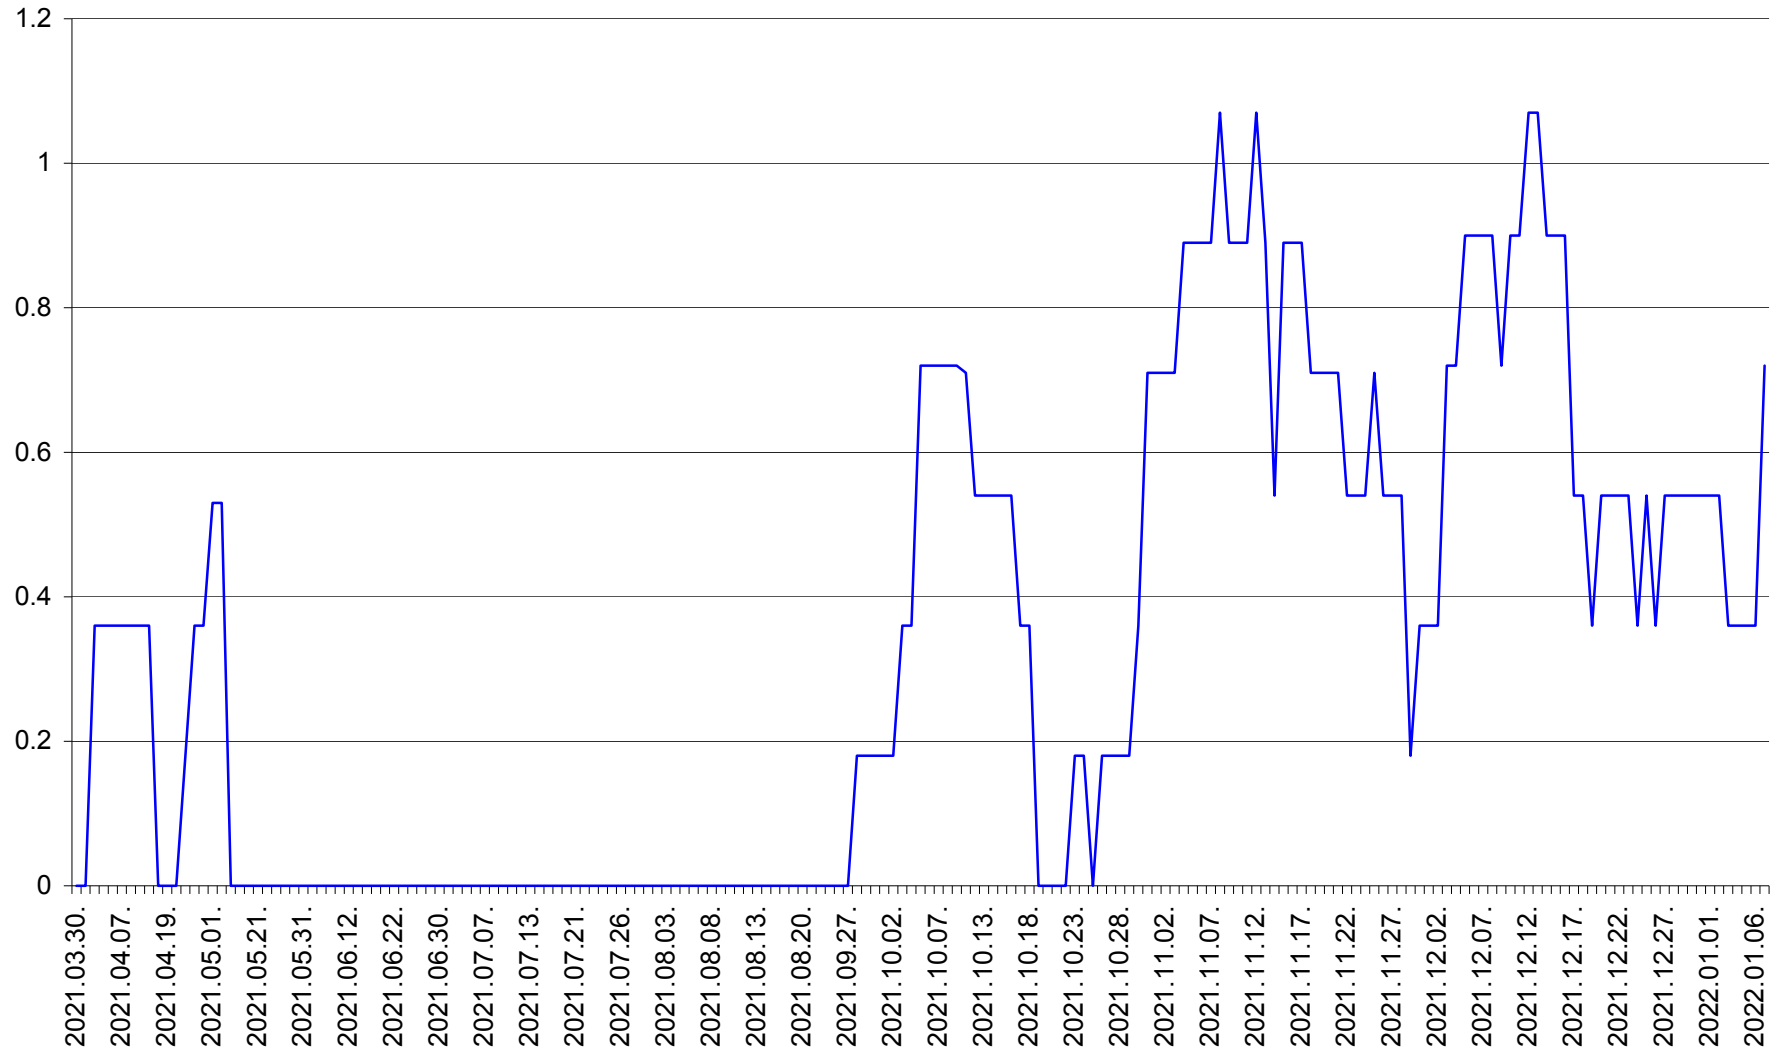

LĂZAREA - Evolutia incidentei cumulate pe 14 zile la ‰ de locuitori  
2021.03.30. - 2022.01.07.

LELICENI - Evolutia incidentei cumulate pe 14 zile la % de locuitori  
2021.03.30. - 2022.01.07.

LUETA - Evolutia incidentei cumulate pe 14 zile la ‰ de locuitori  
2021.03.30. - 2022.01.07.

LUNCA DE JOS - Evolutia incidentei cumulate pe 14 zile la ‰ de locuitori  
2021.03.30. - 2022.01.07.

LUNCA DE SUS - Evolutia incidentei cumulate pe 14 zile la ‰ de locuitori  
2021.03.30. - 2022.01.07.