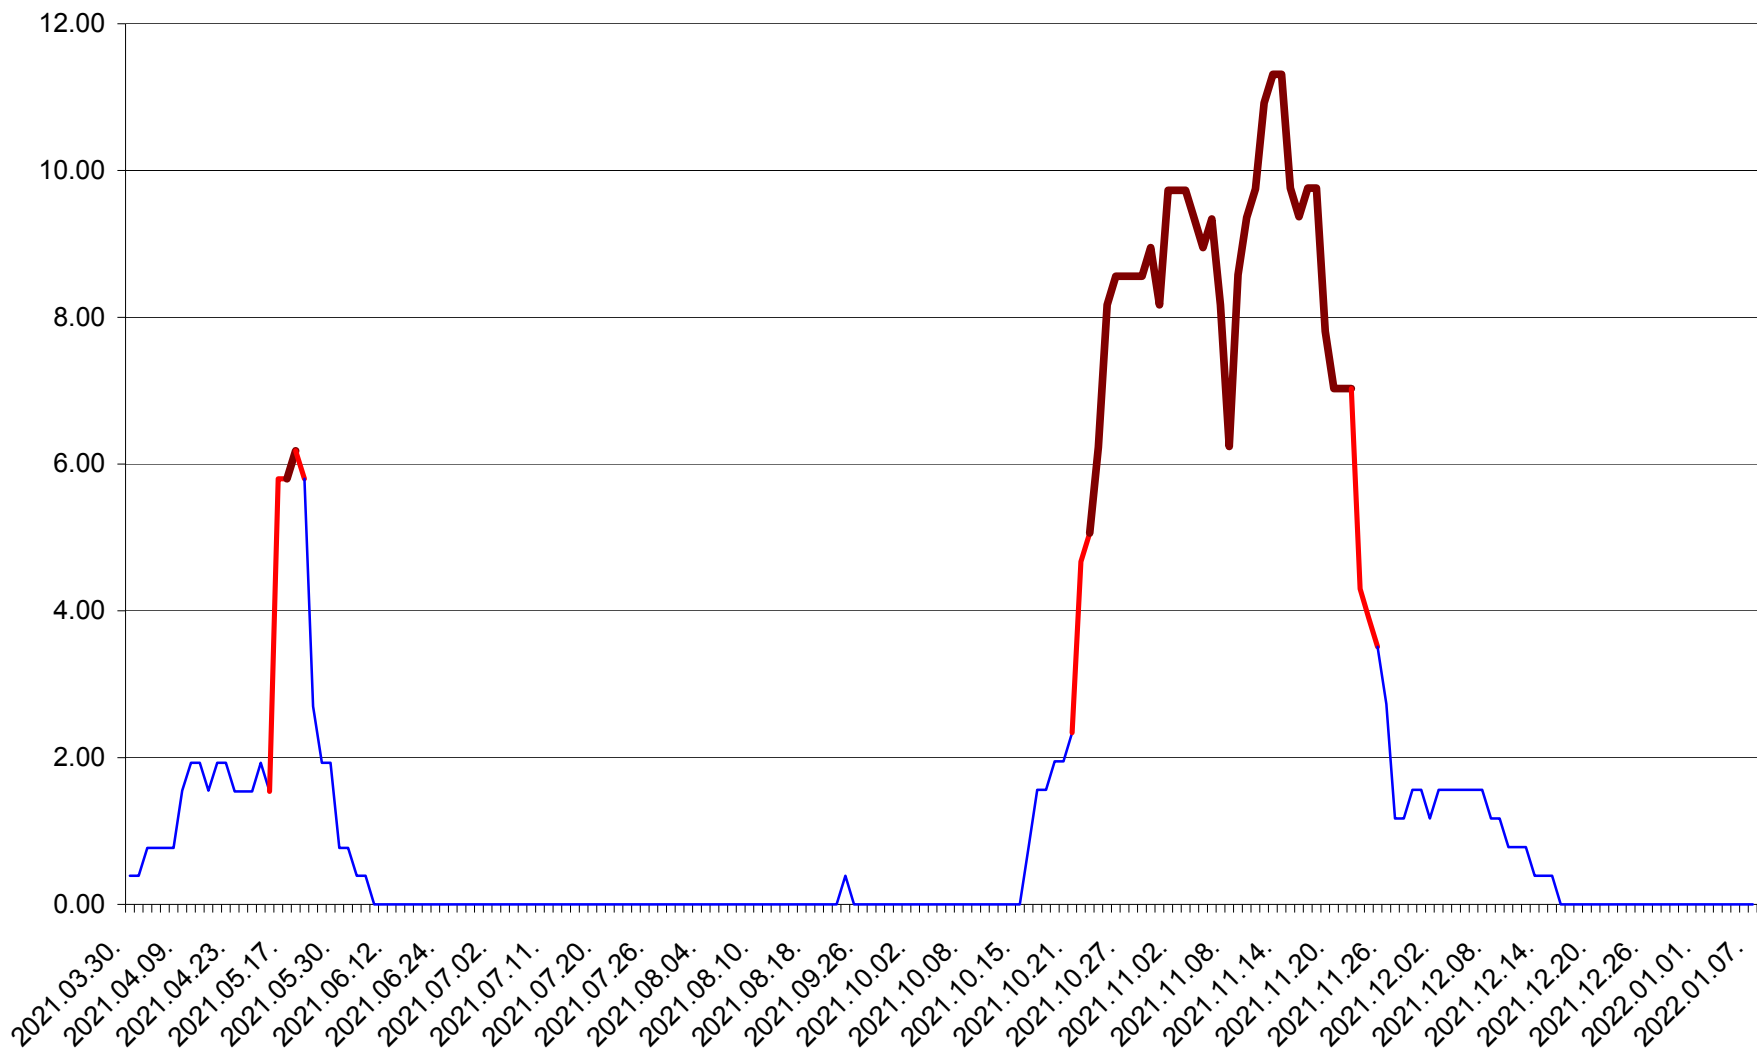

ATID - Evolutia incidentei cumulate pe 14 zile la % de locuitori  
2021.03.30. - 2022.01.07.

AVRĂMEȘTI - Evolutia incidentei cumulate pe 14 zile la ‰ de locuitori  
2021.03.30. - 2022.01.07.

ORAȘ BĂILE TUȘNAD - Evolutia incidentei cumulate pe 14 zile la ‰ de locuitori  
2021.03.30. - 2022.01.07.

ORAȘ BĂLAN - Evolutia incidentei cumulate pe 14 zile la ‰ de locuitori  
2021.03.30. - 2022.01.07.

BILBOR - Evolutia incidentei cumulate pe 14 zile la ‰ de locuitori  
2021.03.30. - 2022.01.07.

ORAȘ BORSEC - Evolutia incidentei cumulate pe 14 zile la ‰ de locuitori  
2021.03.30. - 2022.01.07.

BRĂDEȘTI - Evolutia incidentei cumulate pe 14 zile la ‰ de locuitori  
2021.03.30. - 2022.01.07.

CĂPÂLNIȚA - Evolutia incidentei cumulate pe 14 zile la ‰ de locuitori  
2021.03.30. - 2022.01.07.

CÂRȚA - Evolutia incidentei cumulate pe 14 zile la ‰ de locuitori  
2021.03.30. - 2022.01.07.