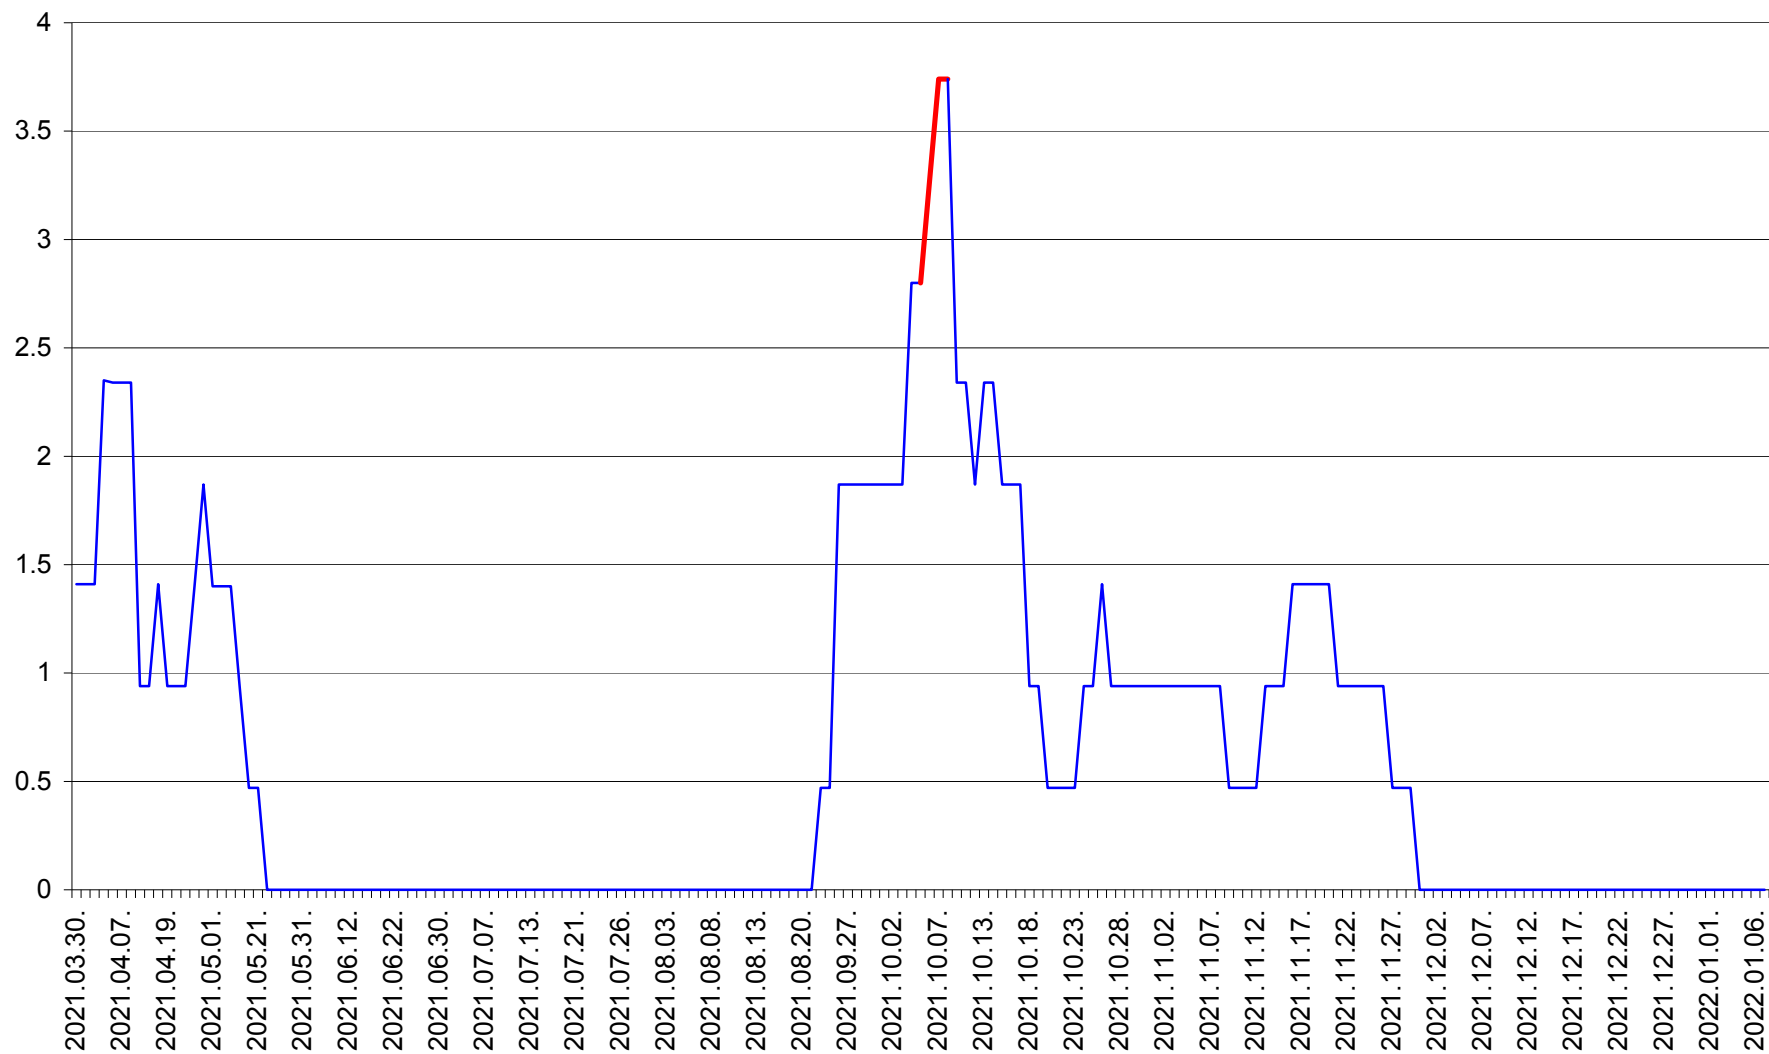

SECUIENI - Evolutia incidentei cumulate pe 14 zile la % de locuitori
2021.03.30. - 2022.01.07.