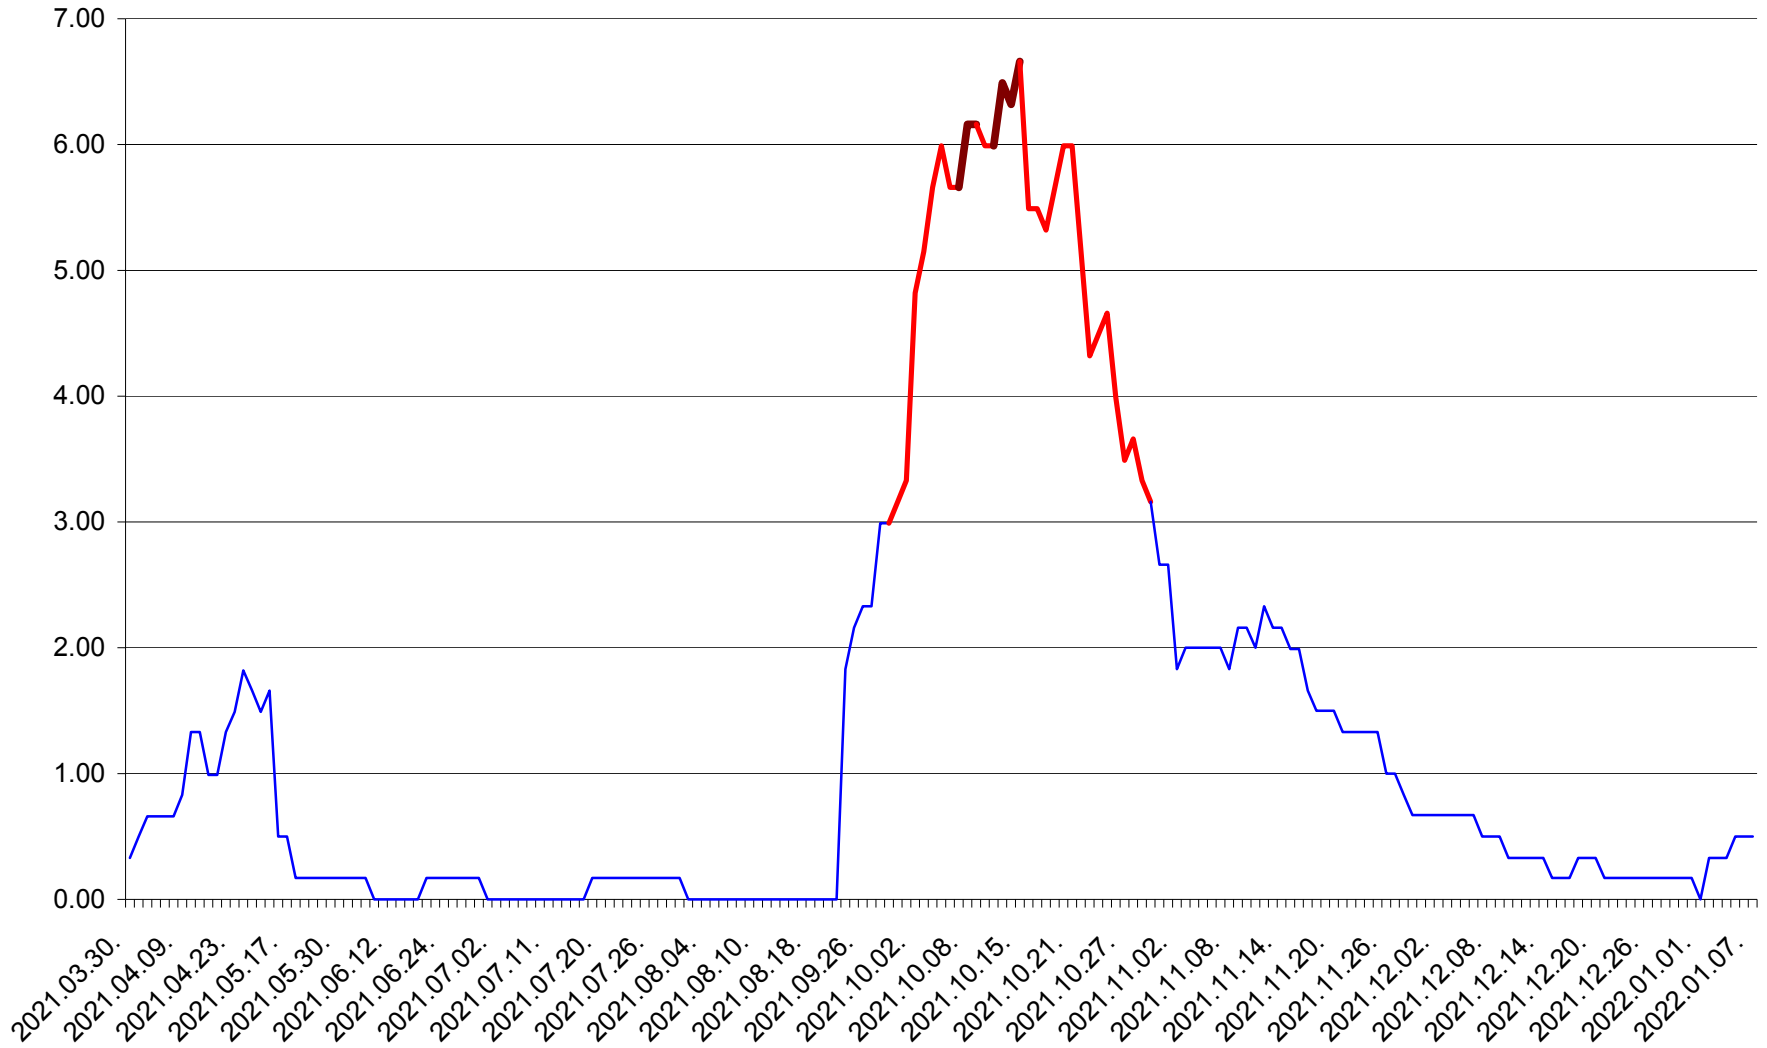

VĂRȘAG - Evolutia incidentei cumulate pe 14 zile la ‰ de locuitori  
2021.03.30. - 2022.01.07.

ORAȘ VLĂHIȚA - Evolutia incidentei cumulate pe 14 zile la ‰ de locuitori  
2021.03.30. - 2022.01.07.

VOȘLĂBENI - Evolutia incidentei cumulate pe 14 zile la ‰ de locuitori  
2021.03.30. - 2022.01.07.

ZETEA - Evolutia incidentei cumulate pe 14 zile la ‰ de locuitori  
2021.03.30. - 2022.01.07.

Total - Evolutia incidentei cumulate pe 14 zile la ‰ de locuitori  
2021.03.30. - 2022.01.07.