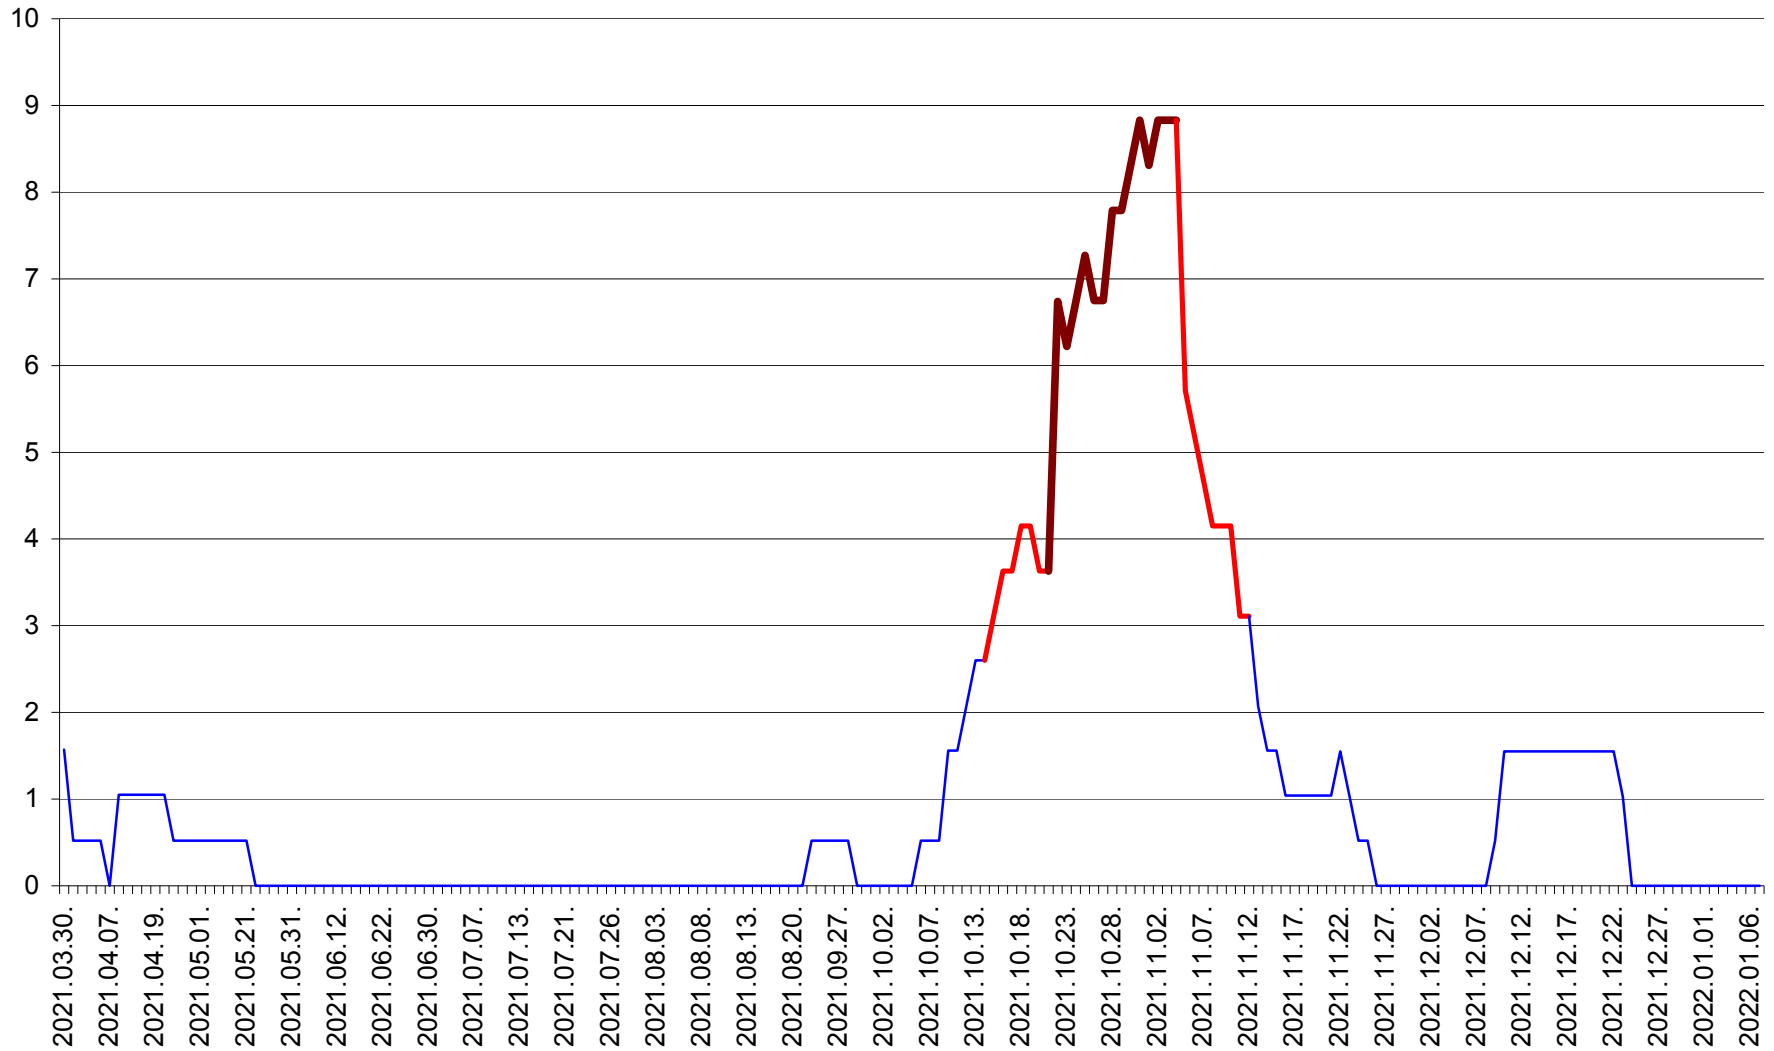

PRAID - Evolutia incidentei cumulate pe 14 zile la ‰ de locuitori
2021.03.30. - 2022.01.07.