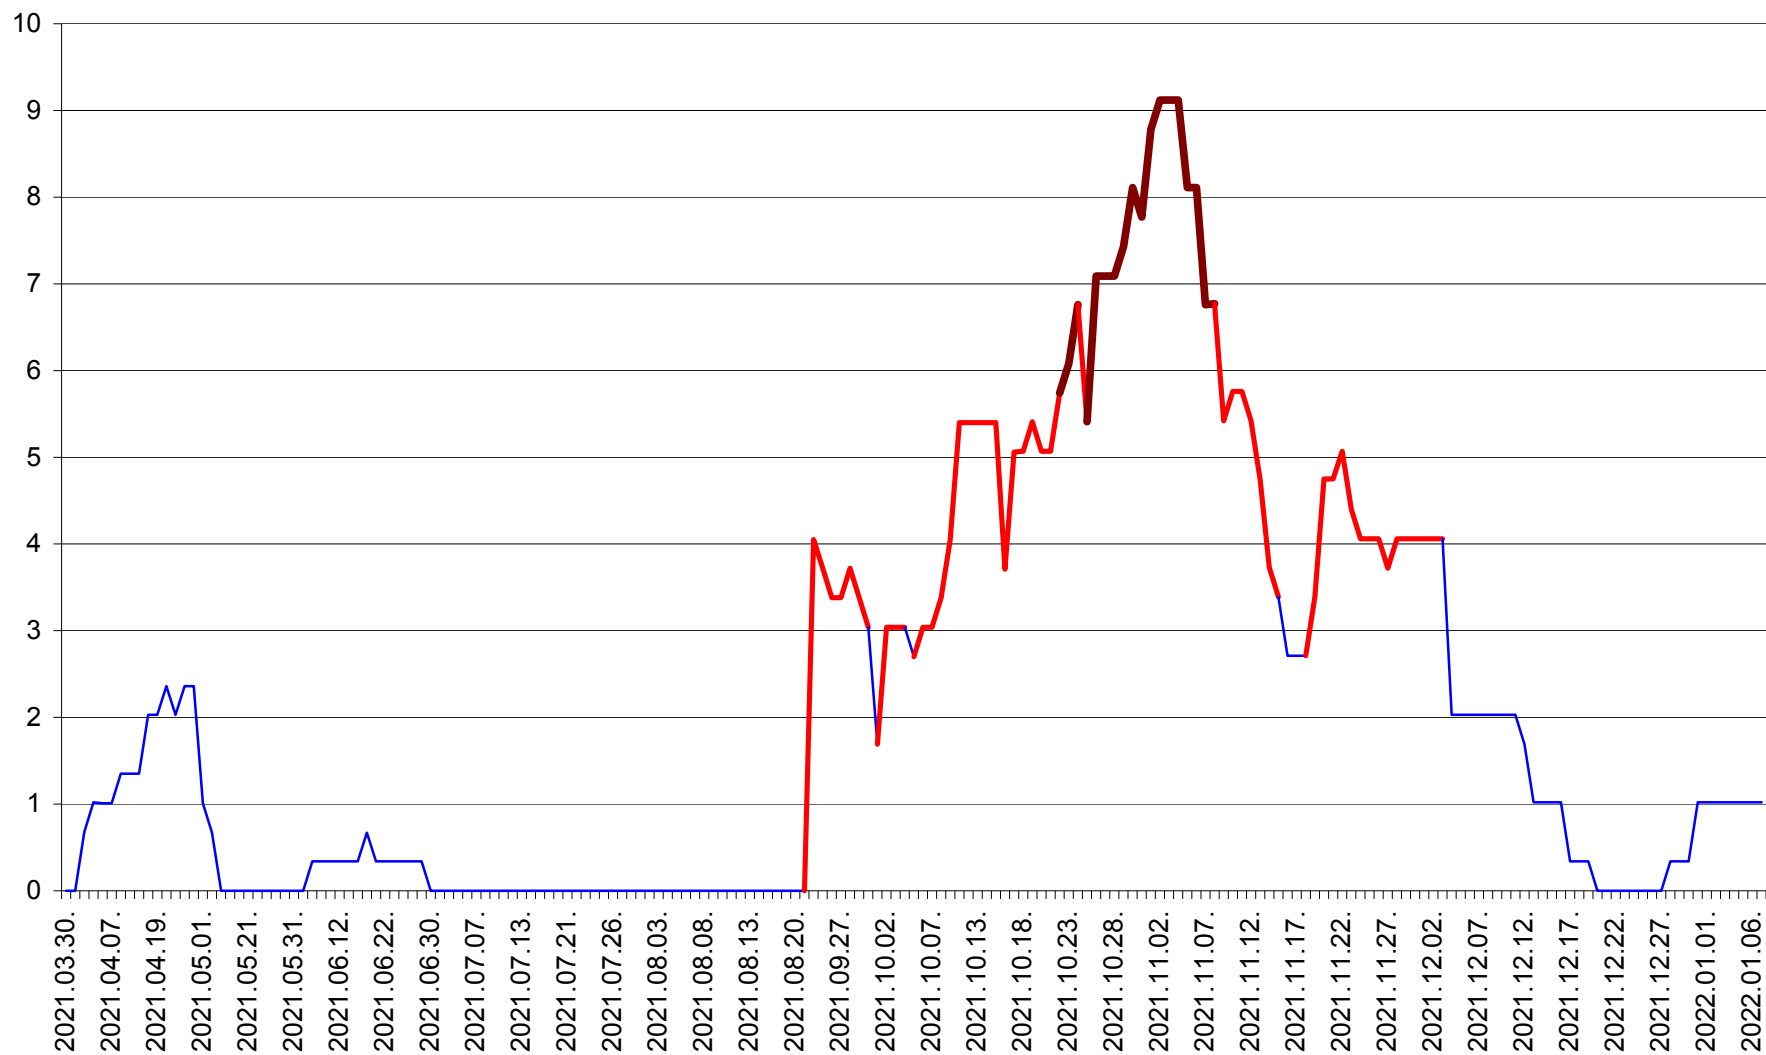

LUNCA DE JOS - Evolutia incidentei cumulate pe 14 zile la ‰ de locuitori  
2021.03.30. - 2022.01.07.

LUNCA DE SUS - Evolutia incidentei cumulate pe 14 zile la ‰ de locuitori  
2021.03.30. - 2022.01.07.

LUPENI - Evolutia incidentei cumulate pe 14 zile la ‰ de locuitori  
2021.03.30. - 2022.01.07.

MĂDĂRAȘ - Evolutia incidentei cumulate pe 14 zile la ‰ de locuitori  
2021.03.30. - 2022.01.07.

MĂRTINIȘ - Evolutia incidentei cumulate pe 14 zile la % de locuitori  
2021.03.30. - 2022.01.07.

MEREȘTI - Evolutia incidentei cumulate pe 14 zile la ‰ de locuitori  
2021.03.30. - 2022.01.07.

MUNICIPIUL MIERCUREA-CIUC - Evolutia incidentei cumulate pe 14 zile la ‰ de locuitori  
2021.03.30. - 2022.01.07.