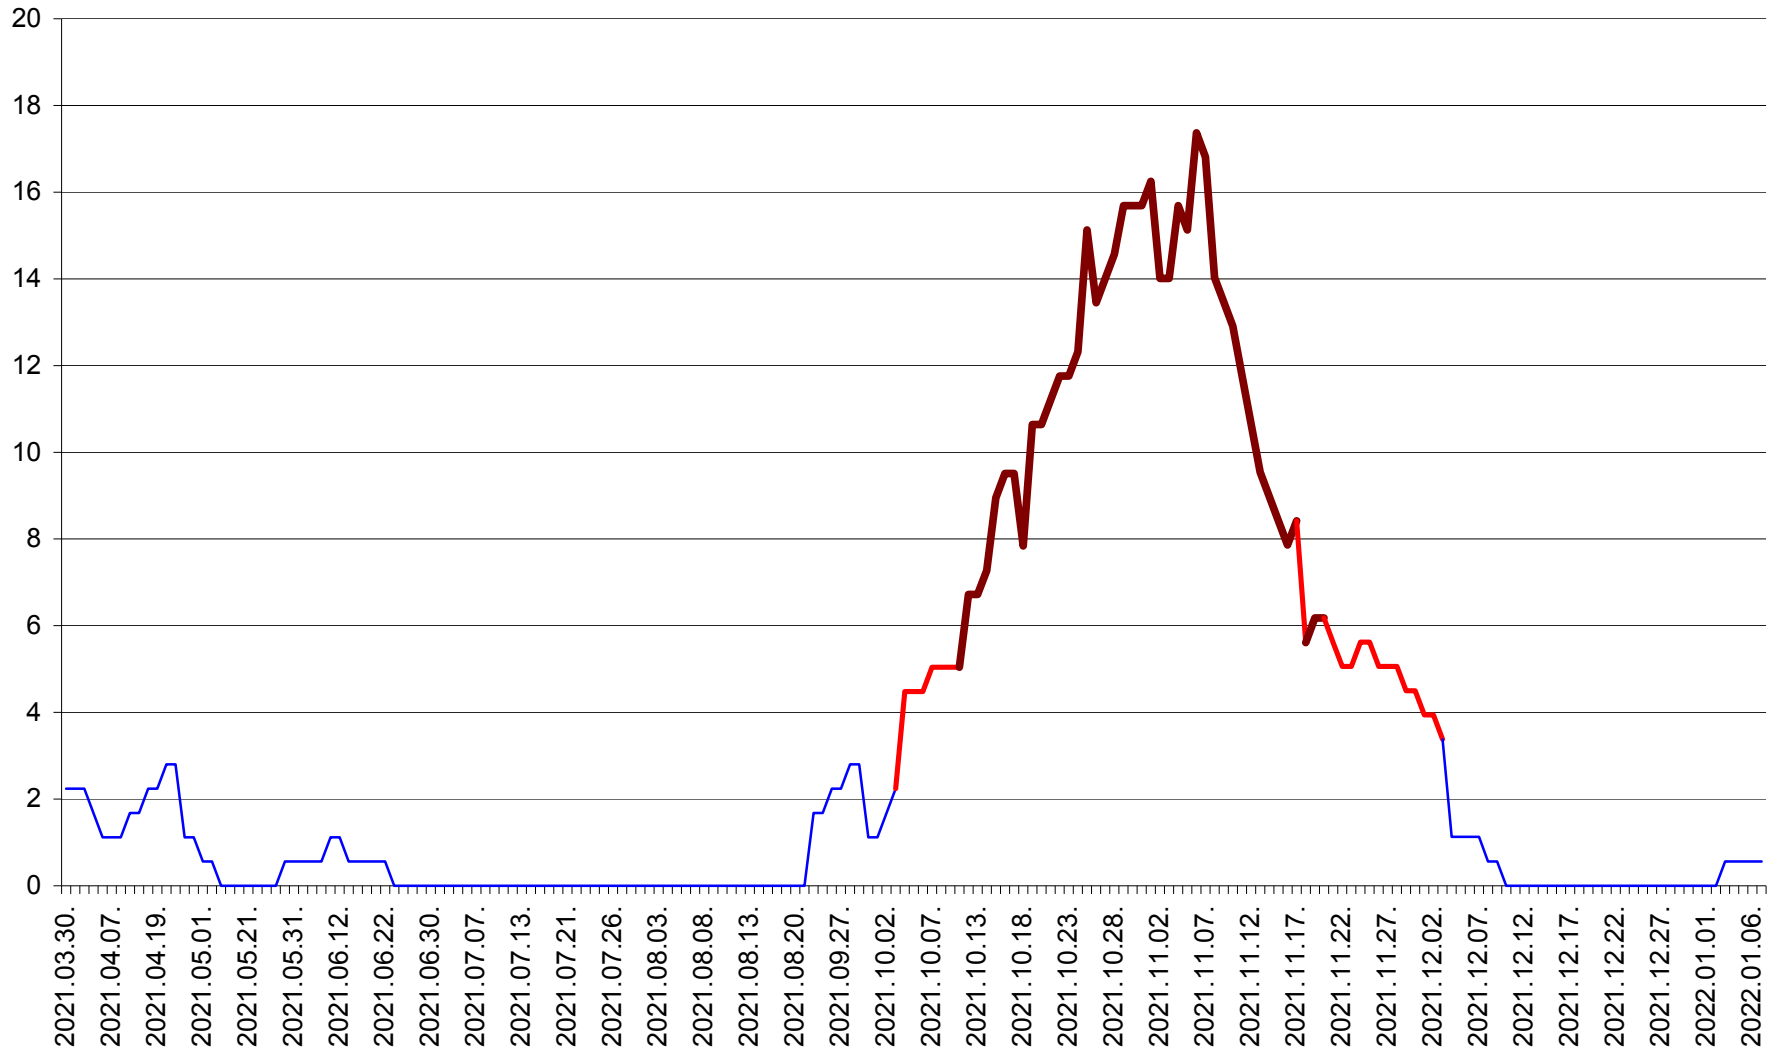

SICULENI - Evolutia incidentei cumulate pe 14 zile la % de locuitori  
2021.03.30. - 2022.01.07.

ȘIMONEȘTI - Evolutia incidentei cumulate pe 14 zile la ‰ de locuitori  
2021.03.30. - 2022.01.07.

SUBCETATE - Evolutia incidentei cumulate pe 14 zile la ‰ de locuitori  
2021.03.30. - 2022.01.07.