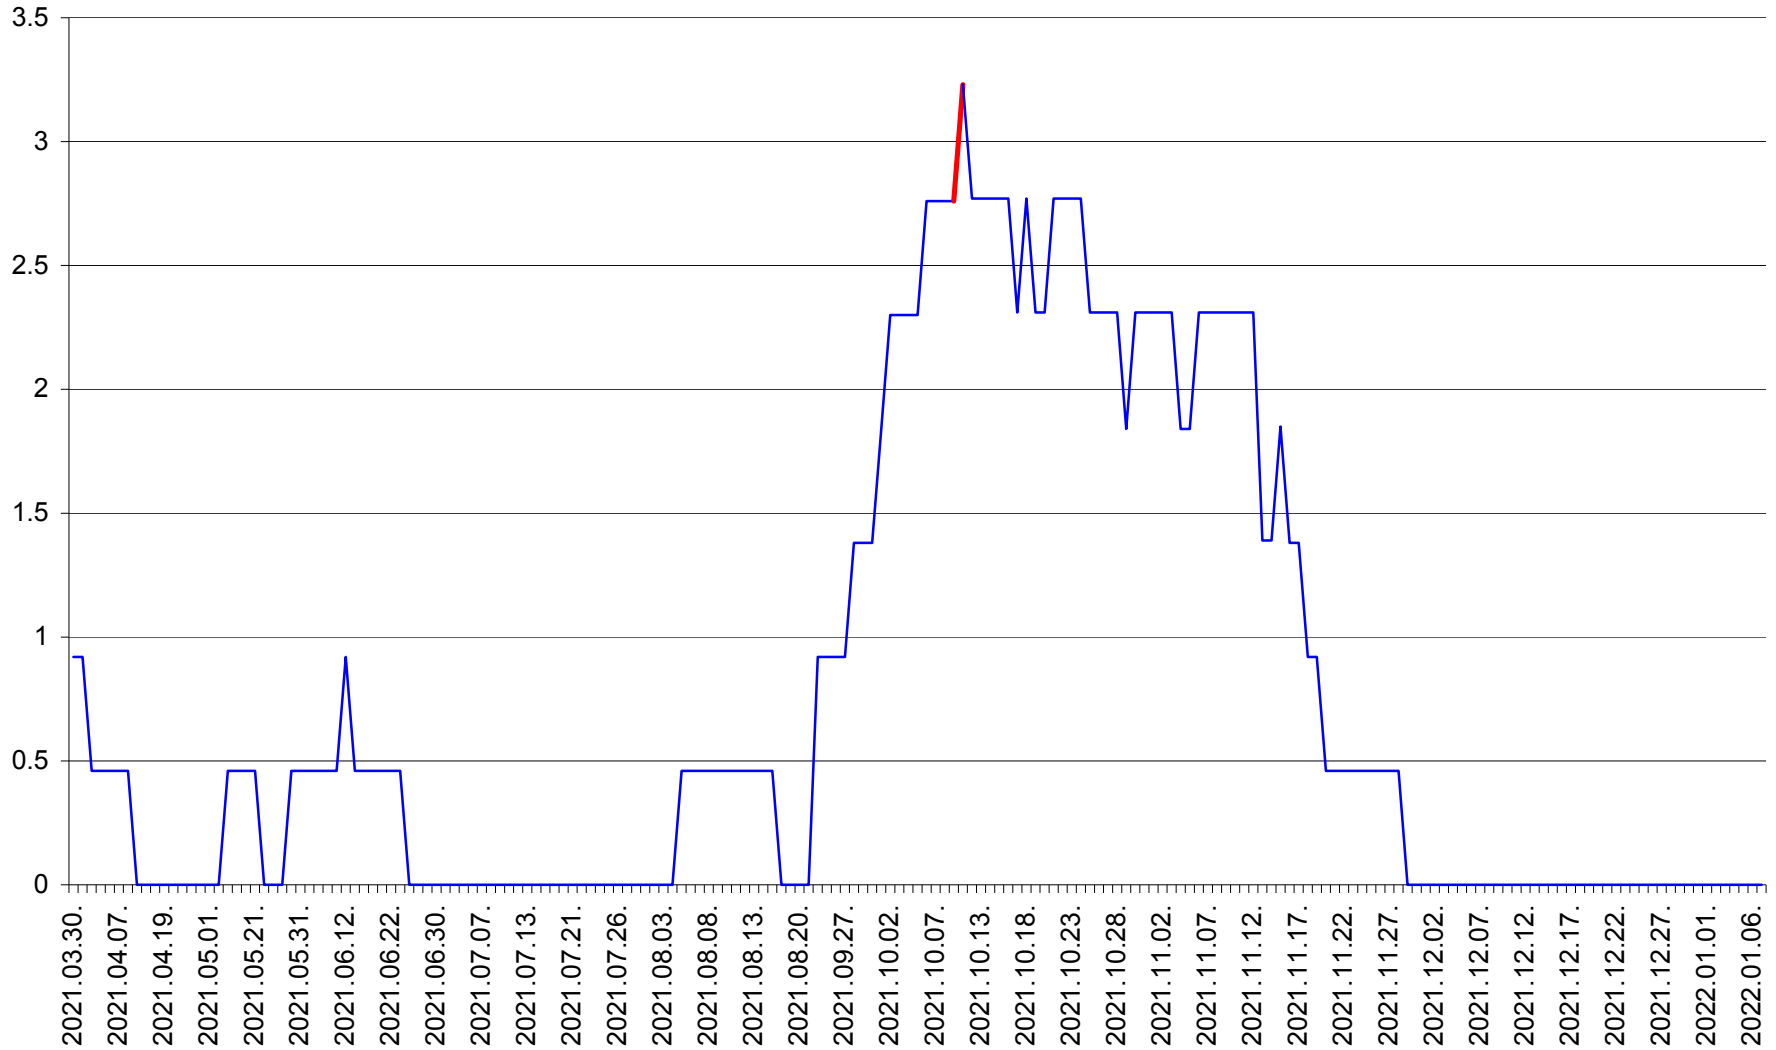

ULIEȘ - Evoluția incidenței cumulate pe 14 zile la ‰ de locuitori
2021.03.30. - 2022.01.07.

TUȘNAD - Evolutia incidentei cumulate pe 14 zile la ‰ de locuitori
2021.03.30. - 2022.01.07.