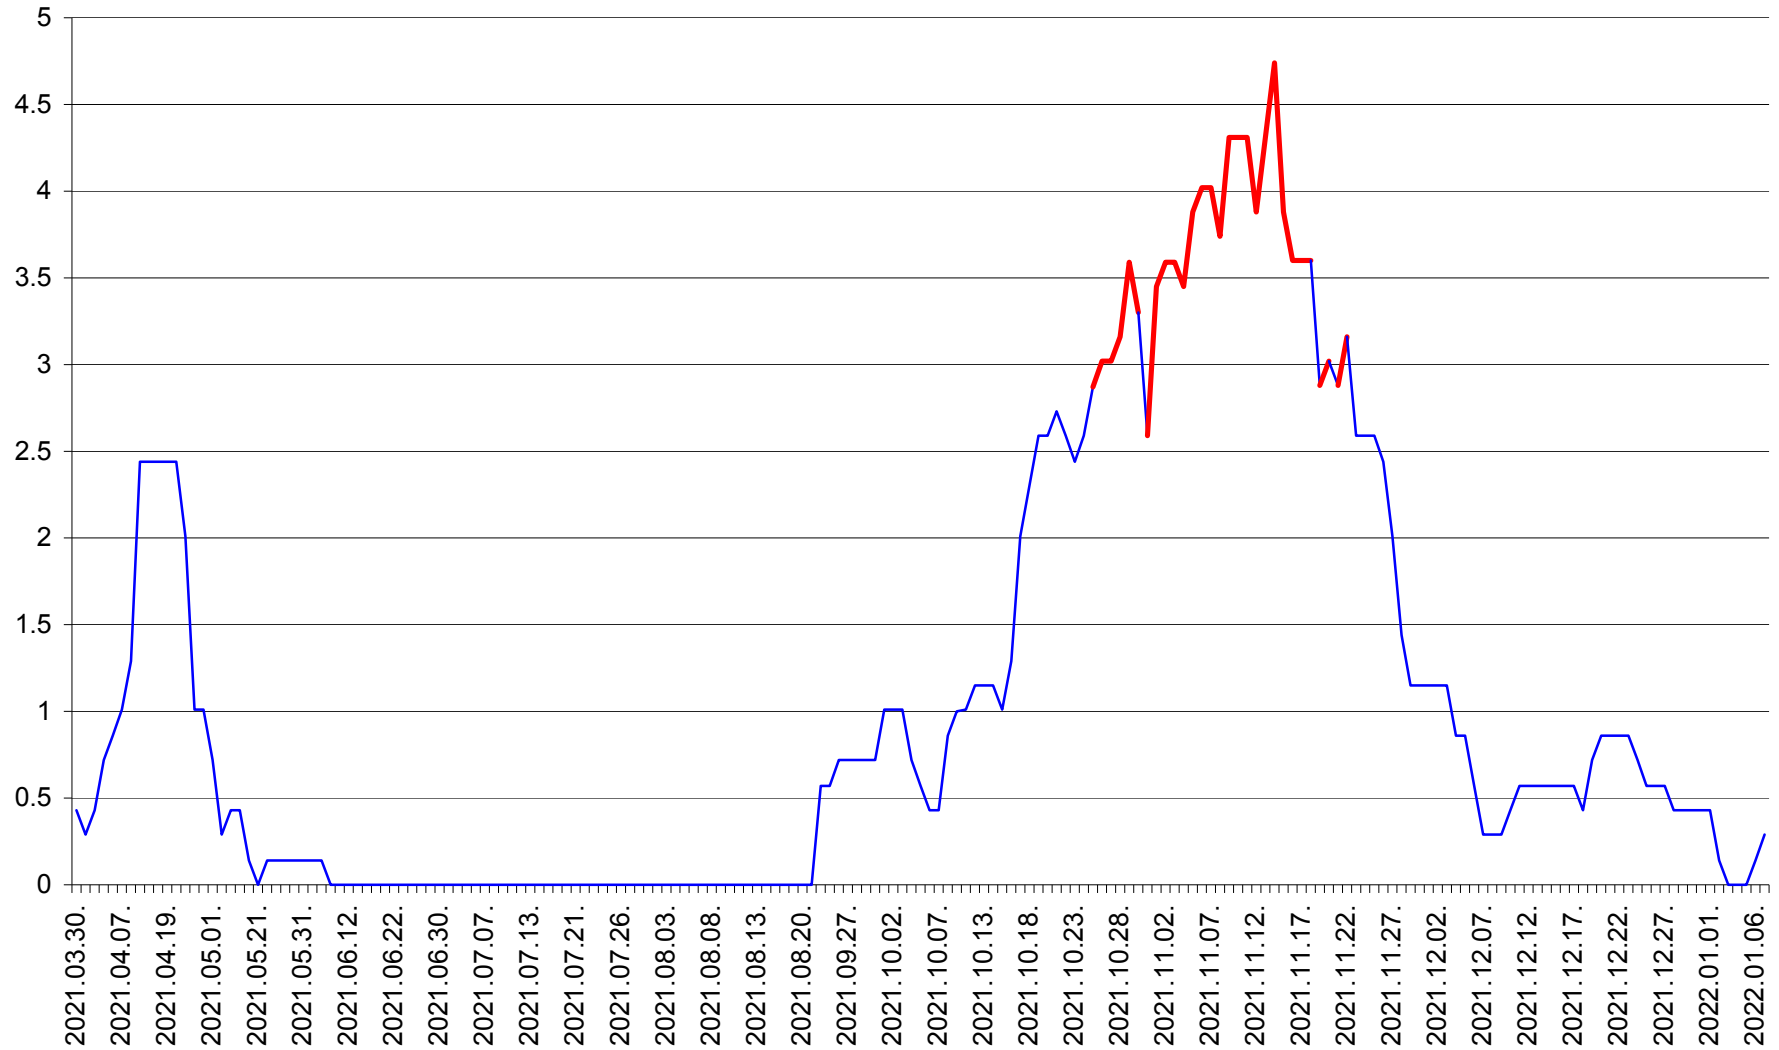

RACU - Evolutia incidentei cumulate pe 14 zile la ‰ de locuitori
2021.03.30. - 2022.01.07.