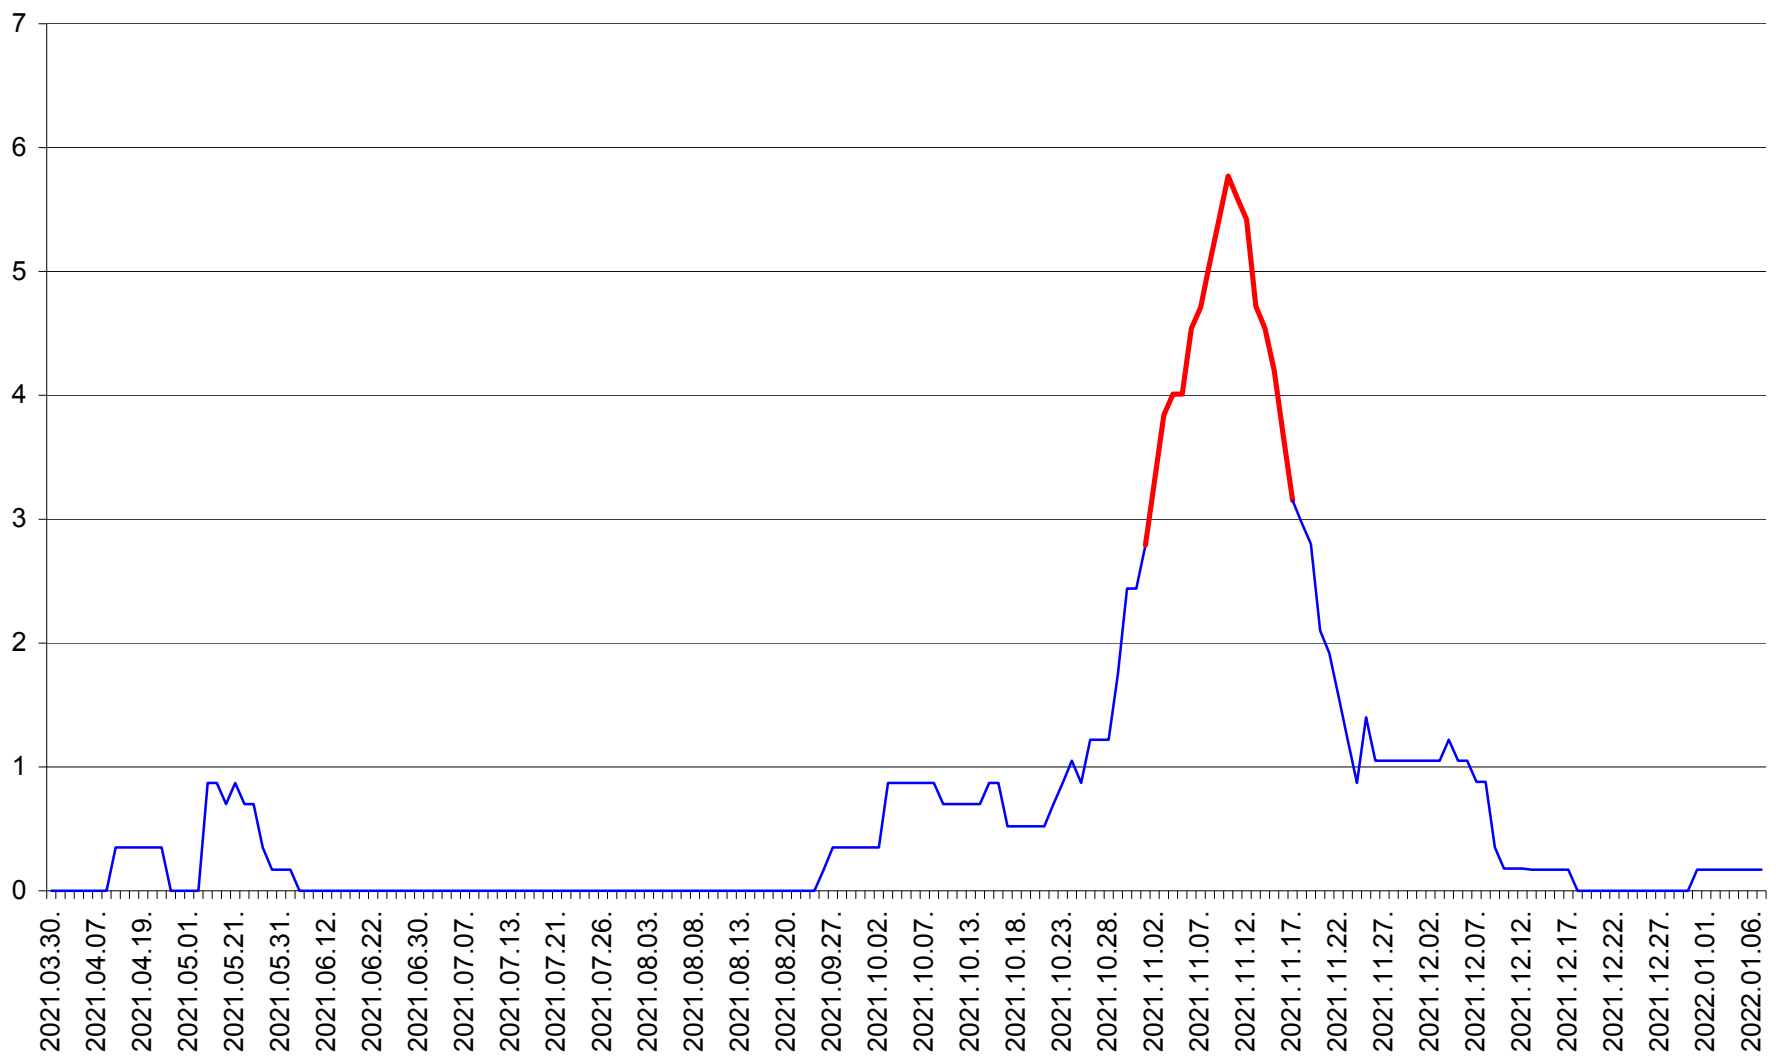

CORBU - Evolutia incidentei cumulate pe 14 zile la ‰ de locuitori  
2021.03.30. - 2022.01.07.

CORUND - Evolutia incidentei cumulate pe 14 zile la ‰ de locuitori  
2021.03.30. - 2022.01.07.

COZMENI - Evolutia incidentei cumulate pe 14 zile la ‰ de locuitori  
2021.03.30. - 2022.01.07.

ORAȘ CRISTURU SECUIESC - Evolutia incidentei cumulate pe 14 zile la ‰ de locuitori  
2021.03.30. - 2022.01.07.

DĂNEȘTI - Evolutia incidentei cumulate pe 14 zile la ‰ de locuitori  
2021.03.30. - 2022.01.07.

DÂRJIU - Evolutia incidentei cumulate pe 14 zile la ‰ de locuitori  
2021.03.30. - 2022.01.07.

DEALU - Evolutia incidentei cumulate pe 14 zile la ‰ de locuitori  
2021.03.30. - 2022.01.07.

DITRĂU - Evolutia incidentei cumulate pe 14 zile la ‰ de locuitori  
2021.03.30. - 2022.01.07.