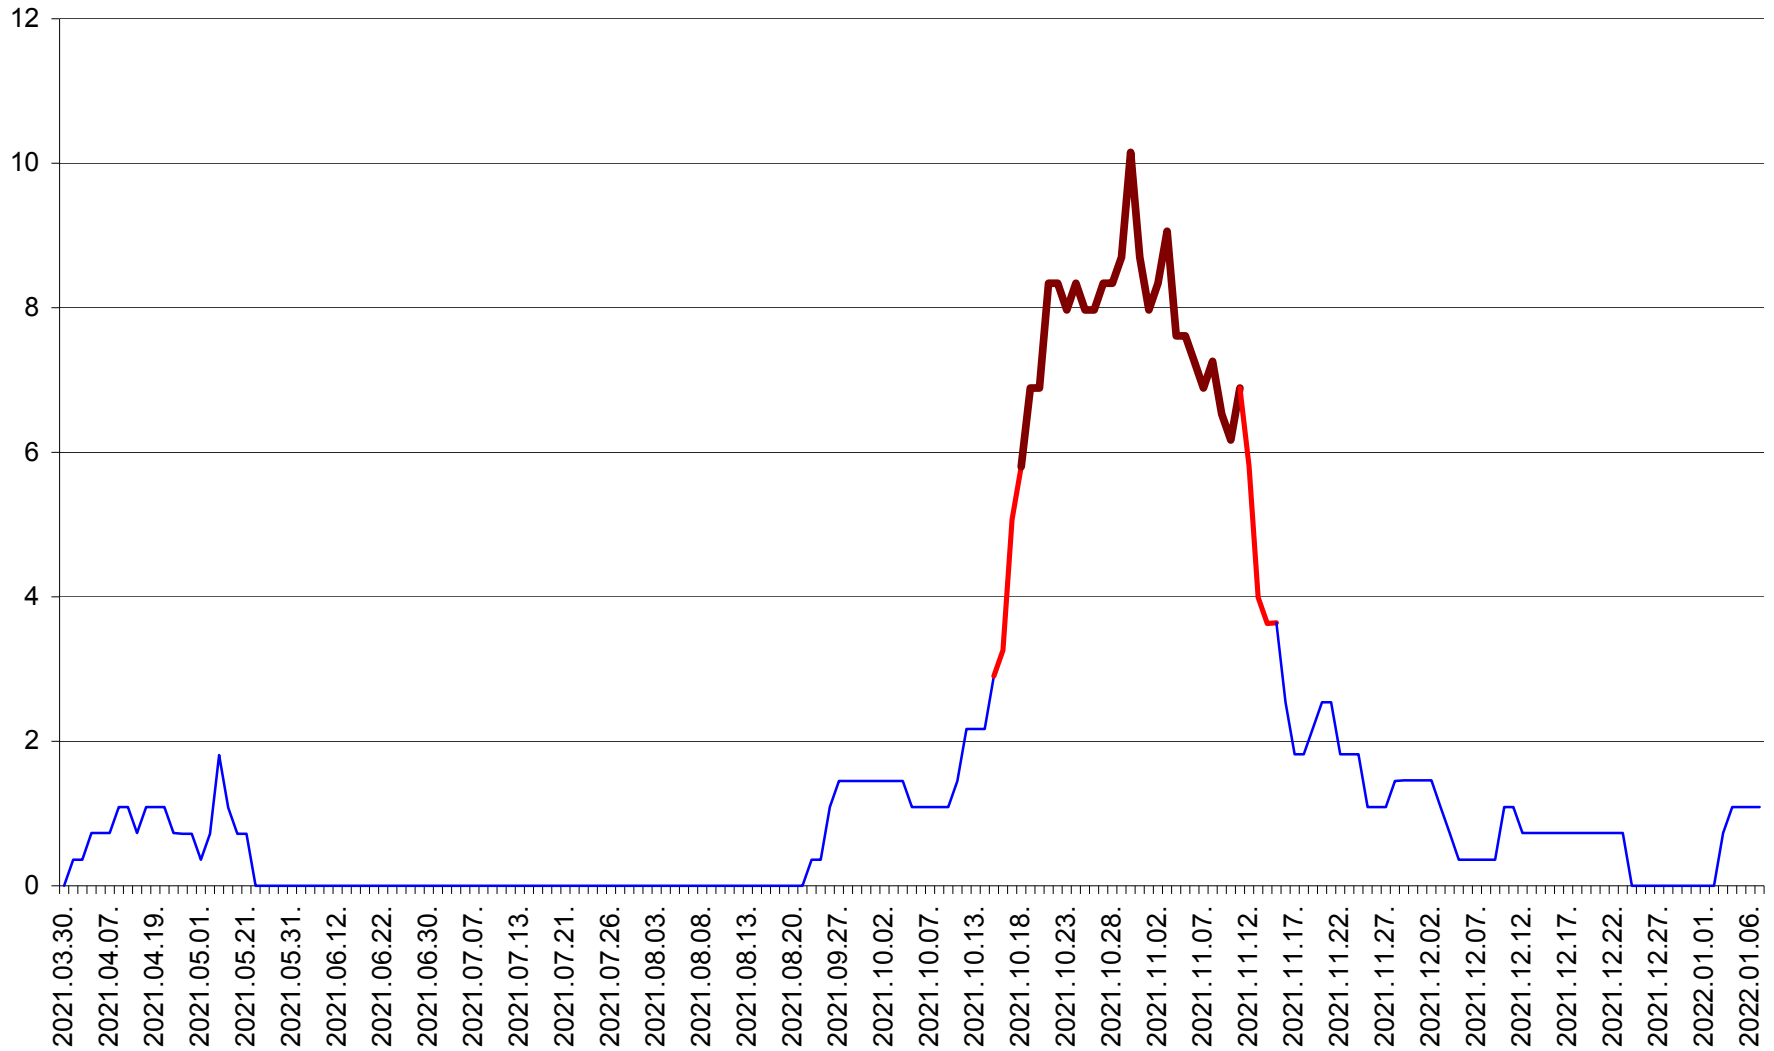

MUGENI - Evolutia incidentei cumulate pe 14 zile la ‰ de locuitori
2021.03.30. - 2022.01.07.