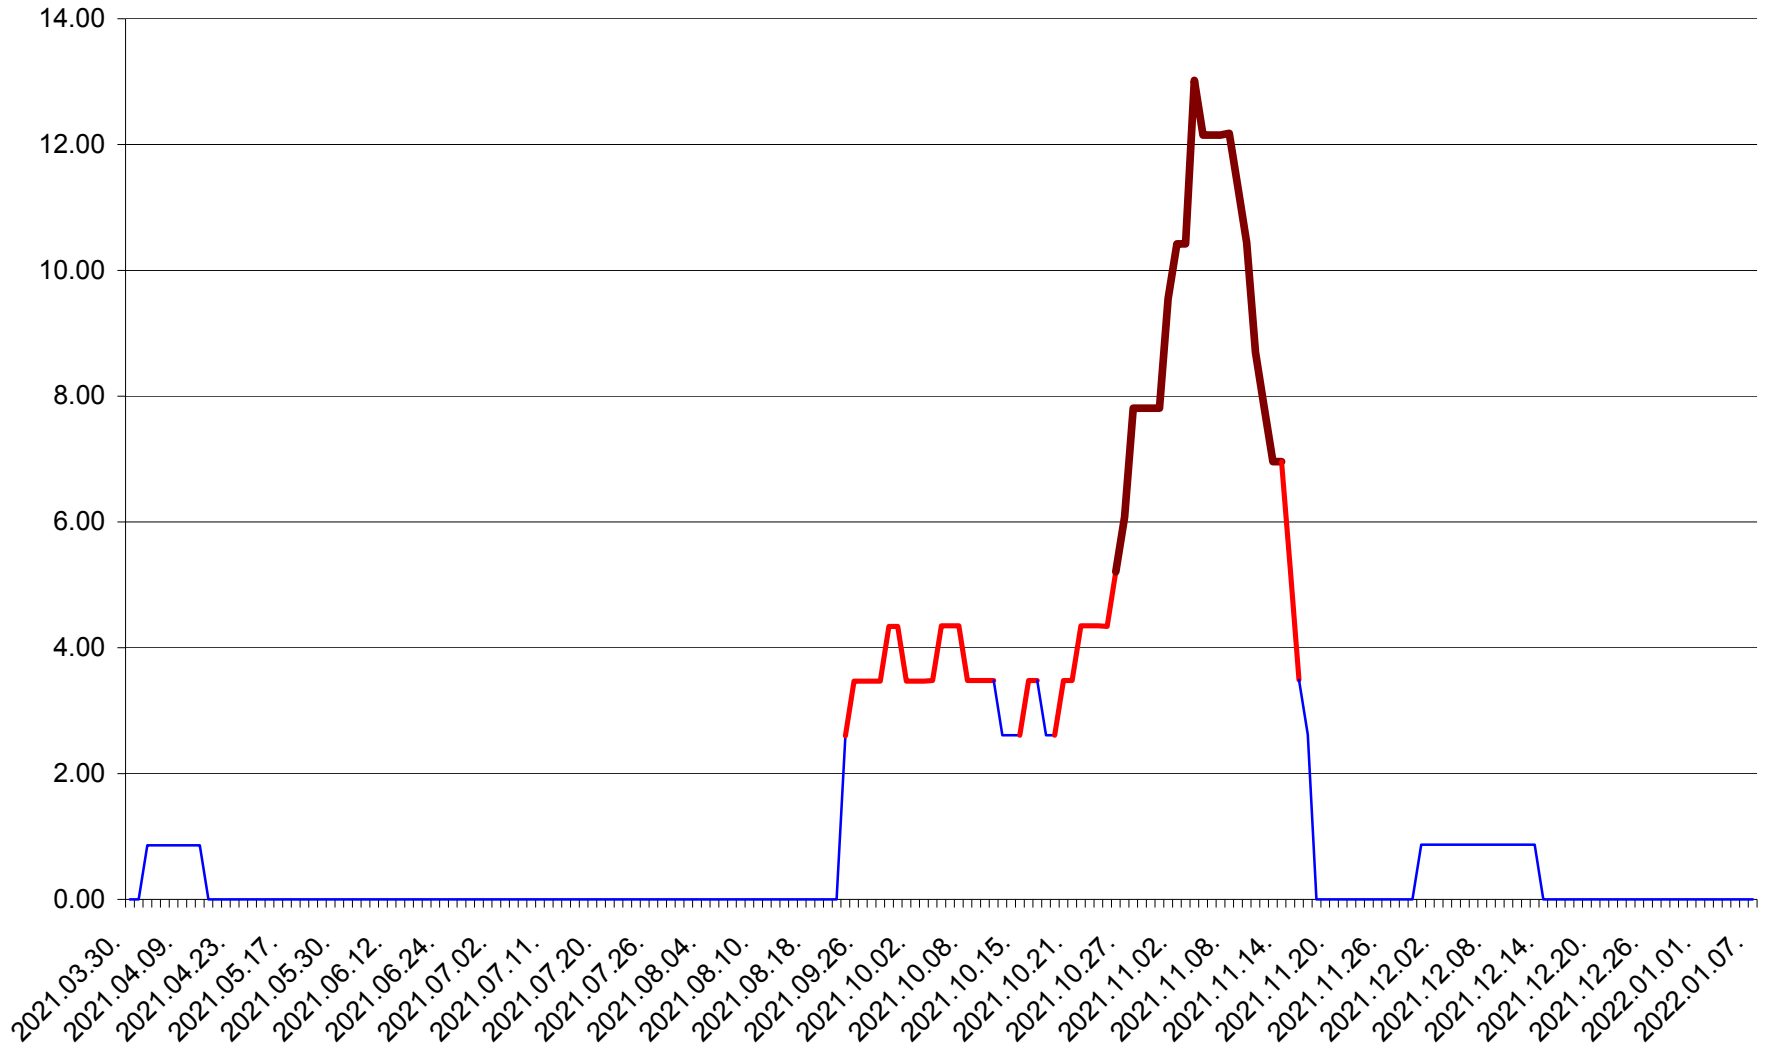

VĂRȘAG - Evolutia incidentei cumulate pe 14 zile la ‰ de locuitori
2021.03.30. - 2022.01.07.