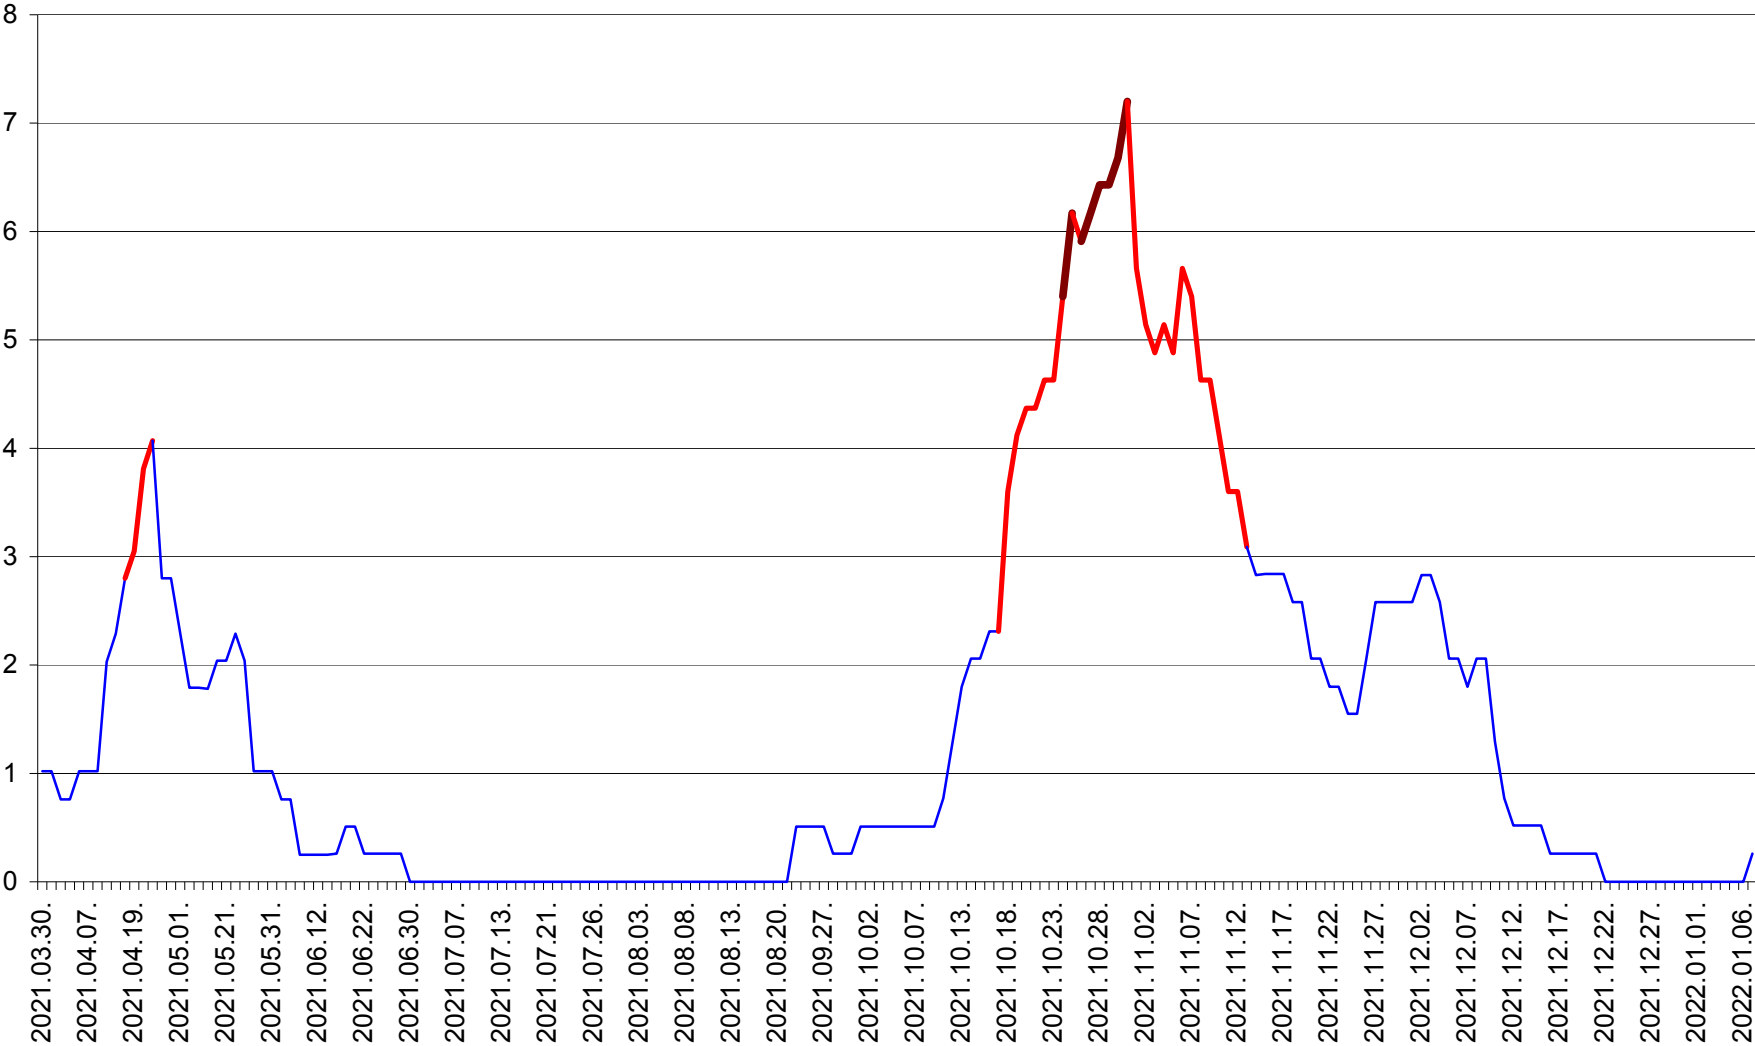

SUBCETATE - Evolutia incidentei cumulate pe 14 zile la ‰ de locuitori
2021.03.30. - 2022.01.07.