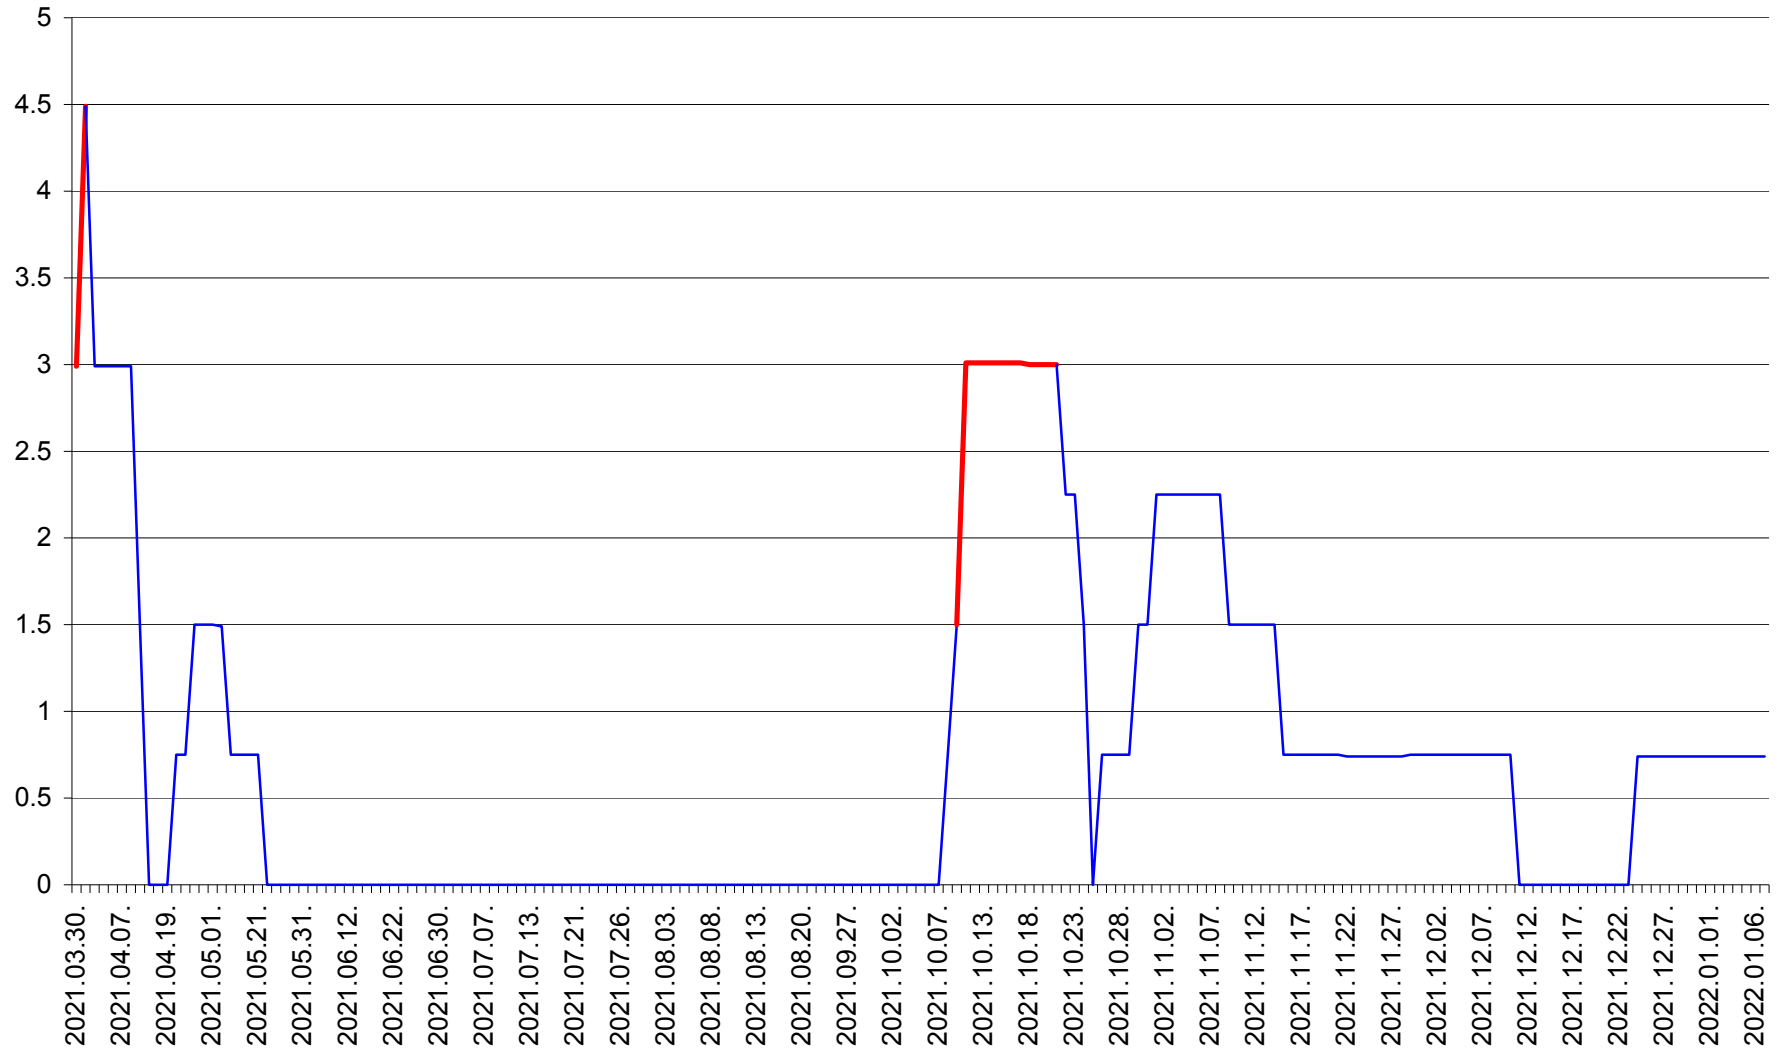

LUNCA DE JOS - Evolutia incidentei cumulate pe 14 zile la ‰ de locuitori  
2021.03.30. - 2022.01.07.

LUNCA DE SUS - Evolutia incidentei cumulate pe 14 zile la ‰ de locuitori  
2021.03.30. - 2022.01.07.

LUPENI - Evolutia incidentei cumulate pe 14 zile la ‰ de locuitori  
2021.03.30. - 2022.01.07.

MĂDĂRAȘ - Evolutia incidentei cumulate pe 14 zile la ‰ de locuitori  
2021.03.30. - 2022.01.07.

MĂRTINIȘ - Evolutia incidentei cumulate pe 14 zile la % de locuitori  
2021.03.30. - 2022.01.07.

MEREȘTI - Evolutia incidentei cumulate pe 14 zile la ‰ de locuitori  
2021.03.30. - 2022.01.07.

MUNICIPIUL MIERCUREA-CIUC - Evolutia incidentei cumulate pe 14 zile la ‰ de locuitori  
2021.03.30. - 2022.01.07.