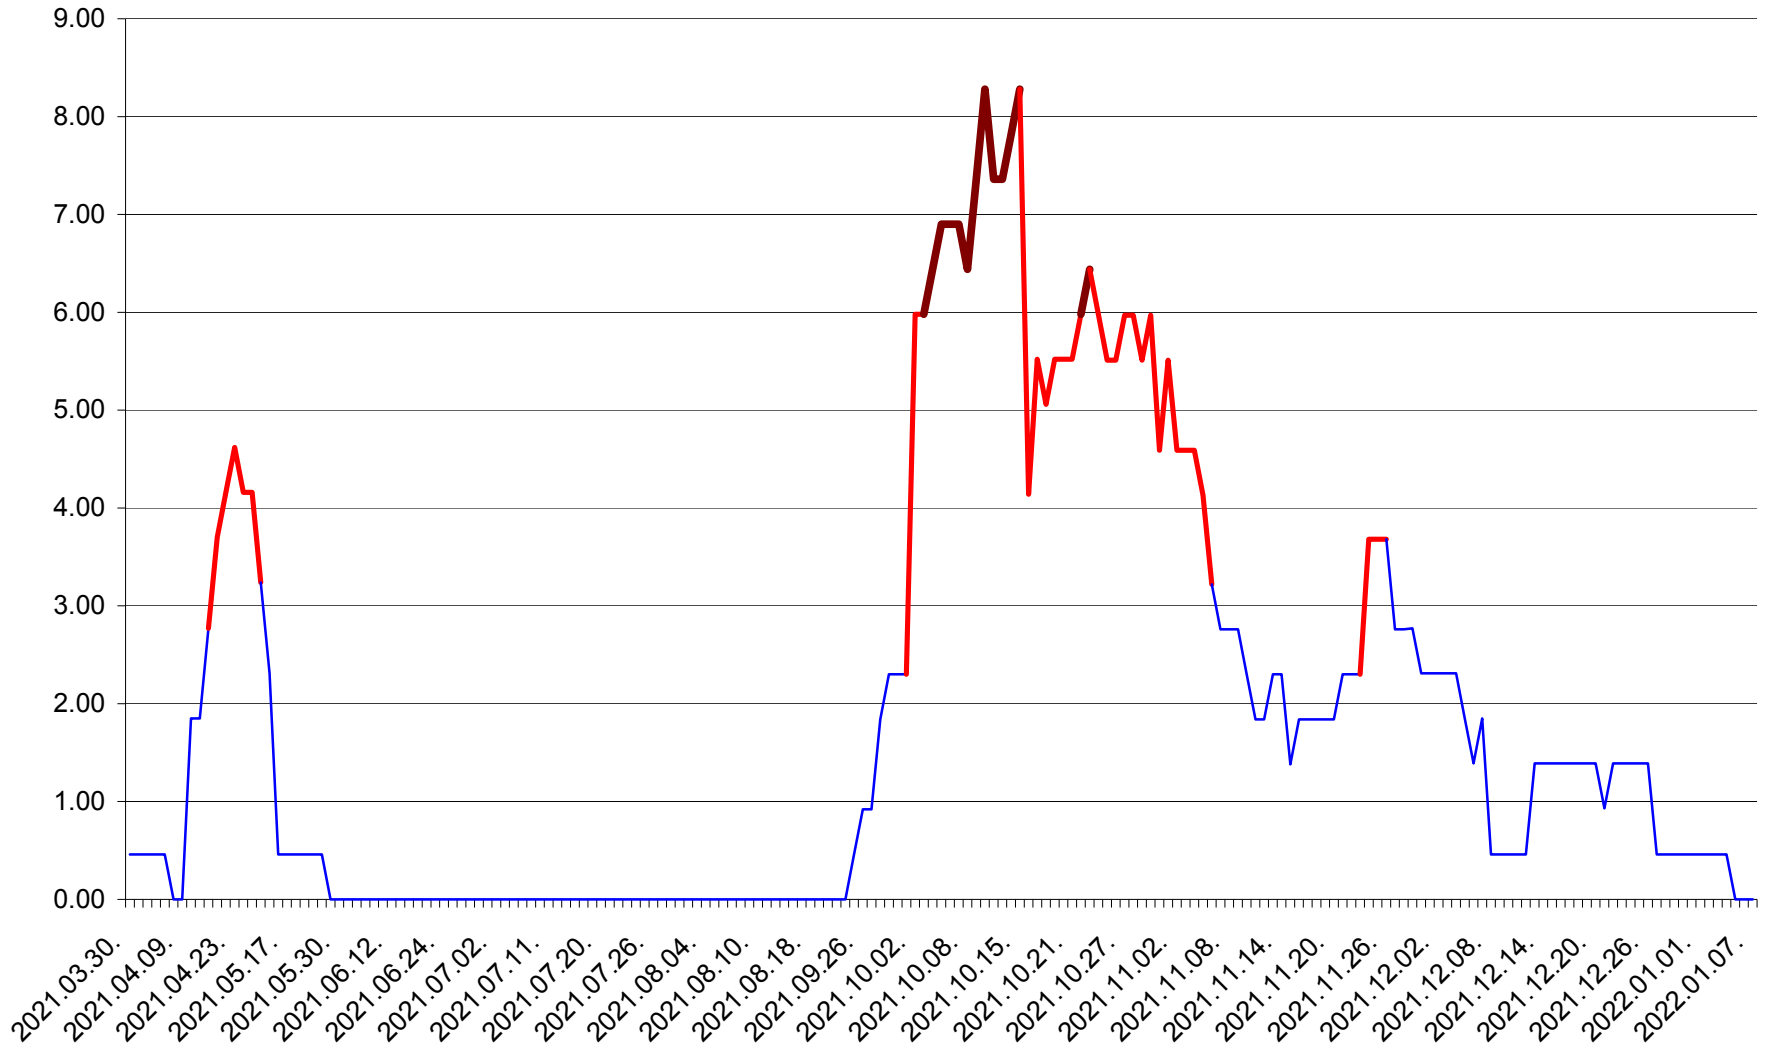

ATID - Evolutia incidentei cumulate pe 14 zile la % de locuitori  
2021.03.30. - 2022.01.07.

AVRĂMEȘTI - Evolutia incidentei cumulate pe 14 zile la ‰ de locuitori  
2021.03.30. - 2022.01.07.

ORAȘ BĂILE TUȘNAD - Evolutia incidentei cumulate pe 14 zile la ‰ de locuitori  
2021.03.30. - 2022.01.07.

ORAȘ BĂLAN - Evolutia incidentei cumulate pe 14 zile la ‰ de locuitori  
2021.03.30. - 2022.01.07.

BILBOR - Evolutia incidentei cumulate pe 14 zile la ‰ de locuitori  
2021.03.30. - 2022.01.07.

ORAȘ BORSEC - Evolutia incidentei cumulate pe 14 zile la ‰ de locuitori  
2021.03.30. - 2022.01.07.

BRĂDEȘTI - Evolutia incidentei cumulate pe 14 zile la ‰ de locuitori  
2021.03.30. - 2022.01.07.

CĂPÂLNIȚA - Evolutia incidentei cumulate pe 14 zile la ‰ de locuitori  
2021.03.30. - 2022.01.07.

CÂRȚA - Evolutia incidentei cumulate pe 14 zile la ‰ de locuitori  
2021.03.30. - 2022.01.07.

CICEU - Evolutia incidentei cumulate pe 14 zile la ‰ de locuitori  
2021.03.30. - 2022.01.07.

CIUCSÂNGEORGIU - Evolutia incidentei cumulate pe 14 zile la % de locuitori  
2021.03.30. - 2022.01.07.

CIUMANI - Evolutia incidentei cumulate pe 14 zile la ‰ de locuitori  
2021.03.30. - 2022.01.07.