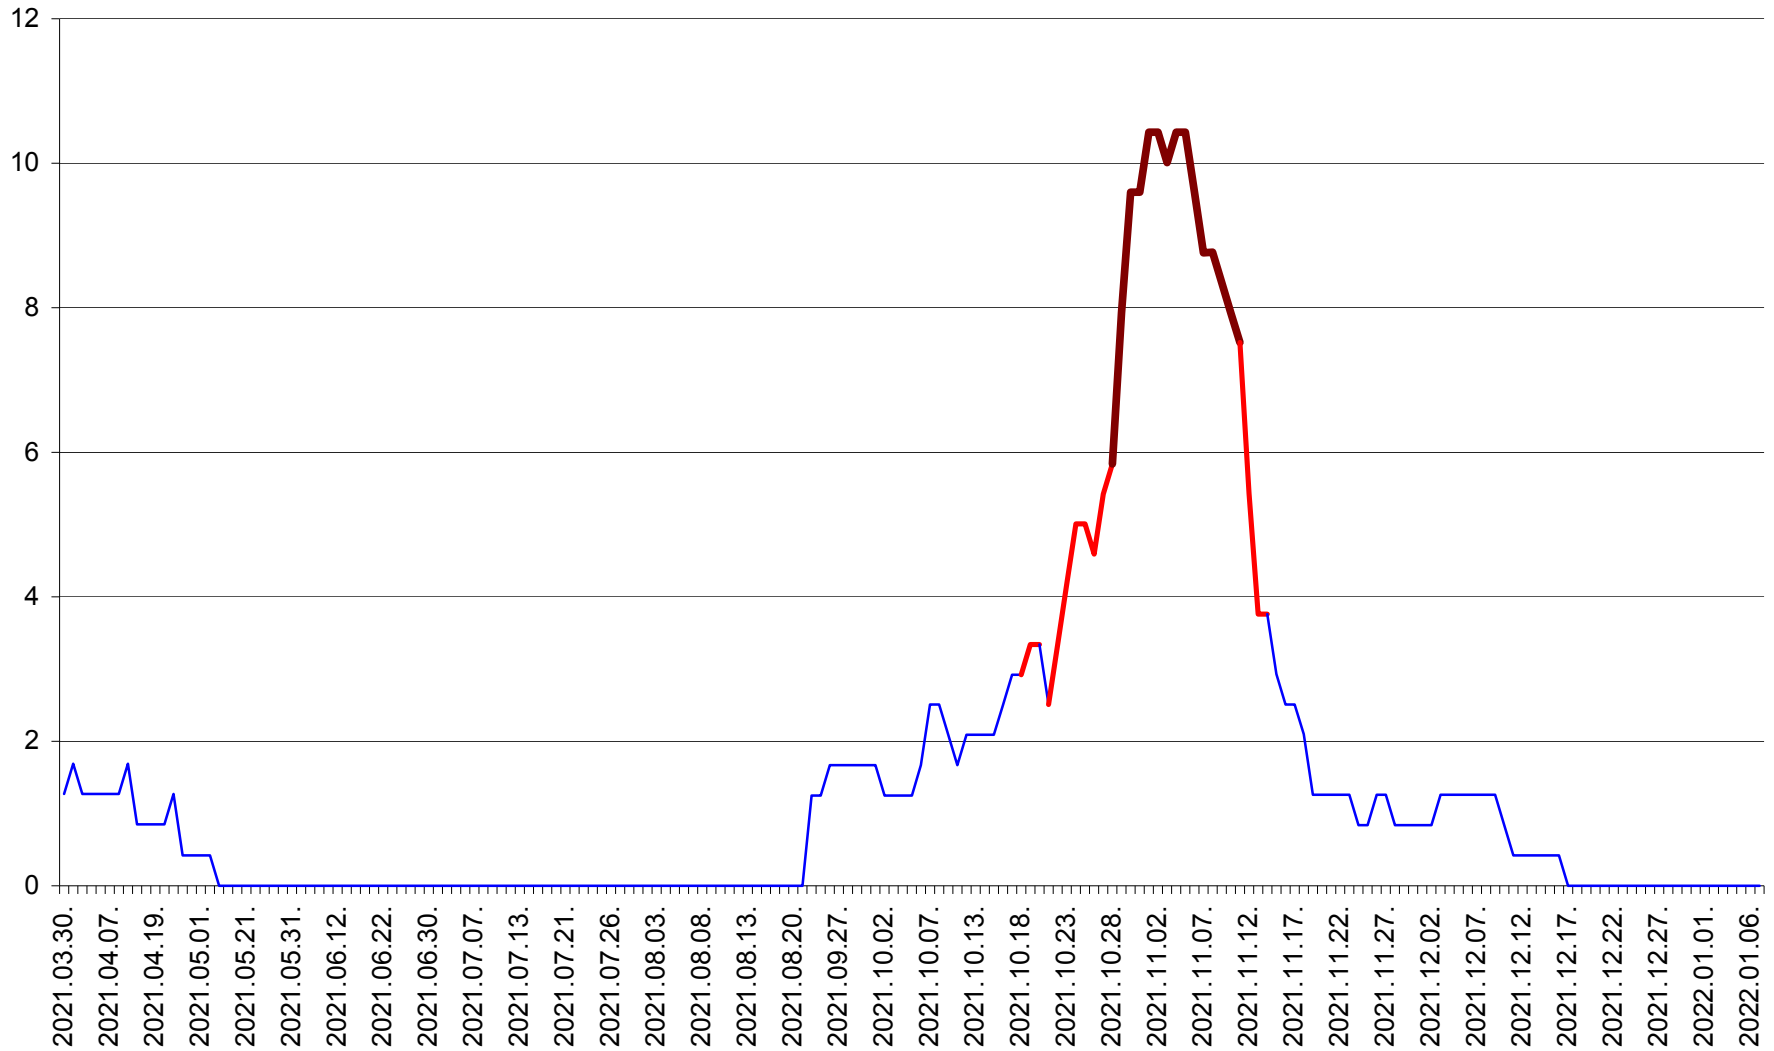

FELICENI - Evolutia incidentei cumulate pe 14 zile la % de locuitori  
2021.03.30. - 2022.01.07.

FRUMOASA - Evolutia incidentei cumulate pe 14 zile la ‰ de locuitori  
2021.03.30. - 2022.01.07.

GĂLĂUȚAȘ - Evolutia incidentei cumulate pe 14 zile la ‰ de locuitori  
2021.03.30. - 2022.01.07.

MUNICIPIUL GHEORGHENI - Evolutia incidentei cumulate pe 14 zile la ‰ de locuitori  
2021.03.30. - 2022.01.07.

JOSENI - Evolutia incidentei cumulate pe 14 zile la ‰ de locuitori  
2021.03.30. - 2022.01.07.

LĂZAREA - Evolutia incidentei cumulate pe 14 zile la ‰ de locuitori  
2021.03.30. - 2022.01.07.

LELICENI - Evolutia incidentei cumulate pe 14 zile la % de locuitori  
2021.03.30. - 2022.01.07.

LUETA - Evolutia incidentei cumulate pe 14 zile la ‰ de locuitori  
2021.03.30. - 2022.01.07.

LUNCA DE JOS - Evolutia incidentei cumulate pe 14 zile la ‰ de locuitori  
2021.03.30. - 2022.01.07.

LUNCA DE SUS - Evolutia incidentei cumulate pe 14 zile la ‰ de locuitori  
2021.03.30. - 2022.01.07.