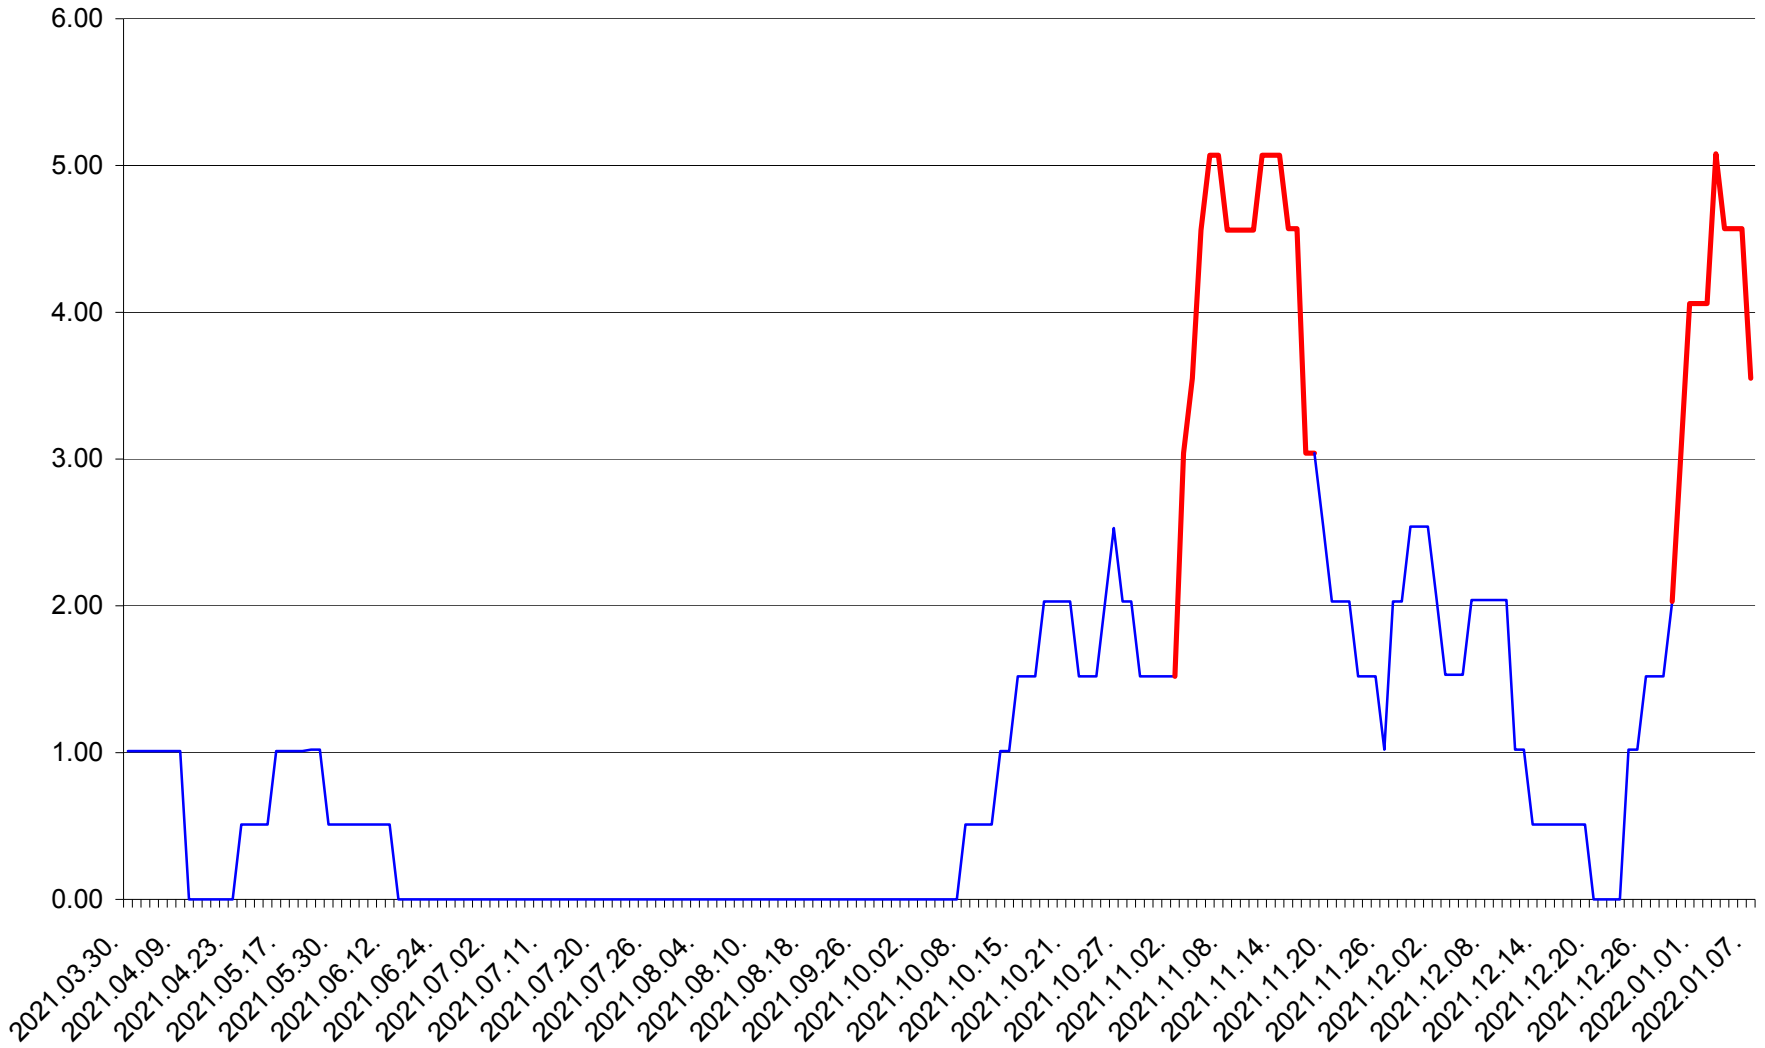

VĂRȘAG - Evolutia incidentei cumulate pe 14 zile la ‰ de locuitori  
2021.03.30. - 2022.01.07.

ORAȘ VLĂHIȚA - Evolutia incidentei cumulate pe 14 zile la ‰ de locuitori  
2021.03.30. - 2022.01.07.

VOȘLĂBENI - Evolutia incidentei cumulate pe 14 zile la ‰ de locuitori  
2021.03.30. - 2022.01.07.

ZETEA - Evolutia incidentei cumulate pe 14 zile la ‰ de locuitori  
2021.03.30. - 2022.01.07.

Total - Evolutia incidentei cumulate pe 14 zile la ‰ de locuitori  
2021.03.30. - 2022.01.07.