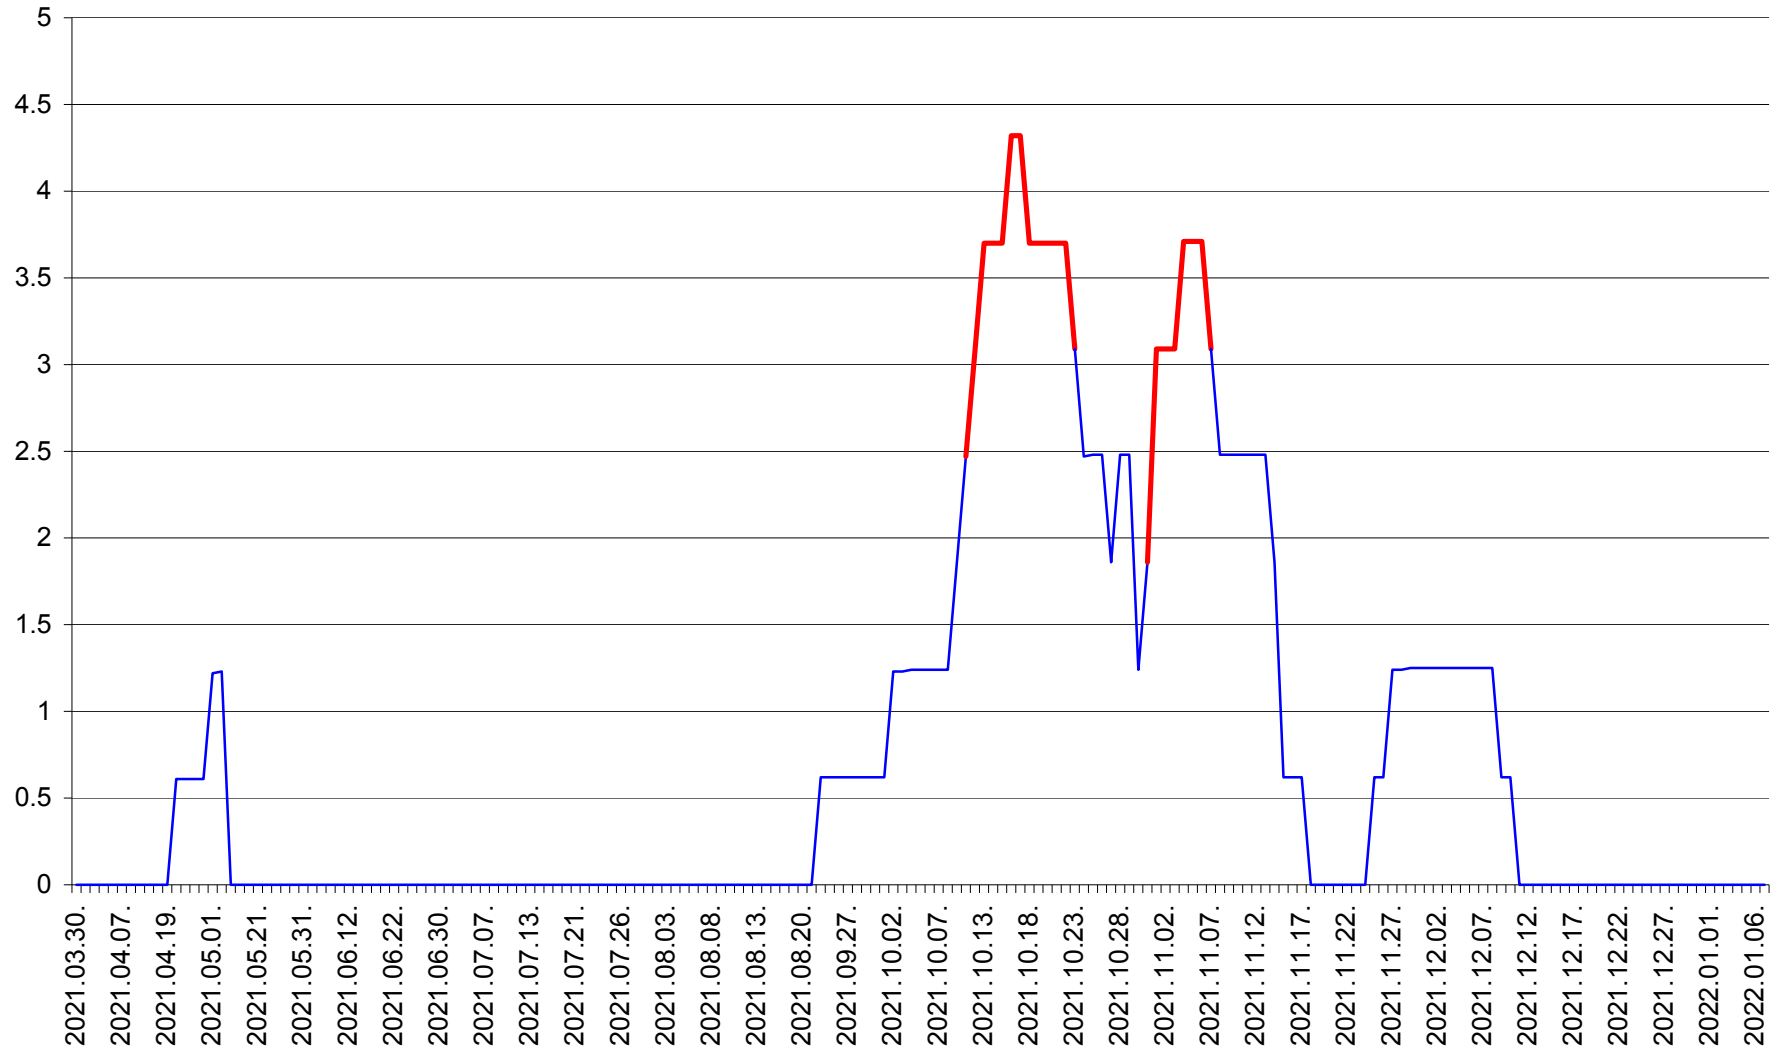

PLĂIEȘII DE JOS - Evolutia incidentei cumulate pe 14 zile la ‰ de locuitori  
2021.03.30. - 2022.01.07.

PORUMBENI - Evolutia incidentei cumulate pe 14 zile la ‰ de locuitori  
2021.03.30. - 2022.01.07.

PRAID - Evolutia incidentei cumulate pe 14 zile la ‰ de locuitori  
2021.03.30. - 2022.01.07.

RACU - Evolutia incidentei cumulate pe 14 zile la ‰ de locuitori  
2021.03.30. - 2022.01.07.

REMETEA - Evolutia incidentei cumulate pe 14 zile la % de locuitori  
2021.03.30. - 2022.01.07.