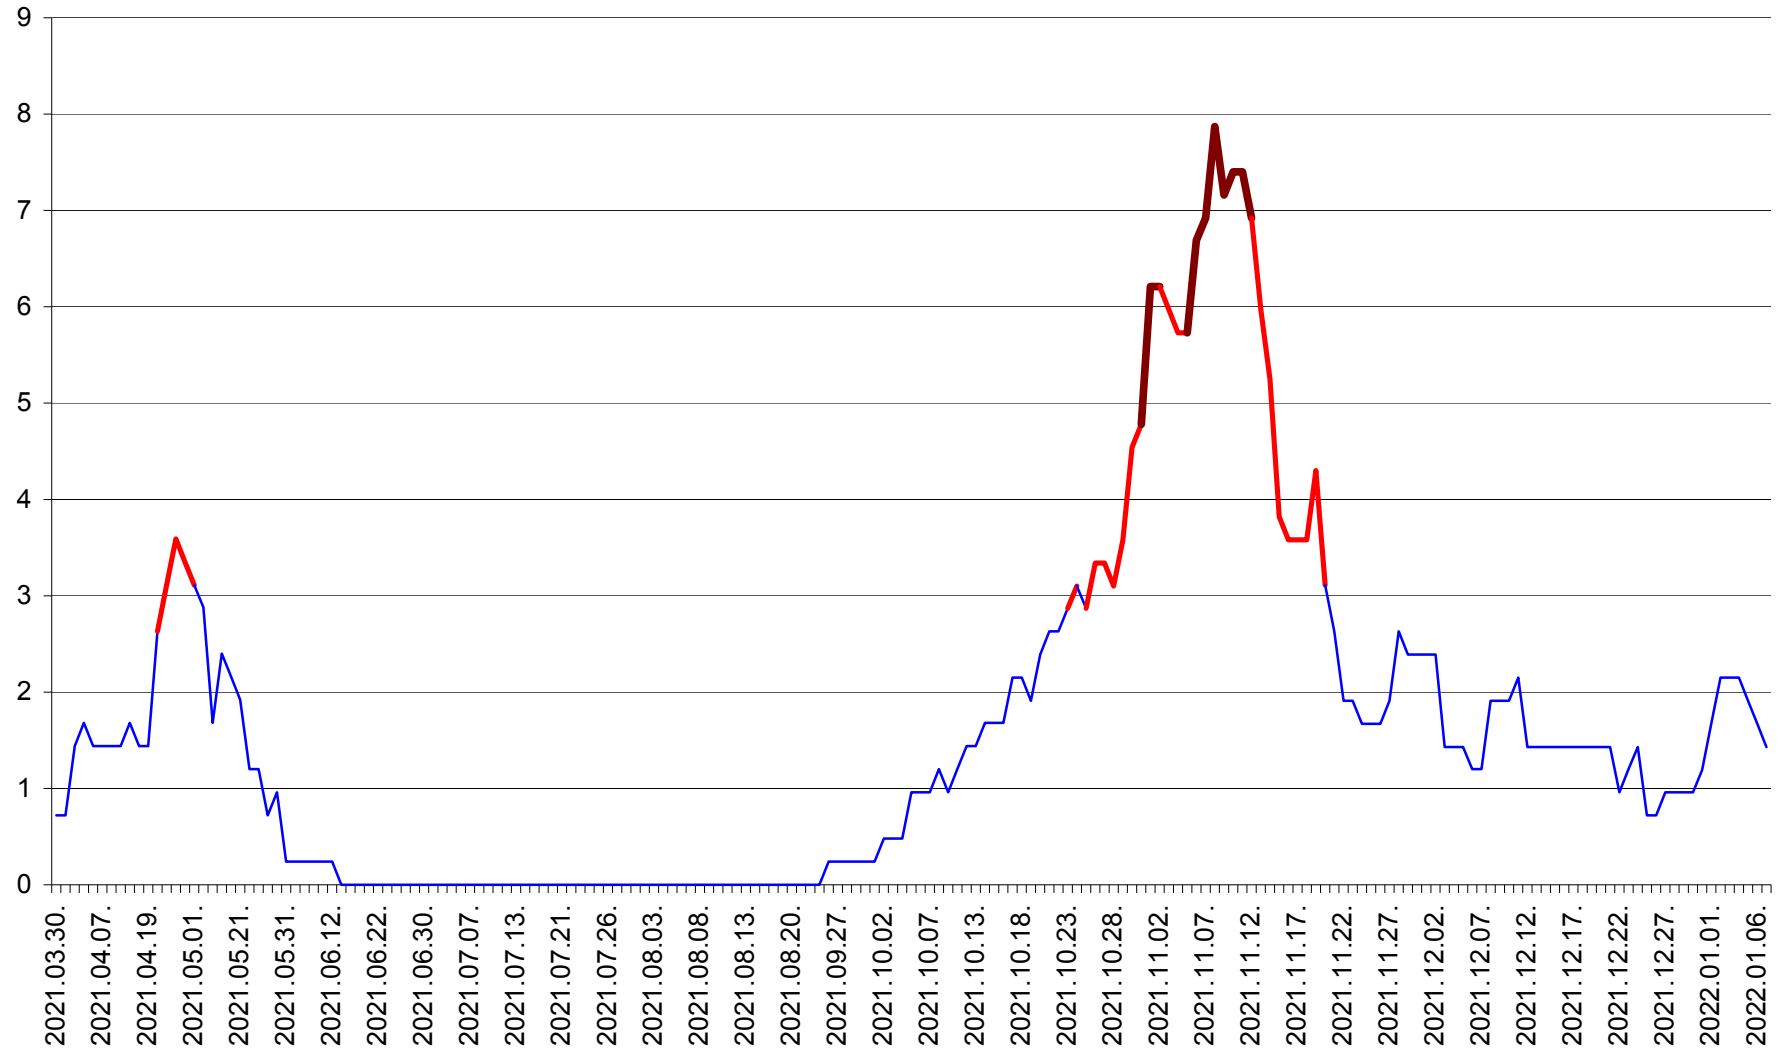

CORBU - Evolutia incidentei cumulate pe 14 zile la ‰ de locuitori  
2021.03.30. - 2022.01.07.

CORUND - Evolutia incidentei cumulate pe 14 zile la ‰ de locuitori  
2021.03.30. - 2022.01.07.

COZMENI - Evolutia incidentei cumulate pe 14 zile la ‰ de locuitori  
2021.03.30. - 2022.01.07.

ORAȘ CRISTURU SECUIESC - Evolutia incidentei cumulate pe 14 zile la ‰ de locuitori  
2021.03.30. - 2022.01.07.

DĂNEȘTI - Evolutia incidentei cumulate pe 14 zile la ‰ de locuitori  
2021.03.30. - 2022.01.07.

DÂRJIU - Evolutia incidentei cumulate pe 14 zile la ‰ de locuitori  
2021.03.30. - 2022.01.07.

DEALU - Evolutia incidentei cumulate pe 14 zile la ‰ de locuitori  
2021.03.30. - 2022.01.07.

DITRĂU - Evolutia incidentei cumulate pe 14 zile la ‰ de locuitori  
2021.03.30. - 2022.01.07.