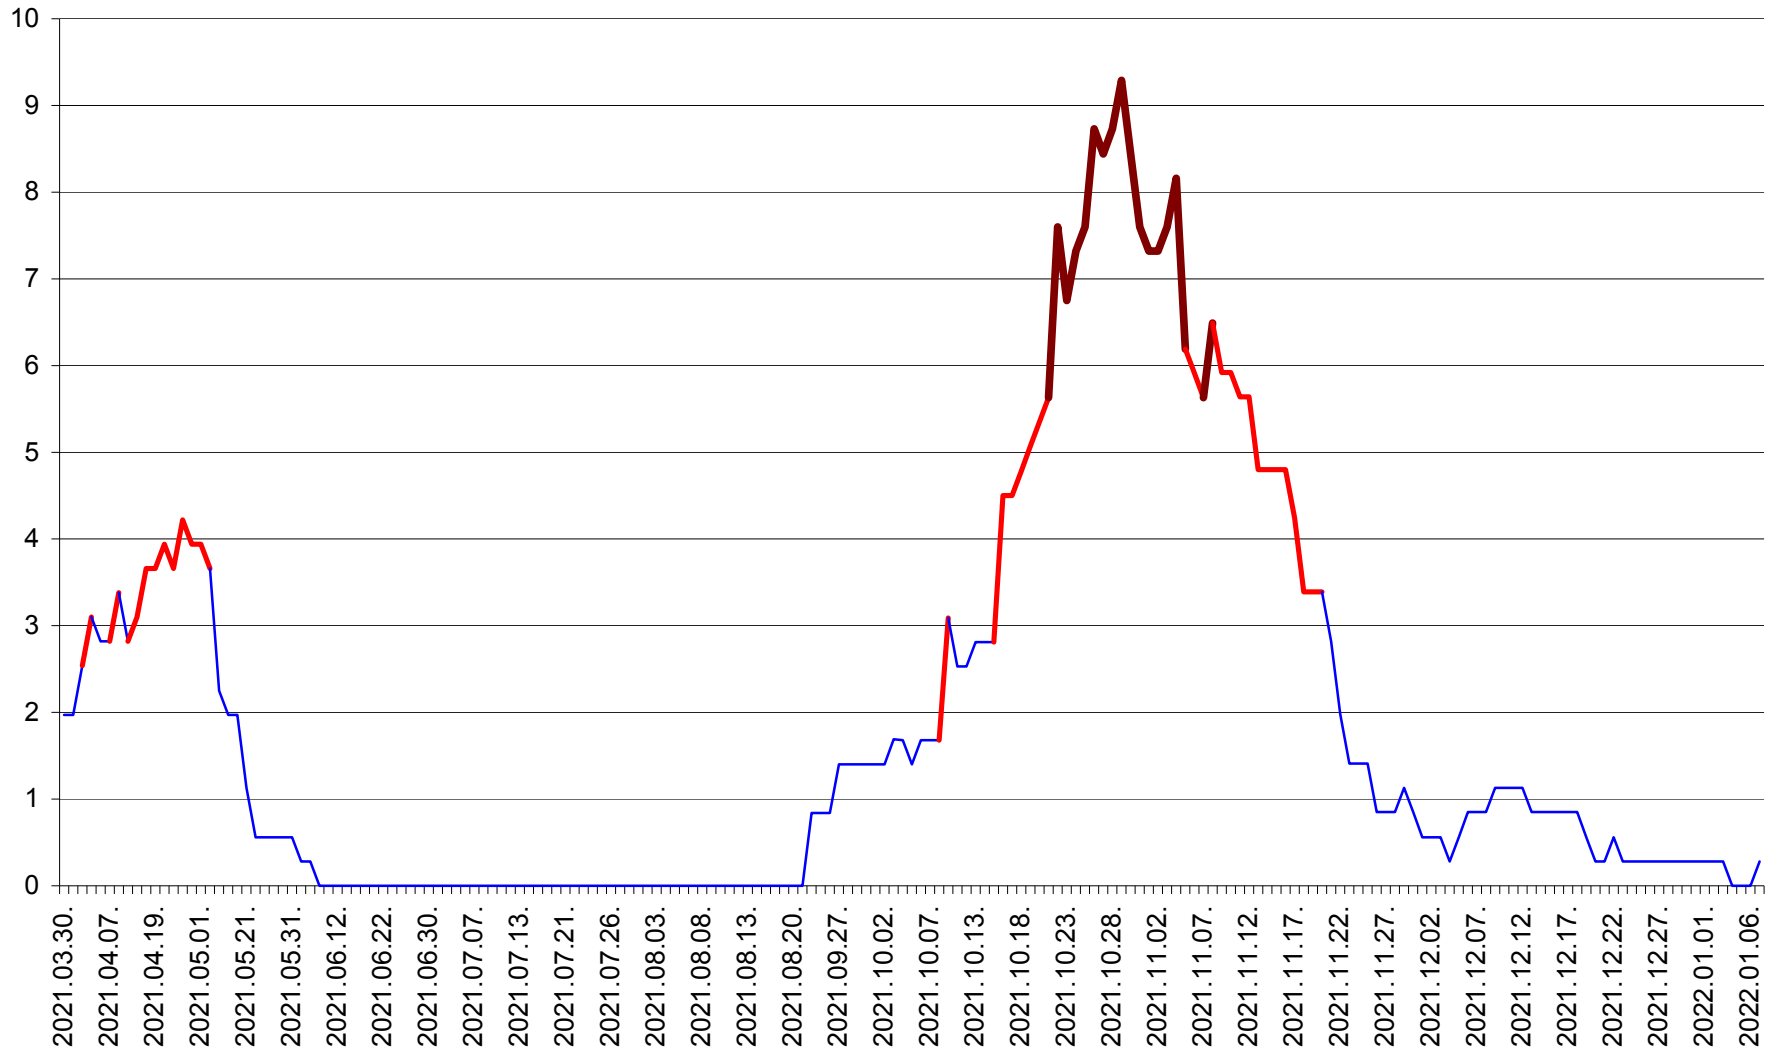

ORAȘ CRISTURU SECUIESC - Evolutia incidentei cumulate pe 14 zile la ‰ de locuitori  
2021.03.30. - 2022.01.07.

DĂNEȘTI - Evolutia incidentei cumulate pe 14 zile la ‰ de locuitori  
2021.03.30. - 2022.01.07.

DÂRJIU - Evolutia incidentei cumulate pe 14 zile la ‰ de locuitori  
2021.03.30. - 2022.01.07.

DEALU - Evolutia incidentei cumulate pe 14 zile la ‰ de locuitori  
2021.03.30. - 2022.01.07.

DITRĂU - Evolutia incidentei cumulate pe 14 zile la ‰ de locuitori  
2021.03.30. - 2022.01.07.

FELICENI - Evolutia incidentei cumulate pe 14 zile la % de locuitori  
2021.03.30. - 2022.01.07.

FRUMOASA - Evolutia incidentei cumulate pe 14 zile la ‰ de locuitori  
2021.03.30. - 2022.01.07.

GĂLĂUȚAȘ - Evolutia incidentei cumulate pe 14 zile la ‰ de locuitori  
2021.03.30. - 2022.01.07.