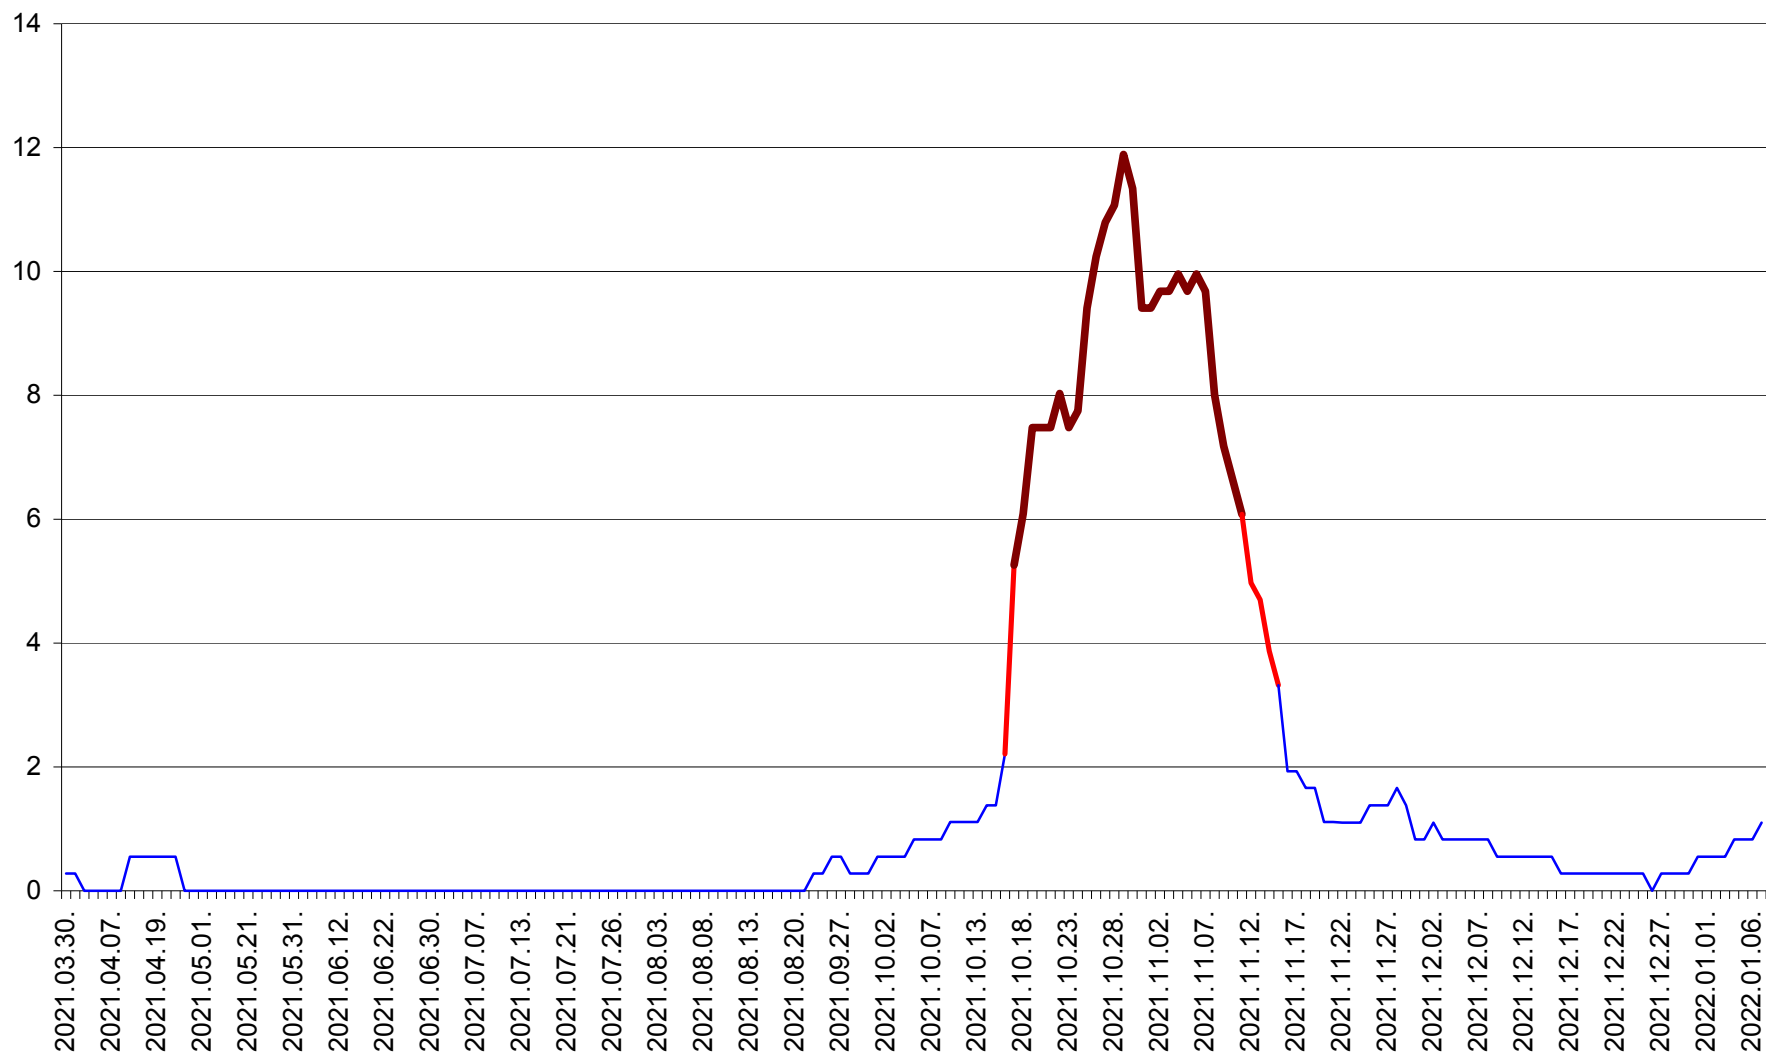

FELICENI - Evolutia incidentei cumulate pe 14 zile la % de locuitori  
2021.03.30. - 2022.01.07.

FRUMOASA - Evolutia incidentei cumulate pe 14 zile la ‰ de locuitori  
2021.03.30. - 2022.01.07.

GĂLĂUȚAȘ - Evolutia incidentei cumulate pe 14 zile la ‰ de locuitori  
2021.03.30. - 2022.01.07.

MUNICIPIUL GHEORGHENI - Evolutia incidentei cumulate pe 14 zile la ‰ de locuitori  
2021.03.30. - 2022.01.07.

JOSENI - Evolutia incidentei cumulate pe 14 zile la ‰ de locuitori  
2021.03.30. - 2022.01.07.

LĂZAREA - Evolutia incidentei cumulate pe 14 zile la ‰ de locuitori  
2021.03.30. - 2022.01.07.

LELICENI - Evolutia incidentei cumulate pe 14 zile la % de locuitori  
2021.03.30. - 2022.01.07.

LUETA - Evolutia incidentei cumulate pe 14 zile la ‰ de locuitori  
2021.03.30. - 2022.01.07.

LUNCA DE JOS - Evolutia incidentei cumulate pe 14 zile la ‰ de locuitori  
2021.03.30. - 2022.01.07.

LUNCA DE SUS - Evolutia incidentei cumulate pe 14 zile la ‰ de locuitori  
2021.03.30. - 2022.01.07.