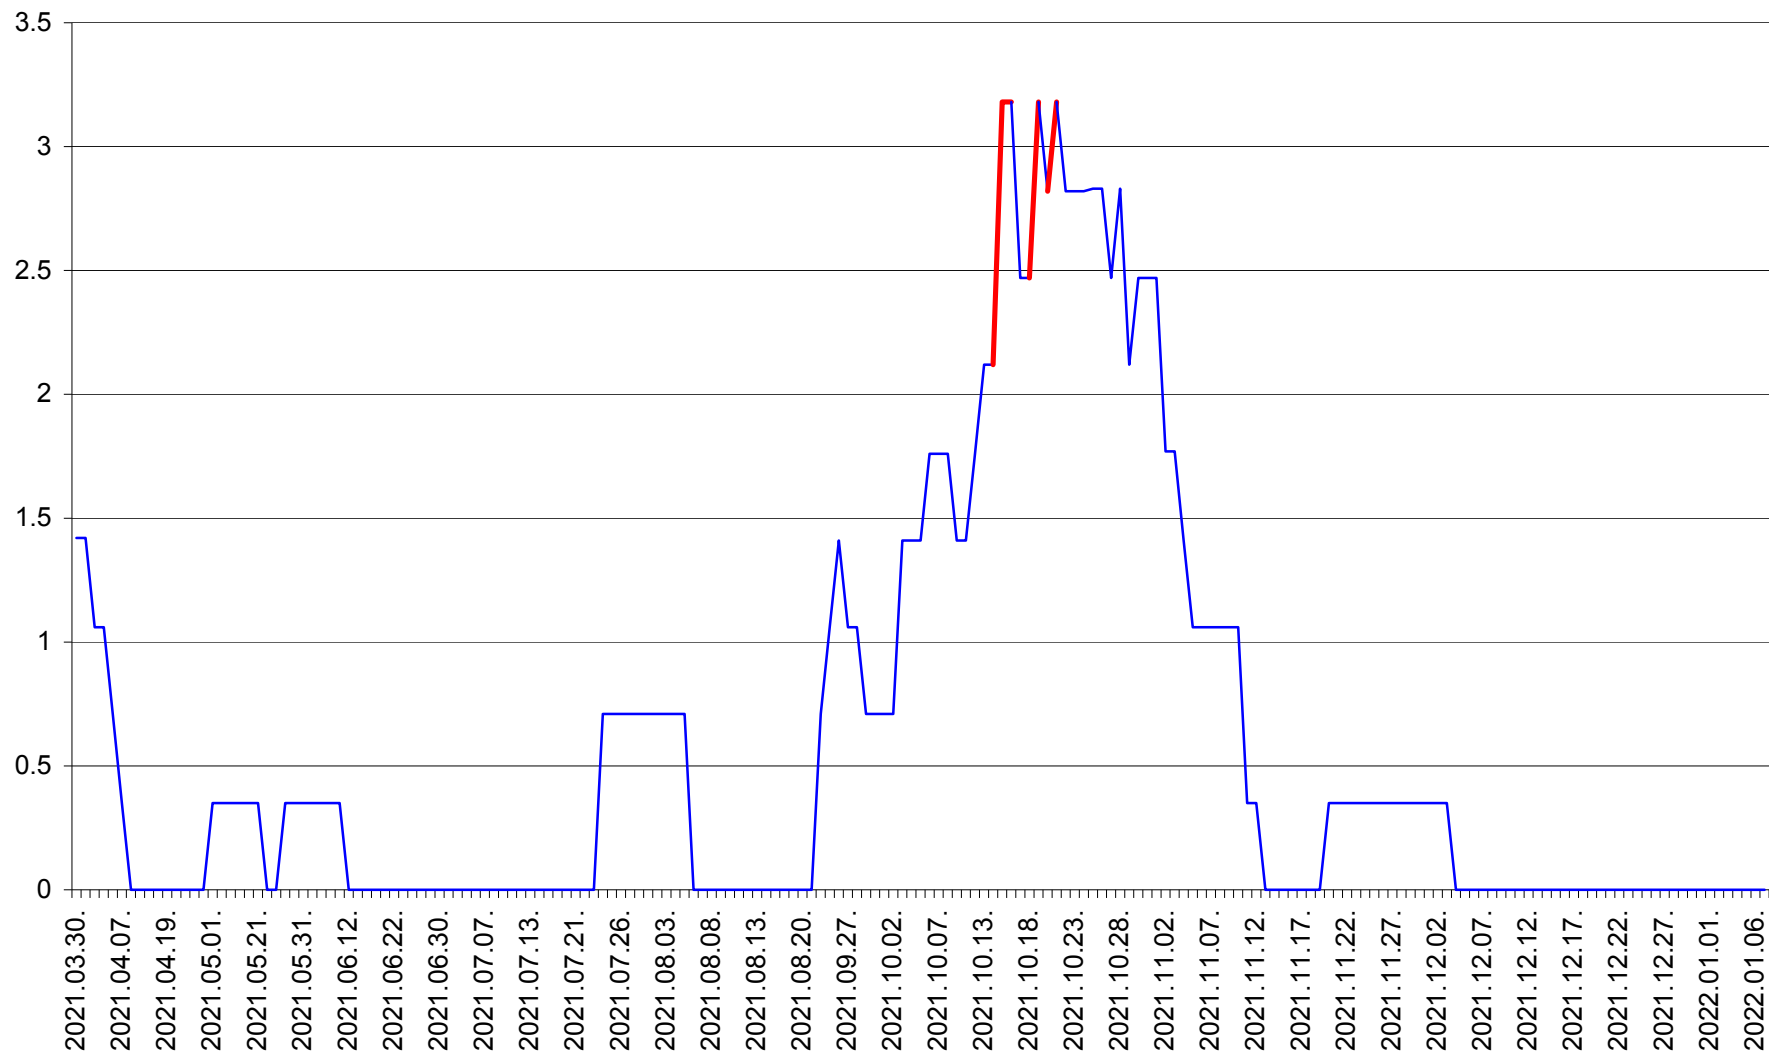

PORUMBENI - Evolutia incidentei cumulate pe 14 zile la ‰ de locuitori
2021.03.30. - 2022.01.07.