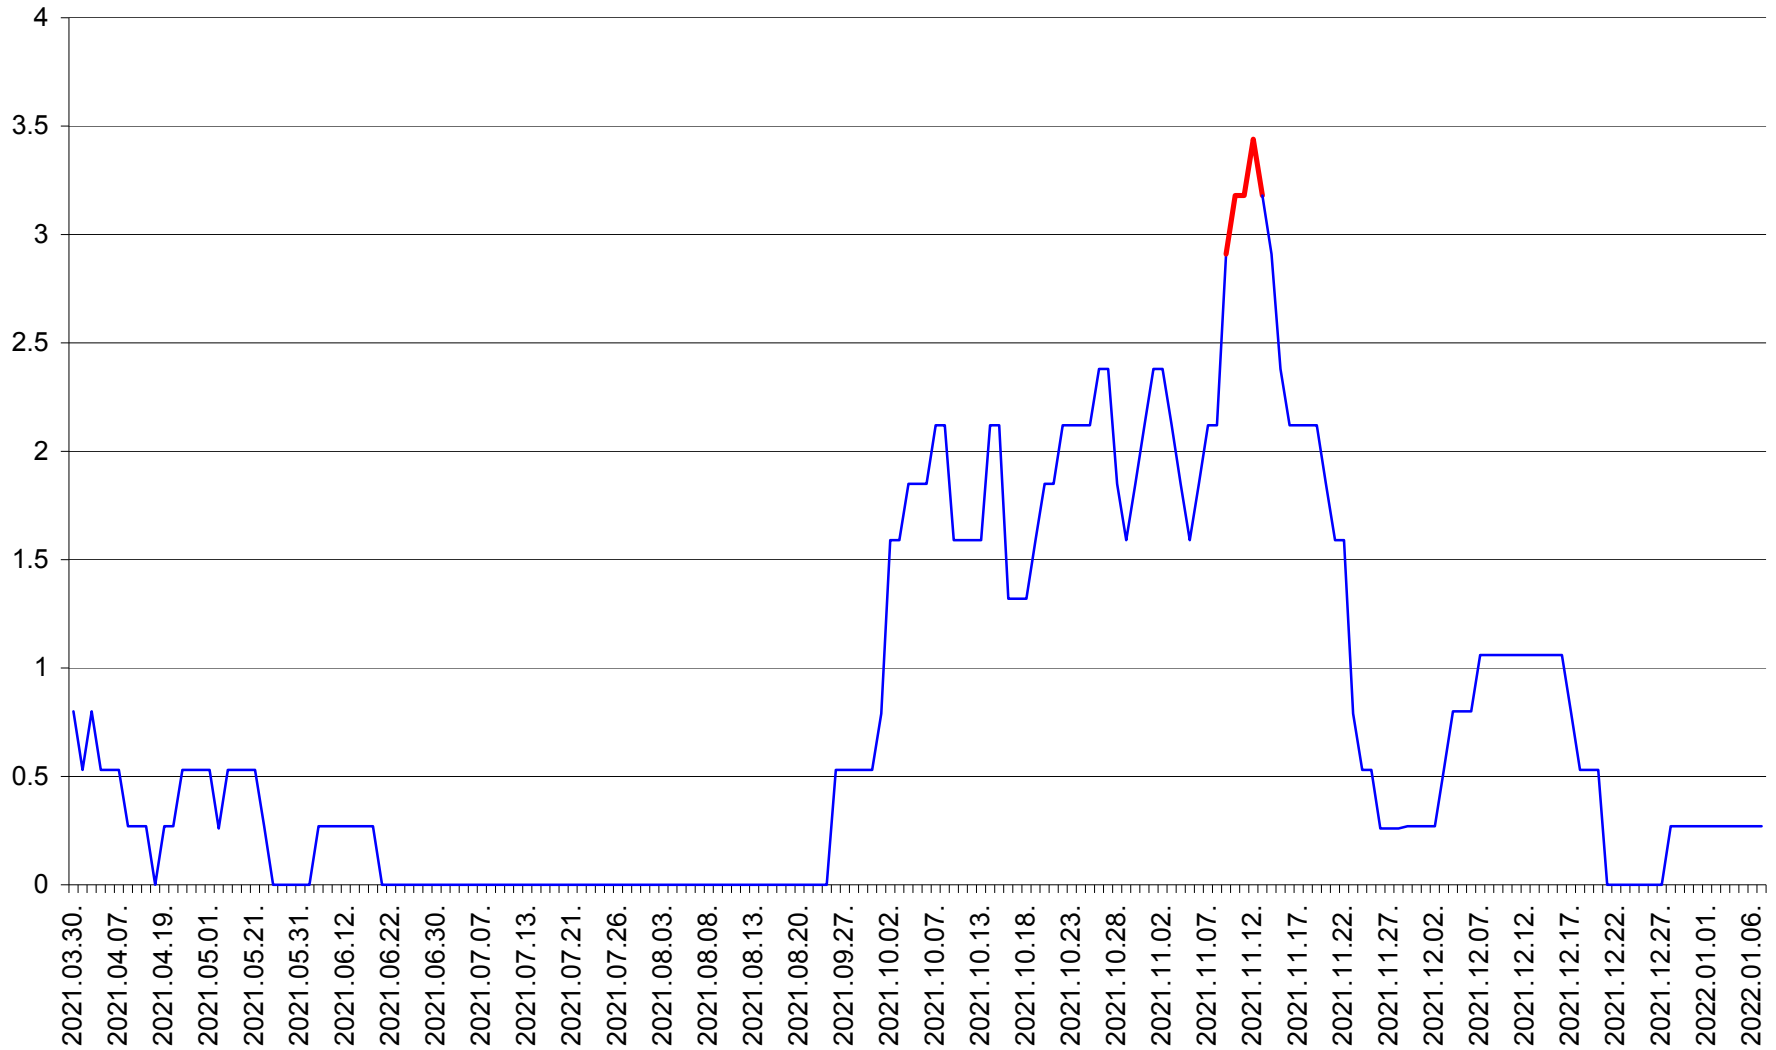

ORAȘ CRISTURU SECUIESC - Evolutia incidentei cumulate pe 14 zile la ‰ de locuitori  
2021.03.30. - 2022.01.07.

DĂNEȘTI - Evolutia incidentei cumulate pe 14 zile la ‰ de locuitori  
2021.03.30. - 2022.01.07.

DÂRJIU - Evolutia incidentei cumulate pe 14 zile la ‰ de locuitori  
2021.03.30. - 2022.01.07.

DEALU - Evolutia incidentei cumulate pe 14 zile la ‰ de locuitori  
2021.03.30. - 2022.01.07.

DITRĂU - Evolutia incidentei cumulate pe 14 zile la ‰ de locuitori  
2021.03.30. - 2022.01.07.

FELICENI - Evolutia incidentei cumulate pe 14 zile la % de locuitori  
2021.03.30. - 2022.01.07.

FRUMOASA - Evolutia incidentei cumulate pe 14 zile la ‰ de locuitori  
2021.03.30. - 2022.01.07.

GĂLĂUȚAȘ - Evolutia incidentei cumulate pe 14 zile la ‰ de locuitori  
2021.03.30. - 2022.01.07.