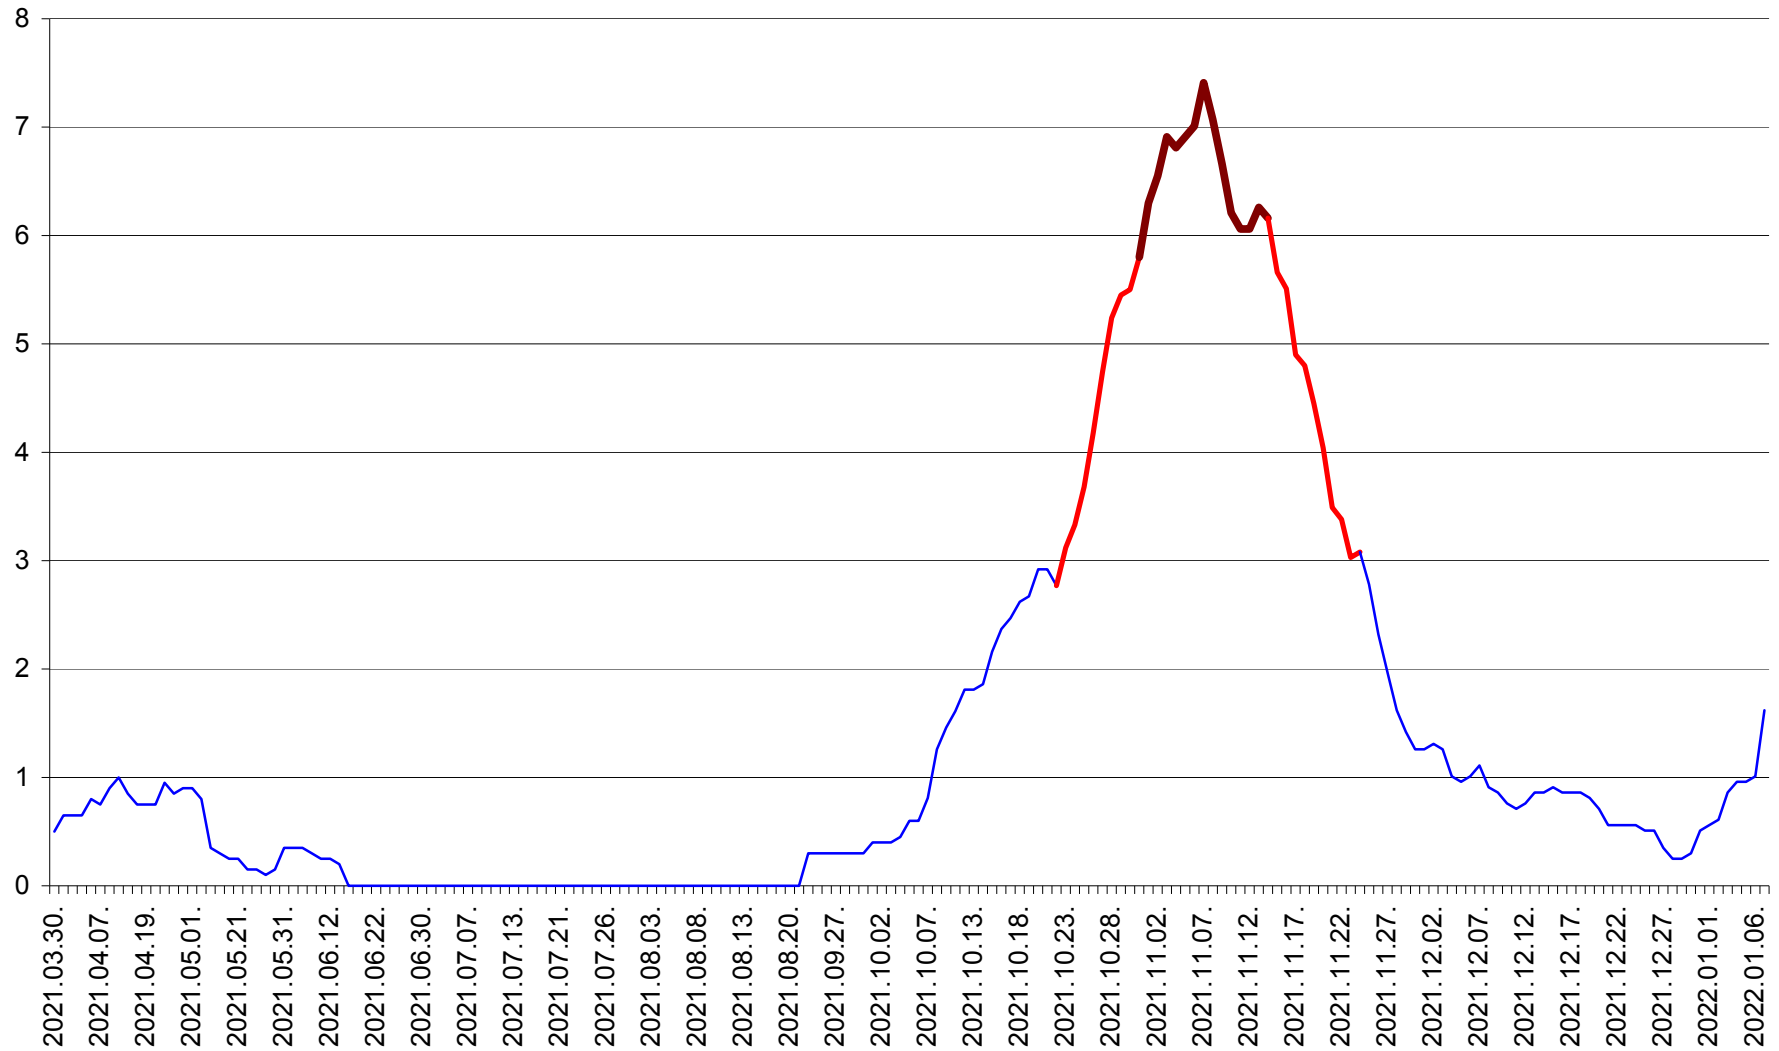

DÂRJIU - Evolutia incidentei cumulate pe 14 zile la ‰ de locuitori  
2021.03.30. - 2022.01.07.

DEALU - Evolutia incidentei cumulate pe 14 zile la ‰ de locuitori  
2021.03.30. - 2022.01.07.

DITRĂU - Evolutia incidentei cumulate pe 14 zile la ‰ de locuitori  
2021.03.30. - 2022.01.07.

FELICENI - Evolutia incidentei cumulate pe 14 zile la % de locuitori  
2021.03.30. - 2022.01.07.

FRUMOASA - Evolutia incidentei cumulate pe 14 zile la ‰ de locuitori  
2021.03.30. - 2022.01.07.

GĂLĂUȚAȘ - Evolutia incidentei cumulate pe 14 zile la ‰ de locuitori  
2021.03.30. - 2022.01.07.

MUNICIPIUL GHEORGHENI - Evolutia incidentei cumulate pe 14 zile la ‰ de locuitori  
2021.03.30. - 2022.01.07.

JOSENI - Evolutia incidentei cumulate pe 14 zile la ‰ de locuitori  
2021.03.30. - 2022.01.07.

LĂZAREA - Evolutia incidentei cumulate pe 14 zile la ‰ de locuitori  
2021.03.30. - 2022.01.07.

LELICENI - Evolutia incidentei cumulate pe 14 zile la % de locuitori  
2021.03.30. - 2022.01.07.

LUETA - Evolutia incidentei cumulate pe 14 zile la ‰ de locuitori  
2021.03.30. - 2022.01.07.