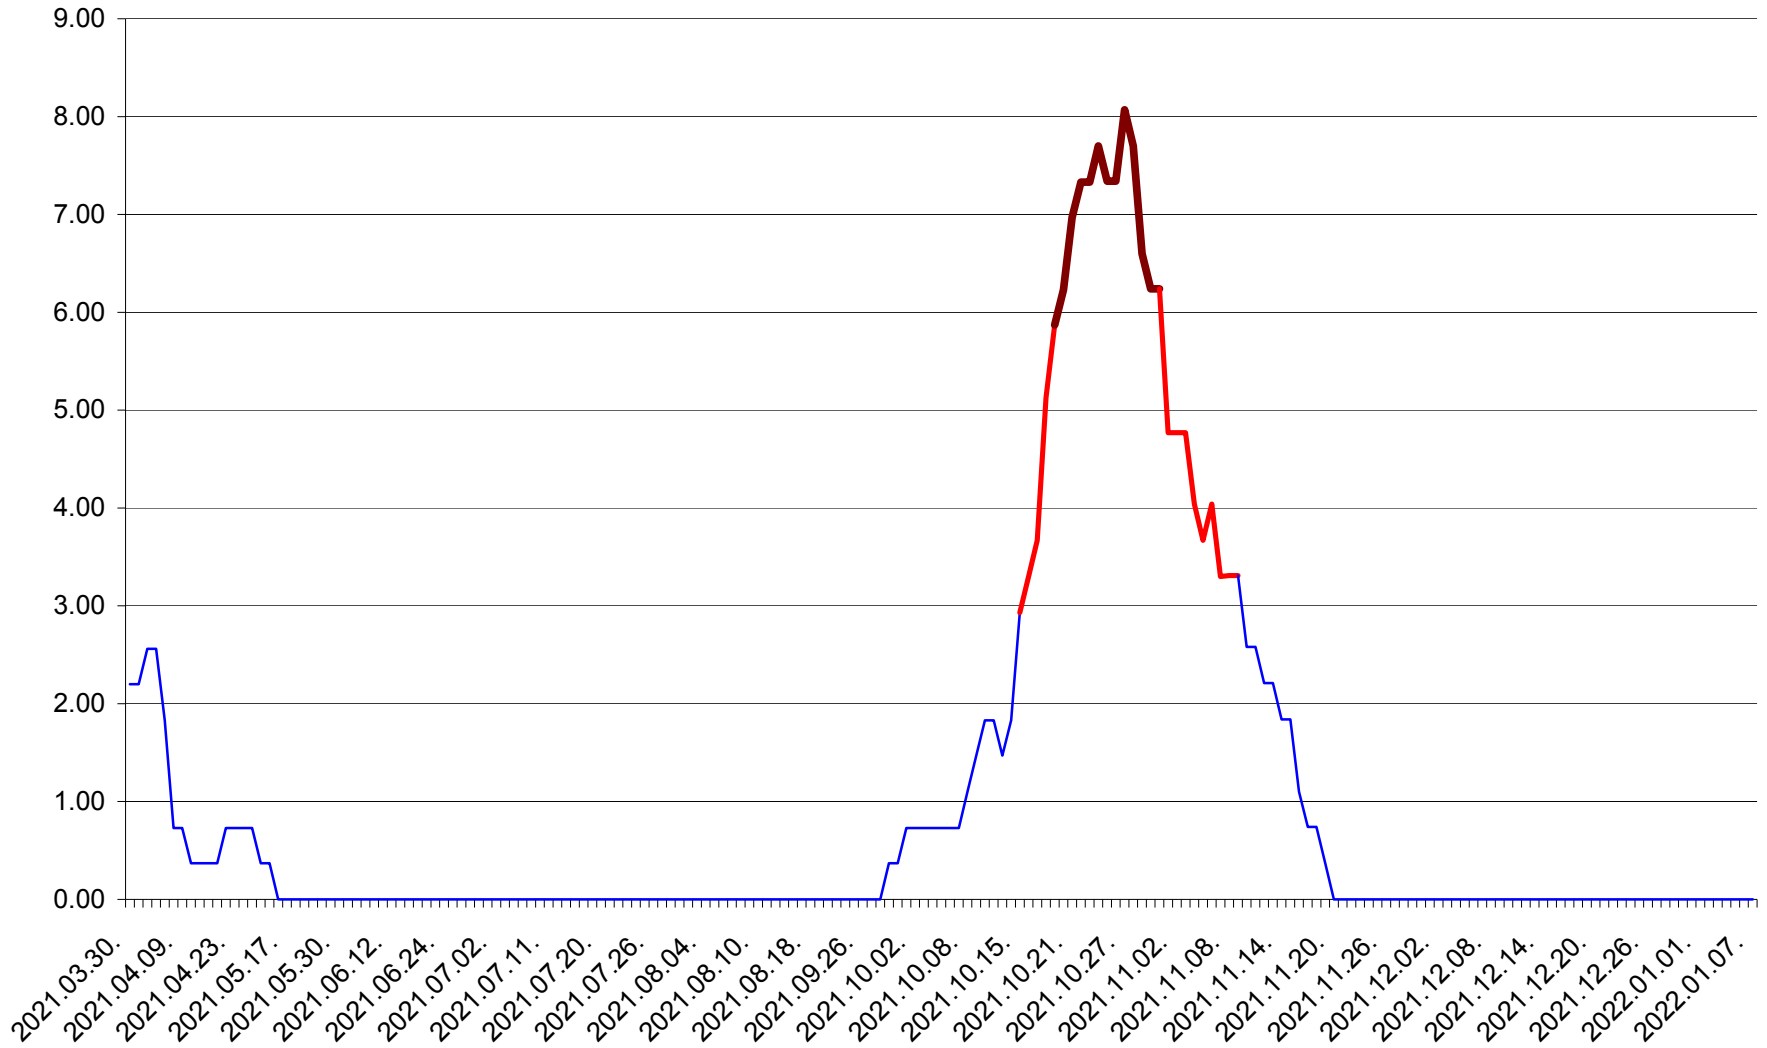

ORAȘ BĂLAN - Evolutia incidentei cumulate pe 14 zile la ‰ de locuitori  
2021.03.30. - 2022.01.07.

BILBOR - Evolutia incidentei cumulate pe 14 zile la ‰ de locuitori  
2021.03.30. - 2022.01.07.

ORAȘ BORSEC - Evolutia incidentei cumulate pe 14 zile la ‰ de locuitori  
2021.03.30. - 2022.01.07.

BRĂDEȘTI - Evolutia incidentei cumulate pe 14 zile la ‰ de locuitori  
2021.03.30. - 2022.01.07.

CĂPÂLNIȚA - Evolutia incidentei cumulate pe 14 zile la ‰ de locuitori  
2021.03.30. - 2022.01.07.

CÂRȚA - Evolutia incidentei cumulate pe 14 zile la ‰ de locuitori  
2021.03.30. - 2022.01.07.

CICEU - Evolutia incidentei cumulate pe 14 zile la ‰ de locuitori  
2021.03.30. - 2022.01.07.

CIUCSÂNGEORGIU - Evolutia incidentei cumulate pe 14 zile la % de locuitori  
2021.03.30. - 2022.01.07.

CIUMANI - Evolutia incidentei cumulate pe 14 zile la ‰ de locuitori  
2021.03.30. - 2022.01.07.

CORBU - Evolutia incidentei cumulate pe 14 zile la ‰ de locuitori  
2021.03.30. - 2022.01.07.

CORUND - Evolutia incidentei cumulate pe 14 zile la ‰ de locuitori  
2021.03.30. - 2022.01.07.

COZMENI - Evolutia incidentei cumulate pe 14 zile la ‰ de locuitori  
2021.03.30. - 2022.01.07.