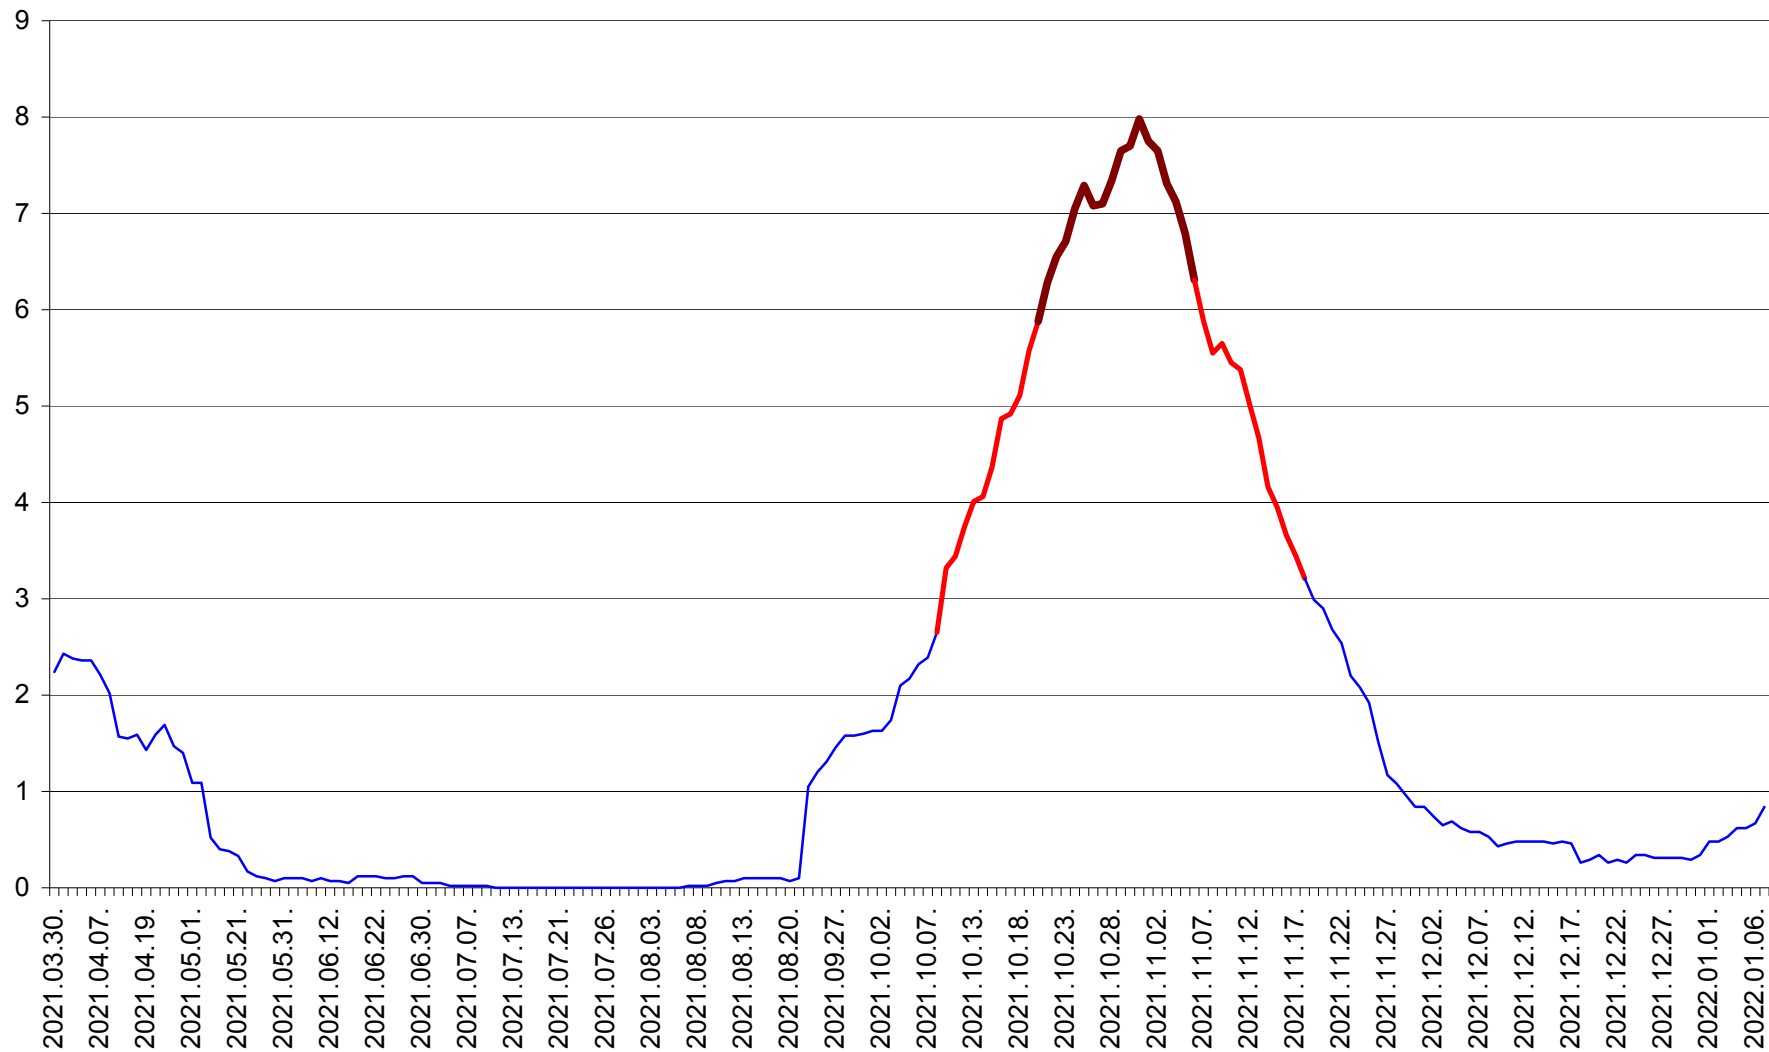

LUNCA DE JOS - Evolutia incidentei cumulate pe 14 zile la ‰ de locuitori  
2021.03.30. - 2022.01.07.

LUNCA DE SUS - Evolutia incidentei cumulate pe 14 zile la ‰ de locuitori  
2021.03.30. - 2022.01.07.

LUPENI - Evolutia incidentei cumulate pe 14 zile la ‰ de locuitori  
2021.03.30. - 2022.01.07.

MĂDĂRAȘ - Evolutia incidentei cumulate pe 14 zile la ‰ de locuitori  
2021.03.30. - 2022.01.07.

MĂRTINIȘ - Evolutia incidentei cumulate pe 14 zile la % de locuitori  
2021.03.30. - 2022.01.07.

MEREȘTI - Evolutia incidentei cumulate pe 14 zile la ‰ de locuitori  
2021.03.30. - 2022.01.07.

MUNICIPIUL MIERCUREA-CIUC - Evolutia incidentei cumulate pe 14 zile la ‰ de locuitori  
2021.03.30. - 2022.01.07.