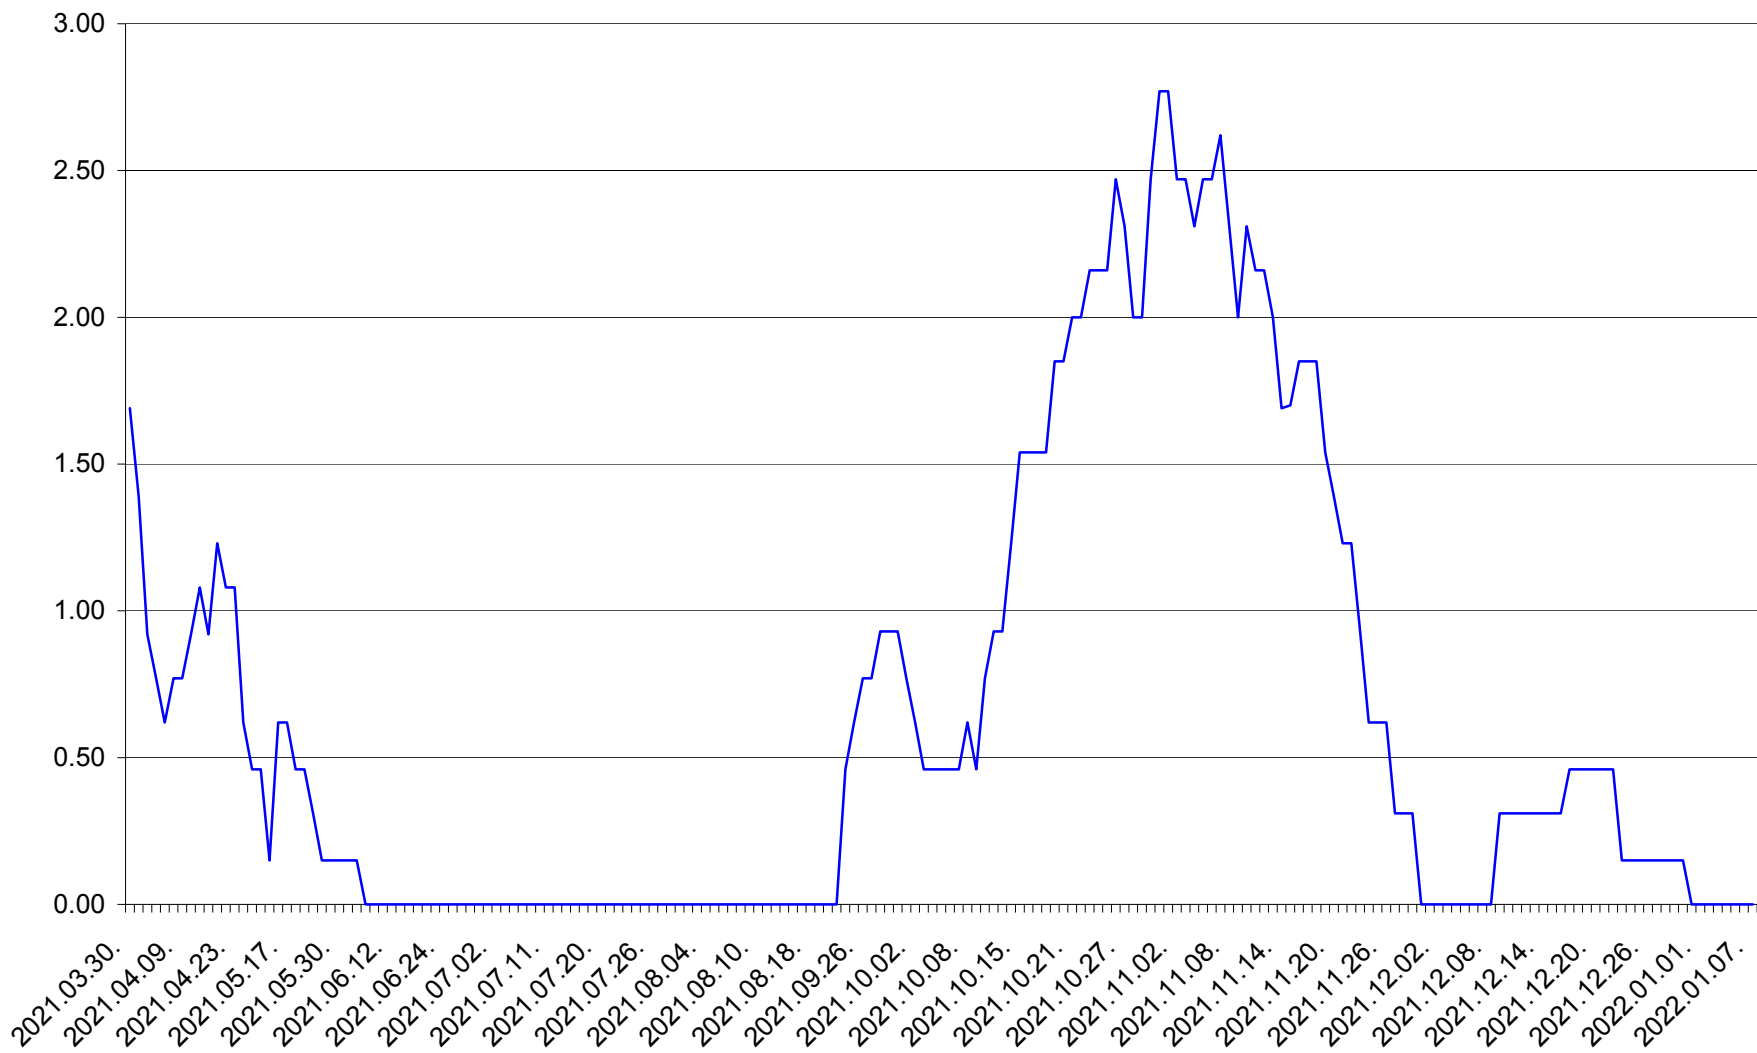

ORAȘ BĂLAN - Evolutia incidentei cumulate pe 14 zile la ‰ de locuitori  
2021.03.30. - 2022.01.07.

BILBOR - Evolutia incidentei cumulate pe 14 zile la ‰ de locuitori  
2021.03.30. - 2022.01.07.

ORAȘ BORSEC - Evolutia incidentei cumulate pe 14 zile la ‰ de locuitori  
2021.03.30. - 2022.01.07.

BRĂDEȘTI - Evolutia incidentei cumulate pe 14 zile la ‰ de locuitori  
2021.03.30. - 2022.01.07.

CĂPÂLNIȚA - Evolutia incidentei cumulate pe 14 zile la ‰ de locuitori  
2021.03.30. - 2022.01.07.

CÂRȚA - Evolutia incidentei cumulate pe 14 zile la ‰ de locuitori  
2021.03.30. - 2022.01.07.

CICEU - Evolutia incidentei cumulate pe 14 zile la ‰ de locuitori  
2021.03.30. - 2022.01.07.

CIUCSÂNGEORGIU - Evolutia incidentei cumulate pe 14 zile la % de locuitori  
2021.03.30. - 2022.01.07.

CIUMANI - Evolutia incidentei cumulate pe 14 zile la ‰ de locuitori  
2021.03.30. - 2022.01.07.

CORBU - Evolutia incidentei cumulate pe 14 zile la ‰ de locuitori  
2021.03.30. - 2022.01.07.

CORUND - Evolutia incidentei cumulate pe 14 zile la ‰ de locuitori  
2021.03.30. - 2022.01.07.

COZMENI - Evolutia incidentei cumulate pe 14 zile la ‰ de locuitori  
2021.03.30. - 2022.01.07.