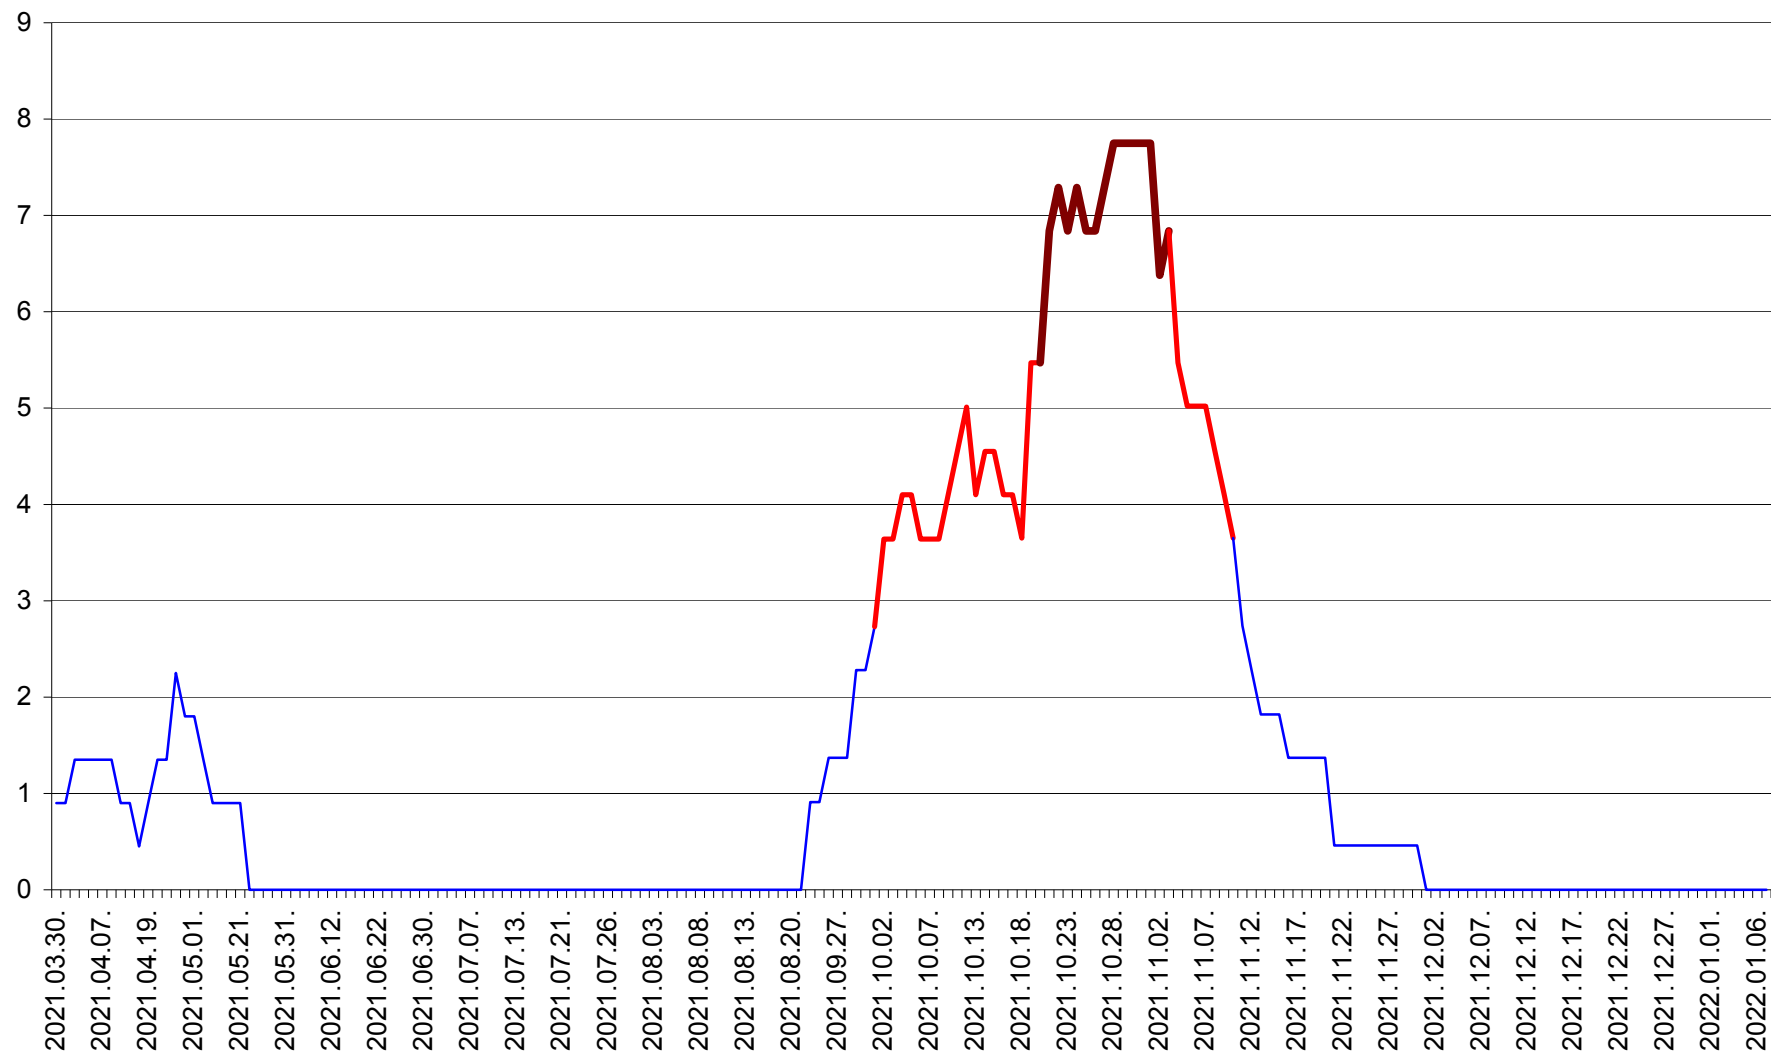

SĂCEL - Evolutia incidentei cumulate pe 14 zile la ‰ de locuitori  
2021.03.30. - 2022.01.07.

SÂNCRĂIENI - Evolutia incidentei cumulate pe 14 zile la ‰ de locuitori  
2021.03.30. - 2022.01.07.

SÂNDOMIC - Evolutia incidentei cumulate pe 14 zile la ‰ de locuitori  
2021.03.30. - 2022.01.07.

SÂNMARTIN - Evolutia incidentei cumulate pe 14 zile la ‰ de locuitori  
2021.03.30. - 2022.01.07.

SÂNSIMION - Evolutia incidentei cumulate pe 14 zile la ‰ de locuitori  
2021.03.30. - 2022.01.07.

SÂNTIMBRU - Evolutia incidentei cumulate pe 14 zile la ‰ de locuitori  
2021.03.30. - 2022.01.07.