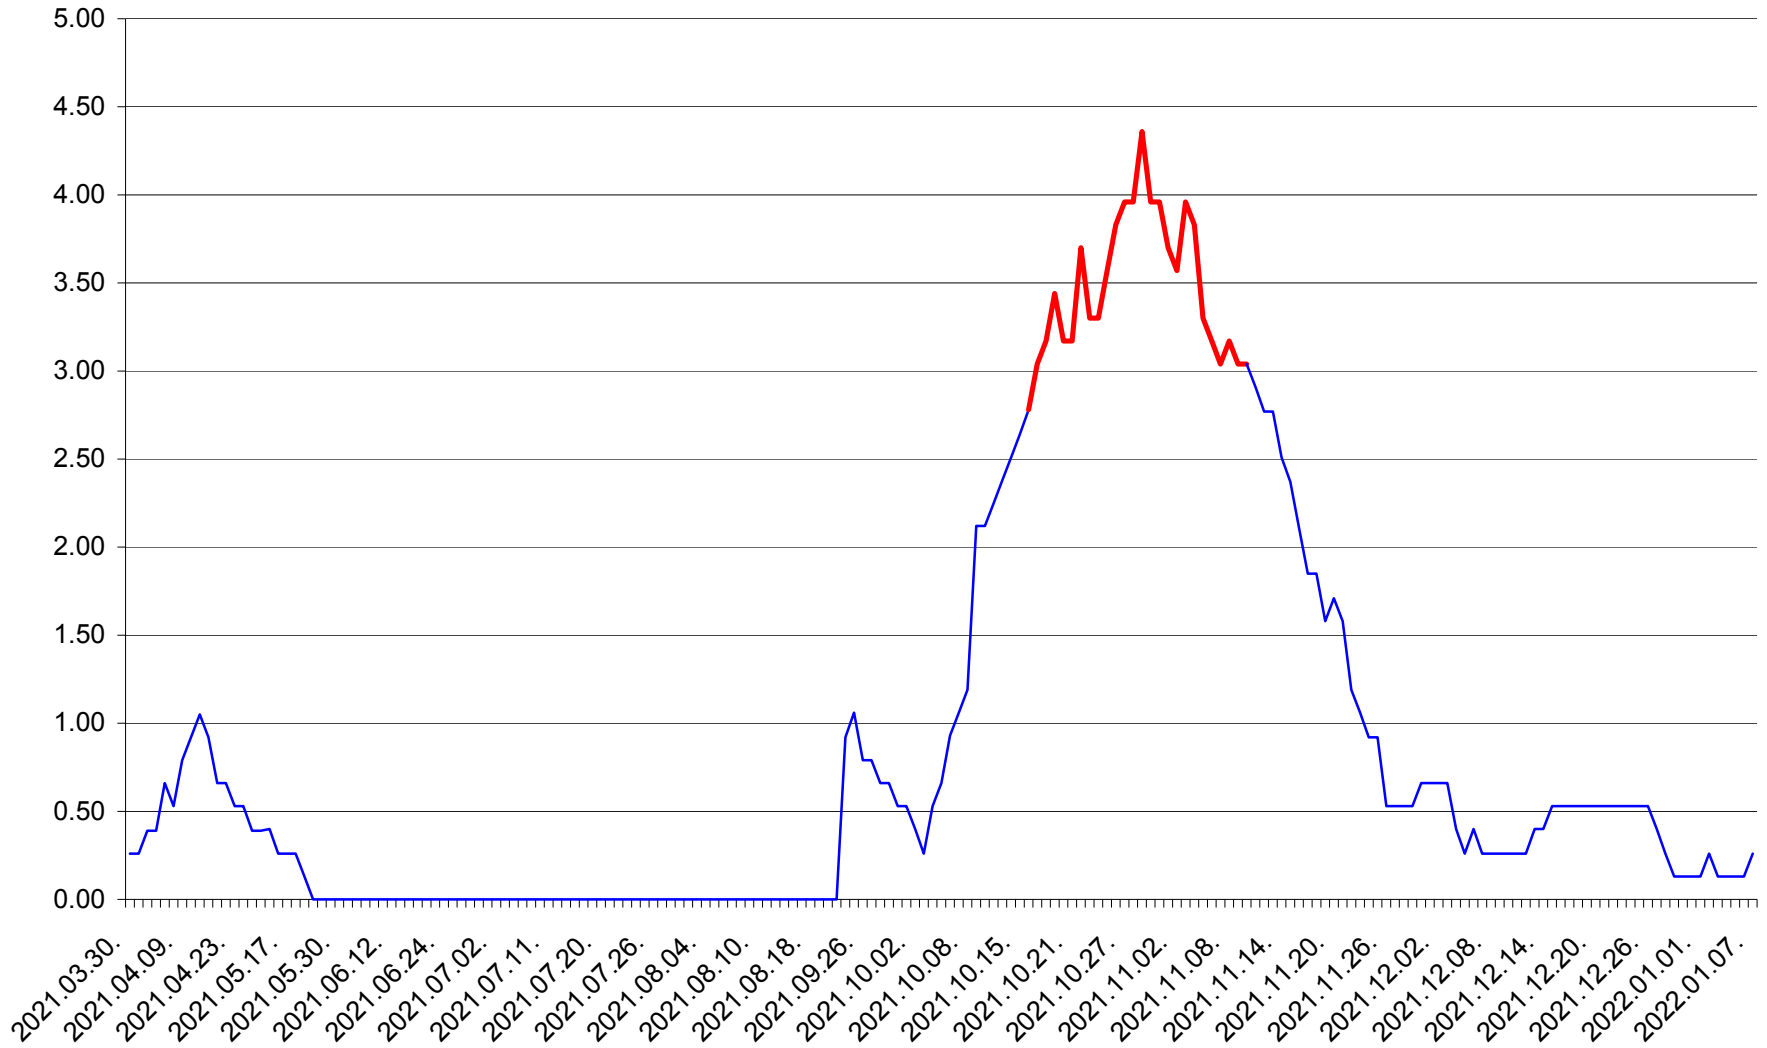

VOȘLĂBENI - Evolutia incidentei cumulate pe 14 zile la ‰ de locuitori
2021.03.30. - 2022.01.07.