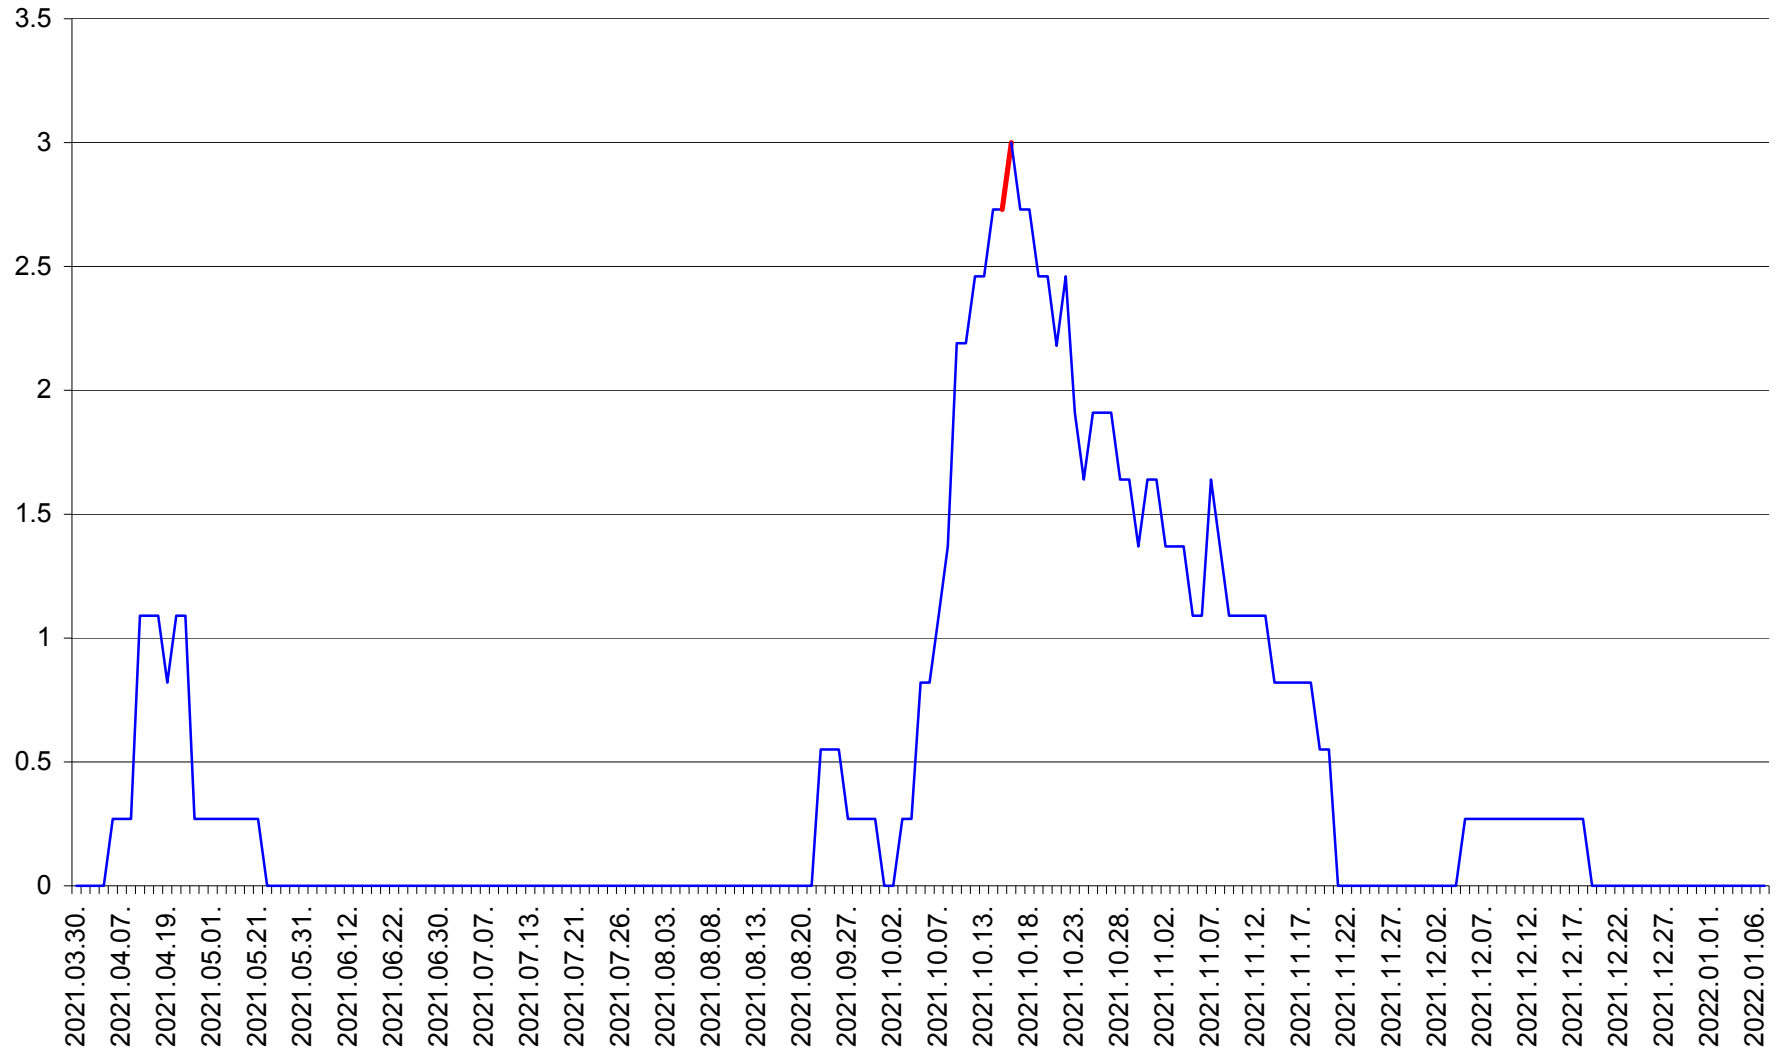

FELICENI - Evolutia incidentei cumulate pe 14 zile la % de locuitori  
2021.03.30. - 2022.01.07.

FRUMOASA - Evolutia incidentei cumulate pe 14 zile la ‰ de locuitori  
2021.03.30. - 2022.01.07.

GĂLĂUȚAȘ - Evolutia incidentei cumulate pe 14 zile la ‰ de locuitori  
2021.03.30. - 2022.01.07.

MUNICIPIUL GHEORGHENI - Evolutia incidentei cumulate pe 14 zile la ‰ de locuitori  
2021.03.30. - 2022.01.07.

JOSENI - Evolutia incidentei cumulate pe 14 zile la ‰ de locuitori  
2021.03.30. - 2022.01.07.

LĂZAREA - Evolutia incidentei cumulate pe 14 zile la ‰ de locuitori  
2021.03.30. - 2022.01.07.

LELICENI - Evolutia incidentei cumulate pe 14 zile la % de locuitori  
2021.03.30. - 2022.01.07.

LUETA - Evolutia incidentei cumulate pe 14 zile la ‰ de locuitori  
2021.03.30. - 2022.01.07.

LUNCA DE JOS - Evolutia incidentei cumulate pe 14 zile la ‰ de locuitori  
2021.03.30. - 2022.01.07.

LUNCA DE SUS - Evolutia incidentei cumulate pe 14 zile la ‰ de locuitori  
2021.03.30. - 2022.01.07.