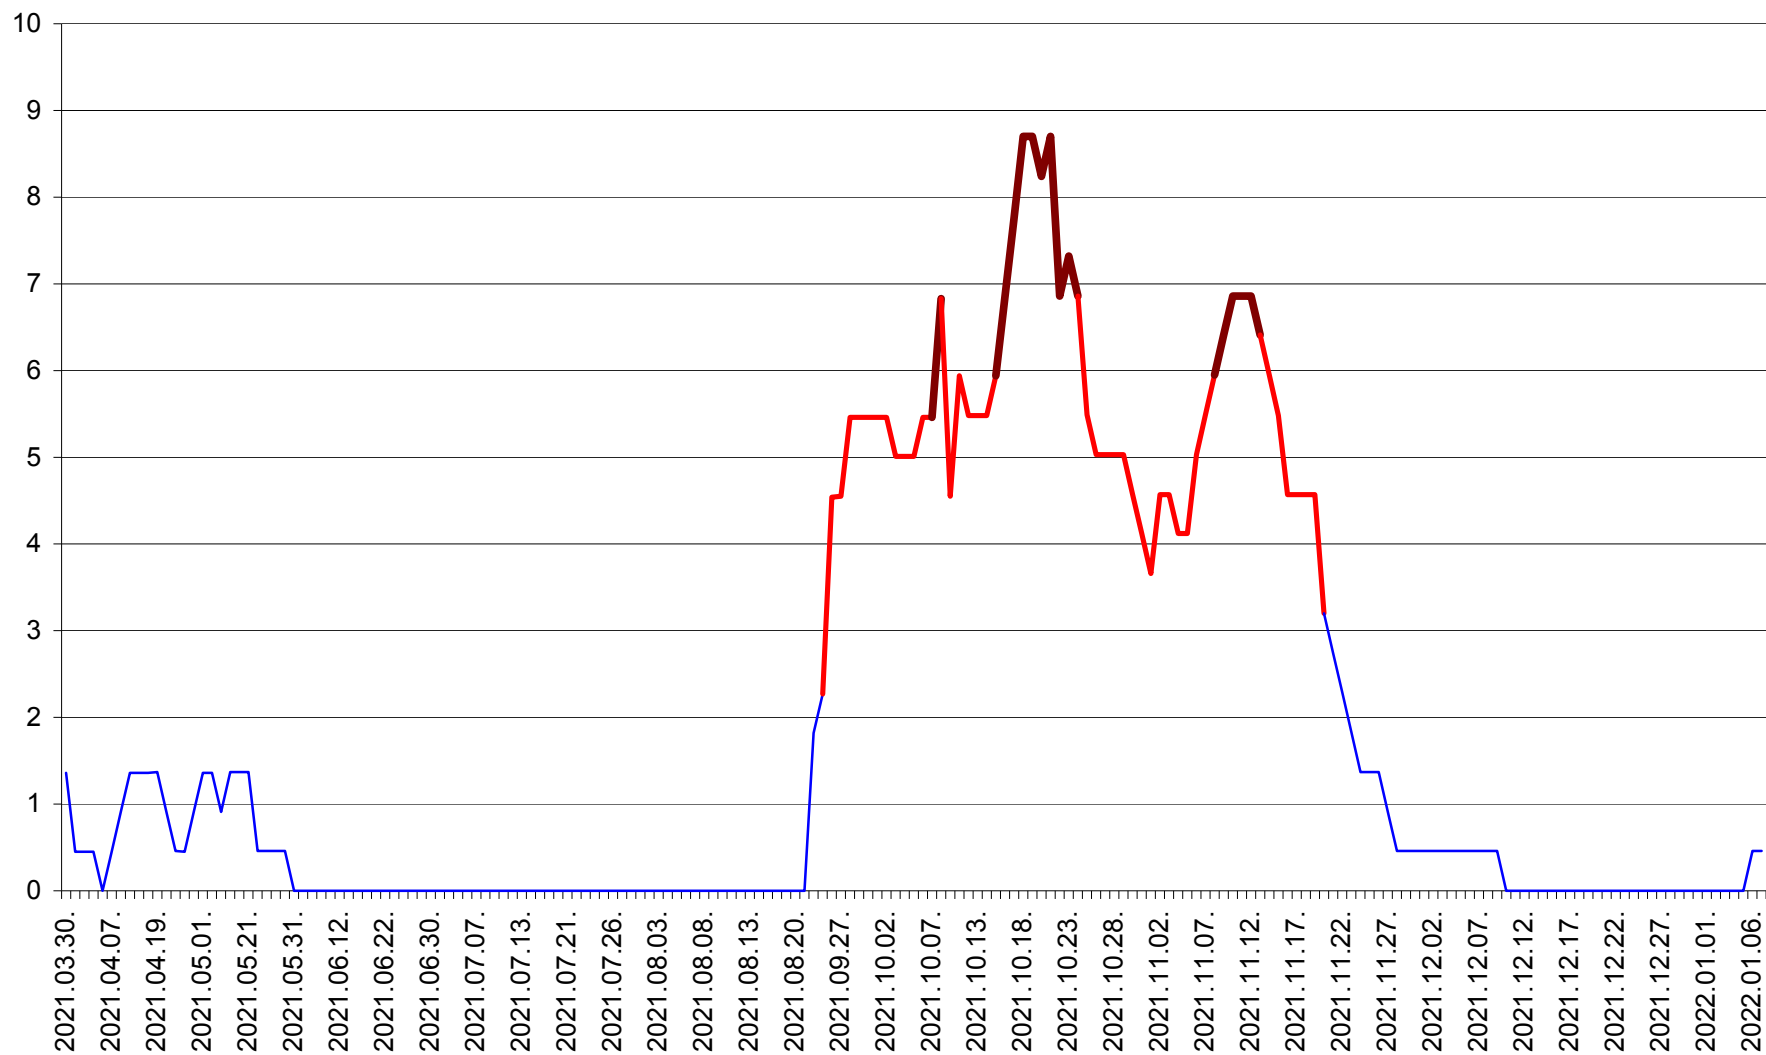

MĂRTINIȘ - Evolutia incidentei cumulate pe 14 zile la % de locuitori
2021.03.30. - 2022.01.07.