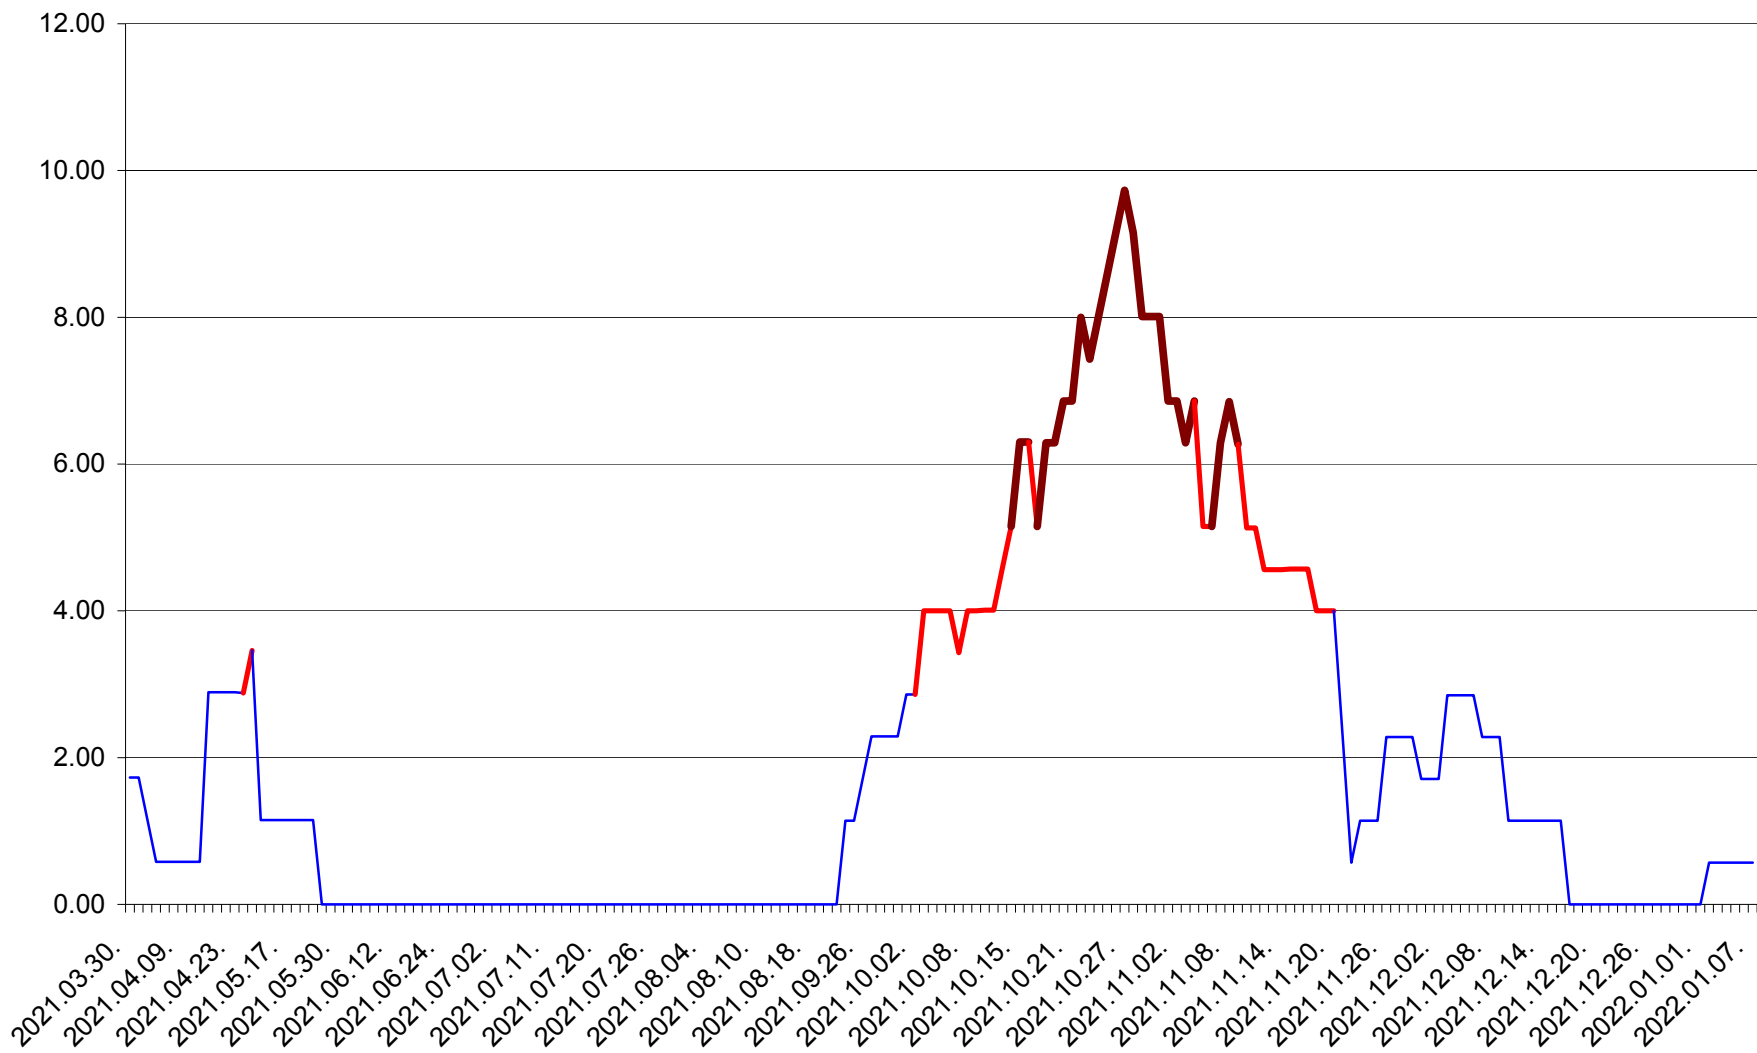

ORAȘ VLĂHIȚA - Evolutia incidentei cumulate pe 14 zile la ‰ de locuitori
2021.03.30. - 2022.01.07.