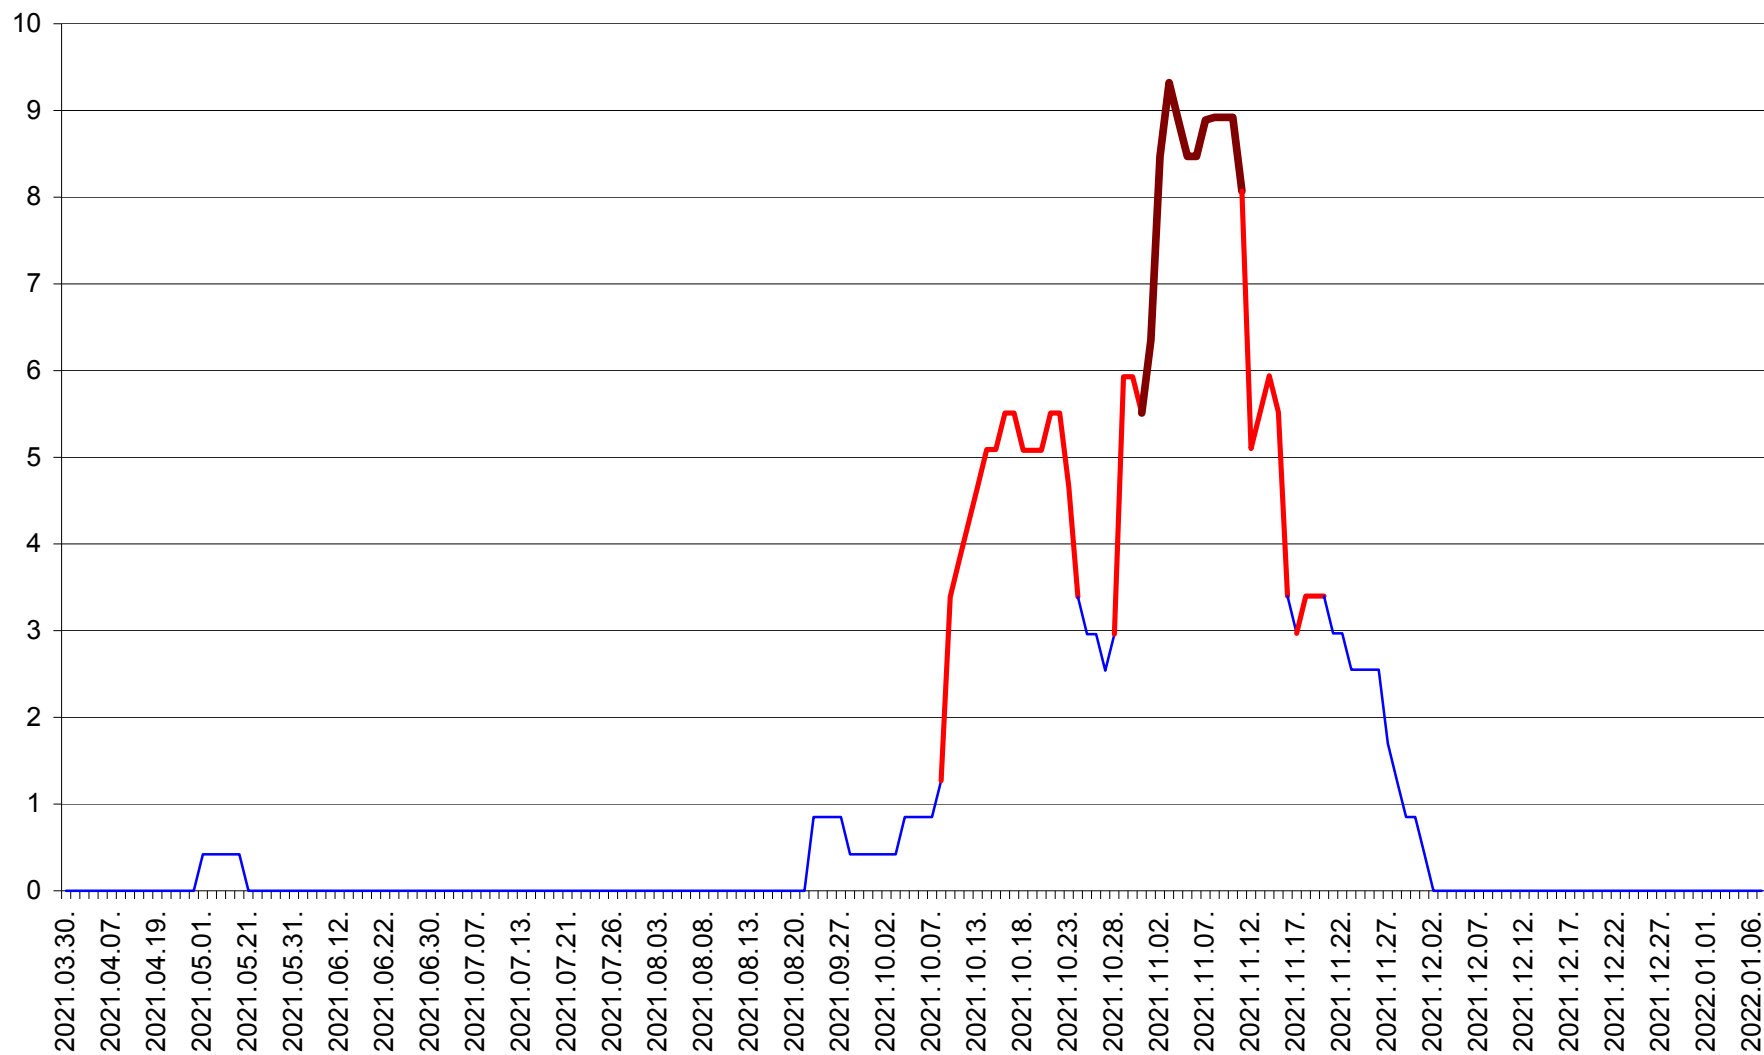

SĂCEL - Evolutia incidentei cumulate pe 14 zile la ‰ de locuitori  
2021.03.30. - 2022.01.07.

SÂNCRĂIENI - Evolutia incidentei cumulate pe 14 zile la ‰ de locuitori  
2021.03.30. - 2022.01.07.

SÂNDOMIC - Evolutia incidentei cumulate pe 14 zile la ‰ de locuitori  
2021.03.30. - 2022.01.07.

SÂNMARTIN - Evolutia incidentei cumulate pe 14 zile la ‰ de locuitori  
2021.03.30. - 2022.01.07.

SÂNSIMION - Evolutia incidentei cumulate pe 14 zile la ‰ de locuitori  
2021.03.30. - 2022.01.07.

SÂNTIMBRU - Evolutia incidentei cumulate pe 14 zile la ‰ de locuitori  
2021.03.30. - 2022.01.07.