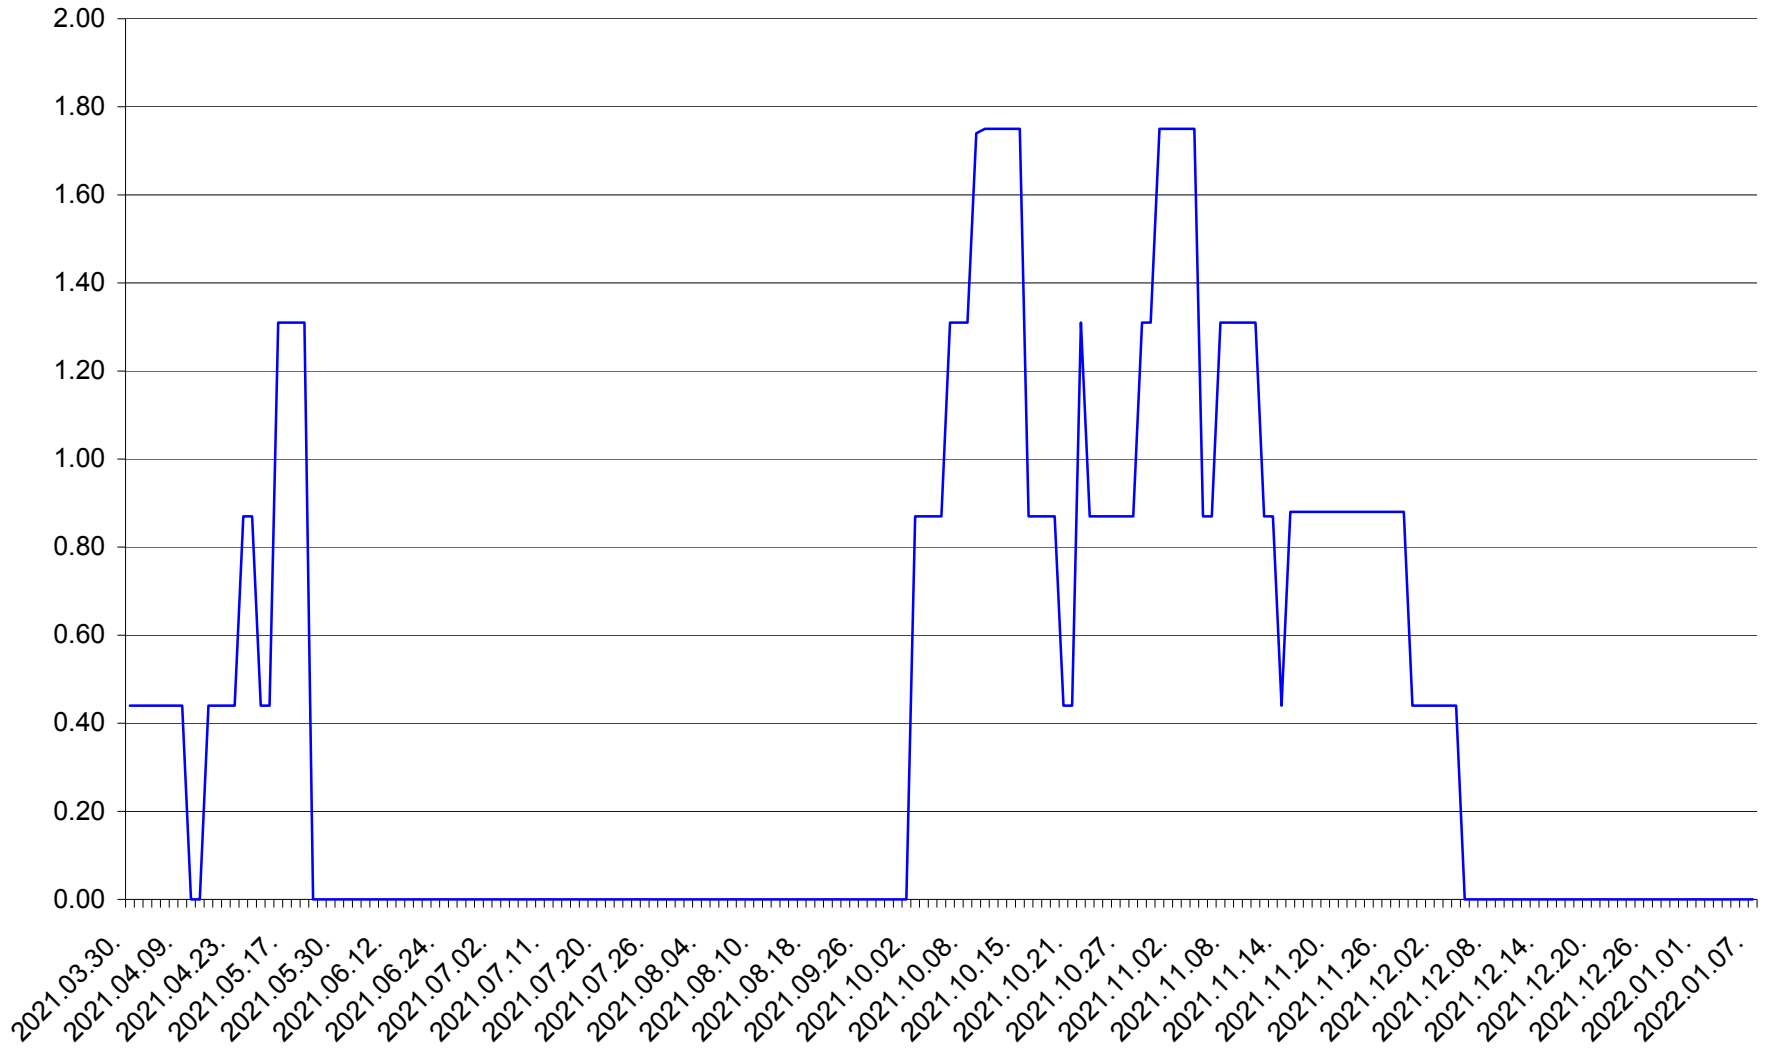

ORAȘ BĂLAN - Evolutia incidentei cumulate pe 14 zile la ‰ de locuitori  
2021.03.30. - 2022.01.07.

BILBOR - Evolutia incidentei cumulate pe 14 zile la ‰ de locuitori  
2021.03.30. - 2022.01.07.

ORAȘ BORSEC - Evolutia incidentei cumulate pe 14 zile la ‰ de locuitori  
2021.03.30. - 2022.01.07.

BRĂDEȘTI - Evolutia incidentei cumulate pe 14 zile la ‰ de locuitori  
2021.03.30. - 2022.01.07.

CĂPÂLNIȚA - Evolutia incidentei cumulate pe 14 zile la ‰ de locuitori  
2021.03.30. - 2022.01.07.

CÂRȚA - Evolutia incidentei cumulate pe 14 zile la ‰ de locuitori  
2021.03.30. - 2022.01.07.

CICEU - Evolutia incidentei cumulate pe 14 zile la ‰ de locuitori  
2021.03.30. - 2022.01.07.

CIUCSÂNGEORGIU - Evolutia incidentei cumulate pe 14 zile la % de locuitori  
2021.03.30. - 2022.01.07.

CIUMANI - Evolutia incidentei cumulate pe 14 zile la ‰ de locuitori  
2021.03.30. - 2022.01.07.

CORBU - Evolutia incidentei cumulate pe 14 zile la ‰ de locuitori  
2021.03.30. - 2022.01.07.

CORUND - Evolutia incidentei cumulate pe 14 zile la ‰ de locuitori  
2021.03.30. - 2022.01.07.

COZMENI - Evolutia incidentei cumulate pe 14 zile la ‰ de locuitori  
2021.03.30. - 2022.01.07.