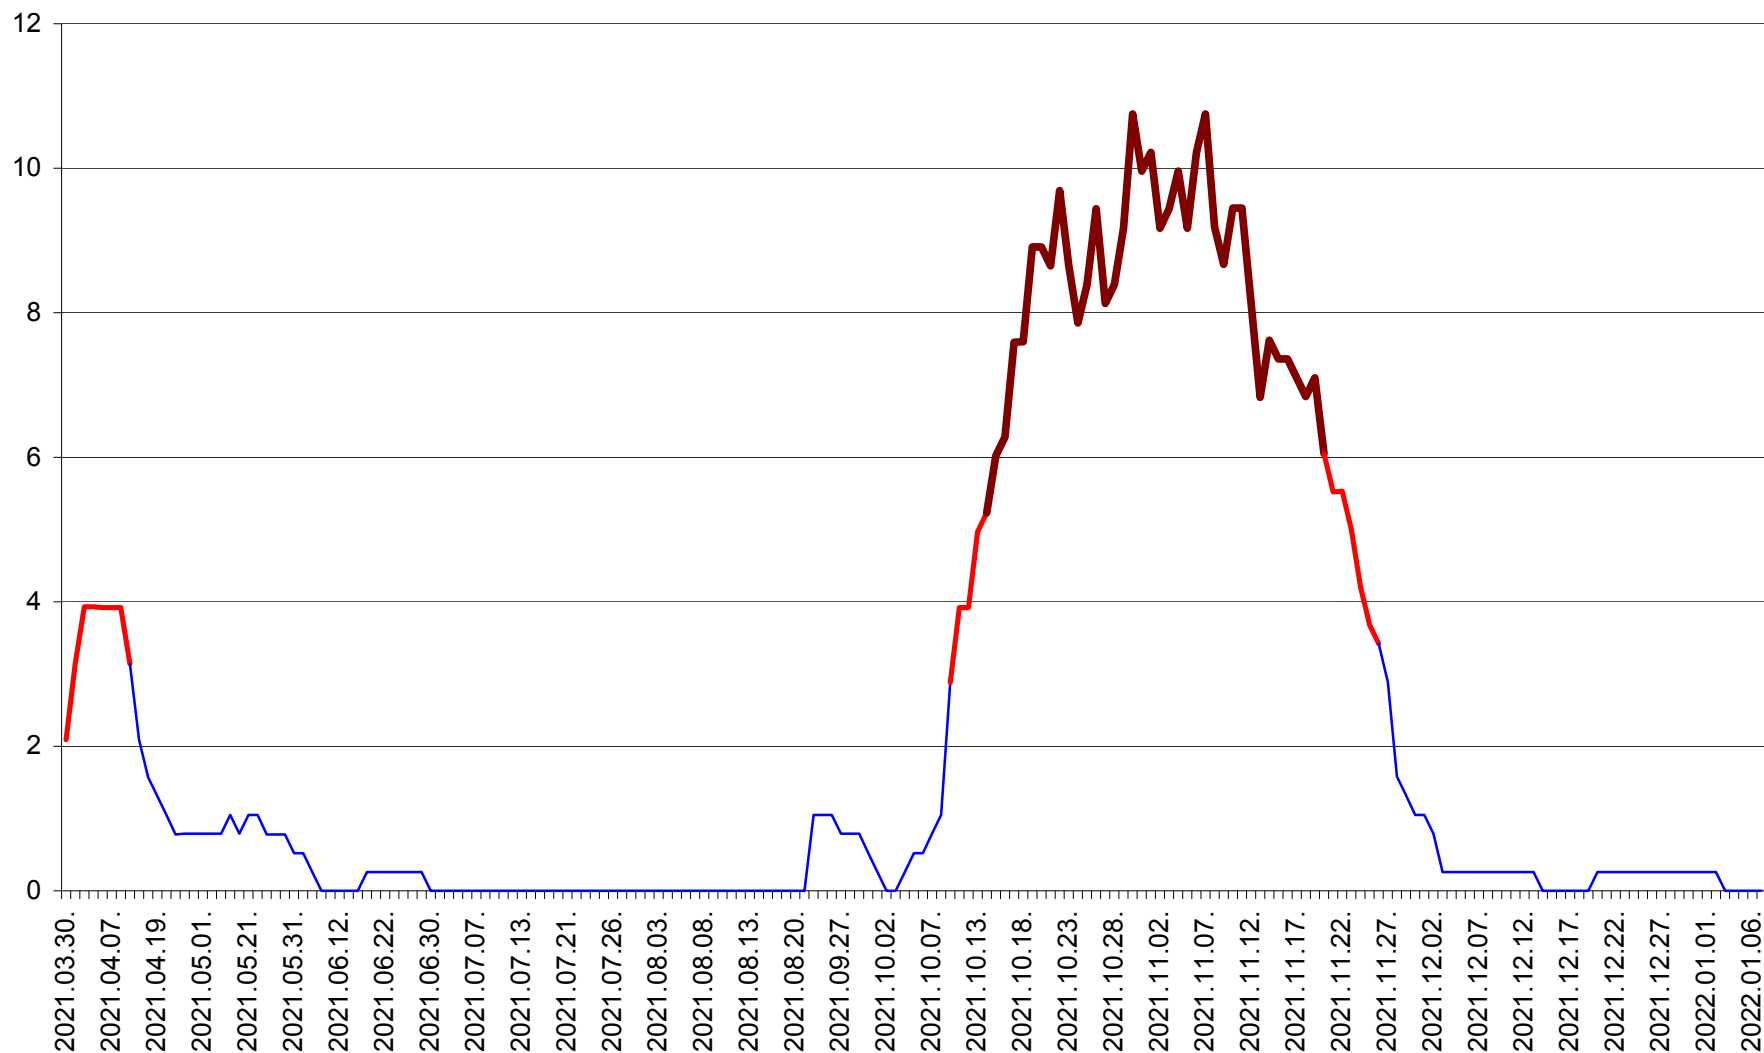

SATU MARE - Evolutia incidentei cumulate pe 14 zile la ‰ de locuitori
2021.03.30. - 2022.01.07.