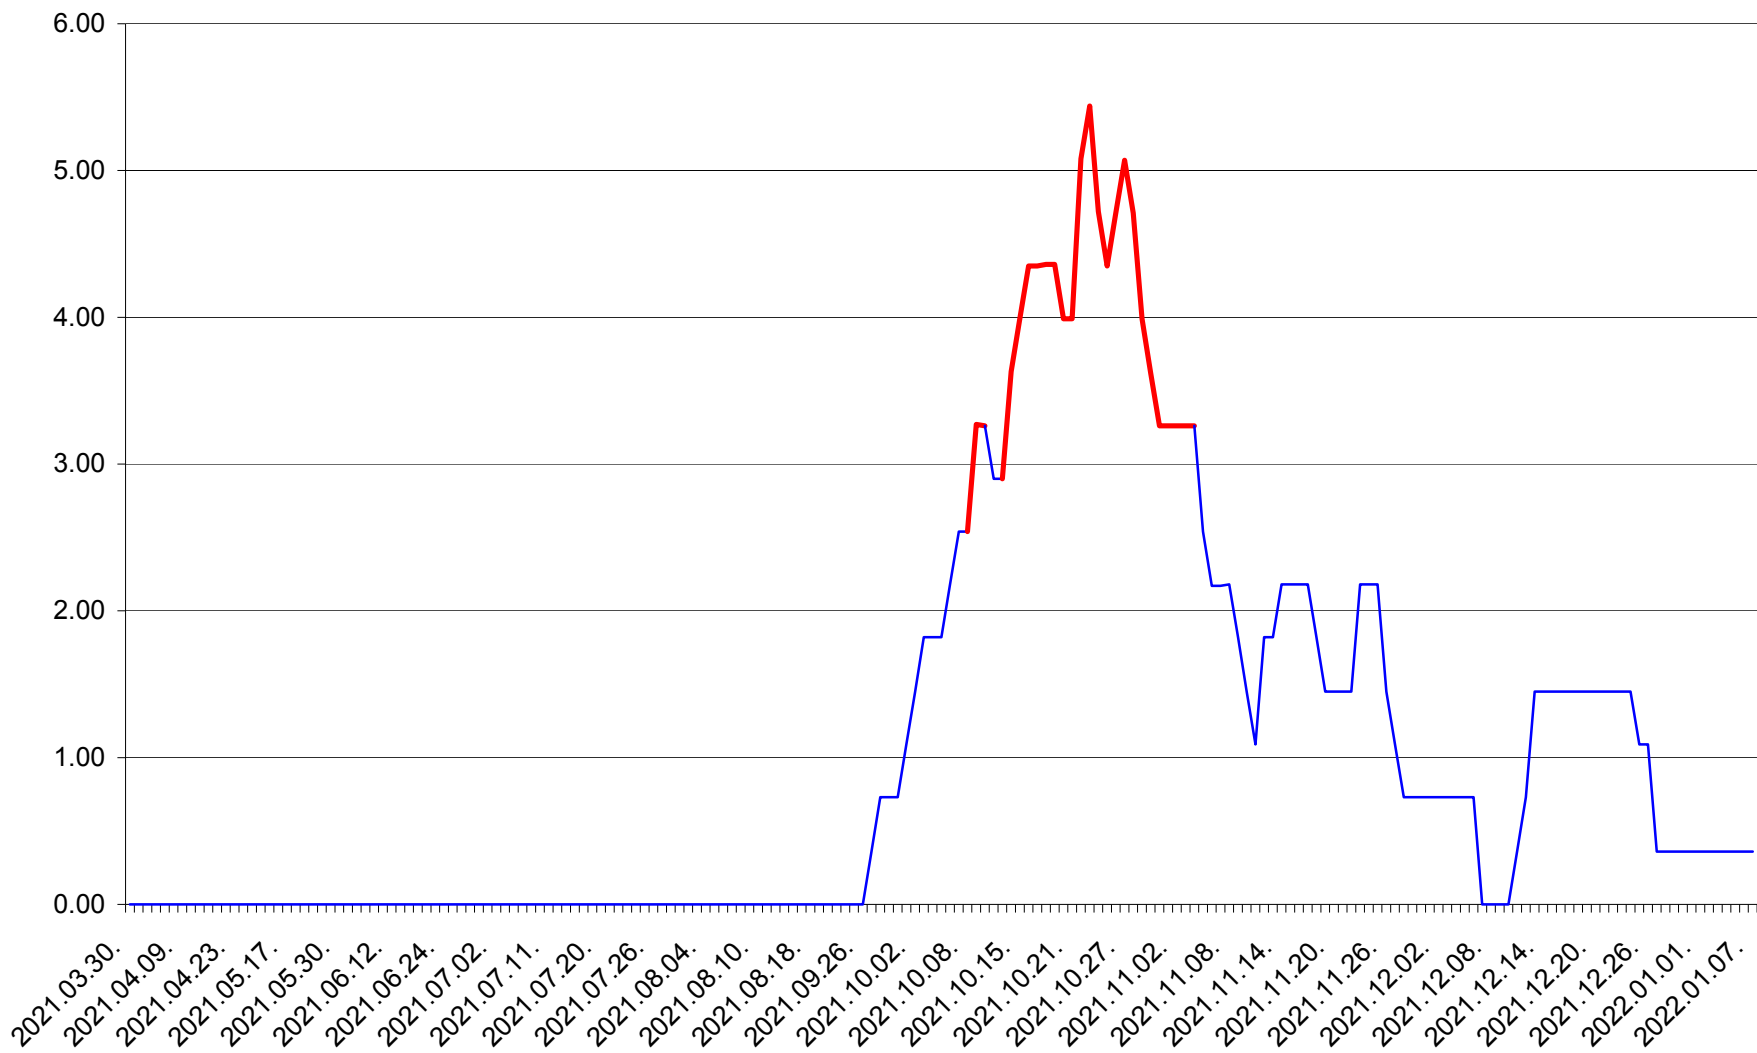

ATID - Evolutia incidentei cumulate pe 14 zile la % de locuitori  
2021.03.30. - 2022.01.07.

AVRĂMEȘTI - Evolutia incidentei cumulate pe 14 zile la ‰ de locuitori  
2021.03.30. - 2022.01.07.

ORAȘ BĂILE TUȘNAD - Evolutia incidentei cumulate pe 14 zile la ‰ de locuitori  
2021.03.30. - 2022.01.07.

ORAȘ BĂLAN - Evolutia incidentei cumulate pe 14 zile la ‰ de locuitori  
2021.03.30. - 2022.01.07.

BILBOR - Evolutia incidentei cumulate pe 14 zile la ‰ de locuitori  
2021.03.30. - 2022.01.07.

ORAȘ BORSEC - Evolutia incidentei cumulate pe 14 zile la ‰ de locuitori  
2021.03.30. - 2022.01.07.

BRĂDEȘTI - Evolutia incidentei cumulate pe 14 zile la ‰ de locuitori  
2021.03.30. - 2022.01.07.

CĂPÂLNIȚA - Evolutia incidentei cumulate pe 14 zile la ‰ de locuitori  
2021.03.30. - 2022.01.07.

CÂRȚA - Evolutia incidentei cumulate pe 14 zile la ‰ de locuitori  
2021.03.30. - 2022.01.07.