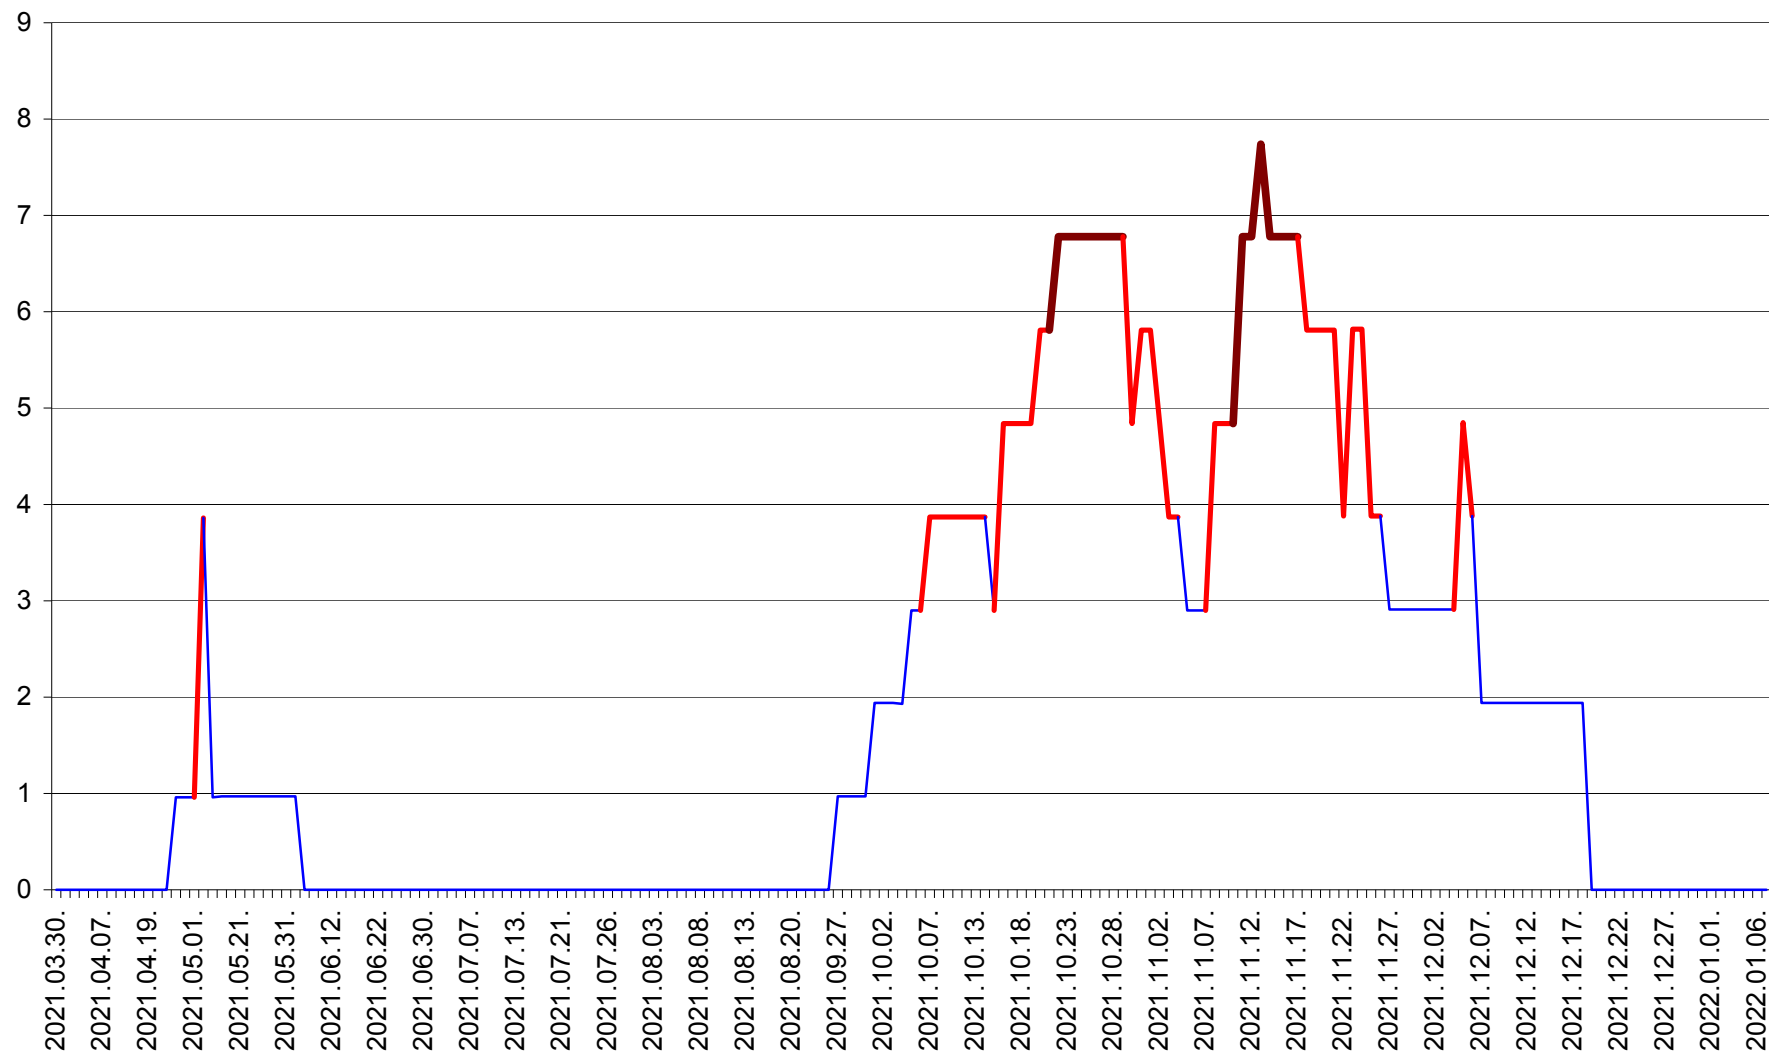

CORBU - Evolutia incidentei cumulate pe 14 zile la ‰ de locuitori  
2021.03.30. - 2022.01.07.

CORUND - Evolutia incidentei cumulate pe 14 zile la ‰ de locuitori  
2021.03.30. - 2022.01.07.

COZMENI - Evolutia incidentei cumulate pe 14 zile la ‰ de locuitori  
2021.03.30. - 2022.01.07.

ORAȘ CRISTURU SECUIESC - Evolutia incidentei cumulate pe 14 zile la ‰ de locuitori  
2021.03.30. - 2022.01.07.

DĂNEȘTI - Evolutia incidentei cumulate pe 14 zile la ‰ de locuitori  
2021.03.30. - 2022.01.07.

DÂRJIU - Evolutia incidentei cumulate pe 14 zile la ‰ de locuitori  
2021.03.30. - 2022.01.07.

DEALU - Evolutia incidentei cumulate pe 14 zile la ‰ de locuitori  
2021.03.30. - 2022.01.07.

DITRĂU - Evolutia incidentei cumulate pe 14 zile la ‰ de locuitori  
2021.03.30. - 2022.01.07.