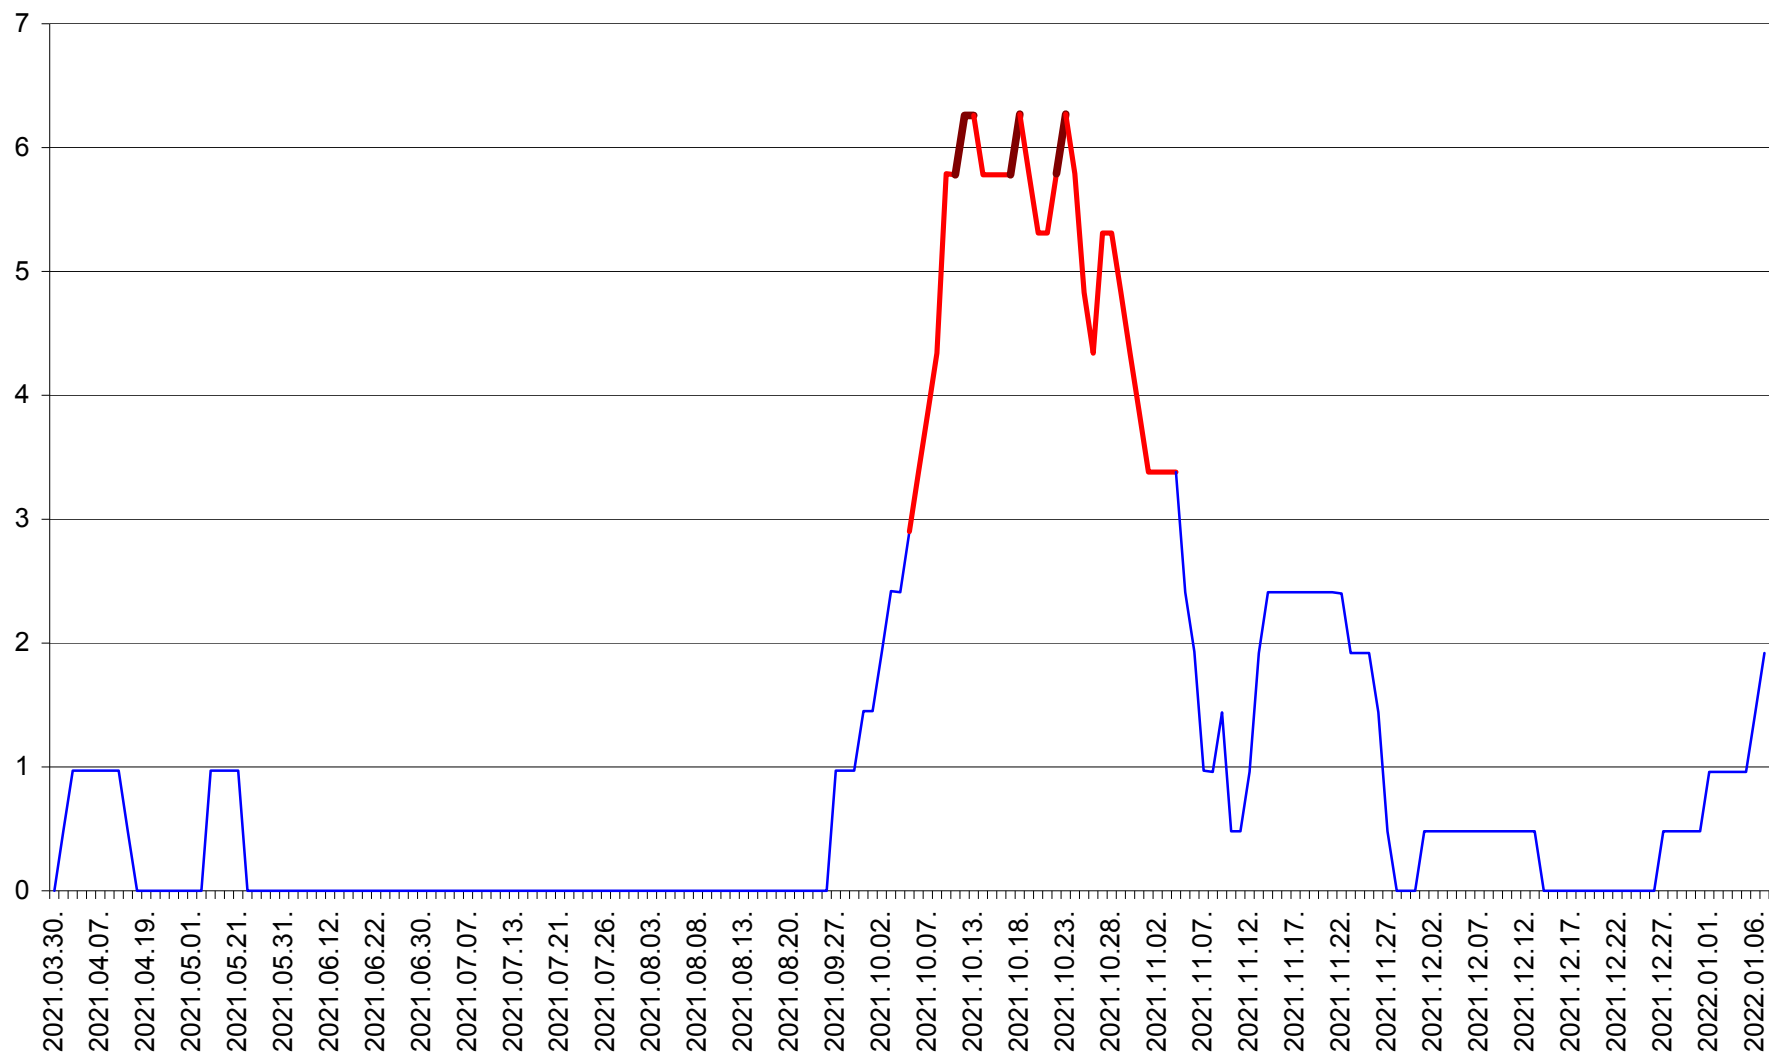

PLĂIEȘII DE JOS - Evolutia incidentei cumulate pe 14 zile la ‰ de locuitori
2021.03.30. - 2022.01.07.