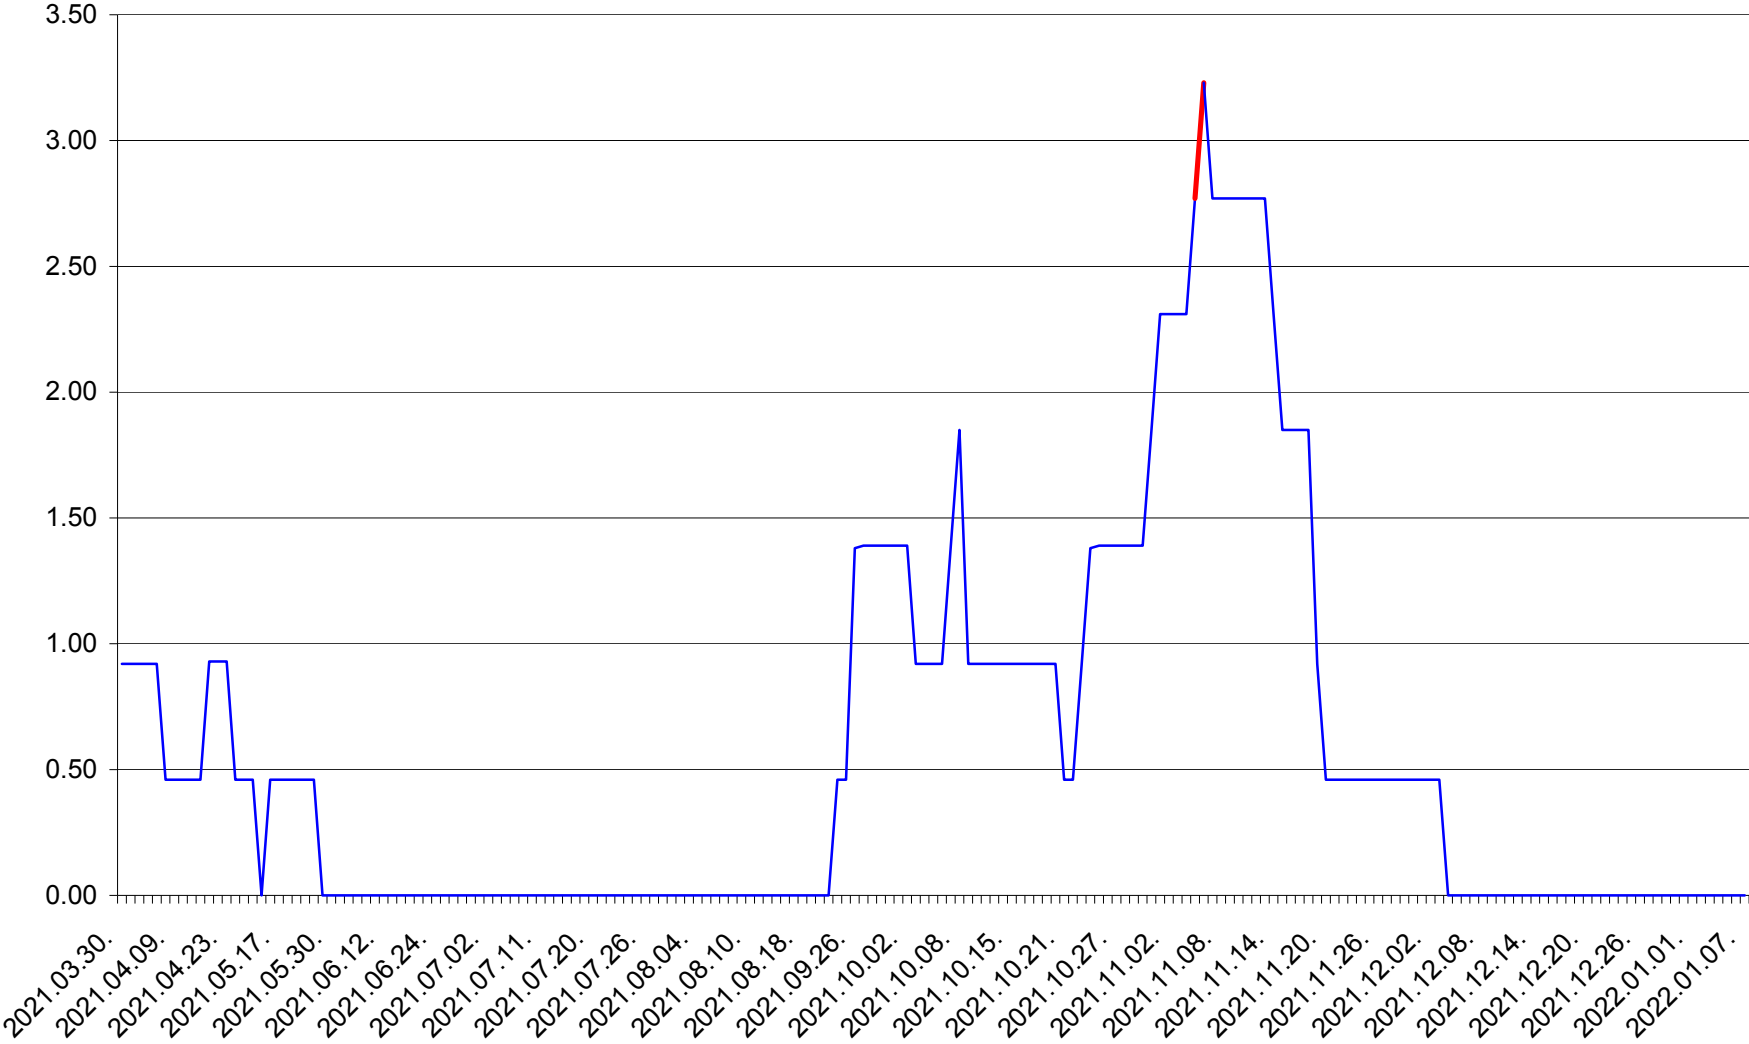

ATID - Evolutia incidentei cumulate pe 14 zile la % de locuitori  
2021.03.30. - 2022.01.07.

AVRĂMEȘTI - Evolutia incidentei cumulate pe 14 zile la ‰ de locuitori  
2021.03.30. - 2022.01.07.

ORAȘ BĂILE TUȘNAD - Evolutia incidentei cumulate pe 14 zile la ‰ de locuitori  
2021.03.30. - 2022.01.07.

ORAȘ BĂLAN - Evolutia incidentei cumulate pe 14 zile la ‰ de locuitori  
2021.03.30. - 2022.01.07.

BILBOR - Evolutia incidentei cumulate pe 14 zile la ‰ de locuitori  
2021.03.30. - 2022.01.07.

ORAȘ BORSEC - Evolutia incidentei cumulate pe 14 zile la ‰ de locuitori  
2021.03.30. - 2022.01.07.

BRĂDEȘTI - Evolutia incidentei cumulate pe 14 zile la ‰ de locuitori  
2021.03.30. - 2022.01.07.

CĂPÂLNIȚA - Evolutia incidentei cumulate pe 14 zile la ‰ de locuitori  
2021.03.30. - 2022.01.07.

CÂRȚA - Evolutia incidentei cumulate pe 14 zile la ‰ de locuitori  
2021.03.30. - 2022.01.07.