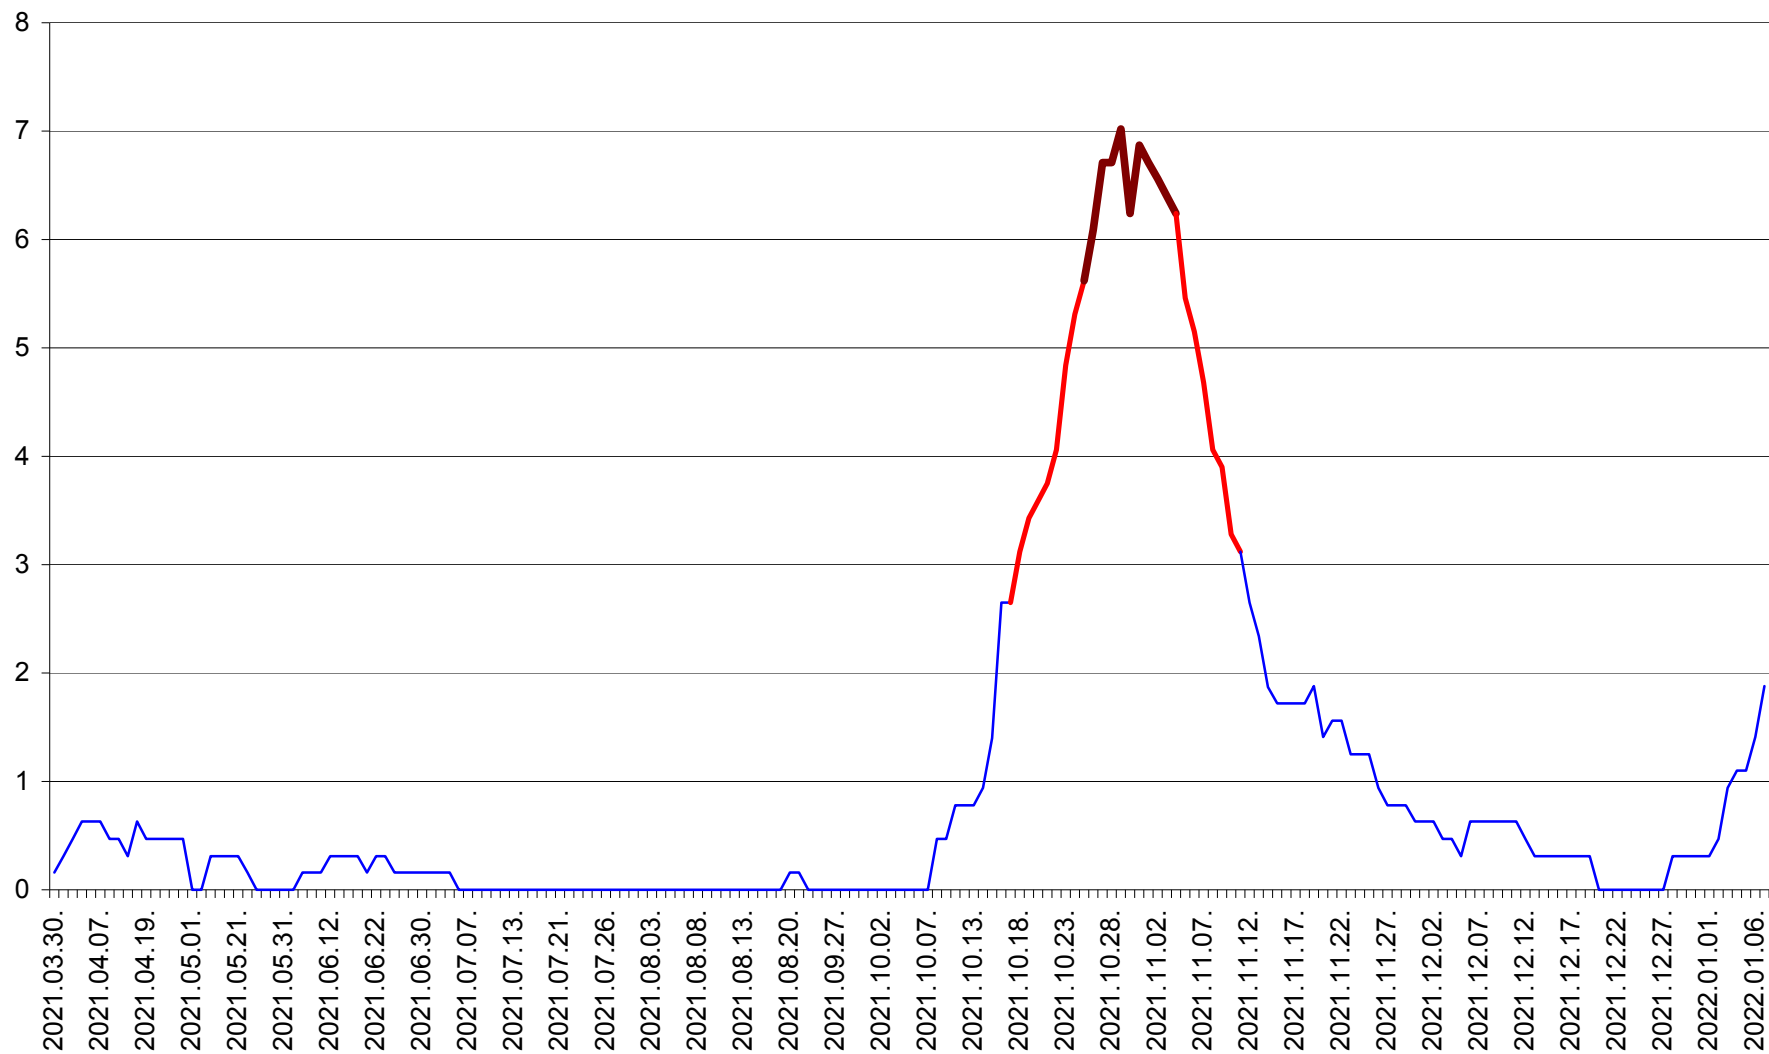

PLĂIEȘII DE JOS - Evolutia incidentei cumulate pe 14 zile la ‰ de locuitori  
2021.03.30. - 2022.01.07.

PORUMBENI - Evolutia incidentei cumulate pe 14 zile la ‰ de locuitori  
2021.03.30. - 2022.01.07.

PRAID - Evolutia incidentei cumulate pe 14 zile la ‰ de locuitori  
2021.03.30. - 2022.01.07.

RACU - Evolutia incidentei cumulate pe 14 zile la ‰ de locuitori  
2021.03.30. - 2022.01.07.

REMETEA - Evolutia incidentei cumulate pe 14 zile la % de locuitori  
2021.03.30. - 2022.01.07.