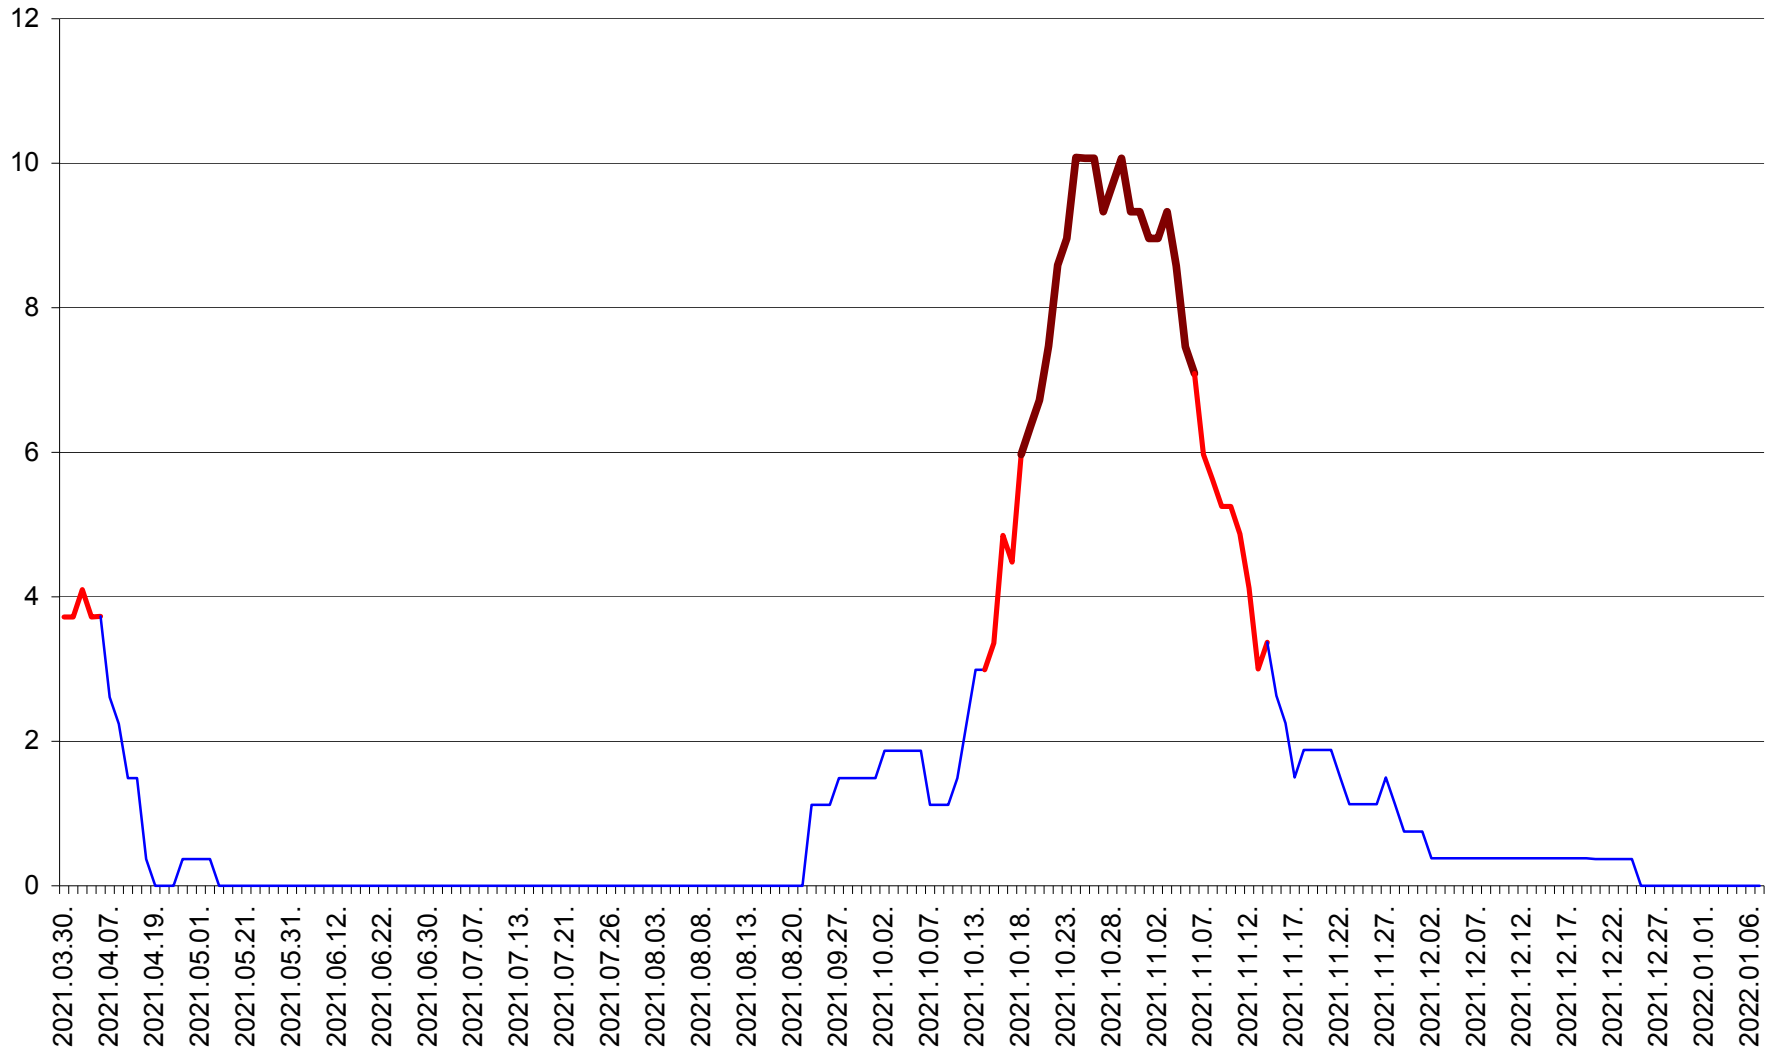

PRAID - Evolutia incidentei cumulate pe 14 zile la ‰ de locuitori  
2021.03.30. - 2022.01.07.

RACU - Evolutia incidentei cumulate pe 14 zile la ‰ de locuitori  
2021.03.30. - 2022.01.07.

REMETEA - Evolutia incidentei cumulate pe 14 zile la % de locuitori  
2021.03.30. - 2022.01.07.

SĂCEL - Evolutia incidentei cumulate pe 14 zile la ‰ de locuitori  
2021.03.30. - 2022.01.07.

SÂNCRĂIENI - Evolutia incidentei cumulate pe 14 zile la ‰ de locuitori  
2021.03.30. - 2022.01.07.

SÂNDOMIC - Evolutia incidentei cumulate pe 14 zile la ‰ de locuitori  
2021.03.30. - 2022.01.07.