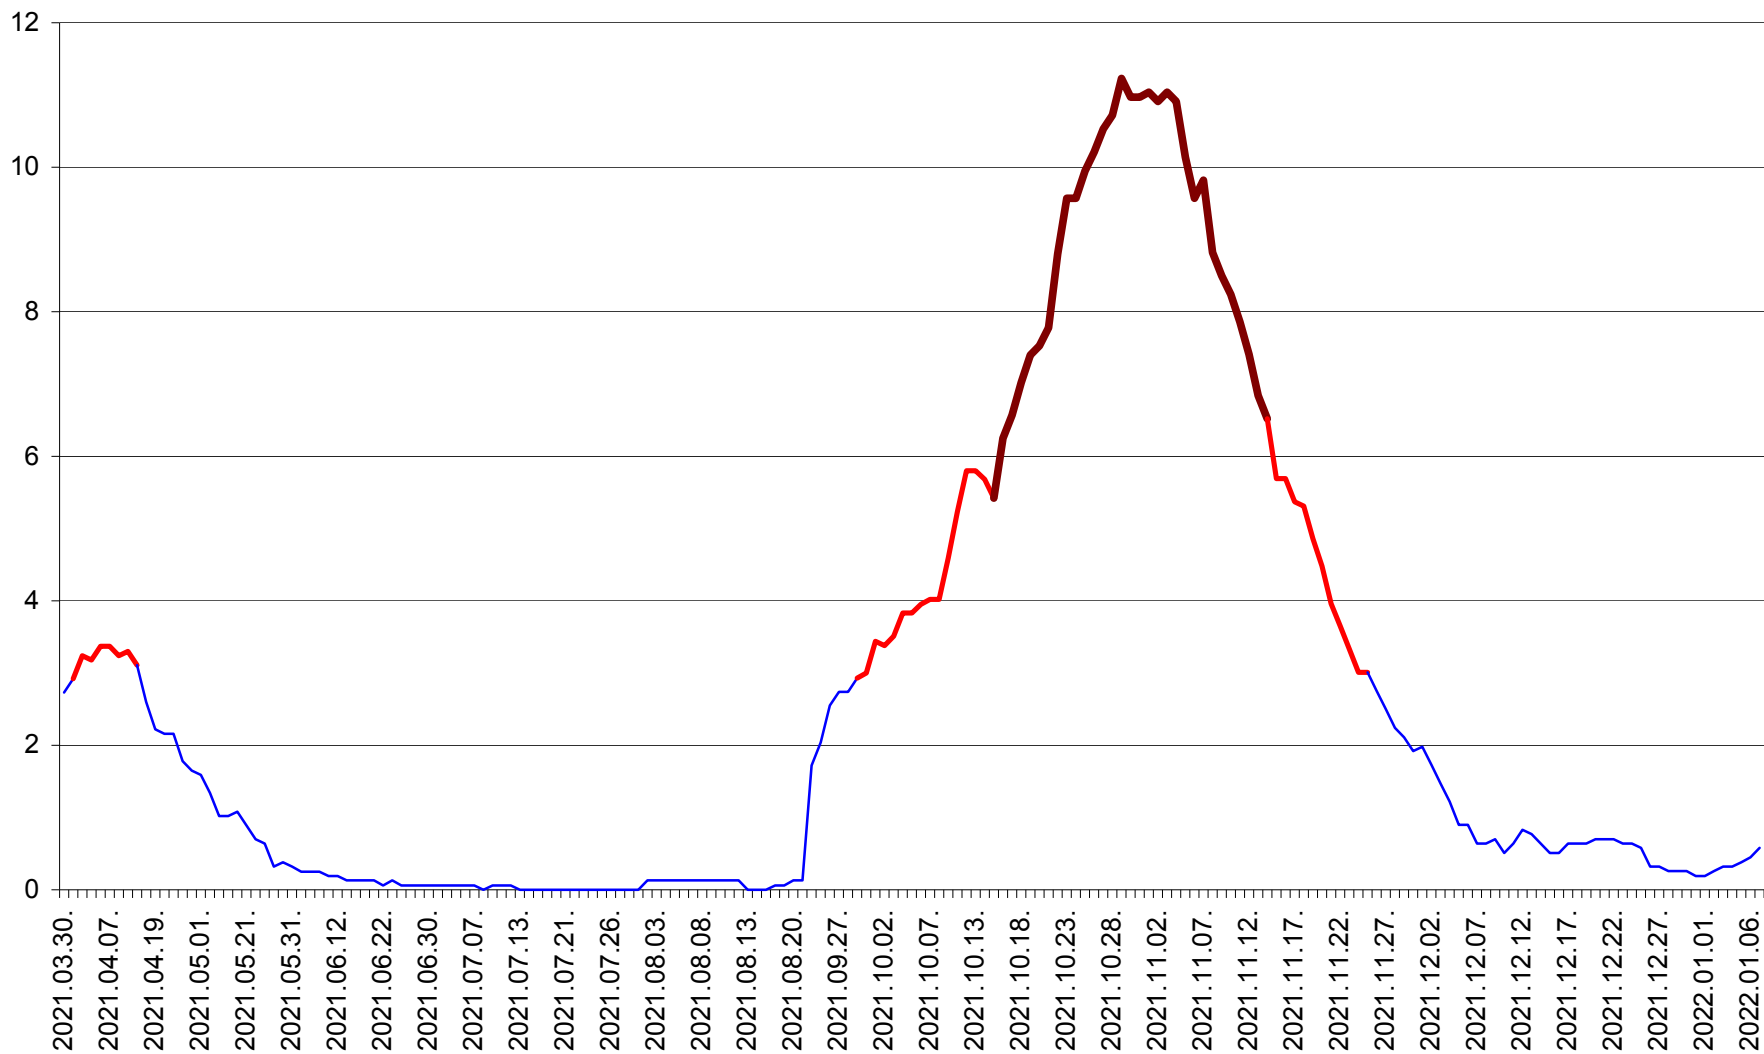

TULGHEȘ - Evolutia incidentei cumulate pe 14 zile la % de locuitori
2021.03.30. - 2022.01.07.