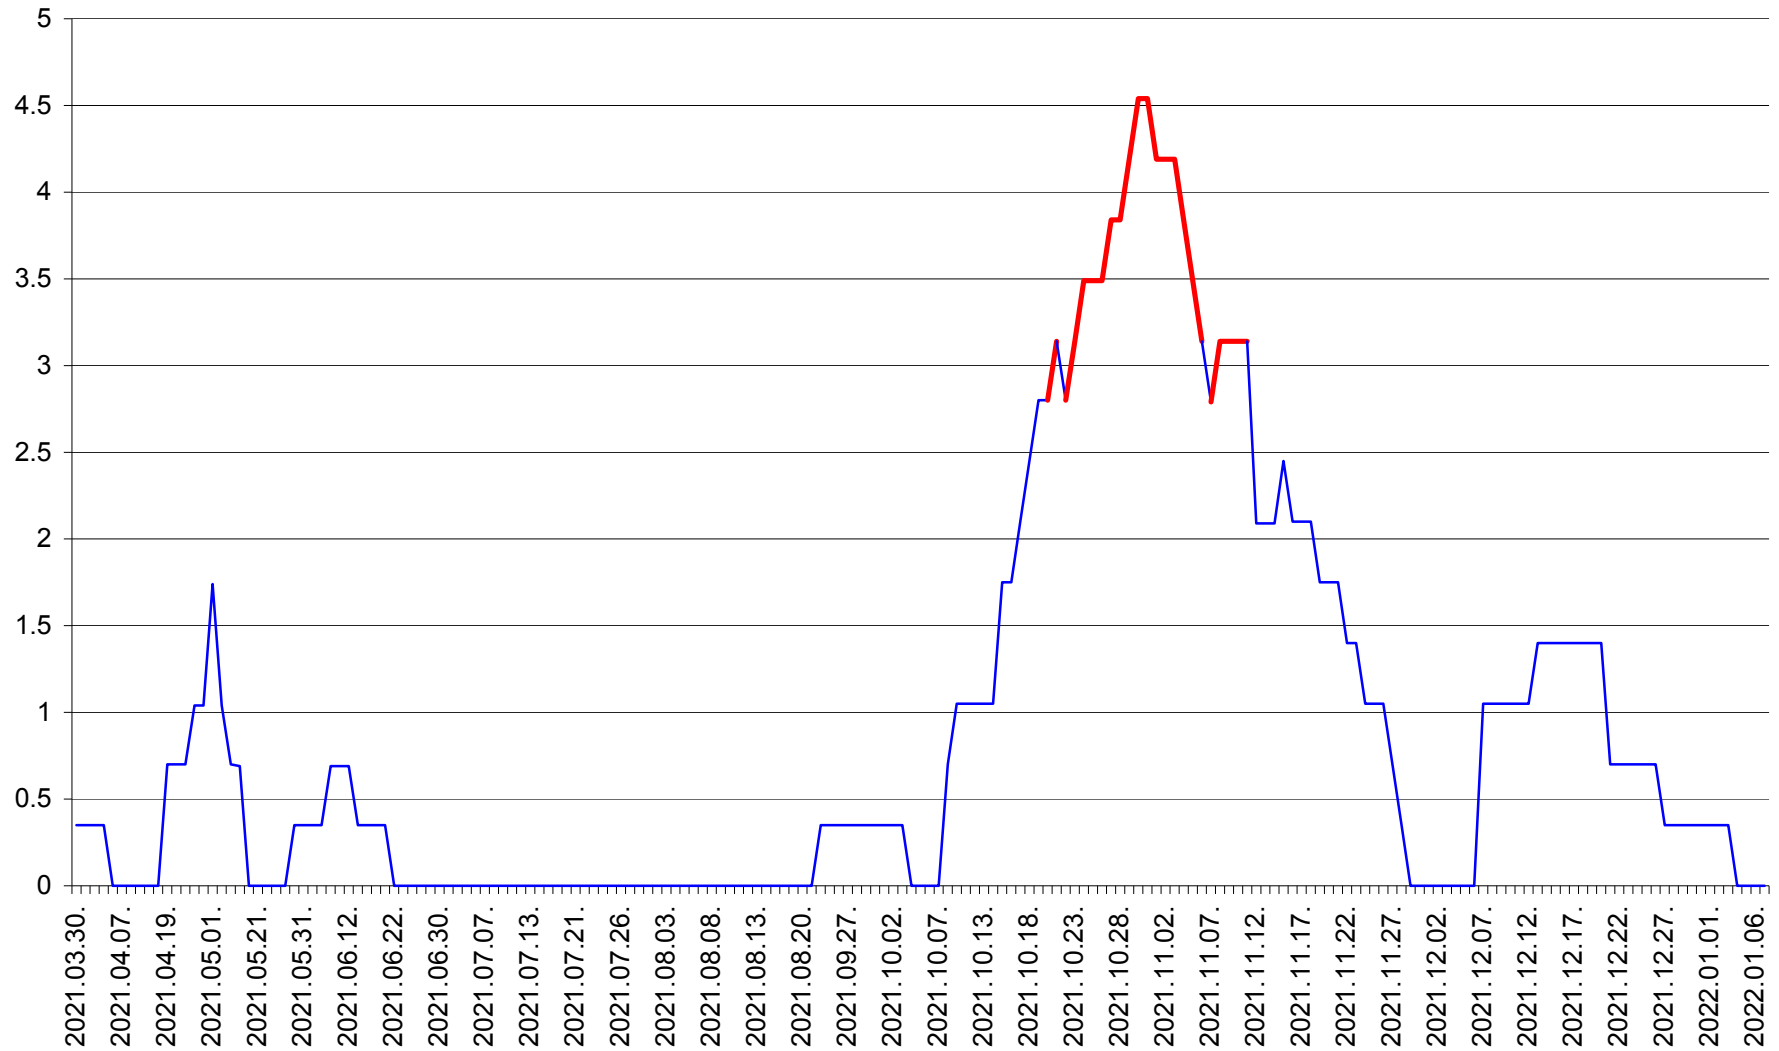

SICULENI - Evolutia incidentei cumulate pe 14 zile la % de locuitori
2021.03.30. - 2022.01.07.