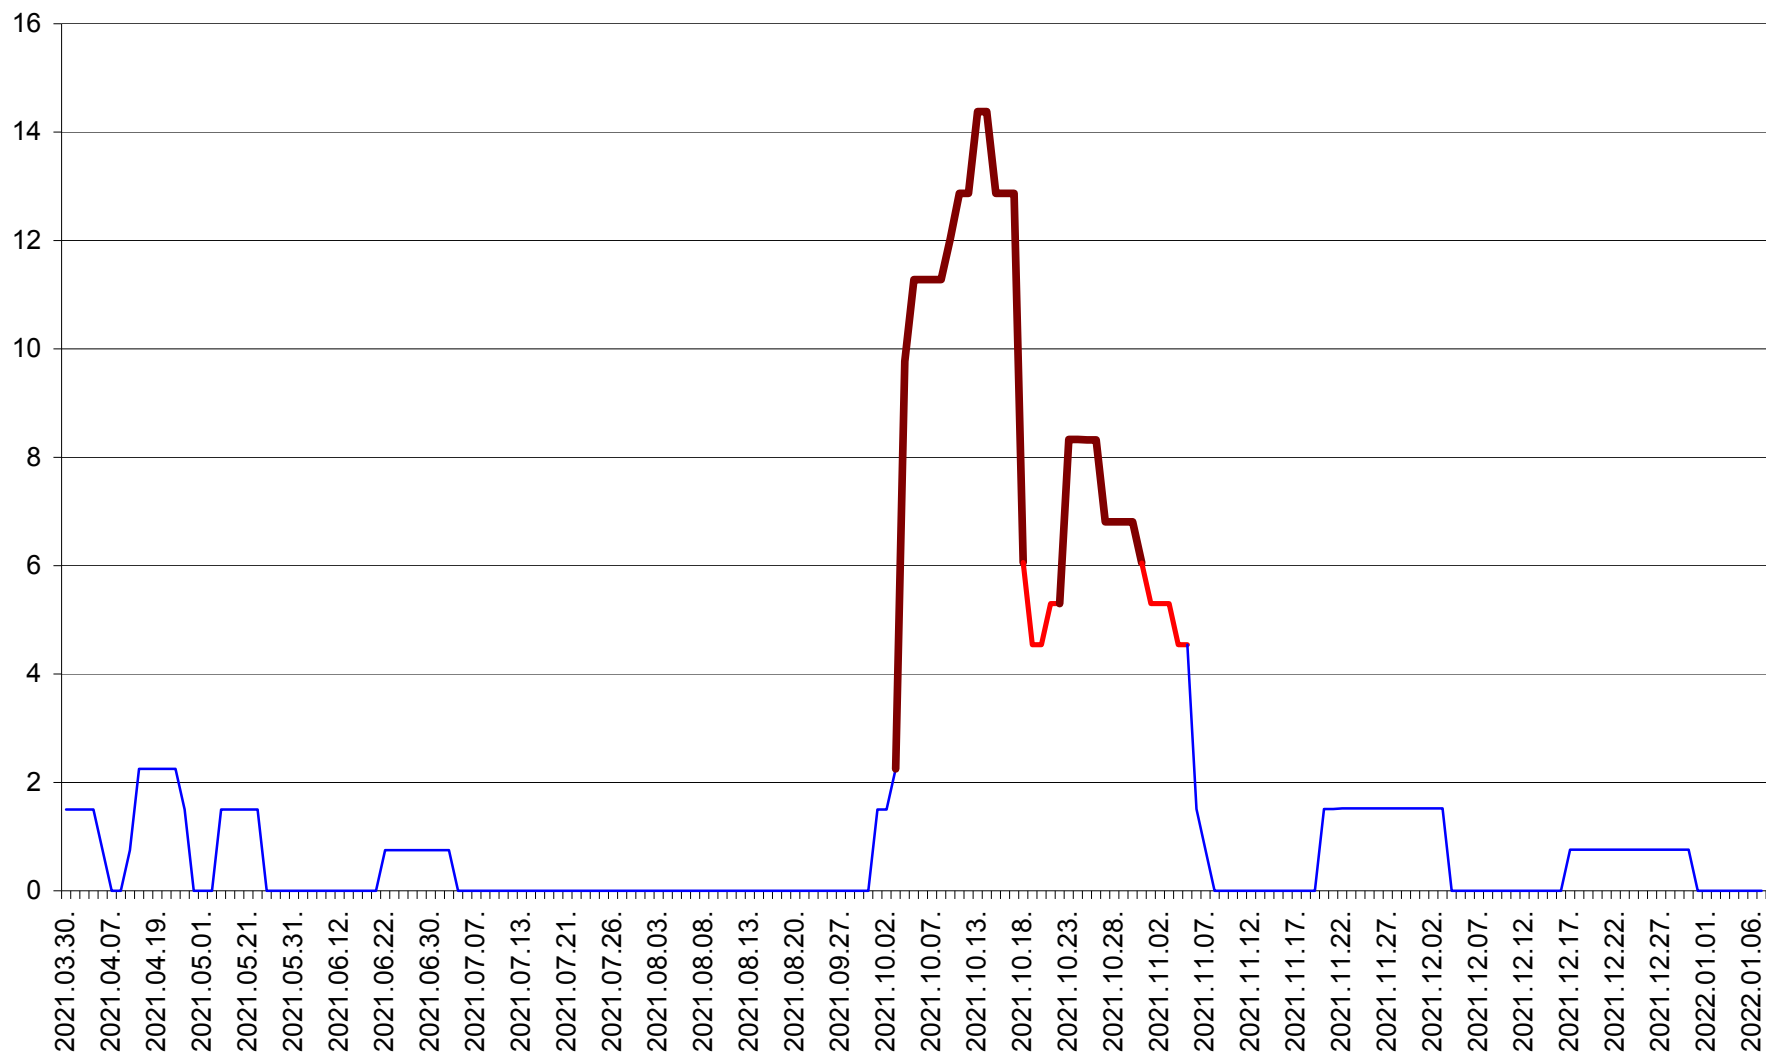

MEREȘTI - Evolutia incidentei cumulate pe 14 zile la ‰ de locuitori  
2021.03.30. - 2022.01.07.

MUNICIPIUL MIERCUREA-CIUC - Evolutia incidentei cumulate pe 14 zile la ‰ de locuitori  
2021.03.30. - 2022.01.07.

MIHĂILENI - Evolutia incidentei cumulate pe 14 zile la ‰ de locuitori  
2021.03.30. - 2022.01.07.

MUGENI - Evolutia incidentei cumulate pe 14 zile la ‰ de locuitori  
2021.03.30. - 2022.01.07.

OCLAND - Evolutia incidentei cumulate pe 14 zile la ‰ de locuitori  
2021.03.30. - 2022.01.07.