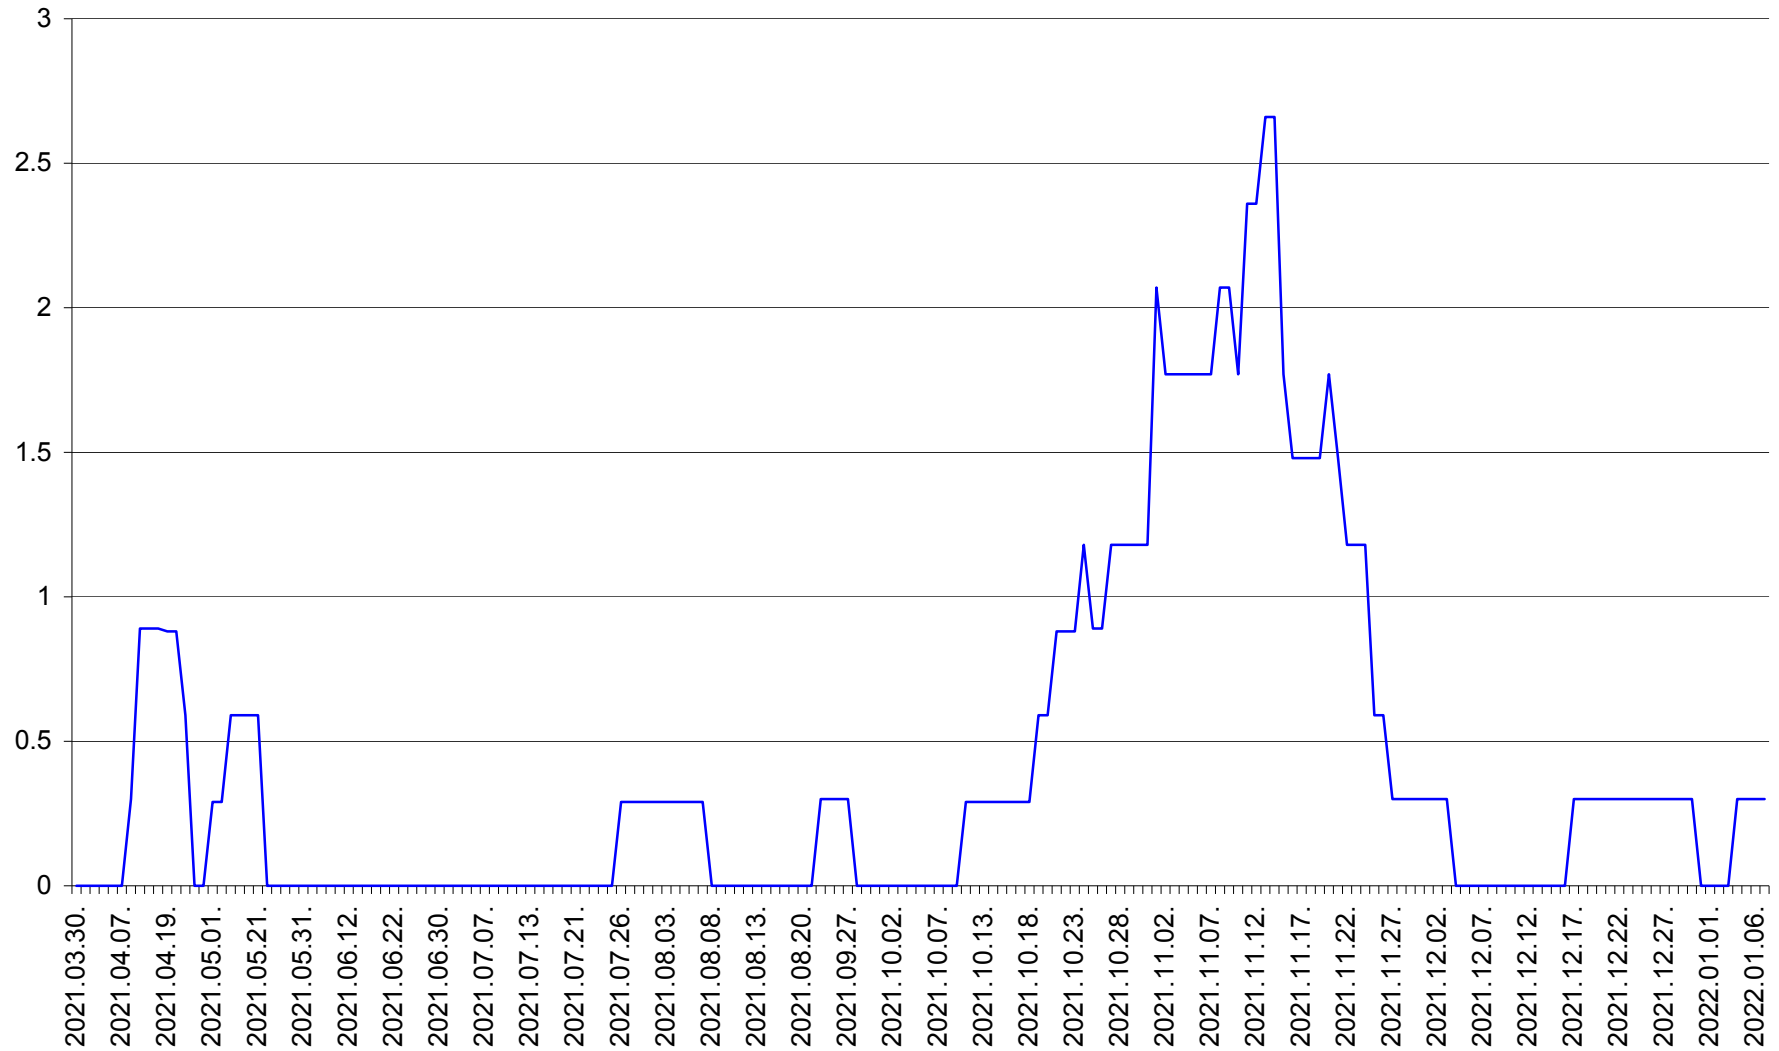

LĂZAREA - Evolutia incidentei cumulate pe 14 zile la ‰ de locuitori  
2021.03.30. - 2022.01.07.

LELICENI - Evolutia incidentei cumulate pe 14 zile la % de locuitori  
2021.03.30. - 2022.01.07.

LUETA - Evolutia incidentei cumulate pe 14 zile la ‰ de locuitori  
2021.03.30. - 2022.01.07.

LUNCA DE JOS - Evolutia incidentei cumulate pe 14 zile la ‰ de locuitori  
2021.03.30. - 2022.01.07.

LUNCA DE SUS - Evolutia incidentei cumulate pe 14 zile la ‰ de locuitori  
2021.03.30. - 2022.01.07.