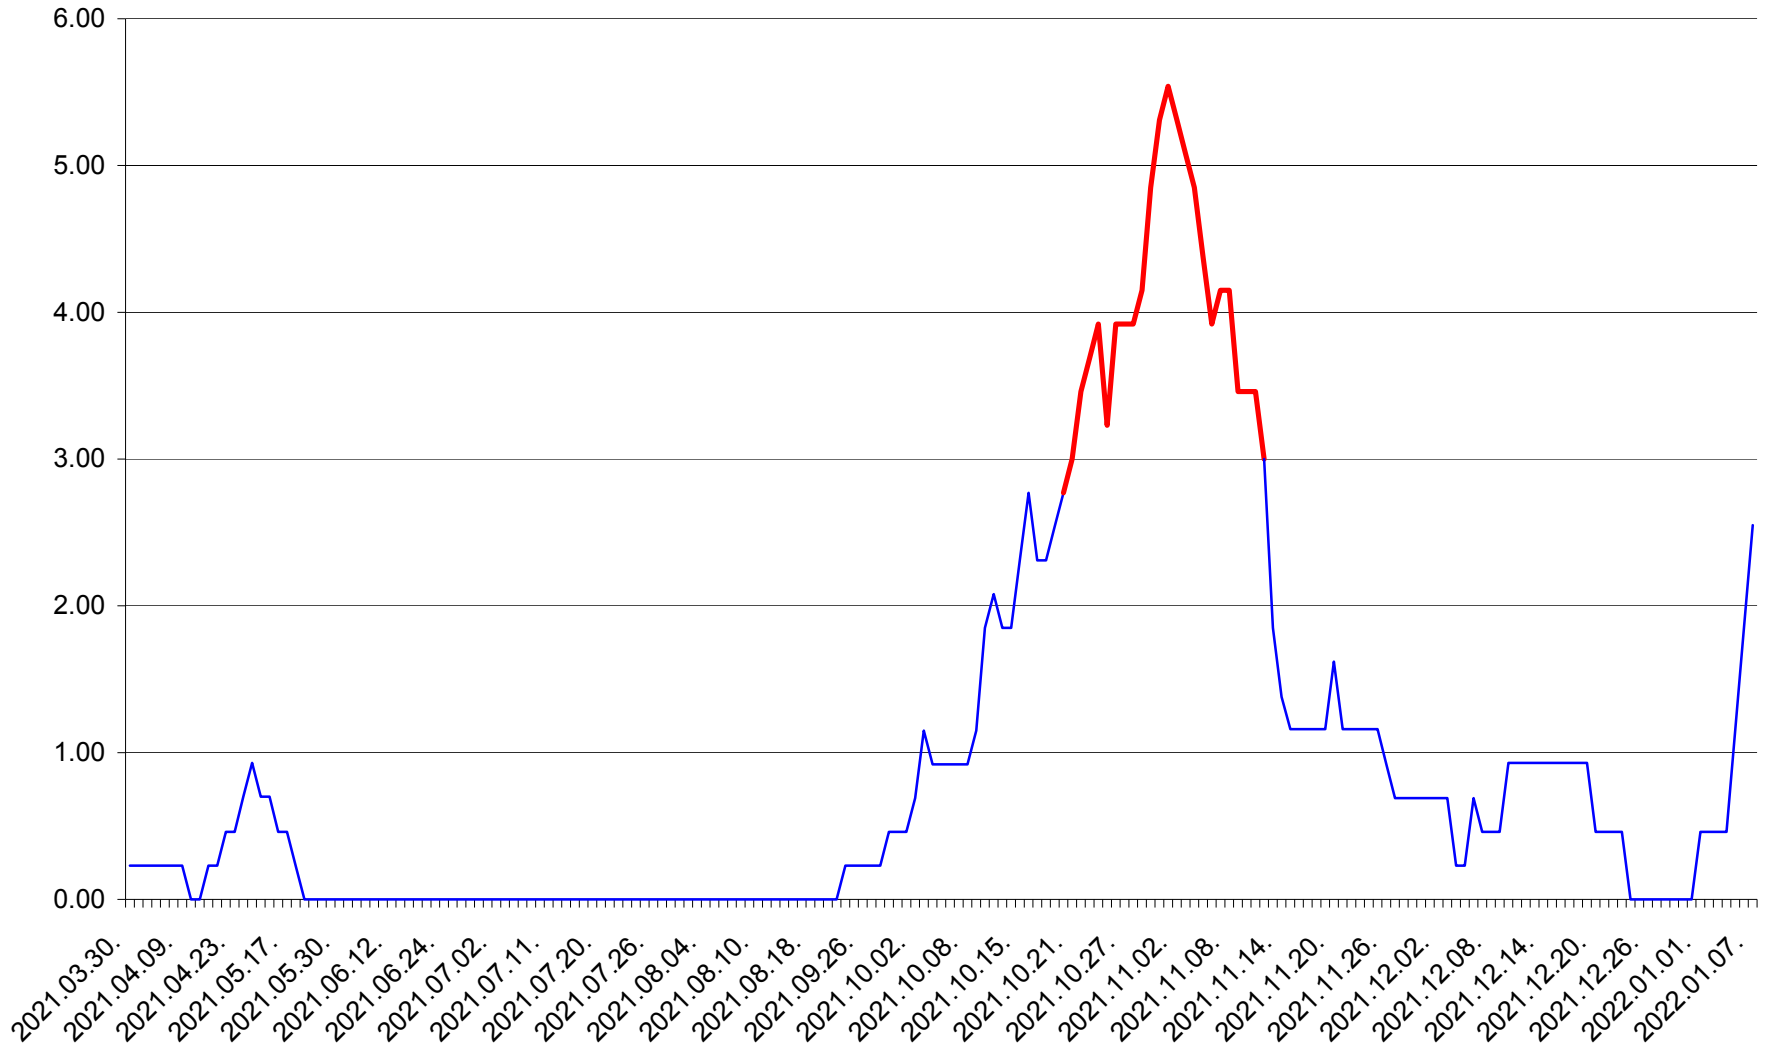

ORAȘ BĂLAN - Evolutia incidentei cumulate pe 14 zile la ‰ de locuitori  
2021.03.30. - 2022.01.07.

BILBOR - Evolutia incidentei cumulate pe 14 zile la ‰ de locuitori  
2021.03.30. - 2022.01.07.

ORAȘ BORSEC - Evolutia incidentei cumulate pe 14 zile la ‰ de locuitori  
2021.03.30. - 2022.01.07.

BRĂDEȘTI - Evolutia incidentei cumulate pe 14 zile la ‰ de locuitori  
2021.03.30. - 2022.01.07.

CĂPÂLNIȚA - Evolutia incidentei cumulate pe 14 zile la ‰ de locuitori  
2021.03.30. - 2022.01.07.

CÂRȚA - Evolutia incidentei cumulate pe 14 zile la ‰ de locuitori  
2021.03.30. - 2022.01.07.

CICEU - Evolutia incidentei cumulate pe 14 zile la ‰ de locuitori  
2021.03.30. - 2022.01.07.

CIUCSÂNGEORGIU - Evolutia incidentei cumulate pe 14 zile la % de locuitori  
2021.03.30. - 2022.01.07.

CIUMANI - Evolutia incidentei cumulate pe 14 zile la ‰ de locuitori  
2021.03.30. - 2022.01.07.

CORBU - Evolutia incidentei cumulate pe 14 zile la ‰ de locuitori  
2021.03.30. - 2022.01.07.

CORUND - Evolutia incidentei cumulate pe 14 zile la ‰ de locuitori  
2021.03.30. - 2022.01.07.

COZMENI - Evolutia incidentei cumulate pe 14 zile la ‰ de locuitori  
2021.03.30. - 2022.01.07.