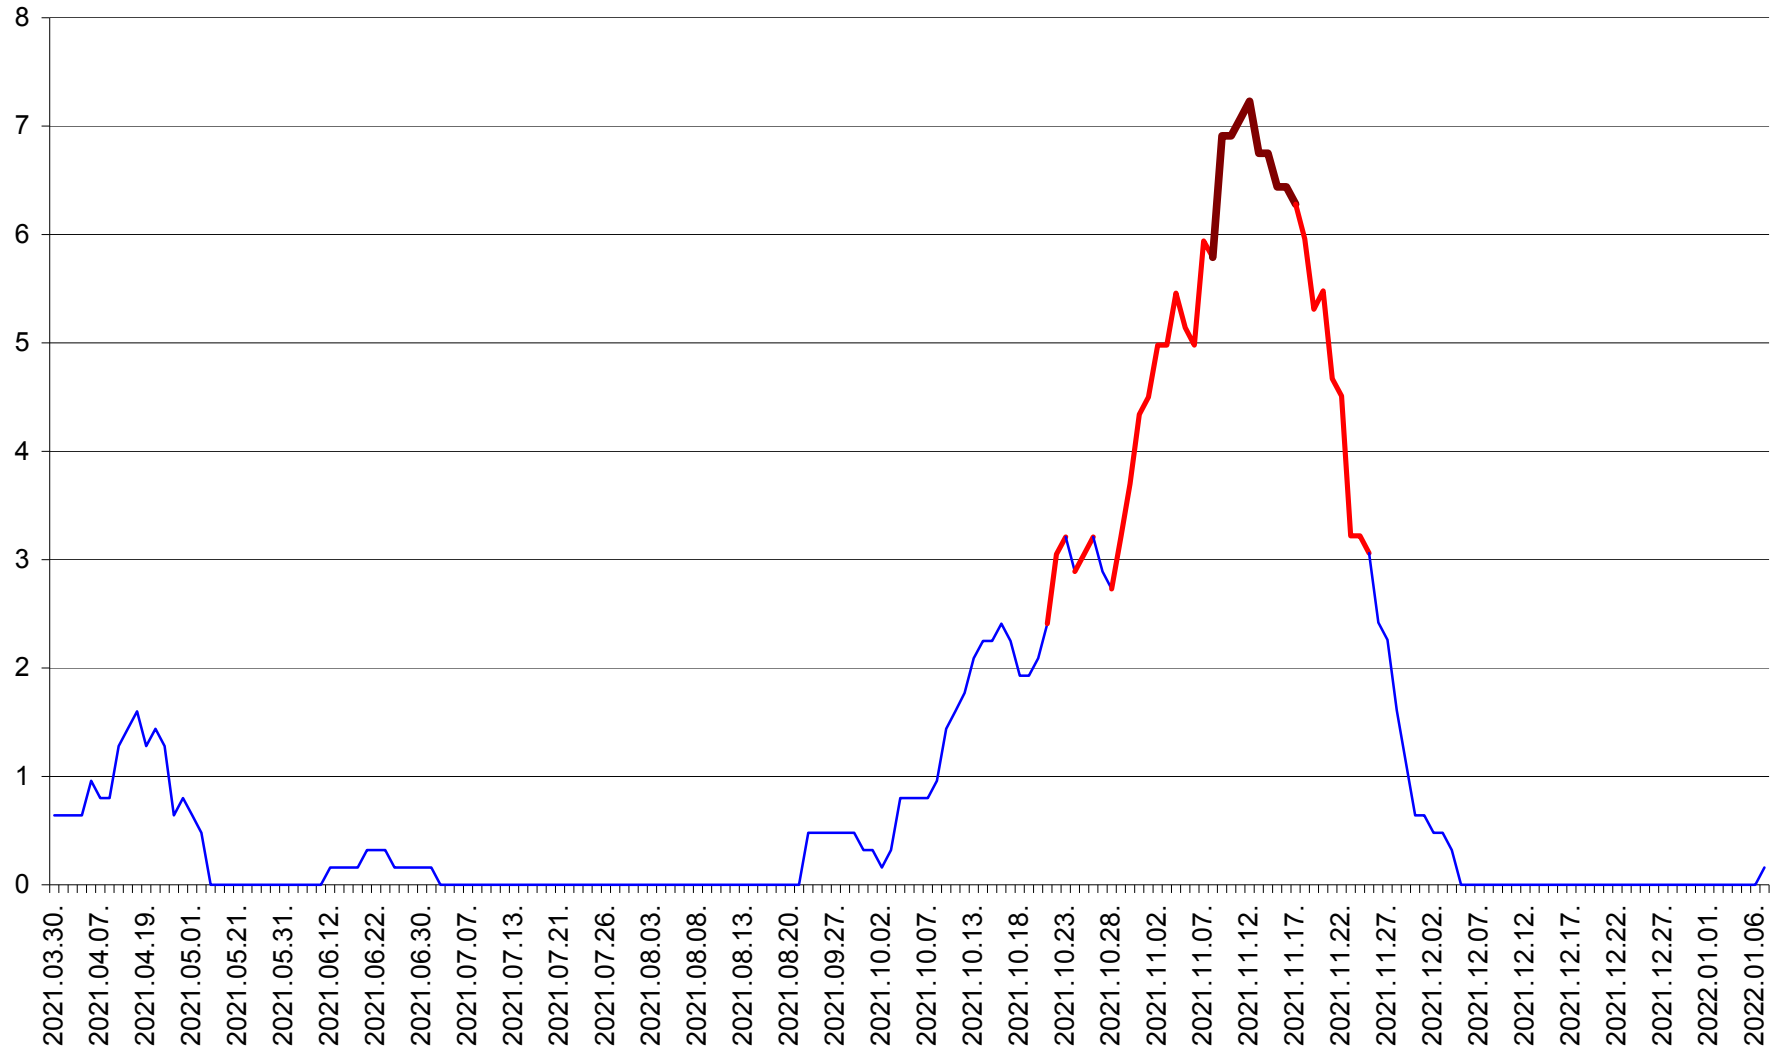

PRAID - Evolutia incidentei cumulate pe 14 zile la ‰ de locuitori  
2021.03.30. - 2022.01.07.

RACU - Evolutia incidentei cumulate pe 14 zile la ‰ de locuitori  
2021.03.30. - 2022.01.07.

REMETEA - Evolutia incidentei cumulate pe 14 zile la % de locuitori  
2021.03.30. - 2022.01.07.

SĂCEL - Evolutia incidentei cumulate pe 14 zile la ‰ de locuitori  
2021.03.30. - 2022.01.07.

SÂNCRĂIENI - Evolutia incidentei cumulate pe 14 zile la ‰ de locuitori  
2021.03.30. - 2022.01.07.

SÂNDOMIC - Evolutia incidentei cumulate pe 14 zile la ‰ de locuitori  
2021.03.30. - 2022.01.07.