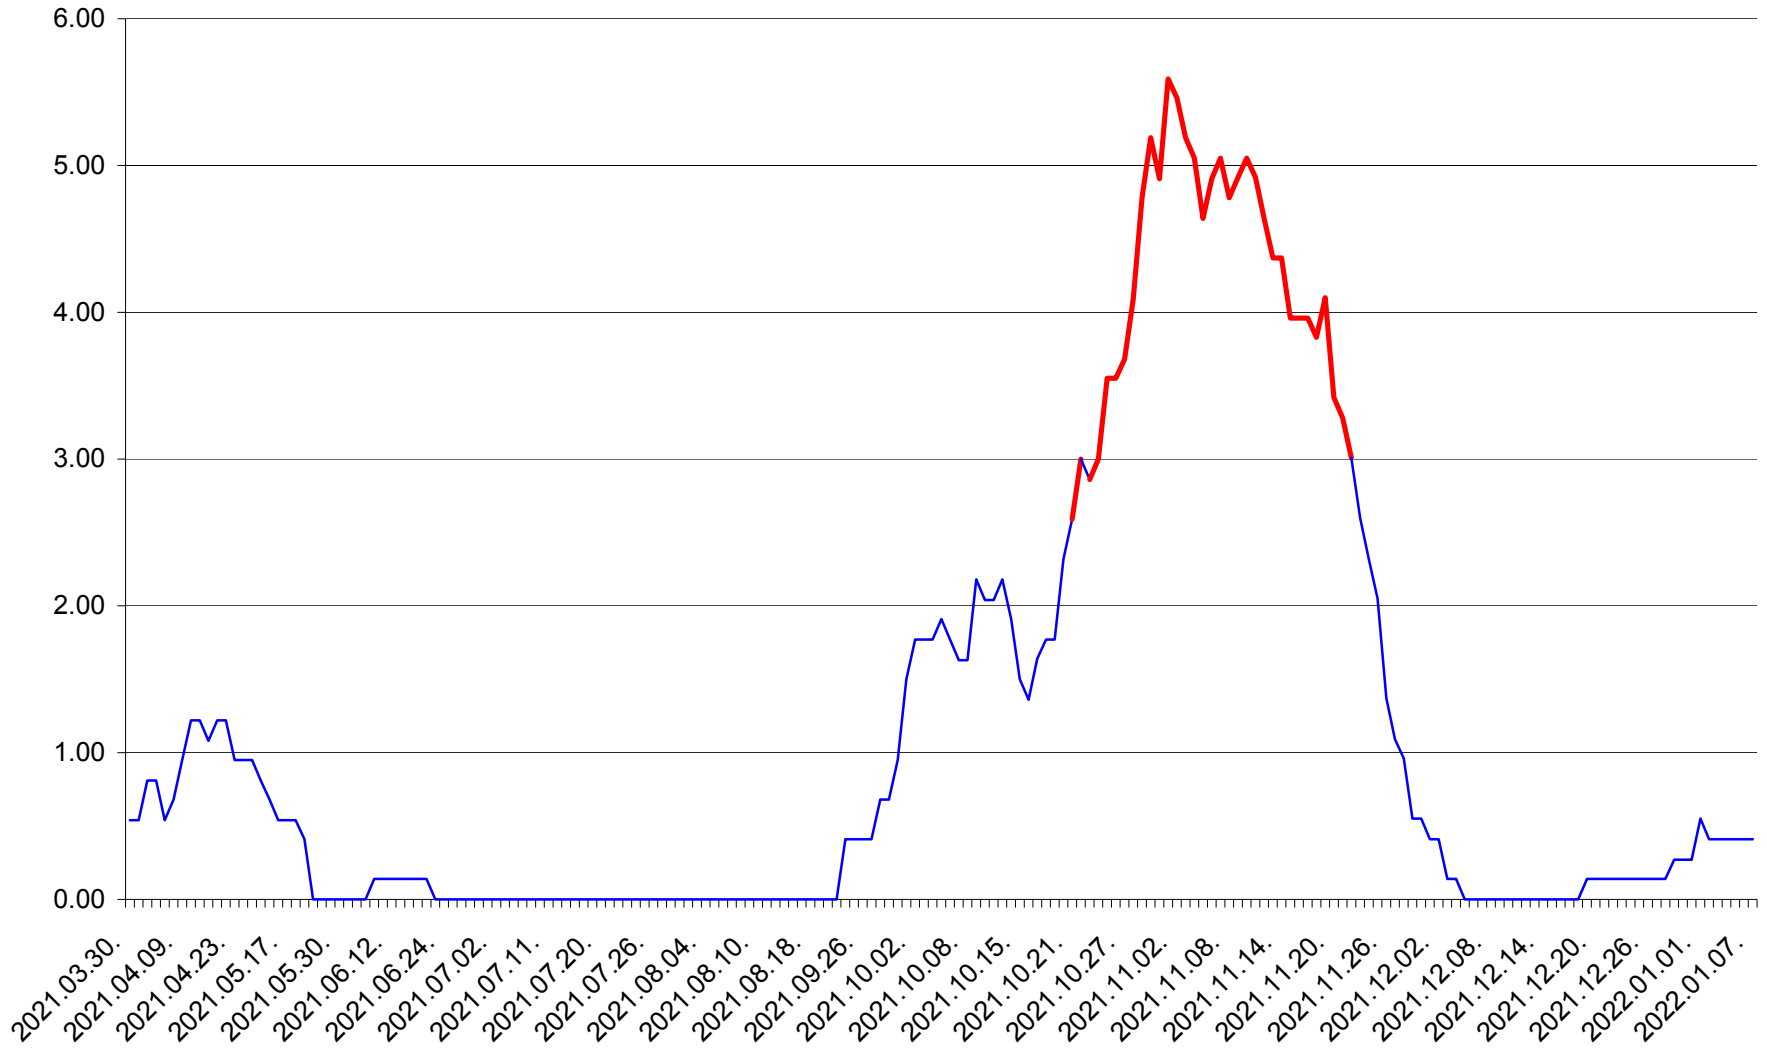

ATID - Evolutia incidentei cumulate pe 14 zile la % de locuitori  
2021.03.30. - 2022.01.07.

AVRĂMEȘTI - Evolutia incidentei cumulate pe 14 zile la ‰ de locuitori  
2021.03.30. - 2022.01.07.

ORAȘ BĂILE TUȘNAD - Evolutia incidentei cumulate pe 14 zile la ‰ de locuitori  
2021.03.30. - 2022.01.07.

ORAȘ BĂLAN - Evolutia incidentei cumulate pe 14 zile la ‰ de locuitori  
2021.03.30. - 2022.01.07.

BILBOR - Evolutia incidentei cumulate pe 14 zile la ‰ de locuitori  
2021.03.30. - 2022.01.07.

ORAȘ BORSEC - Evolutia incidentei cumulate pe 14 zile la ‰ de locuitori  
2021.03.30. - 2022.01.07.

BRĂDEȘTI - Evolutia incidentei cumulate pe 14 zile la ‰ de locuitori  
2021.03.30. - 2022.01.07.

CĂPÂLNIȚA - Evolutia incidentei cumulate pe 14 zile la ‰ de locuitori  
2021.03.30. - 2022.01.07.

CÂRȚA - Evolutia incidentei cumulate pe 14 zile la ‰ de locuitori  
2021.03.30. - 2022.01.07.