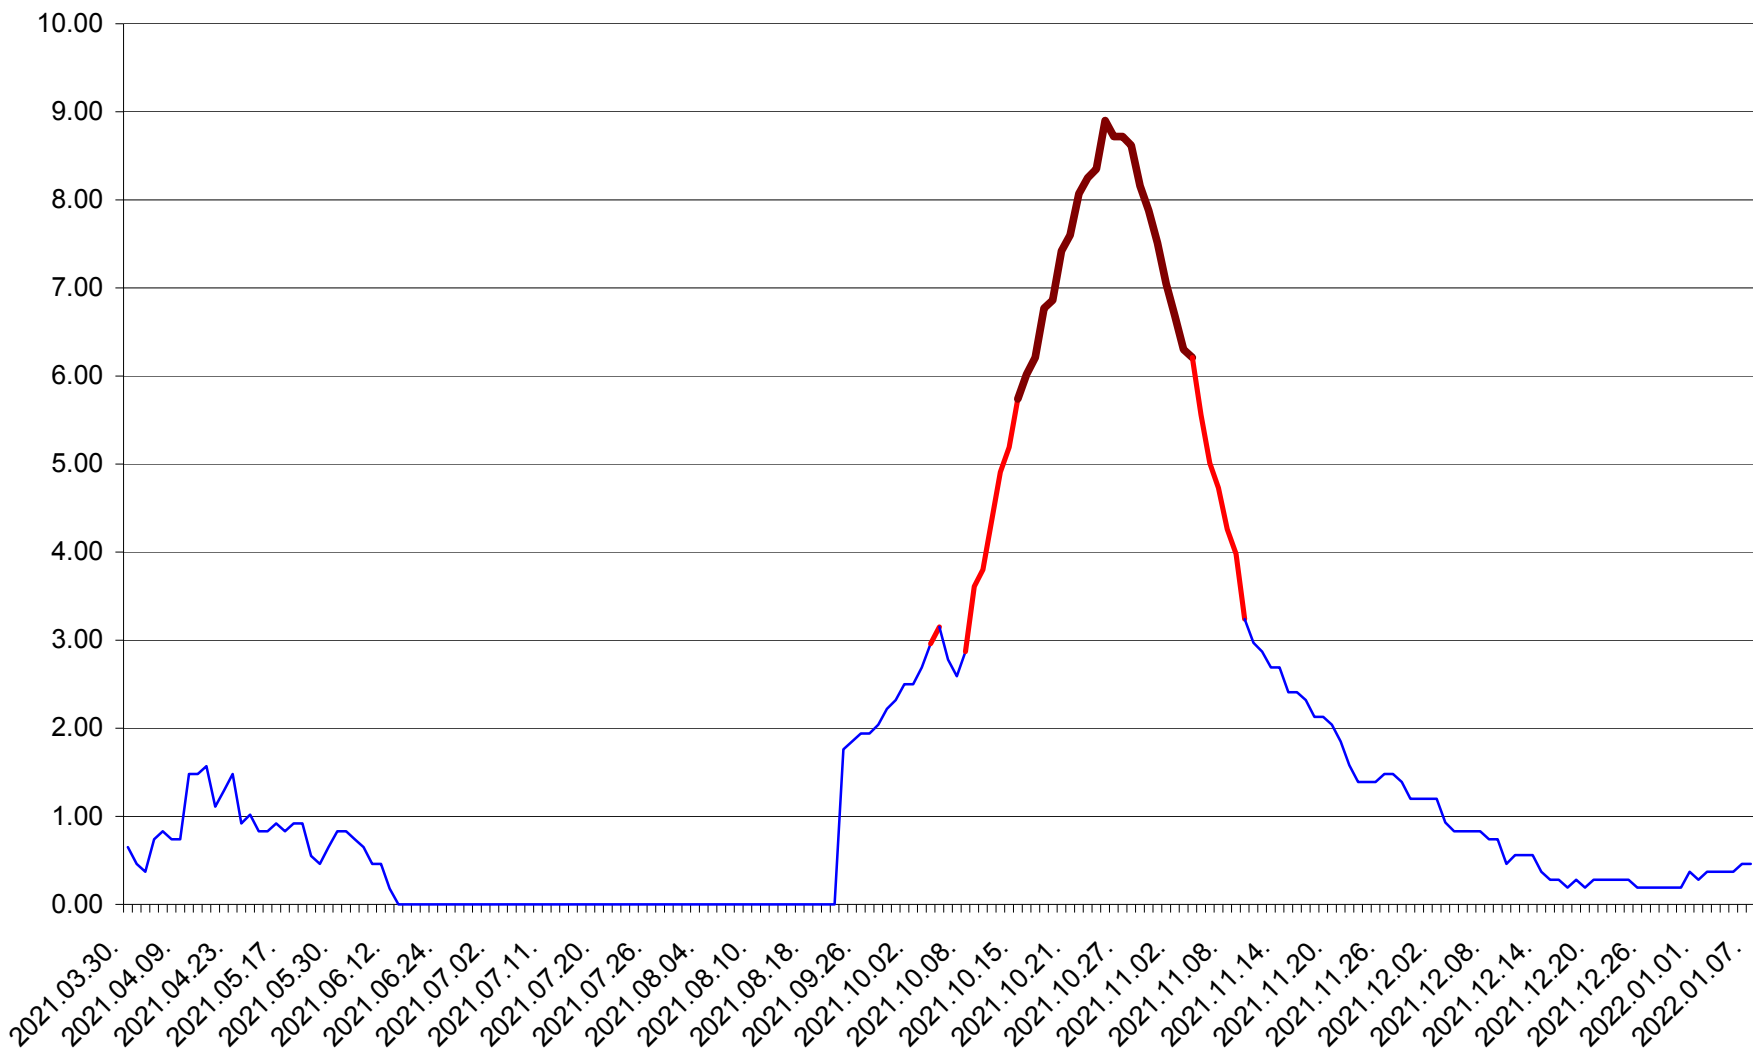

BRĂDEȘTI - Evolutia incidentei cumulate pe 14 zile la ‰ de locuitori  
2021.03.30. - 2022.01.07.

CĂPÂLNIȚA - Evolutia incidentei cumulate pe 14 zile la ‰ de locuitori  
2021.03.30. - 2022.01.07.

CÂRȚA - Evolutia incidentei cumulate pe 14 zile la ‰ de locuitori  
2021.03.30. - 2022.01.07.

CICEU - Evolutia incidentei cumulate pe 14 zile la ‰ de locuitori  
2021.03.30. - 2022.01.07.

CIUCSÂNGEORGIU - Evolutia incidentei cumulate pe 14 zile la % de locuitori  
2021.03.30. - 2022.01.07.

CIUMANI - Evolutia incidentei cumulate pe 14 zile la ‰ de locuitori  
2021.03.30. - 2022.01.07.

CORBU - Evolutia incidentei cumulate pe 14 zile la ‰ de locuitori  
2021.03.30. - 2022.01.07.

CORUND - Evolutia incidentei cumulate pe 14 zile la ‰ de locuitori  
2021.03.30. - 2022.01.07.

COZMENI - Evolutia incidentei cumulate pe 14 zile la ‰ de locuitori  
2021.03.30. - 2022.01.07.

ORAȘ CRISTURU SECUIESC - Evolutia incidentei cumulate pe 14 zile la ‰ de locuitori  
2021.03.30. - 2022.01.07.

DĂNEȘTI - Evolutia incidentei cumulate pe 14 zile la ‰ de locuitori  
2021.03.30. - 2022.01.07.