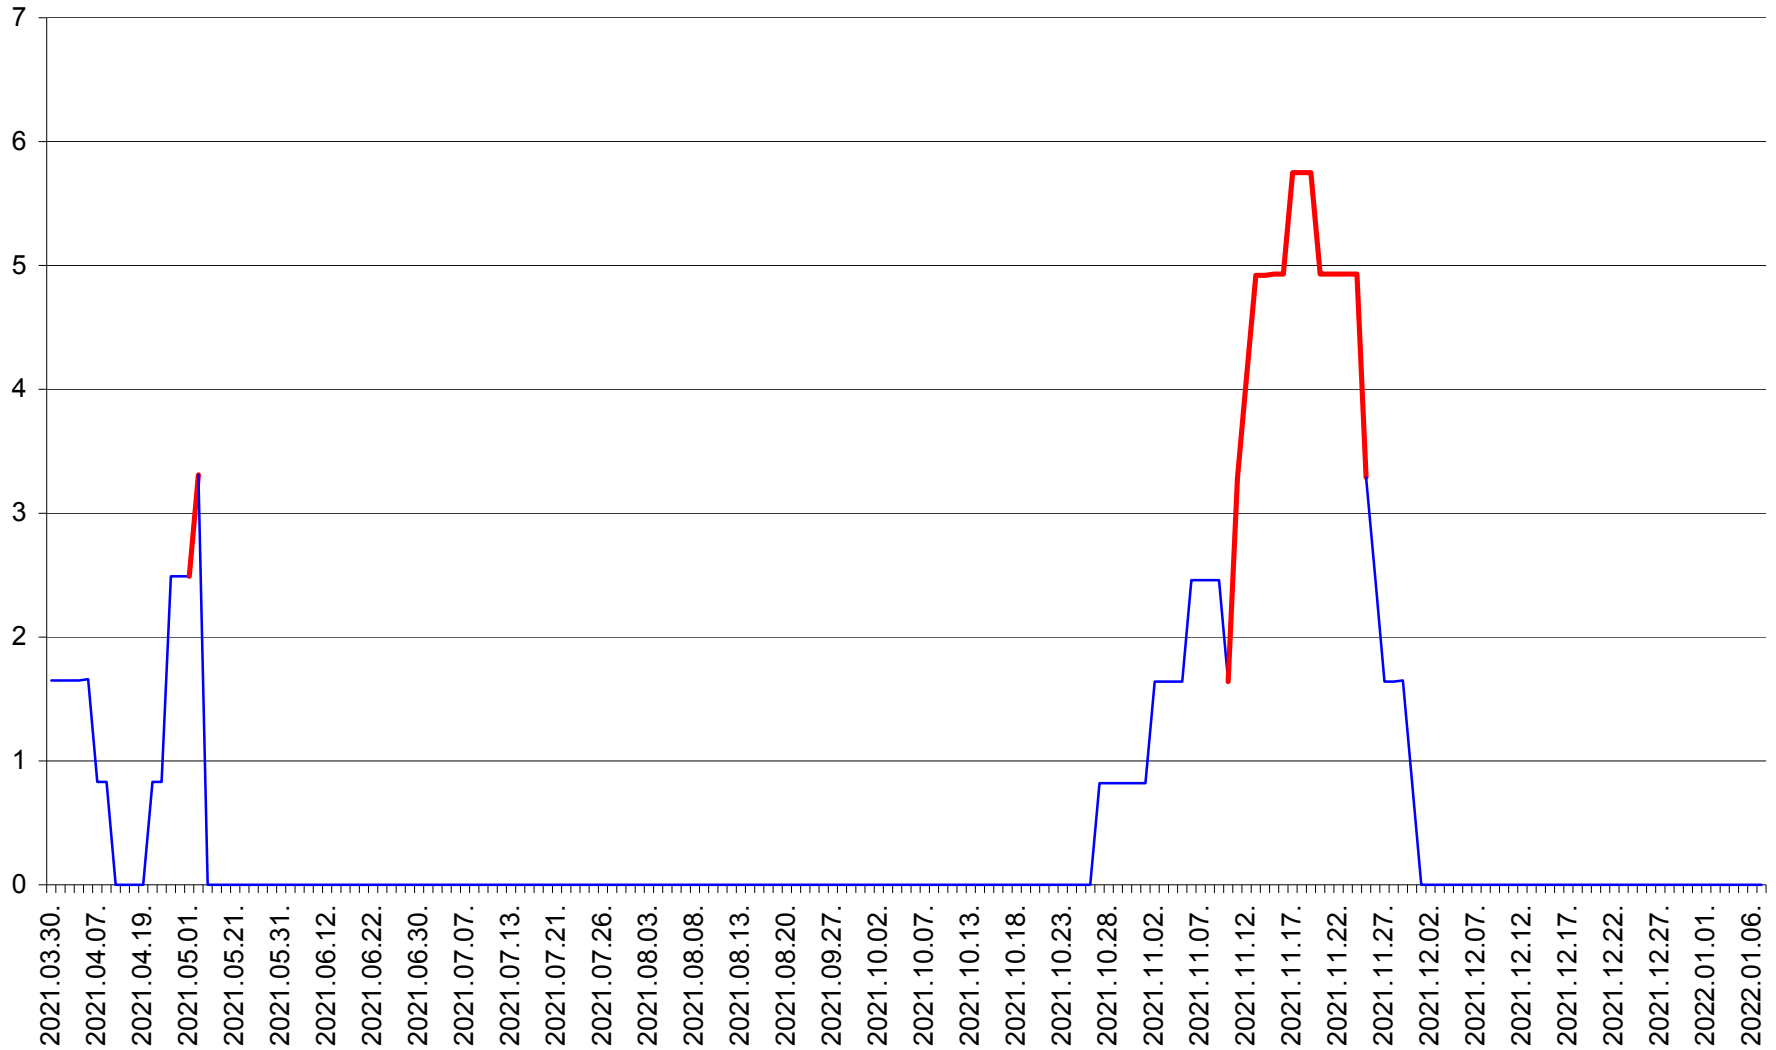

PRAID - Evolutia incidentei cumulate pe 14 zile la ‰ de locuitori  
2021.03.30. - 2022.01.07.

RACU - Evolutia incidentei cumulate pe 14 zile la ‰ de locuitori  
2021.03.30. - 2022.01.07.

REMETEA - Evolutia incidentei cumulate pe 14 zile la % de locuitori  
2021.03.30. - 2022.01.07.

SĂCEL - Evolutia incidentei cumulate pe 14 zile la ‰ de locuitori  
2021.03.30. - 2022.01.07.

SÂNCRĂIENI - Evolutia incidentei cumulate pe 14 zile la ‰ de locuitori  
2021.03.30. - 2022.01.07.

SÂNDOMIC - Evolutia incidentei cumulate pe 14 zile la ‰ de locuitori  
2021.03.30. - 2022.01.07.