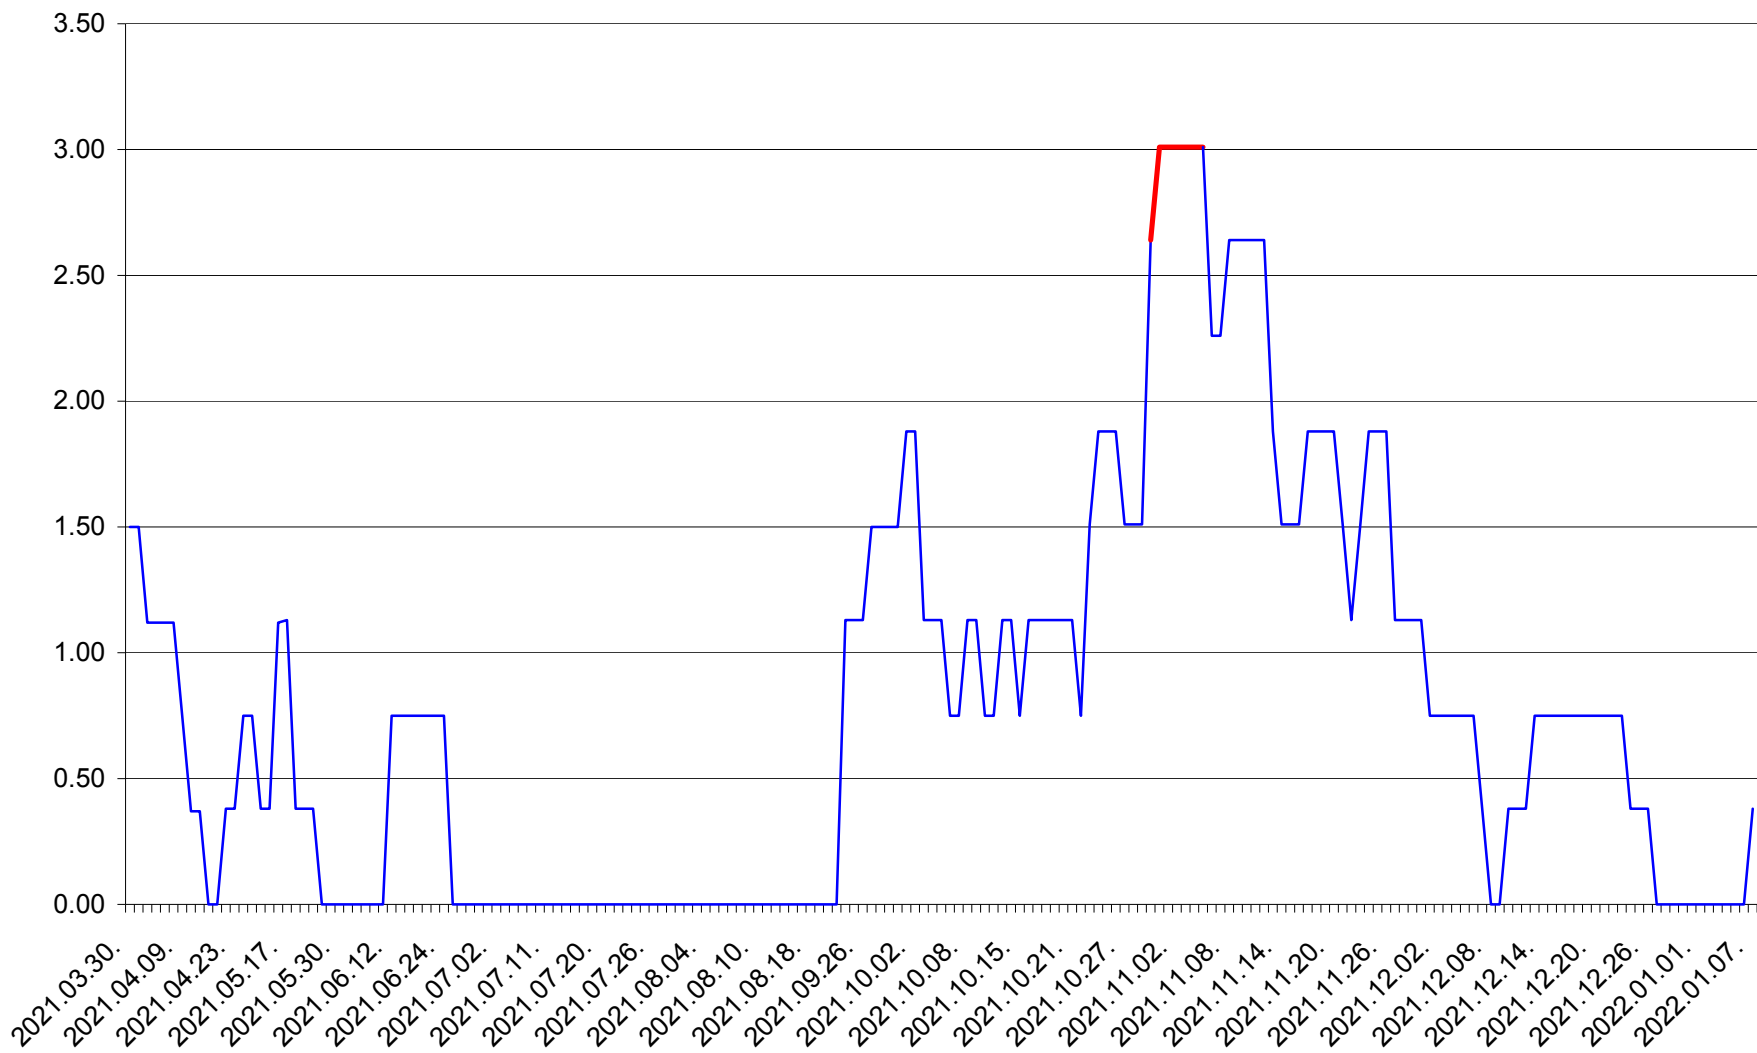

ATID - Evolutia incidentei cumulate pe 14 zile la % de locuitori  
2021.03.30. - 2022.01.07.

AVRĂMEȘTI - Evolutia incidentei cumulate pe 14 zile la ‰ de locuitori  
2021.03.30. - 2022.01.07.

ORAȘ BĂILE TUȘNAD - Evolutia incidentei cumulate pe 14 zile la ‰ de locuitori  
2021.03.30. - 2022.01.07.

ORAȘ BĂLAN - Evolutia incidentei cumulate pe 14 zile la ‰ de locuitori  
2021.03.30. - 2022.01.07.

BILBOR - Evolutia incidentei cumulate pe 14 zile la ‰ de locuitori  
2021.03.30. - 2022.01.07.

ORAȘ BORSEC - Evolutia incidentei cumulate pe 14 zile la ‰ de locuitori  
2021.03.30. - 2022.01.07.

BRĂDEȘTI - Evolutia incidentei cumulate pe 14 zile la ‰ de locuitori  
2021.03.30. - 2022.01.07.

CĂPÂLNIȚA - Evolutia incidentei cumulate pe 14 zile la ‰ de locuitori  
2021.03.30. - 2022.01.07.

CÂRȚA - Evolutia incidentei cumulate pe 14 zile la ‰ de locuitori  
2021.03.30. - 2022.01.07.