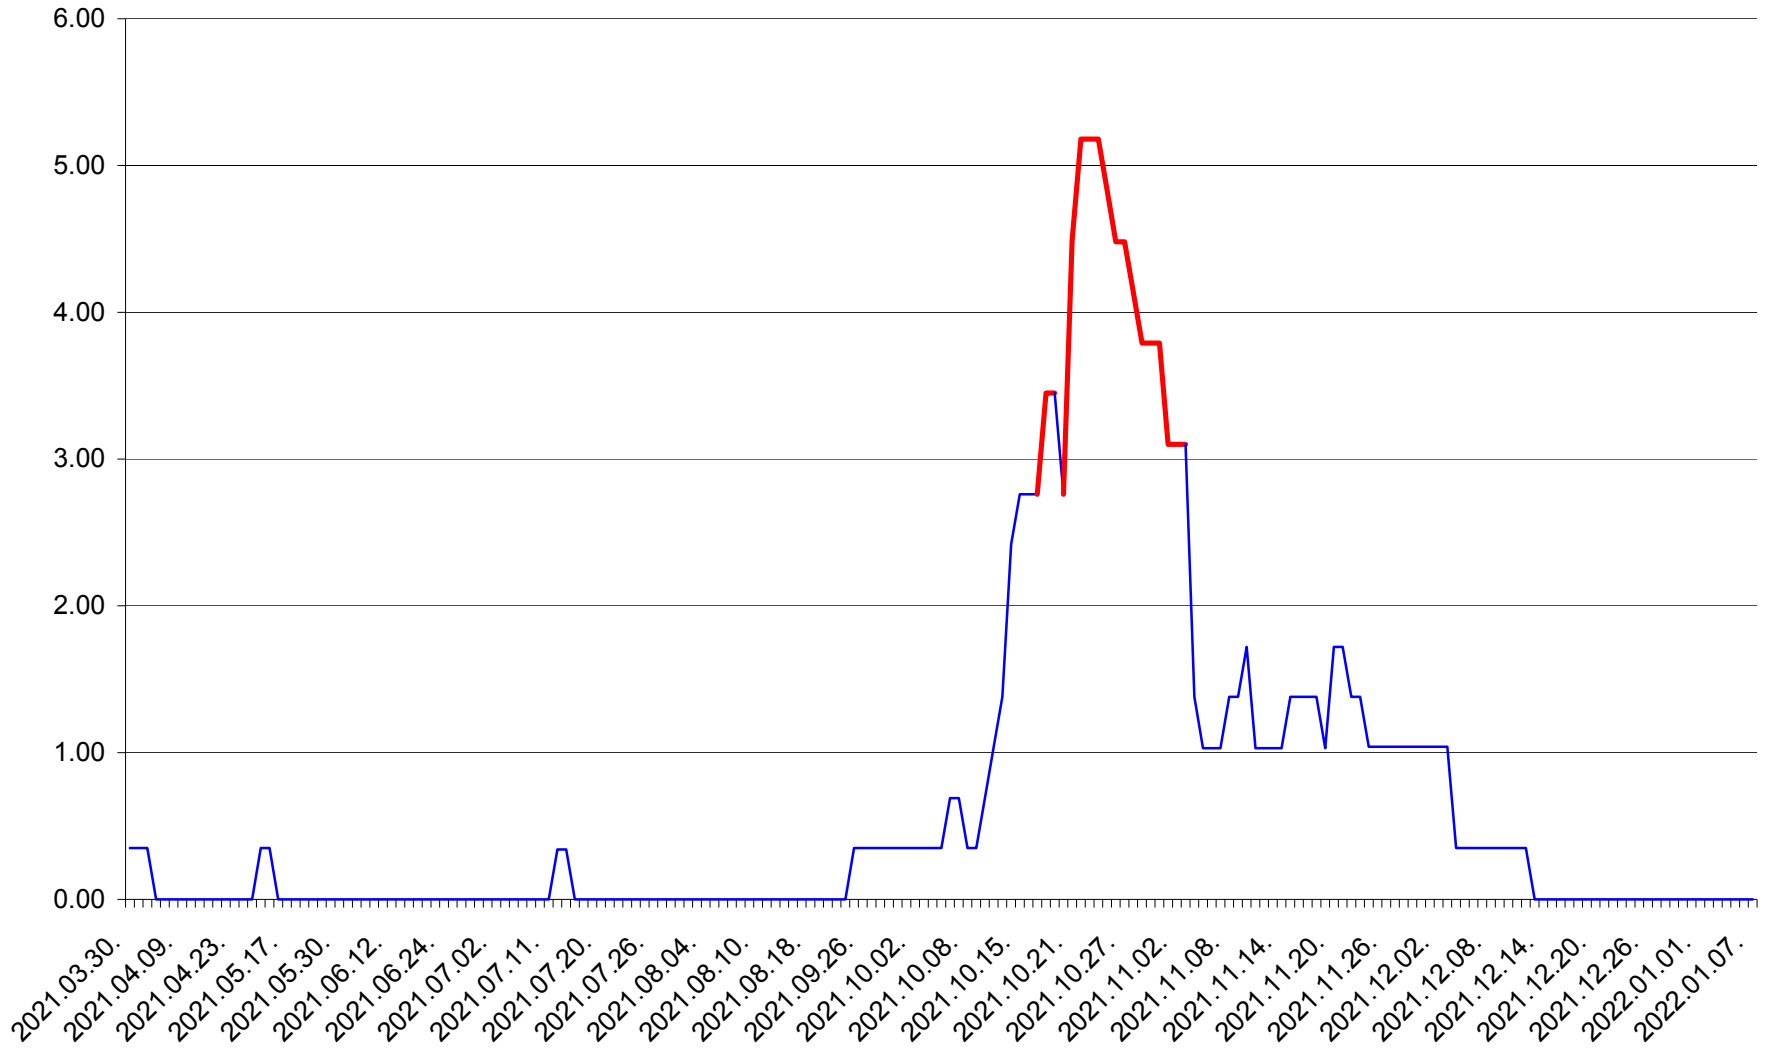

ORAȘ BĂLAN - Evolutia incidentei cumulate pe 14 zile la ‰ de locuitori  
2021.03.30. - 2022.01.07.

BILBOR - Evolutia incidentei cumulate pe 14 zile la ‰ de locuitori  
2021.03.30. - 2022.01.07.

ORAȘ BORSEC - Evolutia incidentei cumulate pe 14 zile la ‰ de locuitori  
2021.03.30. - 2022.01.07.

BRĂDEȘTI - Evolutia incidentei cumulate pe 14 zile la ‰ de locuitori  
2021.03.30. - 2022.01.07.

CĂPÂLNIȚA - Evolutia incidentei cumulate pe 14 zile la ‰ de locuitori  
2021.03.30. - 2022.01.07.

CÂRȚA - Evolutia incidentei cumulate pe 14 zile la ‰ de locuitori  
2021.03.30. - 2022.01.07.

CICEU - Evolutia incidentei cumulate pe 14 zile la ‰ de locuitori  
2021.03.30. - 2022.01.07.

CIUCSÂNGEORGIU - Evolutia incidentei cumulate pe 14 zile la % de locuitori  
2021.03.30. - 2022.01.07.

CIUMANI - Evolutia incidentei cumulate pe 14 zile la ‰ de locuitori  
2021.03.30. - 2022.01.07.

CORBU - Evolutia incidentei cumulate pe 14 zile la ‰ de locuitori  
2021.03.30. - 2022.01.07.

CORUND - Evolutia incidentei cumulate pe 14 zile la ‰ de locuitori  
2021.03.30. - 2022.01.07.

COZMENI - Evolutia incidentei cumulate pe 14 zile la ‰ de locuitori  
2021.03.30. - 2022.01.07.