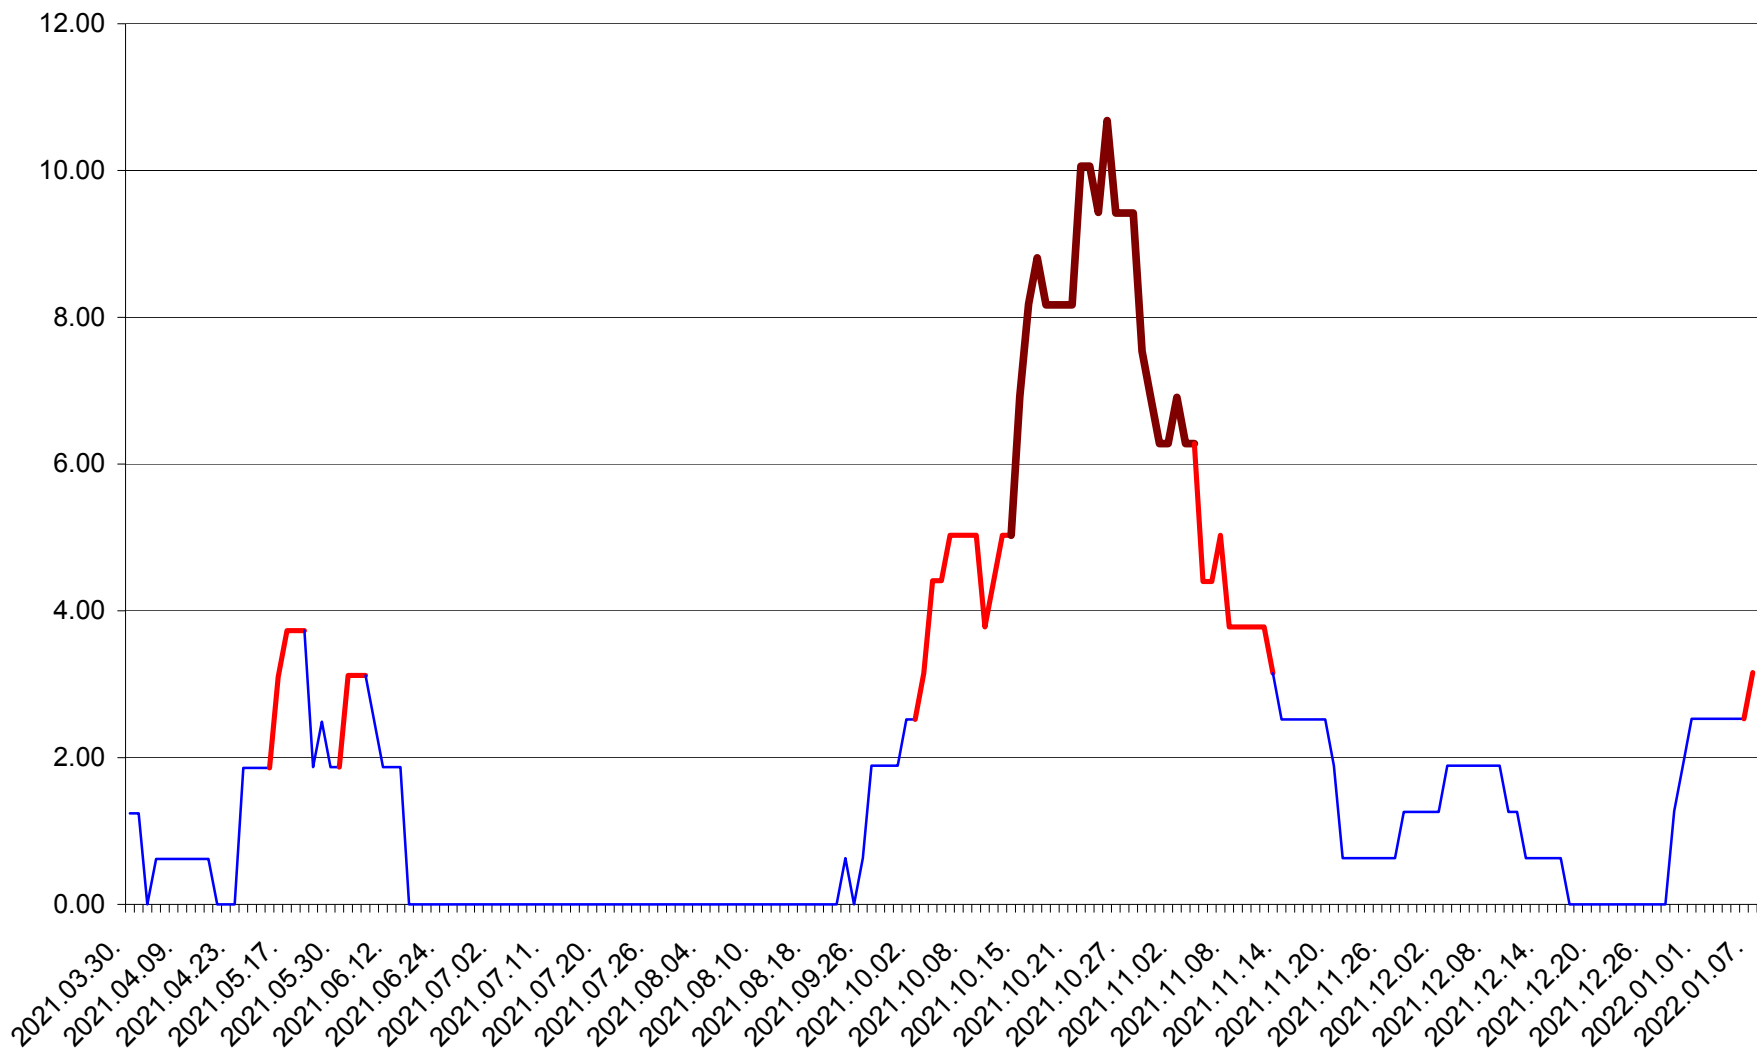

ATID - Evolutia incidentei cumulate pe 14 zile la % de locuitori  
2021.03.30. - 2022.01.07.

AVRĂMEȘTI - Evolutia incidentei cumulate pe 14 zile la ‰ de locuitori  
2021.03.30. - 2022.01.07.

ORAȘ BĂILE TUȘNAD - Evolutia incidentei cumulate pe 14 zile la ‰ de locuitori  
2021.03.30. - 2022.01.07.

ORAȘ BĂLAN - Evolutia incidentei cumulate pe 14 zile la ‰ de locuitori  
2021.03.30. - 2022.01.07.

BILBOR - Evolutia incidentei cumulate pe 14 zile la ‰ de locuitori  
2021.03.30. - 2022.01.07.

ORAȘ BORSEC - Evolutia incidentei cumulate pe 14 zile la ‰ de locuitori  
2021.03.30. - 2022.01.07.

BRĂDEȘTI - Evolutia incidentei cumulate pe 14 zile la ‰ de locuitori  
2021.03.30. - 2022.01.07.

CĂPÂLNIȚA - Evolutia incidentei cumulate pe 14 zile la ‰ de locuitori  
2021.03.30. - 2022.01.07.

CÂRȚA - Evolutia incidentei cumulate pe 14 zile la ‰ de locuitori  
2021.03.30. - 2022.01.07.