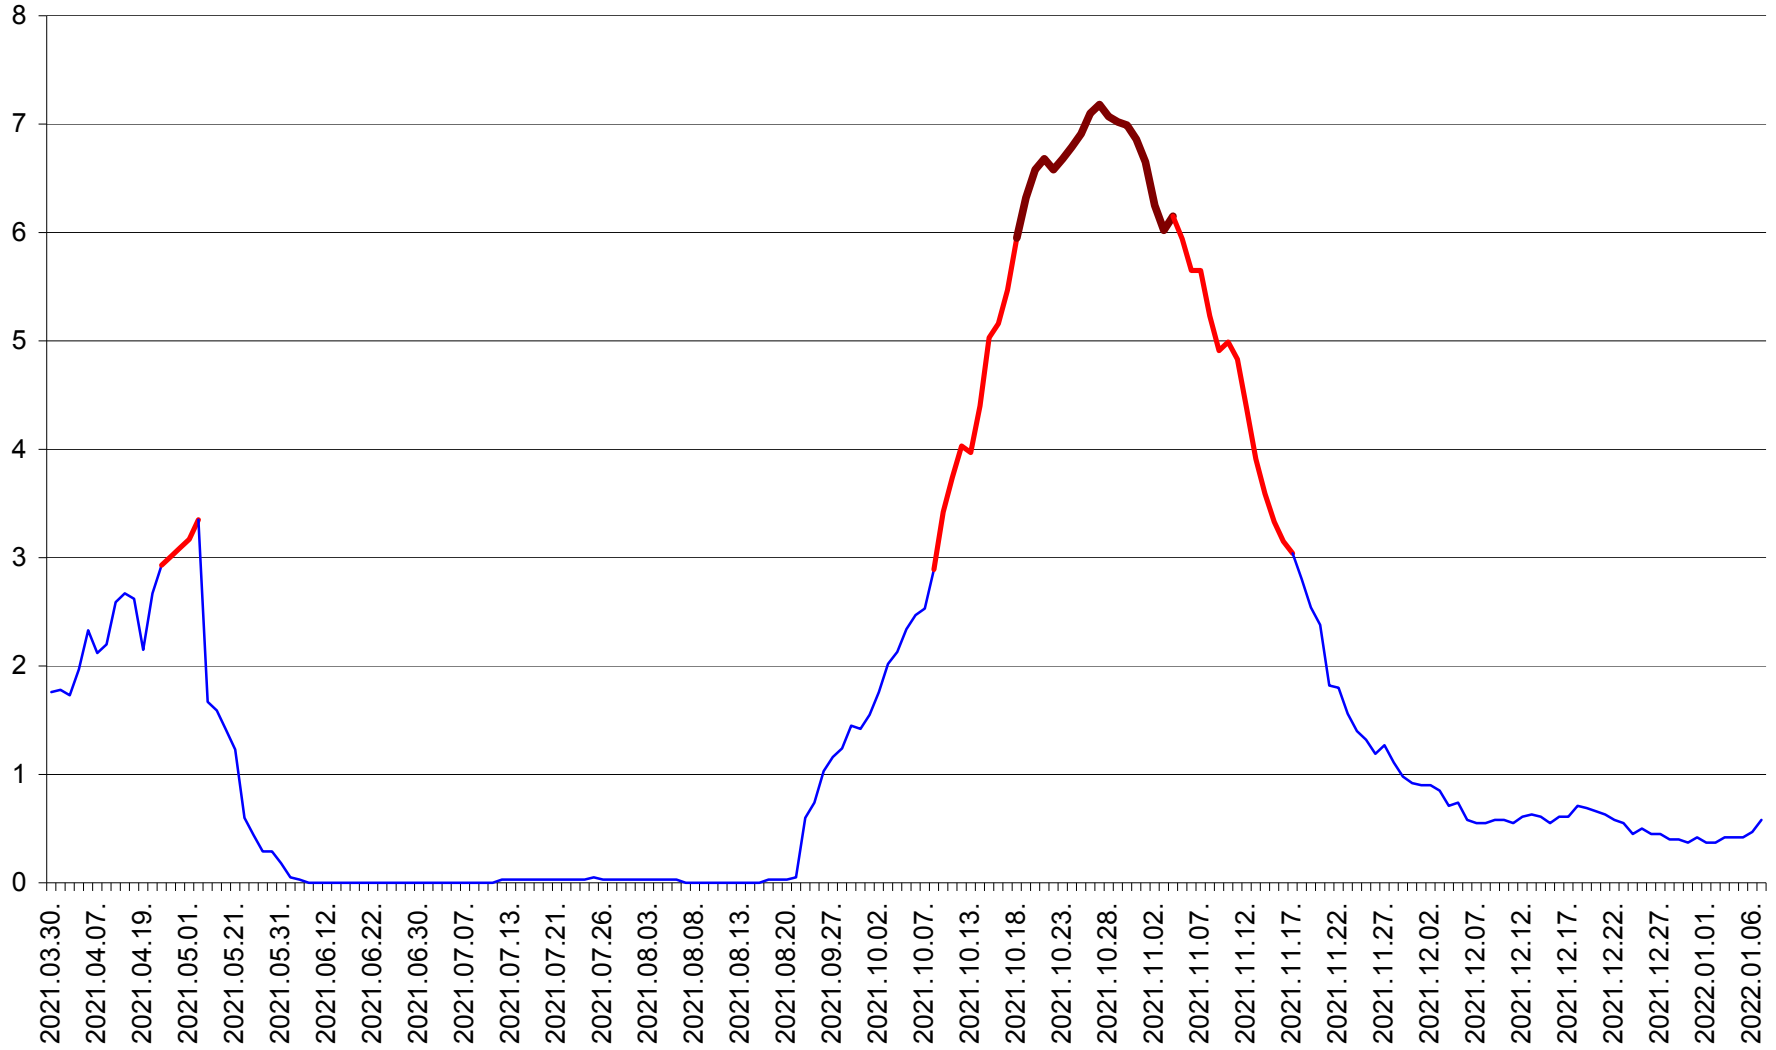

PĂULENI-CIUC - Evolutia incidentei cumulate pe 14 zile la ‰ de locuitori
2021.03.30. - 2022.01.07.