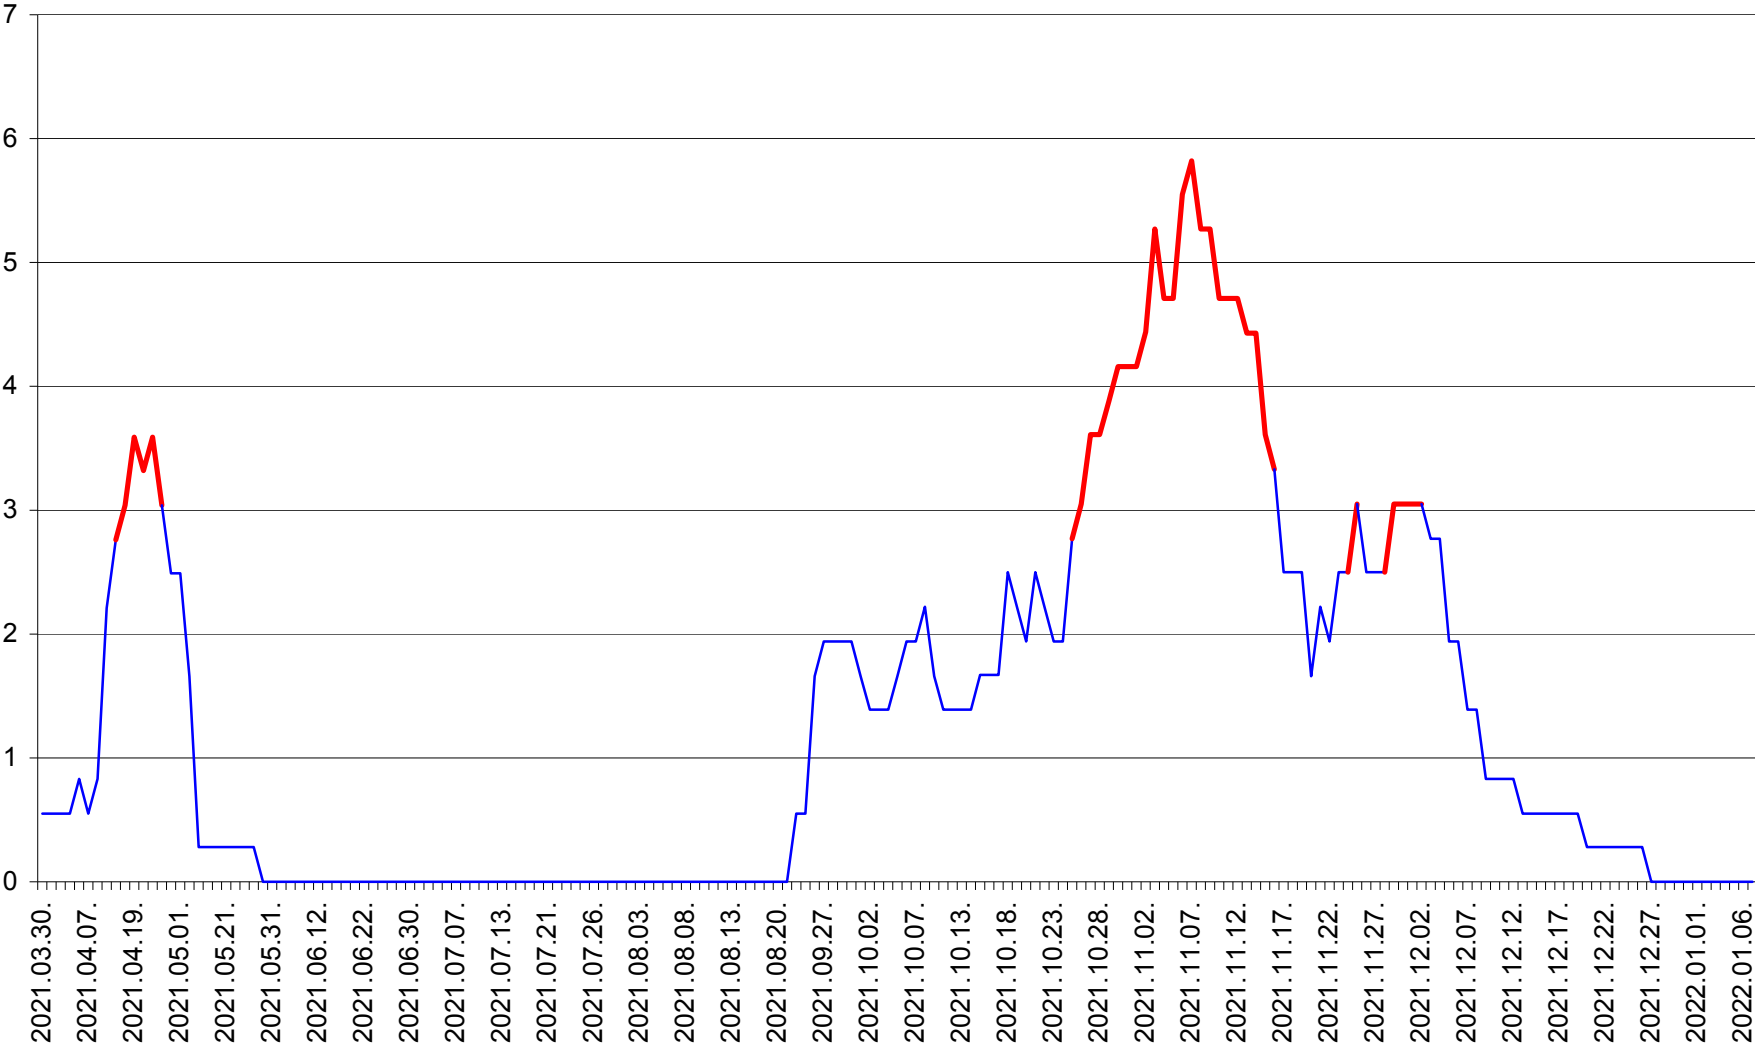

MEREȘTI - Evolutia incidentei cumulate pe 14 zile la ‰ de locuitori  
2021.03.30. - 2022.01.07.

MUNICIPIUL MIERCUREA-CIUC - Evolutia incidentei cumulate pe 14 zile la ‰ de locuitori  
2021.03.30. - 2022.01.07.

MIHĂILENI - Evolutia incidentei cumulate pe 14 zile la ‰ de locuitori  
2021.03.30. - 2022.01.07.

MUGENI - Evolutia incidentei cumulate pe 14 zile la ‰ de locuitori  
2021.03.30. - 2022.01.07.

OCLAND - Evolutia incidentei cumulate pe 14 zile la ‰ de locuitori  
2021.03.30. - 2022.01.07.