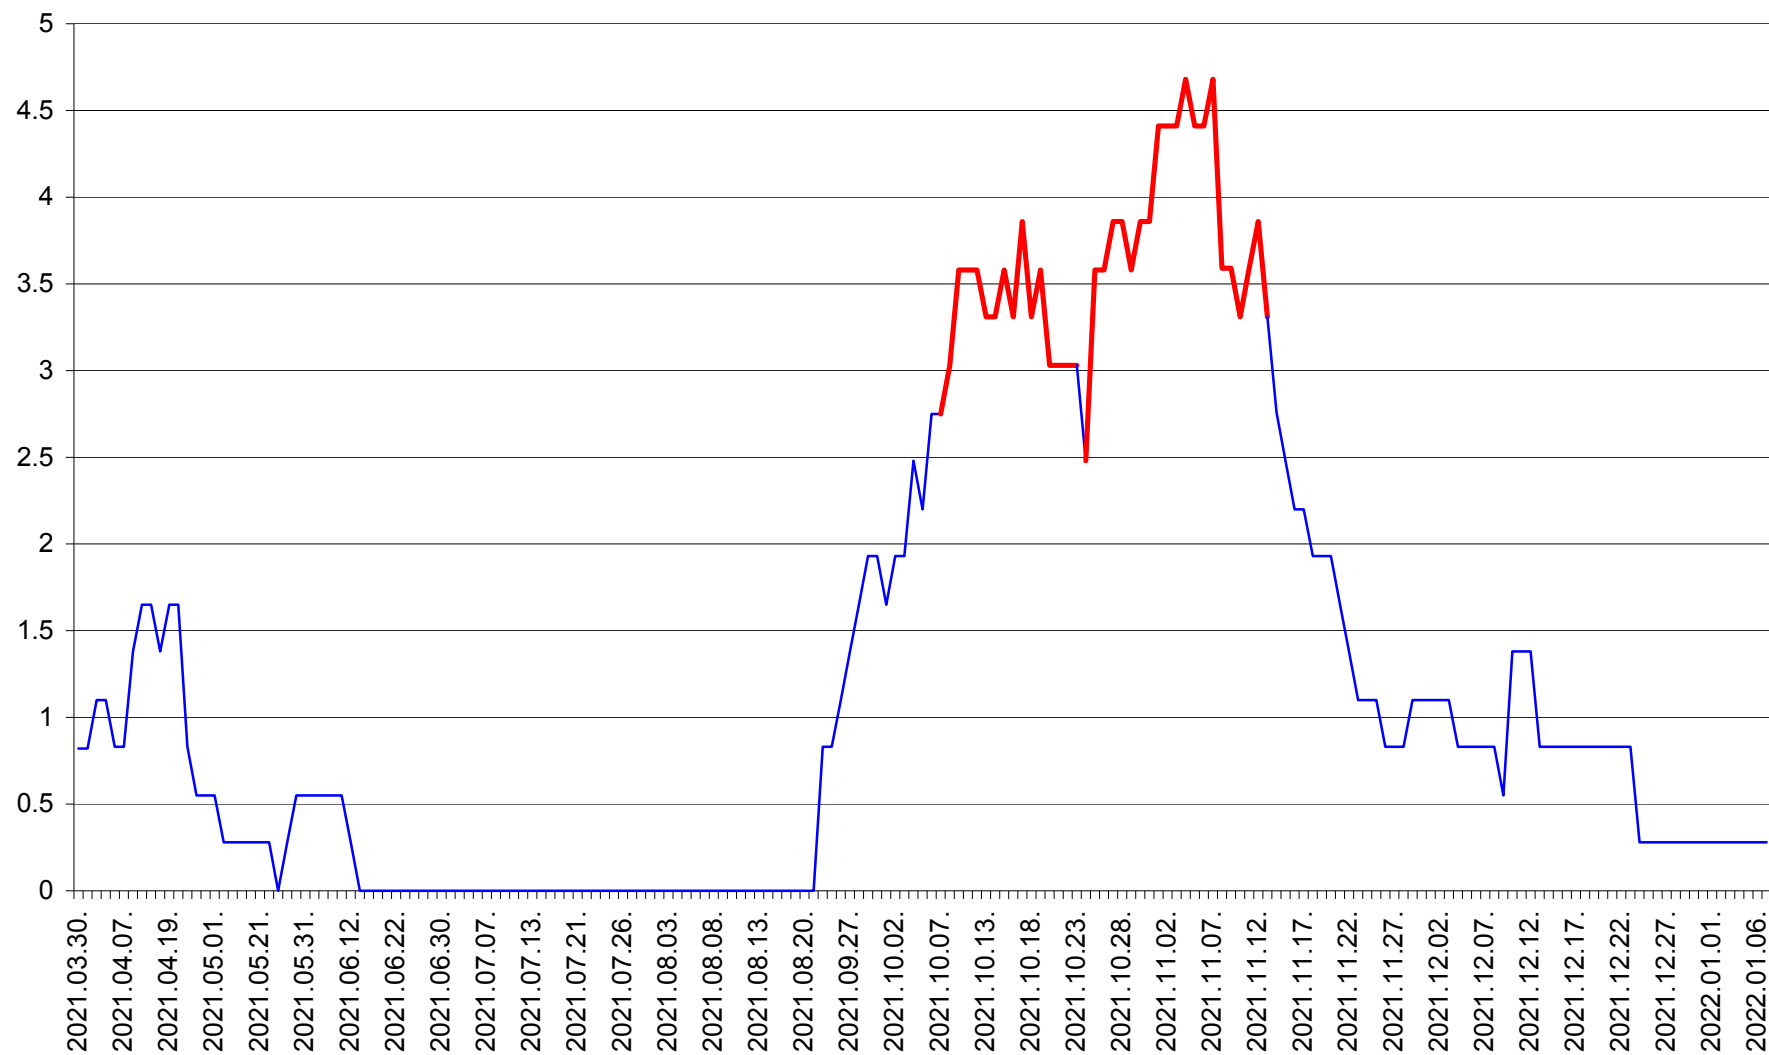

SĂCEL - Evolutia incidentei cumulate pe 14 zile la ‰ de locuitori  
2021.03.30. - 2022.01.07.

SÂNCRĂIENI - Evolutia incidentei cumulate pe 14 zile la ‰ de locuitori  
2021.03.30. - 2022.01.07.

SÂNDOMIC - Evolutia incidentei cumulate pe 14 zile la ‰ de locuitori  
2021.03.30. - 2022.01.07.

SÂNMARTIN - Evolutia incidentei cumulate pe 14 zile la ‰ de locuitori  
2021.03.30. - 2022.01.07.

SÂNSIMION - Evolutia incidentei cumulate pe 14 zile la ‰ de locuitori  
2021.03.30. - 2022.01.07.

SÂNTIMBRU - Evolutia incidentei cumulate pe 14 zile la ‰ de locuitori  
2021.03.30. - 2022.01.07.