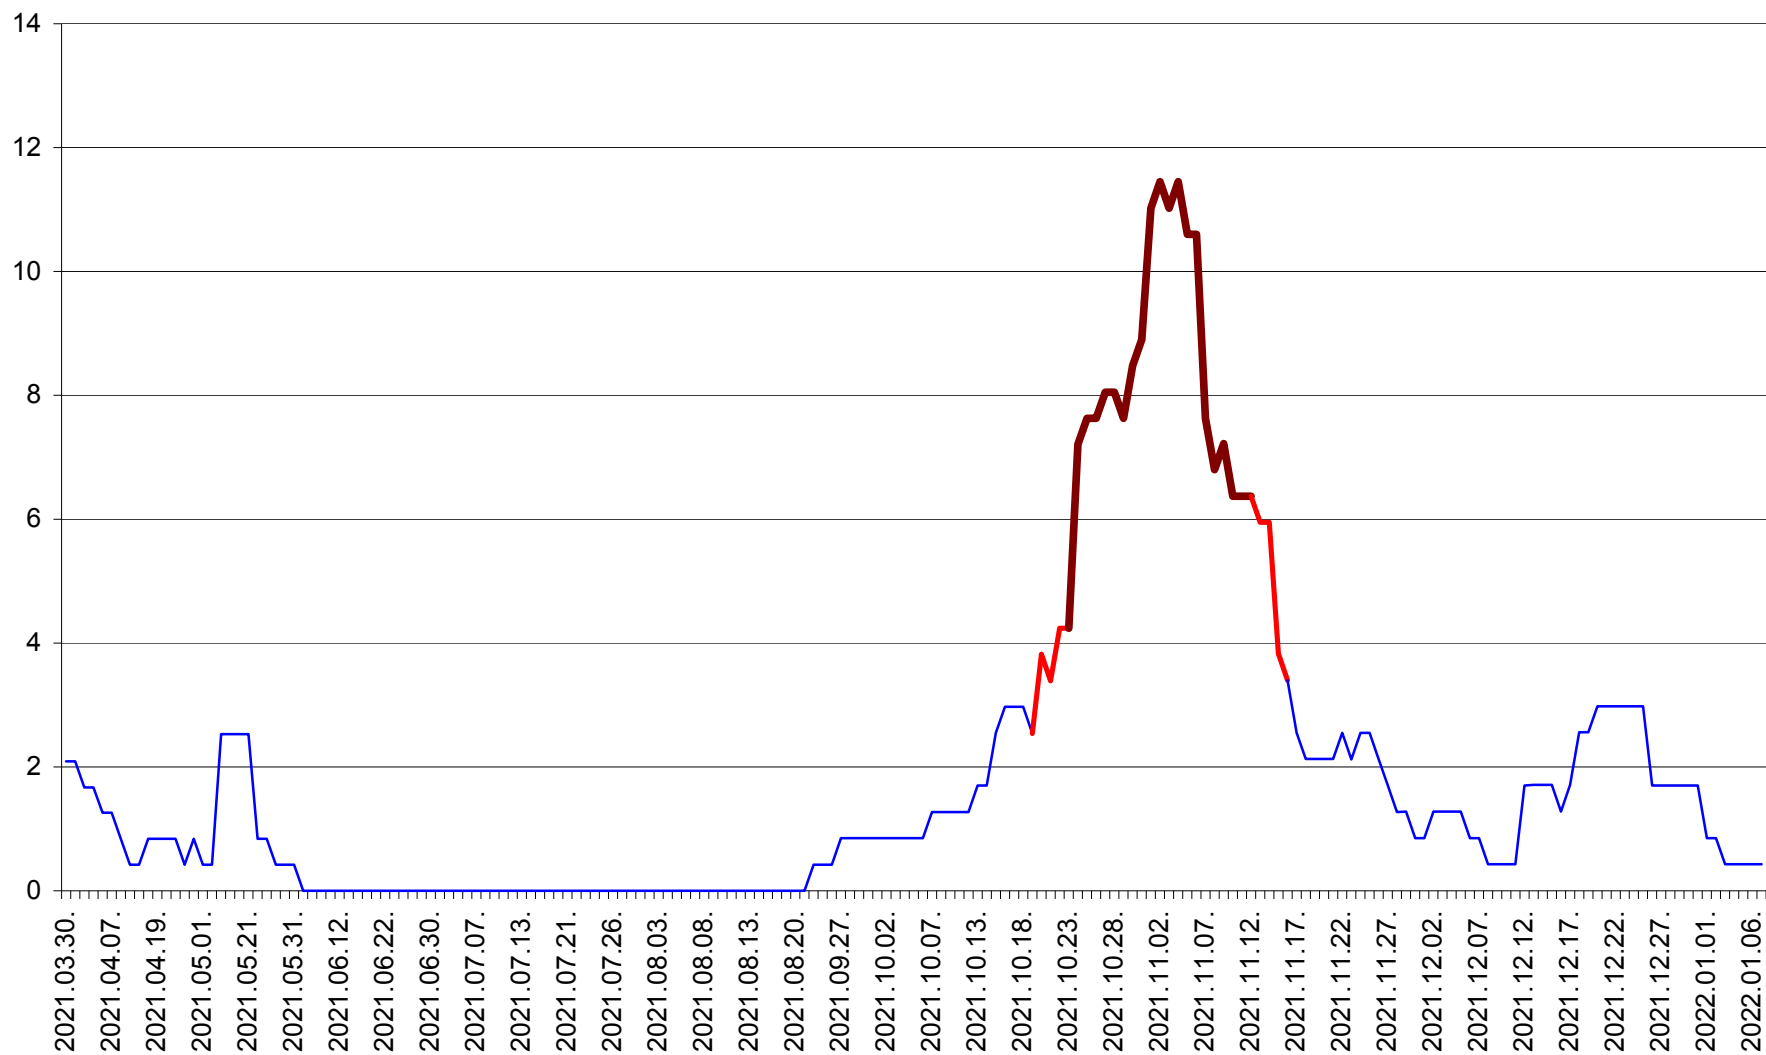

ORAȘ CRISTURU SECUIESC - Evolutia incidentei cumulate pe 14 zile la ‰ de locuitori  
2021.03.30. - 2022.01.07.

DĂNEȘTI - Evolutia incidentei cumulate pe 14 zile la ‰ de locuitori  
2021.03.30. - 2022.01.07.

DÂRJIU - Evolutia incidentei cumulate pe 14 zile la ‰ de locuitori  
2021.03.30. - 2022.01.07.

DEALU - Evolutia incidentei cumulate pe 14 zile la ‰ de locuitori  
2021.03.30. - 2022.01.07.

DITRĂU - Evolutia incidentei cumulate pe 14 zile la ‰ de locuitori  
2021.03.30. - 2022.01.07.

FELICENI - Evolutia incidentei cumulate pe 14 zile la % de locuitori  
2021.03.30. - 2022.01.07.

FRUMOASA - Evolutia incidentei cumulate pe 14 zile la ‰ de locuitori  
2021.03.30. - 2022.01.07.

GĂLĂUȚAȘ - Evolutia incidentei cumulate pe 14 zile la ‰ de locuitori  
2021.03.30. - 2022.01.07.