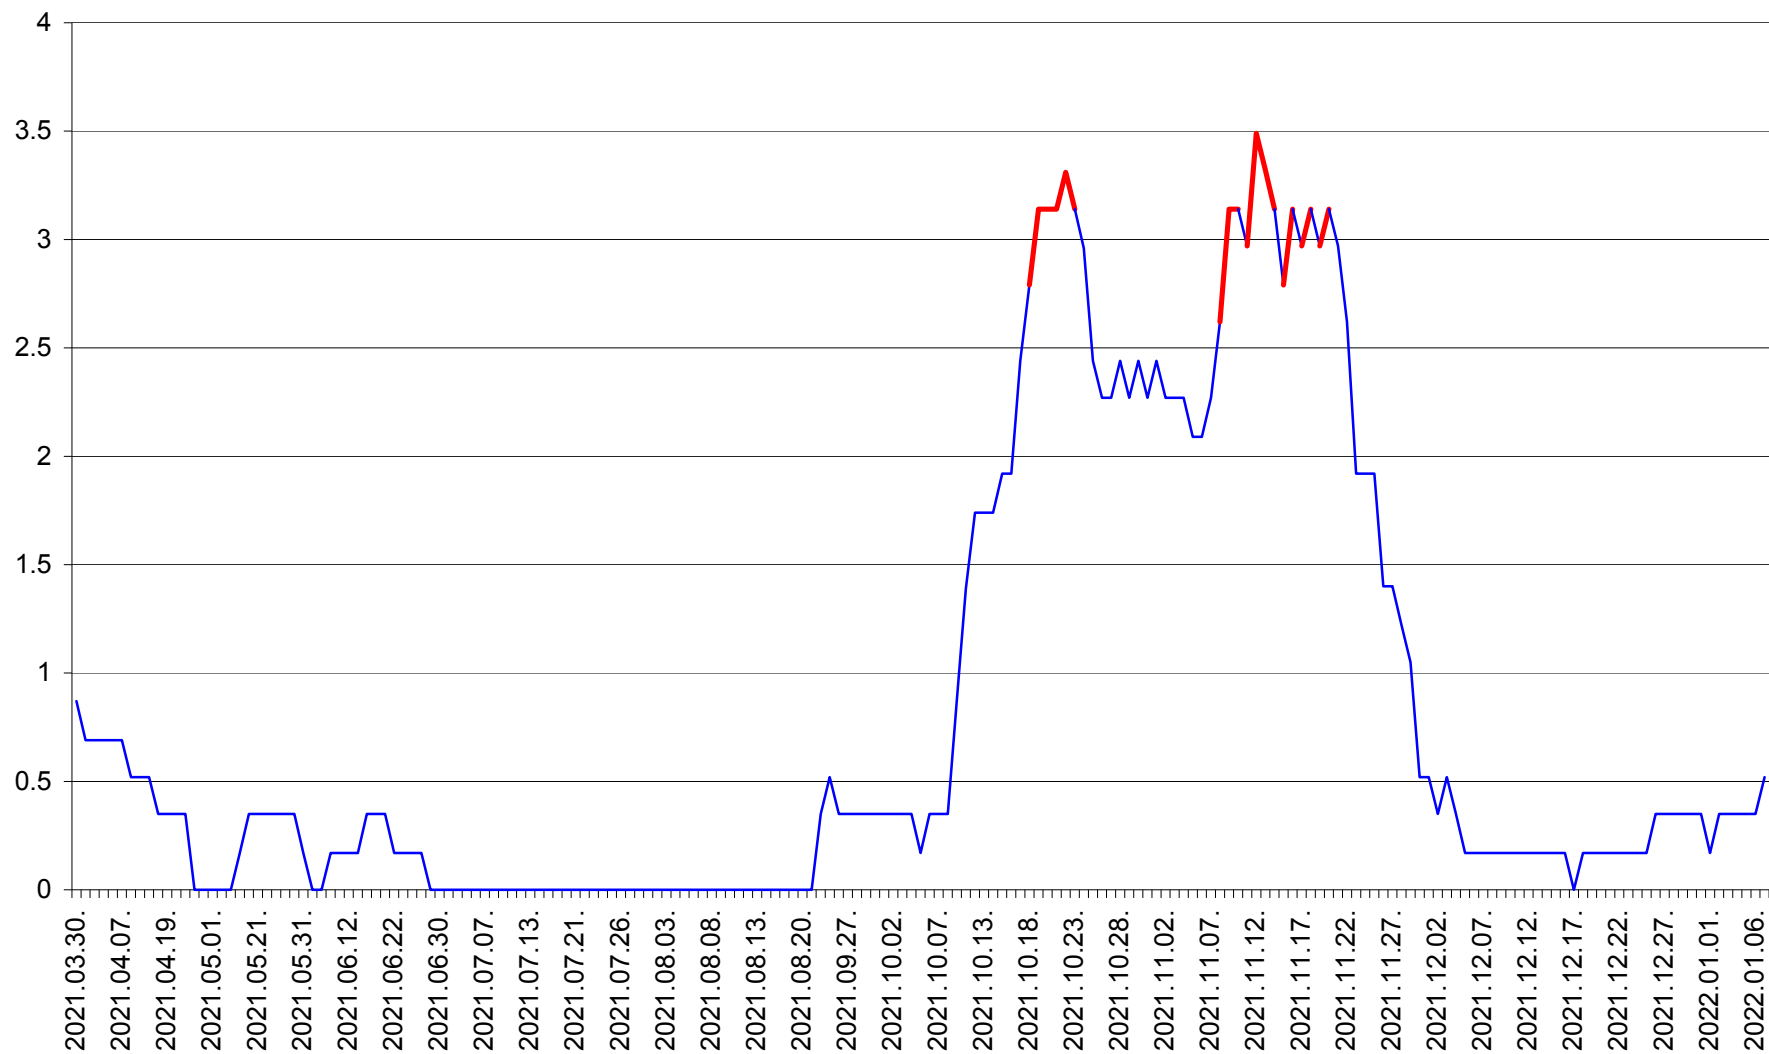

DÂRJIU - Evolutia incidentei cumulate pe 14 zile la ‰ de locuitori  
2021.03.30. - 2022.01.07.

DEALU - Evolutia incidentei cumulate pe 14 zile la ‰ de locuitori  
2021.03.30. - 2022.01.07.

DITRĂU - Evolutia incidentei cumulate pe 14 zile la ‰ de locuitori  
2021.03.30. - 2022.01.07.

FELICENI - Evolutia incidentei cumulate pe 14 zile la % de locuitori  
2021.03.30. - 2022.01.07.

FRUMOASA - Evolutia incidentei cumulate pe 14 zile la ‰ de locuitori  
2021.03.30. - 2022.01.07.

GĂLĂUȚAȘ - Evolutia incidentei cumulate pe 14 zile la ‰ de locuitori  
2021.03.30. - 2022.01.07.

MUNICIPIUL GHEORGHENI - Evolutia incidentei cumulate pe 14 zile la ‰ de locuitori  
2021.03.30. - 2022.01.07.

JOSENI - Evolutia incidentei cumulate pe 14 zile la ‰ de locuitori  
2021.03.30. - 2022.01.07.

LĂZAREA - Evolutia incidentei cumulate pe 14 zile la ‰ de locuitori  
2021.03.30. - 2022.01.07.

LELICENI - Evolutia incidentei cumulate pe 14 zile la % de locuitori  
2021.03.30. - 2022.01.07.

LUETA - Evolutia incidentei cumulate pe 14 zile la ‰ de locuitori  
2021.03.30. - 2022.01.07.