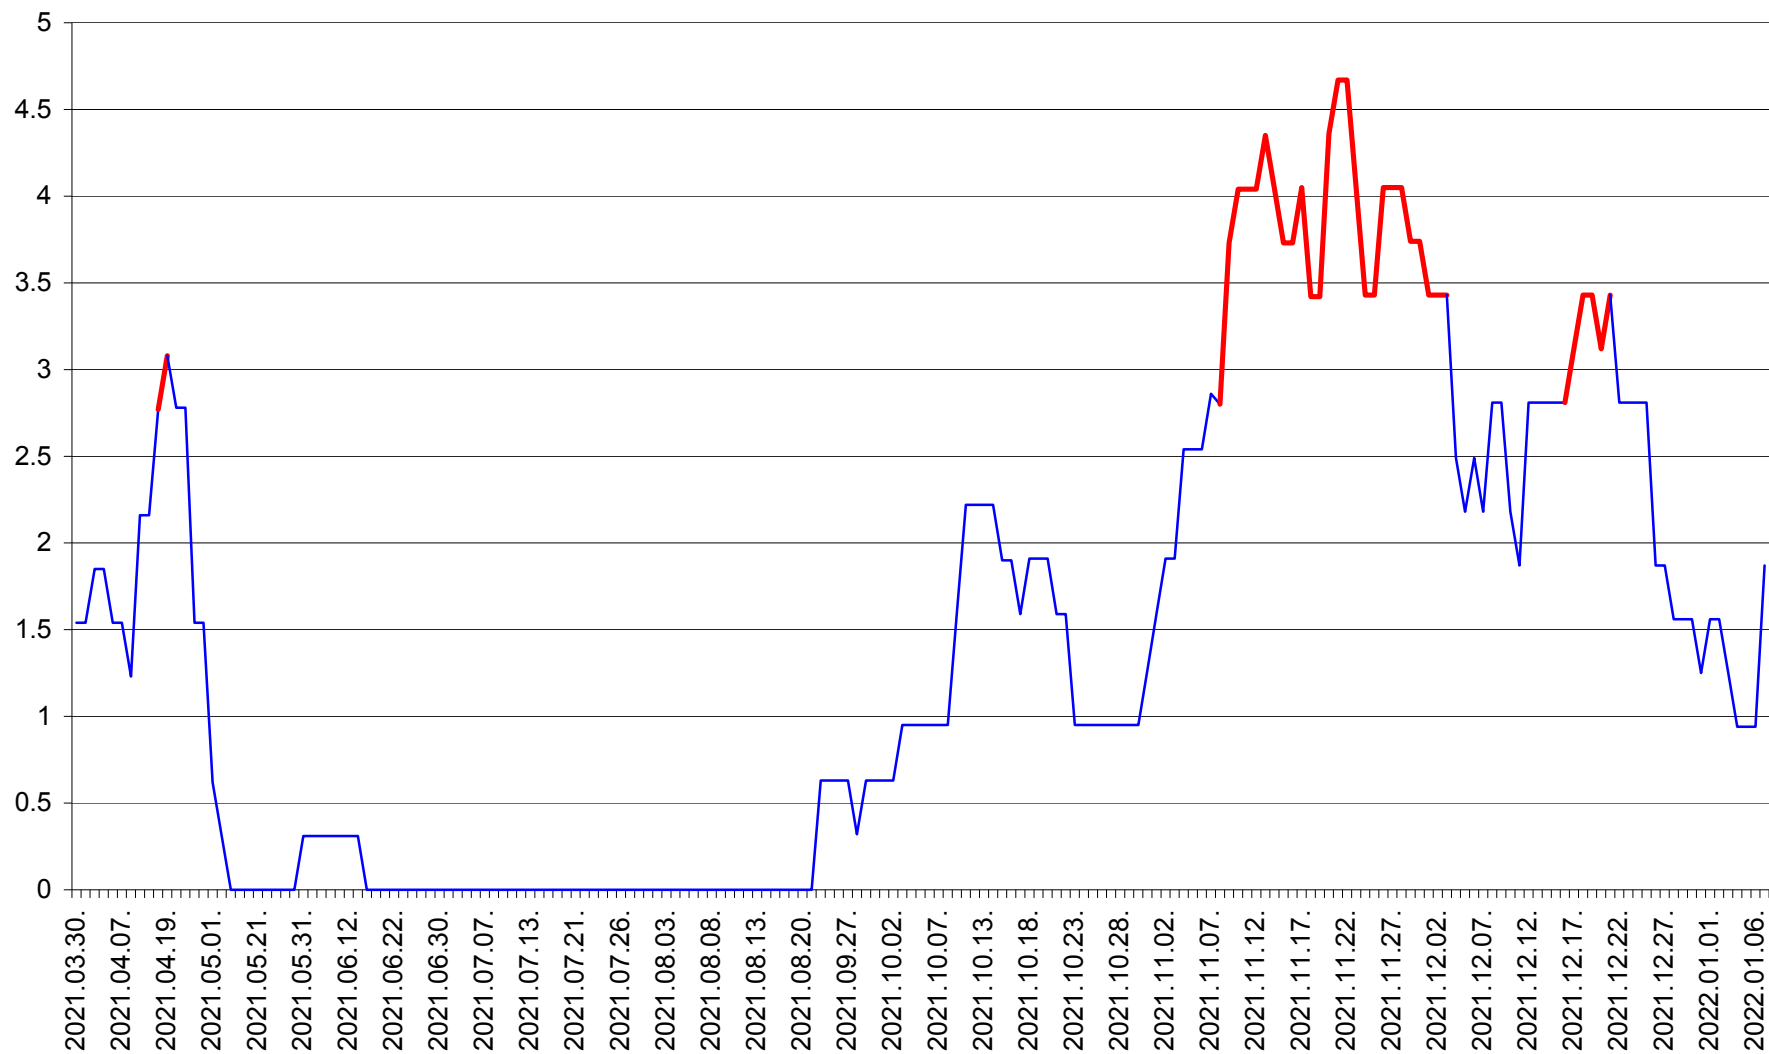

TUȘNAD - Evolutia incidentei cumulate pe 14 zile la ‰ de locuitori
2021.03.30. - 2022.01.07.