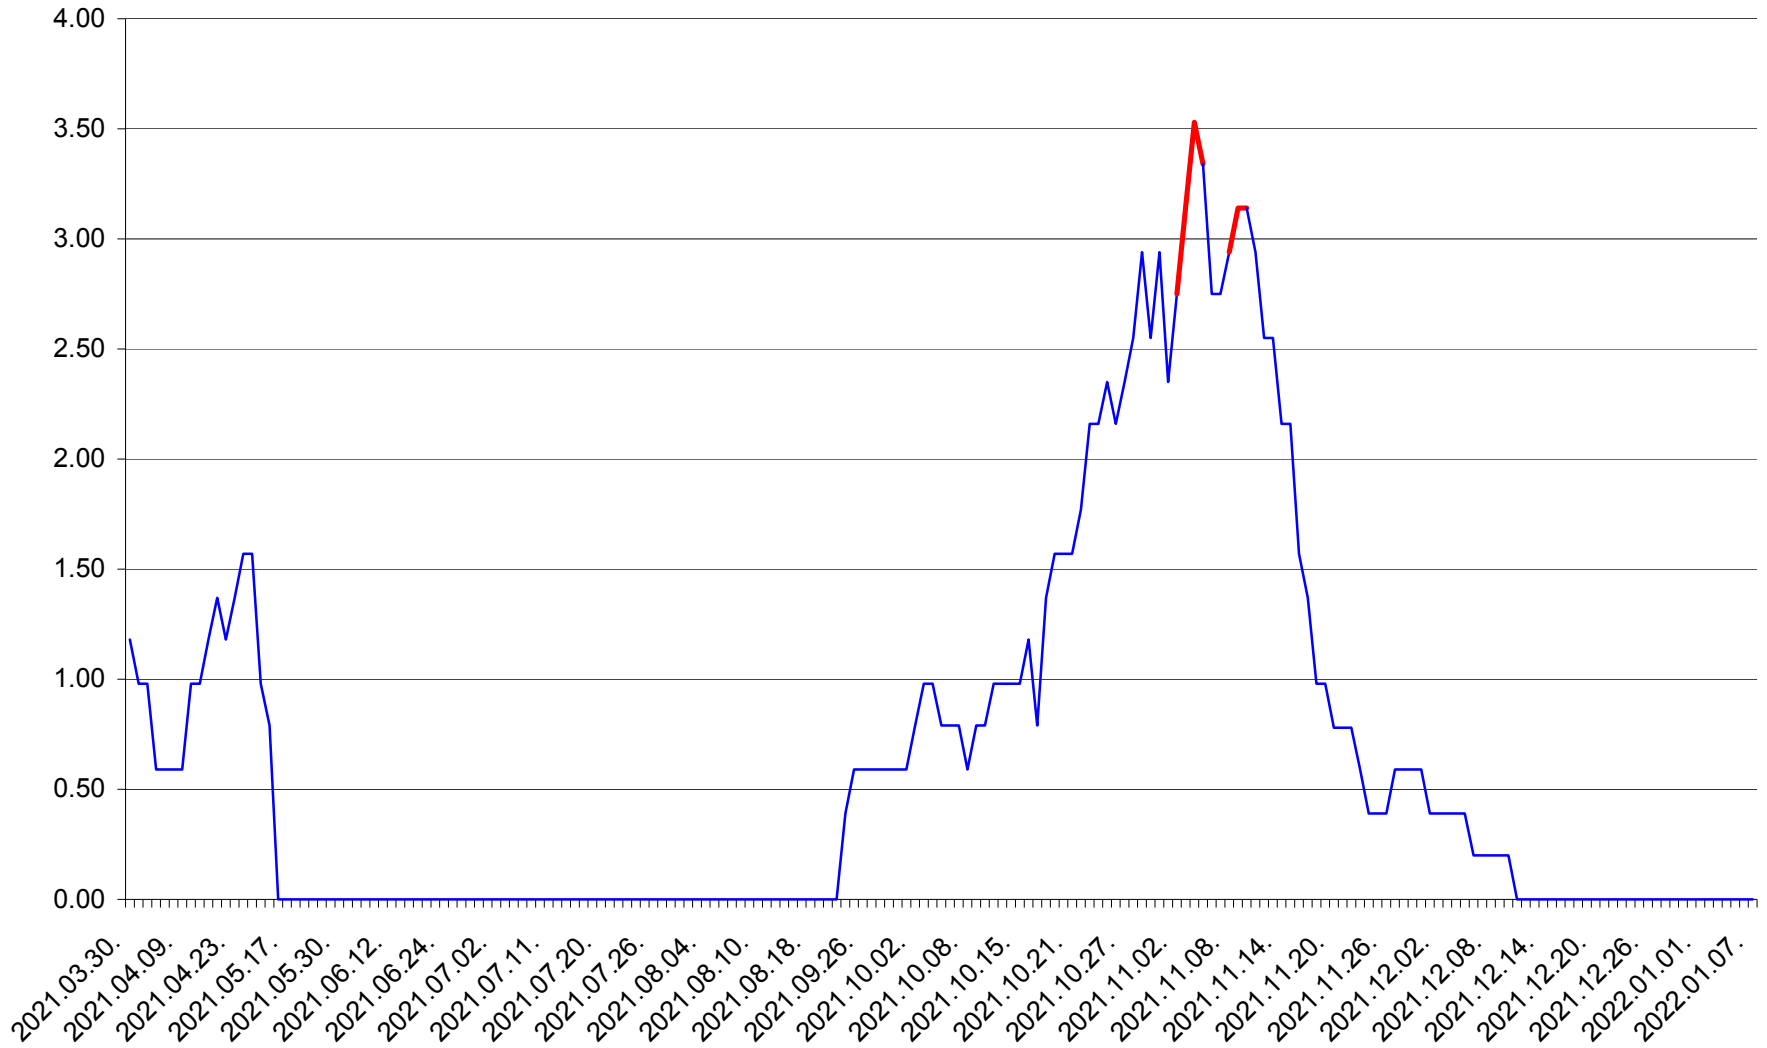

ORAȘ BĂLAN - Evolutia incidentei cumulate pe 14 zile la ‰ de locuitori  
2021.03.30. - 2022.01.07.

BILBOR - Evolutia incidentei cumulate pe 14 zile la ‰ de locuitori  
2021.03.30. - 2022.01.07.

ORAȘ BORSEC - Evolutia incidentei cumulate pe 14 zile la ‰ de locuitori  
2021.03.30. - 2022.01.07.

BRĂDEȘTI - Evolutia incidentei cumulate pe 14 zile la ‰ de locuitori  
2021.03.30. - 2022.01.07.

CĂPÂLNIȚA - Evolutia incidentei cumulate pe 14 zile la ‰ de locuitori  
2021.03.30. - 2022.01.07.

CÂRȚA - Evolutia incidentei cumulate pe 14 zile la ‰ de locuitori  
2021.03.30. - 2022.01.07.

CICEU - Evolutia incidentei cumulate pe 14 zile la ‰ de locuitori  
2021.03.30. - 2022.01.07.

CIUCSÂNGEORGIU - Evolutia incidentei cumulate pe 14 zile la % de locuitori  
2021.03.30. - 2022.01.07.

CIUMANI - Evolutia incidentei cumulate pe 14 zile la ‰ de locuitori  
2021.03.30. - 2022.01.07.

CORBU - Evolutia incidentei cumulate pe 14 zile la ‰ de locuitori  
2021.03.30. - 2022.01.07.

CORUND - Evolutia incidentei cumulate pe 14 zile la ‰ de locuitori  
2021.03.30. - 2022.01.07.

COZMENI - Evolutia incidentei cumulate pe 14 zile la ‰ de locuitori  
2021.03.30. - 2022.01.07.