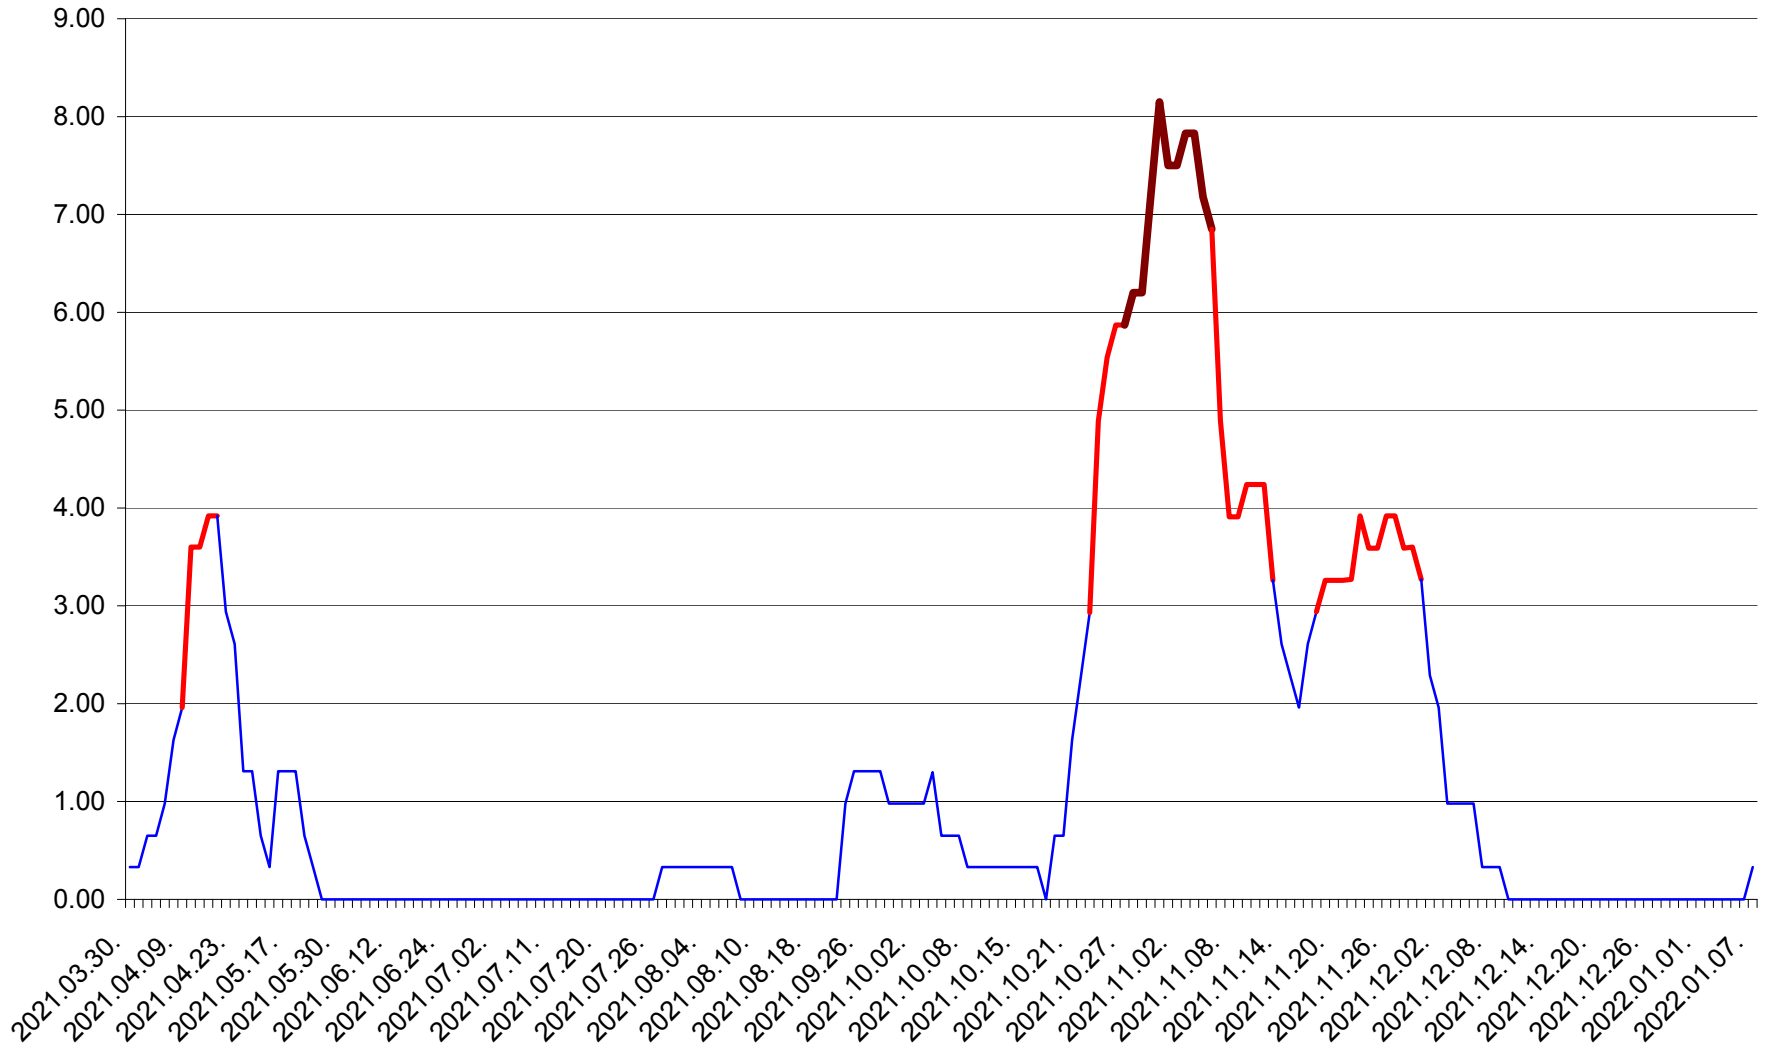

ATID - Evolutia incidentei cumulate pe 14 zile la % de locuitori  
2021.03.30. - 2022.01.07.

AVRĂMEȘTI - Evolutia incidentei cumulate pe 14 zile la ‰ de locuitori  
2021.03.30. - 2022.01.07.

ORAȘ BĂILE TUȘNAD - Evolutia incidentei cumulate pe 14 zile la ‰ de locuitori  
2021.03.30. - 2022.01.07.

ORAȘ BĂLAN - Evolutia incidentei cumulate pe 14 zile la ‰ de locuitori  
2021.03.30. - 2022.01.07.

BILBOR - Evolutia incidentei cumulate pe 14 zile la ‰ de locuitori  
2021.03.30. - 2022.01.07.

ORAȘ BORSEC - Evolutia incidentei cumulate pe 14 zile la ‰ de locuitori  
2021.03.30. - 2022.01.07.

BRĂDEȘTI - Evolutia incidentei cumulate pe 14 zile la ‰ de locuitori  
2021.03.30. - 2022.01.07.

CĂPÂLNIȚA - Evolutia incidentei cumulate pe 14 zile la ‰ de locuitori  
2021.03.30. - 2022.01.07.

CÂRȚA - Evolutia incidentei cumulate pe 14 zile la ‰ de locuitori  
2021.03.30. - 2022.01.07.