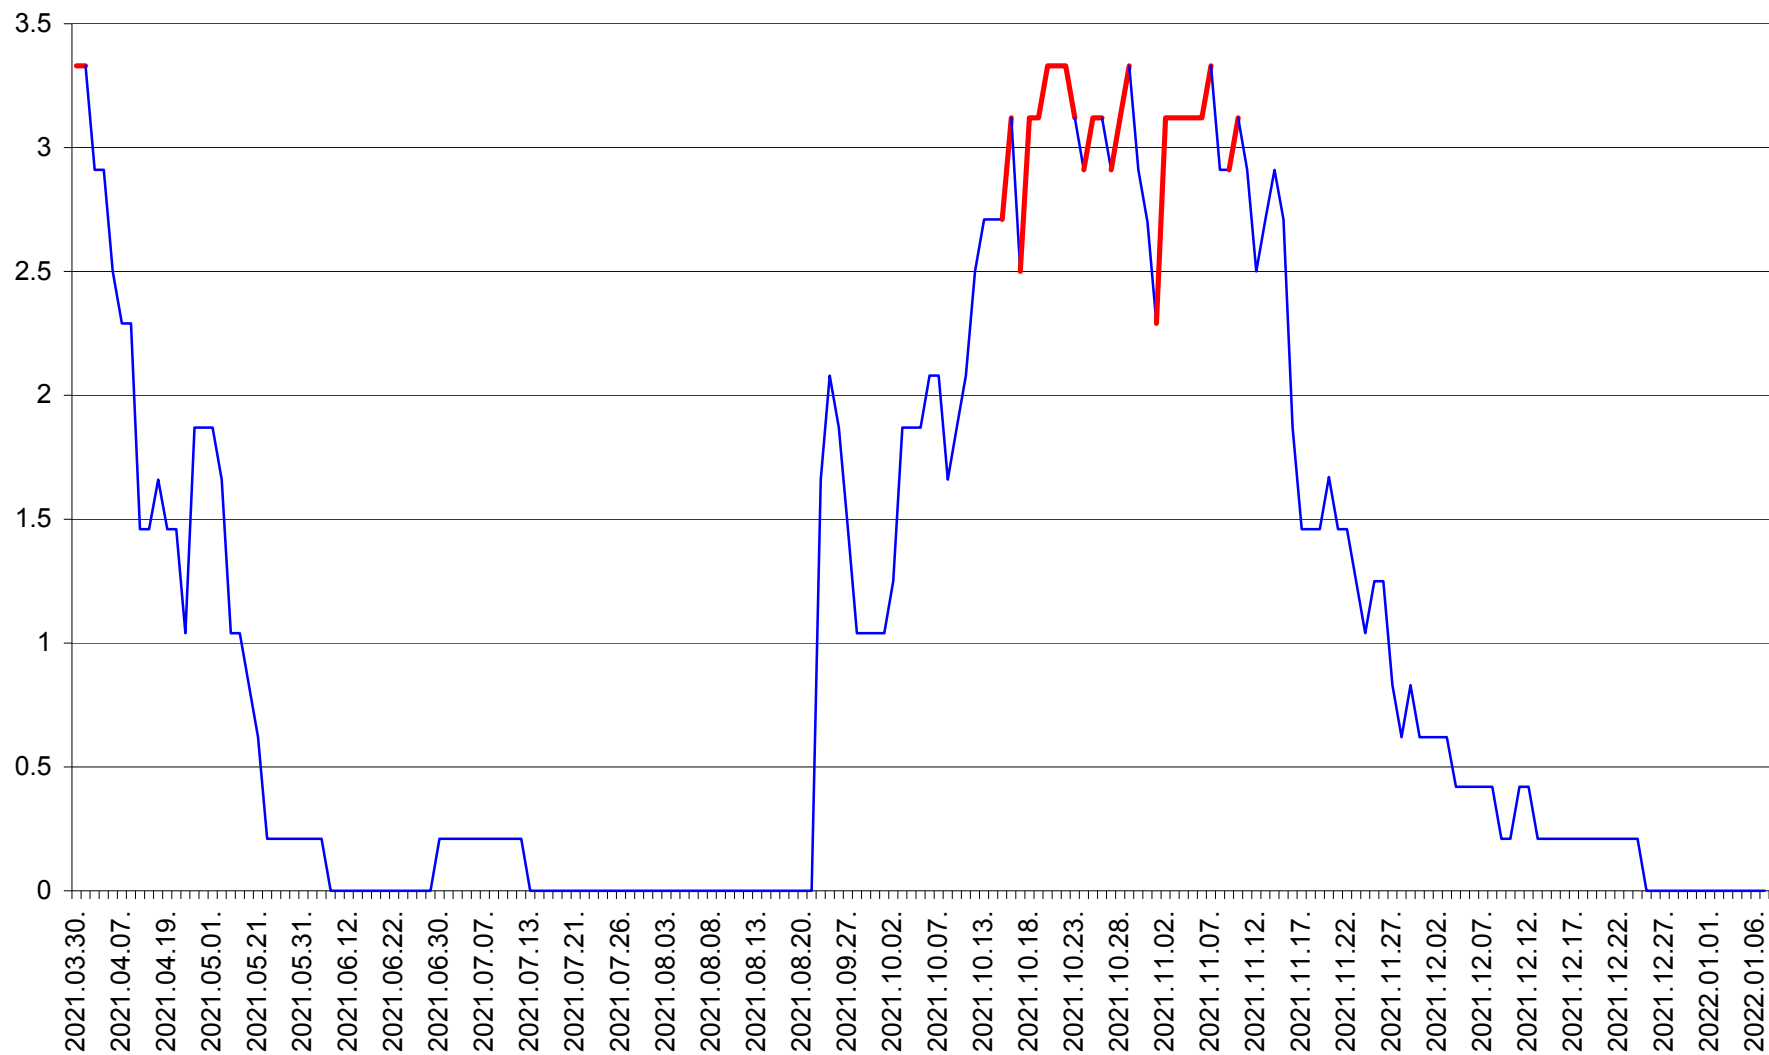

MĂDĂRAȘ - Evolutia incidentei cumulate pe 14 zile la ‰ de locuitori
2021.03.30. - 2022.01.07.