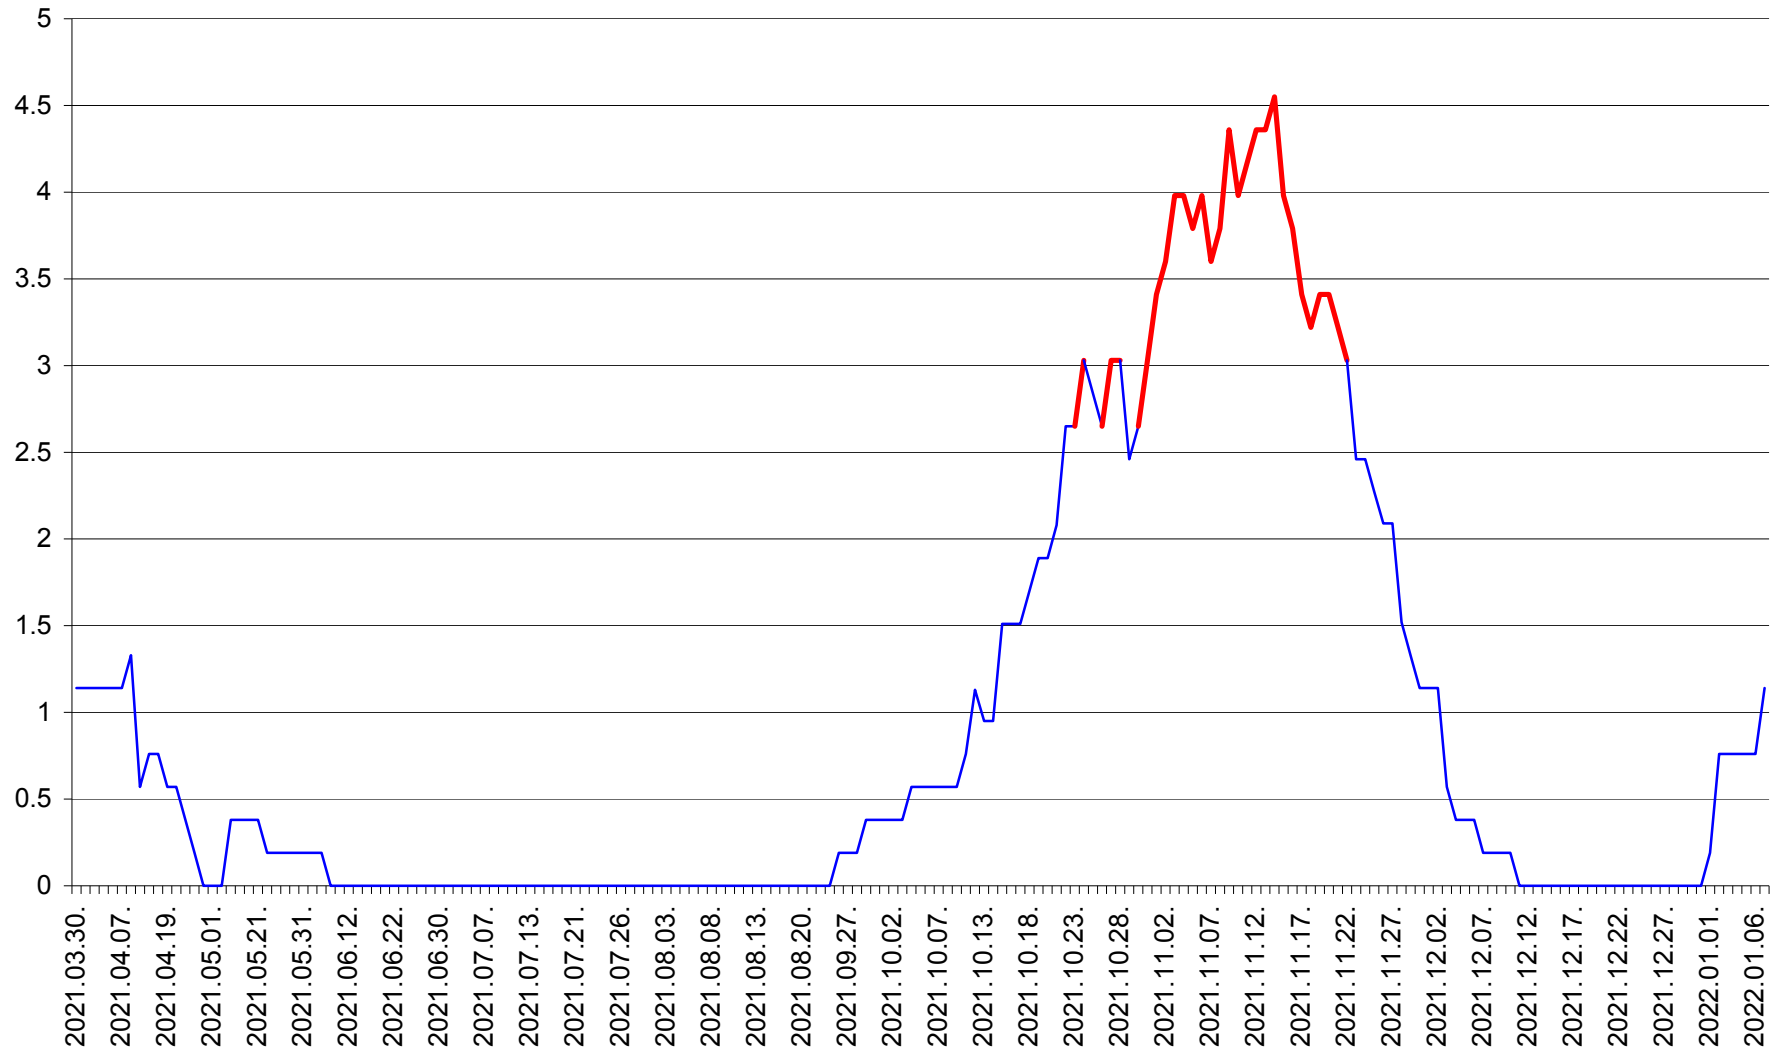

TOMEȘTI - Evolutia incidentei cumulate pe 14 zile la ‰ de locuitori
2021.03.30. - 2022.01.07.