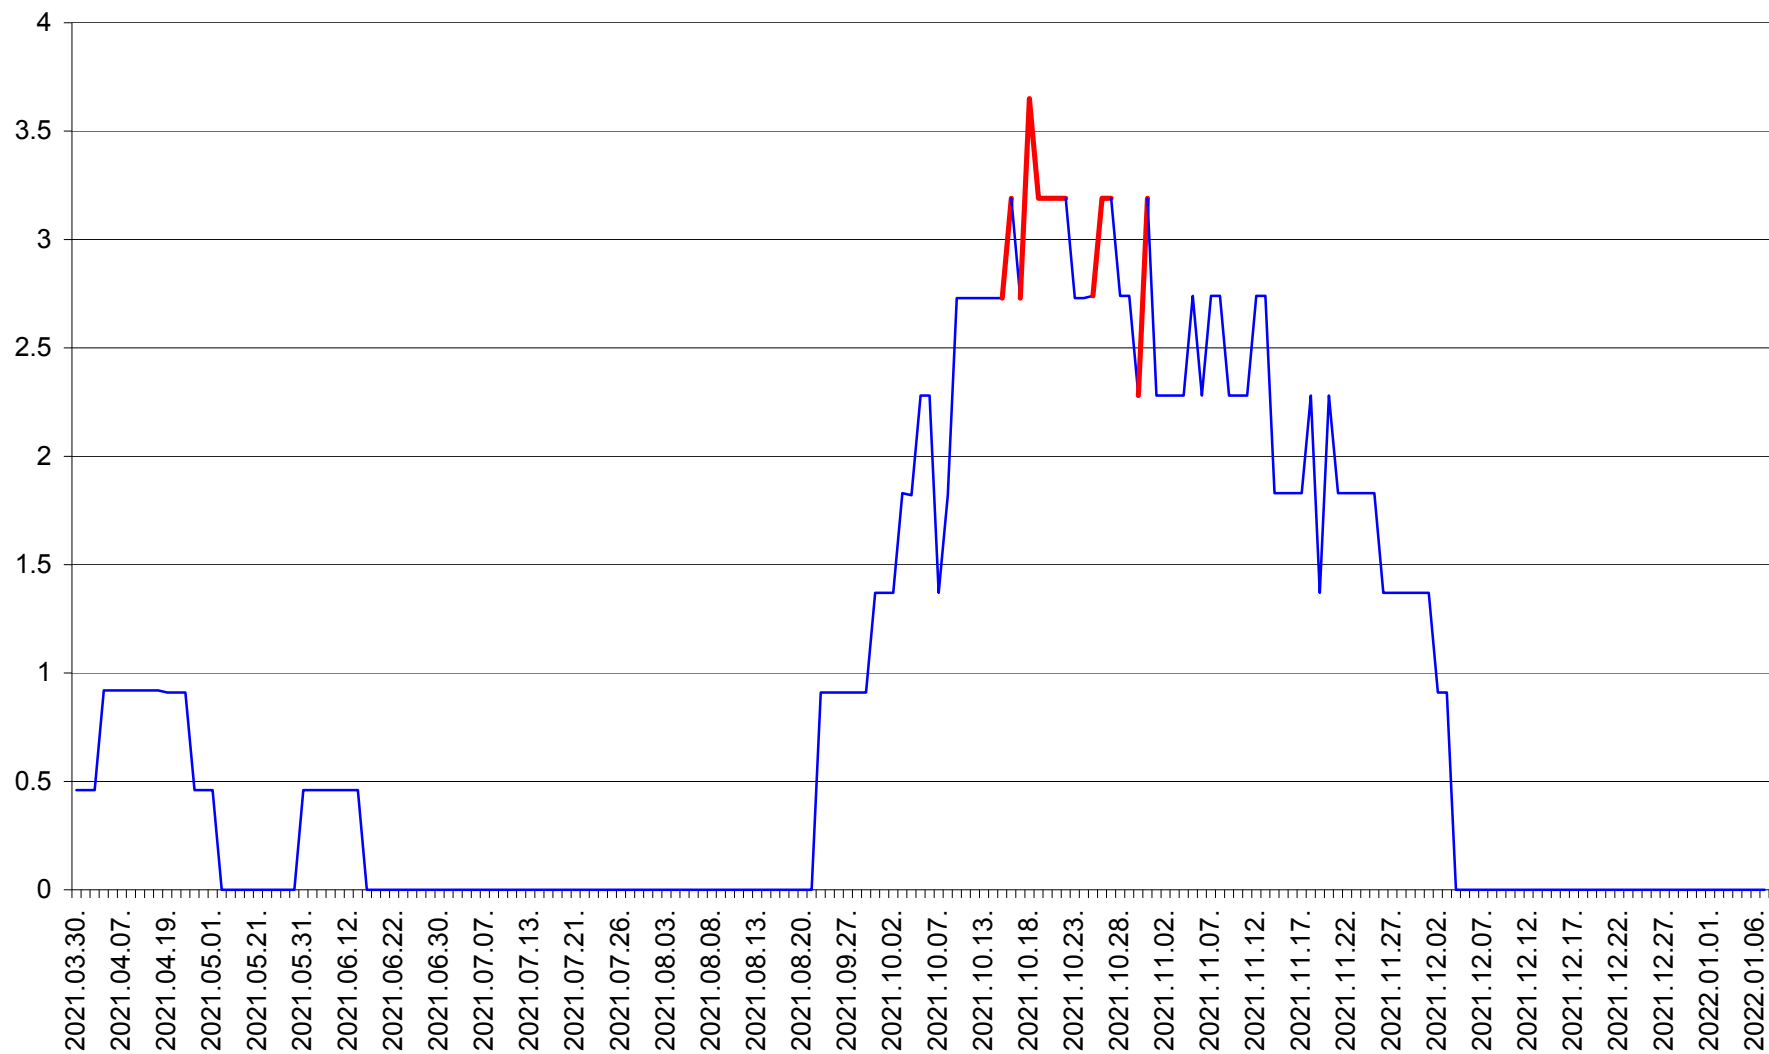

CICEU - Evolutia incidentei cumulate pe 14 zile la ‰ de locuitori  
2021.03.30. - 2022.01.07.

CIUCSÂNGEORGIU - Evolutia incidentei cumulate pe 14 zile la % de locuitori  
2021.03.30. - 2022.01.07.

CIUMANI - Evolutia incidentei cumulate pe 14 zile la ‰ de locuitori  
2021.03.30. - 2022.01.07.

CORBU - Evolutia incidentei cumulate pe 14 zile la ‰ de locuitori  
2021.03.30. - 2022.01.07.

CORUND - Evolutia incidentei cumulate pe 14 zile la ‰ de locuitori  
2021.03.30. - 2022.01.07.

COZMENI - Evolutia incidentei cumulate pe 14 zile la ‰ de locuitori  
2021.03.30. - 2022.01.07.

ORAȘ CRISTURU SECUIESC - Evolutia incidentei cumulate pe 14 zile la ‰ de locuitori  
2021.03.30. - 2022.01.07.

DĂNEȘTI - Evolutia incidentei cumulate pe 14 zile la ‰ de locuitori  
2021.03.30. - 2022.01.07.

DÂRJIU - Evolutia incidentei cumulate pe 14 zile la ‰ de locuitori  
2021.03.30. - 2022.01.07.

DEALU - Evolutia incidentei cumulate pe 14 zile la ‰ de locuitori  
2021.03.30. - 2022.01.07.

DITRĂU - Evolutia incidentei cumulate pe 14 zile la ‰ de locuitori  
2021.03.30. - 2022.01.07.