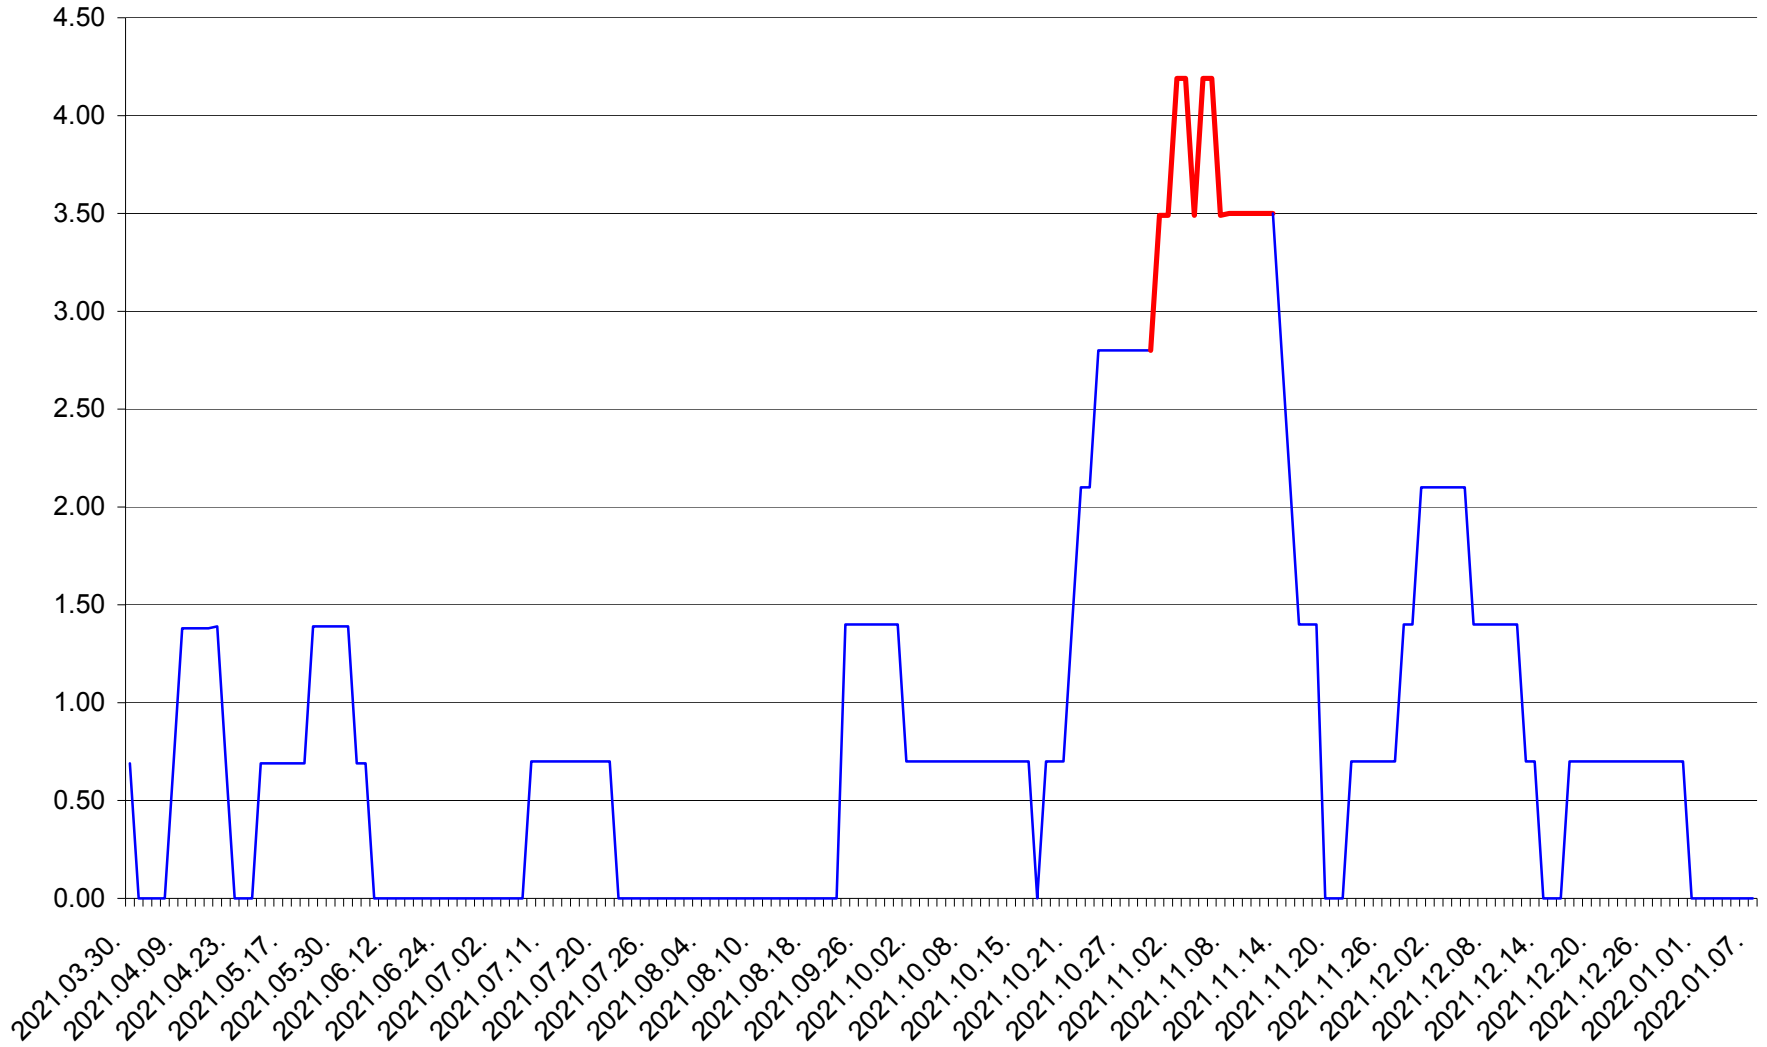

ORAȘ BĂLAN - Evolutia incidentei cumulate pe 14 zile la ‰ de locuitori  
2021.03.30. - 2022.01.07.

BILBOR - Evolutia incidentei cumulate pe 14 zile la ‰ de locuitori  
2021.03.30. - 2022.01.07.

ORAȘ BORSEC - Evolutia incidentei cumulate pe 14 zile la ‰ de locuitori  
2021.03.30. - 2022.01.07.

BRĂDEȘTI - Evolutia incidentei cumulate pe 14 zile la ‰ de locuitori  
2021.03.30. - 2022.01.07.

CĂPÂLNIȚA - Evolutia incidentei cumulate pe 14 zile la ‰ de locuitori  
2021.03.30. - 2022.01.07.

CÂRȚA - Evolutia incidentei cumulate pe 14 zile la ‰ de locuitori  
2021.03.30. - 2022.01.07.

CICEU - Evolutia incidentei cumulate pe 14 zile la ‰ de locuitori  
2021.03.30. - 2022.01.07.

CIUCSÂNGEORGIU - Evolutia incidentei cumulate pe 14 zile la % de locuitori  
2021.03.30. - 2022.01.07.

CIUMANI - Evolutia incidentei cumulate pe 14 zile la ‰ de locuitori  
2021.03.30. - 2022.01.07.

CORBU - Evolutia incidentei cumulate pe 14 zile la ‰ de locuitori  
2021.03.30. - 2022.01.07.

CORUND - Evolutia incidentei cumulate pe 14 zile la ‰ de locuitori  
2021.03.30. - 2022.01.07.

COZMENI - Evolutia incidentei cumulate pe 14 zile la ‰ de locuitori  
2021.03.30. - 2022.01.07.