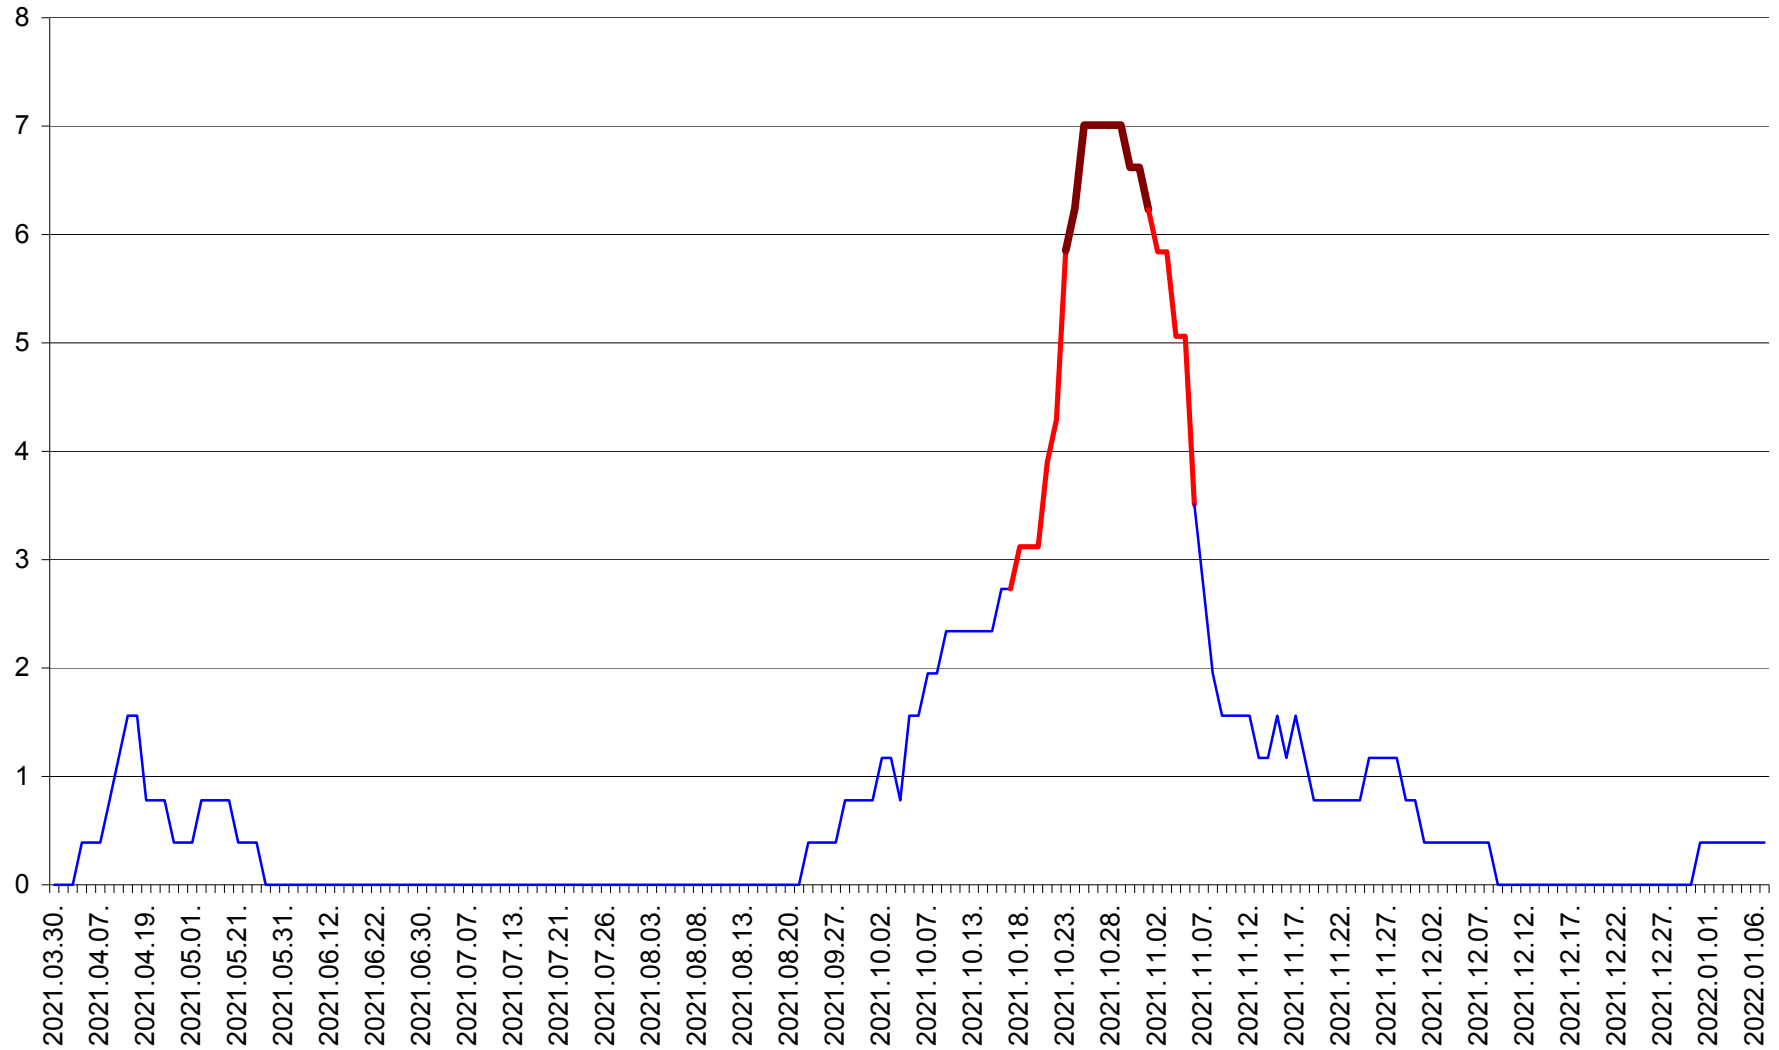

MUNICIPIUL TOPLIȚA - Evoluția incidenței cumulate pe 14 zile la ‰ de locuitori
2021.03.30. - 2022.01.07.