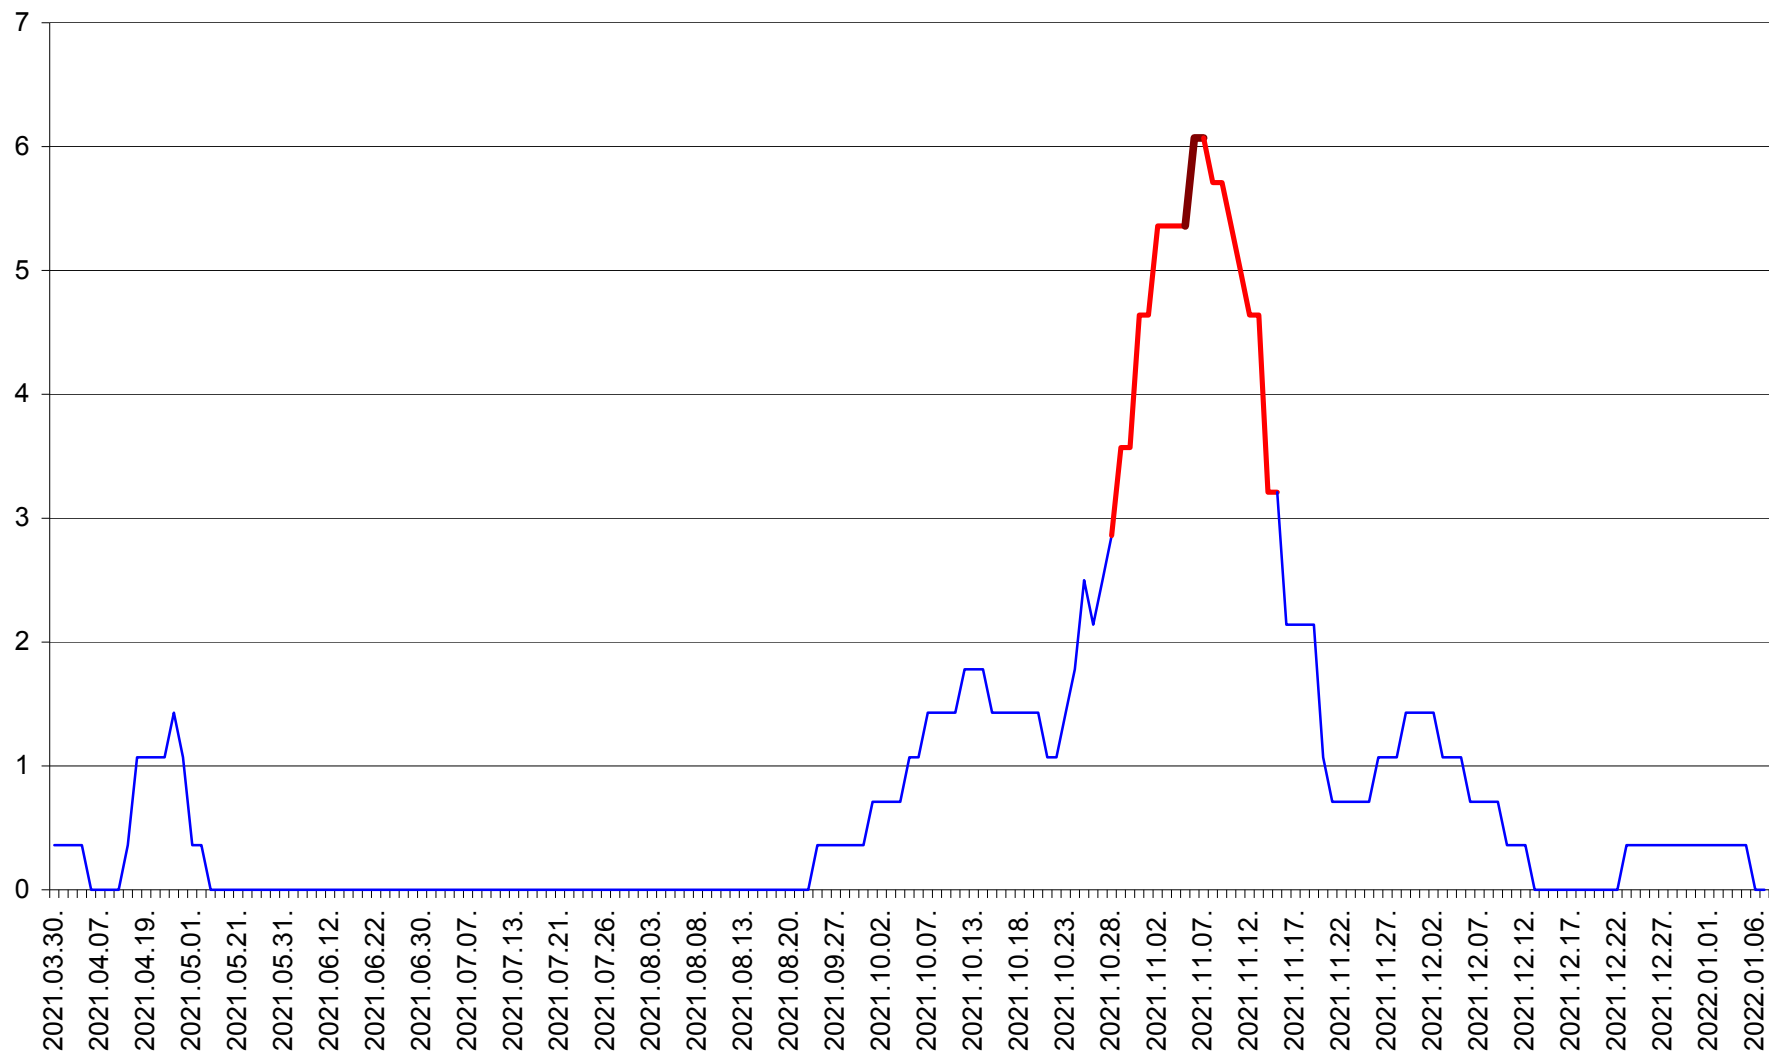

ȘIMONEȘTI - Evolutia incidentei cumulate pe 14 zile la ‰ de locuitori
2021.03.30. - 2022.01.07.