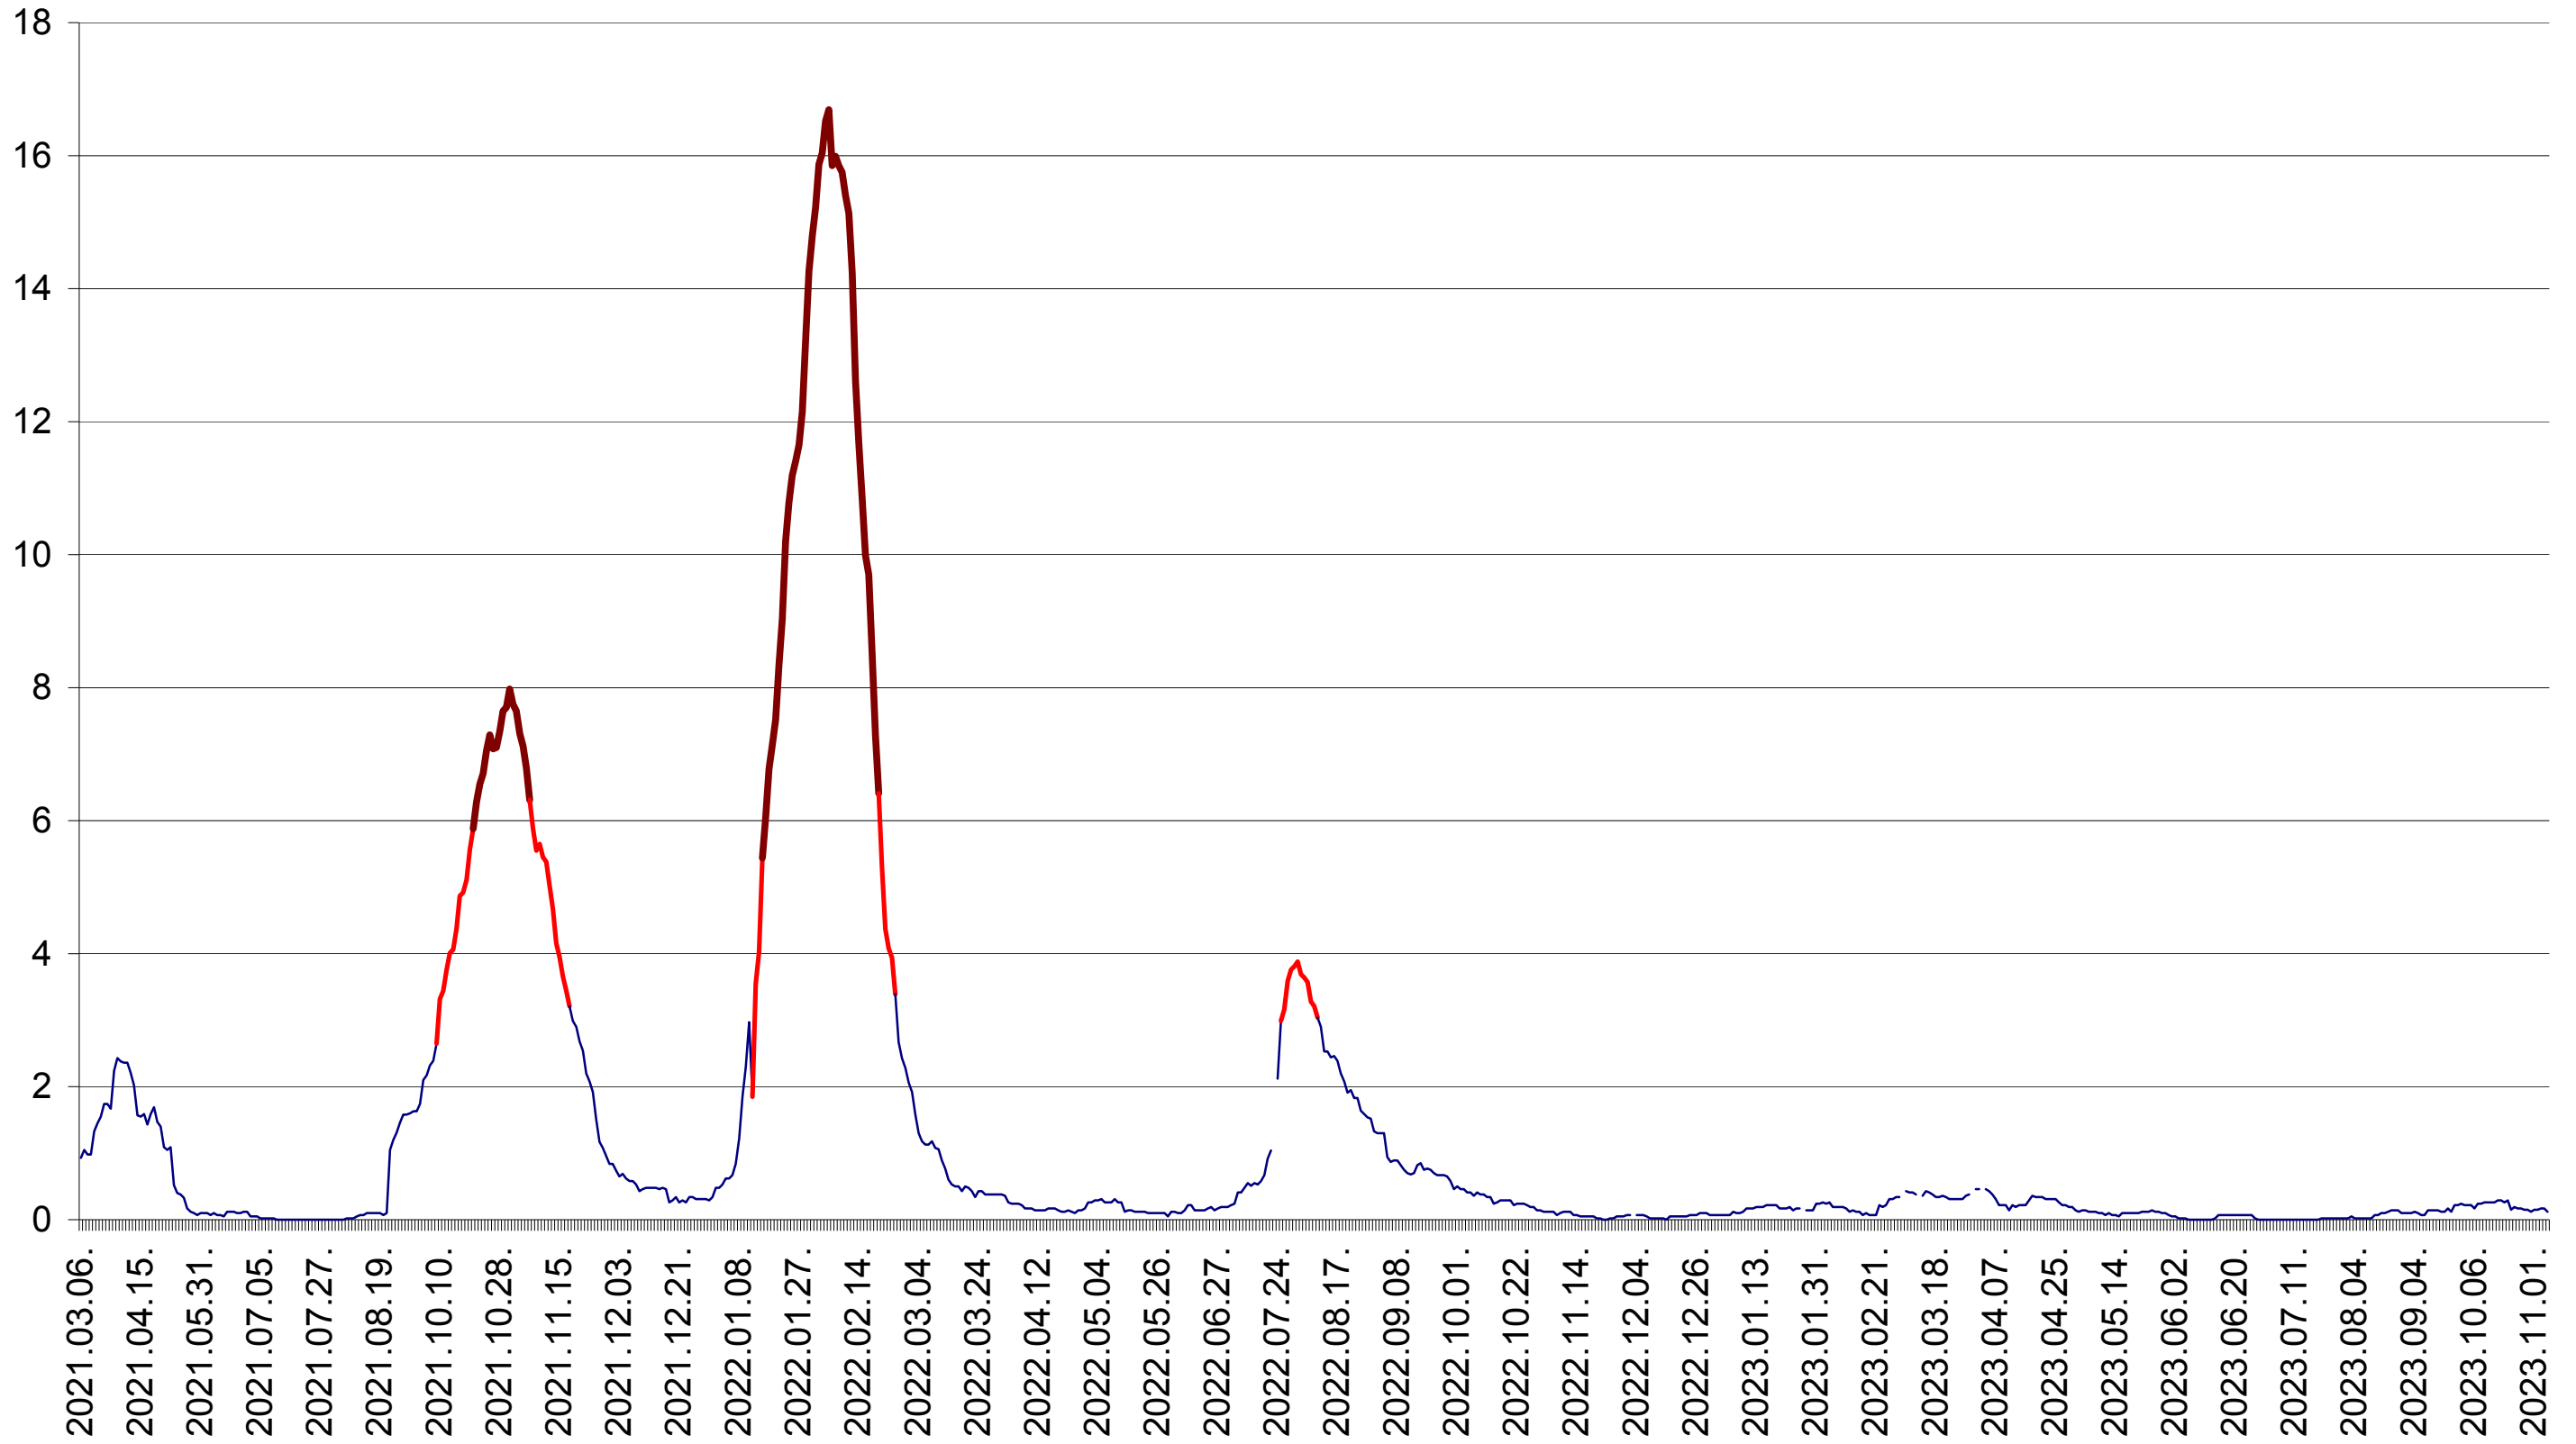

LELICENI - Evolutia incidentei cumulate pe 14 zile la ‰ de locuitori
2021.03.07. - 2023.11.07.

LUETA - Evolutia incidentei cumulate pe 14 zile la ‰ de locuitori
2021.03.07. - 2023.11.07.

LUNCA DE JOS - Evolutia incidentei cumulate pe 14 zile la ‰ de locuitori
2021.03.07. - 2023.11.07.

LUNCA DE SUS - Evolutia incidentei cumulate pe 14 zile la ‰ de locuitori
2021.03.07. - 2023.11.07.

LUPENI - Evolutia incidentei cumulate pe 14 zile la ‰ de locuitori
2021.03.07. - 2023.11.07.

MĂDĂRAȘ - Evolutia incidentei cumulate pe 14 zile la ‰ de locuitori
2021.03.07. - 2023.11.07.

MĂRTINIȘ - Evolutia incidentei cumulate pe 14 zile la ‰ de locuitori
2021.03.07. - 2023.11.07.

MEREȘTI - Evolutia incidentei cumulate pe 14 zile la ‰ de locuitori
2021.03.07. - 2023.11.07.

MUNICIPIUL MIERCUREA-CIUC - Evolutia incidentei cumulate pe 14 zile la ‰ de locuitori
2021.03.07. - 2023.11.07.