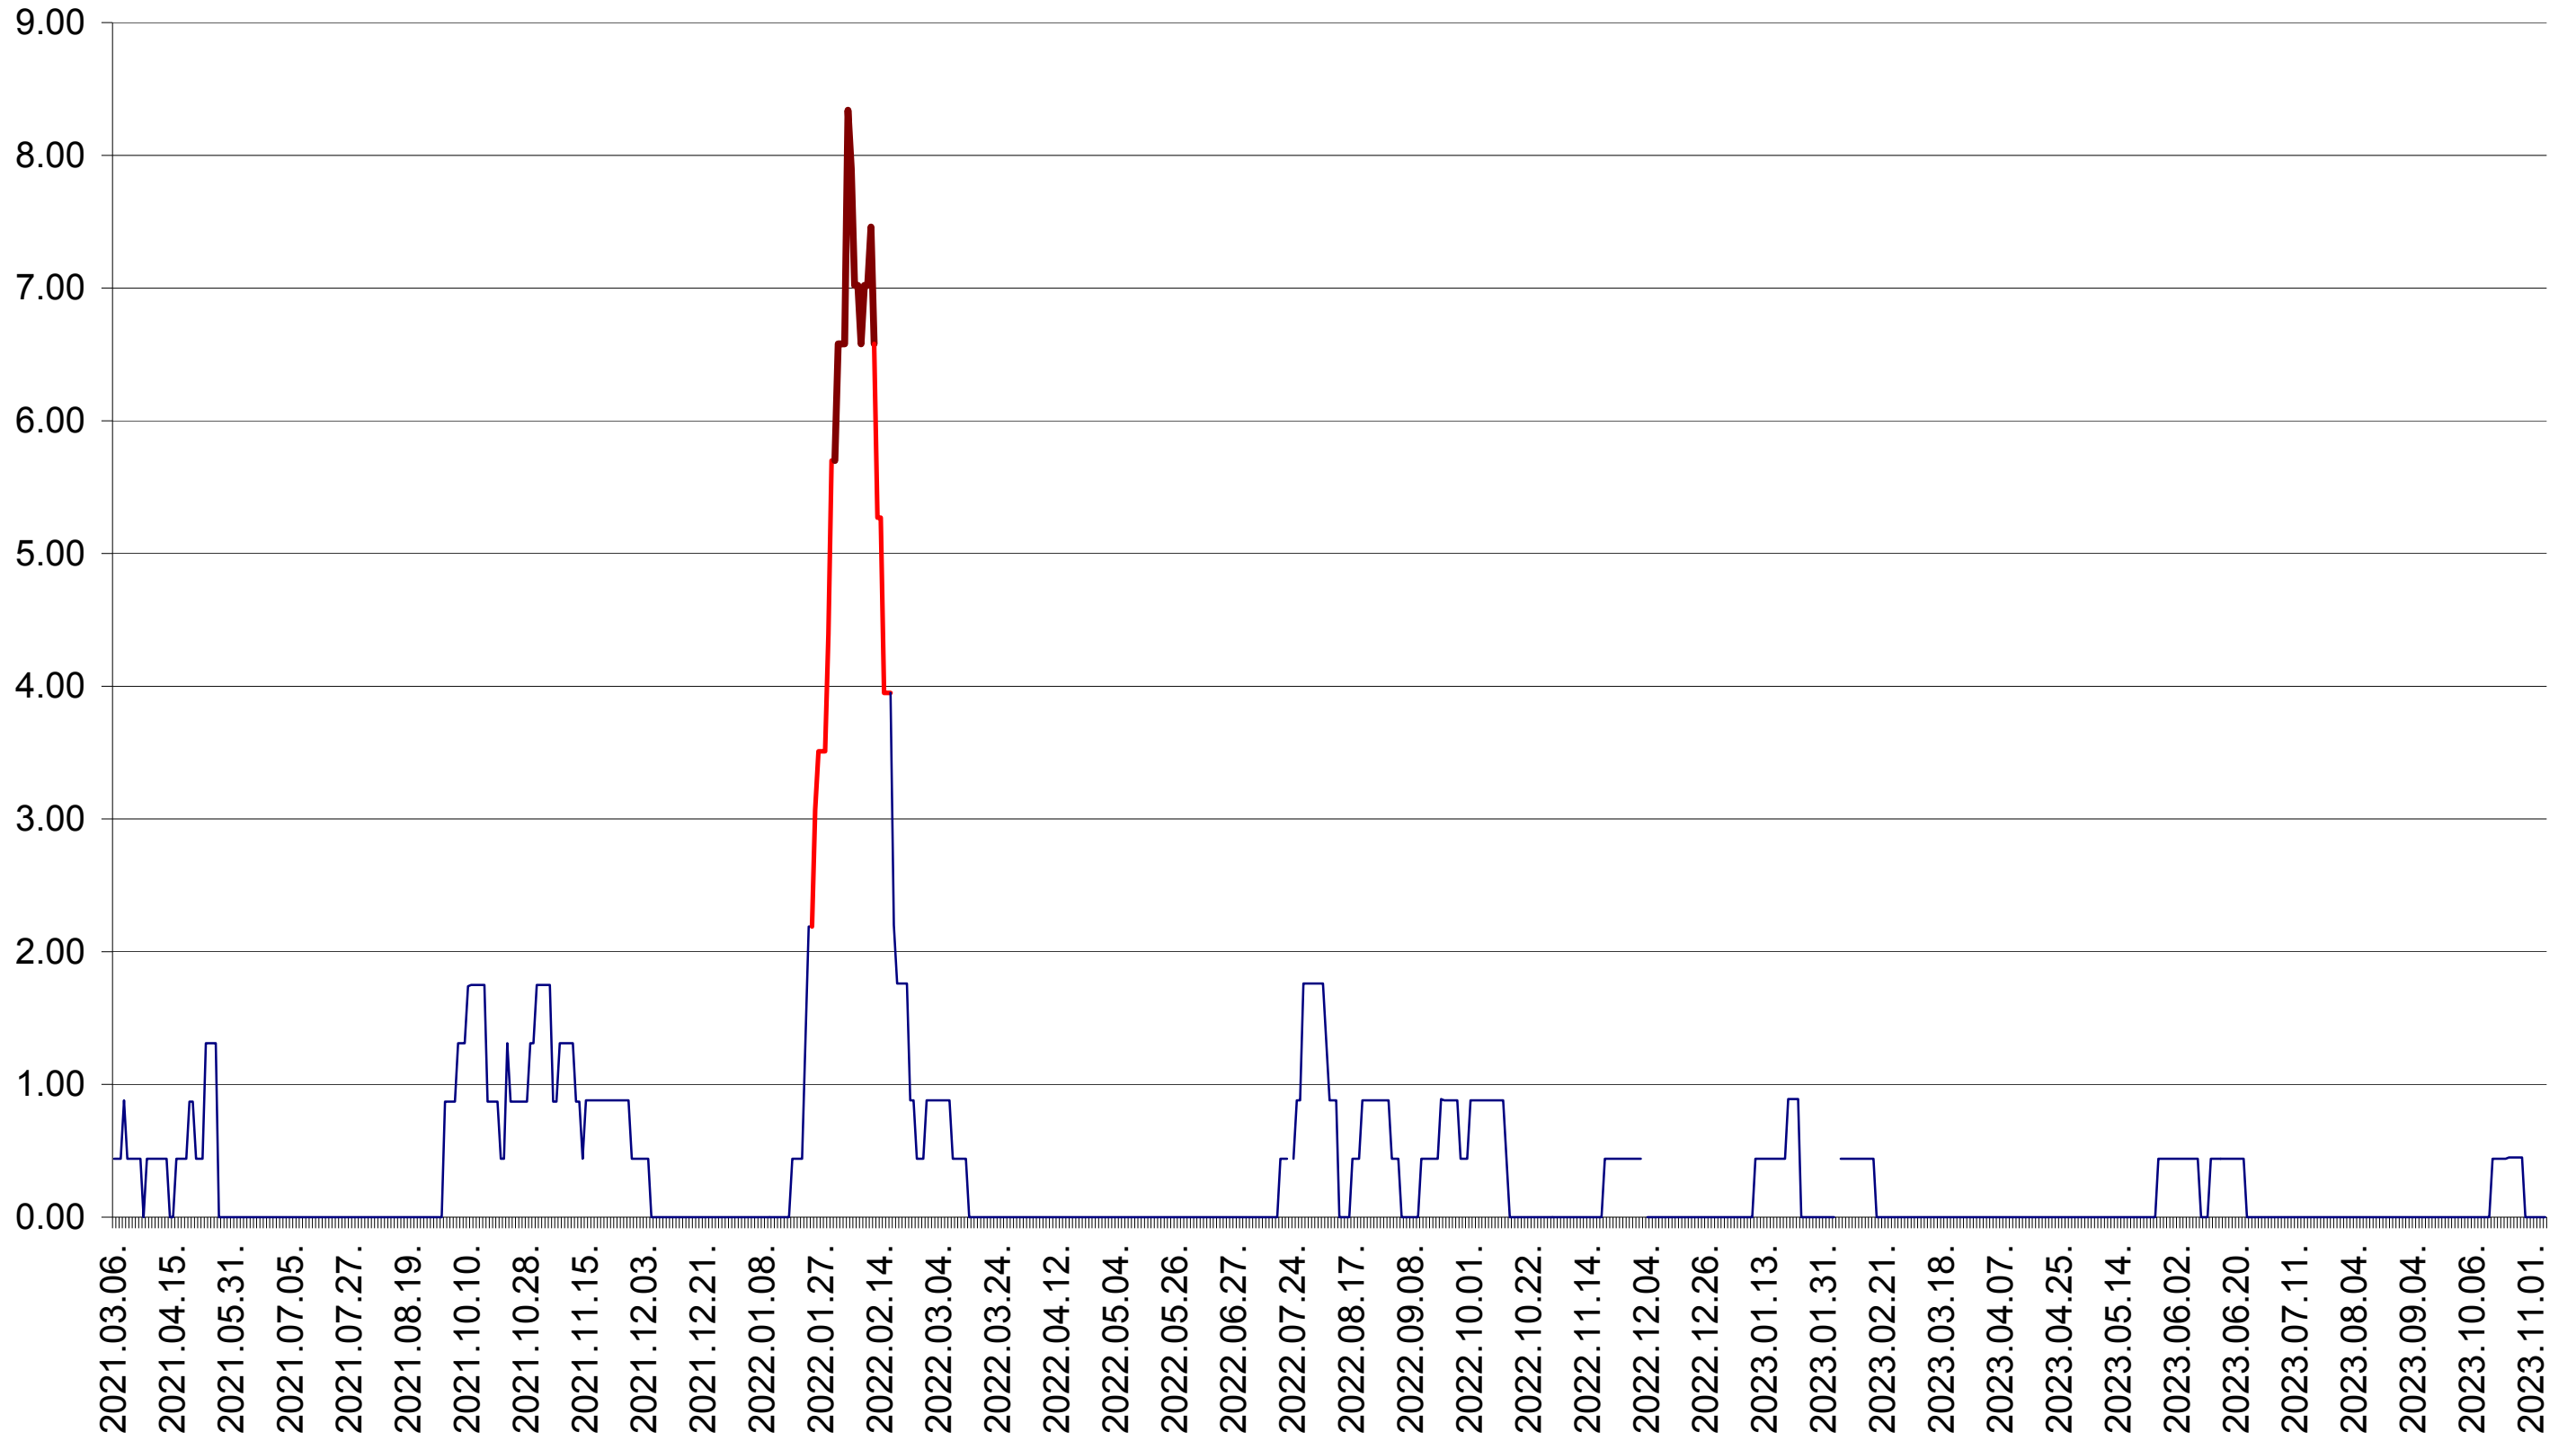

ORAȘ BĂLAN - Evolutia incidentei cumulate pe 14 zile la ‰ de locuitori
2021.03.07. - 2023.11.07.

BILBOR - Evolutia incidentei cumulate pe 14 zile la ‰ de locuitori
2021.03.07. - 2023.11.07.

ORAȘ BORSEC - Evolția incidentei cumulate pe 14 zile la ‰ de locuitori
2021.03.07. - 2023.11.07.

BRĂDEȘTI - Evolutia incidentei cumulate pe 14 zile la ‰ de locuitori
2021.03.07. - 2023.11.07.

CĂPÂLNIȚA - Evolutia incidentei cumulate pe 14 zile la ‰ de locuitori
2021.03.07. - 2023.11.07.

CÂRȚA - Evolutia incidentei cumulate pe 14 zile la ‰ de locuitori
2021.03.07. - 2023.11.07.

CICEU - Evolutia incidentei cumulate pe 14 zile la ‰ de locuitori
2021.03.07. - 2023.11.07.

CIUCSÂNGEORGIU - Evolutia incidentei cumulate pe 14 zile la ‰ de locuitori
2021.03.07. - 2023.11.07.

CIUMANI - Evolutia incidentei cumulate pe 14 zile la ‰ de locuitori
2021.03.07. - 2023.11.07.

CORBU - Evolutia incidentei cumulate pe 14 zile la ‰ de locuitori
2021.03.07. - 2023.11.07.

CORUND - Evolutia incidentei cumulate pe 14 zile la ‰ de locuitori
2021.03.07. - 2023.11.07.

COZMENI - Evolutia incidentei cumulate pe 14 zile la ‰ de locuitori
2021.03.07. - 2023.11.07.