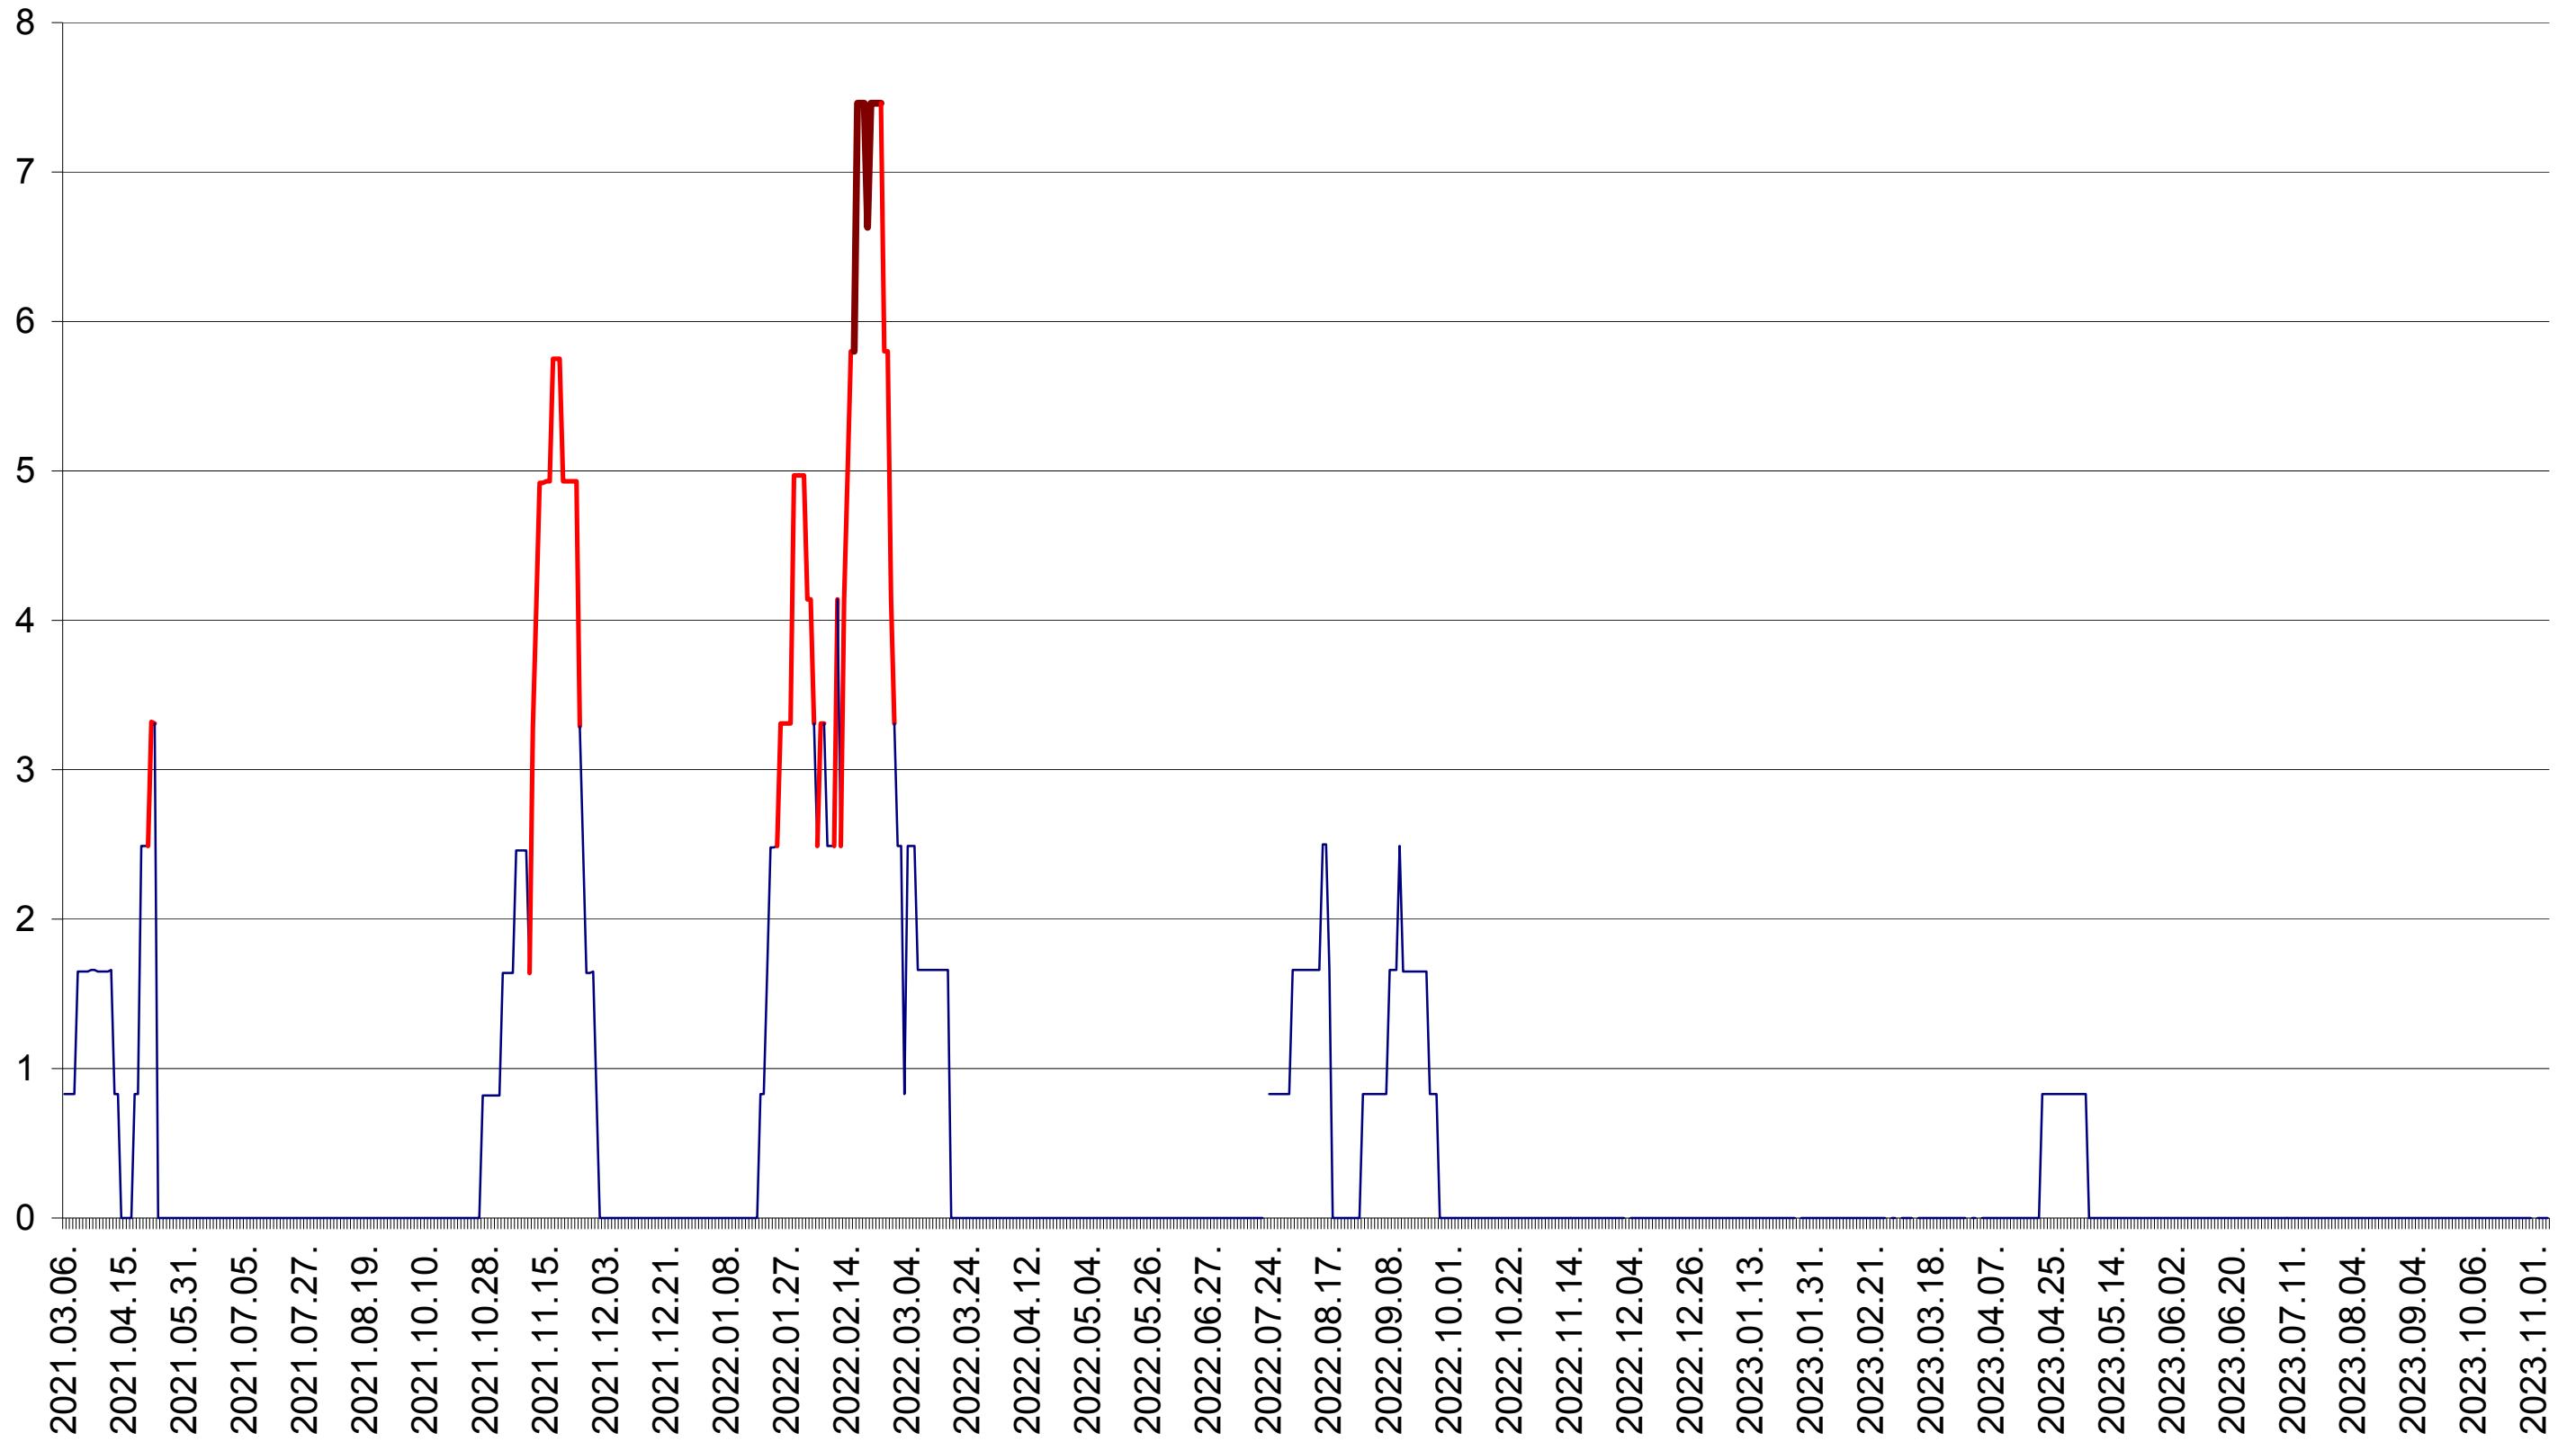

SÂNCRĂIENI - Evolutia incidentei cumulate pe 14 zile la ‰ de locuitori
2021.03.07. - 2023.11.07.

SĂCEL - Evolutia incidentei cumulate pe 14 zile la ‰ de locuitori
2021.03.07. - 2023.11.07.