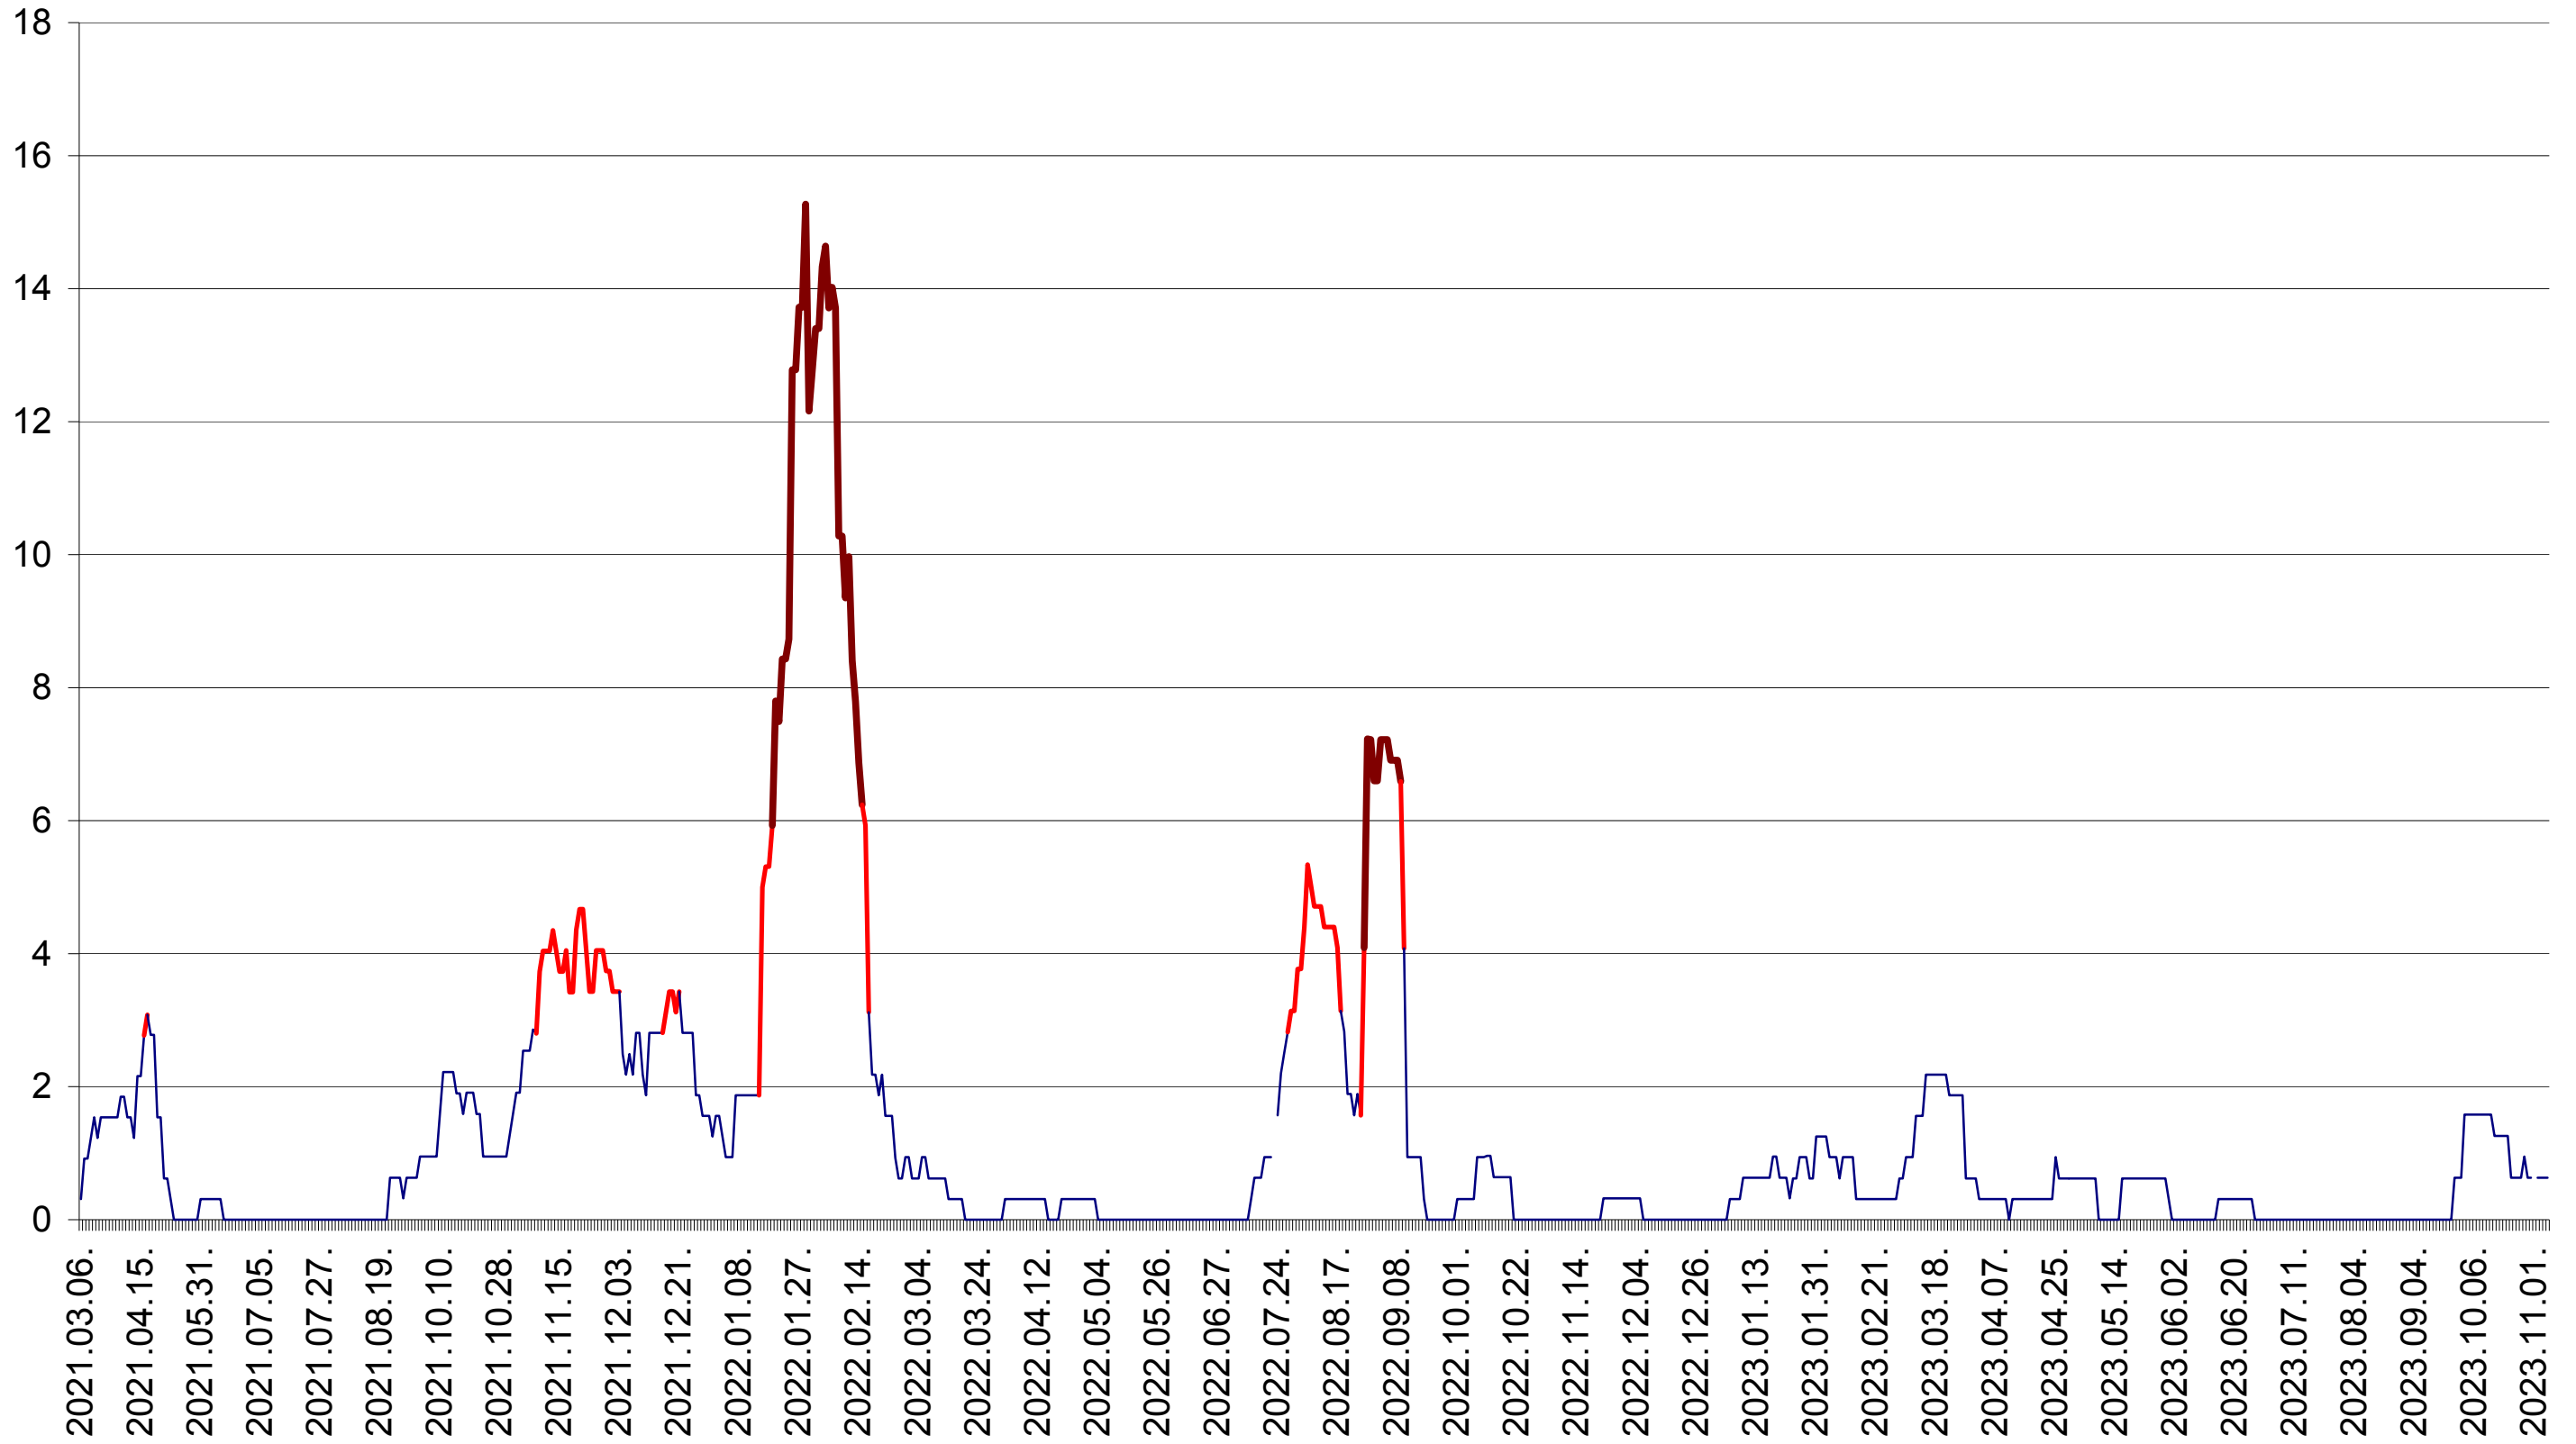

TUȘNAD - Evolutia incidentei cumulate pe 14 zile la ‰ de locuitori
2021.03.07. - 2023.11.07.

TULGHEȘ - Evolutia incidentei cumulate pe 14 zile la ‰ de locuitori
2021.03.07. - 2023.11.07.