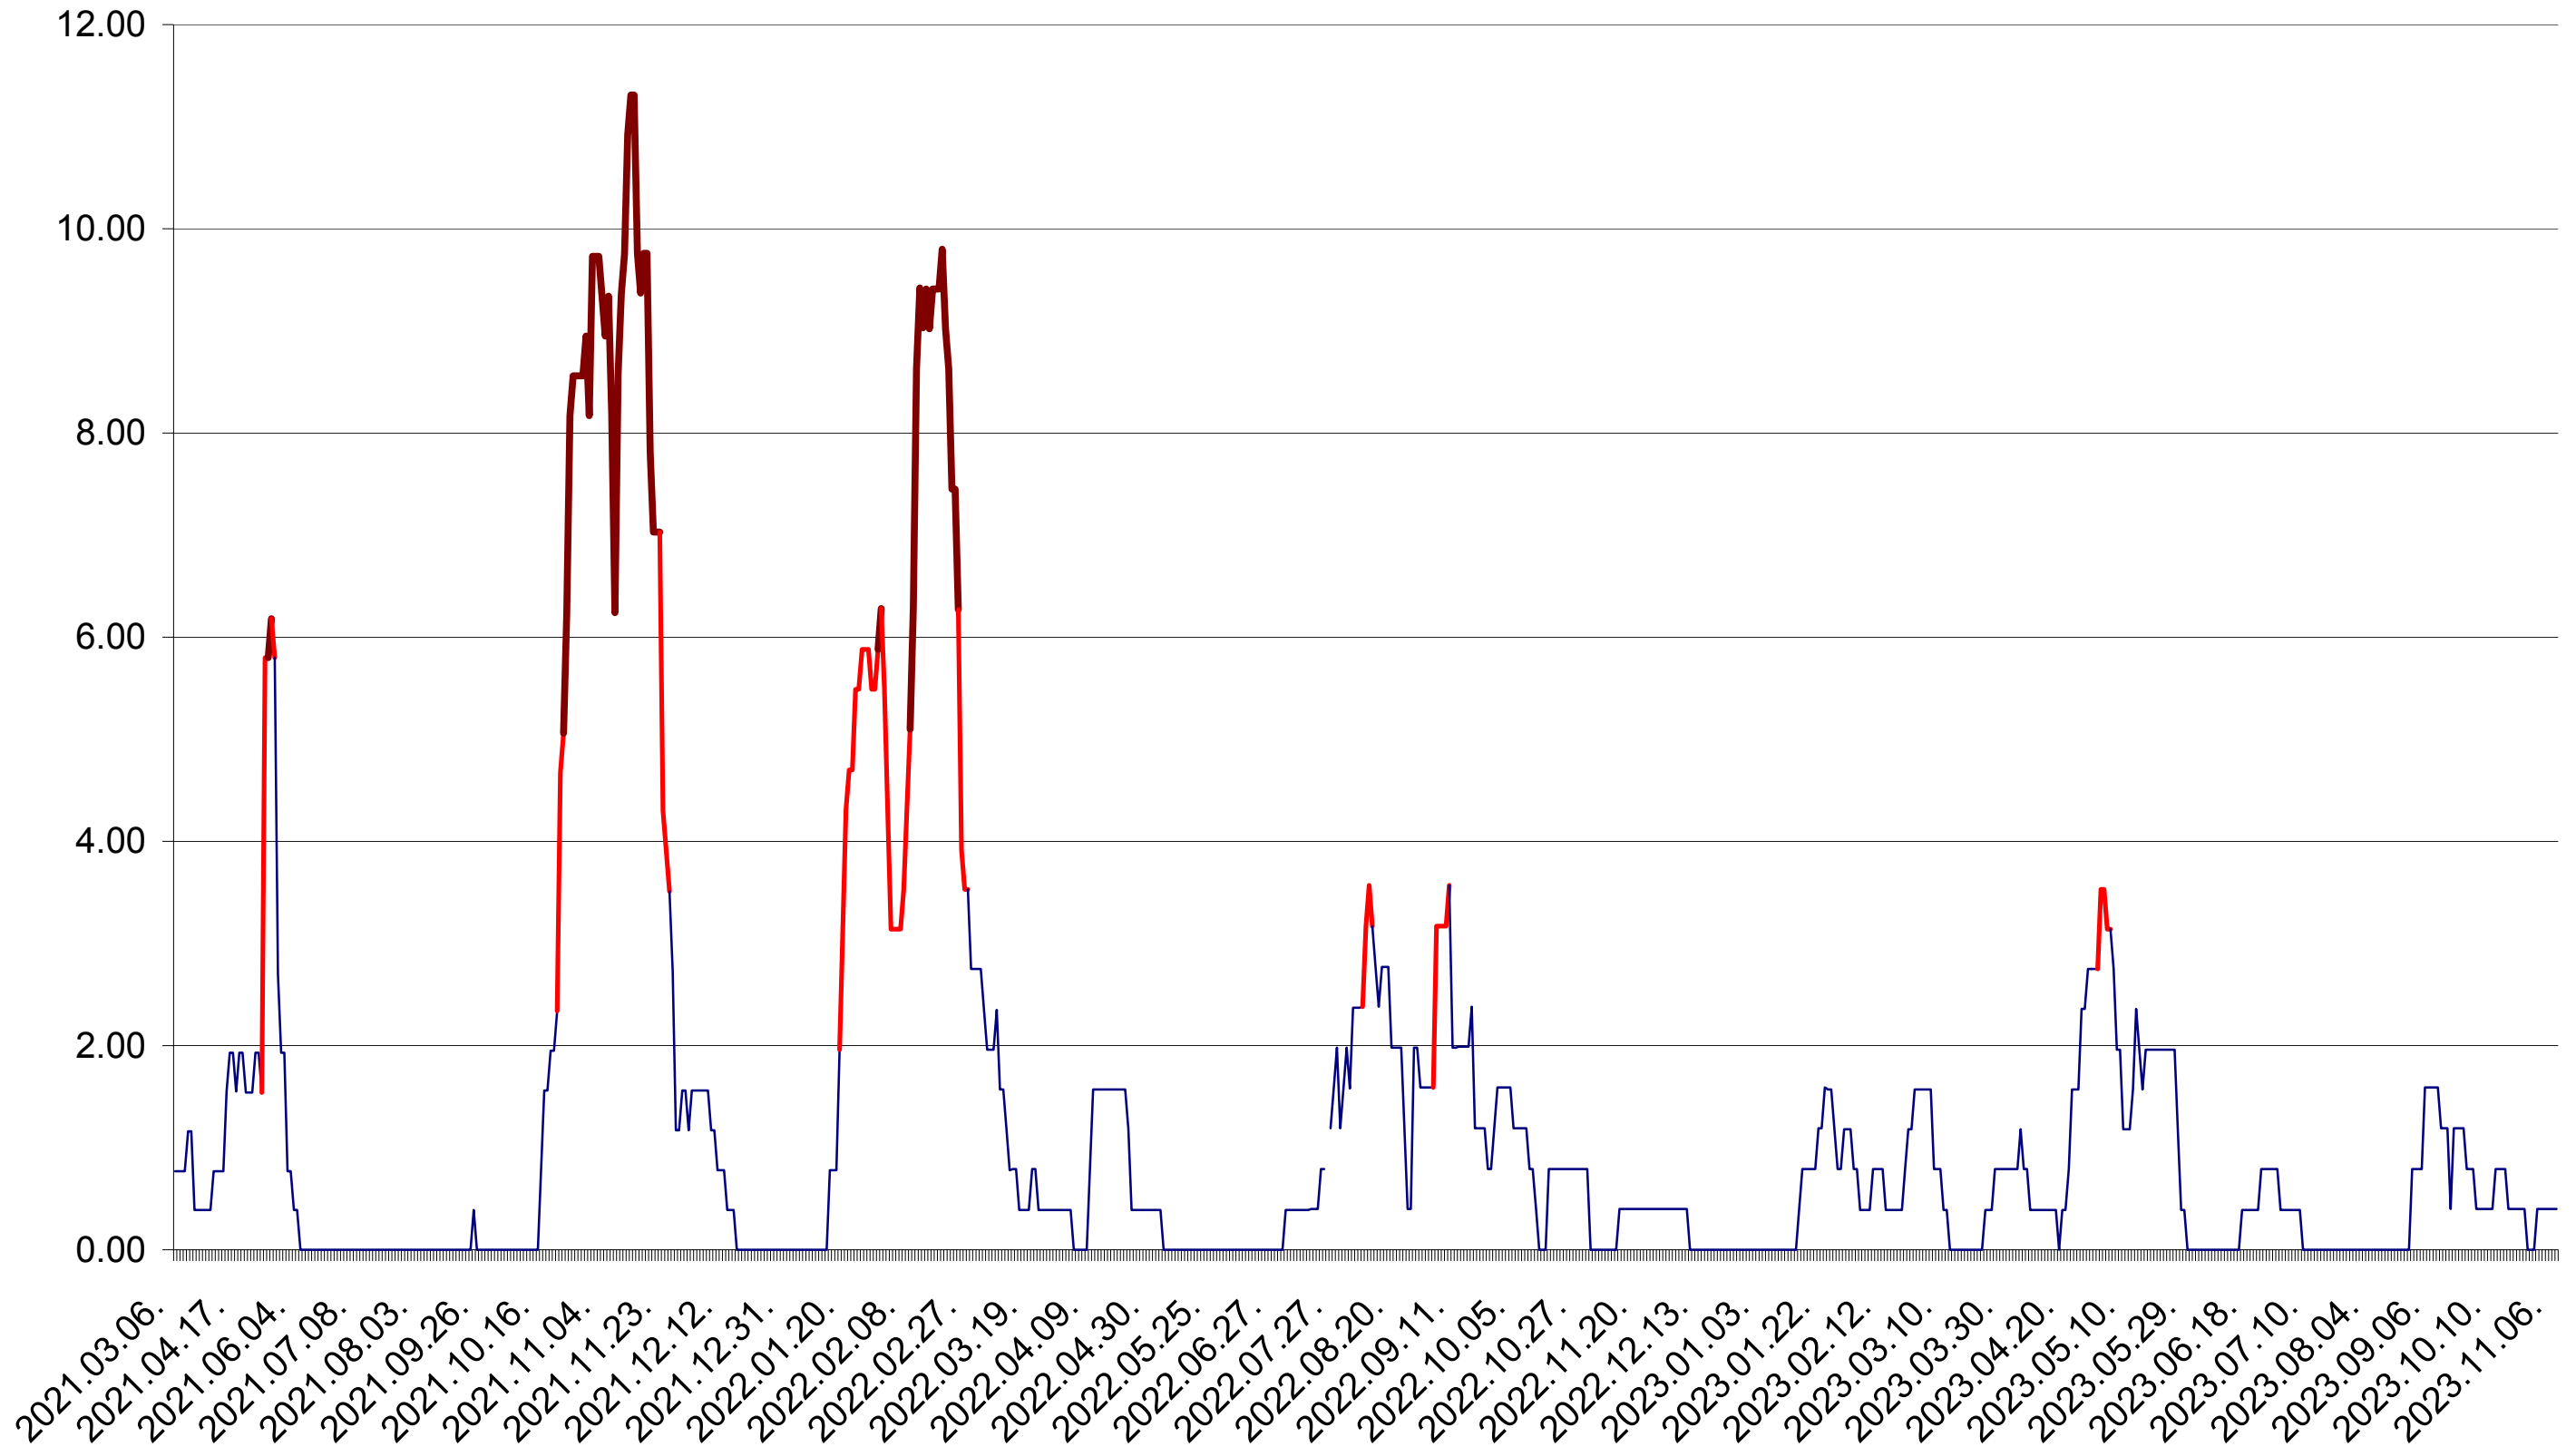

ATID - Evolutia incidentei cumulate pe 14 zile la ‰ de locuitori
2021.03.07. - 2023.11.07.

AVRĂMEȘTI - Evolutia incidentei cumulate pe 14 zile la ‰ de locuitori
2021.03.07. - 2023.11.07.

ORAȘ BĂILE TUȘNAD - Evolutia incidentei cumulate pe 14 zile la ‰ de locuitori
2021.03.07. - 2023.11.07.

ORAȘ BĂLAN - Evolutia incidentei cumulate pe 14 zile la ‰ de locuitori
2021.03.07. - 2023.11.07.

BILBOR - Evolutia incidentei cumulate pe 14 zile la ‰ de locuitori
2021.03.07. - 2023.11.07.

ORAȘ BORSEC - Evolția incidentei cumulate pe 14 zile la ‰ de locuitori
2021.03.07. - 2023.11.07.

BRĂDEȘTI - Evolutia incidentei cumulate pe 14 zile la ‰ de locuitori
2021.03.07. - 2023.11.07.

CĂPÂLNIȚA - Evolutia incidentei cumulate pe 14 zile la ‰ de locuitori
2021.03.07. - 2023.11.07.

CÂRȚA - Evolutia incidentei cumulate pe 14 zile la ‰ de locuitori
2021.03.07. - 2023.11.07.