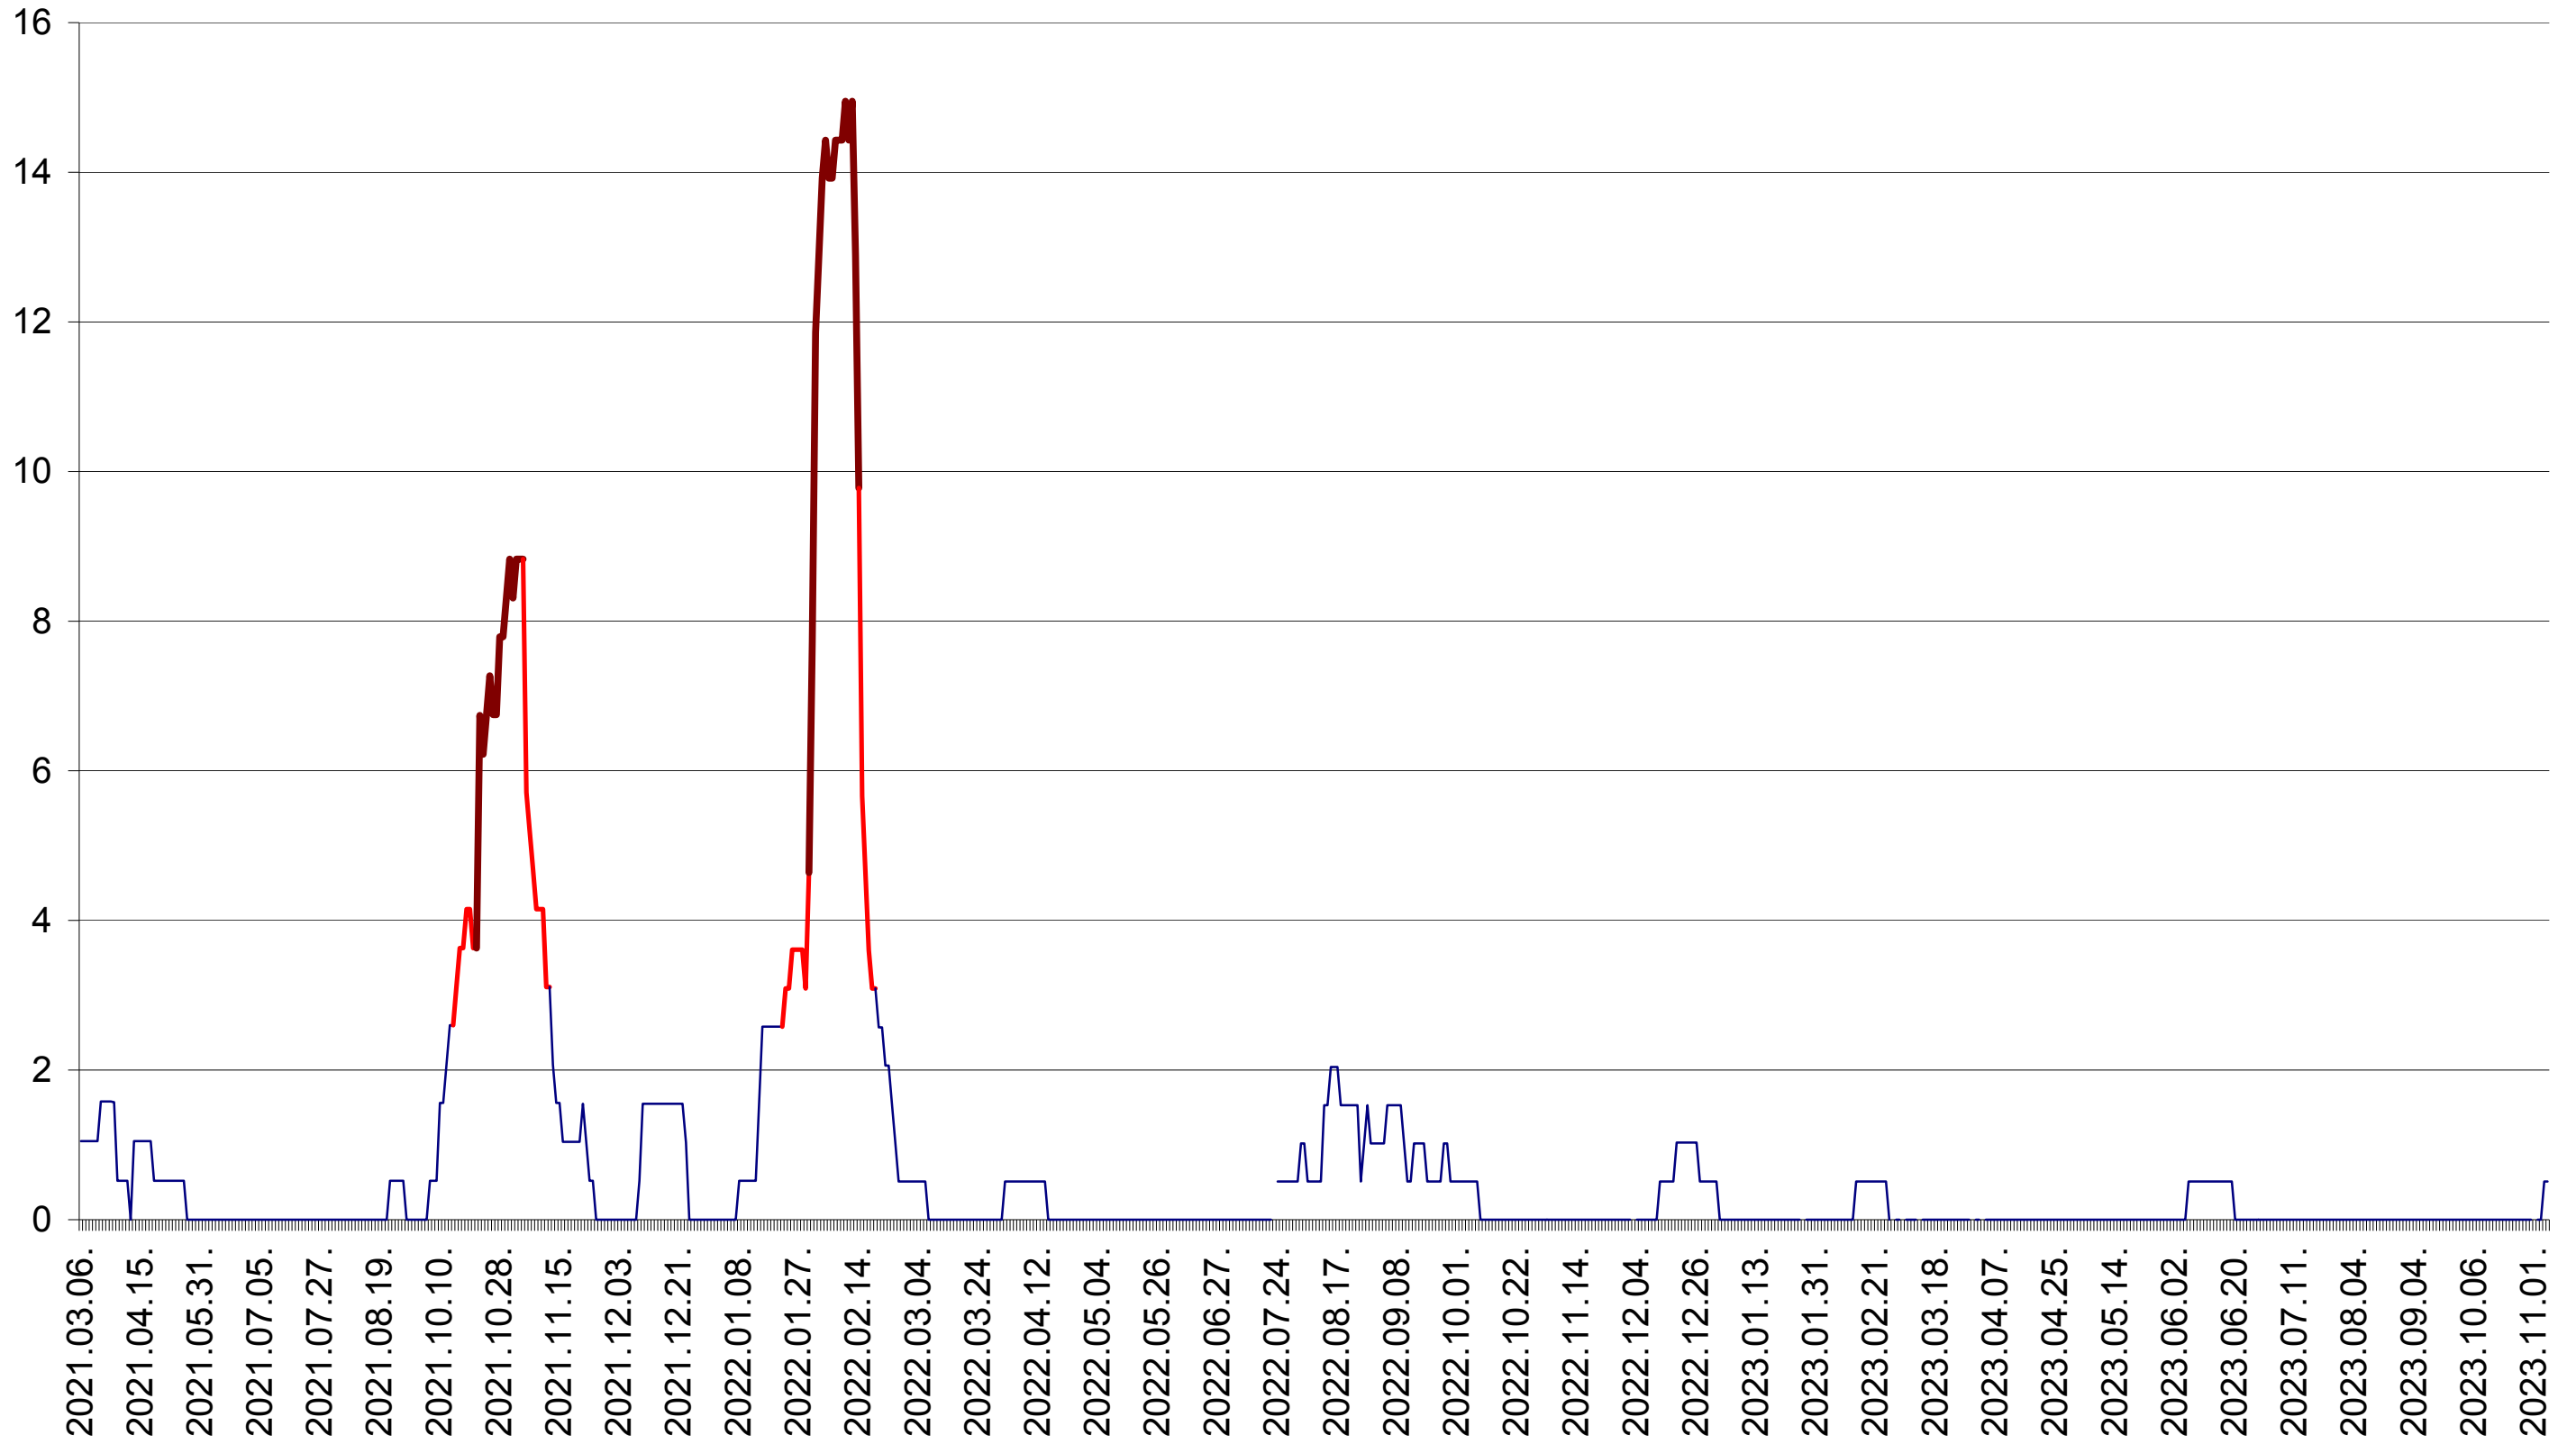

PRAID - Evolutia incidentei cumulate pe 14 zile la ‰ de locuitori
2021.03.07. - 2023.11.07.

PORUMBENI - Evolutia incidentei cumulate pe 14 zile la ‰ de locuitori
2021.03.07. - 2023.11.07.