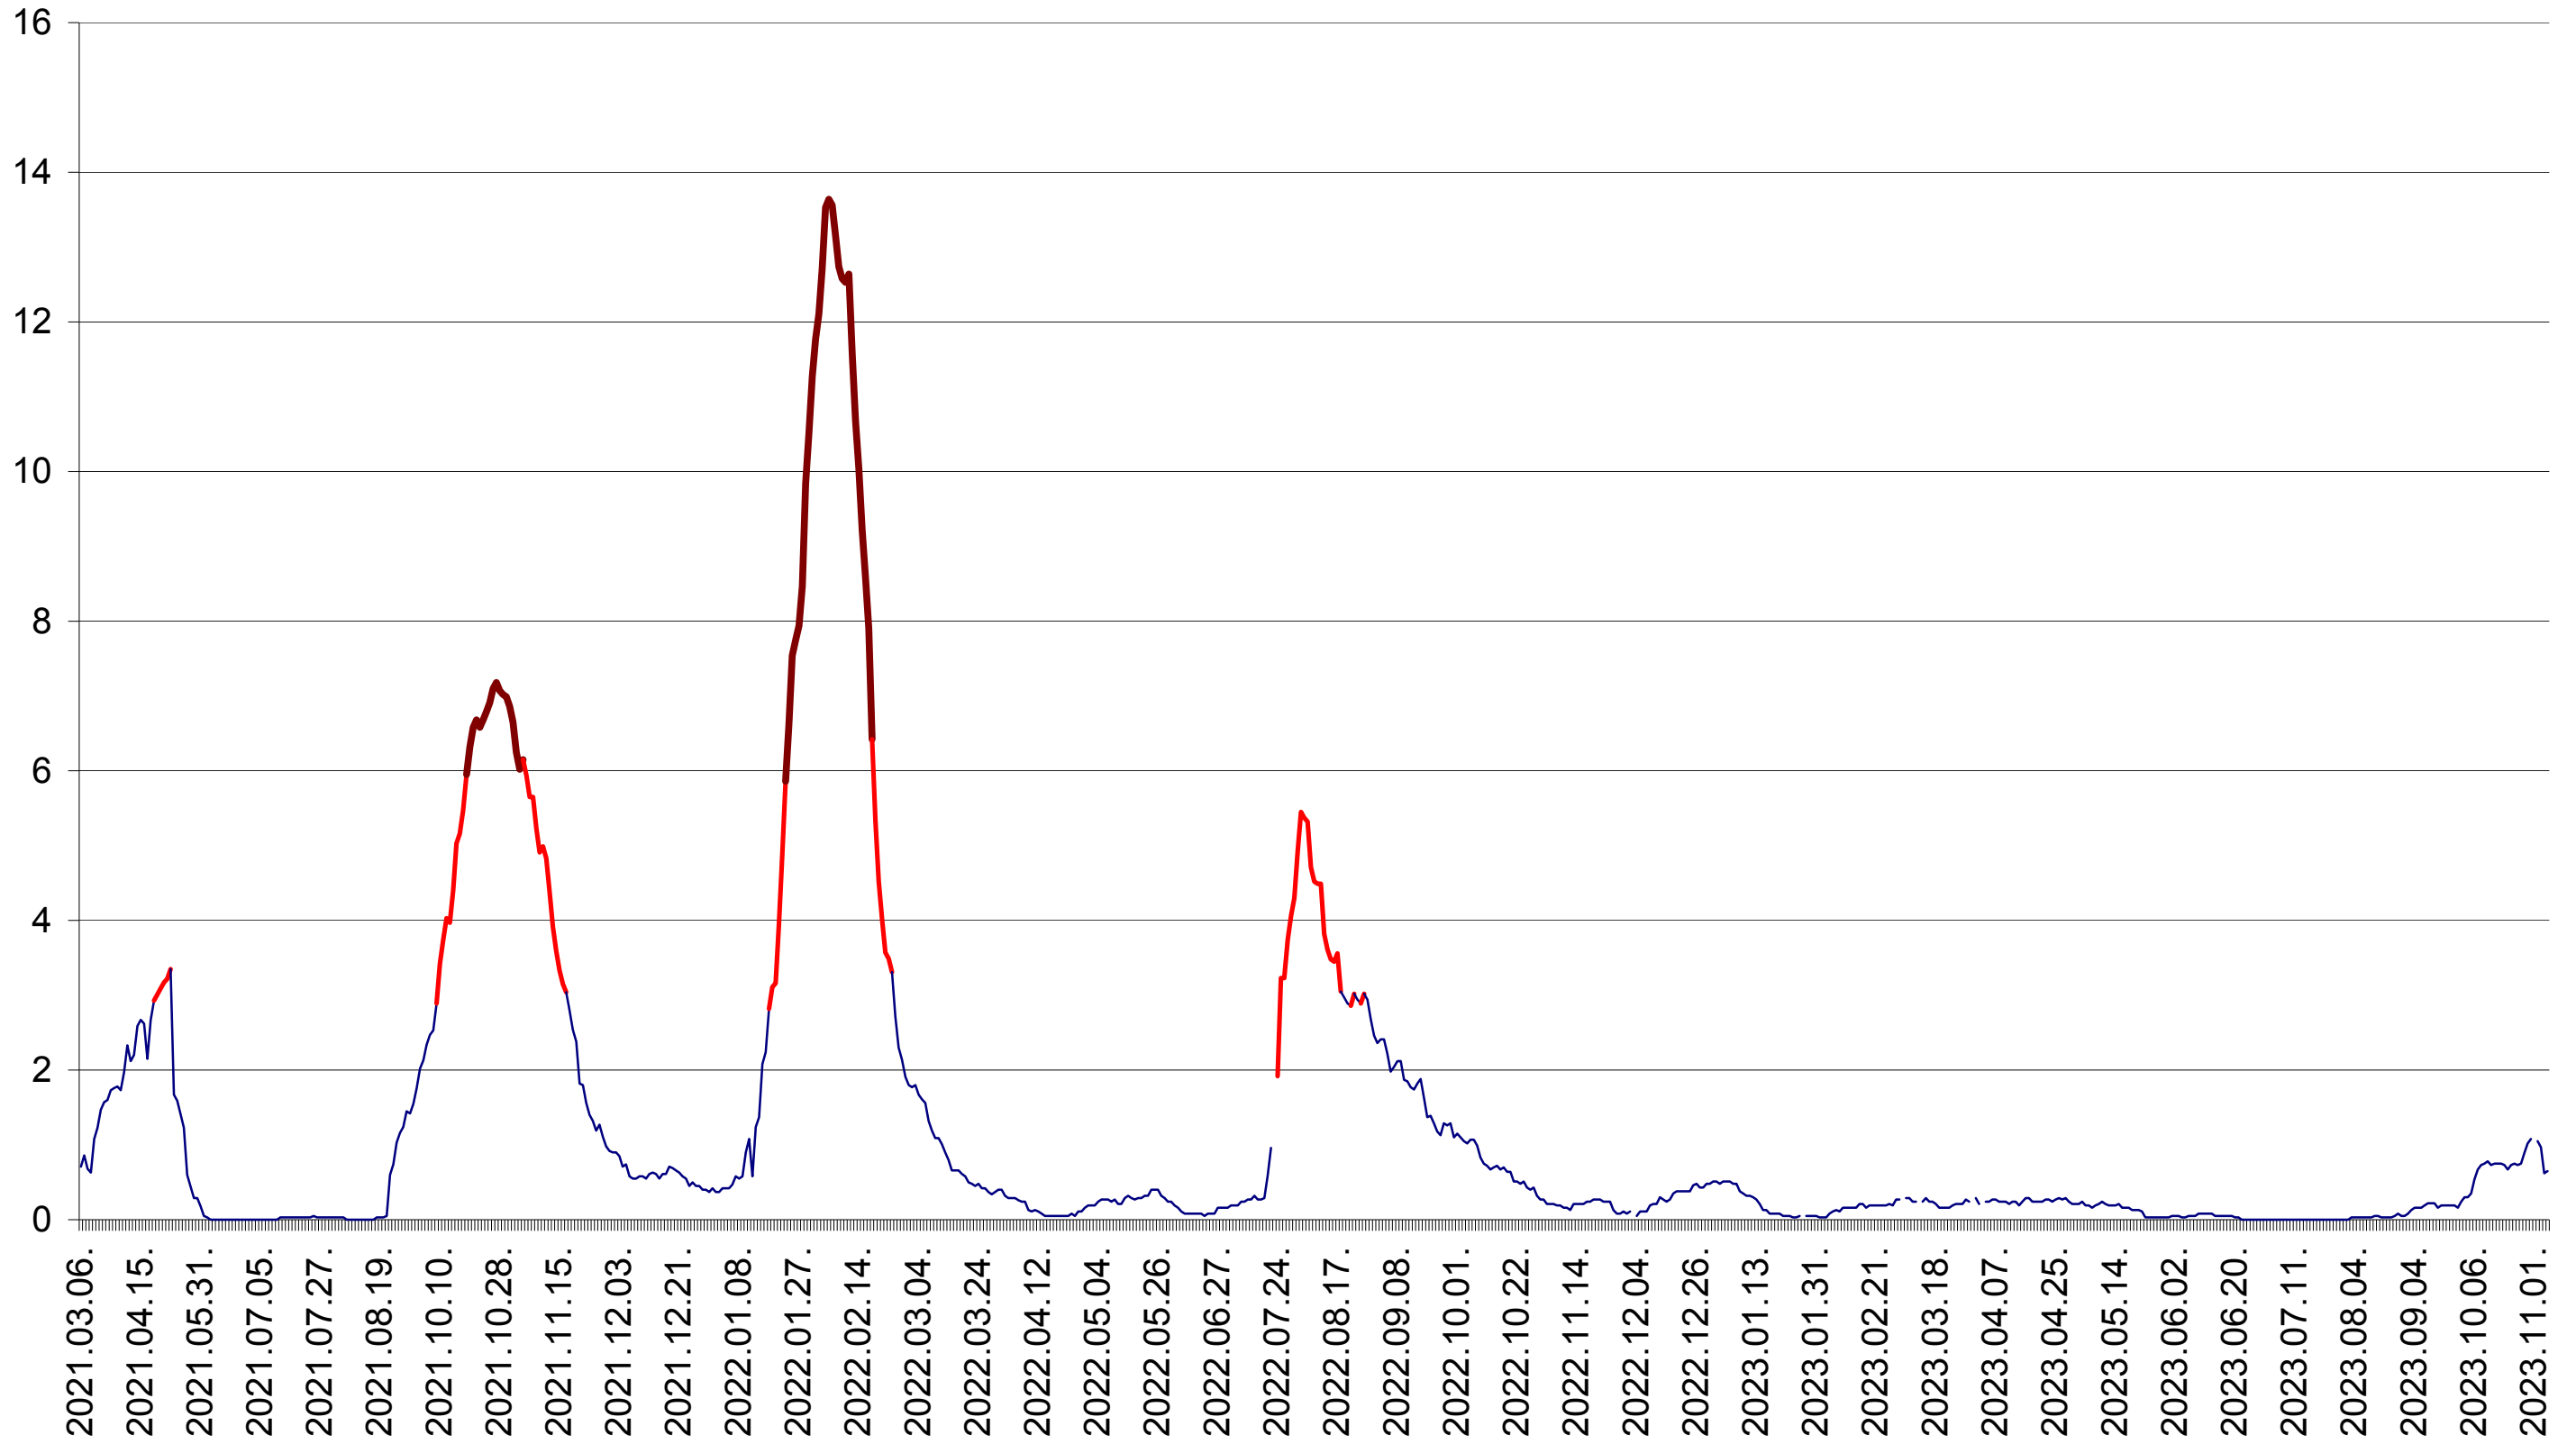

PĂULENI-CIUC - Evolutia incidentei cumulate pe 14 zile la ‰ de locuitori
2021.03.07. - 2023.11.07.

MUNICIPIUL ODORHEIU SECUIESC - Evolutia incidentei cumulate pe 14 zile la ‰ de locuitori
2021.03.07. - 2023.11.07.