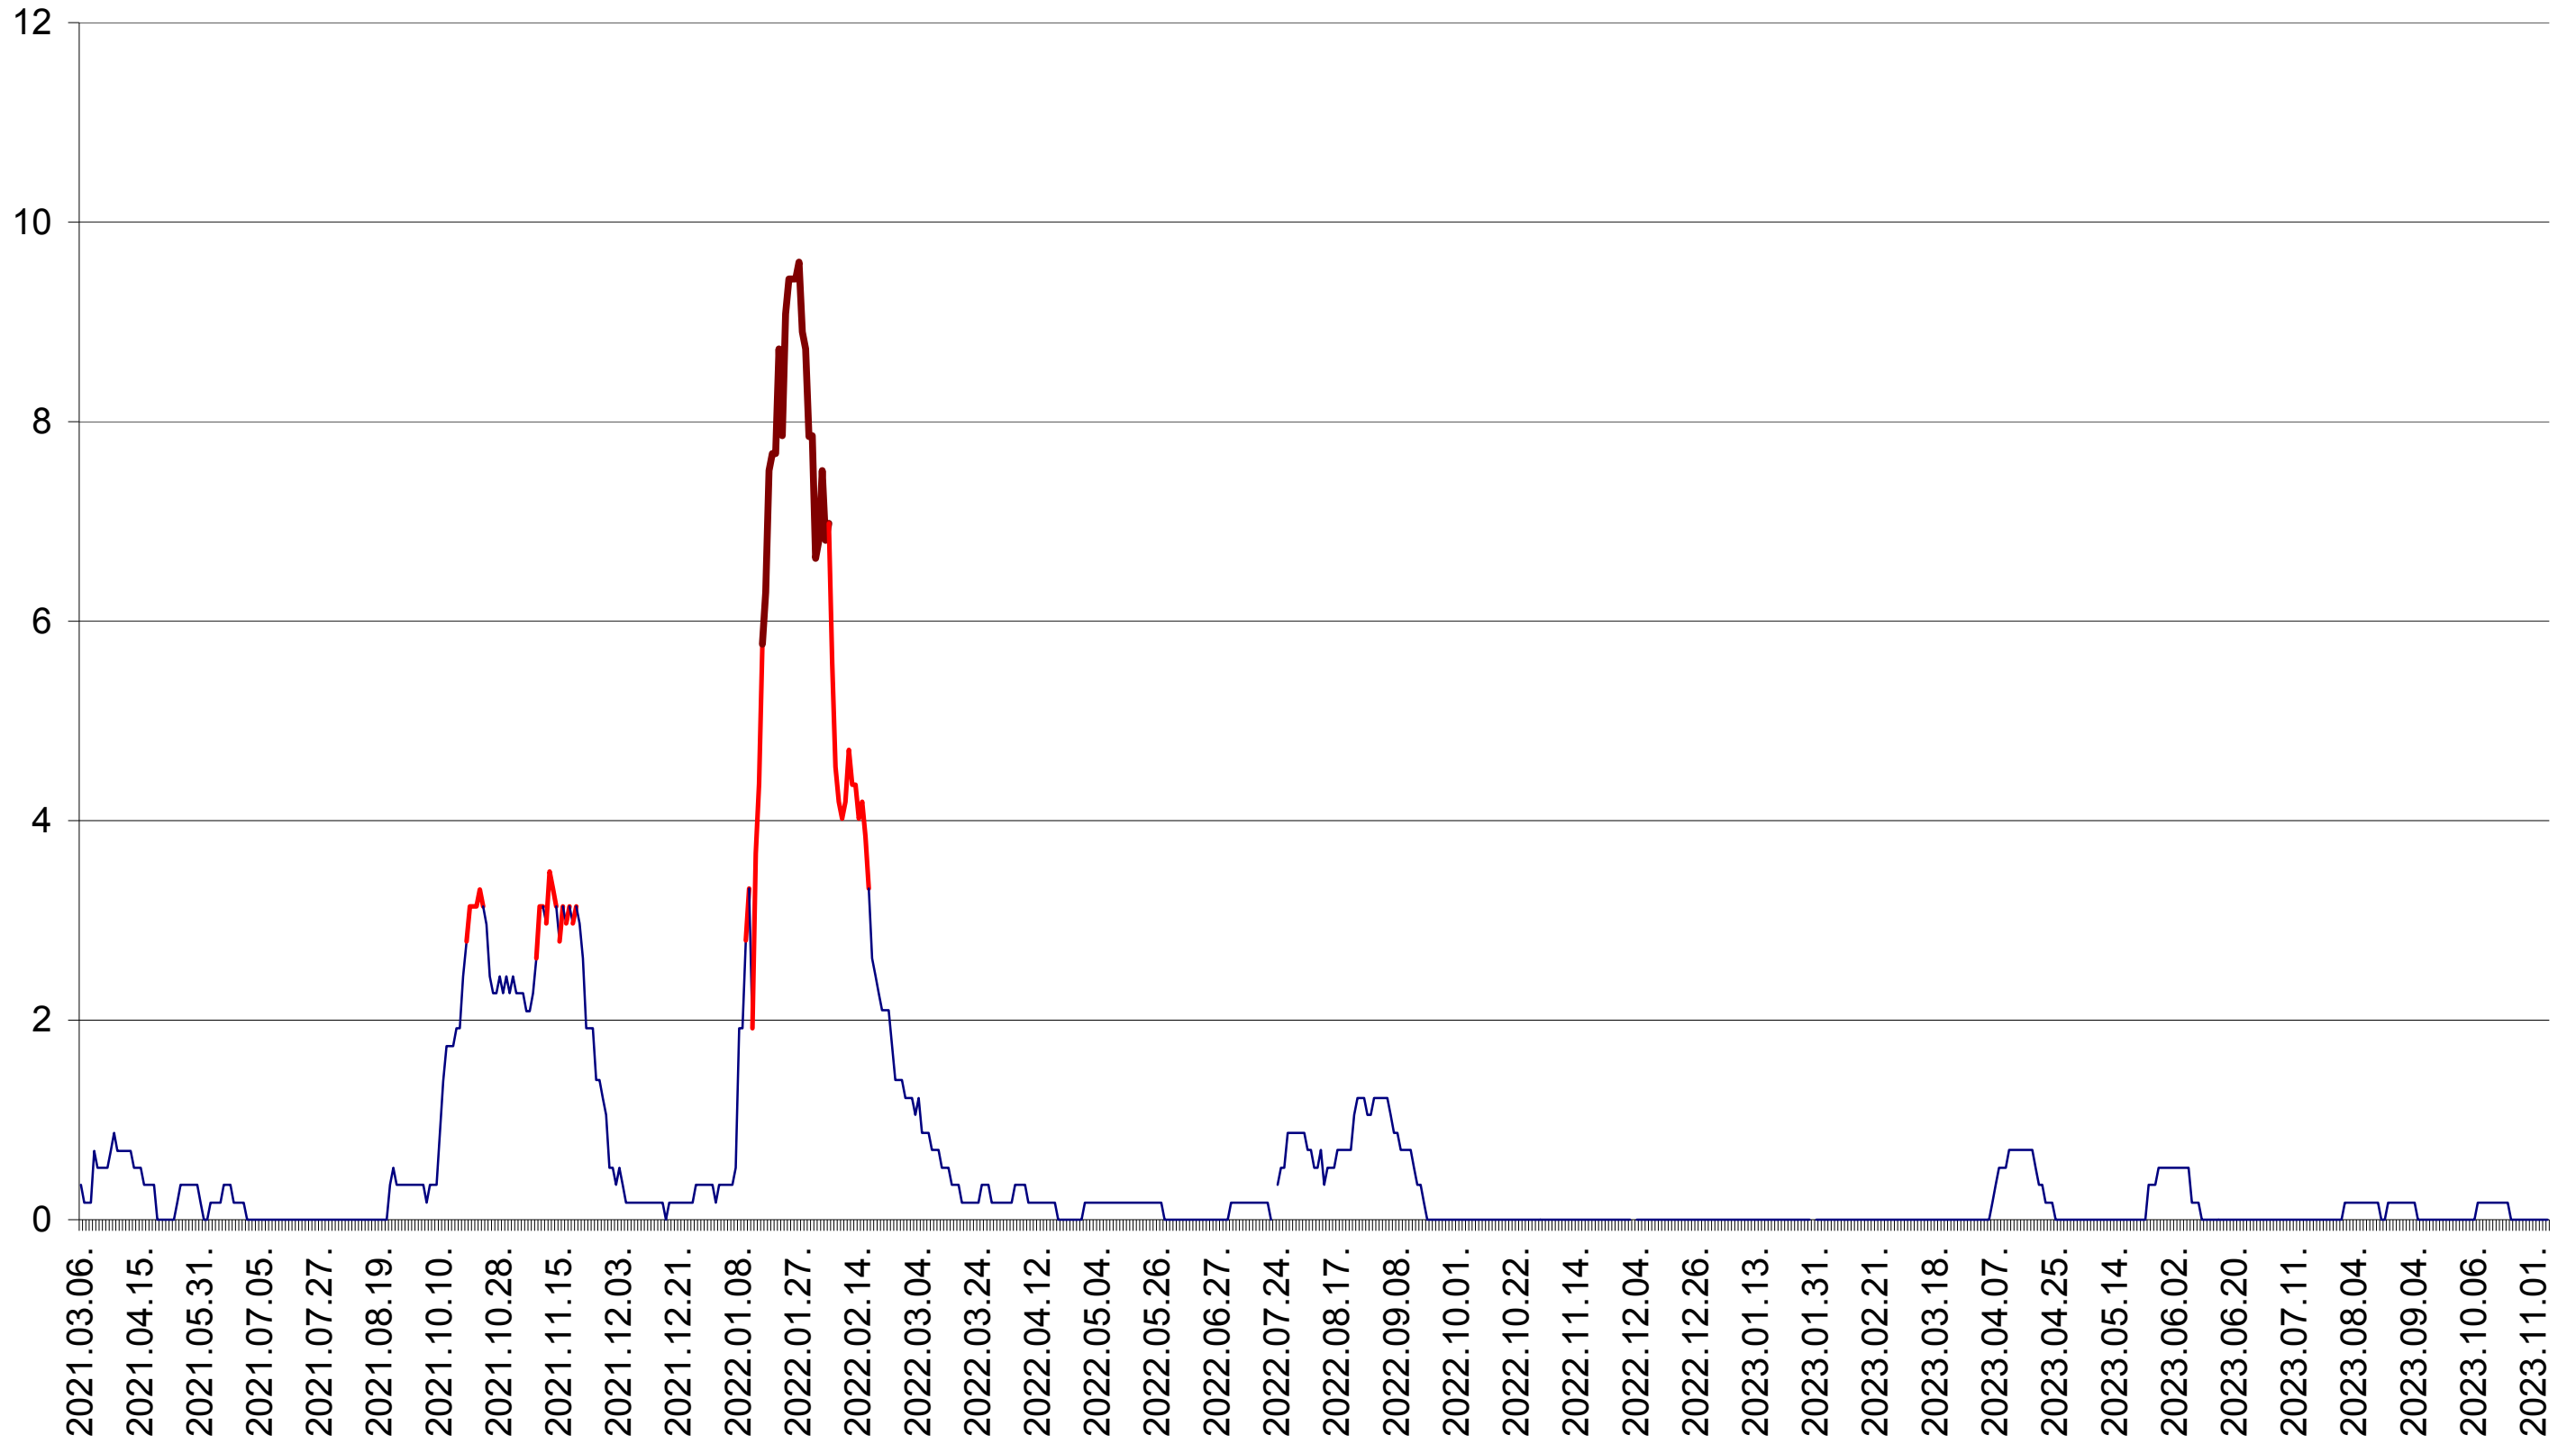

DÂRJIU - Evolutia incidentei cumulate pe 14 zile la ‰ de locuitori
2021.03.07. - 2023.11.07.

DEALU - Evolutia incidentei cumulate pe 14 zile la ‰ de locuitori
2021.03.07. - 2023.11.07.

DITRĂU - Evolutia incidentei cumulate pe 14 zile la ‰ de locuitori
2021.03.07. - 2023.11.07.

FELICENI - Evolutia incidentei cumulate pe 14 zile la ‰ de locuitori
2021.03.07. - 2023.11.07.

FRUMOASA - Evolutia incidentei cumulate pe 14 zile la ‰ de locuitori
2021.03.07. - 2023.11.07.

GĂLĂUȚAȘ - Evolutia incidentei cumulate pe 14 zile la ‰ de locuitori
2021.03.07. - 2023.11.07.

MUNICIPIUL GHEORGHENI - Evolutia incidentei cumulate pe 14 zile la ‰ de locuitori
2021.03.07. - 2023.11.07.

JOSENI - Evolutia incidentei cumulate pe 14 zile la ‰ de locuitori
2021.03.07. - 2023.11.07.

LĂZAREA - Evolutia incidentei cumulate pe 14 zile la ‰ de locuitori
2021.03.07. - 2023.11.07.

LELICENI - Evolutia incidentei cumulate pe 14 zile la ‰ de locuitori
2021.03.07. - 2023.11.07.

LUETA - Evolutia incidentei cumulate pe 14 zile la ‰ de locuitori
2021.03.07. - 2023.11.07.

LUNCA DE JOS - Evolutia incidentei cumulate pe 14 zile la ‰ de locuitori
2021.03.07. - 2023.11.07.