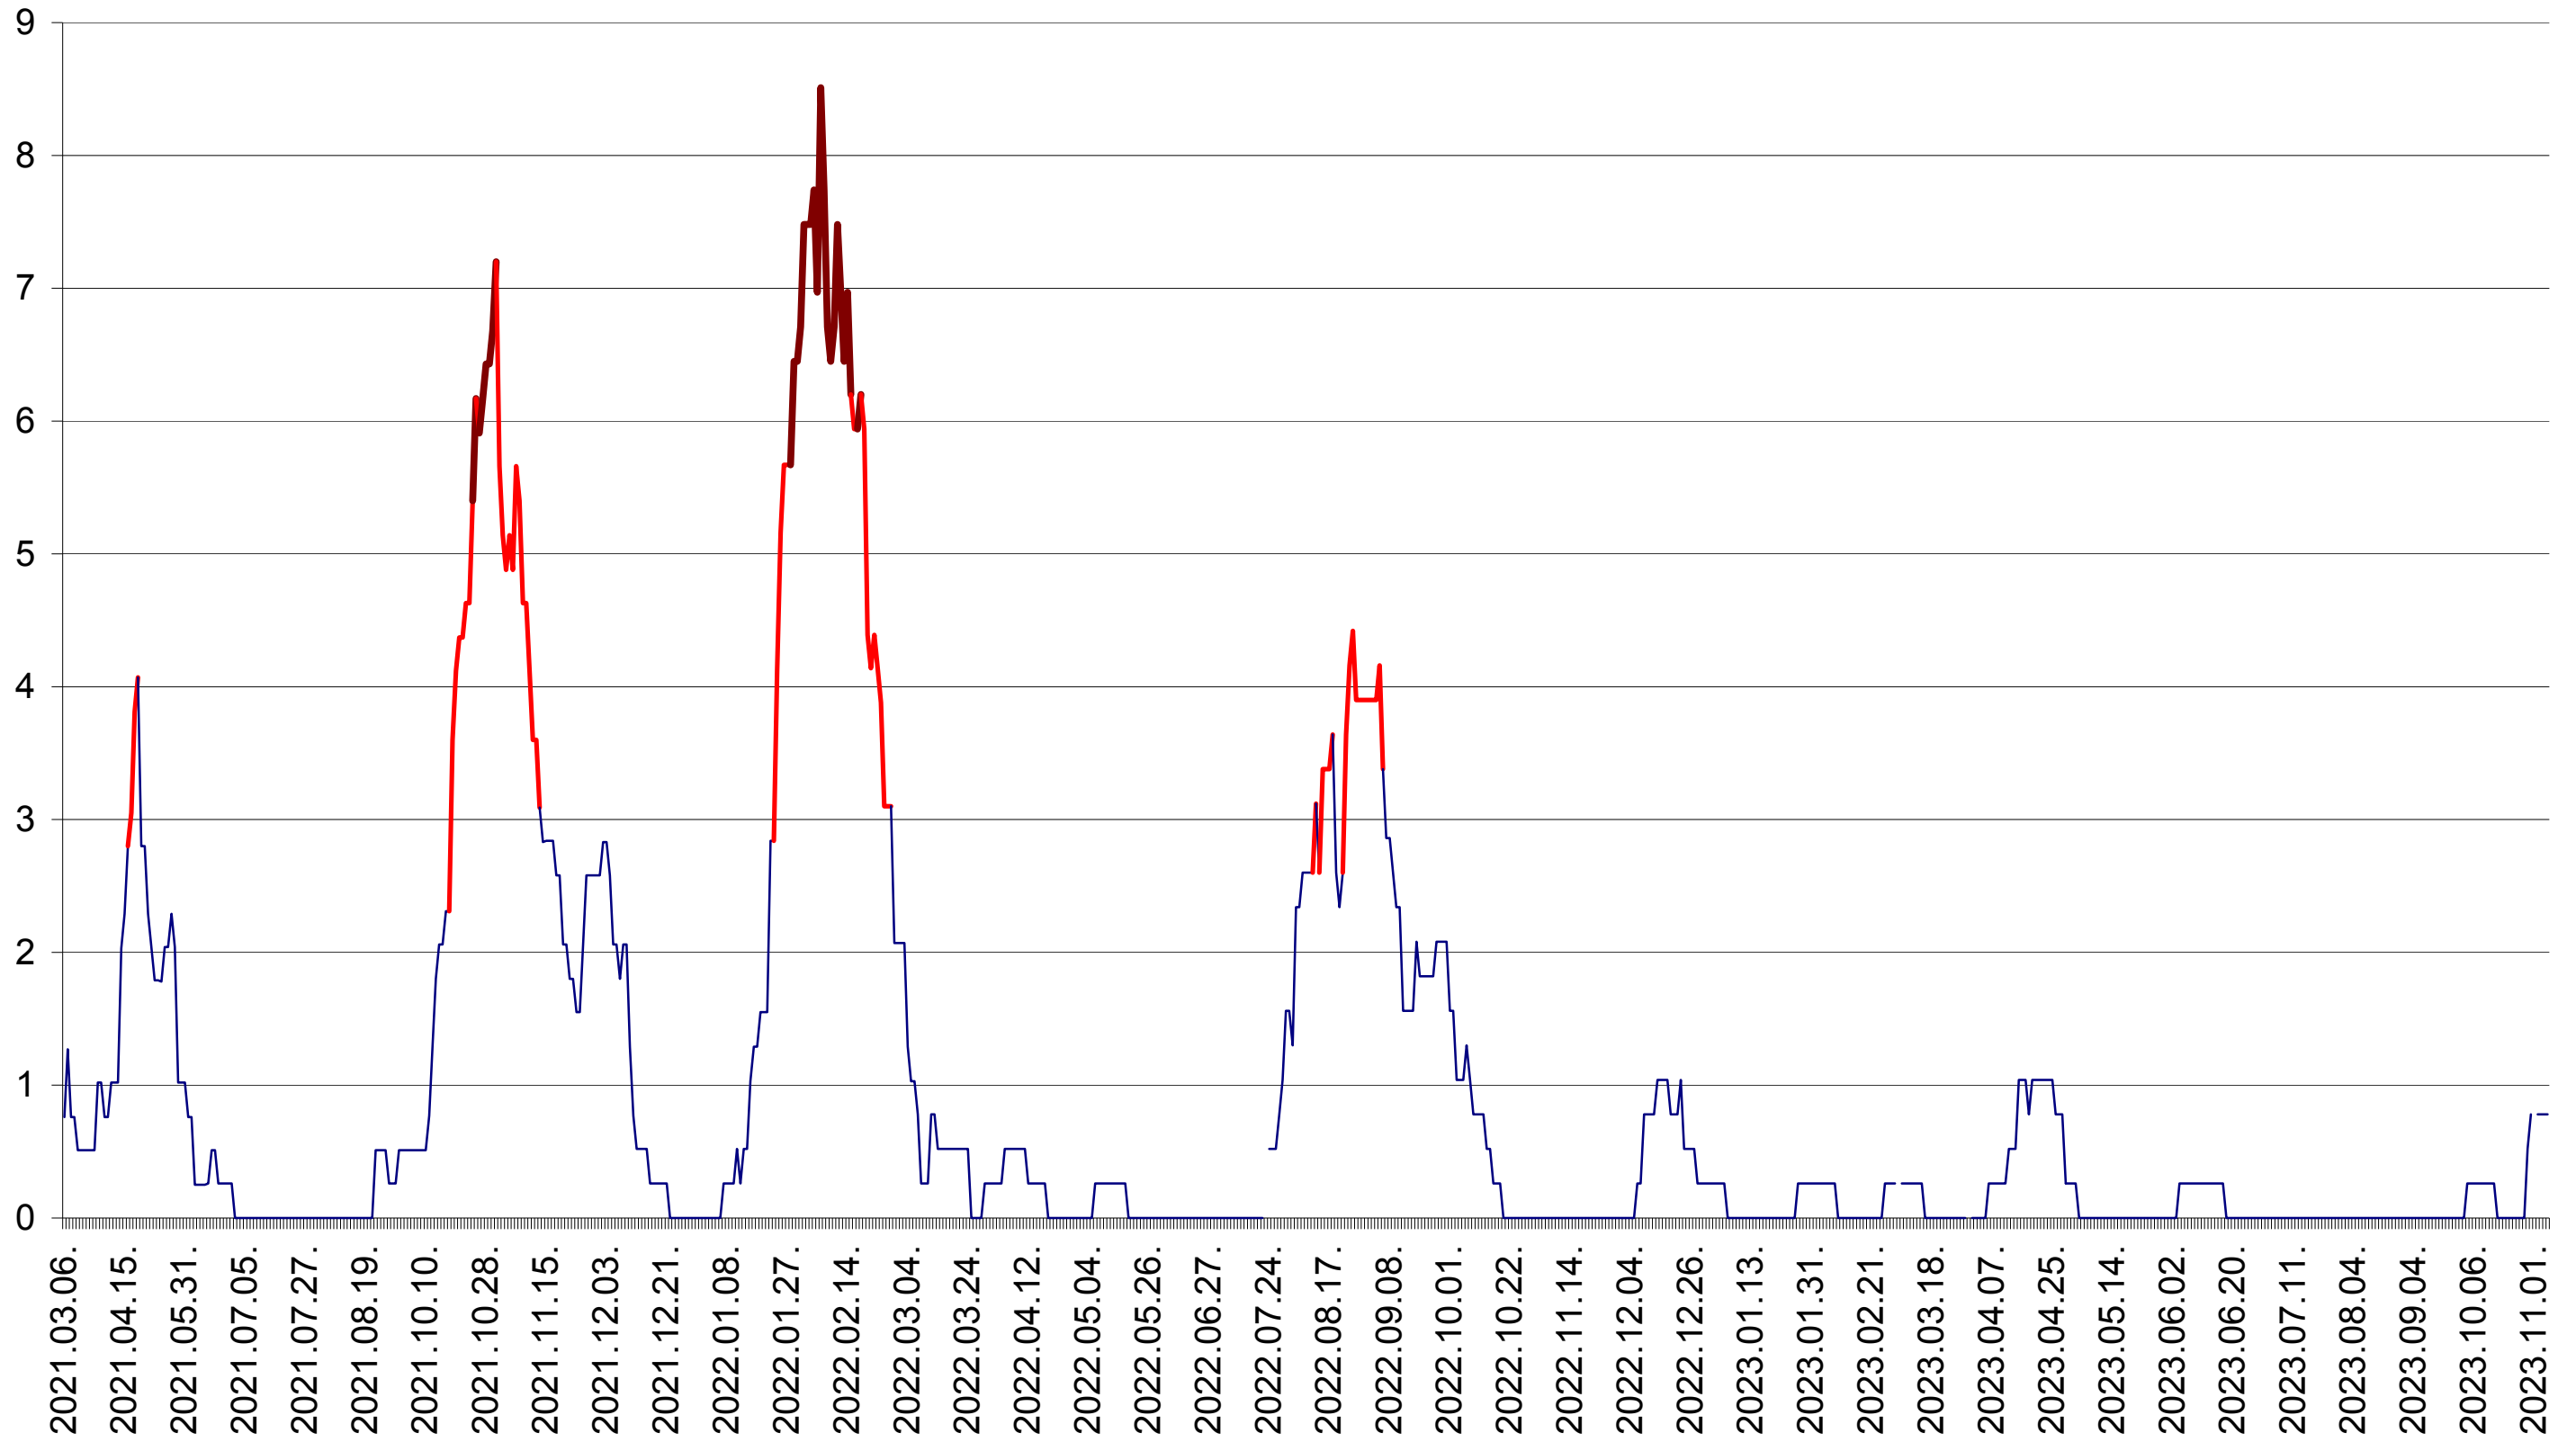

SUBCETATE - Evolutia incidentei cumulate pe 14 zile la % de locuitori
2021.03.07. - 2023.11.07.

ȘIMONEȘTI - Evolutia incidentei cumulate pe 14 zile la ‰ de locuitori
2021.03.07. - 2023.11.07.