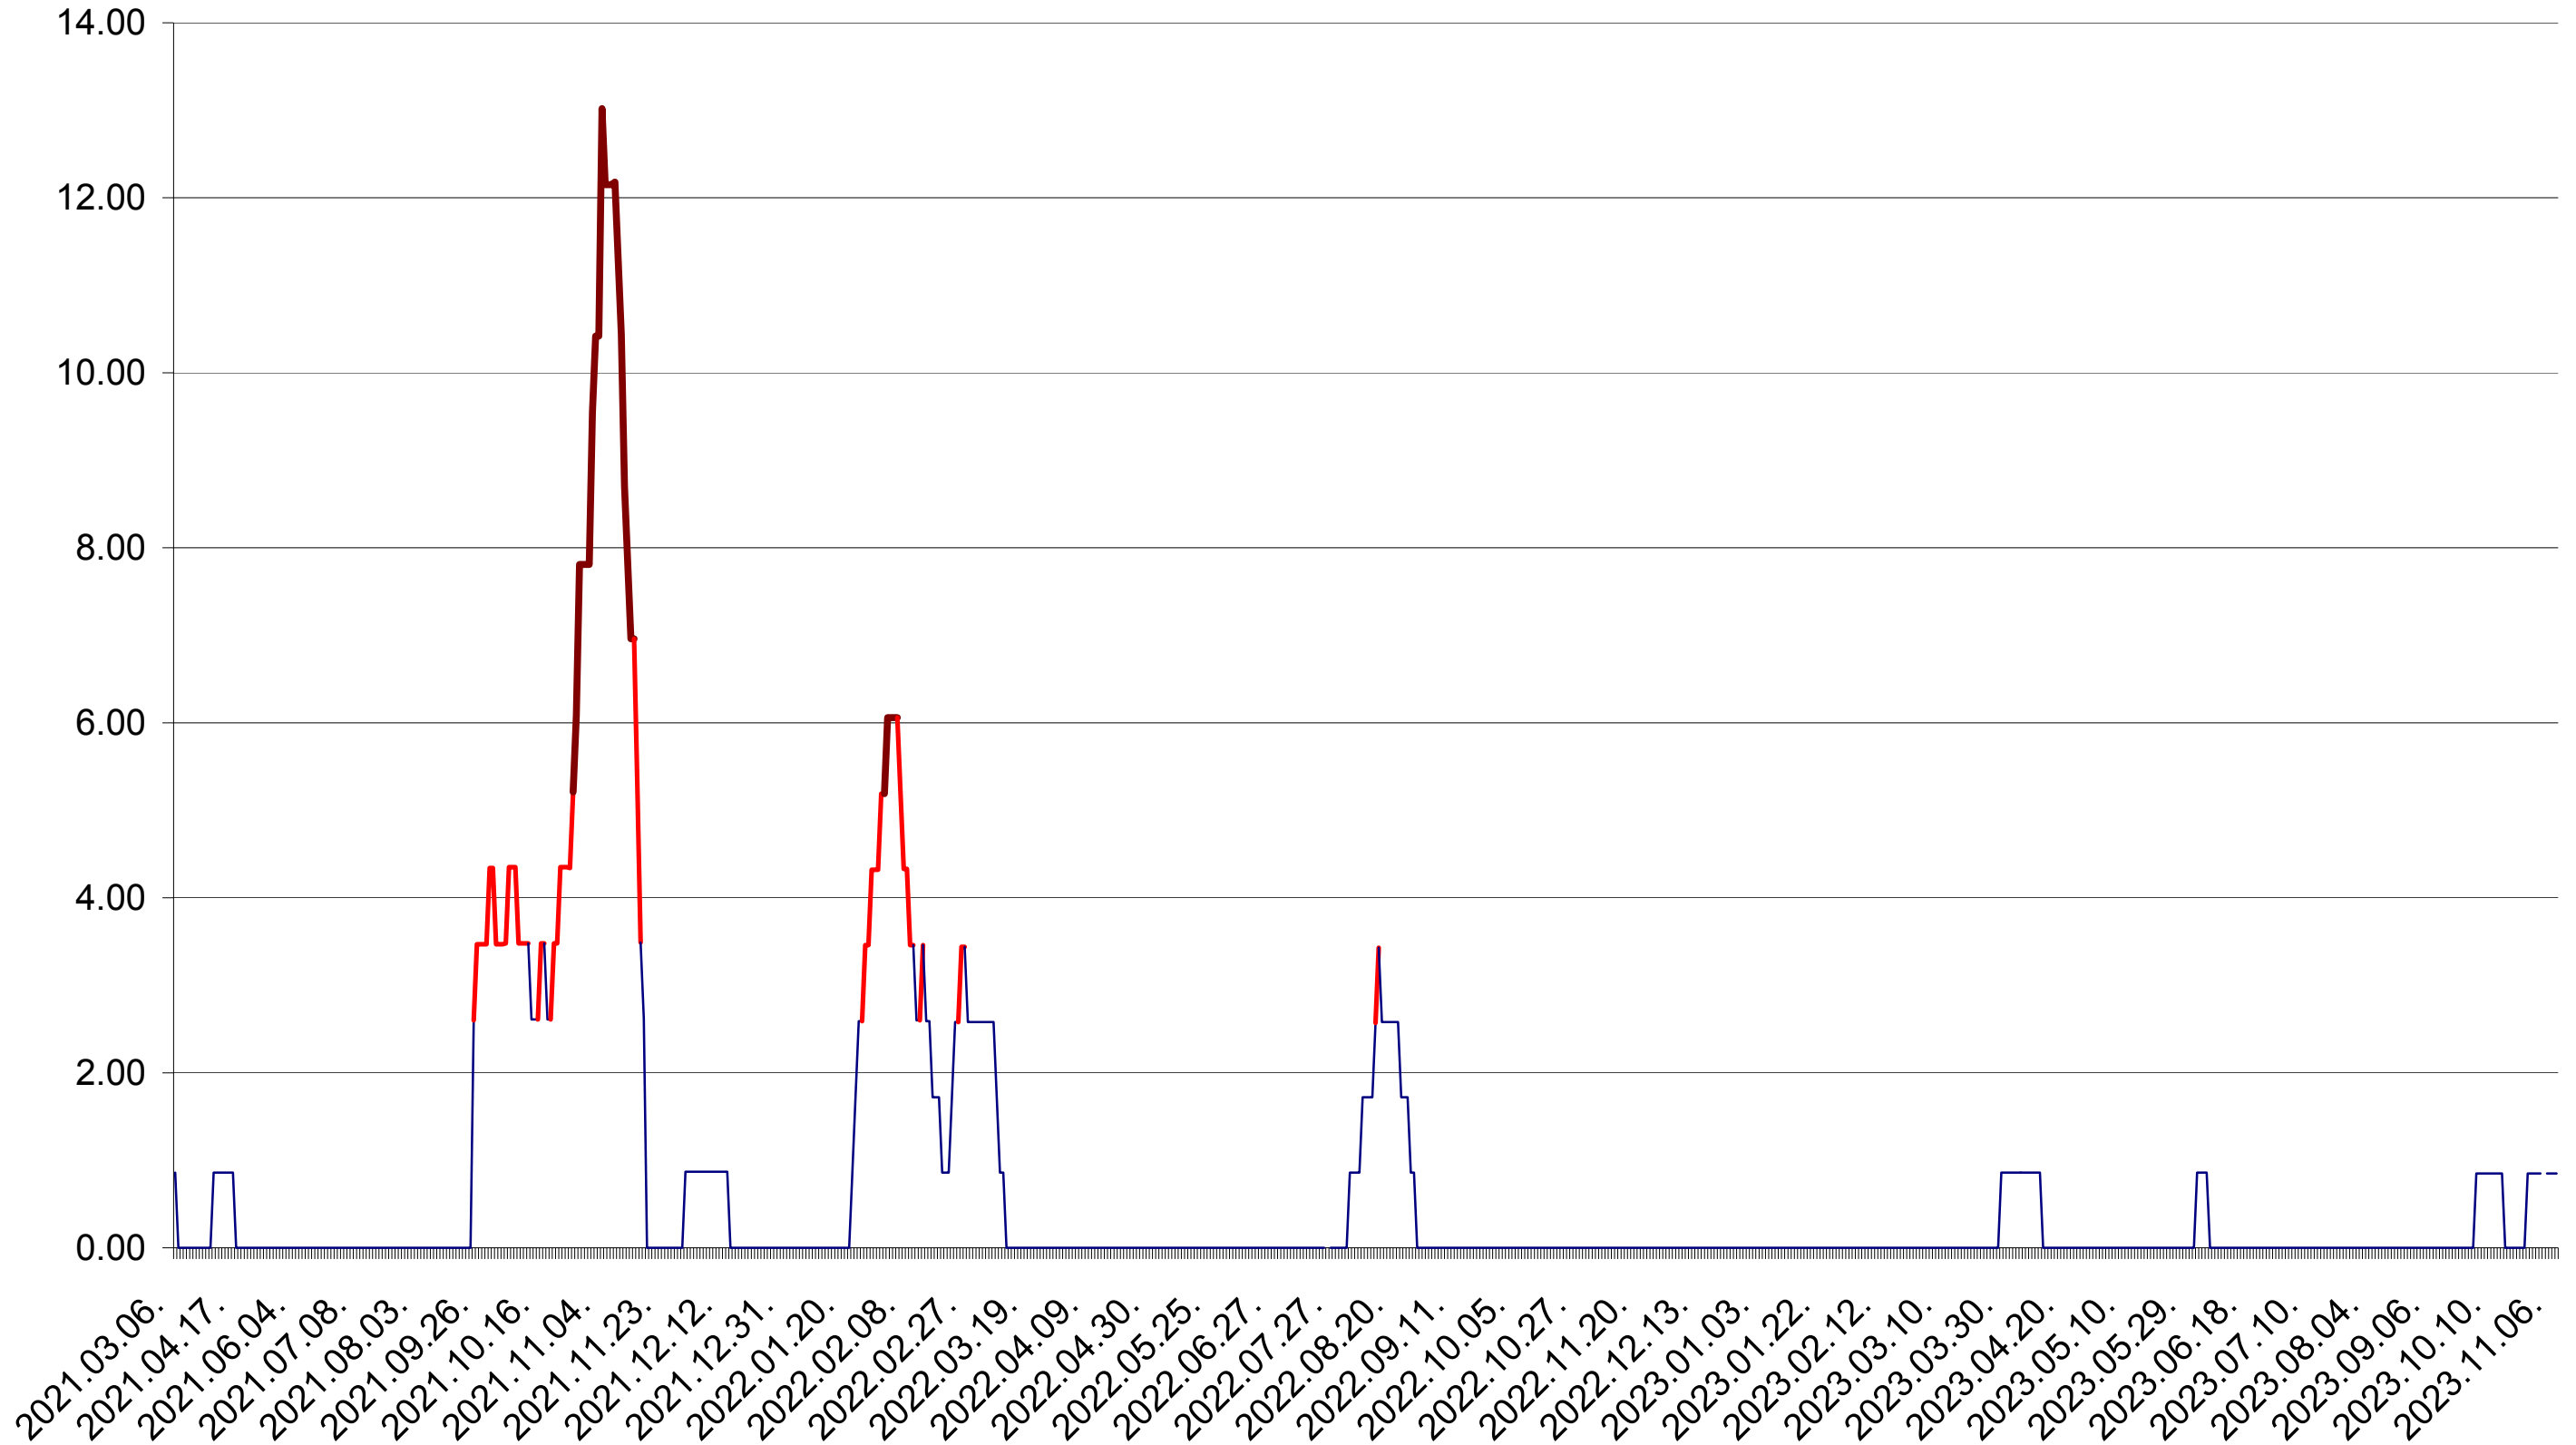

VĂRȘAG - Evolutia incidentei cumulate pe 14 zile la ‰ de locuitori
2021.03.07. - 2023.11.07.

ULIEȘ - Evolutia incidentei cumulate pe 14 zile la ‰ de locuitori
2021.03.07. - 2023.11.07.