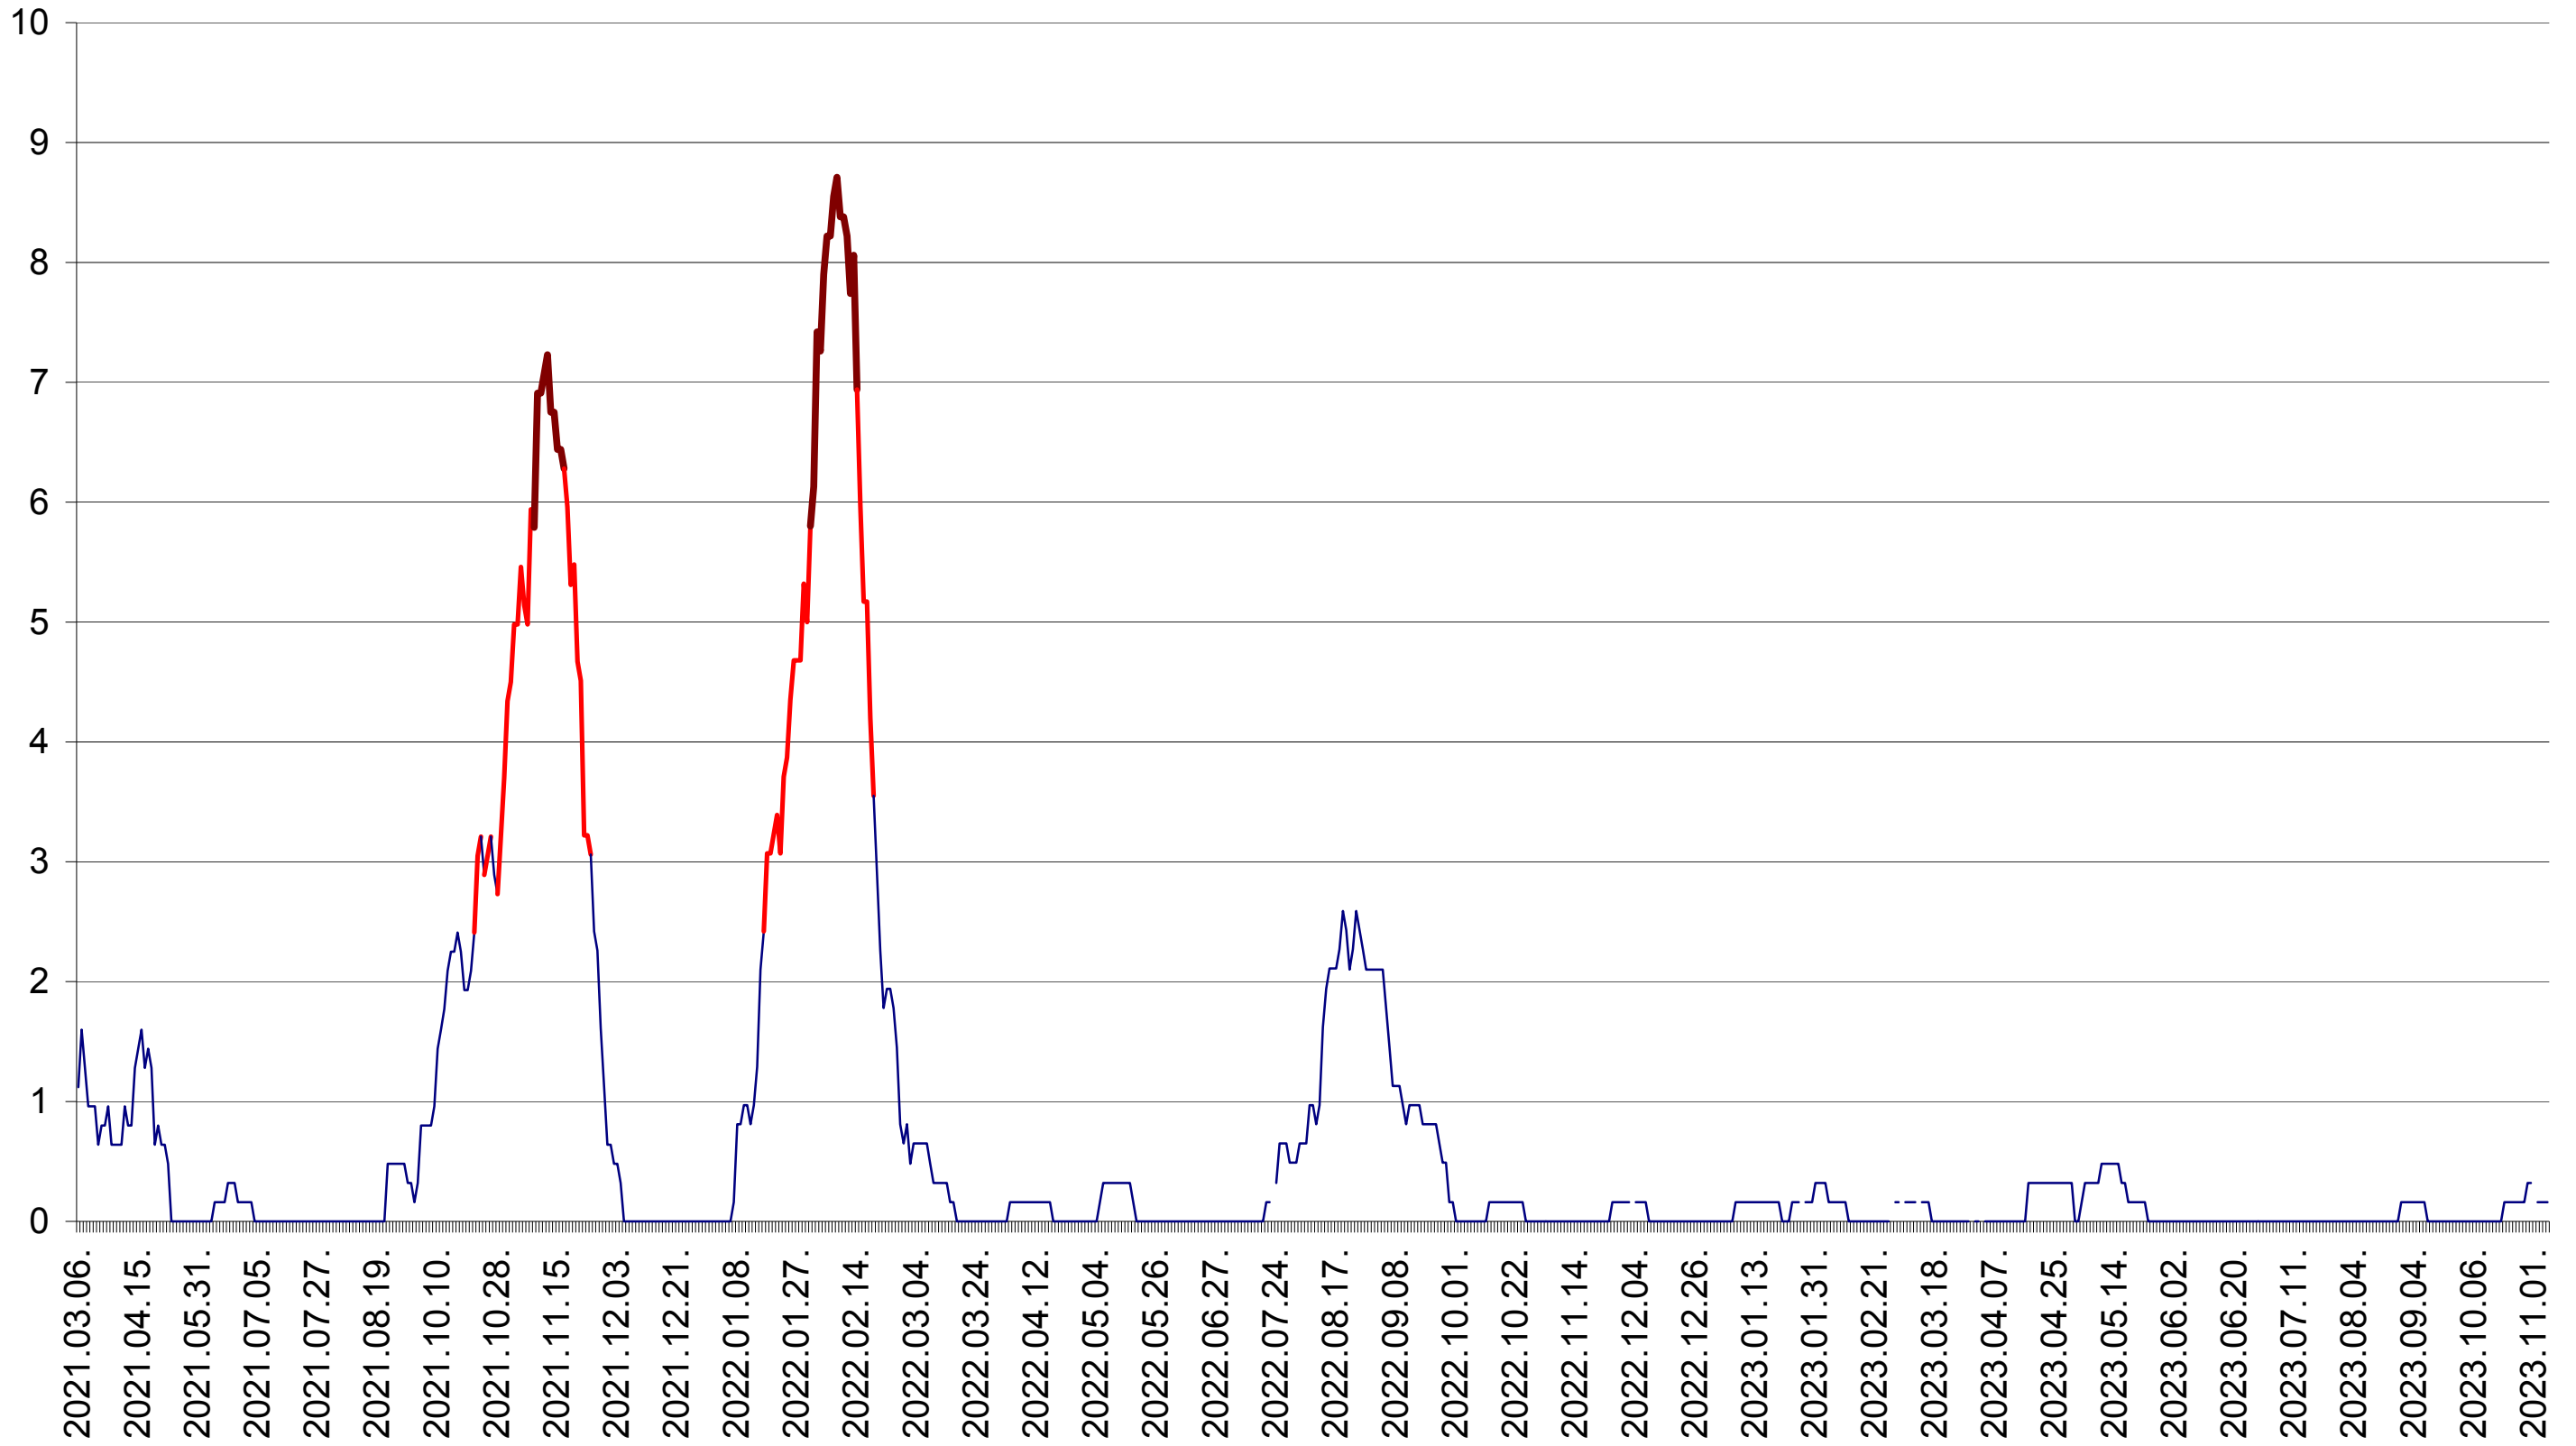

SÂNMARTIN - Evolutia incidentei cumulate pe 14 zile la ‰ de locuitori
2021.03.07. - 2023.11.07.

SÂNDOMIC - Evolutia incidentei cumulate pe 14 zile la ‰ de locuitori
2021.03.07. - 2023.11.07.