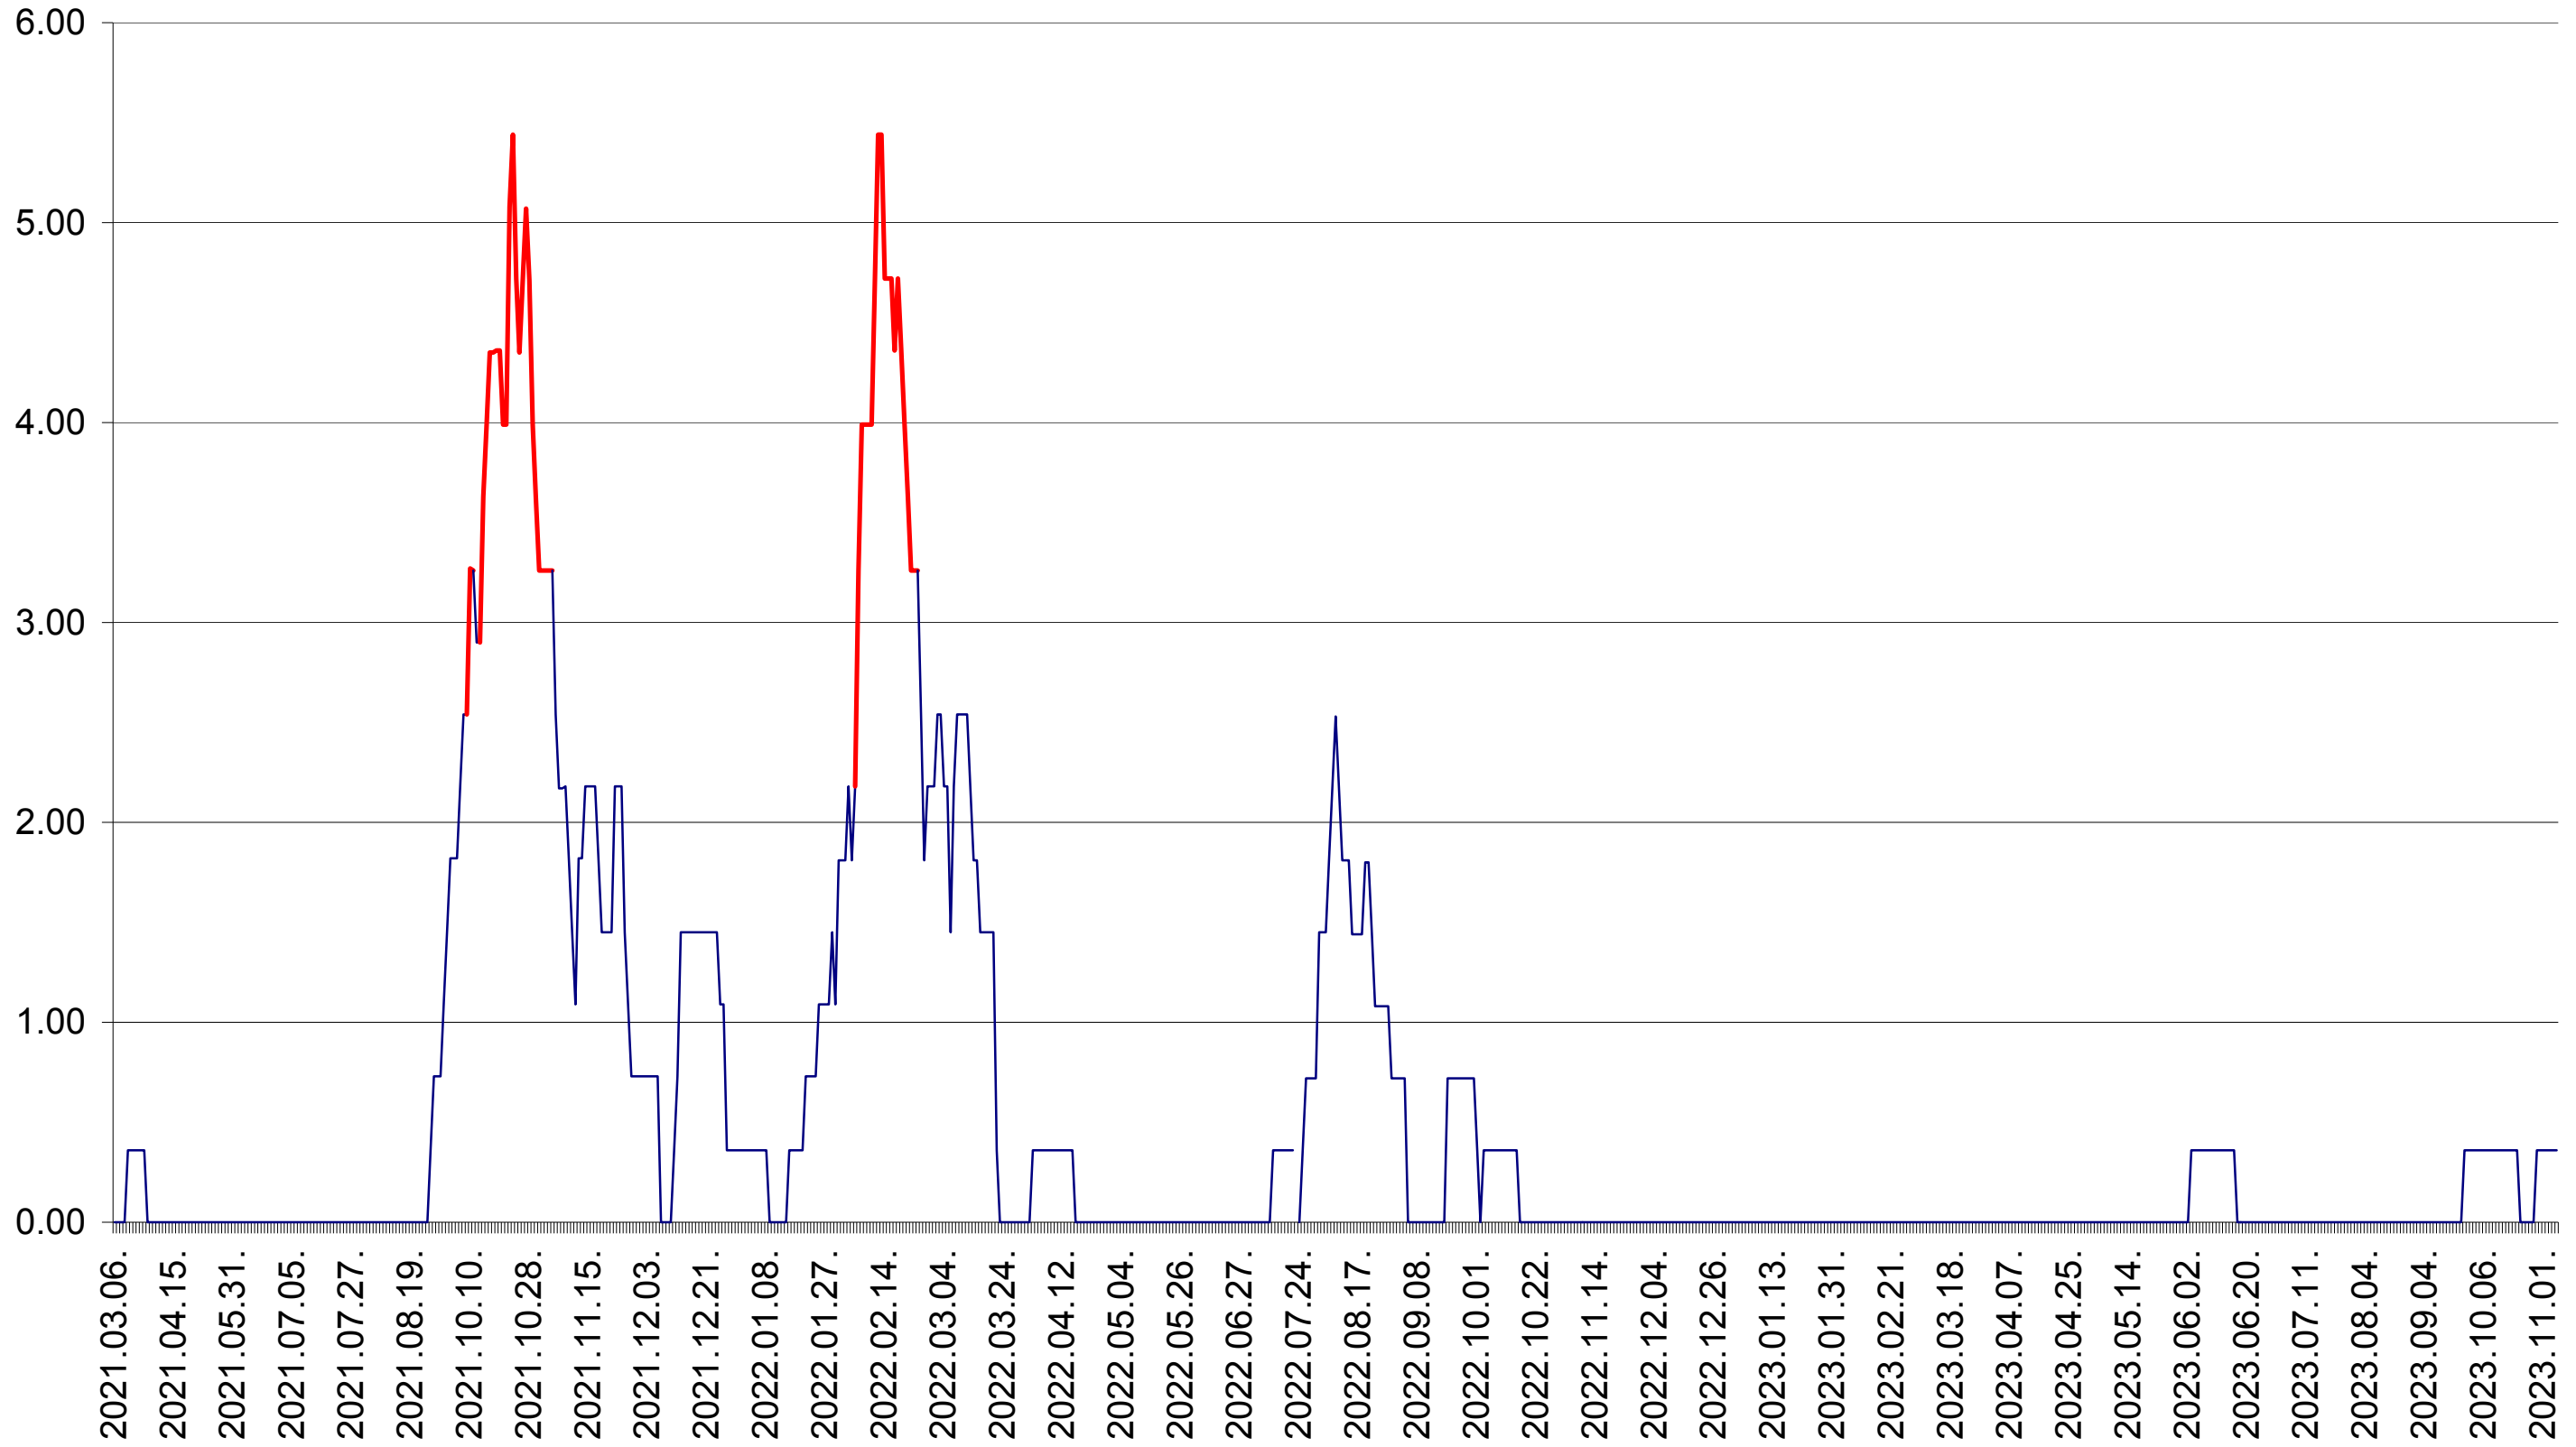

ATID - Evolutia incidentei cumulate pe 14 zile la ‰ de locuitori
2021.03.07. - 2023.11.07.

AVRĂMEȘTI - Evolutia incidentei cumulate pe 14 zile la ‰ de locuitori
2021.03.07. - 2023.11.07.

ORAȘ BĂILE TUȘNAD - Evolutia incidentei cumulate pe 14 zile la ‰ de locuitori
2021.03.07. - 2023.11.07.

ORAȘ BĂLAN - Evolutia incidentei cumulate pe 14 zile la ‰ de locuitori
2021.03.07. - 2023.11.07.

BILBOR - Evolutia incidentei cumulate pe 14 zile la ‰ de locuitori
2021.03.07. - 2023.11.07.

ORAȘ BORSEC - Evolția incidentei cumulate pe 14 zile la ‰ de locuitori
2021.03.07. - 2023.11.07.

BRĂDEȘTI - Evolutia incidentei cumulate pe 14 zile la ‰ de locuitori
2021.03.07. - 2023.11.07.

CĂPÂLNIȚA - Evolutia incidentei cumulate pe 14 zile la ‰ de locuitori
2021.03.07. - 2023.11.07.

CÂRȚA - Evolutia incidentei cumulate pe 14 zile la ‰ de locuitori
2021.03.07. - 2023.11.07.