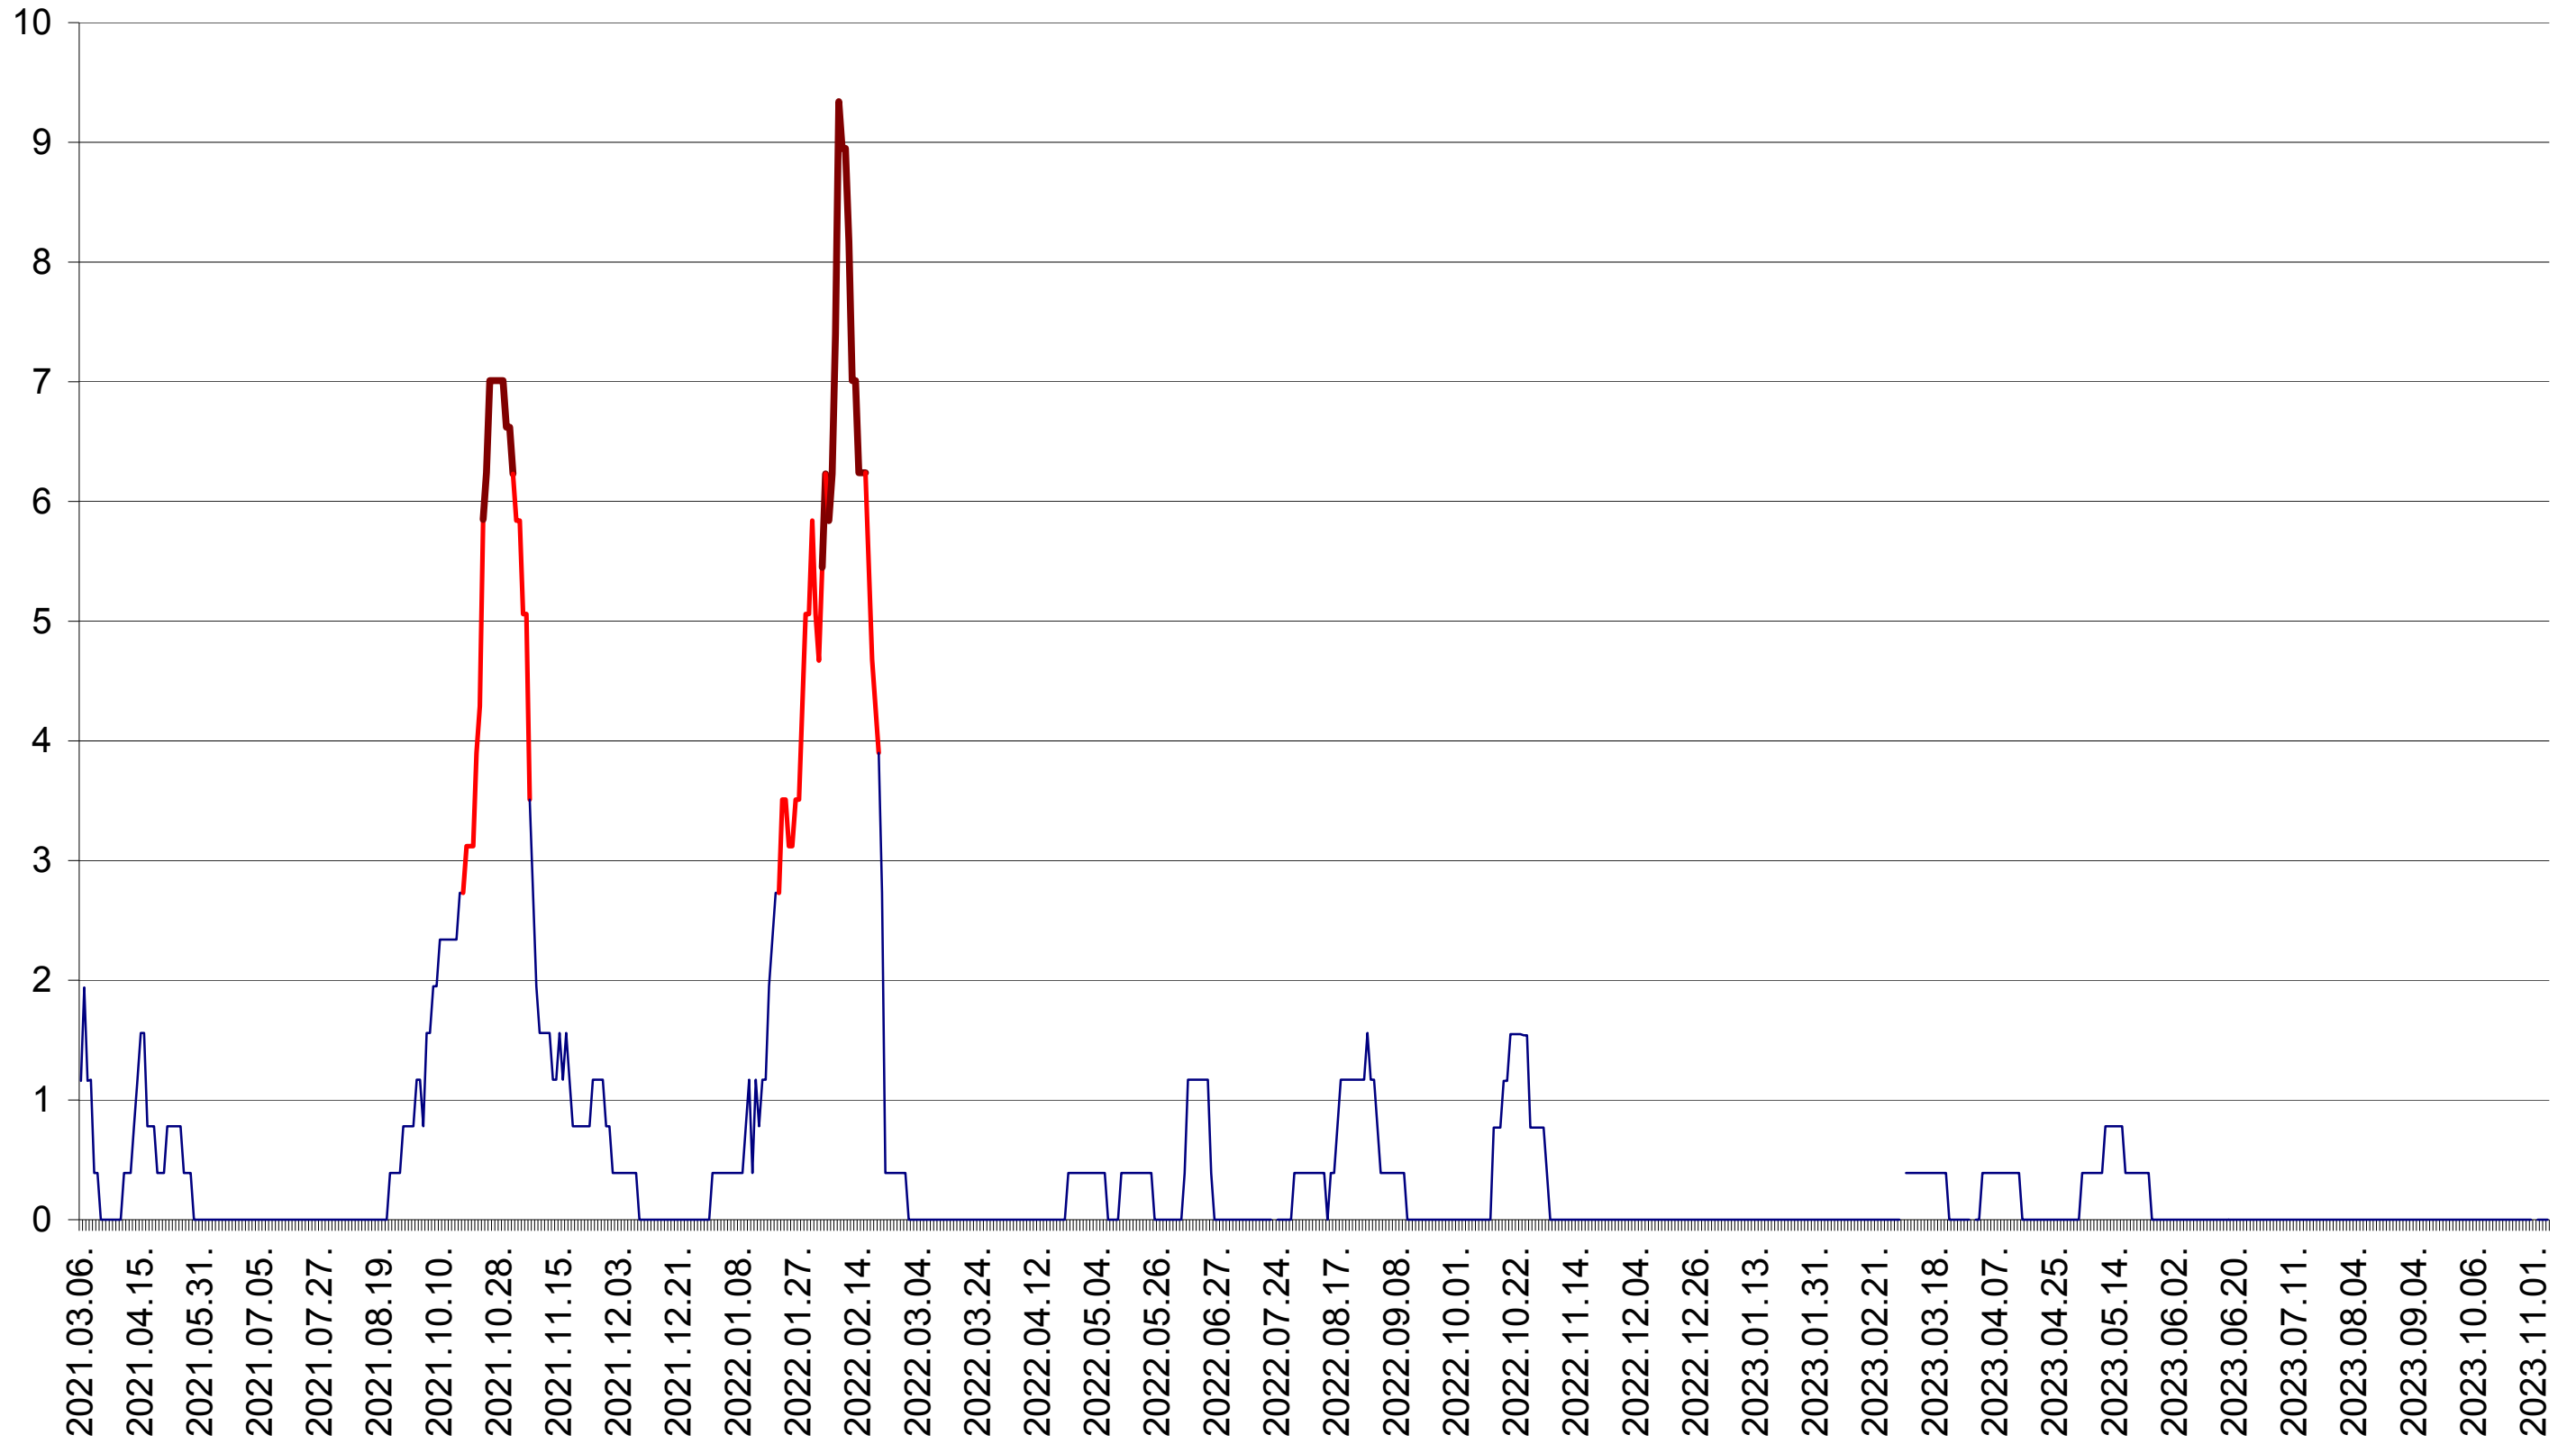

MUNICIPIUL TOPLIȚA - Evolutia incidentei cumulate pe 14 zile la ‰ de locuitori
2021.03.07. - 2023.11.07.

TOMEȘTI - Evolutia incidentei cumulate pe 14 zile la ‰ de locuitori
2021.03.07. - 2023.11.07.