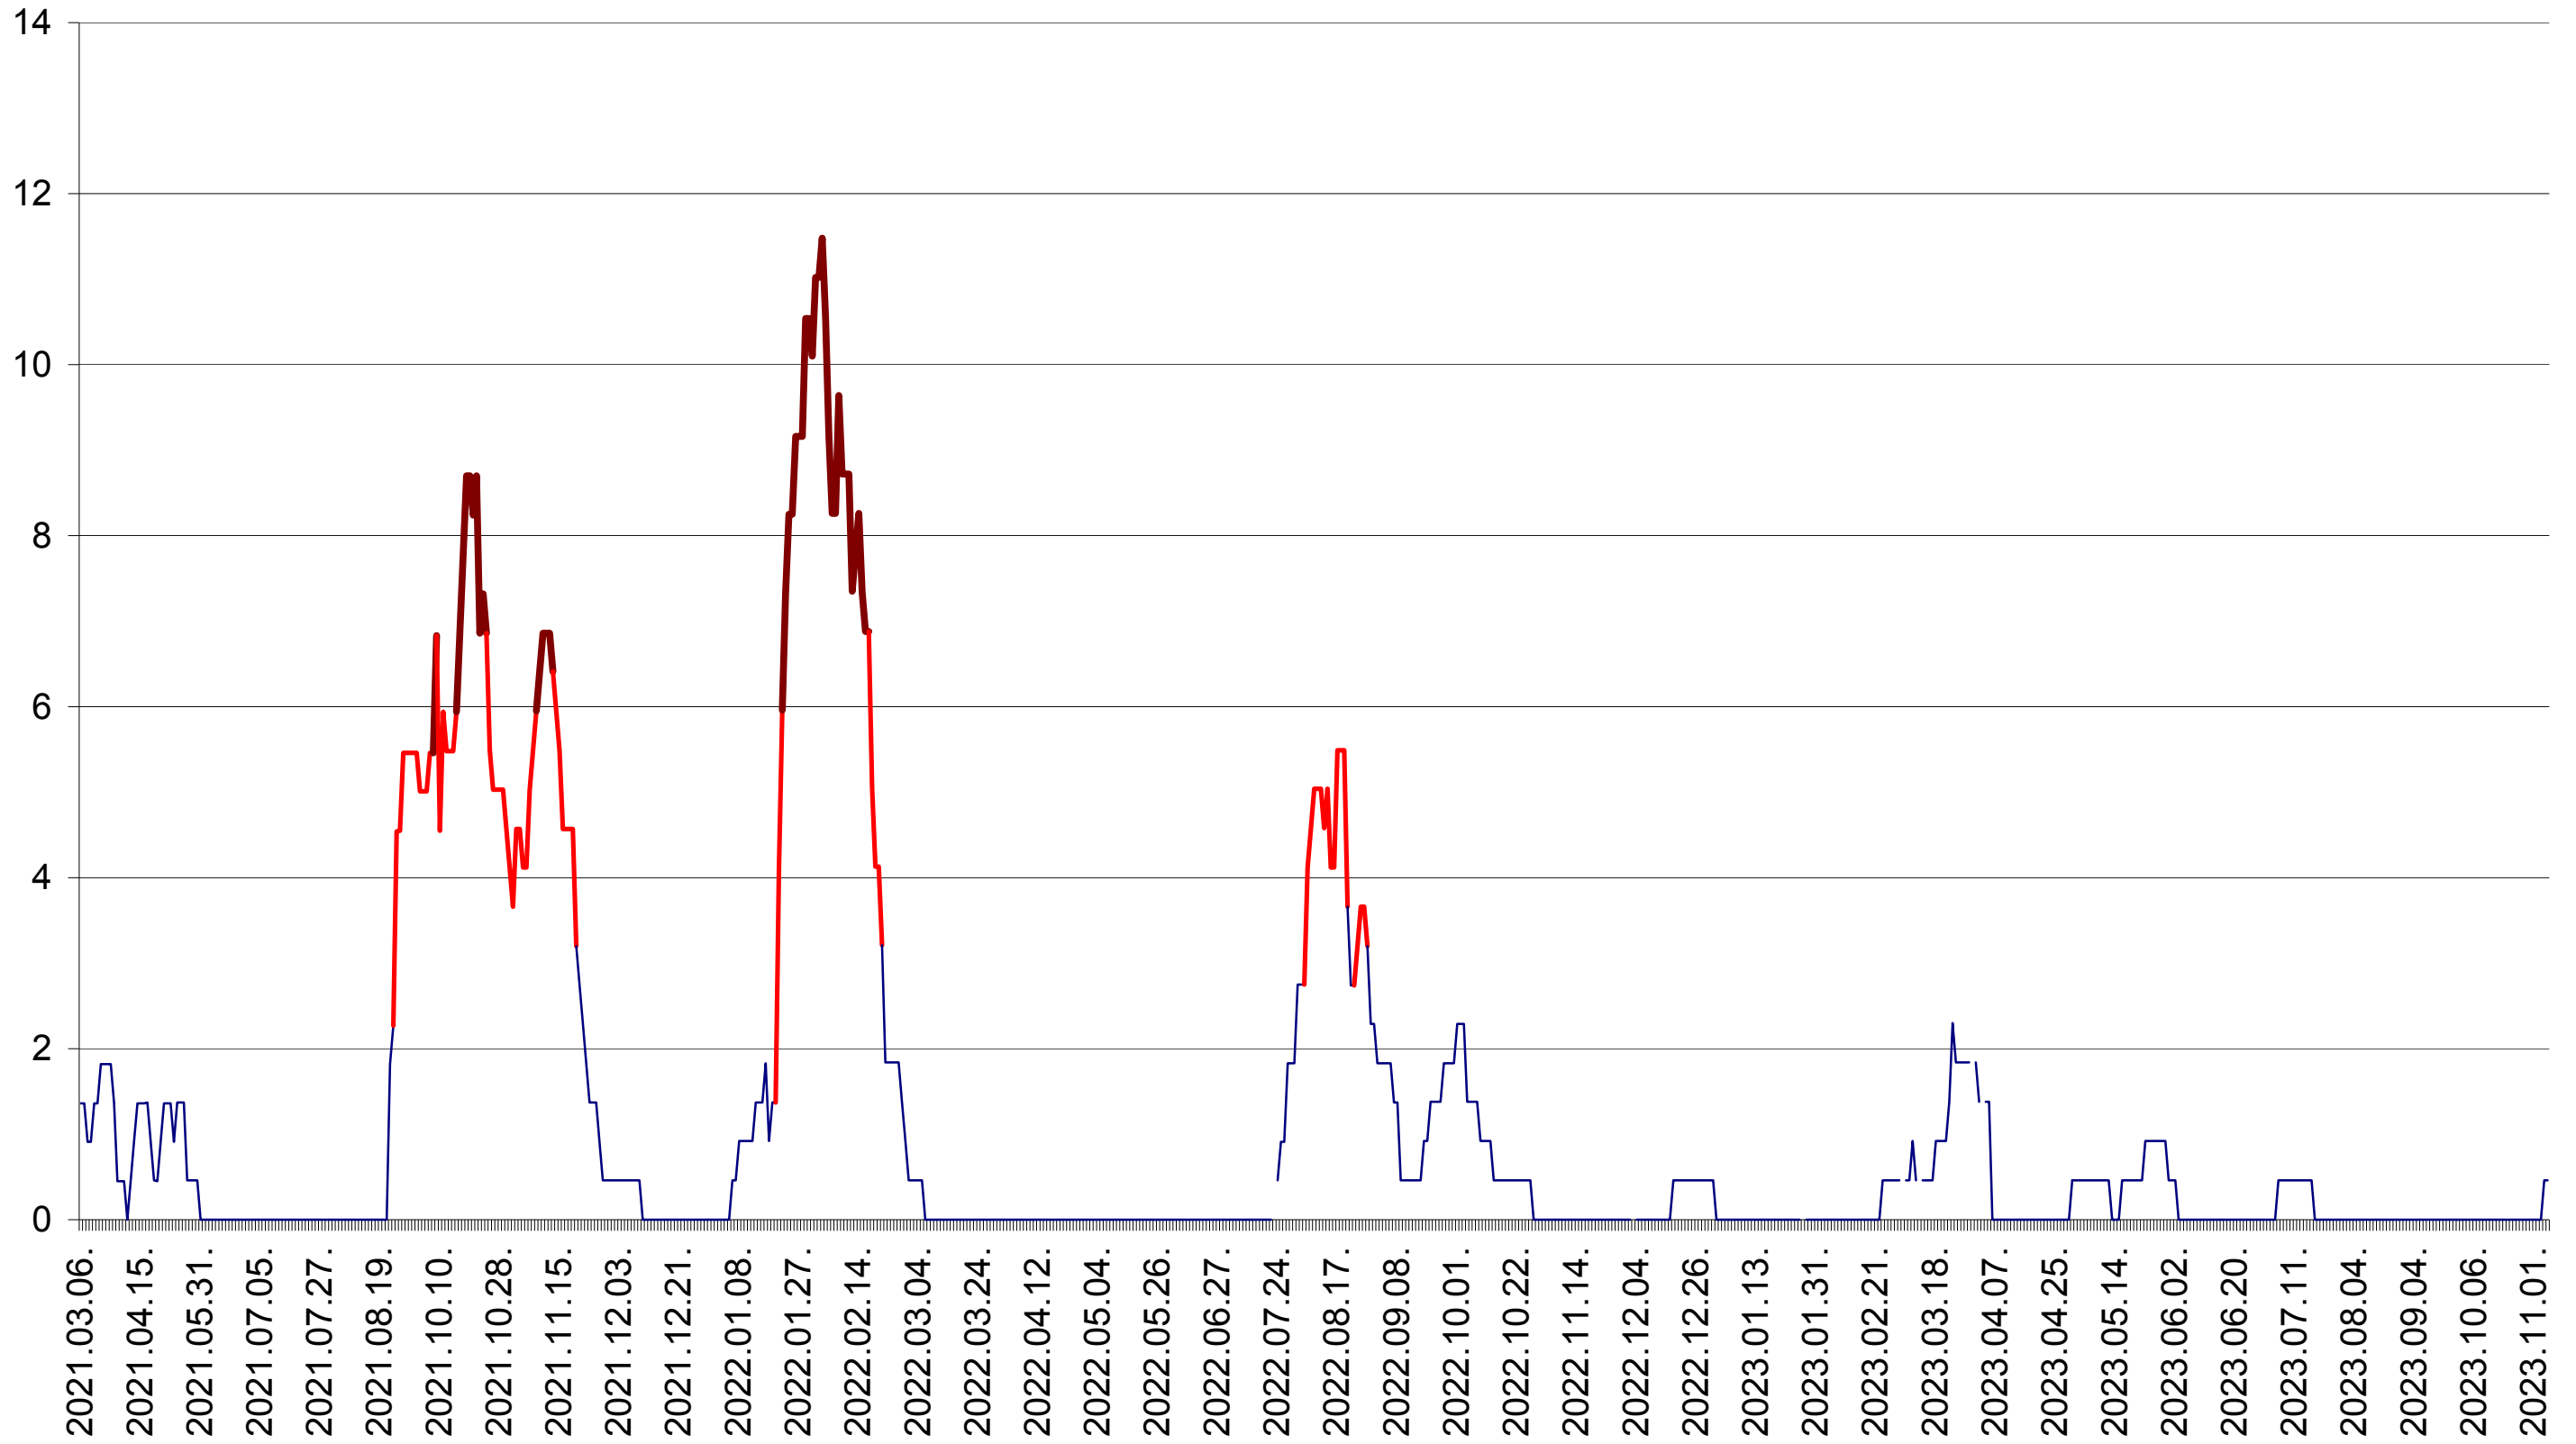

MUNICIPIUL GHEORGHENI - Evolutia incidentei cumulate pe 14 zile la ‰ de locuitori
2021.03.07. - 2023.11.07.

JOSENI - Evolutia incidentei cumulate pe 14 zile la ‰ de locuitori
2021.03.07. - 2023.11.07.

LĂZAREA - Evolutia incidentei cumulate pe 14 zile la ‰ de locuitori
2021.03.07. - 2023.11.07.

LELICENI - Evolutia incidentei cumulate pe 14 zile la ‰ de locuitori
2021.03.07. - 2023.11.07.

LUETA - Evolutia incidentei cumulate pe 14 zile la ‰ de locuitori
2021.03.07. - 2023.11.07.

LUNCA DE JOS - Evolutia incidentei cumulate pe 14 zile la ‰ de locuitori
2021.03.07. - 2023.11.07.

LUNCA DE SUS - Evolutia incidentei cumulate pe 14 zile la ‰ de locuitori
2021.03.07. - 2023.11.07.

LUPENI - Evolutia incidentei cumulate pe 14 zile la ‰ de locuitori
2021.03.07. - 2023.11.07.

MĂDĂRAȘ - Evolutia incidentei cumulate pe 14 zile la ‰ de locuitori
2021.03.07. - 2023.11.07.