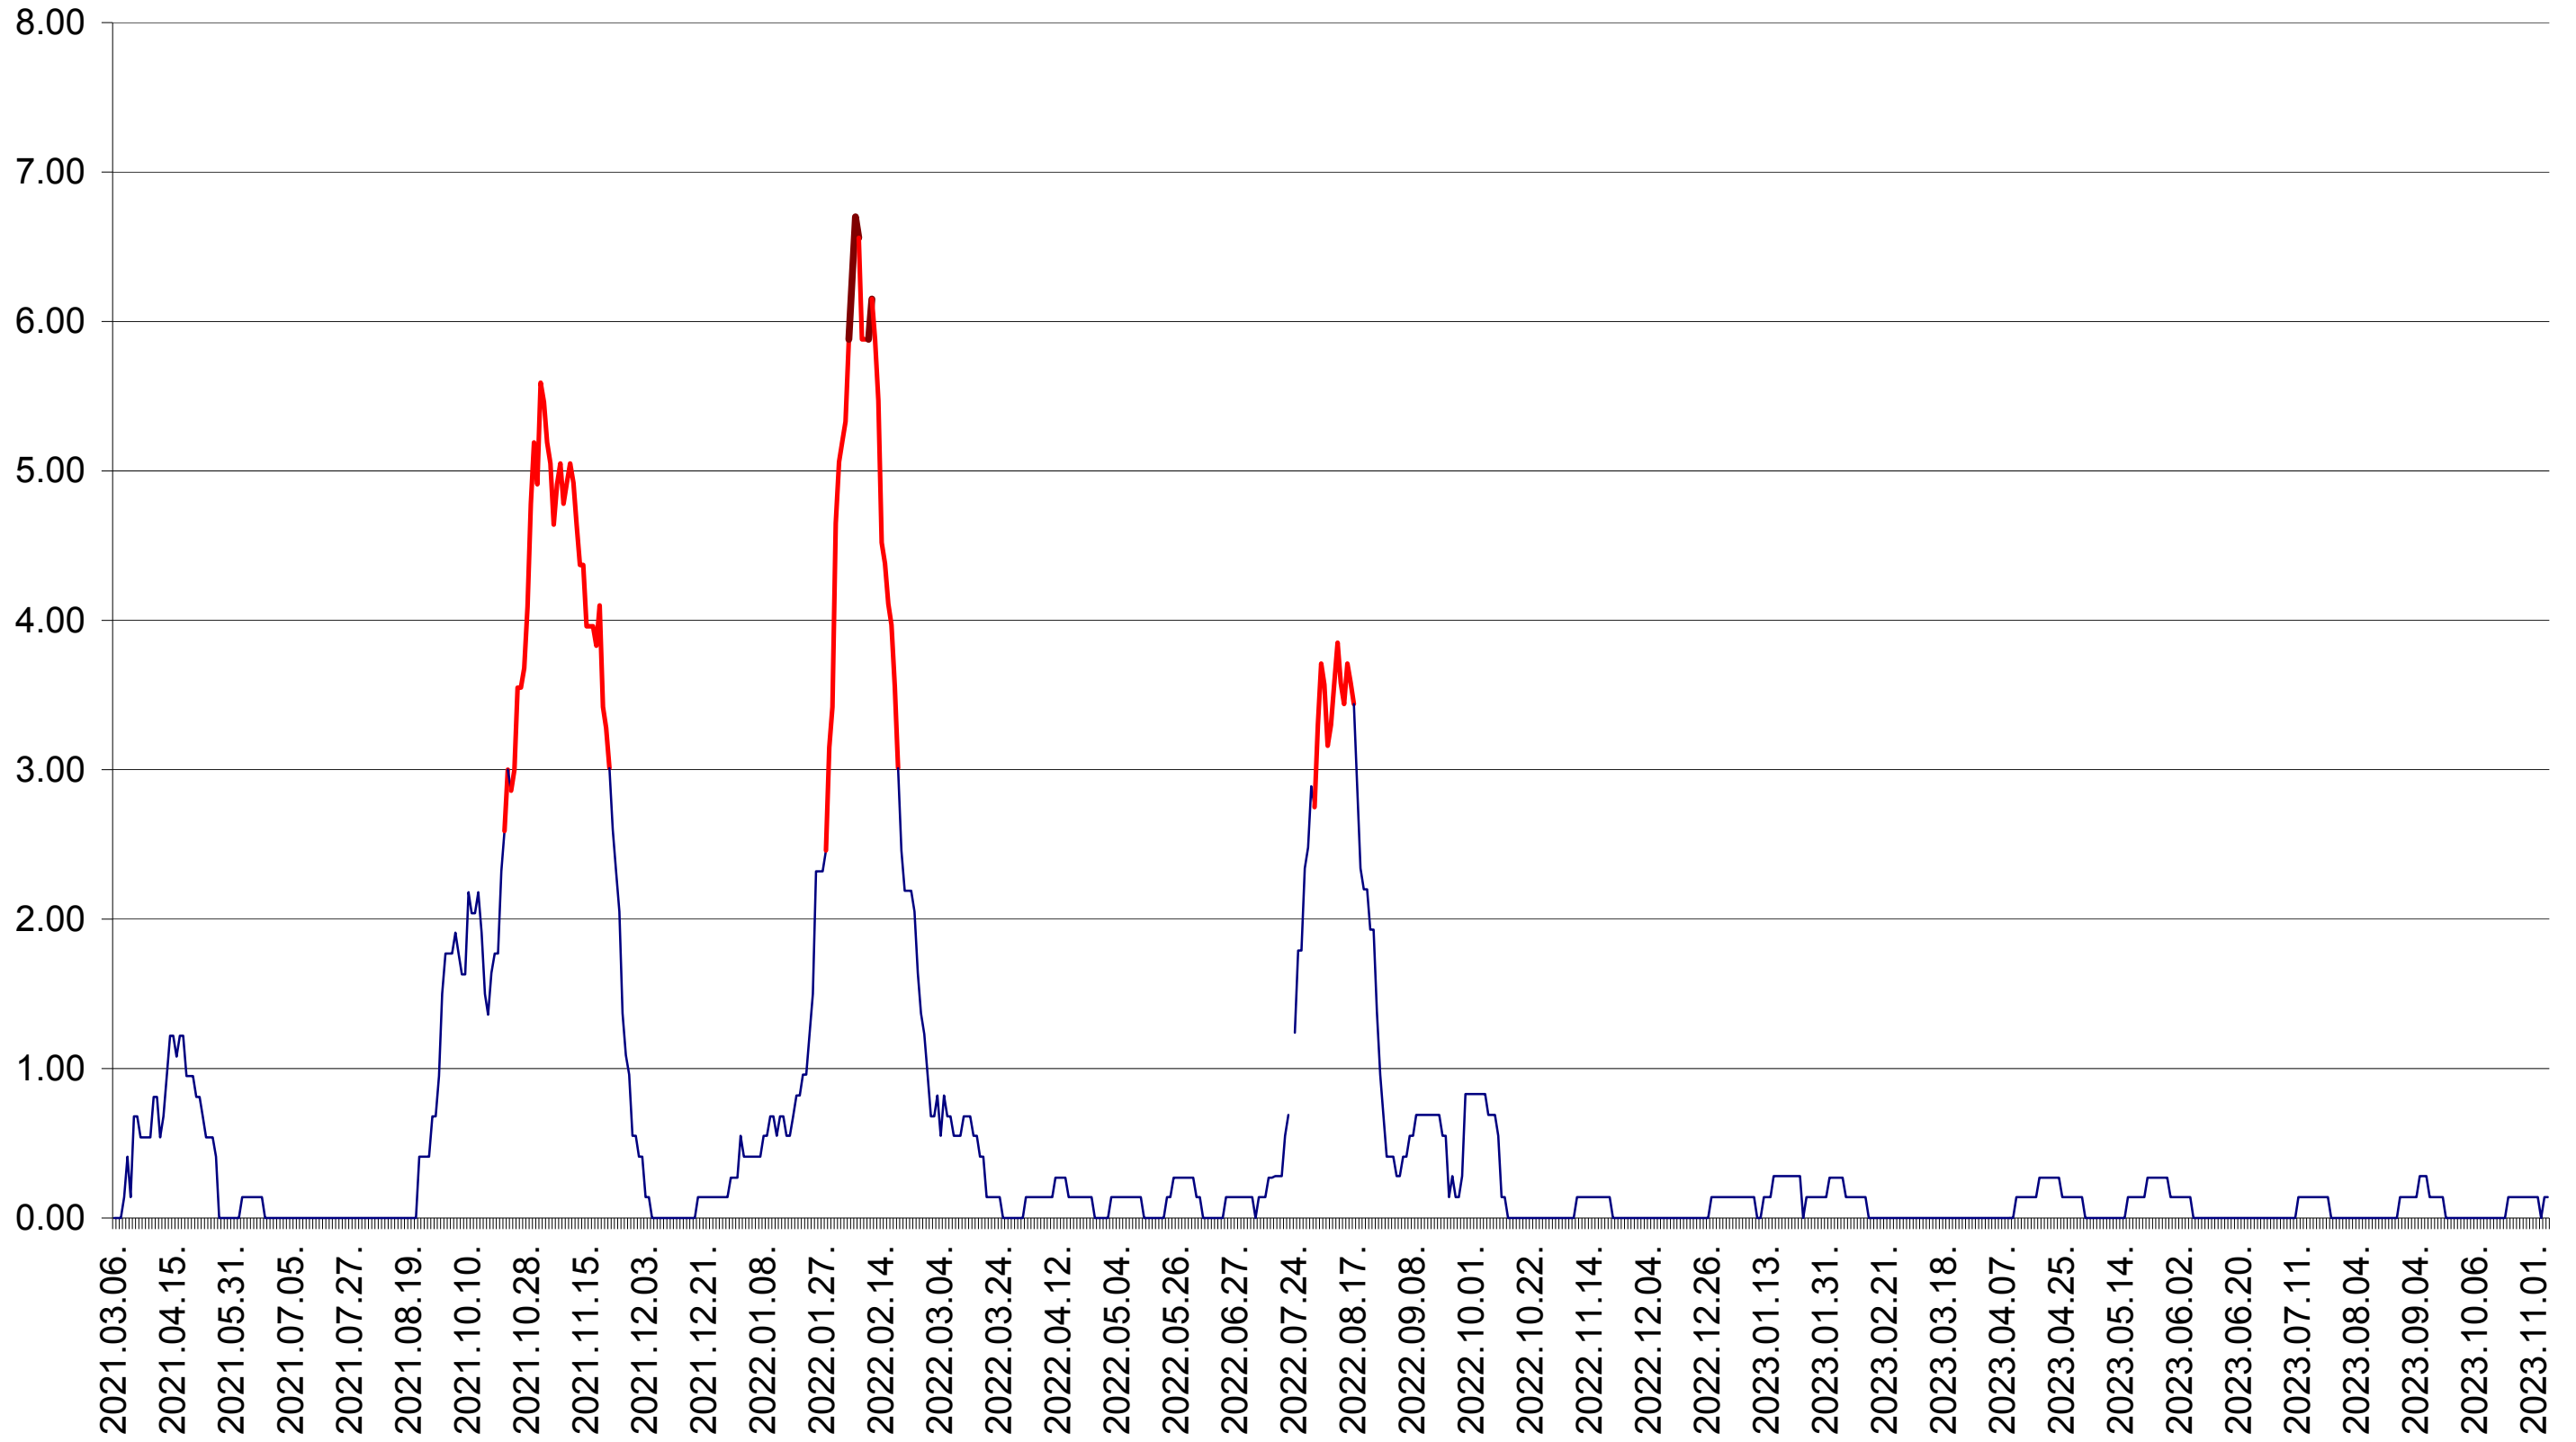

ATID - Evolutia incidentei cumulate pe 14 zile la ‰ de locuitori
2021.03.07. - 2023.11.07.

AVRĂMEȘTI - Evolutia incidentei cumulate pe 14 zile la ‰ de locuitori
2021.03.07. - 2023.11.07.

ORAȘ BĂILE TUȘNAD - Evolutia incidentei cumulate pe 14 zile la ‰ de locuitori
2021.03.07. - 2023.11.07.

ORAȘ BĂLAN - Evolutia incidentei cumulate pe 14 zile la ‰ de locuitori
2021.03.07. - 2023.11.07.

BILBOR - Evolutia incidentei cumulate pe 14 zile la ‰ de locuitori
2021.03.07. - 2023.11.07.

ORAȘ BORSEC - Evolția incidentei cumulate pe 14 zile la ‰ de locuitori
2021.03.07. - 2023.11.07.

BRĂDEȘTI - Evolutia incidentei cumulate pe 14 zile la ‰ de locuitori
2021.03.07. - 2023.11.07.

CĂPÂLNIȚA - Evolutia incidentei cumulate pe 14 zile la ‰ de locuitori
2021.03.07. - 2023.11.07.

CÂRȚA - Evolutia incidentei cumulate pe 14 zile la ‰ de locuitori
2021.03.07. - 2023.11.07.