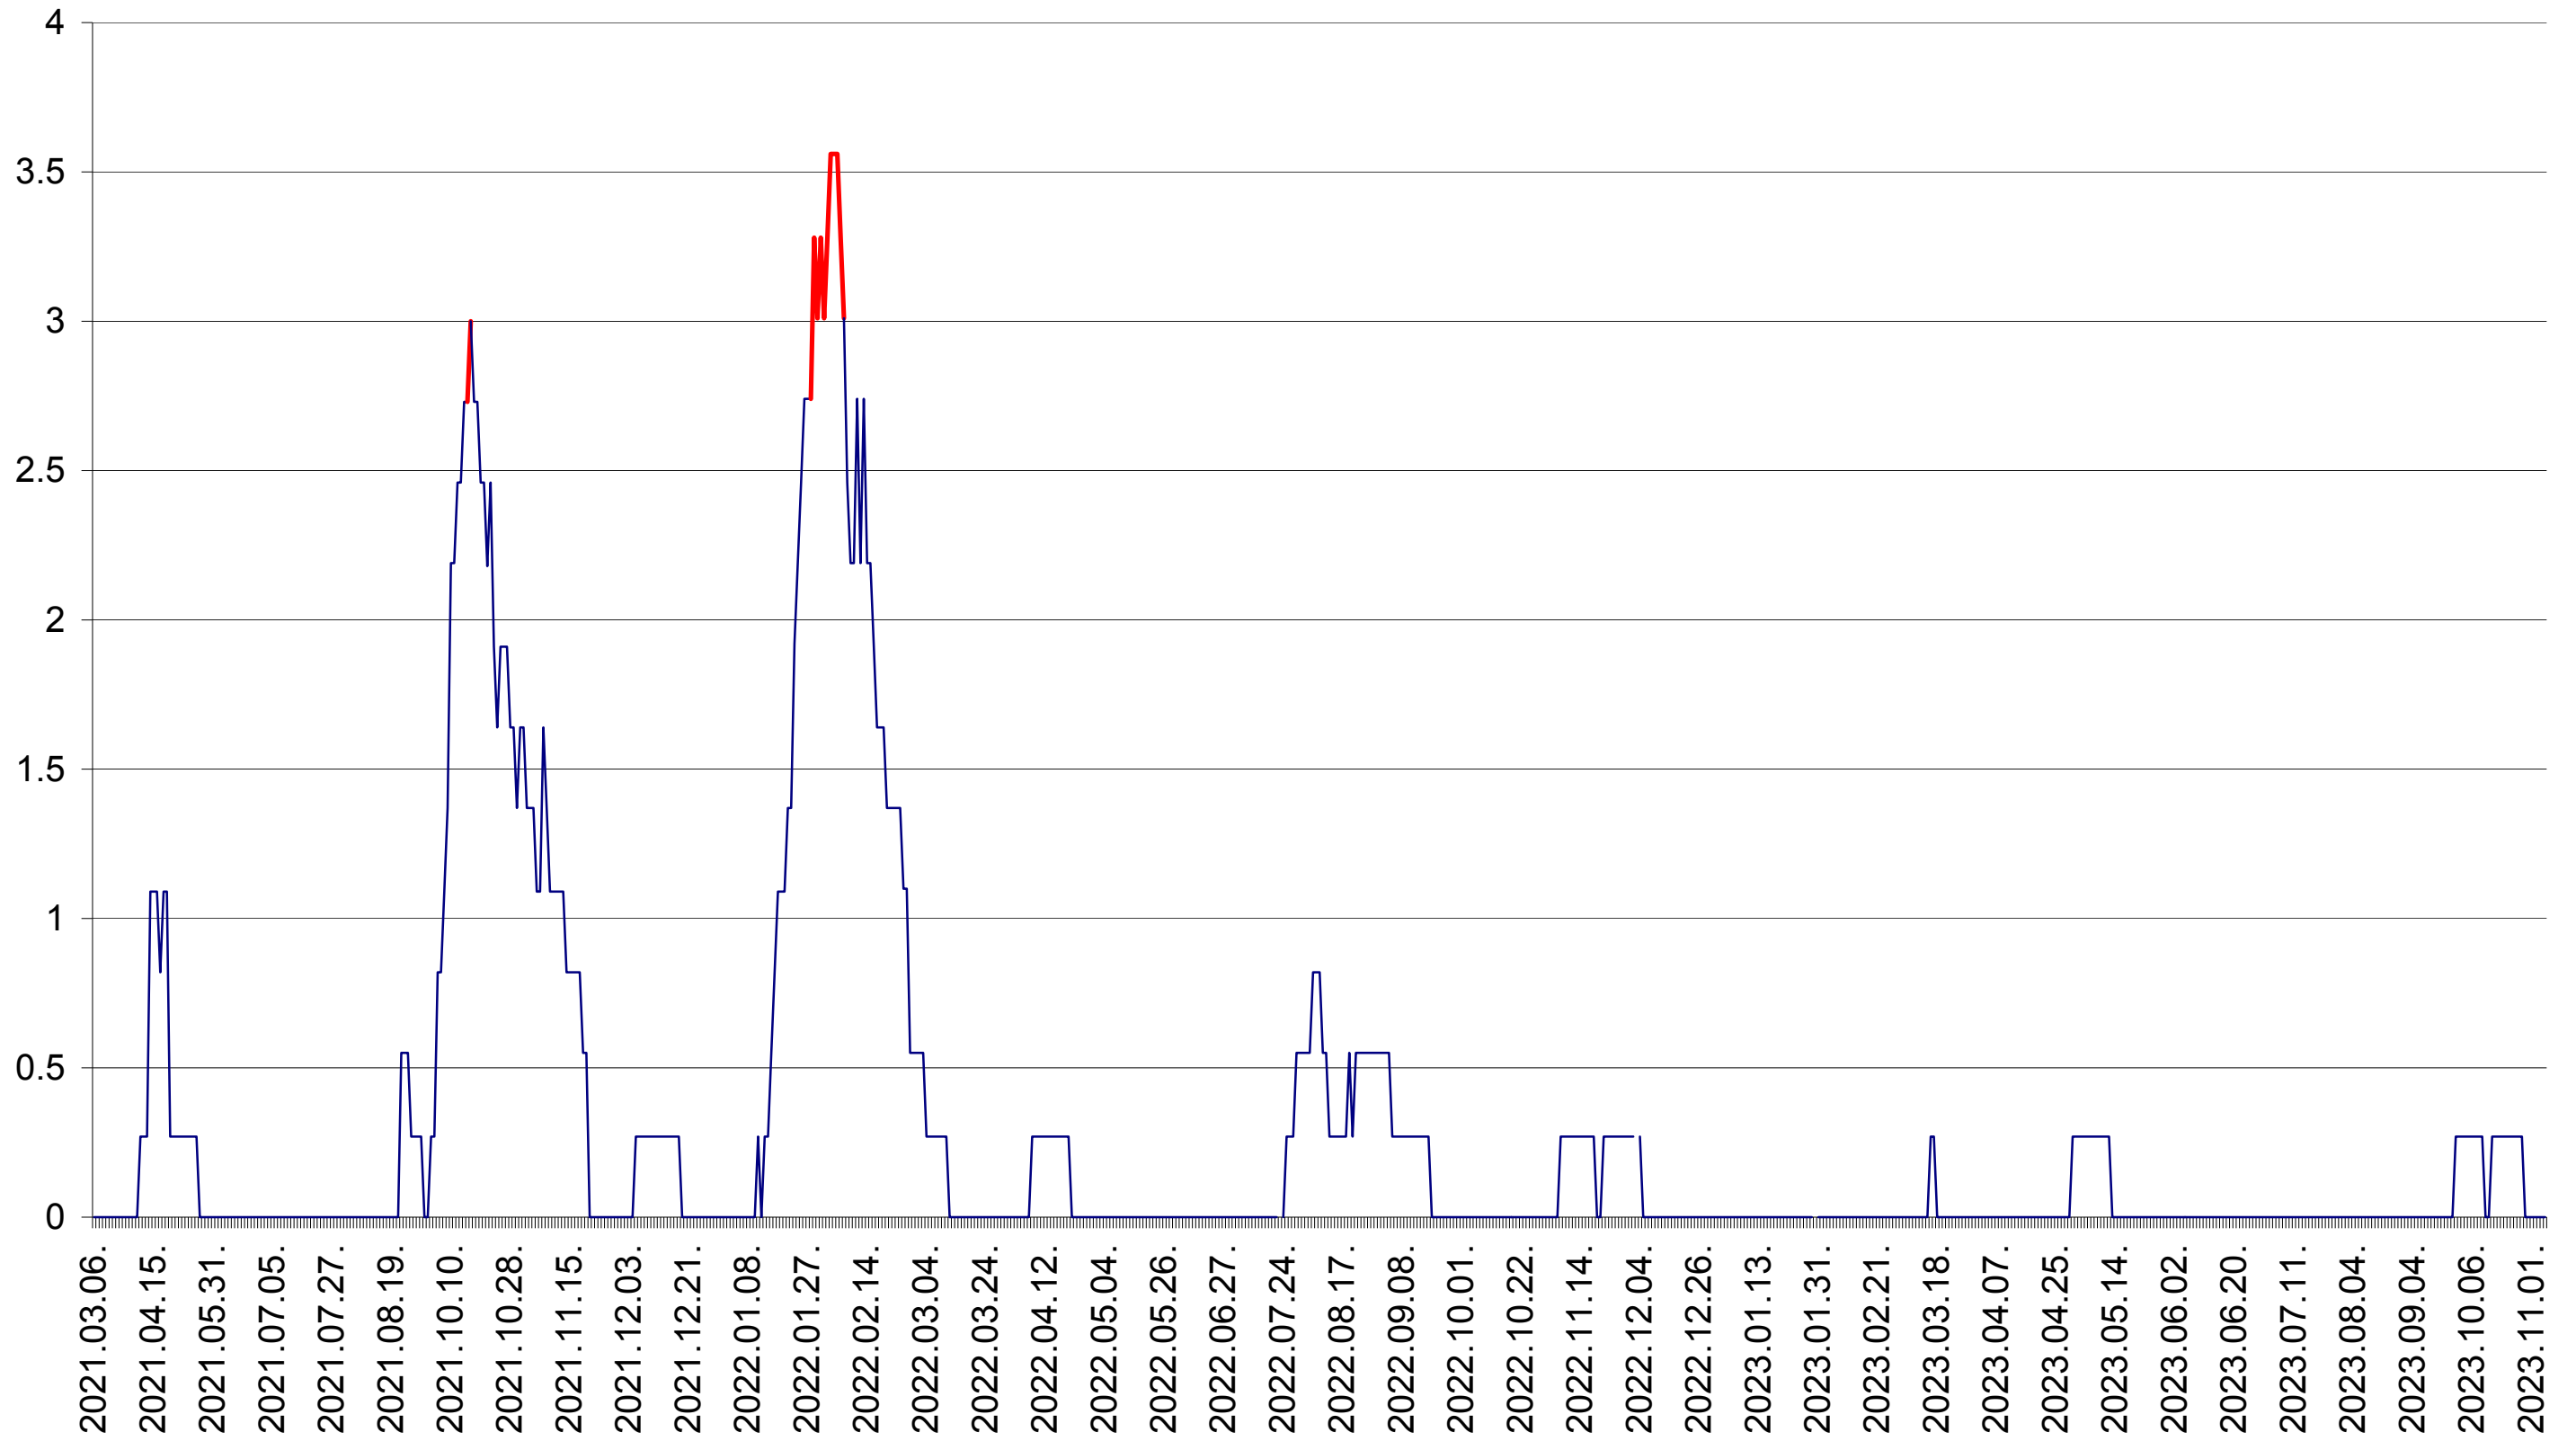

FELICENI - Evolutia incidentei cumulate pe 14 zile la ‰ de locuitori
2021.03.07. - 2023.11.07.

FRUMOASA - Evolutia incidentei cumulate pe 14 zile la ‰ de locuitori
2021.03.07. - 2023.11.07.

GĂLĂUȚAȘ - Evolutia incidentei cumulate pe 14 zile la ‰ de locuitori
2021.03.07. - 2023.11.07.

MUNICIPIUL GHEORGHENI - Evolutia incidentei cumulate pe 14 zile la ‰ de locuitori
2021.03.07. - 2023.11.07.

JOSENI - Evolutia incidentei cumulate pe 14 zile la ‰ de locuitori
2021.03.07. - 2023.11.07.

LĂZAREA - Evolutia incidentei cumulate pe 14 zile la ‰ de locuitori
2021.03.07. - 2023.11.07.

LELICENI - Evolutia incidentei cumulate pe 14 zile la ‰ de locuitori
2021.03.07. - 2023.11.07.

LUETA - Evolutia incidentei cumulate pe 14 zile la ‰ de locuitori
2021.03.07. - 2023.11.07.

LUNCA DE JOS - Evolutia incidentei cumulate pe 14 zile la ‰ de locuitori
2021.03.07. - 2023.11.07.