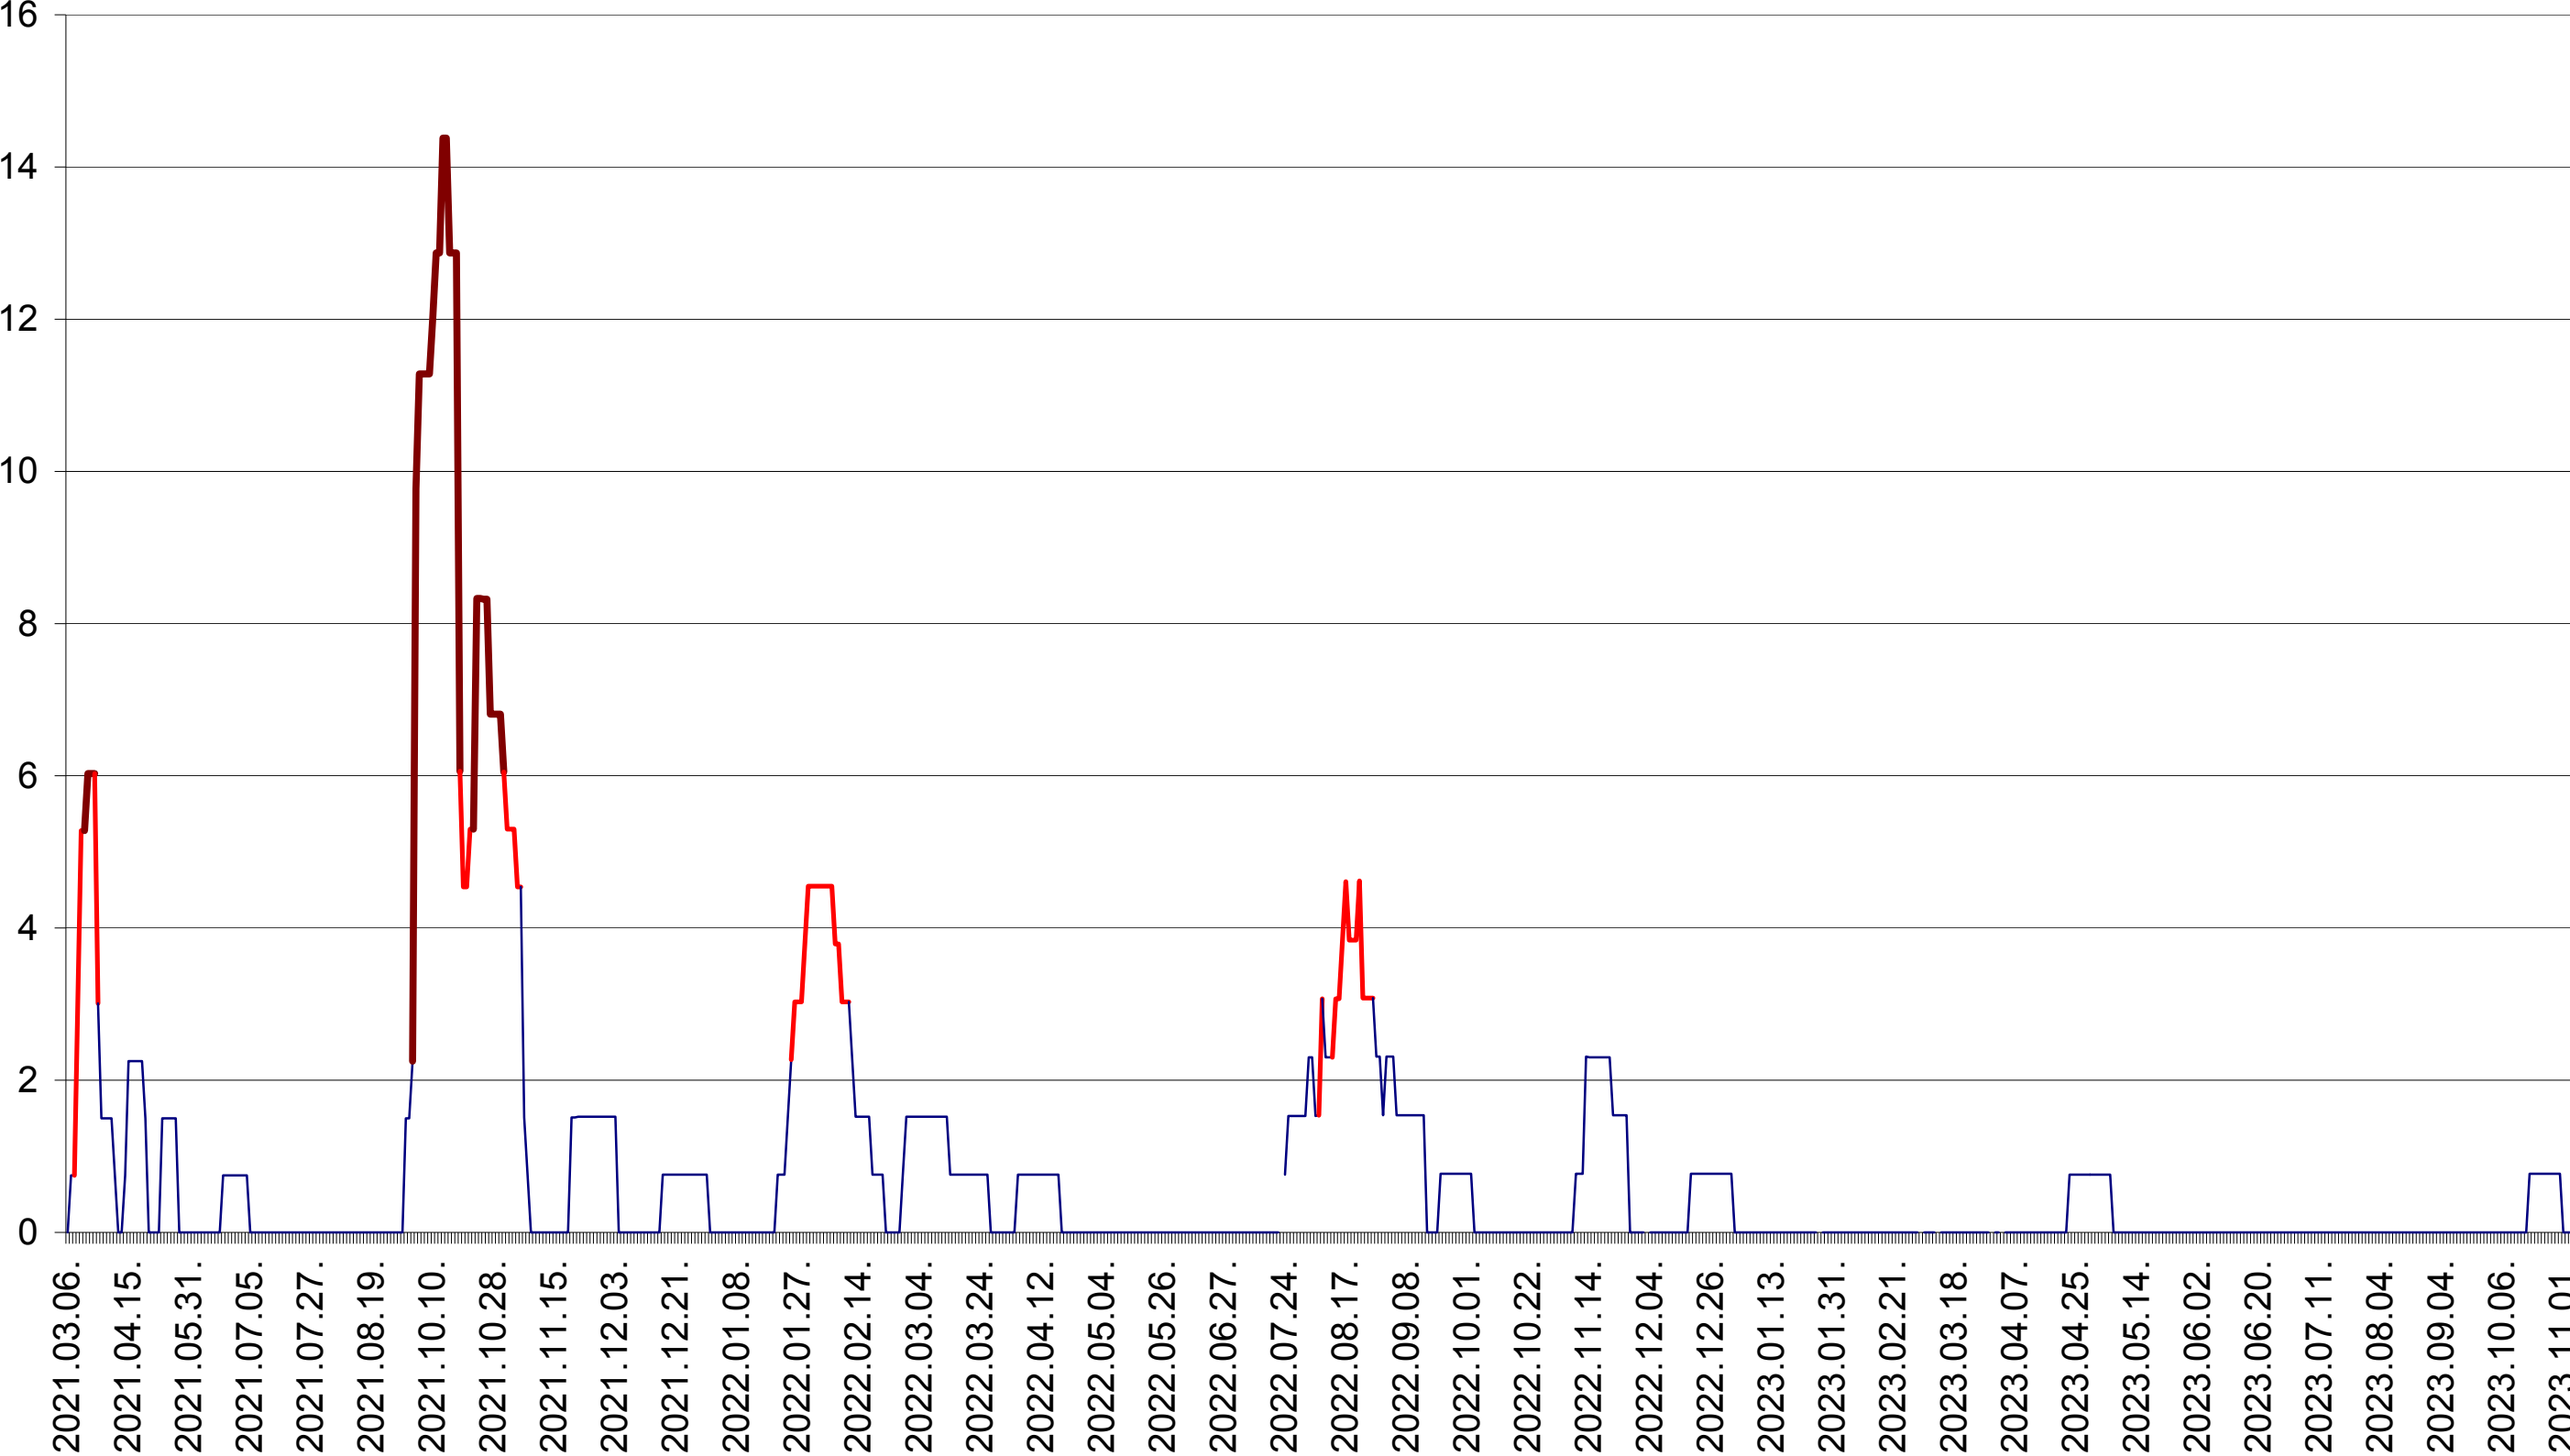

MĂRTINIȘ - Evolutia incidentei cumulate pe 14 zile la ‰ de locuitori
2021.03.07. - 2023.11.07.

MEREȘTI - Evolutia incidentei cumulate pe 14 zile la ‰ de locuitori
2021.03.07. - 2023.11.07.

MUNICIPIUL MIERCUREA-CIUC - Evolutia incidentei cumulate pe 14 zile la ‰ de locuitori
2021.03.07. - 2023.11.07.

MIHĂILENI - Evolutia incidentei cumulate pe 14 zile la ‰ de locuitori
2021.03.07. - 2023.11.07.

MUGENI - Evolutia incidentei cumulate pe 14 zile la ‰ de locuitori
2021.03.07. - 2023.11.07.

OCLAND - Evolutia incidentei cumulate pe 14 zile la ‰ de locuitori
2021.03.07. - 2023.11.07.