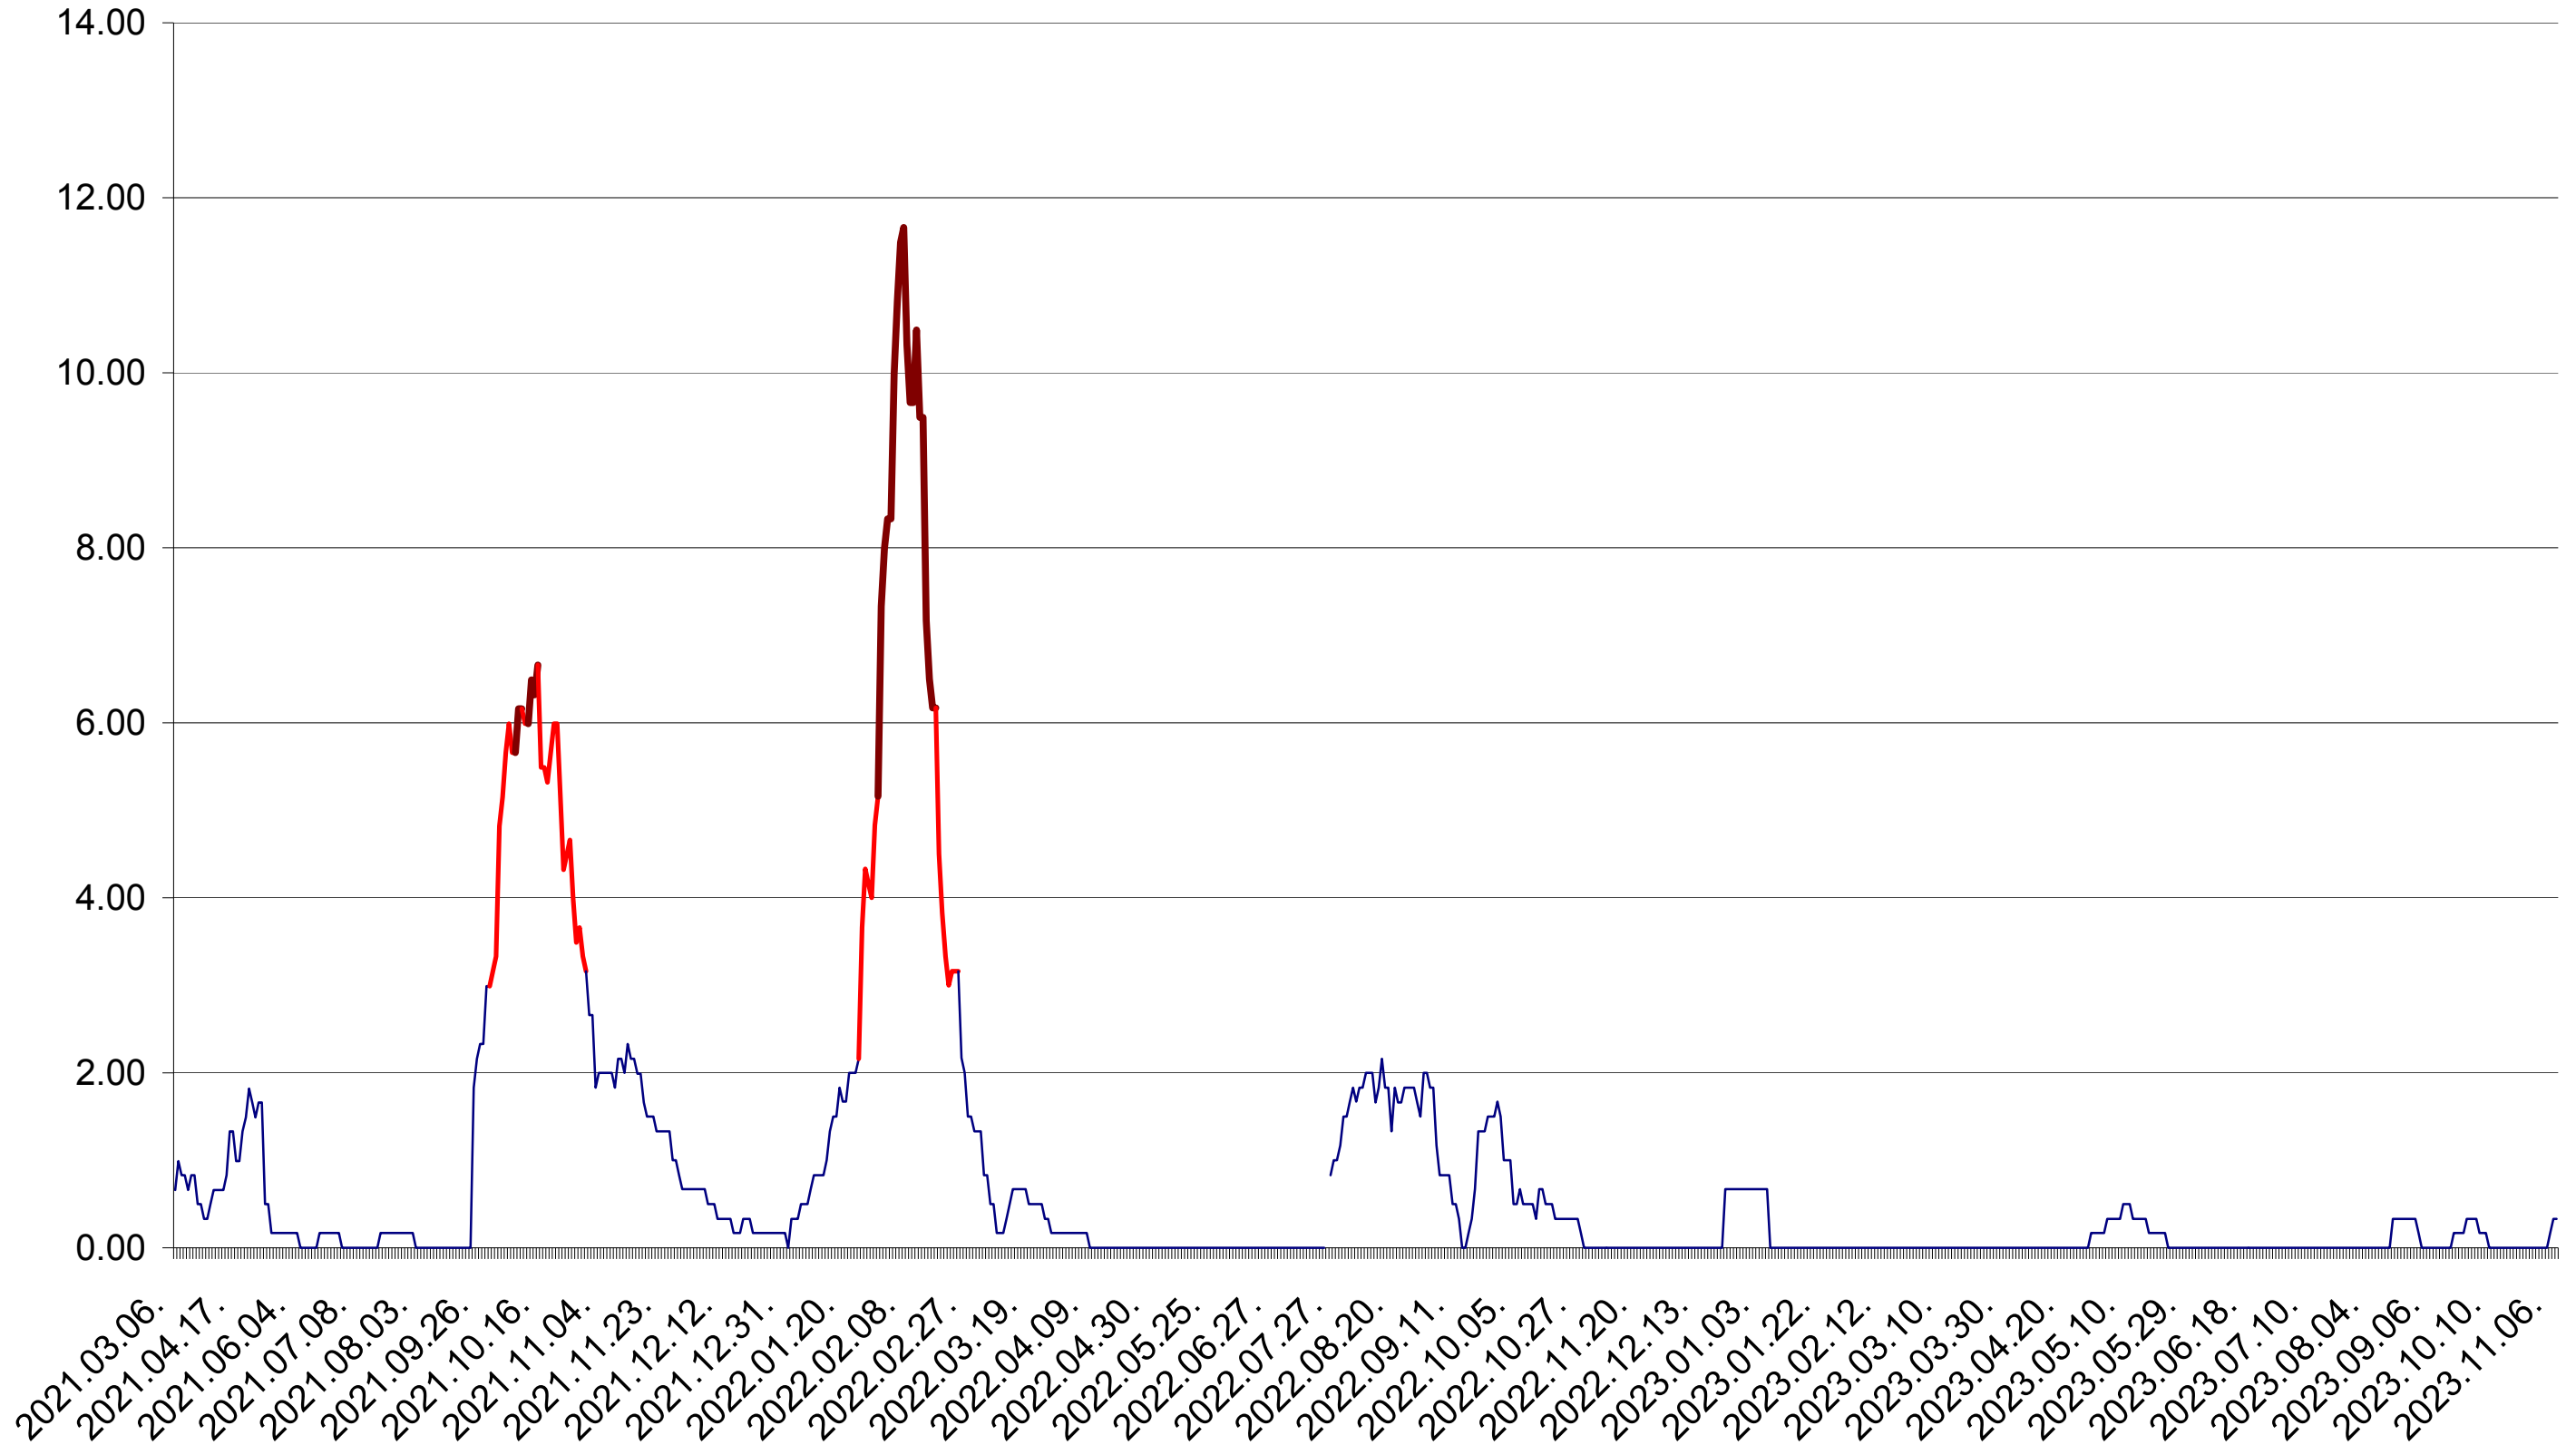

TUȘNAD - Evolutia incidentei cumulate pe 14 zile la ‰ de locuitori
2021.03.07. - 2023.11.07.

ULIEȘ - Evolutia incidentei cumulate pe 14 zile la ‰ de locuitori
2021.03.07. - 2023.11.07.

VĂRȘAG - Evolutia incidentei cumulate pe 14 zile la ‰ de locuitori
2021.03.07. - 2023.11.07.

ORAȘ VLĂHIȚA - Evolutia incidentei cumulate pe 14 zile la ‰ de locuitori
2021.03.07. - 2023.11.07.

VOȘLĂBENI - Evolutia incidentei cumulate pe 14 zile la ‰ de locuitori
2021.03.07. - 2023.11.07.

ZETEA - Evolutia incidentei cumulate pe 14 zile la ‰ de locuitori
2021.03.07. - 2023.11.07.