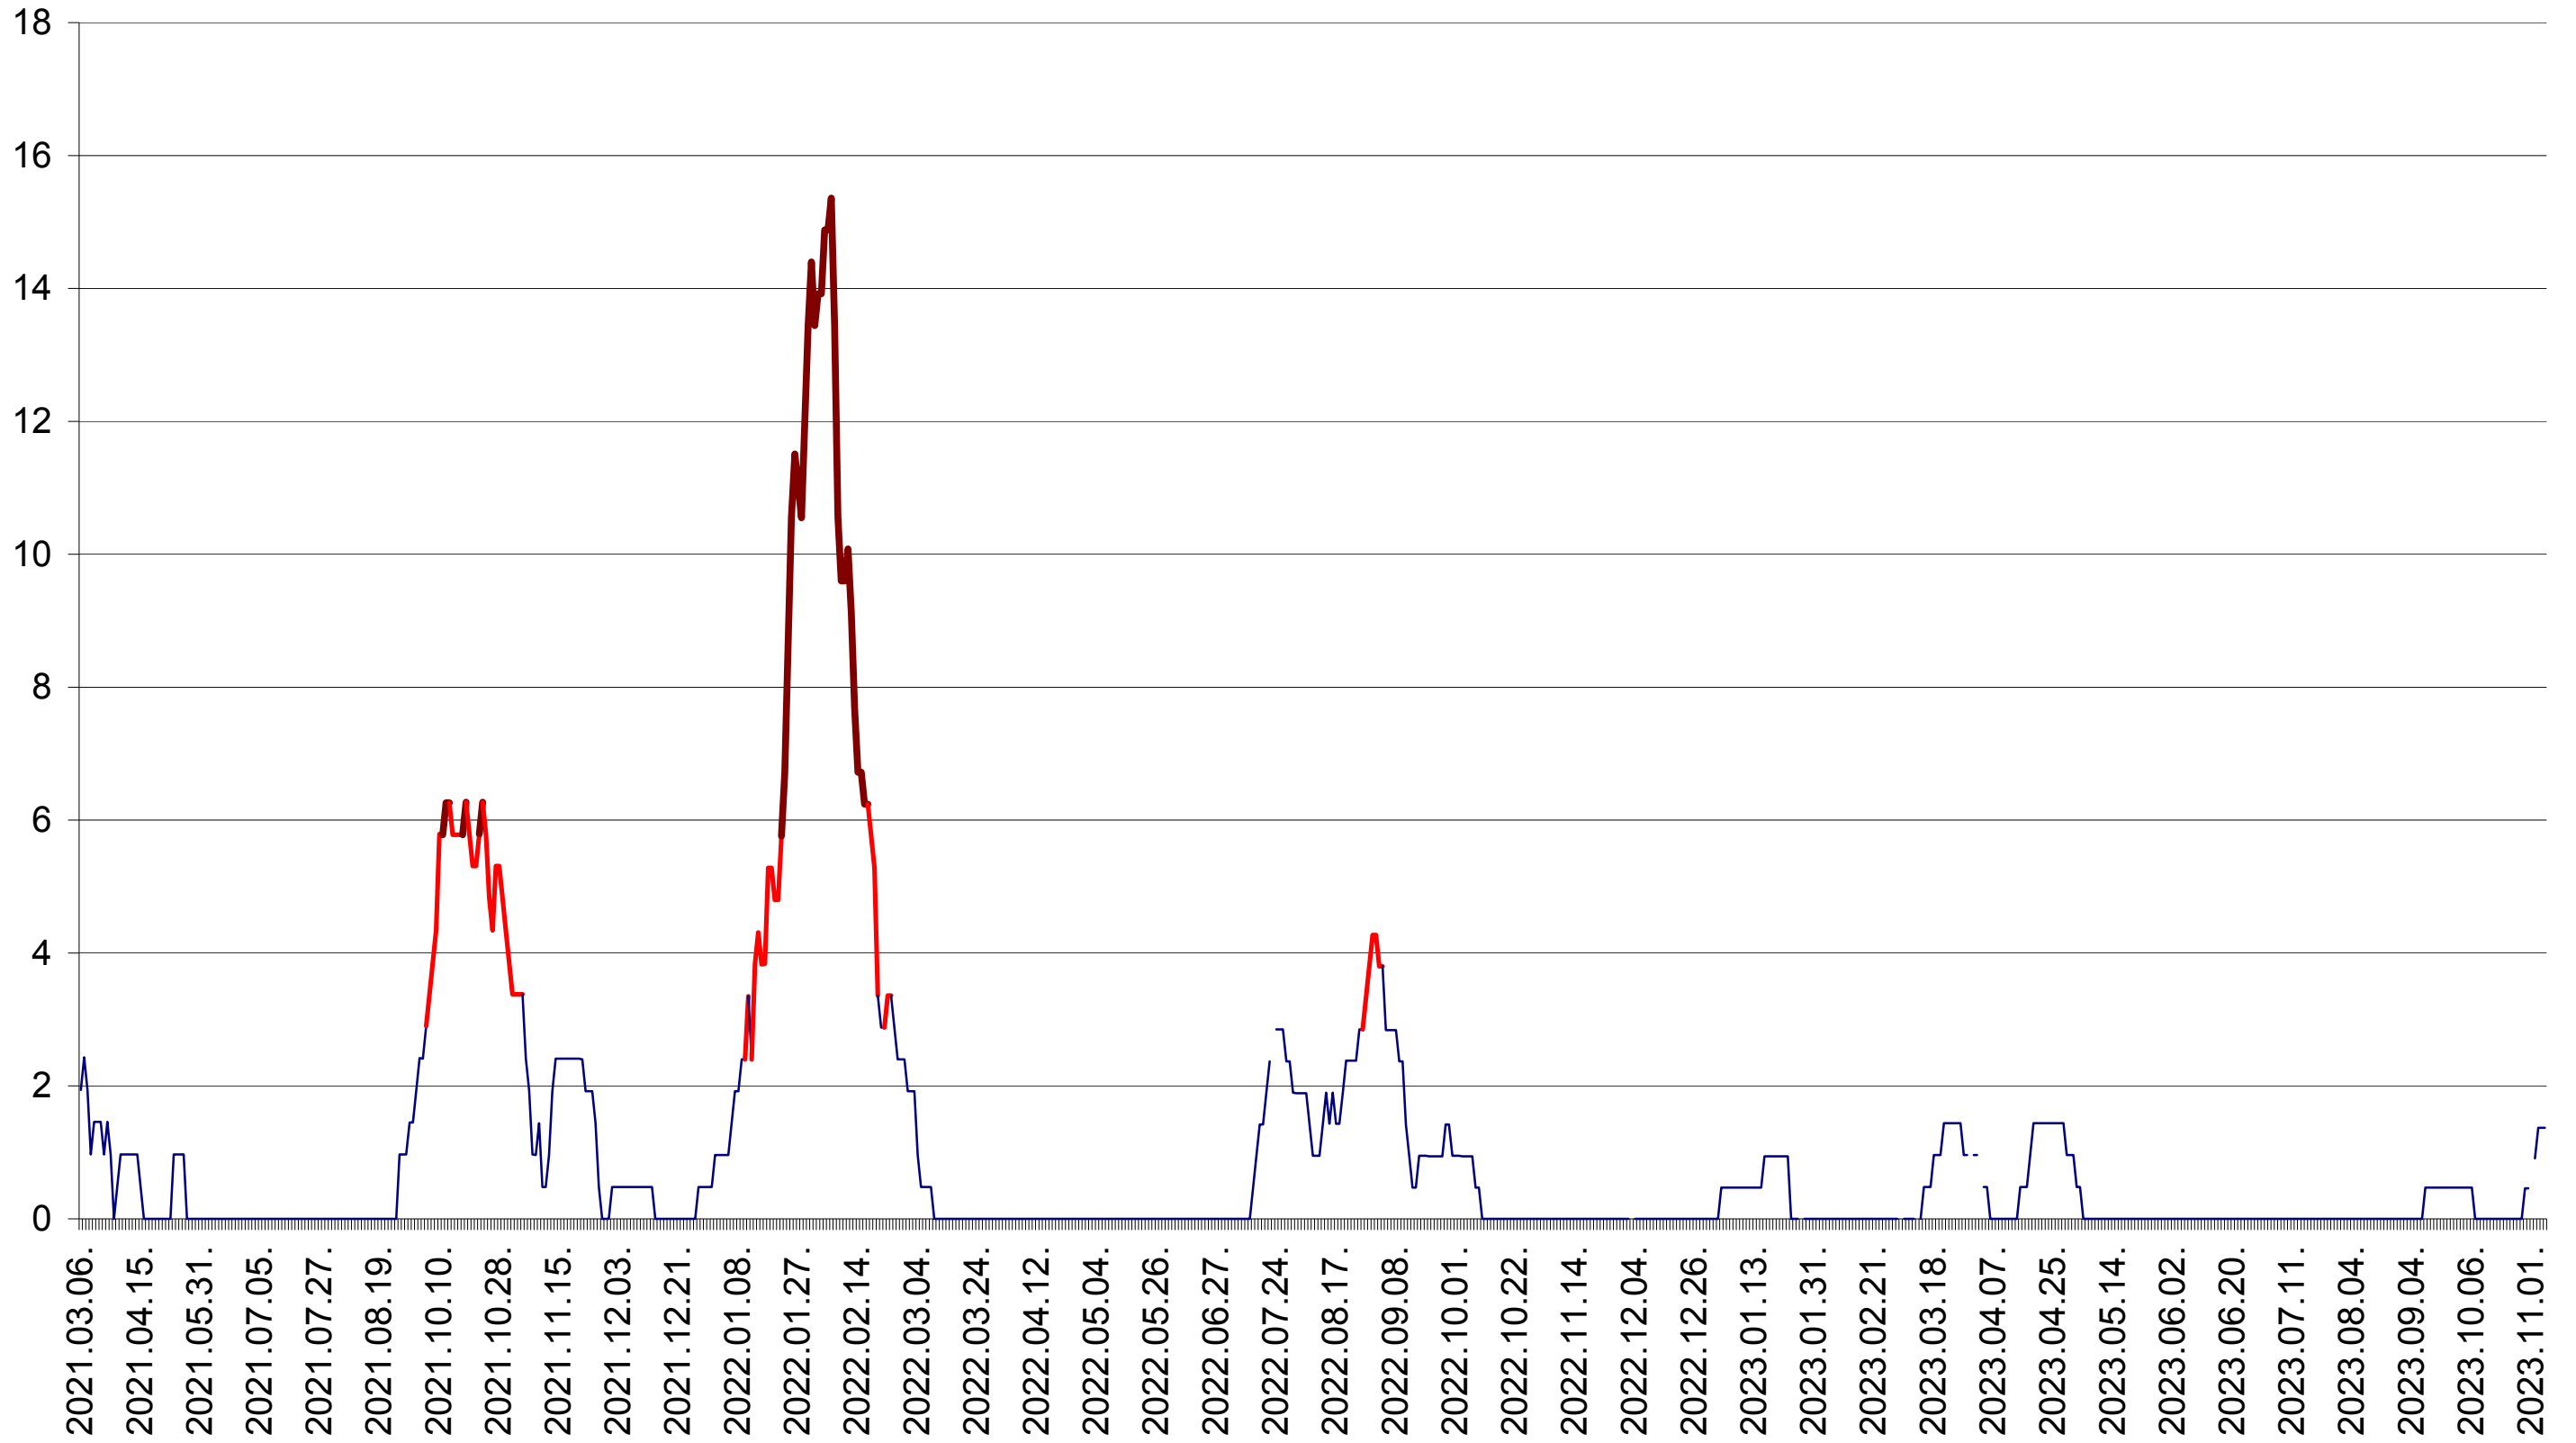

PLĂIEȘII DE JOS - Evolutia incidentei cumulate pe 14 zile la ‰ de locuitori
2021.03.07. - 2023.11.07.

PĂULENI-CIUC - Evolutia incidentei cumulate pe 14 zile la ‰ de locuitori
2021.03.07. - 2023.11.07.