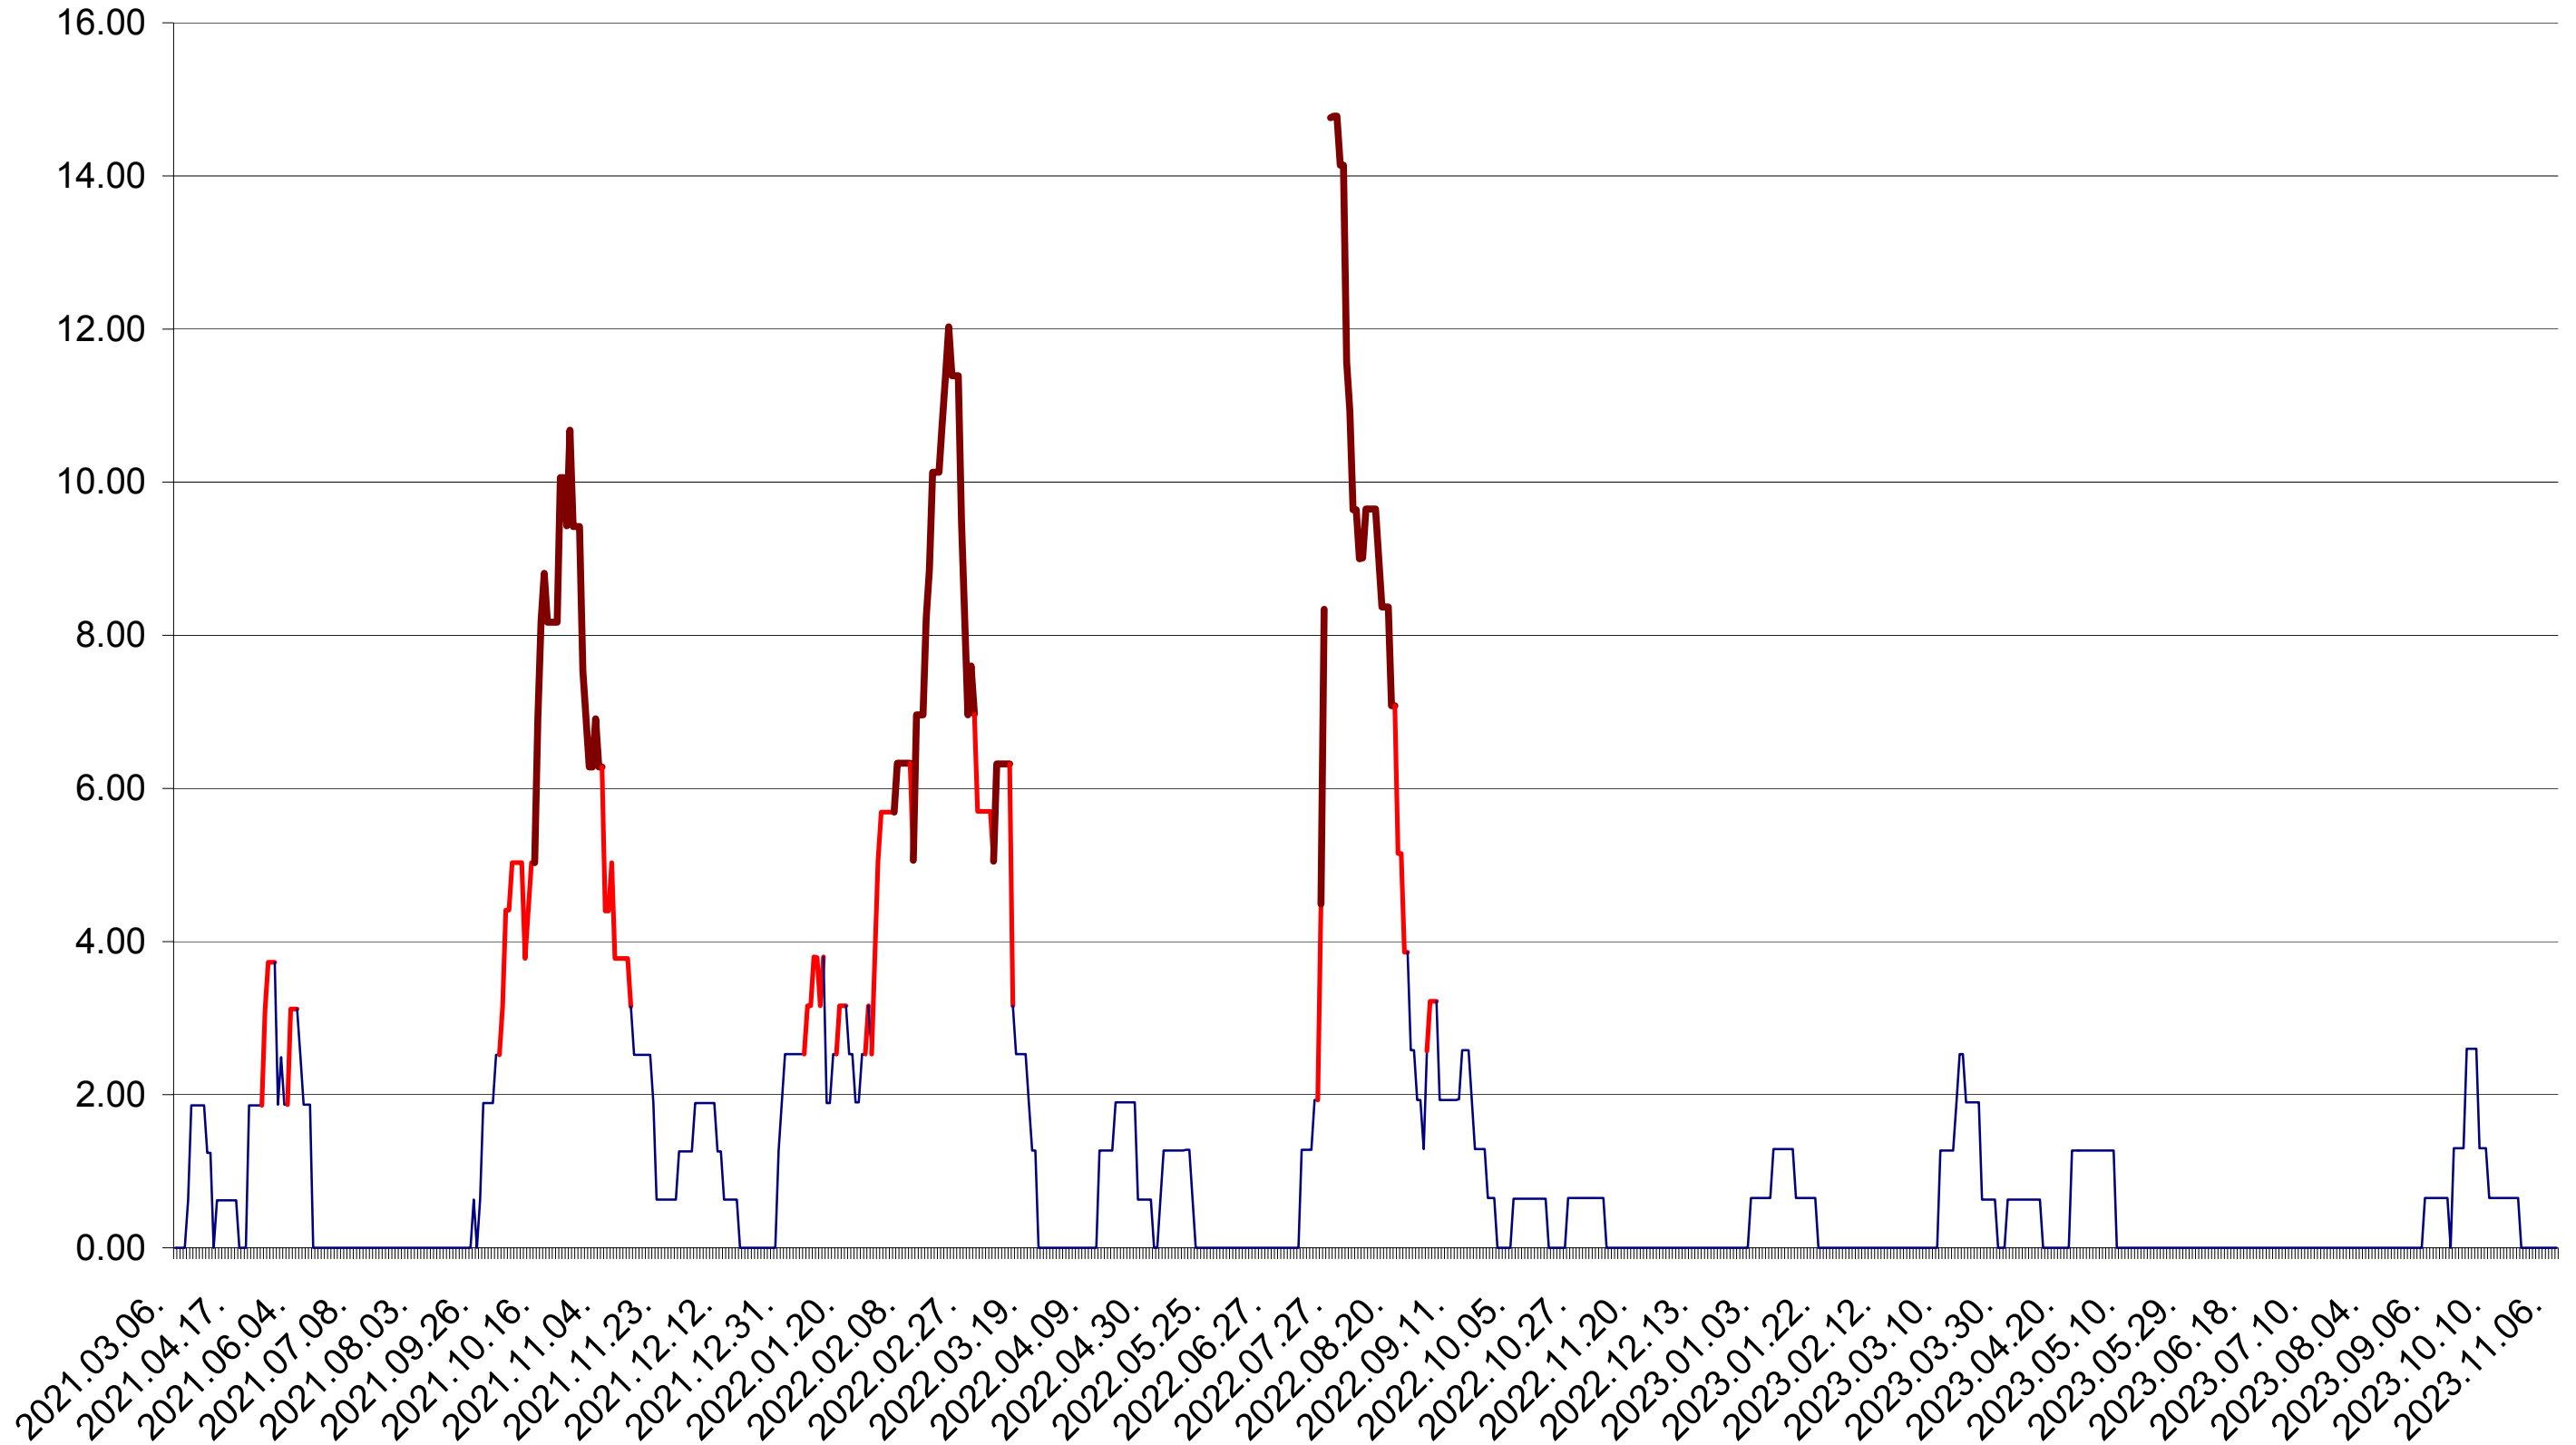

ATID - Evolutia incidentei cumulate pe 14 zile la ‰ de locuitori
2021.03.07. - 2023.11.07.

AVRĂMEȘTI - Evolutia incidentei cumulate pe 14 zile la ‰ de locuitori
2021.03.07. - 2023.11.07.

ORAȘ BĂILE TUȘNAD - Evolutia incidentei cumulate pe 14 zile la ‰ de locuitori
2021.03.07. - 2023.11.07.

ORAȘ BĂLAN - Evolutia incidentei cumulate pe 14 zile la ‰ de locuitori
2021.03.07. - 2023.11.07.

BILBOR - Evolutia incidentei cumulate pe 14 zile la ‰ de locuitori
2021.03.07. - 2023.11.07.

ORAȘ BORSEC - Evolția incidentei cumulate pe 14 zile la ‰ de locuitori
2021.03.07. - 2023.11.07.

BRĂDEȘTI - Evolutia incidentei cumulate pe 14 zile la ‰ de locuitori
2021.03.07. - 2023.11.07.

CĂPÂLNIȚA - Evolutia incidentei cumulate pe 14 zile la ‰ de locuitori
2021.03.07. - 2023.11.07.

CÂRȚA - Evolutia incidentei cumulate pe 14 zile la ‰ de locuitori
2021.03.07. - 2023.11.07.