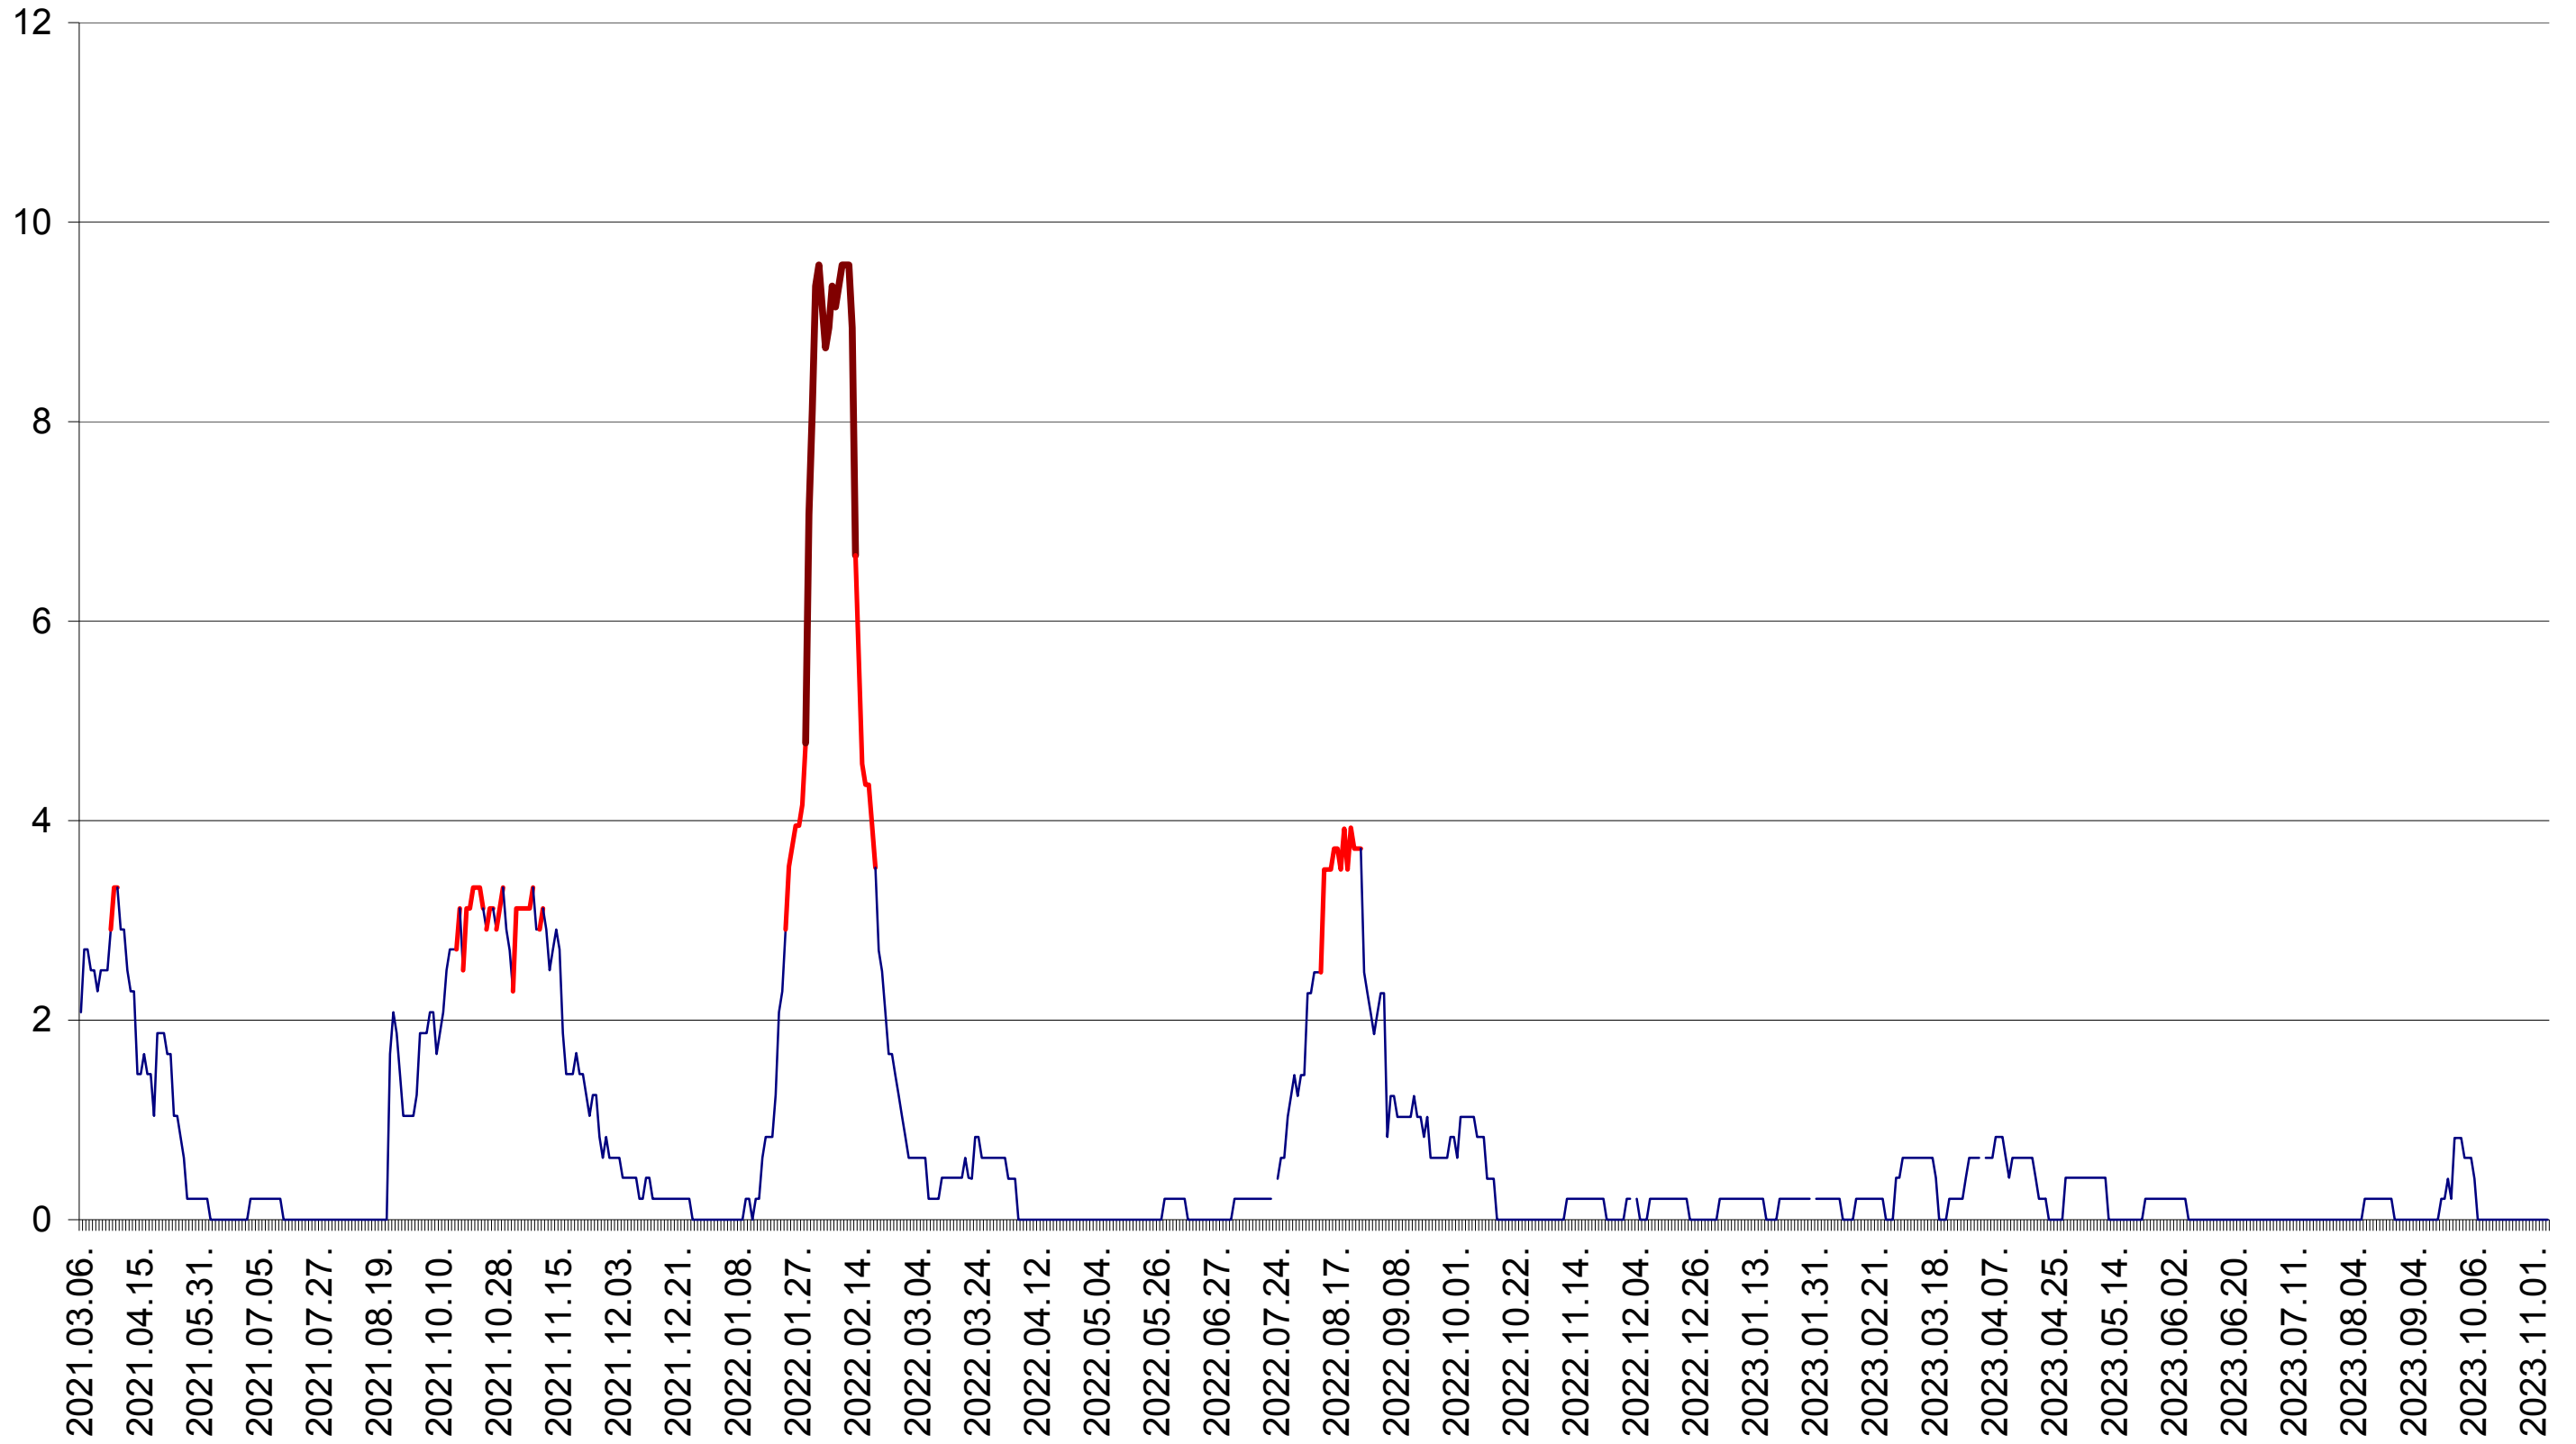

MUNICIPIUL GHEORGHENI - Evolutia incidentei cumulate pe 14 zile la ‰ de locuitori
2021.03.07. - 2023.11.07.

JOSENI - Evolutia incidentei cumulate pe 14 zile la ‰ de locuitori
2021.03.07. - 2023.11.07.

LĂZAREA - Evolutia incidentei cumulate pe 14 zile la ‰ de locuitori
2021.03.07. - 2023.11.07.

LELICENI - Evolutia incidentei cumulate pe 14 zile la ‰ de locuitori
2021.03.07. - 2023.11.07.

LUETA - Evolutia incidentei cumulate pe 14 zile la ‰ de locuitori
2021.03.07. - 2023.11.07.

LUNCA DE JOS - Evolutia incidentei cumulate pe 14 zile la ‰ de locuitori
2021.03.07. - 2023.11.07.

LUNCA DE SUS - Evolutia incidentei cumulate pe 14 zile la ‰ de locuitori
2021.03.07. - 2023.11.07.

LUPENI - Evolutia incidentei cumulate pe 14 zile la ‰ de locuitori
2021.03.07. - 2023.11.07.

MĂDĂRAȘ - Evolutia incidentei cumulate pe 14 zile la ‰ de locuitori
2021.03.07. - 2023.11.07.