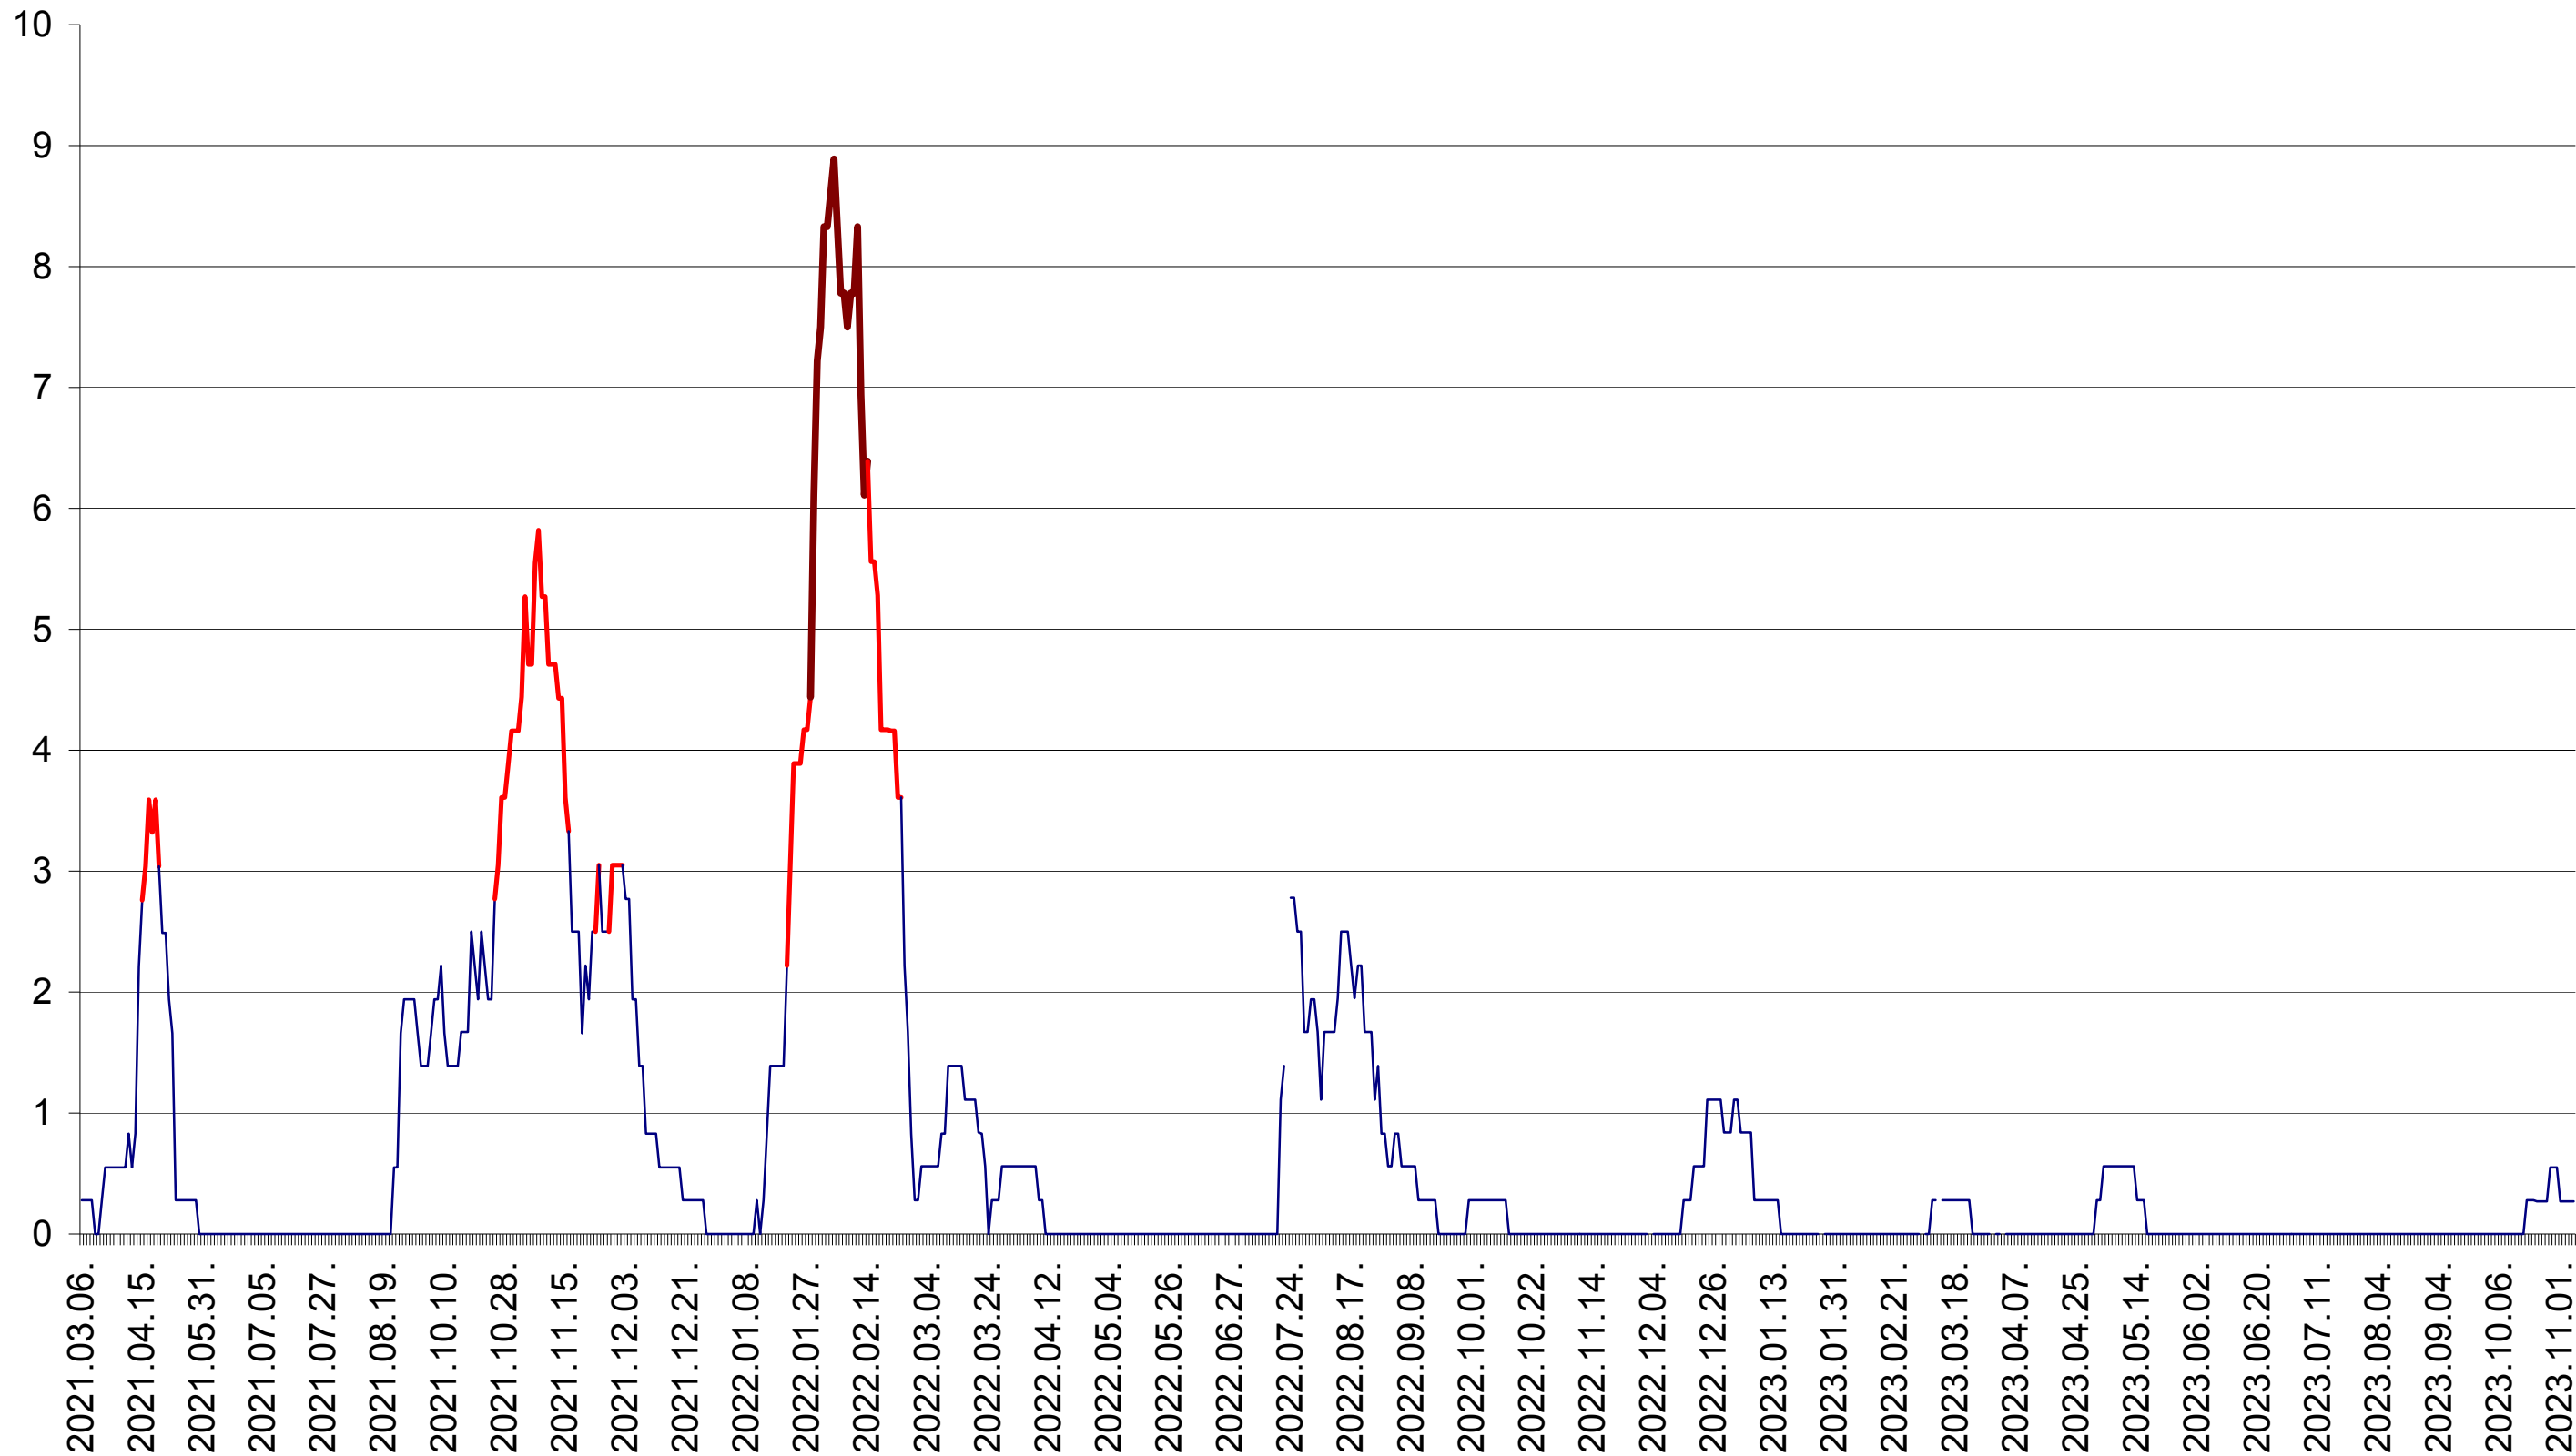

MĂRTINIȘ - Evolutia incidentei cumulate pe 14 zile la ‰ de locuitori
2021.03.07. - 2023.11.07.

MEREȘTI - Evolutia incidentei cumulate pe 14 zile la ‰ de locuitori
2021.03.07. - 2023.11.07.

MUNICIPIUL MIERCUREA-CIUC - Evolutia incidentei cumulate pe 14 zile la ‰ de locuitori
2021.03.07. - 2023.11.07.

MIHĂILENI - Evolutia incidentei cumulate pe 14 zile la ‰ de locuitori
2021.03.07. - 2023.11.07.

MUGENI - Evolutia incidentei cumulate pe 14 zile la ‰ de locuitori
2021.03.07. - 2023.11.07.

OCLAND - Evolutia incidentei cumulate pe 14 zile la ‰ de locuitori
2021.03.07. - 2023.11.07.