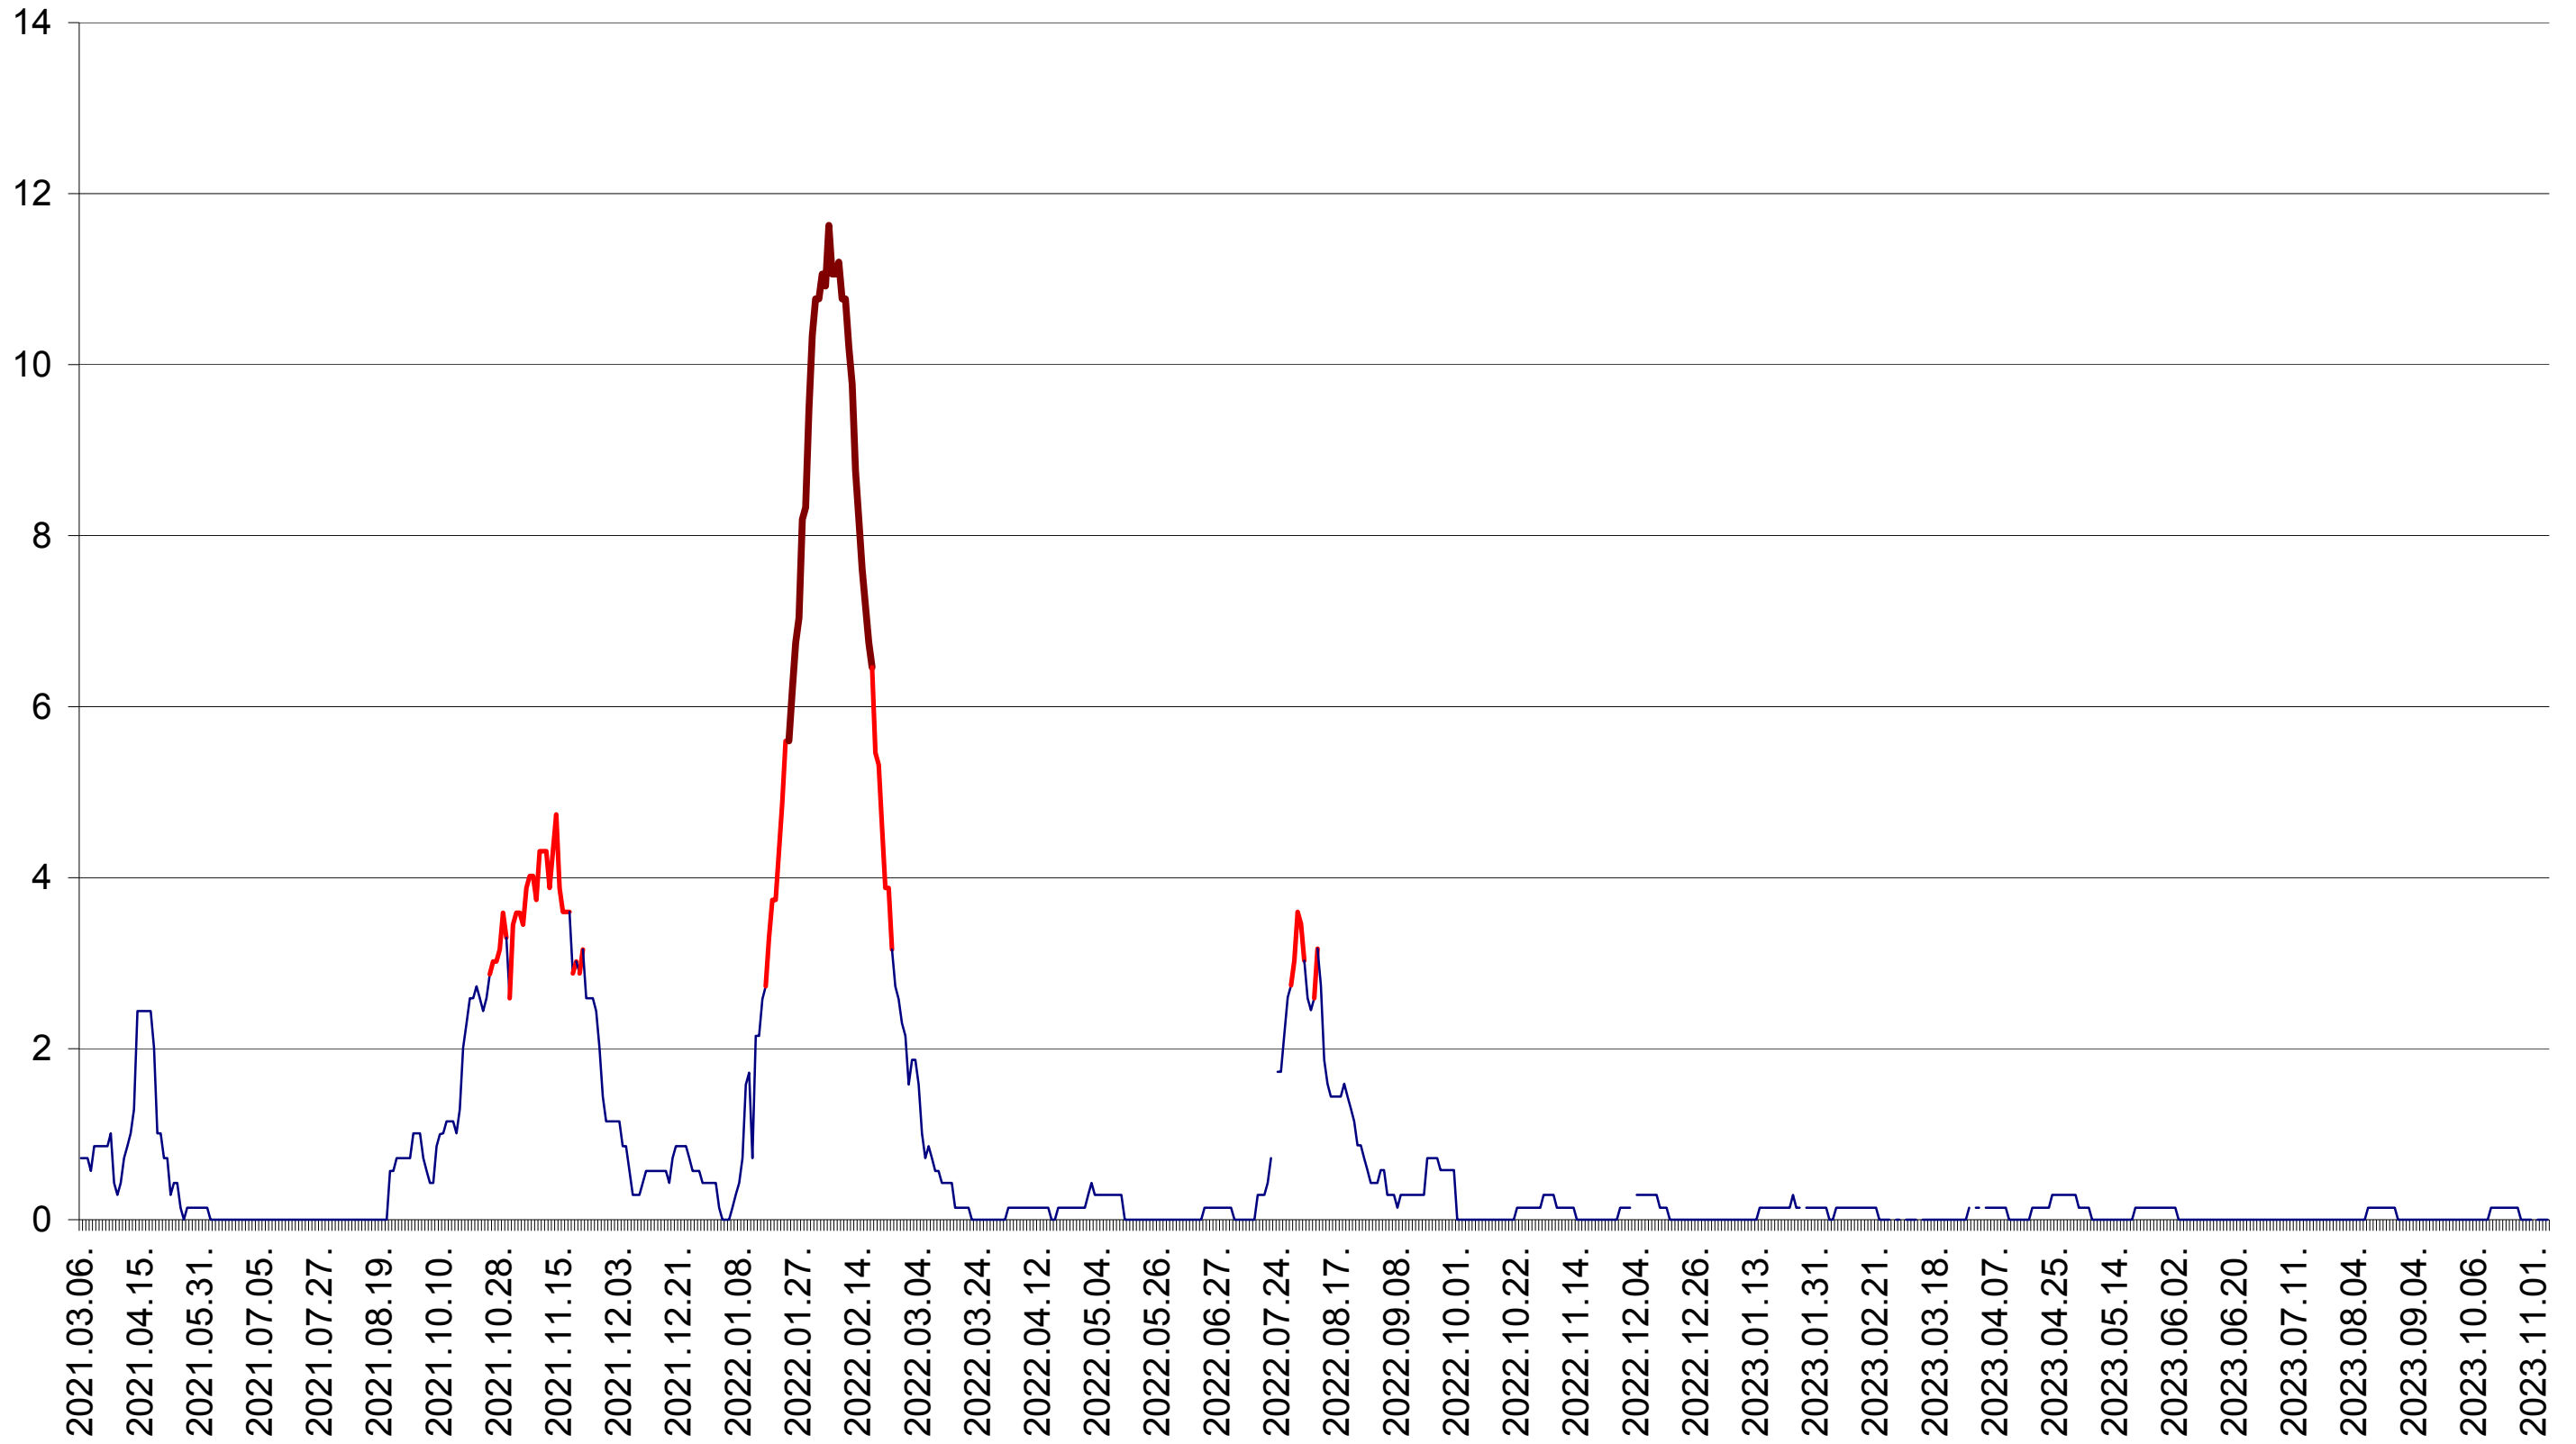

MUNICIPIUL ODORHEIU SECUIESC - Evolutia incidentei cumulate pe 14 zile la ‰ de locuitori
2021.03.07. - 2023.11.07.

PĂULENI-CIUC - Evolutia incidentei cumulate pe 14 zile la ‰ de locuitori
2021.03.07. - 2023.11.07.

PLĂIEȘII DE JOS - Evolutia incidentei cumulate pe 14 zile la ‰ de locuitori
2021.03.07. - 2023.11.07.

PORUMBENI - Evolutia incidentei cumulate pe 14 zile la ‰ de locuitori
2021.03.07. - 2023.11.07.

PRAID - Evolutia incidentei cumulate pe 14 zile la ‰ de locuitori
2021.03.07. - 2023.11.07.