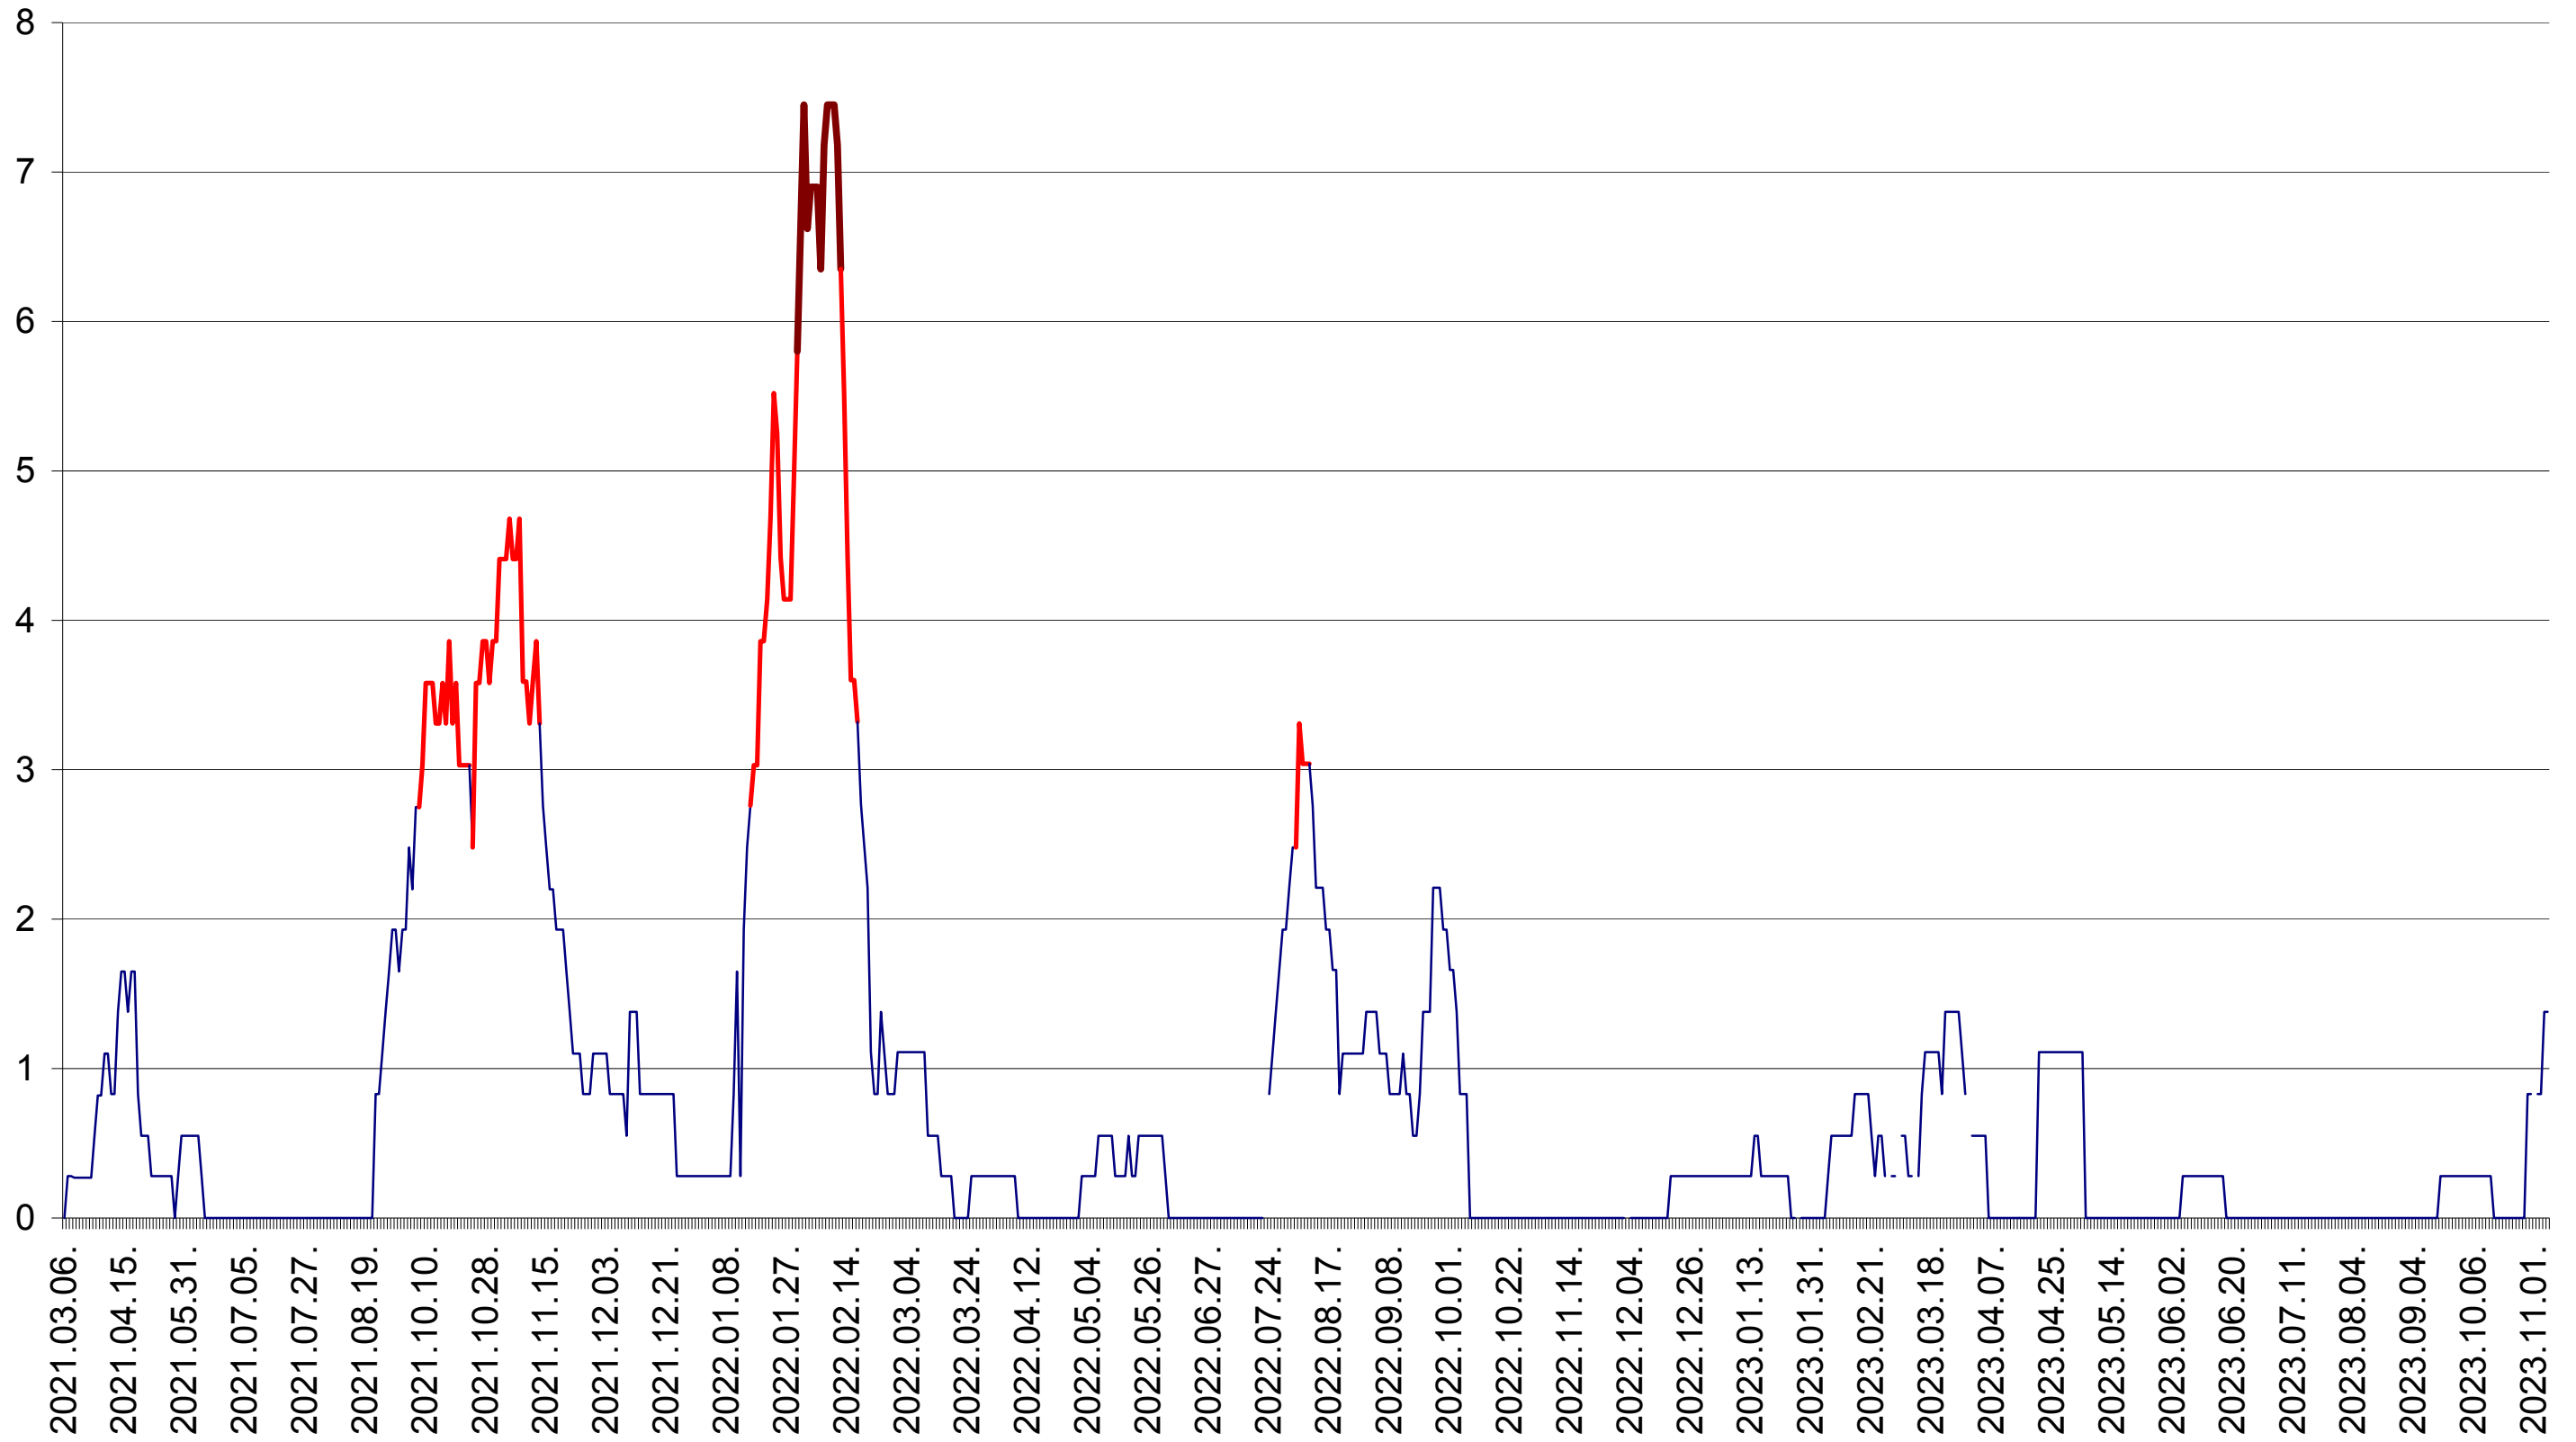

SÂNTIMBRU - Evolutia incidentei cumulate pe 14 zile la ‰ de locuitori
2021.03.07. - 2023.11.07.

SÂNSIMION - Evolutia incidentei cumulate pe 14 zile la ‰ de locuitori
2021.03.07. - 2023.11.07.