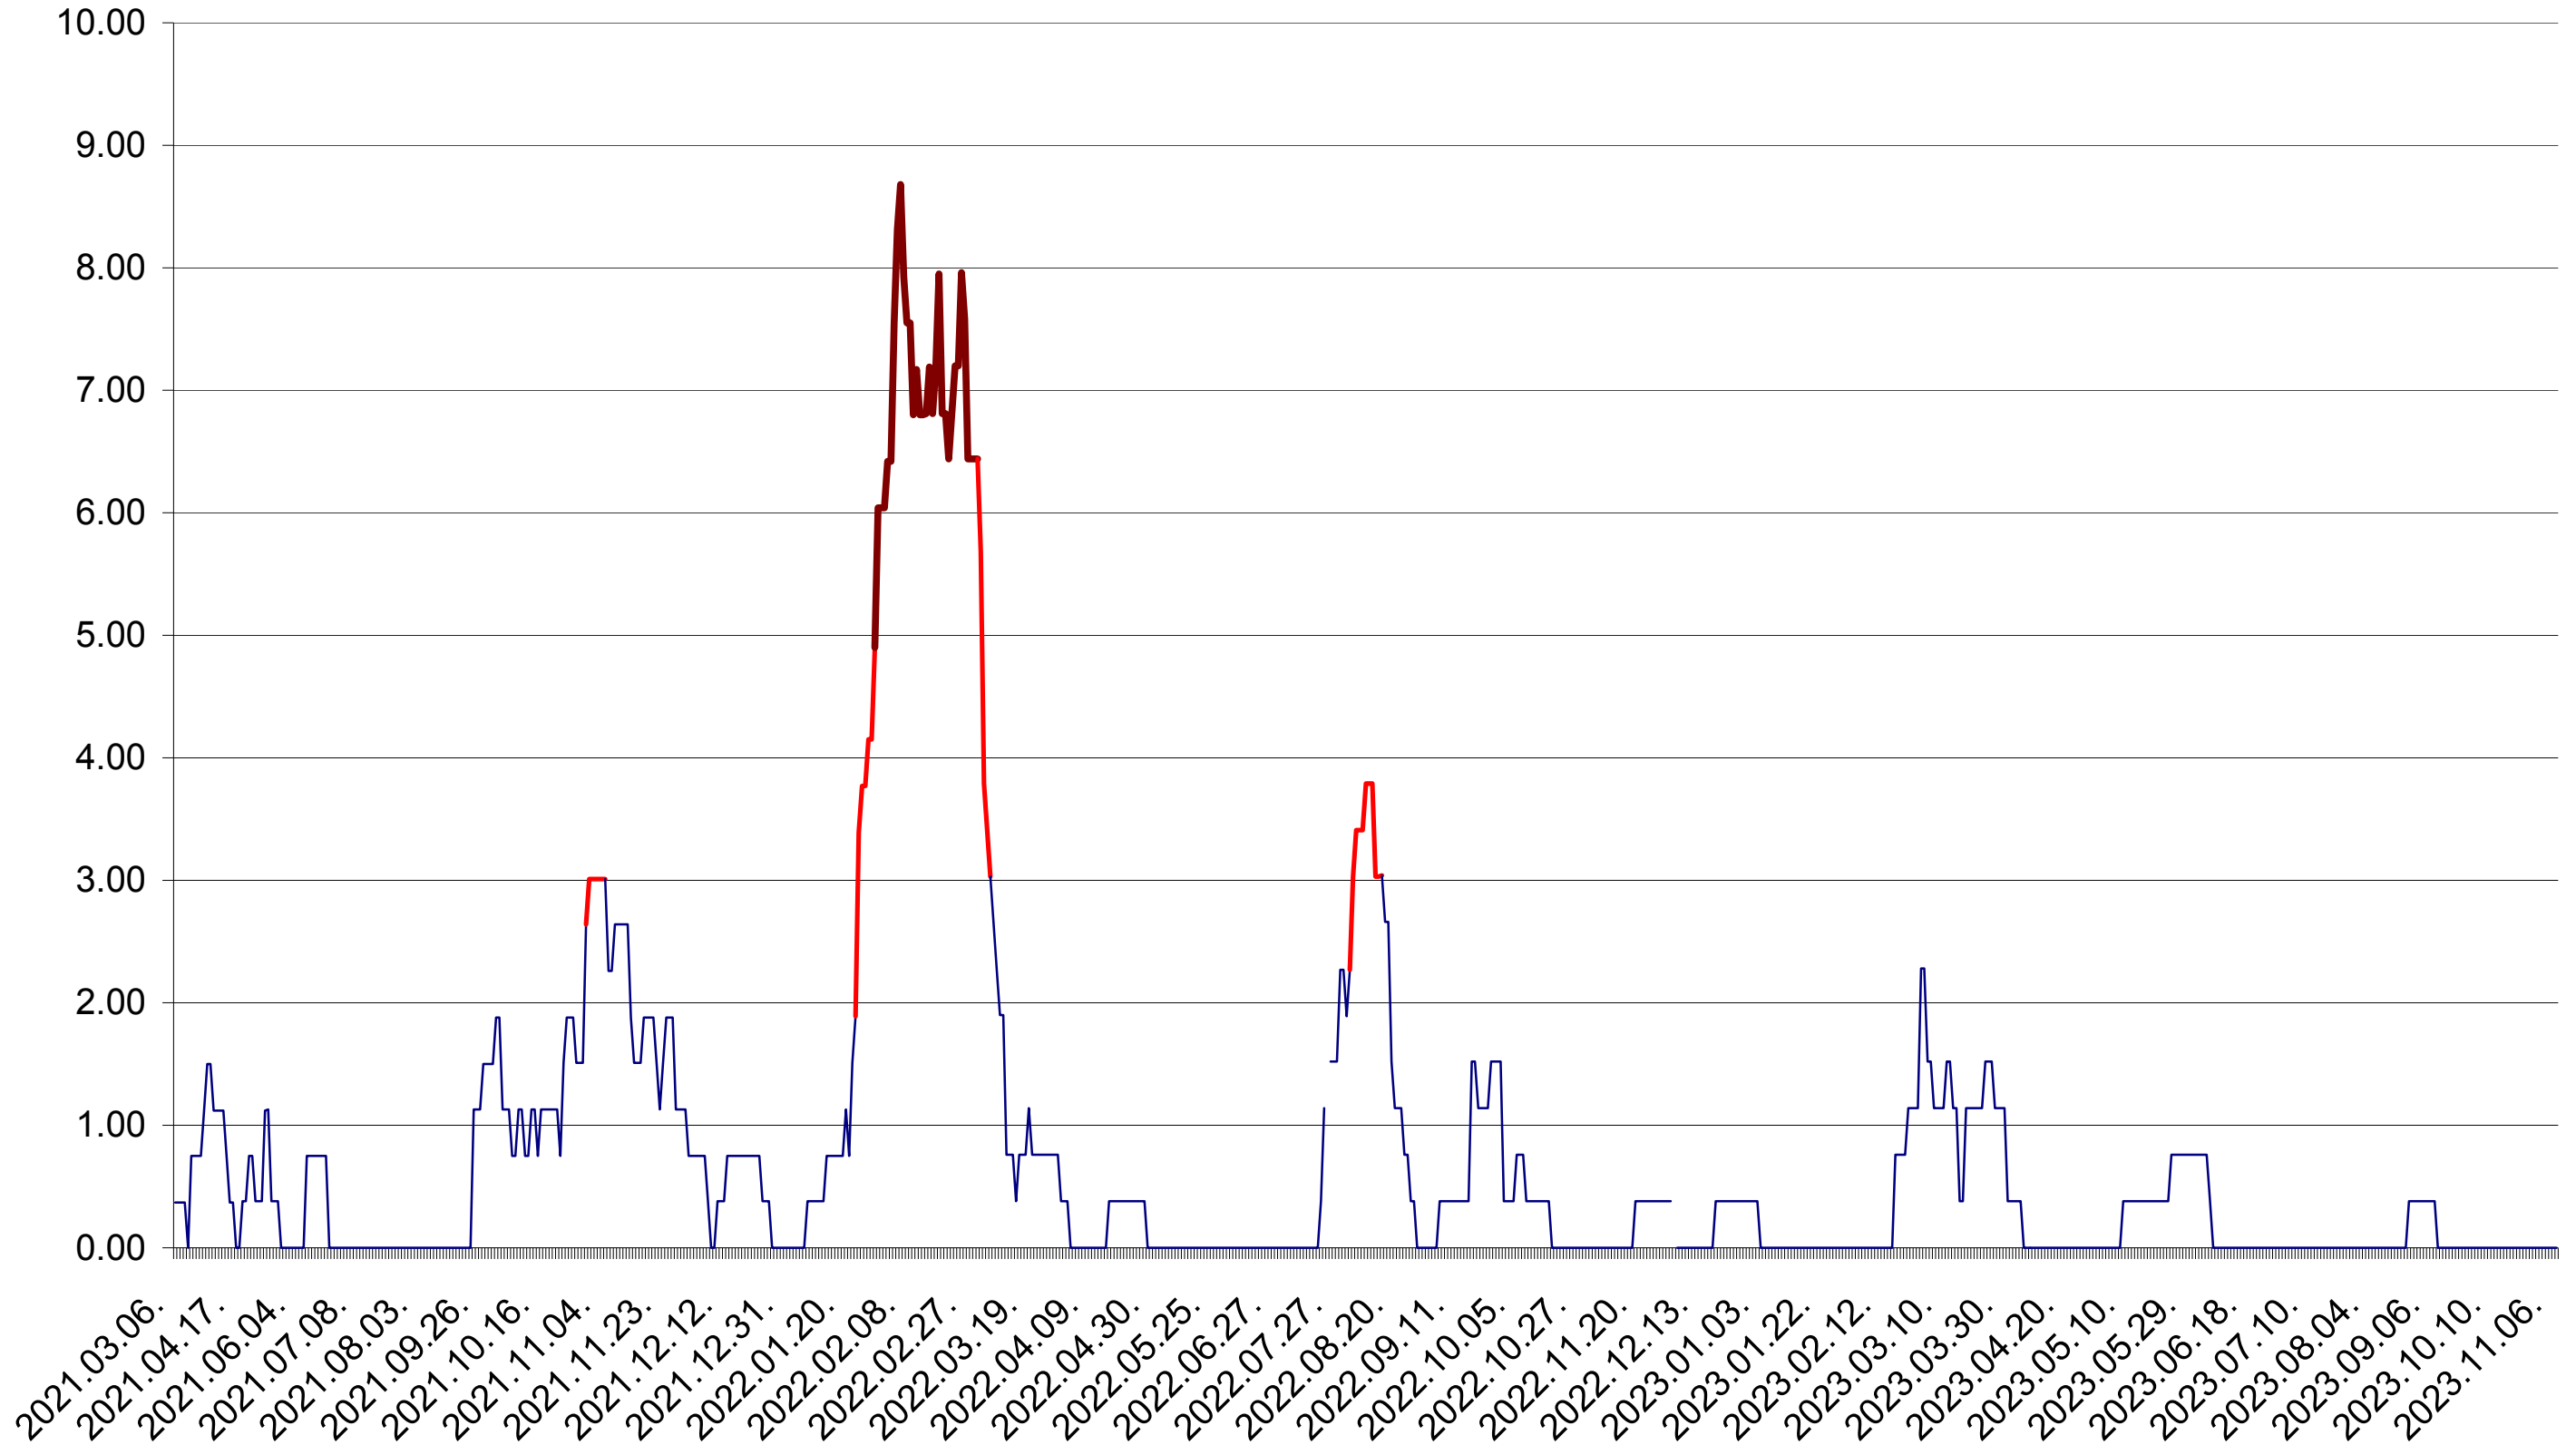

ATID - Evolutia incidentei cumulate pe 14 zile la ‰ de locuitori
2021.03.07. - 2023.11.07.

AVRĂMEȘTI - Evolutia incidentei cumulate pe 14 zile la ‰ de locuitori
2021.03.07. - 2023.11.07.

ORAȘ BĂILE TUȘNAD - Evolutia incidentei cumulate pe 14 zile la ‰ de locuitori
2021.03.07. - 2023.11.07.

ORAȘ BĂLAN - Evolutia incidentei cumulate pe 14 zile la ‰ de locuitori
2021.03.07. - 2023.11.07.

BILBOR - Evolutia incidentei cumulate pe 14 zile la ‰ de locuitori
2021.03.07. - 2023.11.07.

ORAȘ BORSEC - Evolția incidentei cumulate pe 14 zile la ‰ de locuitori
2021.03.07. - 2023.11.07.

BRĂDEȘTI - Evolutia incidentei cumulate pe 14 zile la ‰ de locuitori
2021.03.07. - 2023.11.07.

CĂPÂLNIȚA - Evolutia incidentei cumulate pe 14 zile la ‰ de locuitori
2021.03.07. - 2023.11.07.

CÂRȚA - Evolutia incidentei cumulate pe 14 zile la ‰ de locuitori
2021.03.07. - 2023.11.07.