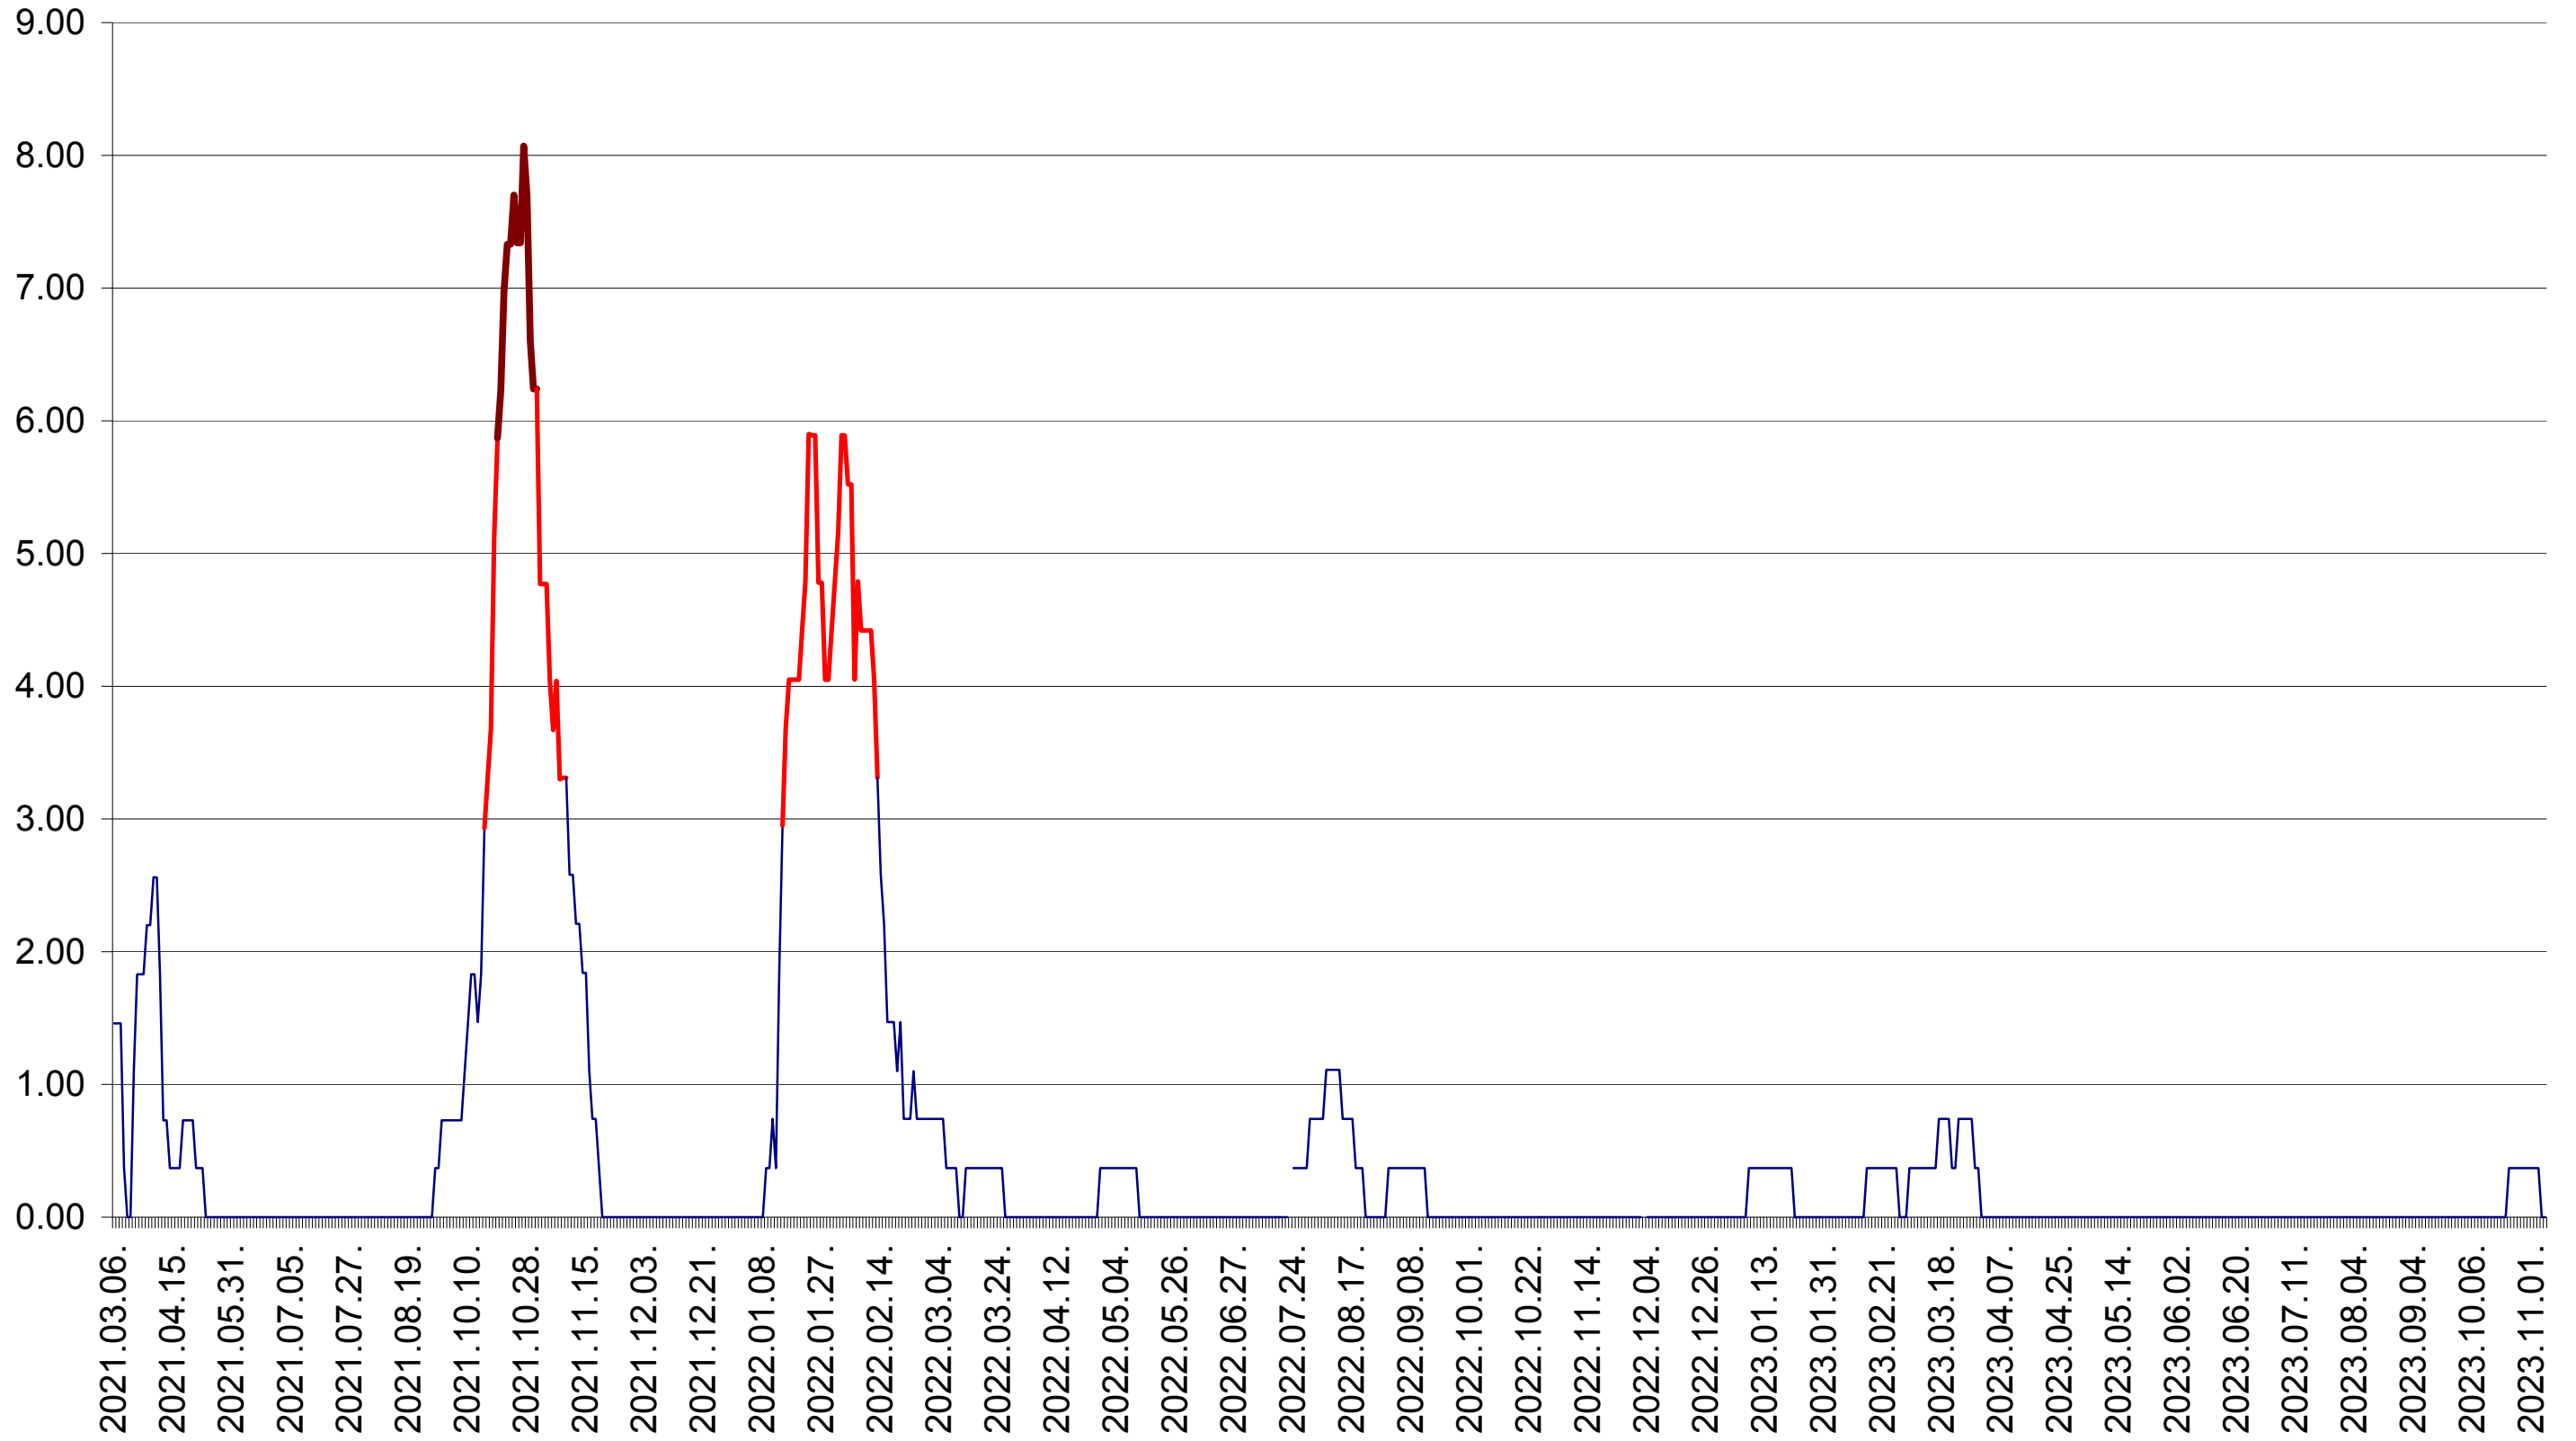

ATID - Evolutia incidentei cumulate pe 14 zile la ‰ de locuitori
2021.03.07. - 2023.11.07.

AVRĂMEȘTI - Evolutia incidentei cumulate pe 14 zile la ‰ de locuitori
2021.03.07. - 2023.11.07.

ORAȘ BĂILE TUȘNAD - Evolutia incidentei cumulate pe 14 zile la ‰ de locuitori
2021.03.07. - 2023.11.07.

ORAȘ BĂLAN - Evolutia incidentei cumulate pe 14 zile la ‰ de locuitori
2021.03.07. - 2023.11.07.

BILBOR - Evolutia incidentei cumulate pe 14 zile la ‰ de locuitori
2021.03.07. - 2023.11.07.

ORAȘ BORSEC - Evolția incidentei cumulate pe 14 zile la ‰ de locuitori
2021.03.07. - 2023.11.07.

BRĂDEȘTI - Evolutia incidentei cumulate pe 14 zile la ‰ de locuitori
2021.03.07. - 2023.11.07.

CĂPÂLNIȚA - Evolutia incidentei cumulate pe 14 zile la ‰ de locuitori
2021.03.07. - 2023.11.07.

CÂRȚA - Evolutia incidentei cumulate pe 14 zile la ‰ de locuitori
2021.03.07. - 2023.11.07.