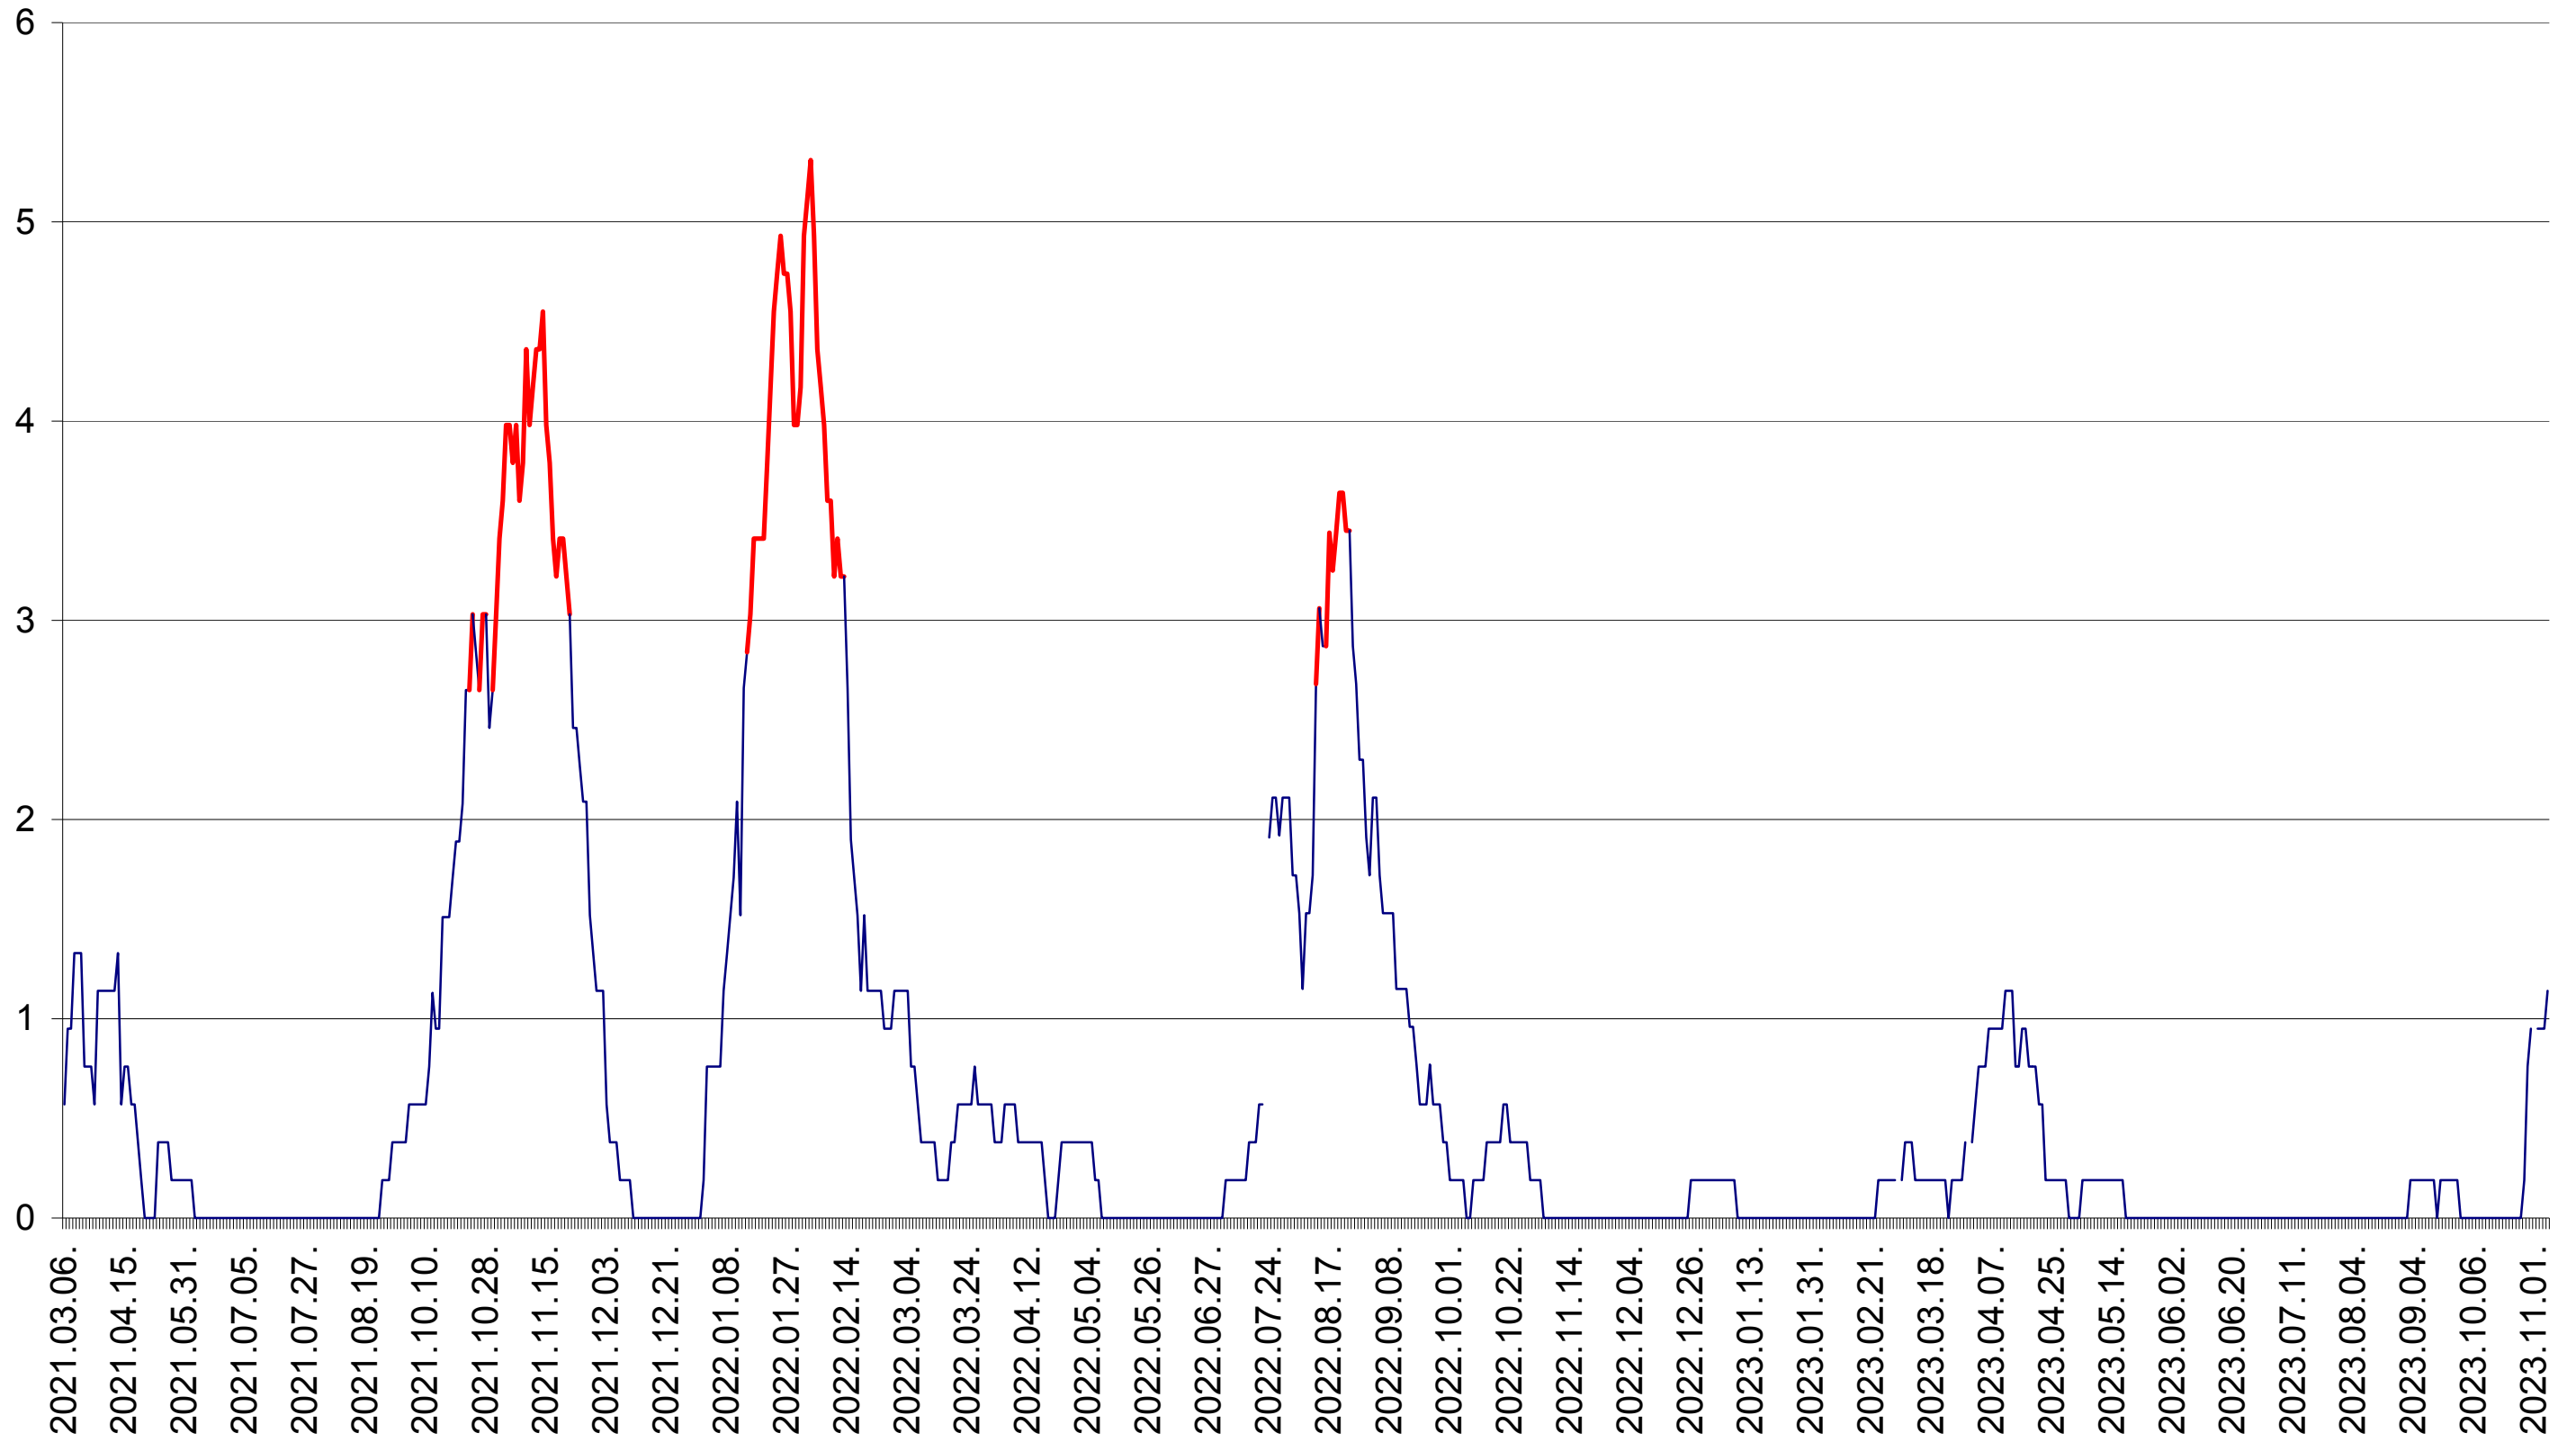

TOMEȘTI - Evolutia incidentei cumulate pe 14 zile la ‰ de locuitori
2021.03.07. - 2023.11.07.

SUSENI - Evolutia incidentei cumulate pe 14 zile la ‰ de locuitori
2021.03.07. - 2023.11.07.