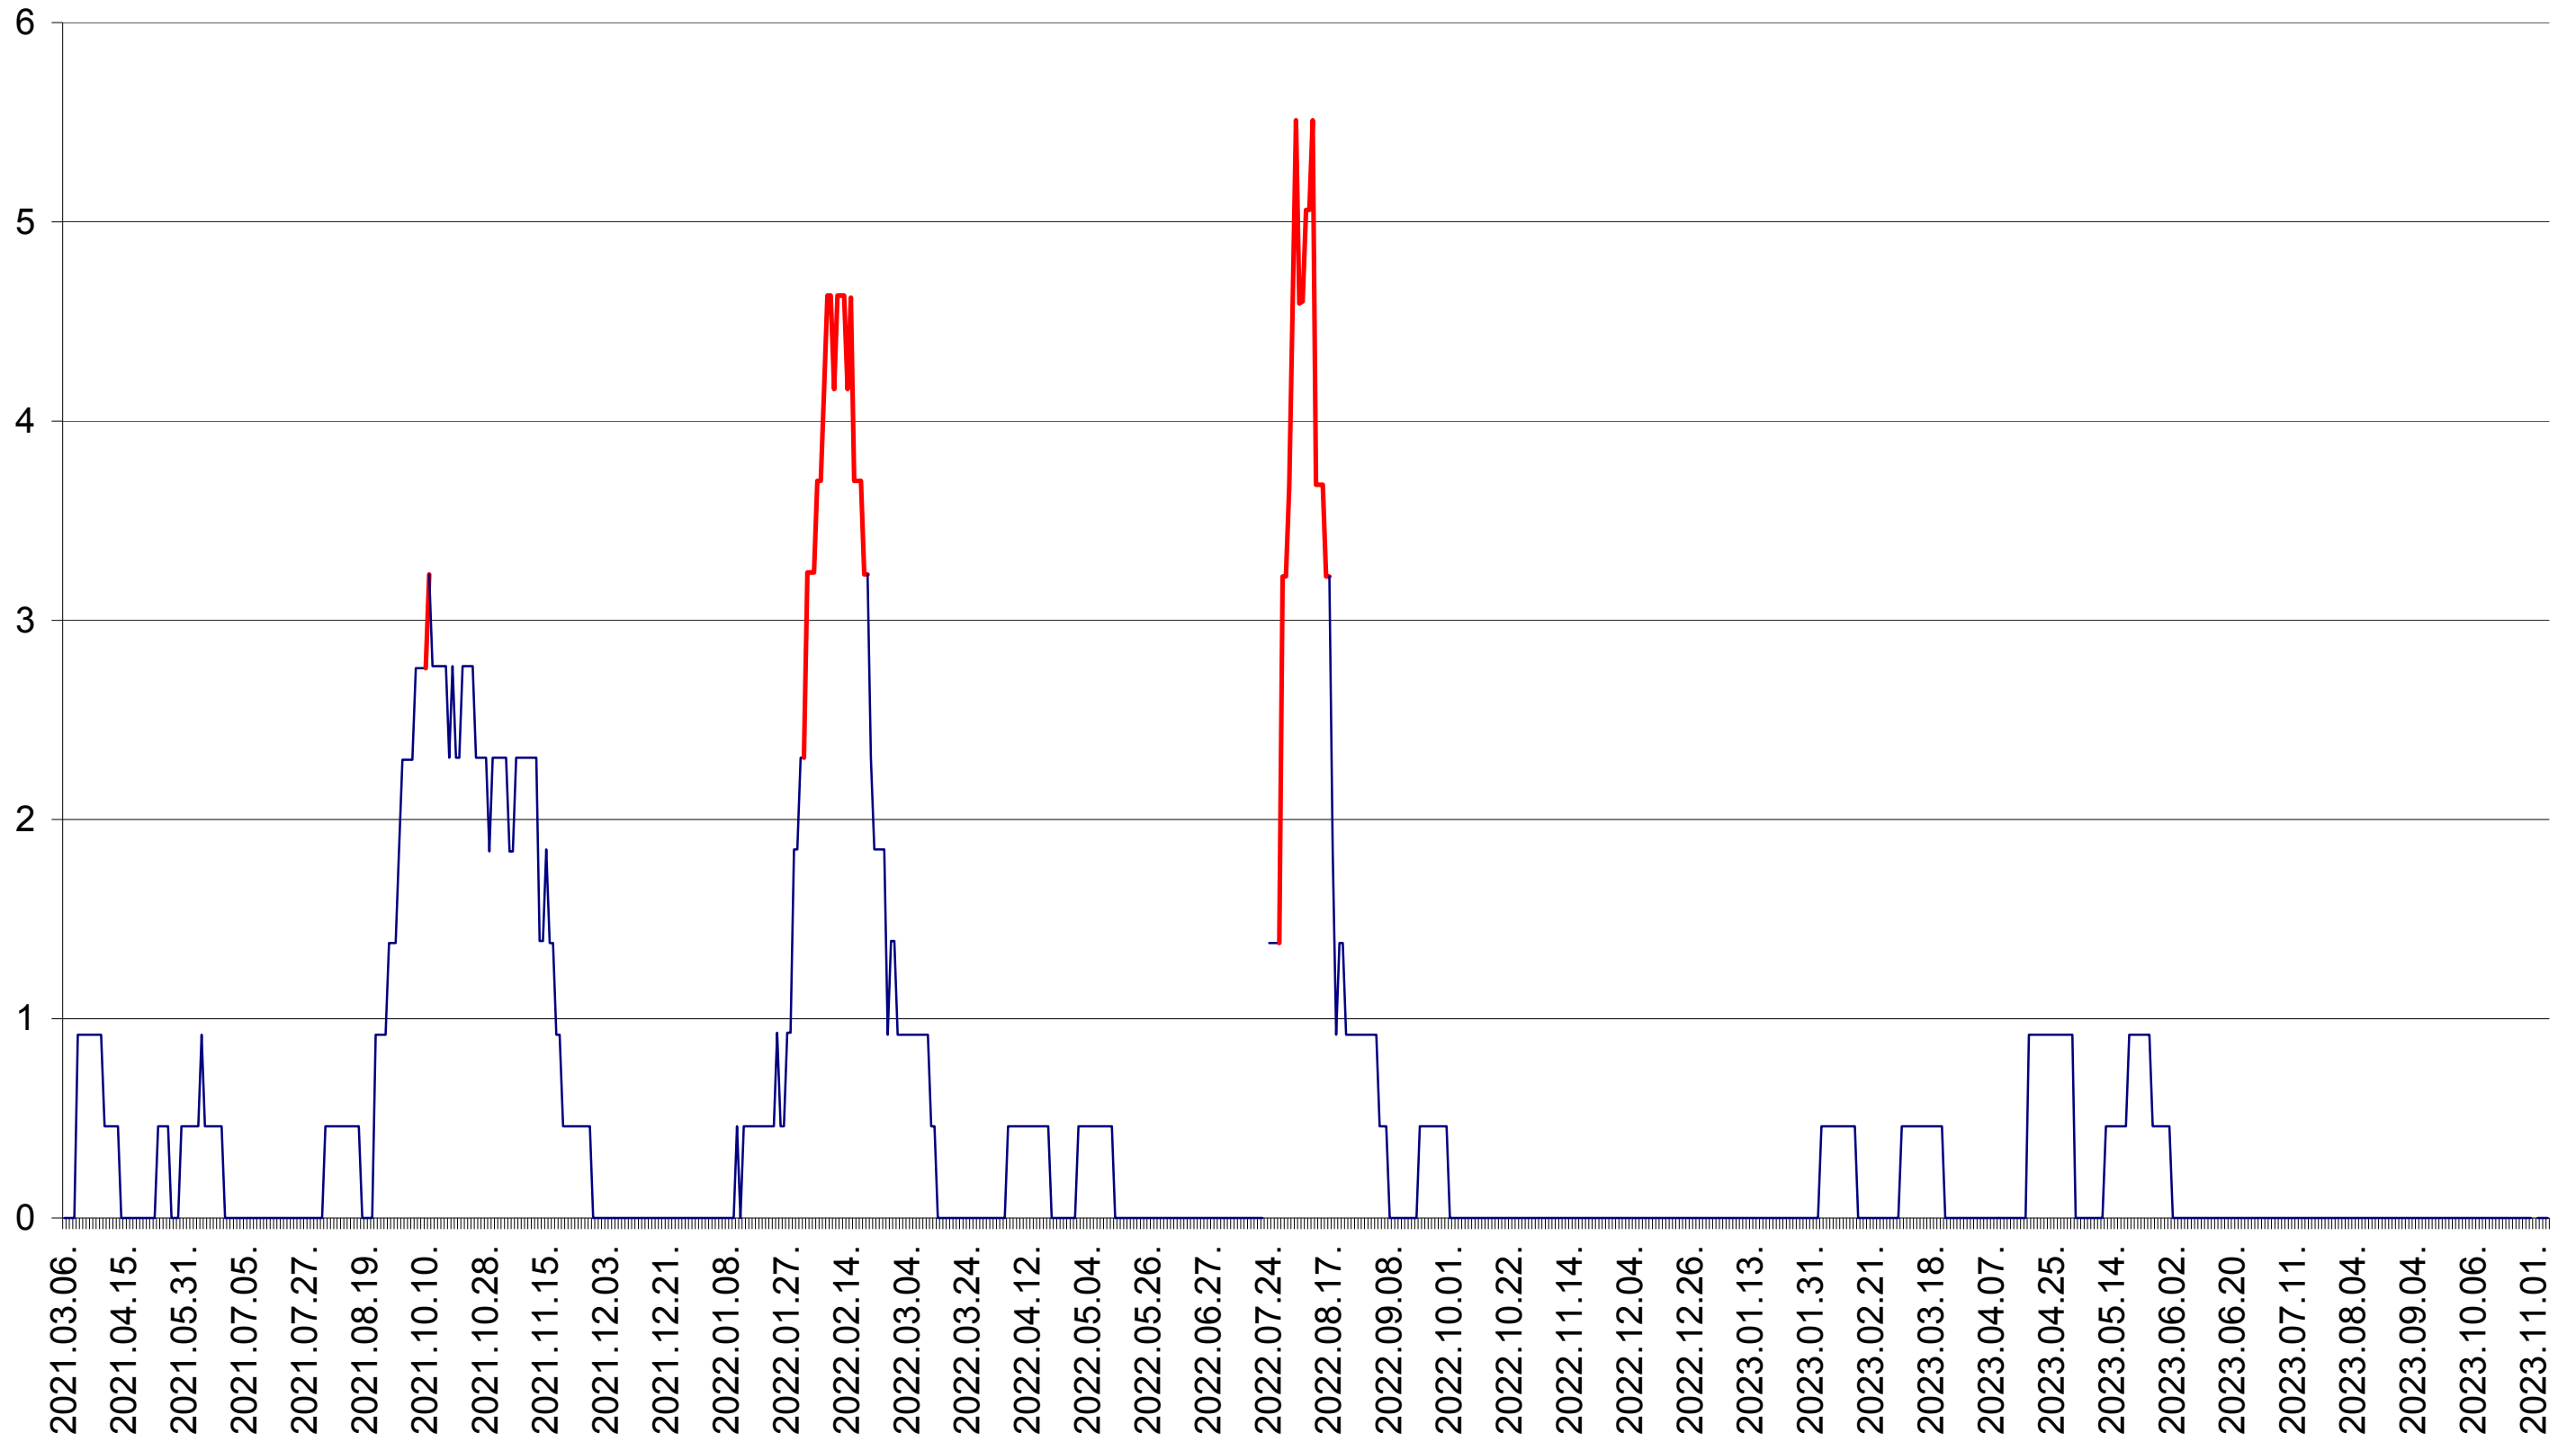

ULIEȘ - Evolutia incidentei cumulate pe 14 zile la ‰ de locuitori
2021.03.07. - 2023.11.07.

TUȘNAD - Evolutia incidentei cumulate pe 14 zile la ‰ de locuitori
2021.03.07. - 2023.11.07.