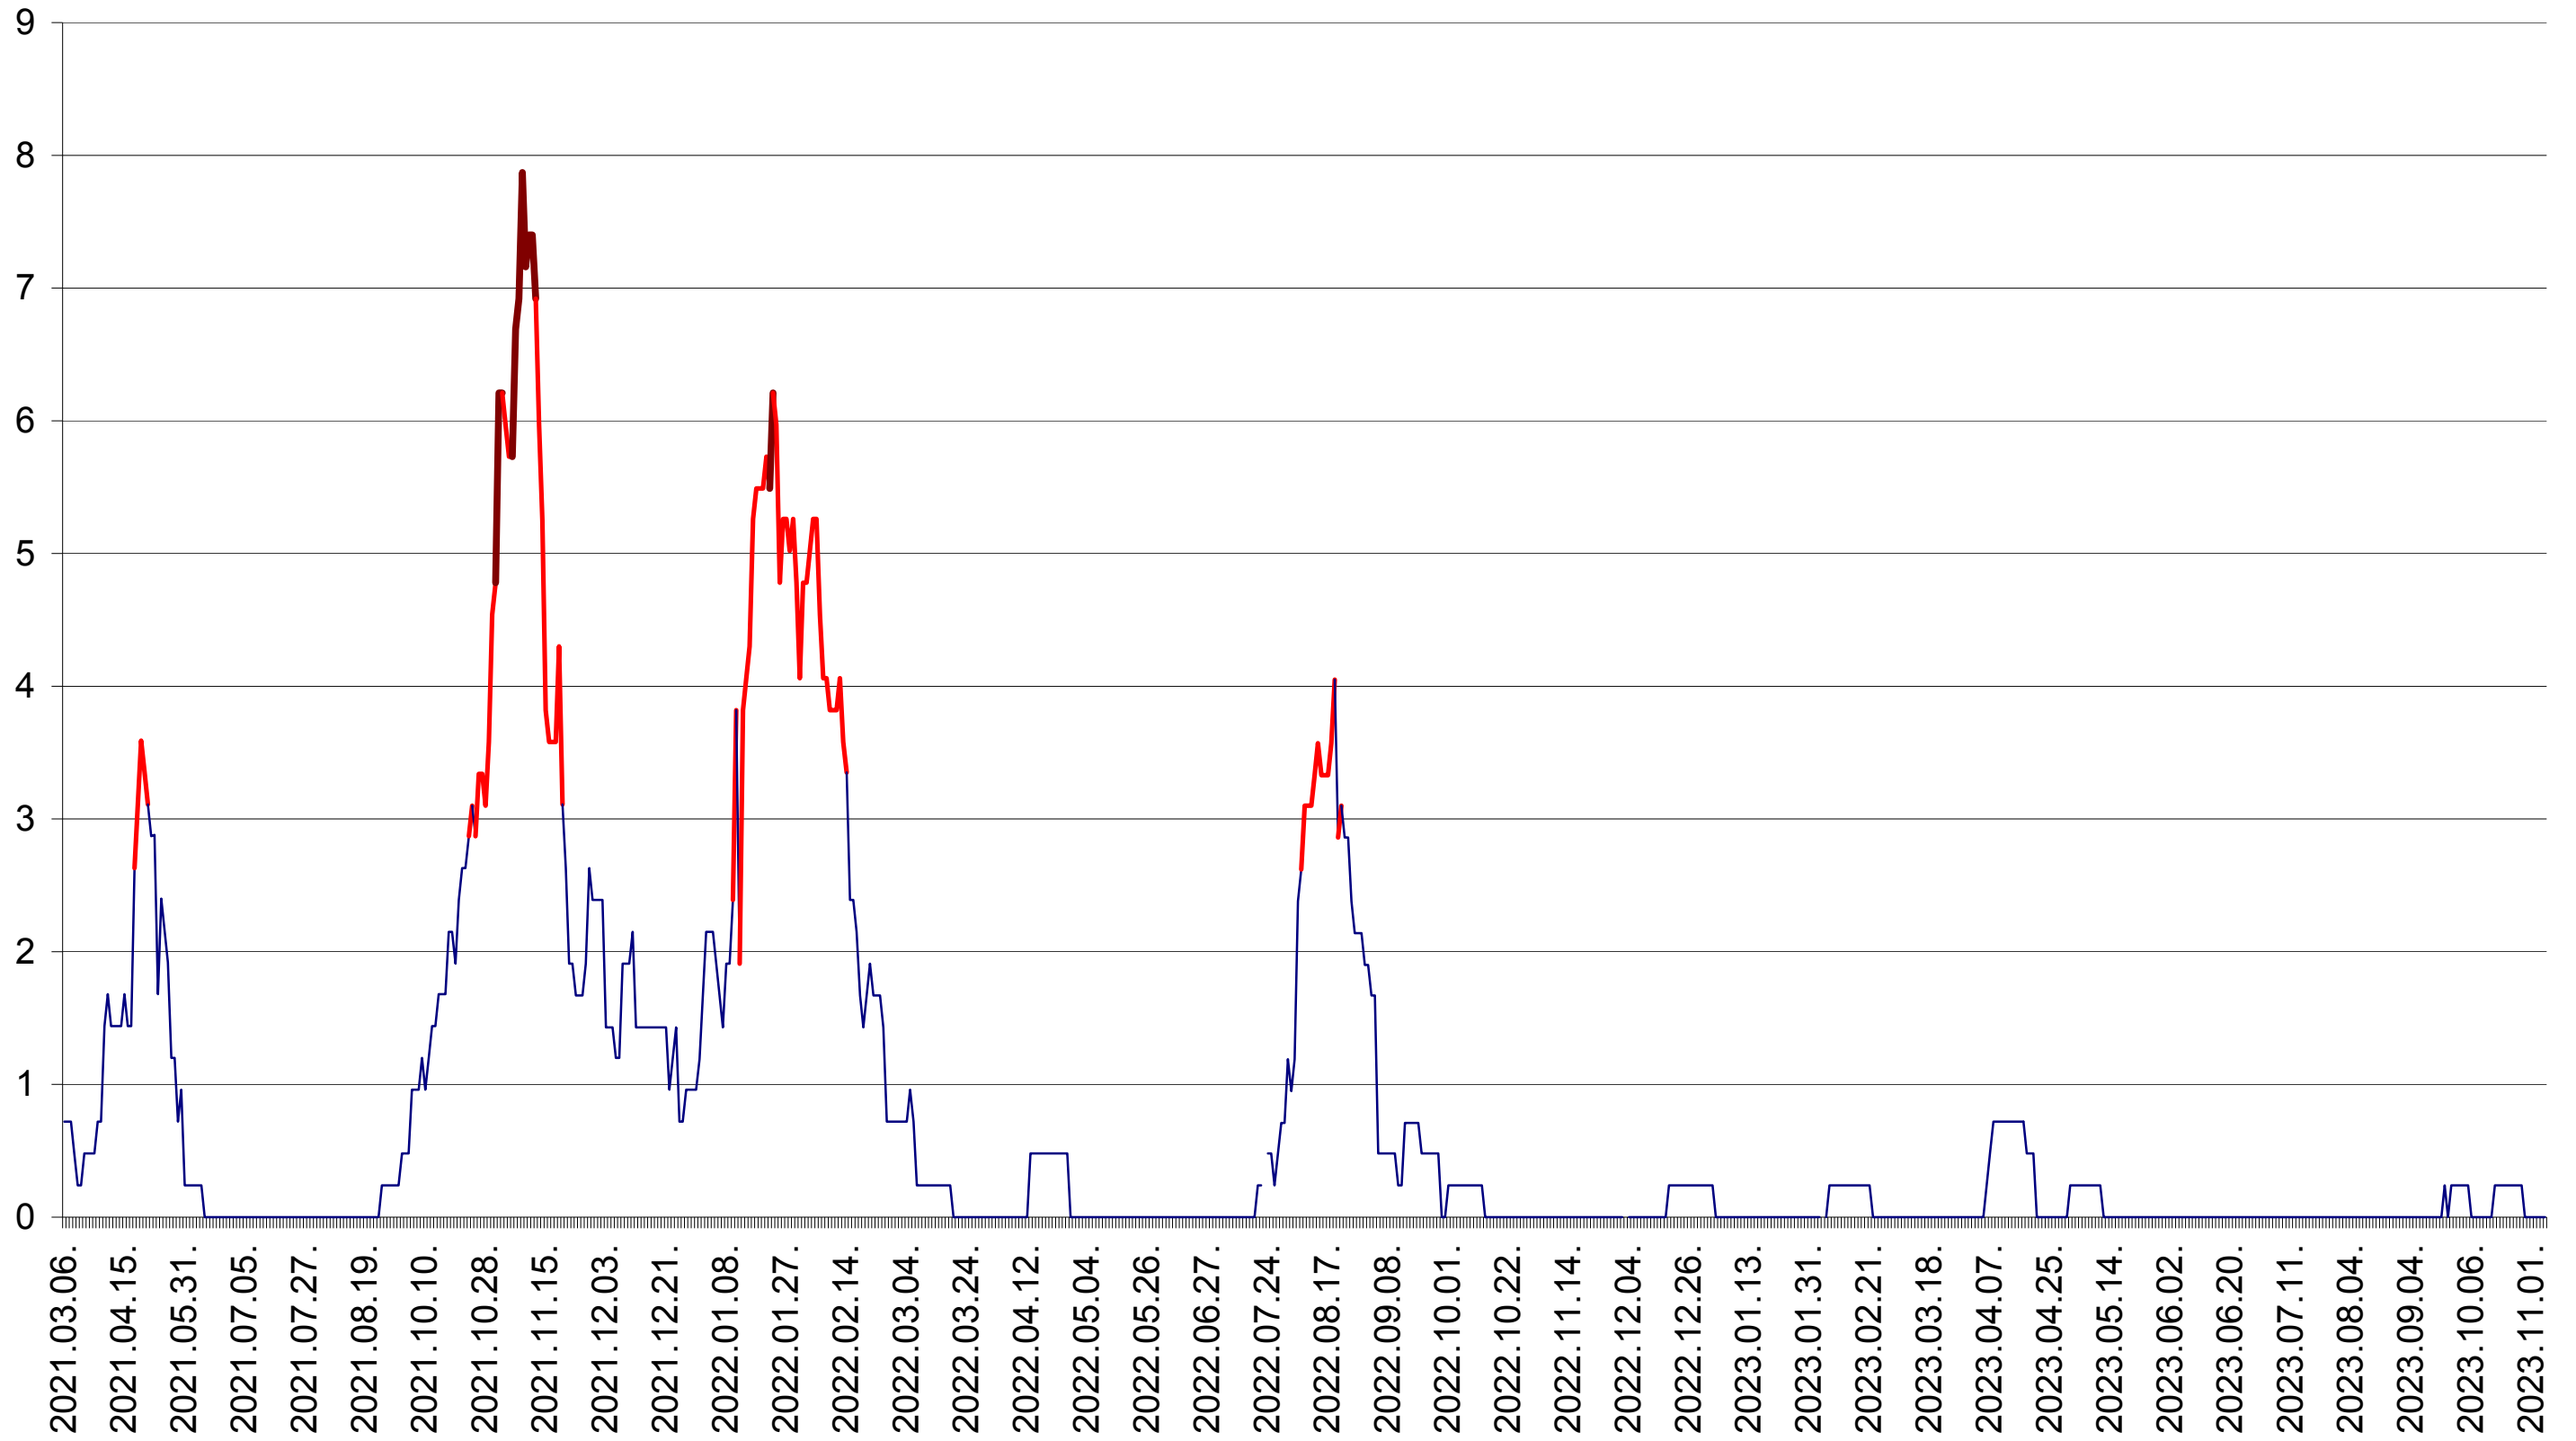

CORBU - Evolutia incidentei cumulate pe 14 zile la ‰ de locuitori
2021.03.07. - 2023.11.07.

CORUND - Evolutia incidentei cumulate pe 14 zile la ‰ de locuitori
2021.03.07. - 2023.11.07.

COZMENI - Evolutia incidentei cumulate pe 14 zile la ‰ de locuitori
2021.03.07. - 2023.11.07.

ORAȘ CRISTURU SECUIESC - Evolutia incidentei cumulate pe 14 zile la ‰ de locuitori
2021.03.07. - 2023.11.07.

DĂNEȘTI - Evolutia incidentei cumulate pe 14 zile la ‰ de locuitori
2021.03.07. - 2023.11.07.

DÂRJIU - Evolutia incidentei cumulate pe 14 zile la ‰ de locuitori
2021.03.07. - 2023.11.07.

DEALU - Evolutia incidentei cumulate pe 14 zile la ‰ de locuitori
2021.03.07. - 2023.11.07.

DITRĂU - Evolutia incidentei cumulate pe 14 zile la ‰ de locuitori
2021.03.07. - 2023.11.07.