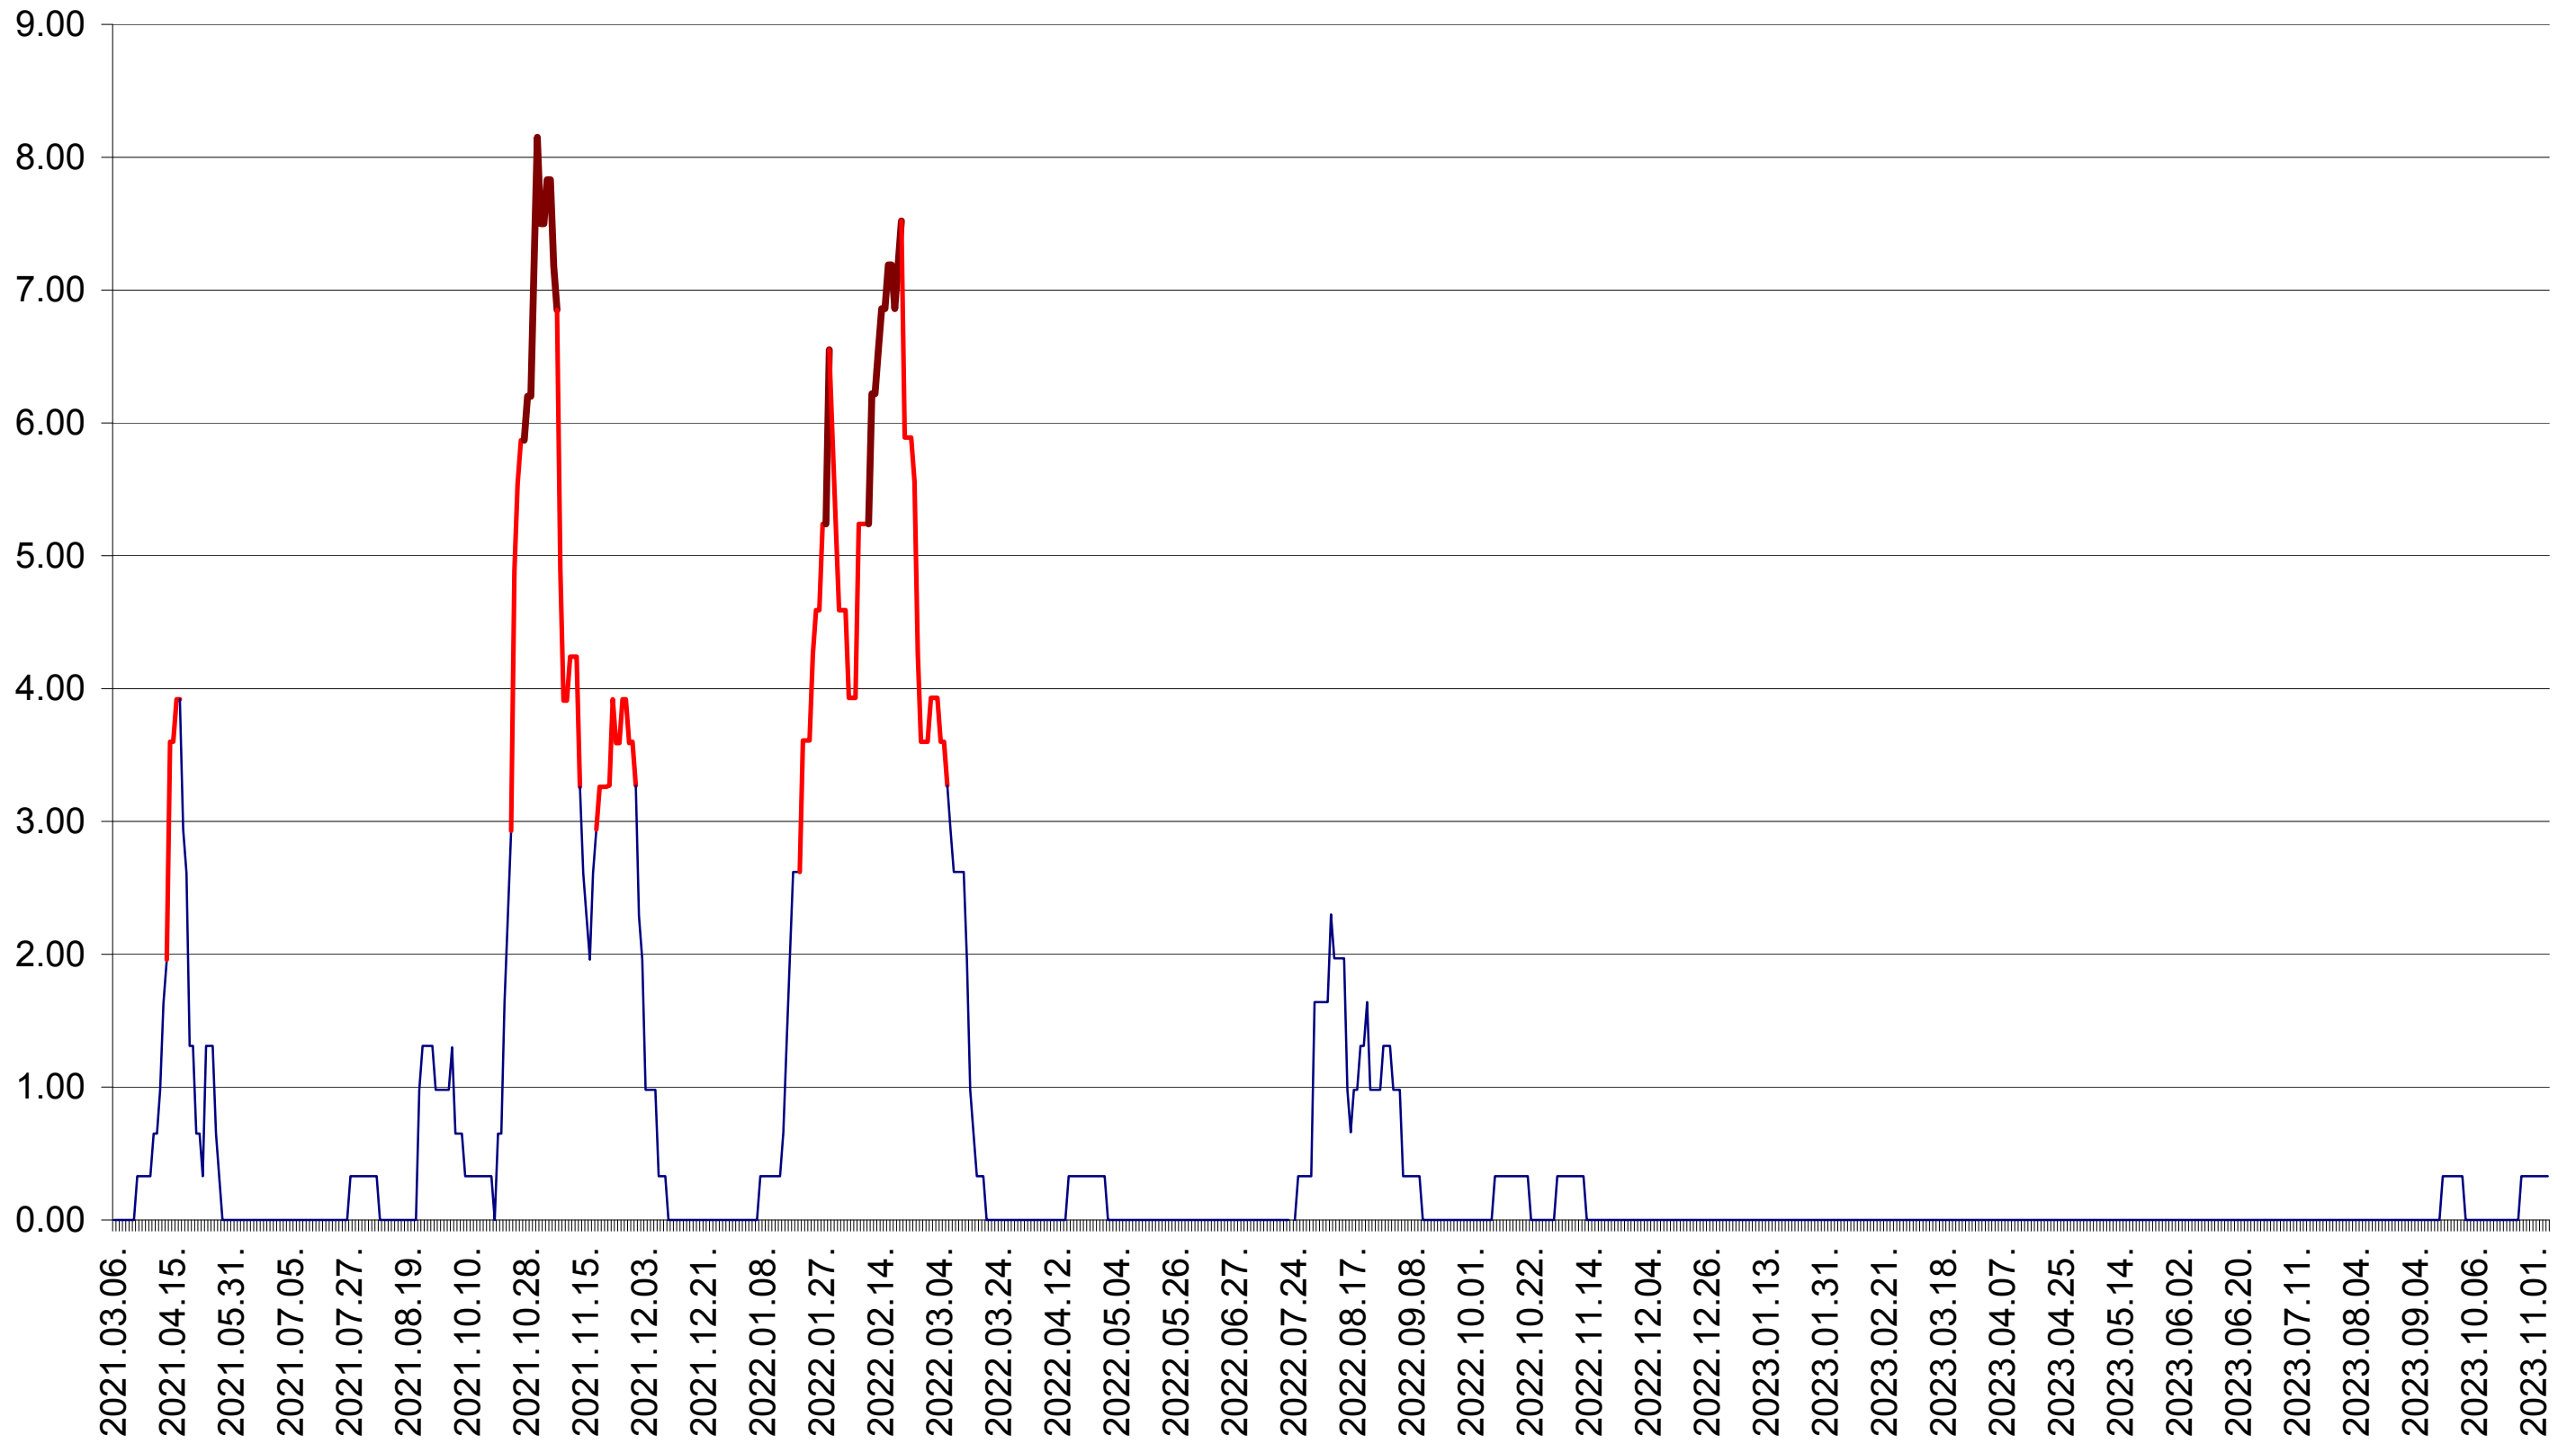

ATID - Evolutia incidentei cumulate pe 14 zile la ‰ de locuitori
2021.03.07. - 2023.11.07.

AVRĂMEȘTI - Evolutia incidentei cumulate pe 14 zile la ‰ de locuitori
2021.03.07. - 2023.11.07.

ORAȘ BĂILE TUȘNAD - Evolutia incidentei cumulate pe 14 zile la ‰ de locuitori
2021.03.07. - 2023.11.07.

ORAȘ BĂLAN - Evolutia incidentei cumulate pe 14 zile la ‰ de locuitori
2021.03.07. - 2023.11.07.

BILBOR - Evolutia incidentei cumulate pe 14 zile la ‰ de locuitori
2021.03.07. - 2023.11.07.

ORAȘ BORSEC - Evolția incidentei cumulate pe 14 zile la ‰ de locuitori
2021.03.07. - 2023.11.07.

BRĂDEȘTI - Evolutia incidentei cumulate pe 14 zile la ‰ de locuitori
2021.03.07. - 2023.11.07.

CĂPÂLNIȚA - Evolutia incidentei cumulate pe 14 zile la ‰ de locuitori
2021.03.07. - 2023.11.07.

CÂRȚA - Evolutia incidentei cumulate pe 14 zile la ‰ de locuitori
2021.03.07. - 2023.11.07.