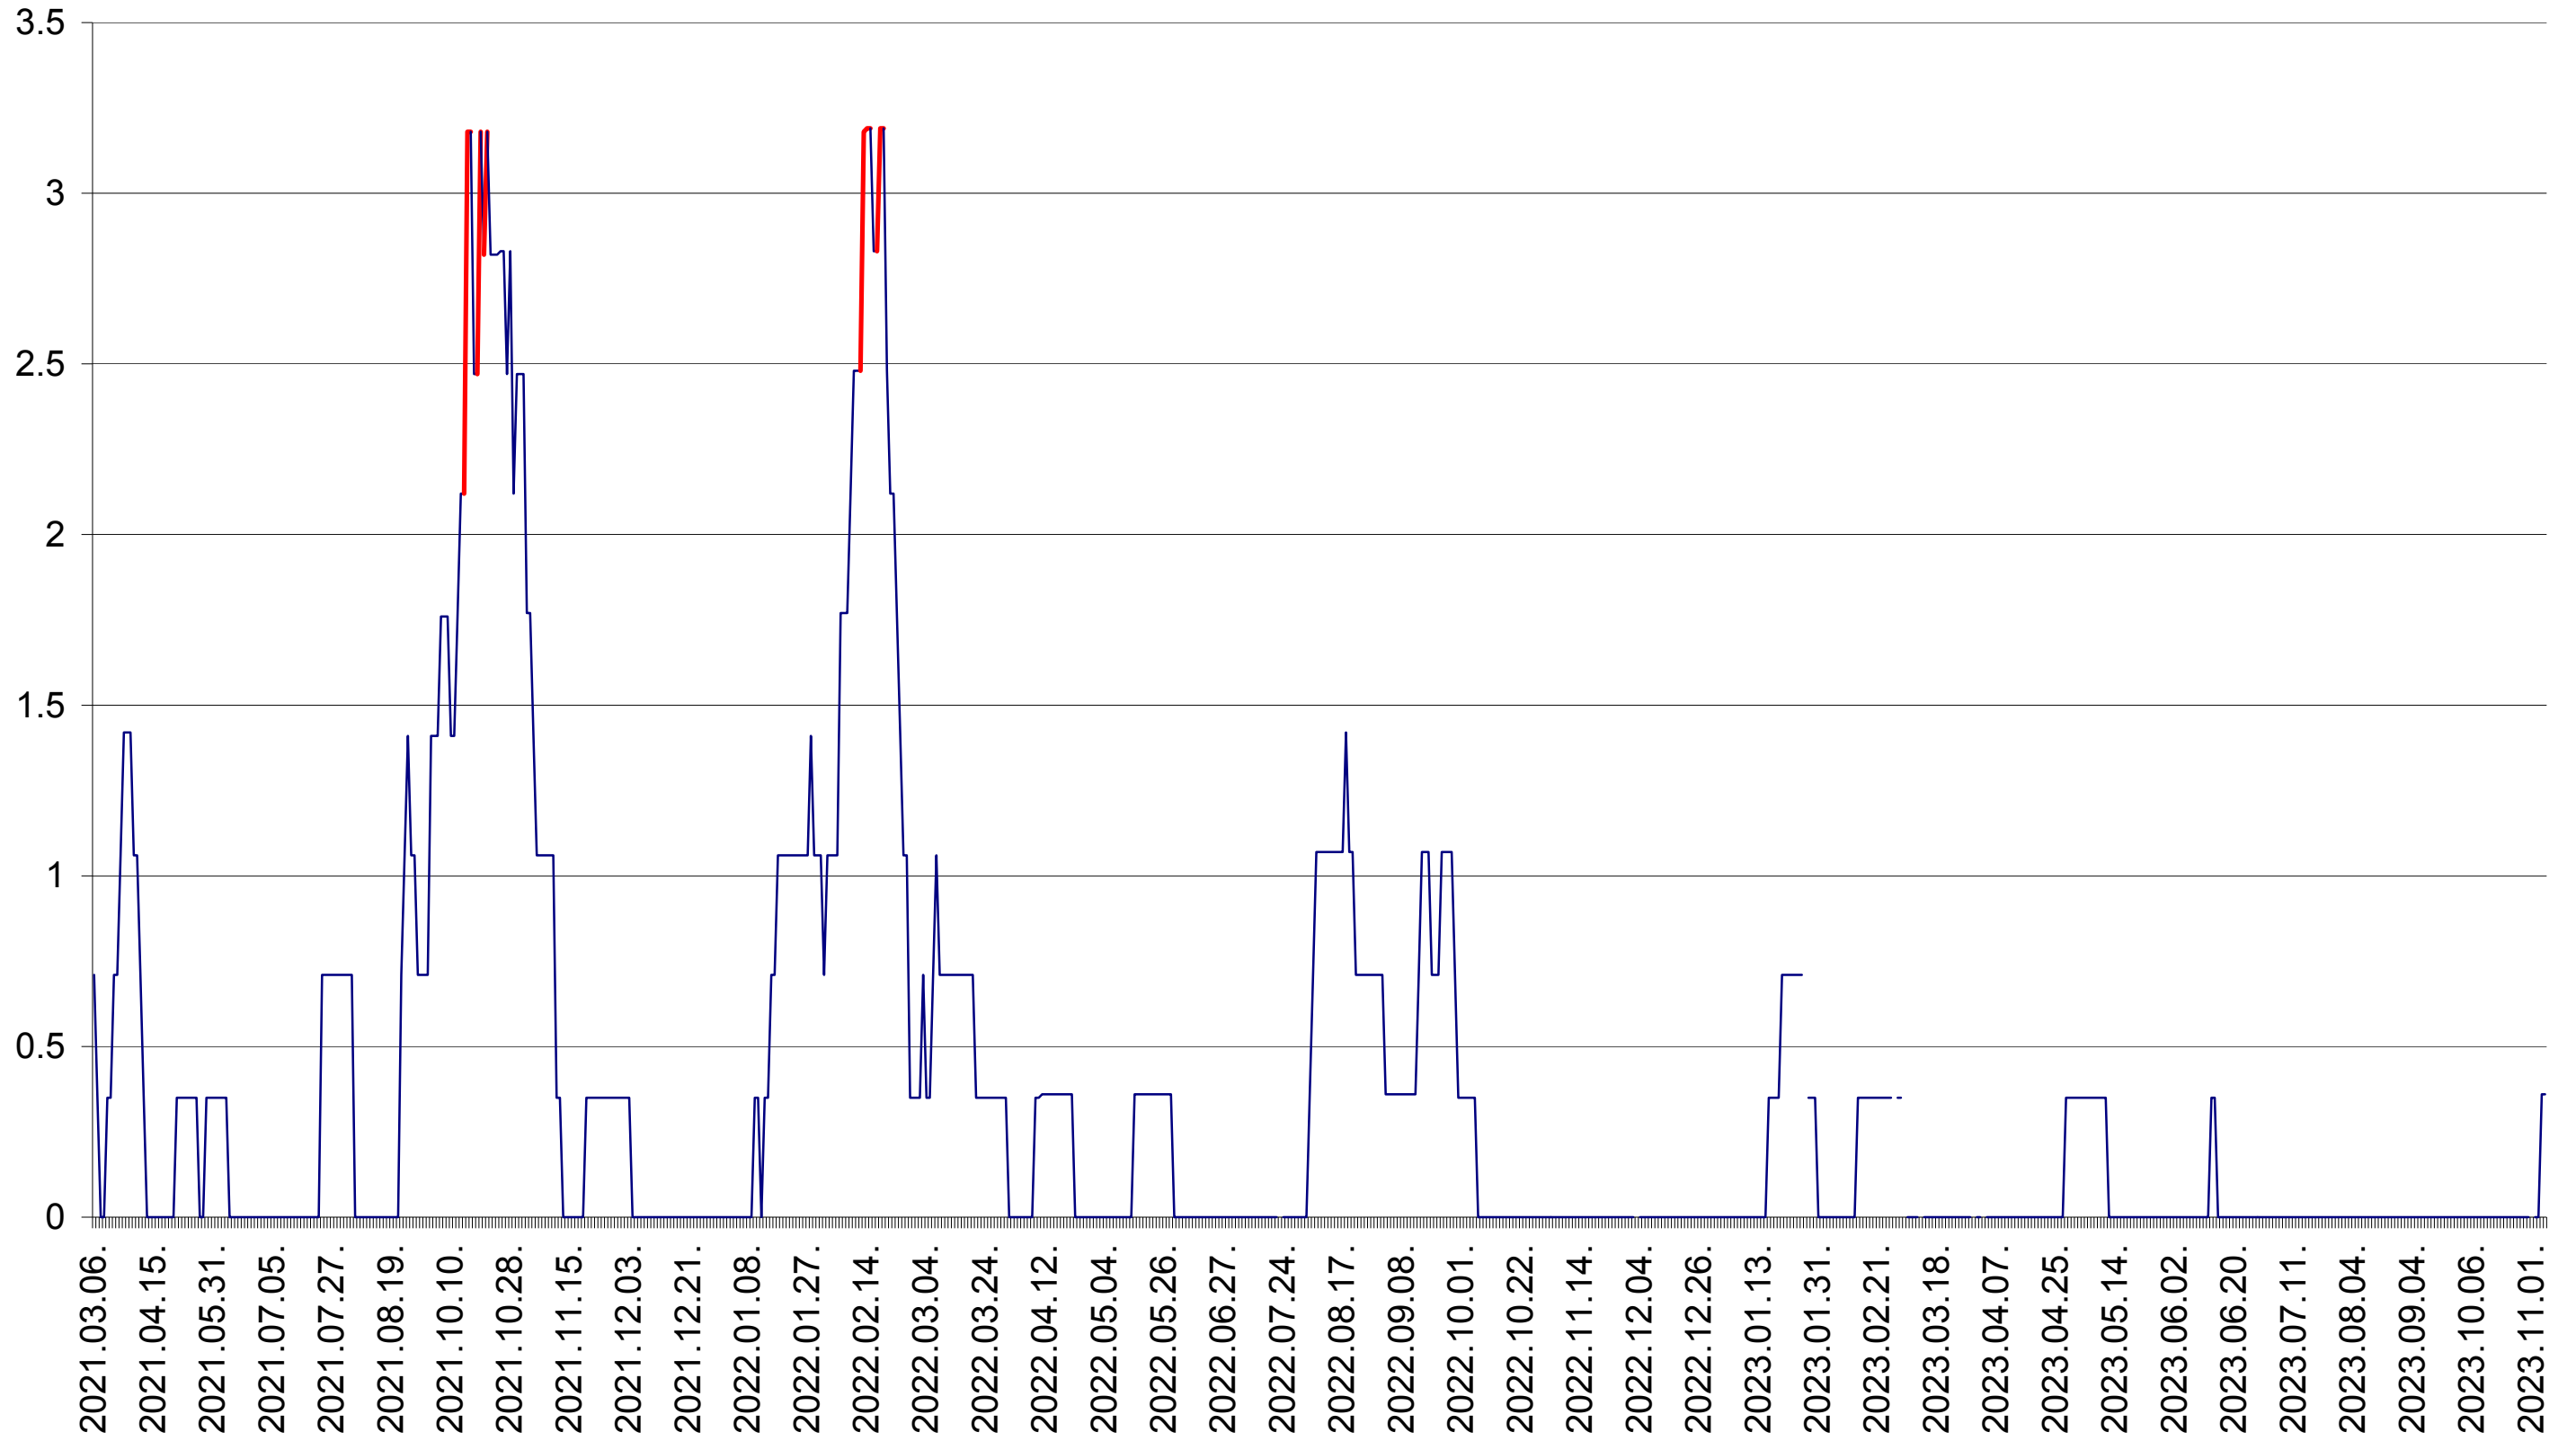

PORUMBENI - Evolutia incidentei cumulate pe 14 zile la ‰ de locuitori
2021.03.07. - 2023.11.07.

PLĂIEȘII DE JOS - Evolutia incidentei cumulate pe 14 zile la ‰ de locuitori
2021.03.07. - 2023.11.07.