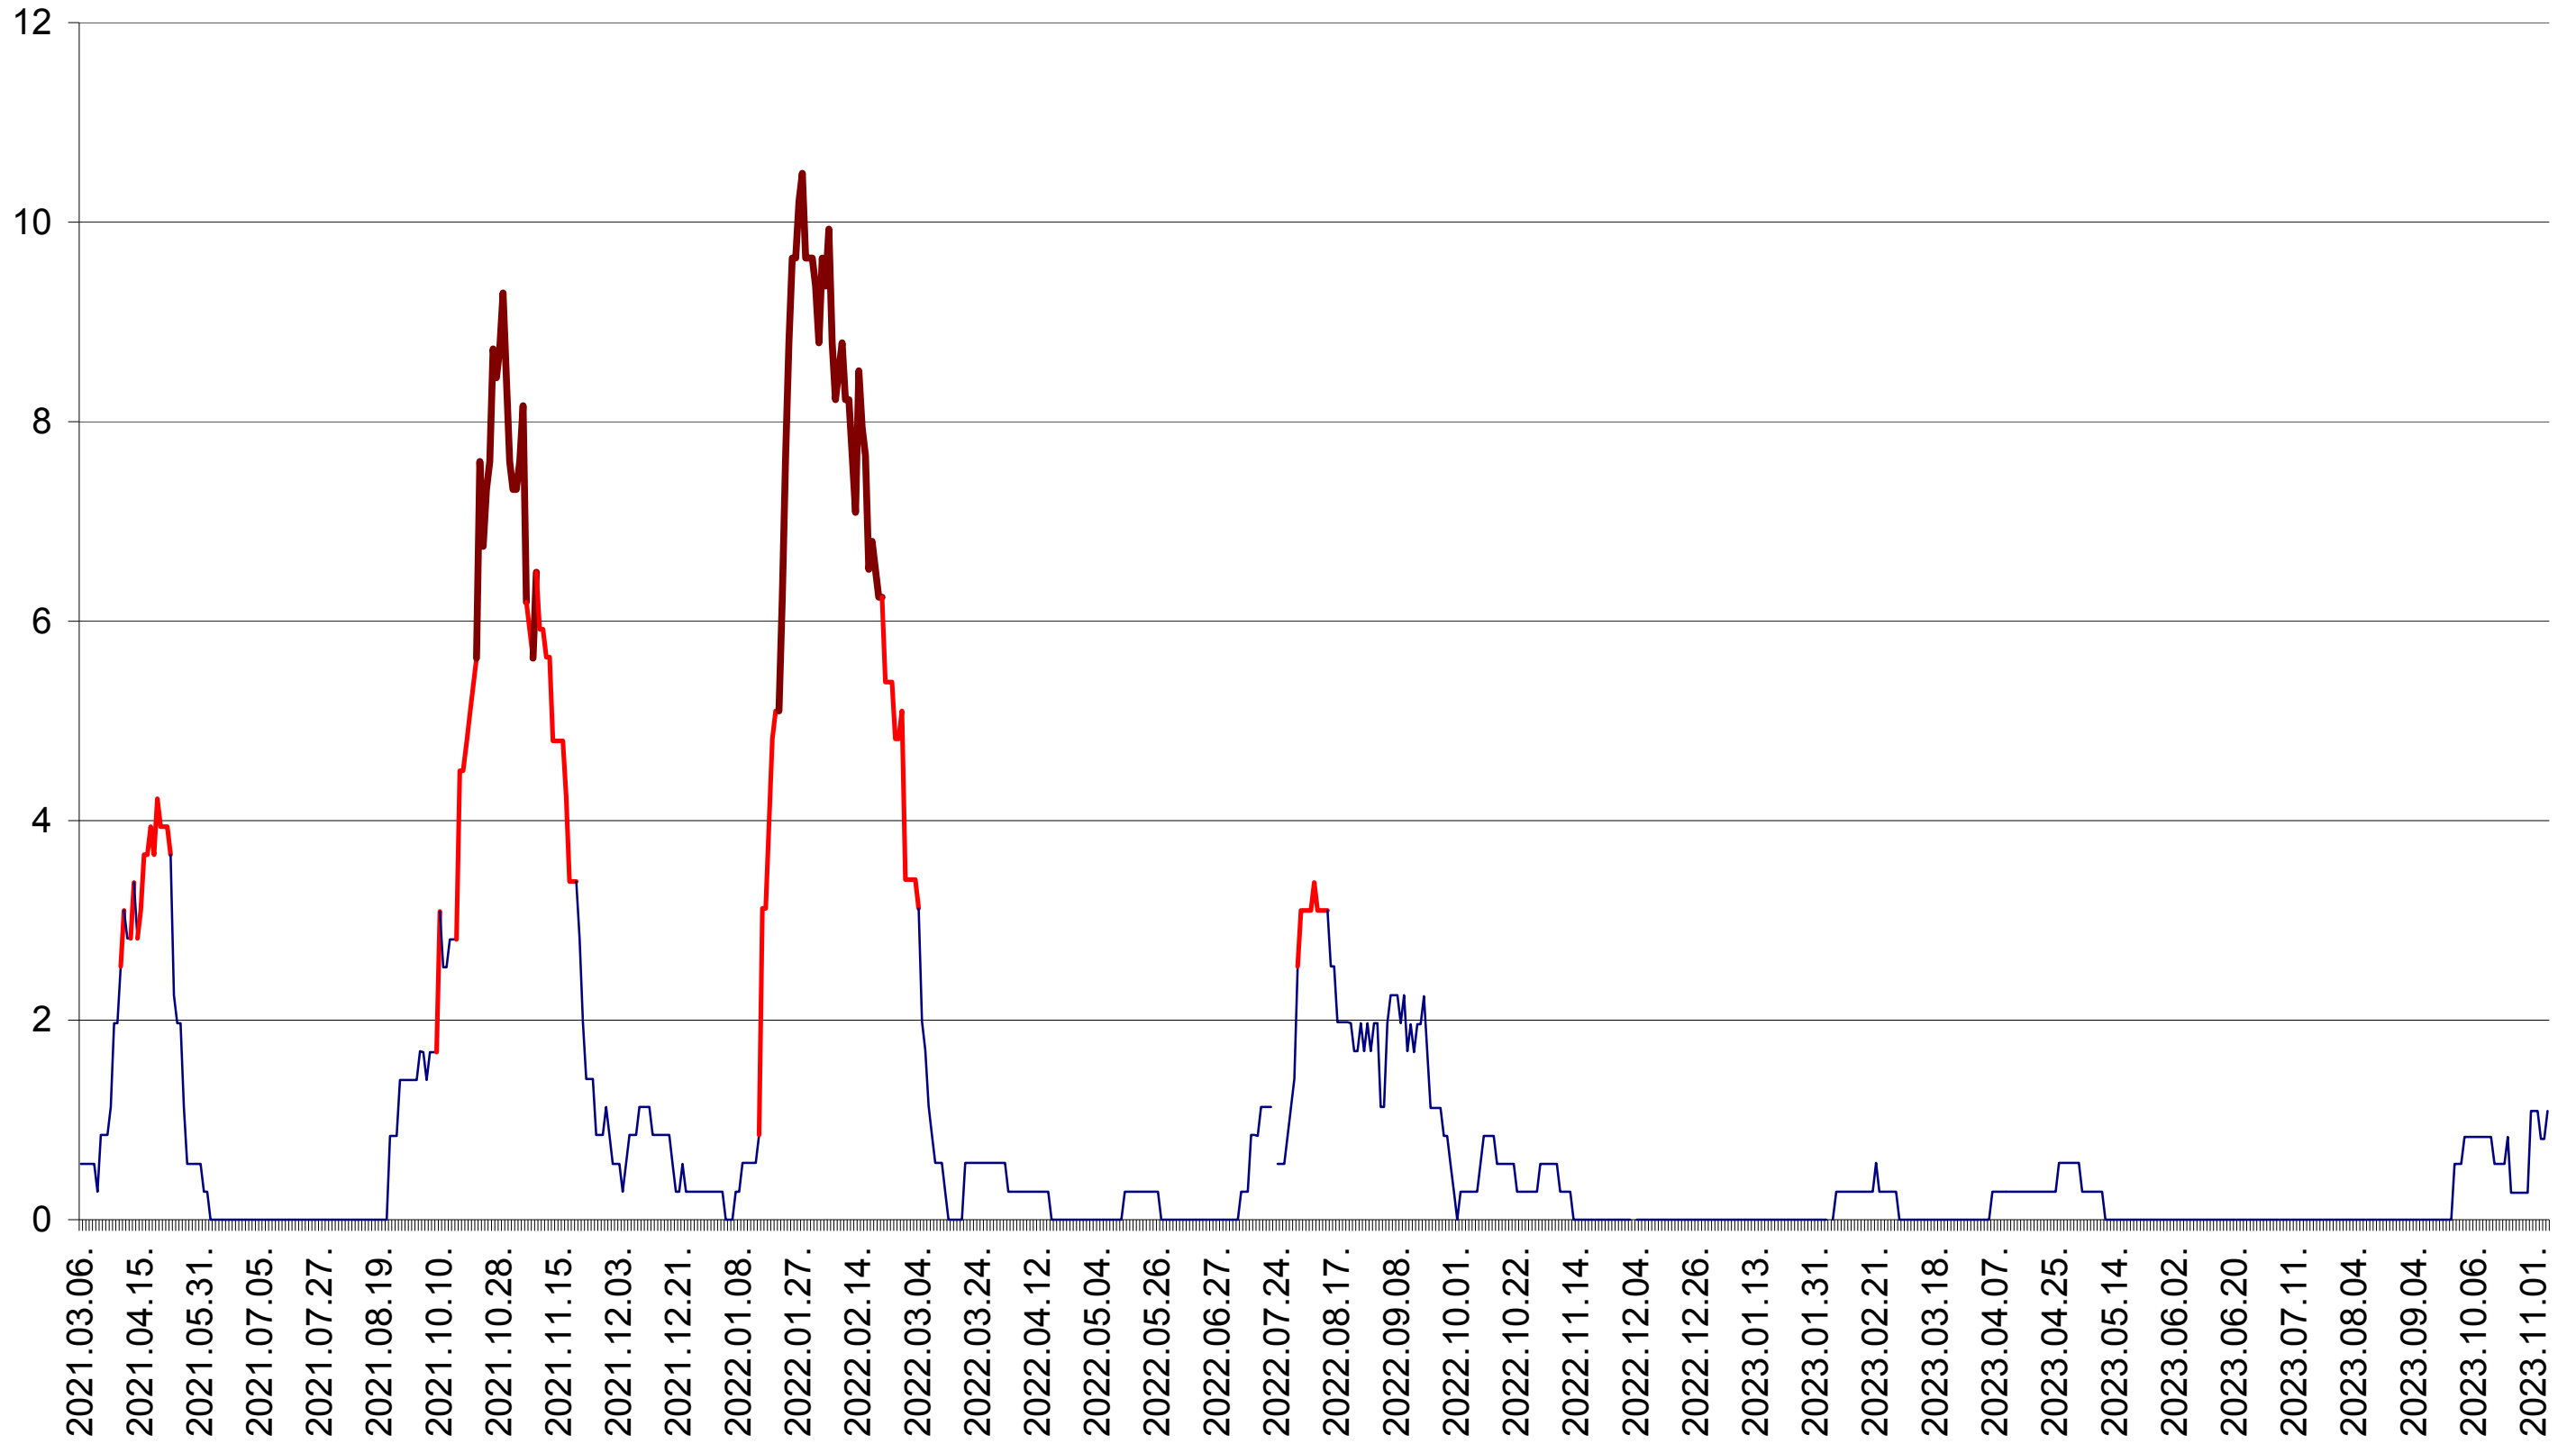

ORAȘ CRISTURU SECUIESC - Evolutia incidentei cumulate pe 14 zile la ‰ de locuitori
2021.03.07. - 2023.11.07.

DĂNEȘTI - Evolutia incidentei cumulate pe 14 zile la ‰ de locuitori
2021.03.07. - 2023.11.07.

DÂRJIU - Evolutia incidentei cumulate pe 14 zile la ‰ de locuitori
2021.03.07. - 2023.11.07.

DEALU - Evolutia incidentei cumulate pe 14 zile la ‰ de locuitori
2021.03.07. - 2023.11.07.

DITRĂU - Evolutia incidentei cumulate pe 14 zile la ‰ de locuitori
2021.03.07. - 2023.11.07.

FELICENI - Evolutia incidentei cumulate pe 14 zile la ‰ de locuitori
2021.03.07. - 2023.11.07.

FRUMOASA - Evolutia incidentei cumulate pe 14 zile la ‰ de locuitori
2021.03.07. - 2023.11.07.

GĂLĂUȚAȘ - Evolutia incidentei cumulate pe 14 zile la ‰ de locuitori
2021.03.07. - 2023.11.07.