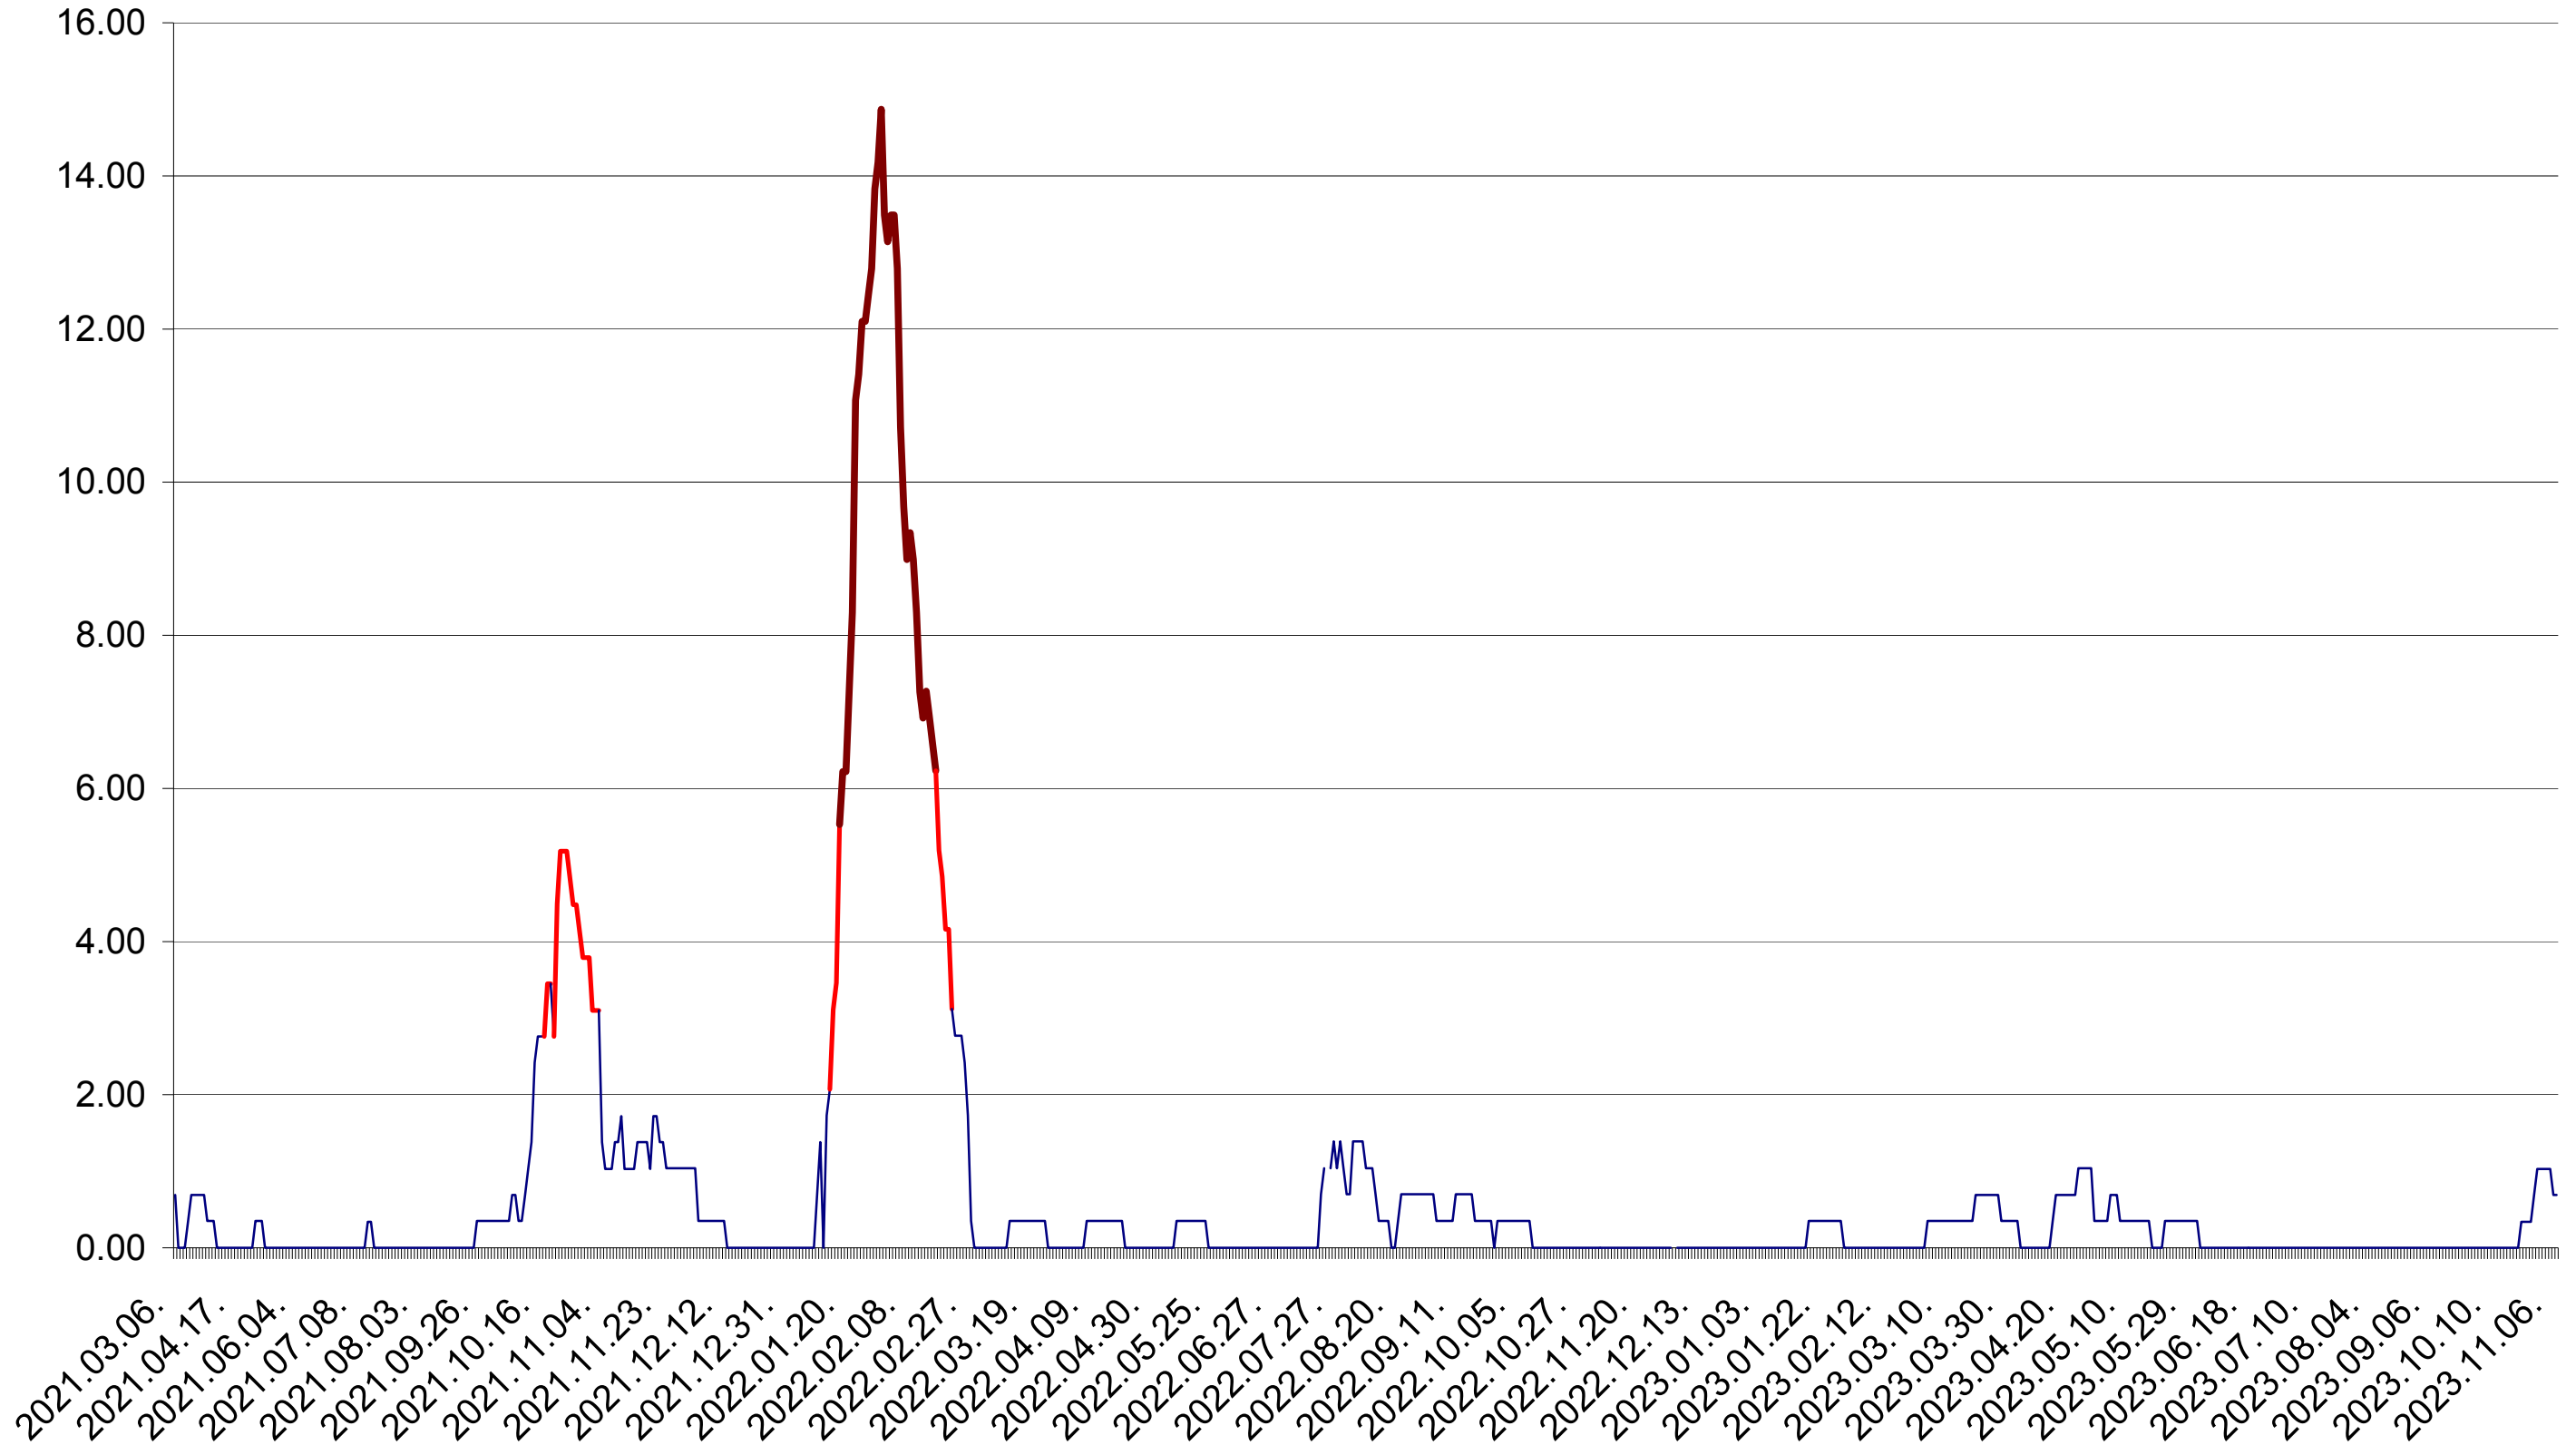

ORAȘ BĂLAN - Evolutia incidentei cumulate pe 14 zile la ‰ de locuitori
2021.03.07. - 2023.11.07.

BILBOR - Evolutia incidentei cumulate pe 14 zile la ‰ de locuitori
2021.03.07. - 2023.11.07.

ORAȘ BORSEC - Evolția incidentei cumulate pe 14 zile la ‰ de locuitori
2021.03.07. - 2023.11.07.

BRĂDEȘTI - Evolutia incidentei cumulate pe 14 zile la ‰ de locuitori
2021.03.07. - 2023.11.07.

CĂPÂLNIȚA - Evolutia incidentei cumulate pe 14 zile la ‰ de locuitori
2021.03.07. - 2023.11.07.

CÂRȚA - Evolutia incidentei cumulate pe 14 zile la ‰ de locuitori
2021.03.07. - 2023.11.07.

CICEU - Evolutia incidentei cumulate pe 14 zile la ‰ de locuitori
2021.03.07. - 2023.11.07.

CIUCSÂNGEORGIU - Evolutia incidentei cumulate pe 14 zile la ‰ de locuitori
2021.03.07. - 2023.11.07.

CIUMANI - Evolutia incidentei cumulate pe 14 zile la ‰ de locuitori
2021.03.07. - 2023.11.07.

CORBU - Evolutia incidentei cumulate pe 14 zile la ‰ de locuitori
2021.03.07. - 2023.11.07.

CORUND - Evolutia incidentei cumulate pe 14 zile la ‰ de locuitori
2021.03.07. - 2023.11.07.

COZMENI - Evolutia incidentei cumulate pe 14 zile la ‰ de locuitori
2021.03.07. - 2023.11.07.