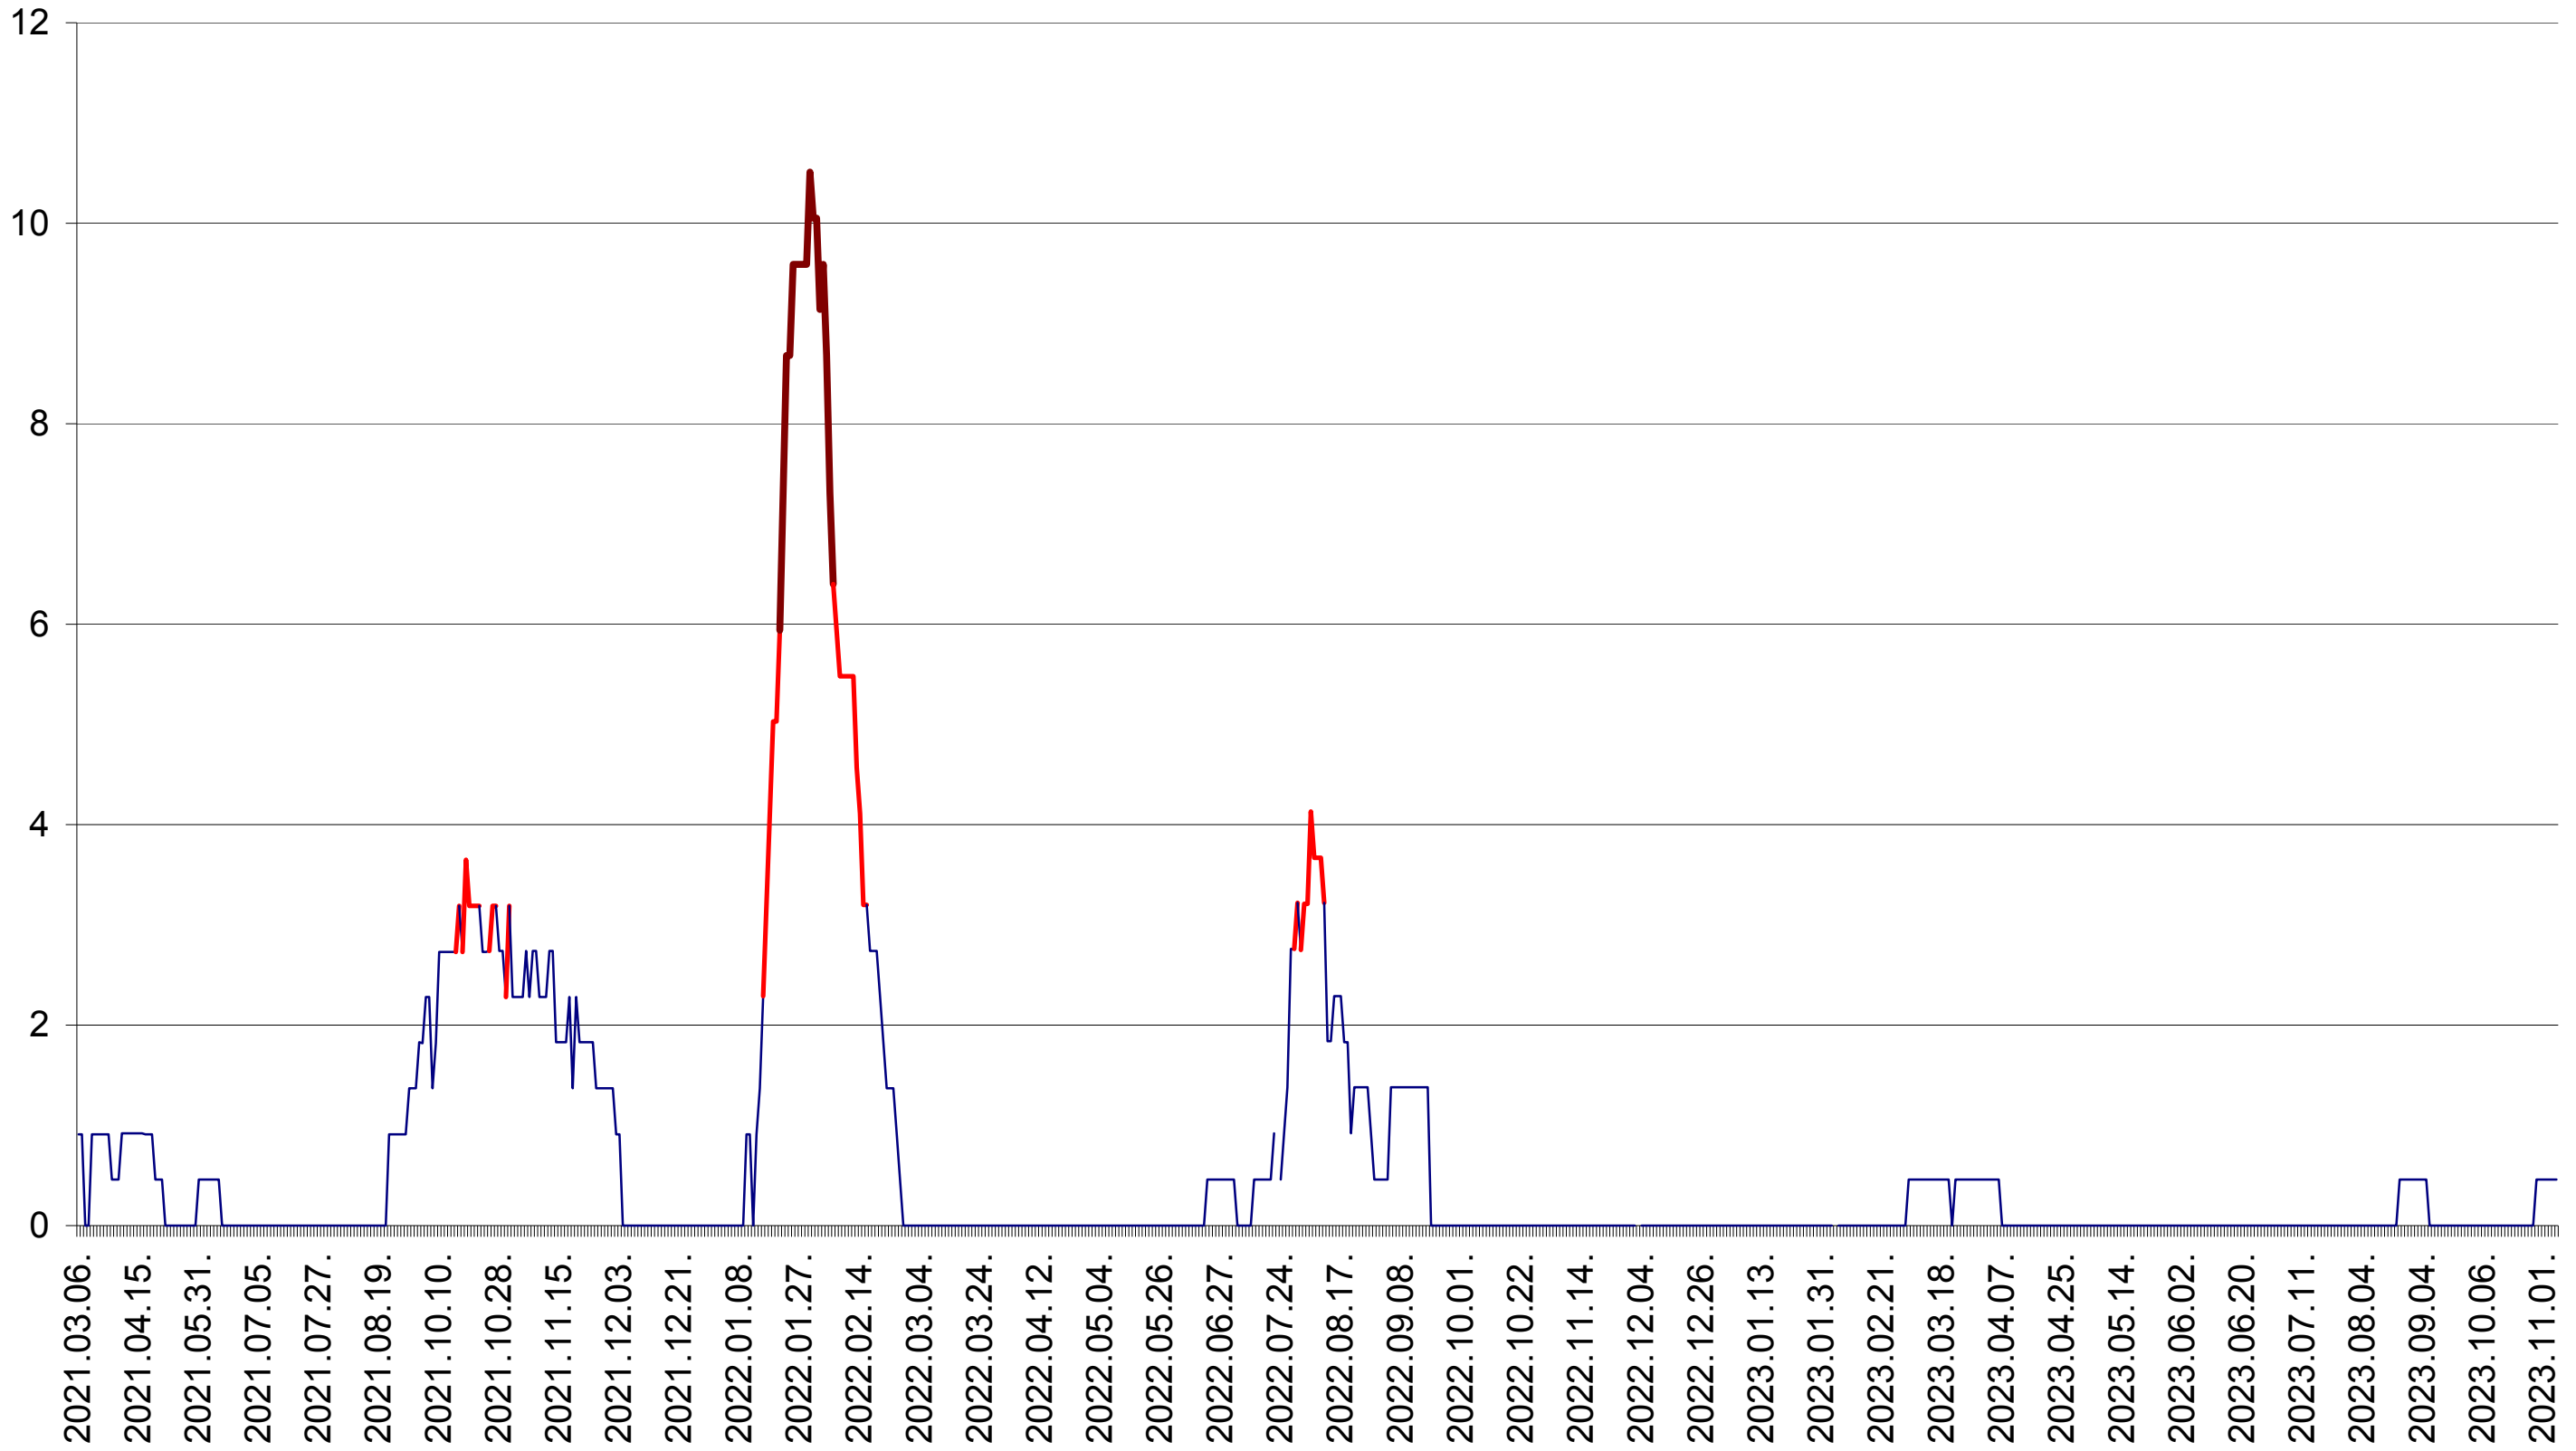

ORAȘ BĂLAN - Evolutia incidentei cumulate pe 14 zile la ‰ de locuitori
2021.03.07. - 2023.11.07.

BILBOR - Evolutia incidentei cumulate pe 14 zile la ‰ de locuitori
2021.03.07. - 2023.11.07.

ORAȘ BORSEC - Evolția incidentei cumulate pe 14 zile la ‰ de locuitori
2021.03.07. - 2023.11.07.

CICEU - Evolutia incidentei cumulate pe 14 zile la ‰ de locuitori
2021.03.07. - 2023.11.07.

CIUCSÂNGEORGIU - Evolutia incidentei cumulate pe 14 zile la ‰ de locuitori
2021.03.07. - 2023.11.07.

CIUMANI - Evolutia incidentei cumulate pe 14 zile la ‰ de locuitori
2021.03.07. - 2023.11.07.

CORBU - Evolutia incidentei cumulate pe 14 zile la ‰ de locuitori
2021.03.07. - 2023.11.07.

CORUND - Evolutia incidentei cumulate pe 14 zile la ‰ de locuitori
2021.03.07. - 2023.11.07.

COZMENI - Evolutia incidentei cumulate pe 14 zile la ‰ de locuitori
2021.03.07. - 2023.11.07.

ORAȘ CRISTURU SECUIESC - Evolutia incidentei cumulate pe 14 zile la ‰ de locuitori
2021.03.07. - 2023.11.07.

DĂNEȘTI - Evolutia incidentei cumulate pe 14 zile la ‰ de locuitori
2021.03.07. - 2023.11.07.