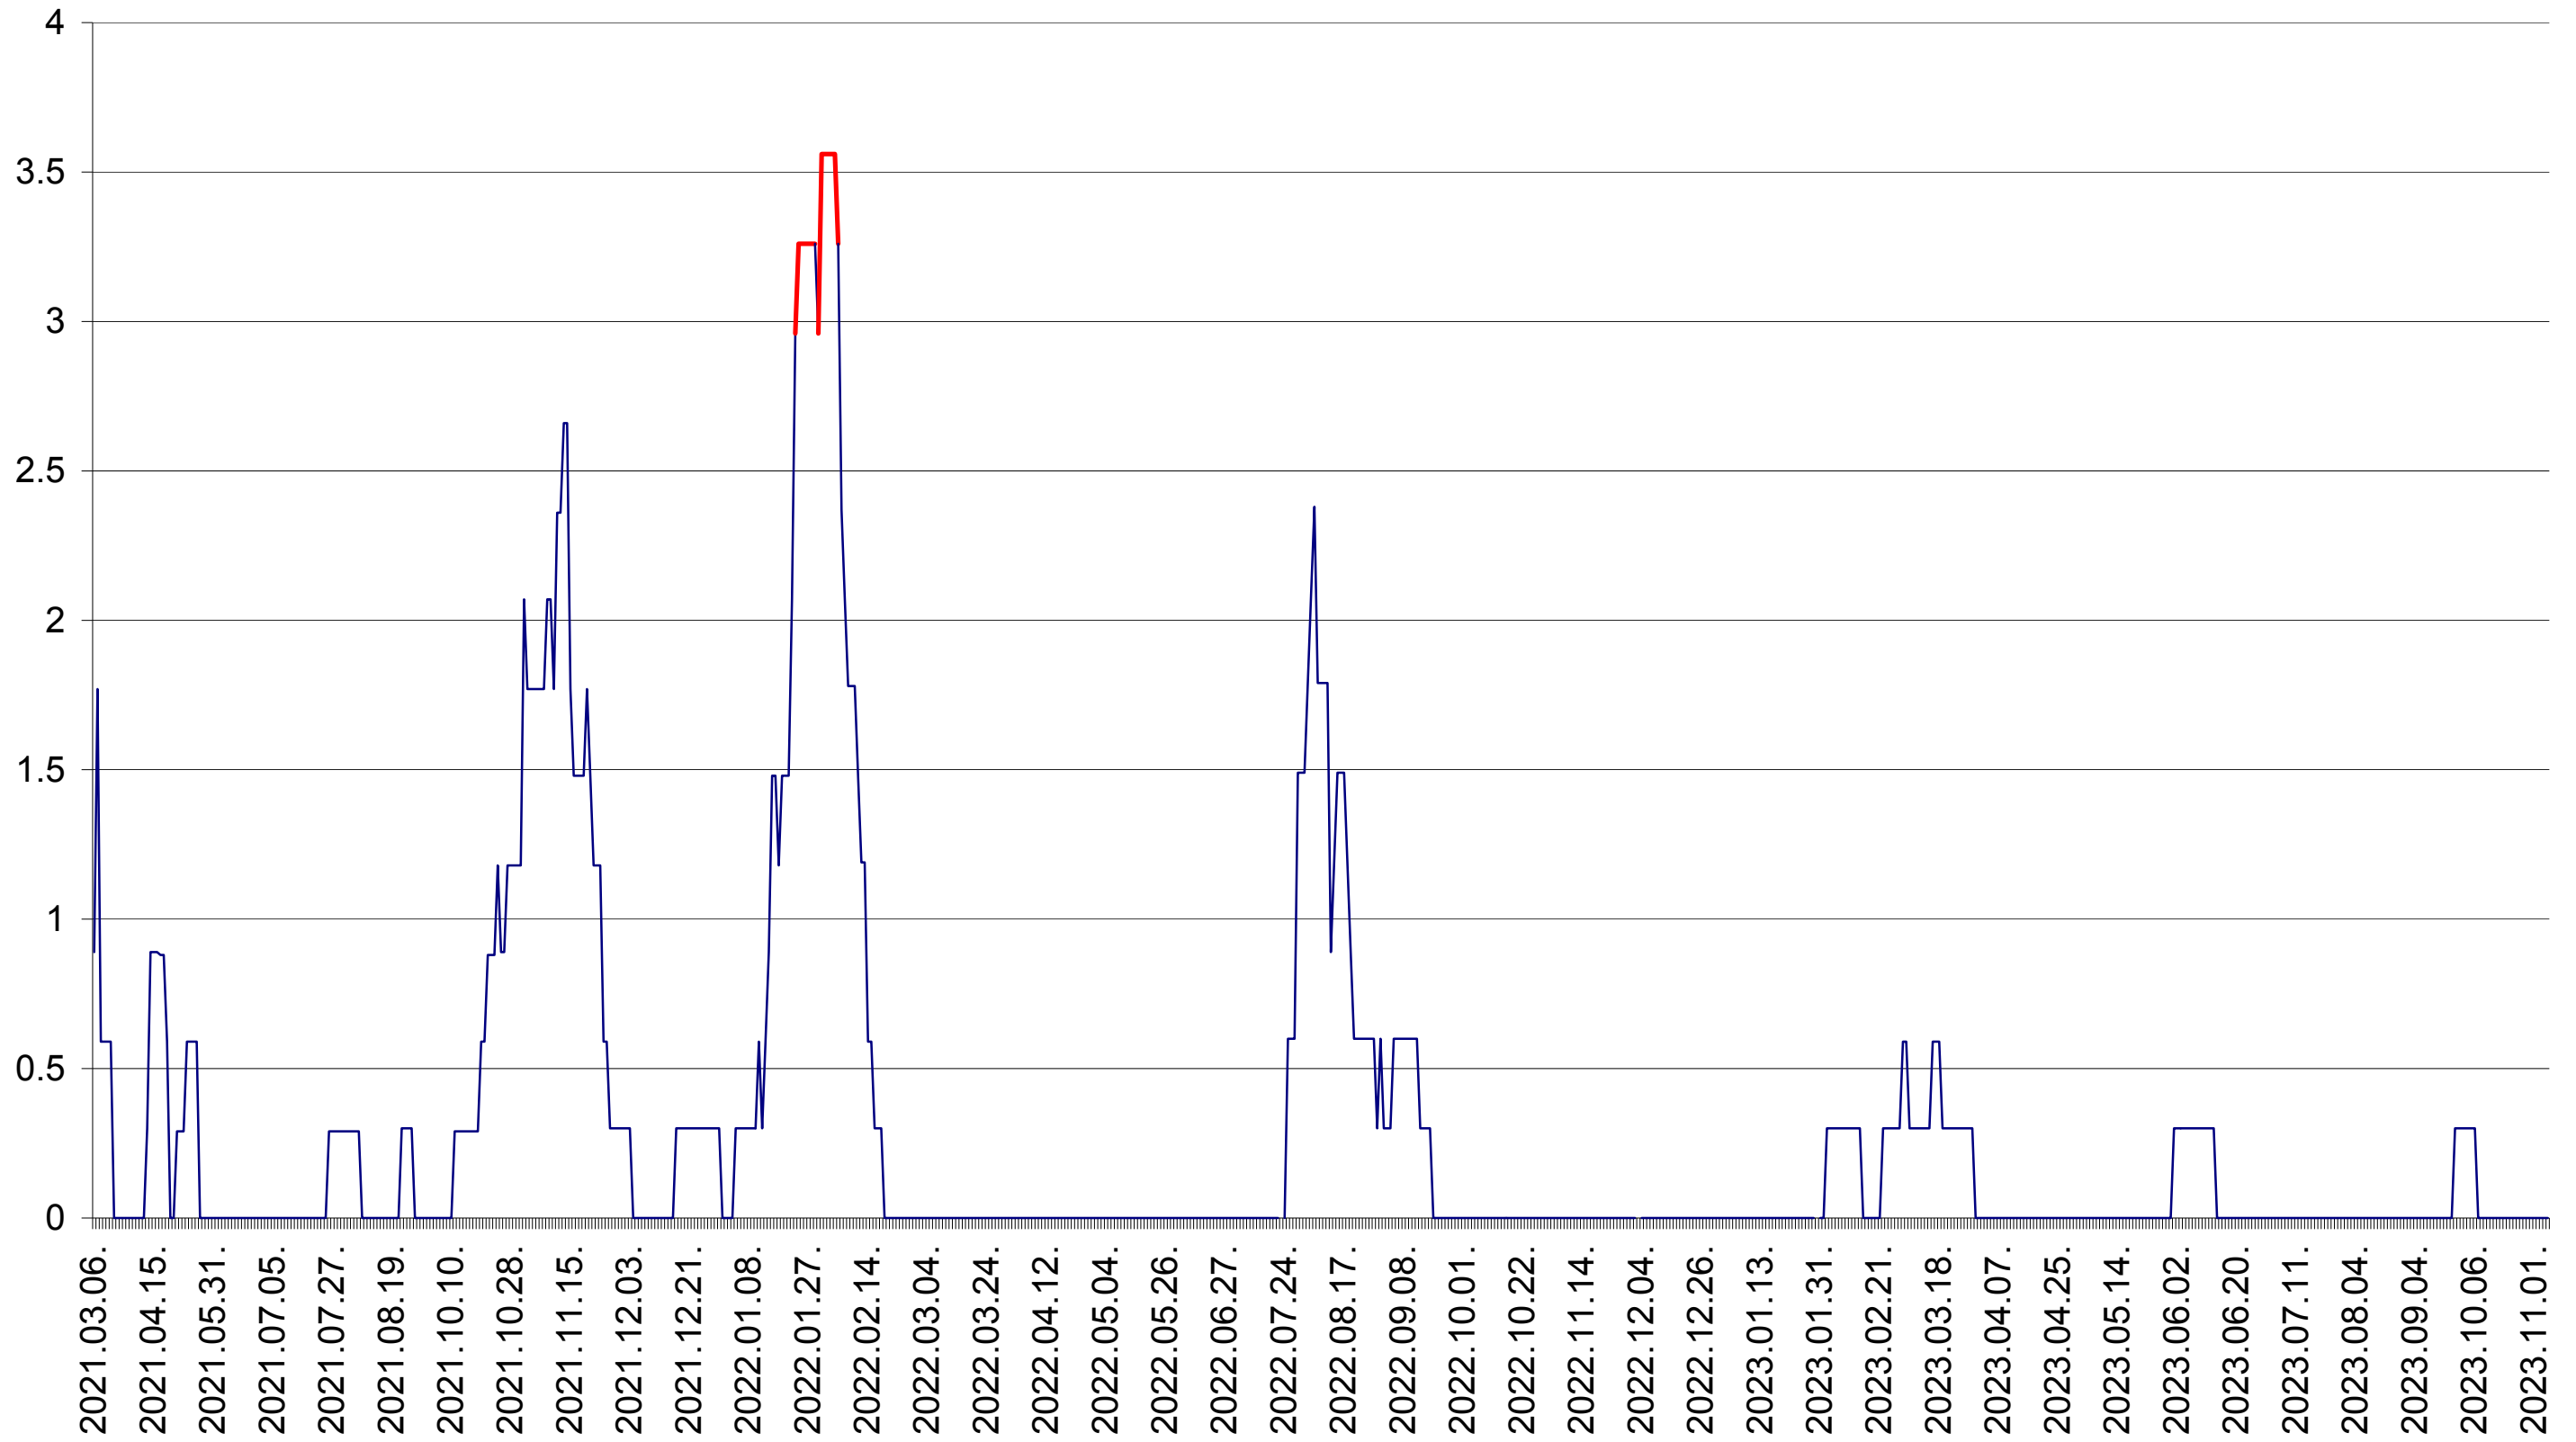

LUPENI - Evolutia incidentei cumulate pe 14 zile la ‰ de locuitori
2021.03.07. - 2023.11.07.

LUNCA DE SUS - Evolutia incidentei cumulate pe 14 zile la ‰ de locuitori
2021.03.07. - 2023.11.07.