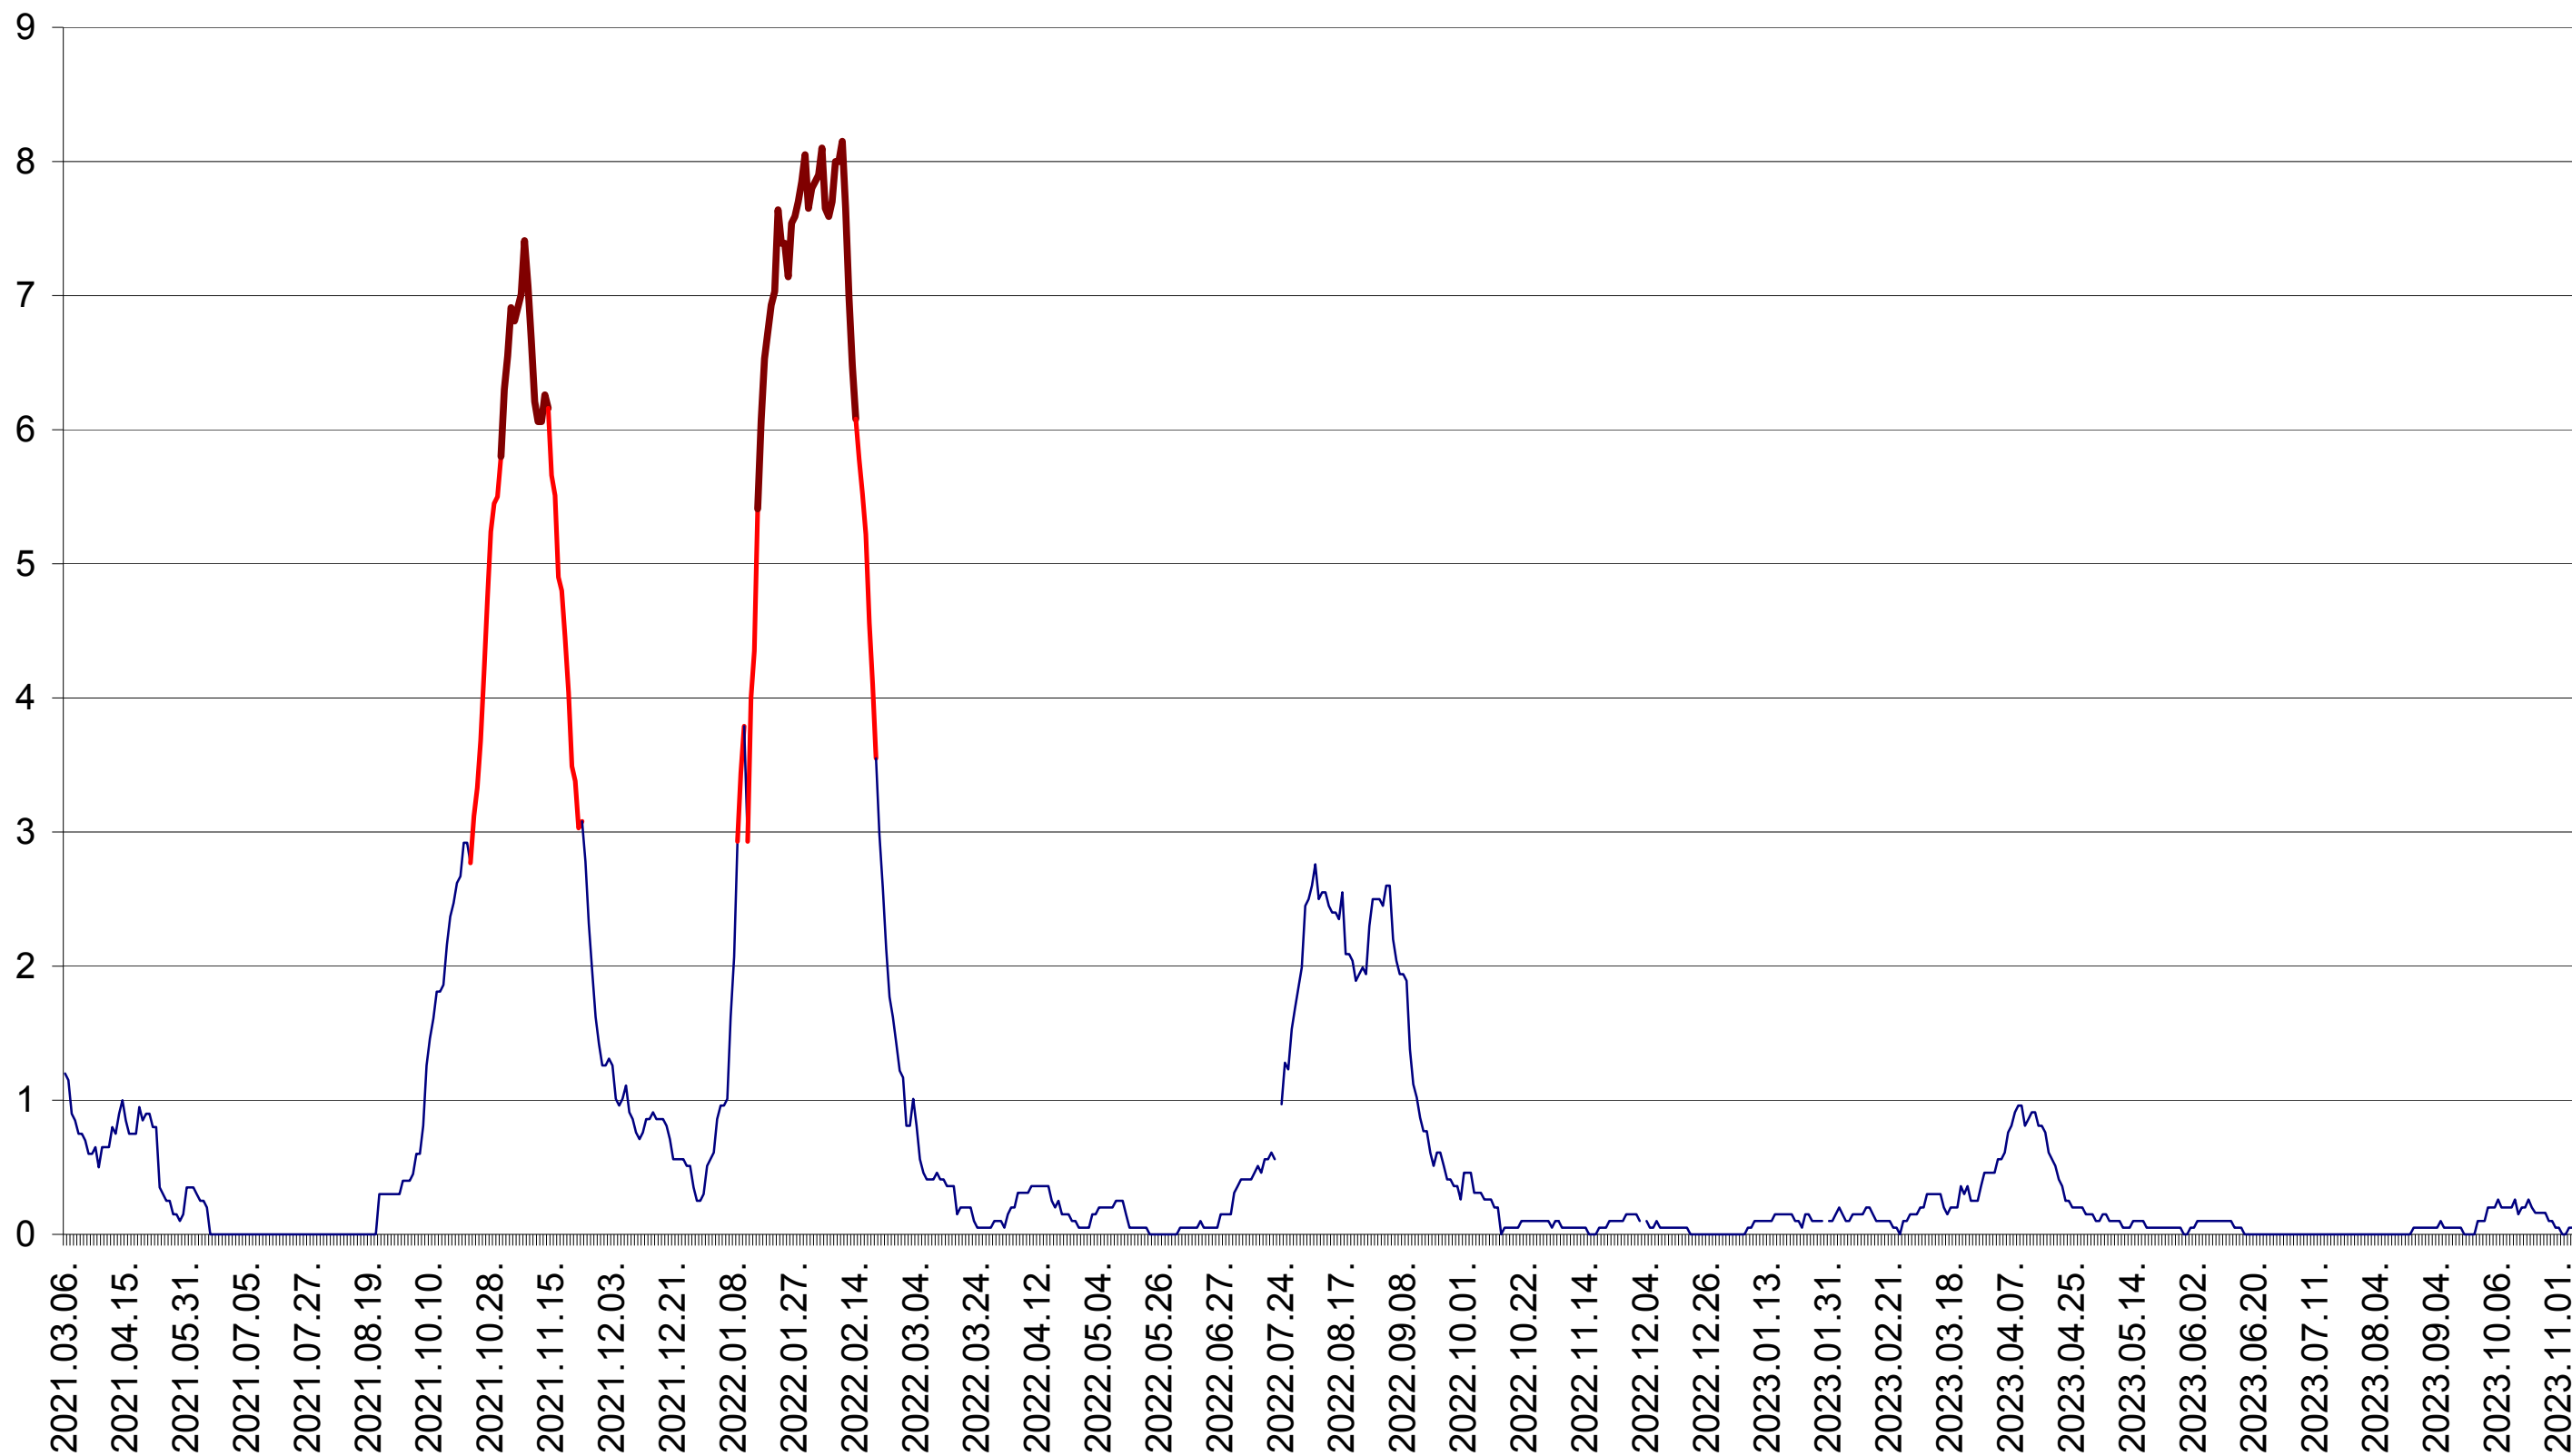

DÂRJIU - Evolutia incidentei cumulate pe 14 zile la ‰ de locuitori
2021.03.07. - 2023.11.07.

DEALU - Evolutia incidentei cumulate pe 14 zile la ‰ de locuitori
2021.03.07. - 2023.11.07.

DITRĂU - Evolutia incidentei cumulate pe 14 zile la ‰ de locuitori
2021.03.07. - 2023.11.07.

FELICENI - Evolutia incidentei cumulate pe 14 zile la ‰ de locuitori
2021.03.07. - 2023.11.07.

FRUMOASA - Evolutia incidentei cumulate pe 14 zile la ‰ de locuitori
2021.03.07. - 2023.11.07.

GĂLĂUȚAȘ - Evolutia incidentei cumulate pe 14 zile la ‰ de locuitori
2021.03.07. - 2023.11.07.

MUNICIPIUL GHEORGHENI - Evolutia incidentei cumulate pe 14 zile la ‰ de locuitori
2021.03.07. - 2023.11.07.

JOSENI - Evolutia incidentei cumulate pe 14 zile la ‰ de locuitori
2021.03.07. - 2023.11.07.

LĂZAREA - Evolutia incidentei cumulate pe 14 zile la ‰ de locuitori
2021.03.07. - 2023.11.07.

LELICENI - Evolutia incidentei cumulate pe 14 zile la ‰ de locuitori
2021.03.07. - 2023.11.07.

LUETA - Evolutia incidentei cumulate pe 14 zile la ‰ de locuitori
2021.03.07. - 2023.11.07.

LUNCA DE JOS - Evolutia incidentei cumulate pe 14 zile la ‰ de locuitori
2021.03.07. - 2023.11.07.