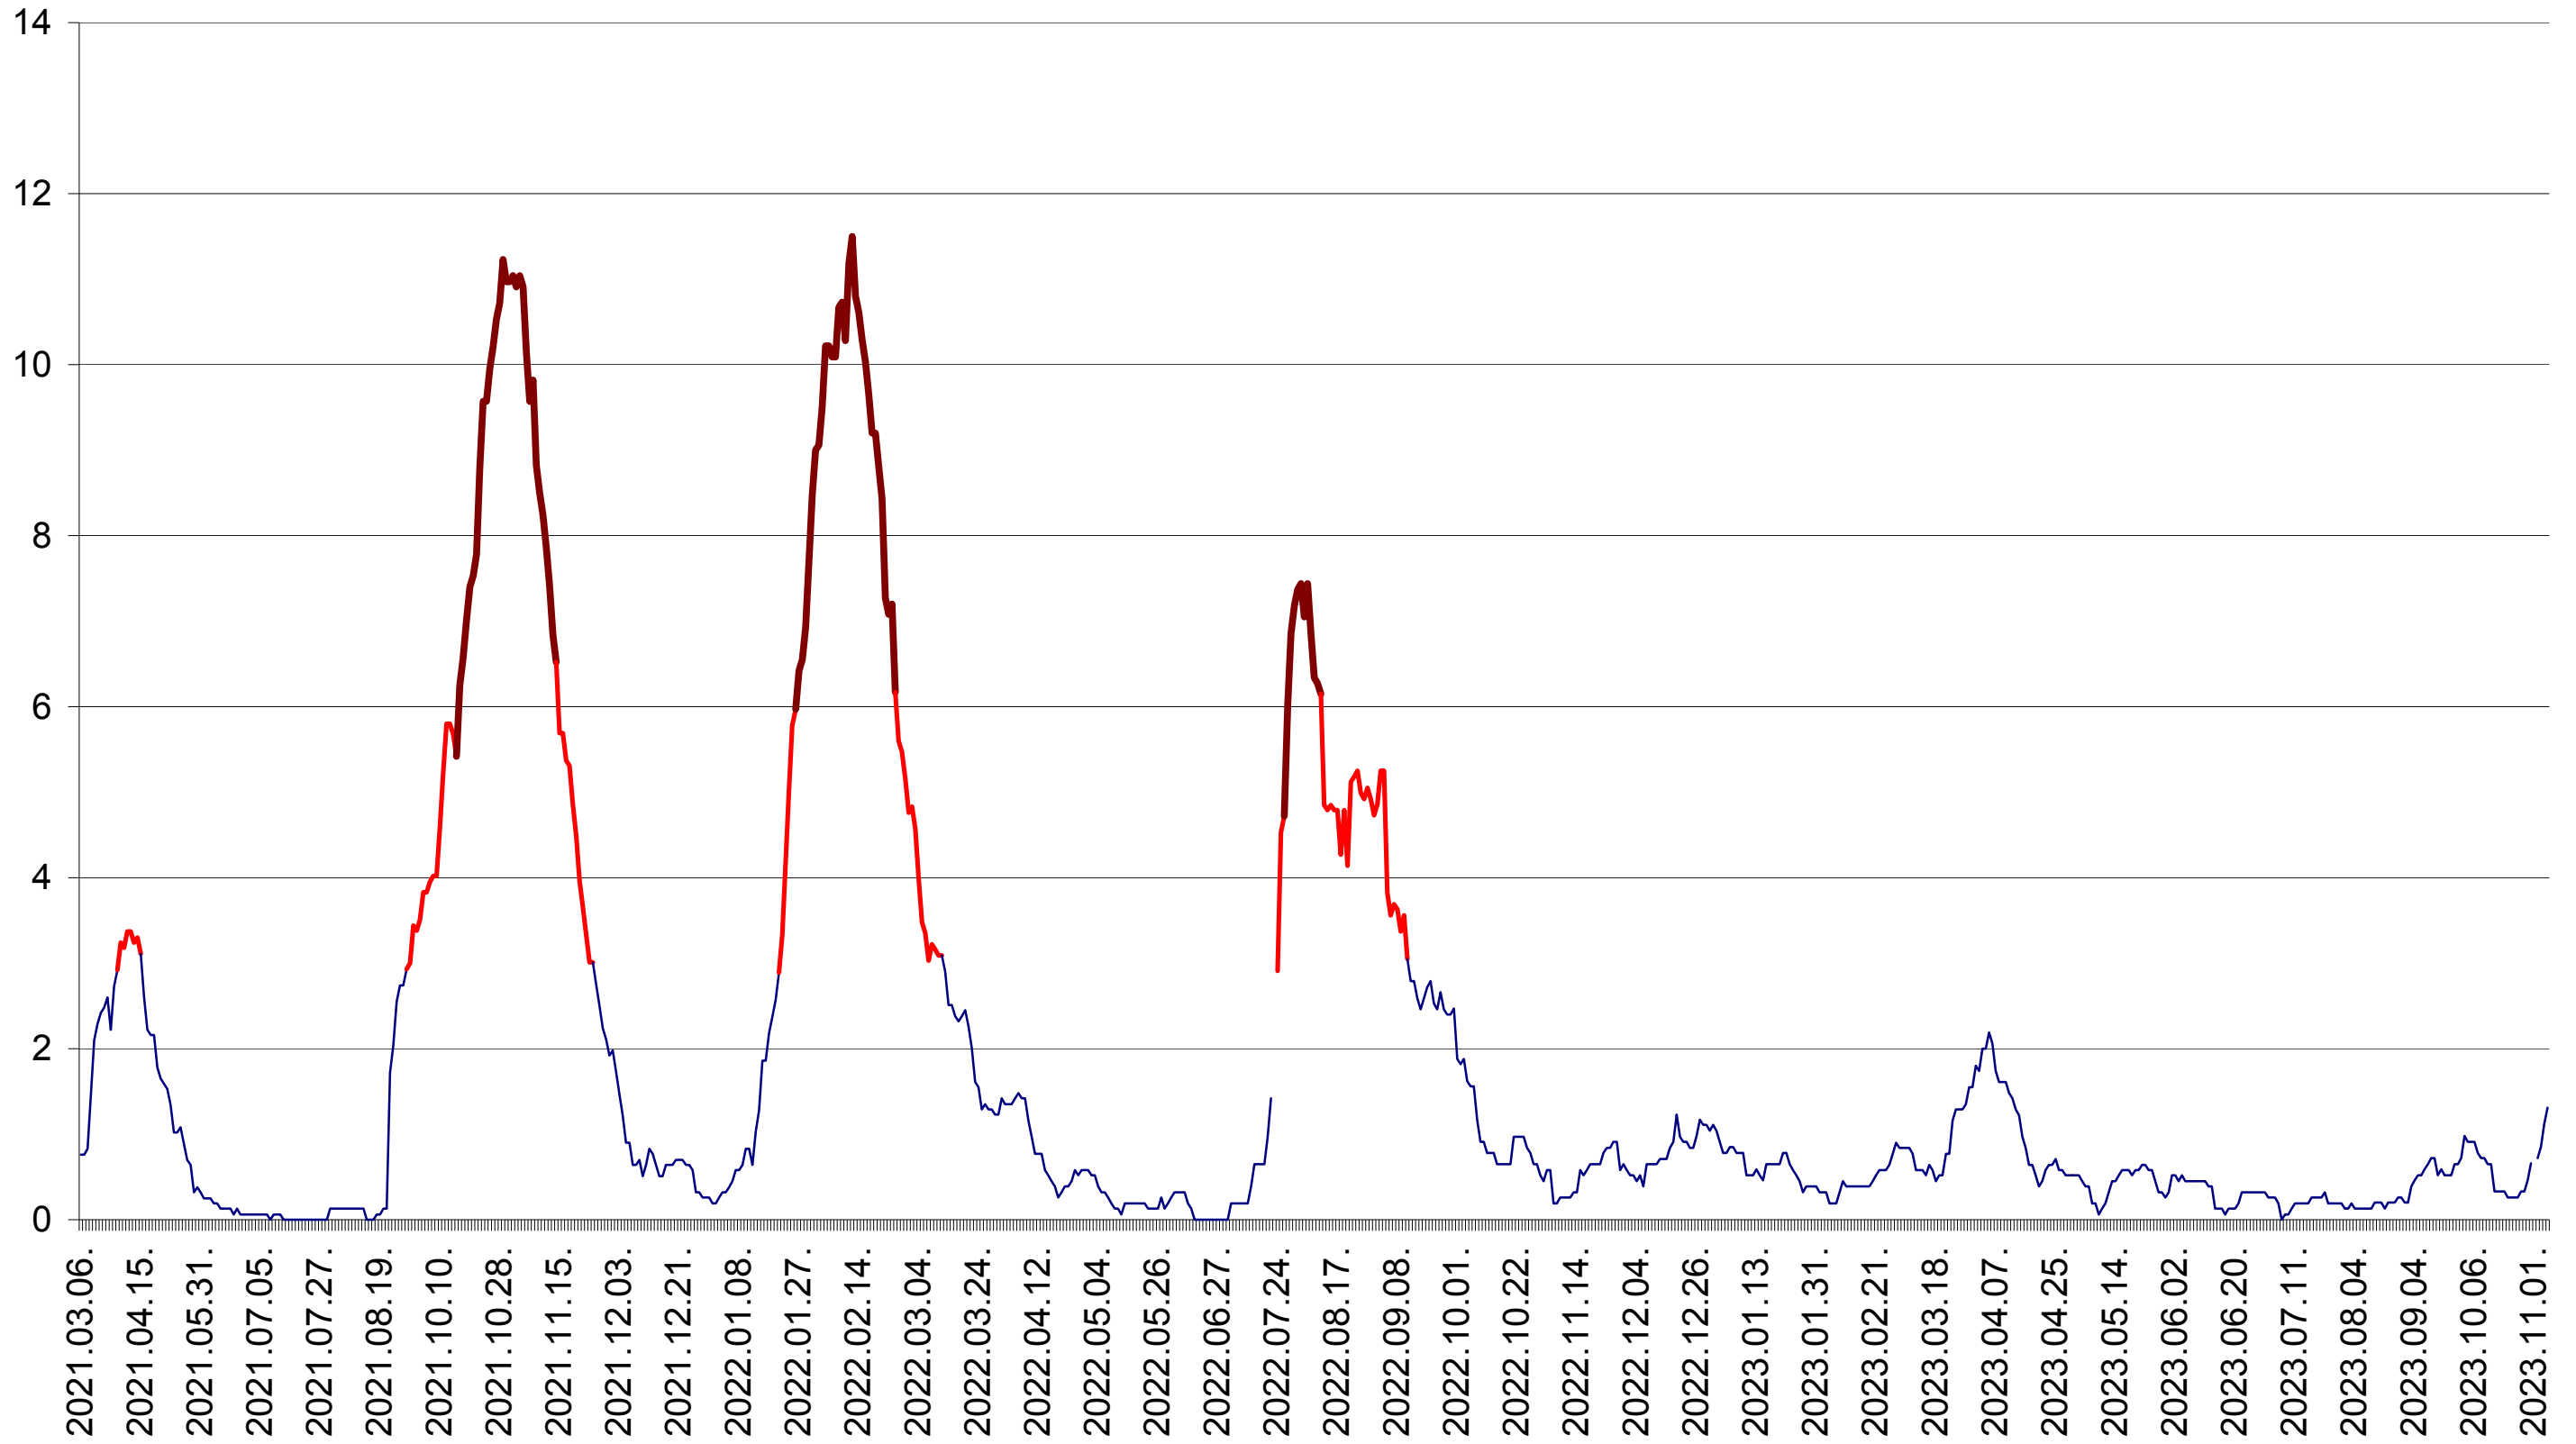

TULGHEȘ - Evolutia incidentei cumulate pe 14 zile la ‰ de locuitori
2021.03.07. - 2023.11.07.

MUNICIPIUL TOPLIȚA - Evolutia incidentei cumulate pe 14 zile la ‰ de locuitori
2021.03.07. - 2023.11.07.