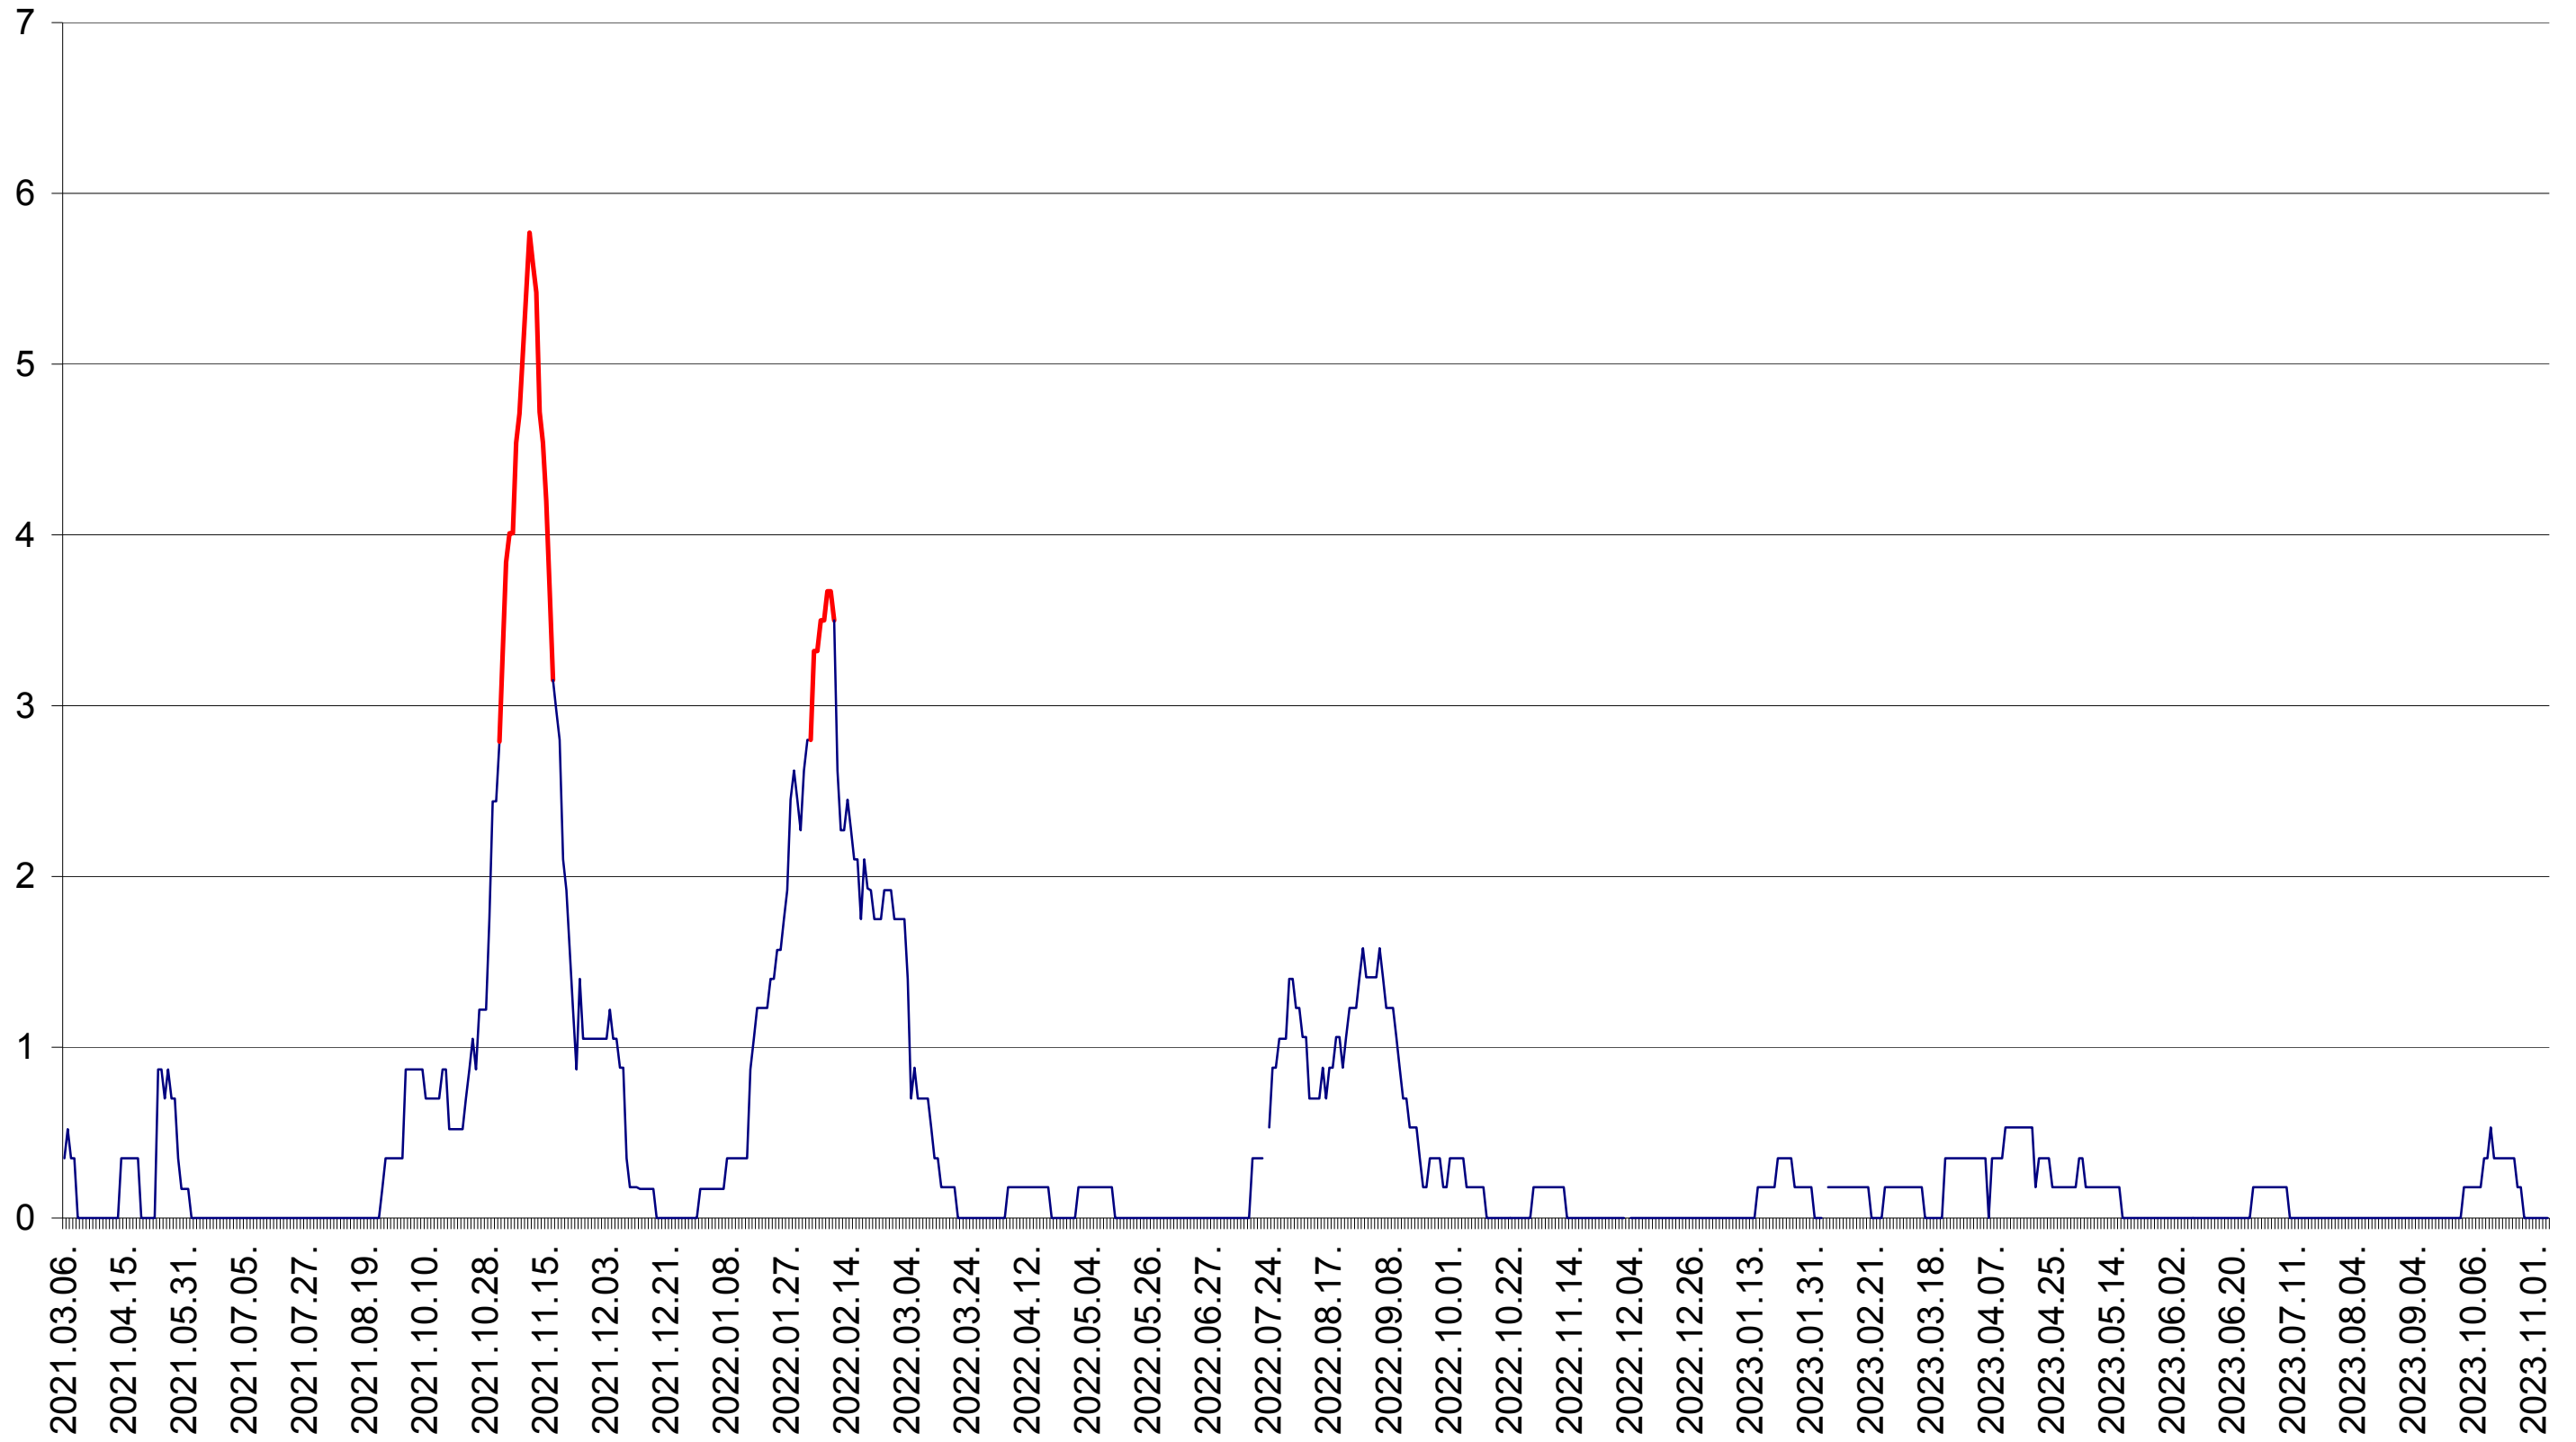

ORAȘ BĂLAN - Evolutia incidentei cumulate pe 14 zile la ‰ de locuitori
2021.03.07. - 2023.11.07.

BILBOR - Evolutia incidentei cumulate pe 14 zile la ‰ de locuitori
2021.03.07. - 2023.11.07.

ORAȘ BORSEC - Evolția incidentei cumulate pe 14 zile la ‰ de locuitori
2021.03.07. - 2023.11.07.

CORBU - Evolutia incidentei cumulate pe 14 zile la ‰ de locuitori
2021.03.07. - 2023.11.07.

CORUND - Evolutia incidentei cumulate pe 14 zile la ‰ de locuitori
2021.03.07. - 2023.11.07.

COZMENI - Evolutia incidentei cumulate pe 14 zile la ‰ de locuitori
2021.03.07. - 2023.11.07.

ORAȘ CRISTURU SECUIESC - Evolutia incidentei cumulate pe 14 zile la ‰ de locuitori
2021.03.07. - 2023.11.07.

DĂNEȘTI - Evolutia incidentei cumulate pe 14 zile la ‰ de locuitori
2021.03.07. - 2023.11.07.

DÂRJIU - Evolutia incidentei cumulate pe 14 zile la ‰ de locuitori
2021.03.07. - 2023.11.07.

DEALU - Evolutia incidentei cumulate pe 14 zile la ‰ de locuitori
2021.03.07. - 2023.11.07.

DITRĂU - Evolutia incidentei cumulate pe 14 zile la ‰ de locuitori
2021.03.07. - 2023.11.07.