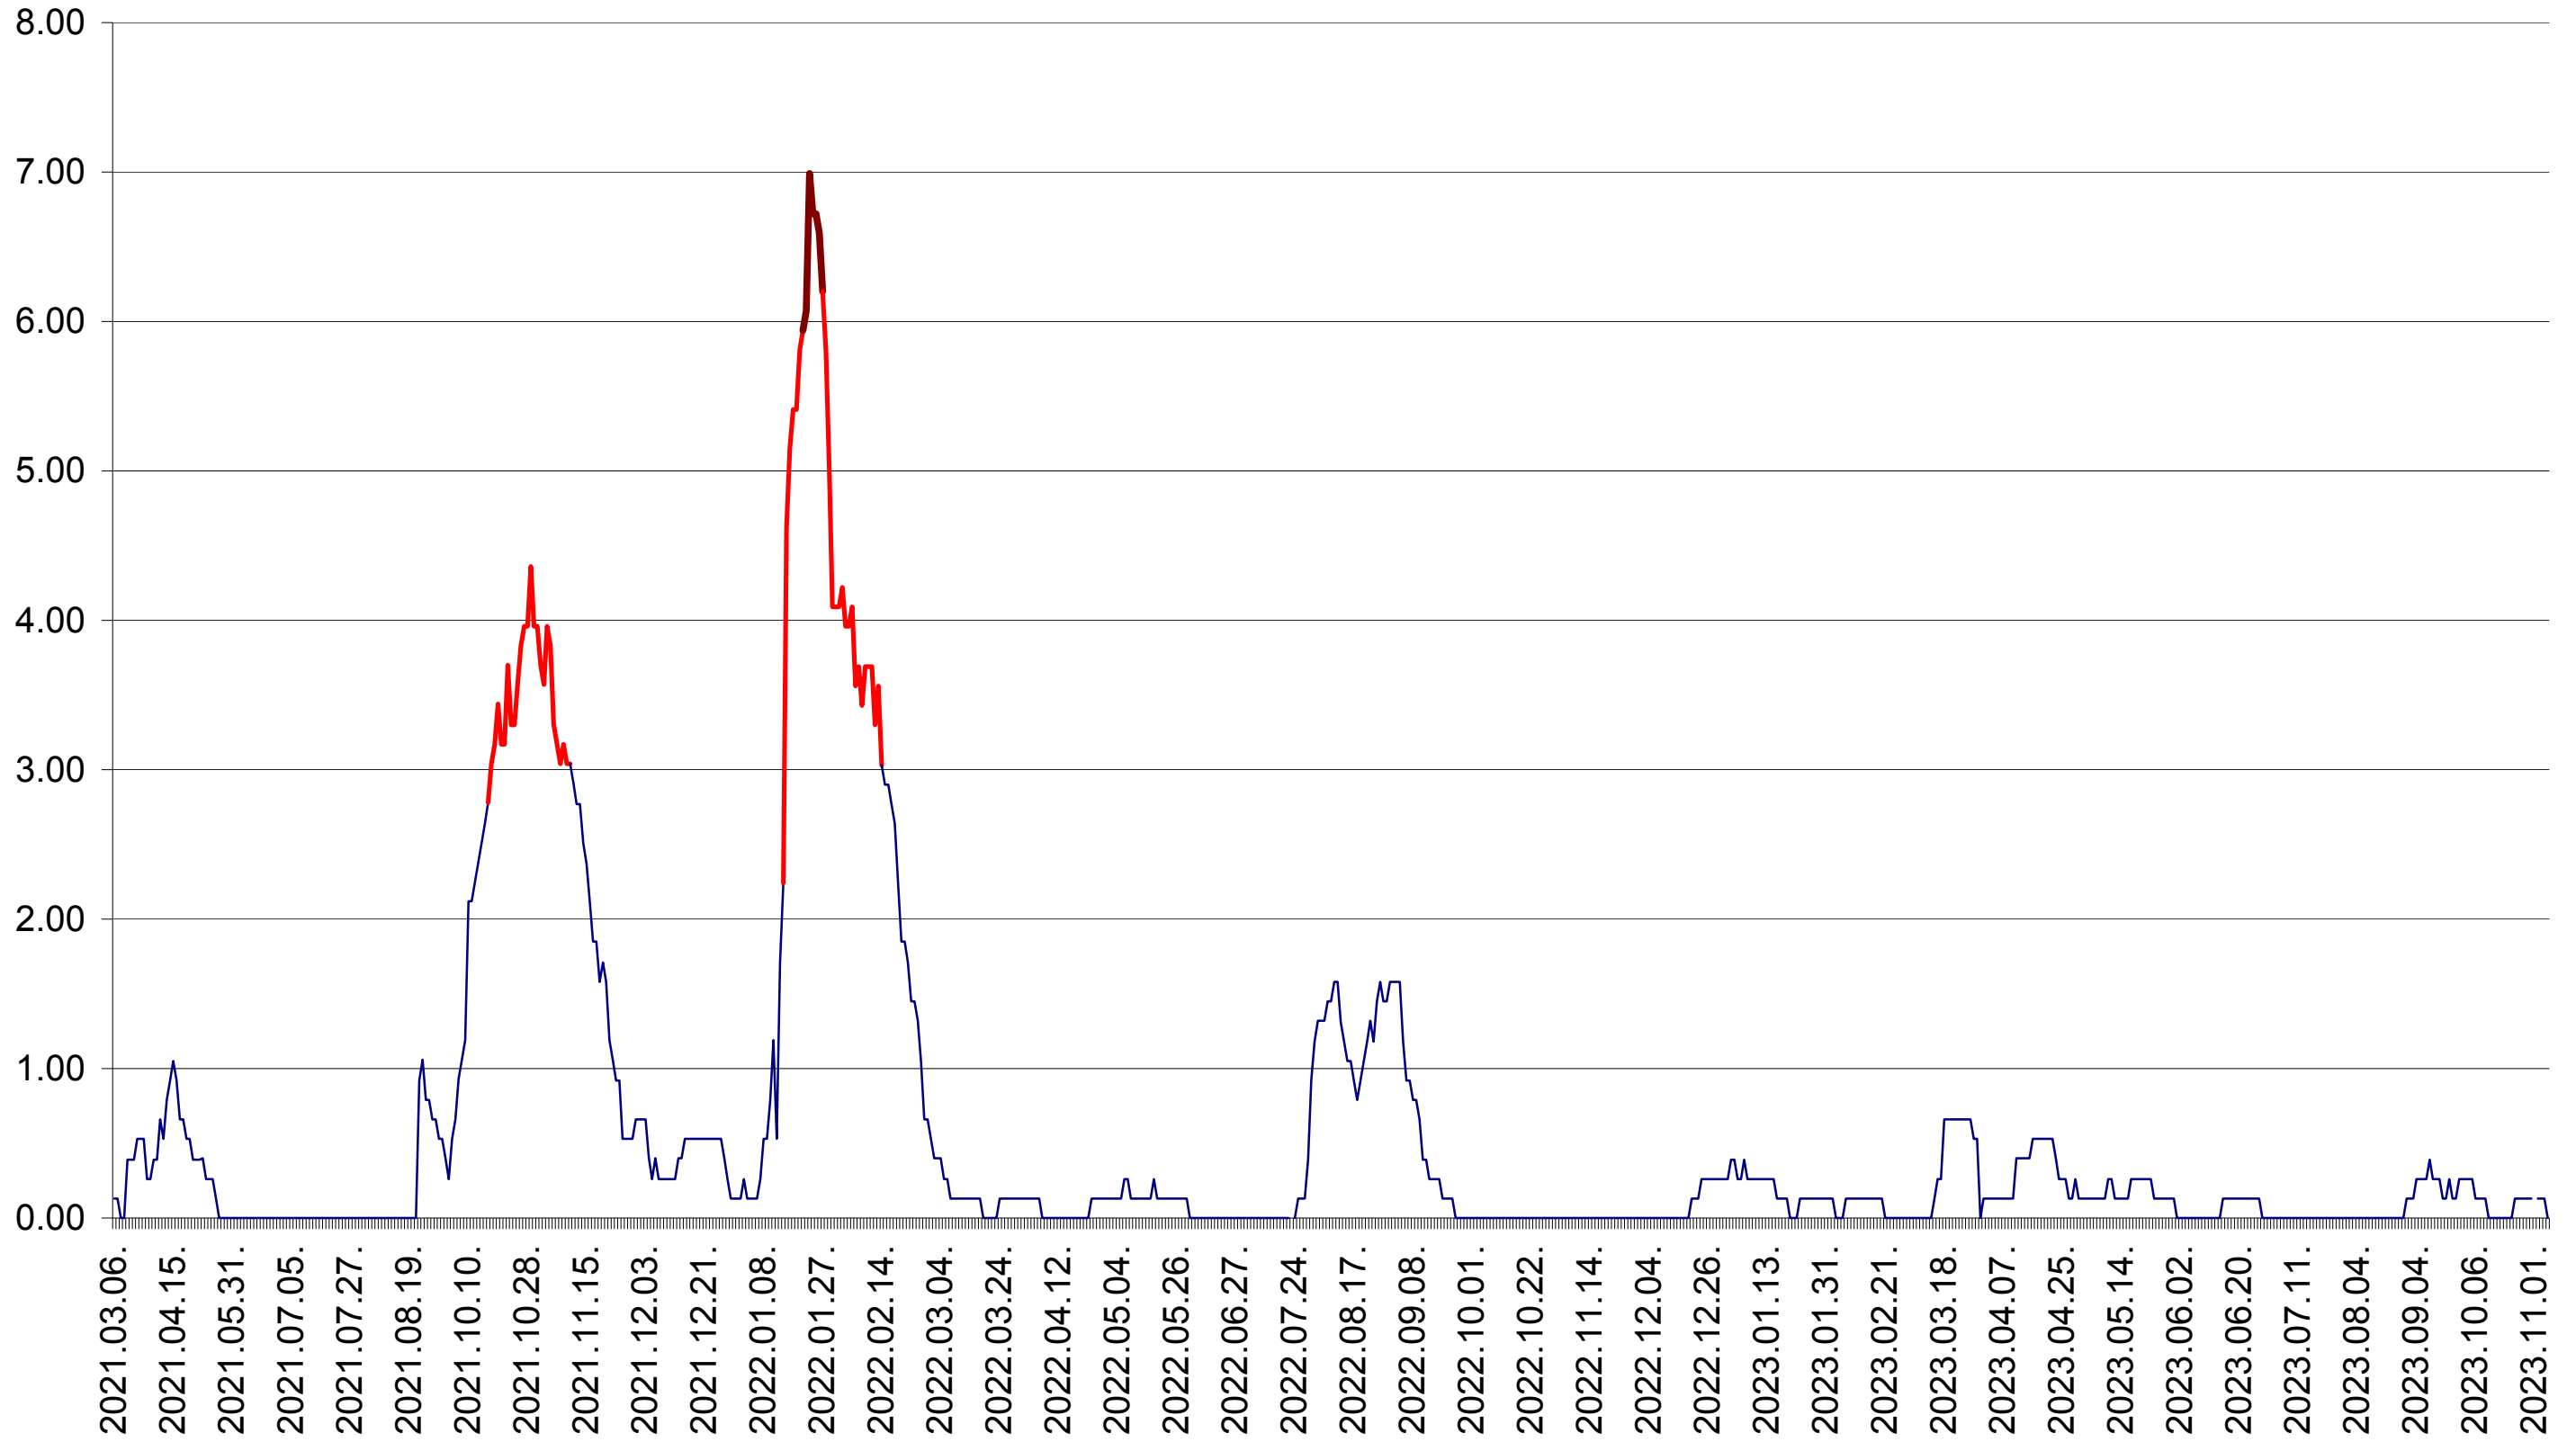

VOȘLĂBENI - Evolutia incidentei cumulate pe 14 zile la ‰ de locuitori
2021.03.07. - 2023.11.07.

ORAȘ VLĂHIȚA - Evolutia incidentei cumulate pe 14 zile la ‰ de locuitori
2021.03.07. - 2023.11.07.