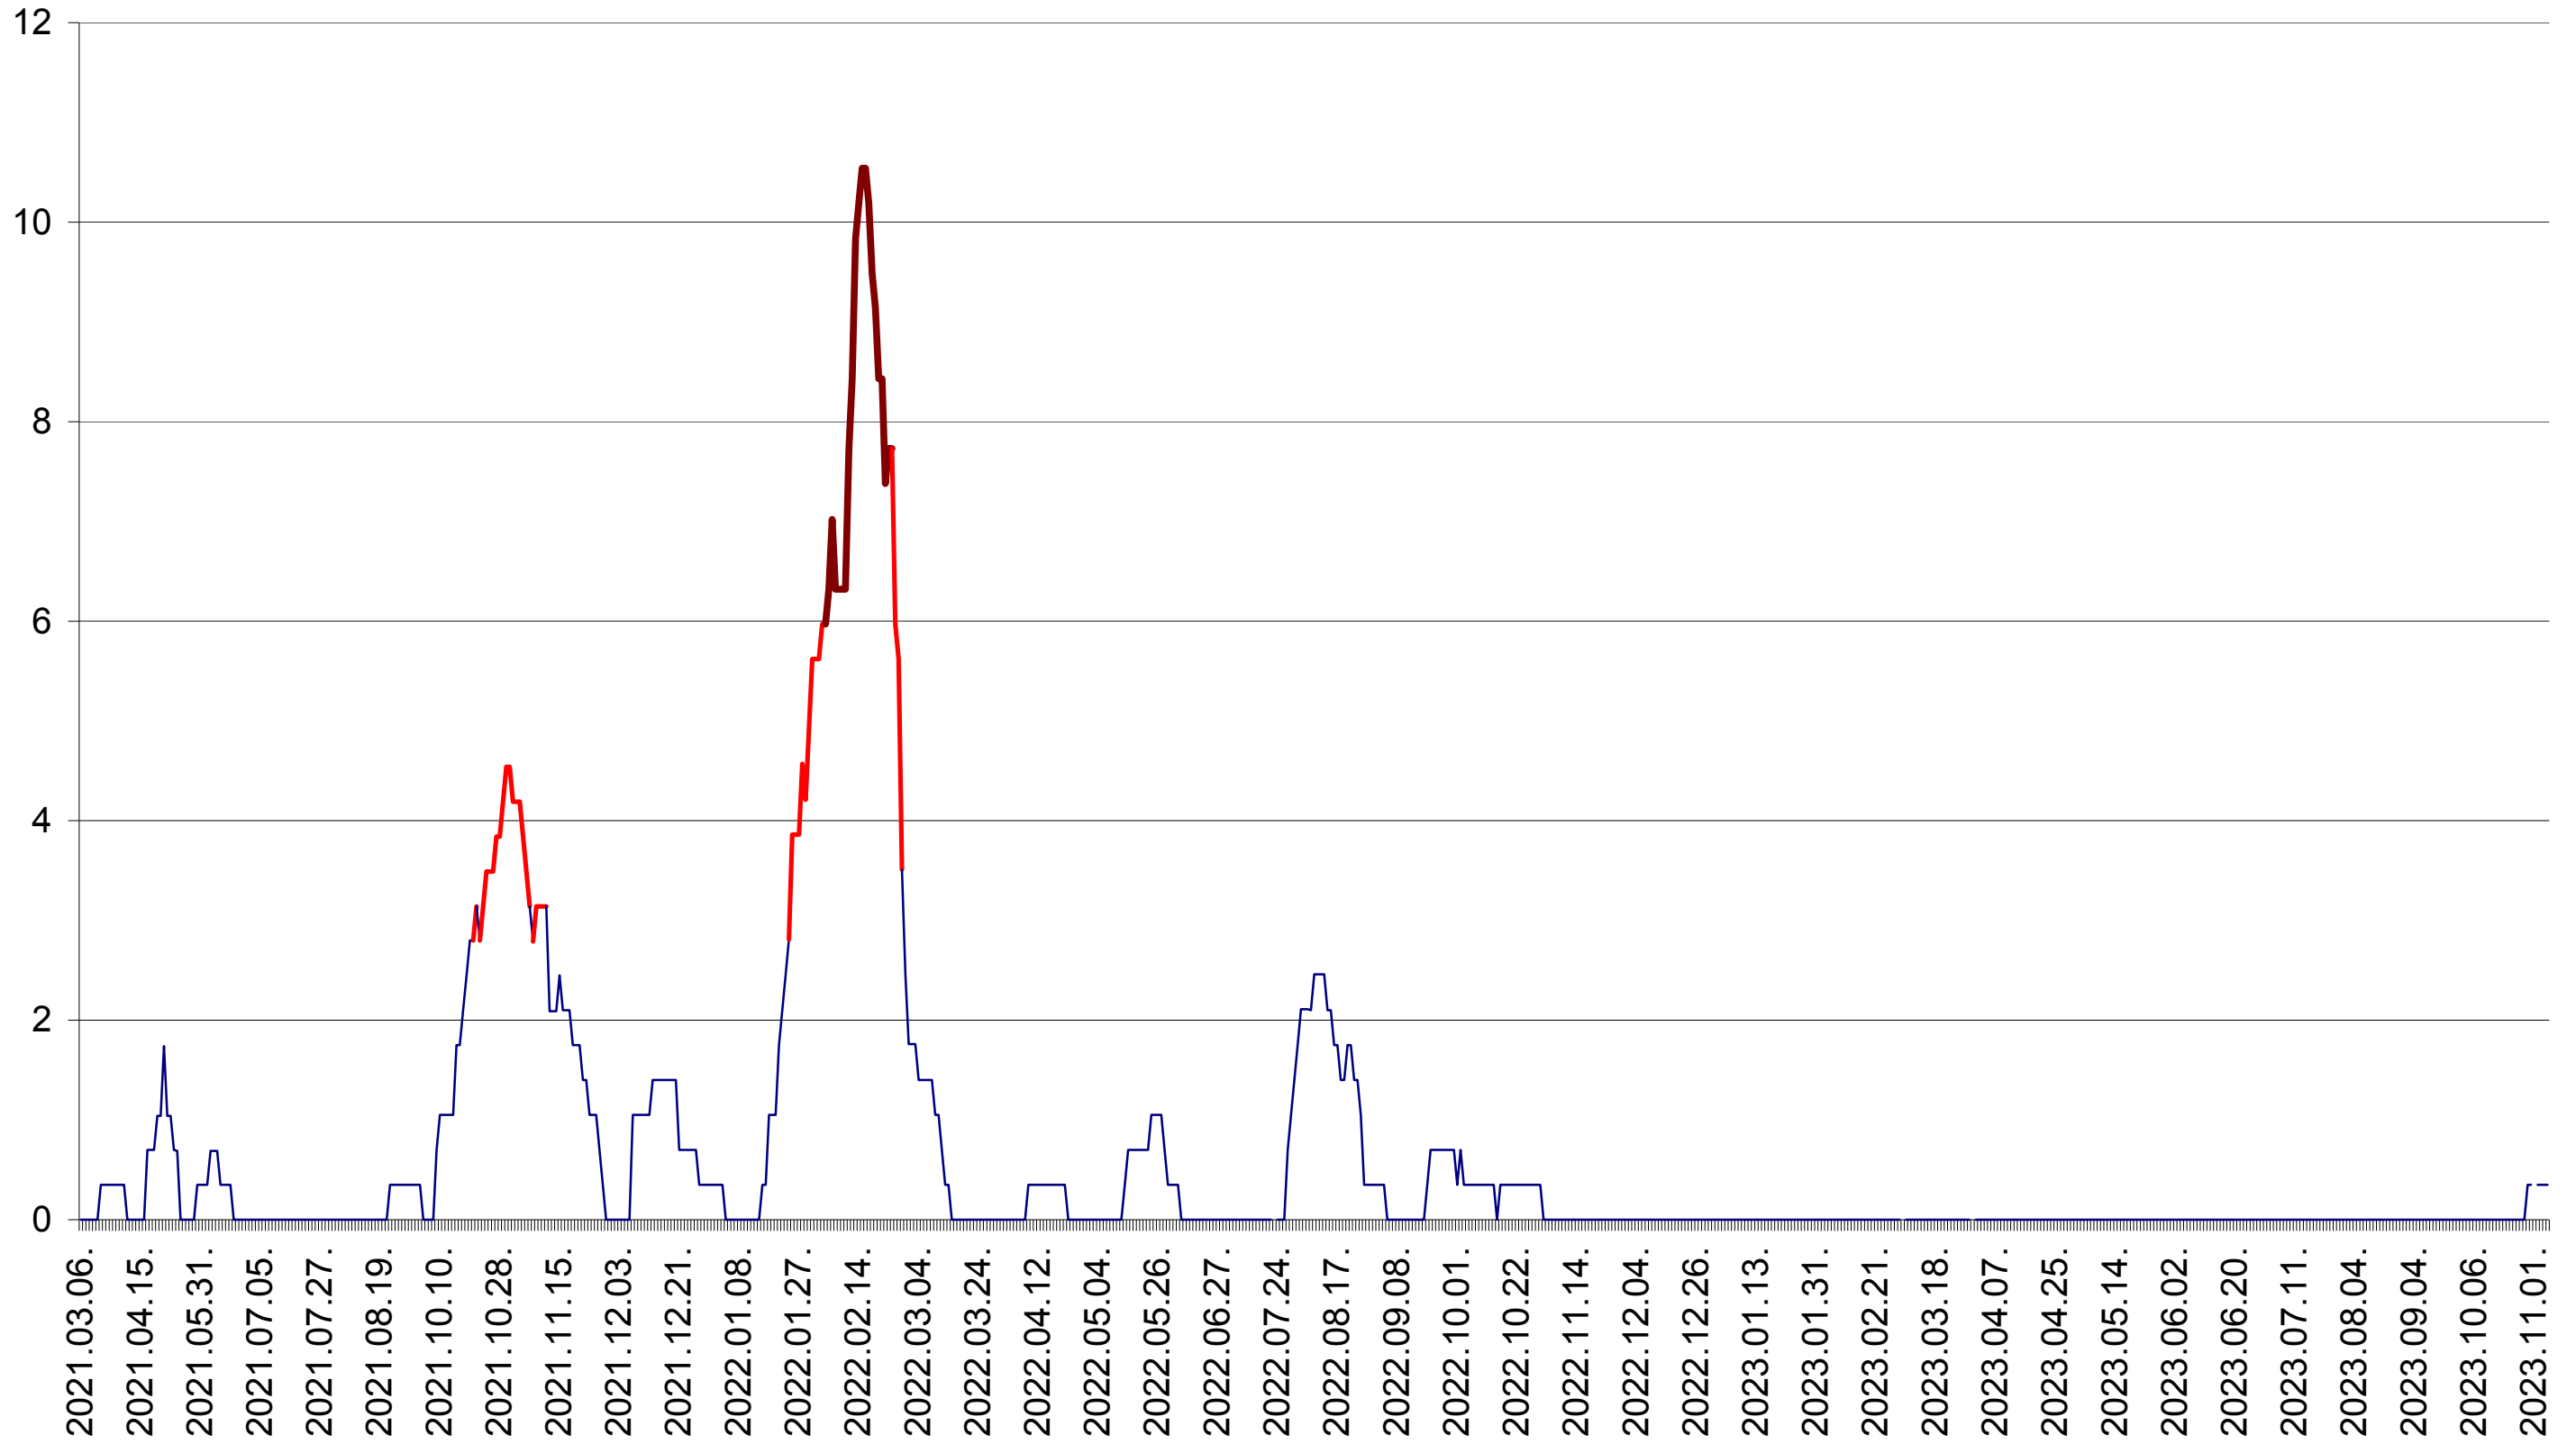

SICULENI - Evolutia incidentei cumulate pe 14 zile la ‰ de locuitori
2021.03.07. - 2023.11.07.

SECUIENI - Evolutia incidentei cumulate pe 14 zile la ‰ de locuitori
2021.03.07. - 2023.11.07.