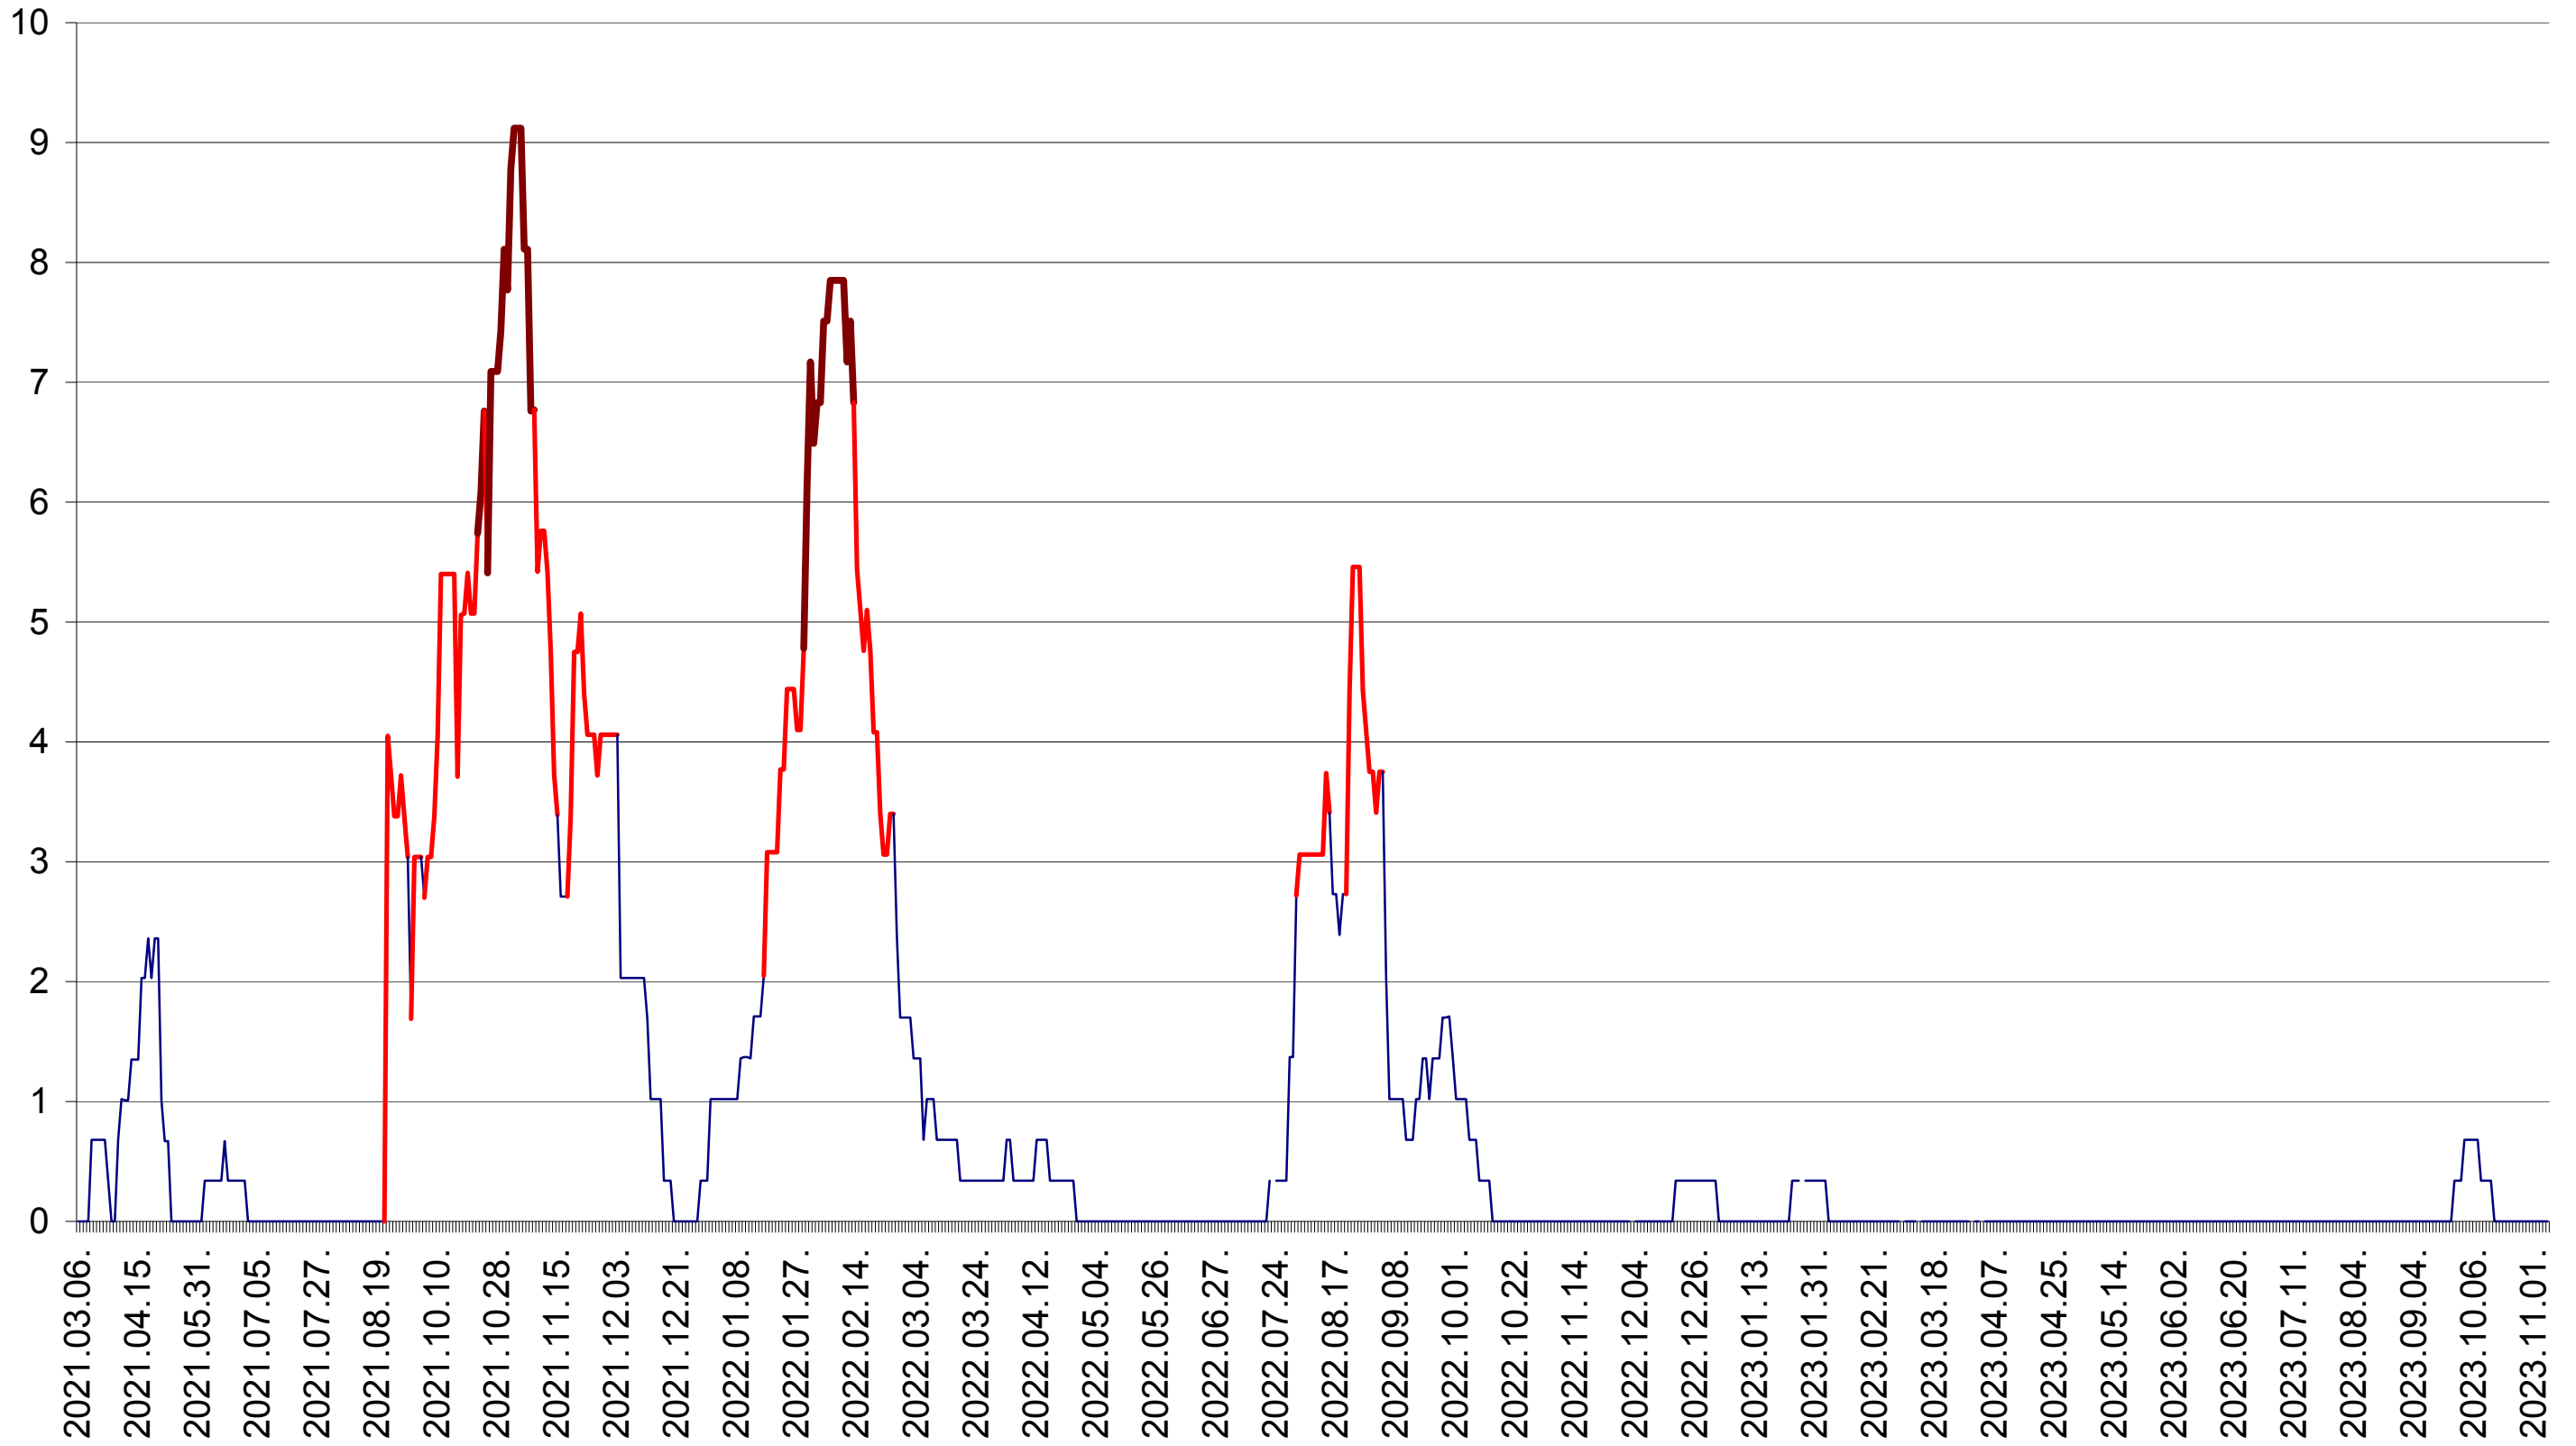

MEREȘTI - Evolutia incidentei cumulate pe 14 zile la ‰ de locuitori
2021.03.07. - 2023.11.07.

MĂRTINIȘ - Evolutia incidentei cumulate pe 14 zile la ‰ de locuitori
2021.03.07. - 2023.11.07.