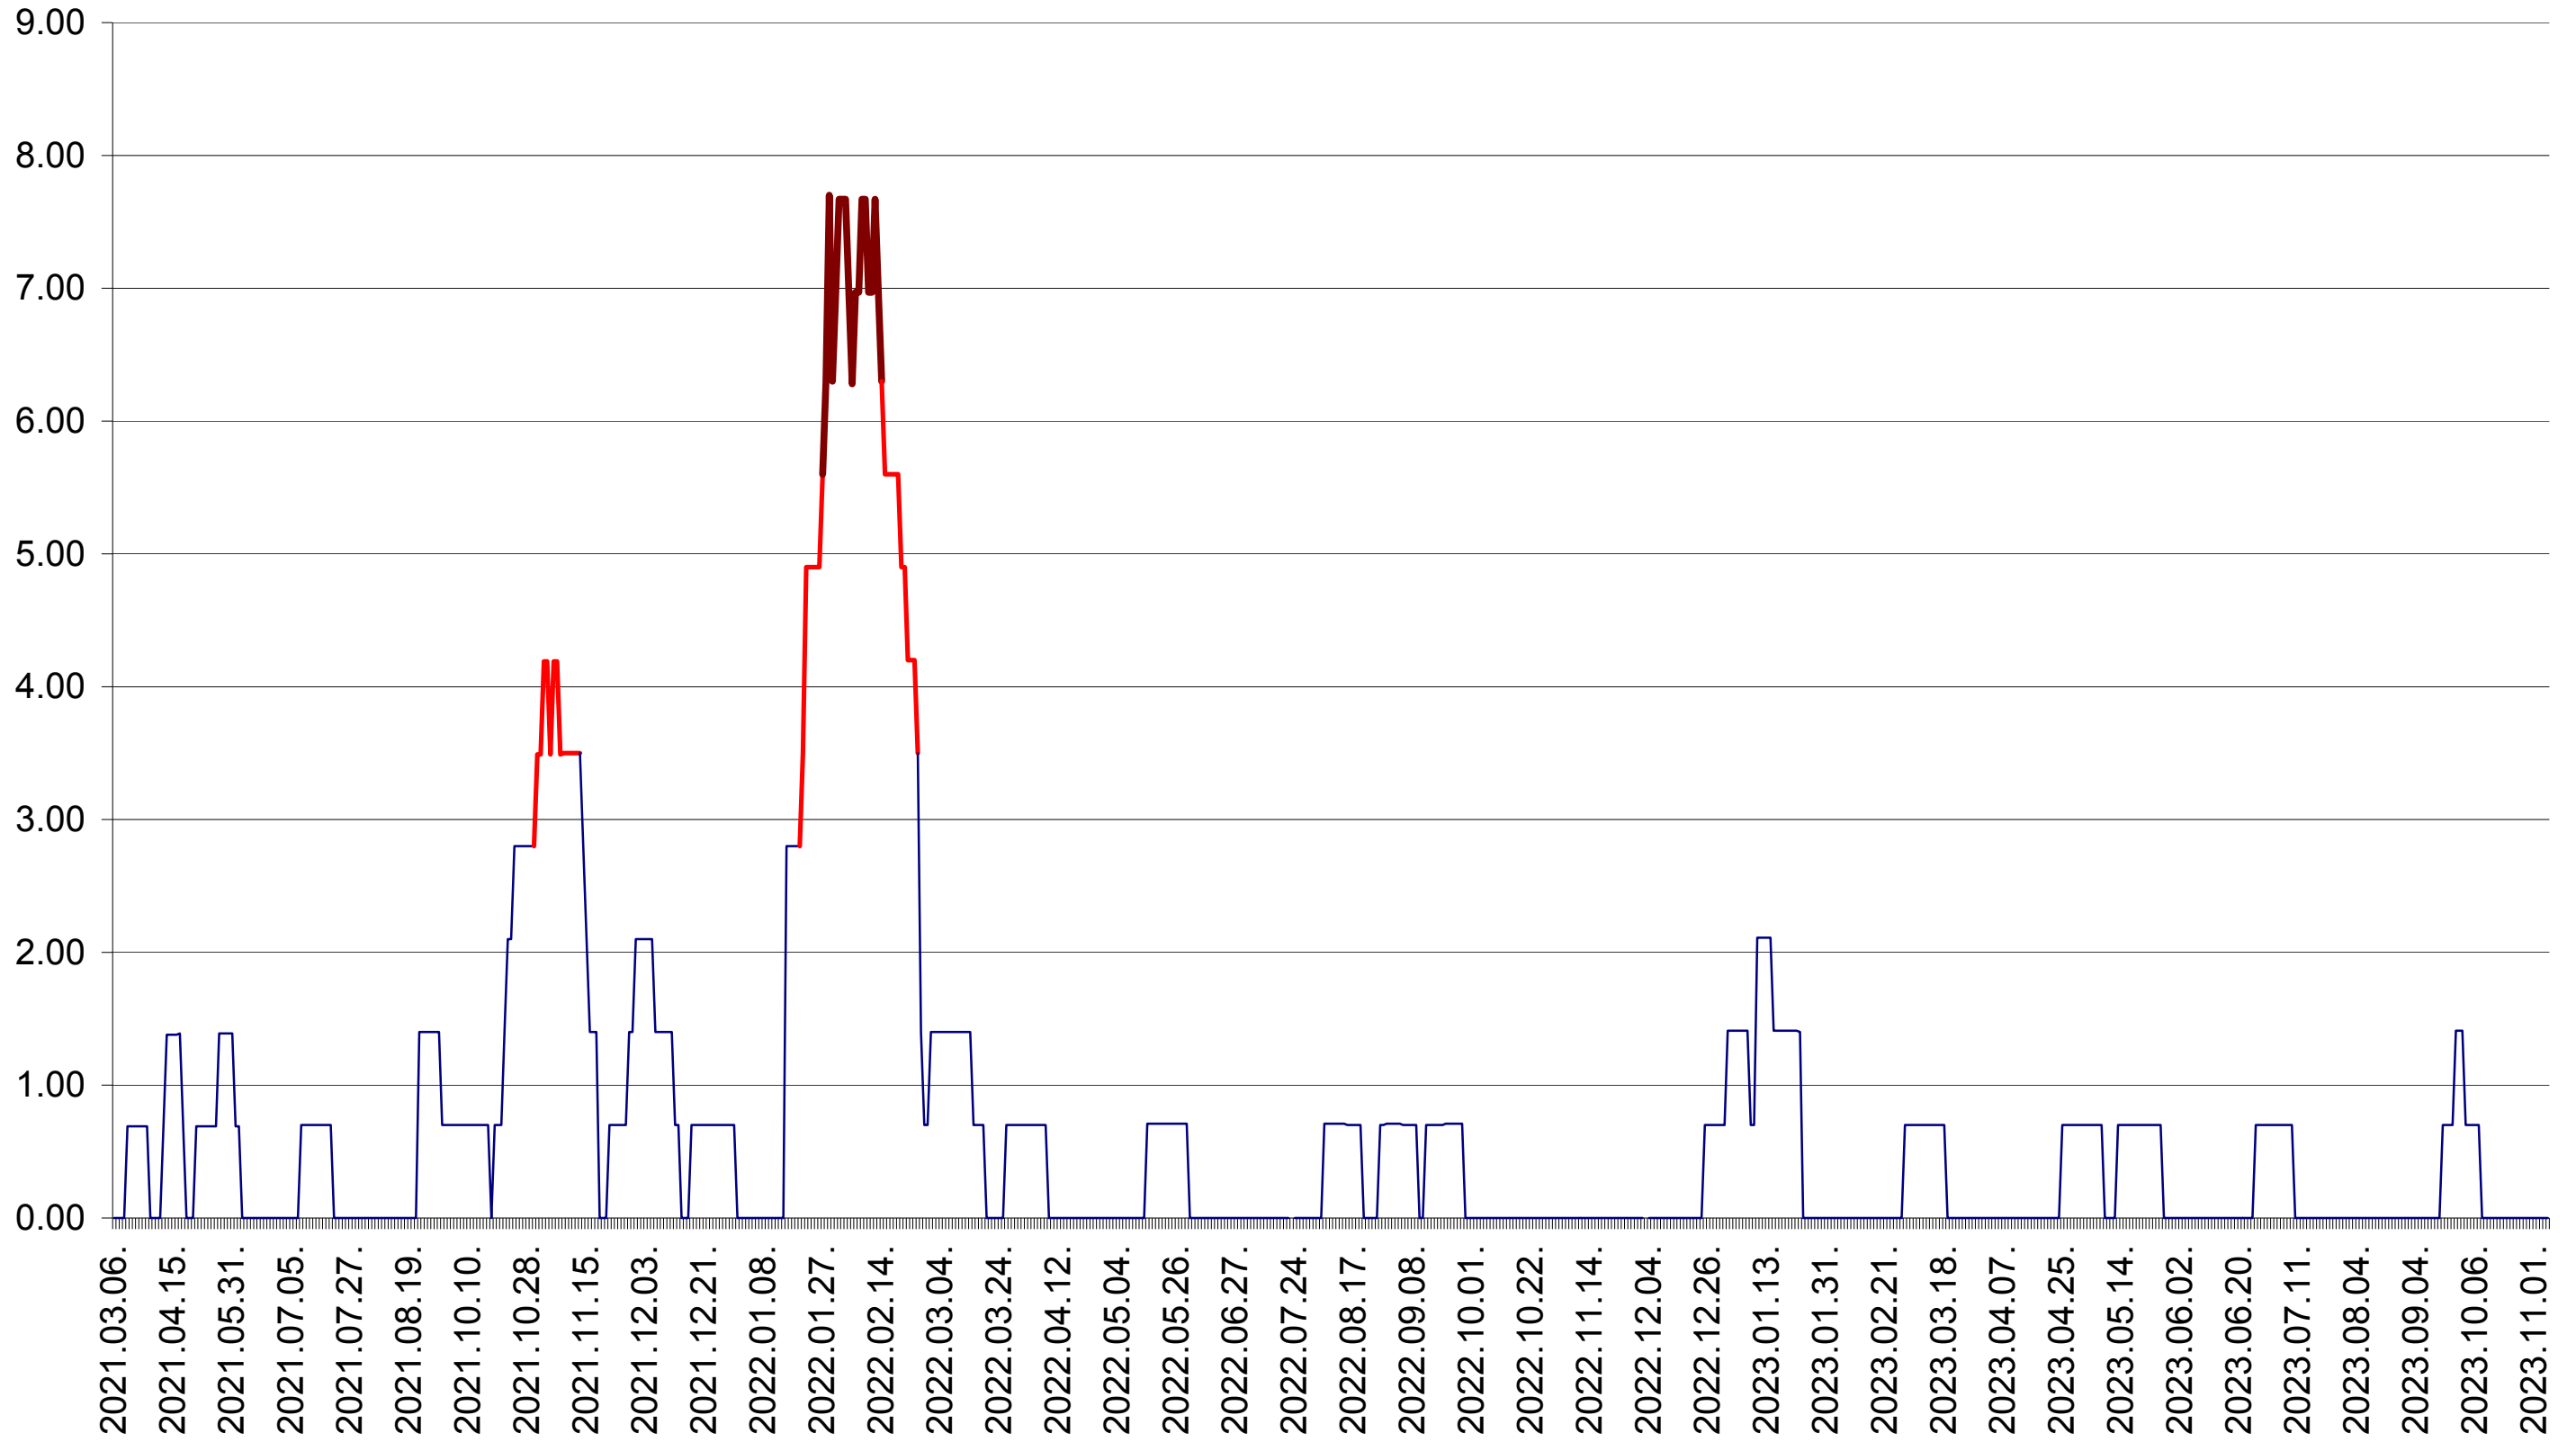

ORAȘ BĂLAN - Evolutia incidentei cumulate pe 14 zile la ‰ de locuitori
2021.03.07. - 2023.11.07.

BILBOR - Evolutia incidentei cumulate pe 14 zile la ‰ de locuitori
2021.03.07. - 2023.11.07.

ORAȘ BORSEC - Evolția incidentei cumulate pe 14 zile la ‰ de locuitori
2021.03.07. - 2023.11.07.

BRĂDEȘTI - Evolutia incidentei cumulate pe 14 zile la ‰ de locuitori
2021.03.07. - 2023.11.07.

CĂPÂLNIȚA - Evolutia incidentei cumulate pe 14 zile la ‰ de locuitori
2021.03.07. - 2023.11.07.

CÂRȚA - Evolutia incidentei cumulate pe 14 zile la ‰ de locuitori
2021.03.07. - 2023.11.07.

CICEU - Evolutia incidentei cumulate pe 14 zile la ‰ de locuitori
2021.03.07. - 2023.11.07.

CIUCSÂNGEORGIU - Evolutia incidentei cumulate pe 14 zile la ‰ de locuitori
2021.03.07. - 2023.11.07.

CIUMANI - Evolutia incidentei cumulate pe 14 zile la ‰ de locuitori
2021.03.07. - 2023.11.07.

CORBU - Evolutia incidentei cumulate pe 14 zile la ‰ de locuitori
2021.03.07. - 2023.11.07.

CORUND - Evolutia incidentei cumulate pe 14 zile la ‰ de locuitori
2021.03.07. - 2023.11.07.

COZMENI - Evolutia incidentei cumulate pe 14 zile la ‰ de locuitori
2021.03.07. - 2023.11.07.