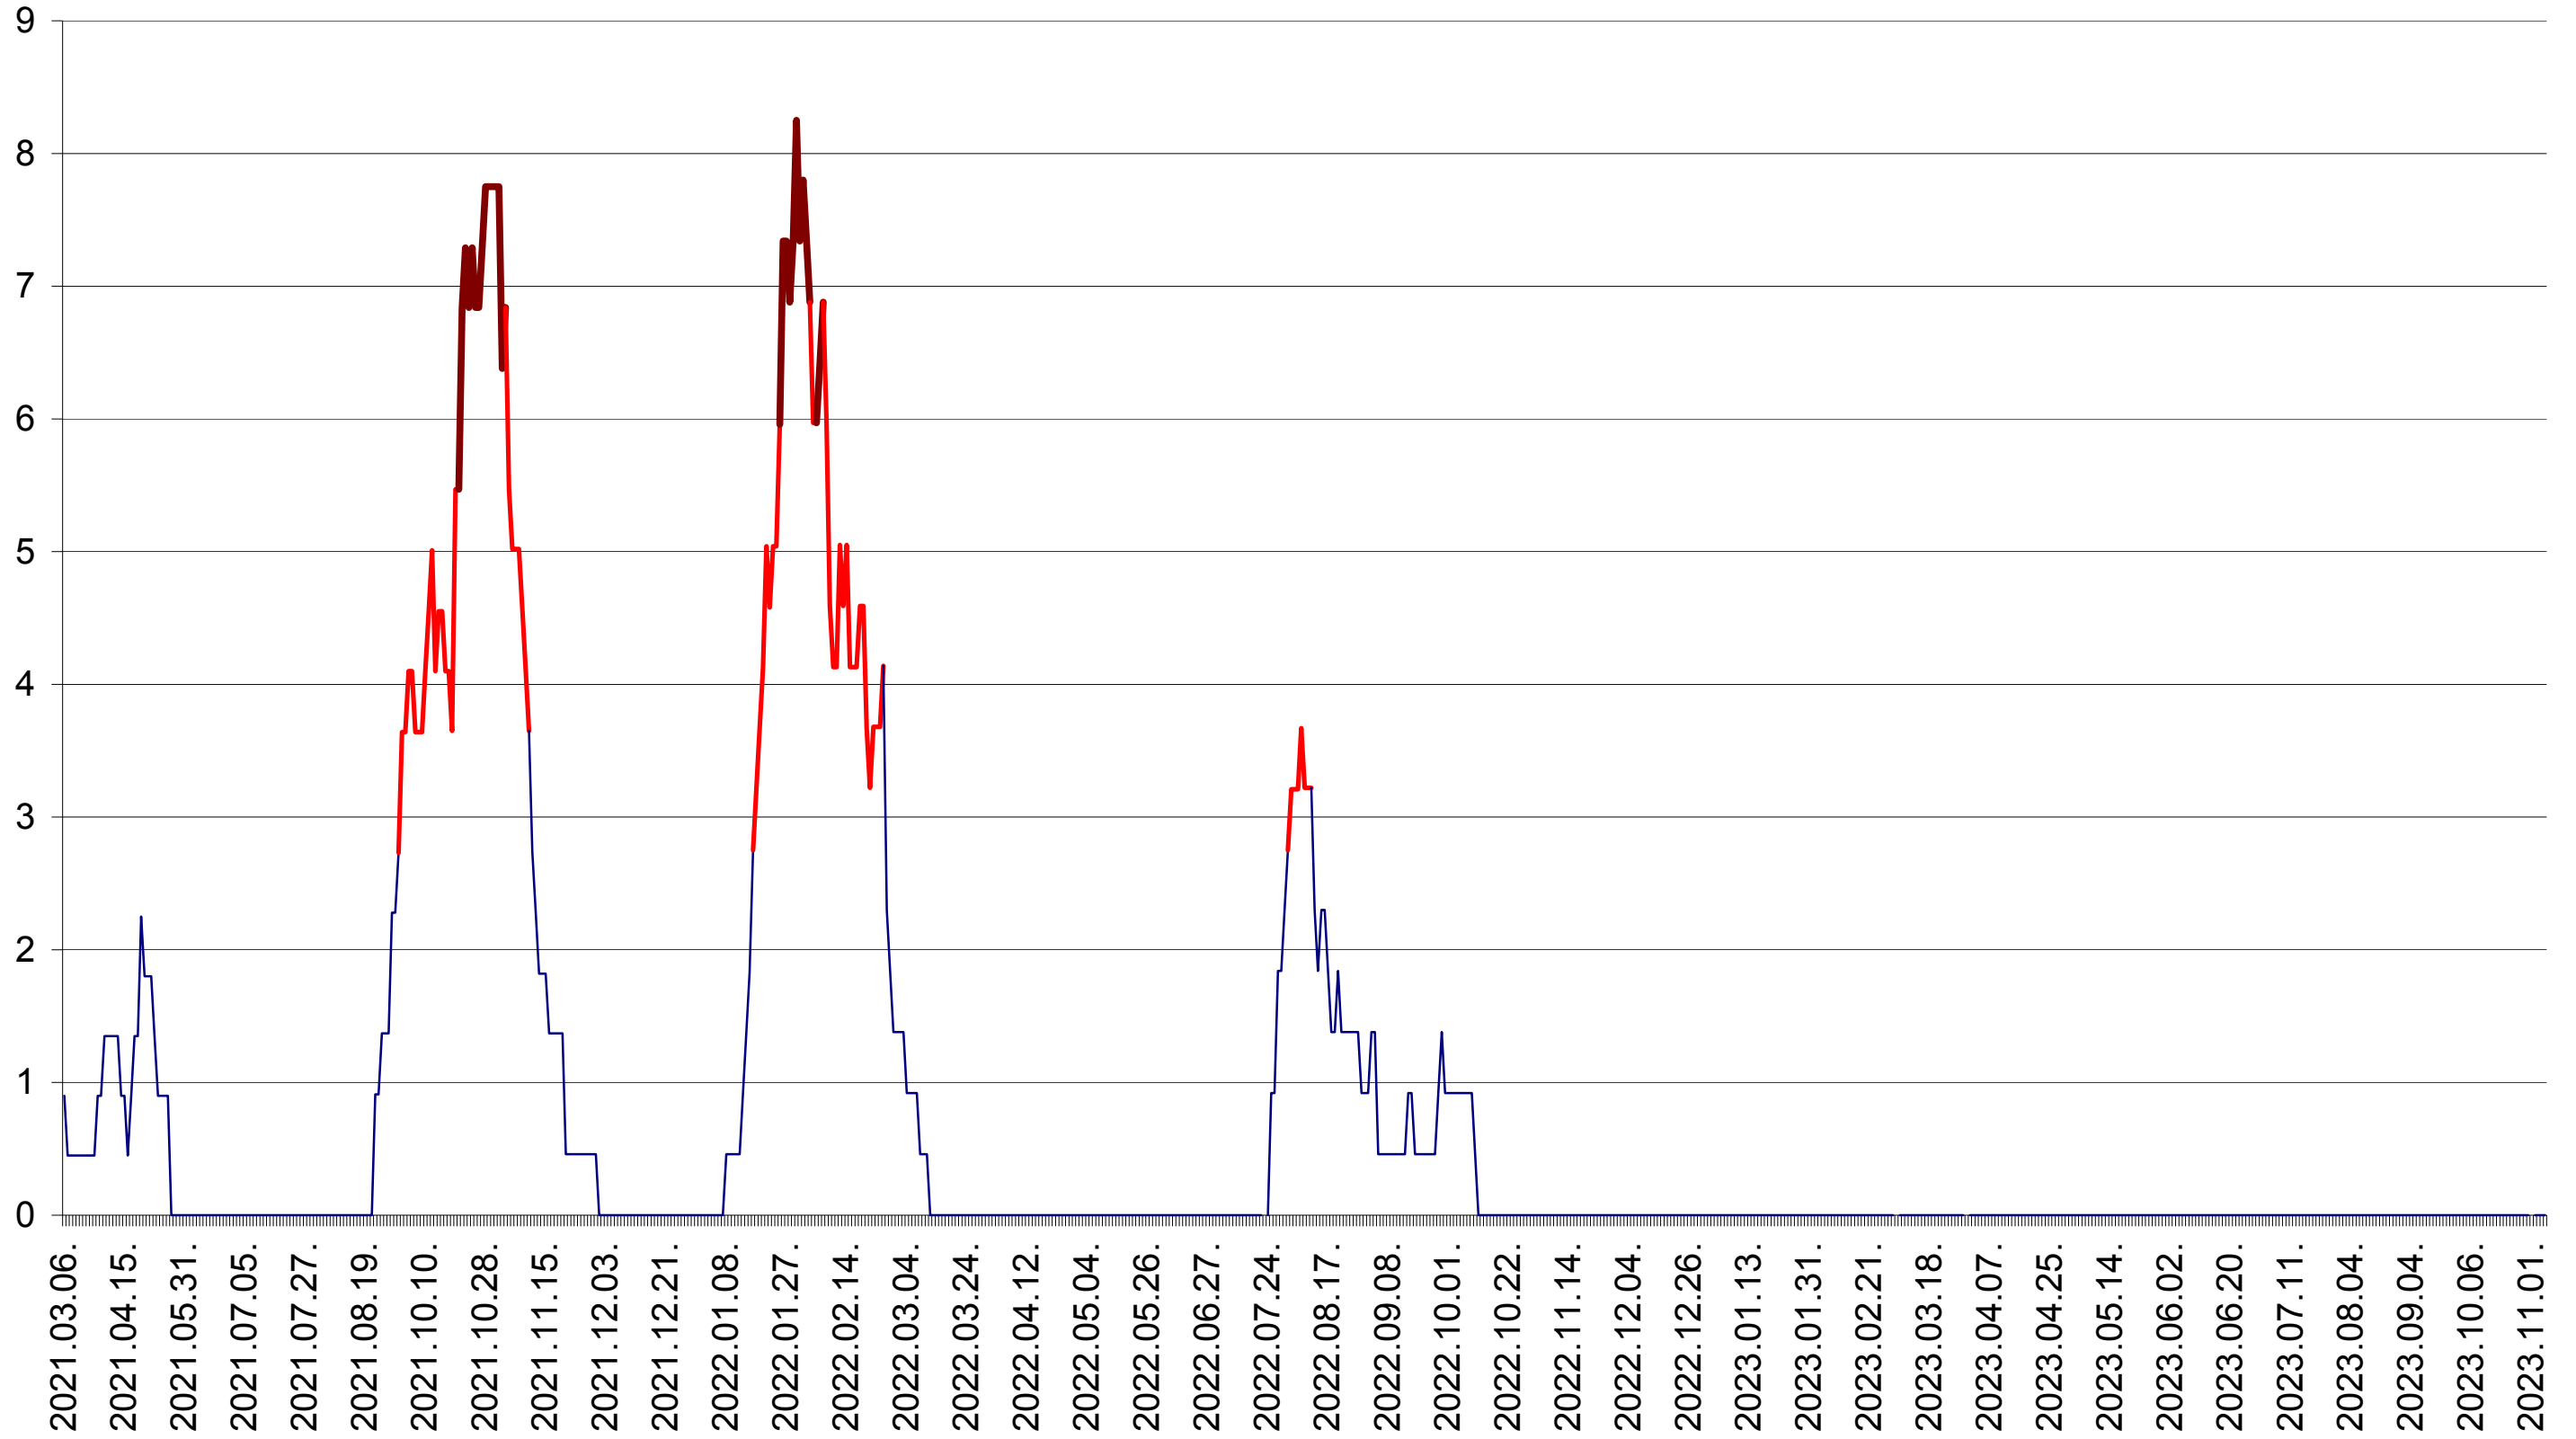

SĂRMAȘ - Evolutia incidentei cumulate pe 14 zile la ‰ de locuitori
2021.03.07. - 2023.11.07.

SÂNTIMBRU - Evolutia incidentei cumulate pe 14 zile la ‰ de locuitori
2021.03.07. - 2023.11.07.