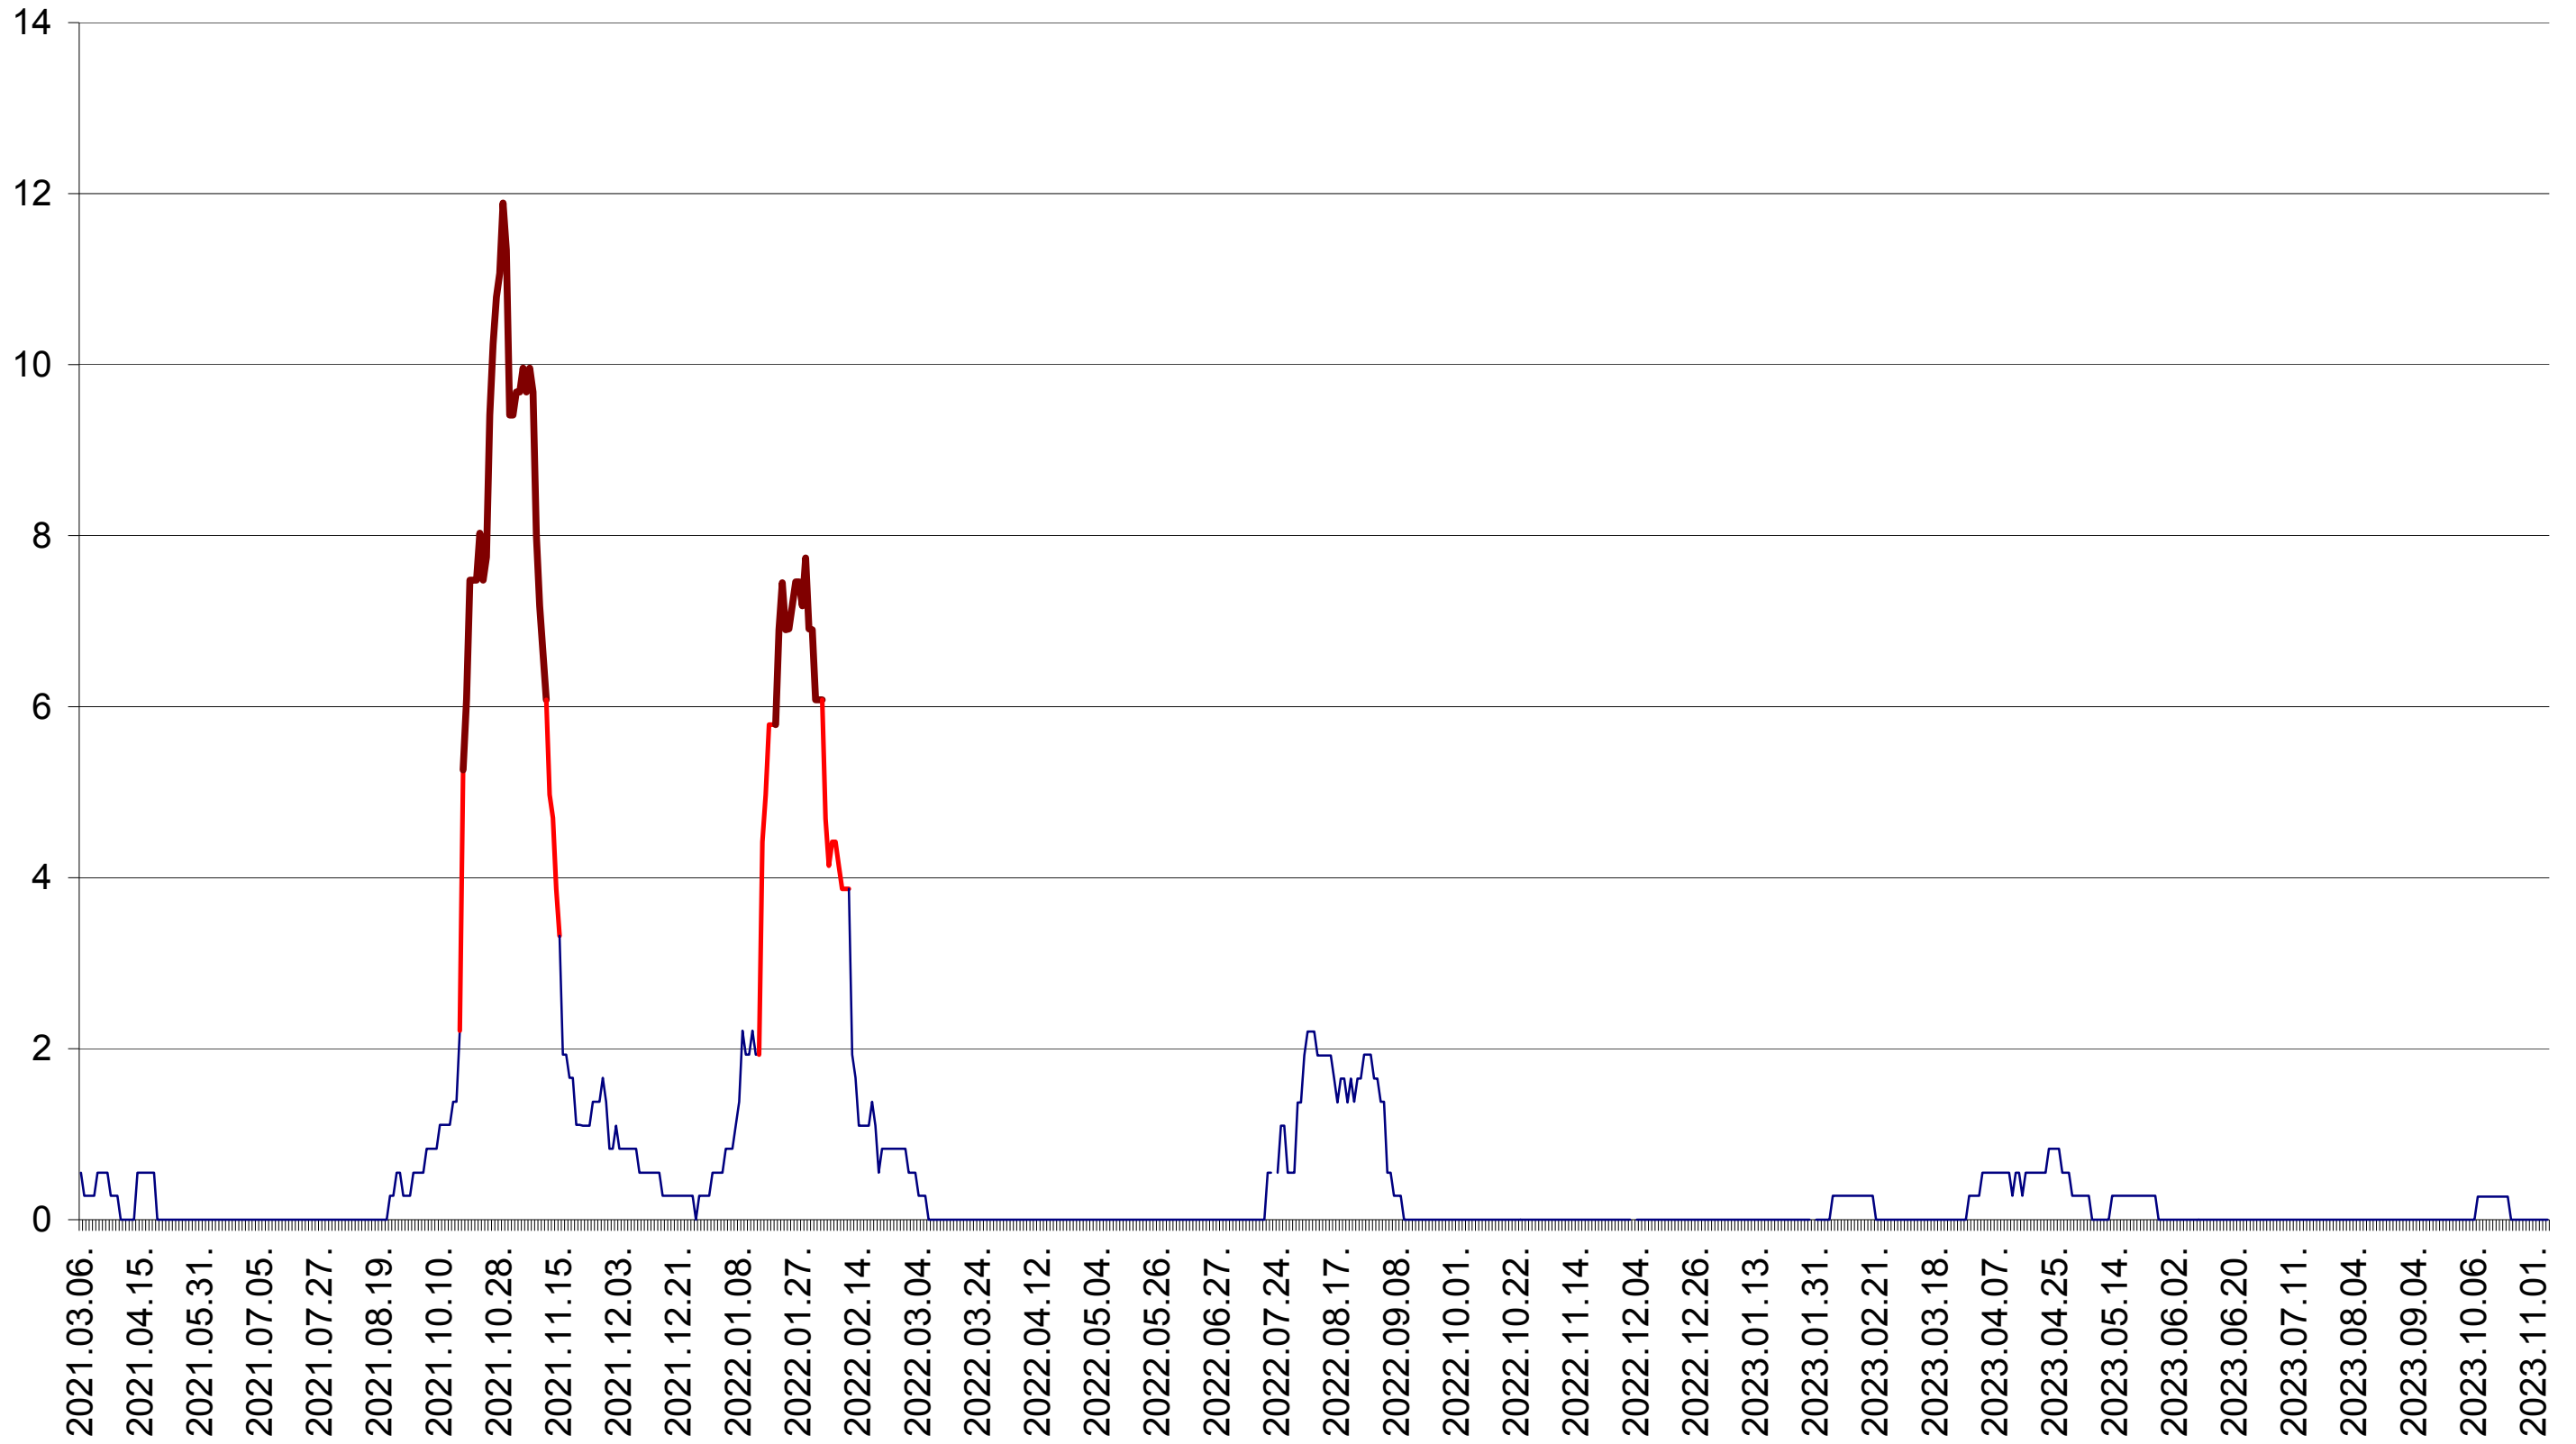

DÂRJIU - Evolutia incidentei cumulate pe 14 zile la ‰ de locuitori
2021.03.07. - 2023.11.07.

DEALU - Evolutia incidentei cumulate pe 14 zile la ‰ de locuitori
2021.03.07. - 2023.11.07.

DITRĂU - Evolutia incidentei cumulate pe 14 zile la ‰ de locuitori
2021.03.07. - 2023.11.07.

FELICENI - Evolutia incidentei cumulate pe 14 zile la ‰ de locuitori
2021.03.07. - 2023.11.07.

FRUMOASA - Evolutia incidentei cumulate pe 14 zile la ‰ de locuitori
2021.03.07. - 2023.11.07.

GĂLĂUȚAȘ - Evolutia incidentei cumulate pe 14 zile la ‰ de locuitori
2021.03.07. - 2023.11.07.

MUNICIPIUL GHEORGHENI - Evolutia incidentei cumulate pe 14 zile la ‰ de locuitori
2021.03.07. - 2023.11.07.

JOSENI - Evolutia incidentei cumulate pe 14 zile la ‰ de locuitori
2021.03.07. - 2023.11.07.

LĂZAREA - Evolutia incidentei cumulate pe 14 zile la ‰ de locuitori
2021.03.07. - 2023.11.07.

LELICENI - Evolutia incidentei cumulate pe 14 zile la ‰ de locuitori
2021.03.07. - 2023.11.07.

LUETA - Evolutia incidentei cumulate pe 14 zile la ‰ de locuitori
2021.03.07. - 2023.11.07.

LUNCA DE JOS - Evolutia incidentei cumulate pe 14 zile la ‰ de locuitori
2021.03.07. - 2023.11.07.