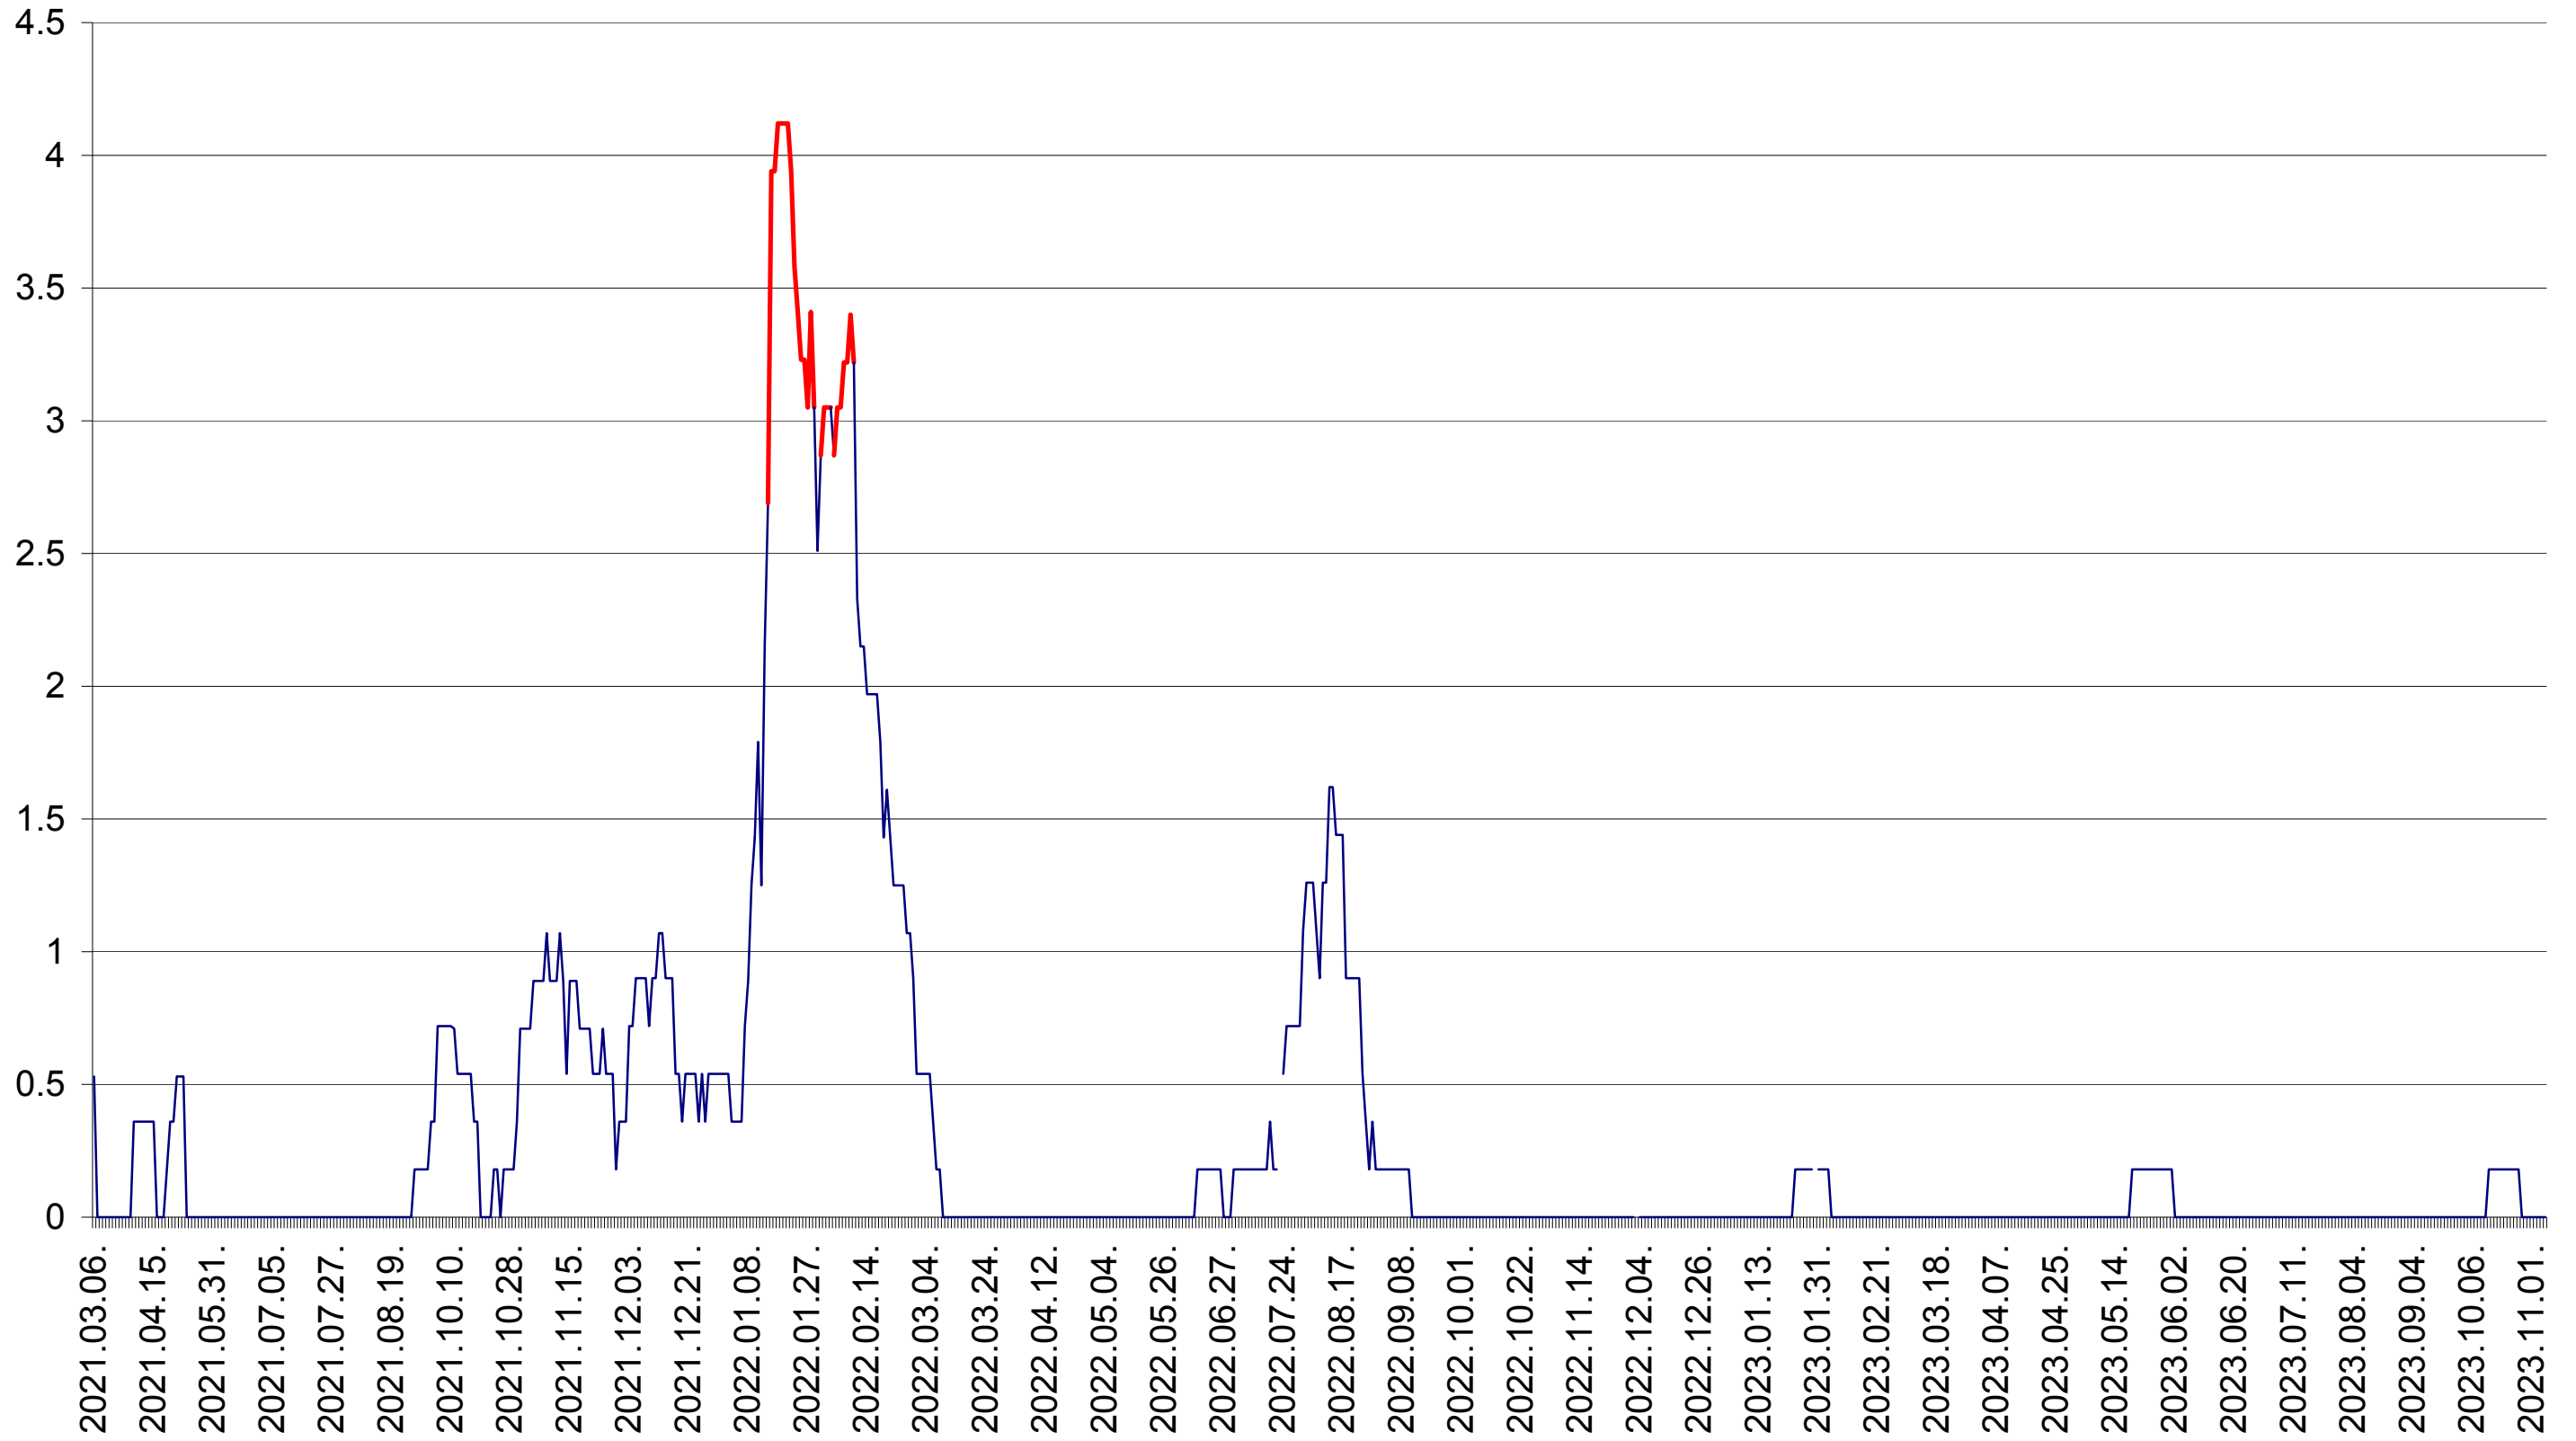

MUNICIPIUL GHEORGHENI - Evolutia incidentei cumulate pe 14 zile la ‰ de locuitori
2021.03.07. - 2023.11.07.

JOSENI - Evolutia incidentei cumulate pe 14 zile la ‰ de locuitori
2021.03.07. - 2023.11.07.

LĂZAREA - Evolutia incidentei cumulate pe 14 zile la ‰ de locuitori
2021.03.07. - 2023.11.07.

LELICENI - Evolutia incidentei cumulate pe 14 zile la ‰ de locuitori
2021.03.07. - 2023.11.07.

LUETA - Evolutia incidentei cumulate pe 14 zile la ‰ de locuitori
2021.03.07. - 2023.11.07.

LUNCA DE JOS - Evolutia incidentei cumulate pe 14 zile la ‰ de locuitori
2021.03.07. - 2023.11.07.