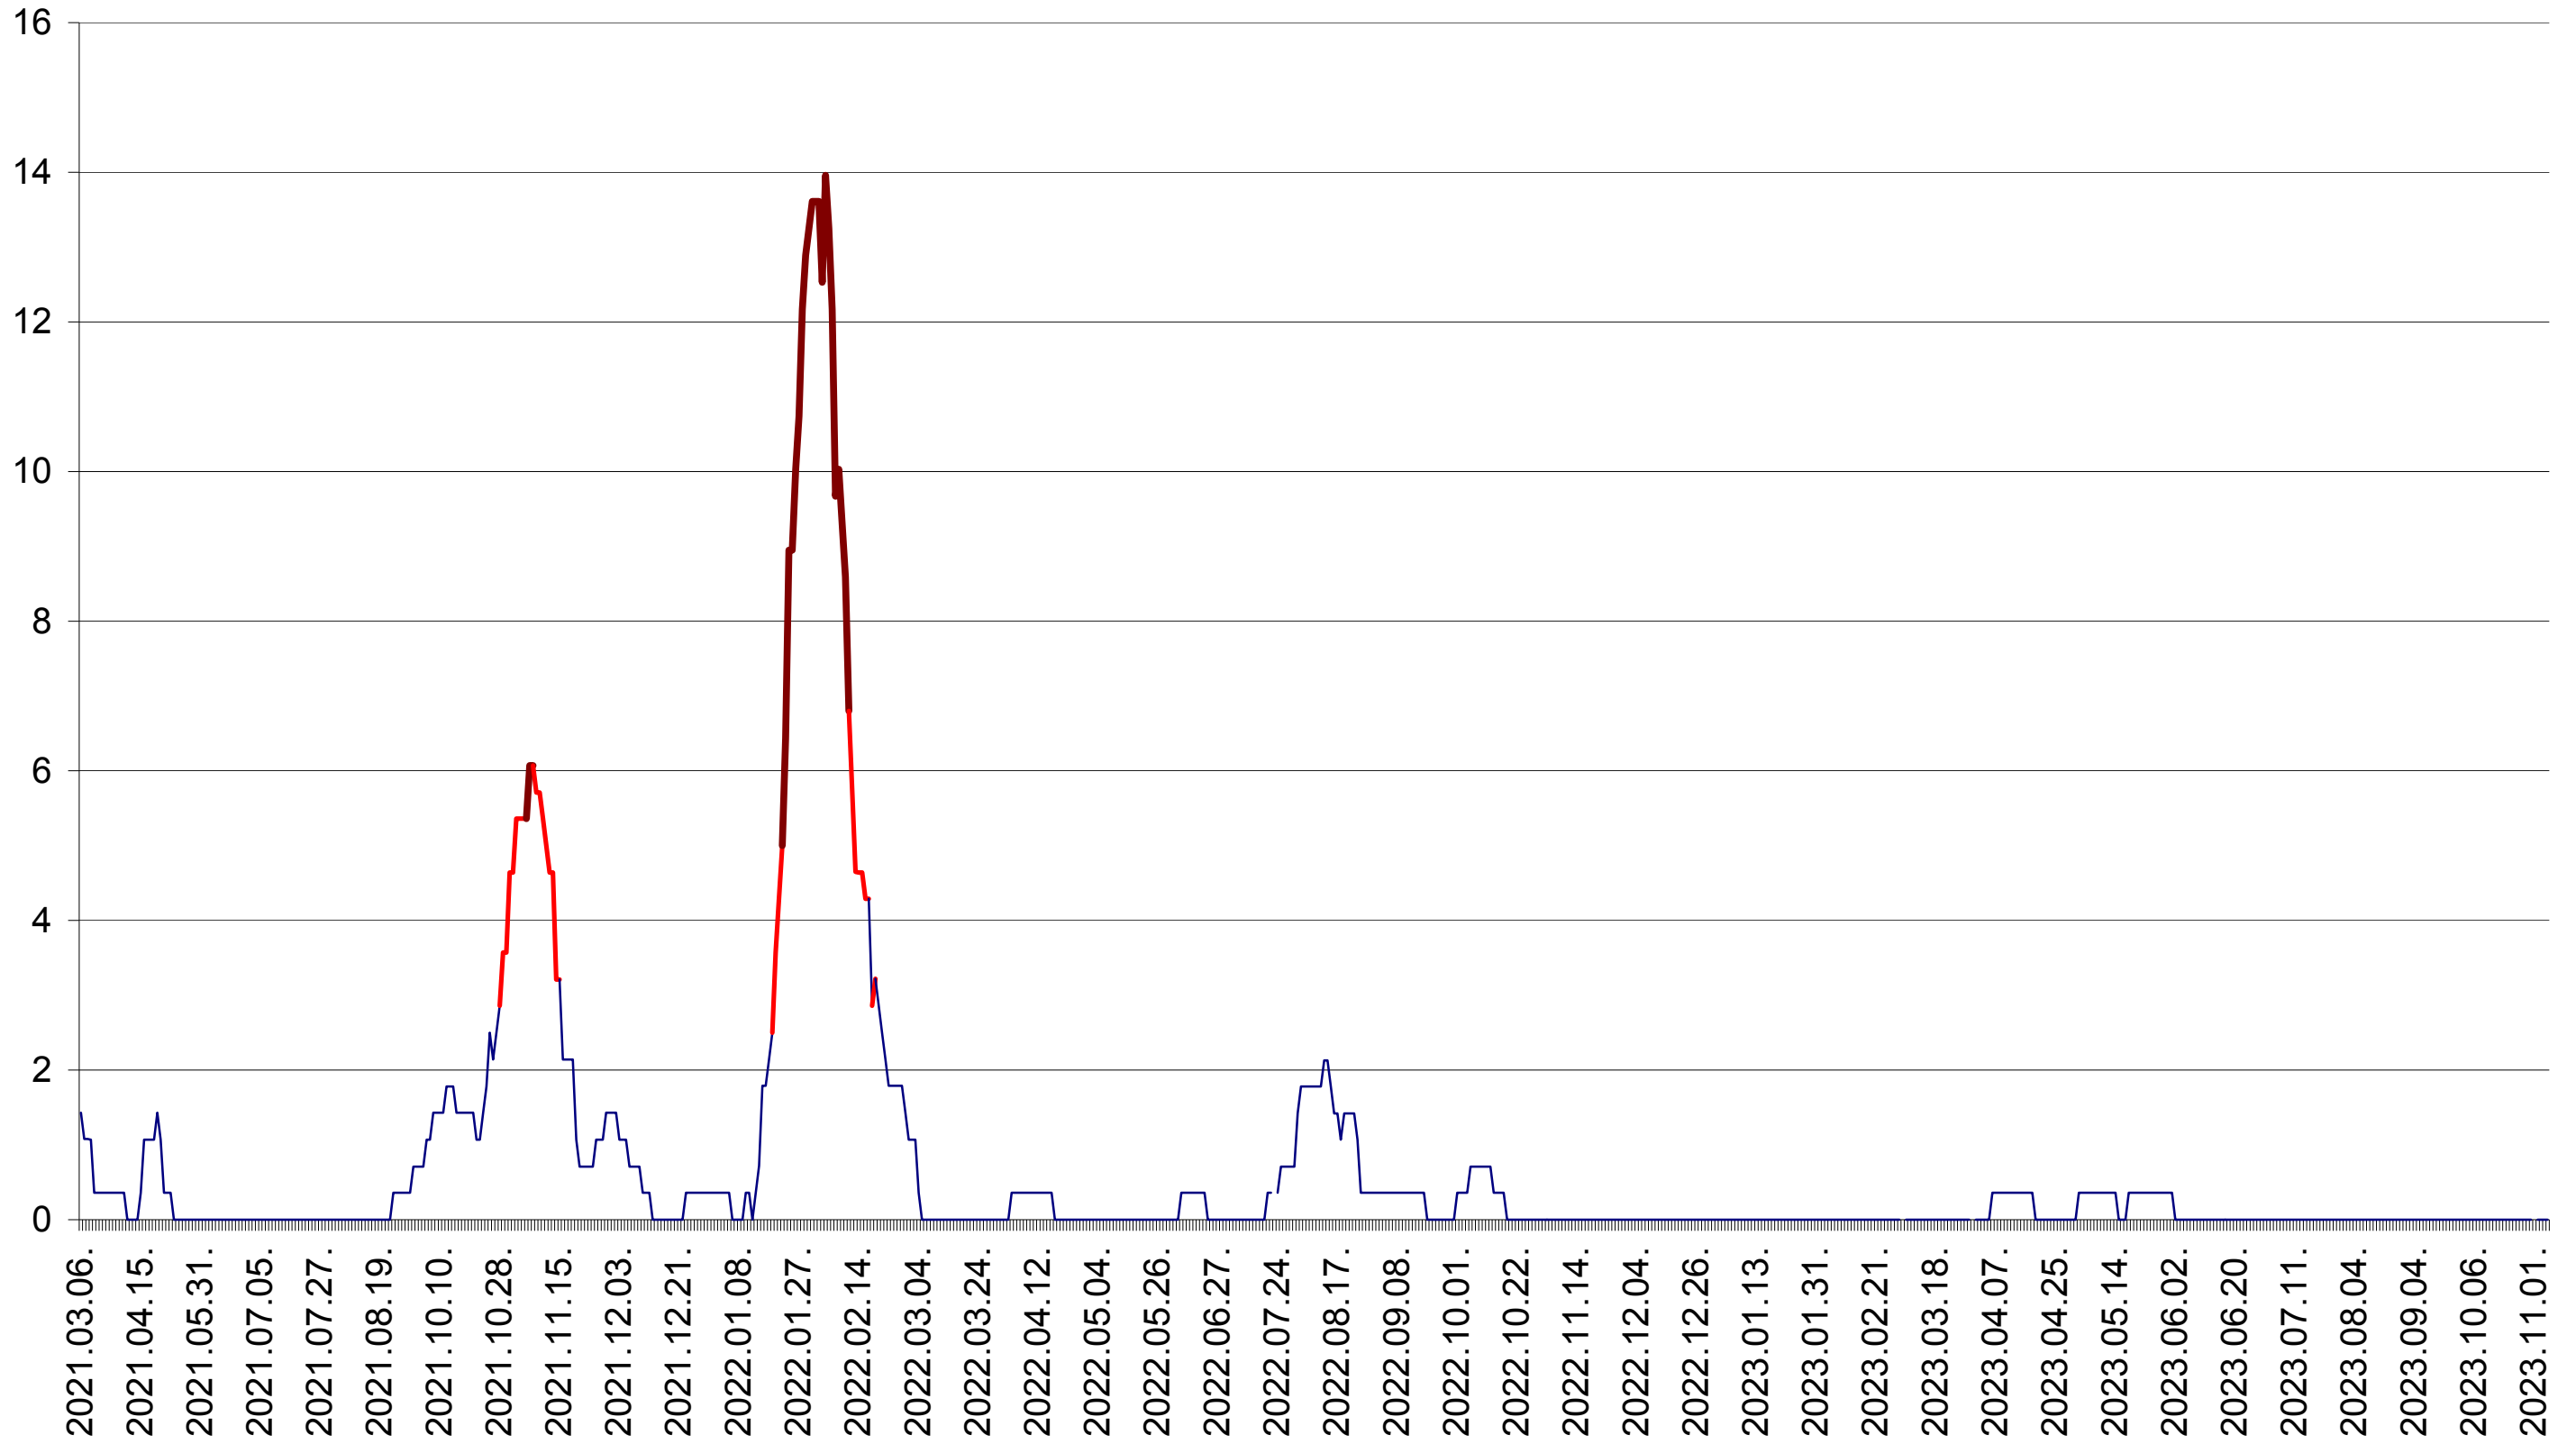

ȘIMONEȘTI - Evolutia incidentei cumulate pe 14 zile la ‰ de locuitori
2021.03.07. - 2023.11.07.

SICULENI - Evolutia incidentei cumulate pe 14 zile la ‰ de locuitori
2021.03.07. - 2023.11.07.