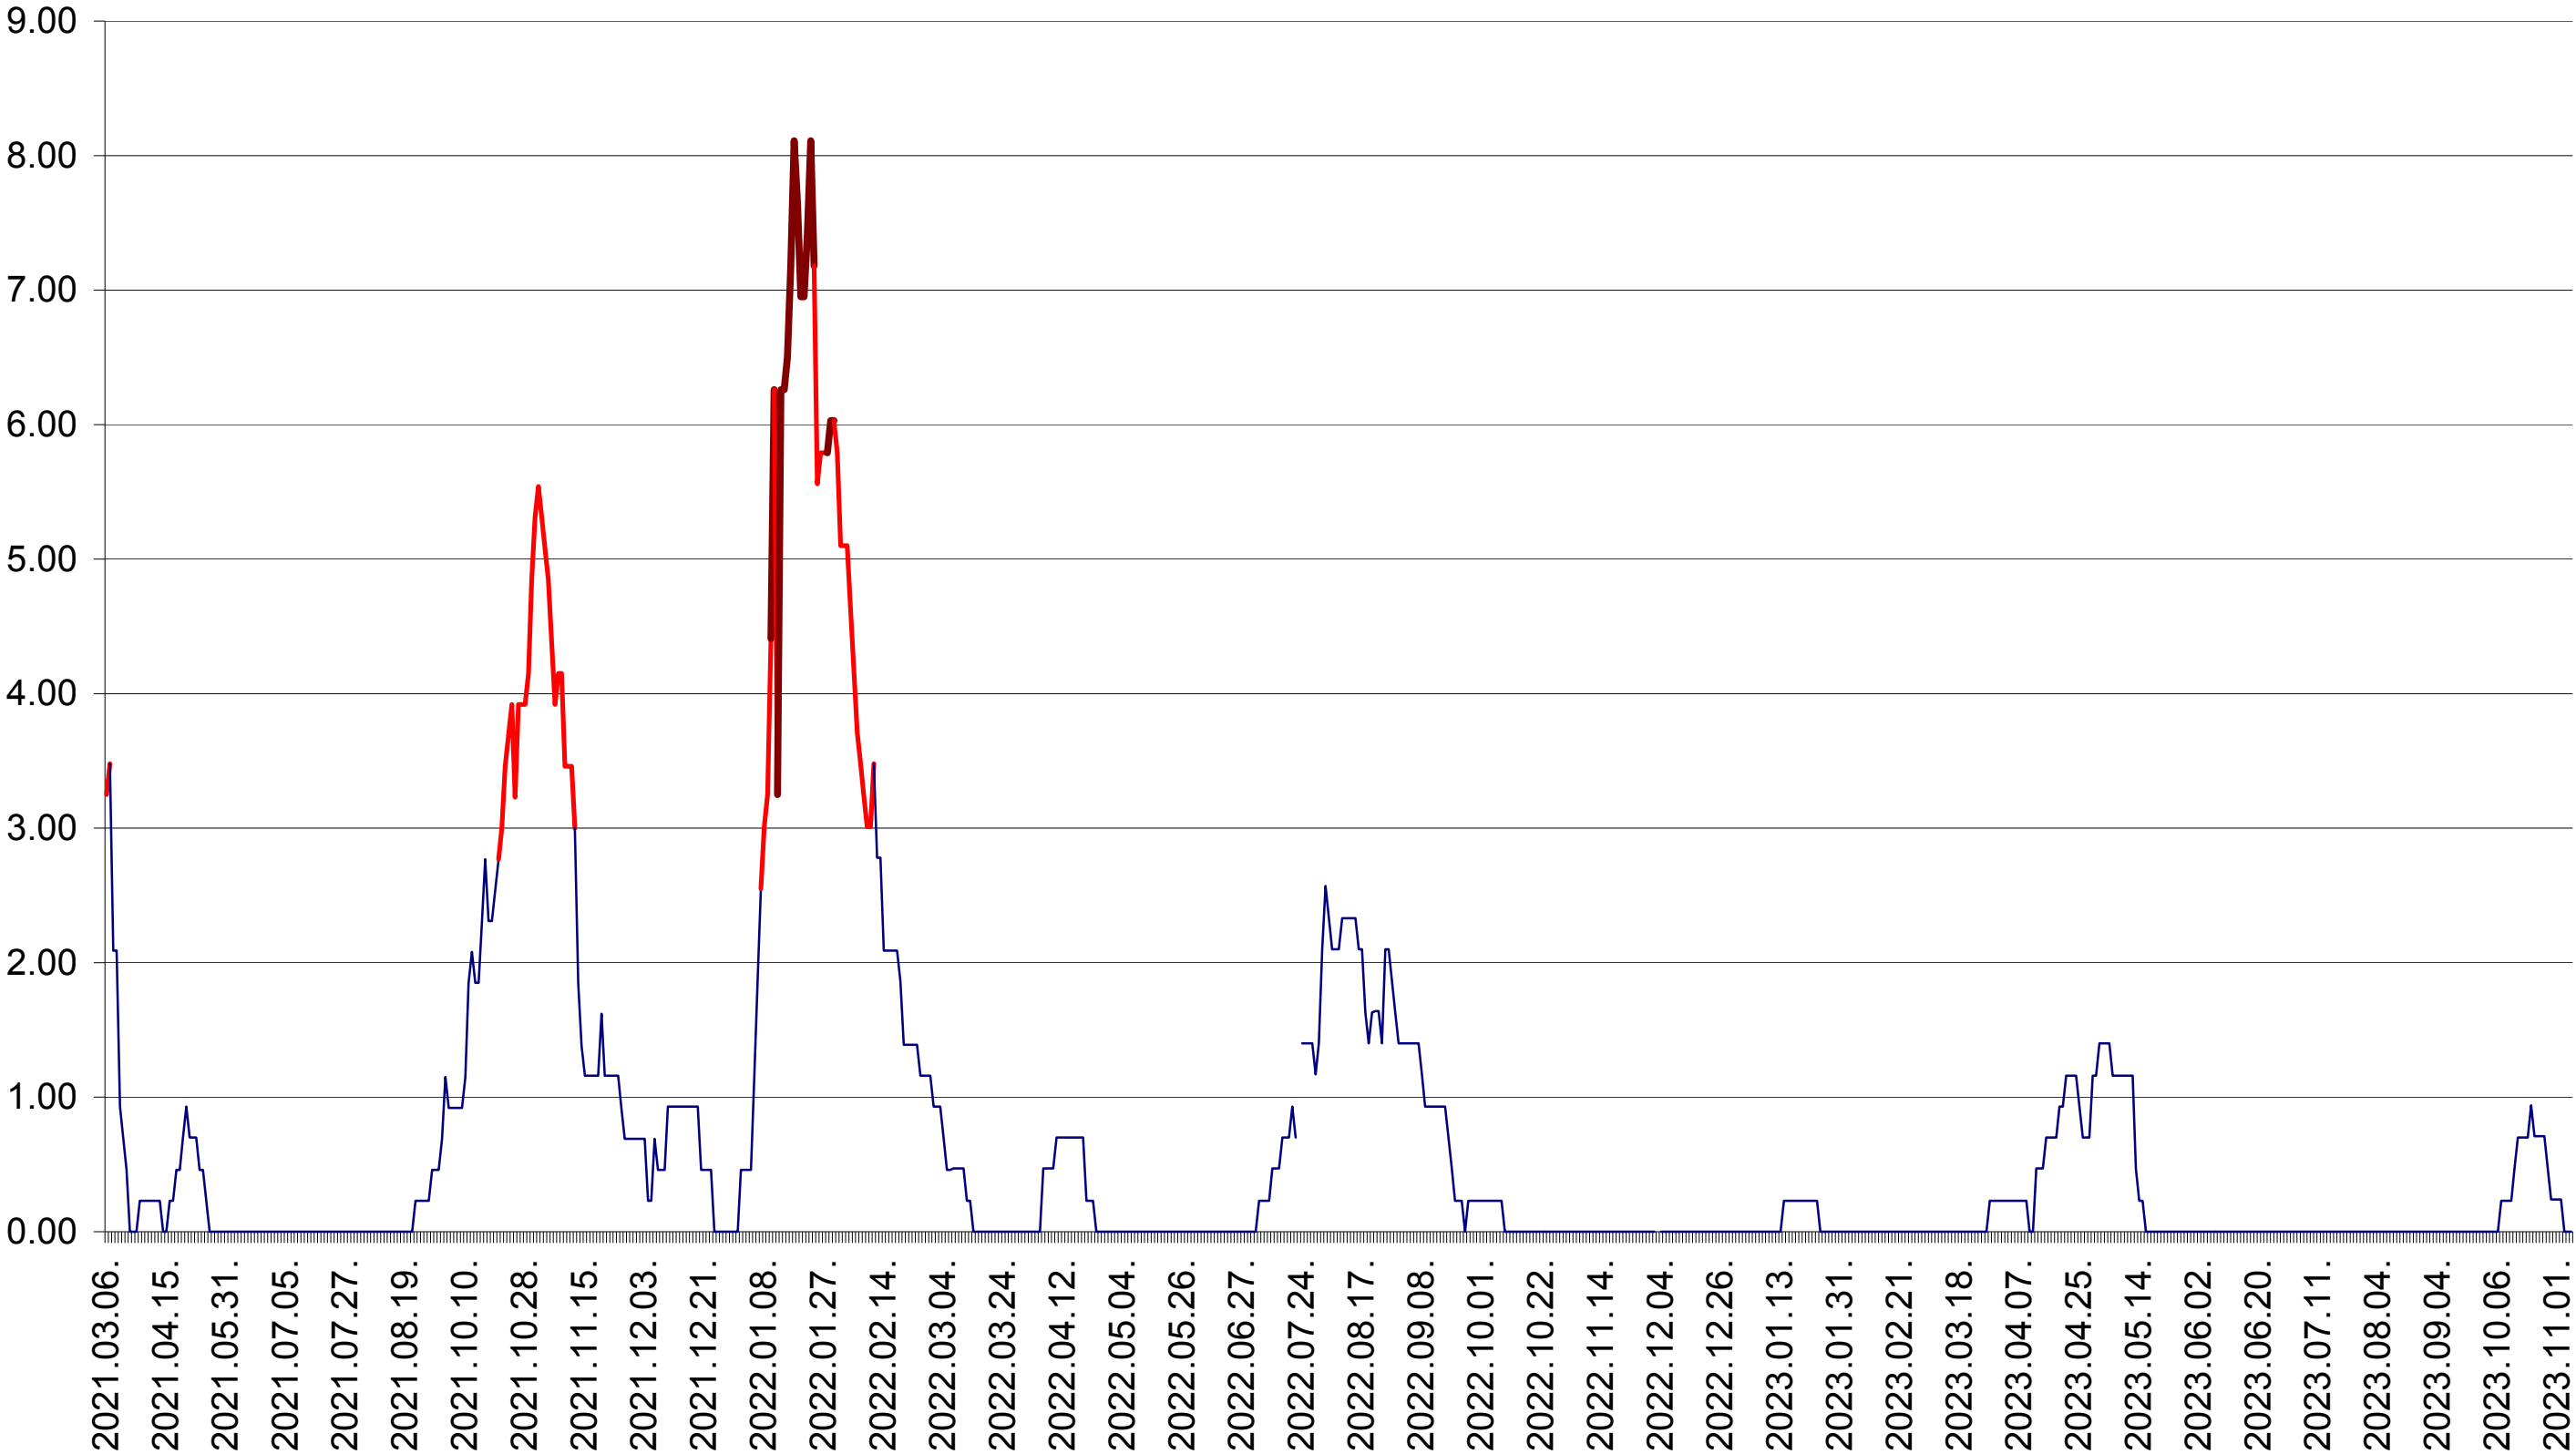

ORAȘ BĂLAN - Evolutia incidentei cumulate pe 14 zile la ‰ de locuitori
2021.03.07. - 2023.11.07.

BILBOR - Evolutia incidentei cumulate pe 14 zile la ‰ de locuitori
2021.03.07. - 2023.11.07.

ORAȘ BORSEC - Evolția incidentei cumulate pe 14 zile la ‰ de locuitori
2021.03.07. - 2023.11.07.

BRĂDEȘTI - Evolutia incidentei cumulate pe 14 zile la ‰ de locuitori
2021.03.07. - 2023.11.07.

CĂPÂLNIȚA - Evolutia incidentei cumulate pe 14 zile la ‰ de locuitori
2021.03.07. - 2023.11.07.

CÂRȚA - Evolutia incidentei cumulate pe 14 zile la ‰ de locuitori
2021.03.07. - 2023.11.07.

CICEU - Evolutia incidentei cumulate pe 14 zile la ‰ de locuitori
2021.03.07. - 2023.11.07.

CIUCSÂNGEORGIU - Evolutia incidentei cumulate pe 14 zile la ‰ de locuitori
2021.03.07. - 2023.11.07.

CIUMANI - Evolutia incidentei cumulate pe 14 zile la ‰ de locuitori
2021.03.07. - 2023.11.07.

CORBU - Evolutia incidentei cumulate pe 14 zile la ‰ de locuitori
2021.03.07. - 2023.11.07.

CORUND - Evolutia incidentei cumulate pe 14 zile la ‰ de locuitori
2021.03.07. - 2023.11.07.

COZMENI - Evolutia incidentei cumulate pe 14 zile la ‰ de locuitori
2021.03.07. - 2023.11.07.