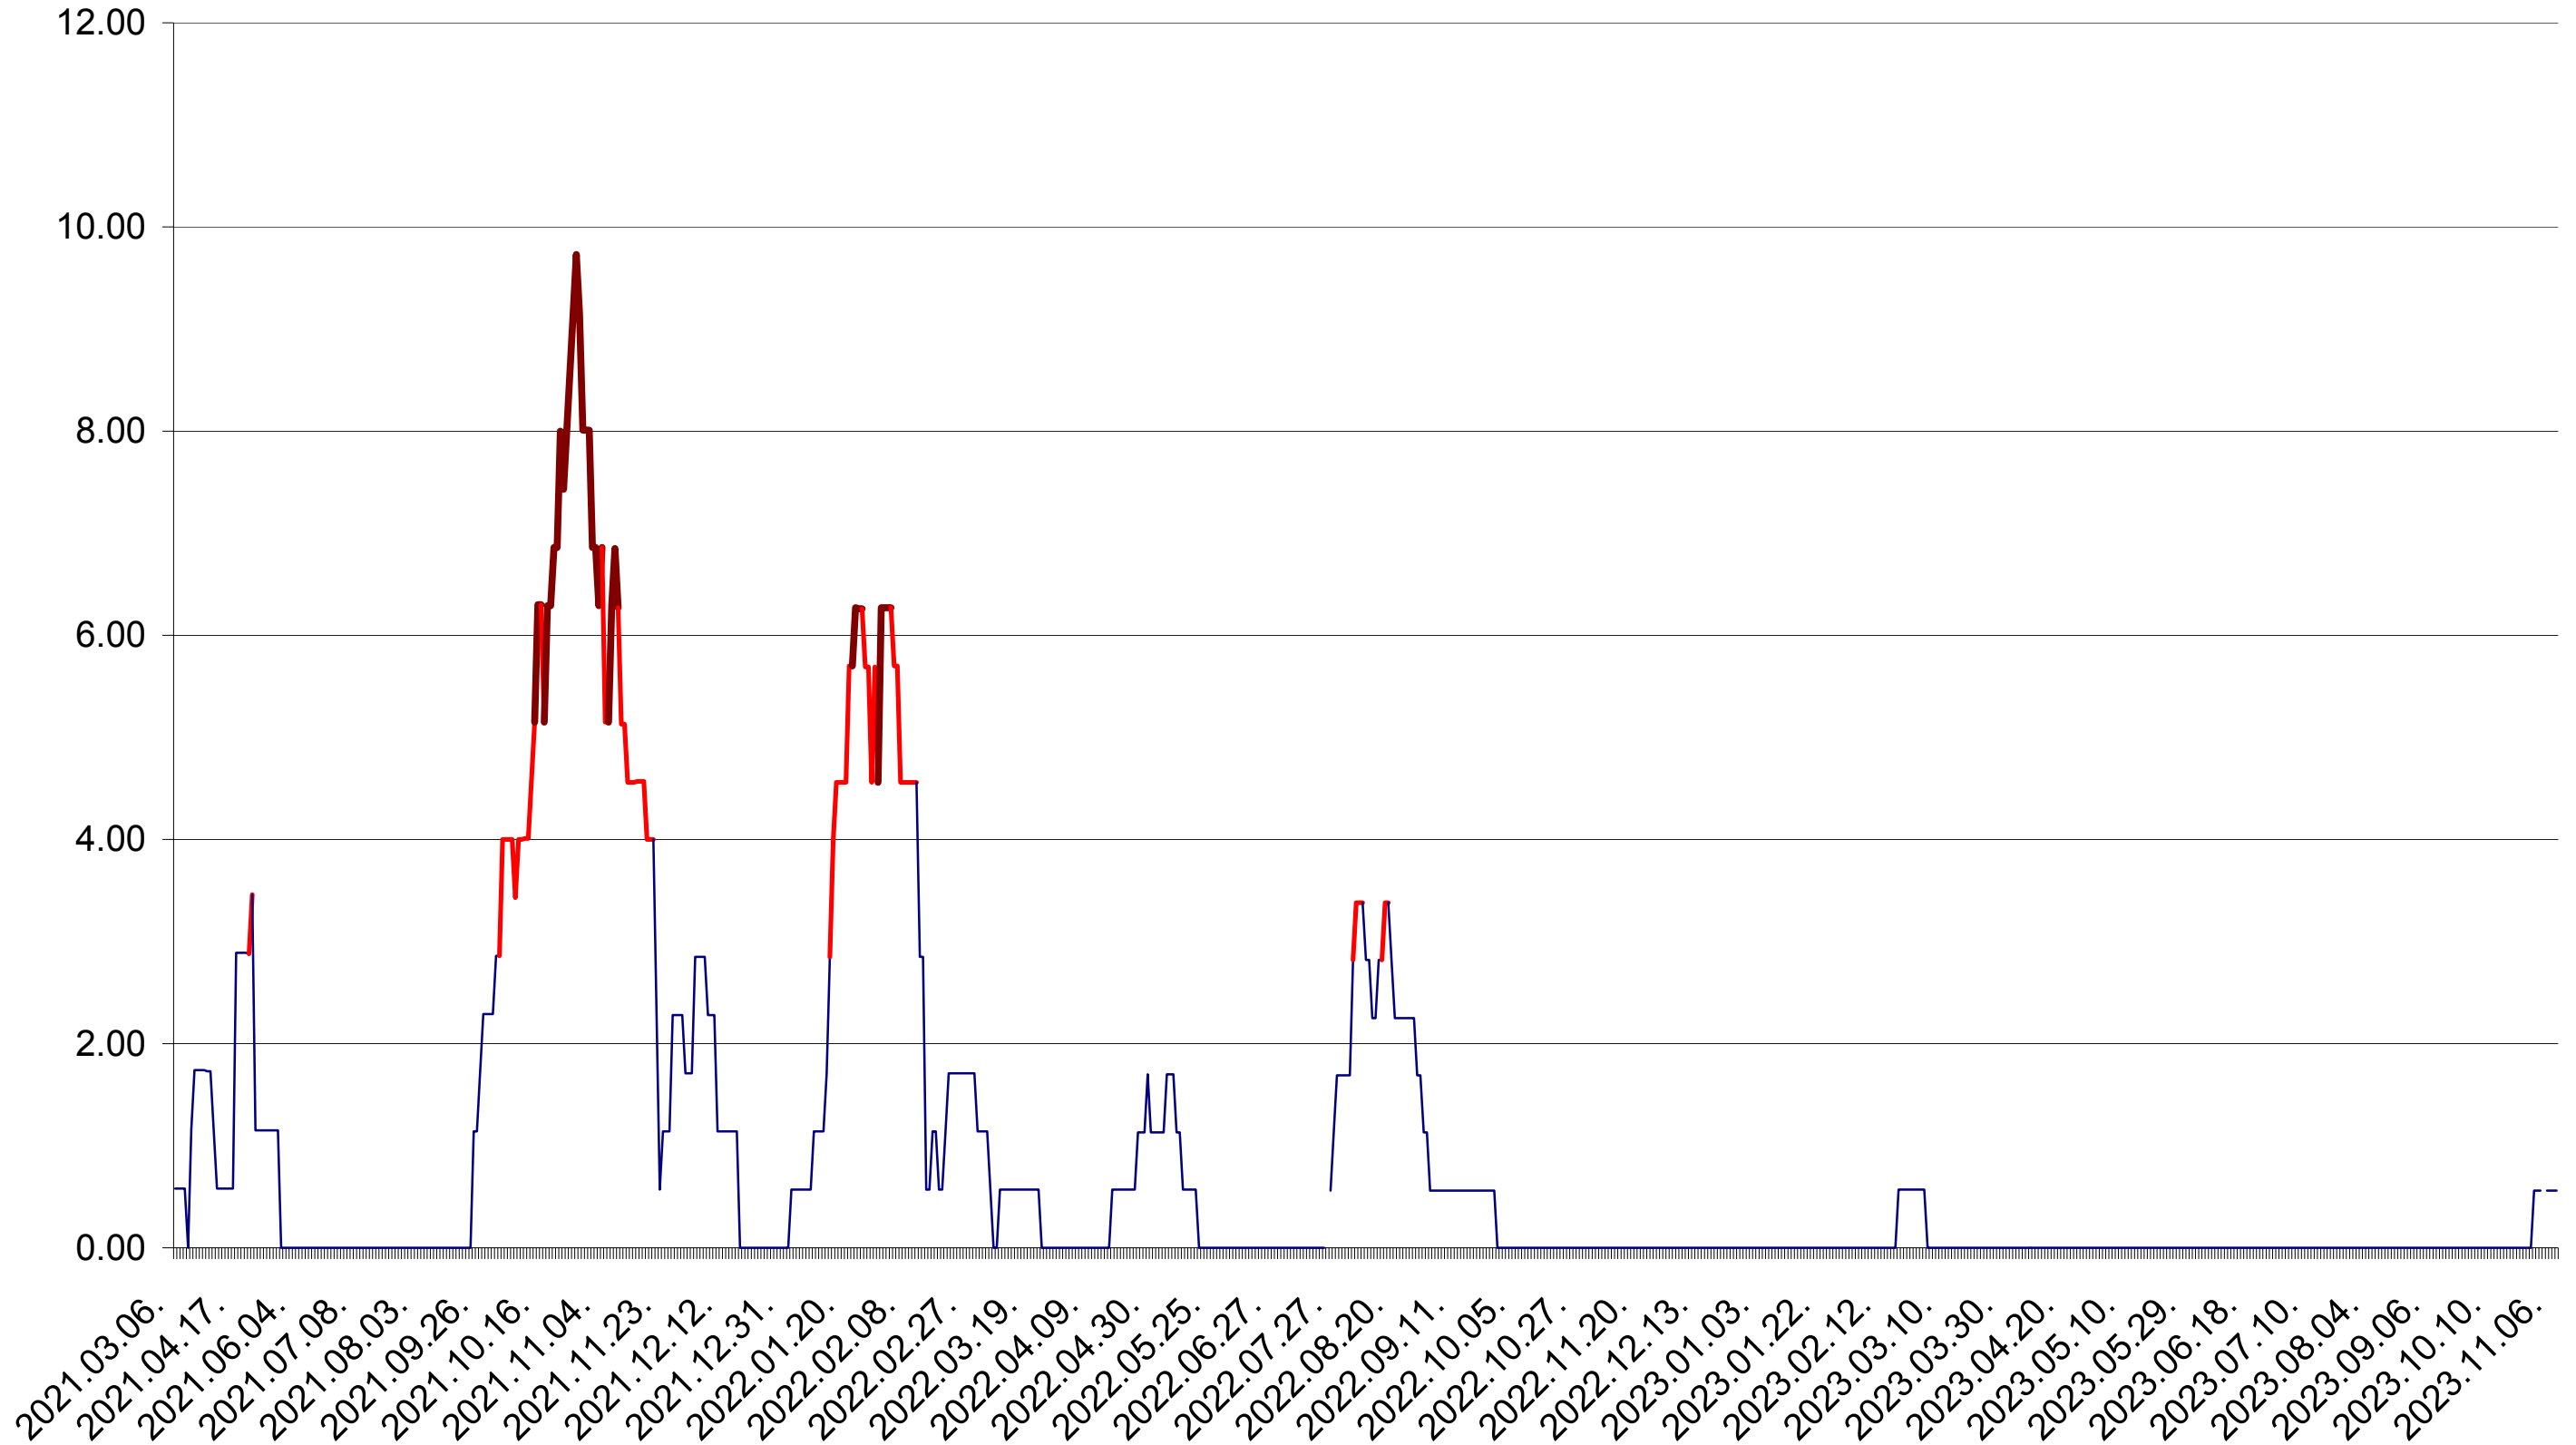

ORAȘ VLĂHIȚA - Evolutia incidentei cumulate pe 14 zile la ‰ de locuitori
2021.03.07. - 2023.11.07.

VĂRȘAG - Evolutia incidentei cumulate pe 14 zile la ‰ de locuitori
2021.03.07. - 2023.11.07.