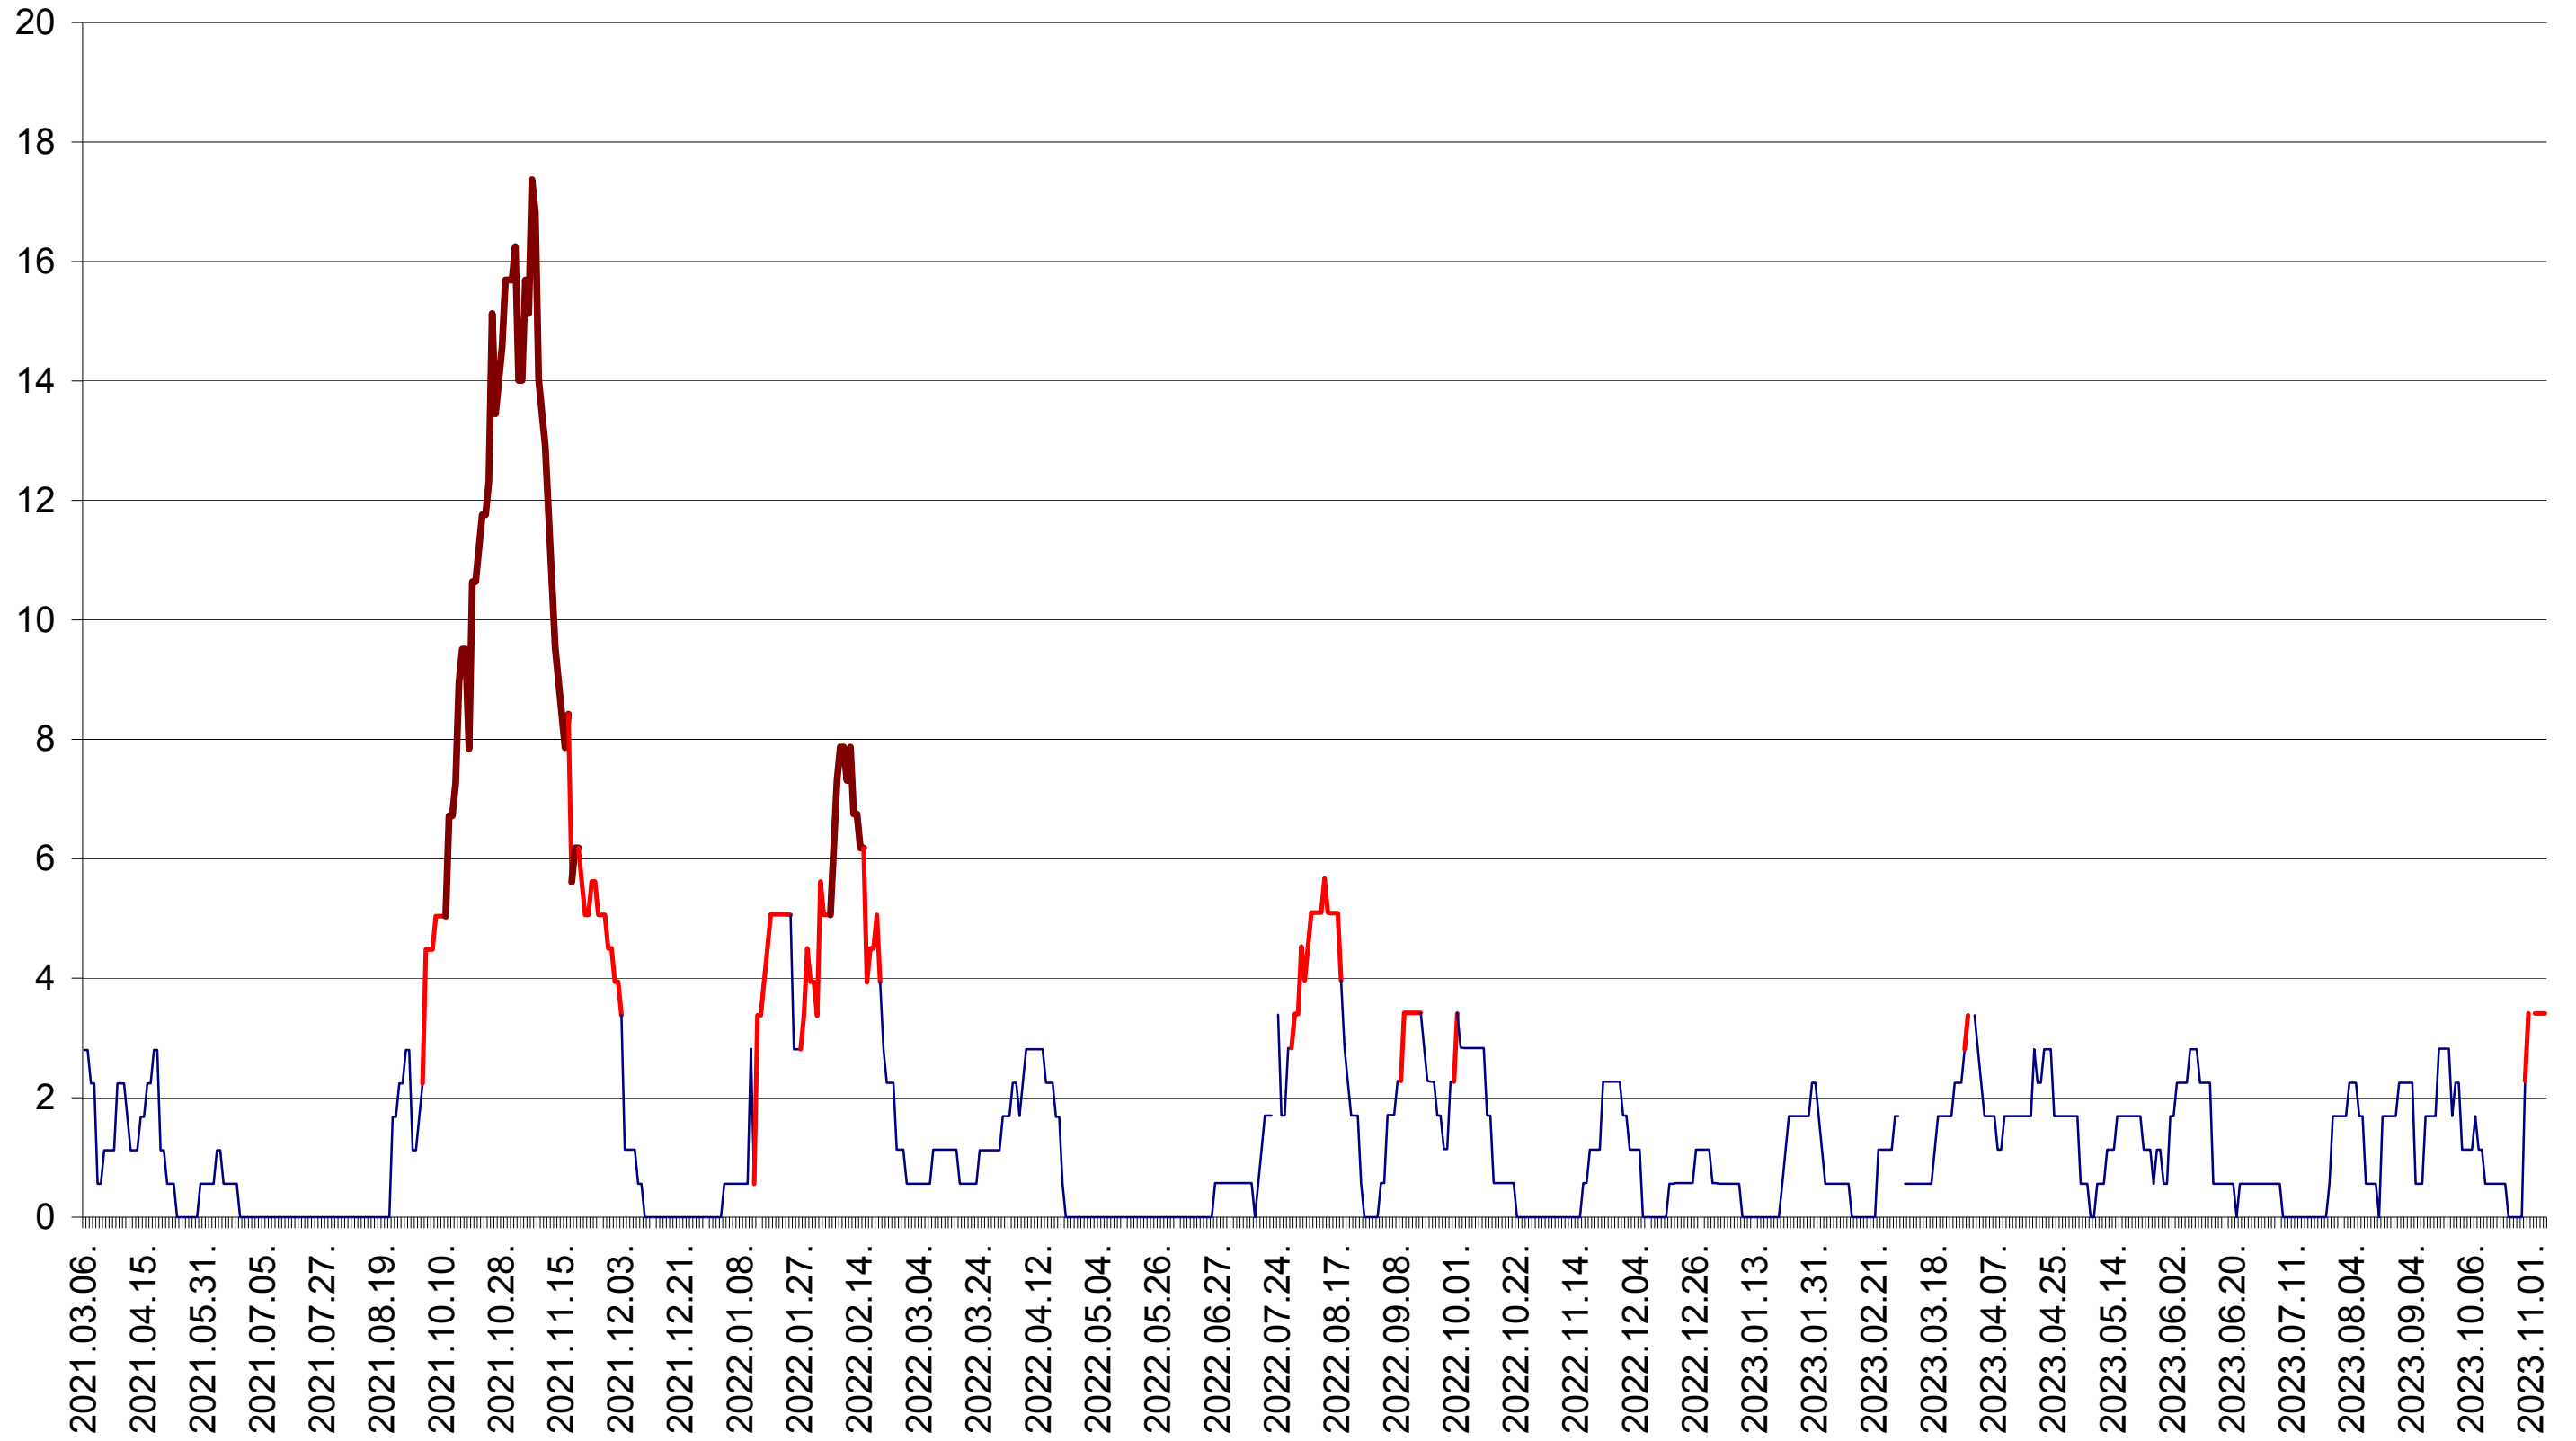

SUSENI - Evolutia incidentei cumulate pe 14 zile la ‰ de locuitori
2021.03.07. - 2023.11.07.

SUBCETATE - Evolutia incidentei cumulate pe 14 zile la % de locuitori
2021.03.07. - 2023.11.07.