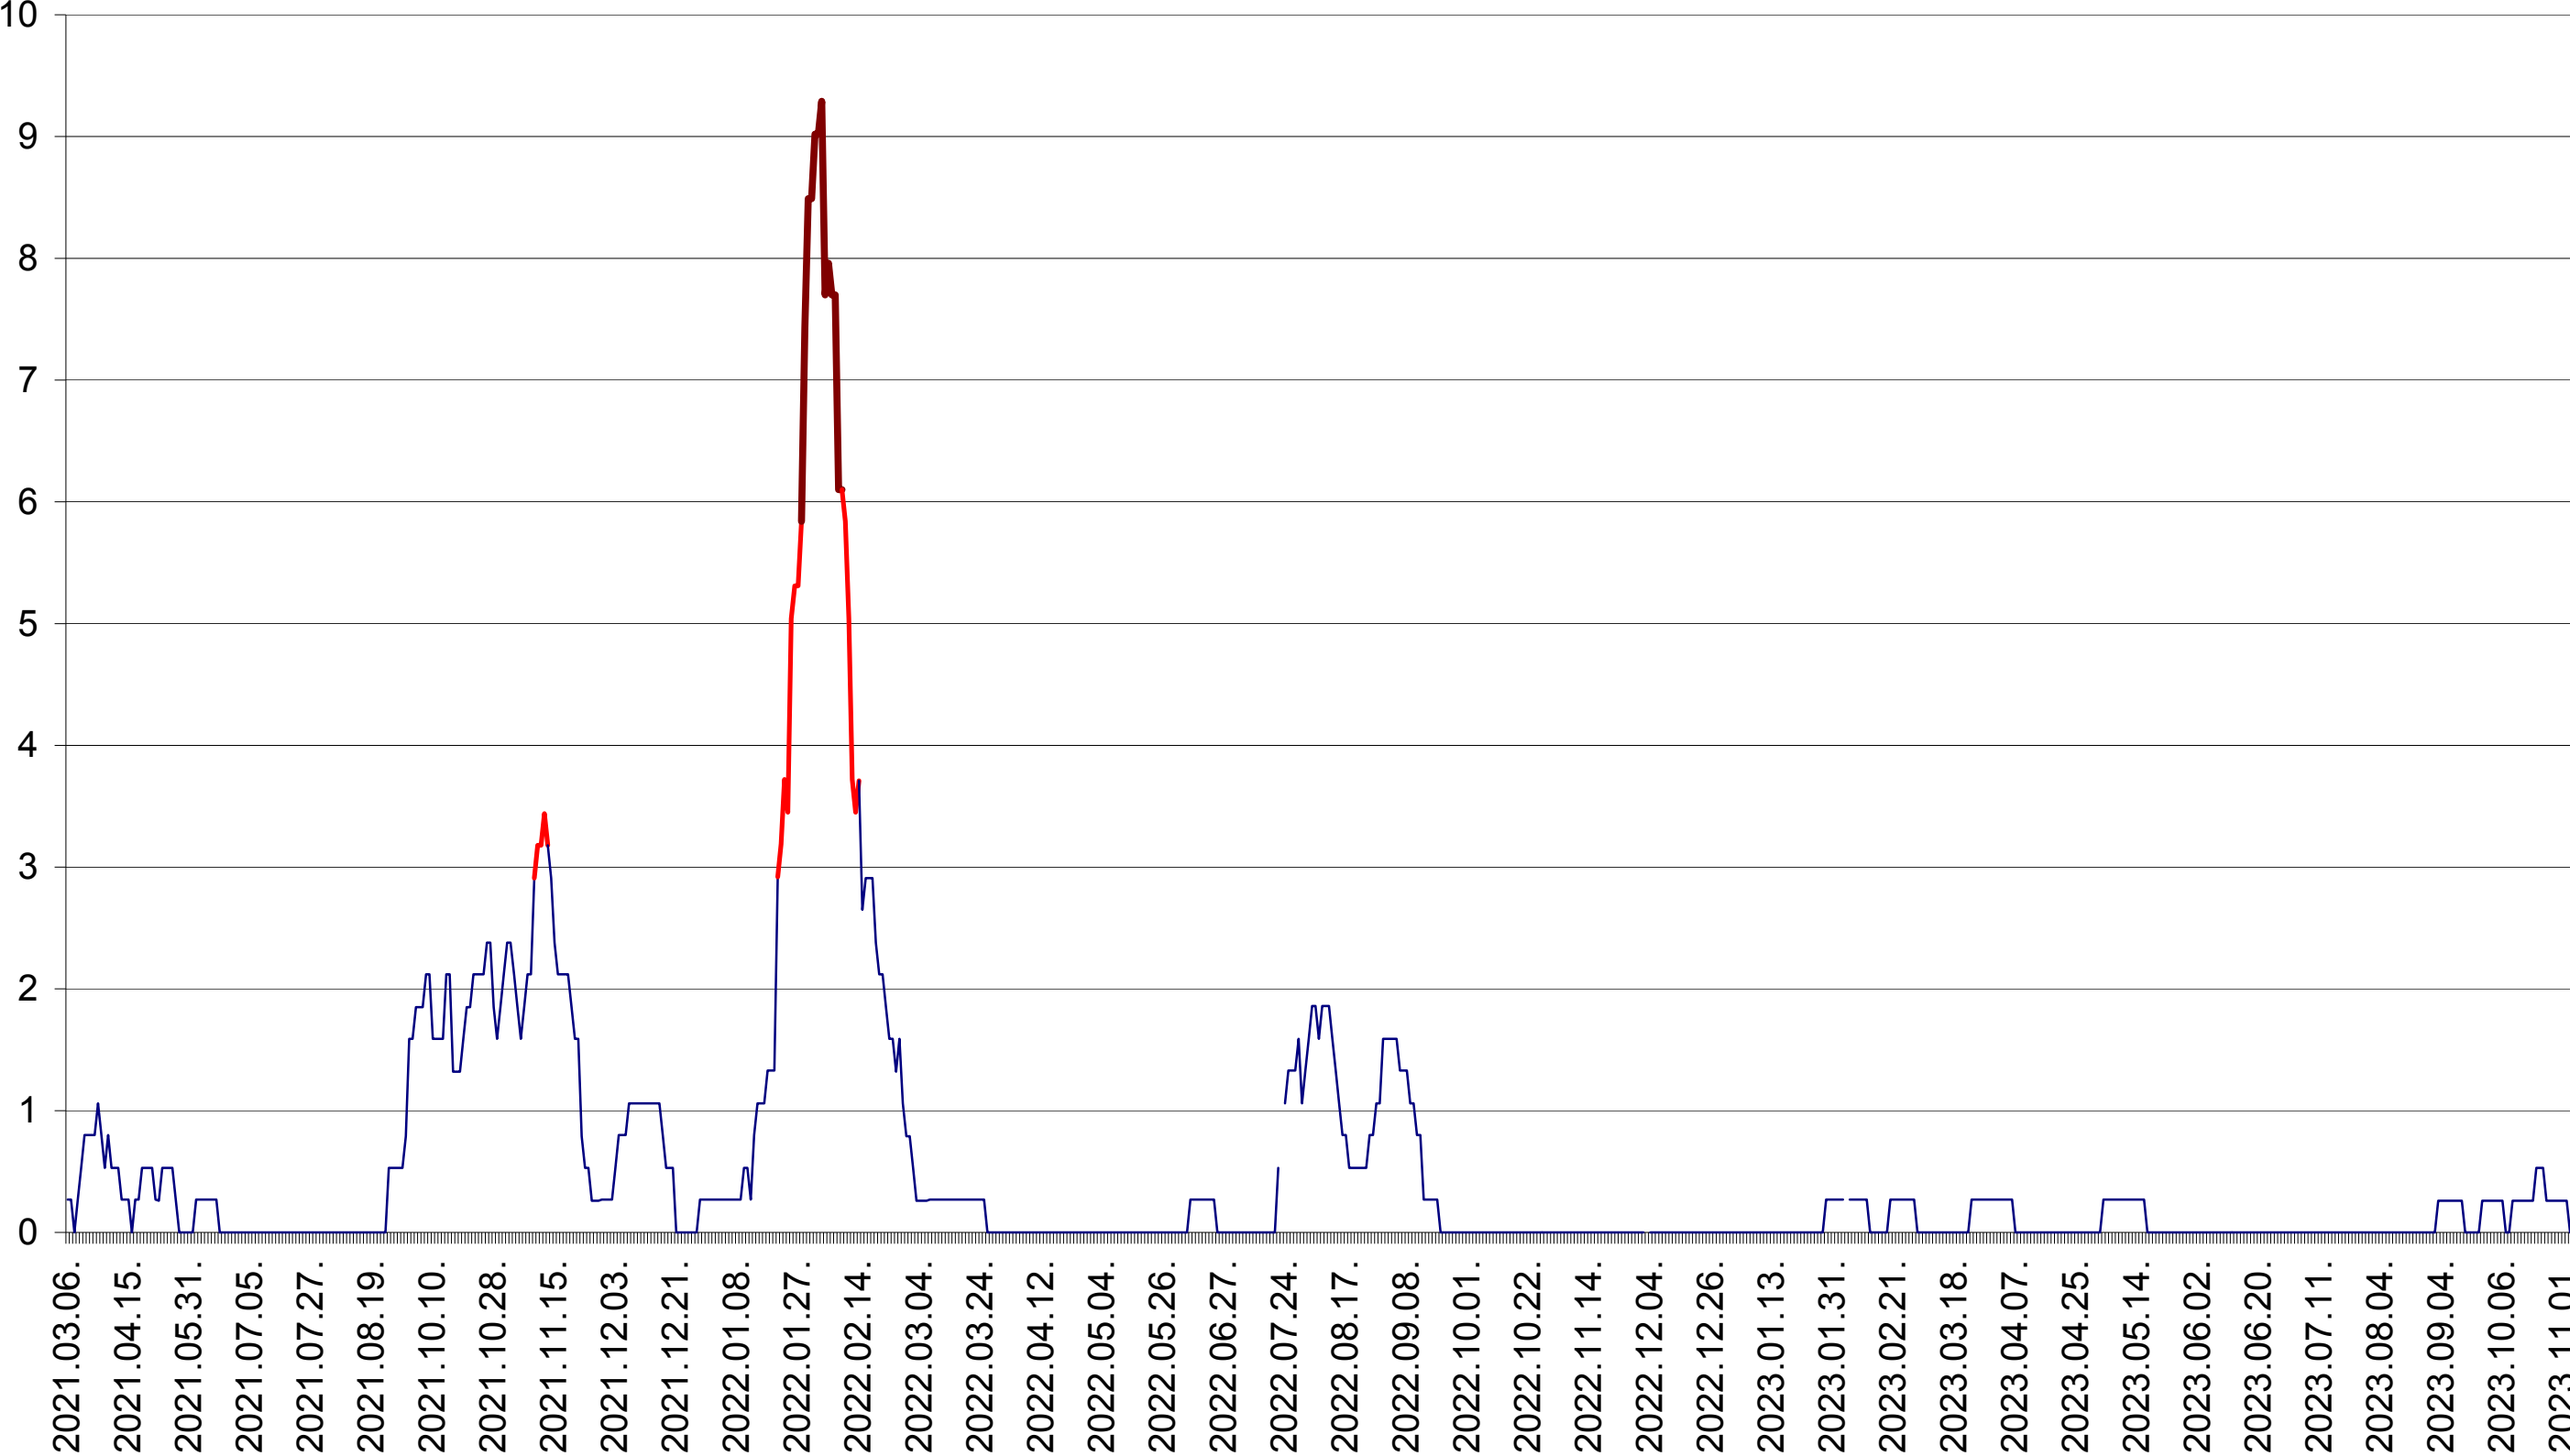

ORAȘ CRISTURU SECUIESC - Evolutia incidentei cumulate pe 14 zile la ‰ de locuitori
2021.03.07. - 2023.11.07.

DĂNEȘTI - Evolutia incidentei cumulate pe 14 zile la ‰ de locuitori
2021.03.07. - 2023.11.07.

DÂRJIU - Evolutia incidentei cumulate pe 14 zile la ‰ de locuitori
2021.03.07. - 2023.11.07.

DEALU - Evolutia incidentei cumulate pe 14 zile la ‰ de locuitori
2021.03.07. - 2023.11.07.

DITRĂU - Evolutia incidentei cumulate pe 14 zile la ‰ de locuitori
2021.03.07. - 2023.11.07.

FELICENI - Evolutia incidentei cumulate pe 14 zile la ‰ de locuitori
2021.03.07. - 2023.11.07.

FRUMOASA - Evolutia incidentei cumulate pe 14 zile la ‰ de locuitori
2021.03.07. - 2023.11.07.

GĂLĂUȚAȘ - Evolutia incidentei cumulate pe 14 zile la ‰ de locuitori
2021.03.07. - 2023.11.07.