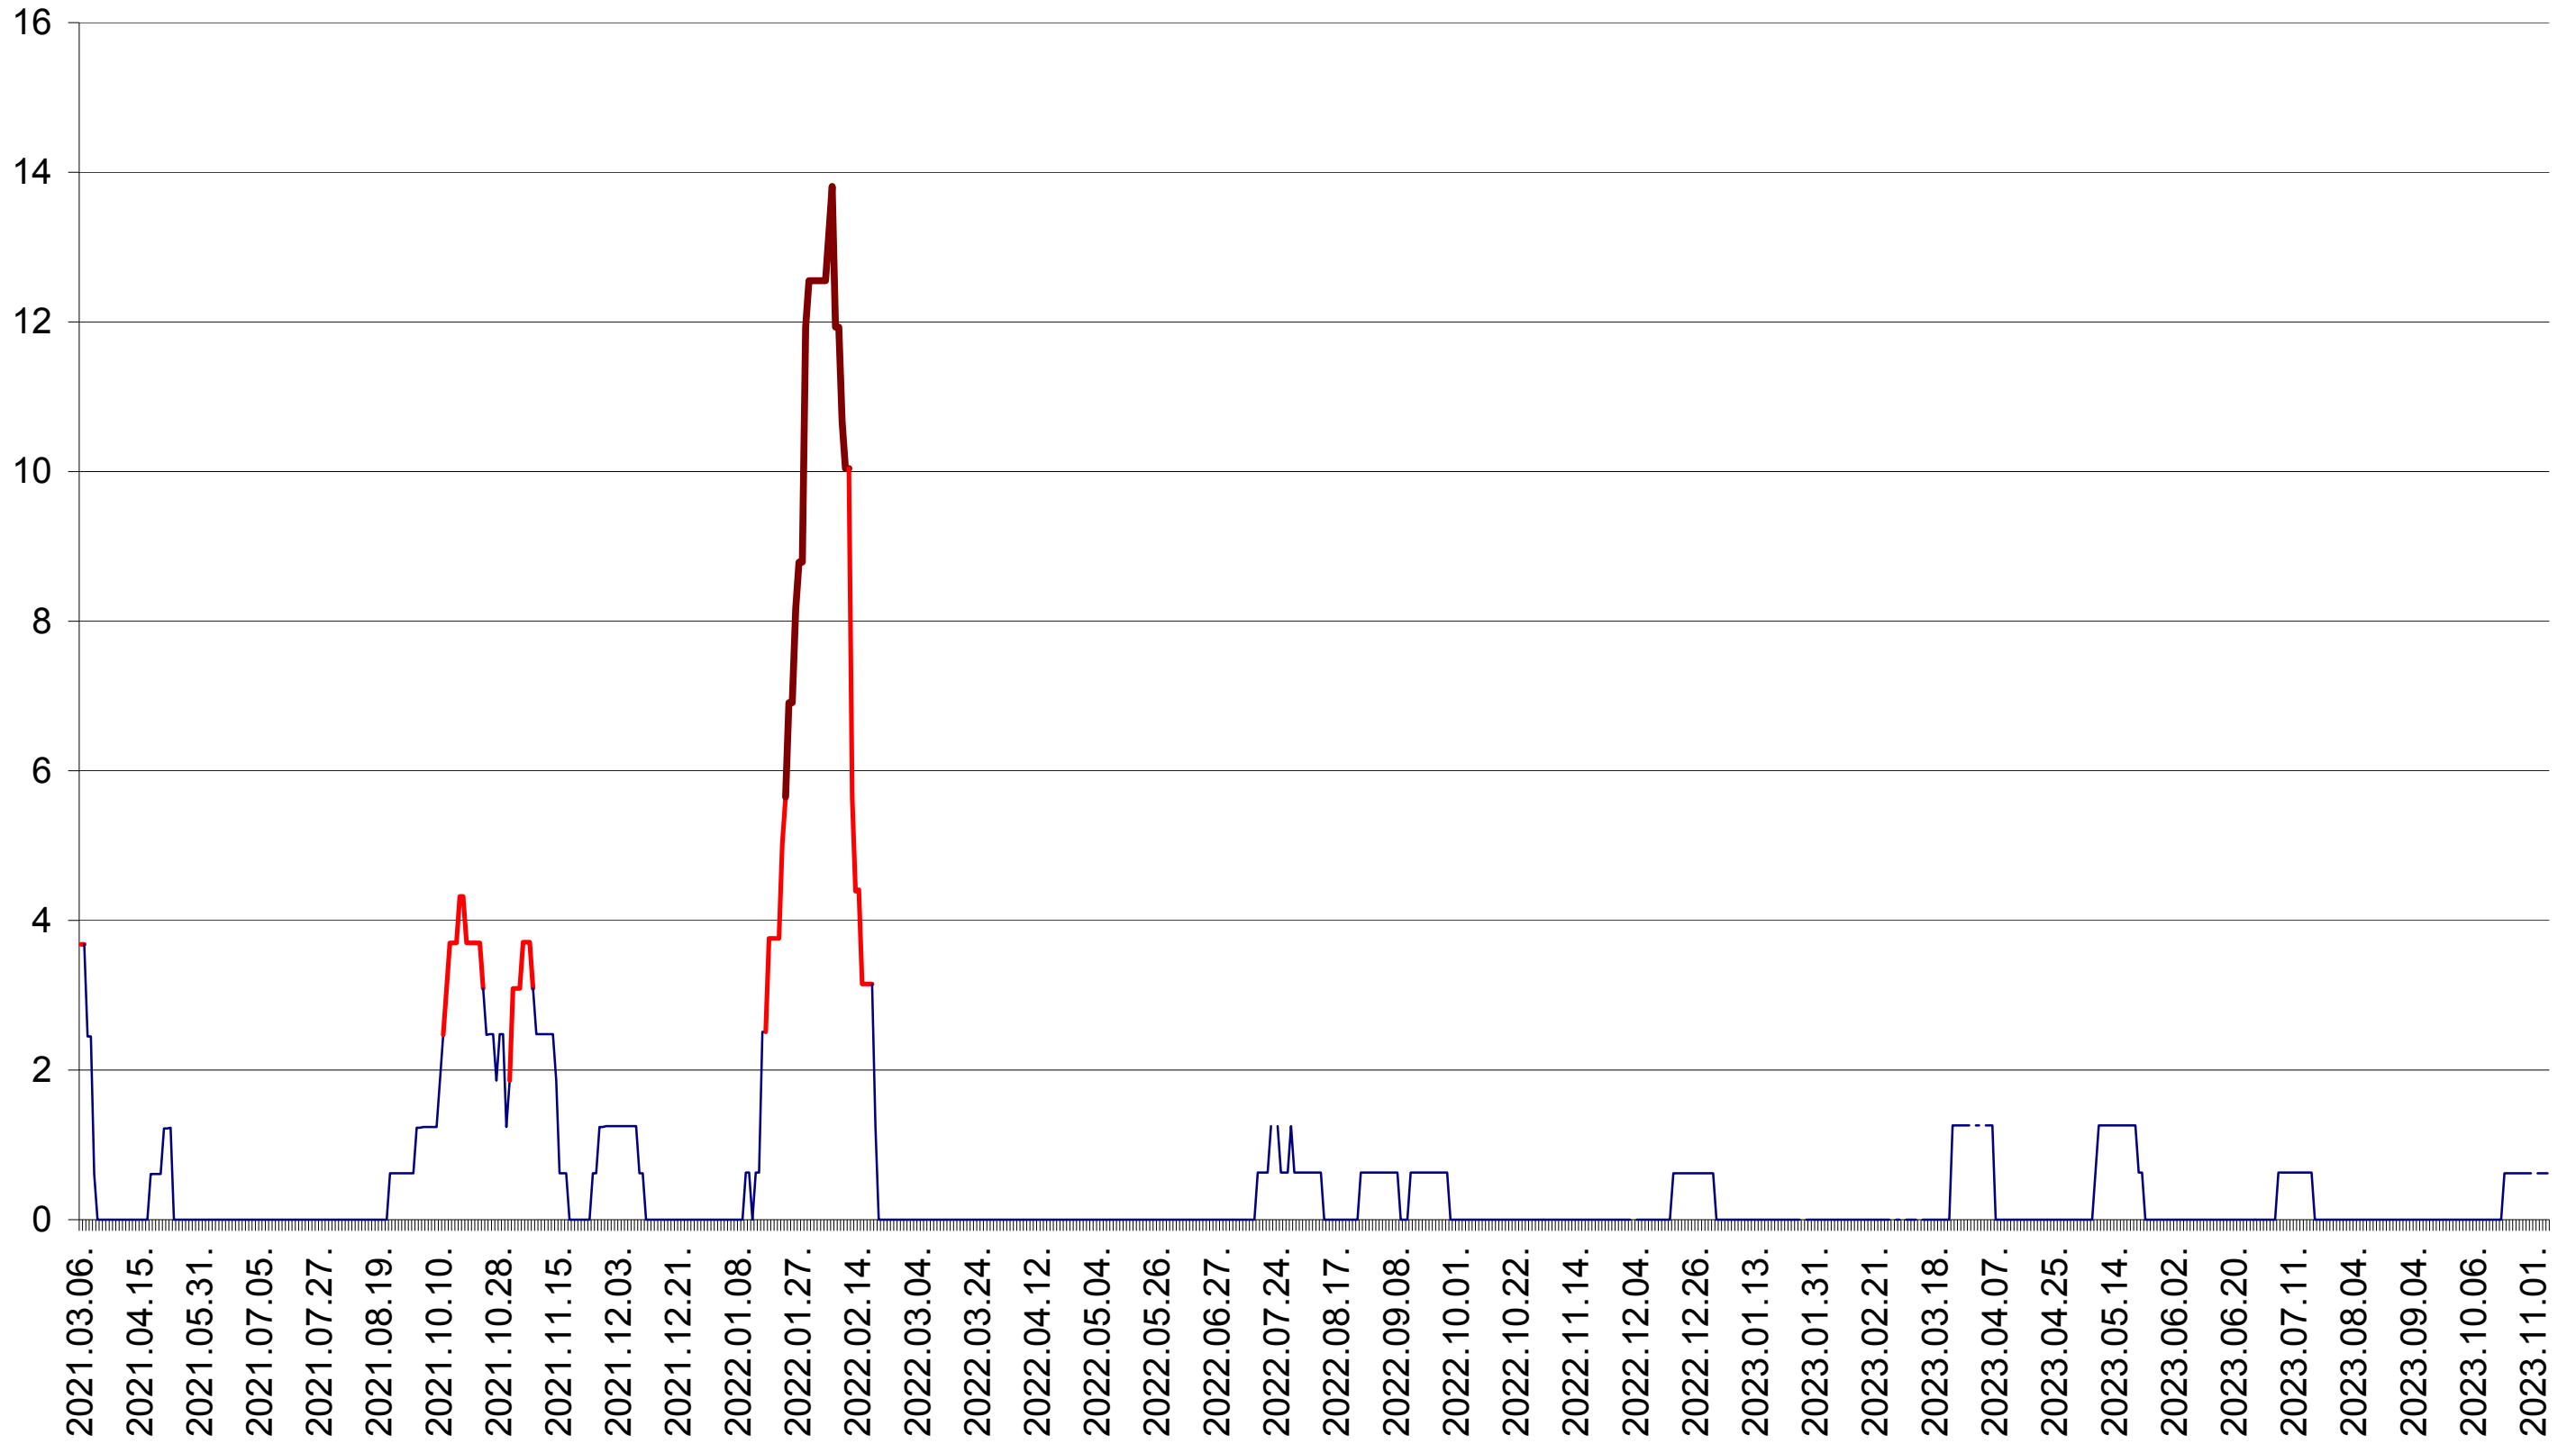

REMETEA - Evolutia incidentei cumulate pe 14 zile la ‰ de locuitori
2021.03.07. - 2023.11.07.

RACU - Evolutia incidentei cumulate pe 14 zile la ‰ de locuitori
2021.03.07. - 2023.11.07.