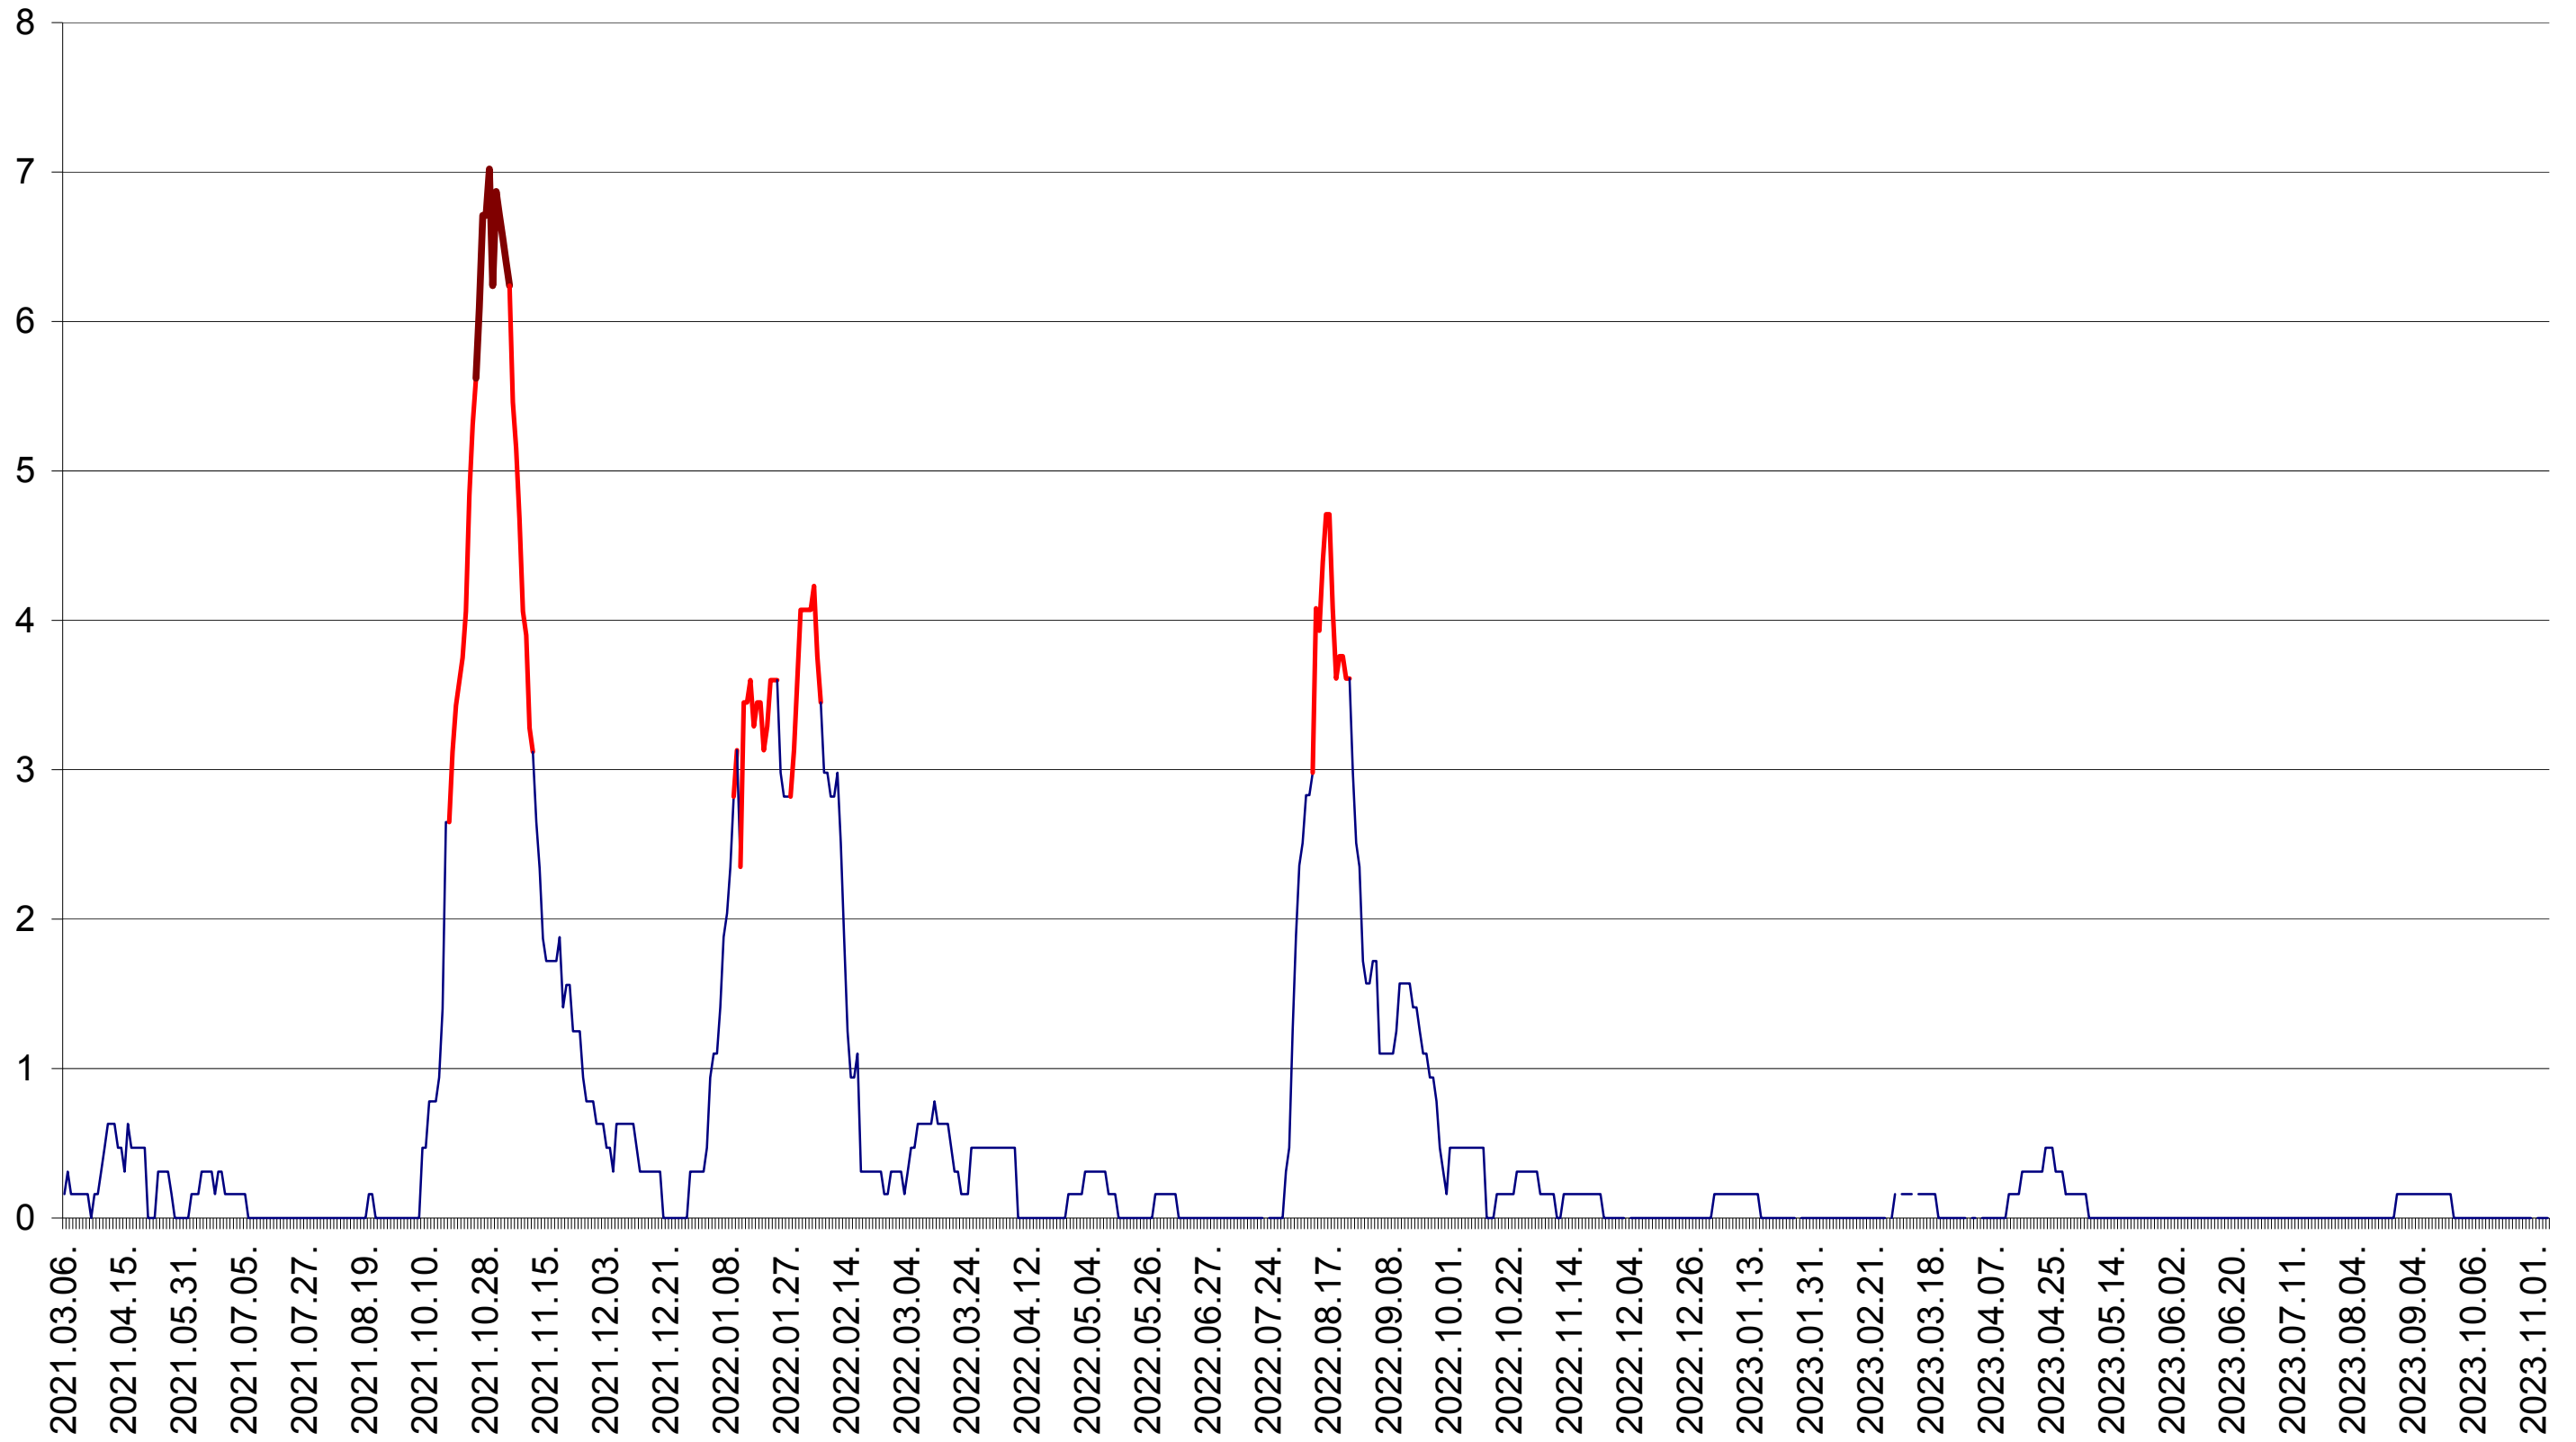

SĂCEL - Evolutia incidentei cumulate pe 14 zile la ‰ de locuitori
2021.03.07. - 2023.11.07.

REMETEA - Evolutia incidentei cumulate pe 14 zile la ‰ de locuitori
2021.03.07. - 2023.11.07.