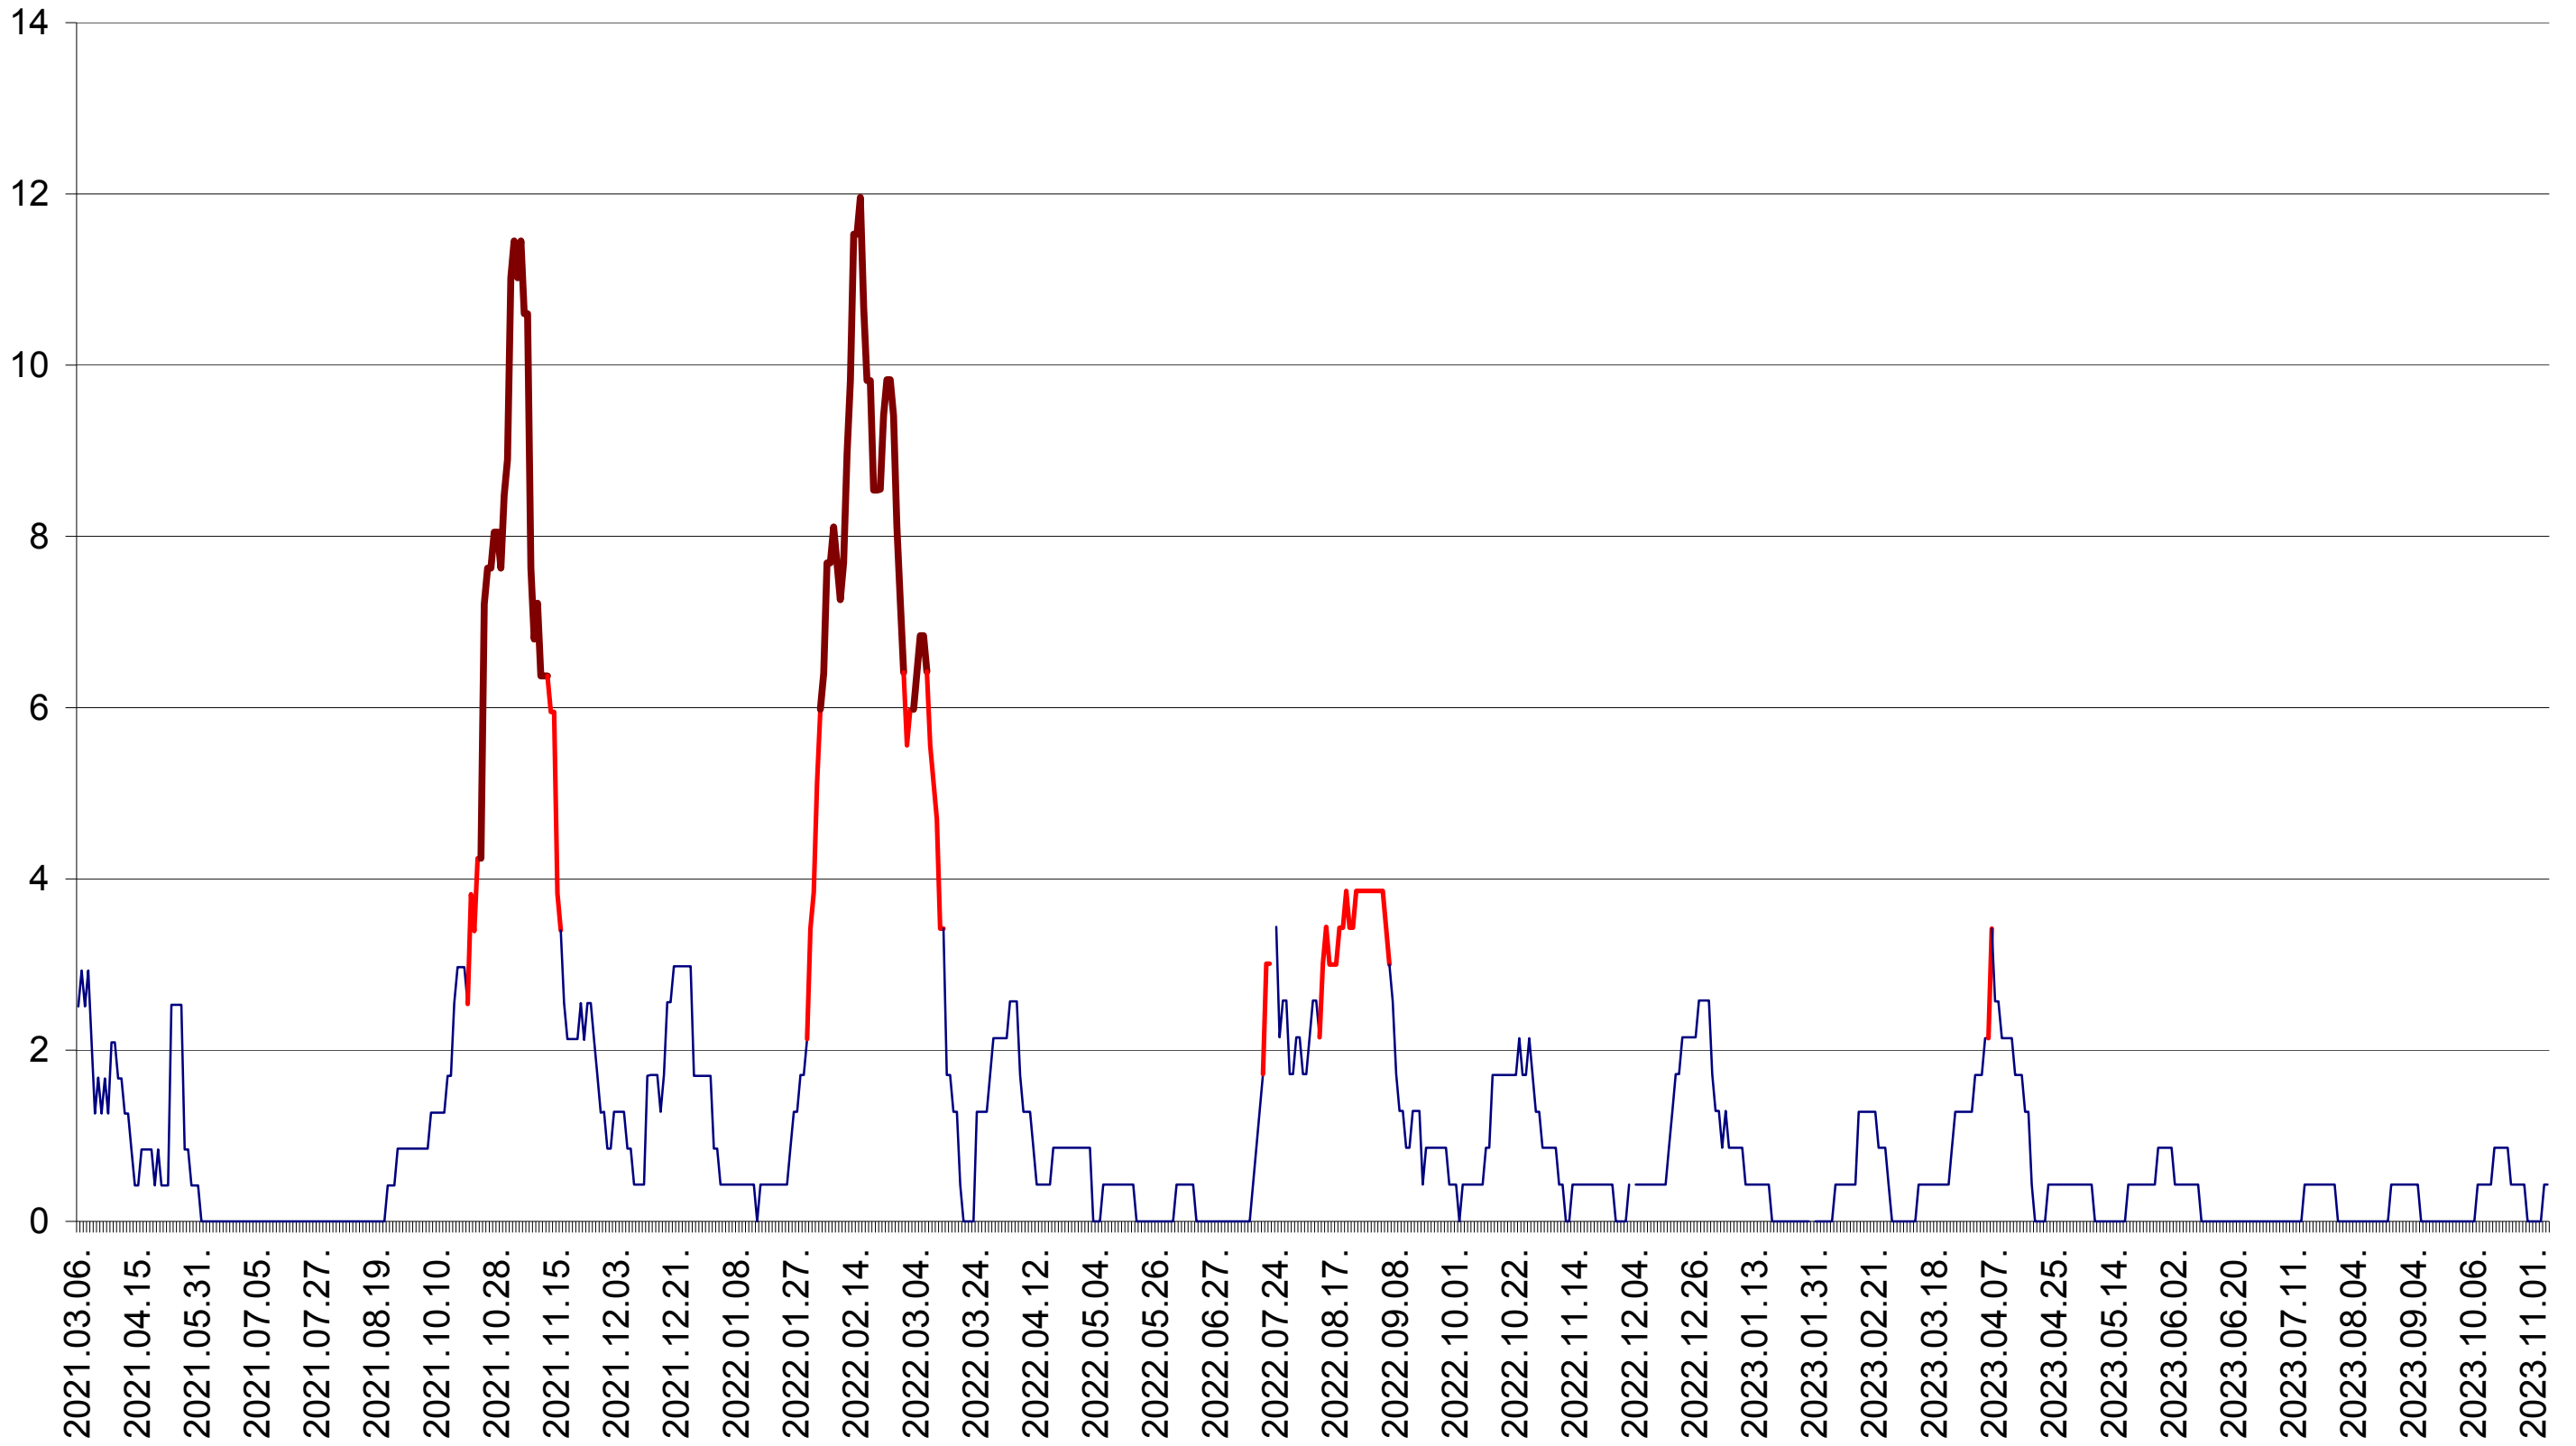

ORAȘ BĂLAN - Evolutia incidentei cumulate pe 14 zile la ‰ de locuitori
2021.03.07. - 2023.11.07.

BILBOR - Evolutia incidentei cumulate pe 14 zile la ‰ de locuitori
2021.03.07. - 2023.11.07.

ORAȘ BORSEC - Evolția incidentei cumulate pe 14 zile la ‰ de locuitori
2021.03.07. - 2023.11.07.

ORAȘ CRISTURU SECUIESC - Evolutia incidentei cumulate pe 14 zile la ‰ de locuitori
2021.03.07. - 2023.11.07.

DĂNEȘTI - Evolutia incidentei cumulate pe 14 zile la ‰ de locuitori
2021.03.07. - 2023.11.07.

DÂRJIU - Evolutia incidentei cumulate pe 14 zile la ‰ de locuitori
2021.03.07. - 2023.11.07.

DEALU - Evolutia incidentei cumulate pe 14 zile la ‰ de locuitori
2021.03.07. - 2023.11.07.

DITRĂU - Evolutia incidentei cumulate pe 14 zile la ‰ de locuitori
2021.03.07. - 2023.11.07.

FELICENI - Evolutia incidentei cumulate pe 14 zile la ‰ de locuitori
2021.03.07. - 2023.11.07.

FRUMOASA - Evolutia incidentei cumulate pe 14 zile la ‰ de locuitori
2021.03.07. - 2023.11.07.

GĂLĂUȚAȘ - Evolutia incidentei cumulate pe 14 zile la ‰ de locuitori
2021.03.07. - 2023.11.07.