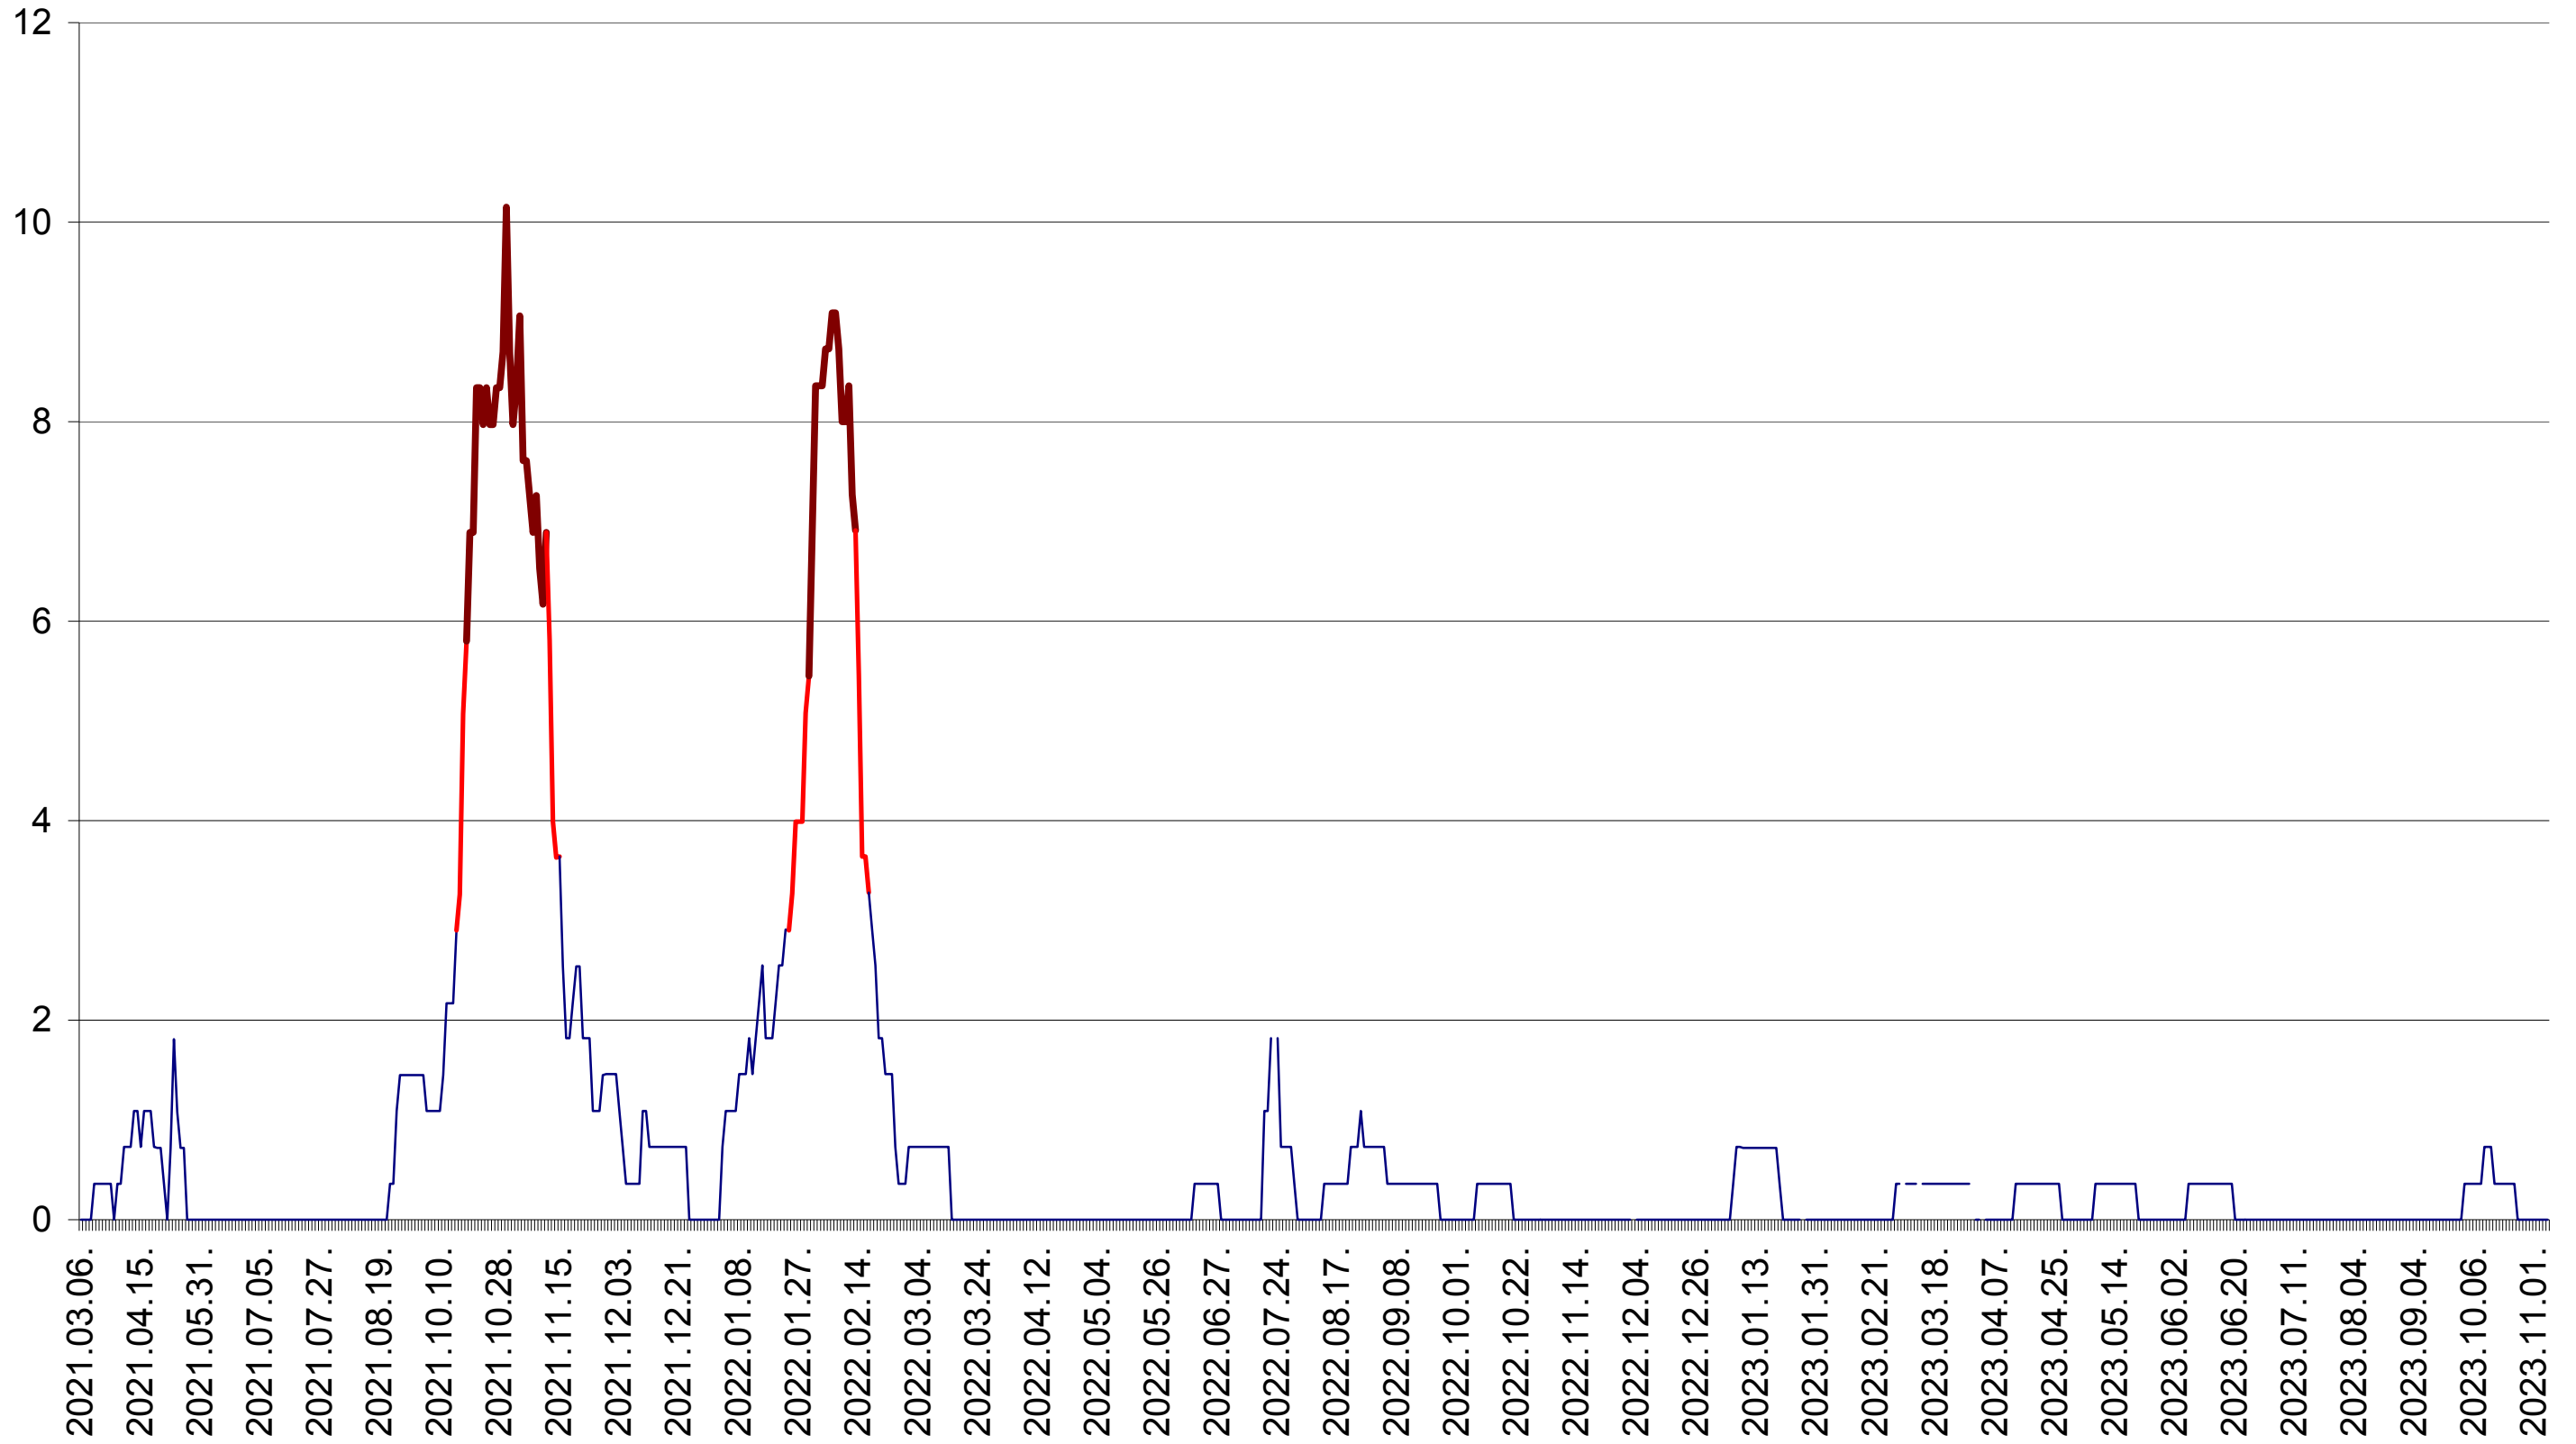

MĂRTINIȘ - Evolutia incidentei cumulate pe 14 zile la ‰ de locuitori
2021.03.07. - 2023.11.07.

MEREȘTI - Evolutia incidentei cumulate pe 14 zile la ‰ de locuitori
2021.03.07. - 2023.11.07.

MUNICIPIUL MIERCUREA-CIUC - Evolutia incidentei cumulate pe 14 zile la ‰ de locuitori
2021.03.07. - 2023.11.07.

MIHĂILENI - Evolutia incidentei cumulate pe 14 zile la ‰ de locuitori
2021.03.07. - 2023.11.07.

MUGENI - Evolutia incidentei cumulate pe 14 zile la ‰ de locuitori
2021.03.07. - 2023.11.07.

OCLAND - Evolutia incidentei cumulate pe 14 zile la ‰ de locuitori
2021.03.07. - 2023.11.07.