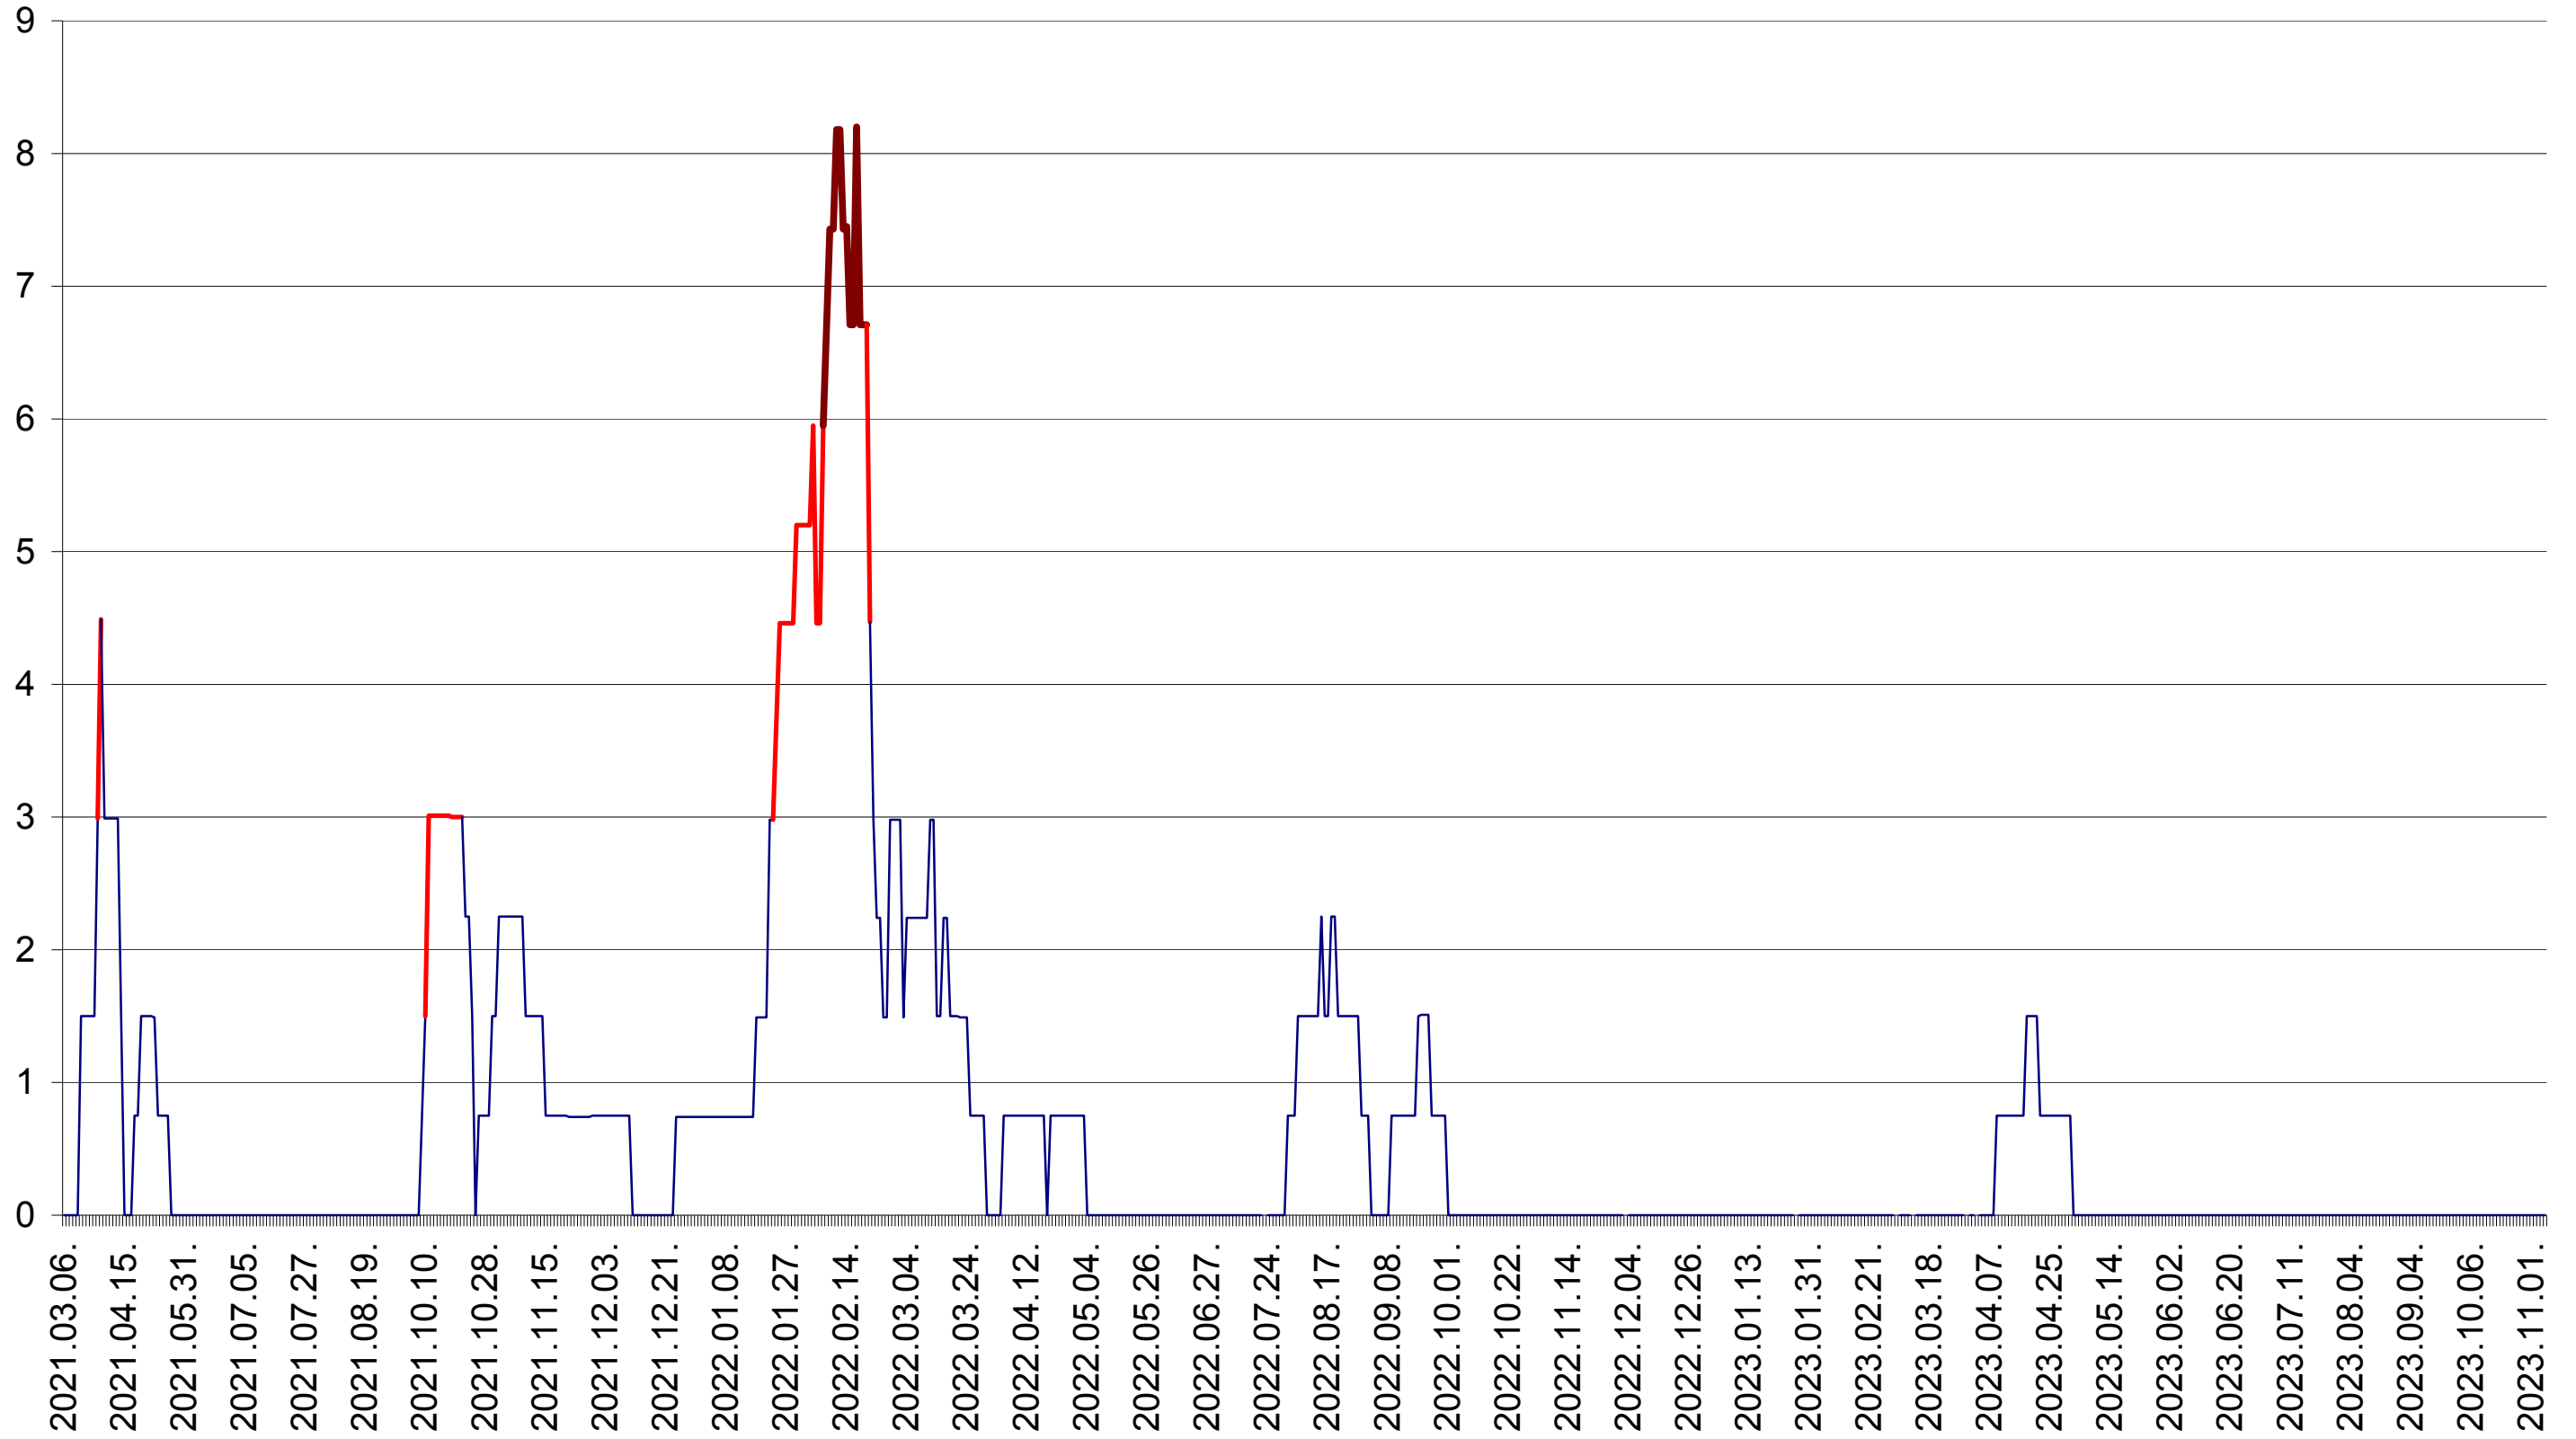

MUNICIPIUL MIERCUREA-CIUC - Evolutia incidentei cumulate pe 14 zile la ‰ de locuitori
2021.03.07. - 2023.11.07.

MEREȘTI - Evolutia incidentei cumulate pe 14 zile la ‰ de locuitori
2021.03.07. - 2023.11.07.