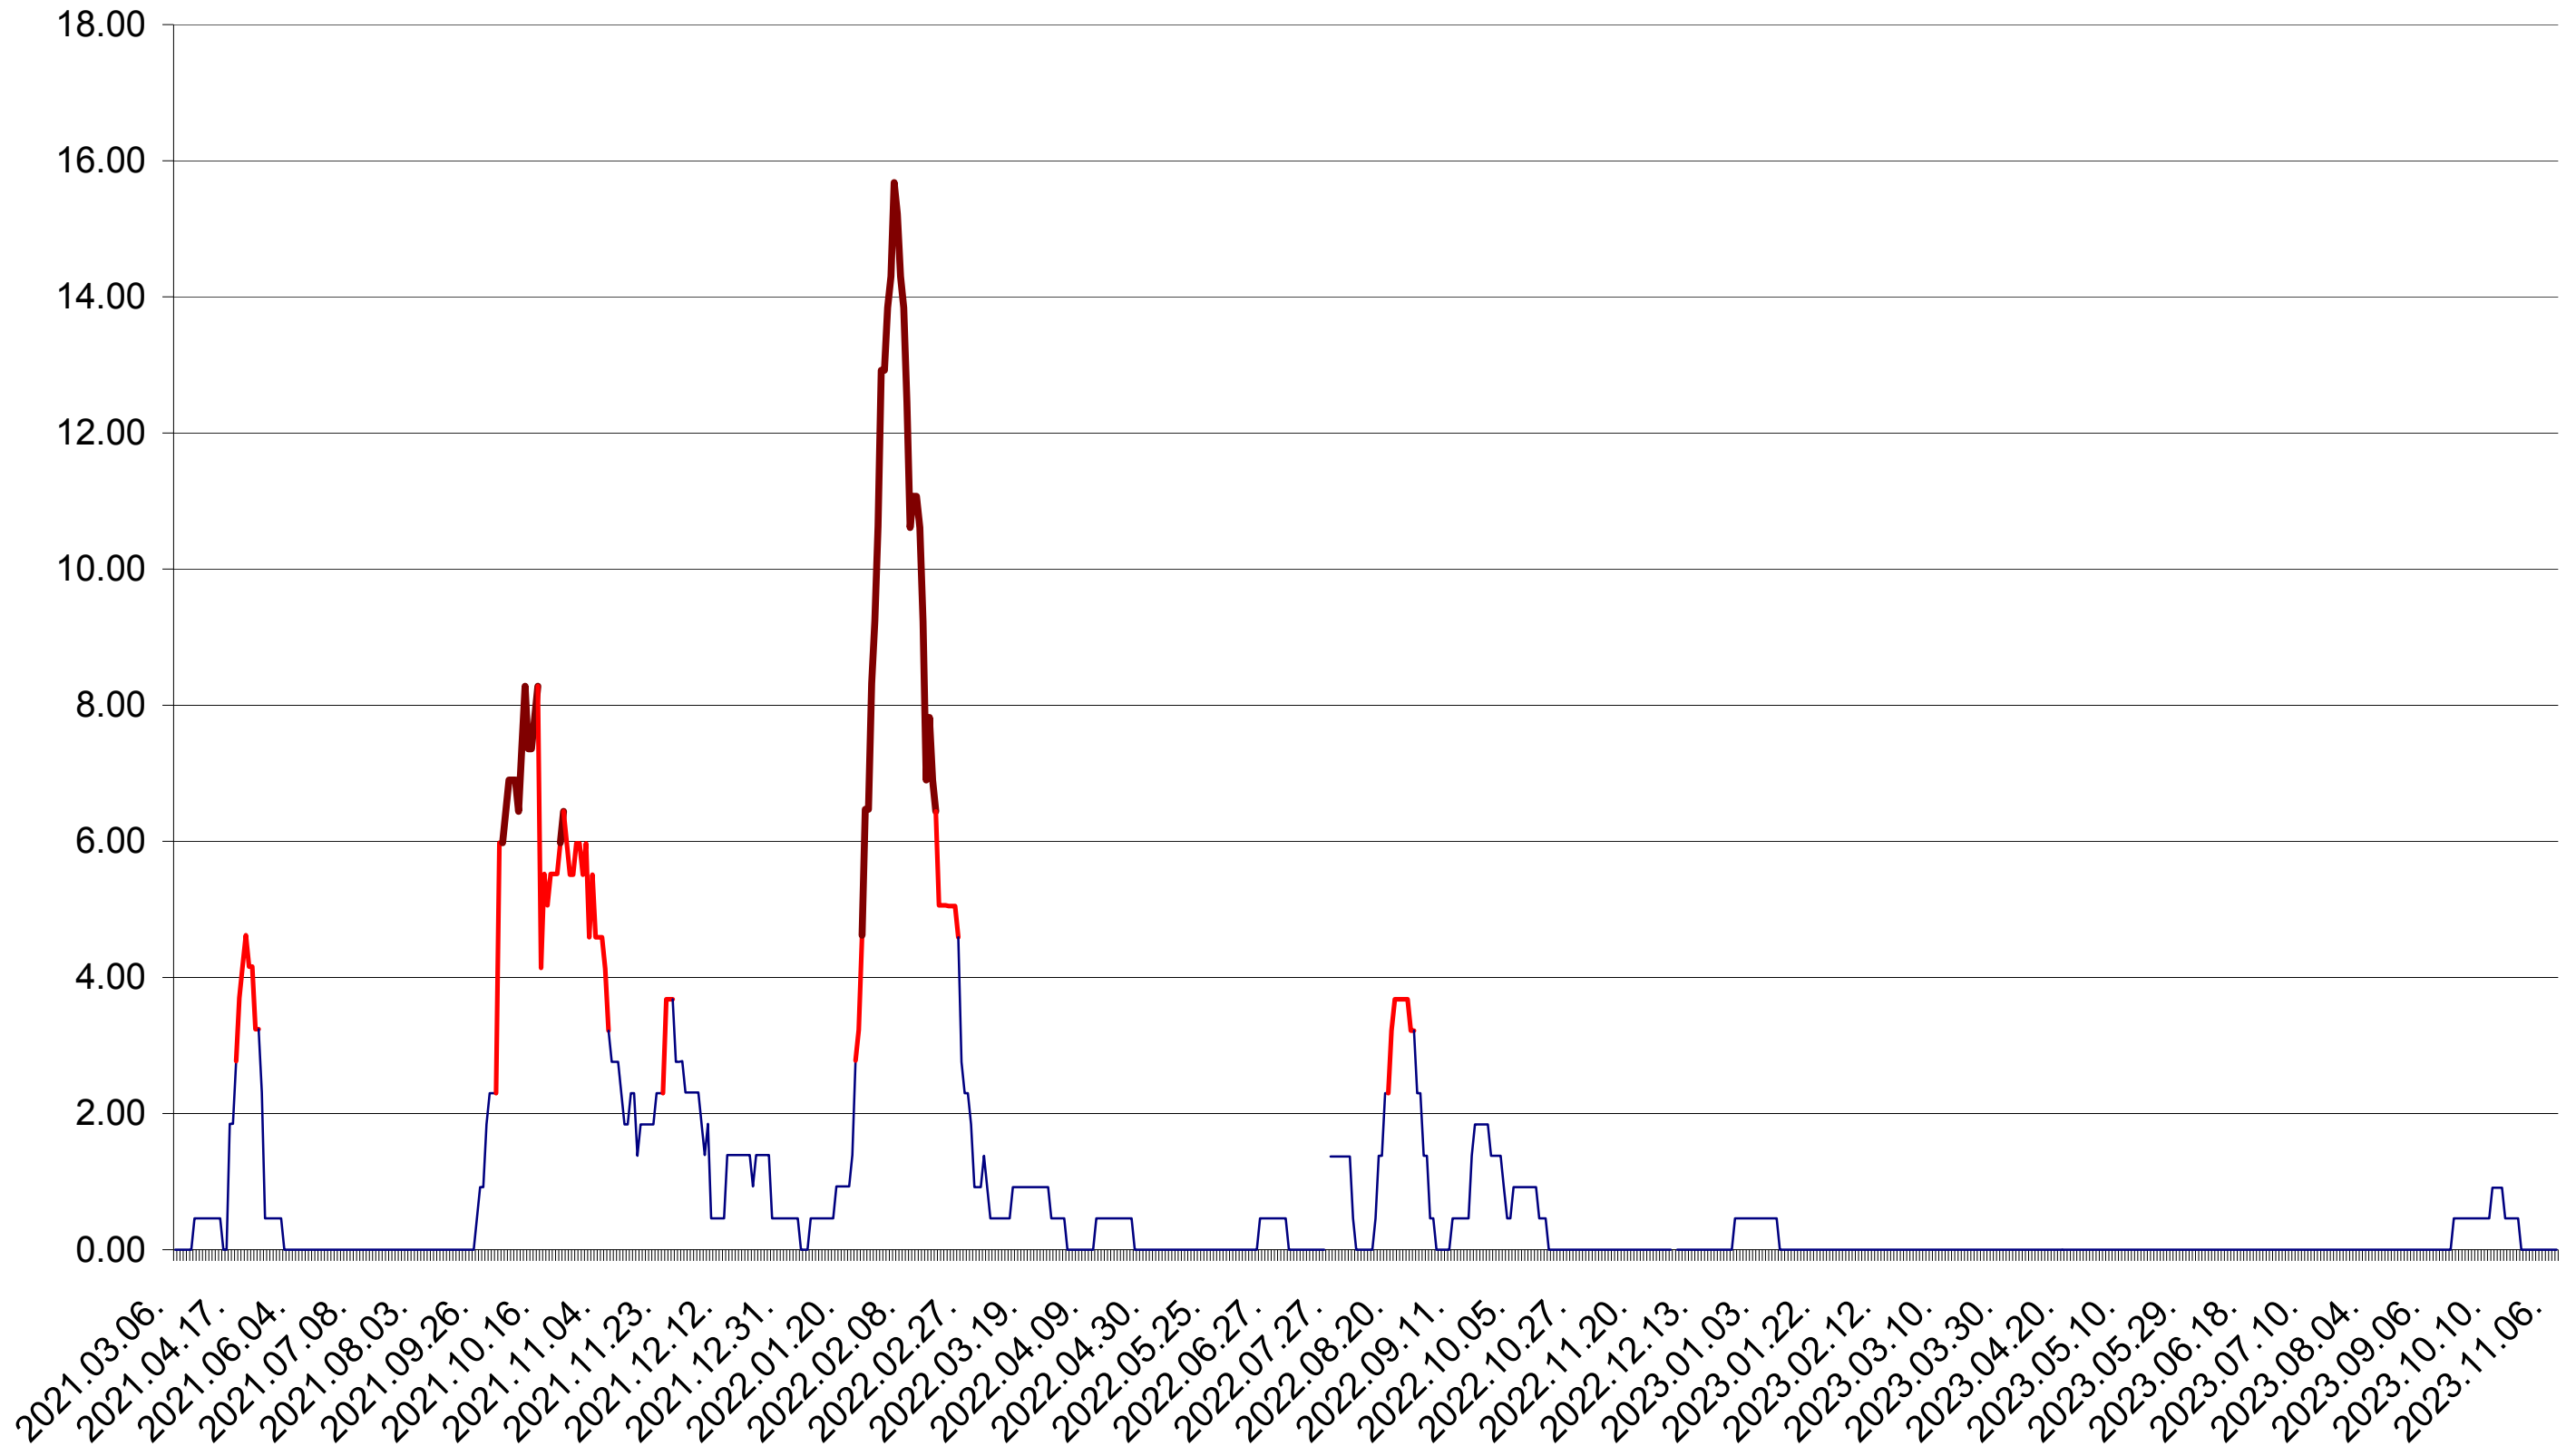

ATID - Evolutia incidentei cumulate pe 14 zile la ‰ de locuitori
2021.03.07. - 2023.11.07.

AVRĂMEȘTI - Evolutia incidentei cumulate pe 14 zile la ‰ de locuitori
2021.03.07. - 2023.11.07.

ORAȘ BĂILE TUȘNAD - Evolutia incidentei cumulate pe 14 zile la ‰ de locuitori
2021.03.07. - 2023.11.07.

ORAȘ BĂLAN - Evolutia incidentei cumulate pe 14 zile la ‰ de locuitori
2021.03.07. - 2023.11.07.

BILBOR - Evolutia incidentei cumulate pe 14 zile la ‰ de locuitori
2021.03.07. - 2023.11.07.

ORAȘ BORSEC - Evolția incidentei cumulate pe 14 zile la ‰ de locuitori
2021.03.07. - 2023.11.07.

BRĂDEȘTI - Evolutia incidentei cumulate pe 14 zile la ‰ de locuitori
2021.03.07. - 2023.11.07.

CĂPÂLNIȚA - Evolutia incidentei cumulate pe 14 zile la ‰ de locuitori
2021.03.07. - 2023.11.07.

CÂRȚA - Evolutia incidentei cumulate pe 14 zile la ‰ de locuitori
2021.03.07. - 2023.11.07.

CICEU - Evolutia incidentei cumulate pe 14 zile la ‰ de locuitori
2021.03.07. - 2023.11.07.

CIUCSÂNGEORGIU - Evolutia incidentei cumulate pe 14 zile la ‰ de locuitori
2021.03.07. - 2023.11.07.

CIUMANI - Evolutia incidentei cumulate pe 14 zile la ‰ de locuitori
2021.03.07. - 2023.11.07.