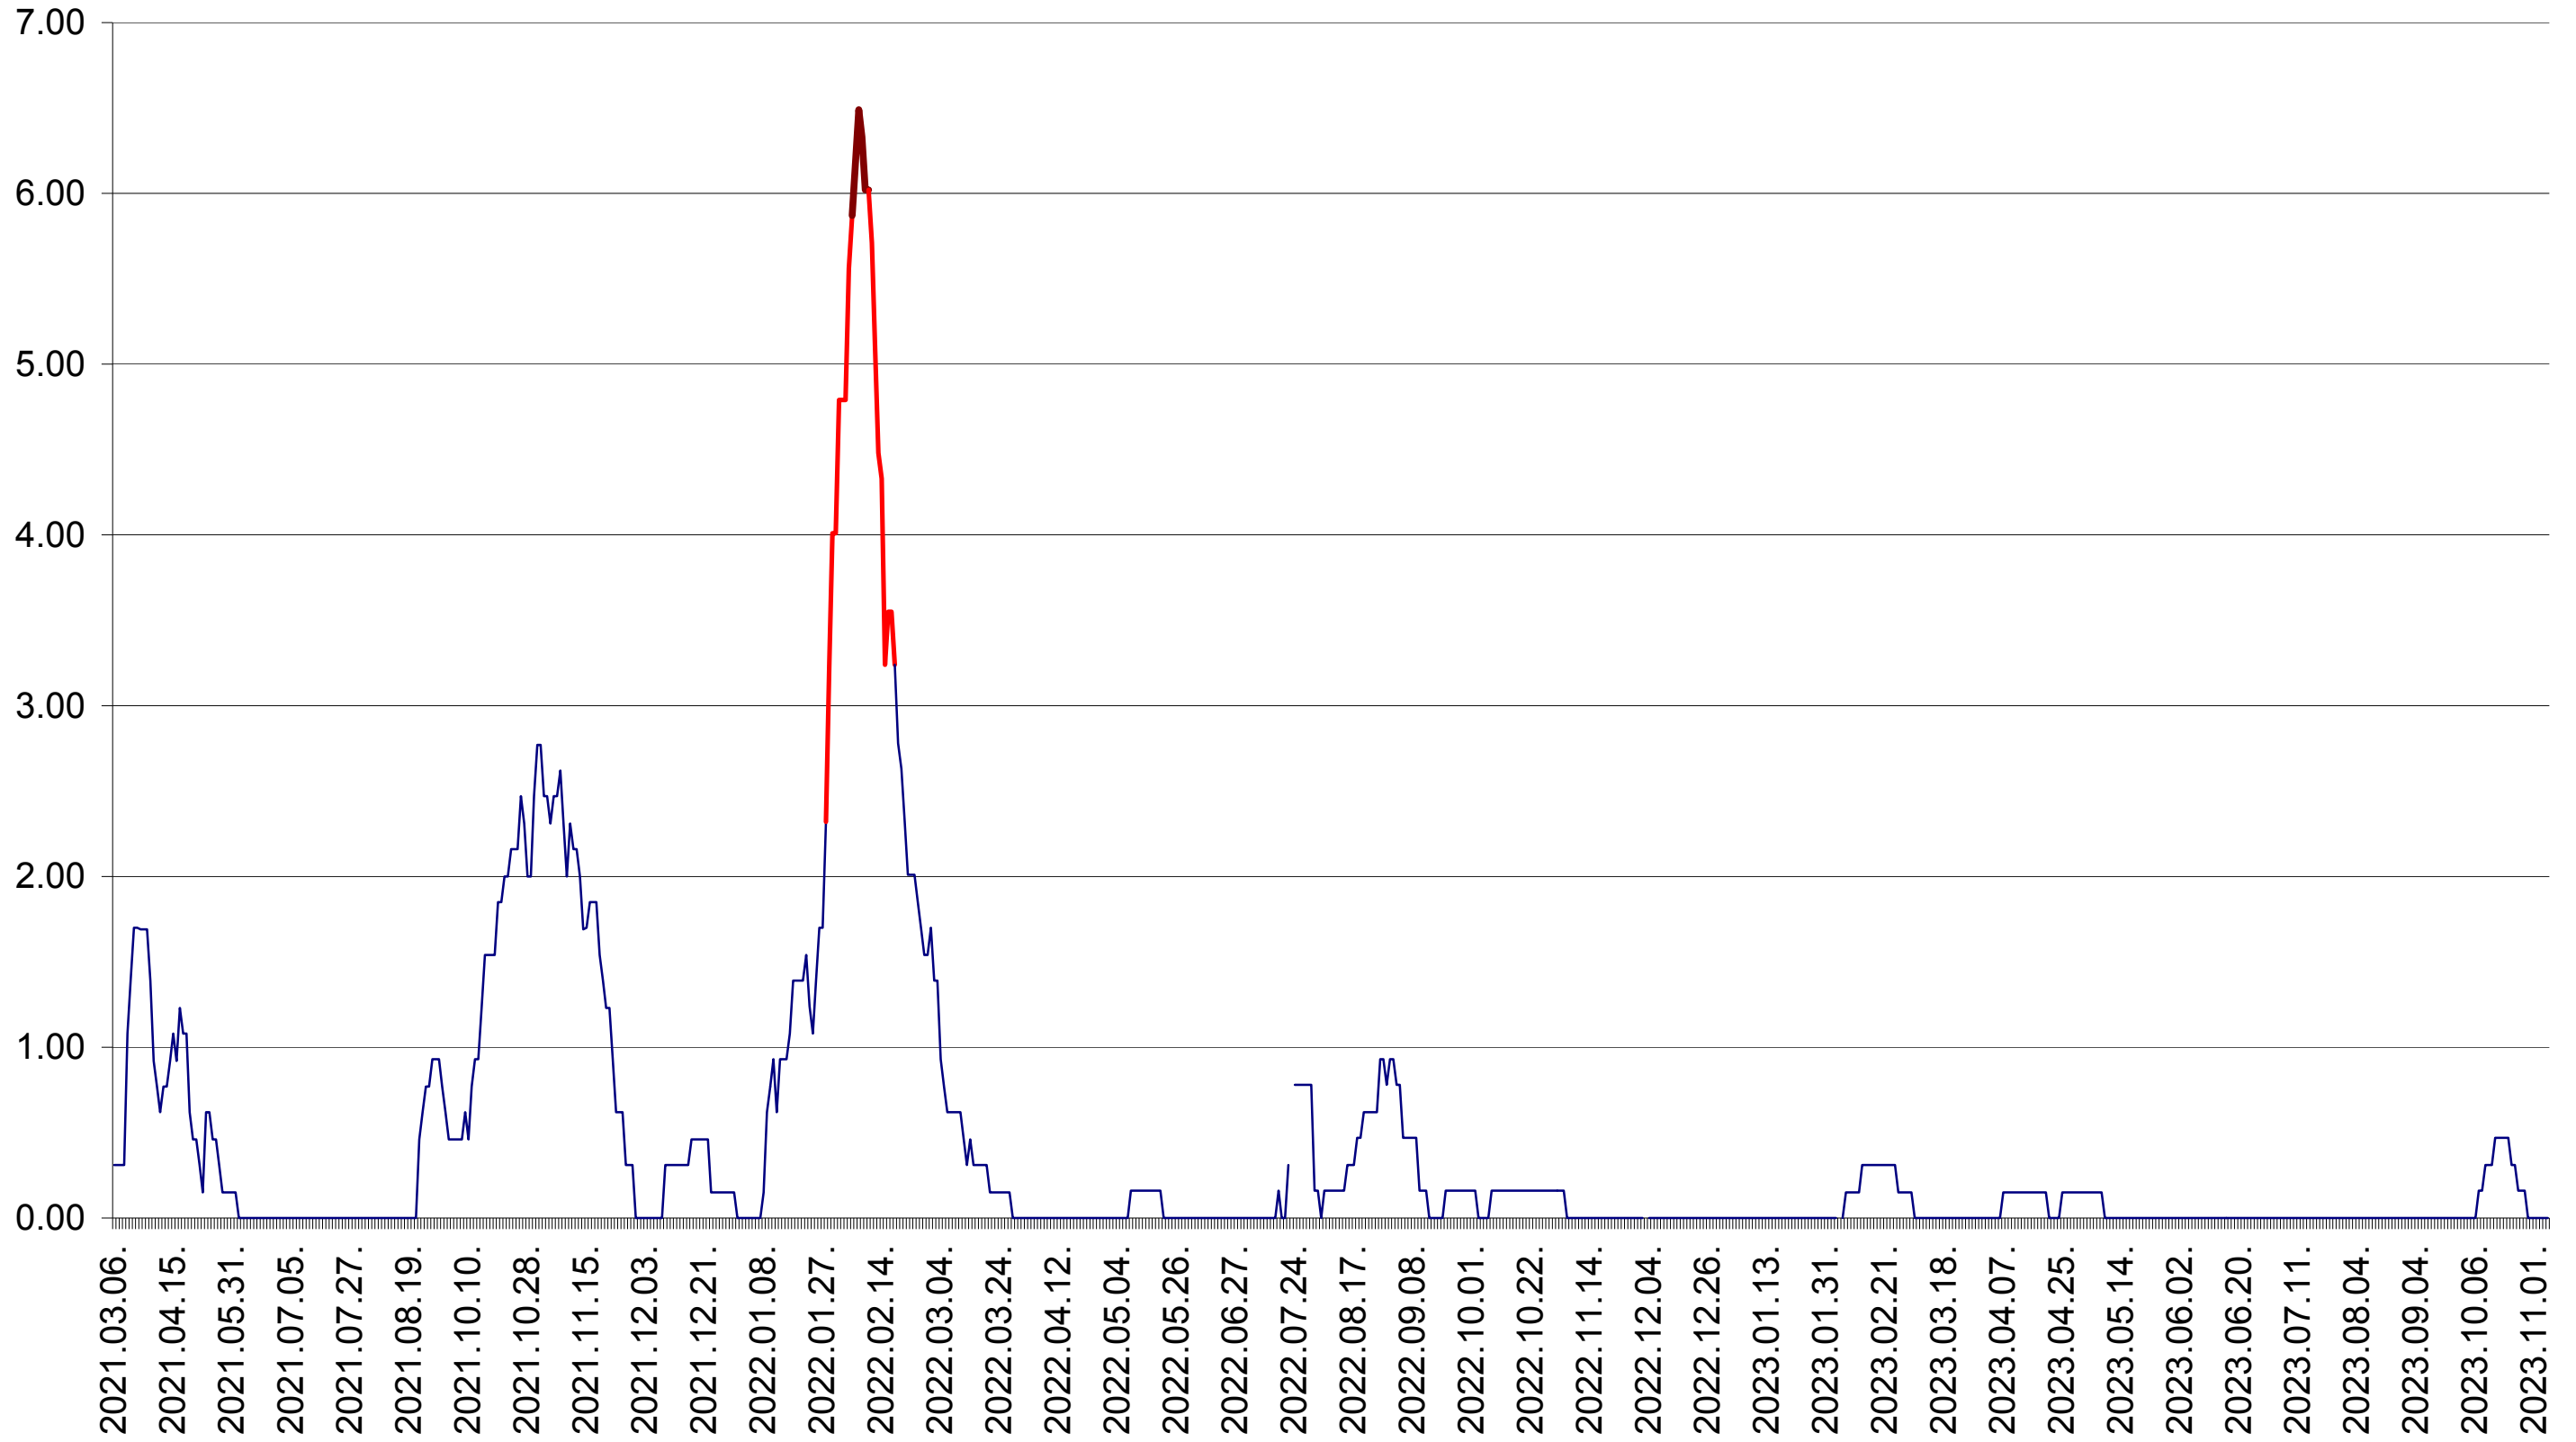

ORAȘ BĂLAN - Evolutia incidentei cumulate pe 14 zile la ‰ de locuitori
2021.03.07. - 2023.11.07.

BILBOR - Evolutia incidentei cumulate pe 14 zile la ‰ de locuitori
2021.03.07. - 2023.11.07.

ORAȘ BORSEC - Evolția incidentei cumulate pe 14 zile la ‰ de locuitori
2021.03.07. - 2023.11.07.

BRĂDEȘTI - Evolutia incidentei cumulate pe 14 zile la ‰ de locuitori
2021.03.07. - 2023.11.07.

CĂPÂLNIȚA - Evolutia incidentei cumulate pe 14 zile la ‰ de locuitori
2021.03.07. - 2023.11.07.

CÂRȚA - Evolutia incidentei cumulate pe 14 zile la ‰ de locuitori
2021.03.07. - 2023.11.07.

CICEU - Evolutia incidentei cumulate pe 14 zile la ‰ de locuitori
2021.03.07. - 2023.11.07.

CIUCSÂNGEORGIU - Evolutia incidentei cumulate pe 14 zile la ‰ de locuitori
2021.03.07. - 2023.11.07.

CIUMANI - Evolutia incidentei cumulate pe 14 zile la ‰ de locuitori
2021.03.07. - 2023.11.07.

CORBU - Evolutia incidentei cumulate pe 14 zile la ‰ de locuitori
2021.03.07. - 2023.11.07.

CORUND - Evolutia incidentei cumulate pe 14 zile la ‰ de locuitori
2021.03.07. - 2023.11.07.

COZMENI - Evolutia incidentei cumulate pe 14 zile la ‰ de locuitori
2021.03.07. - 2023.11.07.