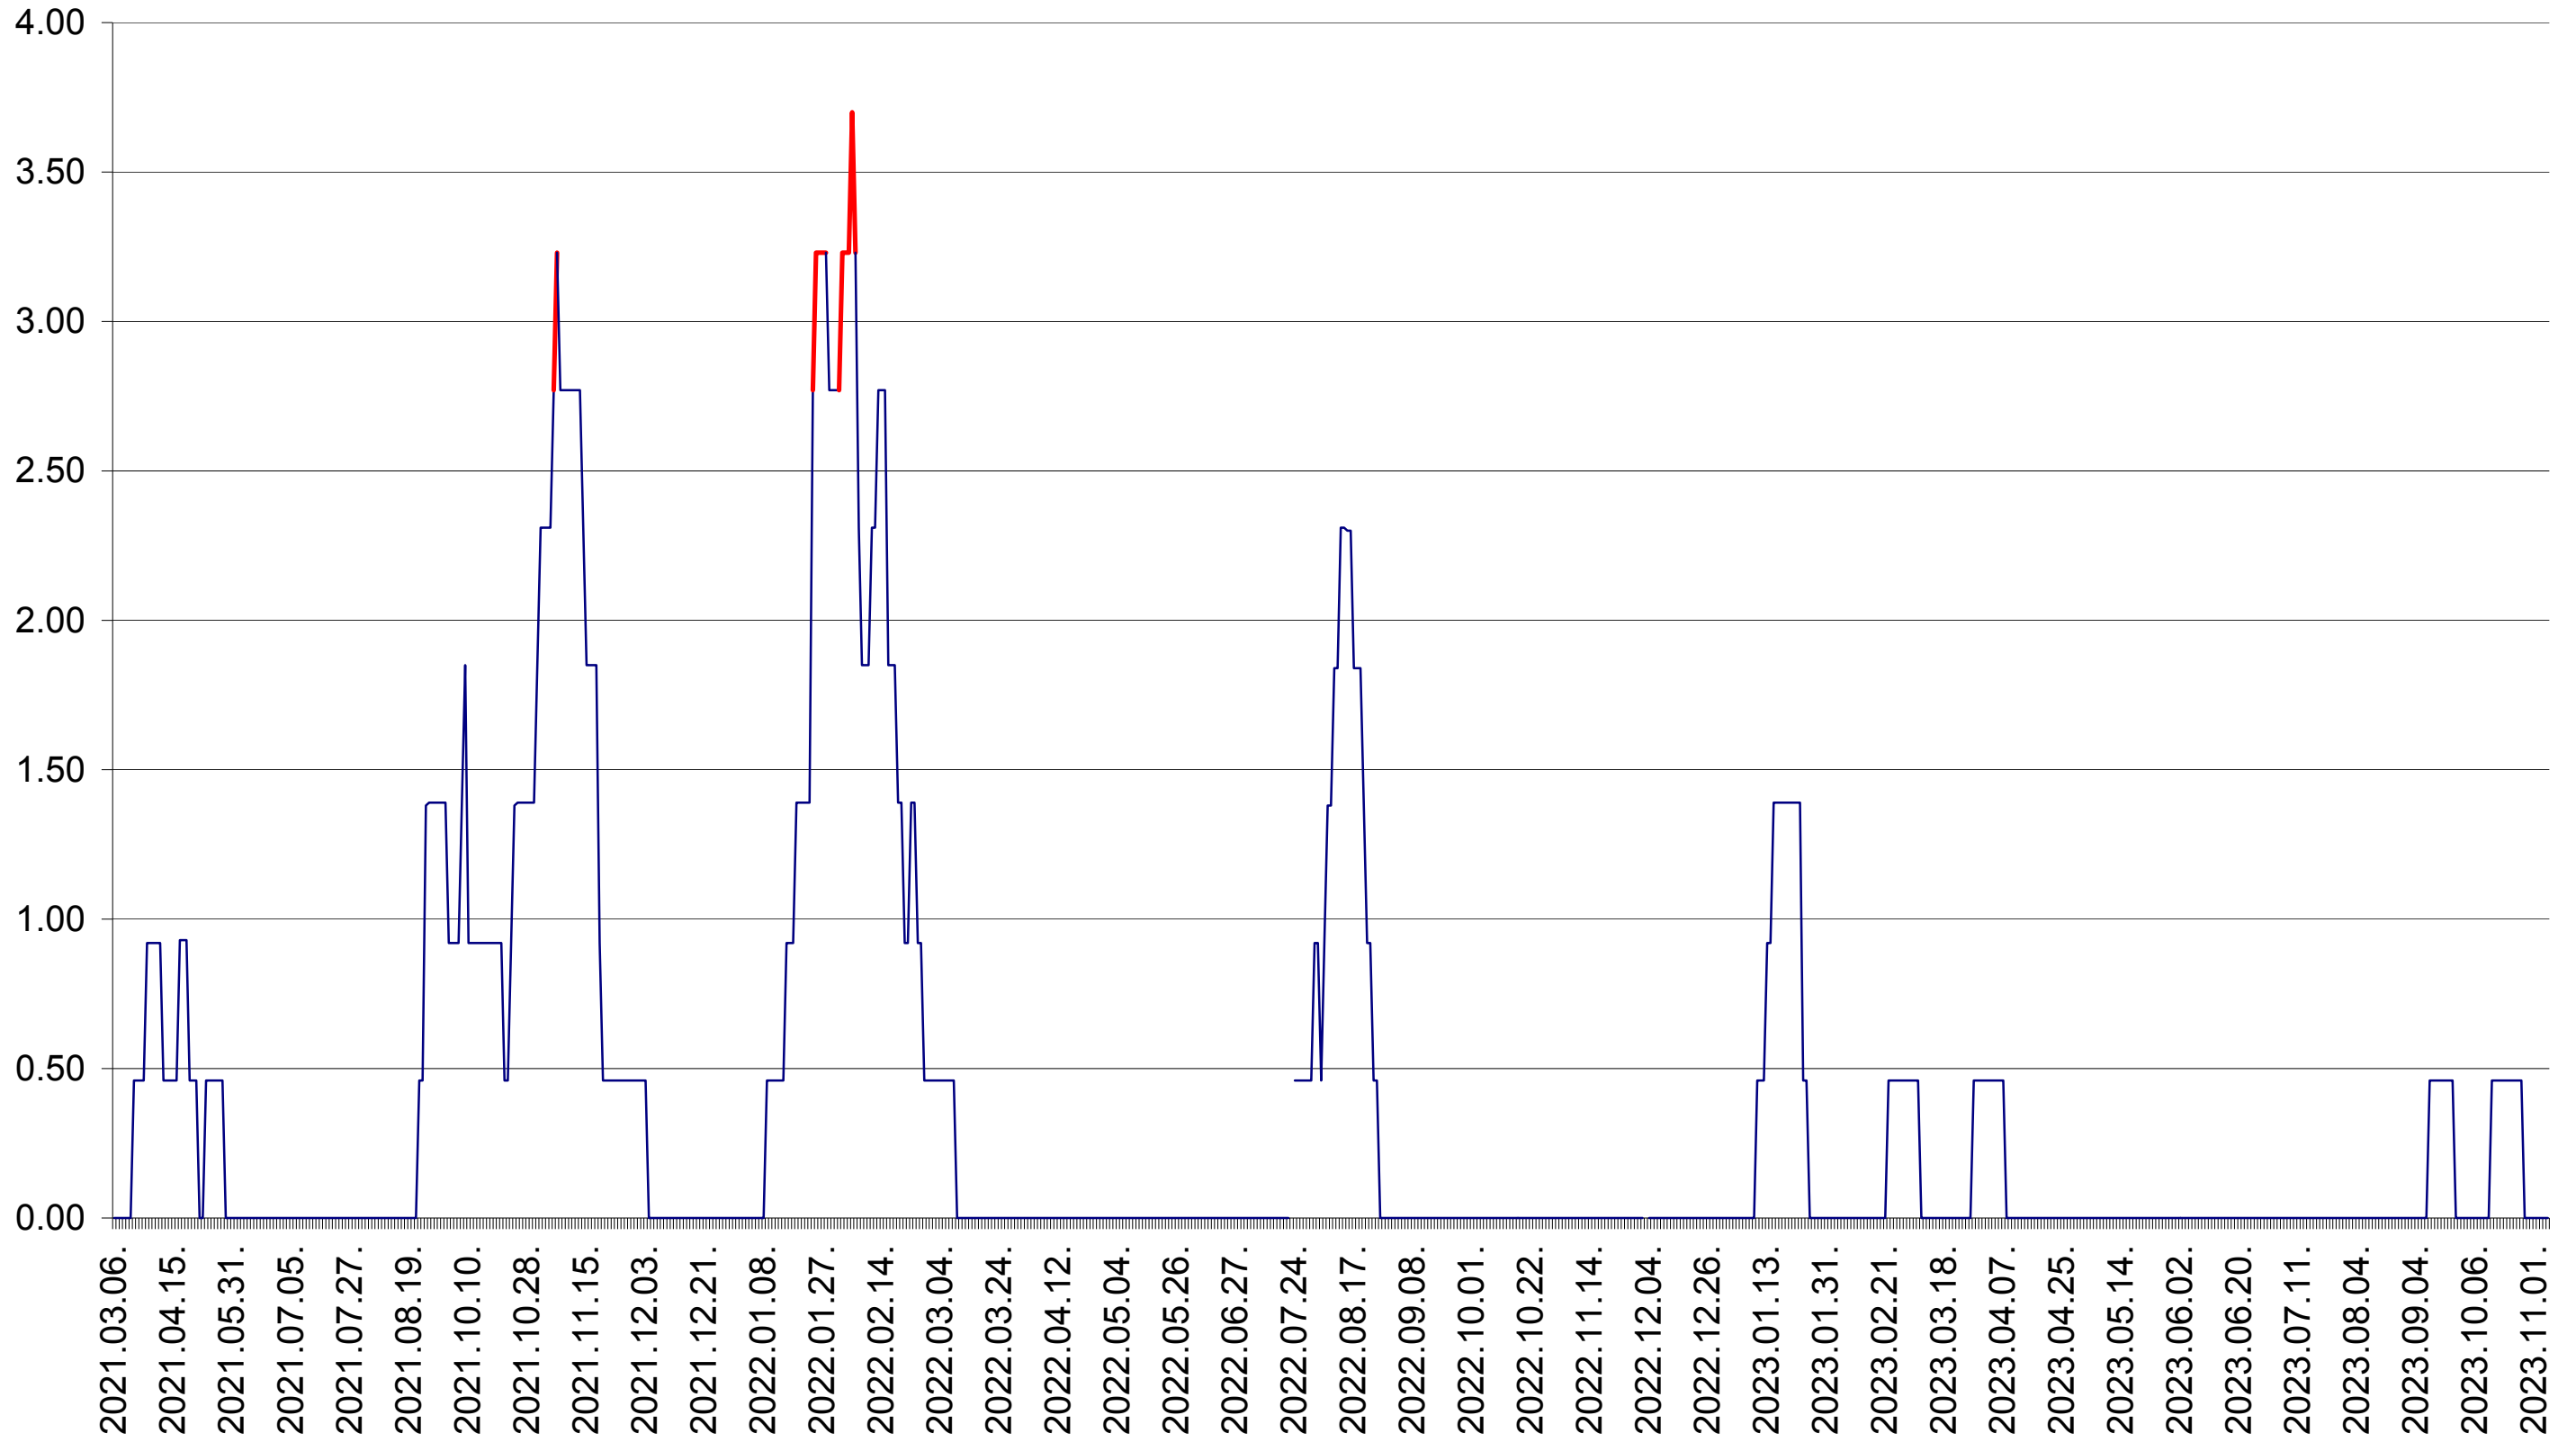

ATID - Evolutia incidentei cumulate pe 14 zile la ‰ de locuitori
2021.03.07. - 2023.11.07.

AVRĂMEȘTI - Evolutia incidentei cumulate pe 14 zile la ‰ de locuitori
2021.03.07. - 2023.11.07.

ORAȘ BĂILE TUȘNAD - Evolutia incidentei cumulate pe 14 zile la ‰ de locuitori
2021.03.07. - 2023.11.07.

ORAȘ BĂLAN - Evolutia incidentei cumulate pe 14 zile la ‰ de locuitori
2021.03.07. - 2023.11.07.

BILBOR - Evolutia incidentei cumulate pe 14 zile la ‰ de locuitori
2021.03.07. - 2023.11.07.

ORAȘ BORSEC - Evolția incidentei cumulate pe 14 zile la ‰ de locuitori
2021.03.07. - 2023.11.07.

BRĂDEȘTI - Evolutia incidentei cumulate pe 14 zile la ‰ de locuitori
2021.03.07. - 2023.11.07.

CĂPÂLNIȚA - Evolutia incidentei cumulate pe 14 zile la ‰ de locuitori
2021.03.07. - 2023.11.07.

CÂRȚA - Evolutia incidentei cumulate pe 14 zile la ‰ de locuitori
2021.03.07. - 2023.11.07.