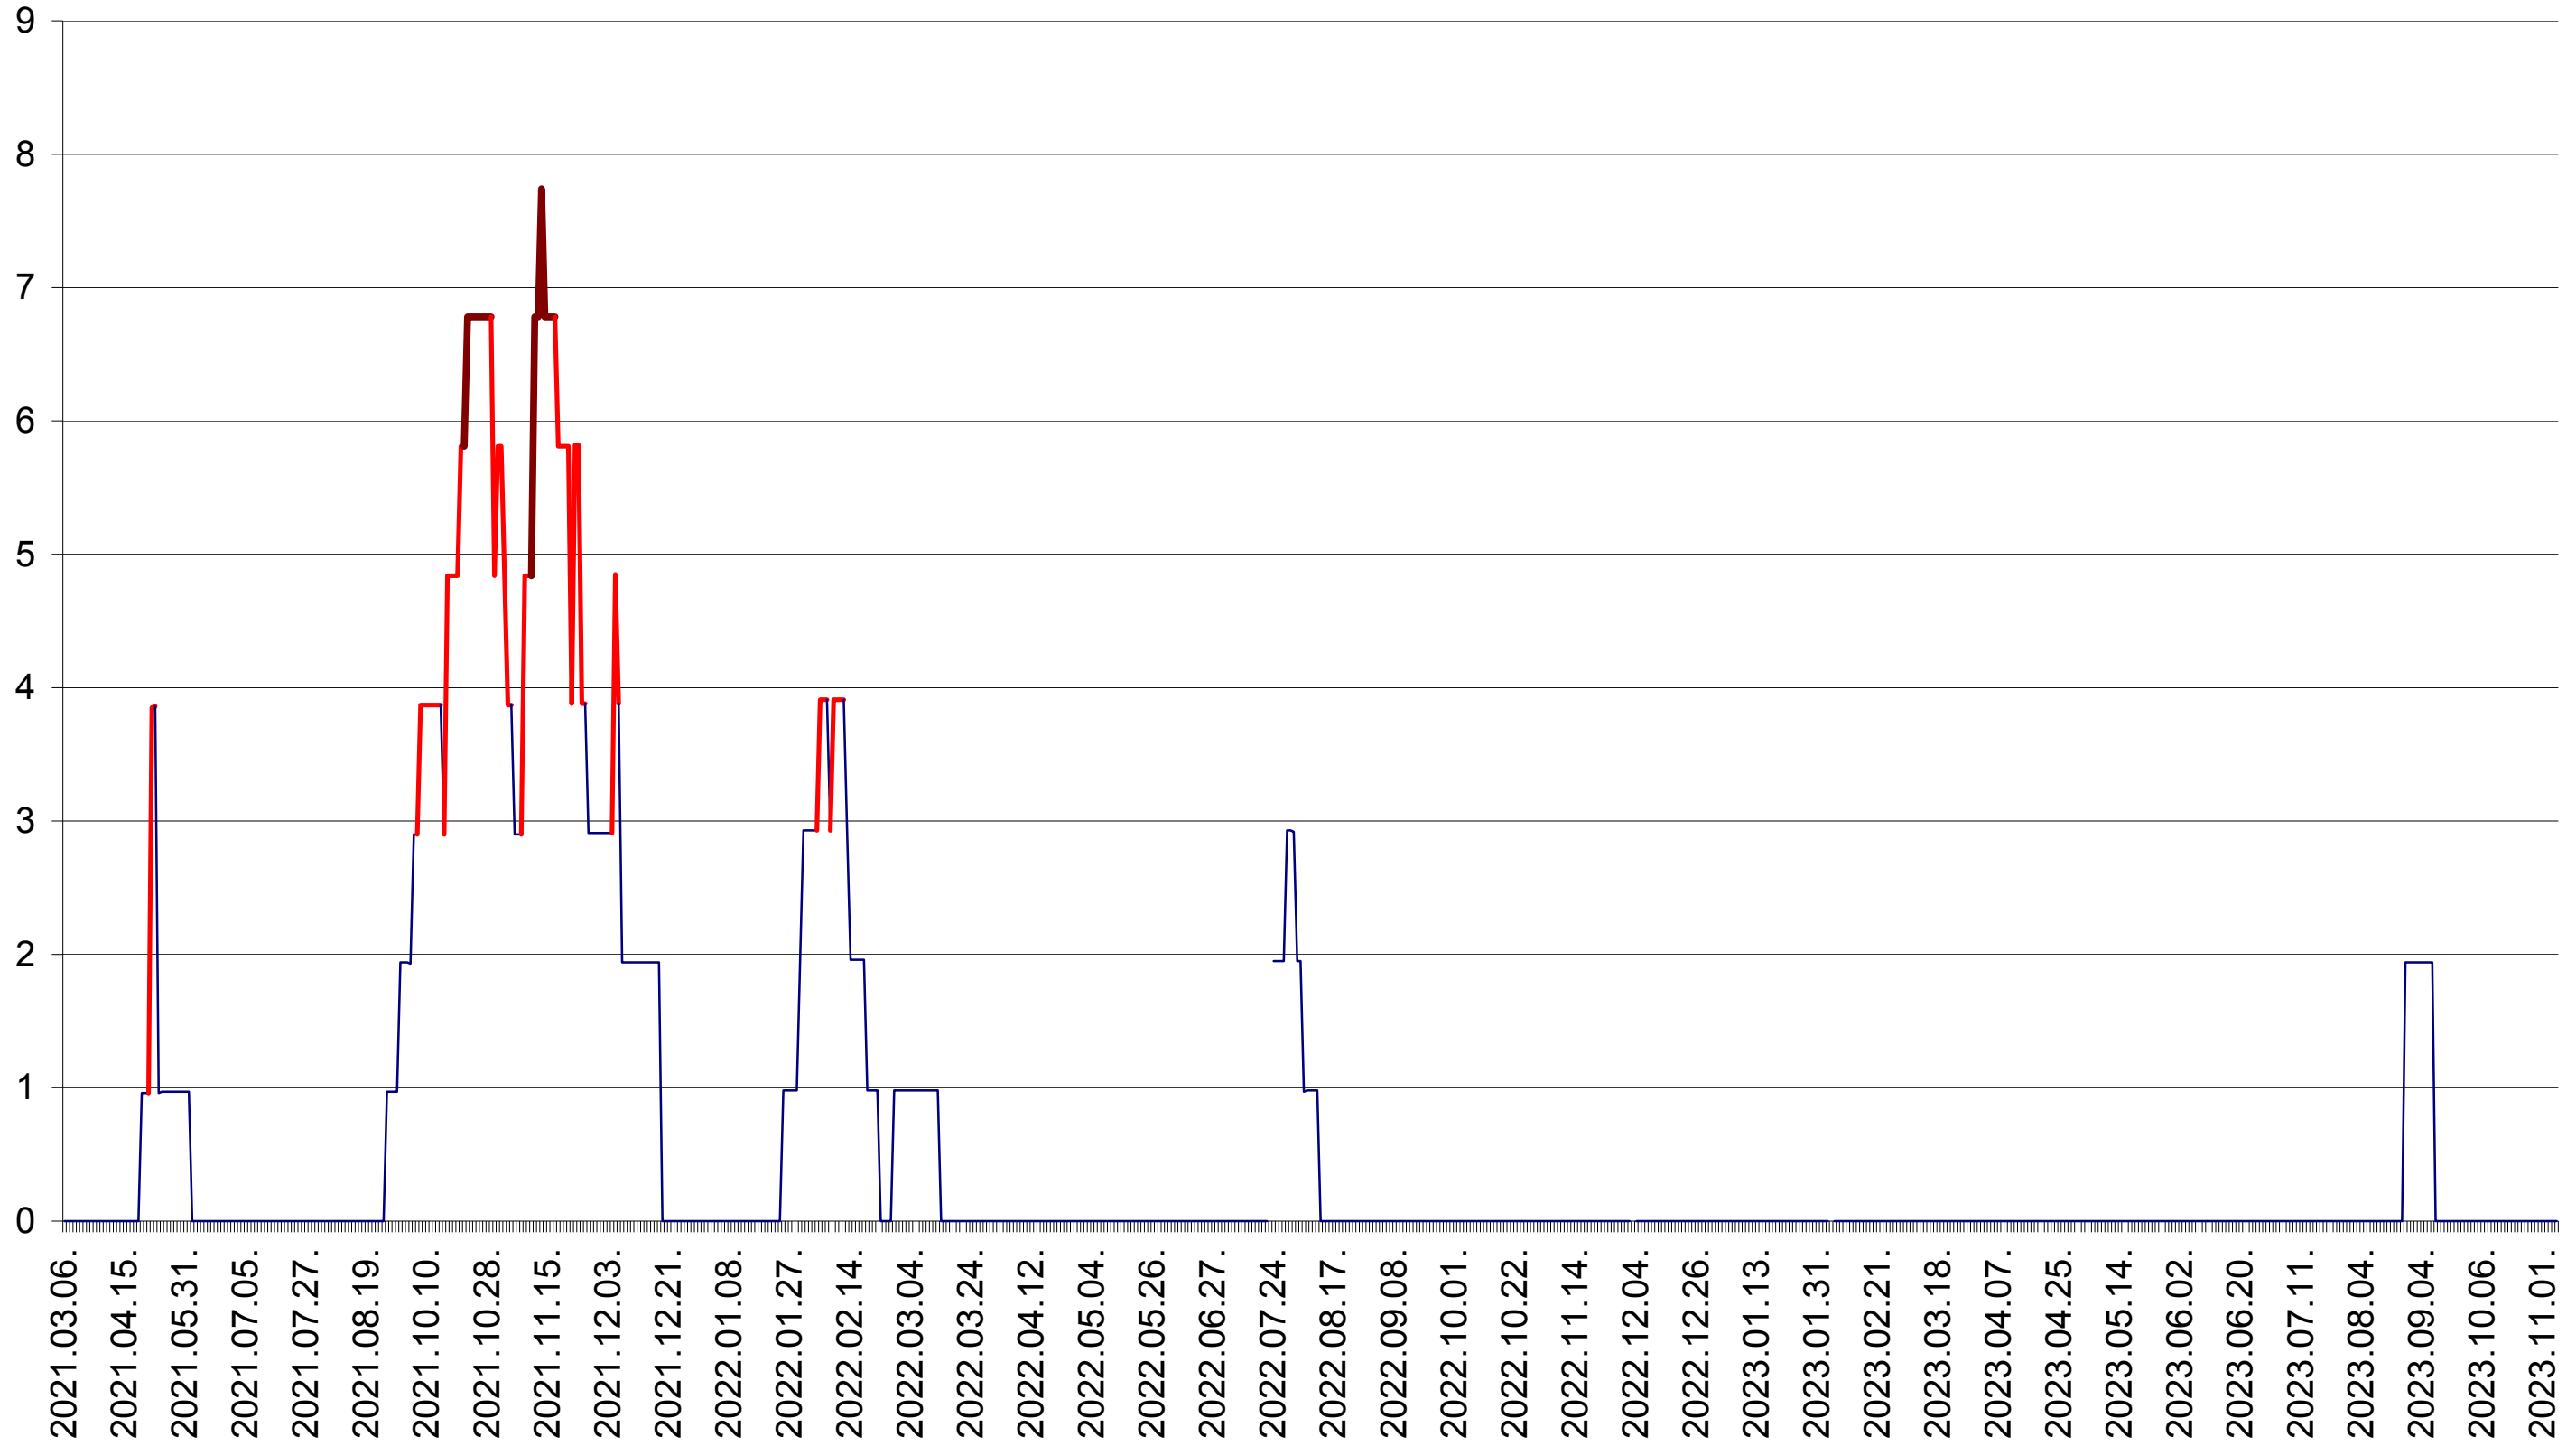

DEALU - Evolutia incidentei cumulate pe 14 zile la ‰ de locuitori
2021.03.07. - 2023.11.07.

DÂRJIU - Evolutia incidentei cumulate pe 14 zile la ‰ de locuitori
2021.03.07. - 2023.11.07.