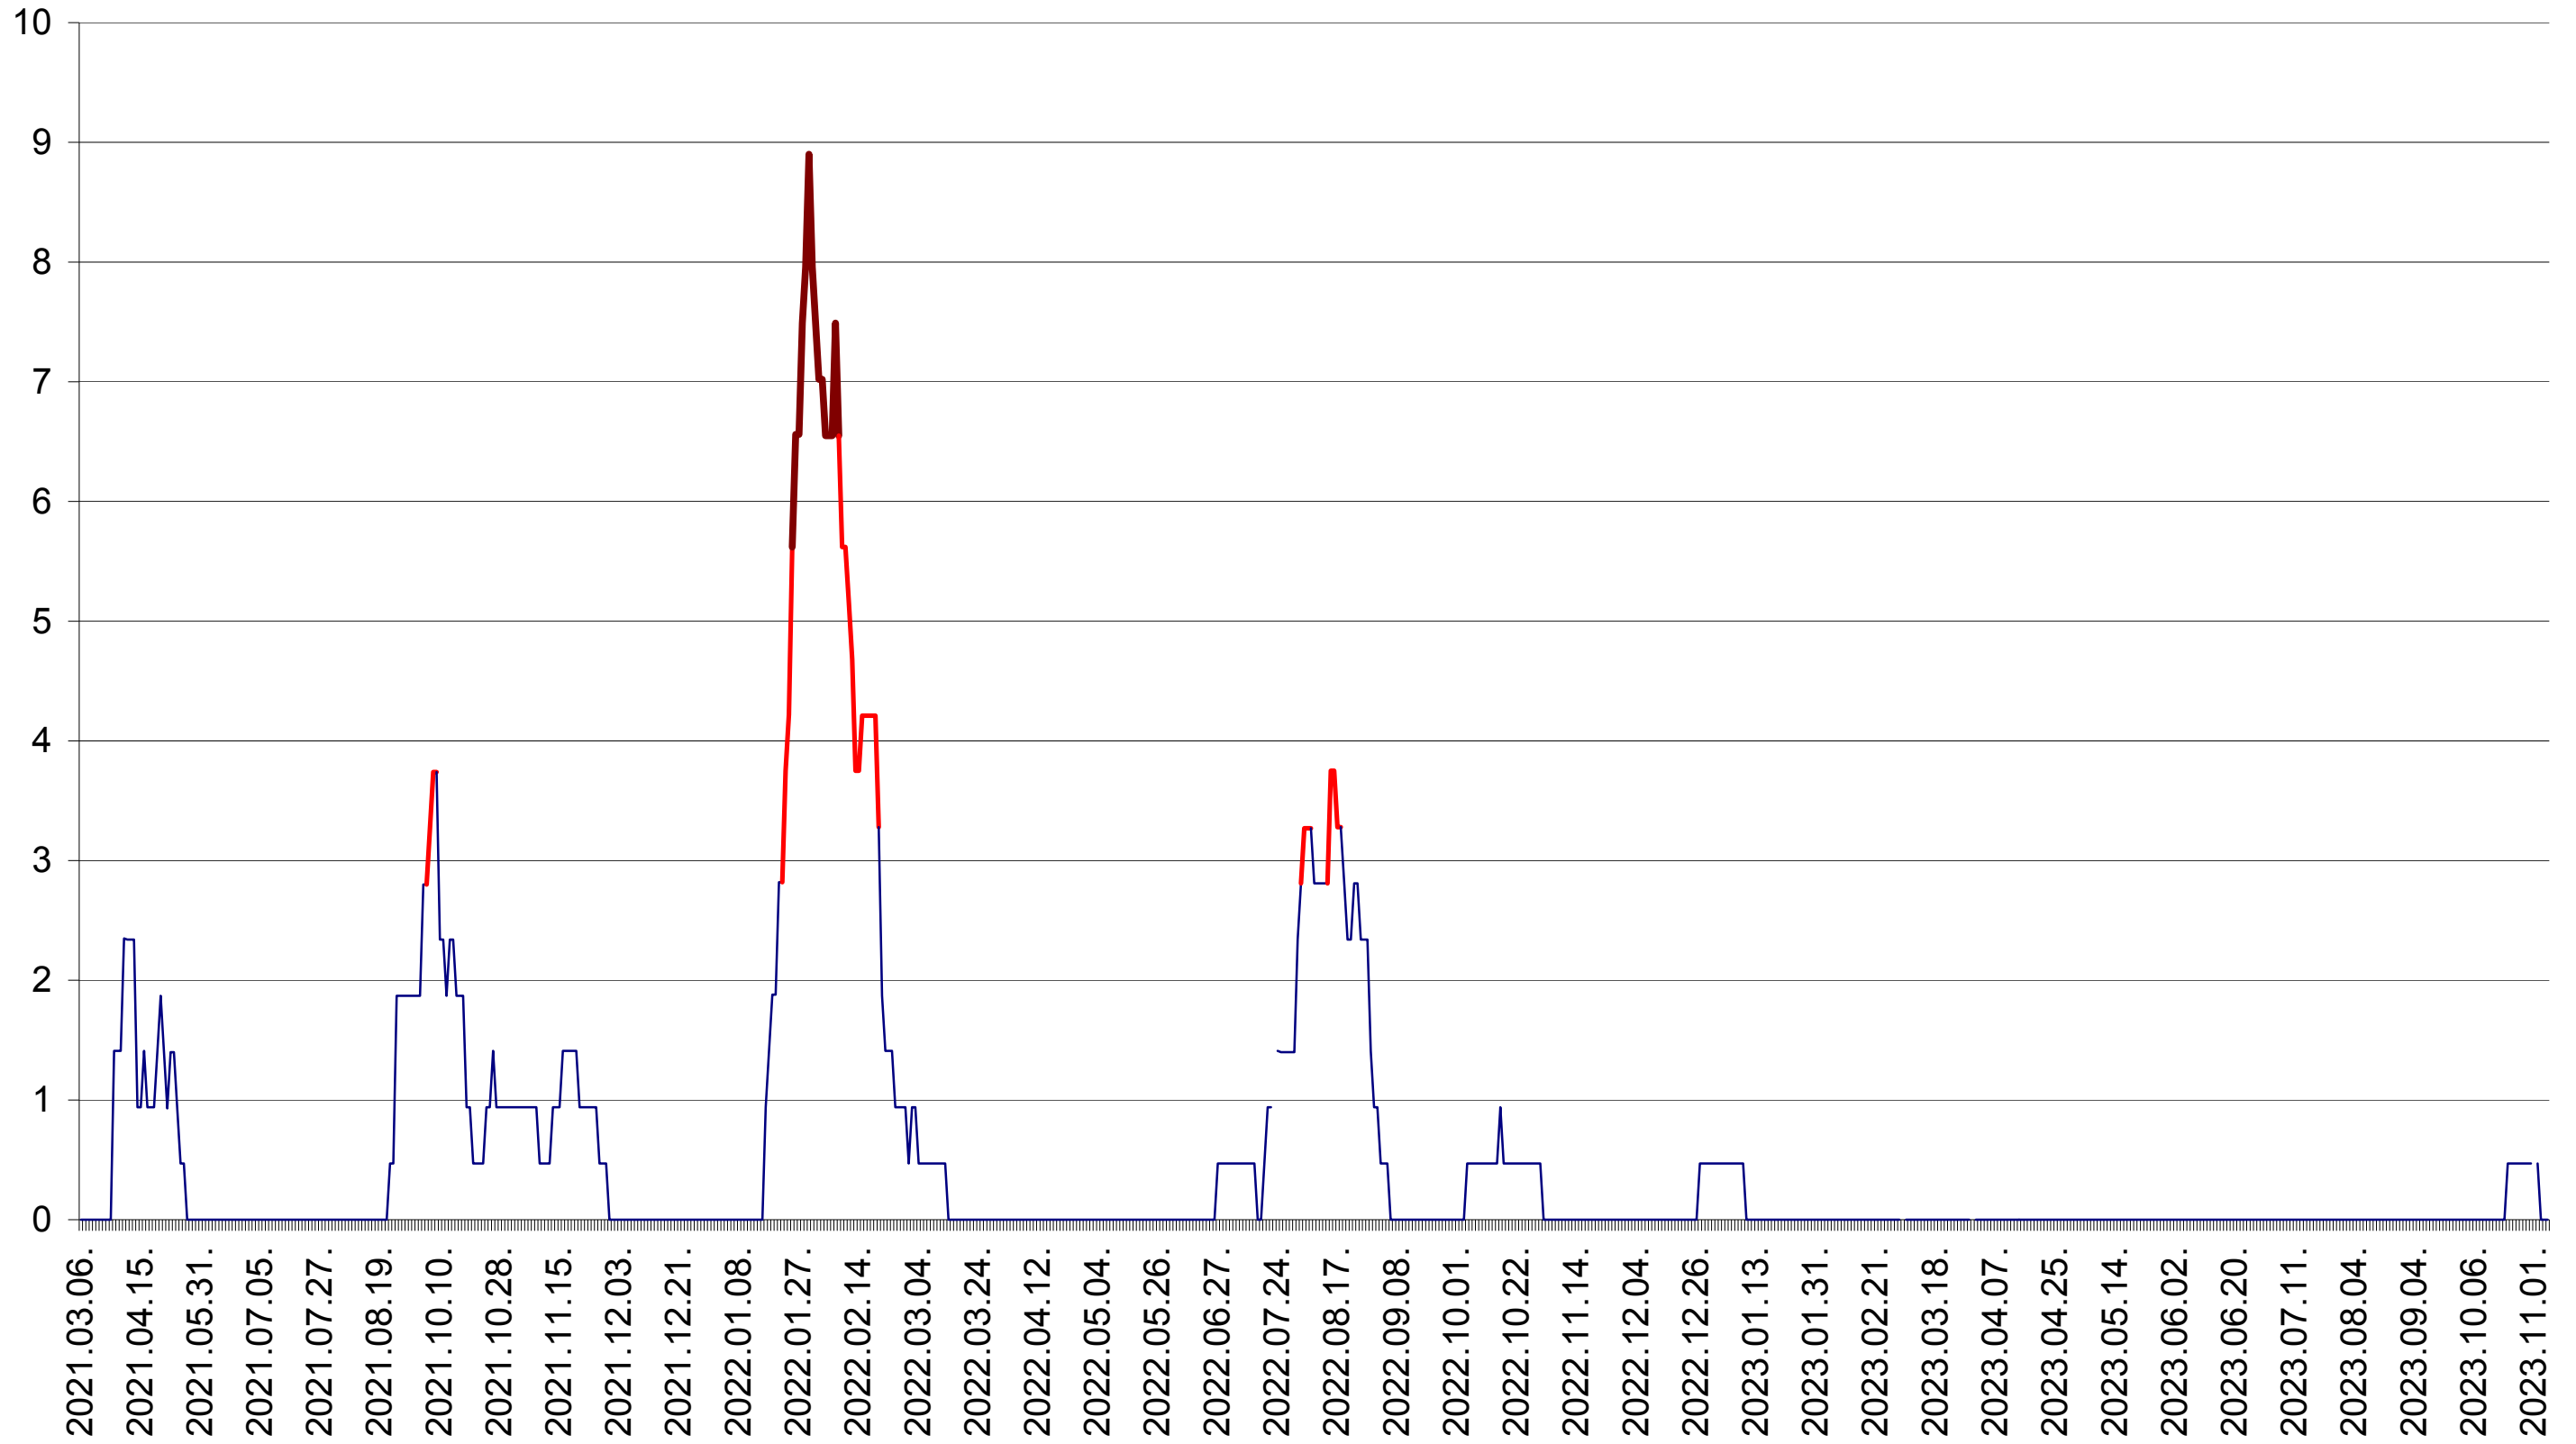

SECUIENI - Evolutia incidentei cumulate pe 14 zile la ‰ de locuitori
2021.03.07. - 2023.11.07.

SATU MARE - Evolutia incidentei cumulate pe 14 zile la ‰ de locuitori
2021.03.07. - 2023.11.07.