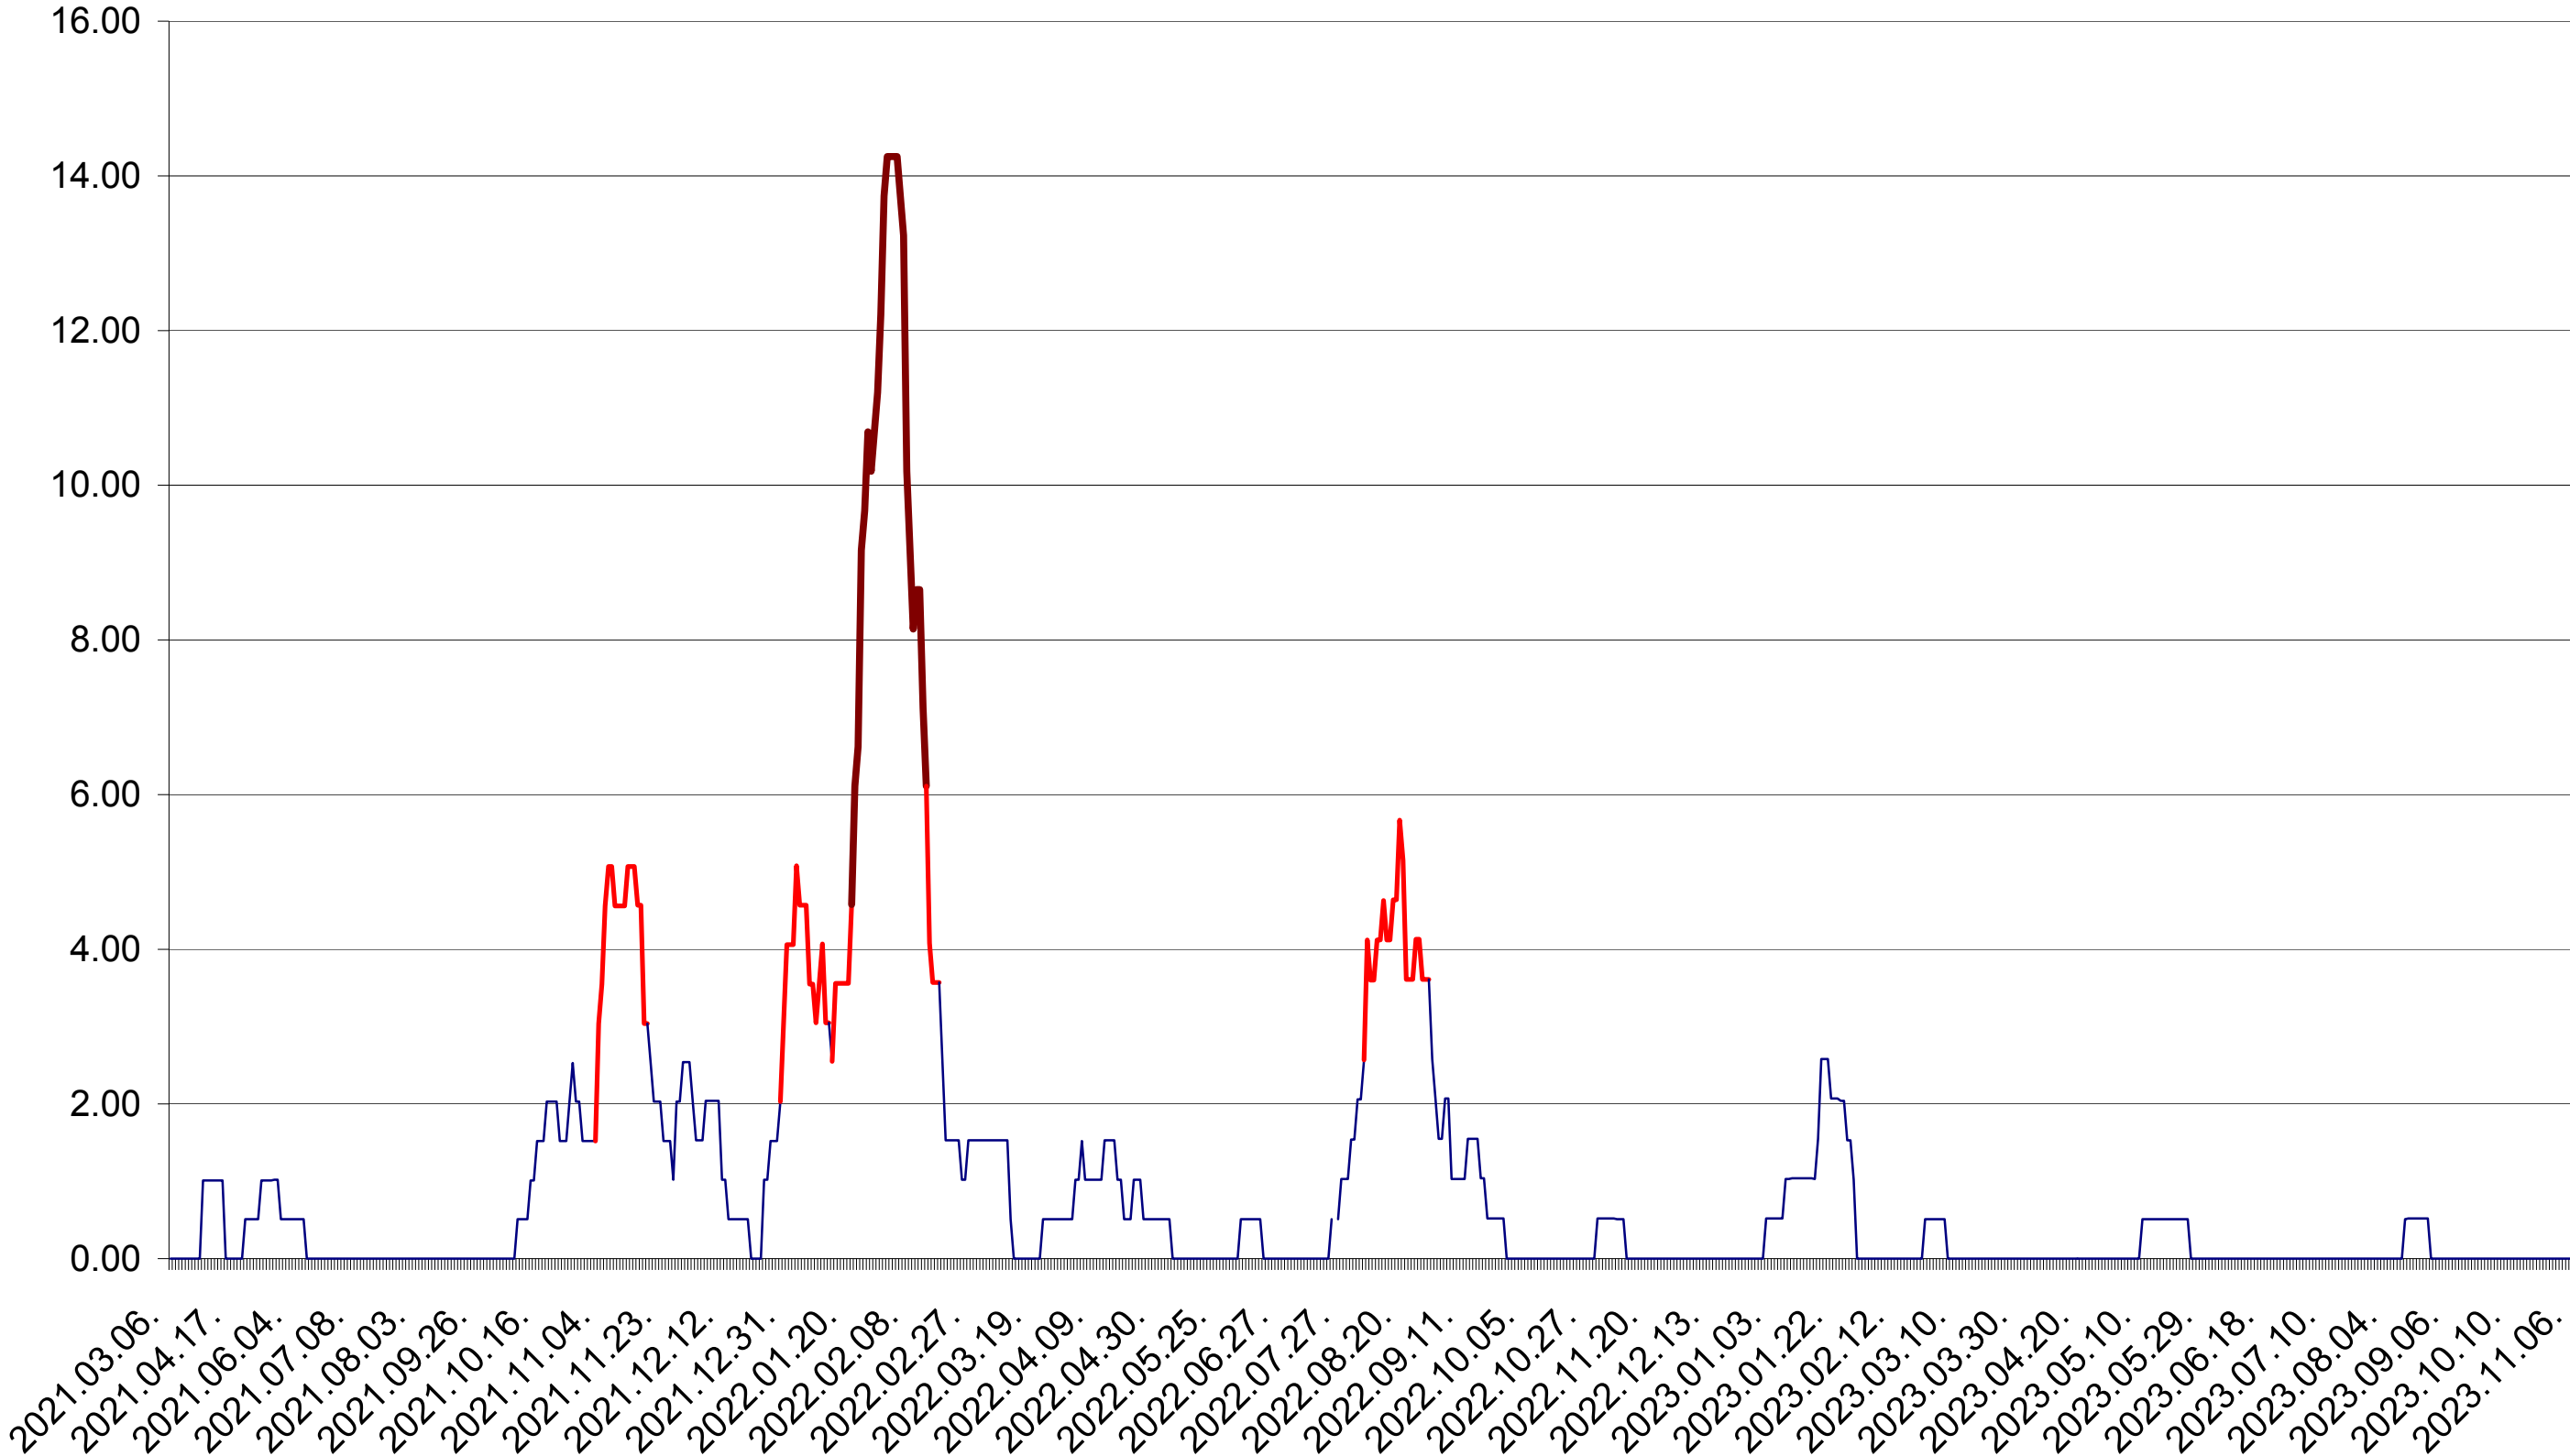

TUȘNAD - Evolutia incidentei cumulate pe 14 zile la ‰ de locuitori
2021.03.07. - 2023.11.07.

ULIEȘ - Evolutia incidentei cumulate pe 14 zile la ‰ de locuitori
2021.03.07. - 2023.11.07.

VĂRȘAG - Evolutia incidentei cumulate pe 14 zile la ‰ de locuitori
2021.03.07. - 2023.11.07.

ORAȘ VLĂHIȚA - Evolutia incidentei cumulate pe 14 zile la ‰ de locuitori
2021.03.07. - 2023.11.07.

VOȘLĂBENI - Evolutia incidentei cumulate pe 14 zile la ‰ de locuitori
2021.03.07. - 2023.11.07.

ZETEA - Evolutia incidentei cumulate pe 14 zile la ‰ de locuitori
2021.03.07. - 2023.11.07.