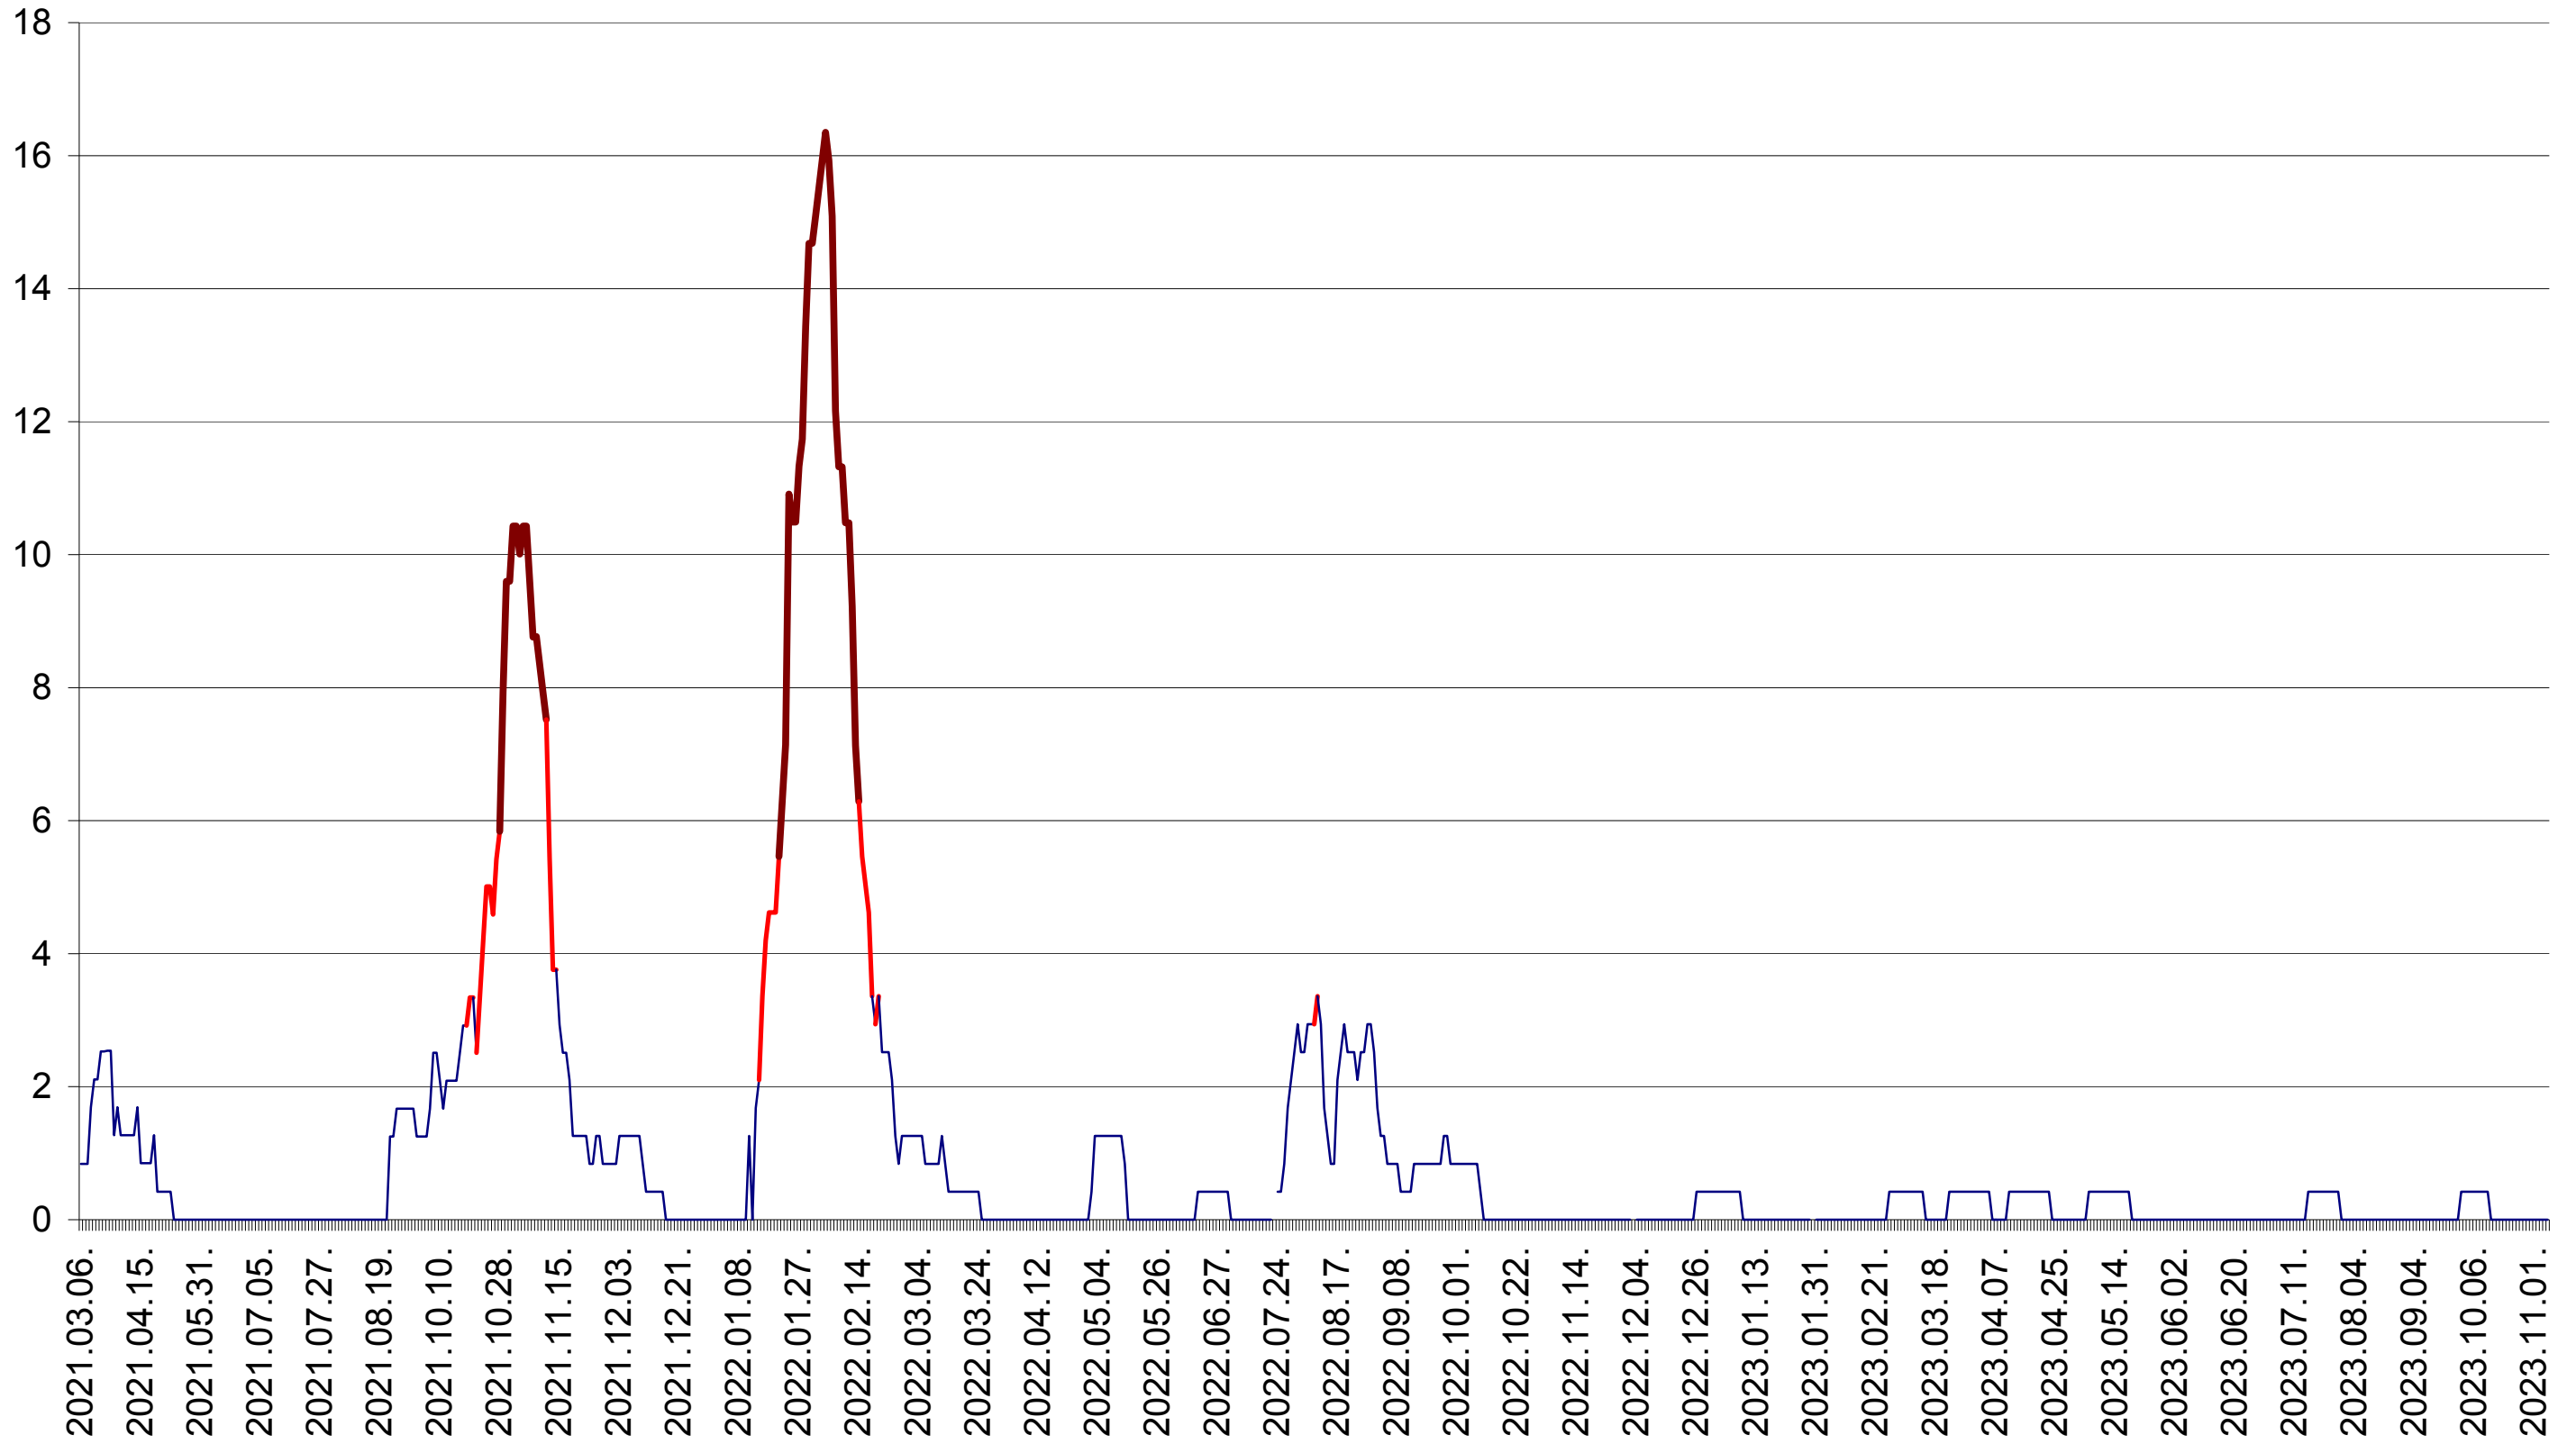

FELICENI - Evolutia incidentei cumulate pe 14 zile la ‰ de locuitori
2021.03.07. - 2023.11.07.

FRUMOASA - Evolutia incidentei cumulate pe 14 zile la ‰ de locuitori
2021.03.07. - 2023.11.07.

GĂLĂUȚAȘ - Evolutia incidentei cumulate pe 14 zile la ‰ de locuitori
2021.03.07. - 2023.11.07.

MUNICIPIUL GHEORGHENI - Evolutia incidentei cumulate pe 14 zile la ‰ de locuitori
2021.03.07. - 2023.11.07.

JOSENI - Evolutia incidentei cumulate pe 14 zile la ‰ de locuitori
2021.03.07. - 2023.11.07.

LĂZAREA - Evolutia incidentei cumulate pe 14 zile la ‰ de locuitori
2021.03.07. - 2023.11.07.

LELICENI - Evolutia incidentei cumulate pe 14 zile la ‰ de locuitori
2021.03.07. - 2023.11.07.

LUETA - Evolutia incidentei cumulate pe 14 zile la ‰ de locuitori
2021.03.07. - 2023.11.07.

LUNCA DE JOS - Evolutia incidentei cumulate pe 14 zile la ‰ de locuitori
2021.03.07. - 2023.11.07.