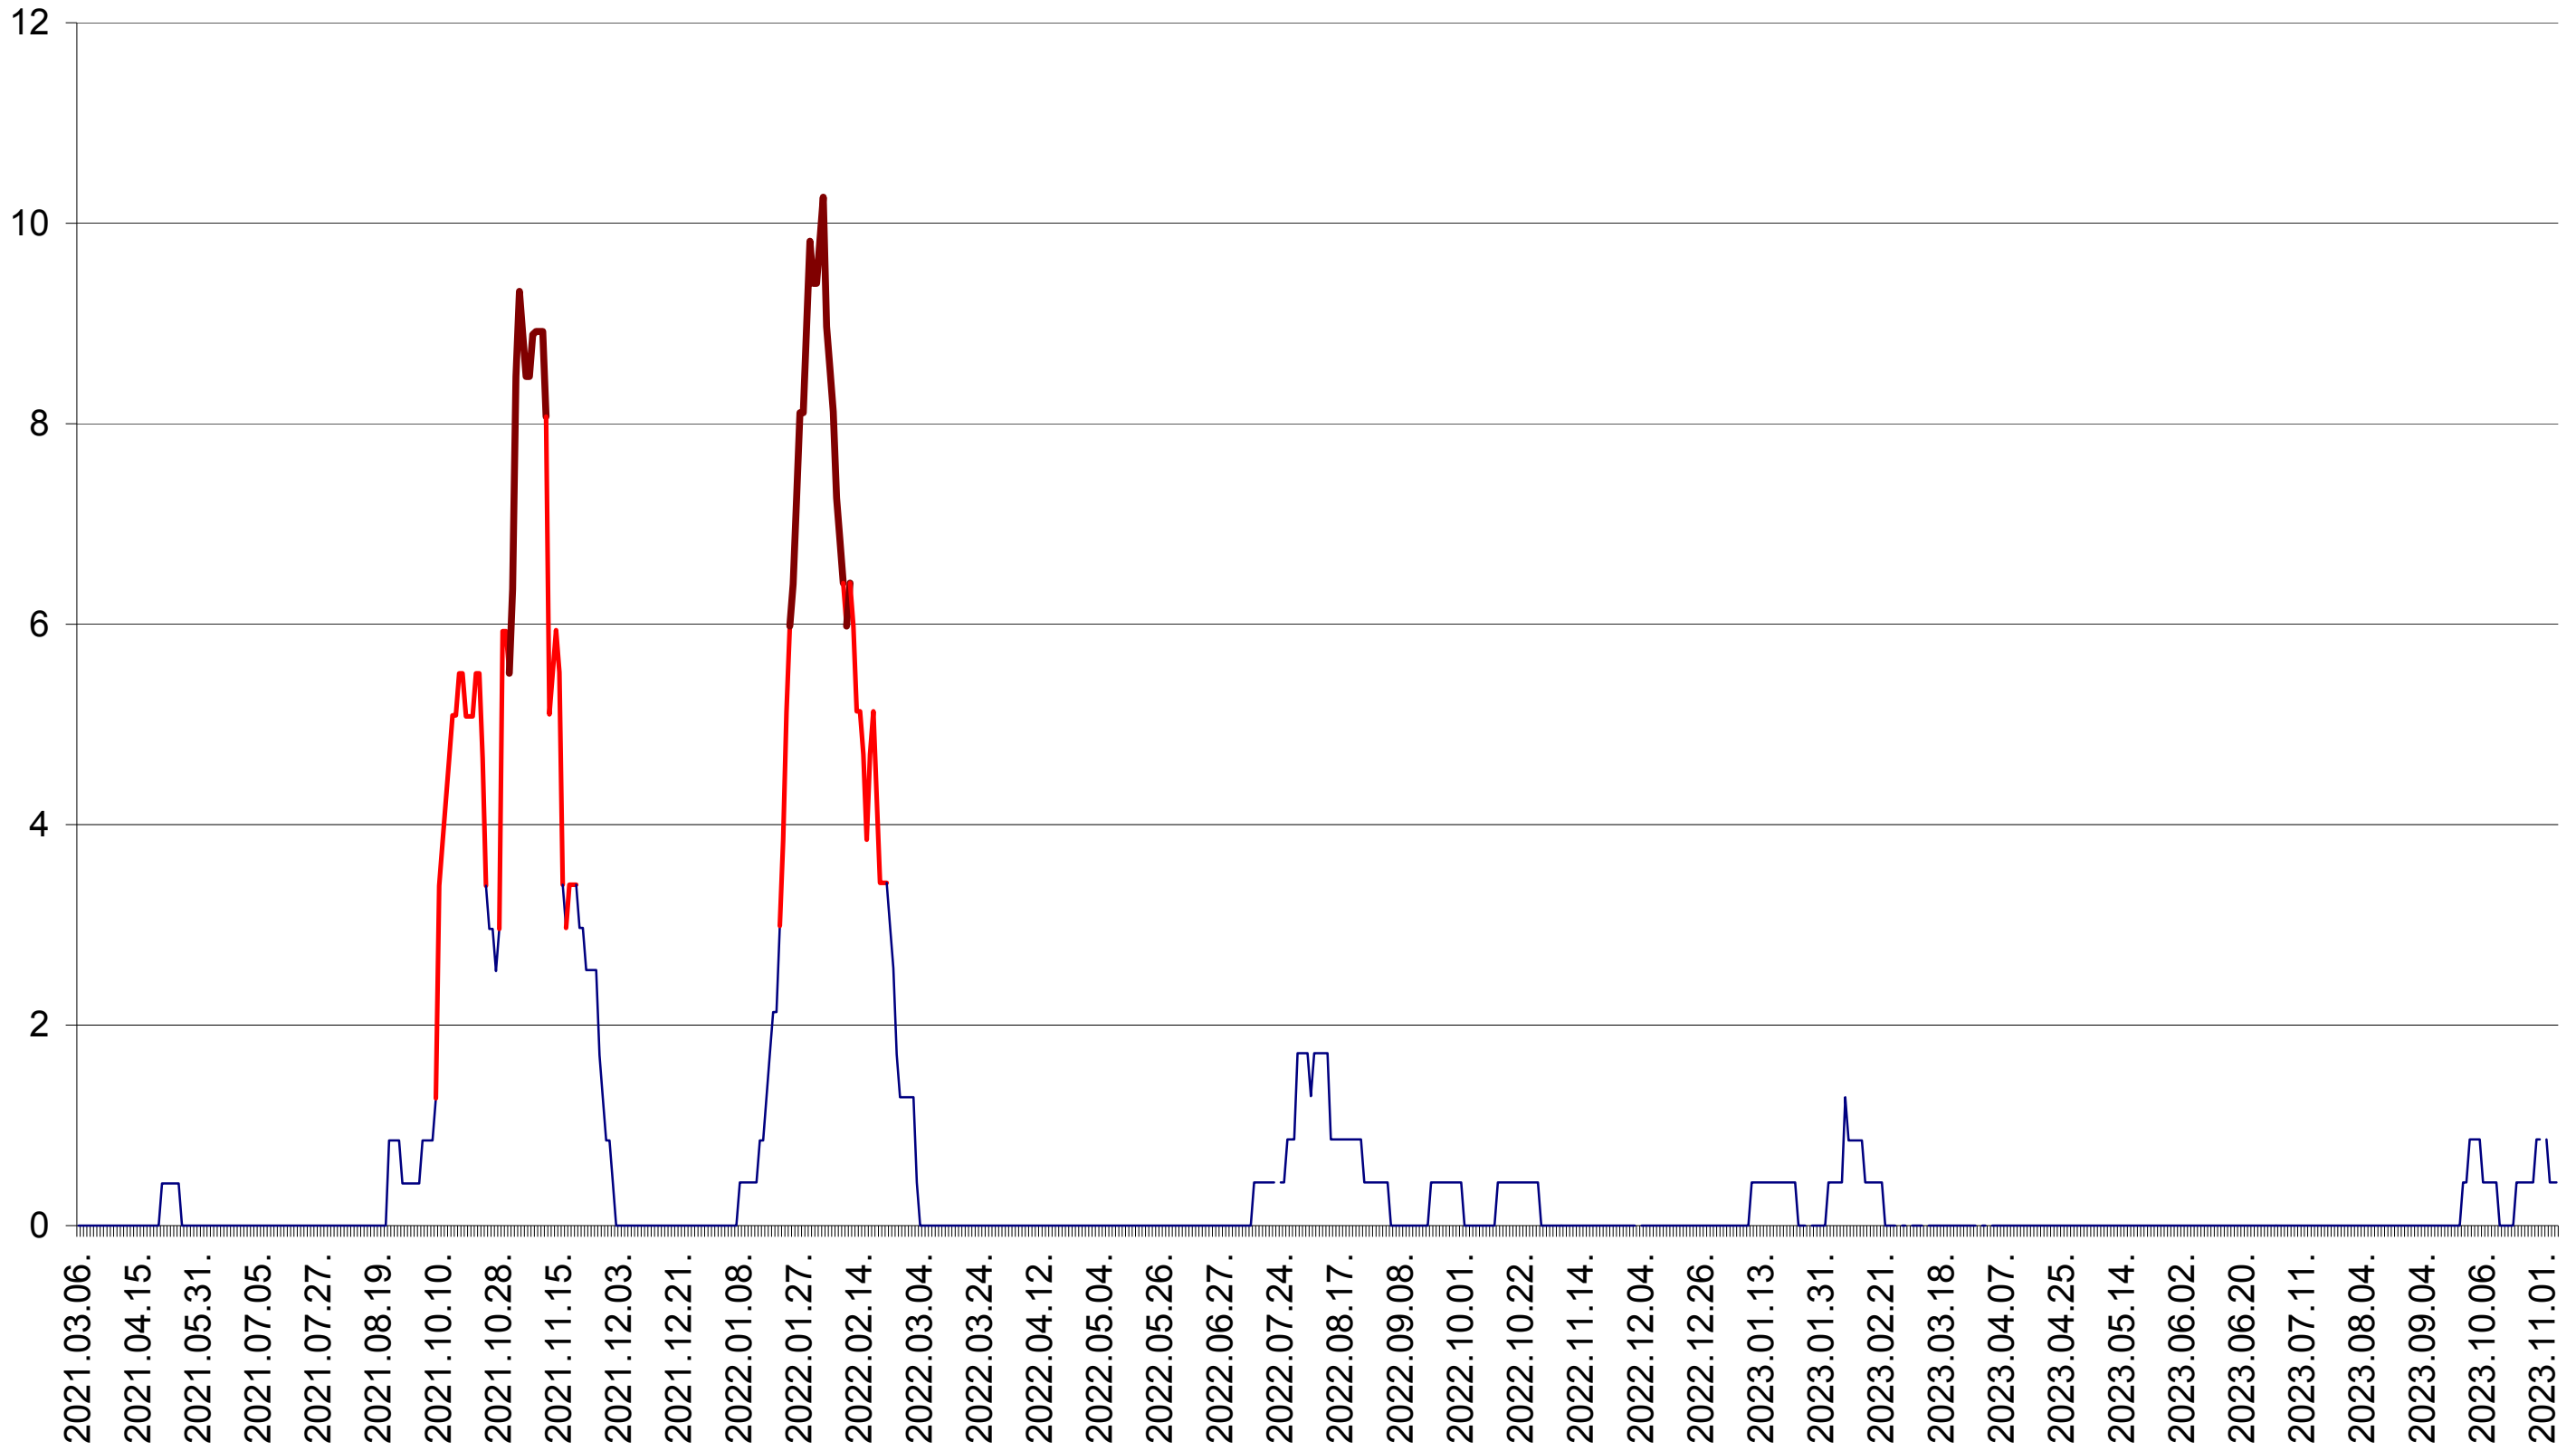

SÂNSIMION - Evolutia incidentei cumulate pe 14 zile la ‰ de locuitori
2021.03.07. - 2023.11.07.

SÂNMARTIN - Evolutia incidentei cumulate pe 14 zile la ‰ de locuitori
2021.03.07. - 2023.11.07.