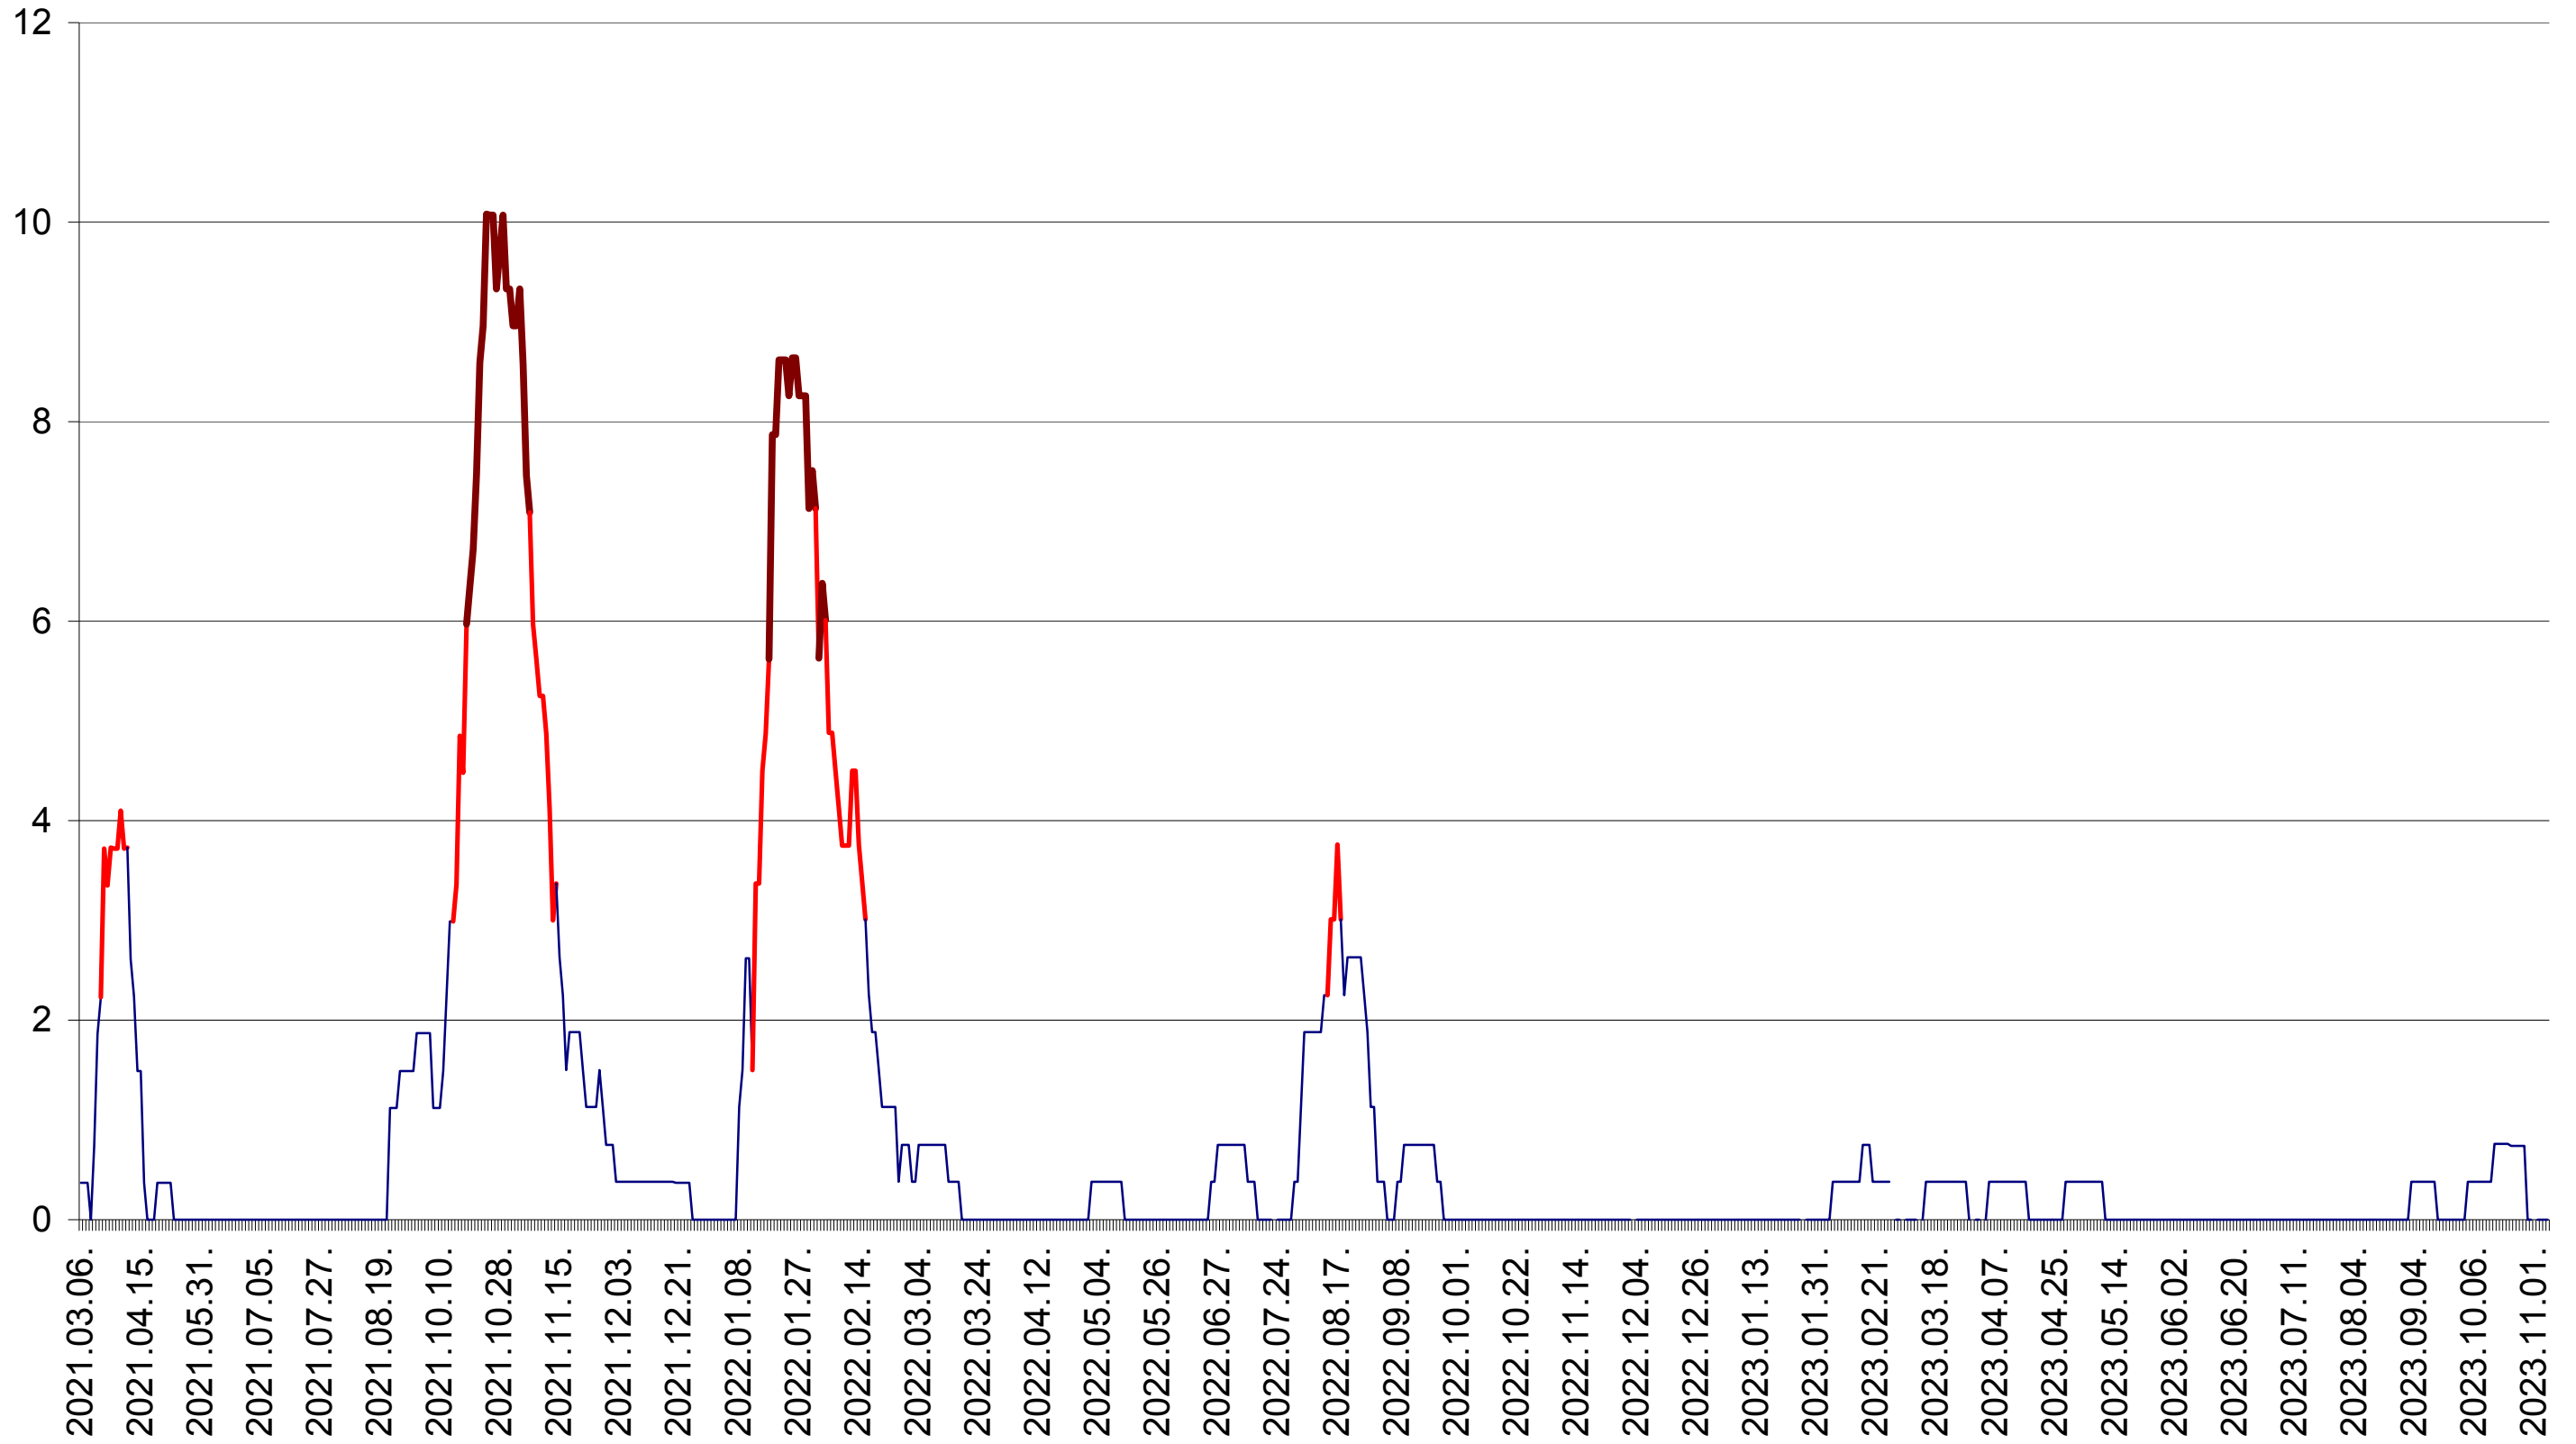

SÂNDOMIC - Evolutia incidentei cumulate pe 14 zile la ‰ de locuitori
2021.03.07. - 2023.11.07.

SÂNCRĂIENI - Evolutia incidentei cumulate pe 14 zile la ‰ de locuitori
2021.03.07. - 2023.11.07.