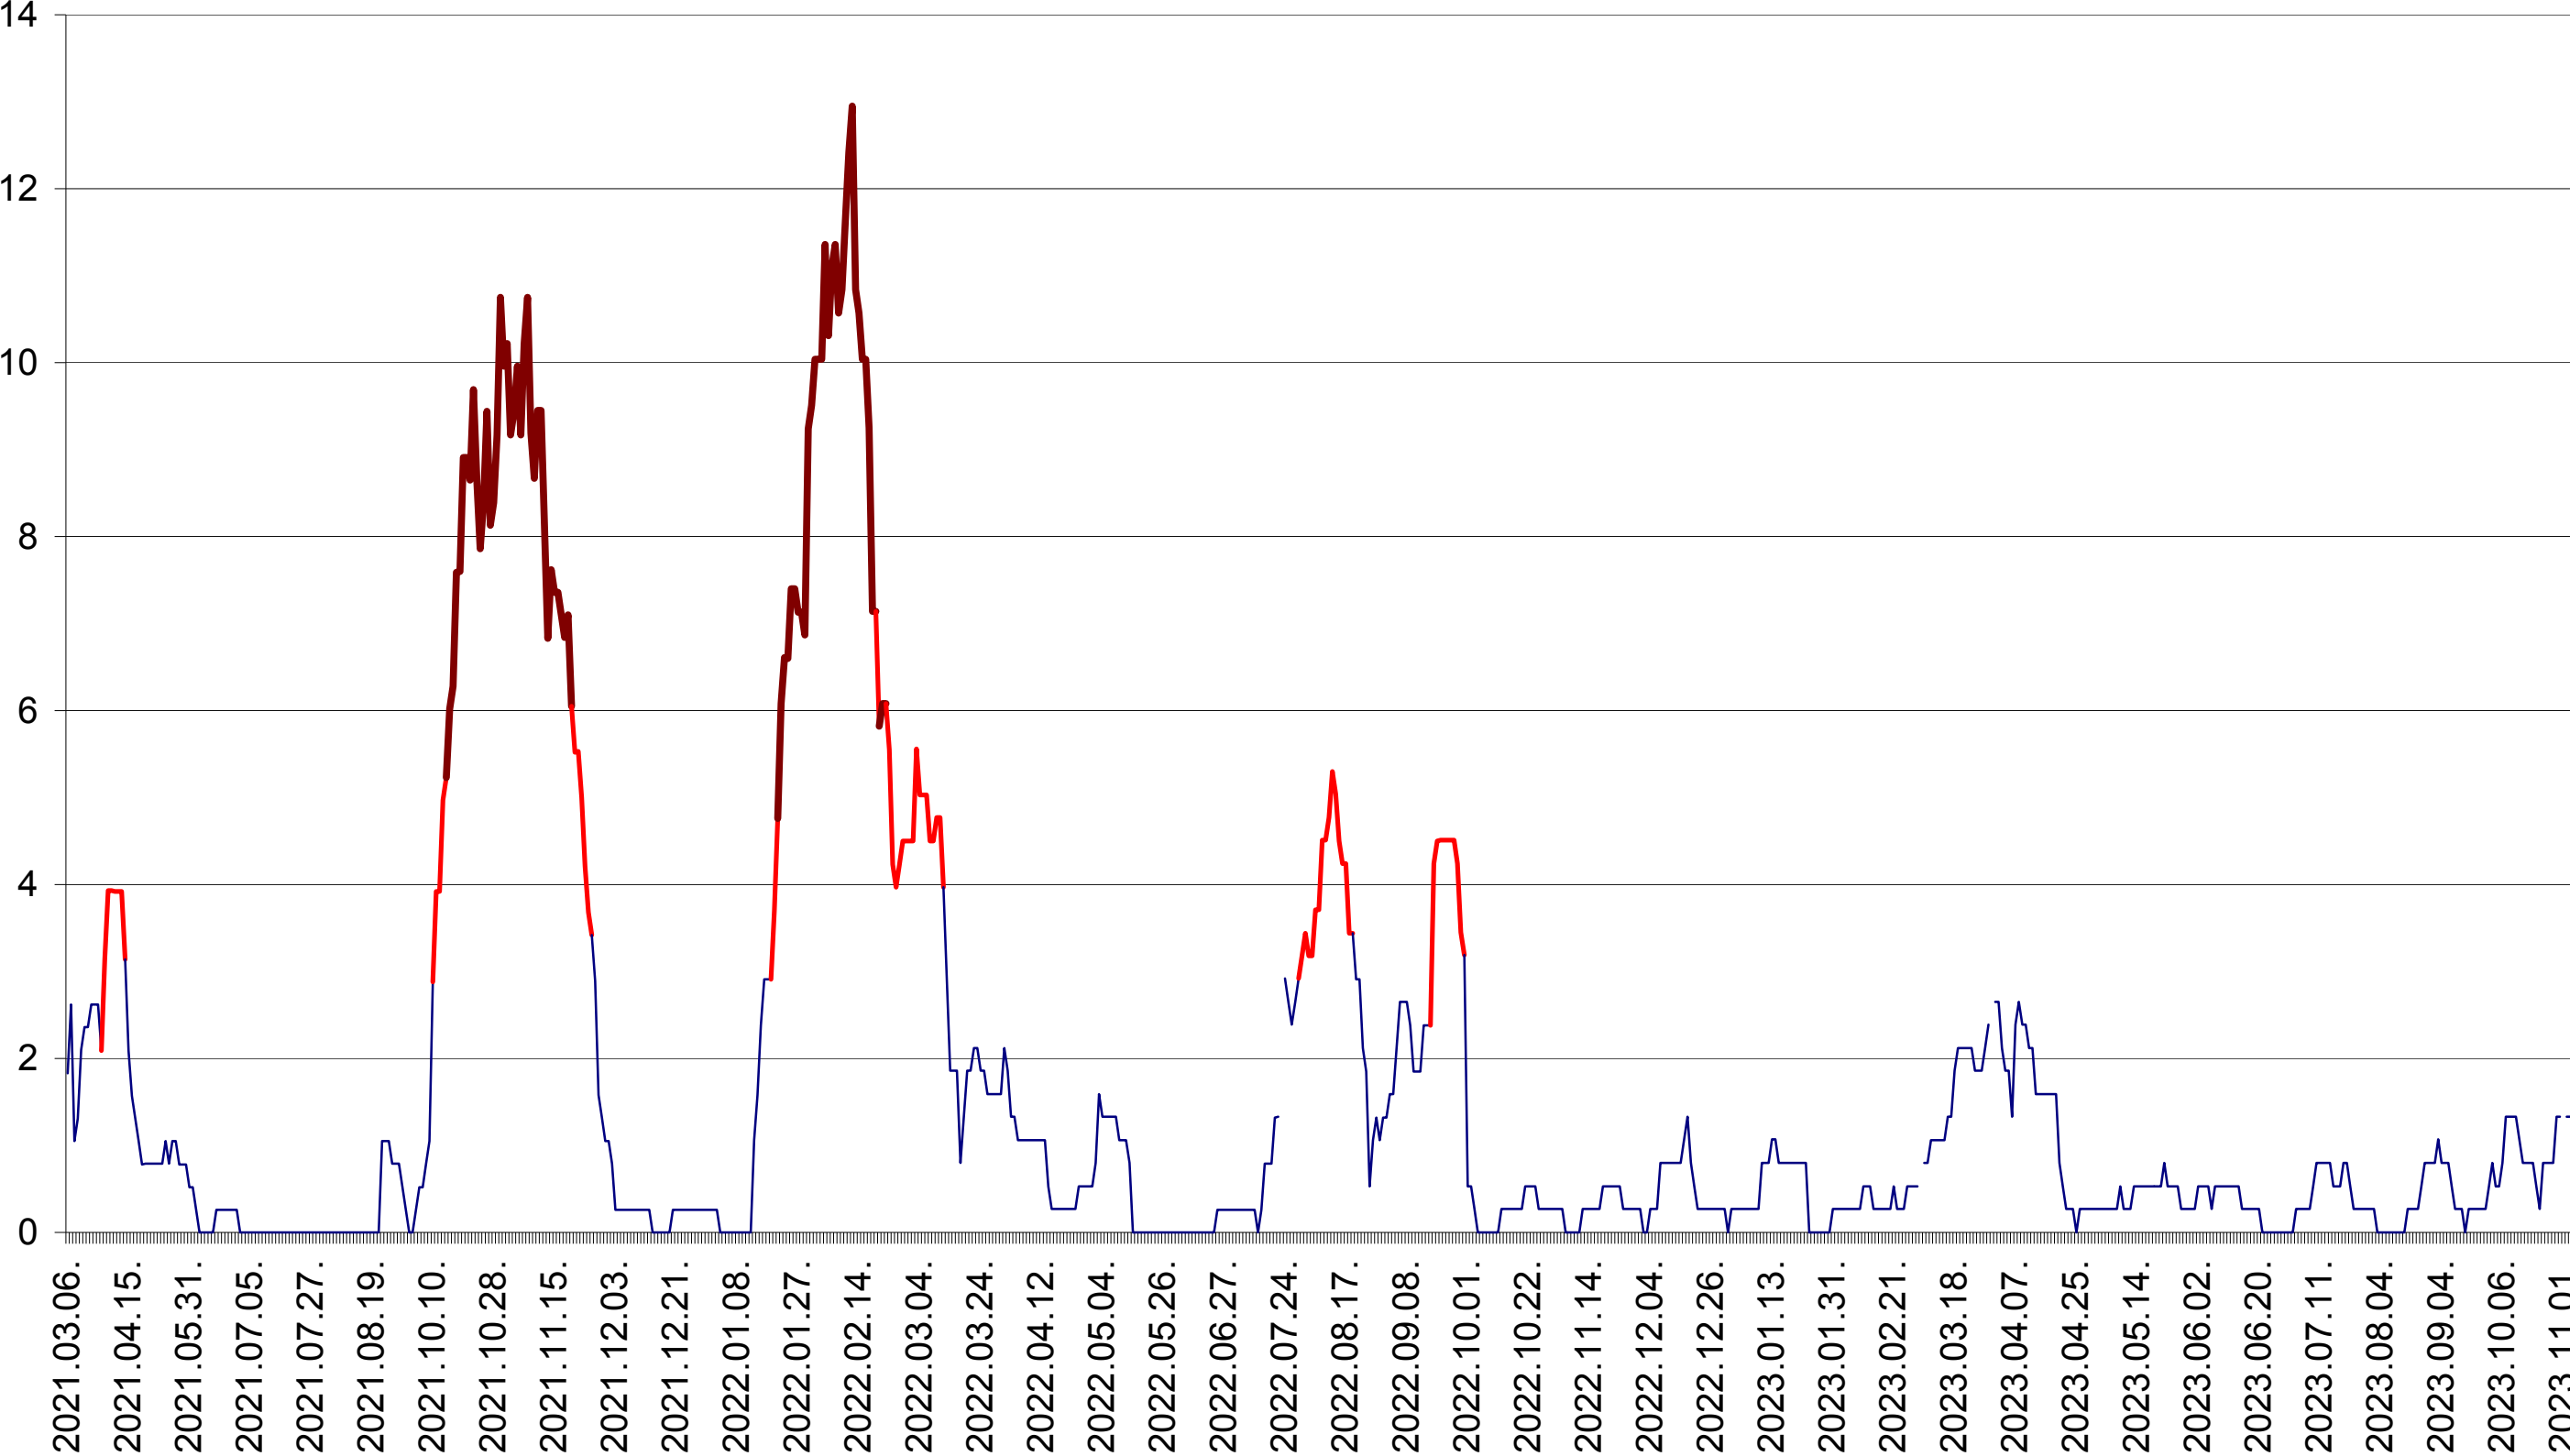

SÂNCRĂIENI - Evolutia incidentei cumulate pe 14 zile la ‰ de locuitori
2021.03.07. - 2023.11.07.

SÂNDOMIC - Evolutia incidentei cumulate pe 14 zile la ‰ de locuitori
2021.03.07. - 2023.11.07.

SÂNMARTIN - Evolutia incidentei cumulate pe 14 zile la ‰ de locuitori
2021.03.07. - 2023.11.07.

SÂNSIMION - Evolutia incidentei cumulate pe 14 zile la ‰ de locuitori
2021.03.07. - 2023.11.07.

SÂNTIMBRU - Evolutia incidentei cumulate pe 14 zile la ‰ de locuitori
2021.03.07. - 2023.11.07.

SĂRMAȘ - Evolutia incidentei cumulate pe 14 zile la ‰ de locuitori
2021.03.07. - 2023.11.07.