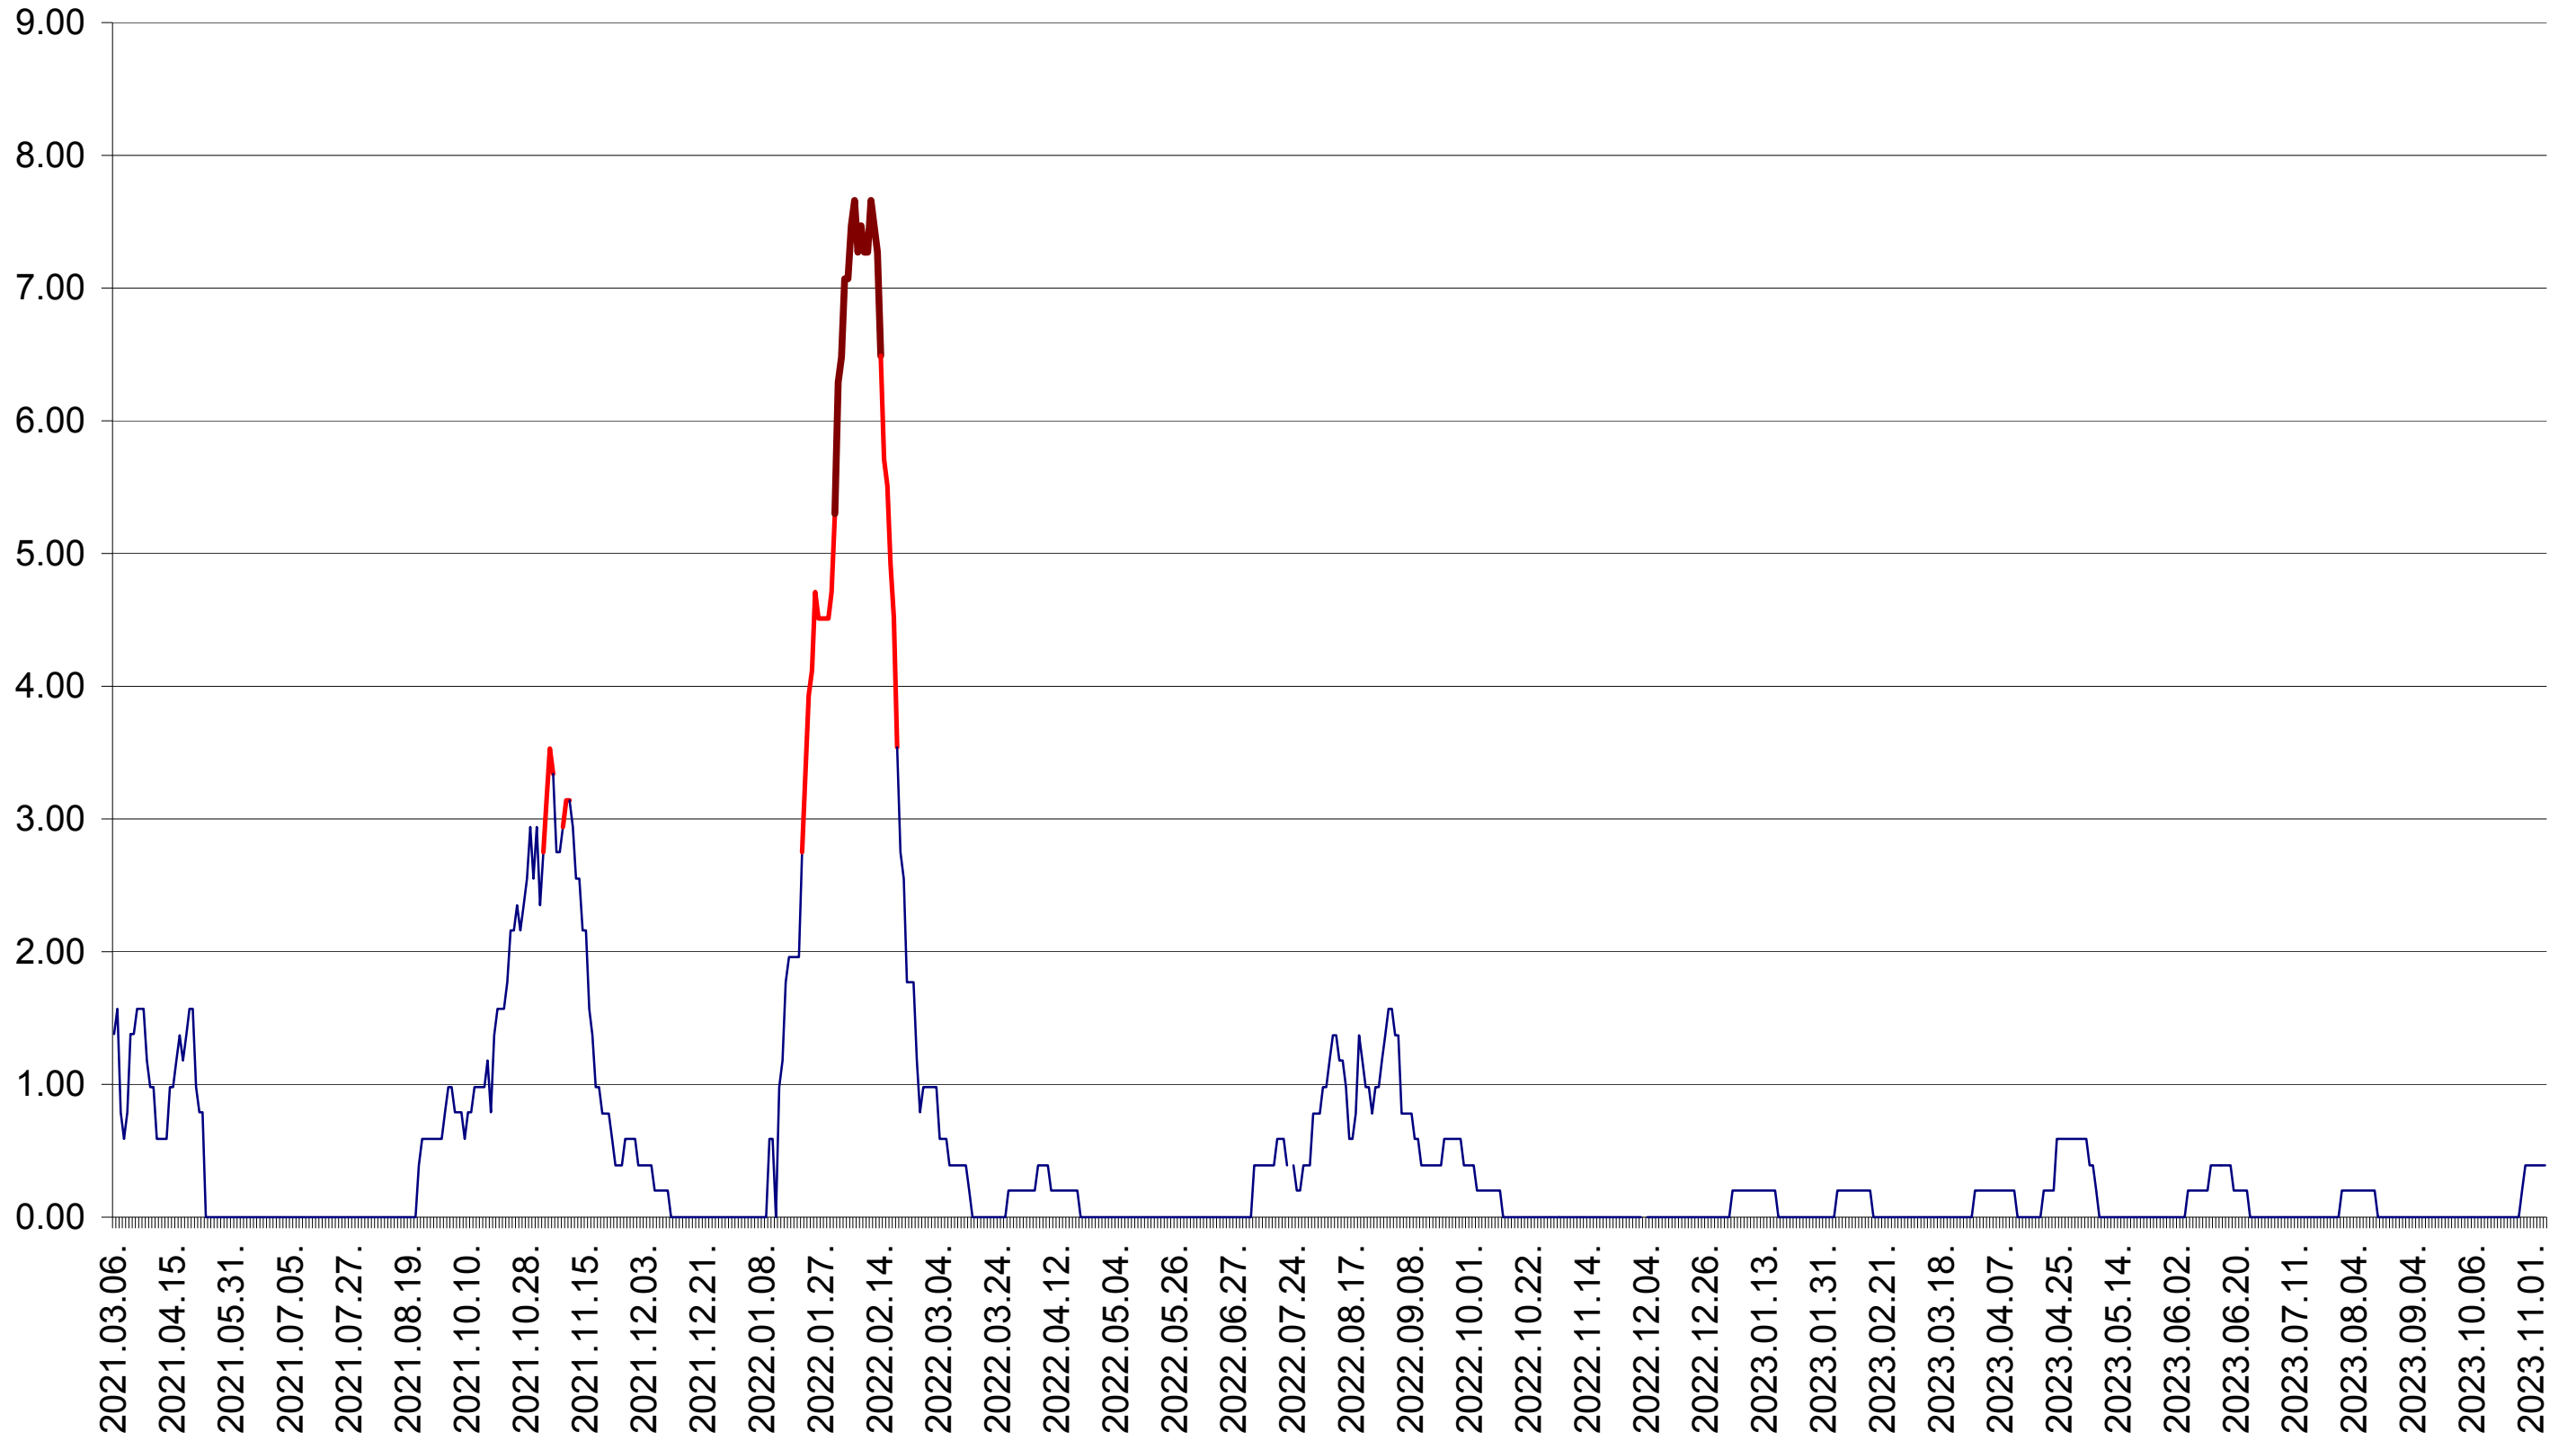

ORAȘ BĂLAN - Evolutia incidentei cumulate pe 14 zile la ‰ de locuitori
2021.03.07. - 2023.11.07.

BILBOR - Evolutia incidentei cumulate pe 14 zile la ‰ de locuitori
2021.03.07. - 2023.11.07.

ORAȘ BORSEC - Evolția incidentei cumulate pe 14 zile la ‰ de locuitori
2021.03.07. - 2023.11.07.

BRĂDEȘTI - Evolutia incidentei cumulate pe 14 zile la ‰ de locuitori
2021.03.07. - 2023.11.07.

CĂPÂLNIȚA - Evolutia incidentei cumulate pe 14 zile la ‰ de locuitori
2021.03.07. - 2023.11.07.

CÂRȚA - Evolutia incidentei cumulate pe 14 zile la ‰ de locuitori
2021.03.07. - 2023.11.07.

CICEU - Evolutia incidentei cumulate pe 14 zile la ‰ de locuitori
2021.03.07. - 2023.11.07.

CIUCSÂNGEORGIU - Evolutia incidentei cumulate pe 14 zile la ‰ de locuitori
2021.03.07. - 2023.11.07.

CIUMANI - Evolutia incidentei cumulate pe 14 zile la ‰ de locuitori
2021.03.07. - 2023.11.07.

CORBU - Evolutia incidentei cumulate pe 14 zile la ‰ de locuitori
2021.03.07. - 2023.11.07.

CORUND - Evolutia incidentei cumulate pe 14 zile la ‰ de locuitori
2021.03.07. - 2023.11.07.

COZMENI - Evolutia incidentei cumulate pe 14 zile la ‰ de locuitori
2021.03.07. - 2023.11.07.