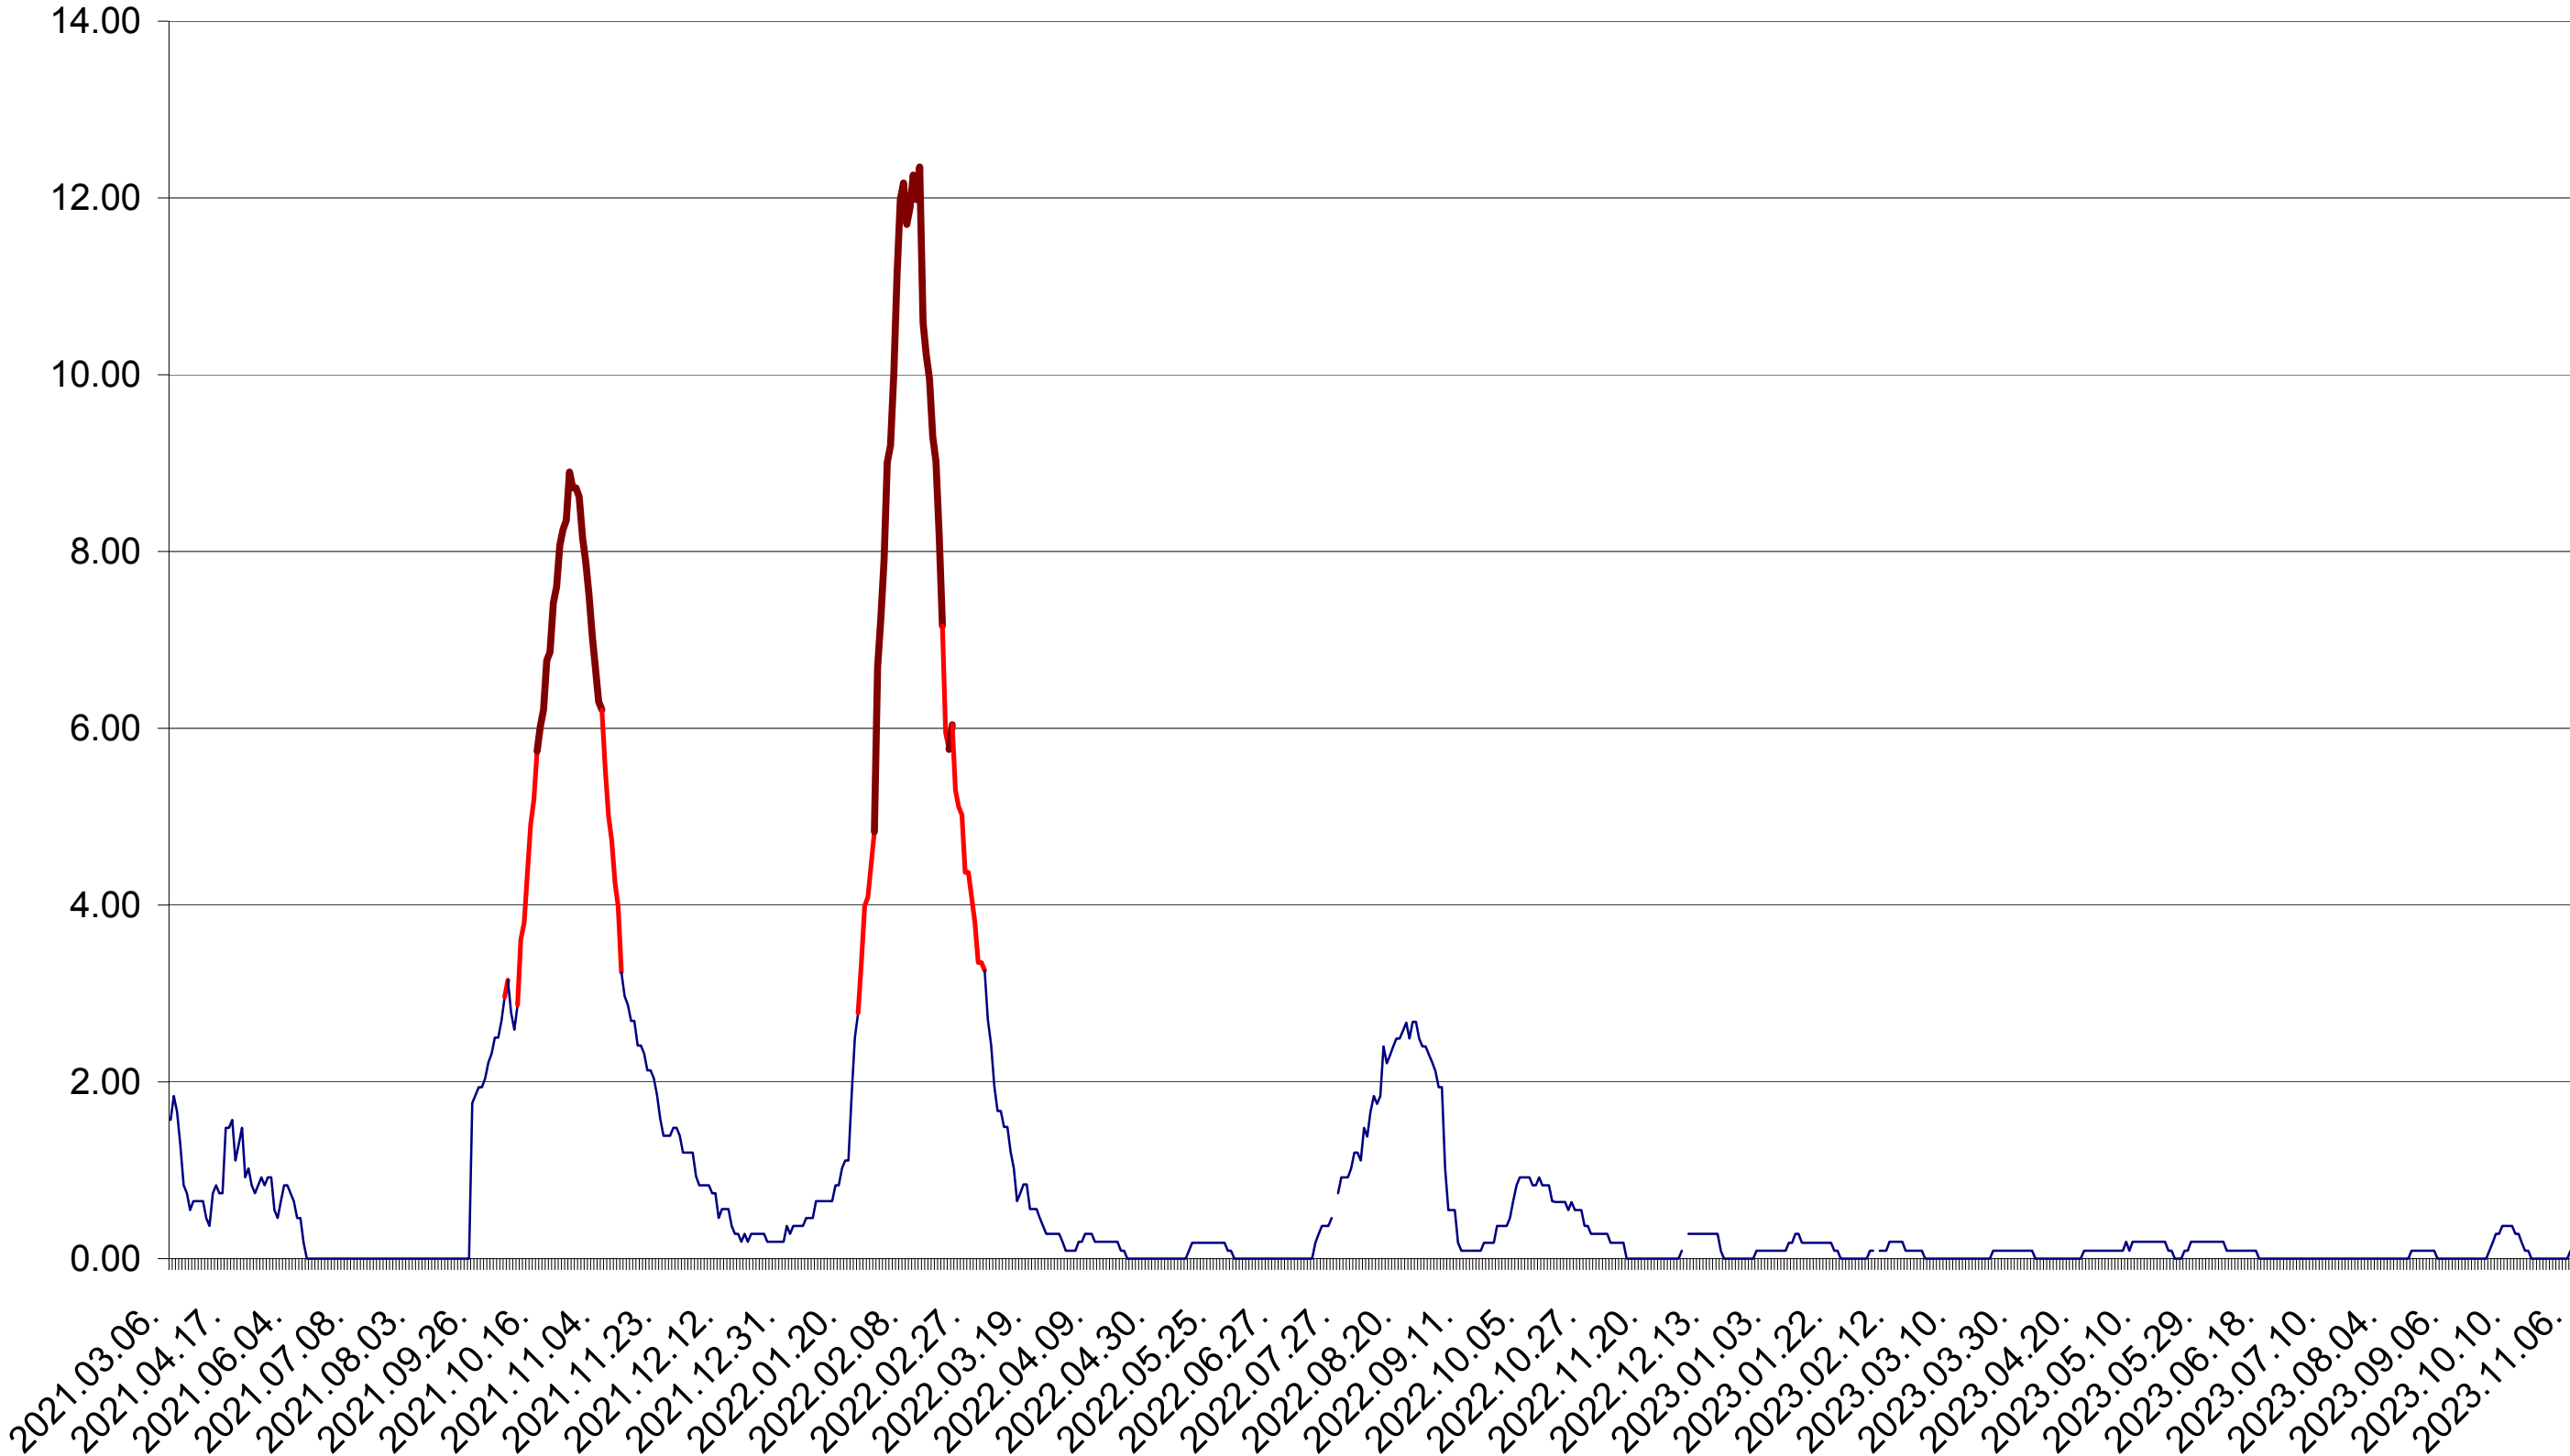

ORAȘ BĂLAN - Evolutia incidentei cumulate pe 14 zile la ‰ de locuitori
2021.03.07. - 2023.11.07.

BILBOR - Evolutia incidentei cumulate pe 14 zile la ‰ de locuitori
2021.03.07. - 2023.11.07.

ORAȘ BORSEC - Evolția incidentei cumulate pe 14 zile la ‰ de locuitori
2021.03.07. - 2023.11.07.

CICEU - Evolutia incidentei cumulate pe 14 zile la ‰ de locuitori
2021.03.07. - 2023.11.07.

CIUCSÂNGEORGIU - Evolutia incidentei cumulate pe 14 zile la ‰ de locuitori
2021.03.07. - 2023.11.07.

CIUMANI - Evolutia incidentei cumulate pe 14 zile la ‰ de locuitori
2021.03.07. - 2023.11.07.

CORBU - Evolutia incidentei cumulate pe 14 zile la ‰ de locuitori
2021.03.07. - 2023.11.07.

CORUND - Evolutia incidentei cumulate pe 14 zile la ‰ de locuitori
2021.03.07. - 2023.11.07.

COZMENI - Evolutia incidentei cumulate pe 14 zile la ‰ de locuitori
2021.03.07. - 2023.11.07.

ORAȘ CRISTURU SECUIESC - Evolutia incidentei cumulate pe 14 zile la ‰ de locuitori
2021.03.07. - 2023.11.07.

DĂNEȘTI - Evolutia incidentei cumulate pe 14 zile la ‰ de locuitori
2021.03.07. - 2023.11.07.