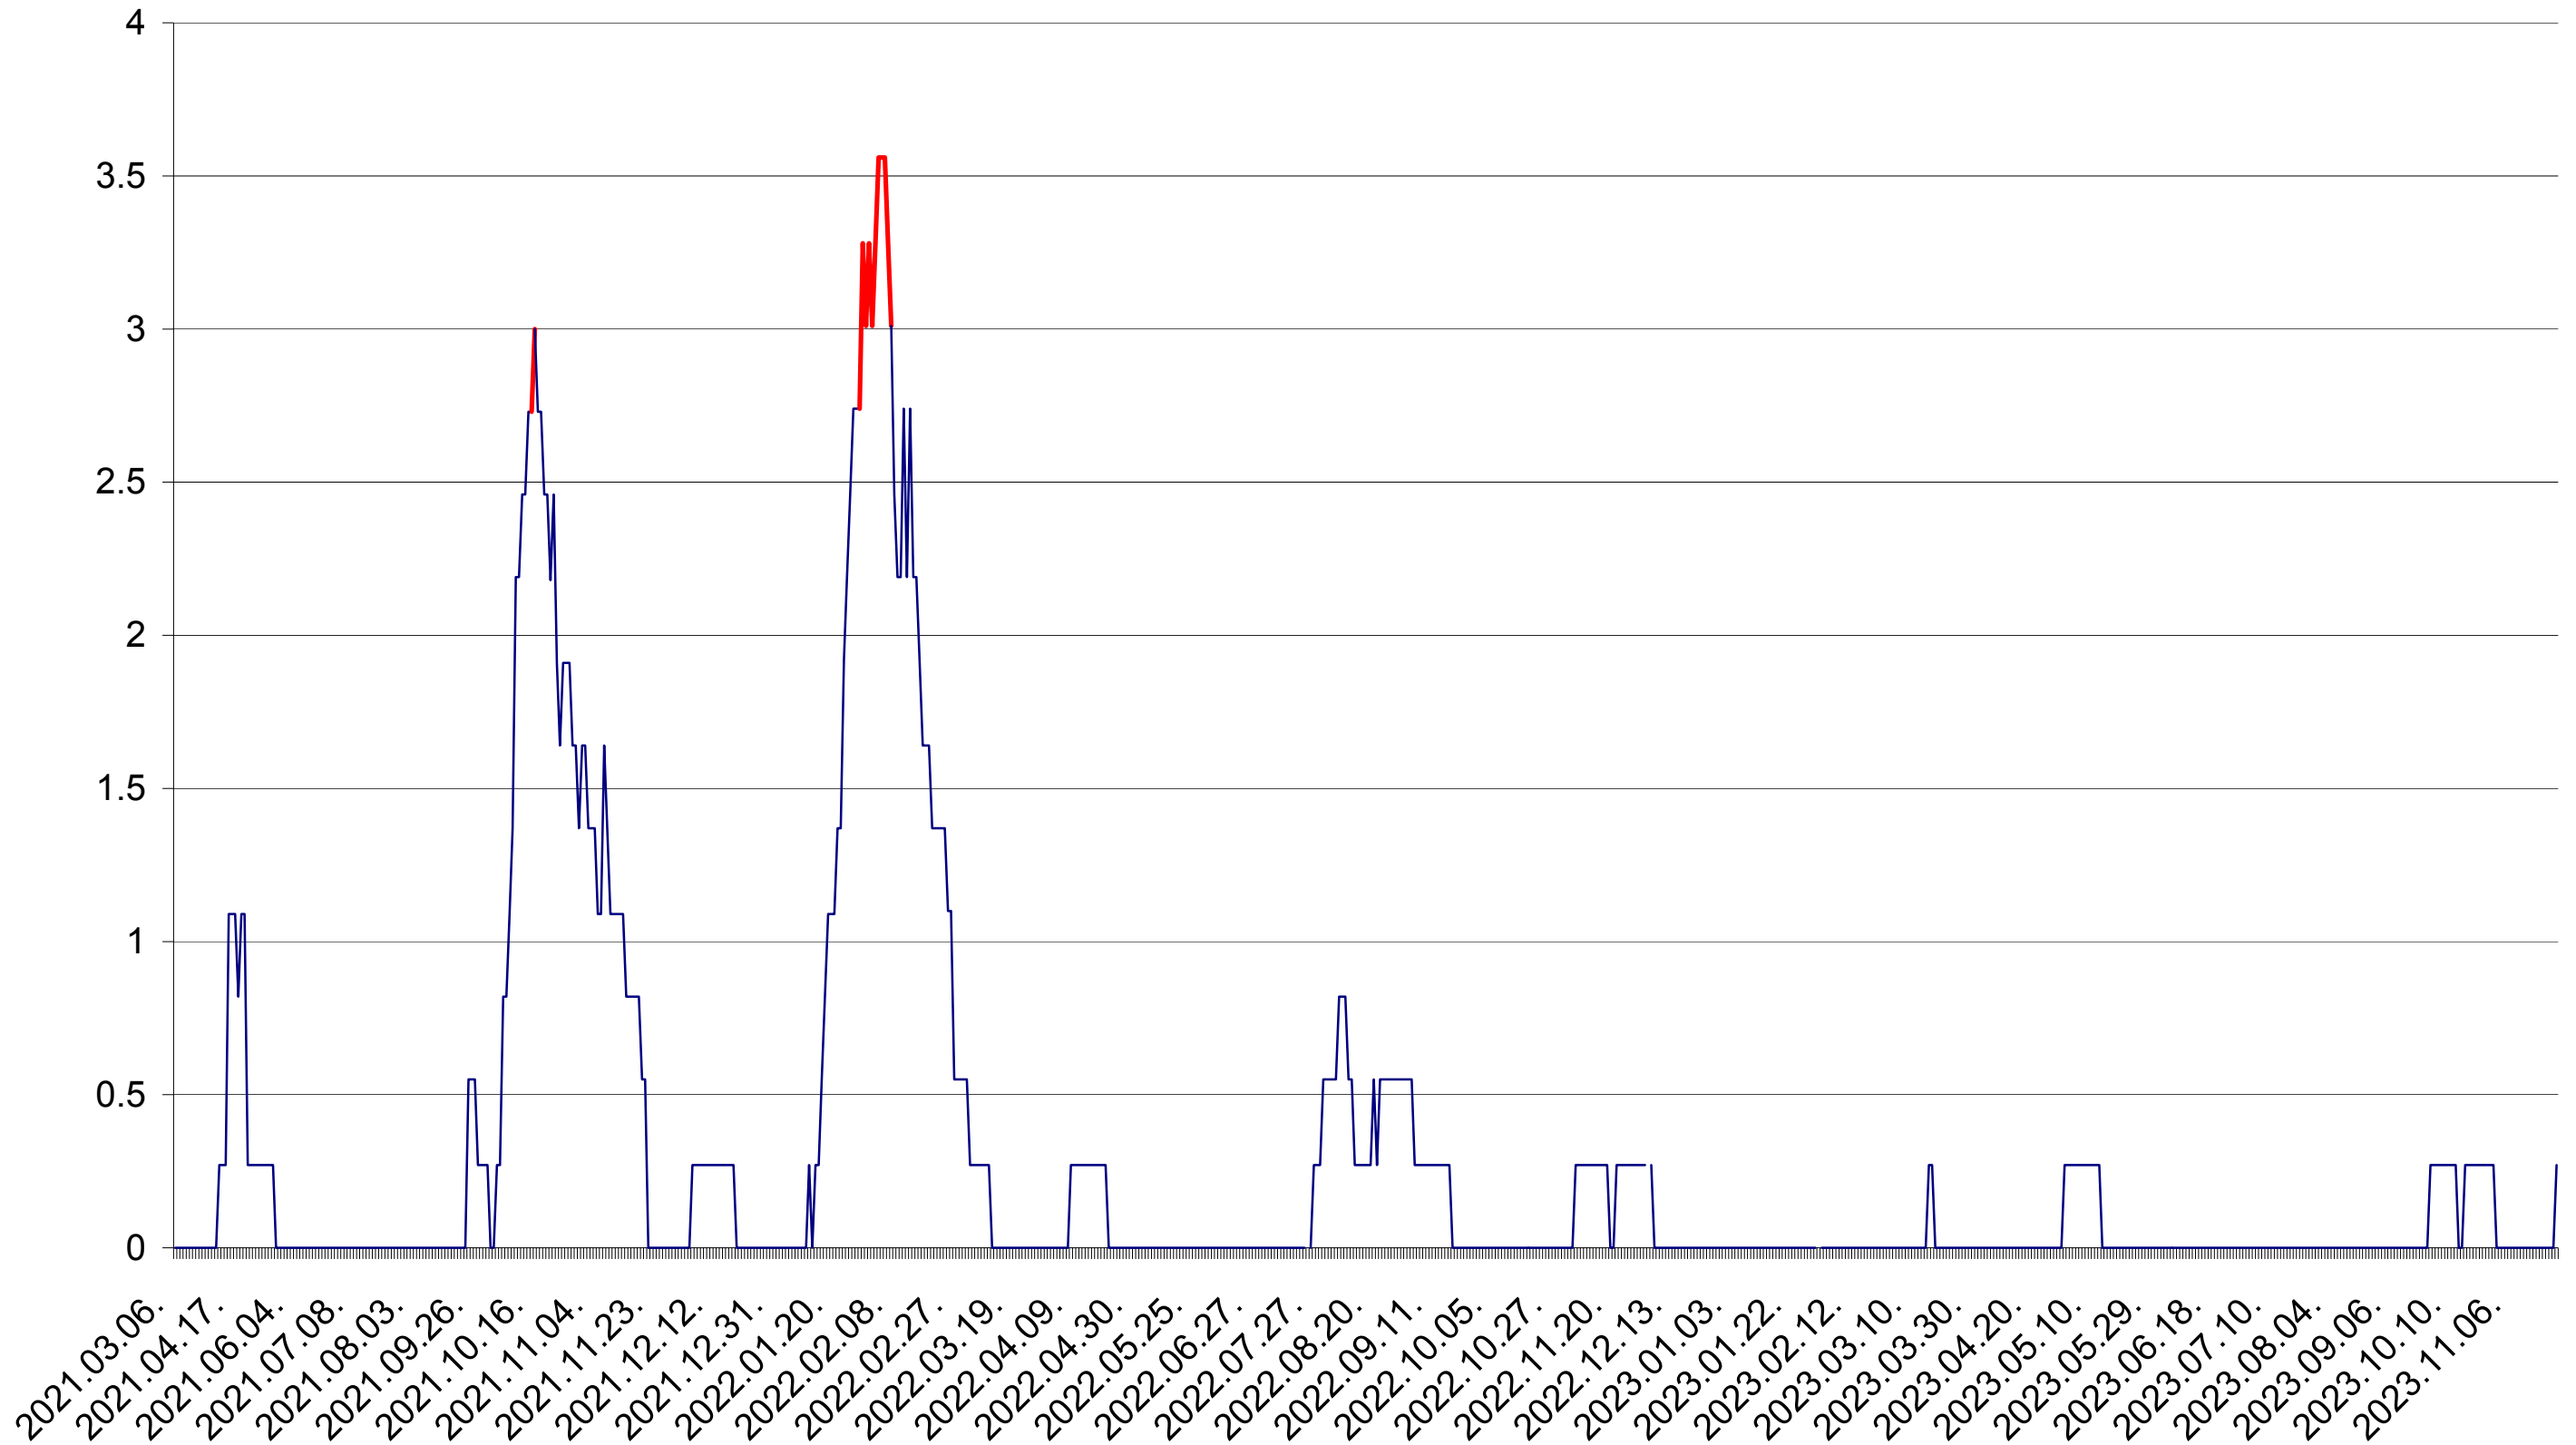

FELICENI - Evolutia incidentei cumulate pe 14 zile la ‰ de locuitori
2021.03.07. - 2023.11.24.

FRUMOASA - Evolutia incidentei cumulate pe 14 zile la ‰ de locuitori
2021.03.07. - 2023.11.24.

GĂLĂUȚAȘ - Evolutia incidentei cumulate pe 14 zile la ‰ de locuitori
2021.03.07. - 2023.11.24.

MUNICIPIUL GHEORGHENI - Evolutia incidentei cumulate pe 14 zile la ‰ de locuitori
2021.03.07. - 2023.11.24.

JOSENI - Evolutia incidentei cumulate pe 14 zile la ‰ de locuitori
2021.03.07. - 2023.11.24.

LĂZAREA - Evolutia incidentei cumulate pe 14 zile la ‰ de locuitori
2021.03.07. - 2023.11.24.

LELICENI - Evolutia incidentei cumulate pe 14 zile la ‰ de locuitori
2021.03.07. - 2023.11.24.

LUETA - Evolutia incidentei cumulate pe 14 zile la ‰ de locuitori
2021.03.07. - 2023.11.24.

LUNCA DE JOS - Evolutia incidentei cumulate pe 14 zile la ‰ de locuitori
2021.03.07. - 2023.11.24.