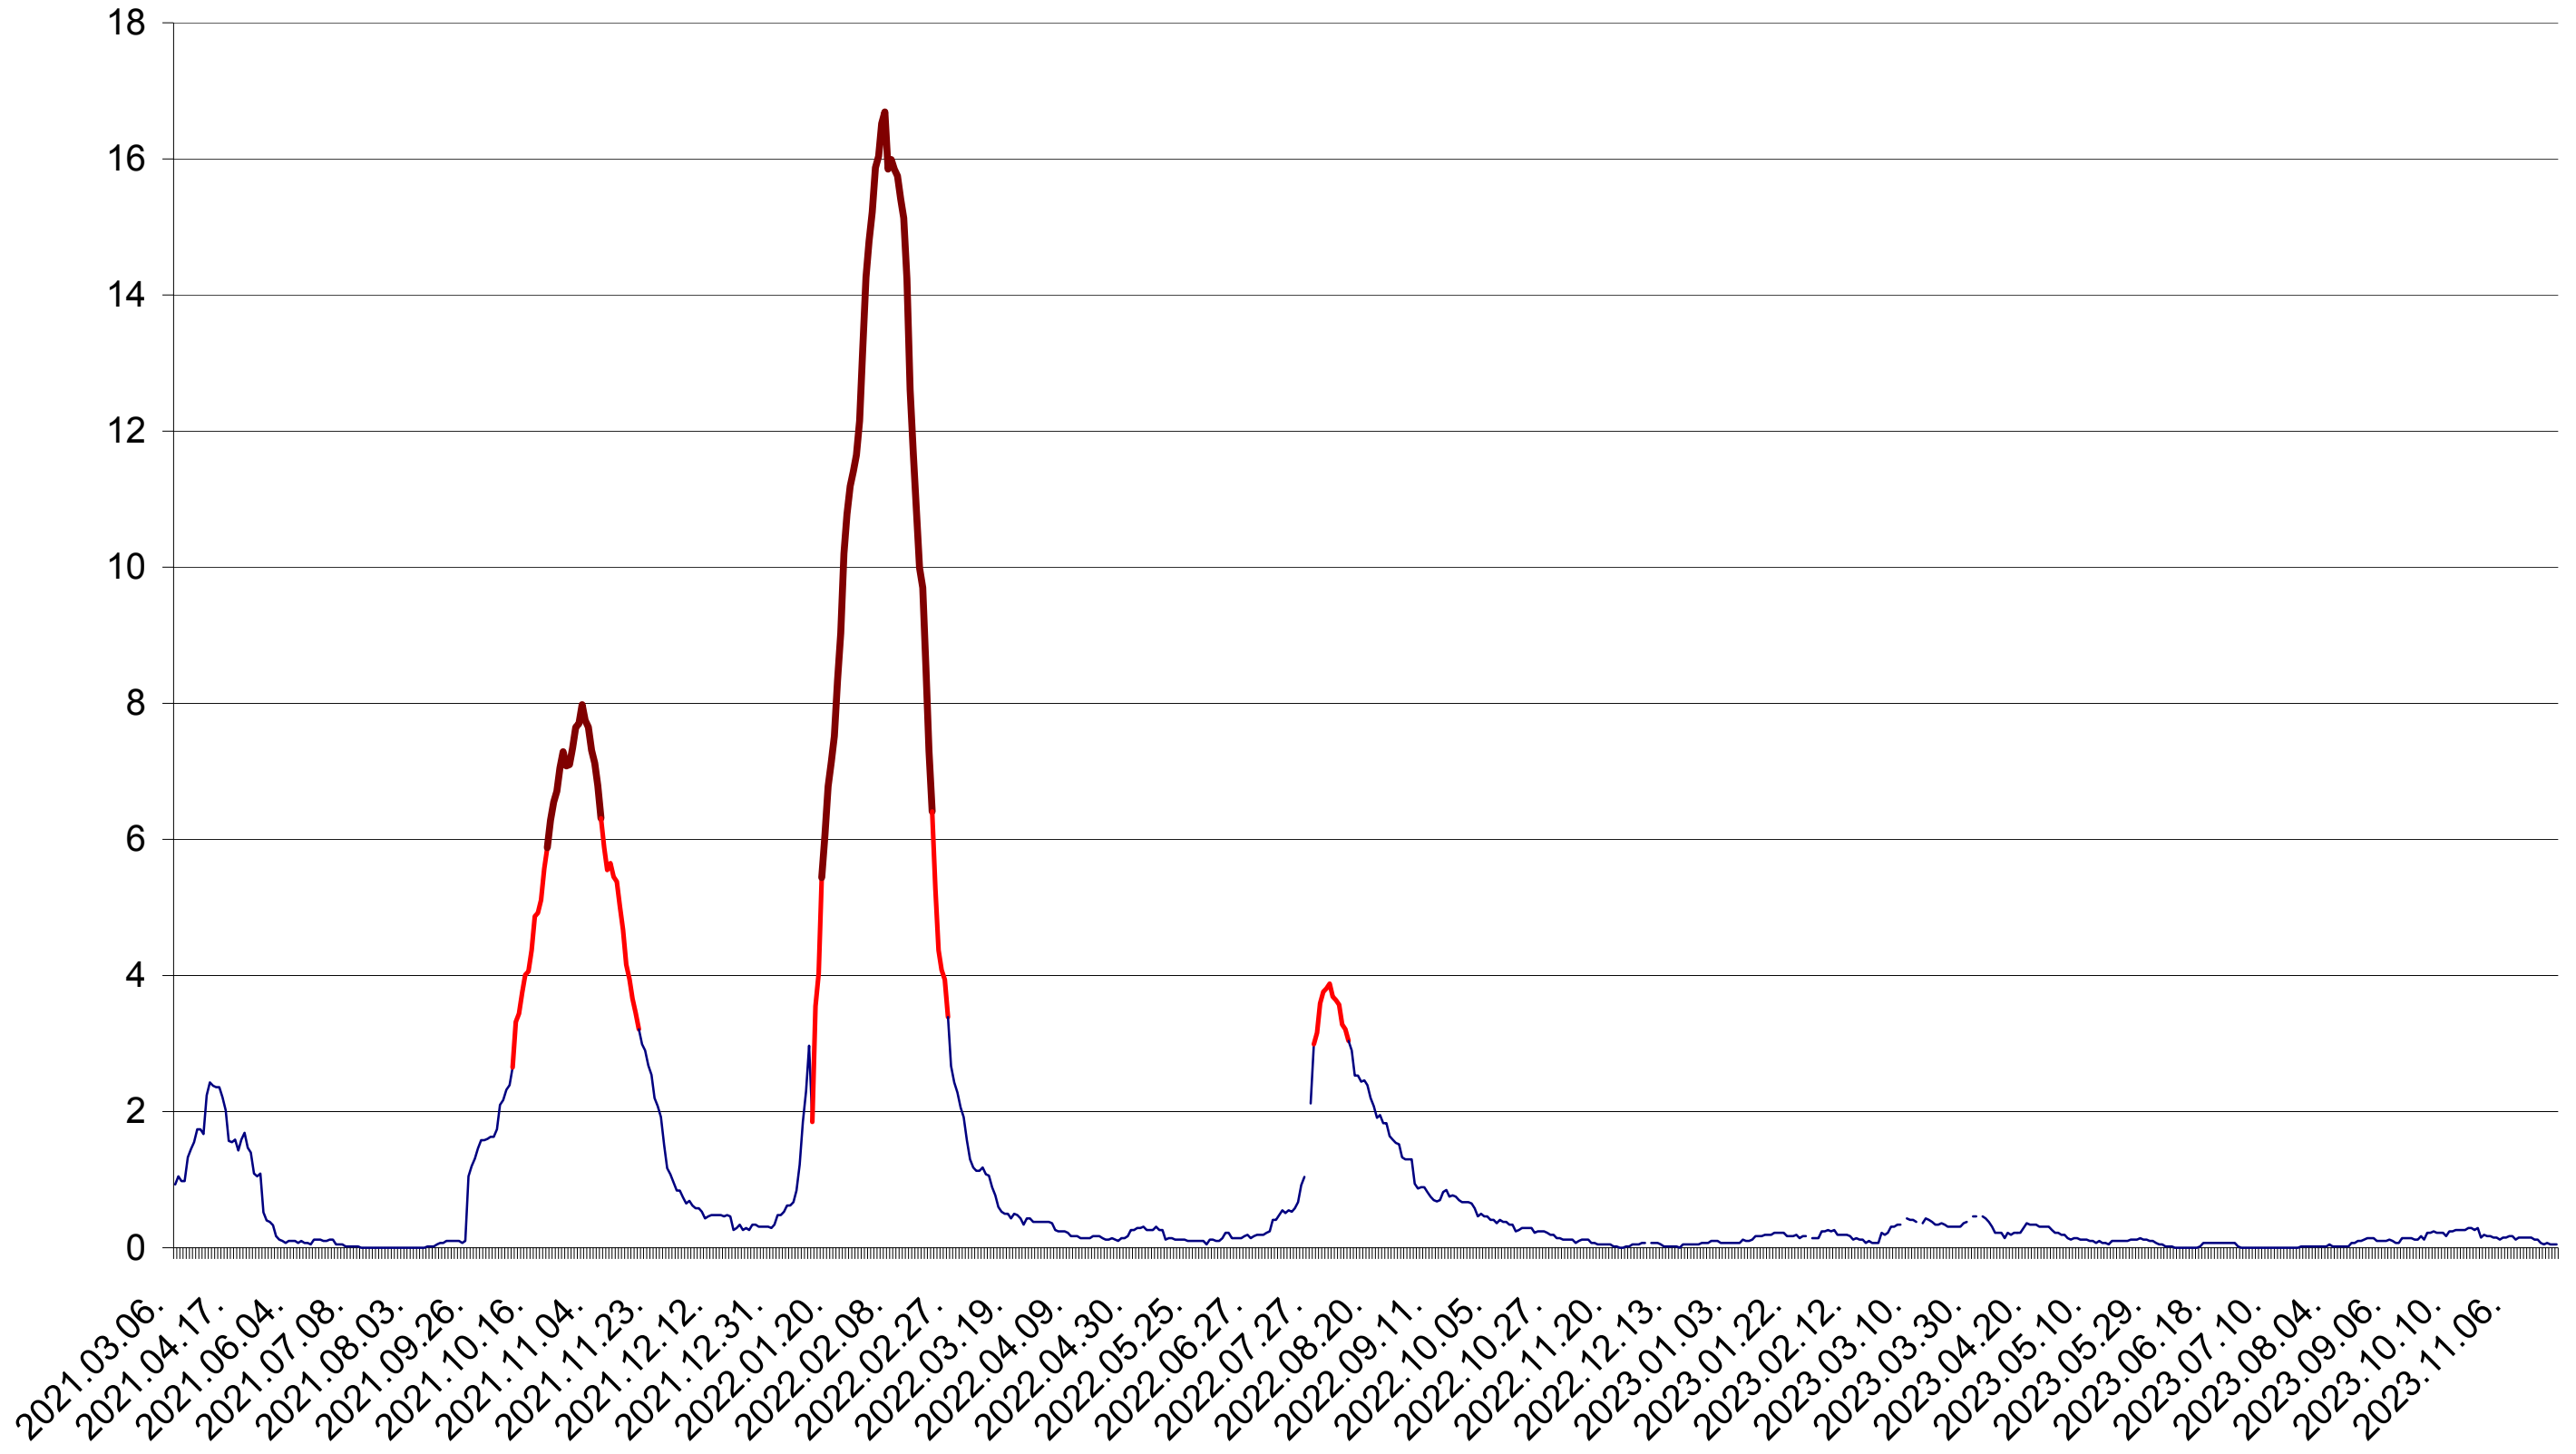

LELICENI - Evolutia incidentei cumulate pe 14 zile la ‰ de locuitori
2021.03.07. - 2023.11.24.

LUETA - Evolutia incidentei cumulate pe 14 zile la ‰ de locuitori
2021.03.07. - 2023.11.24.

LUNCA DE JOS - Evolutia incidentei cumulate pe 14 zile la ‰ de locuitori
2021.03.07. - 2023.11.24.

LUNCA DE SUS - Evolutia incidentei cumulate pe 14 zile la ‰ de locuitori
2021.03.07. - 2023.11.24.

LUPENI - Evolutia incidentei cumulate pe 14 zile la ‰ de locuitori
2021.03.07. - 2023.11.24.

MĂDĂRAȘ - Evolutia incidentei cumulate pe 14 zile la ‰ de locuitori
2021.03.07. - 2023.11.24.

MĂRTINIȘ - Evolutia incidentei cumulate pe 14 zile la ‰ de locuitori
2021.03.07. - 2023.11.24.

MEREȘTI - Evolutia incidentei cumulate pe 14 zile la ‰ de locuitori
2021.03.07. - 2023.11.24.

MUNICIPIUL MIERCUREA-CIUC - Evolutia incidentei cumulate pe 14 zile la ‰ de locuitori
2021.03.07. - 2023.11.24.