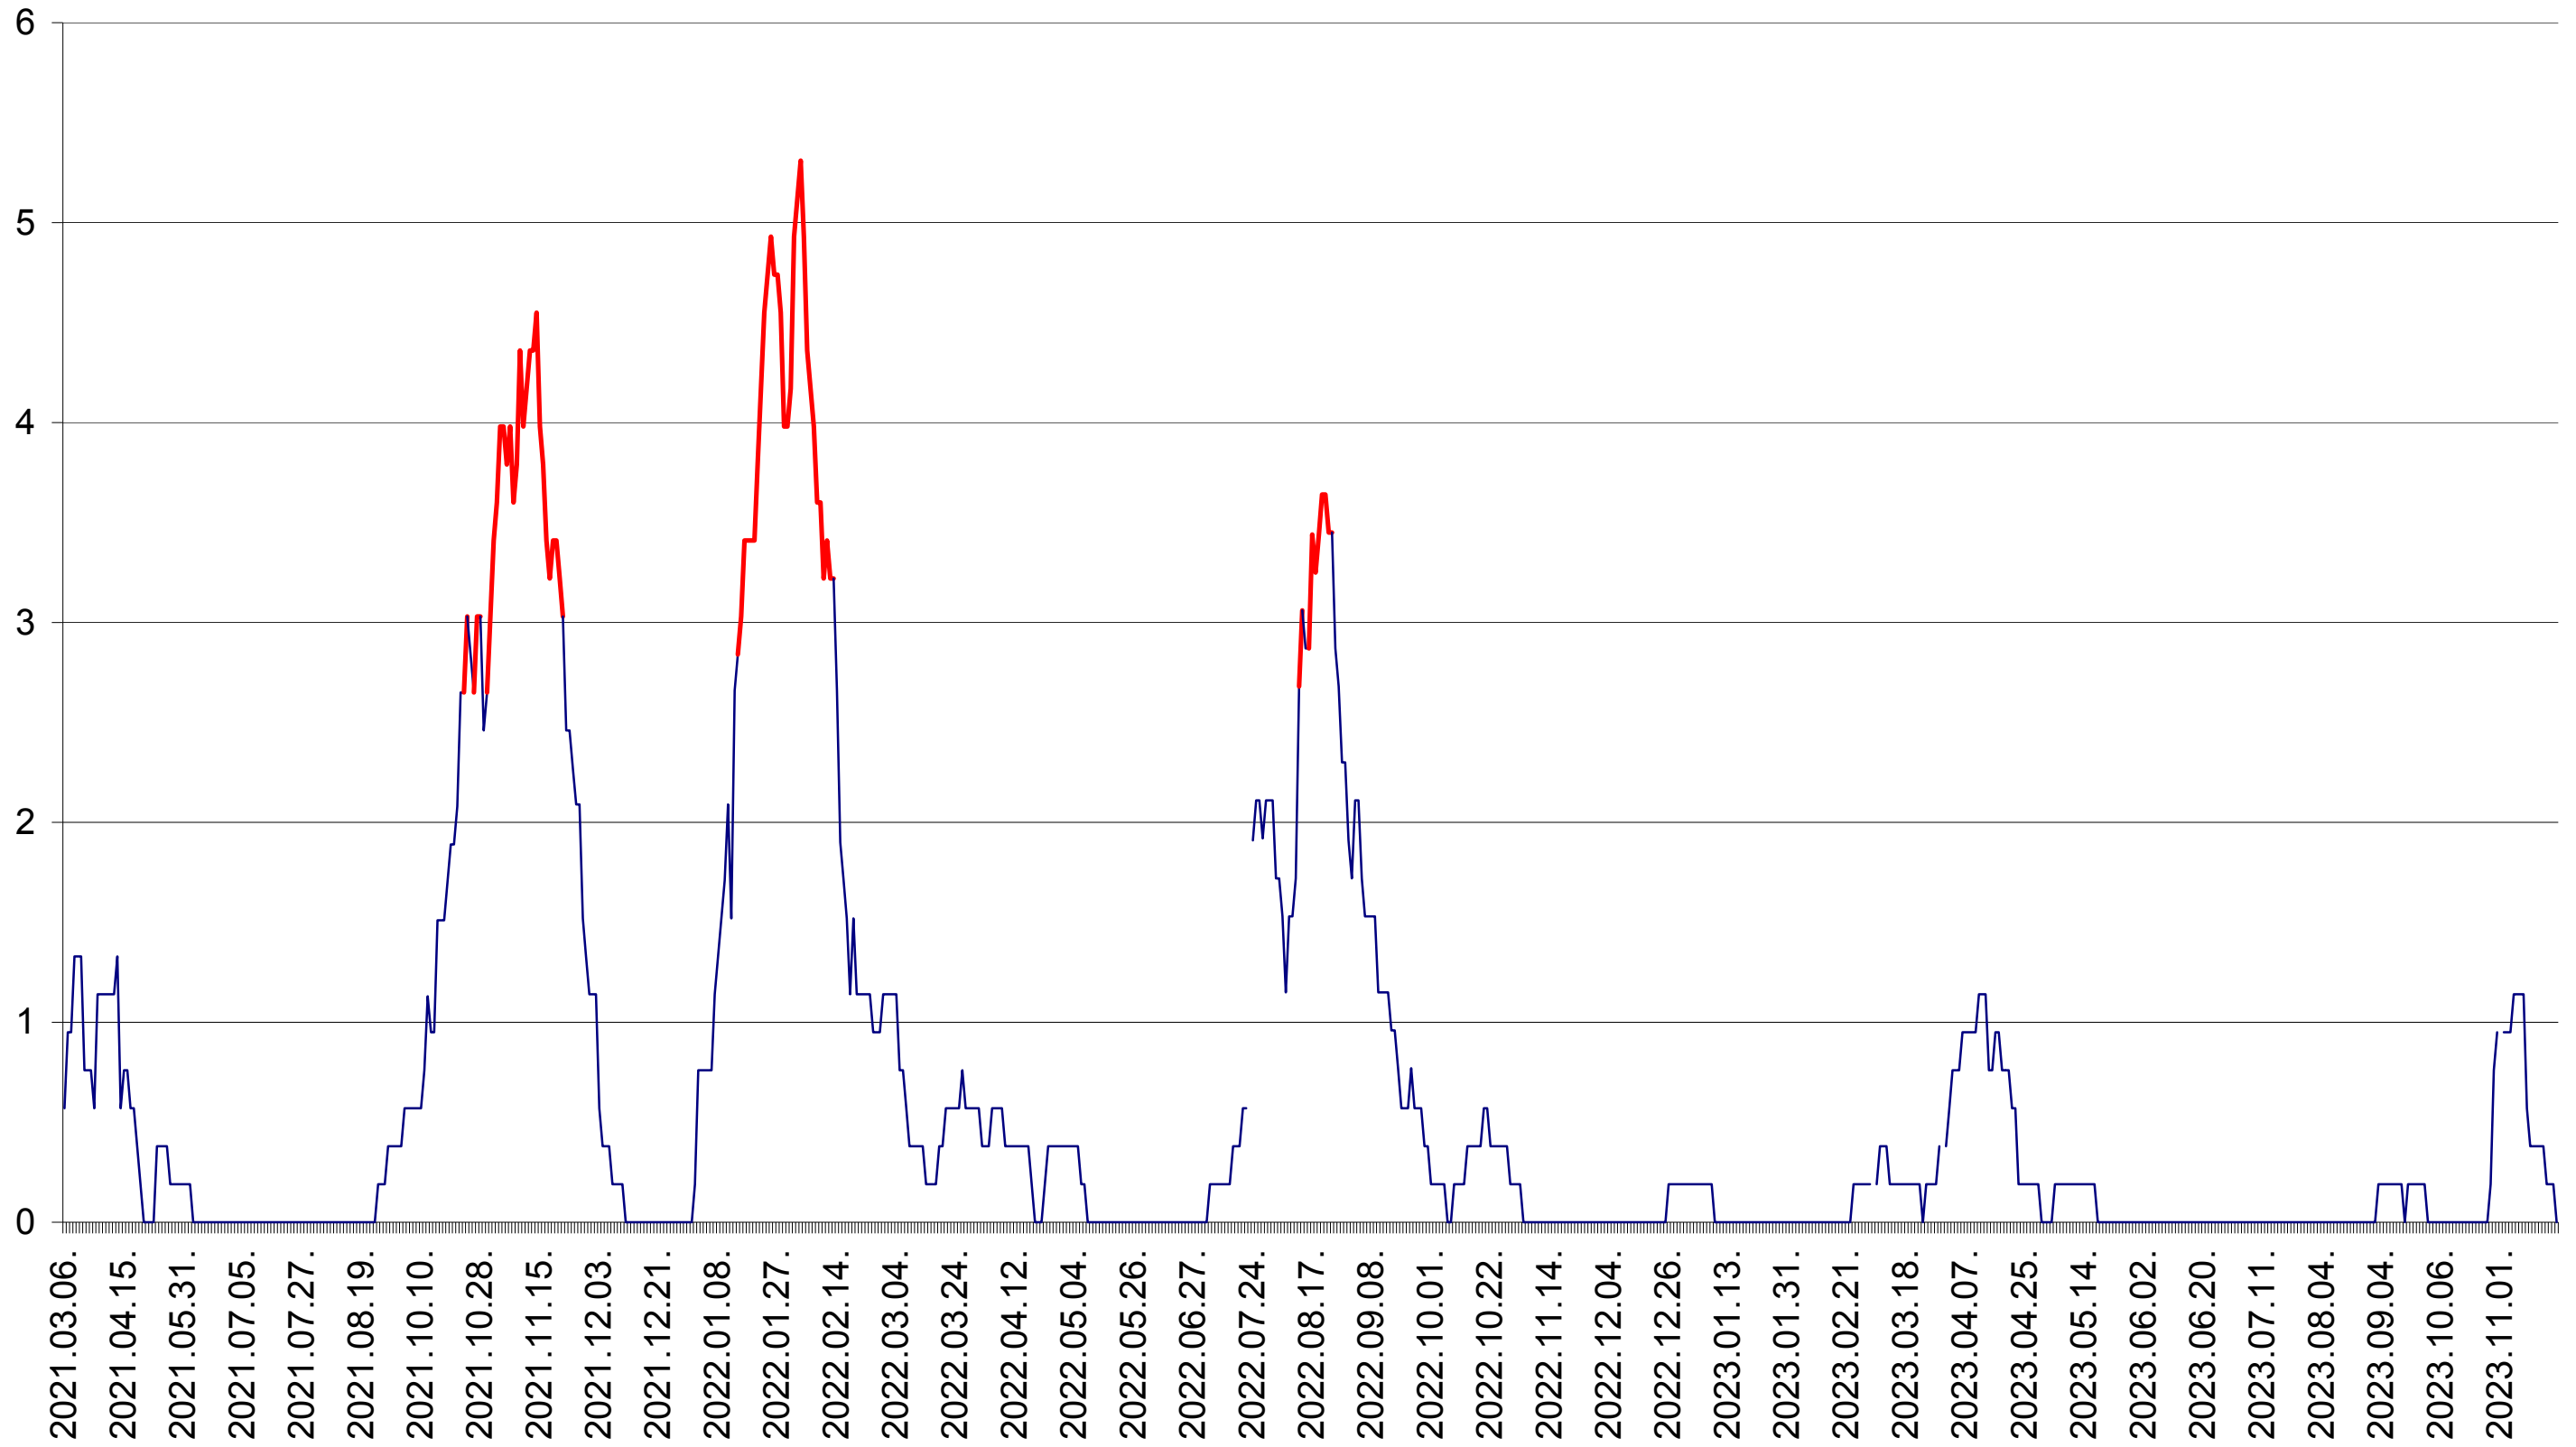

TOMEȘTI - Evolutia incidentei cumulate pe 14 zile la ‰ de locuitori
2021.03.07. - 2023.11.24.

SUSENI - Evolutia incidentei cumulate pe 14 zile la ‰ de locuitori
2021.03.07. - 2023.11.24.