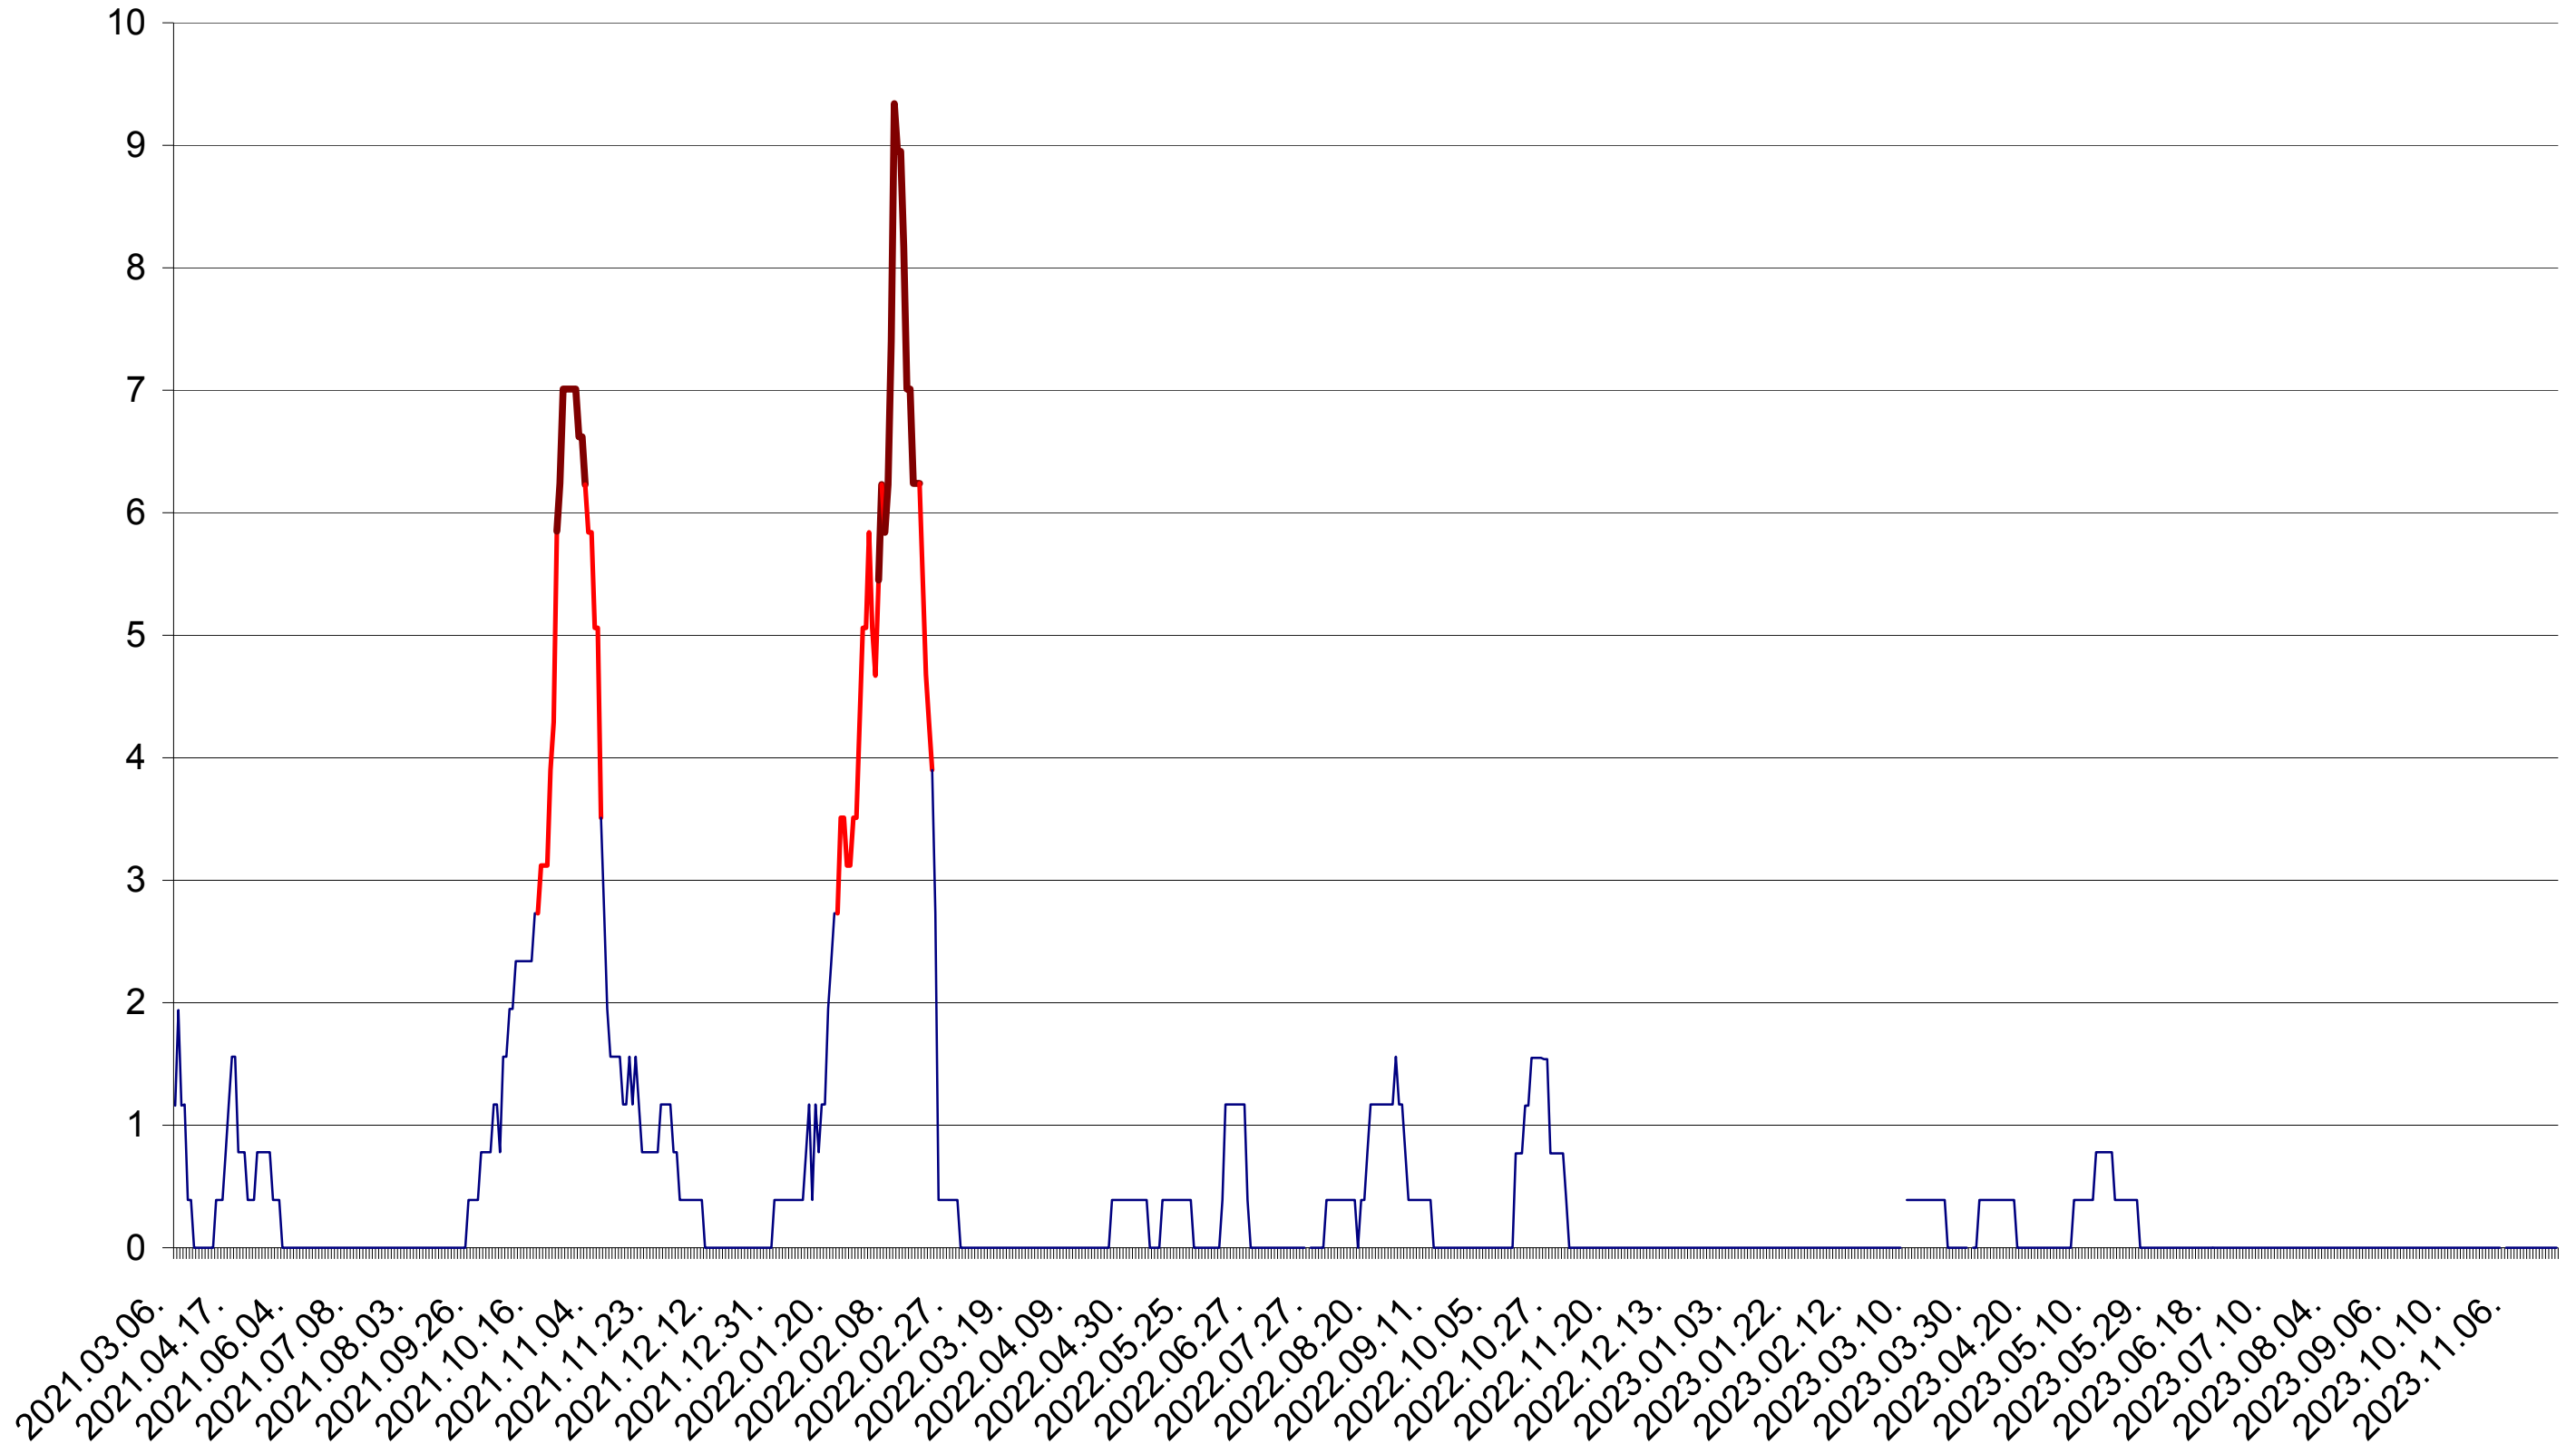

MUNICIPIUL TOPLIȚA - Evolutia incidentei cumulate pe 14 zile la ‰ de locuitori
2021.03.07. - 2023.11.24.

TOMEȘTI - Evolutia incidentei cumulate pe 14 zile la ‰ de locuitori
2021.03.07. - 2023.11.24.