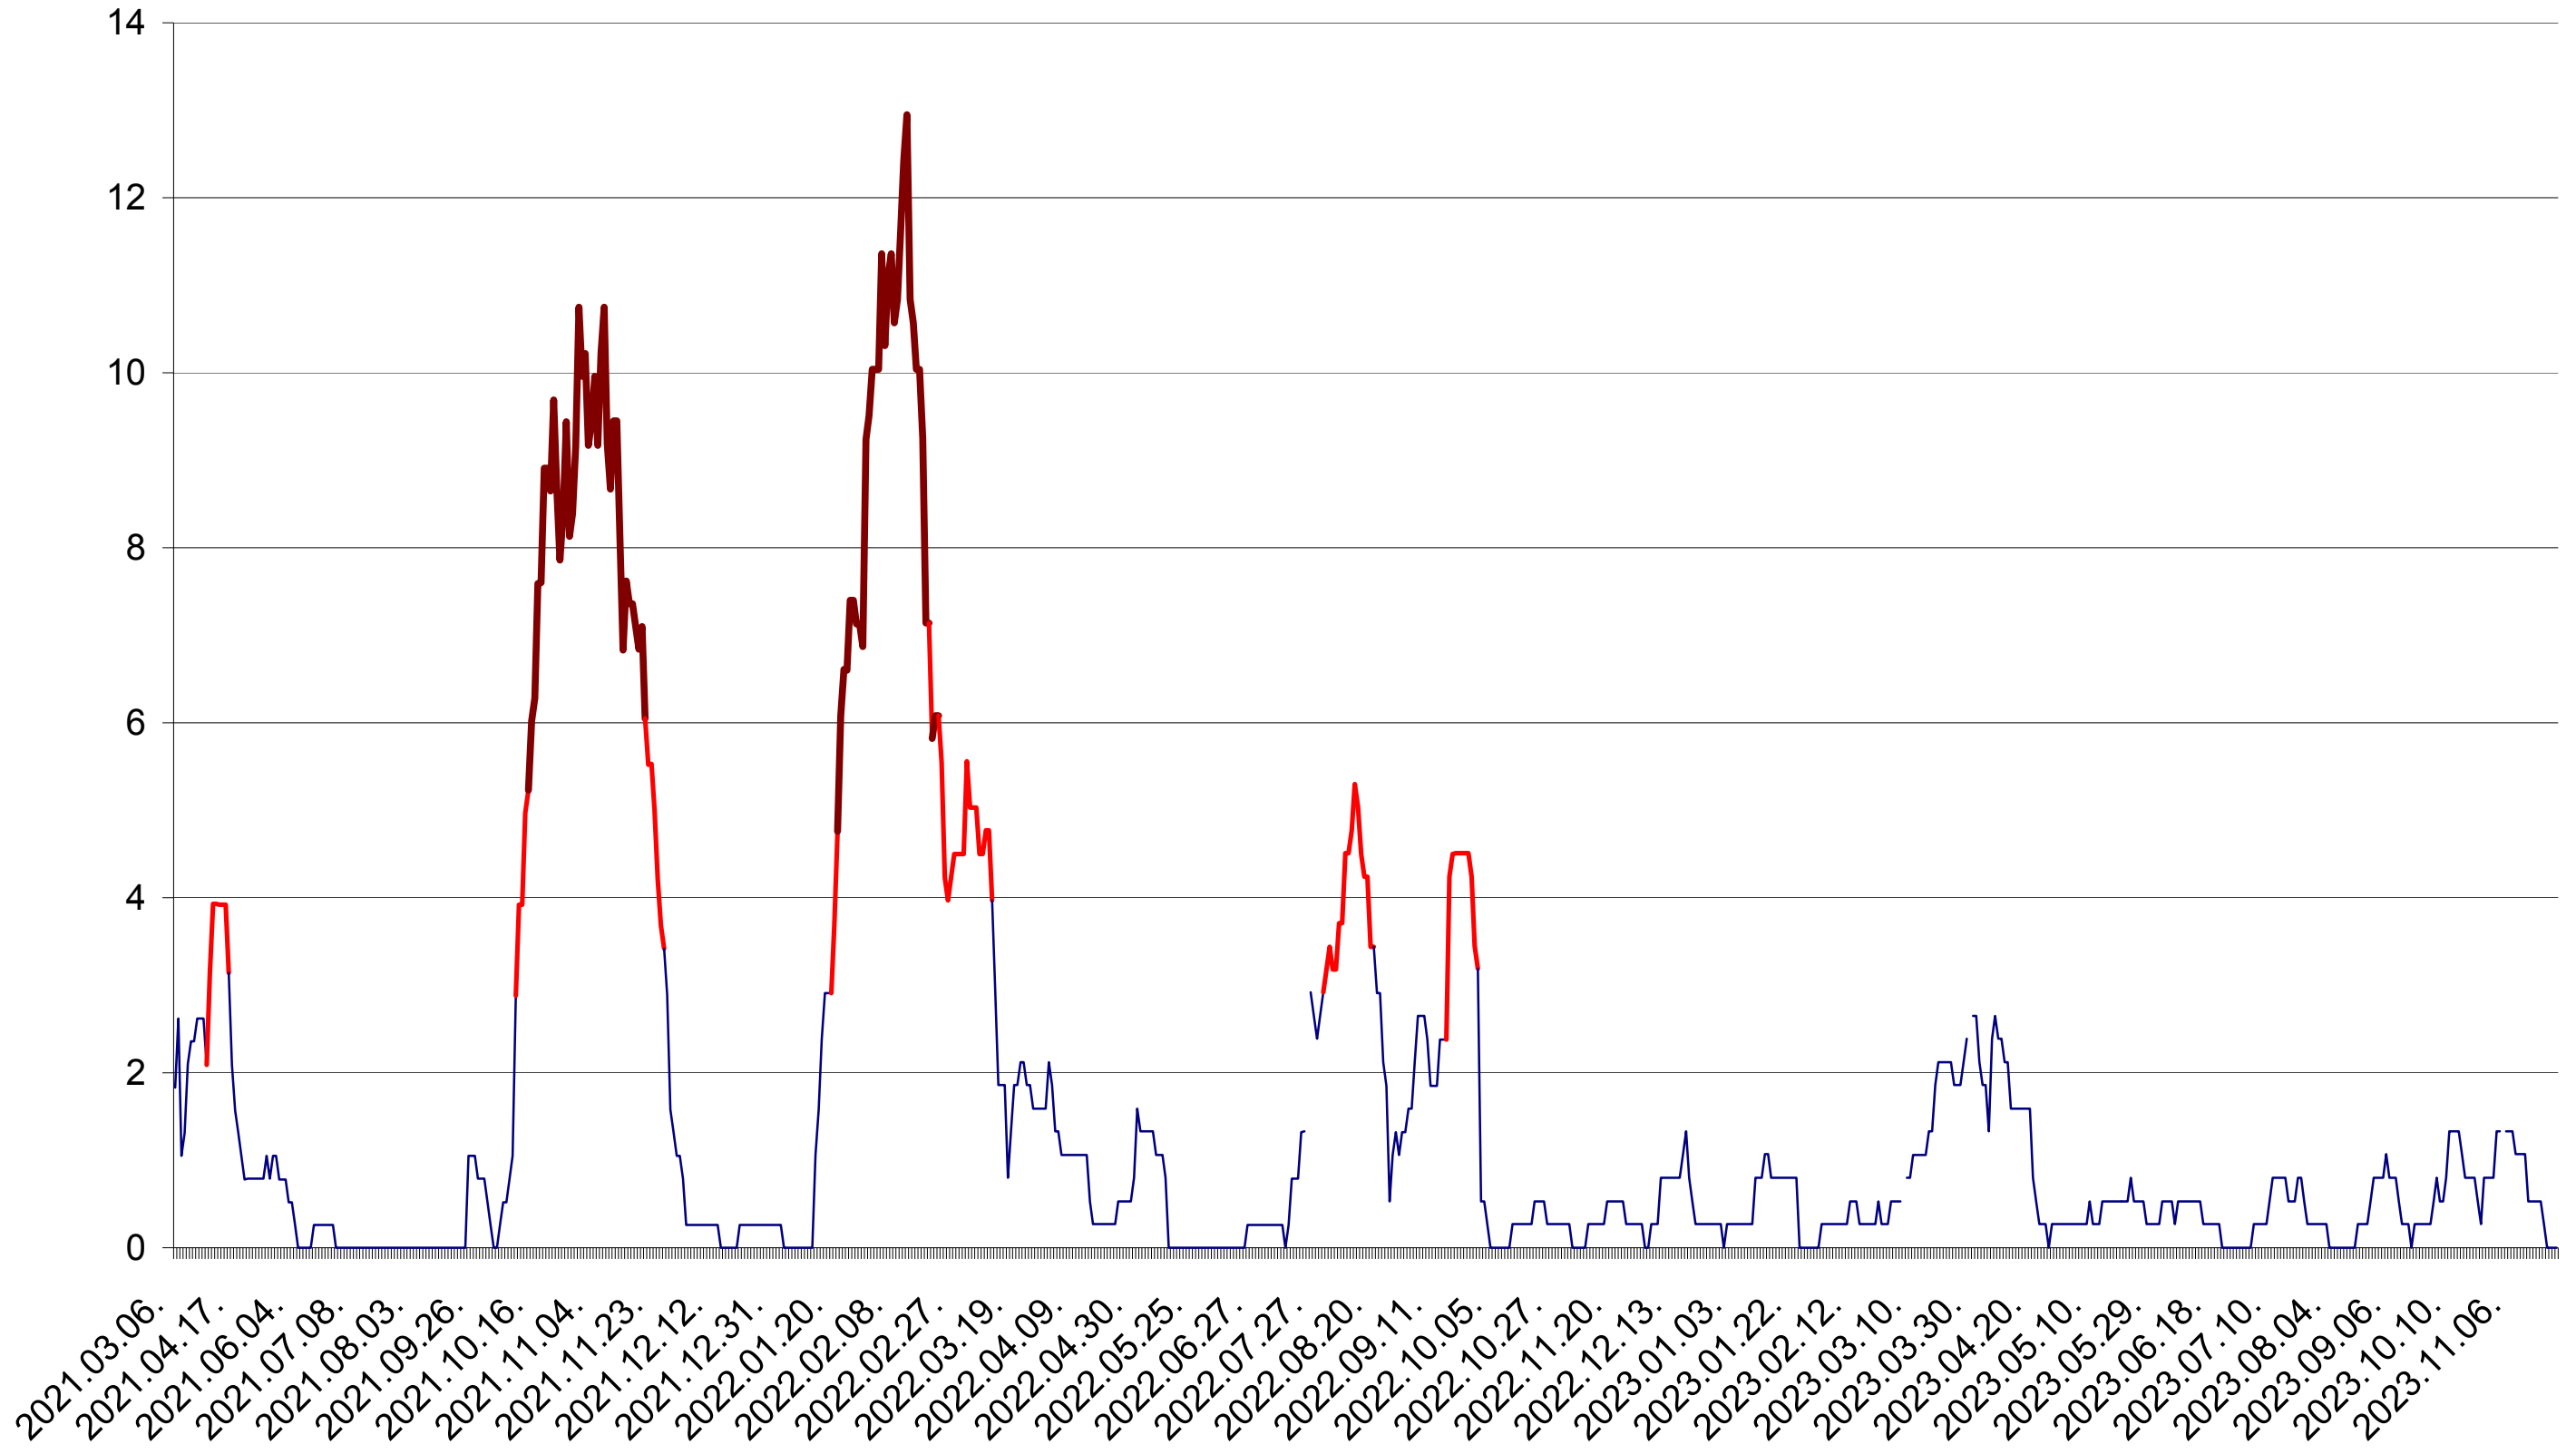

SÂNCRĂIENI - Evolutia incidentei cumulate pe 14 zile la ‰ de locuitori
2021.03.07. - 2023.11.24.

SÂNDOMINIC - Evolutia incidentei cumulate pe 14 zile la ‰ de locuitori
2021.03.07. - 2023.11.24.

SÂNMARTIN - Evolutia incidentei cumulate pe 14 zile la ‰ de locuitori
2021.03.07. - 2023.11.24.

SÂNSIMION - Evolutia incidentei cumulate pe 14 zile la ‰ de locuitori
2021.03.07. - 2023.11.24.

SÂNTIMBRU - Evolutia incidentei cumulate pe 14 zile la ‰ de locuitori
2021.03.07. - 2023.11.24.

SĂRMAȘ - Evolutia incidentei cumulate pe 14 zile la ‰ de locuitori
2021.03.07. - 2023.11.24.