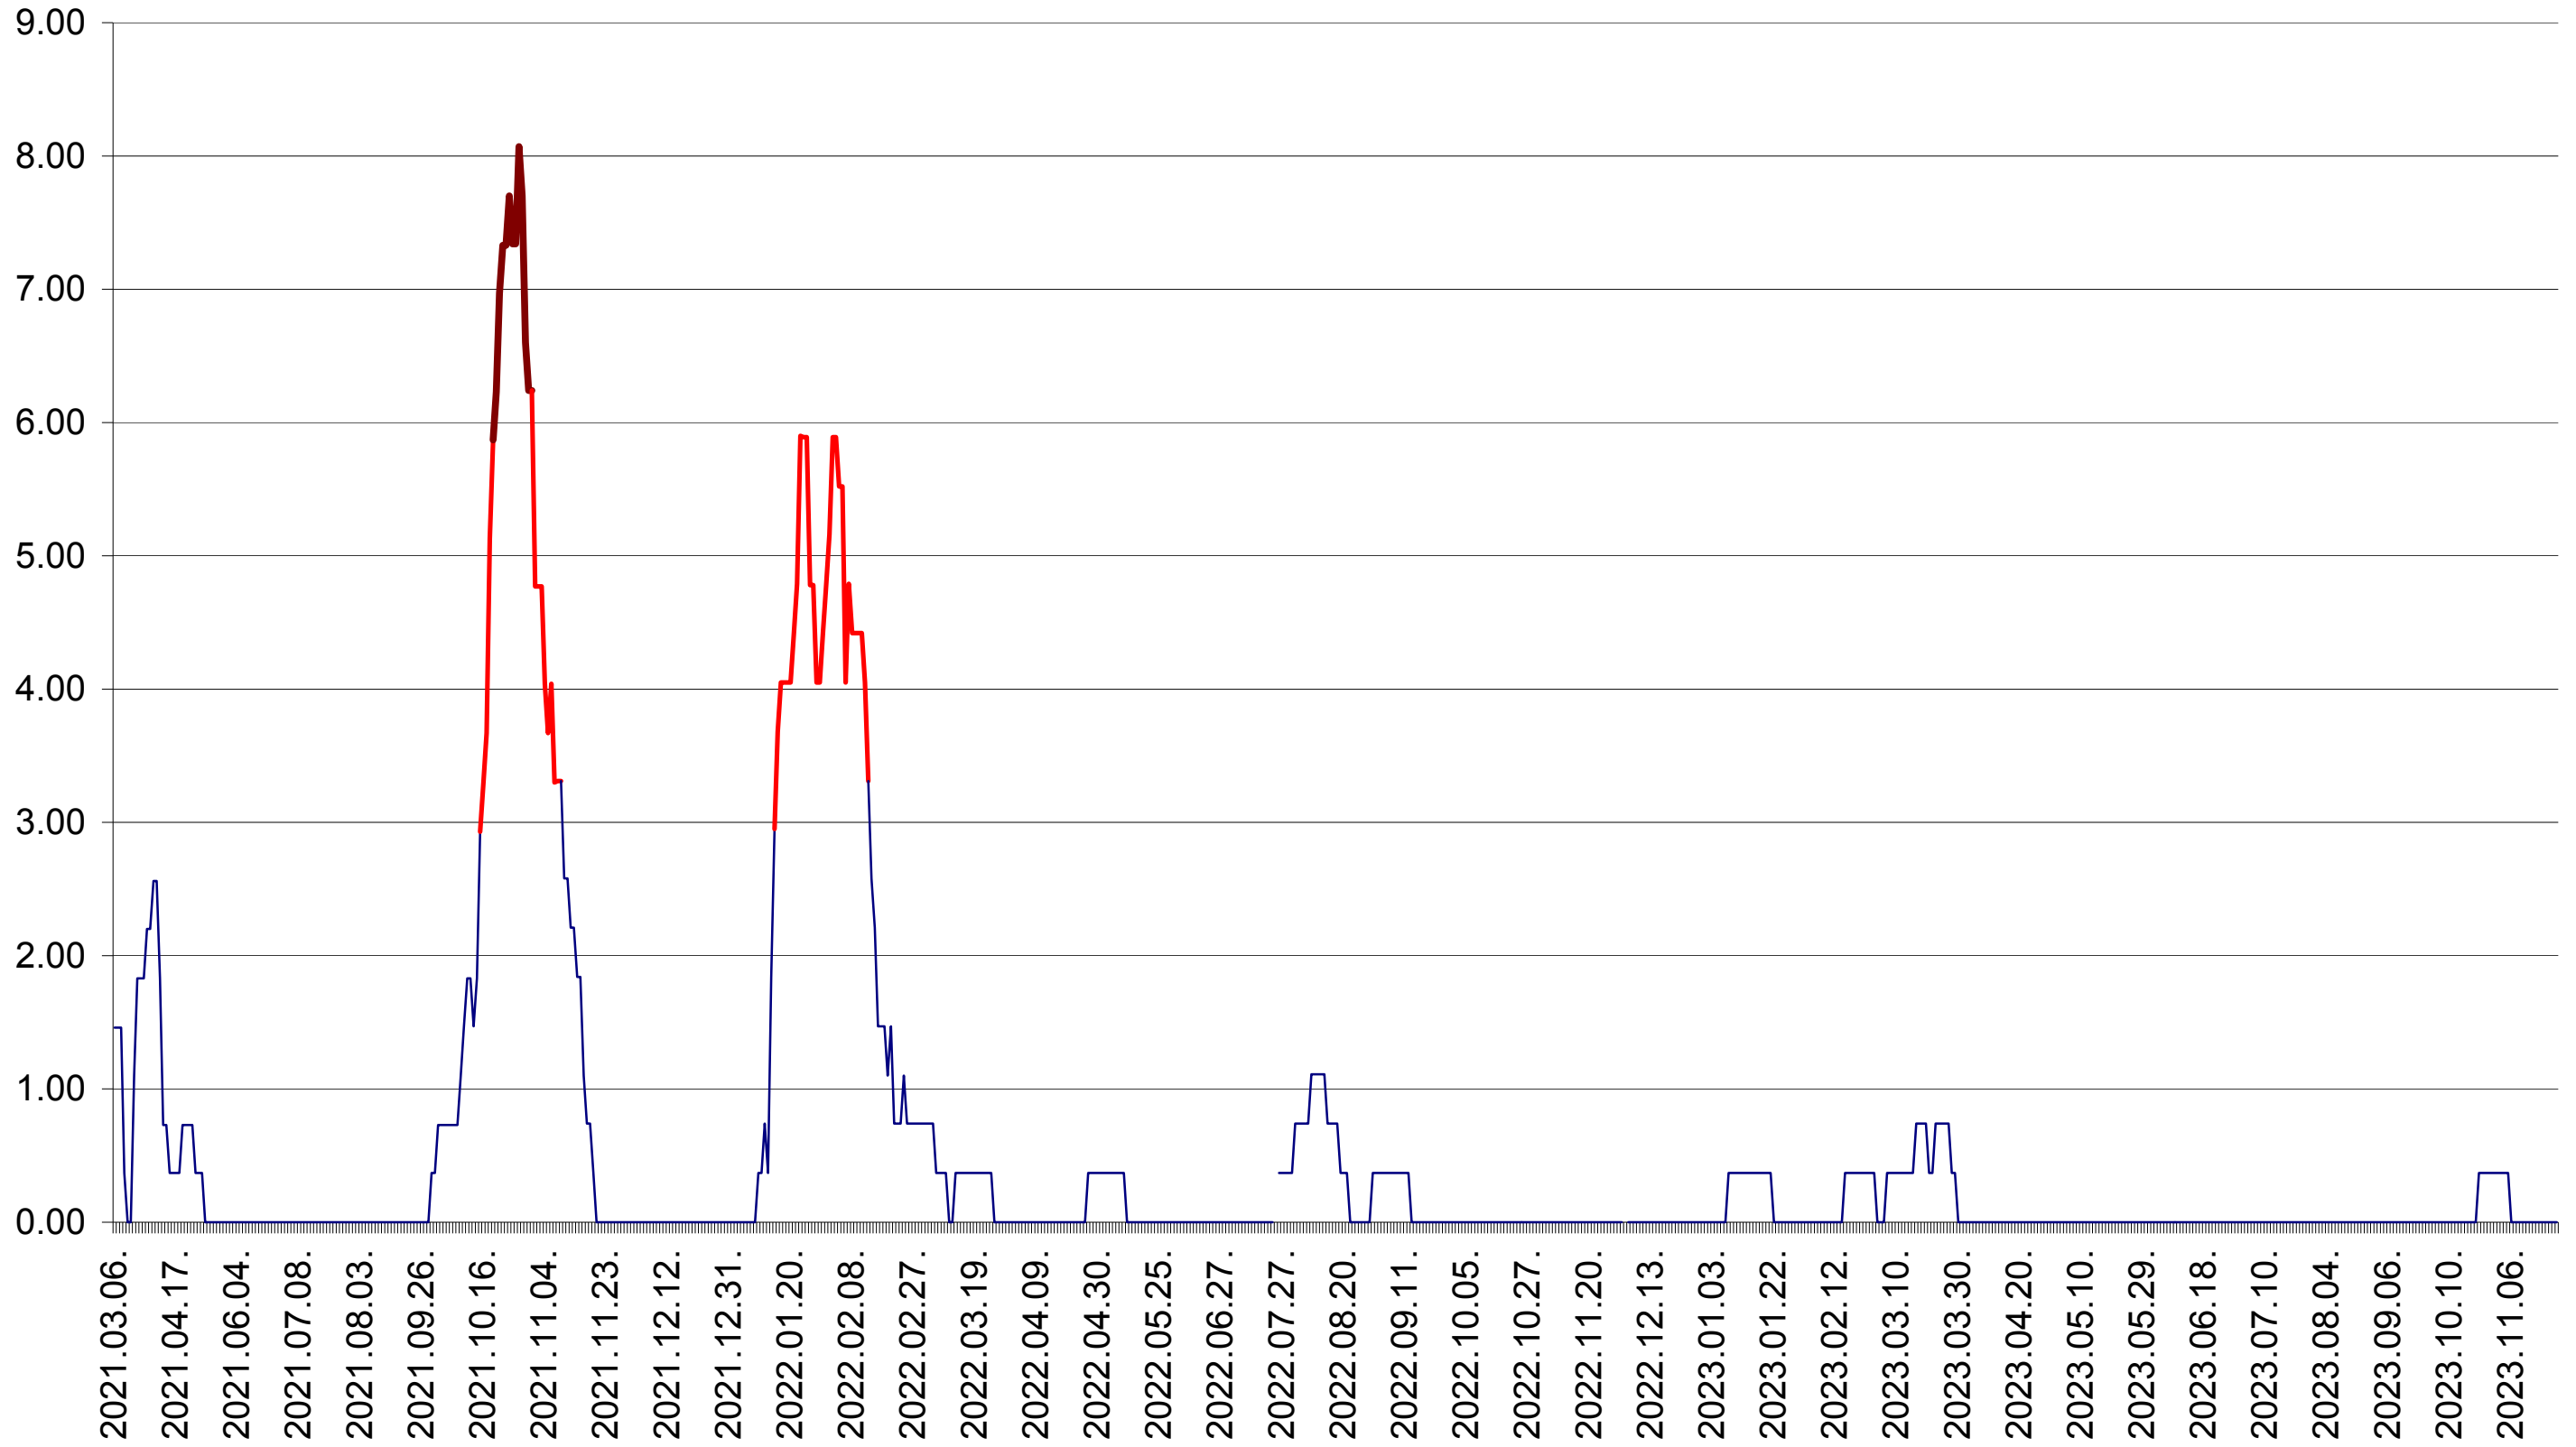

ATID - Evolutia incidentei cumulate pe 14 zile la ‰ de locuitori
2021.03.07. - 2023.11.24.

AVRĂMEȘTI - Evolutia incidentei cumulate pe 14 zile la ‰ de locuitori
2021.03.07. - 2023.11.24.

ORAȘ BĂILE TUȘNAD - Evolutia incidentei cumulate pe 14 zile la ‰ de locuitori
2021.03.07. - 2023.11.24.

ORAȘ BĂLAN - Evolutia incidentei cumulate pe 14 zile la ‰ de locuitori
2021.03.07. - 2023.11.24.

BILBOR - Evolutia incidentei cumulate pe 14 zile la ‰ de locuitori
2021.03.07. - 2023.11.24.

ORAȘ BORSEC - Evolutia incidentei cumulate pe 14 zile la ‰ de locuitori
2021.03.07. - 2023.11.24.

BRĂDEȘTI - Evolutia incidentei cumulate pe 14 zile la ‰ de locuitori
2021.03.07. - 2023.11.24.

CĂPÂLNIȚA - Evolutia incidentei cumulate pe 14 zile la ‰ de locuitori
2021.03.07. - 2023.11.24.

CÂRȚA - Evolutia incidentei cumulate pe 14 zile la ‰ de locuitori
2021.03.07. - 2023.11.24.