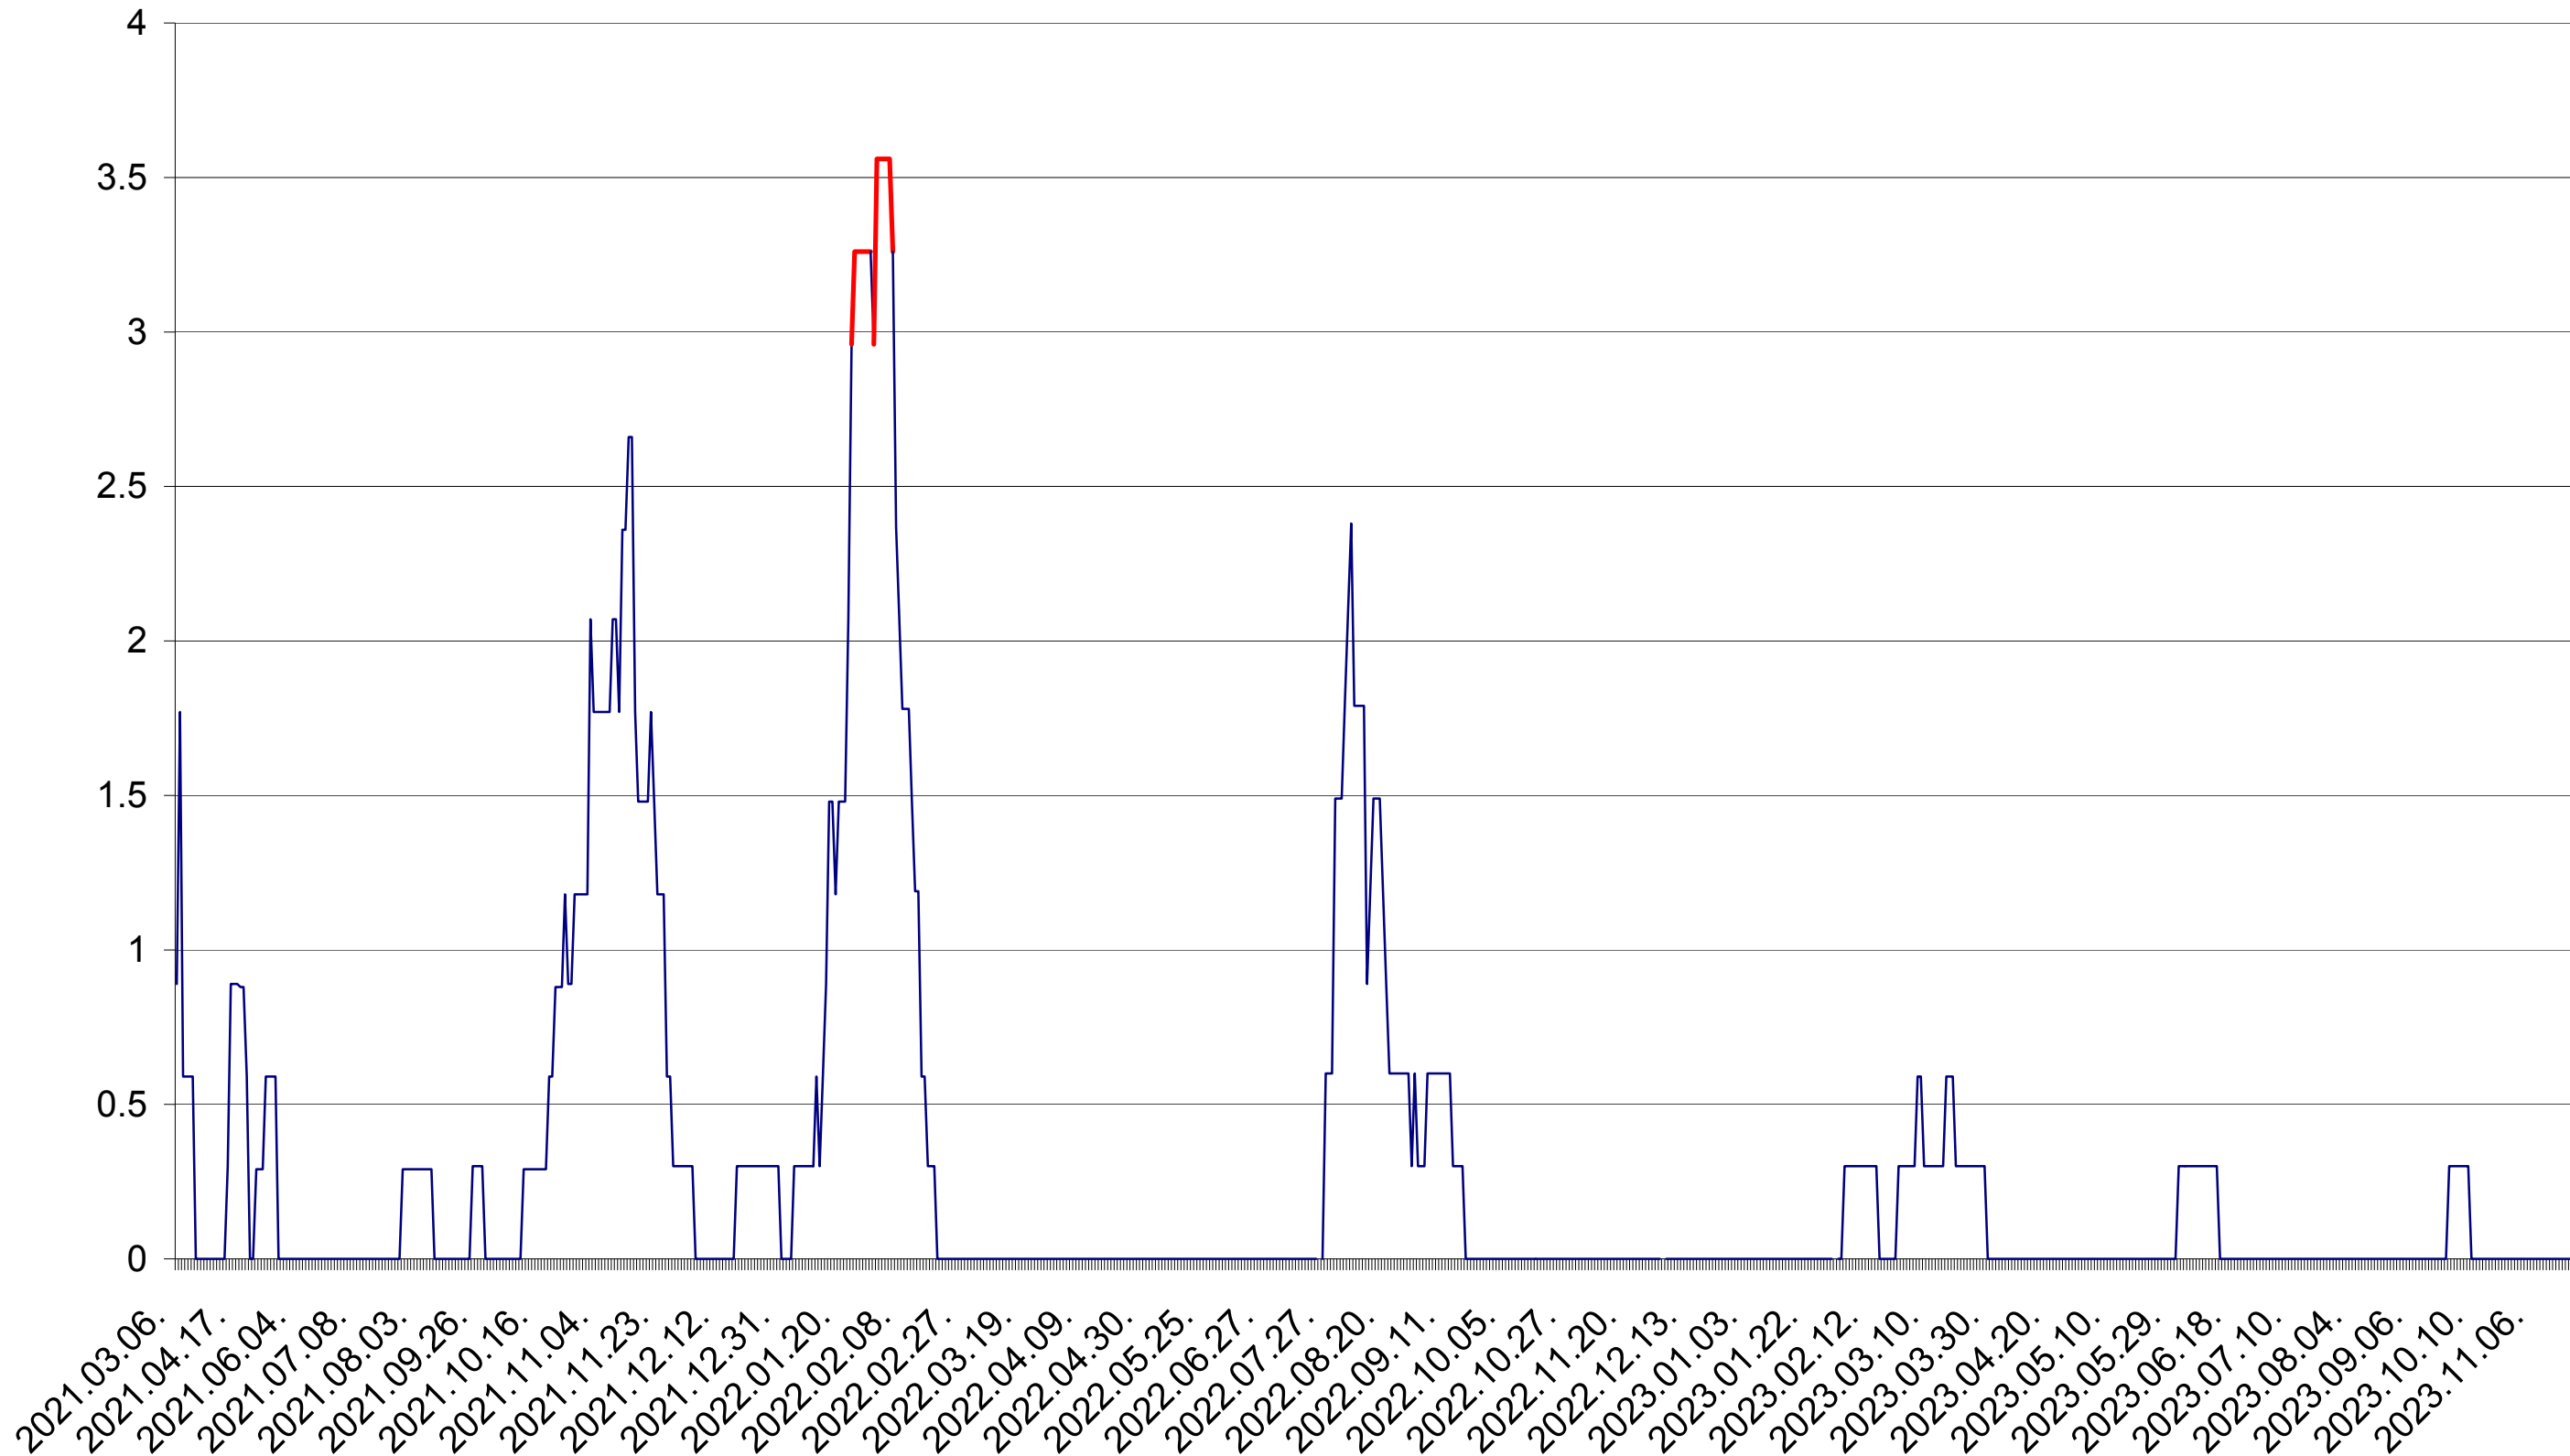

MUNICIPIUL GHEORGHENI - Evolutia incidentei cumulate pe 14 zile la ‰ de locuitori
2021.03.07. - 2023.11.24.

JOSENI - Evolutia incidentei cumulate pe 14 zile la ‰ de locuitori
2021.03.07. - 2023.11.24.

LĂZAREA - Evolutia incidentei cumulate pe 14 zile la ‰ de locuitori
2021.03.07. - 2023.11.24.

LELICENI - Evolutia incidentei cumulate pe 14 zile la ‰ de locuitori
2021.03.07. - 2023.11.24.

LUETA - Evolutia incidentei cumulate pe 14 zile la ‰ de locuitori
2021.03.07. - 2023.11.24.

LUNCA DE JOS - Evolutia incidentei cumulate pe 14 zile la ‰ de locuitori
2021.03.07. - 2023.11.24.

LUNCA DE SUS - Evolutia incidentei cumulate pe 14 zile la ‰ de locuitori
2021.03.07. - 2023.11.24.

LUPENI - Evolutia incidentei cumulate pe 14 zile la ‰ de locuitori
2021.03.07. - 2023.11.24.

MĂDĂRAȘ - Evolutia incidentei cumulate pe 14 zile la ‰ de locuitori
2021.03.07. - 2023.11.24.