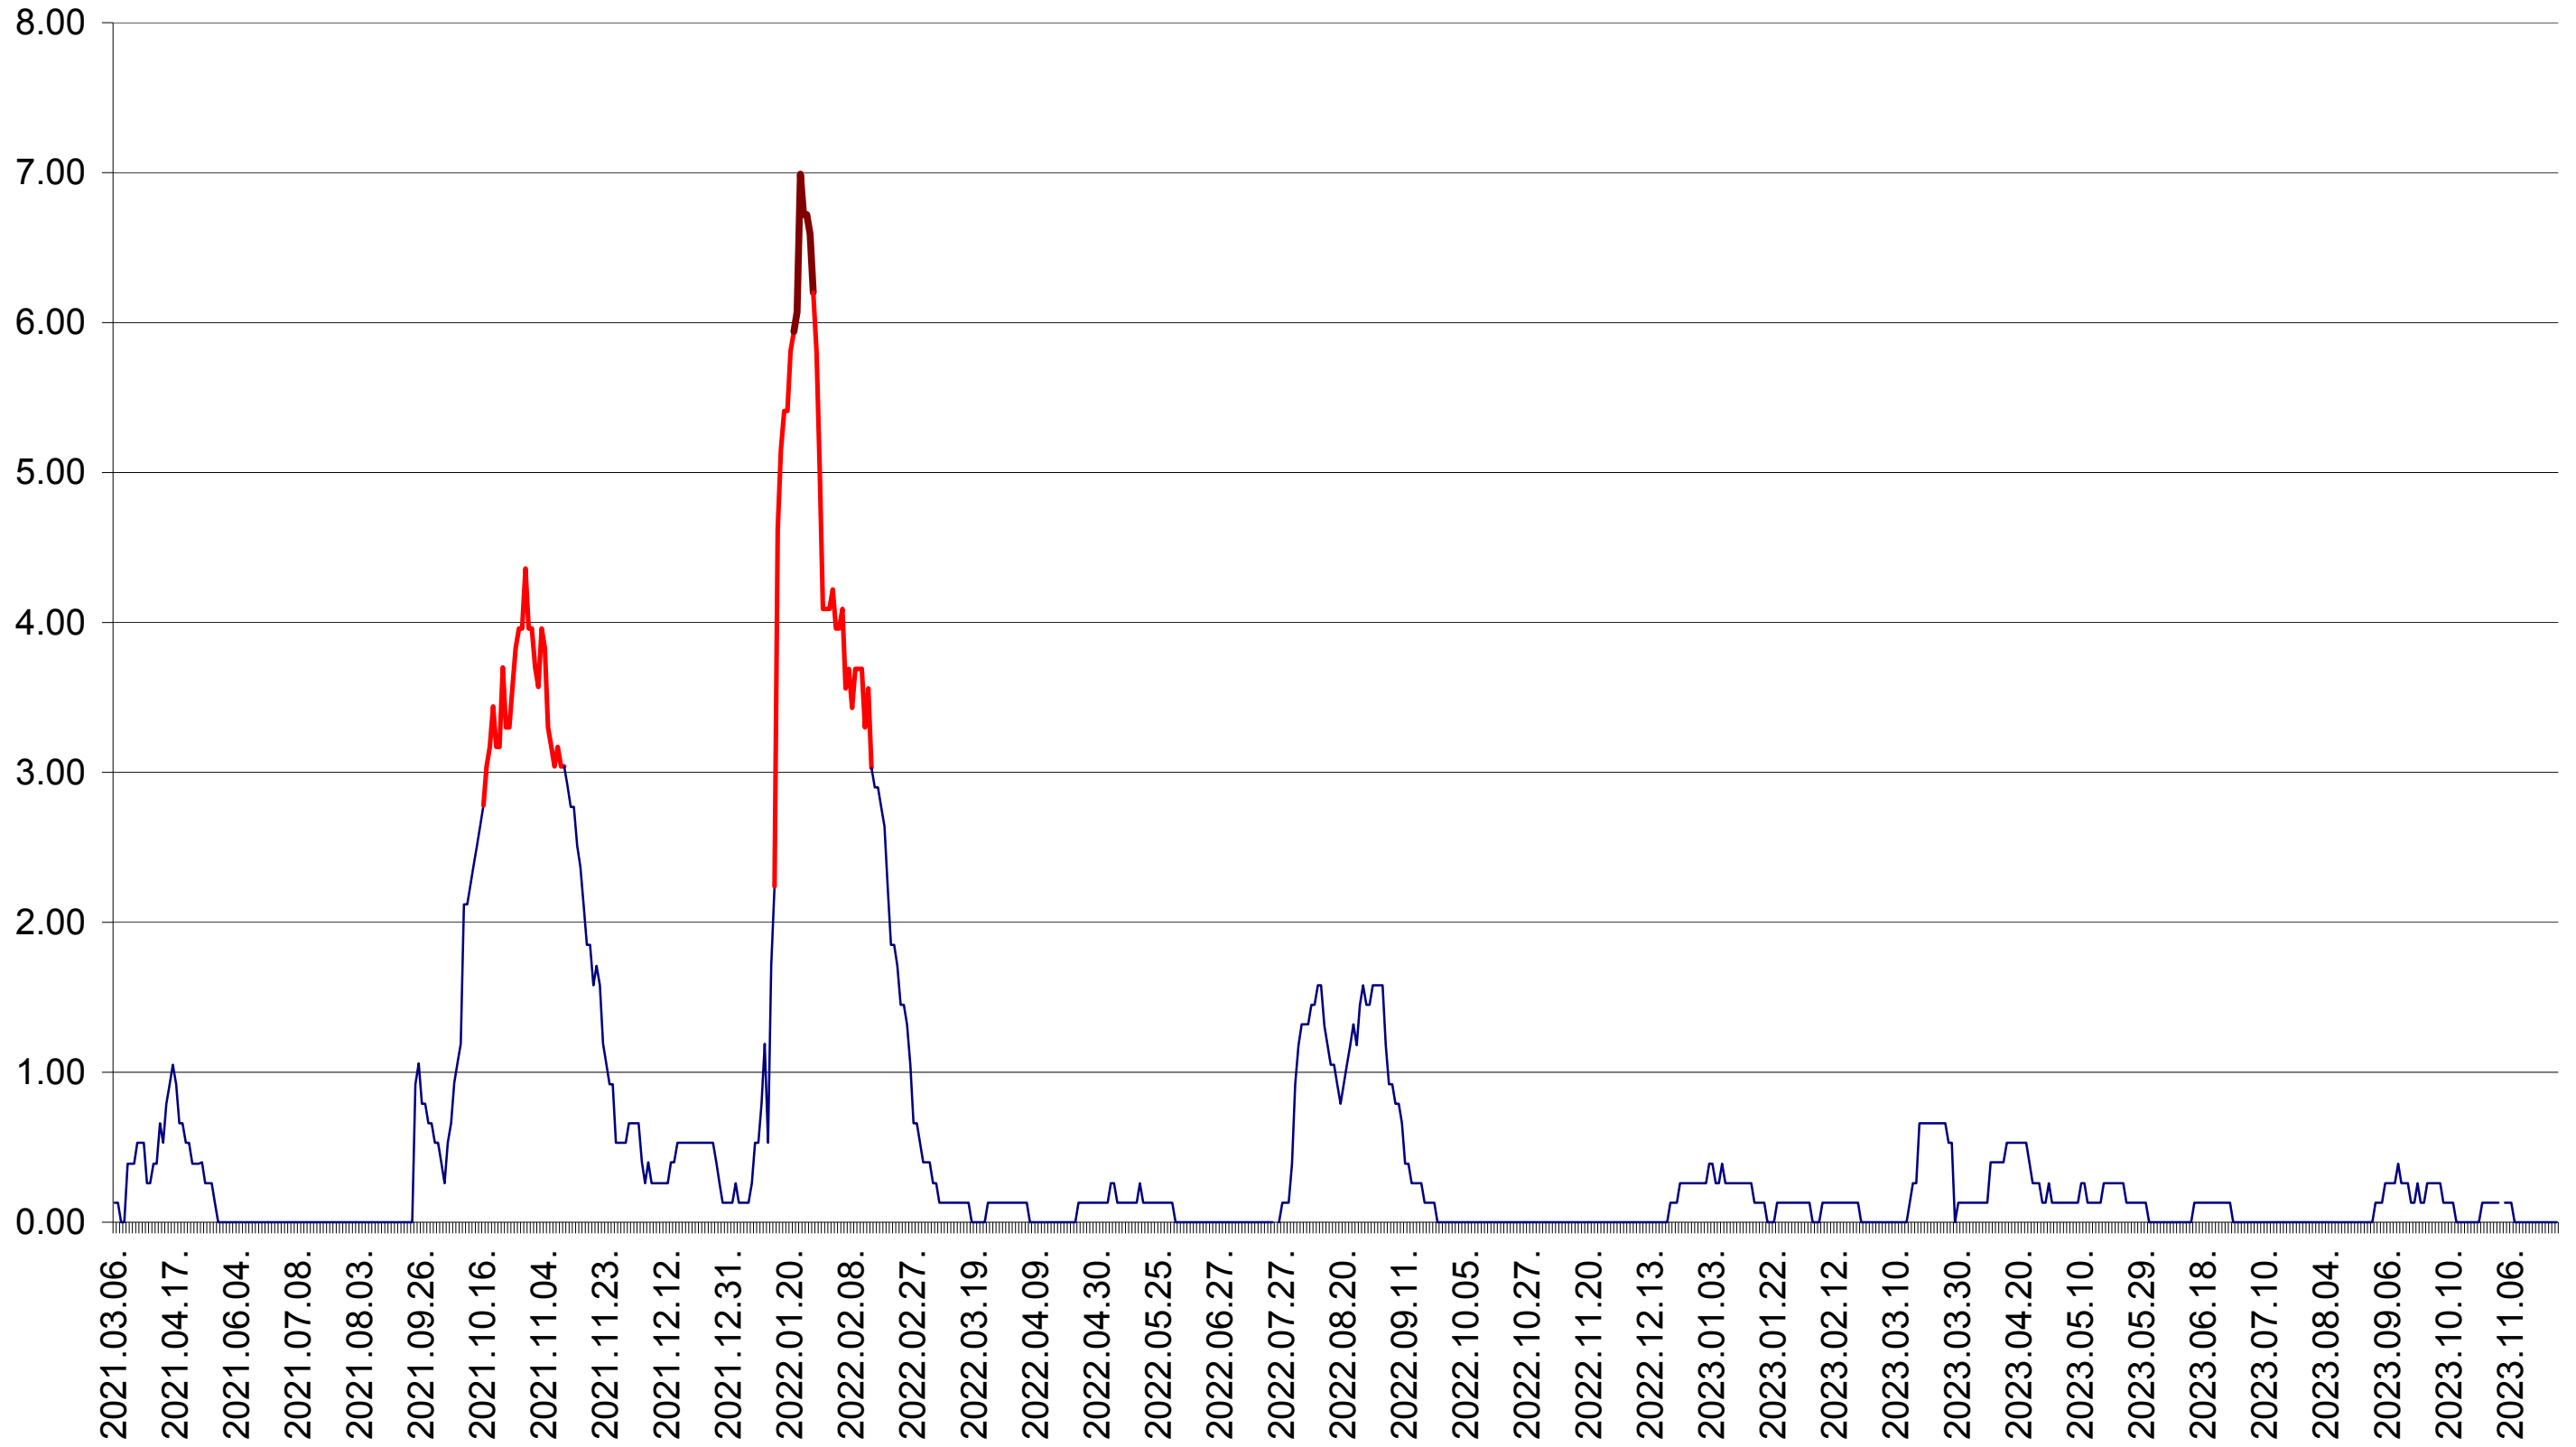

VOȘLĂBENI - Evolutia incidentei cumulate pe 14 zile la ‰ de locuitori
2021.03.07. - 2023.11.24.

ORAȘ VLĂHIȚA - Evoluția incidentei cumulate pe 14 zile la ‰ de locuitori
2021.03.07. - 2023.11.24.