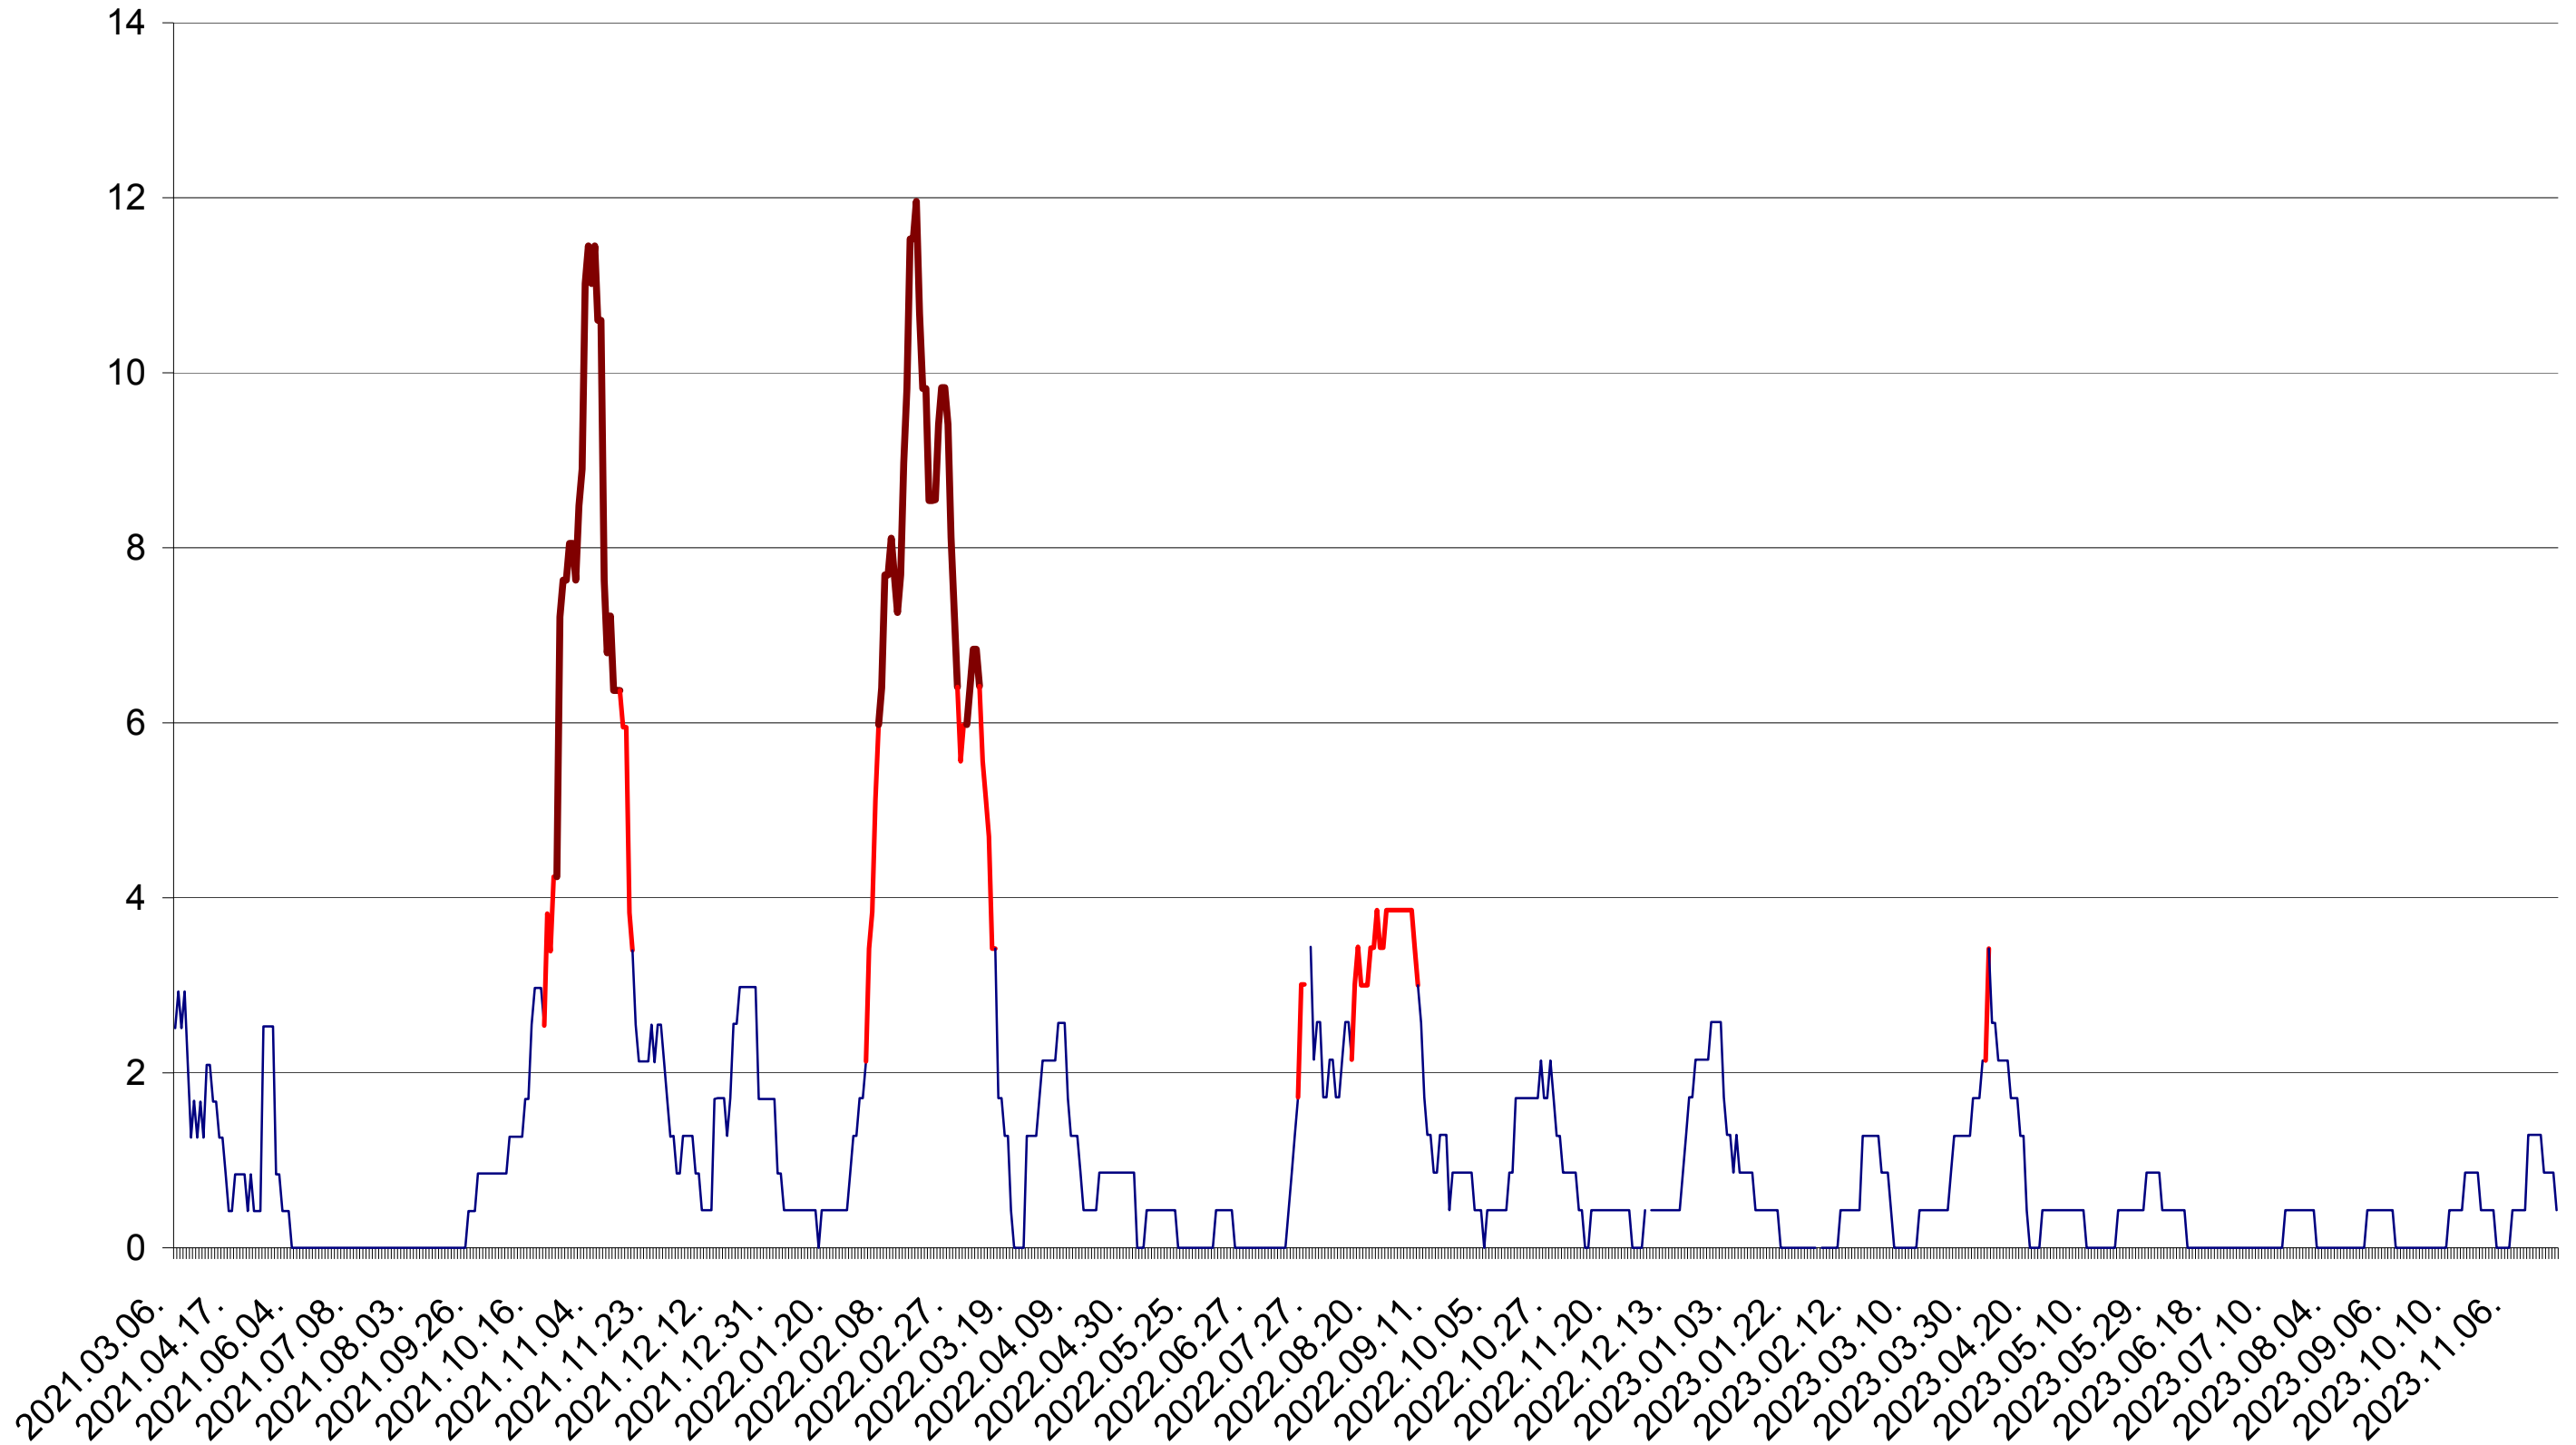

ORAȘ BĂLAN - Evolutia incidentei cumulate pe 14 zile la ‰ de locuitori
2021.03.07. - 2023.11.24.

BILBOR - Evolutia incidentei cumulate pe 14 zile la ‰ de locuitori
2021.03.07. - 2023.11.24.

ORAȘ BORSEC - Evolutia incidentei cumulate pe 14 zile la ‰ de locuitori
2021.03.07. - 2023.11.24.

ORAȘ CRISTURU SECUIESC - Evolutia incidentei cumulate pe 14 zile la ‰ de locuitori
2021.03.07. - 2023.11.24.

DĂNEȘTI - Evolutia incidentei cumulate pe 14 zile la ‰ de locuitori
2021.03.07. - 2023.11.24.

DÂRJIU - Evolutia incidentei cumulate pe 14 zile la ‰ de locuitori
2021.03.07. - 2023.11.24.

DEALU - Evolutia incidentei cumulate pe 14 zile la ‰ de locuitori
2021.03.07. - 2023.11.24.

DITRĂU - Evolutia incidentei cumulate pe 14 zile la ‰ de locuitori
2021.03.07. - 2023.11.24.

FELICENI - Evolutia incidentei cumulate pe 14 zile la ‰ de locuitori
2021.03.07. - 2023.11.24.

FRUMOASA - Evolutia incidentei cumulate pe 14 zile la ‰ de locuitori
2021.03.07. - 2023.11.24.

GĂLĂUȚAȘ - Evolutia incidentei cumulate pe 14 zile la ‰ de locuitori
2021.03.07. - 2023.11.24.