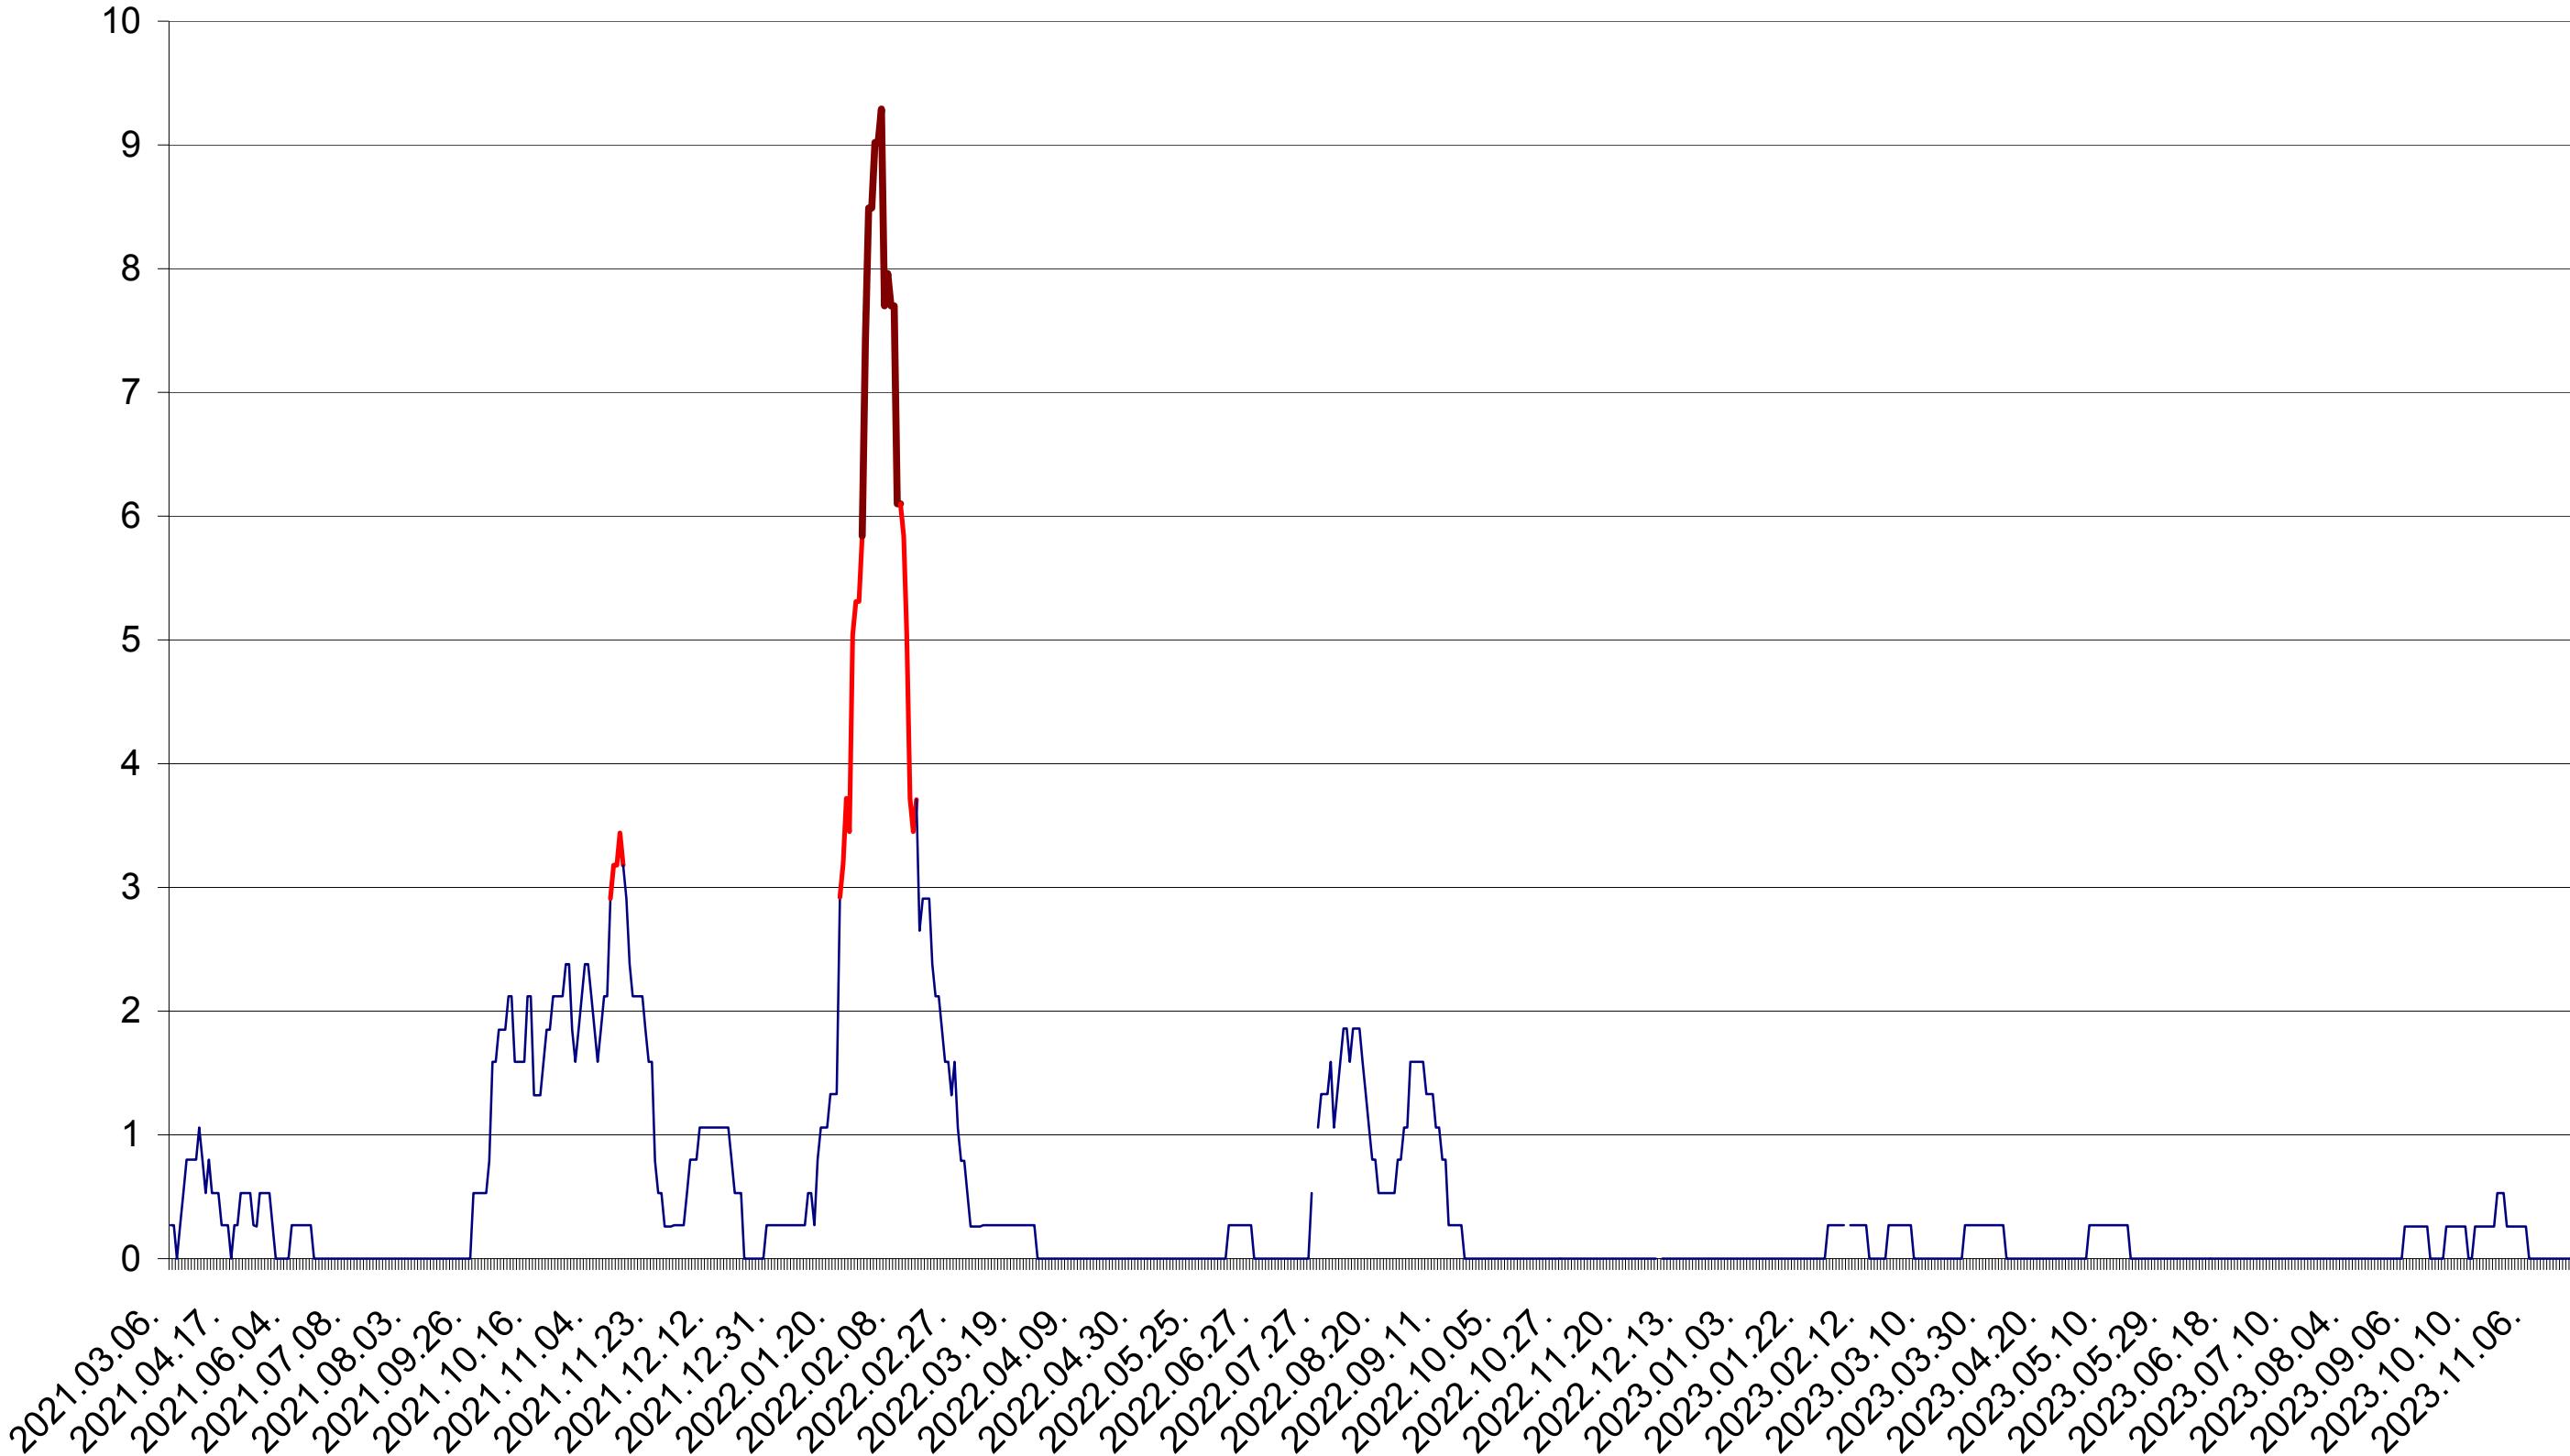

ORAȘ BĂLAN - Evolutia incidentei cumulate pe 14 zile la ‰ de locuitori
2021.03.07. - 2023.11.24.

BILBOR - Evolutia incidentei cumulate pe 14 zile la ‰ de locuitori
2021.03.07. - 2023.11.24.

ORAȘ BORSEC - Evolutia incidentei cumulate pe 14 zile la ‰ de locuitori
2021.03.07. - 2023.11.24.

ORAȘ CRISTURU SECUIESC - Evolutia incidentei cumulate pe 14 zile la ‰ de locuitori
2021.03.07. - 2023.11.24.

DĂNEȘTI - Evolutia incidentei cumulate pe 14 zile la ‰ de locuitori
2021.03.07. - 2023.11.24.

DÂRJIU - Evolutia incidentei cumulate pe 14 zile la ‰ de locuitori
2021.03.07. - 2023.11.24.

DEALU - Evolutia incidentei cumulate pe 14 zile la ‰ de locuitori
2021.03.07. - 2023.11.24.

DITRĂU - Evolutia incidentei cumulate pe 14 zile la ‰ de locuitori
2021.03.07. - 2023.11.24.

FELICENI - Evolutia incidentei cumulate pe 14 zile la ‰ de locuitori
2021.03.07. - 2023.11.24.

FRUMOASA - Evolutia incidentei cumulate pe 14 zile la ‰ de locuitori
2021.03.07. - 2023.11.24.

GĂLĂUȚAȘ - Evolutia incidentei cumulate pe 14 zile la ‰ de locuitori
2021.03.07. - 2023.11.24.