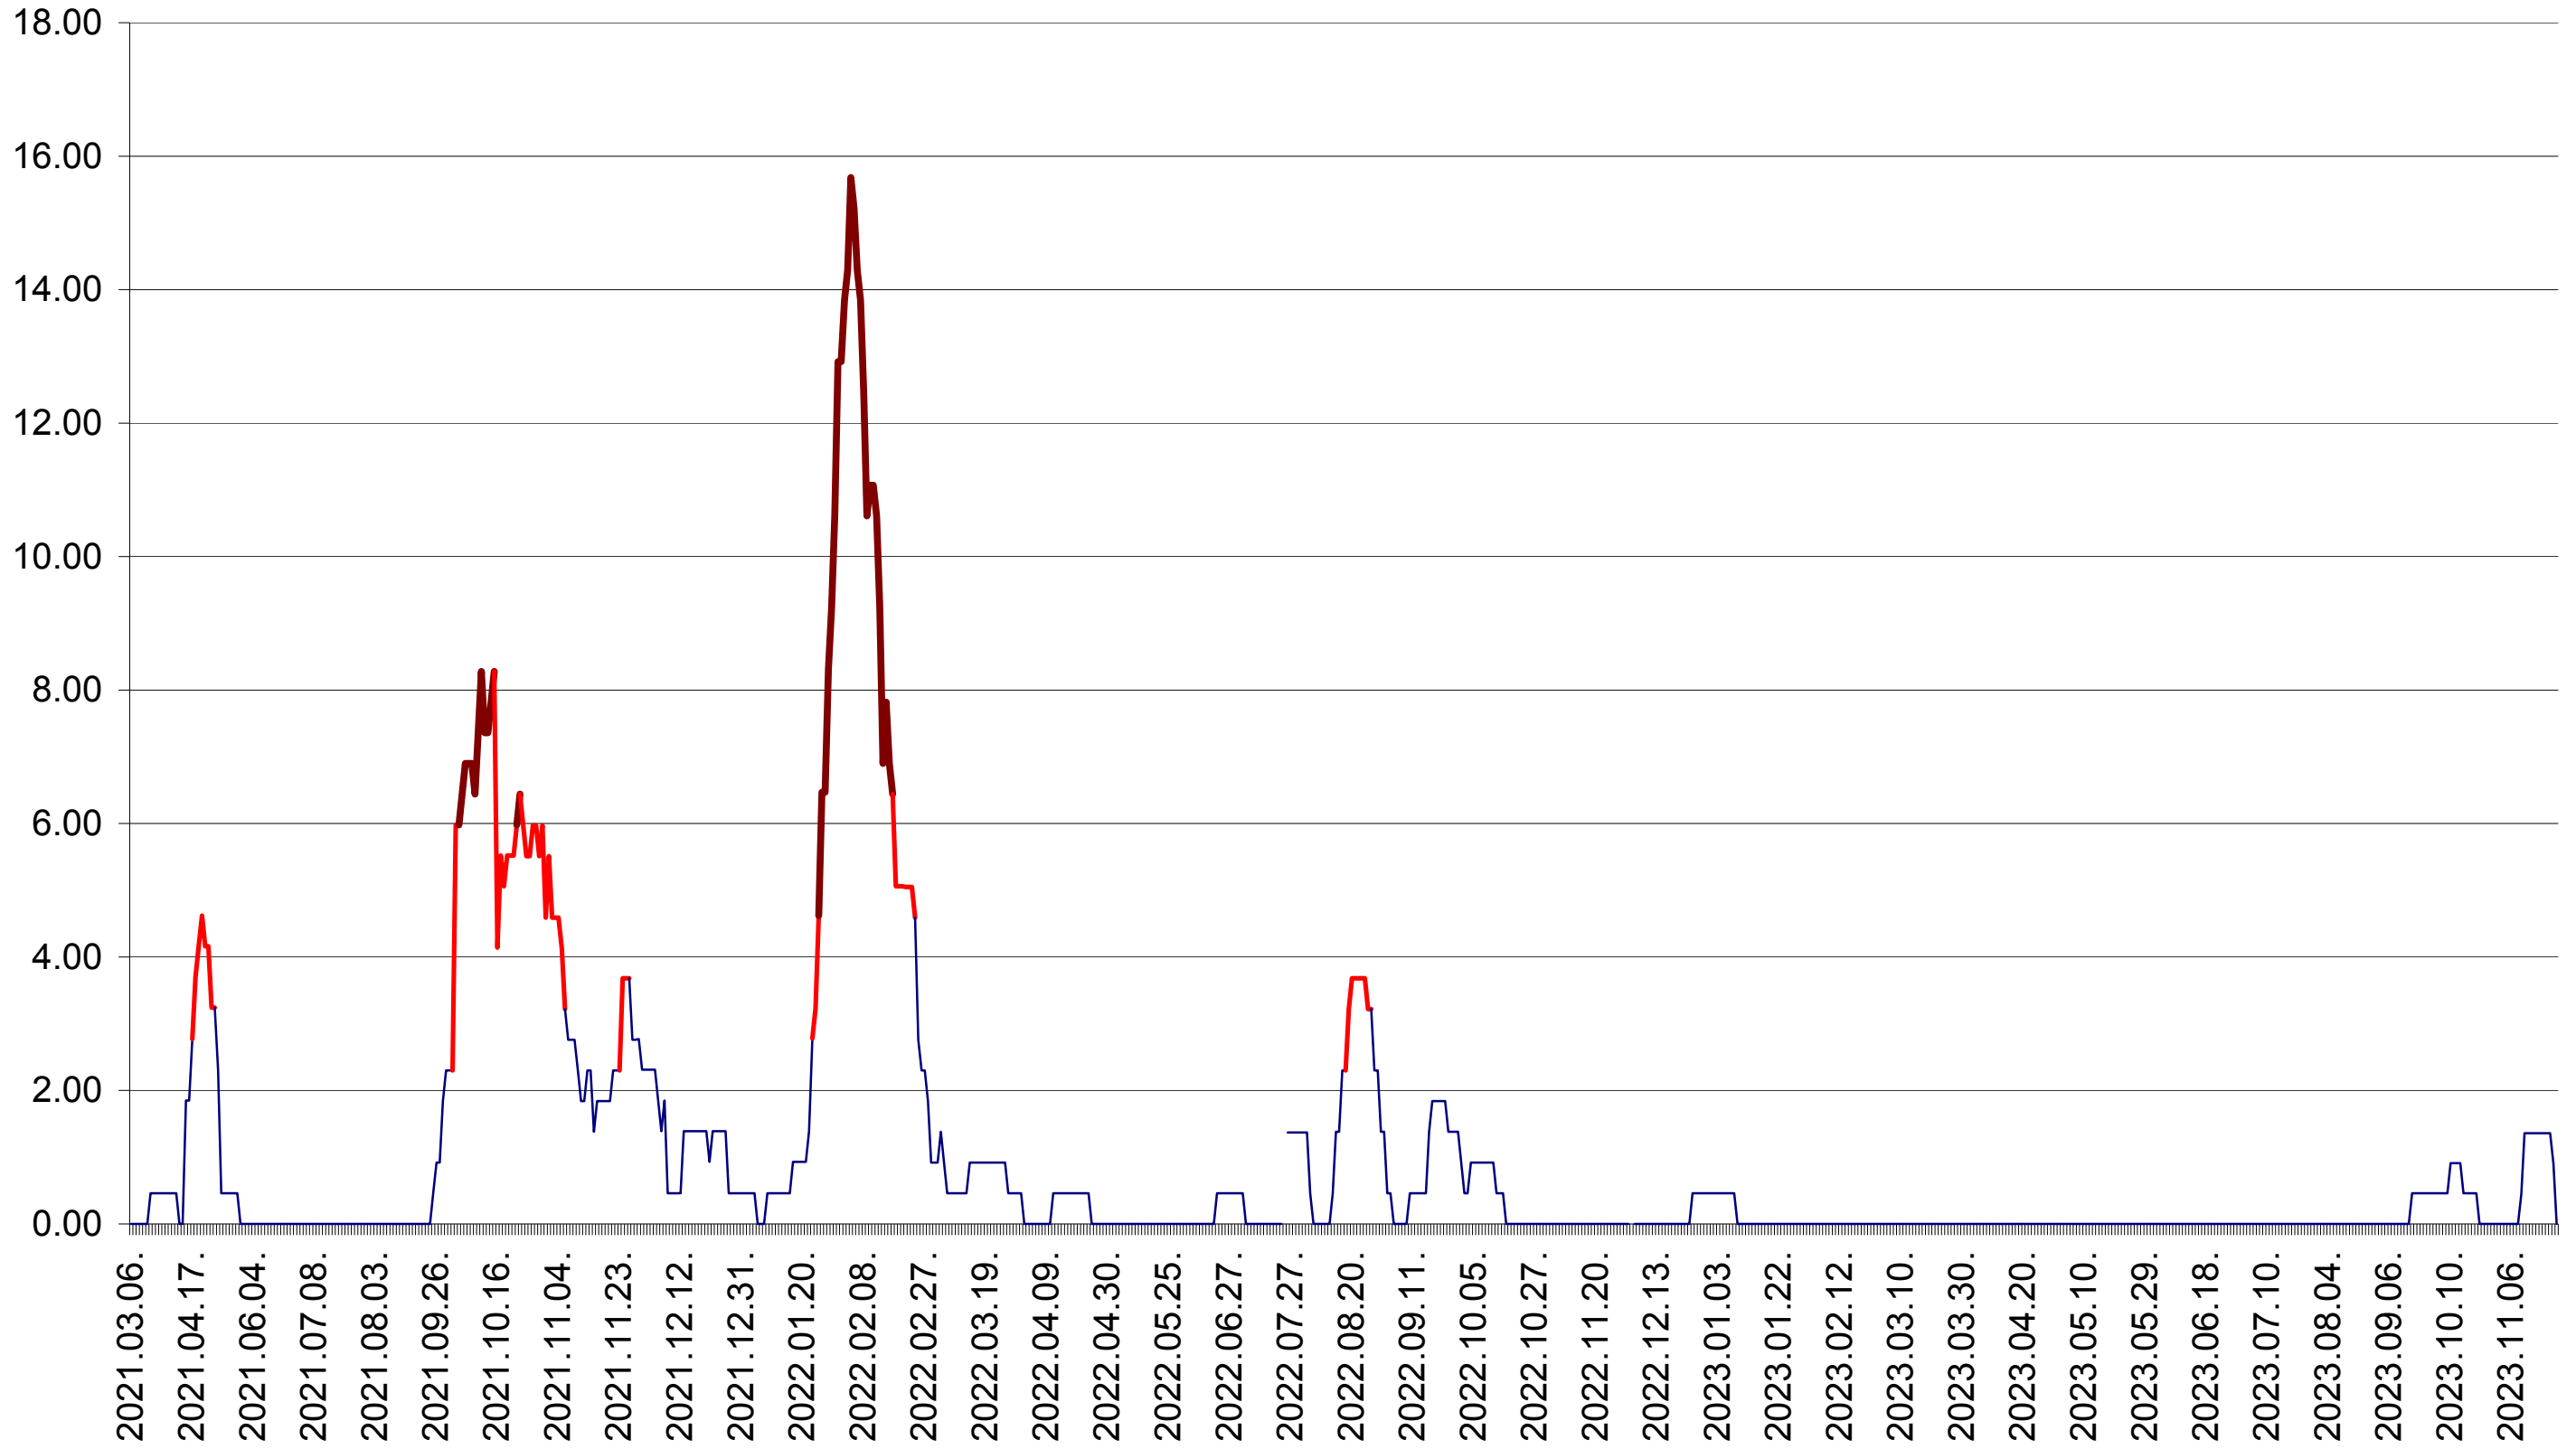

ATID - Evolutia incidentei cumulate pe 14 zile la ‰ de locuitori
2021.03.07. - 2023.11.24.

AVRĂMEȘTI - Evolutia incidentei cumulate pe 14 zile la ‰ de locuitori
2021.03.07. - 2023.11.24.

ORAȘ BĂILE TUȘNAD - Evolutia incidentei cumulate pe 14 zile la ‰ de locuitori
2021.03.07. - 2023.11.24.

ORAȘ BĂLAN - Evolutia incidentei cumulate pe 14 zile la ‰ de locuitori
2021.03.07. - 2023.11.24.

BILBOR - Evolutia incidentei cumulate pe 14 zile la ‰ de locuitori
2021.03.07. - 2023.11.24.

ORAȘ BORSEC - Evolutia incidentei cumulate pe 14 zile la ‰ de locuitori
2021.03.07. - 2023.11.24.

BRĂDEȘTI - Evolutia incidentei cumulate pe 14 zile la ‰ de locuitori
2021.03.07. - 2023.11.24.

CĂPÂLNIȚA - Evolutia incidentei cumulate pe 14 zile la ‰ de locuitori
2021.03.07. - 2023.11.24.

CÂRȚA - Evolutia incidentei cumulate pe 14 zile la ‰ de locuitori
2021.03.07. - 2023.11.24.

CICEU - Evolutia incidentei cumulate pe 14 zile la ‰ de locuitori
2021.03.07. - 2023.11.24.

CIUCSÂNGEORGIU - Evolutia incidentei cumulate pe 14 zile la ‰ de locuitori
2021.03.07. - 2023.11.24.

CIUMANI - Evolutia incidentei cumulate pe 14 zile la ‰ de locuitori
2021.03.07. - 2023.11.24.