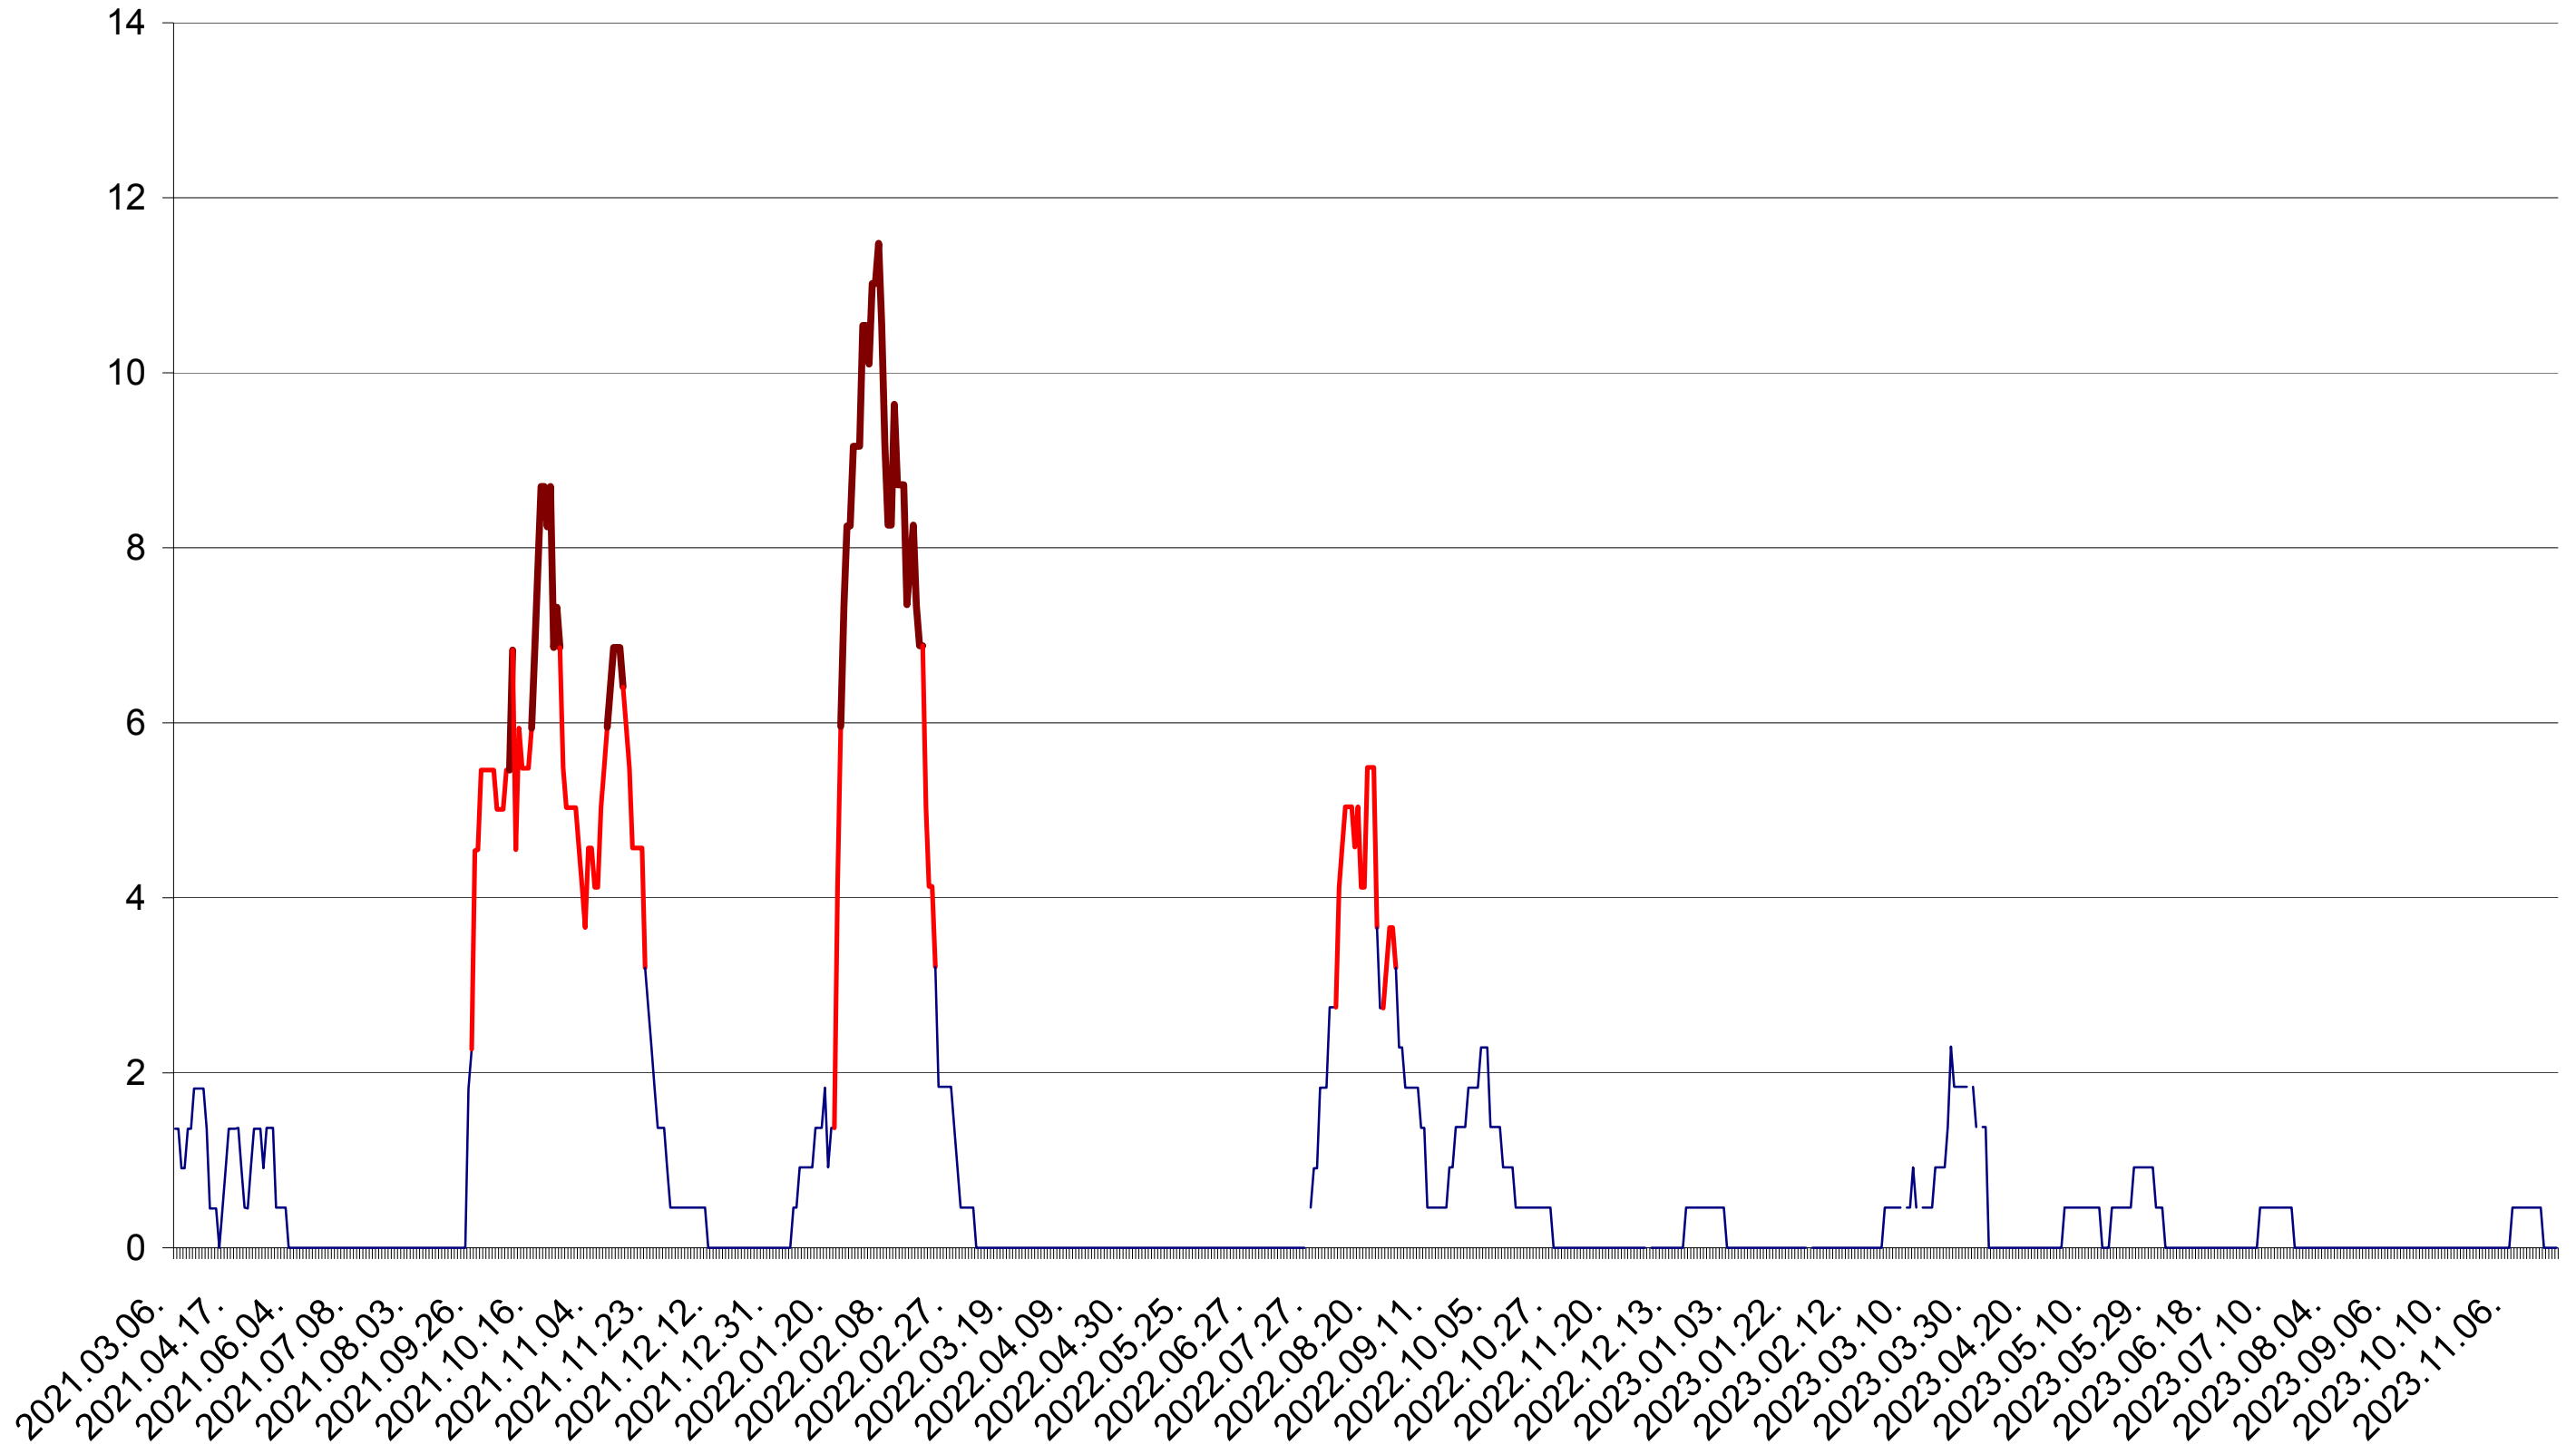

MUNICIPIUL GHEORGHENI - Evolutia incidentei cumulate pe 14 zile la ‰ de locuitori
2021.03.07. - 2023.11.24.

JOSENI - Evolutia incidentei cumulate pe 14 zile la ‰ de locuitori
2021.03.07. - 2023.11.24.

LĂZAREA - Evolutia incidentei cumulate pe 14 zile la ‰ de locuitori
2021.03.07. - 2023.11.24.

LELICENI - Evolutia incidentei cumulate pe 14 zile la ‰ de locuitori
2021.03.07. - 2023.11.24.

LUETA - Evolutia incidentei cumulate pe 14 zile la ‰ de locuitori
2021.03.07. - 2023.11.24.

LUNCA DE JOS - Evolutia incidentei cumulate pe 14 zile la ‰ de locuitori
2021.03.07. - 2023.11.24.

LUNCA DE SUS - Evolutia incidentei cumulate pe 14 zile la ‰ de locuitori
2021.03.07. - 2023.11.24.

LUPENI - Evolutia incidentei cumulate pe 14 zile la ‰ de locuitori
2021.03.07. - 2023.11.24.

MĂDĂRAȘ - Evolutia incidentei cumulate pe 14 zile la ‰ de locuitori
2021.03.07. - 2023.11.24.