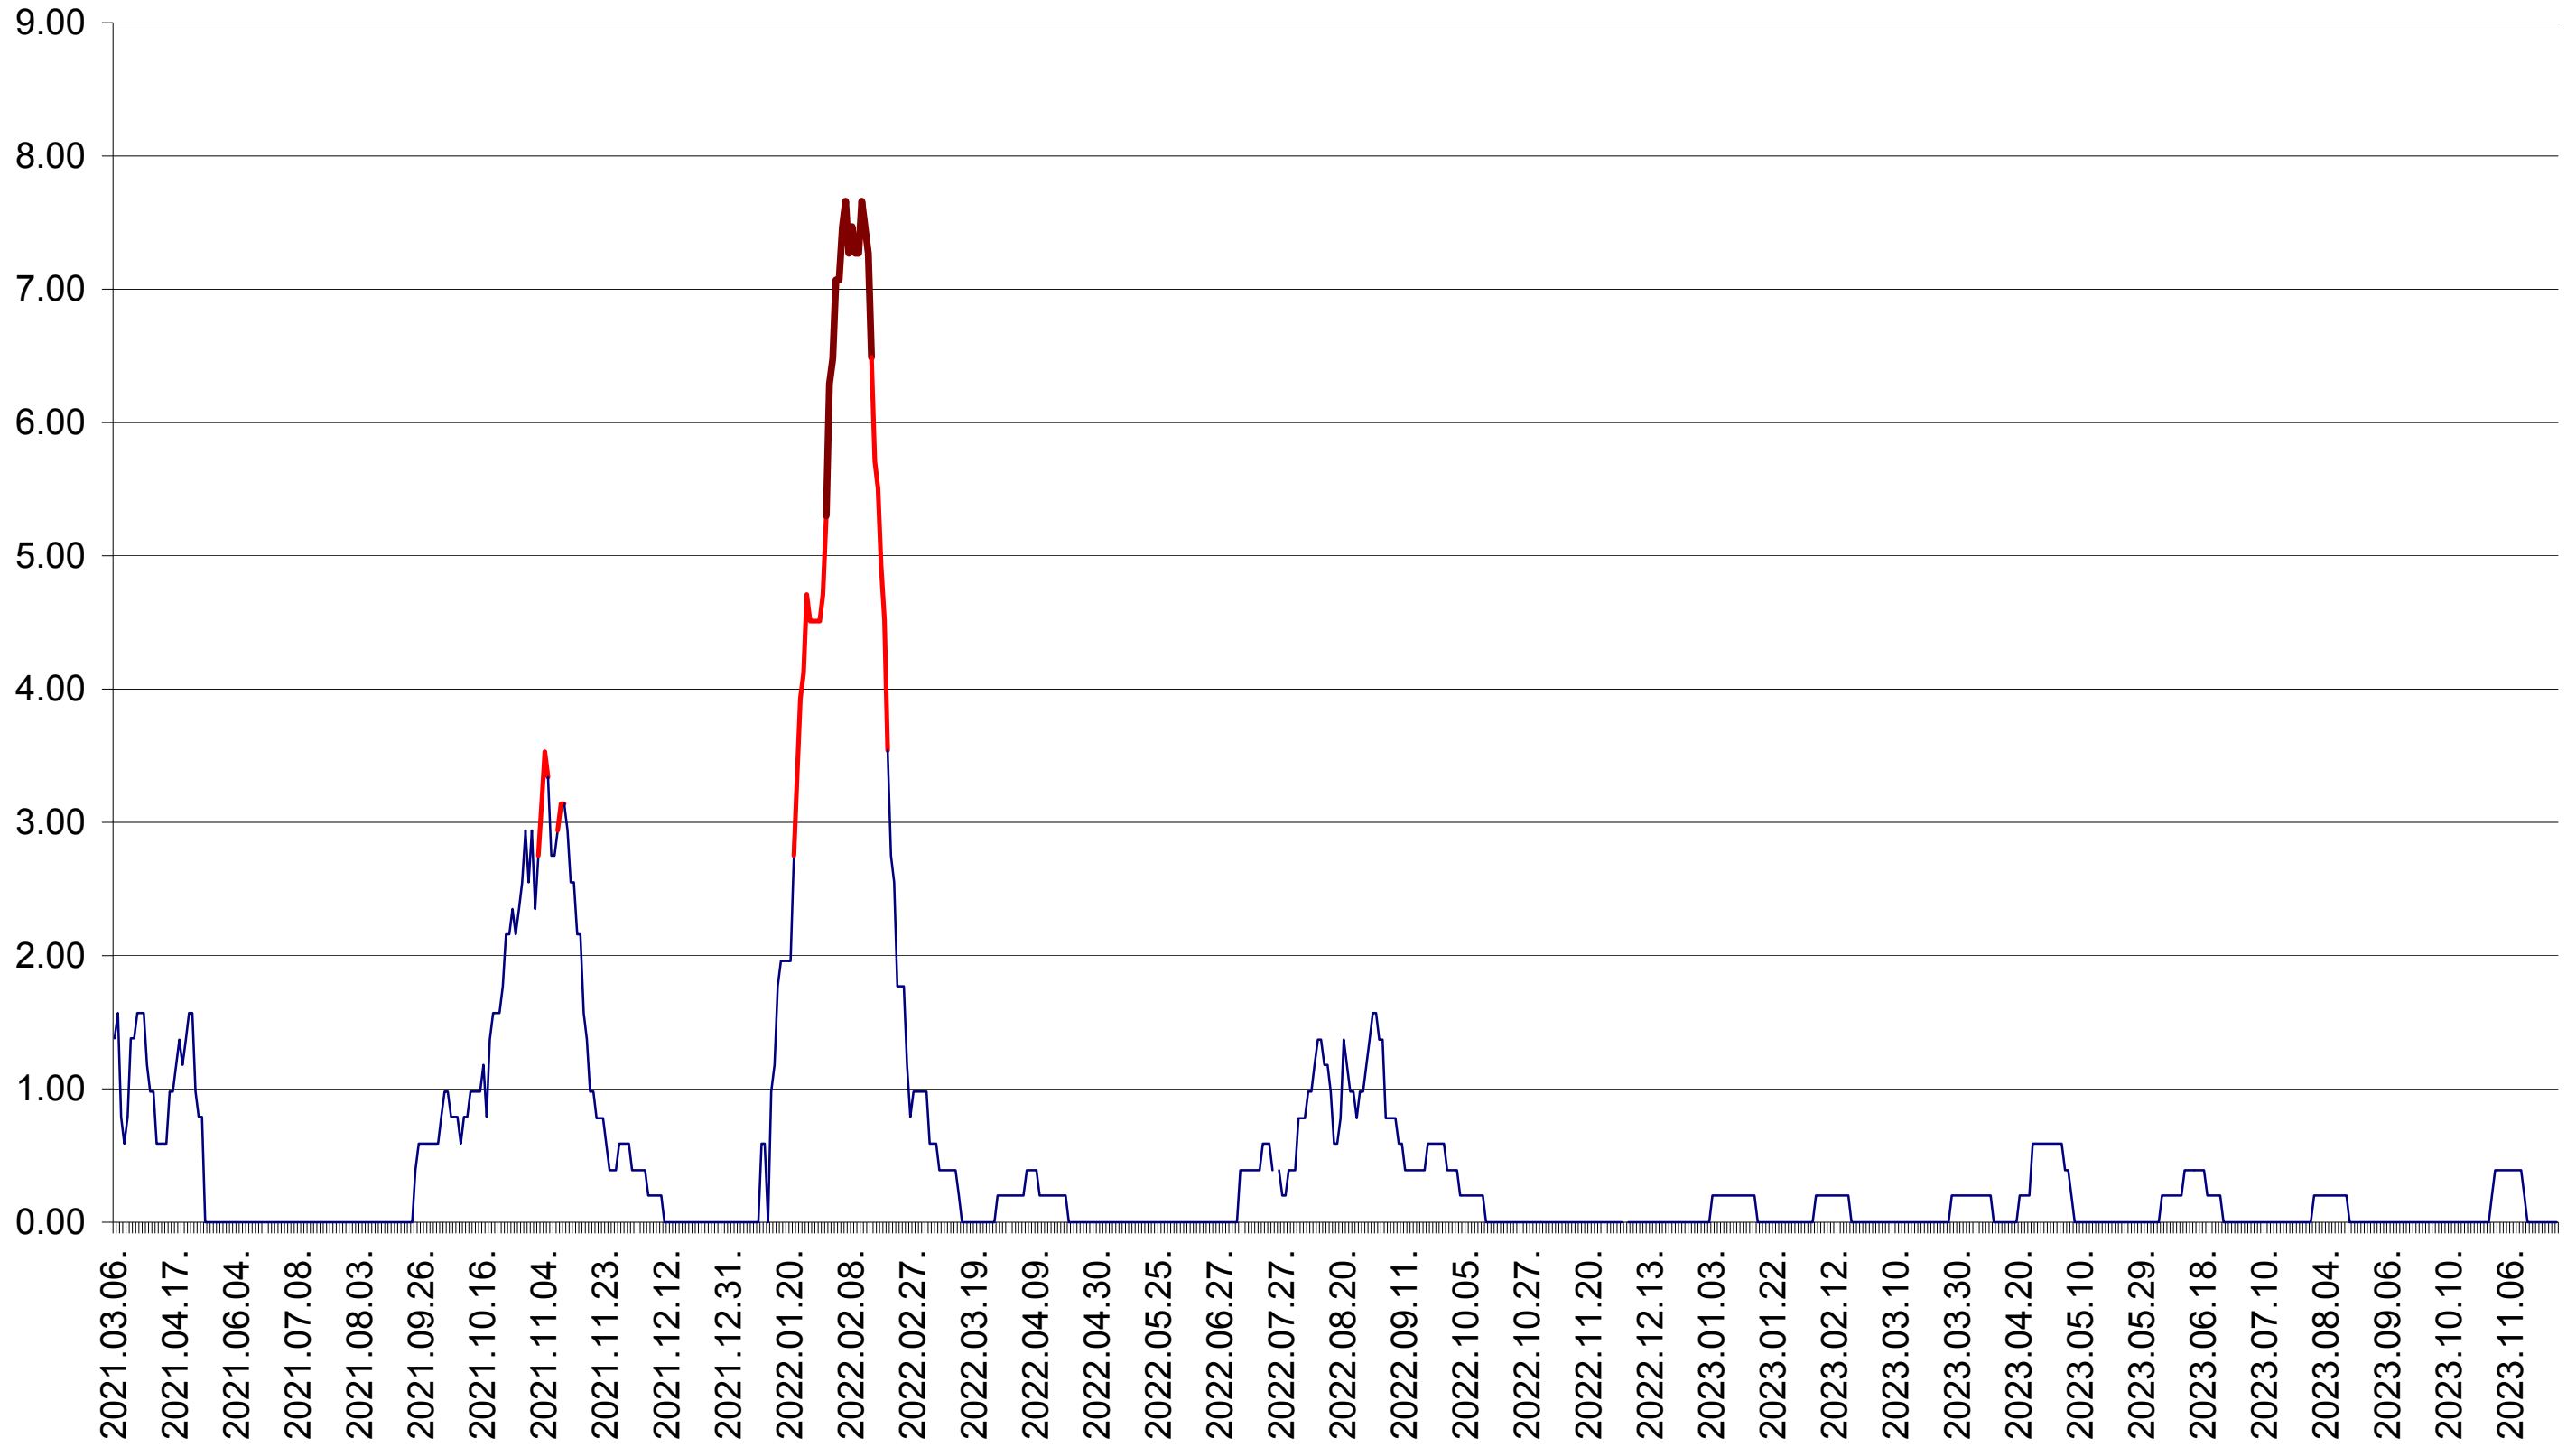

ORAȘ BĂLAN - Evolutia incidentei cumulate pe 14 zile la ‰ de locuitori
2021.03.07. - 2023.11.24.

BILBOR - Evolutia incidentei cumulate pe 14 zile la ‰ de locuitori
2021.03.07. - 2023.11.24.

ORAȘ BORSEC - Evolutia incidentei cumulate pe 14 zile la ‰ de locuitori
2021.03.07. - 2023.11.24.

BRĂDEȘTI - Evolutia incidentei cumulate pe 14 zile la ‰ de locuitori
2021.03.07. - 2023.11.24.

CĂPÂLNIȚA - Evolutia incidentei cumulate pe 14 zile la ‰ de locuitori
2021.03.07. - 2023.11.24.

CÂRȚA - Evolutia incidentei cumulate pe 14 zile la ‰ de locuitori
2021.03.07. - 2023.11.24.

CICEU - Evolutia incidentei cumulate pe 14 zile la ‰ de locuitori
2021.03.07. - 2023.11.24.

CIUCSÂNGEORGIU - Evolutia incidentei cumulate pe 14 zile la ‰ de locuitori
2021.03.07. - 2023.11.24.

CIUMANI - Evolutia incidentei cumulate pe 14 zile la ‰ de locuitori
2021.03.07. - 2023.11.24.

CORBU - Evolutia incidentei cumulate pe 14 zile la ‰ de locuitori
2021.03.07. - 2023.11.24.

CORUND - Evolutia incidentei cumulate pe 14 zile la ‰ de locuitori
2021.03.07. - 2023.11.24.

COZMENI - Evolutia incidentei cumulate pe 14 zile la ‰ de locuitori
2021.03.07. - 2023.11.24.