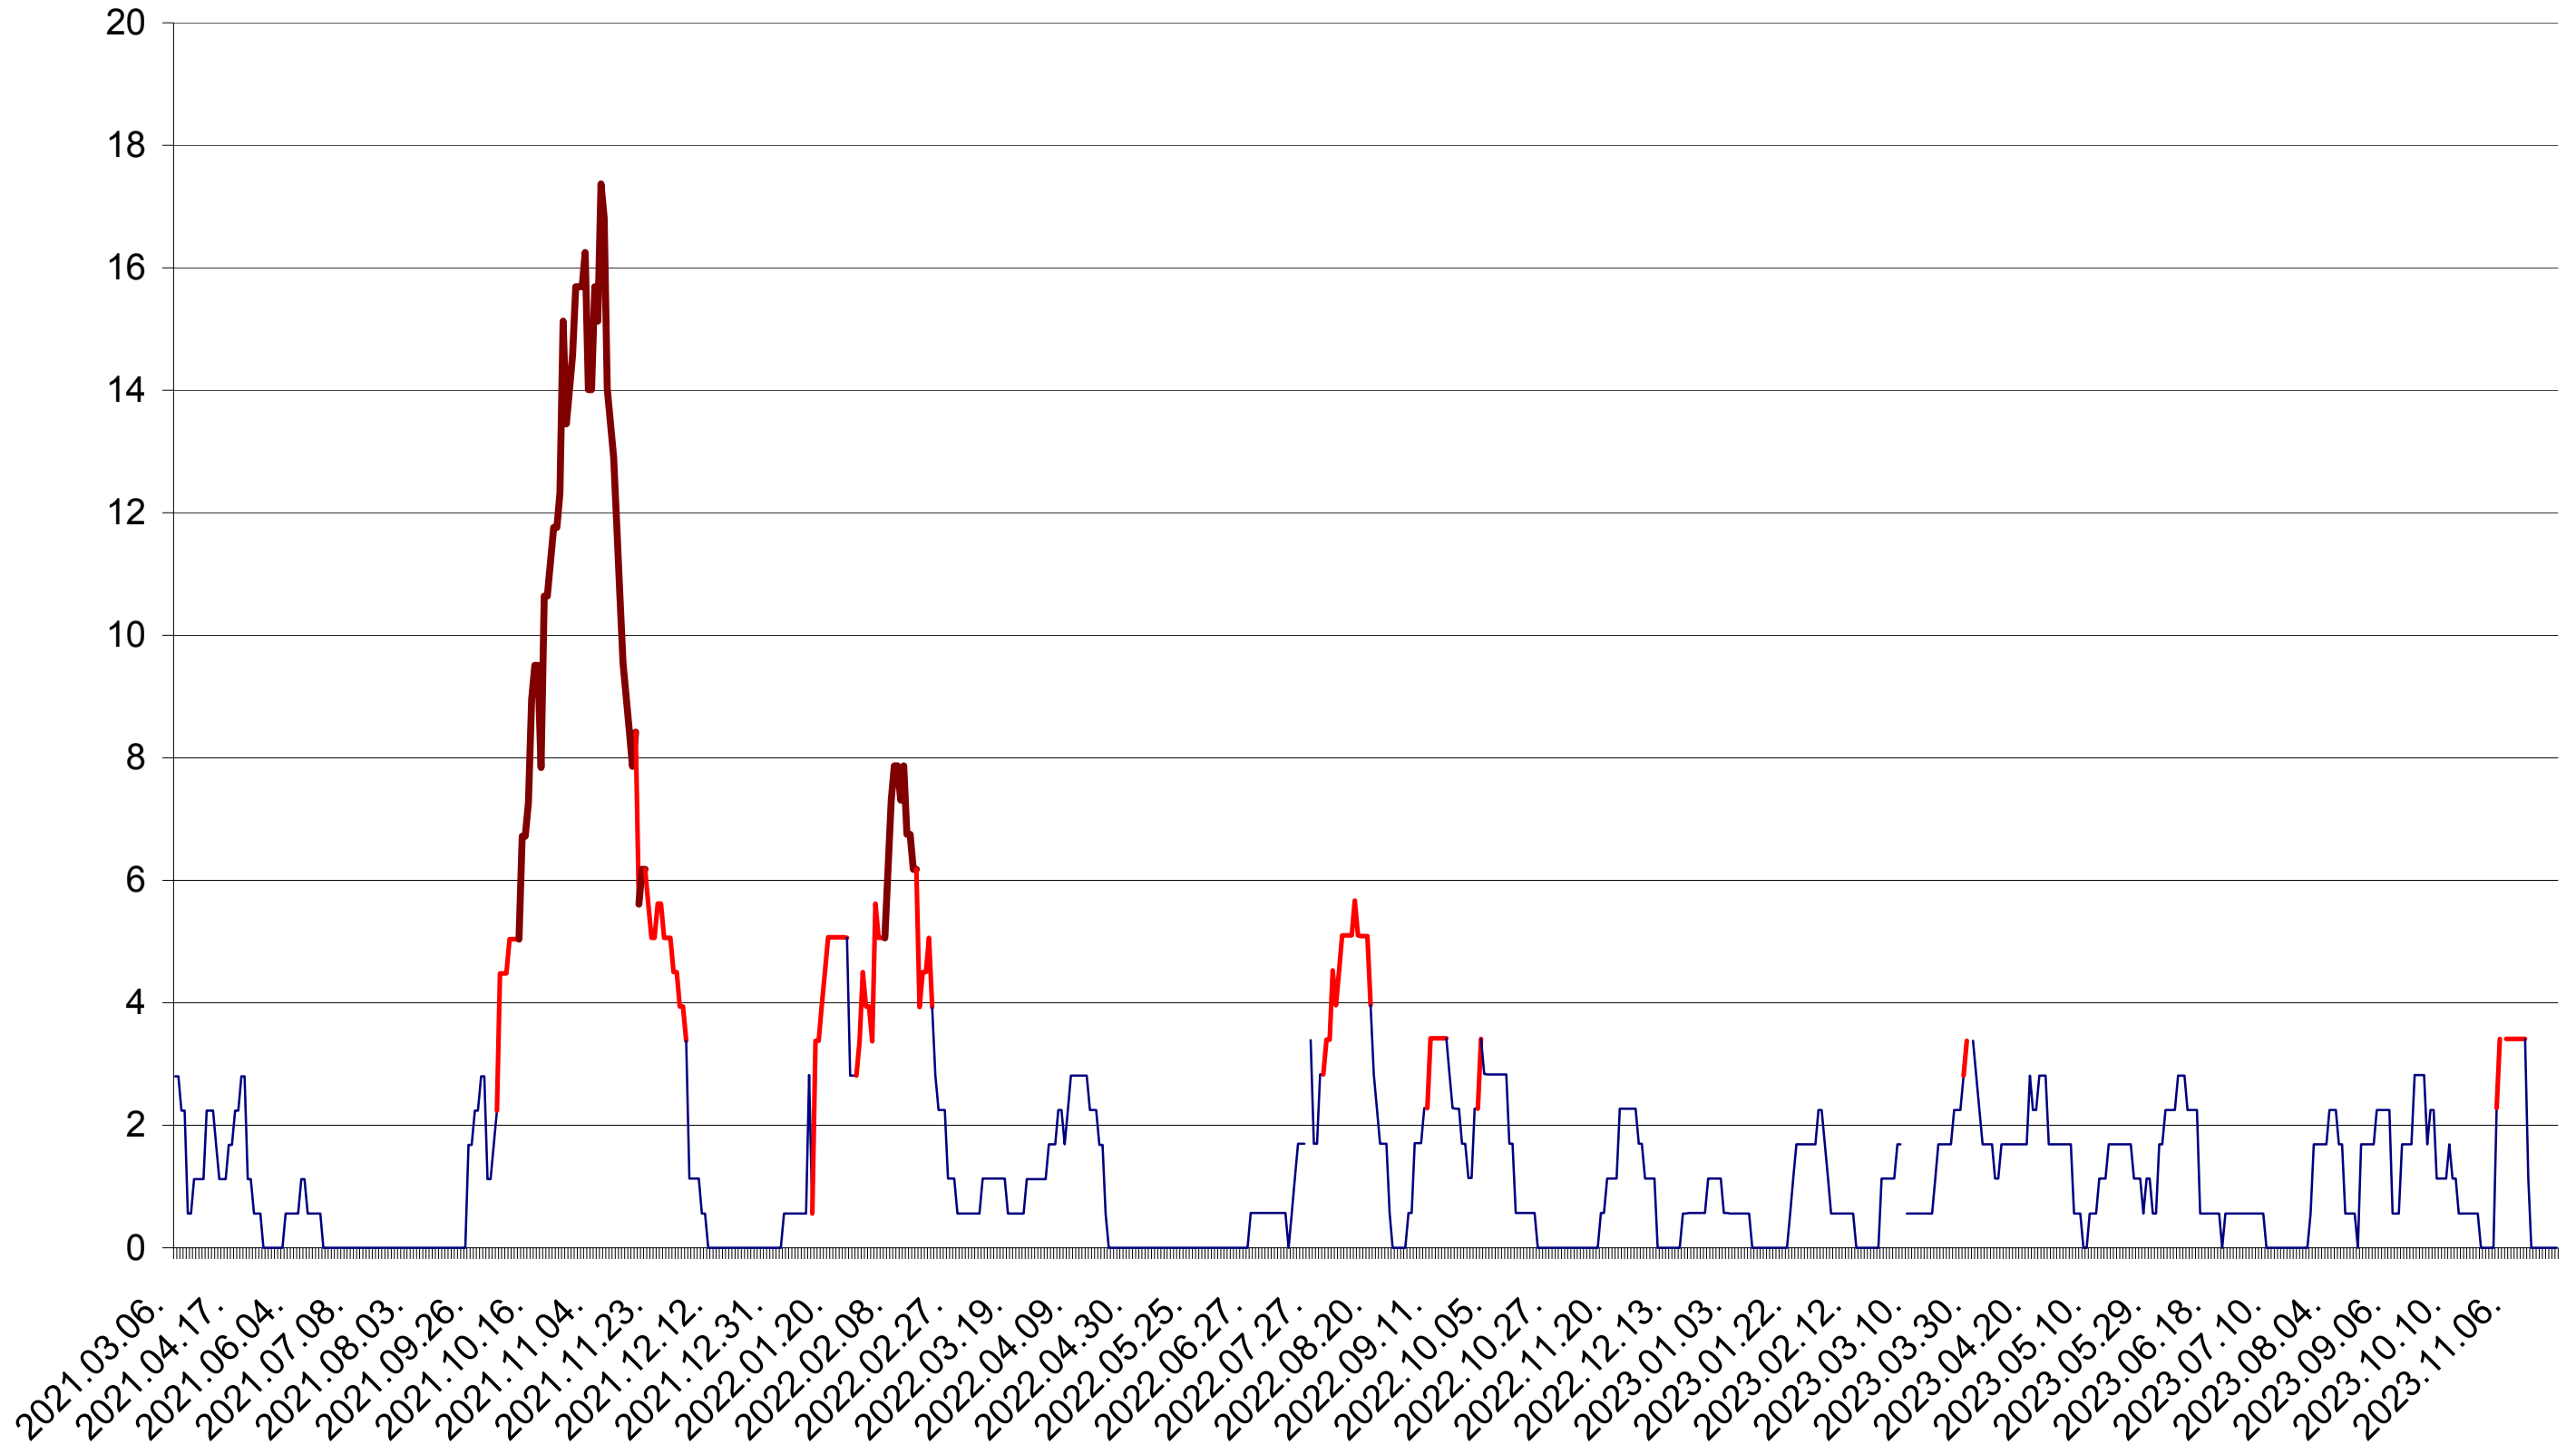

SÂNSIMION - Evolutia incidentei cumulate pe 14 zile la ‰ de locuitori
2021.03.07. - 2023.11.24.

SÂNTIMBRU - Evolutia incidentei cumulate pe 14 zile la ‰ de locuitori
2021.03.07. - 2023.11.24.

SĂRMAȘ - Evolutia incidentei cumulate pe 14 zile la ‰ de locuitori
2021.03.07. - 2023.11.24.

SATU MARE - Evolutia incidentei cumulate pe 14 zile la ‰ de locuitori
2021.03.07. - 2023.11.24.

SECUIENI - Evolutia incidentei cumulate pe 14 zile la ‰ de locuitori
2021.03.07. - 2023.11.24.

SICULENI - Evolutia incidentei cumulate pe 14 zile la ‰ de locuitori
2021.03.07. - 2023.11.24.

ȘIMONEȘTI - Evolutia incidentei cumulate pe 14 zile la ‰ de locuitori
2021.03.07. - 2023.11.24.

SUBCETATE - Evolutia incidentei cumulate pe 14 zile la ‰ de locuitori
2021.03.07. - 2023.11.24.

SUSENI - Evolutia incidentei cumulate pe 14 zile la ‰ de locuitori
2021.03.07. - 2023.11.24.