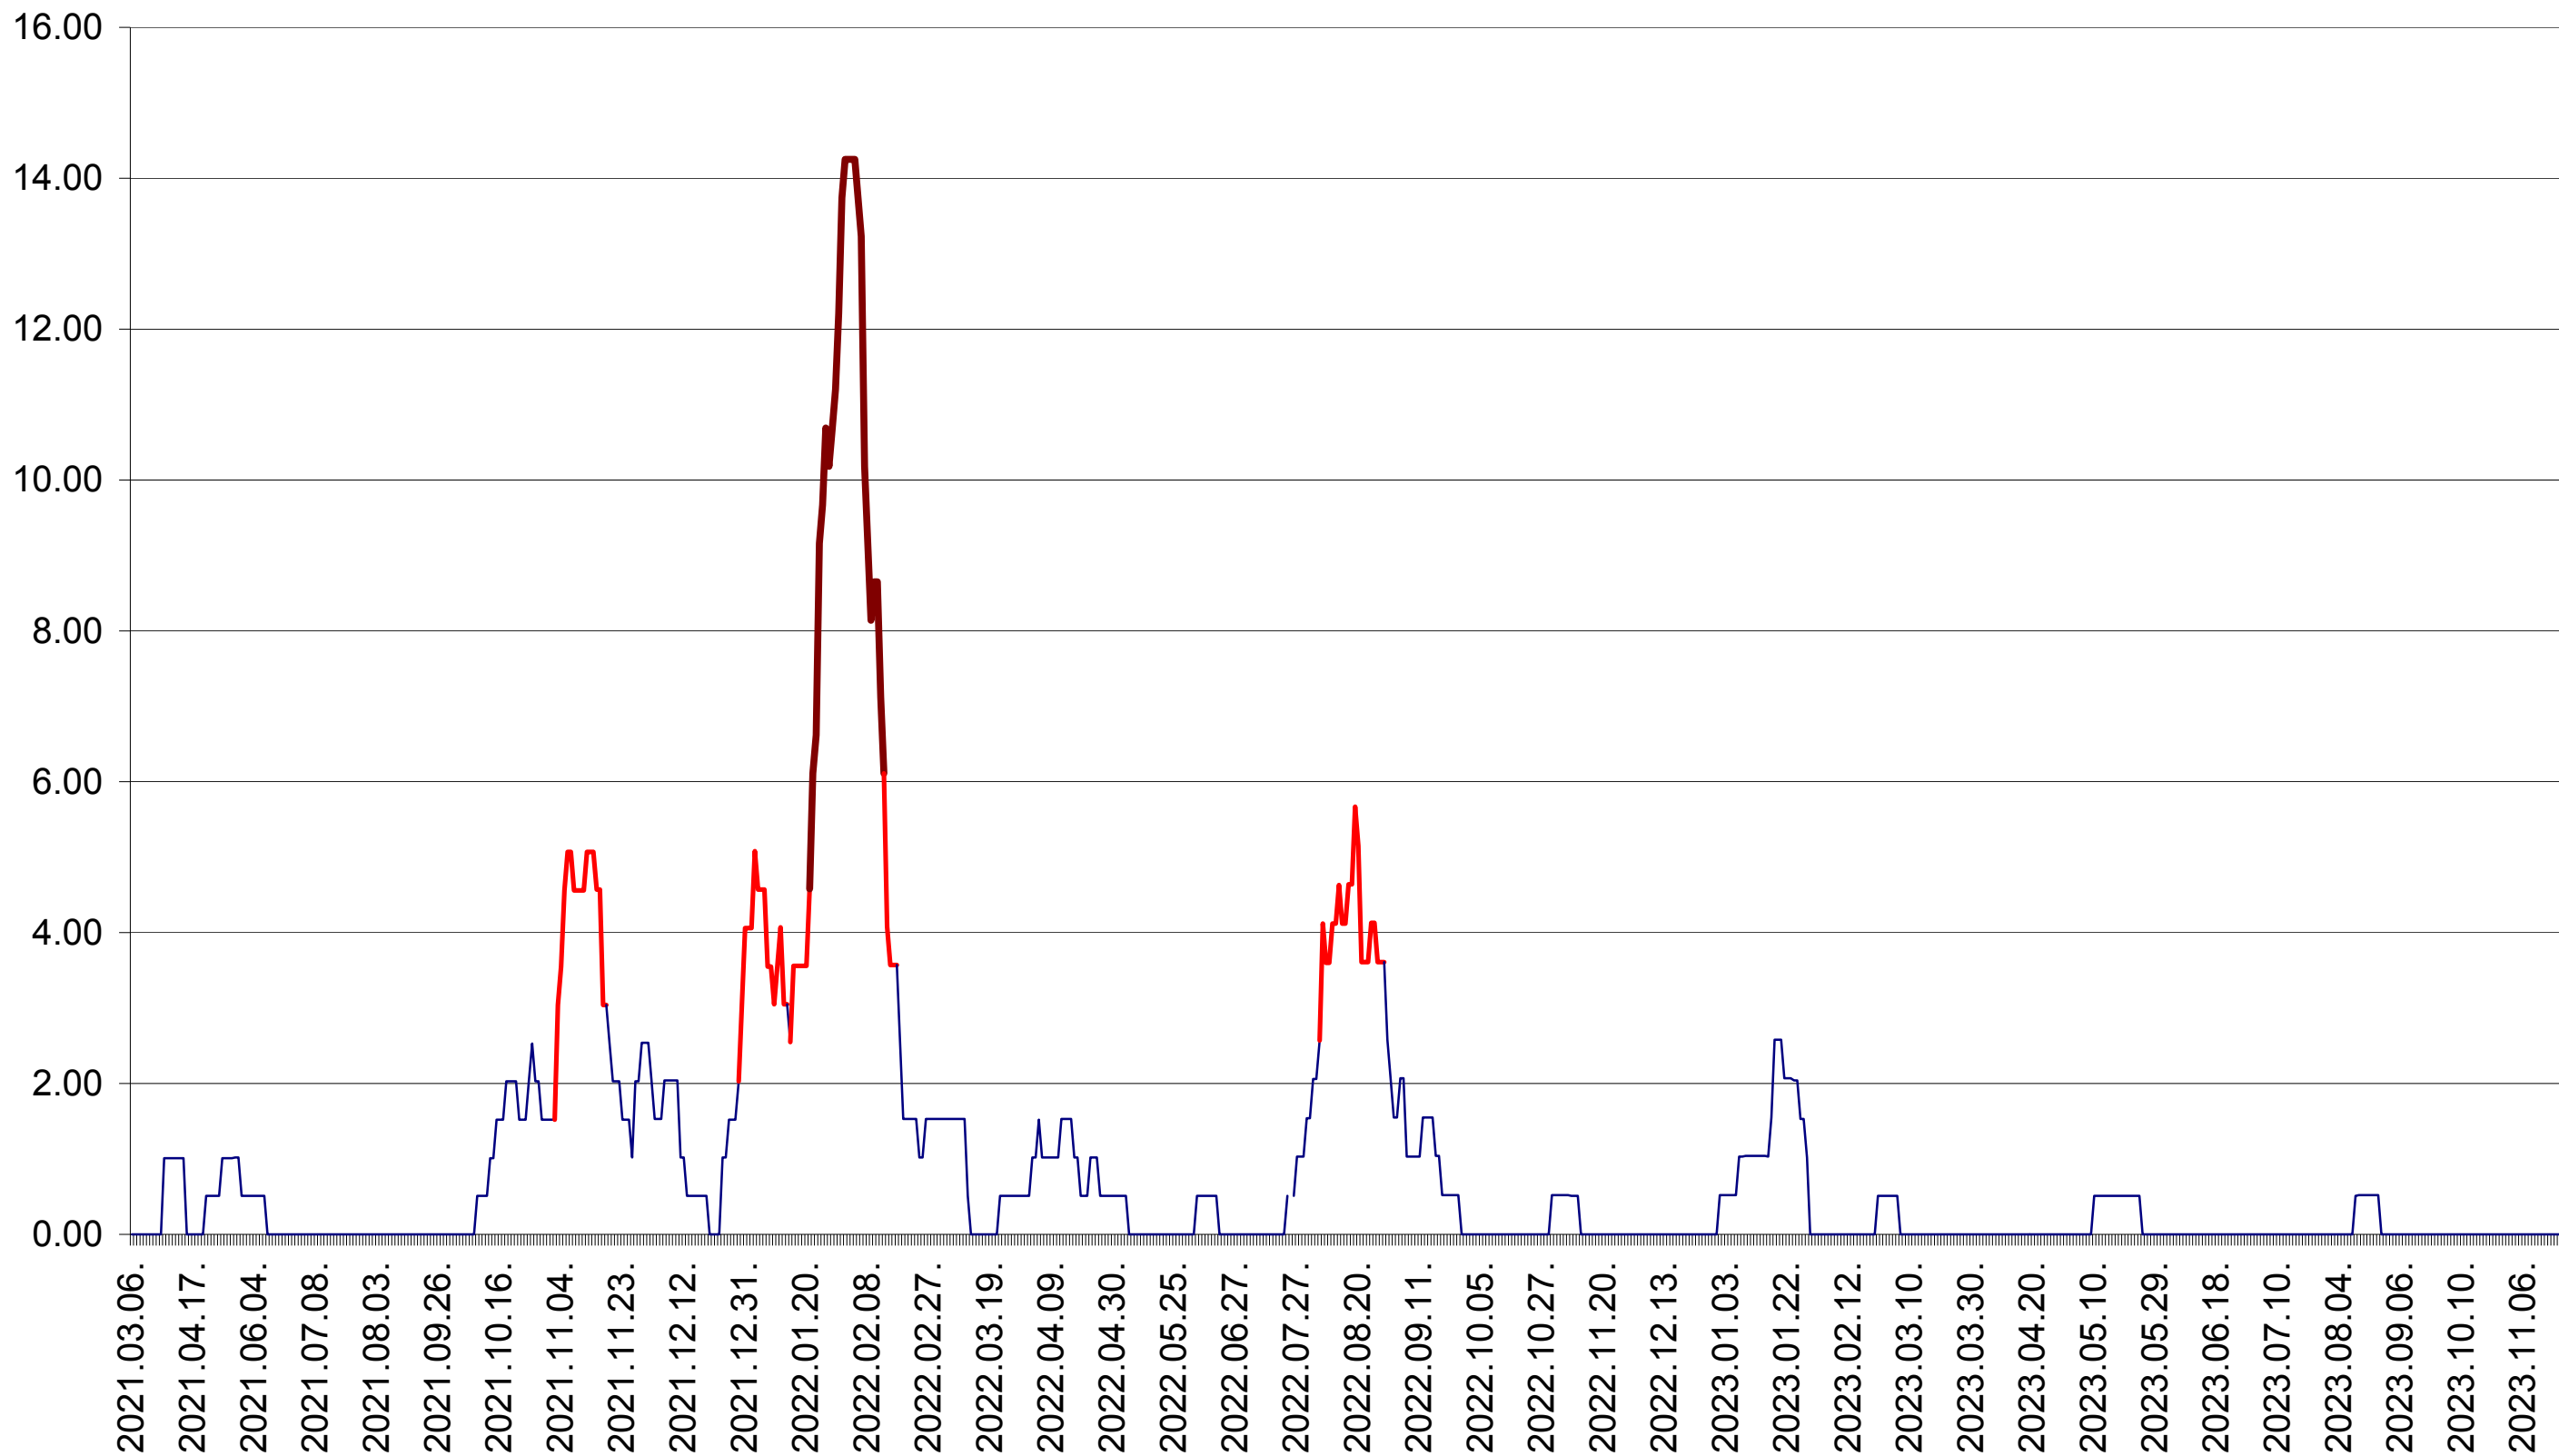

ZETEA - Evolutia incidentei cumulate pe 14 zile la ‰ de locuitori
2021.03.07. - 2023.11.24.

VOȘLĂBENI - Evolutia incidentei cumulate pe 14 zile la ‰ de locuitori
2021.03.07. - 2023.11.24.