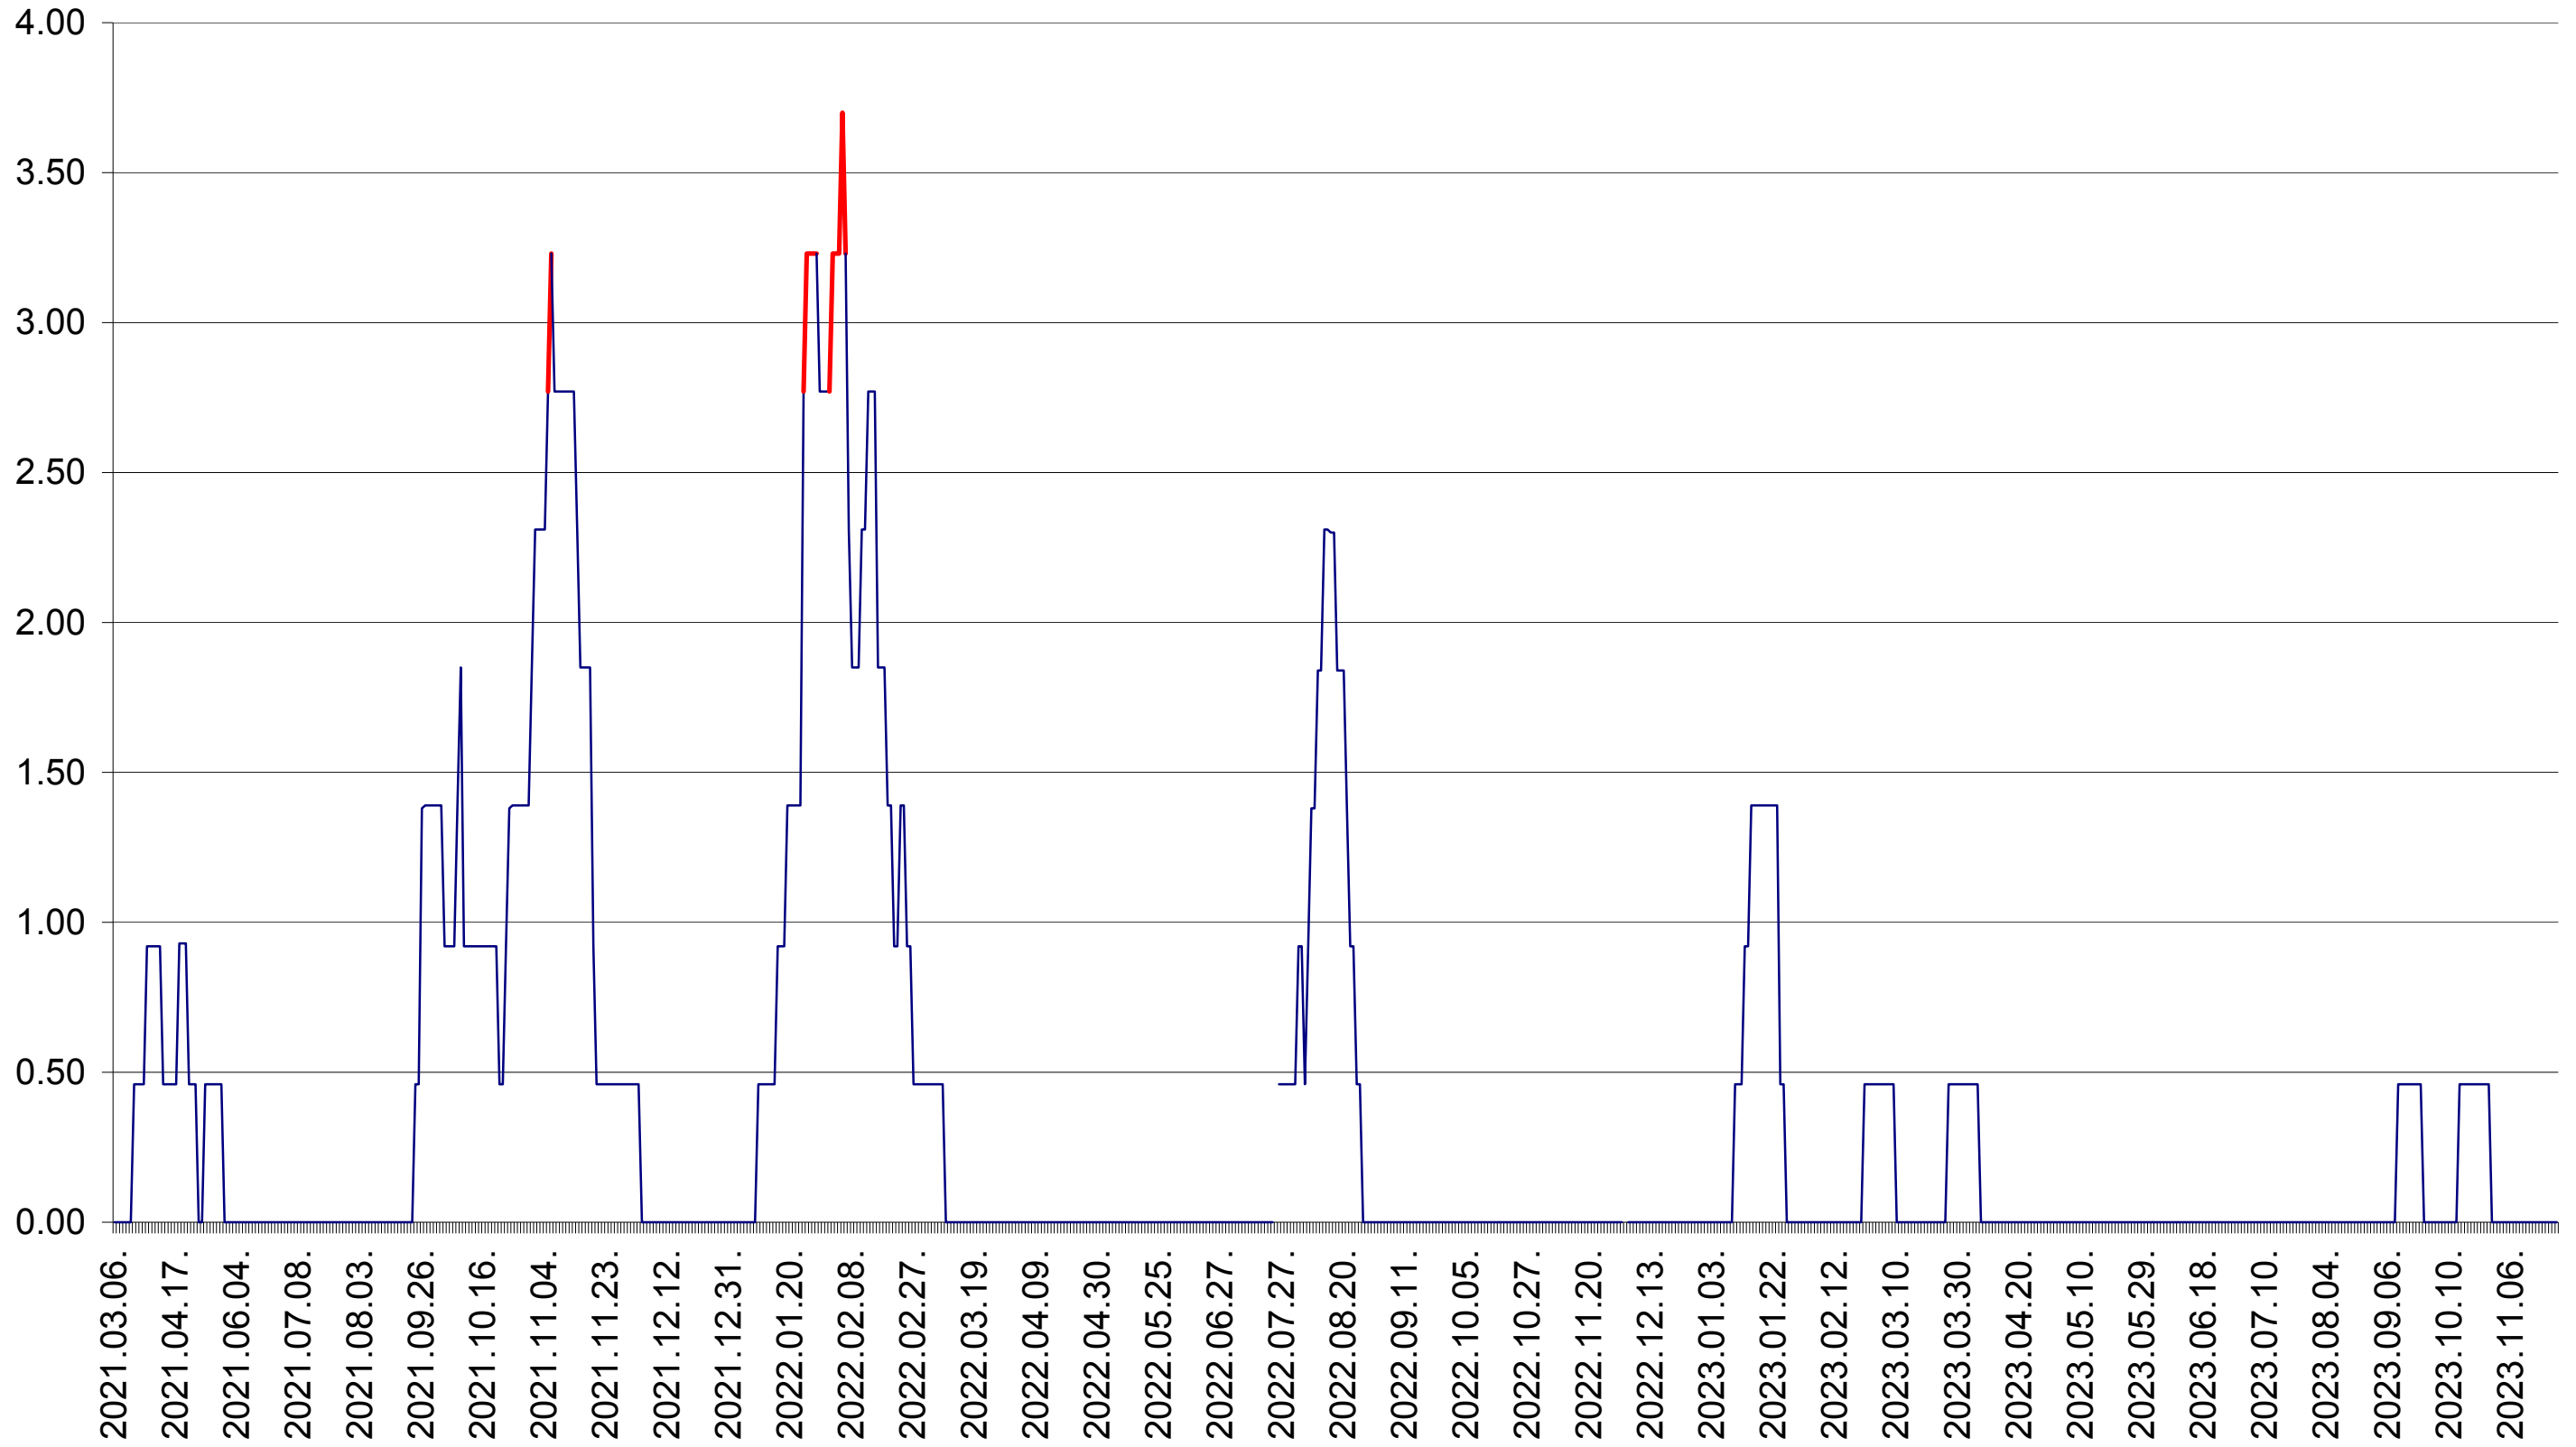

ATID - Evolutia incidentei cumulate pe 14 zile la ‰ de locuitori
2021.03.07. - 2023.11.24.

AVRĂMEȘTI - Evolutia incidentei cumulate pe 14 zile la ‰ de locuitori
2021.03.07. - 2023.11.24.

ORAȘ BĂILE TUȘNAD - Evolutia incidentei cumulate pe 14 zile la ‰ de locuitori
2021.03.07. - 2023.11.24.

ORAȘ BĂLAN - Evolutia incidentei cumulate pe 14 zile la ‰ de locuitori
2021.03.07. - 2023.11.24.

BILBOR - Evolutia incidentei cumulate pe 14 zile la ‰ de locuitori
2021.03.07. - 2023.11.24.

ORAȘ BORSEC - Evolutia incidentei cumulate pe 14 zile la ‰ de locuitori
2021.03.07. - 2023.11.24.

BRĂDEȘTI - Evolutia incidentei cumulate pe 14 zile la ‰ de locuitori
2021.03.07. - 2023.11.24.

CĂPÂLNIȚA - Evolutia incidentei cumulate pe 14 zile la ‰ de locuitori
2021.03.07. - 2023.11.24.

CÂRȚA - Evolutia incidentei cumulate pe 14 zile la ‰ de locuitori
2021.03.07. - 2023.11.24.