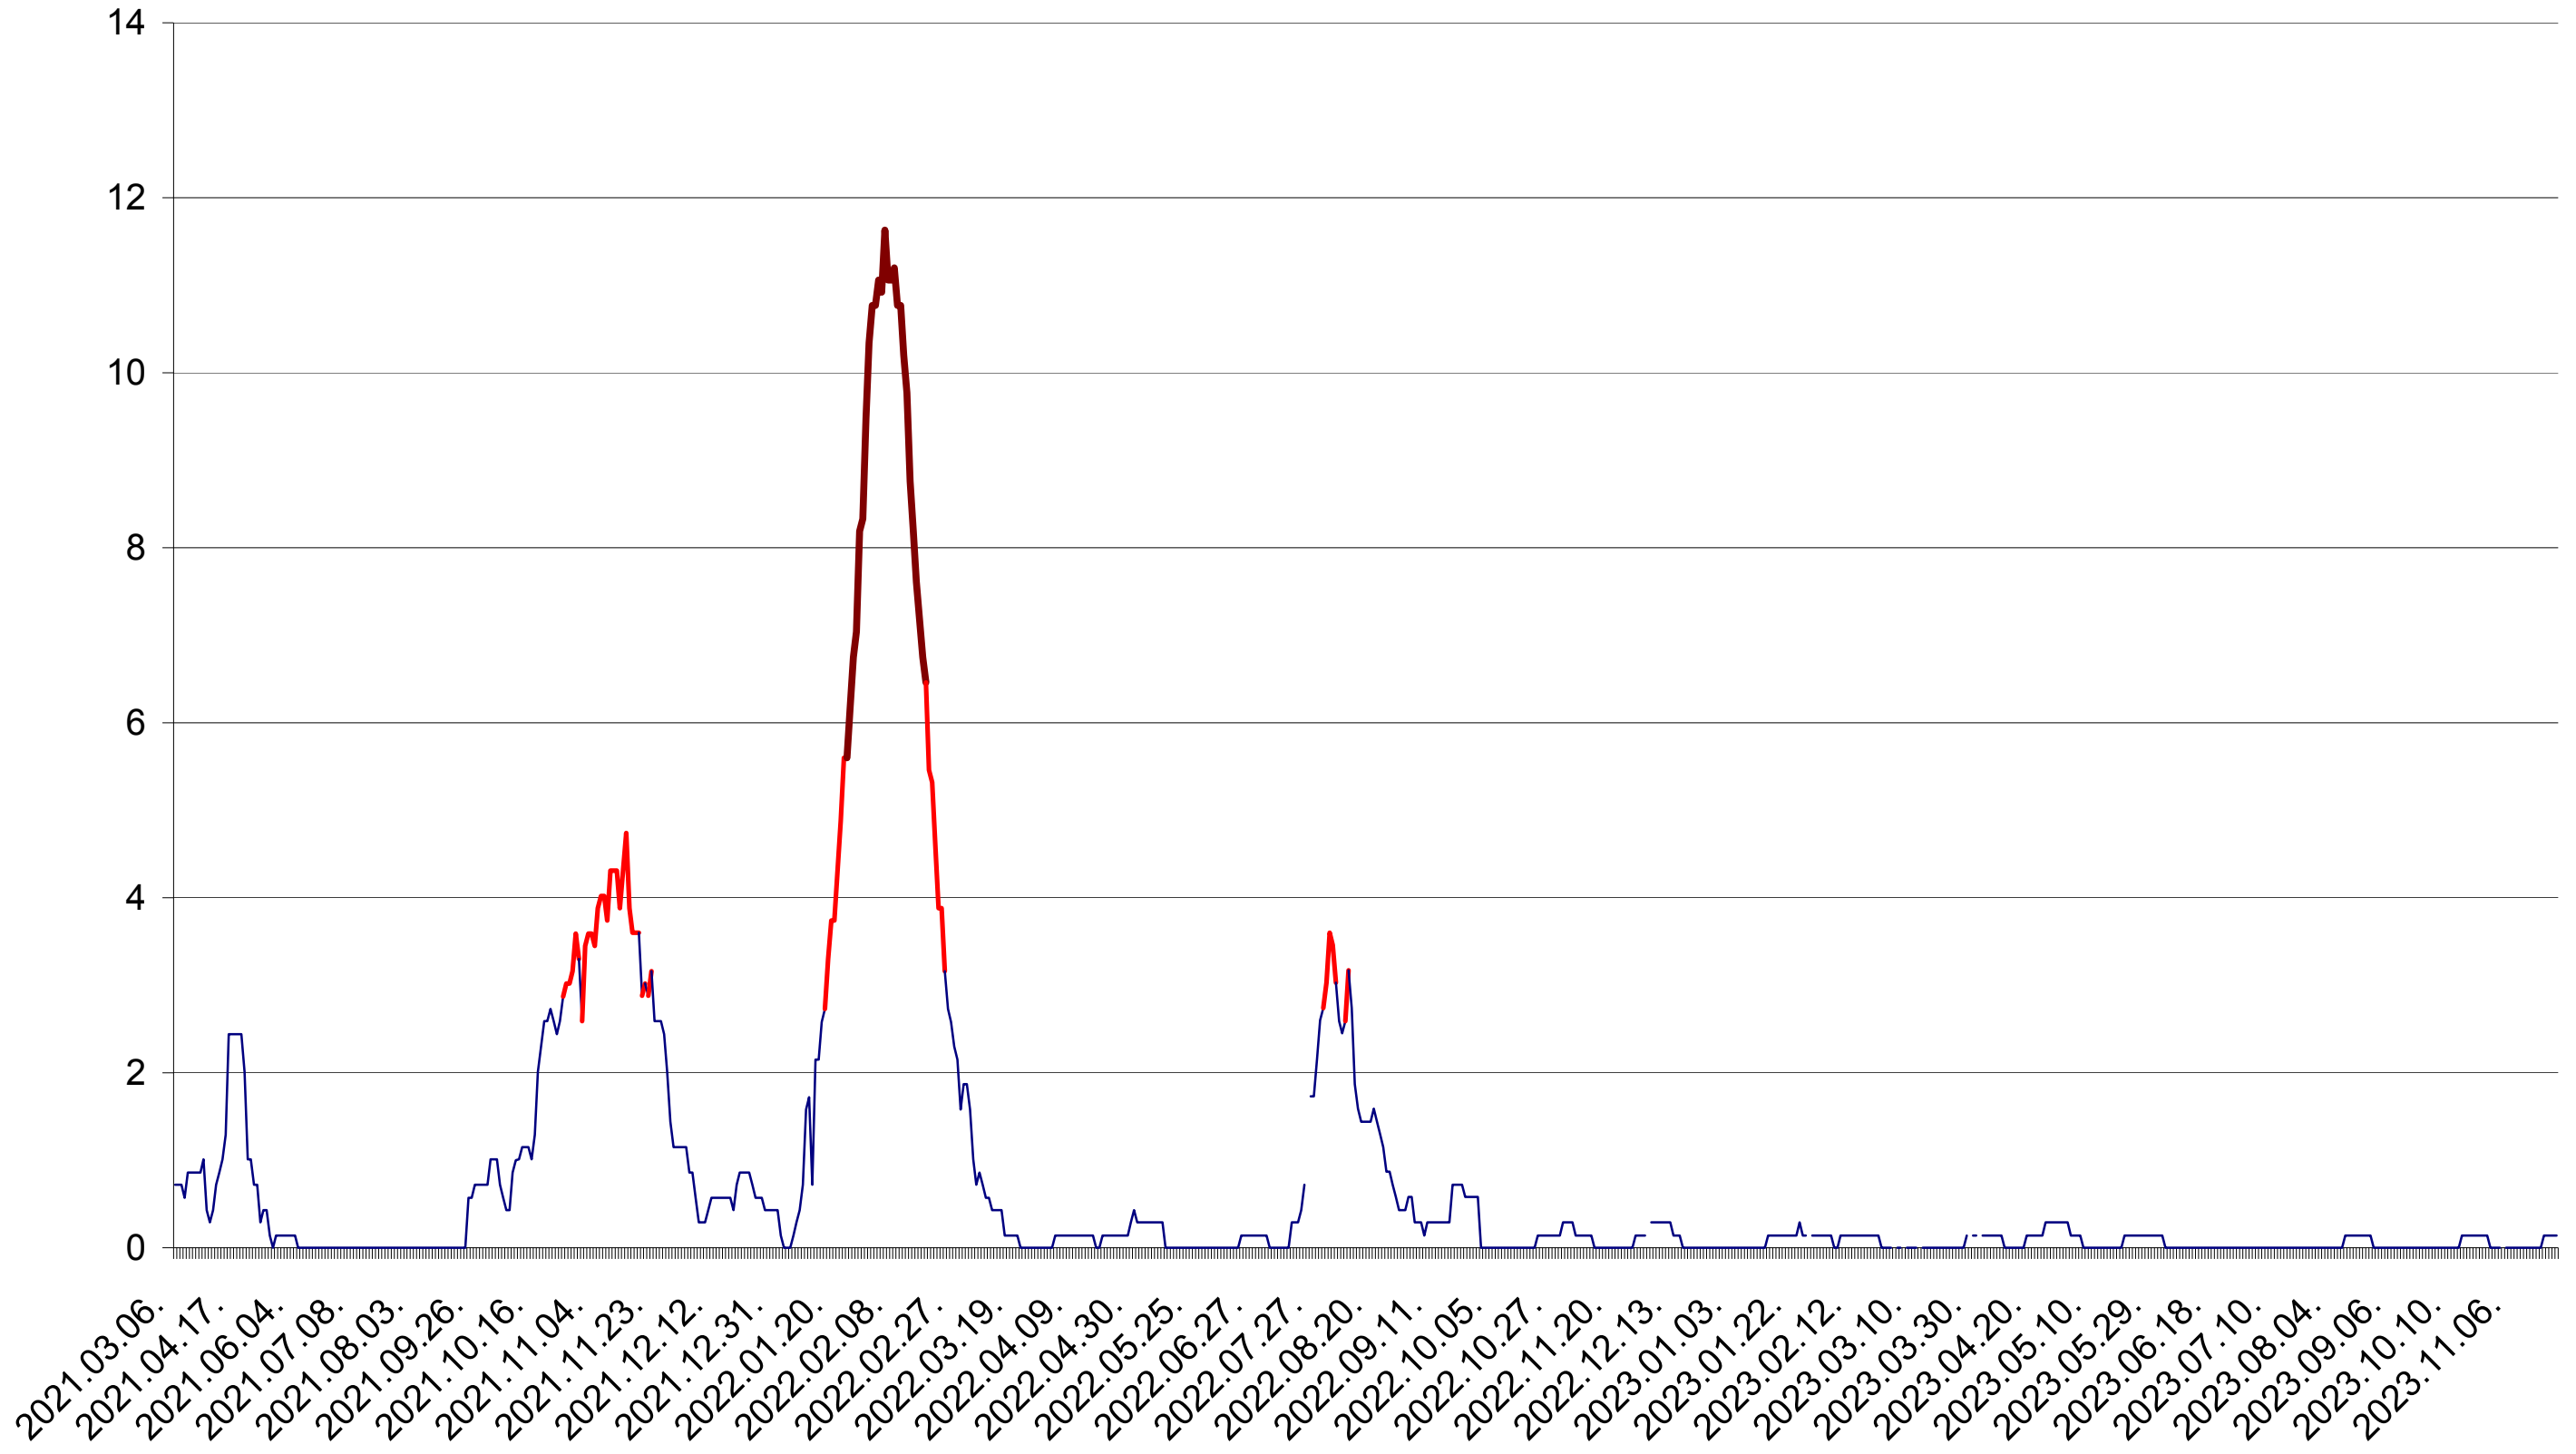

MIHĂILENI - Evolutia incidentei cumulate pe 14 zile la ‰ de locuitori
2021.03.07. - 2023.11.24.

MUGENI - Evolutia incidentei cumulate pe 14 zile la ‰ de locuitori
2021.03.07. - 2023.11.24.

OCLAND - Evolutia incidentei cumulate pe 14 zile la ‰ de locuitori
2021.03.07. - 2023.11.24.

MUNICIPIUL ODORHEIU SECUIESC - Evolutia incidentei cumulate pe 14 zile la ‰ de locuitori
2021.03.07. - 2023.11.24.

PĂULENI-CIUC - Evolutia incidentei cumulate pe 14 zile la ‰ de locuitori
2021.03.07. - 2023.11.24.

PLĂIEȘII DE JOS - Evolutia incidentei cumulate pe 14 zile la ‰ de locuitori
2021.03.07. - 2023.11.24.

PORUMBENI - Evolutia incidentei cumulate pe 14 zile la ‰ de locuitori
2021.03.07. - 2023.11.24.

PRAID - Evolutia incidentei cumulate pe 14 zile la ‰ de locuitori
2021.03.07. - 2023.11.24.