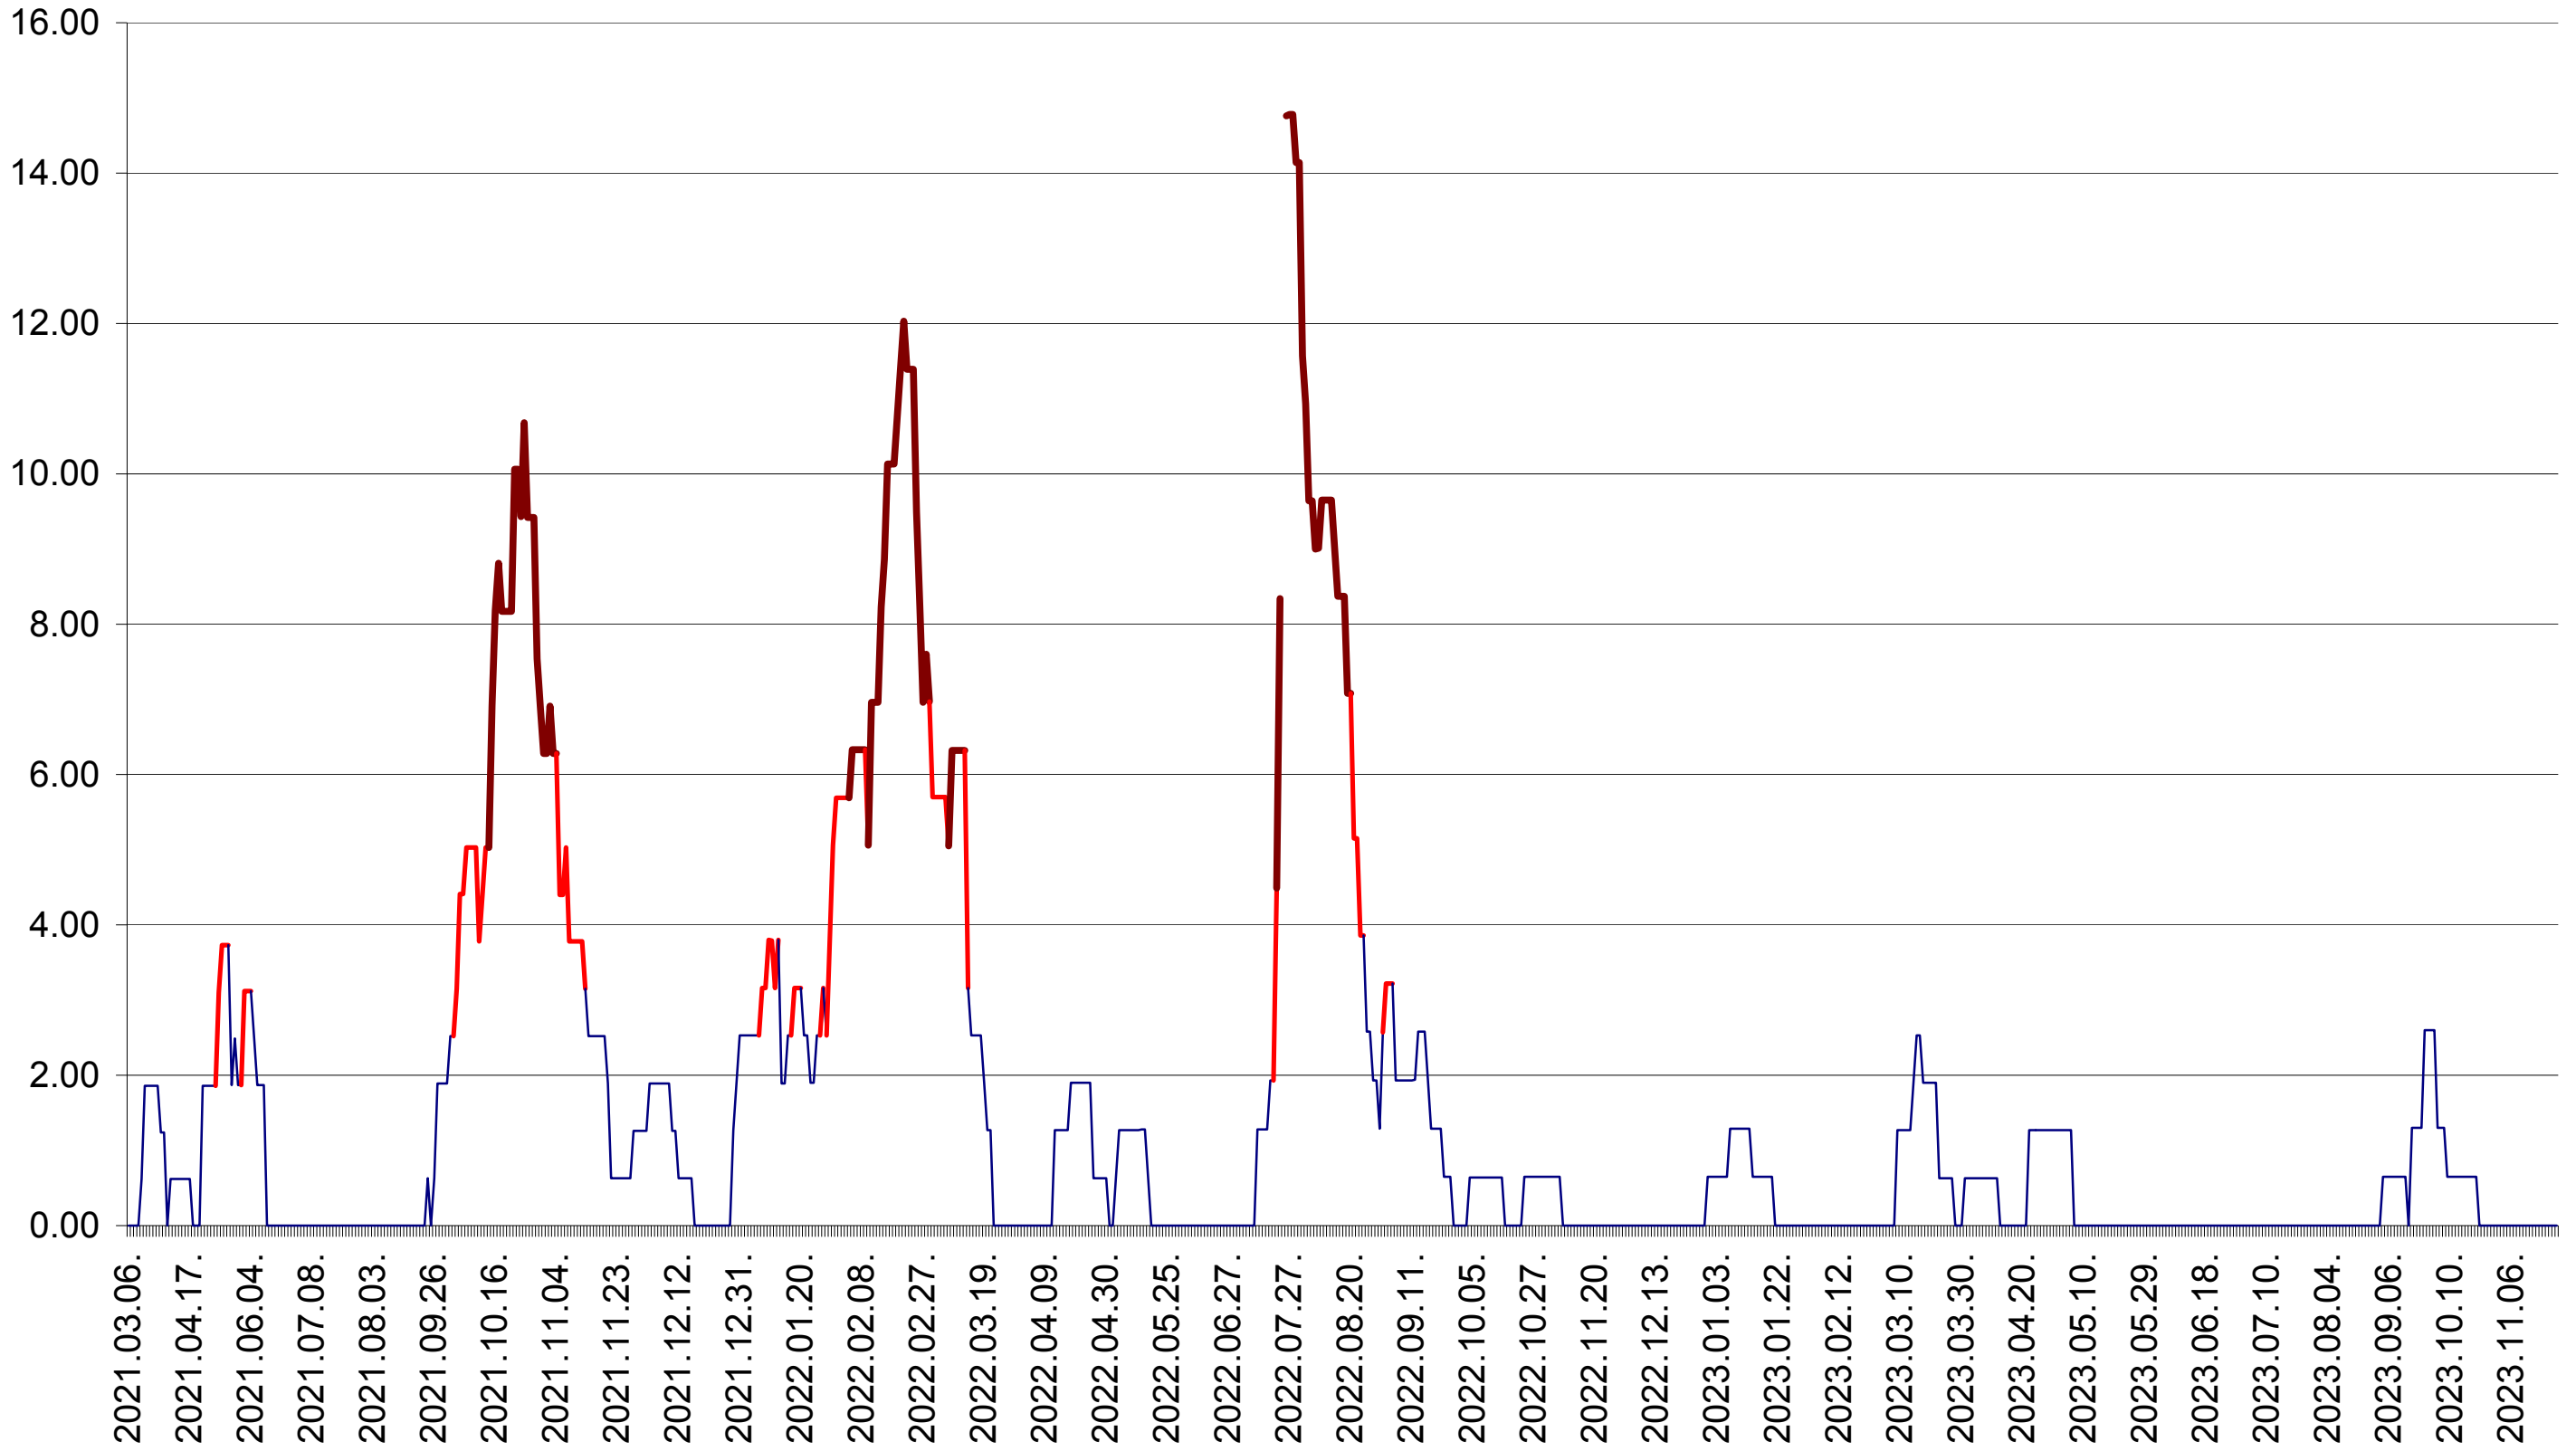

ATID - Evolutia incidentei cumulate pe 14 zile la ‰ de locuitori
2021.03.07. - 2023.11.24.

AVRĂMEȘTI - Evolutia incidentei cumulate pe 14 zile la ‰ de locuitori
2021.03.07. - 2023.11.24.

ORAȘ BĂILE TUȘNAD - Evolutia incidentei cumulate pe 14 zile la ‰ de locuitori
2021.03.07. - 2023.11.24.

ORAȘ BĂLAN - Evolutia incidentei cumulate pe 14 zile la ‰ de locuitori
2021.03.07. - 2023.11.24.

BILBOR - Evolutia incidentei cumulate pe 14 zile la ‰ de locuitori
2021.03.07. - 2023.11.24.

ORAȘ BORSEC - Evolutia incidentei cumulate pe 14 zile la ‰ de locuitori
2021.03.07. - 2023.11.24.

BRĂDEȘTI - Evolutia incidentei cumulate pe 14 zile la ‰ de locuitori
2021.03.07. - 2023.11.24.

CĂPÂLNIȚA - Evolutia incidentei cumulate pe 14 zile la ‰ de locuitori
2021.03.07. - 2023.11.24.

CÂRȚA - Evolutia incidentei cumulate pe 14 zile la ‰ de locuitori
2021.03.07. - 2023.11.24.