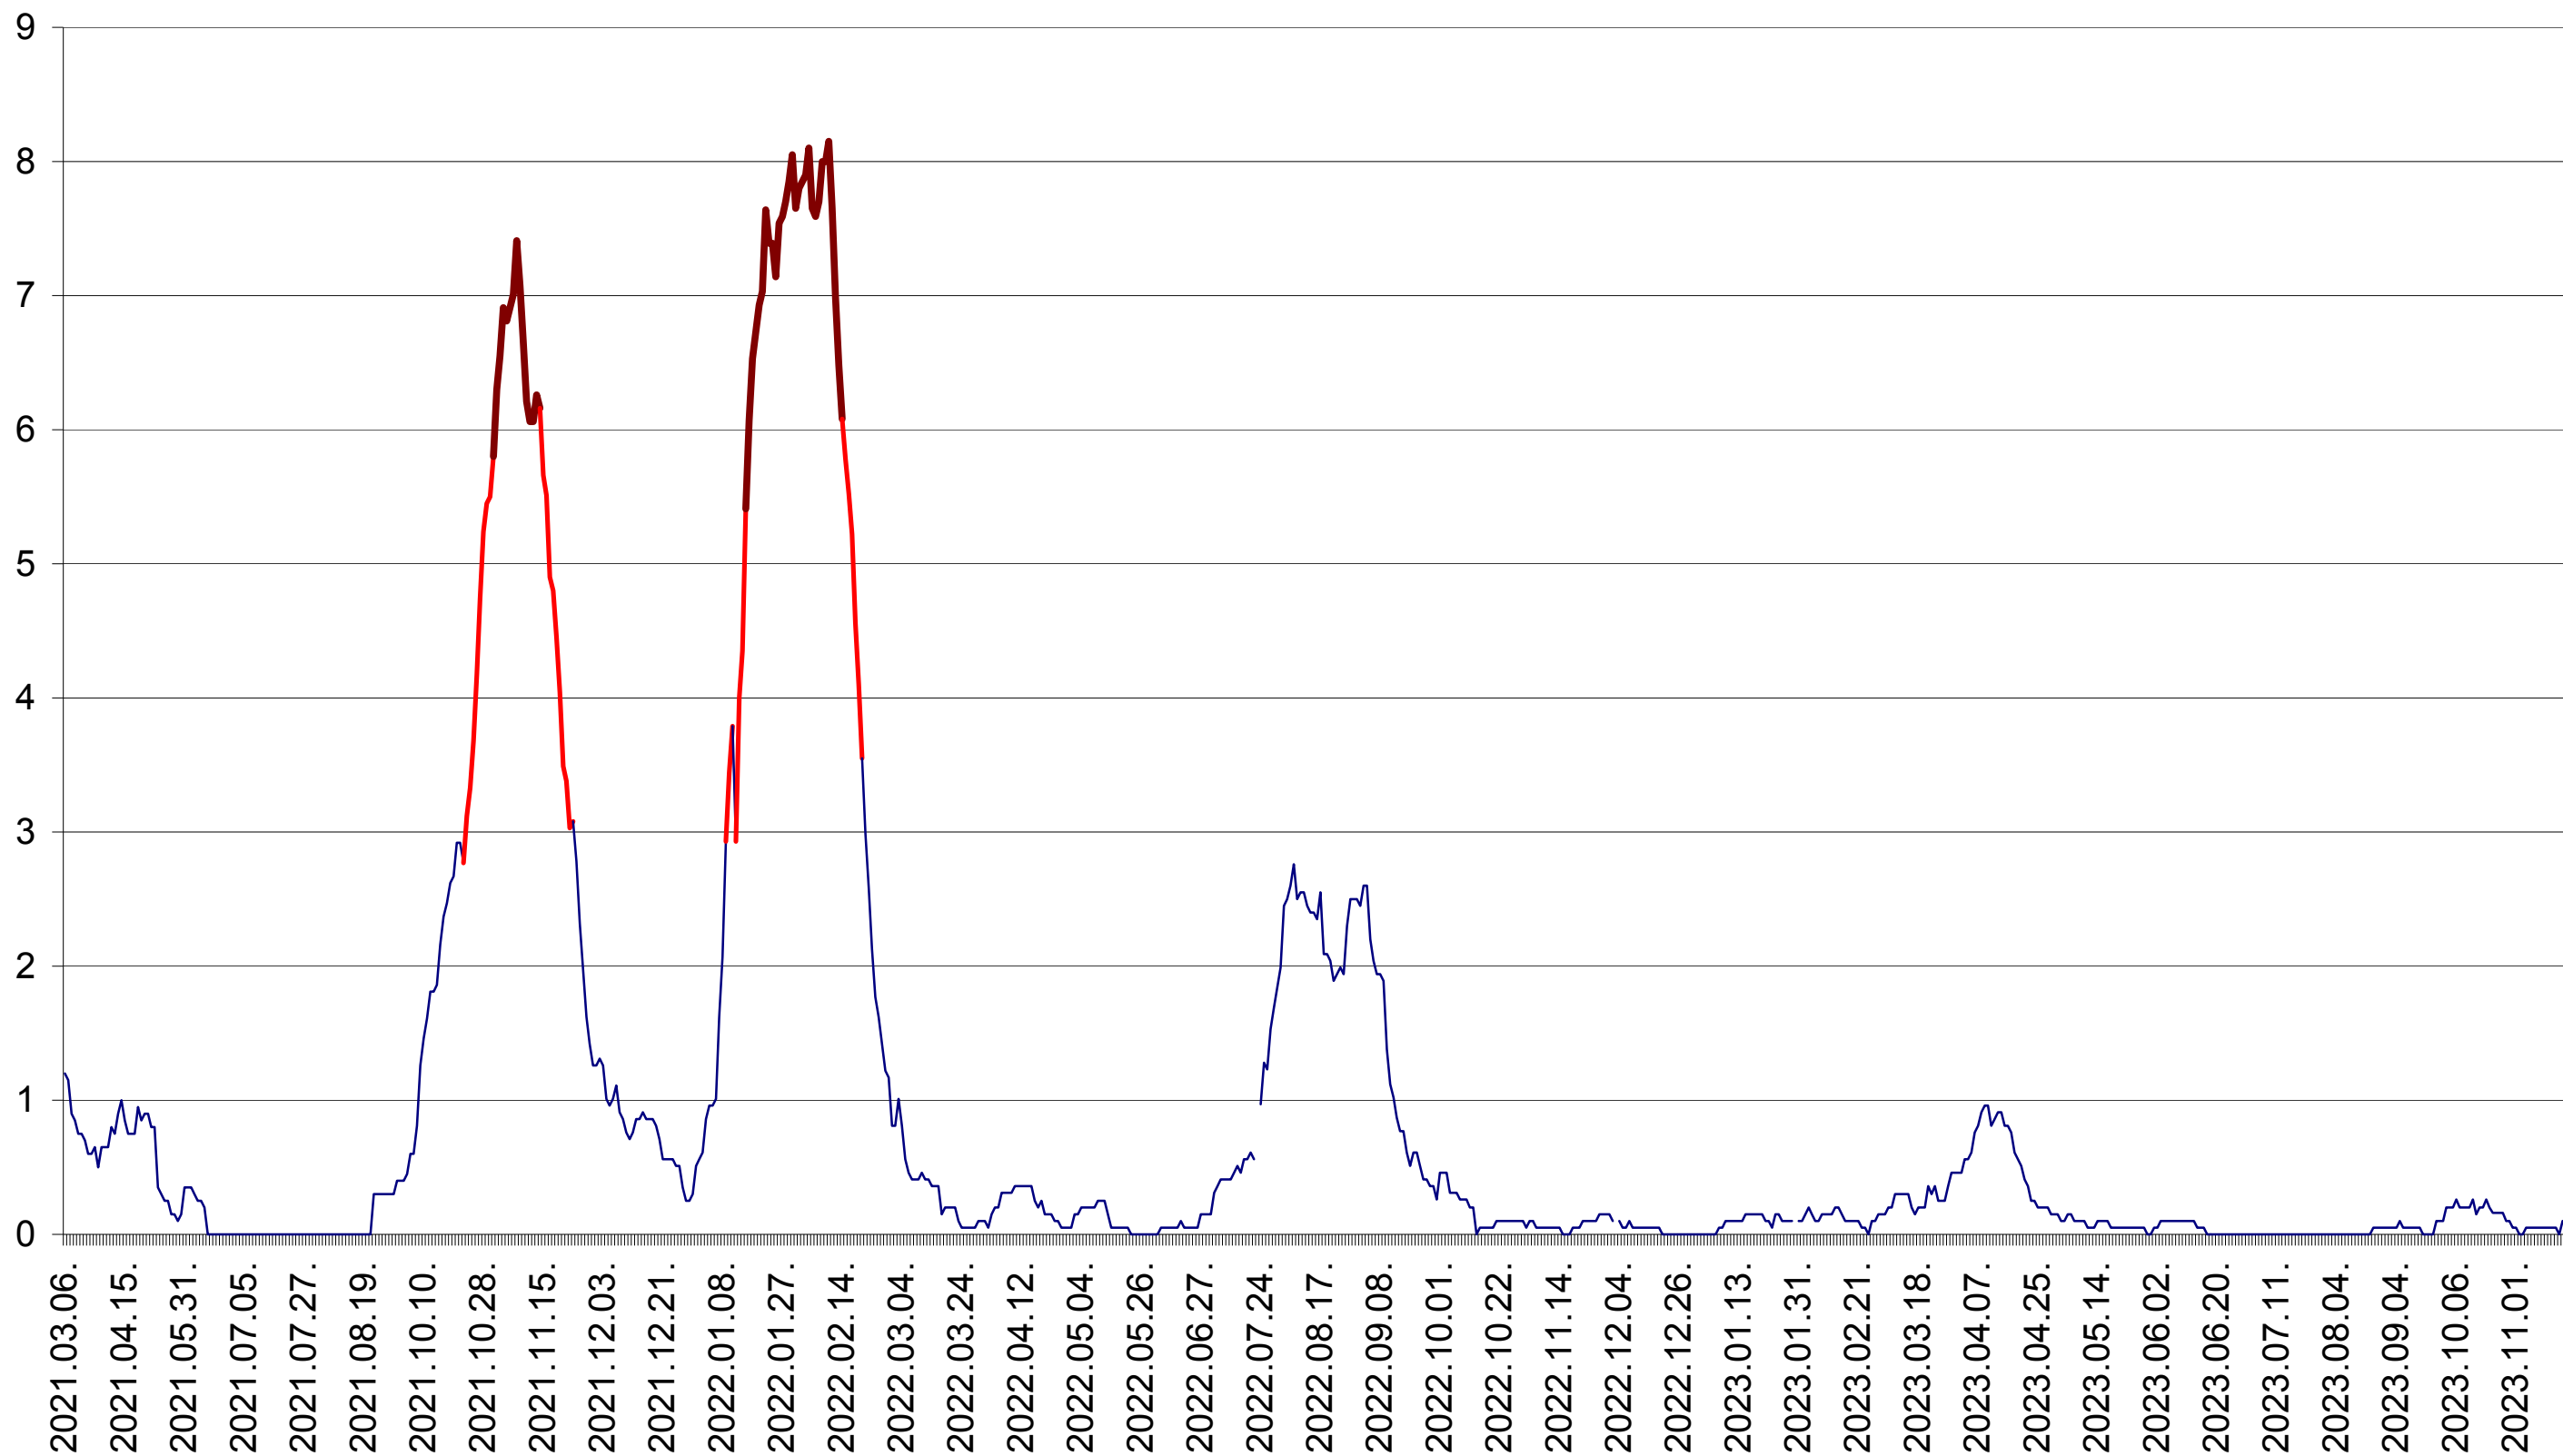

DÂRJIU - Evolutia incidentei cumulate pe 14 zile la ‰ de locuitori
2021.03.07. - 2023.11.24.

DEALU - Evolutia incidentei cumulate pe 14 zile la ‰ de locuitori
2021.03.07. - 2023.11.24.

DITRĂU - Evolutia incidentei cumulate pe 14 zile la ‰ de locuitori
2021.03.07. - 2023.11.24.

FELICENI - Evolutia incidentei cumulate pe 14 zile la ‰ de locuitori
2021.03.07. - 2023.11.24.

FRUMOASA - Evolutia incidentei cumulate pe 14 zile la ‰ de locuitori
2021.03.07. - 2023.11.24.

GĂLĂUȚAȘ - Evolutia incidentei cumulate pe 14 zile la ‰ de locuitori
2021.03.07. - 2023.11.24.

MUNICIPIUL GHEORGHENI - Evolutia incidentei cumulate pe 14 zile la ‰ de locuitori
2021.03.07. - 2023.11.24.

JOSENI - Evolutia incidentei cumulate pe 14 zile la ‰ de locuitori
2021.03.07. - 2023.11.24.

LĂZAREA - Evolutia incidentei cumulate pe 14 zile la ‰ de locuitori
2021.03.07. - 2023.11.24.

LELICENI - Evolutia incidentei cumulate pe 14 zile la ‰ de locuitori
2021.03.07. - 2023.11.24.

LUETA - Evolutia incidentei cumulate pe 14 zile la ‰ de locuitori
2021.03.07. - 2023.11.24.

LUNCA DE JOS - Evolutia incidentei cumulate pe 14 zile la ‰ de locuitori
2021.03.07. - 2023.11.24.