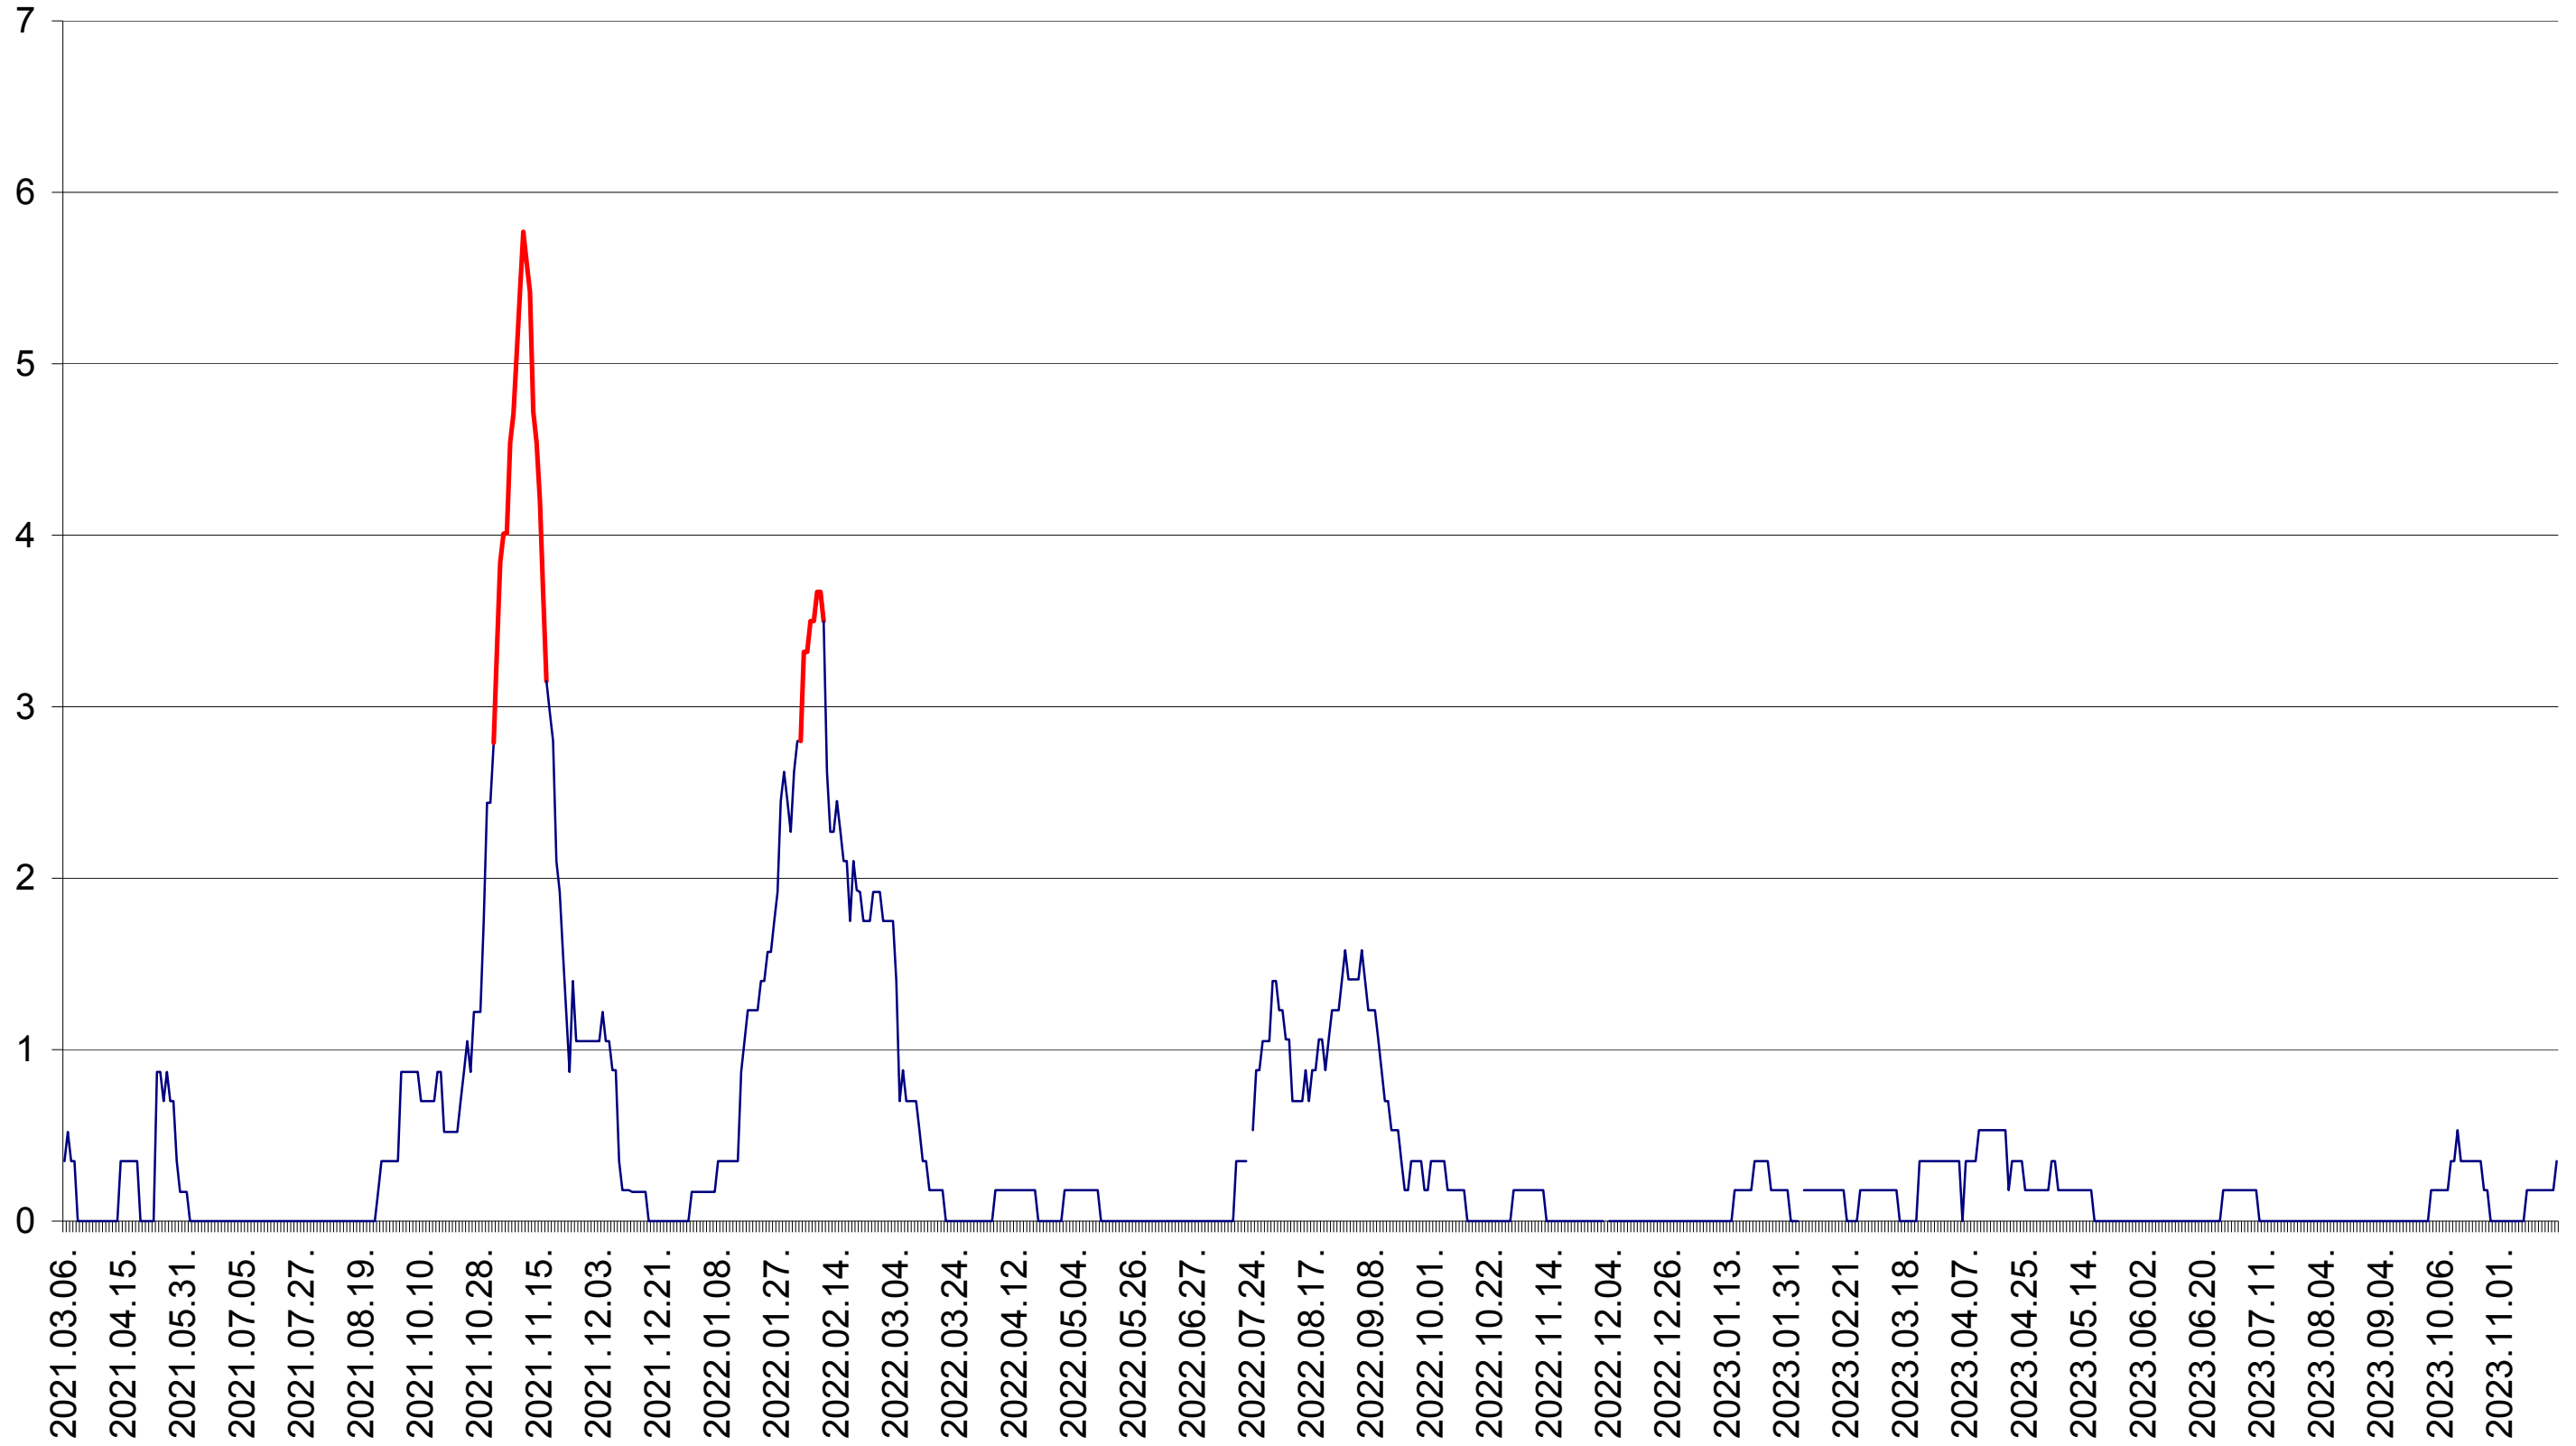

ORAȘ BĂLAN - Evolutia incidentei cumulate pe 14 zile la ‰ de locuitori
2021.03.07. - 2023.11.24.

BILBOR - Evolutia incidentei cumulate pe 14 zile la ‰ de locuitori
2021.03.07. - 2023.11.24.

ORAȘ BORSEC - Evolutia incidentei cumulate pe 14 zile la ‰ de locuitori
2021.03.07. - 2023.11.24.

CORBU - Evolutia incidentei cumulate pe 14 zile la ‰ de locuitori
2021.03.07. - 2023.11.24.

CORUND - Evolutia incidentei cumulate pe 14 zile la ‰ de locuitori
2021.03.07. - 2023.11.24.

COZMENI - Evolutia incidentei cumulate pe 14 zile la ‰ de locuitori
2021.03.07. - 2023.11.24.

ORAȘ CRISTURU SECUIESC - Evolutia incidentei cumulate pe 14 zile la ‰ de locuitori
2021.03.07. - 2023.11.24.

DĂNEȘTI - Evolutia incidentei cumulate pe 14 zile la ‰ de locuitori
2021.03.07. - 2023.11.24.

DÂRJIU - Evolutia incidentei cumulate pe 14 zile la ‰ de locuitori
2021.03.07. - 2023.11.24.

DEALU - Evolutia incidentei cumulate pe 14 zile la ‰ de locuitori
2021.03.07. - 2023.11.24.

DITRĂU - Evolutia incidentei cumulate pe 14 zile la ‰ de locuitori
2021.03.07. - 2023.11.24.