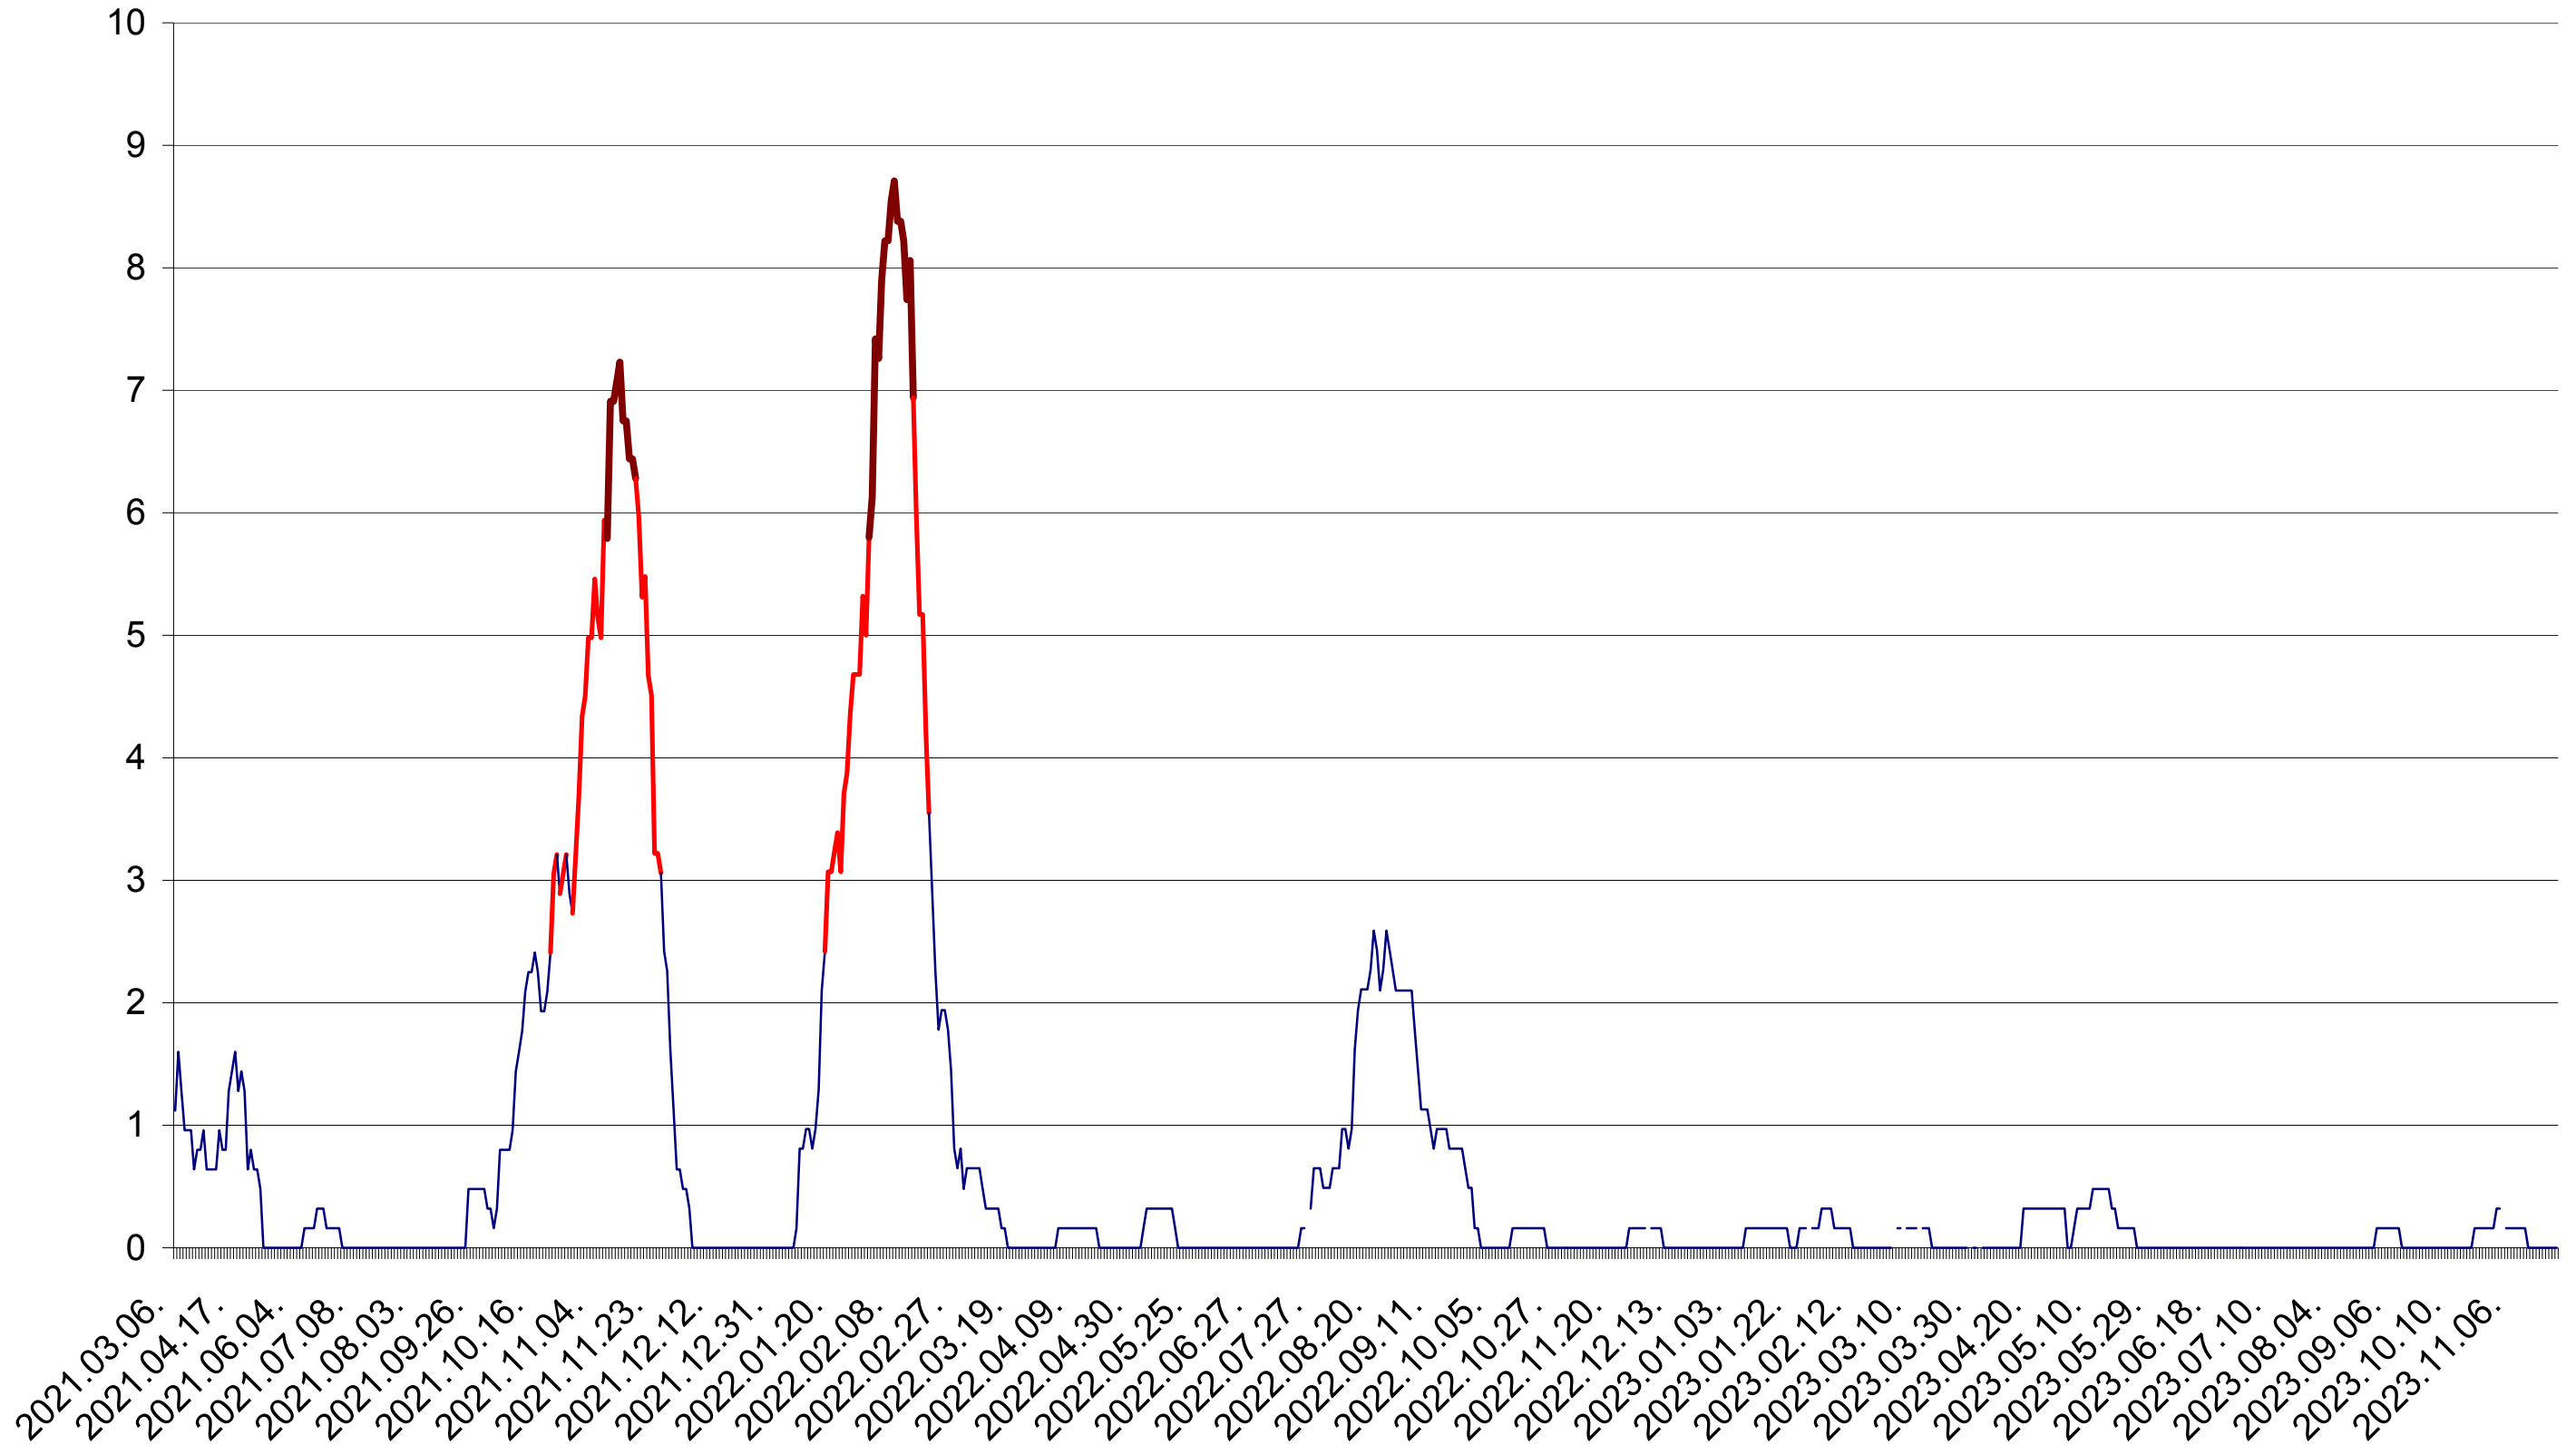

SÂNMARTIN - Evolutia incidentei cumulate pe 14 zile la ‰ de locuitori
2021.03.07. - 2023.11.24.

SÂNDOMINIC - Evolutia incidentei cumulate pe 14 zile la ‰ de locuitori
2021.03.07. - 2023.11.24.