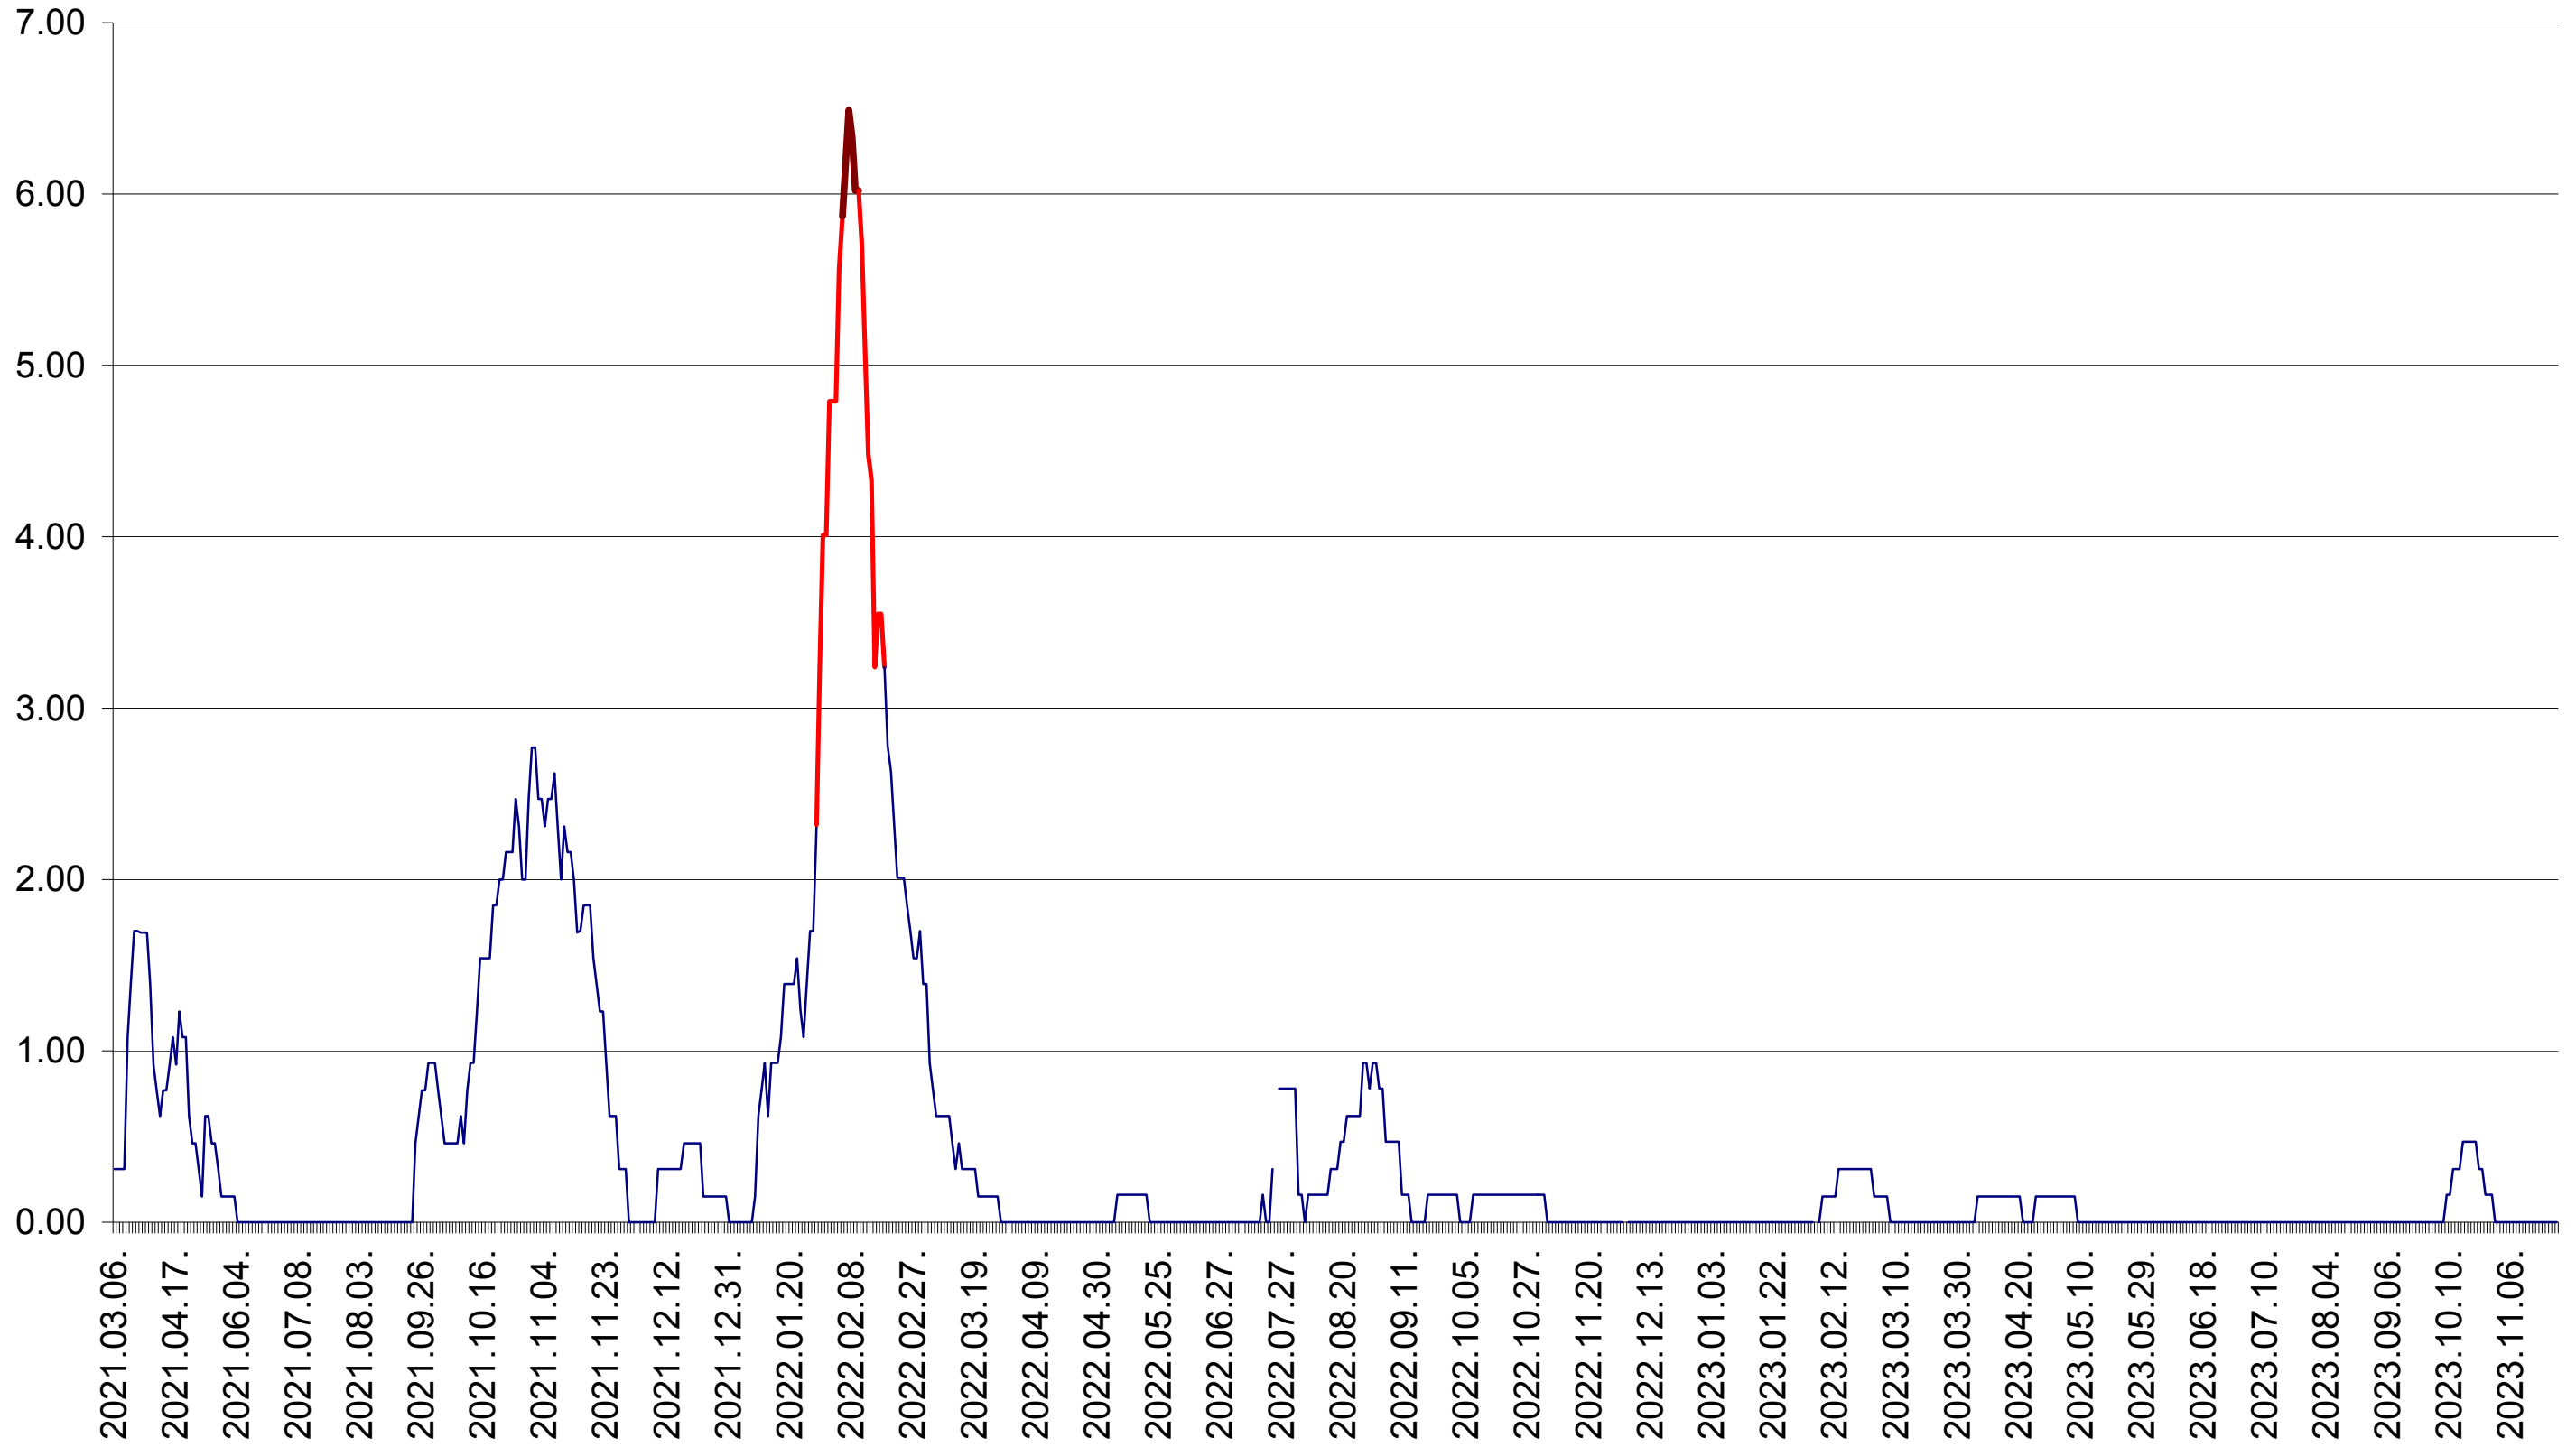

ORAȘ BĂLAN - Evolutia incidentei cumulate pe 14 zile la ‰ de locuitori
2021.03.07. - 2023.11.24.

BILBOR - Evolutia incidentei cumulate pe 14 zile la ‰ de locuitori
2021.03.07. - 2023.11.24.

ORAȘ BORSEC - Evolutia incidentei cumulate pe 14 zile la ‰ de locuitori
2021.03.07. - 2023.11.24.

BRĂDEȘTI - Evolutia incidentei cumulate pe 14 zile la ‰ de locuitori
2021.03.07. - 2023.11.24.

CĂPÂLNIȚA - Evolutia incidentei cumulate pe 14 zile la ‰ de locuitori
2021.03.07. - 2023.11.24.

CÂRȚA - Evolutia incidentei cumulate pe 14 zile la ‰ de locuitori
2021.03.07. - 2023.11.24.

CICEU - Evolutia incidentei cumulate pe 14 zile la ‰ de locuitori
2021.03.07. - 2023.11.24.

CIUCSÂNGEORGIU - Evolutia incidentei cumulate pe 14 zile la ‰ de locuitori
2021.03.07. - 2023.11.24.

CIUMANI - Evolutia incidentei cumulate pe 14 zile la ‰ de locuitori
2021.03.07. - 2023.11.24.

CORBU - Evolutia incidentei cumulate pe 14 zile la ‰ de locuitori
2021.03.07. - 2023.11.24.

CORUND - Evolutia incidentei cumulate pe 14 zile la ‰ de locuitori
2021.03.07. - 2023.11.24.

COZMENI - Evolutia incidentei cumulate pe 14 zile la ‰ de locuitori
2021.03.07. - 2023.11.24.