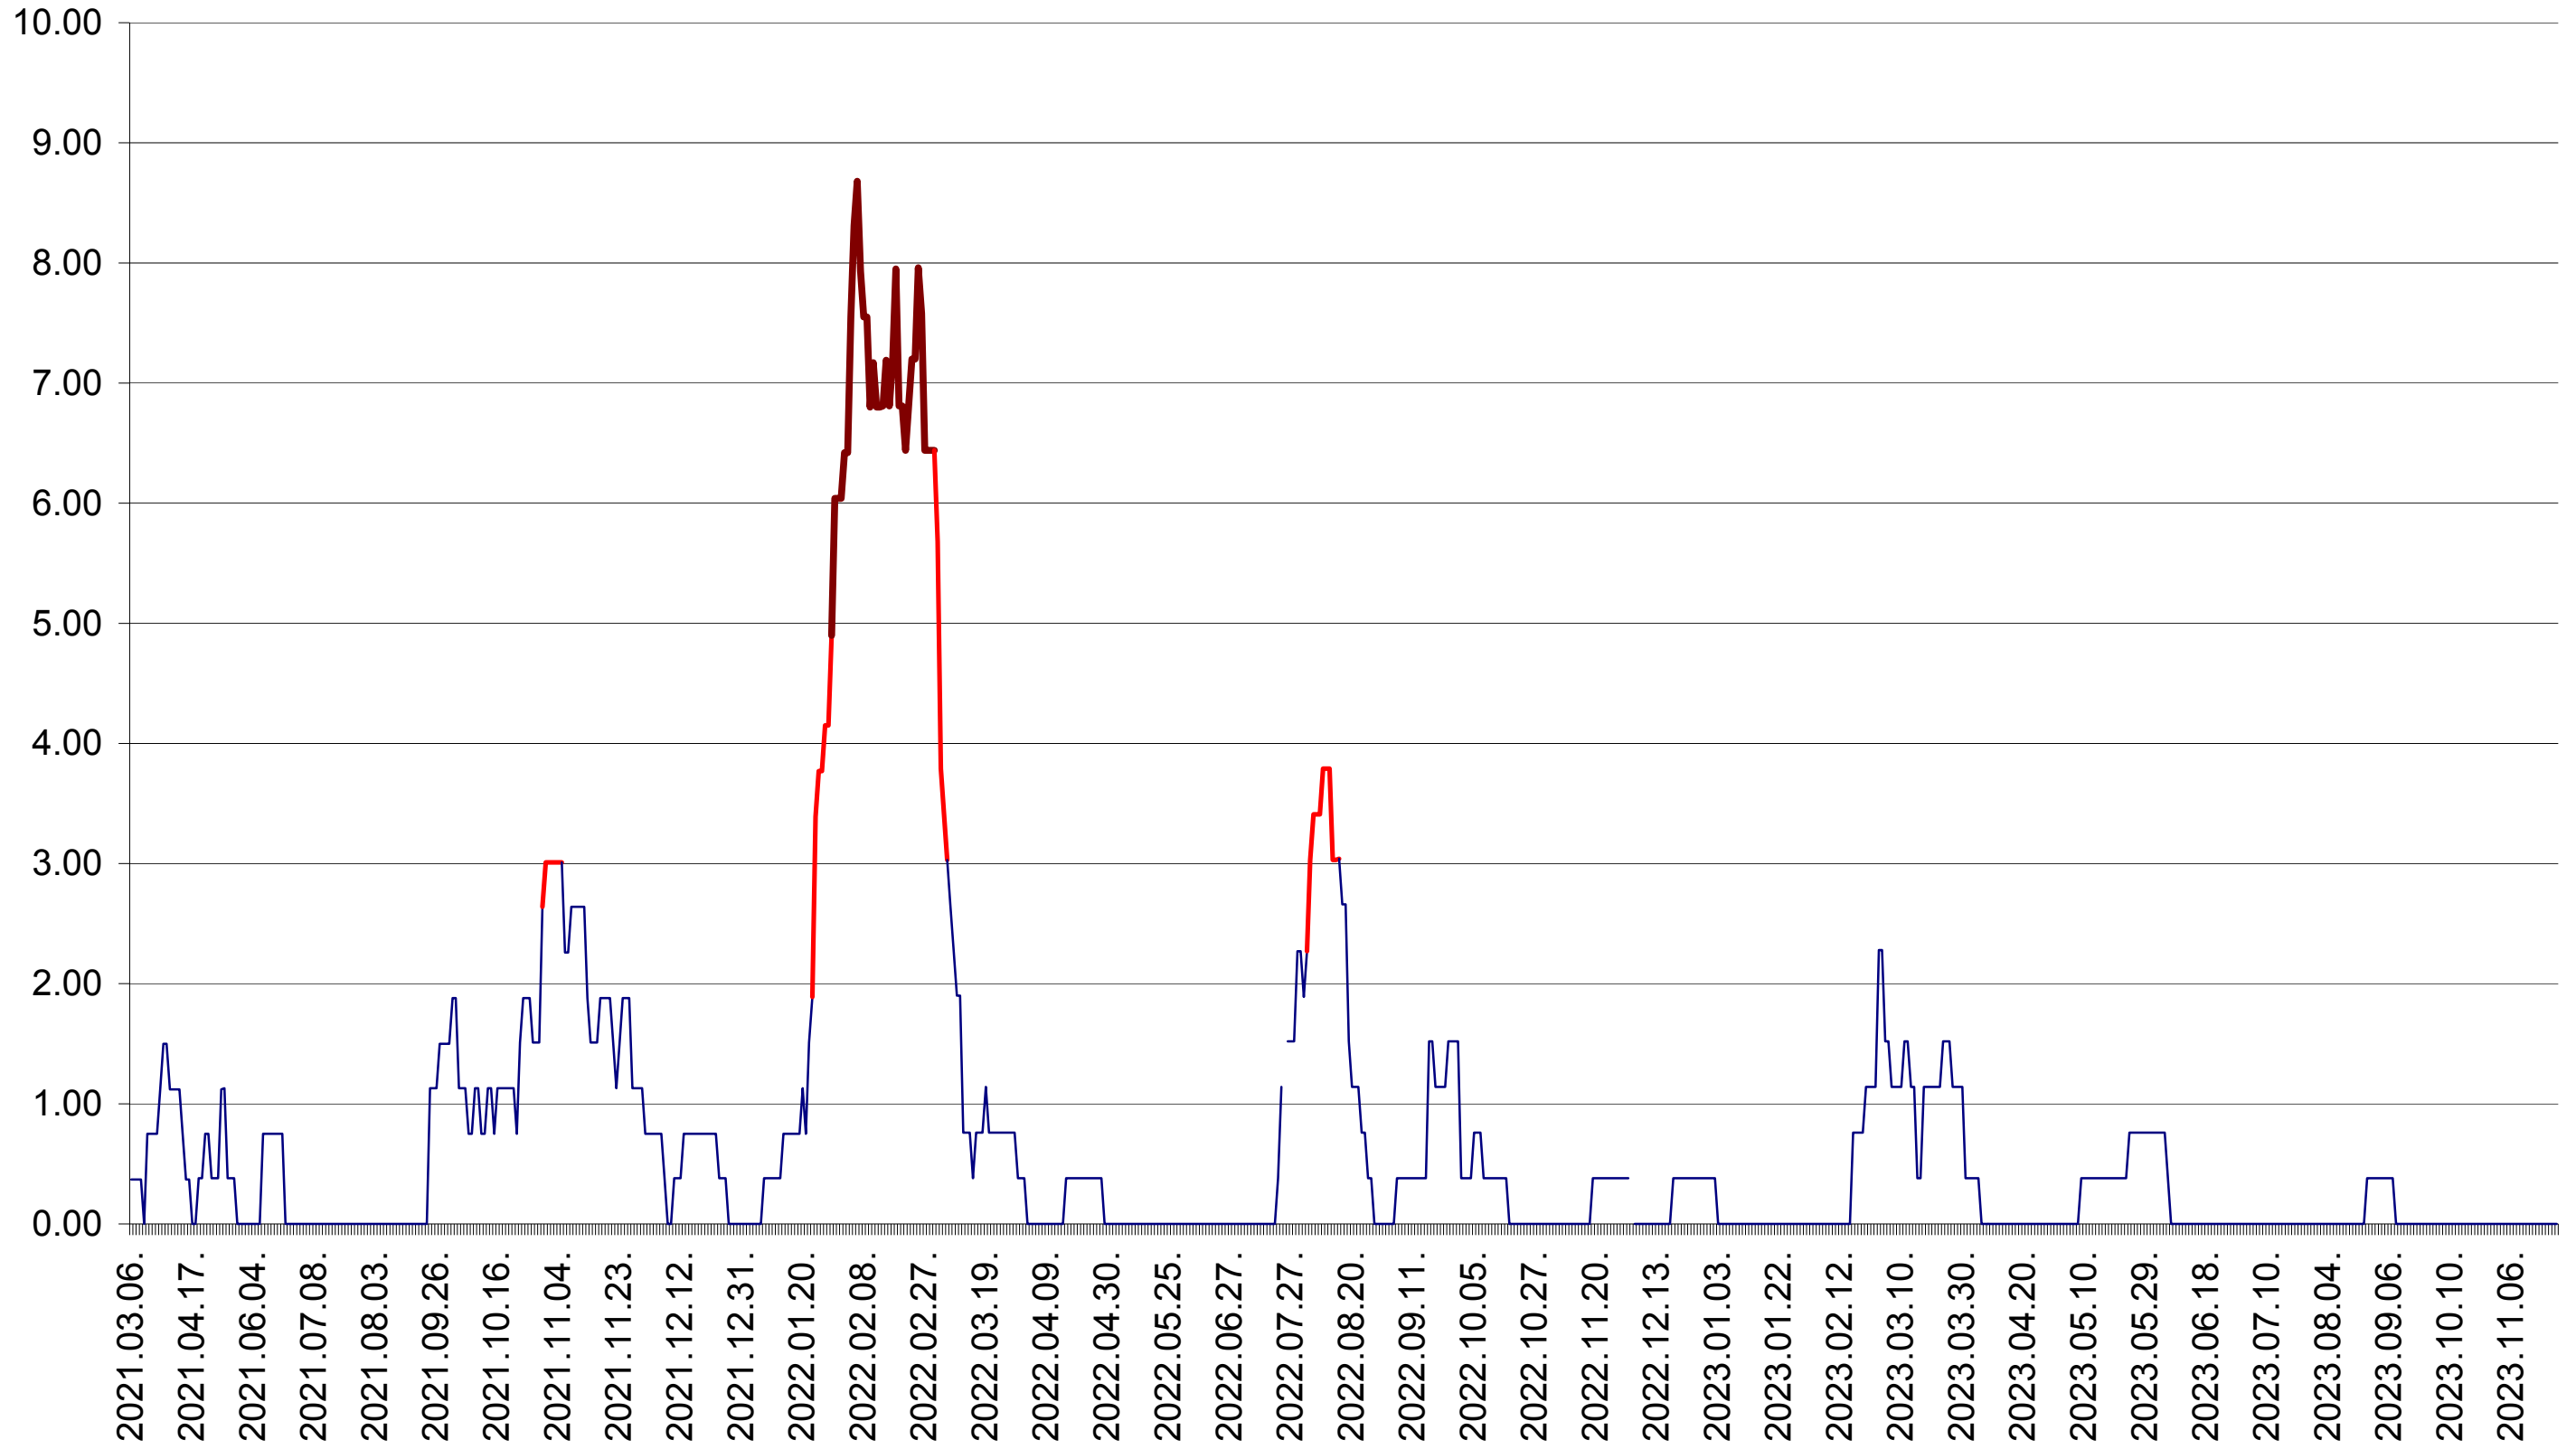

ATID - Evolutia incidentei cumulate pe 14 zile la ‰ de locuitori
2021.03.07. - 2023.11.24.

AVRĂMEȘTI - Evolutia incidentei cumulate pe 14 zile la ‰ de locuitori
2021.03.07. - 2023.11.24.

ORAȘ BĂILE TUȘNAD - Evolutia incidentei cumulate pe 14 zile la ‰ de locuitori
2021.03.07. - 2023.11.24.

ORAȘ BĂLAN - Evolutia incidentei cumulate pe 14 zile la ‰ de locuitori
2021.03.07. - 2023.11.24.

BILBOR - Evolutia incidentei cumulate pe 14 zile la ‰ de locuitori
2021.03.07. - 2023.11.24.

ORAȘ BORSEC - Evolutia incidentei cumulate pe 14 zile la ‰ de locuitori
2021.03.07. - 2023.11.24.

BRĂDEȘTI - Evolutia incidentei cumulate pe 14 zile la ‰ de locuitori
2021.03.07. - 2023.11.24.

CĂPÂLNIȚA - Evolutia incidentei cumulate pe 14 zile la ‰ de locuitori
2021.03.07. - 2023.11.24.

CÂRȚA - Evolutia incidentei cumulate pe 14 zile la ‰ de locuitori
2021.03.07. - 2023.11.24.