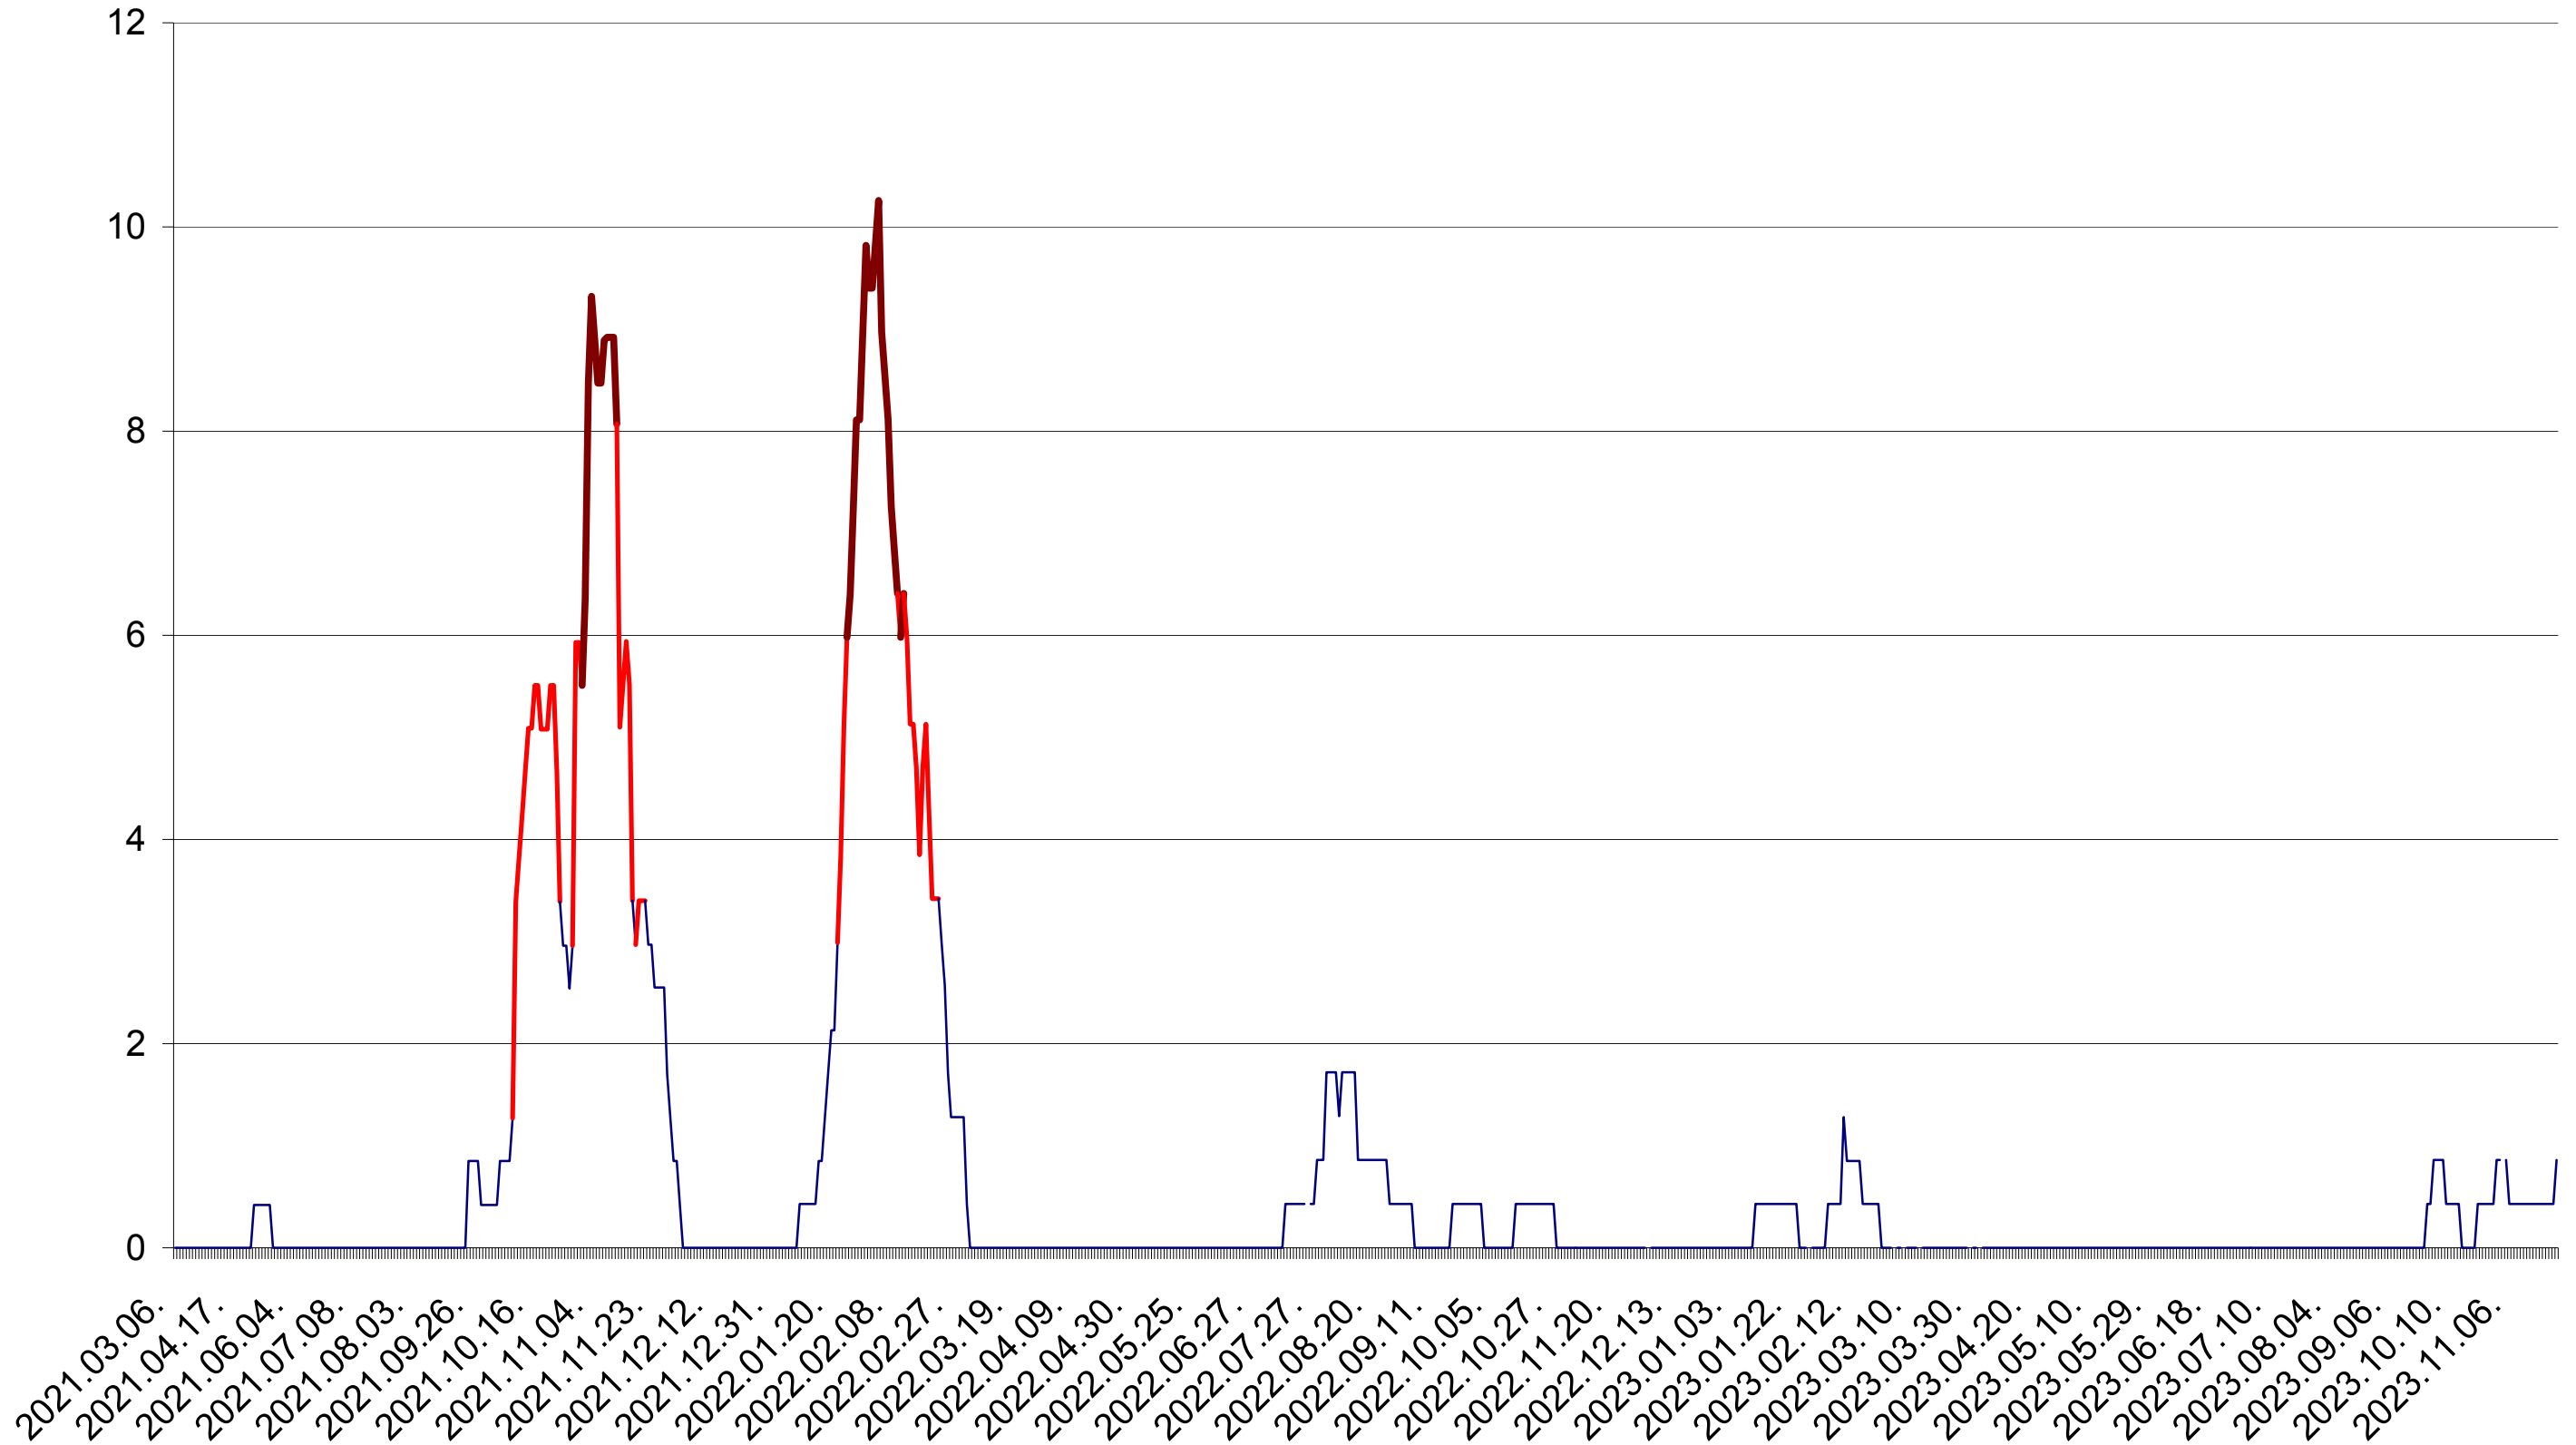

SÂNSIMION - Evolutia incidentei cumulate pe 14 zile la ‰ de locuitori
2021.03.07. - 2023.11.24.

SÂNMARTIN - Evolutia incidentei cumulate pe 14 zile la ‰ de locuitori
2021.03.07. - 2023.11.24.