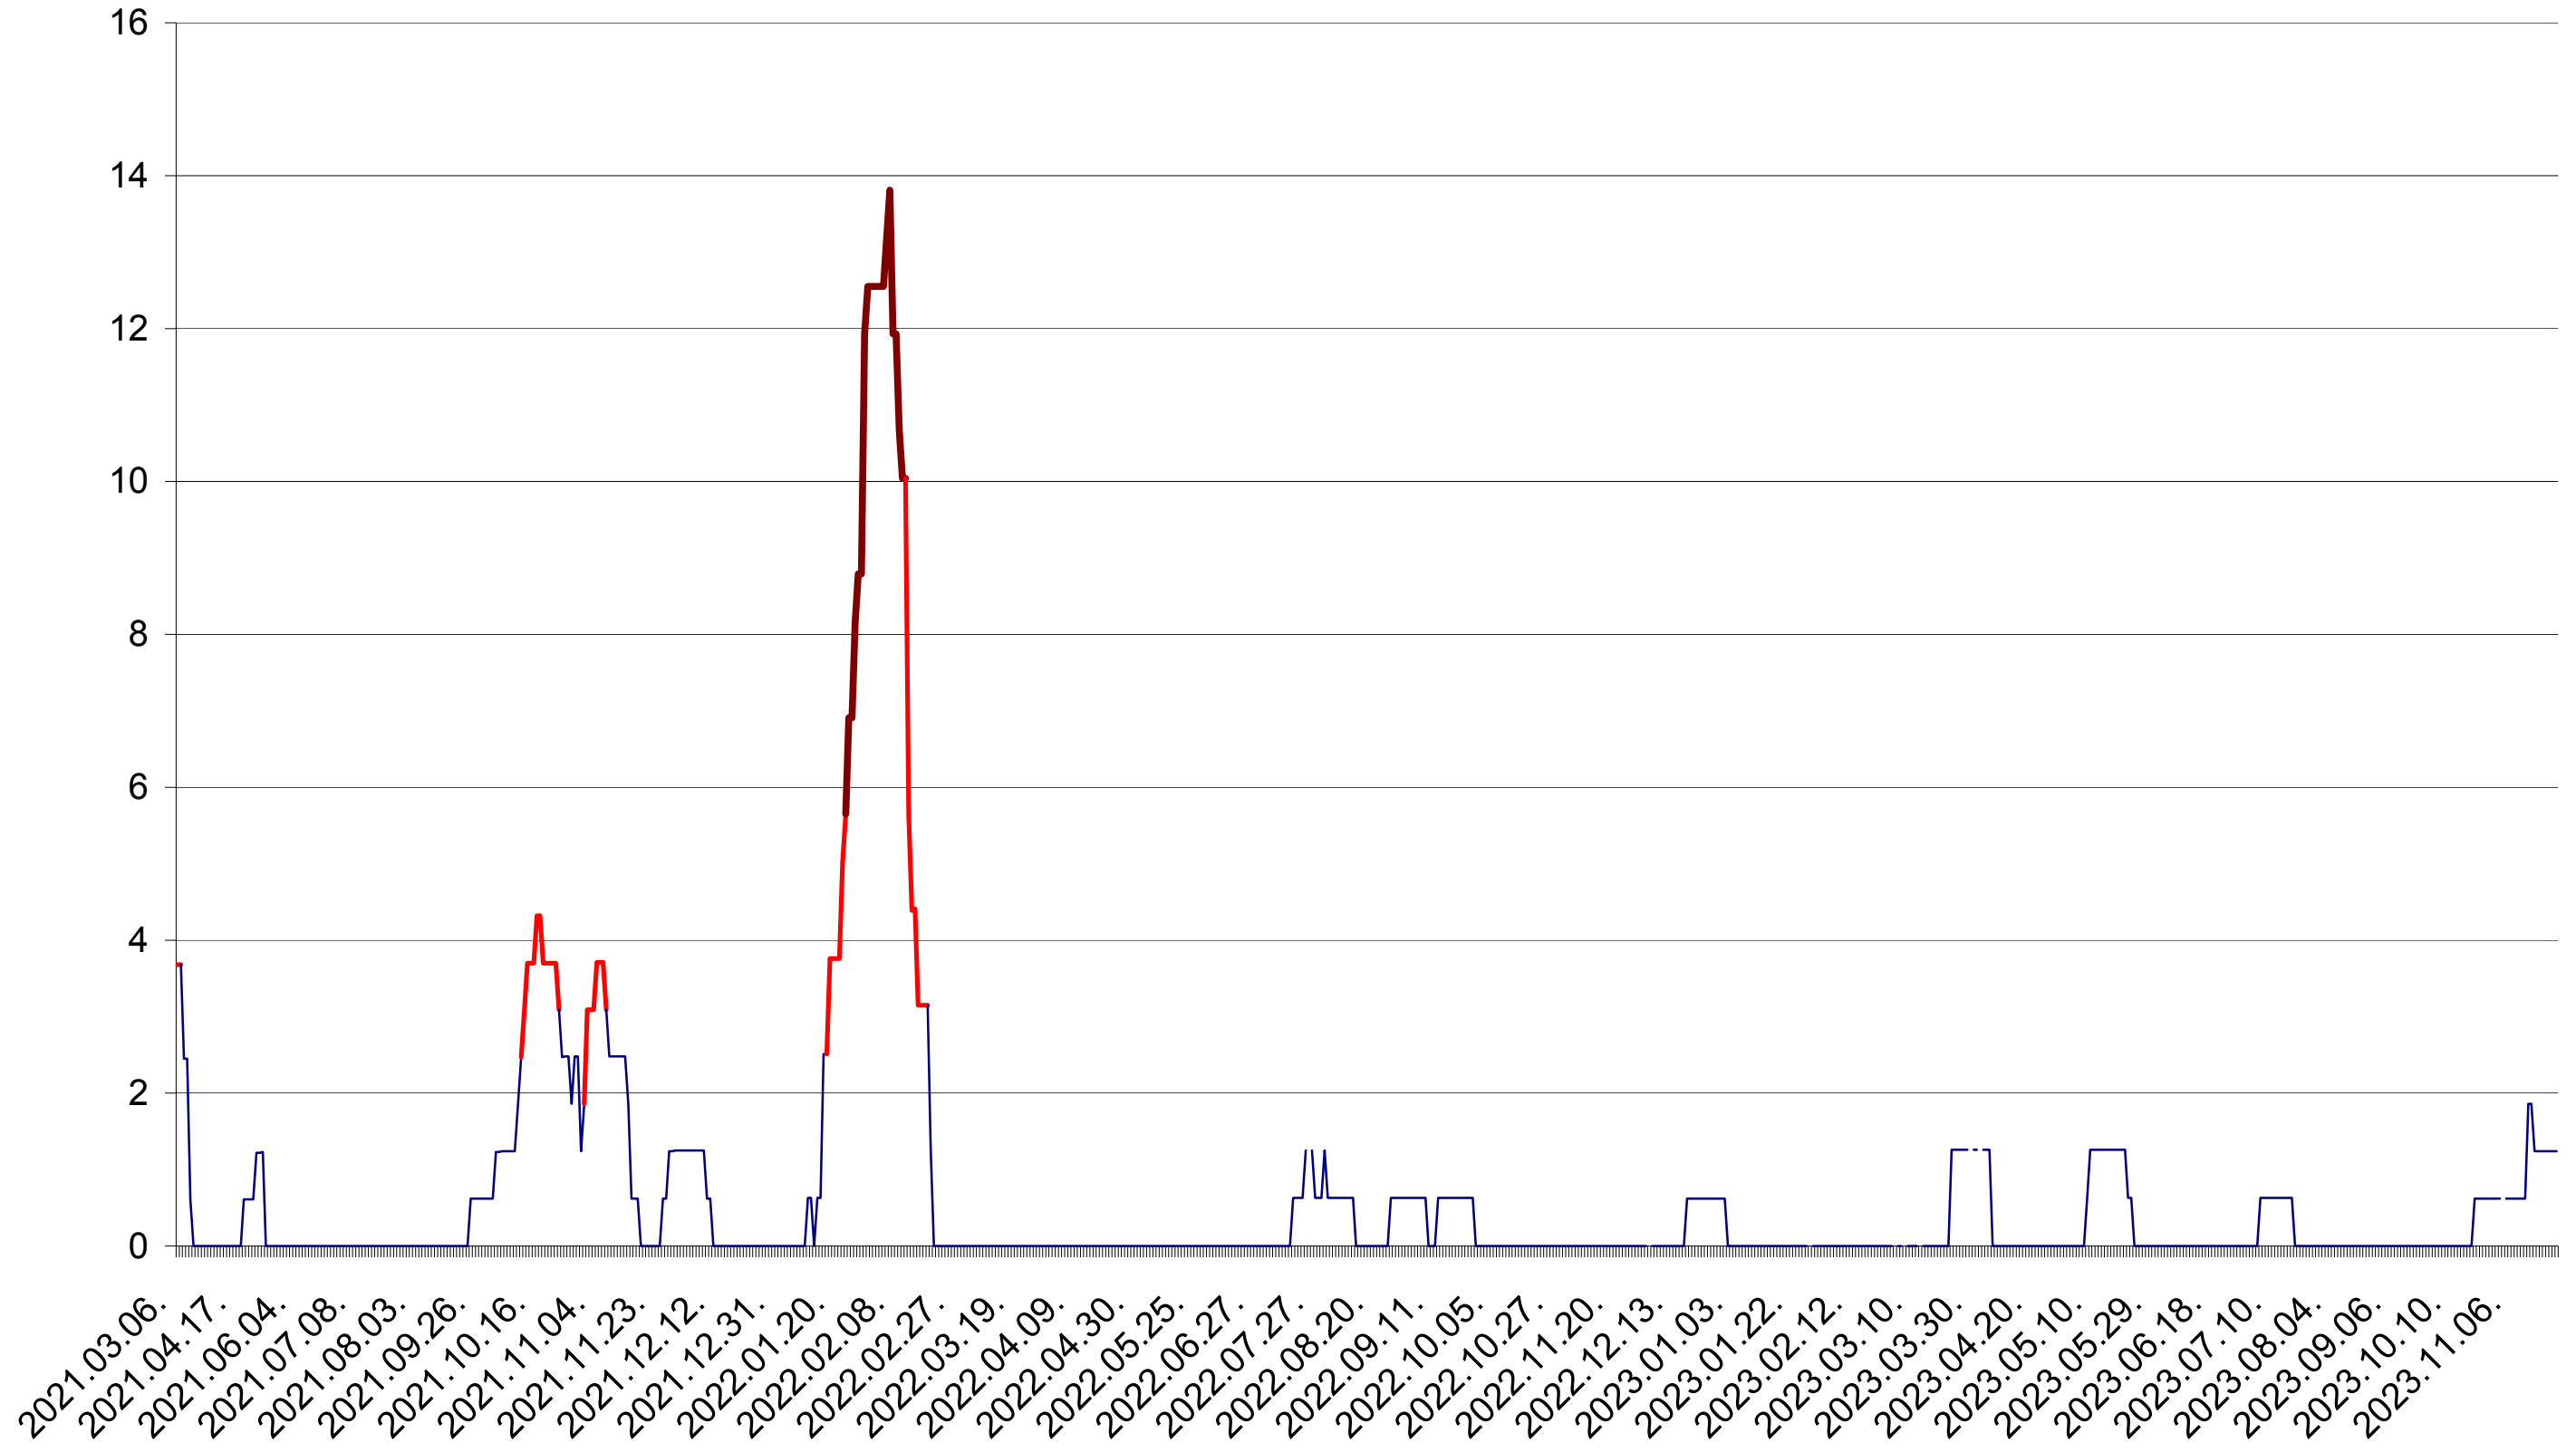

REMETEA - Evolutia incidentei cumulate pe 14 zile la ‰ de locuitori
2021.03.07. - 2023.11.24.

RACU - Evolutia incidentei cumulate pe 14 zile la ‰ de locuitori
2021.03.07. - 2023.11.24.