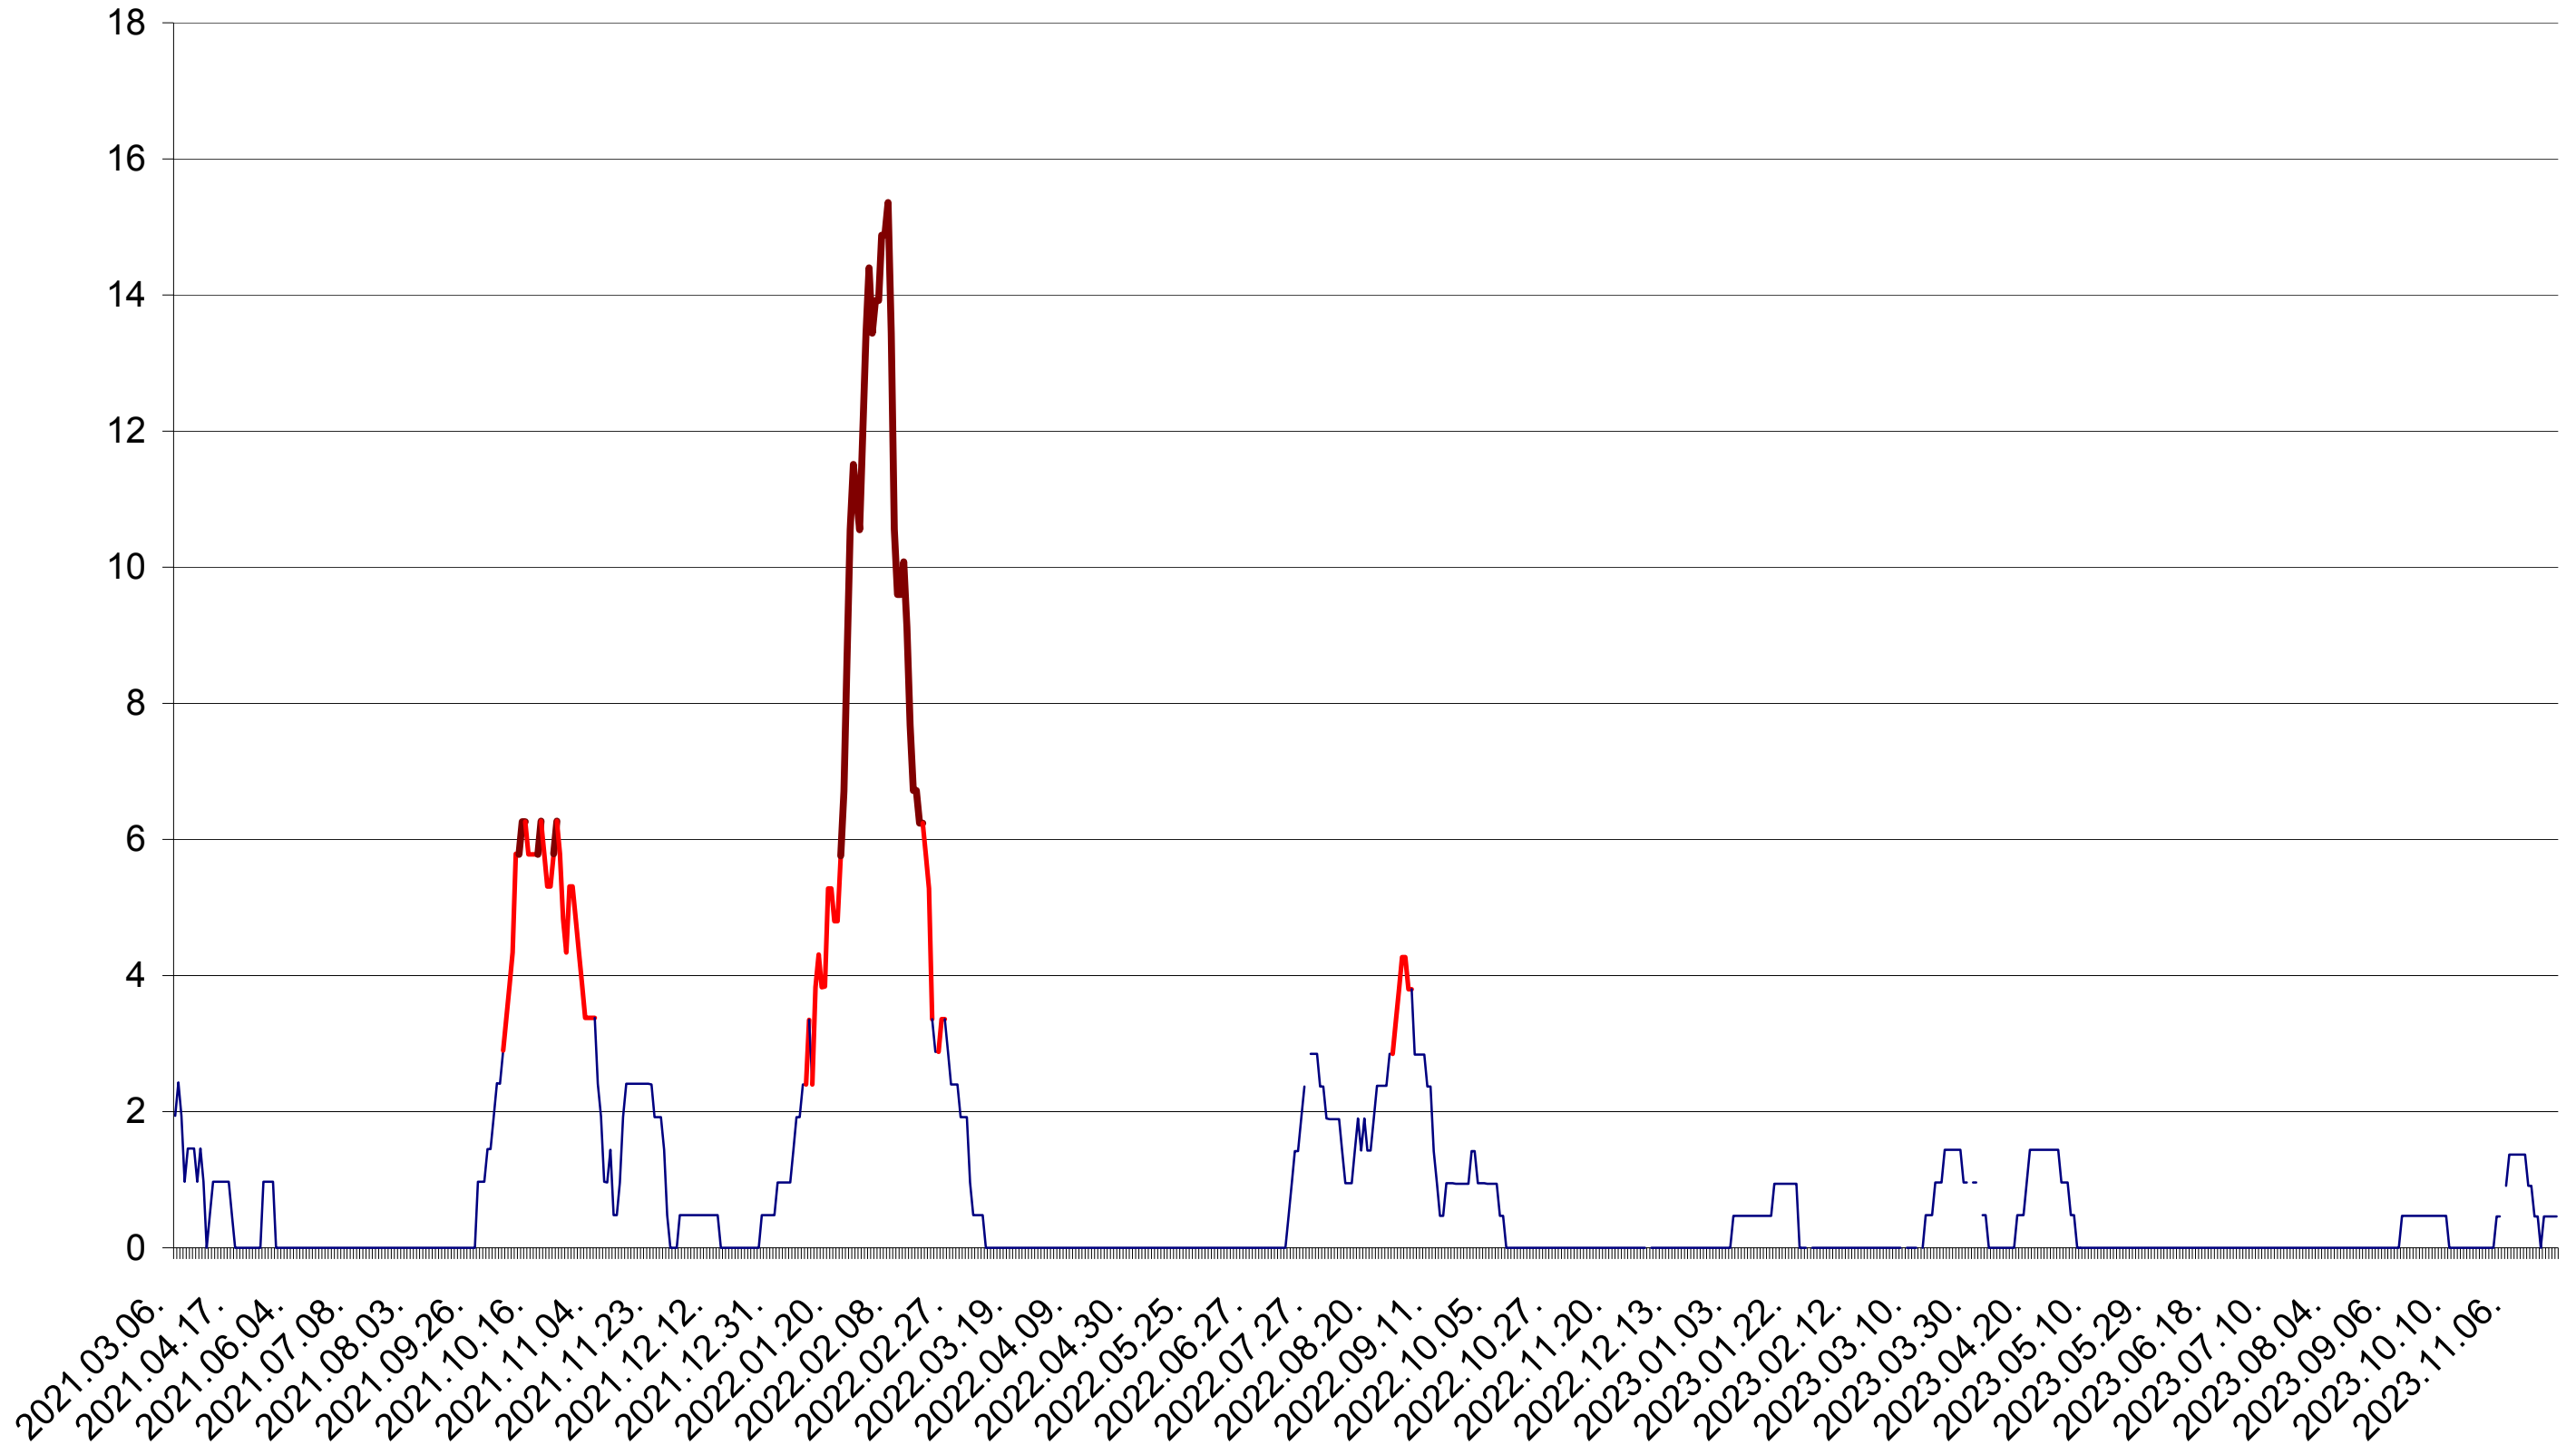

PLĂIEȘII DE JOS - Evolutia incidentei cumulate pe 14 zile la ‰ de locuitori
2021.03.07. - 2023.11.24.

PĂULENI-CIUC - Evolutia incidentei cumulate pe 14 zile la ‰ de locuitori
2021.03.07. - 2023.11.24.