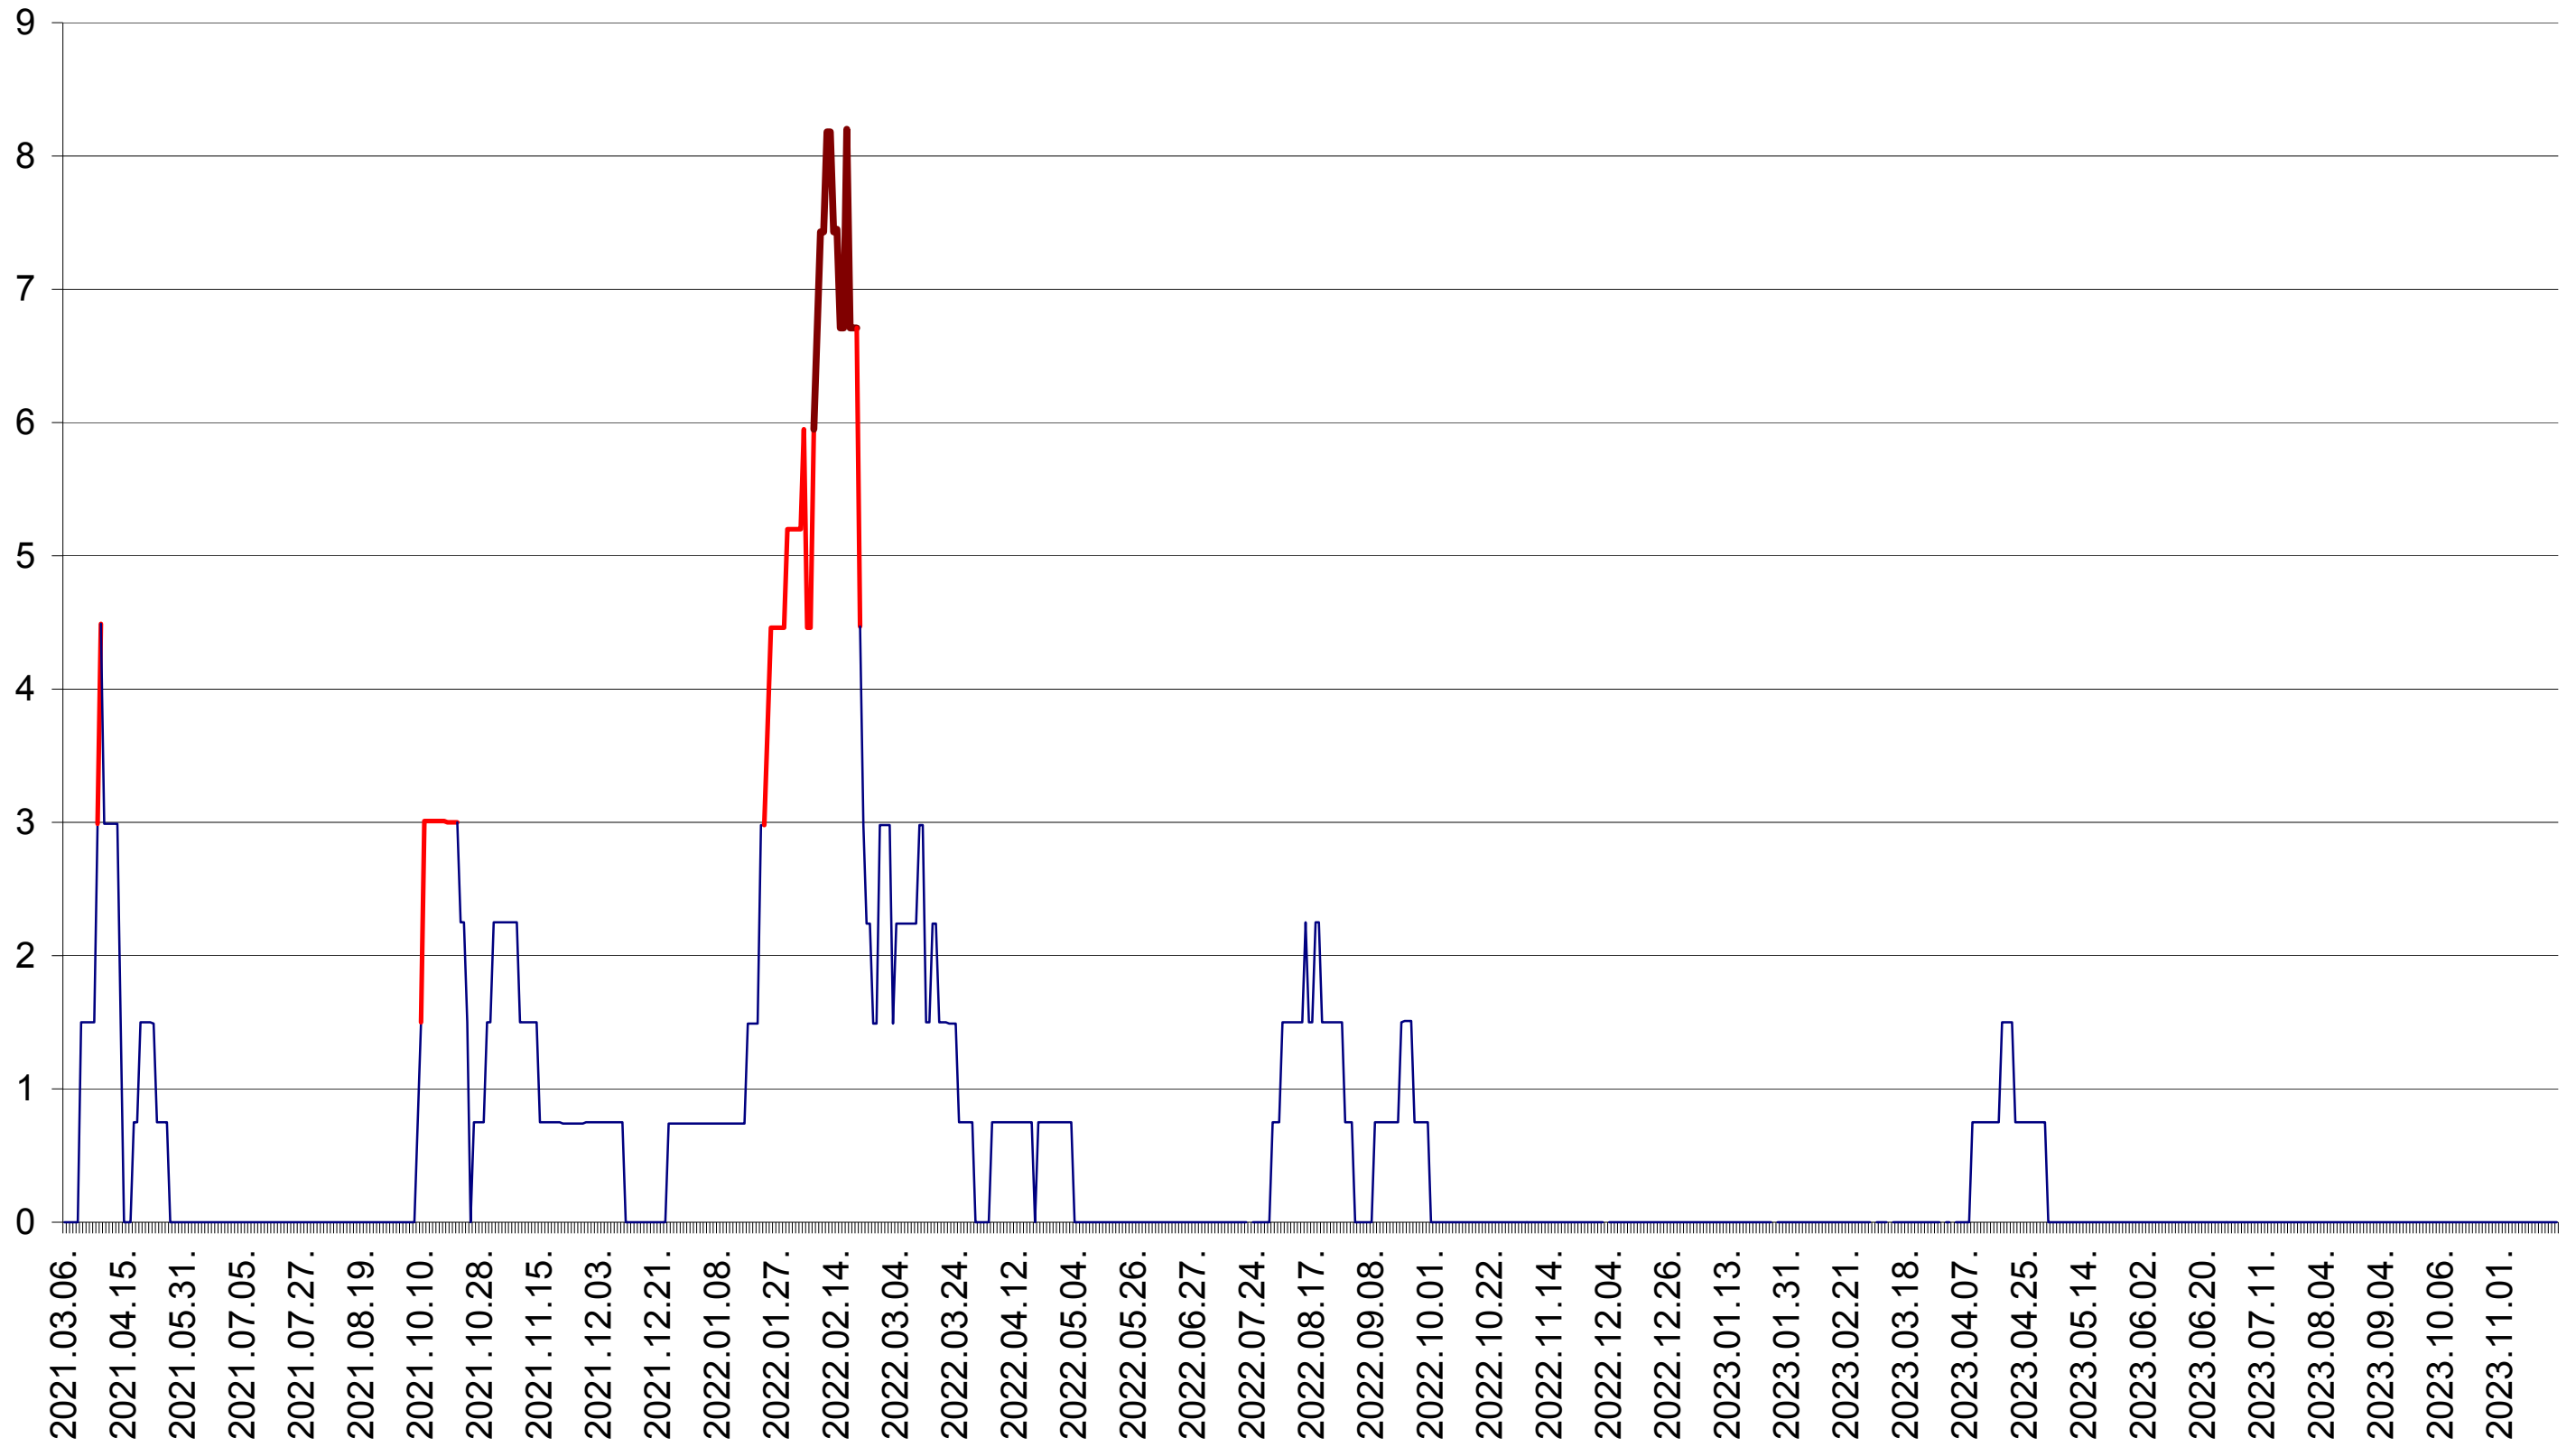

MUNICIPIUL MIERCUREA-CIUC - Evolutia incidentei cumulate pe 14 zile la ‰ de locuitori
2021.03.07. - 2023.11.24.

MEREȘTI - Evolutia incidentei cumulate pe 14 zile la ‰ de locuitori
2021.03.07. - 2023.11.24.