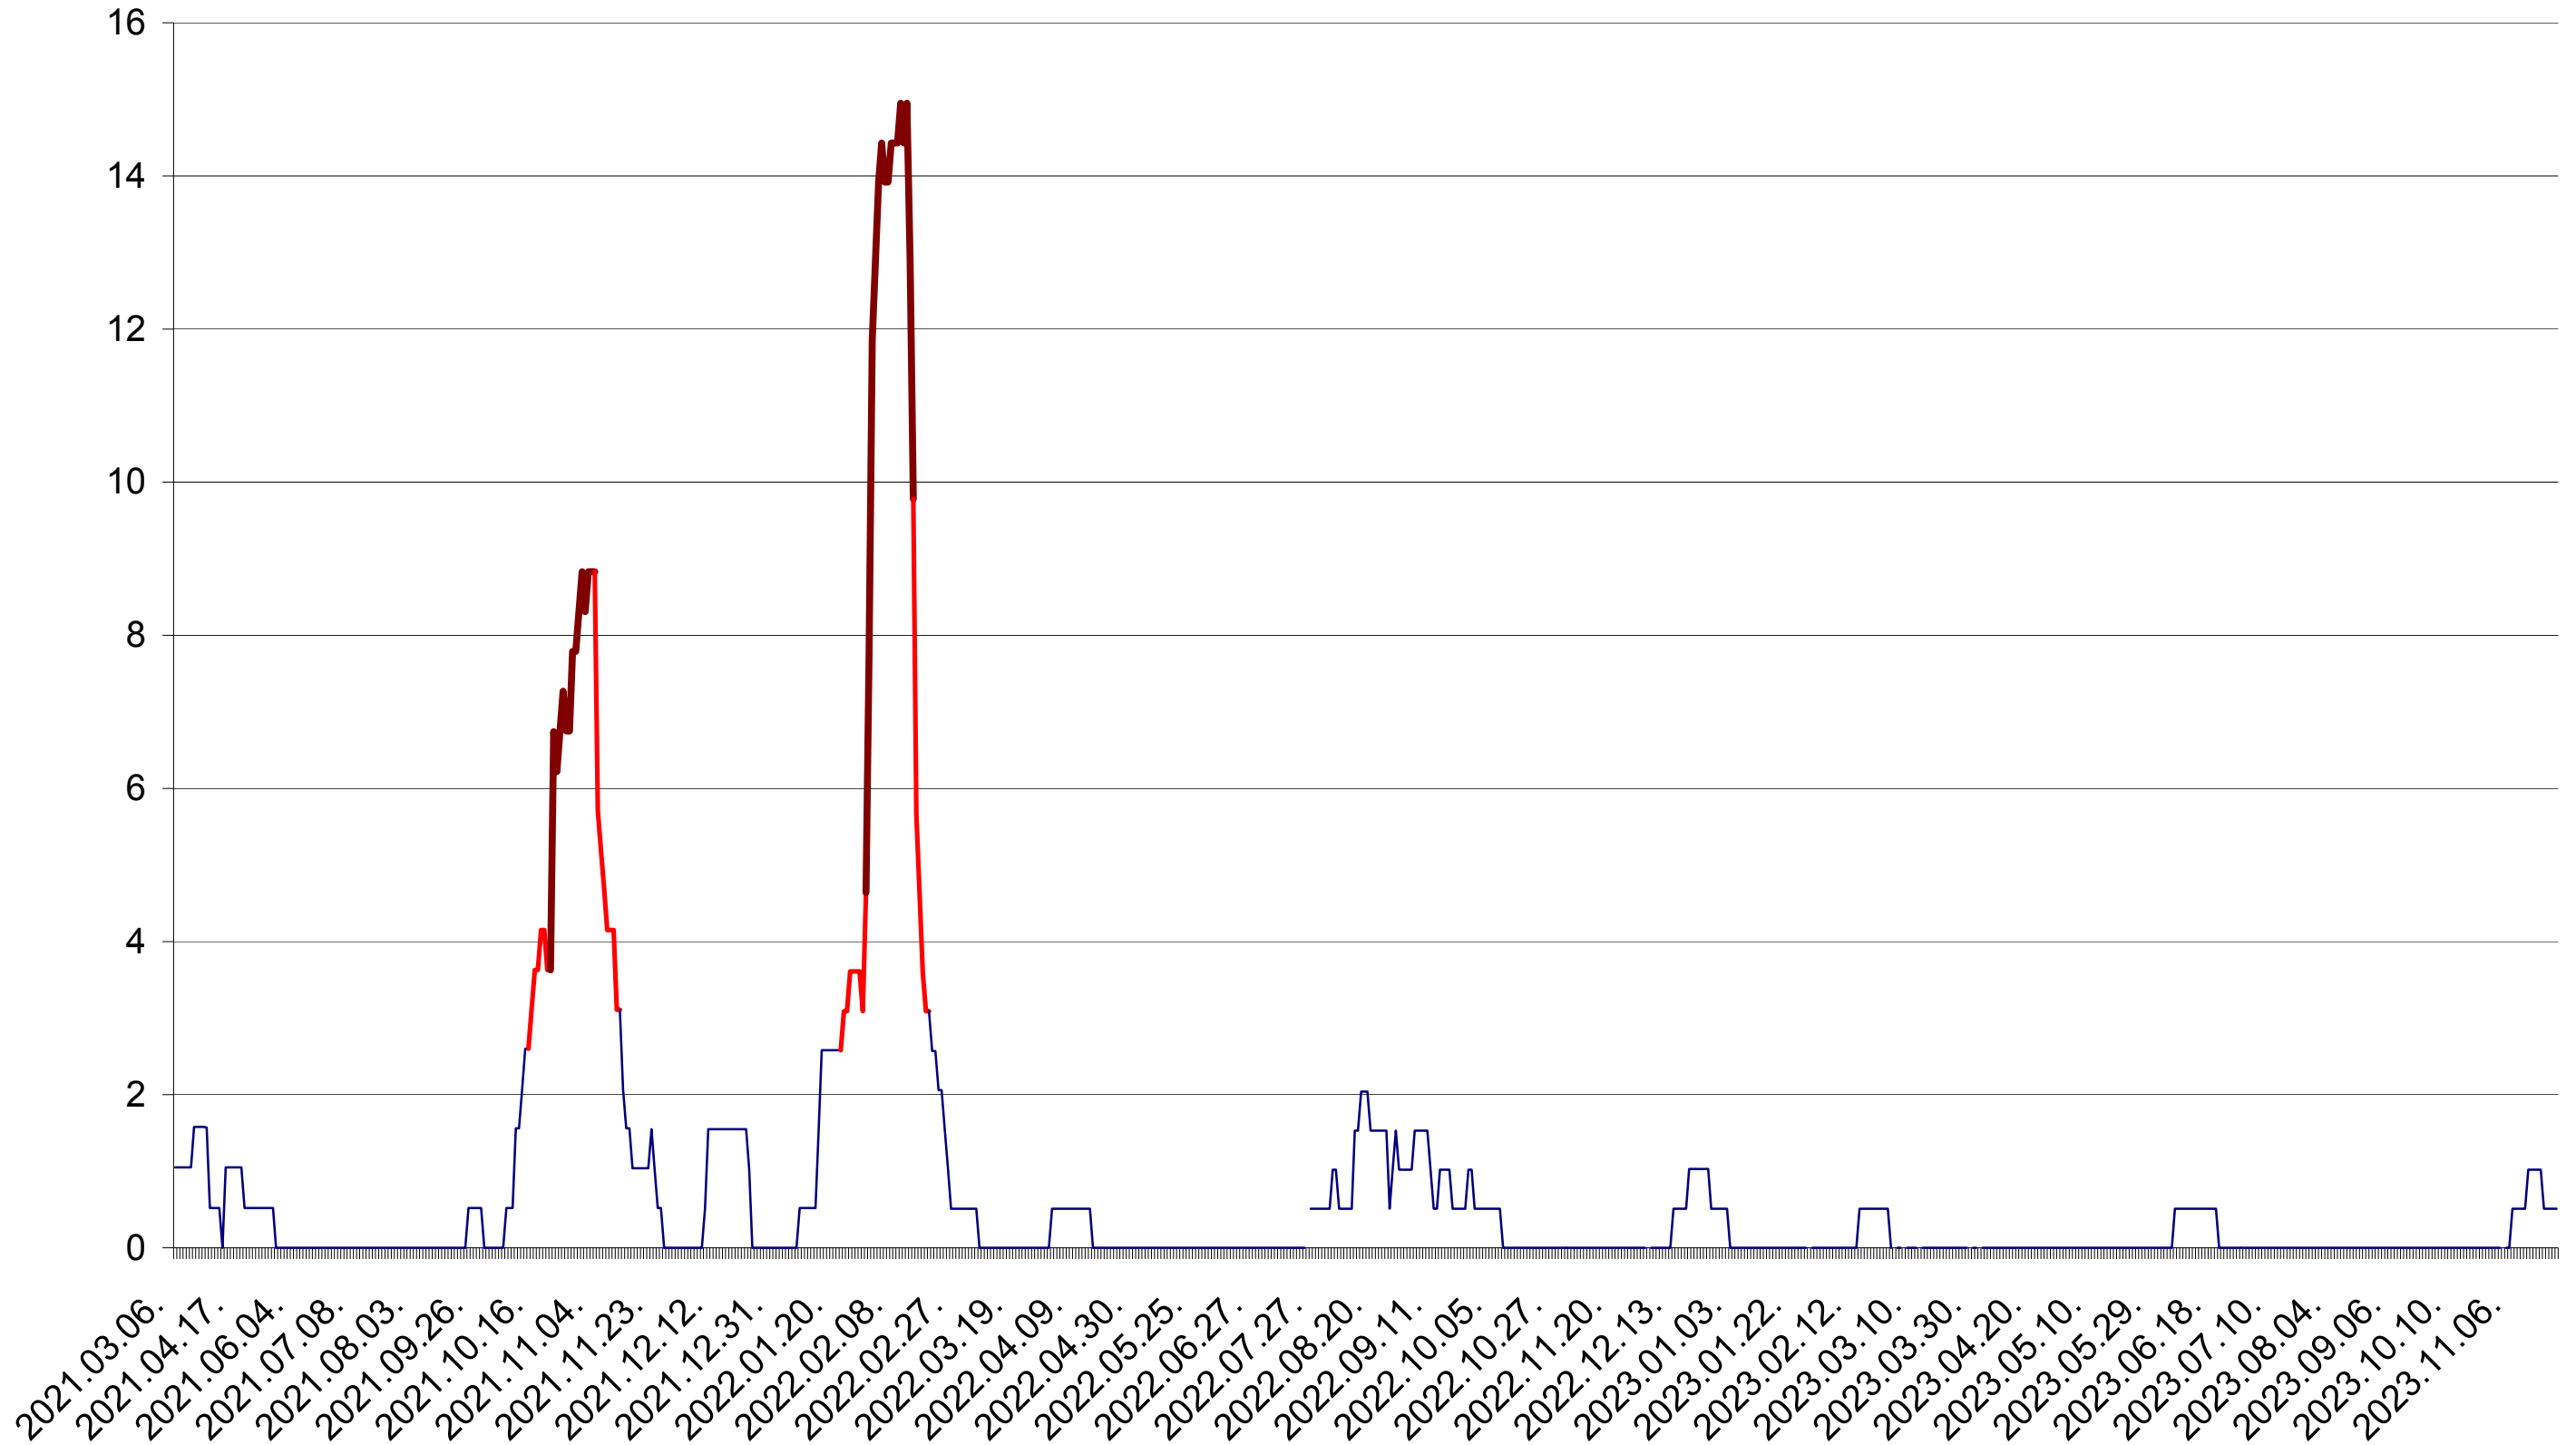

MIHĂILENI - Evolutia incidentei cumulate pe 14 zile la ‰ de locuitori
2021.03.07. - 2023.11.24.

MUGENI - Evolutia incidentei cumulate pe 14 zile la ‰ de locuitori
2021.03.07. - 2023.11.24.

OCLAND - Evolutia incidentei cumulate pe 14 zile la ‰ de locuitori
2021.03.07. - 2023.11.24.

MUNICIPIUL ODORHEIU SECUIESC - Evolutia incidentei cumulate pe 14 zile la ‰ de locuitori
2021.03.07. - 2023.11.24.

PĂULENI-CIUC - Evolutia incidentei cumulate pe 14 zile la ‰ de locuitori
2021.03.07. - 2023.11.24.

PLĂIEȘII DE JOS - Evolutia incidentei cumulate pe 14 zile la ‰ de locuitori
2021.03.07. - 2023.11.24.

PORUMBENI - Evolutia incidentei cumulate pe 14 zile la ‰ de locuitori
2021.03.07. - 2023.11.24.

PRAID - Evolutia incidentei cumulate pe 14 zile la ‰ de locuitori
2021.03.07. - 2023.11.24.