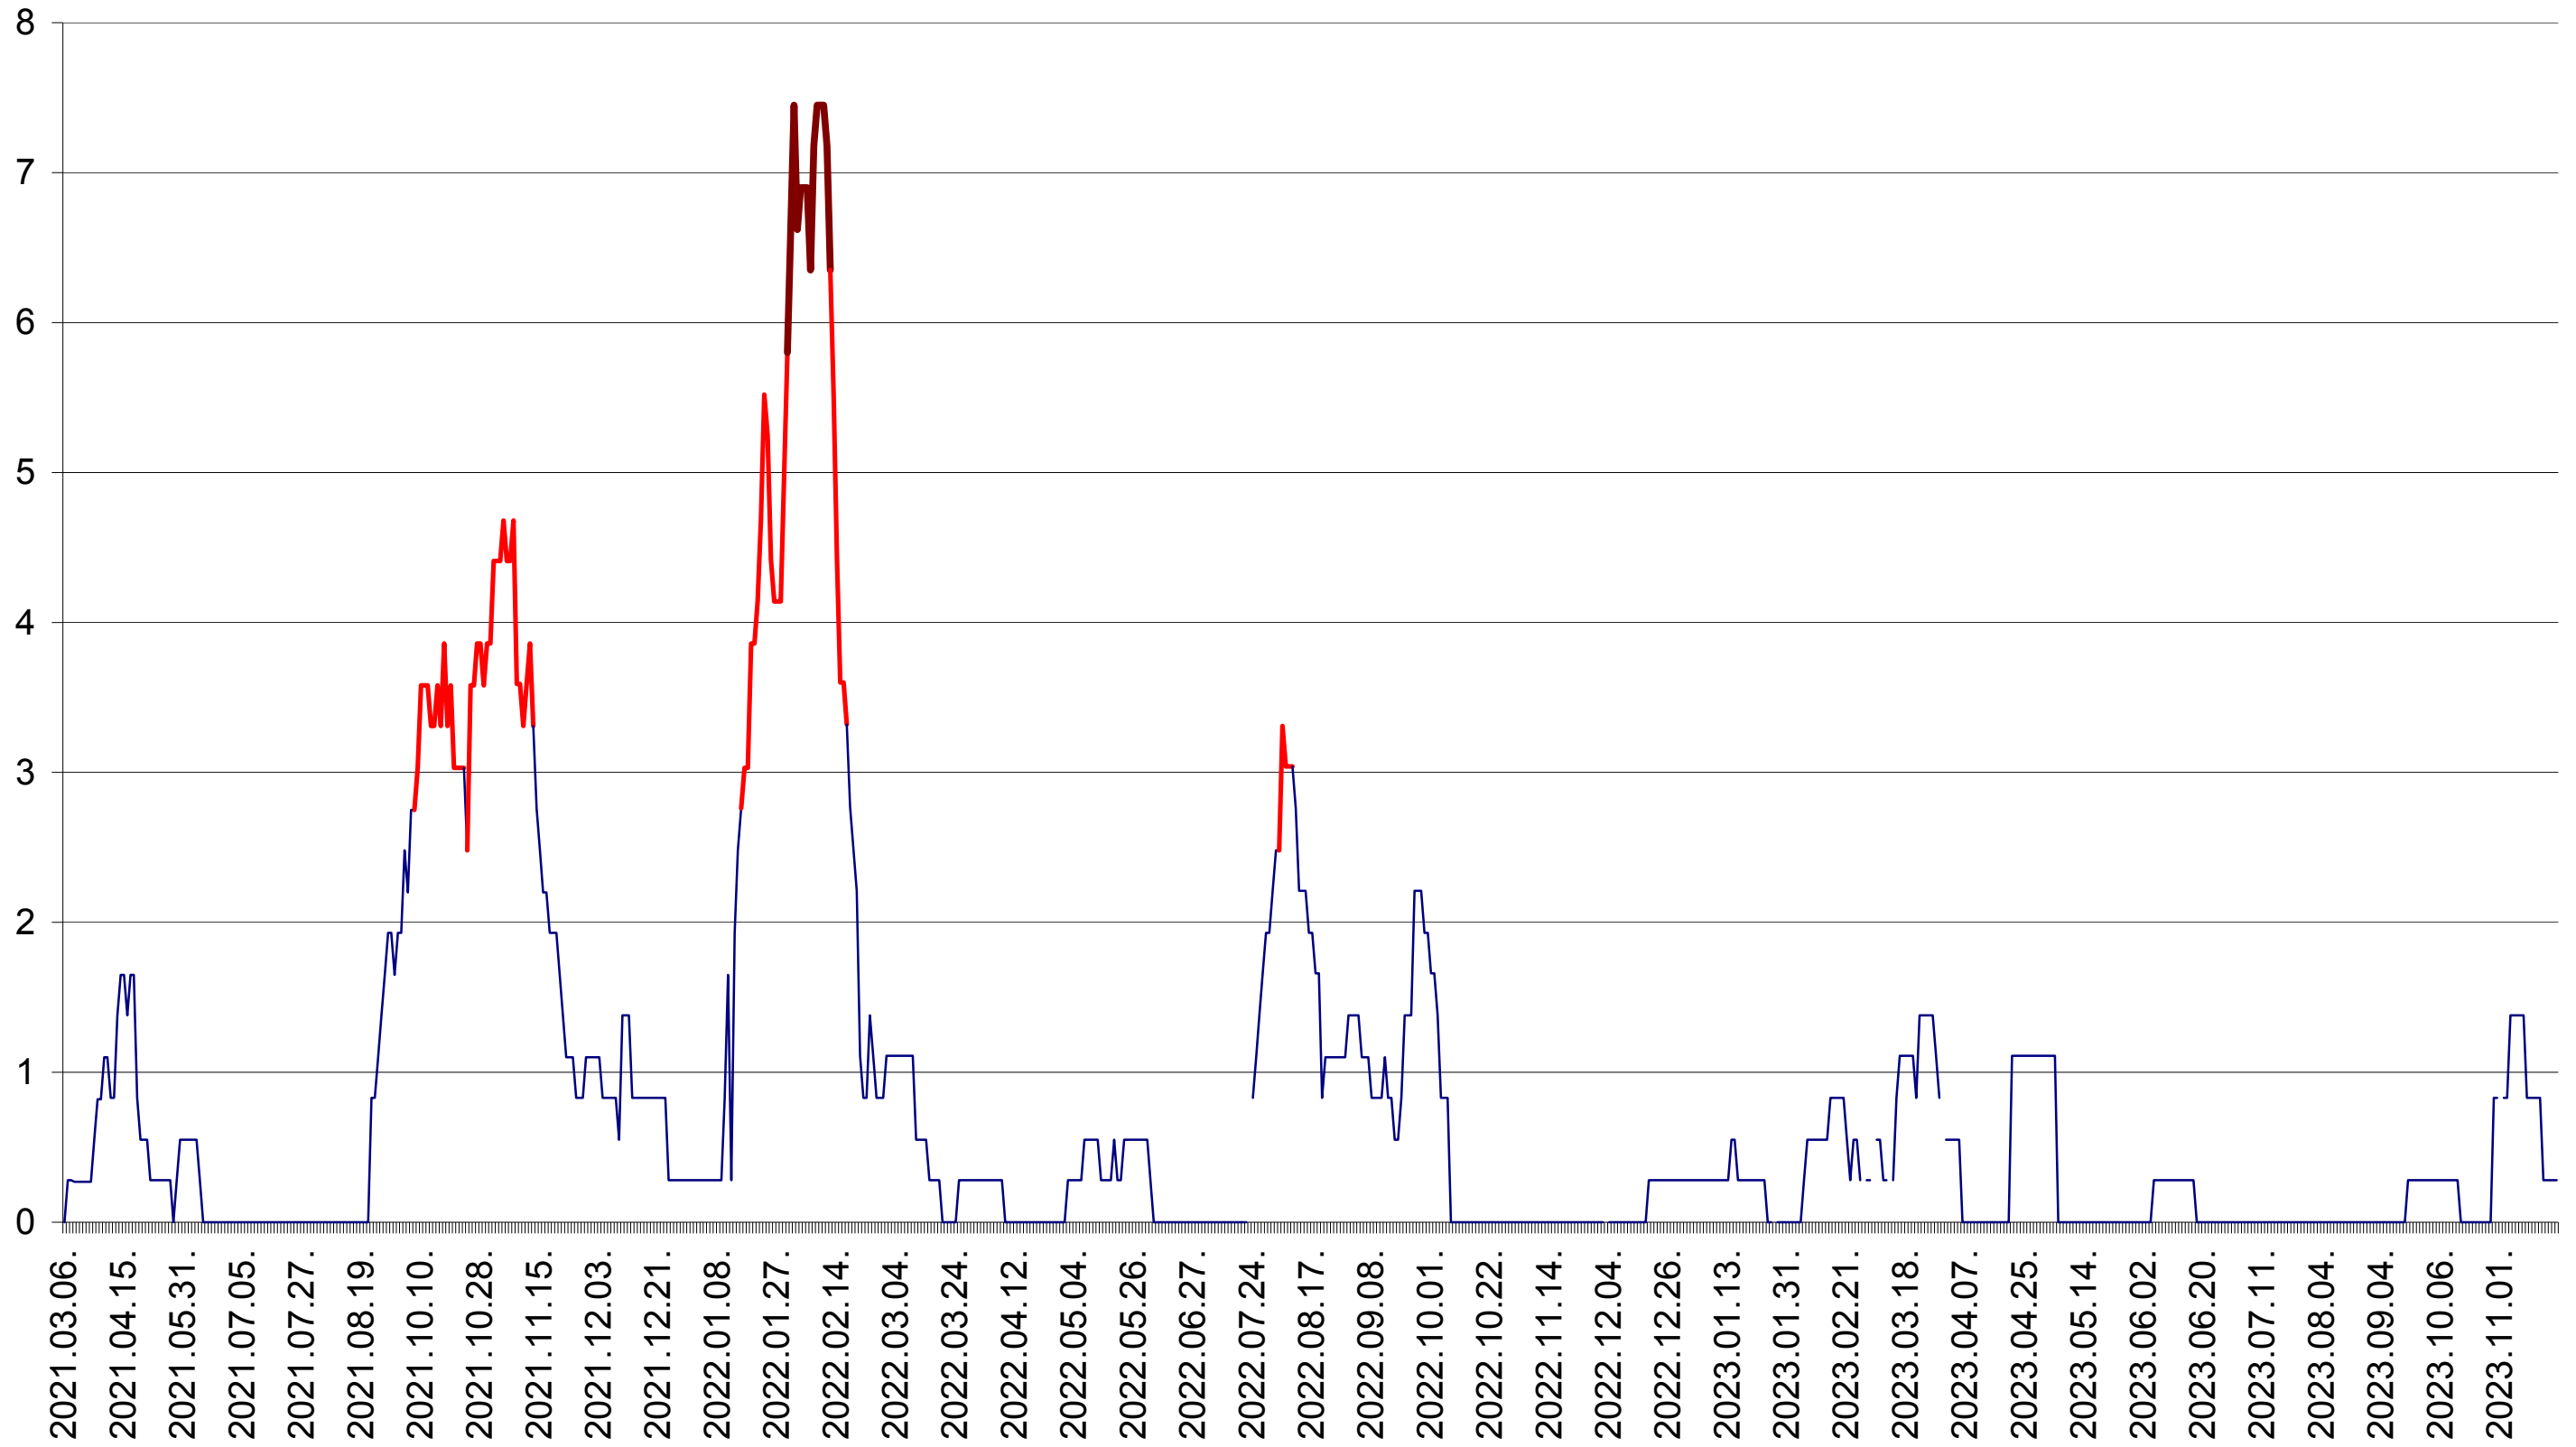

SÂNTIMBRU - Evolutia incidentei cumulate pe 14 zile la ‰ de locuitori
2021.03.07. - 2023.11.24.

SÂNSIMION - Evolutia incidentei cumulate pe 14 zile la ‰ de locuitori
2021.03.07. - 2023.11.24.