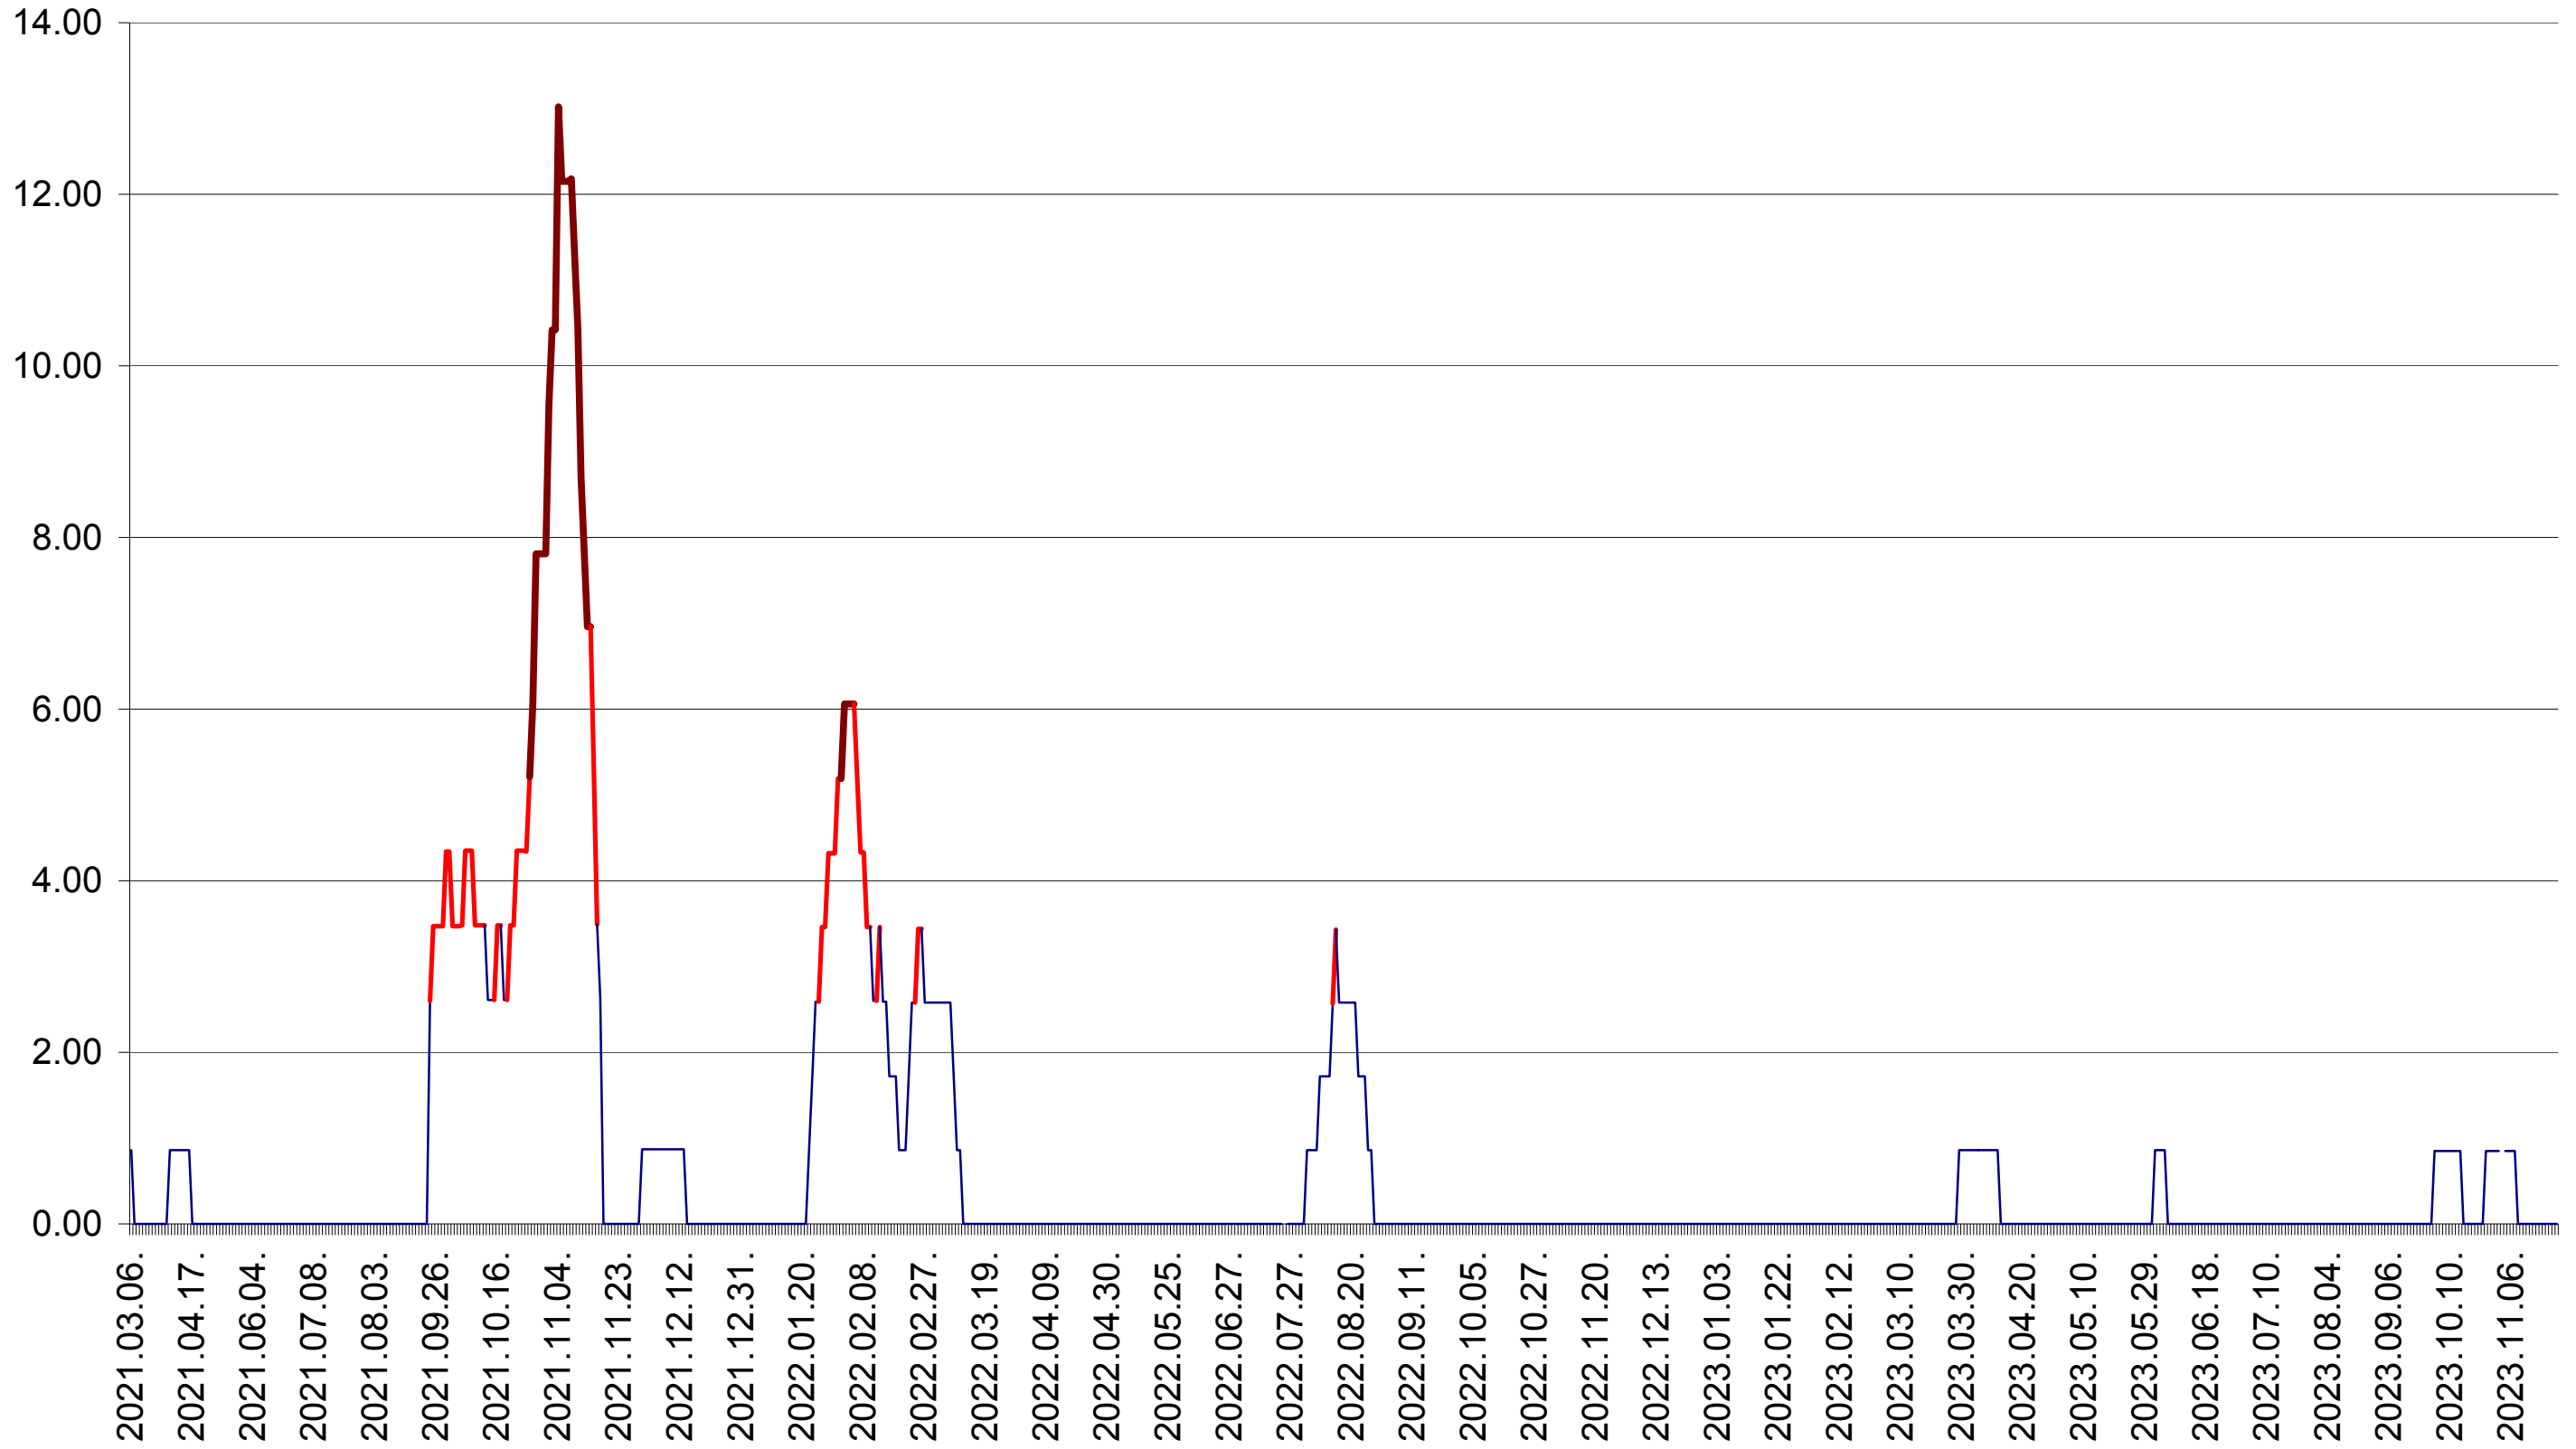

VĂRȘAG - Evolutia incidentei cumulate pe 14 zile la ‰ de locuitori
2021.03.07. - 2023.11.24.

ULIEȘ - Evolutia incidentei cumulate pe 14 zile la ‰ de locuitori
2021.03.07. - 2023.11.24.