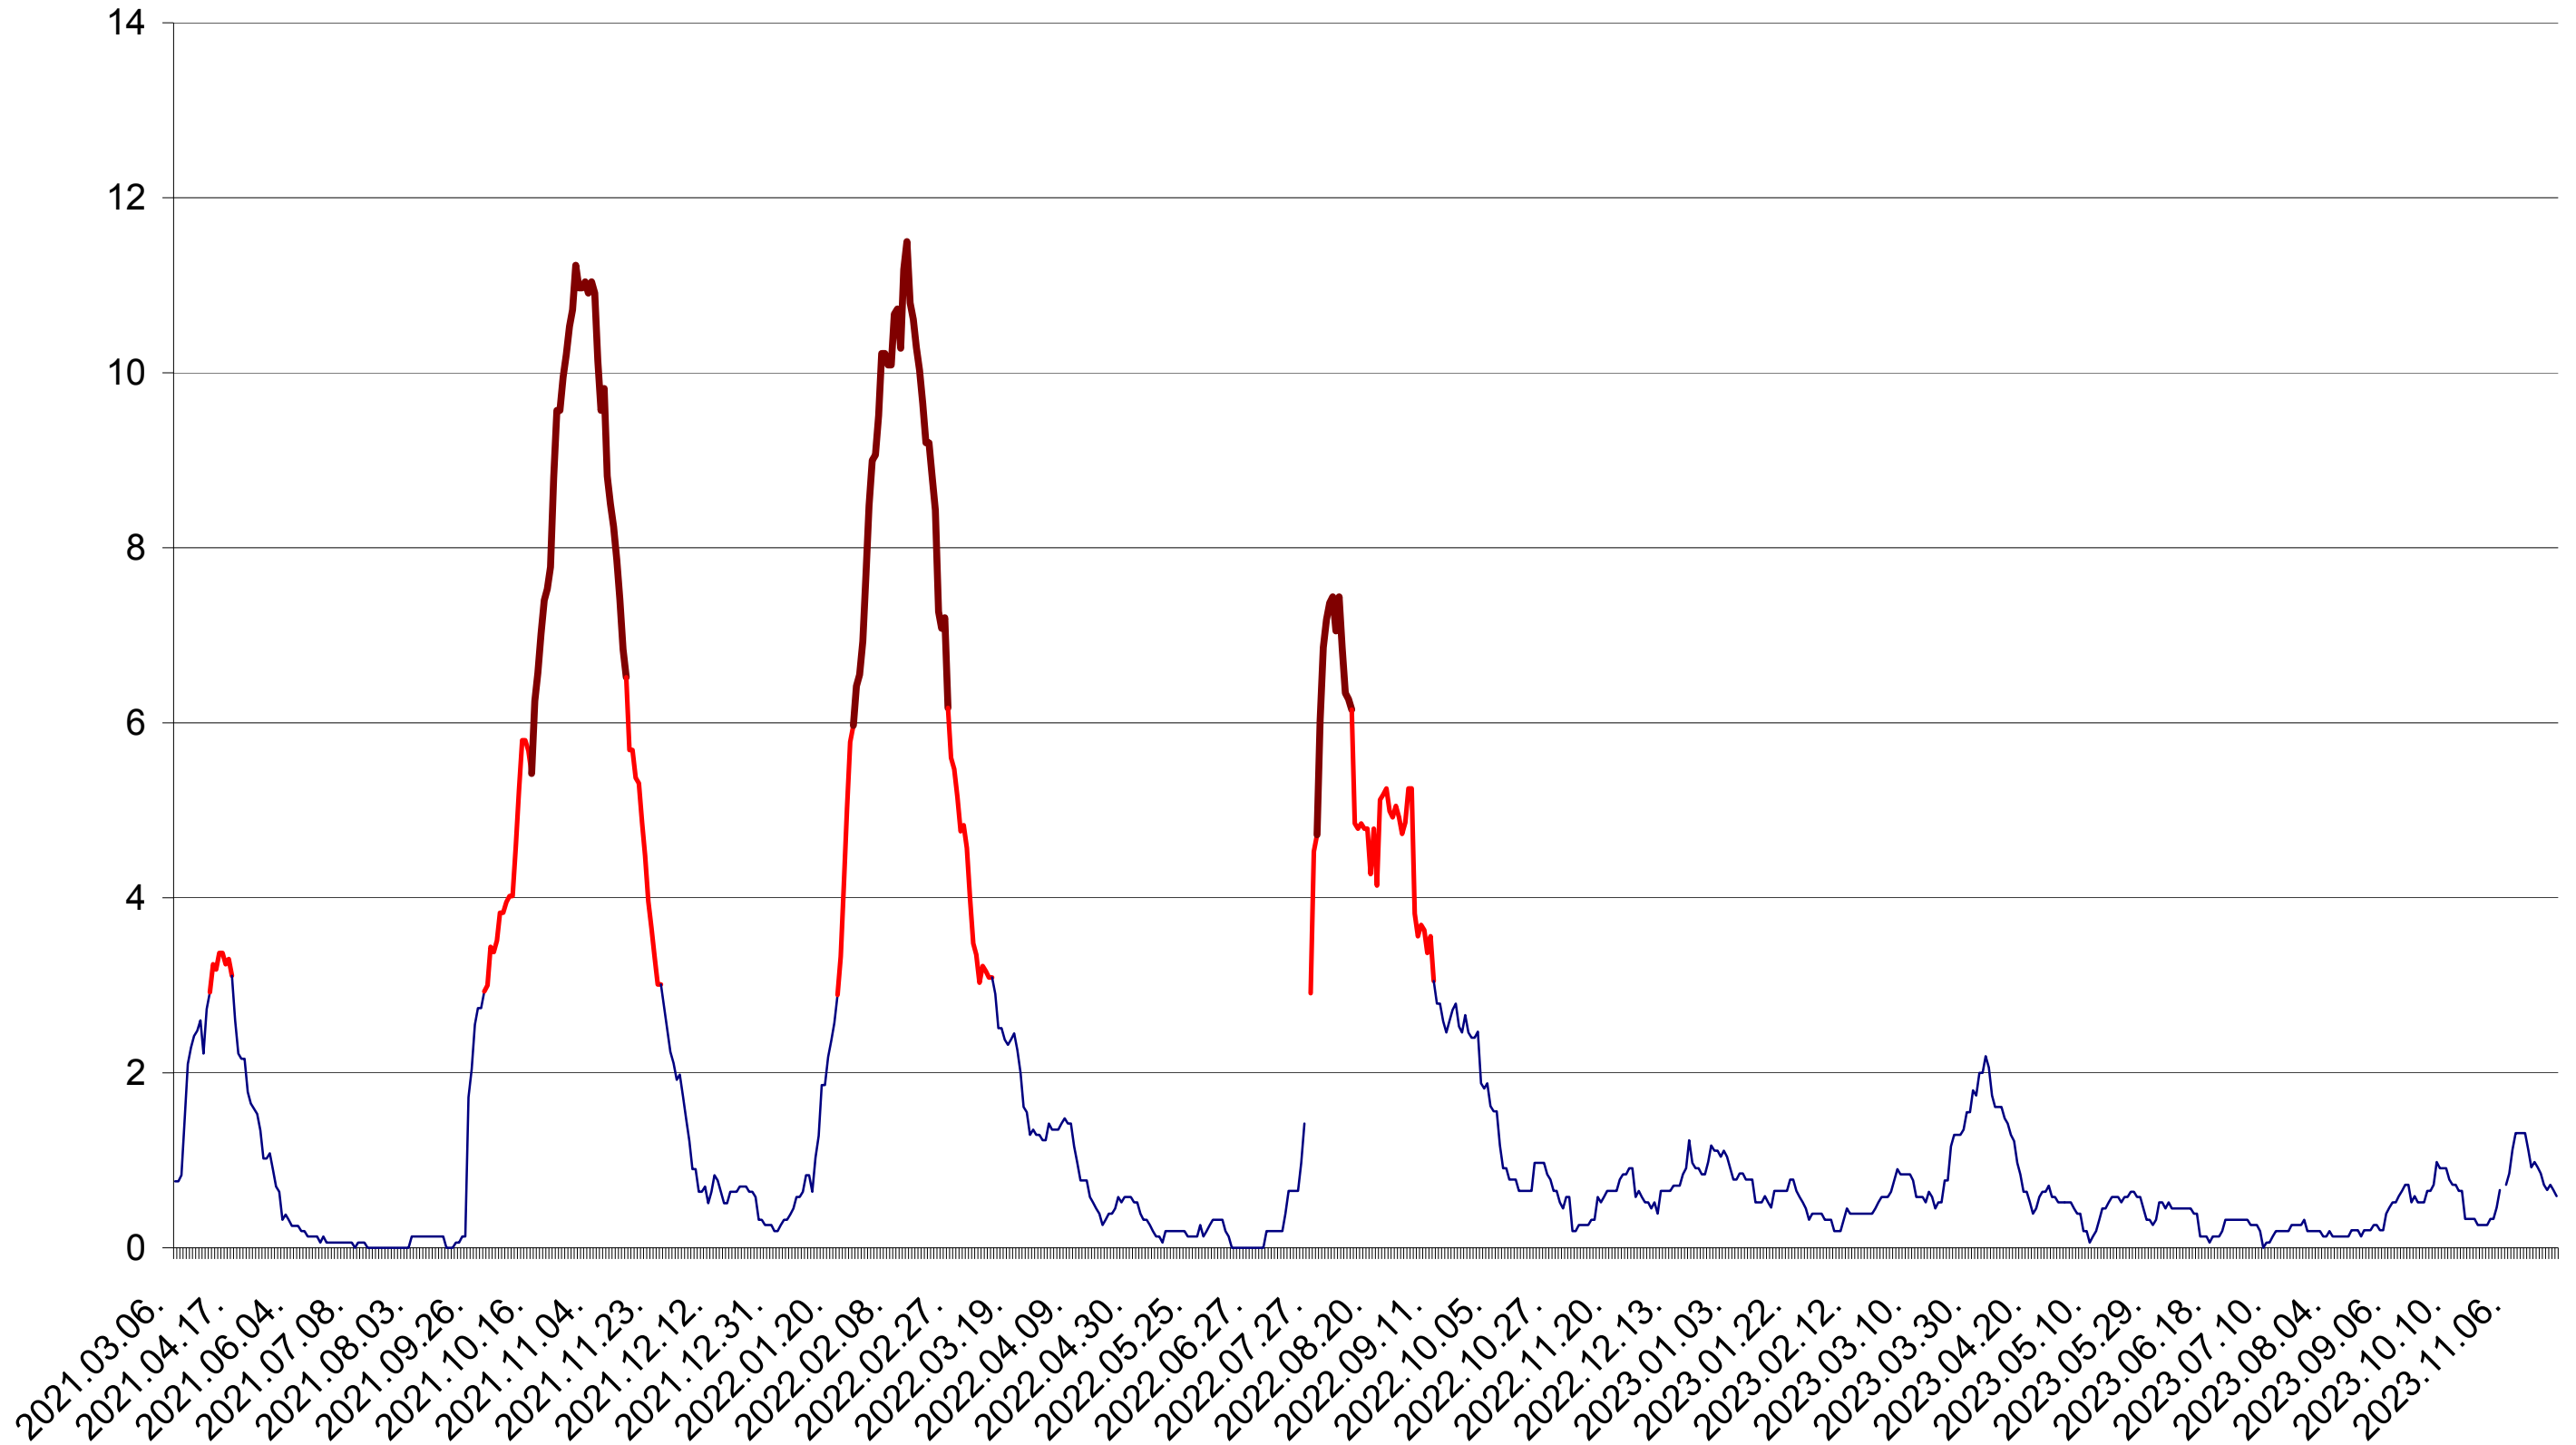

TULGHEȘ - Evolutia incidentei cumulate pe 14 zile la ‰ de locuitori
2021.03.07. - 2023.11.24.

MUNICIPIUL TOPLIȚA - Evolutia incidentei cumulate pe 14 zile la ‰ de locuitori
2021.03.07. - 2023.11.24.