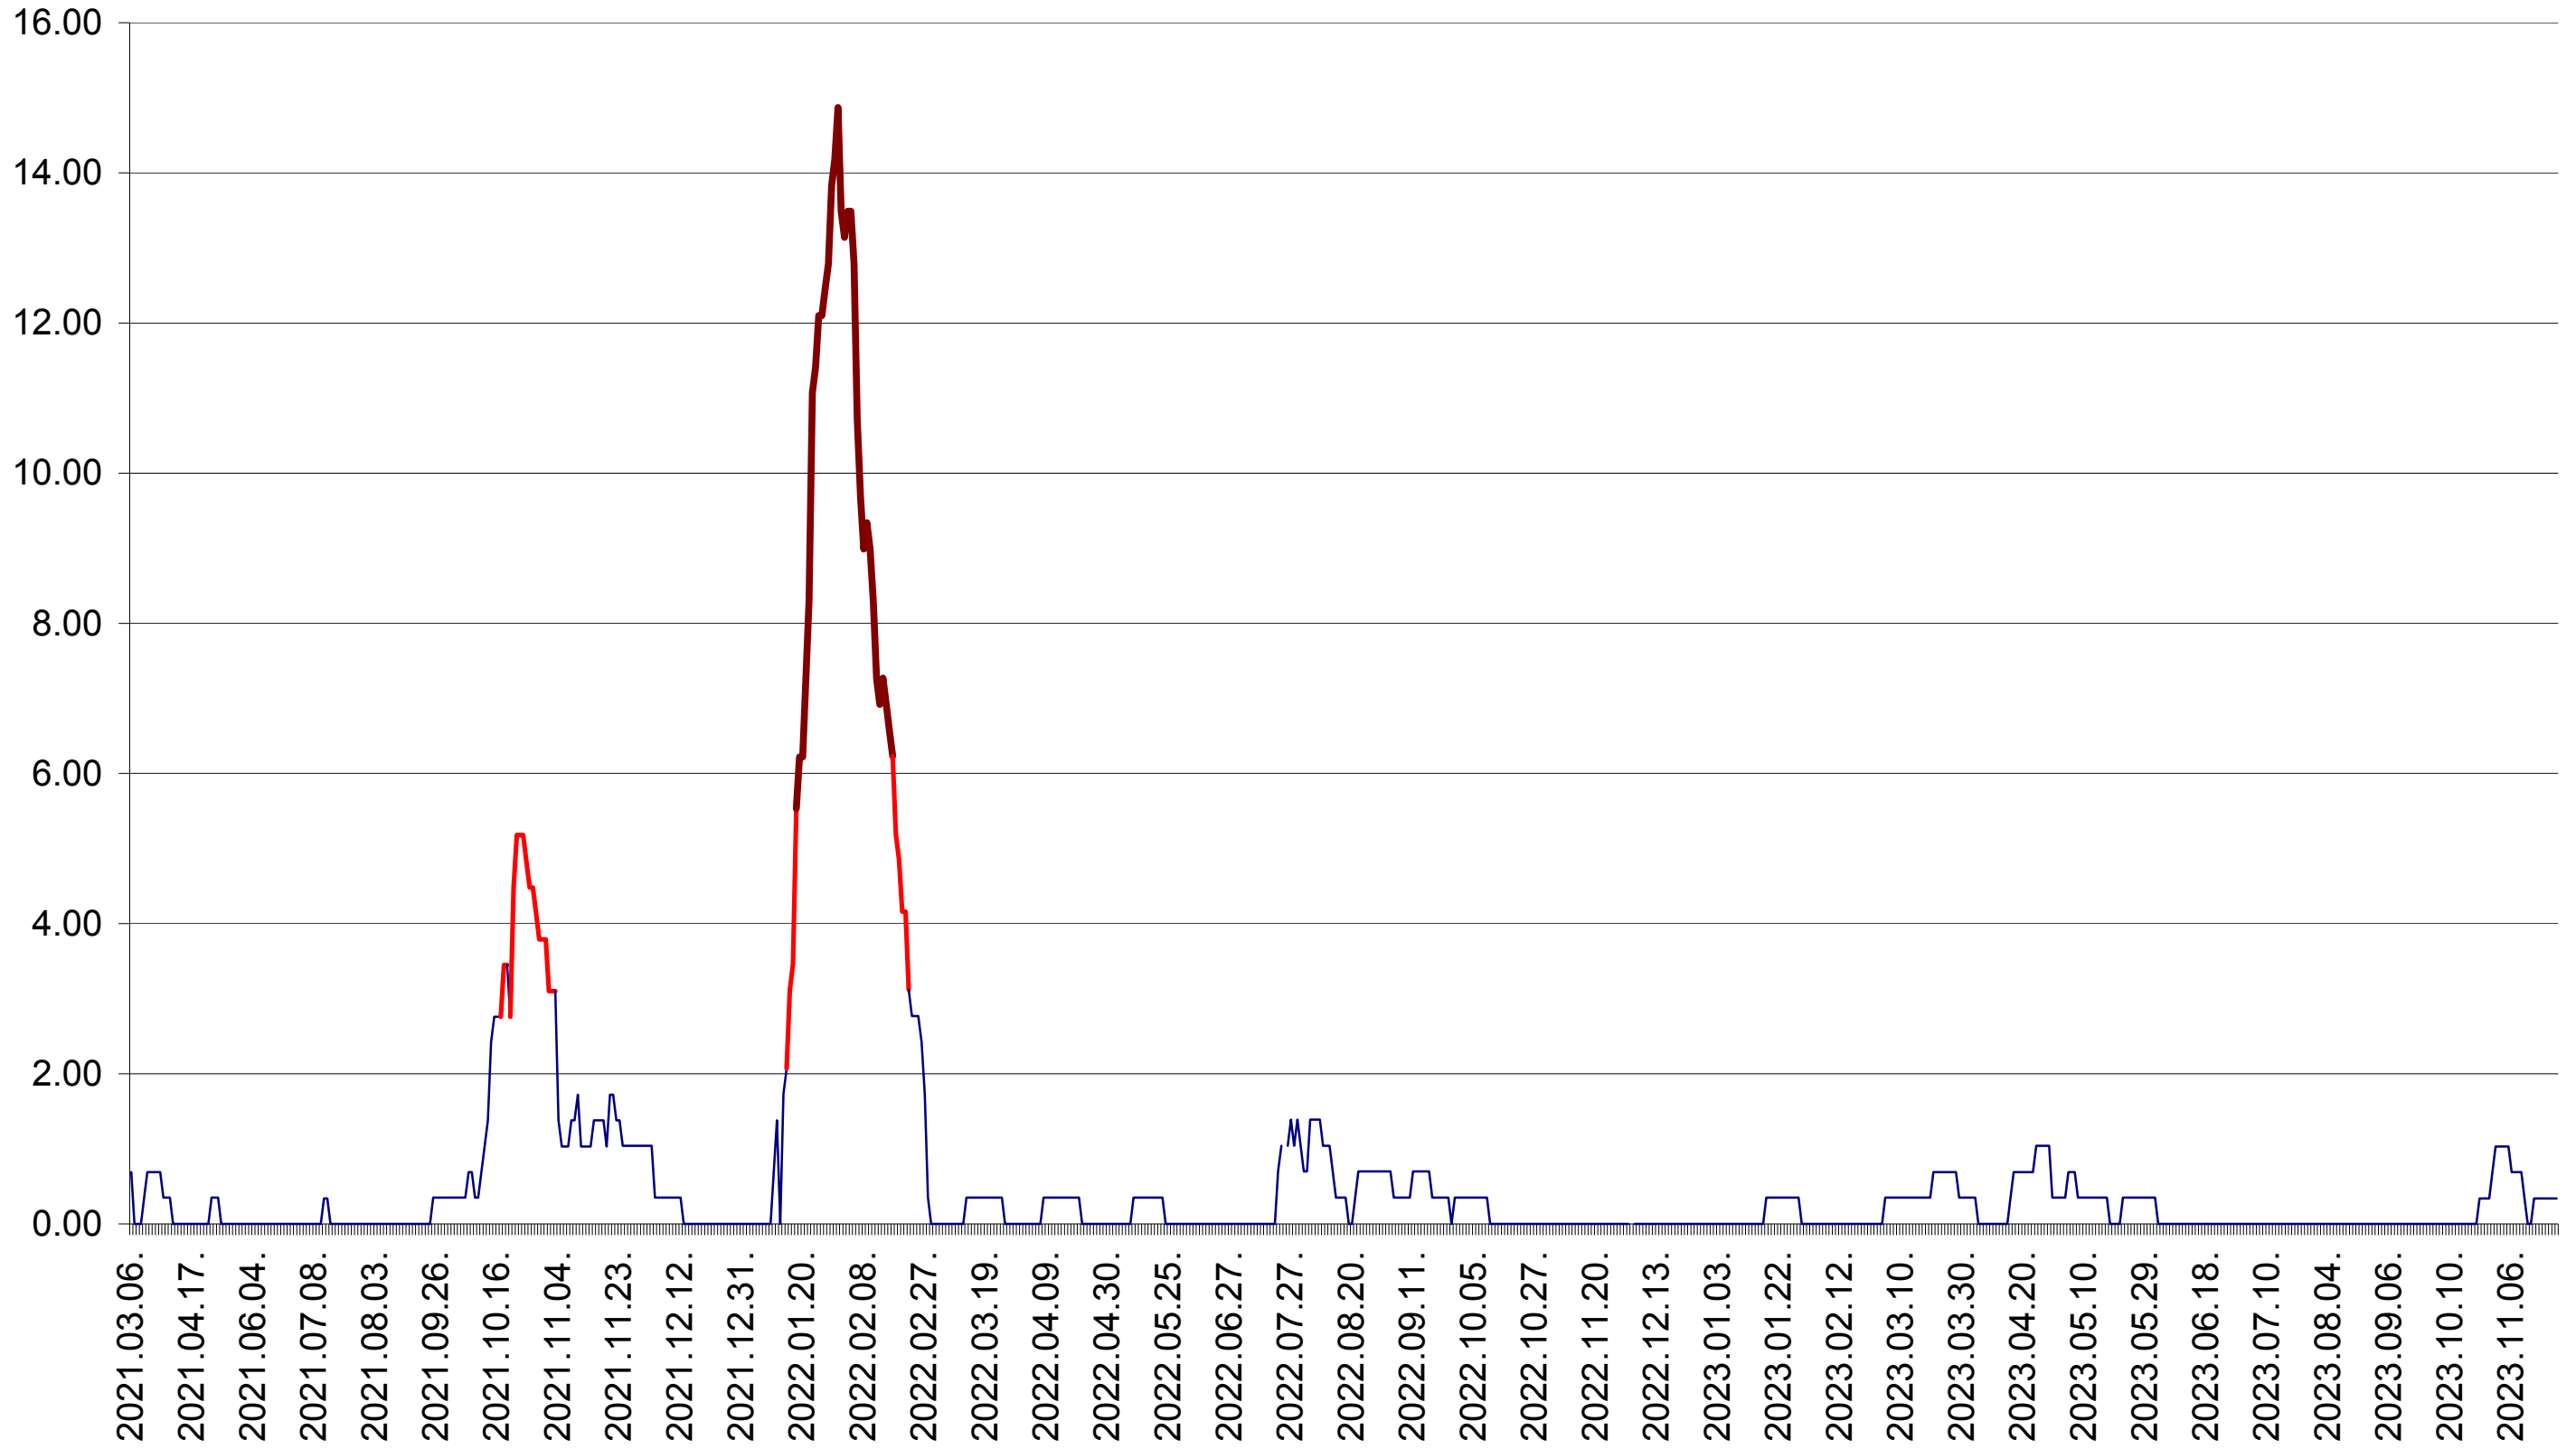

ORAȘ BĂLAN - Evolutia incidentei cumulate pe 14 zile la ‰ de locuitori
2021.03.07. - 2023.11.24.

BILBOR - Evolutia incidentei cumulate pe 14 zile la ‰ de locuitori
2021.03.07. - 2023.11.24.

ORAȘ BORSEC - Evolutia incidentei cumulate pe 14 zile la ‰ de locuitori
2021.03.07. - 2023.11.24.

BRĂDEȘTI - Evolutia incidentei cumulate pe 14 zile la ‰ de locuitori
2021.03.07. - 2023.11.24.

CĂPÂLNIȚA - Evolutia incidentei cumulate pe 14 zile la ‰ de locuitori
2021.03.07. - 2023.11.24.

CÂRȚA - Evolutia incidentei cumulate pe 14 zile la ‰ de locuitori
2021.03.07. - 2023.11.24.

CICEU - Evolutia incidentei cumulate pe 14 zile la ‰ de locuitori
2021.03.07. - 2023.11.24.

CIUCSÂNGEORGIU - Evolutia incidentei cumulate pe 14 zile la ‰ de locuitori
2021.03.07. - 2023.11.24.

CIUMANI - Evolutia incidentei cumulate pe 14 zile la ‰ de locuitori
2021.03.07. - 2023.11.24.

CORBU - Evolutia incidentei cumulate pe 14 zile la ‰ de locuitori
2021.03.07. - 2023.11.24.

CORUND - Evolutia incidentei cumulate pe 14 zile la ‰ de locuitori
2021.03.07. - 2023.11.24.

COZMENI - Evolutia incidentei cumulate pe 14 zile la ‰ de locuitori
2021.03.07. - 2023.11.24.