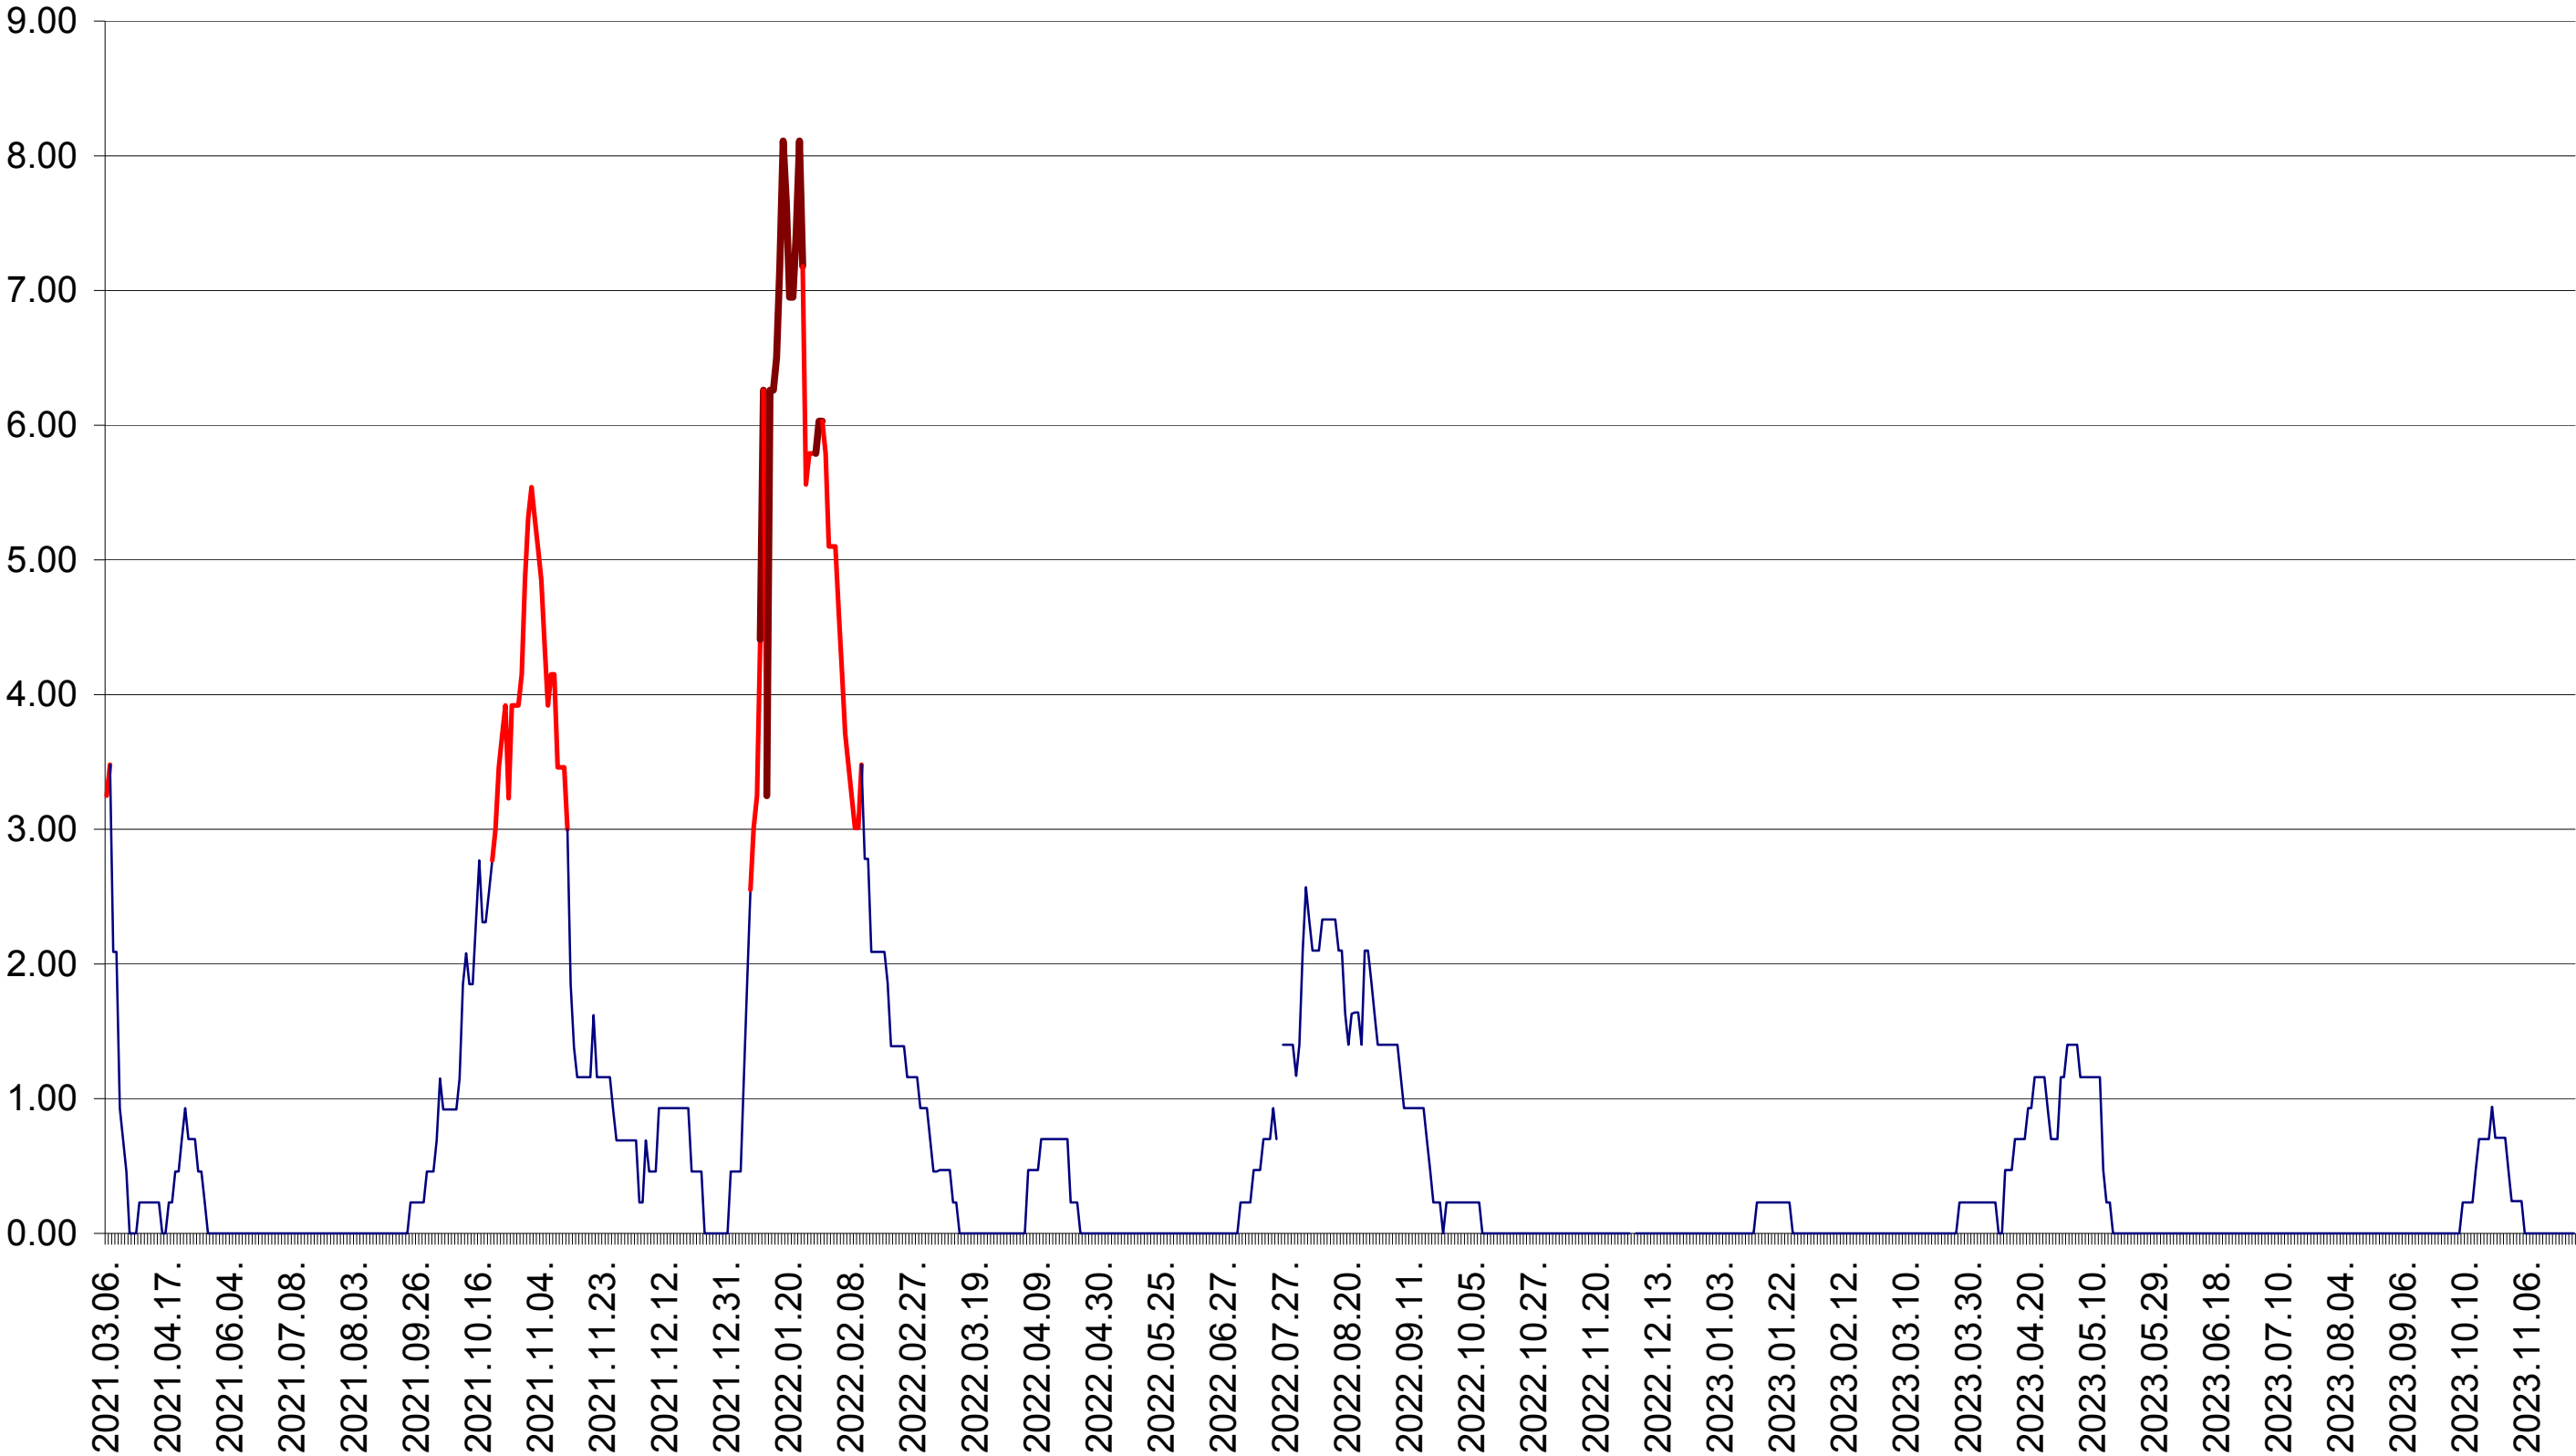

ORAȘ BĂLAN - Evolutia incidentei cumulate pe 14 zile la ‰ de locuitori
2021.03.07. - 2023.11.24.

BILBOR - Evolutia incidentei cumulate pe 14 zile la ‰ de locuitori
2021.03.07. - 2023.11.24.

ORAȘ BORSEC - Evolutia incidentei cumulate pe 14 zile la ‰ de locuitori
2021.03.07. - 2023.11.24.

BRĂDEȘTI - Evolutia incidentei cumulate pe 14 zile la ‰ de locuitori
2021.03.07. - 2023.11.24.

CĂPÂLNIȚA - Evolutia incidentei cumulate pe 14 zile la ‰ de locuitori
2021.03.07. - 2023.11.24.

CÂRȚA - Evolutia incidentei cumulate pe 14 zile la ‰ de locuitori
2021.03.07. - 2023.11.24.

CICEU - Evolutia incidentei cumulate pe 14 zile la ‰ de locuitori
2021.03.07. - 2023.11.24.

CIUCSÂNGEORGIU - Evolutia incidentei cumulate pe 14 zile la ‰ de locuitori
2021.03.07. - 2023.11.24.

CIUMANI - Evolutia incidentei cumulate pe 14 zile la ‰ de locuitori
2021.03.07. - 2023.11.24.

CORBU - Evolutia incidentei cumulate pe 14 zile la ‰ de locuitori
2021.03.07. - 2023.11.24.

CORUND - Evolutia incidentei cumulate pe 14 zile la ‰ de locuitori
2021.03.07. - 2023.11.24.

COZMENI - Evolutia incidentei cumulate pe 14 zile la ‰ de locuitori
2021.03.07. - 2023.11.24.