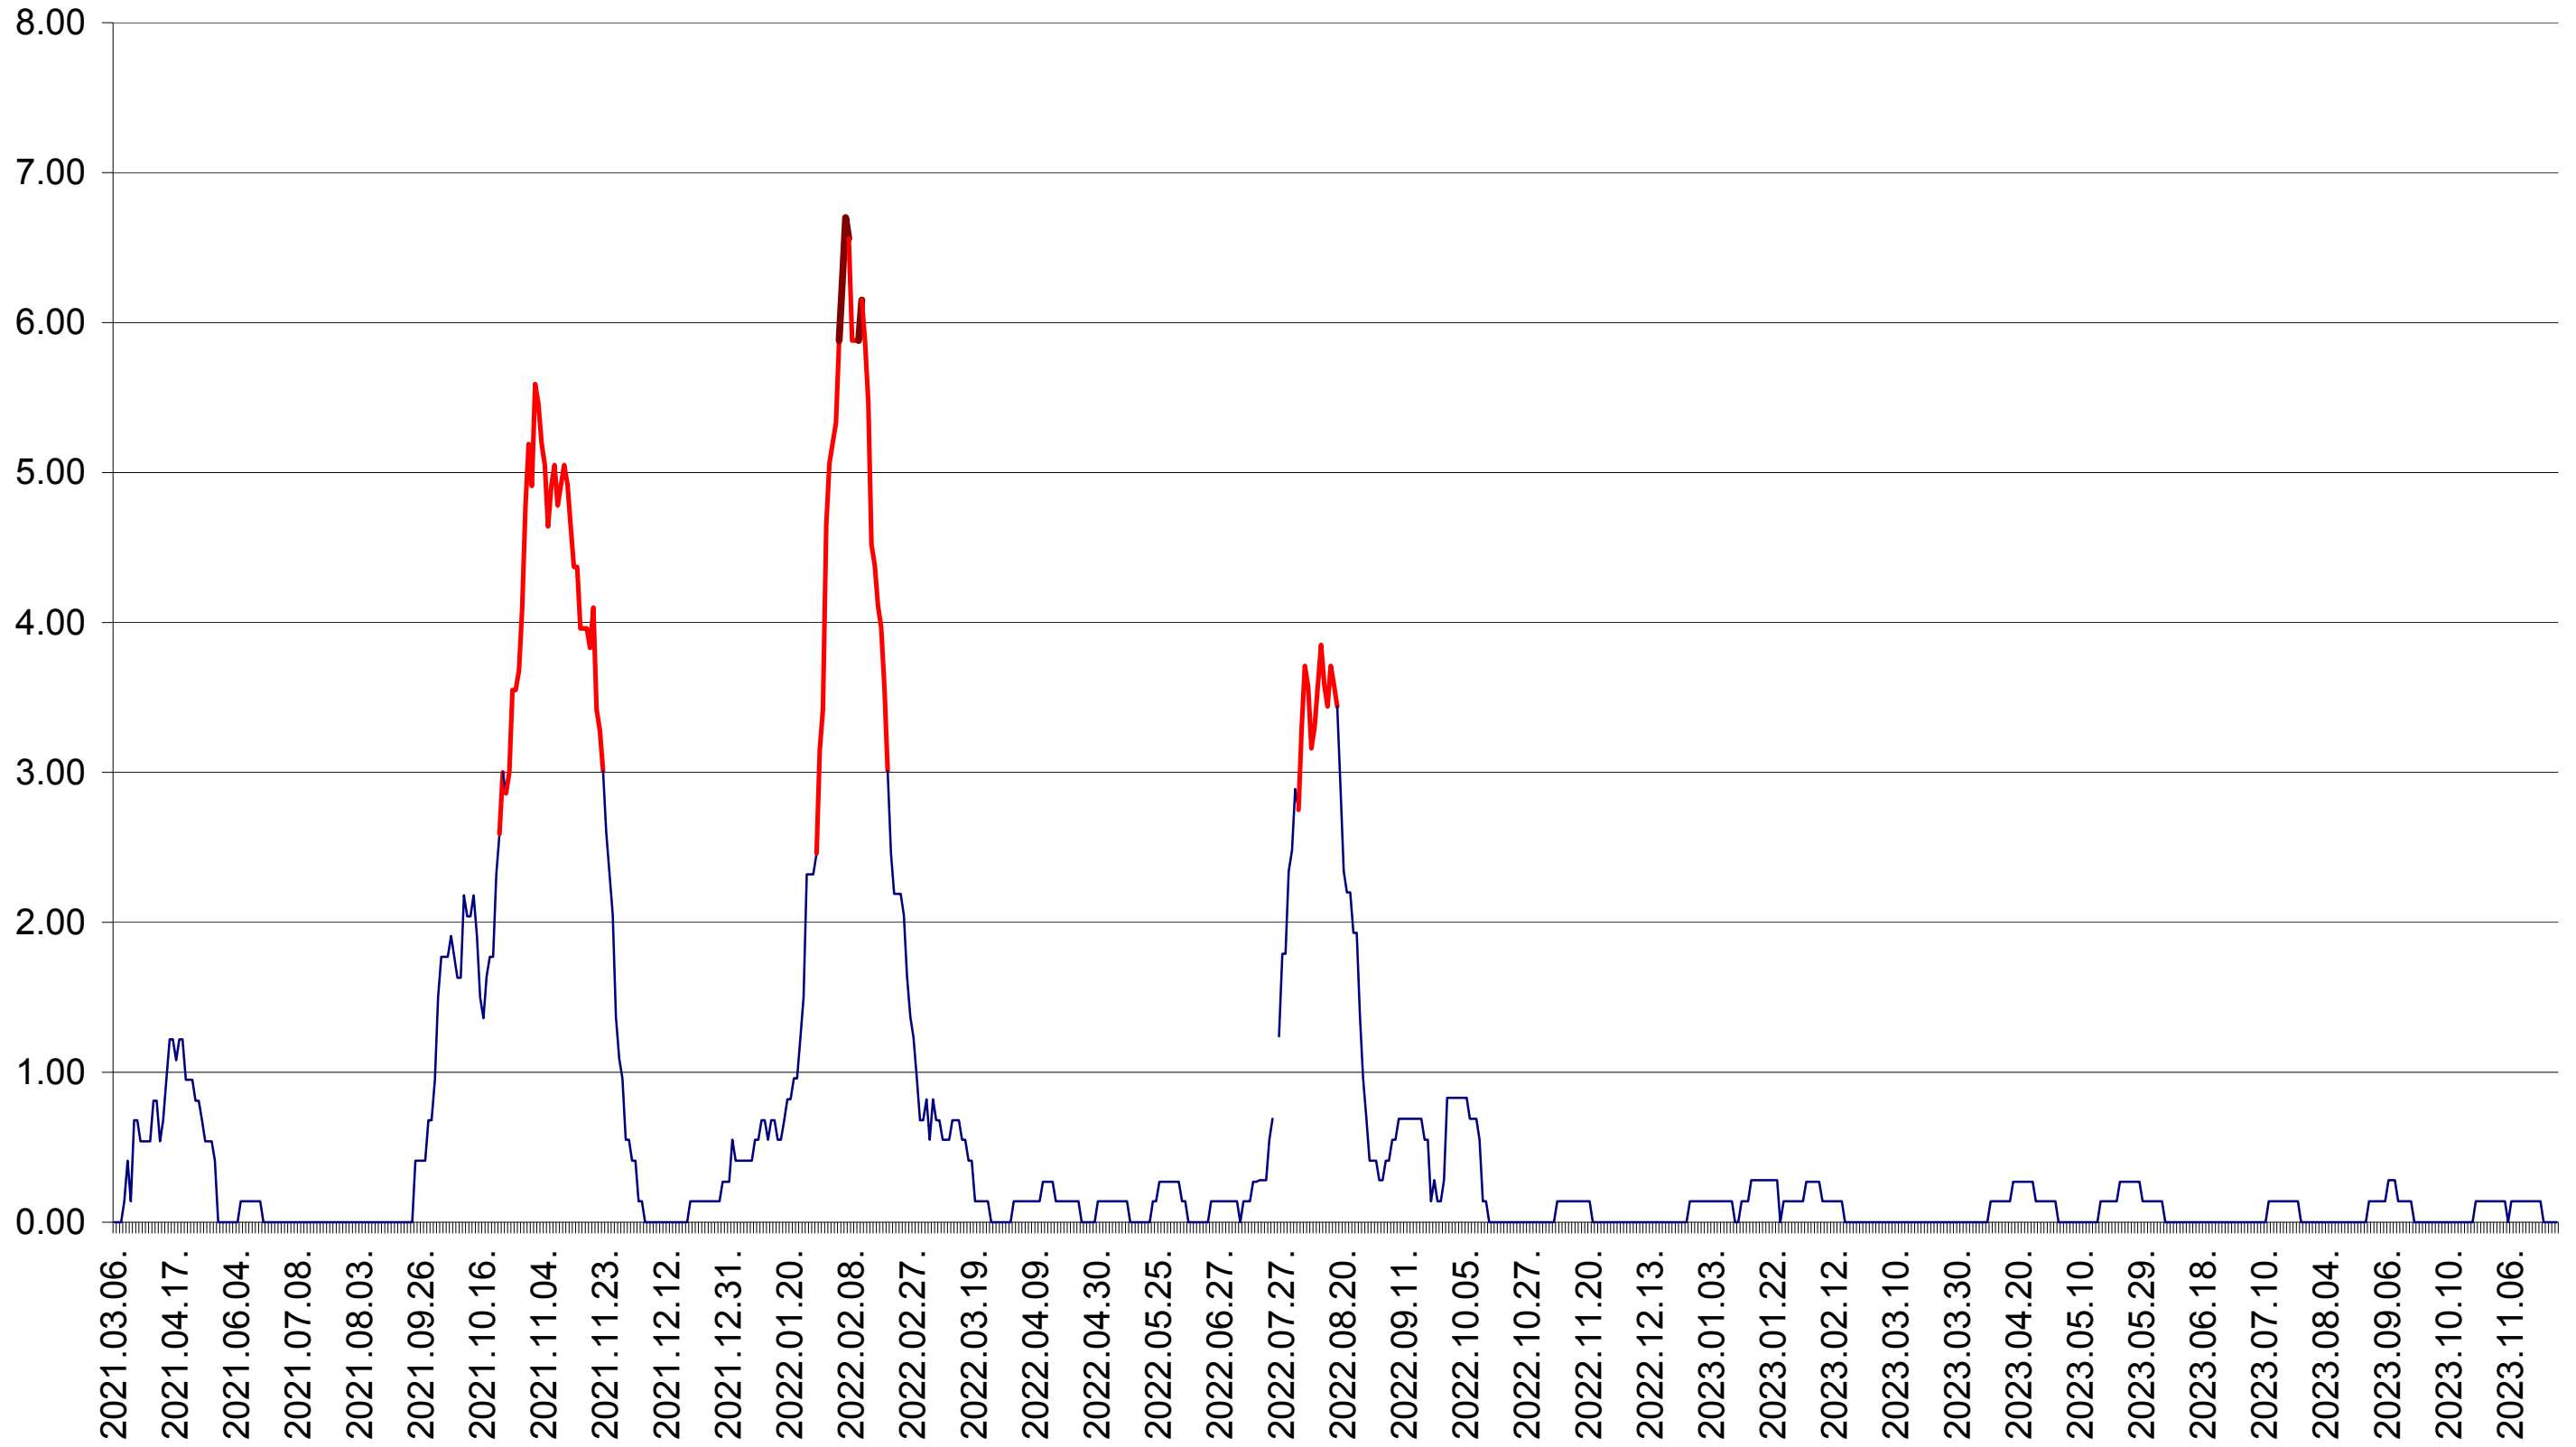

ATID - Evolutia incidentei cumulate pe 14 zile la ‰ de locuitori
2021.03.07. - 2023.11.24.

AVRĂMEȘTI - Evolutia incidentei cumulate pe 14 zile la ‰ de locuitori
2021.03.07. - 2023.11.24.

ORAȘ BĂILE TUȘNAD - Evolutia incidentei cumulate pe 14 zile la ‰ de locuitori
2021.03.07. - 2023.11.24.

ORAȘ BĂLAN - Evolutia incidentei cumulate pe 14 zile la ‰ de locuitori
2021.03.07. - 2023.11.24.

BILBOR - Evolutia incidentei cumulate pe 14 zile la ‰ de locuitori
2021.03.07. - 2023.11.24.

ORAȘ BORSEC - Evolutia incidentei cumulate pe 14 zile la ‰ de locuitori
2021.03.07. - 2023.11.24.

BRĂDEȘTI - Evolutia incidentei cumulate pe 14 zile la ‰ de locuitori
2021.03.07. - 2023.11.24.

CĂPÂLNIȚA - Evolutia incidentei cumulate pe 14 zile la ‰ de locuitori
2021.03.07. - 2023.11.24.

CÂRȚA - Evolutia incidentei cumulate pe 14 zile la ‰ de locuitori
2021.03.07. - 2023.11.24.