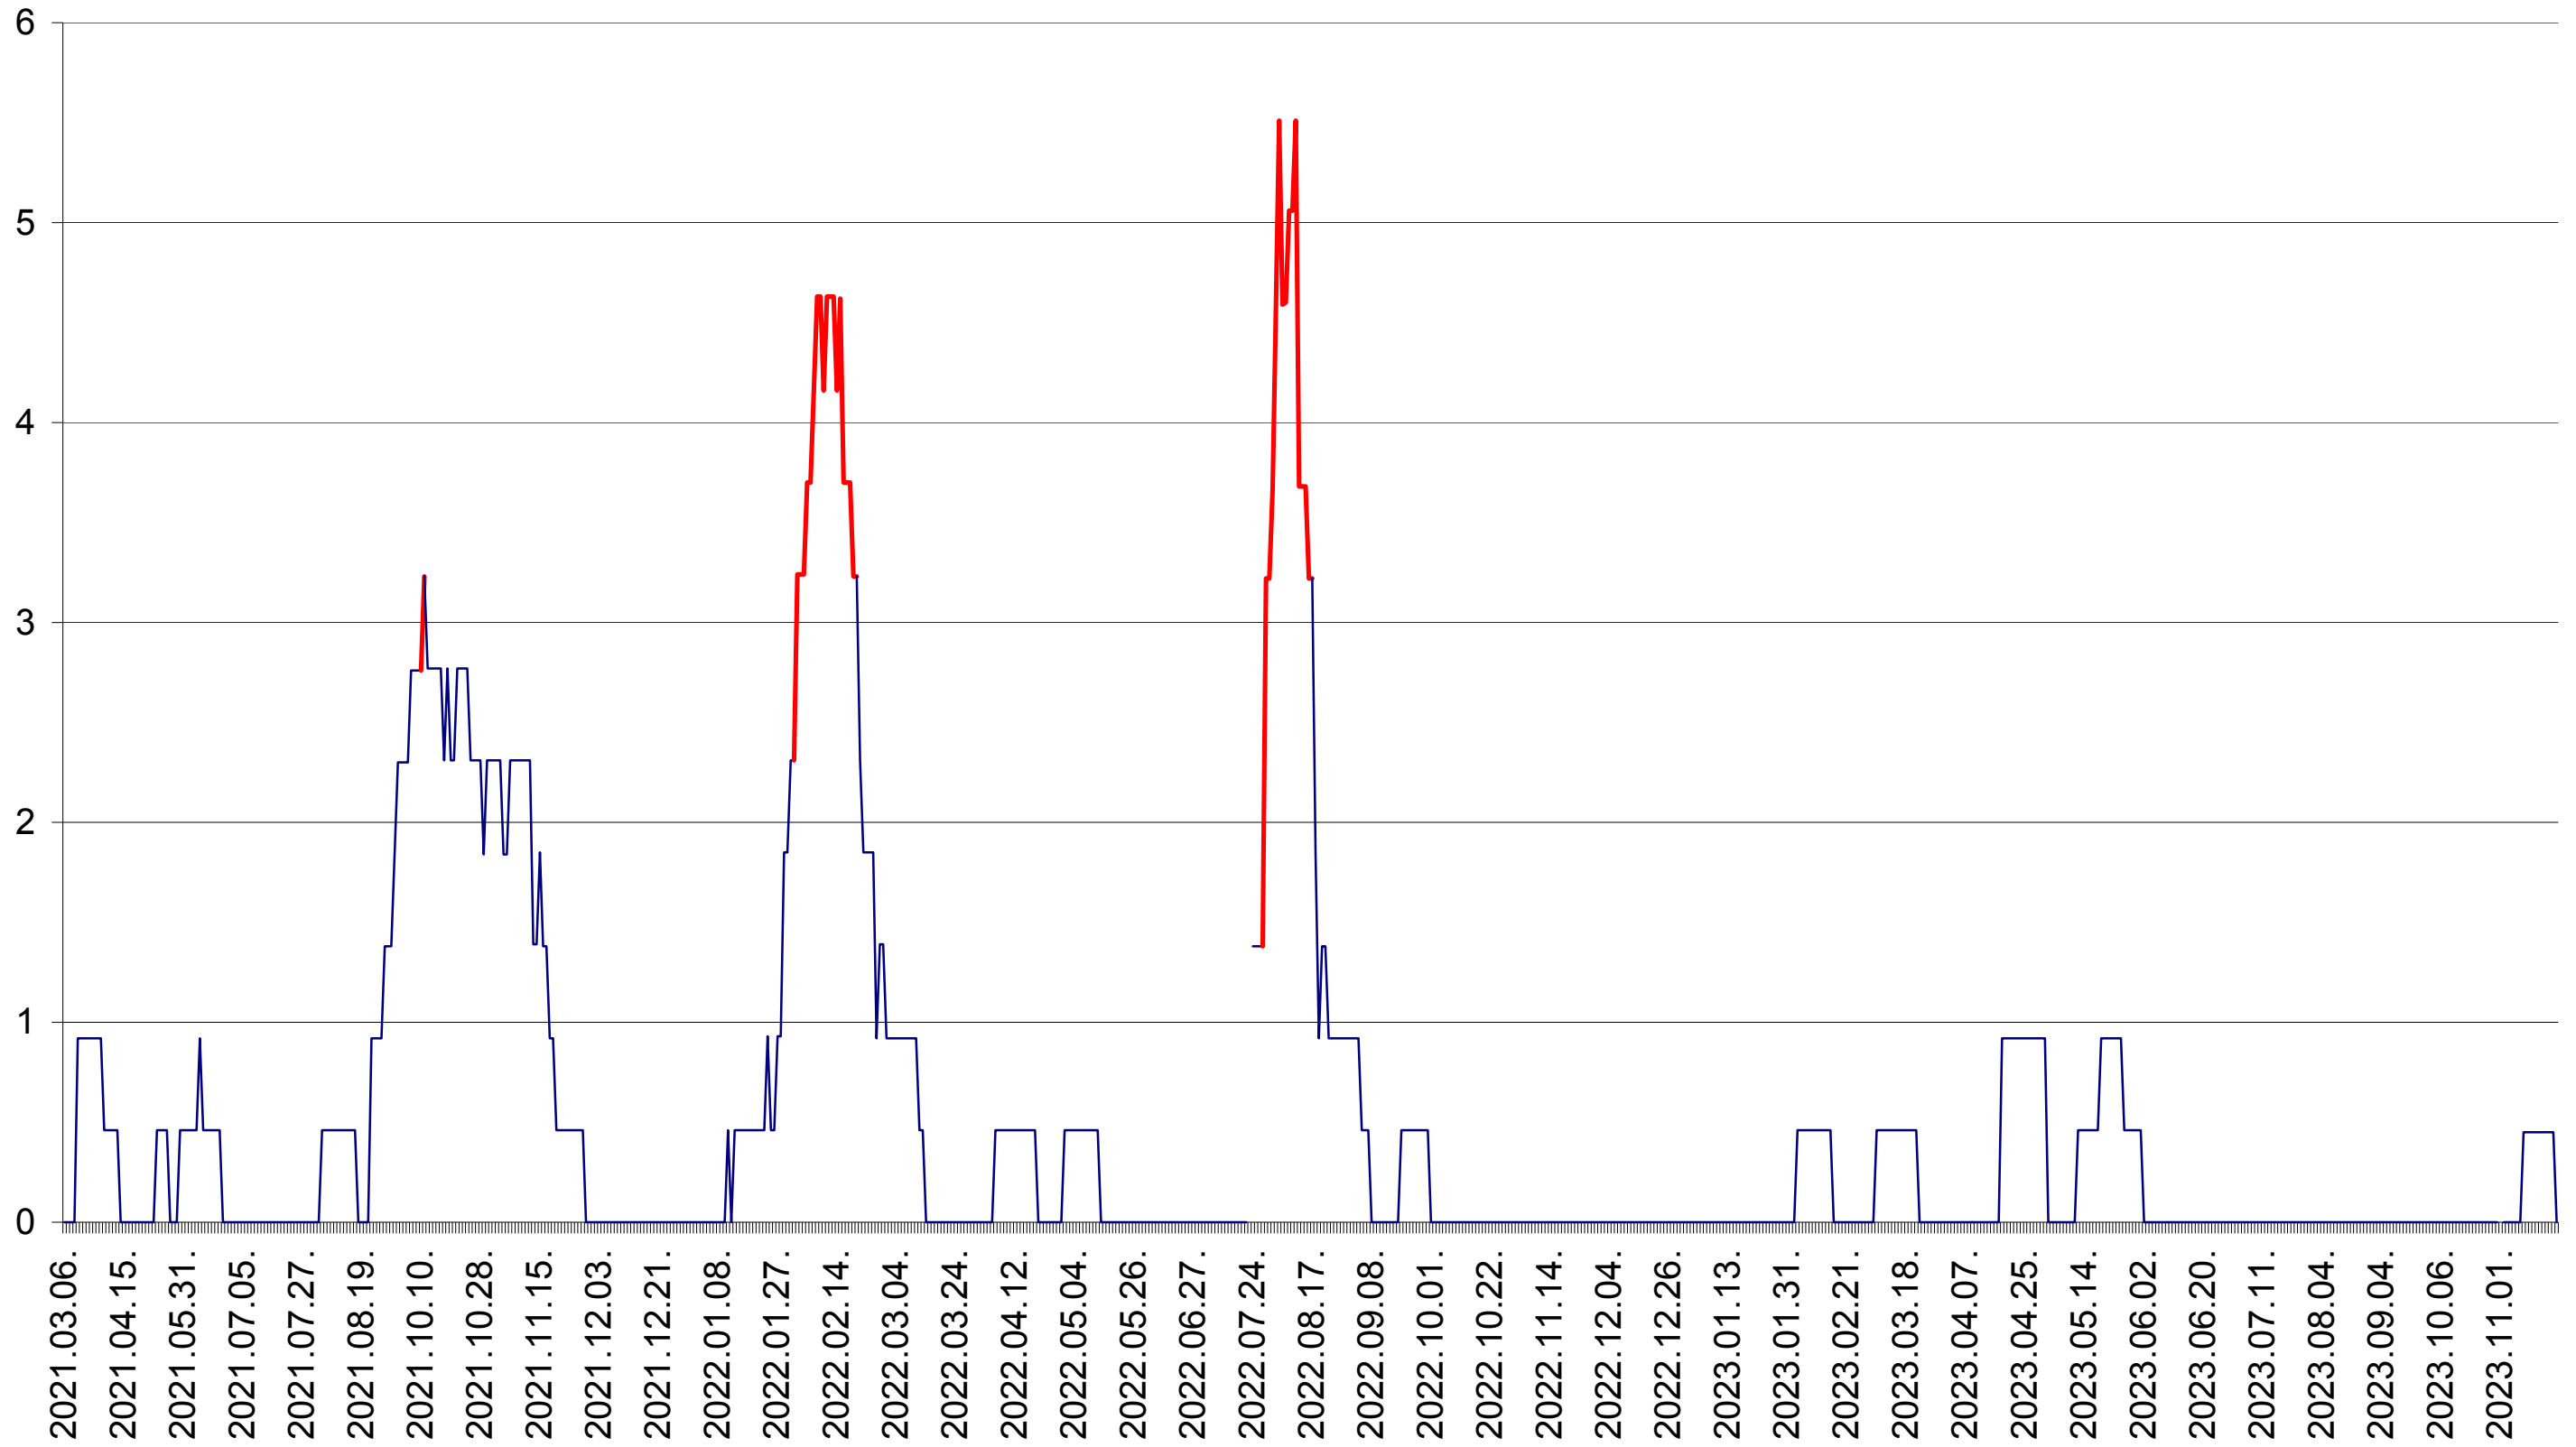

ULIEȘ - Evolutia incidentei cumulate pe 14 zile la ‰ de locuitori
2021.03.07. - 2023.11.24.

TUȘNAD - Evolutia incidentei cumulate pe 14 zile la ‰ de locuitori
2021.03.07. - 2023.11.24.