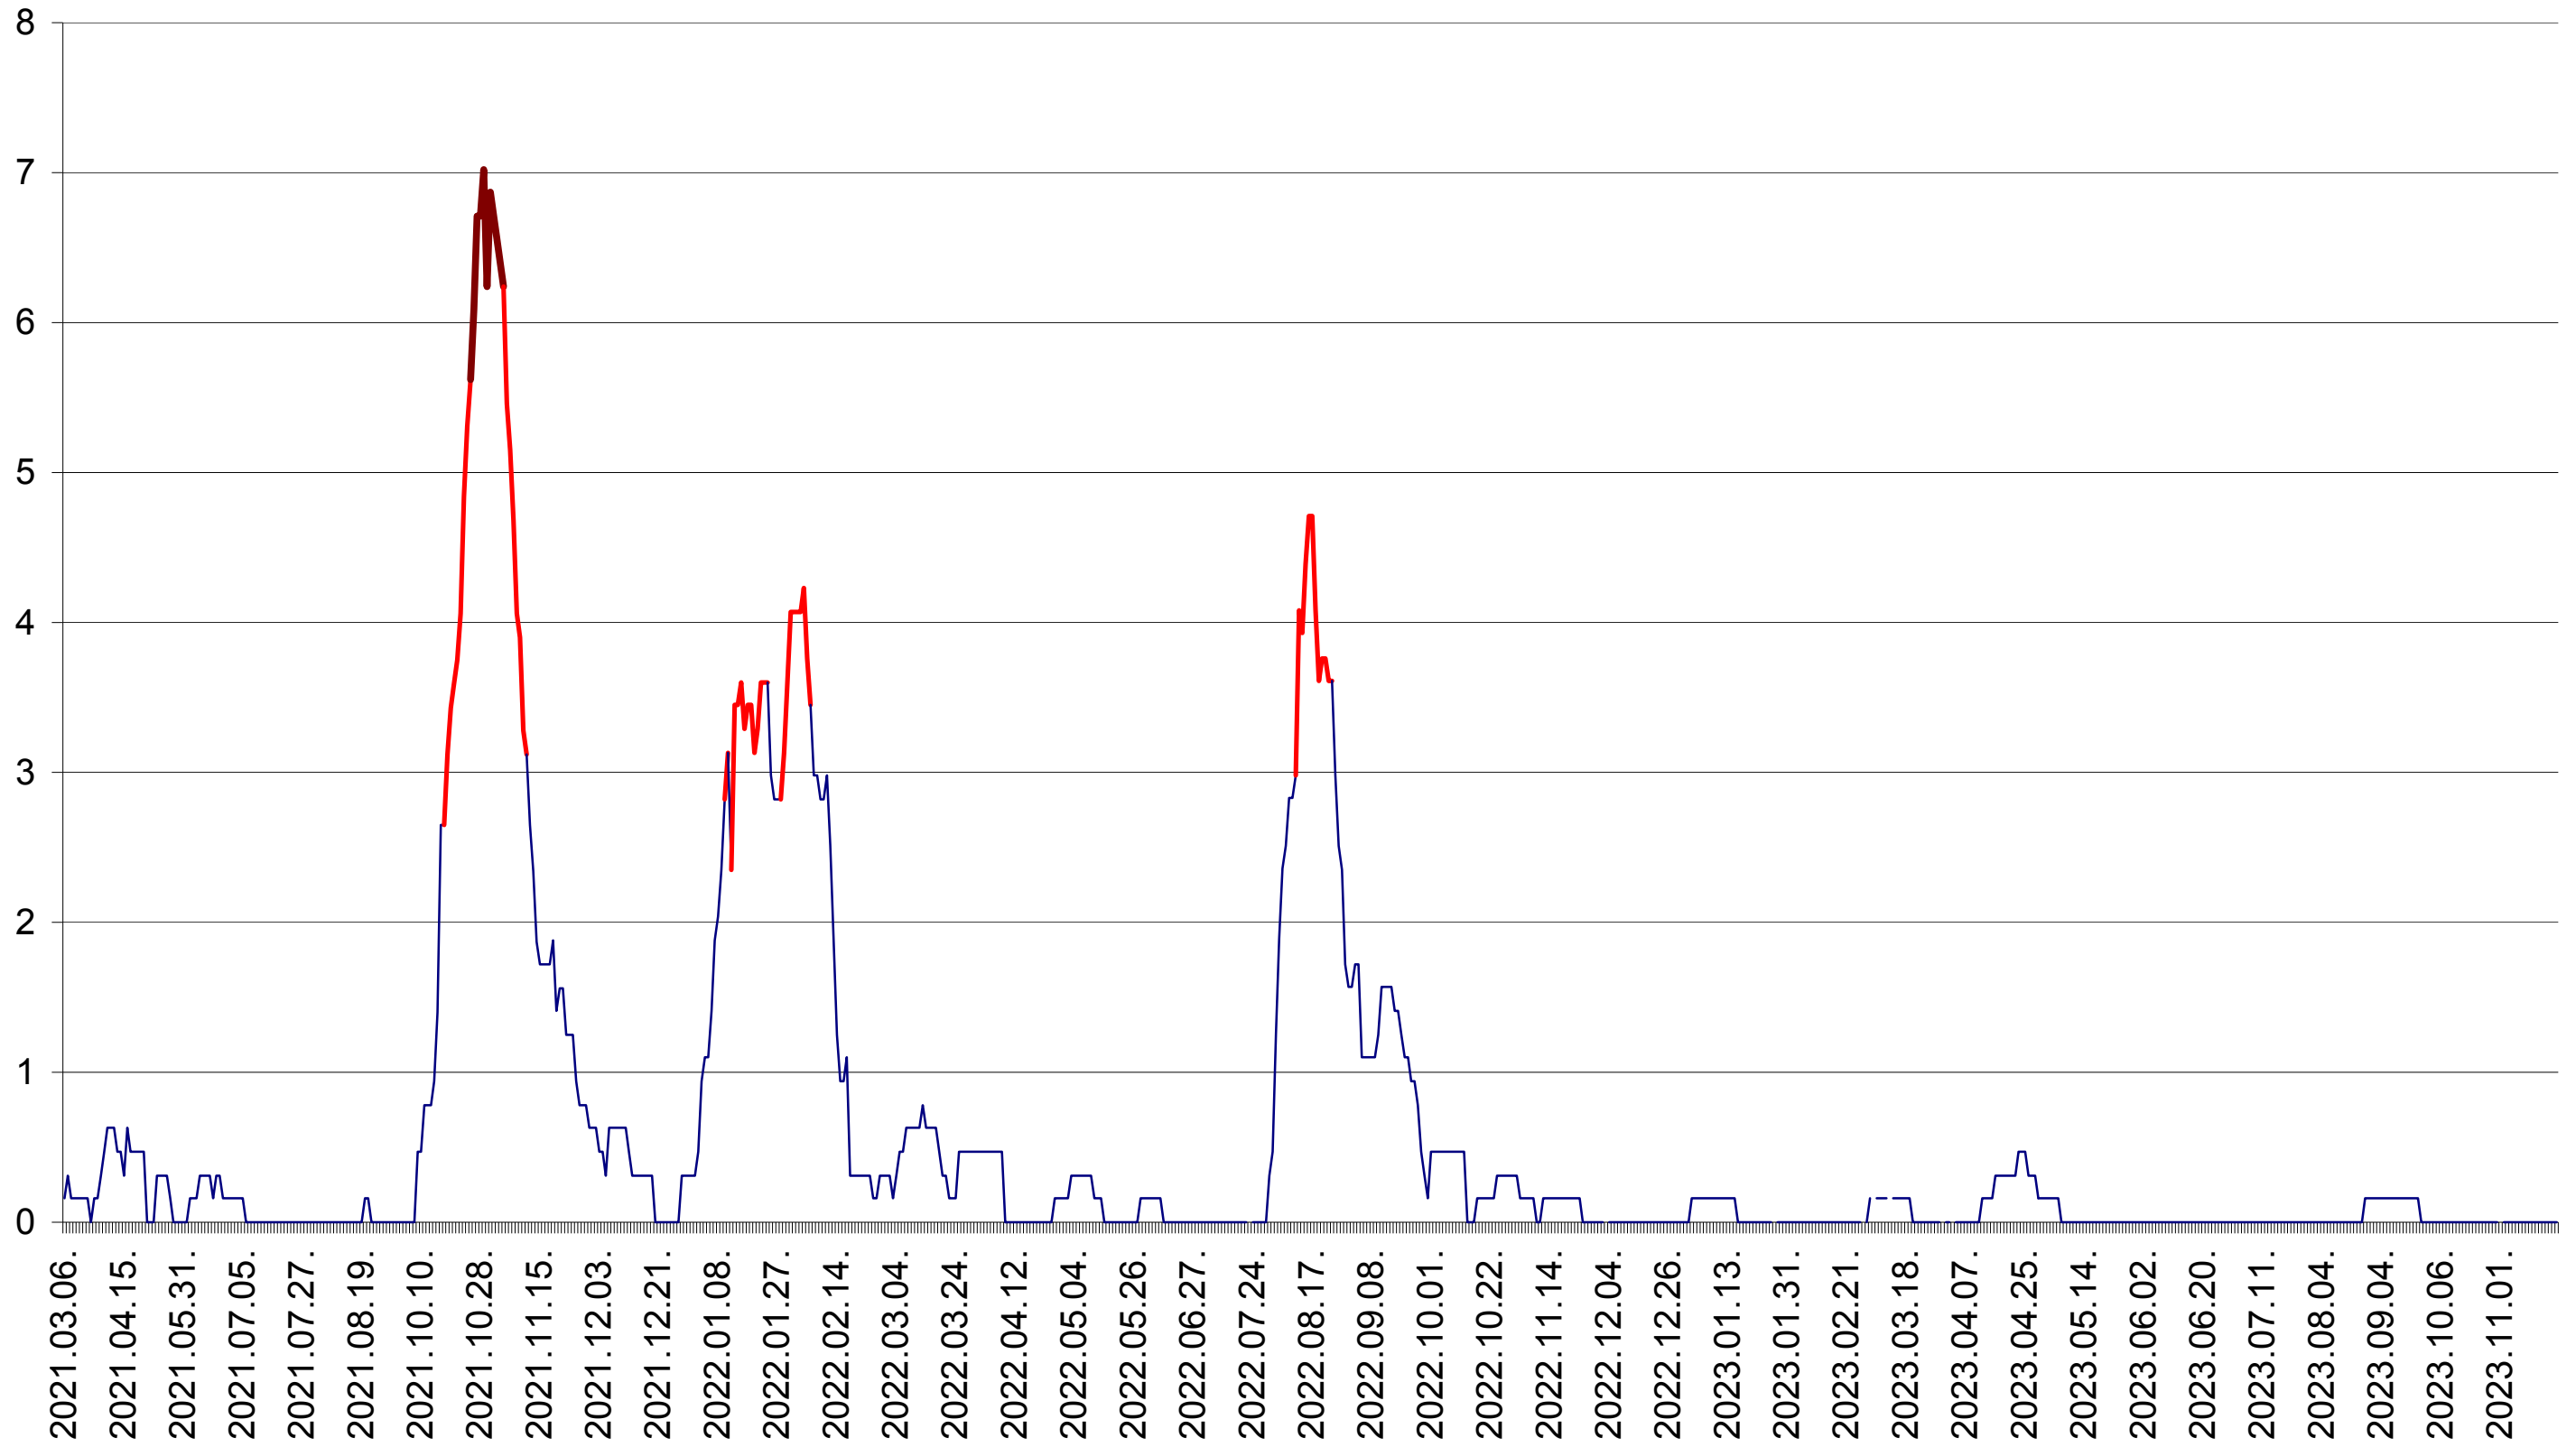

SĂCEL - Evolutia incidentei cumulate pe 14 zile la ‰ de locuitori
2021.03.07. - 2023.11.24.

REMETEA - Evolutia incidentei cumulate pe 14 zile la ‰ de locuitori
2021.03.07. - 2023.11.24.