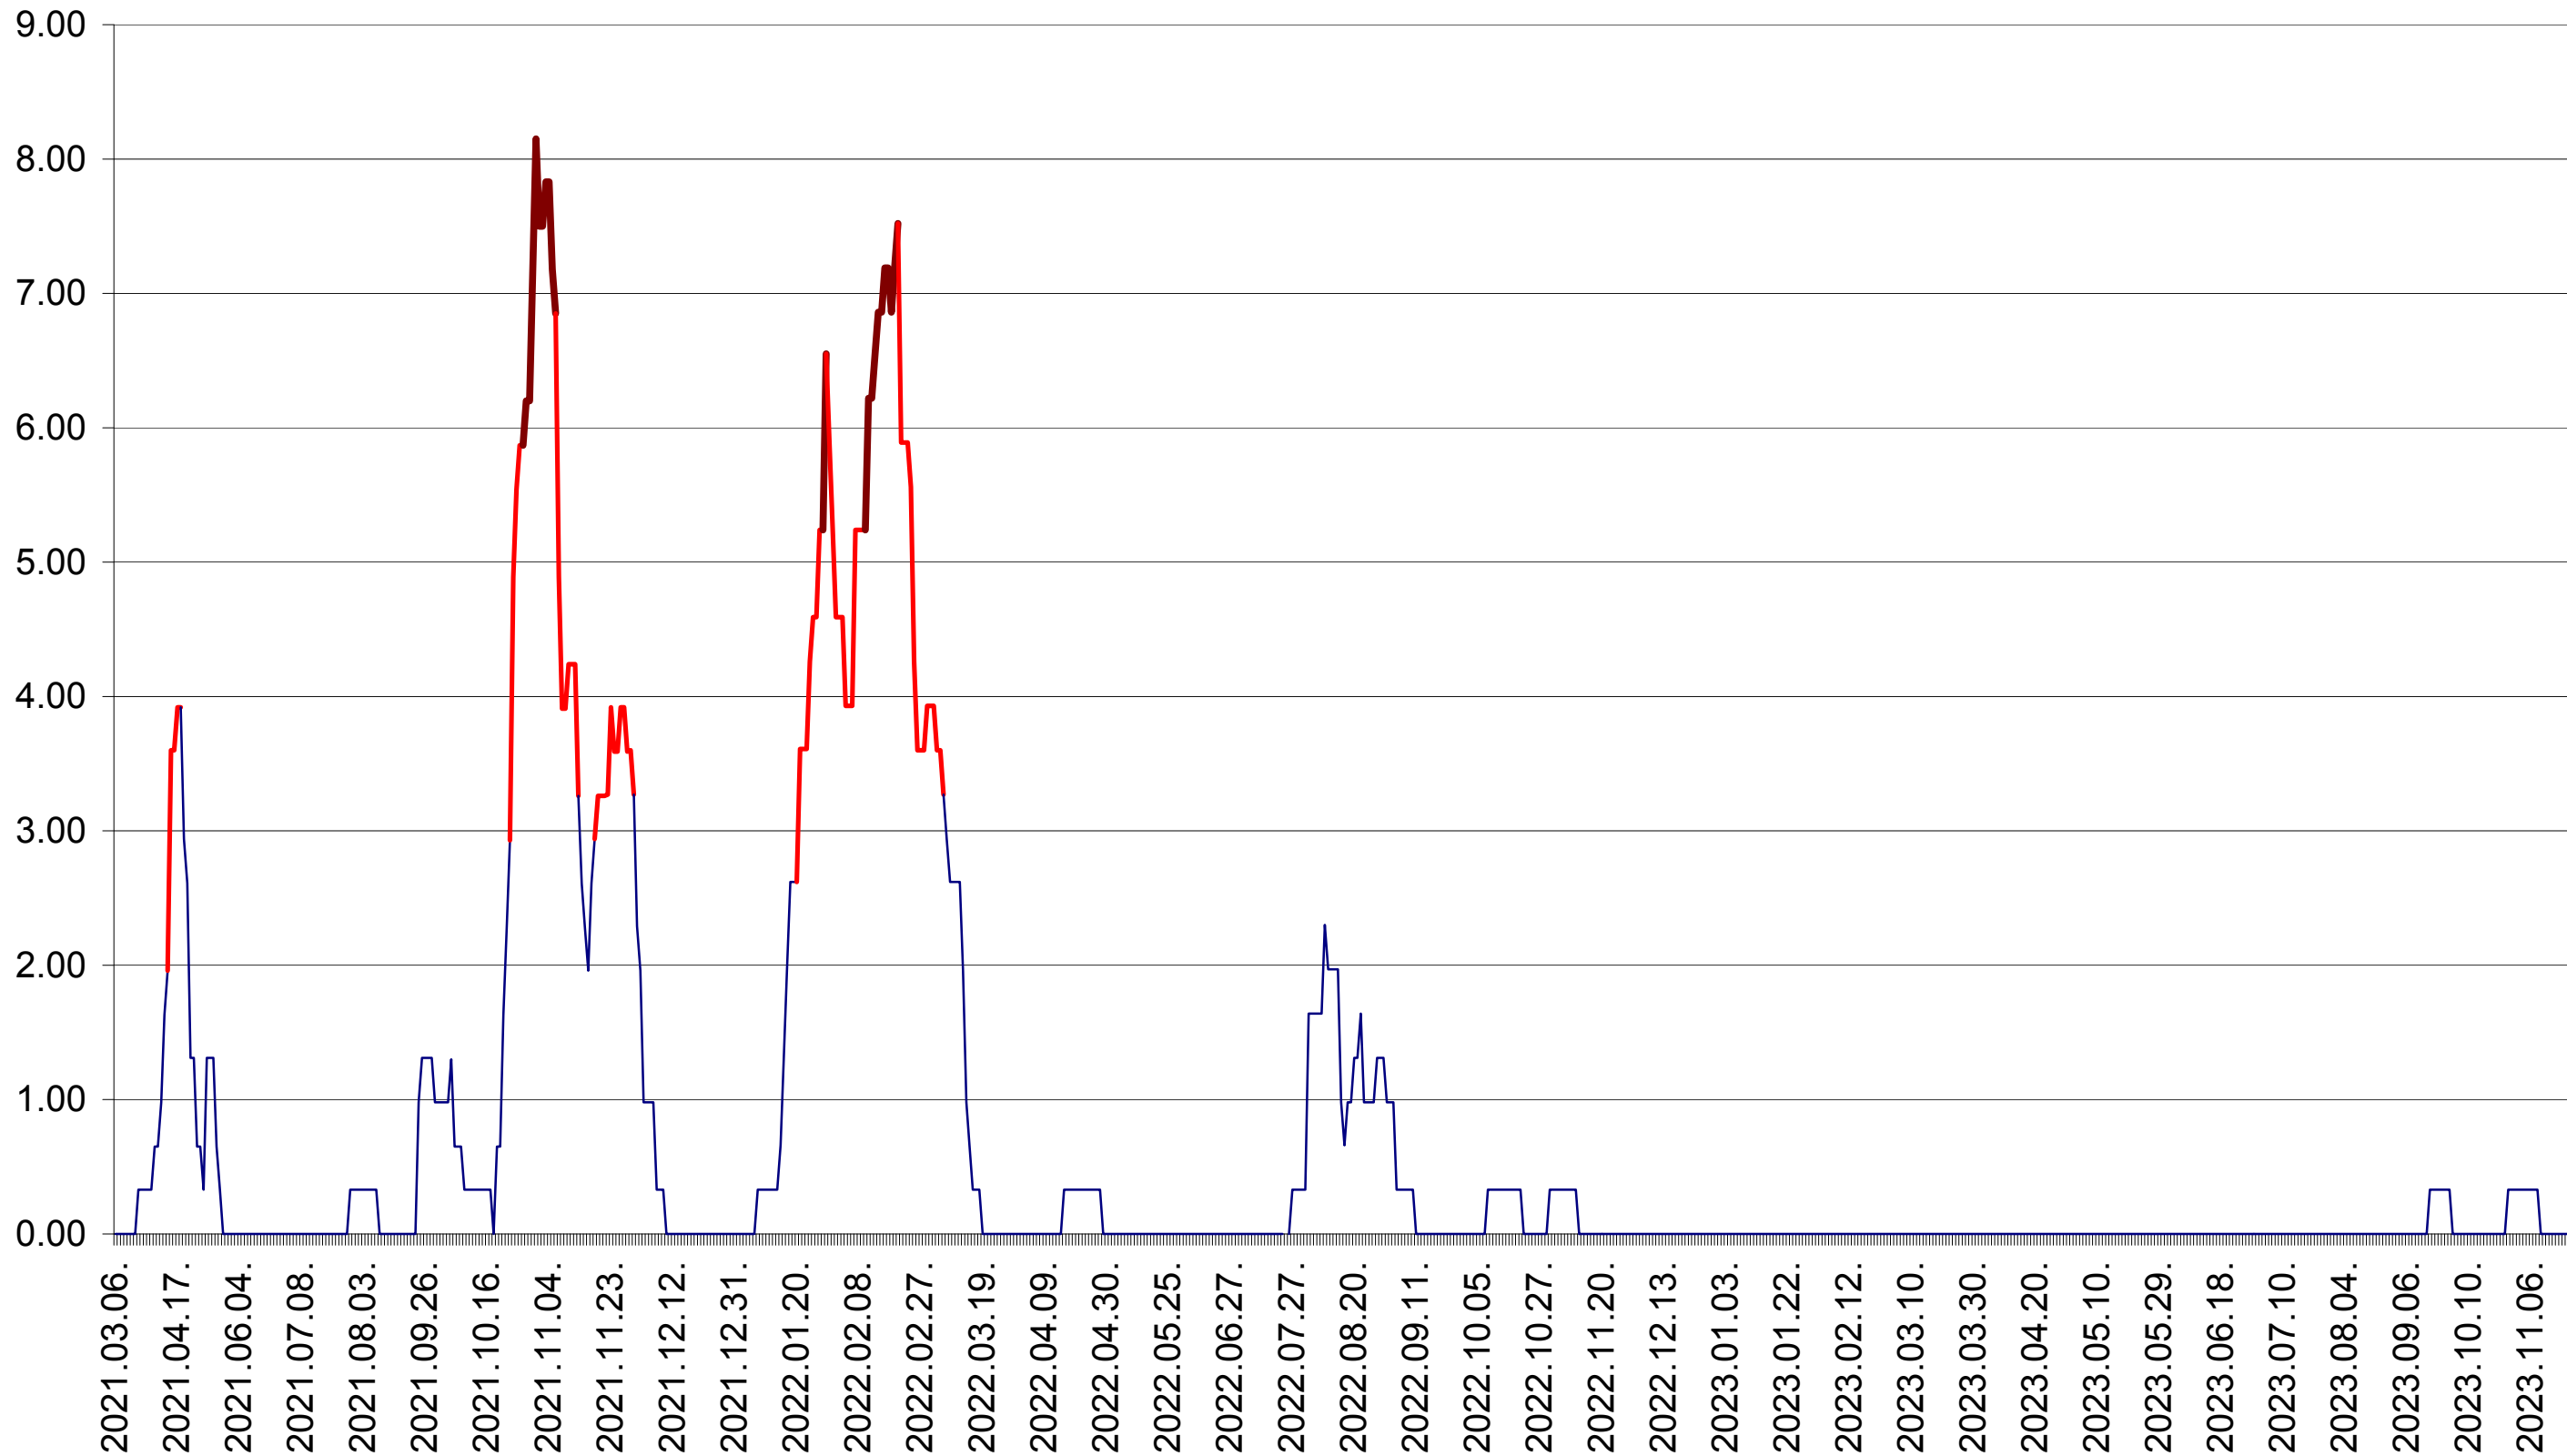

ATID - Evolutia incidentei cumulate pe 14 zile la ‰ de locuitori
2021.03.07. - 2023.11.24.

AVRĂMEȘTI - Evolutia incidentei cumulate pe 14 zile la ‰ de locuitori
2021.03.07. - 2023.11.24.

ORAȘ BĂILE TUȘNAD - Evolutia incidentei cumulate pe 14 zile la ‰ de locuitori
2021.03.07. - 2023.11.24.

ORAȘ BĂLAN - Evolutia incidentei cumulate pe 14 zile la ‰ de locuitori
2021.03.07. - 2023.11.24.

BILBOR - Evolutia incidentei cumulate pe 14 zile la ‰ de locuitori
2021.03.07. - 2023.11.24.

ORAȘ BORSEC - Evolutia incidentei cumulate pe 14 zile la ‰ de locuitori
2021.03.07. - 2023.11.24.

BRĂDEȘTI - Evolutia incidentei cumulate pe 14 zile la ‰ de locuitori
2021.03.07. - 2023.11.24.

CĂPÂLNIȚA - Evolutia incidentei cumulate pe 14 zile la ‰ de locuitori
2021.03.07. - 2023.11.24.

CÂRȚA - Evolutia incidentei cumulate pe 14 zile la ‰ de locuitori
2021.03.07. - 2023.11.24.