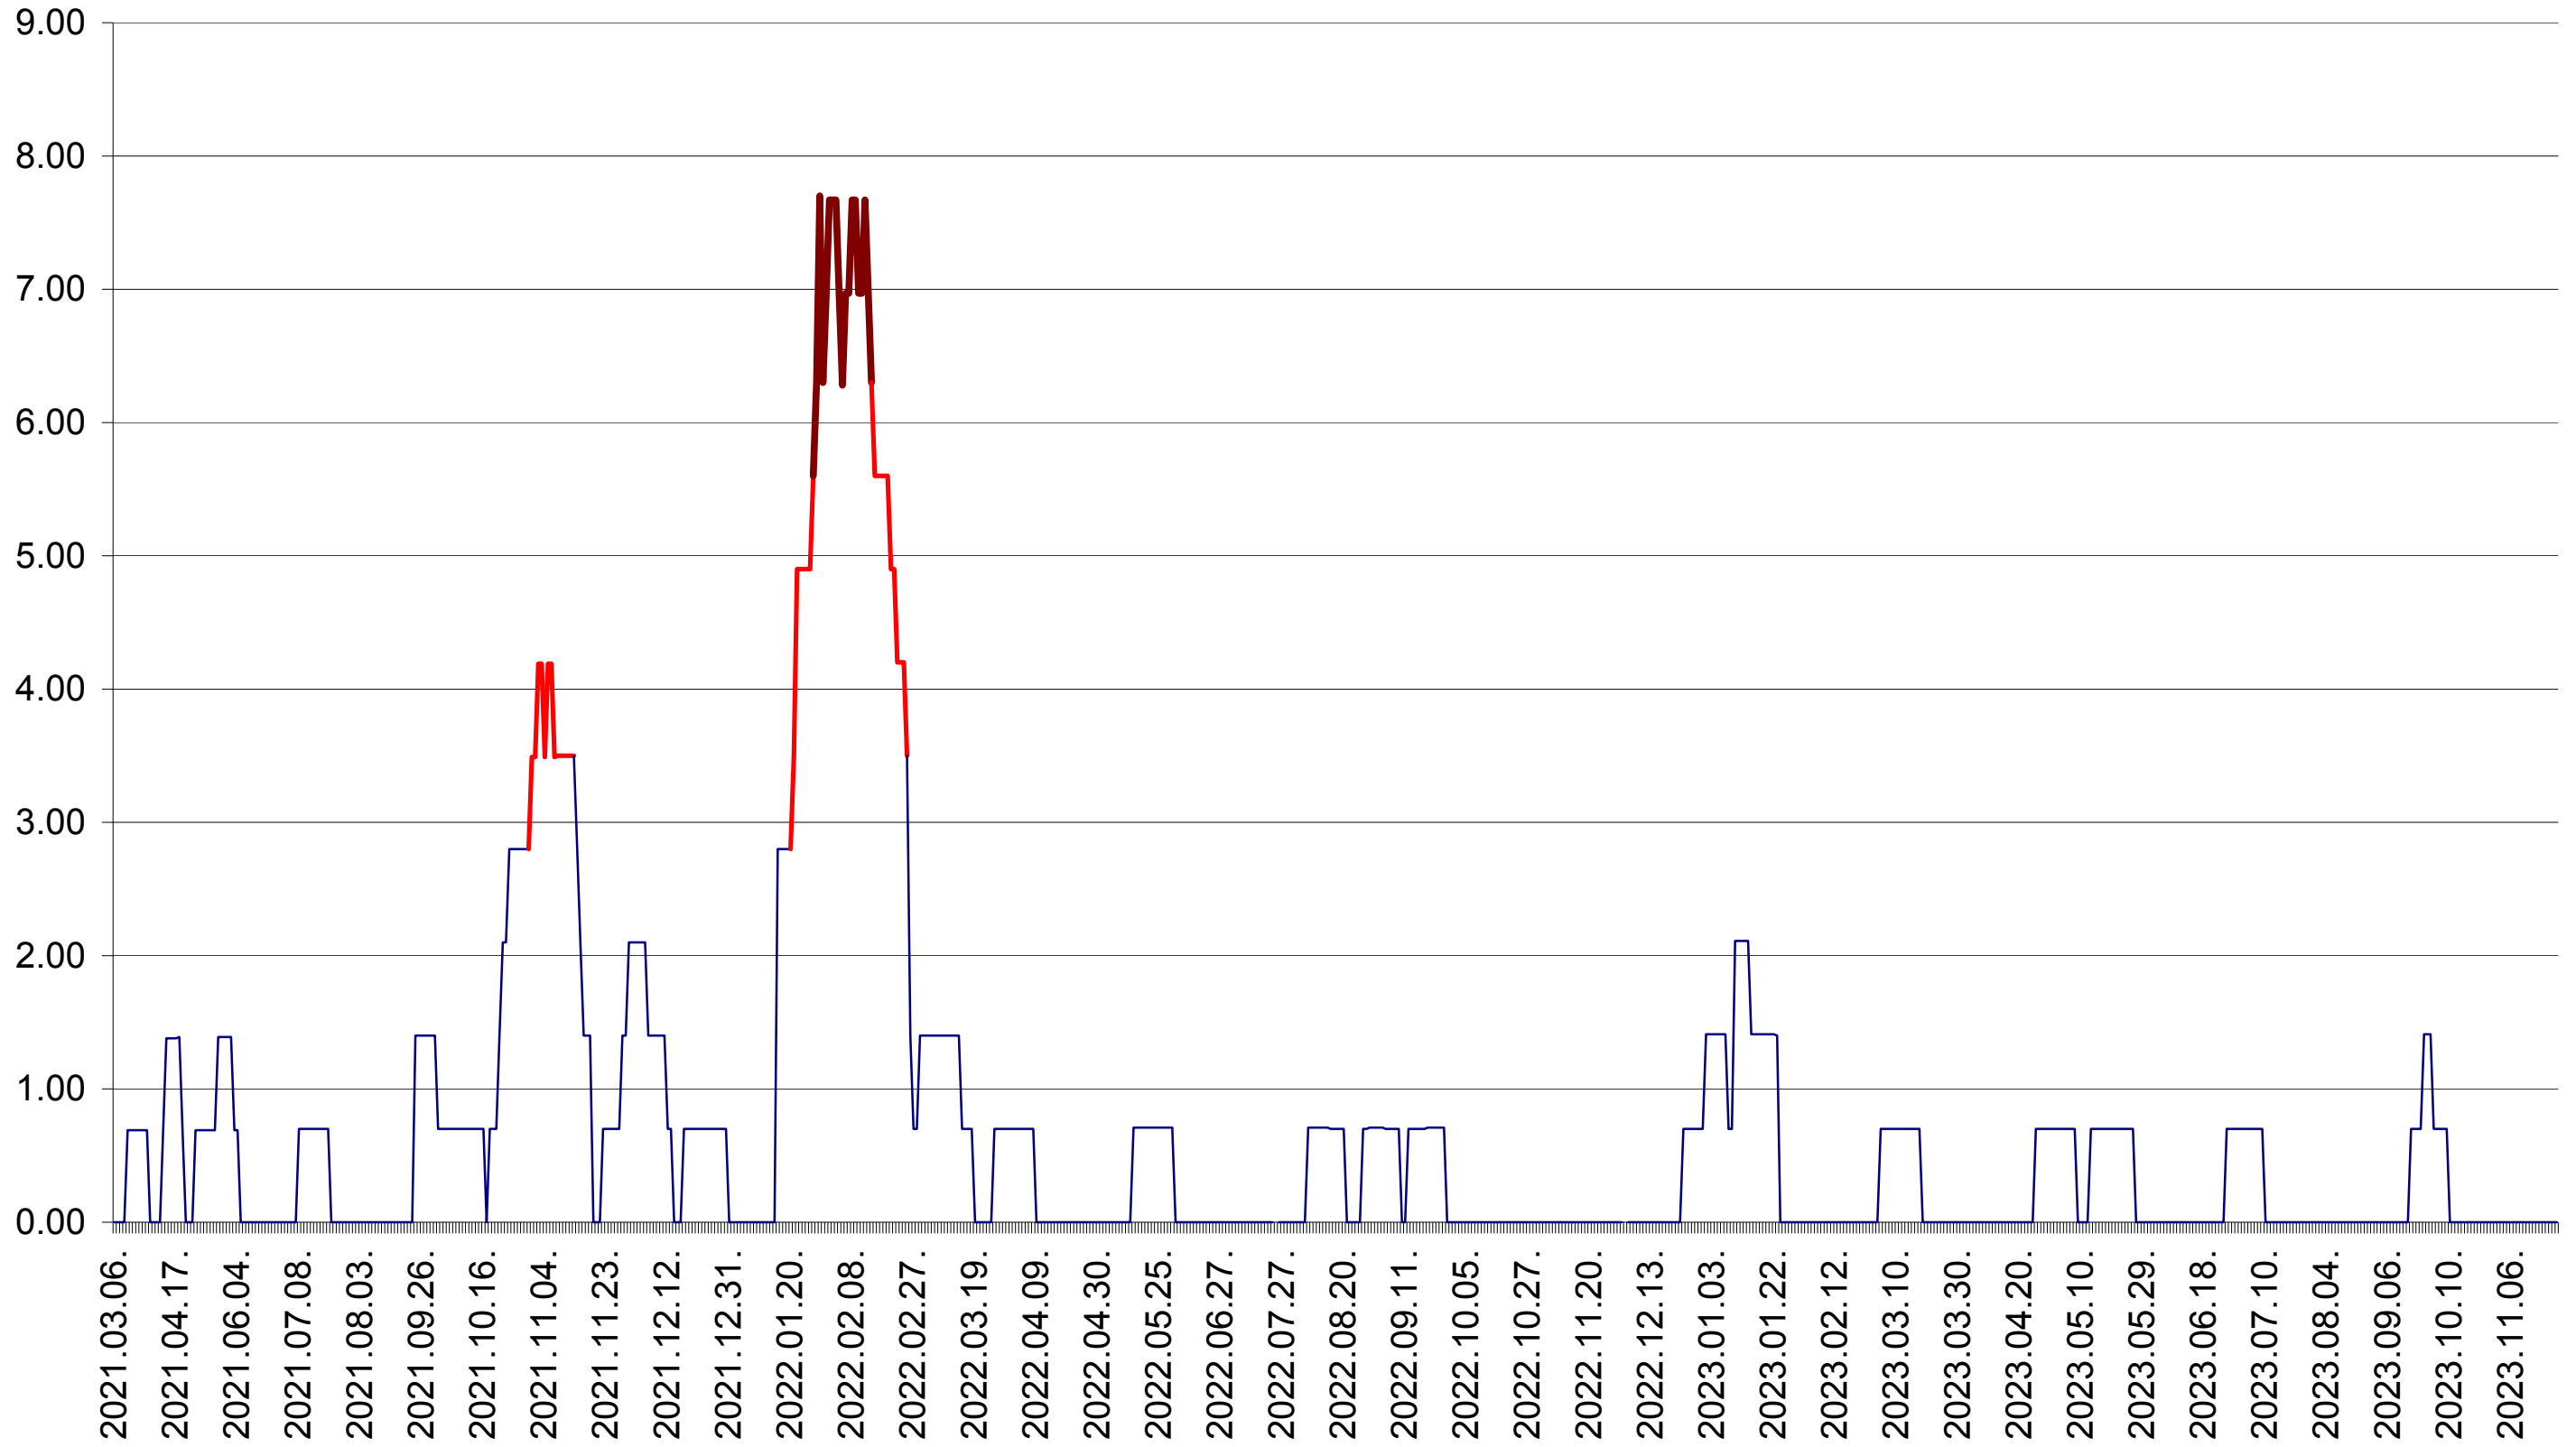

ORAȘ BĂLAN - Evolutia incidentei cumulate pe 14 zile la ‰ de locuitori
2021.03.07. - 2023.11.24.

BILBOR - Evolutia incidentei cumulate pe 14 zile la ‰ de locuitori
2021.03.07. - 2023.11.24.

ORAȘ BORSEC - Evolutia incidentei cumulate pe 14 zile la ‰ de locuitori
2021.03.07. - 2023.11.24.

BRĂDEȘTI - Evolutia incidentei cumulate pe 14 zile la ‰ de locuitori
2021.03.07. - 2023.11.24.

CĂPÂLNIȚA - Evolutia incidentei cumulate pe 14 zile la ‰ de locuitori
2021.03.07. - 2023.11.24.

CÂRȚA - Evolutia incidentei cumulate pe 14 zile la ‰ de locuitori
2021.03.07. - 2023.11.24.

CICEU - Evolutia incidentei cumulate pe 14 zile la ‰ de locuitori
2021.03.07. - 2023.11.24.

CIUCSÂNGEORGIU - Evolutia incidentei cumulate pe 14 zile la ‰ de locuitori
2021.03.07. - 2023.11.24.

CIUMANI - Evolutia incidentei cumulate pe 14 zile la ‰ de locuitori
2021.03.07. - 2023.11.24.

CORBU - Evolutia incidentei cumulate pe 14 zile la ‰ de locuitori
2021.03.07. - 2023.11.24.

CORUND - Evolutia incidentei cumulate pe 14 zile la ‰ de locuitori
2021.03.07. - 2023.11.24.

COZMENI - Evolutia incidentei cumulate pe 14 zile la ‰ de locuitori
2021.03.07. - 2023.11.24.