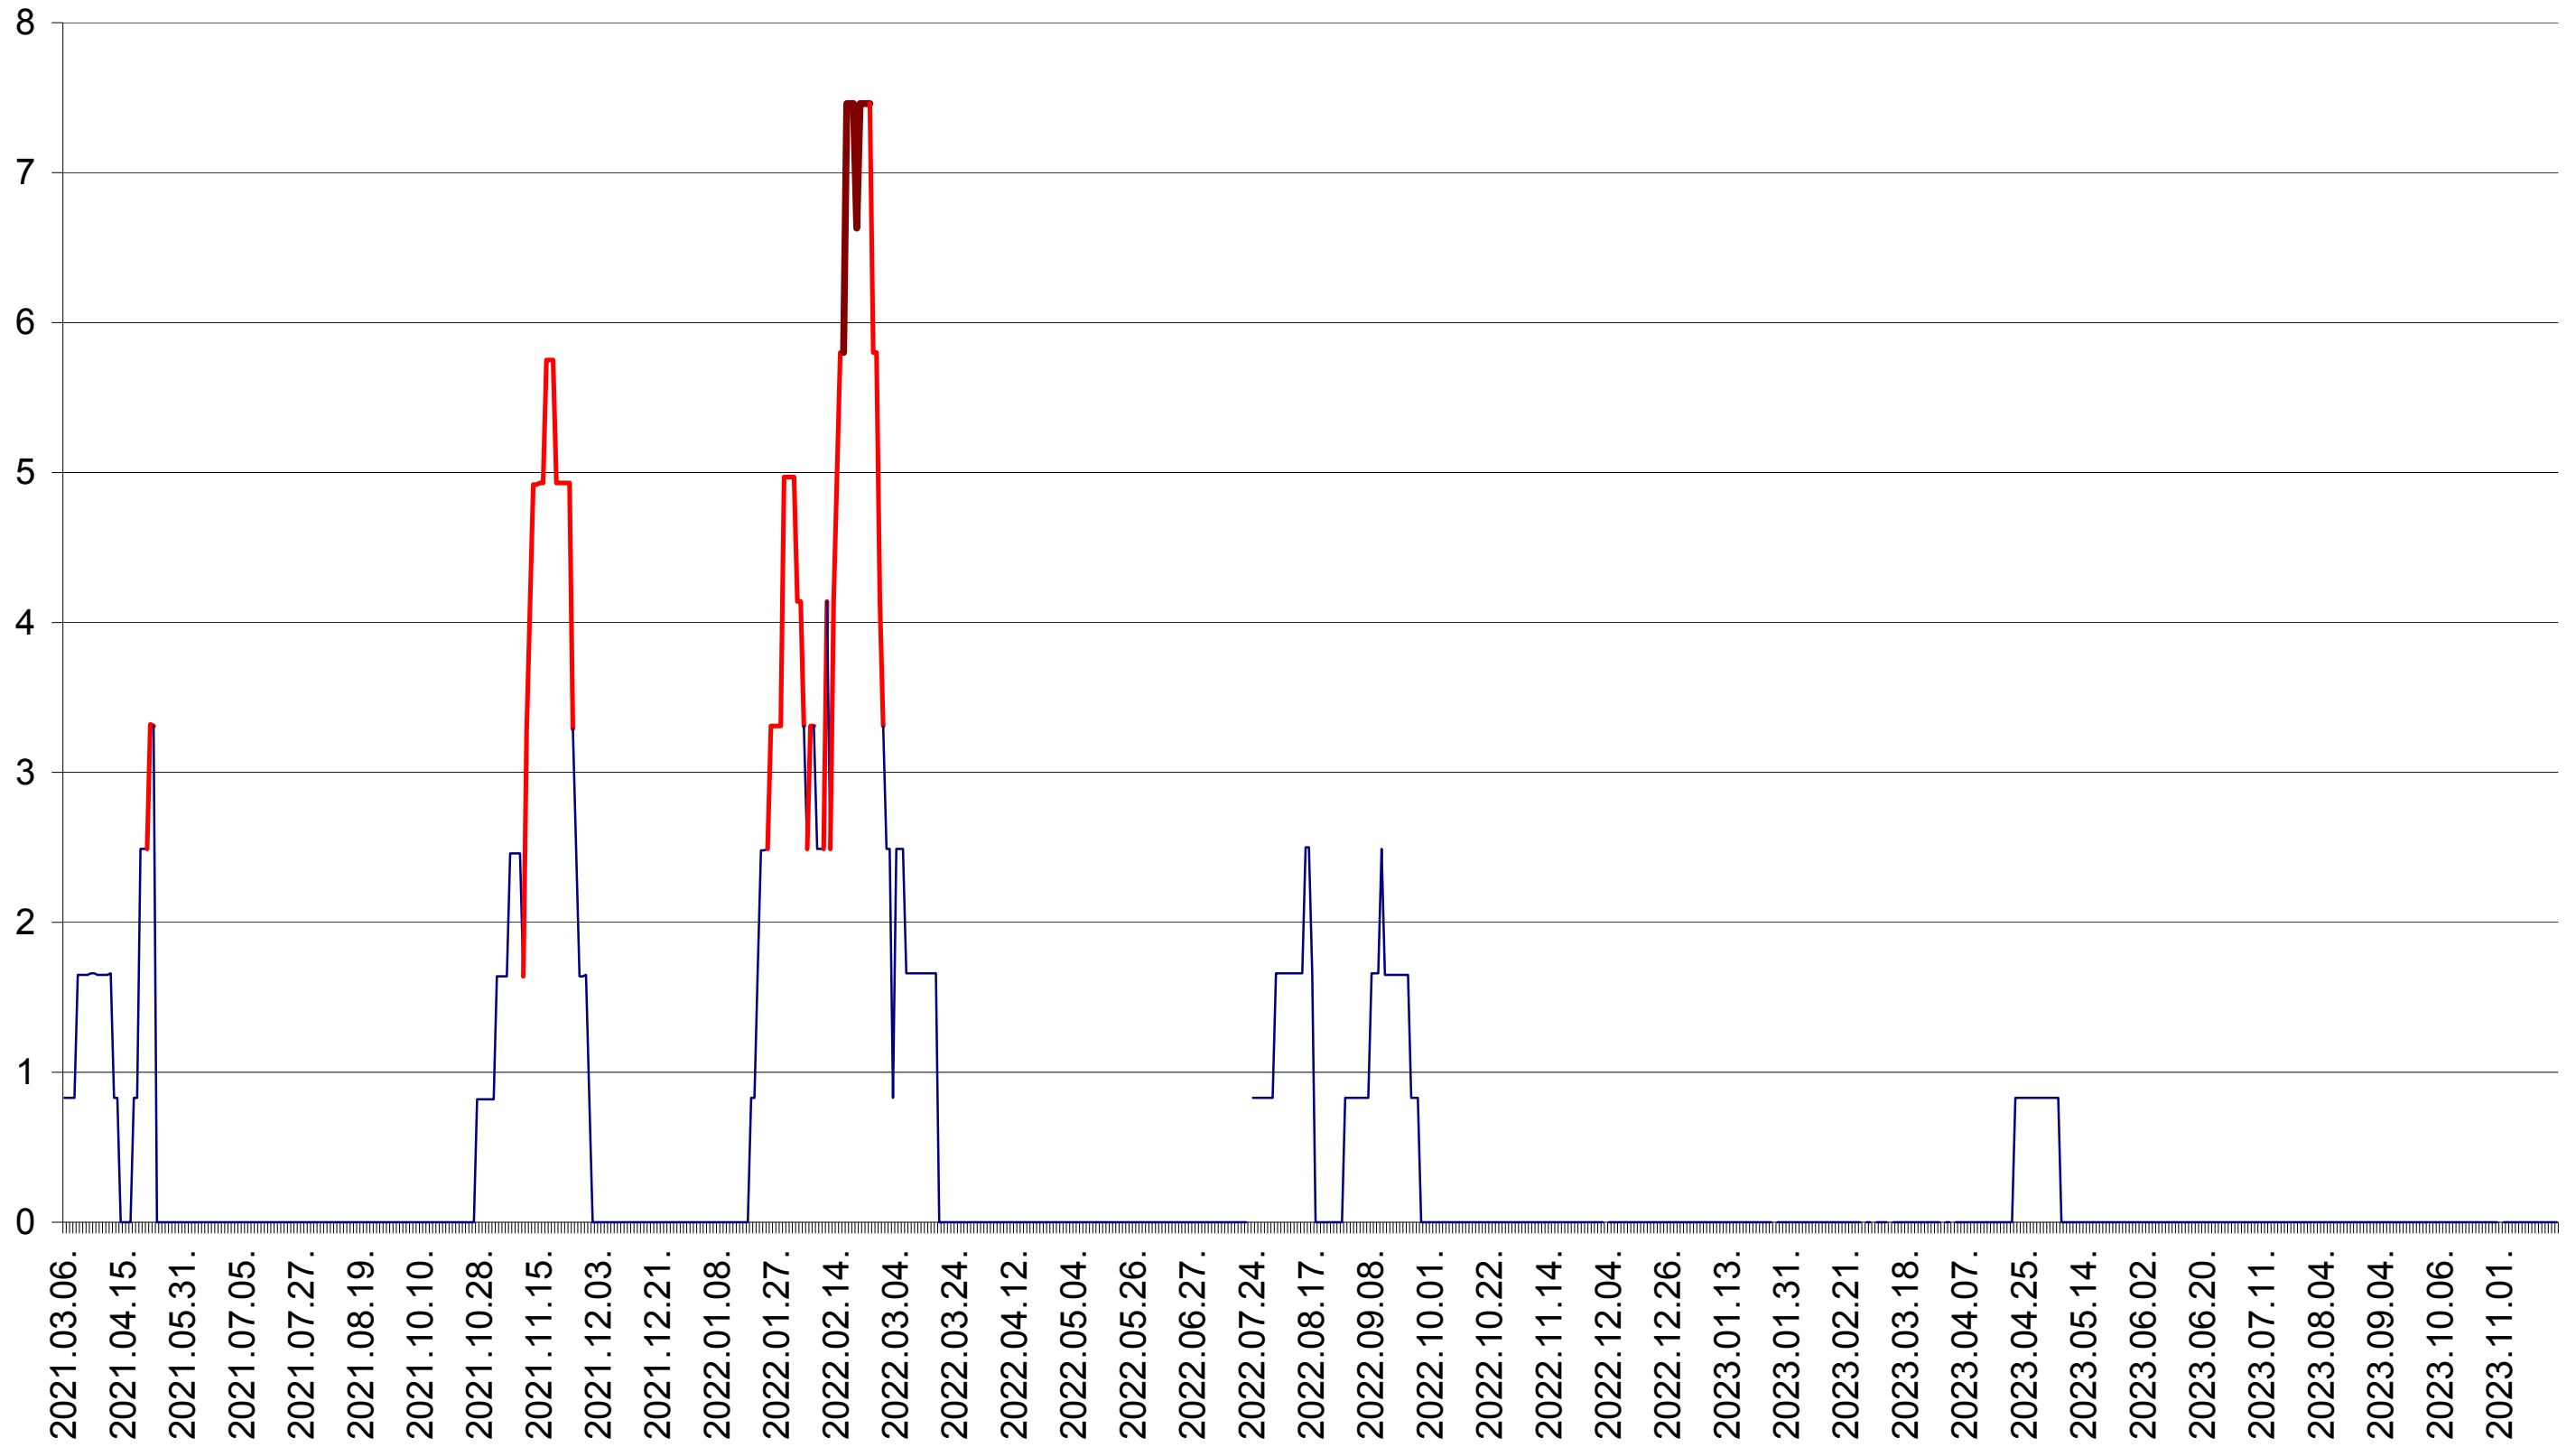

SÂNCRĂIENI - Evolutia incidentei cumulate pe 14 zile la ‰ de locuitori
2021.03.07. - 2023.11.24.

SĂCEL - Evolutia incidentei cumulate pe 14 zile la ‰ de locuitori
2021.03.07. - 2023.11.24.