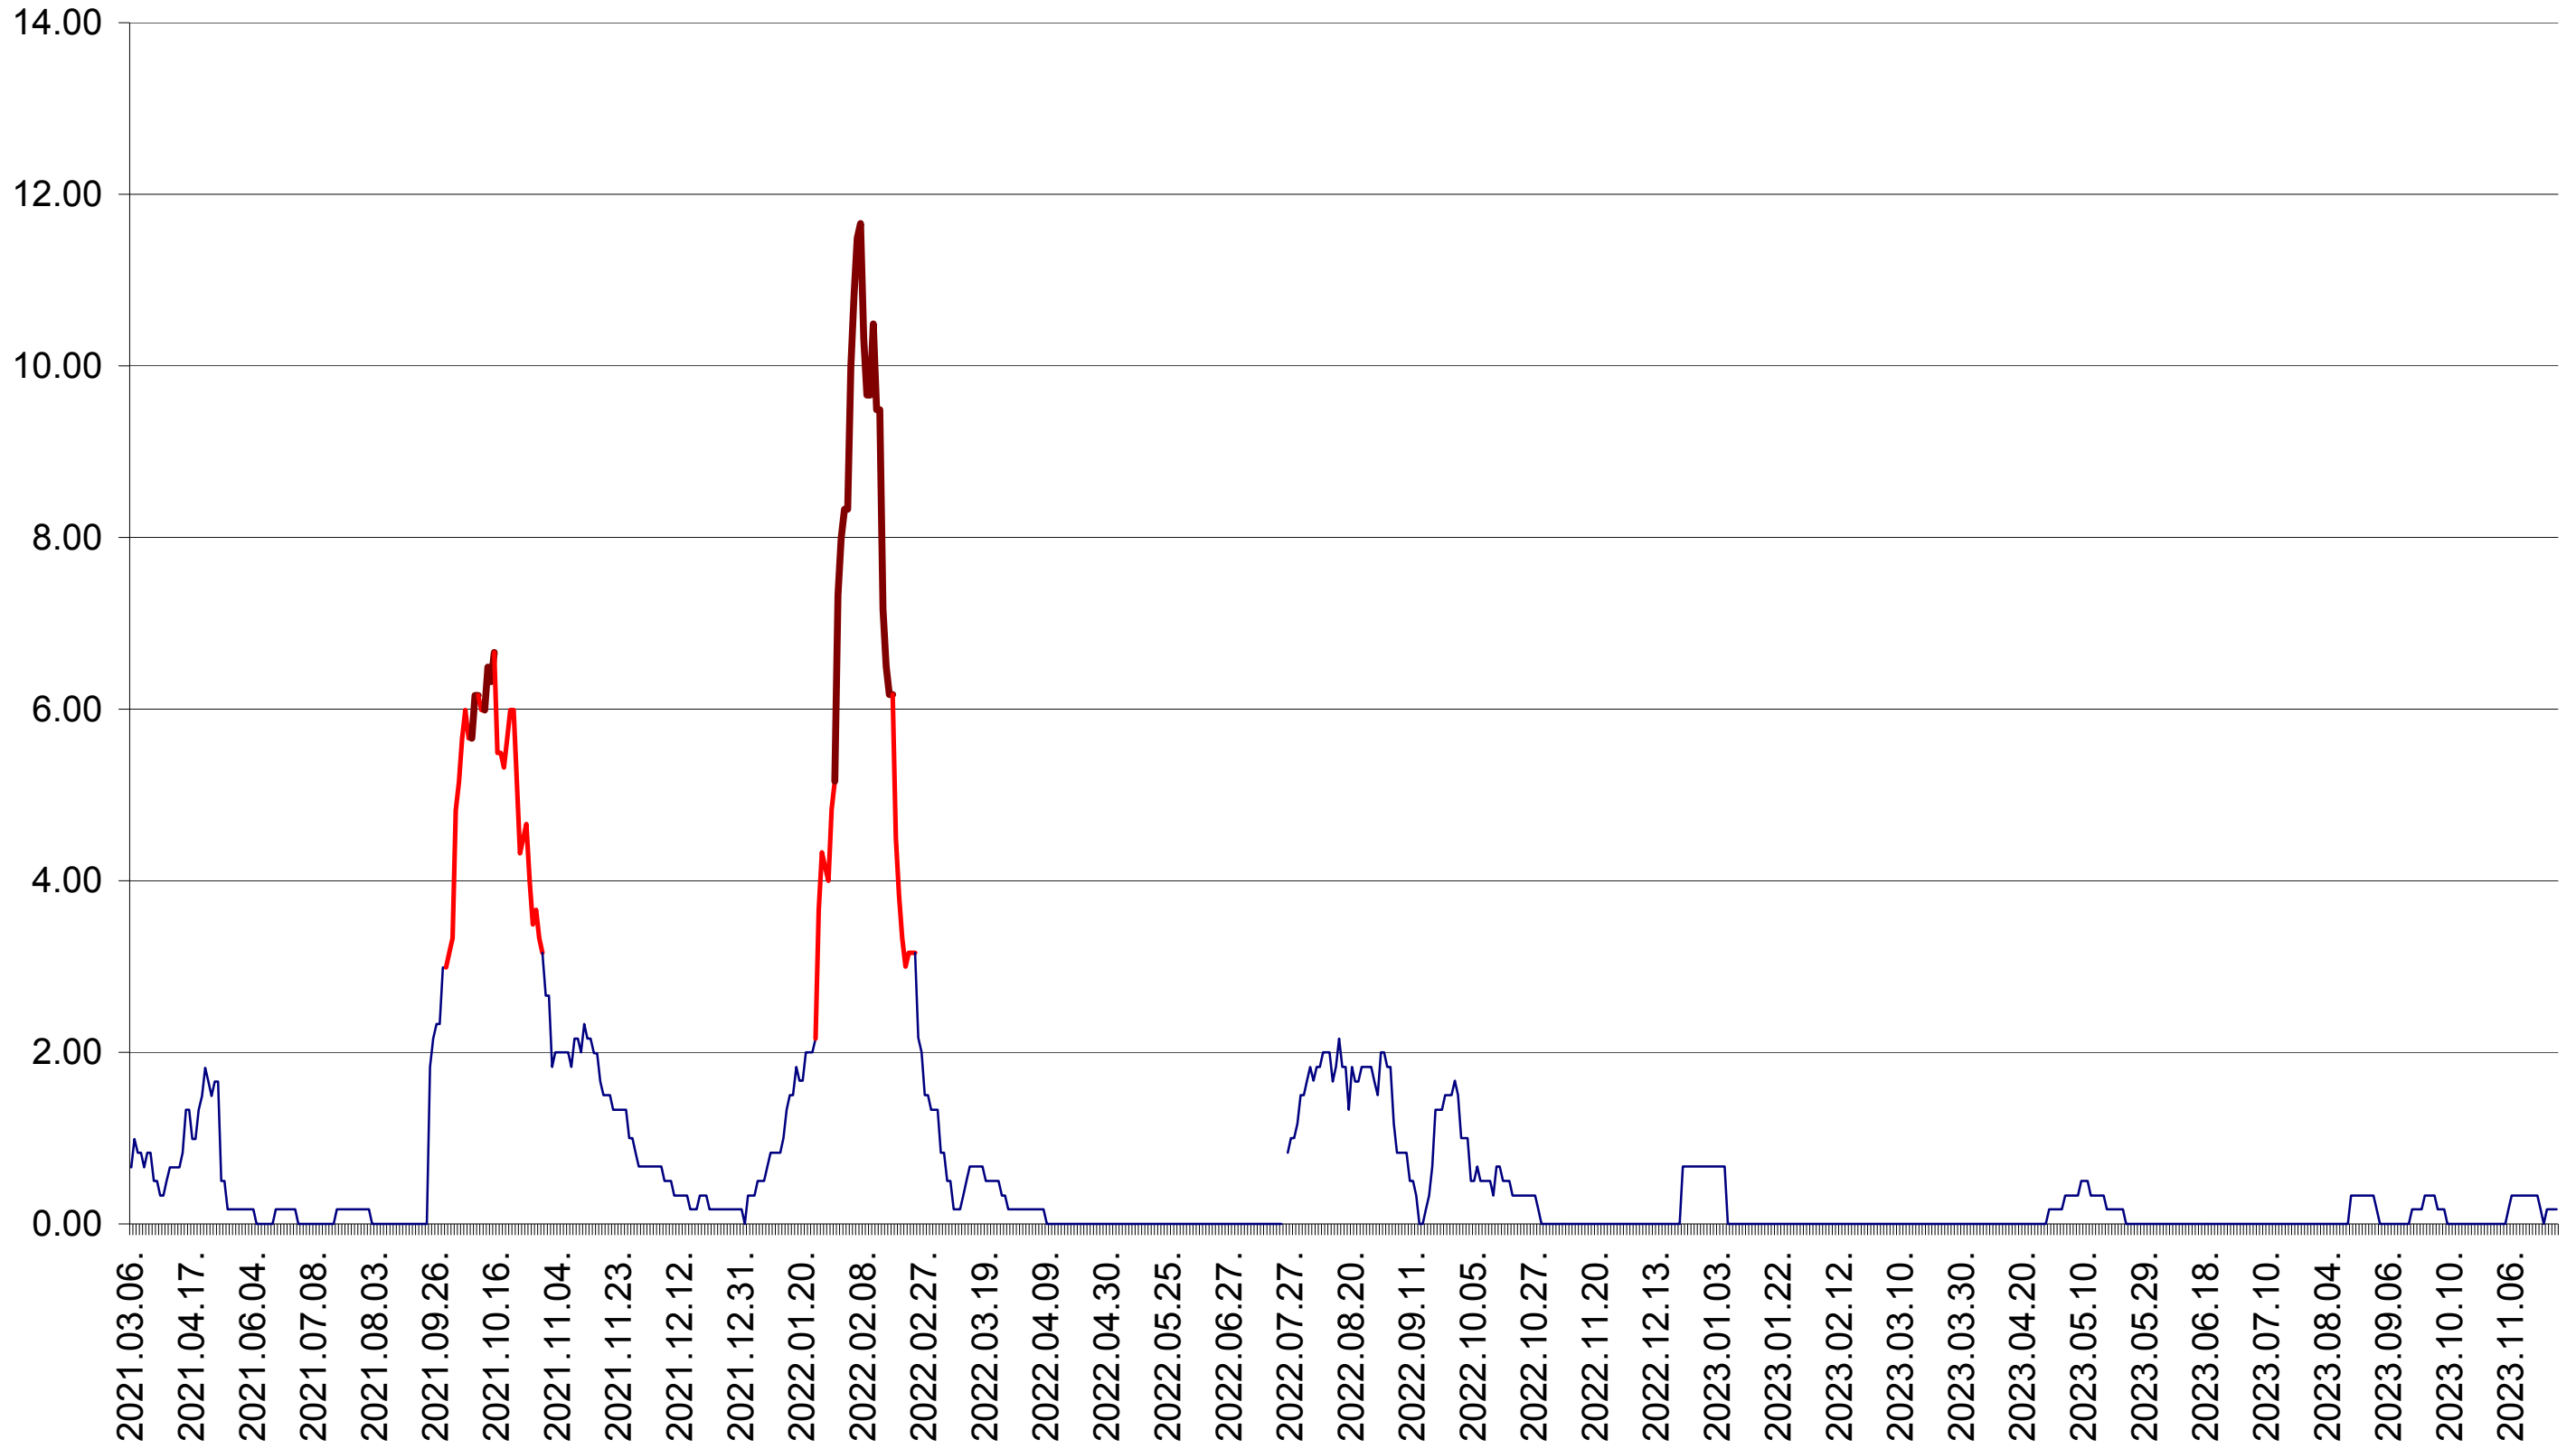

Total - Evolutia incidentei cumulate pe 14 zile la ‰ de locuitori
2021.03.07. - 2023.11.24.

ZETEA - Evolutia incidentei cumulate pe 14 zile la ‰ de locuitori
2021.03.07. - 2023.11.24.