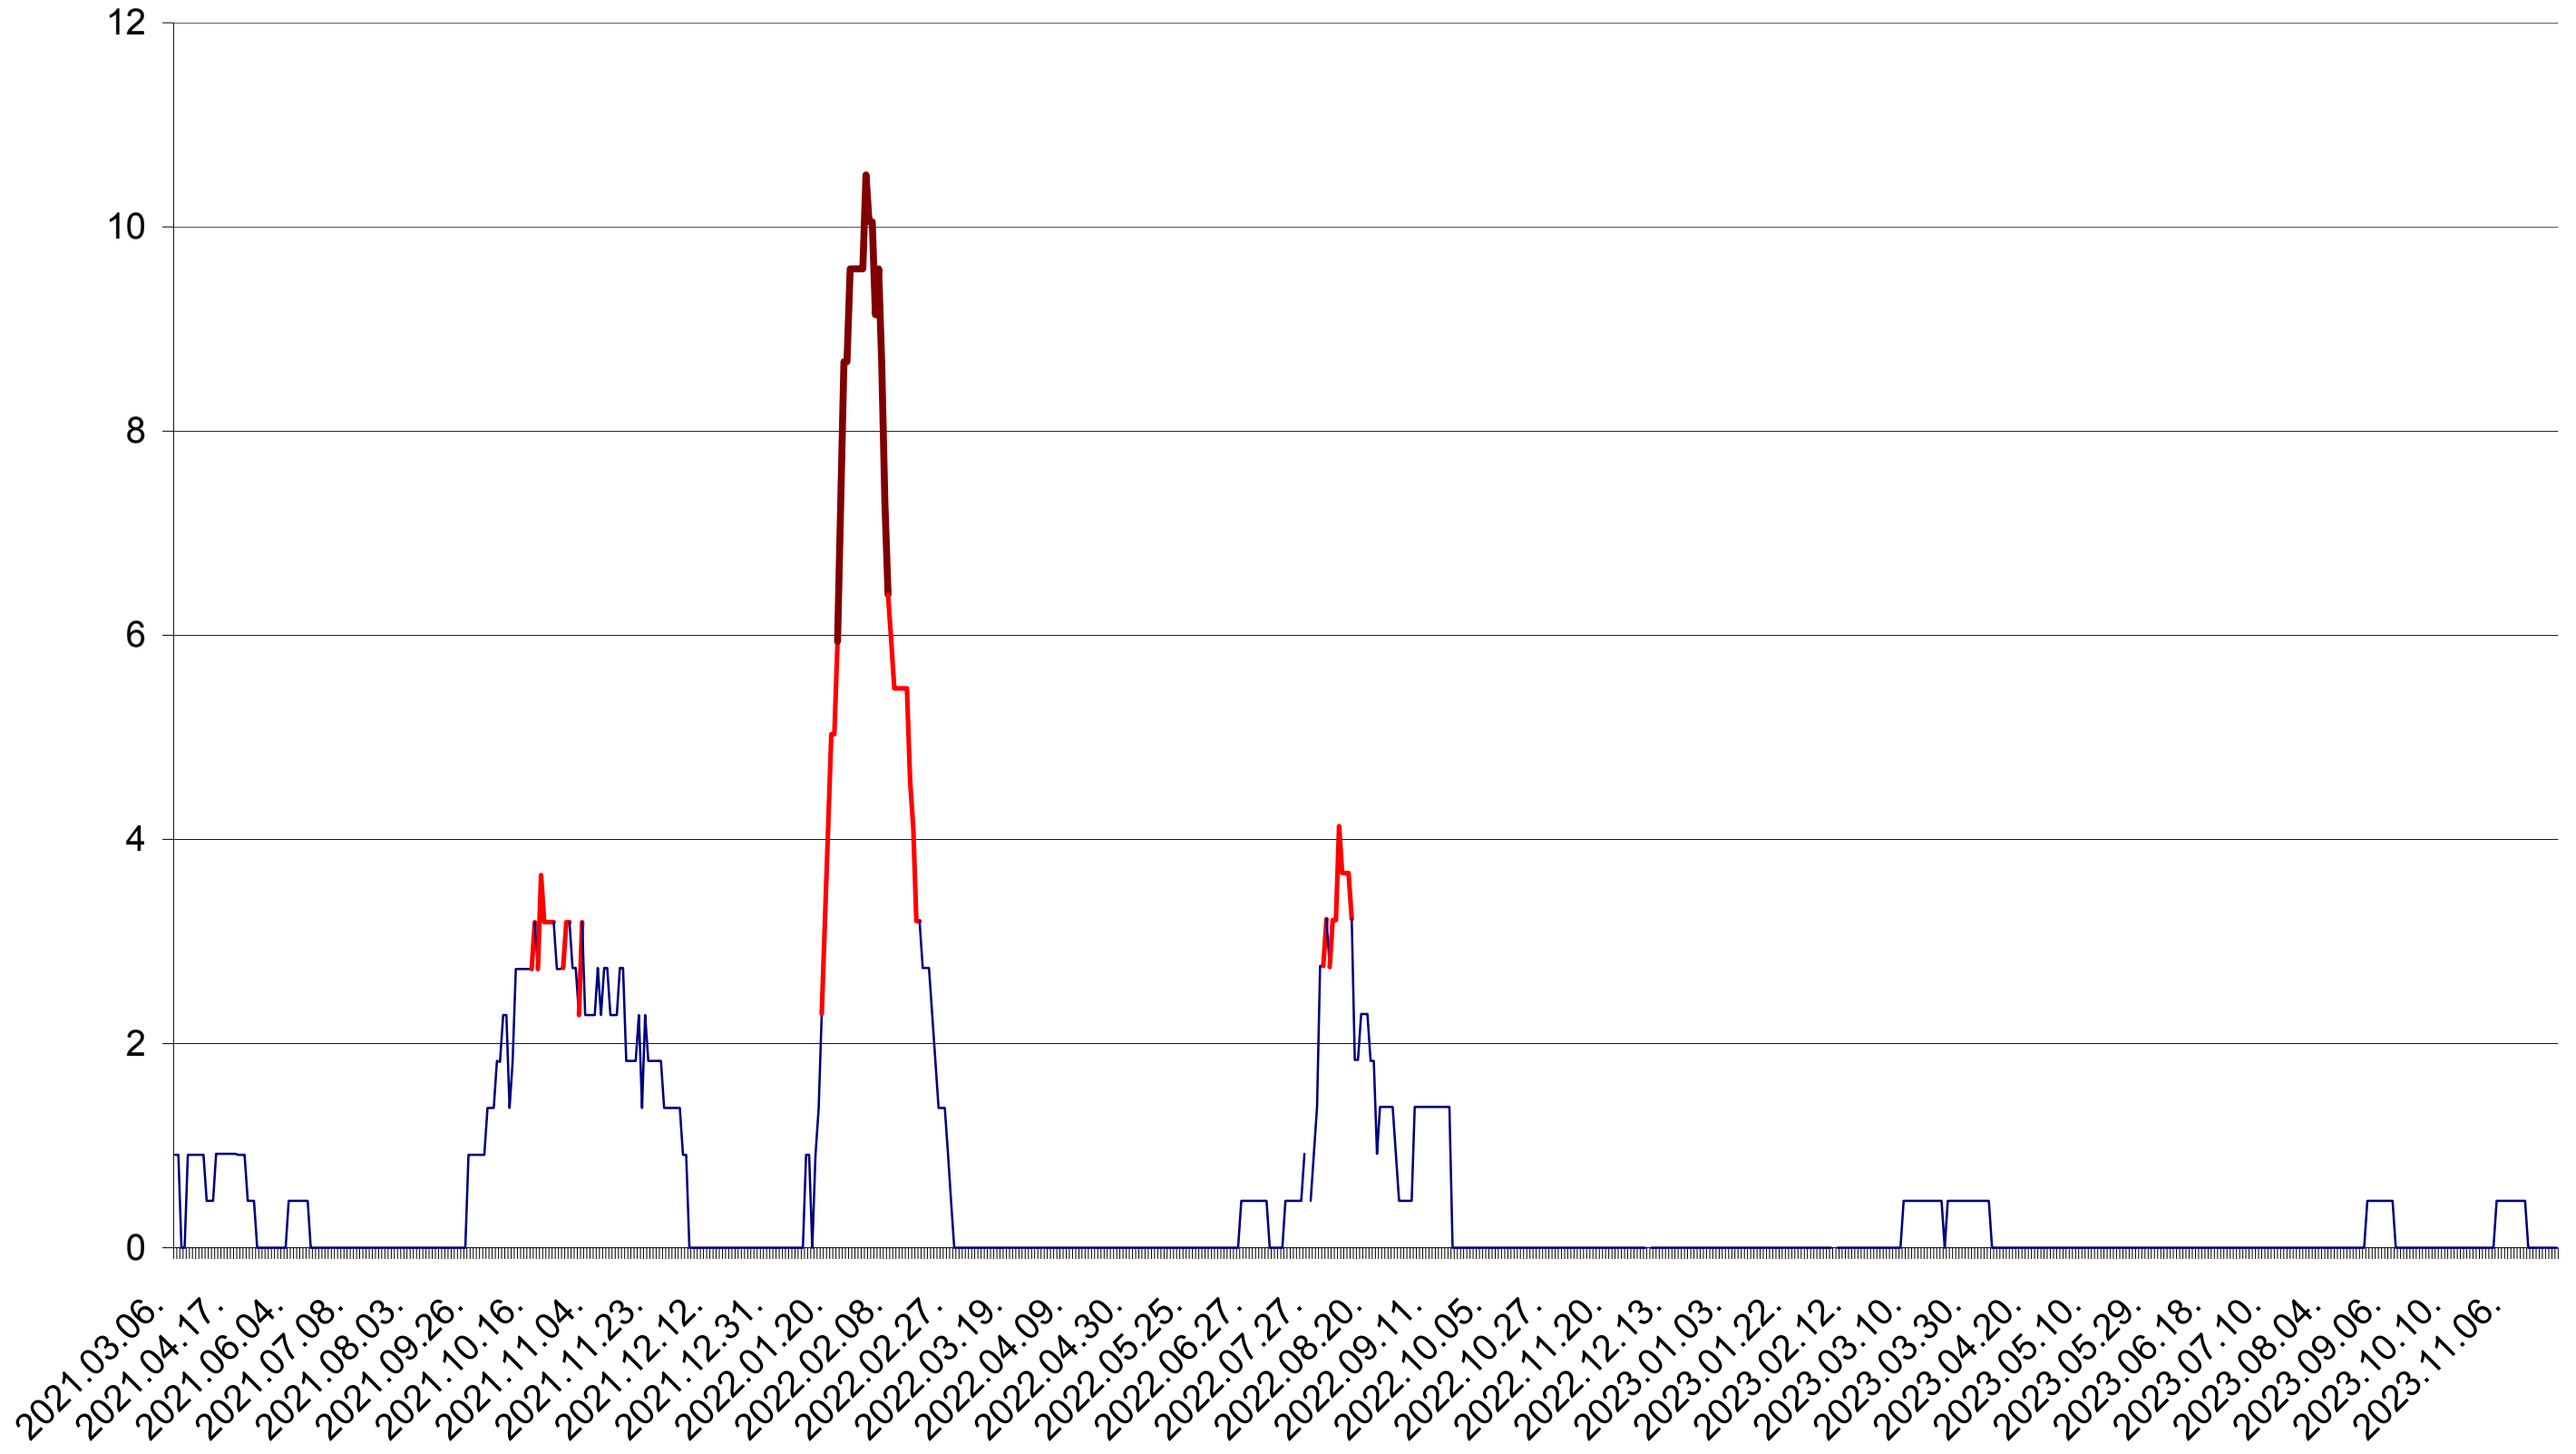

ORAȘ BĂLAN - Evolutia incidentei cumulate pe 14 zile la ‰ de locuitori
2021.03.07. - 2023.11.24.

BILBOR - Evolutia incidentei cumulate pe 14 zile la ‰ de locuitori
2021.03.07. - 2023.11.24.

ORAȘ BORSEC - Evolutia incidentei cumulate pe 14 zile la ‰ de locuitori
2021.03.07. - 2023.11.24.

CICEU - Evolutia incidentei cumulate pe 14 zile la ‰ de locuitori
2021.03.07. - 2023.11.24.

CIUCSÂNGEORGIU - Evolutia incidentei cumulate pe 14 zile la ‰ de locuitori
2021.03.07. - 2023.11.24.

CIUMANI - Evolutia incidentei cumulate pe 14 zile la ‰ de locuitori
2021.03.07. - 2023.11.24.

CORBU - Evolutia incidentei cumulate pe 14 zile la ‰ de locuitori
2021.03.07. - 2023.11.24.

CORUND - Evolutia incidentei cumulate pe 14 zile la ‰ de locuitori
2021.03.07. - 2023.11.24.

COZMENI - Evolutia incidentei cumulate pe 14 zile la ‰ de locuitori
2021.03.07. - 2023.11.24.

ORAȘ CRISTURU SECUIESC - Evolutia incidentei cumulate pe 14 zile la ‰ de locuitori
2021.03.07. - 2023.11.24.

DĂNEȘTI - Evolutia incidentei cumulate pe 14 zile la ‰ de locuitori
2021.03.07. - 2023.11.24.