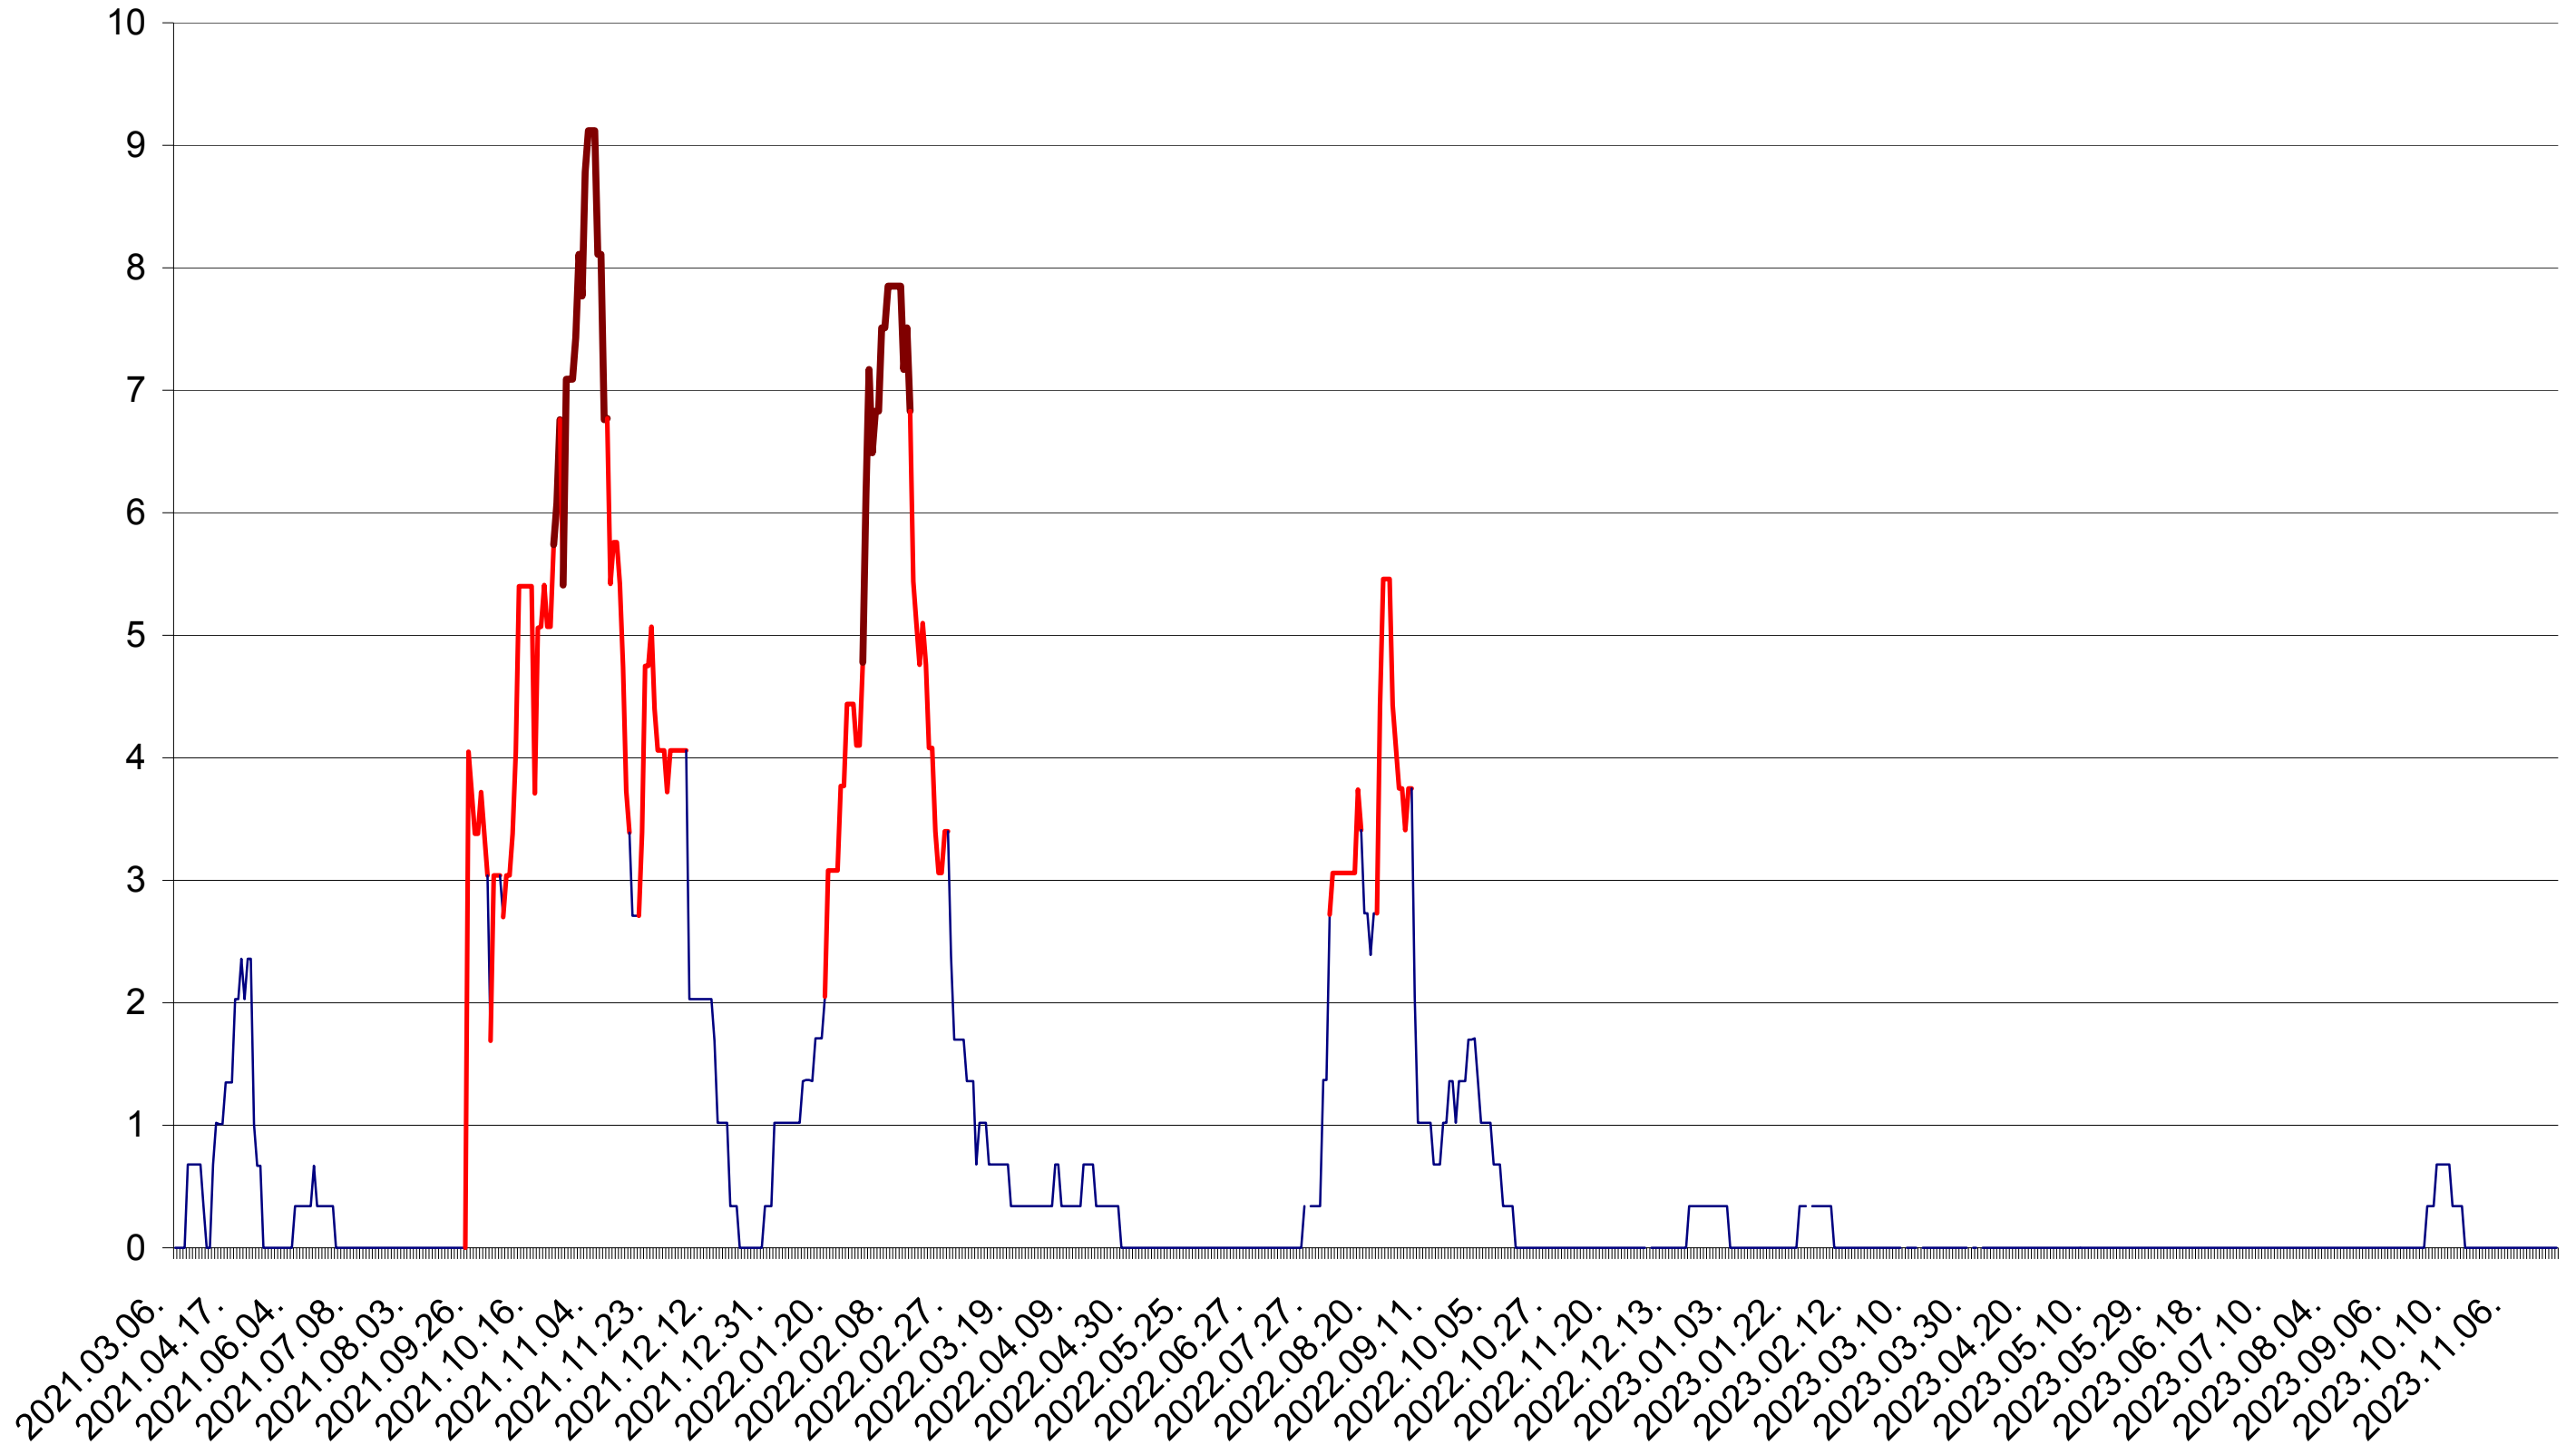

LELICENI - Evolutia incidentei cumulate pe 14 zile la ‰ de locuitori
2021.03.07. - 2023.11.24.

LUETA - Evolutia incidentei cumulate pe 14 zile la ‰ de locuitori
2021.03.07. - 2023.11.24.

LUNCA DE JOS - Evolutia incidentei cumulate pe 14 zile la ‰ de locuitori
2021.03.07. - 2023.11.24.

LUNCA DE SUS - Evolutia incidentei cumulate pe 14 zile la ‰ de locuitori
2021.03.07. - 2023.11.24.

LUPENI - Evolutia incidentei cumulate pe 14 zile la ‰ de locuitori
2021.03.07. - 2023.11.24.

MĂDĂRAȘ - Evolutia incidentei cumulate pe 14 zile la ‰ de locuitori
2021.03.07. - 2023.11.24.

MĂRTINIȘ - Evolutia incidentei cumulate pe 14 zile la ‰ de locuitori
2021.03.07. - 2023.11.24.

MEREȘTI - Evolutia incidentei cumulate pe 14 zile la ‰ de locuitori
2021.03.07. - 2023.11.24.

MUNICIPIUL MIERCUREA-CIUC - Evolutia incidentei cumulate pe 14 zile la ‰ de locuitori
2021.03.07. - 2023.11.24.