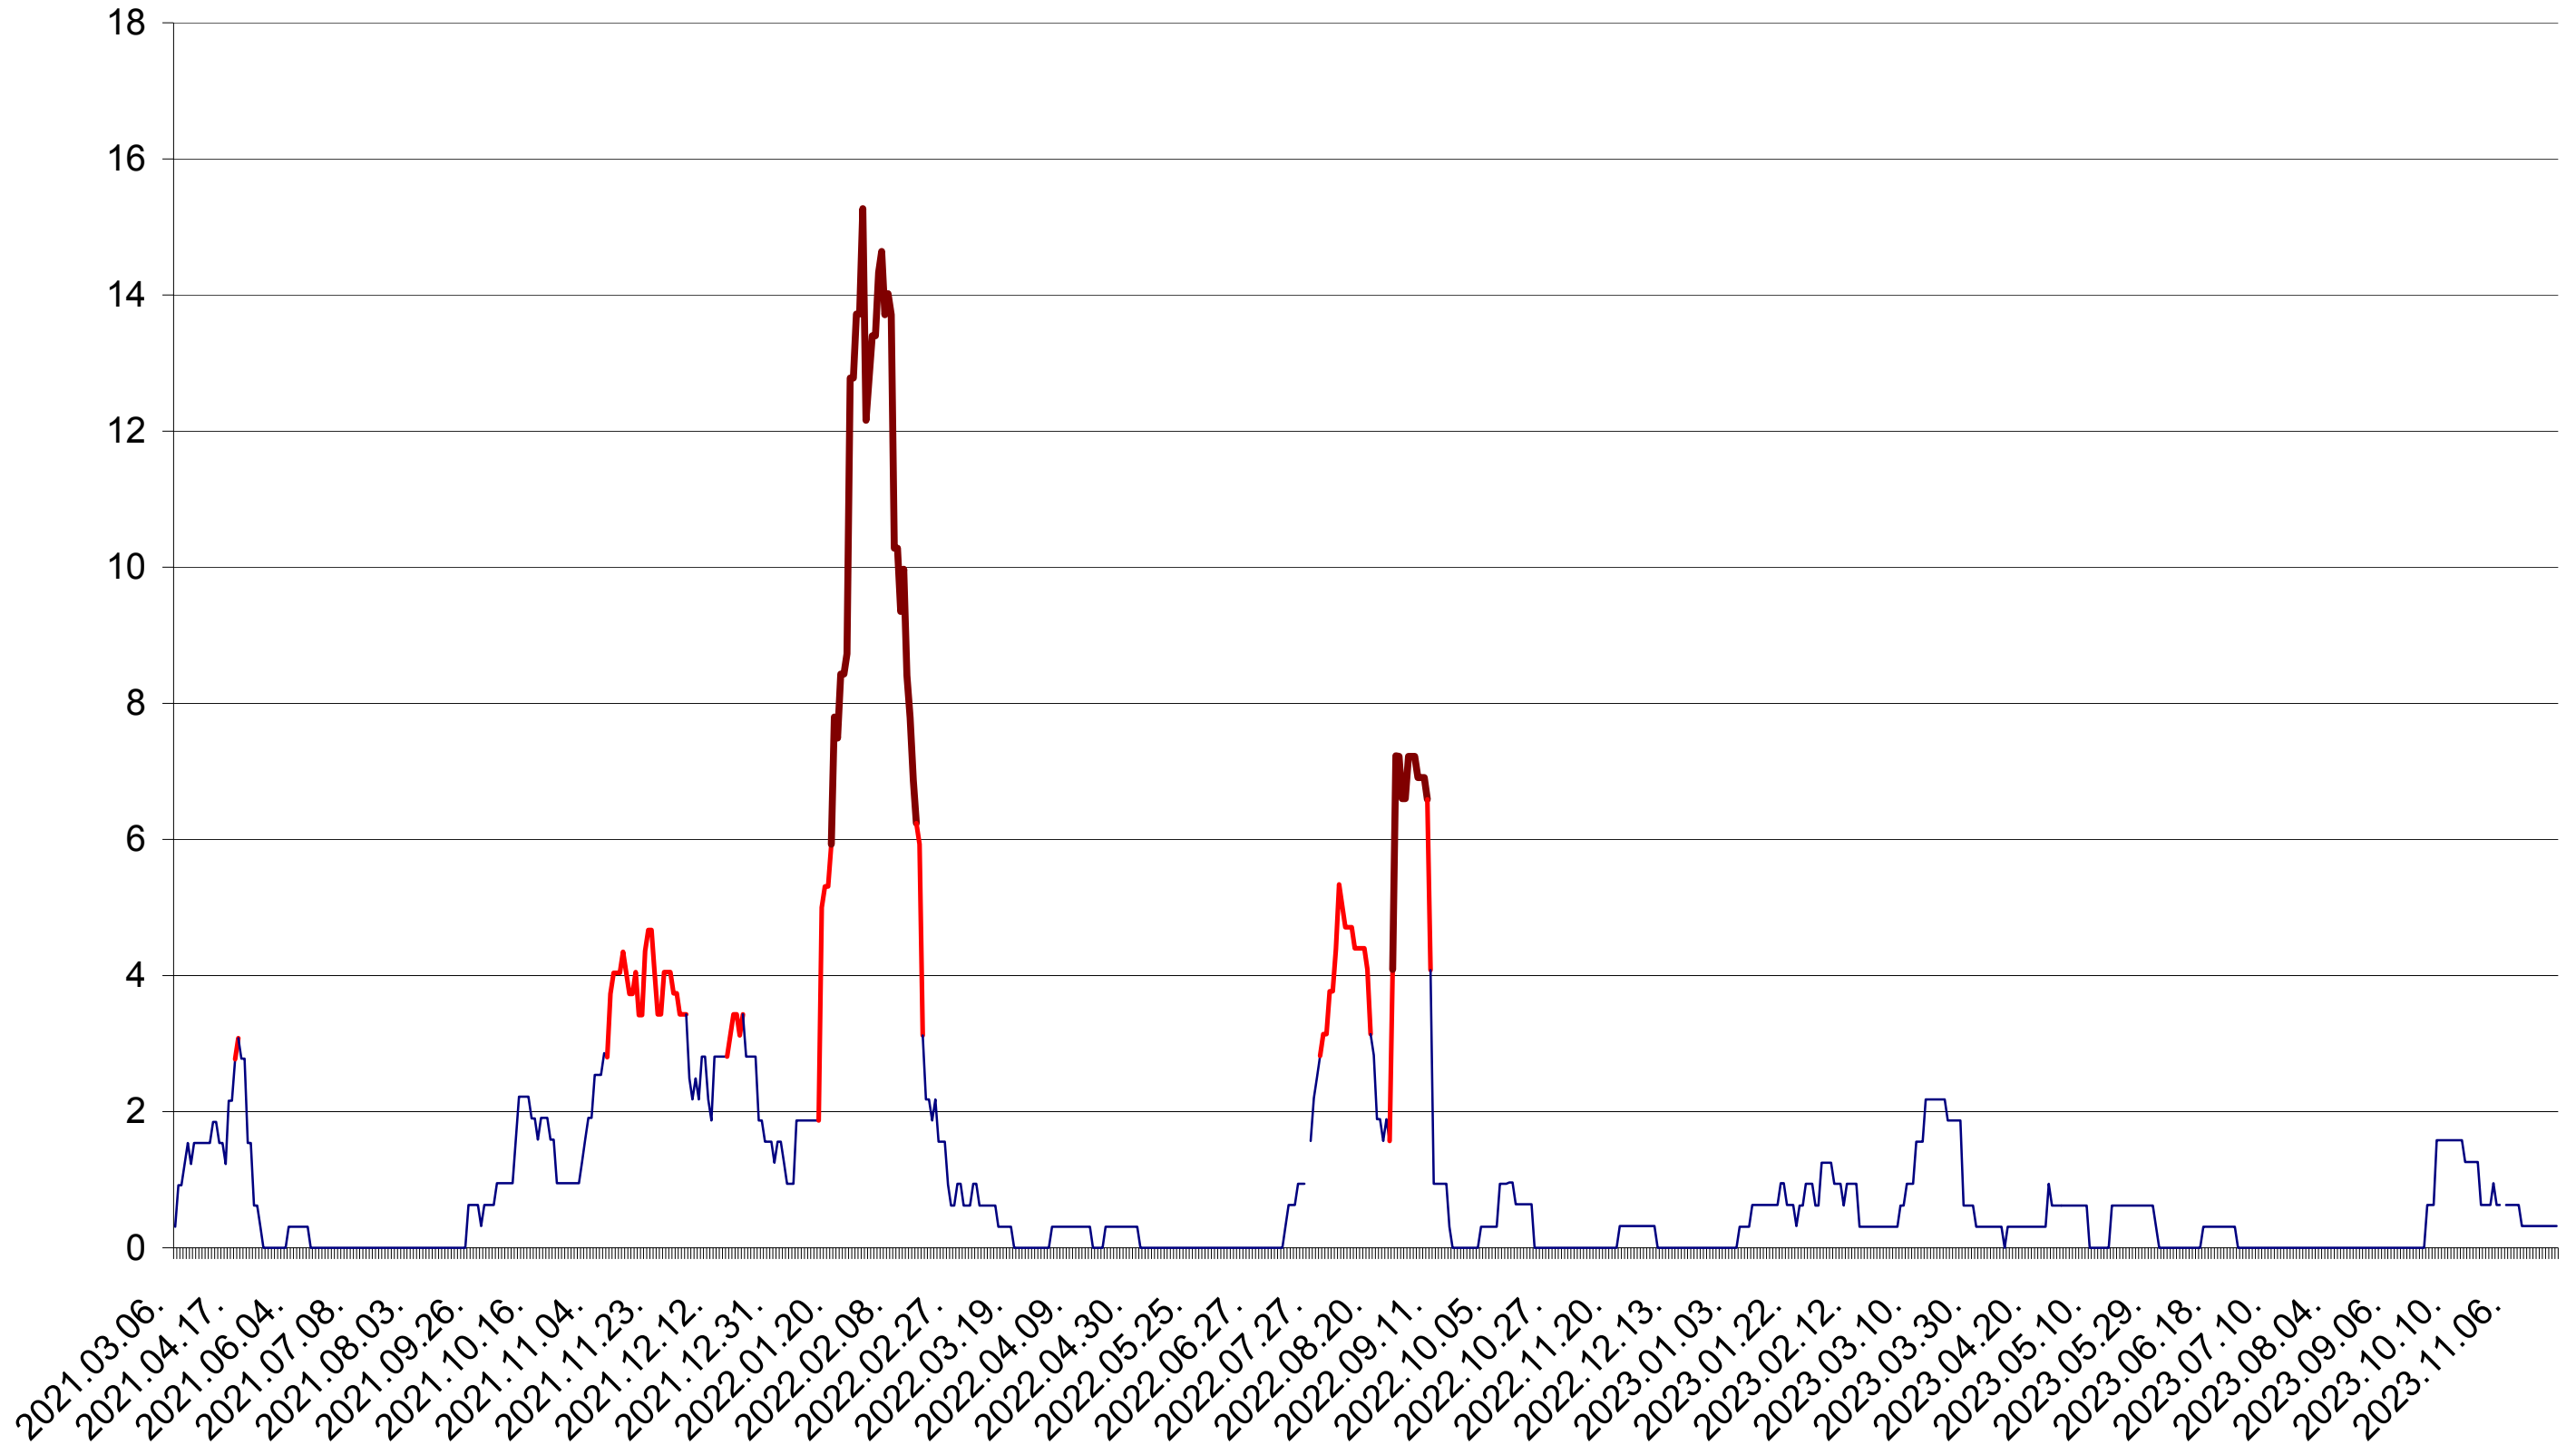

TUȘNAD - Evolutia incidentei cumulate pe 14 zile la ‰ de locuitori
2021.03.07. - 2023.11.24.

TULGHEȘ - Evolutia incidentei cumulate pe 14 zile la ‰ de locuitori
2021.03.07. - 2023.11.24.