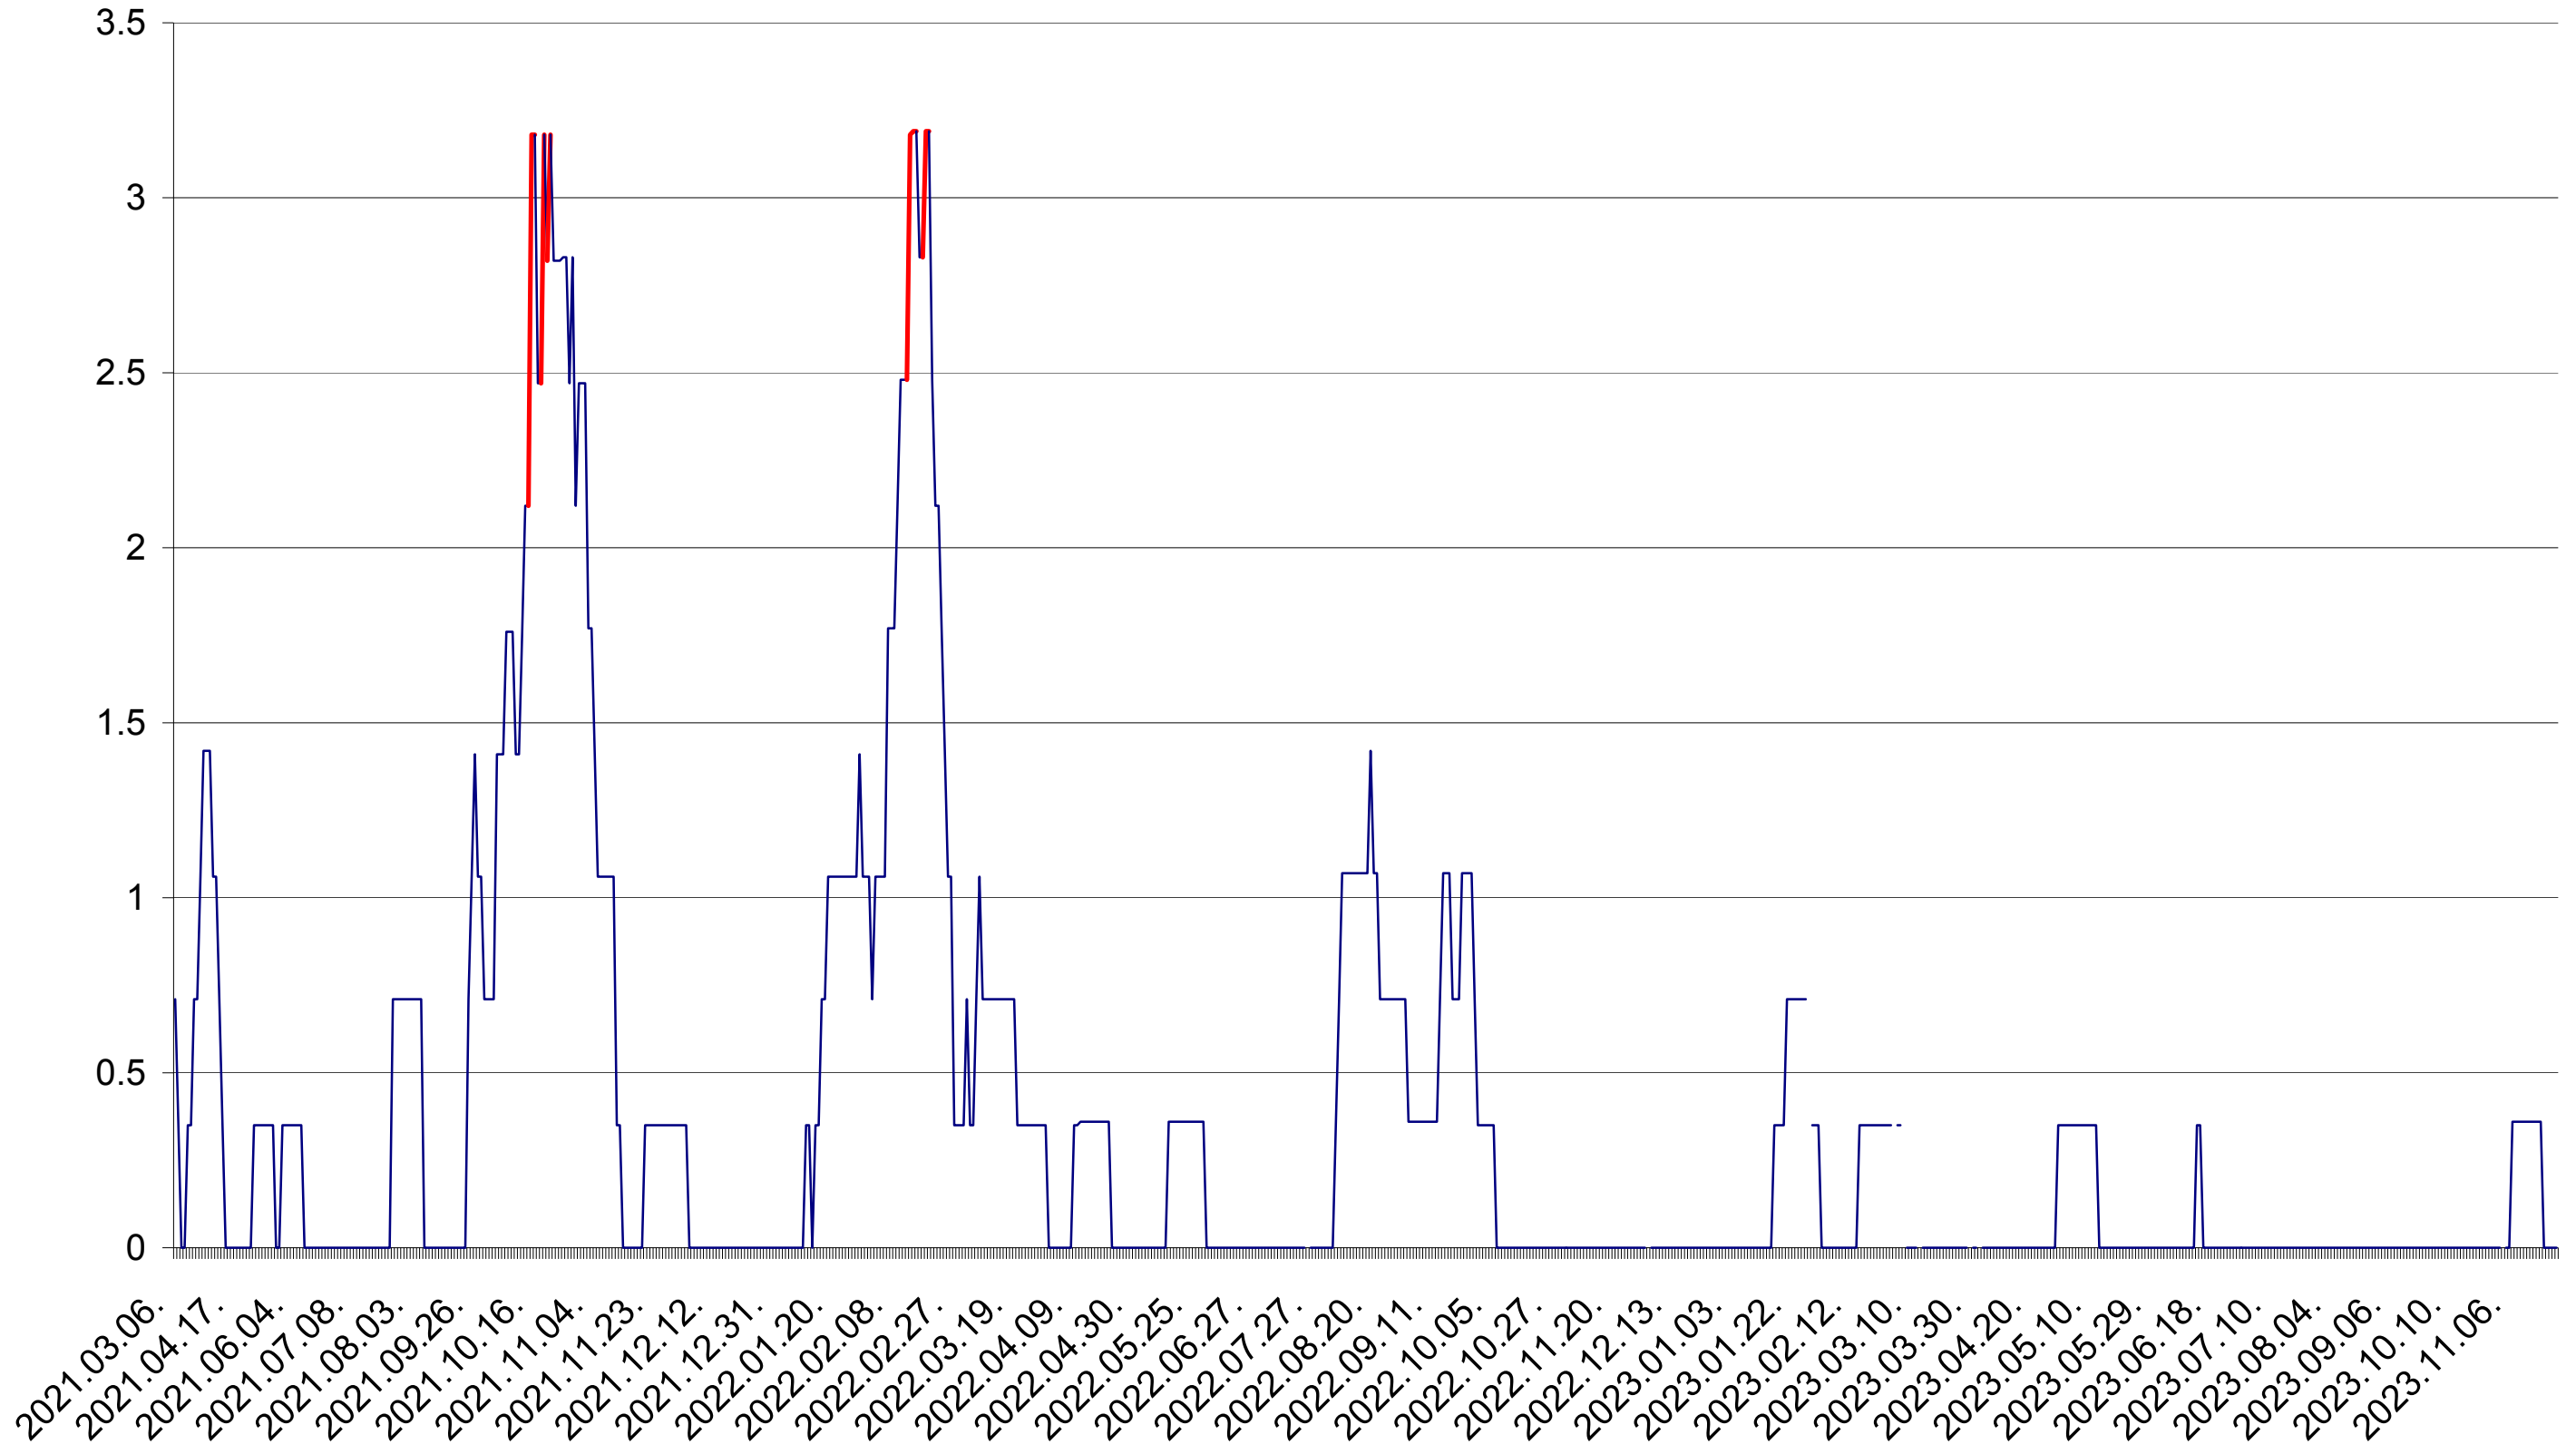

PORUMBENI - Evolutia incidentei cumulate pe 14 zile la ‰ de locuitori
2021.03.07. - 2023.11.24.

PLĂIEȘII DE JOS - Evolutia incidentei cumulate pe 14 zile la ‰ de locuitori
2021.03.07. - 2023.11.24.