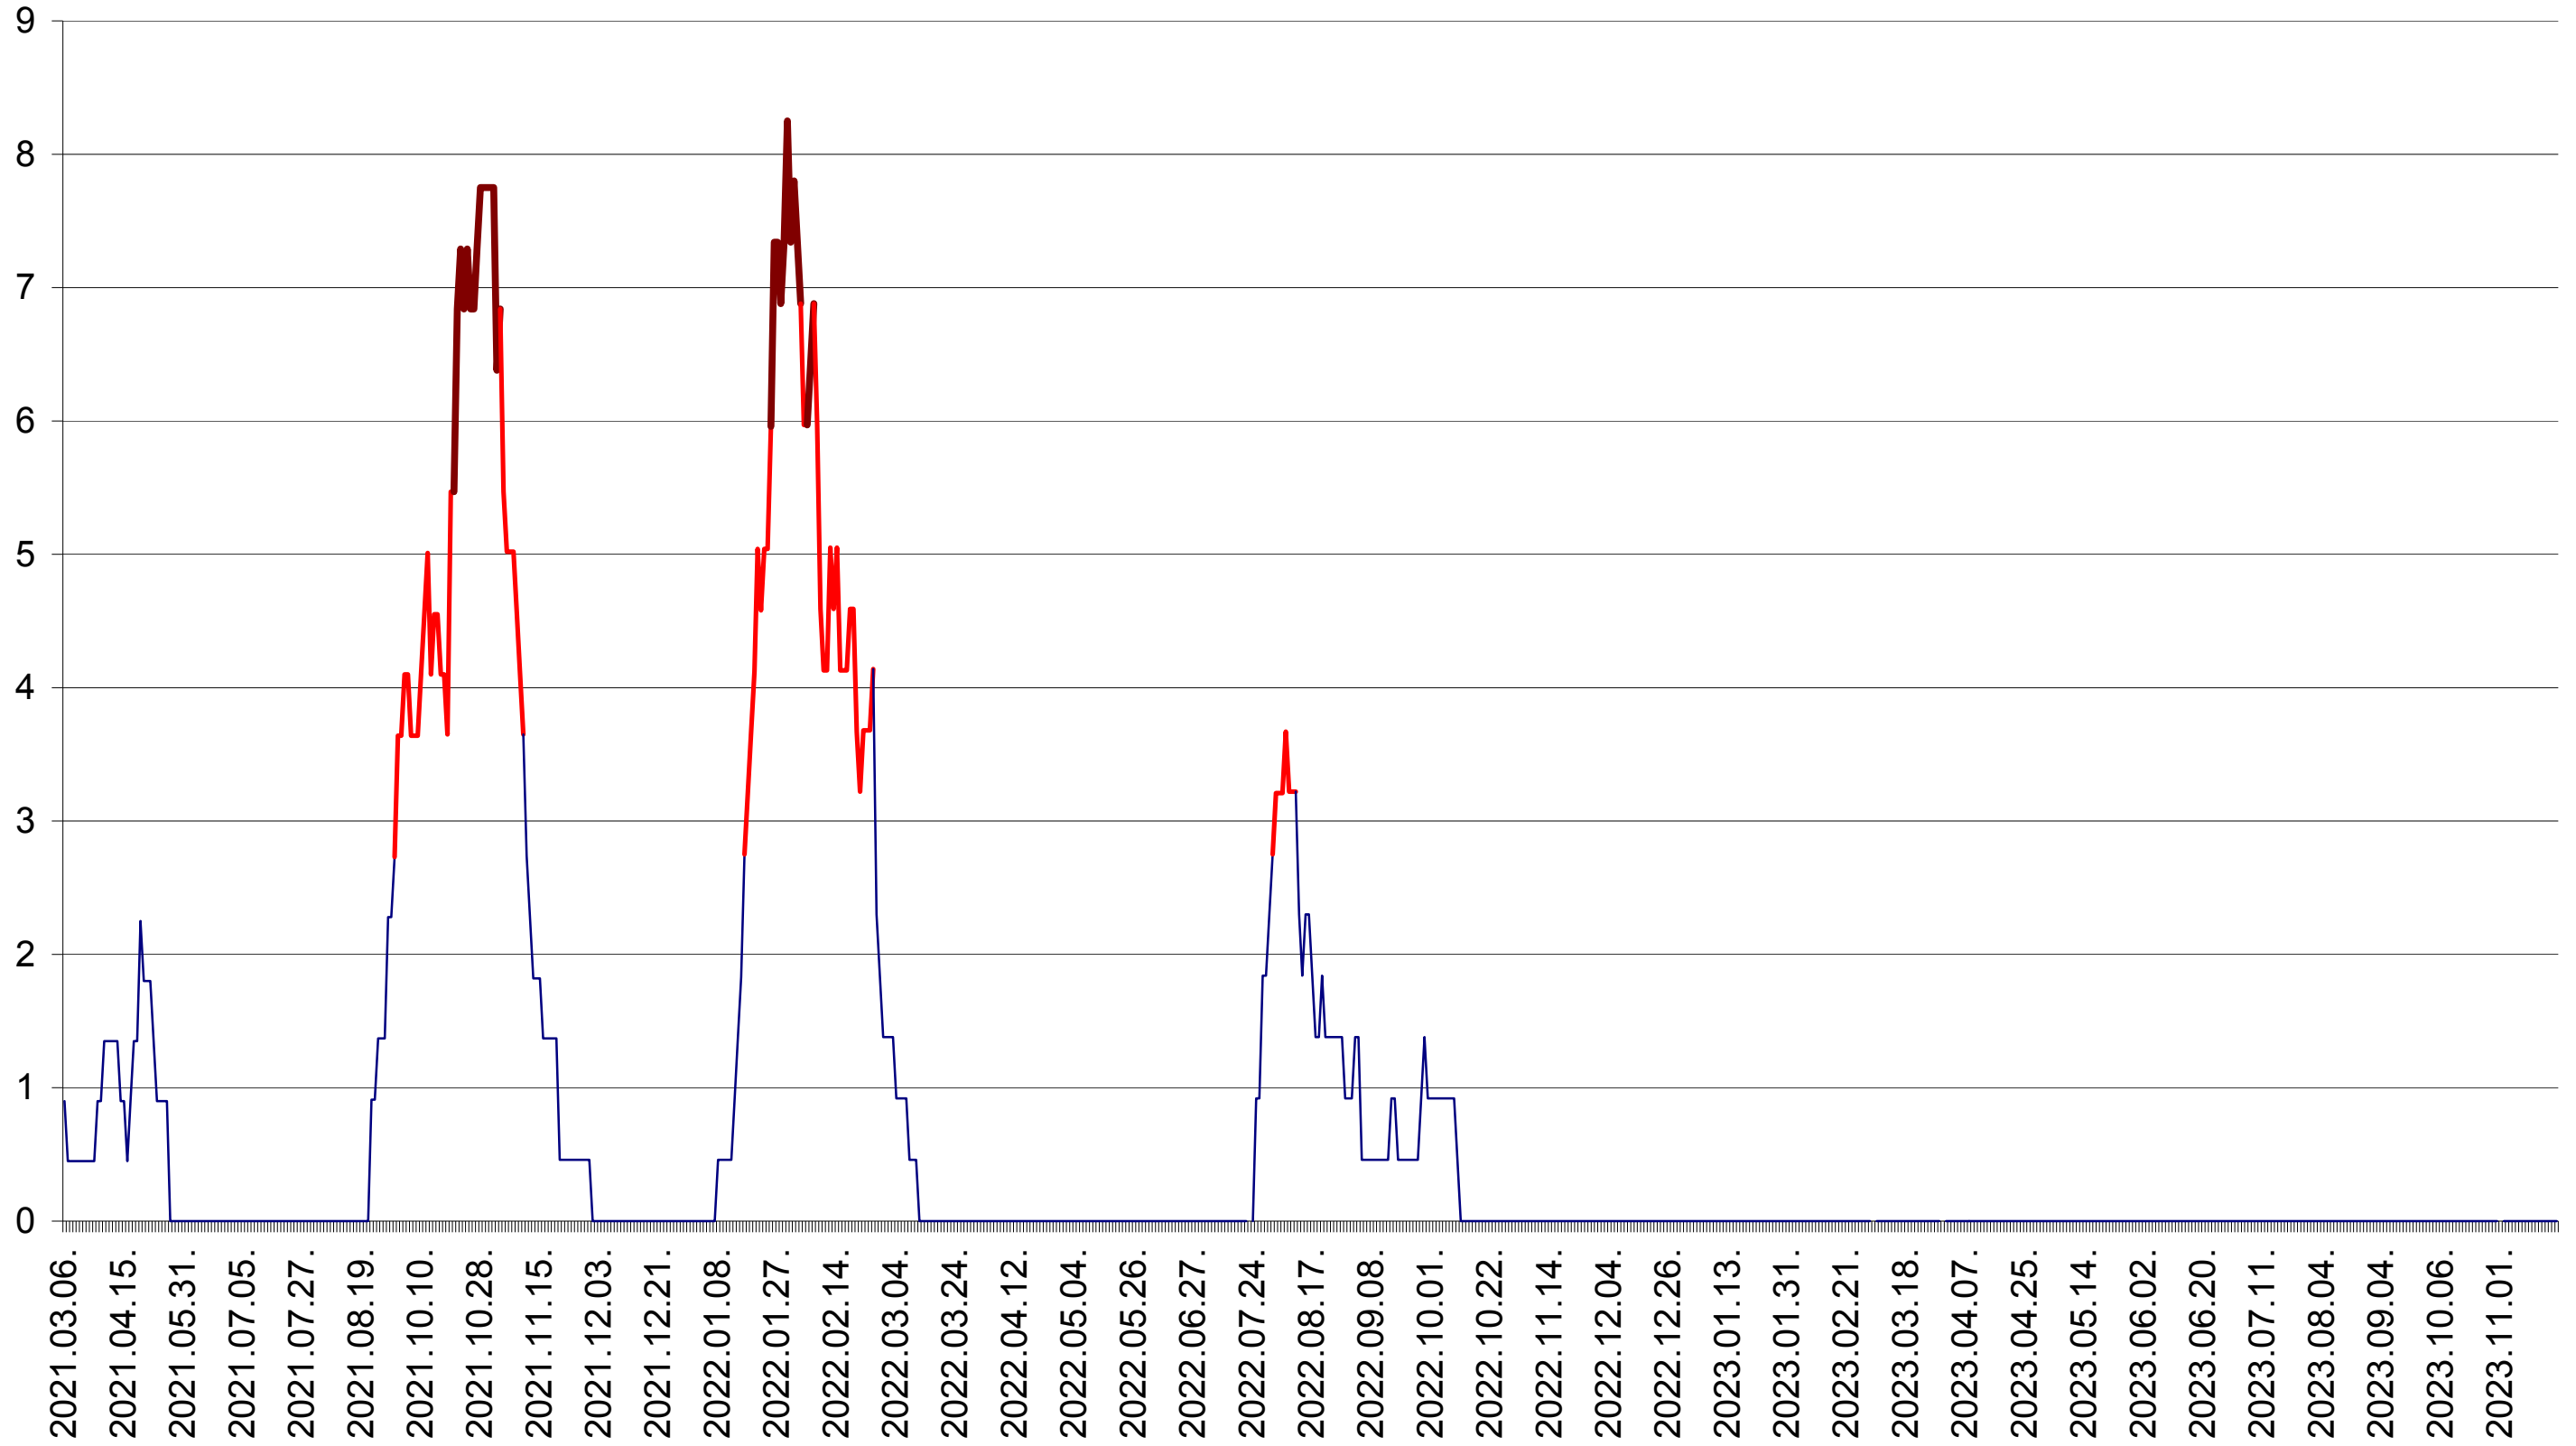

SĂRMAȘ - Evolutia incidentei cumulate pe 14 zile la ‰ de locuitori
2021.03.07. - 2023.11.24.

SÂNTIMBRU - Evolutia incidentei cumulate pe 14 zile la ‰ de locuitori
2021.03.07. - 2023.11.24.