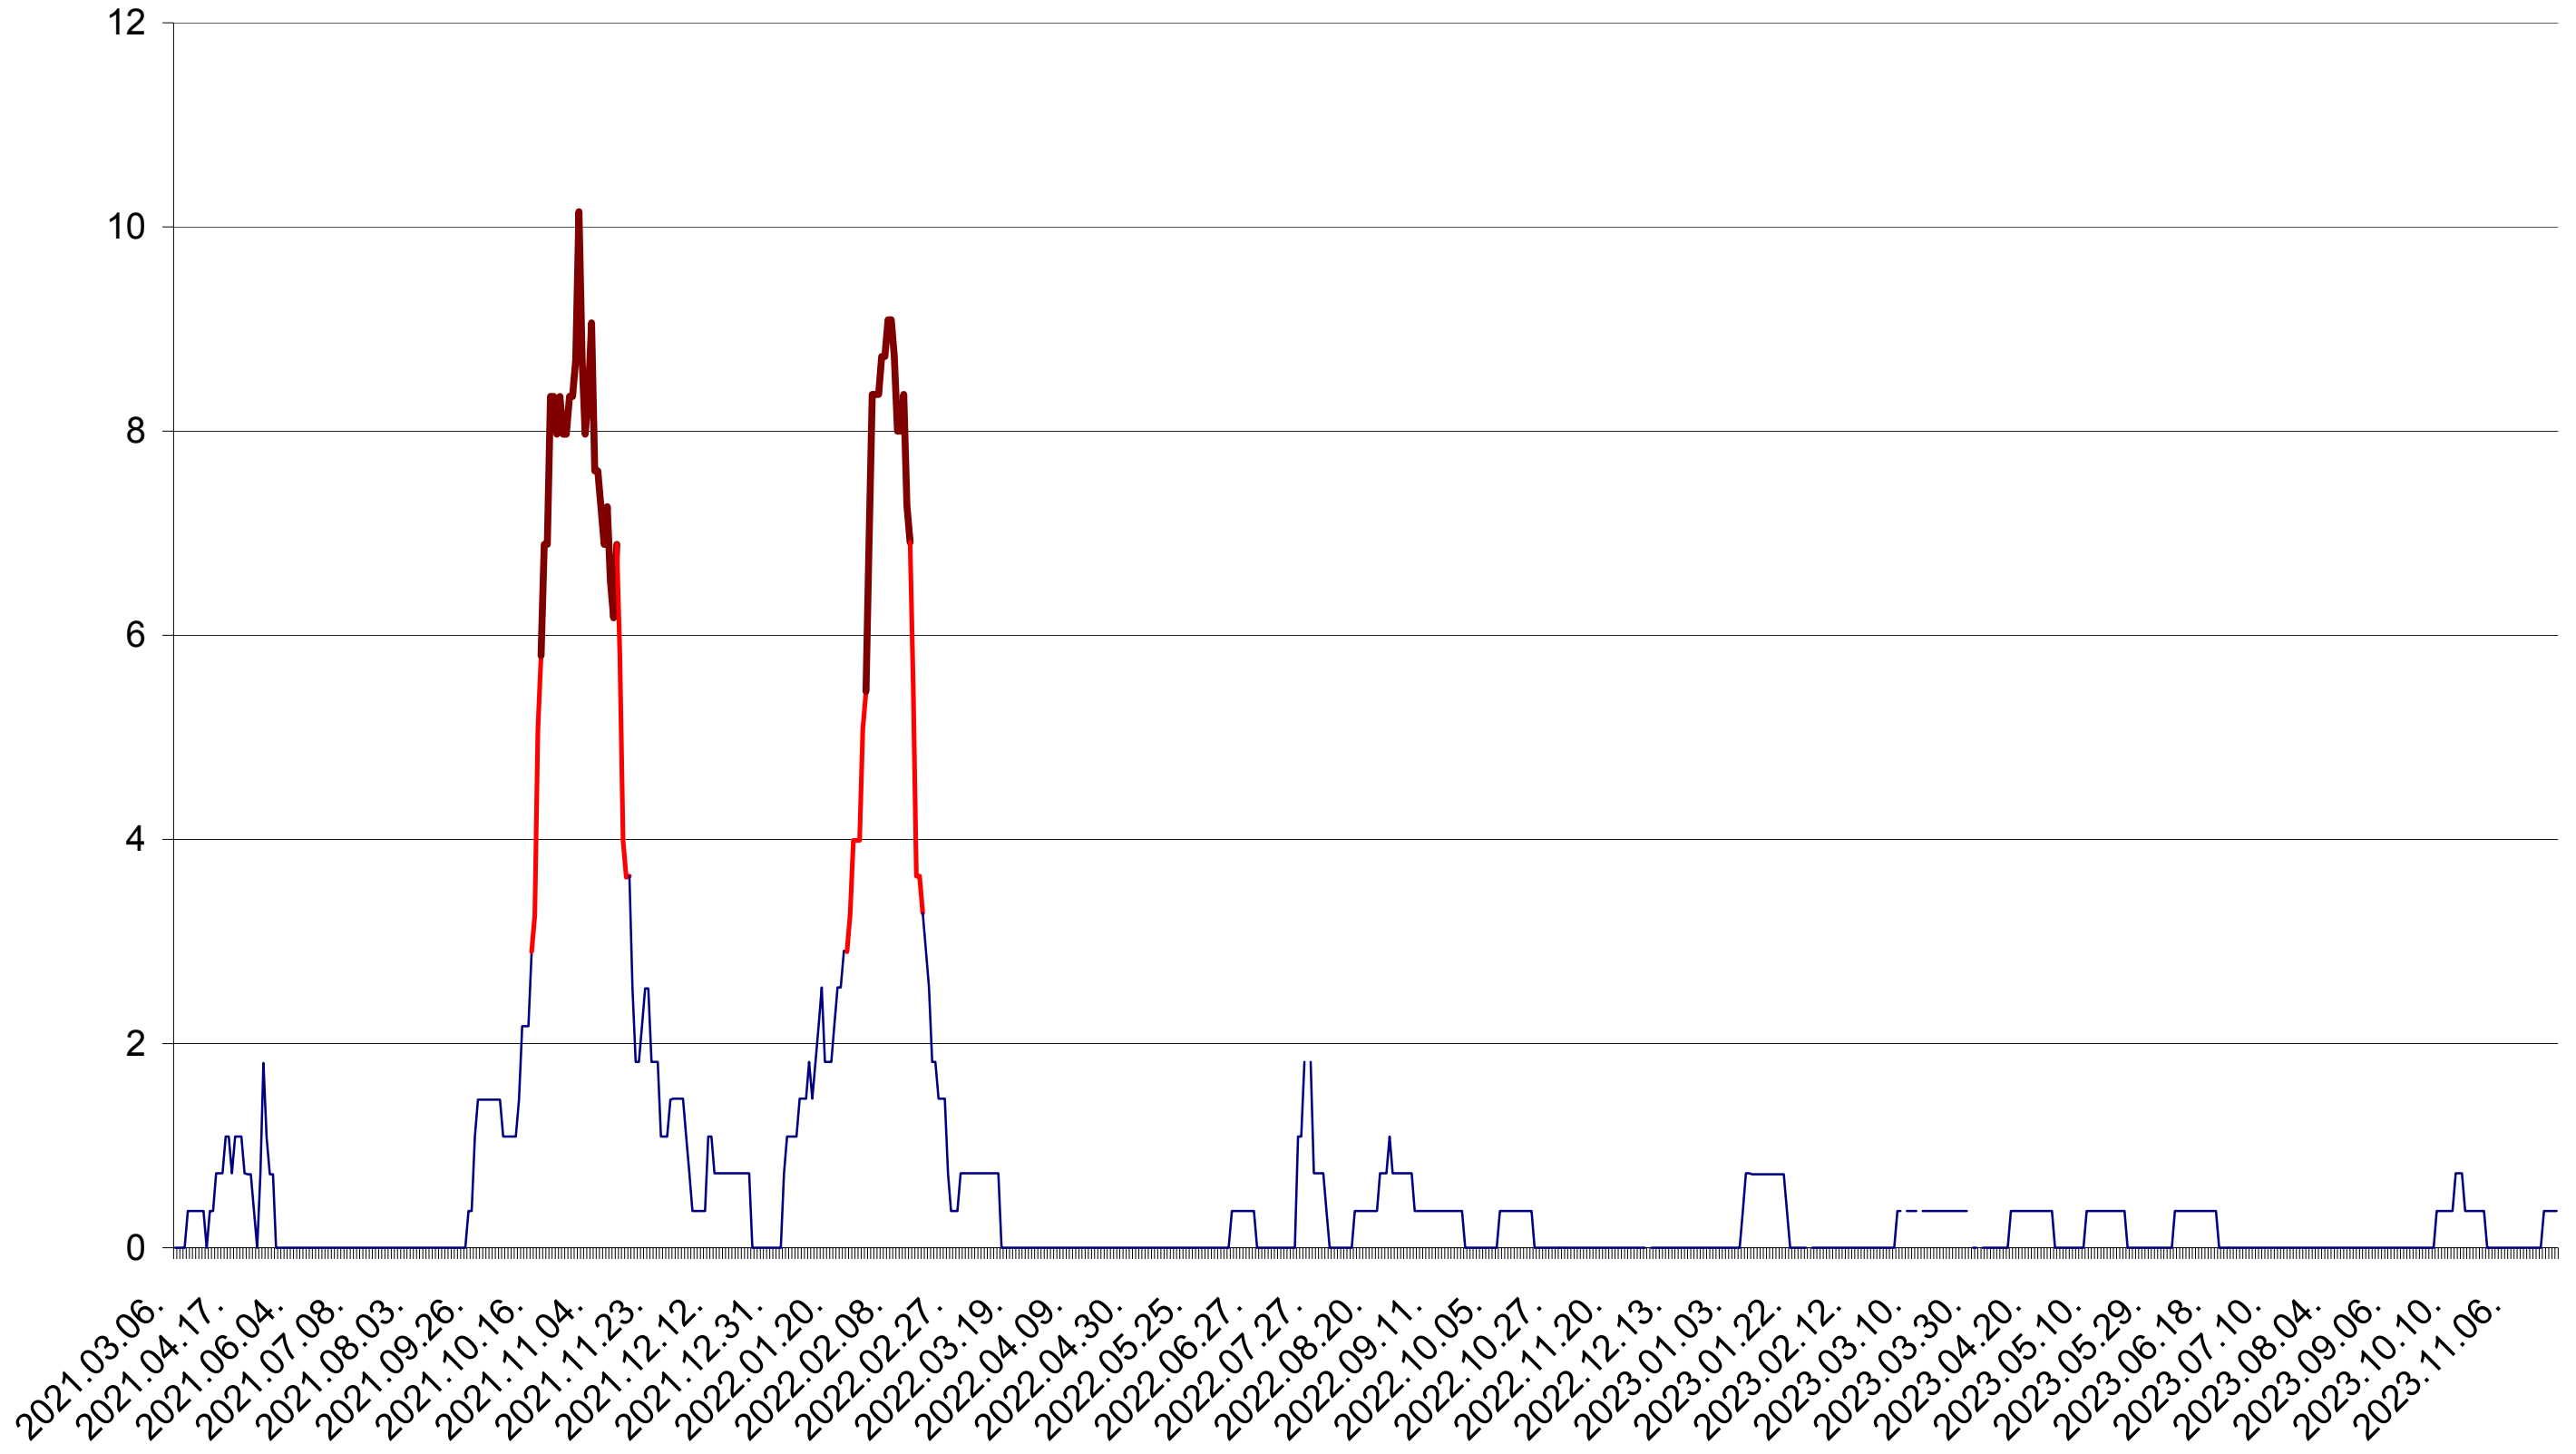

LELICENI - Evolutia incidentei cumulate pe 14 zile la ‰ de locuitori
2021.03.07. - 2023.11.24.

LUETA - Evolutia incidentei cumulate pe 14 zile la ‰ de locuitori
2021.03.07. - 2023.11.24.

LUNCA DE JOS - Evolutia incidentei cumulate pe 14 zile la ‰ de locuitori
2021.03.07. - 2023.11.24.

MĂRTINIȘ - Evolutia incidentei cumulate pe 14 zile la ‰ de locuitori
2021.03.07. - 2023.11.24.

MEREȘTI - Evolutia incidentei cumulate pe 14 zile la ‰ de locuitori
2021.03.07. - 2023.11.24.

MUNICIPIUL MIERCUREA-CIUC - Evolutia incidentei cumulate pe 14 zile la ‰ de locuitori
2021.03.07. - 2023.11.24.

MIHĂILENI - Evolutia incidentei cumulate pe 14 zile la ‰ de locuitori
2021.03.07. - 2023.11.24.

MUGENI - Evolutia incidentei cumulate pe 14 zile la ‰ de locuitori
2021.03.07. - 2023.11.24.

OCLAND - Evolutia incidentei cumulate pe 14 zile la ‰ de locuitori
2021.03.07. - 2023.11.24.