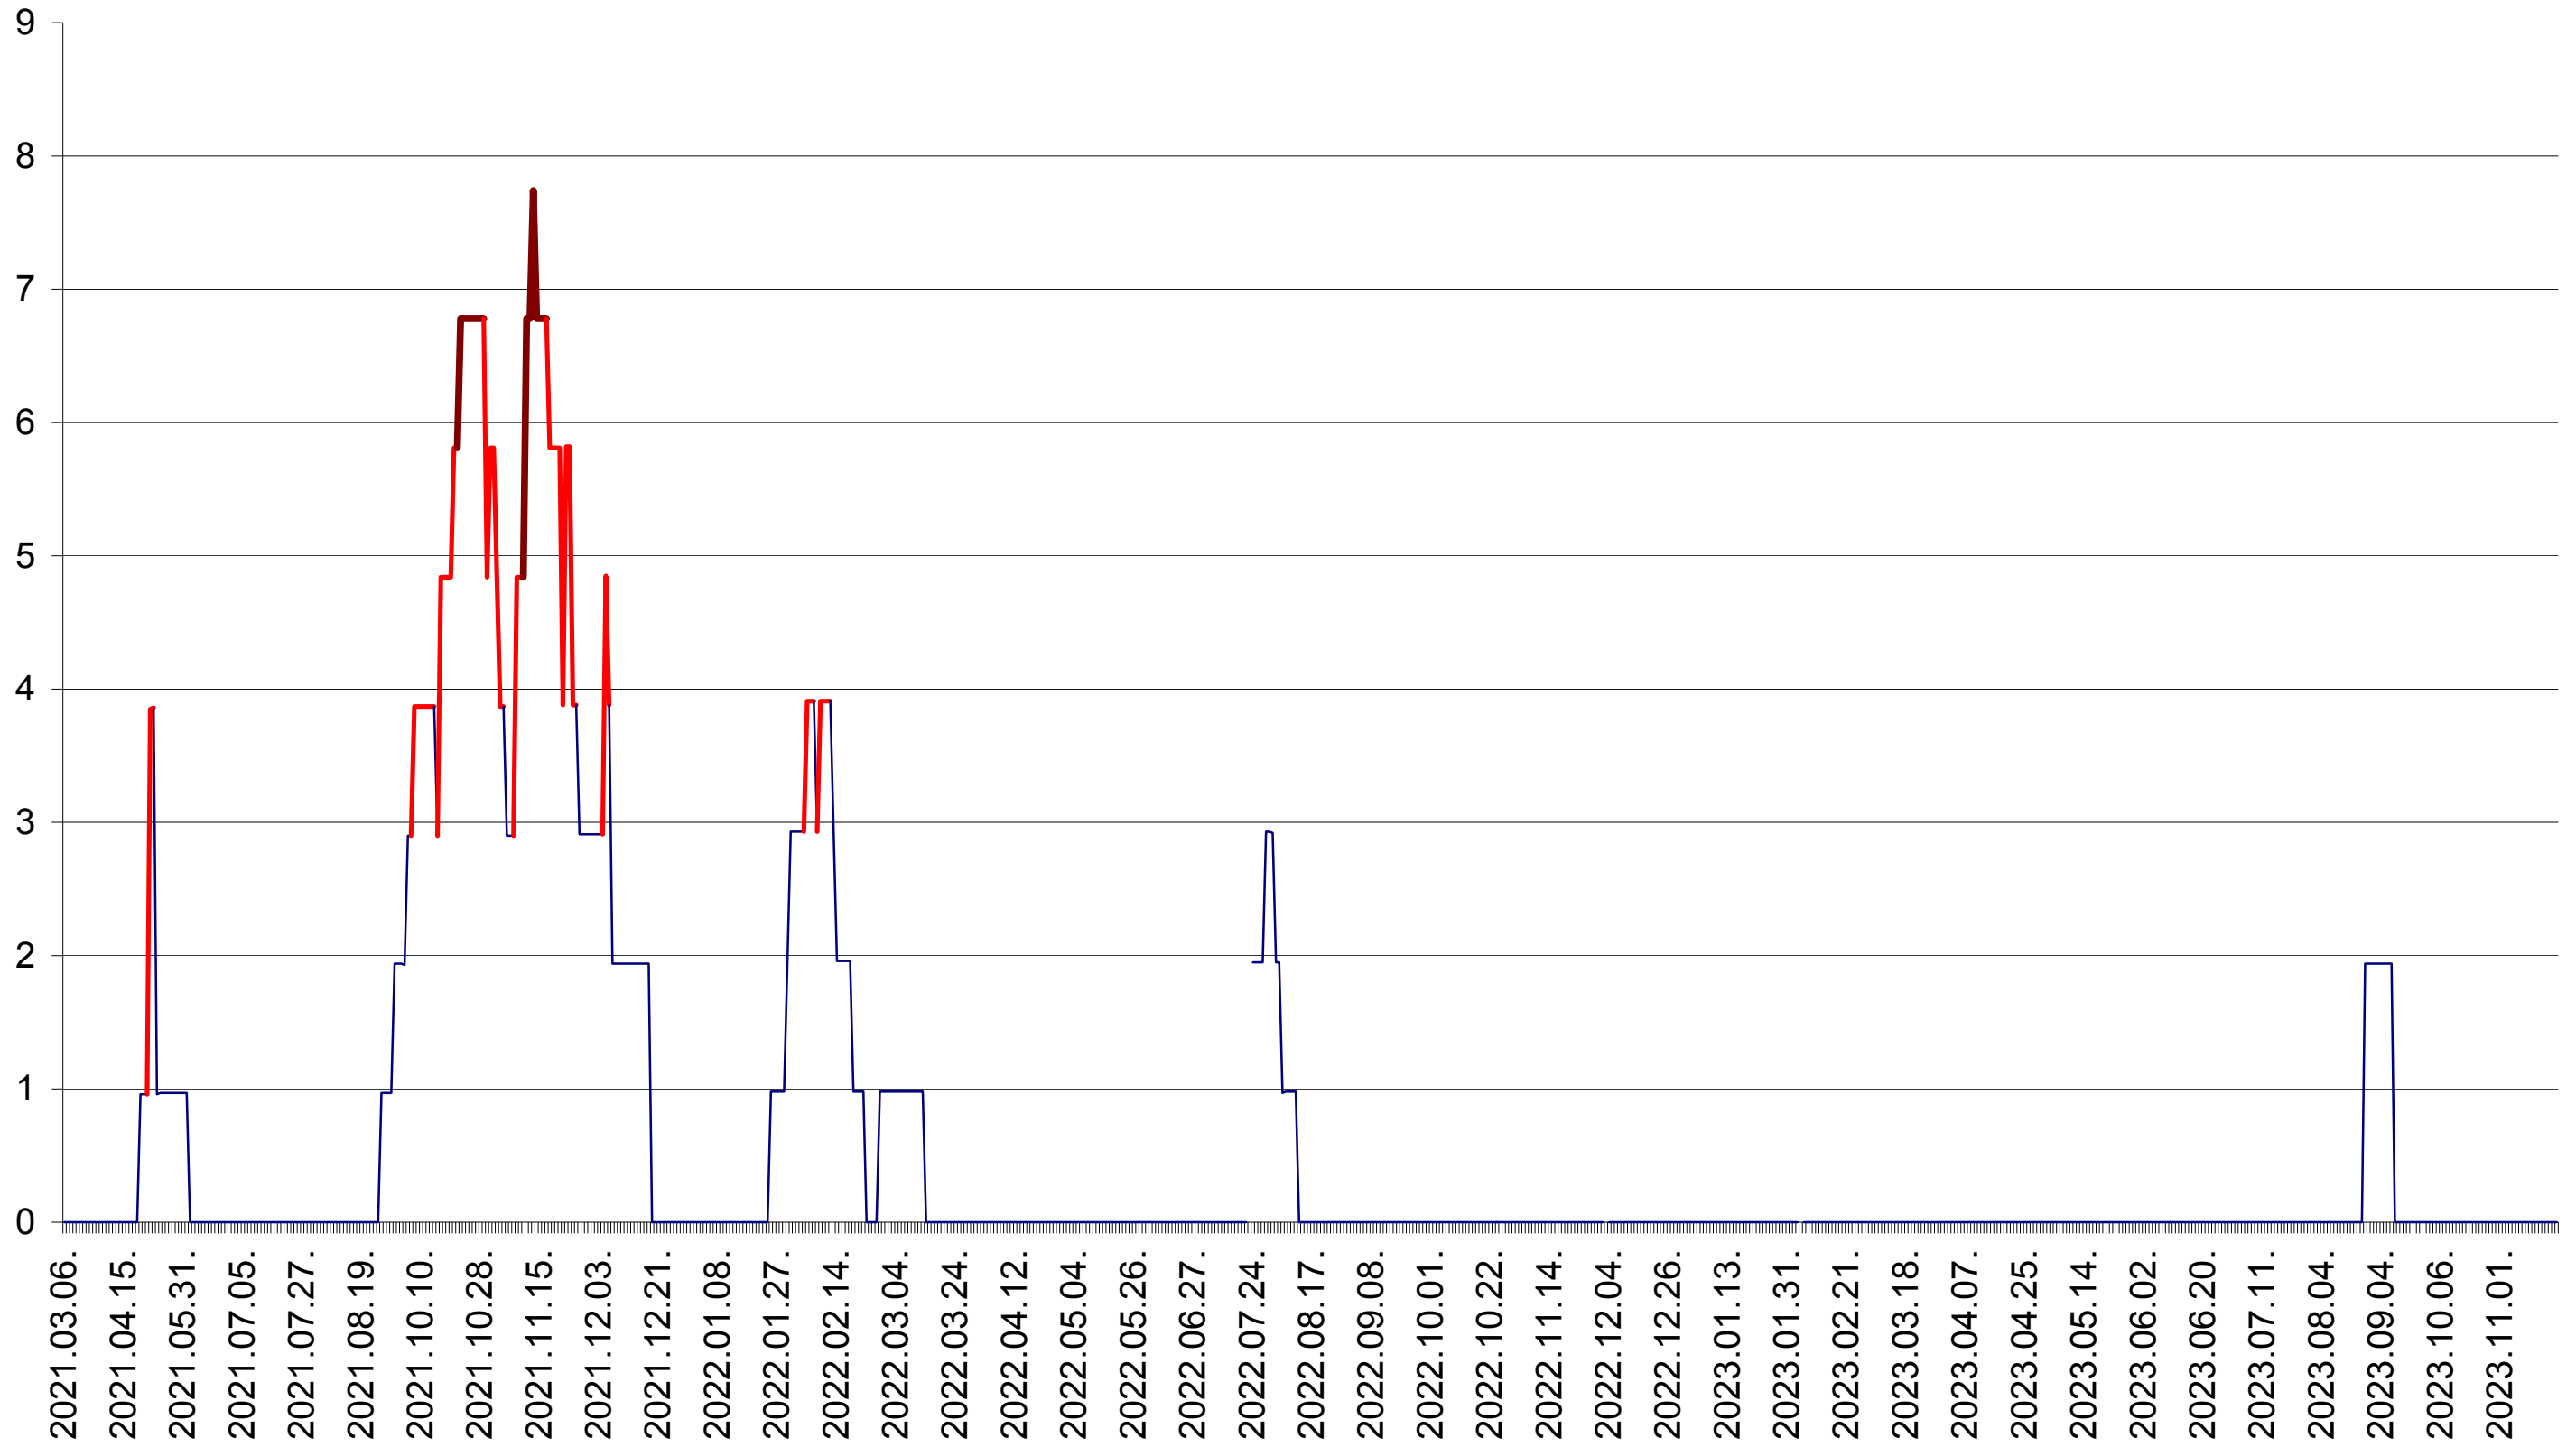

DEALU - Evolutia incidentei cumulate pe 14 zile la ‰ de locuitori
2021.03.07. - 2023.11.24.

DÂRJIU - Evolutia incidentei cumulate pe 14 zile la ‰ de locuitori
2021.03.07. - 2023.11.24.