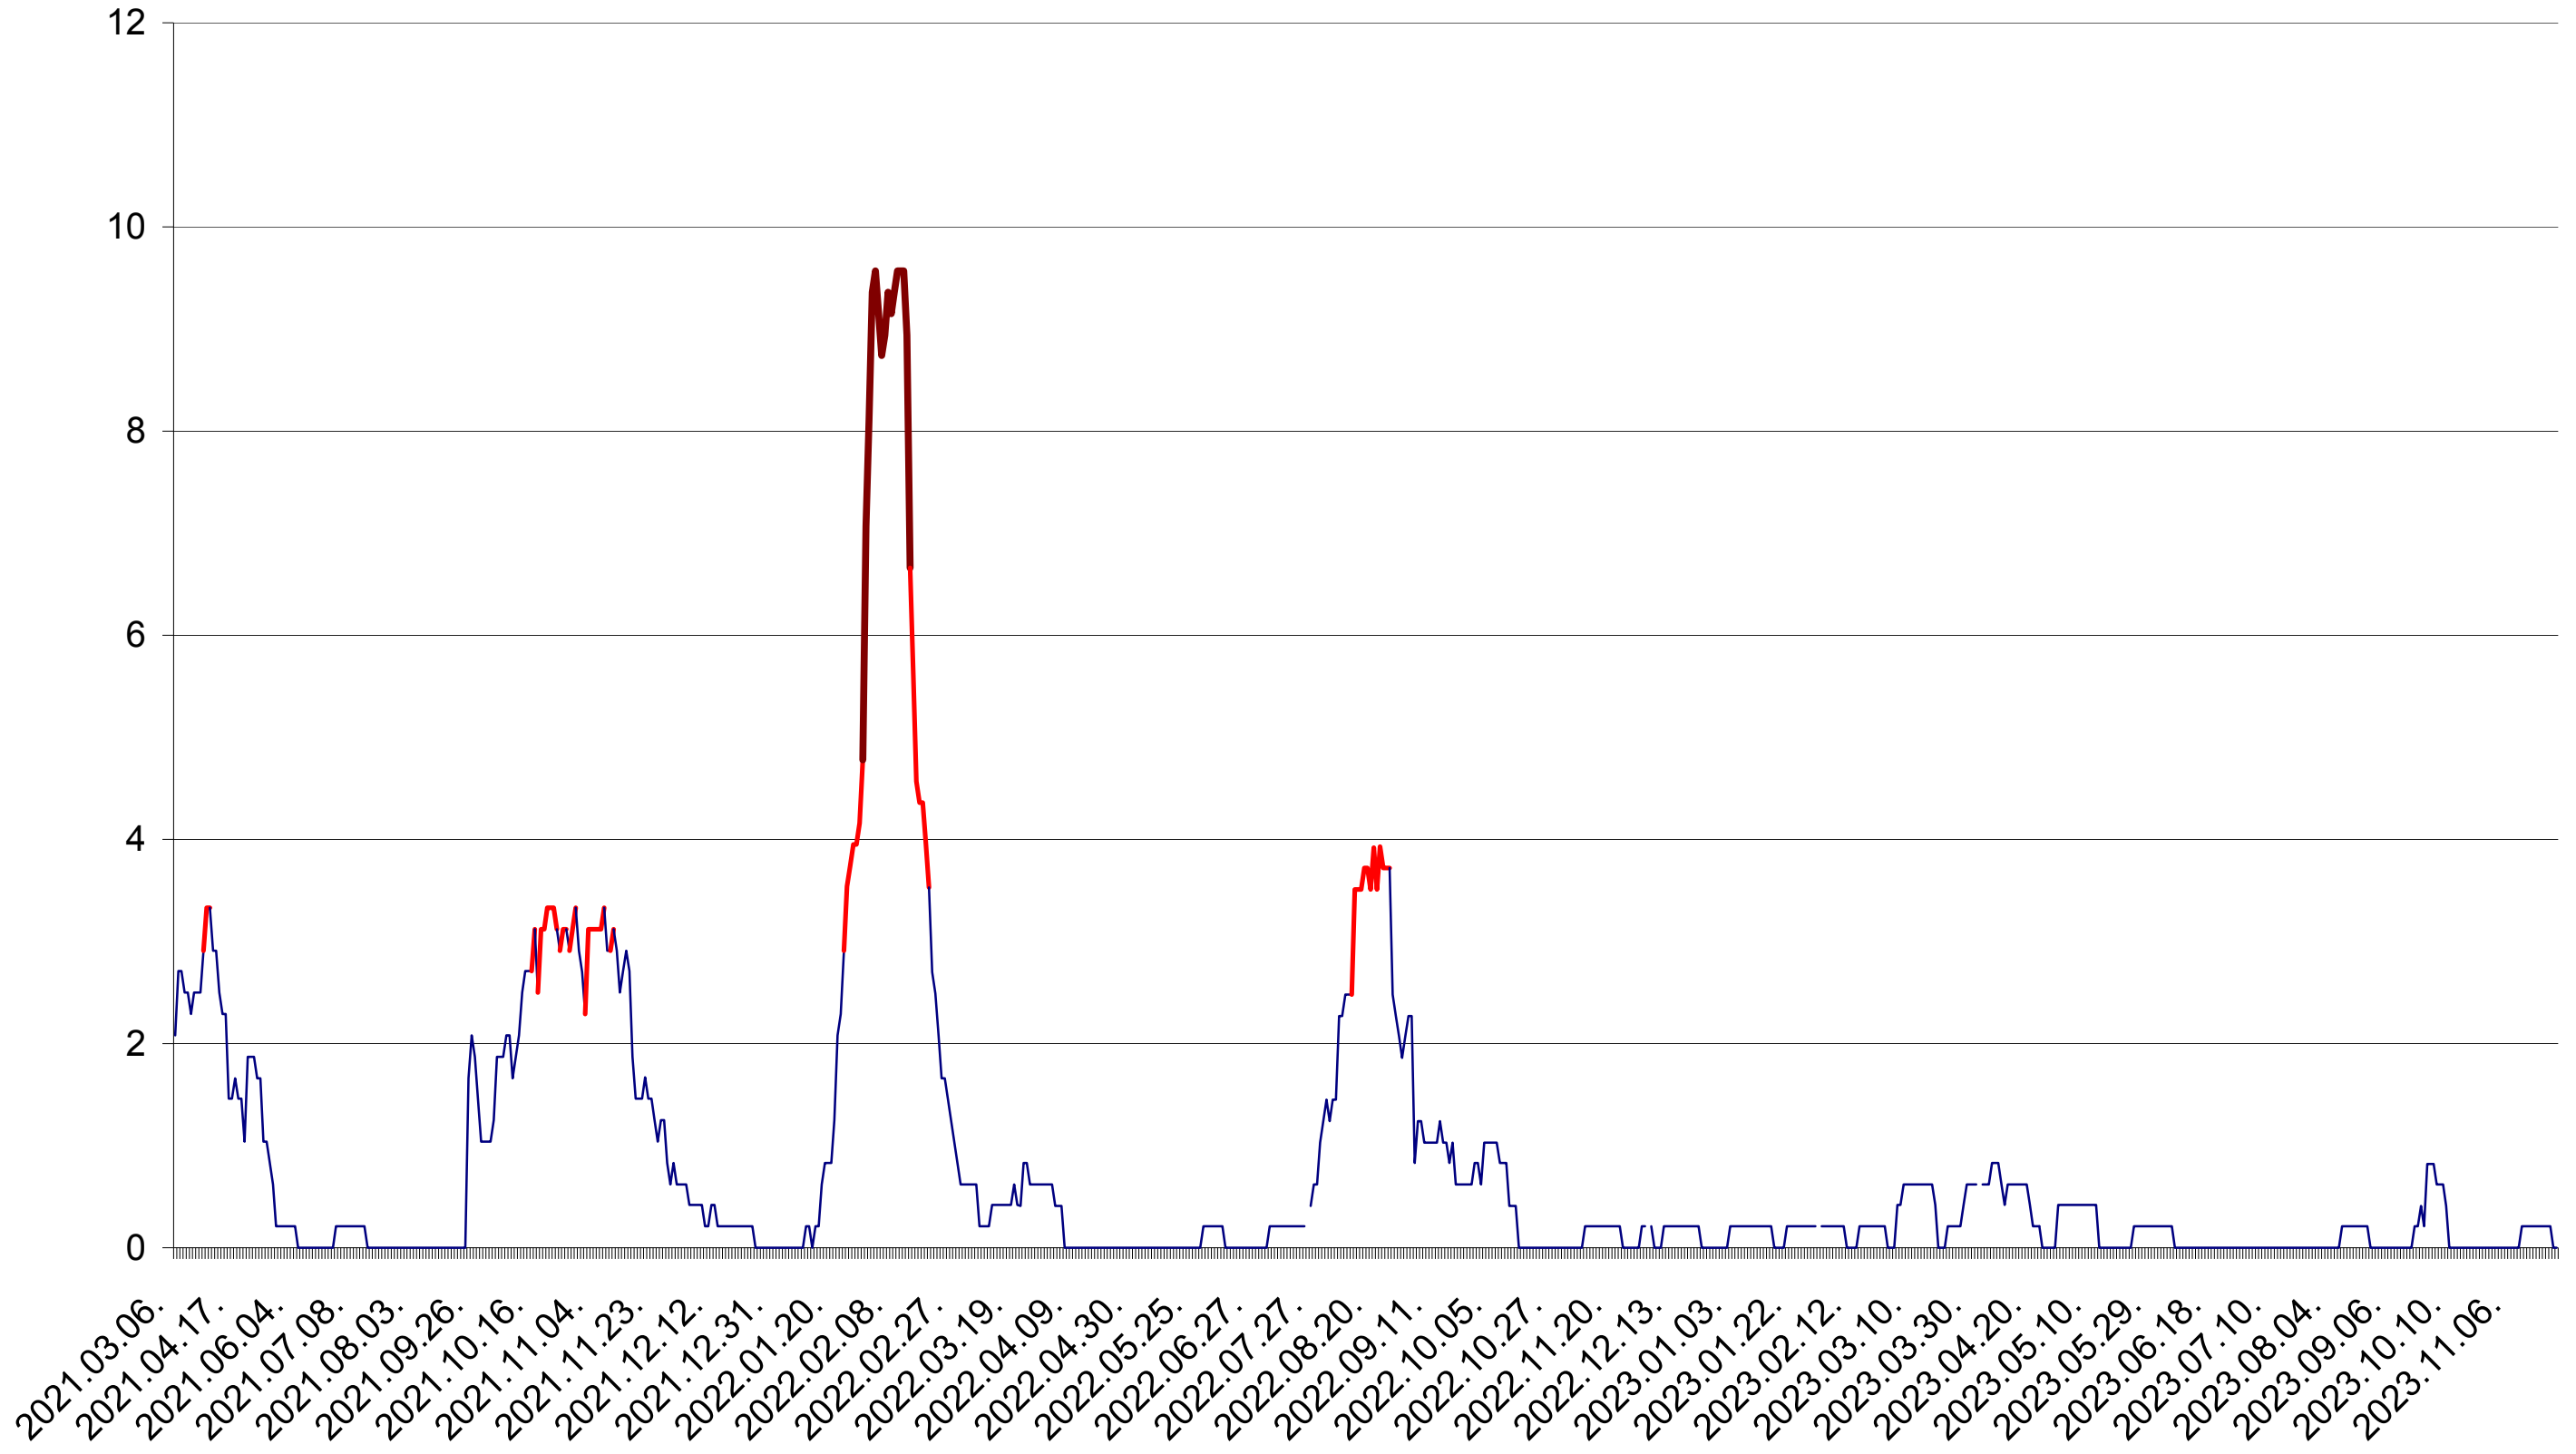

MUNICIPIUL GHEORGHENI - Evolutia incidentei cumulate pe 14 zile la ‰ de locuitori
2021.03.07. - 2023.11.24.

JOSENI - Evolutia incidentei cumulate pe 14 zile la ‰ de locuitori
2021.03.07. - 2023.11.24.

LĂZAREA - Evolutia incidentei cumulate pe 14 zile la ‰ de locuitori
2021.03.07. - 2023.11.24.

LELICENI - Evolutia incidentei cumulate pe 14 zile la ‰ de locuitori
2021.03.07. - 2023.11.24.

LUETA - Evolutia incidentei cumulate pe 14 zile la ‰ de locuitori
2021.03.07. - 2023.11.24.

LUNCA DE JOS - Evolutia incidentei cumulate pe 14 zile la ‰ de locuitori
2021.03.07. - 2023.11.24.

LUNCA DE SUS - Evolutia incidentei cumulate pe 14 zile la ‰ de locuitori
2021.03.07. - 2023.11.24.

LUPENI - Evolutia incidentei cumulate pe 14 zile la ‰ de locuitori
2021.03.07. - 2023.11.24.

MĂDĂRAȘ - Evolutia incidentei cumulate pe 14 zile la ‰ de locuitori
2021.03.07. - 2023.11.24.