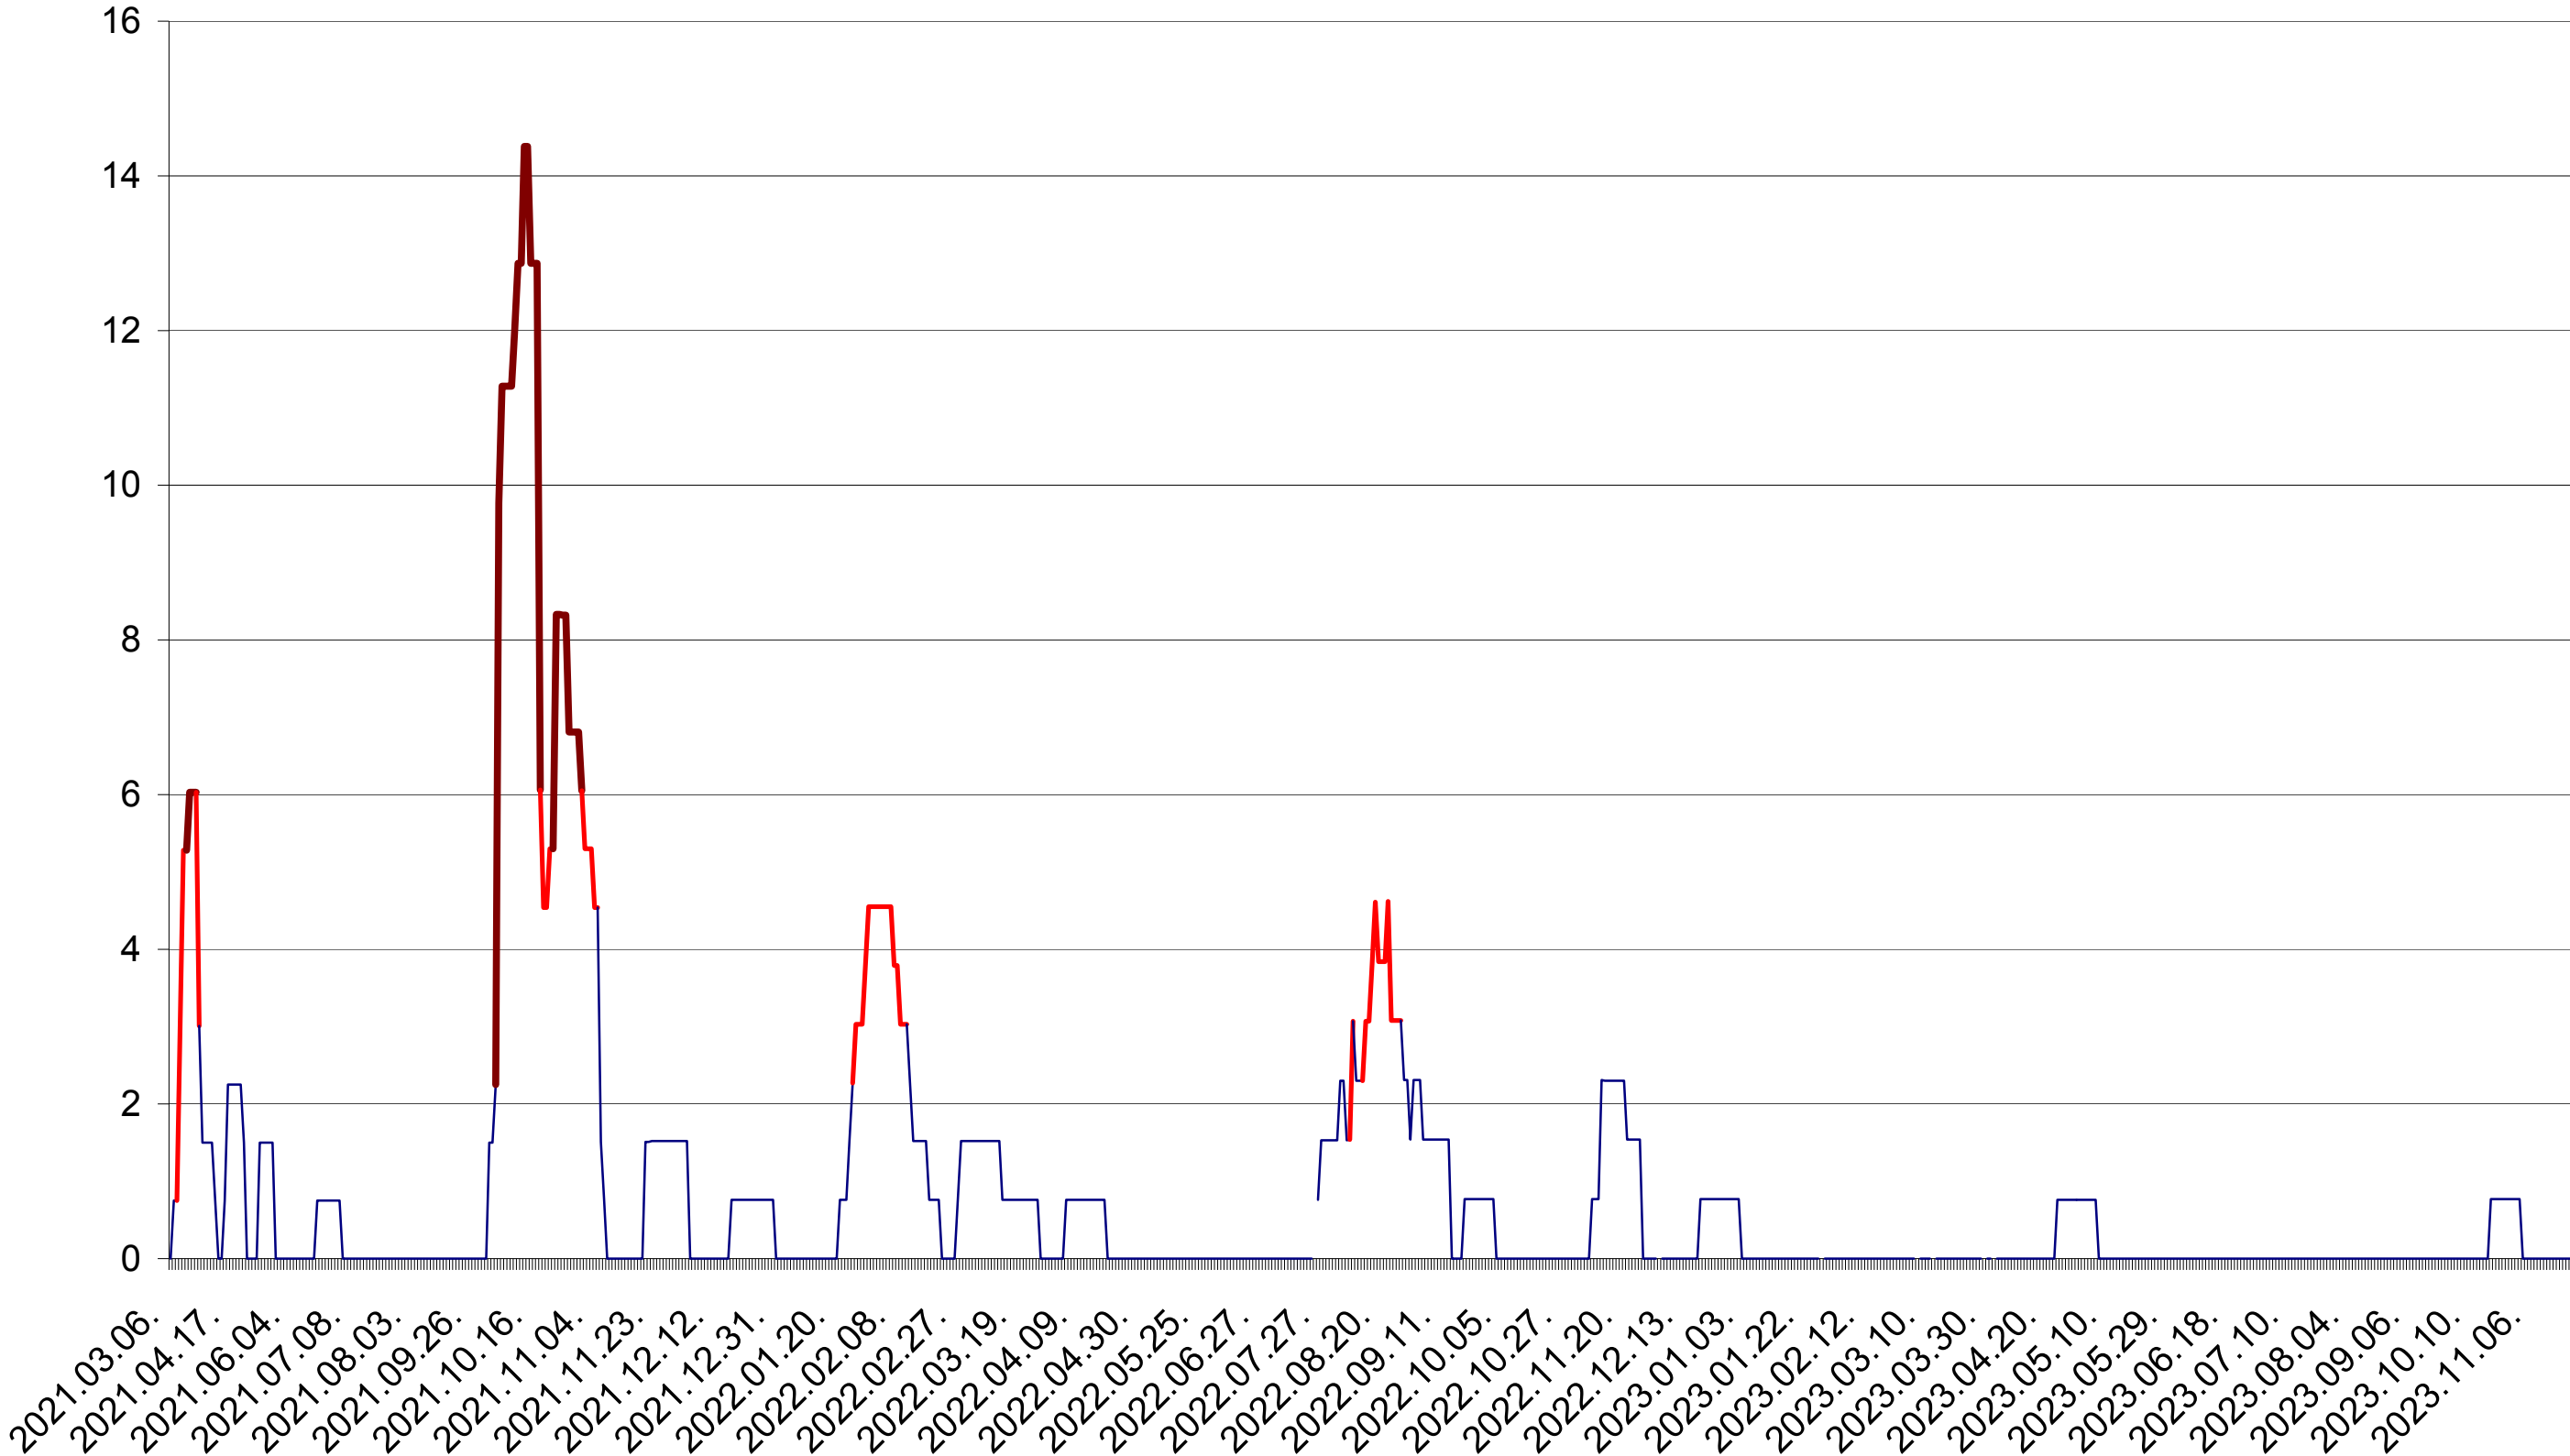

LELICENI - Evolutia incidentei cumulate pe 14 zile la ‰ de locuitori
2021.03.07. - 2023.11.24.

LUETA - Evolutia incidentei cumulate pe 14 zile la ‰ de locuitori
2021.03.07. - 2023.11.24.

LUNCA DE JOS - Evolutia incidentei cumulate pe 14 zile la ‰ de locuitori
2021.03.07. - 2023.11.24.

LUNCA DE SUS - Evolutia incidentei cumulate pe 14 zile la ‰ de locuitori
2021.03.07. - 2023.11.24.

LUPENI - Evolutia incidentei cumulate pe 14 zile la ‰ de locuitori
2021.03.07. - 2023.11.24.

MĂDĂRAȘ - Evolutia incidentei cumulate pe 14 zile la ‰ de locuitori
2021.03.07. - 2023.11.24.

MĂRTINIȘ - Evolutia incidentei cumulate pe 14 zile la ‰ de locuitori
2021.03.07. - 2023.11.24.

MEREȘTI - Evolutia incidentei cumulate pe 14 zile la ‰ de locuitori
2021.03.07. - 2023.11.24.

MUNICIPIUL MIERCUREA-CIUC - Evolutia incidentei cumulate pe 14 zile la ‰ de locuitori
2021.03.07. - 2023.11.24.

MIHĂILENI - Evolutia incidentei cumulate pe 14 zile la ‰ de locuitori
2021.03.07. - 2023.11.24.

MUGENI - Evolutia incidentei cumulate pe 14 zile la ‰ de locuitori
2021.03.07. - 2023.11.24.

OCLAND - Evolutia incidentei cumulate pe 14 zile la ‰ de locuitori
2021.03.07. - 2023.11.24.