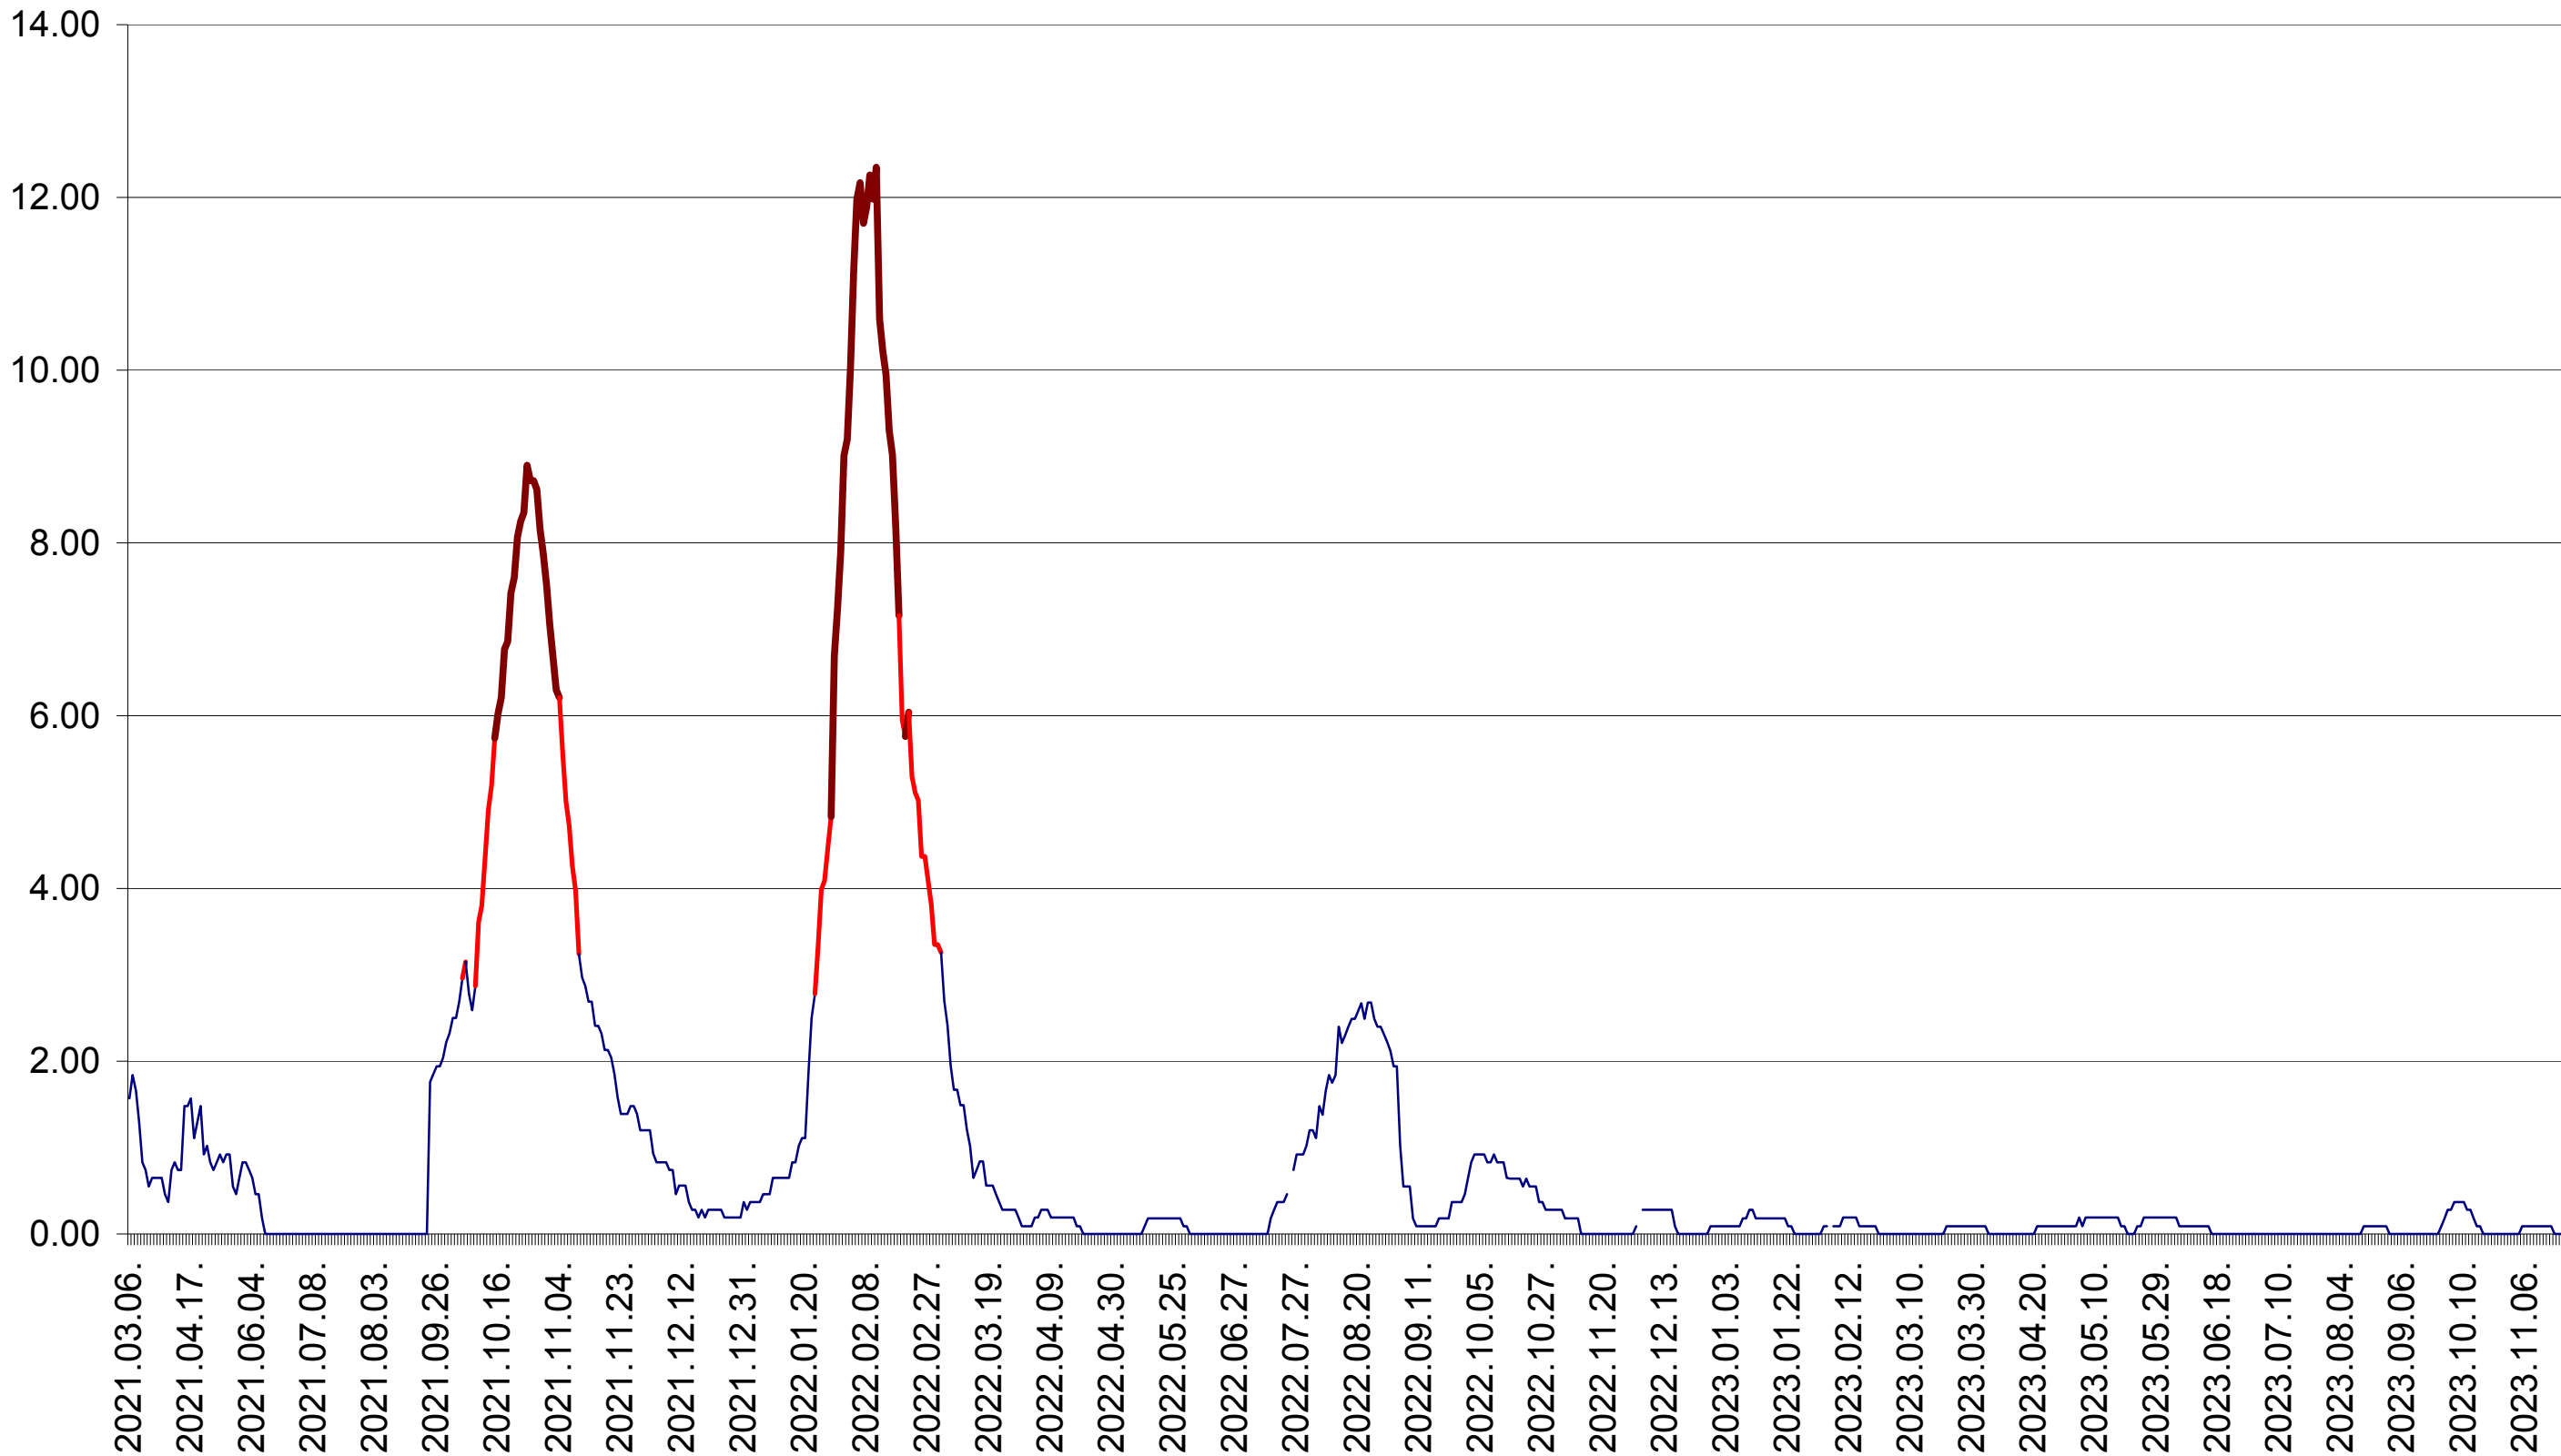

ORAȘ BĂLAN - Evolutia incidentei cumulate pe 14 zile la ‰ de locuitori
2021.03.07. - 2023.11.24.

BILBOR - Evolutia incidentei cumulate pe 14 zile la ‰ de locuitori
2021.03.07. - 2023.11.24.

ORAȘ BORSEC - Evolutia incidentei cumulate pe 14 zile la ‰ de locuitori
2021.03.07. - 2023.11.24.

CICEU - Evolutia incidentei cumulate pe 14 zile la ‰ de locuitori
2021.03.07. - 2023.11.24.

CIUCSÂNGEORGIU - Evolutia incidentei cumulate pe 14 zile la ‰ de locuitori
2021.03.07. - 2023.11.24.

CIUMANI - Evolutia incidentei cumulate pe 14 zile la ‰ de locuitori
2021.03.07. - 2023.11.24.

CORBU - Evolutia incidentei cumulate pe 14 zile la ‰ de locuitori
2021.03.07. - 2023.11.24.

CORUND - Evolutia incidentei cumulate pe 14 zile la ‰ de locuitori
2021.03.07. - 2023.11.24.

COZMENI - Evolutia incidentei cumulate pe 14 zile la ‰ de locuitori
2021.03.07. - 2023.11.24.

ORAȘ CRISTURU SECUIESC - Evolutia incidentei cumulate pe 14 zile la ‰ de locuitori
2021.03.07. - 2023.11.24.

DĂNEȘTI - Evolutia incidentei cumulate pe 14 zile la ‰ de locuitori
2021.03.07. - 2023.11.24.