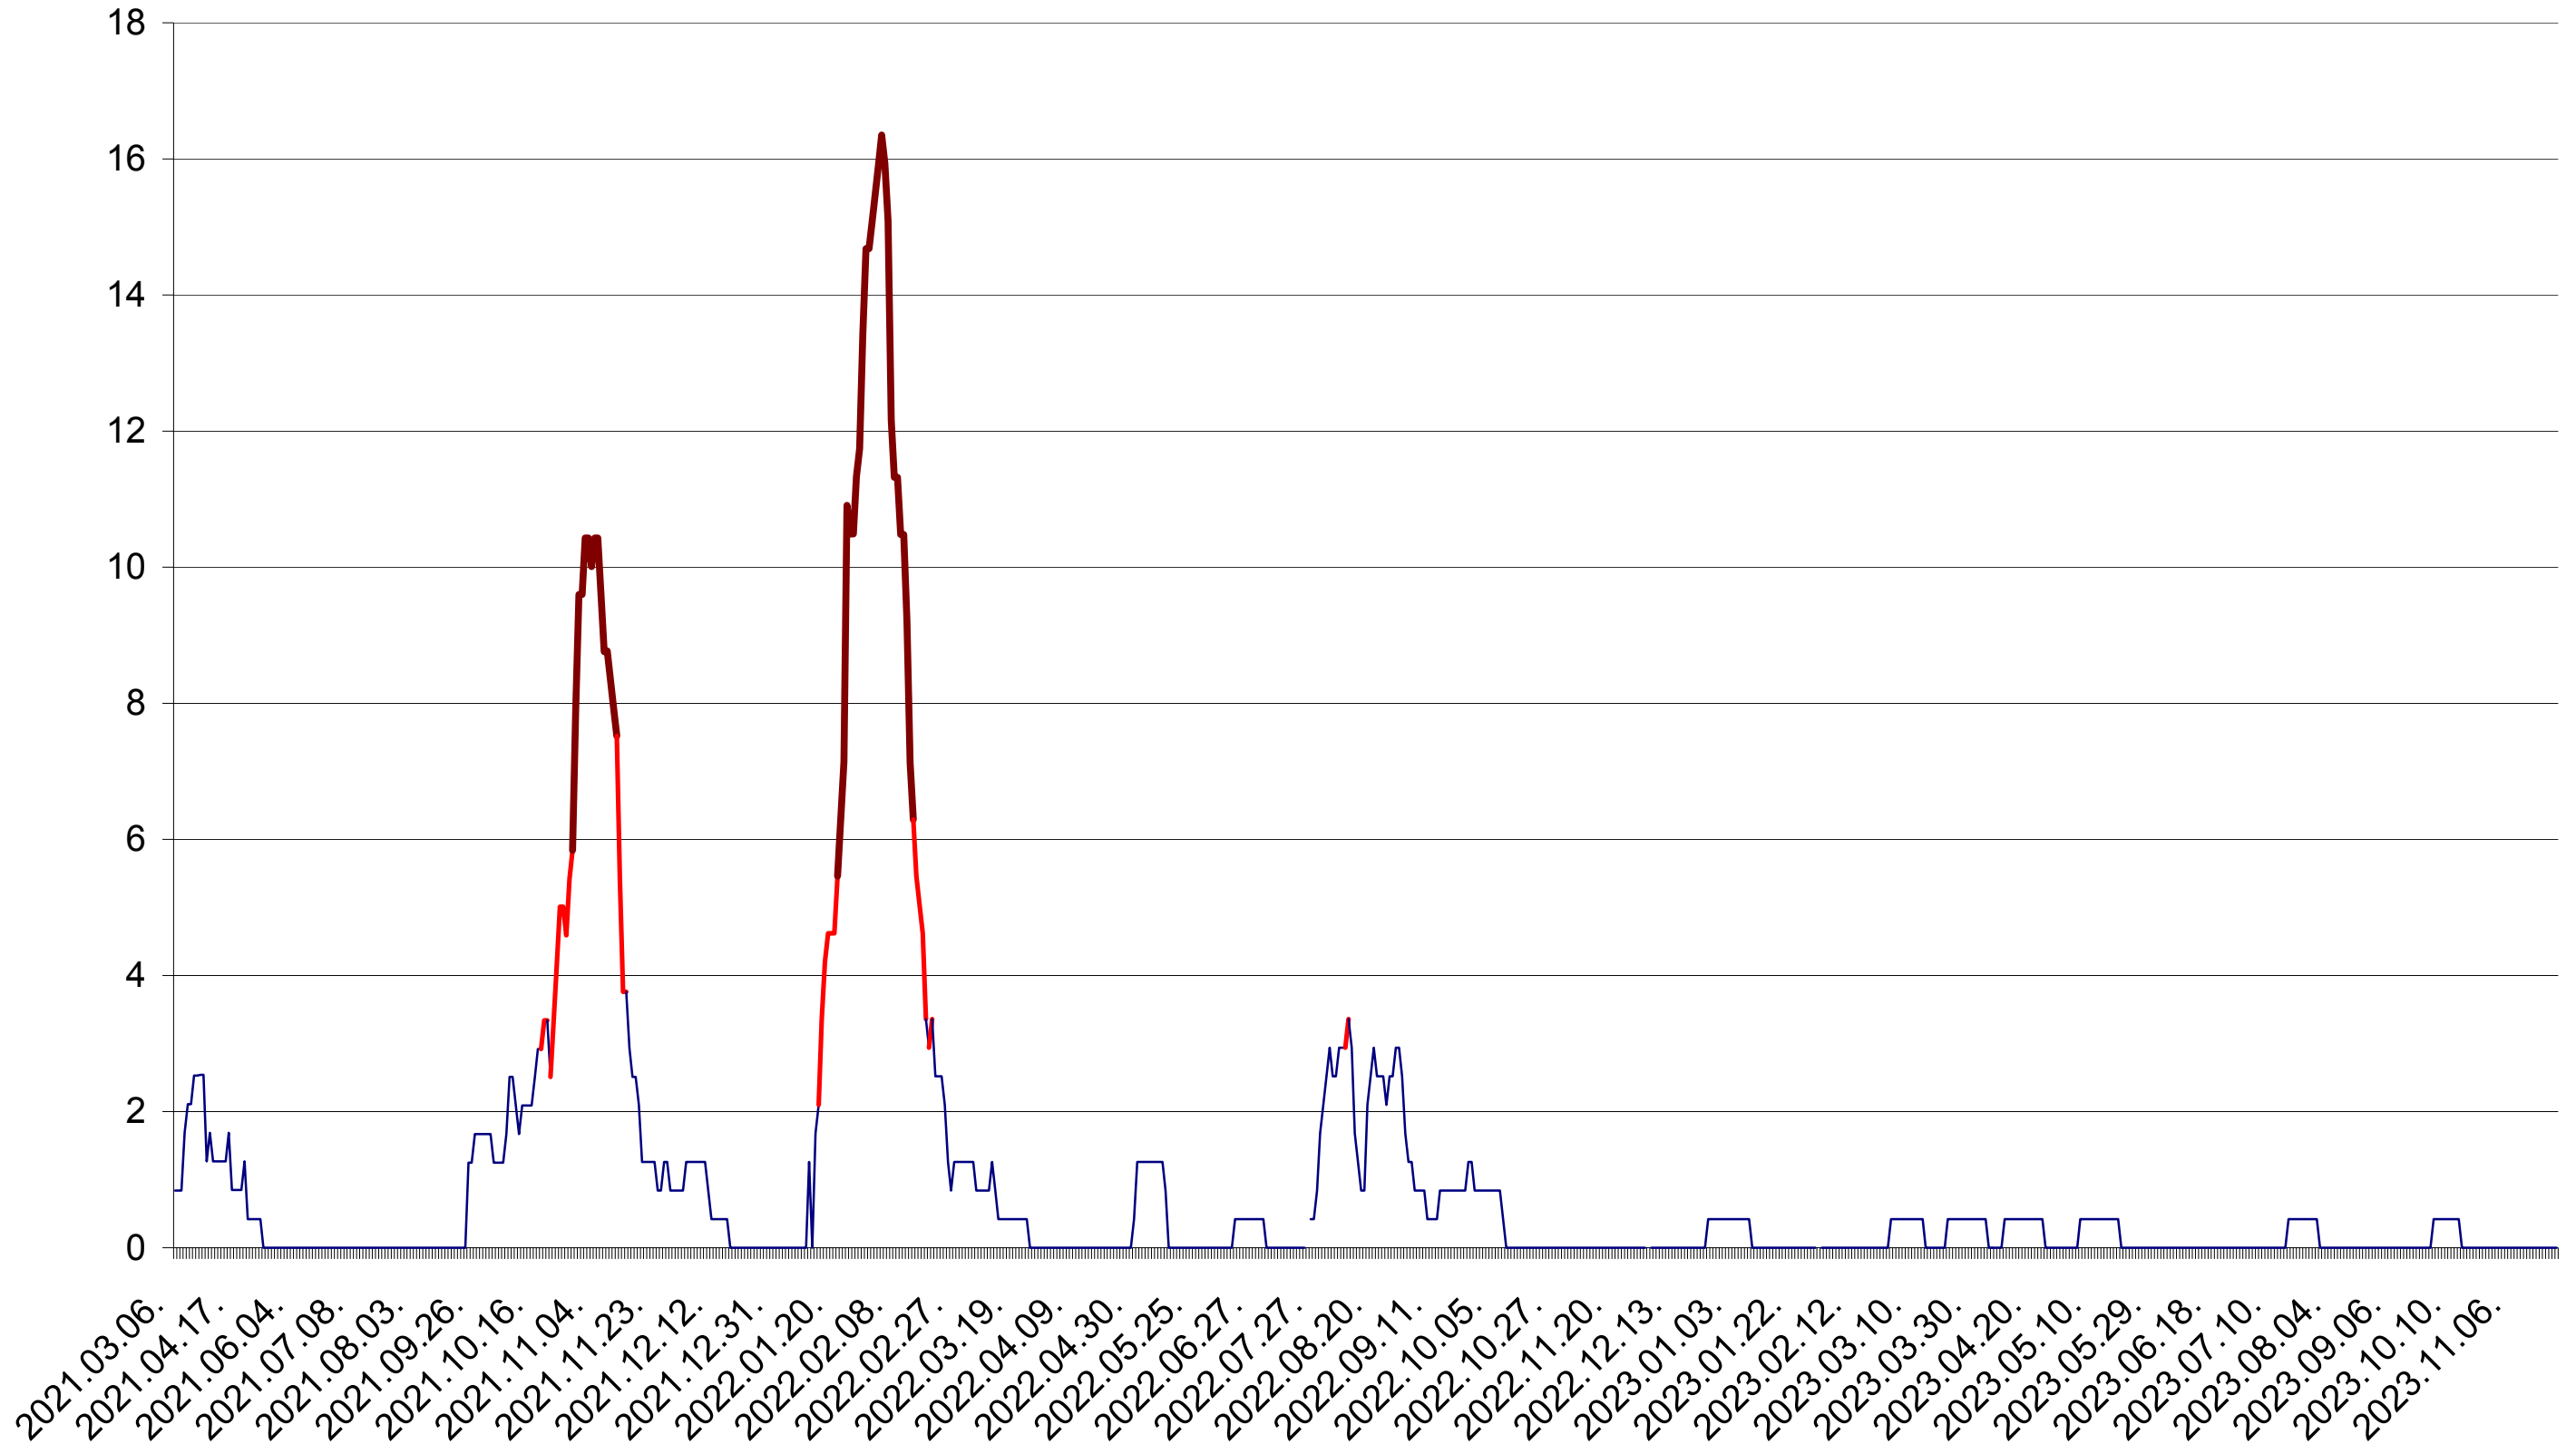

ORAȘ BĂLAN - Evolutia incidentei cumulate pe 14 zile la ‰ de locuitori
2021.03.07. - 2023.11.24.

BILBOR - Evolutia incidentei cumulate pe 14 zile la ‰ de locuitori
2021.03.07. - 2023.11.24.

ORAȘ BORSEC - Evolutia incidentei cumulate pe 14 zile la ‰ de locuitori
2021.03.07. - 2023.11.24.

FELICENI - Evolutia incidentei cumulate pe 14 zile la ‰ de locuitori
2021.03.07. - 2023.11.24.

FRUMOASA - Evolutia incidentei cumulate pe 14 zile la ‰ de locuitori
2021.03.07. - 2023.11.24.

GĂLĂUȚAȘ - Evolutia incidentei cumulate pe 14 zile la ‰ de locuitori
2021.03.07. - 2023.11.24.

MUNICIPIUL GHEORGHENI - Evolutia incidentei cumulate pe 14 zile la ‰ de locuitori
2021.03.07. - 2023.11.24.

JOSENI - Evolutia incidentei cumulate pe 14 zile la ‰ de locuitori
2021.03.07. - 2023.11.24.

LĂZAREA - Evolutia incidentei cumulate pe 14 zile la ‰ de locuitori
2021.03.07. - 2023.11.24.

LELICENI - Evolutia incidentei cumulate pe 14 zile la ‰ de locuitori
2021.03.07. - 2023.11.24.

LUETA - Evolutia incidentei cumulate pe 14 zile la ‰ de locuitori
2021.03.07. - 2023.11.24.

LUNCA DE JOS - Evolutia incidentei cumulate pe 14 zile la ‰ de locuitori
2021.03.07. - 2023.11.24.