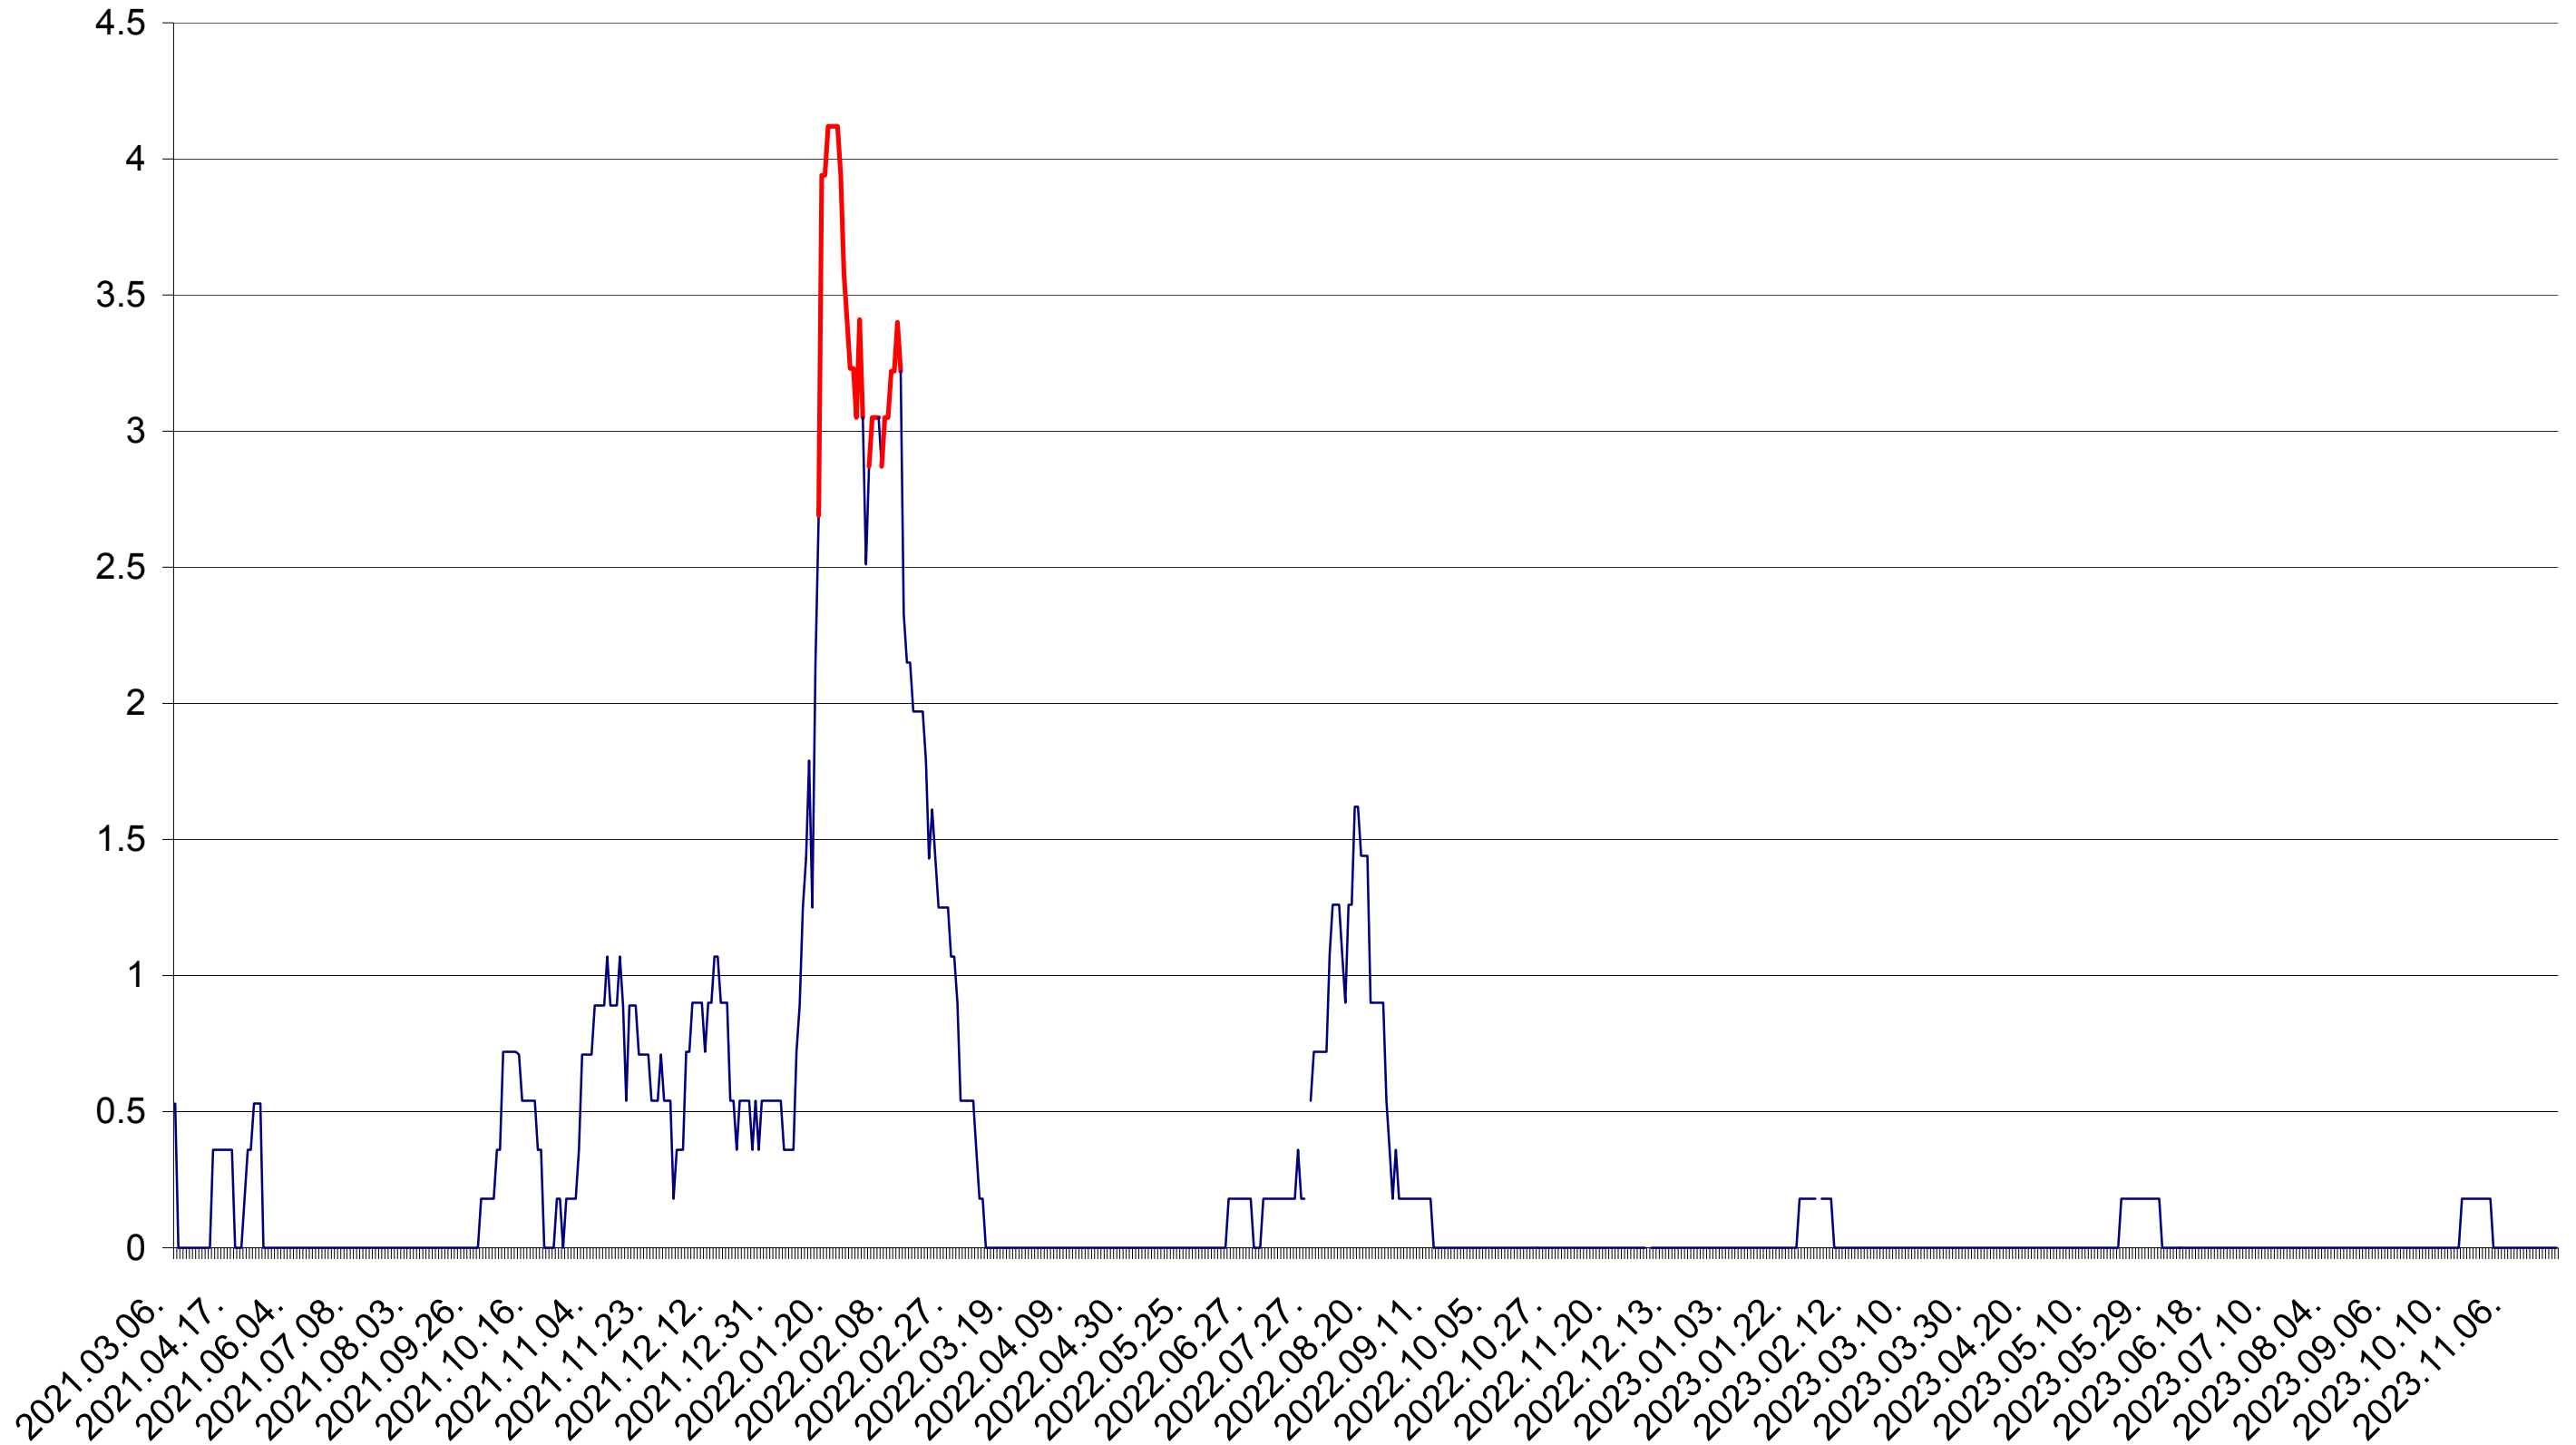

FELICENI - Evolutia incidentei cumulate pe 14 zile la ‰ de locuitori
2021.03.07. - 2023.11.24.

FRUMOASA - Evolutia incidentei cumulate pe 14 zile la ‰ de locuitori
2021.03.07. - 2023.11.24.

GĂLĂUȚAȘ - Evolutia incidentei cumulate pe 14 zile la ‰ de locuitori
2021.03.07. - 2023.11.24.

MUNICIPIUL GHEORGHENI - Evolutia incidentei cumulate pe 14 zile la ‰ de locuitori
2021.03.07. - 2023.11.24.

JOSENI - Evolutia incidentei cumulate pe 14 zile la ‰ de locuitori
2021.03.07. - 2023.11.24.

LĂZAREA - Evolutia incidentei cumulate pe 14 zile la ‰ de locuitori
2021.03.07. - 2023.11.24.

LELICENI - Evolutia incidentei cumulate pe 14 zile la ‰ de locuitori
2021.03.07. - 2023.11.24.

LUETA - Evolutia incidentei cumulate pe 14 zile la ‰ de locuitori
2021.03.07. - 2023.11.24.

LUNCA DE JOS - Evolutia incidentei cumulate pe 14 zile la ‰ de locuitori
2021.03.07. - 2023.11.24.