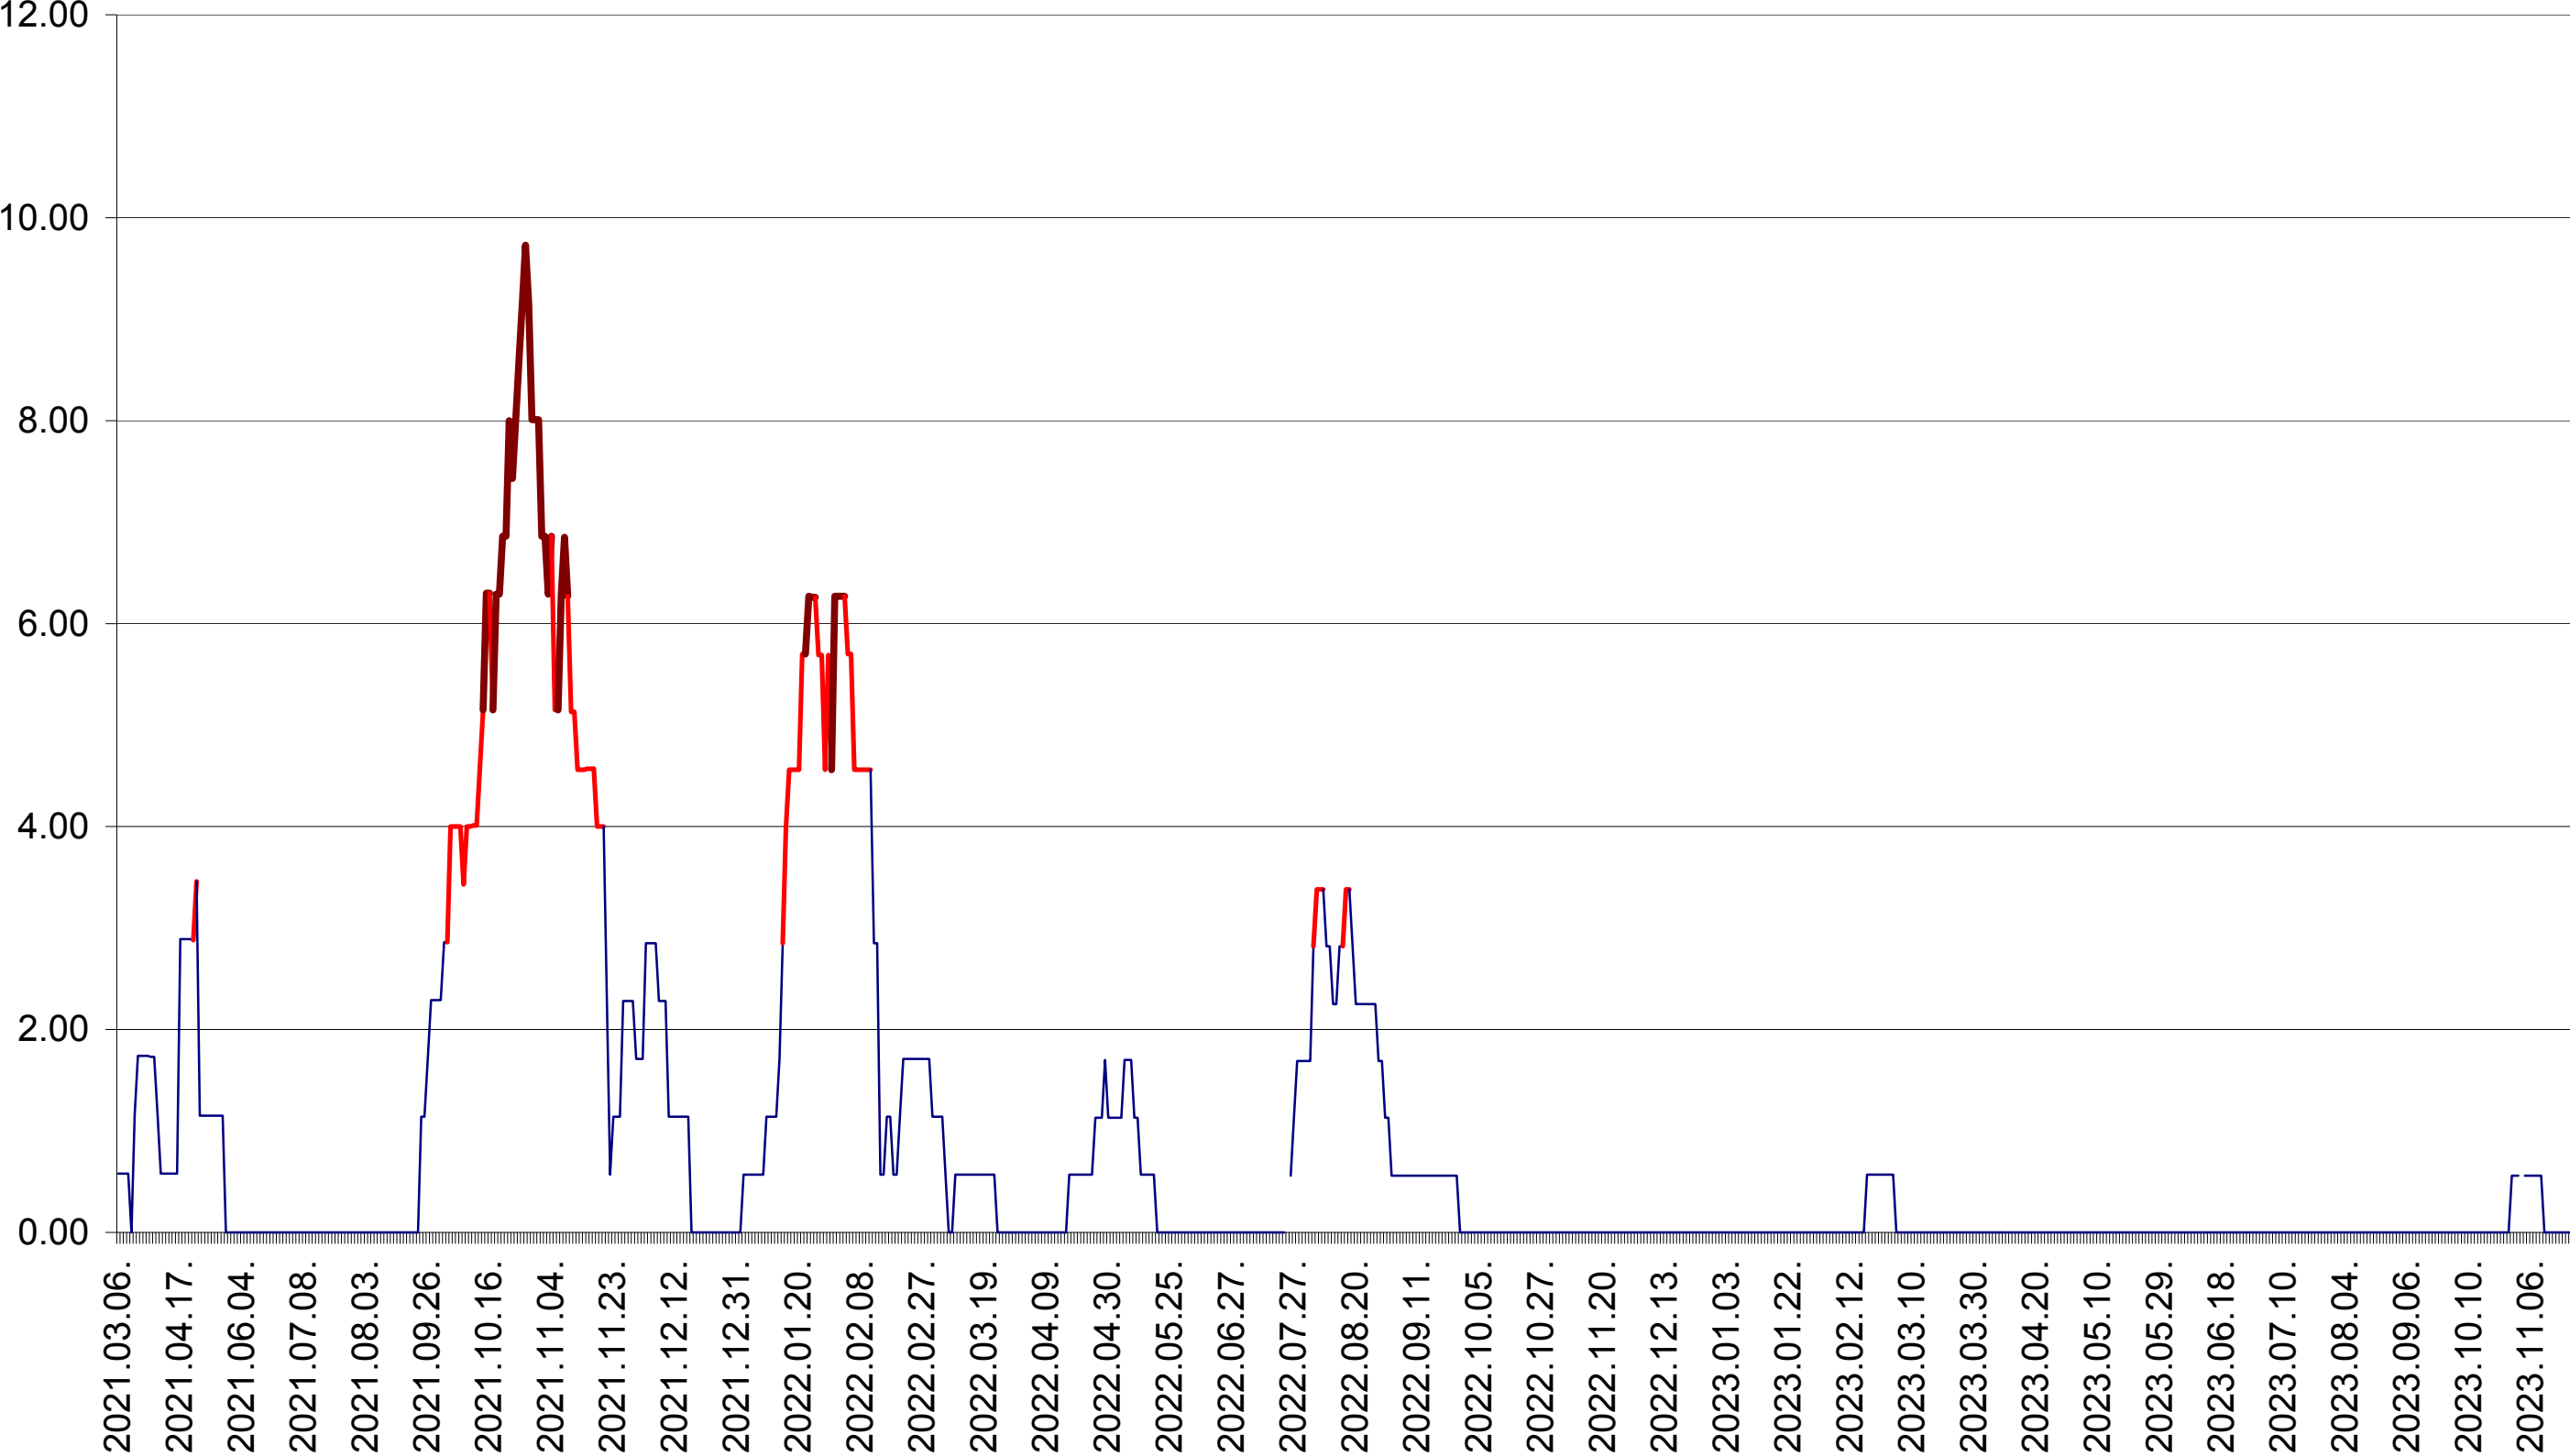

ORAȘ VLĂHIȚA - Evoluția incidentei cumulate pe 14 zile la ‰ de locuitori
2021.03.07. - 2023.11.24.