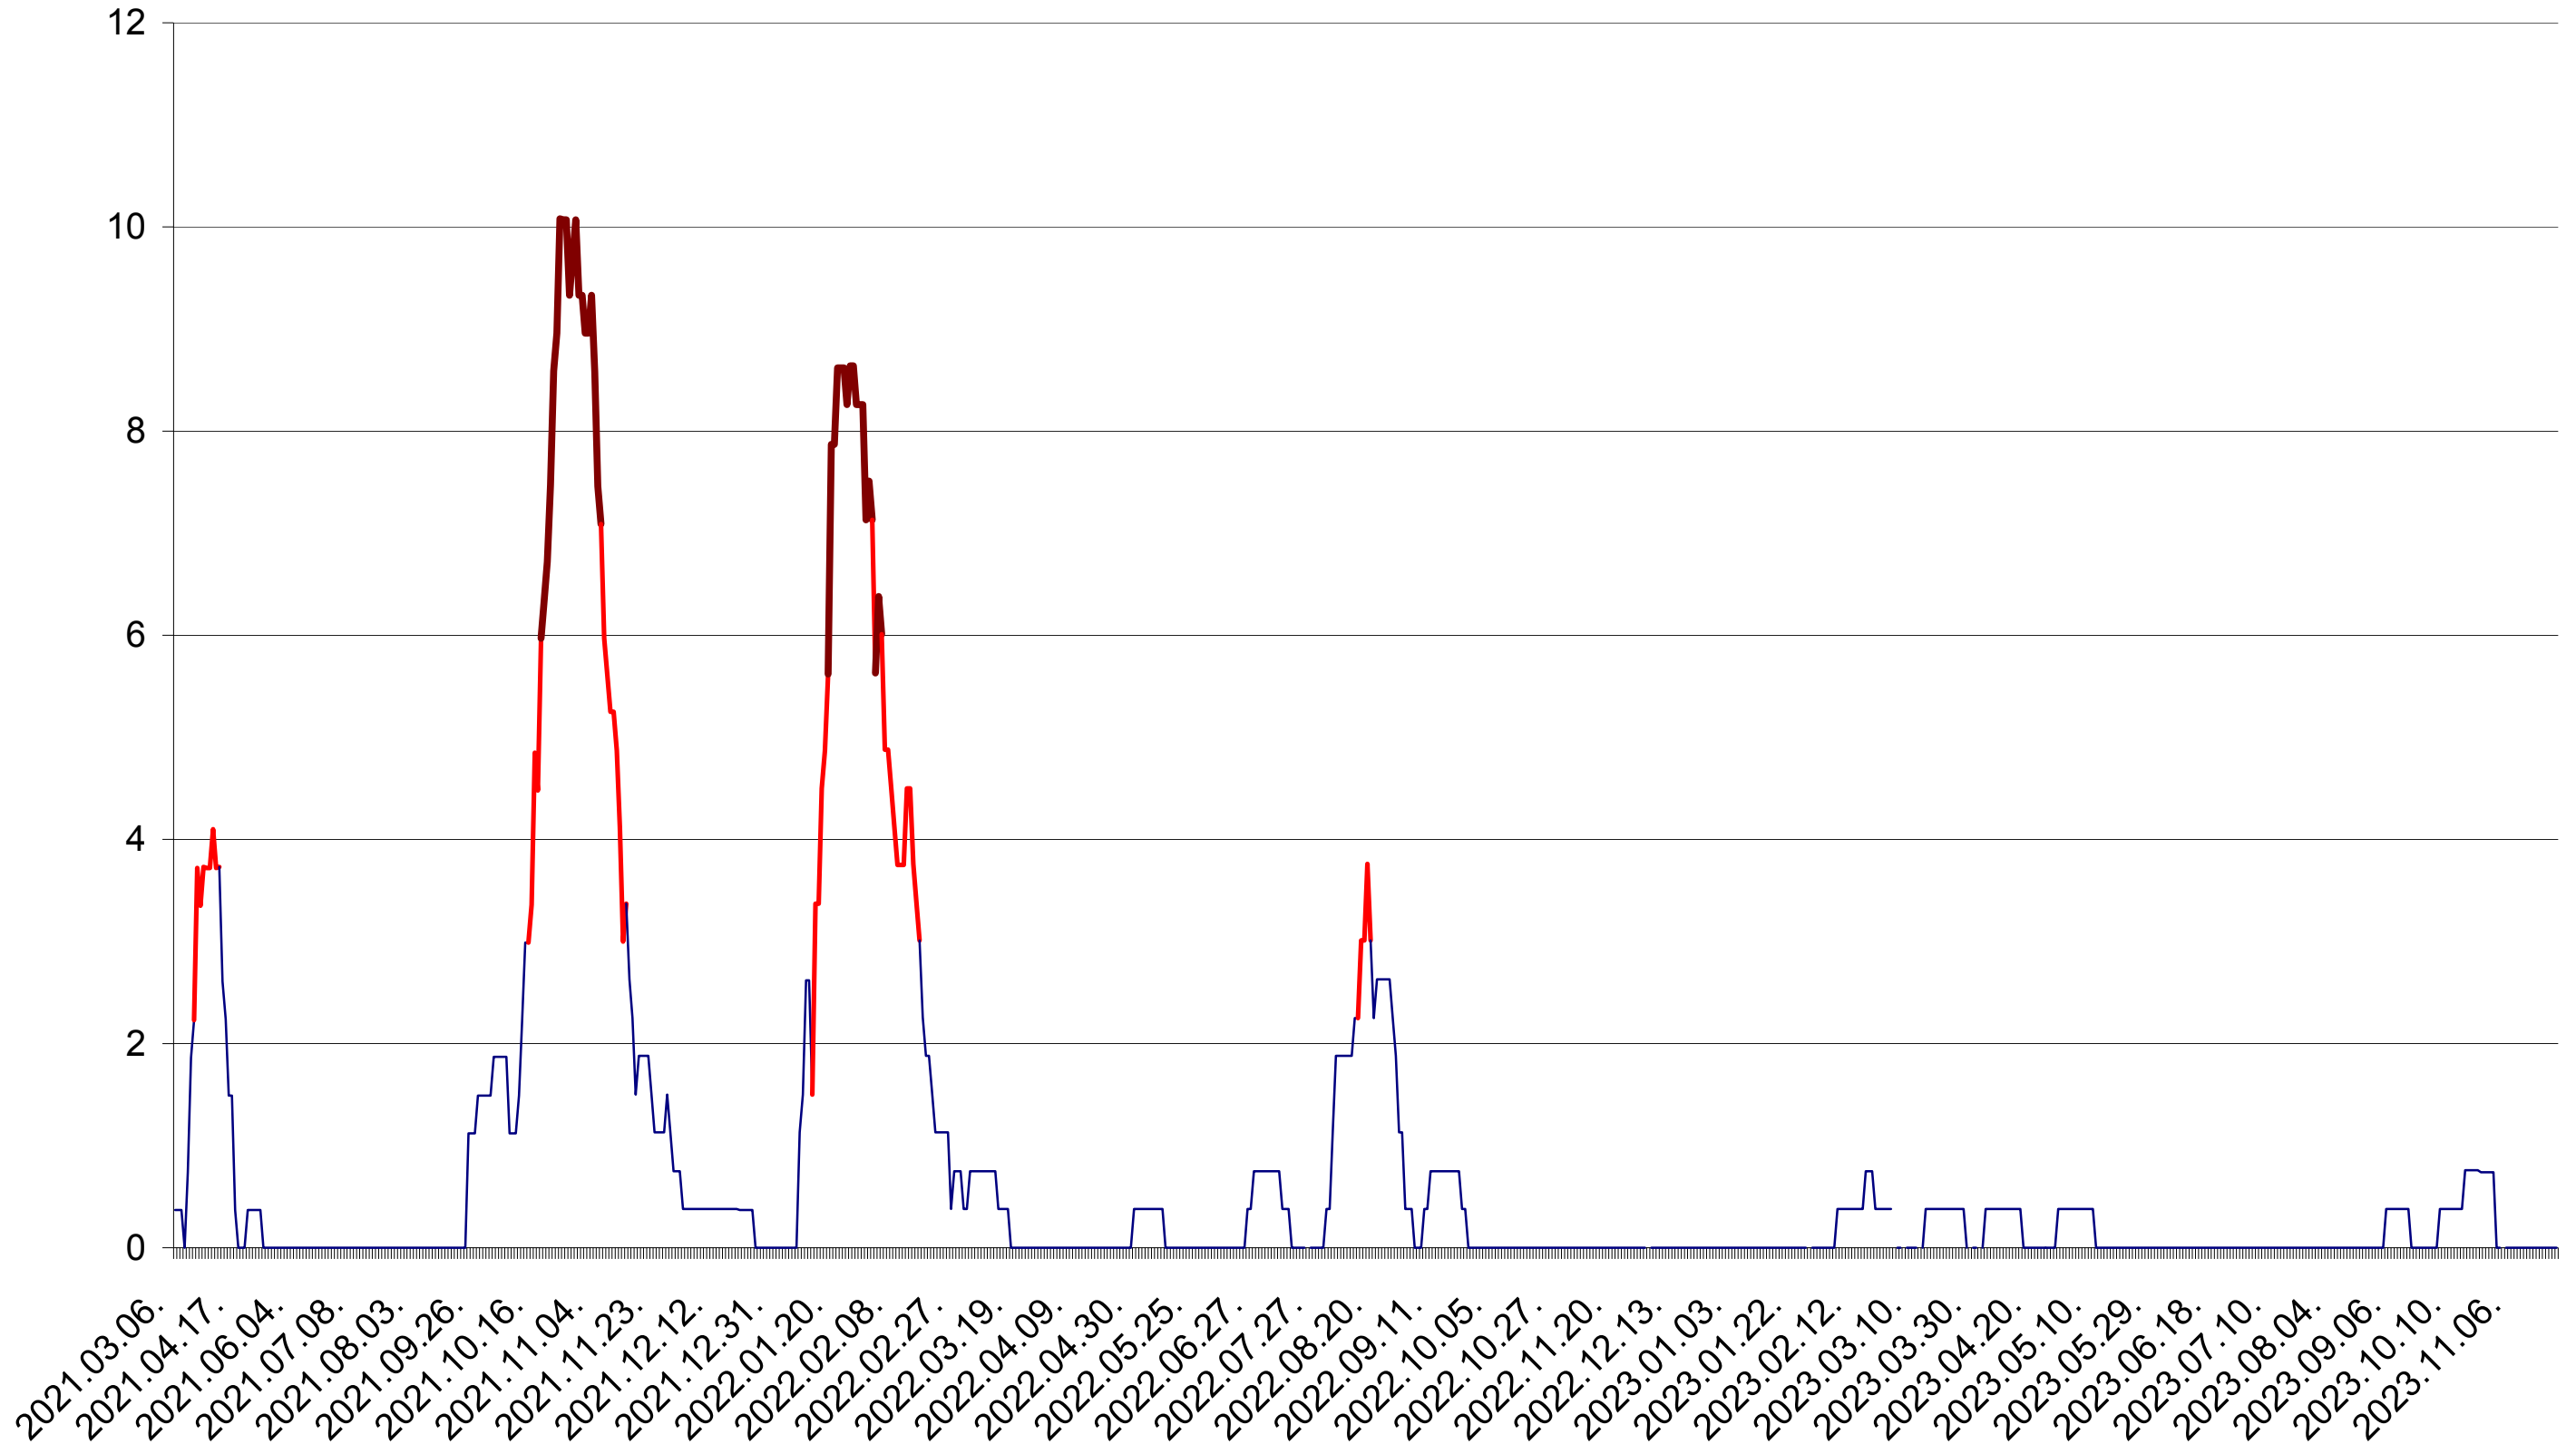

PLĂIEȘII DE JOS - Evolutia incidentei cumulate pe 14 zile la ‰ de locuitori
2021.03.07. - 2023.11.24.

PORUMBENI - Evolutia incidentei cumulate pe 14 zile la ‰ de locuitori
2021.03.07. - 2023.11.24.

PRAID - Evolutia incidentei cumulate pe 14 zile la ‰ de locuitori
2021.03.07. - 2023.11.24.

RACU - Evolutia incidentei cumulate pe 14 zile la ‰ de locuitori
2021.03.07. - 2023.11.24.

REMETEA - Evolutia incidentei cumulate pe 14 zile la ‰ de locuitori
2021.03.07. - 2023.11.24.

SĂCEL - Evolutia incidentei cumulate pe 14 zile la ‰ de locuitori
2021.03.07. - 2023.11.24.

SÂNCRĂIENI - Evolutia incidentei cumulate pe 14 zile la ‰ de locuitori
2021.03.07. - 2023.11.24.

SÂNDOMINIC - Evolutia incidentei cumulate pe 14 zile la ‰ de locuitori
2021.03.07. - 2023.11.24.

SÂNMARTIN - Evolutia incidentei cumulate pe 14 zile la ‰ de locuitori
2021.03.07. - 2023.11.24.