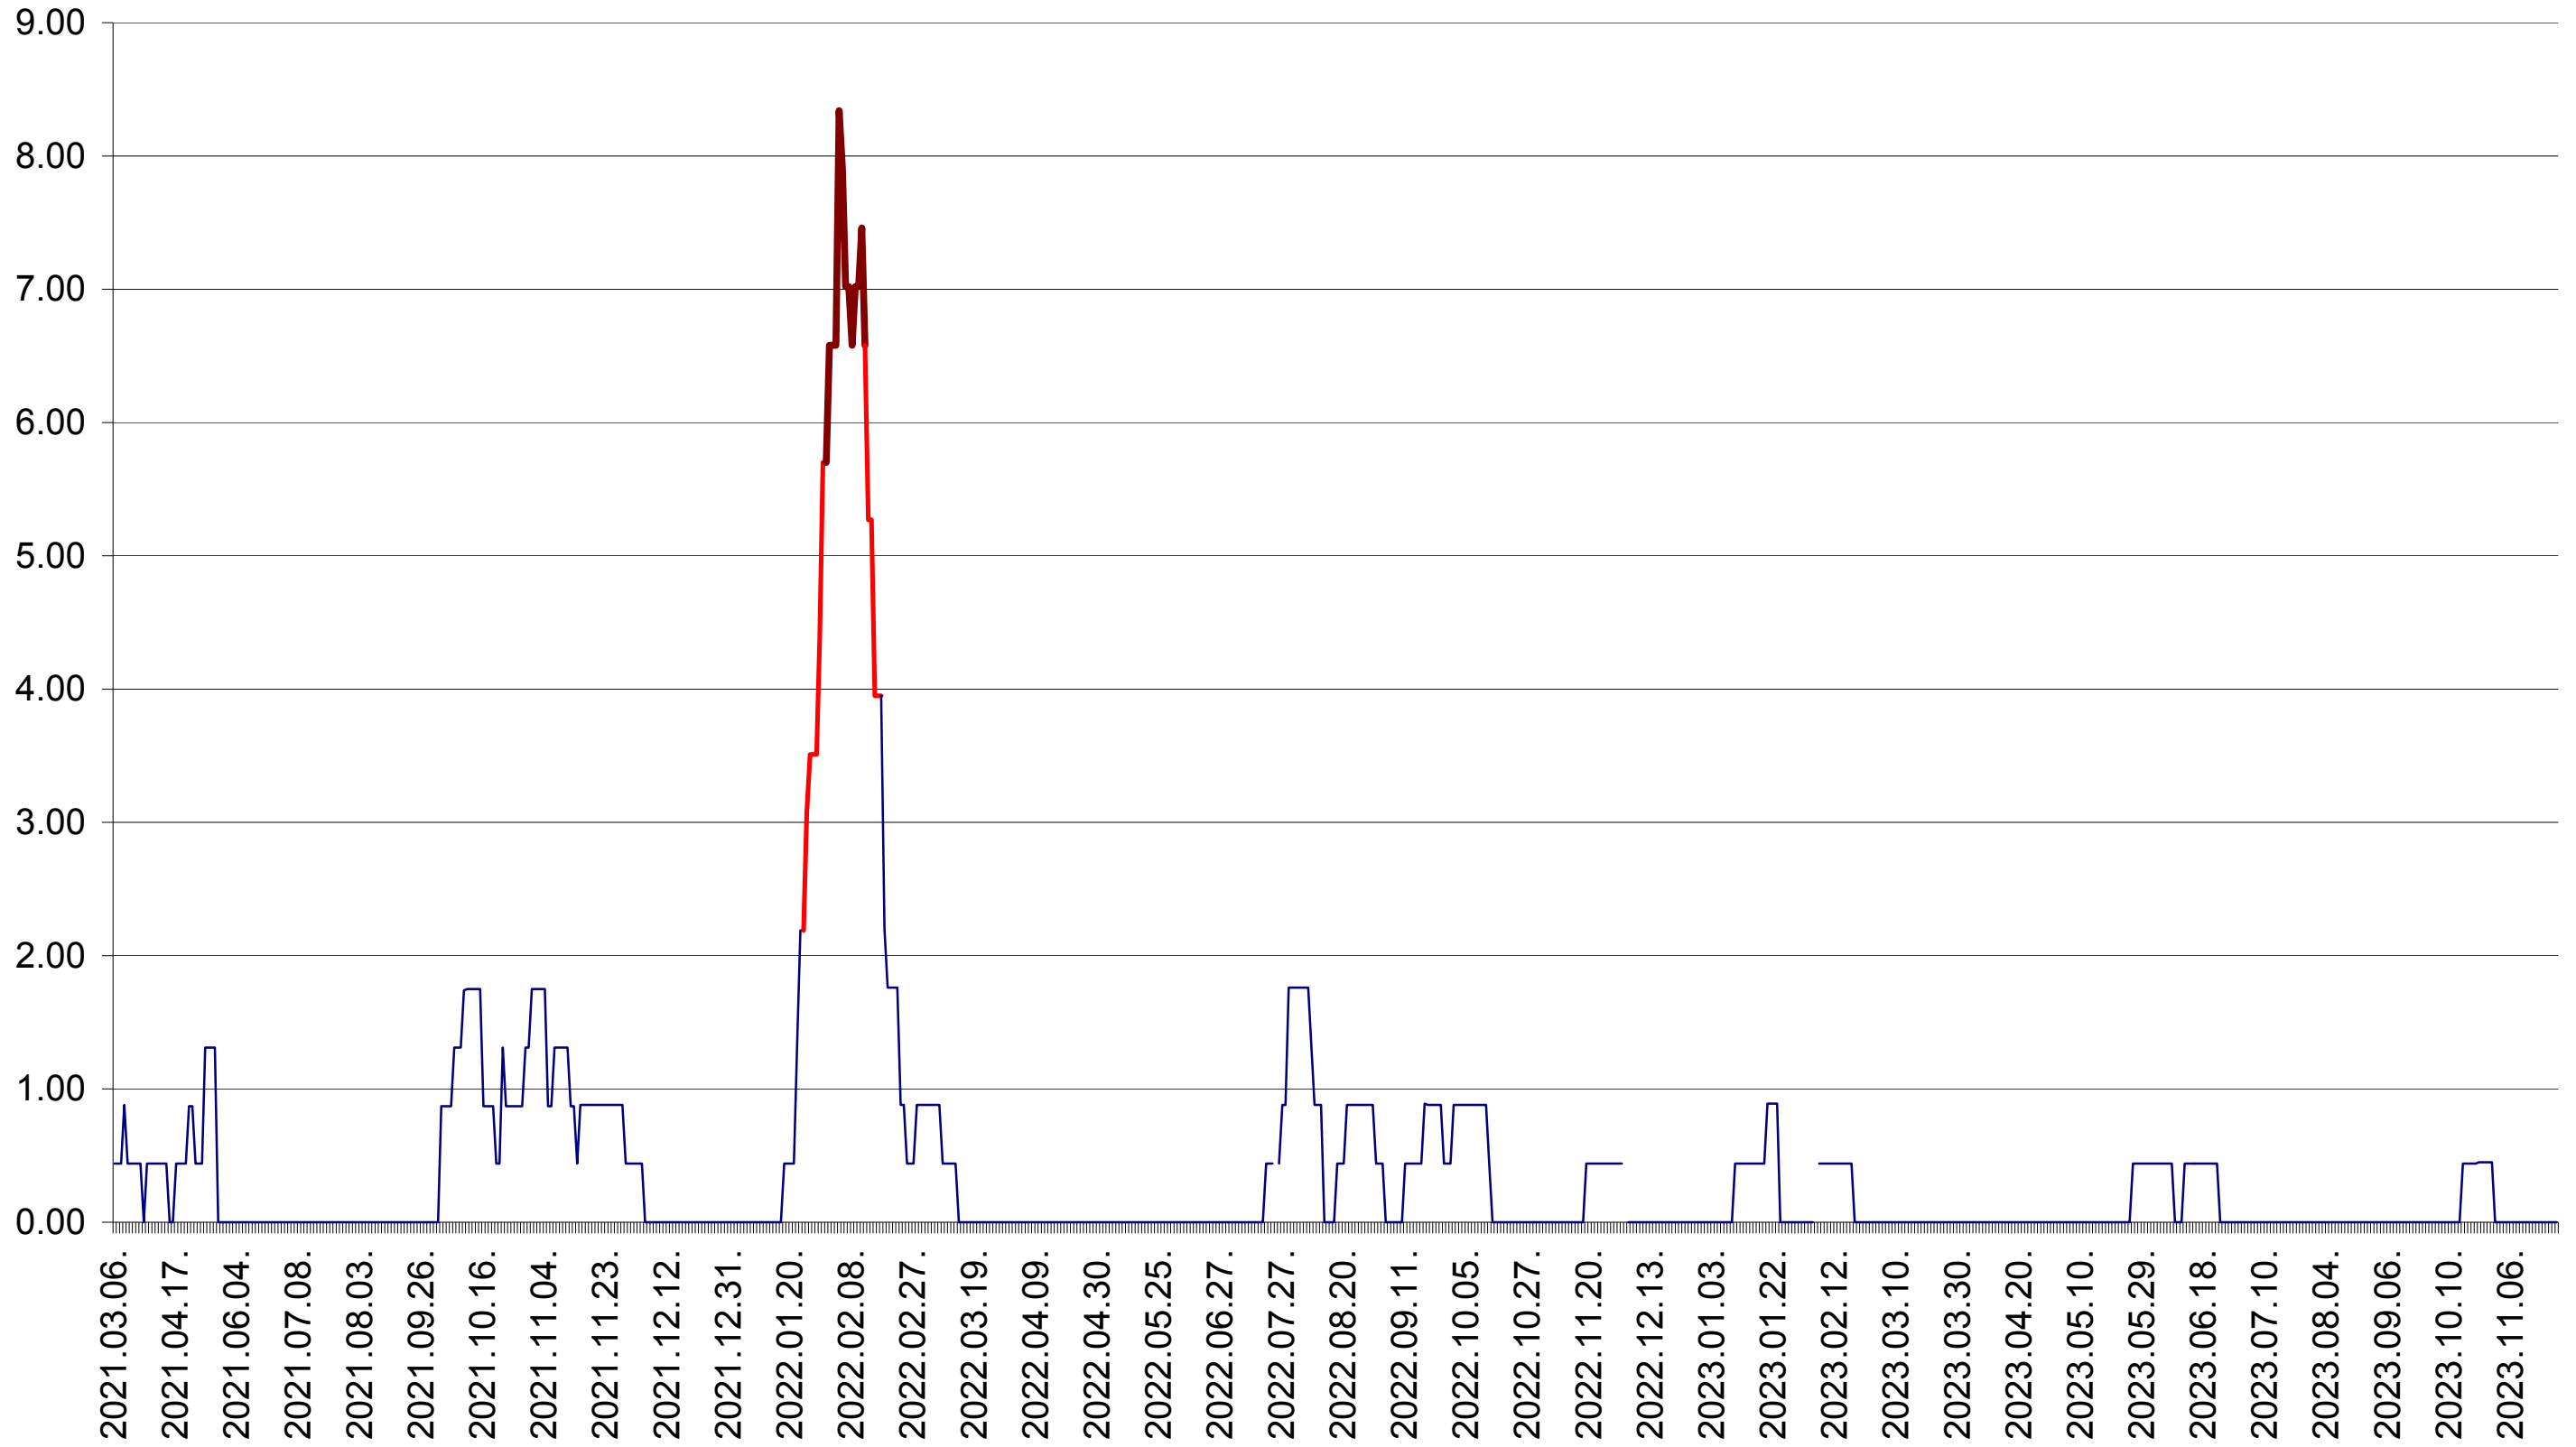

ORAȘ BĂLAN - Evolutia incidentei cumulate pe 14 zile la ‰ de locuitori
2021.03.07. - 2023.11.24.

BILBOR - Evolutia incidentei cumulate pe 14 zile la ‰ de locuitori
2021.03.07. - 2023.11.24.

ORAȘ BORSEC - Evolutia incidentei cumulate pe 14 zile la ‰ de locuitori
2021.03.07. - 2023.11.24.

BRĂDEȘTI - Evolutia incidentei cumulate pe 14 zile la ‰ de locuitori
2021.03.07. - 2023.11.24.

CĂPÂLNIȚA - Evolutia incidentei cumulate pe 14 zile la ‰ de locuitori
2021.03.07. - 2023.11.24.

CÂRȚA - Evolutia incidentei cumulate pe 14 zile la ‰ de locuitori
2021.03.07. - 2023.11.24.

CICEU - Evolutia incidentei cumulate pe 14 zile la ‰ de locuitori
2021.03.07. - 2023.11.24.

CIUCSÂNGEORGIU - Evolutia incidentei cumulate pe 14 zile la ‰ de locuitori
2021.03.07. - 2023.11.24.

CIUMANI - Evolutia incidentei cumulate pe 14 zile la ‰ de locuitori
2021.03.07. - 2023.11.24.

CORBU - Evolutia incidentei cumulate pe 14 zile la ‰ de locuitori
2021.03.07. - 2023.11.24.

CORUND - Evolutia incidentei cumulate pe 14 zile la ‰ de locuitori
2021.03.07. - 2023.11.24.

COZMENI - Evolutia incidentei cumulate pe 14 zile la ‰ de locuitori
2021.03.07. - 2023.11.24.