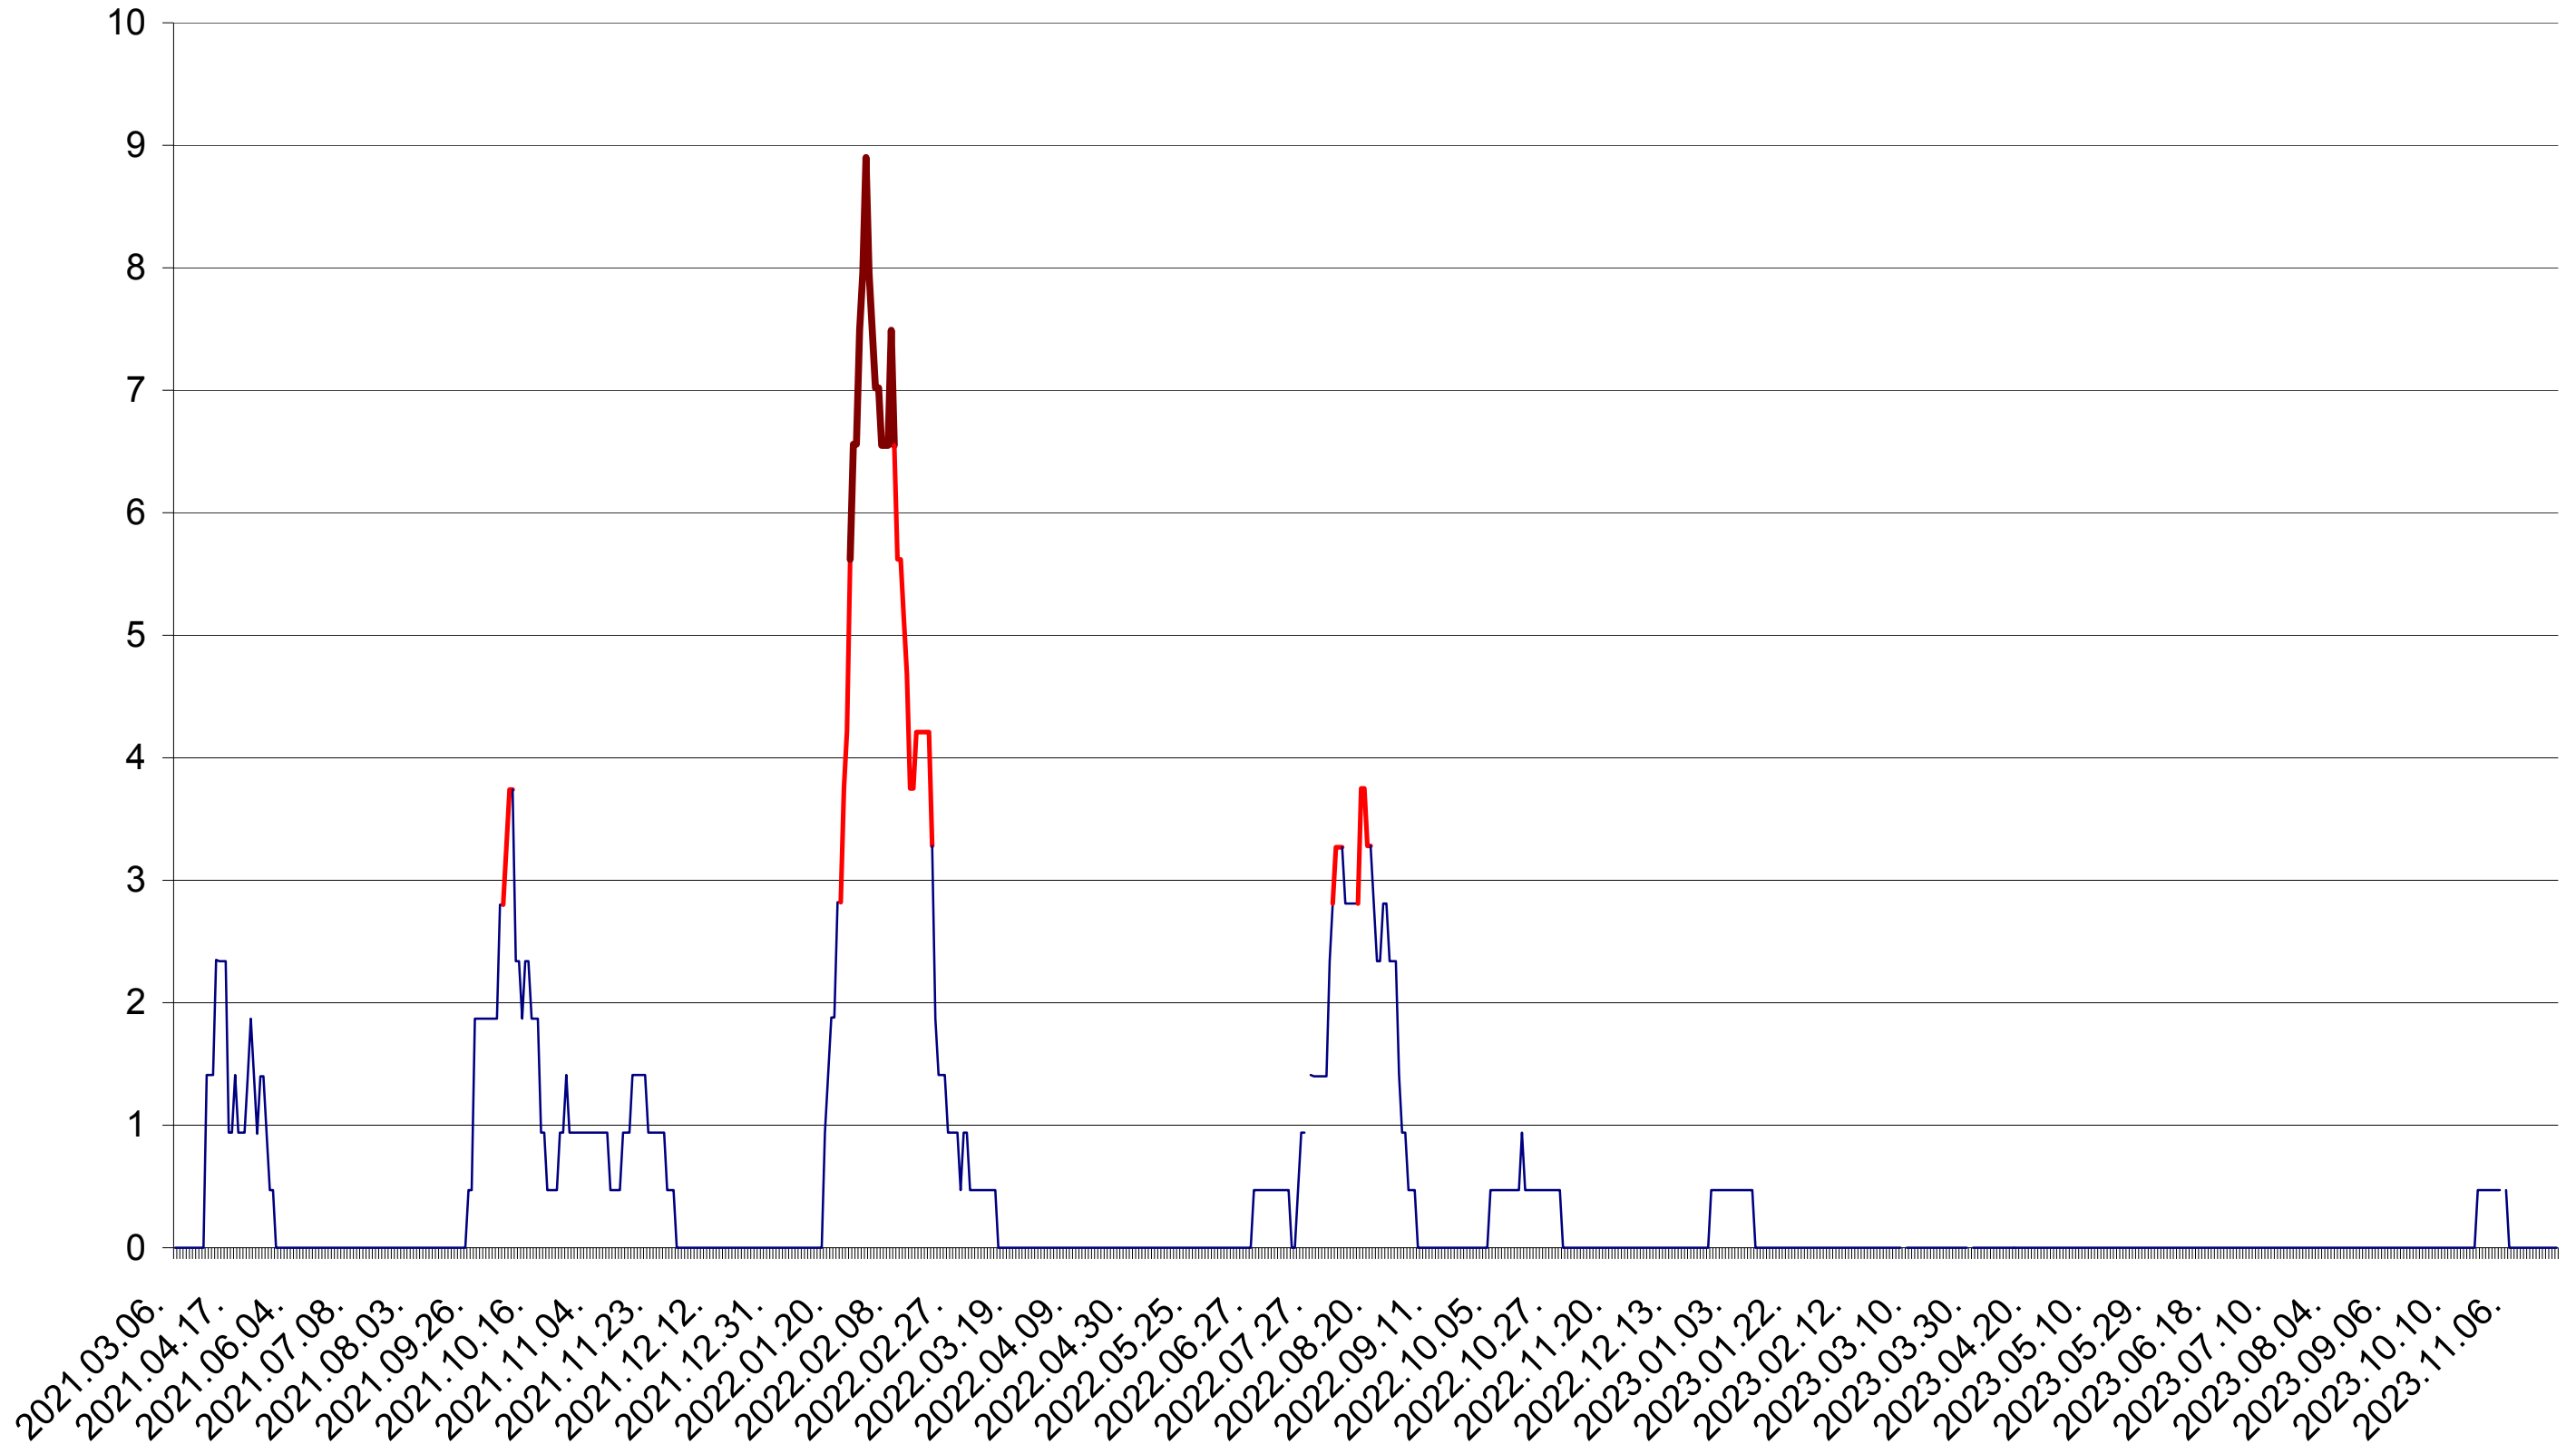

SECUIENI - Evolutia incidentei cumulate pe 14 zile la ‰ de locuitori
2021.03.07. - 2023.11.24.

SATU MARE - Evolutia incidentei cumulate pe 14 zile la ‰ de locuitori
2021.03.07. - 2023.11.24.