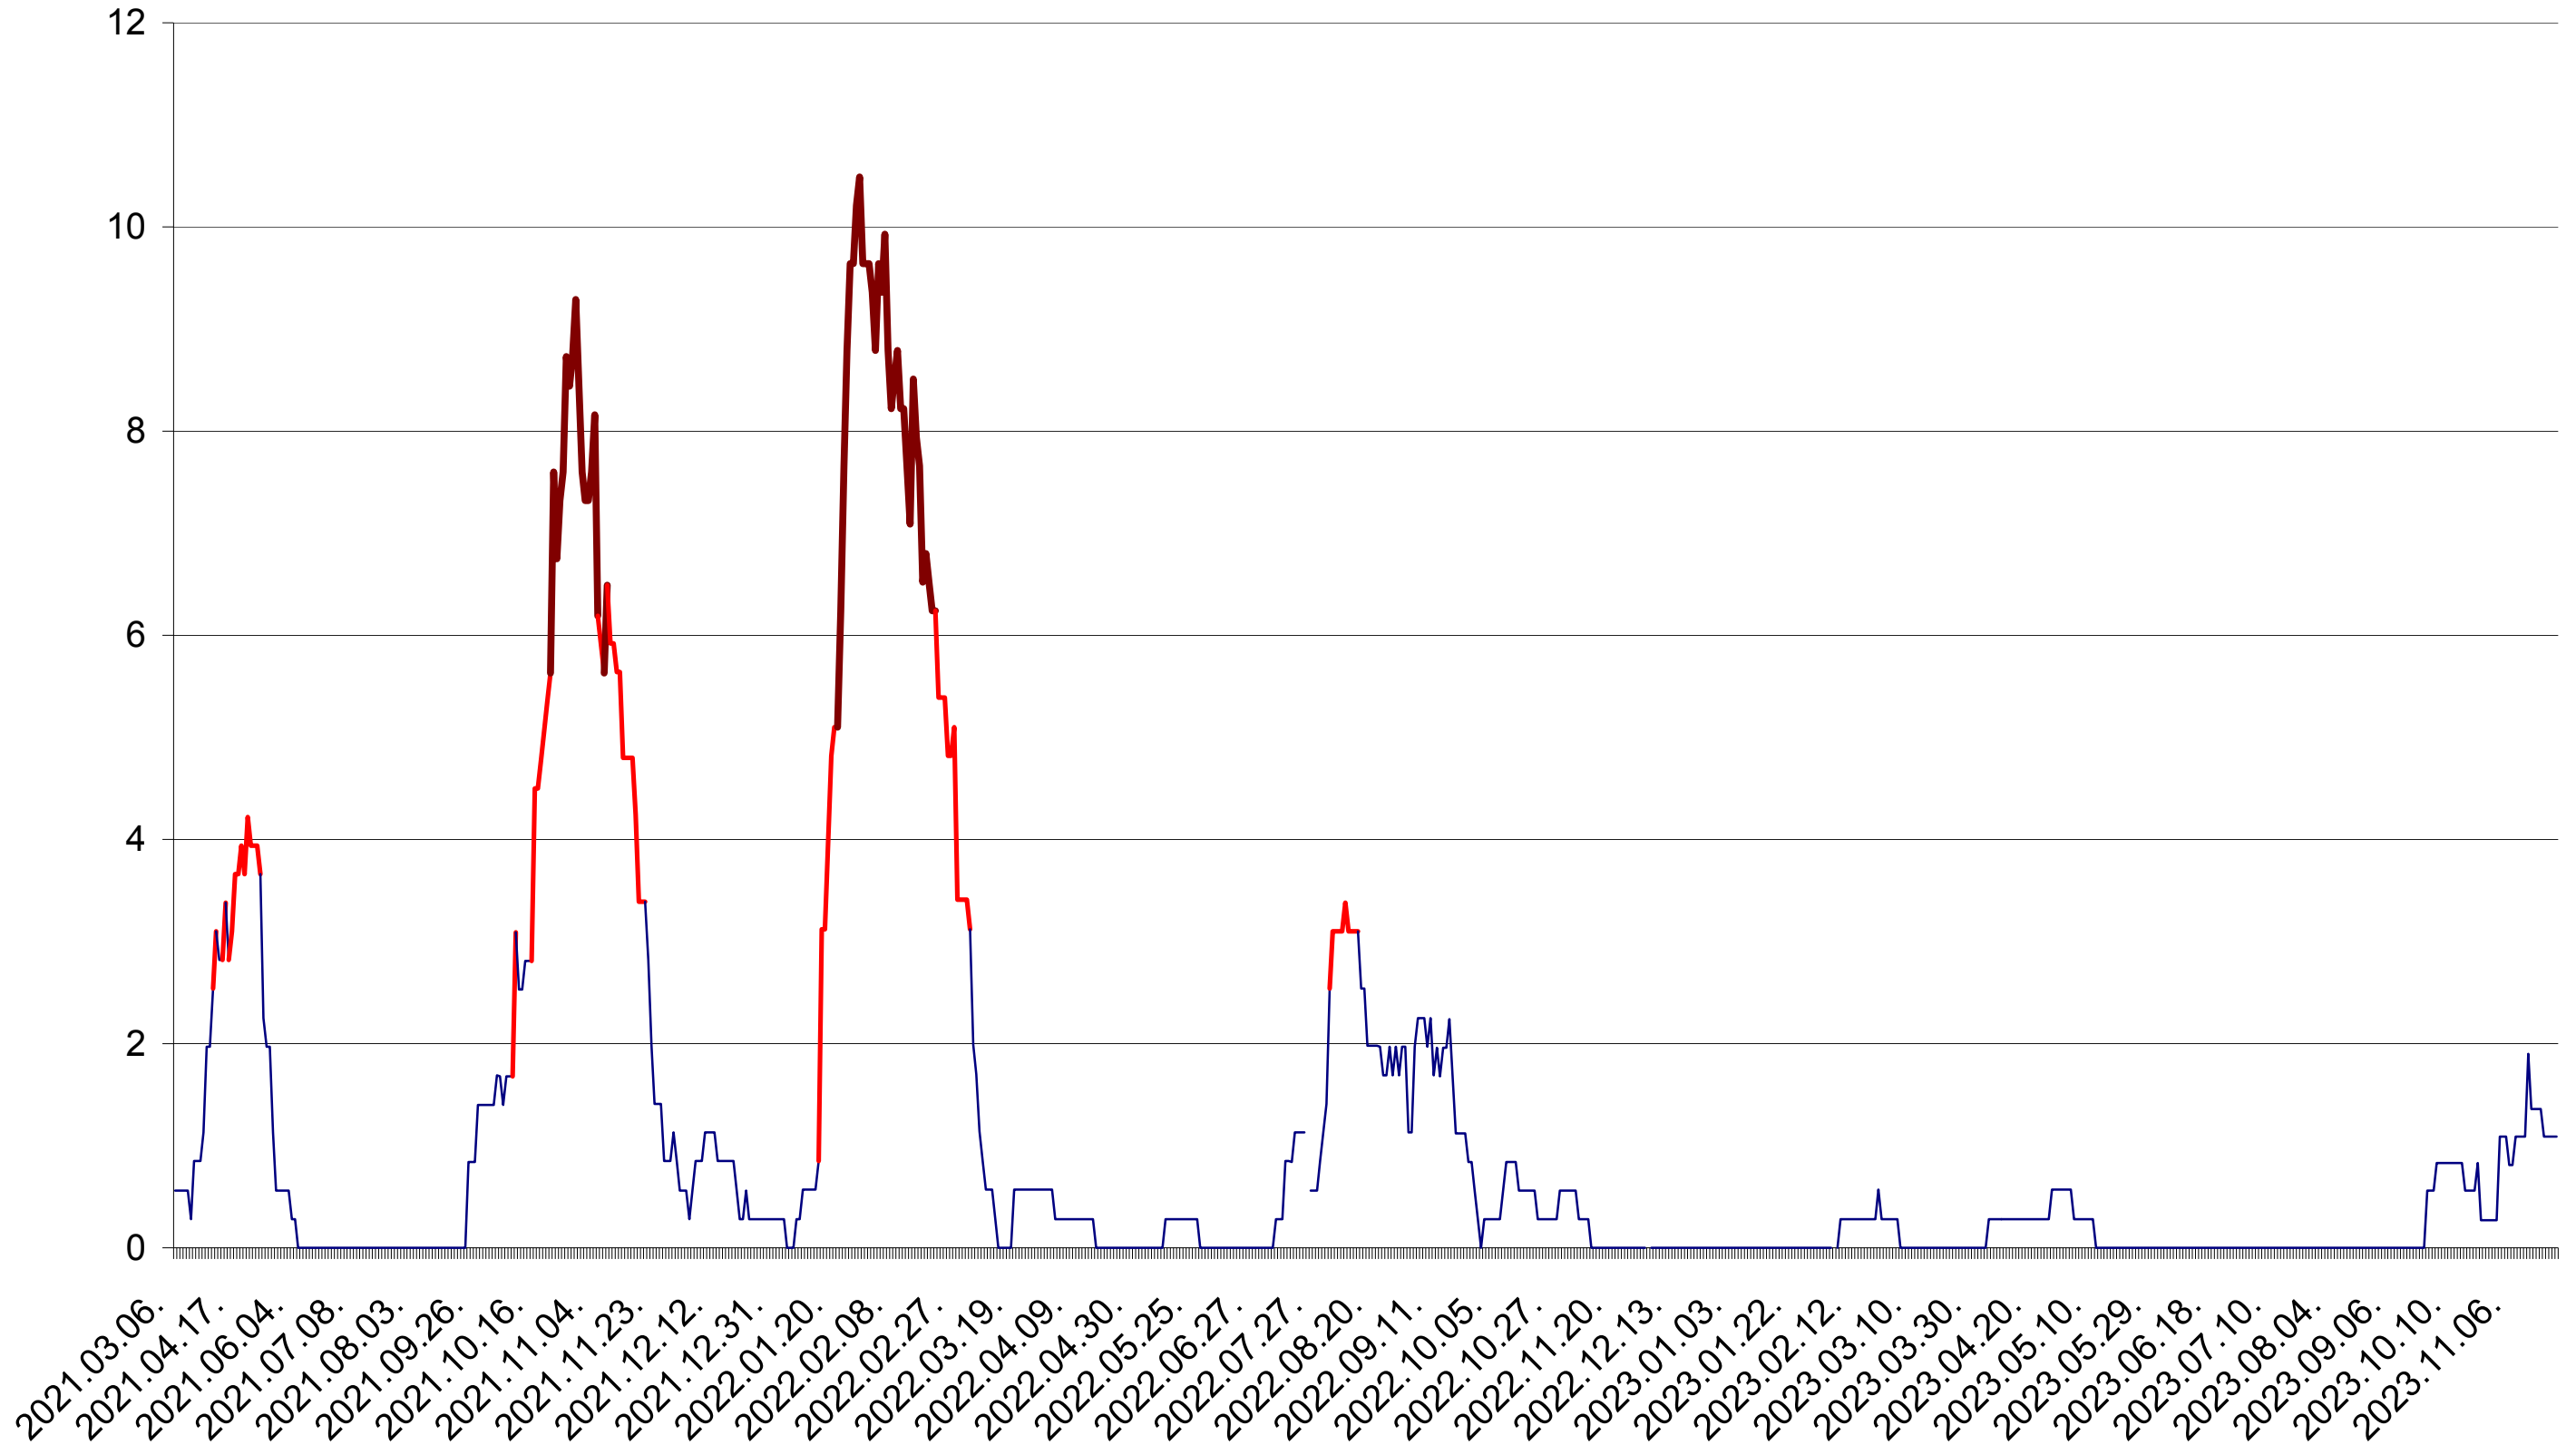

ORAȘ BĂLAN - Evolutia incidentei cumulate pe 14 zile la ‰ de locuitori
2021.03.07. - 2023.11.24.

BILBOR - Evolutia incidentei cumulate pe 14 zile la ‰ de locuitori
2021.03.07. - 2023.11.24.

ORAȘ BORSEC - Evolutia incidentei cumulate pe 14 zile la ‰ de locuitori
2021.03.07. - 2023.11.24.

ORAȘ CRISTURU SECUIESC - Evolutia incidentei cumulate pe 14 zile la ‰ de locuitori
2021.03.07. - 2023.11.24.

DĂNEȘTI - Evolutia incidentei cumulate pe 14 zile la ‰ de locuitori
2021.03.07. - 2023.11.24.

DÂRJIU - Evolutia incidentei cumulate pe 14 zile la ‰ de locuitori
2021.03.07. - 2023.11.24.

DEALU - Evolutia incidentei cumulate pe 14 zile la ‰ de locuitori
2021.03.07. - 2023.11.24.

DITRĂU - Evolutia incidentei cumulate pe 14 zile la ‰ de locuitori
2021.03.07. - 2023.11.24.

FELICENI - Evolutia incidentei cumulate pe 14 zile la ‰ de locuitori
2021.03.07. - 2023.11.24.

FRUMOASA - Evolutia incidentei cumulate pe 14 zile la ‰ de locuitori
2021.03.07. - 2023.11.24.

GĂLĂUȚAȘ - Evolutia incidentei cumulate pe 14 zile la ‰ de locuitori
2021.03.07. - 2023.11.24.