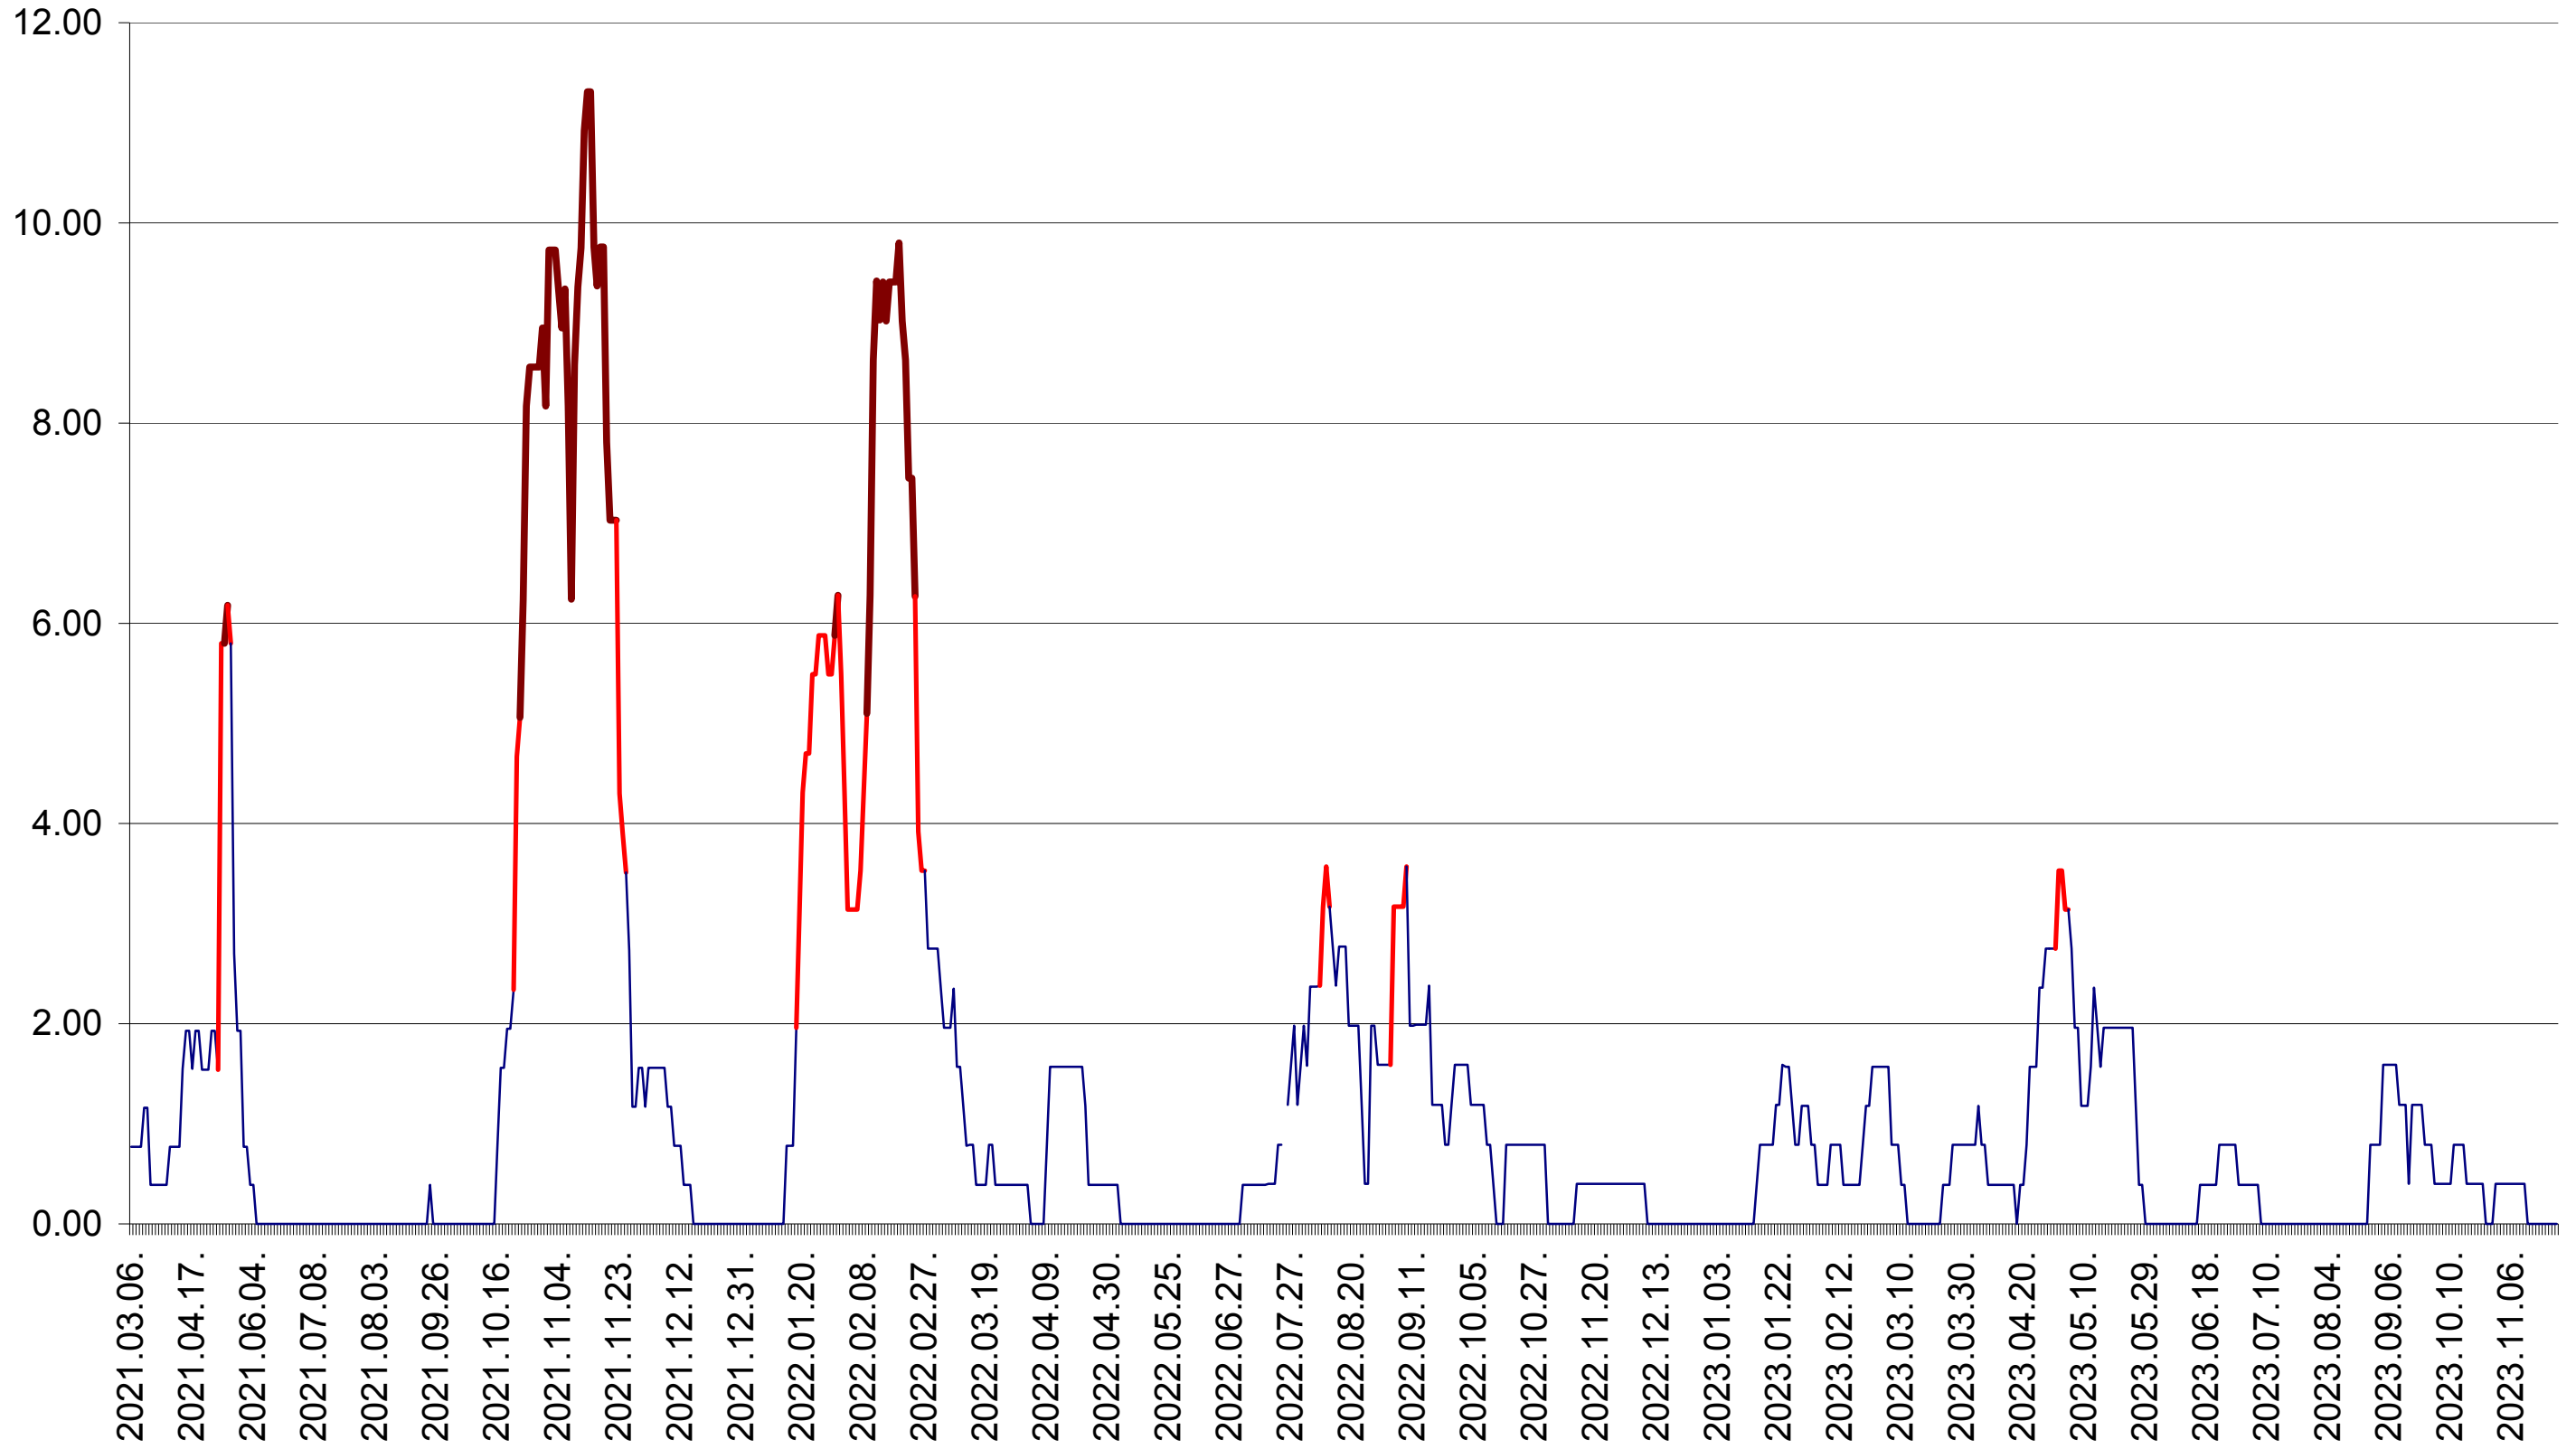

ATID - Evolutia incidentei cumulate pe 14 zile la ‰ de locuitori
2021.03.07. - 2023.11.24.

AVRĂMEȘTI - Evolutia incidentei cumulate pe 14 zile la ‰ de locuitori
2021.03.07. - 2023.11.24.

ORAȘ BĂILE TUȘNAD - Evolutia incidentei cumulate pe 14 zile la ‰ de locuitori
2021.03.07. - 2023.11.24.

ORAȘ BĂLAN - Evolutia incidentei cumulate pe 14 zile la ‰ de locuitori
2021.03.07. - 2023.11.24.

BILBOR - Evolutia incidentei cumulate pe 14 zile la ‰ de locuitori
2021.03.07. - 2023.11.24.

ORAȘ BORSEC - Evolutia incidentei cumulate pe 14 zile la ‰ de locuitori
2021.03.07. - 2023.11.24.

BRĂDEȘTI - Evolutia incidentei cumulate pe 14 zile la ‰ de locuitori
2021.03.07. - 2023.11.24.

CĂPÂLNIȚA - Evolutia incidentei cumulate pe 14 zile la ‰ de locuitori
2021.03.07. - 2023.11.24.

CÂRȚA - Evolutia incidentei cumulate pe 14 zile la ‰ de locuitori
2021.03.07. - 2023.11.24.