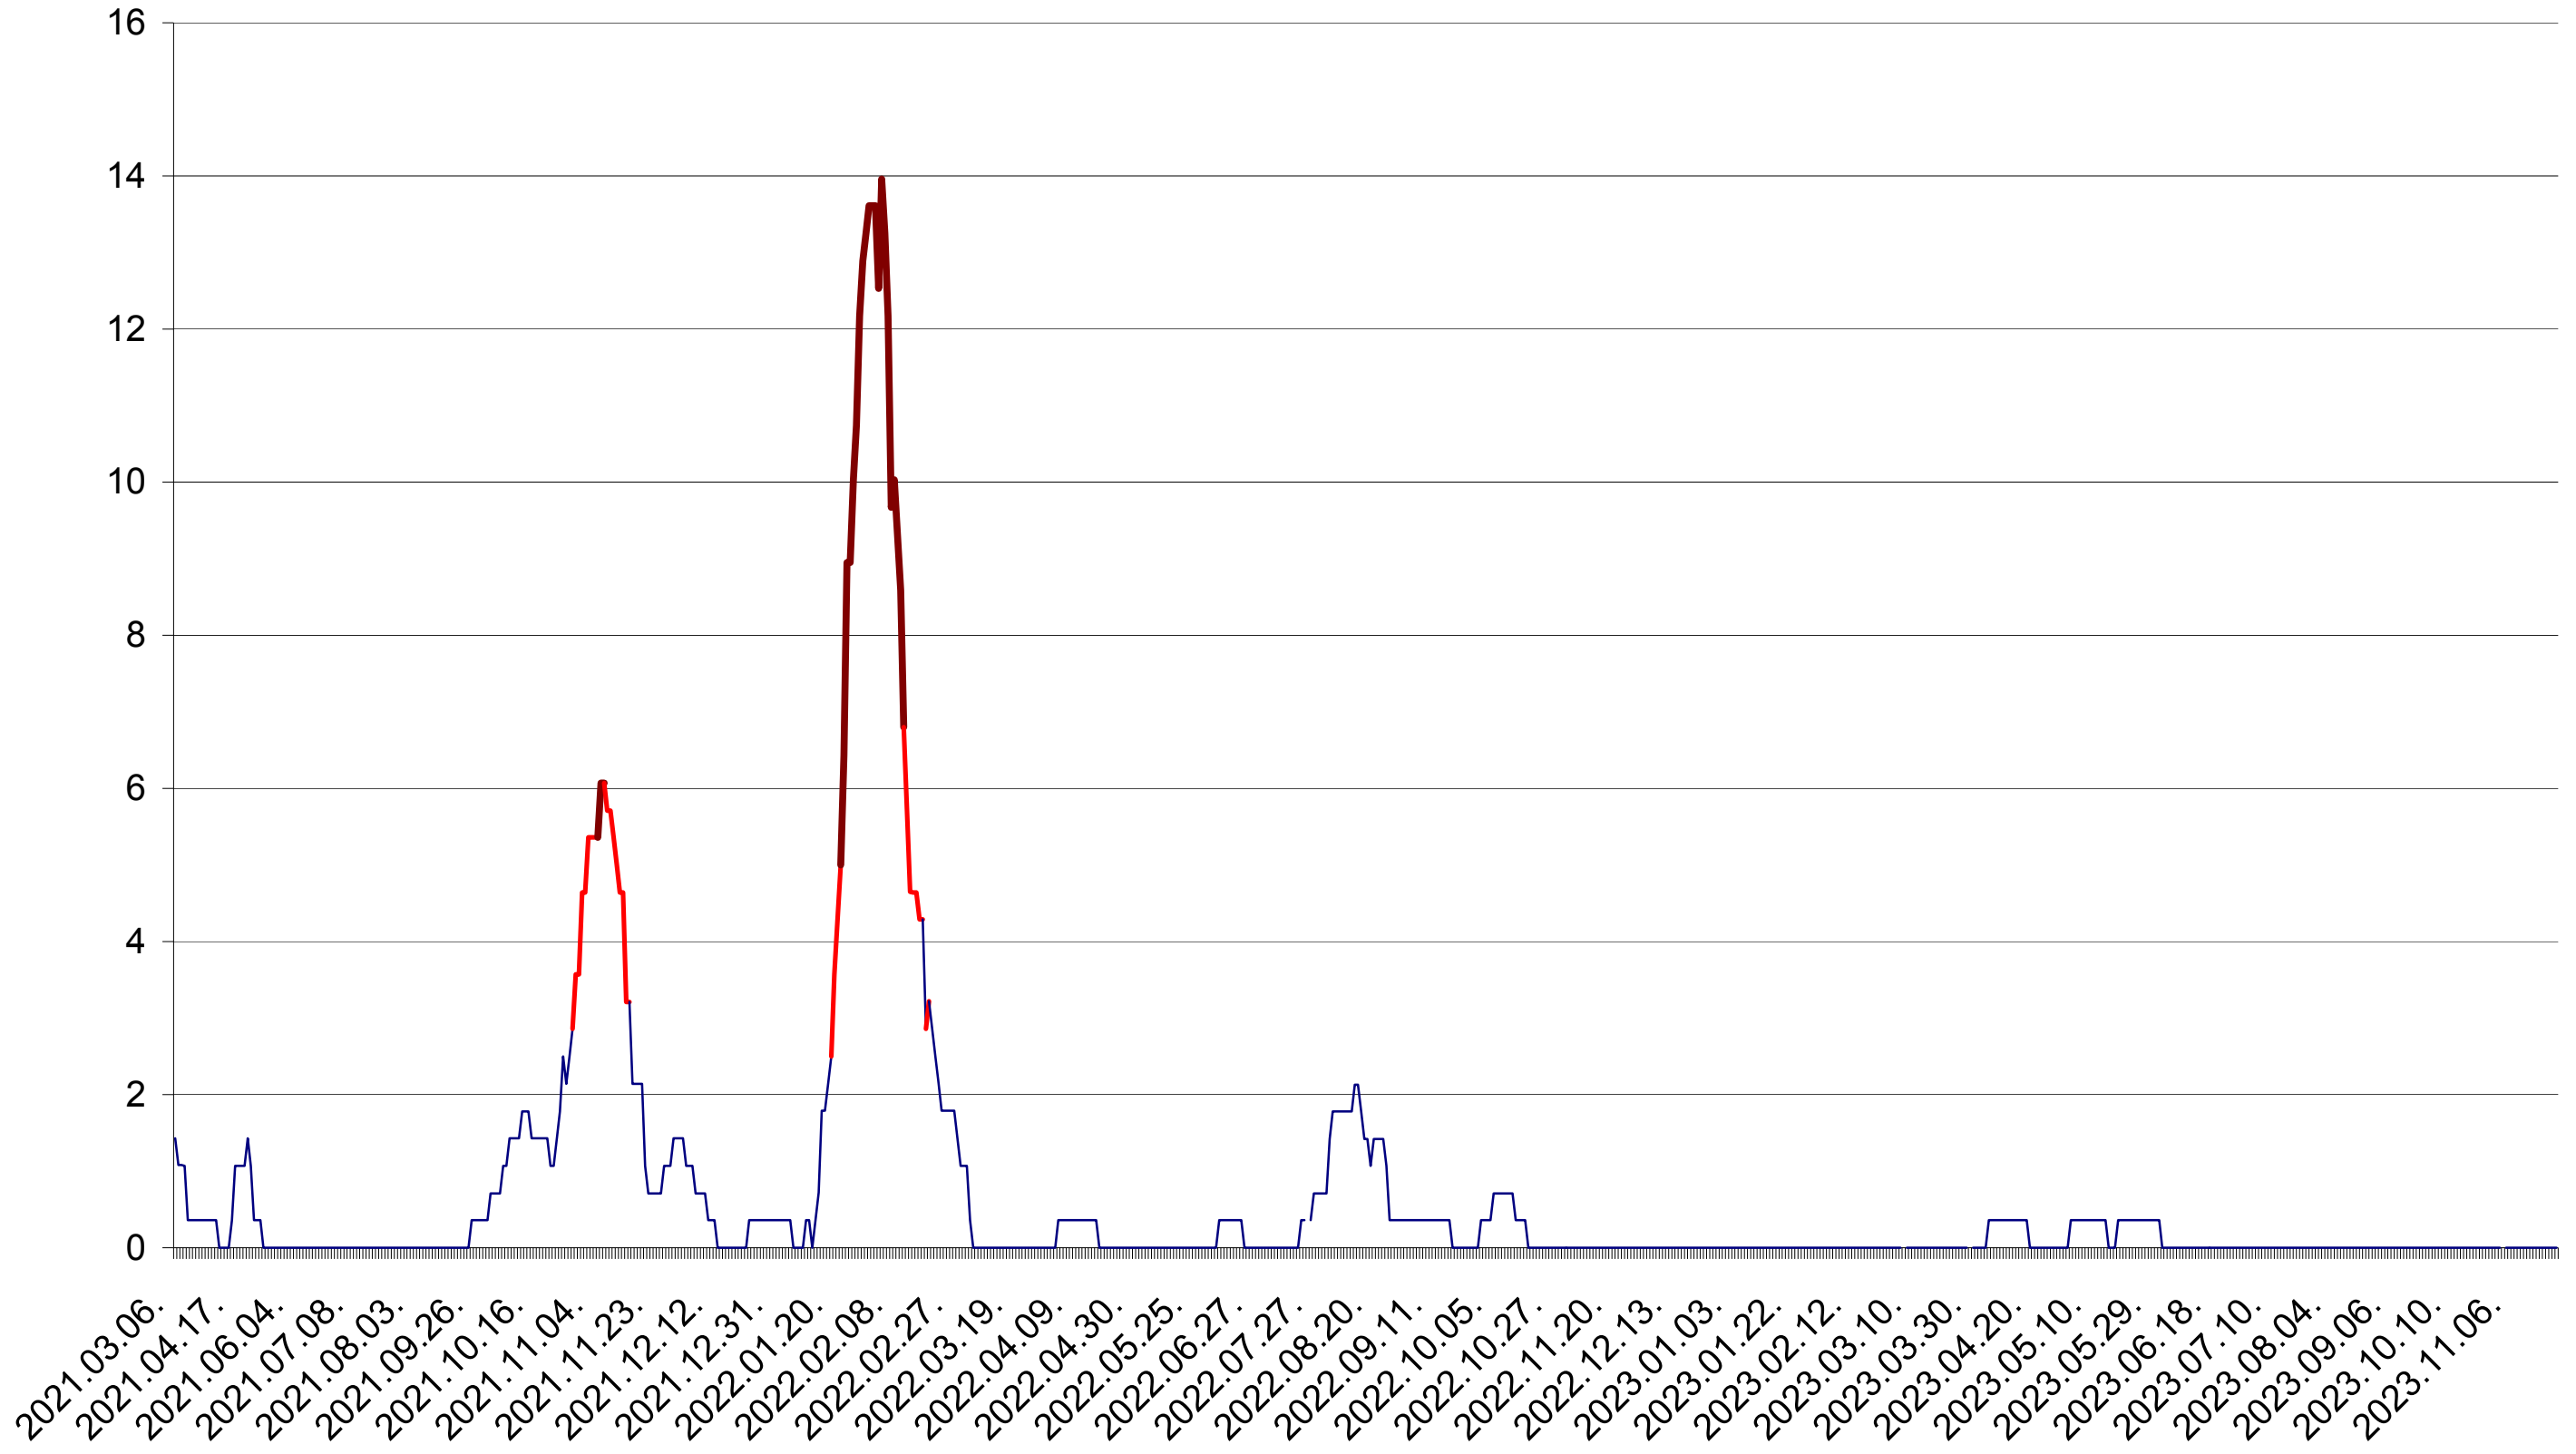

ȘIMONEȘTI - Evolutia incidentei cumulate pe 14 zile la ‰ de locuitori
2021.03.07. - 2023.11.24.

SICULENI - Evolutia incidentei cumulate pe 14 zile la ‰ de locuitori
2021.03.07. - 2023.11.24.