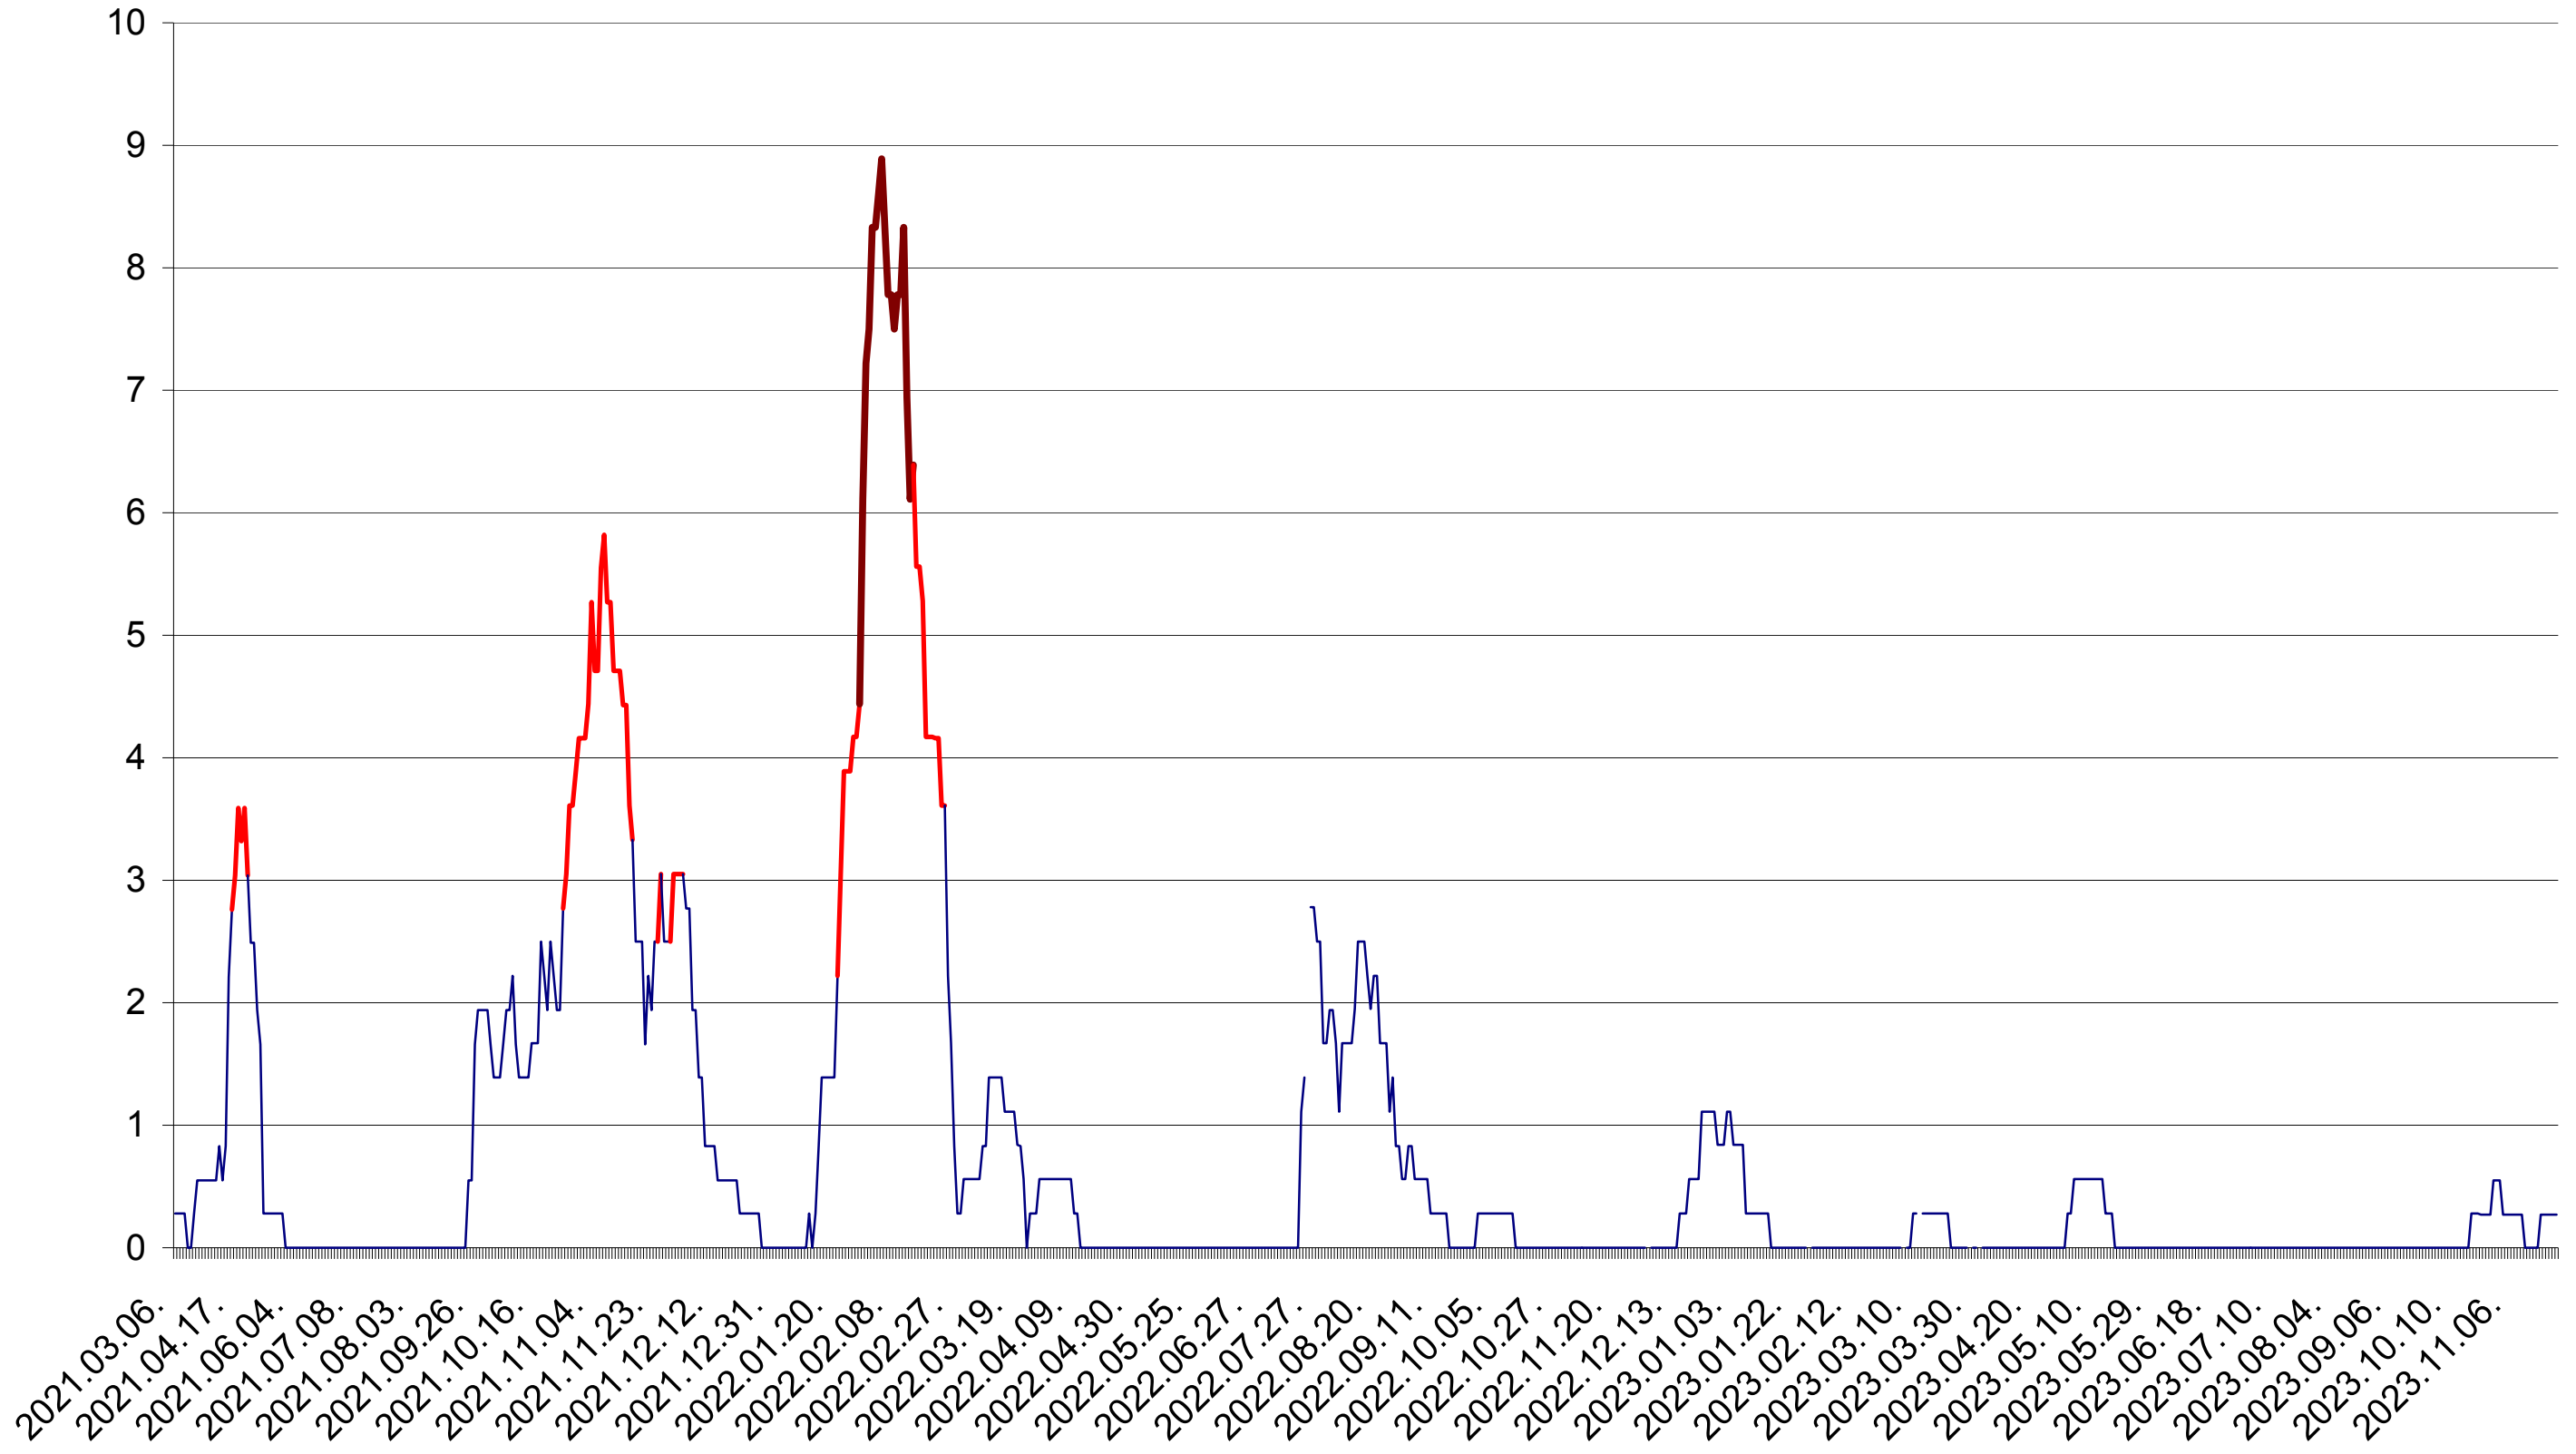

LELICENI - Evolutia incidentei cumulate pe 14 zile la ‰ de locuitori
2021.03.07. - 2023.11.24.

LUETA - Evolutia incidentei cumulate pe 14 zile la ‰ de locuitori
2021.03.07. - 2023.11.24.

LUNCA DE JOS - Evolutia incidentei cumulate pe 14 zile la ‰ de locuitori
2021.03.07. - 2023.11.24.

LUNCA DE SUS - Evolutia incidentei cumulate pe 14 zile la ‰ de locuitori
2021.03.07. - 2023.11.24.

LUPENI - Evolutia incidentei cumulate pe 14 zile la ‰ de locuitori
2021.03.07. - 2023.11.24.

MĂDĂRAȘ - Evolutia incidentei cumulate pe 14 zile la ‰ de locuitori
2021.03.07. - 2023.11.24.

MĂRTINIȘ - Evolutia incidentei cumulate pe 14 zile la ‰ de locuitori
2021.03.07. - 2023.11.24.

MEREȘTI - Evolutia incidentei cumulate pe 14 zile la ‰ de locuitori
2021.03.07. - 2023.11.24.

MUNICIPIUL MIERCUREA-CIUC - Evolutia incidentei cumulate pe 14 zile la ‰ de locuitori
2021.03.07. - 2023.11.24.

MIHĂILENI - Evolutia incidentei cumulate pe 14 zile la ‰ de locuitori
2021.03.07. - 2023.11.24.

MUGENI - Evolutia incidentei cumulate pe 14 zile la ‰ de locuitori
2021.03.07. - 2023.11.24.

OCLAND - Evolutia incidentei cumulate pe 14 zile la ‰ de locuitori
2021.03.07. - 2023.11.24.