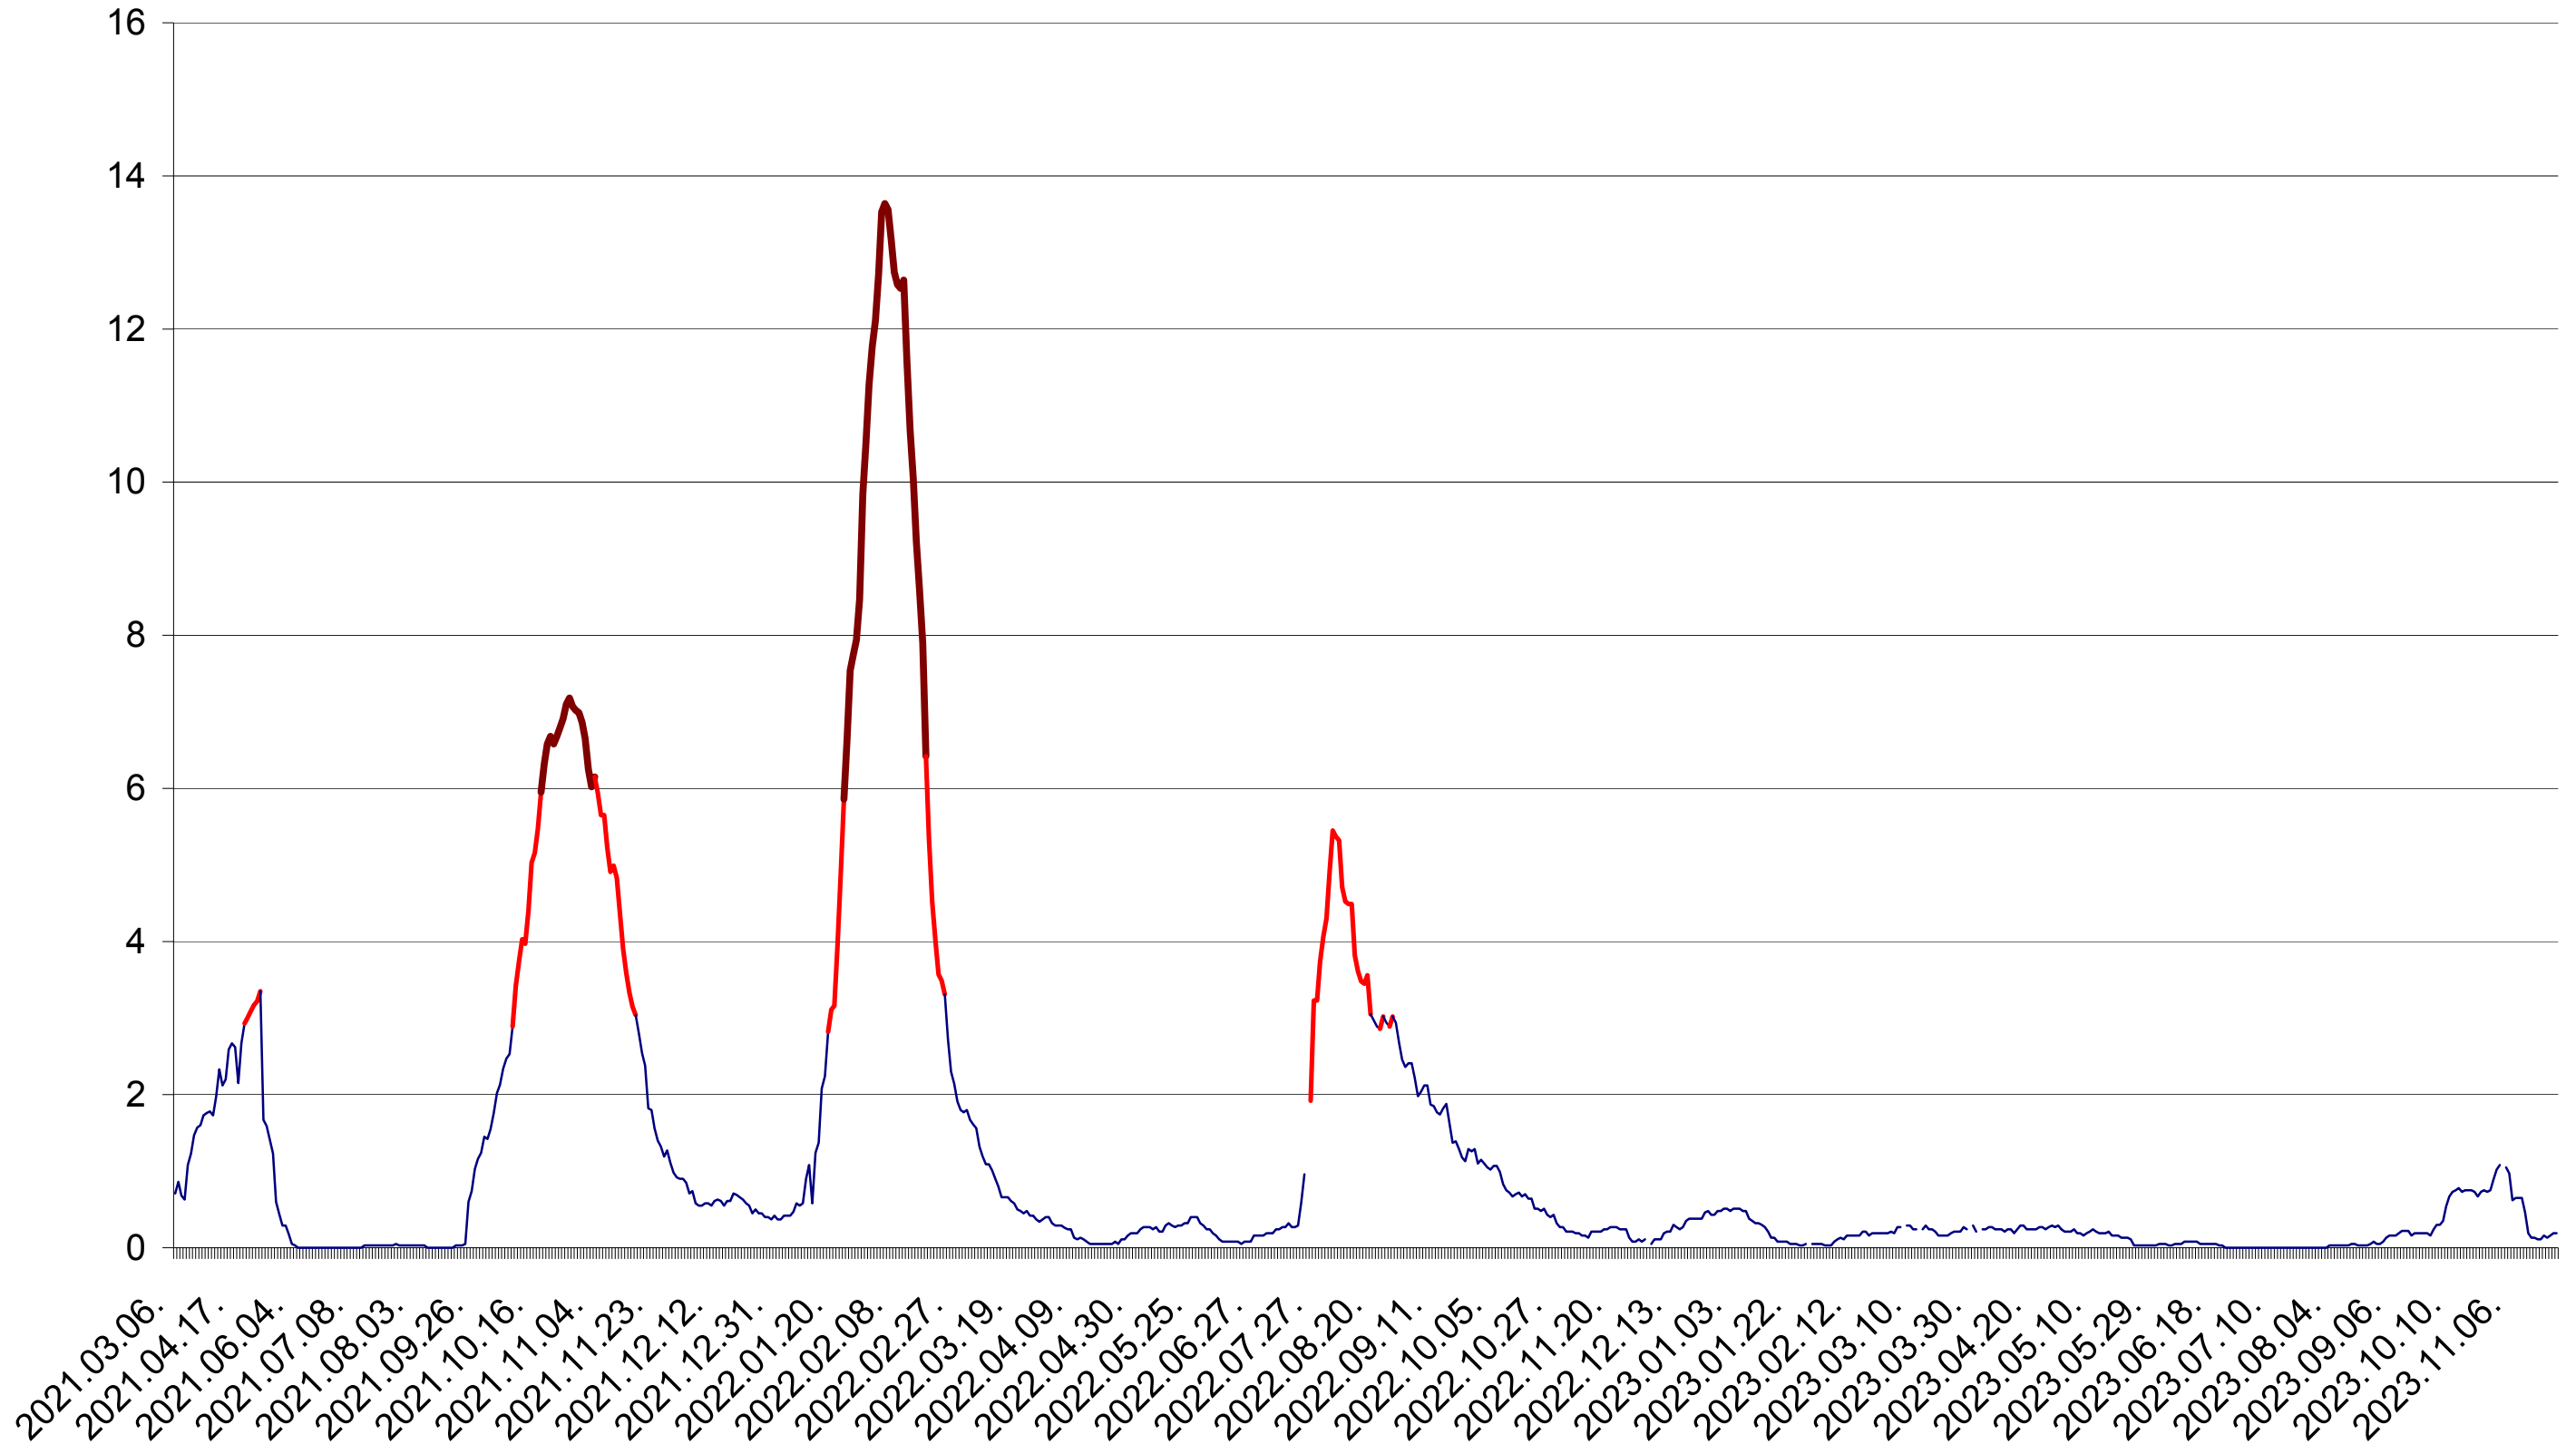

PĂULENI-CIUC - Evolutia incidentei cumulate pe 14 zile la ‰ de locuitori
2021.03.07. - 2023.11.24.

MUNICIPIUL ODORHEIU SECUIESC - Evolutia incidentei cumulate pe 14 zile la ‰ de locuitori
2021.03.07. - 2023.11.24.