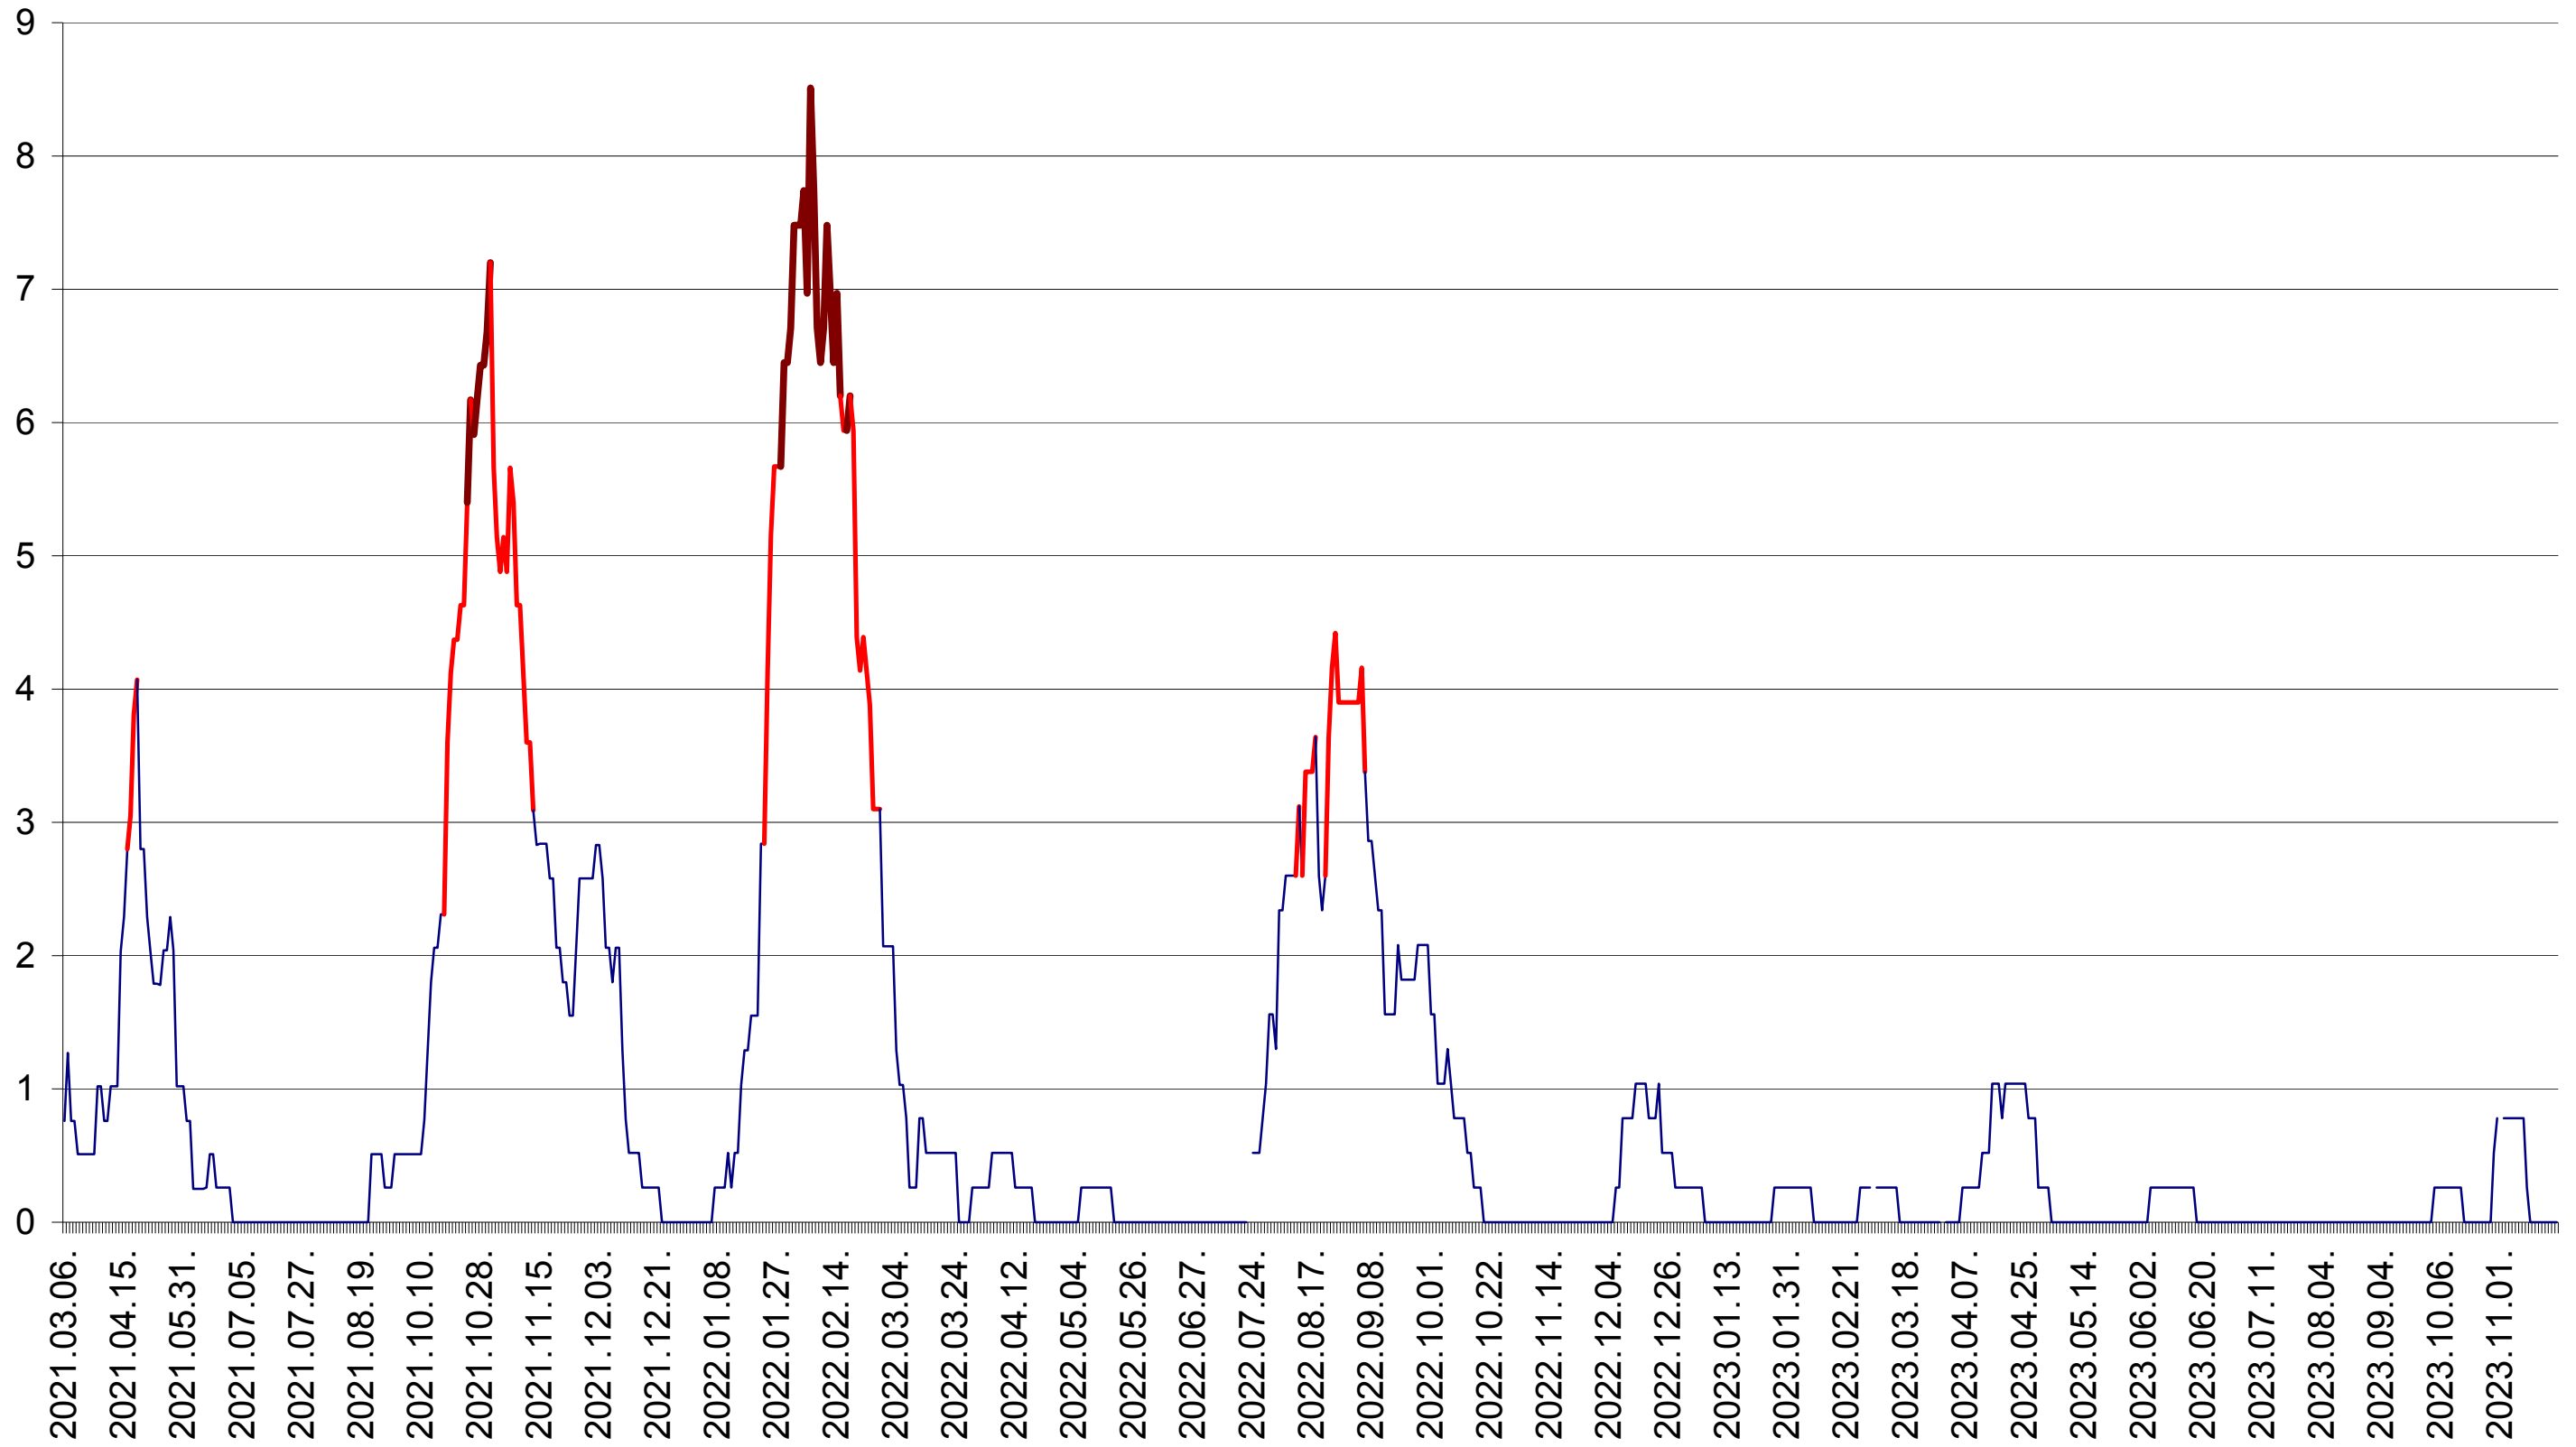

SUBCETATE - Evolutia incidentei cumulate pe 14 zile la ‰ de locuitori
2021.03.07. - 2023.11.24.

ȘIMONEȘTI - Evolutia incidentei cumulate pe 14 zile la ‰ de locuitori
2021.03.07. - 2023.11.24.