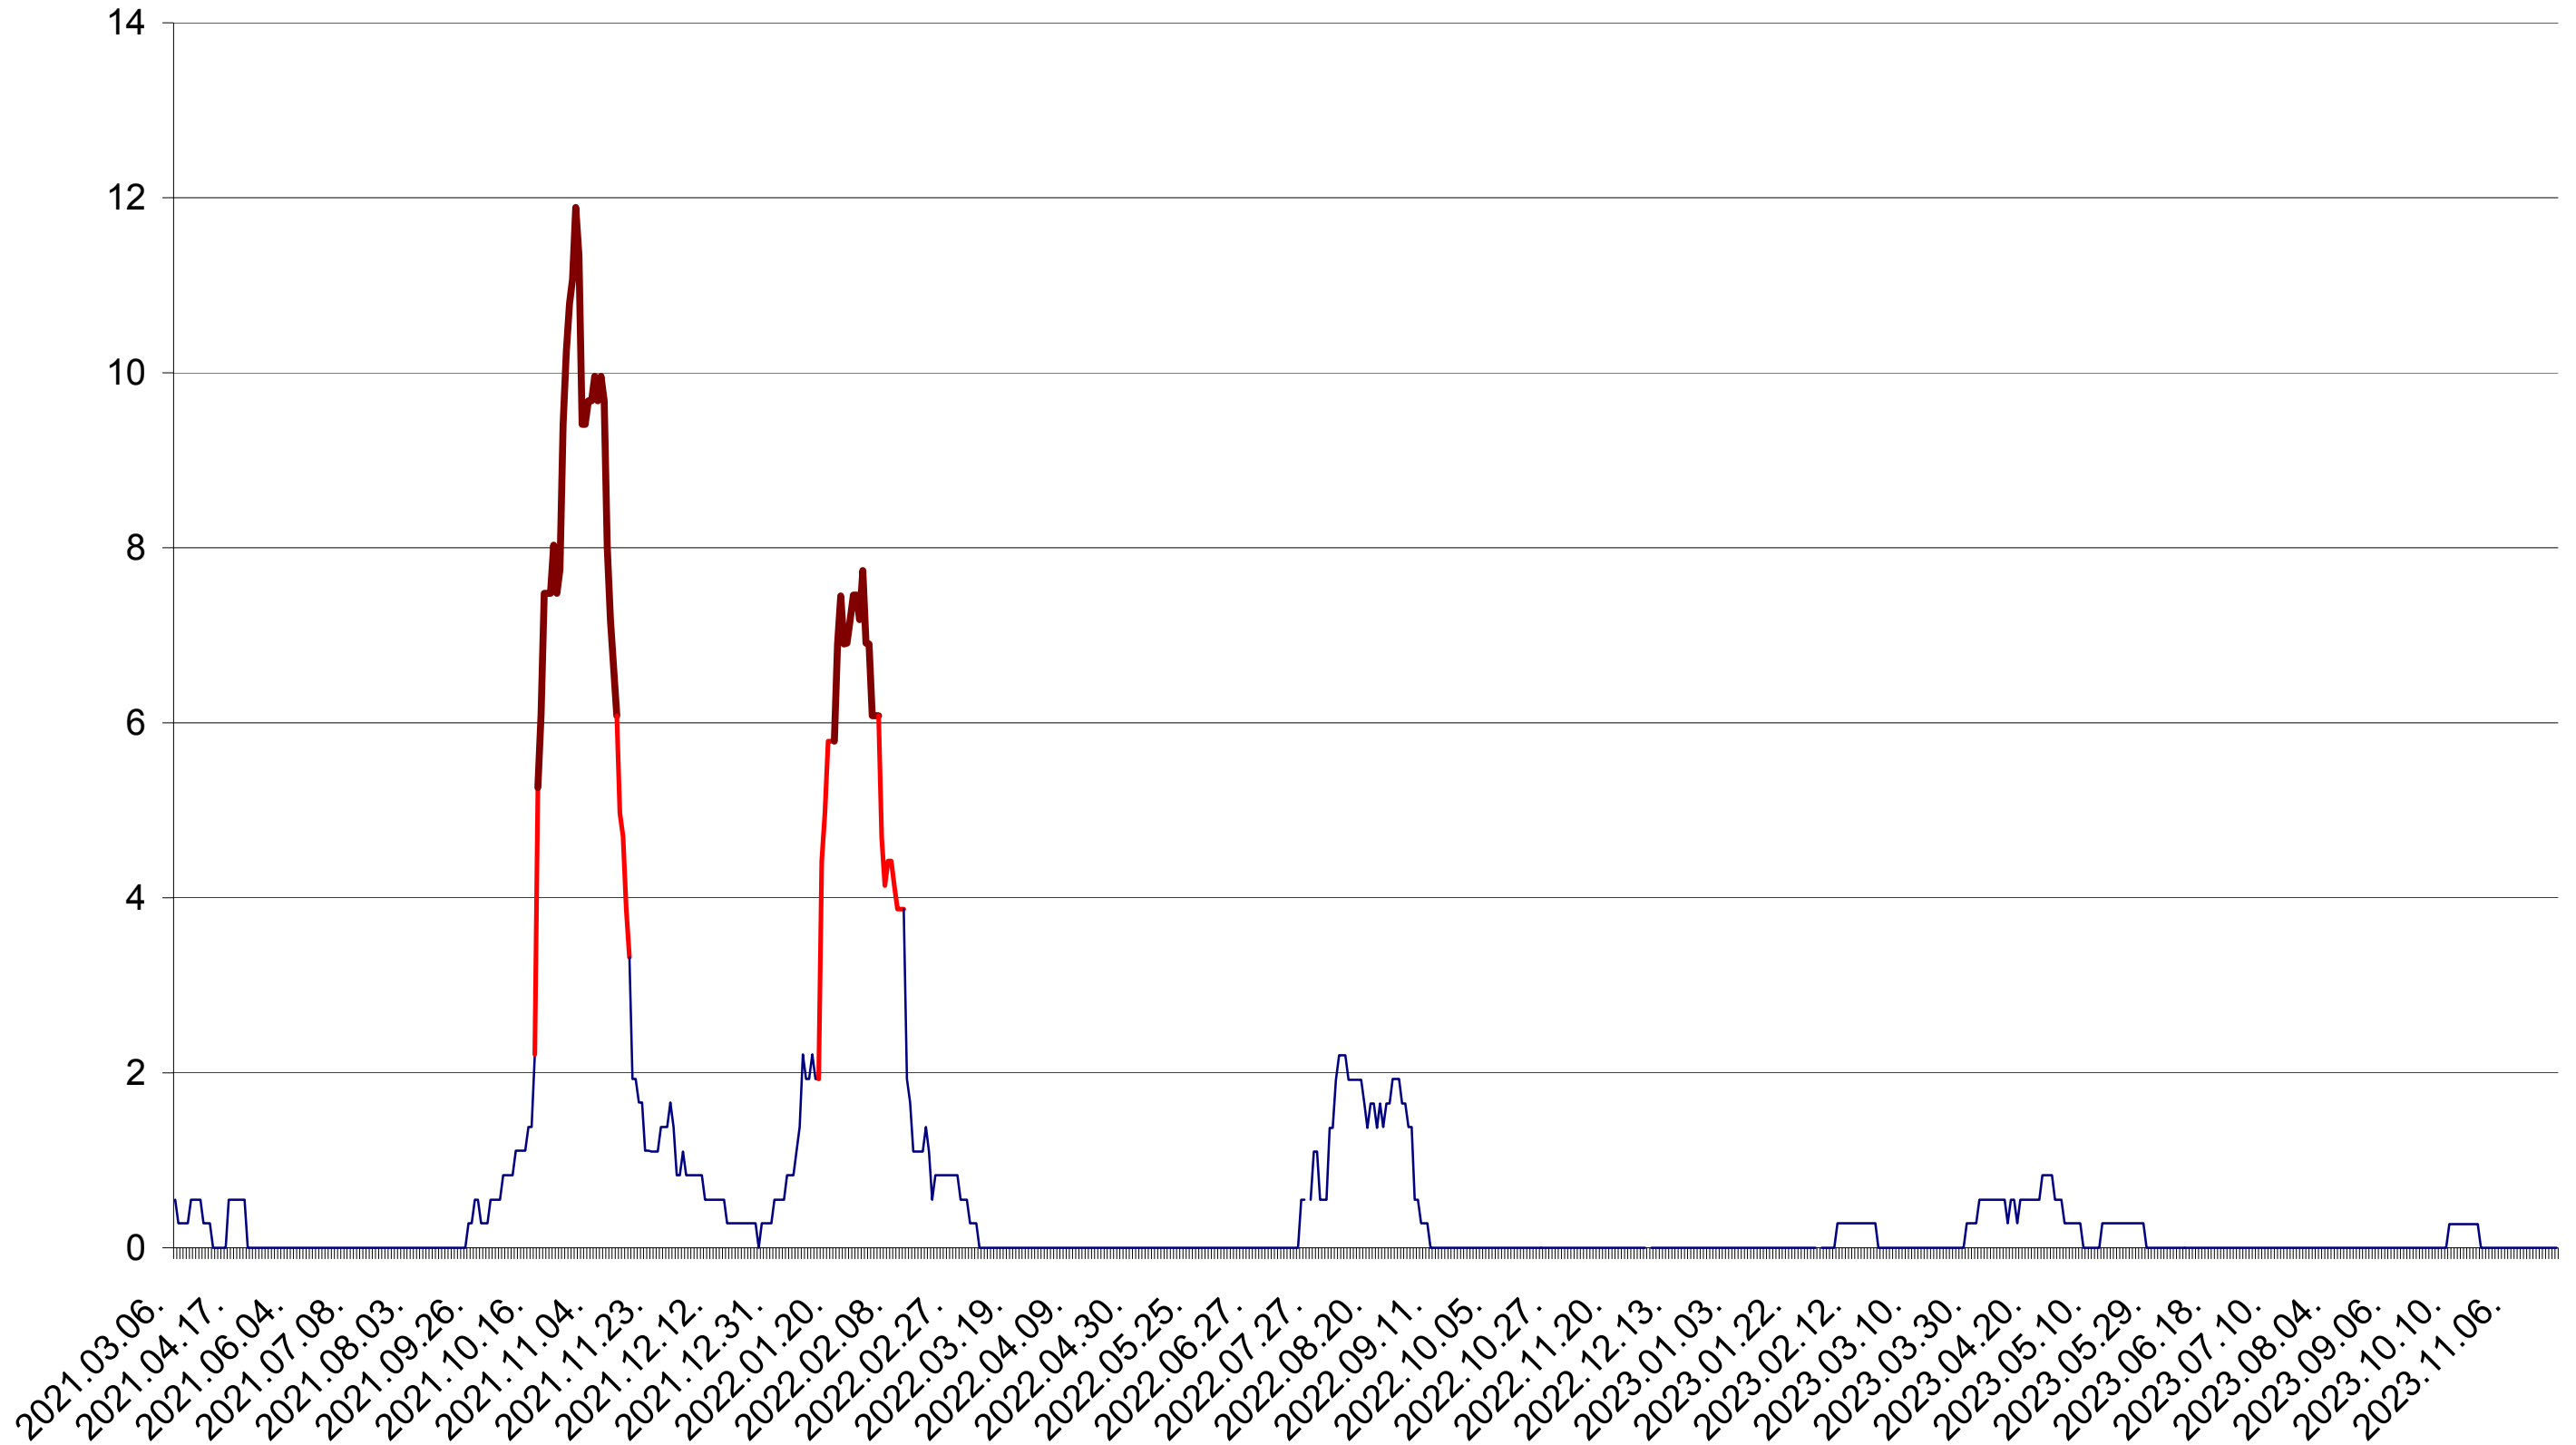

DÂRJIU - Evolutia incidentei cumulate pe 14 zile la ‰ de locuitori
2021.03.07. - 2023.11.24.

DEALU - Evolutia incidentei cumulate pe 14 zile la ‰ de locuitori
2021.03.07. - 2023.11.24.

DITRĂU - Evolutia incidentei cumulate pe 14 zile la ‰ de locuitori
2021.03.07. - 2023.11.24.

FELICENI - Evolutia incidentei cumulate pe 14 zile la ‰ de locuitori
2021.03.07. - 2023.11.24.

FRUMOASA - Evolutia incidentei cumulate pe 14 zile la ‰ de locuitori
2021.03.07. - 2023.11.24.

GĂLĂUȚAȘ - Evolutia incidentei cumulate pe 14 zile la ‰ de locuitori
2021.03.07. - 2023.11.24.

MUNICIPIUL GHEORGHENI - Evolutia incidentei cumulate pe 14 zile la ‰ de locuitori
2021.03.07. - 2023.11.24.

JOSENI - Evolutia incidentei cumulate pe 14 zile la ‰ de locuitori
2021.03.07. - 2023.11.24.

LĂZAREA - Evolutia incidentei cumulate pe 14 zile la ‰ de locuitori
2021.03.07. - 2023.11.24.

LELICENI - Evolutia incidentei cumulate pe 14 zile la ‰ de locuitori
2021.03.07. - 2023.11.24.

LUETA - Evolutia incidentei cumulate pe 14 zile la ‰ de locuitori
2021.03.07. - 2023.11.24.

LUNCA DE JOS - Evolutia incidentei cumulate pe 14 zile la ‰ de locuitori
2021.03.07. - 2023.11.24.