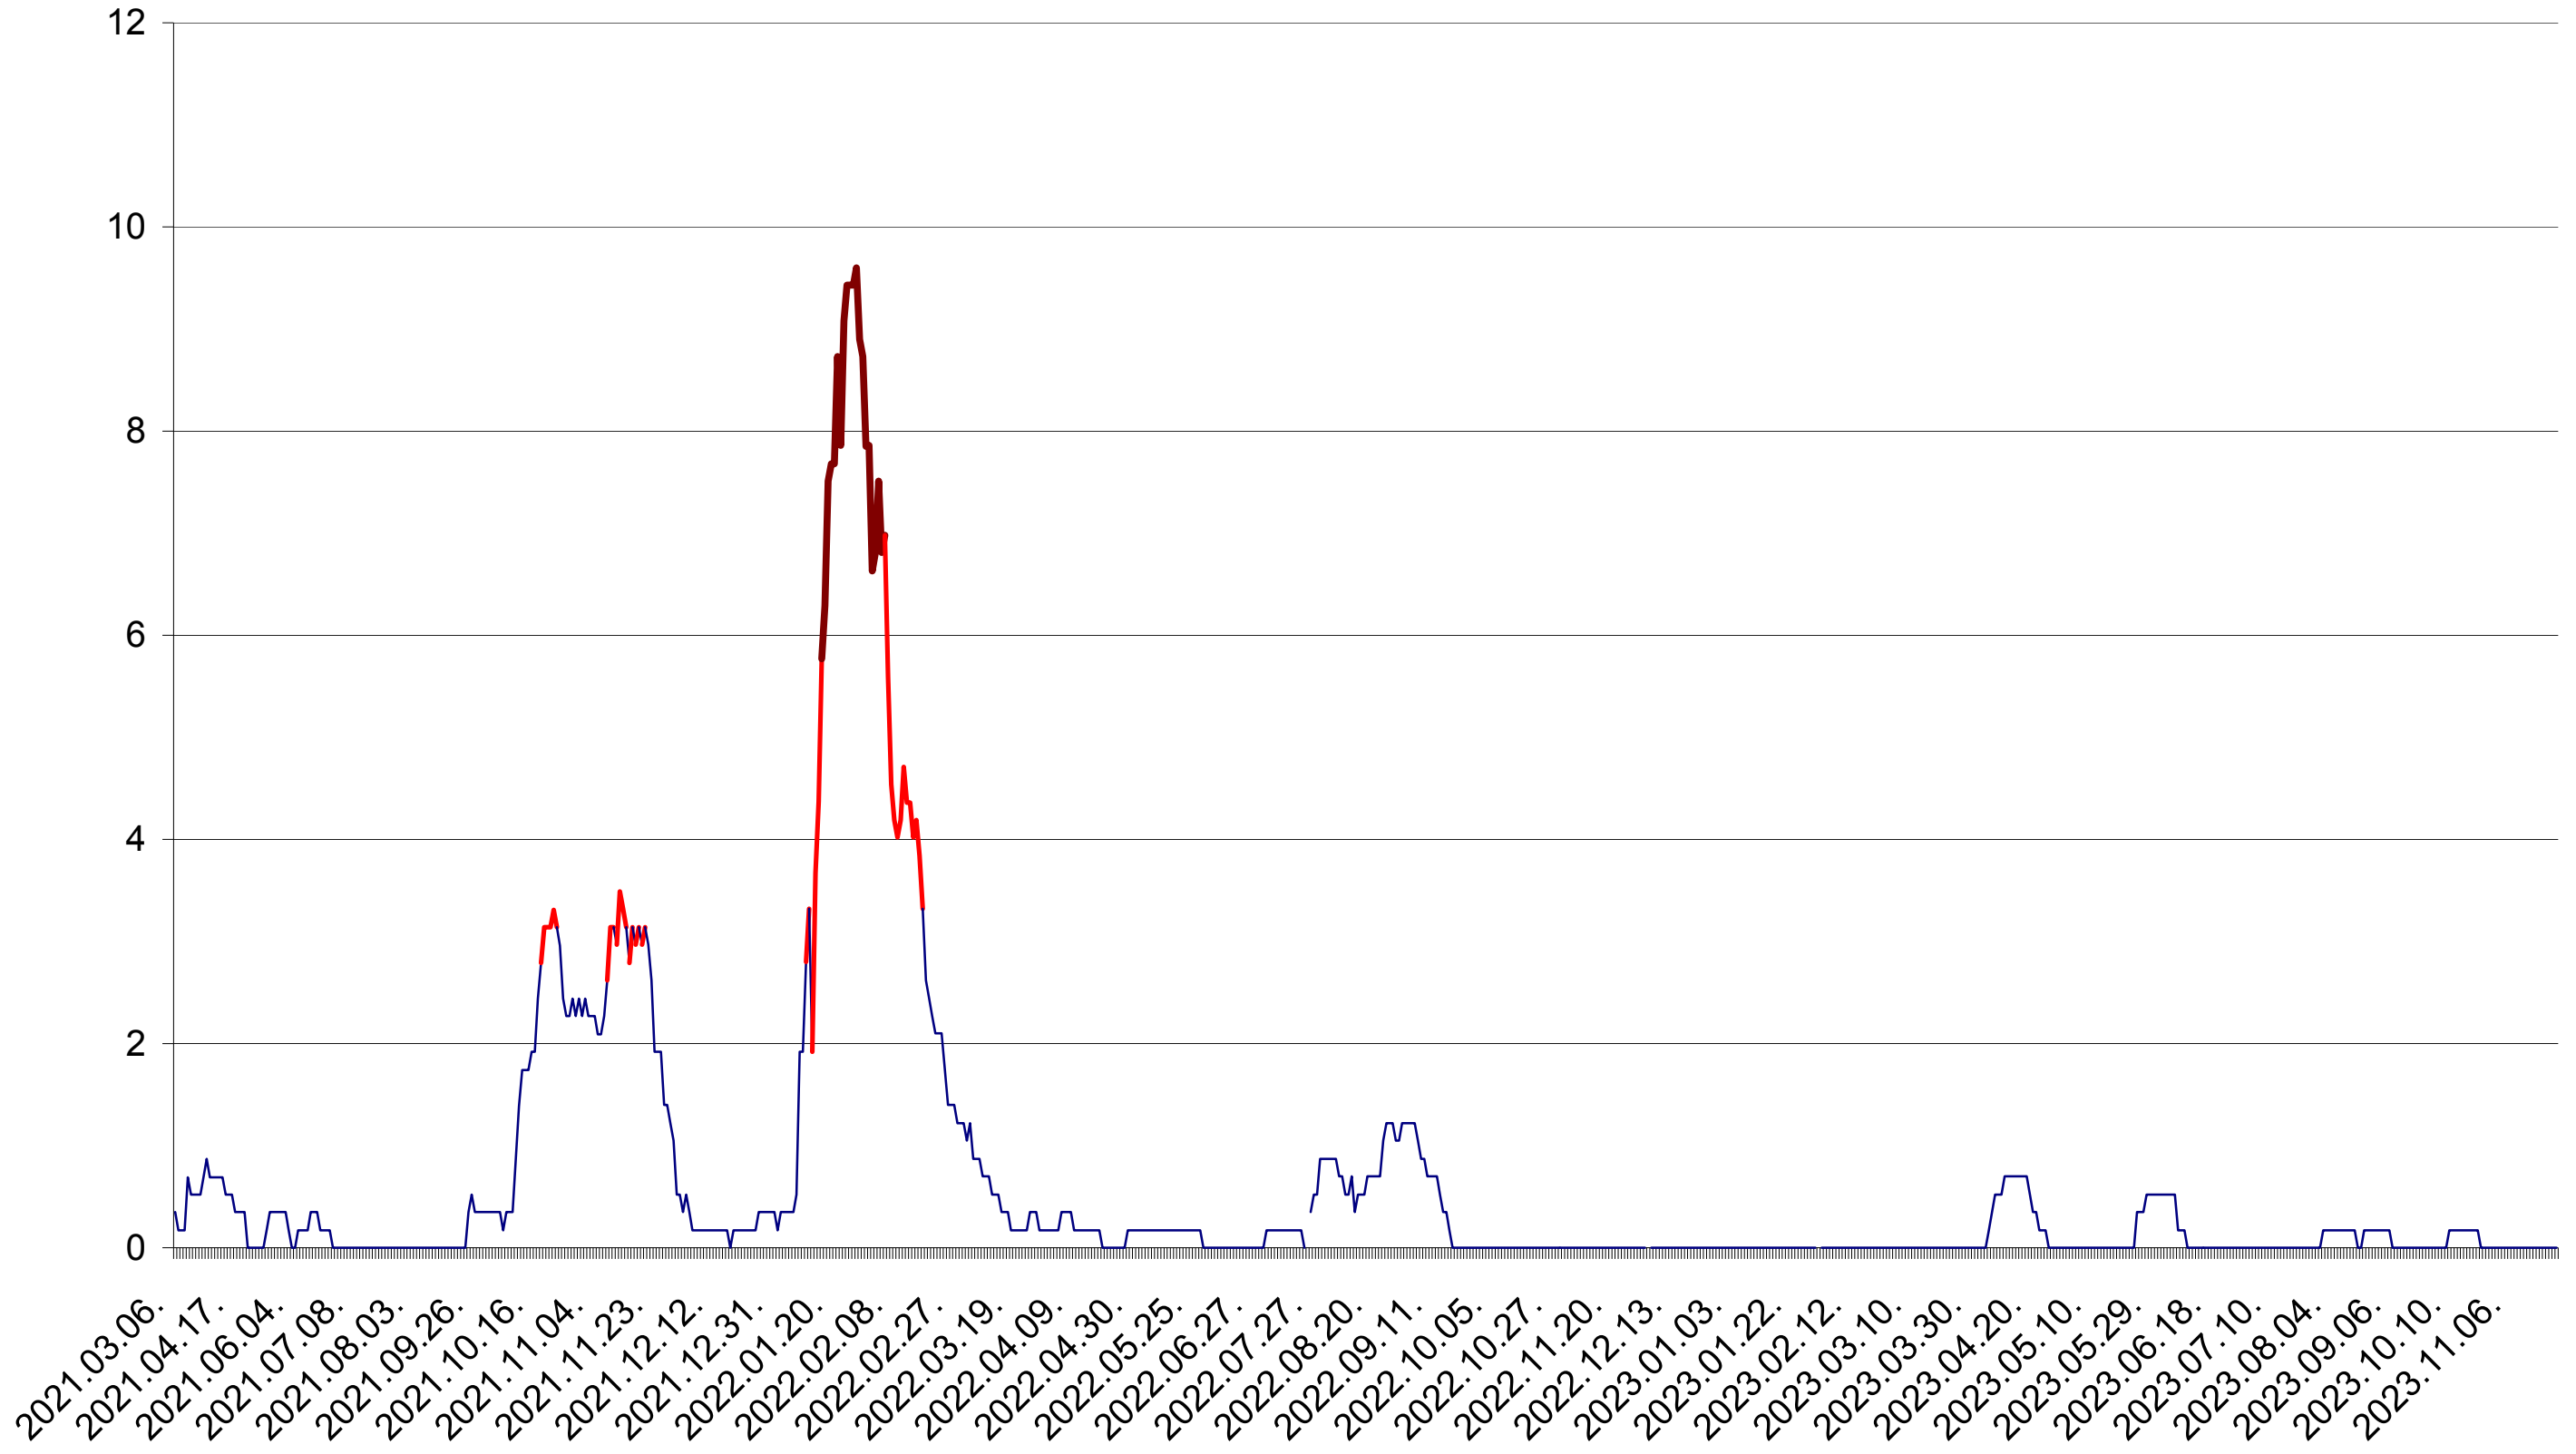

DÂRJIU - Evolutia incidentei cumulate pe 14 zile la ‰ de locuitori
2021.03.07. - 2023.11.24.

DEALU - Evolutia incidentei cumulate pe 14 zile la ‰ de locuitori
2021.03.07. - 2023.11.24.

DITRĂU - Evolutia incidentei cumulate pe 14 zile la ‰ de locuitori
2021.03.07. - 2023.11.24.

FELICENI - Evolutia incidentei cumulate pe 14 zile la ‰ de locuitori
2021.03.07. - 2023.11.24.

FRUMOASA - Evolutia incidentei cumulate pe 14 zile la ‰ de locuitori
2021.03.07. - 2023.11.24.

GĂLĂUȚAȘ - Evolutia incidentei cumulate pe 14 zile la ‰ de locuitori
2021.03.07. - 2023.11.24.

MUNICIPIUL GHEORGHENI - Evolutia incidentei cumulate pe 14 zile la ‰ de locuitori
2021.03.07. - 2023.11.24.

JOSENI - Evolutia incidentei cumulate pe 14 zile la ‰ de locuitori
2021.03.07. - 2023.11.24.

LĂZAREA - Evolutia incidentei cumulate pe 14 zile la ‰ de locuitori
2021.03.07. - 2023.11.24.

LELICENI - Evolutia incidentei cumulate pe 14 zile la ‰ de locuitori
2021.03.07. - 2023.11.24.

LUETA - Evolutia incidentei cumulate pe 14 zile la ‰ de locuitori
2021.03.07. - 2023.11.24.

LUNCA DE JOS - Evolutia incidentei cumulate pe 14 zile la ‰ de locuitori
2021.03.07. - 2023.11.24.