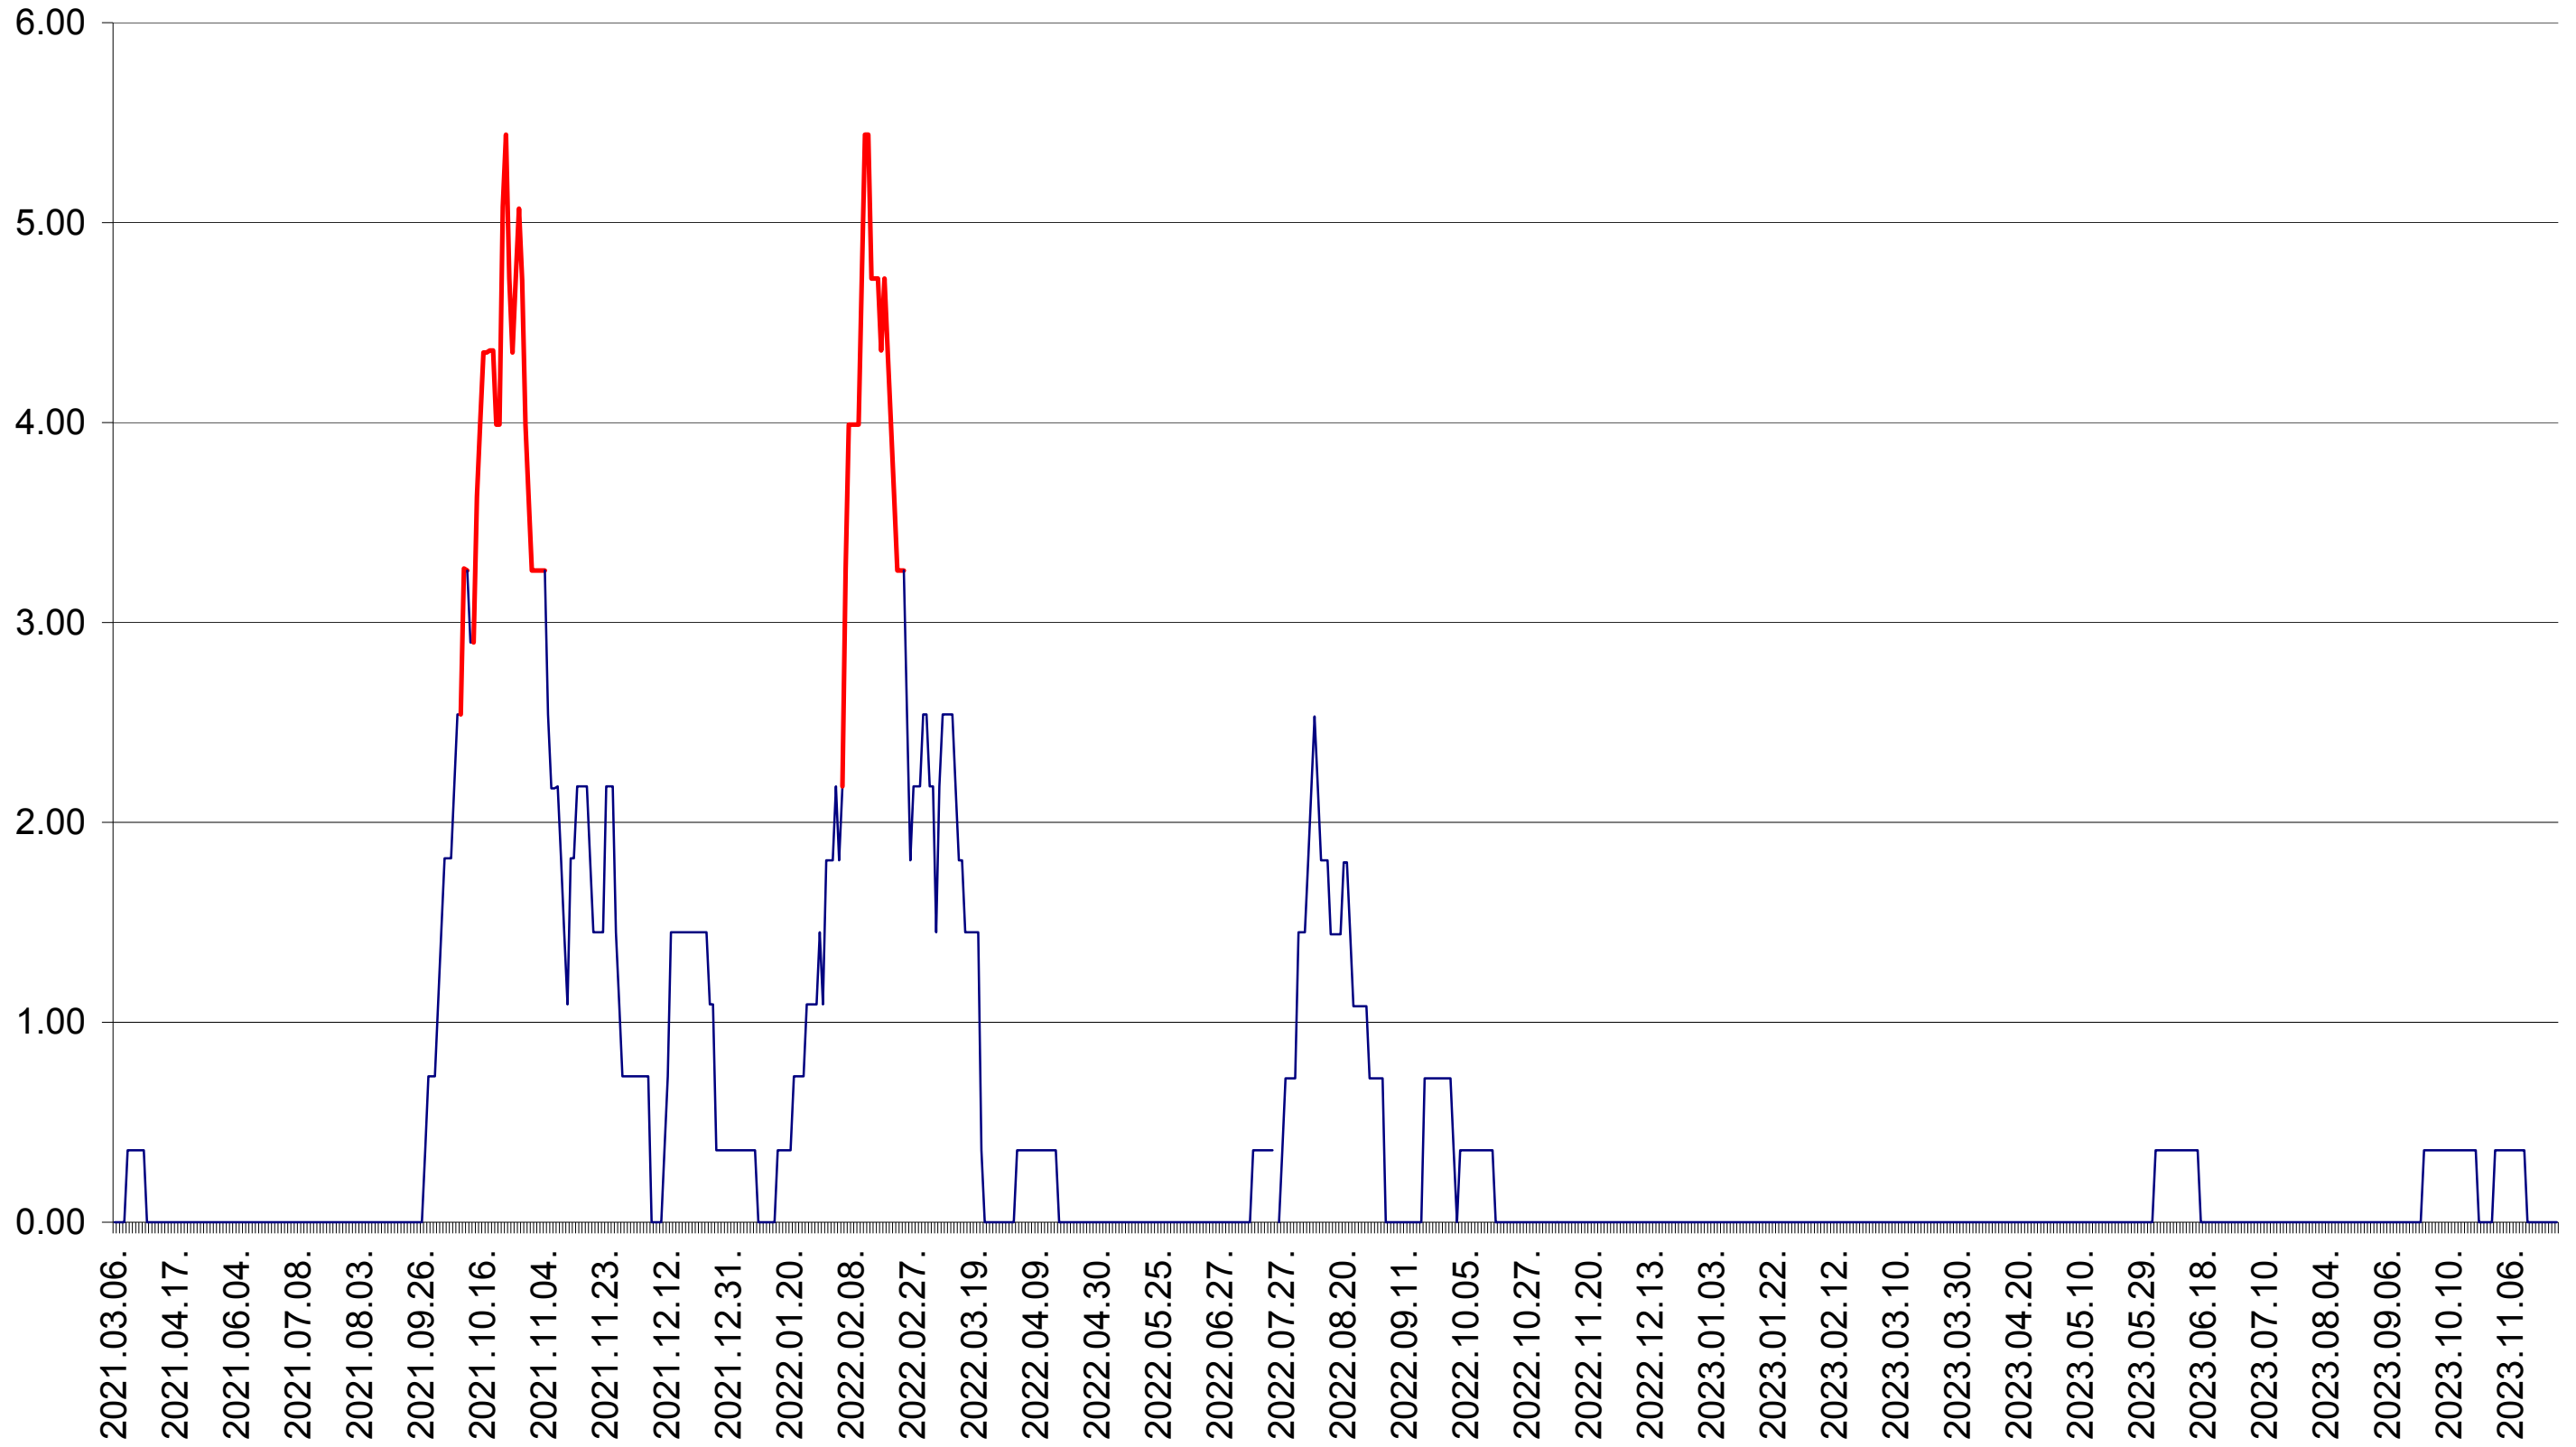

ATID - Evolutia incidentei cumulate pe 14 zile la ‰ de locuitori
2021.03.07. - 2023.11.24.

AVRĂMEȘTI - Evolutia incidentei cumulate pe 14 zile la ‰ de locuitori
2021.03.07. - 2023.11.24.

ORAȘ BĂILE TUȘNAD - Evolutia incidentei cumulate pe 14 zile la ‰ de locuitori
2021.03.07. - 2023.11.24.

ORAȘ BĂLAN - Evolutia incidentei cumulate pe 14 zile la ‰ de locuitori
2021.03.07. - 2023.11.24.

BILBOR - Evolutia incidentei cumulate pe 14 zile la ‰ de locuitori
2021.03.07. - 2023.11.24.

ORAȘ BORSEC - Evolutia incidentei cumulate pe 14 zile la ‰ de locuitori
2021.03.07. - 2023.11.24.

BRĂDEȘTI - Evolutia incidentei cumulate pe 14 zile la ‰ de locuitori
2021.03.07. - 2023.11.24.

CĂPÂLNIȚA - Evolutia incidentei cumulate pe 14 zile la ‰ de locuitori
2021.03.07. - 2023.11.24.

CÂRȚA - Evolutia incidentei cumulate pe 14 zile la ‰ de locuitori
2021.03.07. - 2023.11.24.