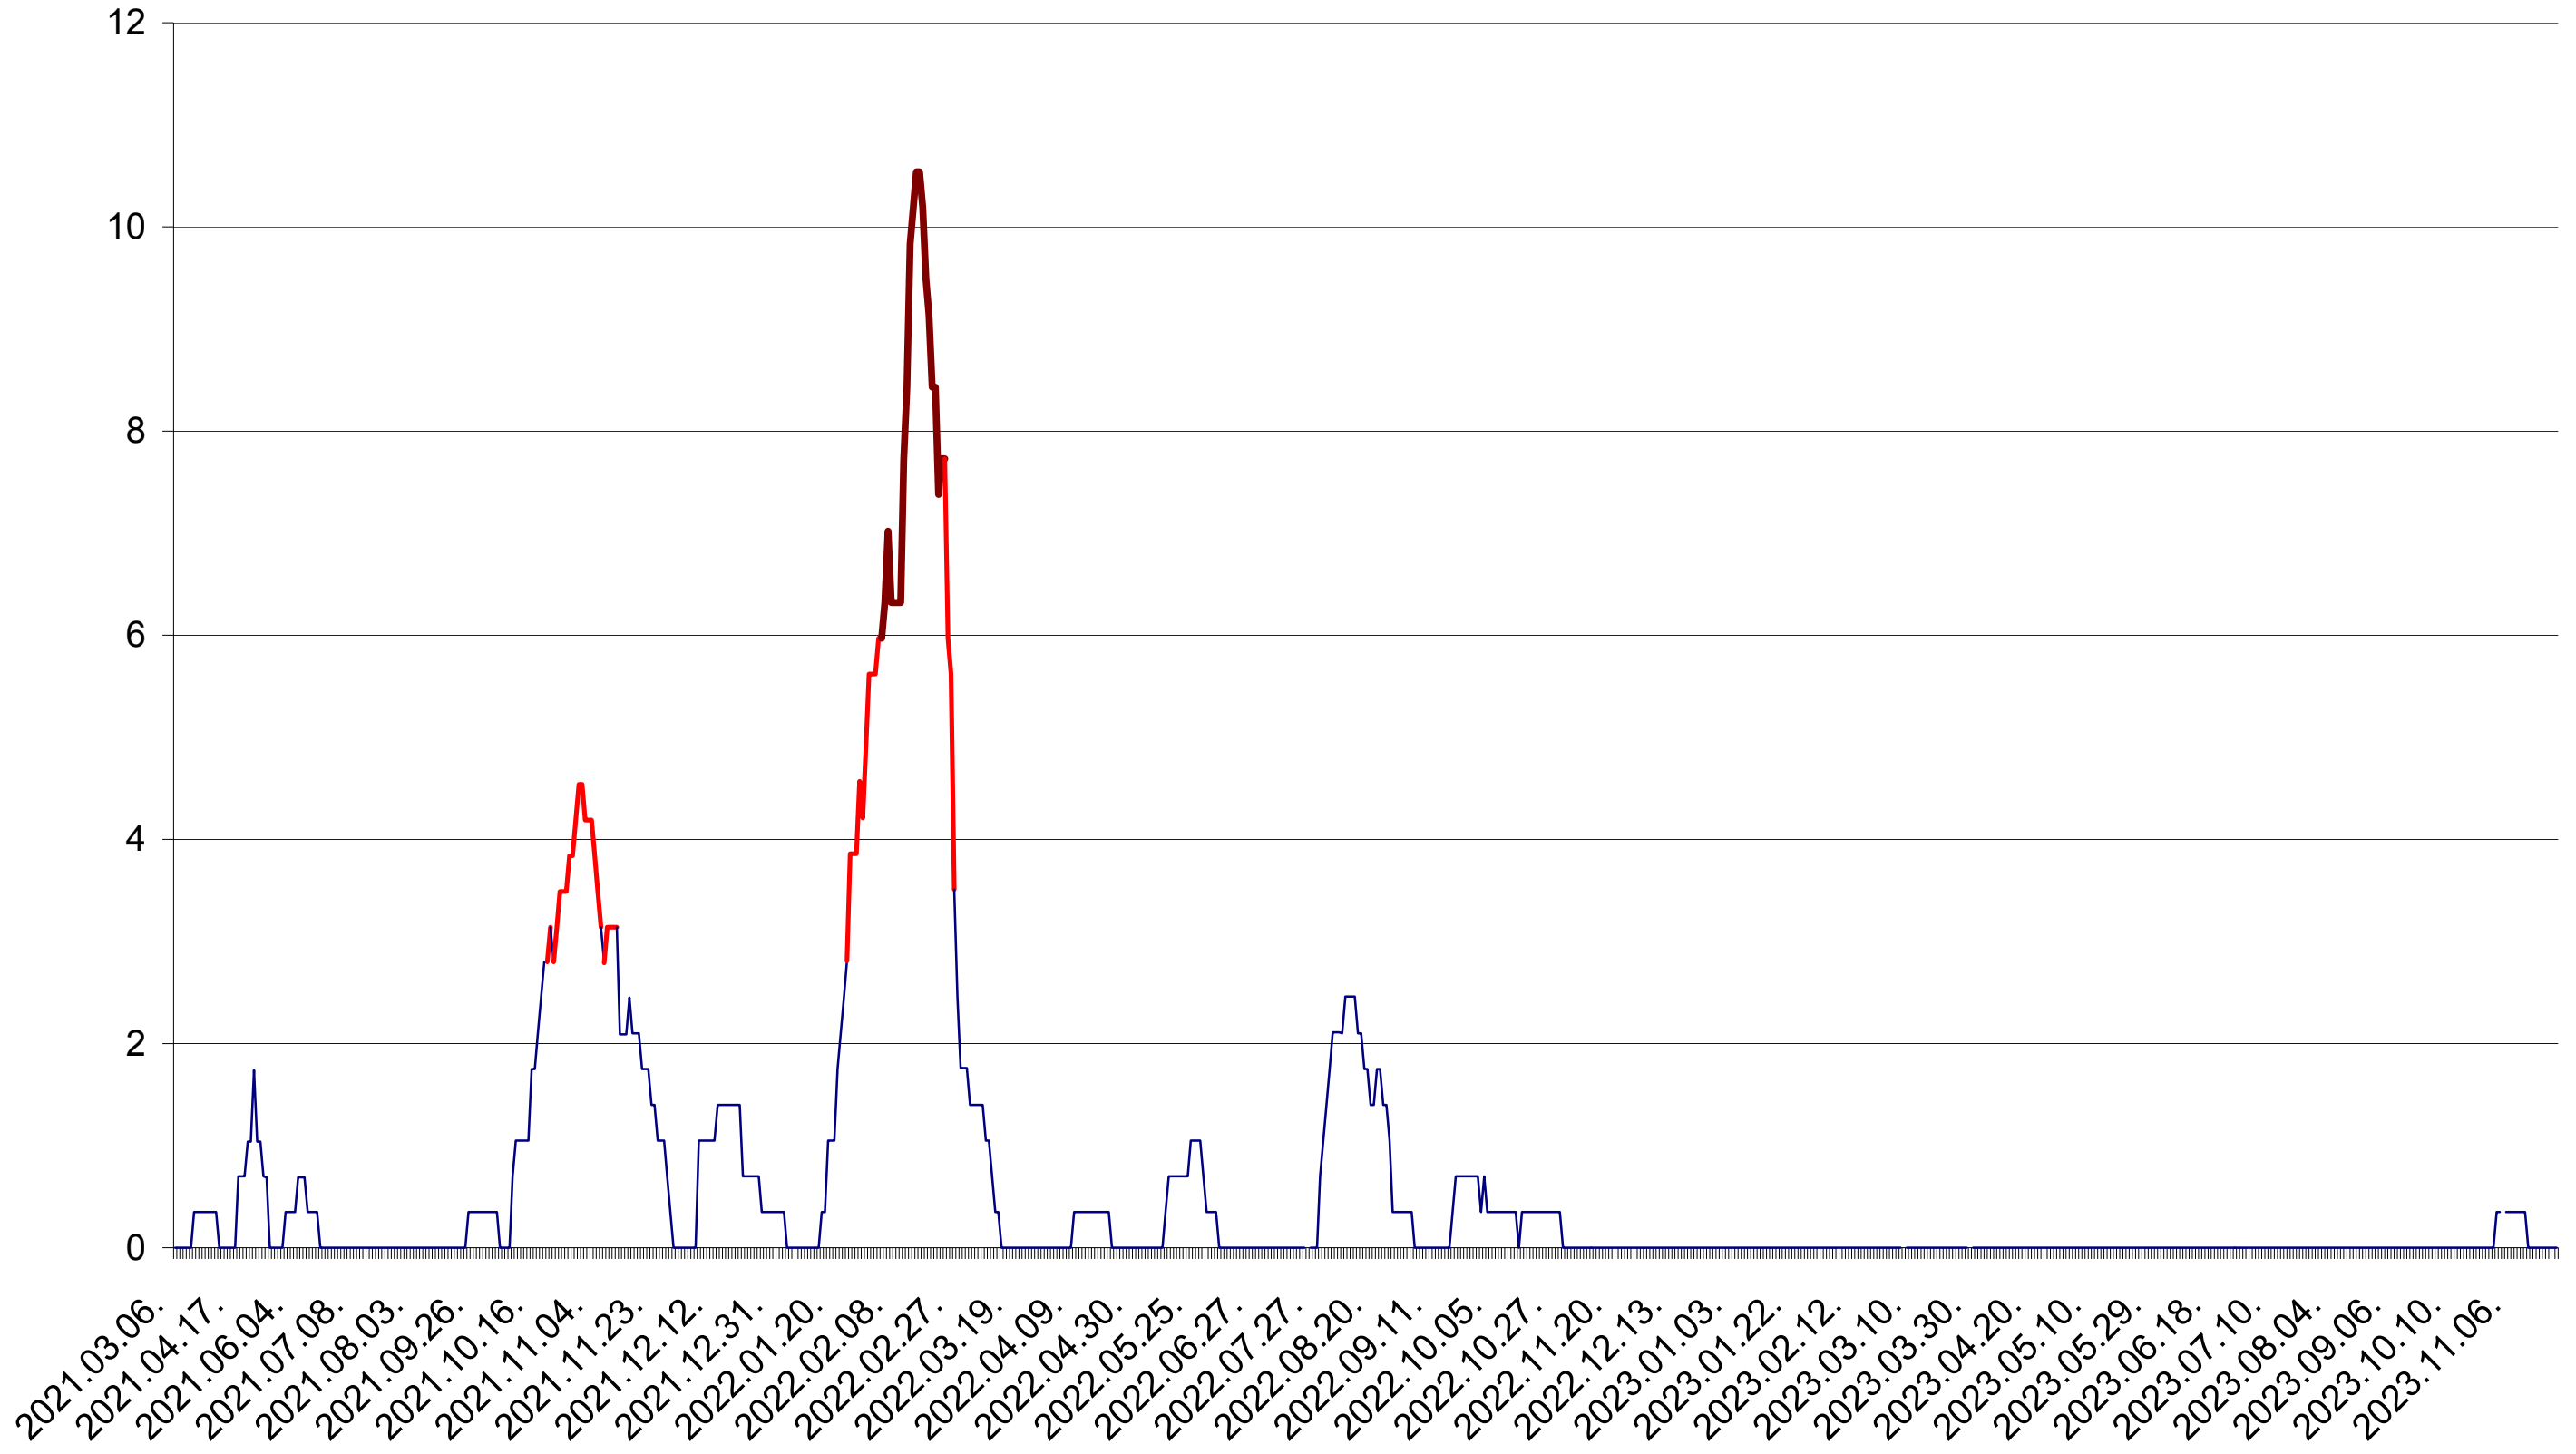

SICULENI - Evolutia incidentei cumulate pe 14 zile la ‰ de locuitori
2021.03.07. - 2023.11.24.

SECUIENI - Evolutia incidentei cumulate pe 14 zile la ‰ de locuitori
2021.03.07. - 2023.11.24.