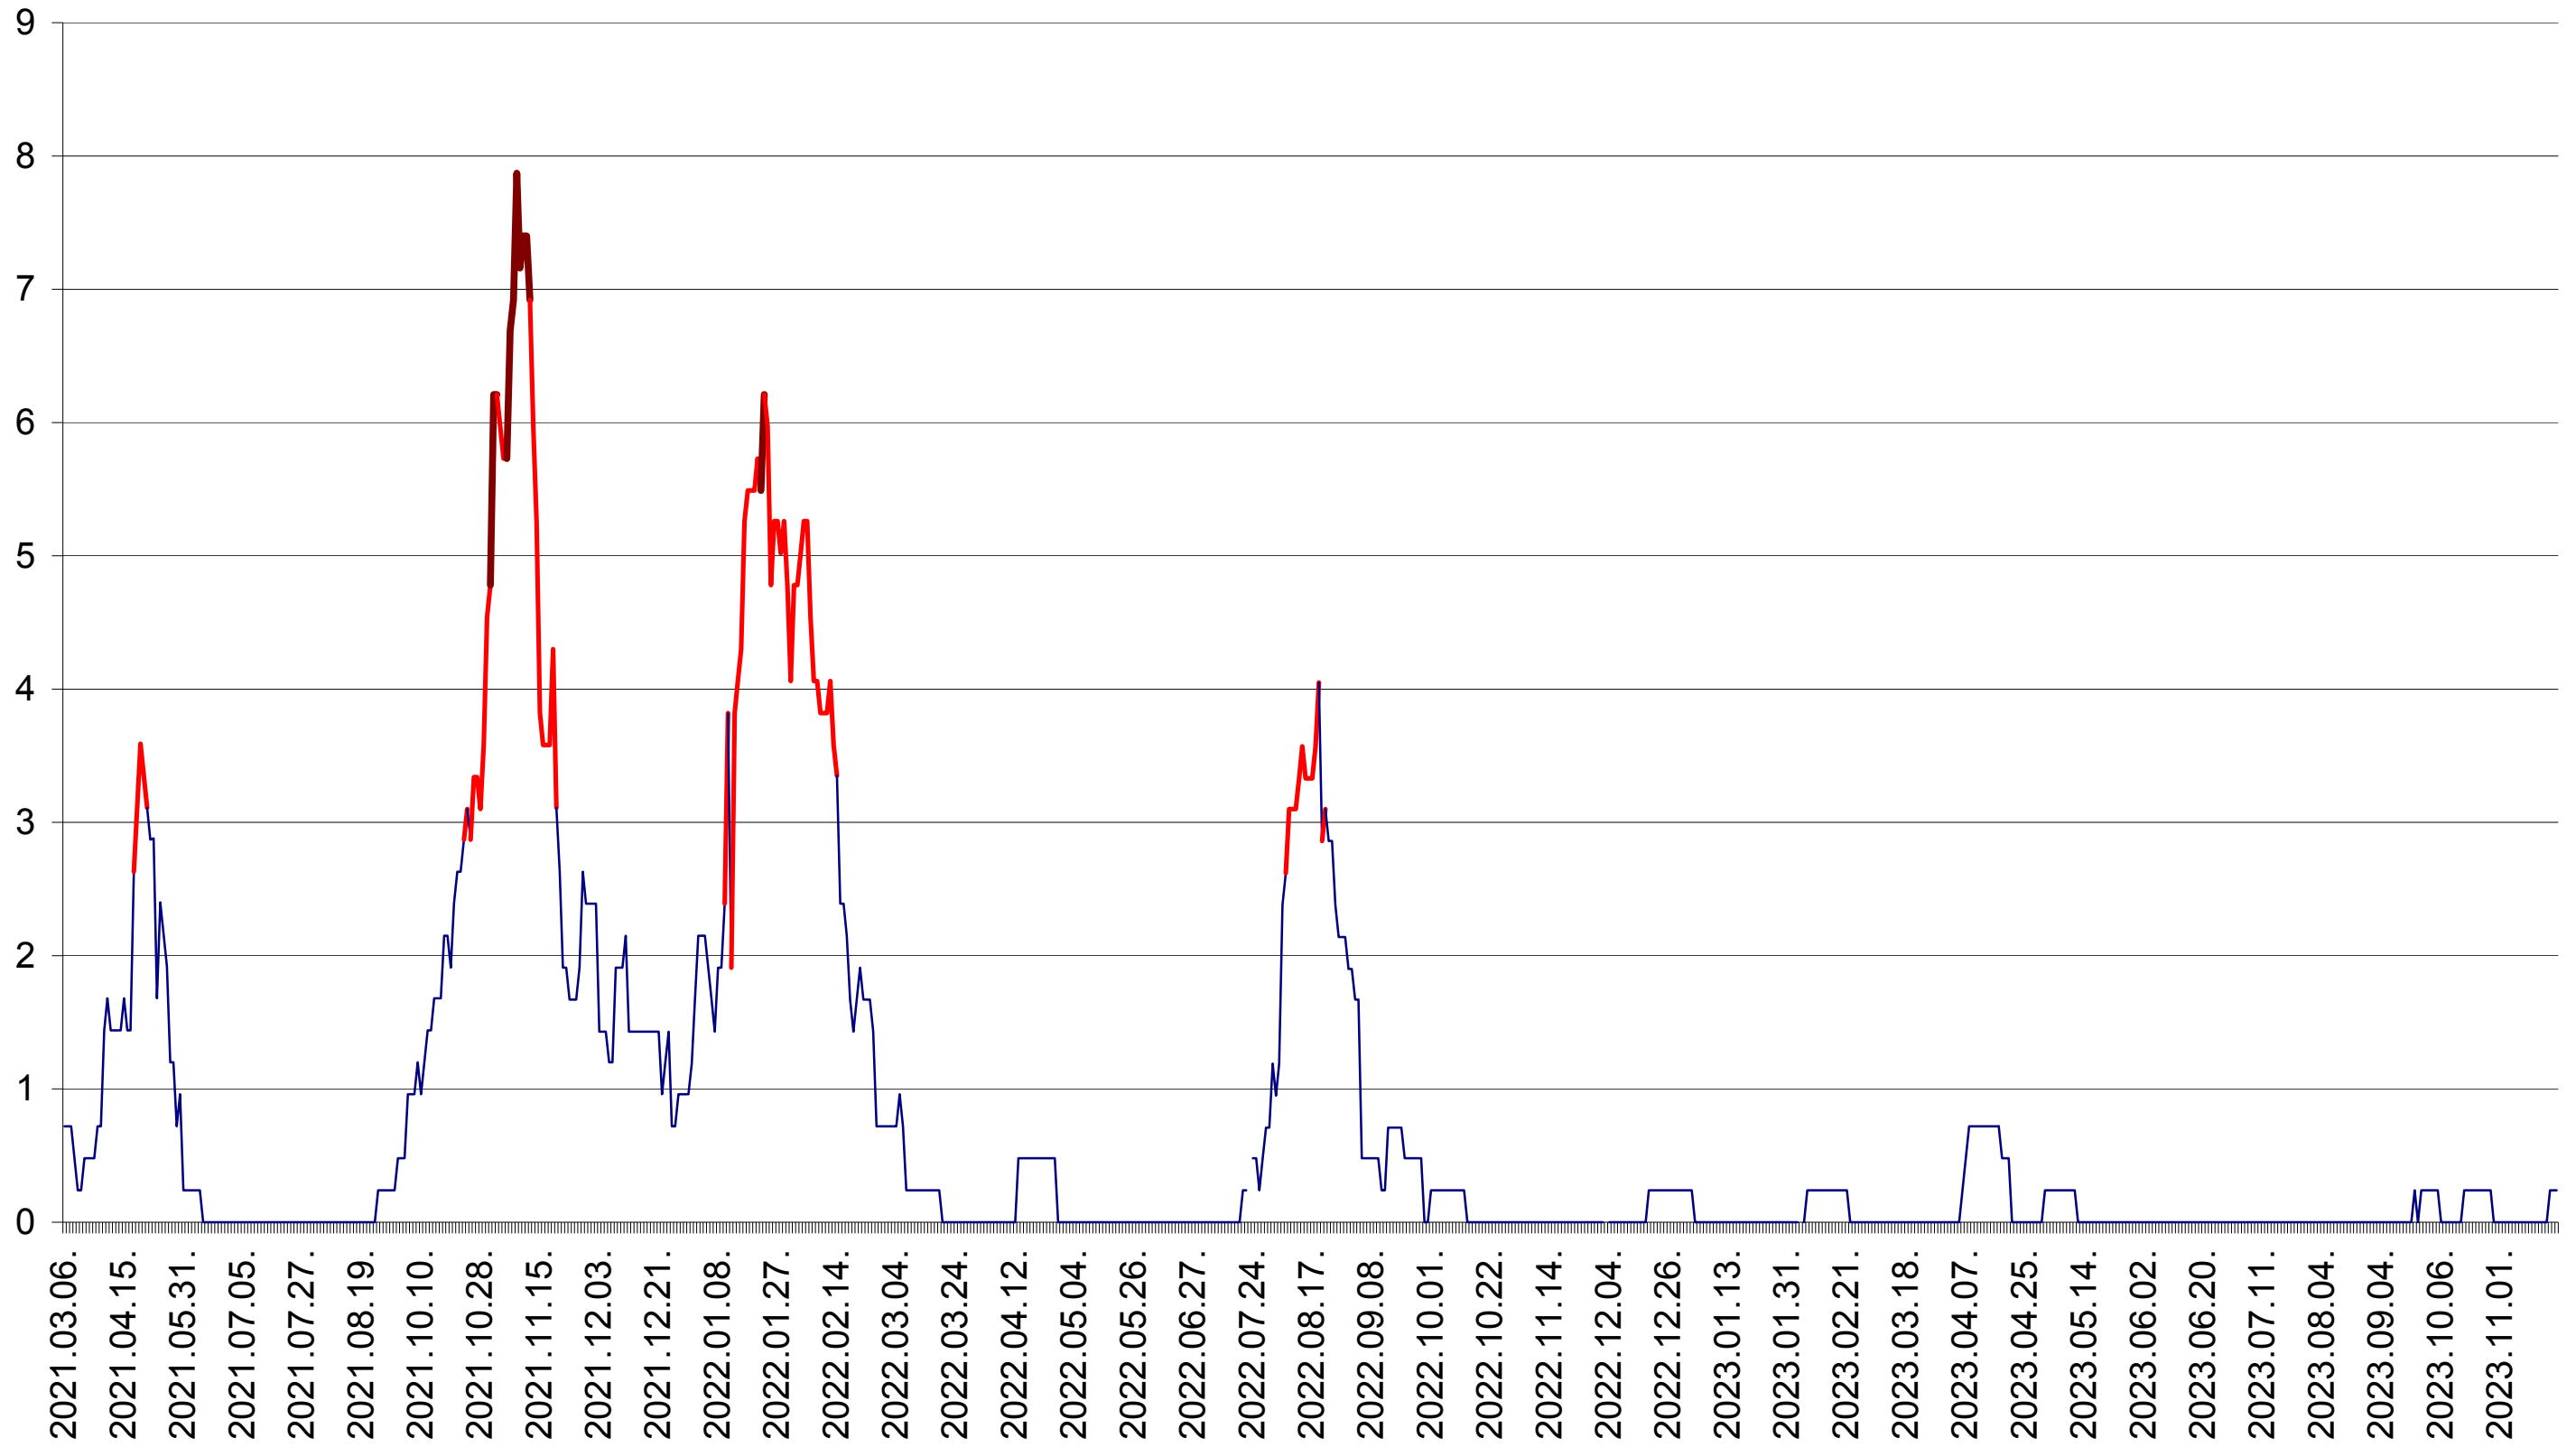

ORAȘ BĂLAN - Evolutia incidentei cumulate pe 14 zile la ‰ de locuitori
2021.03.07. - 2023.11.24.

BILBOR - Evolutia incidentei cumulate pe 14 zile la ‰ de locuitori
2021.03.07. - 2023.11.24.

ORAȘ BORSEC - Evolutia incidentei cumulate pe 14 zile la ‰ de locuitori
2021.03.07. - 2023.11.24.

CORBU - Evolutia incidentei cumulate pe 14 zile la ‰ de locuitori
2021.03.07. - 2023.11.24.

CORUND - Evolutia incidentei cumulate pe 14 zile la ‰ de locuitori
2021.03.07. - 2023.11.24.

COZMENI - Evolutia incidentei cumulate pe 14 zile la ‰ de locuitori
2021.03.07. - 2023.11.24.

ORAȘ CRISTURU SECUIESC - Evolutia incidentei cumulate pe 14 zile la ‰ de locuitori
2021.03.07. - 2023.11.24.

DĂNEȘTI - Evolutia incidentei cumulate pe 14 zile la ‰ de locuitori
2021.03.07. - 2023.11.24.

DÂRJIU - Evolutia incidentei cumulate pe 14 zile la ‰ de locuitori
2021.03.07. - 2023.11.24.

DEALU - Evolutia incidentei cumulate pe 14 zile la ‰ de locuitori
2021.03.07. - 2023.11.24.

DITRĂU - Evolutia incidentei cumulate pe 14 zile la ‰ de locuitori
2021.03.07. - 2023.11.24.