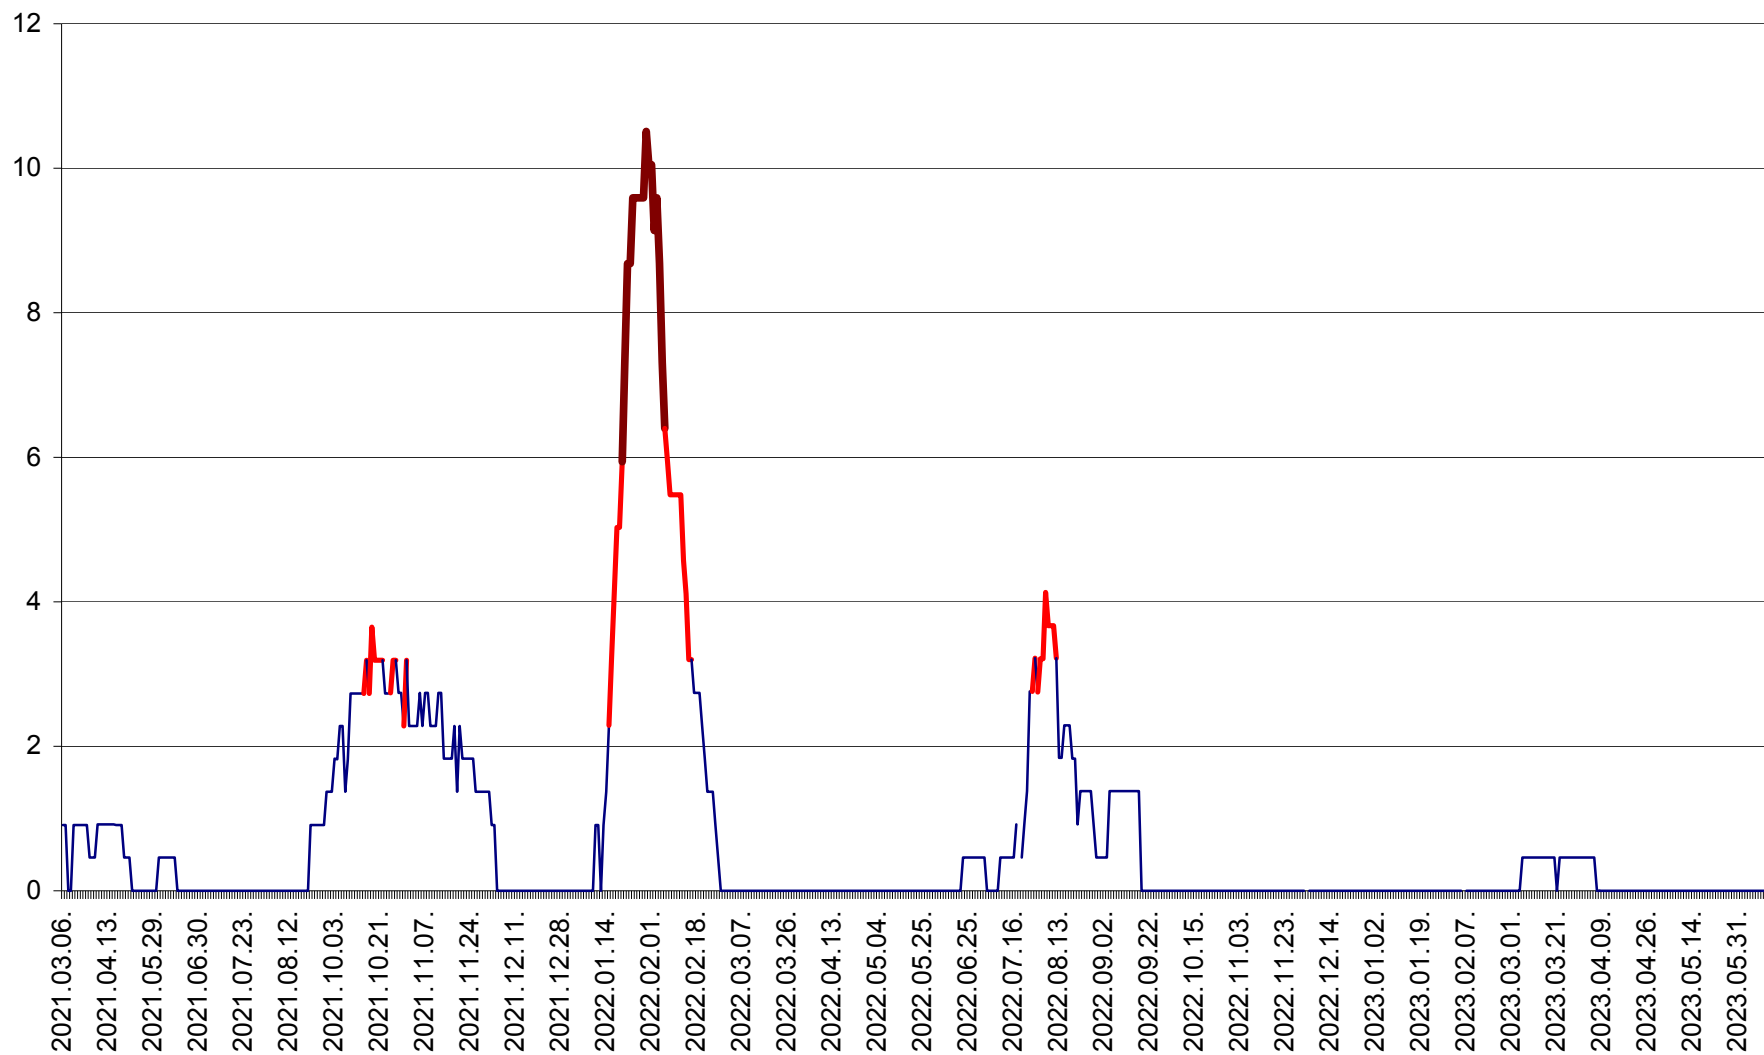

ORAȘ BĂLAN - Evoluția incidenței cumulate pe 14 zile la ‰ de locuitori  
2021.03.07. - 2023.06.11.

BILBOR - Evolutia incidentei cumulate pe 14 zile la ‰ de locuitori  
2021.03.07. - 2023.06.11.

ORAȘ BORSEC - Evolutia incidentei cumulate pe 14 zile la ‰ de locuitori  
2021.03.07. - 2023.06.11.

CICEU - Evolutia incidentei cumulate pe 14 zile la ‰ de locuitori  
2021.03.07. - 2023.06.11.

CIUCSÂNGEORGIU - Evolutia incidentei cumulate pe 14 zile la ‰ de locuitori  
2021.03.07. - 2023.06.11.

CIUMANI - Evolutia incidentei cumulate pe 14 zile la ‰ de locuitori  
2021.03.07. - 2023.06.11.

CORBU - Evolutia incidentei cumulate pe 14 zile la ‰ de locuitori  
2021.03.07. - 2023.06.11.

CORUND - Evolutia incidentei cumulate pe 14 zile la ‰ de locuitori  
2021.03.07. - 2023.06.11.

COZMENI - Evolutia incidentei cumulate pe 14 zile la ‰ de locuitori  
2021.03.07. - 2023.06.11.

ORAȘ CRISTURU SECUIESC - Evolutia incidentei cumulate pe 14 zile la ‰ de locuitori  
2021.03.07. - 2023.06.11.

DĂNEȘTI - Evolutia incidentei cumulate pe 14 zile la ‰ de locuitori  
2021.03.07. - 2023.06.11.