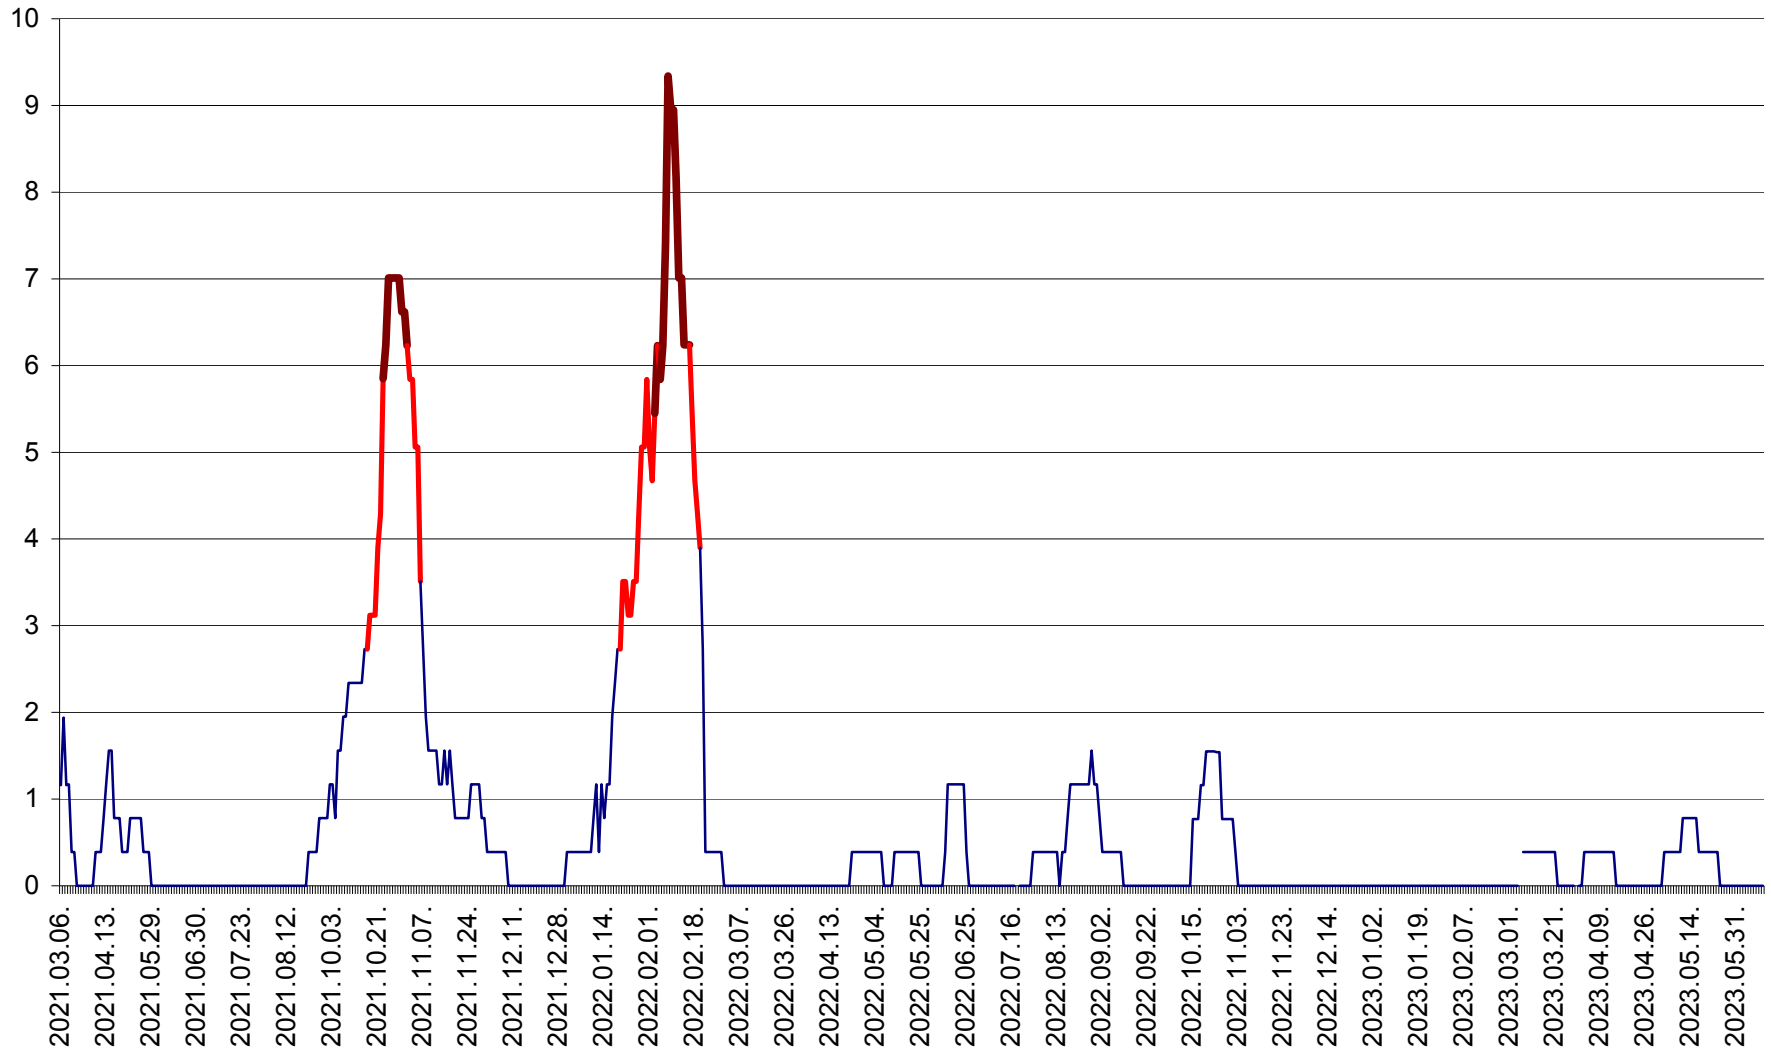

MUNICIPIUL TOPLIȚA - Evolutia incidentei cumulate pe 14 zile la ‰ de locuitori
2021.03.07. - 2023.06.11.

TOMEȘTI - Evolutia incidentei cumulate pe 14 zile la ‰ de locuitori
2021.03.07. - 2023.06.11.