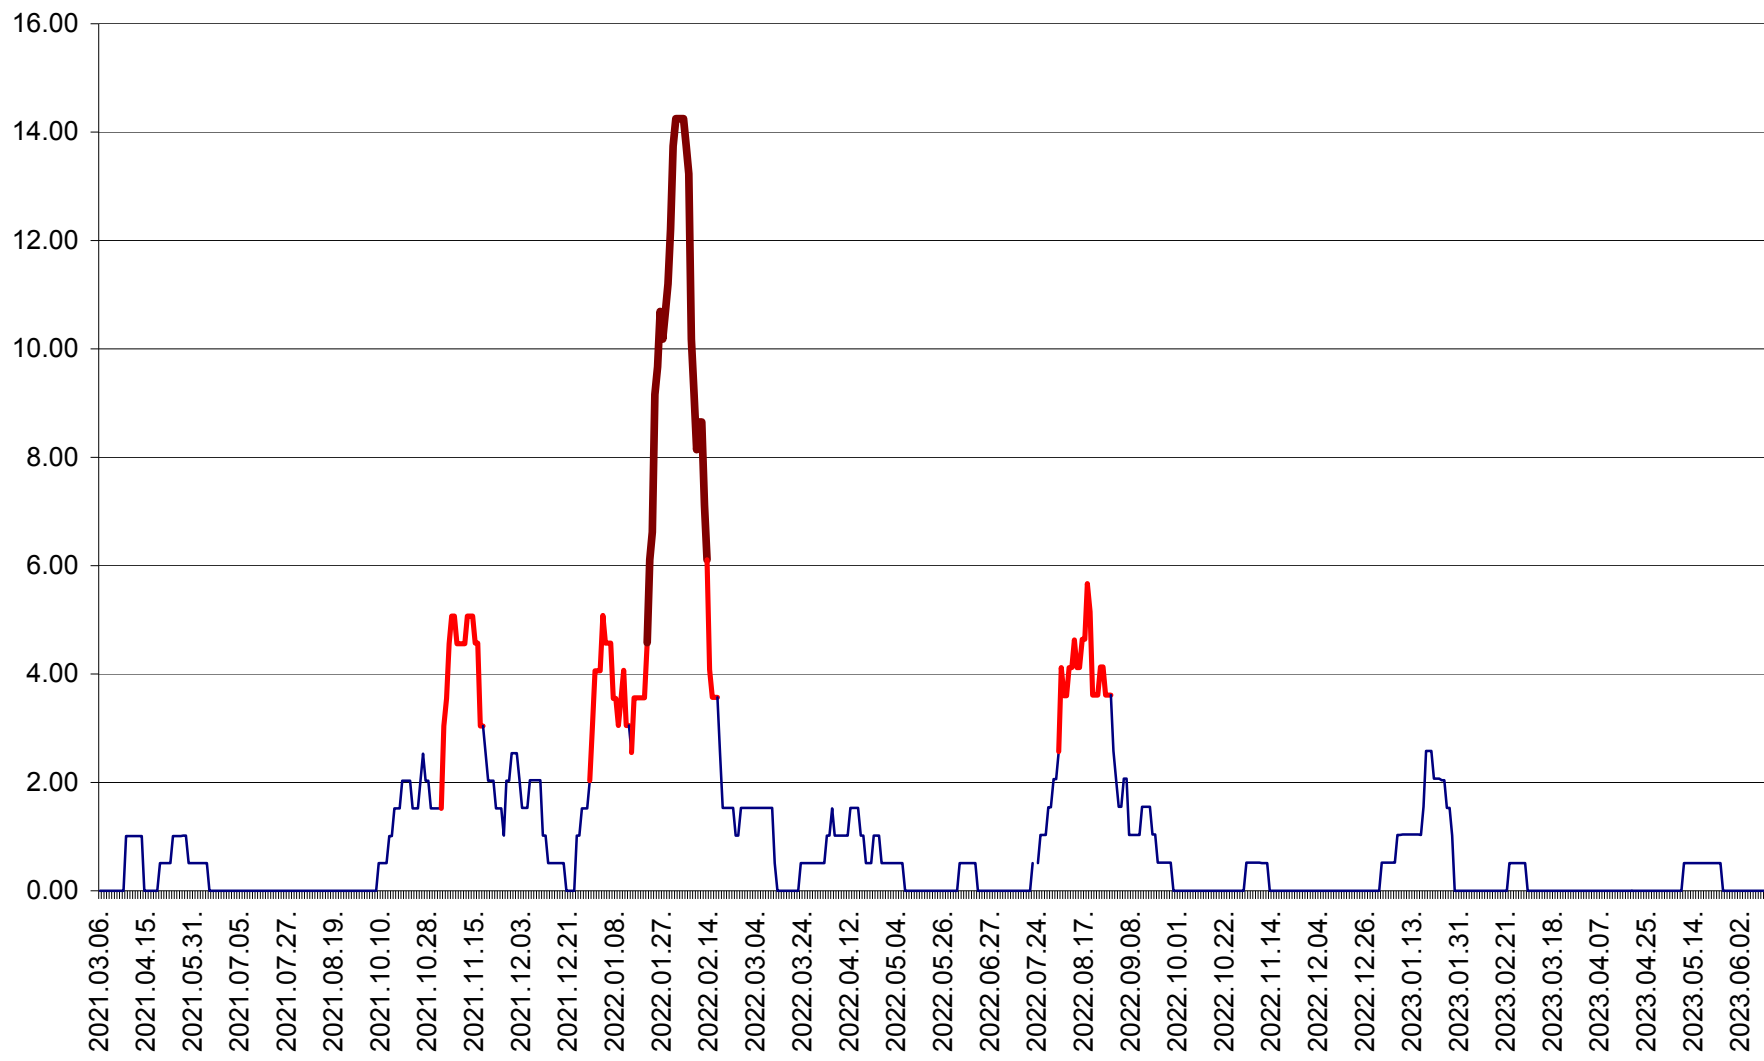

VĂRȘAG - Evolutia incidentei cumulate pe 14 zile la ‰ de locuitori  
2021.03.07. - 2023.06.11.

ORAȘ VLĂHIȚA - Evolutia incidentei cumulate pe 14 zile la ‰ de locuitori  
2021.03.07. - 2023.06.11.

VOȘLĂBENI - Evolutia incidentei cumulate pe 14 zile la ‰ de locuitori  
2021.03.07. - 2023.06.11.

ZETEA - Evolutia incidentei cumulate pe 14 zile la ‰ de locuitori  
2021.03.07. - 2023.06.11.

Total - Evolutia incidentei cumulate pe 14 zile la ‰ de locuitori  
2021.03.07. - 2023.06.11.