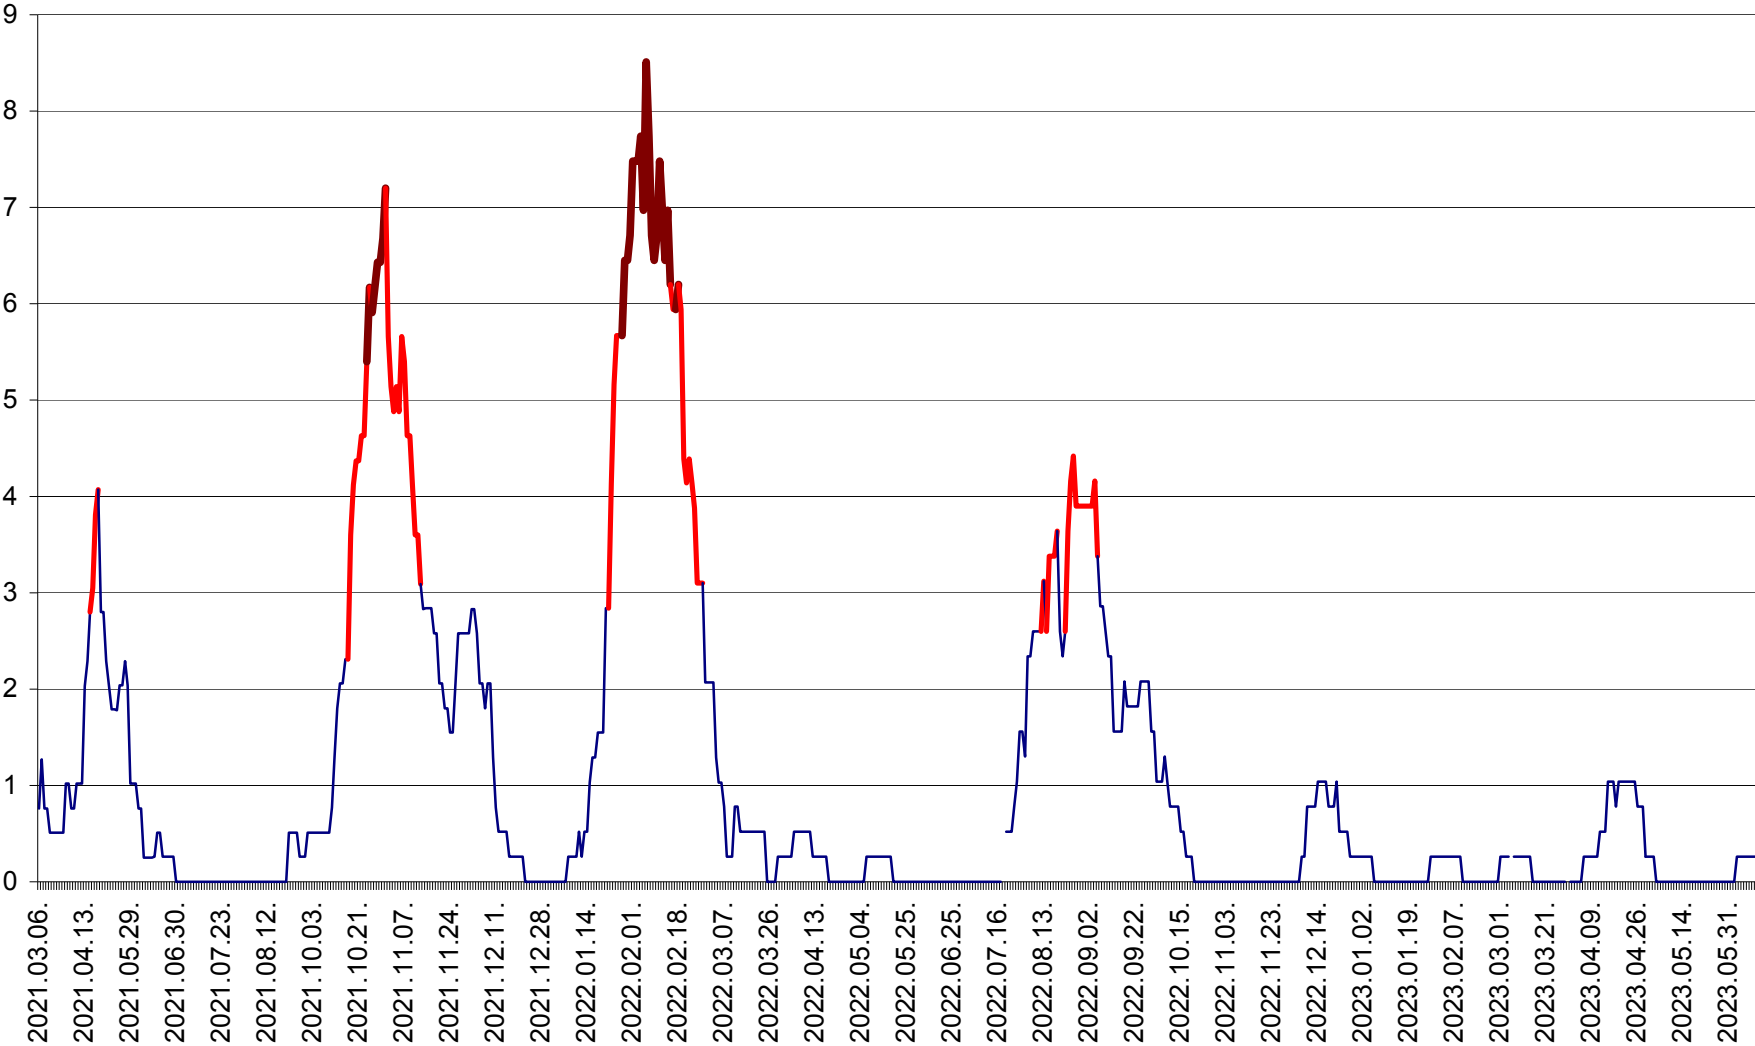

SÂNMARTIN - Evolutia incidentei cumulate pe 14 zile la ‰ de locuitori  
2021.03.07. - 2023.06.11.

SÂNSIMION - Evolutia incidentei cumulate pe 14 zile la ‰ de locuitori  
2021.03.07. - 2023.06.11.

SÂNTIMBRU - Evolutia incidentei cumulate pe 14 zile la ‰ de locuitori  
2021.03.07. - 2023.06.11.

SĂRMAȘ - Evolutia incidentei cumulate pe 14 zile la ‰ de locuitori  
2021.03.07. - 2023.06.11.

SATU MARE - Evolutia incidentei cumulate pe 14 zile la ‰ de locuitori  
2021.03.07. - 2023.06.11.

SECUIENI - Evolutia incidentei cumulate pe 14 zile la % de locuitori  
2021.03.07. - 2023.06.11.

SICULENI - Evolutia incidentei cumulate pe 14 zile la ‰ de locuitori  
2021.03.07. - 2023.06.11.

ȘIMONEȘTI - Evolutia incidentei cumulate pe 14 zile la ‰ de locuitori  
2021.03.07. - 2023.06.11.

SUBCETATE - Evolutia incidentei cumulate pe 14 zile la ‰ de locuitori  
2021.03.07. - 2023.06.11.