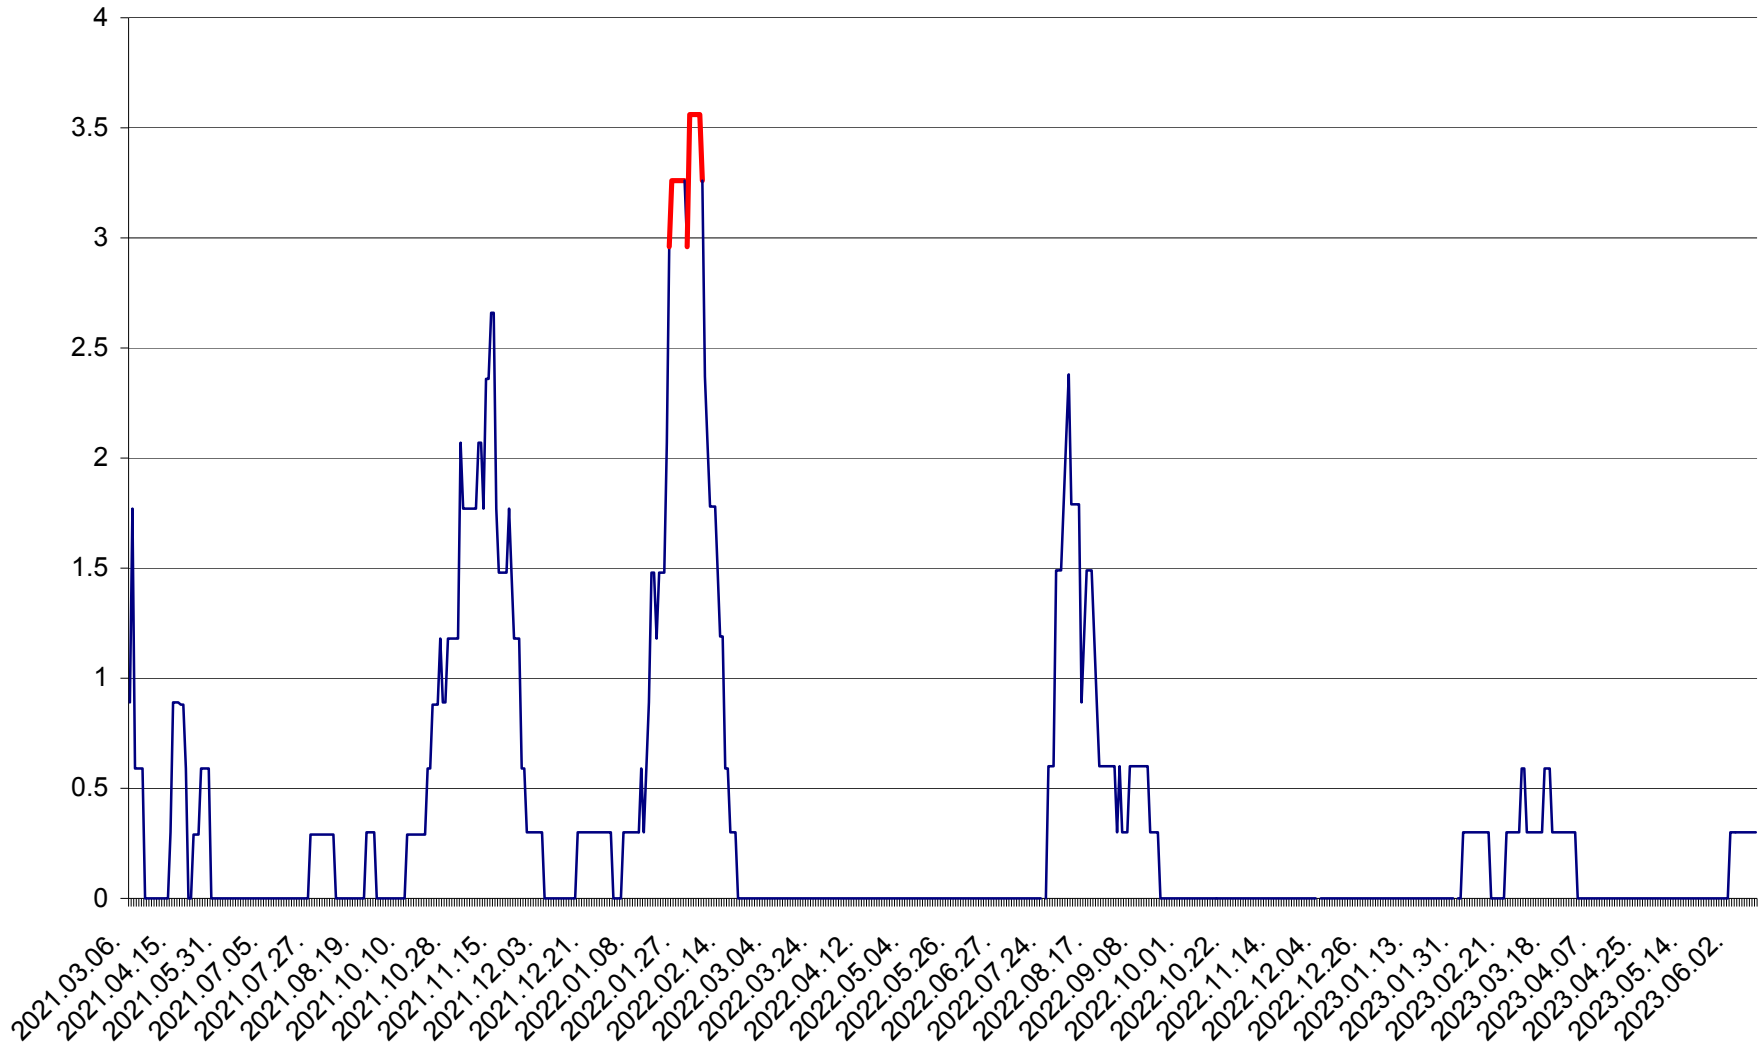

MUNICIPIUL GHEORGHENI - Evolutia incidentei cumulate pe 14 zile la % de locuitori  
2021.03.07. - 2023.06.11.

JOSENI - Evolutia incidentei cumulate pe 14 zile la ‰ de locuitori  
2021.03.07. - 2023.06.11.

LĂZAREA - Evolutia incidentei cumulate pe 14 zile la % de locuitori  
2021.03.07. - 2023.06.11.

LELICENI - Evolutia incidentei cumulate pe 14 zile la ‰ de locuitori  
2021.03.07. - 2023.06.11.

LUETA - Evolutia incidentei cumulate pe 14 zile la ‰ de locuitori  
2021.03.07. - 2023.06.11.

LUNCA DE JOS - Evolutia incidentei cumulate pe 14 zile la ‰ de locuitori  
2021.03.07. - 2023.06.11.

LUNCA DE SUS - Evolutia incidentei cumulate pe 14 zile la ‰ de locuitori  
2021.03.07. - 2023.06.11.