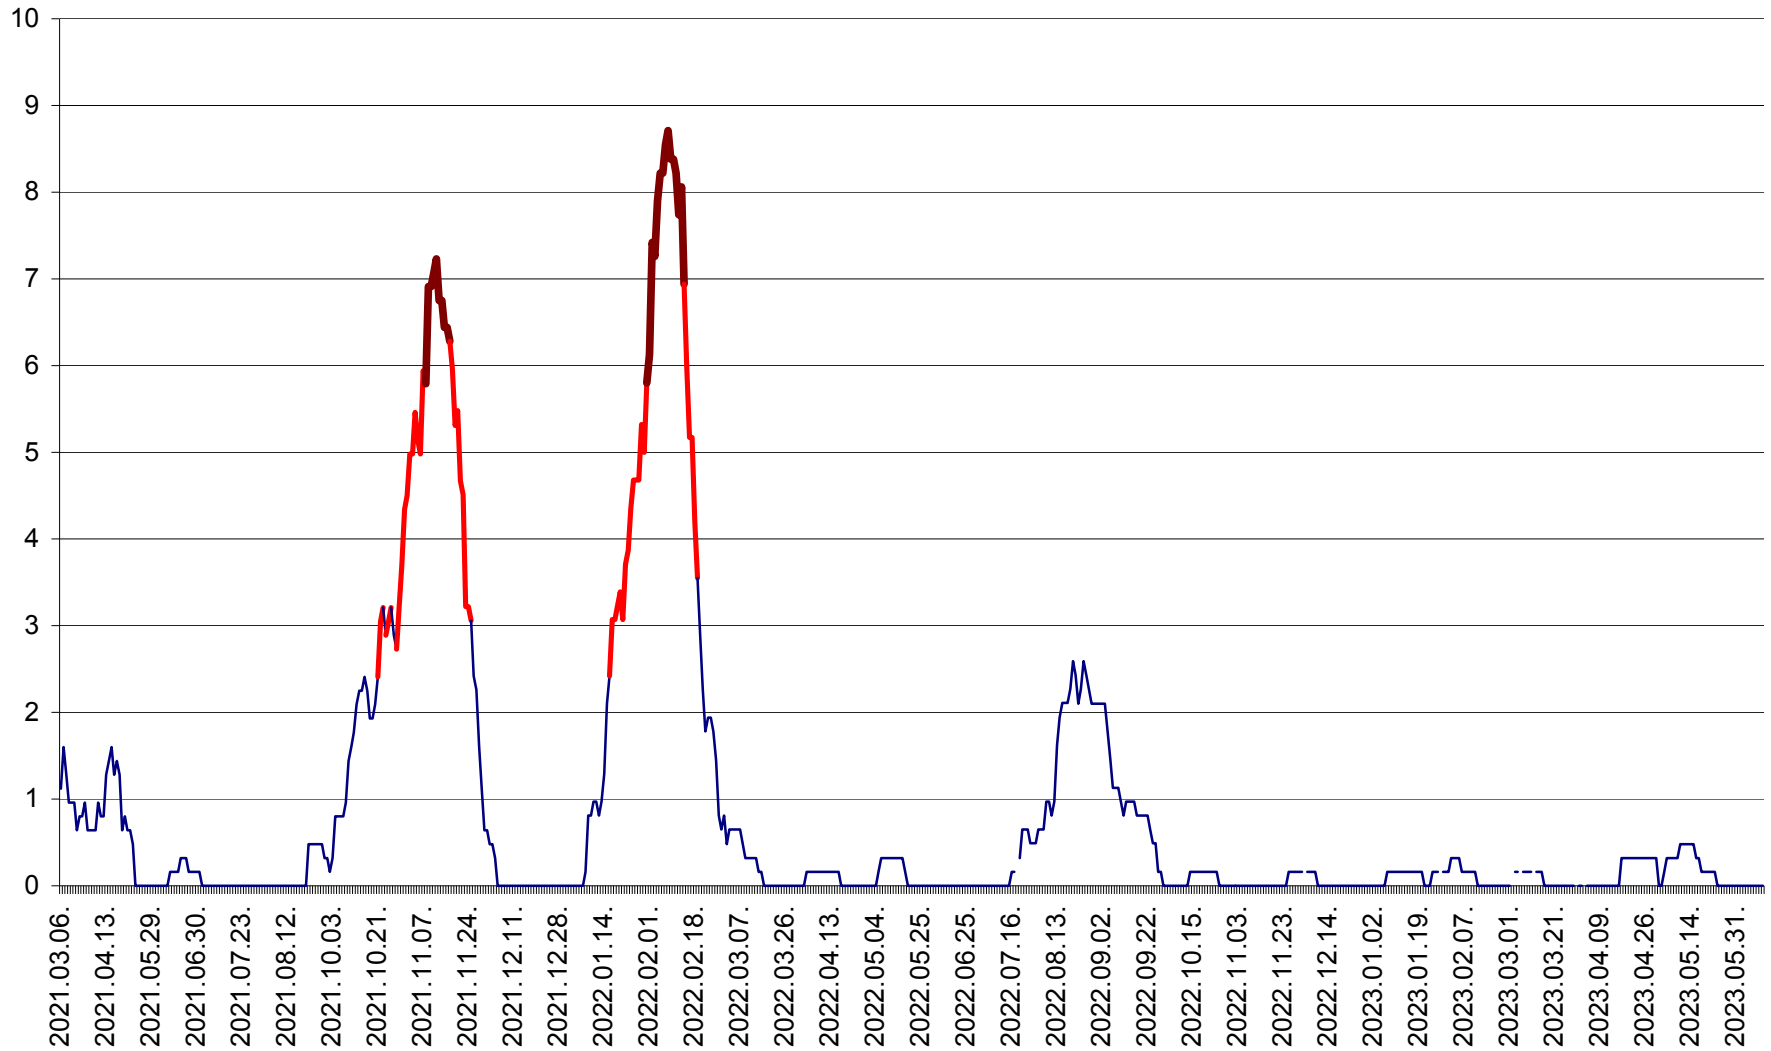

PRAID - Evolutia incidentei cumulate pe 14 zile la ‰ de locuitori  
2021.03.07. - 2023.06.11.

RACU - Evolutia incidentei cumulate pe 14 zile la ‰ de locuitori  
2021.03.07. - 2023.06.11.

REMETEA - Evolutia incidentei cumulate pe 14 zile la % de locuitori  
2021.03.07. - 2023.06.11.

SĂCEL - Evolutia incidentei cumulate pe 14 zile la ‰ de locuitori  
2021.03.07. - 2023.06.11.

SÂNCRĂIENI - Evolutia incidentei cumulate pe 14 zile la ‰ de locuitori  
2021.03.07. - 2023.06.11.

SÂNDOMIC - Evolutia incidentei cumulate pe 14 zile la ‰ de locuitori  
2021.03.07. - 2023.06.11.