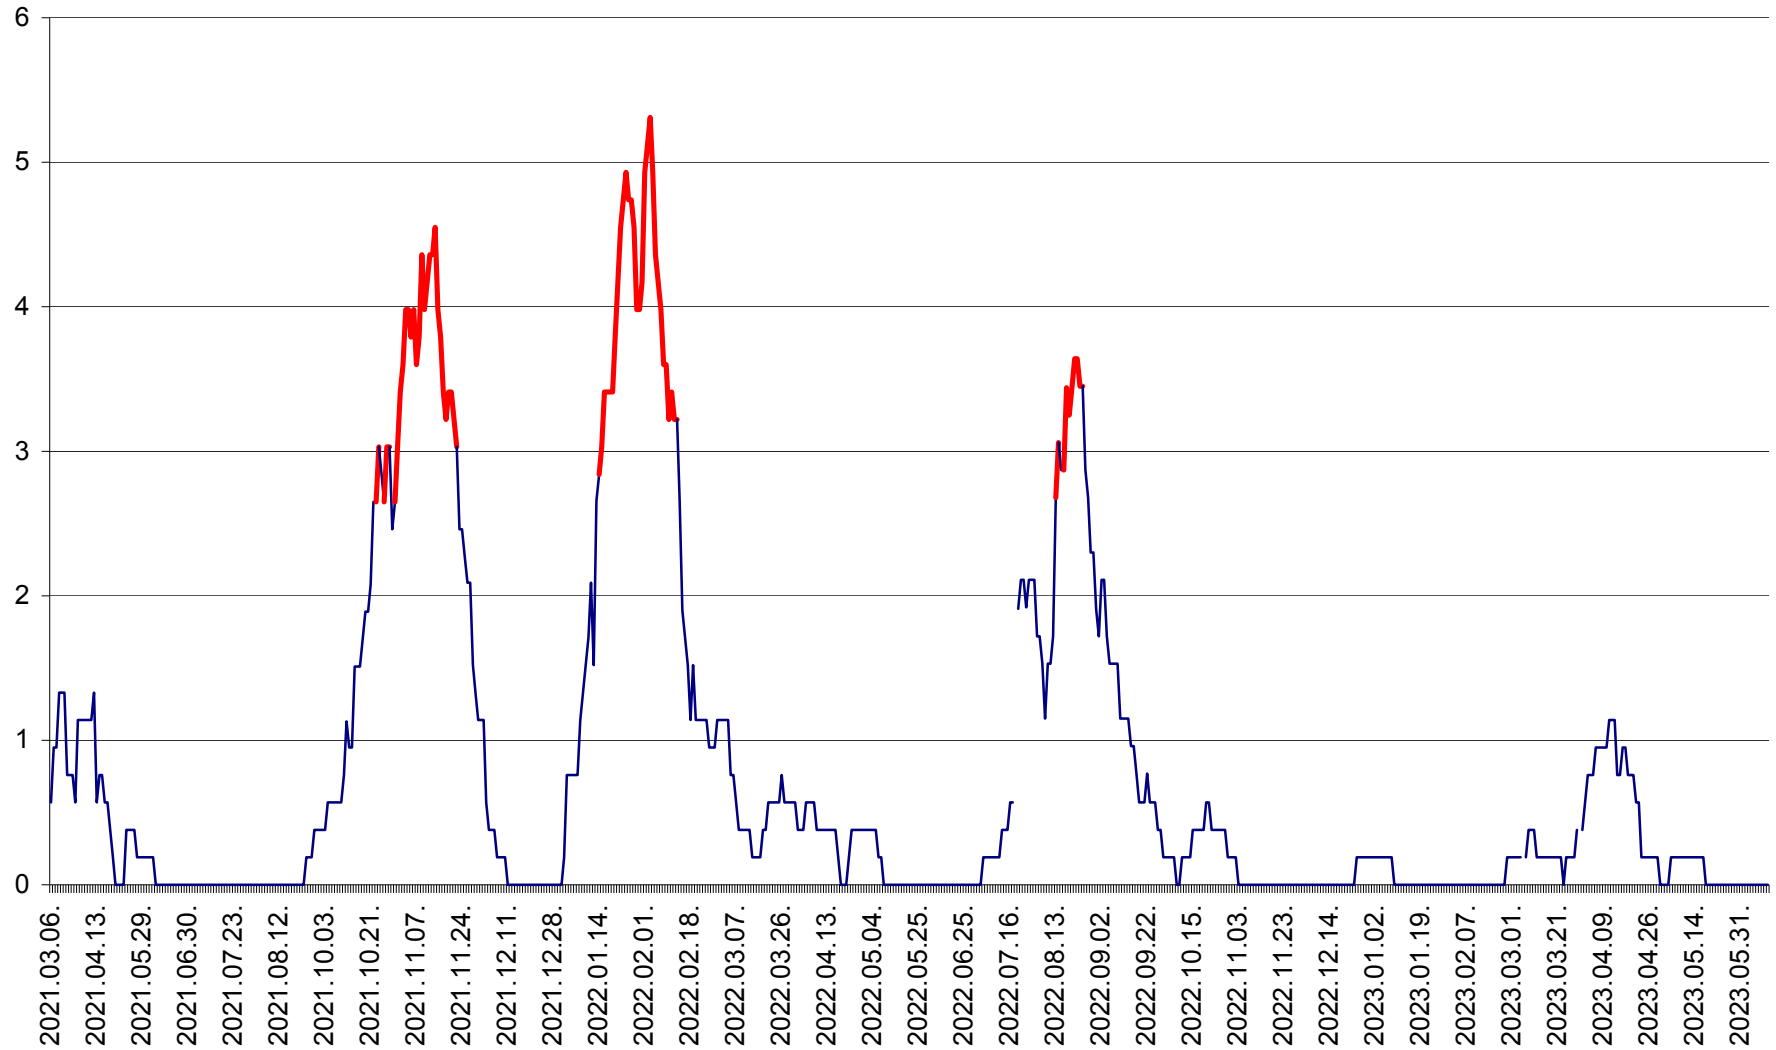

TOMEȘTI - Evolutia incidentei cumulate pe 14 zile la ‰ de locuitori
2021.03.07. - 2023.06.11.