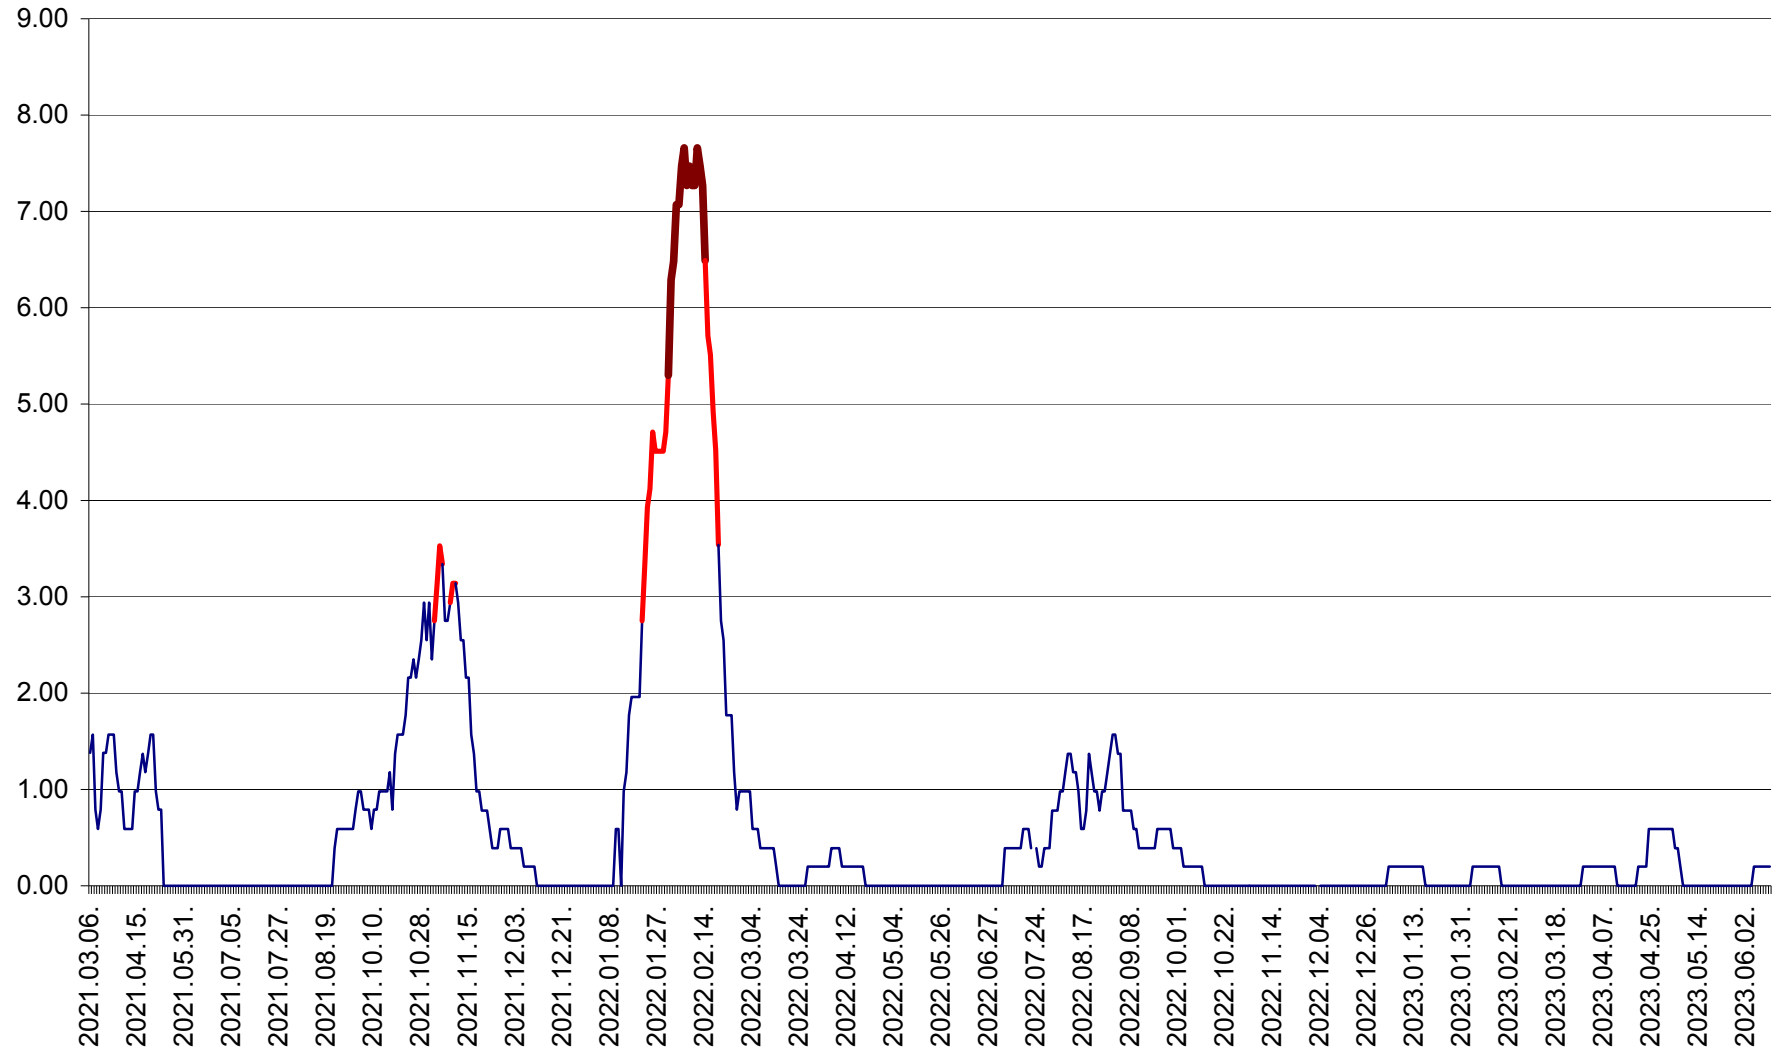

ORAȘ BĂLAN - Evoluția incidenței cumulate pe 14 zile la ‰ de locuitori  
2021.03.07. - 2023.06.11.

BILBOR - Evolutia incidentei cumulate pe 14 zile la ‰ de locuitori  
2021.03.07. - 2023.06.11.

ORAȘ BORSEC - Evolutia incidentei cumulate pe 14 zile la ‰ de locuitori  
2021.03.07. - 2023.06.11.

BRĂDEȘTI - Evoluția incidenței cumulate pe 14 zile la ‰ de locuitori  
2021.03.07. - 2023.06.11.

CĂPÂLNIȚA - Evolutia incidentei cumulate pe 14 zile la ‰ de locuitori  
2021.03.07. - 2023.06.11.

CÂRȚA - Evolutia incidentei cumulate pe 14 zile la ‰ de locuitori  
2021.03.07. - 2023.06.11.

CICEU - Evolutia incidentei cumulate pe 14 zile la ‰ de locuitori  
2021.03.07. - 2023.06.11.

CIUCSÂNGEORGIU - Evolutia incidentei cumulate pe 14 zile la ‰ de locuitori  
2021.03.07. - 2023.06.11.

CIUMANI - Evolutia incidentei cumulate pe 14 zile la ‰ de locuitori  
2021.03.07. - 2023.06.11.

CORBU - Evolutia incidentei cumulate pe 14 zile la ‰ de locuitori  
2021.03.07. - 2023.06.11.

CORUND - Evolutia incidentei cumulate pe 14 zile la ‰ de locuitori  
2021.03.07. - 2023.06.11.

COZMENI - Evolutia incidentei cumulate pe 14 zile la ‰ de locuitori  
2021.03.07. - 2023.06.11.