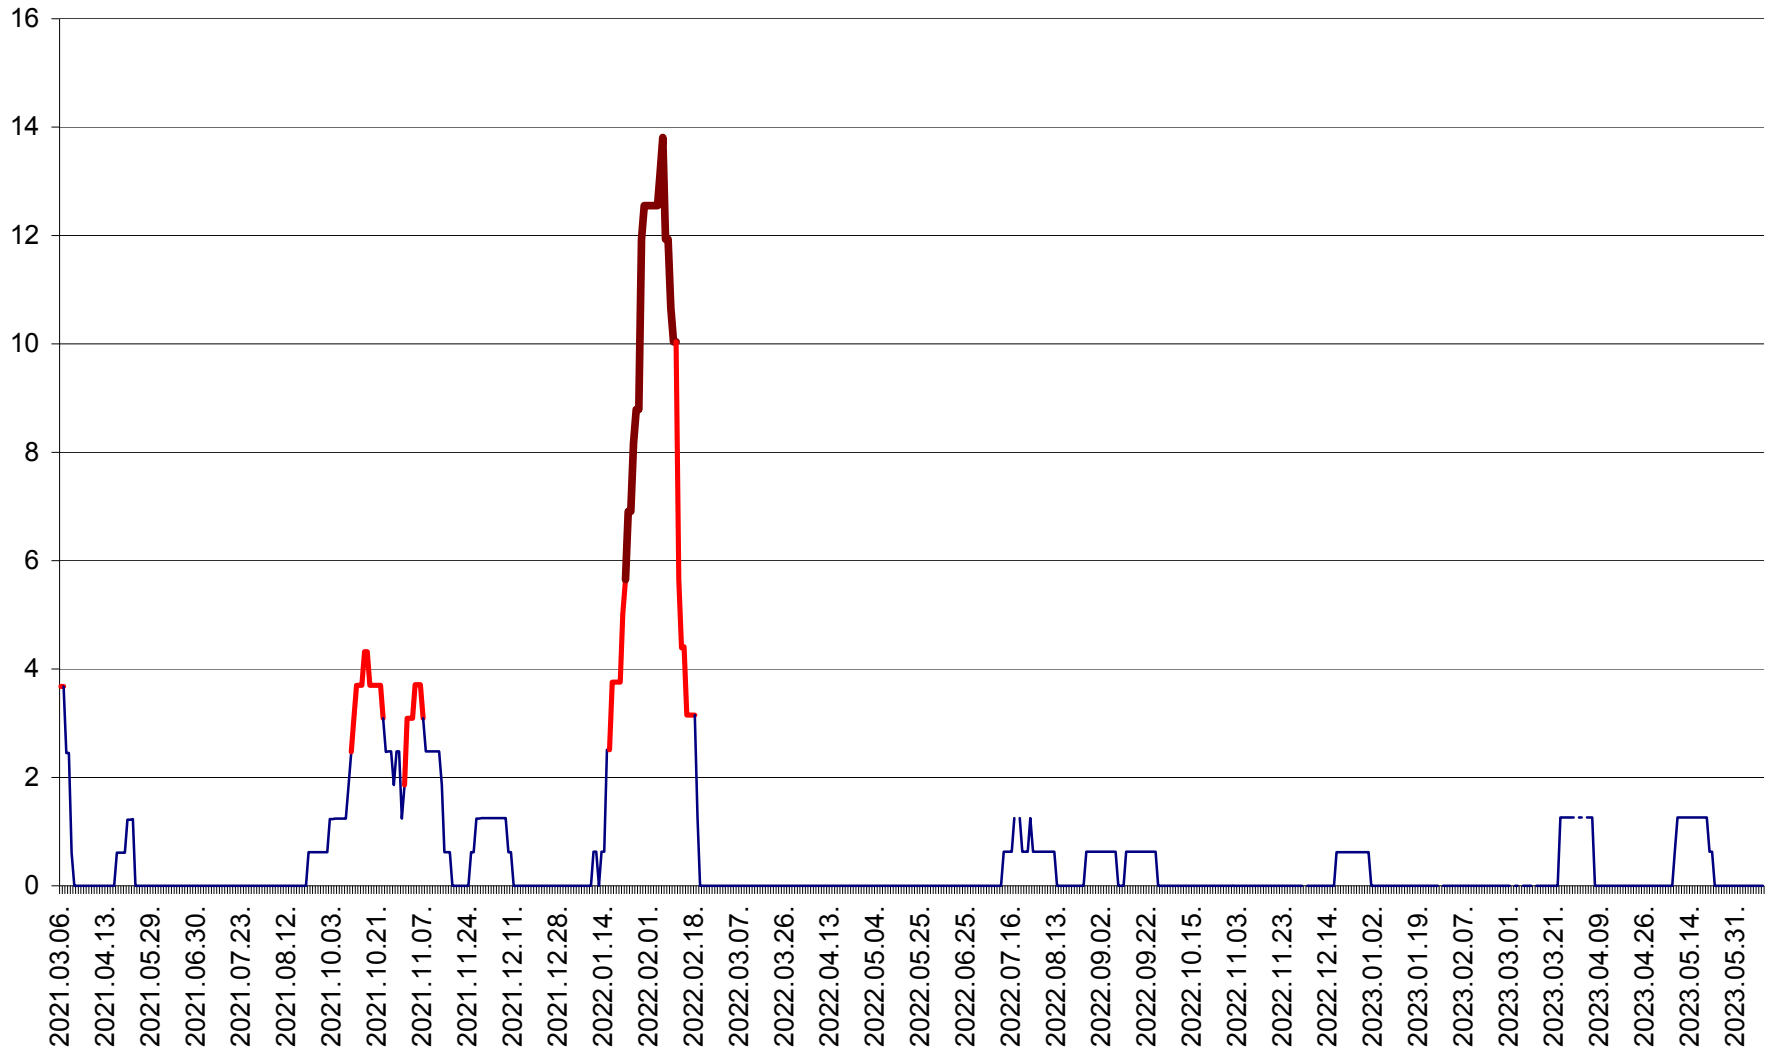

PLĂIEȘII DE JOS - Evolutia incidentei cumulate pe 14 zile la ‰ de locuitori  
2021.03.07. - 2023.06.11.

PORUMBENI - Evolutia incidentei cumulate pe 14 zile la ‰ de locuitori  
2021.03.07. - 2023.06.11.

PRAID - Evolutia incidentei cumulate pe 14 zile la ‰ de locuitori  
2021.03.07. - 2023.06.11.

RACU - Evolutia incidentei cumulate pe 14 zile la ‰ de locuitori  
2021.03.07. - 2023.06.11.

REMETEA - Evolutia incidentei cumulate pe 14 zile la % de locuitori  
2021.03.07. - 2023.06.11.