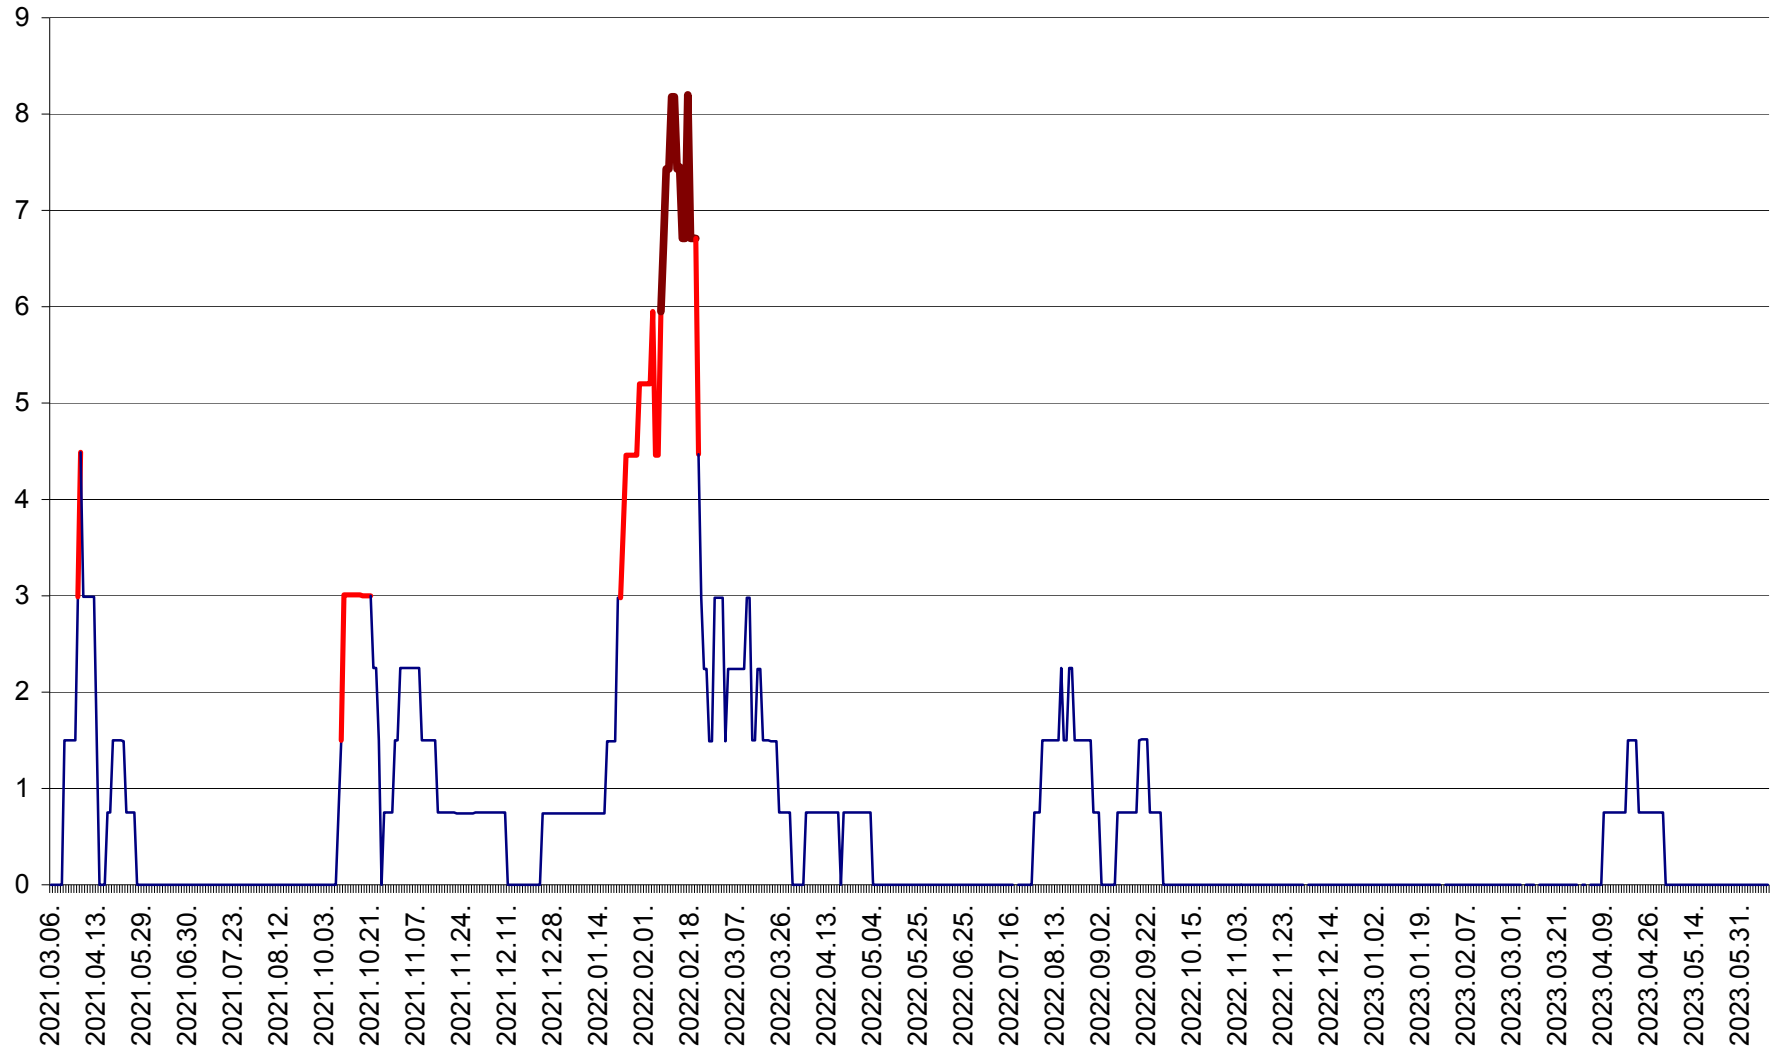

LUNCA DE JOS - Evolutia incidentei cumulate pe 14 zile la ‰ de locuitori  
2021.03.07. - 2023.06.11.

LUNCA DE SUS - Evolutia incidentei cumulate pe 14 zile la ‰ de locuitori  
2021.03.07. - 2023.06.11.

LUPENI - Evolutia incidentei cumulate pe 14 zile la ‰ de locuitori  
2021.03.07. - 2023.06.11.

MĂDĂRAȘ - Evolutia incidentei cumulate pe 14 zile la ‰ de locuitori  
2021.03.07. - 2023.06.11.

MĂRTINIȘ - Evolutia incidentei cumulate pe 14 zile la % de locuitori  
2021.03.07. - 2023.06.11.

MEREȘTI - Evolutia incidentei cumulate pe 14 zile la ‰ de locuitori  
2021.03.07. - 2023.06.11.

MUNICIPIUL MIERCUREA-CIUC - Evolutia incidentei cumulate pe 14 zile la ‰ de locuitori  
2021.03.07. - 2023.06.11.