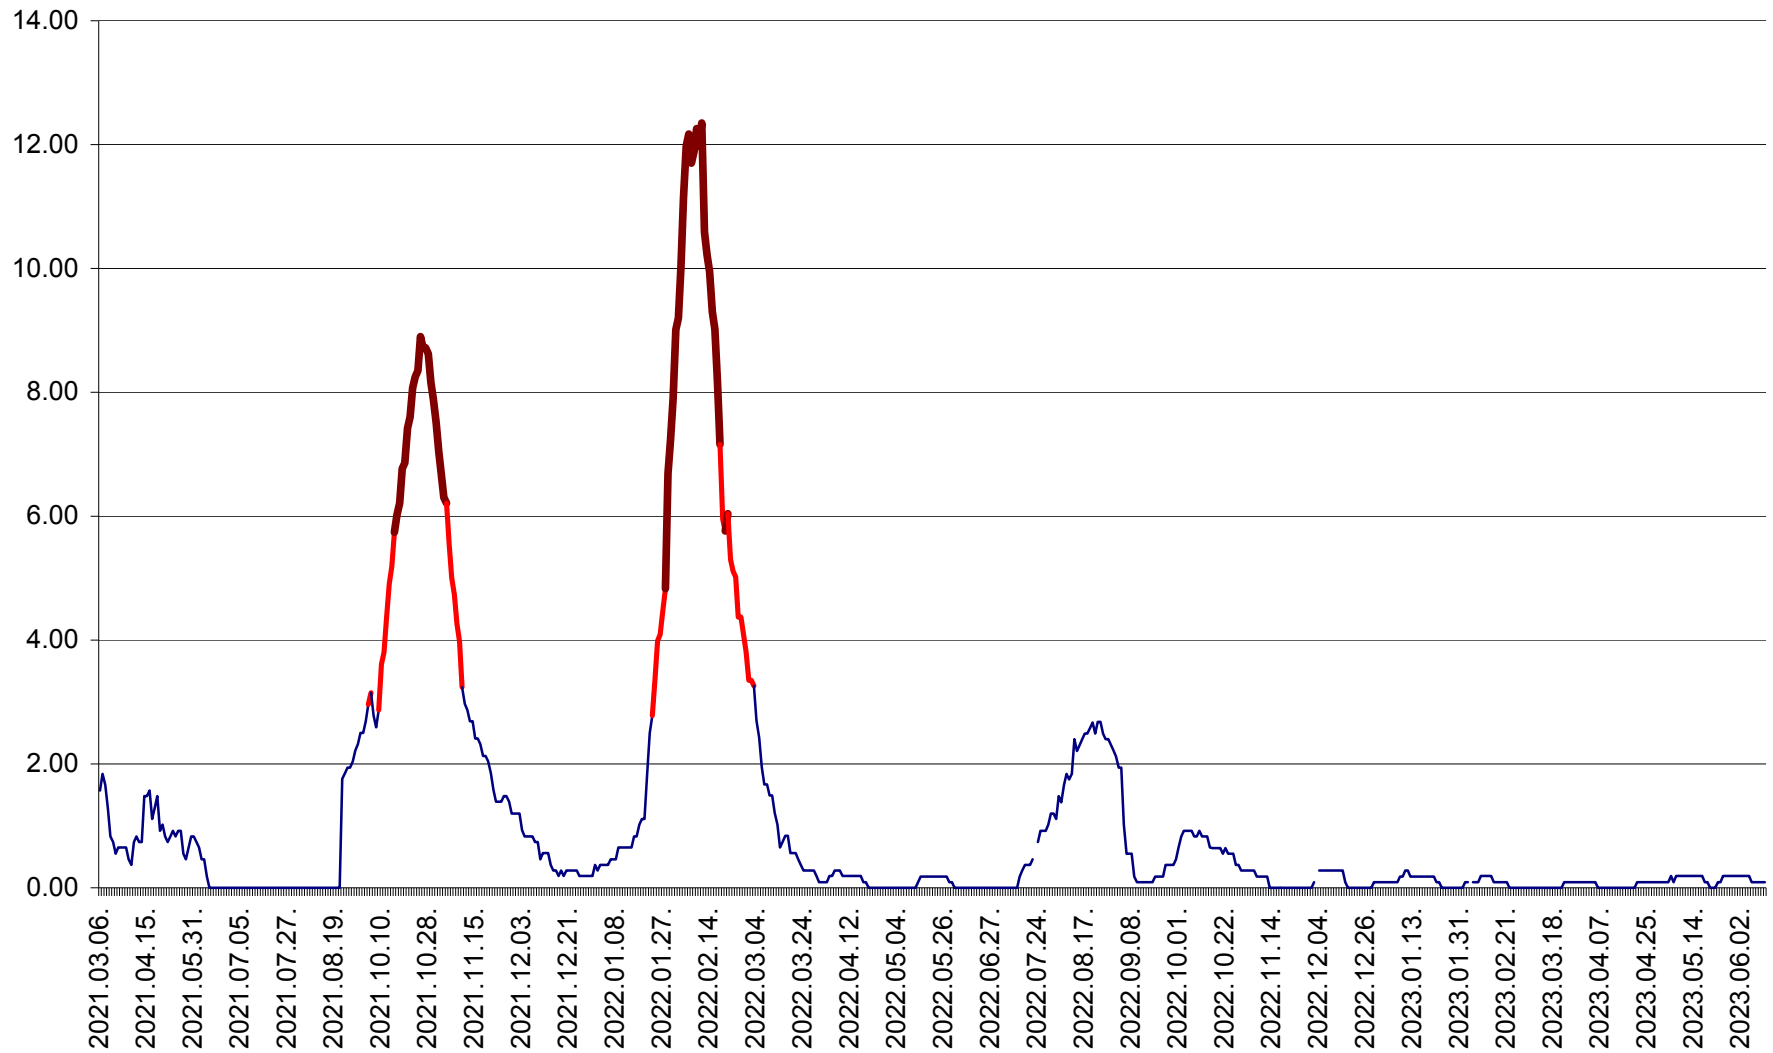

ORAȘ BĂLAN - Evoluția incidenței cumulate pe 14 zile la ‰ de locuitori  
2021.03.07. - 2023.06.11.

BILBOR - Evolutia incidentei cumulate pe 14 zile la ‰ de locuitori  
2021.03.07. - 2023.06.11.

ORAȘ BORSEC - Evolutia incidentei cumulate pe 14 zile la ‰ de locuitori  
2021.03.07. - 2023.06.11.

CICEU - Evolutia incidentei cumulate pe 14 zile la ‰ de locuitori  
2021.03.07. - 2023.06.11.

CIUCSÂNGEORGIU - Evolutia incidentei cumulate pe 14 zile la ‰ de locuitori  
2021.03.07. - 2023.06.11.

CIUMANI - Evolutia incidentei cumulate pe 14 zile la ‰ de locuitori  
2021.03.07. - 2023.06.11.

CORBU - Evolutia incidentei cumulate pe 14 zile la ‰ de locuitori  
2021.03.07. - 2023.06.11.

CORUND - Evolutia incidentei cumulate pe 14 zile la ‰ de locuitori  
2021.03.07. - 2023.06.11.

COZMENI - Evolutia incidentei cumulate pe 14 zile la ‰ de locuitori  
2021.03.07. - 2023.06.11.

ORAȘ CRISTURU SECUIESC - Evolutia incidentei cumulate pe 14 zile la ‰ de locuitori  
2021.03.07. - 2023.06.11.

DĂNEȘTI - Evolutia incidentei cumulate pe 14 zile la ‰ de locuitori  
2021.03.07. - 2023.06.11.