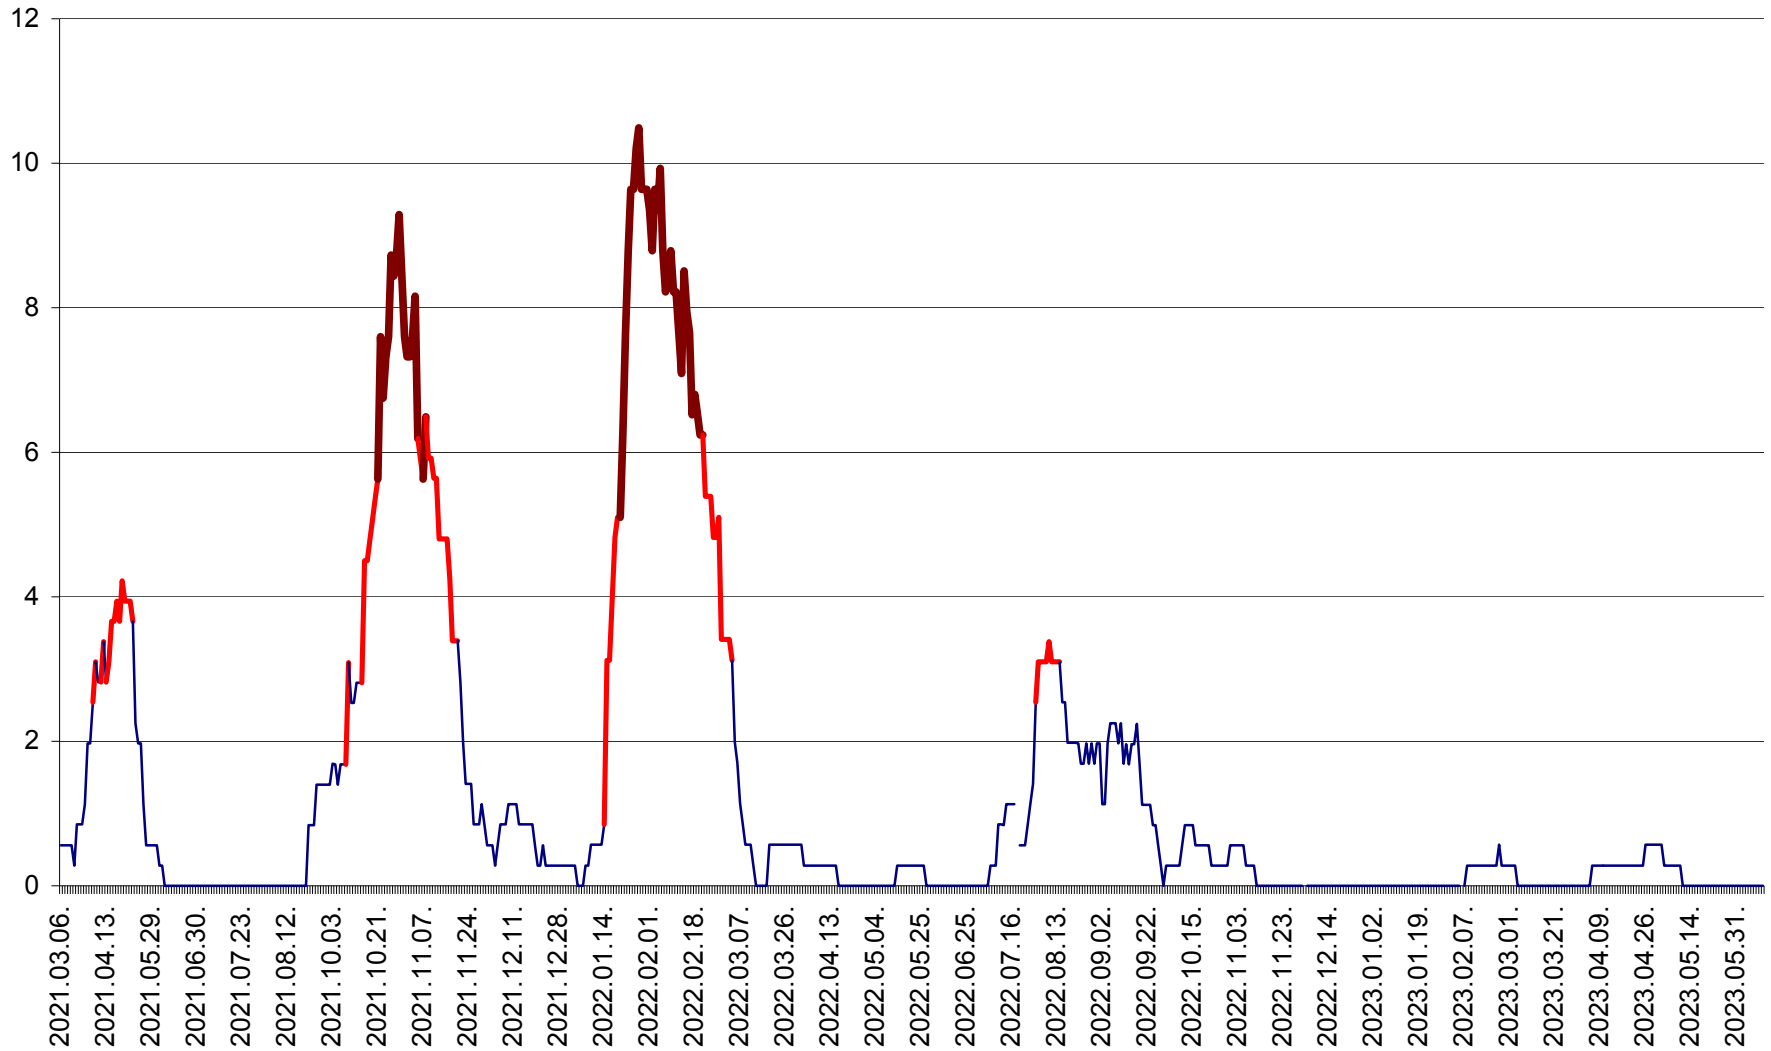

ORAȘ CRISTURU SECUIESC - Evolutia incidentei cumulate pe 14 zile la ‰ de locuitori  
2021.03.07. - 2023.06.11.

DĂNEȘTI - Evolutia incidentei cumulate pe 14 zile la ‰ de locuitori  
2021.03.07. - 2023.06.11.

DÂRJIU - Evolutia incidentei cumulate pe 14 zile la ‰ de locuitori  
2021.03.07. - 2023.06.11.

DEALU - Evolutia incidentei cumulate pe 14 zile la ‰ de locuitori  
2021.03.07. - 2023.06.11.

DITRĂU - Evolutia incidentei cumulate pe 14 zile la ‰ de locuitori  
2021.03.07. - 2023.06.11.

FELICENI - Evolutia incidentei cumulate pe 14 zile la ‰ de locuitori  
2021.03.07. - 2023.06.11.

FRUMOASA - Evolutia incidentei cumulate pe 14 zile la ‰ de locuitori  
2021.03.07. - 2023.06.11.

GĂLĂUȚAȘ - Evoluția incidenței cumulate pe 14 zile la ‰ de locuitori  
2021.03.07. - 2023.06.11.