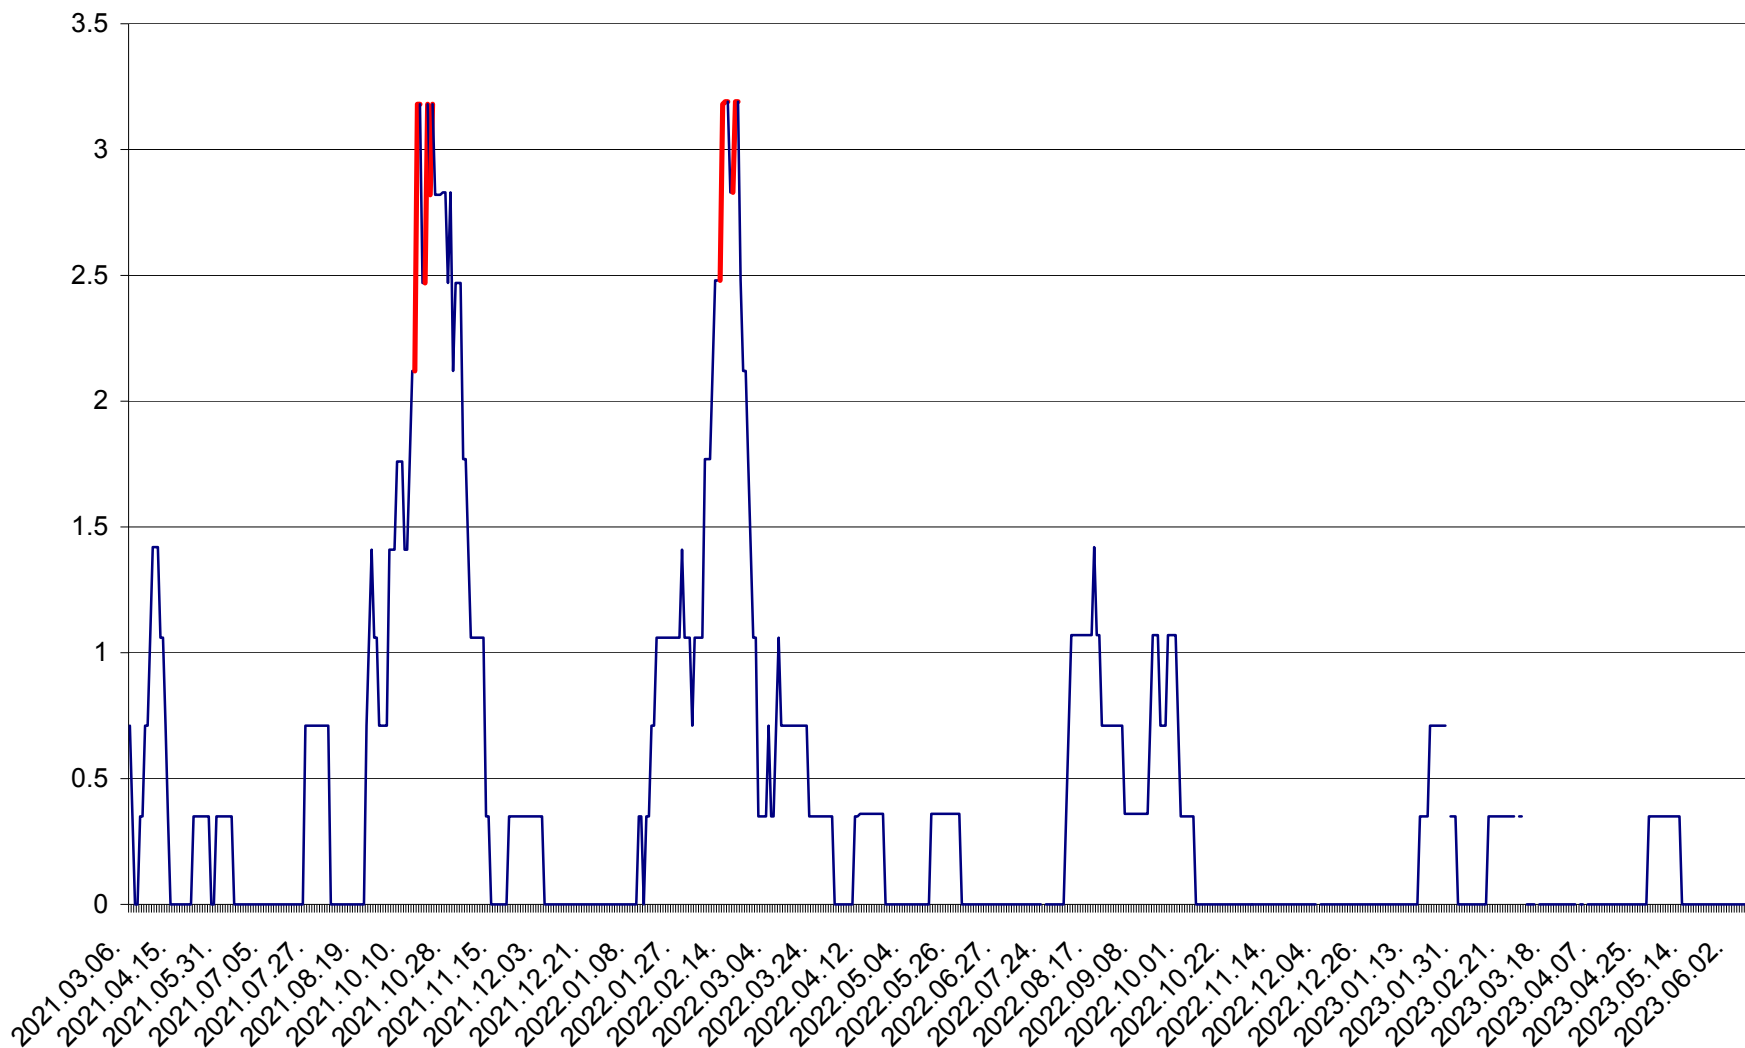

MIHĂILENI - Evolutia incidentei cumulate pe 14 zile la ‰ de locuitori  
2021.03.07. - 2023.06.11.

MUGENI - Evolutia incidentei cumulate pe 14 zile la ‰ de locuitori  
2021.03.07. - 2023.06.11.

OCLAND - Evolutia incidentei cumulate pe 14 zile la ‰ de locuitori  
2021.03.07. - 2023.06.11.

MUNICIPIUL ODORHEIU SECUIESC - Evolutia incidentei cumulate pe 14 zile la % de locuitori  
2021.03.07. - 2023.06.11.

PĂULENI-CIUC - Evolutia incidentei cumulate pe 14 zile la ‰ de locuitori  
2021.03.07. - 2023.06.11.

PLĂIEȘII DE JOS - Evolutia incidentei cumulate pe 14 zile la ‰ de locuitori  
2021.03.07. - 2023.06.11.

PORUMBENI - Evolutia incidentei cumulate pe 14 zile la ‰ de locuitori  
2021.03.07. - 2023.06.11.