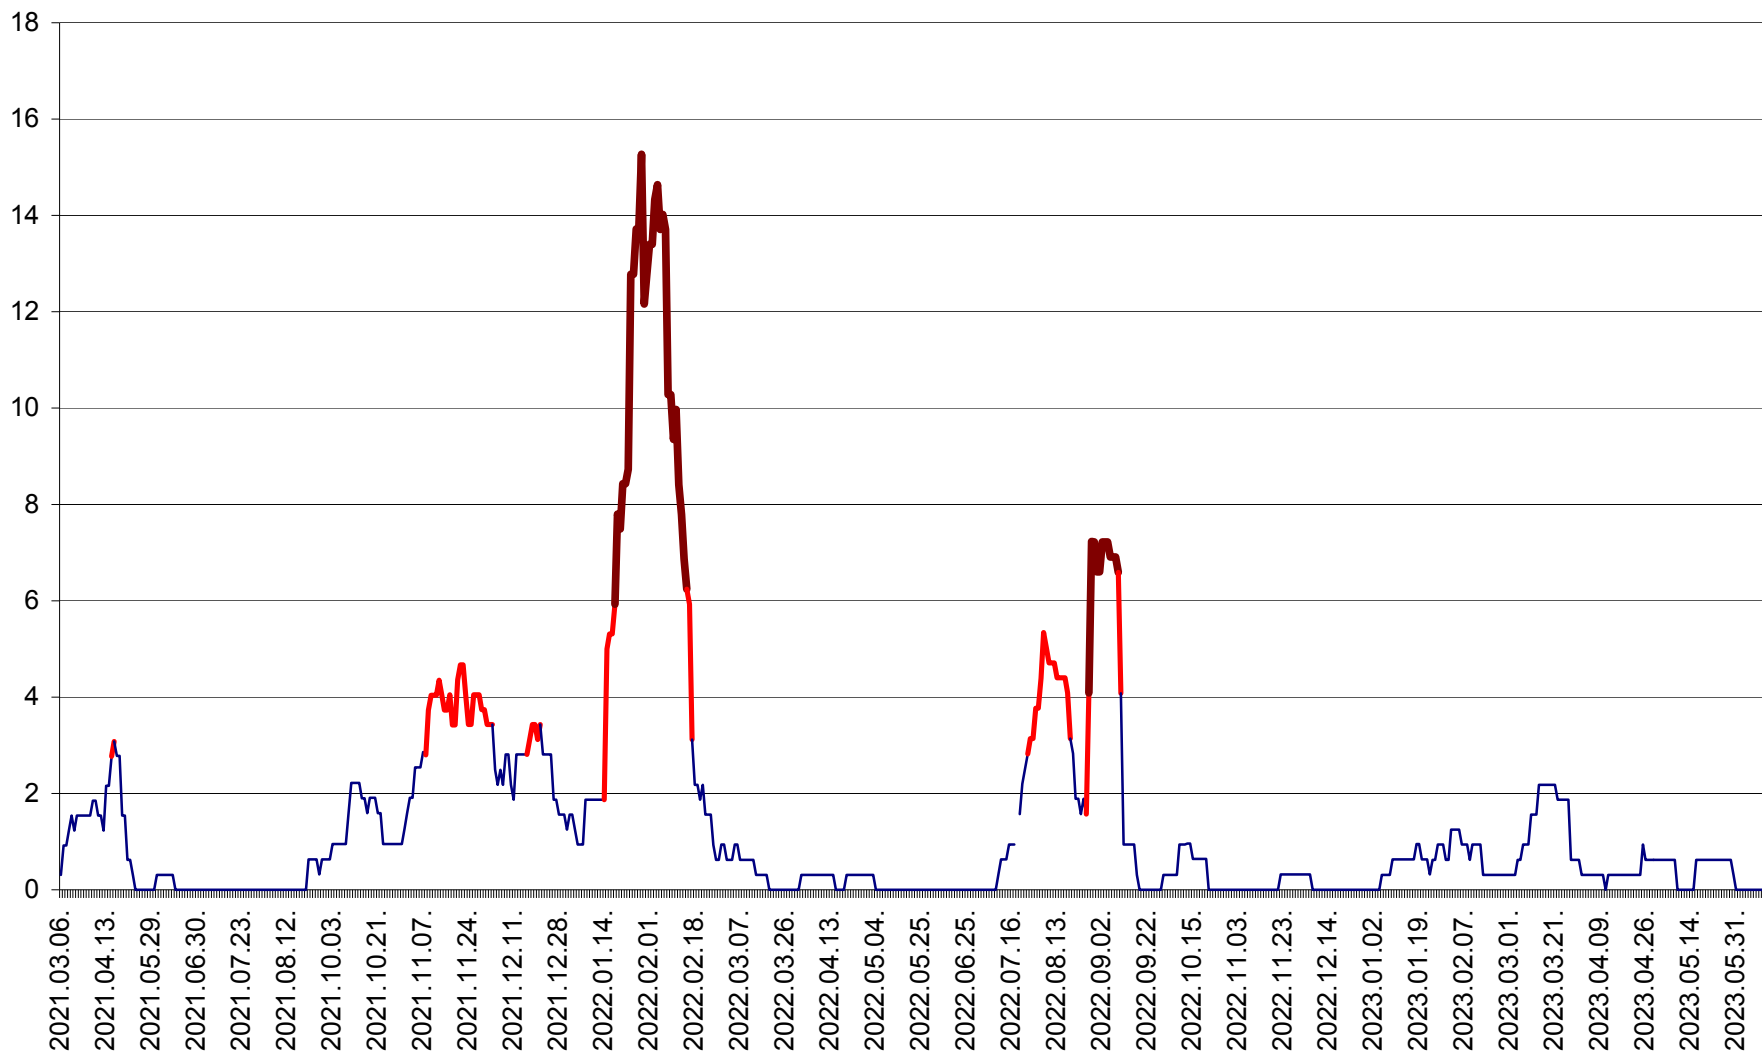

TUȘNAD - Evolutia incidentei cumulate pe 14 zile la ‰ de locuitori
2021.03.07. - 2023.06.11.