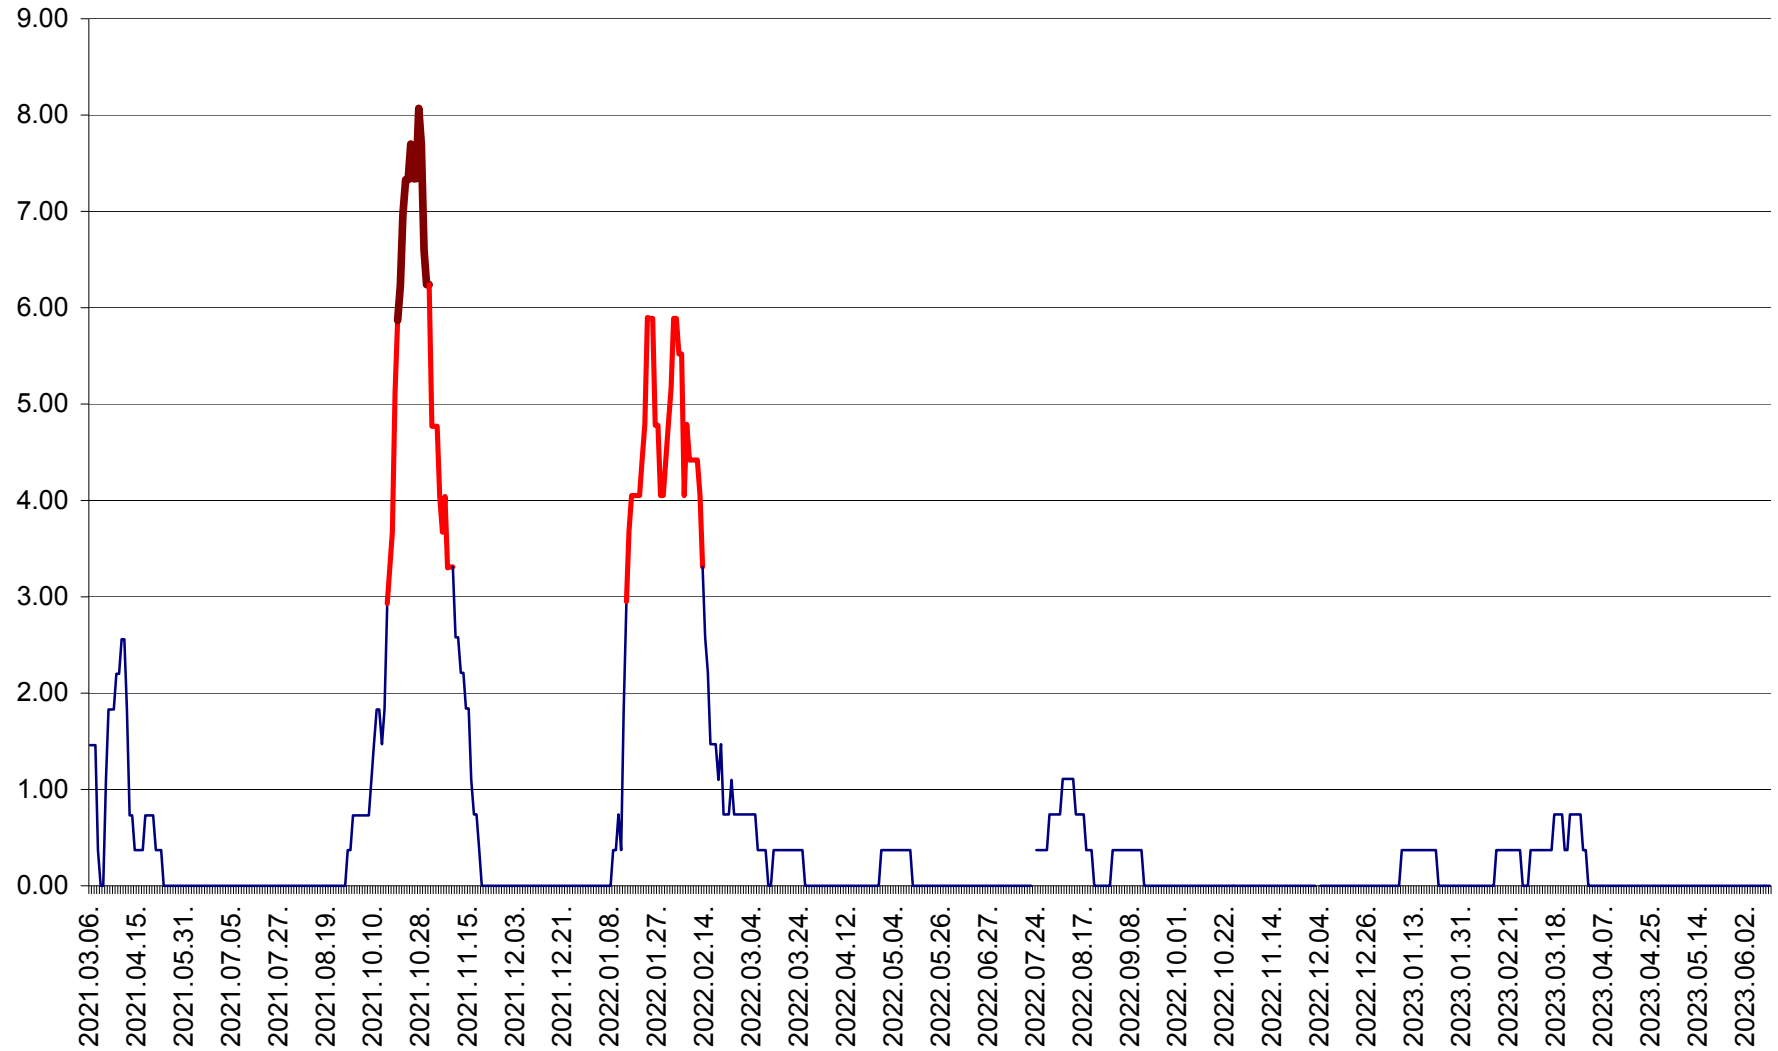

ORAȘ BĂLAN - Evoluția incidenței cumulate pe 14 zile la ‰ de locuitori  
2021.03.07. - 2023.06.11.

BILBOR - Evolutia incidentei cumulate pe 14 zile la ‰ de locuitori  
2021.03.07. - 2023.06.11.

ORAȘ BORSEC - Evolutia incidentei cumulate pe 14 zile la ‰ de locuitori  
2021.03.07. - 2023.06.11.

BRĂDEȘTI - Evoluția incidenței cumulate pe 14 zile la ‰ de locuitori  
2021.03.07. - 2023.06.11.

CĂPÂLNIȚA - Evolutia incidentei cumulate pe 14 zile la ‰ de locuitori  
2021.03.07. - 2023.06.11.

CÂRȚA - Evolutia incidentei cumulate pe 14 zile la ‰ de locuitori  
2021.03.07. - 2023.06.11.

CICEU - Evolutia incidentei cumulate pe 14 zile la ‰ de locuitori  
2021.03.07. - 2023.06.11.

CIUCSÂNGEORGIU - Evolutia incidentei cumulate pe 14 zile la ‰ de locuitori  
2021.03.07. - 2023.06.11.

CIUMANI - Evolutia incidentei cumulate pe 14 zile la ‰ de locuitori  
2021.03.07. - 2023.06.11.

CORBU - Evolutia incidentei cumulate pe 14 zile la ‰ de locuitori  
2021.03.07. - 2023.06.11.

CORUND - Evolutia incidentei cumulate pe 14 zile la ‰ de locuitori  
2021.03.07. - 2023.06.11.

COZMENI - Evolutia incidentei cumulate pe 14 zile la ‰ de locuitori  
2021.03.07. - 2023.06.11.