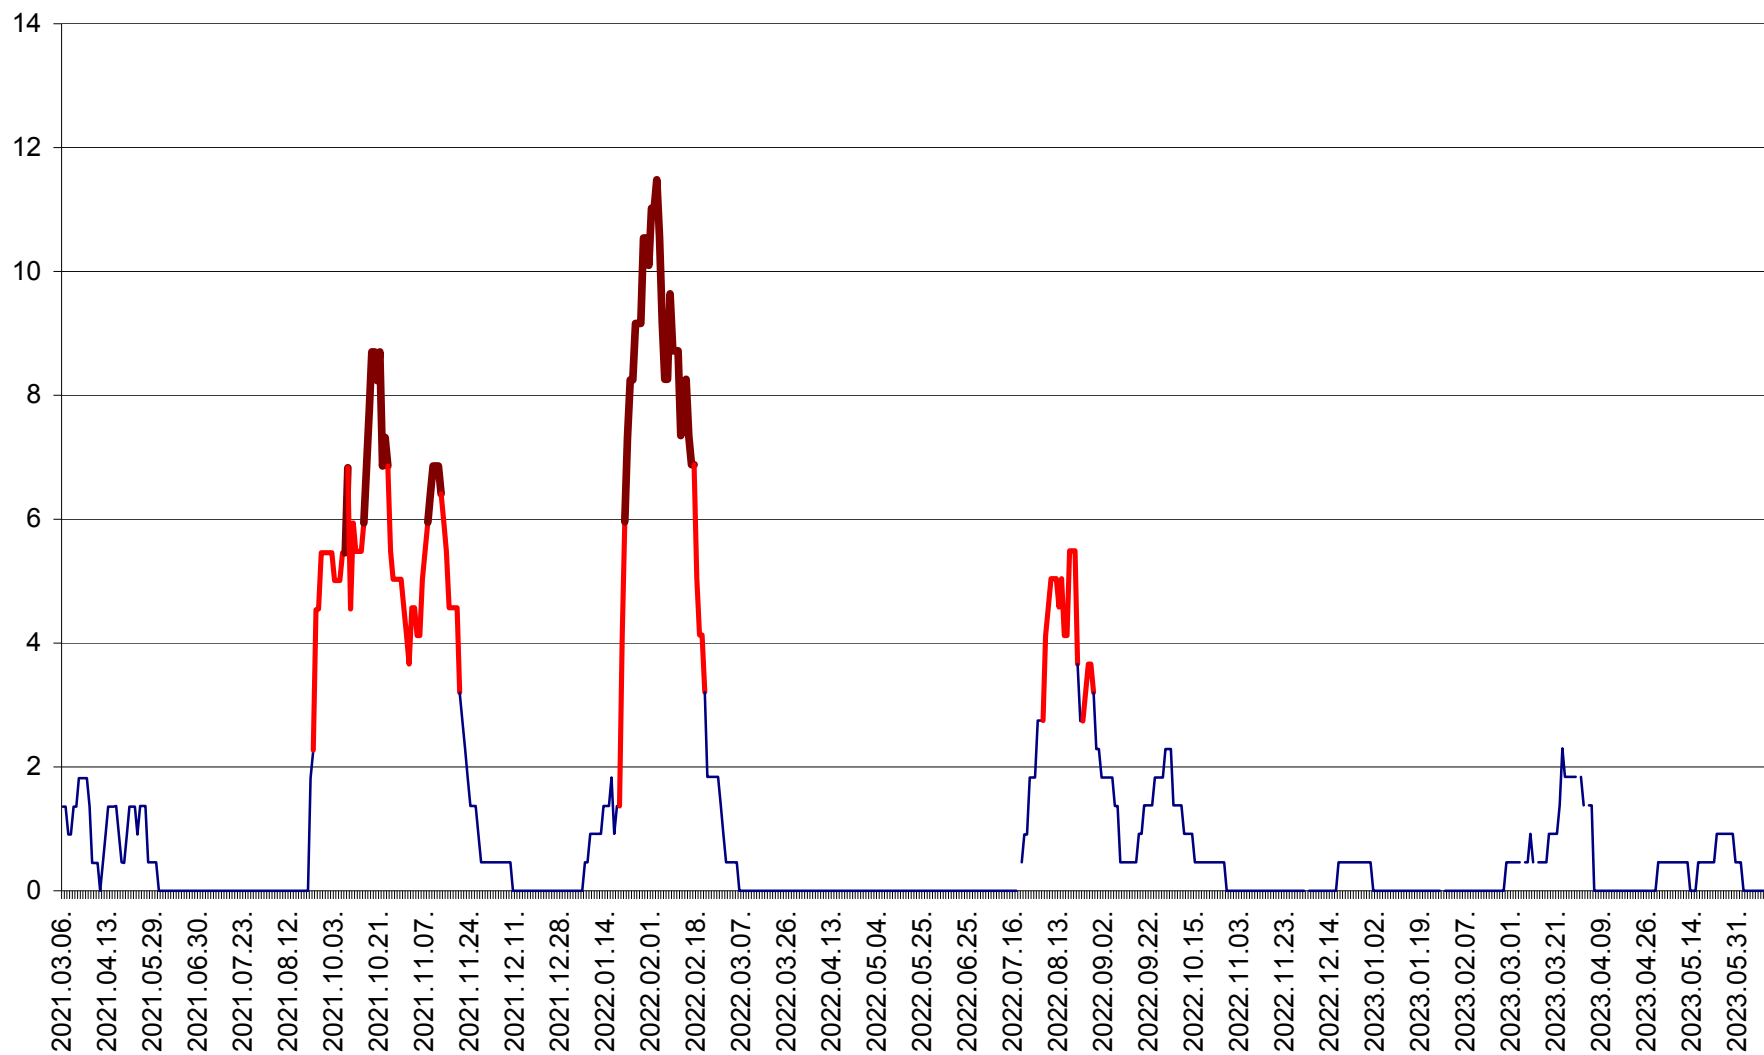

LĂZAREA - Evolutia incidentei cumulate pe 14 zile la % de locuitori  
2021.03.07. - 2023.06.11.

LELICENI - Evolutia incidentei cumulate pe 14 zile la ‰ de locuitori  
2021.03.07. - 2023.06.11.

LUETA - Evolutia incidentei cumulate pe 14 zile la ‰ de locuitori  
2021.03.07. - 2023.06.11.

LUNCA DE JOS - Evolutia incidentei cumulate pe 14 zile la ‰ de locuitori  
2021.03.07. - 2023.06.11.

LUNCA DE SUS - Evolutia incidentei cumulate pe 14 zile la ‰ de locuitori  
2021.03.07. - 2023.06.11.

LUPENI - Evolutia incidentei cumulate pe 14 zile la ‰ de locuitori  
2021.03.07. - 2023.06.11.

MĂDĂRAȘ - Evolutia incidentei cumulate pe 14 zile la ‰ de locuitori  
2021.03.07. - 2023.06.11.

MĂRTINIȘ - Evolutia incidentei cumulate pe 14 zile la % de locuitori  
2021.03.07. - 2023.06.11.