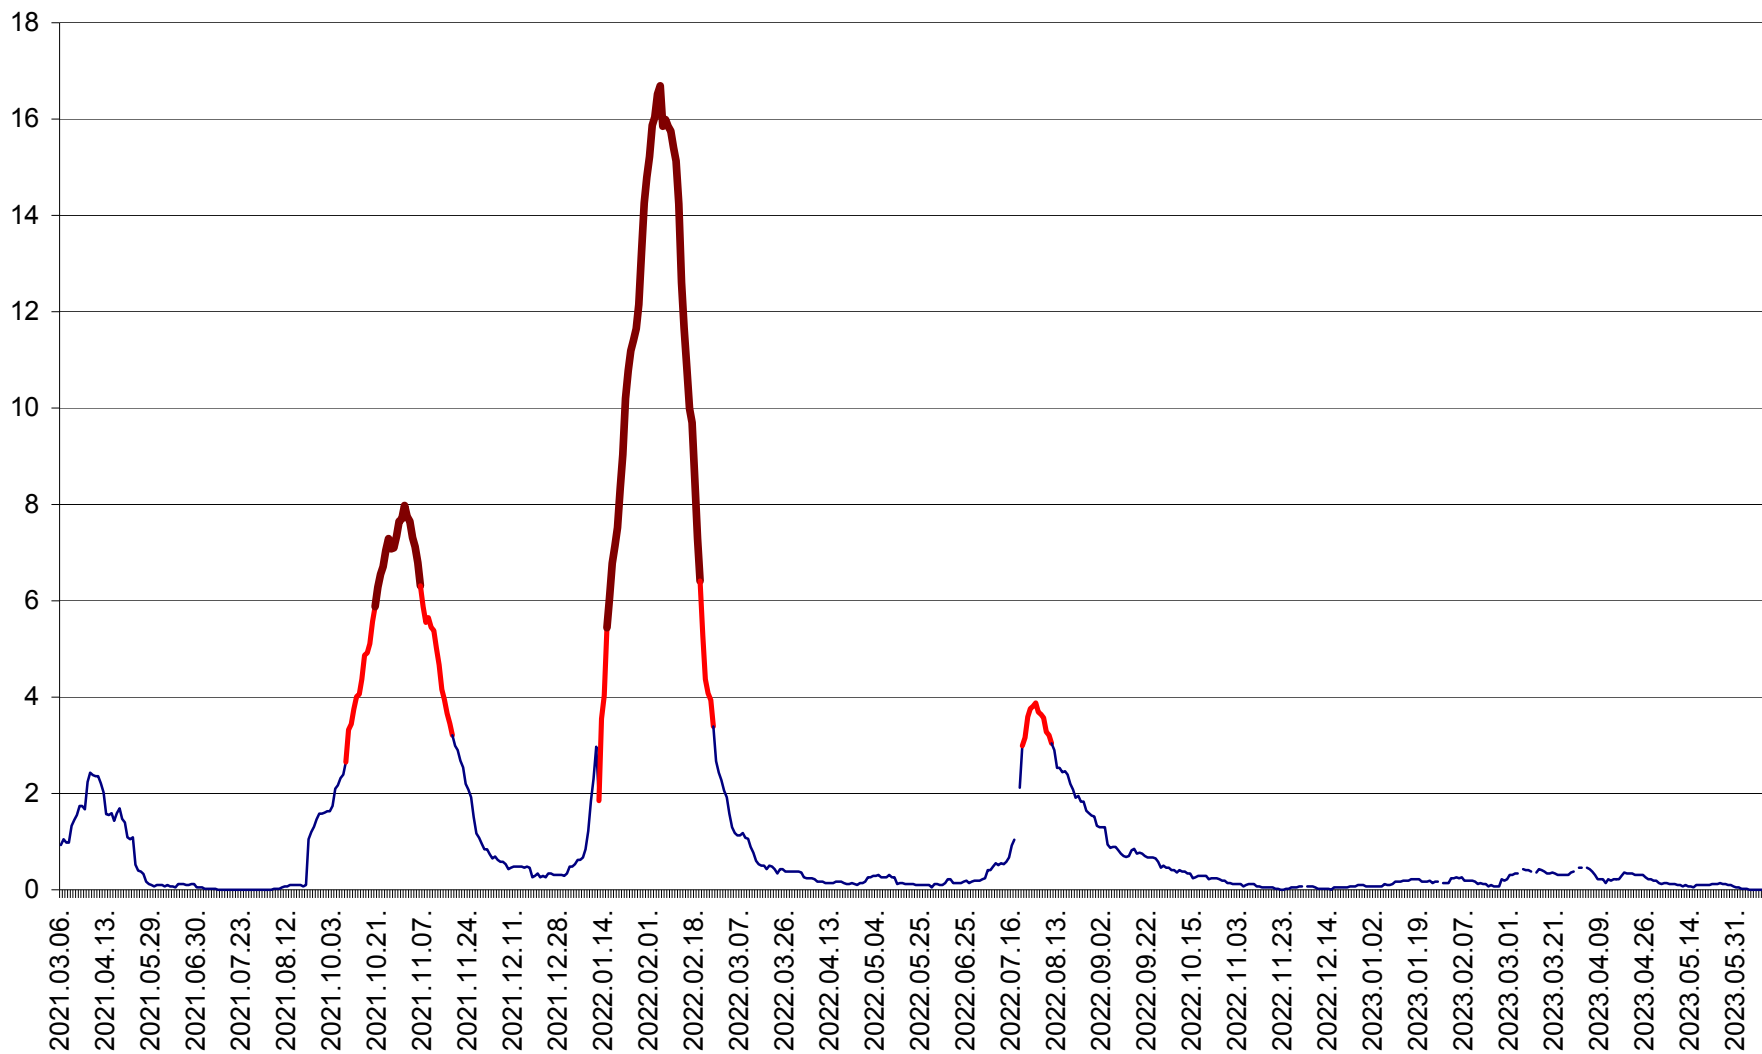

LUNCA DE JOS - Evolutia incidentei cumulate pe 14 zile la ‰ de locuitori  
2021.03.07. - 2023.06.11.

LUNCA DE SUS - Evolutia incidentei cumulate pe 14 zile la ‰ de locuitori  
2021.03.07. - 2023.06.11.

LUPENI - Evolutia incidentei cumulate pe 14 zile la ‰ de locuitori  
2021.03.07. - 2023.06.11.

MĂDĂRAȘ - Evolutia incidentei cumulate pe 14 zile la ‰ de locuitori  
2021.03.07. - 2023.06.11.

MĂRTINIȘ - Evolutia incidentei cumulate pe 14 zile la % de locuitori  
2021.03.07. - 2023.06.11.

MEREȘTI - Evolutia incidentei cumulate pe 14 zile la ‰ de locuitori  
2021.03.07. - 2023.06.11.

MUNICIPIUL MIERCUREA-CIUC - Evolutia incidentei cumulate pe 14 zile la ‰ de locuitori  
2021.03.07. - 2023.06.11.