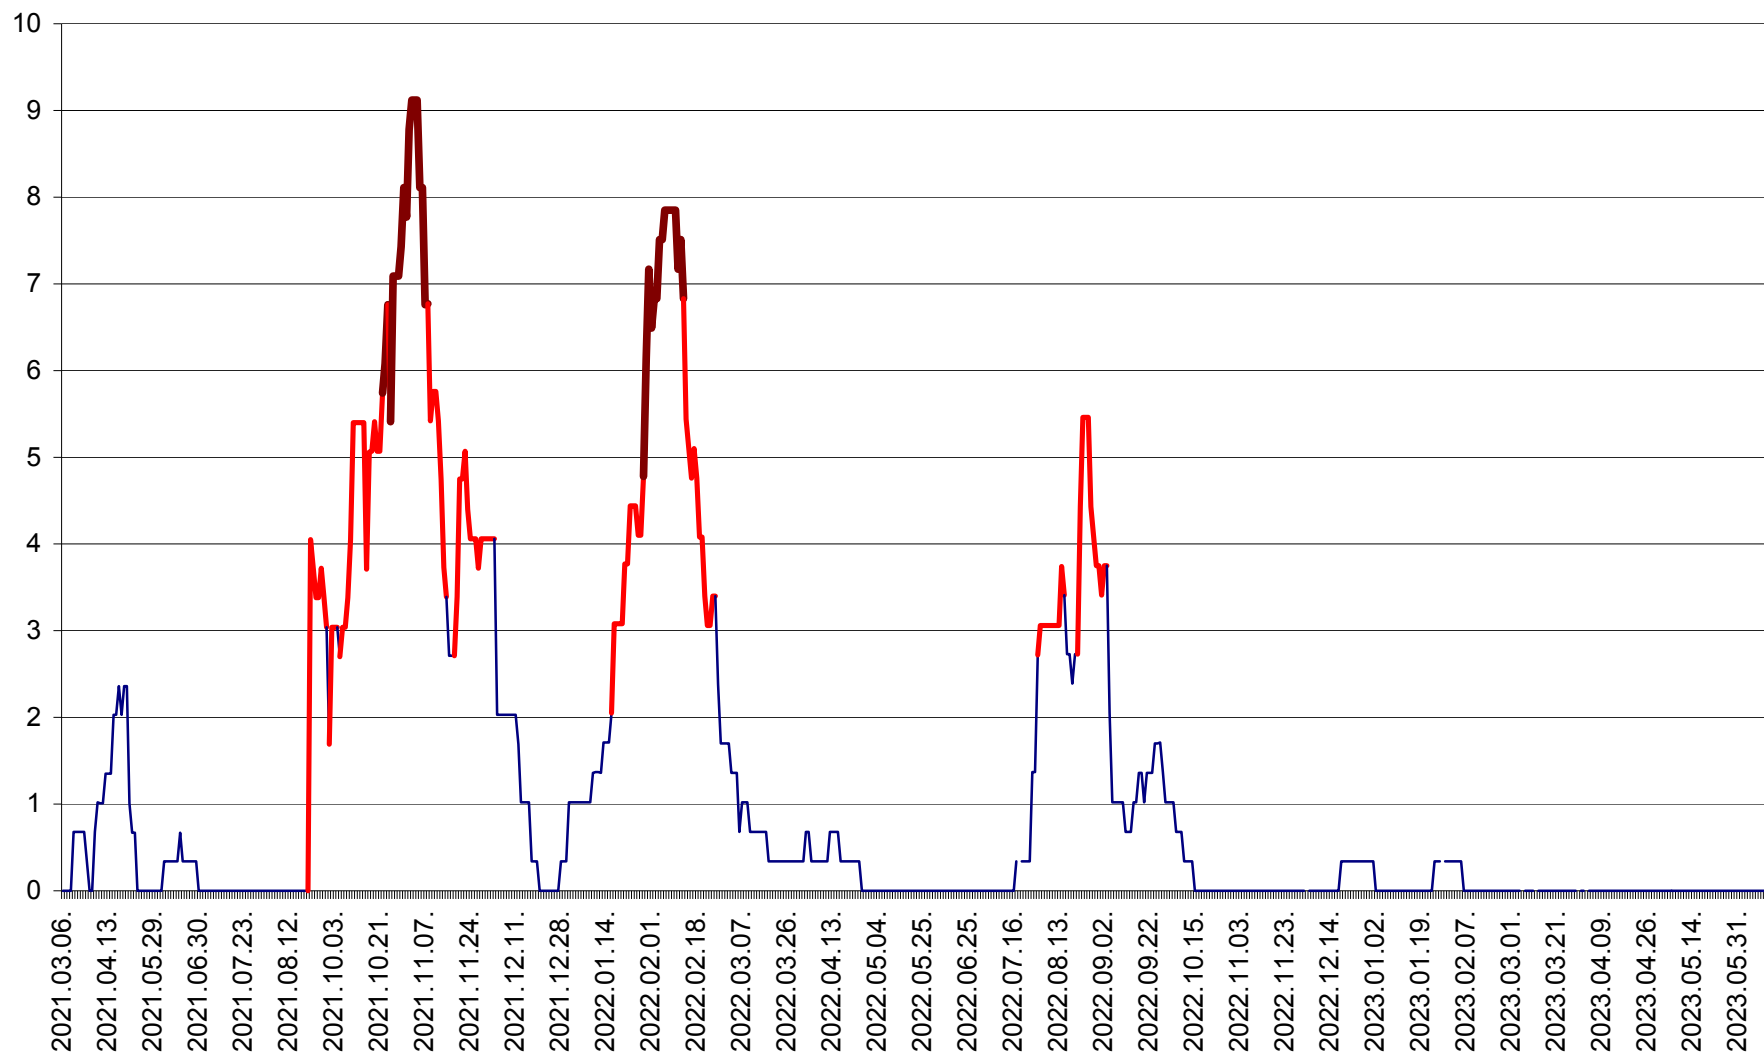

LUNCA DE JOS - Evolutia incidentei cumulate pe 14 zile la ‰ de locuitori  
2021.03.07. - 2023.06.11.

LUNCA DE SUS - Evolutia incidentei cumulate pe 14 zile la ‰ de locuitori  
2021.03.07. - 2023.06.11.

LUPENI - Evolutia incidentei cumulate pe 14 zile la ‰ de locuitori  
2021.03.07. - 2023.06.11.

MĂDĂRAȘ - Evolutia incidentei cumulate pe 14 zile la ‰ de locuitori  
2021.03.07. - 2023.06.11.

MĂRTINIȘ - Evolutia incidentei cumulate pe 14 zile la % de locuitori  
2021.03.07. - 2023.06.11.

MEREȘTI - Evolutia incidentei cumulate pe 14 zile la ‰ de locuitori  
2021.03.07. - 2023.06.11.

MUNICIPIUL MIERCUREA-CIUC - Evolutia incidentei cumulate pe 14 zile la ‰ de locuitori  
2021.03.07. - 2023.06.11.