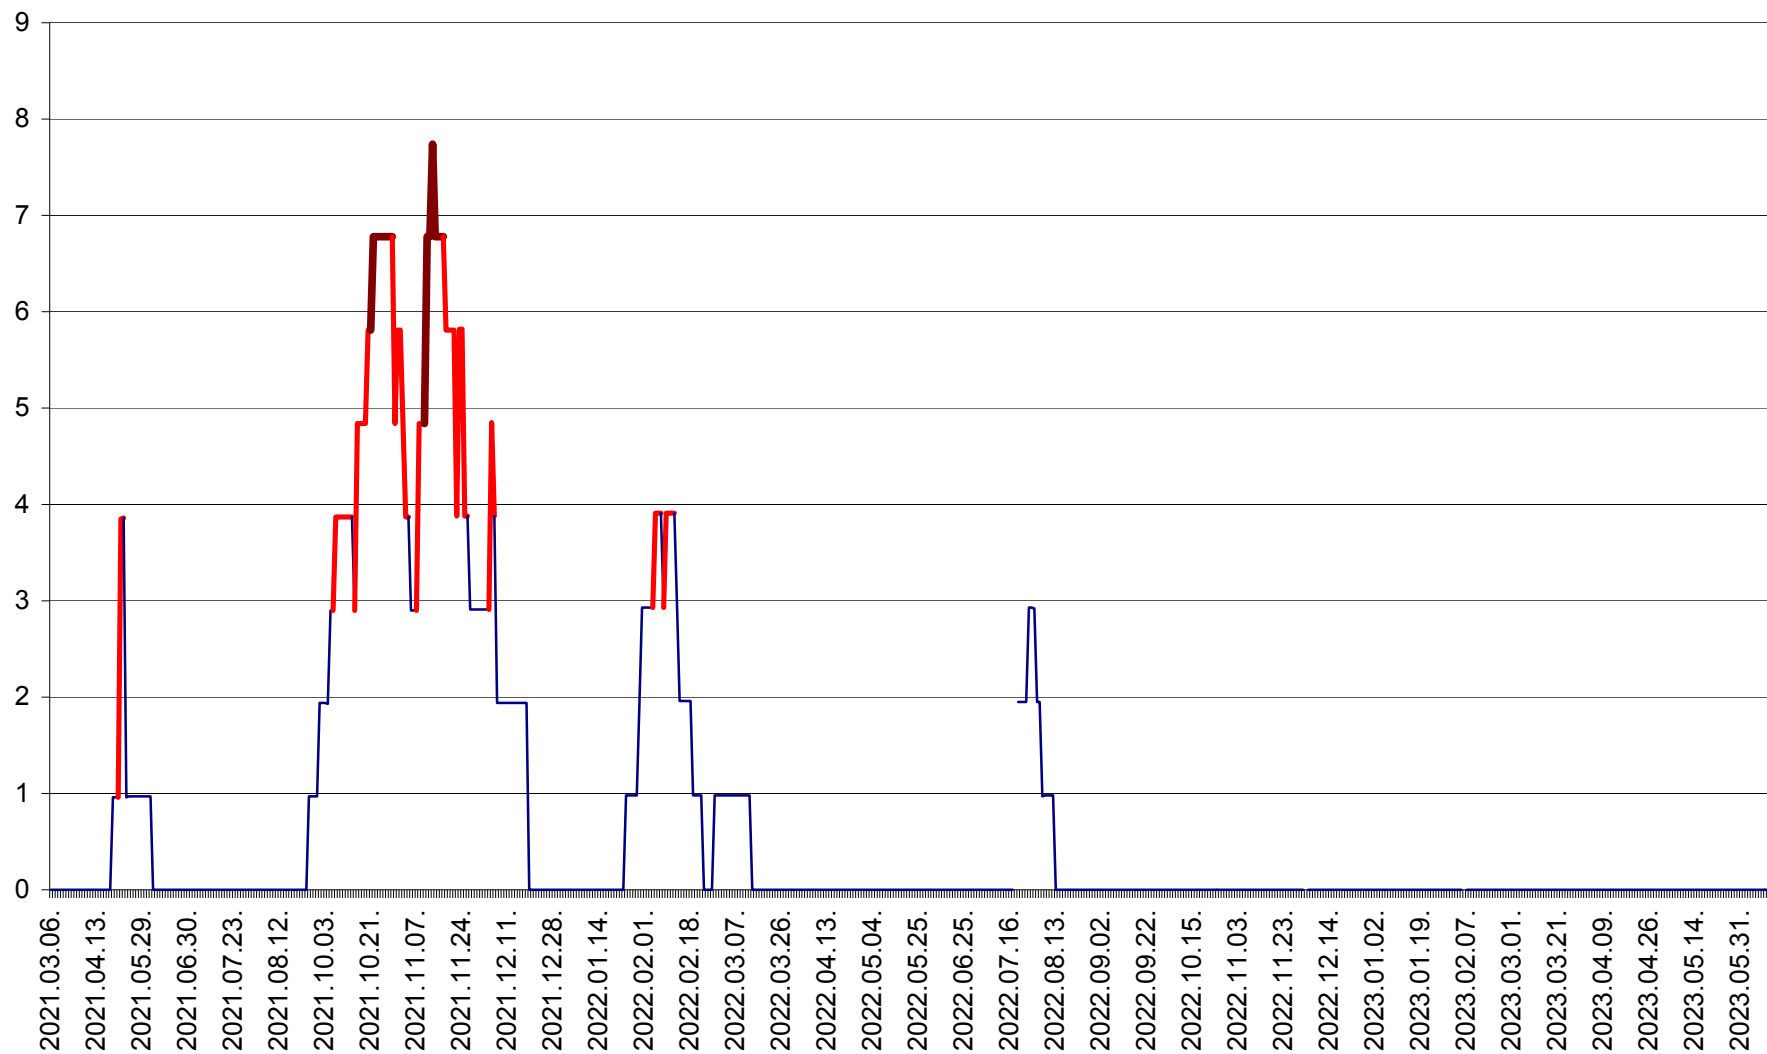

CORBU - Evolutia incidentei cumulate pe 14 zile la ‰ de locuitori  
2021.03.07. - 2023.06.11.

CORUND - Evolutia incidentei cumulate pe 14 zile la ‰ de locuitori  
2021.03.07. - 2023.06.11.

COZMENI - Evolutia incidentei cumulate pe 14 zile la ‰ de locuitori  
2021.03.07. - 2023.06.11.

ORAȘ CRISTURU SECUIESC - Evolutia incidentei cumulate pe 14 zile la ‰ de locuitori  
2021.03.07. - 2023.06.11.

DĂNEȘTI - Evolutia incidentei cumulate pe 14 zile la ‰ de locuitori  
2021.03.07. - 2023.06.11.

DÂRJIU - Evolutia incidentei cumulate pe 14 zile la ‰ de locuitori  
2021.03.07. - 2023.06.11.

DEALU - Evolutia incidentei cumulate pe 14 zile la ‰ de locuitori  
2021.03.07. - 2023.06.11.

DITRĂU - Evolutia incidentei cumulate pe 14 zile la ‰ de locuitori  
2021.03.07. - 2023.06.11.