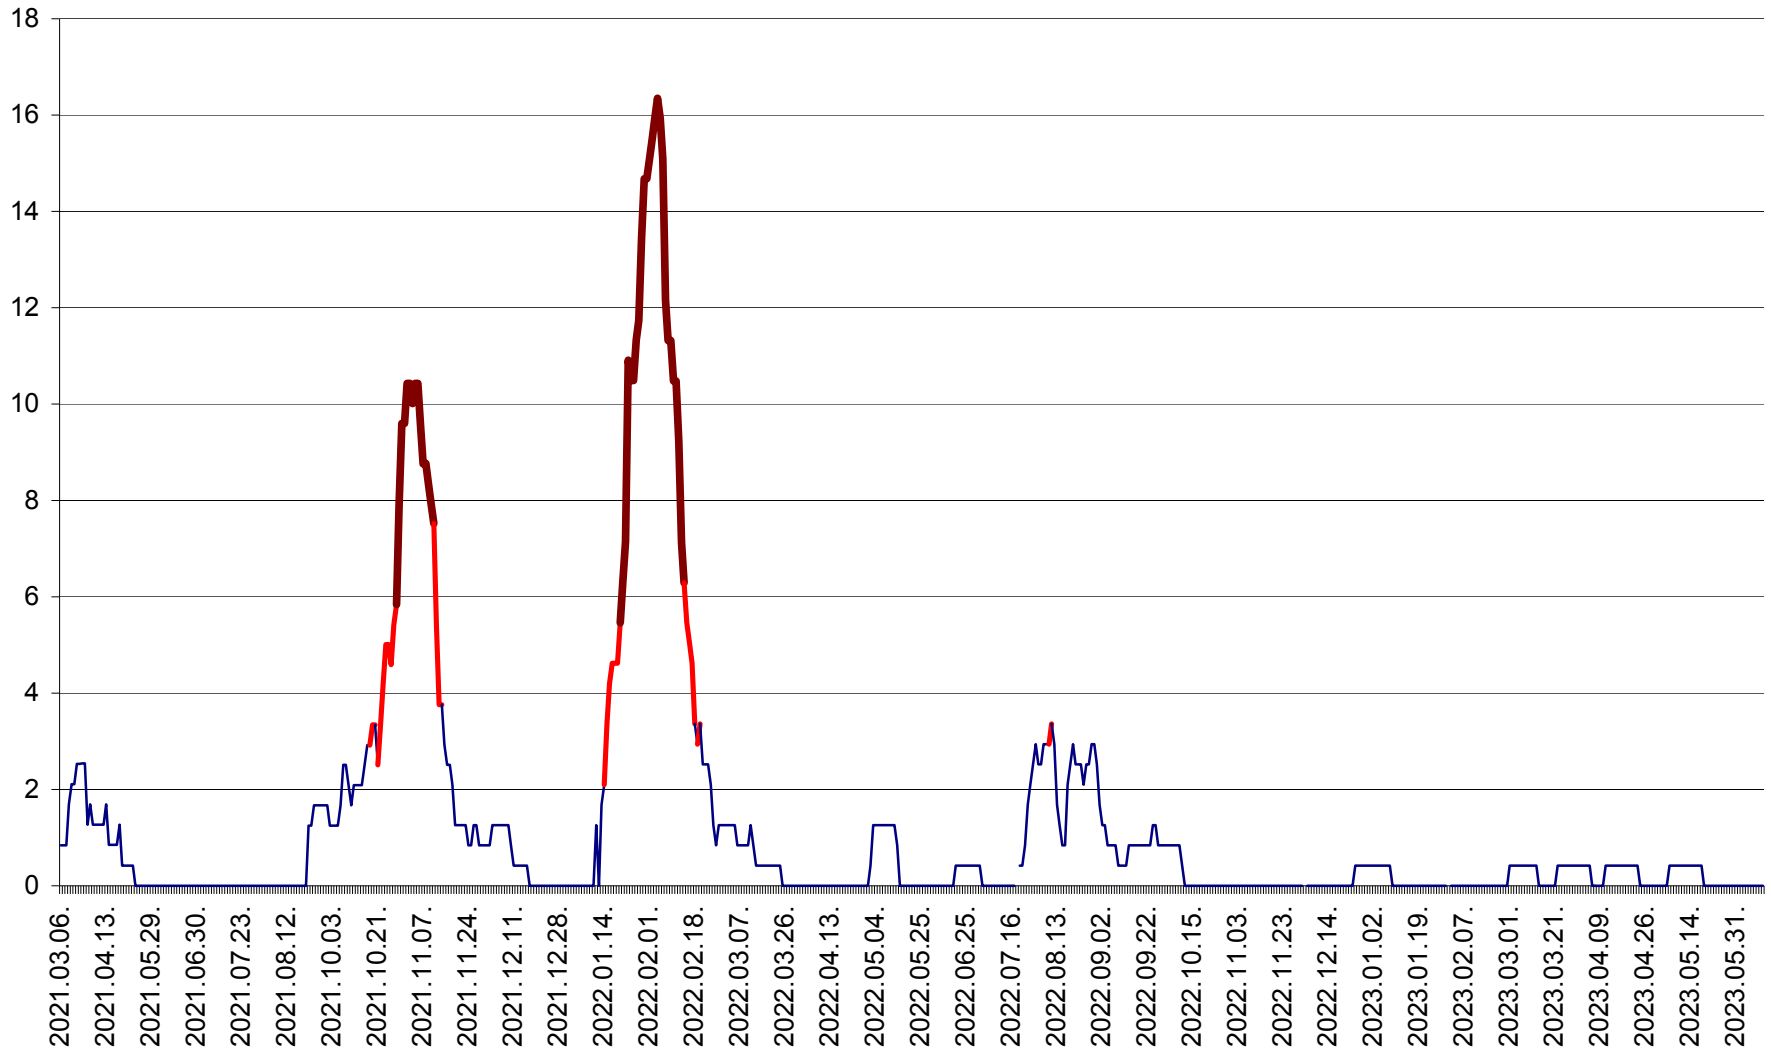

FELICENI - Evolutia incidentei cumulate pe 14 zile la ‰ de locuitori  
2021.03.07. - 2023.06.11.

FRUMOASA - Evolutia incidentei cumulate pe 14 zile la ‰ de locuitori  
2021.03.07. - 2023.06.11.

GĂLĂUȚAȘ - Evoluția incidenței cumulate pe 14 zile la ‰ de locuitori  
2021.03.07. - 2023.06.11.

MUNICIPIUL GHEORGHENI - Evolutia incidentei cumulate pe 14 zile la % de locuitori  
2021.03.07. - 2023.06.11.

JOSENI - Evolutia incidentei cumulate pe 14 zile la ‰ de locuitori  
2021.03.07. - 2023.06.11.

LĂZAREA - Evolutia incidentei cumulate pe 14 zile la % de locuitori  
2021.03.07. - 2023.06.11.

LELICENI - Evolutia incidentei cumulate pe 14 zile la ‰ de locuitori  
2021.03.07. - 2023.06.11.

LUETA - Evolutia incidentei cumulate pe 14 zile la ‰ de locuitori  
2021.03.07. - 2023.06.11.

LUNCA DE JOS - Evolutia incidentei cumulate pe 14 zile la ‰ de locuitori  
2021.03.07. - 2023.06.11.

LUNCA DE SUS - Evolutia incidentei cumulate pe 14 zile la ‰ de locuitori  
2021.03.07. - 2023.06.11.