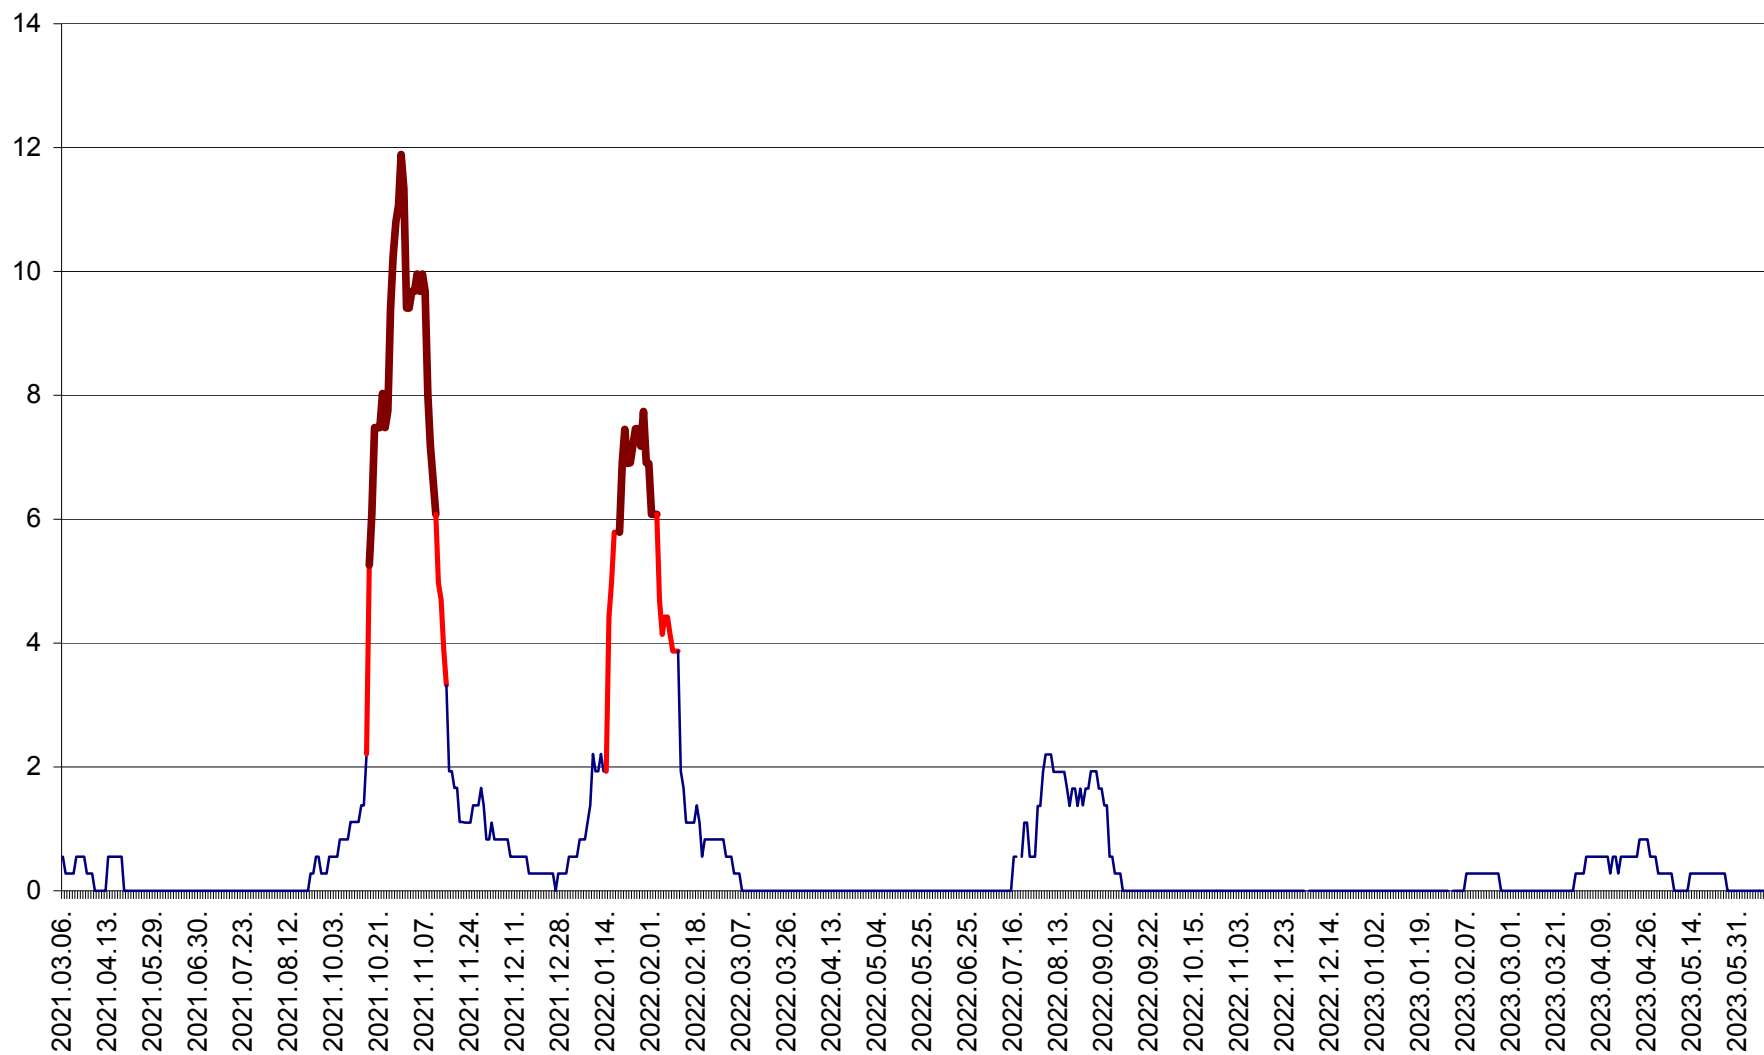

FELICENI - Evolutia incidentei cumulate pe 14 zile la ‰ de locuitori  
2021.03.07. - 2023.06.11.

FRUMOASA - Evolutia incidentei cumulate pe 14 zile la ‰ de locuitori  
2021.03.07. - 2023.06.11.

GĂLĂUȚAȘ - Evoluția incidenței cumulate pe 14 zile la ‰ de locuitori  
2021.03.07. - 2023.06.11.

MUNICIPIUL GHEORGHENI - Evolutia incidentei cumulate pe 14 zile la % de locuitori  
2021.03.07. - 2023.06.11.

JOSENI - Evolutia incidentei cumulate pe 14 zile la ‰ de locuitori  
2021.03.07. - 2023.06.11.

LĂZAREA - Evolutia incidentei cumulate pe 14 zile la % de locuitori  
2021.03.07. - 2023.06.11.

LELICENI - Evolutia incidentei cumulate pe 14 zile la ‰ de locuitori  
2021.03.07. - 2023.06.11.

LUETA - Evolutia incidentei cumulate pe 14 zile la ‰ de locuitori  
2021.03.07. - 2023.06.11.

LUNCA DE JOS - Evolutia incidentei cumulate pe 14 zile la ‰ de locuitori  
2021.03.07. - 2023.06.11.

LUNCA DE SUS - Evolutia incidentei cumulate pe 14 zile la ‰ de locuitori  
2021.03.07. - 2023.06.11.