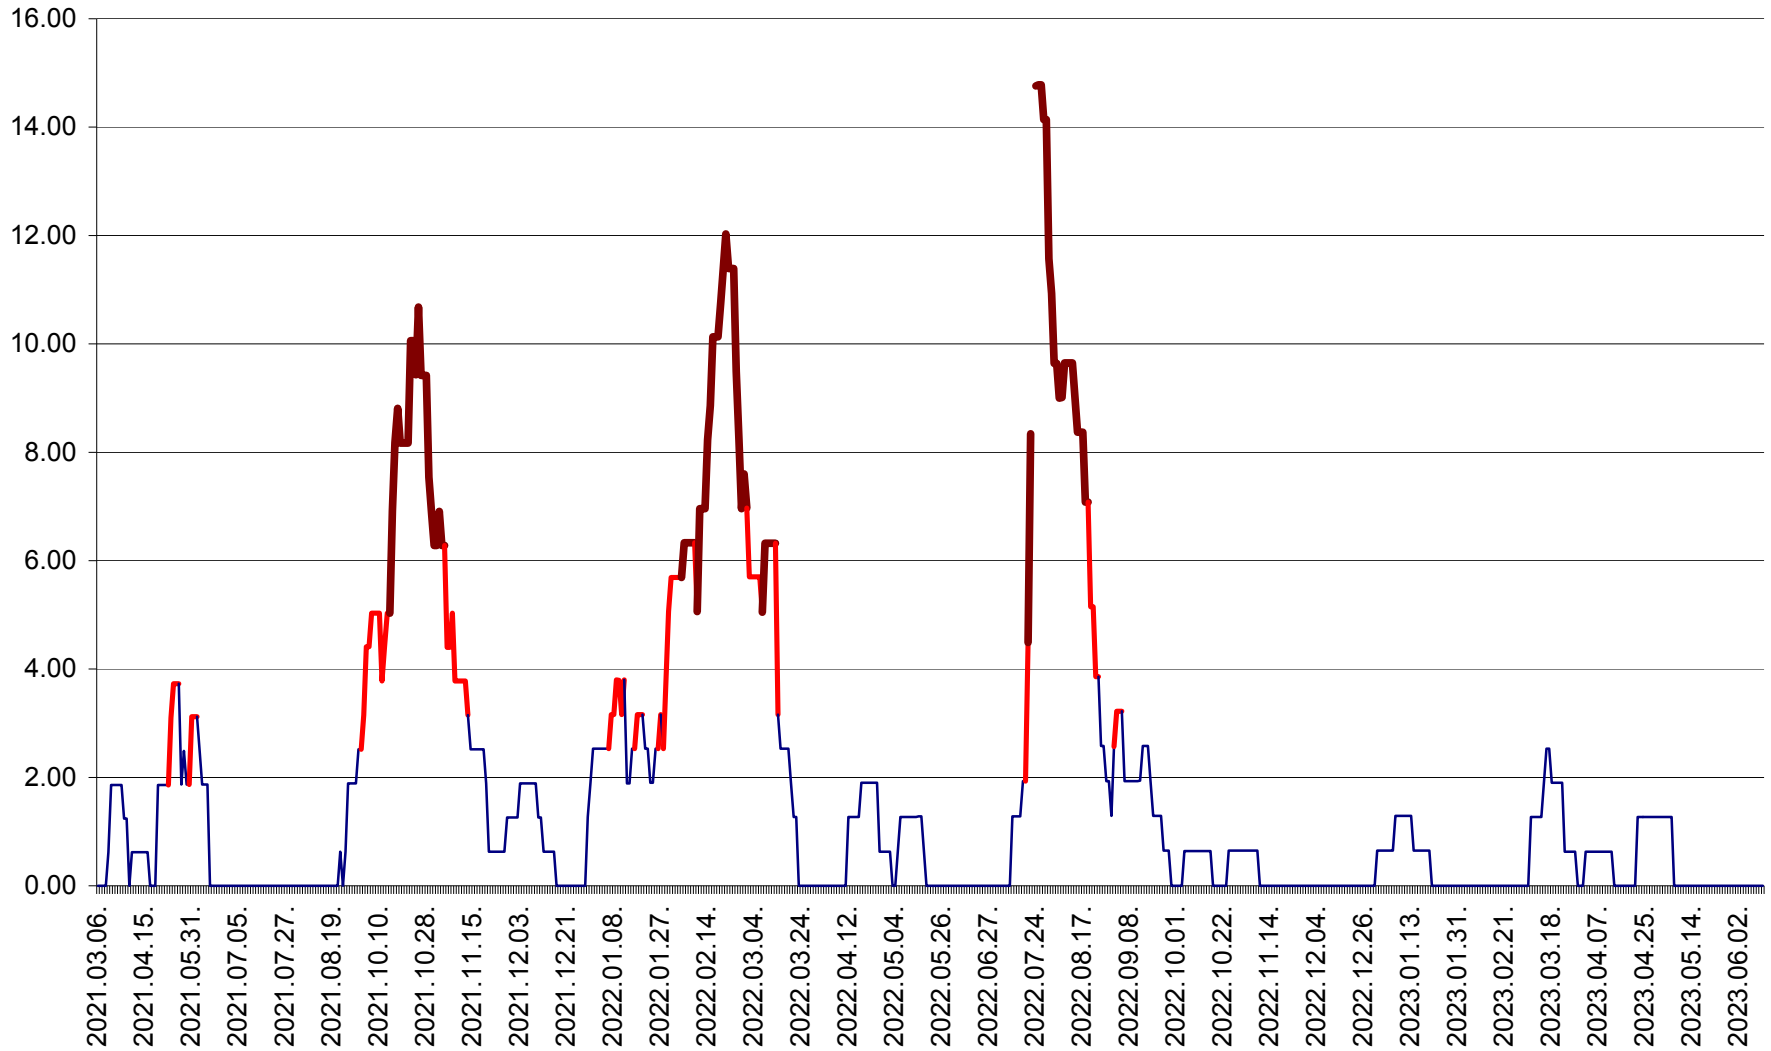

ATID - Evolutia incidentei cumulate pe 14 zile la ‰ de locuitori  
2021.03.07. - 2023.06.11.

AVRĂMEȘTI - Evolutia incidentei cumulate pe 14 zile la ‰ de locuitori  
2021.03.07. - 2023.06.11.

ORAȘ BĂILE TUȘNAD - Evolutia incidentei cumulate pe 14 zile la ‰ de locuitori  
2021.03.07. - 2023.06.11.

ORAȘ BĂLAN - Evoluția incidenței cumulate pe 14 zile la ‰ de locuitori  
2021.03.07. - 2023.06.11.

BILBOR - Evolutia incidentei cumulate pe 14 zile la ‰ de locuitori  
2021.03.07. - 2023.06.11.

ORAȘ BORSEC - Evolutia incidentei cumulate pe 14 zile la ‰ de locuitori  
2021.03.07. - 2023.06.11.

BRĂDEȘTI - Evoluția incidenței cumulate pe 14 zile la ‰ de locuitori  
2021.03.07. - 2023.06.11.

CĂPÂLNIȚA - Evolutia incidentei cumulate pe 14 zile la ‰ de locuitori  
2021.03.07. - 2023.06.11.

CÂRȚA - Evolutia incidentei cumulate pe 14 zile la ‰ de locuitori  
2021.03.07. - 2023.06.11.