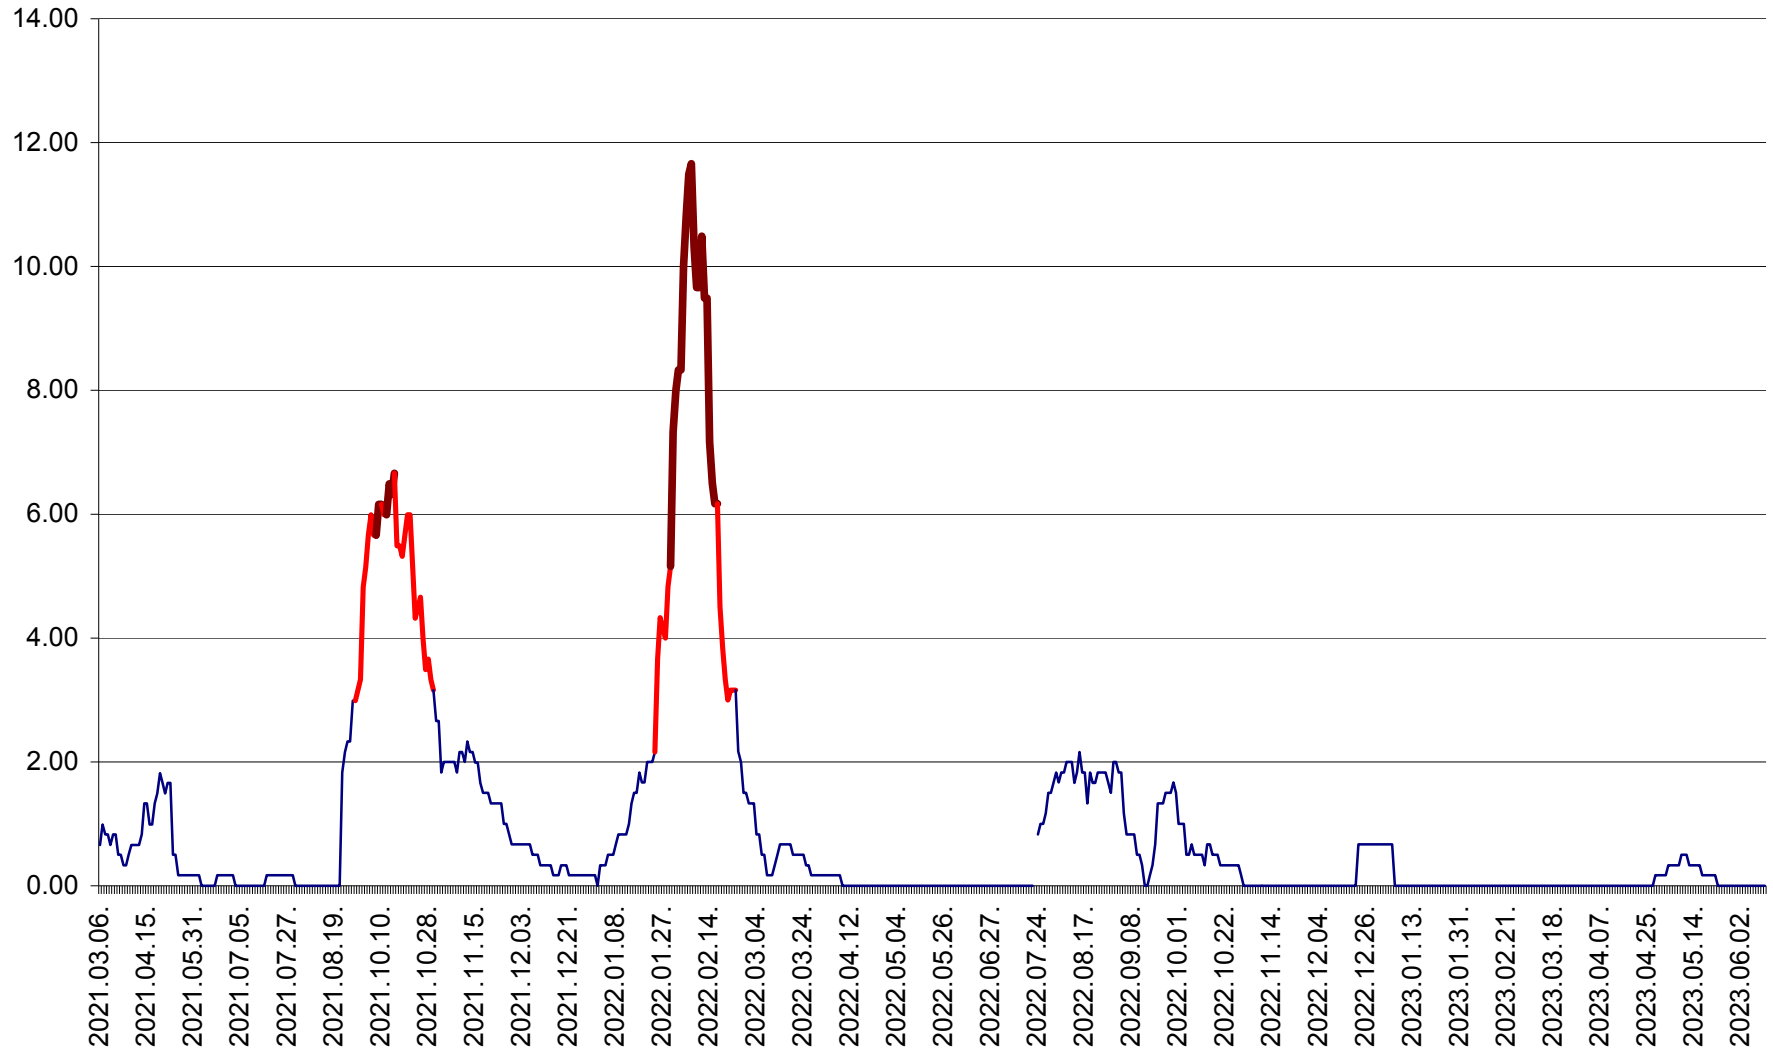

VĂRȘAG - Evolutia incidentei cumulate pe 14 zile la ‰ de locuitori  
2021.03.07. - 2023.06.11.

ORAȘ VLĂHIȚA - Evolutia incidentei cumulate pe 14 zile la ‰ de locuitori  
2021.03.07. - 2023.06.11.

VOȘLĂBENI - Evolutia incidentei cumulate pe 14 zile la ‰ de locuitori  
2021.03.07. - 2023.06.11.

ZETEA - Evolutia incidentei cumulate pe 14 zile la ‰ de locuitori  
2021.03.07. - 2023.06.11.

Total - Evolutia incidentei cumulate pe 14 zile la ‰ de locuitori  
2021.03.07. - 2023.06.11.