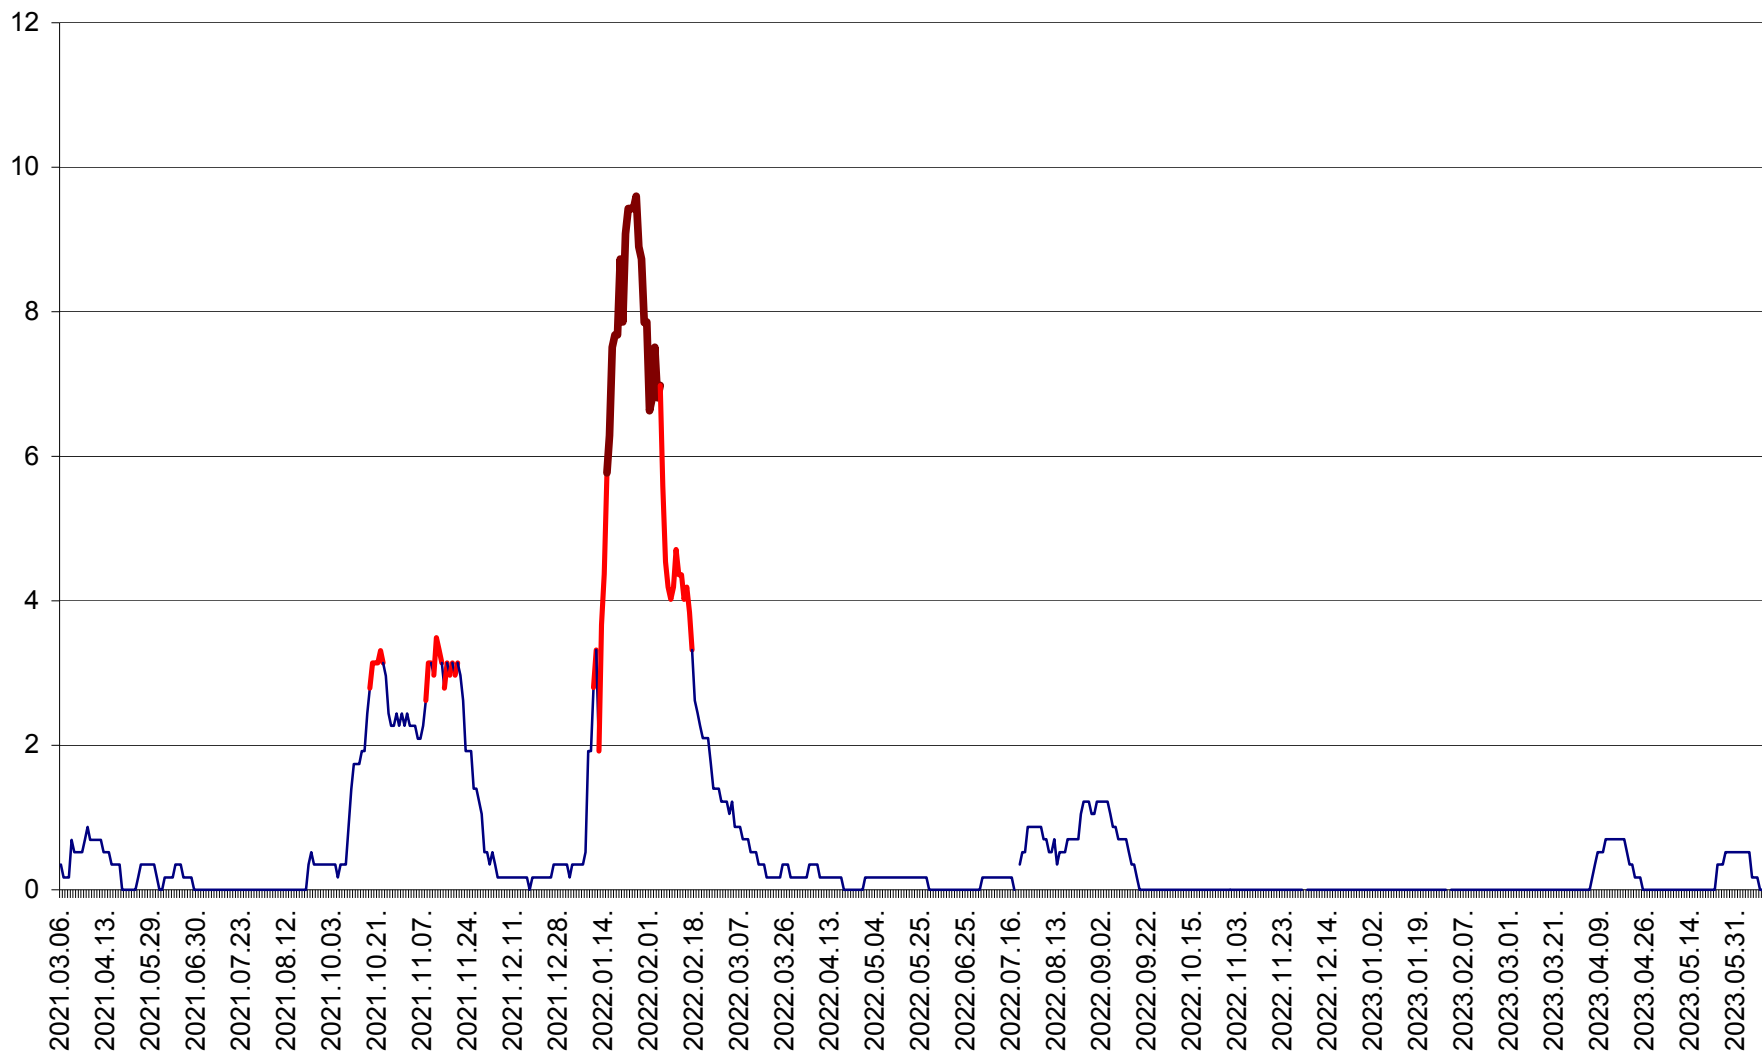

DÂRJIU - Evolutia incidentei cumulate pe 14 zile la ‰ de locuitori  
2021.03.07. - 2023.06.11.

DEALU - Evolutia incidentei cumulate pe 14 zile la ‰ de locuitori  
2021.03.07. - 2023.06.11.

DITRĂU - Evolutia incidentei cumulate pe 14 zile la ‰ de locuitori  
2021.03.07. - 2023.06.11.

FELICENI - Evolutia incidentei cumulate pe 14 zile la ‰ de locuitori  
2021.03.07. - 2023.06.11.

FRUMOASA - Evolutia incidentei cumulate pe 14 zile la ‰ de locuitori  
2021.03.07. - 2023.06.11.

GĂLĂUȚAȘ - Evoluția incidenței cumulate pe 14 zile la ‰ de locuitori  
2021.03.07. - 2023.06.11.

MUNICIPIUL GHEORGHENI - Evolutia incidentei cumulate pe 14 zile la % de locuitori  
2021.03.07. - 2023.06.11.

JOSENI - Evolutia incidentei cumulate pe 14 zile la ‰ de locuitori  
2021.03.07. - 2023.06.11.

LĂZAREA - Evolutia incidentei cumulate pe 14 zile la % de locuitori  
2021.03.07. - 2023.06.11.

LELICENI - Evolutia incidentei cumulate pe 14 zile la ‰ de locuitori  
2021.03.07. - 2023.06.11.

LUETA - Evolutia incidentei cumulate pe 14 zile la ‰ de locuitori  
2021.03.07. - 2023.06.11.