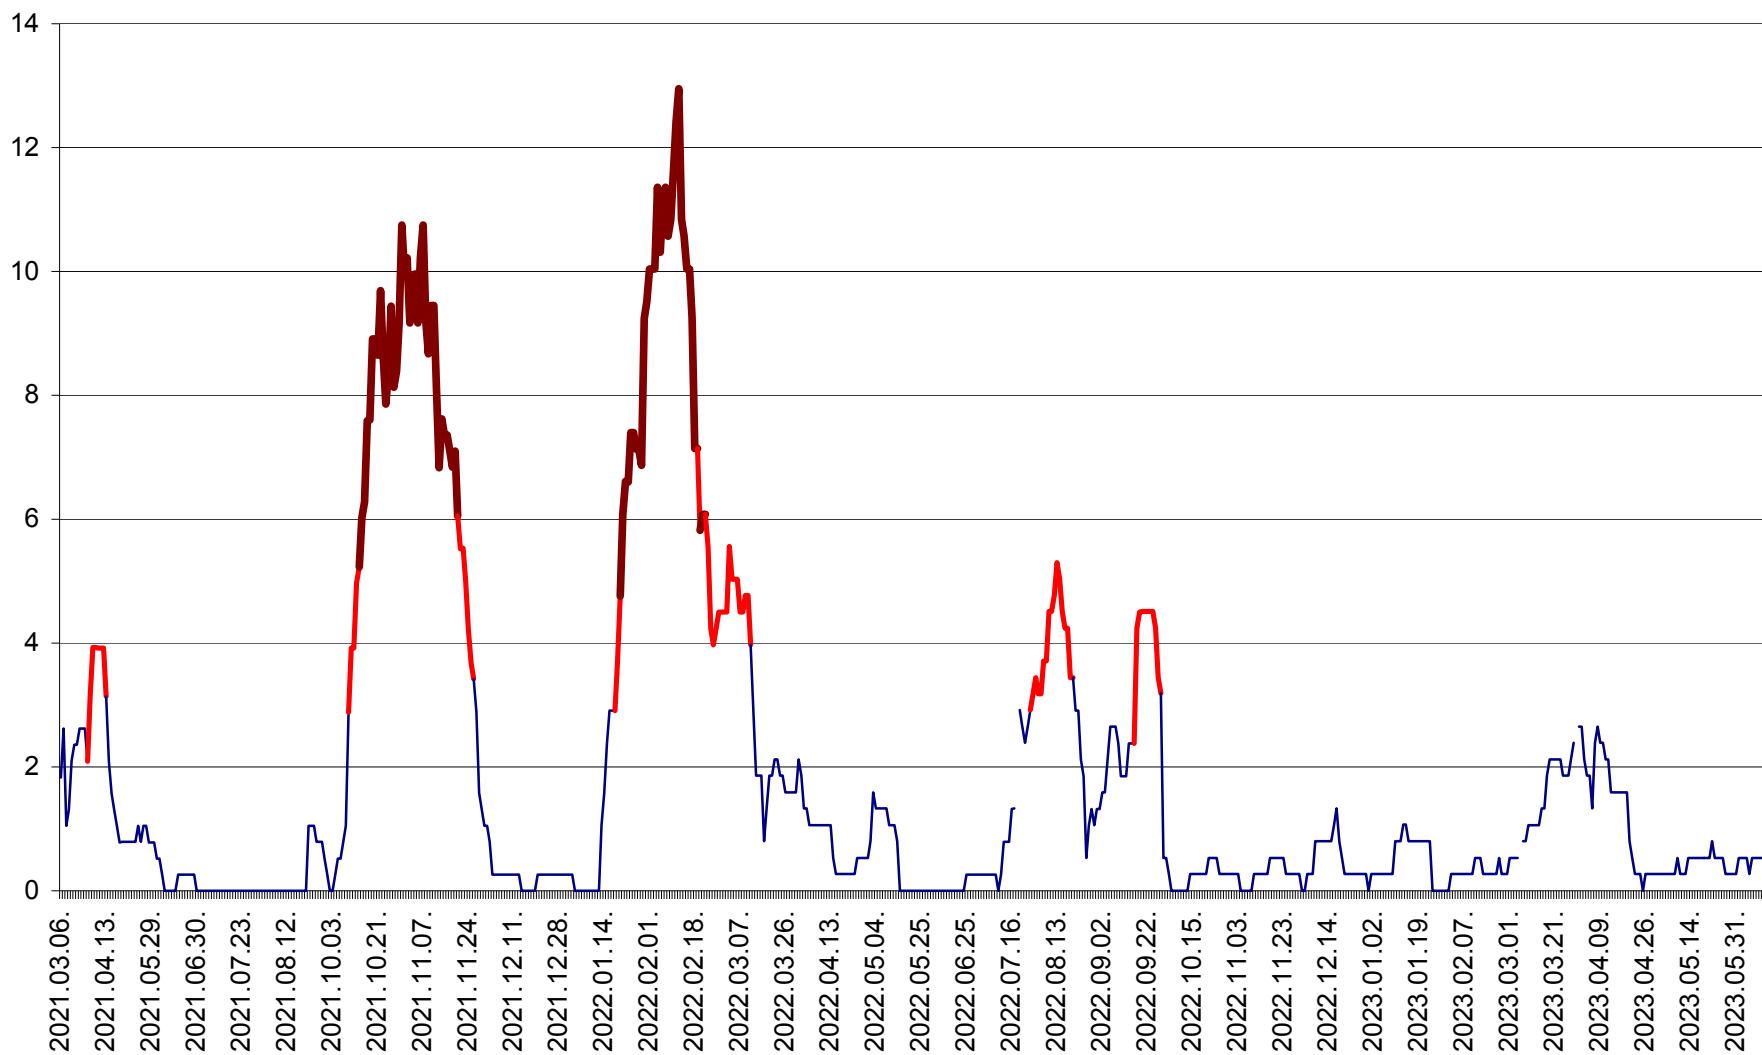

SATU MARE - Evolutia incidentei cumulate pe 14 zile la ‰ de locuitori
2021.03.07. - 2023.06.11.