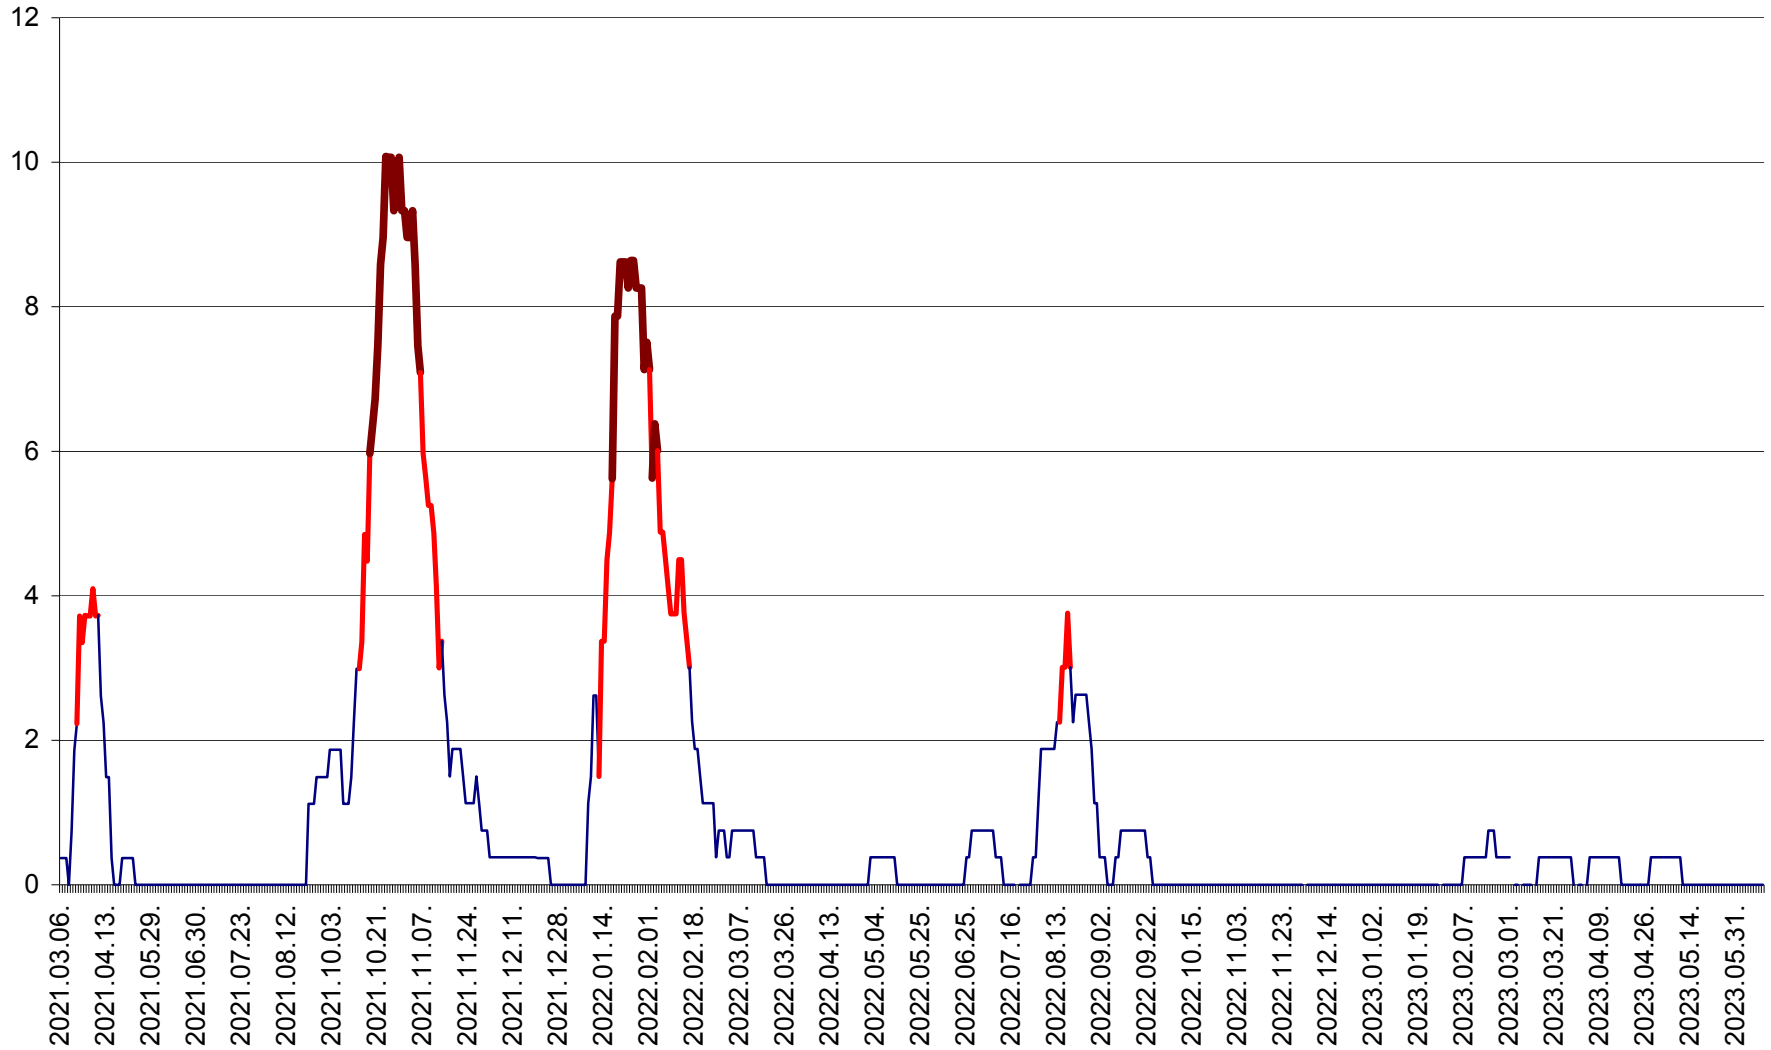

PRAID - Evolutia incidentei cumulate pe 14 zile la ‰ de locuitori  
2021.03.07. - 2023.06.11.

RACU - Evolutia incidentei cumulate pe 14 zile la ‰ de locuitori  
2021.03.07. - 2023.06.11.

REMETEA - Evolutia incidentei cumulate pe 14 zile la % de locuitori  
2021.03.07. - 2023.06.11.

SĂCEL - Evolutia incidentei cumulate pe 14 zile la ‰ de locuitori  
2021.03.07. - 2023.06.11.

SÂNCRĂIENI - Evolutia incidentei cumulate pe 14 zile la ‰ de locuitori  
2021.03.07. - 2023.06.11.

SÂNDOMIC - Evolutia incidentei cumulate pe 14 zile la ‰ de locuitori  
2021.03.07. - 2023.06.11.