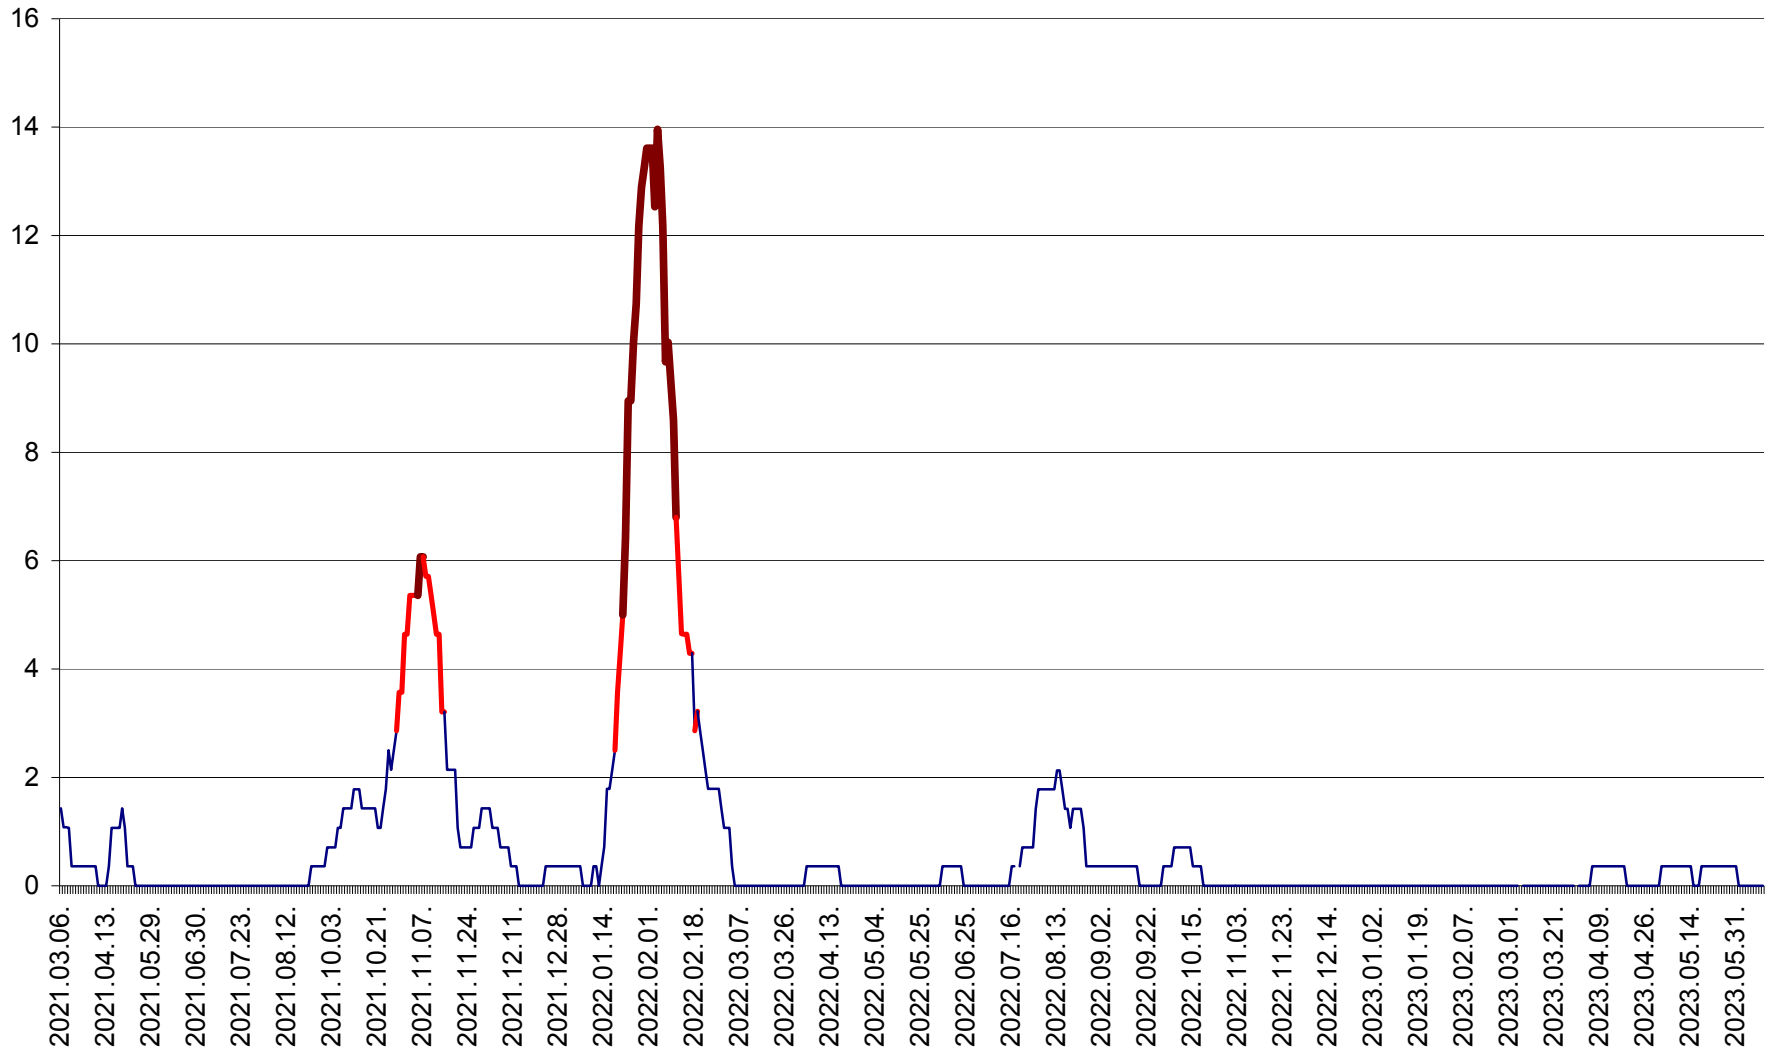

ȘIMONEȘTI - Evolutia incidentei cumulate pe 14 zile la ‰ de locuitori
2021.03.07. - 2023.06.11.

SICULENI - Evolutia incidentei cumulate pe 14 zile la ‰ de locuitori
2021.03.07. - 2023.06.11.