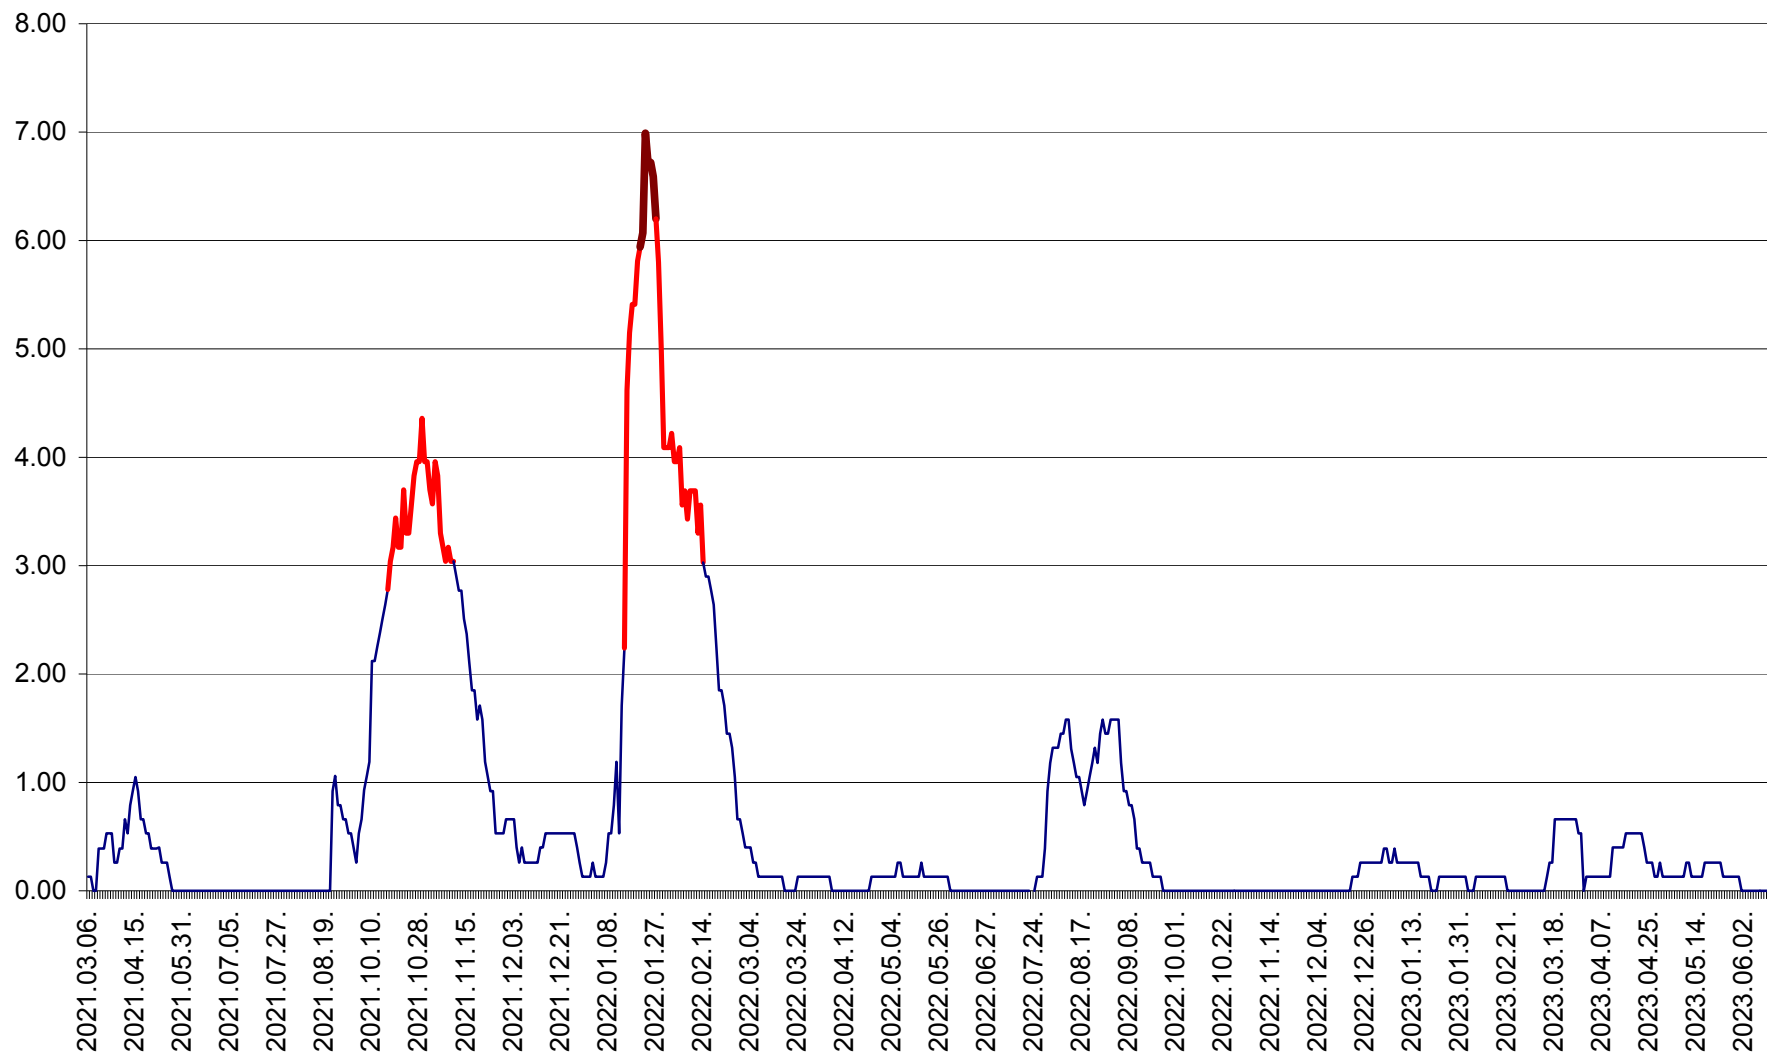

VOȘLĂBENI - Evolutia incidentei cumulate pe 14 zile la ‰ de locuitori
2021.03.07. - 2023.06.11.