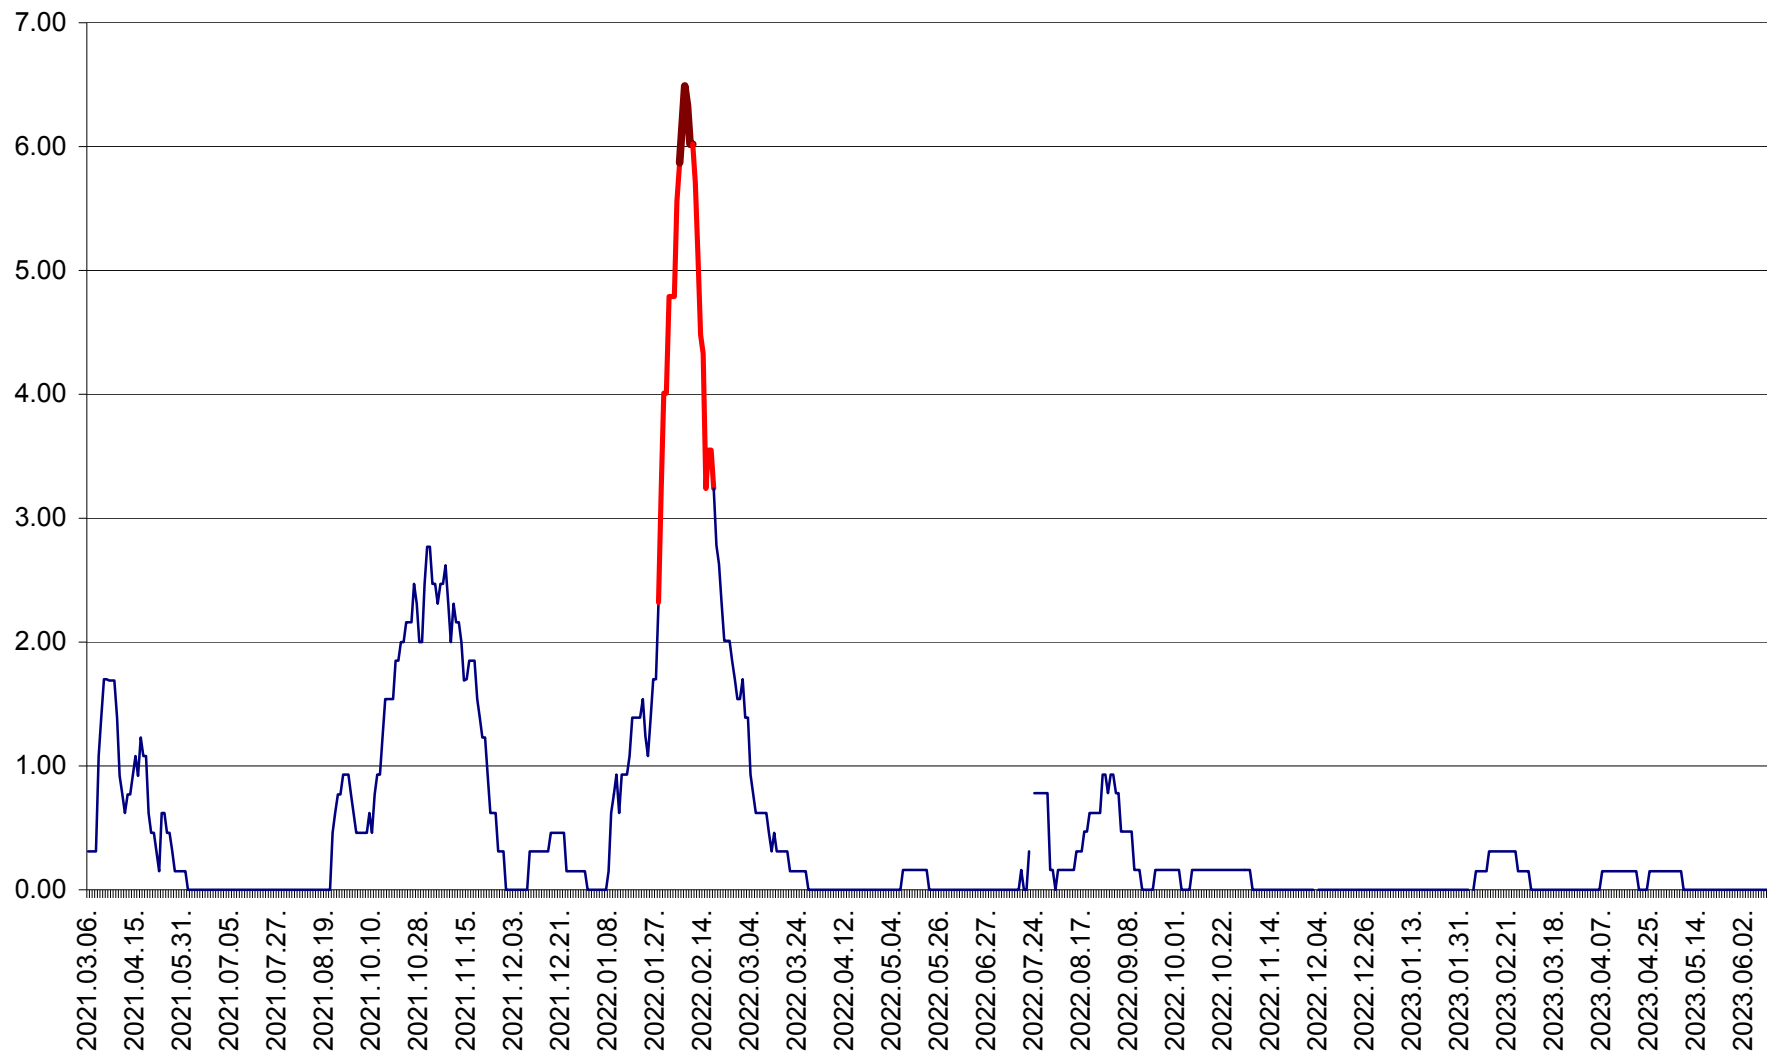

ORAȘ BĂLAN - Evoluția incidenței cumulate pe 14 zile la ‰ de locuitori  
2021.03.07. - 2023.06.11.

BILBOR - Evolutia incidentei cumulate pe 14 zile la ‰ de locuitori  
2021.03.07. - 2023.06.11.

ORAȘ BORSEC - Evolutia incidentei cumulate pe 14 zile la ‰ de locuitori  
2021.03.07. - 2023.06.11.

BRĂDEȘTI - Evoluția incidenței cumulate pe 14 zile la ‰ de locuitori  
2021.03.07. - 2023.06.11.

CĂPÂLNIȚA - Evolutia incidentei cumulate pe 14 zile la ‰ de locuitori  
2021.03.07. - 2023.06.11.

CÂRȚA - Evolutia incidentei cumulate pe 14 zile la ‰ de locuitori  
2021.03.07. - 2023.06.11.

CICEU - Evolutia incidentei cumulate pe 14 zile la ‰ de locuitori  
2021.03.07. - 2023.06.11.

CIUCSÂNGEORGIU - Evolutia incidentei cumulate pe 14 zile la ‰ de locuitori  
2021.03.07. - 2023.06.11.

CIUMANI - Evolutia incidentei cumulate pe 14 zile la ‰ de locuitori  
2021.03.07. - 2023.06.11.

CORBU - Evolutia incidentei cumulate pe 14 zile la ‰ de locuitori  
2021.03.07. - 2023.06.11.

CORUND - Evolutia incidentei cumulate pe 14 zile la ‰ de locuitori  
2021.03.07. - 2023.06.11.

COZMENI - Evolutia incidentei cumulate pe 14 zile la ‰ de locuitori  
2021.03.07. - 2023.06.11.