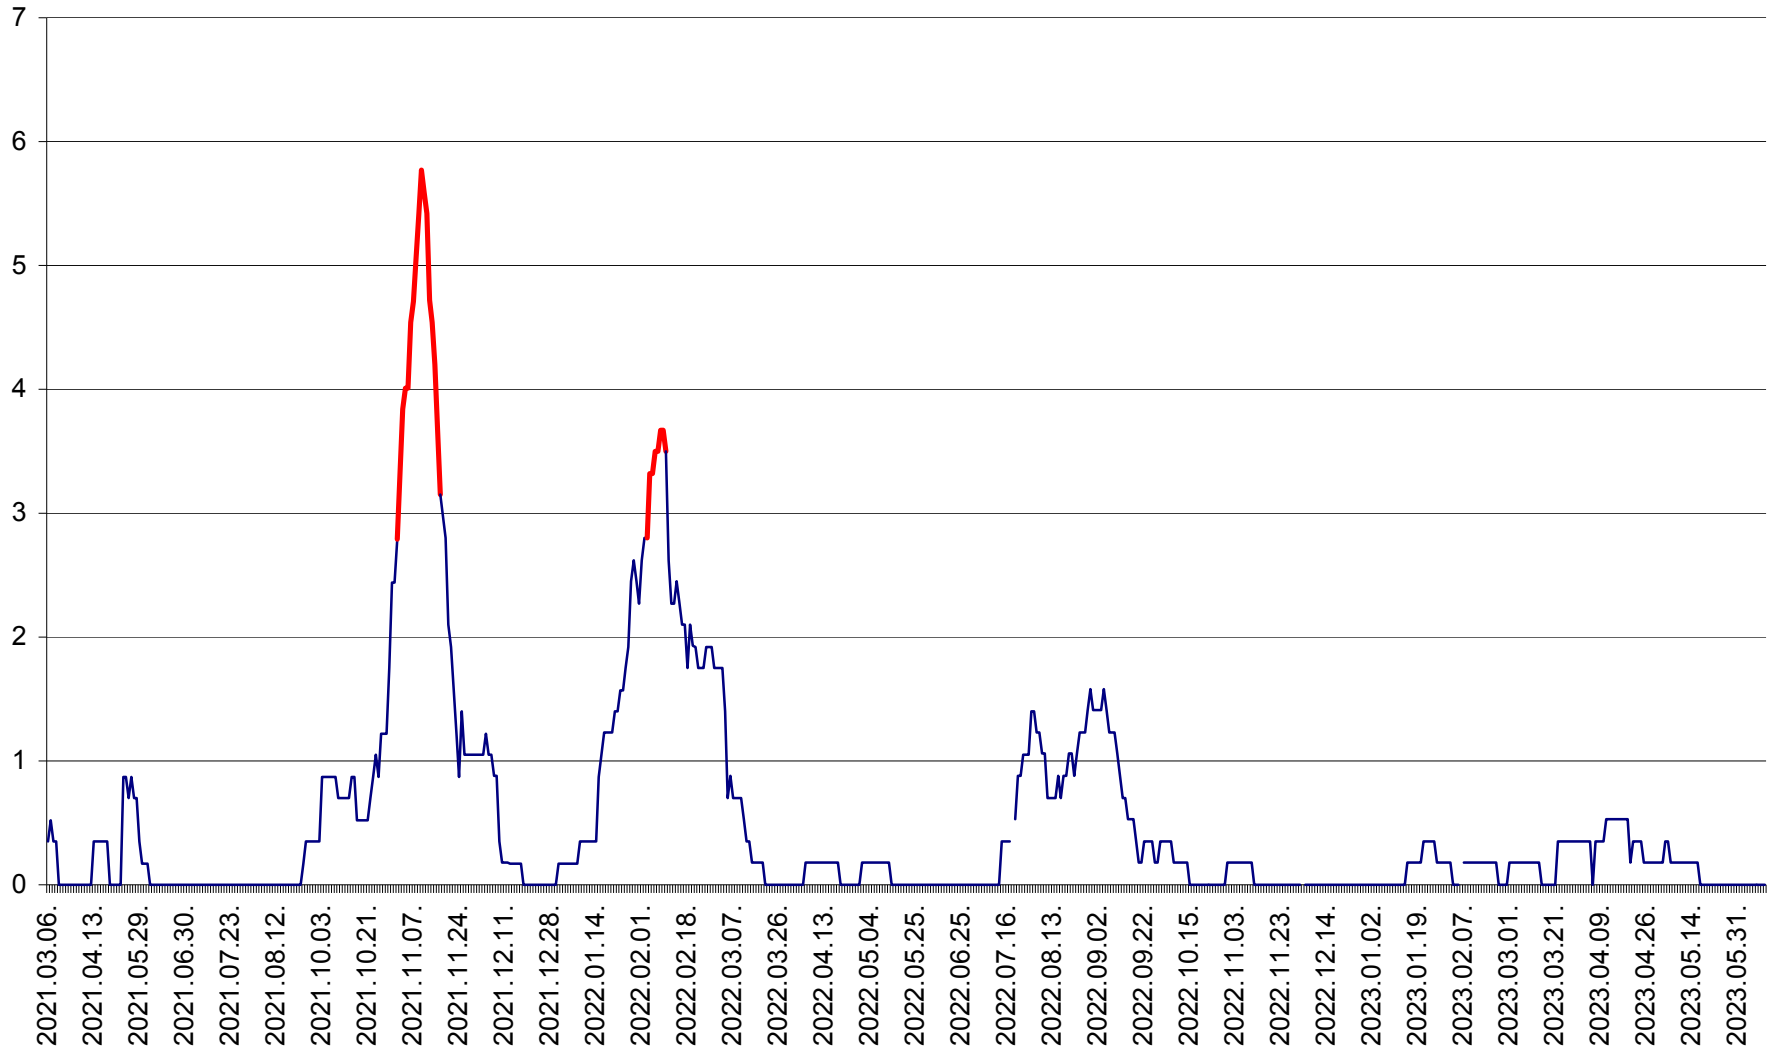

ORAȘ BĂLAN - Evoluția incidenței cumulate pe 14 zile la ‰ de locuitori  
2021.03.07. - 2023.06.11.

BILBOR - Evolutia incidentei cumulate pe 14 zile la ‰ de locuitori  
2021.03.07. - 2023.06.11.

ORAȘ BORSEC - Evolutia incidentei cumulate pe 14 zile la ‰ de locuitori  
2021.03.07. - 2023.06.11.

CORBU - Evolutia incidentei cumulate pe 14 zile la ‰ de locuitori  
2021.03.07. - 2023.06.11.

CORUND - Evolutia incidentei cumulate pe 14 zile la ‰ de locuitori  
2021.03.07. - 2023.06.11.

COZMENI - Evolutia incidentei cumulate pe 14 zile la ‰ de locuitori  
2021.03.07. - 2023.06.11.

ORAȘ CRISTURU SECUIESC - Evolutia incidentei cumulate pe 14 zile la ‰ de locuitori  
2021.03.07. - 2023.06.11.

DĂNEȘTI - Evolutia incidentei cumulate pe 14 zile la ‰ de locuitori  
2021.03.07. - 2023.06.11.

DÂRJIU - Evolutia incidentei cumulate pe 14 zile la ‰ de locuitori  
2021.03.07. - 2023.06.11.

DEALU - Evolutia incidentei cumulate pe 14 zile la ‰ de locuitori  
2021.03.07. - 2023.06.11.

DITRĂU - Evolutia incidentei cumulate pe 14 zile la ‰ de locuitori  
2021.03.07. - 2023.06.11.