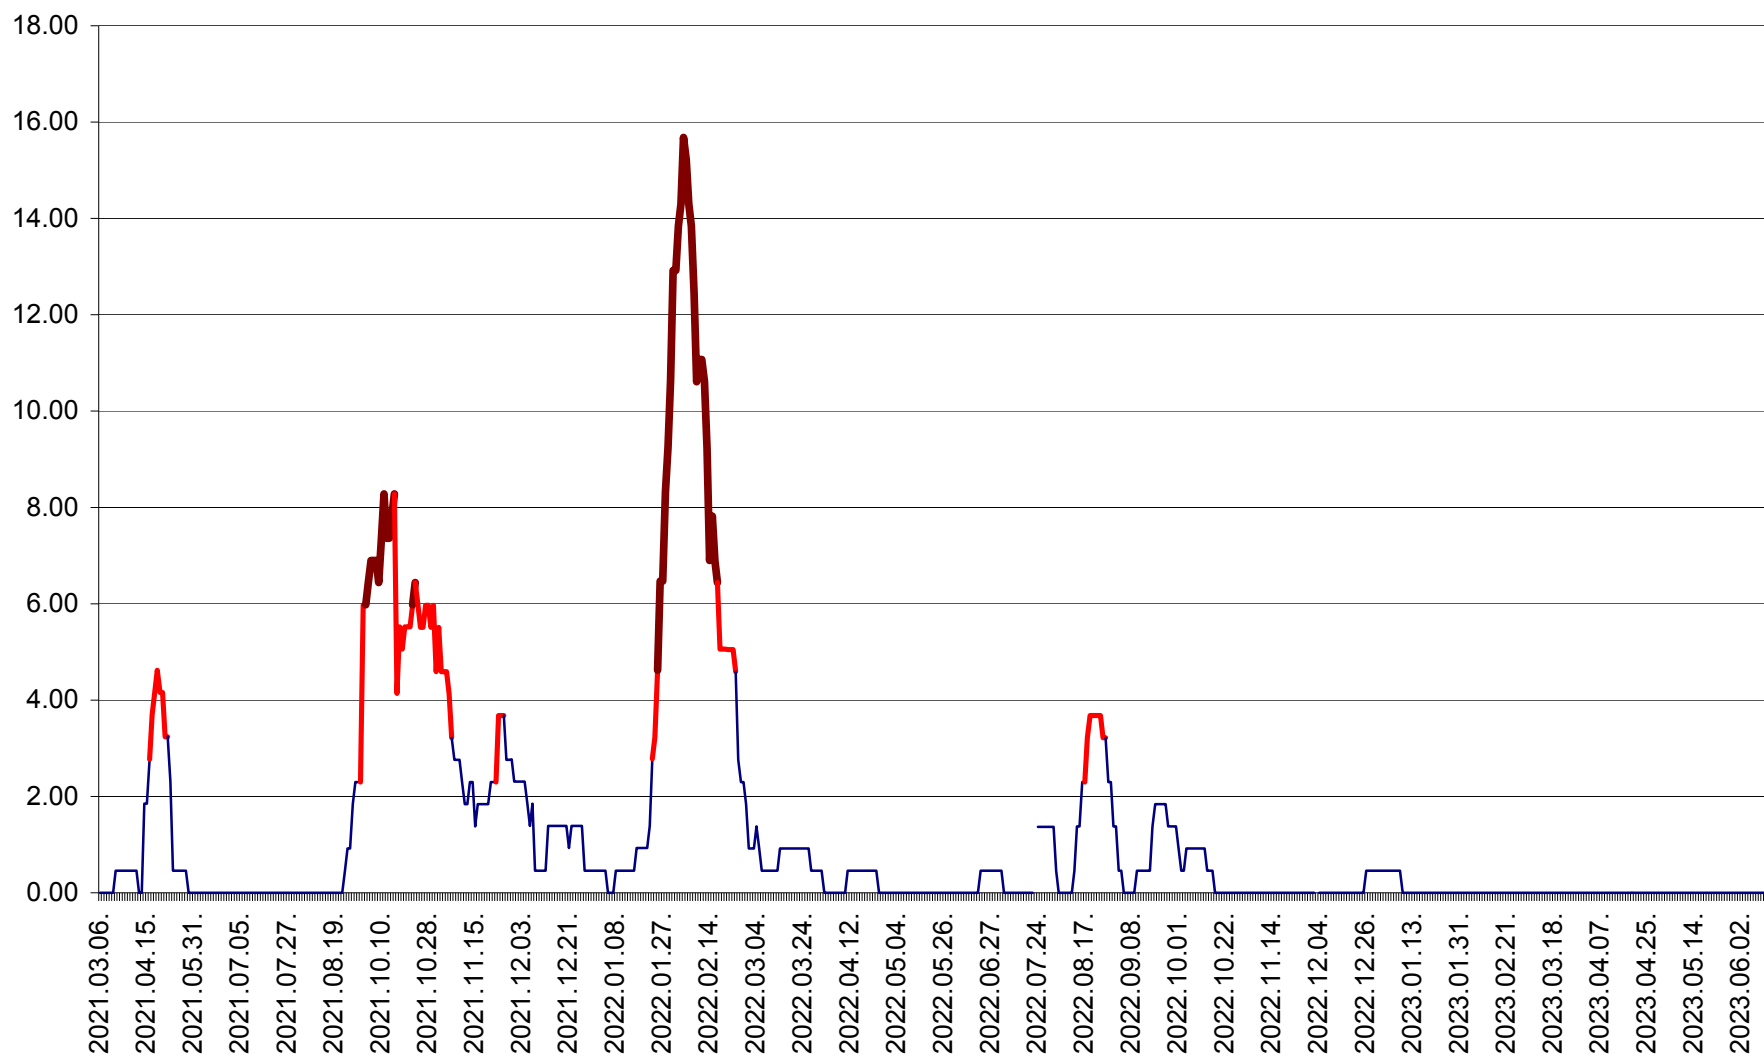

ATID - Evolutia incidentei cumulate pe 14 zile la ‰ de locuitori  
2021.03.07. - 2023.06.11.

AVRĂMEȘTI - Evolutia incidentei cumulate pe 14 zile la ‰ de locuitori  
2021.03.07. - 2023.06.11.

ORAȘ BĂILE TUȘNAD - Evolutia incidentei cumulate pe 14 zile la ‰ de locuitori  
2021.03.07. - 2023.06.11.

ORAȘ BĂLAN - Evoluția incidenței cumulate pe 14 zile la ‰ de locuitori  
2021.03.07. - 2023.06.11.

BILBOR - Evolutia incidentei cumulate pe 14 zile la ‰ de locuitori  
2021.03.07. - 2023.06.11.

ORAȘ BORSEC - Evolutia incidentei cumulate pe 14 zile la ‰ de locuitori  
2021.03.07. - 2023.06.11.

BRĂDEȘTI - Evoluția incidenței cumulate pe 14 zile la ‰ de locuitori  
2021.03.07. - 2023.06.11.

CĂPÂLNIȚA - Evolutia incidentei cumulate pe 14 zile la ‰ de locuitori  
2021.03.07. - 2023.06.11.

CÂRȚA - Evolutia incidentei cumulate pe 14 zile la ‰ de locuitori  
2021.03.07. - 2023.06.11.

CICEU - Evolutia incidentei cumulate pe 14 zile la ‰ de locuitori  
2021.03.07. - 2023.06.11.

CIUCSÂNGEORGIU - Evolutia incidentei cumulate pe 14 zile la ‰ de locuitori  
2021.03.07. - 2023.06.11.

CIUMANI - Evolutia incidentei cumulate pe 14 zile la ‰ de locuitori  
2021.03.07. - 2023.06.11.