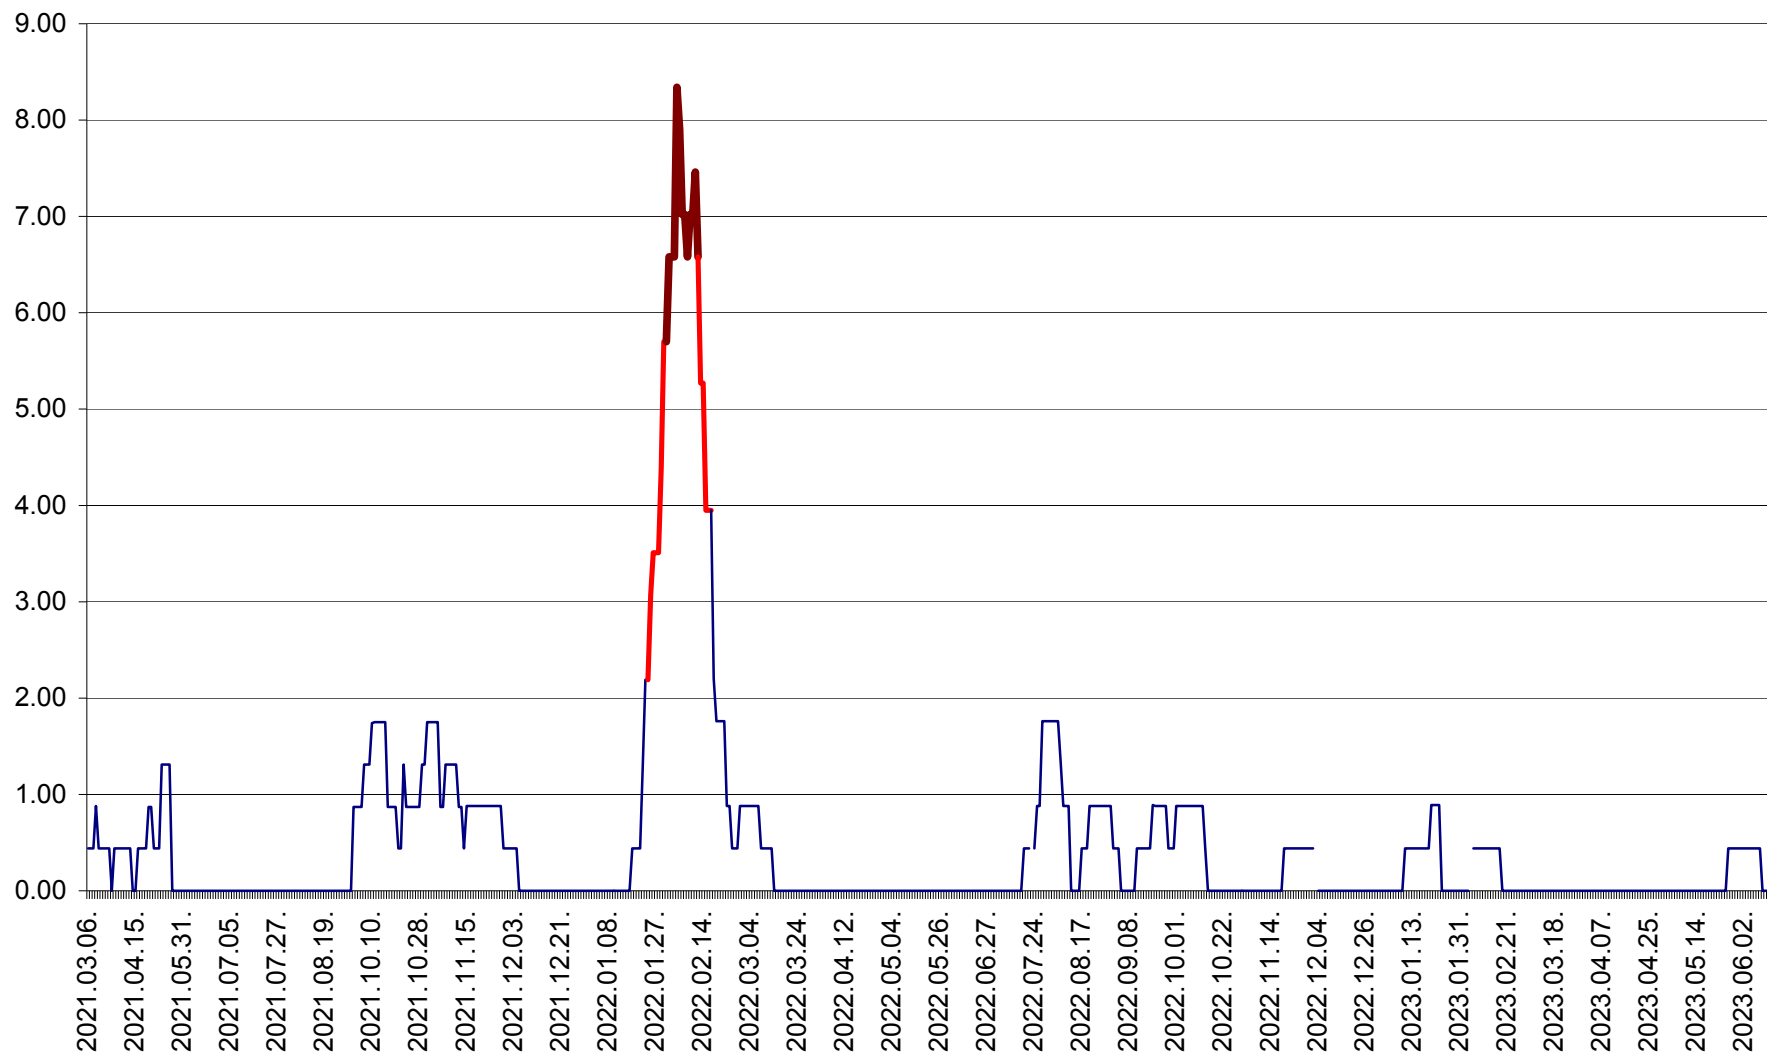

ORAȘ BĂLAN - Evoluția incidenței cumulate pe 14 zile la ‰ de locuitori  
2021.03.07. - 2023.06.11.

BILBOR - Evolutia incidentei cumulate pe 14 zile la ‰ de locuitori  
2021.03.07. - 2023.06.11.

ORAȘ BORSEC - Evolutia incidentei cumulate pe 14 zile la ‰ de locuitori  
2021.03.07. - 2023.06.11.

BRĂDEȘTI - Evoluția incidenței cumulate pe 14 zile la ‰ de locuitori  
2021.03.07. - 2023.06.11.

CĂPÂLNIȚA - Evolutia incidentei cumulate pe 14 zile la ‰ de locuitori  
2021.03.07. - 2023.06.11.

CÂRȚA - Evolutia incidentei cumulate pe 14 zile la ‰ de locuitori  
2021.03.07. - 2023.06.11.

CICEU - Evolutia incidentei cumulate pe 14 zile la ‰ de locuitori  
2021.03.07. - 2023.06.11.

CIUCSÂNGEORGIU - Evolutia incidentei cumulate pe 14 zile la ‰ de locuitori  
2021.03.07. - 2023.06.11.

CIUMANI - Evolutia incidentei cumulate pe 14 zile la ‰ de locuitori  
2021.03.07. - 2023.06.11.

CORBU - Evolutia incidentei cumulate pe 14 zile la ‰ de locuitori  
2021.03.07. - 2023.06.11.

CORUND - Evolutia incidentei cumulate pe 14 zile la ‰ de locuitori  
2021.03.07. - 2023.06.11.

COZMENI - Evolutia incidentei cumulate pe 14 zile la ‰ de locuitori  
2021.03.07. - 2023.06.11.