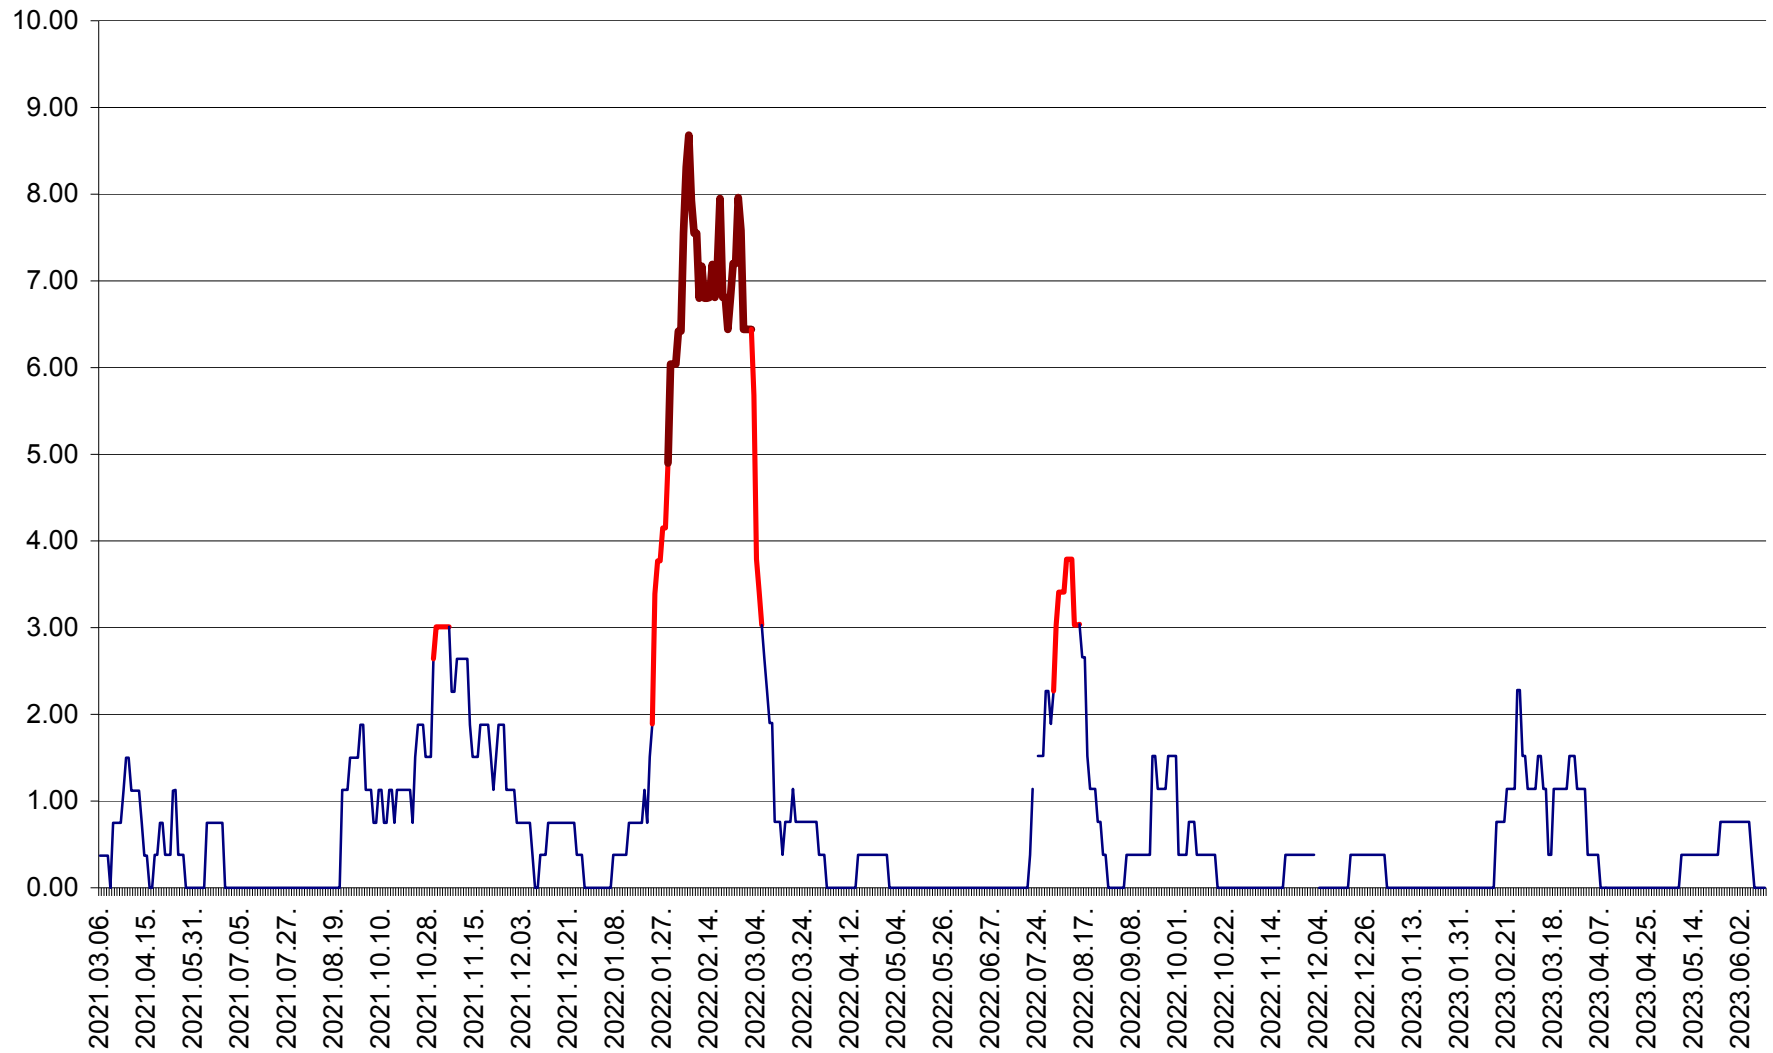

ATID - Evolutia incidentei cumulate pe 14 zile la ‰ de locuitori  
2021.03.07. - 2023.06.11.

AVRĂMEȘTI - Evolutia incidentei cumulate pe 14 zile la ‰ de locuitori  
2021.03.07. - 2023.06.11.

ORAȘ BĂILE TUȘNAD - Evolutia incidentei cumulate pe 14 zile la ‰ de locuitori  
2021.03.07. - 2023.06.11.

ORAȘ BĂLAN - Evoluția incidenței cumulate pe 14 zile la ‰ de locuitori  
2021.03.07. - 2023.06.11.

BILBOR - Evolutia incidentei cumulate pe 14 zile la ‰ de locuitori  
2021.03.07. - 2023.06.11.

ORAȘ BORSEC - Evolutia incidentei cumulate pe 14 zile la ‰ de locuitori  
2021.03.07. - 2023.06.11.

BRĂDEȘTI - Evoluția incidenței cumulate pe 14 zile la ‰ de locuitori  
2021.03.07. - 2023.06.11.

CĂPÂLNIȚA - Evolutia incidentei cumulate pe 14 zile la ‰ de locuitori  
2021.03.07. - 2023.06.11.

CÂRȚA - Evolutia incidentei cumulate pe 14 zile la ‰ de locuitori  
2021.03.07. - 2023.06.11.