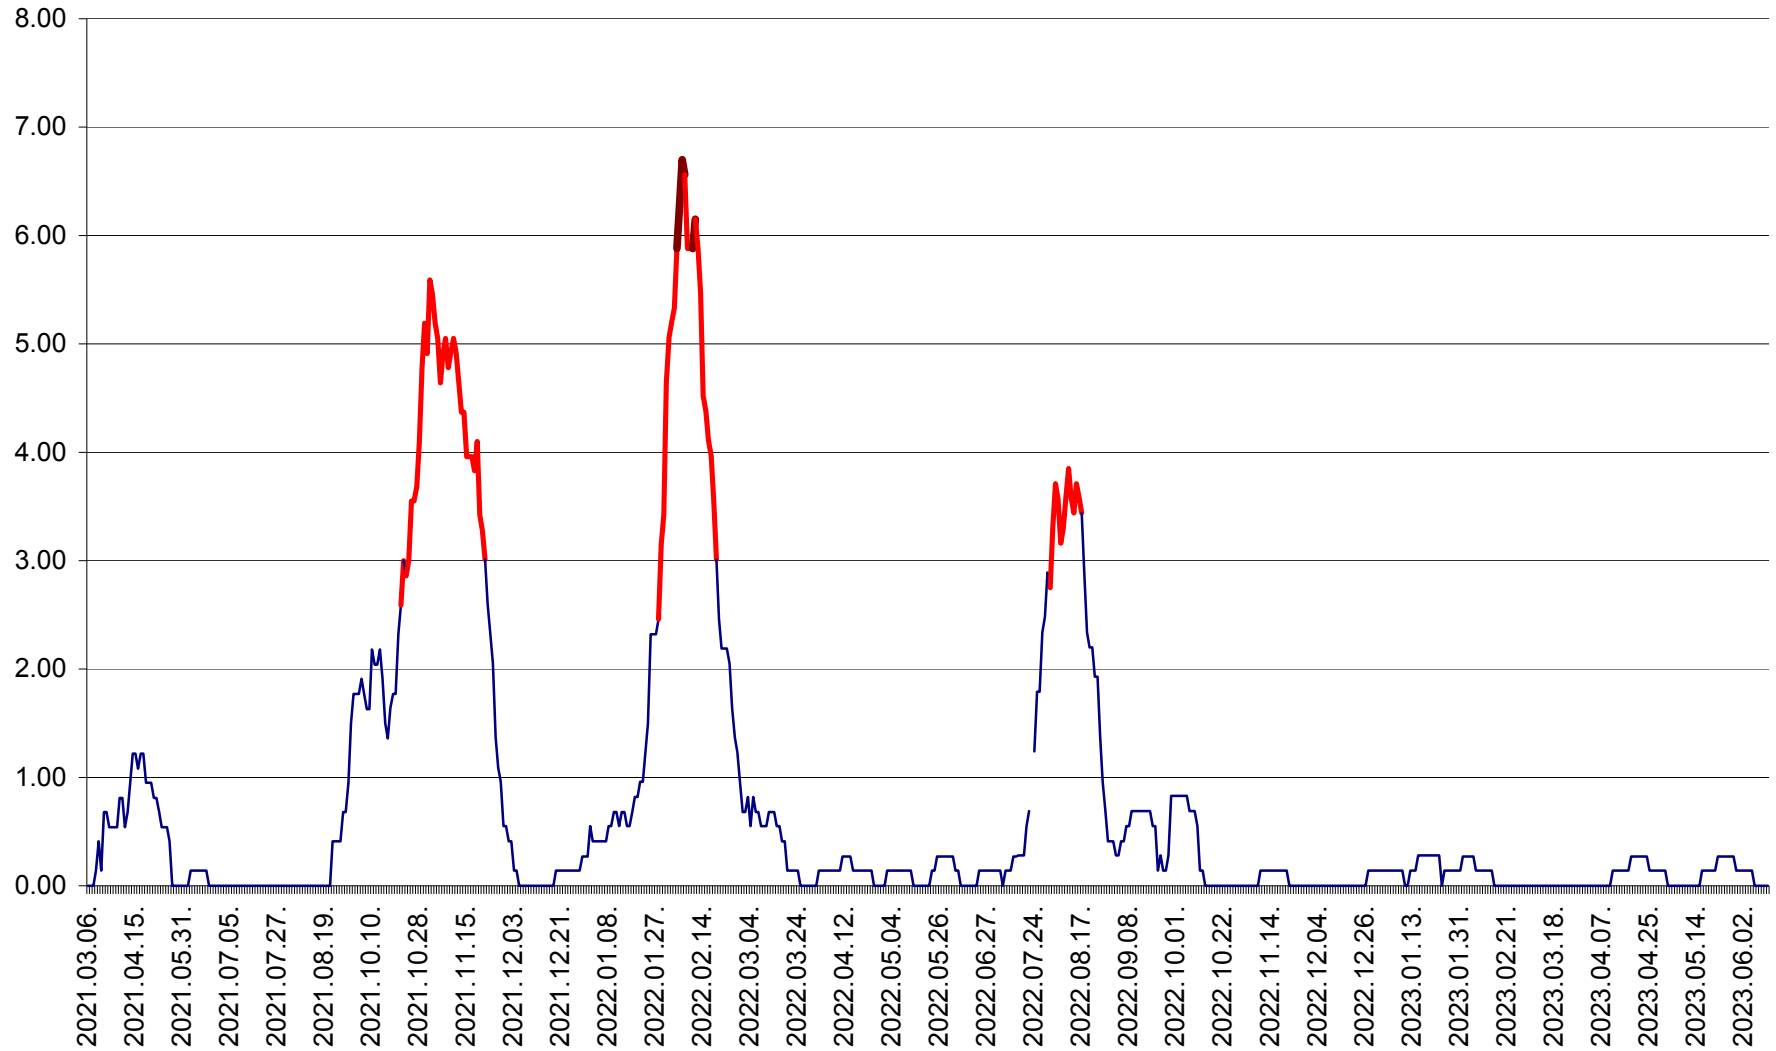

ATID - Evolutia incidentei cumulate pe 14 zile la ‰ de locuitori  
2021.03.07. - 2023.06.11.

AVRĂMEȘTI - Evolutia incidentei cumulate pe 14 zile la ‰ de locuitori  
2021.03.07. - 2023.06.11.

ORAȘ BĂILE TUȘNAD - Evolutia incidentei cumulate pe 14 zile la ‰ de locuitori  
2021.03.07. - 2023.06.11.

ORAȘ BĂLAN - Evoluția incidenței cumulate pe 14 zile la ‰ de locuitori  
2021.03.07. - 2023.06.11.

BILBOR - Evolutia incidentei cumulate pe 14 zile la ‰ de locuitori  
2021.03.07. - 2023.06.11.

ORAȘ BORSEC - Evolutia incidentei cumulate pe 14 zile la ‰ de locuitori  
2021.03.07. - 2023.06.11.

BRĂDEȘTI - Evoluția incidenței cumulate pe 14 zile la ‰ de locuitori  
2021.03.07. - 2023.06.11.

CĂPÂLNIȚA - Evolutia incidentei cumulate pe 14 zile la ‰ de locuitori  
2021.03.07. - 2023.06.11.

CÂRȚA - Evolutia incidentei cumulate pe 14 zile la ‰ de locuitori  
2021.03.07. - 2023.06.11.