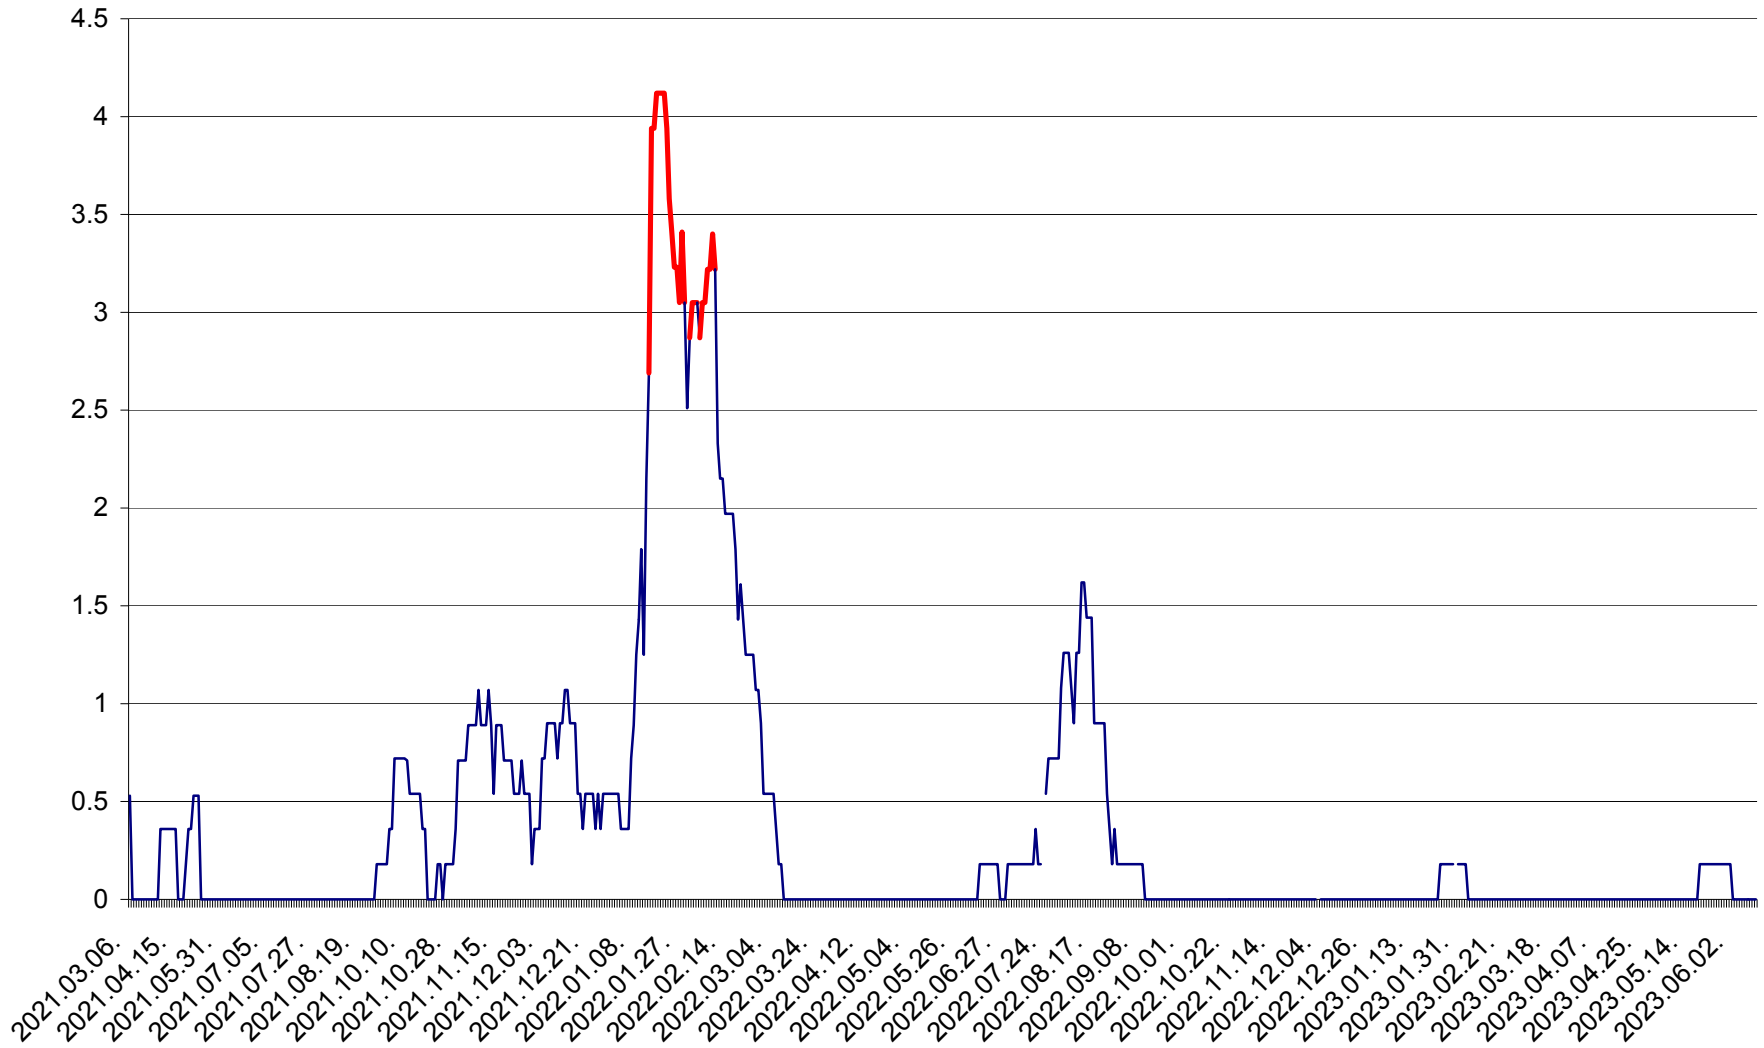

MUNICIPIUL GHEORGHENI - Evolutia incidentei cumulate pe 14 zile la % de locuitori  
2021.03.07. - 2023.06.11.

JOSENI - Evolutia incidentei cumulate pe 14 zile la ‰ de locuitori  
2021.03.07. - 2023.06.11.

LĂZAREA - Evolutia incidentei cumulate pe 14 zile la % de locuitori  
2021.03.07. - 2023.06.11.

LELICENI - Evolutia incidentei cumulate pe 14 zile la ‰ de locuitori  
2021.03.07. - 2023.06.11.

LUETA - Evolutia incidentei cumulate pe 14 zile la ‰ de locuitori  
2021.03.07. - 2023.06.11.

LUNCA DE JOS - Evolutia incidentei cumulate pe 14 zile la ‰ de locuitori  
2021.03.07. - 2023.06.11.

LUNCA DE SUS - Evolutia incidentei cumulate pe 14 zile la ‰ de locuitori  
2021.03.07. - 2023.06.11.