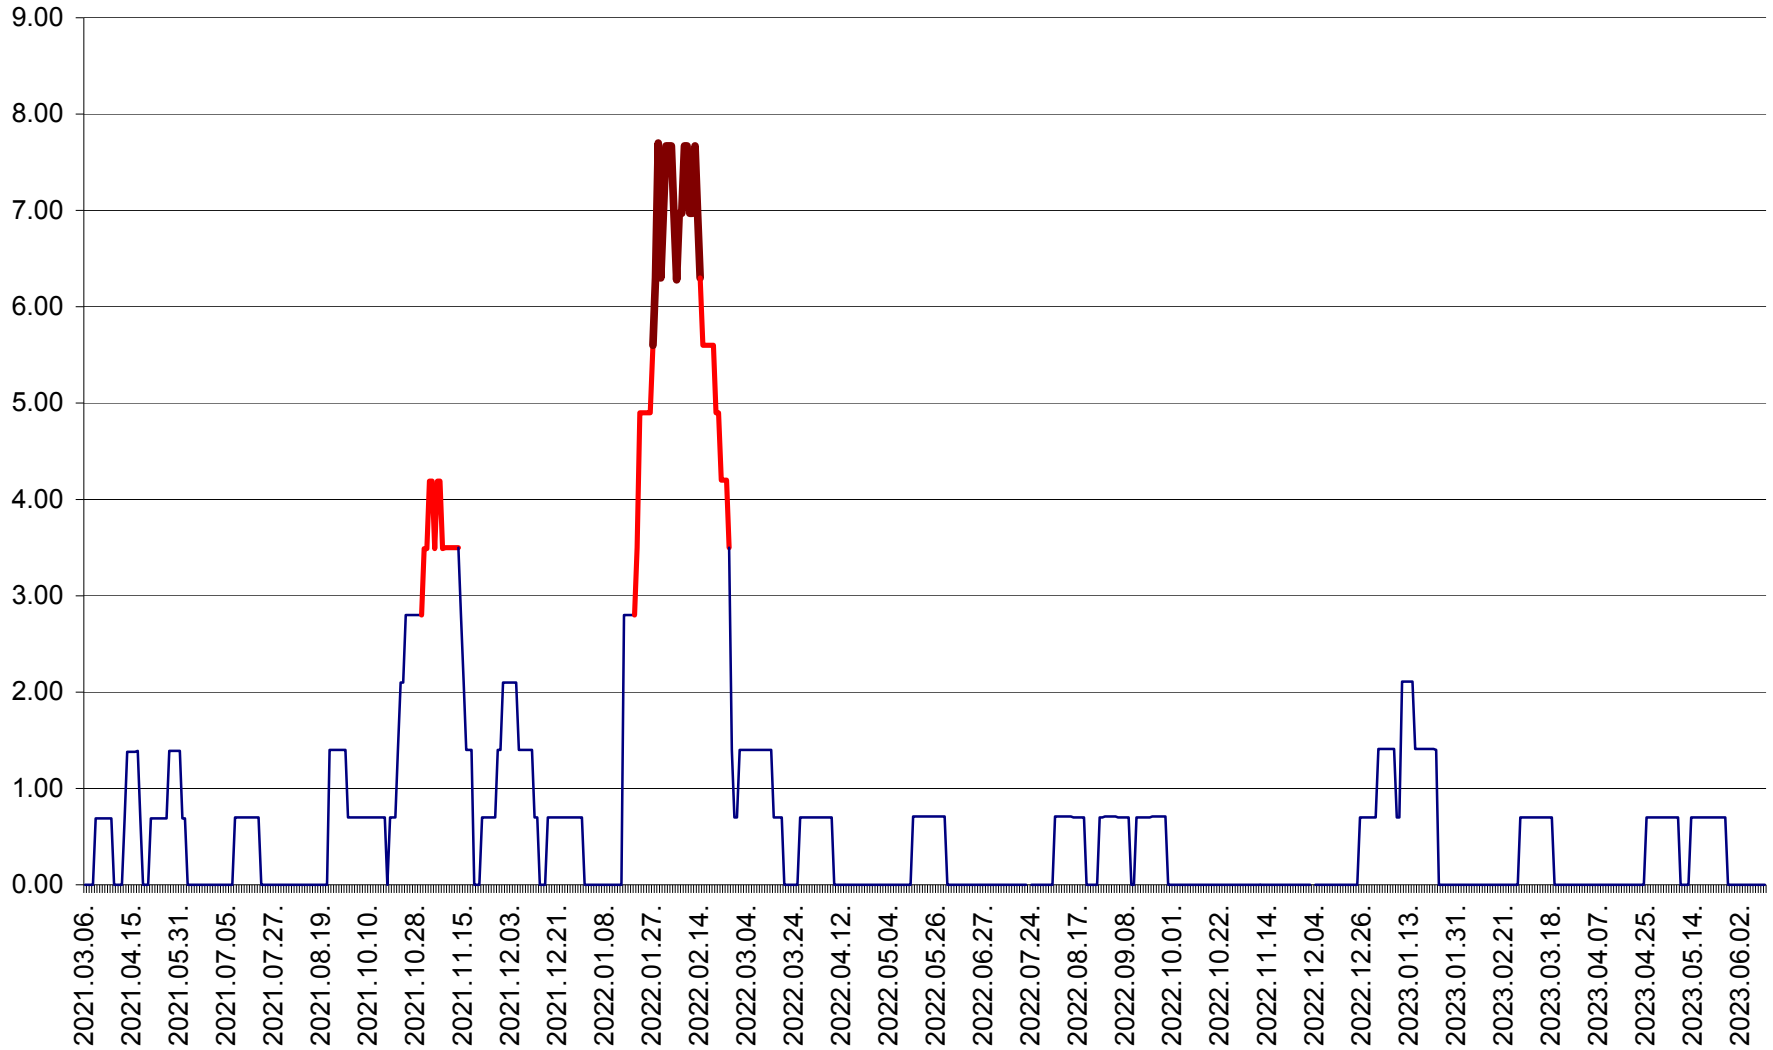

ORAȘ BĂLAN - Evoluția incidenței cumulate pe 14 zile la ‰ de locuitori  
2021.03.07. - 2023.06.11.

BILBOR - Evolutia incidentei cumulate pe 14 zile la ‰ de locuitori  
2021.03.07. - 2023.06.11.

ORAȘ BORSEC - Evolutia incidentei cumulate pe 14 zile la ‰ de locuitori  
2021.03.07. - 2023.06.11.

BRĂDEȘTI - Evoluția incidenței cumulate pe 14 zile la ‰ de locuitori  
2021.03.07. - 2023.06.11.

CĂPÂLNIȚA - Evolutia incidentei cumulate pe 14 zile la ‰ de locuitori  
2021.03.07. - 2023.06.11.

CÂRȚA - Evolutia incidentei cumulate pe 14 zile la ‰ de locuitori  
2021.03.07. - 2023.06.11.

CICEU - Evolutia incidentei cumulate pe 14 zile la ‰ de locuitori  
2021.03.07. - 2023.06.11.

CIUCSÂNGEORGIU - Evolutia incidentei cumulate pe 14 zile la ‰ de locuitori  
2021.03.07. - 2023.06.11.

CIUMANI - Evolutia incidentei cumulate pe 14 zile la ‰ de locuitori  
2021.03.07. - 2023.06.11.

CORBU - Evolutia incidentei cumulate pe 14 zile la ‰ de locuitori  
2021.03.07. - 2023.06.11.

CORUND - Evolutia incidentei cumulate pe 14 zile la ‰ de locuitori  
2021.03.07. - 2023.06.11.

COZMENI - Evolutia incidentei cumulate pe 14 zile la ‰ de locuitori  
2021.03.07. - 2023.06.11.