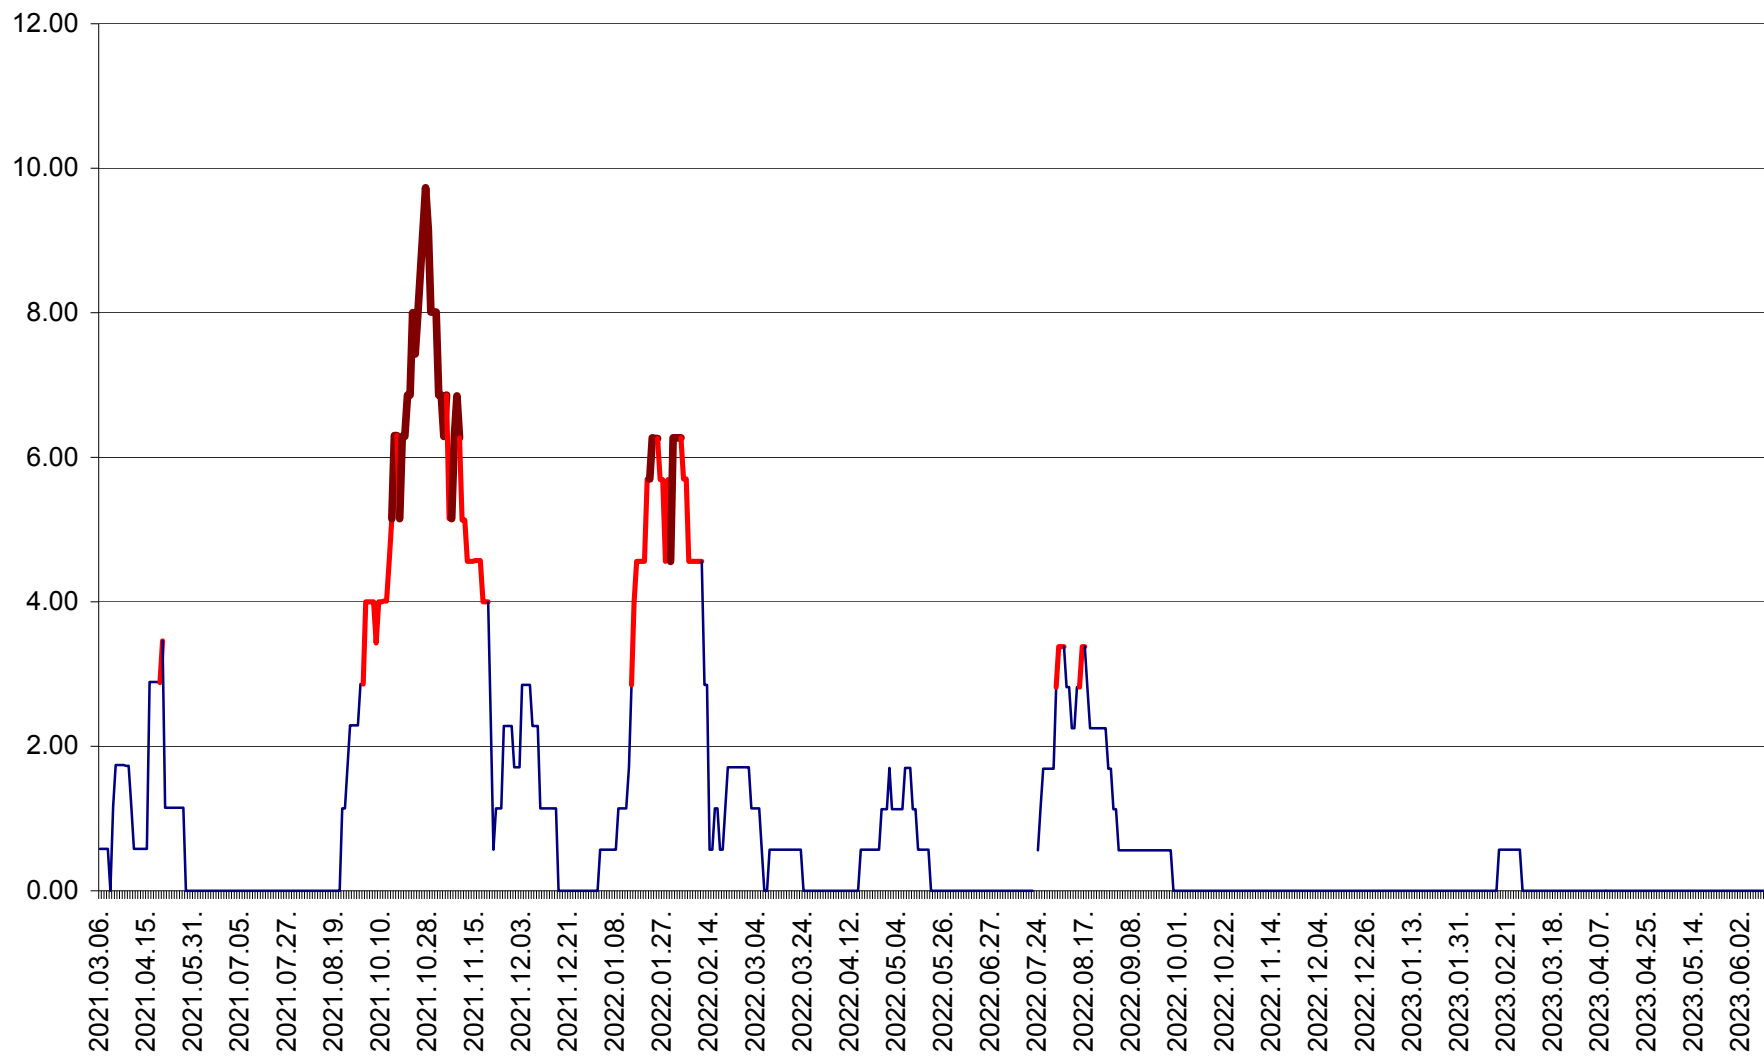

ORAȘ VLĂHIȚA - Evolutia incidentei cumulate pe 14 zile la ‰ de locuitori
2021.03.07. - 2023.06.11.