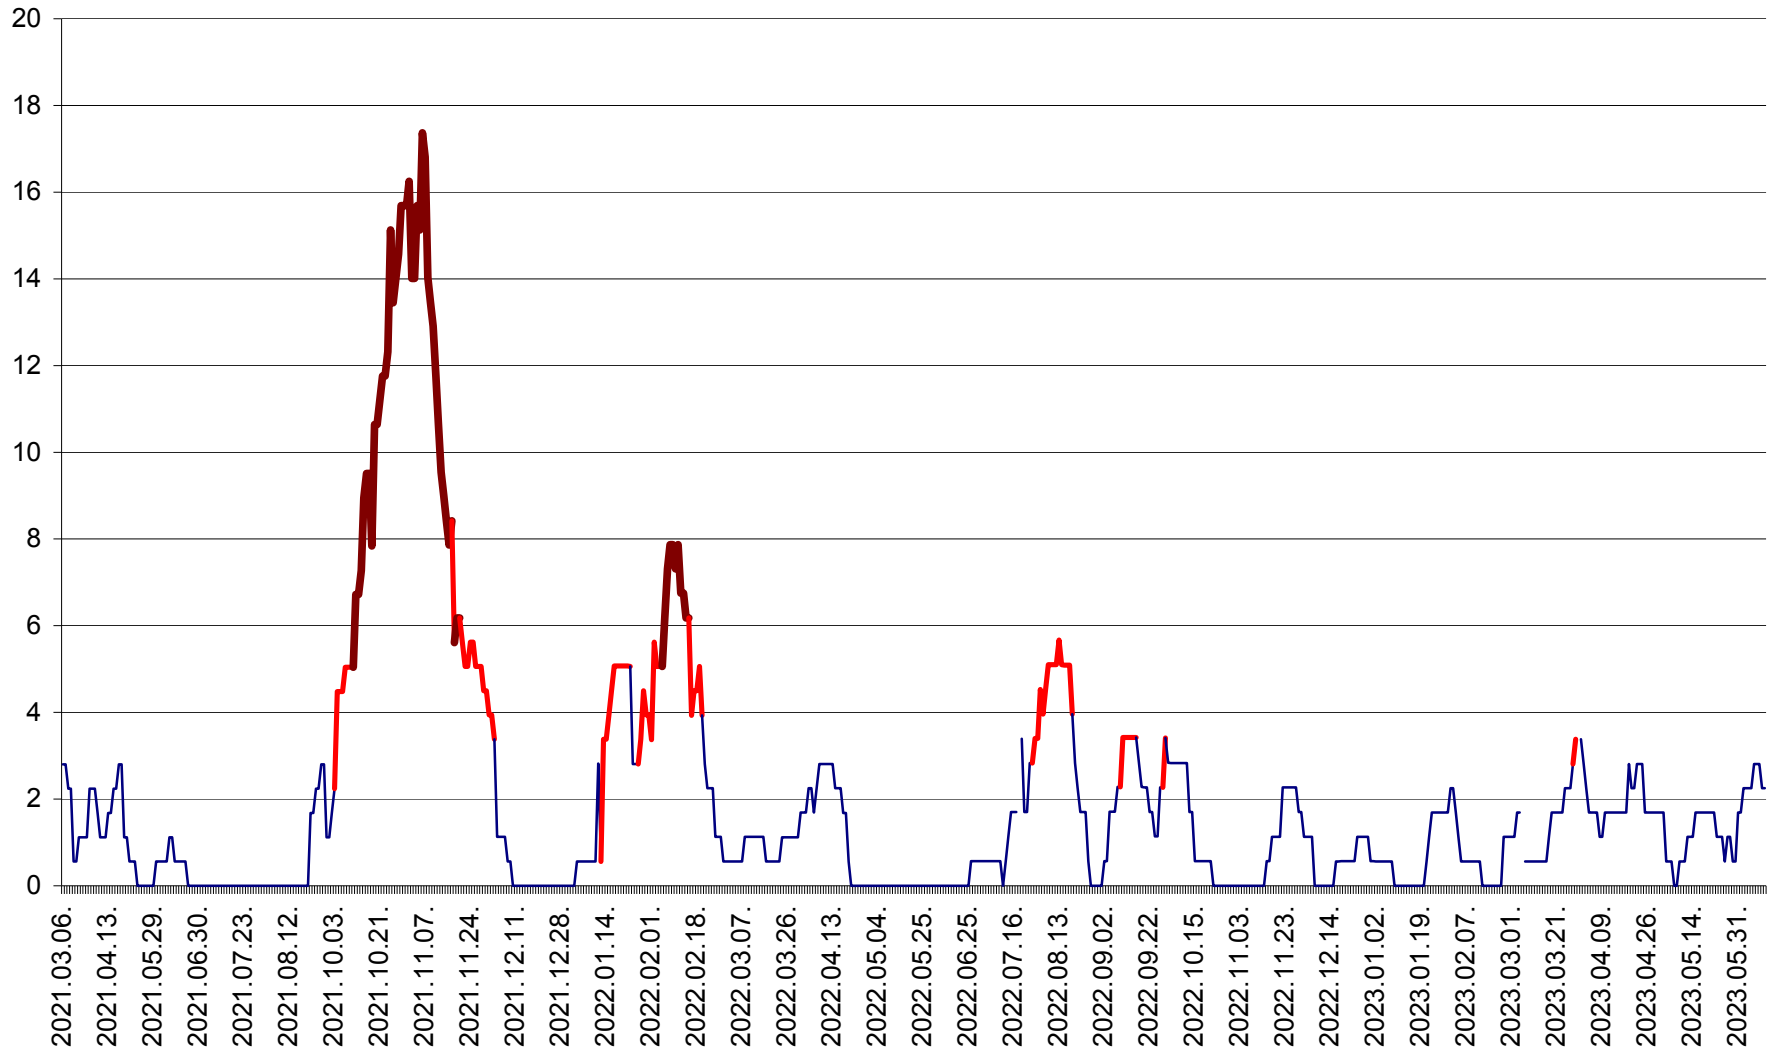

SICULENI - Evolutia incidentei cumulate pe 14 zile la ‰ de locuitori  
2021.03.07. - 2023.06.11.

ȘIMONEȘTI - Evolutia incidentei cumulate pe 14 zile la ‰ de locuitori  
2021.03.07. - 2023.06.11.

SUBCETATE - Evolutia incidentei cumulate pe 14 zile la ‰ de locuitori  
2021.03.07. - 2023.06.11.