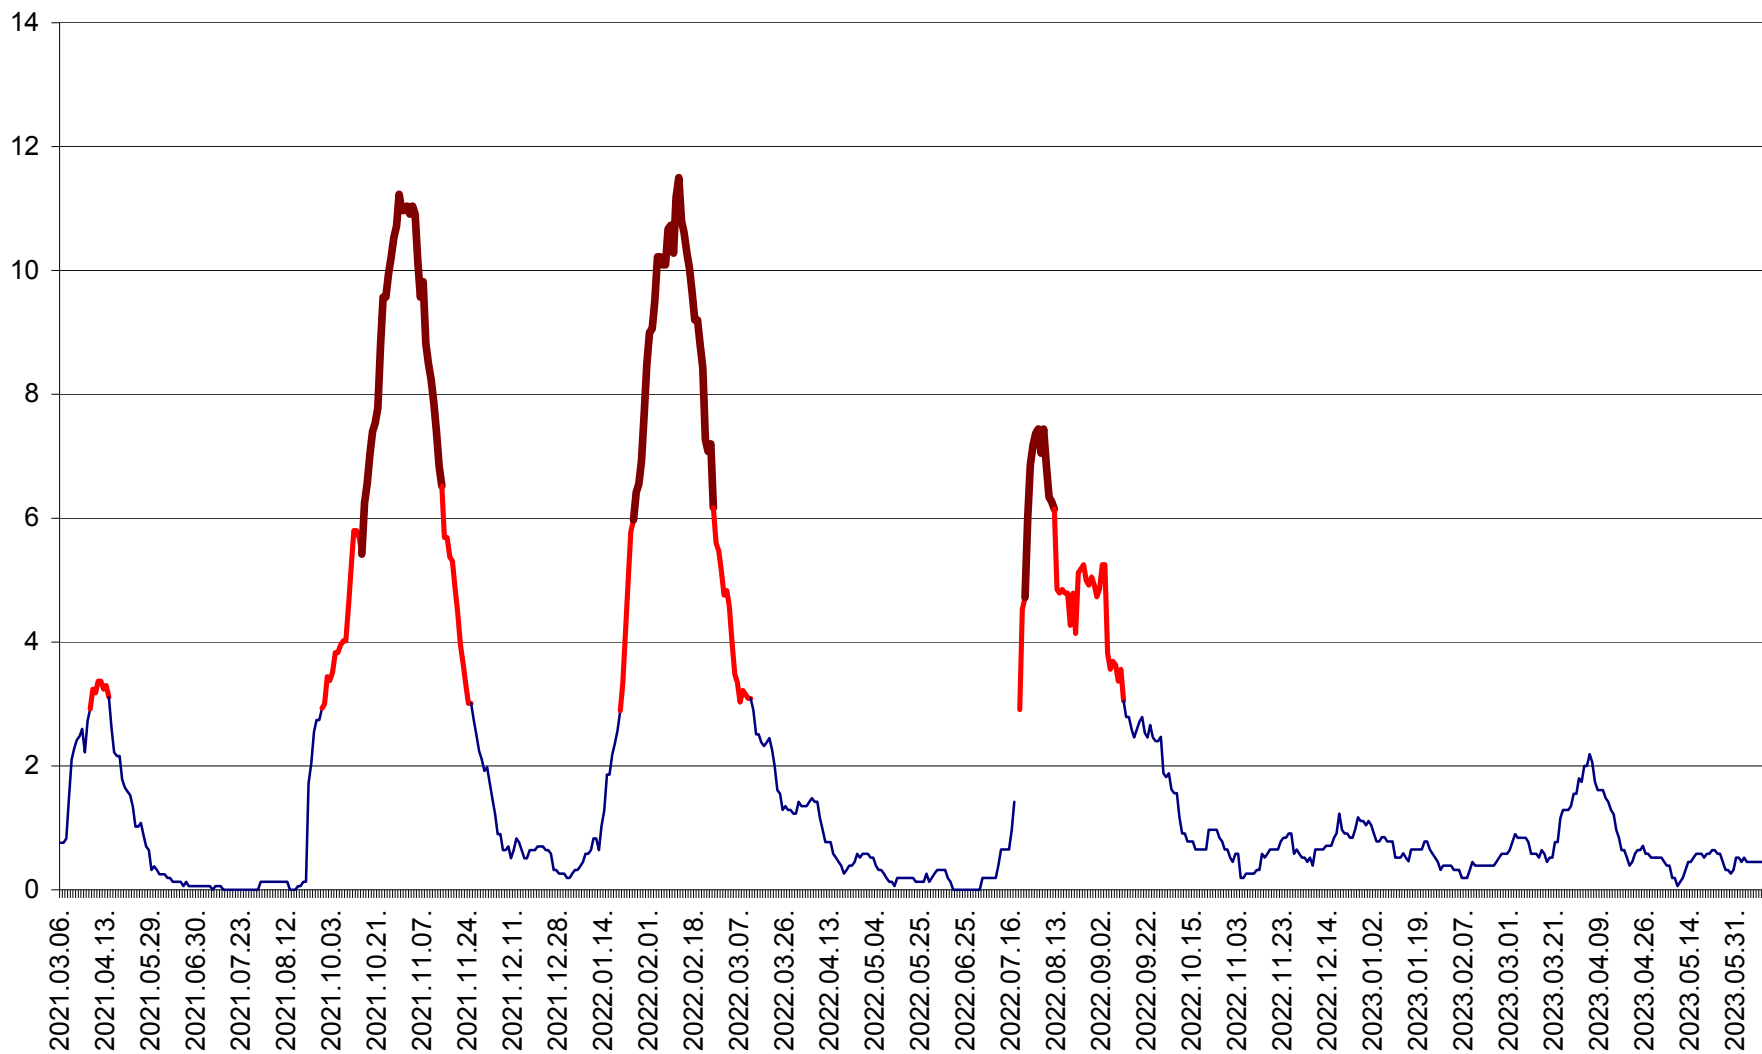

TULGHEȘ - Evolutia incidentei cumulate pe 14 zile la % de locuitori
2021.03.07. - 2023.06.11.