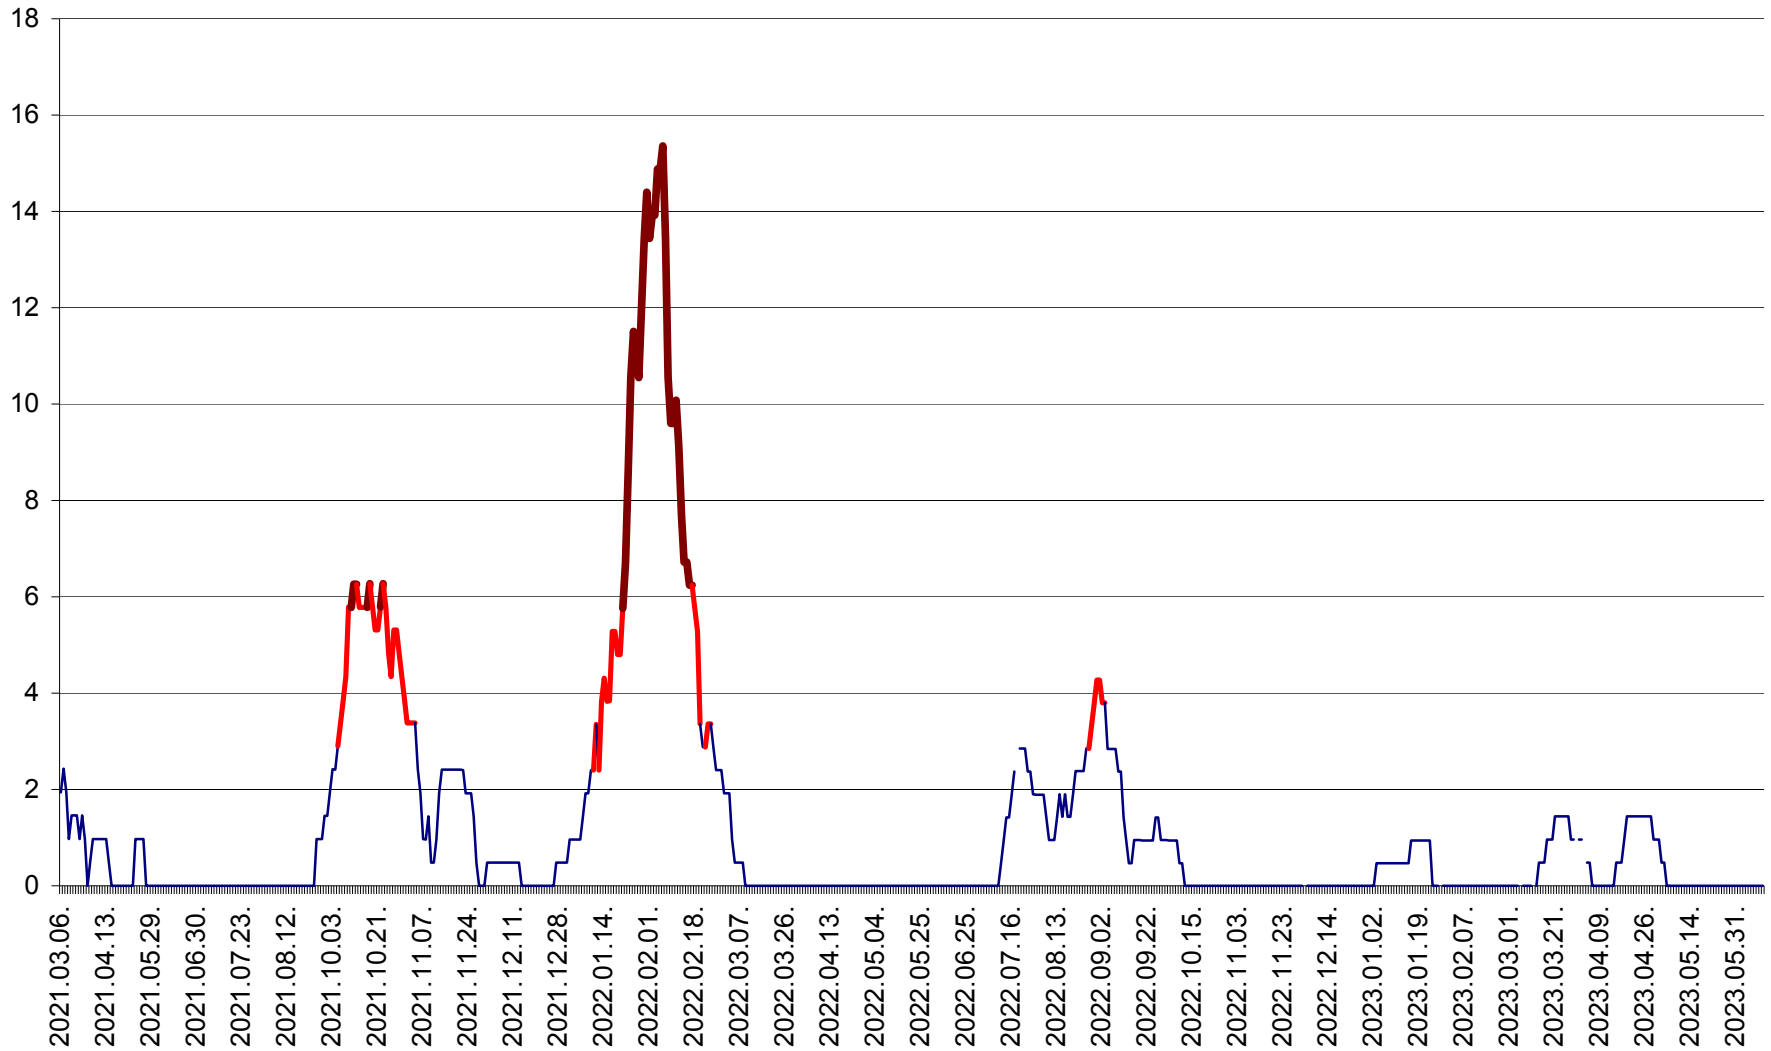

PLĂIEȘII DE JOS - Evolutia incidentei cumulate pe 14 zile la ‰ de locuitori
2021.03.07. - 2023.06.11.