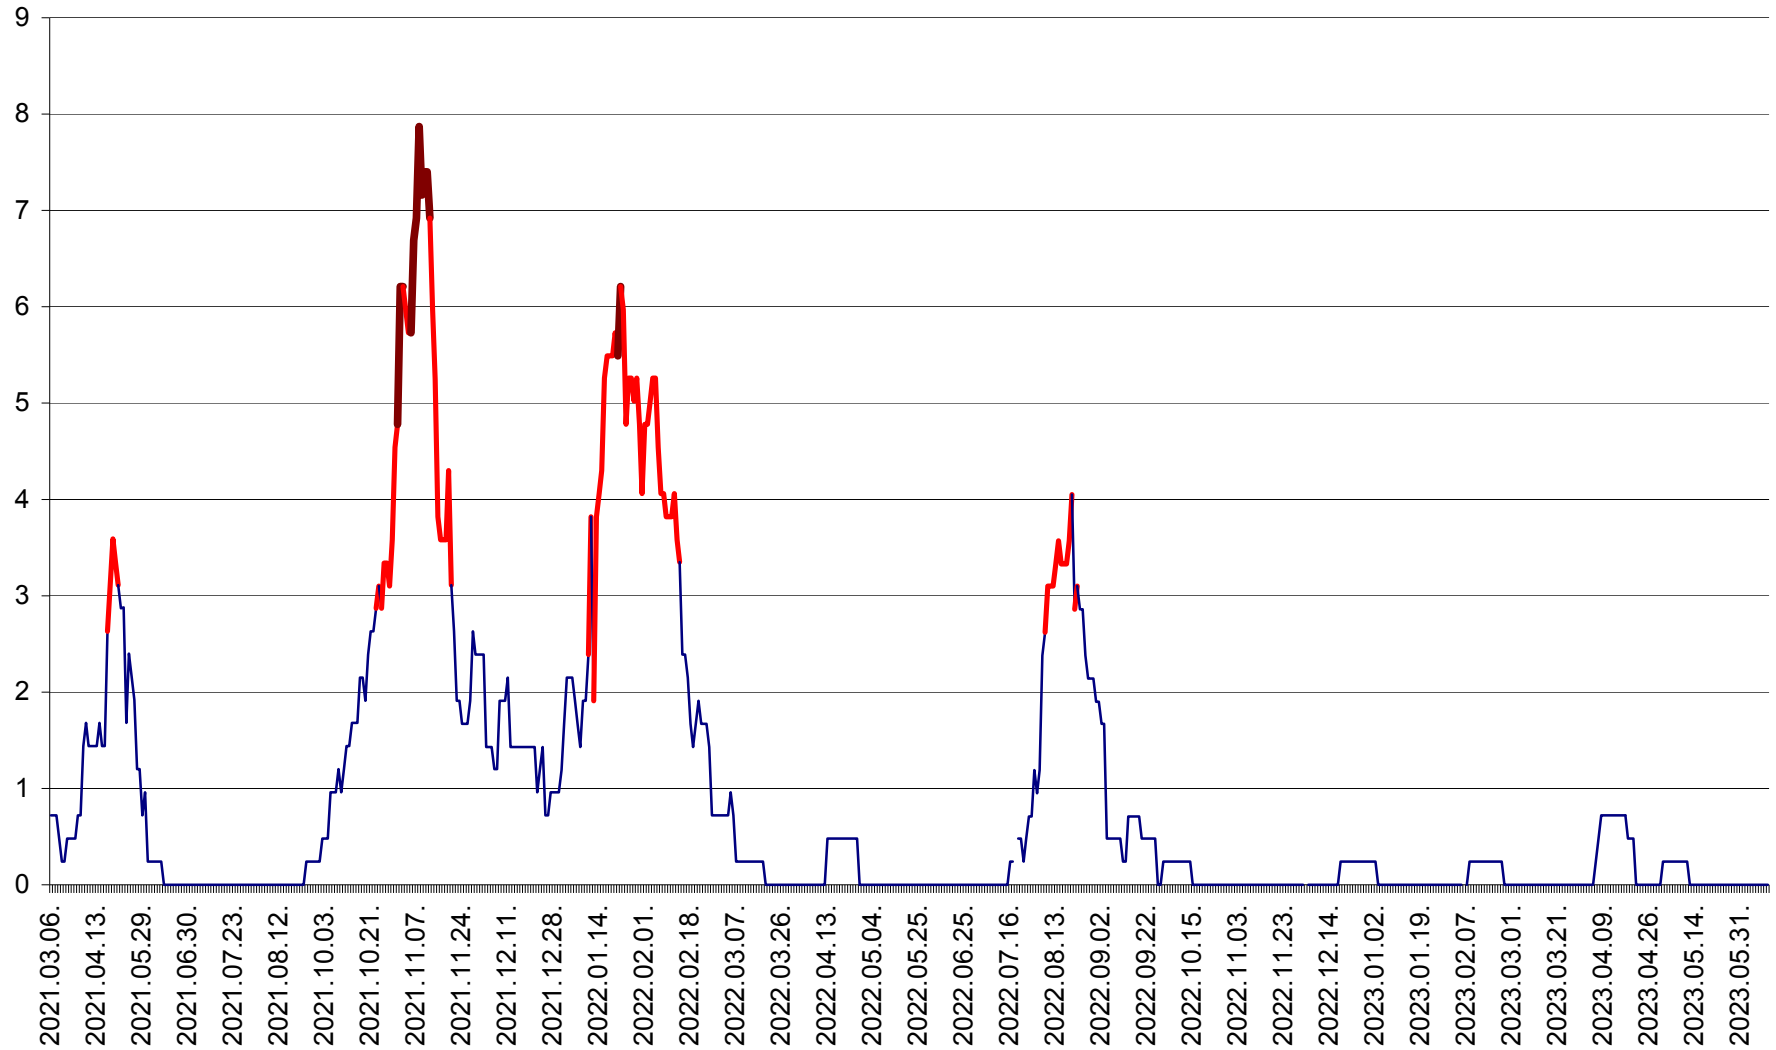

CORBU - Evolutia incidentei cumulate pe 14 zile la ‰ de locuitori  
2021.03.07. - 2023.06.11.

CORUND - Evolutia incidentei cumulate pe 14 zile la ‰ de locuitori  
2021.03.07. - 2023.06.11.

COZMENI - Evolutia incidentei cumulate pe 14 zile la ‰ de locuitori  
2021.03.07. - 2023.06.11.

ORAȘ CRISTURU SECUIESC - Evolutia incidentei cumulate pe 14 zile la ‰ de locuitori  
2021.03.07. - 2023.06.11.

DĂNEȘTI - Evolutia incidentei cumulate pe 14 zile la ‰ de locuitori  
2021.03.07. - 2023.06.11.

DÂRJIU - Evolutia incidentei cumulate pe 14 zile la ‰ de locuitori  
2021.03.07. - 2023.06.11.

DEALU - Evolutia incidentei cumulate pe 14 zile la ‰ de locuitori  
2021.03.07. - 2023.06.11.

DITRĂU - Evolutia incidentei cumulate pe 14 zile la ‰ de locuitori  
2021.03.07. - 2023.06.11.