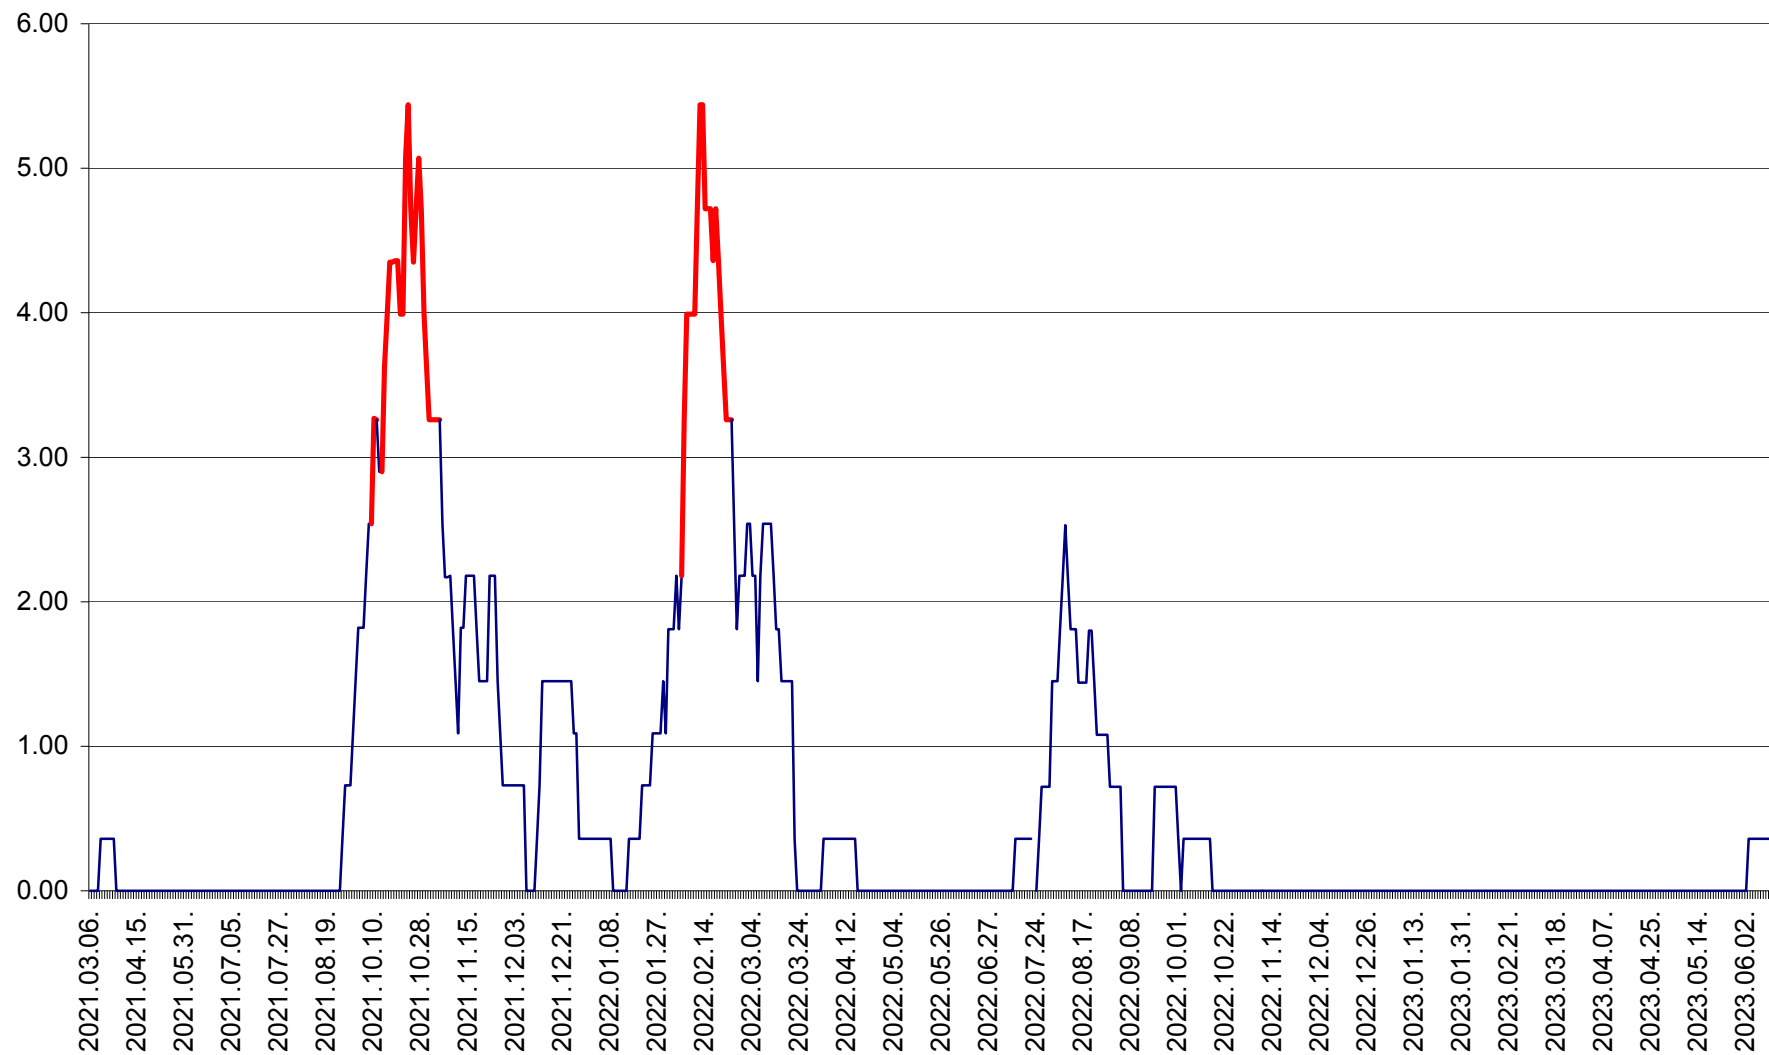

ATID - Evolutia incidentei cumulate pe 14 zile la ‰ de locuitori  
2021.03.07. - 2023.06.11.

AVRĂMEȘTI - Evolutia incidentei cumulate pe 14 zile la ‰ de locuitori  
2021.03.07. - 2023.06.11.

ORAȘ BĂILE TUȘNAD - Evolutia incidentei cumulate pe 14 zile la ‰ de locuitori  
2021.03.07. - 2023.06.11.

ORAȘ BĂLAN - Evoluția incidenței cumulate pe 14 zile la ‰ de locuitori  
2021.03.07. - 2023.06.11.

BILBOR - Evolutia incidentei cumulate pe 14 zile la ‰ de locuitori  
2021.03.07. - 2023.06.11.

ORAȘ BORSEC - Evolutia incidentei cumulate pe 14 zile la ‰ de locuitori  
2021.03.07. - 2023.06.11.

BRĂDEȘTI - Evoluția incidenței cumulate pe 14 zile la ‰ de locuitori  
2021.03.07. - 2023.06.11.

CĂPÂLNIȚA - Evolutia incidentei cumulate pe 14 zile la ‰ de locuitori  
2021.03.07. - 2023.06.11.

CÂRȚA - Evolutia incidentei cumulate pe 14 zile la ‰ de locuitori  
2021.03.07. - 2023.06.11.