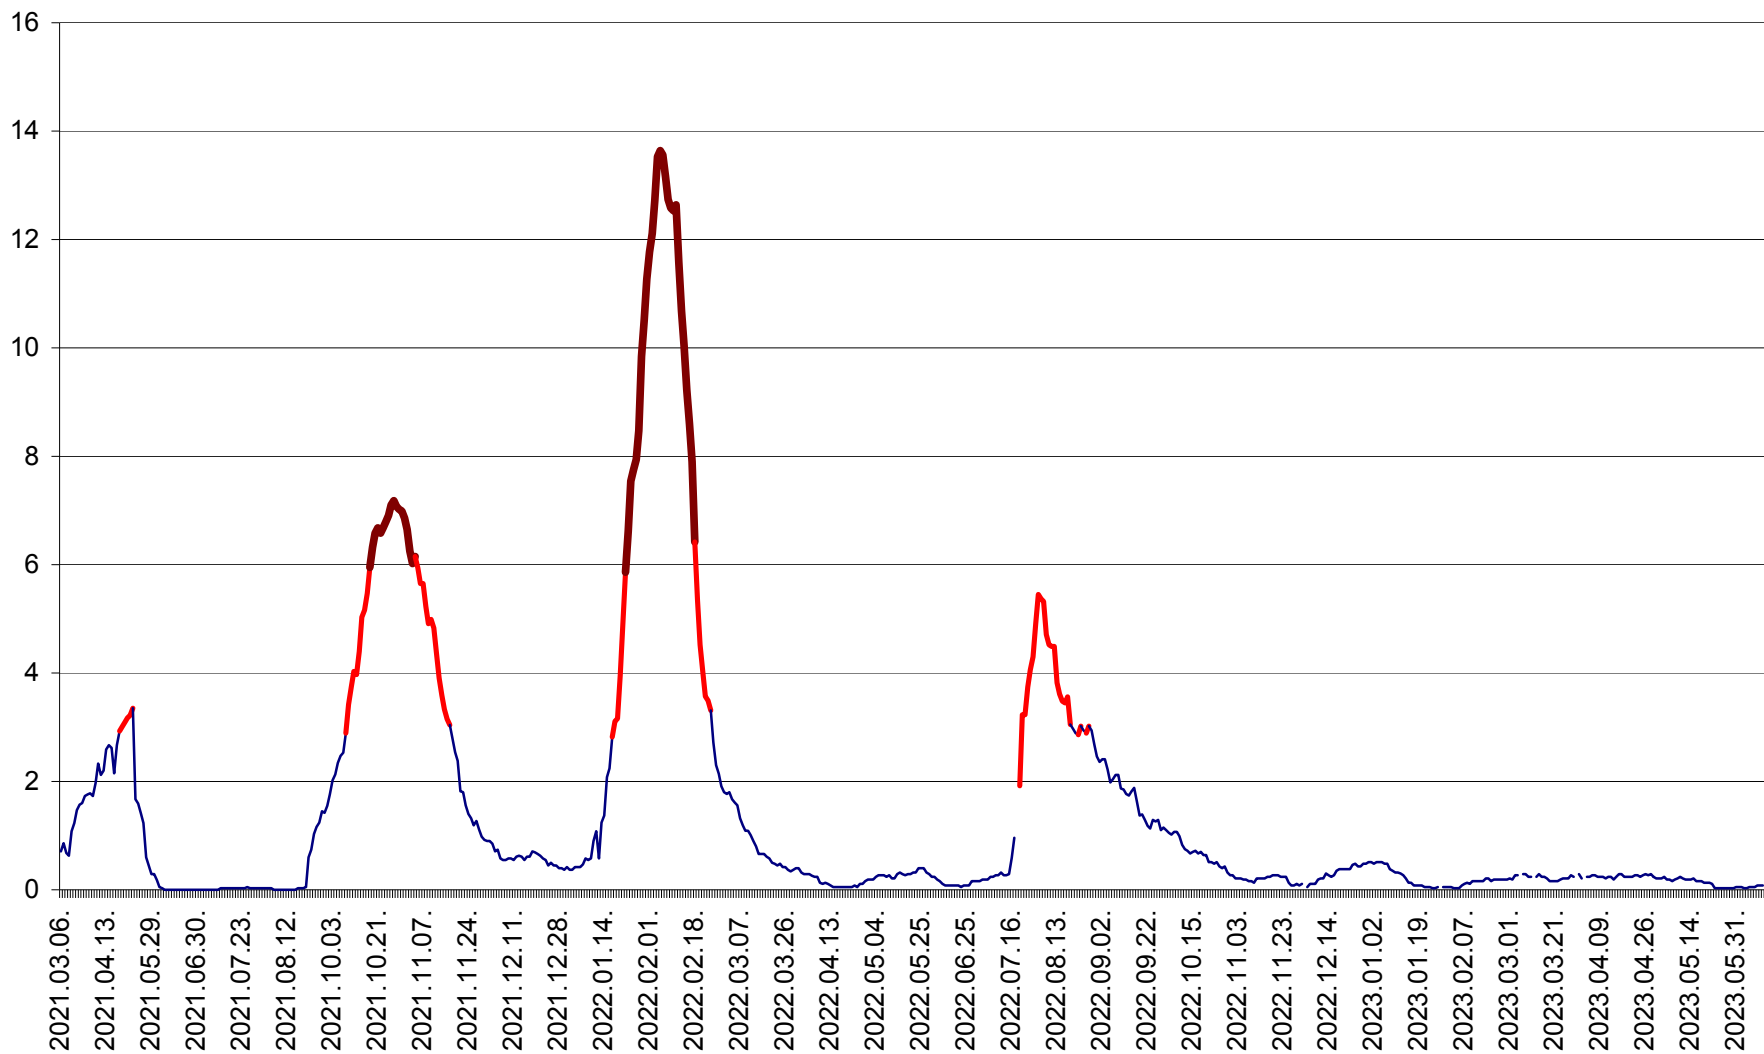

PĂULENI-CIUC - Evolutia incidentei cumulate pe 14 zile la ‰ de locuitori
2021.03.07. - 2023.06.11.