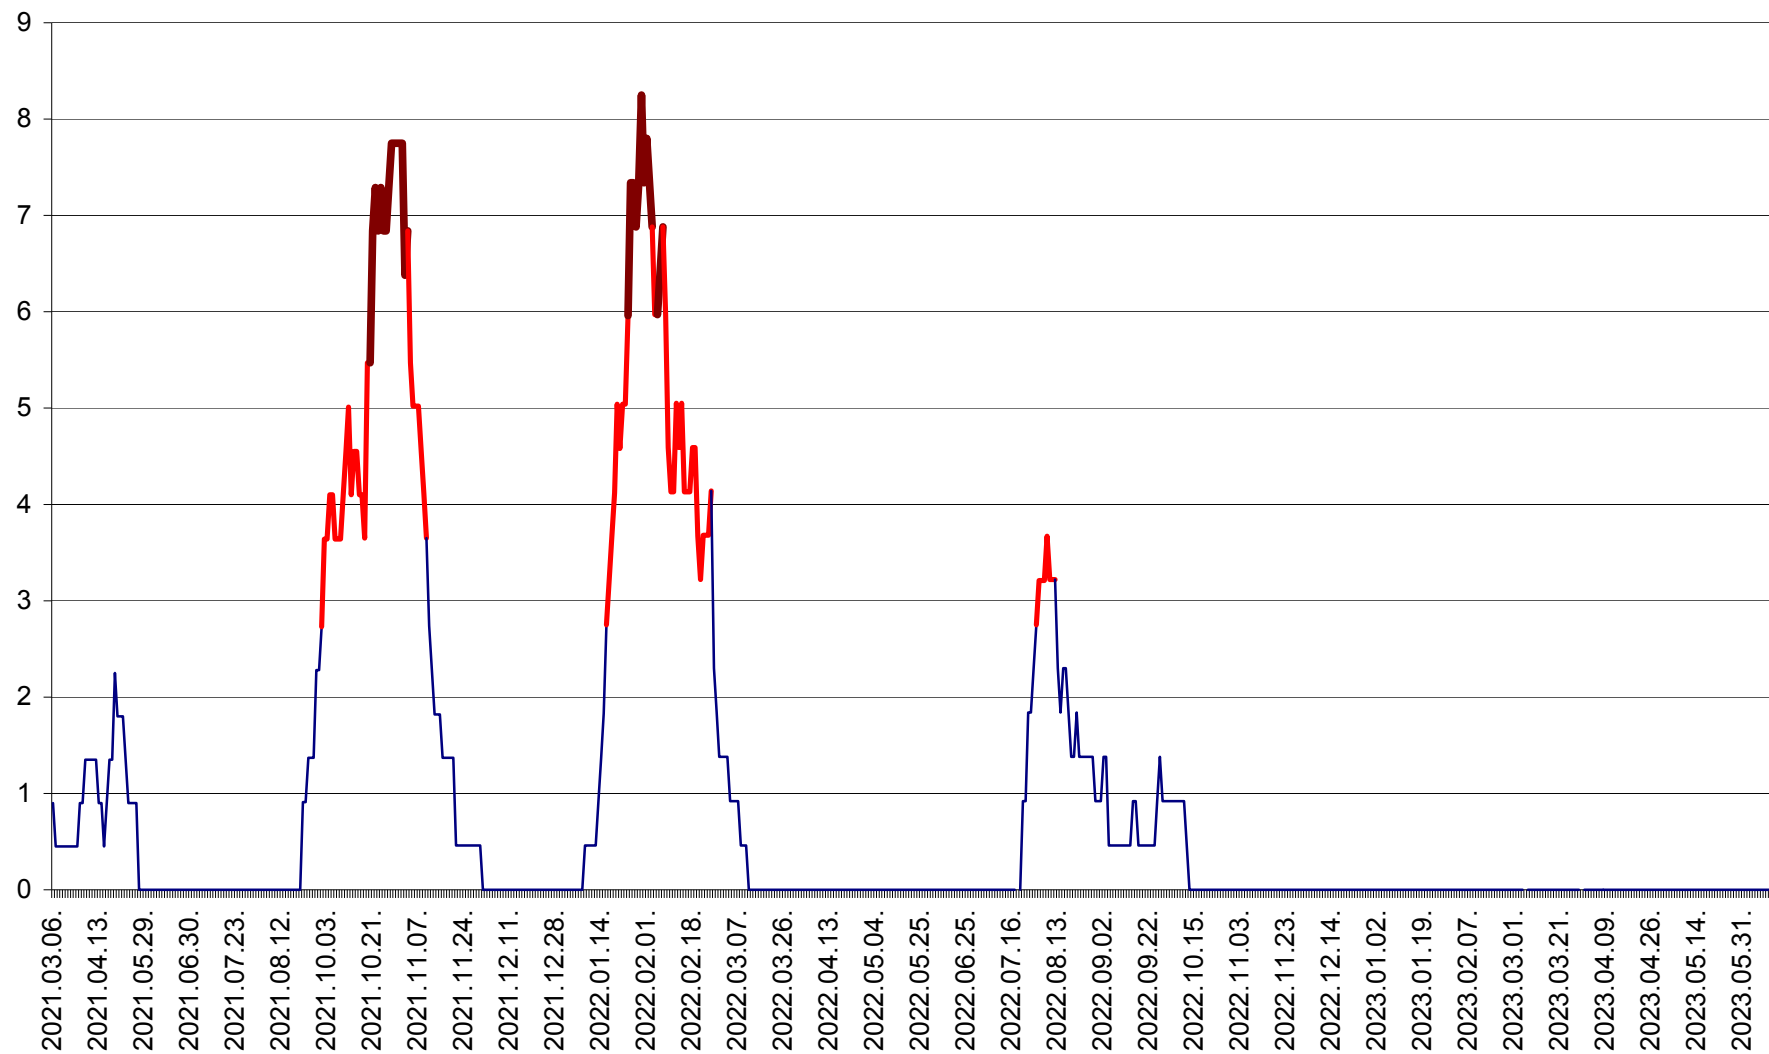

SĂCEL - Evolutia incidentei cumulate pe 14 zile la ‰ de locuitori  
2021.03.07. - 2023.06.11.

SÂNCRĂIENI - Evolutia incidentei cumulate pe 14 zile la ‰ de locuitori  
2021.03.07. - 2023.06.11.

SÂNDOMIC - Evolutia incidentei cumulate pe 14 zile la ‰ de locuitori  
2021.03.07. - 2023.06.11.

SÂNMARTIN - Evolutia incidentei cumulate pe 14 zile la ‰ de locuitori  
2021.03.07. - 2023.06.11.

SÂNSIMION - Evolutia incidentei cumulate pe 14 zile la ‰ de locuitori  
2021.03.07. - 2023.06.11.

SÂNTIMBRU - Evolutia incidentei cumulate pe 14 zile la ‰ de locuitori  
2021.03.07. - 2023.06.11.