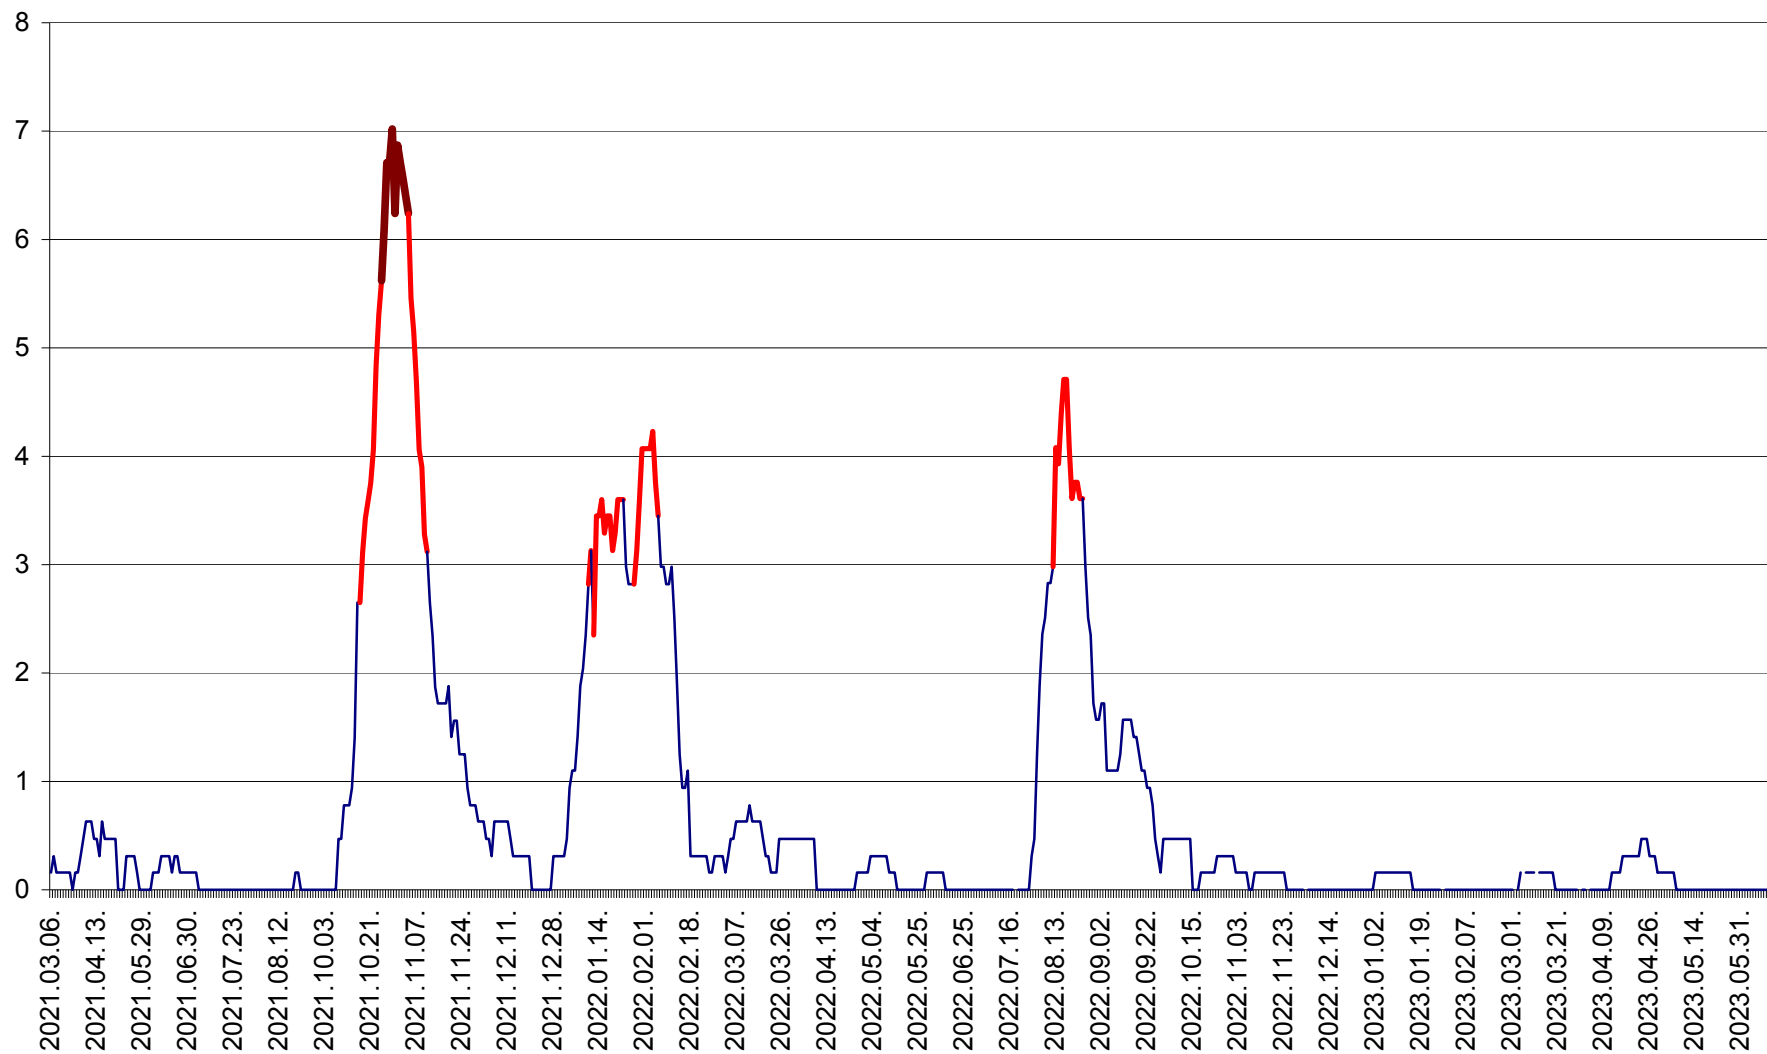

PLĂIEȘII DE JOS - Evolutia incidentei cumulate pe 14 zile la ‰ de locuitori  
2021.03.07. - 2023.06.11.

PORUMBENI - Evolutia incidentei cumulate pe 14 zile la ‰ de locuitori  
2021.03.07. - 2023.06.11.

PRAID - Evolutia incidentei cumulate pe 14 zile la ‰ de locuitori  
2021.03.07. - 2023.06.11.

RACU - Evolutia incidentei cumulate pe 14 zile la ‰ de locuitori  
2021.03.07. - 2023.06.11.

REMETEA - Evolutia incidentei cumulate pe 14 zile la % de locuitori  
2021.03.07. - 2023.06.11.