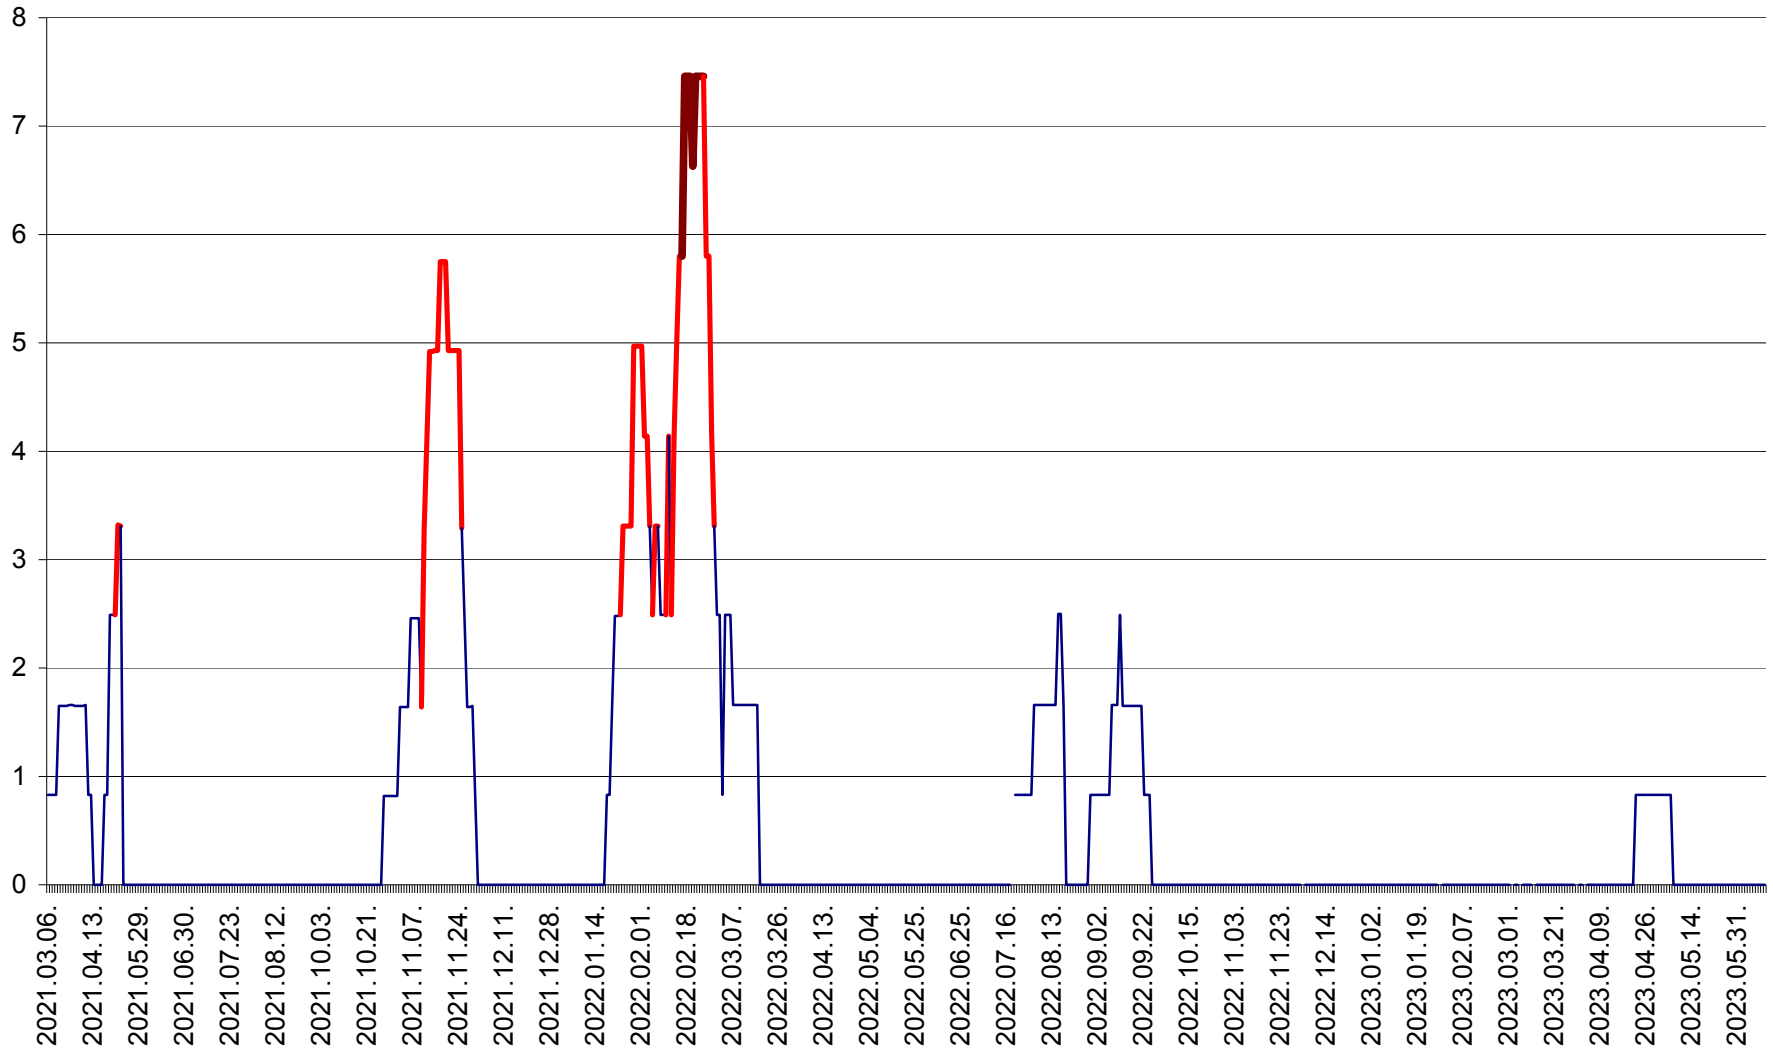

PRAID - Evolutia incidentei cumulate pe 14 zile la ‰ de locuitori  
2021.03.07. - 2023.06.11.

RACU - Evolutia incidentei cumulate pe 14 zile la ‰ de locuitori  
2021.03.07. - 2023.06.11.

REMETEA - Evolutia incidentei cumulate pe 14 zile la % de locuitori  
2021.03.07. - 2023.06.11.

SĂCEL - Evolutia incidentei cumulate pe 14 zile la ‰ de locuitori  
2021.03.07. - 2023.06.11.

SÂNCRĂIENI - Evolutia incidentei cumulate pe 14 zile la ‰ de locuitori  
2021.03.07. - 2023.06.11.

SÂNDOMIC - Evolutia incidentei cumulate pe 14 zile la ‰ de locuitori  
2021.03.07. - 2023.06.11.