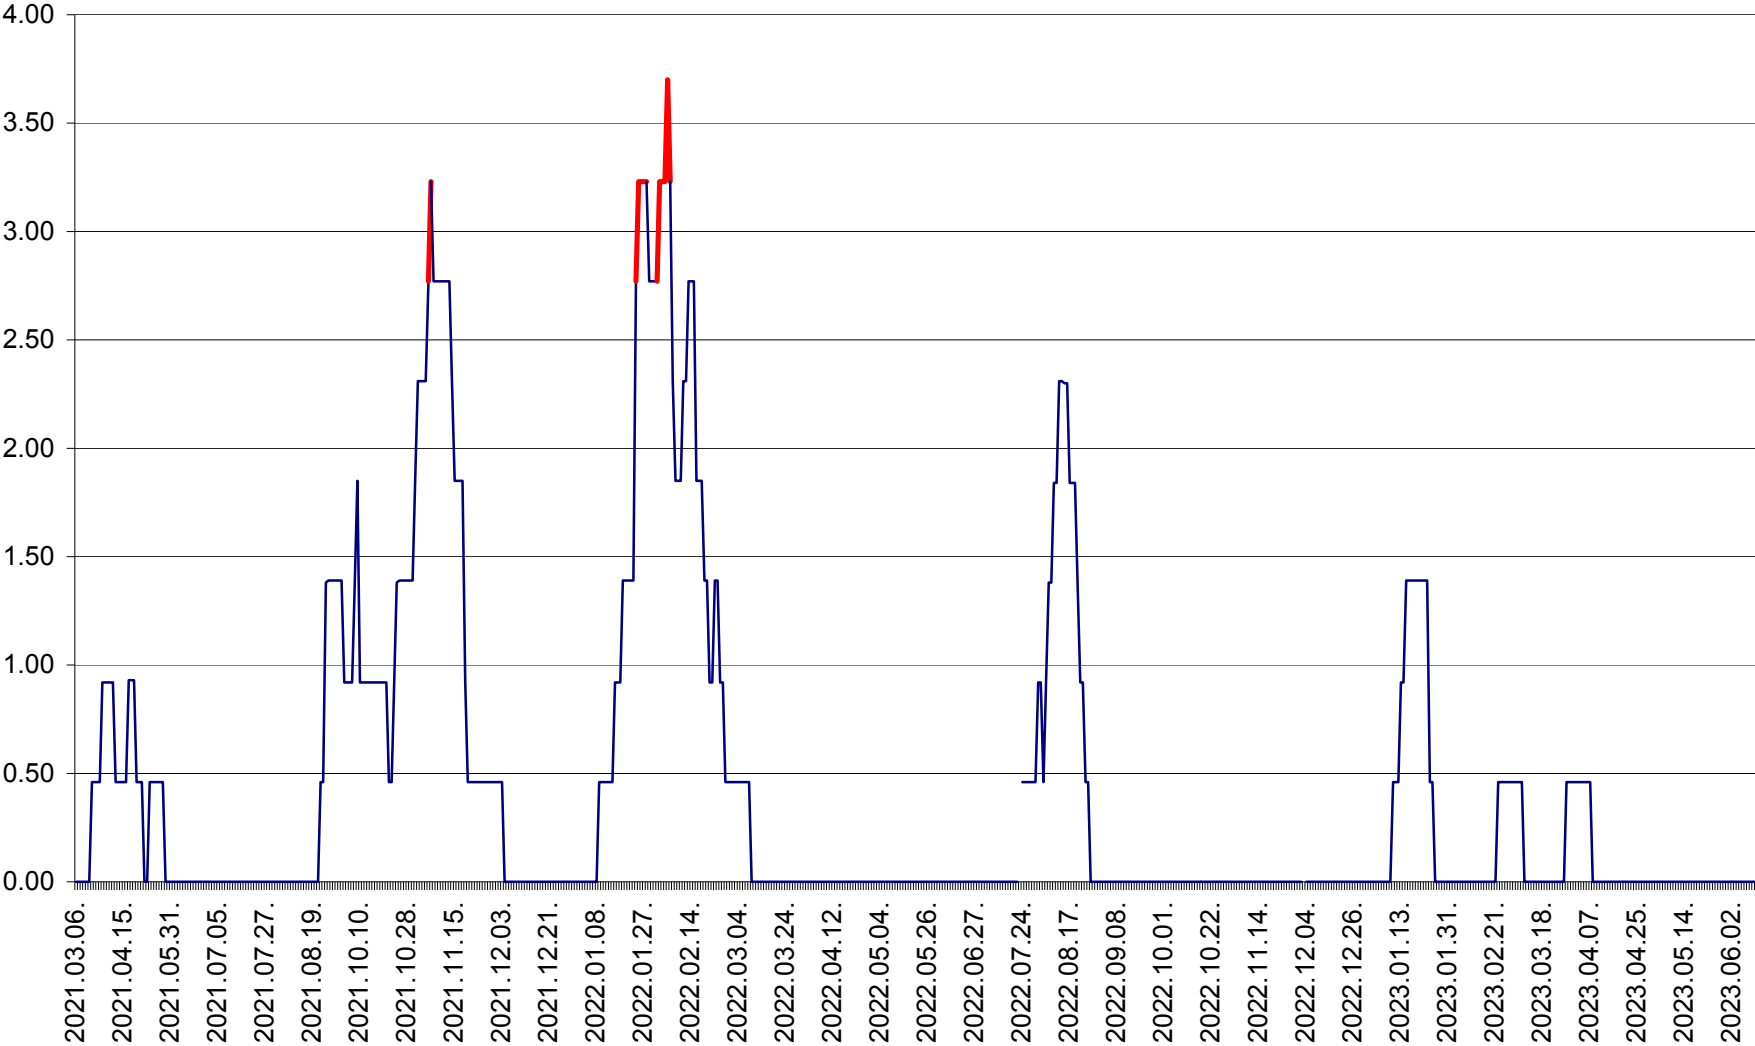

ATID - Evolutia incidentei cumulate pe 14 zile la ‰ de locuitori  
2021.03.07. - 2023.06.11.

AVRĂMEȘTI - Evolutia incidentei cumulate pe 14 zile la ‰ de locuitori  
2021.03.07. - 2023.06.11.

ORAȘ BĂILE TUȘNAD - Evolutia incidentei cumulate pe 14 zile la ‰ de locuitori  
2021.03.07. - 2023.06.11.

ORAȘ BĂLAN - Evoluția incidenței cumulate pe 14 zile la ‰ de locuitori  
2021.03.07. - 2023.06.11.

BILBOR - Evolutia incidentei cumulate pe 14 zile la ‰ de locuitori  
2021.03.07. - 2023.06.11.

ORAȘ BORSEC - Evolutia incidentei cumulate pe 14 zile la ‰ de locuitori  
2021.03.07. - 2023.06.11.

BRĂDEȘTI - Evoluția incidenței cumulate pe 14 zile la ‰ de locuitori  
2021.03.07. - 2023.06.11.

CĂPÂLNIȚA - Evolutia incidentei cumulate pe 14 zile la ‰ de locuitori  
2021.03.07. - 2023.06.11.

CÂRȚA - Evolutia incidentei cumulate pe 14 zile la ‰ de locuitori  
2021.03.07. - 2023.06.11.

CICEU - Evolutia incidentei cumulate pe 14 zile la ‰ de locuitori  
2021.03.07. - 2023.06.11.

CIUCSÂNGEORGIU - Evolutia incidentei cumulate pe 14 zile la ‰ de locuitori  
2021.03.07. - 2023.06.11.

CIUMANI - Evolutia incidentei cumulate pe 14 zile la ‰ de locuitori  
2021.03.07. - 2023.06.11.