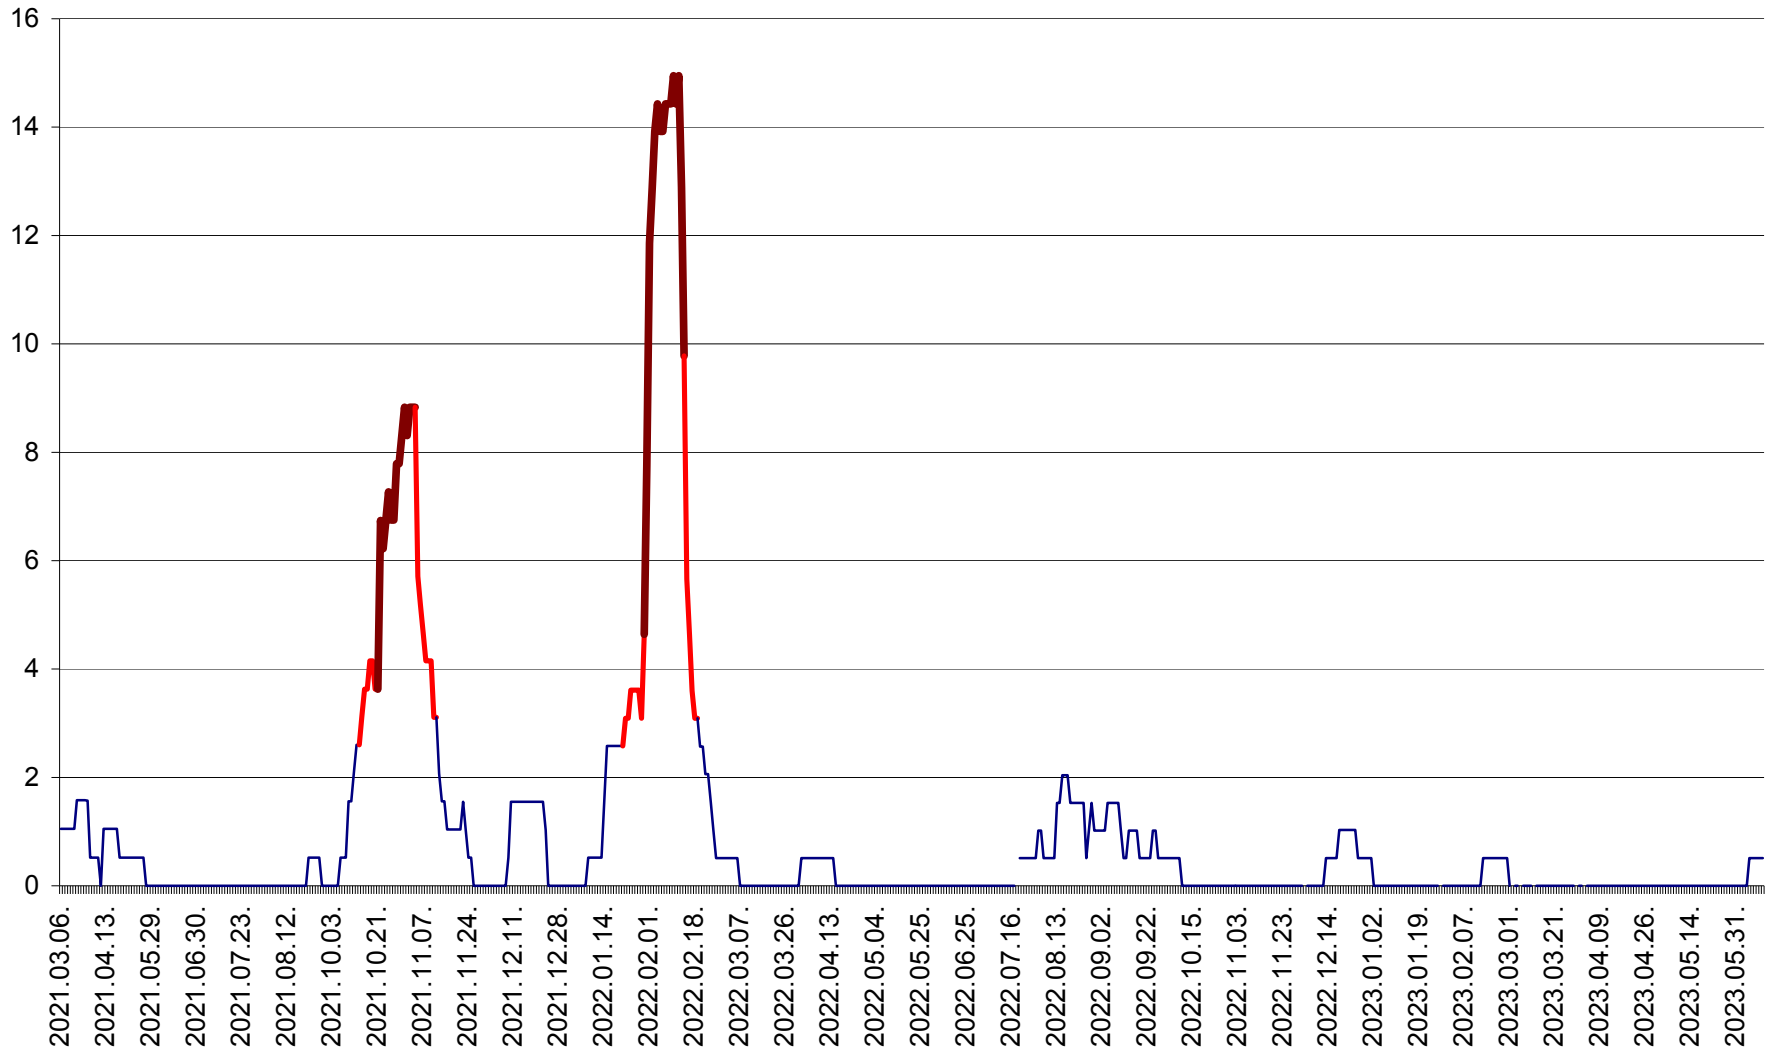

PRAID - Evolutia incidentei cumulate pe 14 zile la ‰ de locuitori
2021.03.07. - 2023.06.11.