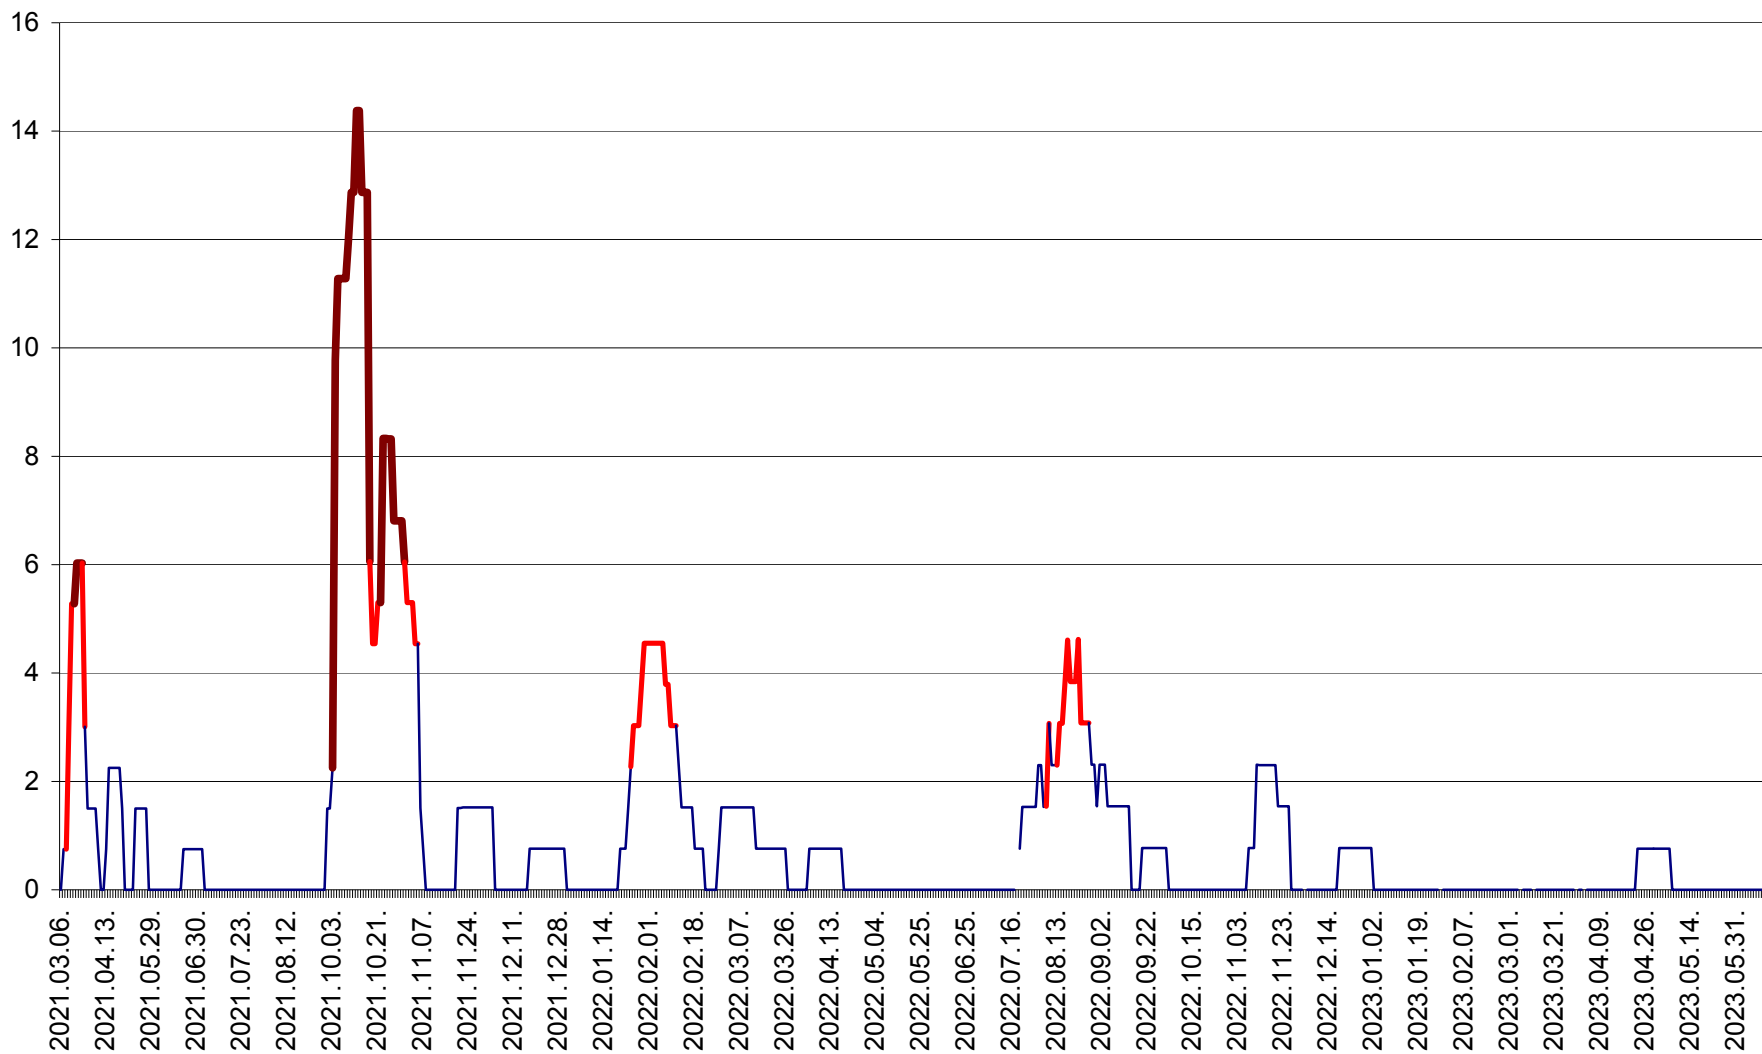

MEREȘTI - Evolutia incidentei cumulate pe 14 zile la ‰ de locuitori  
2021.03.07. - 2023.06.11.

MUNICIPIUL MIERCUREA-CIUC - Evolutia incidentei cumulate pe 14 zile la ‰ de locuitori  
2021.03.07. - 2023.06.11.

MIHĂILENI - Evolutia incidentei cumulate pe 14 zile la ‰ de locuitori  
2021.03.07. - 2023.06.11.

MUGENI - Evolutia incidentei cumulate pe 14 zile la ‰ de locuitori  
2021.03.07. - 2023.06.11.

OCLAND - Evolutia incidentei cumulate pe 14 zile la ‰ de locuitori  
2021.03.07. - 2023.06.11.