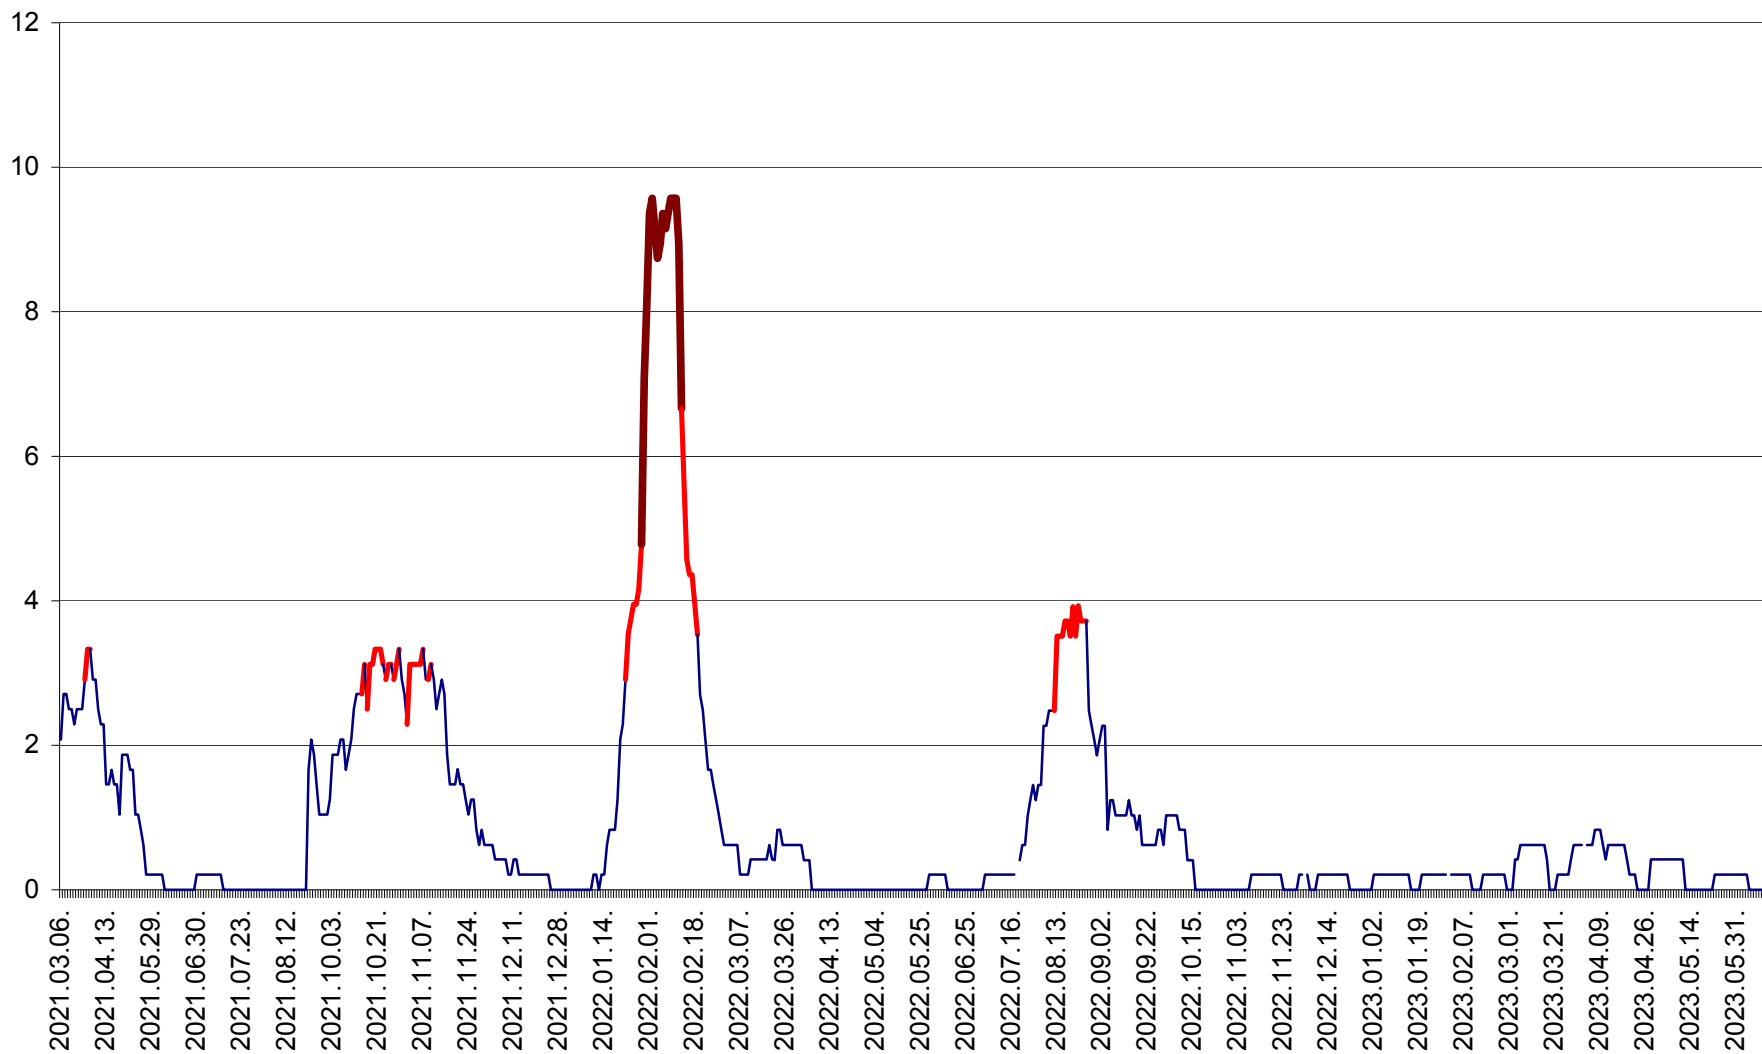

MĂDĂRAȘ - Evolutia incidentei cumulate pe 14 zile la ‰ de locuitori
2021.03.07. - 2023.06.11.