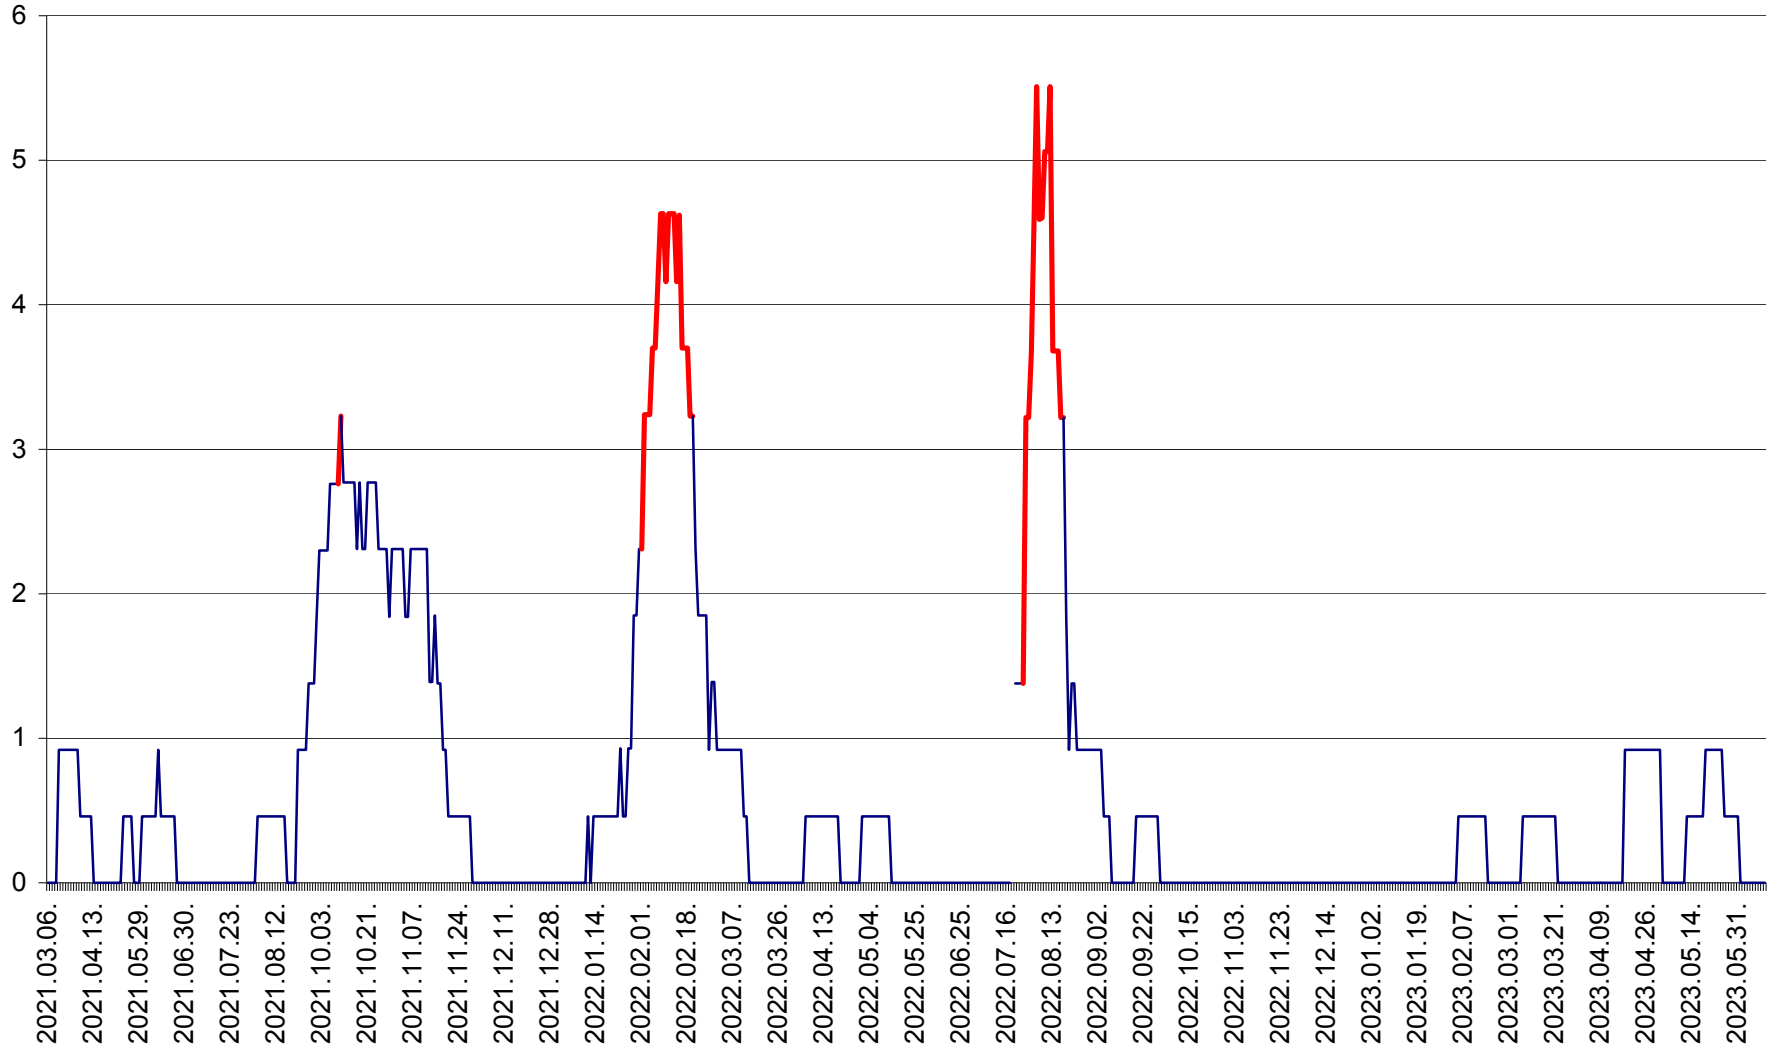

ULIEȘ - Evoluția incidenței cumulate pe 14 zile la ‰ de locuitori
2021.03.07. - 2023.06.11.