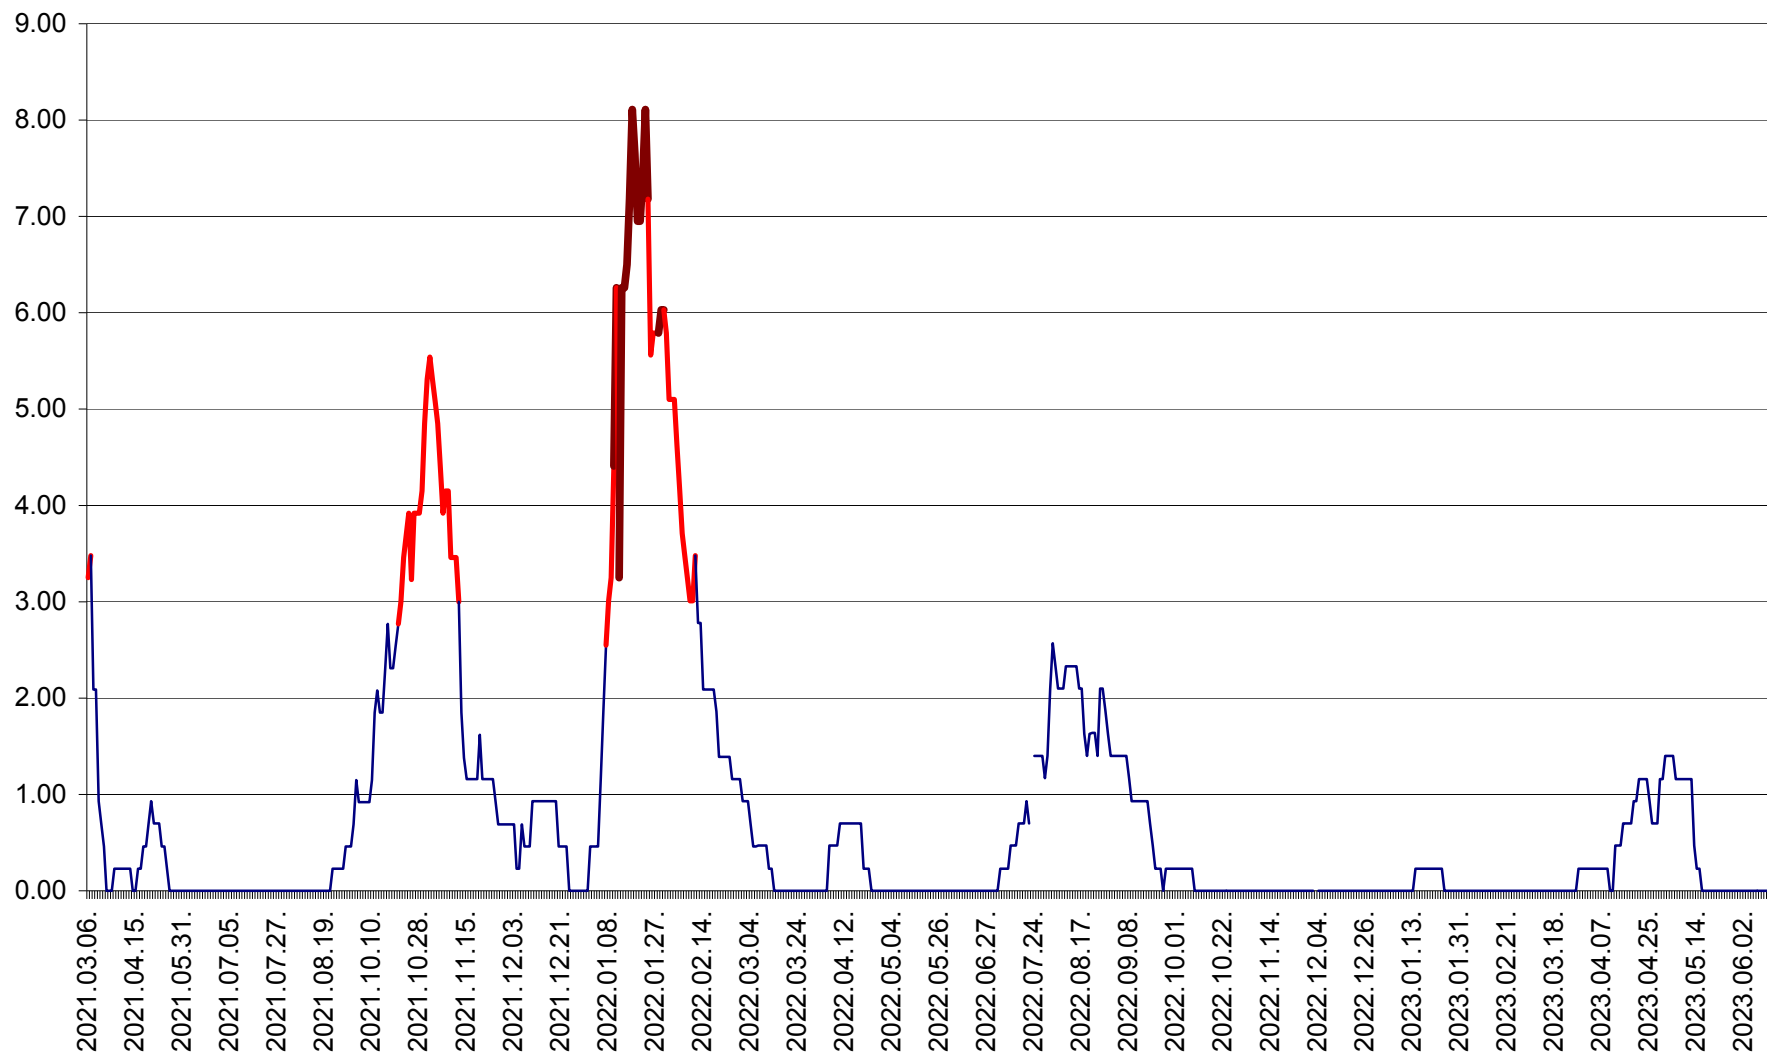

ORAȘ BĂLAN - Evoluția incidenței cumulate pe 14 zile la ‰ de locuitori  
2021.03.07. - 2023.06.11.

BILBOR - Evolutia incidentei cumulate pe 14 zile la ‰ de locuitori  
2021.03.07. - 2023.06.11.

ORAȘ BORSEC - Evolutia incidentei cumulate pe 14 zile la ‰ de locuitori  
2021.03.07. - 2023.06.11.

BRĂDEȘTI - Evoluția incidenței cumulate pe 14 zile la ‰ de locuitori  
2021.03.07. - 2023.06.11.

CĂPÂLNIȚA - Evolutia incidentei cumulate pe 14 zile la ‰ de locuitori  
2021.03.07. - 2023.06.11.

CÂRȚA - Evolutia incidentei cumulate pe 14 zile la ‰ de locuitori  
2021.03.07. - 2023.06.11.

CICEU - Evolutia incidentei cumulate pe 14 zile la ‰ de locuitori  
2021.03.07. - 2023.06.11.

CIUCSÂNGEORGIU - Evolutia incidentei cumulate pe 14 zile la ‰ de locuitori  
2021.03.07. - 2023.06.11.

CIUMANI - Evolutia incidentei cumulate pe 14 zile la ‰ de locuitori  
2021.03.07. - 2023.06.11.

CORBU - Evolutia incidentei cumulate pe 14 zile la ‰ de locuitori  
2021.03.07. - 2023.06.11.

CORUND - Evolutia incidentei cumulate pe 14 zile la ‰ de locuitori  
2021.03.07. - 2023.06.11.

COZMENI - Evolutia incidentei cumulate pe 14 zile la ‰ de locuitori  
2021.03.07. - 2023.06.11.