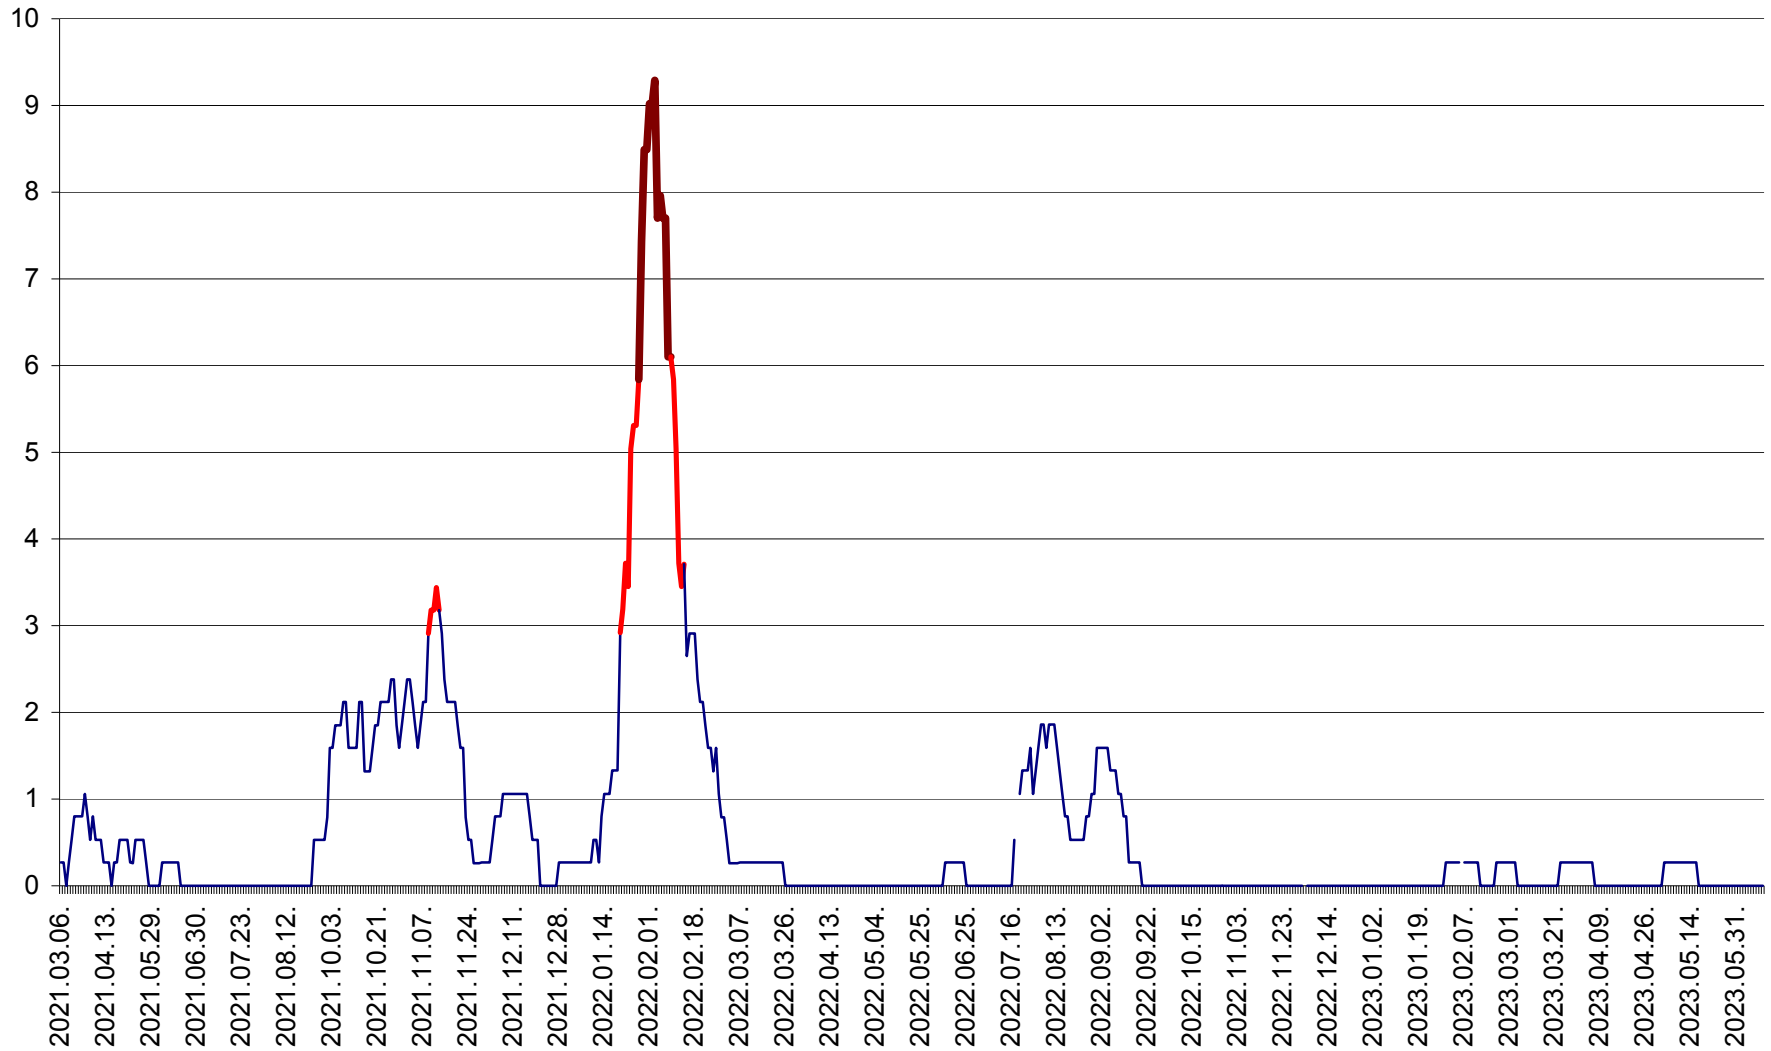

ORAȘ CRISTURU SECUIESC - Evolutia incidentei cumulate pe 14 zile la ‰ de locuitori  
2021.03.07. - 2023.06.11.

DĂNEȘTI - Evolutia incidentei cumulate pe 14 zile la ‰ de locuitori  
2021.03.07. - 2023.06.11.

DÂRJIU - Evolutia incidentei cumulate pe 14 zile la ‰ de locuitori  
2021.03.07. - 2023.06.11.

DEALU - Evolutia incidentei cumulate pe 14 zile la ‰ de locuitori  
2021.03.07. - 2023.06.11.

DITRĂU - Evolutia incidentei cumulate pe 14 zile la ‰ de locuitori  
2021.03.07. - 2023.06.11.

FELICENI - Evolutia incidentei cumulate pe 14 zile la ‰ de locuitori  
2021.03.07. - 2023.06.11.

FRUMOASA - Evolutia incidentei cumulate pe 14 zile la ‰ de locuitori  
2021.03.07. - 2023.06.11.

GĂLĂUȚAȘ - Evoluția incidenței cumulate pe 14 zile la ‰ de locuitori  
2021.03.07. - 2023.06.11.