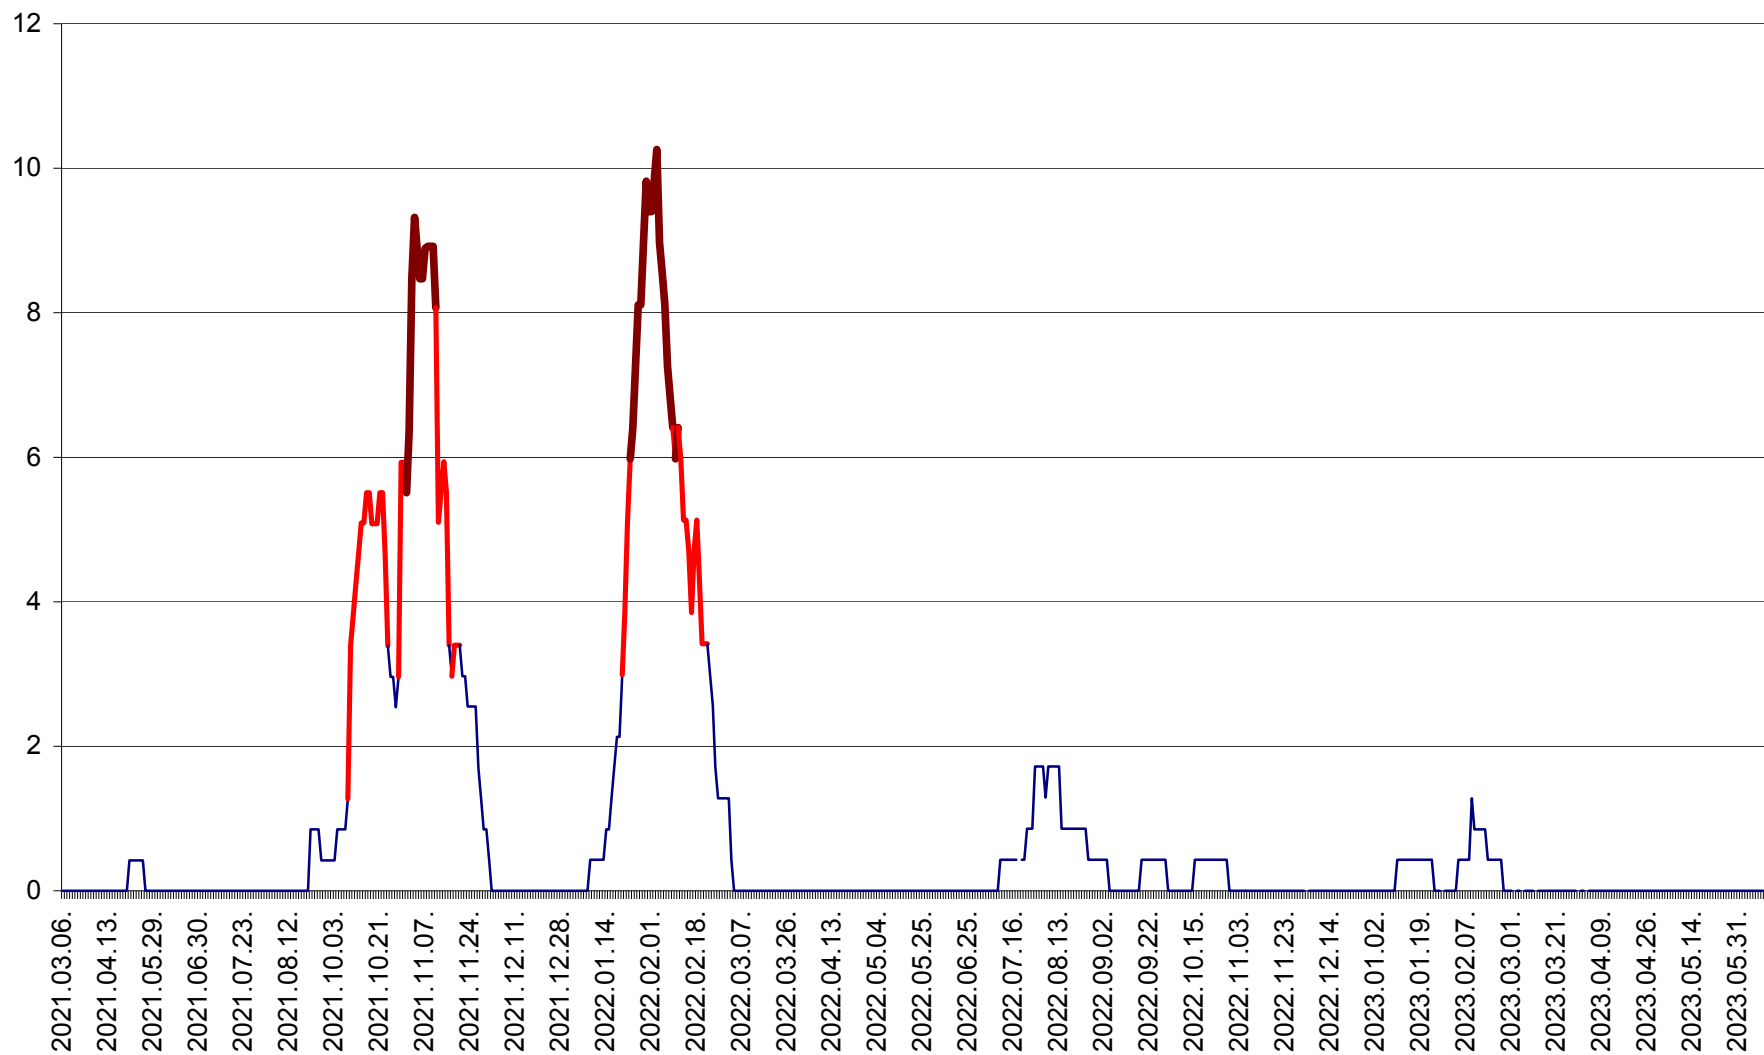

SĂCEL - Evolutia incidentei cumulate pe 14 zile la ‰ de locuitori  
2021.03.07. - 2023.06.11.

SÂNCRĂIENI - Evolutia incidentei cumulate pe 14 zile la ‰ de locuitori  
2021.03.07. - 2023.06.11.

SÂNDOMIC - Evolutia incidentei cumulate pe 14 zile la ‰ de locuitori  
2021.03.07. - 2023.06.11.

SÂNMARTIN - Evolutia incidentei cumulate pe 14 zile la ‰ de locuitori  
2021.03.07. - 2023.06.11.

SÂNSIMION - Evolutia incidentei cumulate pe 14 zile la ‰ de locuitori  
2021.03.07. - 2023.06.11.

SÂNTIMBRU - Evolutia incidentei cumulate pe 14 zile la ‰ de locuitori  
2021.03.07. - 2023.06.11.