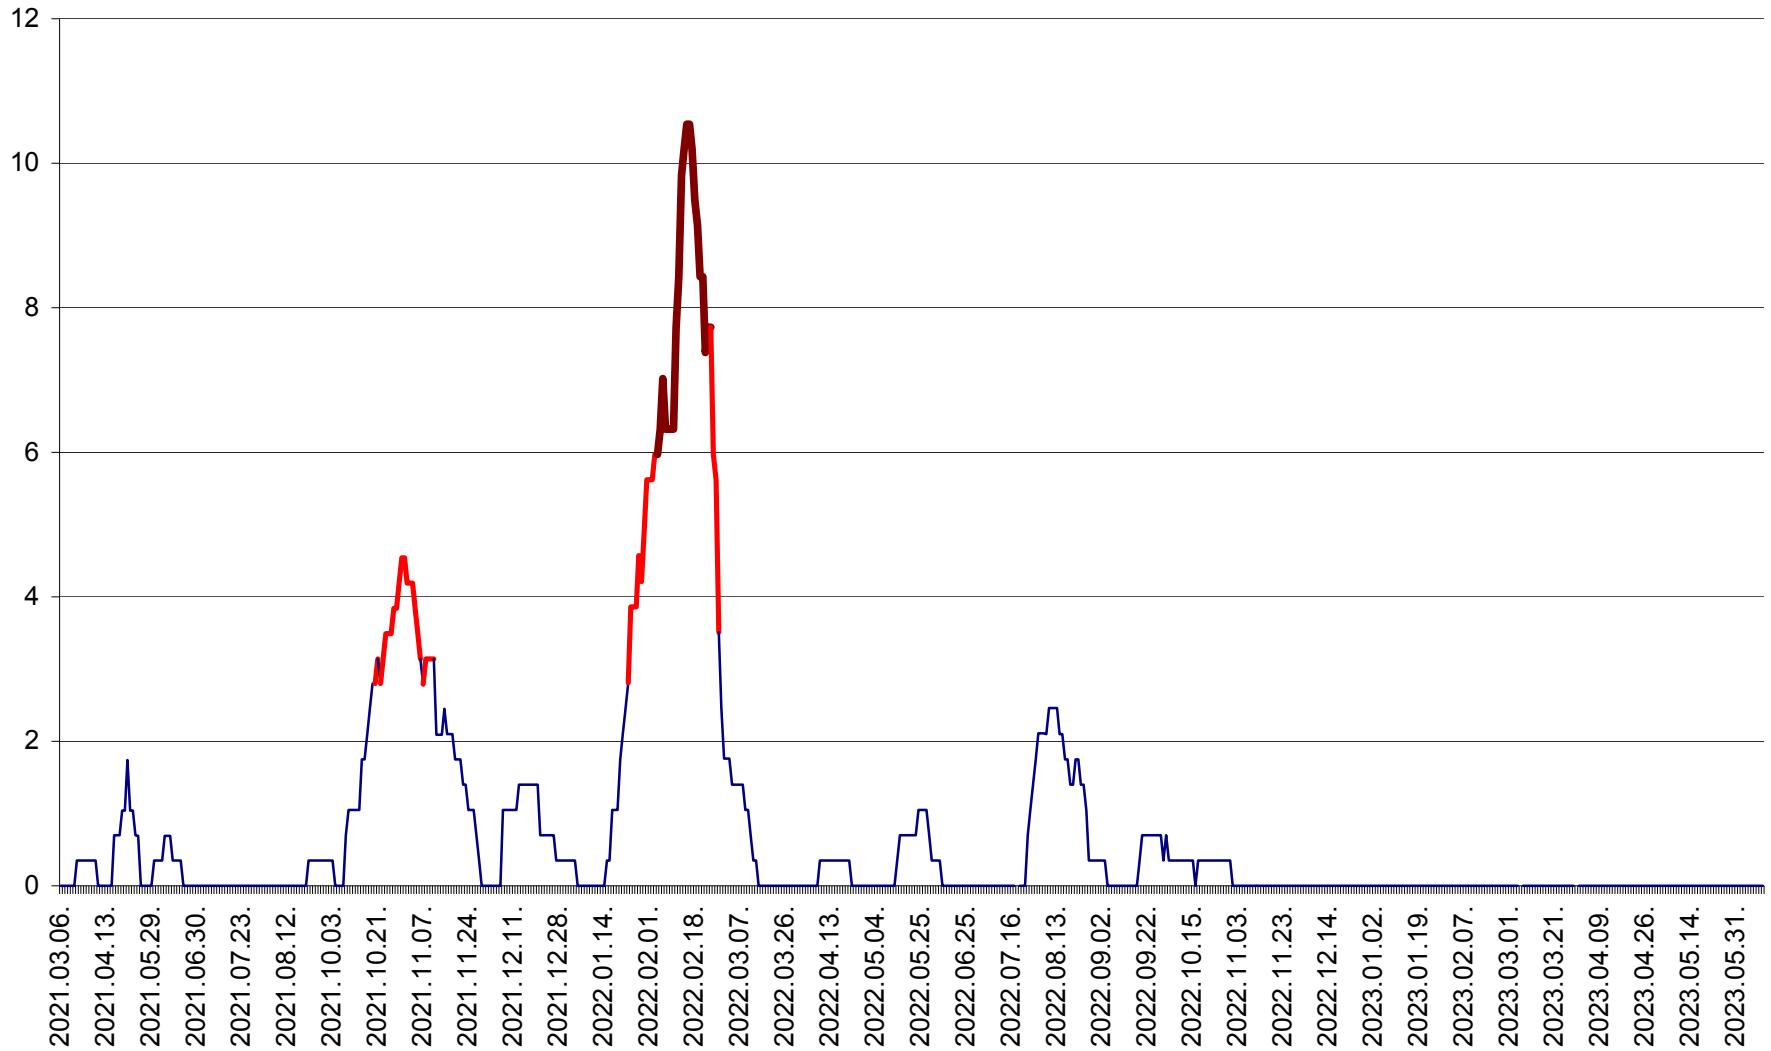

SICULENI - Evolutia incidentei cumulate pe 14 zile la ‰ de locuitori
2021.03.07. - 2023.06.11.

SECUIENI - Evolutia incidentei cumulate pe 14 zile la % de locuitori
2021.03.07. - 2023.06.11.