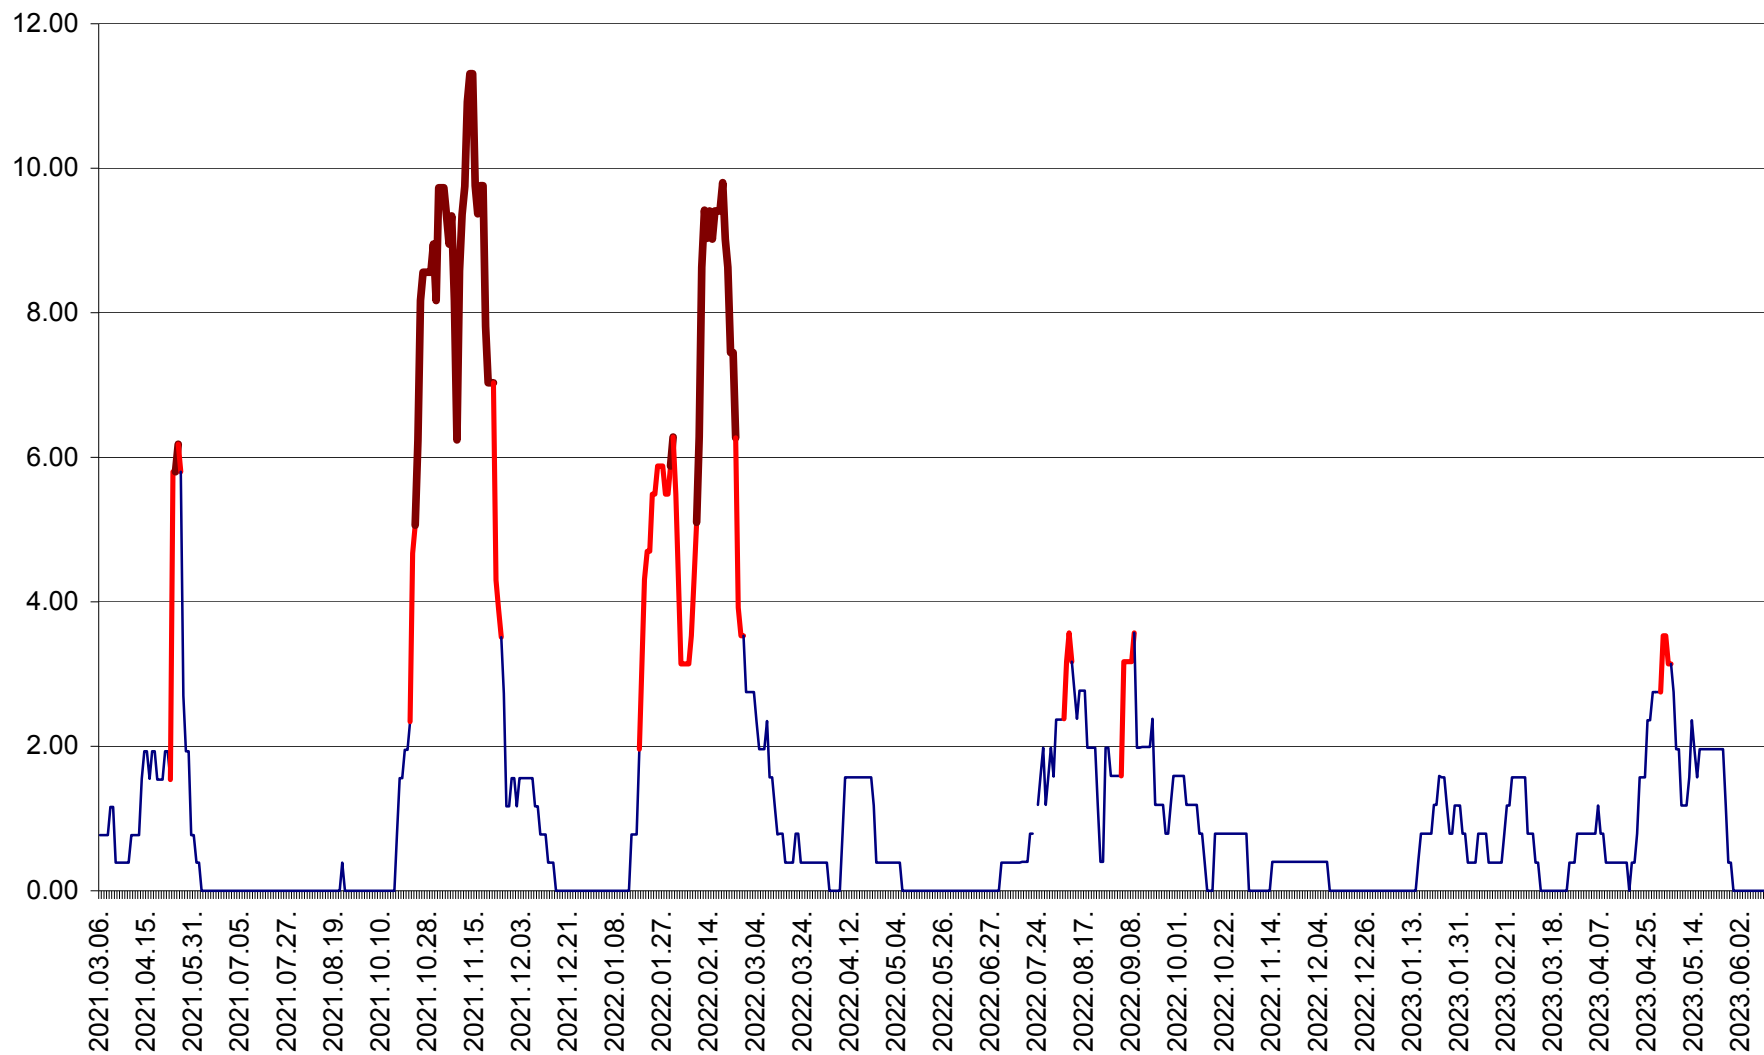

ATID - Evolutia incidentei cumulate pe 14 zile la ‰ de locuitori  
2021.03.07. - 2023.06.11.

AVRĂMEȘTI - Evolutia incidentei cumulate pe 14 zile la ‰ de locuitori  
2021.03.07. - 2023.06.11.

ORAȘ BĂILE TUȘNAD - Evolutia incidentei cumulate pe 14 zile la ‰ de locuitori  
2021.03.07. - 2023.06.11.

ORAȘ BĂLAN - Evoluția incidenței cumulate pe 14 zile la ‰ de locuitori  
2021.03.07. - 2023.06.11.

BILBOR - Evolutia incidentei cumulate pe 14 zile la ‰ de locuitori  
2021.03.07. - 2023.06.11.

ORAȘ BORSEC - Evolutia incidentei cumulate pe 14 zile la ‰ de locuitori  
2021.03.07. - 2023.06.11.

BRĂDEȘTI - Evoluția incidenței cumulate pe 14 zile la ‰ de locuitori  
2021.03.07. - 2023.06.11.

CĂPÂLNIȚA - Evolutia incidentei cumulate pe 14 zile la ‰ de locuitori  
2021.03.07. - 2023.06.11.

CÂRȚA - Evolutia incidentei cumulate pe 14 zile la ‰ de locuitori  
2021.03.07. - 2023.06.11.