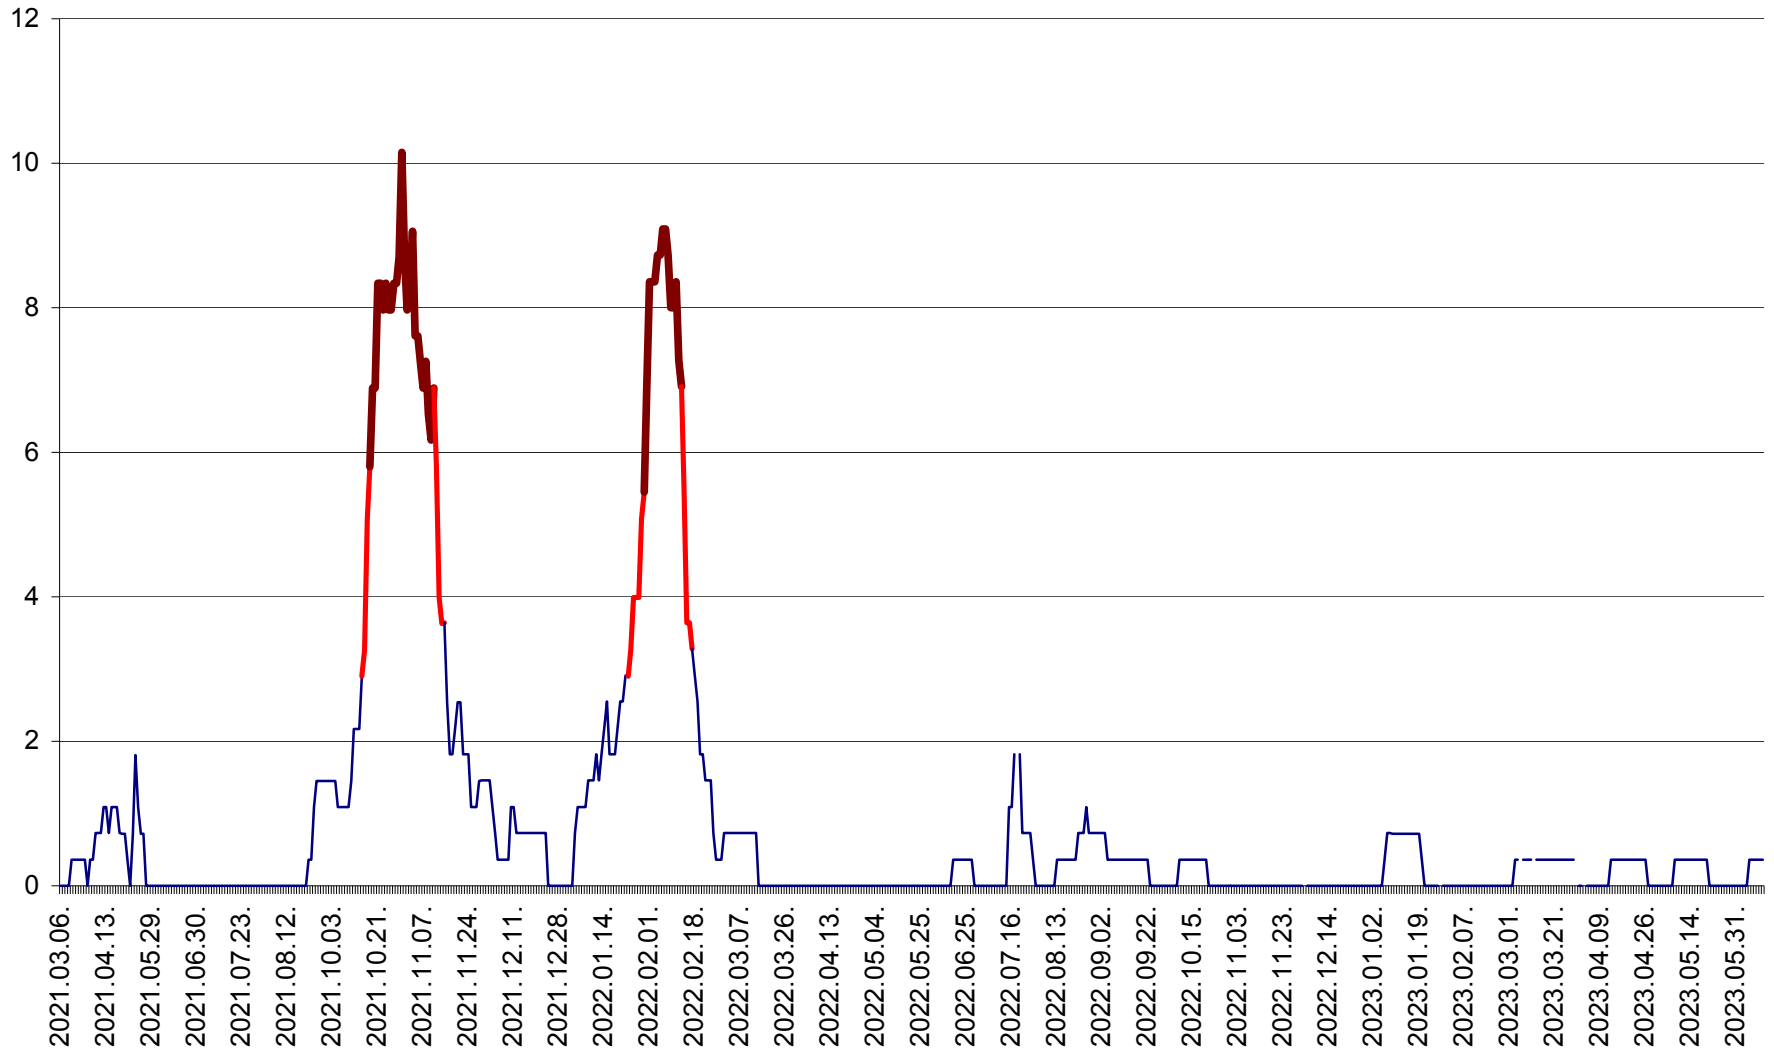

MUGENI - Evolutia incidentei cumulate pe 14 zile la ‰ de locuitori
2021.03.07. - 2023.06.11.

MIHĂILENI - Evolutia incidentei cumulate pe 14 zile la ‰ de locuitori
2021.03.07. - 2023.06.11.