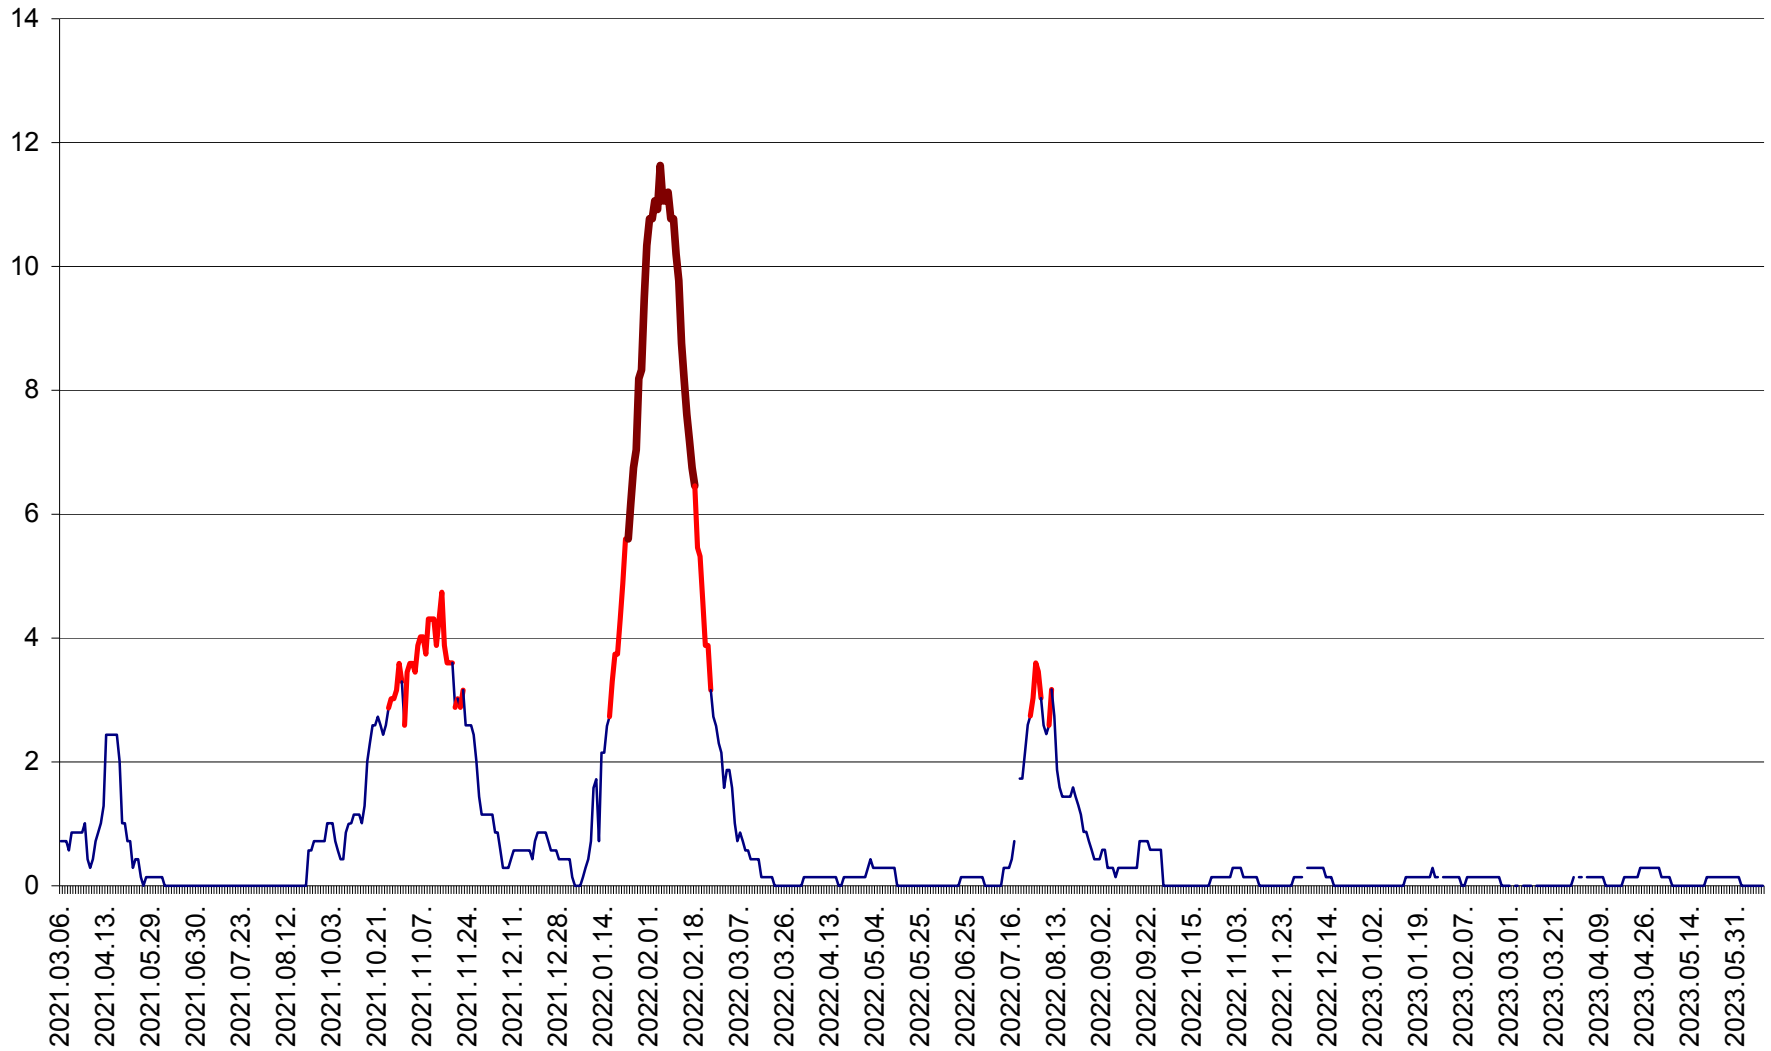

RACU - Evolutia incidentei cumulate pe 14 zile la ‰ de locuitori
2021.03.07. - 2023.06.11.

PRAID - Evolutia incidentei cumulate pe 14 zile la ‰ de locuitori
2021.03.07. - 2023.06.11.