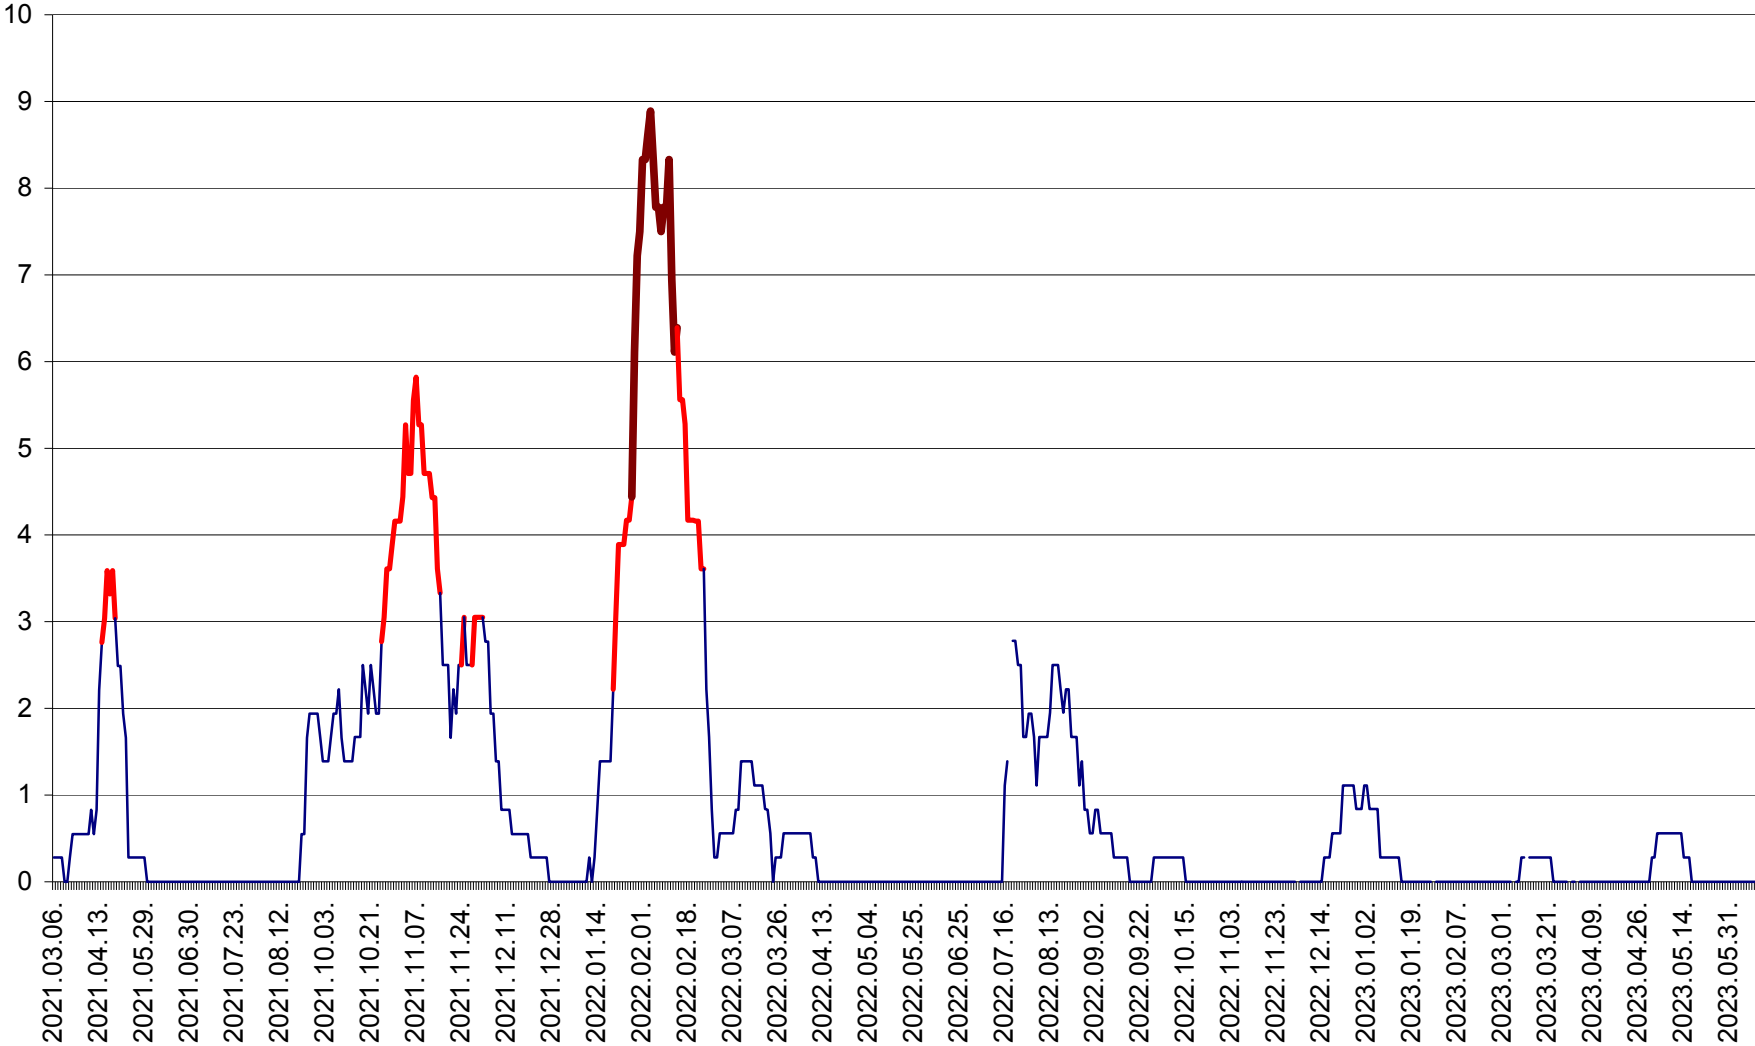

MEREȘTI - Evolutia incidentei cumulate pe 14 zile la ‰ de locuitori  
2021.03.07. - 2023.06.11.

MUNICIPIUL MIERCUREA-CIUC - Evolutia incidentei cumulate pe 14 zile la ‰ de locuitori  
2021.03.07. - 2023.06.11.

MIHĂILENI - Evolutia incidentei cumulate pe 14 zile la ‰ de locuitori  
2021.03.07. - 2023.06.11.

MUGENI - Evolutia incidentei cumulate pe 14 zile la ‰ de locuitori  
2021.03.07. - 2023.06.11.

OCLAND - Evolutia incidentei cumulate pe 14 zile la ‰ de locuitori  
2021.03.07. - 2023.06.11.