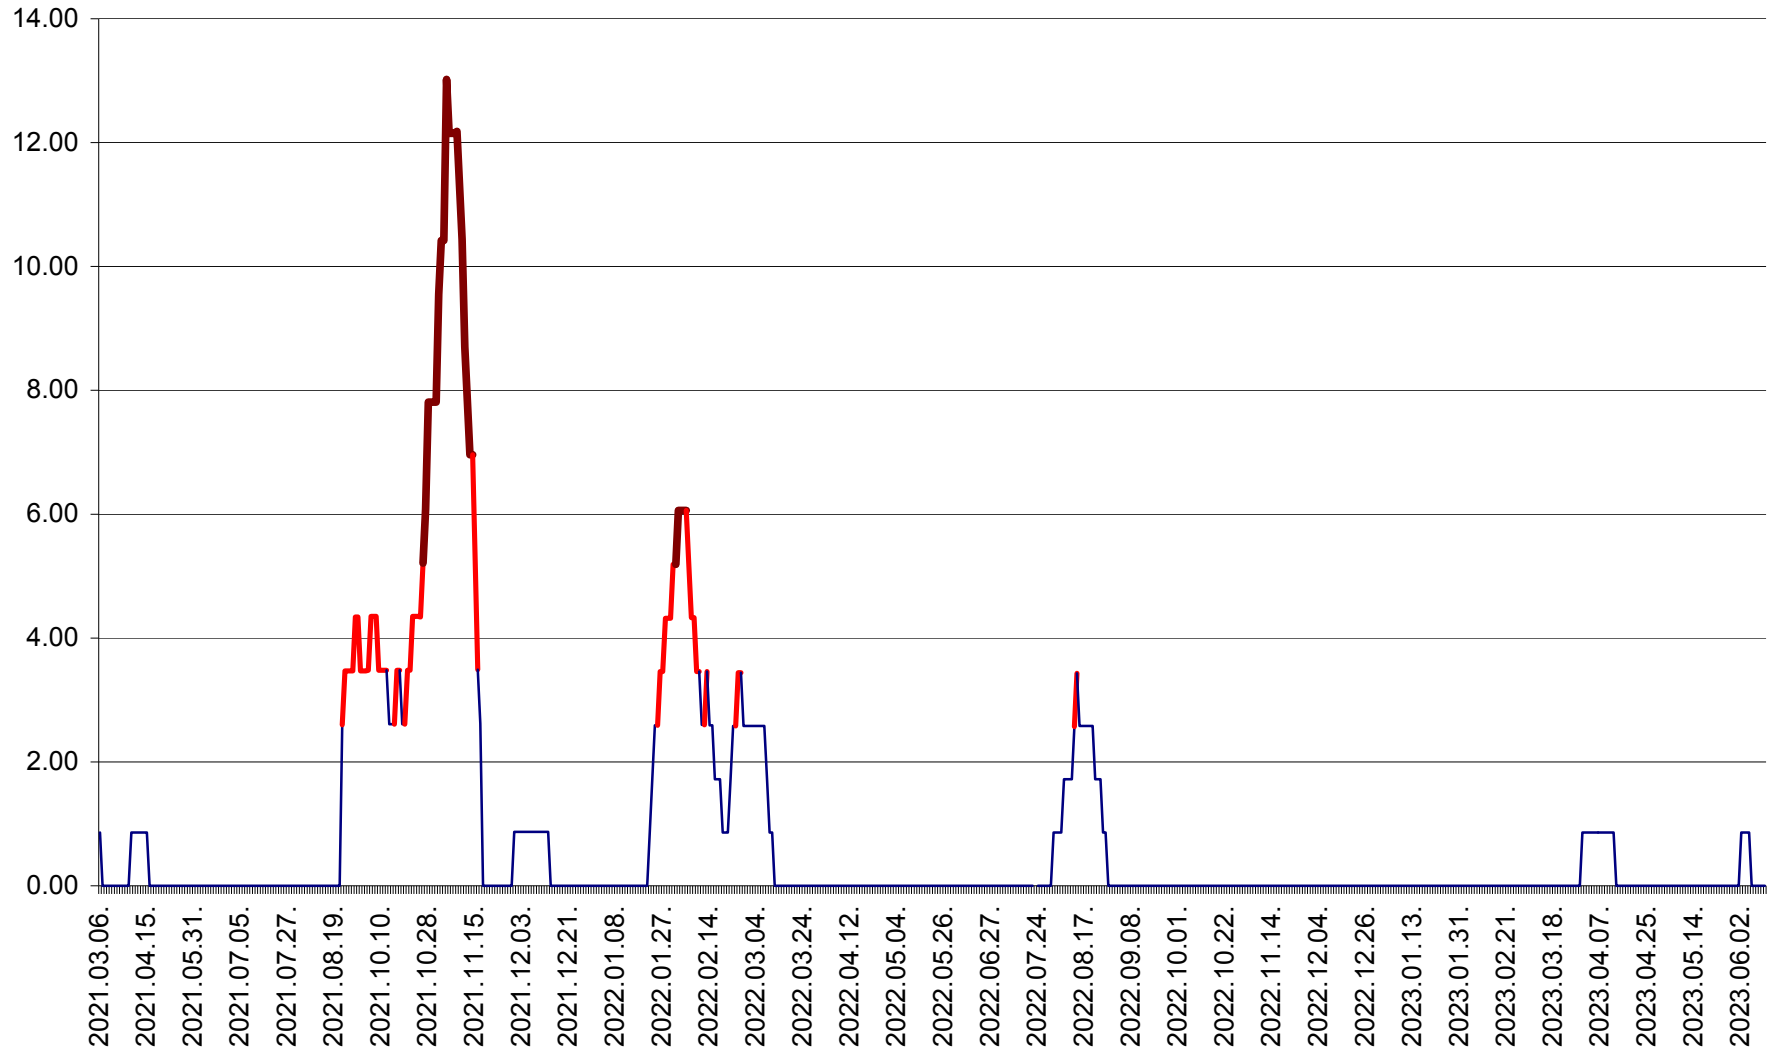

VĂRȘAG - Evolutia incidentei cumulate pe 14 zile la ‰ de locuitori
2021.03.07. - 2023.06.11.