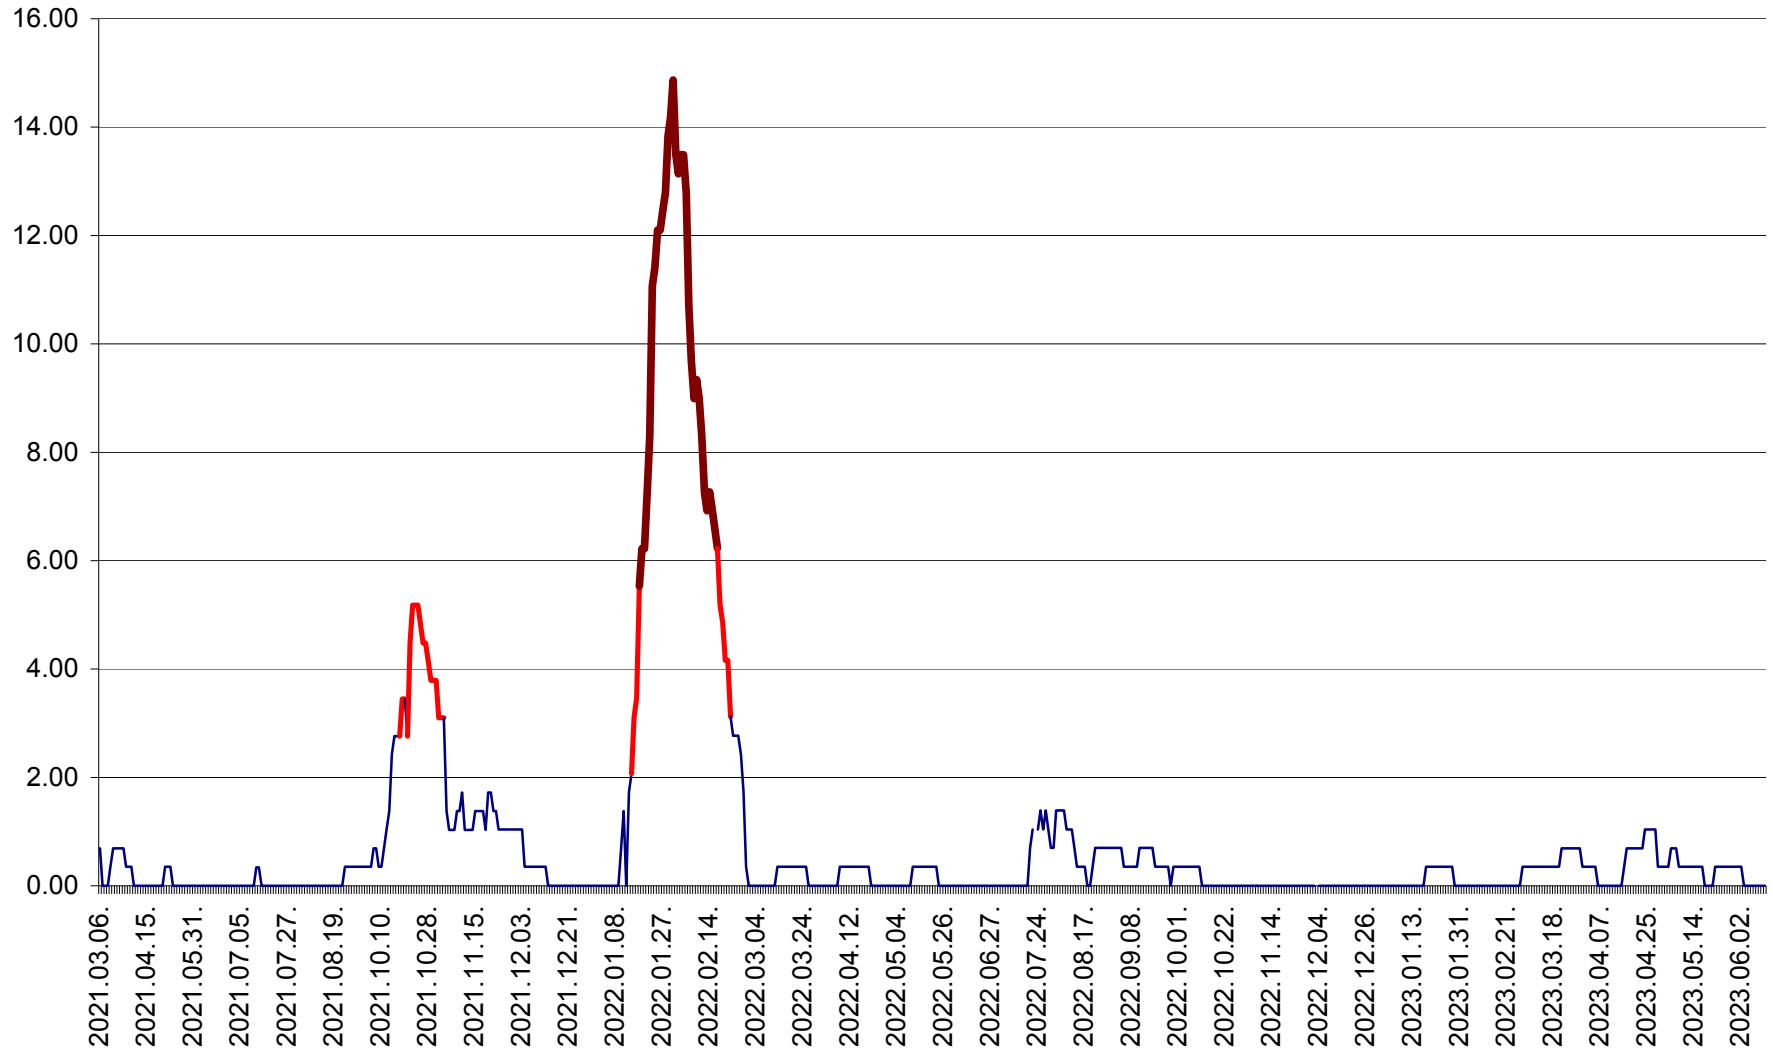

ORAȘ BĂLAN - Evoluția incidenței cumulate pe 14 zile la ‰ de locuitori  
2021.03.07. - 2023.06.11.

BILBOR - Evolutia incidentei cumulate pe 14 zile la ‰ de locuitori  
2021.03.07. - 2023.06.11.

ORAȘ BORSEC - Evolutia incidentei cumulate pe 14 zile la ‰ de locuitori  
2021.03.07. - 2023.06.11.

BRĂDEȘTI - Evoluția incidenței cumulate pe 14 zile la ‰ de locuitori  
2021.03.07. - 2023.06.11.

CĂPÂLNIȚA - Evolutia incidentei cumulate pe 14 zile la ‰ de locuitori  
2021.03.07. - 2023.06.11.

CÂRȚA - Evolutia incidentei cumulate pe 14 zile la ‰ de locuitori  
2021.03.07. - 2023.06.11.

CICEU - Evolutia incidentei cumulate pe 14 zile la ‰ de locuitori  
2021.03.07. - 2023.06.11.

CIUCSÂNGEORGIU - Evolutia incidentei cumulate pe 14 zile la ‰ de locuitori  
2021.03.07. - 2023.06.11.

CIUMANI - Evolutia incidentei cumulate pe 14 zile la ‰ de locuitori  
2021.03.07. - 2023.06.11.

CORBU - Evolutia incidentei cumulate pe 14 zile la ‰ de locuitori  
2021.03.07. - 2023.06.11.

CORUND - Evolutia incidentei cumulate pe 14 zile la ‰ de locuitori  
2021.03.07. - 2023.06.11.

COZMENI - Evolutia incidentei cumulate pe 14 zile la ‰ de locuitori  
2021.03.07. - 2023.06.11.