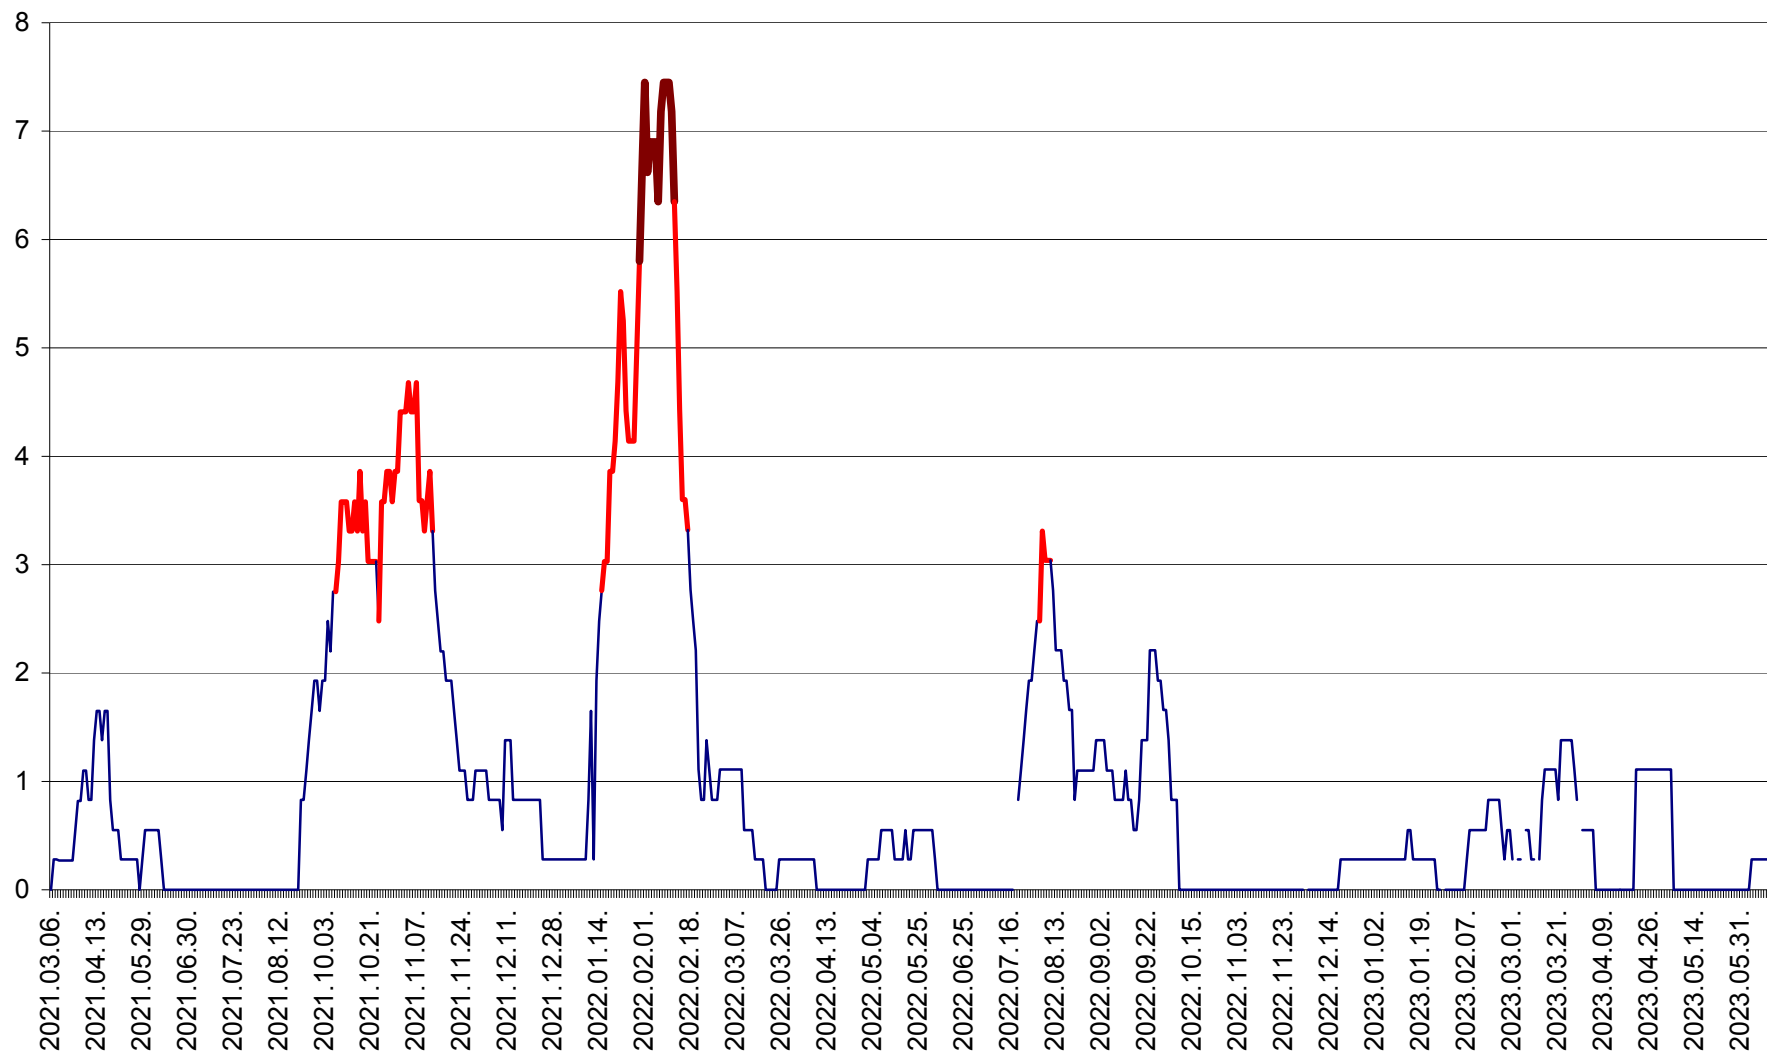

SĂCEL - Evolutia incidentei cumulate pe 14 zile la ‰ de locuitori  
2021.03.07. - 2023.06.11.

SÂNCRĂIENI - Evolutia incidentei cumulate pe 14 zile la ‰ de locuitori  
2021.03.07. - 2023.06.11.

SÂNDOMIC - Evolutia incidentei cumulate pe 14 zile la ‰ de locuitori  
2021.03.07. - 2023.06.11.

SÂNMARTIN - Evolutia incidentei cumulate pe 14 zile la ‰ de locuitori  
2021.03.07. - 2023.06.11.

SÂNSIMION - Evolutia incidentei cumulate pe 14 zile la ‰ de locuitori  
2021.03.07. - 2023.06.11.

SÂNTIMBRU - Evolutia incidentei cumulate pe 14 zile la ‰ de locuitori  
2021.03.07. - 2023.06.11.