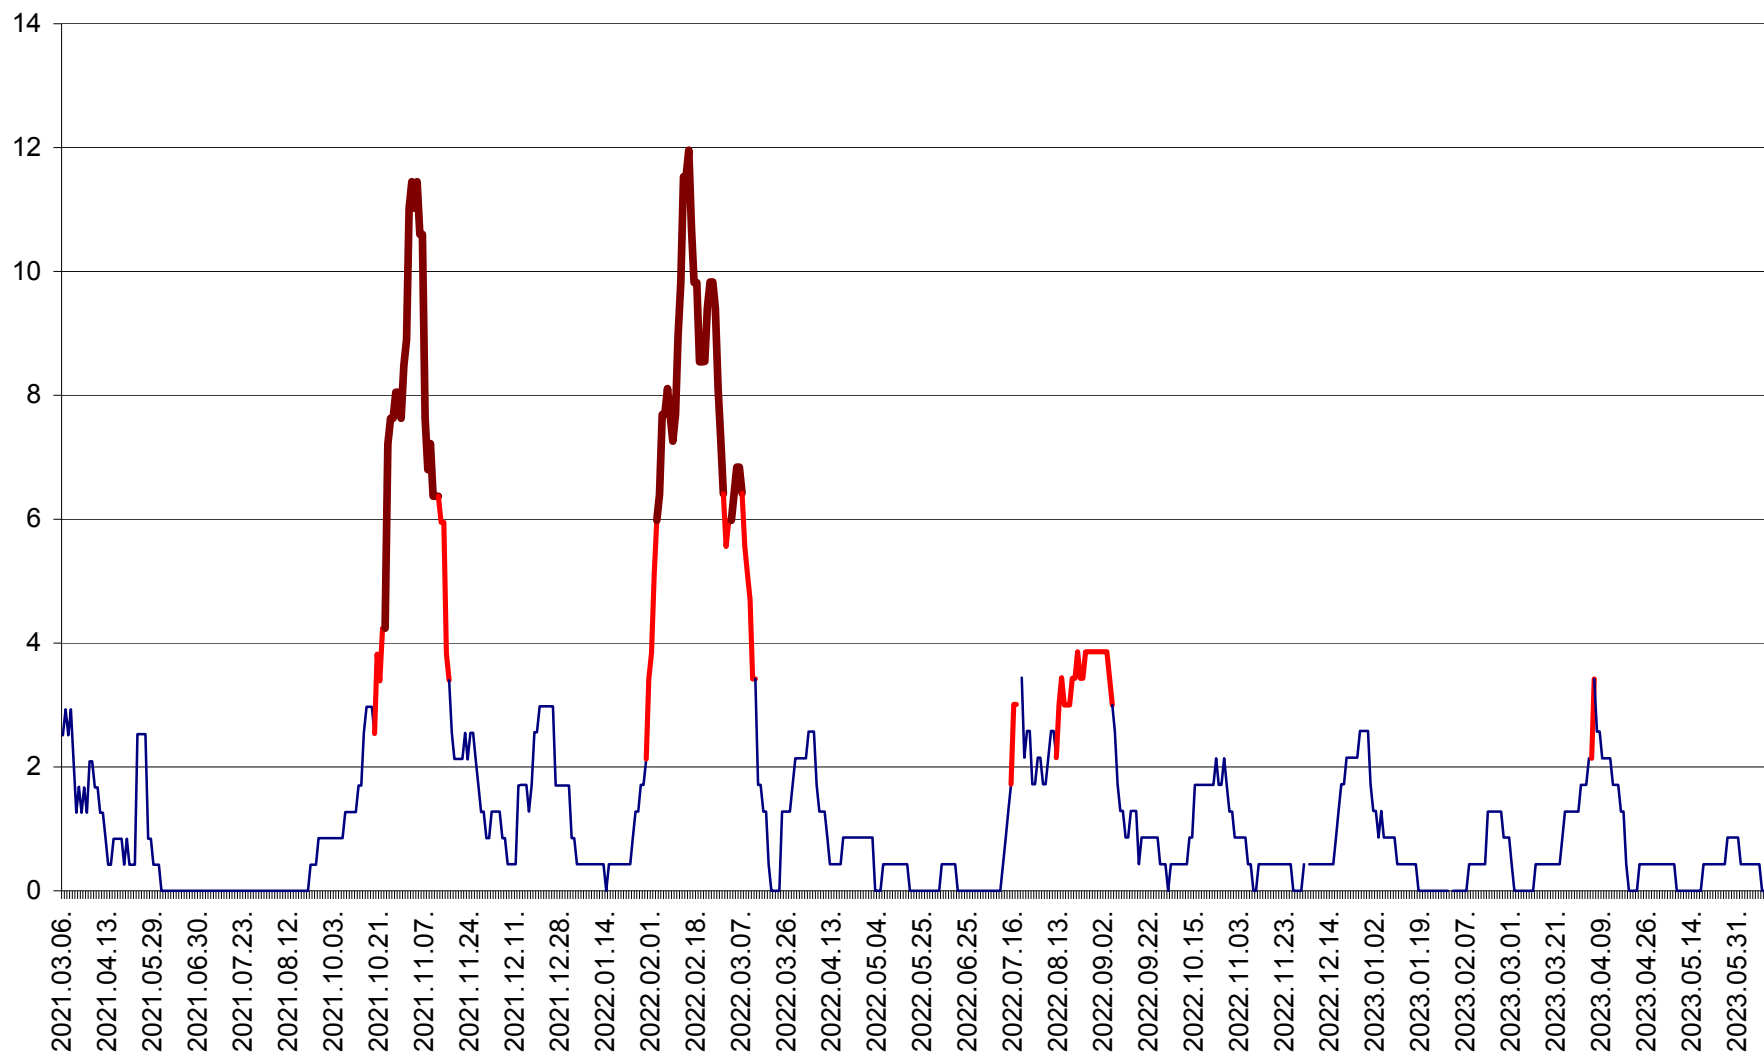

ORAȘ CRISTURU SECUIESC - Evolutia incidentei cumulate pe 14 zile la ‰ de locuitori  
2021.03.07. - 2023.06.11.

DĂNEȘTI - Evolutia incidentei cumulate pe 14 zile la ‰ de locuitori  
2021.03.07. - 2023.06.11.

DÂRJIU - Evolutia incidentei cumulate pe 14 zile la ‰ de locuitori  
2021.03.07. - 2023.06.11.

DEALU - Evolutia incidentei cumulate pe 14 zile la ‰ de locuitori  
2021.03.07. - 2023.06.11.

DITRĂU - Evolutia incidentei cumulate pe 14 zile la ‰ de locuitori  
2021.03.07. - 2023.06.11.

FELICENI - Evolutia incidentei cumulate pe 14 zile la ‰ de locuitori  
2021.03.07. - 2023.06.11.

FRUMOASA - Evolutia incidentei cumulate pe 14 zile la ‰ de locuitori  
2021.03.07. - 2023.06.11.

GĂLĂUȚAȘ - Evoluția incidenței cumulate pe 14 zile la ‰ de locuitori  
2021.03.07. - 2023.06.11.