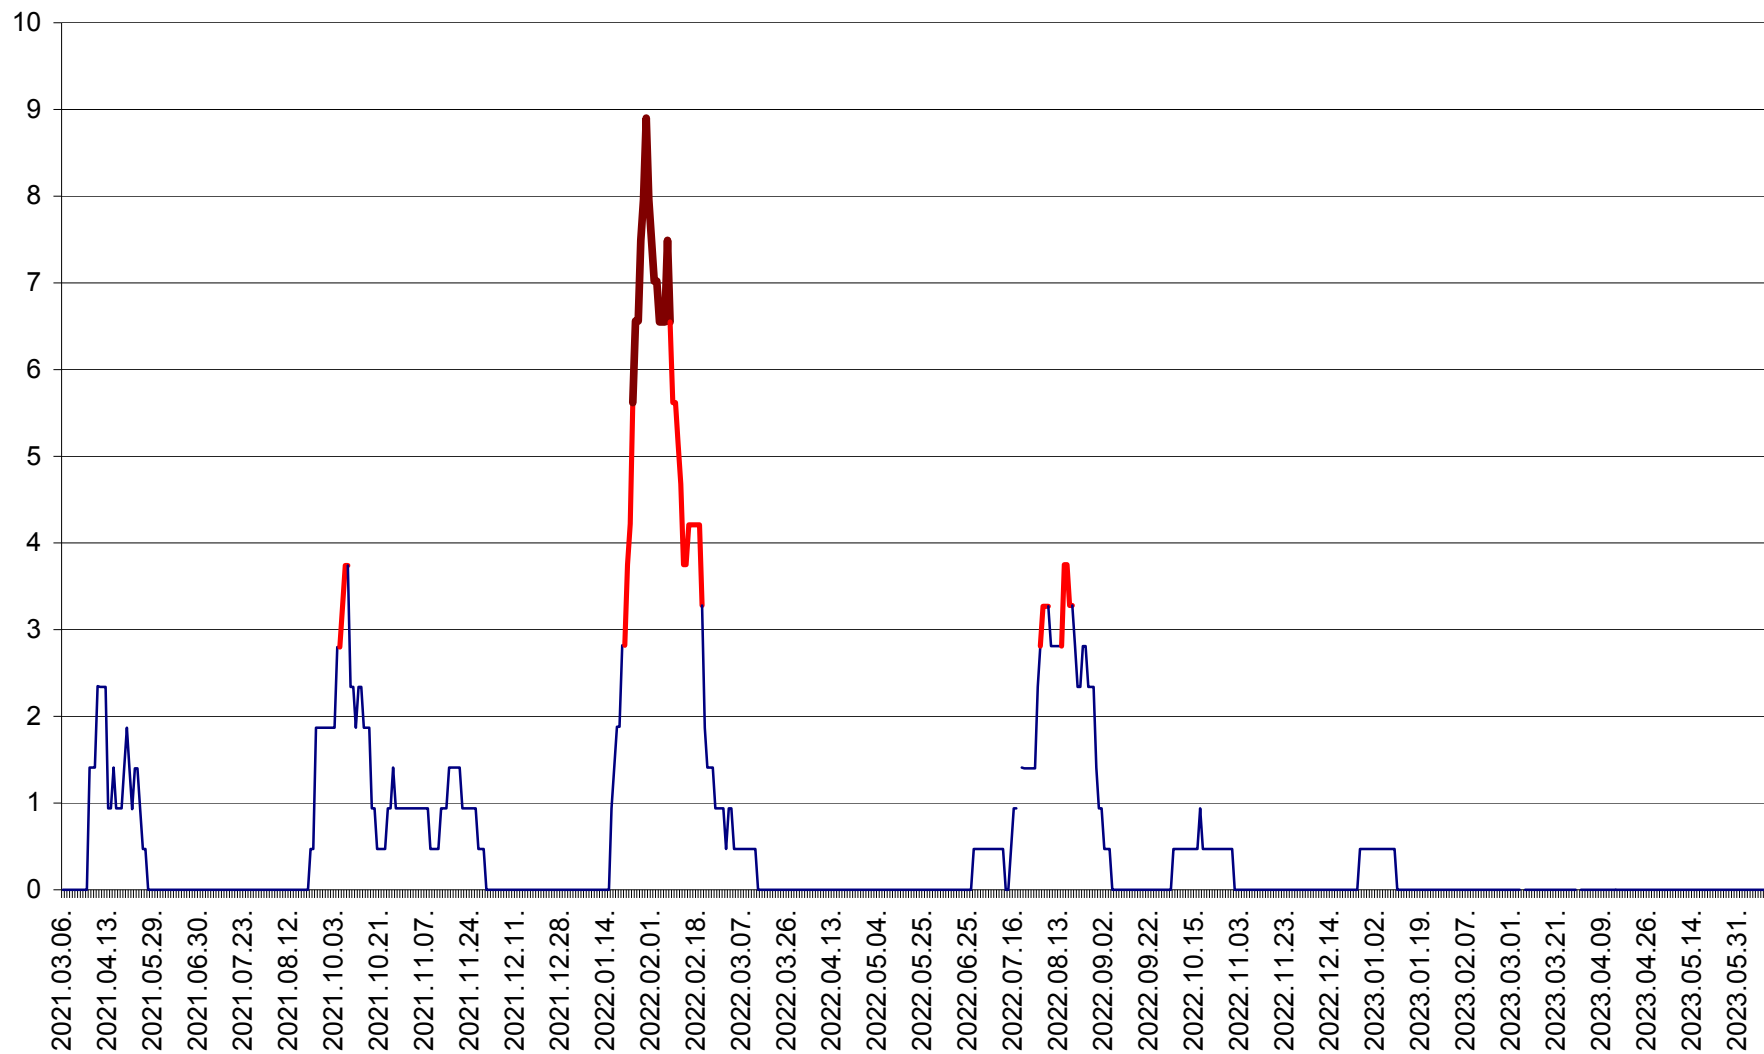

SECUIENI - Evolutia incidentei cumulate pe 14 zile la % de locuitori
2021.03.07. - 2023.06.11.