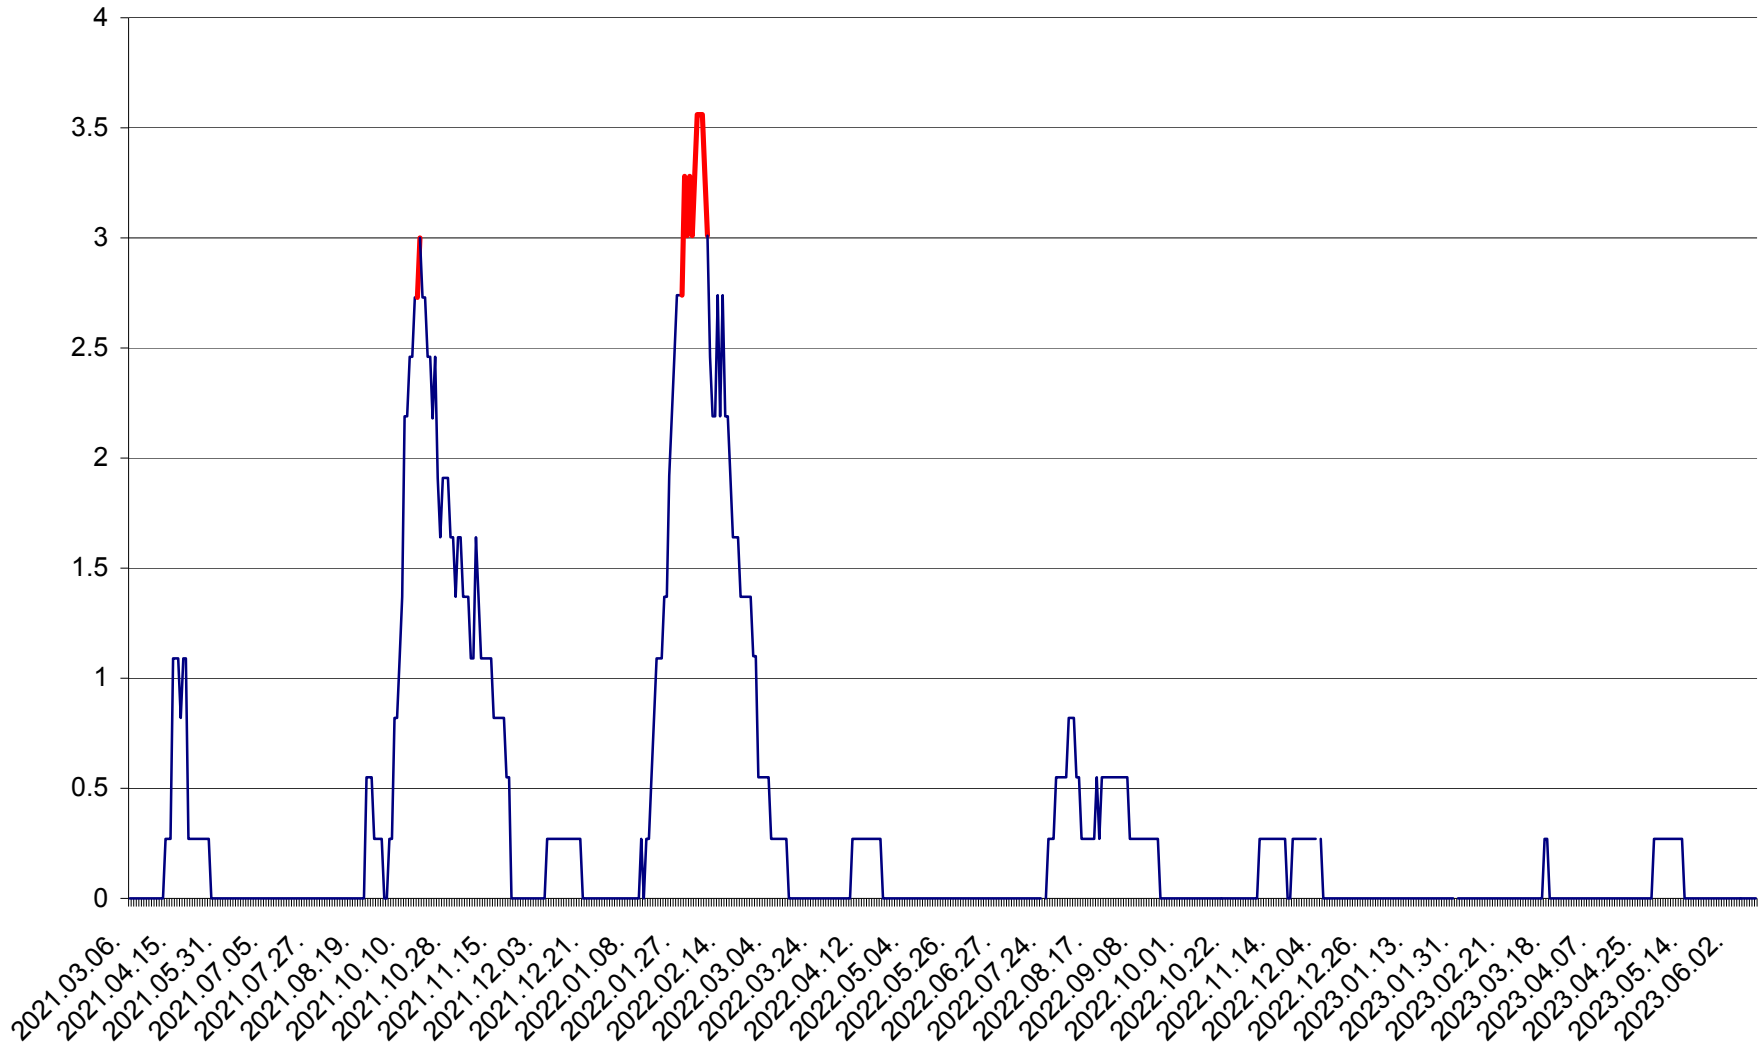

FELICENI - Evolutia incidentei cumulate pe 14 zile la ‰ de locuitori  
2021.03.07. - 2023.06.11.

FRUMOASA - Evolutia incidentei cumulate pe 14 zile la ‰ de locuitori  
2021.03.07. - 2023.06.11.

GĂLĂUȚAȘ - Evoluția incidenței cumulate pe 14 zile la ‰ de locuitori  
2021.03.07. - 2023.06.11.

MUNICIPIUL GHEORGHENI - Evolutia incidentei cumulate pe 14 zile la % de locuitori  
2021.03.07. - 2023.06.11.

JOSENI - Evolutia incidentei cumulate pe 14 zile la ‰ de locuitori  
2021.03.07. - 2023.06.11.

LĂZAREA - Evolutia incidentei cumulate pe 14 zile la % de locuitori  
2021.03.07. - 2023.06.11.

LELICENI - Evolutia incidentei cumulate pe 14 zile la ‰ de locuitori  
2021.03.07. - 2023.06.11.

LUETA - Evolutia incidentei cumulate pe 14 zile la ‰ de locuitori  
2021.03.07. - 2023.06.11.

LUNCA DE JOS - Evolutia incidentei cumulate pe 14 zile la ‰ de locuitori  
2021.03.07. - 2023.06.11.

LUNCA DE SUS - Evolutia incidentei cumulate pe 14 zile la ‰ de locuitori  
2021.03.07. - 2023.06.11.