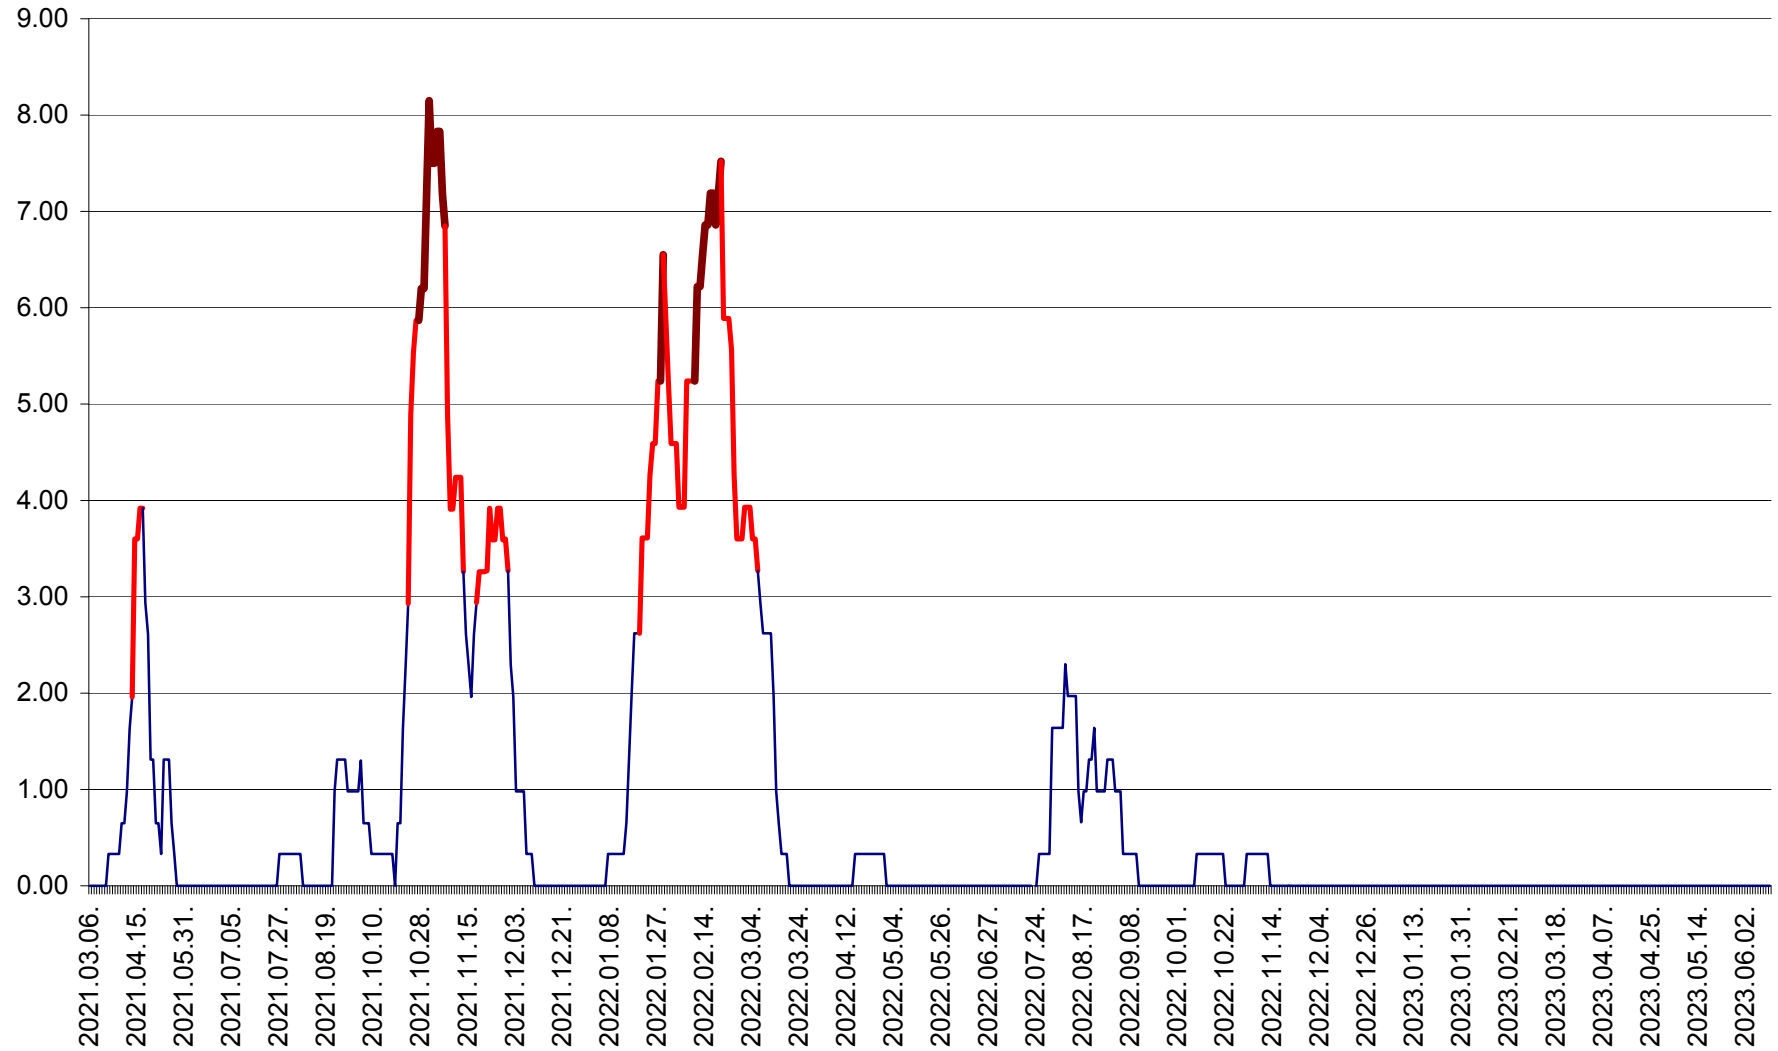

ATID - Evolutia incidentei cumulate pe 14 zile la ‰ de locuitori  
2021.03.07. - 2023.06.11.

AVRĂMEȘTI - Evolutia incidentei cumulate pe 14 zile la ‰ de locuitori  
2021.03.07. - 2023.06.11.

ORAȘ BĂILE TUȘNAD - Evolutia incidentei cumulate pe 14 zile la ‰ de locuitori  
2021.03.07. - 2023.06.11.

ORAȘ BĂLAN - Evoluția incidenței cumulate pe 14 zile la ‰ de locuitori  
2021.03.07. - 2023.06.11.

BILBOR - Evolutia incidentei cumulate pe 14 zile la ‰ de locuitori  
2021.03.07. - 2023.06.11.

ORAȘ BORSEC - Evolutia incidentei cumulate pe 14 zile la ‰ de locuitori  
2021.03.07. - 2023.06.11.

BRĂDEȘTI - Evoluția incidenței cumulate pe 14 zile la ‰ de locuitori  
2021.03.07. - 2023.06.11.

CĂPÂLNIȚA - Evolutia incidentei cumulate pe 14 zile la ‰ de locuitori  
2021.03.07. - 2023.06.11.

CÂRȚA - Evolutia incidentei cumulate pe 14 zile la ‰ de locuitori  
2021.03.07. - 2023.06.11.