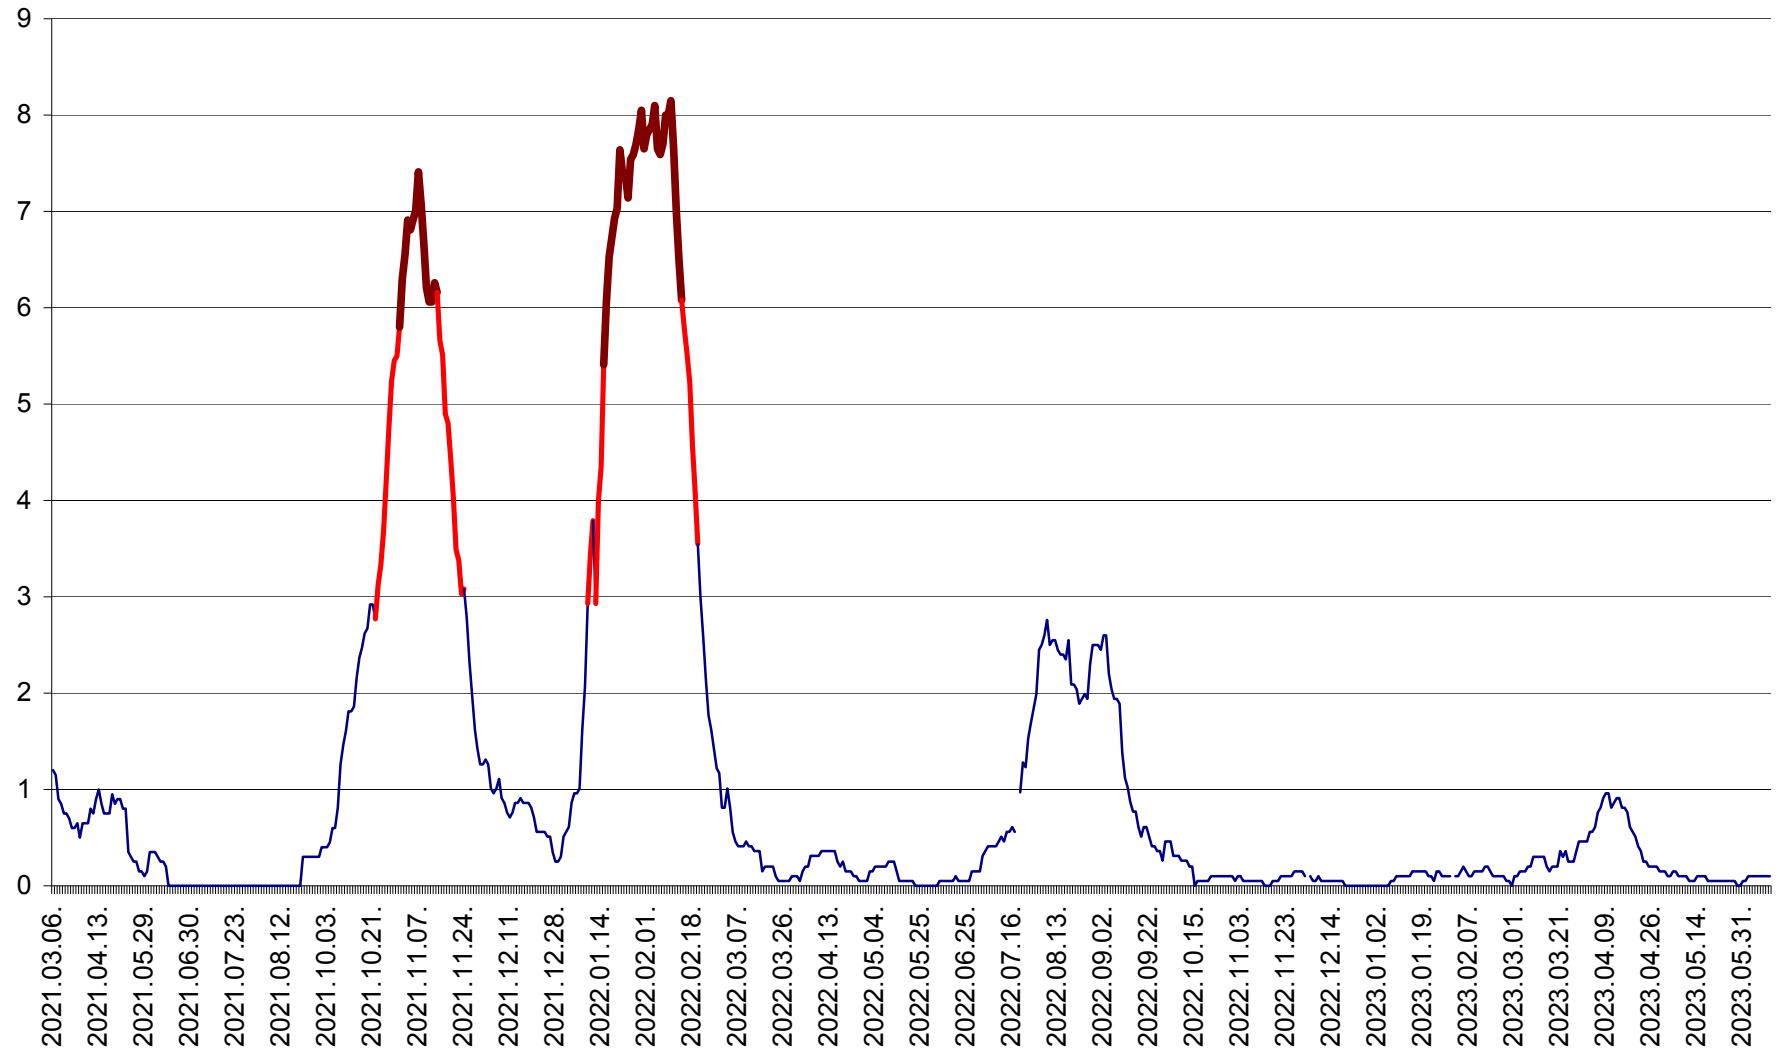

DÂRJIU - Evolutia incidentei cumulate pe 14 zile la ‰ de locuitori  
2021.03.07. - 2023.06.11.

DEALU - Evolutia incidentei cumulate pe 14 zile la ‰ de locuitori  
2021.03.07. - 2023.06.11.

DITRĂU - Evolutia incidentei cumulate pe 14 zile la ‰ de locuitori  
2021.03.07. - 2023.06.11.

FELICENI - Evolutia incidentei cumulate pe 14 zile la ‰ de locuitori  
2021.03.07. - 2023.06.11.

FRUMOASA - Evolutia incidentei cumulate pe 14 zile la ‰ de locuitori  
2021.03.07. - 2023.06.11.

GĂLĂUȚAȘ - Evoluția incidenței cumulate pe 14 zile la ‰ de locuitori  
2021.03.07. - 2023.06.11.

MUNICIPIUL GHEORGHENI - Evolutia incidentei cumulate pe 14 zile la % de locuitori  
2021.03.07. - 2023.06.11.

JOSENI - Evolutia incidentei cumulate pe 14 zile la ‰ de locuitori  
2021.03.07. - 2023.06.11.

LĂZAREA - Evolutia incidentei cumulate pe 14 zile la % de locuitori  
2021.03.07. - 2023.06.11.

LELICENI - Evolutia incidentei cumulate pe 14 zile la ‰ de locuitori  
2021.03.07. - 2023.06.11.

LUETA - Evolutia incidentei cumulate pe 14 zile la ‰ de locuitori  
2021.03.07. - 2023.06.11.