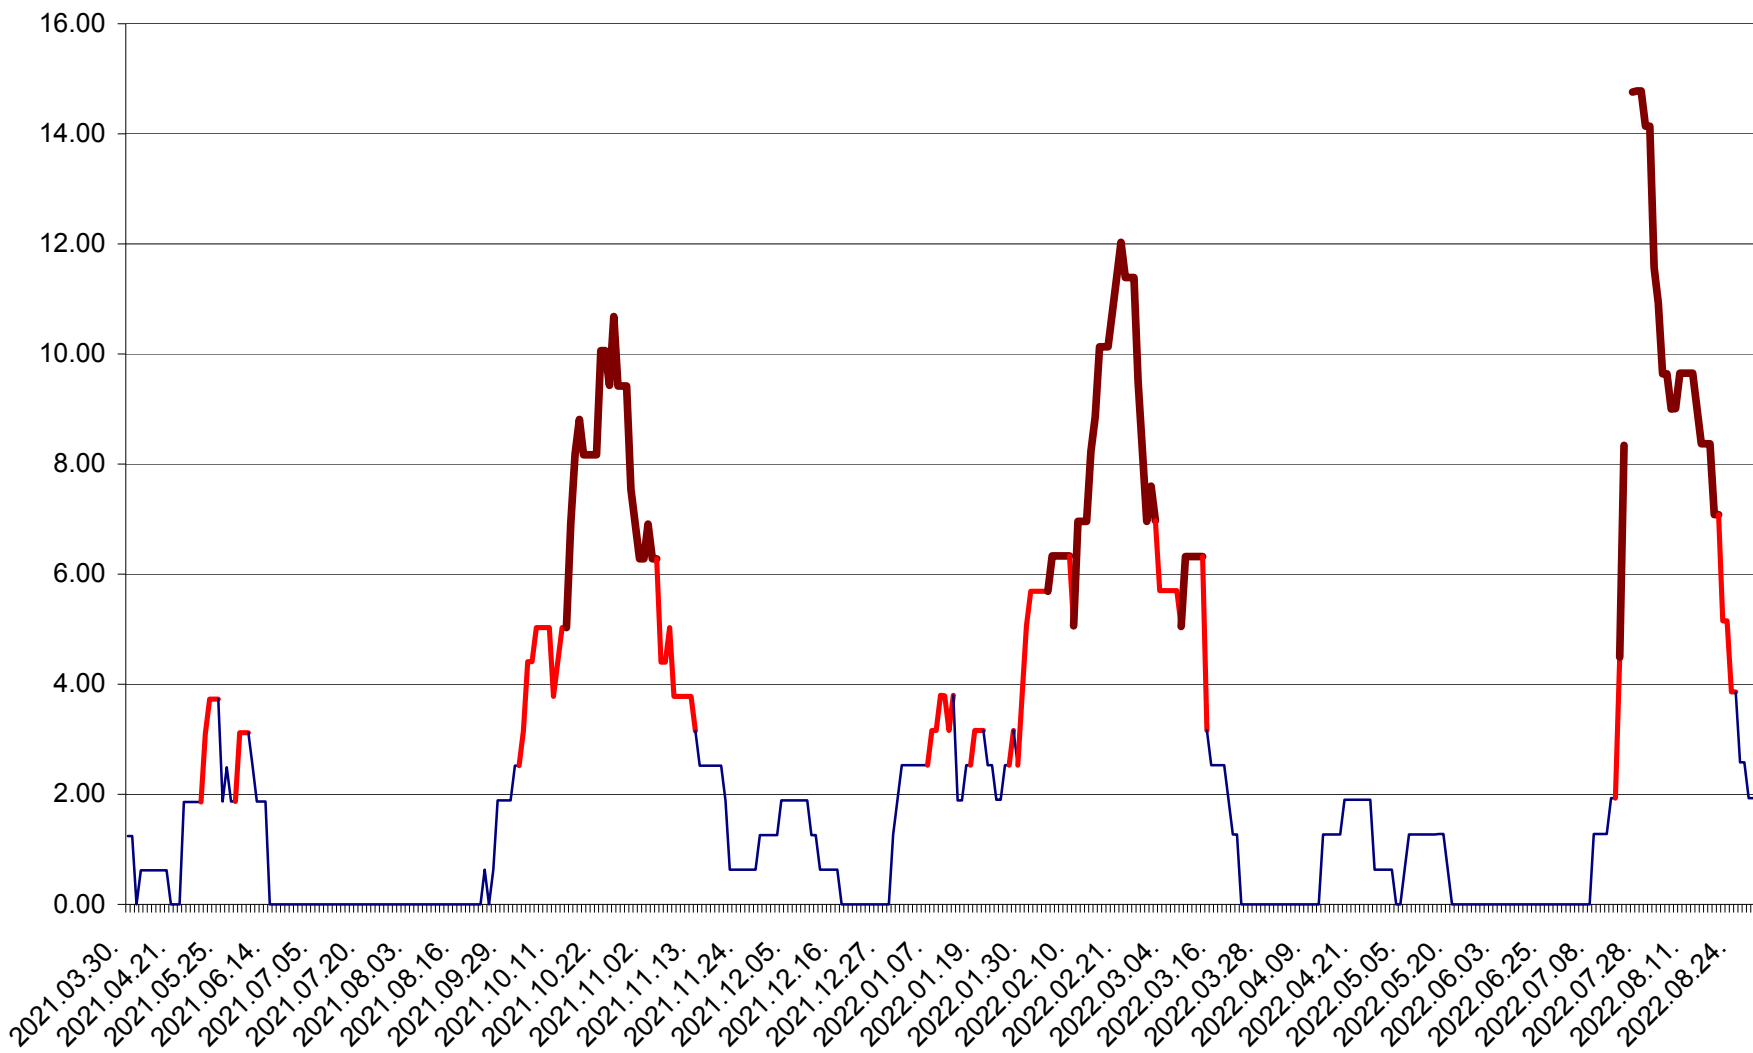

ATID - Evolutia incidentei cumulate pe 14 zile la % de locuitori
2021.04.01. - 2022.08.29.

AVRĂMEȘTI - Evolutia incidentei cumulate pe 14 zile la ‰ de locuitori
2021.04.01. - 2022.08.29.

ORAȘ BĂILE TUȘNAD - Evolutia incidentei cumulate pe 14 zile la ‰ de locuitori
2021.04.01. - 2022.08.29.

ORAȘ BĂLAN - Evoluția incidenței cumulate pe 14 zile la ‰ de locuitori
2021.04.01. - 2022.08.29.

BILBOR - Evolutia incidentei cumulate pe 14 zile la ‰ de locuitori
2021.04.01. - 2022.08.29.

ORAȘ BORSEC - Evolutia incidentei cumulate pe 14 zile la ‰ de locuitori
2021.04.01. - 2022.08.29.

BRĂDEȘTI - Evolutia incidentei cumulate pe 14 zile la ‰ de locuitori
2021.04.01. - 2022.08.29.

CĂPÂLNIȚA - Evoluția incidenței cumulate pe 14 zile la ‰ de locuitori
2021.04.01. - 2022.08.29.

CÂRȚA - Evolutia incidentei cumulate pe 14 zile la ‰ de locuitori
2021.04.01. - 2022.08.29.