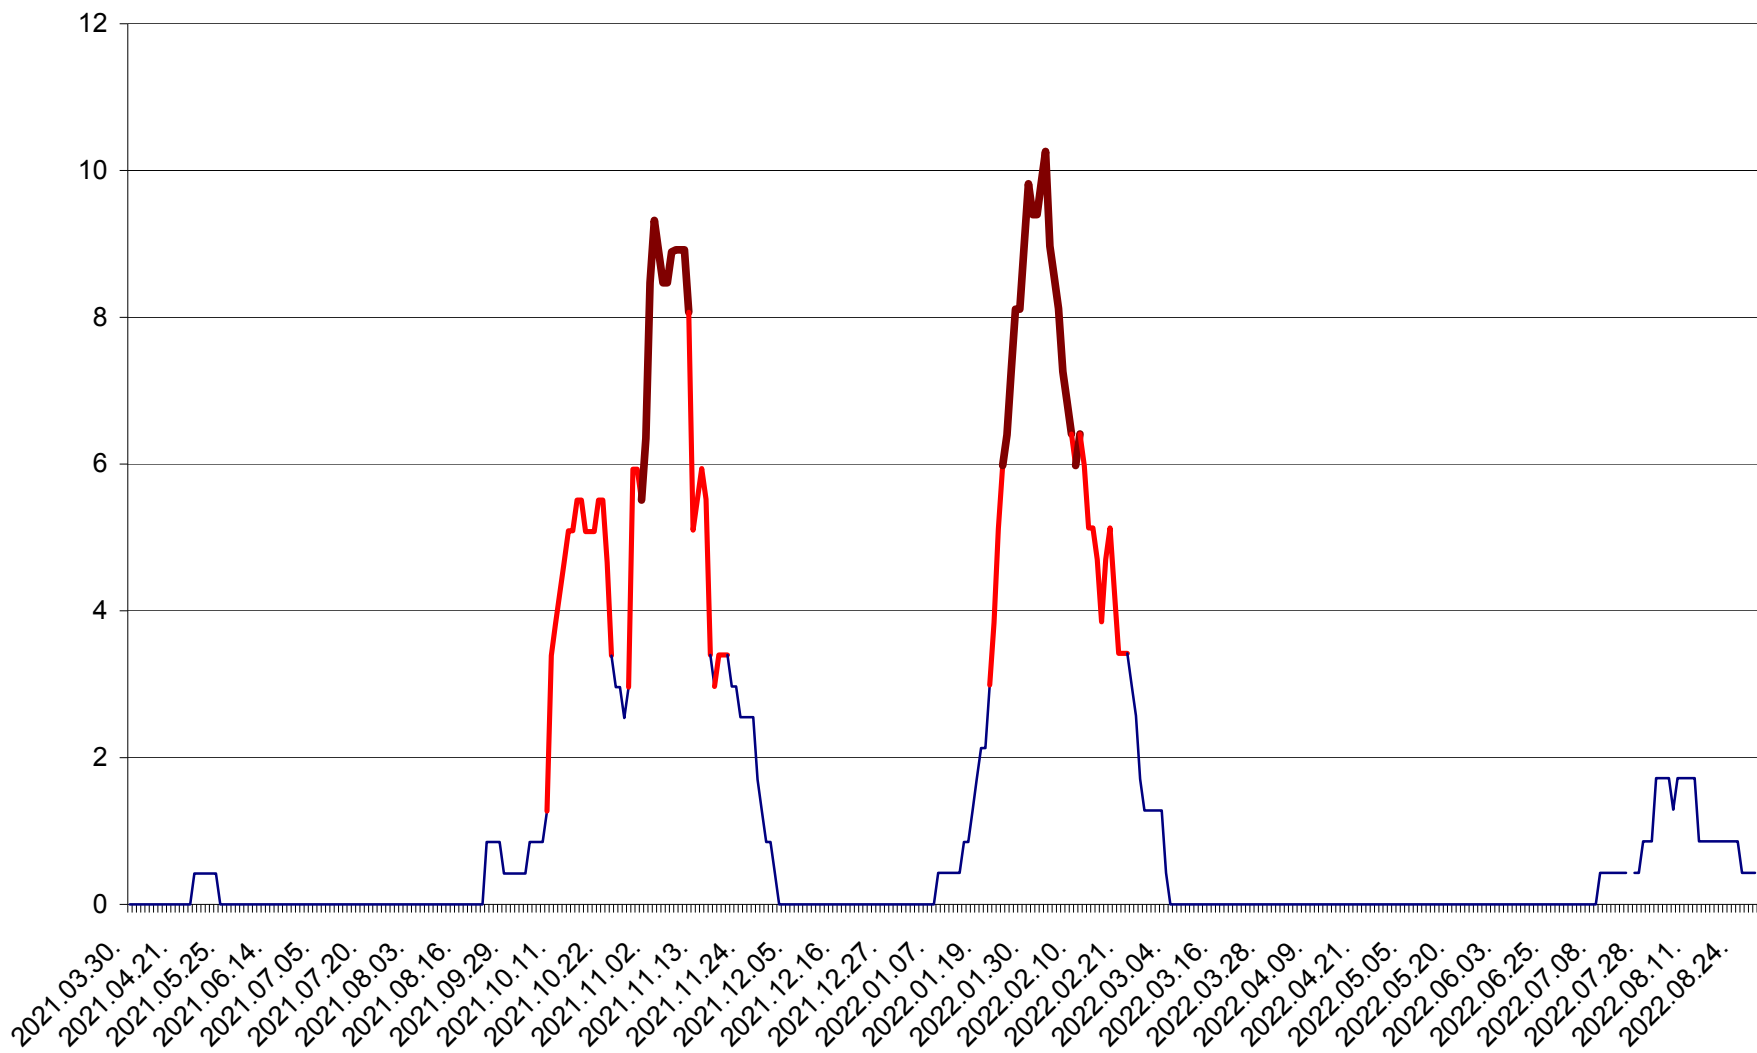

PLĂIEȘII DE JOS - Evolutia incidentei cumulate pe 14 zile la ‰ de locuitori
2021.04.01. - 2022.08.29.

PORUMBENI - Evolutia incidentei cumulate pe 14 zile la ‰ de locuitori
2021.04.01. - 2022.08.29.

PRAID - Evolutia incidentei cumulate pe 14 zile la ‰ de locuitori
2021.04.01. - 2022.08.29.

RACU - Evolutia incidentei cumulate pe 14 zile la ‰ de locuitori
2021.04.01. - 2022.08.29.

REMETEA - Evolutia incidentei cumulate pe 14 zile la ‰ de locuitori
2021.04.01. - 2022.08.29.

SĂCEL - Evolutia incidentei cumulate pe 14 zile la ‰ de locuitori
2021.04.01. - 2022.08.29.

SÂNCRĂIENI - Evolutia incidentei cumulate pe 14 zile la ‰ de locuitori
2021.04.01. - 2022.08.29.

SÂNDOMIC - Evolutia incidentei cumulate pe 14 zile la ‰ de locuitori
2021.04.01. - 2022.08.29.

SÂNMARTIN - Evolutia incidentei cumulate pe 14 zile la ‰ de locuitori
2021.04.01. - 2022.08.29.