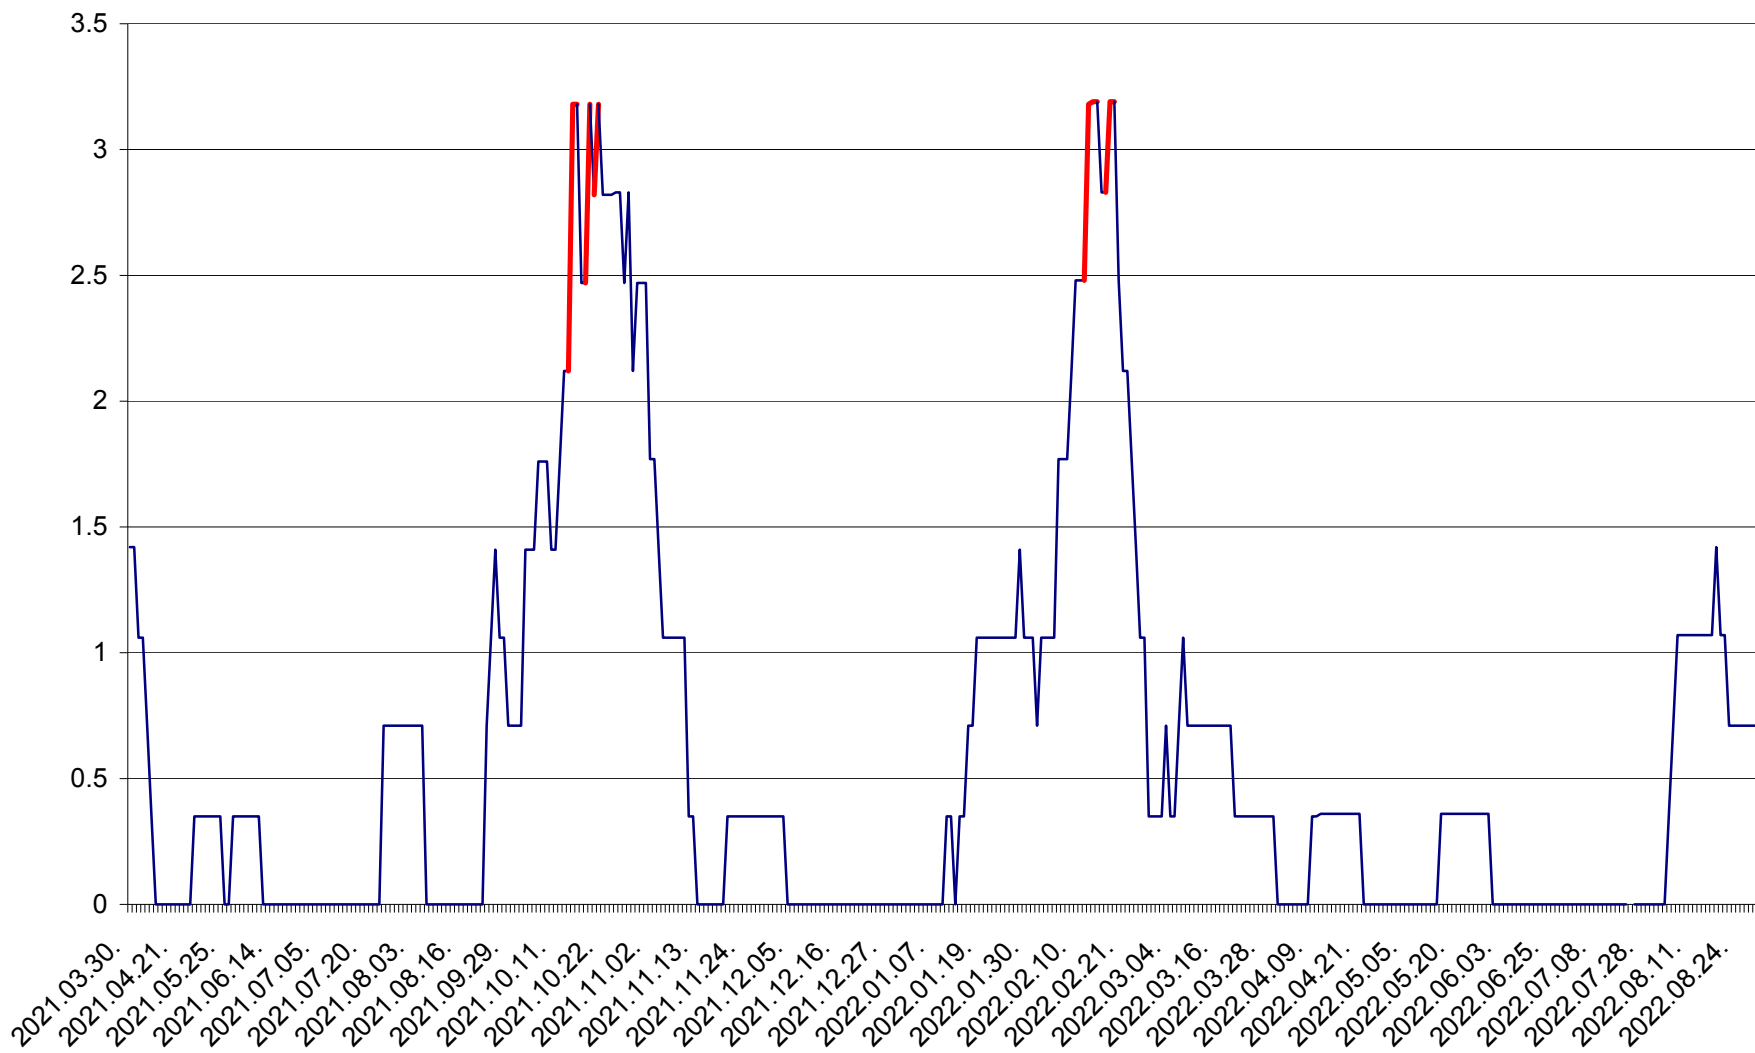

PORUMBENI - Evolutia incidentei cumulate pe 14 zile la ‰ de locuitori
2021.04.01. - 2022.08.29.