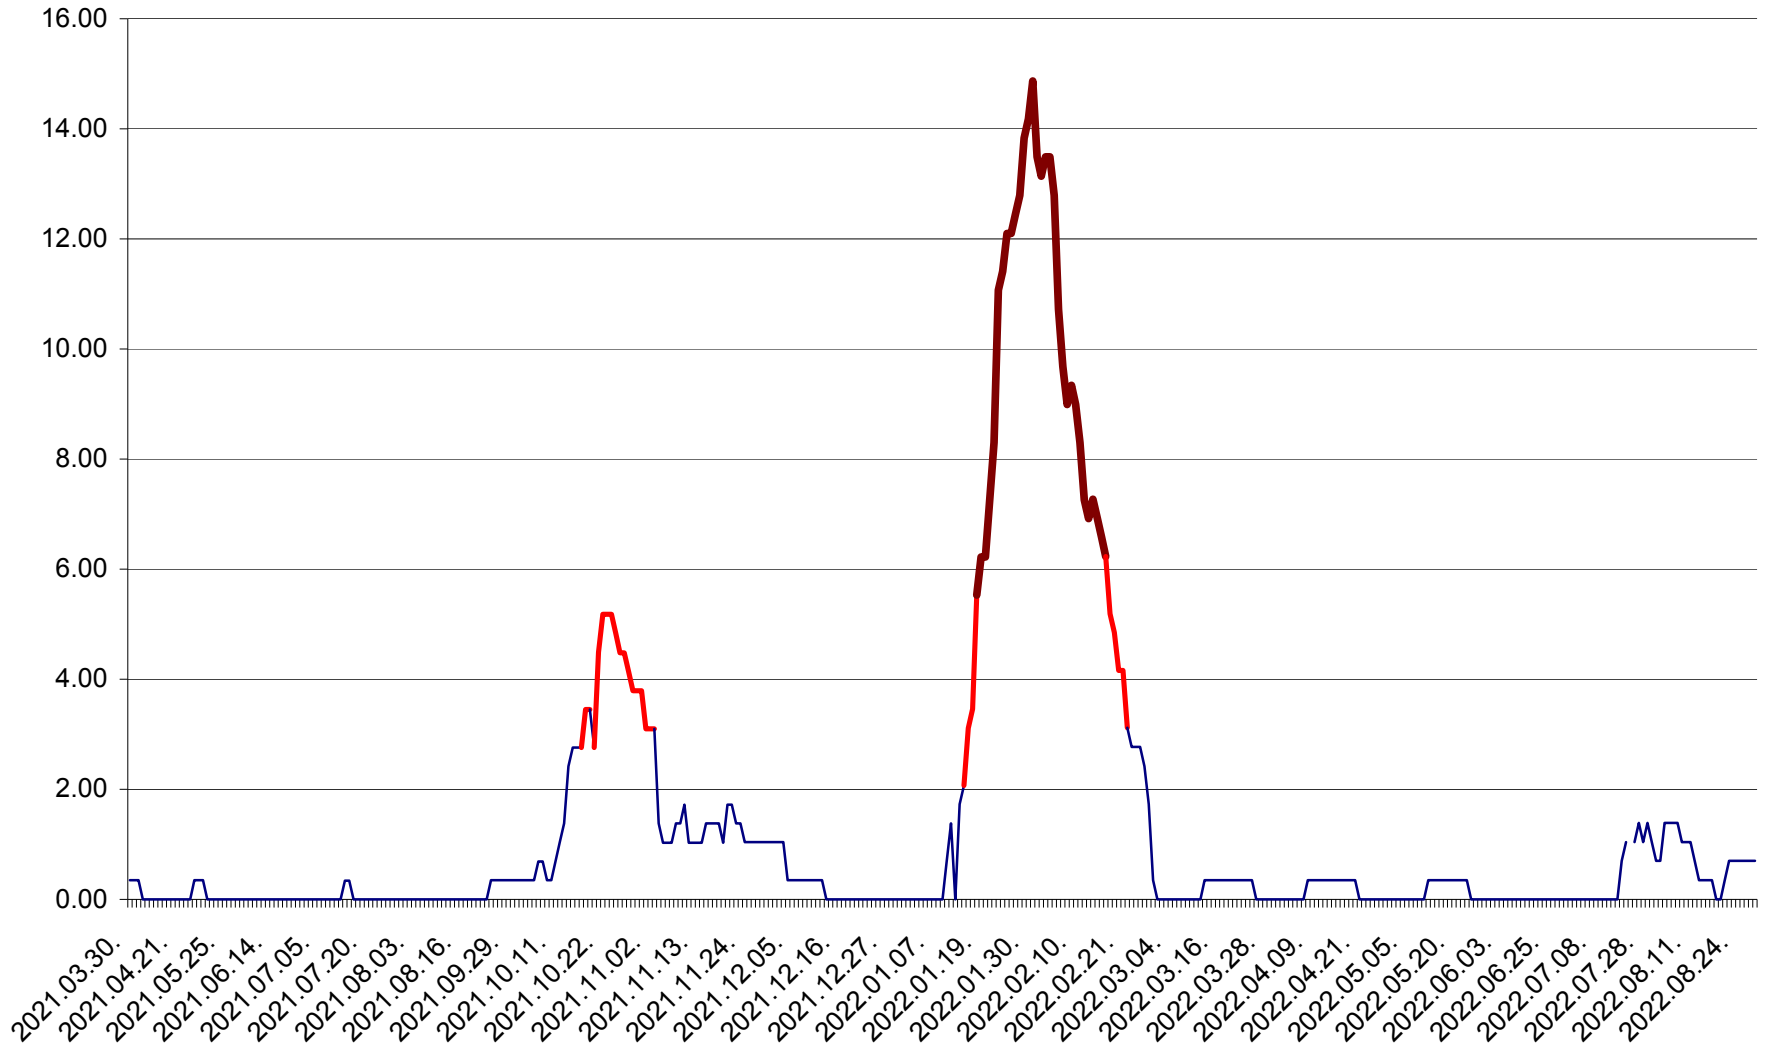

ORAȘ BĂLAN - Evoluția incidenței cumulate pe 14 zile la ‰ de locuitori
2021.04.01. - 2022.08.29.

BILBOR - Evolutia incidentei cumulate pe 14 zile la ‰ de locuitori
2021.04.01. - 2022.08.29.

ORAȘ BORSEC - Evolutia incidentei cumulate pe 14 zile la ‰ de locuitori
2021.04.01. - 2022.08.29.

BRĂDEȘTI - Evolutia incidentei cumulate pe 14 zile la ‰ de locuitori
2021.04.01. - 2022.08.29.

CĂPÂLNIȚA - Evoluția incidenței cumulate pe 14 zile la ‰ de locuitori
2021.04.01. - 2022.08.29.

CÂRȚA - Evolutia incidentei cumulate pe 14 zile la ‰ de locuitori
2021.04.01. - 2022.08.29.

CICEU - Evolutia incidentei cumulate pe 14 zile la ‰ de locuitori
2021.04.01. - 2022.08.29.

CIUCSÂNGEORGIU - Evolutia incidentei cumulate pe 14 zile la ‰ de locuitori
2021.04.01. - 2022.08.29.

CIUMANI - Evolutia incidentei cumulate pe 14 zile la ‰ de locuitori
2021.04.01. - 2022.08.29.

CORBU - Evolutia incidentei cumulate pe 14 zile la ‰ de locuitori
2021.04.01. - 2022.08.29.

CORUND - Evolutia incidentei cumulate pe 14 zile la ‰ de locuitori
2021.04.01. - 2022.08.29.

COZMENI - Evolutia incidentei cumulate pe 14 zile la ‰ de locuitori
2021.04.01. - 2022.08.29.