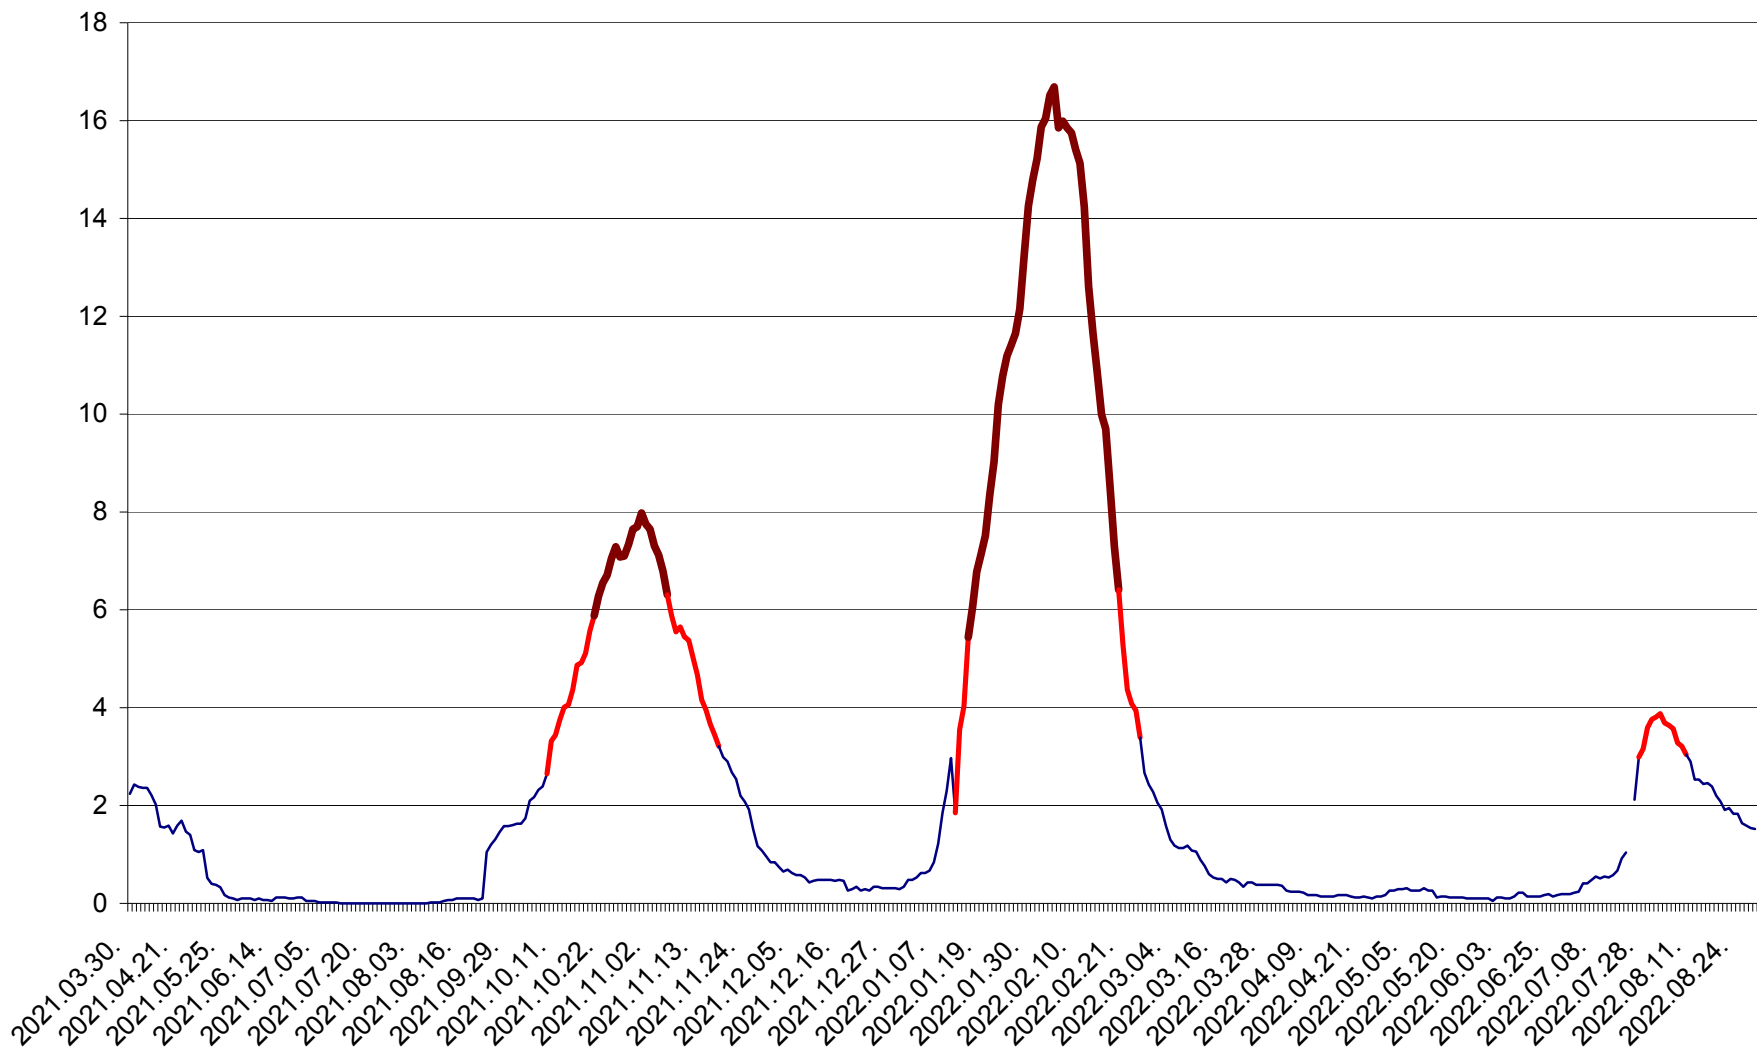

LELICENI - Evolutia incidentei cumulate pe 14 zile la ‰ de locuitori
2021.04.01. - 2022.08.29.

LUETA - Evolutia incidentei cumulate pe 14 zile la ‰ de locuitori
2021.04.01. - 2022.08.29.

LUNCA DE JOS - Evolutia incidentei cumulate pe 14 zile la ‰ de locuitori
2021.04.01. - 2022.08.29.

LUNCA DE SUS - Evolutia incidentei cumulate pe 14 zile la ‰ de locuitori
2021.04.01. - 2022.08.29.

LUPENI - Evolutia incidentei cumulate pe 14 zile la ‰ de locuitori
2021.04.01. - 2022.08.29.

MĂDĂRAȘ - Evolutia incidentei cumulate pe 14 zile la ‰ de locuitori
2021.04.01. - 2022.08.29.

MĂRTINIȘ - Evolutia incidentei cumulate pe 14 zile la % de locuitori
2021.04.01. - 2022.08.29.

MEREȘTI - Evolutia incidentei cumulate pe 14 zile la ‰ de locuitori
2021.04.01. - 2022.08.29.

MUNICIPIUL MIERCUREA-CIUC - Evolutia incidentei cumulate pe 14 zile la ‰ de locuitori
2021.04.01. - 2022.08.29.