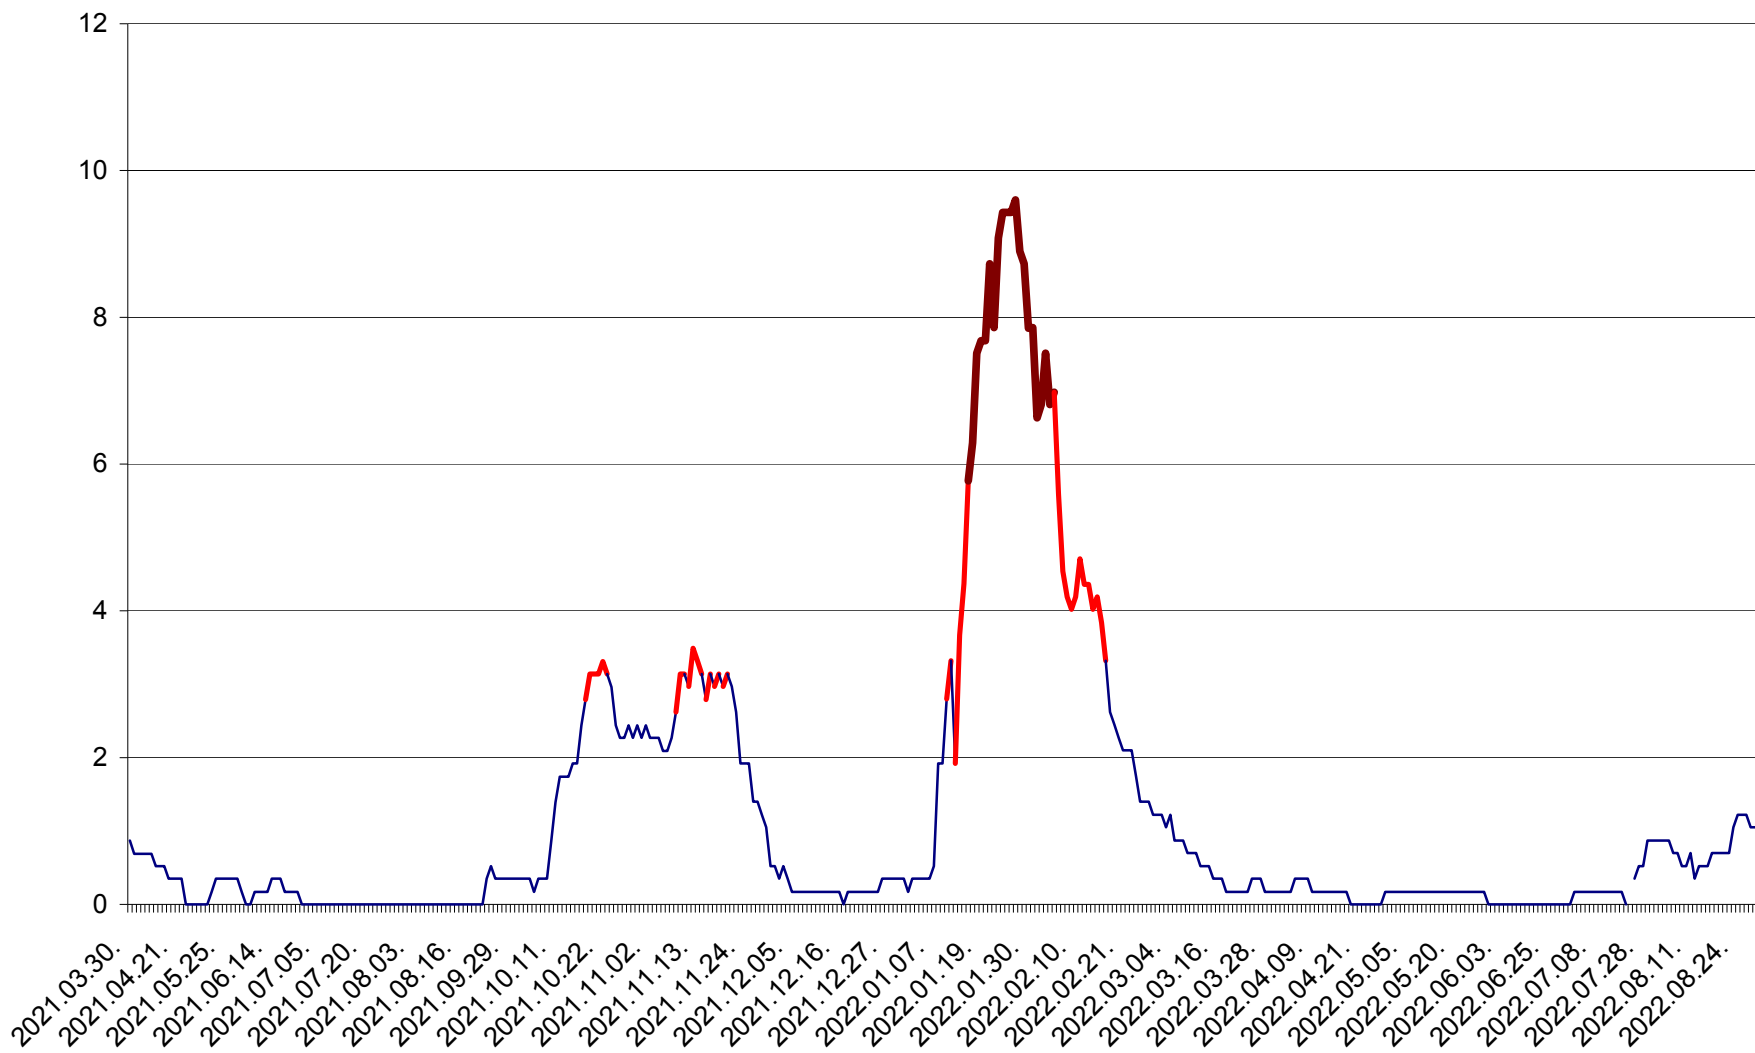

DÂRJIU - Evolutia incidentei cumulate pe 14 zile la ‰ de locuitori
2021.04.01. - 2022.08.29.

DEALU - Evolutia incidentei cumulate pe 14 zile la ‰ de locuitori
2021.04.01. - 2022.08.29.

DITRĂU - Evolutia incidentei cumulate pe 14 zile la ‰ de locuitori
2021.04.01. - 2022.08.29.

FELICENI - Evolutia incidentei cumulate pe 14 zile la % de locuitori
2021.04.01. - 2022.08.29.

FRUMOASA - Evolutia incidentei cumulate pe 14 zile la ‰ de locuitori
2021.04.01. - 2022.08.29.

GĂLĂUȚAȘ - Evolutia incidentei cumulate pe 14 zile la ‰ de locuitori
2021.04.01. - 2022.08.29.

MUNICIPIUL GHEORGHENI - Evolutia incidentei cumulate pe 14 zile la % de locuitori
2021.04.01. - 2022.08.29.

JOSENI - Evolutia incidentei cumulate pe 14 zile la ‰ de locuitori
2021.04.01. - 2022.08.29.

LĂZAREA - Evolutia incidentei cumulate pe 14 zile la % de locuitori
2021.04.01. - 2022.08.29.

LELICENI - Evolutia incidentei cumulate pe 14 zile la ‰ de locuitori
2021.04.01. - 2022.08.29.

LUETA - Evolutia incidentei cumulate pe 14 zile la ‰ de locuitori
2021.04.01. - 2022.08.29.

LUNCA DE JOS - Evolutia incidentei cumulate pe 14 zile la ‰ de locuitori
2021.04.01. - 2022.08.29.