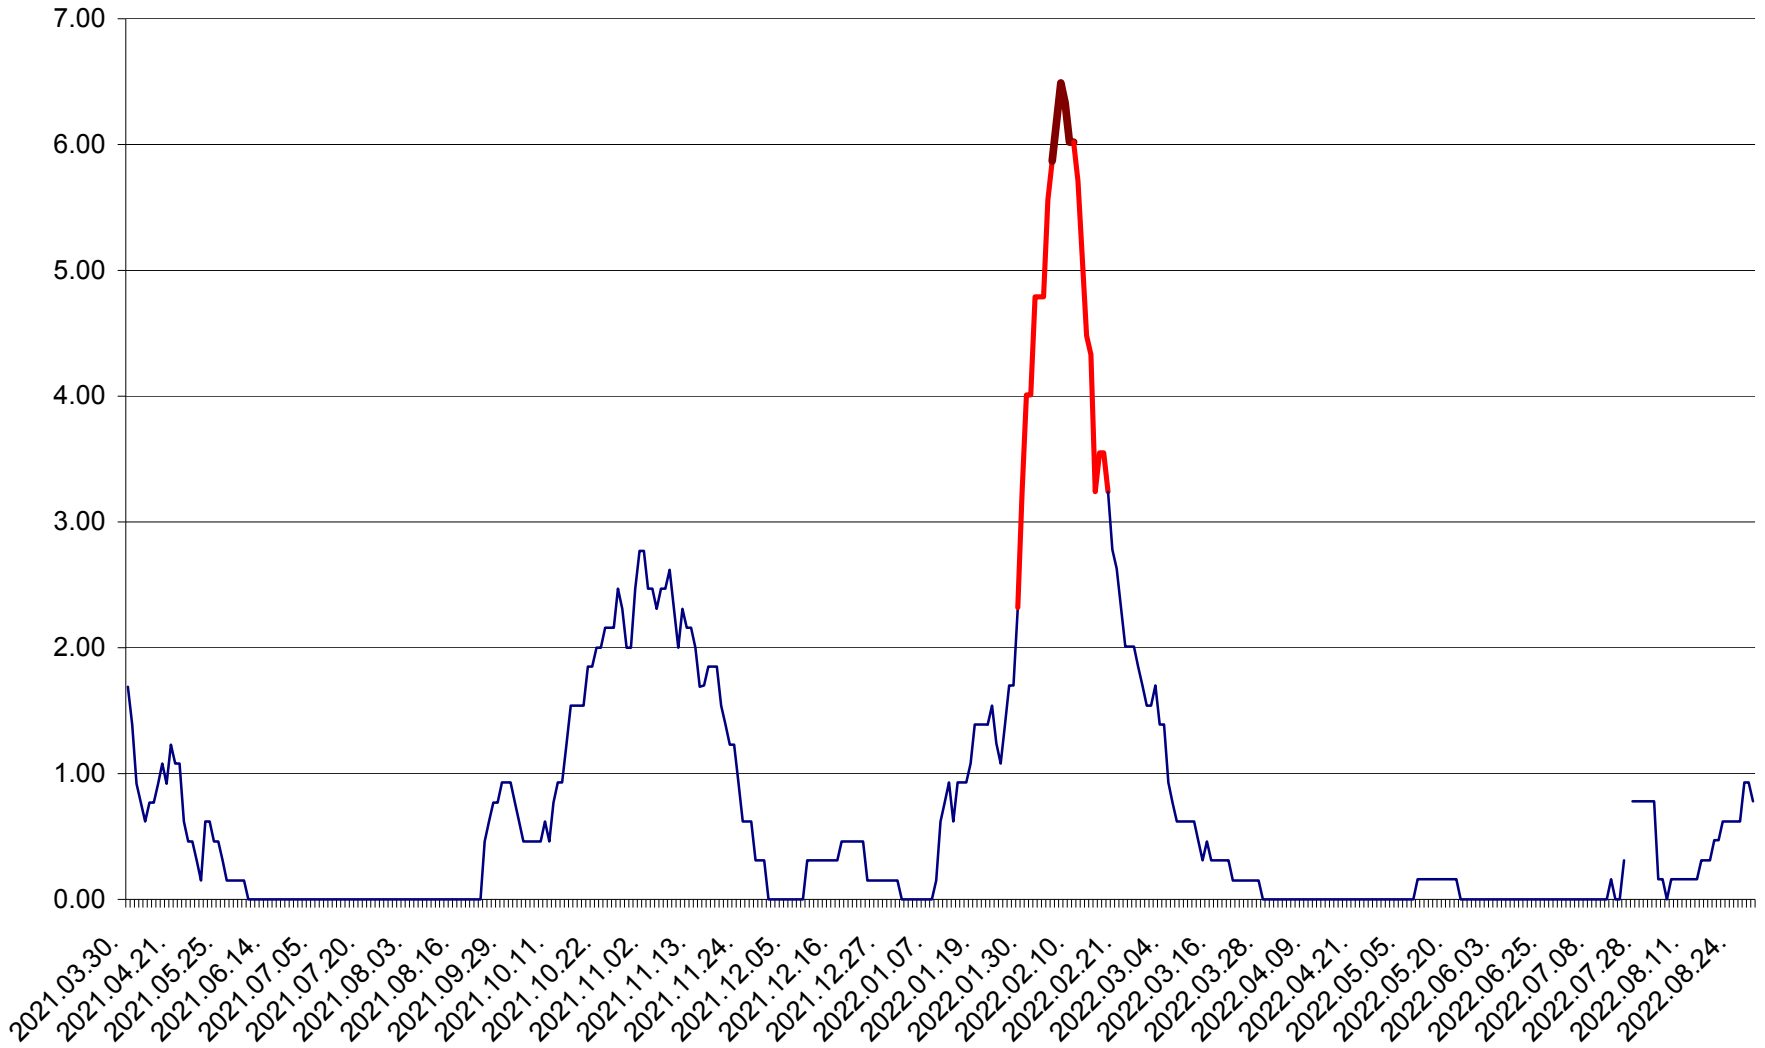

ORAȘ BĂLAN - Evoluția incidenței cumulate pe 14 zile la ‰ de locuitori
2021.04.01. - 2022.08.29.

BILBOR - Evolutia incidentei cumulate pe 14 zile la ‰ de locuitori
2021.04.01. - 2022.08.29.

ORAȘ BORSEC - Evolutia incidentei cumulate pe 14 zile la ‰ de locuitori
2021.04.01. - 2022.08.29.

BRĂDEȘTI - Evolutia incidentei cumulate pe 14 zile la ‰ de locuitori
2021.04.01. - 2022.08.29.

CĂPÂLNIȚA - Evoluția incidenței cumulate pe 14 zile la ‰ de locuitori
2021.04.01. - 2022.08.29.

CÂRȚA - Evolutia incidentei cumulate pe 14 zile la ‰ de locuitori
2021.04.01. - 2022.08.29.

CICEU - Evolutia incidentei cumulate pe 14 zile la ‰ de locuitori
2021.04.01. - 2022.08.29.

CIUCSÂNGEORGIU - Evolutia incidentei cumulate pe 14 zile la ‰ de locuitori
2021.04.01. - 2022.08.29.

CIUMANI - Evolutia incidentei cumulate pe 14 zile la ‰ de locuitori
2021.04.01. - 2022.08.29.

CORBU - Evolutia incidentei cumulate pe 14 zile la ‰ de locuitori
2021.04.01. - 2022.08.29.

CORUND - Evolutia incidentei cumulate pe 14 zile la ‰ de locuitori
2021.04.01. - 2022.08.29.

COZMENI - Evolutia incidentei cumulate pe 14 zile la ‰ de locuitori
2021.04.01. - 2022.08.29.