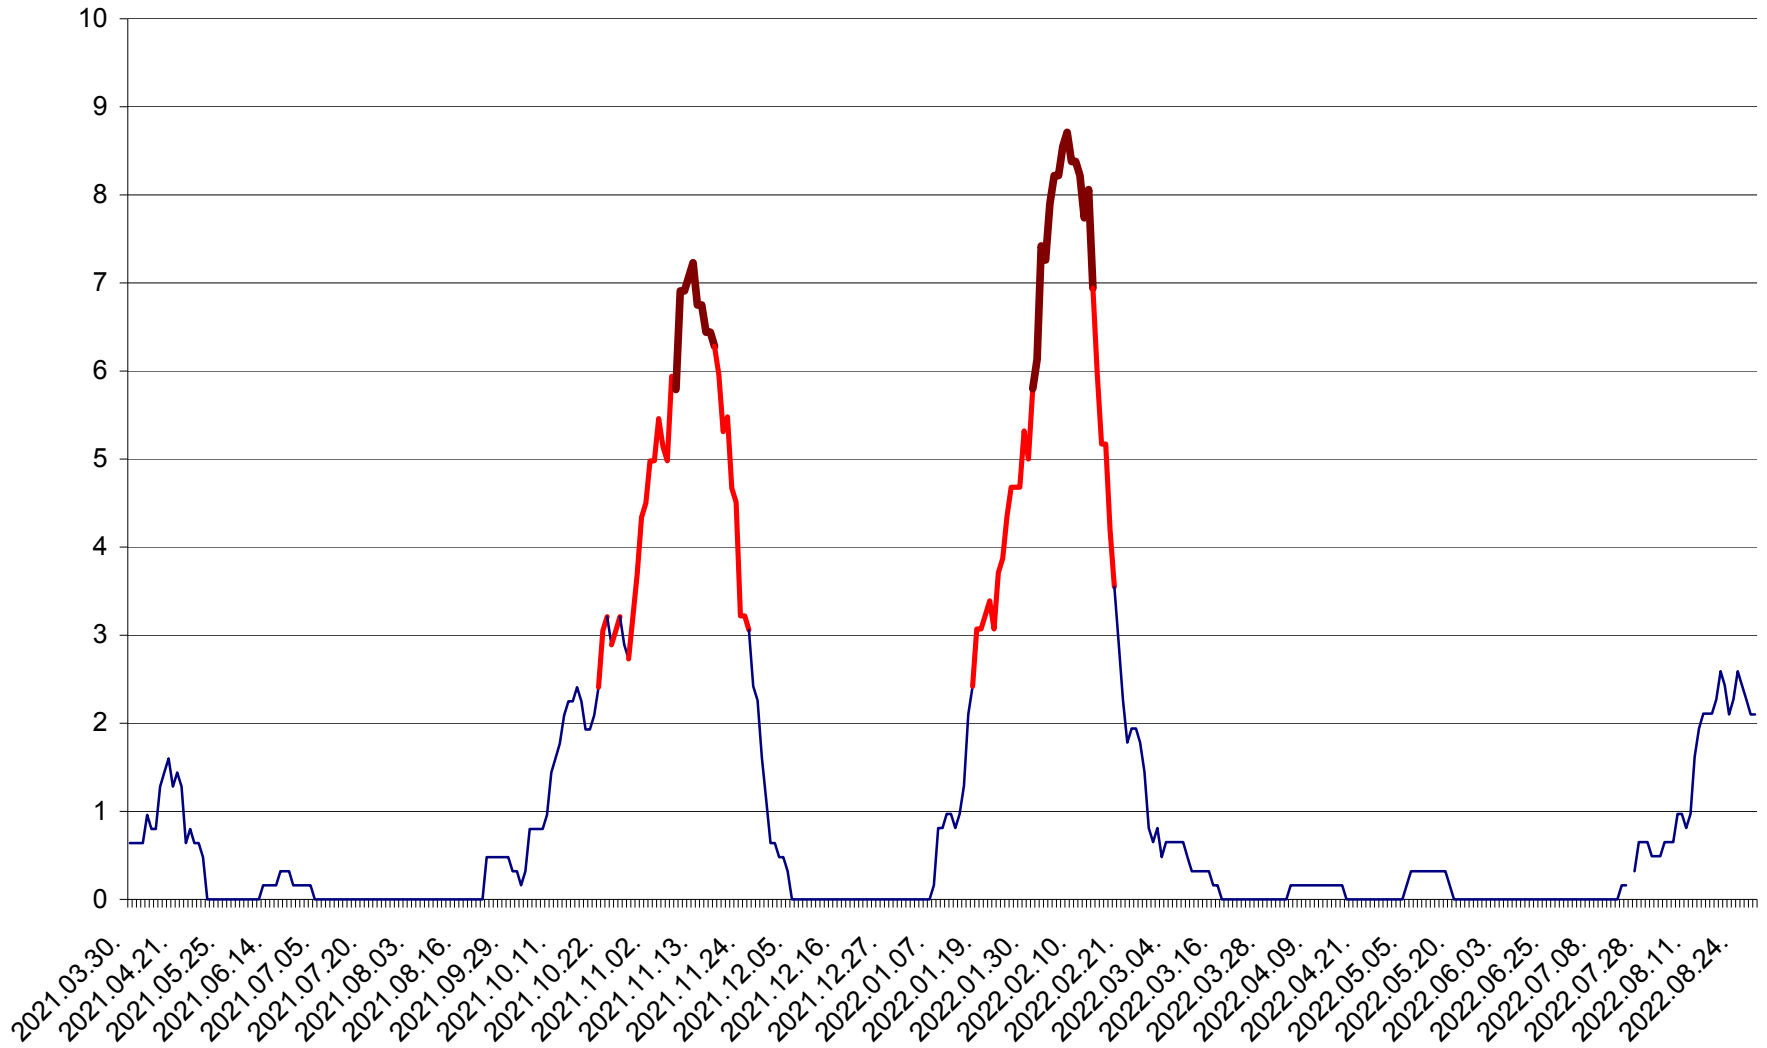

PLĂIEȘII DE JOS - Evolutia incidentei cumulate pe 14 zile la ‰ de locuitori
2021.04.01. - 2022.08.29.

PORUMBENI - Evolutia incidentei cumulate pe 14 zile la ‰ de locuitori
2021.04.01. - 2022.08.29.

PRAID - Evolutia incidentei cumulate pe 14 zile la ‰ de locuitori
2021.04.01. - 2022.08.29.

RACU - Evolutia incidentei cumulate pe 14 zile la ‰ de locuitori
2021.04.01. - 2022.08.29.

REMETEA - Evolutia incidentei cumulate pe 14 zile la ‰ de locuitori
2021.04.01. - 2022.08.29.

SĂCEL - Evolutia incidentei cumulate pe 14 zile la ‰ de locuitori
2021.04.01. - 2022.08.29.

SÂNCRĂIENI - Evolutia incidentei cumulate pe 14 zile la ‰ de locuitori
2021.04.01. - 2022.08.29.

SÂNDOMIC - Evolutia incidentei cumulate pe 14 zile la ‰ de locuitori
2021.04.01. - 2022.08.29.

SÂNMARTIN - Evolutia incidentei cumulate pe 14 zile la ‰ de locuitori
2021.04.01. - 2022.08.29.