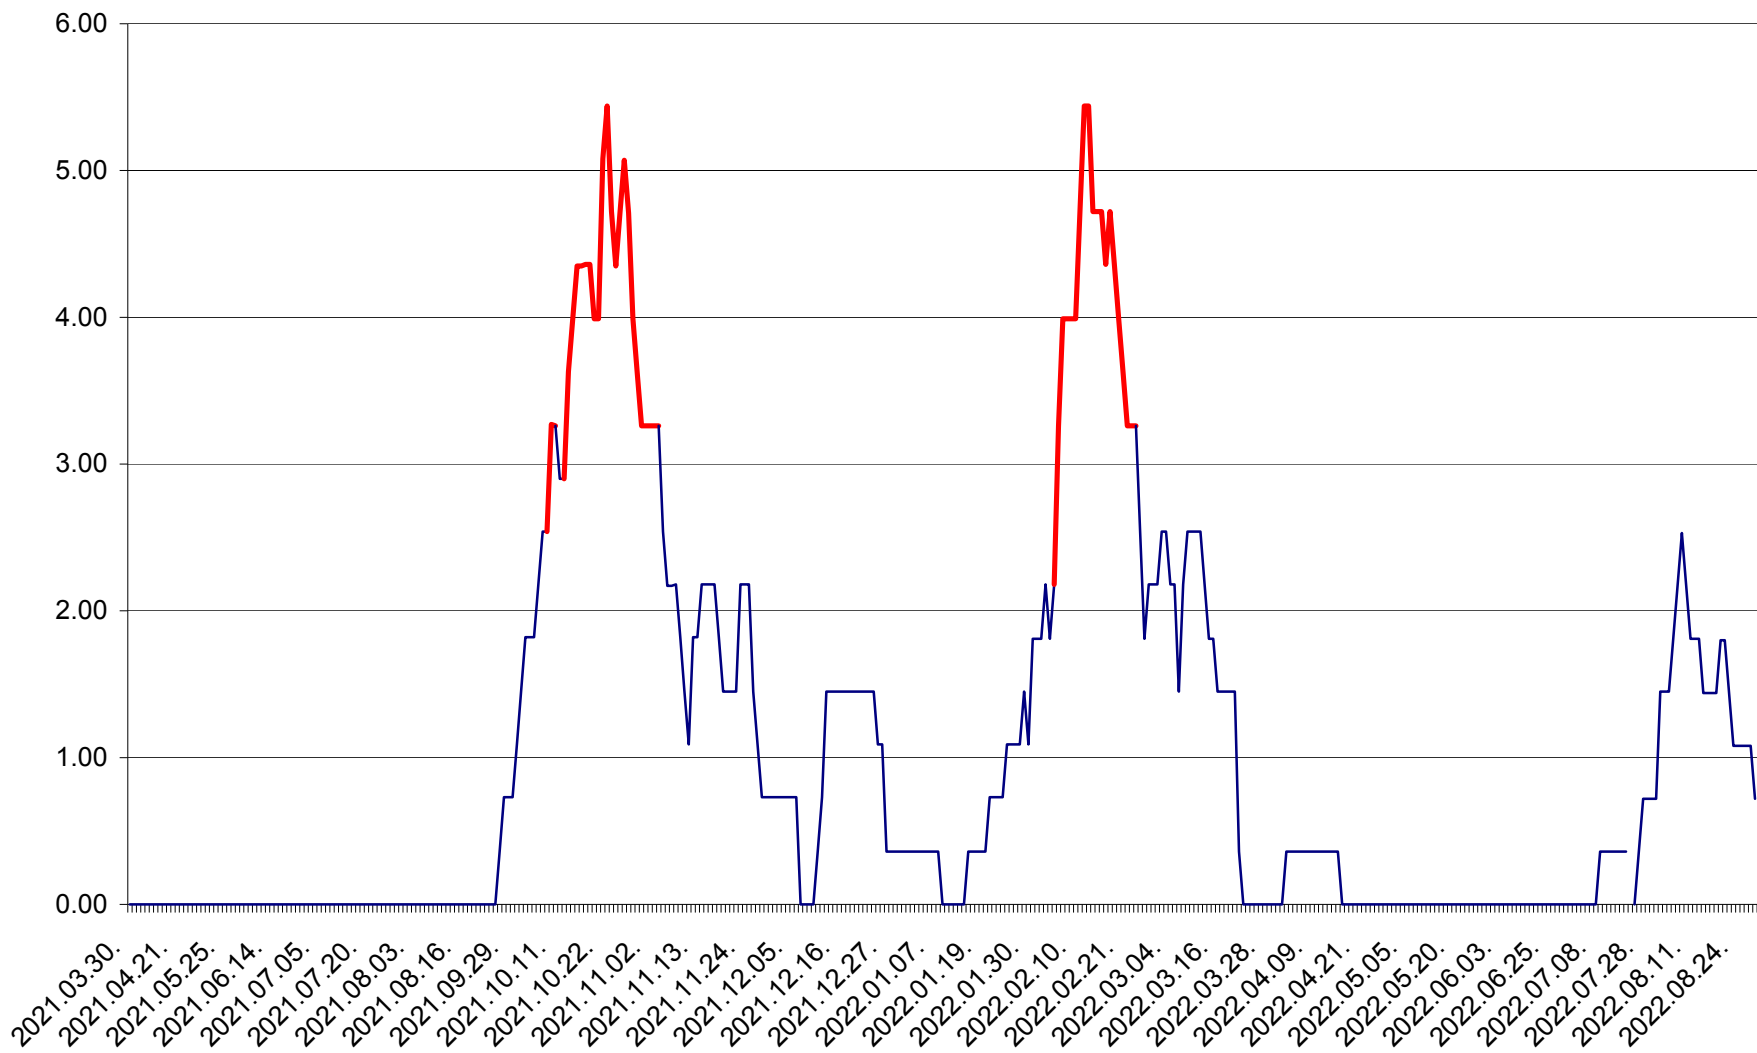

ATID - Evolutia incidentei cumulate pe 14 zile la % de locuitori
2021.04.01. - 2022.08.29.

AVRĂMEȘTI - Evolutia incidentei cumulate pe 14 zile la ‰ de locuitori
2021.04.01. - 2022.08.29.

ORAȘ BĂILE TUȘNAD - Evolutia incidentei cumulate pe 14 zile la ‰ de locuitori
2021.04.01. - 2022.08.29.

ORAȘ BĂLAN - Evoluția incidenței cumulate pe 14 zile la ‰ de locuitori
2021.04.01. - 2022.08.29.

BILBOR - Evolutia incidentei cumulate pe 14 zile la ‰ de locuitori
2021.04.01. - 2022.08.29.

ORAȘ BORSEC - Evolutia incidentei cumulate pe 14 zile la ‰ de locuitori
2021.04.01. - 2022.08.29.

BRĂDEȘTI - Evolutia incidentei cumulate pe 14 zile la ‰ de locuitori
2021.04.01. - 2022.08.29.

CĂPÂLNIȚA - Evoluția incidenței cumulate pe 14 zile la ‰ de locuitori
2021.04.01. - 2022.08.29.

CÂRȚA - Evolutia incidentei cumulate pe 14 zile la ‰ de locuitori
2021.04.01. - 2022.08.29.

CORBU - Evolutia incidentei cumulate pe 14 zile la ‰ de locuitori
2021.04.01. - 2022.08.29.

CORUND - Evolutia incidentei cumulate pe 14 zile la ‰ de locuitori
2021.04.01. - 2022.08.29.

COZMENI - Evolutia incidentei cumulate pe 14 zile la ‰ de locuitori
2021.04.01. - 2022.08.29.