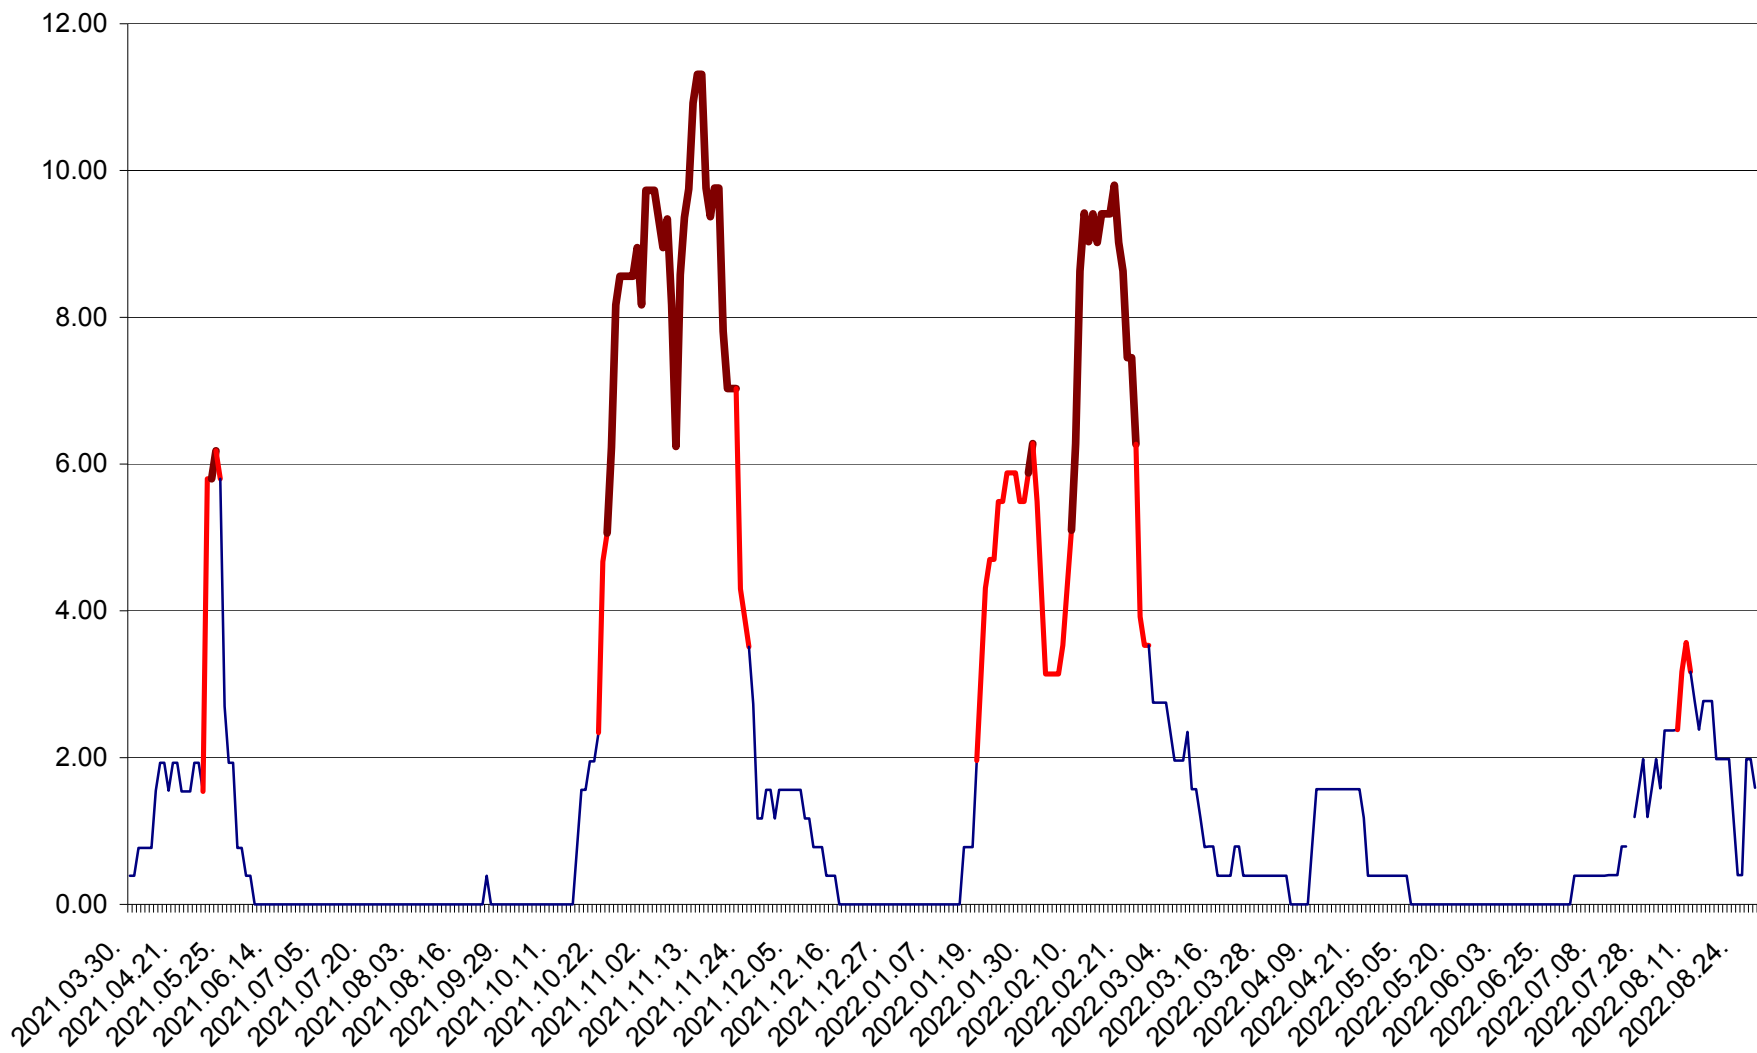

ATID - Evolutia incidentei cumulate pe 14 zile la % de locuitori
2021.04.01. - 2022.08.29.

AVRĂMEȘTI - Evolutia incidentei cumulate pe 14 zile la ‰ de locuitori
2021.04.01. - 2022.08.29.

ORAȘ BĂILE TUȘNAD - Evolutia incidentei cumulate pe 14 zile la ‰ de locuitori
2021.04.01. - 2022.08.29.

ORAȘ BĂLAN - Evoluția incidenței cumulate pe 14 zile la ‰ de locuitori
2021.04.01. - 2022.08.29.

BILBOR - Evolutia incidentei cumulate pe 14 zile la ‰ de locuitori
2021.04.01. - 2022.08.29.

ORAȘ BORSEC - Evolutia incidentei cumulate pe 14 zile la ‰ de locuitori
2021.04.01. - 2022.08.29.

BRĂDEȘTI - Evolutia incidentei cumulate pe 14 zile la ‰ de locuitori
2021.04.01. - 2022.08.29.

CĂPÂLNIȚA - Evoluția incidenței cumulate pe 14 zile la ‰ de locuitori
2021.04.01. - 2022.08.29.

CÂRȚA - Evolutia incidentei cumulate pe 14 zile la ‰ de locuitori
2021.04.01. - 2022.08.29.