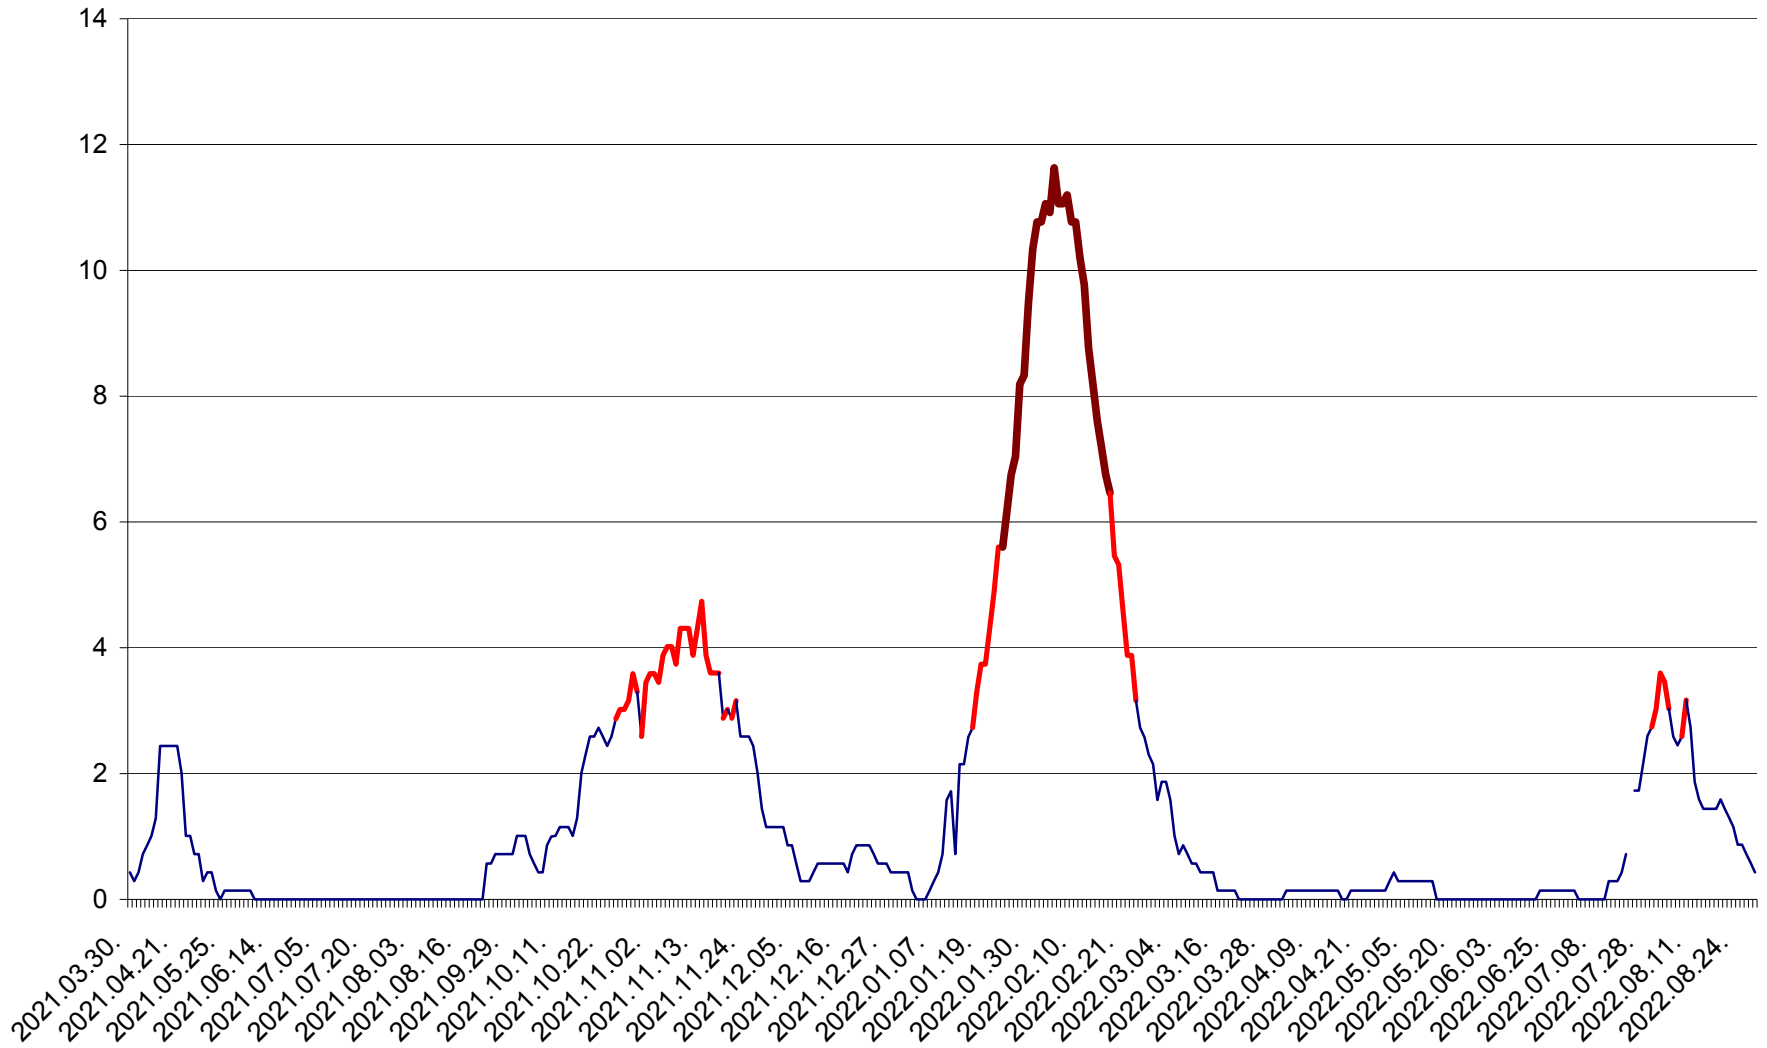

MIHĂILENI - Evolutia incidentei cumulate pe 14 zile la ‰ de locuitori
2021.04.01. - 2022.08.29.

MUGENI - Evolutia incidentei cumulate pe 14 zile la ‰ de locuitori
2021.04.01. - 2022.08.29.

OCLAND - Evolutia incidentei cumulate pe 14 zile la ‰ de locuitori
2021.04.01. - 2022.08.29.

MUNICIPIUL ODORHEIU SECUIESC - Evolutia incidentei cumulate pe 14 zile la ‰ de locuitori
2021.04.01. - 2022.08.29.

PĂULENI-CIUC - Evolutia incidentei cumulate pe 14 zile la ‰ de locuitori
2021.04.01. - 2022.08.29.

PLĂIEȘII DE JOS - Evolutia incidentei cumulate pe 14 zile la ‰ de locuitori
2021.04.01. - 2022.08.29.

PORUMBENI - Evolutia incidentei cumulate pe 14 zile la ‰ de locuitori
2021.04.01. - 2022.08.29.

PRAID - Evolutia incidentei cumulate pe 14 zile la ‰ de locuitori
2021.04.01. - 2022.08.29.