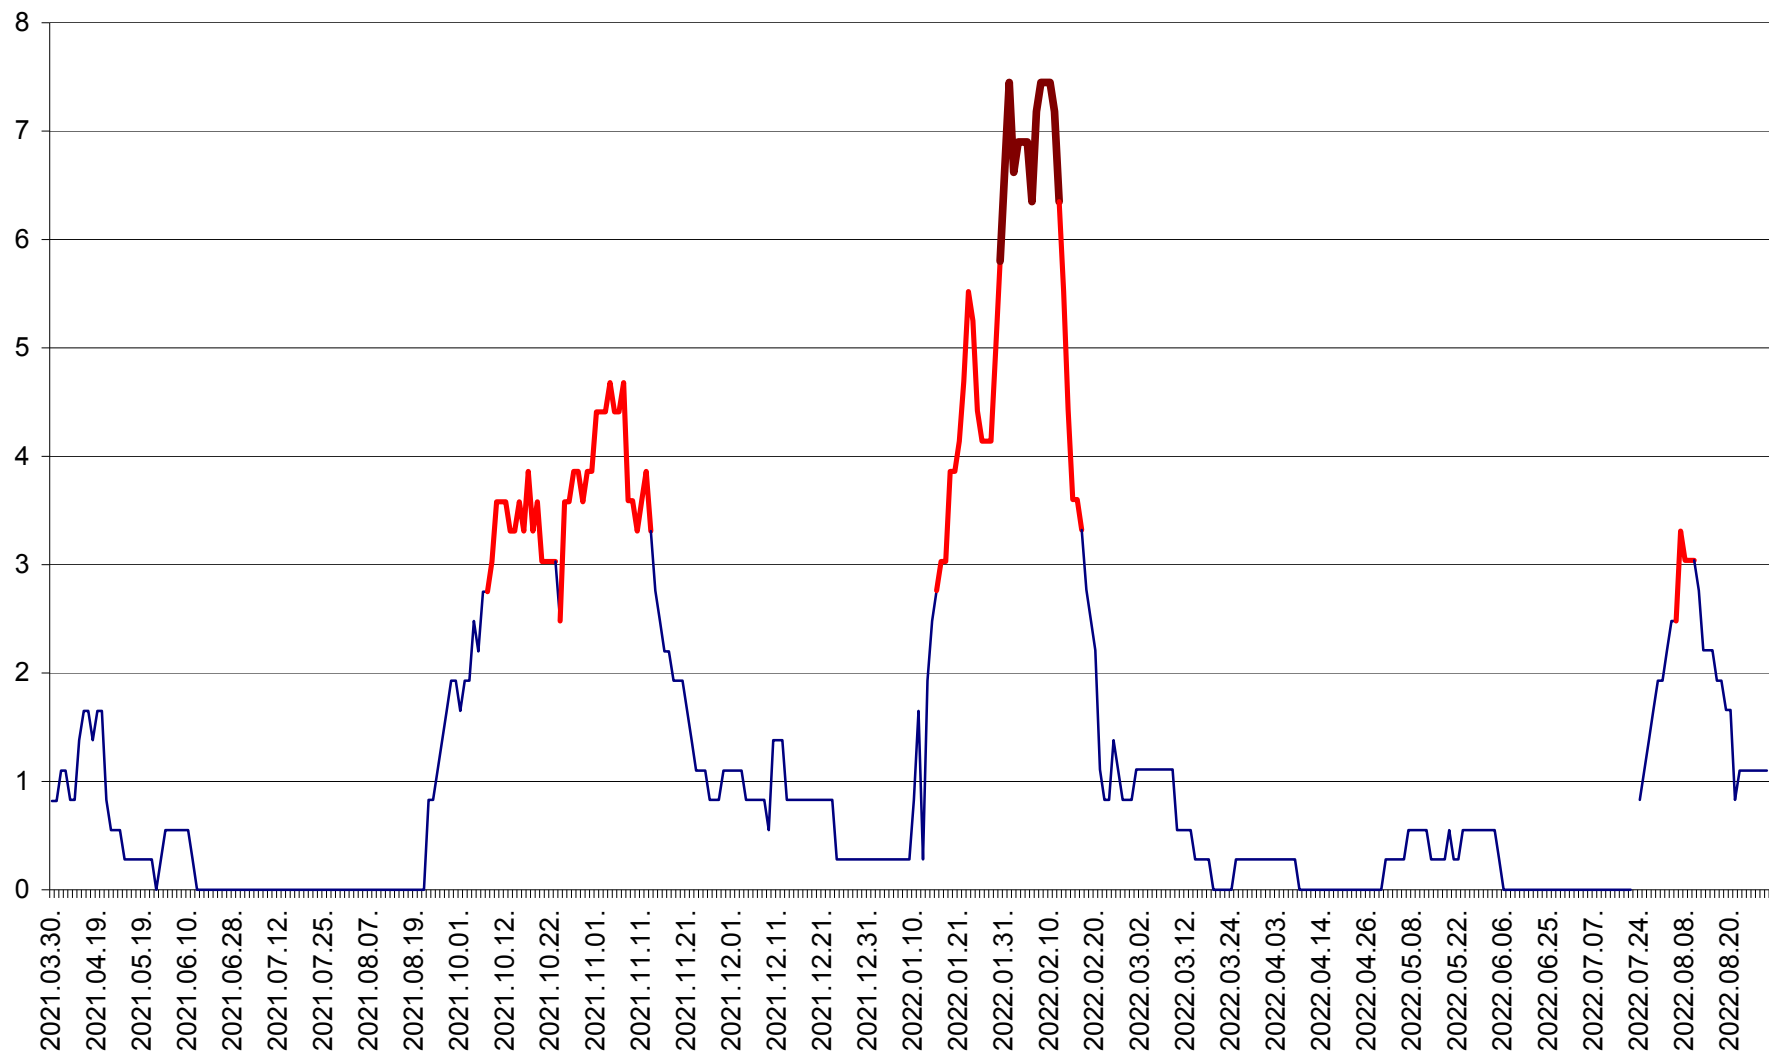

RACU - Evolutia incidentei cumulate pe 14 zile la ‰ de locuitori
2021.04.01. - 2022.08.29.

REMETEA - Evolutia incidentei cumulate pe 14 zile la ‰ de locuitori
2021.04.01. - 2022.08.29.

SĂCEL - Evolutia incidentei cumulate pe 14 zile la ‰ de locuitori
2021.04.01. - 2022.08.29.

SÂNCRĂIENI - Evolutia incidentei cumulate pe 14 zile la ‰ de locuitori
2021.04.01. - 2022.08.29.

SÂNDOMIC - Evolutia incidentei cumulate pe 14 zile la ‰ de locuitori
2021.04.01. - 2022.08.29.

SÂNMARTIN - Evolutia incidentei cumulate pe 14 zile la ‰ de locuitori
2021.04.01. - 2022.08.29.

SÂNSIMION - Evolutia incidentei cumulate pe 14 zile la ‰ de locuitori
2021.04.01. - 2022.08.29.

SÂNTIMBRU - Evolutia incidentei cumulate pe 14 zile la ‰ de locuitori
2021.04.01. - 2022.08.29.

SĂRMAȘ - Evolutia incidentei cumulate pe 14 zile la ‰ de locuitori
2021.04.01. - 2022.08.29.