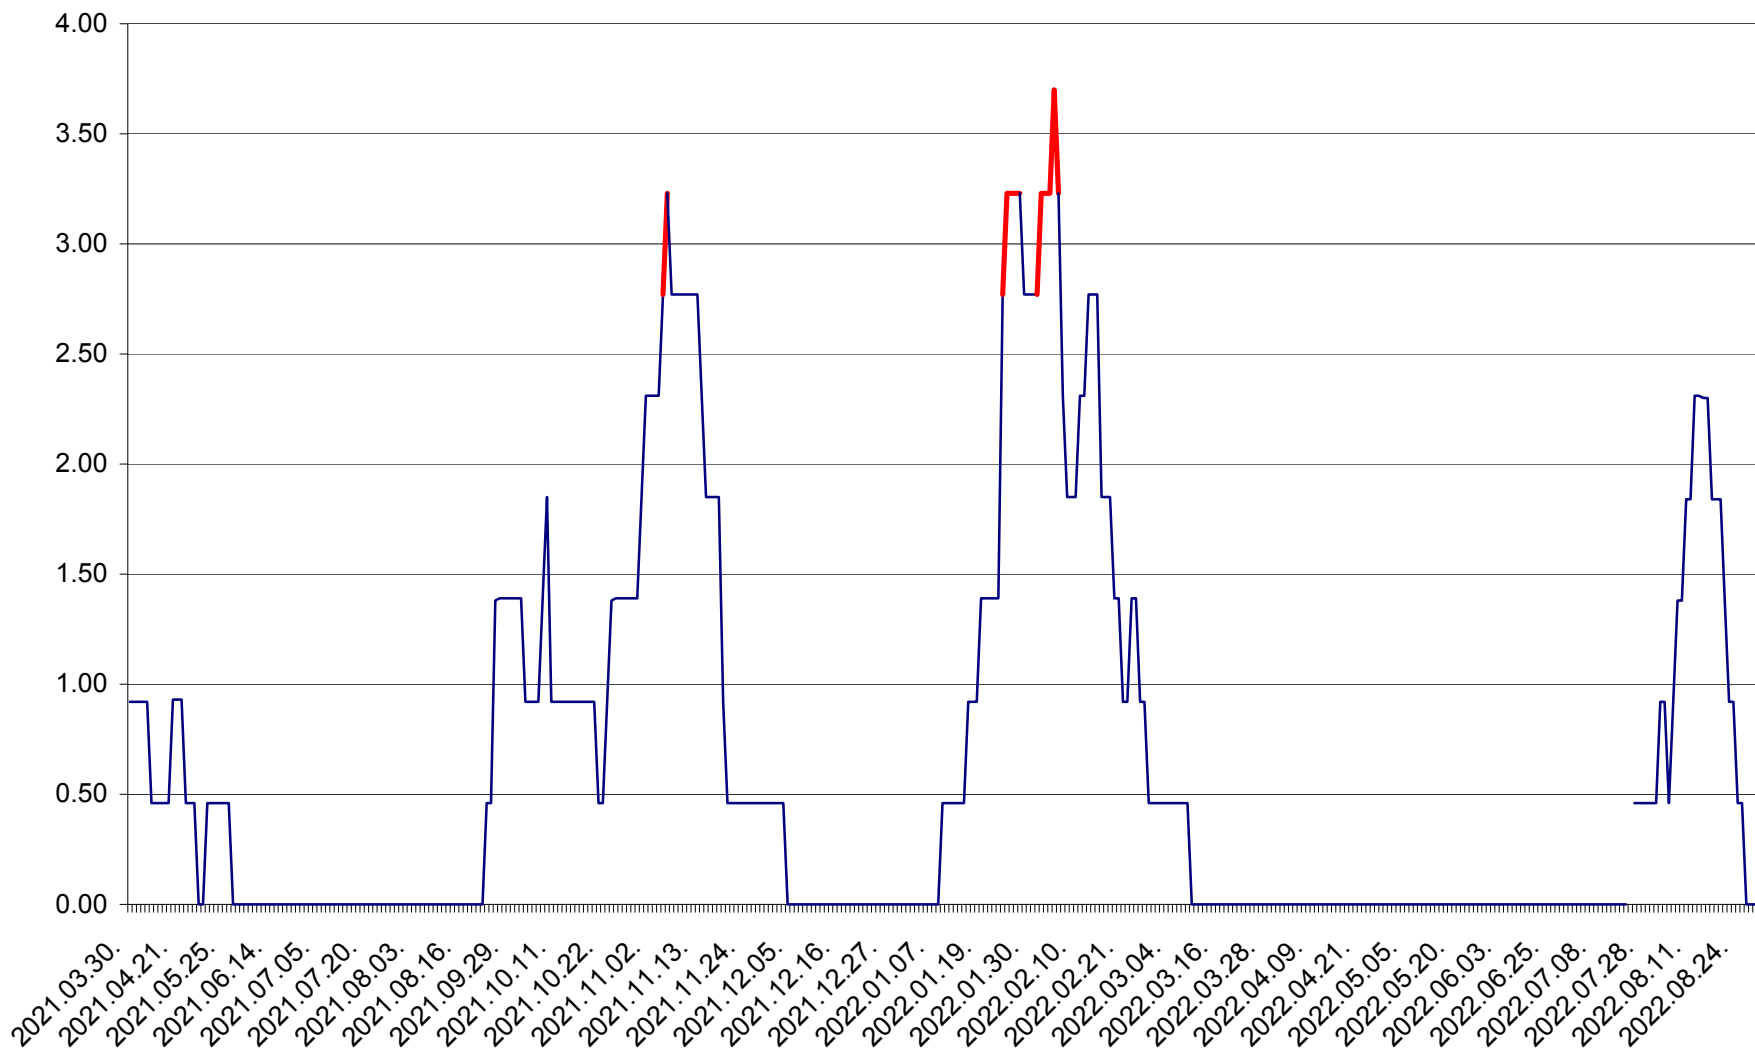

ATID - Evolutia incidentei cumulate pe 14 zile la % de locuitori
2021.04.01. - 2022.08.29.

AVRĂMEȘTI - Evolutia incidentei cumulate pe 14 zile la ‰ de locuitori
2021.04.01. - 2022.08.29.

ORAȘ BĂILE TUȘNAD - Evolutia incidentei cumulate pe 14 zile la ‰ de locuitori
2021.04.01. - 2022.08.29.

ORAȘ BĂLAN - Evoluția incidenței cumulate pe 14 zile la ‰ de locuitori
2021.04.01. - 2022.08.29.

BILBOR - Evolutia incidentei cumulate pe 14 zile la ‰ de locuitori
2021.04.01. - 2022.08.29.

ORAȘ BORSEC - Evolutia incidentei cumulate pe 14 zile la ‰ de locuitori
2021.04.01. - 2022.08.29.

BRĂDEȘTI - Evolutia incidentei cumulate pe 14 zile la ‰ de locuitori
2021.04.01. - 2022.08.29.

CĂPÂLNIȚA - Evoluția incidenței cumulate pe 14 zile la ‰ de locuitori
2021.04.01. - 2022.08.29.

CÂRȚA - Evolutia incidentei cumulate pe 14 zile la ‰ de locuitori
2021.04.01. - 2022.08.29.

CICEU - Evolutia incidentei cumulate pe 14 zile la ‰ de locuitori
2021.04.01. - 2022.08.29.

CIUCSÂNGEORGIU - Evolutia incidentei cumulate pe 14 zile la ‰ de locuitori
2021.04.01. - 2022.08.29.

CIUMANI - Evolutia incidentei cumulate pe 14 zile la ‰ de locuitori
2021.04.01. - 2022.08.29.