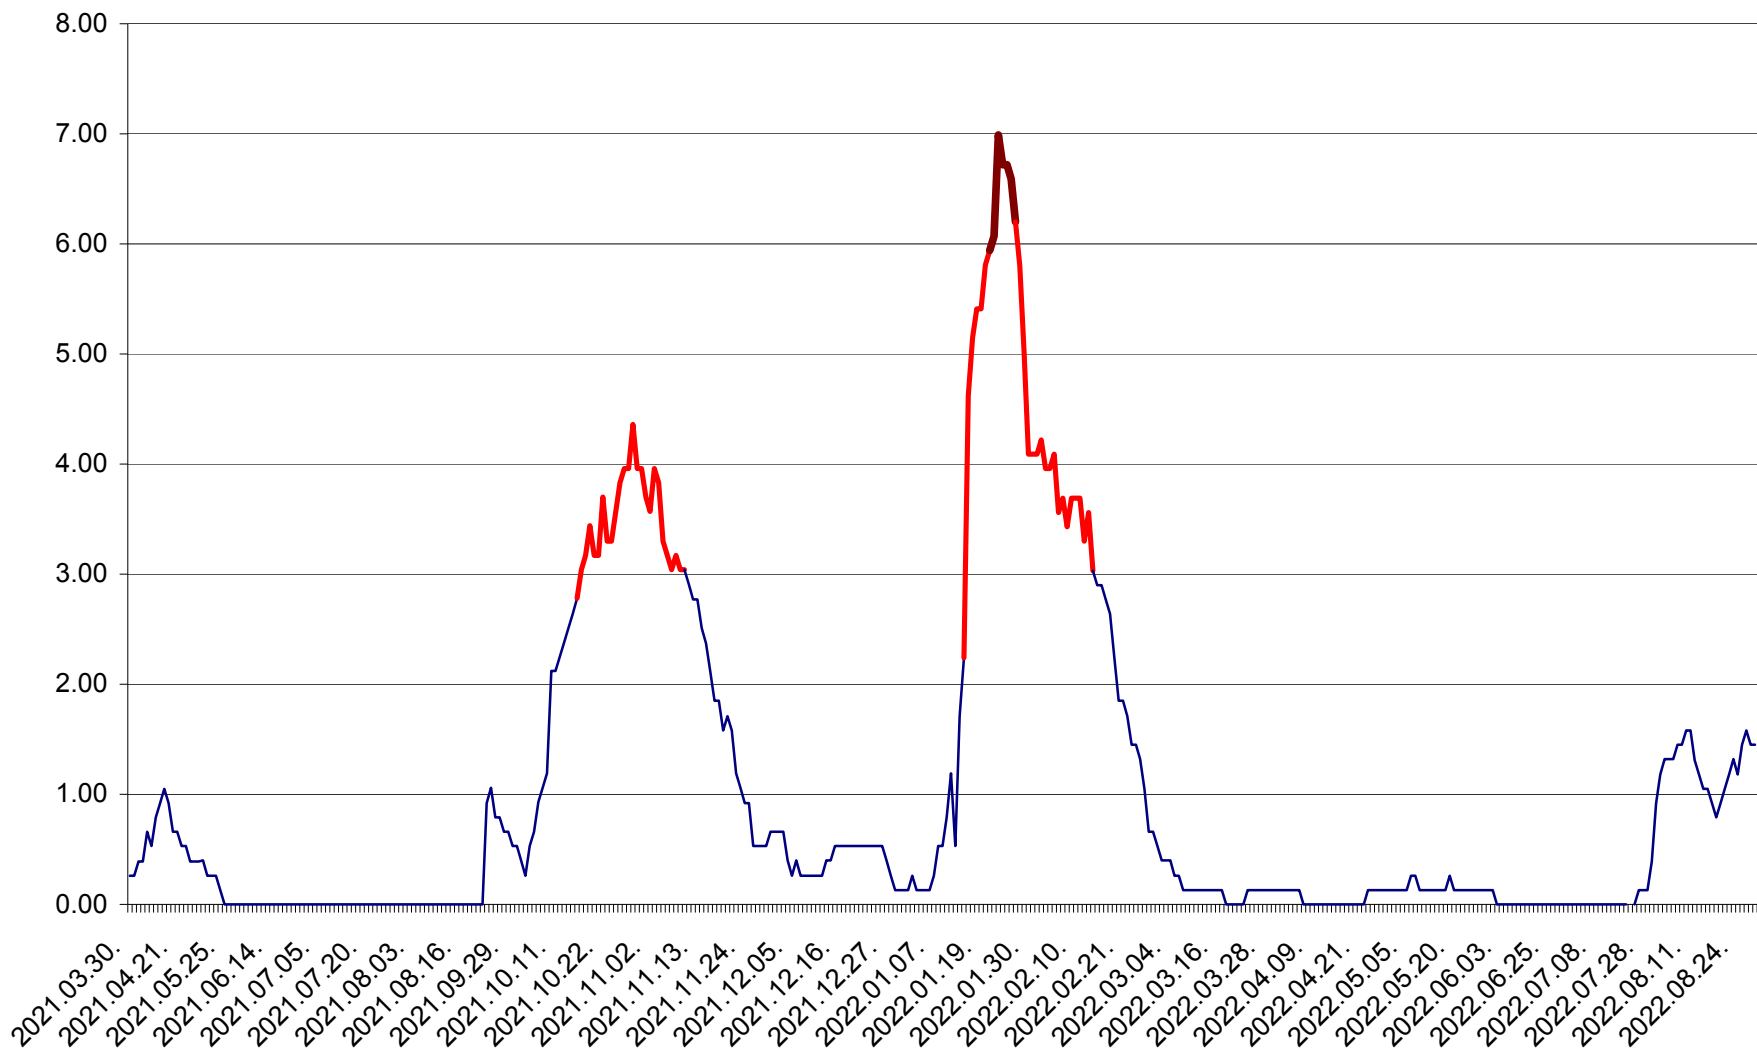

TUȘNAD - Evolutia incidentei cumulate pe 14 zile la ‰ de locuitori
2021.04.01. - 2022.08.29.

ULIEȘ - Evoluția incidenței cumulate pe 14 zile la ‰ de locuitori
2021.04.01. - 2022.08.29.

VĂRȘAG - Evoluția incidenței cumulate pe 14 zile la ‰ de locuitori
2021.04.01. - 2022.08.29.

ORAȘ VLĂHIȚA - Evolutia incidentei cumulate pe 14 zile la ‰ de locuitori
2021.04.01. - 2022.08.29.

VOȘLĂBENI - Evolutia incidentei cumulate pe 14 zile la ‰ de locuitori
2021.04.01. - 2022.08.29.

ZETEA - Evolutia incidentei cumulate pe 14 zile la ‰ de locuitori
2021.04.01. - 2022.08.29.