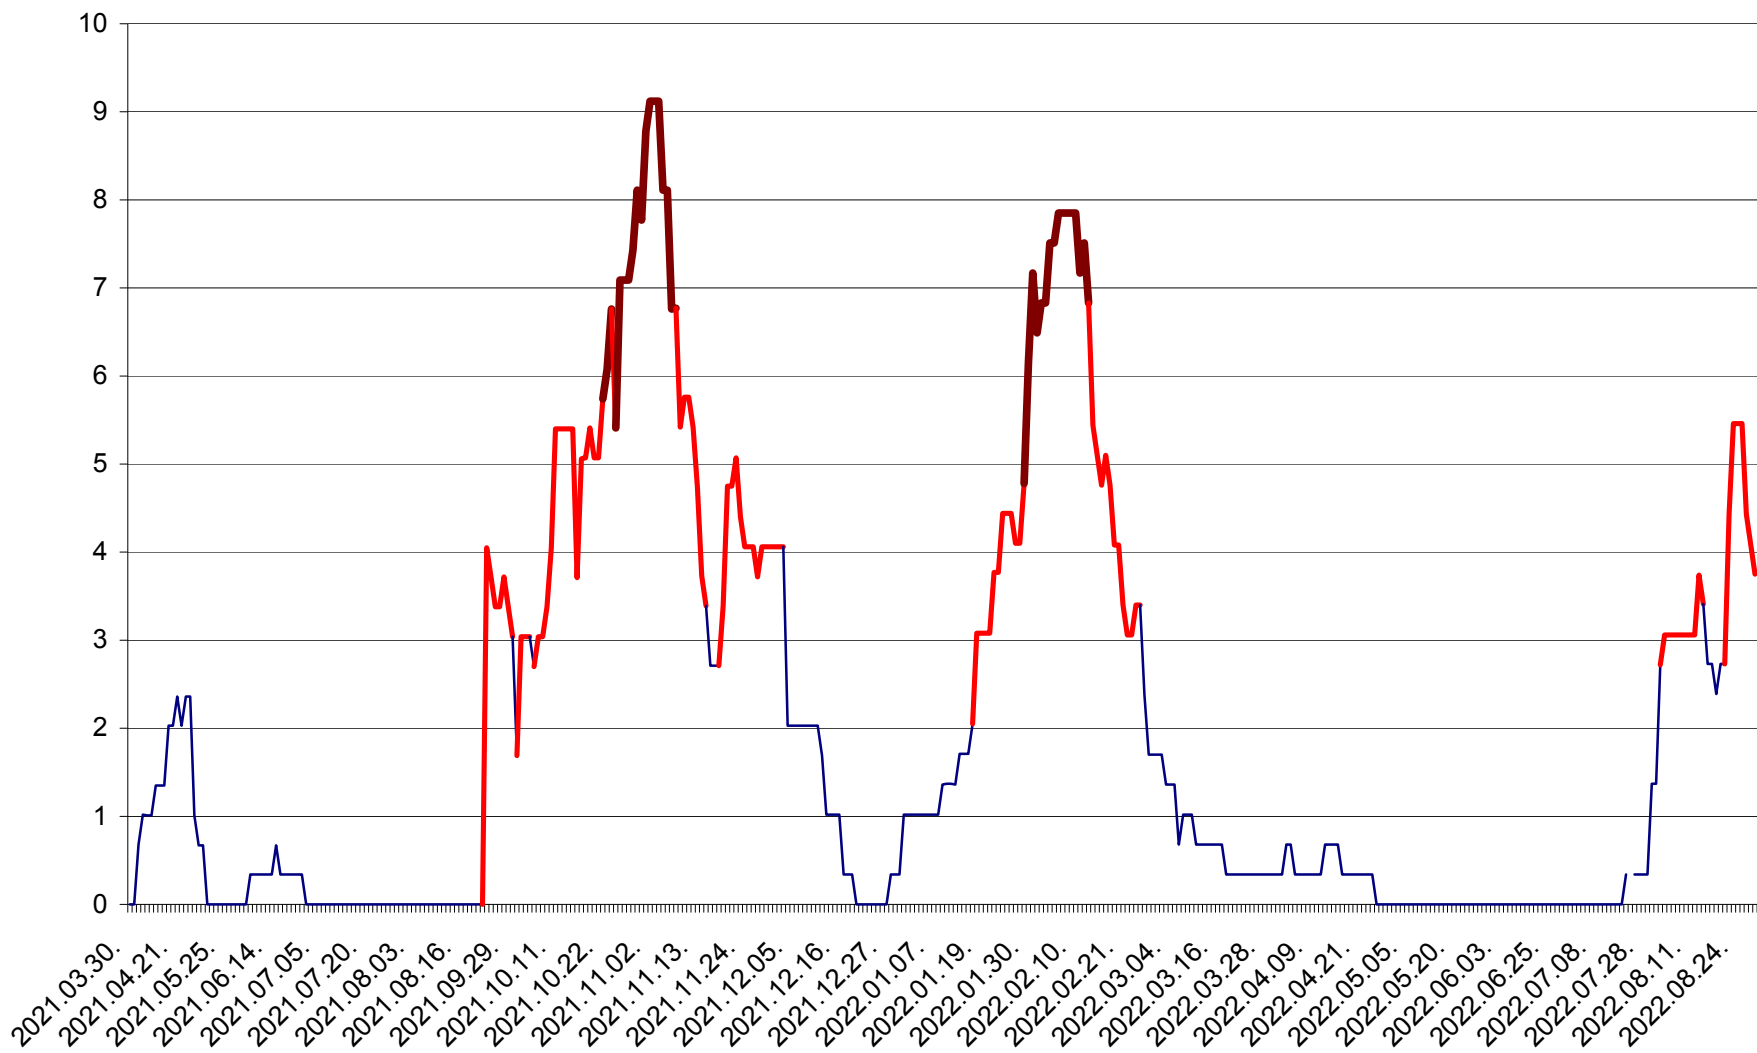

LELICENI - Evolutia incidentei cumulate pe 14 zile la ‰ de locuitori
2021.04.01. - 2022.08.29.

LUETA - Evolutia incidentei cumulate pe 14 zile la ‰ de locuitori
2021.04.01. - 2022.08.29.

LUNCA DE JOS - Evolutia incidentei cumulate pe 14 zile la ‰ de locuitori
2021.04.01. - 2022.08.29.

LUNCA DE SUS - Evolutia incidentei cumulate pe 14 zile la ‰ de locuitori
2021.04.01. - 2022.08.29.

LUPENI - Evolutia incidentei cumulate pe 14 zile la ‰ de locuitori
2021.04.01. - 2022.08.29.

MĂDĂRAȘ - Evolutia incidentei cumulate pe 14 zile la ‰ de locuitori
2021.04.01. - 2022.08.29.

MĂRTINIȘ - Evolutia incidentei cumulate pe 14 zile la % de locuitori
2021.04.01. - 2022.08.29.

MEREȘTI - Evolutia incidentei cumulate pe 14 zile la ‰ de locuitori
2021.04.01. - 2022.08.29.

MUNICIPIUL MIERCUREA-CIUC - Evolutia incidentei cumulate pe 14 zile la ‰ de locuitori
2021.04.01. - 2022.08.29.