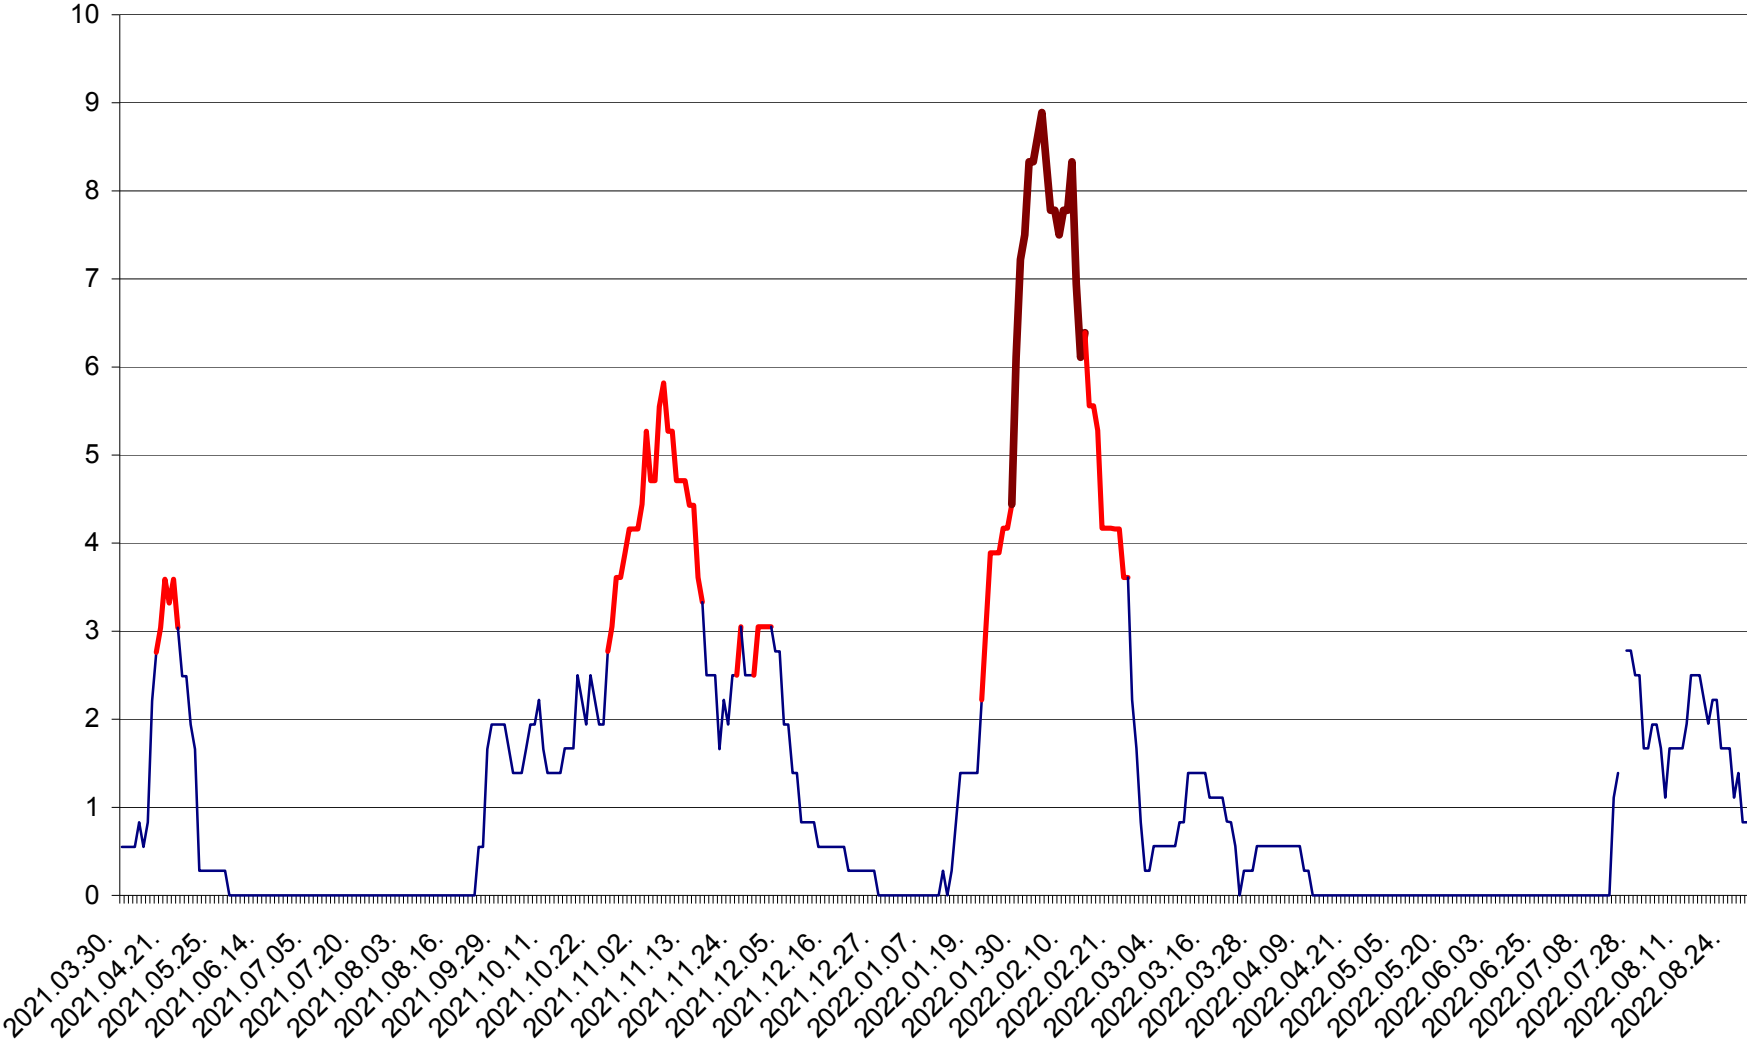

LELICENI - Evolutia incidentei cumulate pe 14 zile la ‰ de locuitori
2021.04.01. - 2022.08.29.

LUETA - Evolutia incidentei cumulate pe 14 zile la ‰ de locuitori
2021.04.01. - 2022.08.29.

LUNCA DE JOS - Evolutia incidentei cumulate pe 14 zile la ‰ de locuitori
2021.04.01. - 2022.08.29.

LUNCA DE SUS - Evolutia incidentei cumulate pe 14 zile la ‰ de locuitori
2021.04.01. - 2022.08.29.

LUPENI - Evolutia incidentei cumulate pe 14 zile la ‰ de locuitori
2021.04.01. - 2022.08.29.

MĂDĂRAȘ - Evolutia incidentei cumulate pe 14 zile la ‰ de locuitori
2021.04.01. - 2022.08.29.

MĂRTINIȘ - Evolutia incidentei cumulate pe 14 zile la % de locuitori
2021.04.01. - 2022.08.29.

MEREȘTI - Evolutia incidentei cumulate pe 14 zile la ‰ de locuitori
2021.04.01. - 2022.08.29.

MUNICIPIUL MIERCUREA-CIUC - Evolutia incidentei cumulate pe 14 zile la ‰ de locuitori
2021.04.01. - 2022.08.29.

MIHĂILENI - Evolutia incidentei cumulate pe 14 zile la ‰ de locuitori
2021.04.01. - 2022.08.29.

MUGENI - Evolutia incidentei cumulate pe 14 zile la ‰ de locuitori
2021.04.01. - 2022.08.29.

OCLAND - Evolutia incidentei cumulate pe 14 zile la ‰ de locuitori
2021.04.01. - 2022.08.29.