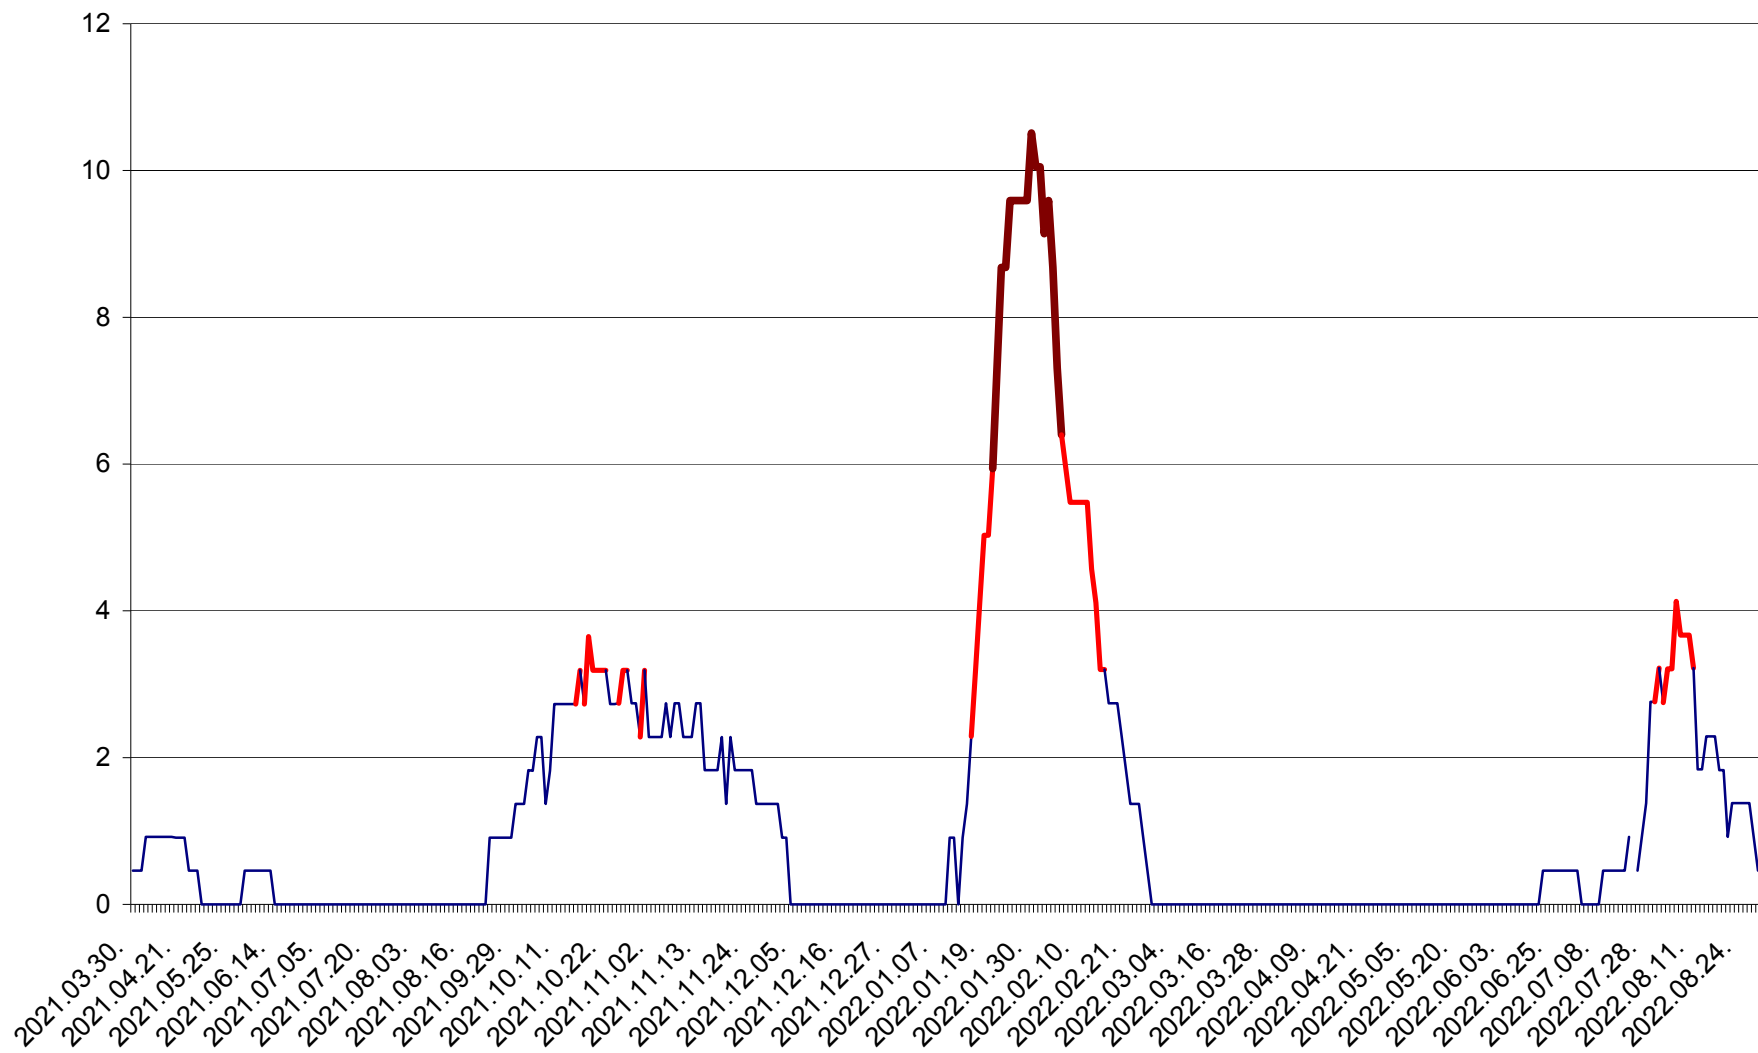

BRĂDEȘTI - Evolutia incidentei cumulate pe 14 zile la ‰ de locuitori
2021.04.01. - 2022.08.29.

CĂPÂLNIȚA - Evoluția incidenței cumulate pe 14 zile la ‰ de locuitori
2021.04.01. - 2022.08.29.

CÂRȚA - Evolutia incidentei cumulate pe 14 zile la ‰ de locuitori
2021.04.01. - 2022.08.29.

CICEU - Evolutia incidentei cumulate pe 14 zile la ‰ de locuitori
2021.04.01. - 2022.08.29.

CIUCSÂNGEORGIU - Evolutia incidentei cumulate pe 14 zile la ‰ de locuitori
2021.04.01. - 2022.08.29.

CIUMANI - Evolutia incidentei cumulate pe 14 zile la ‰ de locuitori
2021.04.01. - 2022.08.29.

CORBU - Evolutia incidentei cumulate pe 14 zile la ‰ de locuitori
2021.04.01. - 2022.08.29.

CORUND - Evolutia incidentei cumulate pe 14 zile la ‰ de locuitori
2021.04.01. - 2022.08.29.

COZMENI - Evolutia incidentei cumulate pe 14 zile la ‰ de locuitori
2021.04.01. - 2022.08.29.

ORAȘ CRISTURU SECUIESC - Evolutia incidentei cumulate pe 14 zile la ‰ de locuitori
2021.04.01. - 2022.08.29.

DĂNEȘTI - Evolutia incidentei cumulate pe 14 zile la ‰ de locuitori
2021.04.01. - 2022.08.29.