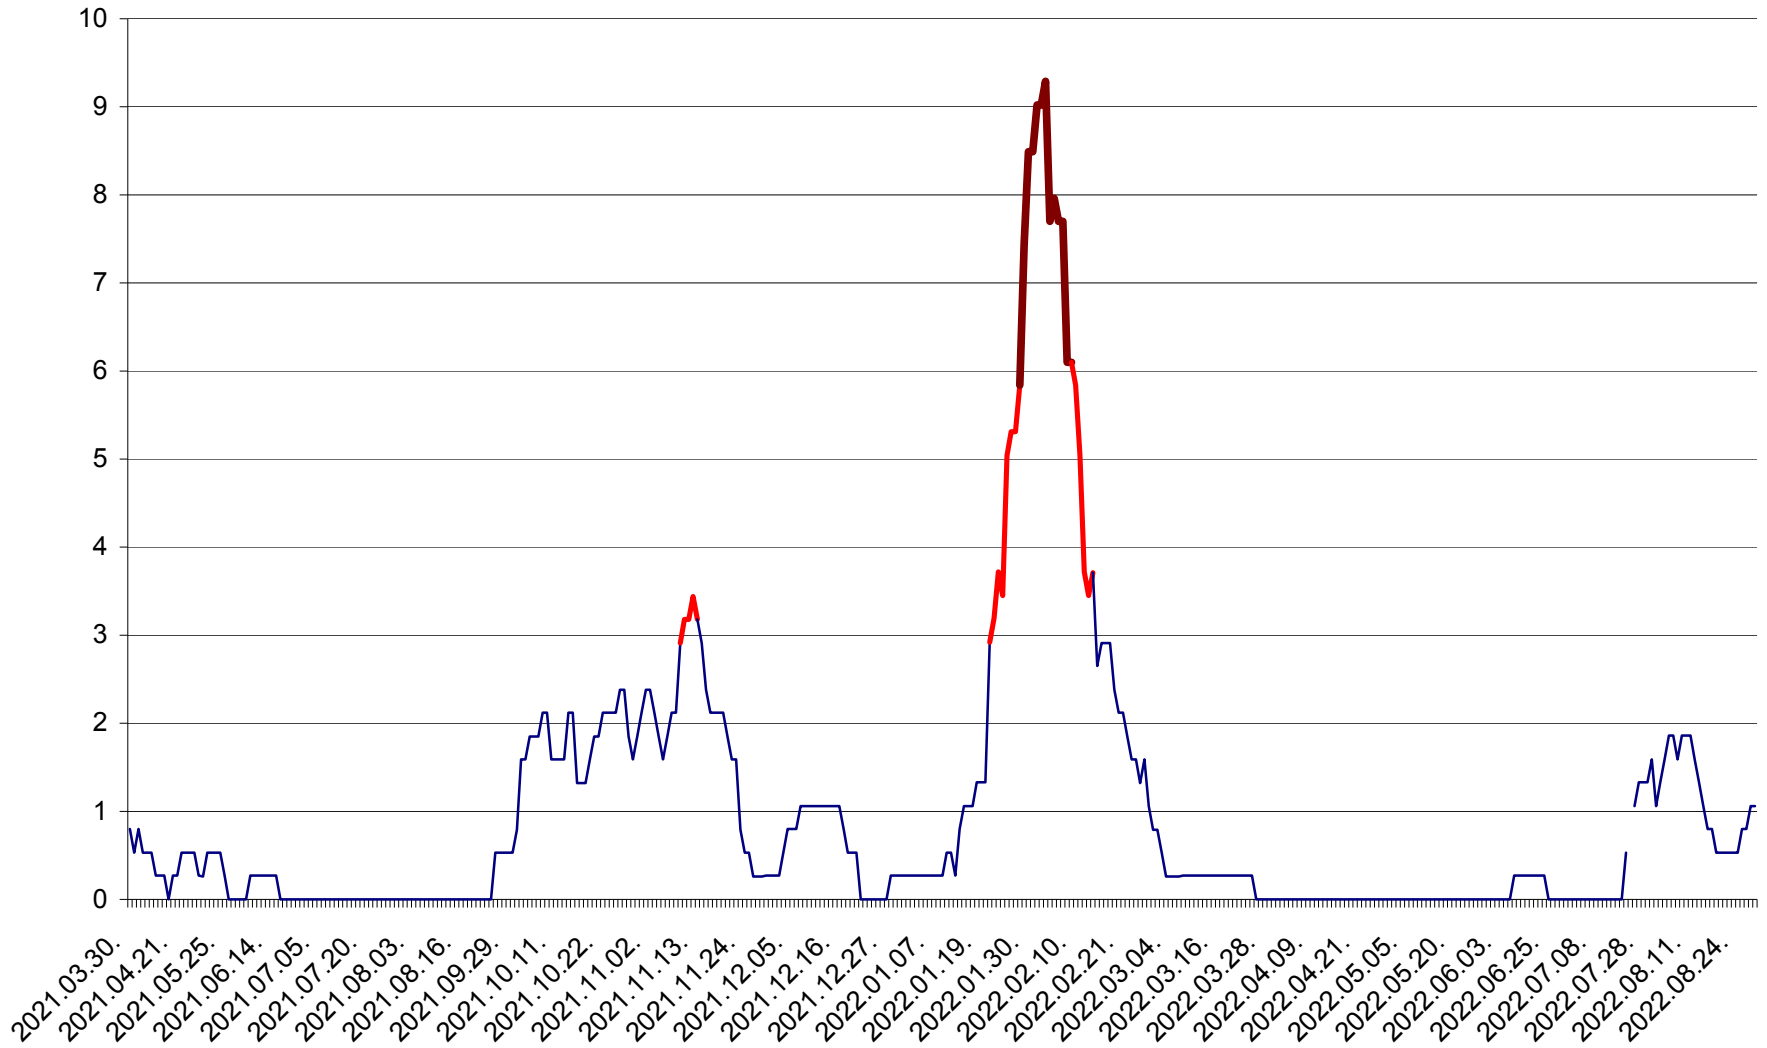

CORBU - Evolutia incidentei cumulate pe 14 zile la ‰ de locuitori
2021.04.01. - 2022.08.29.

CORUND - Evolutia incidentei cumulate pe 14 zile la ‰ de locuitori
2021.04.01. - 2022.08.29.

COZMENI - Evolutia incidentei cumulate pe 14 zile la ‰ de locuitori
2021.04.01. - 2022.08.29.

ORAȘ CRISTURU SECUIESC - Evolutia incidentei cumulate pe 14 zile la ‰ de locuitori
2021.04.01. - 2022.08.29.

DĂNEȘTI - Evolutia incidentei cumulate pe 14 zile la ‰ de locuitori
2021.04.01. - 2022.08.29.

DÂRJIU - Evolutia incidentei cumulate pe 14 zile la ‰ de locuitori
2021.04.01. - 2022.08.29.

DEALU - Evolutia incidentei cumulate pe 14 zile la ‰ de locuitori
2021.04.01. - 2022.08.29.

DITRĂU - Evolutia incidentei cumulate pe 14 zile la ‰ de locuitori
2021.04.01. - 2022.08.29.

FELICENI - Evolutia incidentei cumulate pe 14 zile la % de locuitori
2021.04.01. - 2022.08.29.

FRUMOASA - Evolutia incidentei cumulate pe 14 zile la ‰ de locuitori
2021.04.01. - 2022.08.29.

GĂLĂUȚAȘ - Evolutia incidentei cumulate pe 14 zile la ‰ de locuitori
2021.04.01. - 2022.08.29.