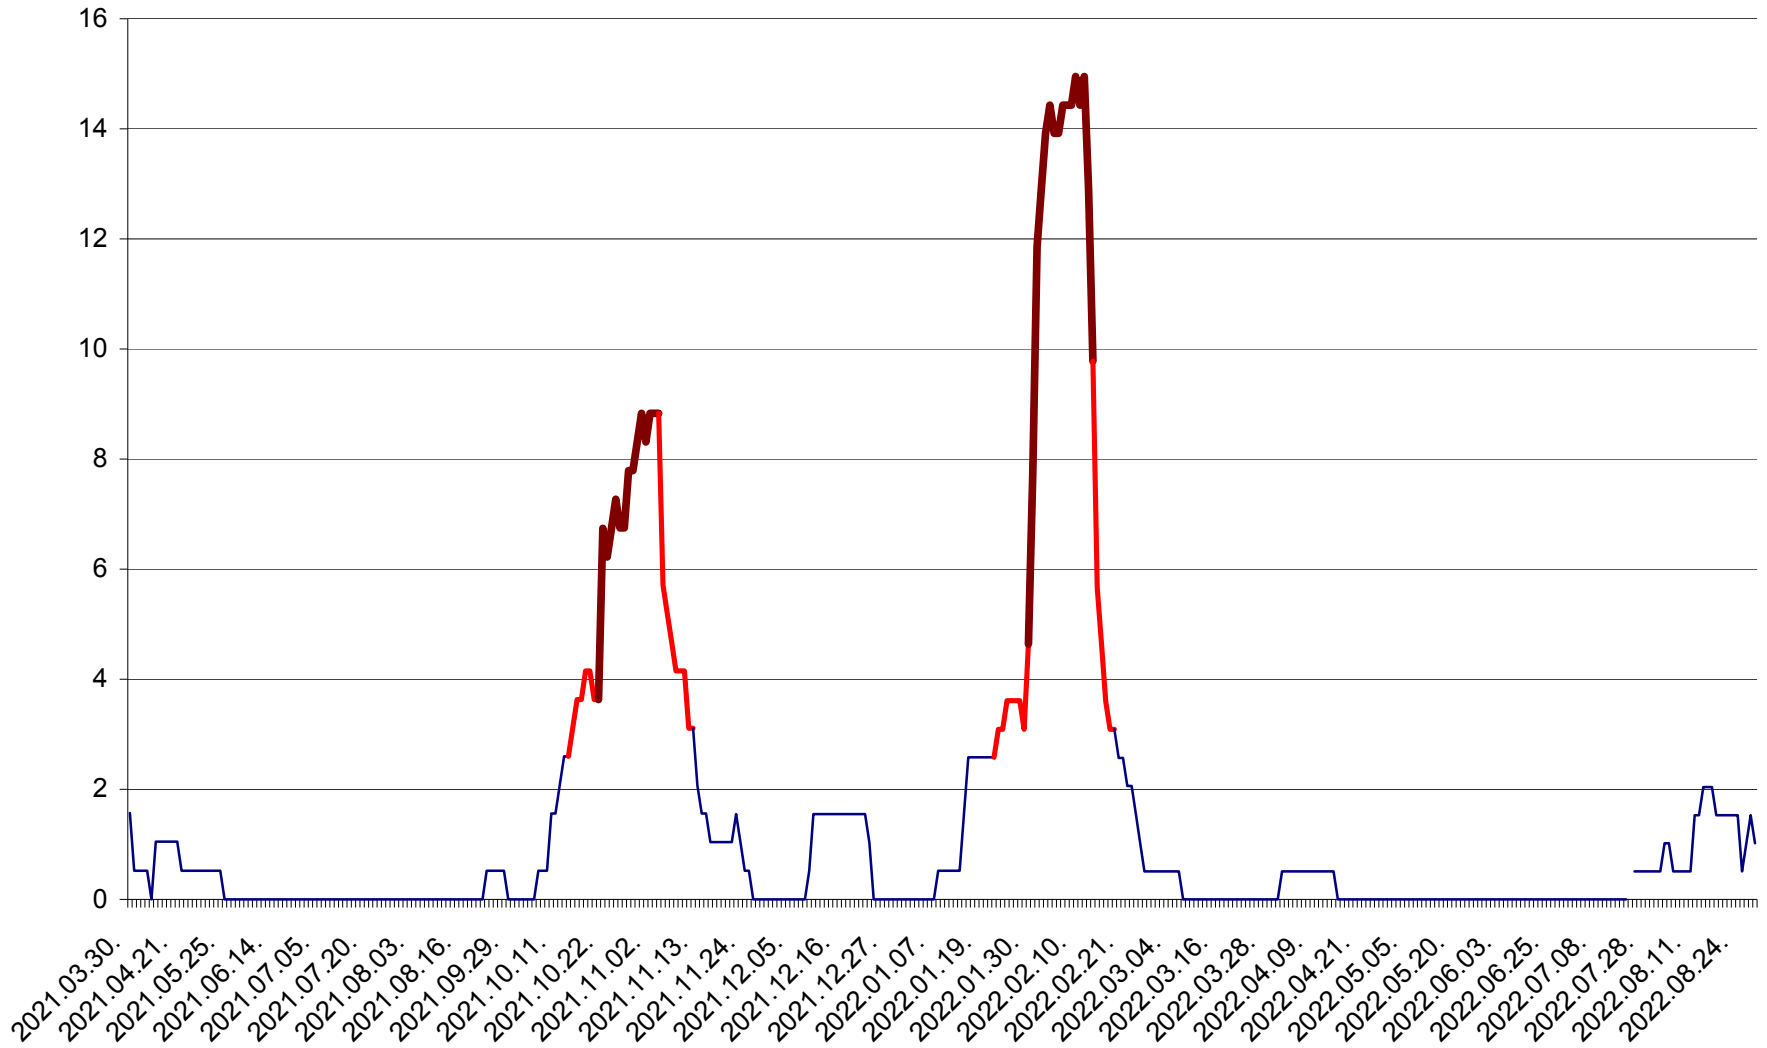

MIHĂILENI - Evolutia incidentei cumulate pe 14 zile la ‰ de locuitori
2021.04.01. - 2022.08.29.

MUGENI - Evolutia incidentei cumulate pe 14 zile la ‰ de locuitori
2021.04.01. - 2022.08.29.

OCLAND - Evolutia incidentei cumulate pe 14 zile la ‰ de locuitori
2021.04.01. - 2022.08.29.

MUNICIPIUL ODORHEIU SECUIESC - Evolutia incidentei cumulate pe 14 zile la ‰ de locuitori
2021.04.01. - 2022.08.29.

PĂULENI-CIUC - Evolutia incidentei cumulate pe 14 zile la ‰ de locuitori
2021.04.01. - 2022.08.29.

PLĂIEȘII DE JOS - Evolutia incidentei cumulate pe 14 zile la ‰ de locuitori
2021.04.01. - 2022.08.29.

PORUMBENI - Evolutia incidentei cumulate pe 14 zile la ‰ de locuitori
2021.04.01. - 2022.08.29.

PRAID - Evolutia incidentei cumulate pe 14 zile la ‰ de locuitori
2021.04.01. - 2022.08.29.

RACU - Evolutia incidentei cumulate pe 14 zile la ‰ de locuitori
2021.04.01. - 2022.08.29.

REMETEA - Evolutia incidentei cumulate pe 14 zile la ‰ de locuitori
2021.04.01. - 2022.08.29.

SĂCEL - Evolutia incidentei cumulate pe 14 zile la ‰ de locuitori
2021.04.01. - 2022.08.29.