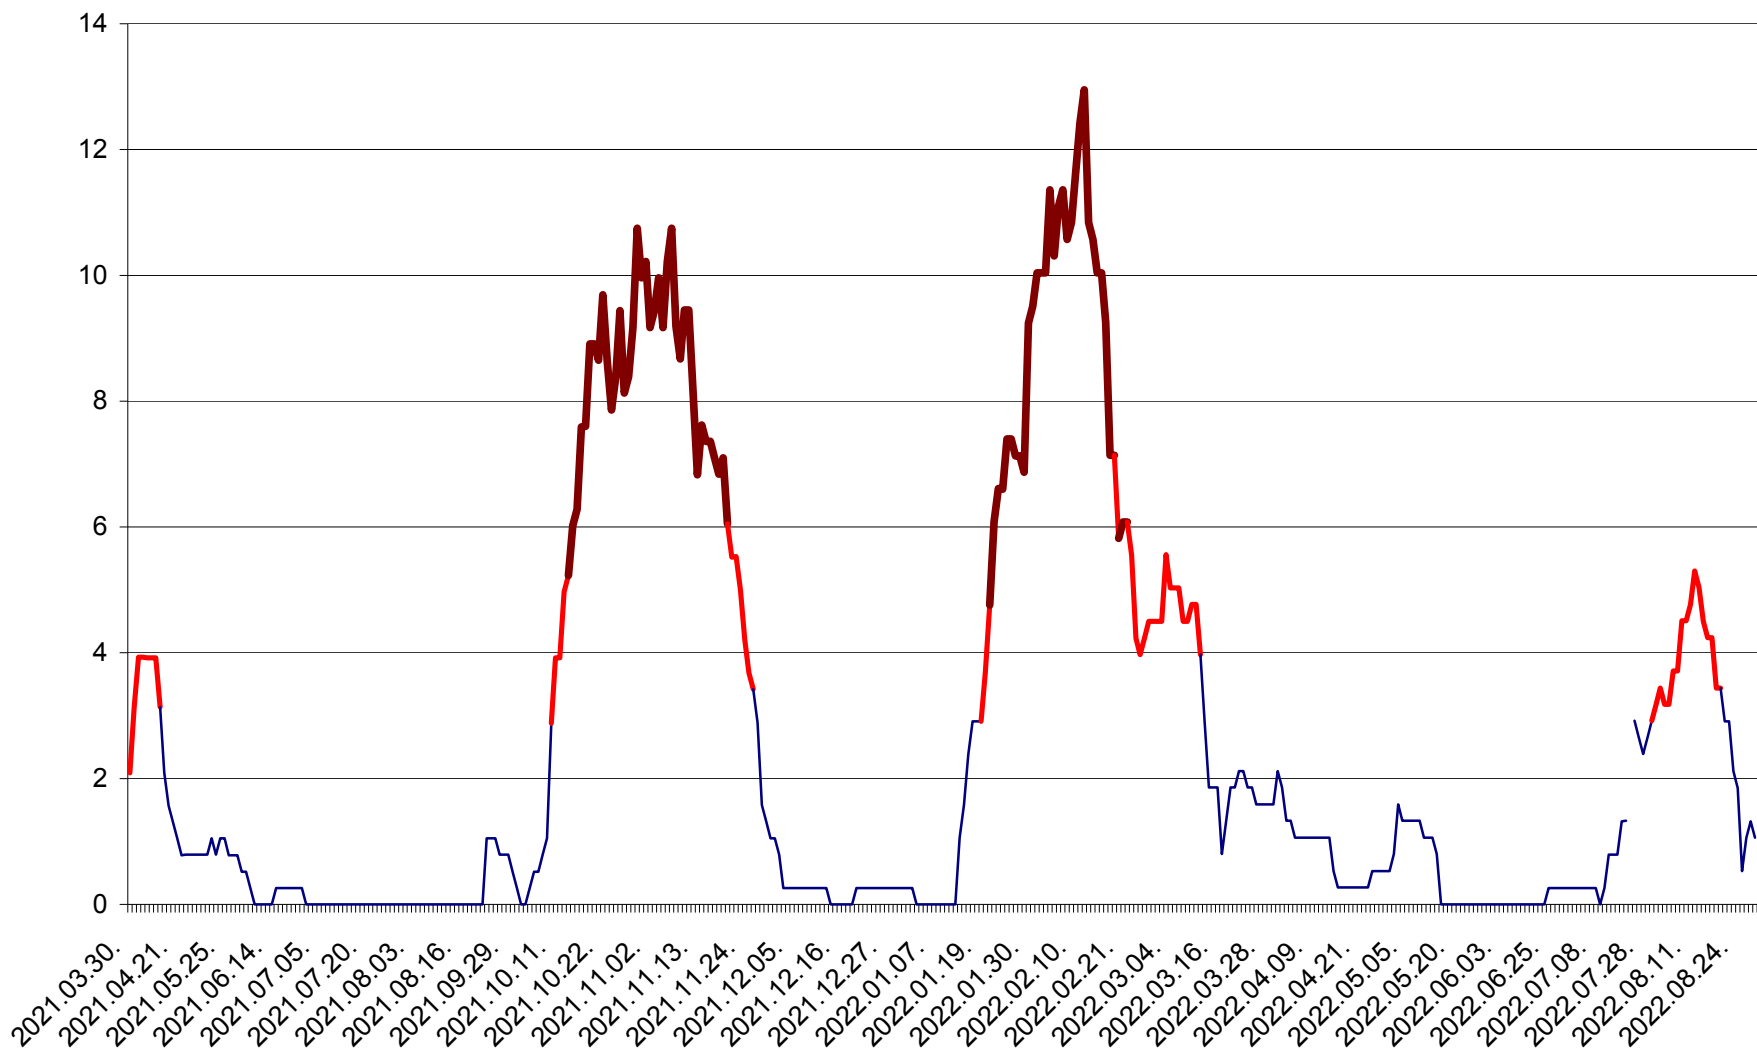

RACU - Evolutia incidentei cumulate pe 14 zile la ‰ de locuitori
2021.04.01. - 2022.08.29.

REMETEA - Evolutia incidentei cumulate pe 14 zile la ‰ de locuitori
2021.04.01. - 2022.08.29.

SĂCEL - Evolutia incidentei cumulate pe 14 zile la ‰ de locuitori
2021.04.01. - 2022.08.29.

SÂNCRĂIENI - Evolutia incidentei cumulate pe 14 zile la ‰ de locuitori
2021.04.01. - 2022.08.29.

SÂNDOMIC - Evolutia incidentei cumulate pe 14 zile la ‰ de locuitori
2021.04.01. - 2022.08.29.

SÂNMARTIN - Evolutia incidentei cumulate pe 14 zile la ‰ de locuitori
2021.04.01. - 2022.08.29.

SÂNSIMION - Evolutia incidentei cumulate pe 14 zile la ‰ de locuitori
2021.04.01. - 2022.08.29.

SÂNTIMBRU - Evolutia incidentei cumulate pe 14 zile la ‰ de locuitori
2021.04.01. - 2022.08.29.

SĂRMAȘ - Evolutia incidentei cumulate pe 14 zile la ‰ de locuitori
2021.04.01. - 2022.08.29.