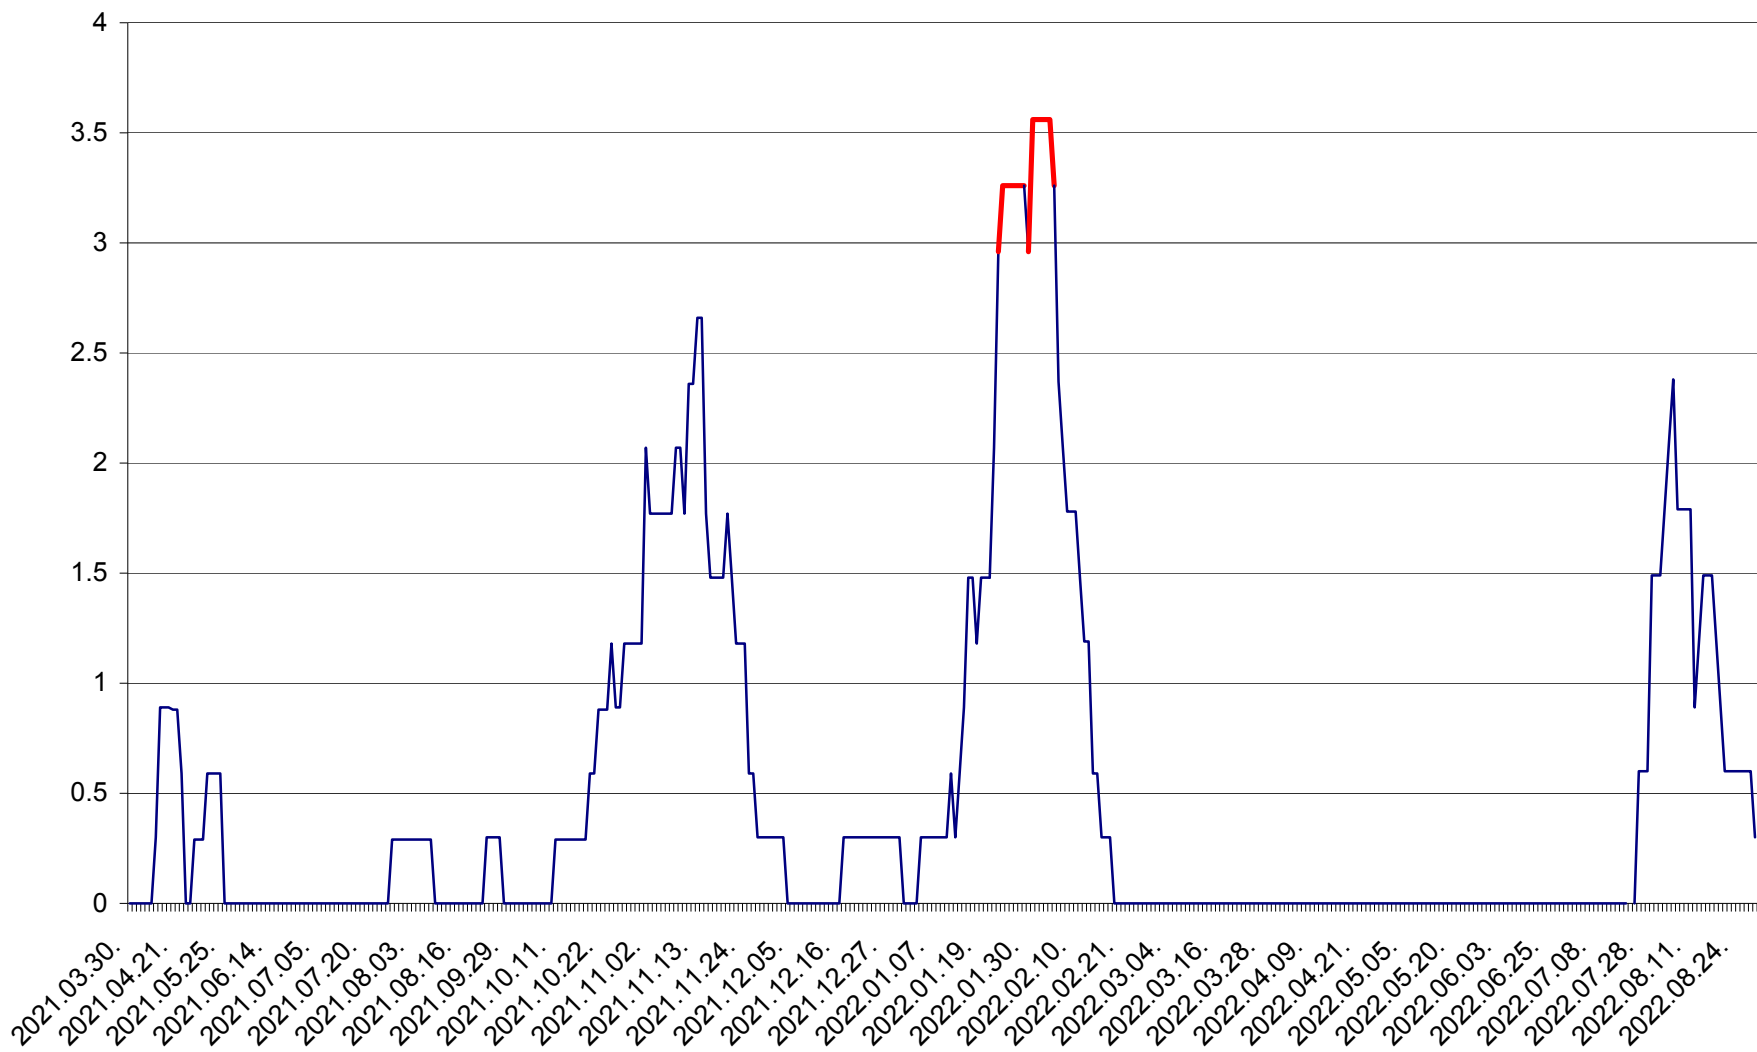

MUNICIPIUL GHEORGHENI - Evolutia incidentei cumulate pe 14 zile la % de locuitori
2021.04.01. - 2022.08.29.

JOSENI - Evolutia incidentei cumulate pe 14 zile la ‰ de locuitori
2021.04.01. - 2022.08.29.

LĂZAREA - Evolutia incidentei cumulate pe 14 zile la % de locuitori
2021.04.01. - 2022.08.29.

LELICENI - Evolutia incidentei cumulate pe 14 zile la ‰ de locuitori
2021.04.01. - 2022.08.29.

LUETA - Evolutia incidentei cumulate pe 14 zile la ‰ de locuitori
2021.04.01. - 2022.08.29.

LUNCA DE JOS - Evolutia incidentei cumulate pe 14 zile la ‰ de locuitori
2021.04.01. - 2022.08.29.

LUNCA DE SUS - Evolutia incidentei cumulate pe 14 zile la ‰ de locuitori
2021.04.01. - 2022.08.29.

LUPENI - Evolutia incidentei cumulate pe 14 zile la ‰ de locuitori
2021.04.01. - 2022.08.29.

MĂDĂRAȘ - Evolutia incidentei cumulate pe 14 zile la ‰ de locuitori
2021.04.01. - 2022.08.29.