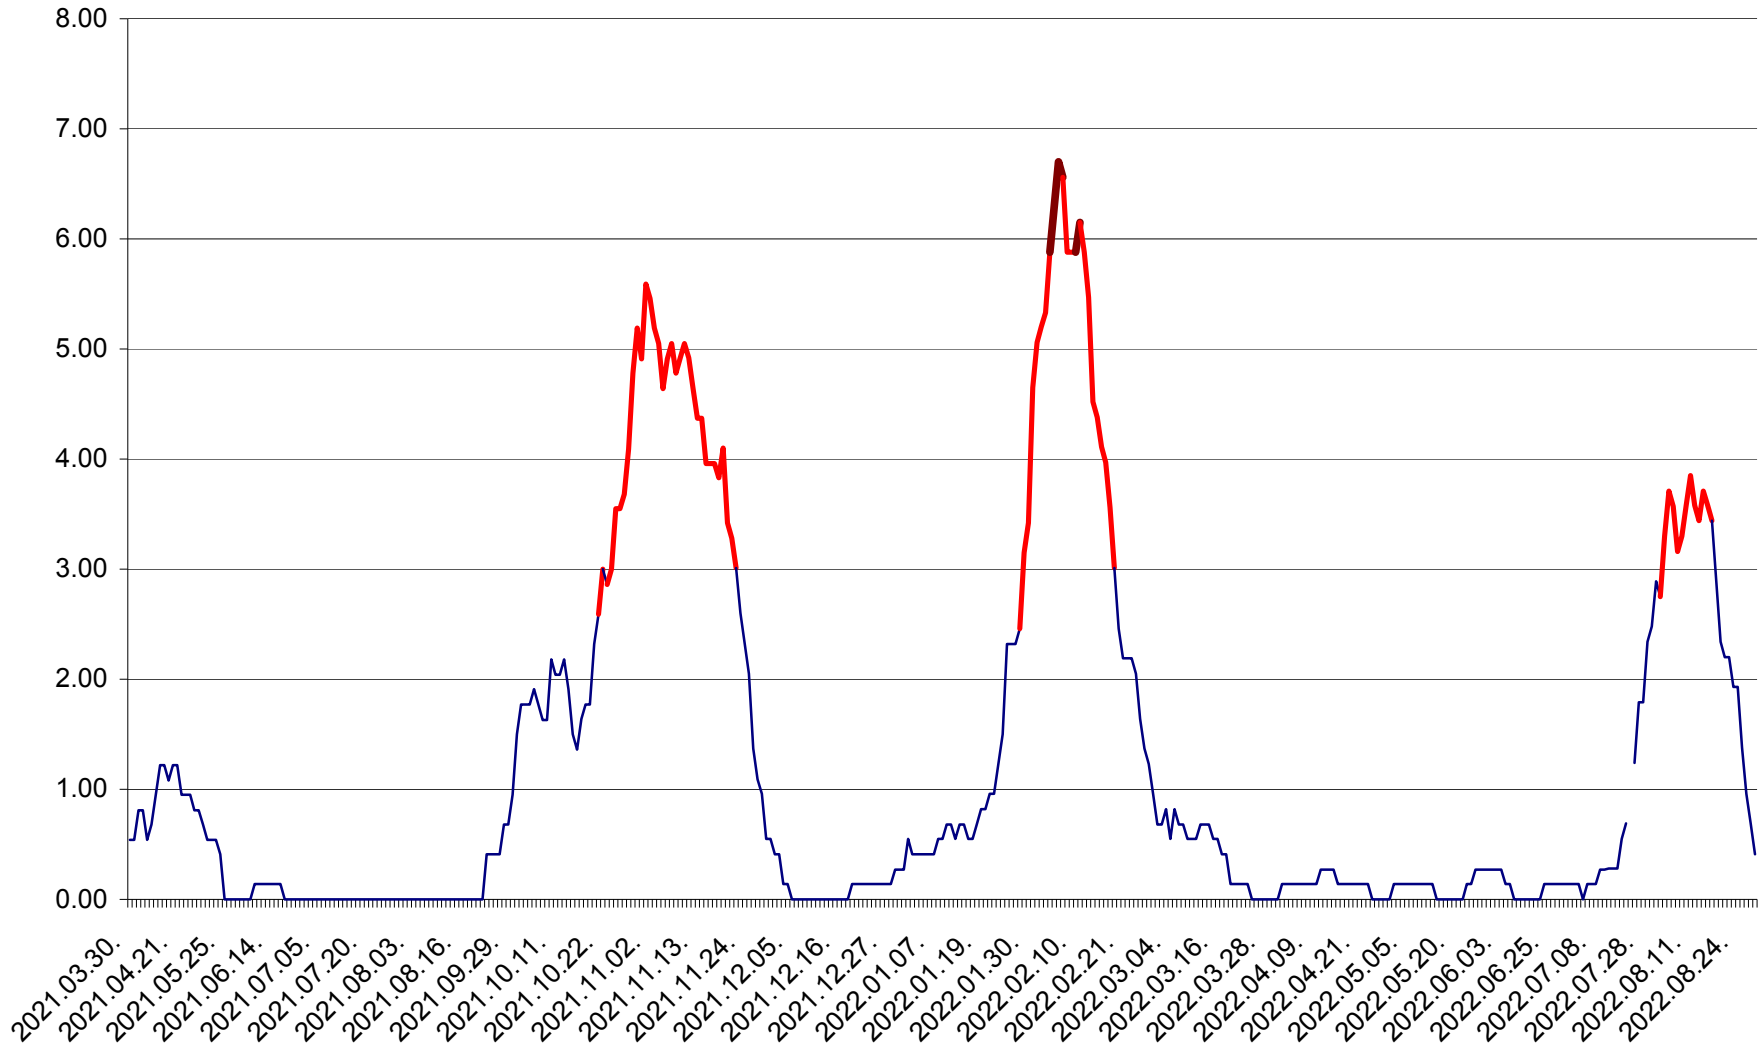

ATID - Evolutia incidentei cumulate pe 14 zile la % de locuitori
2021.04.01. - 2022.08.29.

AVRĂMEȘTI - Evolutia incidentei cumulate pe 14 zile la ‰ de locuitori
2021.04.01. - 2022.08.29.

ORAȘ BĂILE TUȘNAD - Evolutia incidentei cumulate pe 14 zile la ‰ de locuitori
2021.04.01. - 2022.08.29.

ORAȘ BĂLAN - Evoluția incidenței cumulate pe 14 zile la ‰ de locuitori
2021.04.01. - 2022.08.29.

BILBOR - Evolutia incidentei cumulate pe 14 zile la ‰ de locuitori
2021.04.01. - 2022.08.29.

ORAȘ BORSEC - Evolutia incidentei cumulate pe 14 zile la ‰ de locuitori
2021.04.01. - 2022.08.29.

BRĂDEȘTI - Evolutia incidentei cumulate pe 14 zile la ‰ de locuitori
2021.04.01. - 2022.08.29.

CĂPÂLNIȚA - Evoluția incidenței cumulate pe 14 zile la ‰ de locuitori
2021.04.01. - 2022.08.29.

CÂRȚA - Evolutia incidentei cumulate pe 14 zile la ‰ de locuitori
2021.04.01. - 2022.08.29.