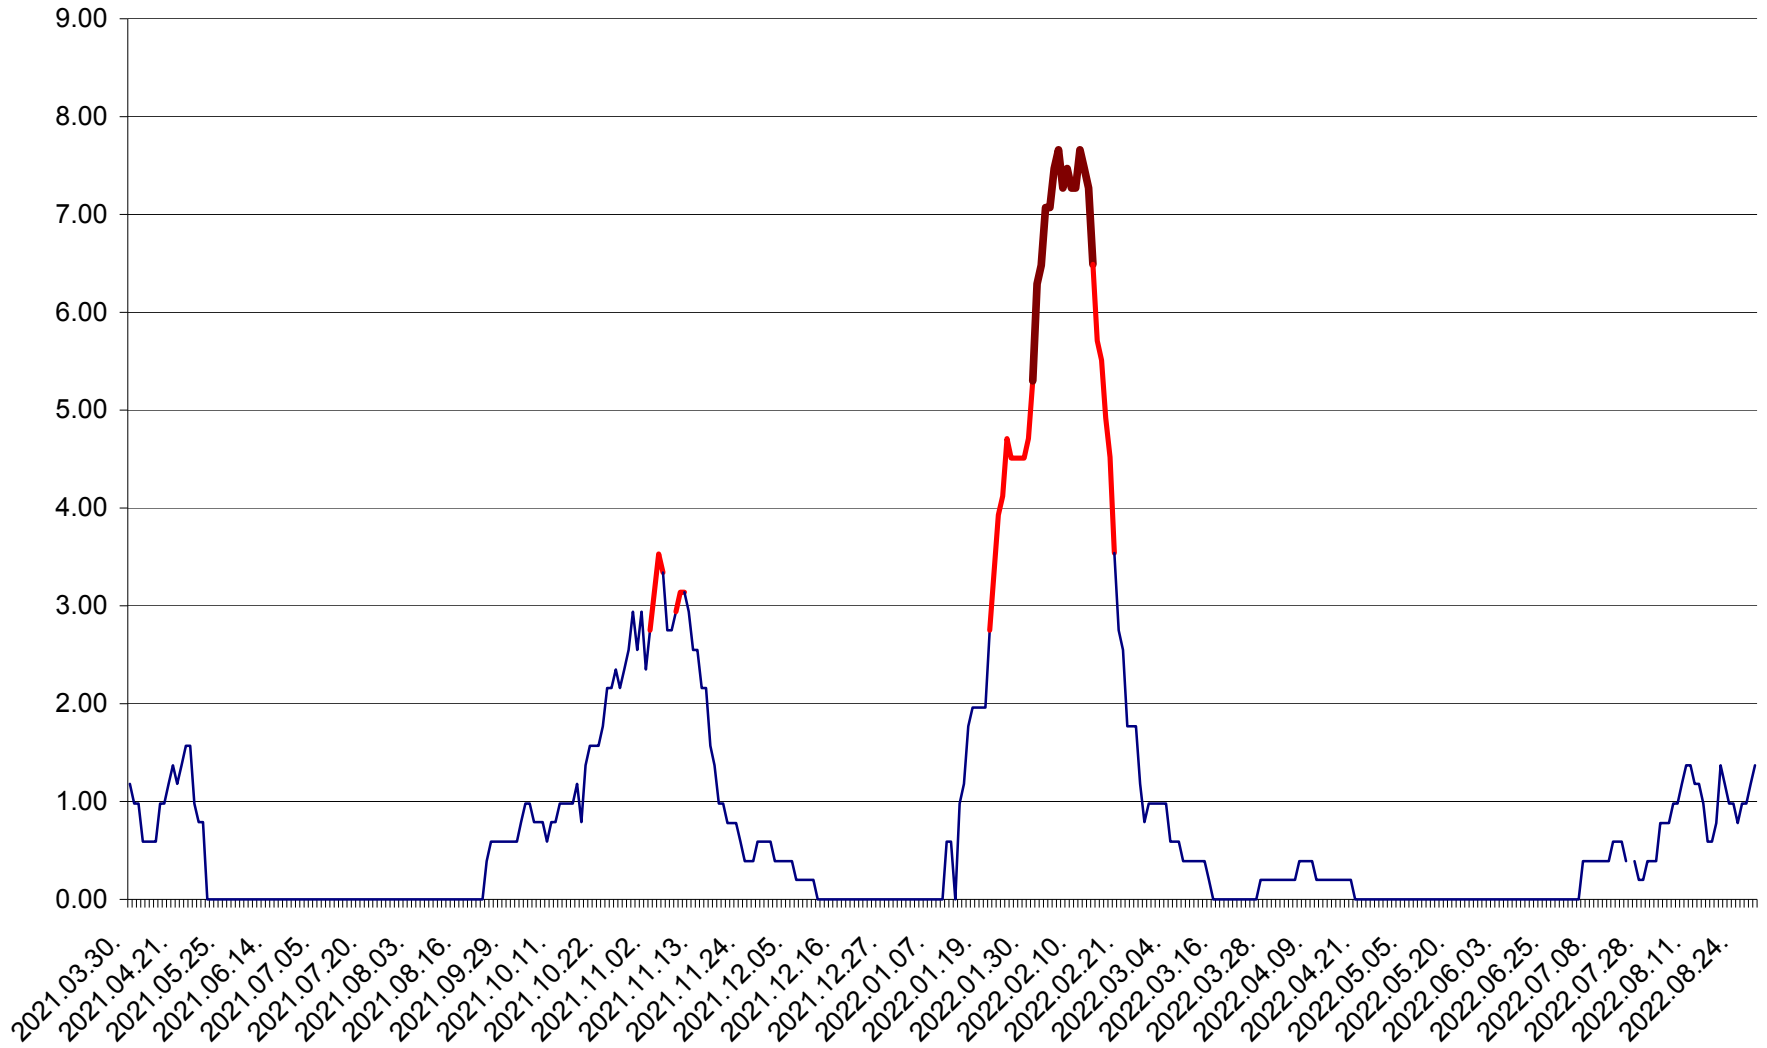

ORAȘ BĂLAN - Evoluția incidenței cumulate pe 14 zile la ‰ de locuitori
2021.04.01. - 2022.08.29.

BILBOR - Evolutia incidentei cumulate pe 14 zile la ‰ de locuitori
2021.04.01. - 2022.08.29.

ORAȘ BORSEC - Evolutia incidentei cumulate pe 14 zile la ‰ de locuitori
2021.04.01. - 2022.08.29.

BRĂDEȘTI - Evolutia incidentei cumulate pe 14 zile la ‰ de locuitori
2021.04.01. - 2022.08.29.

CĂPÂLNIȚA - Evoluția incidenței cumulate pe 14 zile la ‰ de locuitori
2021.04.01. - 2022.08.29.

CÂRȚA - Evolutia incidentei cumulate pe 14 zile la ‰ de locuitori
2021.04.01. - 2022.08.29.

CICEU - Evolutia incidentei cumulate pe 14 zile la ‰ de locuitori
2021.04.01. - 2022.08.29.

CIUCSÂNGEORGIU - Evolutia incidentei cumulate pe 14 zile la ‰ de locuitori
2021.04.01. - 2022.08.29.

CIUMANI - Evolutia incidentei cumulate pe 14 zile la ‰ de locuitori
2021.04.01. - 2022.08.29.

CORBU - Evolutia incidentei cumulate pe 14 zile la ‰ de locuitori
2021.04.01. - 2022.08.29.

CORUND - Evolutia incidentei cumulate pe 14 zile la ‰ de locuitori
2021.04.01. - 2022.08.29.

COZMENI - Evolutia incidentei cumulate pe 14 zile la ‰ de locuitori
2021.04.01. - 2022.08.29.