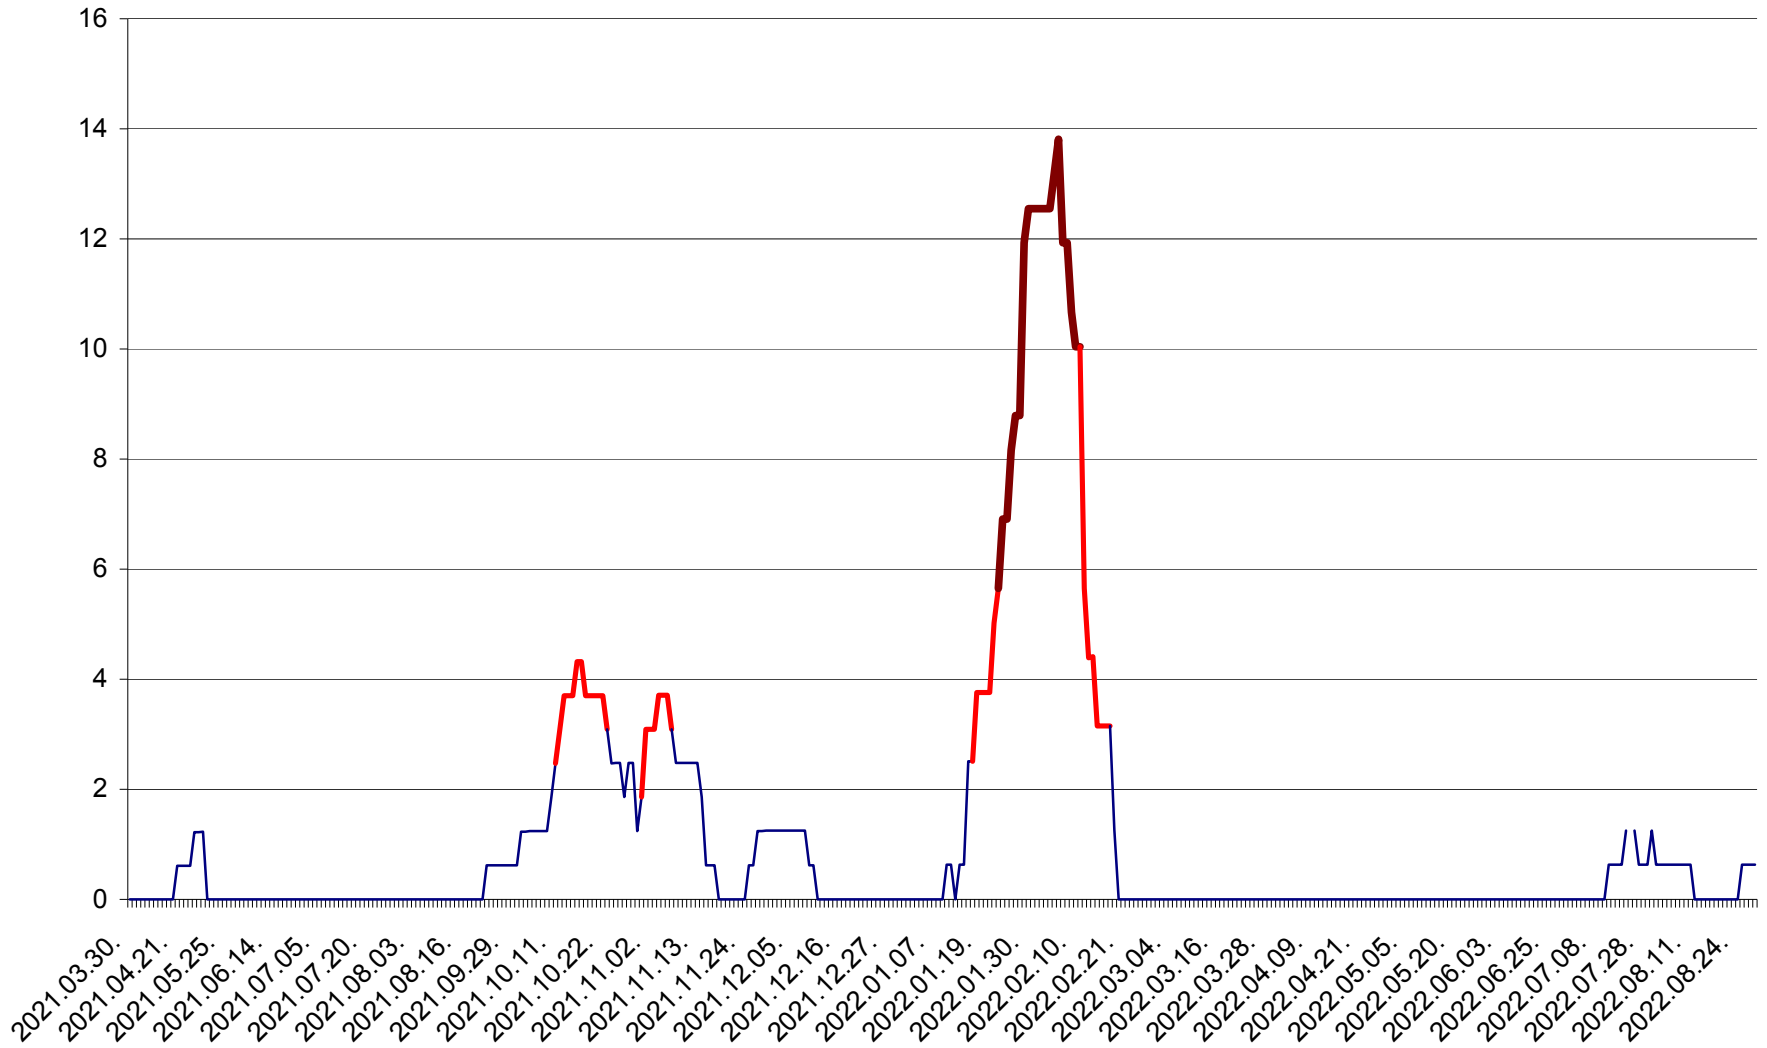

PLĂIEȘII DE JOS - Evolutia incidentei cumulate pe 14 zile la ‰ de locuitori
2021.04.01. - 2022.08.29.

PORUMBENI - Evolutia incidentei cumulate pe 14 zile la ‰ de locuitori
2021.04.01. - 2022.08.29.

PRAID - Evolutia incidentei cumulate pe 14 zile la ‰ de locuitori
2021.04.01. - 2022.08.29.

RACU - Evolutia incidentei cumulate pe 14 zile la ‰ de locuitori
2021.04.01. - 2022.08.29.

REMETEA - Evolutia incidentei cumulate pe 14 zile la ‰ de locuitori
2021.04.01. - 2022.08.29.

SĂCEL - Evolutia incidentei cumulate pe 14 zile la ‰ de locuitori
2021.04.01. - 2022.08.29.