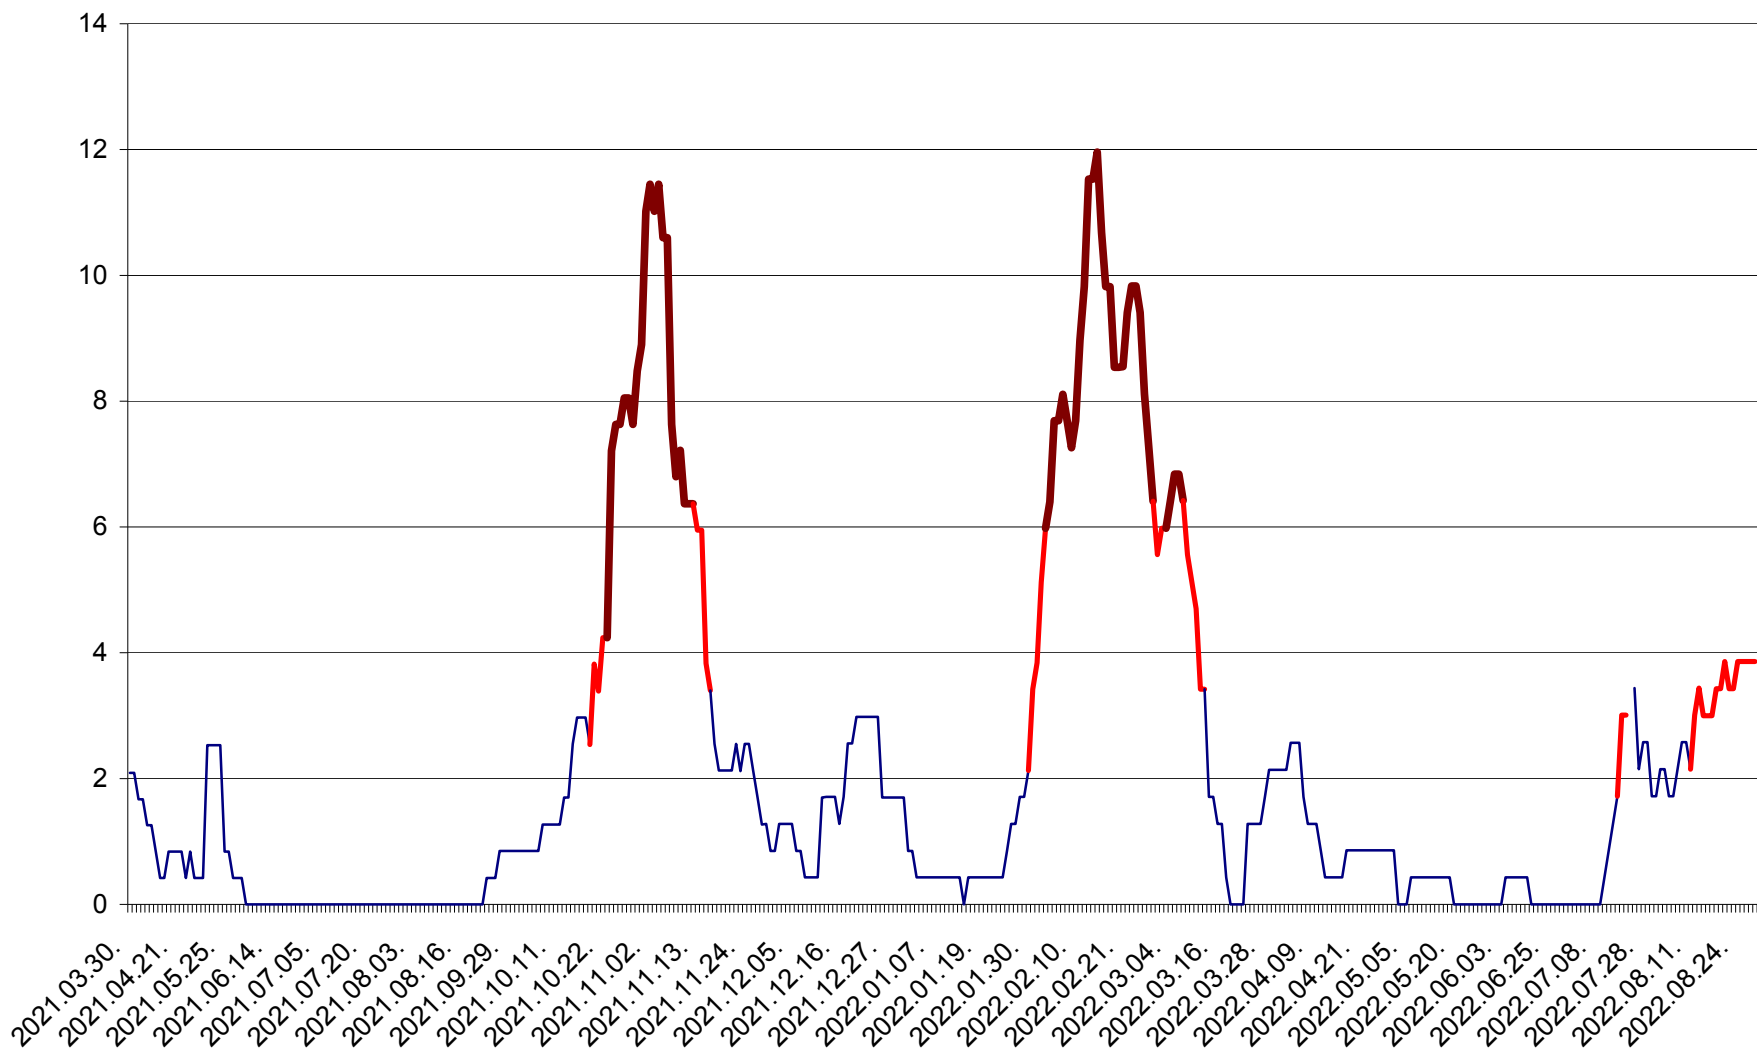

CORBU - Evolutia incidentei cumulate pe 14 zile la ‰ de locuitori
2021.04.01. - 2022.08.29.

CORUND - Evolutia incidentei cumulate pe 14 zile la ‰ de locuitori
2021.04.01. - 2022.08.29.

COZMENI - Evolutia incidentei cumulate pe 14 zile la ‰ de locuitori
2021.04.01. - 2022.08.29.

ORAȘ CRISTURU SECUIESC - Evolutia incidentei cumulate pe 14 zile la ‰ de locuitori
2021.04.01. - 2022.08.29.

DĂNEȘTI - Evolutia incidentei cumulate pe 14 zile la ‰ de locuitori
2021.04.01. - 2022.08.29.

DÂRJIU - Evolutia incidentei cumulate pe 14 zile la ‰ de locuitori
2021.04.01. - 2022.08.29.

DEALU - Evolutia incidentei cumulate pe 14 zile la ‰ de locuitori
2021.04.01. - 2022.08.29.

DITRĂU - Evolutia incidentei cumulate pe 14 zile la ‰ de locuitori
2021.04.01. - 2022.08.29.

FELICENI - Evolutia incidentei cumulate pe 14 zile la % de locuitori
2021.04.01. - 2022.08.29.

FRUMOASA - Evolutia incidentei cumulate pe 14 zile la ‰ de locuitori
2021.04.01. - 2022.08.29.

GĂLĂUȚAȘ - Evolutia incidentei cumulate pe 14 zile la ‰ de locuitori
2021.04.01. - 2022.08.29.