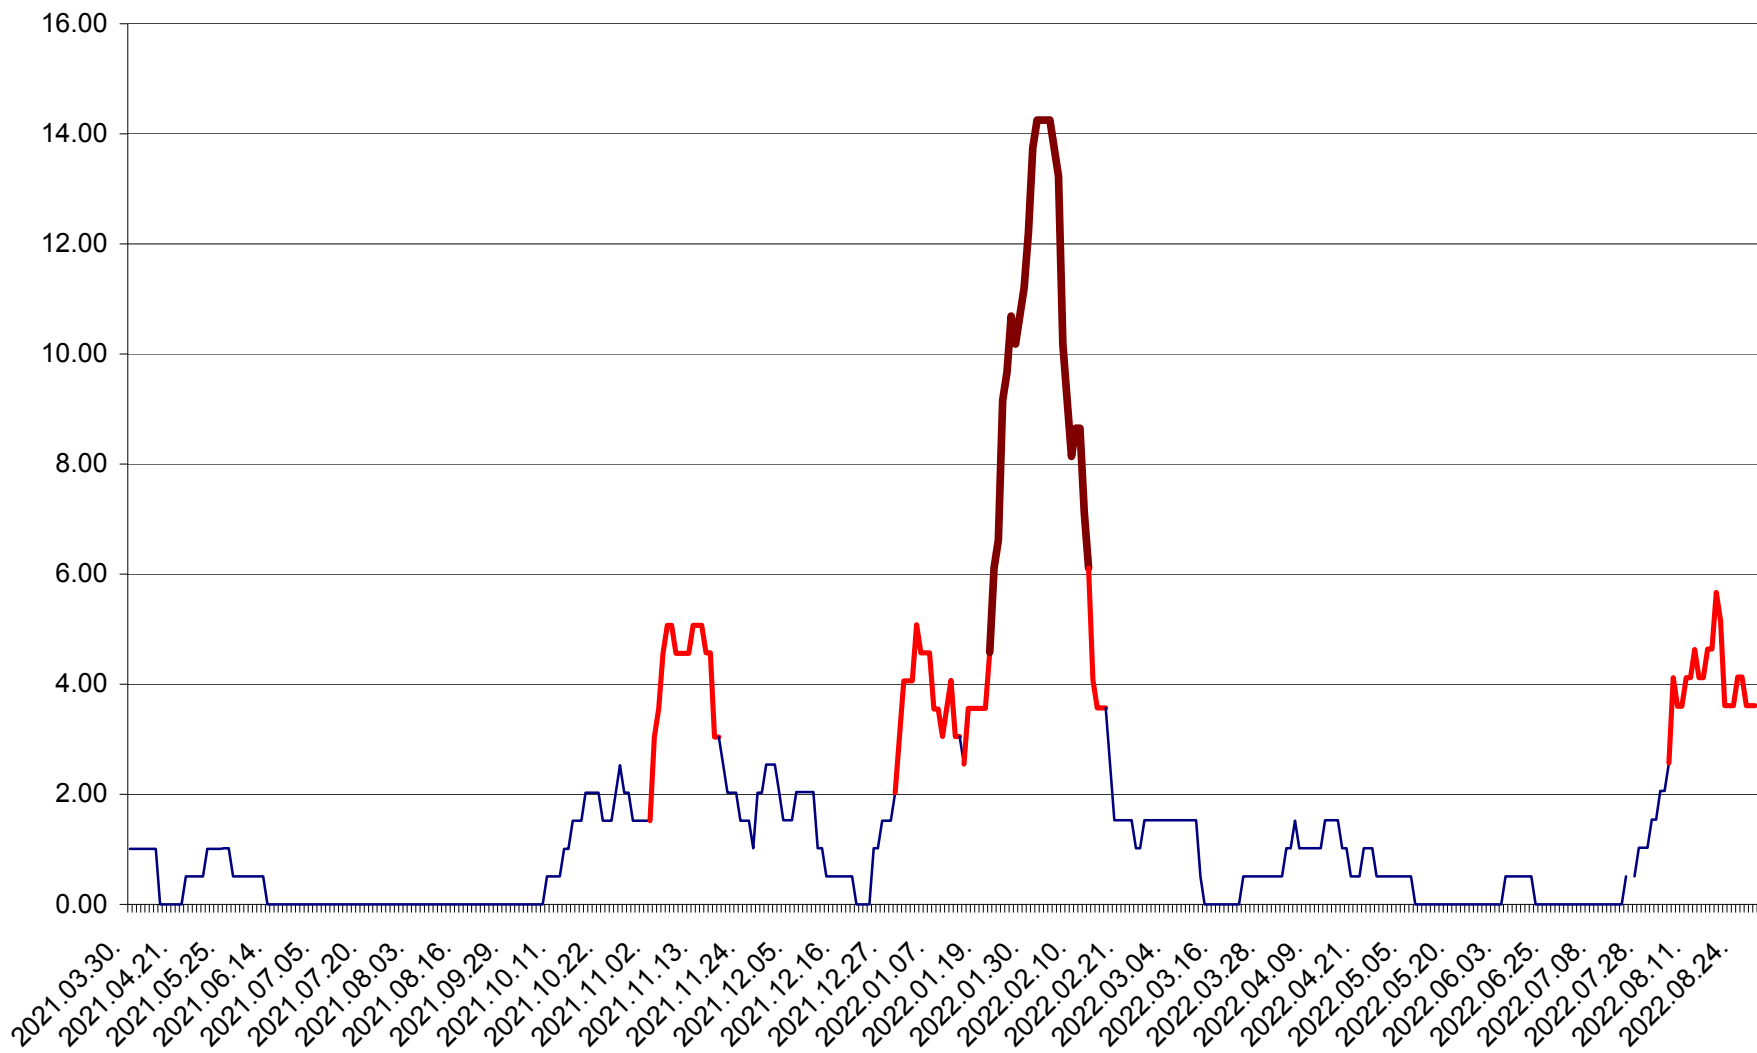

TUȘNAD - Evolutia incidentei cumulate pe 14 zile la ‰ de locuitori
2021.04.01. - 2022.08.29.

ULIEȘ - Evoluția incidenței cumulate pe 14 zile la ‰ de locuitori
2021.04.01. - 2022.08.29.

VĂRȘAG - Evoluția incidenței cumulate pe 14 zile la ‰ de locuitori
2021.04.01. - 2022.08.29.

ORAȘ VLĂHIȚA - Evolutia incidentei cumulate pe 14 zile la ‰ de locuitori
2021.04.01. - 2022.08.29.

VOȘLĂBENI - Evolutia incidentei cumulate pe 14 zile la ‰ de locuitori
2021.04.01. - 2022.08.29.

ZETEA - Evolutia incidentei cumulate pe 14 zile la ‰ de locuitori
2021.04.01. - 2022.08.29.