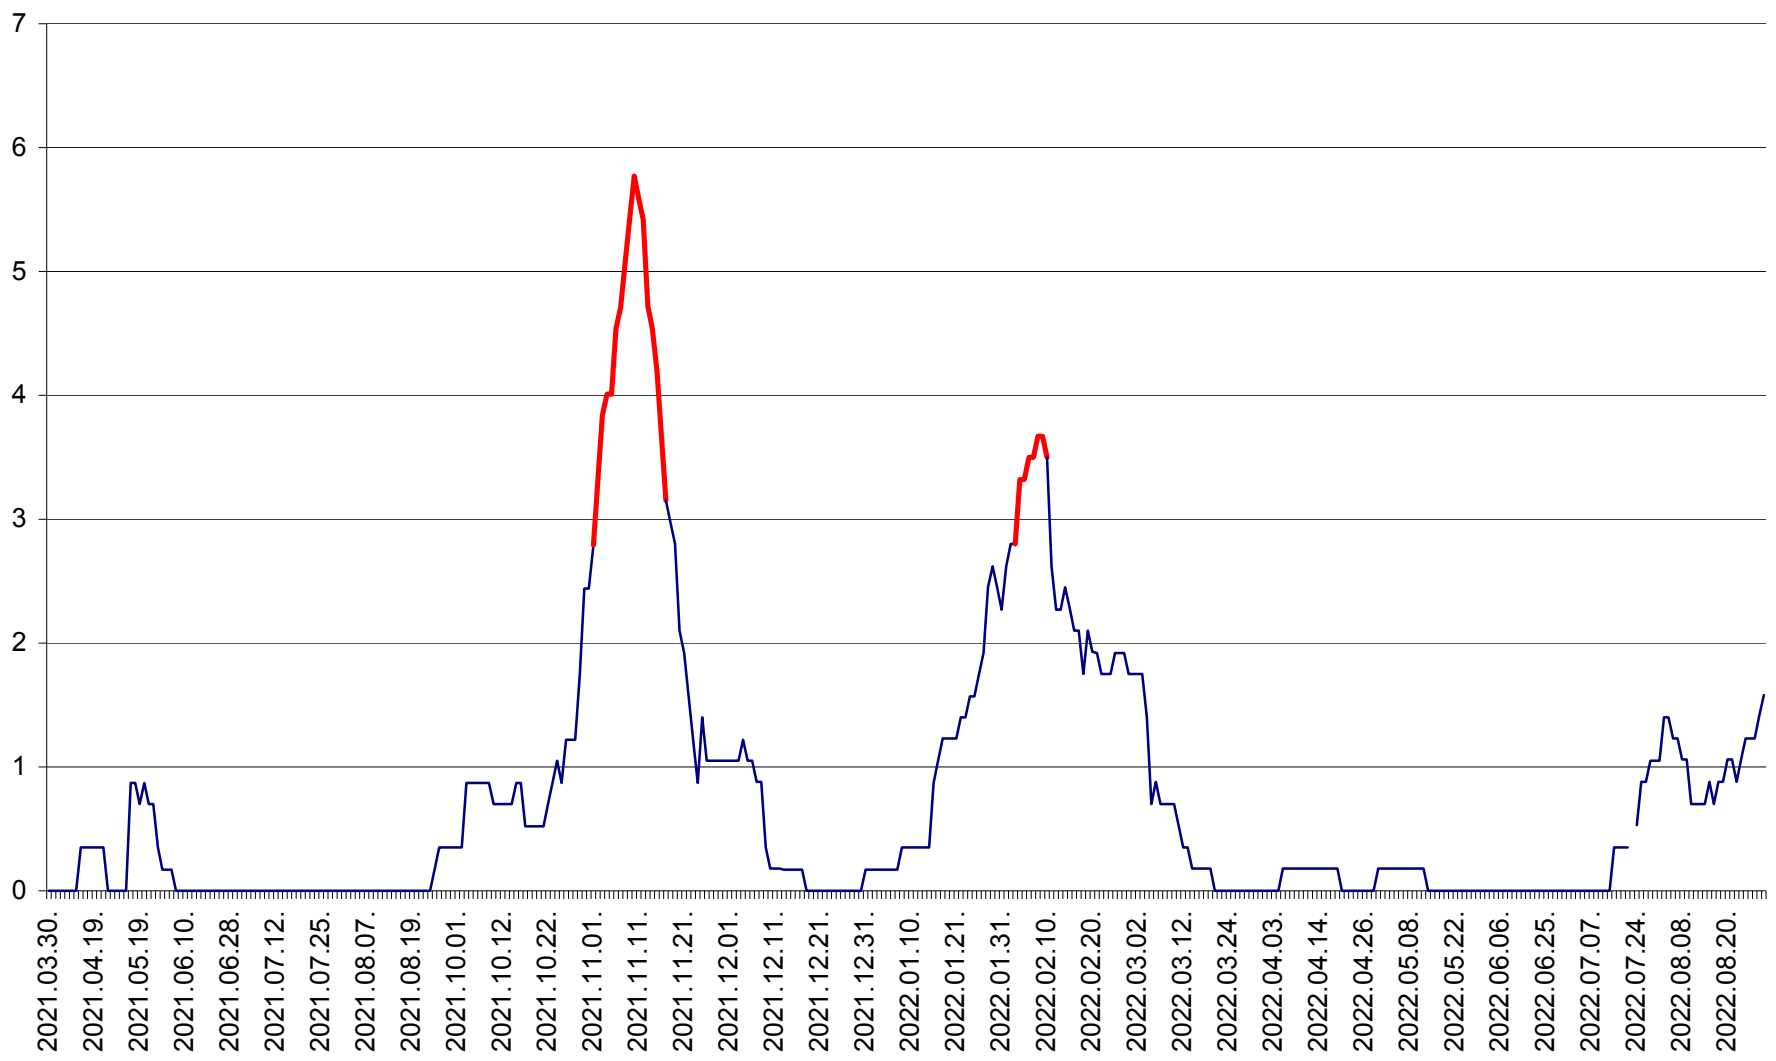

CORBU - Evolutia incidentei cumulate pe 14 zile la ‰ de locuitori
2021.04.01. - 2022.08.29.

CORUND - Evolutia incidentei cumulate pe 14 zile la ‰ de locuitori
2021.04.01. - 2022.08.29.

COZMENI - Evolutia incidentei cumulate pe 14 zile la ‰ de locuitori
2021.04.01. - 2022.08.29.

ORAȘ CRISTURU SECUIESC - Evolutia incidentei cumulate pe 14 zile la ‰ de locuitori
2021.04.01. - 2022.08.29.

DĂNEȘTI - Evolutia incidentei cumulate pe 14 zile la ‰ de locuitori
2021.04.01. - 2022.08.29.

DÂRJIU - Evolutia incidentei cumulate pe 14 zile la ‰ de locuitori
2021.04.01. - 2022.08.29.

DEALU - Evolutia incidentei cumulate pe 14 zile la ‰ de locuitori
2021.04.01. - 2022.08.29.

DITRĂU - Evolutia incidentei cumulate pe 14 zile la ‰ de locuitori
2021.04.01. - 2022.08.29.