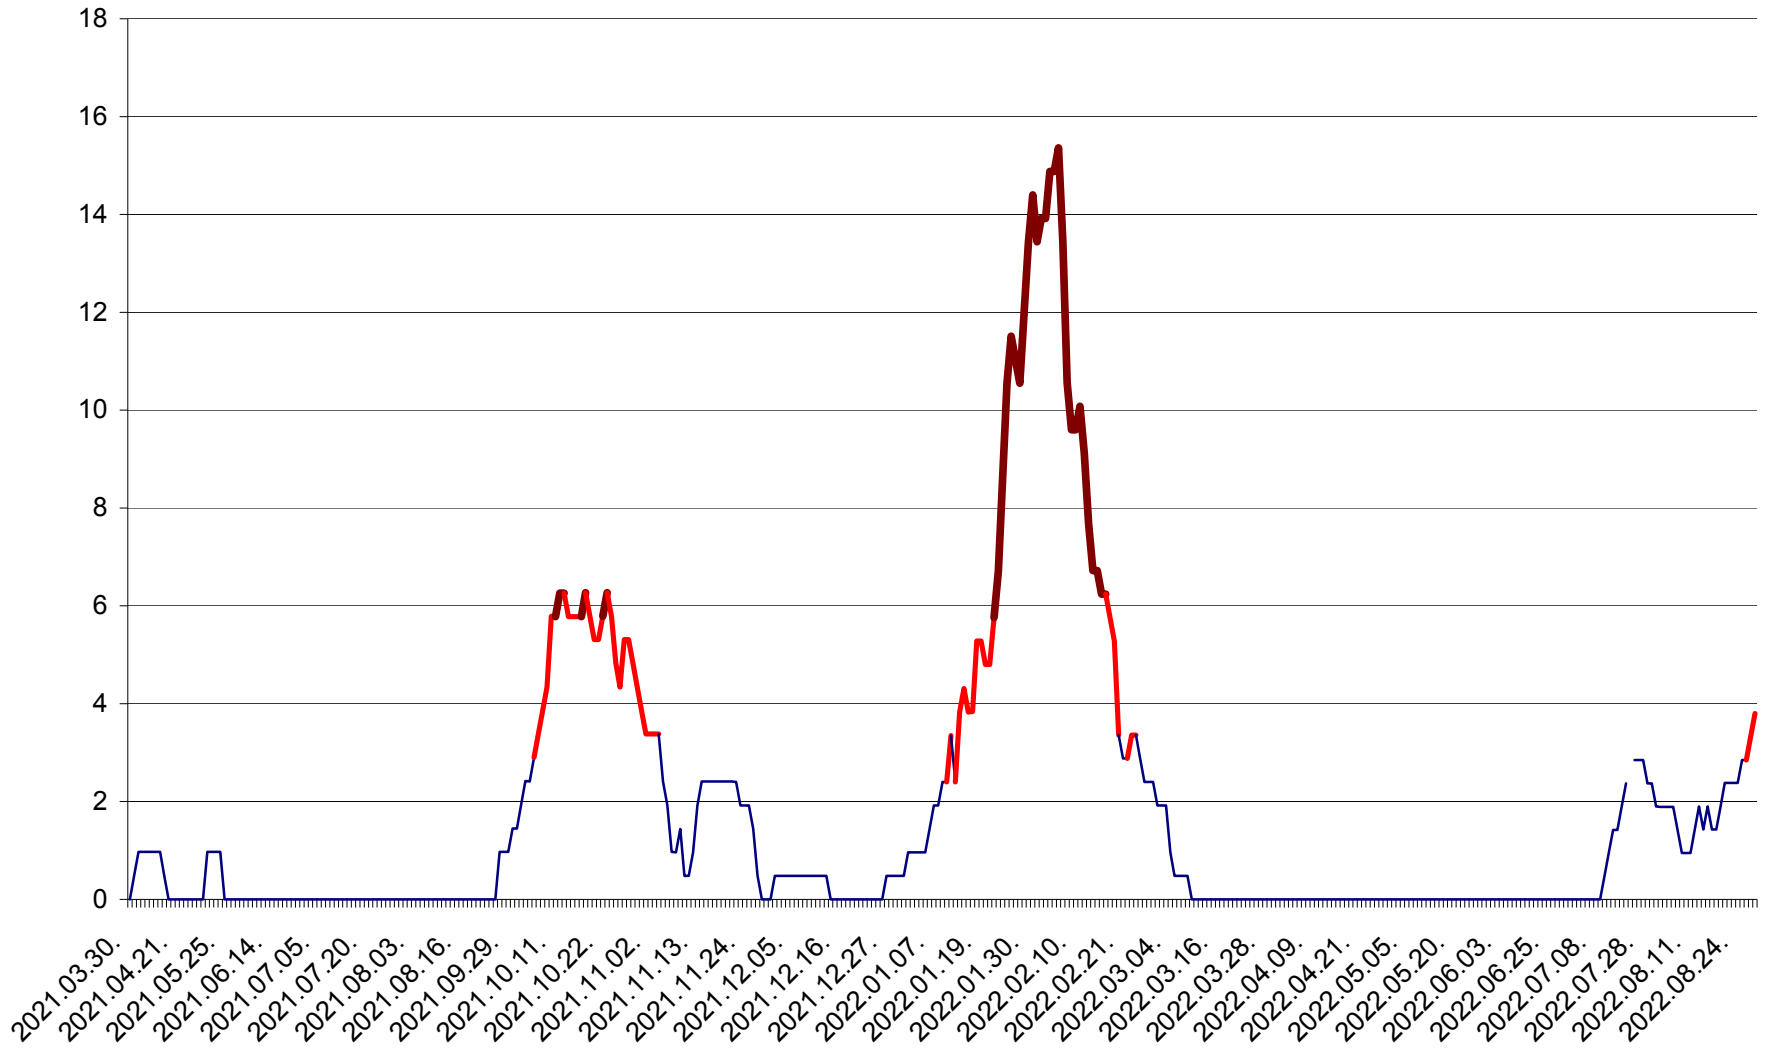

MĂRTINIȘ - Evolutia incidentei cumulate pe 14 zile la % de locuitori
2021.04.01. - 2022.08.29.

MEREȘTI - Evolutia incidentei cumulate pe 14 zile la ‰ de locuitori
2021.04.01. - 2022.08.29.

MUNICIPIUL MIERCUREA-CIUC - Evolutia incidentei cumulate pe 14 zile la ‰ de locuitori
2021.04.01. - 2022.08.29.

MIHĂILENI - Evolutia incidentei cumulate pe 14 zile la ‰ de locuitori
2021.04.01. - 2022.08.29.

MUGENI - Evolutia incidentei cumulate pe 14 zile la ‰ de locuitori
2021.04.01. - 2022.08.29.

OCLAND - Evolutia incidentei cumulate pe 14 zile la ‰ de locuitori
2021.04.01. - 2022.08.29.

MUNICIPIUL ODORHEIU SECUIESC - Evolutia incidentei cumulate pe 14 zile la ‰ de locuitori
2021.04.01. - 2022.08.29.

PĂULENI-CIUC - Evolutia incidentei cumulate pe 14 zile la ‰ de locuitori
2021.04.01. - 2022.08.29.