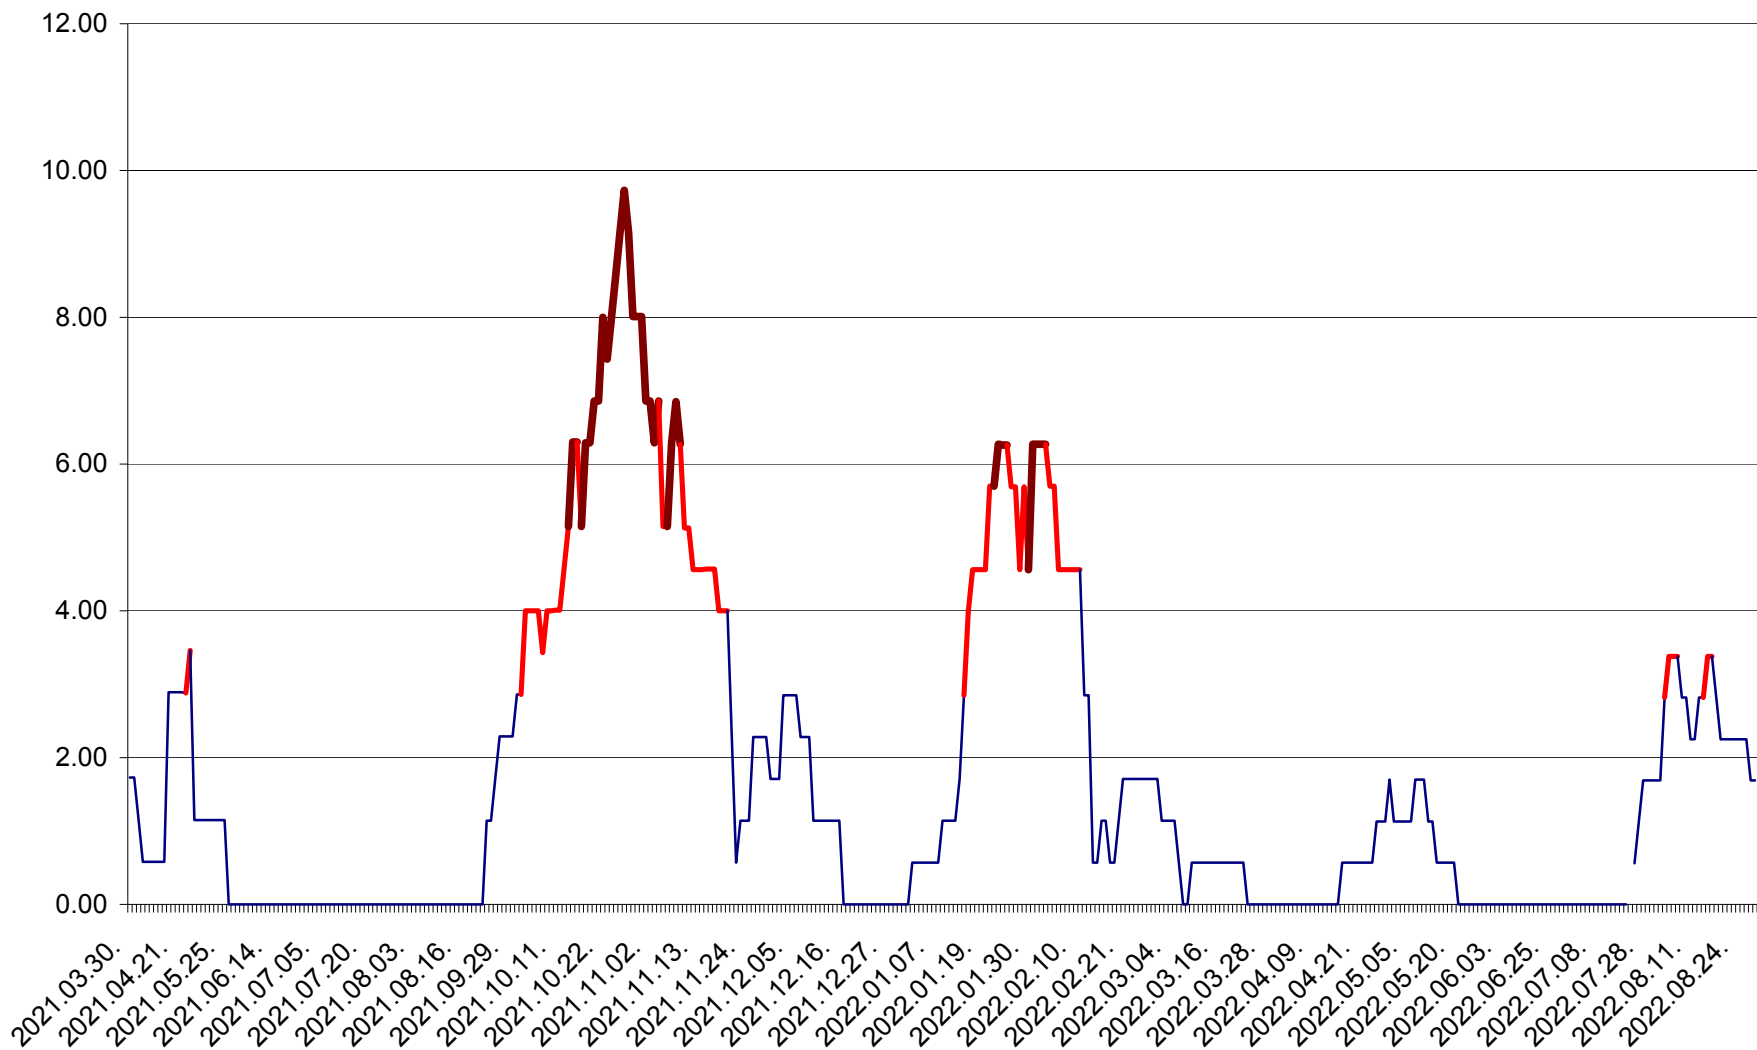

ORAȘ VLĂHIȚA - Evolutia incidentei cumulate pe 14 zile la ‰ de locuitori
2021.04.01. - 2022.08.29.