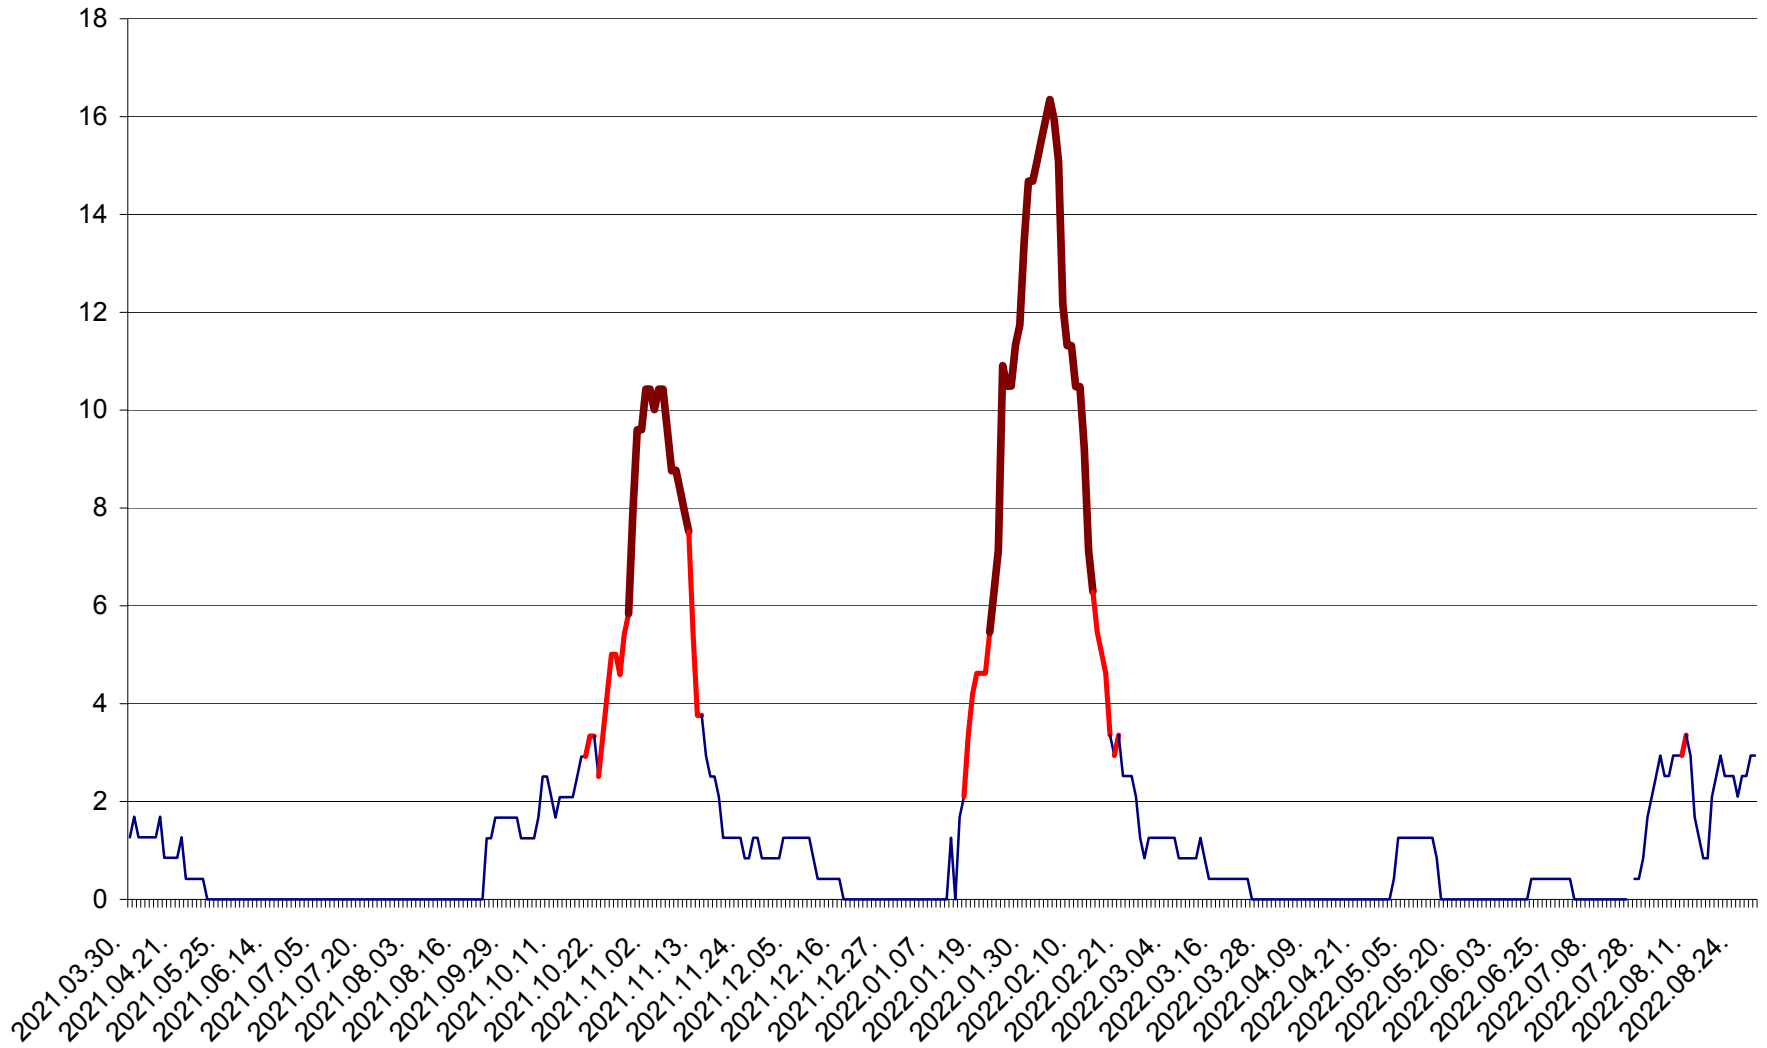

FELICENI - Evolutia incidentei cumulate pe 14 zile la % de locuitori
2021.04.01. - 2022.08.29.

FRUMOASA - Evolutia incidentei cumulate pe 14 zile la ‰ de locuitori
2021.04.01. - 2022.08.29.

GĂLĂUȚAȘ - Evolutia incidentei cumulate pe 14 zile la ‰ de locuitori
2021.04.01. - 2022.08.29.

MUNICIPIUL GHEORGHENI - Evolutia incidentei cumulate pe 14 zile la % de locuitori
2021.04.01. - 2022.08.29.

JOSENI - Evolutia incidentei cumulate pe 14 zile la ‰ de locuitori
2021.04.01. - 2022.08.29.

LĂZAREA - Evolutia incidentei cumulate pe 14 zile la % de locuitori
2021.04.01. - 2022.08.29.

LELICENI - Evolutia incidentei cumulate pe 14 zile la ‰ de locuitori
2021.04.01. - 2022.08.29.

LUETA - Evolutia incidentei cumulate pe 14 zile la ‰ de locuitori
2021.04.01. - 2022.08.29.

LUNCA DE JOS - Evolutia incidentei cumulate pe 14 zile la ‰ de locuitori
2021.04.01. - 2022.08.29.