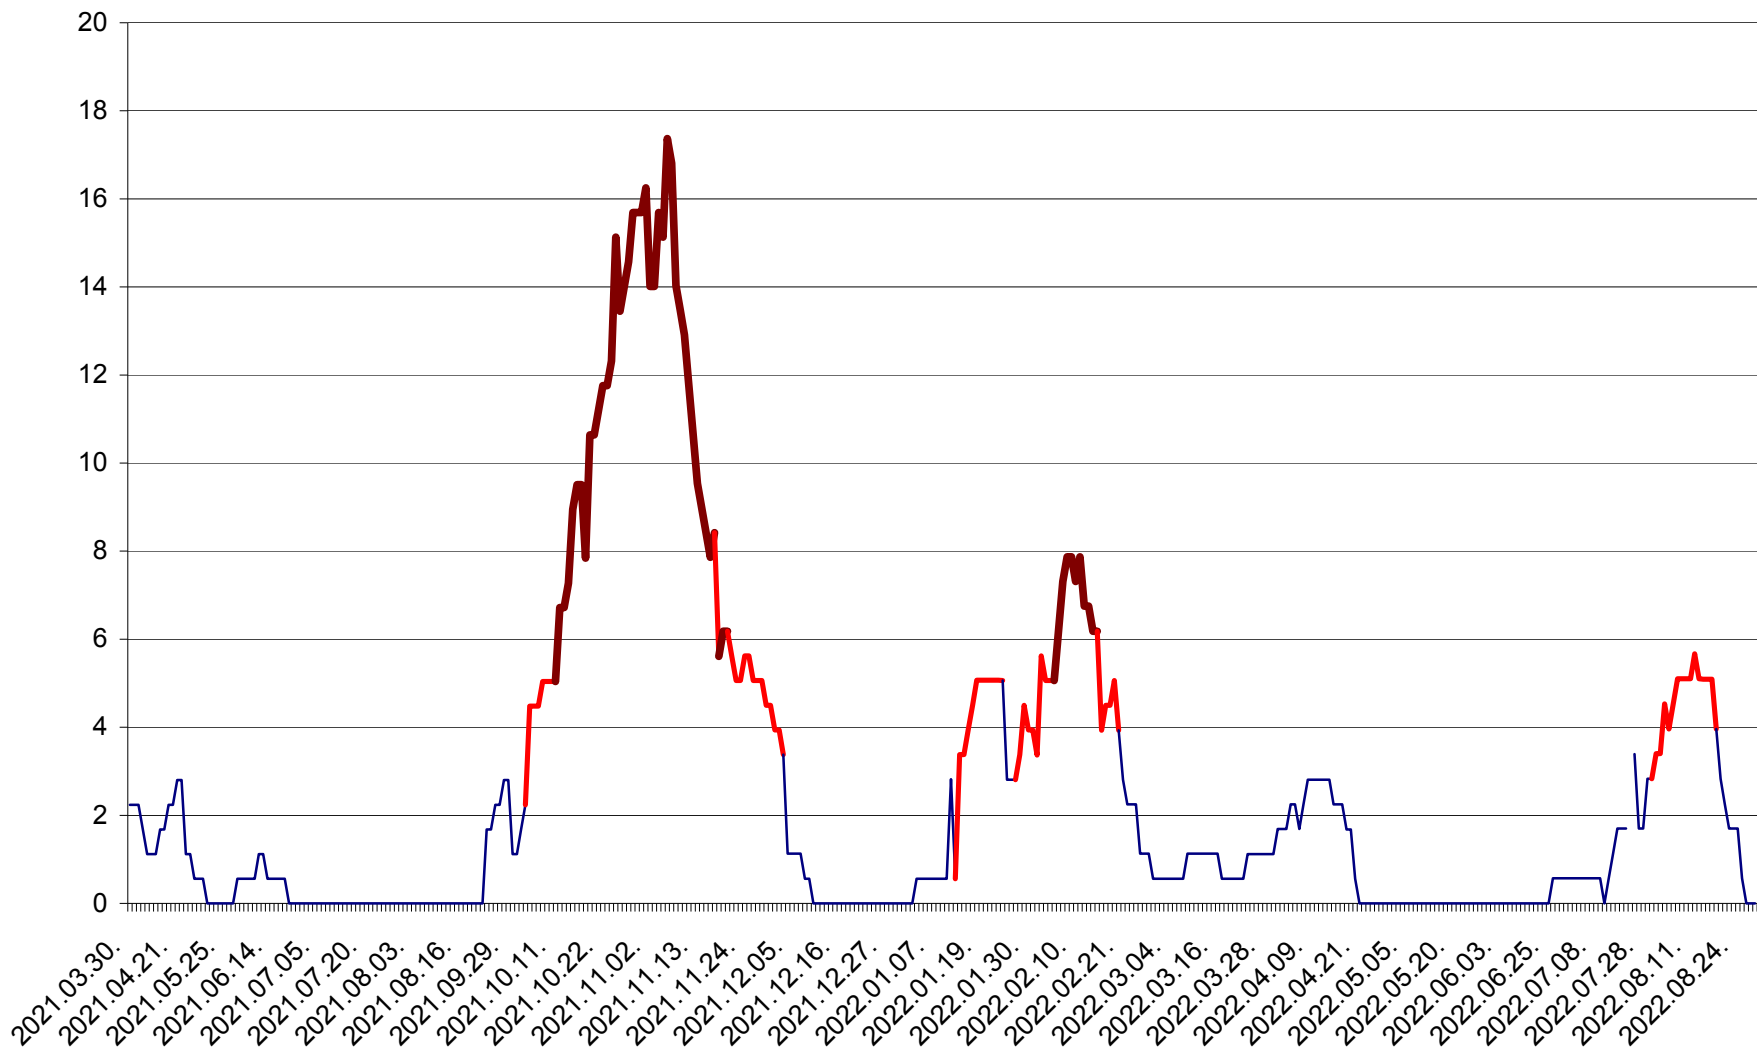

SATU MARE - Evolutia incidentei cumulate pe 14 zile la ‰ de locuitori
2021.04.01. - 2022.08.29.

SECUIENI - Evolutia incidentei cumulate pe 14 zile la % de locuitori
2021.04.01. - 2022.08.29.

SICULENI - Evolutia incidentei cumulate pe 14 zile la ‰ de locuitori
2021.04.01. - 2022.08.29.

ȘIMONEȘTI - Evolutia incidentei cumulate pe 14 zile la ‰ de locuitori
2021.04.01. - 2022.08.29.

SUBCETATE - Evolutia incidentei cumulate pe 14 zile la ‰ de locuitori
2021.04.01. - 2022.08.29.

SUSENI - Evolutia incidentei cumulate pe 14 zile la ‰ de locuitori
2021.04.01. - 2022.08.29.