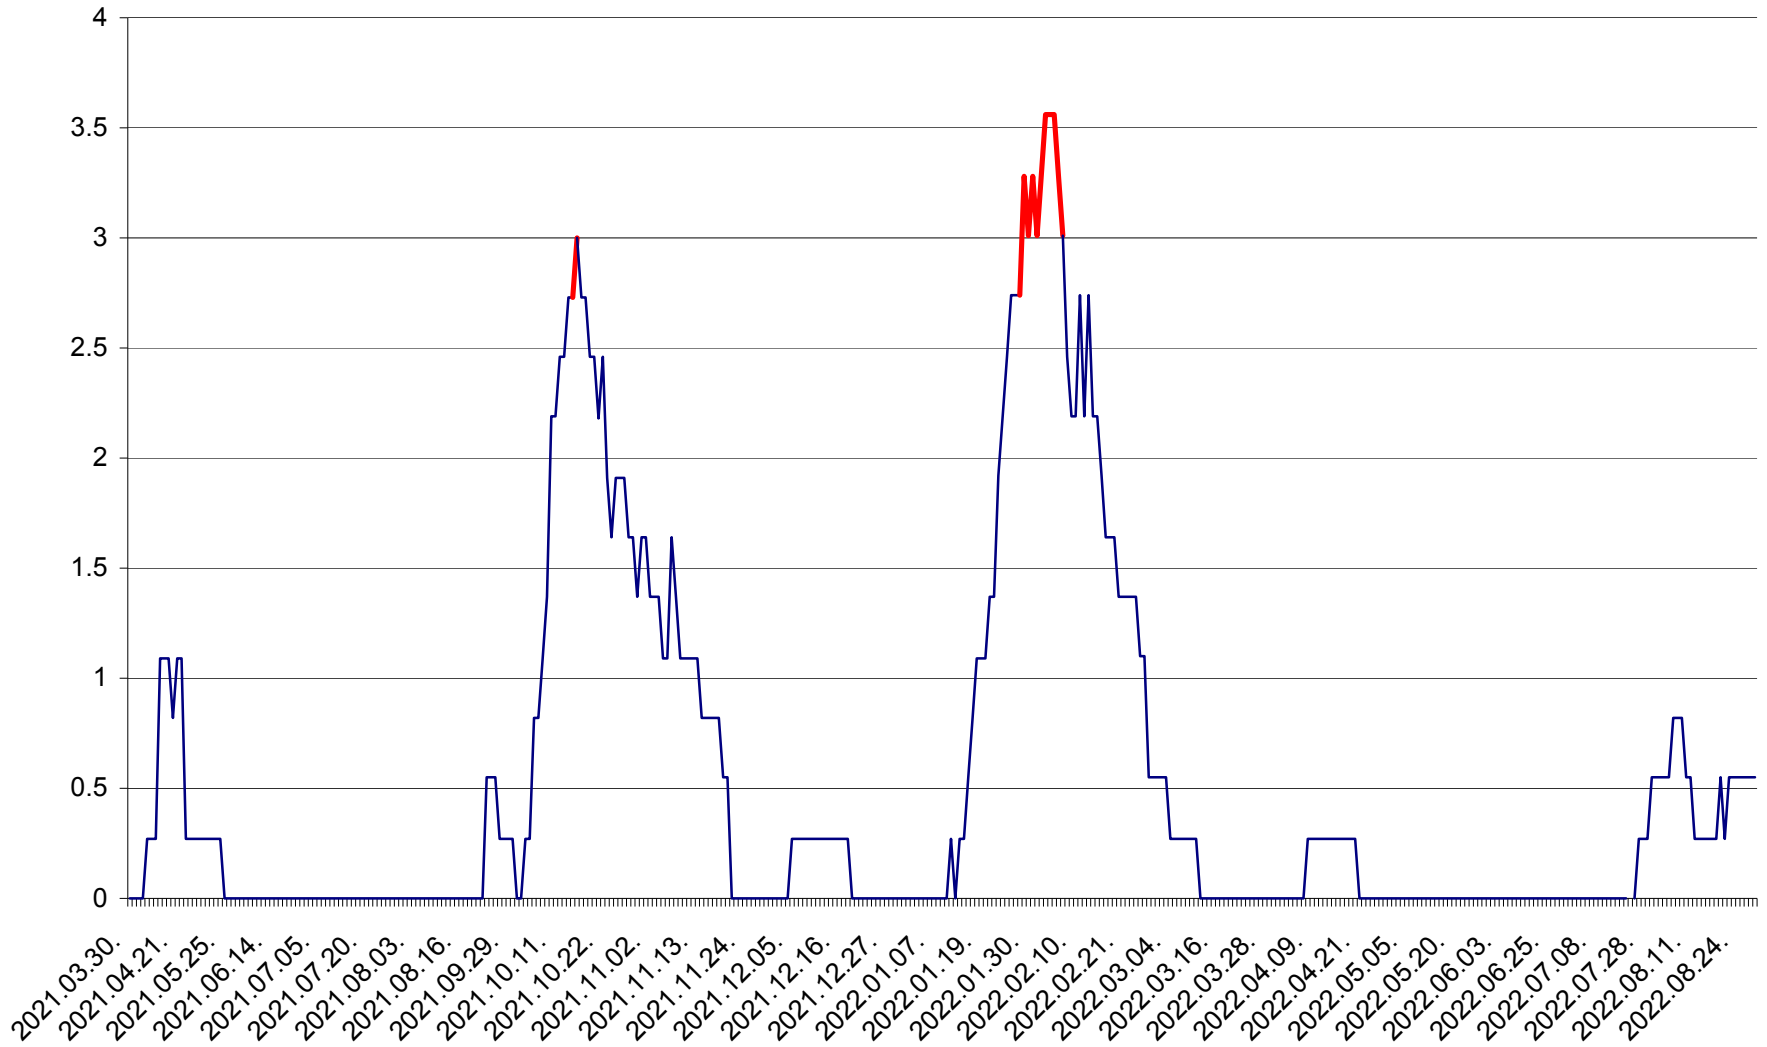

FELICENI - Evolutia incidentei cumulate pe 14 zile la % de locuitori
2021.04.01. - 2022.08.29.

FRUMOASA - Evolutia incidentei cumulate pe 14 zile la ‰ de locuitori
2021.04.01. - 2022.08.29.

GĂLĂUȚAȘ - Evolutia incidentei cumulate pe 14 zile la ‰ de locuitori
2021.04.01. - 2022.08.29.

MUNICIPIUL GHEORGHENI - Evolutia incidentei cumulate pe 14 zile la % de locuitori
2021.04.01. - 2022.08.29.

JOSENI - Evolutia incidentei cumulate pe 14 zile la ‰ de locuitori
2021.04.01. - 2022.08.29.

LĂZAREA - Evolutia incidentei cumulate pe 14 zile la % de locuitori
2021.04.01. - 2022.08.29.

LELICENI - Evolutia incidentei cumulate pe 14 zile la ‰ de locuitori
2021.04.01. - 2022.08.29.

LUETA - Evolutia incidentei cumulate pe 14 zile la ‰ de locuitori
2021.04.01. - 2022.08.29.

LUNCA DE JOS - Evolutia incidentei cumulate pe 14 zile la ‰ de locuitori
2021.04.01. - 2022.08.29.