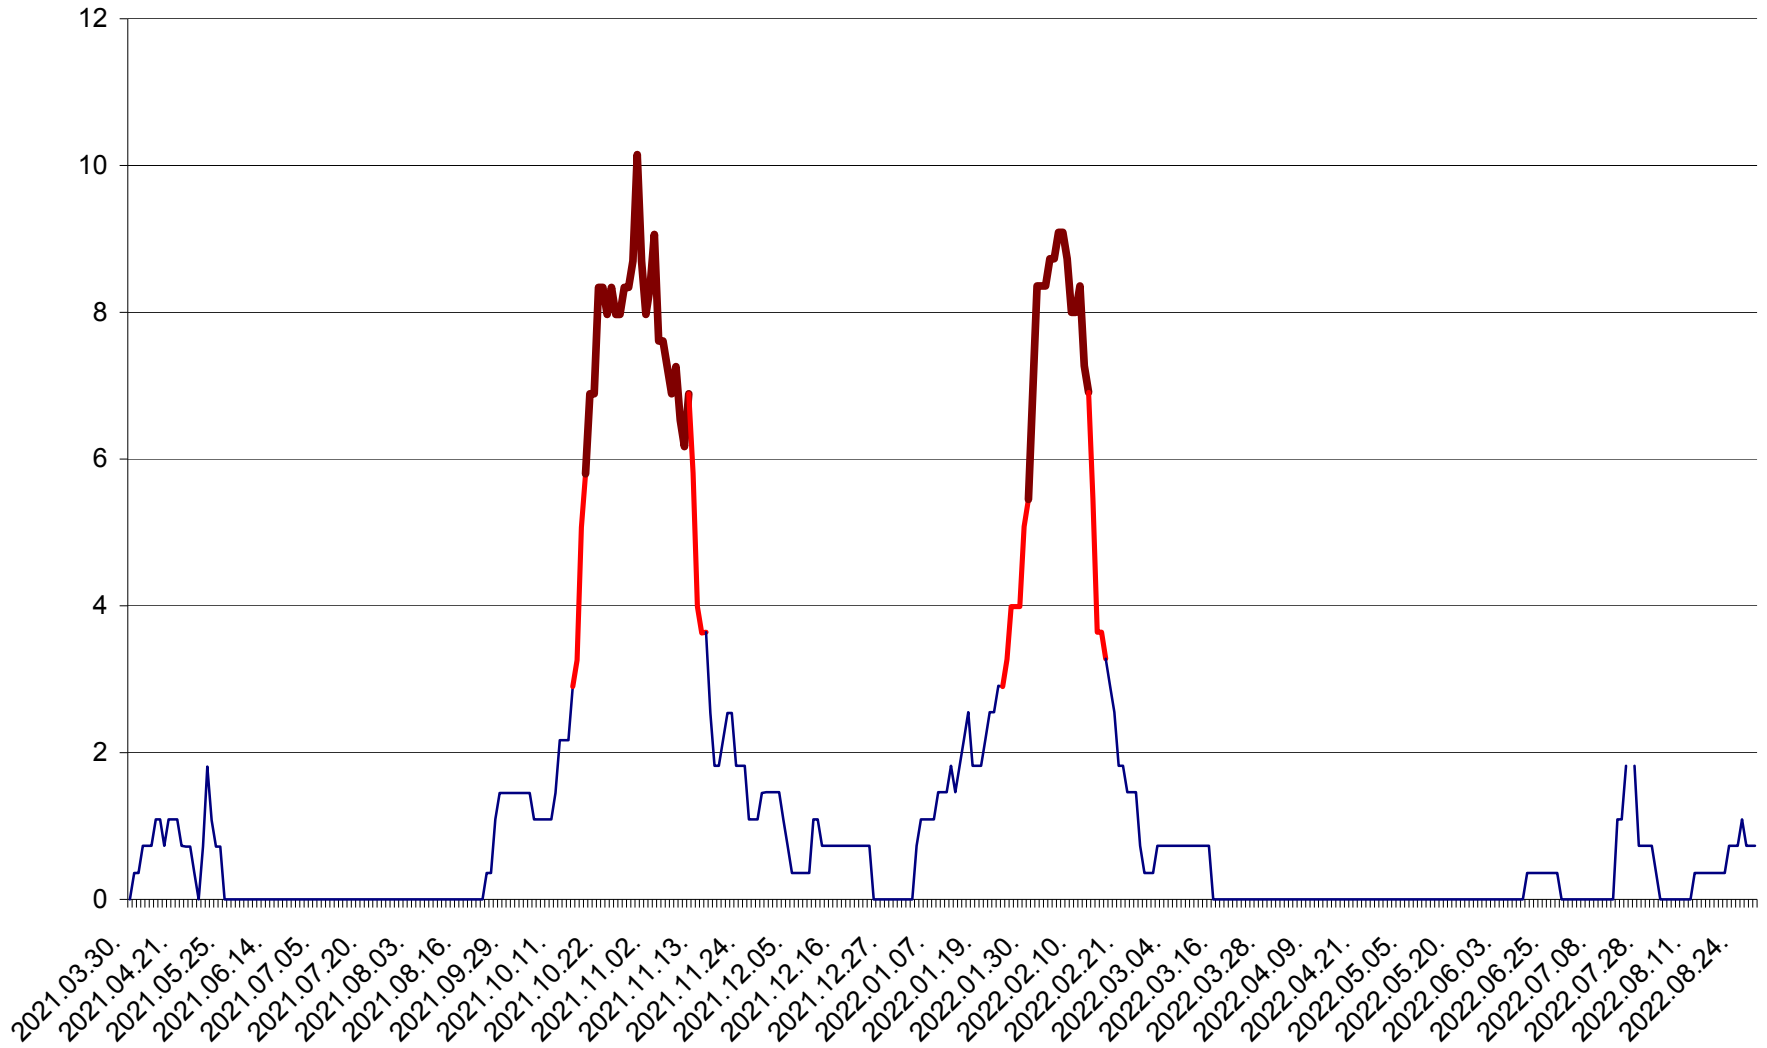

LELICENI - Evolutia incidentei cumulate pe 14 zile la ‰ de locuitori
2021.04.01. - 2022.08.29.

LUETA - Evolutia incidentei cumulate pe 14 zile la ‰ de locuitori
2021.04.01. - 2022.08.29.

LUNCA DE JOS - Evolutia incidentei cumulate pe 14 zile la ‰ de locuitori
2021.04.01. - 2022.08.29.

LUNCA DE SUS - Evolutia incidentei cumulate pe 14 zile la ‰ de locuitori
2021.04.01. - 2022.08.29.

LUPENI - Evolutia incidentei cumulate pe 14 zile la ‰ de locuitori
2021.04.01. - 2022.08.29.

MĂDĂRAȘ - Evolutia incidentei cumulate pe 14 zile la ‰ de locuitori
2021.04.01. - 2022.08.29.

MĂRTINIȘ - Evolutia incidentei cumulate pe 14 zile la % de locuitori
2021.04.01. - 2022.08.29.

MEREȘTI - Evolutia incidentei cumulate pe 14 zile la ‰ de locuitori
2021.04.01. - 2022.08.29.

MUNICIPIUL MIERCUREA-CIUC - Evolutia incidentei cumulate pe 14 zile la ‰ de locuitori
2021.04.01. - 2022.08.29.

MIHĂILENI - Evolutia incidentei cumulate pe 14 zile la ‰ de locuitori
2021.04.01. - 2022.08.29.

MUGENI - Evolutia incidentei cumulate pe 14 zile la ‰ de locuitori
2021.04.01. - 2022.08.29.

OCLAND - Evolutia incidentei cumulate pe 14 zile la ‰ de locuitori
2021.04.01. - 2022.08.29.