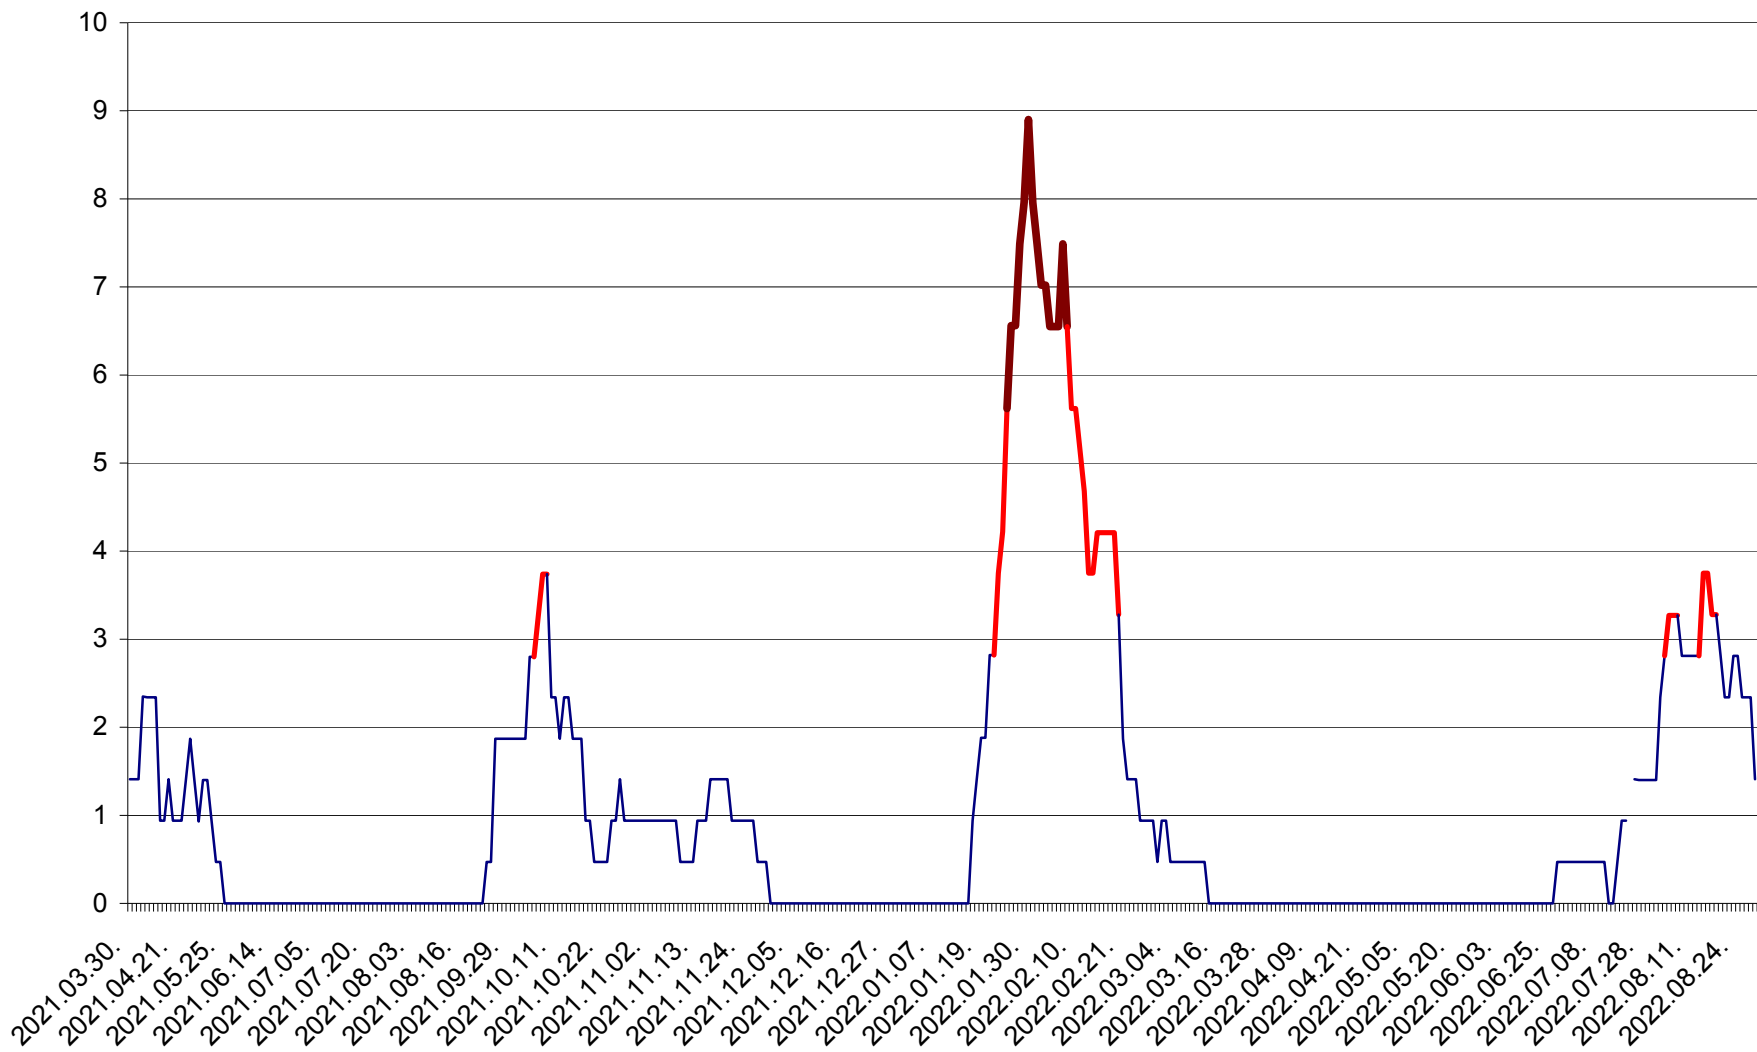

SECUIENI - Evolutia incidentei cumulate pe 14 zile la % de locuitori
2021.04.01. - 2022.08.29.