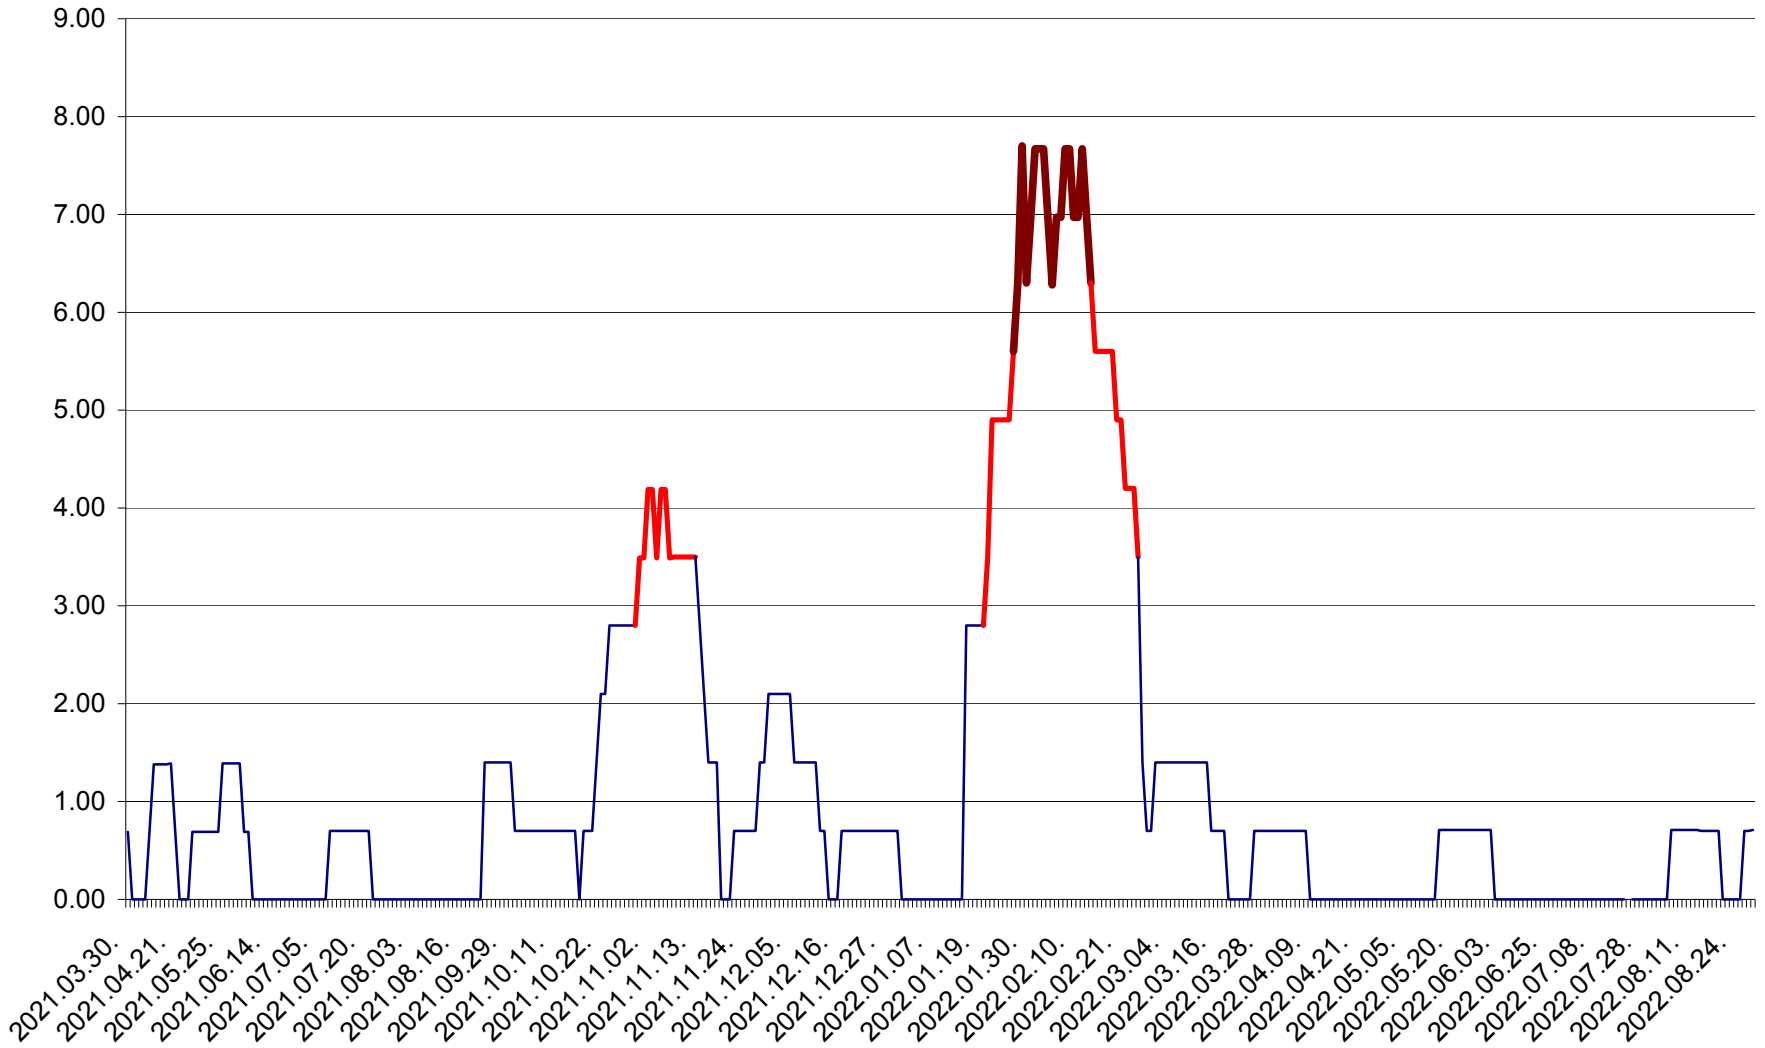

BRĂDEȘTI - Evolutia incidentei cumulate pe 14 zile la ‰ de locuitori
2021.04.01. - 2022.08.29.

CĂPÂLNIȚA - Evoluția incidenței cumulate pe 14 zile la ‰ de locuitori
2021.04.01. - 2022.08.29.

CÂRȚA - Evolutia incidentei cumulate pe 14 zile la ‰ de locuitori
2021.04.01. - 2022.08.29.

CICEU - Evolutia incidentei cumulate pe 14 zile la ‰ de locuitori
2021.04.01. - 2022.08.29.

CIUCSÂNGEORGIU - Evolutia incidentei cumulate pe 14 zile la ‰ de locuitori
2021.04.01. - 2022.08.29.

CIUMANI - Evolutia incidentei cumulate pe 14 zile la ‰ de locuitori
2021.04.01. - 2022.08.29.

CORBU - Evolutia incidentei cumulate pe 14 zile la ‰ de locuitori
2021.04.01. - 2022.08.29.

CORUND - Evolutia incidentei cumulate pe 14 zile la ‰ de locuitori
2021.04.01. - 2022.08.29.

COZMENI - Evolutia incidentei cumulate pe 14 zile la ‰ de locuitori
2021.04.01. - 2022.08.29.

ORAȘ CRISTURU SECUIESC - Evolutia incidentei cumulate pe 14 zile la ‰ de locuitori
2021.04.01. - 2022.08.29.

DĂNEȘTI - Evolutia incidentei cumulate pe 14 zile la ‰ de locuitori
2021.04.01. - 2022.08.29.