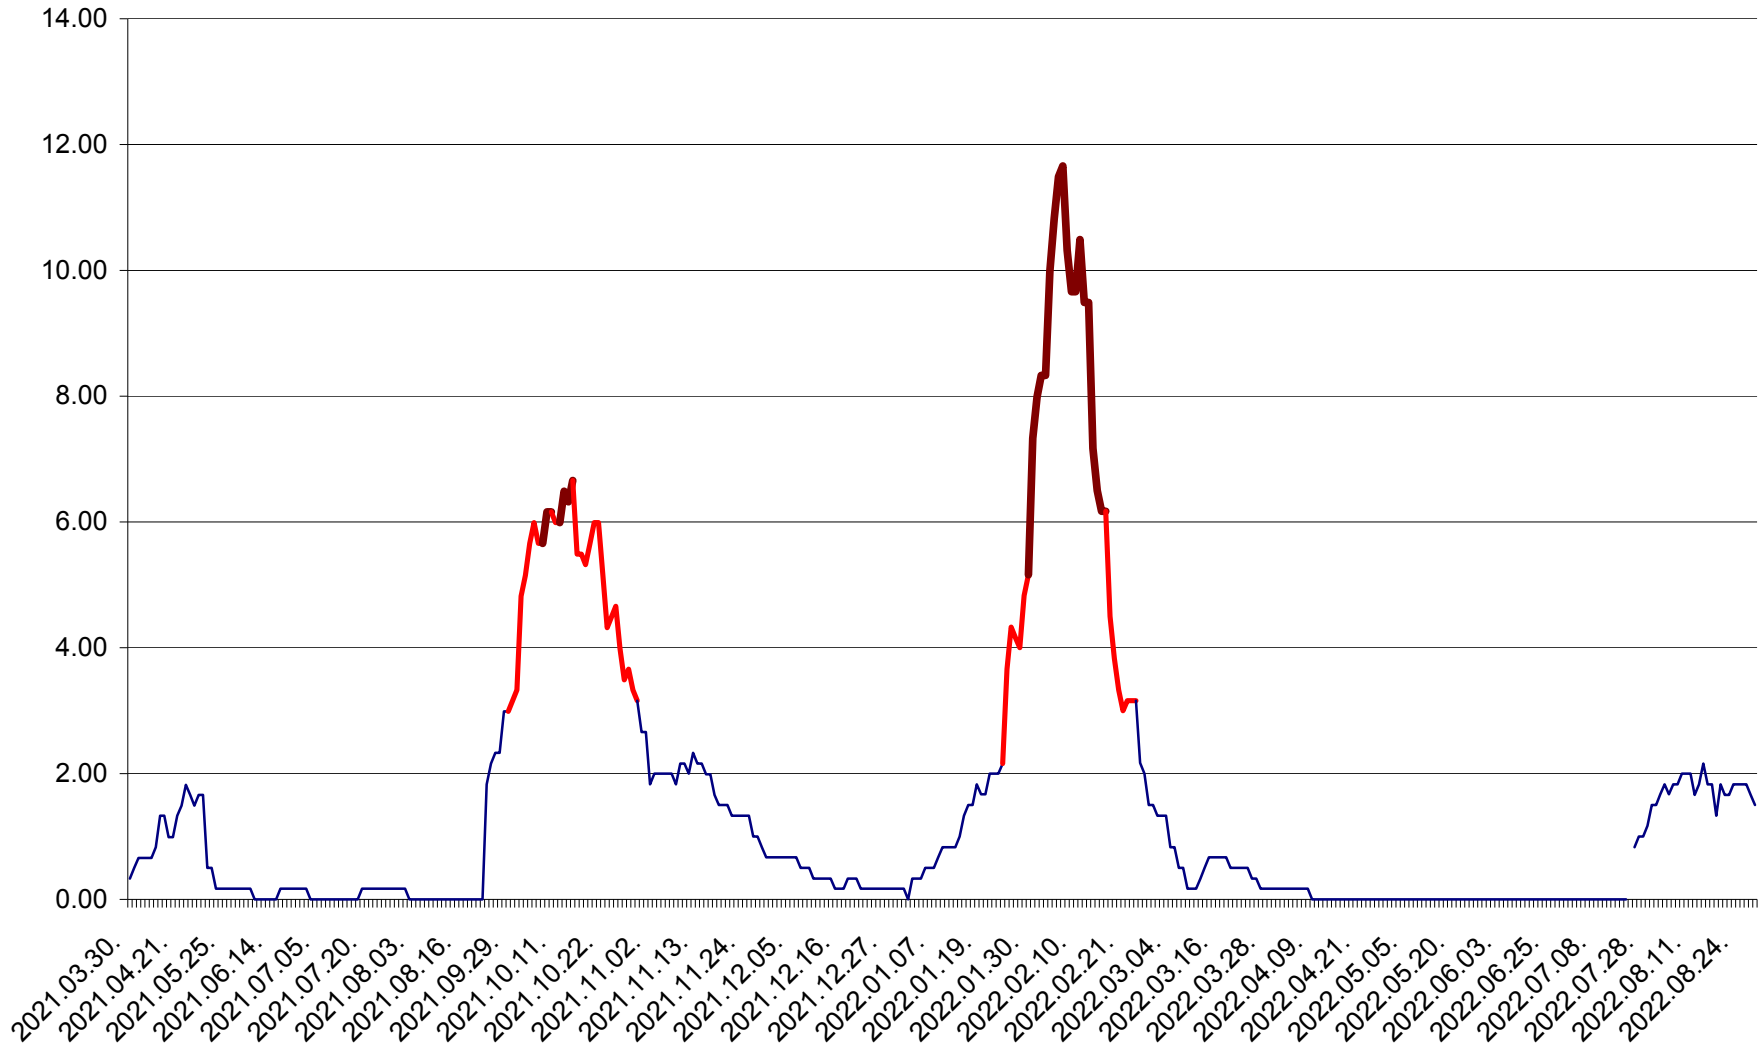

TUȘNAD - Evolutia incidentei cumulate pe 14 zile la ‰ de locuitori
2021.04.01. - 2022.08.29.

ULIEȘ - Evoluția incidenței cumulate pe 14 zile la ‰ de locuitori
2021.04.01. - 2022.08.29.

VĂRȘAG - Evoluția incidenței cumulate pe 14 zile la ‰ de locuitori
2021.04.01. - 2022.08.29.

ORAȘ VLĂHIȚA - Evolutia incidentei cumulate pe 14 zile la ‰ de locuitori
2021.04.01. - 2022.08.29.

VOȘLĂBENI - Evolutia incidentei cumulate pe 14 zile la ‰ de locuitori
2021.04.01. - 2022.08.29.

ZETEA - Evolutia incidentei cumulate pe 14 zile la ‰ de locuitori
2021.04.01. - 2022.08.29.