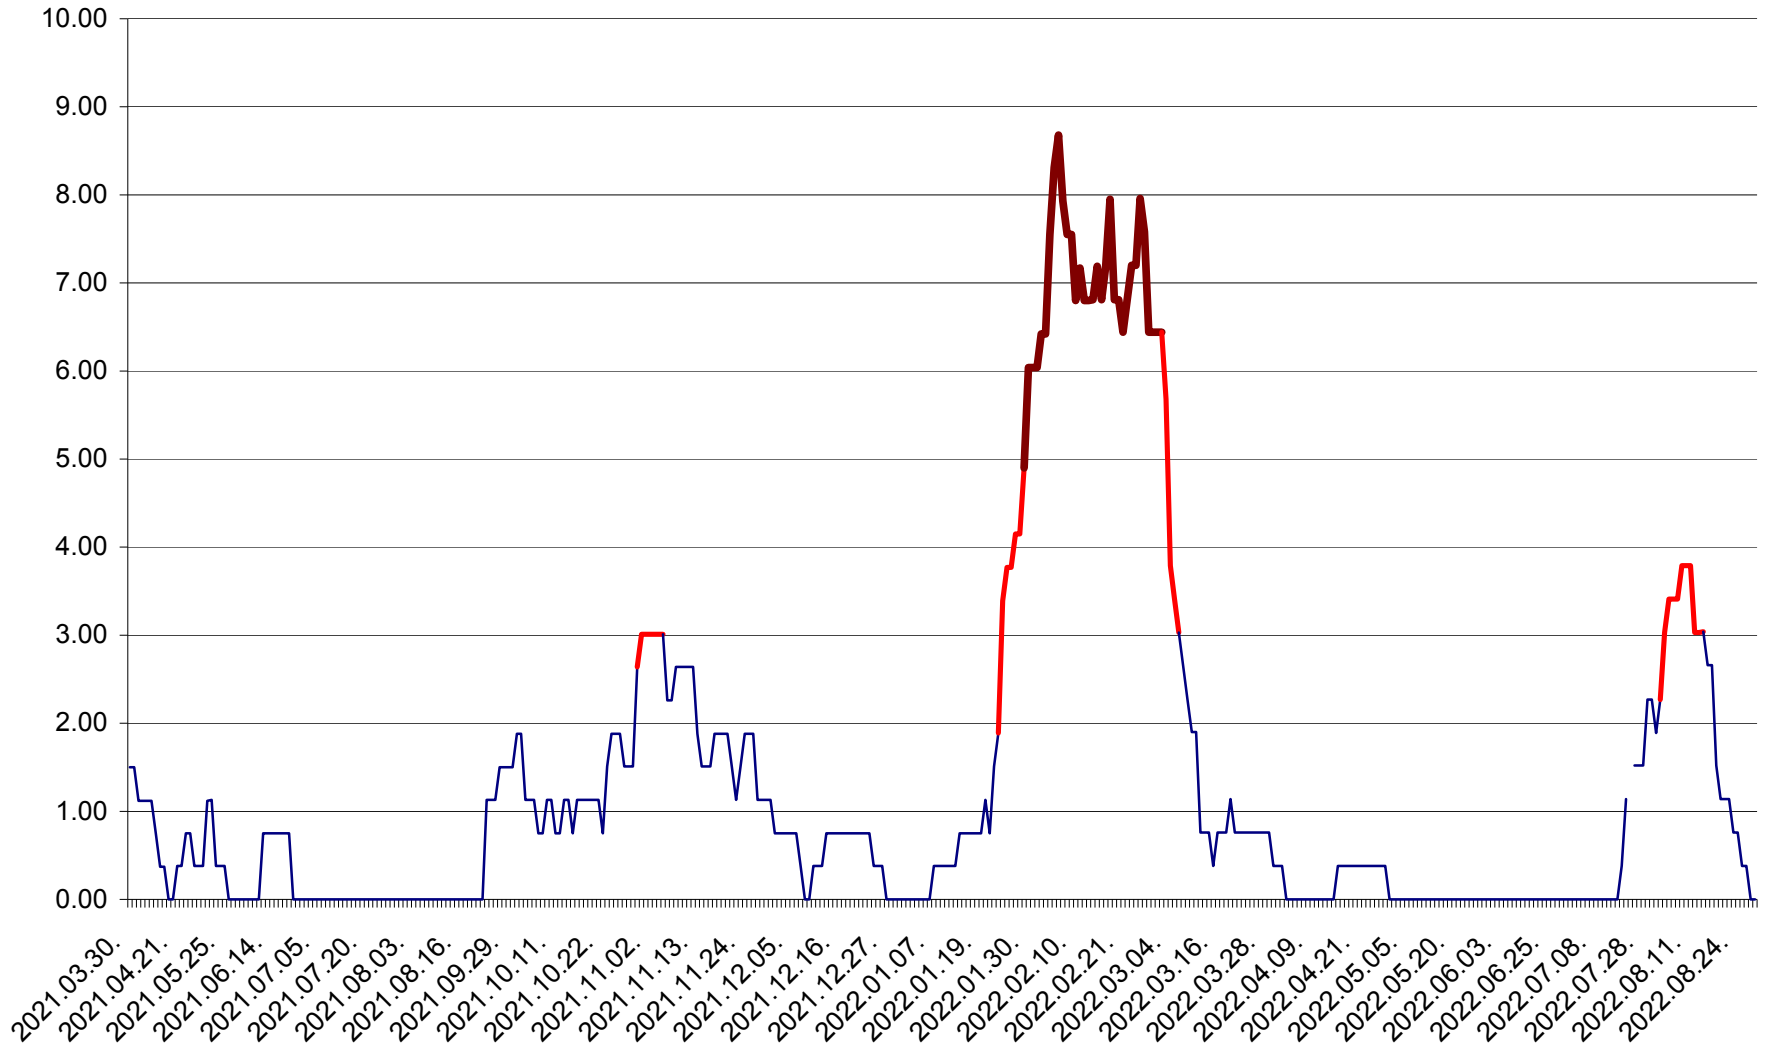

ATID - Evolutia incidentei cumulate pe 14 zile la % de locuitori
2021.04.01. - 2022.08.29.

AVRĂMEȘTI - Evolutia incidentei cumulate pe 14 zile la ‰ de locuitori
2021.04.01. - 2022.08.29.

ORAȘ BĂILE TUȘNAD - Evolutia incidentei cumulate pe 14 zile la ‰ de locuitori
2021.04.01. - 2022.08.29.

ORAȘ BĂLAN - Evoluția incidenței cumulate pe 14 zile la ‰ de locuitori
2021.04.01. - 2022.08.29.

BILBOR - Evolutia incidentei cumulate pe 14 zile la ‰ de locuitori
2021.04.01. - 2022.08.29.

ORAȘ BORSEC - Evolutia incidentei cumulate pe 14 zile la ‰ de locuitori
2021.04.01. - 2022.08.29.

BRĂDEȘTI - Evolutia incidentei cumulate pe 14 zile la ‰ de locuitori
2021.04.01. - 2022.08.29.

CĂPÂLNIȚA - Evoluția incidenței cumulate pe 14 zile la ‰ de locuitori
2021.04.01. - 2022.08.29.

CÂRȚA - Evolutia incidentei cumulate pe 14 zile la ‰ de locuitori
2021.04.01. - 2022.08.29.