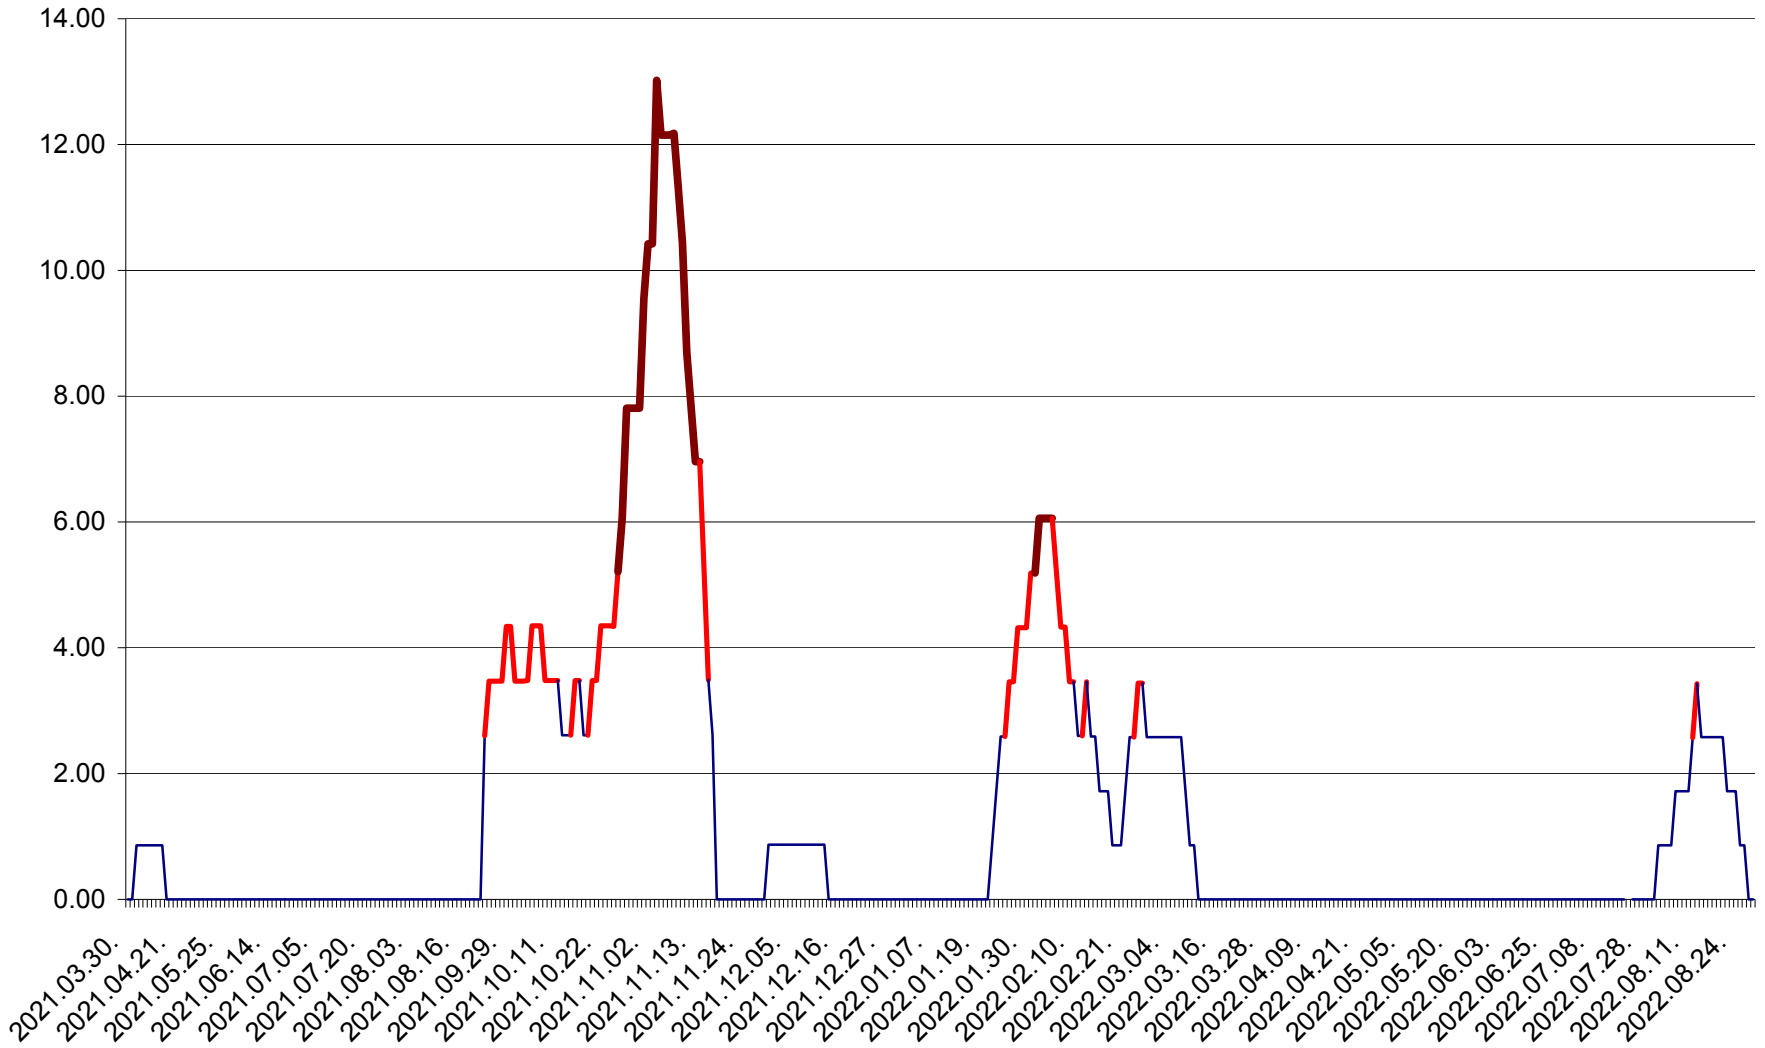

VĂRȘAG - Evoluția incidenței cumulate pe 14 zile la ‰ de locuitori
2021.04.01. - 2022.08.29.