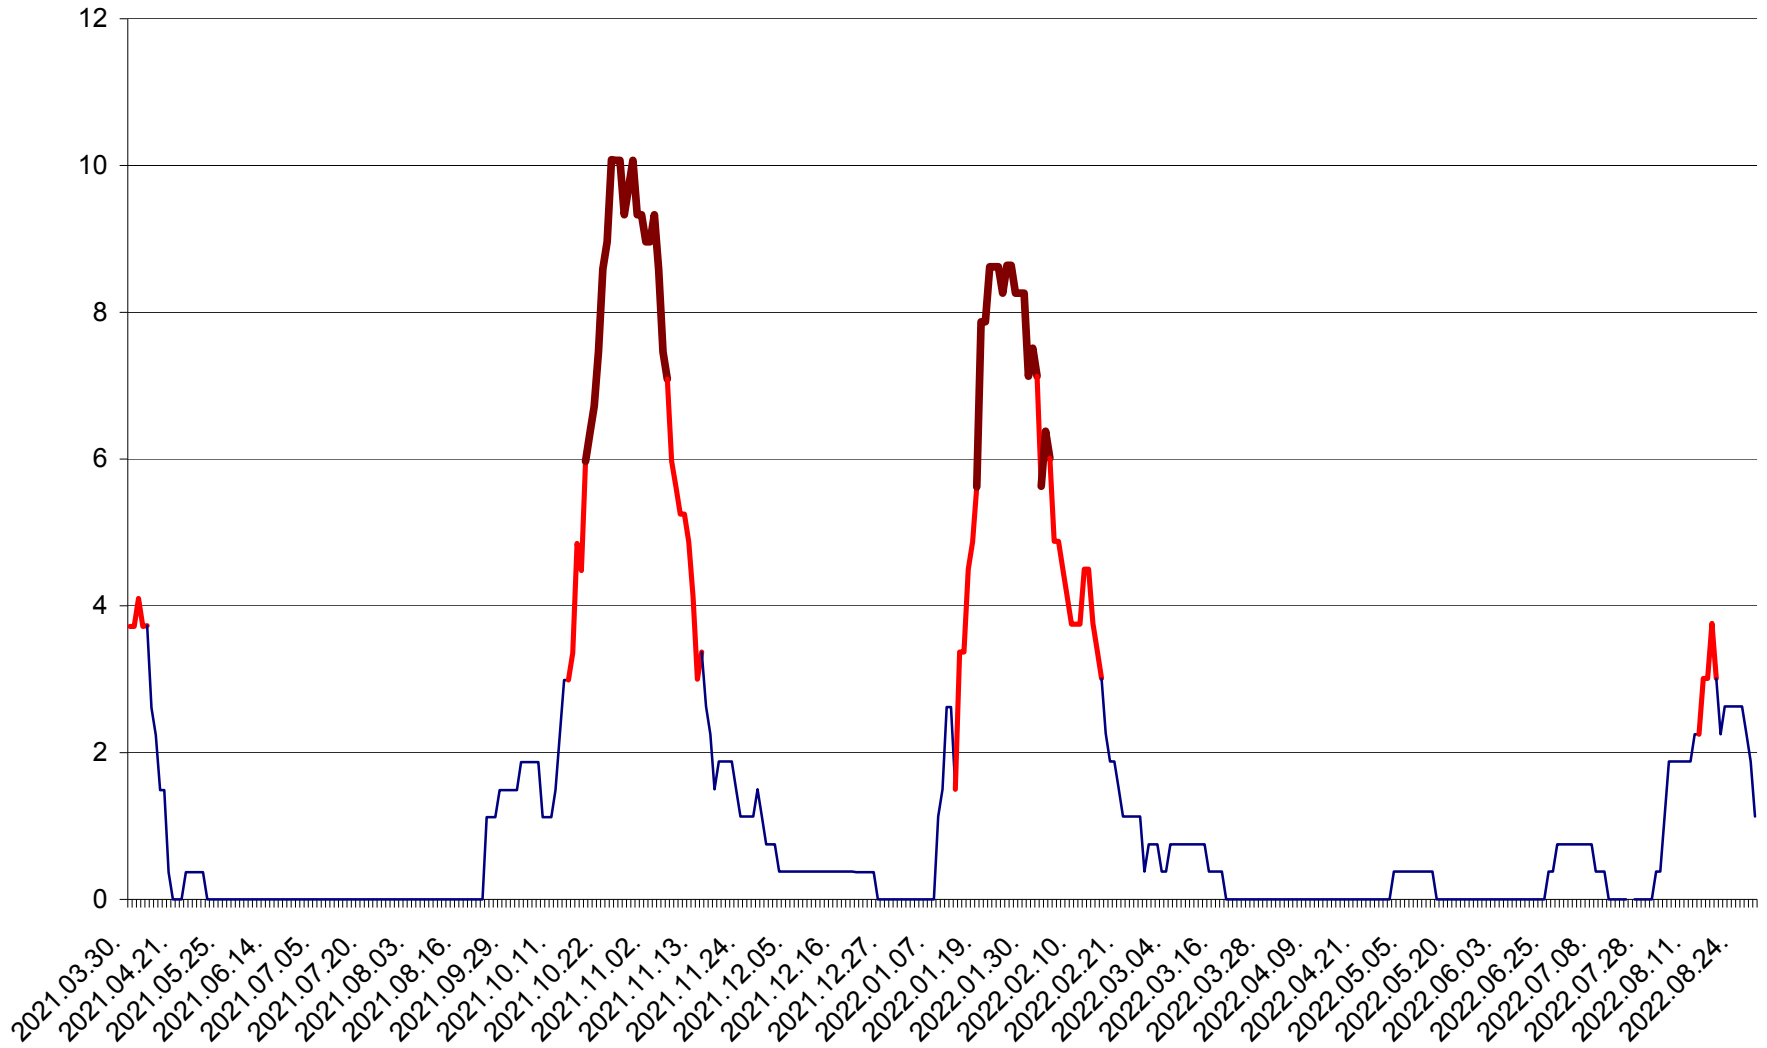

PLĂIEȘII DE JOS - Evolutia incidentei cumulate pe 14 zile la ‰ de locuitori
2021.04.01. - 2022.08.29.

PORUMBENI - Evolutia incidentei cumulate pe 14 zile la ‰ de locuitori
2021.04.01. - 2022.08.29.

PRAID - Evolutia incidentei cumulate pe 14 zile la ‰ de locuitori
2021.04.01. - 2022.08.29.

RACU - Evolutia incidentei cumulate pe 14 zile la ‰ de locuitori
2021.04.01. - 2022.08.29.

REMETEA - Evolutia incidentei cumulate pe 14 zile la ‰ de locuitori
2021.04.01. - 2022.08.29.

SĂCEL - Evolutia incidentei cumulate pe 14 zile la ‰ de locuitori
2021.04.01. - 2022.08.29.

SÂNCRĂIENI - Evolutia incidentei cumulate pe 14 zile la ‰ de locuitori
2021.04.01. - 2022.08.29.

SÂNDOMIC - Evolutia incidentei cumulate pe 14 zile la ‰ de locuitori
2021.04.01. - 2022.08.29.

SÂNMARTIN - Evolutia incidentei cumulate pe 14 zile la ‰ de locuitori
2021.04.01. - 2022.08.29.