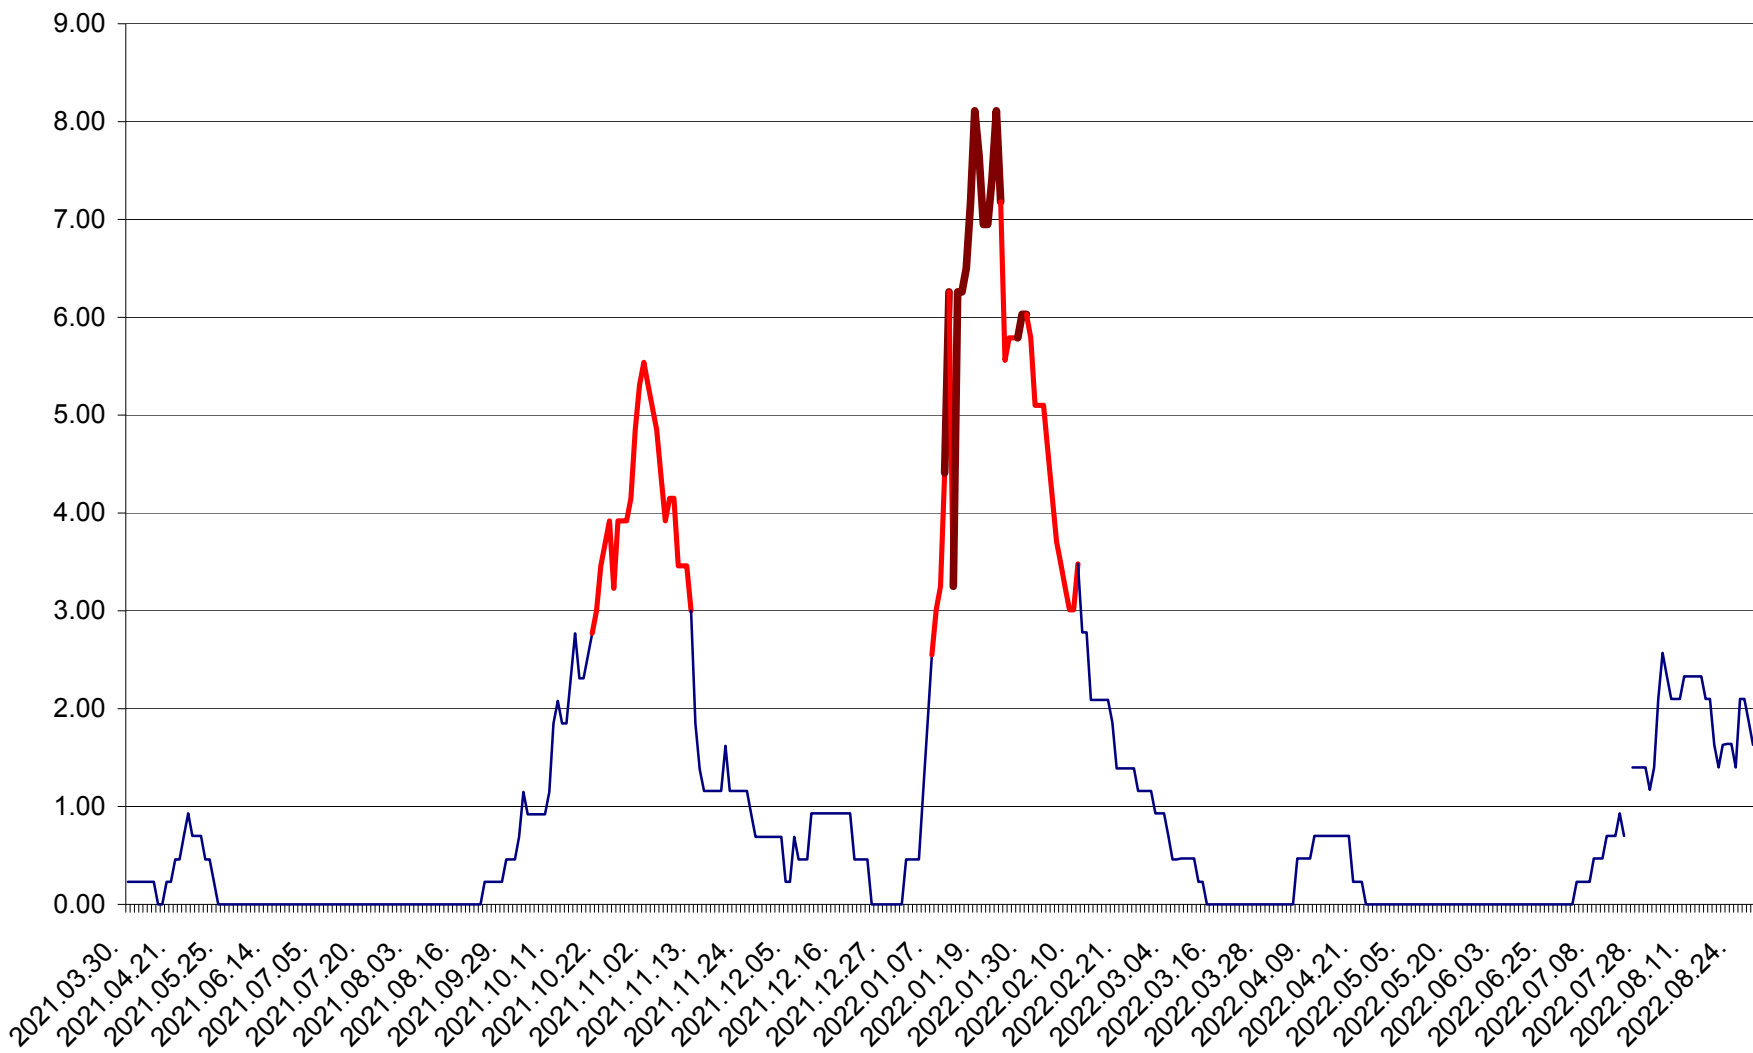

ORAȘ BĂLAN - Evoluția incidenței cumulate pe 14 zile la ‰ de locuitori
2021.04.01. - 2022.08.29.

BILBOR - Evolutia incidentei cumulate pe 14 zile la ‰ de locuitori
2021.04.01. - 2022.08.29.

ORAȘ BORSEC - Evolutia incidentei cumulate pe 14 zile la ‰ de locuitori
2021.04.01. - 2022.08.29.

BRĂDEȘTI - Evolutia incidentei cumulate pe 14 zile la ‰ de locuitori
2021.04.01. - 2022.08.29.

CĂPÂLNIȚA - Evoluția incidenței cumulate pe 14 zile la ‰ de locuitori
2021.04.01. - 2022.08.29.

CÂRȚA - Evolutia incidentei cumulate pe 14 zile la ‰ de locuitori
2021.04.01. - 2022.08.29.

CICEU - Evolutia incidentei cumulate pe 14 zile la ‰ de locuitori
2021.04.01. - 2022.08.29.

CIUCSÂNGEORGIU - Evolutia incidentei cumulate pe 14 zile la ‰ de locuitori
2021.04.01. - 2022.08.29.

CIUMANI - Evolutia incidentei cumulate pe 14 zile la ‰ de locuitori
2021.04.01. - 2022.08.29.

CORBU - Evolutia incidentei cumulate pe 14 zile la ‰ de locuitori
2021.04.01. - 2022.08.29.

CORUND - Evolutia incidentei cumulate pe 14 zile la ‰ de locuitori
2021.04.01. - 2022.08.29.

COZMENI - Evolutia incidentei cumulate pe 14 zile la ‰ de locuitori
2021.04.01. - 2022.08.29.