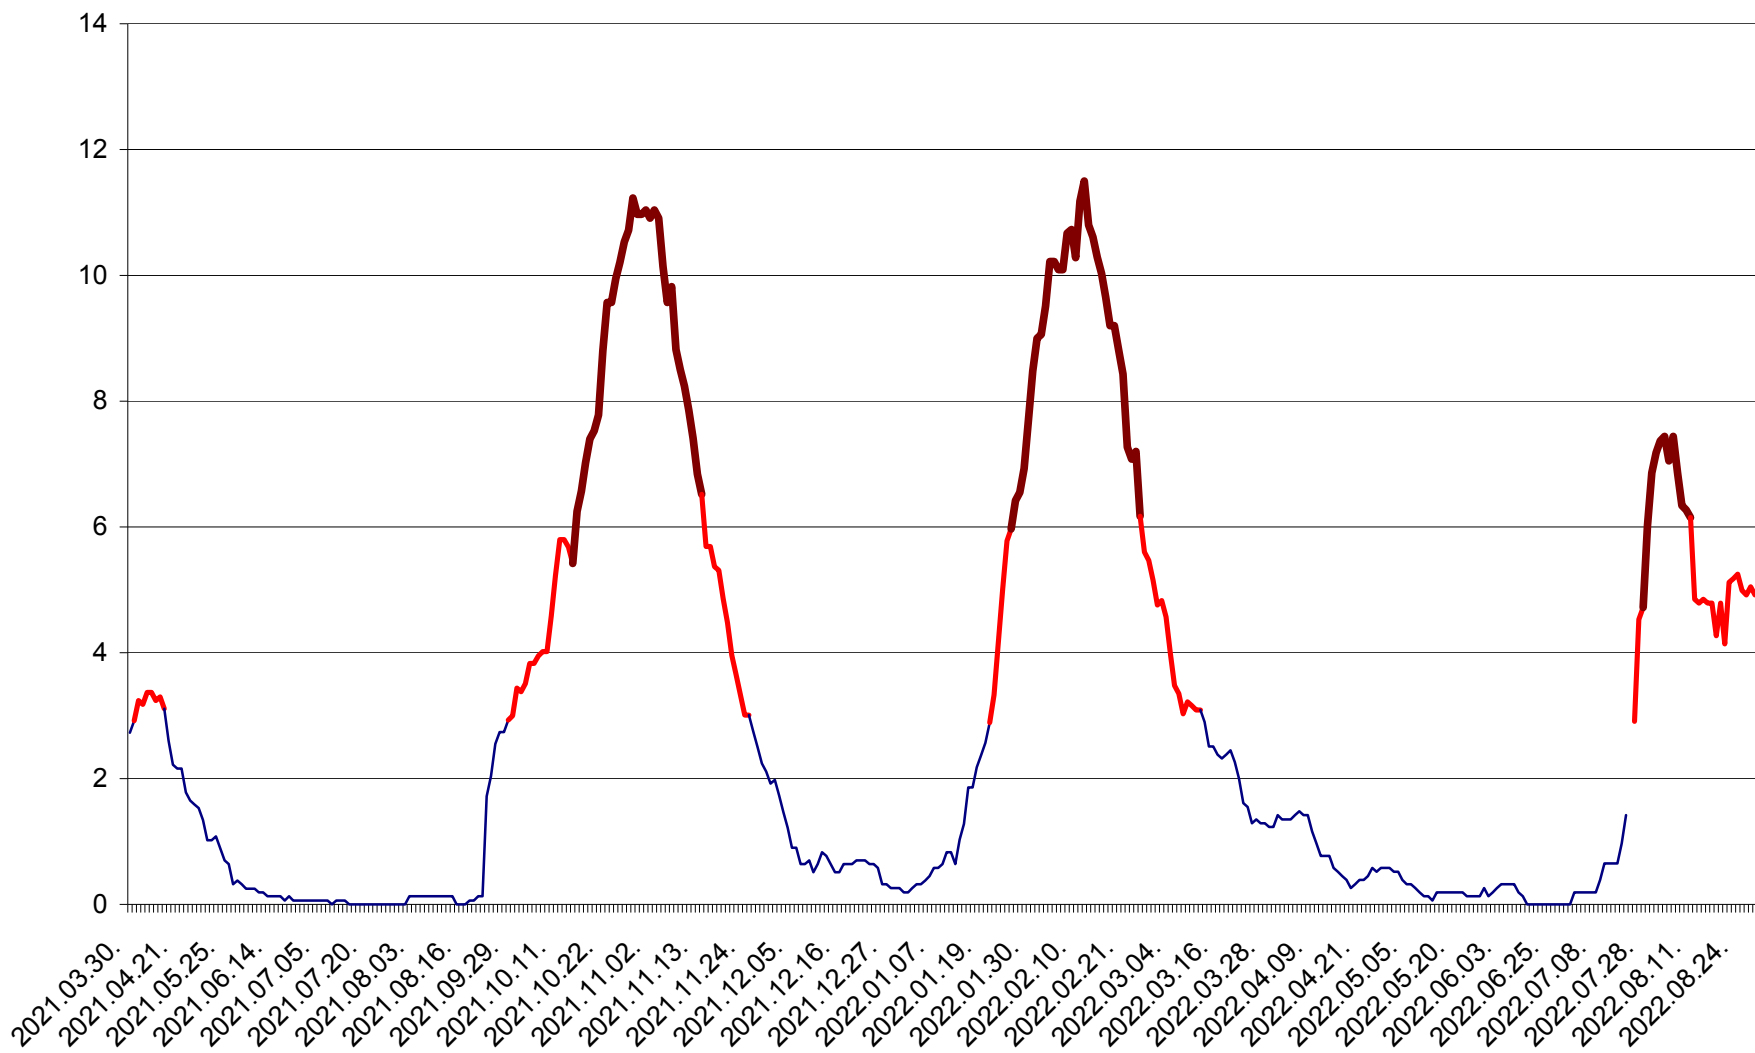

TULGHEȘ - Evolutia incidentei cumulate pe 14 zile la ‰ de locuitori
2021.04.01. - 2022.08.29.