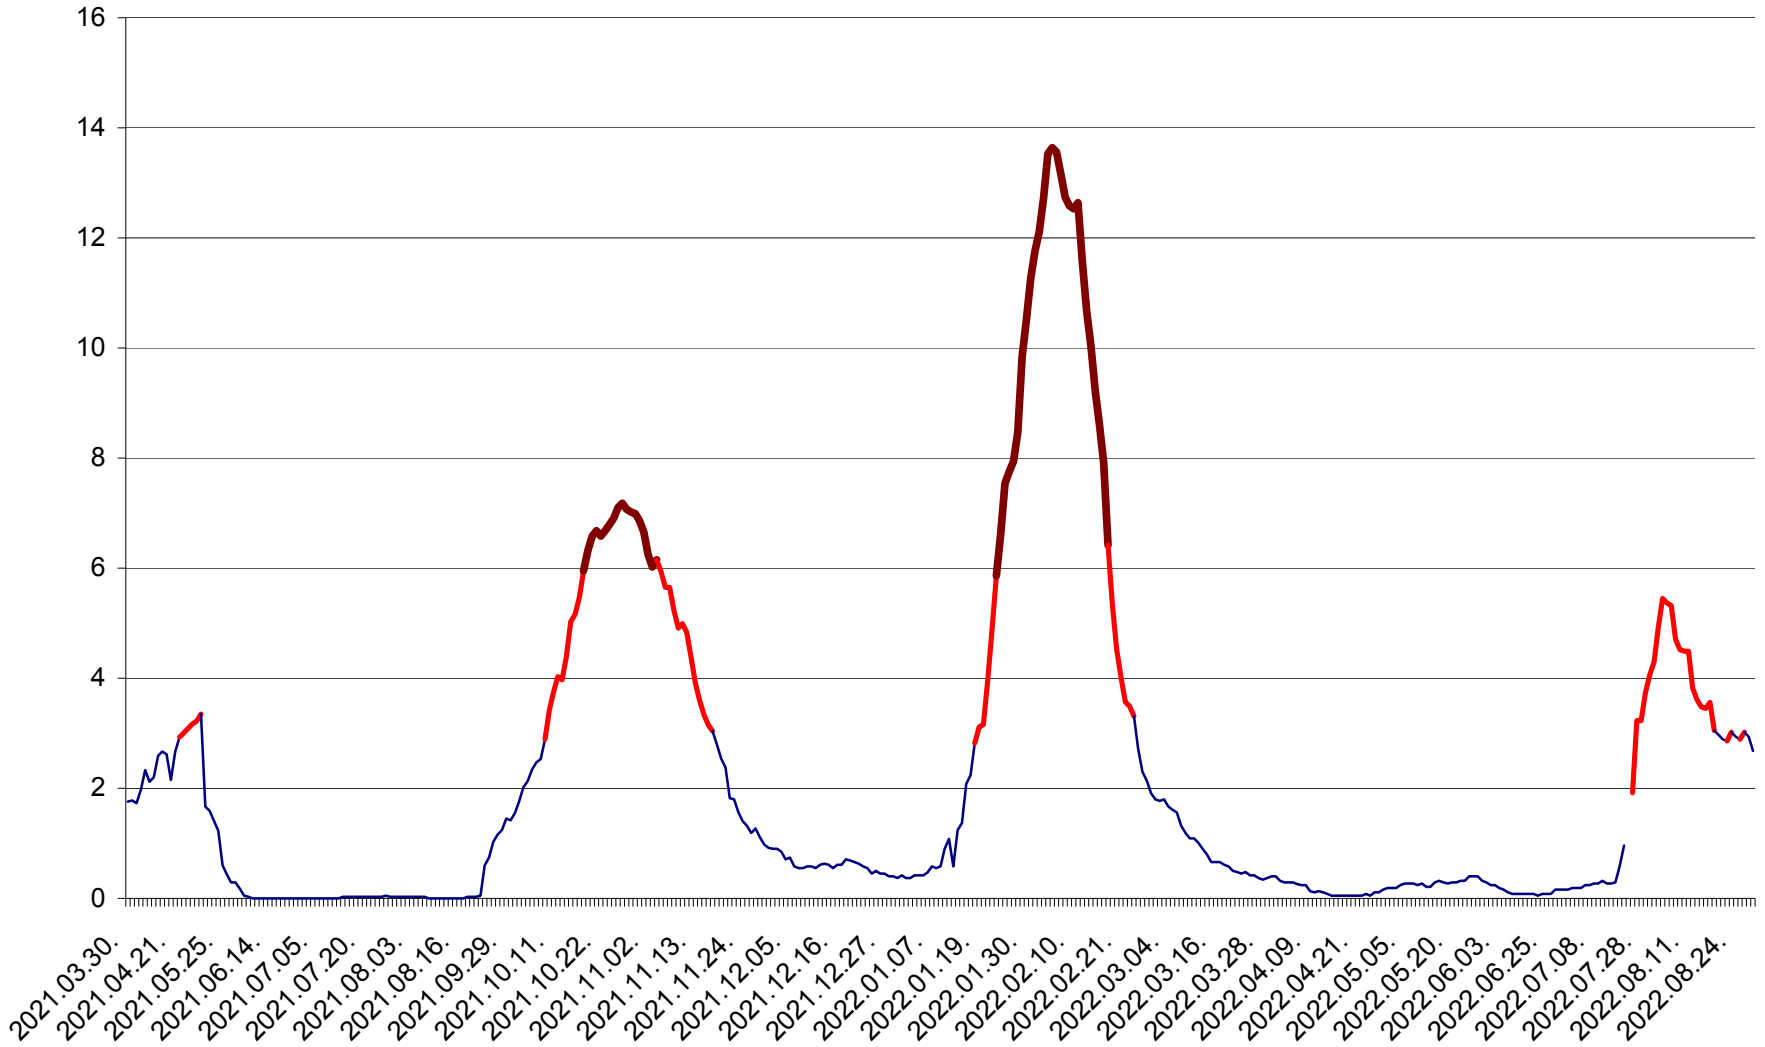

MĂRTINIȘ - Evolutia incidentei cumulate pe 14 zile la % de locuitori
2021.04.01. - 2022.08.29.

MEREȘTI - Evolutia incidentei cumulate pe 14 zile la ‰ de locuitori
2021.04.01. - 2022.08.29.

MUNICIPIUL MIERCUREA-CIUC - Evolutia incidentei cumulate pe 14 zile la ‰ de locuitori
2021.04.01. - 2022.08.29.

MIHĂILENI - Evolutia incidentei cumulate pe 14 zile la ‰ de locuitori
2021.04.01. - 2022.08.29.

MUGENI - Evolutia incidentei cumulate pe 14 zile la ‰ de locuitori
2021.04.01. - 2022.08.29.

OCLAND - Evolutia incidentei cumulate pe 14 zile la ‰ de locuitori
2021.04.01. - 2022.08.29.

MUNICIPIUL ODORHEIU SECUIESC - Evolutia incidentei cumulate pe 14 zile la ‰ de locuitori
2021.04.01. - 2022.08.29.

PĂULENI-CIUC - Evolutia incidentei cumulate pe 14 zile la ‰ de locuitori
2021.04.01. - 2022.08.29.