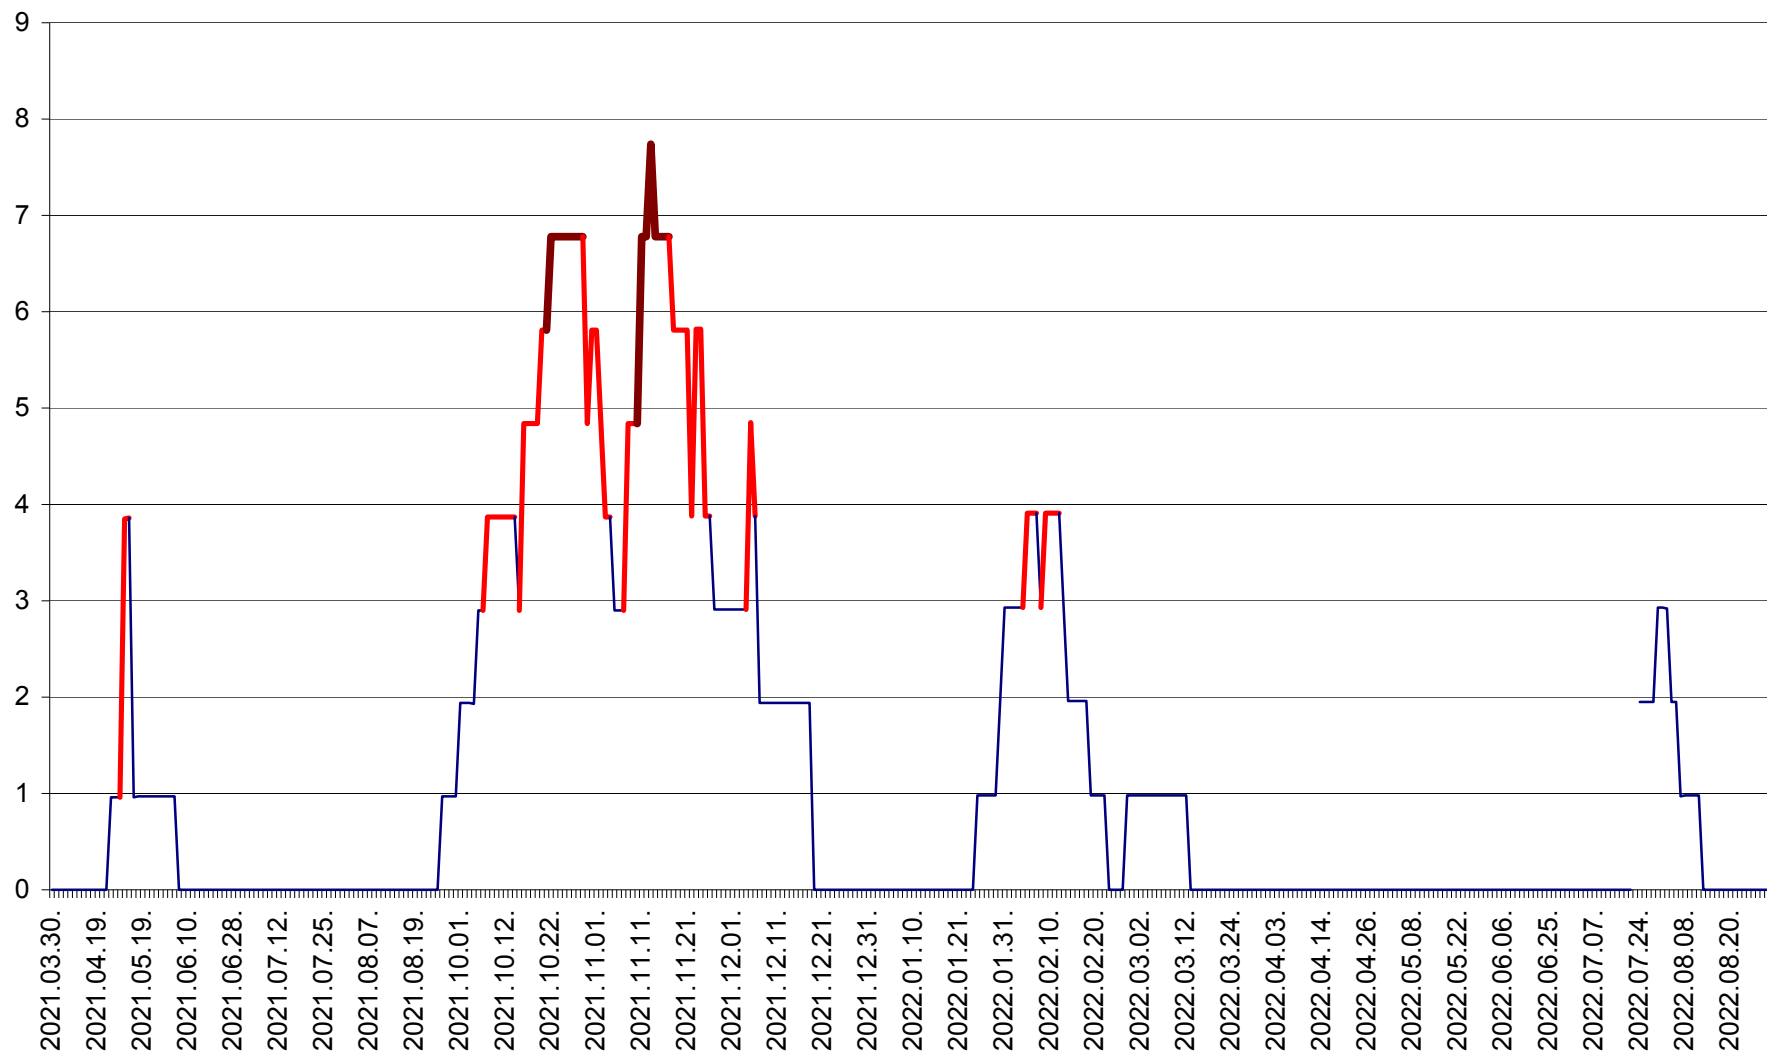

DEALU - Evolutia incidentei cumulate pe 14 zile la ‰ de locuitori
2021.04.01. - 2022.08.29.