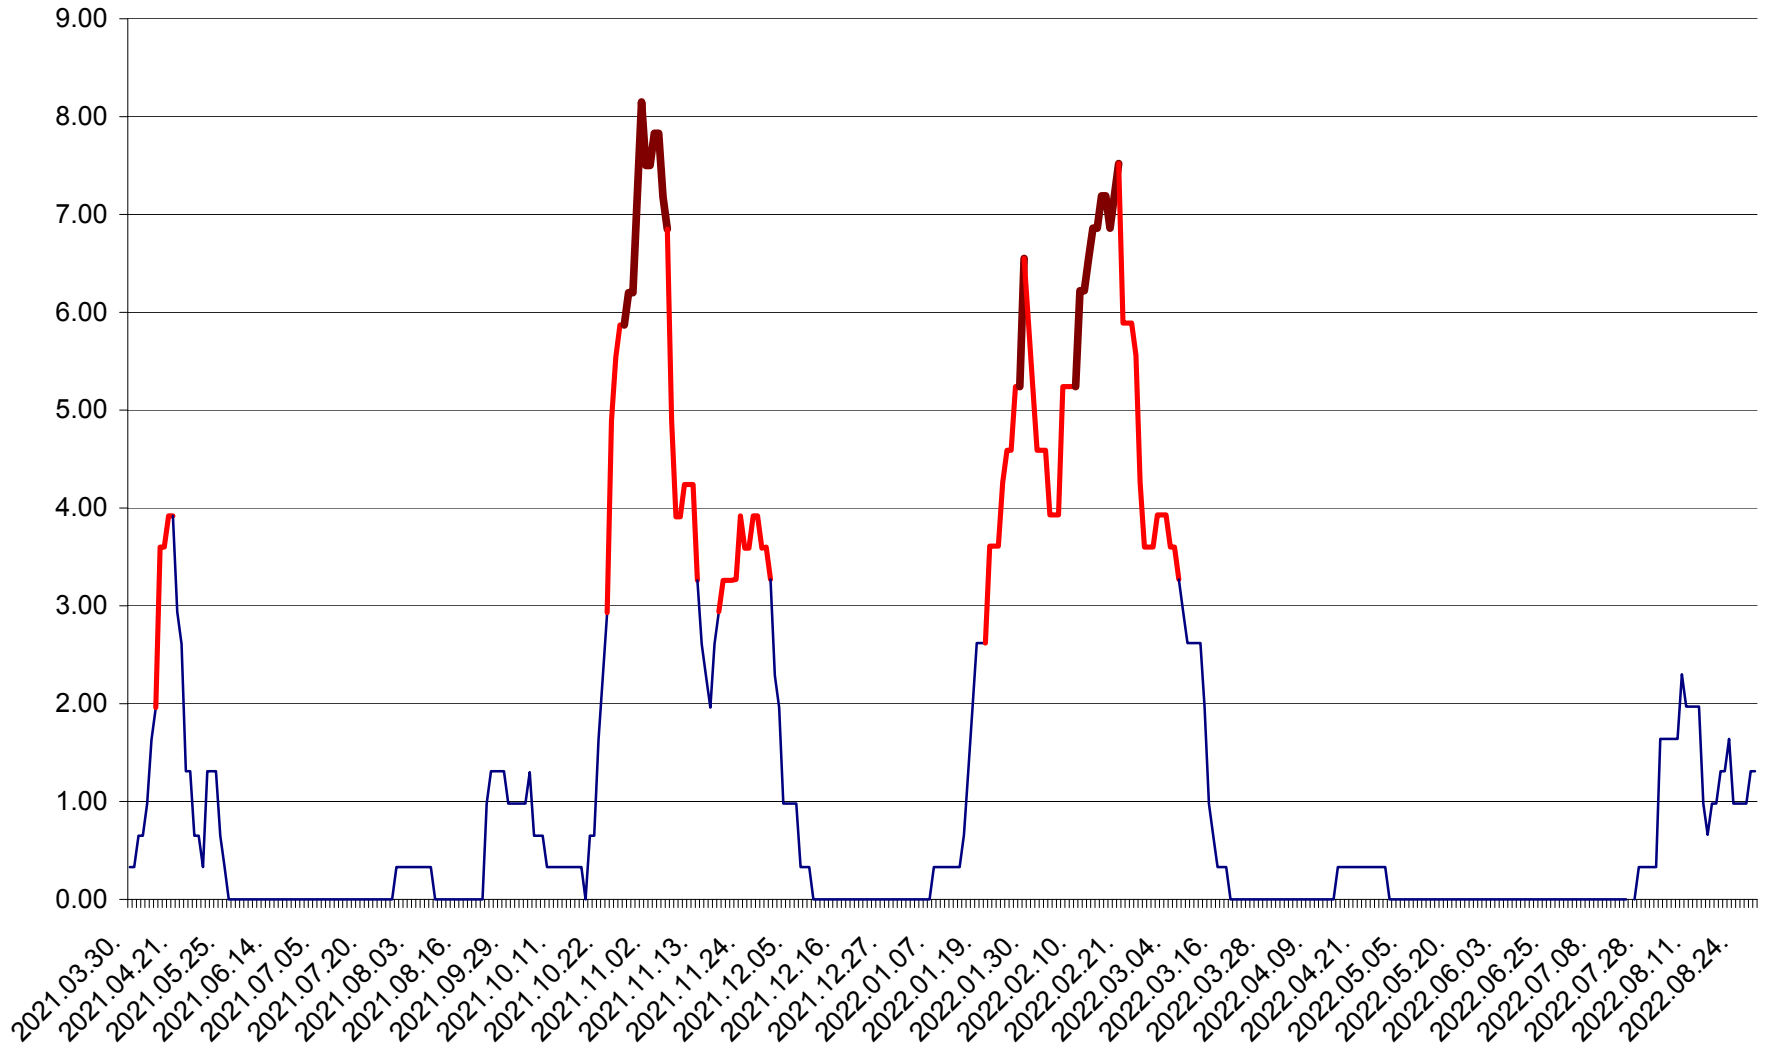

ATID - Evolutia incidentei cumulate pe 14 zile la % de locuitori
2021.04.01. - 2022.08.29.

AVRĂMEȘTI - Evolutia incidentei cumulate pe 14 zile la ‰ de locuitori
2021.04.01. - 2022.08.29.

ORAȘ BĂILE TUȘNAD - Evolutia incidentei cumulate pe 14 zile la ‰ de locuitori
2021.04.01. - 2022.08.29.

ORAȘ BĂLAN - Evoluția incidenței cumulate pe 14 zile la ‰ de locuitori
2021.04.01. - 2022.08.29.

BILBOR - Evolutia incidentei cumulate pe 14 zile la ‰ de locuitori
2021.04.01. - 2022.08.29.

ORAȘ BORSEC - Evolutia incidentei cumulate pe 14 zile la ‰ de locuitori
2021.04.01. - 2022.08.29.

BRĂDEȘTI - Evolutia incidentei cumulate pe 14 zile la ‰ de locuitori
2021.04.01. - 2022.08.29.

CĂPÂLNIȚA - Evoluția incidenței cumulate pe 14 zile la ‰ de locuitori
2021.04.01. - 2022.08.29.

CÂRȚA - Evolutia incidentei cumulate pe 14 zile la ‰ de locuitori
2021.04.01. - 2022.08.29.