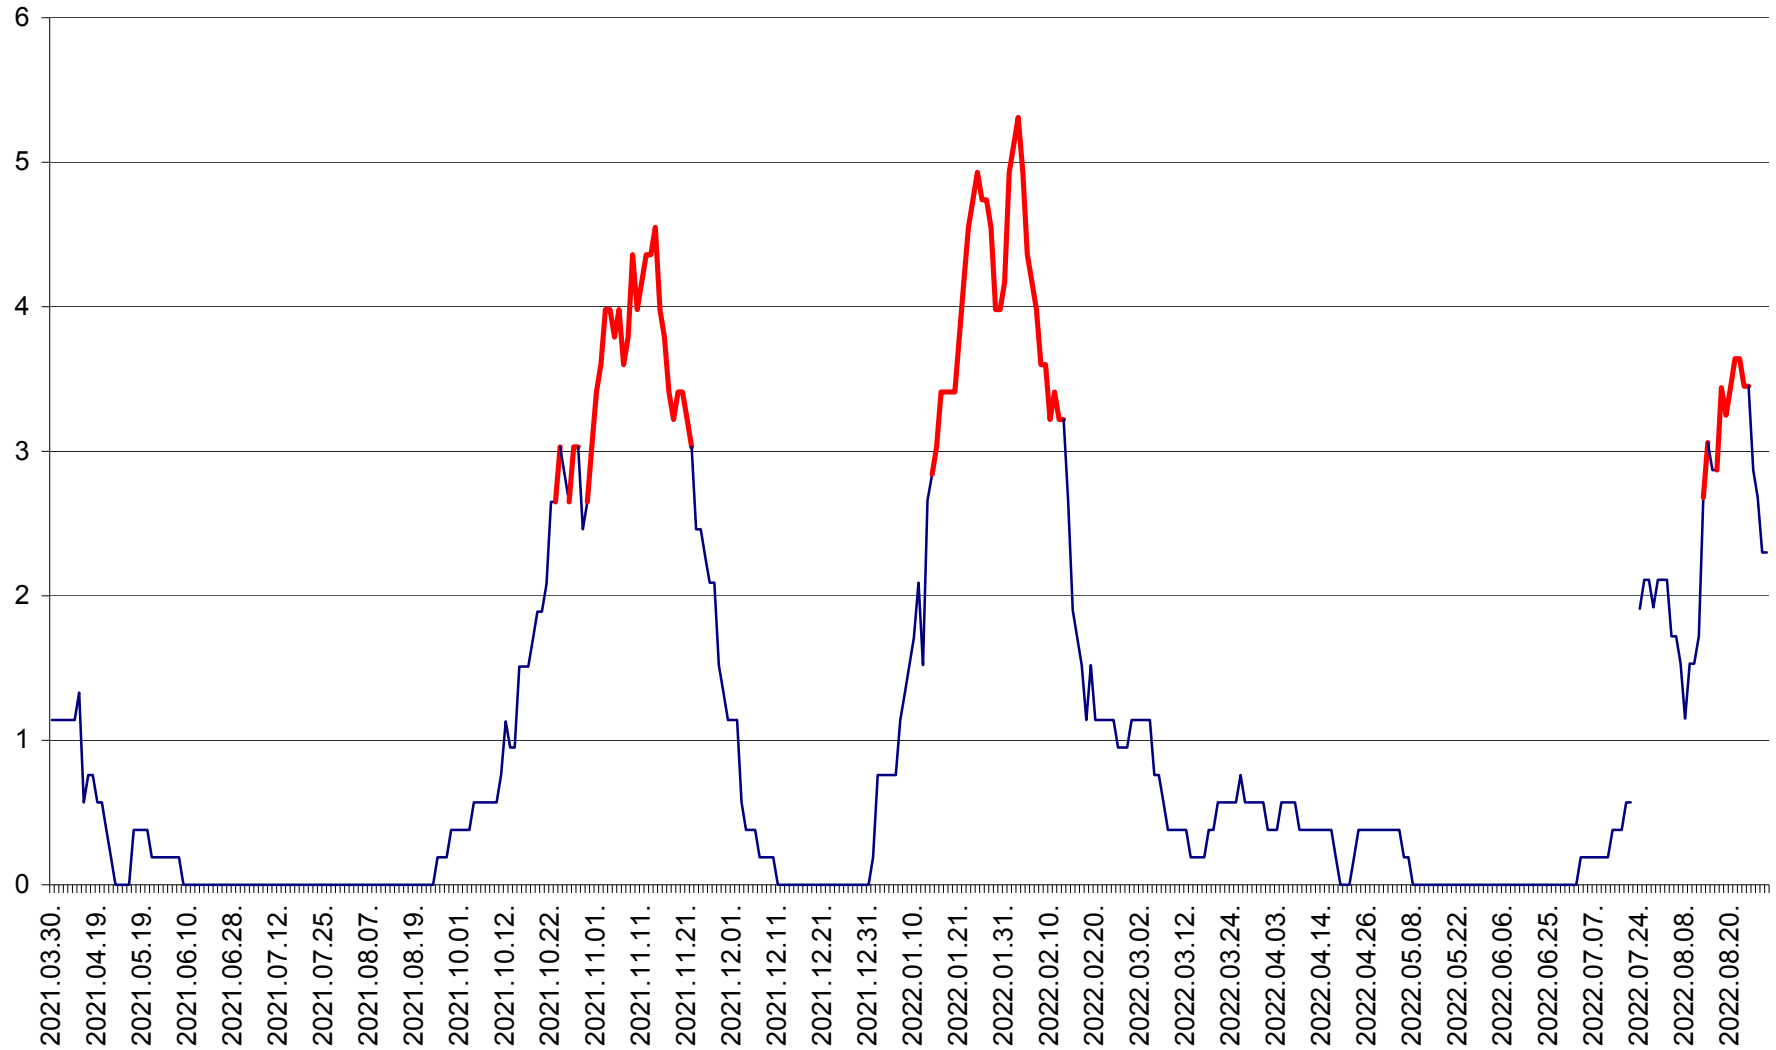

SÂNSIMION - Evolutia incidentei cumulate pe 14 zile la ‰ de locuitori
2021.04.01. - 2022.08.29.

SÂNTIMBRU - Evolutia incidentei cumulate pe 14 zile la ‰ de locuitori
2021.04.01. - 2022.08.29.

SĂRMAȘ - Evolutia incidentei cumulate pe 14 zile la ‰ de locuitori
2021.04.01. - 2022.08.29.

SATU MARE - Evolutia incidentei cumulate pe 14 zile la ‰ de locuitori
2021.04.01. - 2022.08.29.

SECUIENI - Evolutia incidentei cumulate pe 14 zile la % de locuitori
2021.04.01. - 2022.08.29.

SICULENI - Evolutia incidentei cumulate pe 14 zile la ‰ de locuitori
2021.04.01. - 2022.08.29.

ȘIMONEȘTI - Evolutia incidentei cumulate pe 14 zile la ‰ de locuitori
2021.04.01. - 2022.08.29.

SUBCETATE - Evolutia incidentei cumulate pe 14 zile la ‰ de locuitori
2021.04.01. - 2022.08.29.

SUSENI - Evolutia incidentei cumulate pe 14 zile la ‰ de locuitori
2021.04.01. - 2022.08.29.