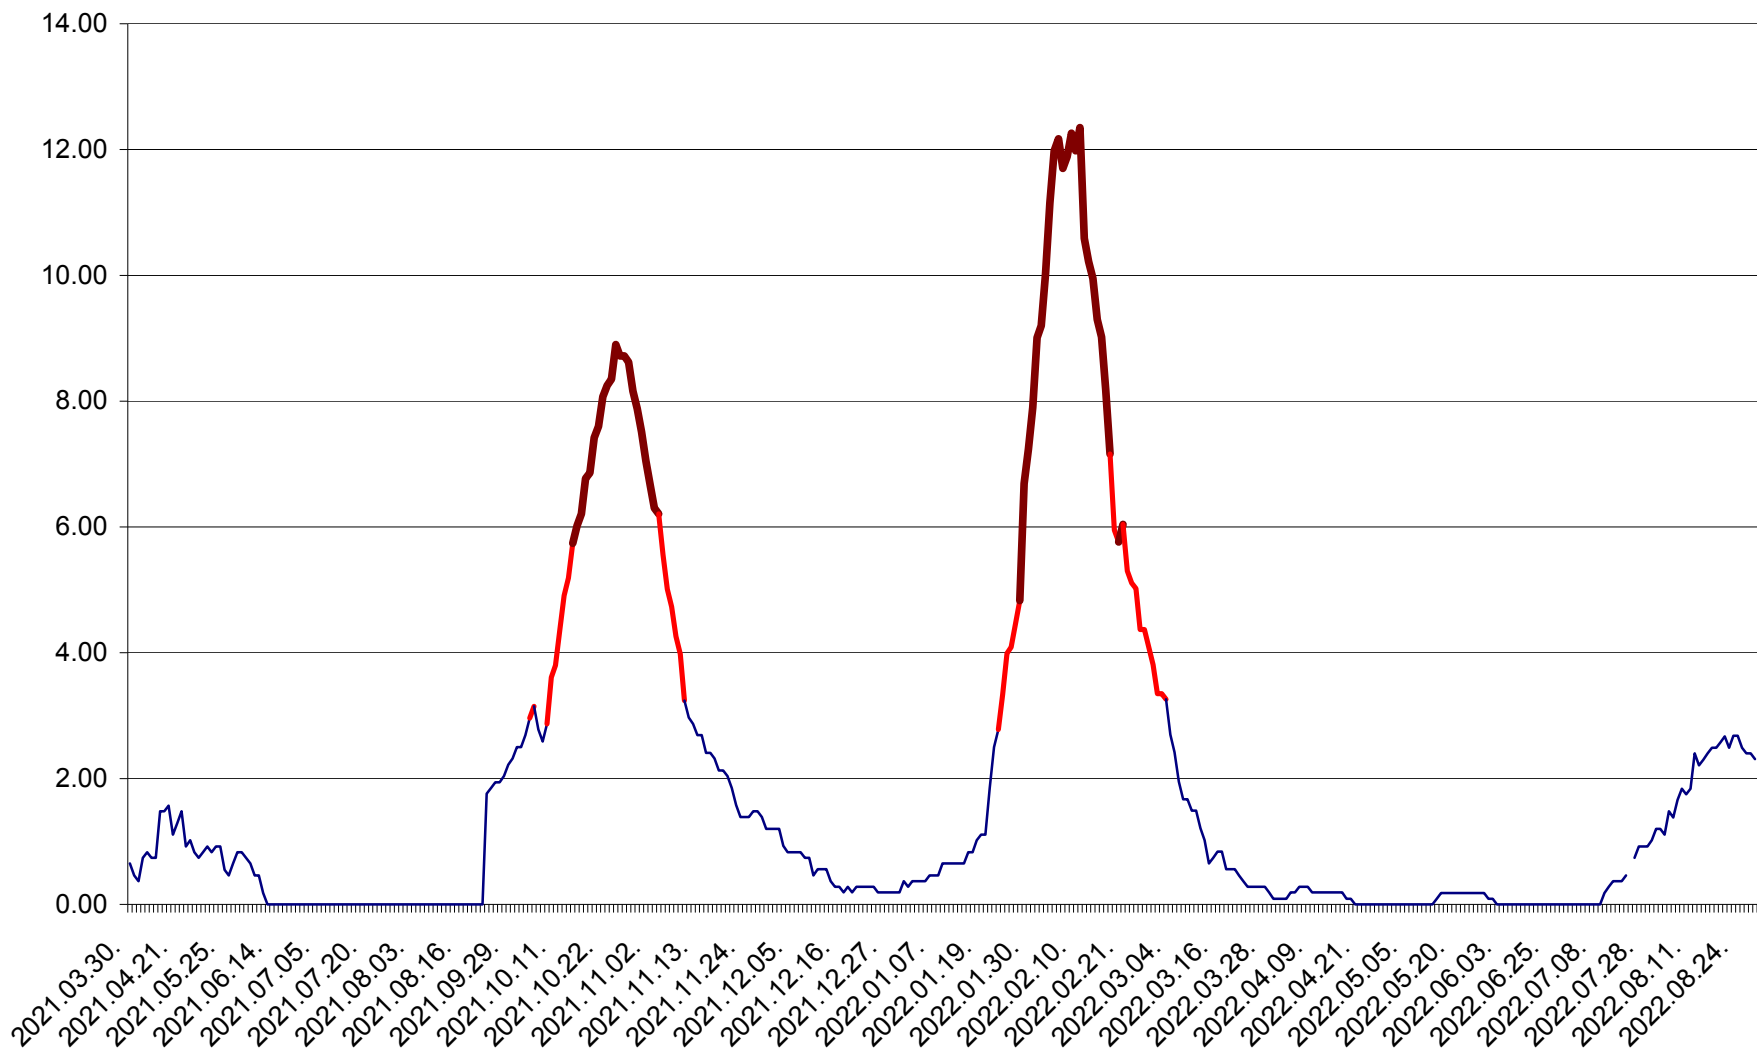

BRĂDEȘTI - Evolutia incidentei cumulate pe 14 zile la ‰ de locuitori
2021.04.01. - 2022.08.29.

CĂPÂLNIȚA - Evoluția incidenței cumulate pe 14 zile la ‰ de locuitori
2021.04.01. - 2022.08.29.

CÂRȚA - Evolutia incidentei cumulate pe 14 zile la ‰ de locuitori
2021.04.01. - 2022.08.29.

CICEU - Evolutia incidentei cumulate pe 14 zile la ‰ de locuitori
2021.04.01. - 2022.08.29.

CIUCSÂNGEORGIU - Evolutia incidentei cumulate pe 14 zile la ‰ de locuitori
2021.04.01. - 2022.08.29.

CIUMANI - Evolutia incidentei cumulate pe 14 zile la ‰ de locuitori
2021.04.01. - 2022.08.29.

CORBU - Evolutia incidentei cumulate pe 14 zile la ‰ de locuitori
2021.04.01. - 2022.08.29.

CORUND - Evolutia incidentei cumulate pe 14 zile la ‰ de locuitori
2021.04.01. - 2022.08.29.

COZMENI - Evolutia incidentei cumulate pe 14 zile la ‰ de locuitori
2021.04.01. - 2022.08.29.

ORAȘ CRISTURU SECUIESC - Evolutia incidentei cumulate pe 14 zile la ‰ de locuitori
2021.04.01. - 2022.08.29.

DĂNEȘTI - Evolutia incidentei cumulate pe 14 zile la ‰ de locuitori
2021.04.01. - 2022.08.29.