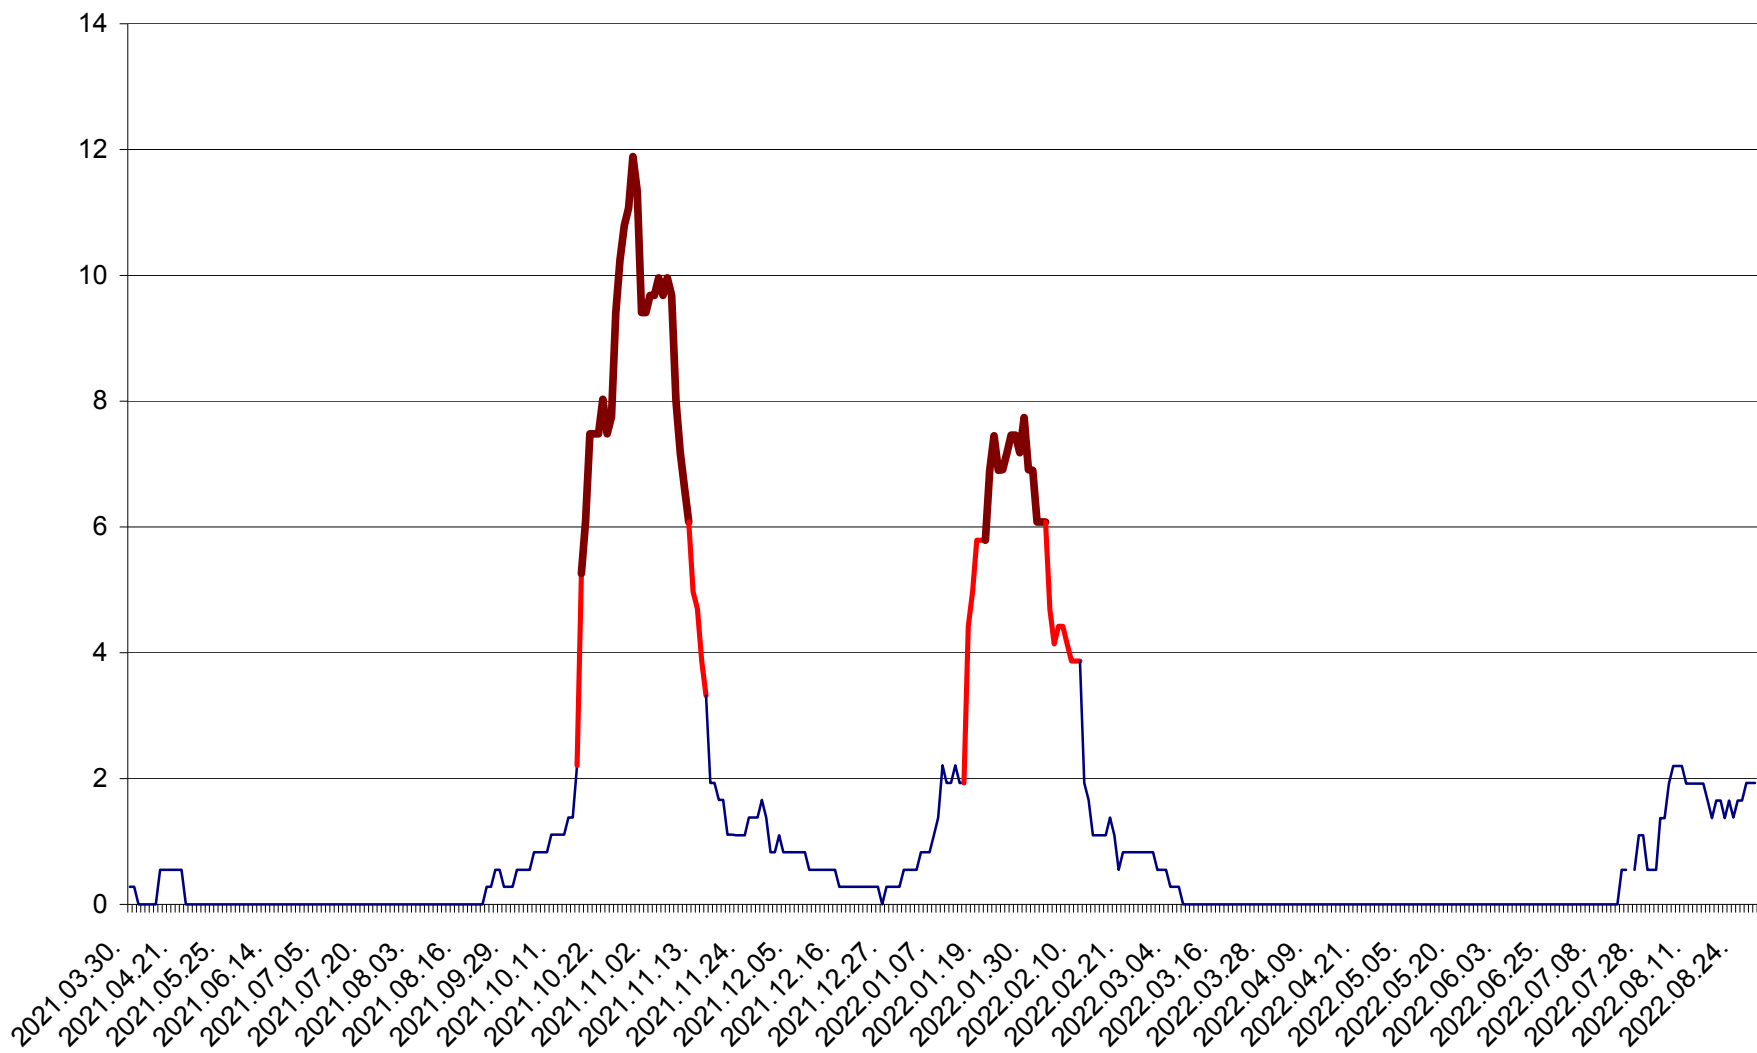

DÂRJIU - Evolutia incidentei cumulate pe 14 zile la ‰ de locuitori
2021.04.01. - 2022.08.29.

DEALU - Evolutia incidentei cumulate pe 14 zile la ‰ de locuitori
2021.04.01. - 2022.08.29.

DITRĂU - Evolutia incidentei cumulate pe 14 zile la ‰ de locuitori
2021.04.01. - 2022.08.29.

FELICENI - Evolutia incidentei cumulate pe 14 zile la % de locuitori
2021.04.01. - 2022.08.29.

FRUMOASA - Evolutia incidentei cumulate pe 14 zile la ‰ de locuitori
2021.04.01. - 2022.08.29.

GĂLĂUȚAȘ - Evolutia incidentei cumulate pe 14 zile la ‰ de locuitori
2021.04.01. - 2022.08.29.

MUNICIPIUL GHEORGHENI - Evolutia incidentei cumulate pe 14 zile la % de locuitori
2021.04.01. - 2022.08.29.

JOSENI - Evolutia incidentei cumulate pe 14 zile la ‰ de locuitori
2021.04.01. - 2022.08.29.

LĂZAREA - Evolutia incidentei cumulate pe 14 zile la % de locuitori
2021.04.01. - 2022.08.29.

LELICENI - Evolutia incidentei cumulate pe 14 zile la ‰ de locuitori
2021.04.01. - 2022.08.29.

LUETA - Evolutia incidentei cumulate pe 14 zile la ‰ de locuitori
2021.04.01. - 2022.08.29.

LUNCA DE JOS - Evolutia incidentei cumulate pe 14 zile la ‰ de locuitori
2021.04.01. - 2022.08.29.