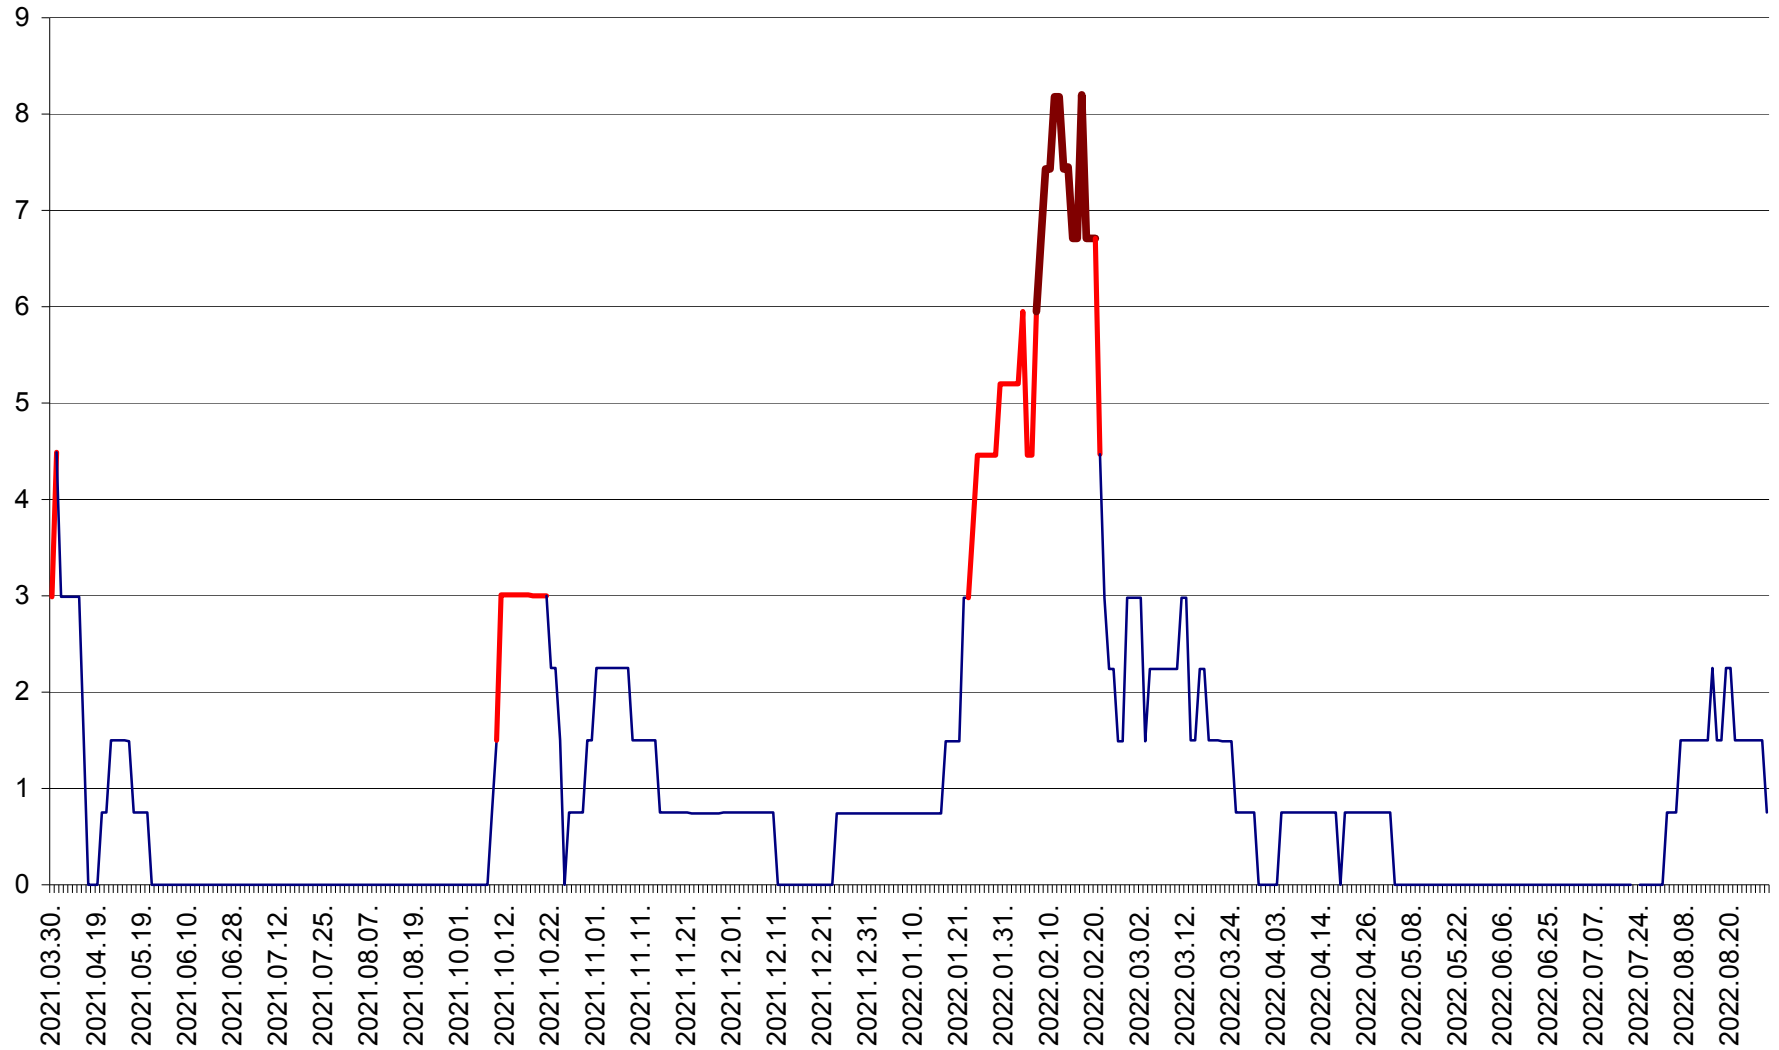

LELICENI - Evolutia incidentei cumulate pe 14 zile la ‰ de locuitori
2021.04.01. - 2022.08.29.

LUETA - Evolutia incidentei cumulate pe 14 zile la ‰ de locuitori
2021.04.01. - 2022.08.29.

LUNCA DE JOS - Evolutia incidentei cumulate pe 14 zile la ‰ de locuitori
2021.04.01. - 2022.08.29.

LUNCA DE SUS - Evolutia incidentei cumulate pe 14 zile la ‰ de locuitori
2021.04.01. - 2022.08.29.

LUPENI - Evolutia incidentei cumulate pe 14 zile la ‰ de locuitori
2021.04.01. - 2022.08.29.

MĂDĂRAȘ - Evolutia incidentei cumulate pe 14 zile la ‰ de locuitori
2021.04.01. - 2022.08.29.

MĂRTINIȘ - Evolutia incidentei cumulate pe 14 zile la % de locuitori
2021.04.01. - 2022.08.29.

MEREȘTI - Evolutia incidentei cumulate pe 14 zile la ‰ de locuitori
2021.04.01. - 2022.08.29.

MUNICIPIUL MIERCUREA-CIUC - Evolutia incidentei cumulate pe 14 zile la ‰ de locuitori
2021.04.01. - 2022.08.29.