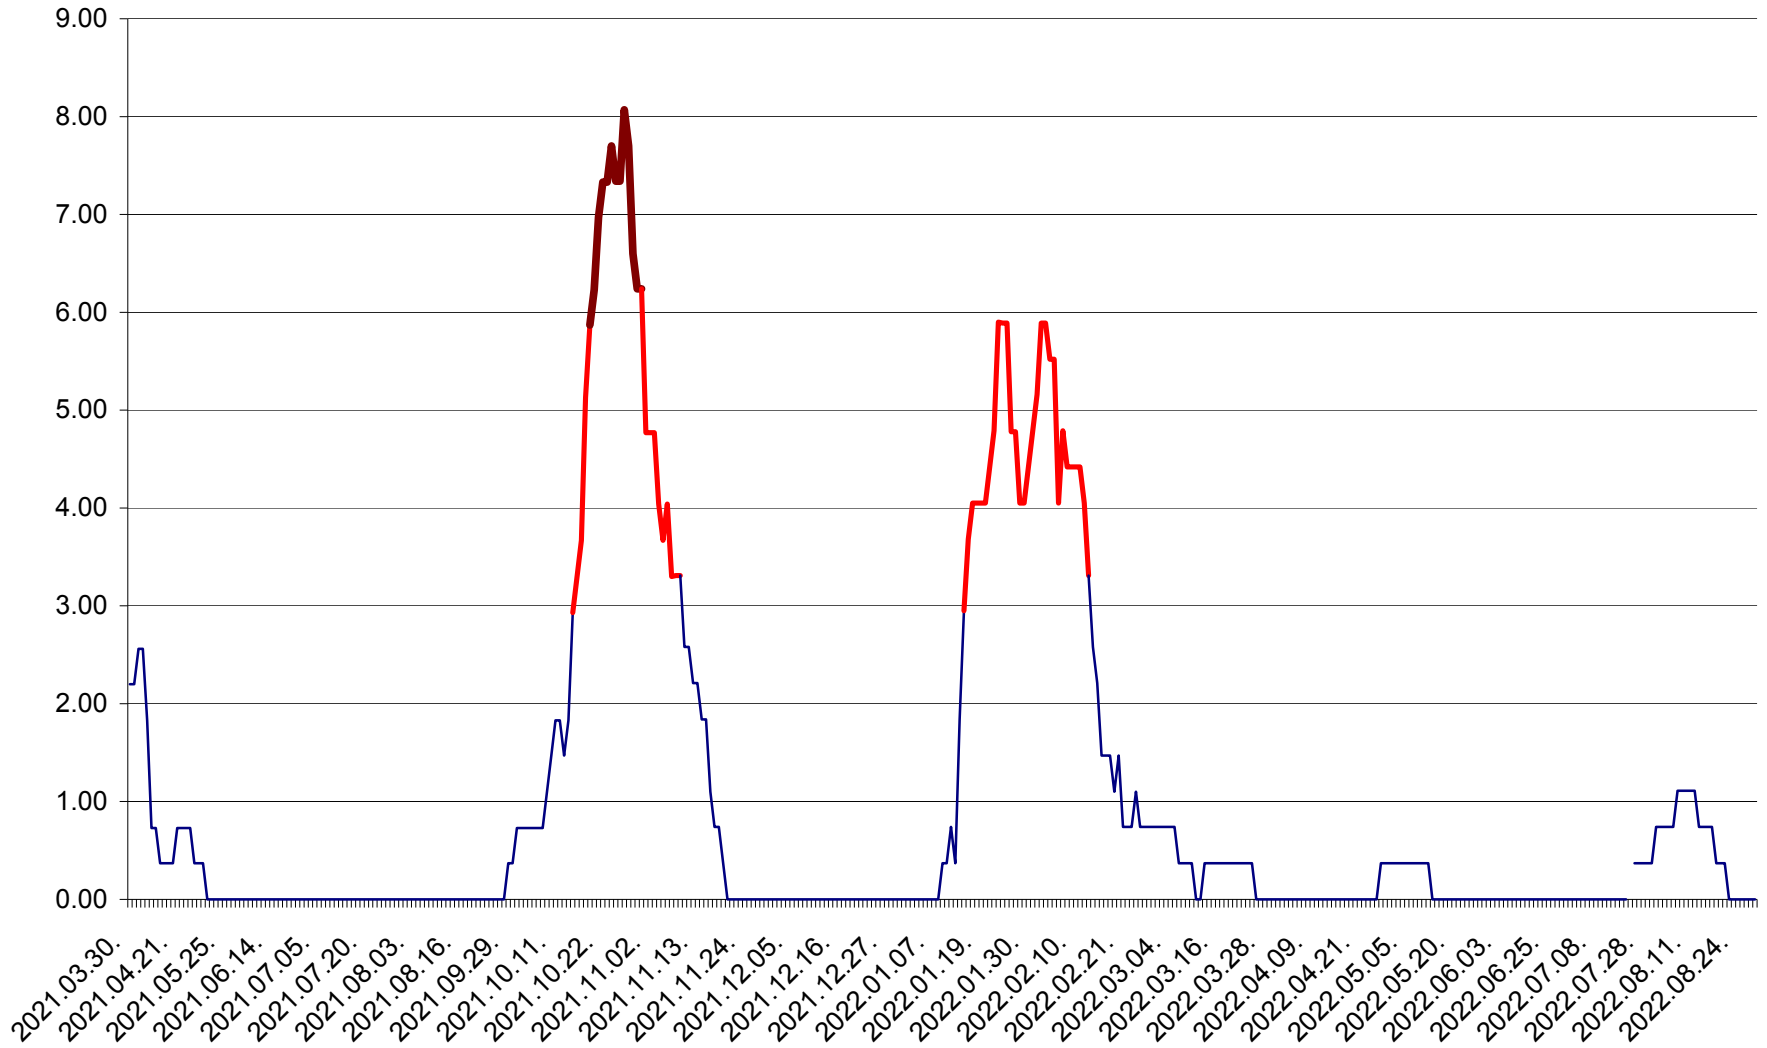

ATID - Evolutia incidentei cumulate pe 14 zile la % de locuitori
2021.04.01. - 2022.08.29.

AVRĂMEȘTI - Evolutia incidentei cumulate pe 14 zile la ‰ de locuitori
2021.04.01. - 2022.08.29.

ORAȘ BĂILE TUȘNAD - Evolutia incidentei cumulate pe 14 zile la ‰ de locuitori
2021.04.01. - 2022.08.29.

ORAȘ BĂLAN - Evoluția incidenței cumulate pe 14 zile la ‰ de locuitori
2021.04.01. - 2022.08.29.

BILBOR - Evolutia incidentei cumulate pe 14 zile la ‰ de locuitori
2021.04.01. - 2022.08.29.

ORAȘ BORSEC - Evolutia incidentei cumulate pe 14 zile la ‰ de locuitori
2021.04.01. - 2022.08.29.

BRĂDEȘTI - Evolutia incidentei cumulate pe 14 zile la ‰ de locuitori
2021.04.01. - 2022.08.29.

CĂPÂLNIȚA - Evoluția incidenței cumulate pe 14 zile la ‰ de locuitori
2021.04.01. - 2022.08.29.

CÂRȚA - Evolutia incidentei cumulate pe 14 zile la ‰ de locuitori
2021.04.01. - 2022.08.29.

CICEU - Evolutia incidentei cumulate pe 14 zile la ‰ de locuitori
2021.04.01. - 2022.08.29.

CIUCSÂNGEORGIU - Evolutia incidentei cumulate pe 14 zile la ‰ de locuitori
2021.04.01. - 2022.08.29.

CIUMANI - Evolutia incidentei cumulate pe 14 zile la ‰ de locuitori
2021.04.01. - 2022.08.29.