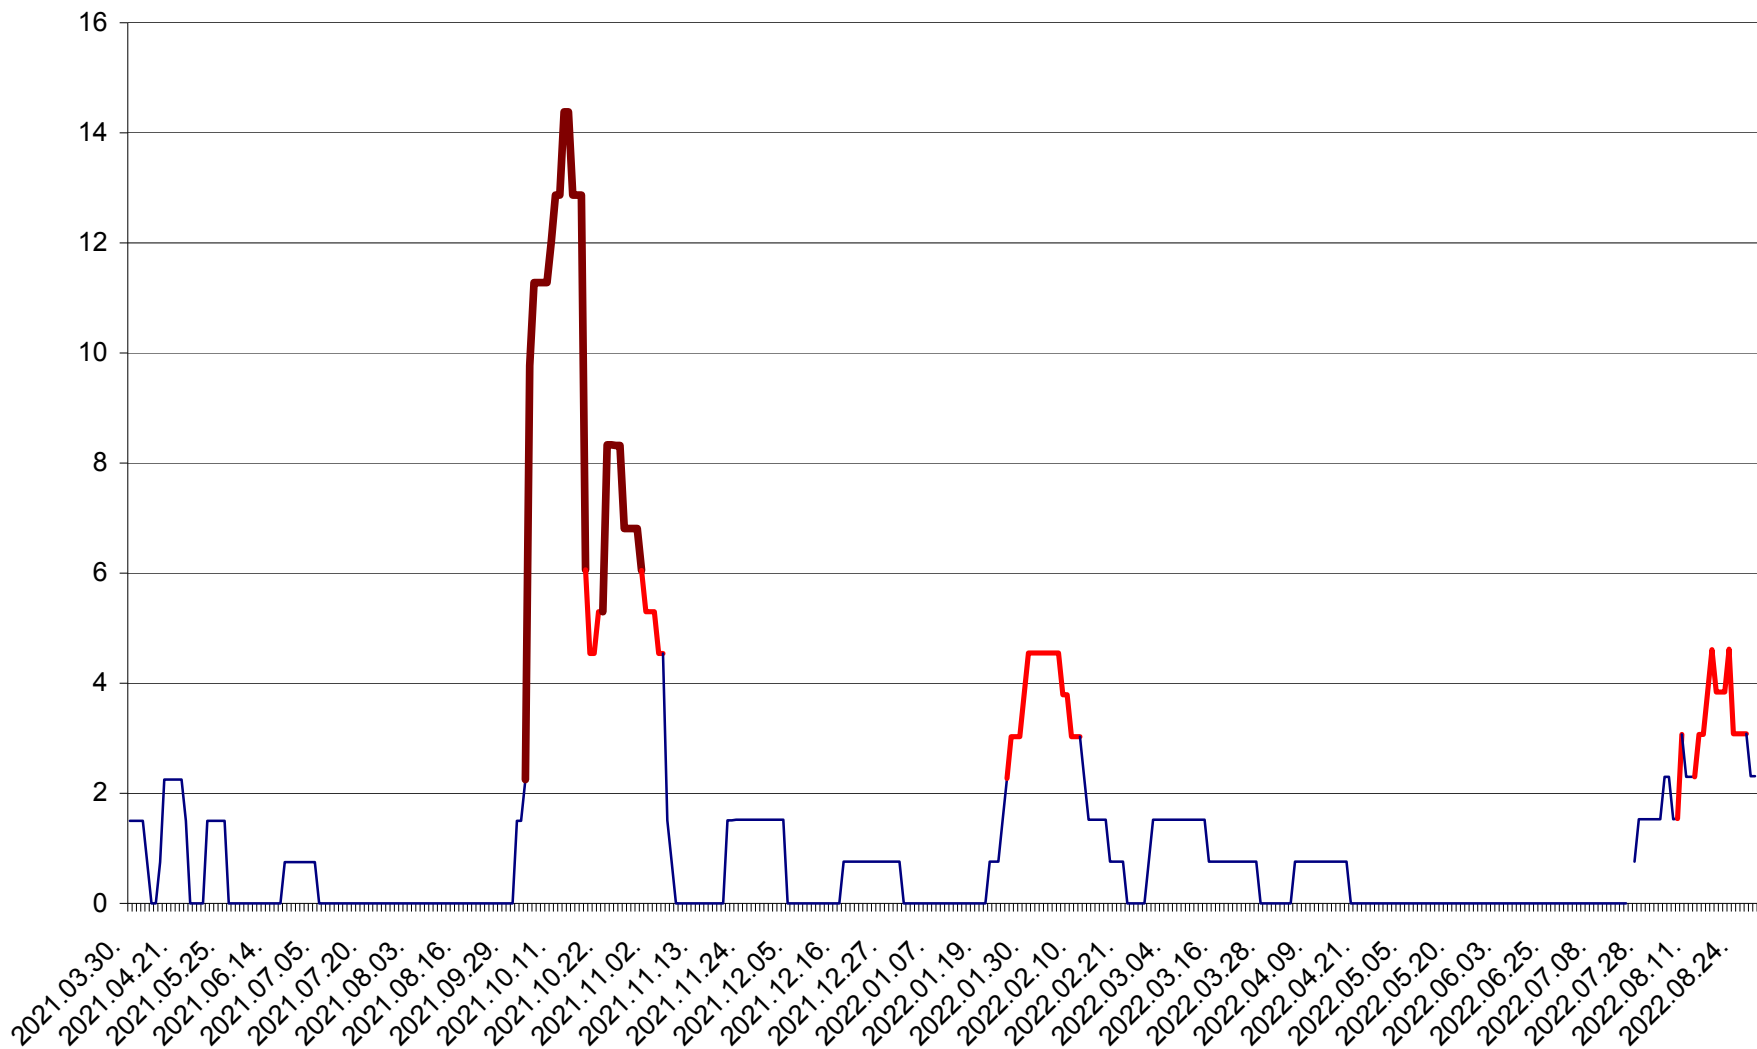

LELICENI - Evolutia incidentei cumulate pe 14 zile la ‰ de locuitori
2021.04.01. - 2022.08.29.

LUETA - Evolutia incidentei cumulate pe 14 zile la ‰ de locuitori
2021.04.01. - 2022.08.29.

LUNCA DE JOS - Evolutia incidentei cumulate pe 14 zile la ‰ de locuitori
2021.04.01. - 2022.08.29.

LUNCA DE SUS - Evolutia incidentei cumulate pe 14 zile la ‰ de locuitori
2021.04.01. - 2022.08.29.

LUPENI - Evolutia incidentei cumulate pe 14 zile la ‰ de locuitori
2021.04.01. - 2022.08.29.

MĂDĂRAȘ - Evolutia incidentei cumulate pe 14 zile la ‰ de locuitori
2021.04.01. - 2022.08.29.

MĂRTINIȘ - Evolutia incidentei cumulate pe 14 zile la % de locuitori
2021.04.01. - 2022.08.29.

MEREȘTI - Evolutia incidentei cumulate pe 14 zile la ‰ de locuitori
2021.04.01. - 2022.08.29.

MUNICIPIUL MIERCUREA-CIUC - Evolutia incidentei cumulate pe 14 zile la ‰ de locuitori
2021.04.01. - 2022.08.29.

MIHĂILENI - Evolutia incidentei cumulate pe 14 zile la ‰ de locuitori
2021.04.01. - 2022.08.29.

MUGENI - Evolutia incidentei cumulate pe 14 zile la ‰ de locuitori
2021.04.01. - 2022.08.29.

OCLAND - Evolutia incidentei cumulate pe 14 zile la ‰ de locuitori
2021.04.01. - 2022.08.29.