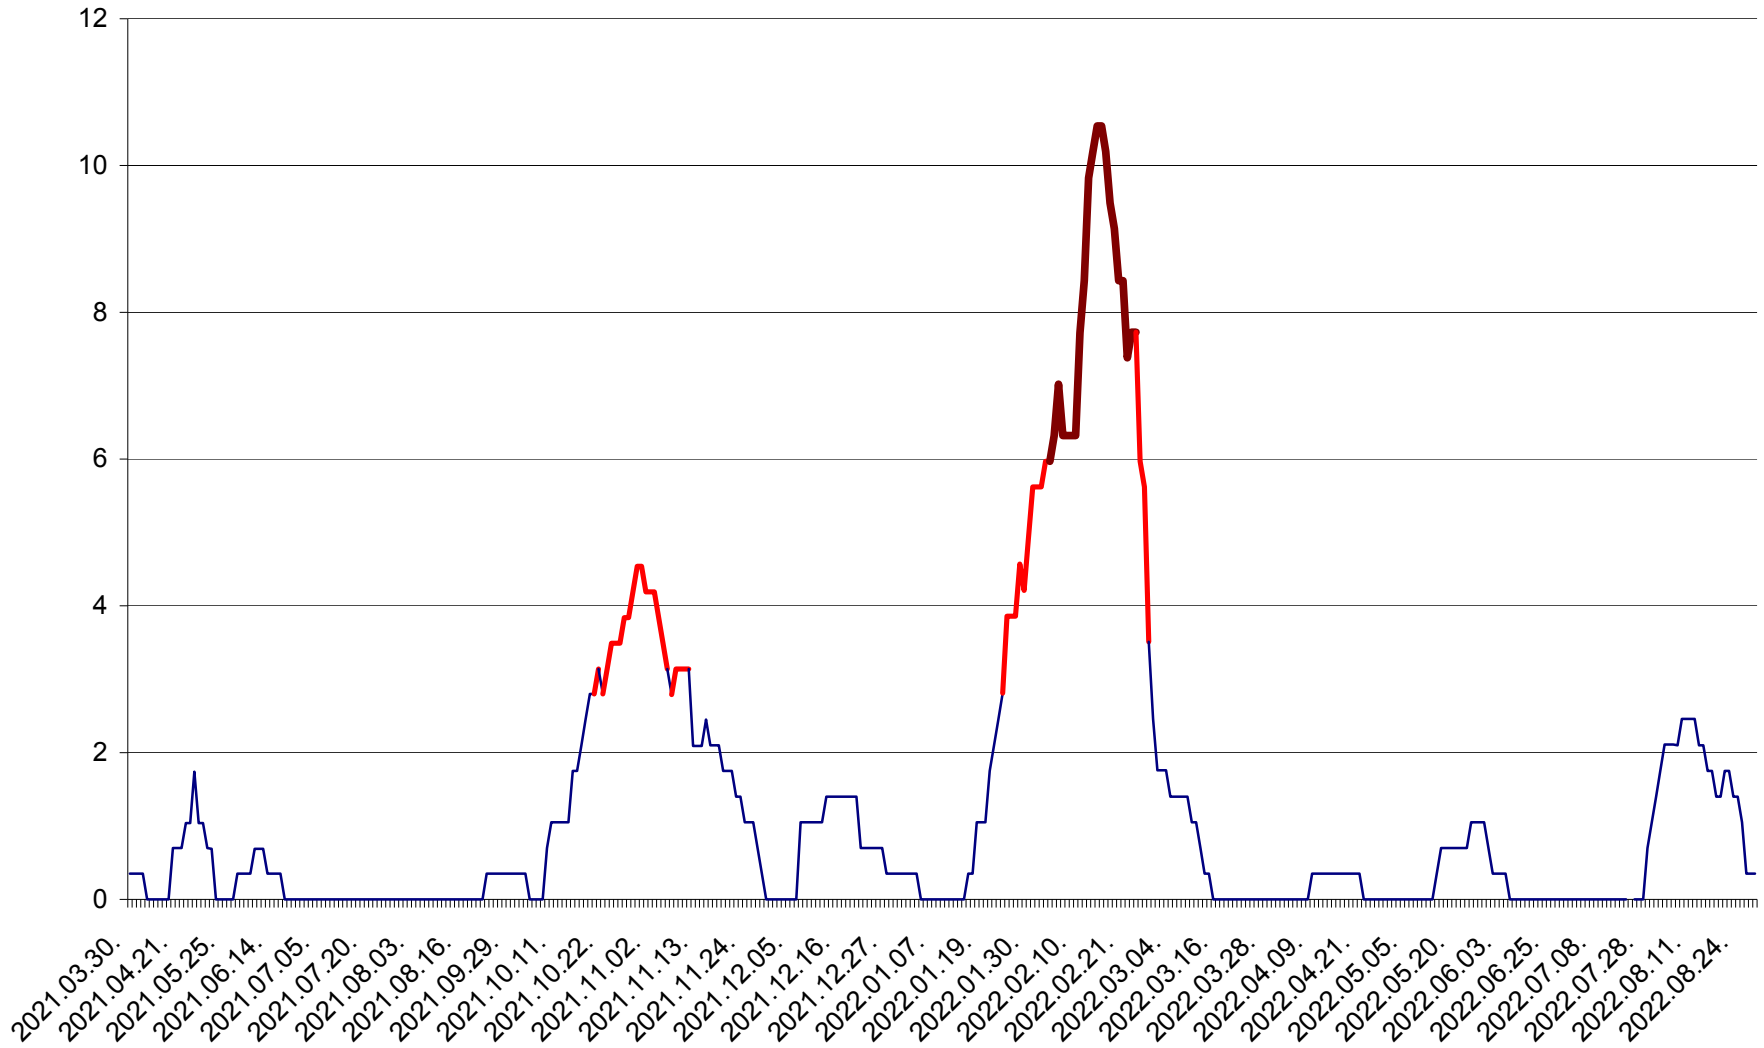

SICULENI - Evolutia incidentei cumulate pe 14 zile la ‰ de locuitori
2021.04.01. - 2022.08.29.