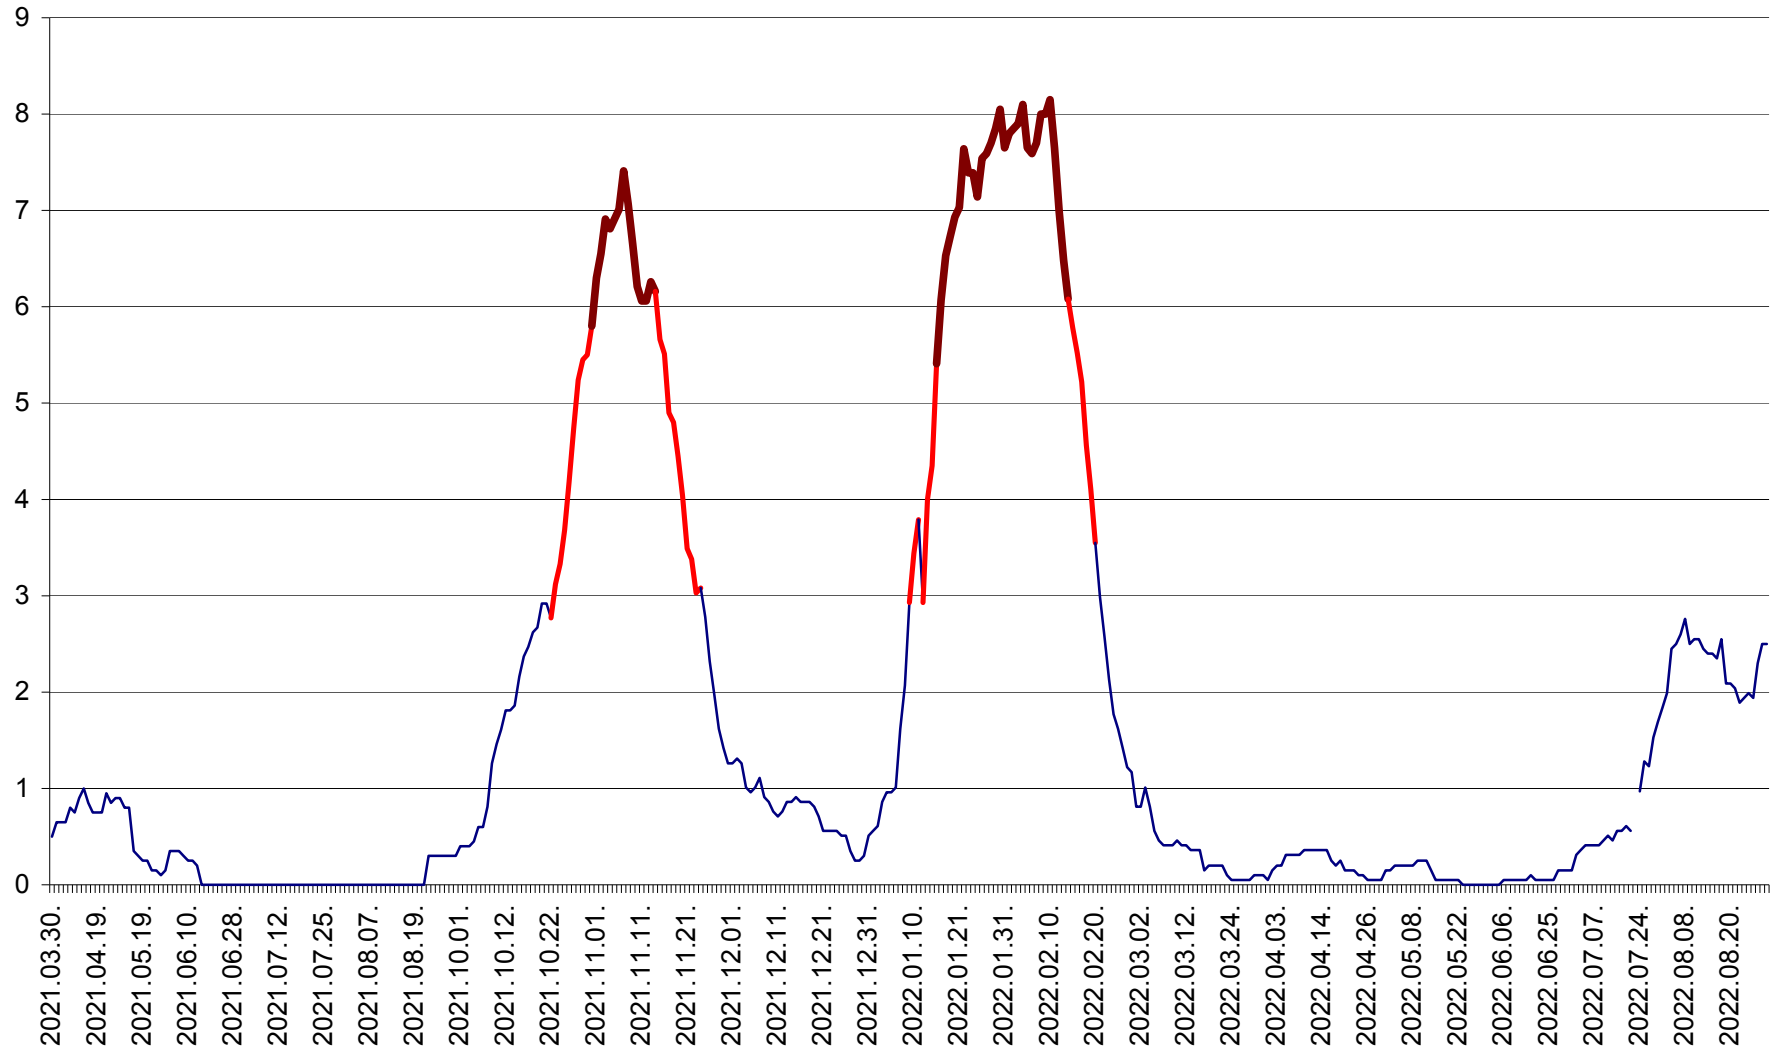

DÂRJIU - Evolutia incidentei cumulate pe 14 zile la ‰ de locuitori
2021.04.01. - 2022.08.29.

DEALU - Evolutia incidentei cumulate pe 14 zile la ‰ de locuitori
2021.04.01. - 2022.08.29.

DITRĂU - Evolutia incidentei cumulate pe 14 zile la ‰ de locuitori
2021.04.01. - 2022.08.29.

FELICENI - Evolutia incidentei cumulate pe 14 zile la % de locuitori
2021.04.01. - 2022.08.29.

FRUMOASA - Evolutia incidentei cumulate pe 14 zile la ‰ de locuitori
2021.04.01. - 2022.08.29.

GĂLĂUȚAȘ - Evolutia incidentei cumulate pe 14 zile la ‰ de locuitori
2021.04.01. - 2022.08.29.

MUNICIPIUL GHEORGHENI - Evolutia incidentei cumulate pe 14 zile la % de locuitori
2021.04.01. - 2022.08.29.

JOSENI - Evolutia incidentei cumulate pe 14 zile la ‰ de locuitori
2021.04.01. - 2022.08.29.

LĂZAREA - Evolutia incidentei cumulate pe 14 zile la % de locuitori
2021.04.01. - 2022.08.29.

LELICENI - Evolutia incidentei cumulate pe 14 zile la ‰ de locuitori
2021.04.01. - 2022.08.29.

LUETA - Evolutia incidentei cumulate pe 14 zile la ‰ de locuitori
2021.04.01. - 2022.08.29.

LUNCA DE JOS - Evolutia incidentei cumulate pe 14 zile la ‰ de locuitori
2021.04.01. - 2022.08.29.