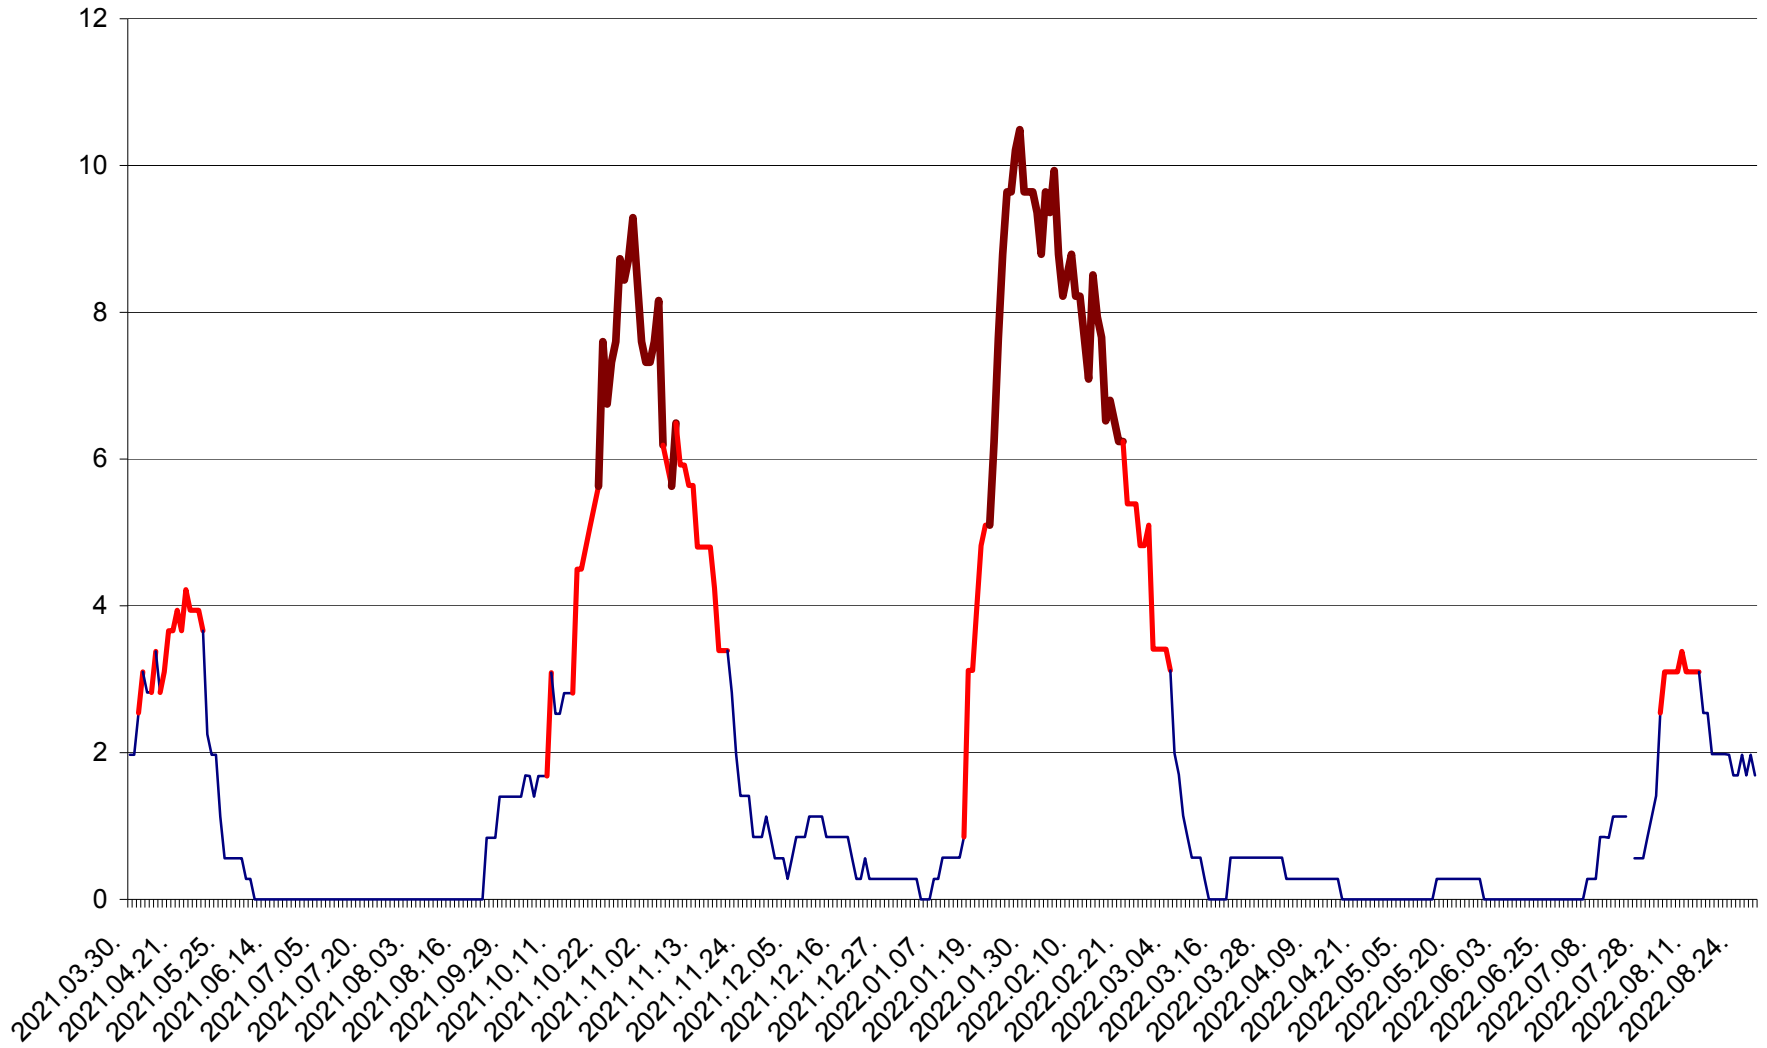

CORBU - Evolutia incidentei cumulate pe 14 zile la ‰ de locuitori
2021.04.01. - 2022.08.29.

CORUND - Evolutia incidentei cumulate pe 14 zile la ‰ de locuitori
2021.04.01. - 2022.08.29.

COZMENI - Evolutia incidentei cumulate pe 14 zile la ‰ de locuitori
2021.04.01. - 2022.08.29.

ORAȘ CRISTURU SECUIESC - Evolutia incidentei cumulate pe 14 zile la ‰ de locuitori
2021.04.01. - 2022.08.29.

DĂNEȘTI - Evolutia incidentei cumulate pe 14 zile la ‰ de locuitori
2021.04.01. - 2022.08.29.

DÂRJIU - Evolutia incidentei cumulate pe 14 zile la ‰ de locuitori
2021.04.01. - 2022.08.29.

DEALU - Evolutia incidentei cumulate pe 14 zile la ‰ de locuitori
2021.04.01. - 2022.08.29.

DITRĂU - Evolutia incidentei cumulate pe 14 zile la ‰ de locuitori
2021.04.01. - 2022.08.29.

FELICENI - Evolutia incidentei cumulate pe 14 zile la % de locuitori
2021.04.01. - 2022.08.29.

FRUMOASA - Evolutia incidentei cumulate pe 14 zile la ‰ de locuitori
2021.04.01. - 2022.08.29.

GĂLĂUȚAȘ - Evolutia incidentei cumulate pe 14 zile la ‰ de locuitori
2021.04.01. - 2022.08.29.