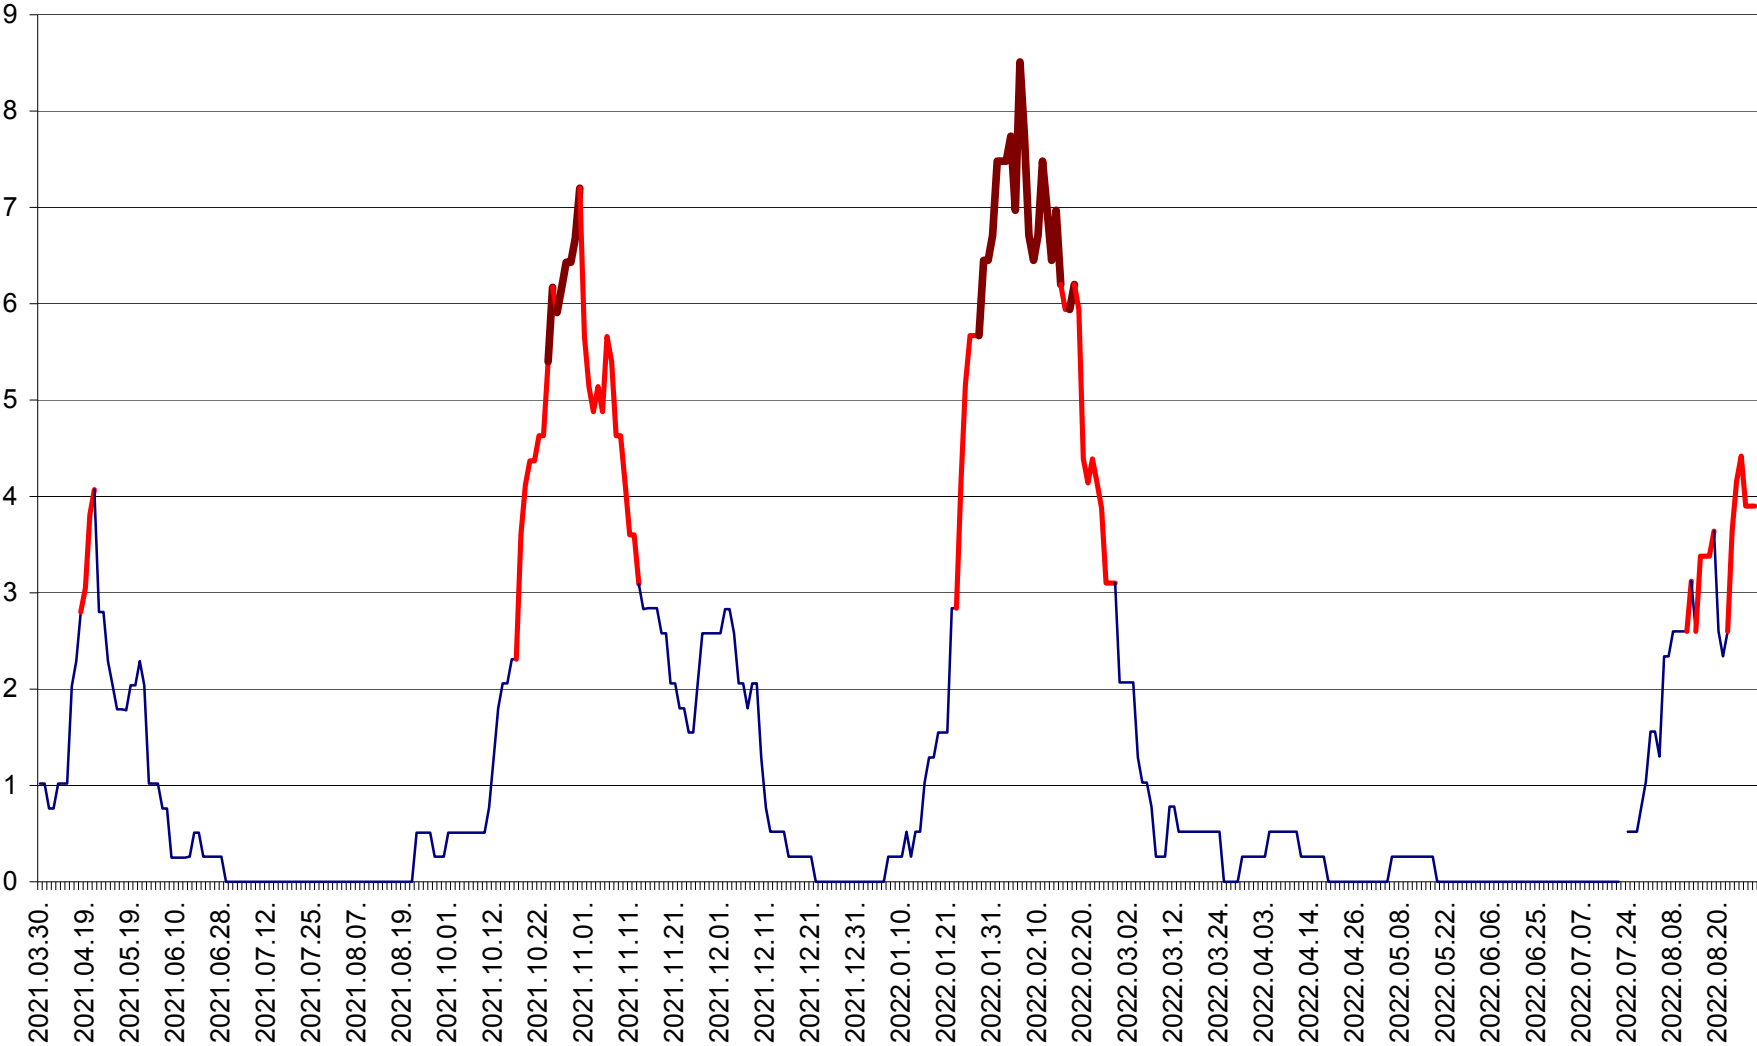

SATU MARE - Evolutia incidentei cumulate pe 14 zile la ‰ de locuitori
2021.04.01. - 2022.08.29.

SECUIENI - Evolutia incidentei cumulate pe 14 zile la % de locuitori
2021.04.01. - 2022.08.29.

SICULENI - Evolutia incidentei cumulate pe 14 zile la ‰ de locuitori
2021.04.01. - 2022.08.29.

ȘIMONEȘTI - Evolutia incidentei cumulate pe 14 zile la ‰ de locuitori
2021.04.01. - 2022.08.29.

SUBCETATE - Evolutia incidentei cumulate pe 14 zile la ‰ de locuitori
2021.04.01. - 2022.08.29.

SUSENI - Evolutia incidentei cumulate pe 14 zile la ‰ de locuitori
2021.04.01. - 2022.08.29.