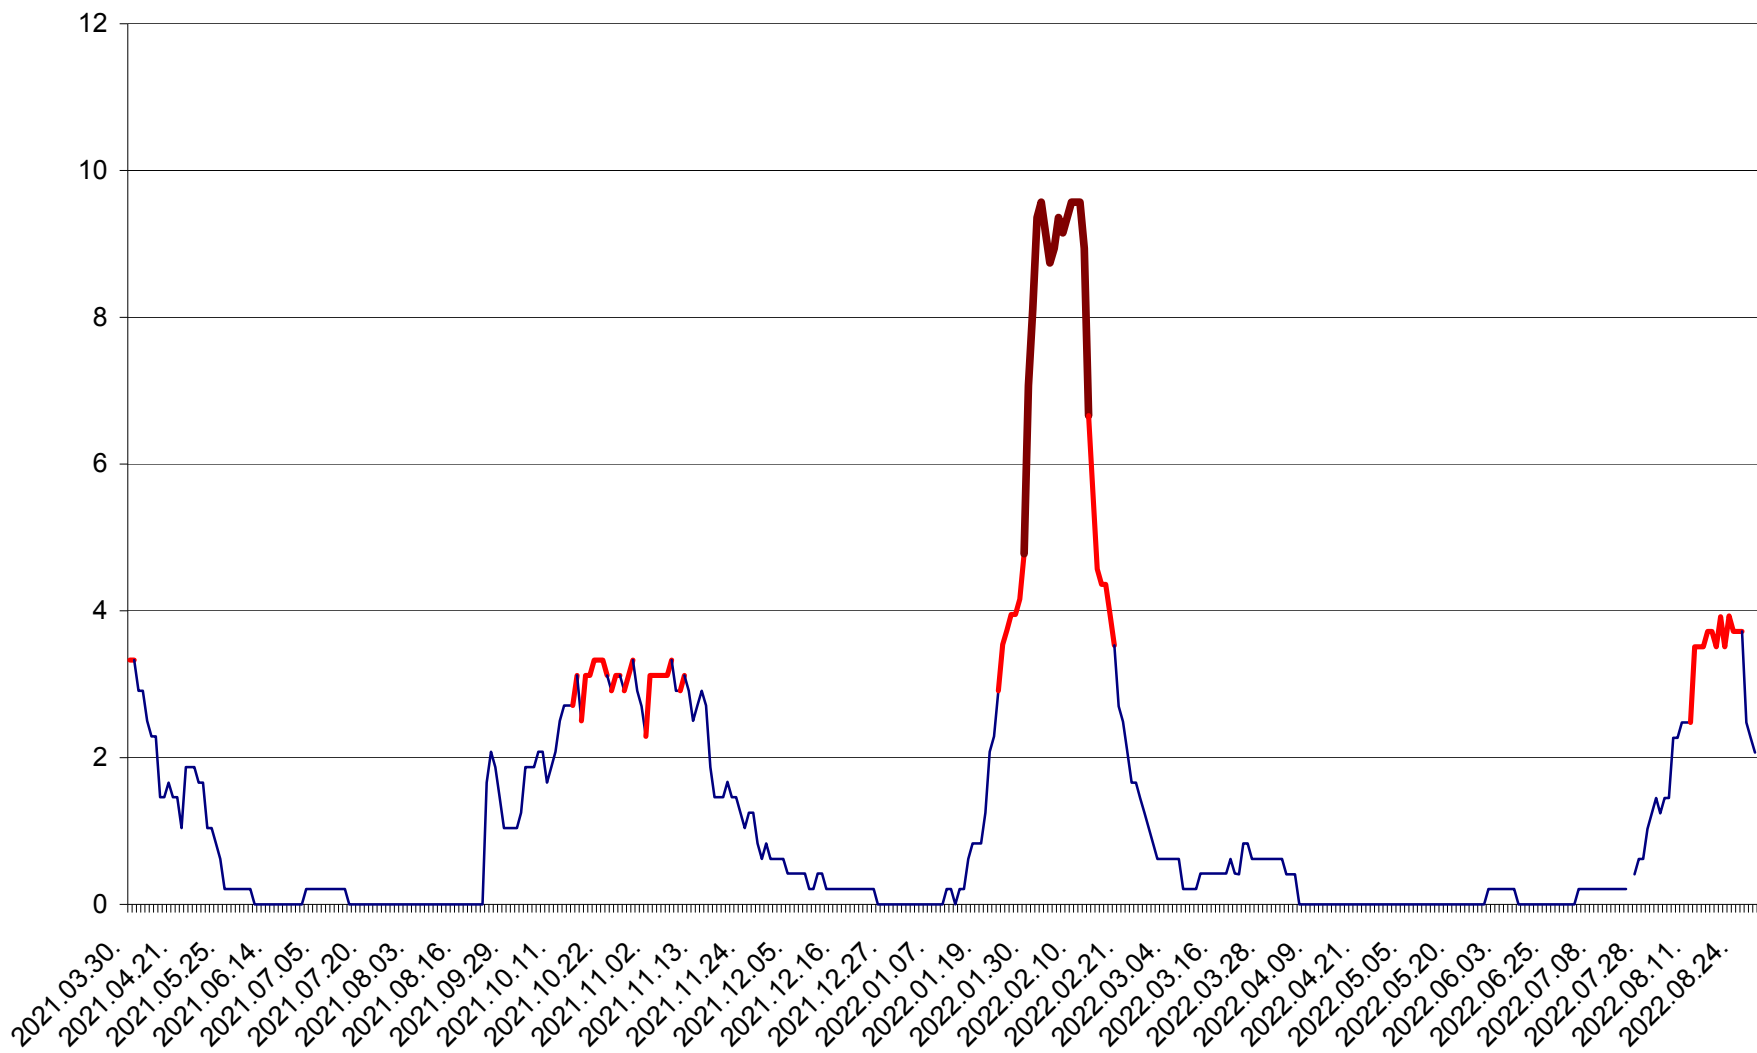

MUNICIPIUL GHEORGHENI - Evolutia incidentei cumulate pe 14 zile la % de locuitori
2021.04.01. - 2022.08.29.

JOSENI - Evolutia incidentei cumulate pe 14 zile la ‰ de locuitori
2021.04.01. - 2022.08.29.

LĂZAREA - Evolutia incidentei cumulate pe 14 zile la % de locuitori
2021.04.01. - 2022.08.29.

LELICENI - Evolutia incidentei cumulate pe 14 zile la ‰ de locuitori
2021.04.01. - 2022.08.29.

LUETA - Evolutia incidentei cumulate pe 14 zile la ‰ de locuitori
2021.04.01. - 2022.08.29.

LUNCA DE JOS - Evolutia incidentei cumulate pe 14 zile la ‰ de locuitori
2021.04.01. - 2022.08.29.

LUNCA DE SUS - Evolutia incidentei cumulate pe 14 zile la ‰ de locuitori
2021.04.01. - 2022.08.29.

LUPENI - Evolutia incidentei cumulate pe 14 zile la ‰ de locuitori
2021.04.01. - 2022.08.29.

MĂDĂRAȘ - Evolutia incidentei cumulate pe 14 zile la ‰ de locuitori
2021.04.01. - 2022.08.29.