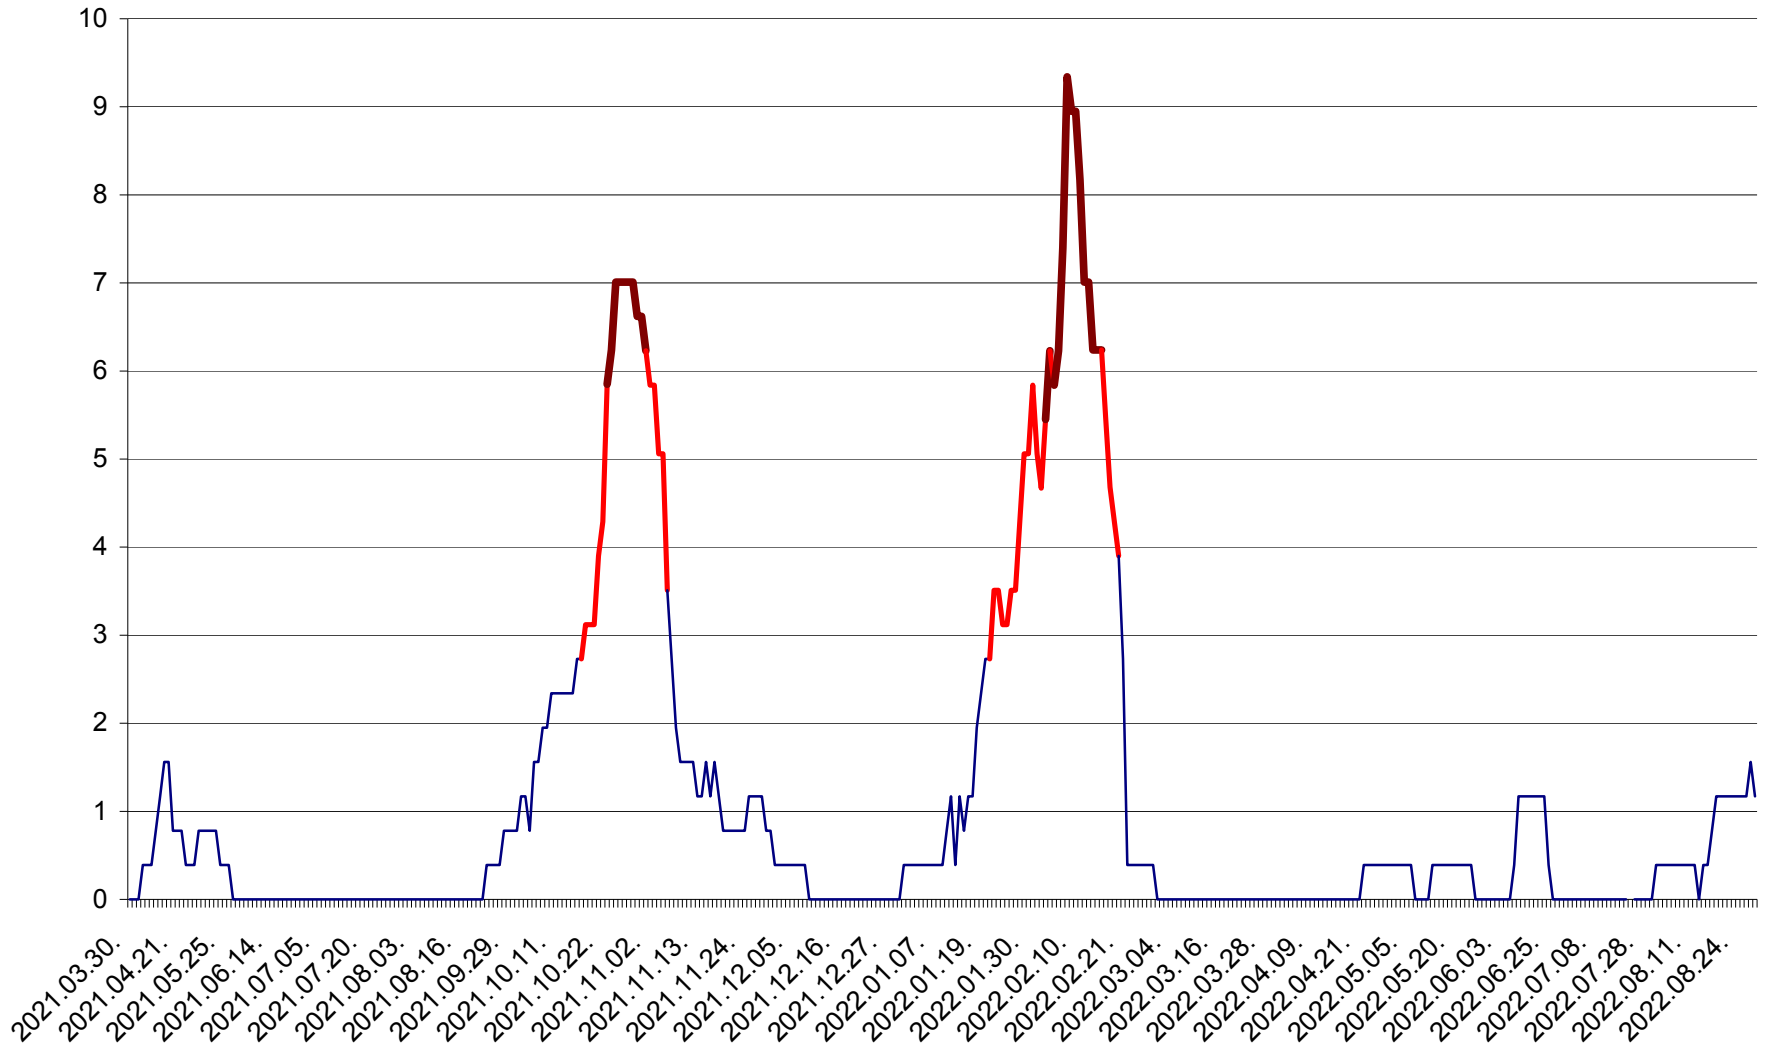

MUNICIPIUL TOPLIȚA - Evolutia incidentei cumulate pe 14 zile la ‰ de locuitori
2021.04.01. - 2022.08.29.