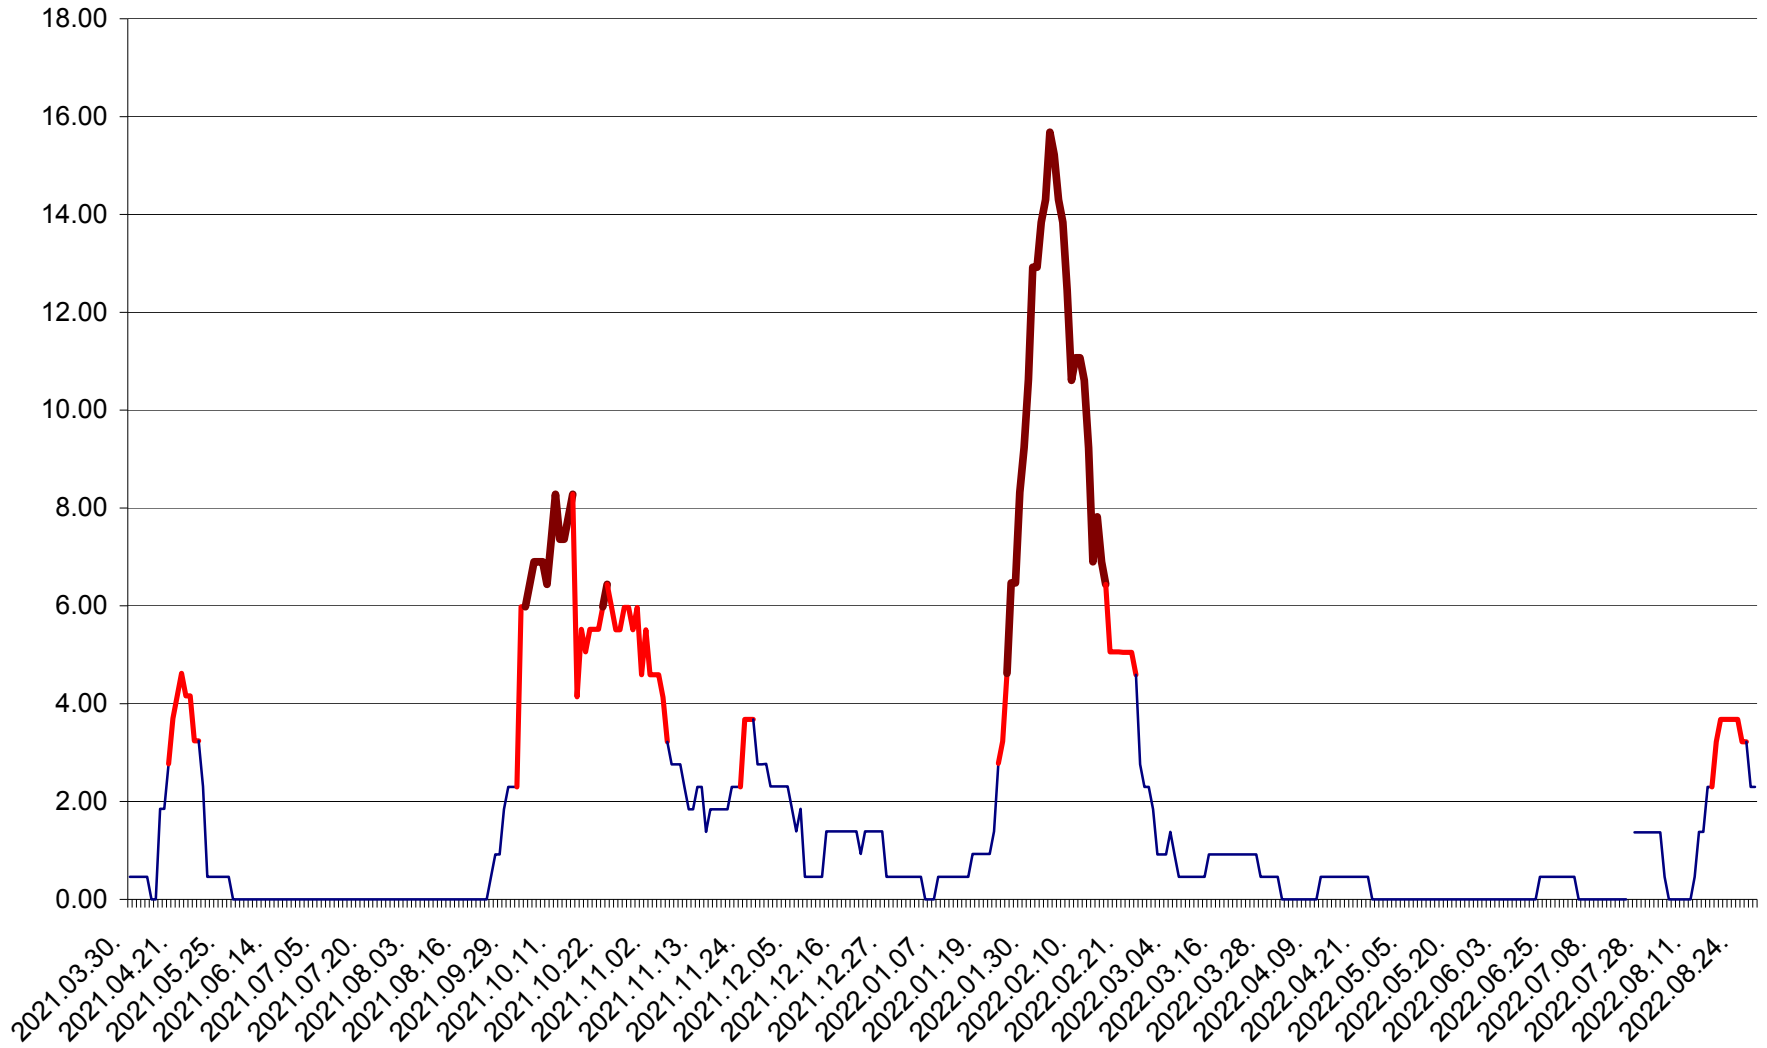

ATID - Evolutia incidentei cumulate pe 14 zile la % de locuitori
2021.04.01. - 2022.08.29.

AVRĂMEȘTI - Evolutia incidentei cumulate pe 14 zile la ‰ de locuitori
2021.04.01. - 2022.08.29.

ORAȘ BĂILE TUȘNAD - Evolutia incidentei cumulate pe 14 zile la ‰ de locuitori
2021.04.01. - 2022.08.29.

ORAȘ BĂLAN - Evoluția incidenței cumulate pe 14 zile la ‰ de locuitori
2021.04.01. - 2022.08.29.

BILBOR - Evolutia incidentei cumulate pe 14 zile la ‰ de locuitori
2021.04.01. - 2022.08.29.

ORAȘ BORSEC - Evolutia incidentei cumulate pe 14 zile la ‰ de locuitori
2021.04.01. - 2022.08.29.

BRĂDEȘTI - Evolutia incidentei cumulate pe 14 zile la ‰ de locuitori
2021.04.01. - 2022.08.29.

CĂPÂLNIȚA - Evoluția incidenței cumulate pe 14 zile la ‰ de locuitori
2021.04.01. - 2022.08.29.

CÂRȚA - Evolutia incidentei cumulate pe 14 zile la ‰ de locuitori
2021.04.01. - 2022.08.29.

CICEU - Evolutia incidentei cumulate pe 14 zile la ‰ de locuitori
2021.04.01. - 2022.08.29.

CIUCSÂNGEORGIU - Evolutia incidentei cumulate pe 14 zile la ‰ de locuitori
2021.04.01. - 2022.08.29.

CIUMANI - Evolutia incidentei cumulate pe 14 zile la ‰ de locuitori
2021.04.01. - 2022.08.29.