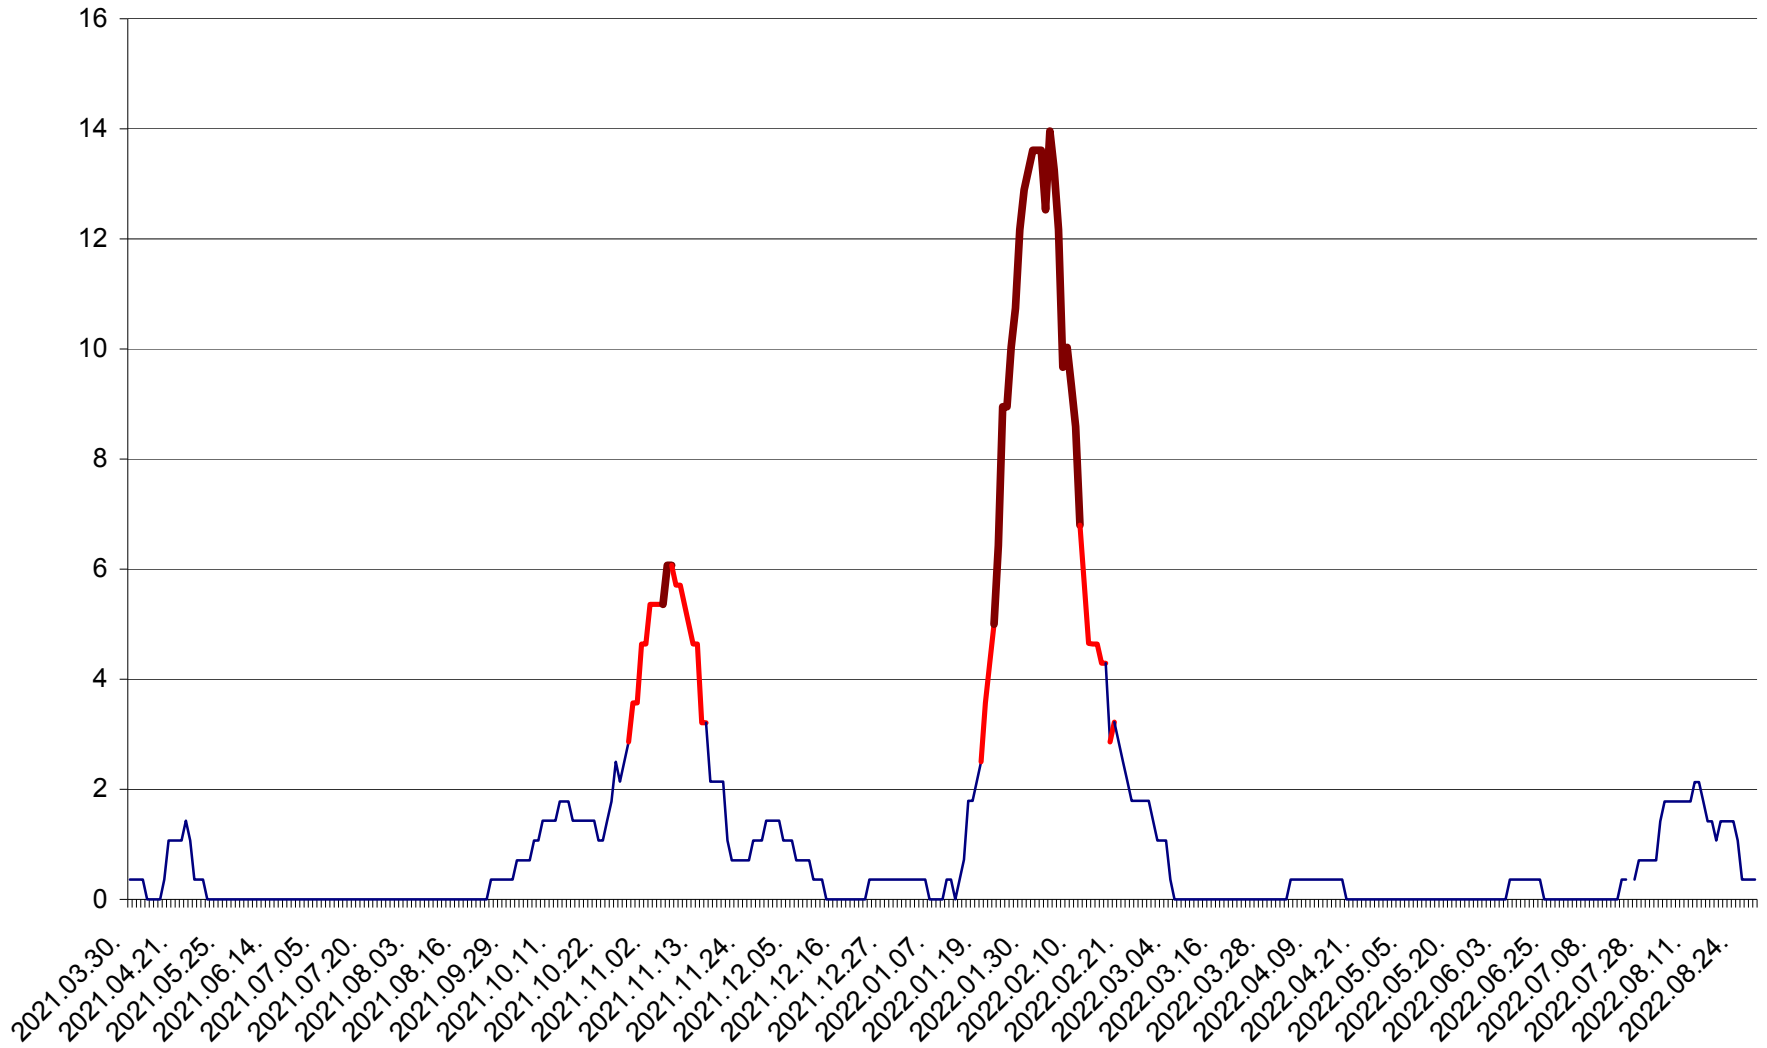

ȘIMONEȘTI - Evolutia incidentei cumulate pe 14 zile la ‰ de locuitori
2021.04.01. - 2022.08.29.