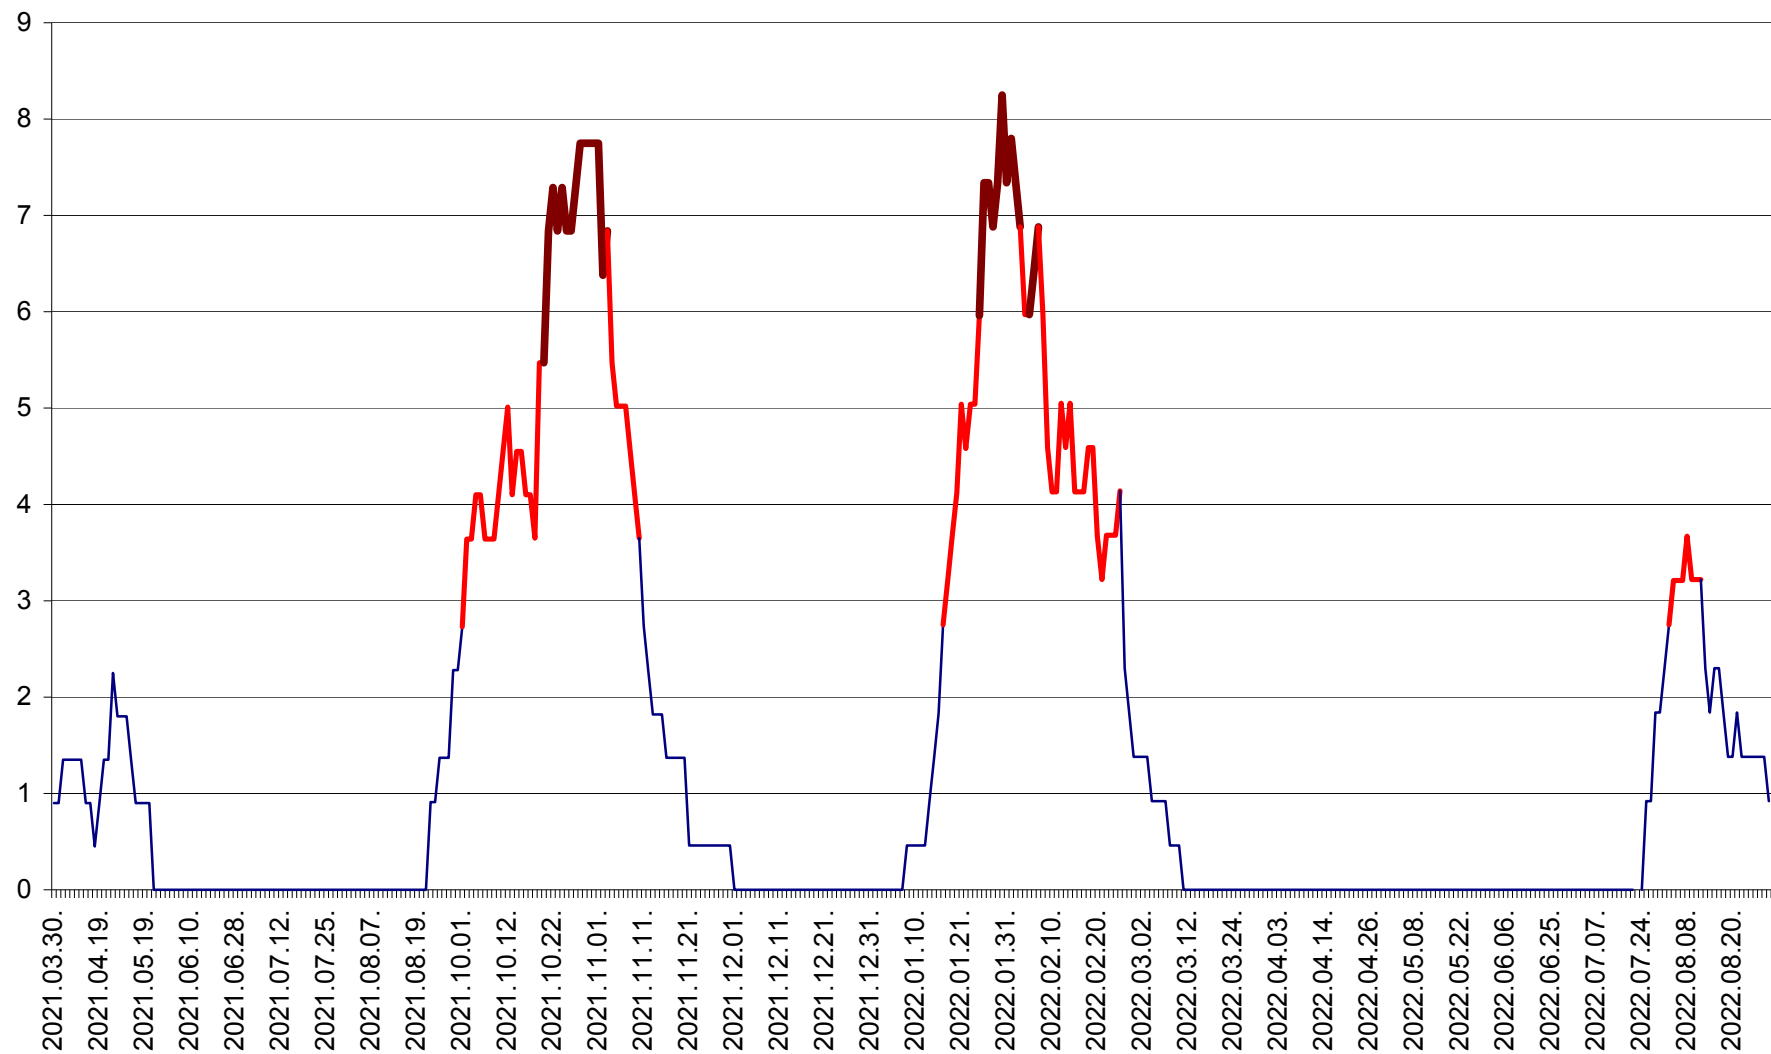

RACU - Evolutia incidentei cumulate pe 14 zile la ‰ de locuitori
2021.04.01. - 2022.08.29.

REMETEA - Evolutia incidentei cumulate pe 14 zile la ‰ de locuitori
2021.04.01. - 2022.08.29.

SĂCEL - Evolutia incidentei cumulate pe 14 zile la ‰ de locuitori
2021.04.01. - 2022.08.29.

SÂNCRĂIENI - Evolutia incidentei cumulate pe 14 zile la ‰ de locuitori
2021.04.01. - 2022.08.29.

SÂNDOMIC - Evolutia incidentei cumulate pe 14 zile la ‰ de locuitori
2021.04.01. - 2022.08.29.

SÂNMARTIN - Evolutia incidentei cumulate pe 14 zile la ‰ de locuitori
2021.04.01. - 2022.08.29.

SÂNSIMION - Evolutia incidentei cumulate pe 14 zile la ‰ de locuitori
2021.04.01. - 2022.08.29.

SÂNTIMBRU - Evolutia incidentei cumulate pe 14 zile la ‰ de locuitori
2021.04.01. - 2022.08.29.

SĂRMAȘ - Evolutia incidentei cumulate pe 14 zile la ‰ de locuitori
2021.04.01. - 2022.08.29.