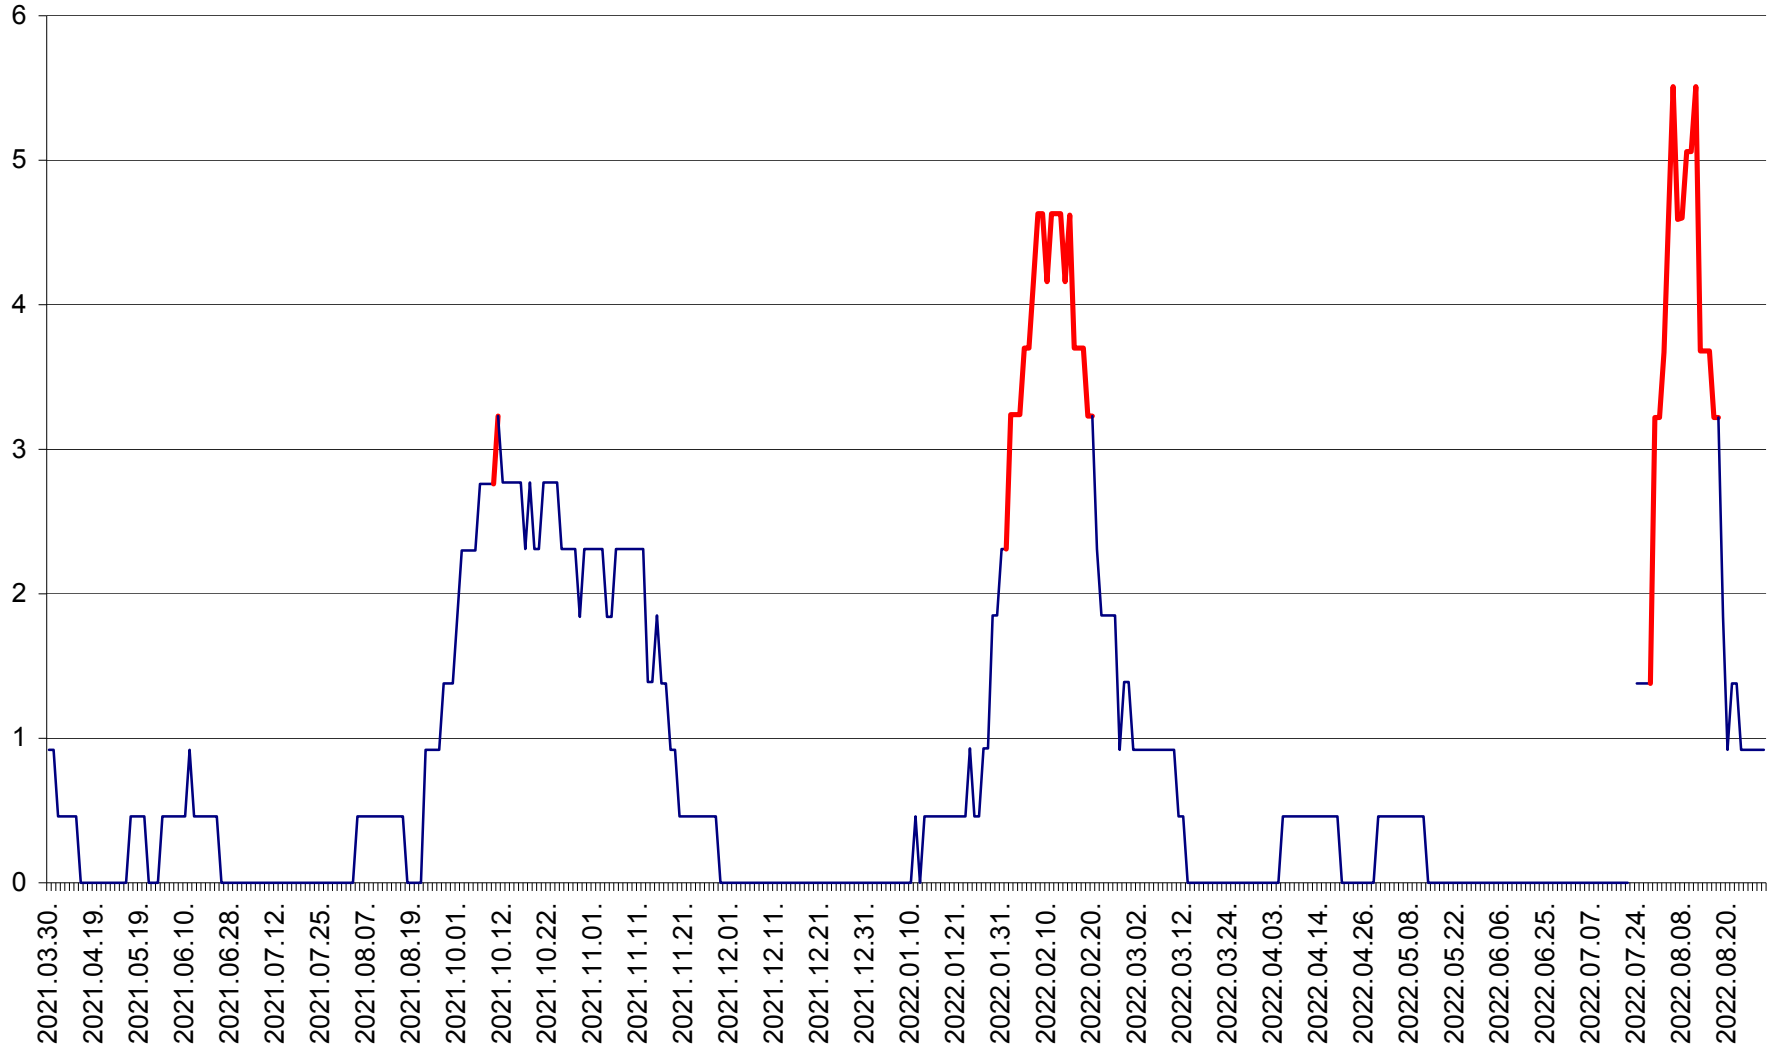

ULIEȘ - Evoluția incidenței cumulate pe 14 zile la ‰ de locuitori
2021.04.01. - 2022.08.29.