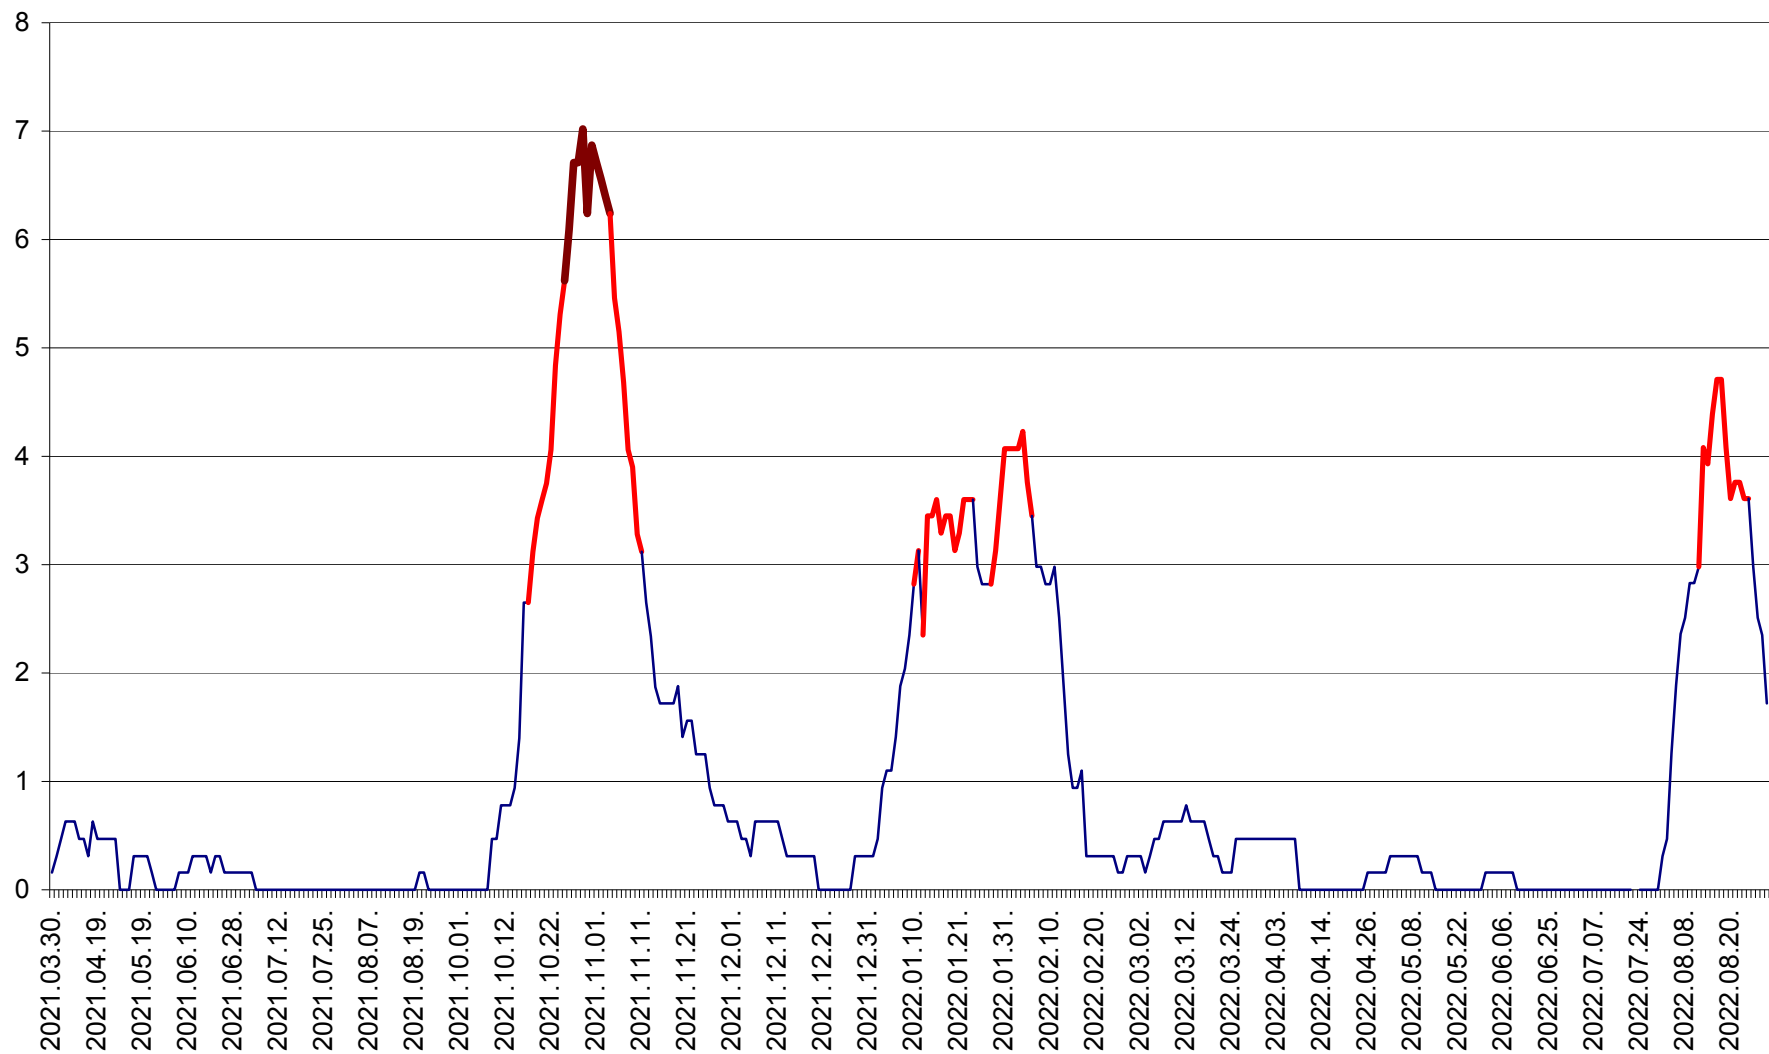

PLĂIEȘII DE JOS - Evolutia incidentei cumulate pe 14 zile la ‰ de locuitori
2021.04.01. - 2022.08.29.

PORUMBENI - Evolutia incidentei cumulate pe 14 zile la ‰ de locuitori
2021.04.01. - 2022.08.29.

PRAID - Evolutia incidentei cumulate pe 14 zile la ‰ de locuitori
2021.04.01. - 2022.08.29.

RACU - Evolutia incidentei cumulate pe 14 zile la ‰ de locuitori
2021.04.01. - 2022.08.29.

REMETEA - Evolutia incidentei cumulate pe 14 zile la ‰ de locuitori
2021.04.01. - 2022.08.29.

SĂCEL - Evolutia incidentei cumulate pe 14 zile la ‰ de locuitori
2021.04.01. - 2022.08.29.