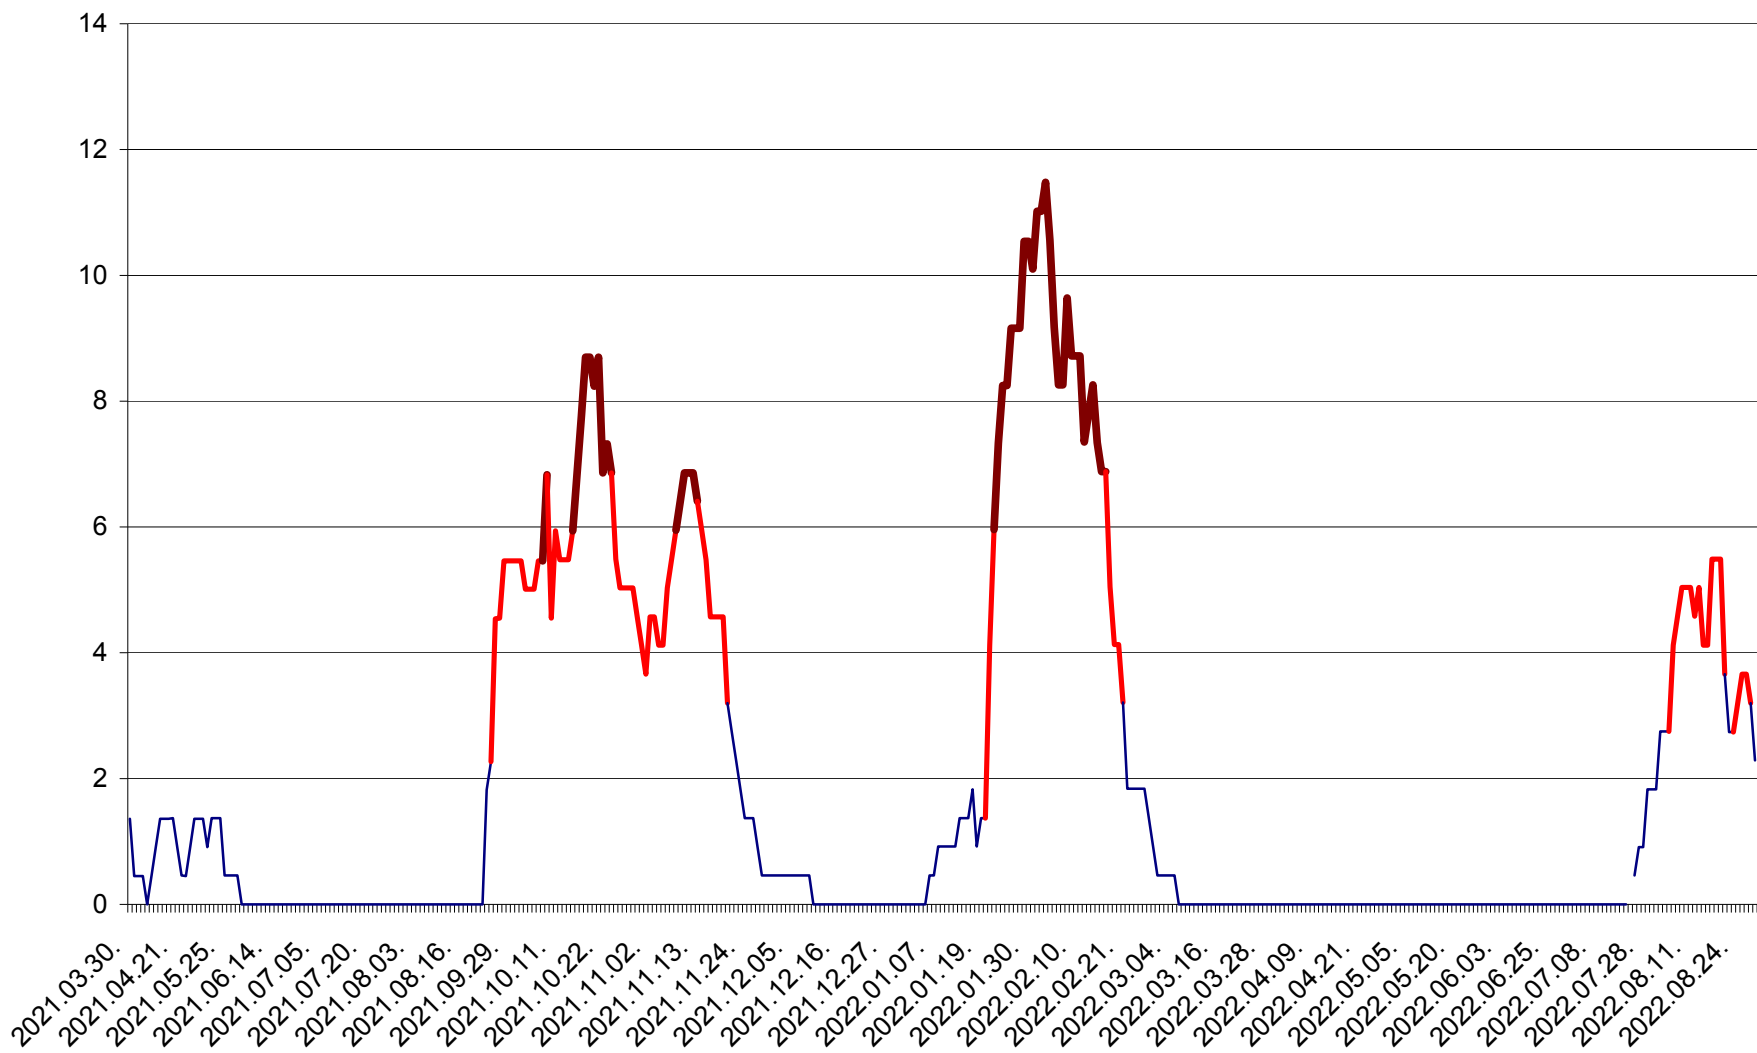

MUNICIPIUL GHEORGHENI - Evolutia incidentei cumulate pe 14 zile la % de locuitori
2021.04.01. - 2022.08.29.

JOSENI - Evolutia incidentei cumulate pe 14 zile la ‰ de locuitori
2021.04.01. - 2022.08.29.

LĂZAREA - Evolutia incidentei cumulate pe 14 zile la % de locuitori
2021.04.01. - 2022.08.29.

LELICENI - Evolutia incidentei cumulate pe 14 zile la ‰ de locuitori
2021.04.01. - 2022.08.29.

LUETA - Evolutia incidentei cumulate pe 14 zile la ‰ de locuitori
2021.04.01. - 2022.08.29.

LUNCA DE JOS - Evolutia incidentei cumulate pe 14 zile la ‰ de locuitori
2021.04.01. - 2022.08.29.

LUNCA DE SUS - Evolutia incidentei cumulate pe 14 zile la ‰ de locuitori
2021.04.01. - 2022.08.29.

LUPENI - Evolutia incidentei cumulate pe 14 zile la ‰ de locuitori
2021.04.01. - 2022.08.29.

MĂDĂRAȘ - Evolutia incidentei cumulate pe 14 zile la ‰ de locuitori
2021.04.01. - 2022.08.29.