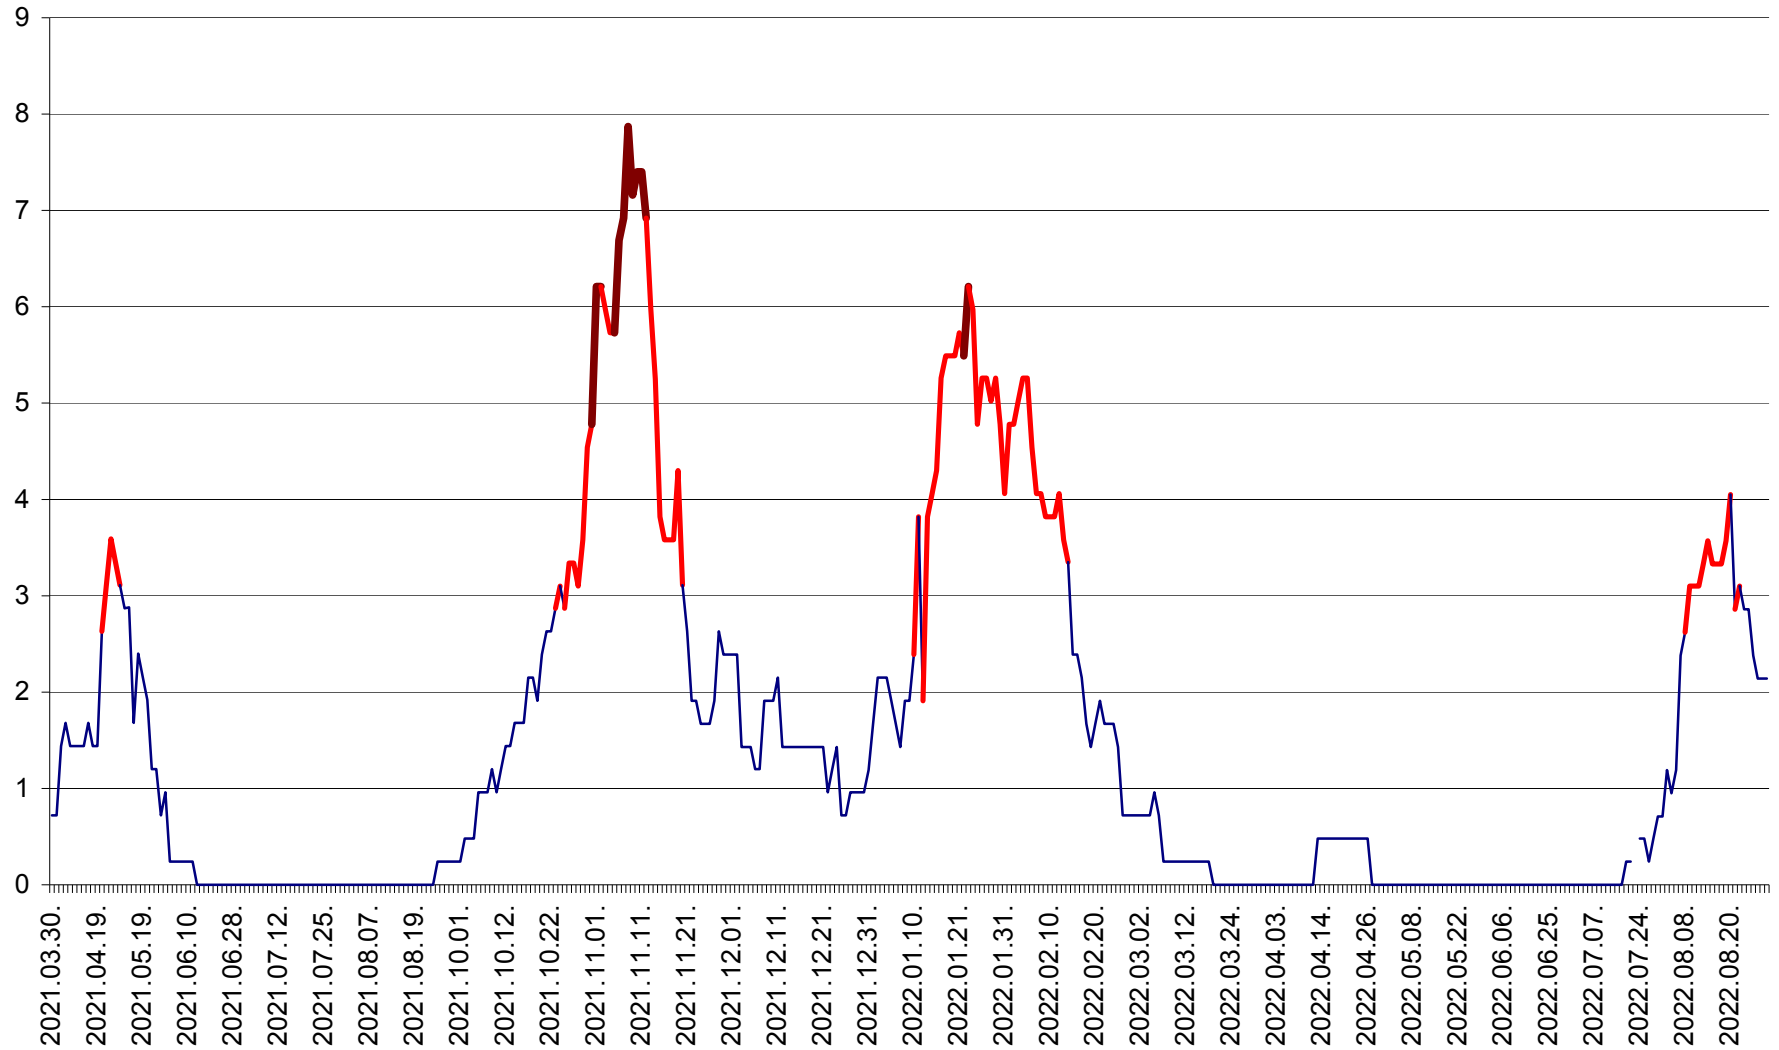

CORBU - Evolutia incidentei cumulate pe 14 zile la ‰ de locuitori
2021.04.01. - 2022.08.29.

CORUND - Evolutia incidentei cumulate pe 14 zile la ‰ de locuitori
2021.04.01. - 2022.08.29.

COZMENI - Evolutia incidentei cumulate pe 14 zile la ‰ de locuitori
2021.04.01. - 2022.08.29.

ORAȘ CRISTURU SECUIESC - Evolutia incidentei cumulate pe 14 zile la ‰ de locuitori
2021.04.01. - 2022.08.29.

DĂNEȘTI - Evolutia incidentei cumulate pe 14 zile la ‰ de locuitori
2021.04.01. - 2022.08.29.

DÂRJIU - Evolutia incidentei cumulate pe 14 zile la ‰ de locuitori
2021.04.01. - 2022.08.29.

DEALU - Evolutia incidentei cumulate pe 14 zile la ‰ de locuitori
2021.04.01. - 2022.08.29.

DITRĂU - Evolutia incidentei cumulate pe 14 zile la ‰ de locuitori
2021.04.01. - 2022.08.29.