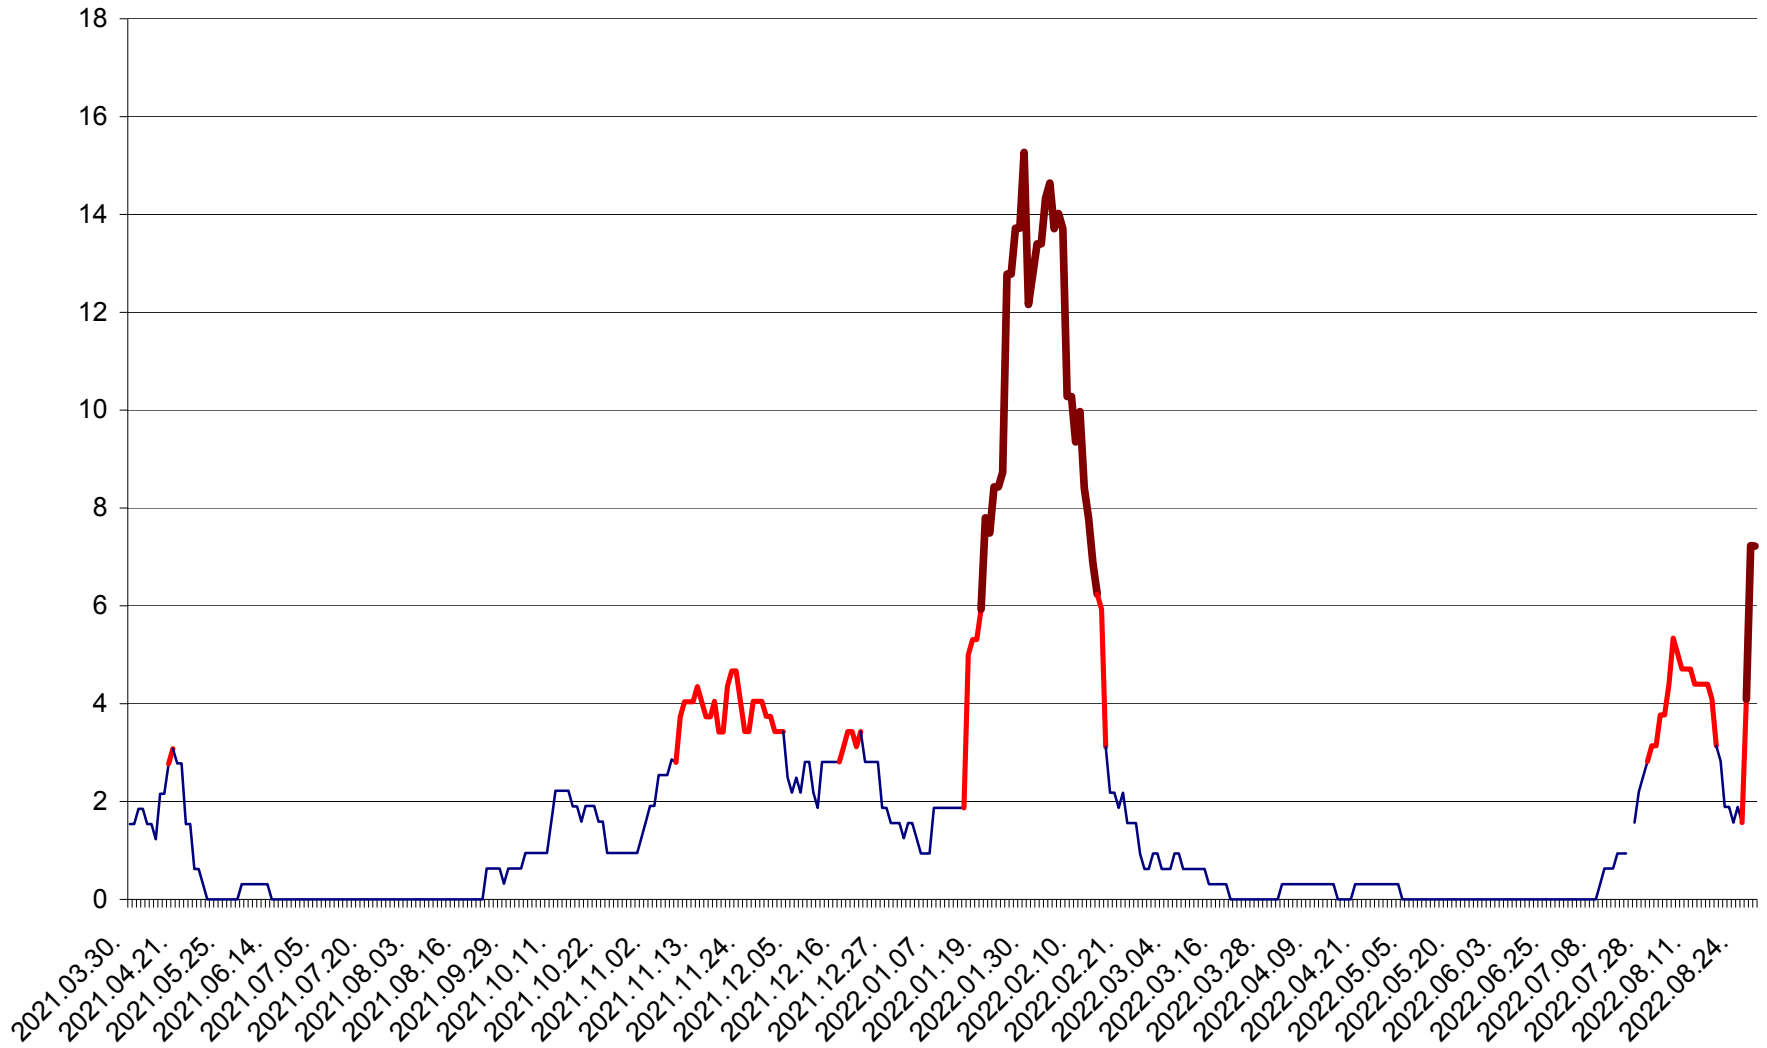

TUȘNAD - Evolutia incidentei cumulate pe 14 zile la ‰ de locuitori
2021.04.01. - 2022.08.29.