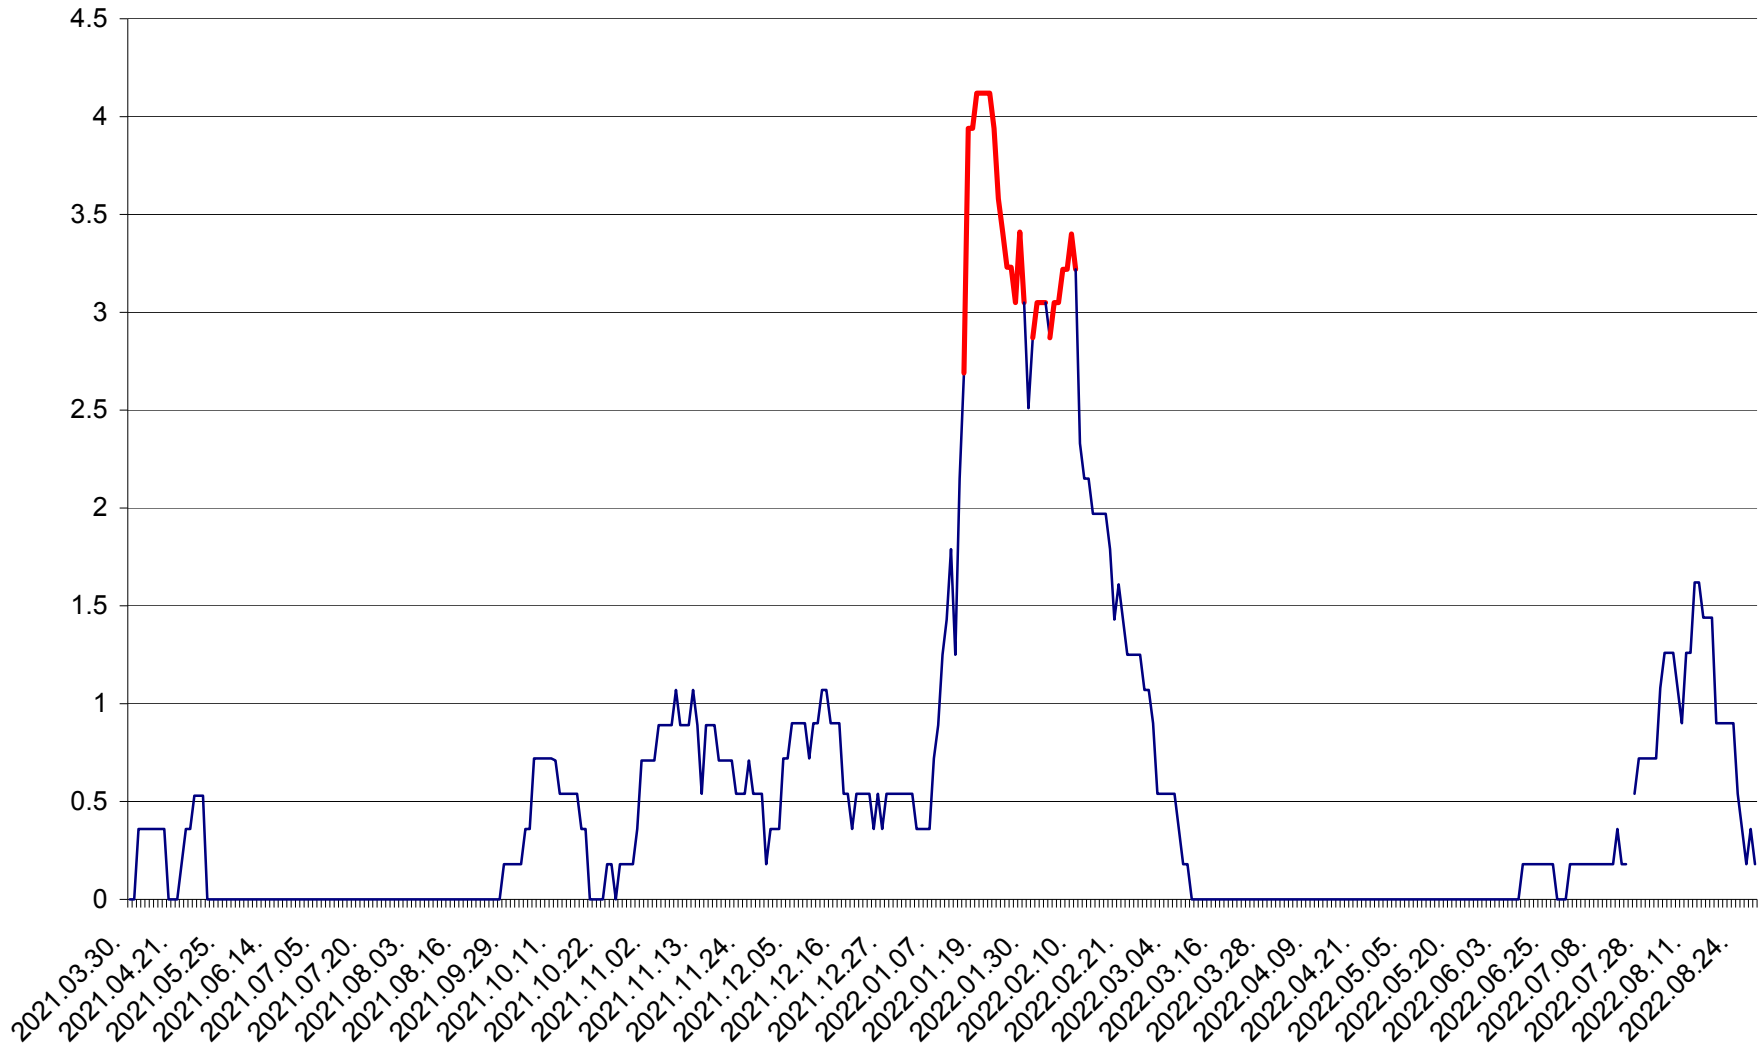

FELICENI - Evolutia incidentei cumulate pe 14 zile la % de locuitori
2021.04.01. - 2022.08.29.

FRUMOASA - Evolutia incidentei cumulate pe 14 zile la ‰ de locuitori
2021.04.01. - 2022.08.29.

GĂLĂUȚAȘ - Evolutia incidentei cumulate pe 14 zile la ‰ de locuitori
2021.04.01. - 2022.08.29.

MUNICIPIUL GHEORGHENI - Evolutia incidentei cumulate pe 14 zile la % de locuitori
2021.04.01. - 2022.08.29.

JOSENI - Evolutia incidentei cumulate pe 14 zile la ‰ de locuitori
2021.04.01. - 2022.08.29.

LĂZAREA - Evolutia incidentei cumulate pe 14 zile la % de locuitori
2021.04.01. - 2022.08.29.

LELICENI - Evolutia incidentei cumulate pe 14 zile la ‰ de locuitori
2021.04.01. - 2022.08.29.

LUETA - Evolutia incidentei cumulate pe 14 zile la ‰ de locuitori
2021.04.01. - 2022.08.29.

LUNCA DE JOS - Evolutia incidentei cumulate pe 14 zile la ‰ de locuitori
2021.04.01. - 2022.08.29.