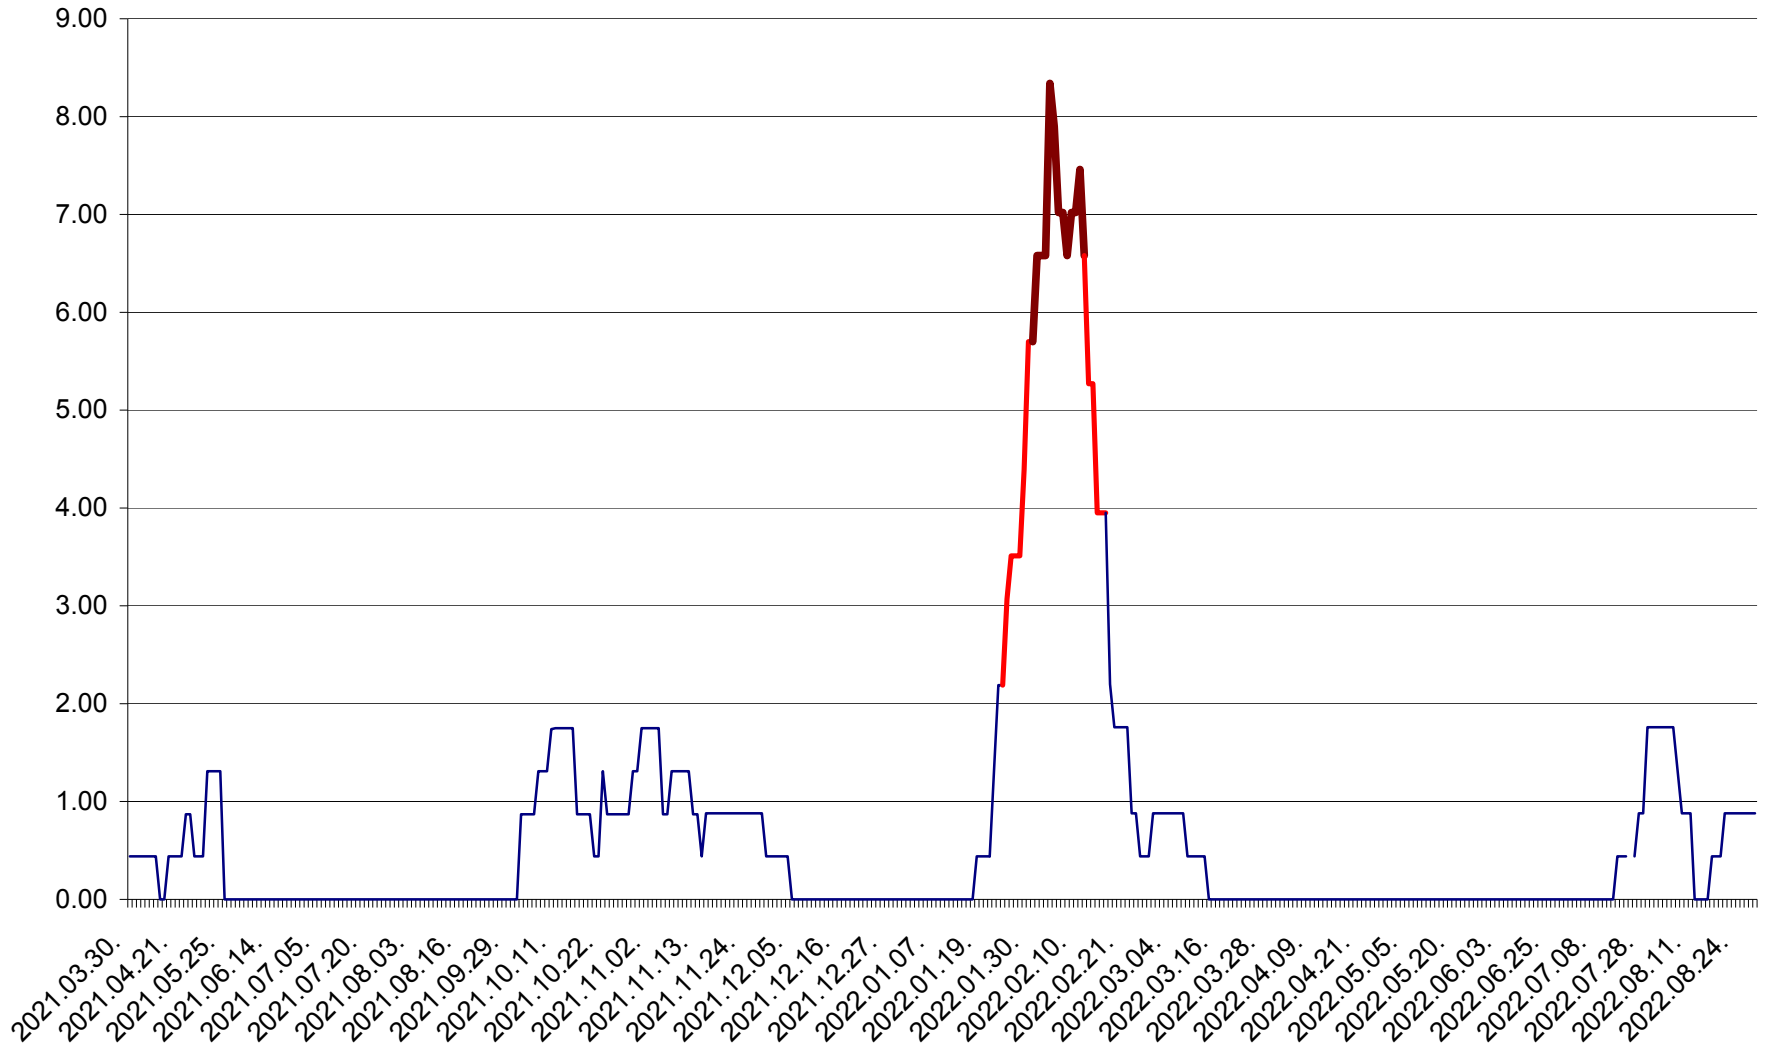

ORAȘ BĂLAN - Evoluția incidenței cumulate pe 14 zile la ‰ de locuitori
2021.04.01. - 2022.08.29.

BILBOR - Evolutia incidentei cumulate pe 14 zile la ‰ de locuitori
2021.04.01. - 2022.08.29.

ORAȘ BORSEC - Evolutia incidentei cumulate pe 14 zile la ‰ de locuitori
2021.04.01. - 2022.08.29.

BRĂDEȘTI - Evolutia incidentei cumulate pe 14 zile la ‰ de locuitori
2021.04.01. - 2022.08.29.

CĂPÂLNIȚA - Evoluția incidenței cumulate pe 14 zile la ‰ de locuitori
2021.04.01. - 2022.08.29.

CÂRȚA - Evolutia incidentei cumulate pe 14 zile la ‰ de locuitori
2021.04.01. - 2022.08.29.

CICEU - Evolutia incidentei cumulate pe 14 zile la ‰ de locuitori
2021.04.01. - 2022.08.29.

CIUCSÂNGEORGIU - Evolutia incidentei cumulate pe 14 zile la ‰ de locuitori
2021.04.01. - 2022.08.29.

CIUMANI - Evolutia incidentei cumulate pe 14 zile la ‰ de locuitori
2021.04.01. - 2022.08.29.

CORBU - Evolutia incidentei cumulate pe 14 zile la ‰ de locuitori
2021.04.01. - 2022.08.29.

CORUND - Evolutia incidentei cumulate pe 14 zile la ‰ de locuitori
2021.04.01. - 2022.08.29.

COZMENI - Evolutia incidentei cumulate pe 14 zile la ‰ de locuitori
2021.04.01. - 2022.08.29.