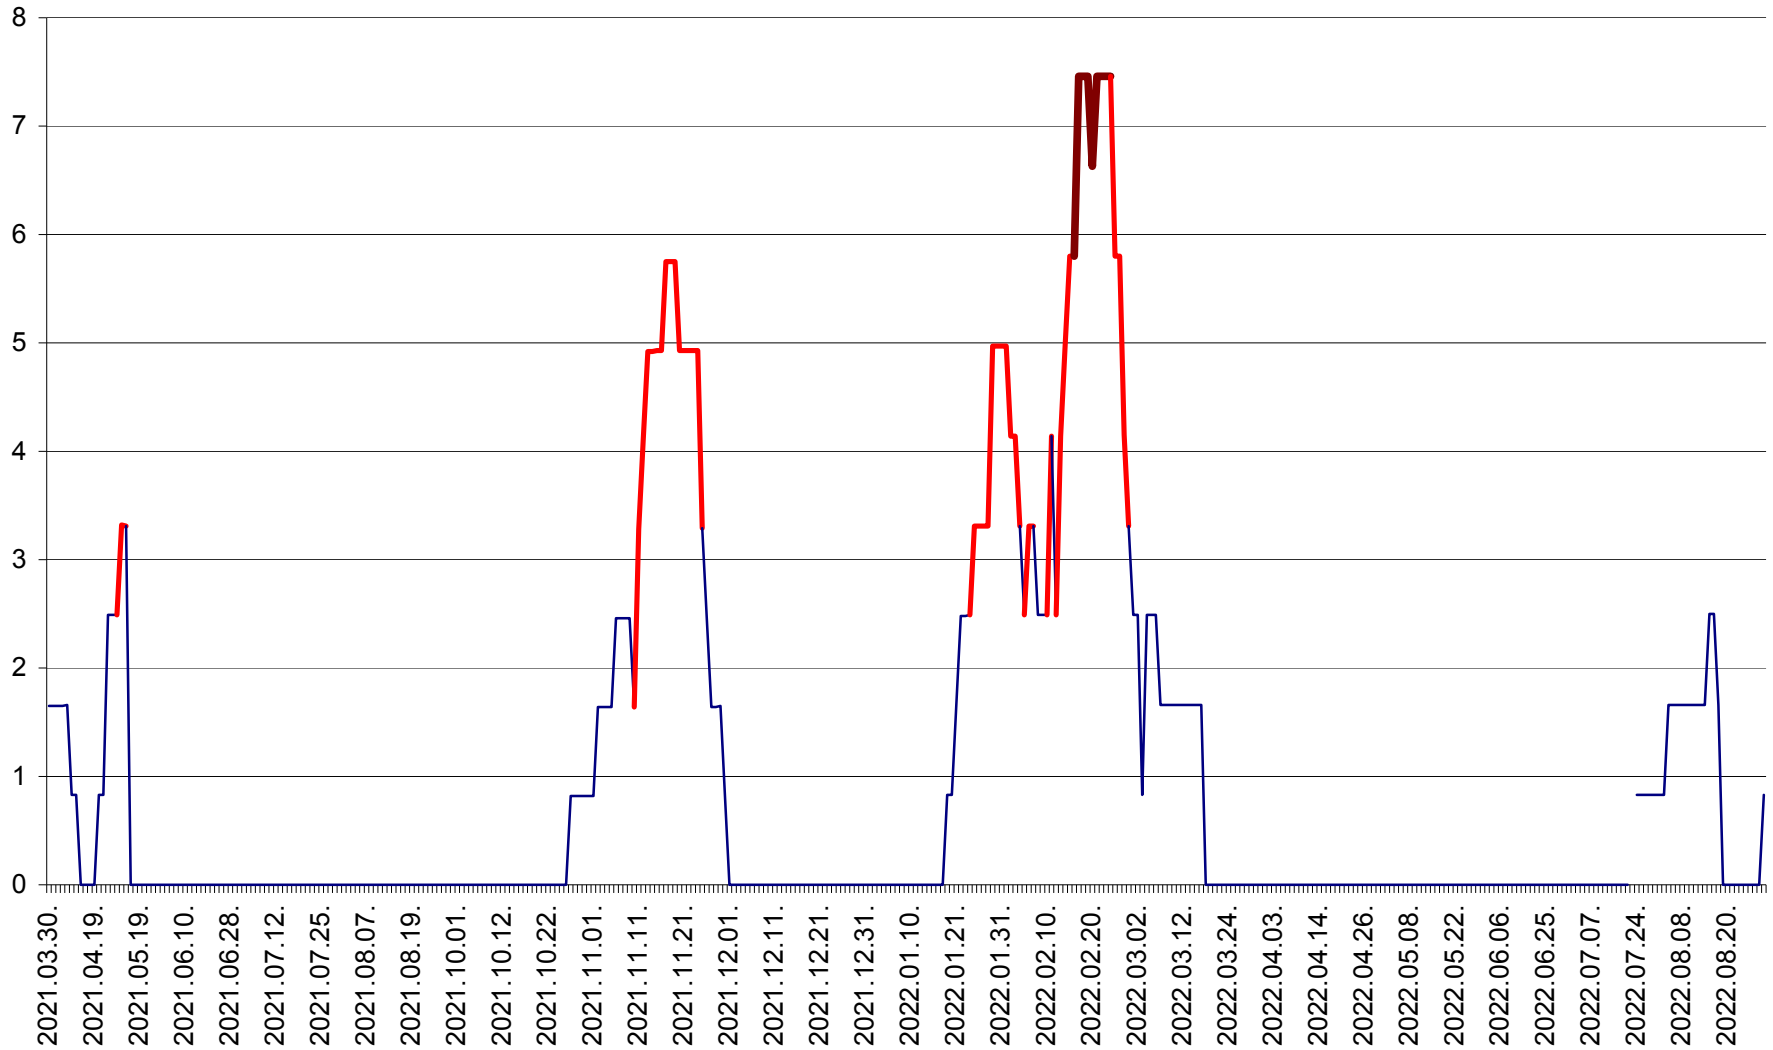

PLĂIEȘII DE JOS - Evolutia incidentei cumulate pe 14 zile la ‰ de locuitori
2021.04.01. - 2022.08.29.

PORUMBENI - Evolutia incidentei cumulate pe 14 zile la ‰ de locuitori
2021.04.01. - 2022.08.29.

PRAID - Evolutia incidentei cumulate pe 14 zile la ‰ de locuitori
2021.04.01. - 2022.08.29.

RACU - Evolutia incidentei cumulate pe 14 zile la ‰ de locuitori
2021.04.01. - 2022.08.29.

REMETEA - Evolutia incidentei cumulate pe 14 zile la ‰ de locuitori
2021.04.01. - 2022.08.29.

SĂCEL - Evolutia incidentei cumulate pe 14 zile la ‰ de locuitori
2021.04.01. - 2022.08.29.