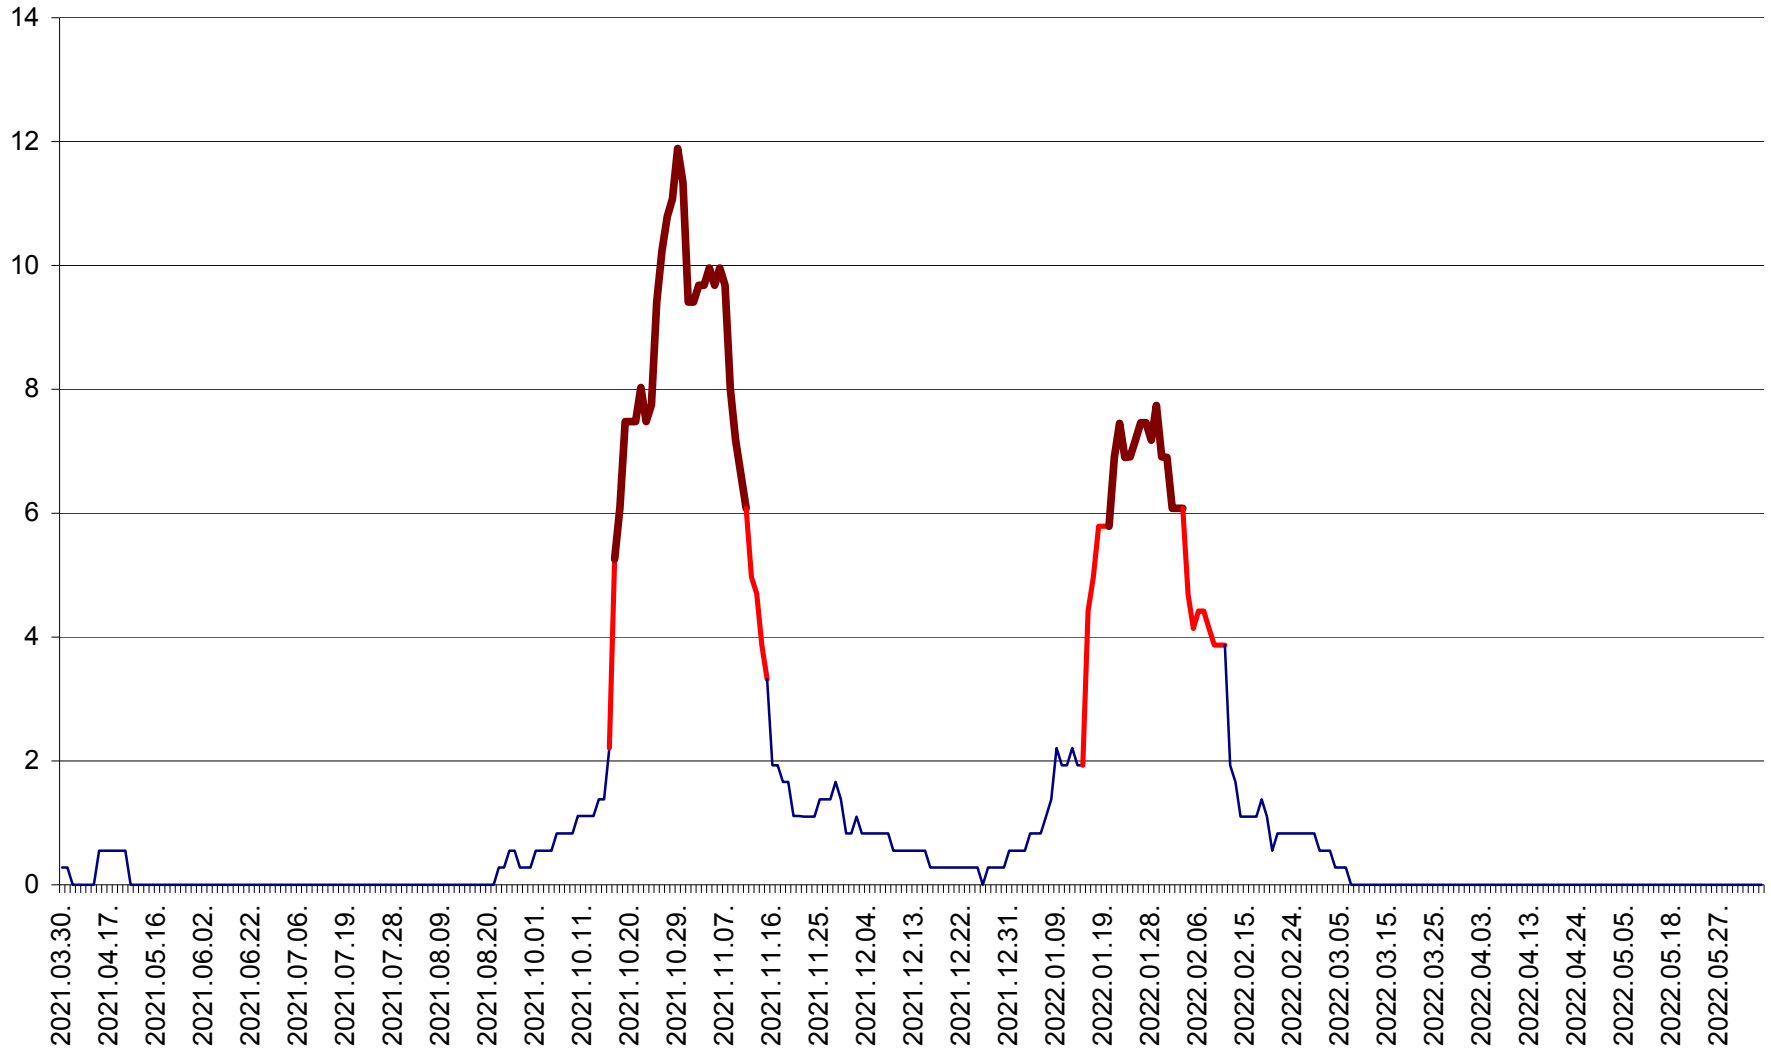

DÂRJIU - Evolutia incidentei cumulate pe 14 zile la ‰ de locuitori
2021.04.01. - 2022.06.12.

DEALU - Evolutia incidentei cumulate pe 14 zile la ‰ de locuitori
2021.04.01. - 2022.06.12.

DITRĂU - Evolutia incidentei cumulate pe 14 zile la ‰ de locuitori
2021.04.01. - 2022.06.12.

FELICENI - Evolutia incidentei cumulate pe 14 zile la % de locuitori
2021.04.01. - 2022.06.12.

FRUMOASA - Evolutia incidentei cumulate pe 14 zile la ‰ de locuitori
2021.04.01. - 2022.06.12.

GĂLĂUȚAȘ - Evoluția incidenței cumulate pe 14 zile la ‰ de locuitori
2021.04.01. - 2022.06.12.

MUNICIPIUL GHEORGHENI - Evolutia incidentei cumulate pe 14 zile la ‰ de locuitori
2021.04.01. - 2022.06.12.

JOSENI - Evolutia incidentei cumulate pe 14 zile la ‰ de locuitori
2021.04.01. - 2022.06.12.

LĂZAREA - Evolutia incidentei cumulate pe 14 zile la ‰ de locuitori
2021.04.01. - 2022.06.12.

LELICENI - Evolutia incidentei cumulate pe 14 zile la ‰ de locuitori
2021.04.01. - 2022.06.12.

LUETA - Evolutia incidentei cumulate pe 14 zile la ‰ de locuitori
2021.04.01. - 2022.06.12.

LUNCA DE JOS - Evolutia incidentei cumulate pe 14 zile la ‰ de locuitori
2021.04.01. - 2022.06.12.