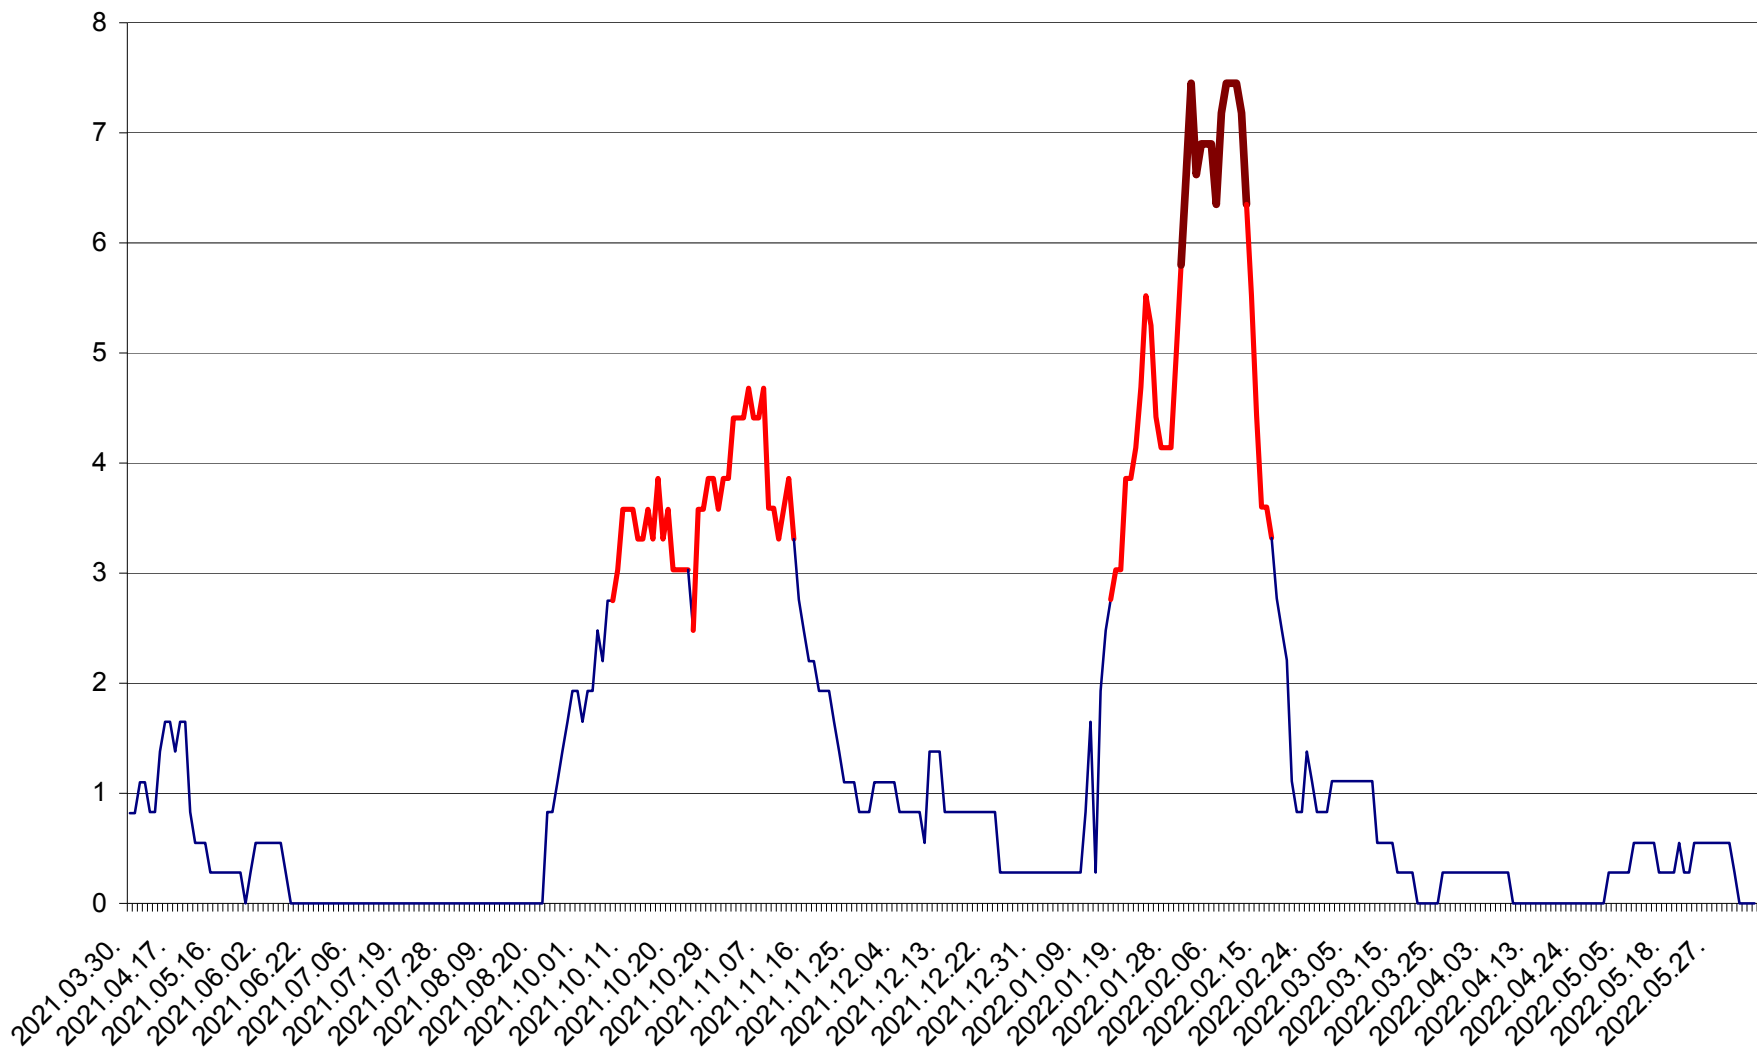

RACU - Evolutia incidentei cumulate pe 14 zile la ‰ de locuitori
2021.04.01. - 2022.06.12.

REMETEA - Evolutia incidentei cumulate pe 14 zile la ‰ de locuitori
2021.04.01. - 2022.06.12.

SĂCEL - Evolutia incidentei cumulate pe 14 zile la ‰ de locuitori
2021.04.01. - 2022.06.12.

SÂNCRĂIENI - Evolutia incidentei cumulate pe 14 zile la ‰ de locuitori
2021.04.01. - 2022.06.12.

SÂNDOMIC - Evolutia incidentei cumulate pe 14 zile la ‰ de locuitori
2021.04.01. - 2022.06.12.

SÂNMARTIN - Evolutia incidentei cumulate pe 14 zile la ‰ de locuitori
2021.04.01. - 2022.06.12.

SÂNSIMION - Evolutia incidentei cumulate pe 14 zile la ‰ de locuitori
2021.04.01. - 2022.06.12.

SÂNTIMBRU - Evolutia incidentei cumulate pe 14 zile la ‰ de locuitori
2021.04.01. - 2022.06.12.

SĂRMAȘ - Evolutia incidentei cumulate pe 14 zile la ‰ de locuitori
2021.04.01. - 2022.06.12.