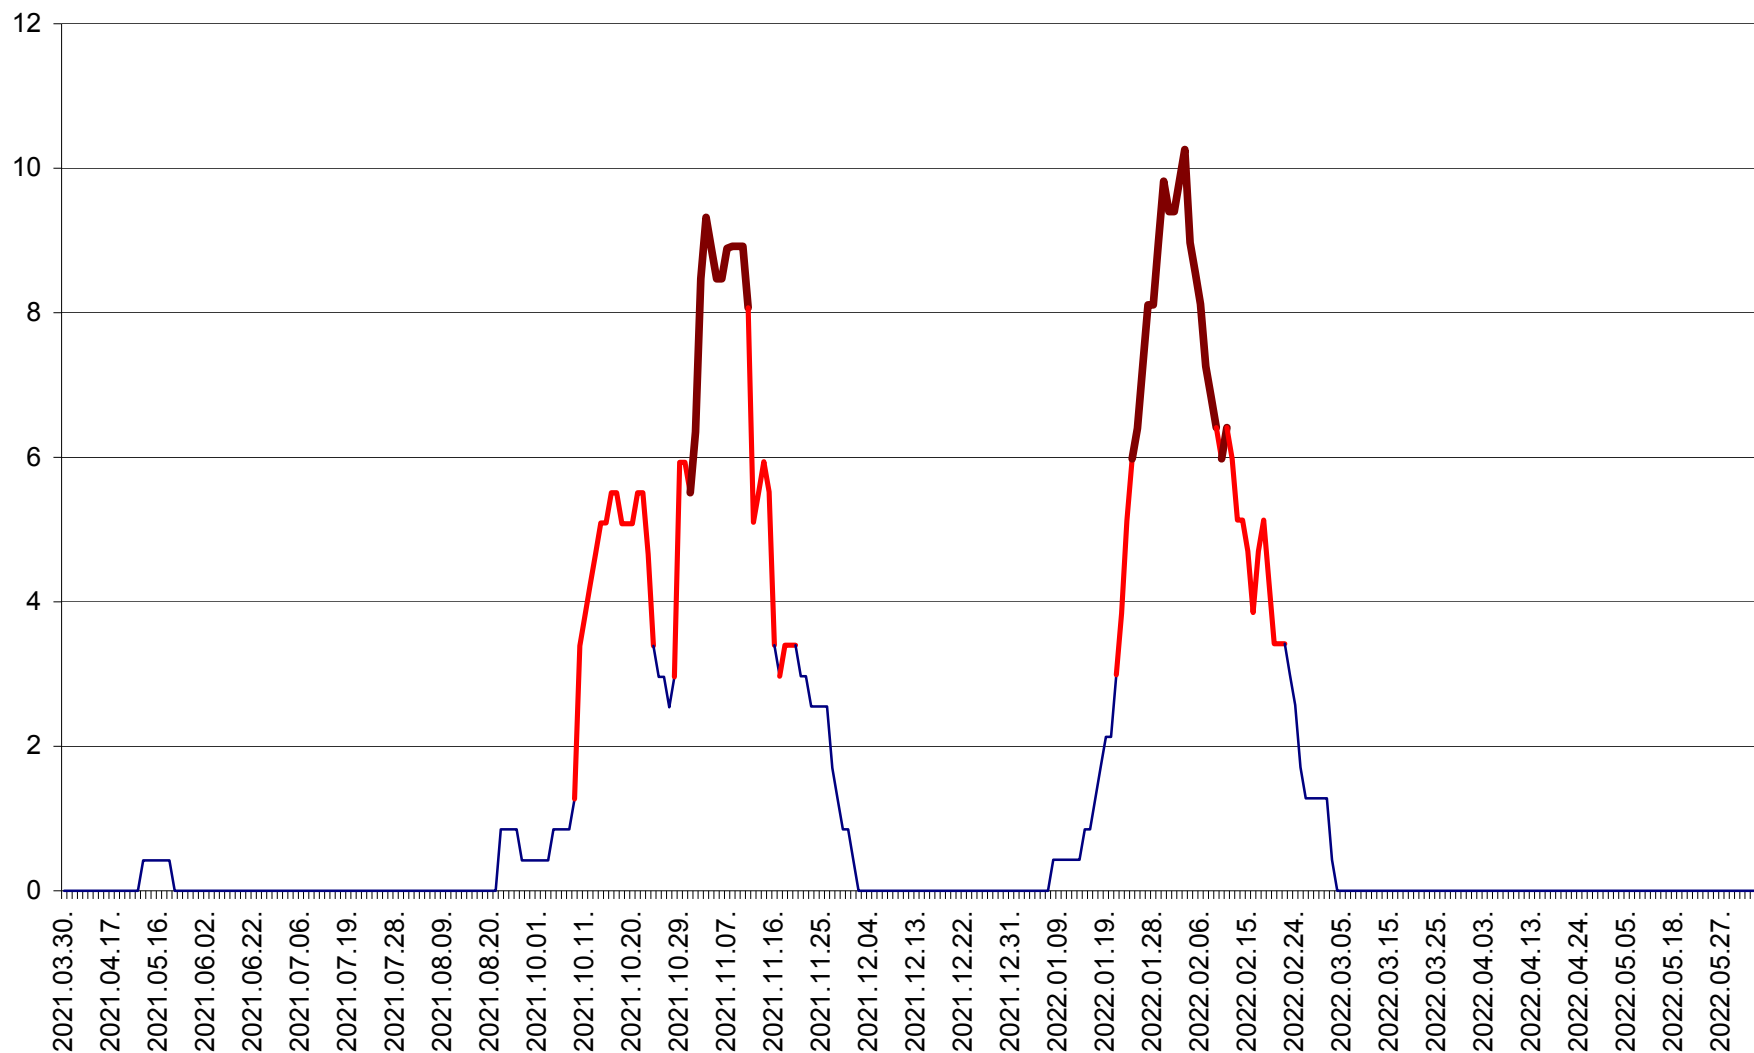

PLĂIEȘII DE JOS - Evoluția incidenței cumulate pe 14 zile la ‰ de locuitori
2021.04.01. - 2022.06.12.

PORUMBENI - Evolutia incidentei cumulate pe 14 zile la ‰ de locuitori
2021.04.01. - 2022.06.12.

PRAID - Evolutia incidentei cumulate pe 14 zile la ‰ de locuitori
2021.04.01. - 2022.06.12.

RACU - Evolutia incidentei cumulate pe 14 zile la ‰ de locuitori
2021.04.01. - 2022.06.12.

REMETEA - Evolutia incidentei cumulate pe 14 zile la ‰ de locuitori
2021.04.01. - 2022.06.12.

SĂCEL - Evolutia incidentei cumulate pe 14 zile la ‰ de locuitori
2021.04.01. - 2022.06.12.

SÂNCRĂIENI - Evolutia incidentei cumulate pe 14 zile la ‰ de locuitori
2021.04.01. - 2022.06.12.

SÂNDOMIC - Evolutia incidentei cumulate pe 14 zile la ‰ de locuitori
2021.04.01. - 2022.06.12.

SÂNMARTIN - Evolutia incidentei cumulate pe 14 zile la ‰ de locuitori
2021.04.01. - 2022.06.12.