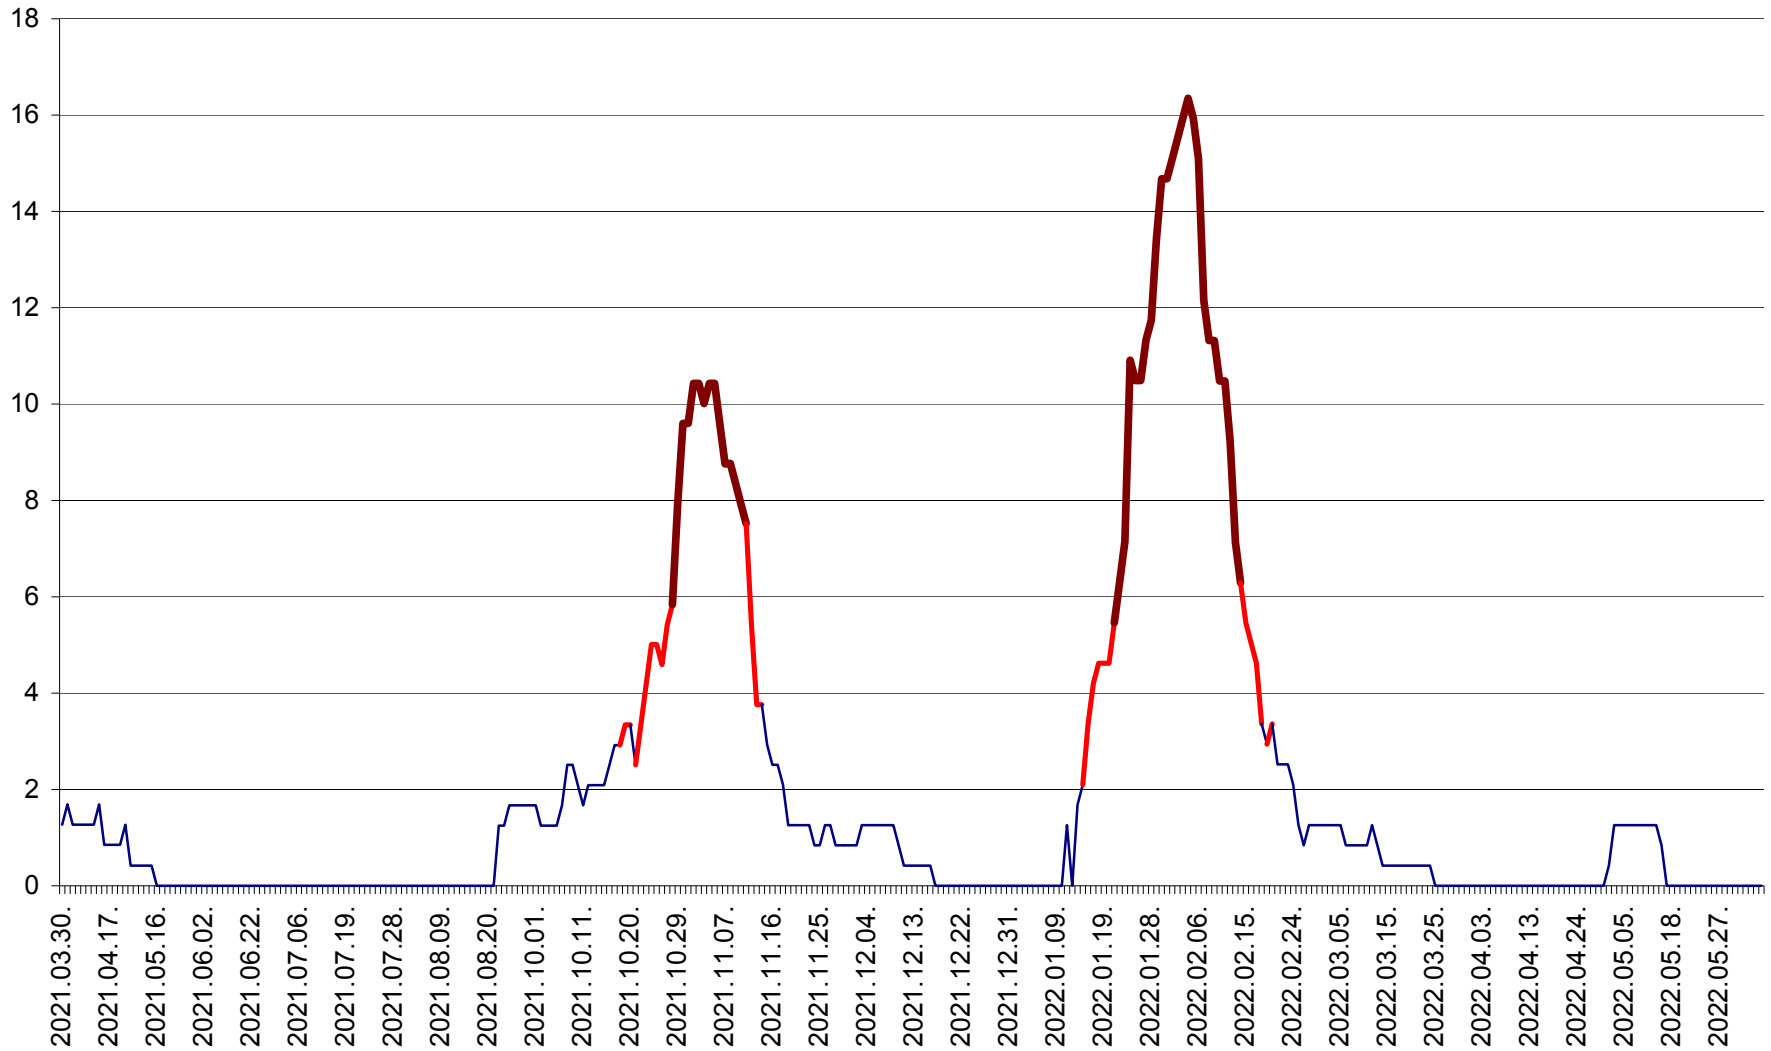

FELICENI - Evolutia incidentei cumulate pe 14 zile la % de locuitori
2021.04.01. - 2022.06.12.

FRUMOASA - Evolutia incidentei cumulate pe 14 zile la ‰ de locuitori
2021.04.01. - 2022.06.12.

GĂLĂUȚAȘ - Evoluția incidenței cumulate pe 14 zile la ‰ de locuitori
2021.04.01. - 2022.06.12.

MUNICIPIUL GHEORGHENI - Evolutia incidentei cumulate pe 14 zile la ‰ de locuitori
2021.04.01. - 2022.06.12.

JOSENI - Evolutia incidentei cumulate pe 14 zile la ‰ de locuitori
2021.04.01. - 2022.06.12.

LĂZAREA - Evolutia incidentei cumulate pe 14 zile la ‰ de locuitori
2021.04.01. - 2022.06.12.

LELICENI - Evolutia incidentei cumulate pe 14 zile la ‰ de locuitori
2021.04.01. - 2022.06.12.

LUETA - Evolutia incidentei cumulate pe 14 zile la ‰ de locuitori
2021.04.01. - 2022.06.12.

LUNCA DE JOS - Evolutia incidentei cumulate pe 14 zile la ‰ de locuitori
2021.04.01. - 2022.06.12.