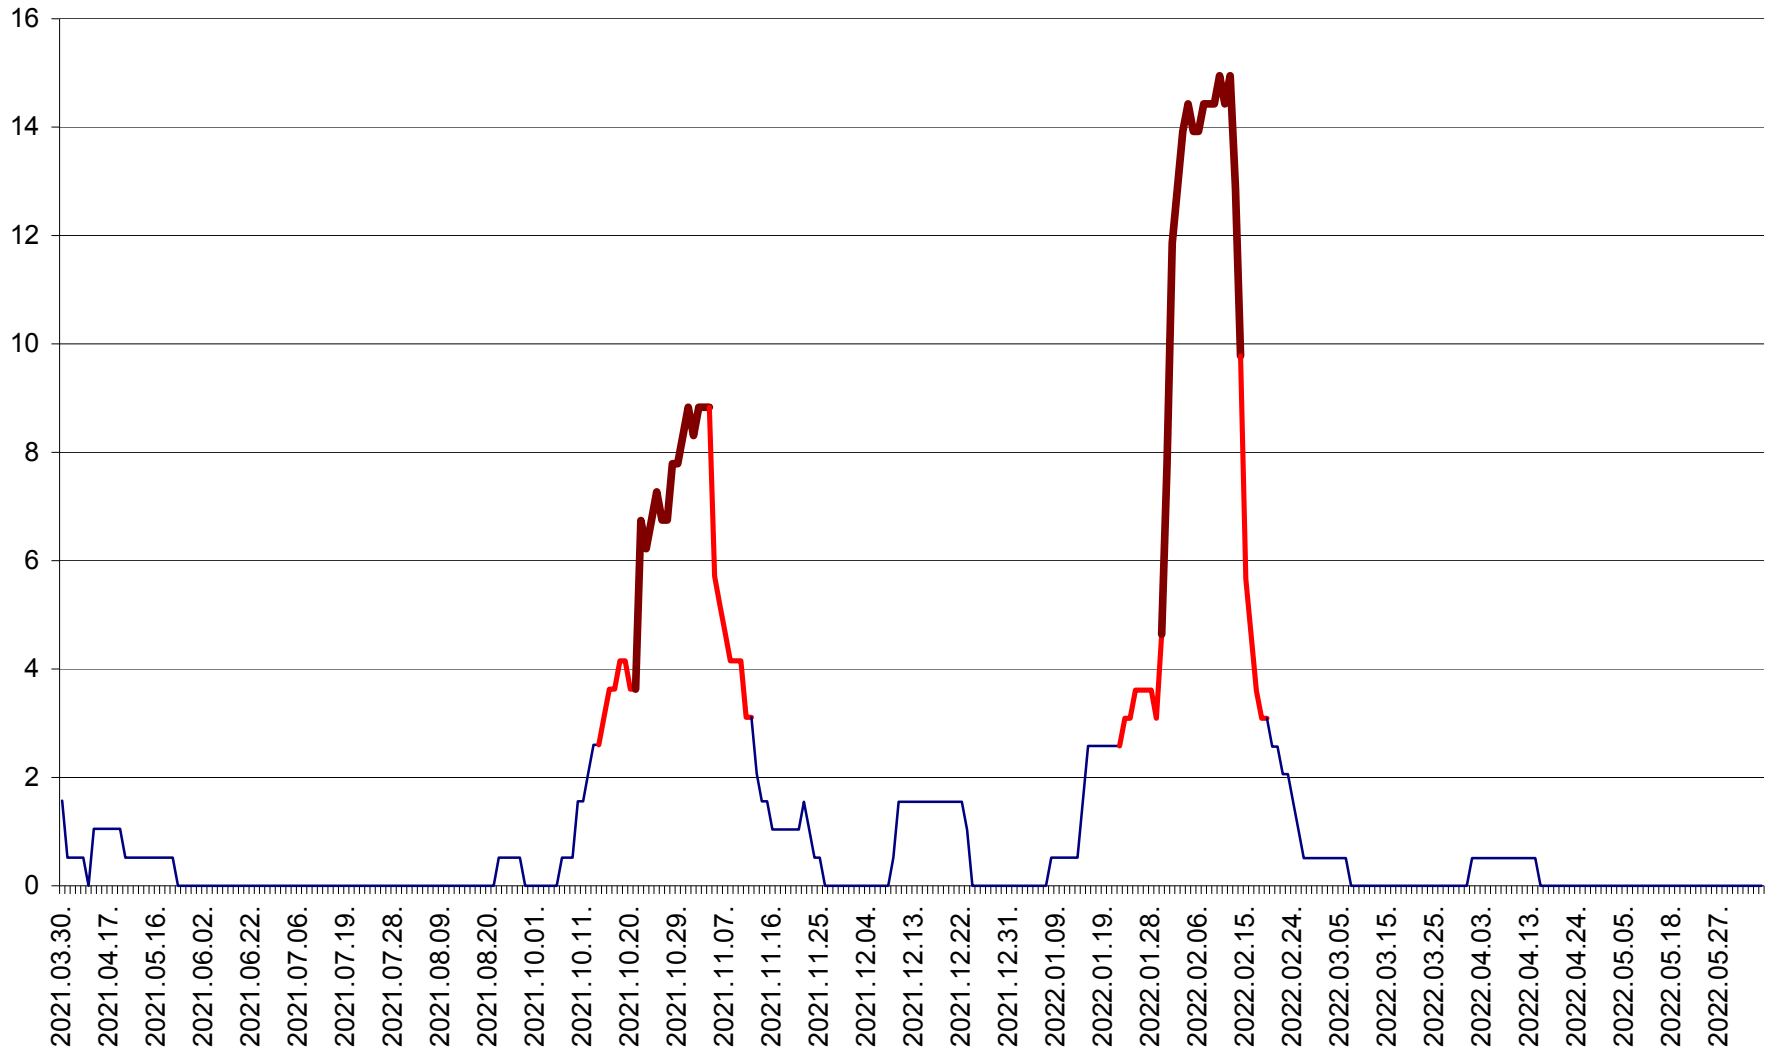

MIHĂILENI - Evolutia incidentei cumulate pe 14 zile la ‰ de locuitori
2021.04.01. - 2022.06.12.

MUGENI - Evolutia incidentei cumulate pe 14 zile la ‰ de locuitori
2021.04.01. - 2022.06.12.

OCLAND - Evolutia incidentei cumulate pe 14 zile la ‰ de locuitori
2021.04.01. - 2022.06.12.

MUNICIPIUL ODORHEIU SECUIESC - Evolutia incidentei cumulate pe 14 zile la ‰ de locuitori
2021.04.01. - 2022.06.12.

PĂULENI-CIUC - Evolutia incidentei cumulate pe 14 zile la % de locuitori
2021.04.01. - 2022.06.12.

PLĂIEȘII DE JOS - Evoluția incidenței cumulate pe 14 zile la ‰ de locuitori
2021.04.01. - 2022.06.12.

PORUMBENI - Evolutia incidentei cumulate pe 14 zile la ‰ de locuitori
2021.04.01. - 2022.06.12.

PRAID - Evolutia incidentei cumulate pe 14 zile la ‰ de locuitori
2021.04.01. - 2022.06.12.