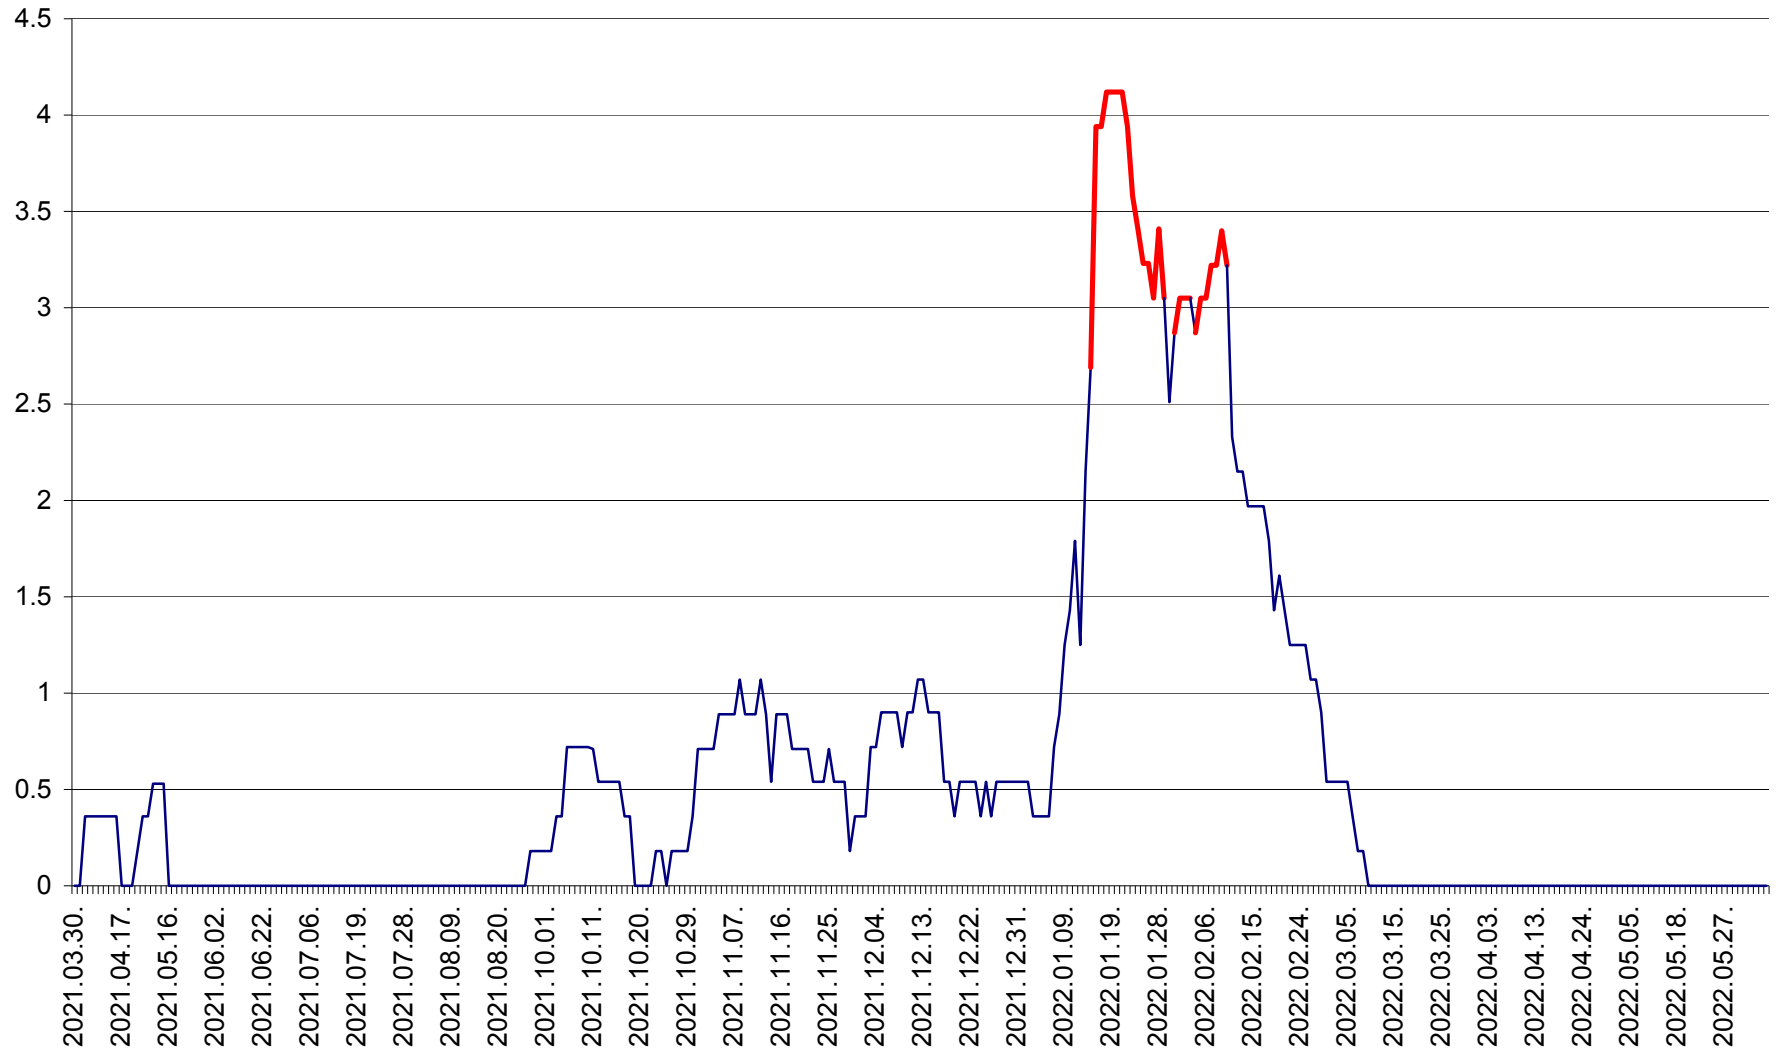

FELICENI - Evolutia incidentei cumulate pe 14 zile la % de locuitori
2021.04.01. - 2022.06.12.

FRUMOASA - Evolutia incidentei cumulate pe 14 zile la ‰ de locuitori
2021.04.01. - 2022.06.12.

GĂLĂUȚAȘ - Evoluția incidenței cumulate pe 14 zile la ‰ de locuitori
2021.04.01. - 2022.06.12.

MUNICIPIUL GHEORGHENI - Evolutia incidentei cumulate pe 14 zile la ‰ de locuitori
2021.04.01. - 2022.06.12.

JOSENI - Evolutia incidentei cumulate pe 14 zile la ‰ de locuitori
2021.04.01. - 2022.06.12.

LĂZAREA - Evolutia incidentei cumulate pe 14 zile la ‰ de locuitori
2021.04.01. - 2022.06.12.

LELICENI - Evolutia incidentei cumulate pe 14 zile la ‰ de locuitori
2021.04.01. - 2022.06.12.

LUETA - Evolutia incidentei cumulate pe 14 zile la ‰ de locuitori
2021.04.01. - 2022.06.12.

LUNCA DE JOS - Evolutia incidentei cumulate pe 14 zile la ‰ de locuitori
2021.04.01. - 2022.06.12.