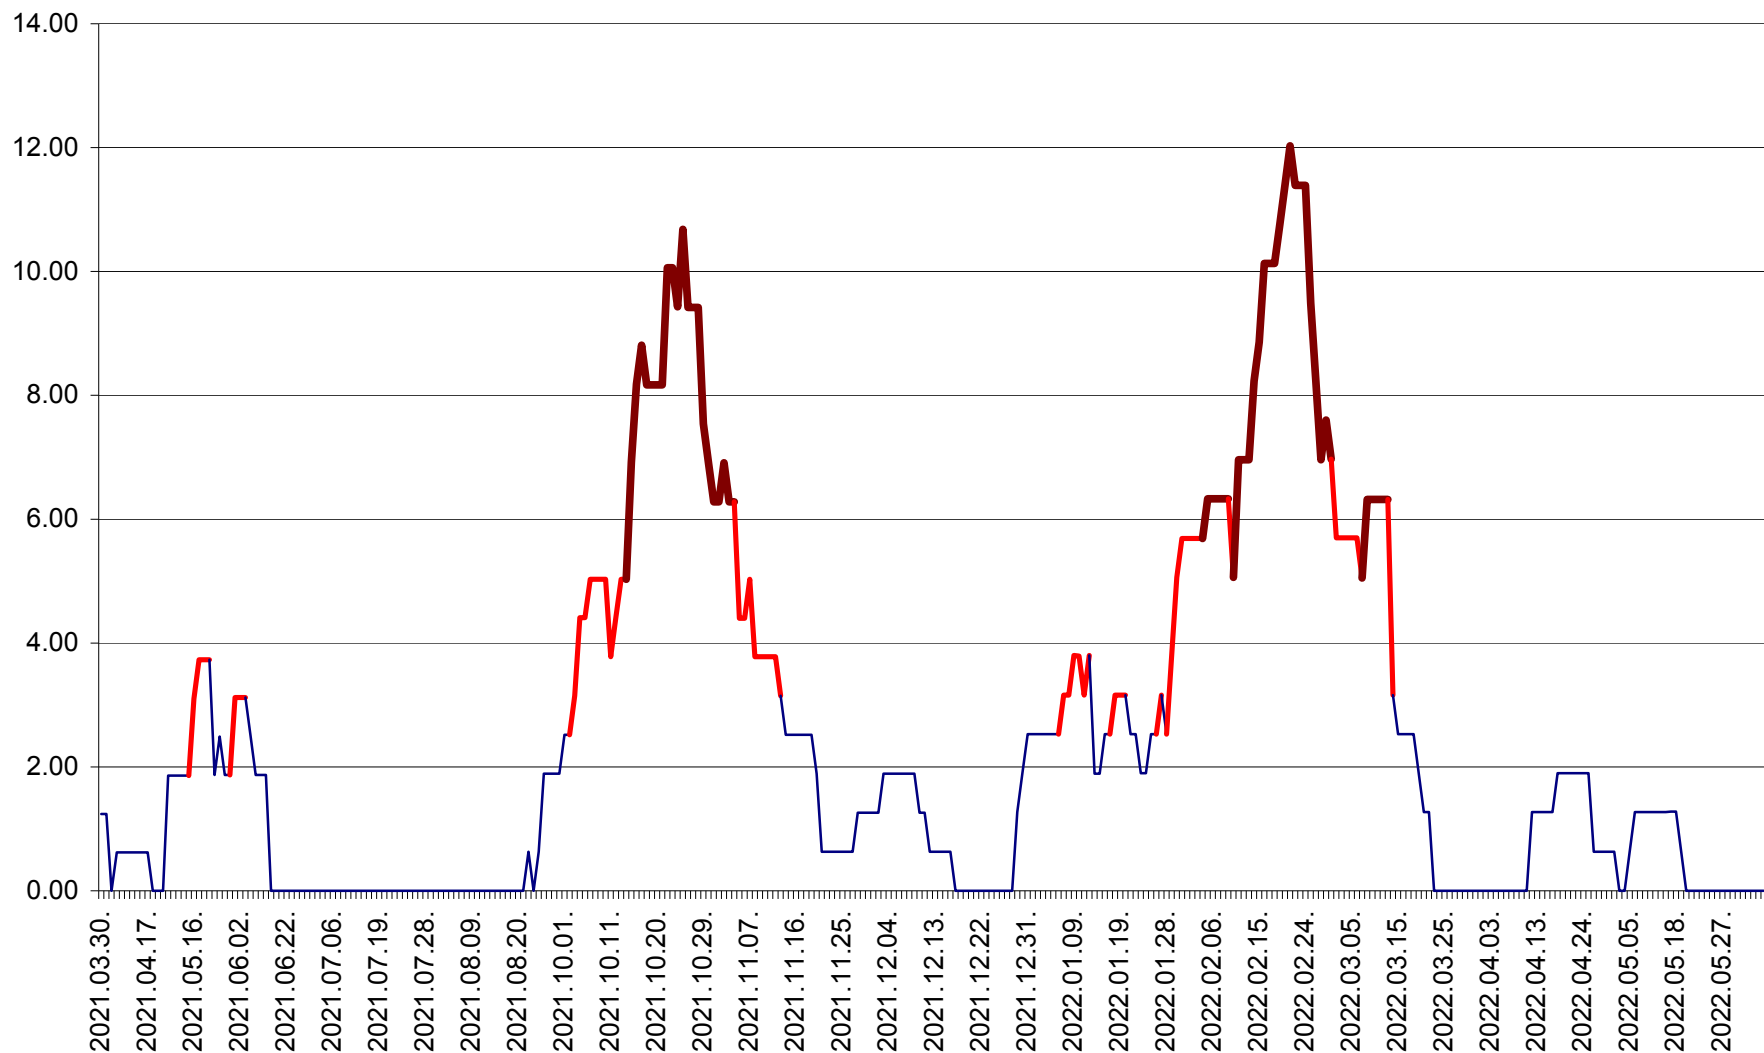

ATID - Evolutia incidentei cumulate pe 14 zile la % de locuitori
2021.04.01. - 2022.06.12.

AVRĂMEȘTI - Evolutia incidentei cumulate pe 14 zile la ‰ de locuitori
2021.04.01. - 2022.06.12.

ORAȘ BĂILE TUȘNAD - Evoluția incidenței cumulate pe 14 zile la ‰ de locuitori
2021.04.01. - 2022.06.12.

ORAȘ BĂLAN - Evoluția incidenței cumulate pe 14 zile la ‰ de locuitori
2021.04.01. - 2022.06.12.

BILBOR - Evolutia incidentei cumulate pe 14 zile la ‰ de locuitori
2021.04.01. - 2022.06.12.

ORAȘ BORSEC - Evolutia incidentei cumulate pe 14 zile la ‰ de locuitori
2021.04.01. - 2022.06.12.

BRĂDEȘTI - Evoluția incidenței cumulate pe 14 zile la ‰ de locuitori
2021.04.01. - 2022.06.12.

CĂPÂLNIȚA - Evoluția incidenței cumulate pe 14 zile la ‰ de locuitori
2021.04.01. - 2022.06.12.

CÂRȚA - Evolutia incidentei cumulate pe 14 zile la ‰ de locuitori
2021.04.01. - 2022.06.12.