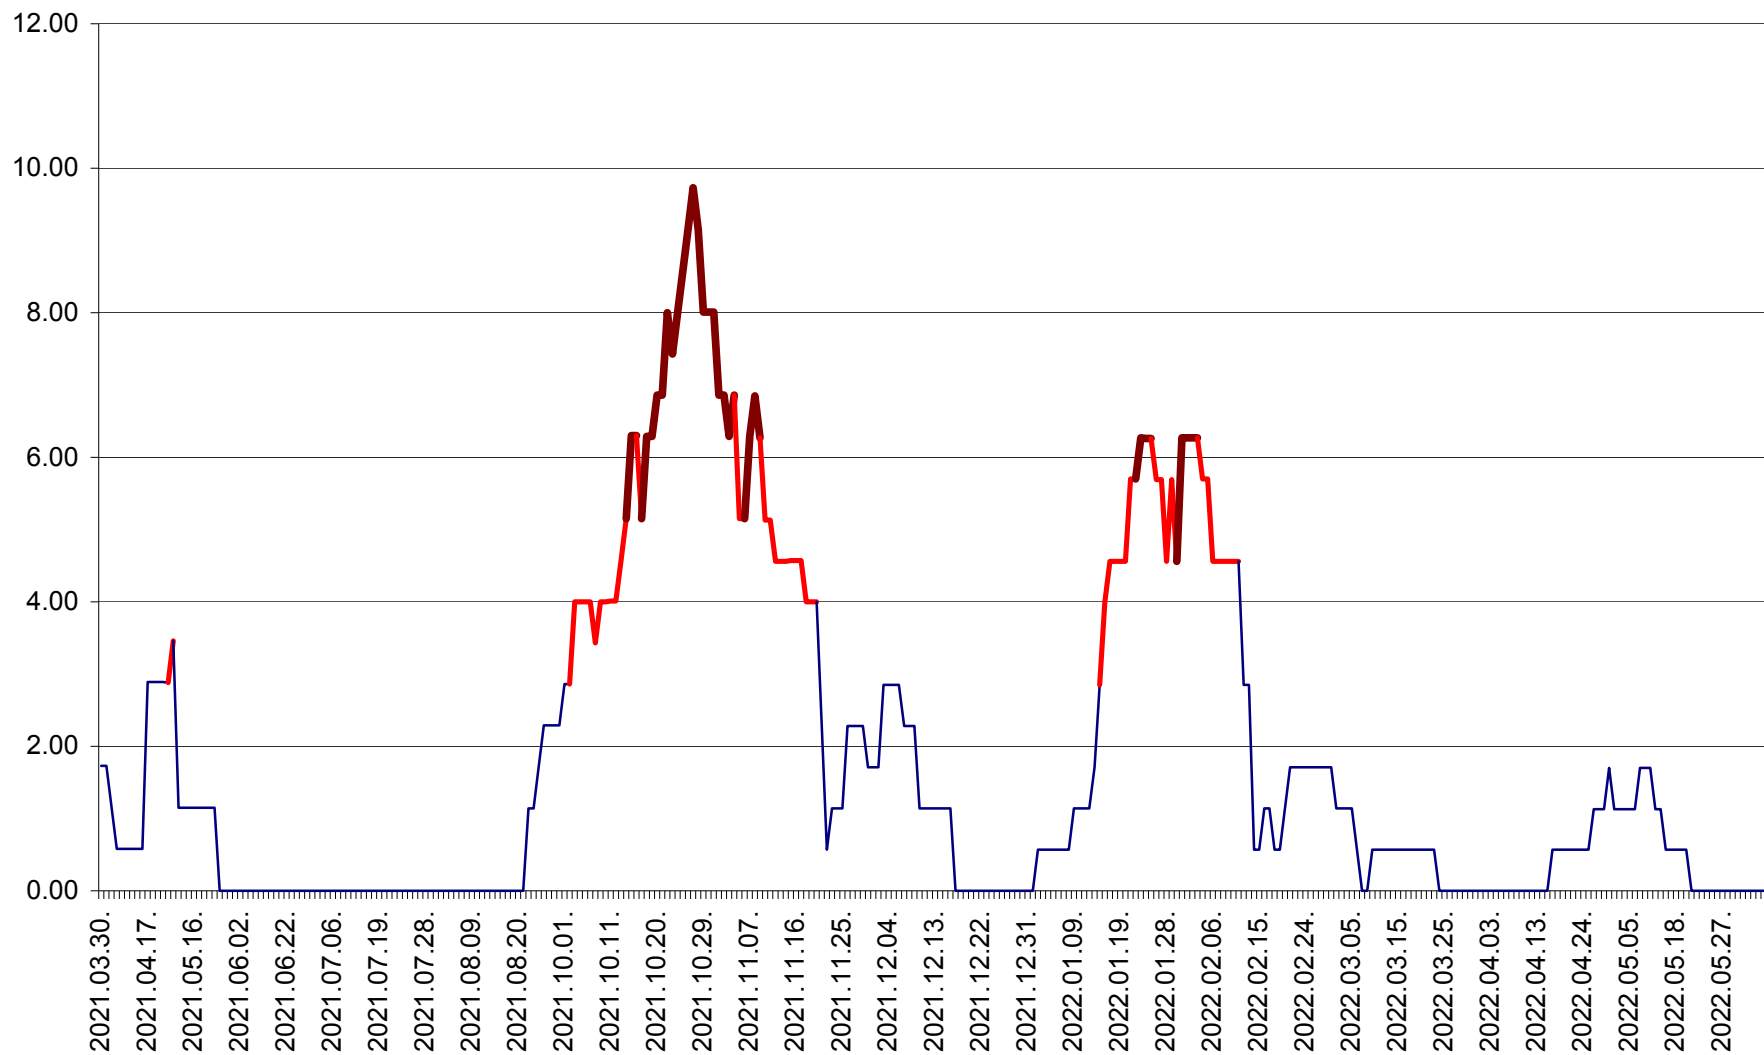

ȘIMONEȘTI - Evolutia incidentei cumulate pe 14 zile la ‰ de locuitori
2021.04.01. - 2022.06.12.

SUBCETATE - Evolutia incidentei cumulate pe 14 zile la ‰ de locuitori
2021.04.01. - 2022.06.12.

SUSENI - Evolutia incidentei cumulate pe 14 zile la ‰ de locuitori
2021.04.01. - 2022.06.12.

TOMEȘTI - Evolutia incidentei cumulate pe 14 zile la ‰ de locuitori
2021.04.01. - 2022.06.12.

MUNICIPIUL TOPLIȚA - Evolutia incidentei cumulate pe 14 zile la ‰ de locuitori
2021.04.01. - 2022.06.12.

TULGHEȘ - Evolutia incidentei cumulate pe 14 zile la % de locuitori
2021.04.01. - 2022.06.12.

TUȘNAD - Evolutia incidentei cumulate pe 14 zile la ‰ de locuitori
2021.04.01. - 2022.06.12.

ULIEȘ - Evoluția incidentei cumulate pe 14 zile la ‰ de locuitori
2021.04.01. - 2022.06.12.

VĂRȘAG - Evolutia incidentei cumulate pe 14 zile la ‰ de locuitori
2021.04.01. - 2022.06.12.