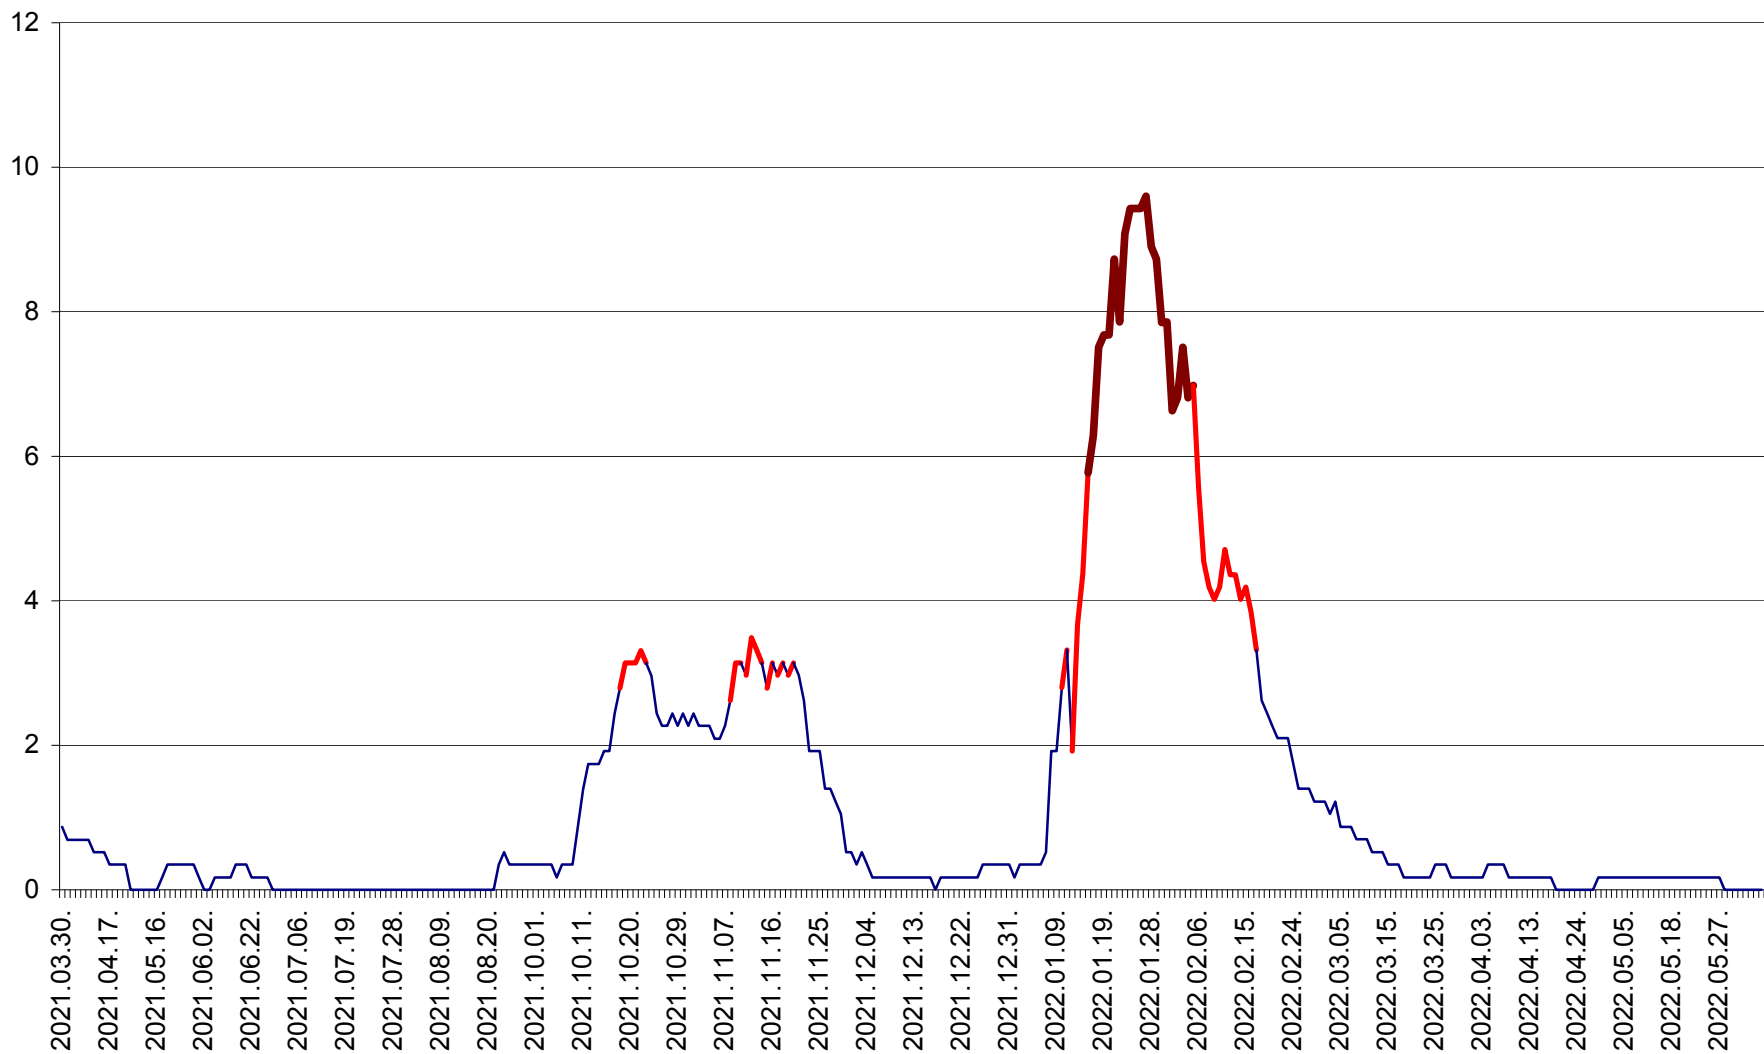

DÂRJIU - Evolutia incidentei cumulate pe 14 zile la ‰ de locuitori
2021.04.01. - 2022.06.12.

DEALU - Evolutia incidentei cumulate pe 14 zile la ‰ de locuitori
2021.04.01. - 2022.06.12.

DITRĂU - Evolutia incidentei cumulate pe 14 zile la ‰ de locuitori
2021.04.01. - 2022.06.12.

FELICENI - Evolutia incidentei cumulate pe 14 zile la % de locuitori
2021.04.01. - 2022.06.12.

FRUMOASA - Evolutia incidentei cumulate pe 14 zile la ‰ de locuitori
2021.04.01. - 2022.06.12.

GĂLĂUȚAȘ - Evoluția incidenței cumulate pe 14 zile la ‰ de locuitori
2021.04.01. - 2022.06.12.

MUNICIPIUL GHEORGHENI - Evolutia incidentei cumulate pe 14 zile la ‰ de locuitori
2021.04.01. - 2022.06.12.

JOSENI - Evolutia incidentei cumulate pe 14 zile la ‰ de locuitori
2021.04.01. - 2022.06.12.

LĂZAREA - Evolutia incidentei cumulate pe 14 zile la ‰ de locuitori
2021.04.01. - 2022.06.12.

LELICENI - Evolutia incidentei cumulate pe 14 zile la ‰ de locuitori
2021.04.01. - 2022.06.12.

LUETA - Evolutia incidentei cumulate pe 14 zile la ‰ de locuitori
2021.04.01. - 2022.06.12.

LUNCA DE JOS - Evolutia incidentei cumulate pe 14 zile la ‰ de locuitori
2021.04.01. - 2022.06.12.