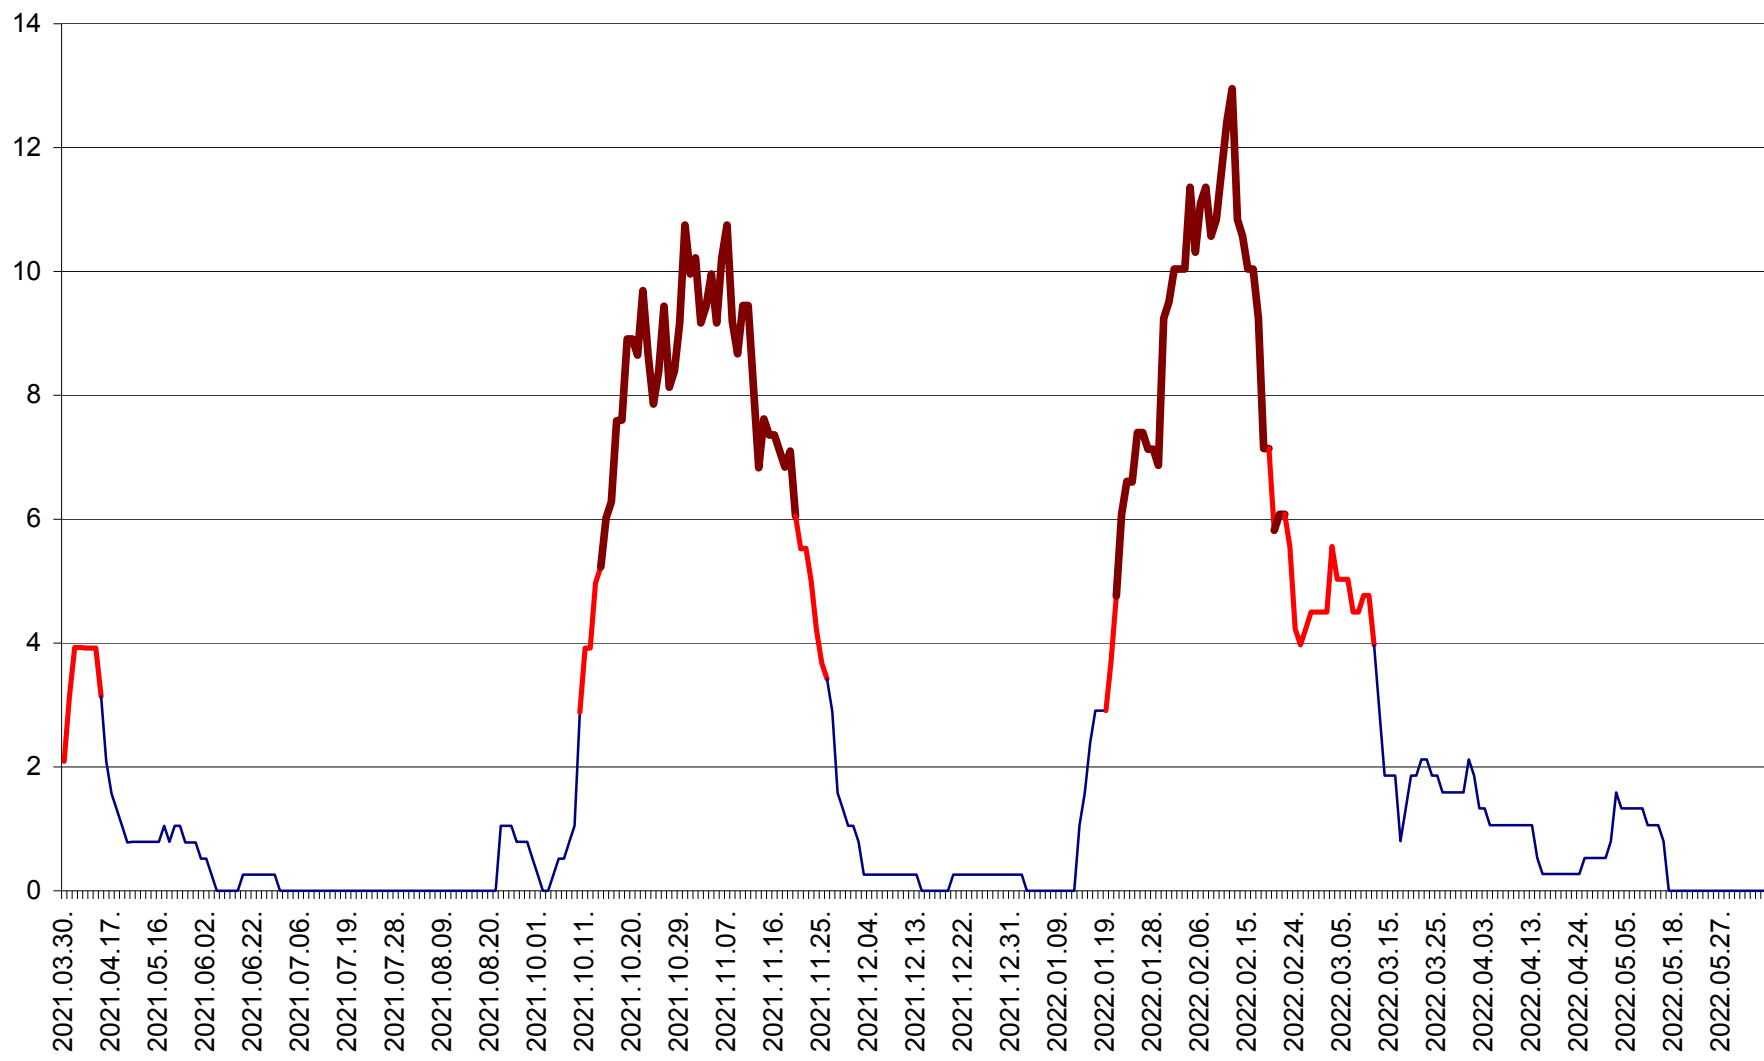

RACU - Evolutia incidentei cumulate pe 14 zile la ‰ de locuitori
2021.04.01. - 2022.06.12.

REMETEA - Evolutia incidentei cumulate pe 14 zile la ‰ de locuitori
2021.04.01. - 2022.06.12.

SĂCEL - Evolutia incidentei cumulate pe 14 zile la ‰ de locuitori
2021.04.01. - 2022.06.12.

SÂNCRĂIENI - Evolutia incidentei cumulate pe 14 zile la ‰ de locuitori
2021.04.01. - 2022.06.12.

SÂNDOMIC - Evolutia incidentei cumulate pe 14 zile la ‰ de locuitori
2021.04.01. - 2022.06.12.

SÂNMARTIN - Evolutia incidentei cumulate pe 14 zile la ‰ de locuitori
2021.04.01. - 2022.06.12.

SÂNSIMION - Evolutia incidentei cumulate pe 14 zile la ‰ de locuitori
2021.04.01. - 2022.06.12.

SÂNTIMBRU - Evolutia incidentei cumulate pe 14 zile la ‰ de locuitori
2021.04.01. - 2022.06.12.

SĂRMAȘ - Evolutia incidentei cumulate pe 14 zile la ‰ de locuitori
2021.04.01. - 2022.06.12.