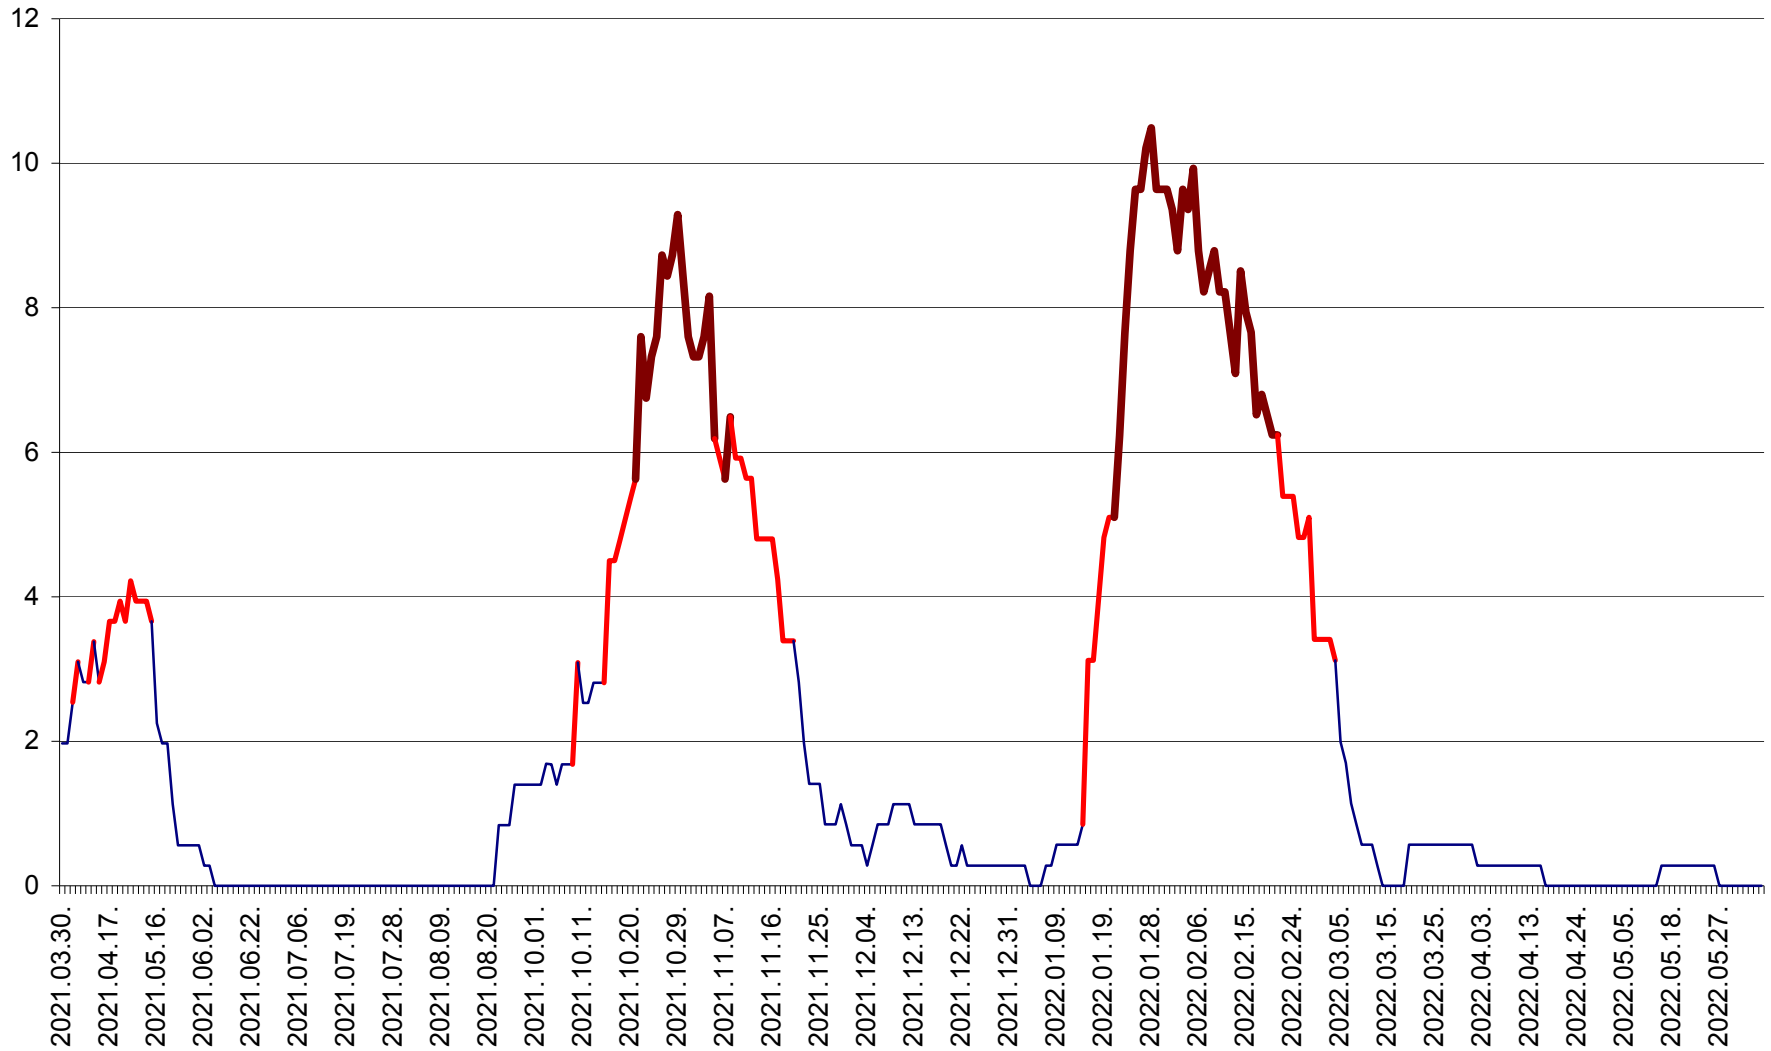

ORAȘ CRISTURU SECUIESC - Evolutia incidentei cumulate pe 14 zile la ‰ de locuitori
2021.04.01. - 2022.06.12.

DĂNEȘTI - Evolutia incidentei cumulate pe 14 zile la ‰ de locuitori
2021.04.01. - 2022.06.12.

DÂRJIU - Evolutia incidentei cumulate pe 14 zile la ‰ de locuitori
2021.04.01. - 2022.06.12.

DEALU - Evolutia incidentei cumulate pe 14 zile la ‰ de locuitori
2021.04.01. - 2022.06.12.

DITRĂU - Evolutia incidentei cumulate pe 14 zile la ‰ de locuitori
2021.04.01. - 2022.06.12.

FELICENI - Evolutia incidentei cumulate pe 14 zile la % de locuitori
2021.04.01. - 2022.06.12.

FRUMOASA - Evolutia incidentei cumulate pe 14 zile la ‰ de locuitori
2021.04.01. - 2022.06.12.

GĂLĂUȚAȘ - Evoluția incidenței cumulate pe 14 zile la ‰ de locuitori
2021.04.01. - 2022.06.12.