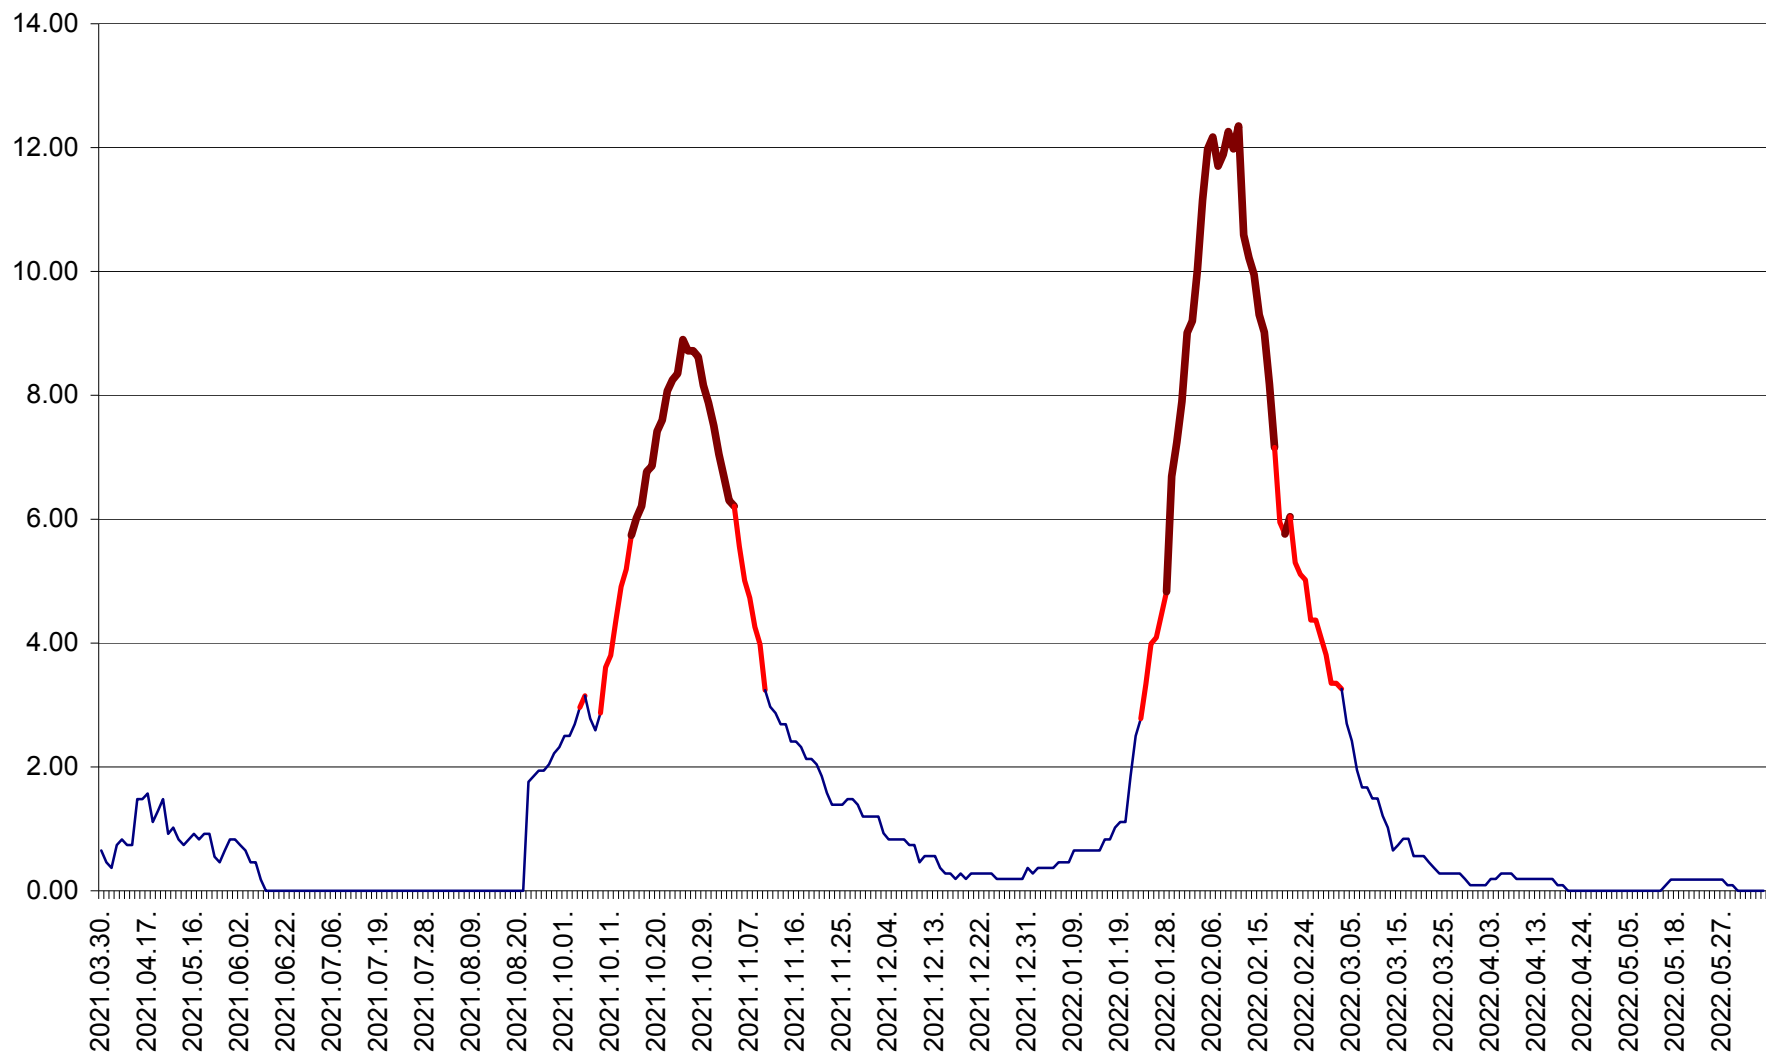

BRĂDEȘTI - Evoluția incidenței cumulate pe 14 zile la ‰ de locuitori
2021.04.01. - 2022.06.12.

CĂPÂLNIȚA - Evoluția incidenței cumulate pe 14 zile la ‰ de locuitori
2021.04.01. - 2022.06.12.

CÂRȚA - Evolutia incidentei cumulate pe 14 zile la ‰ de locuitori
2021.04.01. - 2022.06.12.

CICEU - Evolutia incidentei cumulate pe 14 zile la ‰ de locuitori
2021.04.01. - 2022.06.12.

CIUCSÂNGEORGIU - Evolutia incidentei cumulate pe 14 zile la % de locuitori
2021.04.01. - 2022.06.12.

CIUMANI - Evolutia incidentei cumulate pe 14 zile la ‰ de locuitori
2021.04.01. - 2022.06.12.

CORBU - Evolutia incidentei cumulate pe 14 zile la ‰ de locuitori
2021.04.01. - 2022.06.12.

CORUND - Evolutia incidentei cumulate pe 14 zile la ‰ de locuitori
2021.04.01. - 2022.06.12.

COZMENI - Evolutia incidentei cumulate pe 14 zile la ‰ de locuitori
2021.04.01. - 2022.06.12.

ORAȘ CRISTURU SECUIESC - Evolutia incidentei cumulate pe 14 zile la ‰ de locuitori
2021.04.01. - 2022.06.12.

DĂNEȘTI - Evolutia incidentei cumulate pe 14 zile la ‰ de locuitori
2021.04.01. - 2022.06.12.