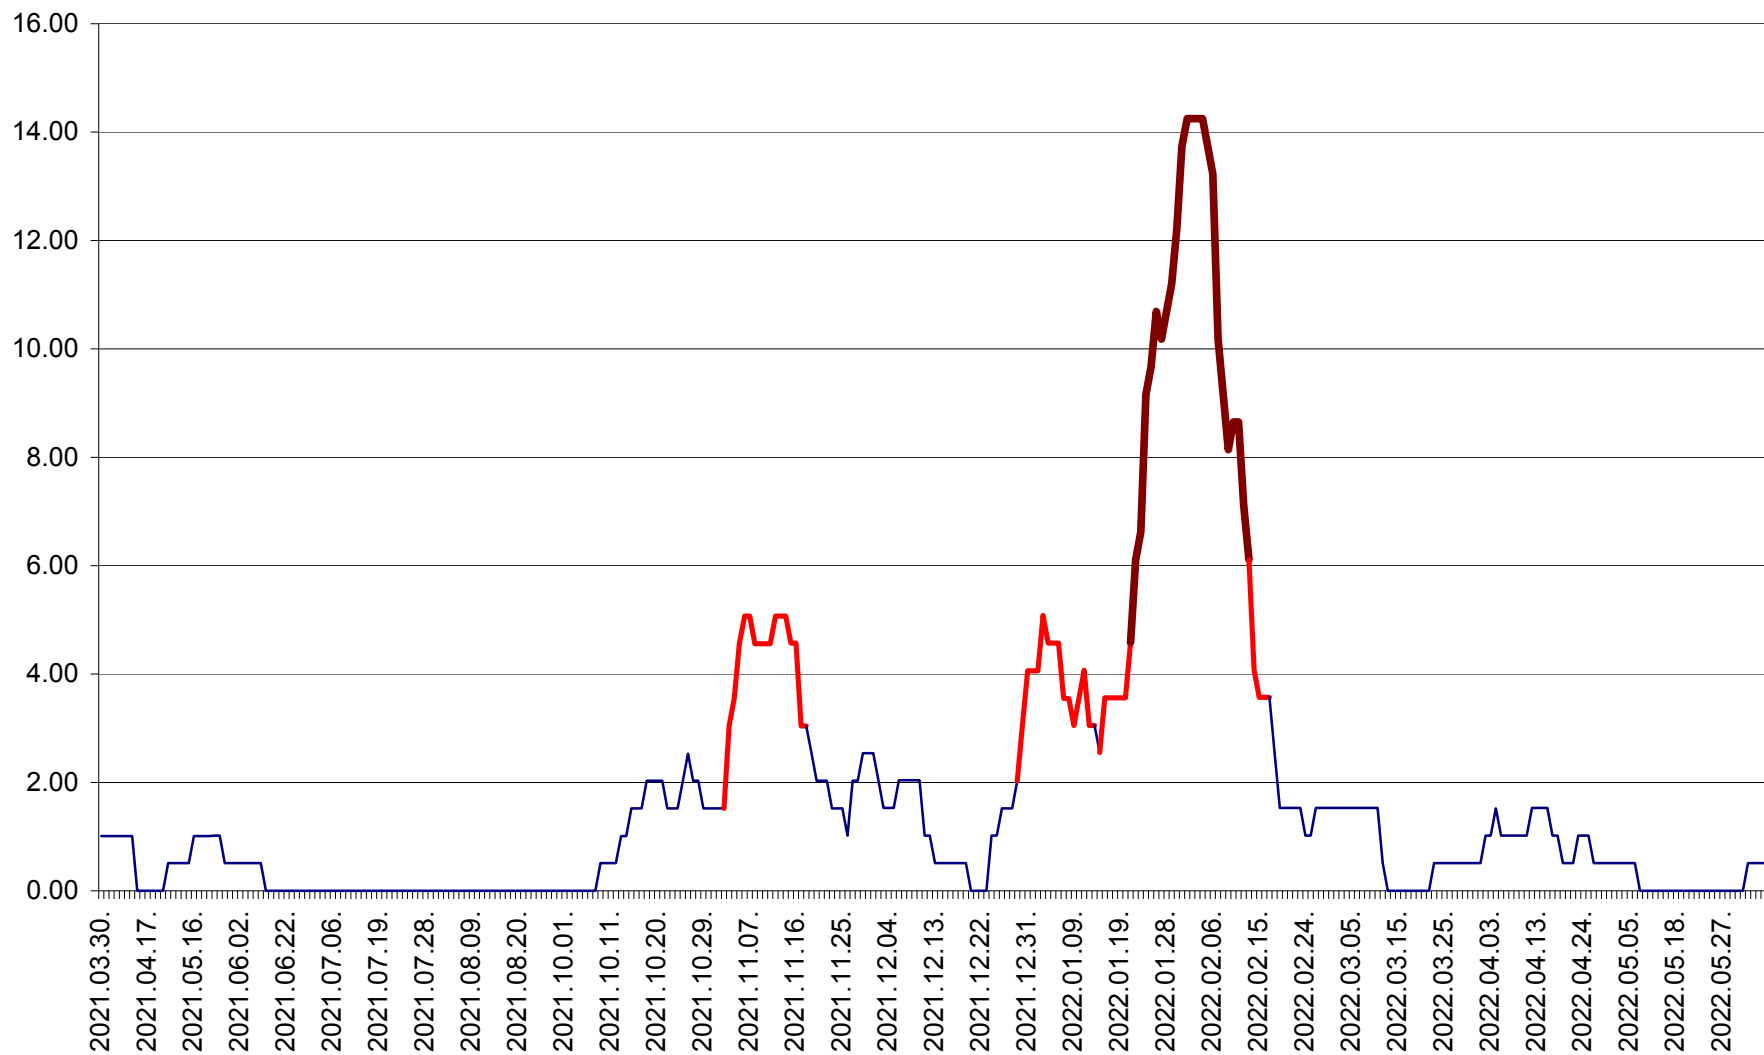

TUȘNAD - Evolutia incidentei cumulate pe 14 zile la ‰ de locuitori
2021.04.01. - 2022.06.12.

ULIEȘ - Evoluția incidentei cumulate pe 14 zile la ‰ de locuitori
2021.04.01. - 2022.06.12.

VĂRȘAG - Evolutia incidentei cumulate pe 14 zile la ‰ de locuitori
2021.04.01. - 2022.06.12.

ORAȘ VLĂHIȚA - Evolutia incidentei cumulate pe 14 zile la ‰ de locuitori
2021.04.01. - 2022.06.12.

VOȘLĂBENI - Evolutia incidentei cumulate pe 14 zile la ‰ de locuitori
2021.04.01. - 2022.06.12.

ZETEA - Evolutia incidentei cumulate pe 14 zile la ‰ de locuitori
2021.04.01. - 2022.06.12.