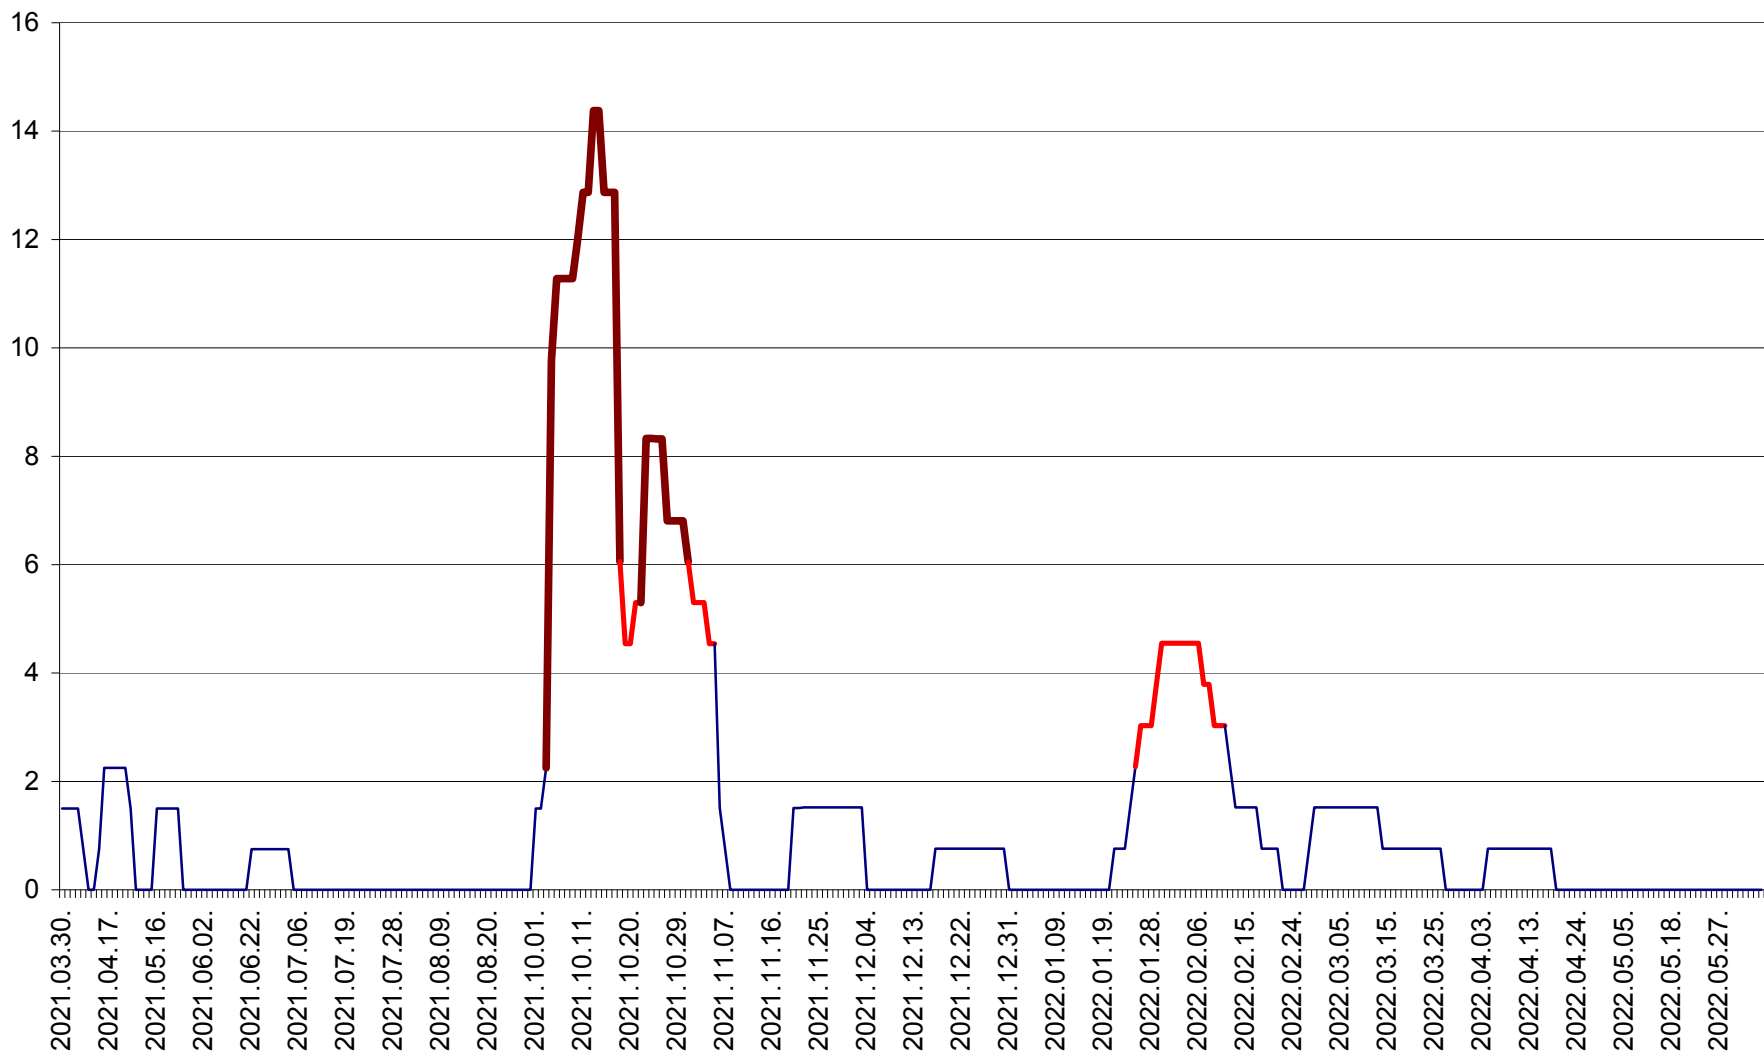

LELICENI - Evolutia incidentei cumulate pe 14 zile la ‰ de locuitori
2021.04.01. - 2022.06.12.

LUETA - Evolutia incidentei cumulate pe 14 zile la ‰ de locuitori
2021.04.01. - 2022.06.12.

LUNCA DE JOS - Evolutia incidentei cumulate pe 14 zile la ‰ de locuitori
2021.04.01. - 2022.06.12.

LUNCA DE SUS - Evolutia incidentei cumulate pe 14 zile la ‰ de locuitori
2021.04.01. - 2022.06.12.

LUPENI - Evolutia incidentei cumulate pe 14 zile la ‰ de locuitori
2021.04.01. - 2022.06.12.

MĂDĂRAȘ - Evolutia incidentei cumulate pe 14 zile la ‰ de locuitori
2021.04.01. - 2022.06.12.

MĂRTINIȘ - Evolutia incidentei cumulate pe 14 zile la % de locuitori
2021.04.01. - 2022.06.12.

MEREȘTI - Evoluția incidenței cumulate pe 14 zile la ‰ de locuitori
2021.04.01. - 2022.06.12.

MUNICIPIUL MIERCUREA-CIUC - Evolutia incidentei cumulate pe 14 zile la ‰ de locuitori
2021.04.01. - 2022.06.12.

MIHĂILENI - Evolutia incidentei cumulate pe 14 zile la ‰ de locuitori
2021.04.01. - 2022.06.12.

MUGENI - Evolutia incidentei cumulate pe 14 zile la ‰ de locuitori
2021.04.01. - 2022.06.12.

OCLAND - Evolutia incidentei cumulate pe 14 zile la ‰ de locuitori
2021.04.01. - 2022.06.12.