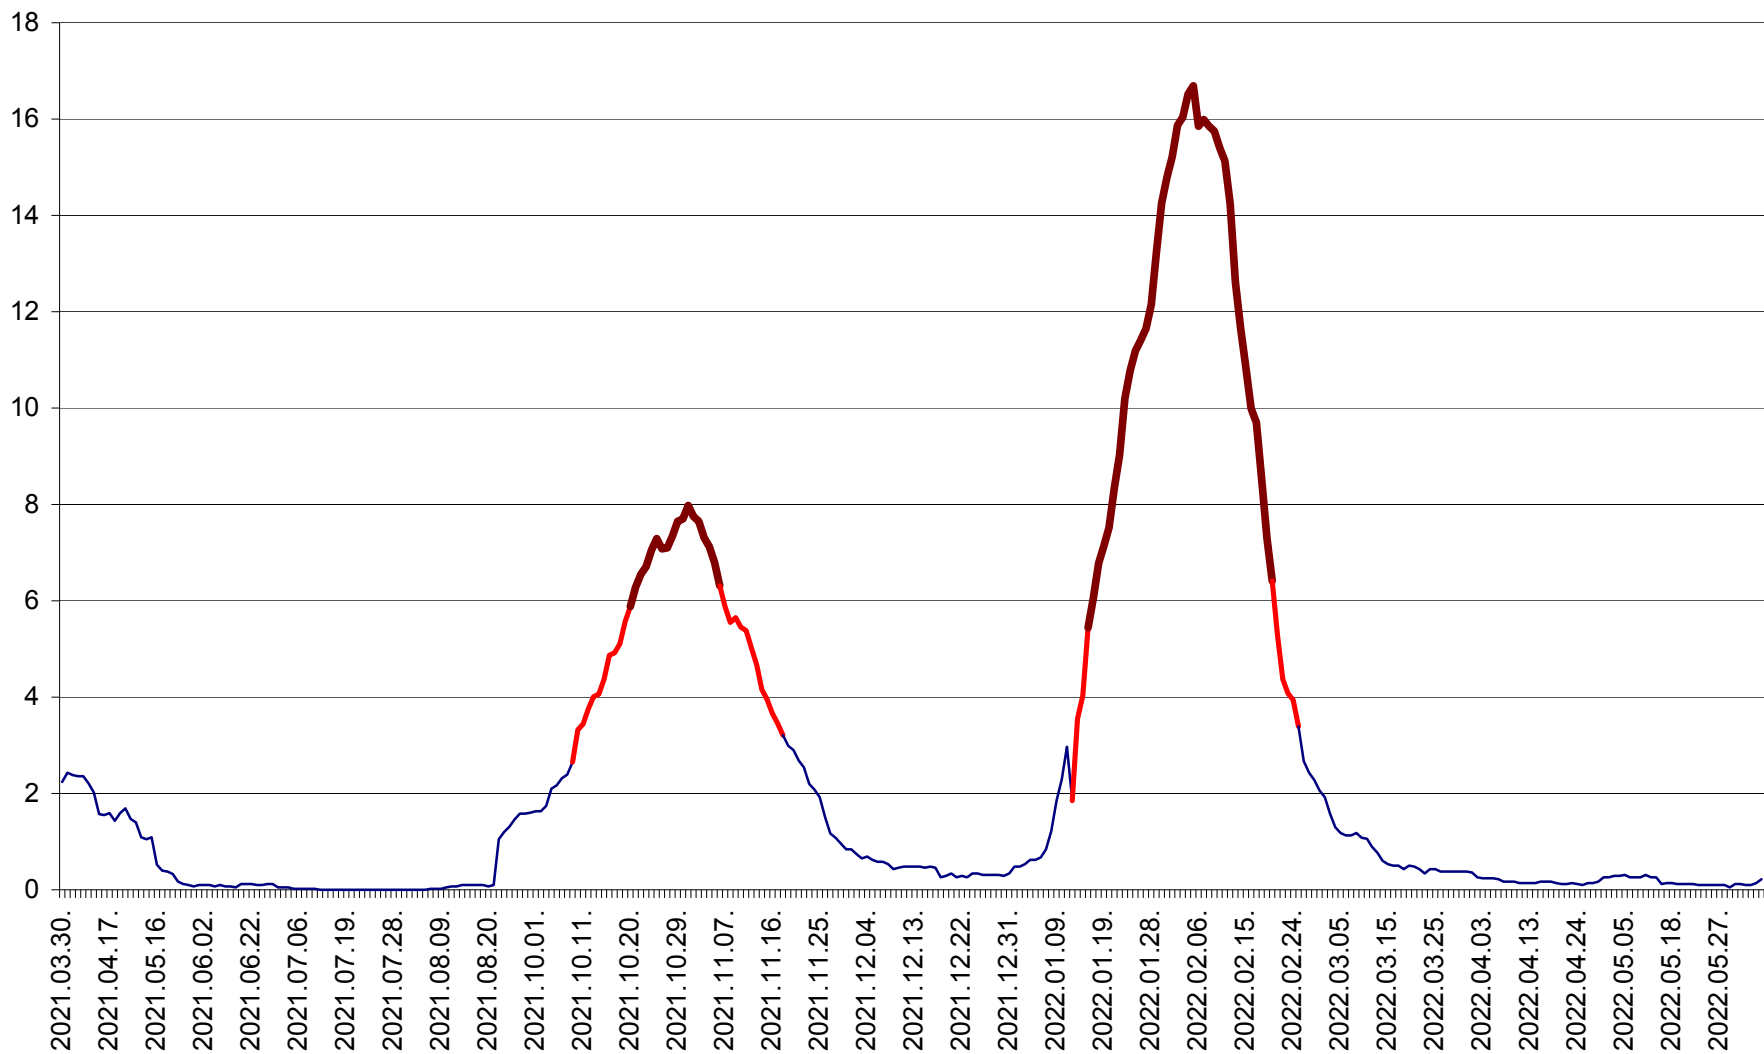

LELICENI - Evolutia incidentei cumulate pe 14 zile la ‰ de locuitori
2021.04.01. - 2022.06.12.

LUETA - Evolutia incidentei cumulate pe 14 zile la ‰ de locuitori
2021.04.01. - 2022.06.12.

LUNCA DE JOS - Evolutia incidentei cumulate pe 14 zile la ‰ de locuitori
2021.04.01. - 2022.06.12.

LUNCA DE SUS - Evolutia incidentei cumulate pe 14 zile la ‰ de locuitori
2021.04.01. - 2022.06.12.

LUPENI - Evolutia incidentei cumulate pe 14 zile la ‰ de locuitori
2021.04.01. - 2022.06.12.

MĂDĂRAȘ - Evolutia incidentei cumulate pe 14 zile la ‰ de locuitori
2021.04.01. - 2022.06.12.

MĂRTINIȘ - Evolutia incidentei cumulate pe 14 zile la % de locuitori
2021.04.01. - 2022.06.12.

MEREȘTI - Evoluția incidenței cumulate pe 14 zile la ‰ de locuitori
2021.04.01. - 2022.06.12.

MUNICIPIUL MIERCUREA-CIUC - Evolutia incidentei cumulate pe 14 zile la ‰ de locuitori
2021.04.01. - 2022.06.12.