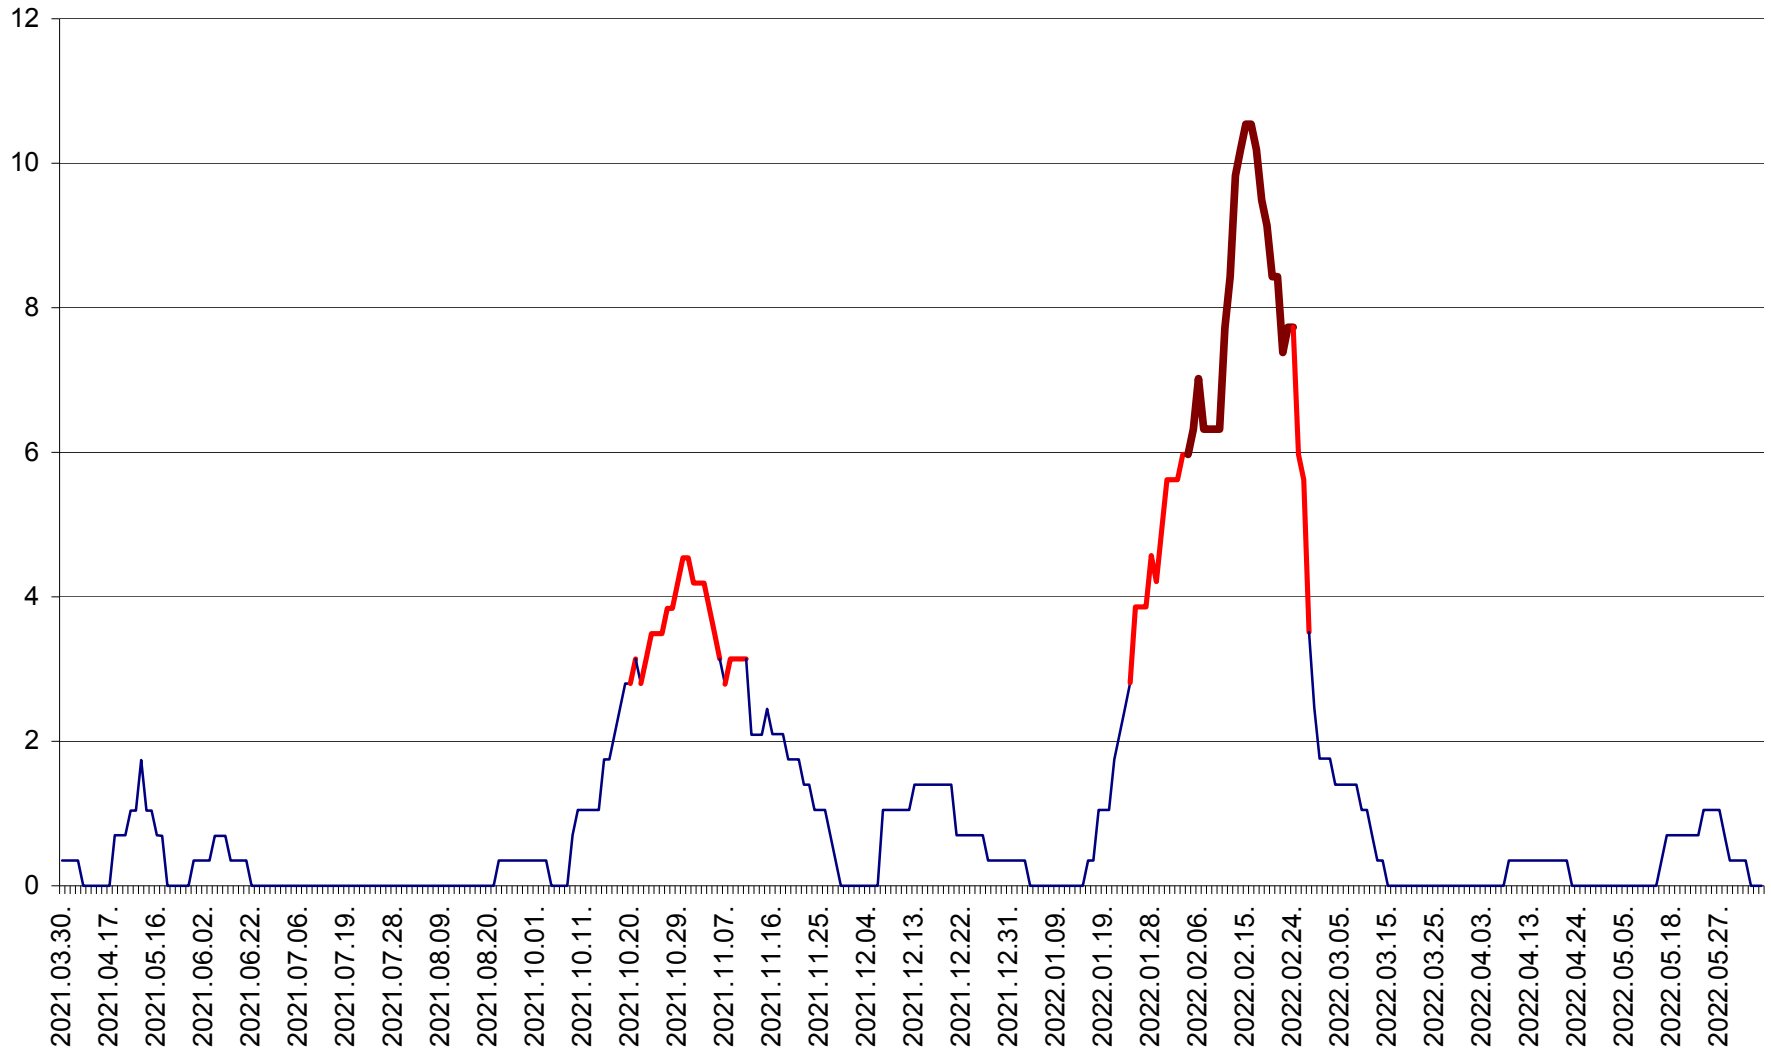

SICULENI - Evolutia incidentei cumulate pe 14 zile la % de locuitori
2021.04.01. - 2022.06.12.