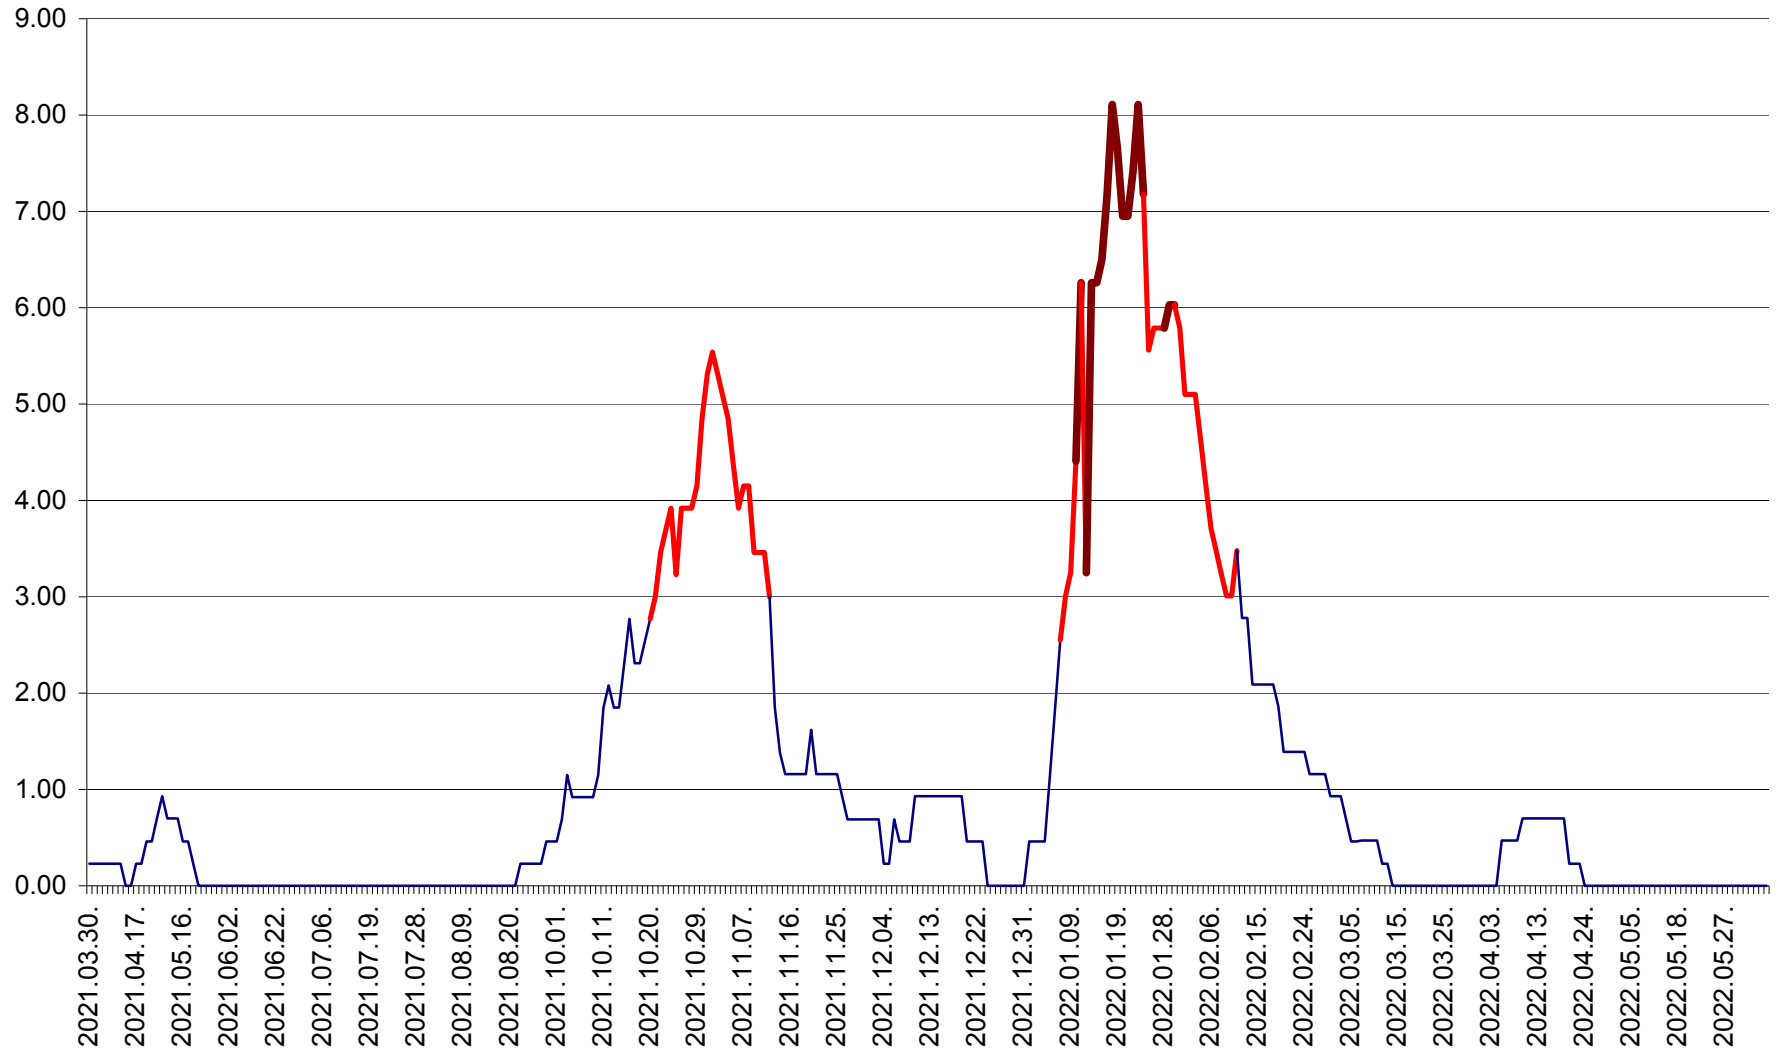

ORAȘ BĂLAN - Evoluția incidenței cumulate pe 14 zile la ‰ de locuitori
2021.04.01. - 2022.06.12.

BILBOR - Evolutia incidentei cumulate pe 14 zile la ‰ de locuitori
2021.04.01. - 2022.06.12.

ORAȘ BORSEC - Evolutia incidentei cumulate pe 14 zile la ‰ de locuitori
2021.04.01. - 2022.06.12.

BRĂDEȘTI - Evoluția incidenței cumulate pe 14 zile la ‰ de locuitori
2021.04.01. - 2022.06.12.

CĂPÂLNIȚA - Evoluția incidenței cumulate pe 14 zile la ‰ de locuitori
2021.04.01. - 2022.06.12.

CÂRȚA - Evolutia incidentei cumulate pe 14 zile la ‰ de locuitori
2021.04.01. - 2022.06.12.

CICEU - Evolutia incidentei cumulate pe 14 zile la ‰ de locuitori
2021.04.01. - 2022.06.12.

CIUCSÂNGEORGIU - Evolutia incidentei cumulate pe 14 zile la % de locuitori
2021.04.01. - 2022.06.12.

CIUMANI - Evolutia incidentei cumulate pe 14 zile la ‰ de locuitori
2021.04.01. - 2022.06.12.

CORBU - Evolutia incidentei cumulate pe 14 zile la ‰ de locuitori
2021.04.01. - 2022.06.12.

CORUND - Evolutia incidentei cumulate pe 14 zile la ‰ de locuitori
2021.04.01. - 2022.06.12.

COZMENI - Evolutia incidentei cumulate pe 14 zile la ‰ de locuitori
2021.04.01. - 2022.06.12.