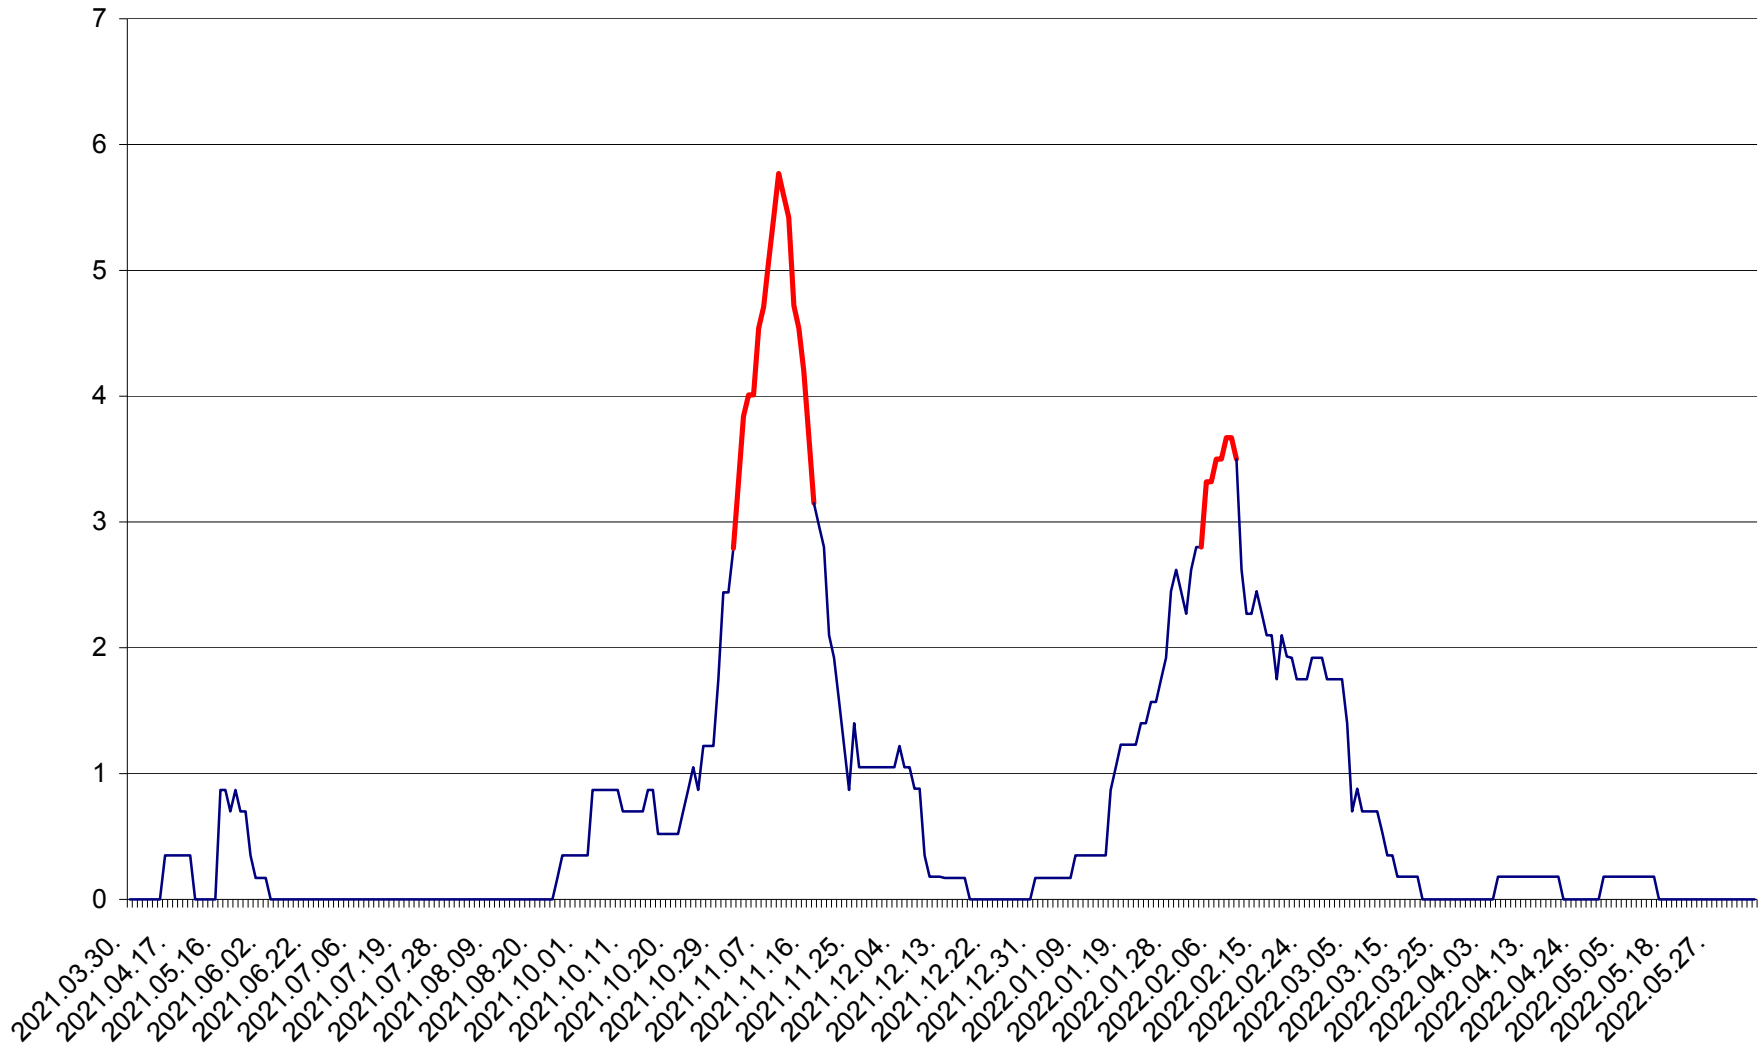

ORAȘ BĂLAN - Evoluția incidenței cumulate pe 14 zile la ‰ de locuitori
2021.04.01. - 2022.06.12.

BILBOR - Evolutia incidentei cumulate pe 14 zile la ‰ de locuitori
2021.04.01. - 2022.06.12.

ORAȘ BORSEC - Evolutia incidentei cumulate pe 14 zile la ‰ de locuitori
2021.04.01. - 2022.06.12.

CORBU - Evolutia incidentei cumulate pe 14 zile la ‰ de locuitori
2021.04.01. - 2022.06.12.

CORUND - Evolutia incidentei cumulate pe 14 zile la ‰ de locuitori
2021.04.01. - 2022.06.12.

COZMENI - Evolutia incidentei cumulate pe 14 zile la ‰ de locuitori
2021.04.01. - 2022.06.12.

ORAȘ CRISTURU SECUIESC - Evolutia incidentei cumulate pe 14 zile la ‰ de locuitori
2021.04.01. - 2022.06.12.

DĂNEȘTI - Evolutia incidentei cumulate pe 14 zile la ‰ de locuitori
2021.04.01. - 2022.06.12.

DÂRJIU - Evolutia incidentei cumulate pe 14 zile la ‰ de locuitori
2021.04.01. - 2022.06.12.

DEALU - Evolutia incidentei cumulate pe 14 zile la ‰ de locuitori
2021.04.01. - 2022.06.12.

DITRĂU - Evolutia incidentei cumulate pe 14 zile la ‰ de locuitori
2021.04.01. - 2022.06.12.