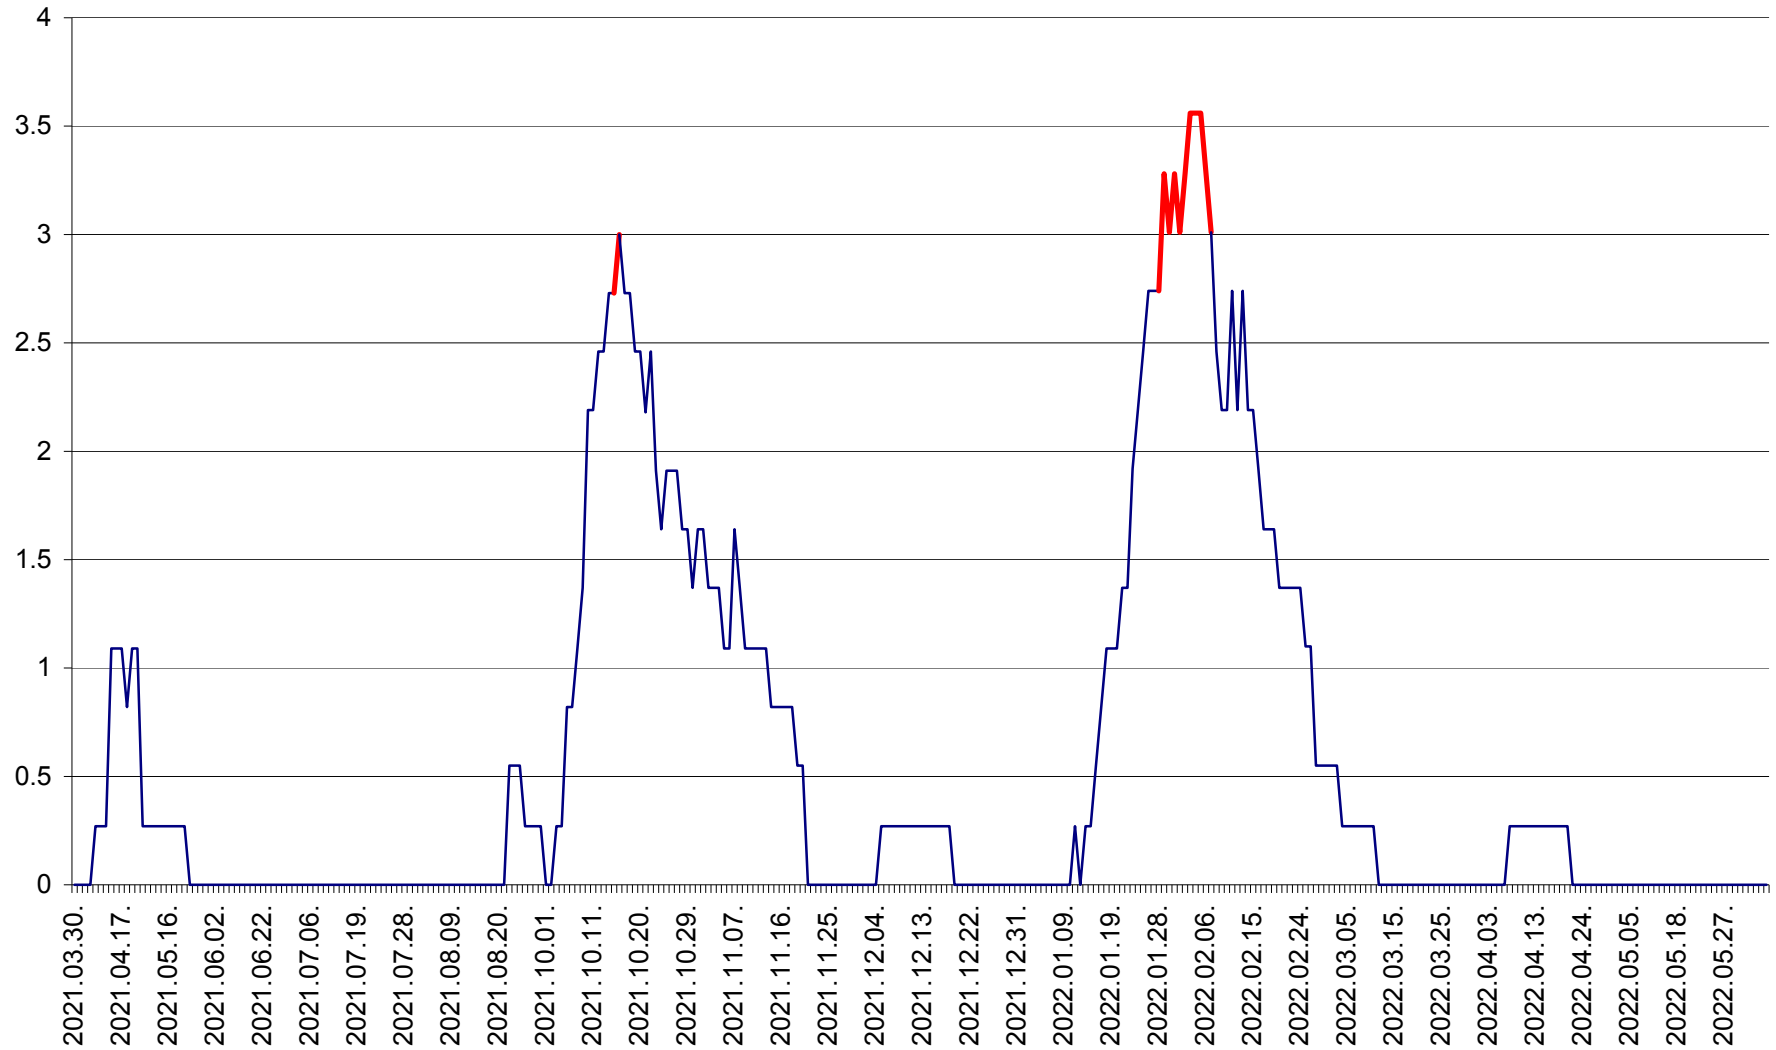

FELICENI - Evolutia incidentei cumulate pe 14 zile la % de locuitori
2021.04.01. - 2022.06.12.

FRUMOASA - Evolutia incidentei cumulate pe 14 zile la ‰ de locuitori
2021.04.01. - 2022.06.12.

GĂLĂUȚAȘ - Evoluția incidenței cumulate pe 14 zile la ‰ de locuitori
2021.04.01. - 2022.06.12.

MUNICIPIUL GHEORGHENI - Evolutia incidentei cumulate pe 14 zile la ‰ de locuitori
2021.04.01. - 2022.06.12.

JOSENI - Evolutia incidentei cumulate pe 14 zile la ‰ de locuitori
2021.04.01. - 2022.06.12.

LĂZAREA - Evolutia incidentei cumulate pe 14 zile la ‰ de locuitori
2021.04.01. - 2022.06.12.

LELICENI - Evolutia incidentei cumulate pe 14 zile la ‰ de locuitori
2021.04.01. - 2022.06.12.

LUETA - Evolutia incidentei cumulate pe 14 zile la ‰ de locuitori
2021.04.01. - 2022.06.12.

LUNCA DE JOS - Evolutia incidentei cumulate pe 14 zile la ‰ de locuitori
2021.04.01. - 2022.06.12.