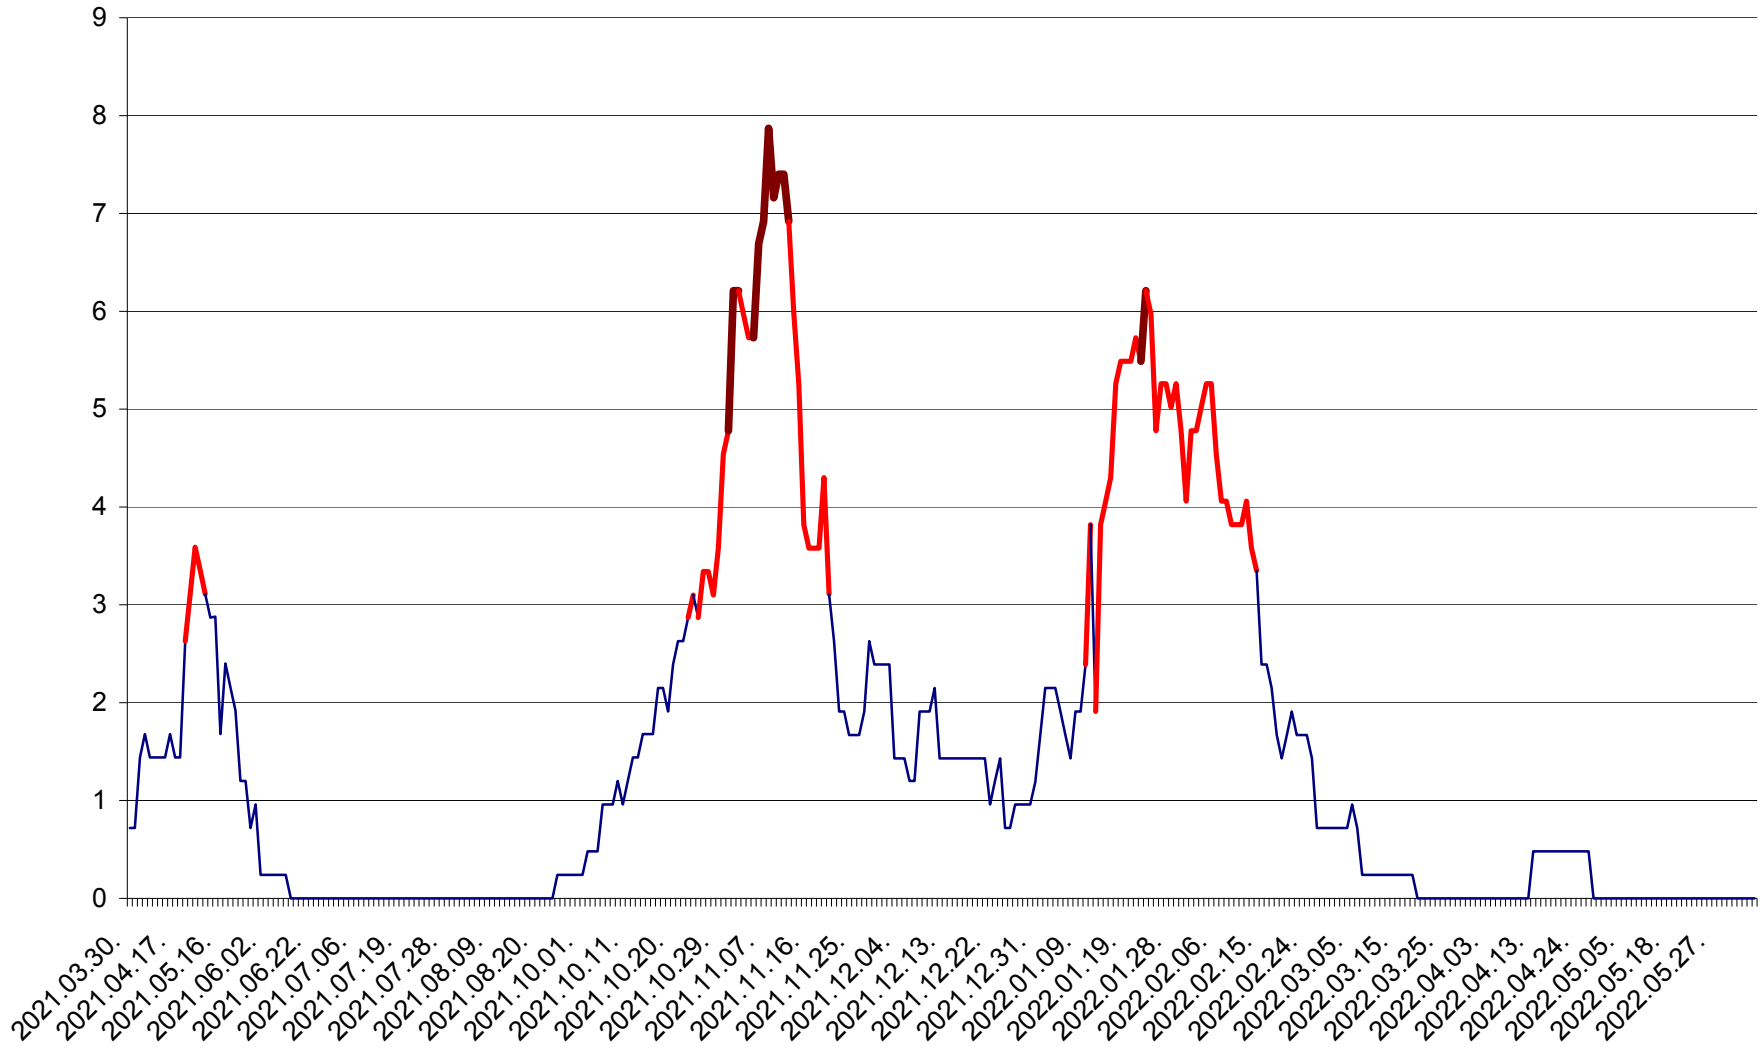

CORBU - Evolutia incidentei cumulate pe 14 zile la ‰ de locuitori
2021.04.01. - 2022.06.12.

CORUND - Evolutia incidentei cumulate pe 14 zile la ‰ de locuitori
2021.04.01. - 2022.06.12.

COZMENI - Evolutia incidentei cumulate pe 14 zile la ‰ de locuitori
2021.04.01. - 2022.06.12.

ORAȘ CRISTURU SECUIESC - Evolutia incidentei cumulate pe 14 zile la ‰ de locuitori
2021.04.01. - 2022.06.12.

DĂNEȘTI - Evolutia incidentei cumulate pe 14 zile la ‰ de locuitori
2021.04.01. - 2022.06.12.

DÂRJIU - Evolutia incidentei cumulate pe 14 zile la ‰ de locuitori
2021.04.01. - 2022.06.12.

DEALU - Evolutia incidentei cumulate pe 14 zile la ‰ de locuitori
2021.04.01. - 2022.06.12.

DITRĂU - Evolutia incidentei cumulate pe 14 zile la ‰ de locuitori
2021.04.01. - 2022.06.12.

FELICENI - Evolutia incidentei cumulate pe 14 zile la % de locuitori
2021.04.01. - 2022.06.12.

FRUMOASA - Evolutia incidentei cumulate pe 14 zile la ‰ de locuitori
2021.04.01. - 2022.06.12.

GĂLĂUȚAȘ - Evoluția incidenței cumulate pe 14 zile la ‰ de locuitori
2021.04.01. - 2022.06.12.