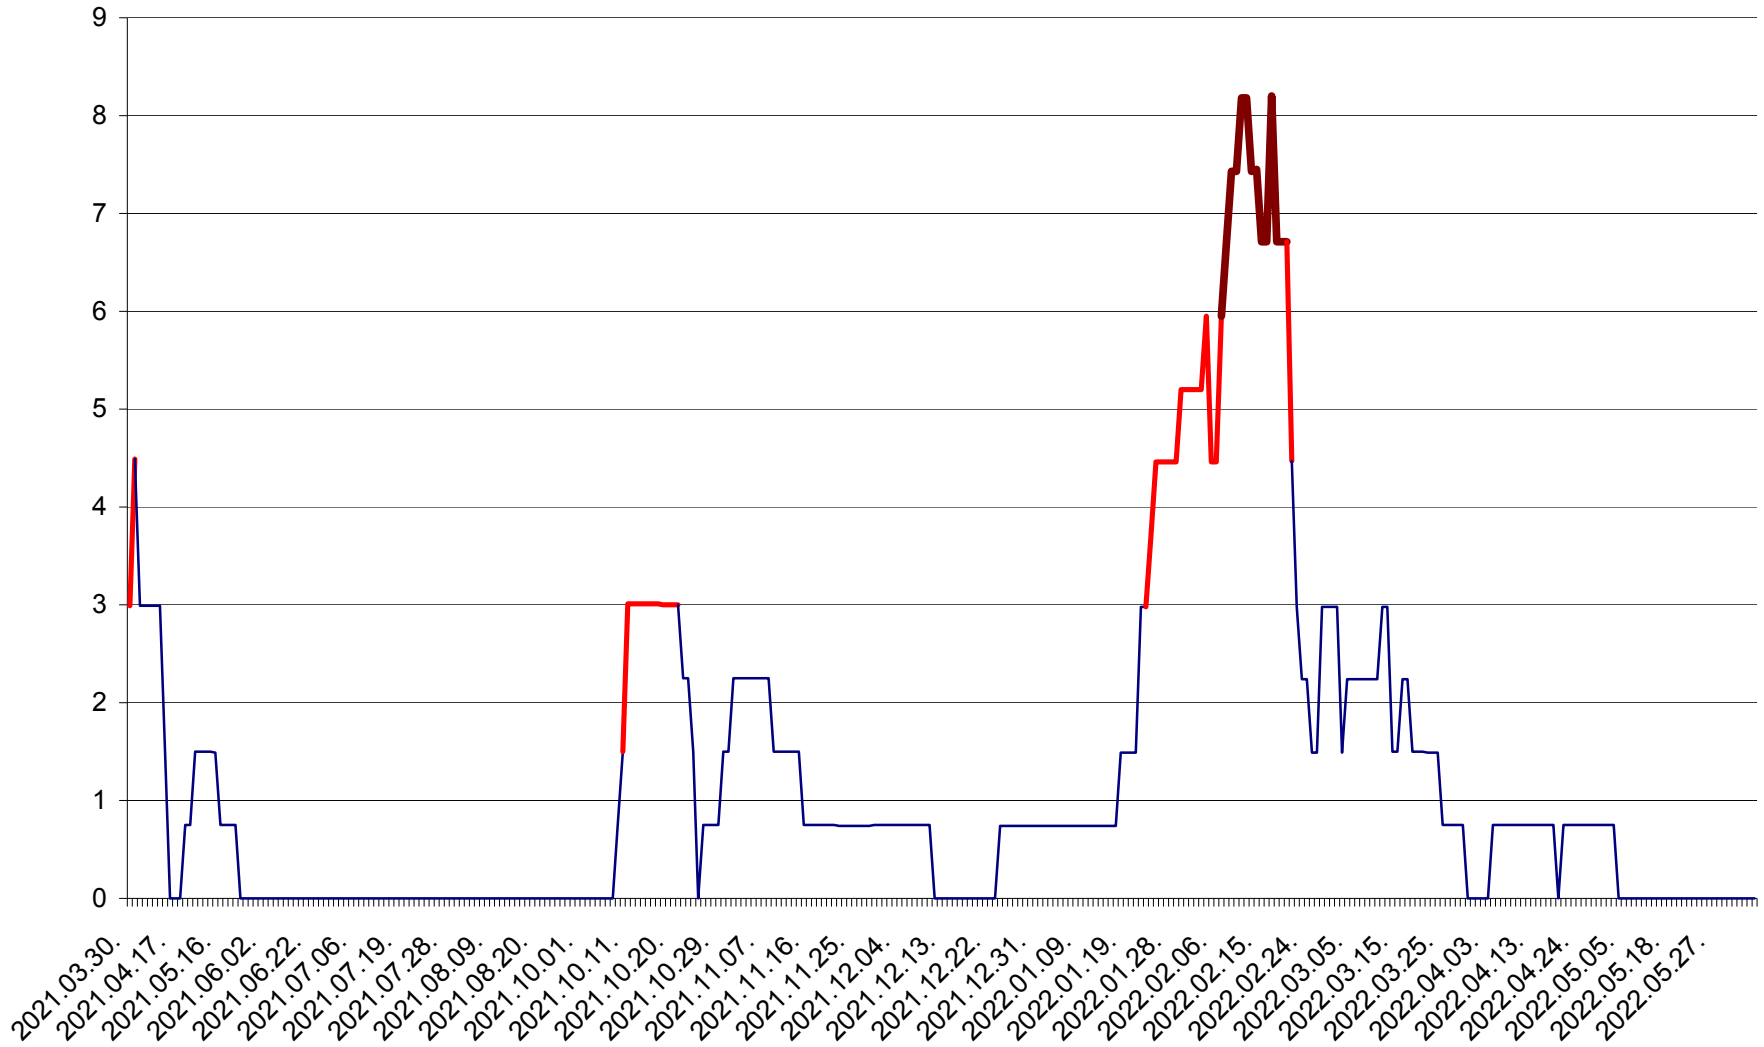

LELICENI - Evolutia incidentei cumulate pe 14 zile la ‰ de locuitori
2021.04.01. - 2022.06.12.

LUETA - Evolutia incidentei cumulate pe 14 zile la ‰ de locuitori
2021.04.01. - 2022.06.12.

LUNCA DE JOS - Evolutia incidentei cumulate pe 14 zile la ‰ de locuitori
2021.04.01. - 2022.06.12.

LUNCA DE SUS - Evolutia incidentei cumulate pe 14 zile la ‰ de locuitori
2021.04.01. - 2022.06.12.

LUPENI - Evolutia incidentei cumulate pe 14 zile la ‰ de locuitori
2021.04.01. - 2022.06.12.

MĂDĂRAȘ - Evolutia incidentei cumulate pe 14 zile la ‰ de locuitori
2021.04.01. - 2022.06.12.

MĂRTINIȘ - Evolutia incidentei cumulate pe 14 zile la % de locuitori
2021.04.01. - 2022.06.12.

MEREȘTI - Evoluția incidenței cumulate pe 14 zile la ‰ de locuitori
2021.04.01. - 2022.06.12.

MUNICIPIUL MIERCUREA-CIUC - Evolutia incidentei cumulate pe 14 zile la ‰ de locuitori
2021.04.01. - 2022.06.12.