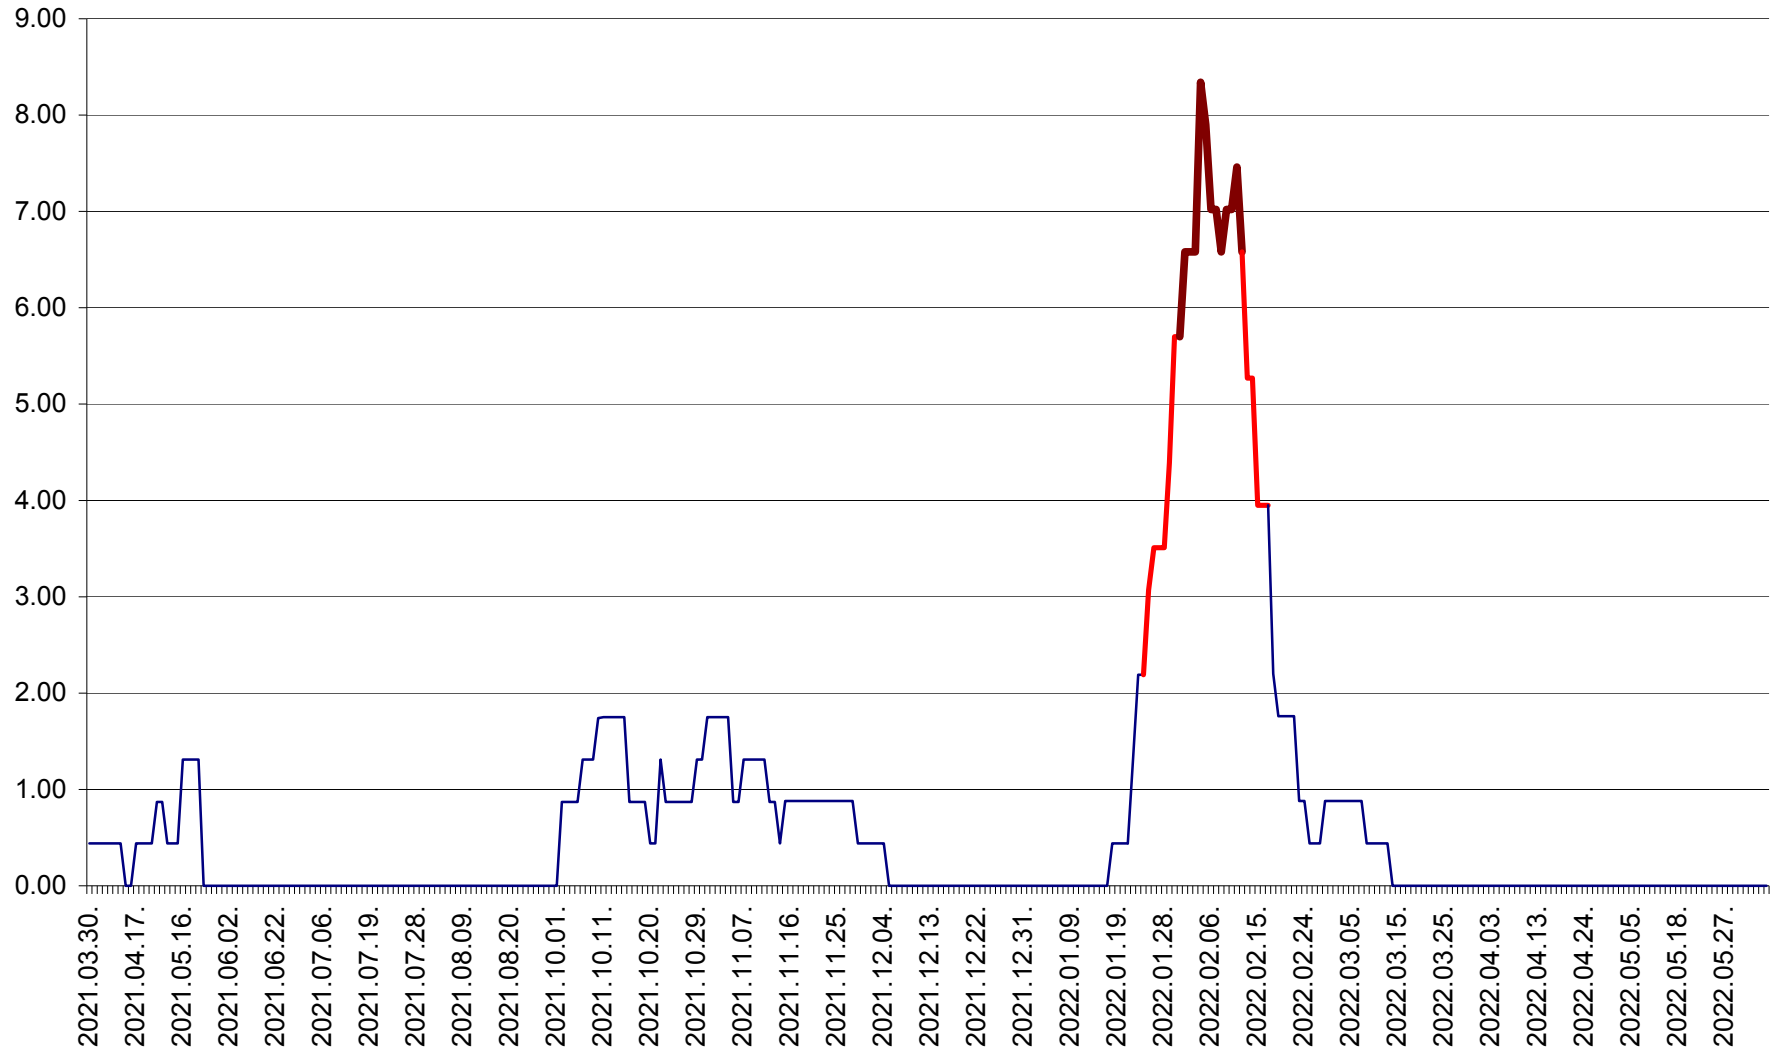

ORAȘ BĂLAN - Evoluția incidenței cumulate pe 14 zile la ‰ de locuitori
2021.04.01. - 2022.06.12.

BILBOR - Evolutia incidentei cumulate pe 14 zile la ‰ de locuitori
2021.04.01. - 2022.06.12.

ORAȘ BORSEC - Evolutia incidentei cumulate pe 14 zile la ‰ de locuitori
2021.04.01. - 2022.06.12.

BRĂDEȘTI - Evoluția incidenței cumulate pe 14 zile la ‰ de locuitori
2021.04.01. - 2022.06.12.

CĂPÂLNIȚA - Evoluția incidenței cumulate pe 14 zile la ‰ de locuitori
2021.04.01. - 2022.06.12.

CÂRȚA - Evolutia incidentei cumulate pe 14 zile la ‰ de locuitori
2021.04.01. - 2022.06.12.

CICEU - Evolutia incidentei cumulate pe 14 zile la ‰ de locuitori
2021.04.01. - 2022.06.12.

CIUCSÂNGEORGIU - Evolutia incidentei cumulate pe 14 zile la % de locuitori
2021.04.01. - 2022.06.12.

CIUMANI - Evolutia incidentei cumulate pe 14 zile la ‰ de locuitori
2021.04.01. - 2022.06.12.

CORBU - Evolutia incidentei cumulate pe 14 zile la ‰ de locuitori
2021.04.01. - 2022.06.12.

CORUND - Evolutia incidentei cumulate pe 14 zile la ‰ de locuitori
2021.04.01. - 2022.06.12.

COZMENI - Evolutia incidentei cumulate pe 14 zile la ‰ de locuitori
2021.04.01. - 2022.06.12.