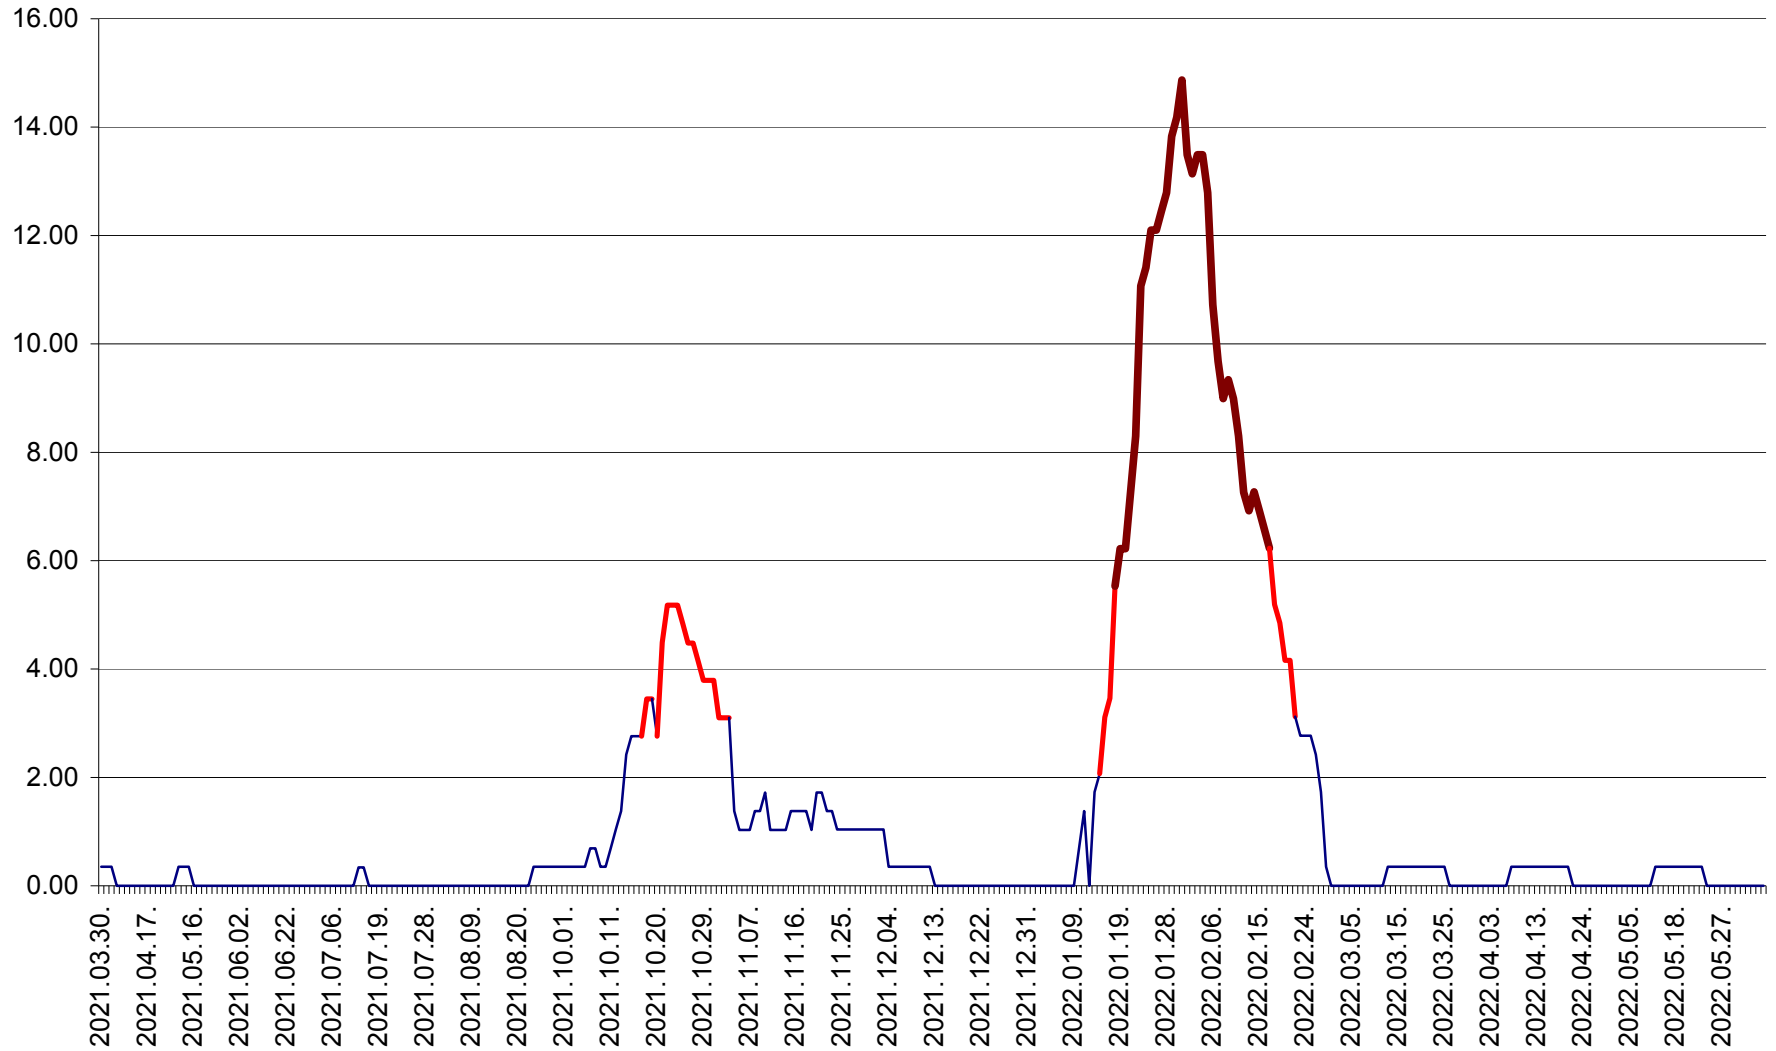

ORAȘ BĂLAN - Evoluția incidenței cumulate pe 14 zile la ‰ de locuitori
2021.04.01. - 2022.06.12.

BILBOR - Evolutia incidentei cumulate pe 14 zile la ‰ de locuitori
2021.04.01. - 2022.06.12.

ORAȘ BORSEC - Evolutia incidentei cumulate pe 14 zile la ‰ de locuitori
2021.04.01. - 2022.06.12.

BRĂDEȘTI - Evoluția incidenței cumulate pe 14 zile la ‰ de locuitori
2021.04.01. - 2022.06.12.

CĂPÂLNIȚA - Evoluția incidenței cumulate pe 14 zile la ‰ de locuitori
2021.04.01. - 2022.06.12.

CÂRȚA - Evolutia incidentei cumulate pe 14 zile la ‰ de locuitori
2021.04.01. - 2022.06.12.

CICEU - Evolutia incidentei cumulate pe 14 zile la ‰ de locuitori
2021.04.01. - 2022.06.12.

CIUCSÂNGEORGIU - Evolutia incidentei cumulate pe 14 zile la % de locuitori
2021.04.01. - 2022.06.12.

CIUMANI - Evolutia incidentei cumulate pe 14 zile la ‰ de locuitori
2021.04.01. - 2022.06.12.

CORBU - Evolutia incidentei cumulate pe 14 zile la ‰ de locuitori
2021.04.01. - 2022.06.12.

CORUND - Evolutia incidentei cumulate pe 14 zile la ‰ de locuitori
2021.04.01. - 2022.06.12.

COZMENI - Evolutia incidentei cumulate pe 14 zile la ‰ de locuitori
2021.04.01. - 2022.06.12.