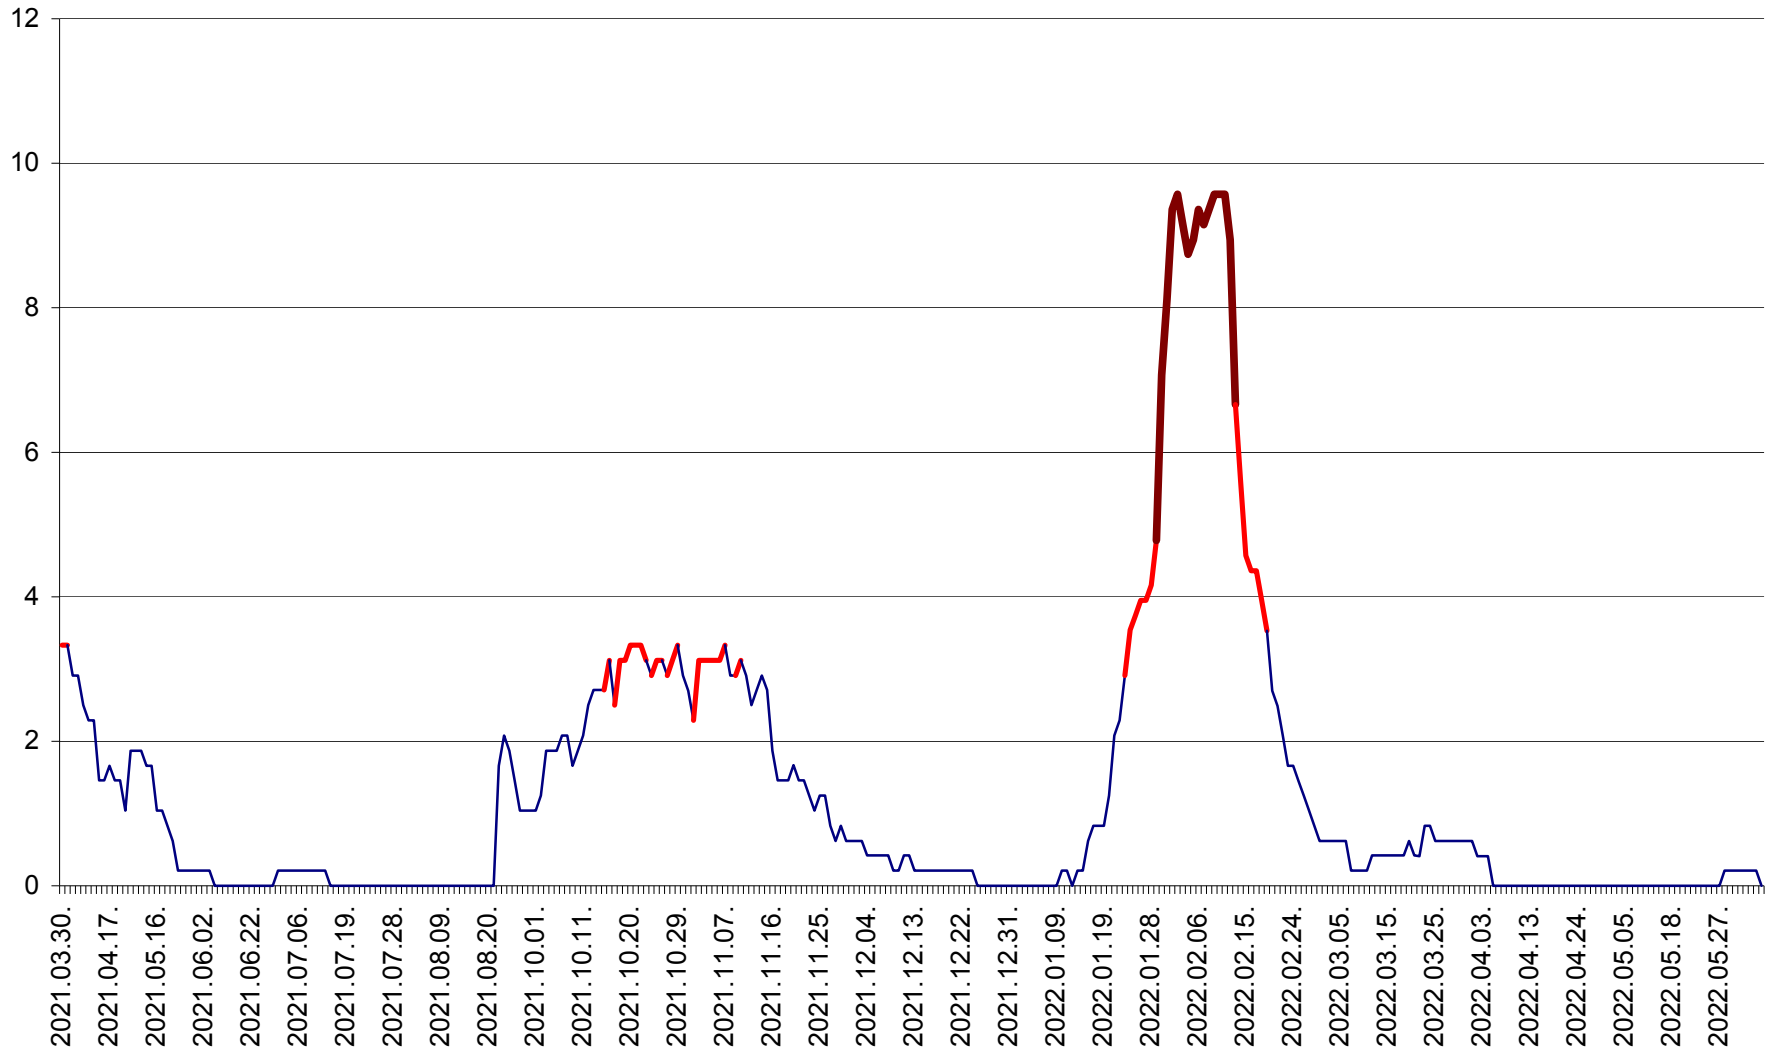

MUNICIPIUL GHEORGHENI - Evolutia incidentei cumulate pe 14 zile la ‰ de locuitori
2021.04.01. - 2022.06.12.

JOSENI - Evolutia incidentei cumulate pe 14 zile la ‰ de locuitori
2021.04.01. - 2022.06.12.

LĂZAREA - Evolutia incidentei cumulate pe 14 zile la ‰ de locuitori
2021.04.01. - 2022.06.12.

LELICENI - Evolutia incidentei cumulate pe 14 zile la ‰ de locuitori
2021.04.01. - 2022.06.12.

LUETA - Evolutia incidentei cumulate pe 14 zile la ‰ de locuitori
2021.04.01. - 2022.06.12.

LUNCA DE JOS - Evolutia incidentei cumulate pe 14 zile la ‰ de locuitori
2021.04.01. - 2022.06.12.

LUNCA DE SUS - Evolutia incidentei cumulate pe 14 zile la ‰ de locuitori
2021.04.01. - 2022.06.12.

LUPENI - Evolutia incidentei cumulate pe 14 zile la ‰ de locuitori
2021.04.01. - 2022.06.12.

MĂDĂRAȘ - Evolutia incidentei cumulate pe 14 zile la ‰ de locuitori
2021.04.01. - 2022.06.12.