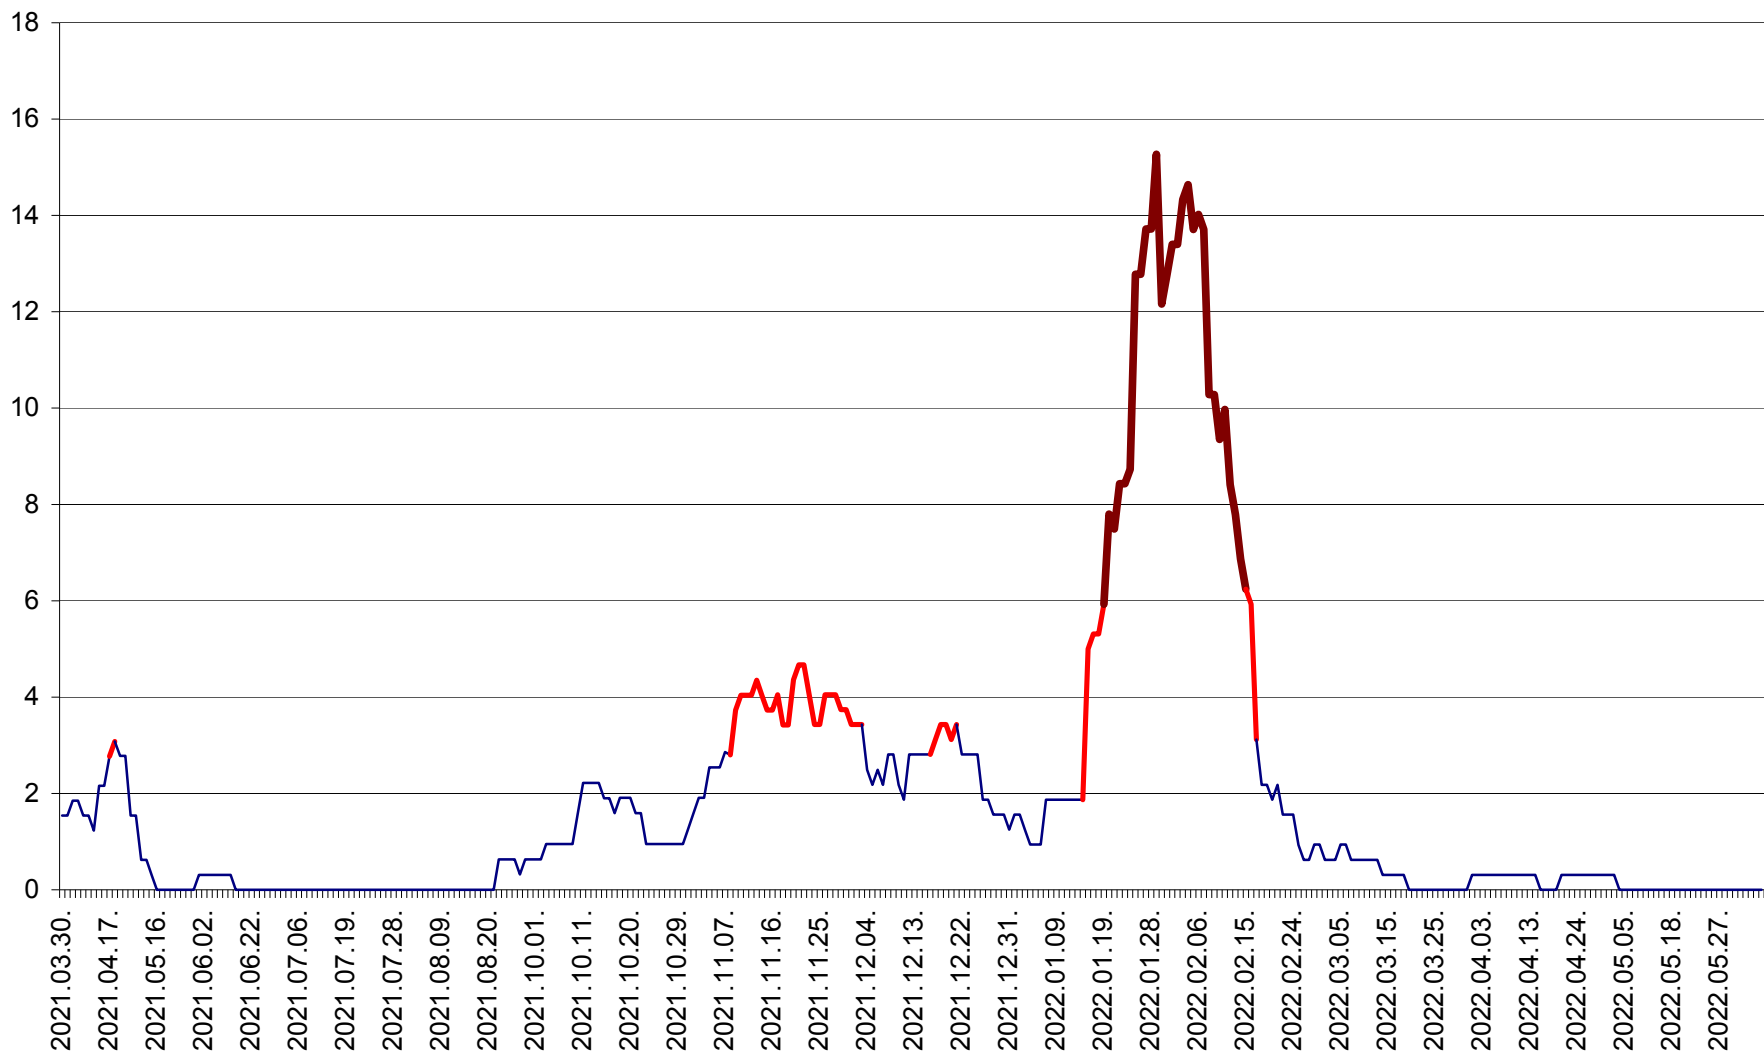

TUȘNAD - Evolutia incidentei cumulate pe 14 zile la ‰ de locuitori
2021.04.01. - 2022.06.12.