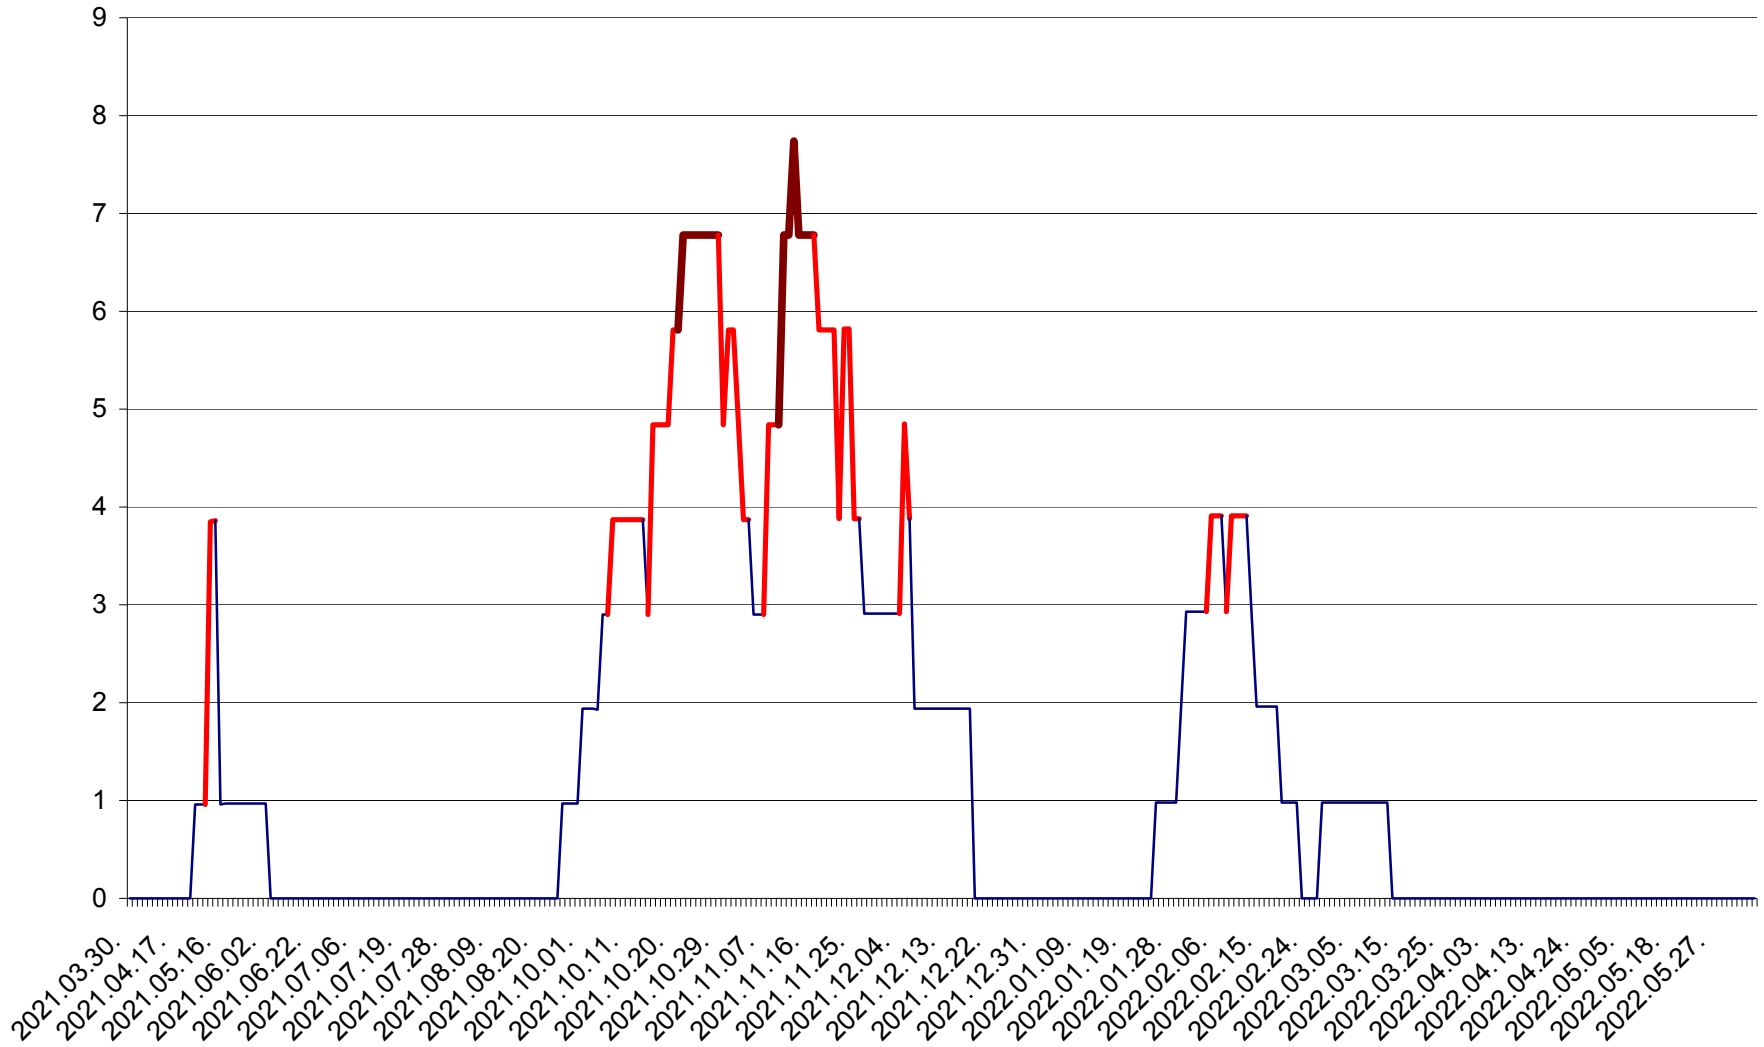

CICEU - Evolutia incidentei cumulate pe 14 zile la ‰ de locuitori
2021.04.01. - 2022.06.12.

CIUCSÂNGEORGIU - Evolutia incidentei cumulate pe 14 zile la % de locuitori
2021.04.01. - 2022.06.12.

CIUMANI - Evolutia incidentei cumulate pe 14 zile la ‰ de locuitori
2021.04.01. - 2022.06.12.

CORBU - Evolutia incidentei cumulate pe 14 zile la ‰ de locuitori
2021.04.01. - 2022.06.12.

CORUND - Evolutia incidentei cumulate pe 14 zile la ‰ de locuitori
2021.04.01. - 2022.06.12.

COZMENI - Evolutia incidentei cumulate pe 14 zile la ‰ de locuitori
2021.04.01. - 2022.06.12.

ORAȘ CRISTURU SECUIESC - Evolutia incidentei cumulate pe 14 zile la ‰ de locuitori
2021.04.01. - 2022.06.12.

DĂNEȘTI - Evolutia incidentei cumulate pe 14 zile la ‰ de locuitori
2021.04.01. - 2022.06.12.

DÂRJIU - Evolutia incidentei cumulate pe 14 zile la ‰ de locuitori
2021.04.01. - 2022.06.12.

DEALU - Evolutia incidentei cumulate pe 14 zile la ‰ de locuitori
2021.04.01. - 2022.06.12.

DITRĂU - Evolutia incidentei cumulate pe 14 zile la ‰ de locuitori
2021.04.01. - 2022.06.12.