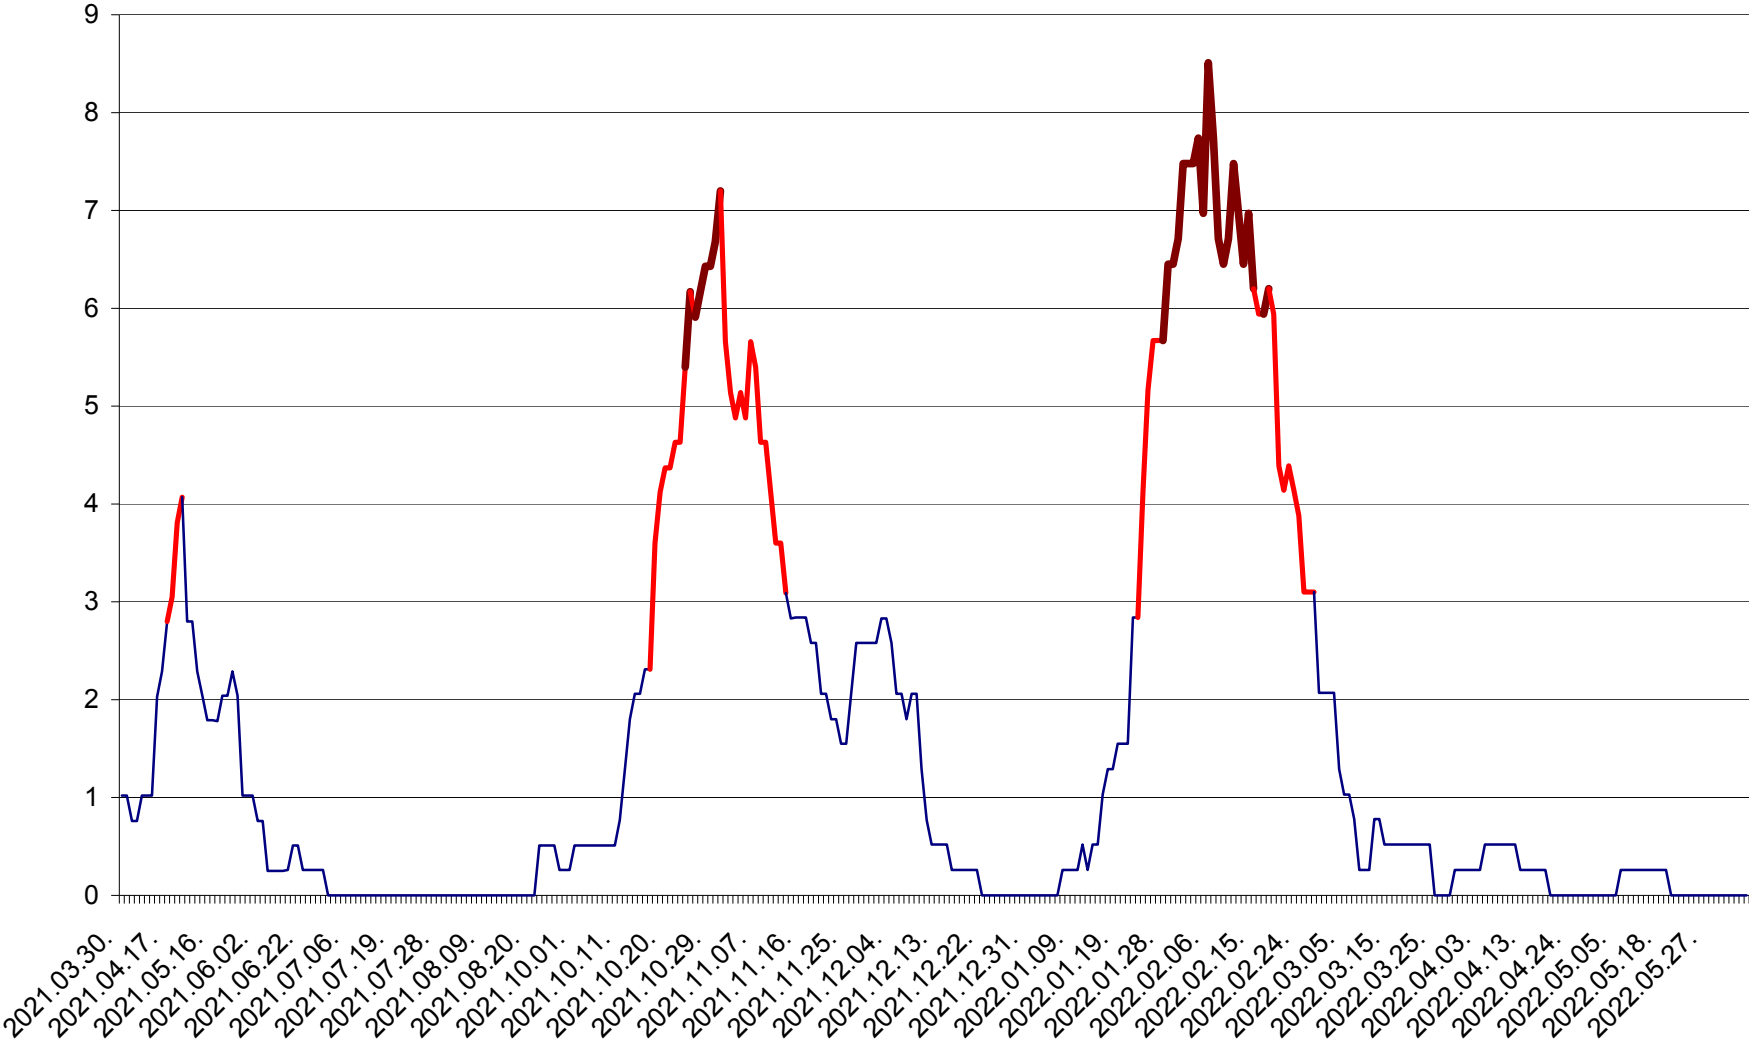

SÂNSIMION - Evolutia incidentei cumulate pe 14 zile la ‰ de locuitori
2021.04.01. - 2022.06.12.

SÂNTIMBRU - Evolutia incidentei cumulate pe 14 zile la ‰ de locuitori
2021.04.01. - 2022.06.12.

SĂRMAȘ - Evolutia incidentei cumulate pe 14 zile la ‰ de locuitori
2021.04.01. - 2022.06.12.

SATU MARE - Evolutia incidentei cumulate pe 14 zile la ‰ de locuitori
2021.04.01. - 2022.06.12.

SECUIENI - Evolutia incidentei cumulate pe 14 zile la % de locuitori
2021.04.01. - 2022.06.12.

SICULENI - Evolutia incidentei cumulate pe 14 zile la % de locuitori
2021.04.01. - 2022.06.12.

ȘIMONEȘTI - Evolutia incidentei cumulate pe 14 zile la ‰ de locuitori
2021.04.01. - 2022.06.12.

SUBCETATE - Evolutia incidentei cumulate pe 14 zile la ‰ de locuitori
2021.04.01. - 2022.06.12.

SUSENI - Evolutia incidentei cumulate pe 14 zile la ‰ de locuitori
2021.04.01. - 2022.06.12.