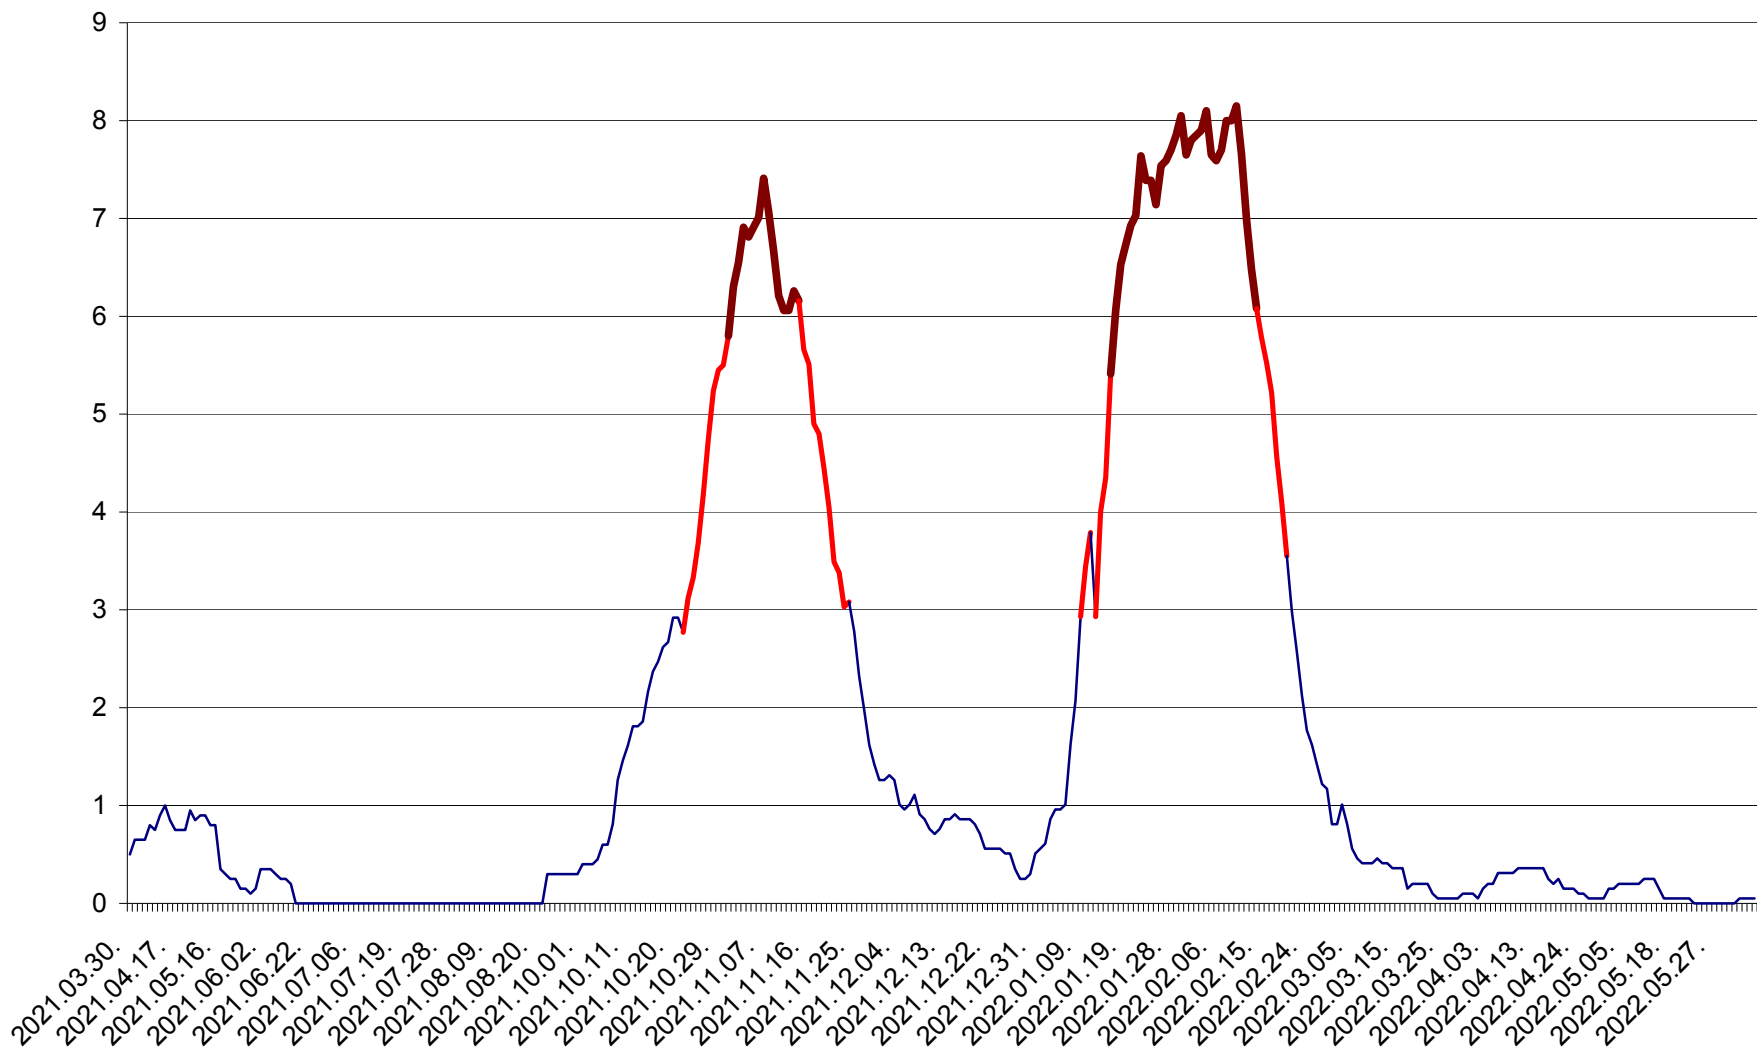

DÂRJIU - Evolutia incidentei cumulate pe 14 zile la ‰ de locuitori
2021.04.01. - 2022.06.12.

DEALU - Evolutia incidentei cumulate pe 14 zile la ‰ de locuitori
2021.04.01. - 2022.06.12.

DITRĂU - Evolutia incidentei cumulate pe 14 zile la ‰ de locuitori
2021.04.01. - 2022.06.12.

FELICENI - Evolutia incidentei cumulate pe 14 zile la % de locuitori
2021.04.01. - 2022.06.12.

FRUMOASA - Evolutia incidentei cumulate pe 14 zile la ‰ de locuitori
2021.04.01. - 2022.06.12.

GĂLĂUȚAȘ - Evoluția incidenței cumulate pe 14 zile la ‰ de locuitori
2021.04.01. - 2022.06.12.

MUNICIPIUL GHEORGHENI - Evolutia incidentei cumulate pe 14 zile la ‰ de locuitori
2021.04.01. - 2022.06.12.

JOSENI - Evolutia incidentei cumulate pe 14 zile la ‰ de locuitori
2021.04.01. - 2022.06.12.

LĂZAREA - Evolutia incidentei cumulate pe 14 zile la ‰ de locuitori
2021.04.01. - 2022.06.12.

LELICENI - Evolutia incidentei cumulate pe 14 zile la ‰ de locuitori
2021.04.01. - 2022.06.12.

LUETA - Evolutia incidentei cumulate pe 14 zile la ‰ de locuitori
2021.04.01. - 2022.06.12.

LUNCA DE JOS - Evolutia incidentei cumulate pe 14 zile la ‰ de locuitori
2021.04.01. - 2022.06.12.