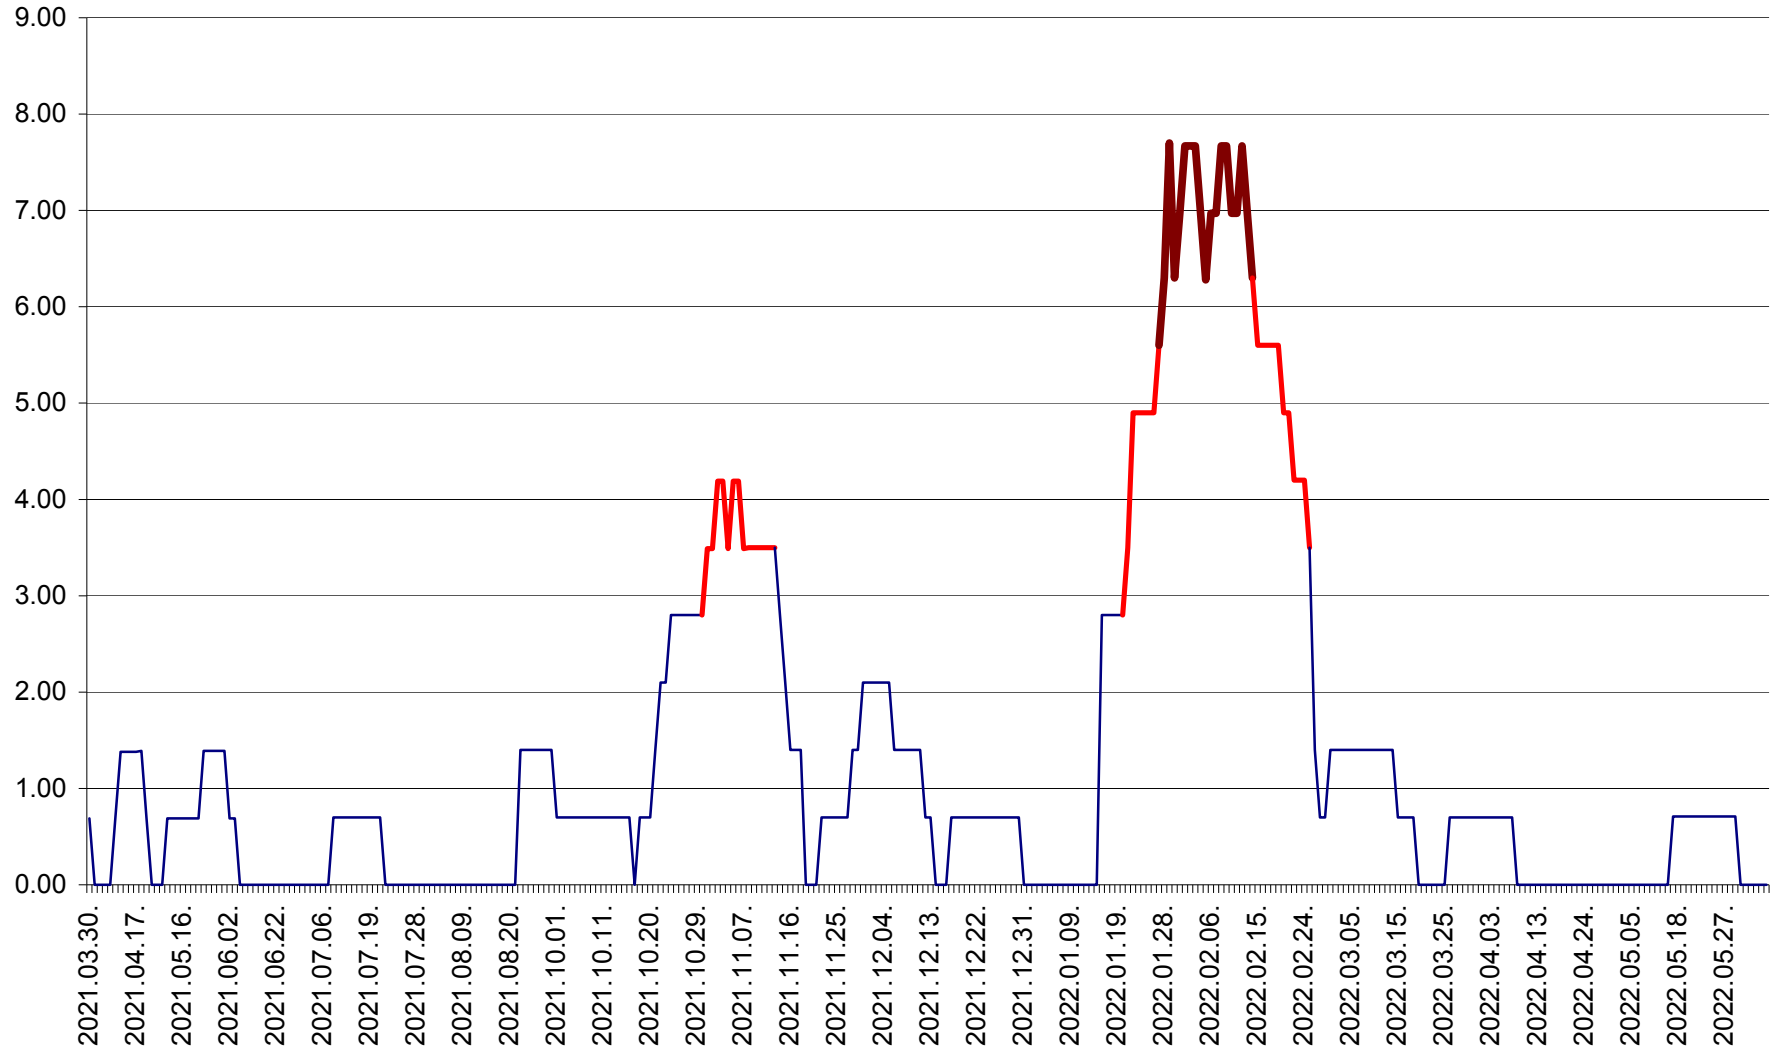

ORAȘ BĂLAN - Evoluția incidenței cumulate pe 14 zile la ‰ de locuitori
2021.04.01. - 2022.06.12.

BILBOR - Evolutia incidentei cumulate pe 14 zile la ‰ de locuitori
2021.04.01. - 2022.06.12.

ORAȘ BORSEC - Evolutia incidentei cumulate pe 14 zile la ‰ de locuitori
2021.04.01. - 2022.06.12.

BRĂDEȘTI - Evoluția incidenței cumulate pe 14 zile la ‰ de locuitori
2021.04.01. - 2022.06.12.

CĂPÂLNIȚA - Evoluția incidenței cumulate pe 14 zile la ‰ de locuitori
2021.04.01. - 2022.06.12.

CÂRȚA - Evolutia incidentei cumulate pe 14 zile la ‰ de locuitori
2021.04.01. - 2022.06.12.

CICEU - Evolutia incidentei cumulate pe 14 zile la ‰ de locuitori
2021.04.01. - 2022.06.12.

CIUCSÂNGEORGIU - Evolutia incidentei cumulate pe 14 zile la % de locuitori
2021.04.01. - 2022.06.12.

CIUMANI - Evolutia incidentei cumulate pe 14 zile la ‰ de locuitori
2021.04.01. - 2022.06.12.

CORBU - Evolutia incidentei cumulate pe 14 zile la ‰ de locuitori
2021.04.01. - 2022.06.12.

CORUND - Evolutia incidentei cumulate pe 14 zile la ‰ de locuitori
2021.04.01. - 2022.06.12.

COZMENI - Evolutia incidentei cumulate pe 14 zile la ‰ de locuitori
2021.04.01. - 2022.06.12.