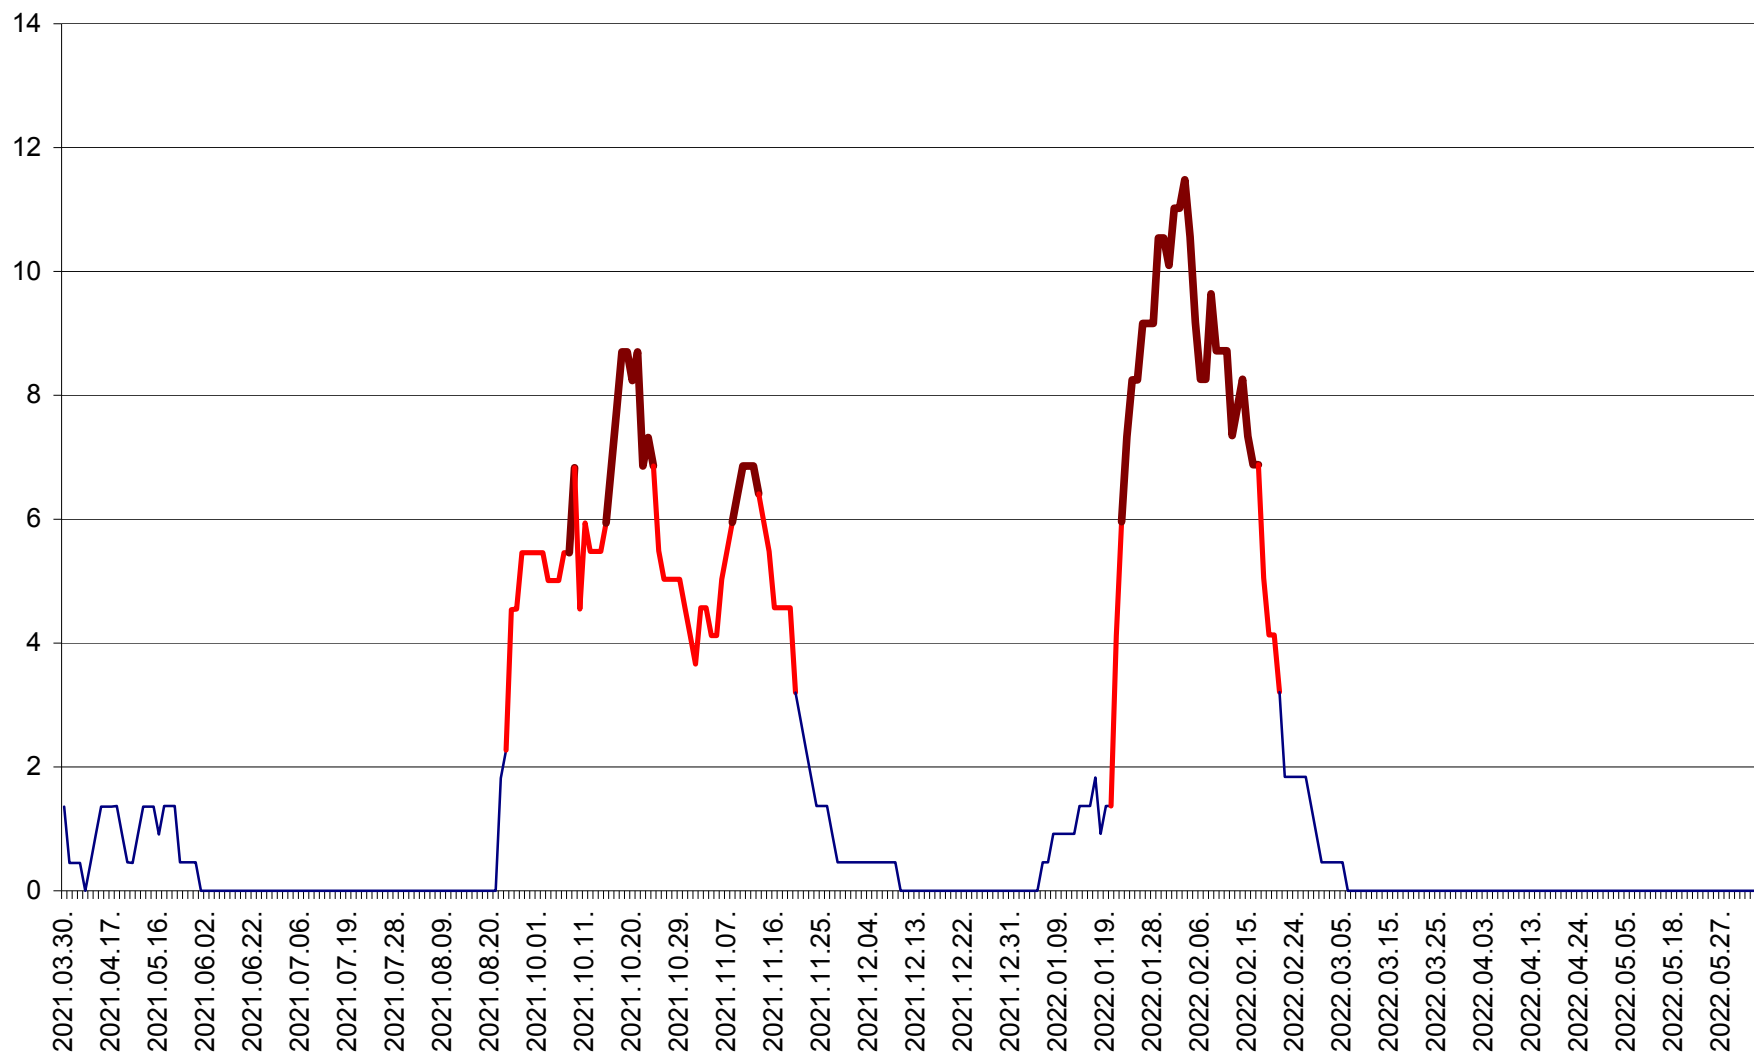

MUNICIPIUL GHEORGHENI - Evolutia incidentei cumulate pe 14 zile la ‰ de locuitori
2021.04.01. - 2022.06.12.

JOSENI - Evolutia incidentei cumulate pe 14 zile la ‰ de locuitori
2021.04.01. - 2022.06.12.

LĂZAREA - Evolutia incidentei cumulate pe 14 zile la ‰ de locuitori
2021.04.01. - 2022.06.12.

LELICENI - Evolutia incidentei cumulate pe 14 zile la ‰ de locuitori
2021.04.01. - 2022.06.12.

LUETA - Evolutia incidentei cumulate pe 14 zile la ‰ de locuitori
2021.04.01. - 2022.06.12.

LUNCA DE JOS - Evolutia incidentei cumulate pe 14 zile la ‰ de locuitori
2021.04.01. - 2022.06.12.

LUNCA DE SUS - Evolutia incidentei cumulate pe 14 zile la ‰ de locuitori
2021.04.01. - 2022.06.12.

LUPENI - Evolutia incidentei cumulate pe 14 zile la ‰ de locuitori
2021.04.01. - 2022.06.12.

MĂDĂRAȘ - Evolutia incidentei cumulate pe 14 zile la ‰ de locuitori
2021.04.01. - 2022.06.12.