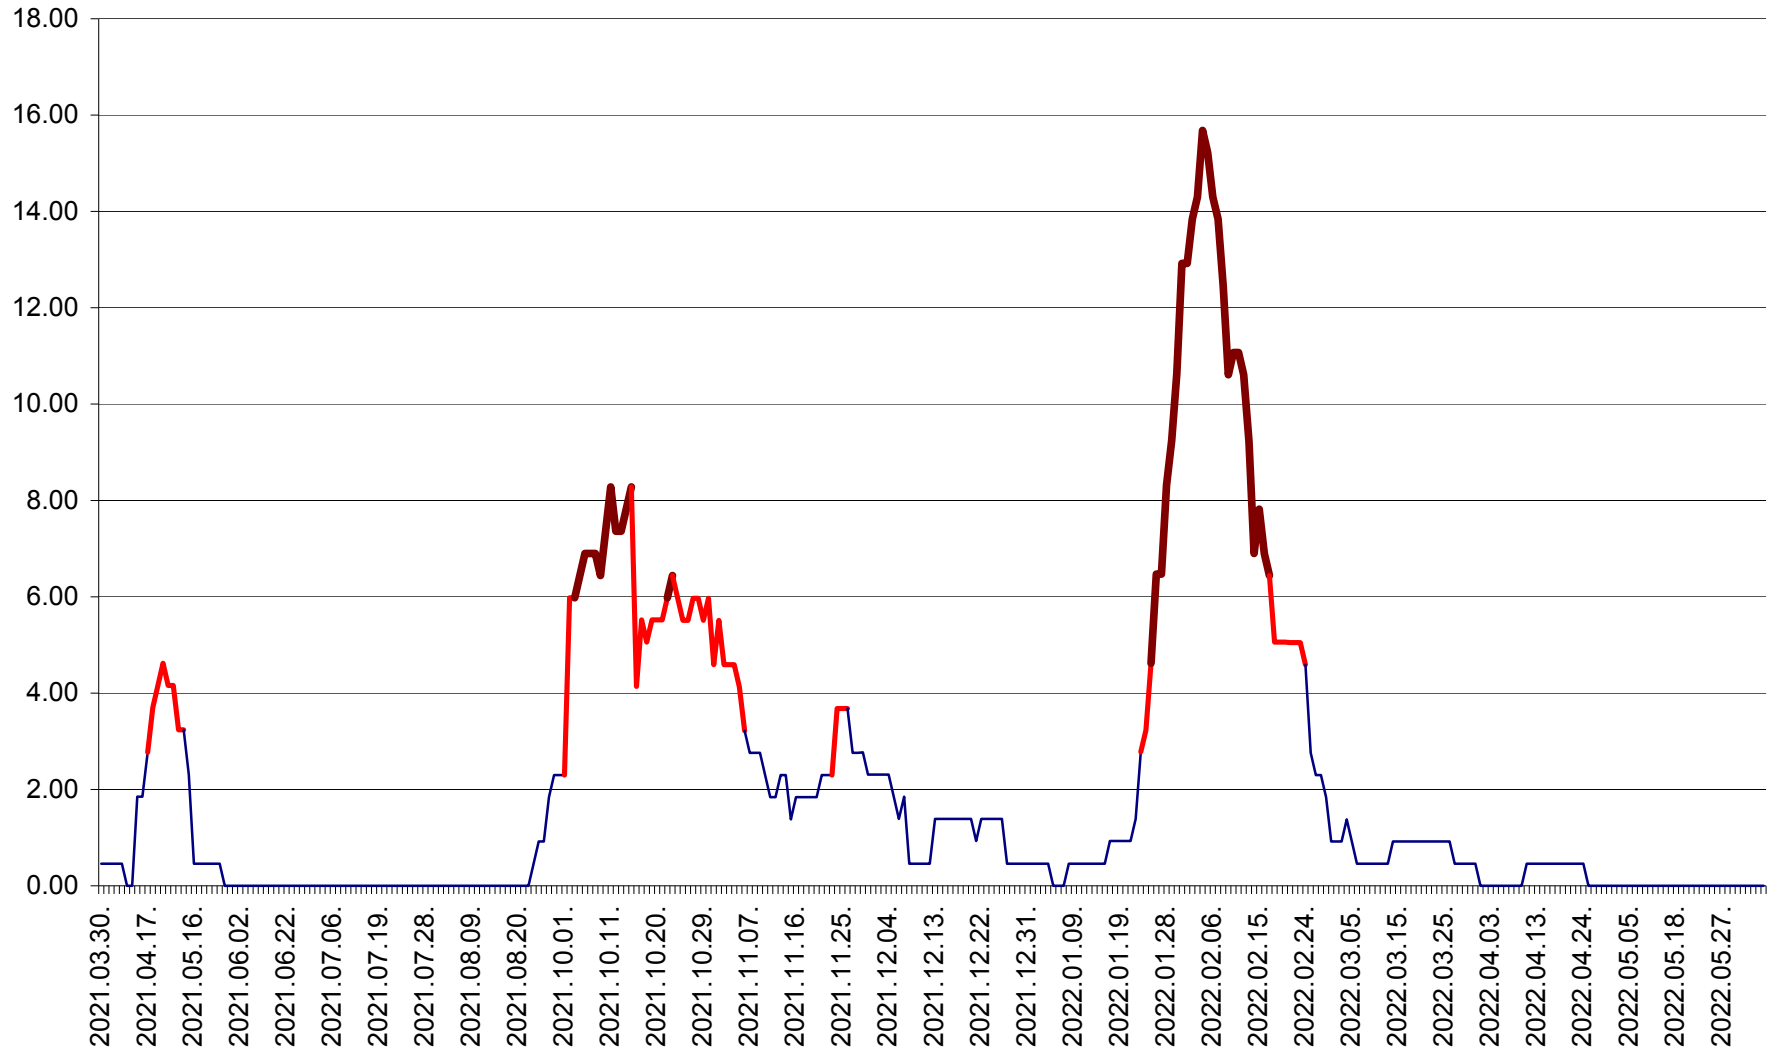

ATID - Evolutia incidentei cumulate pe 14 zile la % de locuitori
2021.04.01. - 2022.06.12.

AVRĂMEȘTI - Evolutia incidentei cumulate pe 14 zile la ‰ de locuitori
2021.04.01. - 2022.06.12.

ORAȘ BĂILE TUȘNAD - Evoluția incidenței cumulate pe 14 zile la ‰ de locuitori
2021.04.01. - 2022.06.12.

ORAȘ BĂLAN - Evoluția incidenței cumulate pe 14 zile la ‰ de locuitori
2021.04.01. - 2022.06.12.

BILBOR - Evolutia incidentei cumulate pe 14 zile la ‰ de locuitori
2021.04.01. - 2022.06.12.

ORAȘ BORSEC - Evolutia incidentei cumulate pe 14 zile la ‰ de locuitori
2021.04.01. - 2022.06.12.

BRĂDEȘTI - Evoluția incidenței cumulate pe 14 zile la ‰ de locuitori
2021.04.01. - 2022.06.12.

CĂPÂLNIȚA - Evoluția incidenței cumulate pe 14 zile la ‰ de locuitori
2021.04.01. - 2022.06.12.

CÂRȚA - Evolutia incidentei cumulate pe 14 zile la ‰ de locuitori
2021.04.01. - 2022.06.12.

CICEU - Evolutia incidentei cumulate pe 14 zile la ‰ de locuitori
2021.04.01. - 2022.06.12.

CIUCSÂNGEORGIU - Evolutia incidentei cumulate pe 14 zile la % de locuitori
2021.04.01. - 2022.06.12.

CIUMANI - Evolutia incidentei cumulate pe 14 zile la ‰ de locuitori
2021.04.01. - 2022.06.12.