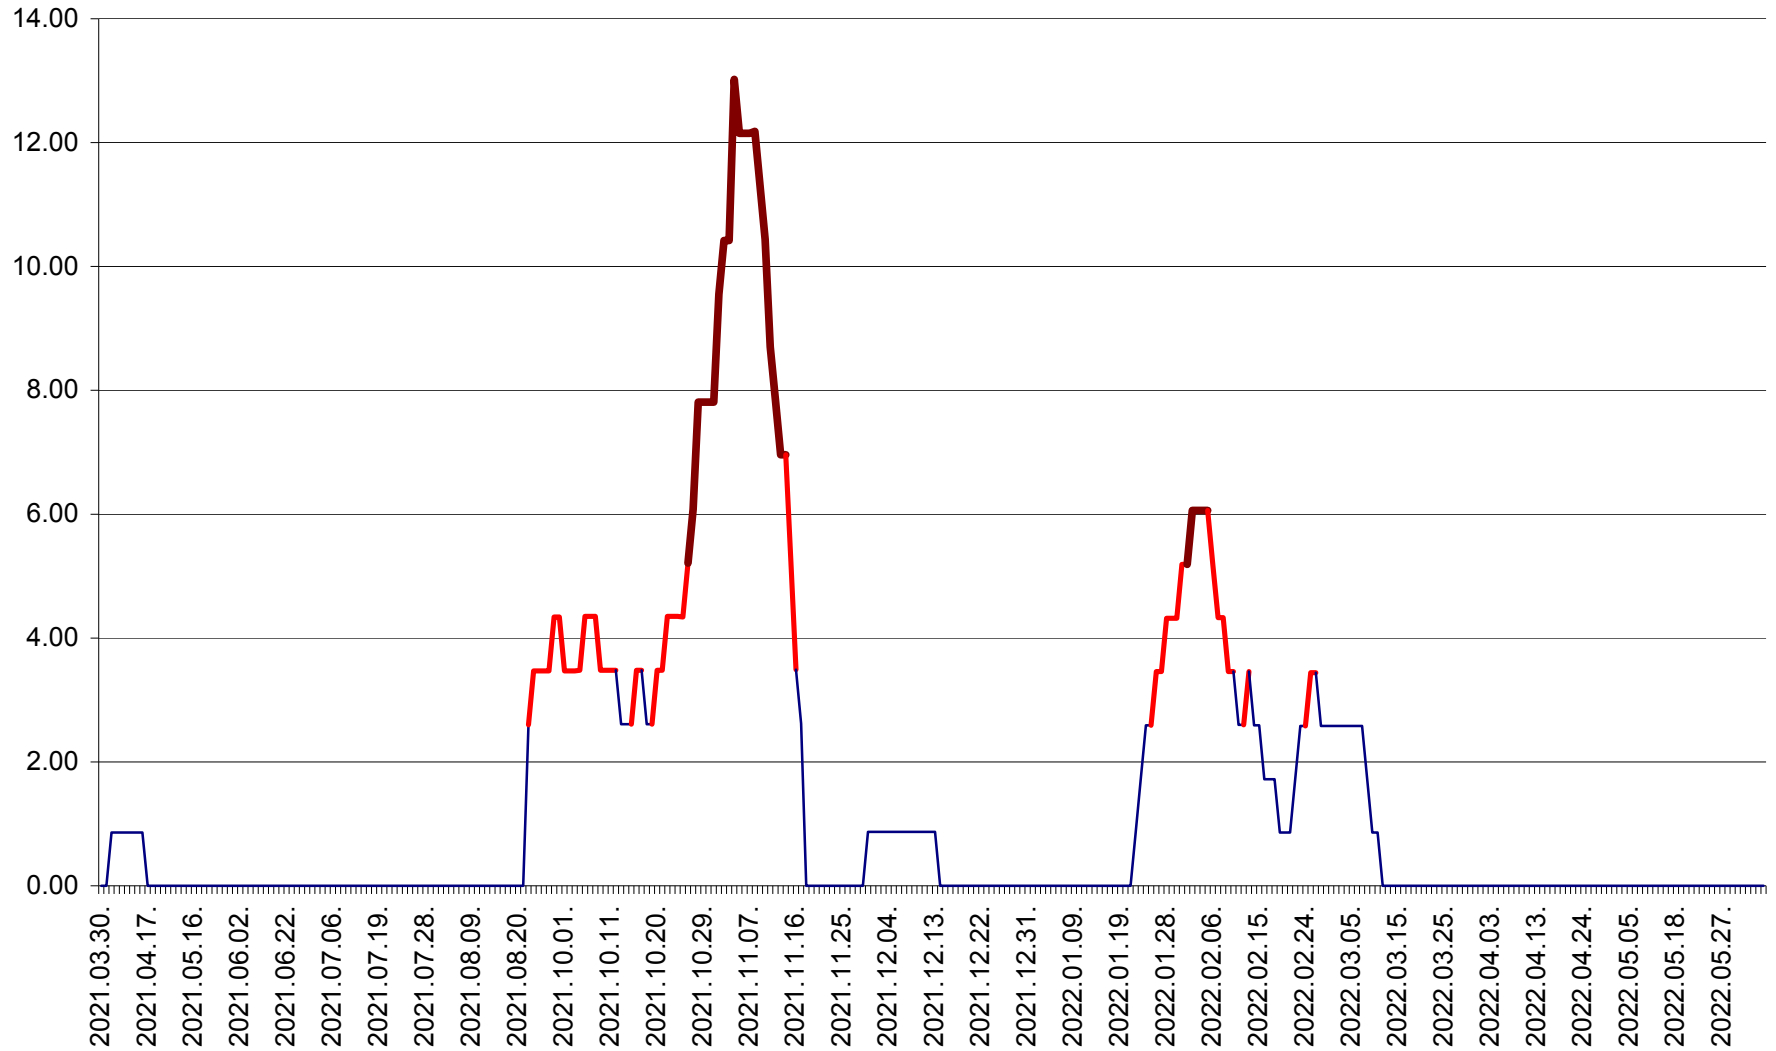

VĂRȘAG - Evolutia incidentei cumulate pe 14 zile la ‰ de locuitori
2021.04.01. - 2022.06.12.