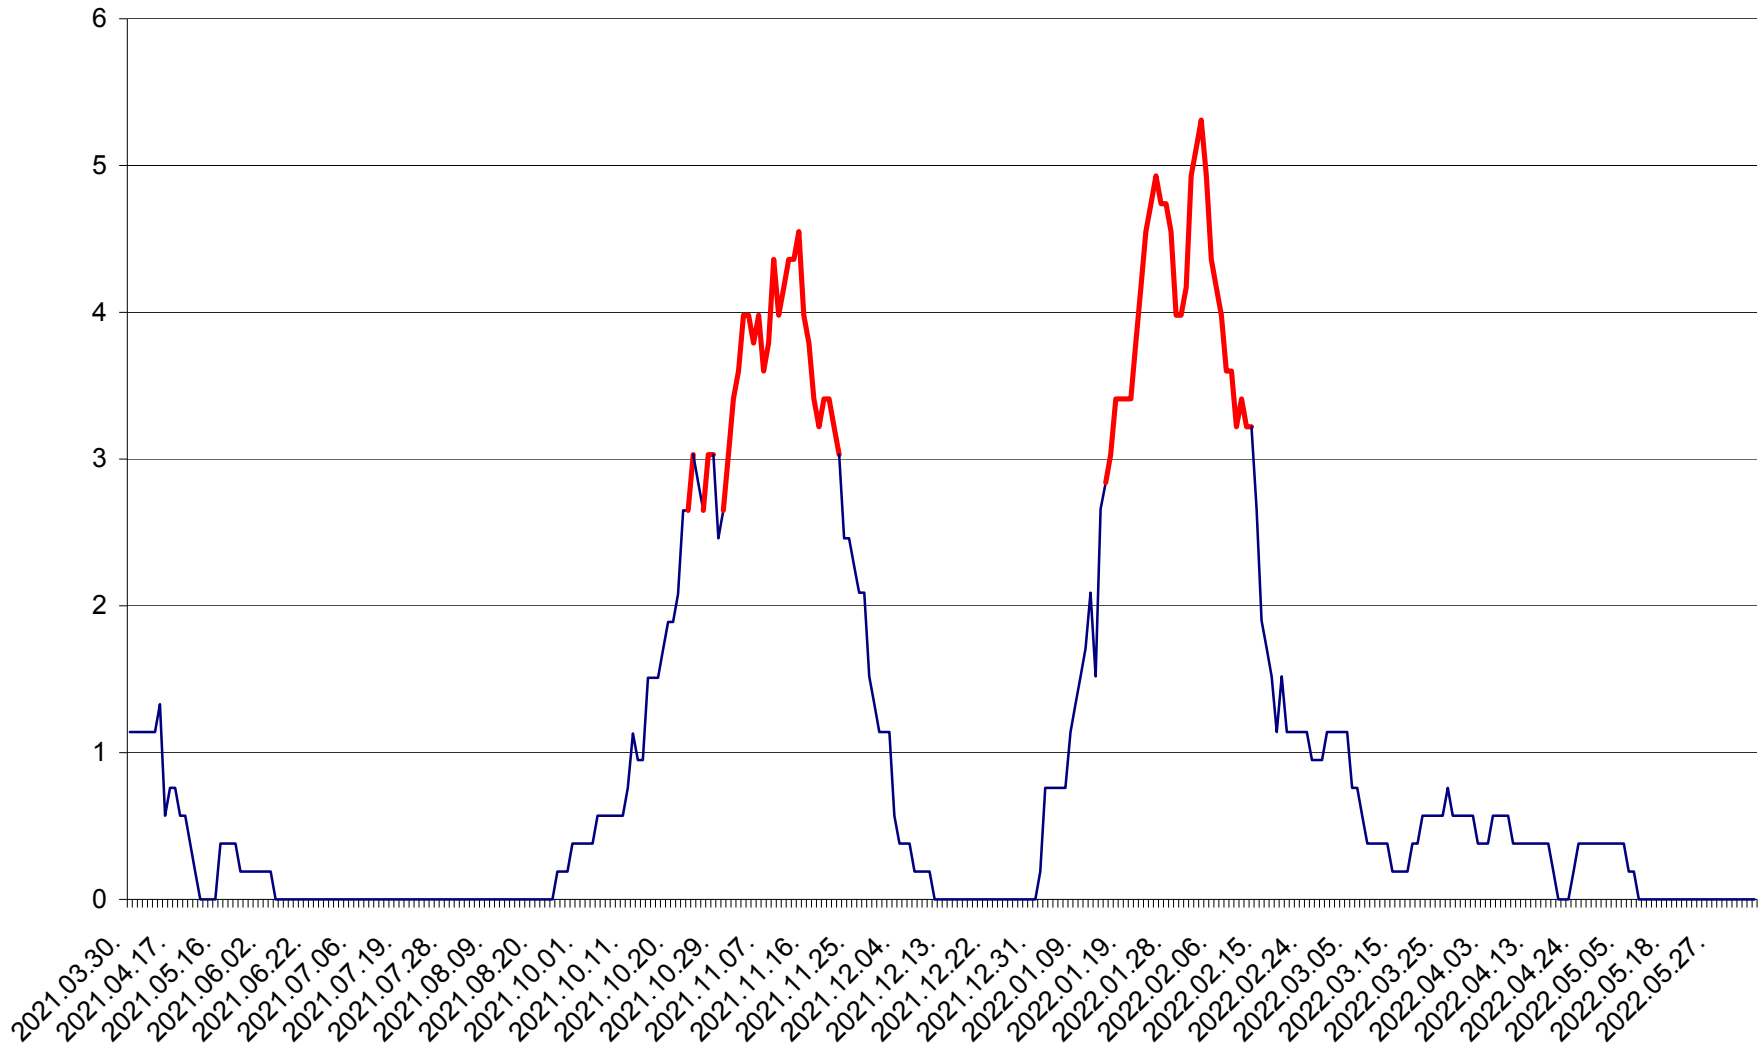

SÂNSIMION - Evolutia incidentei cumulate pe 14 zile la ‰ de locuitori
2021.04.01. - 2022.06.12.

SÂNTIMBRU - Evolutia incidentei cumulate pe 14 zile la ‰ de locuitori
2021.04.01. - 2022.06.12.

SĂRMAȘ - Evolutia incidentei cumulate pe 14 zile la ‰ de locuitori
2021.04.01. - 2022.06.12.

SATU MARE - Evolutia incidentei cumulate pe 14 zile la ‰ de locuitori
2021.04.01. - 2022.06.12.

SECUIENI - Evolutia incidentei cumulate pe 14 zile la % de locuitori
2021.04.01. - 2022.06.12.

SICULENI - Evolutia incidentei cumulate pe 14 zile la % de locuitori
2021.04.01. - 2022.06.12.

ȘIMONEȘTI - Evolutia incidentei cumulate pe 14 zile la ‰ de locuitori
2021.04.01. - 2022.06.12.

SUBCETATE - Evolutia incidentei cumulate pe 14 zile la ‰ de locuitori
2021.04.01. - 2022.06.12.

SUSENI - Evolutia incidentei cumulate pe 14 zile la ‰ de locuitori
2021.04.01. - 2022.06.12.