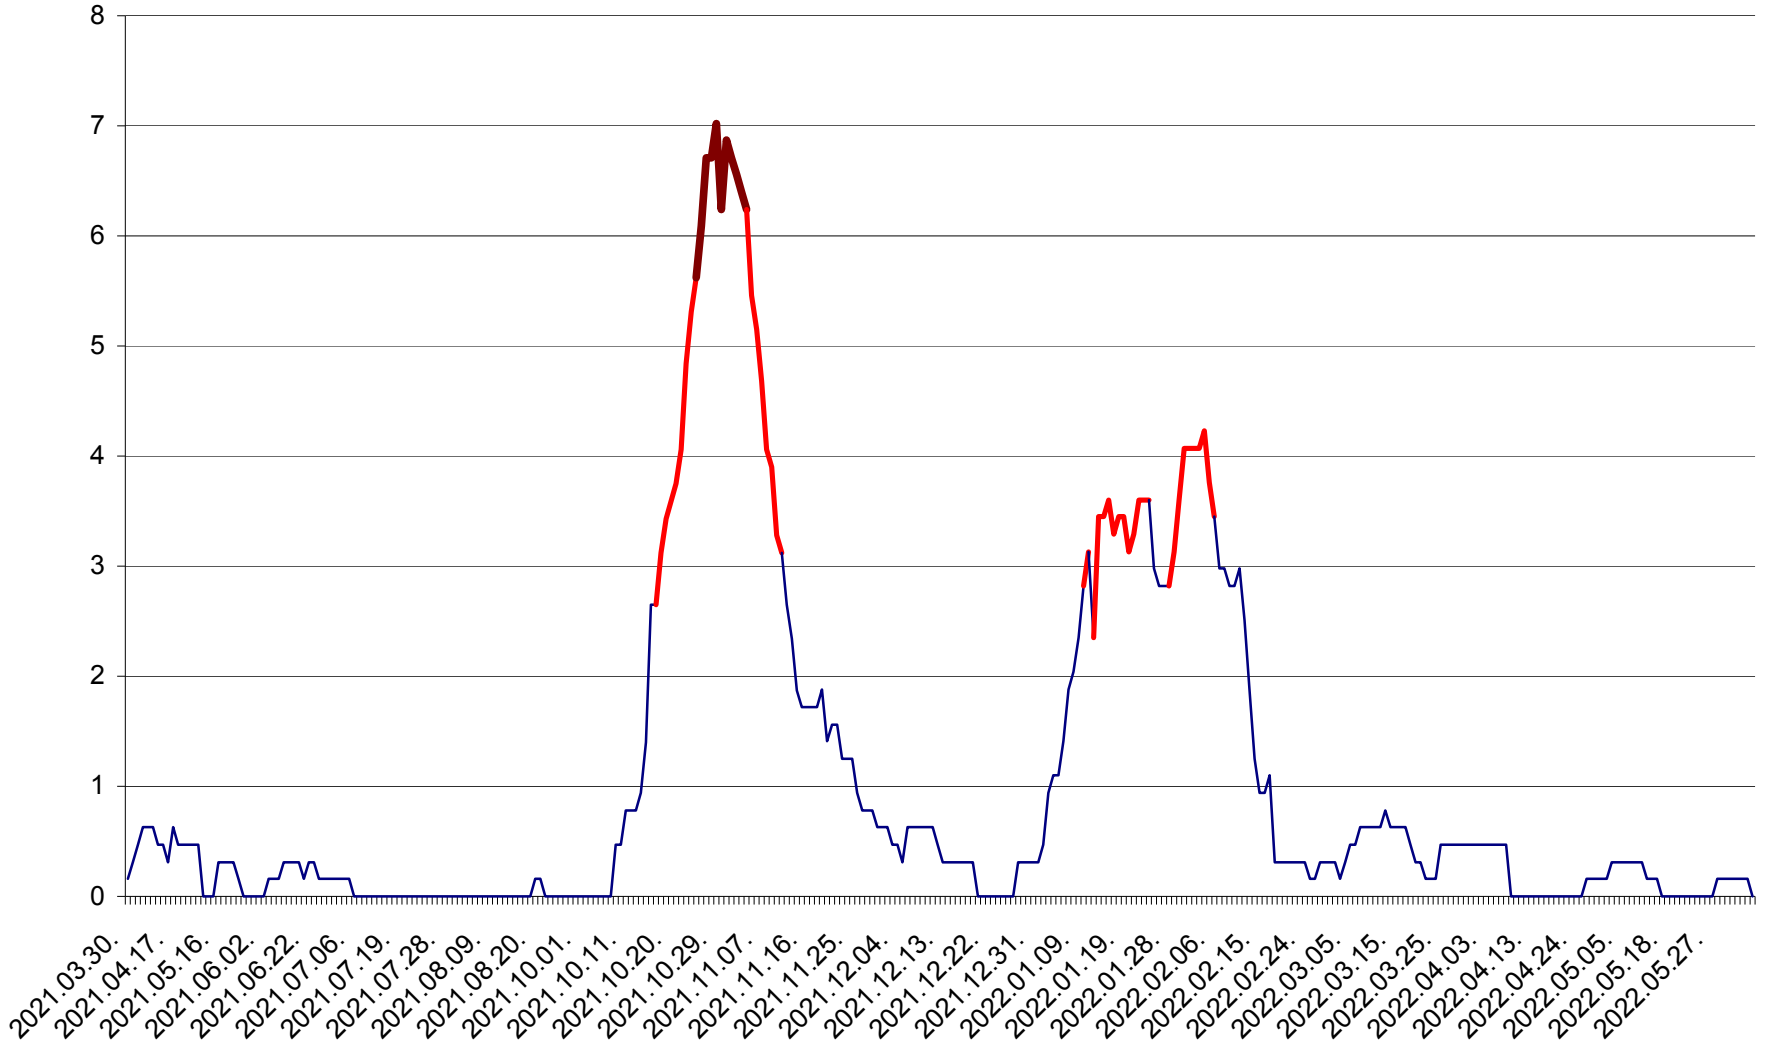

PLĂIEȘII DE JOS - Evoluția incidenței cumulate pe 14 zile la ‰ de locuitori
2021.04.01. - 2022.06.12.

PORUMBENI - Evolutia incidentei cumulate pe 14 zile la ‰ de locuitori
2021.04.01. - 2022.06.12.

PRAID - Evolutia incidentei cumulate pe 14 zile la ‰ de locuitori
2021.04.01. - 2022.06.12.

RACU - Evolutia incidentei cumulate pe 14 zile la ‰ de locuitori
2021.04.01. - 2022.06.12.

REMETEA - Evolutia incidentei cumulate pe 14 zile la ‰ de locuitori
2021.04.01. - 2022.06.12.

SĂCEL - Evolutia incidentei cumulate pe 14 zile la ‰ de locuitori
2021.04.01. - 2022.06.12.