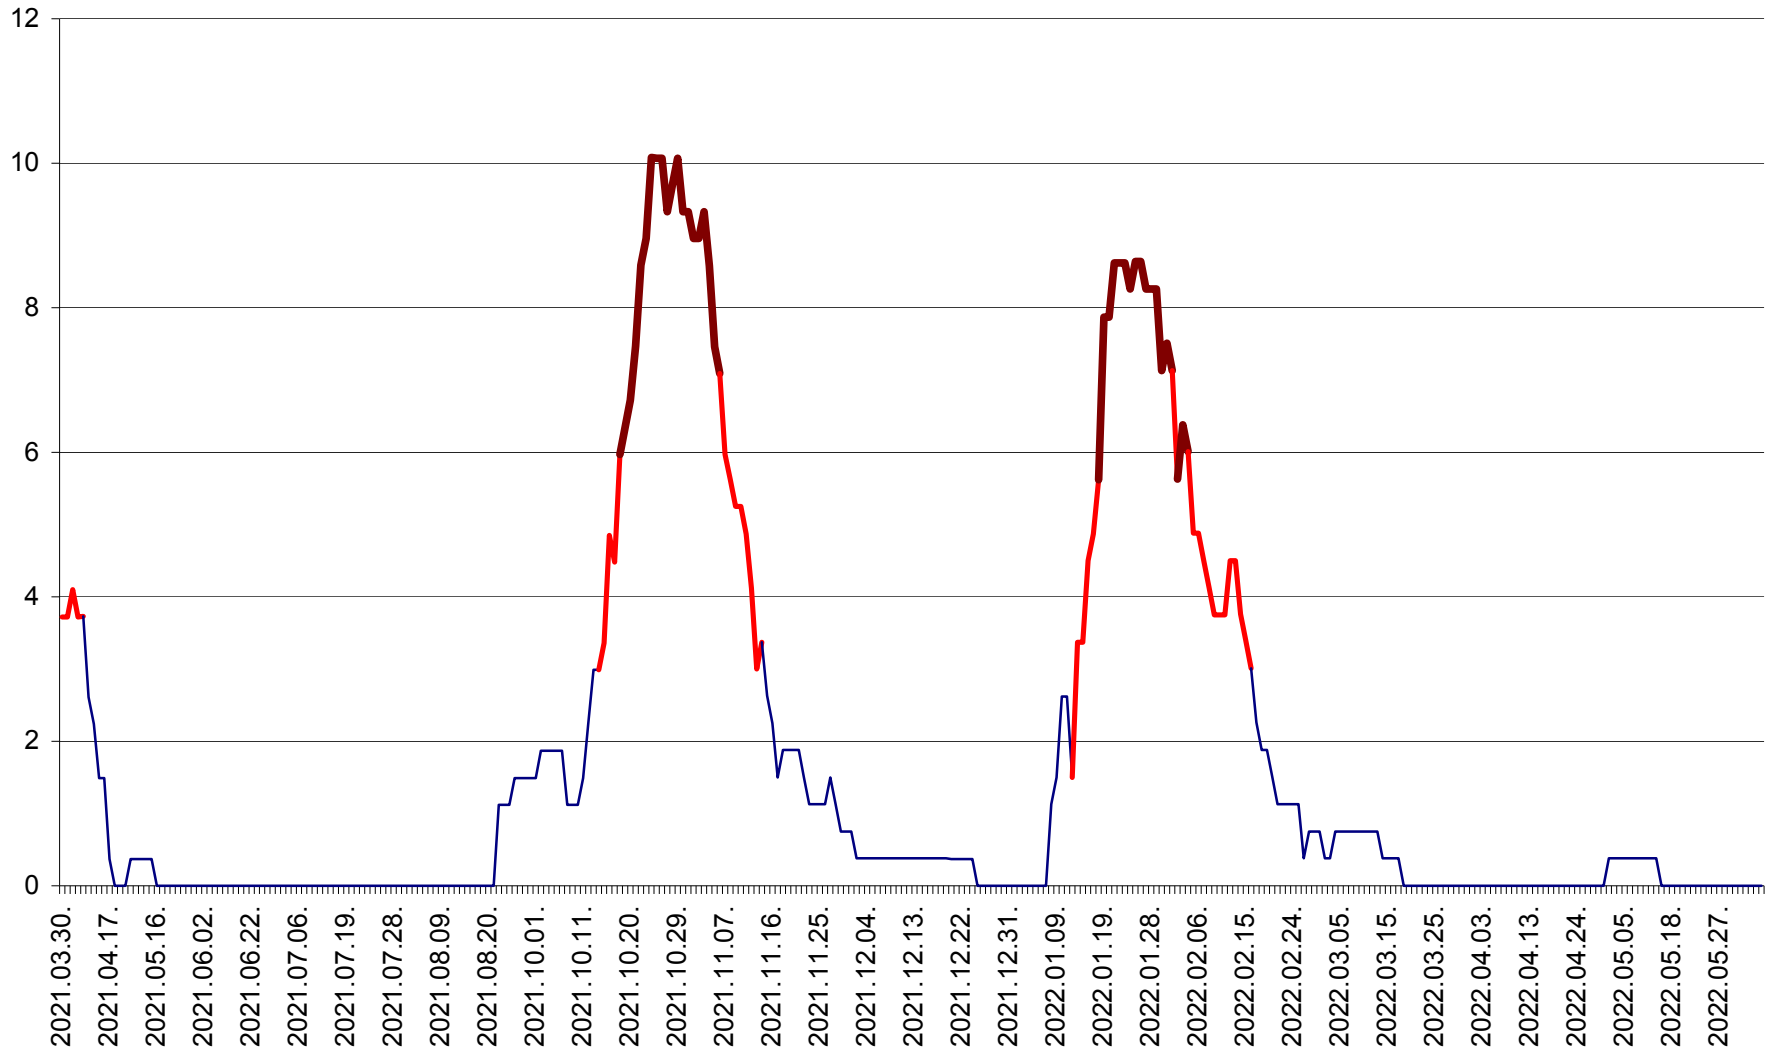

PLĂIEȘII DE JOS - Evoluția incidenței cumulate pe 14 zile la ‰ de locuitori
2021.04.01. - 2022.06.12.

PORUMBENI - Evolutia incidentei cumulate pe 14 zile la ‰ de locuitori
2021.04.01. - 2022.06.12.

PRAID - Evolutia incidentei cumulate pe 14 zile la ‰ de locuitori
2021.04.01. - 2022.06.12.

RACU - Evolutia incidentei cumulate pe 14 zile la ‰ de locuitori
2021.04.01. - 2022.06.12.

REMETEA - Evolutia incidentei cumulate pe 14 zile la ‰ de locuitori
2021.04.01. - 2022.06.12.

SĂCEL - Evolutia incidentei cumulate pe 14 zile la ‰ de locuitori
2021.04.01. - 2022.06.12.

SÂNCRĂIENI - Evolutia incidentei cumulate pe 14 zile la ‰ de locuitori
2021.04.01. - 2022.06.12.

SÂNDOMIC - Evolutia incidentei cumulate pe 14 zile la ‰ de locuitori
2021.04.01. - 2022.06.12.

SÂNMARTIN - Evolutia incidentei cumulate pe 14 zile la ‰ de locuitori
2021.04.01. - 2022.06.12.