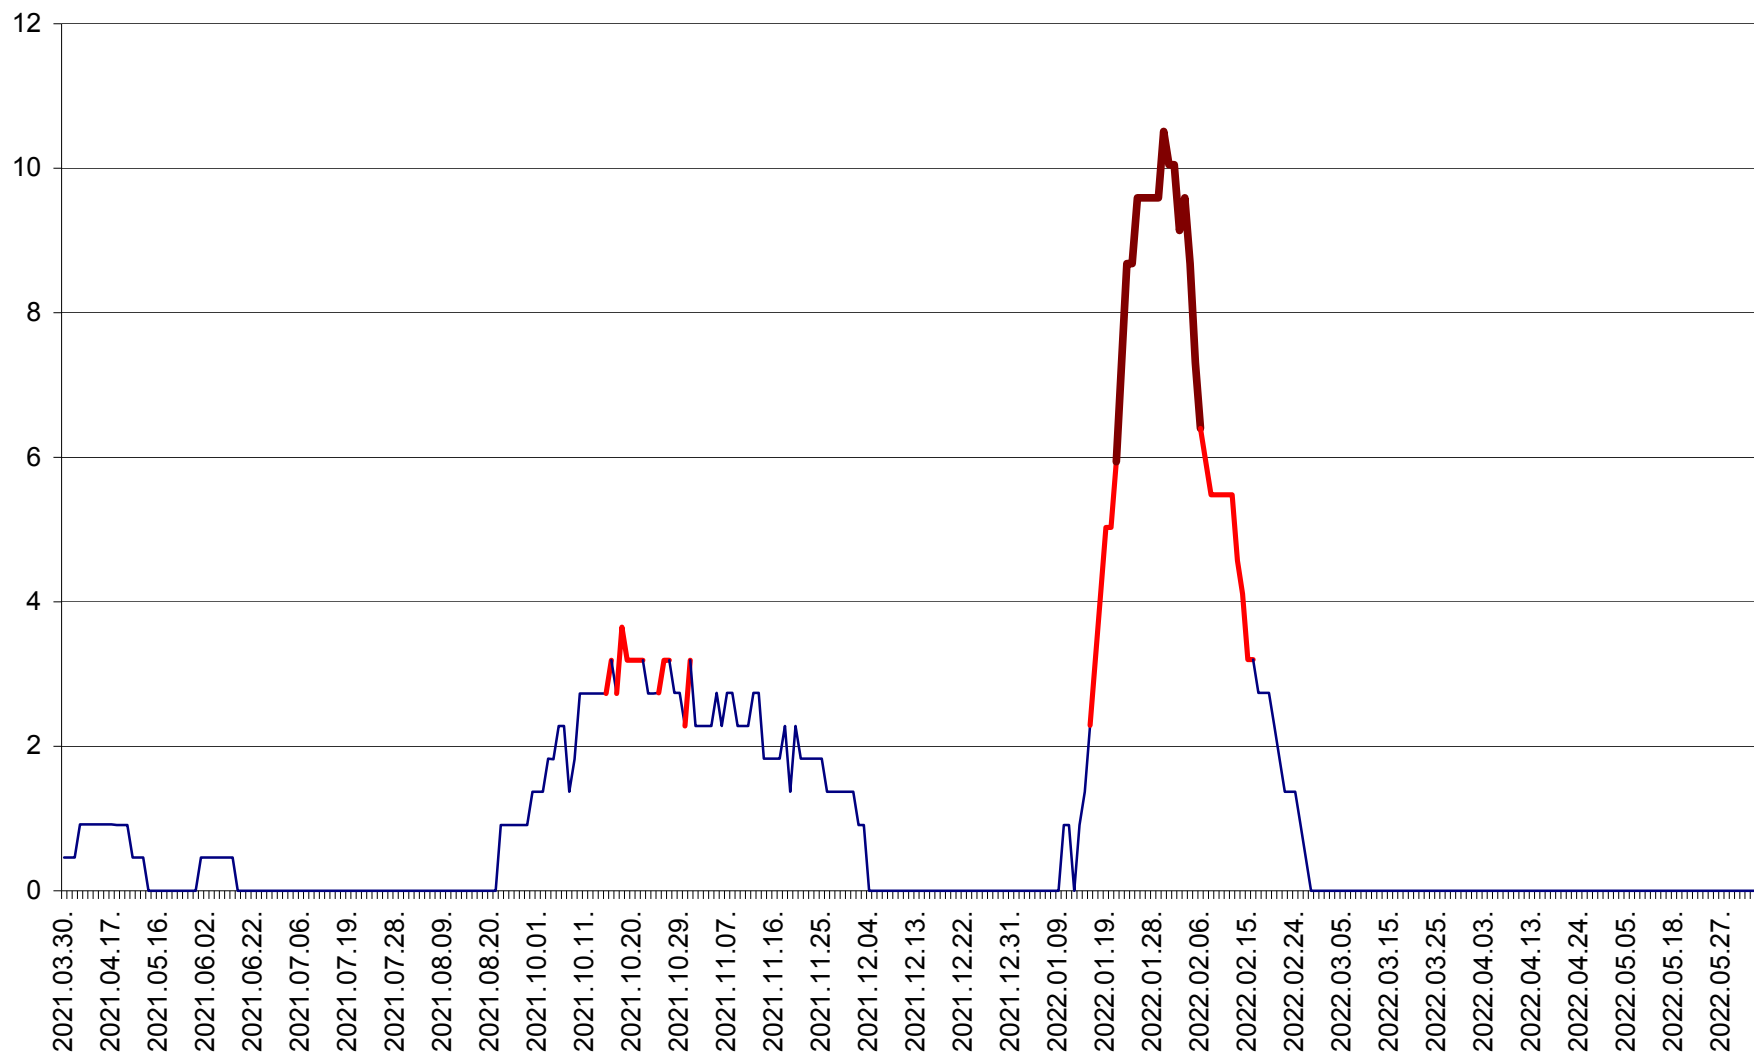

CICEU - Evolutia incidentei cumulate pe 14 zile la ‰ de locuitori
2021.04.01. - 2022.06.12.

CIUCSÂNGEORGIU - Evolutia incidentei cumulate pe 14 zile la % de locuitori
2021.04.01. - 2022.06.12.

CIUMANI - Evolutia incidentei cumulate pe 14 zile la ‰ de locuitori
2021.04.01. - 2022.06.12.

CORBU - Evolutia incidentei cumulate pe 14 zile la ‰ de locuitori
2021.04.01. - 2022.06.12.

CORUND - Evolutia incidentei cumulate pe 14 zile la ‰ de locuitori
2021.04.01. - 2022.06.12.

COZMENI - Evolutia incidentei cumulate pe 14 zile la ‰ de locuitori
2021.04.01. - 2022.06.12.

ORAȘ CRISTURU SECUIESC - Evolutia incidentei cumulate pe 14 zile la ‰ de locuitori
2021.04.01. - 2022.06.12.

DĂNEȘTI - Evolutia incidentei cumulate pe 14 zile la ‰ de locuitori
2021.04.01. - 2022.06.12.

DÂRJIU - Evolutia incidentei cumulate pe 14 zile la ‰ de locuitori
2021.04.01. - 2022.06.12.

DEALU - Evolutia incidentei cumulate pe 14 zile la ‰ de locuitori
2021.04.01. - 2022.06.12.

DITRĂU - Evolutia incidentei cumulate pe 14 zile la ‰ de locuitori
2021.04.01. - 2022.06.12.