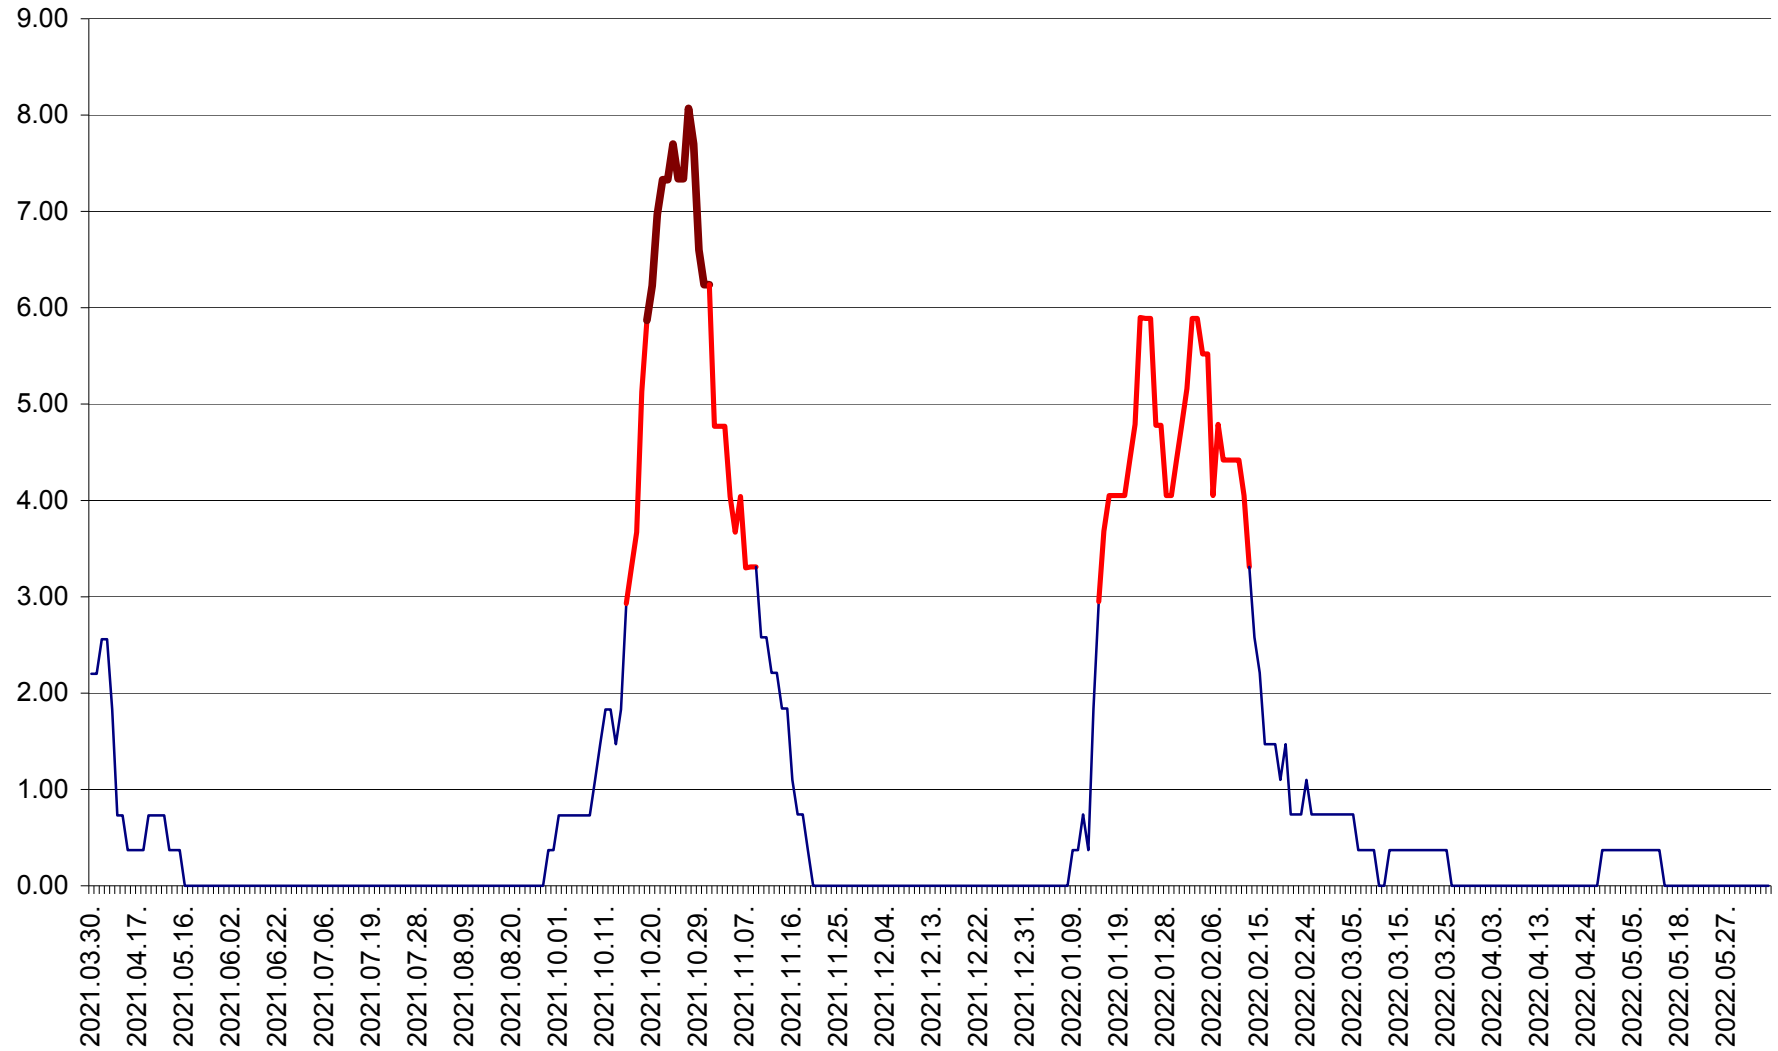

ATID - Evolutia incidentei cumulate pe 14 zile la % de locuitori
2021.04.01. - 2022.06.12.

AVRĂMEȘTI - Evolutia incidentei cumulate pe 14 zile la ‰ de locuitori
2021.04.01. - 2022.06.12.

ORAȘ BĂILE TUȘNAD - Evoluția incidenței cumulate pe 14 zile la ‰ de locuitori
2021.04.01. - 2022.06.12.

ORAȘ BĂLAN - Evoluția incidenței cumulate pe 14 zile la ‰ de locuitori
2021.04.01. - 2022.06.12.

BILBOR - Evolutia incidentei cumulate pe 14 zile la ‰ de locuitori
2021.04.01. - 2022.06.12.

ORAȘ BORSEC - Evolutia incidentei cumulate pe 14 zile la ‰ de locuitori
2021.04.01. - 2022.06.12.

BRĂDEȘTI - Evoluția incidenței cumulate pe 14 zile la ‰ de locuitori
2021.04.01. - 2022.06.12.

CĂPÂLNIȚA - Evoluția incidenței cumulate pe 14 zile la ‰ de locuitori
2021.04.01. - 2022.06.12.

CÂRȚA - Evolutia incidentei cumulate pe 14 zile la ‰ de locuitori
2021.04.01. - 2022.06.12.

CICEU - Evolutia incidentei cumulate pe 14 zile la ‰ de locuitori
2021.04.01. - 2022.06.12.

CIUCSÂNGEORGIU - Evolutia incidentei cumulate pe 14 zile la % de locuitori
2021.04.01. - 2022.06.12.

CIUMANI - Evolutia incidentei cumulate pe 14 zile la ‰ de locuitori
2021.04.01. - 2022.06.12.