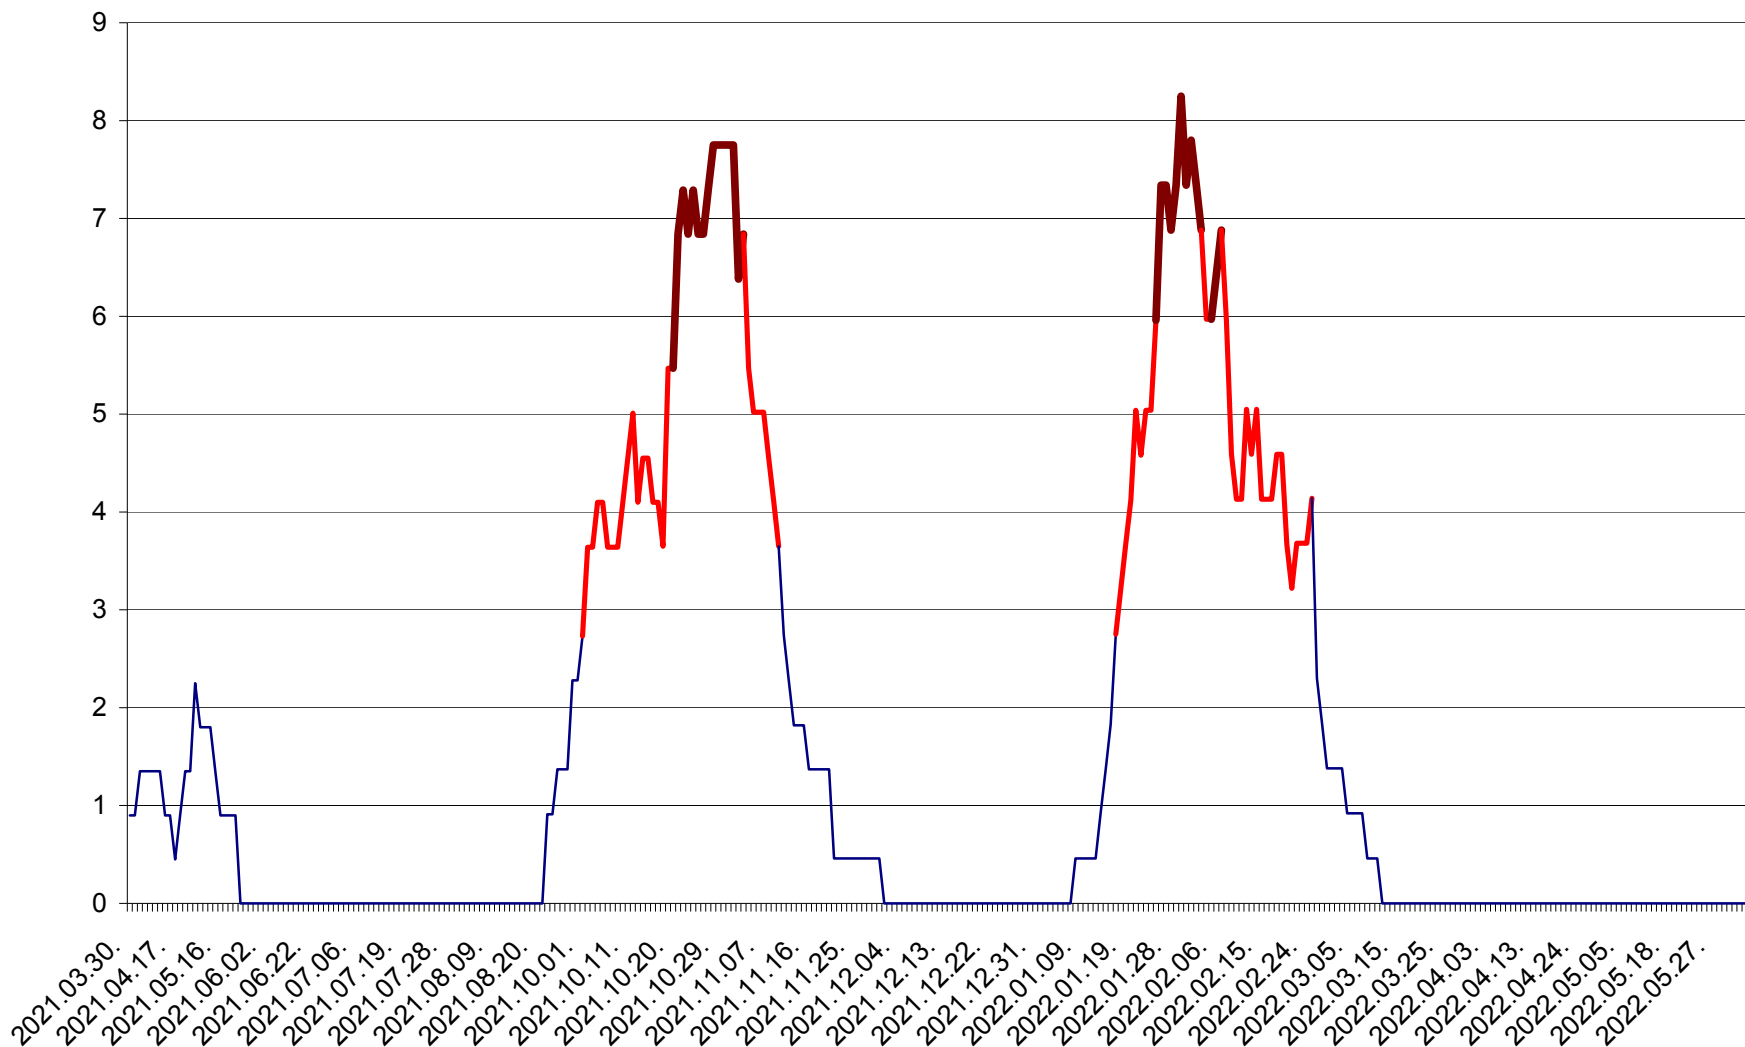

RACU - Evolutia incidentei cumulate pe 14 zile la ‰ de locuitori
2021.04.01. - 2022.06.12.

REMETEA - Evolutia incidentei cumulate pe 14 zile la ‰ de locuitori
2021.04.01. - 2022.06.12.

SĂCEL - Evolutia incidentei cumulate pe 14 zile la ‰ de locuitori
2021.04.01. - 2022.06.12.

SÂNCRĂIENI - Evolutia incidentei cumulate pe 14 zile la ‰ de locuitori
2021.04.01. - 2022.06.12.

SÂNDOMIC - Evolutia incidentei cumulate pe 14 zile la ‰ de locuitori
2021.04.01. - 2022.06.12.

SÂNMARTIN - Evolutia incidentei cumulate pe 14 zile la ‰ de locuitori
2021.04.01. - 2022.06.12.

SÂNSIMION - Evolutia incidentei cumulate pe 14 zile la ‰ de locuitori
2021.04.01. - 2022.06.12.

SÂNTIMBRU - Evolutia incidentei cumulate pe 14 zile la ‰ de locuitori
2021.04.01. - 2022.06.12.

SĂRMAȘ - Evolutia incidentei cumulate pe 14 zile la ‰ de locuitori
2021.04.01. - 2022.06.12.