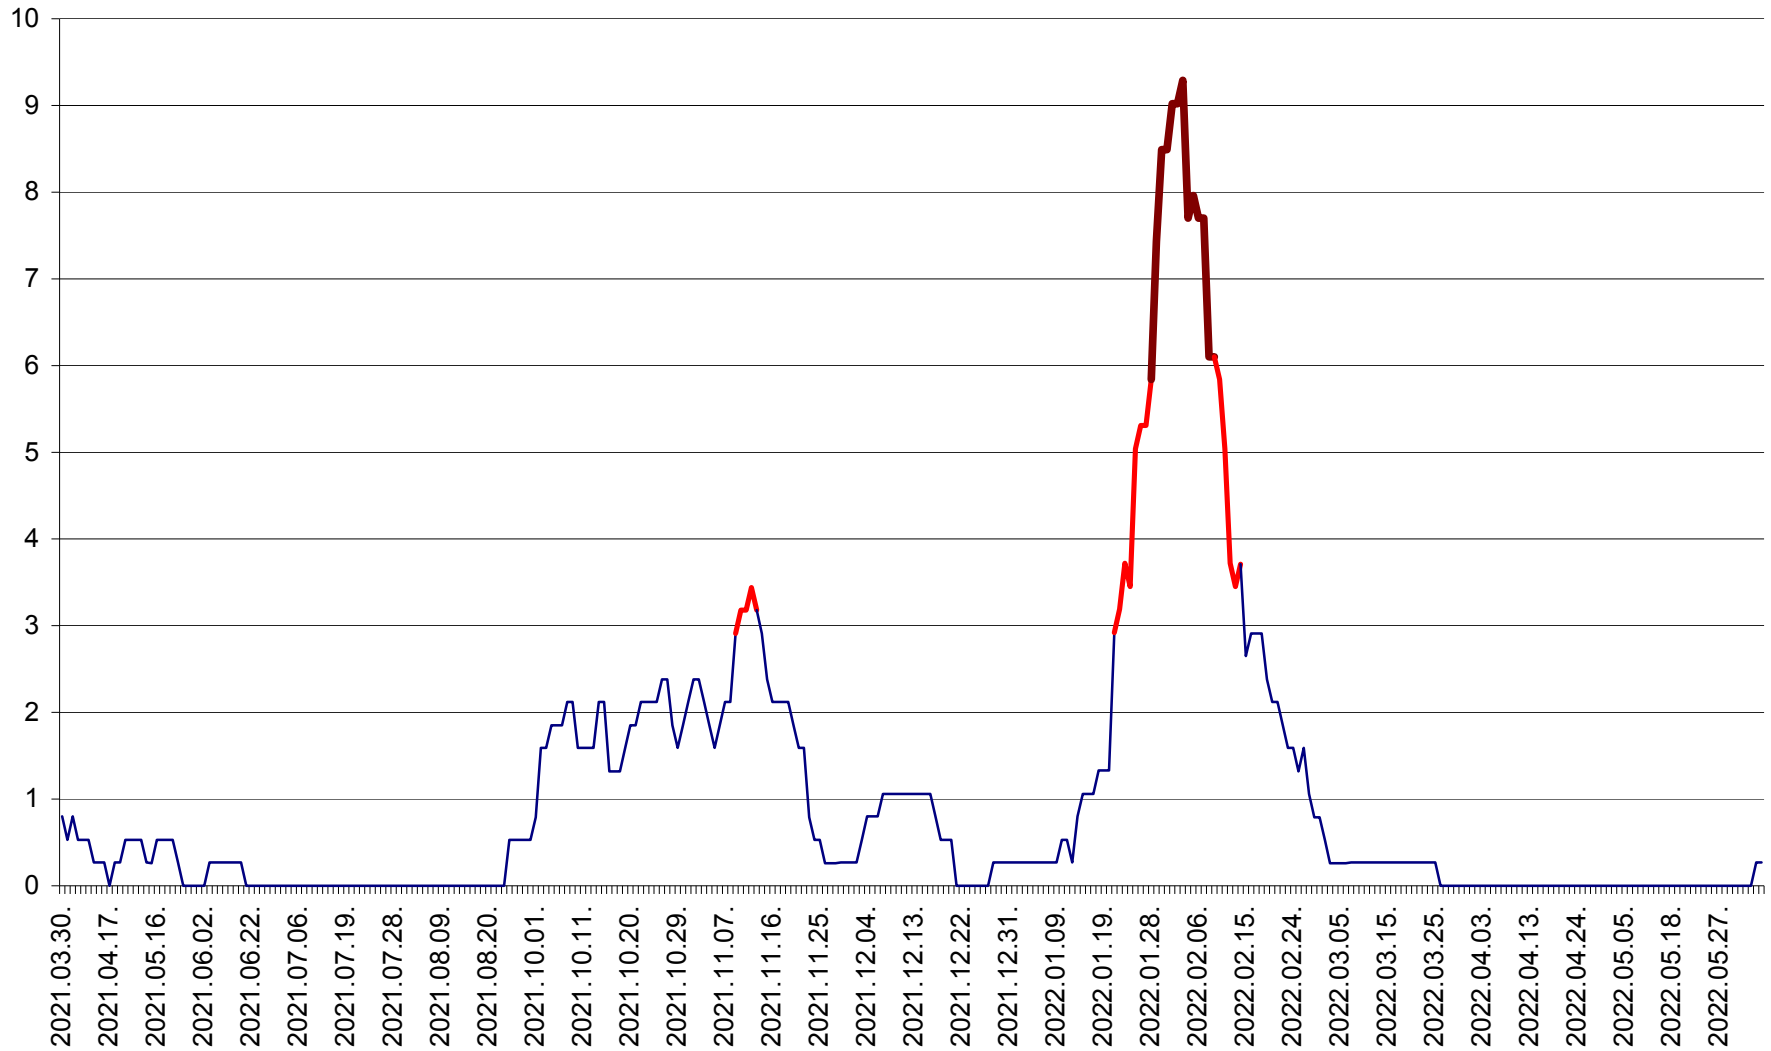

ORAȘ CRISTURU SECUIESC - Evolutia incidentei cumulate pe 14 zile la ‰ de locuitori
2021.04.01. - 2022.06.12.

DĂNEȘTI - Evolutia incidentei cumulate pe 14 zile la ‰ de locuitori
2021.04.01. - 2022.06.12.

DÂRJIU - Evolutia incidentei cumulate pe 14 zile la ‰ de locuitori
2021.04.01. - 2022.06.12.

DEALU - Evolutia incidentei cumulate pe 14 zile la ‰ de locuitori
2021.04.01. - 2022.06.12.

DITRĂU - Evolutia incidentei cumulate pe 14 zile la ‰ de locuitori
2021.04.01. - 2022.06.12.

FELICENI - Evolutia incidentei cumulate pe 14 zile la % de locuitori
2021.04.01. - 2022.06.12.

FRUMOASA - Evolutia incidentei cumulate pe 14 zile la ‰ de locuitori
2021.04.01. - 2022.06.12.

GĂLĂUȚAȘ - Evoluția incidenței cumulate pe 14 zile la ‰ de locuitori
2021.04.01. - 2022.06.12.