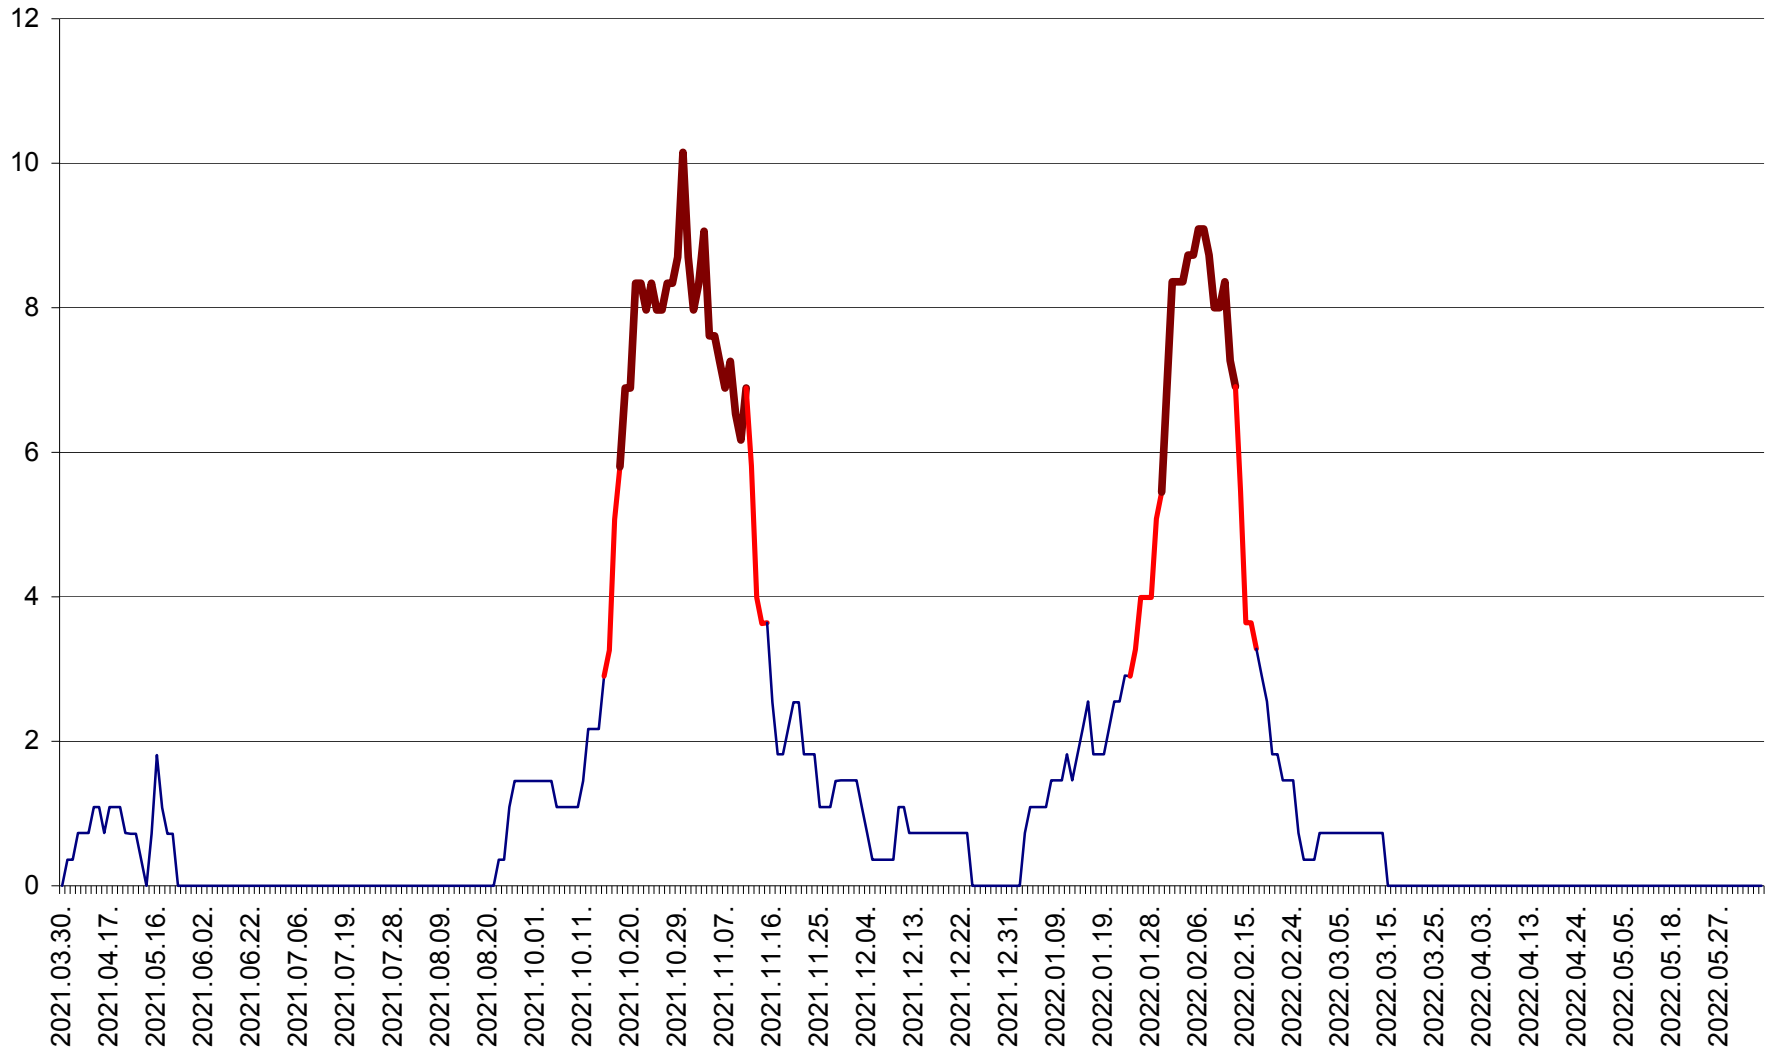

LELICENI - Evolutia incidentei cumulate pe 14 zile la ‰ de locuitori
2021.04.01. - 2022.06.12.

LUETA - Evolutia incidentei cumulate pe 14 zile la ‰ de locuitori
2021.04.01. - 2022.06.12.

LUNCA DE JOS - Evolutia incidentei cumulate pe 14 zile la ‰ de locuitori
2021.04.01. - 2022.06.12.

LUNCA DE SUS - Evolutia incidentei cumulate pe 14 zile la ‰ de locuitori
2021.04.01. - 2022.06.12.

LUPENI - Evolutia incidentei cumulate pe 14 zile la ‰ de locuitori
2021.04.01. - 2022.06.12.

MĂDĂRAȘ - Evolutia incidentei cumulate pe 14 zile la ‰ de locuitori
2021.04.01. - 2022.06.12.

MĂRTINIȘ - Evolutia incidentei cumulate pe 14 zile la % de locuitori
2021.04.01. - 2022.06.12.

MEREȘTI - Evoluția incidenței cumulate pe 14 zile la ‰ de locuitori
2021.04.01. - 2022.06.12.

MUNICIPIUL MIERCUREA-CIUC - Evolutia incidentei cumulate pe 14 zile la ‰ de locuitori
2021.04.01. - 2022.06.12.

MIHĂILENI - Evolutia incidentei cumulate pe 14 zile la ‰ de locuitori
2021.04.01. - 2022.06.12.

MUGENI - Evolutia incidentei cumulate pe 14 zile la ‰ de locuitori
2021.04.01. - 2022.06.12.

OCLAND - Evolutia incidentei cumulate pe 14 zile la ‰ de locuitori
2021.04.01. - 2022.06.12.