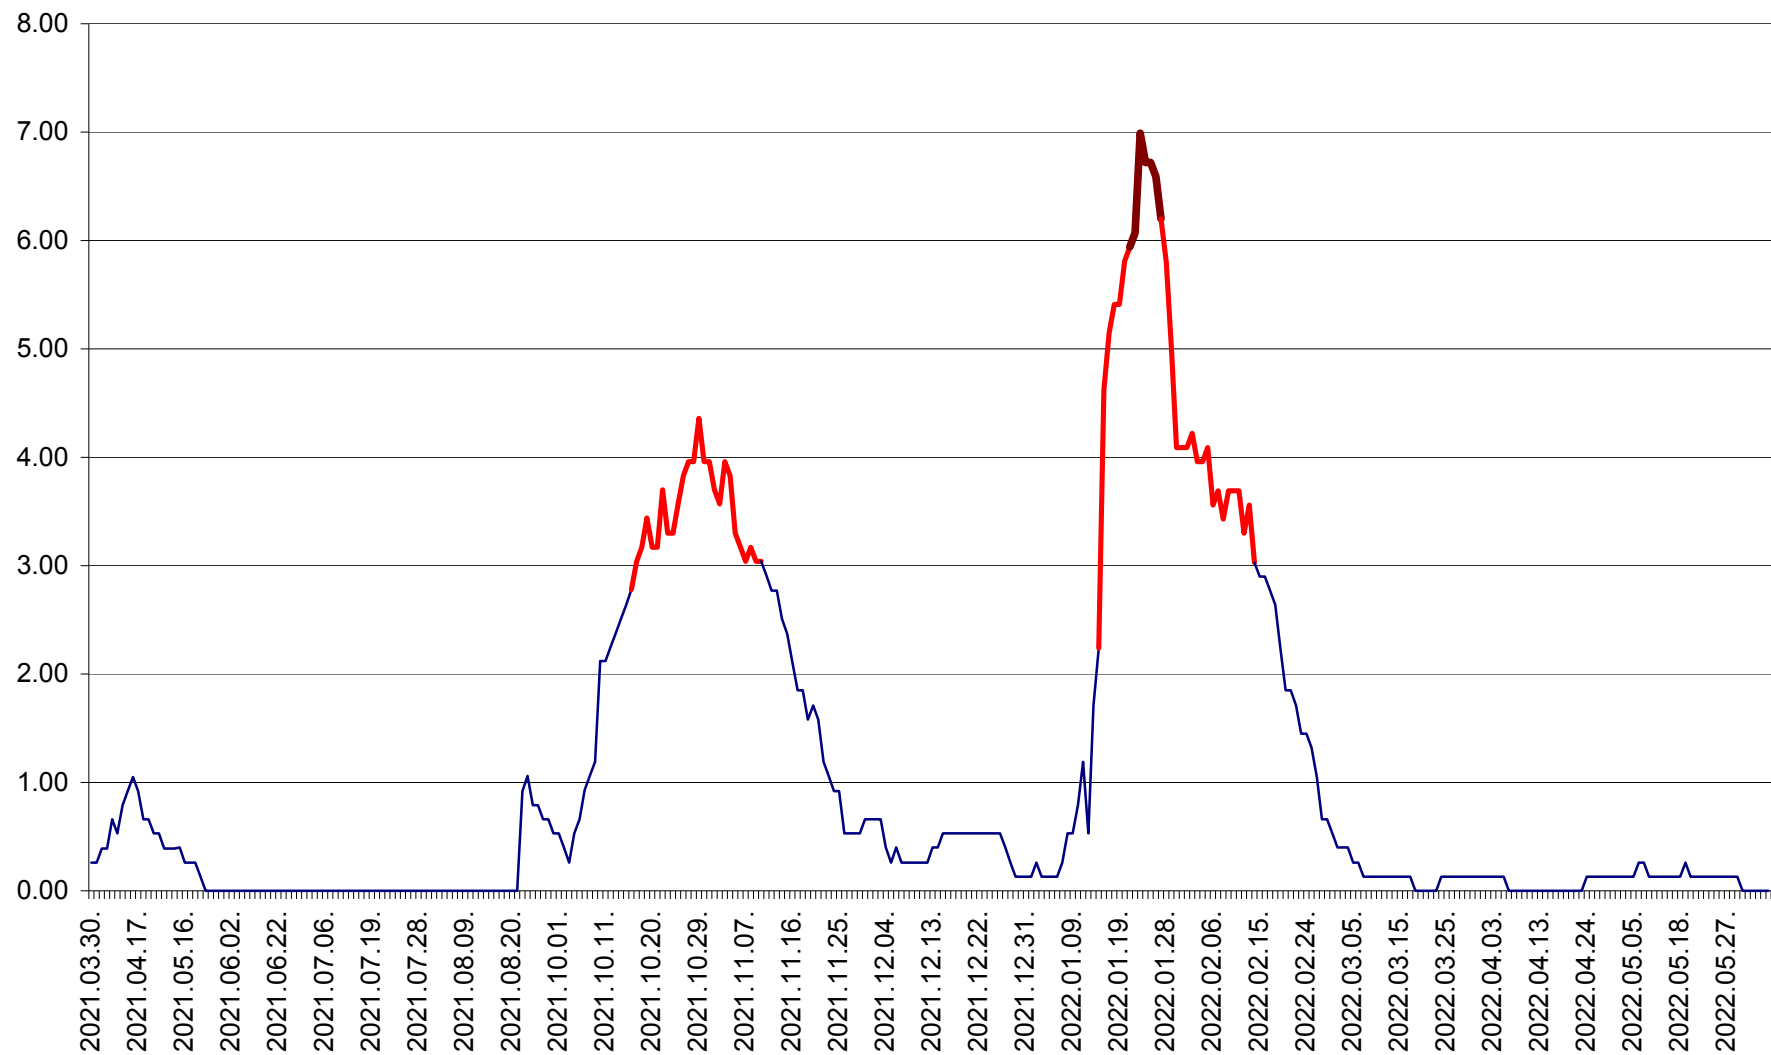

TUȘNAD - Evolutia incidentei cumulate pe 14 zile la ‰ de locuitori
2021.04.01. - 2022.06.12.

ULIEȘ - Evoluția incidentei cumulate pe 14 zile la ‰ de locuitori
2021.04.01. - 2022.06.12.

VĂRȘAG - Evolutia incidentei cumulate pe 14 zile la ‰ de locuitori
2021.04.01. - 2022.06.12.

ORAȘ VLĂHIȚA - Evolutia incidentei cumulate pe 14 zile la ‰ de locuitori
2021.04.01. - 2022.06.12.

VOȘLĂBENI - Evolutia incidentei cumulate pe 14 zile la ‰ de locuitori
2021.04.01. - 2022.06.12.

ZETEA - Evolutia incidentei cumulate pe 14 zile la ‰ de locuitori
2021.04.01. - 2022.06.12.