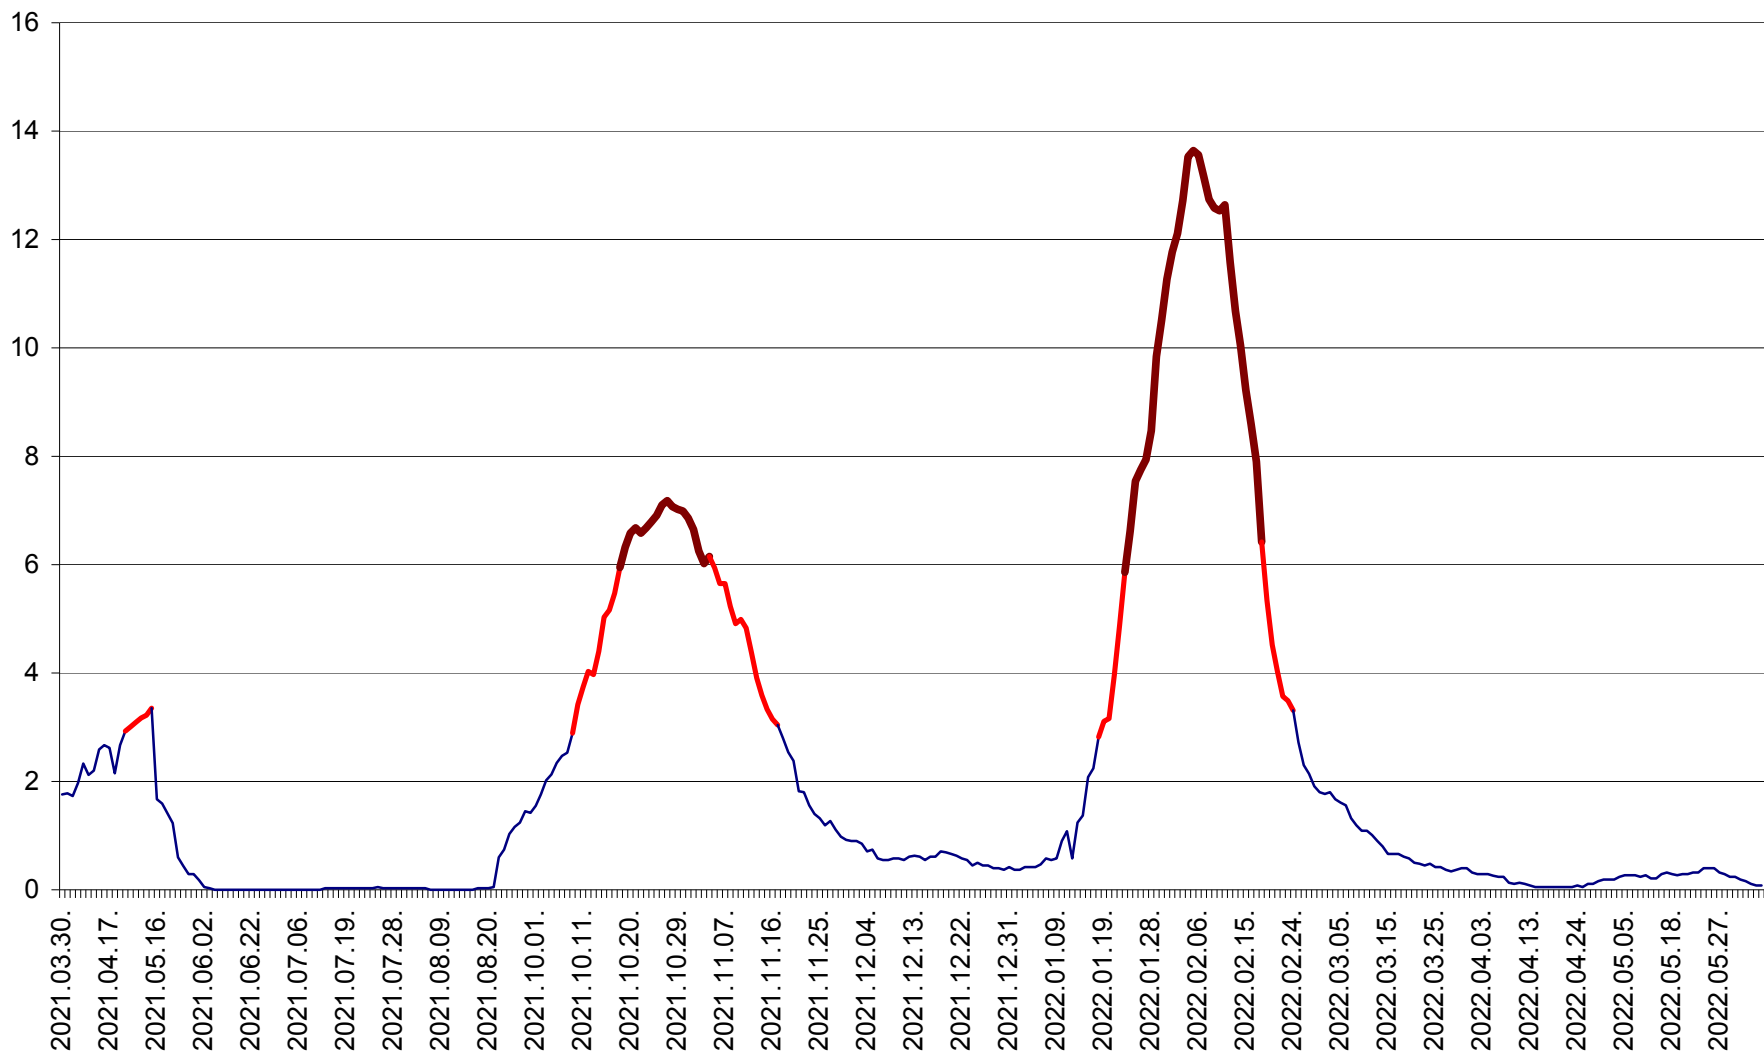

PĂULENI-CIUC - Evolutia incidentei cumulate pe 14 zile la % de locuitori
2021.04.01. - 2022.06.12.