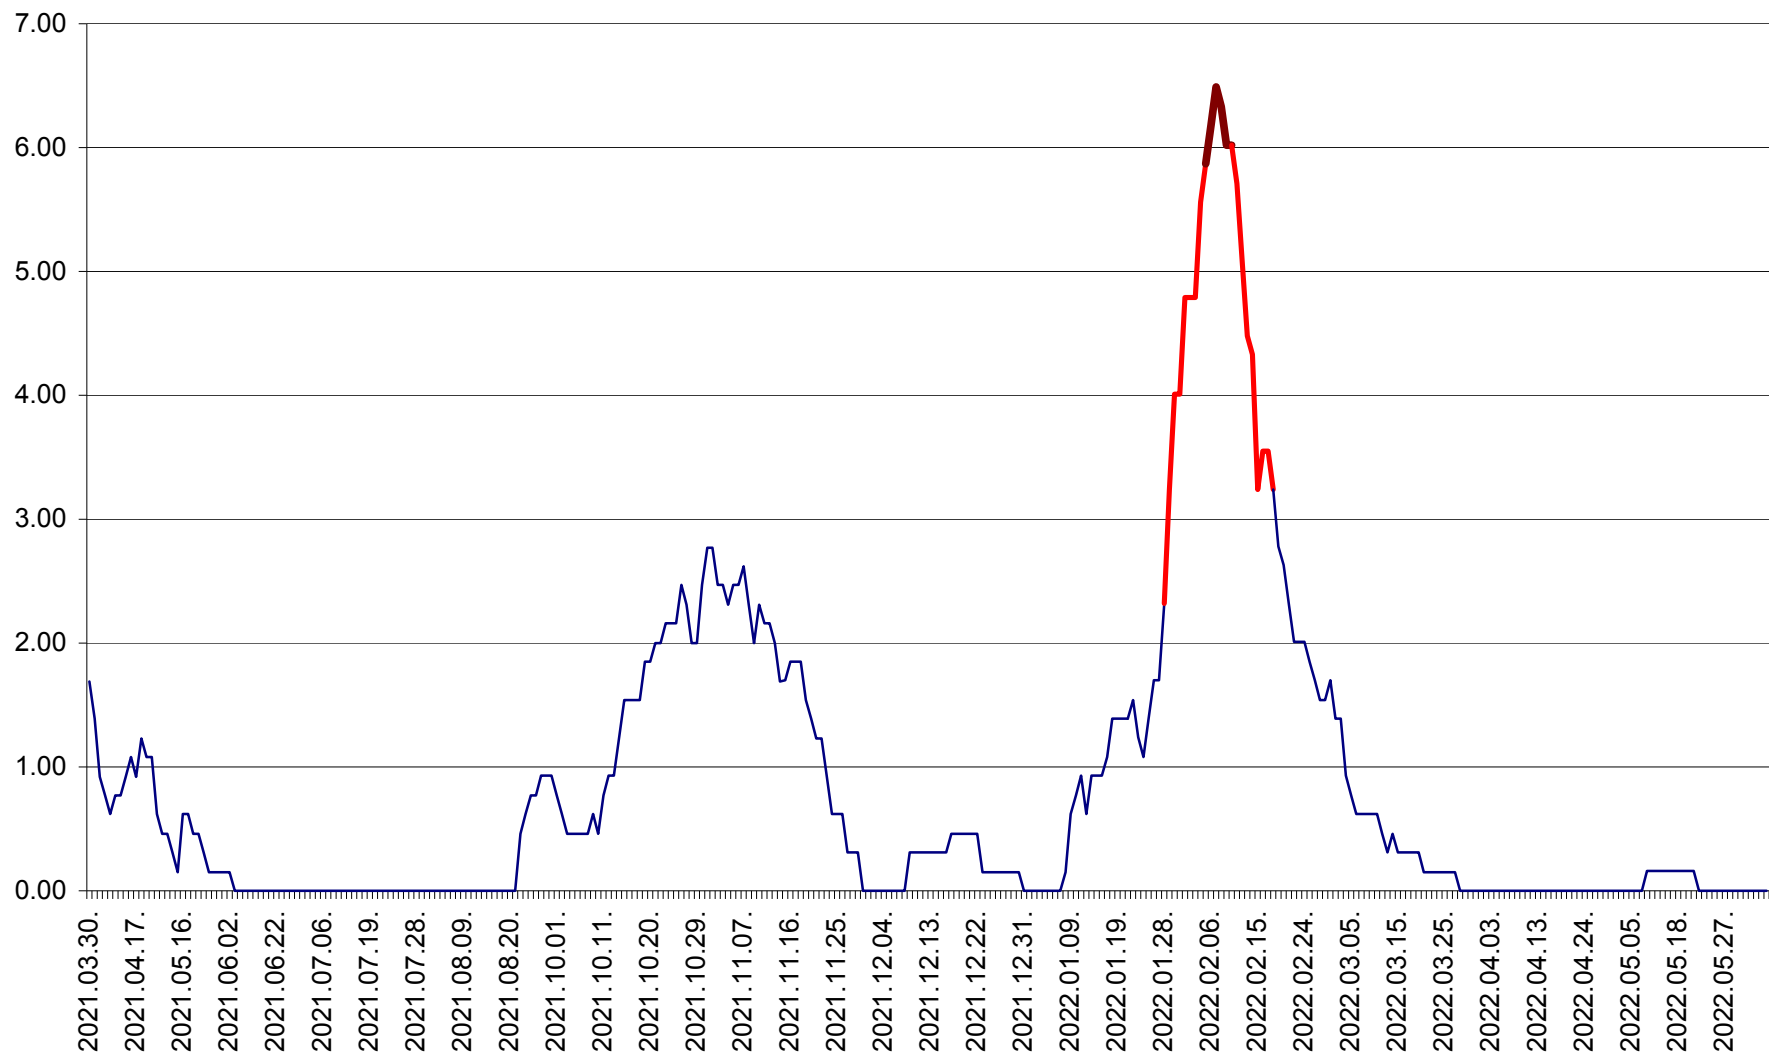

ORAȘ BĂLAN - Evoluția incidenței cumulate pe 14 zile la ‰ de locuitori
2021.04.01. - 2022.06.12.

BILBOR - Evolutia incidentei cumulate pe 14 zile la ‰ de locuitori
2021.04.01. - 2022.06.12.

ORAȘ BORSEC - Evolutia incidentei cumulate pe 14 zile la ‰ de locuitori
2021.04.01. - 2022.06.12.

BRĂDEȘTI - Evoluția incidenței cumulate pe 14 zile la ‰ de locuitori
2021.04.01. - 2022.06.12.

CĂPÂLNIȚA - Evoluția incidenței cumulate pe 14 zile la ‰ de locuitori
2021.04.01. - 2022.06.12.

CÂRȚA - Evolutia incidentei cumulate pe 14 zile la ‰ de locuitori
2021.04.01. - 2022.06.12.

CICEU - Evolutia incidentei cumulate pe 14 zile la ‰ de locuitori
2021.04.01. - 2022.06.12.

CIUCSÂNGEORGIU - Evolutia incidentei cumulate pe 14 zile la % de locuitori
2021.04.01. - 2022.06.12.

CIUMANI - Evolutia incidentei cumulate pe 14 zile la ‰ de locuitori
2021.04.01. - 2022.06.12.

CORBU - Evolutia incidentei cumulate pe 14 zile la ‰ de locuitori
2021.04.01. - 2022.06.12.

CORUND - Evolutia incidentei cumulate pe 14 zile la ‰ de locuitori
2021.04.01. - 2022.06.12.

COZMENI - Evolutia incidentei cumulate pe 14 zile la ‰ de locuitori
2021.04.01. - 2022.06.12.