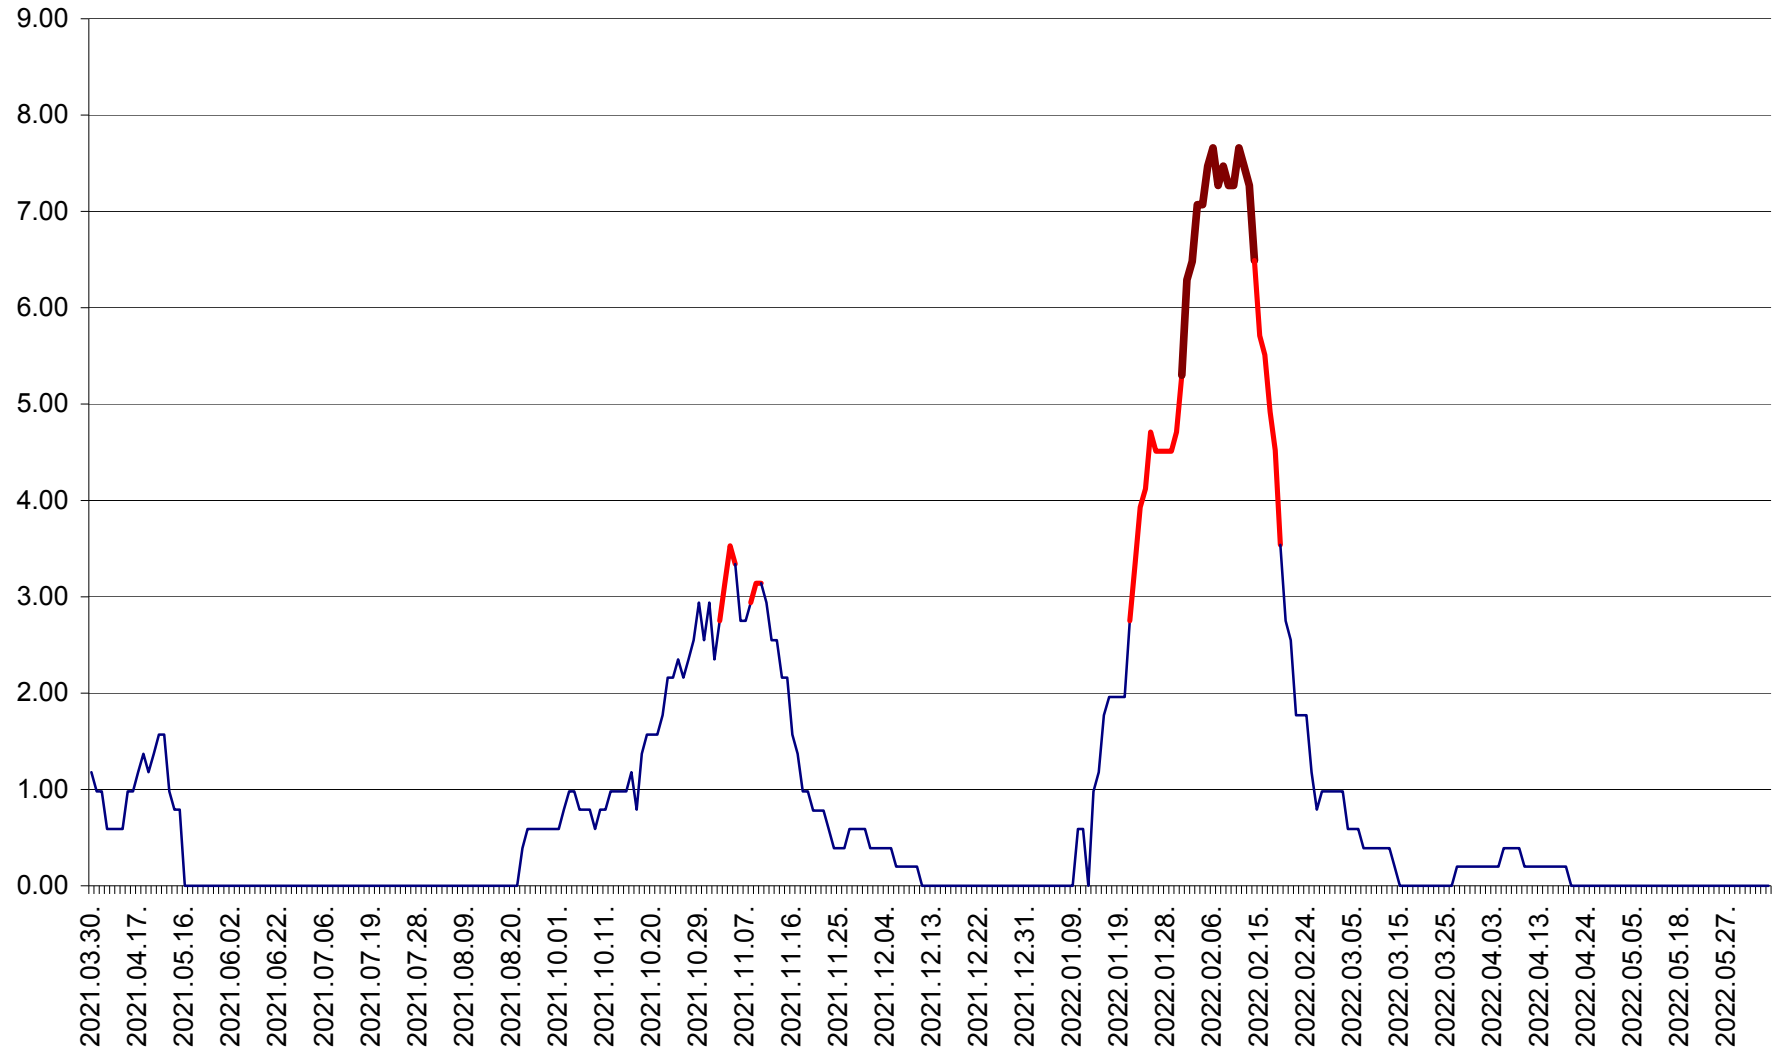

ORAȘ BĂLAN - Evoluția incidenței cumulate pe 14 zile la ‰ de locuitori
2021.04.01. - 2022.06.12.

BILBOR - Evolutia incidentei cumulate pe 14 zile la ‰ de locuitori
2021.04.01. - 2022.06.12.

ORAȘ BORSEC - Evolutia incidentei cumulate pe 14 zile la ‰ de locuitori
2021.04.01. - 2022.06.12.

BRĂDEȘTI - Evoluția incidenței cumulate pe 14 zile la ‰ de locuitori
2021.04.01. - 2022.06.12.

CĂPÂLNIȚA - Evoluția incidenței cumulate pe 14 zile la ‰ de locuitori
2021.04.01. - 2022.06.12.

CÂRȚA - Evolutia incidentei cumulate pe 14 zile la ‰ de locuitori
2021.04.01. - 2022.06.12.

CICEU - Evolutia incidentei cumulate pe 14 zile la ‰ de locuitori
2021.04.01. - 2022.06.12.

CIUCSÂNGEORGIU - Evolutia incidentei cumulate pe 14 zile la % de locuitori
2021.04.01. - 2022.06.12.

CIUMANI - Evolutia incidentei cumulate pe 14 zile la ‰ de locuitori
2021.04.01. - 2022.06.12.

CORBU - Evolutia incidentei cumulate pe 14 zile la ‰ de locuitori
2021.04.01. - 2022.06.12.

CORUND - Evolutia incidentei cumulate pe 14 zile la ‰ de locuitori
2021.04.01. - 2022.06.12.

COZMENI - Evolutia incidentei cumulate pe 14 zile la ‰ de locuitori
2021.04.01. - 2022.06.12.