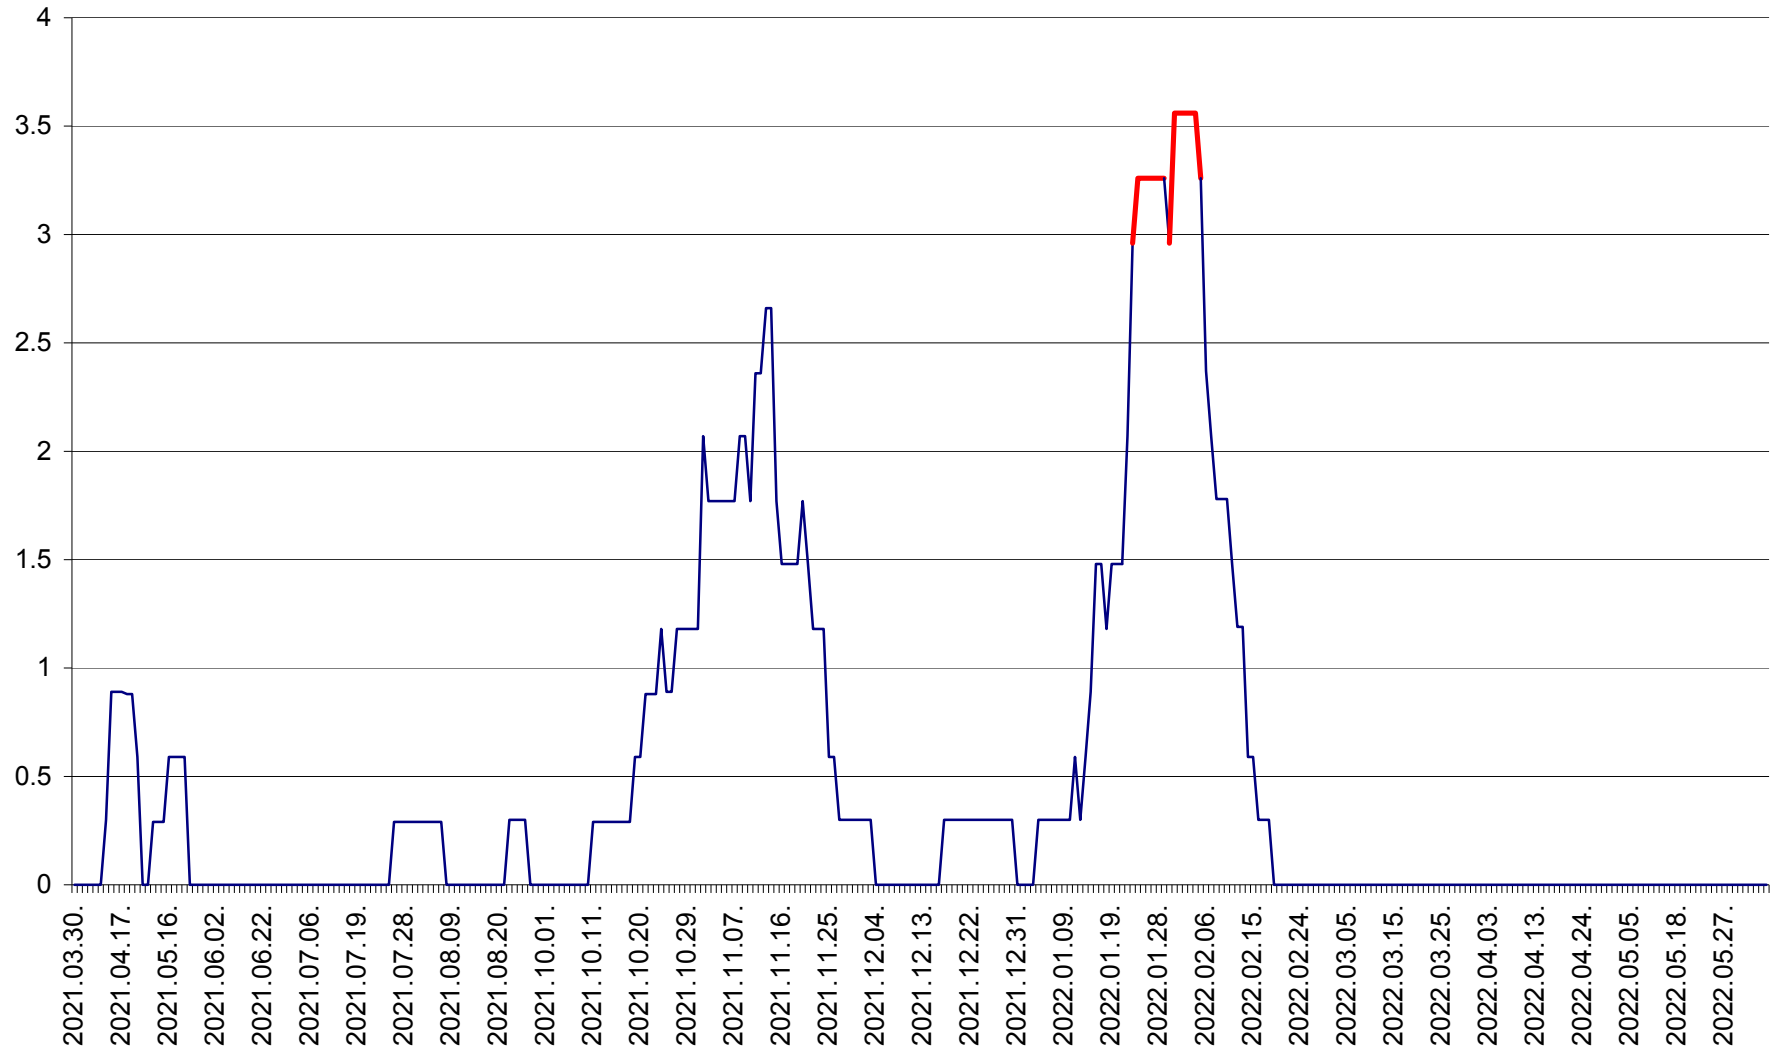

MUNICIPIUL GHEORGHENI - Evolutia incidentei cumulate pe 14 zile la ‰ de locuitori
2021.04.01. - 2022.06.12.

JOSENI - Evolutia incidentei cumulate pe 14 zile la ‰ de locuitori
2021.04.01. - 2022.06.12.

LĂZAREA - Evolutia incidentei cumulate pe 14 zile la ‰ de locuitori
2021.04.01. - 2022.06.12.

LELICENI - Evolutia incidentei cumulate pe 14 zile la ‰ de locuitori
2021.04.01. - 2022.06.12.

LUETA - Evolutia incidentei cumulate pe 14 zile la ‰ de locuitori
2021.04.01. - 2022.06.12.

LUNCA DE JOS - Evolutia incidentei cumulate pe 14 zile la ‰ de locuitori
2021.04.01. - 2022.06.12.

LUNCA DE SUS - Evolutia incidentei cumulate pe 14 zile la ‰ de locuitori
2021.04.01. - 2022.06.12.

LUPENI - Evolutia incidentei cumulate pe 14 zile la ‰ de locuitori
2021.04.01. - 2022.06.12.

MĂDĂRAȘ - Evolutia incidentei cumulate pe 14 zile la ‰ de locuitori
2021.04.01. - 2022.06.12.