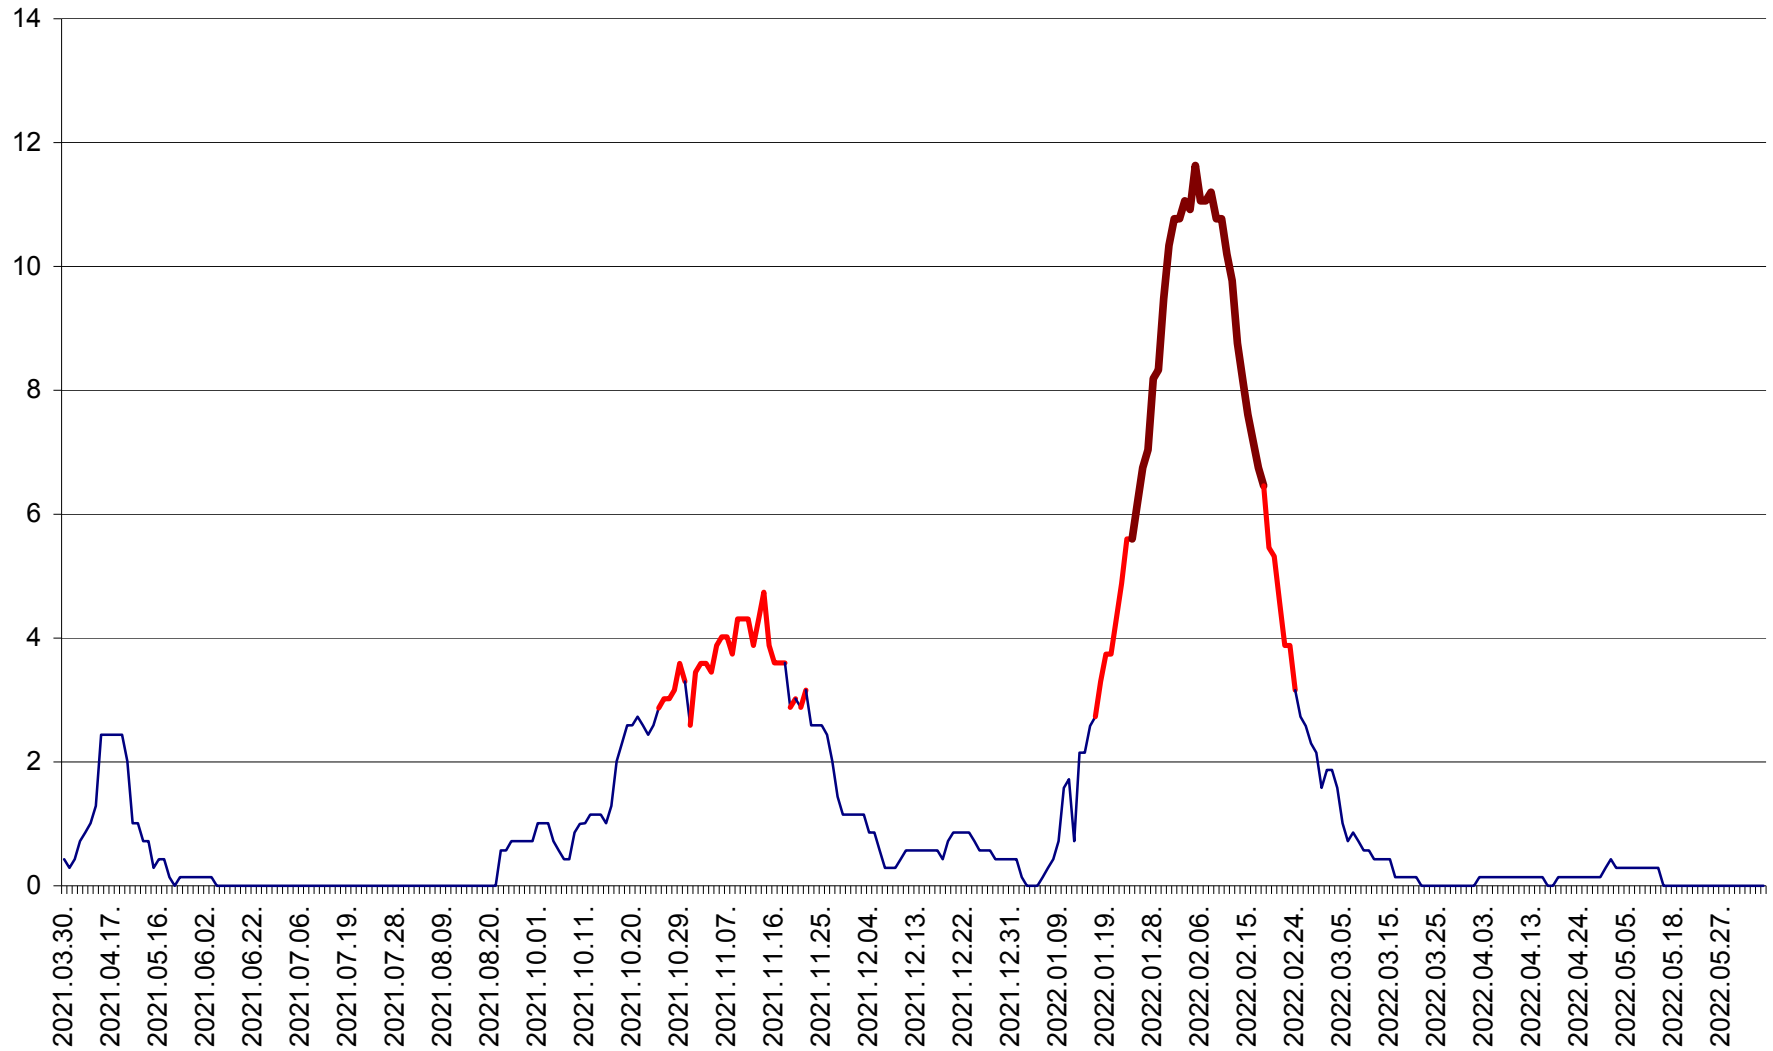

MIHĂILENI - Evolutia incidentei cumulate pe 14 zile la ‰ de locuitori
2021.04.01. - 2022.06.12.

MUGENI - Evolutia incidentei cumulate pe 14 zile la ‰ de locuitori
2021.04.01. - 2022.06.12.

OCLAND - Evolutia incidentei cumulate pe 14 zile la ‰ de locuitori
2021.04.01. - 2022.06.12.

MUNICIPIUL ODORHEIU SECUIESC - Evolutia incidentei cumulate pe 14 zile la ‰ de locuitori
2021.04.01. - 2022.06.12.

PĂULENI-CIUC - Evolutia incidentei cumulate pe 14 zile la % de locuitori
2021.04.01. - 2022.06.12.

PLĂIEȘII DE JOS - Evoluția incidenței cumulate pe 14 zile la ‰ de locuitori
2021.04.01. - 2022.06.12.

PORUMBENI - Evolutia incidentei cumulate pe 14 zile la ‰ de locuitori
2021.04.01. - 2022.06.12.

PRAID - Evolutia incidentei cumulate pe 14 zile la ‰ de locuitori
2021.04.01. - 2022.06.12.