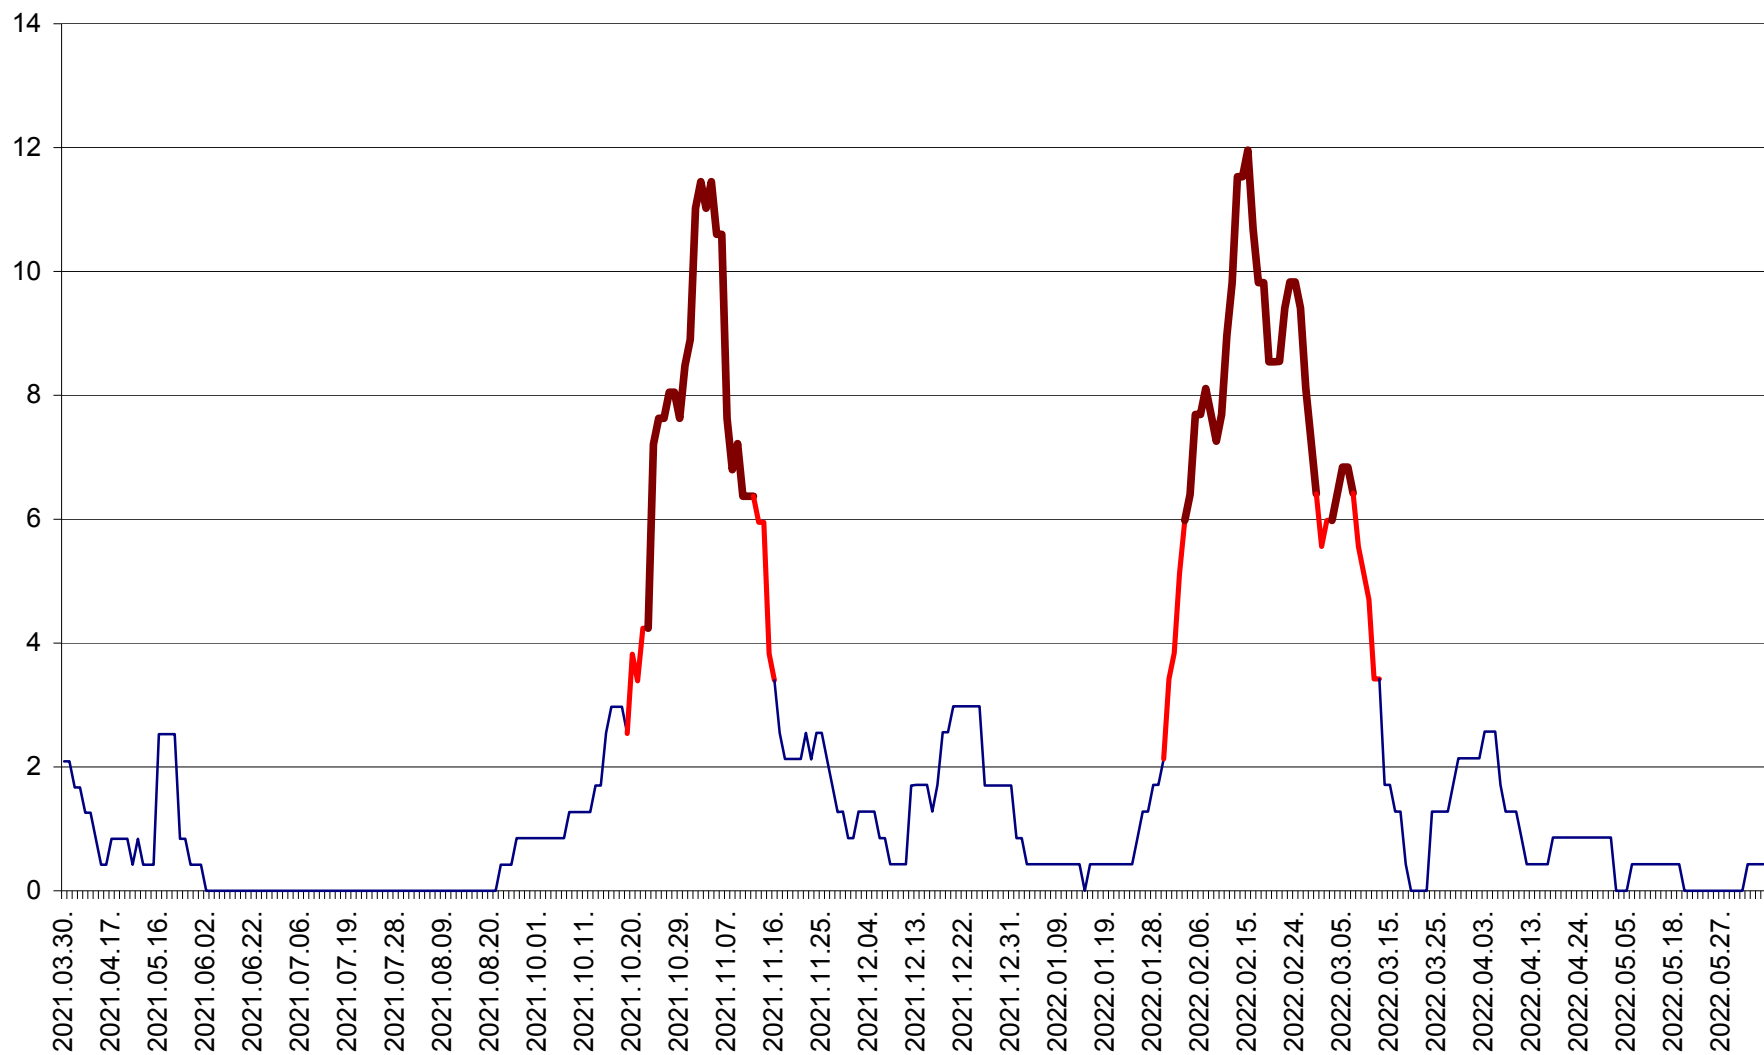

CORBU - Evolutia incidentei cumulate pe 14 zile la ‰ de locuitori
2021.04.01. - 2022.06.12.

CORUND - Evolutia incidentei cumulate pe 14 zile la ‰ de locuitori
2021.04.01. - 2022.06.12.

COZMENI - Evolutia incidentei cumulate pe 14 zile la ‰ de locuitori
2021.04.01. - 2022.06.12.

ORAȘ CRISTURU SECUIESC - Evolutia incidentei cumulate pe 14 zile la ‰ de locuitori
2021.04.01. - 2022.06.12.

DĂNEȘTI - Evolutia incidentei cumulate pe 14 zile la ‰ de locuitori
2021.04.01. - 2022.06.12.

DÂRJIU - Evolutia incidentei cumulate pe 14 zile la ‰ de locuitori
2021.04.01. - 2022.06.12.

DEALU - Evolutia incidentei cumulate pe 14 zile la ‰ de locuitori
2021.04.01. - 2022.06.12.

DITRĂU - Evolutia incidentei cumulate pe 14 zile la ‰ de locuitori
2021.04.01. - 2022.06.12.

FELICENI - Evolutia incidentei cumulate pe 14 zile la % de locuitori
2021.04.01. - 2022.06.12.

FRUMOASA - Evolutia incidentei cumulate pe 14 zile la ‰ de locuitori
2021.04.01. - 2022.06.12.

GĂLĂUȚAȘ - Evoluția incidenței cumulate pe 14 zile la ‰ de locuitori
2021.04.01. - 2022.06.12.