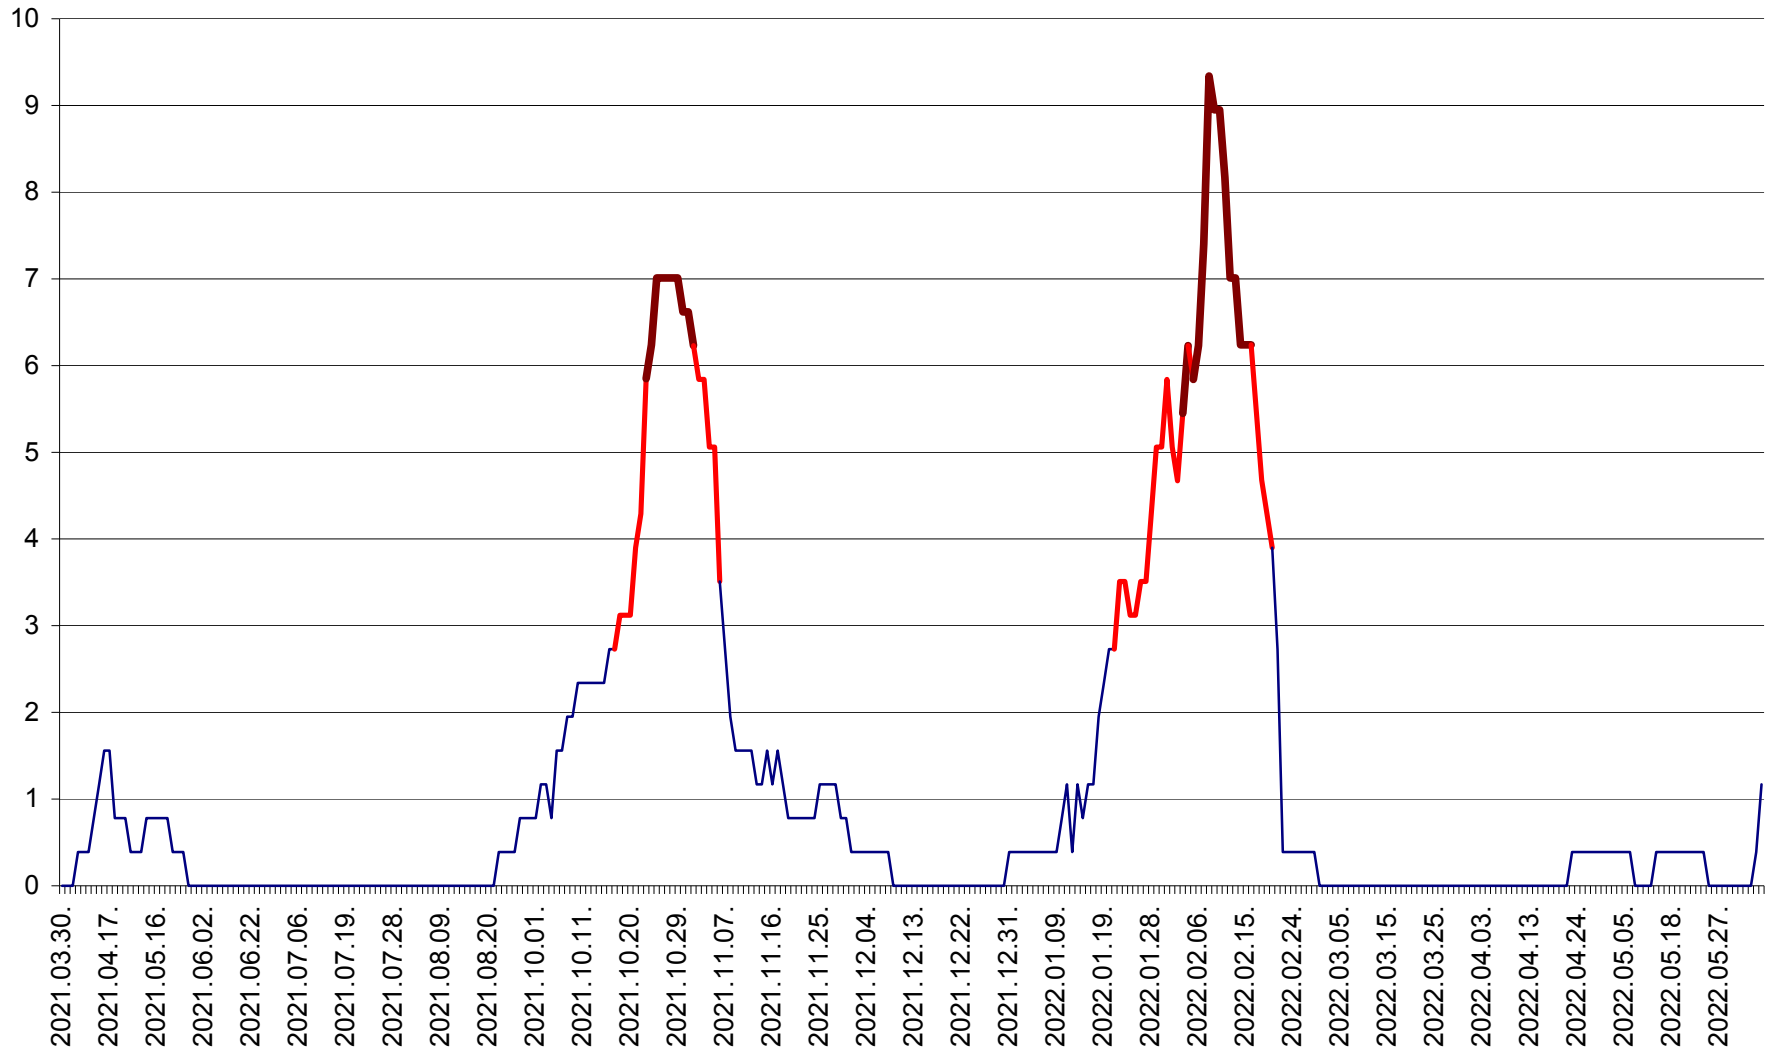

MUNICIPIUL TOPLIȚA - Evolutia incidentei cumulate pe 14 zile la ‰ de locuitori
2021.04.01. - 2022.06.12.