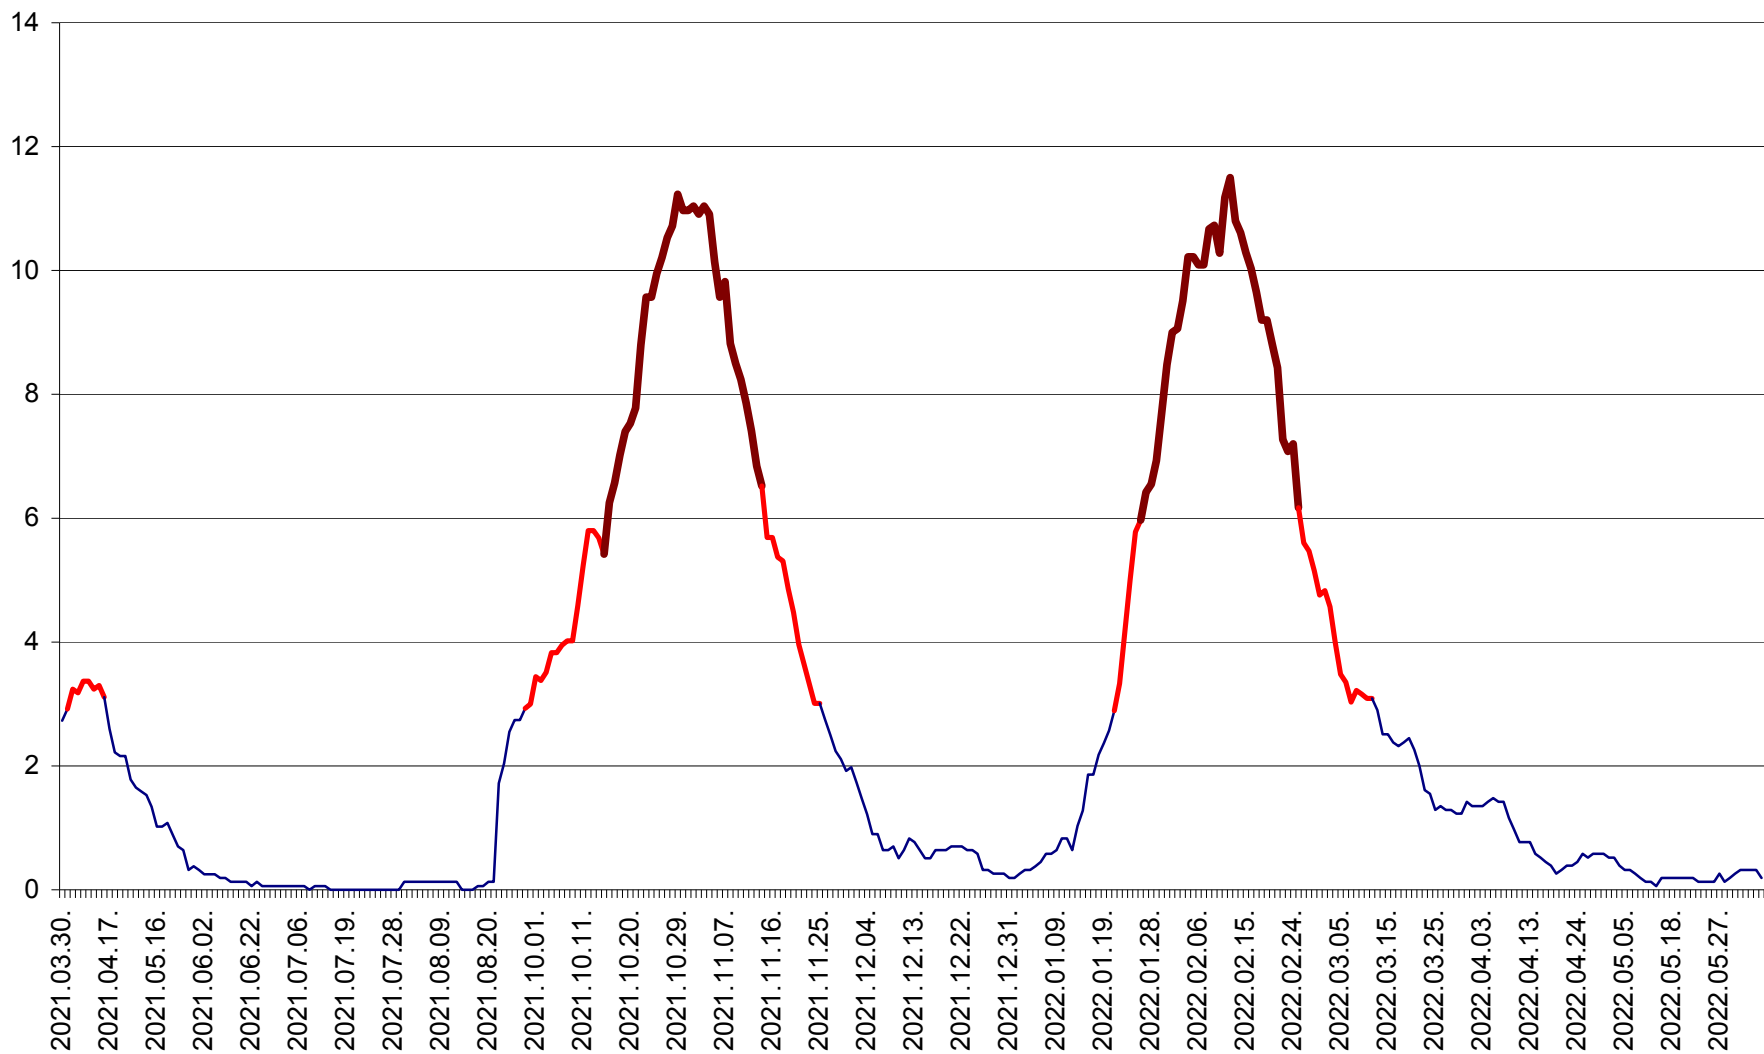

TULGHEȘ - Evolutia incidentei cumulate pe 14 zile la % de locuitori
2021.04.01. - 2022.06.12.