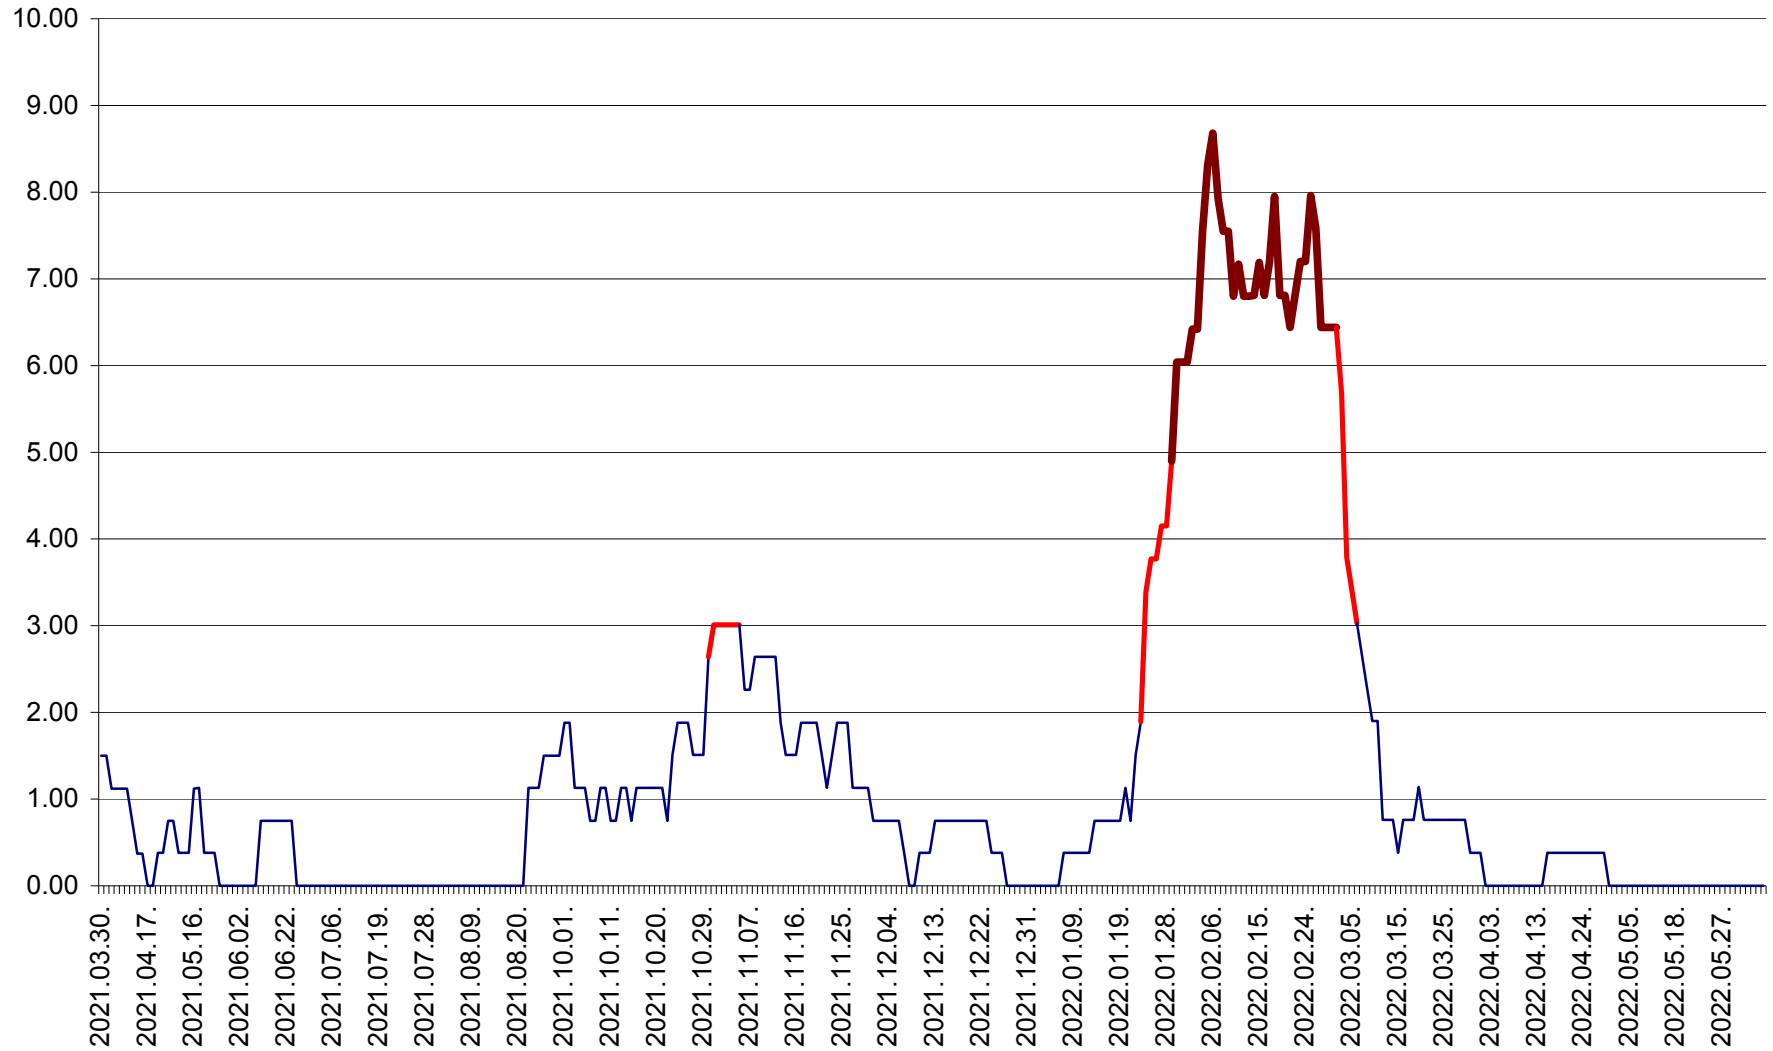

ATID - Evolutia incidentei cumulate pe 14 zile la % de locuitori
2021.04.01. - 2022.06.12.

AVRĂMEȘTI - Evolutia incidentei cumulate pe 14 zile la ‰ de locuitori
2021.04.01. - 2022.06.12.

ORAȘ BĂILE TUȘNAD - Evoluția incidenței cumulate pe 14 zile la ‰ de locuitori
2021.04.01. - 2022.06.12.

ORAȘ BĂLAN - Evoluția incidenței cumulate pe 14 zile la ‰ de locuitori
2021.04.01. - 2022.06.12.

BILBOR - Evolutia incidentei cumulate pe 14 zile la ‰ de locuitori
2021.04.01. - 2022.06.12.

ORAȘ BORSEC - Evolutia incidentei cumulate pe 14 zile la ‰ de locuitori
2021.04.01. - 2022.06.12.

BRĂDEȘTI - Evoluția incidenței cumulate pe 14 zile la ‰ de locuitori
2021.04.01. - 2022.06.12.

CĂPÂLNIȚA - Evoluția incidenței cumulate pe 14 zile la ‰ de locuitori
2021.04.01. - 2022.06.12.

CÂRȚA - Evolutia incidentei cumulate pe 14 zile la ‰ de locuitori
2021.04.01. - 2022.06.12.