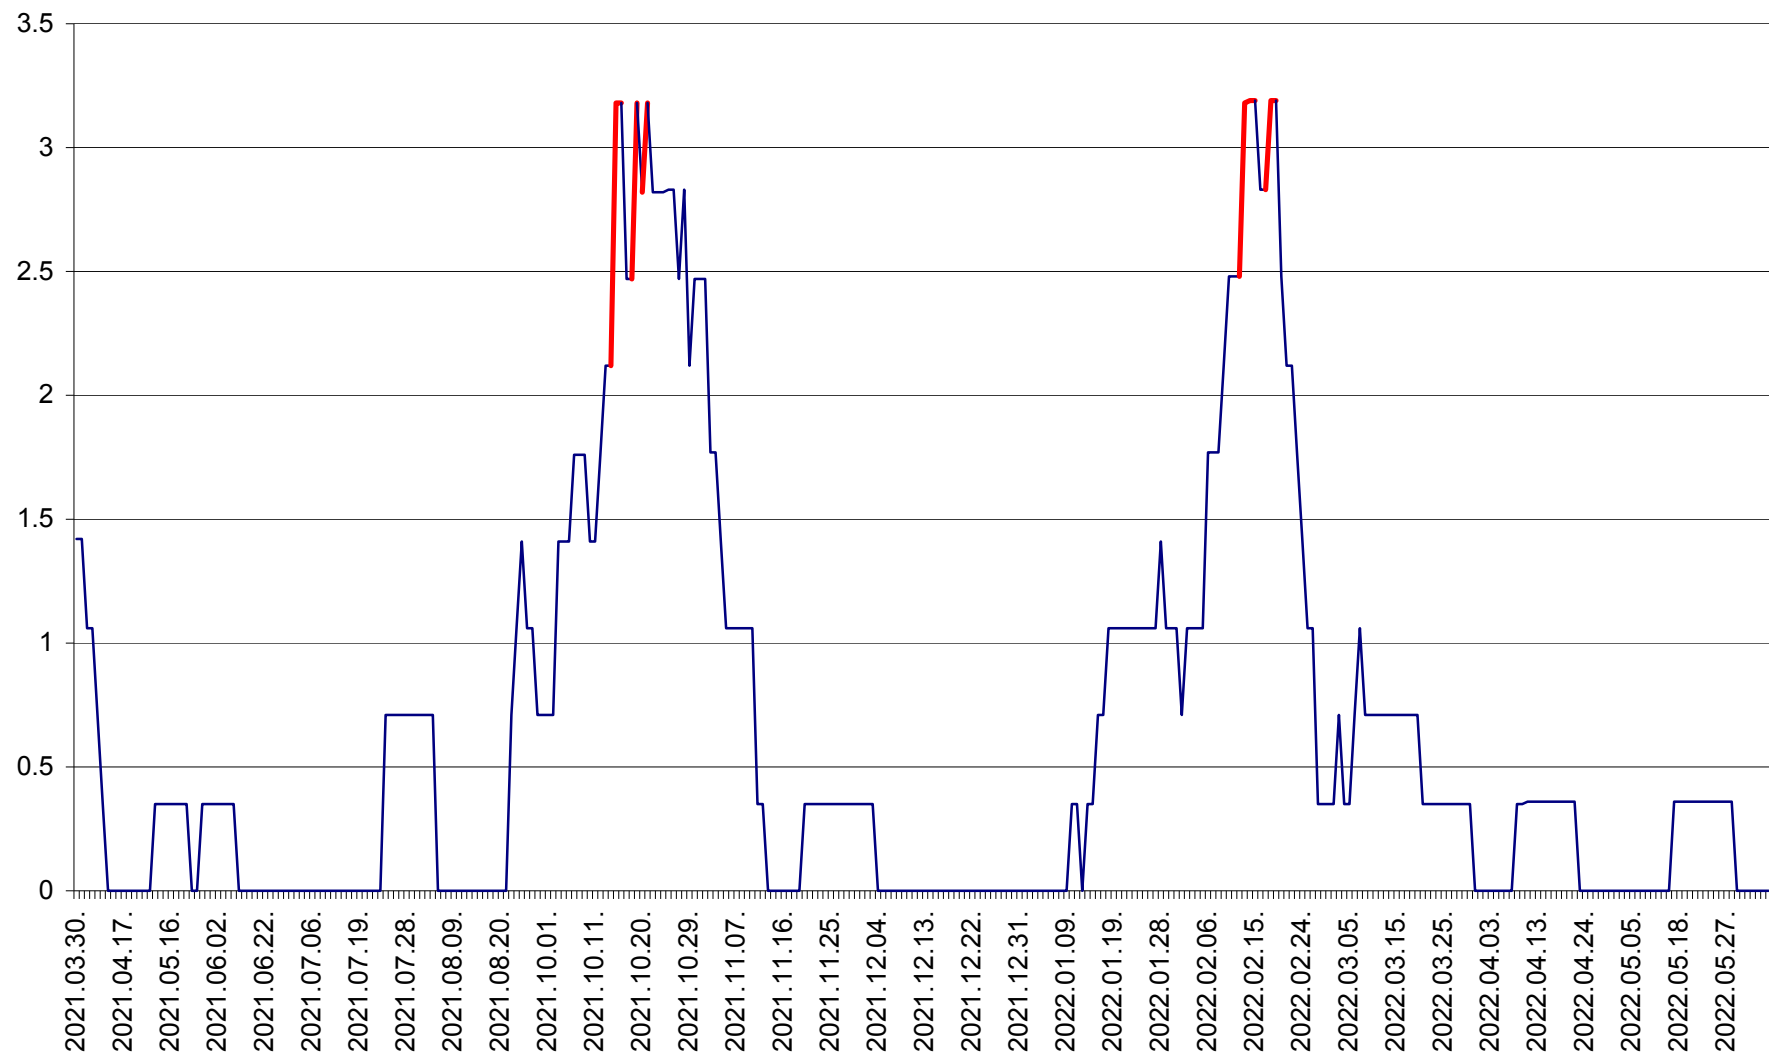

PORUMBENI - Evolutia incidentei cumulate pe 14 zile la ‰ de locuitori
2021.04.01. - 2022.06.12.