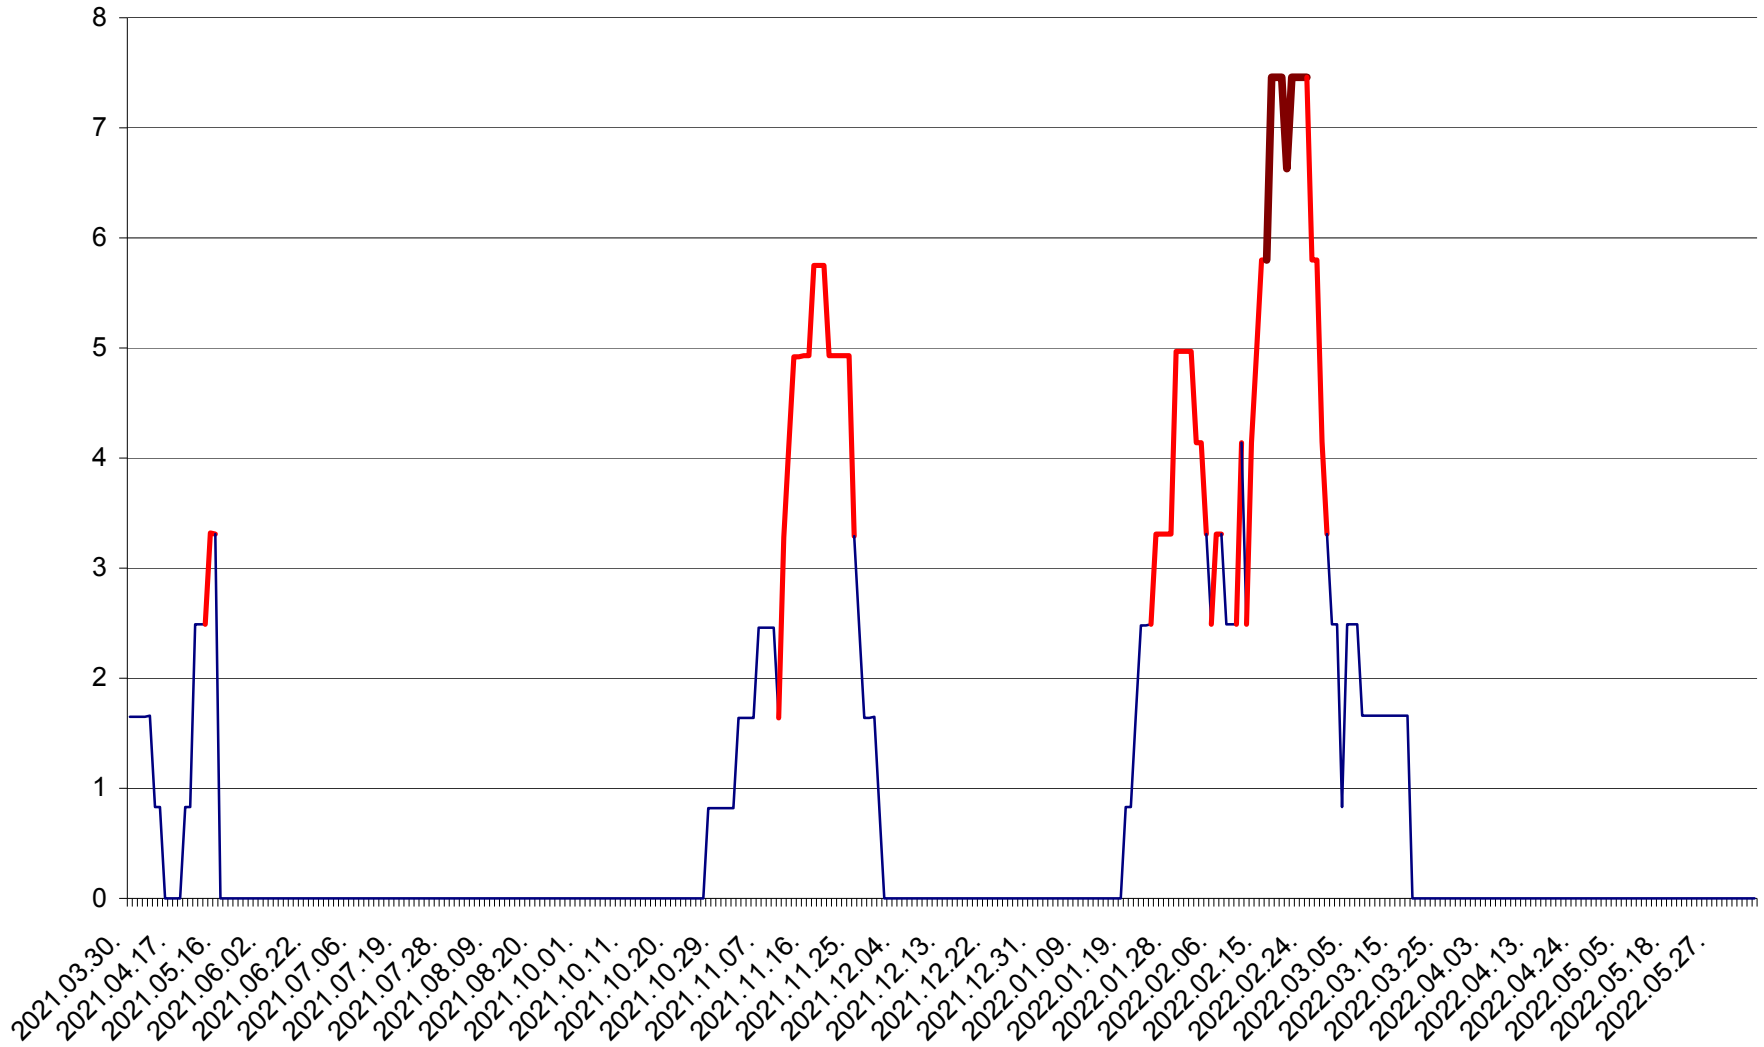

PLĂIEȘII DE JOS - Evoluția incidenței cumulate pe 14 zile la ‰ de locuitori
2021.04.01. - 2022.06.12.

PORUMBENI - Evolutia incidentei cumulate pe 14 zile la ‰ de locuitori
2021.04.01. - 2022.06.12.

PRAID - Evolutia incidentei cumulate pe 14 zile la ‰ de locuitori
2021.04.01. - 2022.06.12.

RACU - Evolutia incidentei cumulate pe 14 zile la ‰ de locuitori
2021.04.01. - 2022.06.12.

REMETEA - Evolutia incidentei cumulate pe 14 zile la ‰ de locuitori
2021.04.01. - 2022.06.12.

SĂCEL - Evolutia incidentei cumulate pe 14 zile la ‰ de locuitori
2021.04.01. - 2022.06.12.