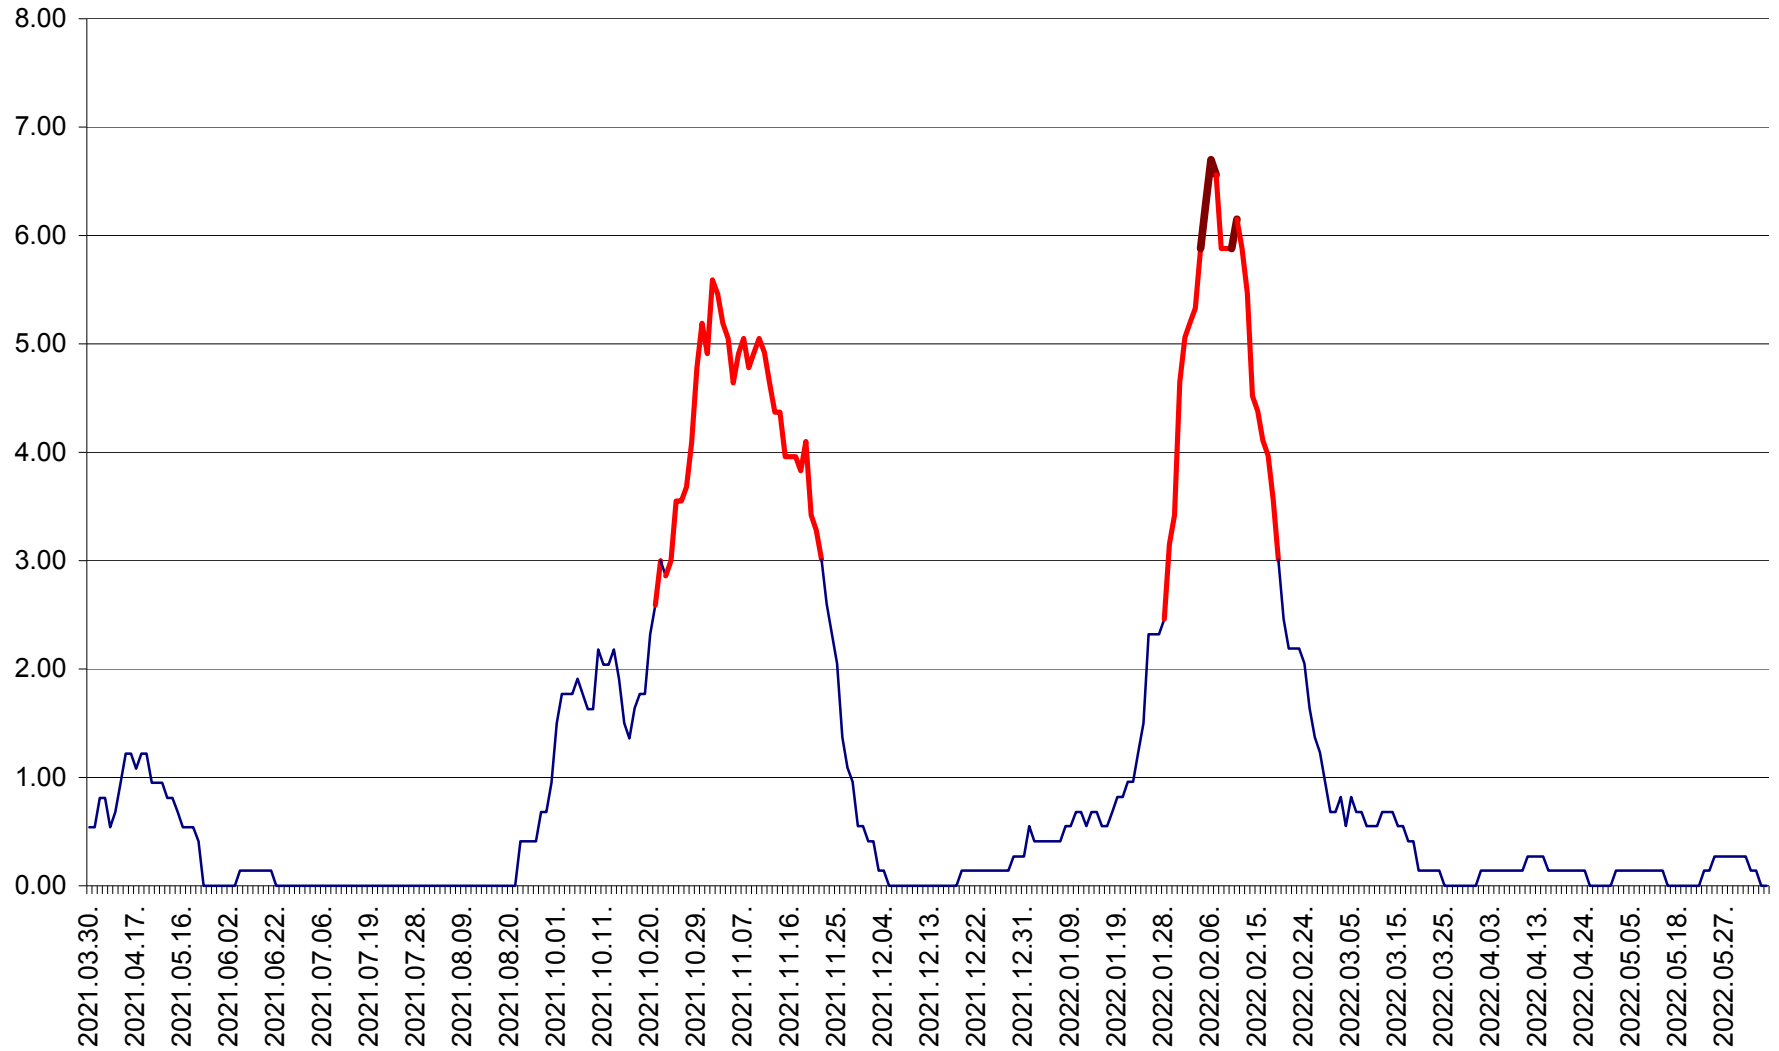

ATID - Evolutia incidentei cumulate pe 14 zile la % de locuitori
2021.04.01. - 2022.06.12.

AVRĂMEȘTI - Evolutia incidentei cumulate pe 14 zile la ‰ de locuitori
2021.04.01. - 2022.06.12.

ORAȘ BĂILE TUȘNAD - Evoluția incidenței cumulate pe 14 zile la ‰ de locuitori
2021.04.01. - 2022.06.12.

ORAȘ BĂLAN - Evoluția incidenței cumulate pe 14 zile la ‰ de locuitori
2021.04.01. - 2022.06.12.

BILBOR - Evolutia incidentei cumulate pe 14 zile la ‰ de locuitori
2021.04.01. - 2022.06.12.

ORAȘ BORSEC - Evolutia incidentei cumulate pe 14 zile la ‰ de locuitori
2021.04.01. - 2022.06.12.

BRĂDEȘTI - Evoluția incidenței cumulate pe 14 zile la ‰ de locuitori
2021.04.01. - 2022.06.12.

CĂPÂLNIȚA - Evoluția incidenței cumulate pe 14 zile la ‰ de locuitori
2021.04.01. - 2022.06.12.

CÂRȚA - Evolutia incidentei cumulate pe 14 zile la ‰ de locuitori
2021.04.01. - 2022.06.12.