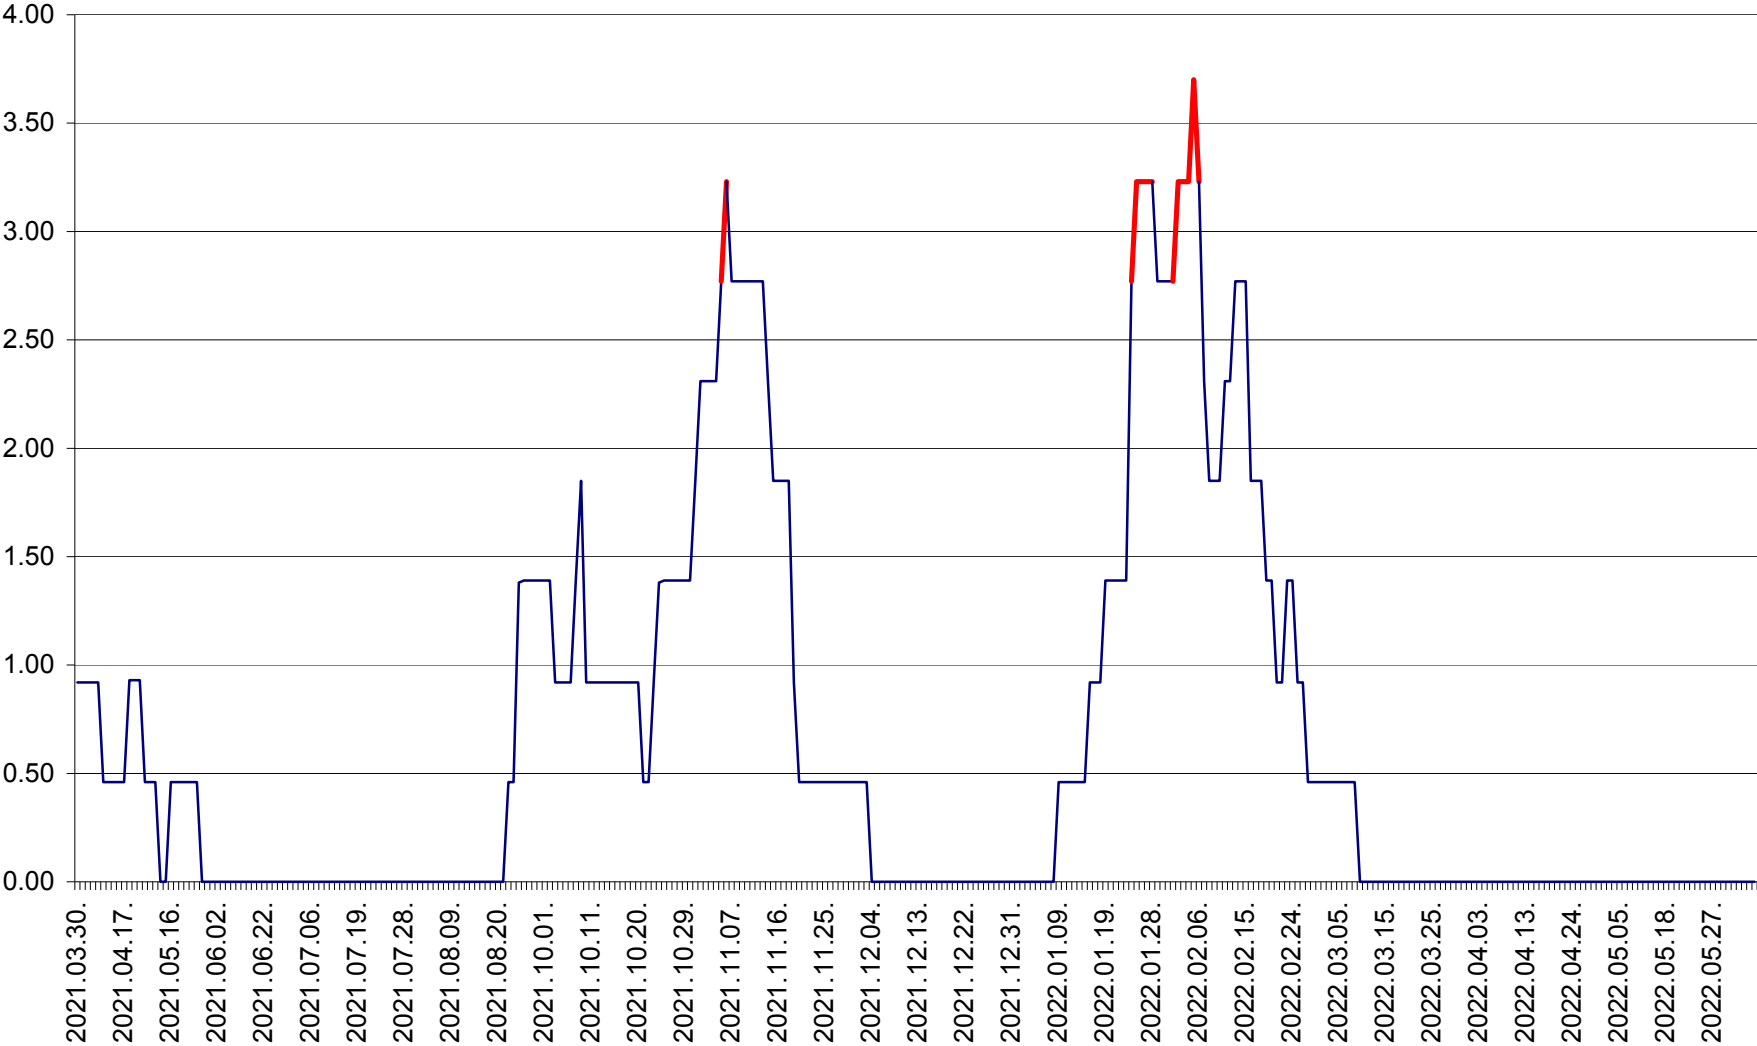

ATID - Evolutia incidentei cumulate pe 14 zile la % de locuitori
2021.04.01. - 2022.06.12.

AVRĂMEȘTI - Evolutia incidentei cumulate pe 14 zile la ‰ de locuitori
2021.04.01. - 2022.06.12.

ORAȘ BĂILE TUȘNAD - Evoluția incidenței cumulate pe 14 zile la ‰ de locuitori
2021.04.01. - 2022.06.12.

ORAȘ BĂLAN - Evoluția incidenței cumulate pe 14 zile la ‰ de locuitori
2021.04.01. - 2022.06.12.

BILBOR - Evolutia incidentei cumulate pe 14 zile la ‰ de locuitori
2021.04.01. - 2022.06.12.

ORAȘ BORSEC - Evolutia incidentei cumulate pe 14 zile la ‰ de locuitori
2021.04.01. - 2022.06.12.

BRĂDEȘTI - Evoluția incidenței cumulate pe 14 zile la ‰ de locuitori
2021.04.01. - 2022.06.12.

CĂPÂLNIȚA - Evoluția incidenței cumulate pe 14 zile la ‰ de locuitori
2021.04.01. - 2022.06.12.

CÂRȚA - Evolutia incidentei cumulate pe 14 zile la ‰ de locuitori
2021.04.01. - 2022.06.12.

CICEU - Evolutia incidentei cumulate pe 14 zile la ‰ de locuitori
2021.04.01. - 2022.06.12.

CIUCSÂNGEORGIU - Evolutia incidentei cumulate pe 14 zile la % de locuitori
2021.04.01. - 2022.06.12.

CIUMANI - Evolutia incidentei cumulate pe 14 zile la ‰ de locuitori
2021.04.01. - 2022.06.12.