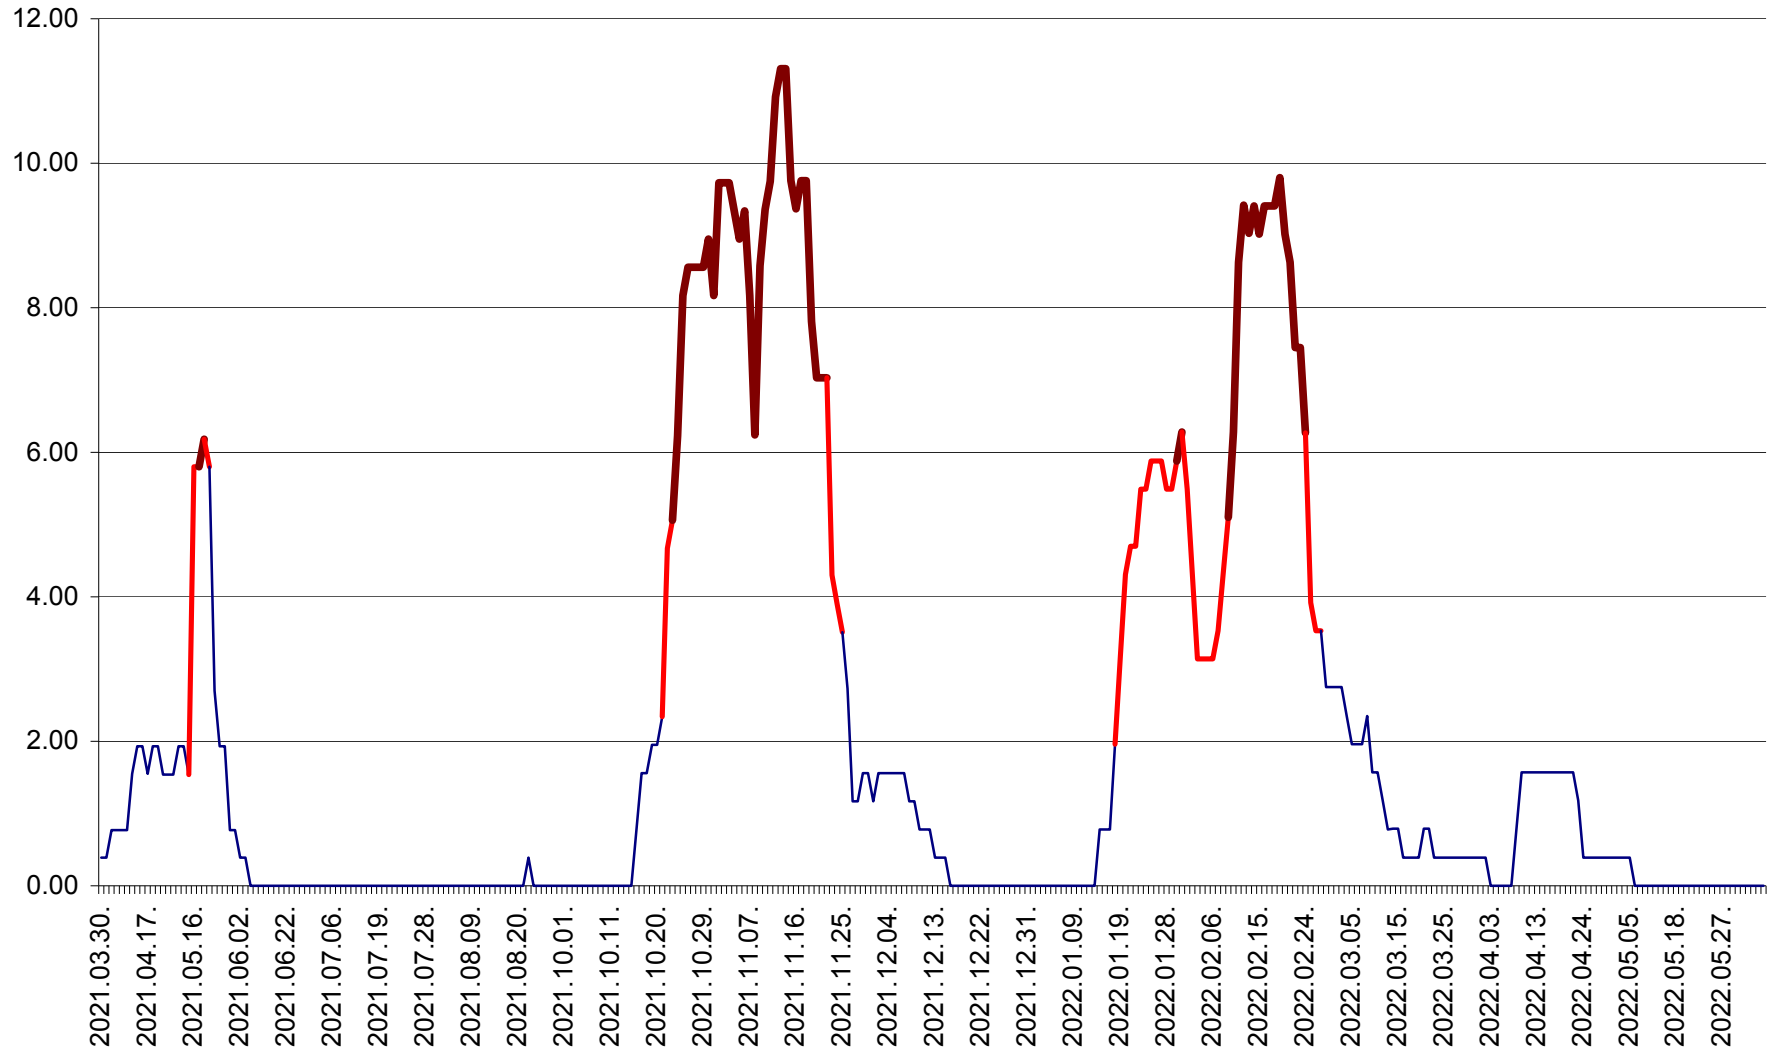

ATID - Evolutia incidentei cumulate pe 14 zile la % de locuitori
2021.04.01. - 2022.06.12.

AVRĂMEȘTI - Evolutia incidentei cumulate pe 14 zile la ‰ de locuitori
2021.04.01. - 2022.06.12.

ORAȘ BĂILE TUȘNAD - Evoluția incidenței cumulate pe 14 zile la ‰ de locuitori
2021.04.01. - 2022.06.12.

ORAȘ BĂLAN - Evoluția incidenței cumulate pe 14 zile la ‰ de locuitori
2021.04.01. - 2022.06.12.

BILBOR - Evolutia incidentei cumulate pe 14 zile la ‰ de locuitori
2021.04.01. - 2022.06.12.

ORAȘ BORSEC - Evolutia incidentei cumulate pe 14 zile la ‰ de locuitori
2021.04.01. - 2022.06.12.

BRĂDEȘTI - Evoluția incidenței cumulate pe 14 zile la ‰ de locuitori
2021.04.01. - 2022.06.12.

CĂPÂLNIȚA - Evoluția incidenței cumulate pe 14 zile la ‰ de locuitori
2021.04.01. - 2022.06.12.

CÂRȚA - Evolutia incidentei cumulate pe 14 zile la ‰ de locuitori
2021.04.01. - 2022.06.12.