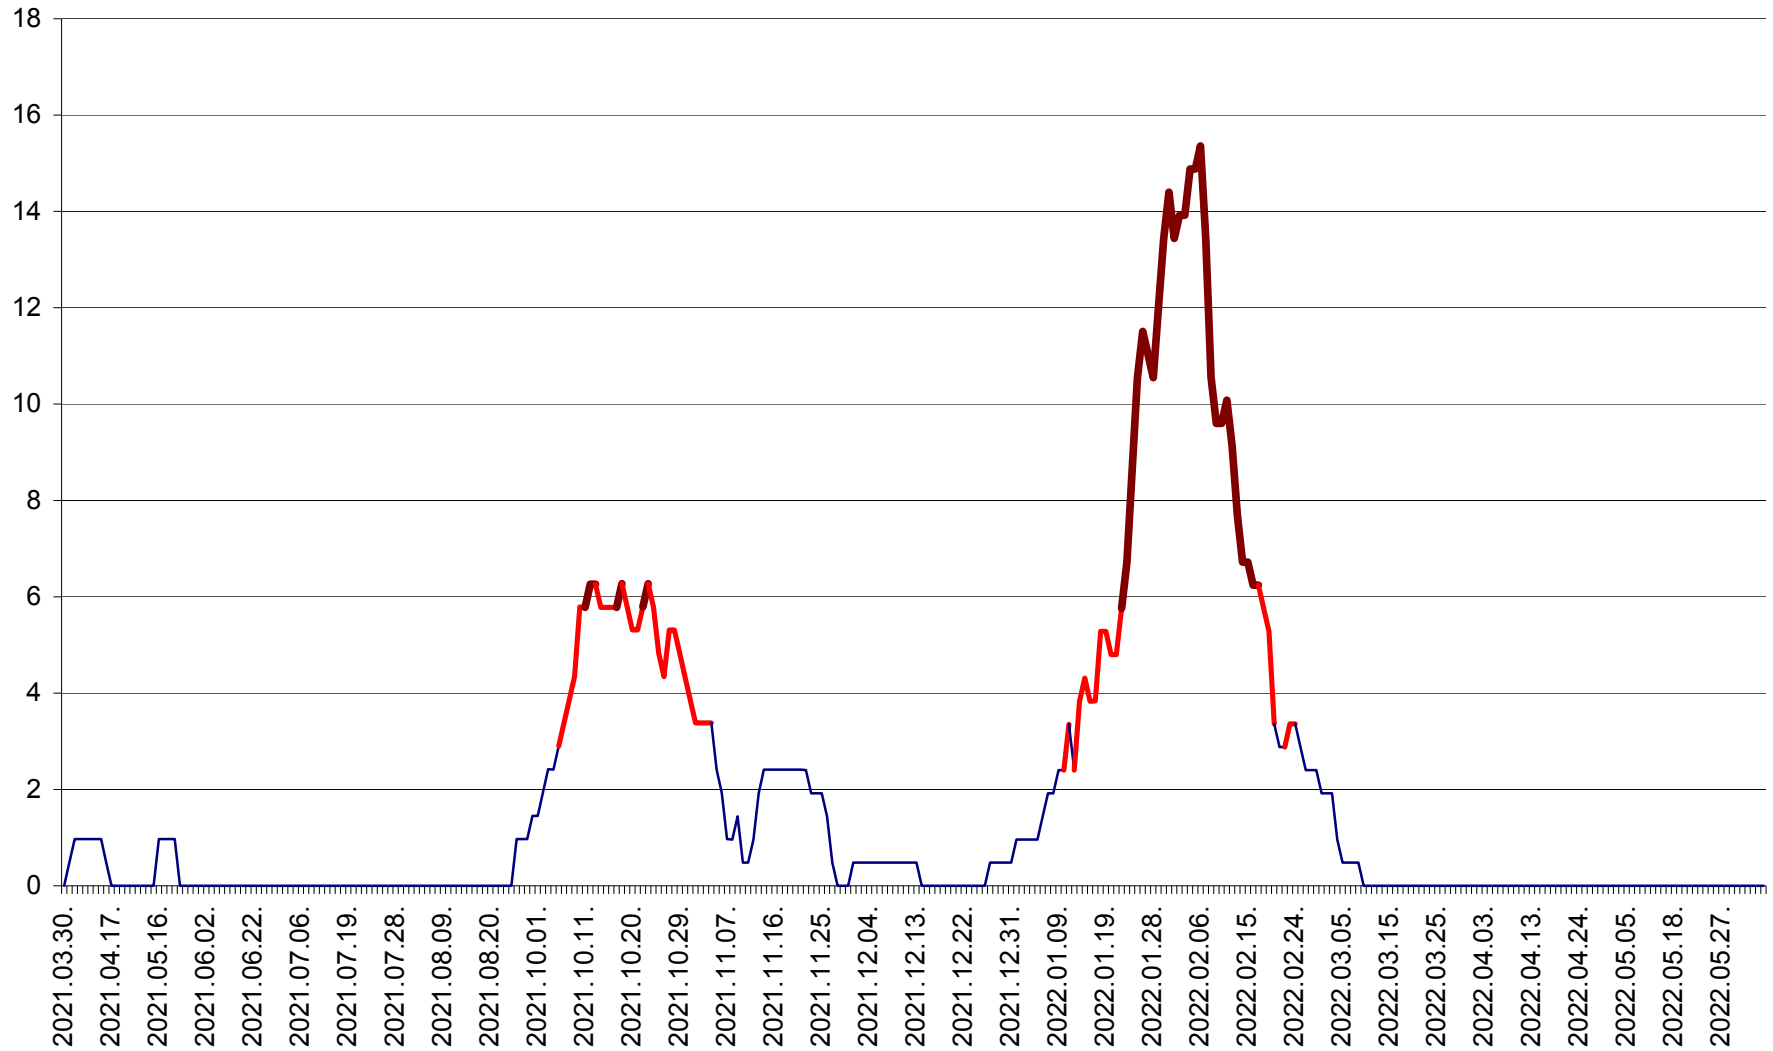

PLĂIEȘII DE JOS - Evoluția incidenței cumulate pe 14 zile la ‰ de locuitori
2021.04.01. - 2022.06.12.