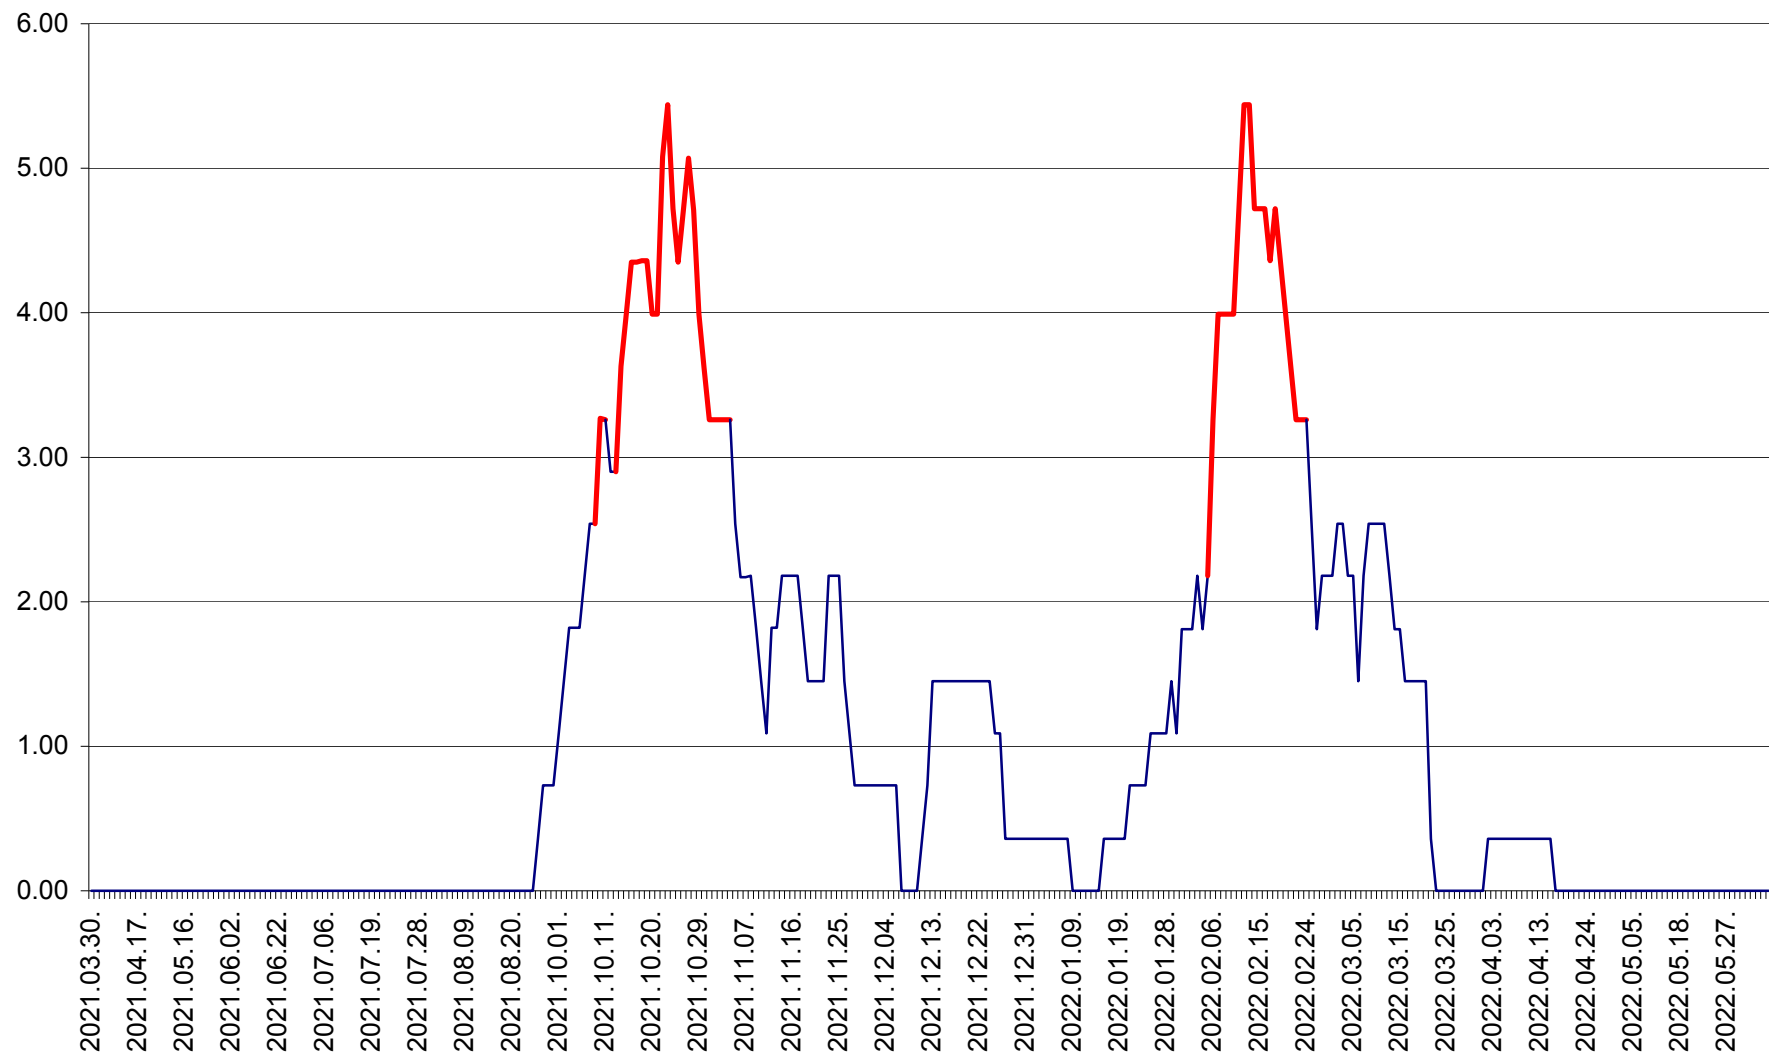

ATID - Evolutia incidentei cumulate pe 14 zile la % de locuitori
2021.04.01. - 2022.06.12.

AVRĂMEȘTI - Evolutia incidentei cumulate pe 14 zile la ‰ de locuitori
2021.04.01. - 2022.06.12.

ORAȘ BĂILE TUȘNAD - Evoluția incidenței cumulate pe 14 zile la ‰ de locuitori
2021.04.01. - 2022.06.12.

ORAȘ BĂLAN - Evoluția incidenței cumulate pe 14 zile la ‰ de locuitori
2021.04.01. - 2022.06.12.

BILBOR - Evolutia incidentei cumulate pe 14 zile la ‰ de locuitori
2021.04.01. - 2022.06.12.

ORAȘ BORSEC - Evolutia incidentei cumulate pe 14 zile la ‰ de locuitori
2021.04.01. - 2022.06.12.

BRĂDEȘTI - Evoluția incidenței cumulate pe 14 zile la ‰ de locuitori
2021.04.01. - 2022.06.12.

CĂPÂLNIȚA - Evoluția incidenței cumulate pe 14 zile la ‰ de locuitori
2021.04.01. - 2022.06.12.

CÂRȚA - Evolutia incidentei cumulate pe 14 zile la ‰ de locuitori
2021.04.01. - 2022.06.12.