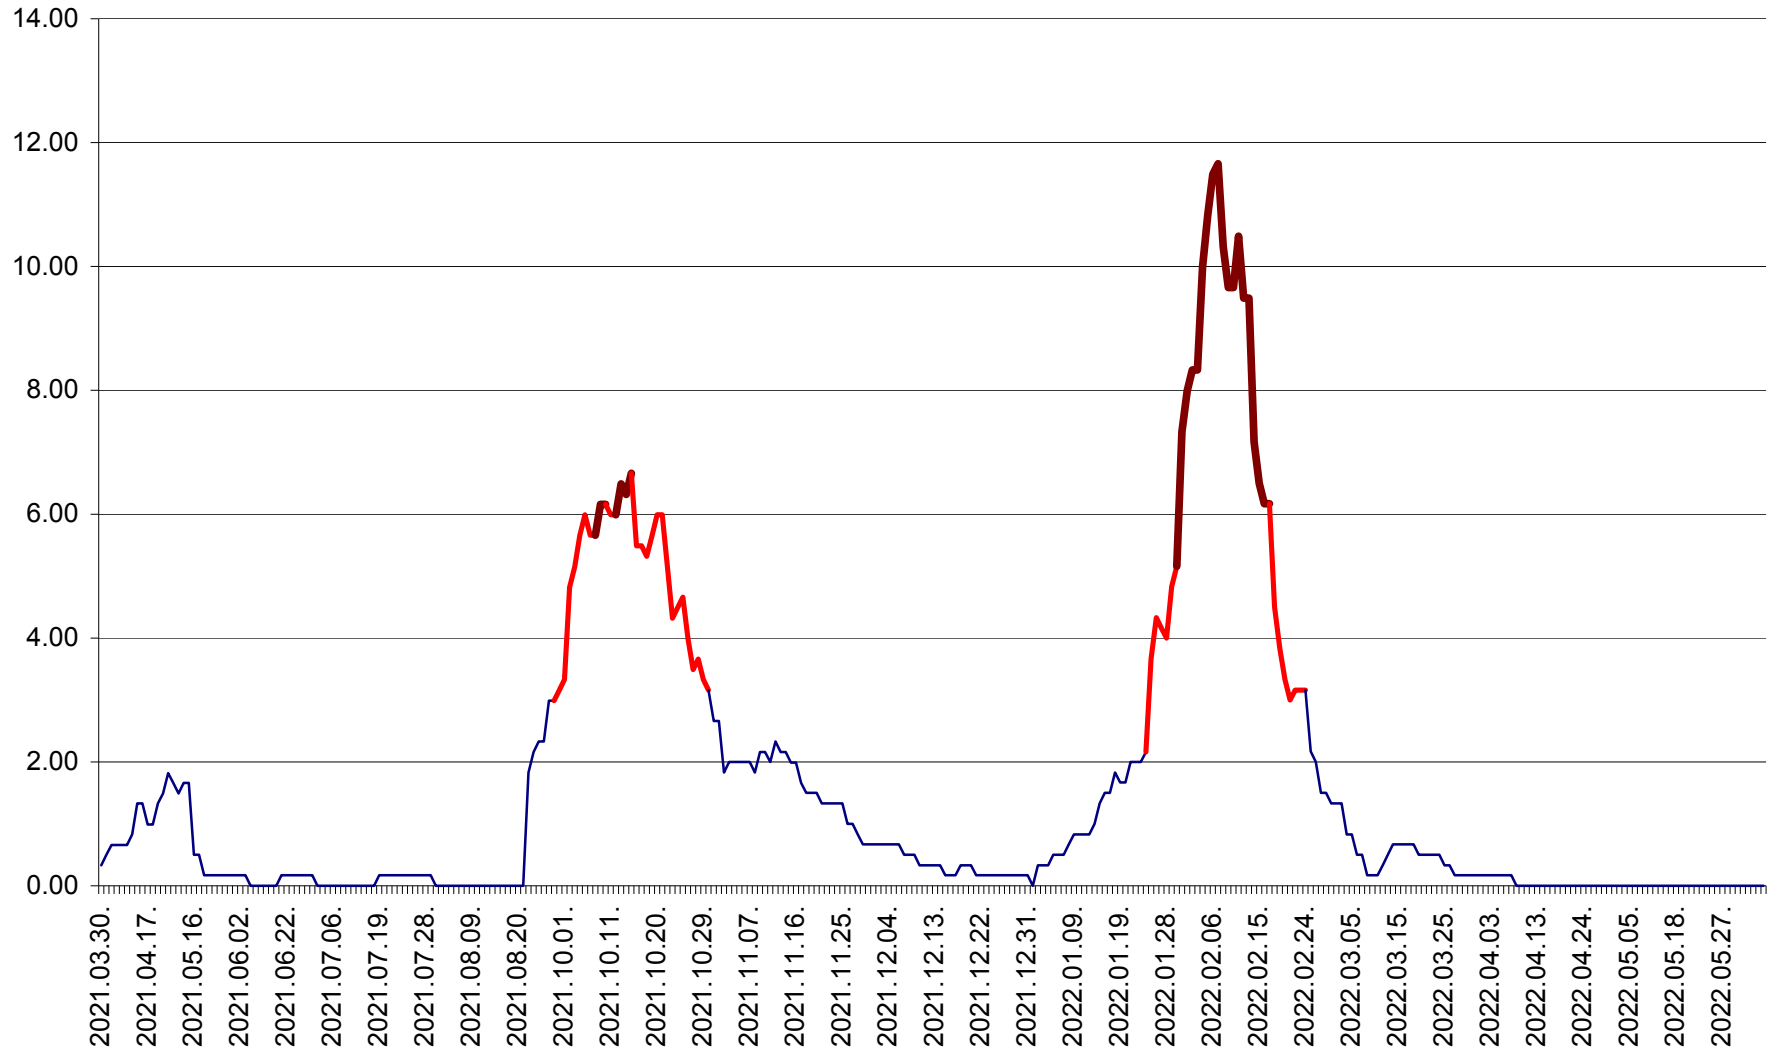

TUȘNAD - Evolutia incidentei cumulate pe 14 zile la ‰ de locuitori
2021.04.01. - 2022.06.12.

ULIEȘ - Evoluția incidentei cumulate pe 14 zile la ‰ de locuitori
2021.04.01. - 2022.06.12.

VĂRȘAG - Evolutia incidentei cumulate pe 14 zile la ‰ de locuitori
2021.04.01. - 2022.06.12.

ORAȘ VLĂHIȚA - Evolutia incidentei cumulate pe 14 zile la ‰ de locuitori
2021.04.01. - 2022.06.12.

VOȘLĂBENI - Evolutia incidentei cumulate pe 14 zile la ‰ de locuitori
2021.04.01. - 2022.06.12.

ZETEA - Evolutia incidentei cumulate pe 14 zile la ‰ de locuitori
2021.04.01. - 2022.06.12.