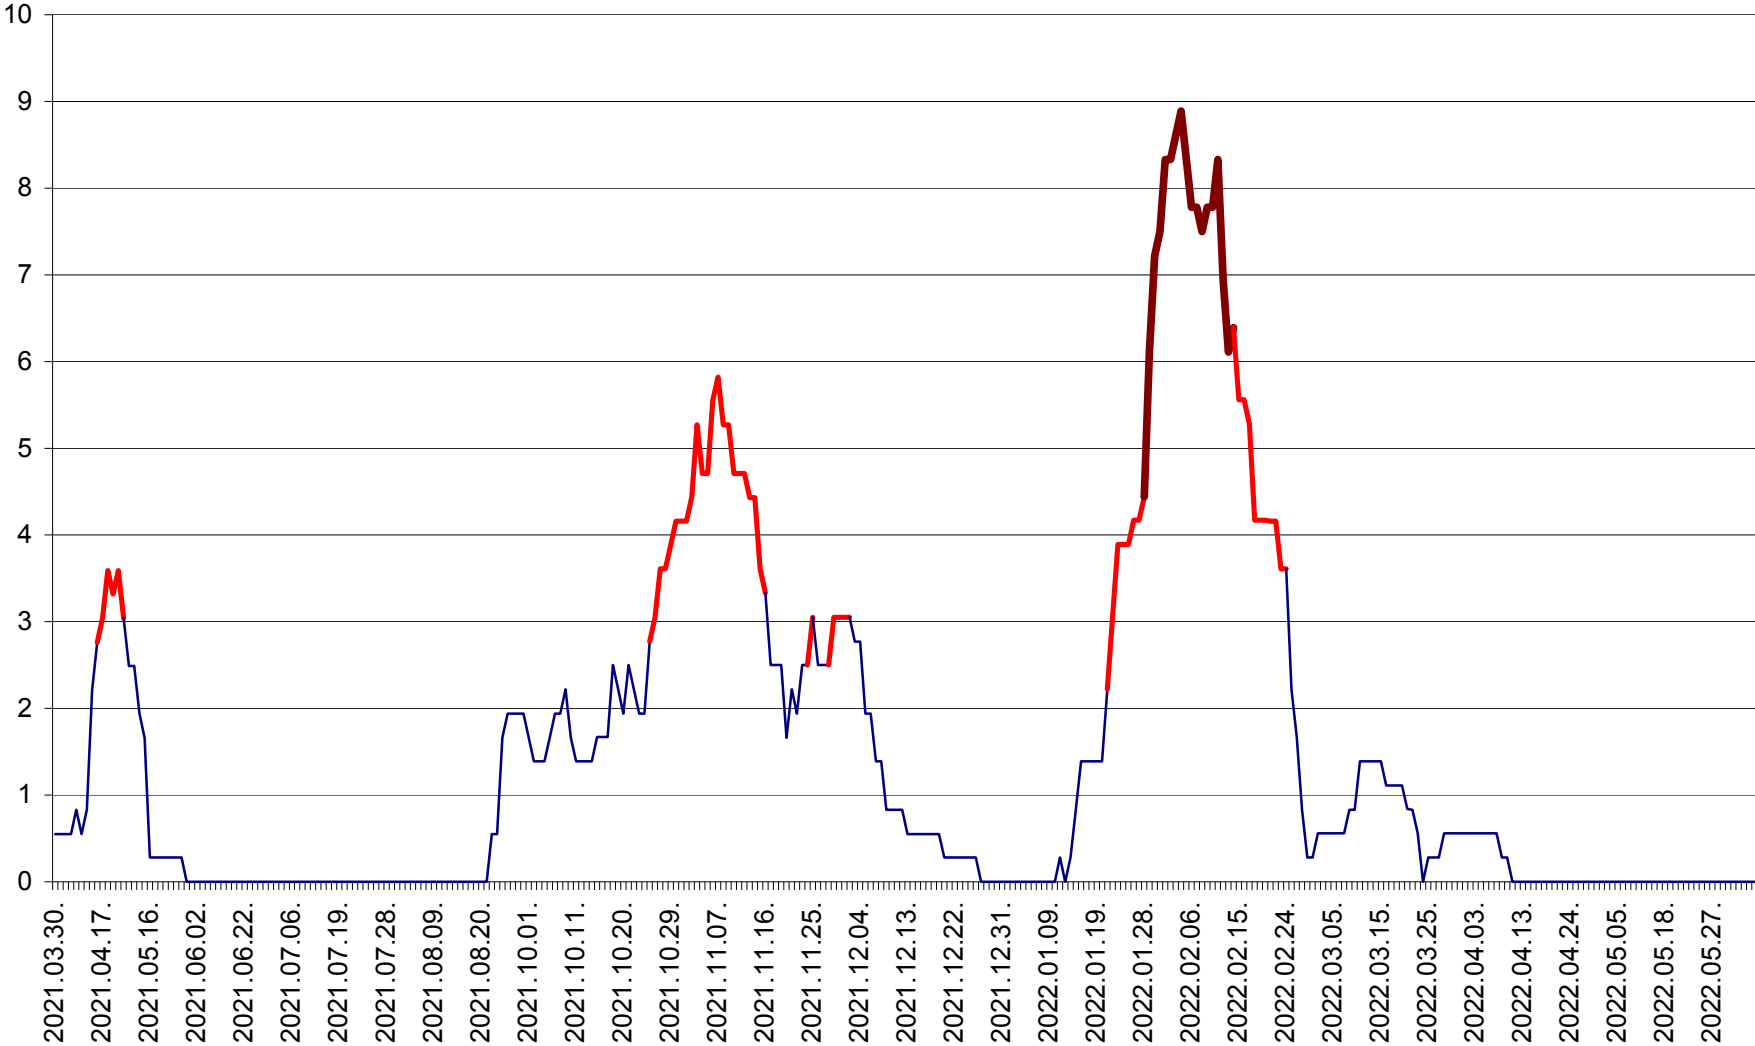

LELICENI - Evolutia incidentei cumulate pe 14 zile la ‰ de locuitori
2021.04.01. - 2022.06.12.

LUETA - Evolutia incidentei cumulate pe 14 zile la ‰ de locuitori
2021.04.01. - 2022.06.12.

LUNCA DE JOS - Evolutia incidentei cumulate pe 14 zile la ‰ de locuitori
2021.04.01. - 2022.06.12.

LUNCA DE SUS - Evolutia incidentei cumulate pe 14 zile la ‰ de locuitori
2021.04.01. - 2022.06.12.

LUPENI - Evolutia incidentei cumulate pe 14 zile la ‰ de locuitori
2021.04.01. - 2022.06.12.

MĂDĂRAȘ - Evolutia incidentei cumulate pe 14 zile la ‰ de locuitori
2021.04.01. - 2022.06.12.

MĂRTINIȘ - Evolutia incidentei cumulate pe 14 zile la % de locuitori
2021.04.01. - 2022.06.12.

MEREȘTI - Evoluția incidenței cumulate pe 14 zile la ‰ de locuitori
2021.04.01. - 2022.06.12.

MUNICIPIUL MIERCUREA-CIUC - Evolutia incidentei cumulate pe 14 zile la ‰ de locuitori
2021.04.01. - 2022.06.12.

MIHĂILENI - Evolutia incidentei cumulate pe 14 zile la ‰ de locuitori
2021.04.01. - 2022.06.12.

MUGENI - Evolutia incidentei cumulate pe 14 zile la ‰ de locuitori
2021.04.01. - 2022.06.12.

OCLAND - Evolutia incidentei cumulate pe 14 zile la ‰ de locuitori
2021.04.01. - 2022.06.12.