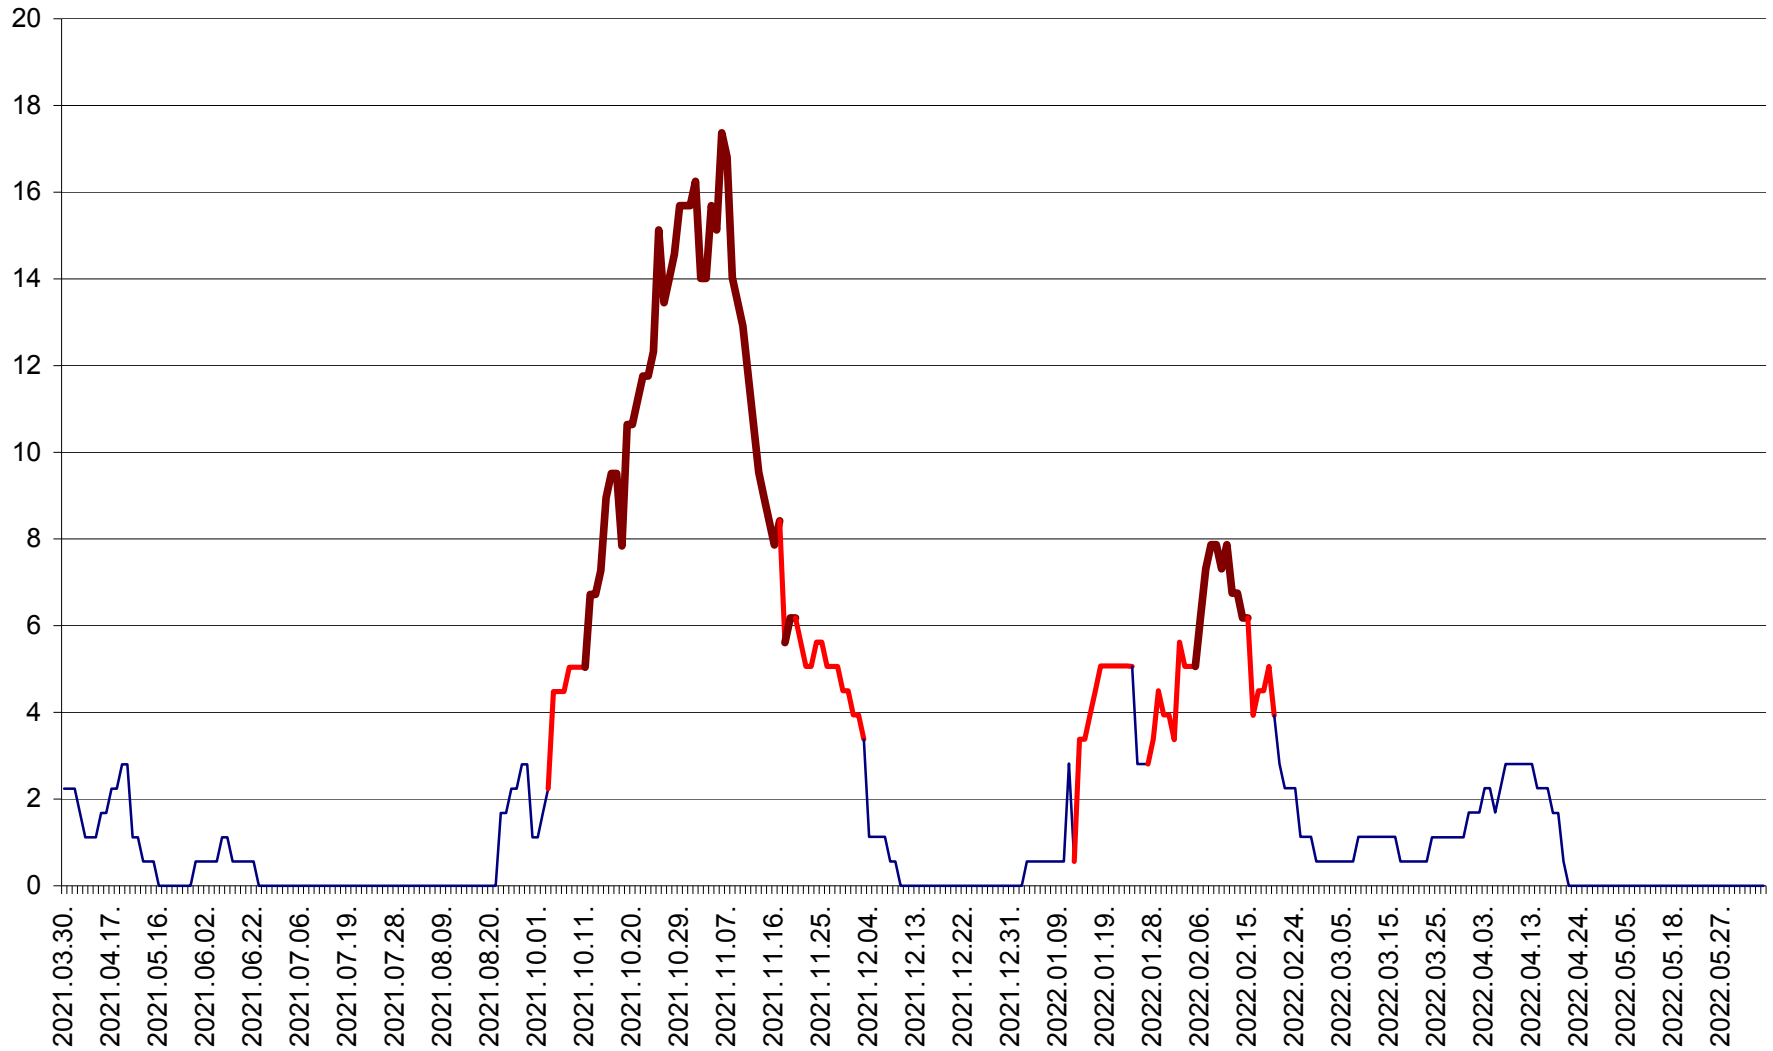

SÂNSIMION - Evolutia incidentei cumulate pe 14 zile la ‰ de locuitori
2021.04.01. - 2022.06.12.

SÂNTIMBRU - Evolutia incidentei cumulate pe 14 zile la ‰ de locuitori
2021.04.01. - 2022.06.12.

SĂRMAȘ - Evolutia incidentei cumulate pe 14 zile la ‰ de locuitori
2021.04.01. - 2022.06.12.

SATU MARE - Evolutia incidentei cumulate pe 14 zile la ‰ de locuitori
2021.04.01. - 2022.06.12.

SECUIENI - Evolutia incidentei cumulate pe 14 zile la % de locuitori
2021.04.01. - 2022.06.12.

SICULENI - Evolutia incidentei cumulate pe 14 zile la % de locuitori
2021.04.01. - 2022.06.12.

ȘIMONEȘTI - Evolutia incidentei cumulate pe 14 zile la ‰ de locuitori
2021.04.01. - 2022.06.12.

SUBCETATE - Evolutia incidentei cumulate pe 14 zile la ‰ de locuitori
2021.04.01. - 2022.06.12.

SUSENI - Evolutia incidentei cumulate pe 14 zile la ‰ de locuitori
2021.04.01. - 2022.06.12.