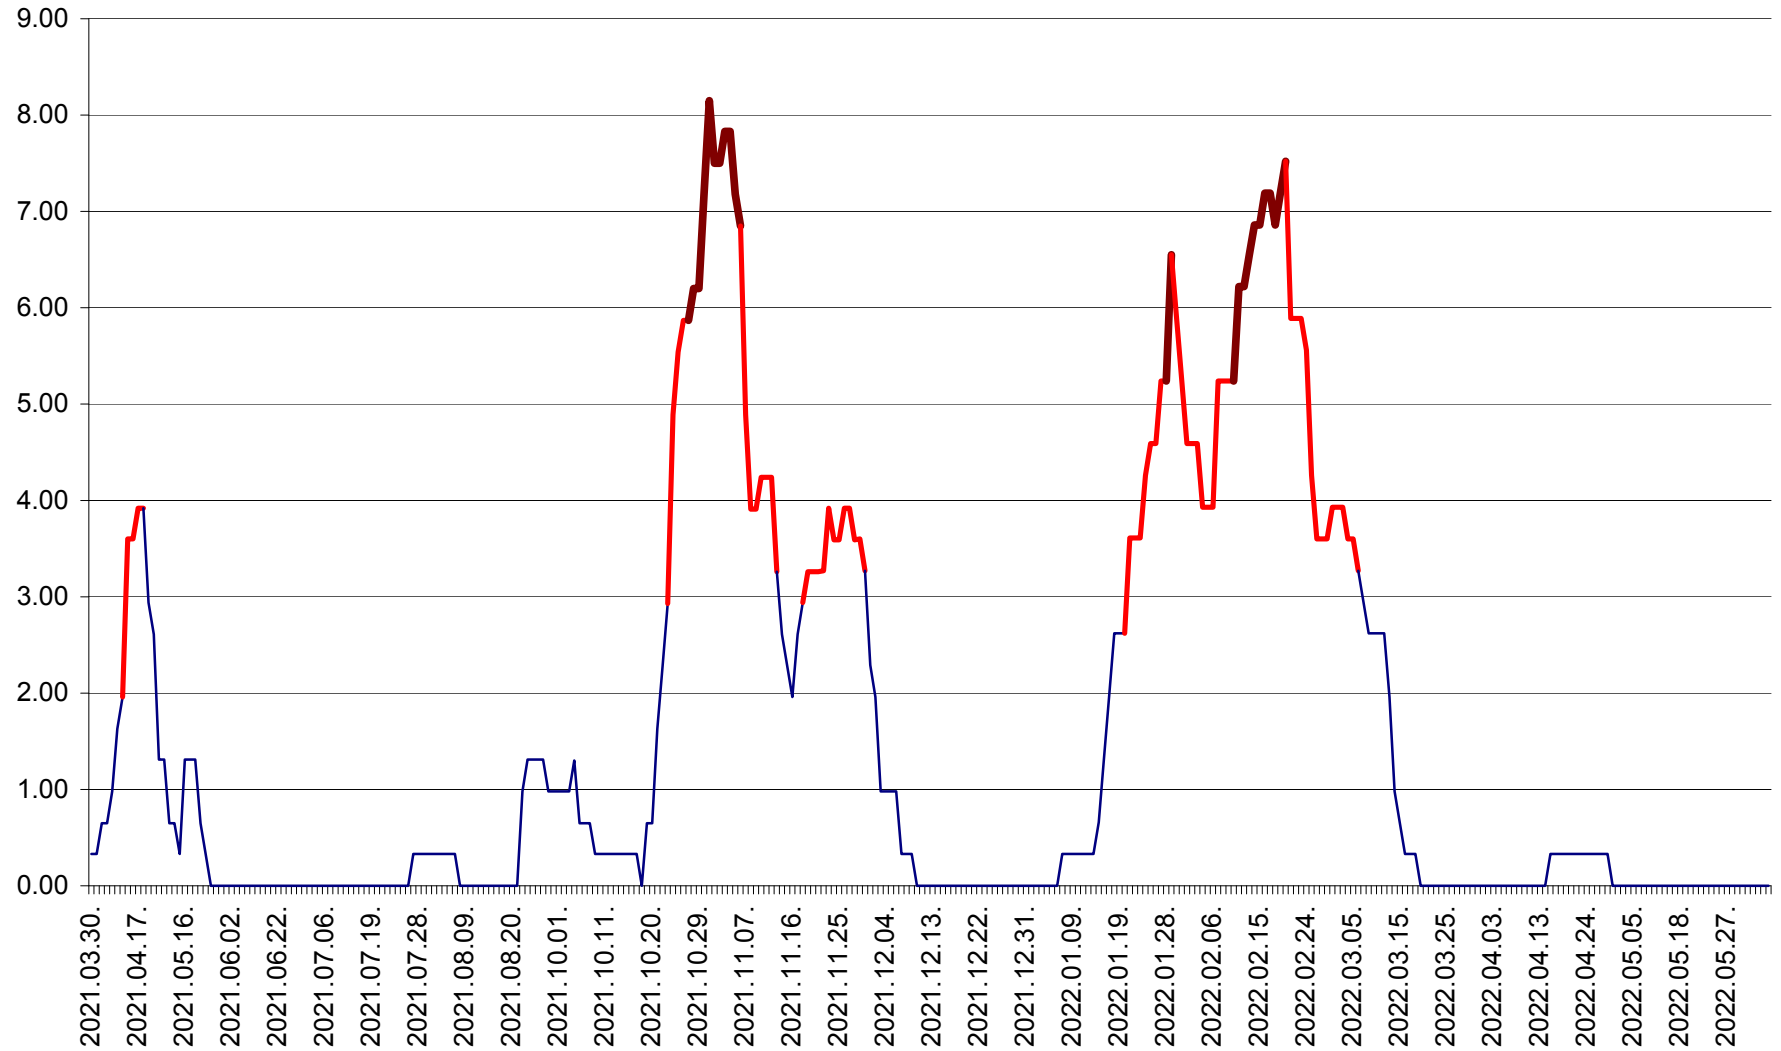

ATID - Evolutia incidentei cumulate pe 14 zile la % de locuitori
2021.04.01. - 2022.06.12.

AVRĂMEȘTI - Evolutia incidentei cumulate pe 14 zile la ‰ de locuitori
2021.04.01. - 2022.06.12.

ORAȘ BĂILE TUȘNAD - Evoluția incidenței cumulate pe 14 zile la ‰ de locuitori
2021.04.01. - 2022.06.12.

ORAȘ BĂLAN - Evoluția incidenței cumulate pe 14 zile la ‰ de locuitori
2021.04.01. - 2022.06.12.

BILBOR - Evolutia incidentei cumulate pe 14 zile la ‰ de locuitori
2021.04.01. - 2022.06.12.

ORAȘ BORSEC - Evolutia incidentei cumulate pe 14 zile la ‰ de locuitori
2021.04.01. - 2022.06.12.

BRĂDEȘTI - Evoluția incidenței cumulate pe 14 zile la ‰ de locuitori
2021.04.01. - 2022.06.12.

CĂPÂLNIȚA - Evoluția incidenței cumulate pe 14 zile la ‰ de locuitori
2021.04.01. - 2022.06.12.

CÂRȚA - Evolutia incidentei cumulate pe 14 zile la ‰ de locuitori
2021.04.01. - 2022.06.12.