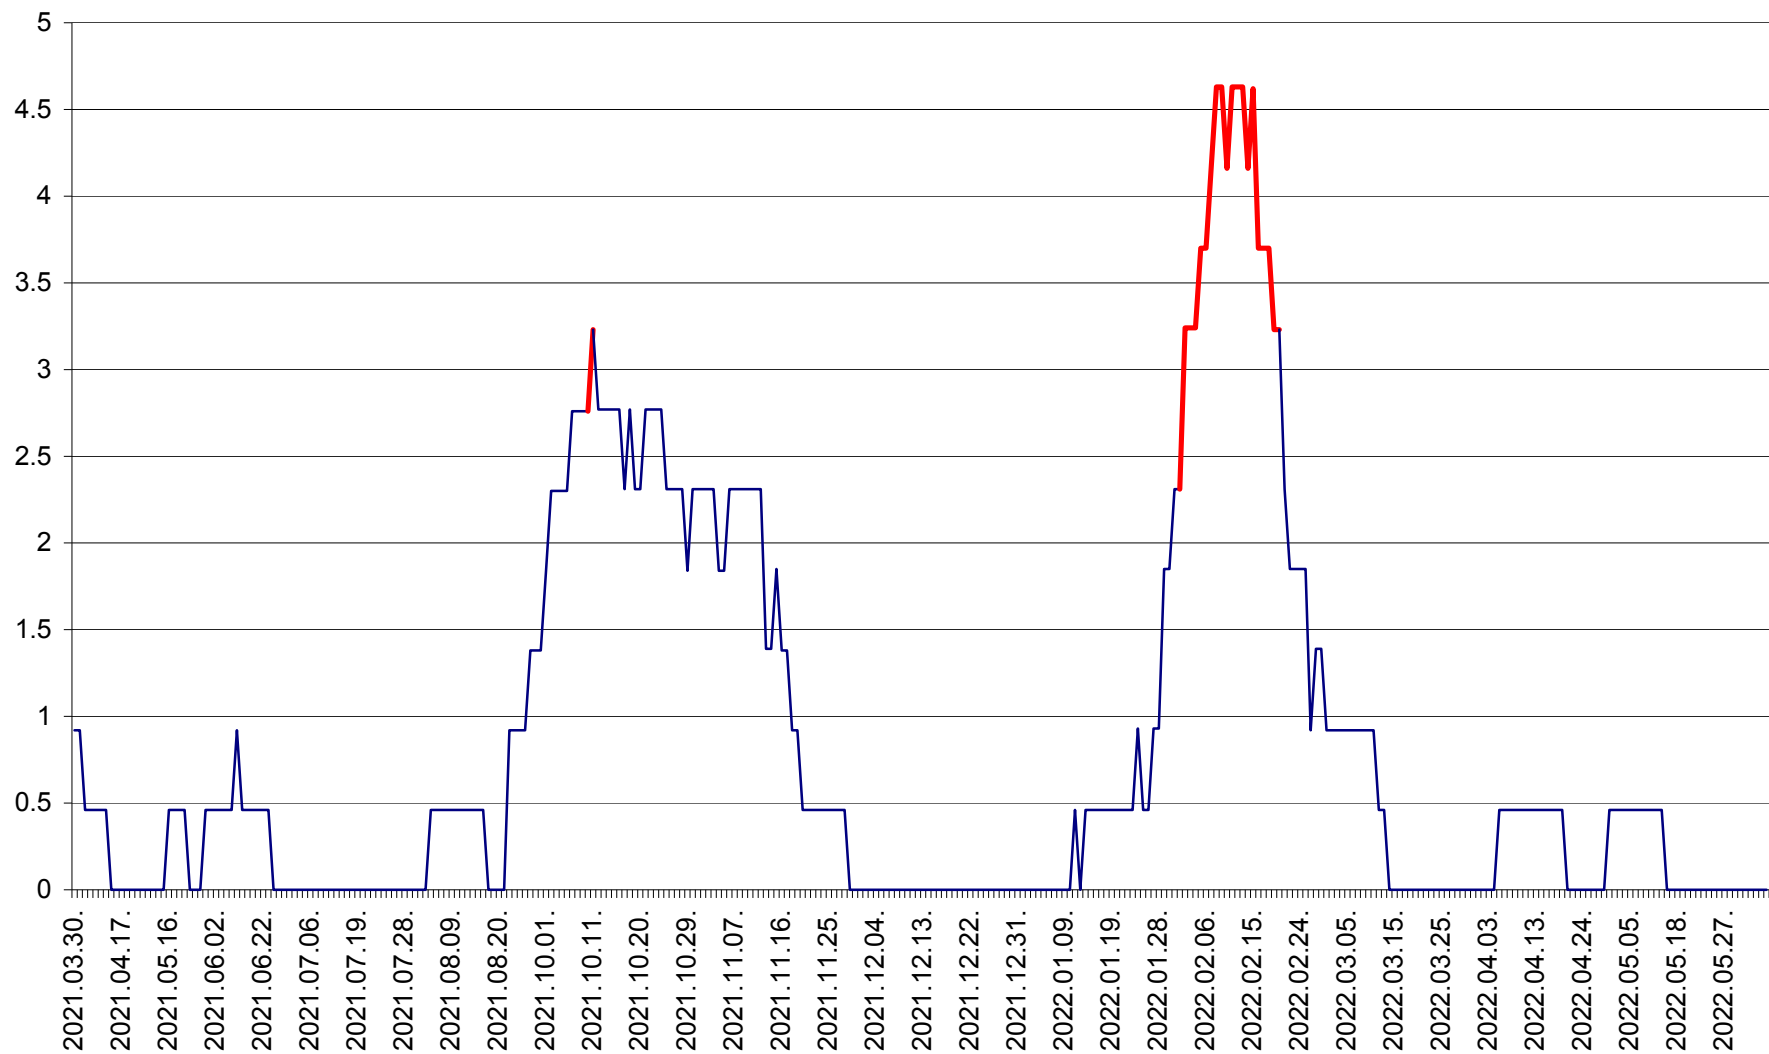

ULIEȘ - Evoluția incidentei cumulate pe 14 zile la ‰ de locuitori
2021.04.01. - 2022.06.12.