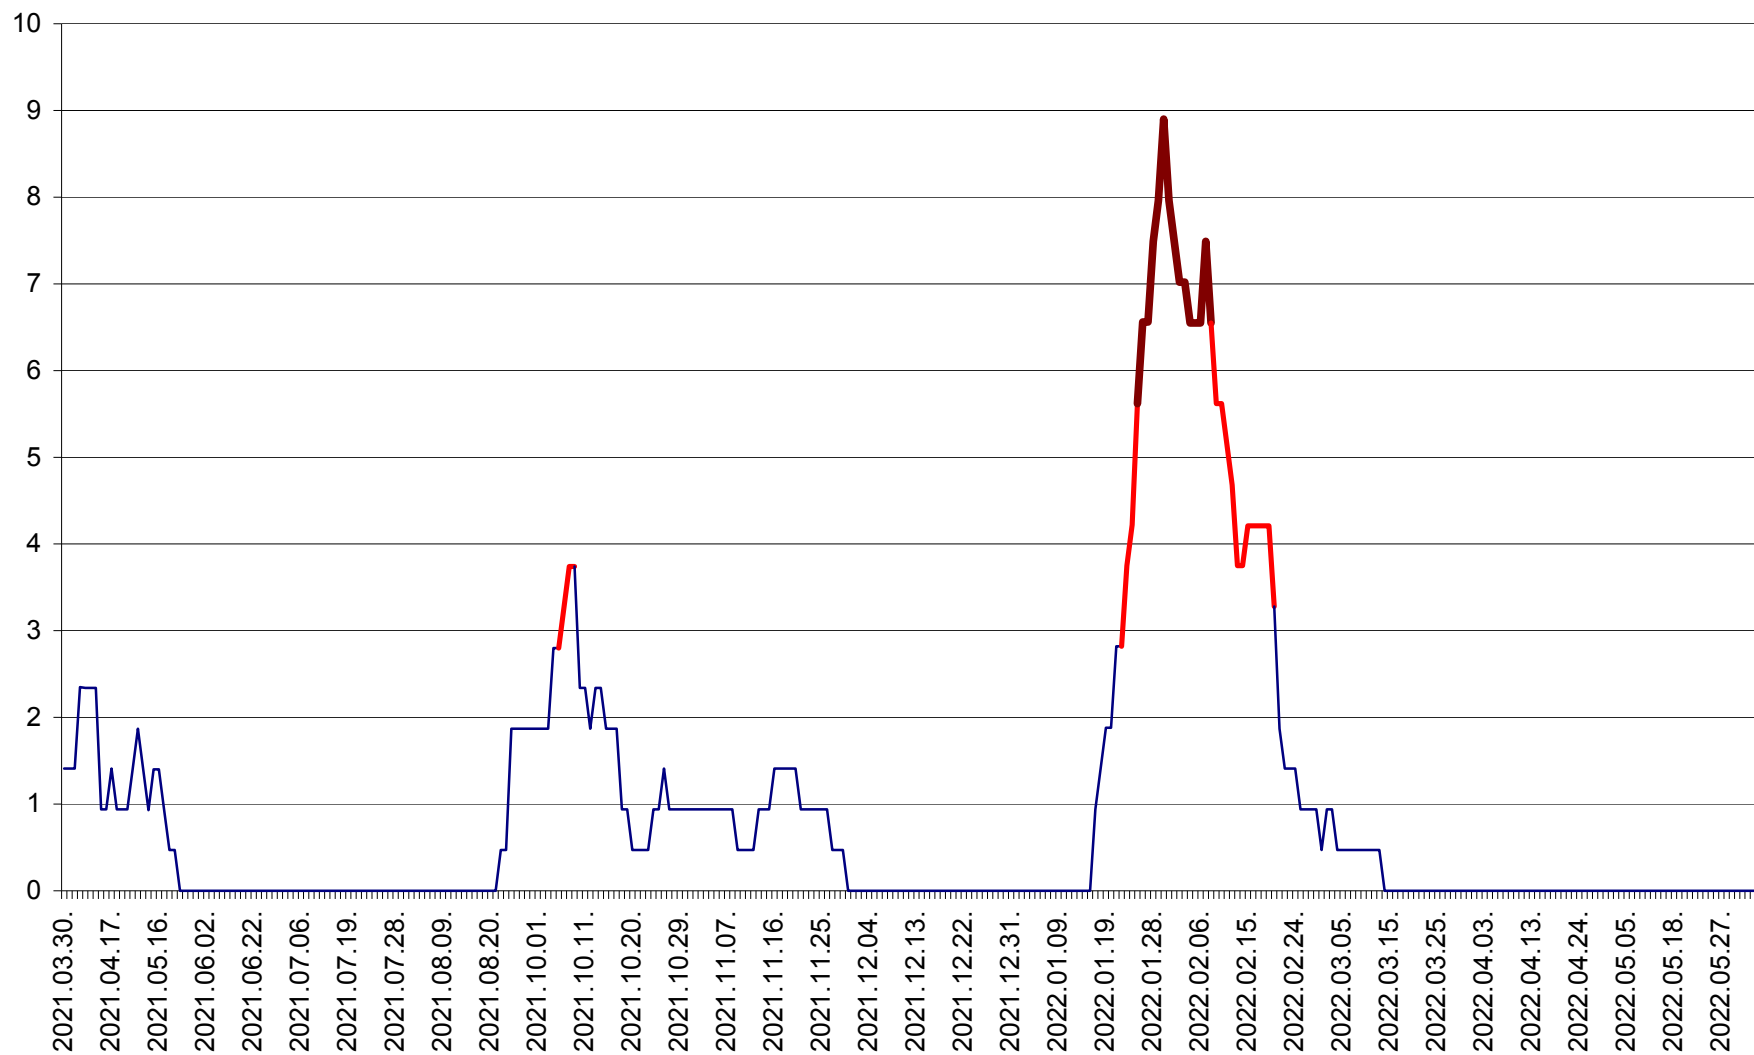

SECUIENI - Evolutia incidentei cumulate pe 14 zile la % de locuitori
2021.04.01. - 2022.06.12.