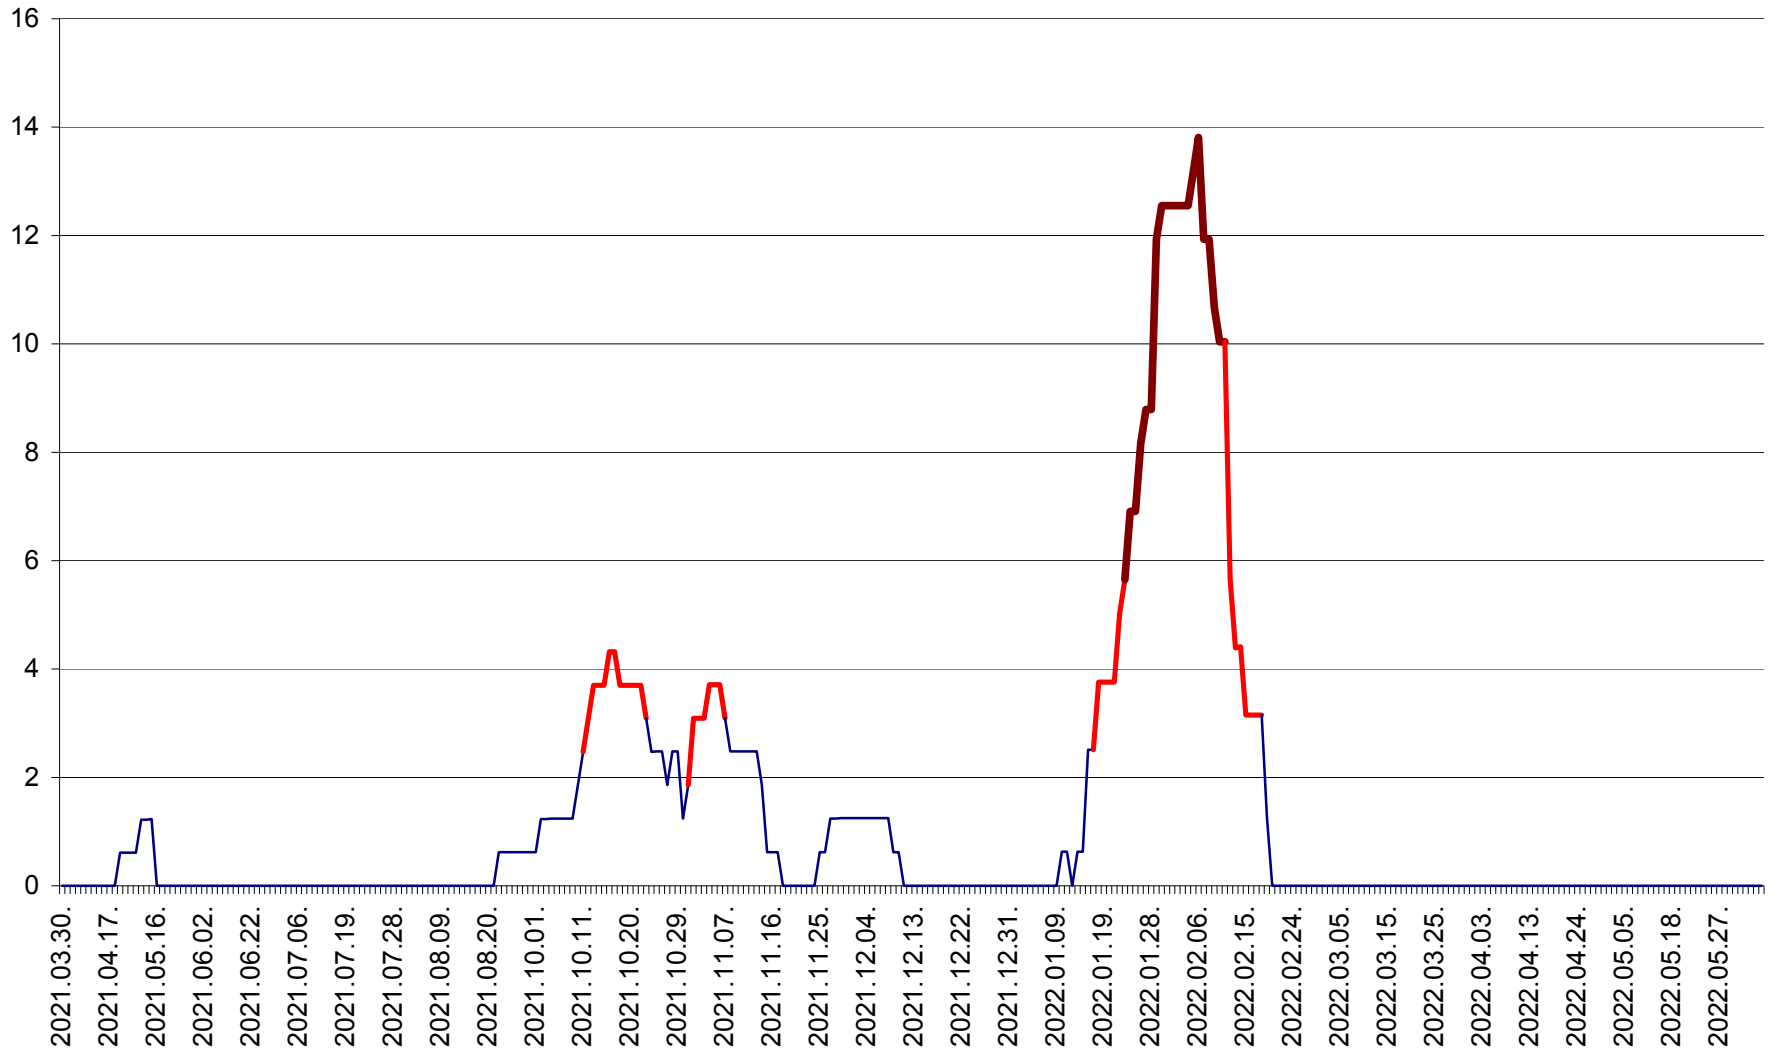

PLĂIEȘII DE JOS - Evoluția incidenței cumulate pe 14 zile la ‰ de locuitori
2021.04.01. - 2022.06.12.

PORUMBENI - Evolutia incidentei cumulate pe 14 zile la ‰ de locuitori
2021.04.01. - 2022.06.12.

PRAID - Evolutia incidentei cumulate pe 14 zile la ‰ de locuitori
2021.04.01. - 2022.06.12.

RACU - Evolutia incidentei cumulate pe 14 zile la ‰ de locuitori
2021.04.01. - 2022.06.12.

REMETEA - Evolutia incidentei cumulate pe 14 zile la ‰ de locuitori
2021.04.01. - 2022.06.12.

SĂCEL - Evolutia incidentei cumulate pe 14 zile la ‰ de locuitori
2021.04.01. - 2022.06.12.