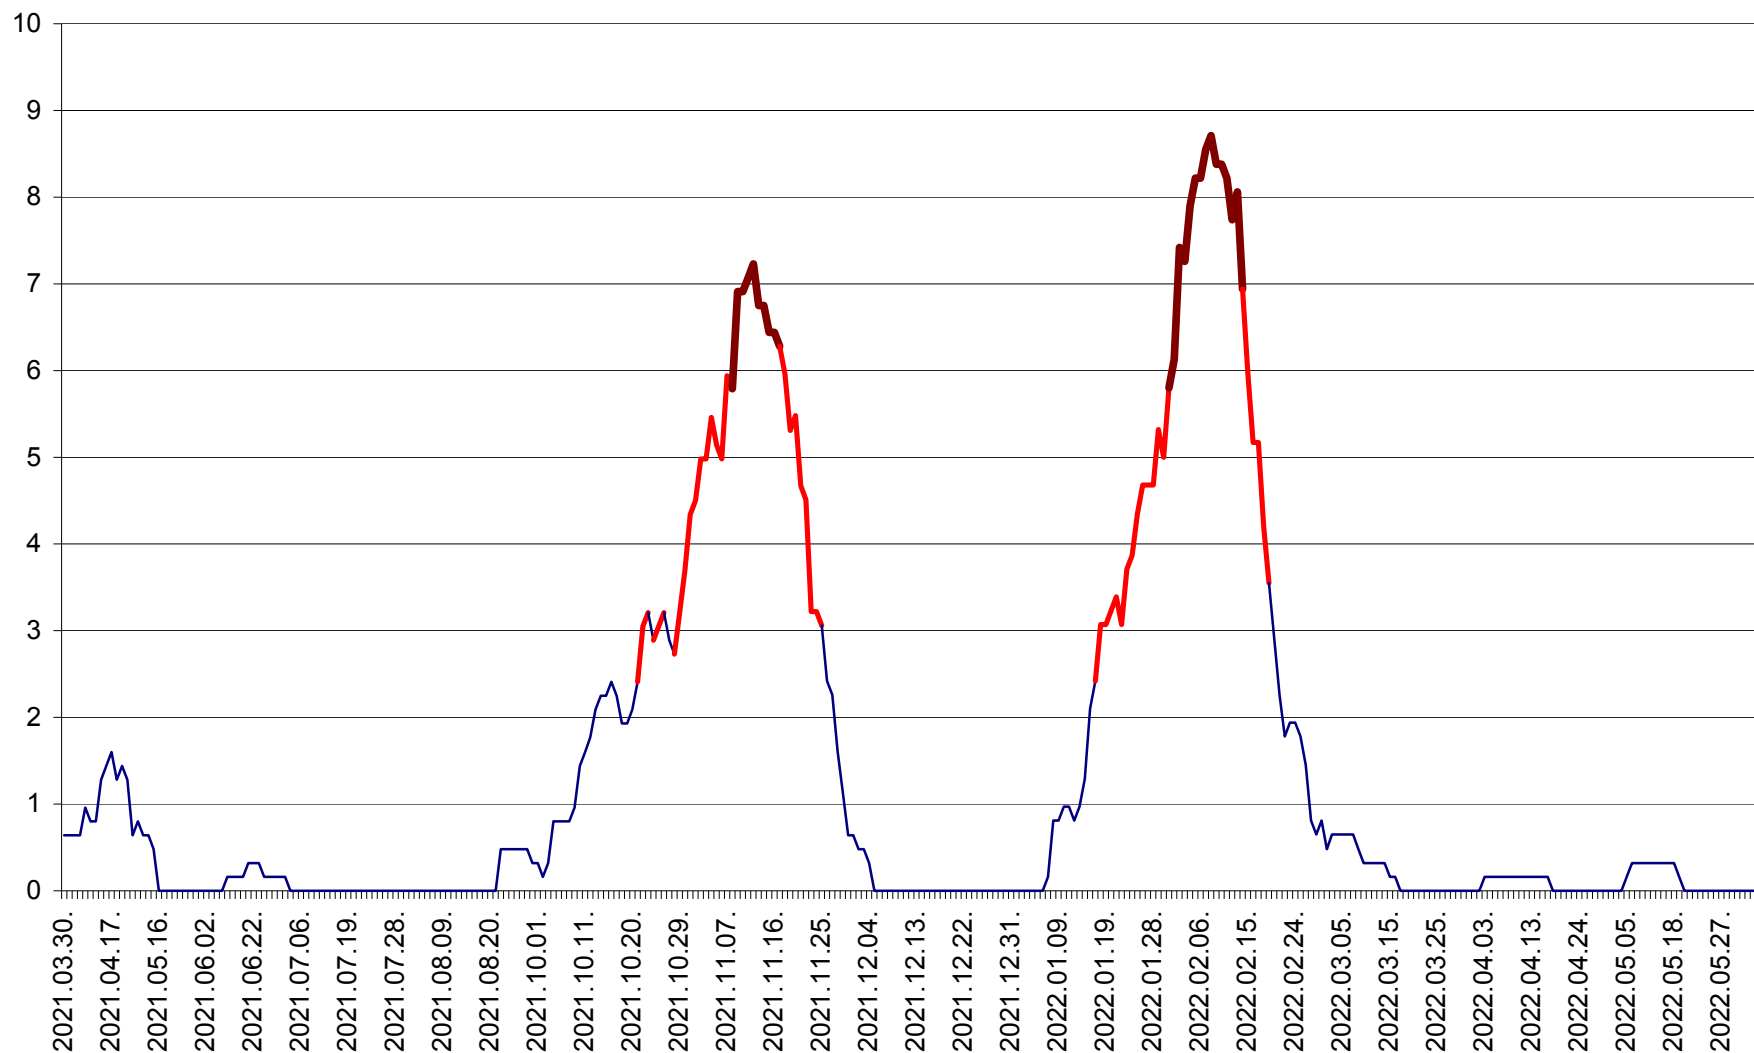

PLĂIEȘII DE JOS - Evoluția incidenței cumulate pe 14 zile la ‰ de locuitori
2021.04.01. - 2022.06.12.

PORUMBENI - Evolutia incidentei cumulate pe 14 zile la ‰ de locuitori
2021.04.01. - 2022.06.12.

PRAID - Evolutia incidentei cumulate pe 14 zile la ‰ de locuitori
2021.04.01. - 2022.06.12.

RACU - Evolutia incidentei cumulate pe 14 zile la ‰ de locuitori
2021.04.01. - 2022.06.12.

REMETEA - Evolutia incidentei cumulate pe 14 zile la ‰ de locuitori
2021.04.01. - 2022.06.12.

SĂCEL - Evolutia incidentei cumulate pe 14 zile la ‰ de locuitori
2021.04.01. - 2022.06.12.

SÂNCRĂIENI - Evolutia incidentei cumulate pe 14 zile la ‰ de locuitori
2021.04.01. - 2022.06.12.

SÂNDOMIC - Evolutia incidentei cumulate pe 14 zile la ‰ de locuitori
2021.04.01. - 2022.06.12.

SÂNMARTIN - Evolutia incidentei cumulate pe 14 zile la ‰ de locuitori
2021.04.01. - 2022.06.12.