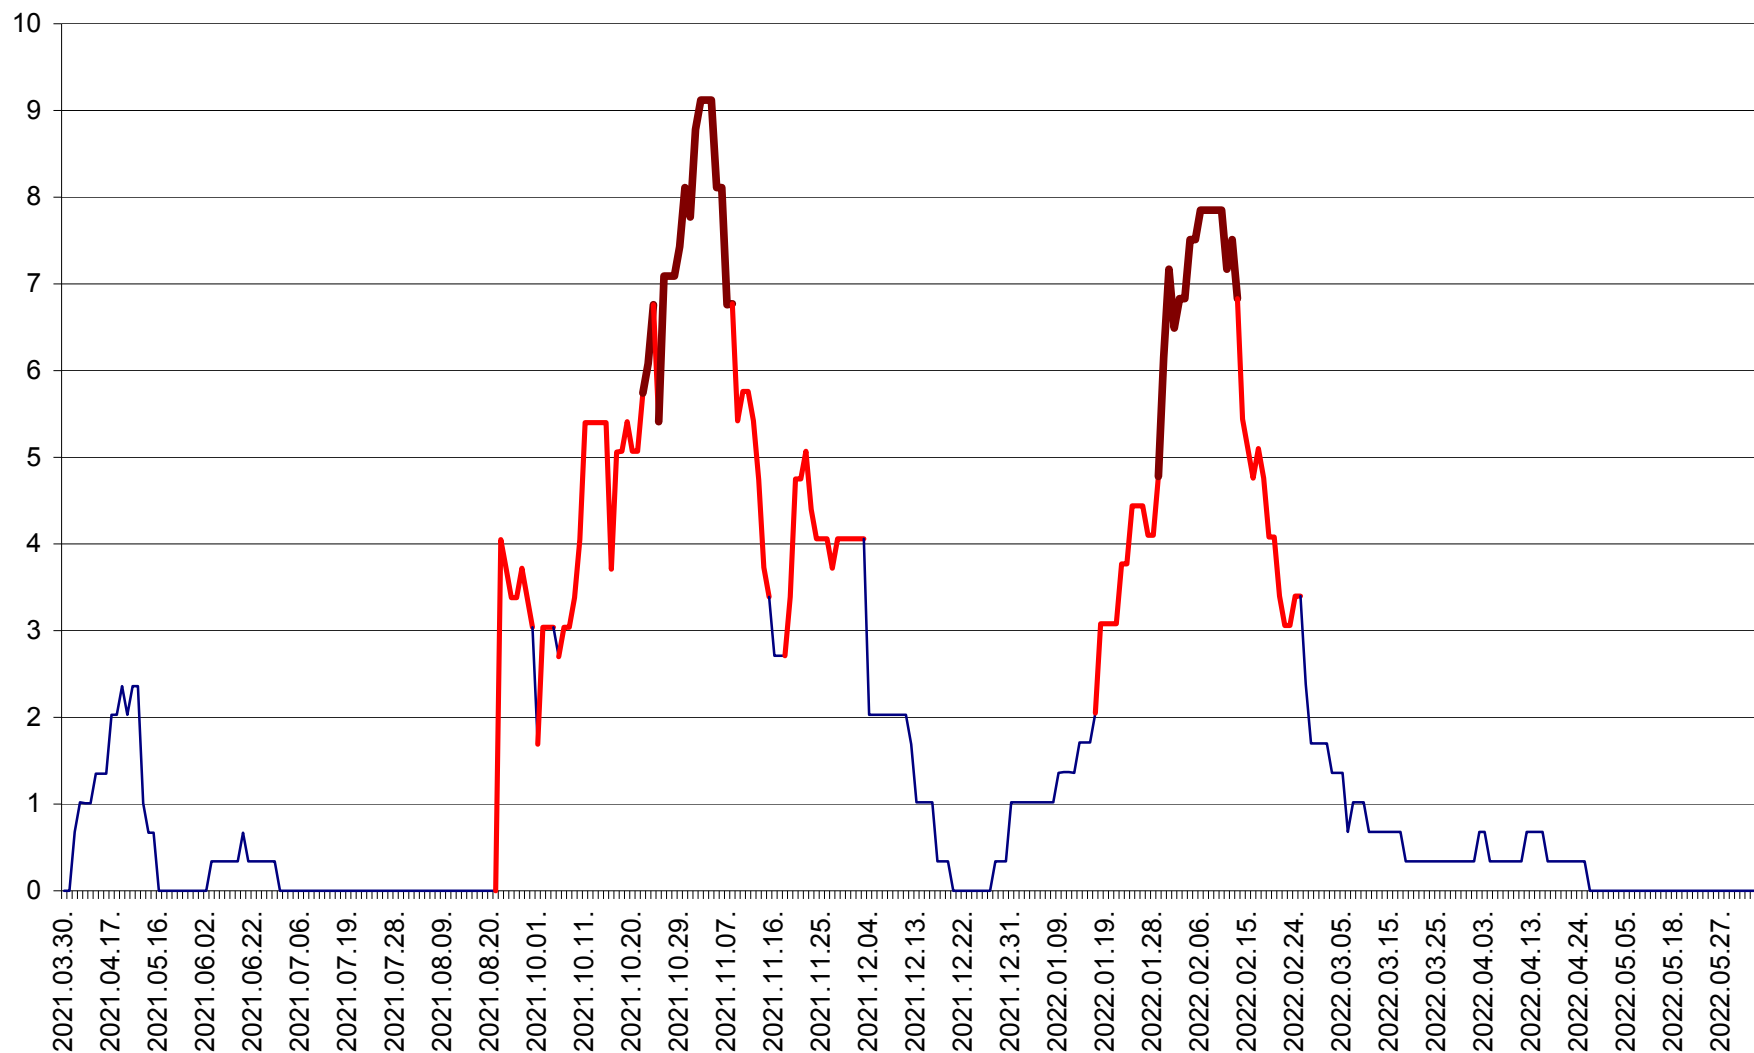

LELICENI - Evolutia incidentei cumulate pe 14 zile la ‰ de locuitori
2021.04.01. - 2022.06.12.

LUETA - Evolutia incidentei cumulate pe 14 zile la ‰ de locuitori
2021.04.01. - 2022.06.12.

LUNCA DE JOS - Evolutia incidentei cumulate pe 14 zile la ‰ de locuitori
2021.04.01. - 2022.06.12.

LUNCA DE SUS - Evolutia incidentei cumulate pe 14 zile la ‰ de locuitori
2021.04.01. - 2022.06.12.

LUPENI - Evolutia incidentei cumulate pe 14 zile la ‰ de locuitori
2021.04.01. - 2022.06.12.

MĂDĂRAȘ - Evolutia incidentei cumulate pe 14 zile la ‰ de locuitori
2021.04.01. - 2022.06.12.

MĂRTINIȘ - Evolutia incidentei cumulate pe 14 zile la % de locuitori
2021.04.01. - 2022.06.12.

MEREȘTI - Evoluția incidenței cumulate pe 14 zile la ‰ de locuitori
2021.04.01. - 2022.06.12.

MUNICIPIUL MIERCUREA-CIUC - Evolutia incidentei cumulate pe 14 zile la ‰ de locuitori
2021.04.01. - 2022.06.12.