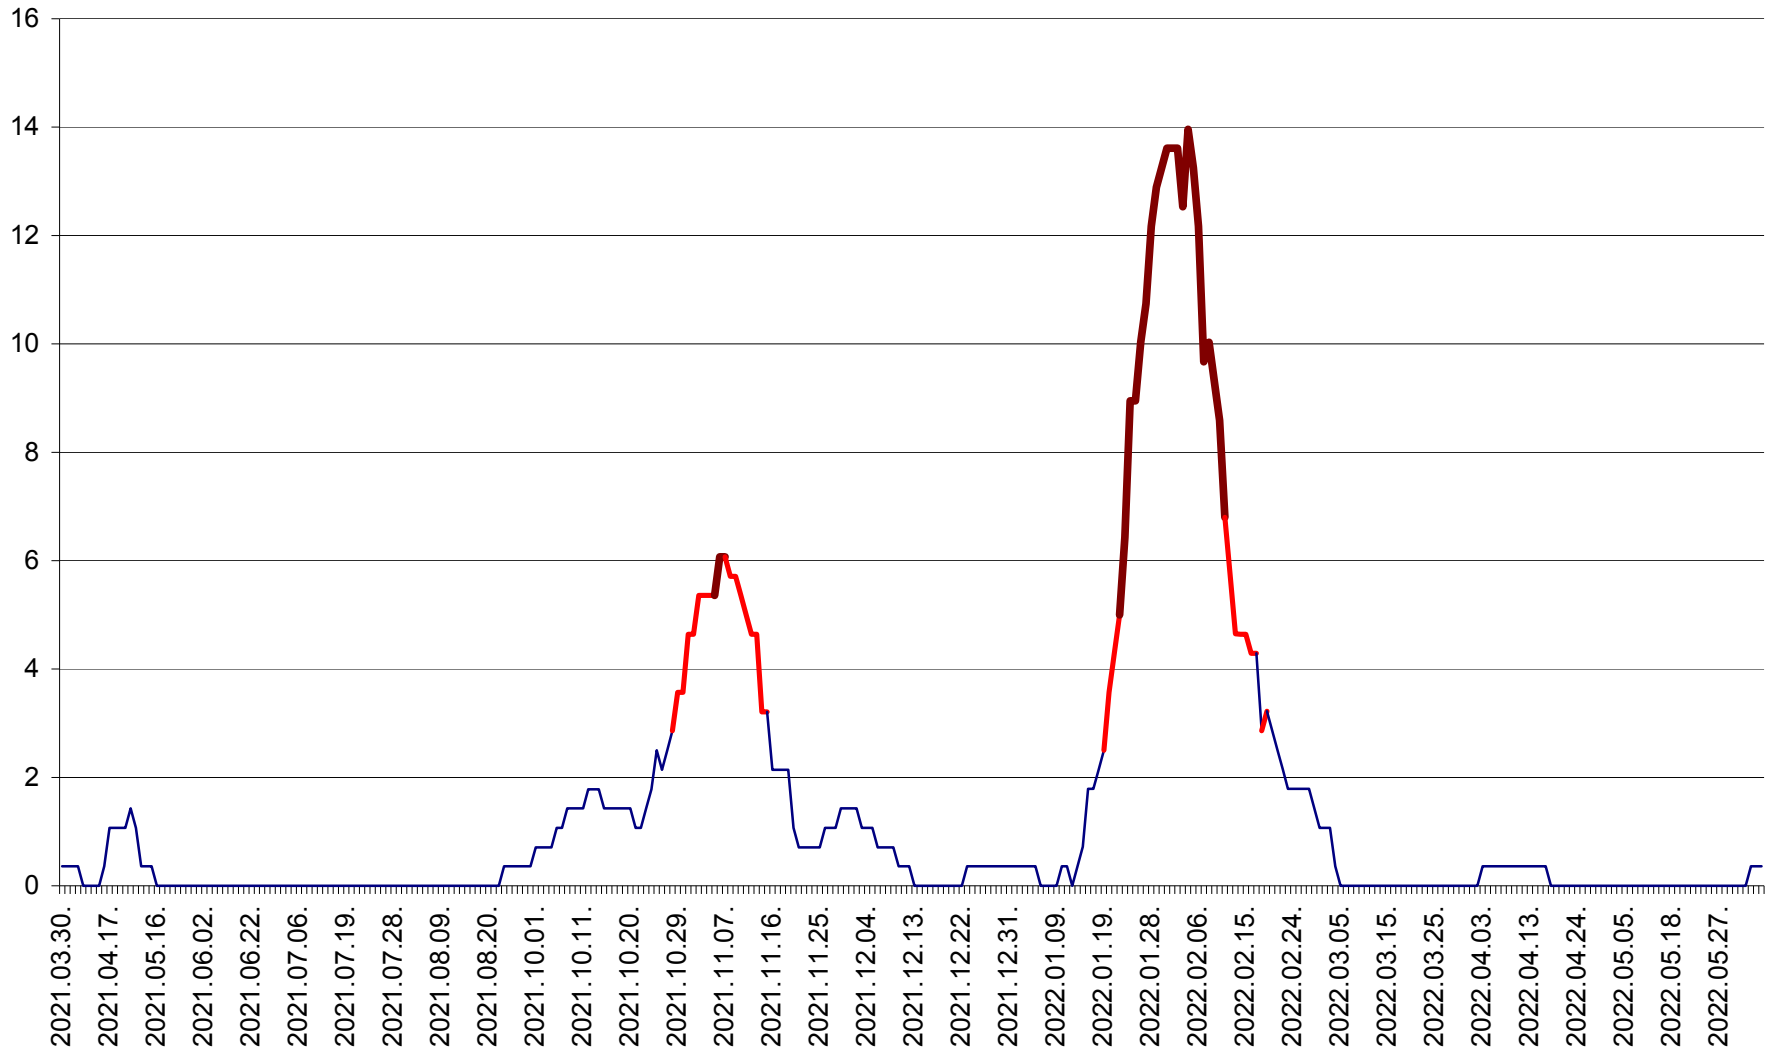

ȘIMONEȘTI - Evolutia incidentei cumulate pe 14 zile la ‰ de locuitori
2021.04.01. - 2022.06.12.

SICULENI - Evolutia incidentei cumulate pe 14 zile la % de locuitori
2021.04.01. - 2022.06.12.