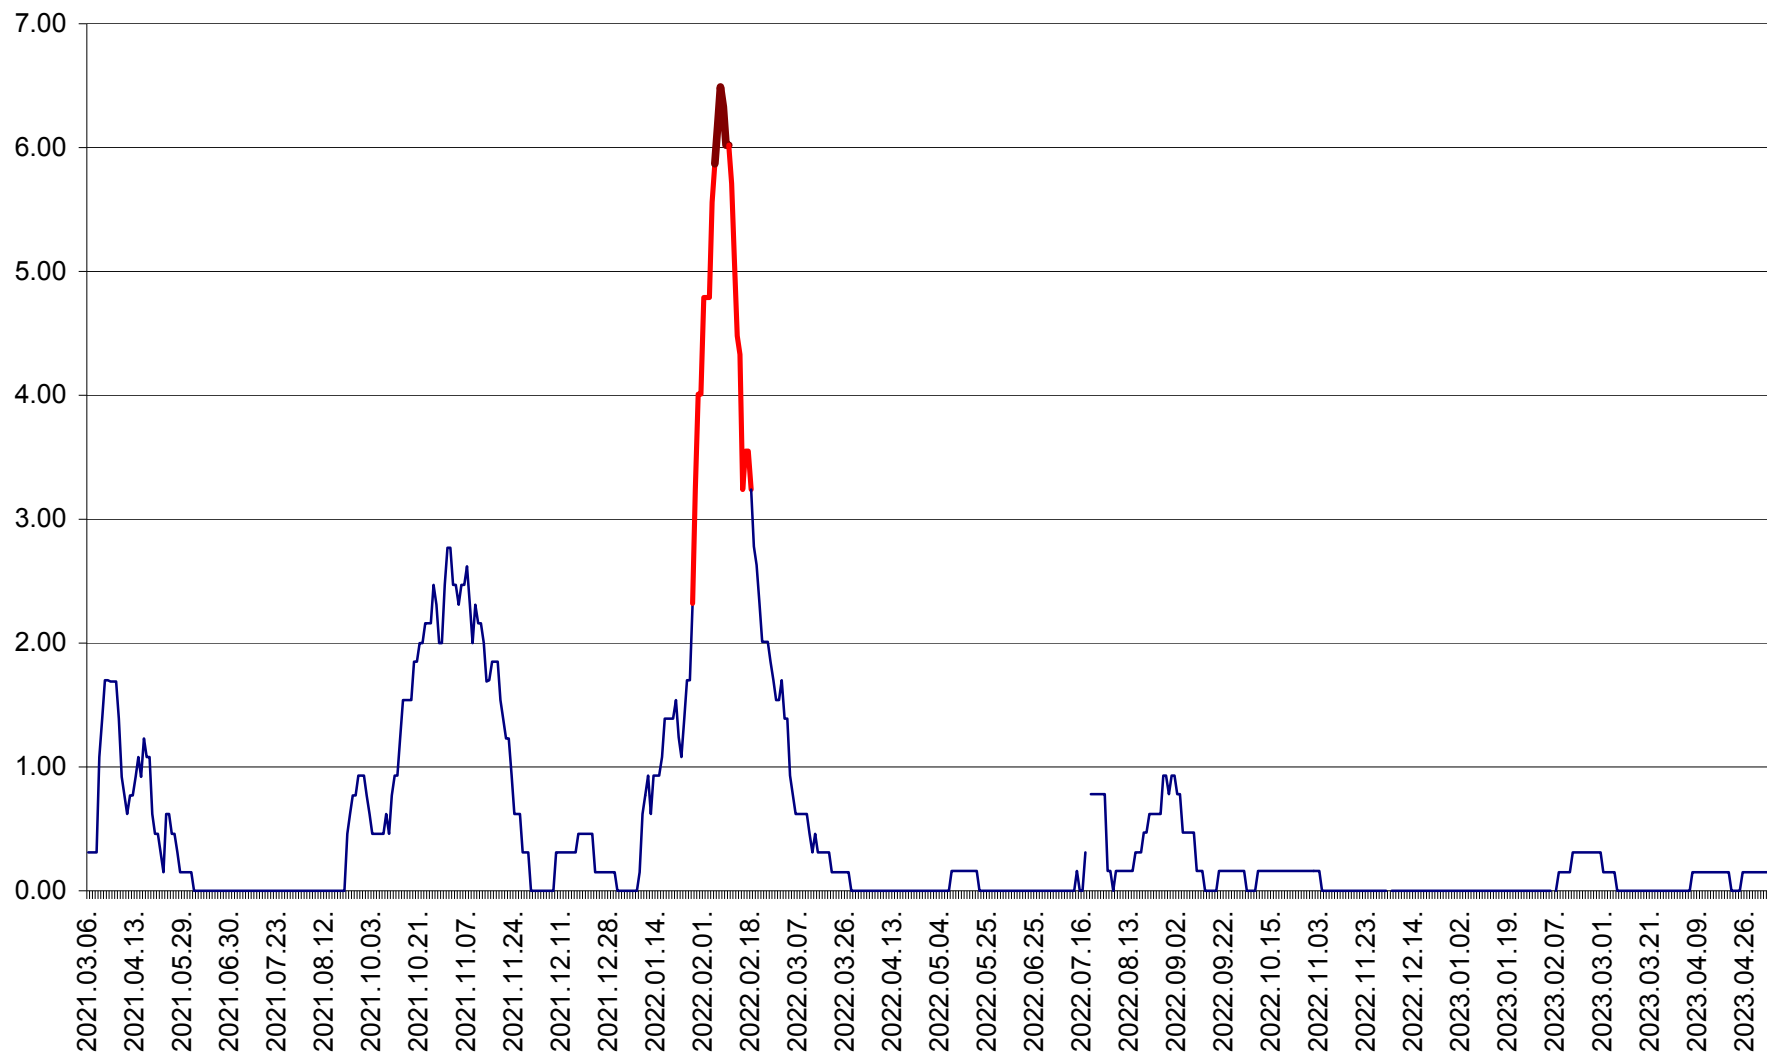

ORAȘ BĂLAN - Evoluția incidenței cumulate pe 14 zile la ‰ de locuitori
2021.03.07. - 2023.05.04.

BILBOR - Evolutia incidentei cumulate pe 14 zile la ‰ de locuitori
2021.03.07. - 2023.05.04.

ORAȘ BORSEC - Evolutia incidentei cumulate pe 14 zile la ‰ de locuitori
2021.03.07. - 2023.05.04.

BRĂDEȘTI - Evoluția incidenței cumulate pe 14 zile la ‰ de locuitori
2021.03.07. - 2023.05.04.

CĂPÂLNIȚA - Evoluția incidenței cumulate pe 14 zile la ‰ de locuitori
2021.03.07. - 2023.05.04.

CÂRȚA - Evolutia incidentei cumulate pe 14 zile la ‰ de locuitori
2021.03.07. - 2023.05.04.

CICEU - Evolutia incidentei cumulate pe 14 zile la ‰ de locuitori
2021.03.07. - 2023.05.04.

CIUCSÂNGEORGIU - Evolutia incidentei cumulate pe 14 zile la ‰ de locuitori
2021.03.07. - 2023.05.04.

CIUMANI - Evolutia incidentei cumulate pe 14 zile la ‰ de locuitori
2021.03.07. - 2023.05.04.

CORBU - Evolutia incidentei cumulate pe 14 zile la ‰ de locuitori
2021.03.07. - 2023.05.04.

CORUND - Evolutia incidentei cumulate pe 14 zile la ‰ de locuitori
2021.03.07. - 2023.05.04.

COZMENI - Evolutia incidentei cumulate pe 14 zile la ‰ de locuitori
2021.03.07. - 2023.05.04.