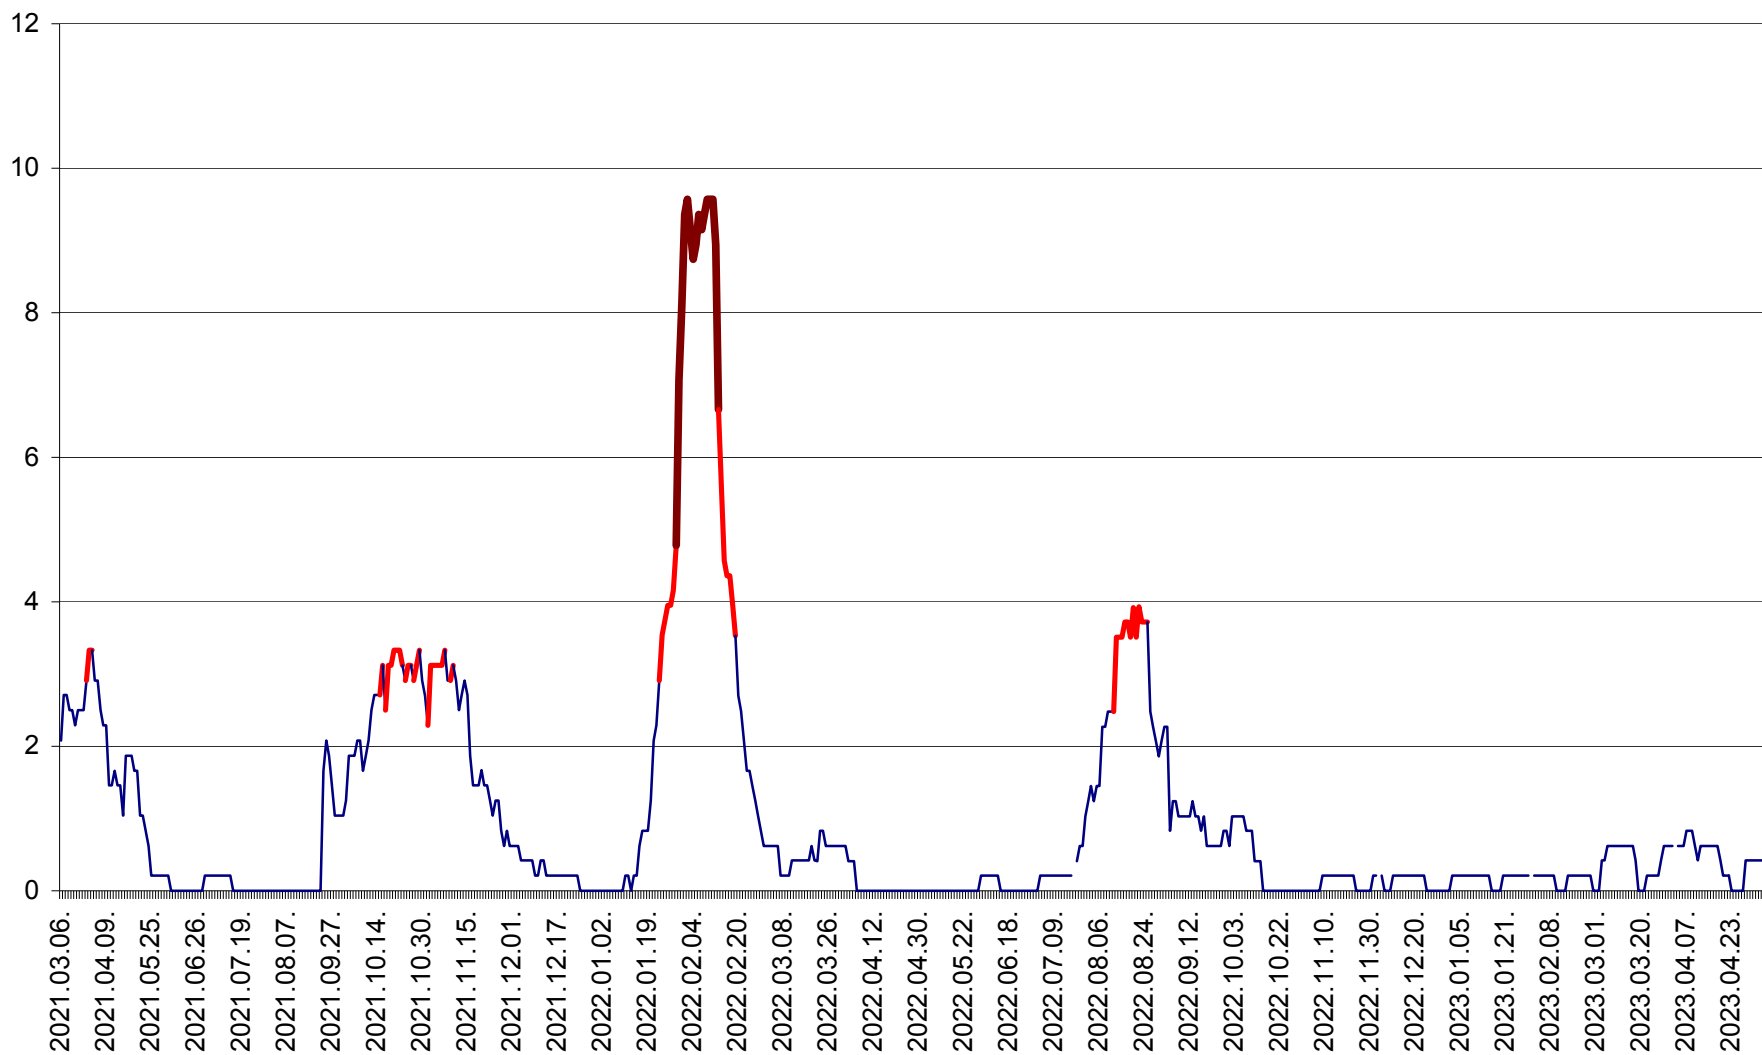

LELICENI - Evolutia incidentei cumulate pe 14 zile la ‰ de locuitori
2021.03.07. - 2023.05.04.

LUETA - Evolutia incidentei cumulate pe 14 zile la ‰ de locuitori
2021.03.07. - 2023.05.04.

LUNCA DE JOS - Evolutia incidentei cumulate pe 14 zile la ‰ de locuitori
2021.03.07. - 2023.05.04.

LUNCA DE SUS - Evolutia incidentei cumulate pe 14 zile la ‰ de locuitori
2021.03.07. - 2023.05.04.

LUPENI - Evolutia incidentei cumulate pe 14 zile la ‰ de locuitori
2021.03.07. - 2023.05.04.

MĂDĂRAȘ - Evolutia incidentei cumulate pe 14 zile la ‰ de locuitori
2021.03.07. - 2023.05.04.