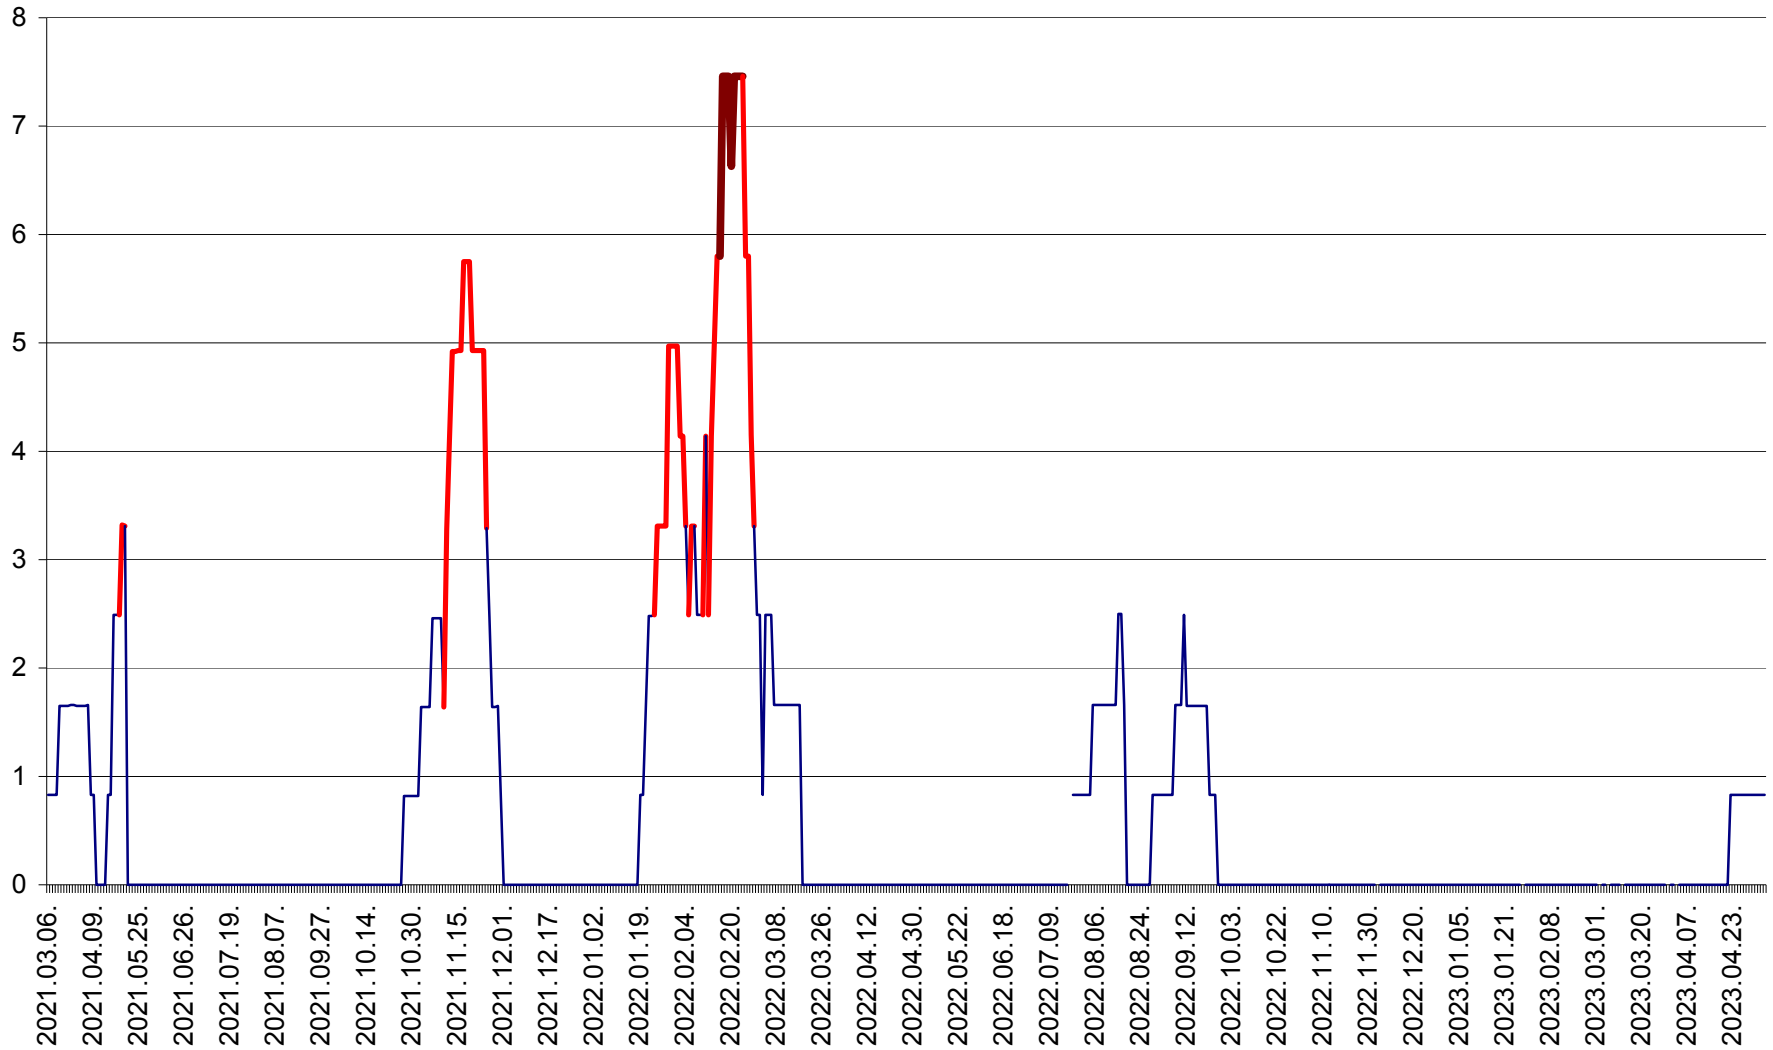

PLĂIEȘII DE JOS - Evolutia incidentei cumulate pe 14 zile la ‰ de locuitori
2021.03.07. - 2023.05.04.

PORUMBENI - Evolutia incidentei cumulate pe 14 zile la ‰ de locuitori
2021.03.07. - 2023.05.04.

PRAID - Evolutia incidentei cumulate pe 14 zile la ‰ de locuitori
2021.03.07. - 2023.05.04.

RACU - Evolutia incidentei cumulate pe 14 zile la ‰ de locuitori
2021.03.07. - 2023.05.04.

REMETEA - Evolutia incidentei cumulate pe 14 zile la % de locuitori
2021.03.07. - 2023.05.04.

SĂCEL - Evolutia incidentei cumulate pe 14 zile la ‰ de locuitori
2021.03.07. - 2023.05.04.