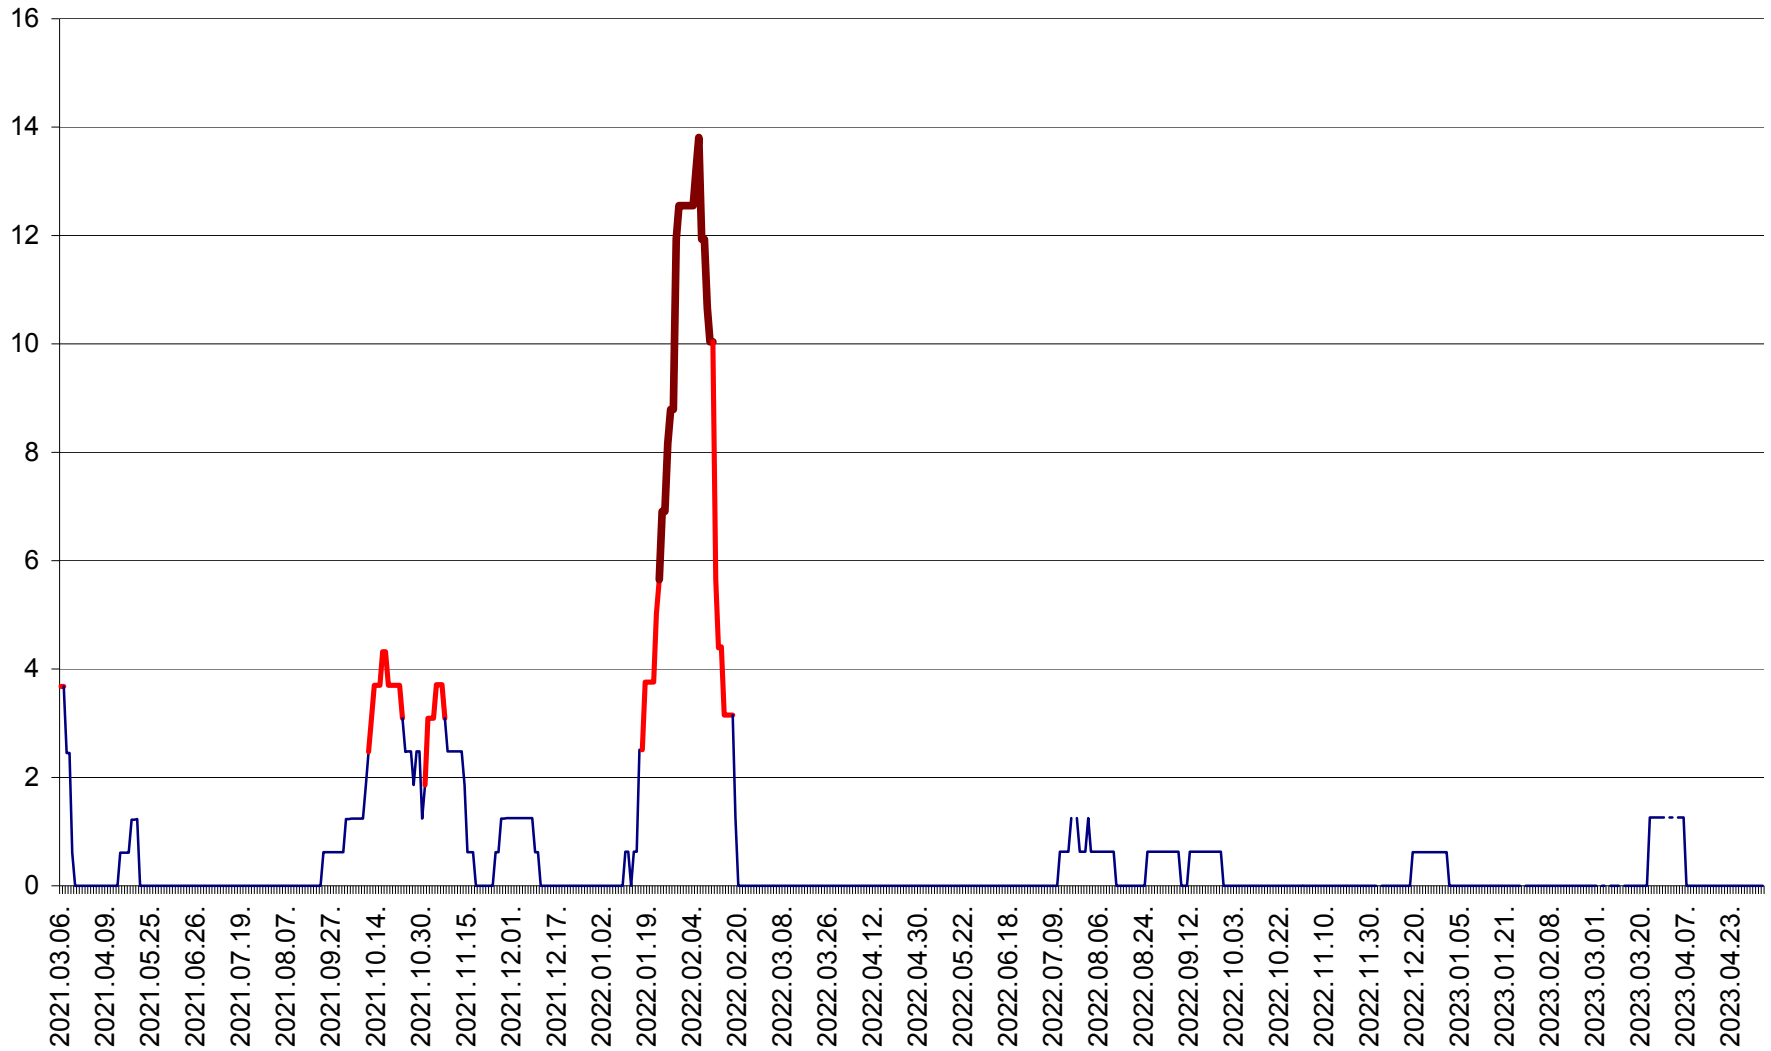

PLĂIEȘII DE JOS - Evolutia incidentei cumulate pe 14 zile la ‰ de locuitori
2021.03.07. - 2023.05.04.

PORUMBENI - Evolutia incidentei cumulate pe 14 zile la ‰ de locuitori
2021.03.07. - 2023.05.04.

PRAID - Evolutia incidentei cumulate pe 14 zile la ‰ de locuitori
2021.03.07. - 2023.05.04.

RACU - Evolutia incidentei cumulate pe 14 zile la ‰ de locuitori
2021.03.07. - 2023.05.04.

REMETEA - Evolutia incidentei cumulate pe 14 zile la % de locuitori
2021.03.07. - 2023.05.04.

SĂCEL - Evolutia incidentei cumulate pe 14 zile la ‰ de locuitori
2021.03.07. - 2023.05.04.