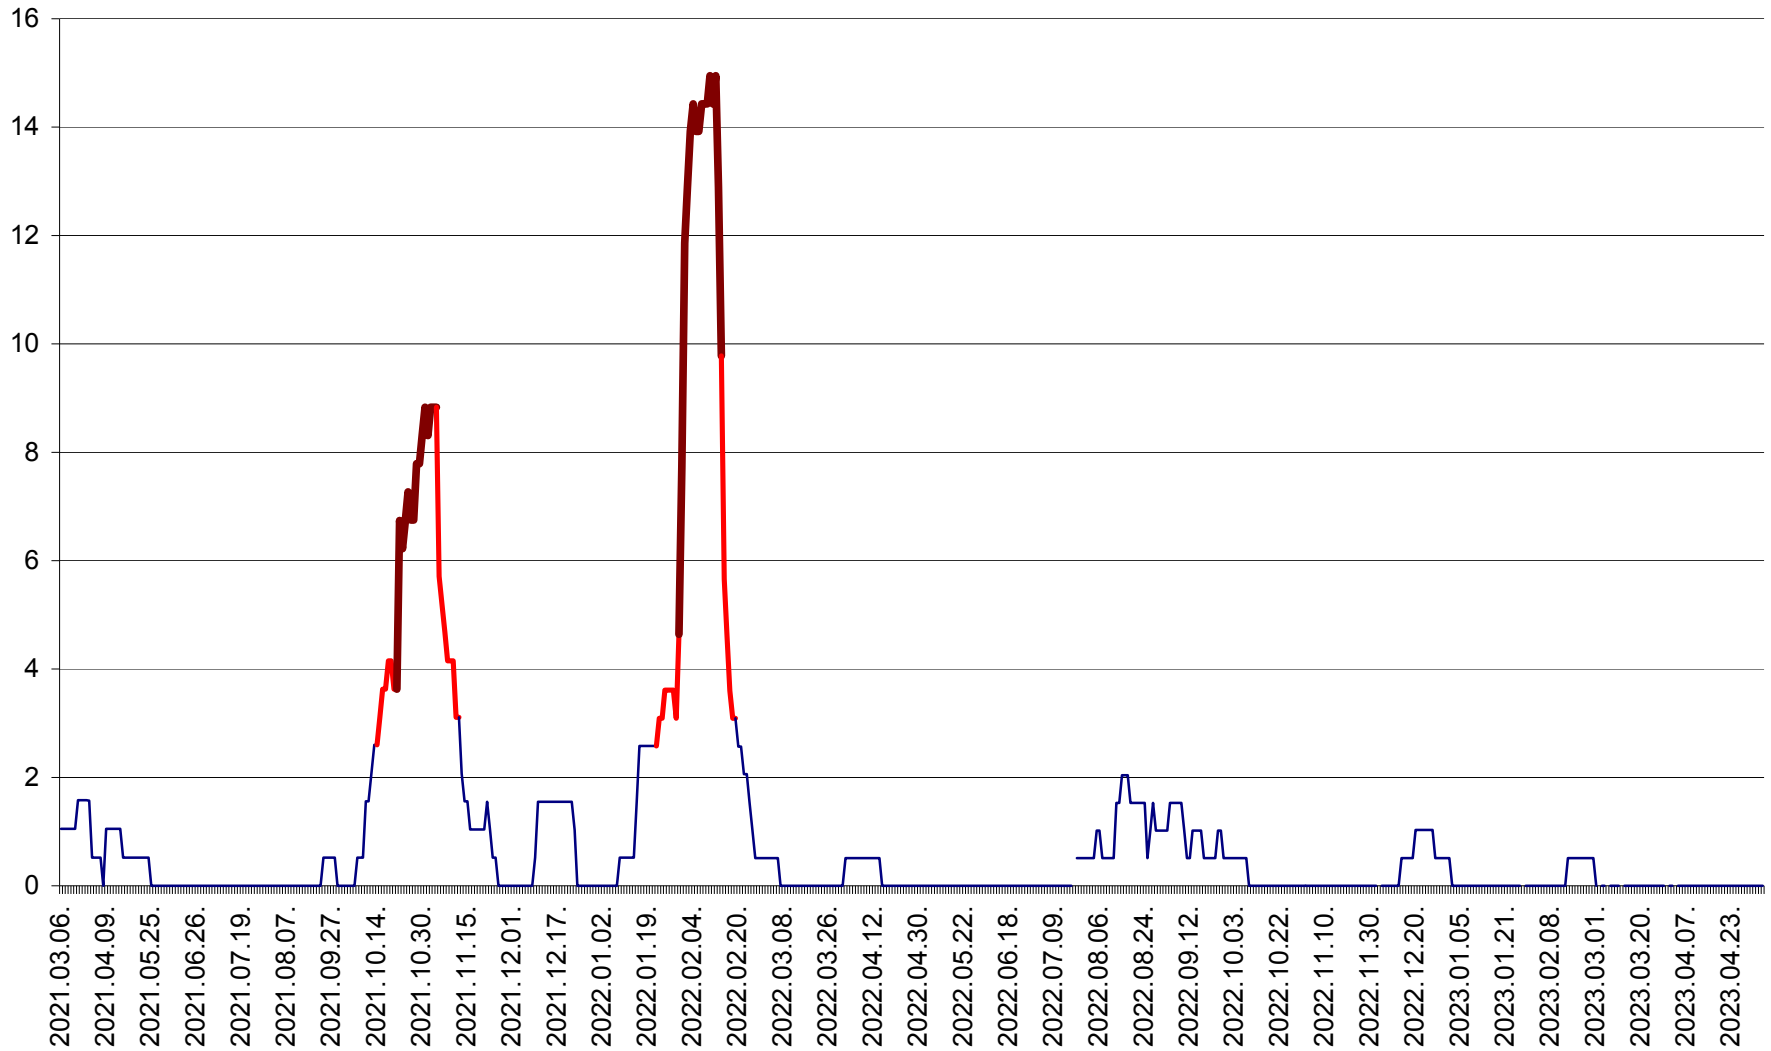

MIHĂILENI - Evolutia incidentei cumulate pe 14 zile la ‰ de locuitori
2021.03.07. - 2023.05.04.

MUGENI - Evolutia incidentei cumulate pe 14 zile la ‰ de locuitori
2021.03.07. - 2023.05.04.

OCLAND - Evolutia incidentei cumulate pe 14 zile la ‰ de locuitori
2021.03.07. - 2023.05.04.

MUNICIPIUL ODORHEIU SECUIESC - Evolutia incidentei cumulate pe 14 zile la % de locuitori
2021.03.07. - 2023.05.04.

PĂULENI-CIUC - Evolutia incidentei cumulate pe 14 zile la ‰ de locuitori
2021.03.07. - 2023.05.04.

PLĂIEȘII DE JOS - Evolutia incidentei cumulate pe 14 zile la ‰ de locuitori
2021.03.07. - 2023.05.04.

PORUMBENI - Evolutia incidentei cumulate pe 14 zile la ‰ de locuitori
2021.03.07. - 2023.05.04.

PRAID - Evolutia incidentei cumulate pe 14 zile la ‰ de locuitori
2021.03.07. - 2023.05.04.