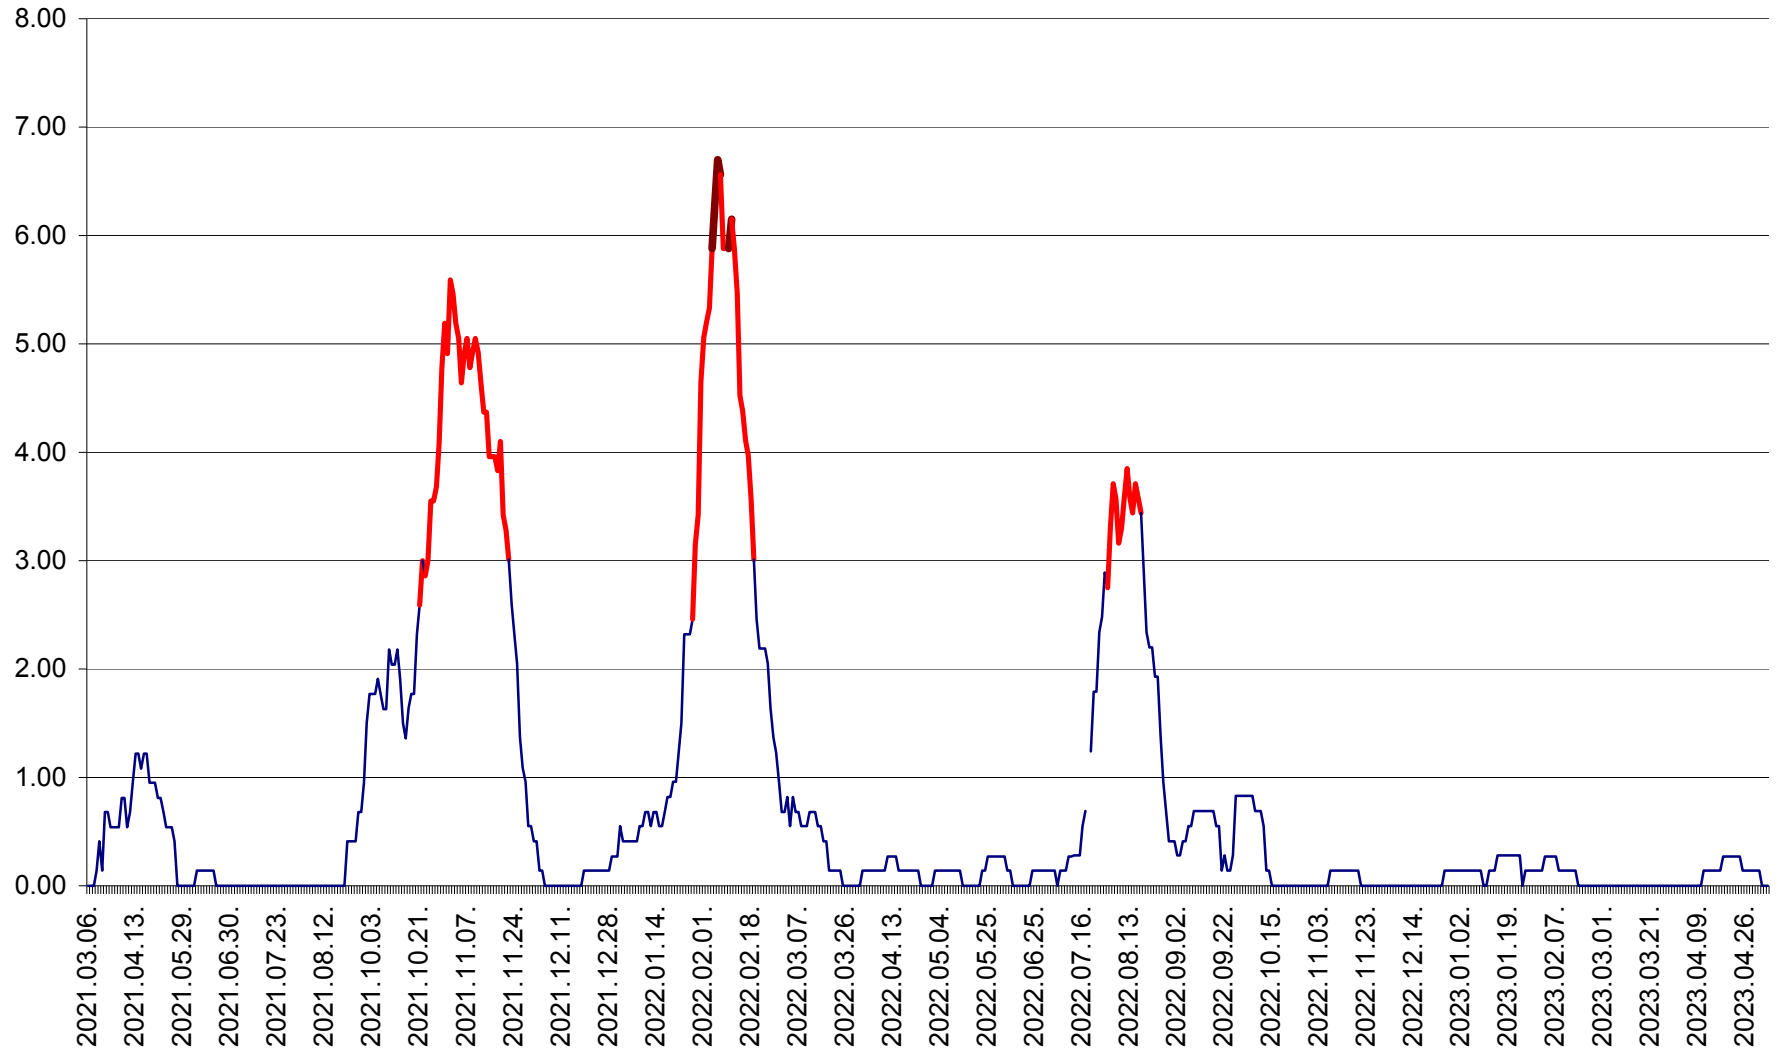

ATID - Evolutia incidentei cumulate pe 14 zile la ‰ de locuitori
2021.03.07. - 2023.05.04.

AVRĂMEȘTI - Evolutia incidentei cumulate pe 14 zile la ‰ de locuitori
2021.03.07. - 2023.05.04.

ORAȘ BĂILE TUȘNAD - Evoluția incidenței cumulate pe 14 zile la ‰ de locuitori
2021.03.07. - 2023.05.04.

ORAȘ BĂLAN - Evoluția incidenței cumulate pe 14 zile la ‰ de locuitori
2021.03.07. - 2023.05.04.

BILBOR - Evolutia incidentei cumulate pe 14 zile la ‰ de locuitori
2021.03.07. - 2023.05.04.

ORAȘ BORSEC - Evolutia incidentei cumulate pe 14 zile la ‰ de locuitori
2021.03.07. - 2023.05.04.

BRĂDEȘTI - Evoluția incidenței cumulate pe 14 zile la ‰ de locuitori
2021.03.07. - 2023.05.04.

CĂPÂLNIȚA - Evoluția incidenței cumulate pe 14 zile la ‰ de locuitori
2021.03.07. - 2023.05.04.

CÂRȚA - Evolutia incidentei cumulate pe 14 zile la ‰ de locuitori
2021.03.07. - 2023.05.04.