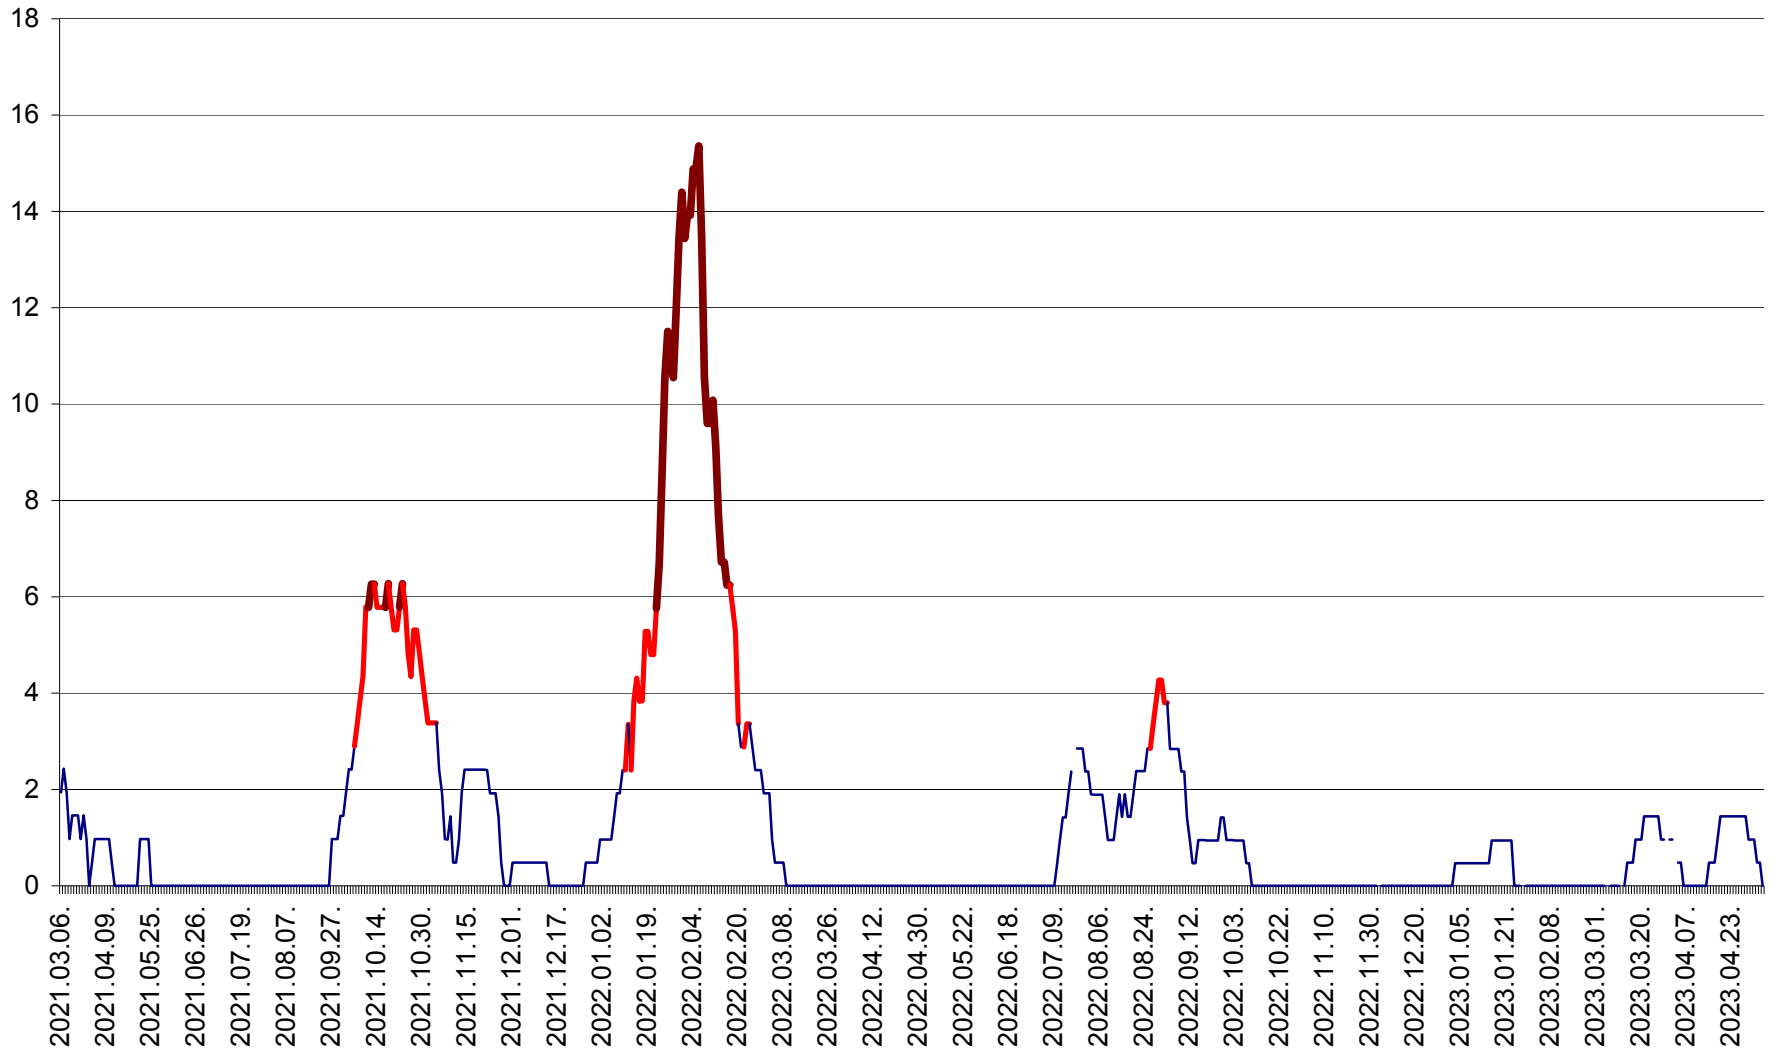

PLĂIEȘII DE JOS - Evolutia incidentei cumulate pe 14 zile la ‰ de locuitori
2021.03.07. - 2023.05.04.