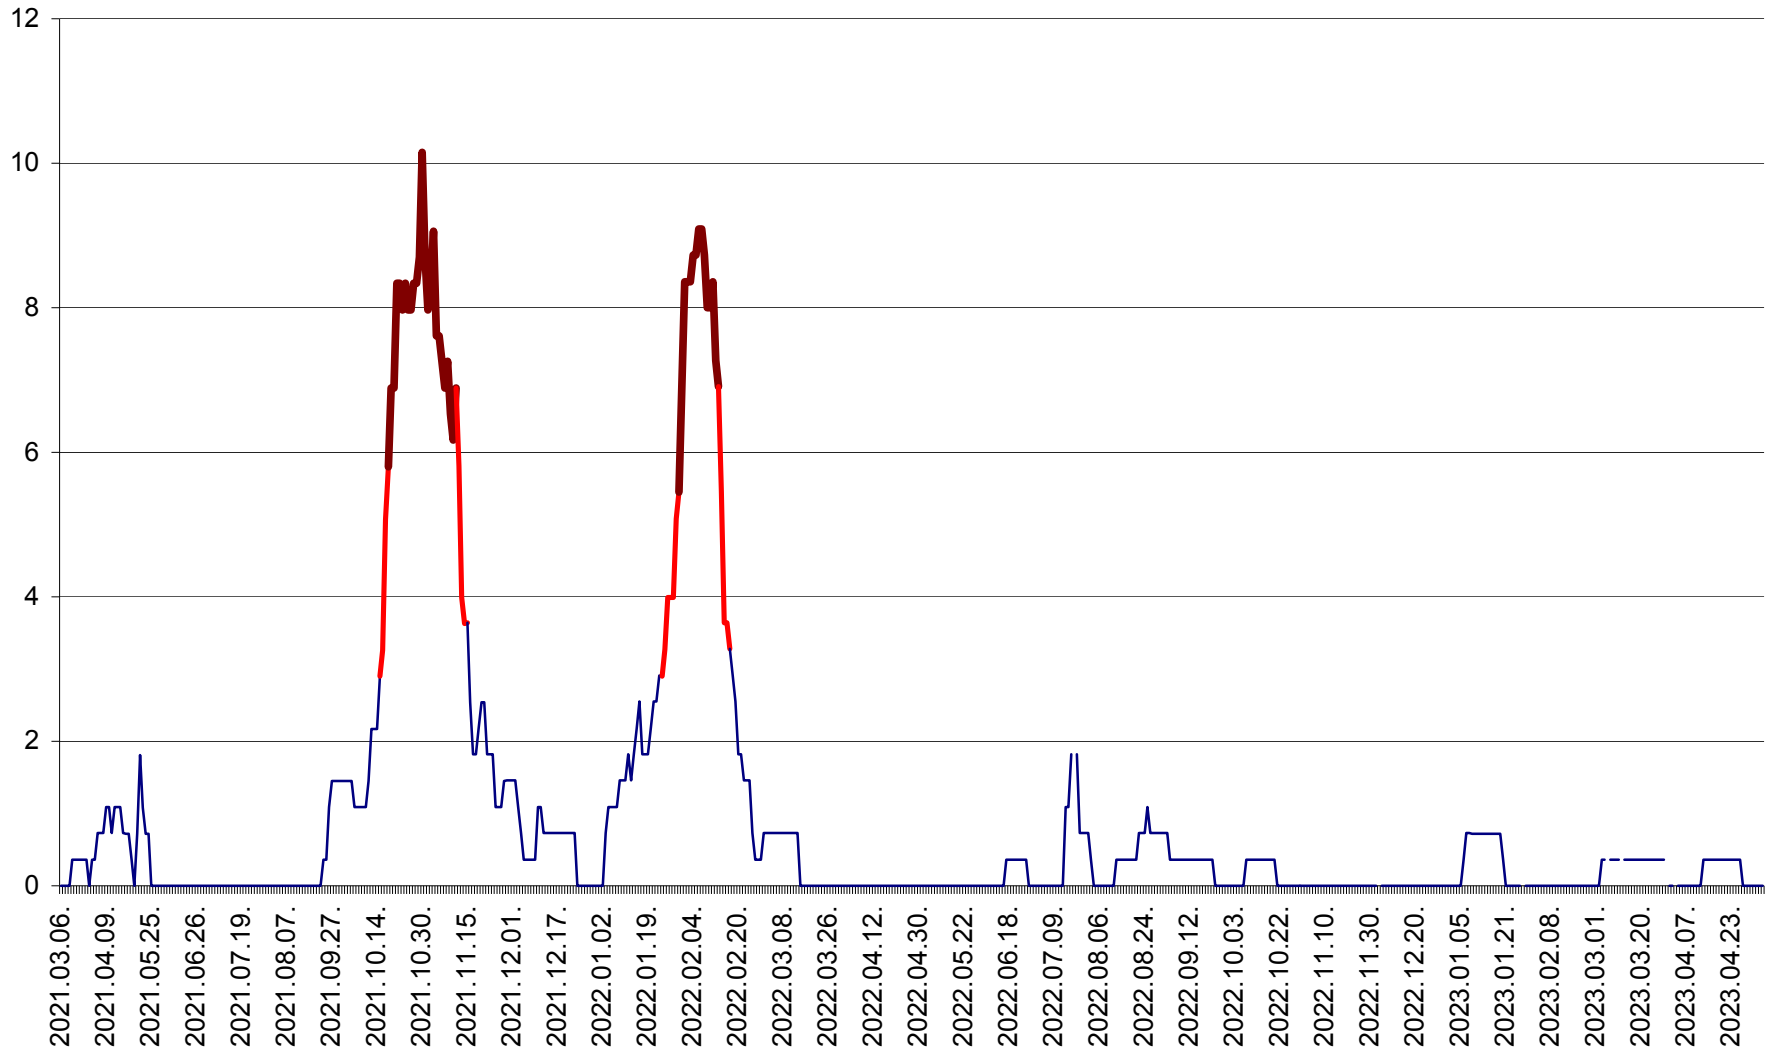

MĂRTINIȘ - Evolutia incidentei cumulate pe 14 zile la ‰ de locuitori
2021.03.07. - 2023.05.04.

MEREȘTI - Evolutia incidentei cumulate pe 14 zile la ‰ de locuitori
2021.03.07. - 2023.05.04.

MUNICIPIUL MIERCUREA-CIUC - Evolutia incidentei cumulate pe 14 zile la ‰ de locuitori
2021.03.07. - 2023.05.04.

MIHĂILENI - Evolutia incidentei cumulate pe 14 zile la ‰ de locuitori
2021.03.07. - 2023.05.04.

MUGENI - Evolutia incidentei cumulate pe 14 zile la ‰ de locuitori
2021.03.07. - 2023.05.04.

OCLAND - Evolutia incidentei cumulate pe 14 zile la ‰ de locuitori
2021.03.07. - 2023.05.04.