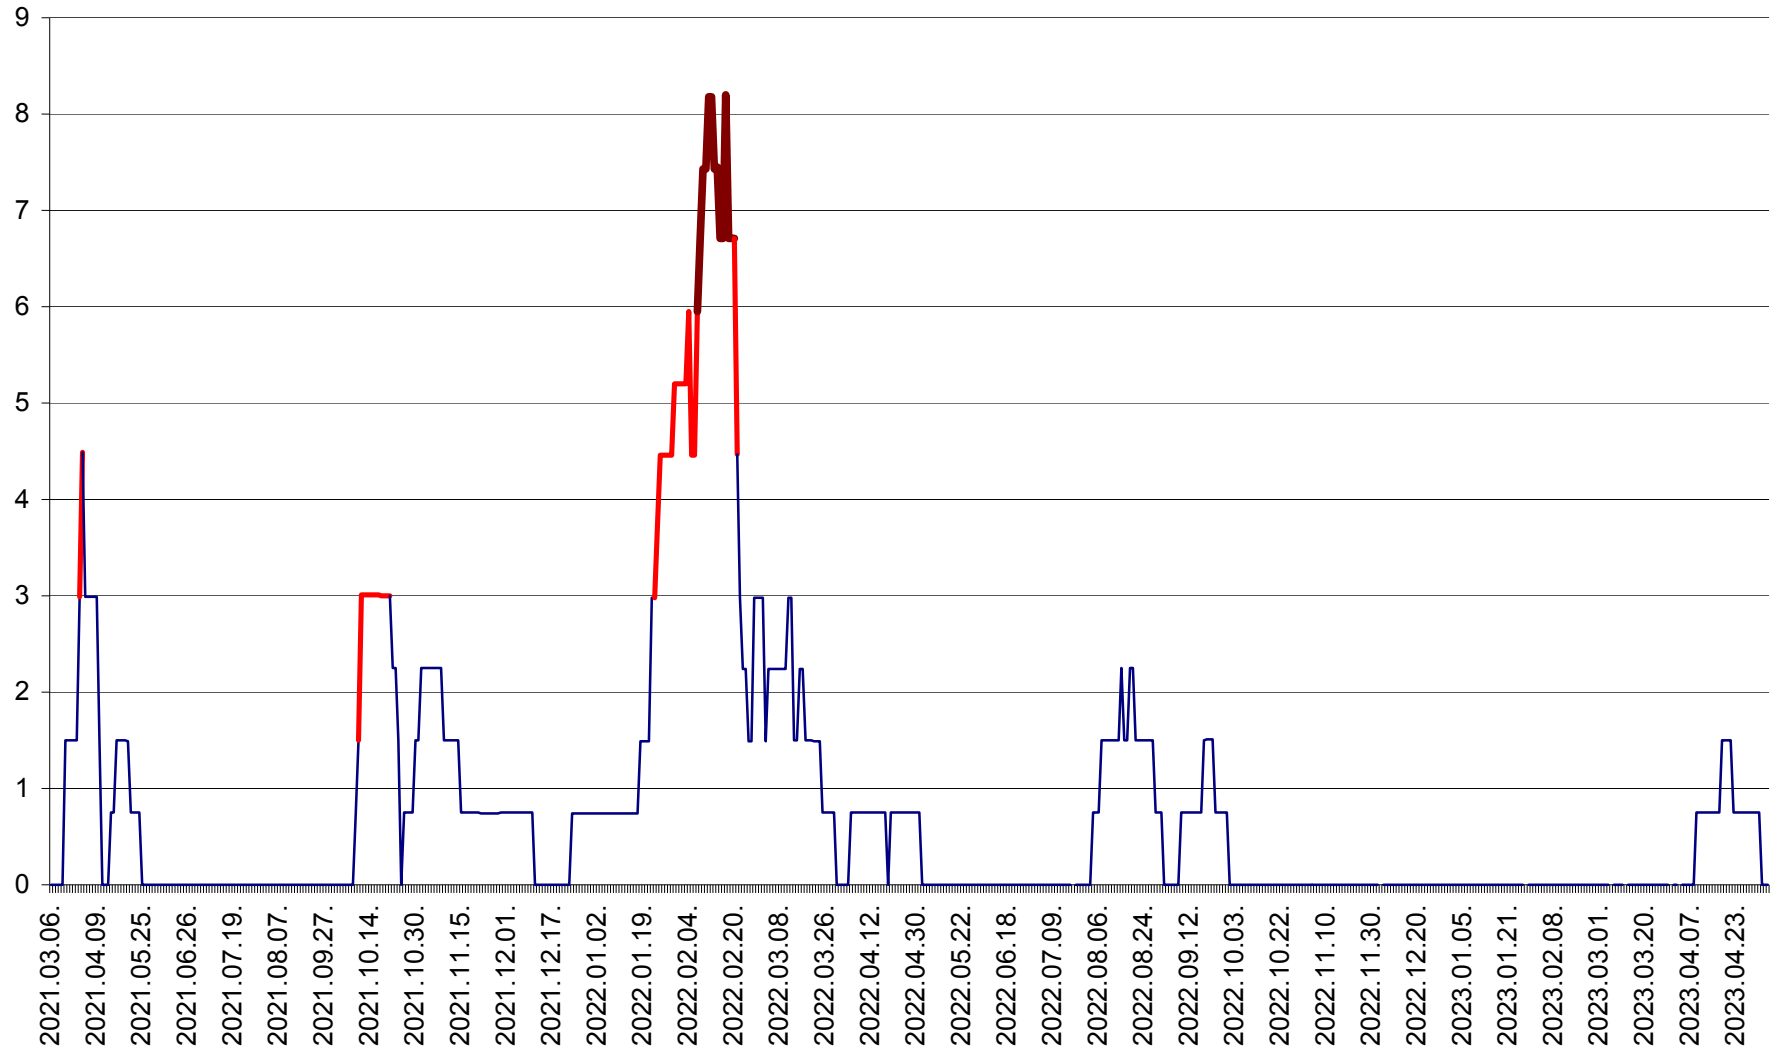

LELICENI - Evolutia incidentei cumulate pe 14 zile la ‰ de locuitori
2021.03.07. - 2023.05.04.

LUETA - Evolutia incidentei cumulate pe 14 zile la ‰ de locuitori
2021.03.07. - 2023.05.04.

LUNCA DE JOS - Evolutia incidentei cumulate pe 14 zile la ‰ de locuitori
2021.03.07. - 2023.05.04.

LUNCA DE SUS - Evolutia incidentei cumulate pe 14 zile la ‰ de locuitori
2021.03.07. - 2023.05.04.

LUPENI - Evolutia incidentei cumulate pe 14 zile la ‰ de locuitori
2021.03.07. - 2023.05.04.

MĂDĂRAȘ - Evolutia incidentei cumulate pe 14 zile la ‰ de locuitori
2021.03.07. - 2023.05.04.

MĂRTINIȘ - Evolutia incidentei cumulate pe 14 zile la ‰ de locuitori
2021.03.07. - 2023.05.04.

MEREȘTI - Evolutia incidentei cumulate pe 14 zile la ‰ de locuitori
2021.03.07. - 2023.05.04.

MUNICIPIUL MIERCUREA-CIUC - Evolutia incidentei cumulate pe 14 zile la ‰ de locuitori
2021.03.07. - 2023.05.04.