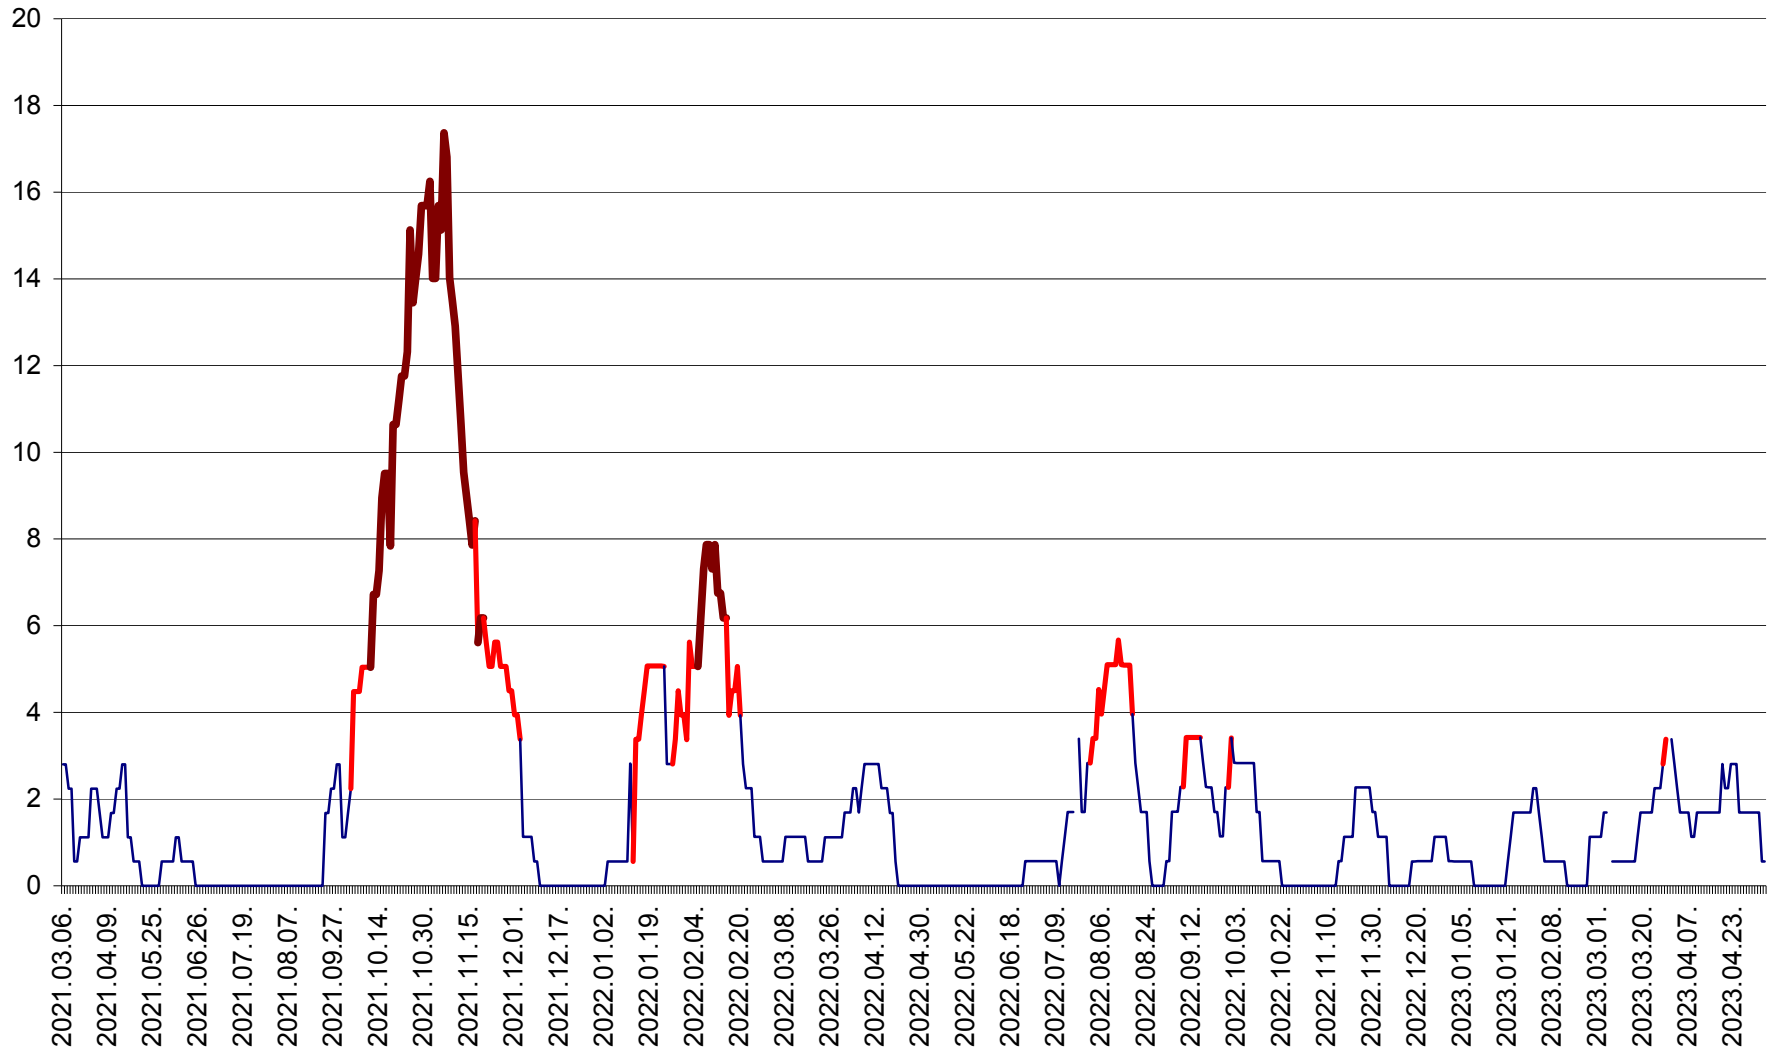

SÂNSIMION - Evolutia incidentei cumulate pe 14 zile la ‰ de locuitori
2021.03.07. - 2023.05.04.

SÂNTIMBRU - Evolutia incidentei cumulate pe 14 zile la ‰ de locuitori
2021.03.07. - 2023.05.04.

SĂRMAȘ - Evolutia incidentei cumulate pe 14 zile la ‰ de locuitori
2021.03.07. - 2023.05.04.

SATU MARE - Evolutia incidentei cumulate pe 14 zile la ‰ de locuitori
2021.03.07. - 2023.05.04.

SECUIENI - Evolutia incidentei cumulate pe 14 zile la ‰ de locuitori
2021.03.07. - 2023.05.04.

SICULENI - Evolutia incidentei cumulate pe 14 zile la ‰ de locuitori
2021.03.07. - 2023.05.04.

ȘIMONEȘTI - Evolutia incidentei cumulate pe 14 zile la ‰ de locuitori
2021.03.07. - 2023.05.04.

SUBCETATE - Evolutia incidentei cumulate pe 14 zile la ‰ de locuitori
2021.03.07. - 2023.05.04.

SUSENI - Evolutia incidentei cumulate pe 14 zile la ‰ de locuitori
2021.03.07. - 2023.05.04.