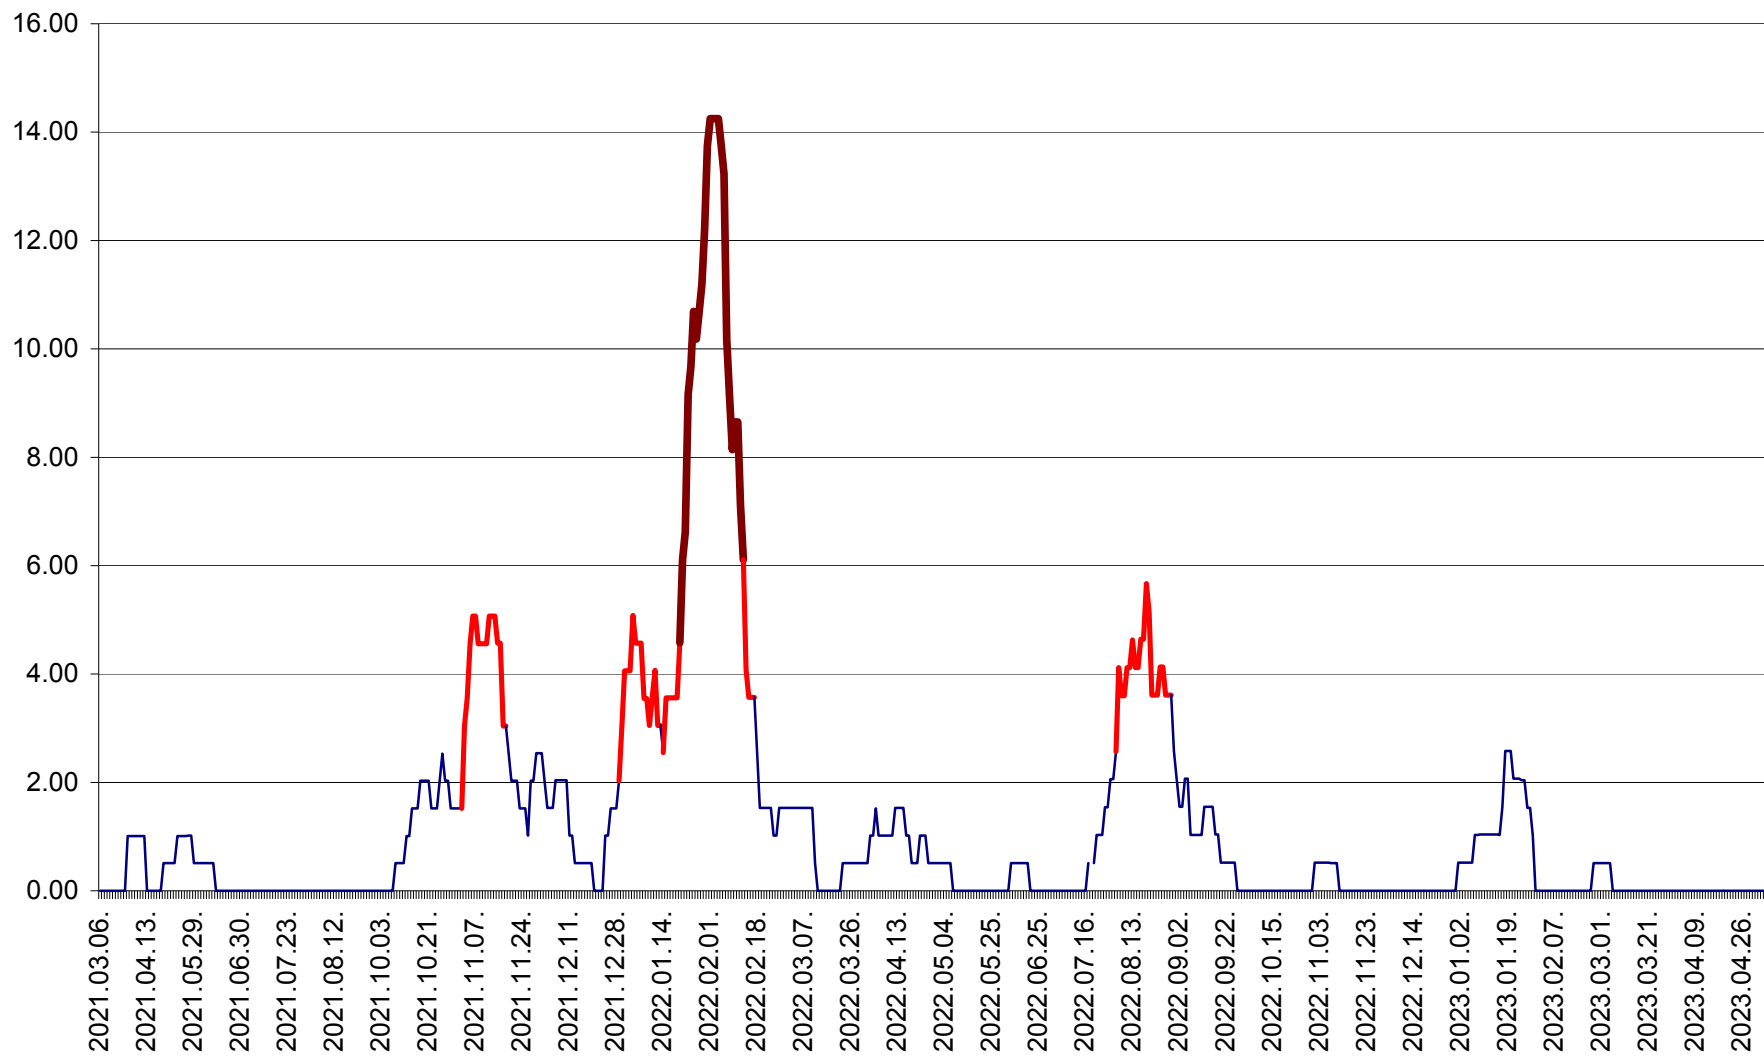

TUȘNAD - Evolutia incidentei cumulate pe 14 zile la ‰ de locuitori
2021.03.07. - 2023.05.04.

ULIEȘ - Evoluția incidenței cumulate pe 14 zile la ‰ de locuitori
2021.03.07. - 2023.05.04.

VĂRȘAG - Evolutia incidentei cumulate pe 14 zile la ‰ de locuitori
2021.03.07. - 2023.05.04.

ORAȘ VLĂHIȚA - Evolutia incidentei cumulate pe 14 zile la ‰ de locuitori
2021.03.07. - 2023.05.04.

VOȘLĂBENI - Evolutia incidentei cumulate pe 14 zile la ‰ de locuitori
2021.03.07. - 2023.05.04.

ZETEA - Evolutia incidentei cumulate pe 14 zile la ‰ de locuitori
2021.03.07. - 2023.05.04.