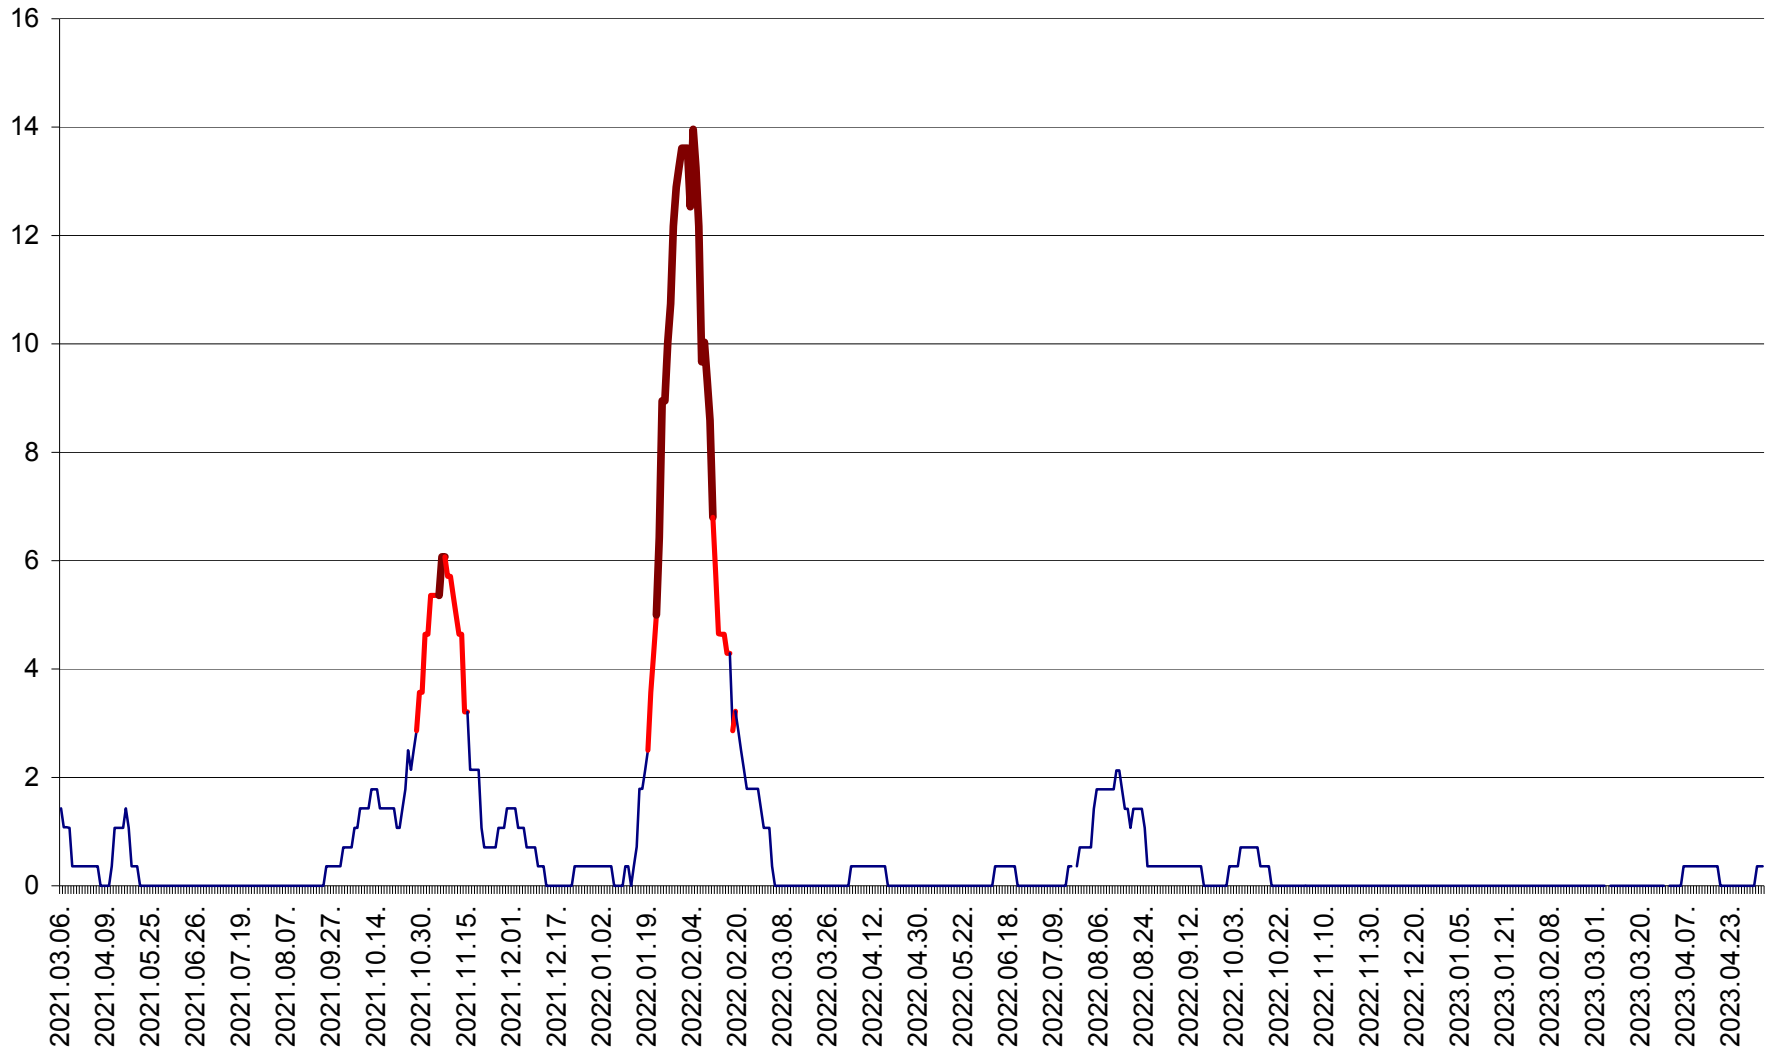

ȘIMONEȘTI - Evolutia incidentei cumulate pe 14 zile la ‰ de locuitori
2021.03.07. - 2023.05.04.