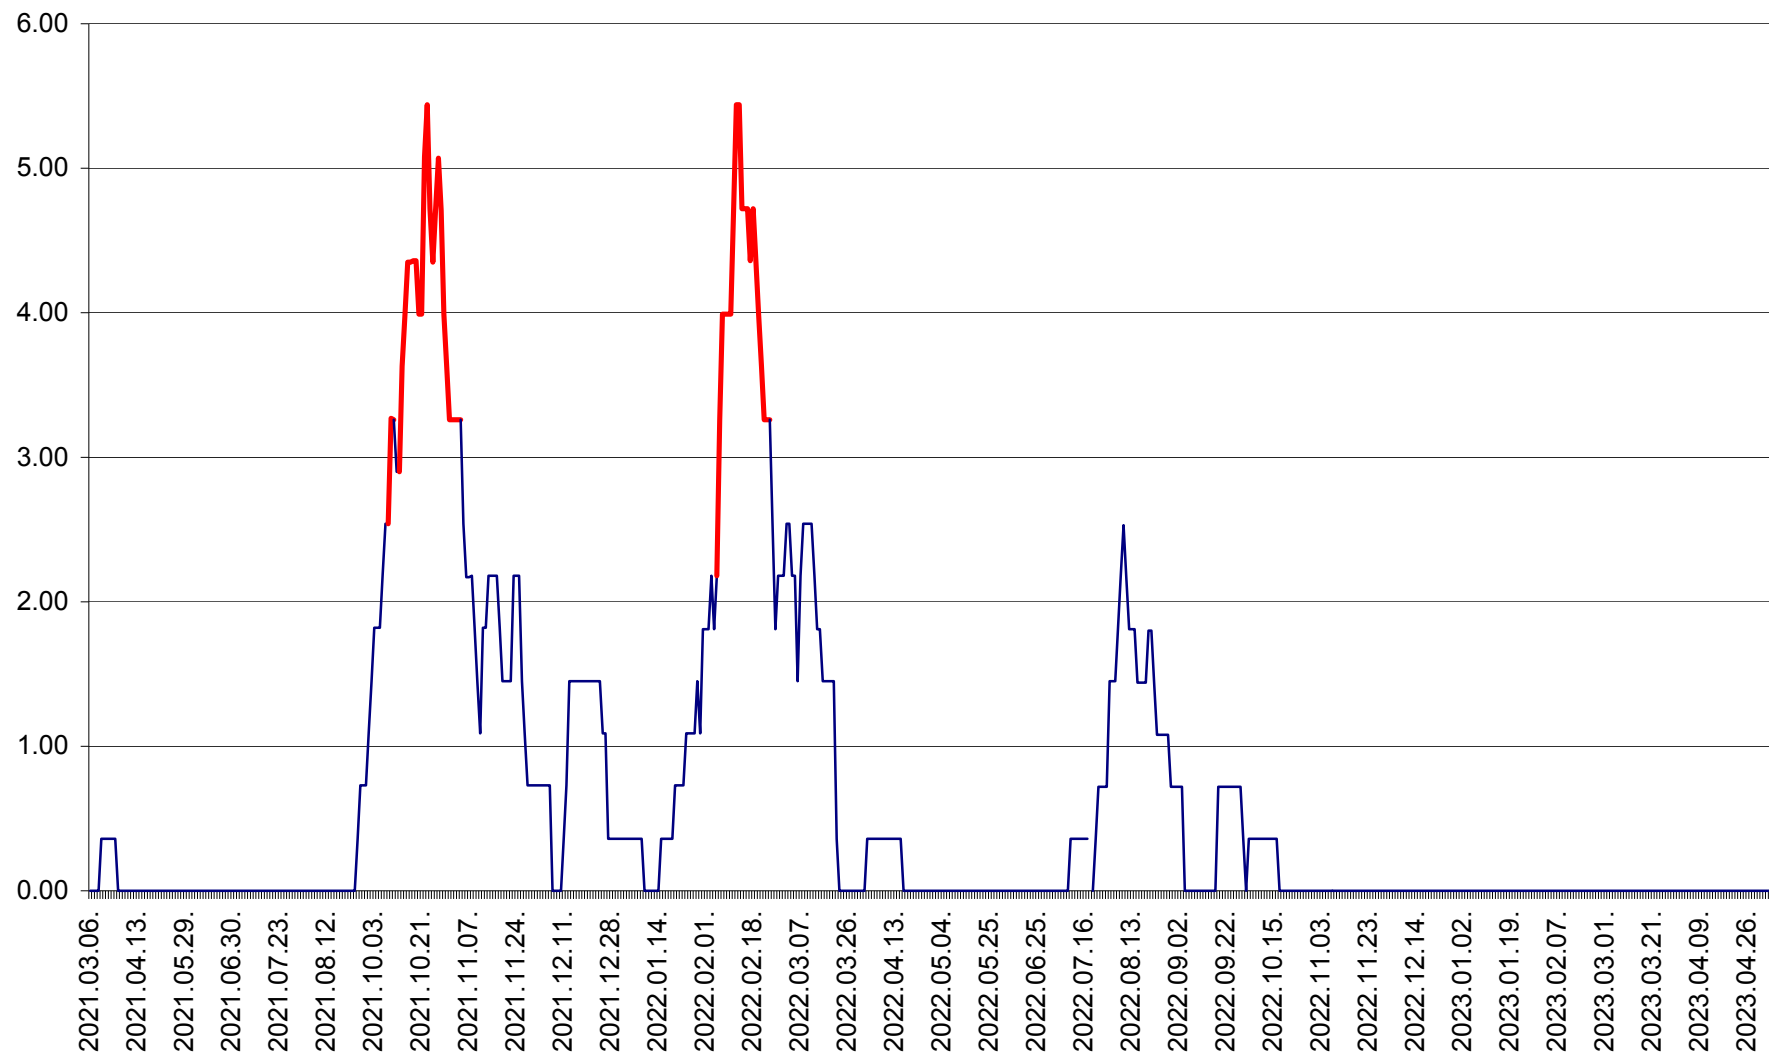

ATID - Evolutia incidentei cumulate pe 14 zile la ‰ de locuitori
2021.03.07. - 2023.05.04.

AVRĂMEȘTI - Evolutia incidentei cumulate pe 14 zile la ‰ de locuitori
2021.03.07. - 2023.05.04.

ORAȘ BĂILE TUȘNAD - Evoluția incidenței cumulate pe 14 zile la ‰ de locuitori
2021.03.07. - 2023.05.04.

ORAȘ BĂLAN - Evoluția incidenței cumulate pe 14 zile la ‰ de locuitori
2021.03.07. - 2023.05.04.

BILBOR - Evolutia incidentei cumulate pe 14 zile la ‰ de locuitori
2021.03.07. - 2023.05.04.

ORAȘ BORSEC - Evolutia incidentei cumulate pe 14 zile la ‰ de locuitori
2021.03.07. - 2023.05.04.

BRĂDEȘTI - Evoluția incidenței cumulate pe 14 zile la ‰ de locuitori
2021.03.07. - 2023.05.04.

CĂPÂLNIȚA - Evoluția incidenței cumulate pe 14 zile la ‰ de locuitori
2021.03.07. - 2023.05.04.

CÂRȚA - Evolutia incidentei cumulate pe 14 zile la ‰ de locuitori
2021.03.07. - 2023.05.04.