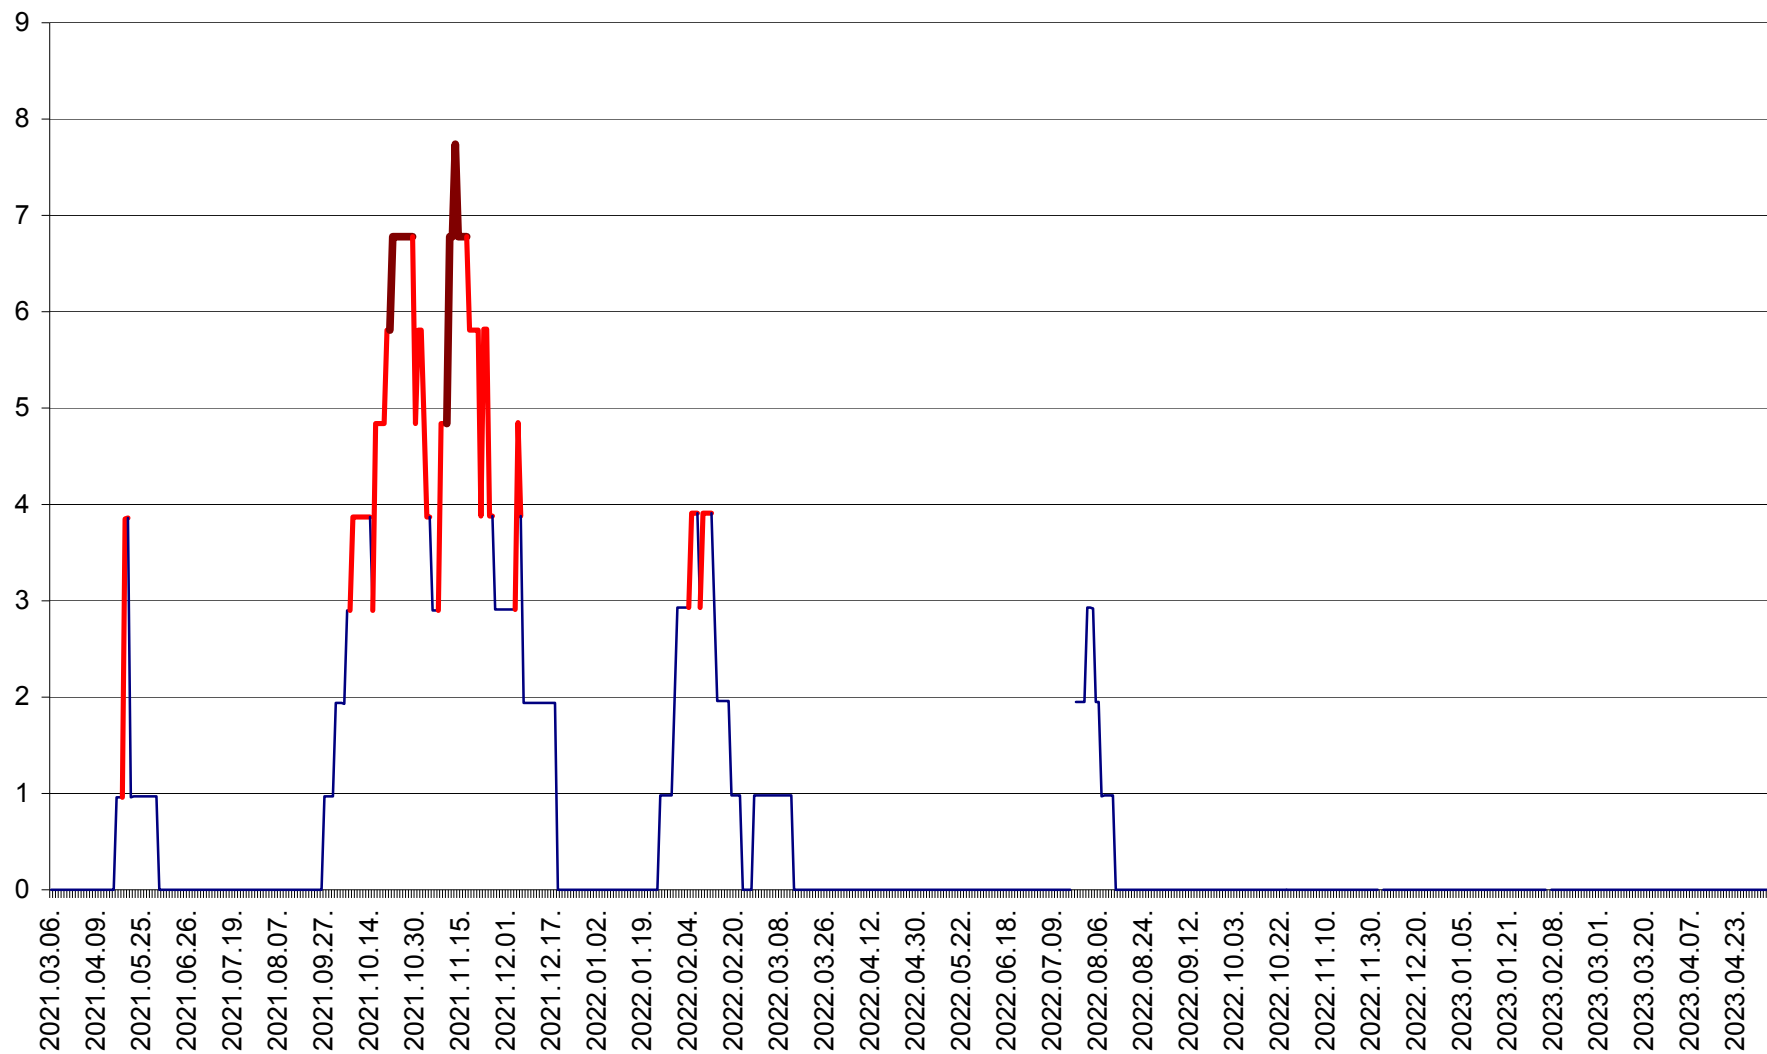

DEALU - Evolutia incidentei cumulate pe 14 zile la ‰ de locuitori
2021.03.07. - 2023.05.04.