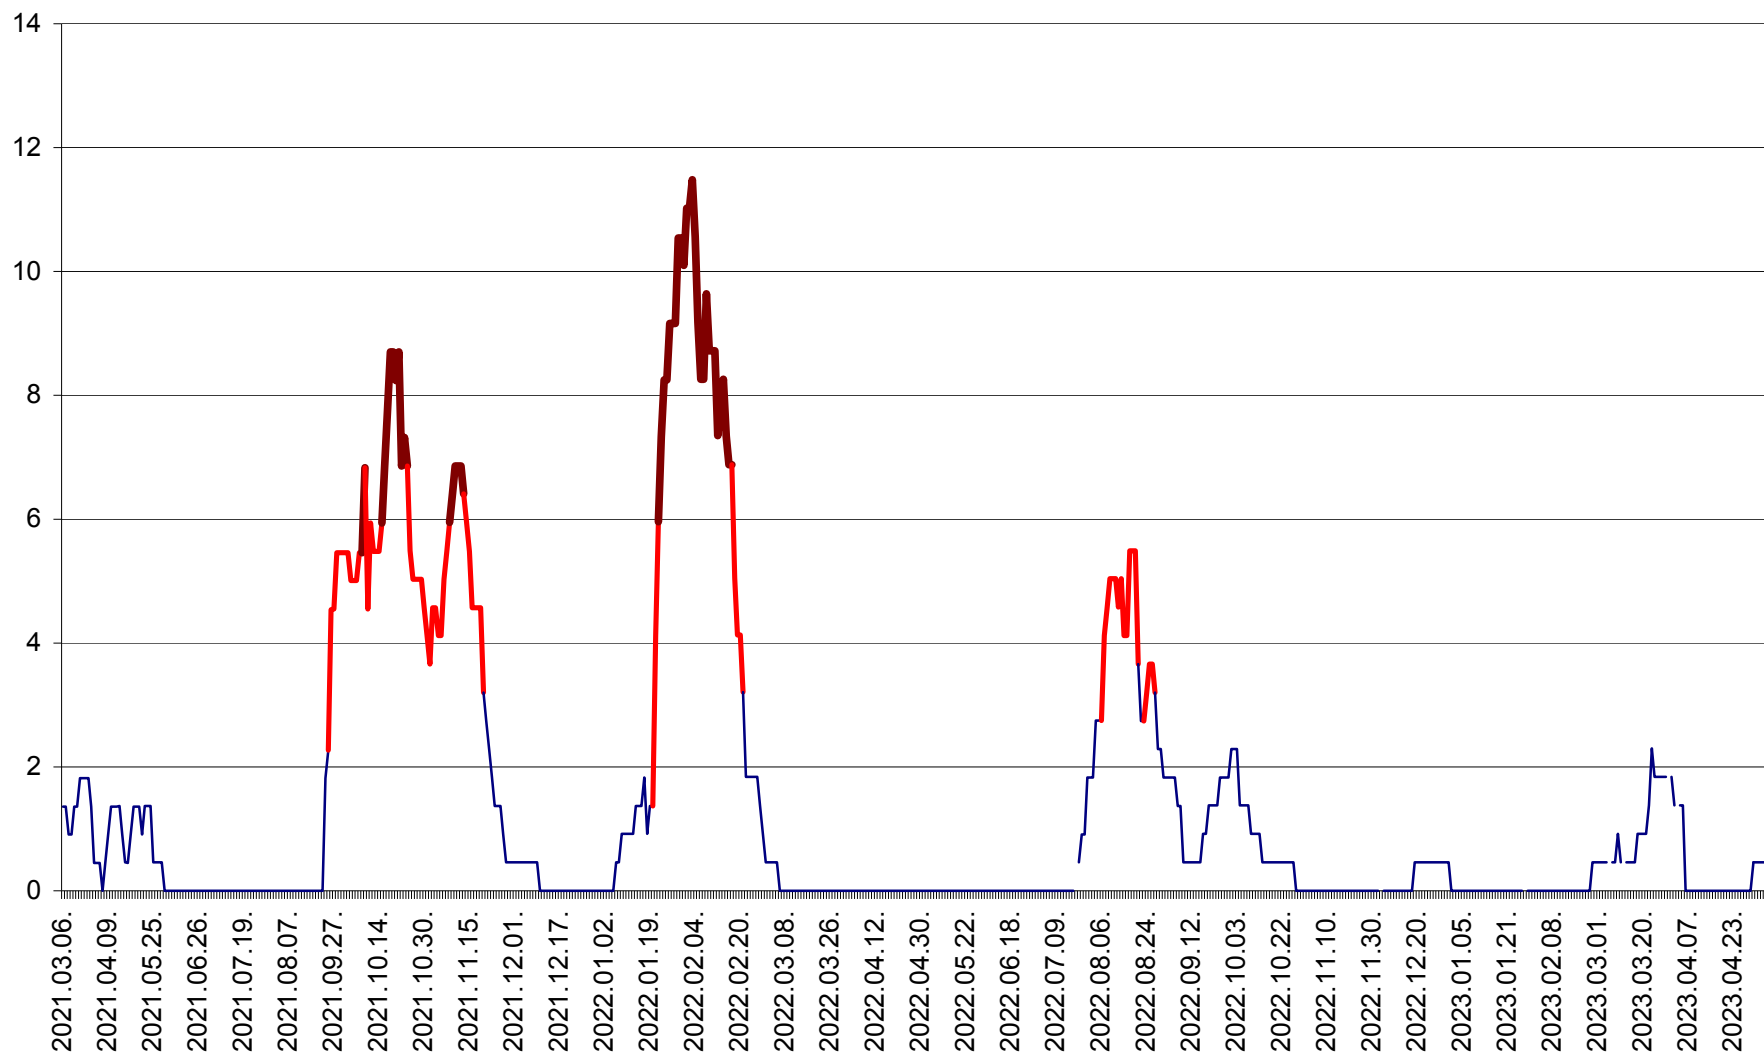

MUNICIPIUL GHEORGHENI - Evolutia incidentei cumulate pe 14 zile la % de locuitori
2021.03.07. - 2023.05.04.

JOSENI - Evolutia incidentei cumulate pe 14 zile la ‰ de locuitori
2021.03.07. - 2023.05.04.

LĂZAREA - Evolutia incidentei cumulate pe 14 zile la % de locuitori
2021.03.07. - 2023.05.04.

LELICENI - Evolutia incidentei cumulate pe 14 zile la ‰ de locuitori
2021.03.07. - 2023.05.04.

LUETA - Evolutia incidentei cumulate pe 14 zile la ‰ de locuitori
2021.03.07. - 2023.05.04.

LUNCA DE JOS - Evolutia incidentei cumulate pe 14 zile la ‰ de locuitori
2021.03.07. - 2023.05.04.

LUNCA DE SUS - Evolutia incidentei cumulate pe 14 zile la ‰ de locuitori
2021.03.07. - 2023.05.04.

LUPENI - Evolutia incidentei cumulate pe 14 zile la ‰ de locuitori
2021.03.07. - 2023.05.04.

MĂDĂRAȘ - Evolutia incidentei cumulate pe 14 zile la ‰ de locuitori
2021.03.07. - 2023.05.04.