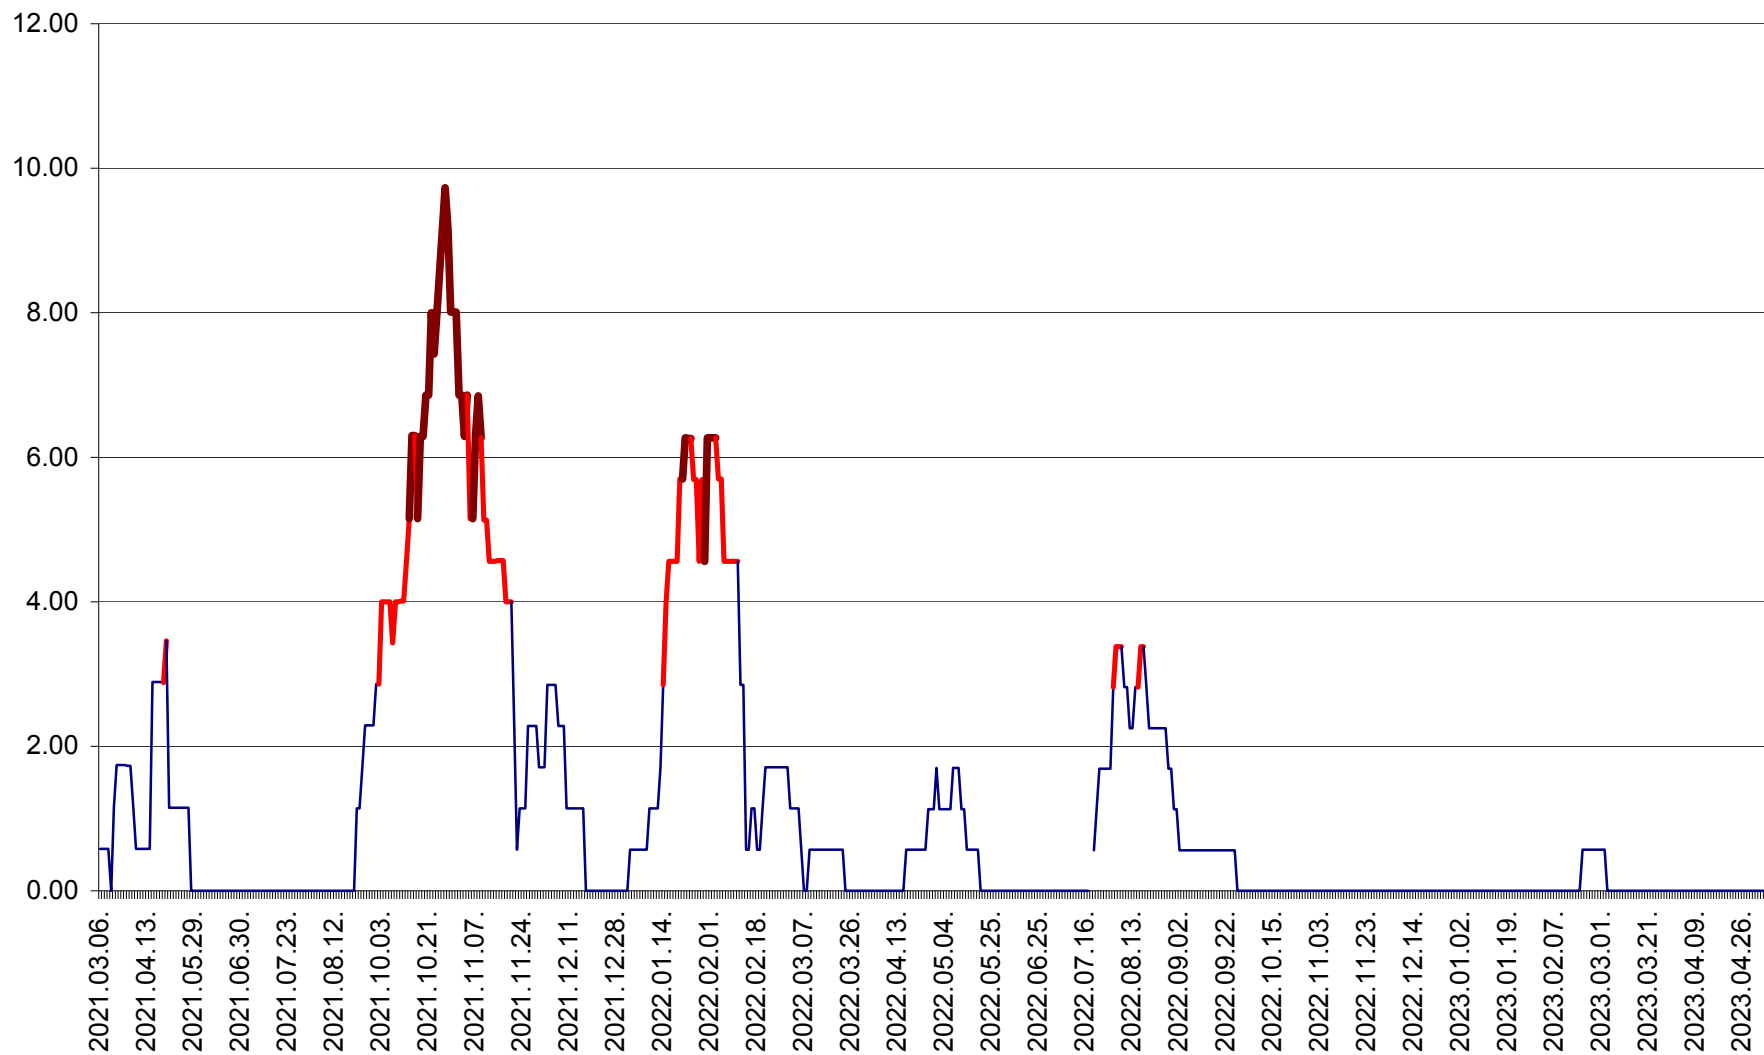

ORAȘ VLĂHIȚA - Evolutia incidentei cumulate pe 14 zile la ‰ de locuitori
2021.03.07. - 2023.05.04.