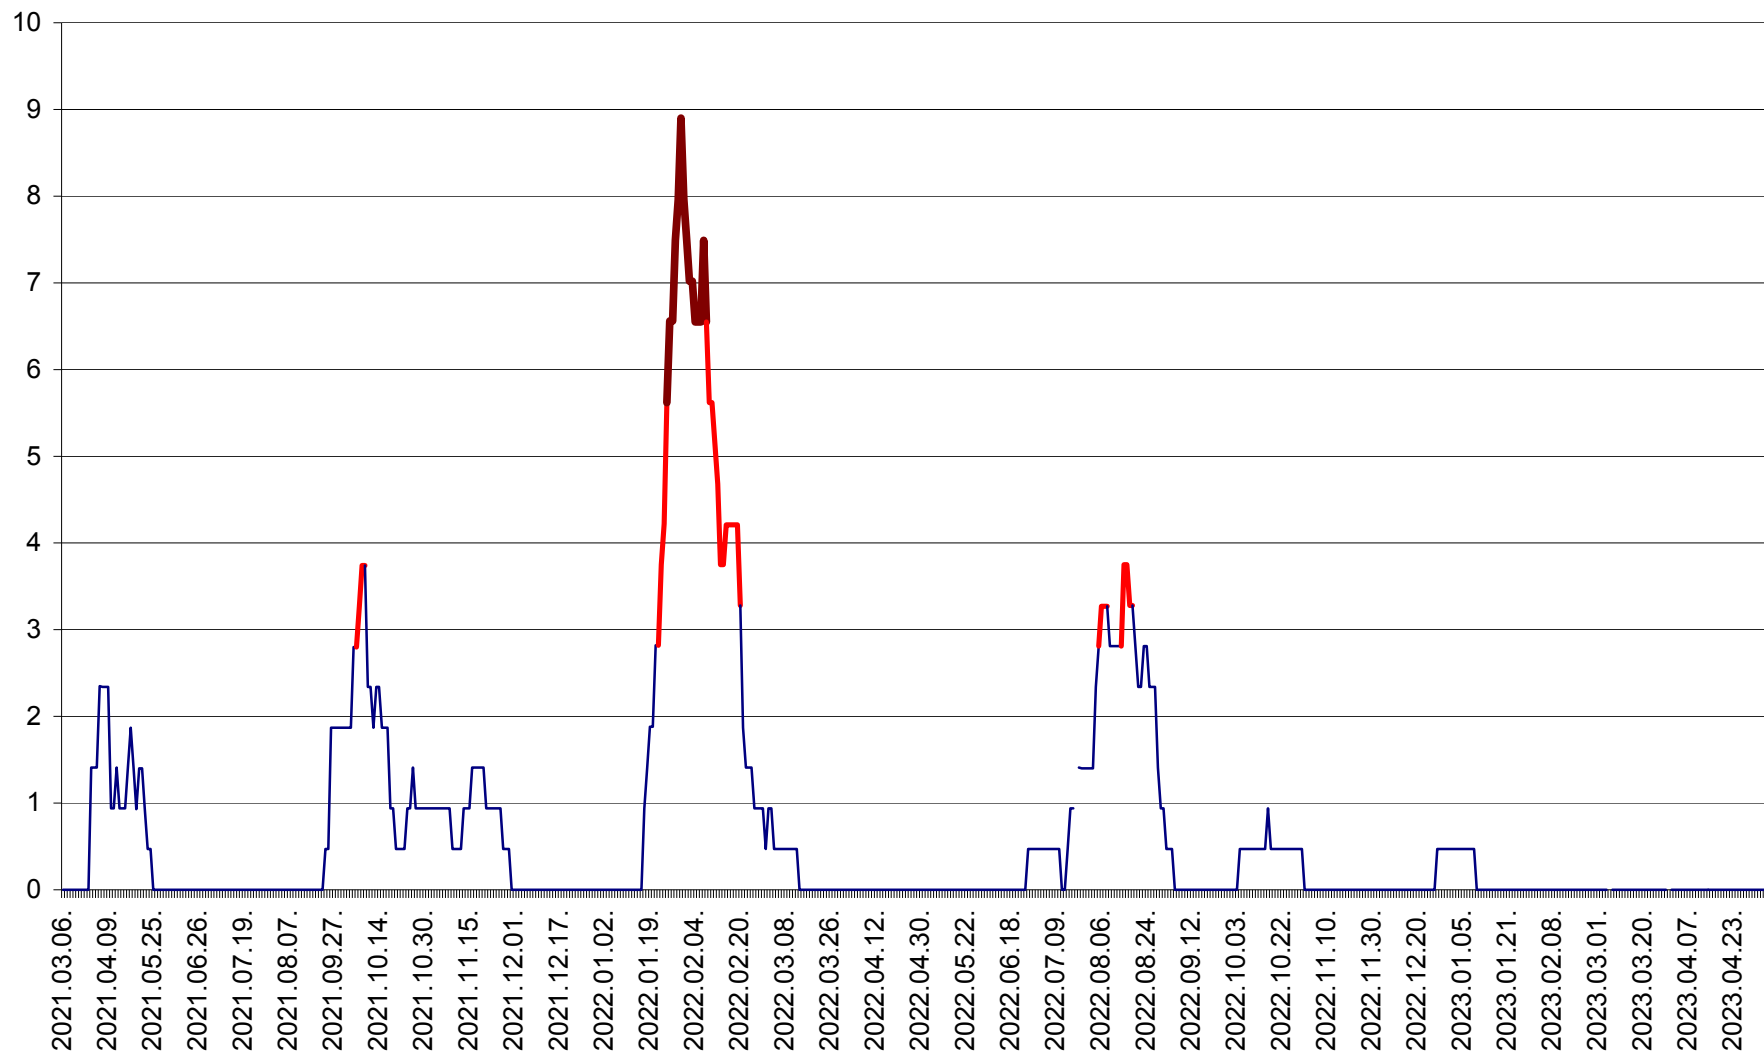

SECUIENI - Evolutia incidentei cumulate pe 14 zile la ‰ de locuitori
2021.03.07. - 2023.05.04.