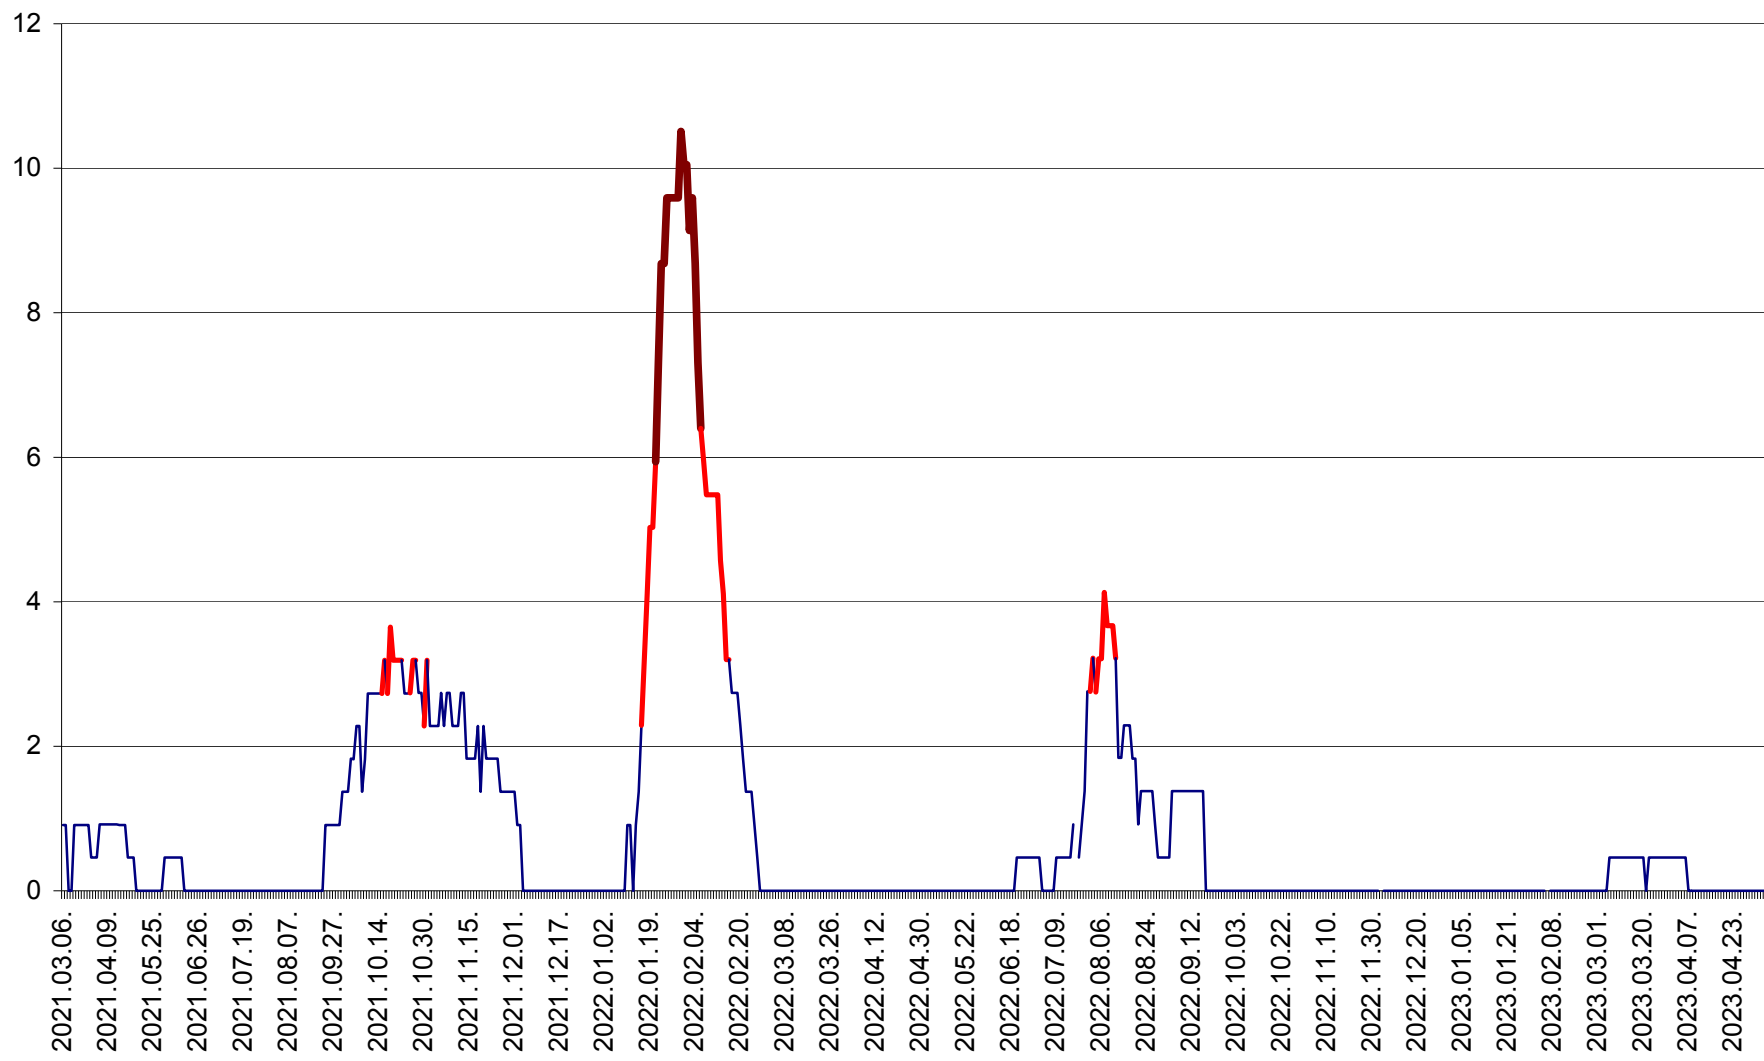

CICEU - Evolutia incidentei cumulate pe 14 zile la ‰ de locuitori
2021.03.07. - 2023.05.04.

CIUCSÂNGEORGIU - Evolutia incidentei cumulate pe 14 zile la ‰ de locuitori
2021.03.07. - 2023.05.04.

CIUMANI - Evolutia incidentei cumulate pe 14 zile la ‰ de locuitori
2021.03.07. - 2023.05.04.

CORBU - Evolutia incidentei cumulate pe 14 zile la ‰ de locuitori
2021.03.07. - 2023.05.04.

CORUND - Evolutia incidentei cumulate pe 14 zile la ‰ de locuitori
2021.03.07. - 2023.05.04.

COZMENI - Evolutia incidentei cumulate pe 14 zile la ‰ de locuitori
2021.03.07. - 2023.05.04.

ORAȘ CRISTURU SECUIESC - Evolutia incidentei cumulate pe 14 zile la ‰ de locuitori
2021.03.07. - 2023.05.04.

DĂNEȘTI - Evolutia incidentei cumulate pe 14 zile la ‰ de locuitori
2021.03.07. - 2023.05.04.