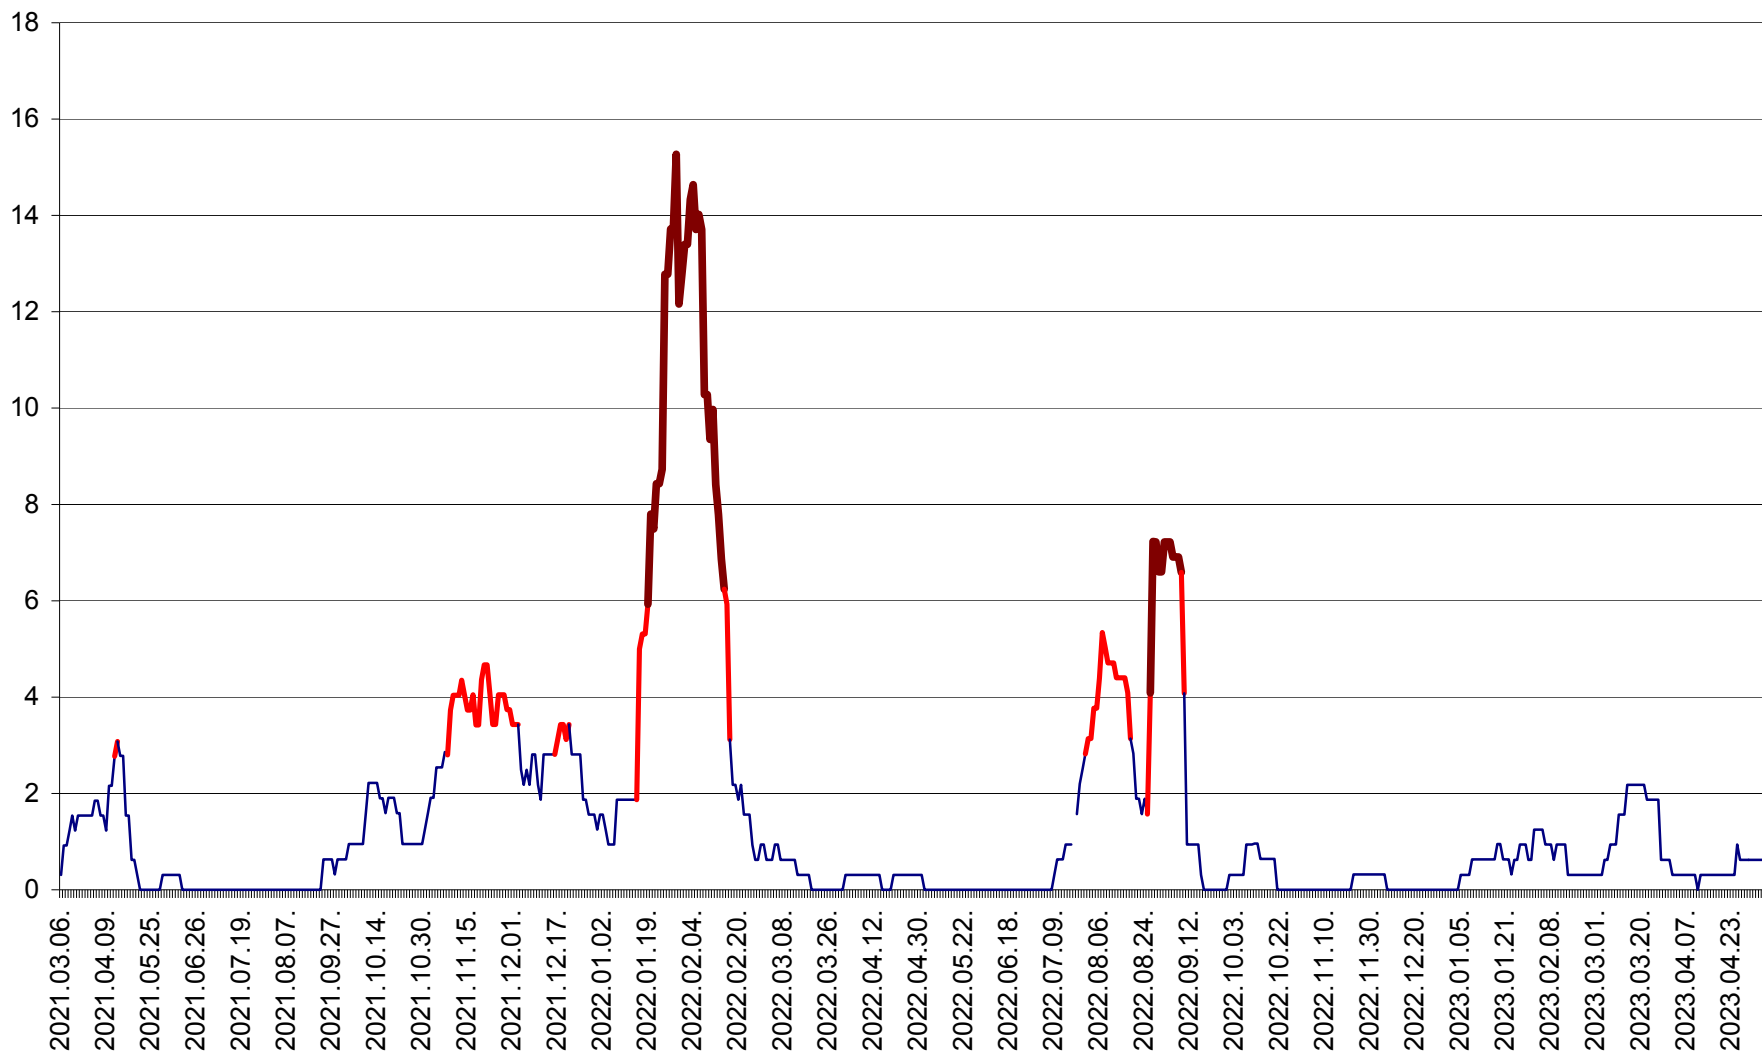

TUȘNAD - Evolutia incidentei cumulate pe 14 zile la ‰ de locuitori
2021.03.07. - 2023.05.04.