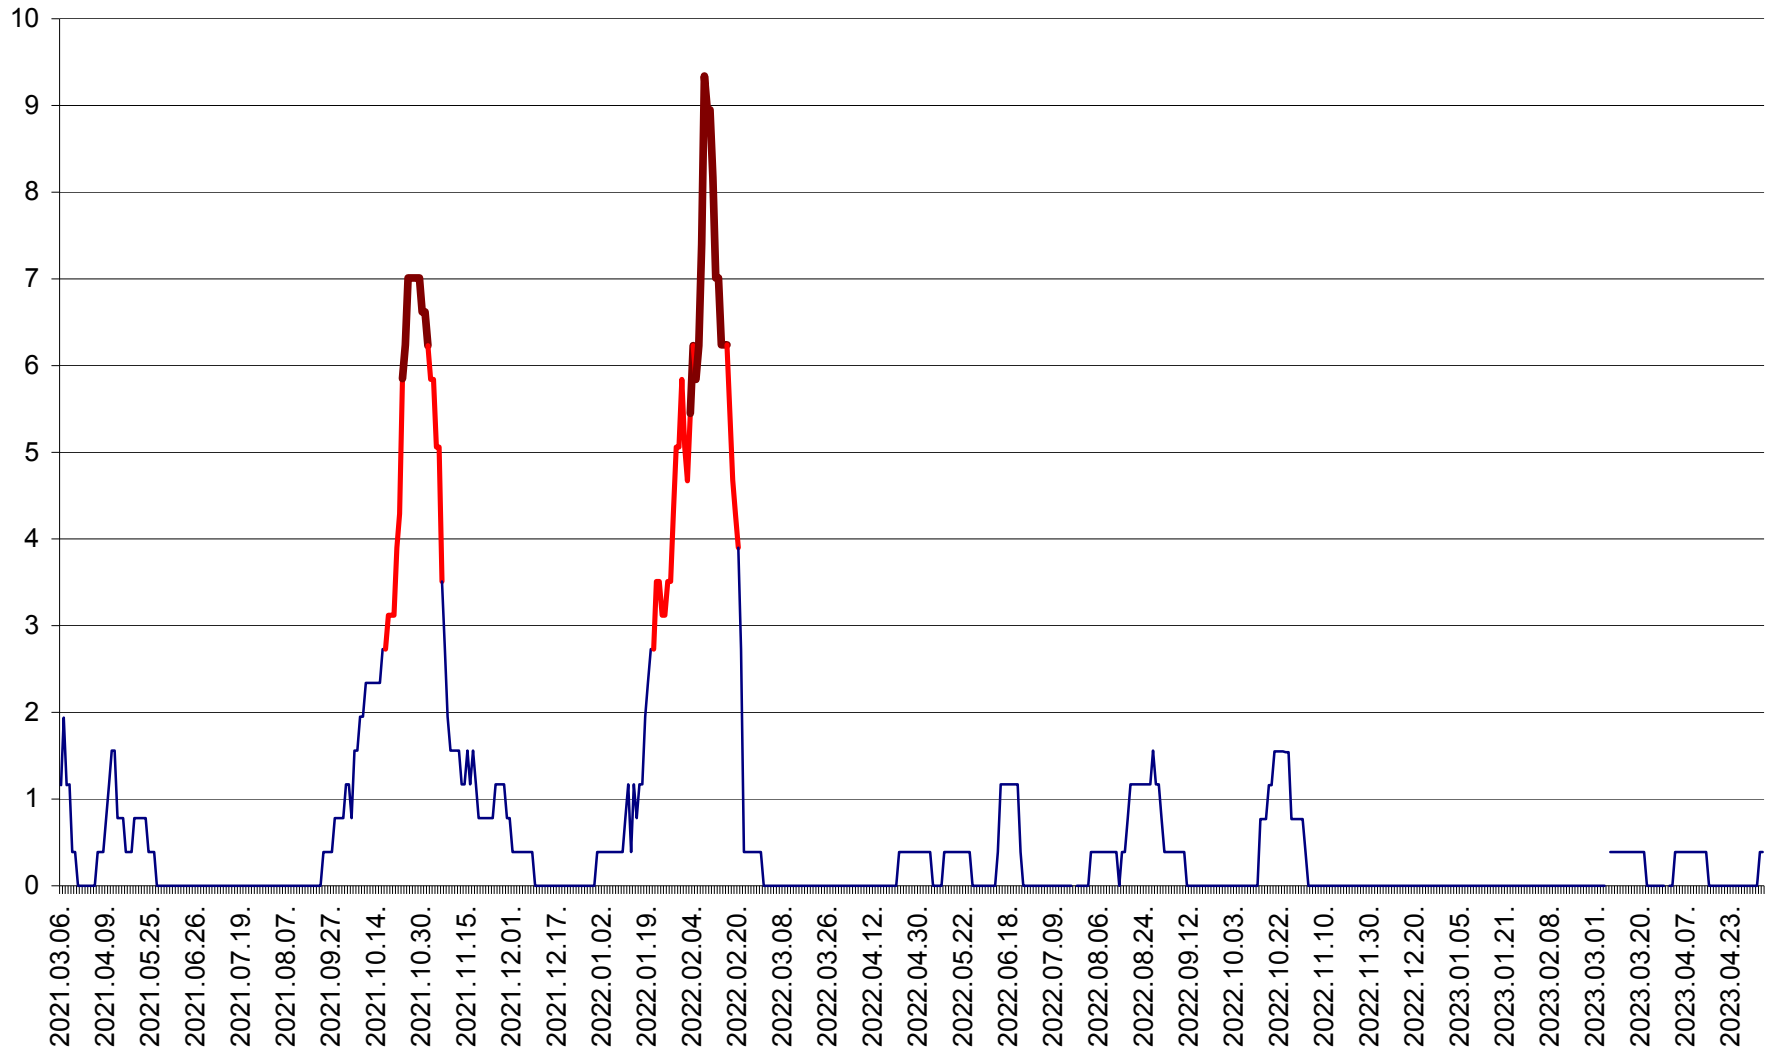

MUNICIPIUL TOPLIȚA - Evolutia incidentei cumulate pe 14 zile la ‰ de locuitori
2021.03.07. - 2023.05.04.

TOMEȘTI - Evolutia incidentei cumulate pe 14 zile la ‰ de locuitori
2021.03.07. - 2023.05.04.