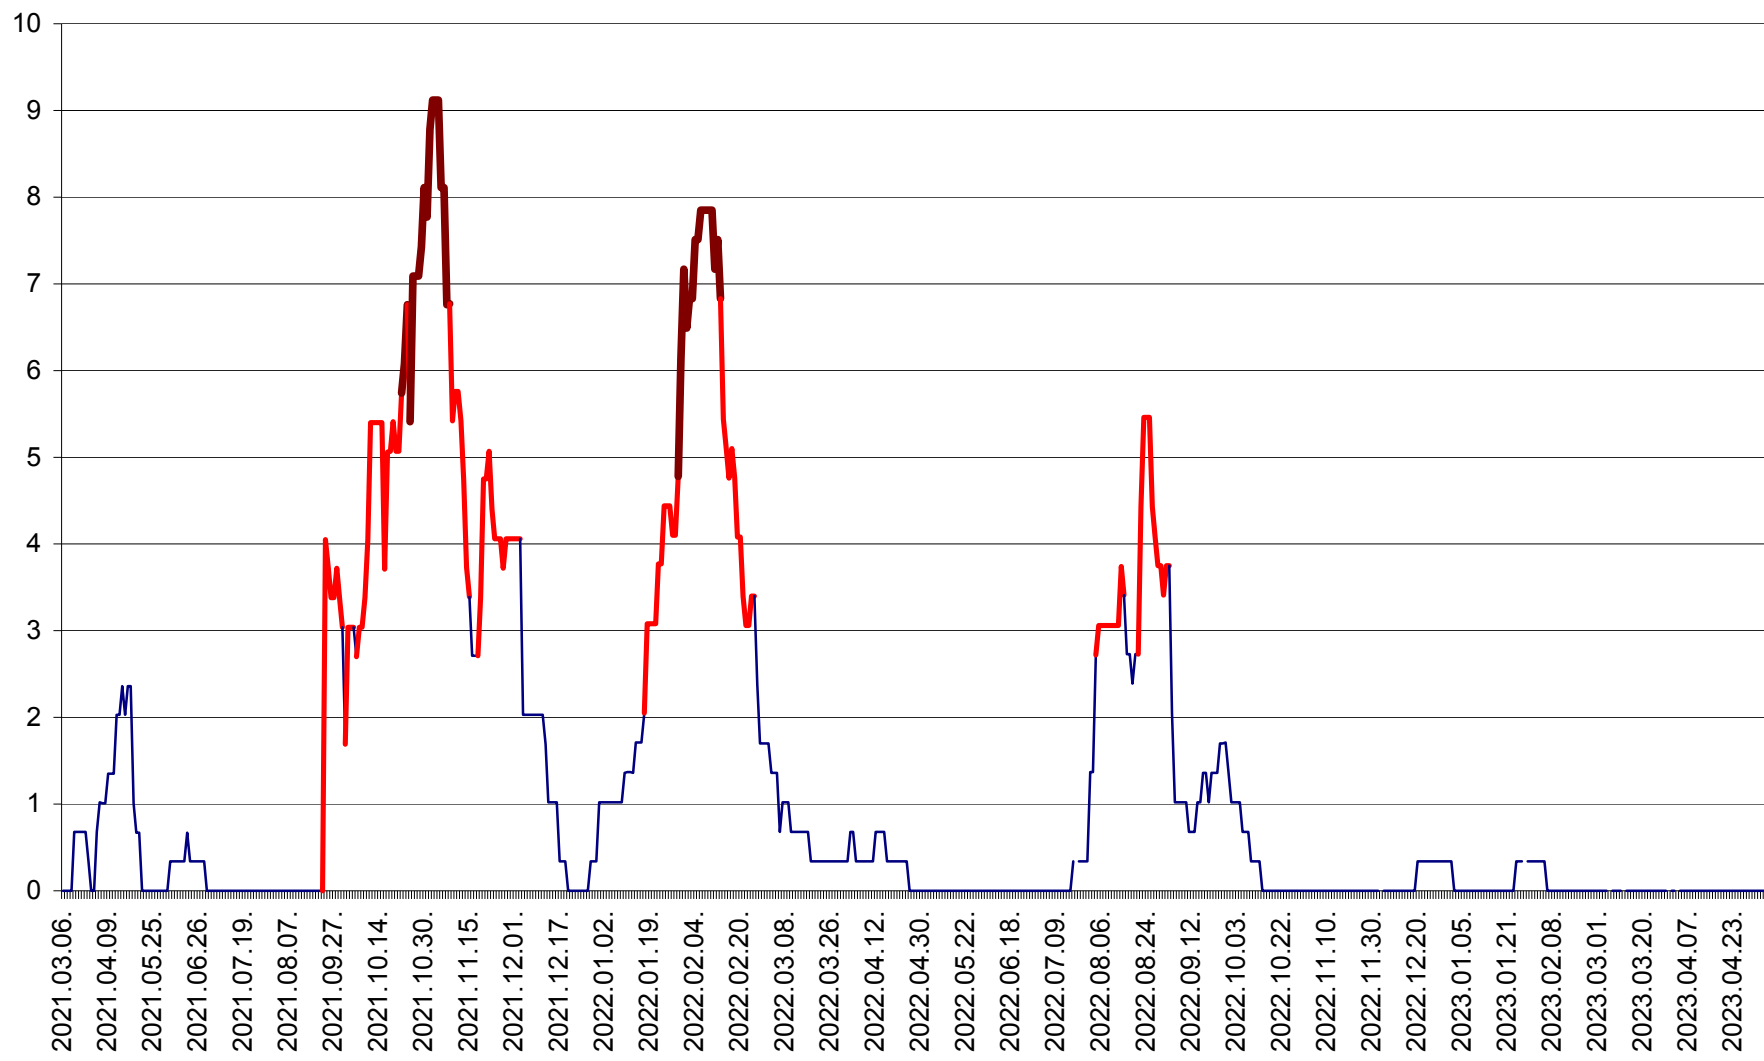

LELICENI - Evolutia incidentei cumulate pe 14 zile la ‰ de locuitori
2021.03.07. - 2023.05.04.

LUETA - Evolutia incidentei cumulate pe 14 zile la ‰ de locuitori
2021.03.07. - 2023.05.04.

LUNCA DE JOS - Evolutia incidentei cumulate pe 14 zile la ‰ de locuitori
2021.03.07. - 2023.05.04.

LUNCA DE SUS - Evolutia incidentei cumulate pe 14 zile la ‰ de locuitori
2021.03.07. - 2023.05.04.

LUPENI - Evolutia incidentei cumulate pe 14 zile la ‰ de locuitori
2021.03.07. - 2023.05.04.

MĂDĂRAȘ - Evolutia incidentei cumulate pe 14 zile la ‰ de locuitori
2021.03.07. - 2023.05.04.

MĂRTINIȘ - Evolutia incidentei cumulate pe 14 zile la ‰ de locuitori
2021.03.07. - 2023.05.04.

MEREȘTI - Evolutia incidentei cumulate pe 14 zile la ‰ de locuitori
2021.03.07. - 2023.05.04.

MUNICIPIUL MIERCUREA-CIUC - Evolutia incidentei cumulate pe 14 zile la ‰ de locuitori
2021.03.07. - 2023.05.04.