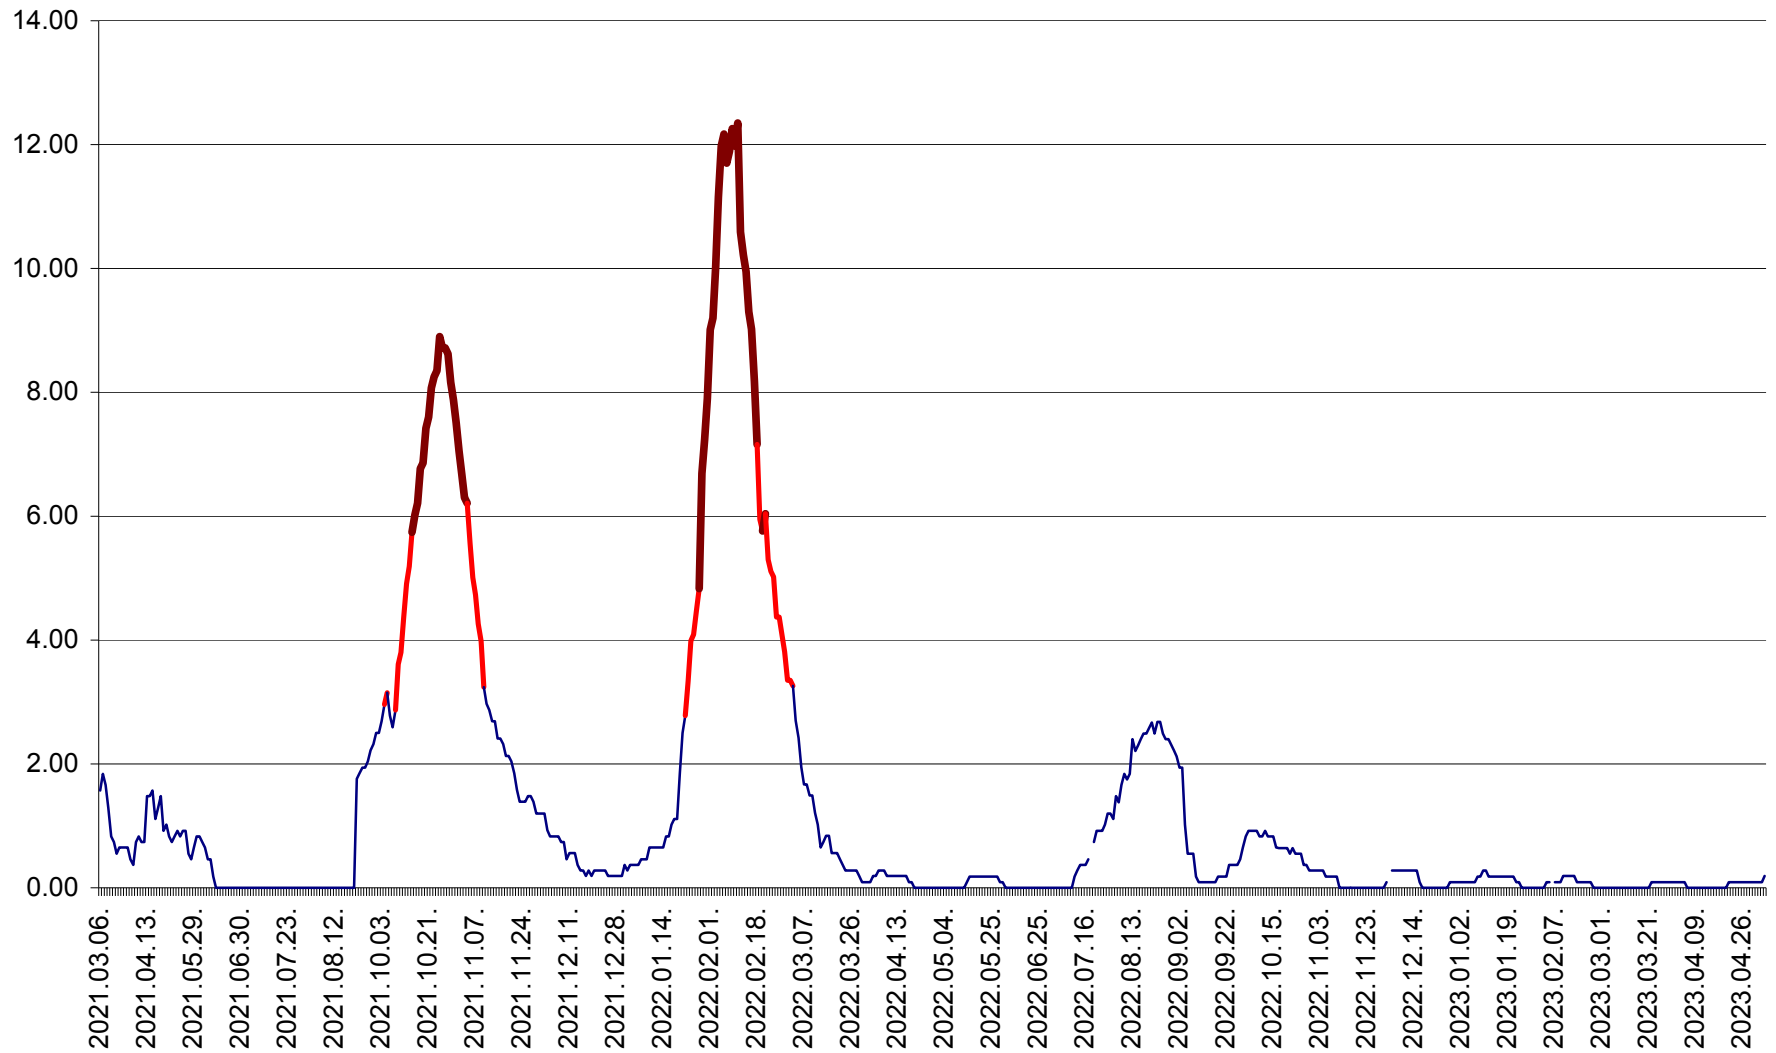

CICEU - Evolutia incidentei cumulate pe 14 zile la ‰ de locuitori
2021.03.07. - 2023.05.04.

CIUCSÂNGEORGIU - Evolutia incidentei cumulate pe 14 zile la ‰ de locuitori
2021.03.07. - 2023.05.04.

CIUMANI - Evolutia incidentei cumulate pe 14 zile la ‰ de locuitori
2021.03.07. - 2023.05.04.

CORBU - Evolutia incidentei cumulate pe 14 zile la ‰ de locuitori
2021.03.07. - 2023.05.04.

CORUND - Evolutia incidentei cumulate pe 14 zile la ‰ de locuitori
2021.03.07. - 2023.05.04.

COZMENI - Evolutia incidentei cumulate pe 14 zile la ‰ de locuitori
2021.03.07. - 2023.05.04.

ORAȘ CRISTURU SECUIESC - Evolutia incidentei cumulate pe 14 zile la ‰ de locuitori
2021.03.07. - 2023.05.04.

DĂNEȘTI - Evolutia incidentei cumulate pe 14 zile la ‰ de locuitori
2021.03.07. - 2023.05.04.