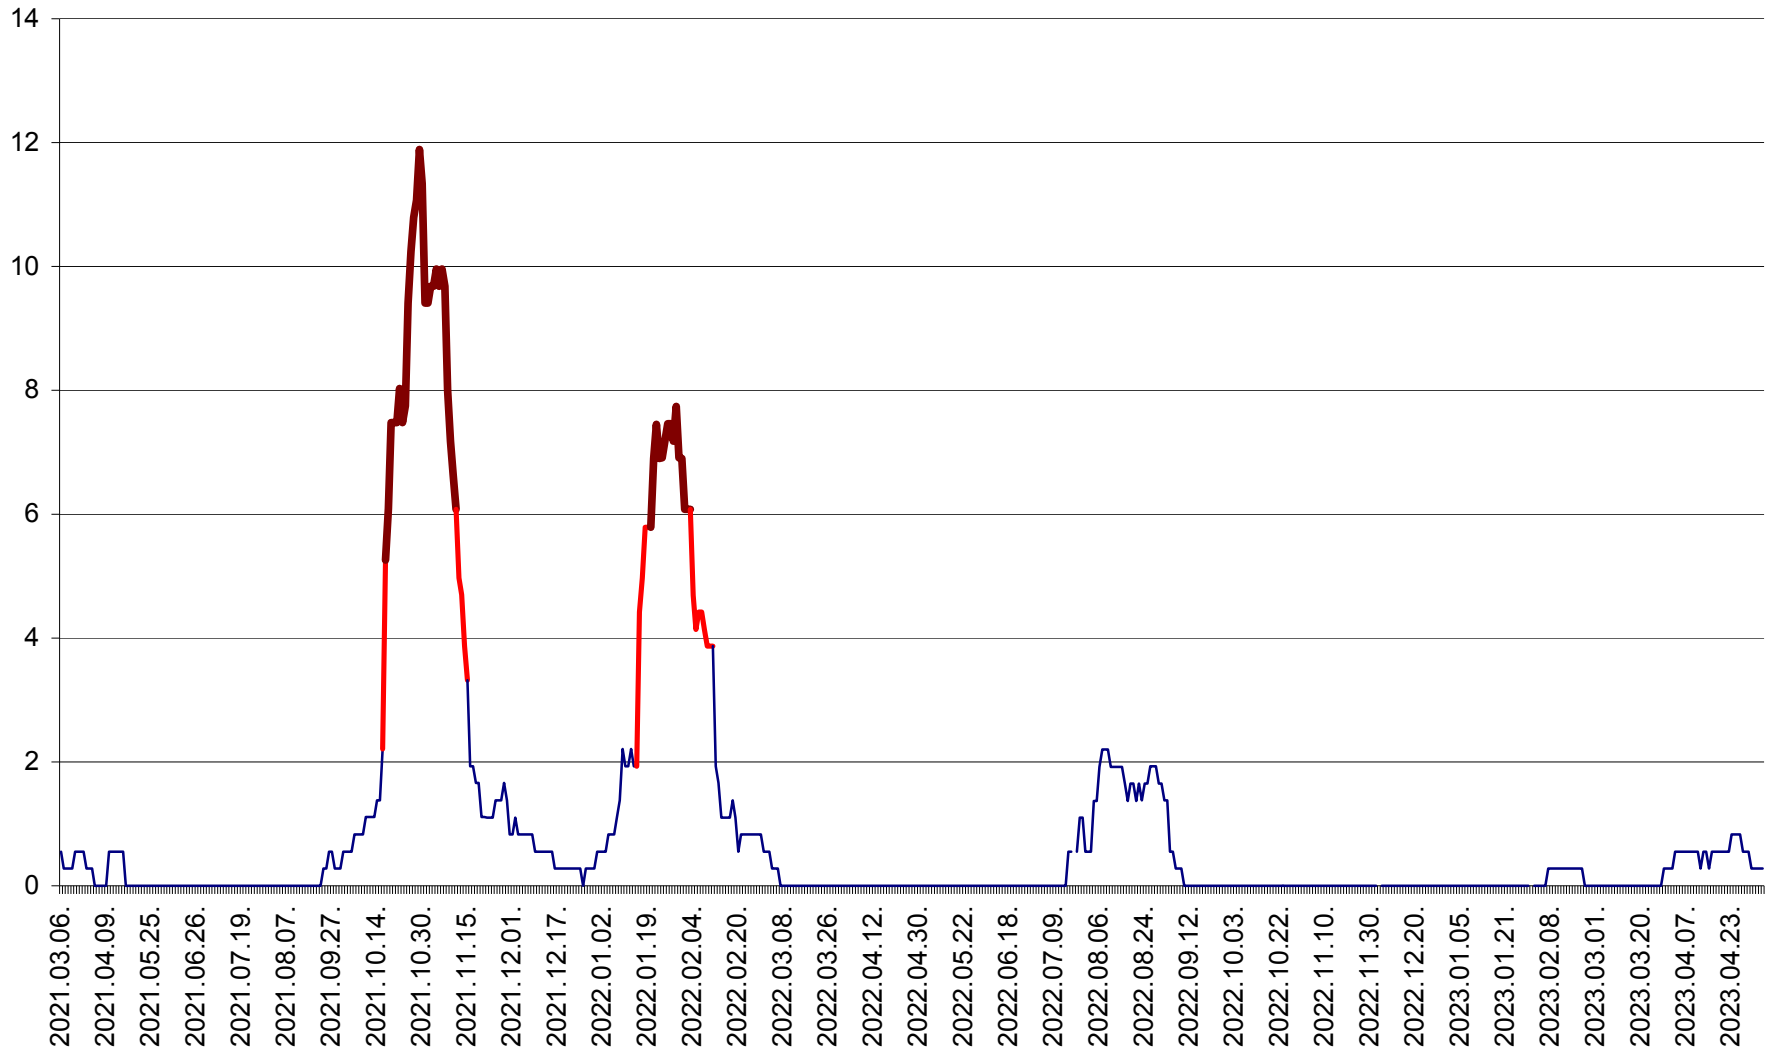

DÂRJIU - Evolutia incidentei cumulate pe 14 zile la ‰ de locuitori
2021.03.07. - 2023.05.04.

DEALU - Evolutia incidentei cumulate pe 14 zile la ‰ de locuitori
2021.03.07. - 2023.05.04.

DITRĂU - Evolutia incidentei cumulate pe 14 zile la ‰ de locuitori
2021.03.07. - 2023.05.04.

FELICENI - Evolutia incidentei cumulate pe 14 zile la ‰ de locuitori
2021.03.07. - 2023.05.04.

FRUMOASA - Evolutia incidentei cumulate pe 14 zile la ‰ de locuitori
2021.03.07. - 2023.05.04.

GĂLĂUȚAȘ - Evoluția incidenței cumulate pe 14 zile la ‰ de locuitori
2021.03.07. - 2023.05.04.

MUNICIPIUL GHEORGHENI - Evolutia incidentei cumulate pe 14 zile la % de locuitori
2021.03.07. - 2023.05.04.

JOSENI - Evolutia incidentei cumulate pe 14 zile la ‰ de locuitori
2021.03.07. - 2023.05.04.

LĂZAREA - Evolutia incidentei cumulate pe 14 zile la % de locuitori
2021.03.07. - 2023.05.04.

LELICENI - Evolutia incidentei cumulate pe 14 zile la ‰ de locuitori
2021.03.07. - 2023.05.04.

LUETA - Evolutia incidentei cumulate pe 14 zile la ‰ de locuitori
2021.03.07. - 2023.05.04.

LUNCA DE JOS - Evolutia incidentei cumulate pe 14 zile la ‰ de locuitori
2021.03.07. - 2023.05.04.