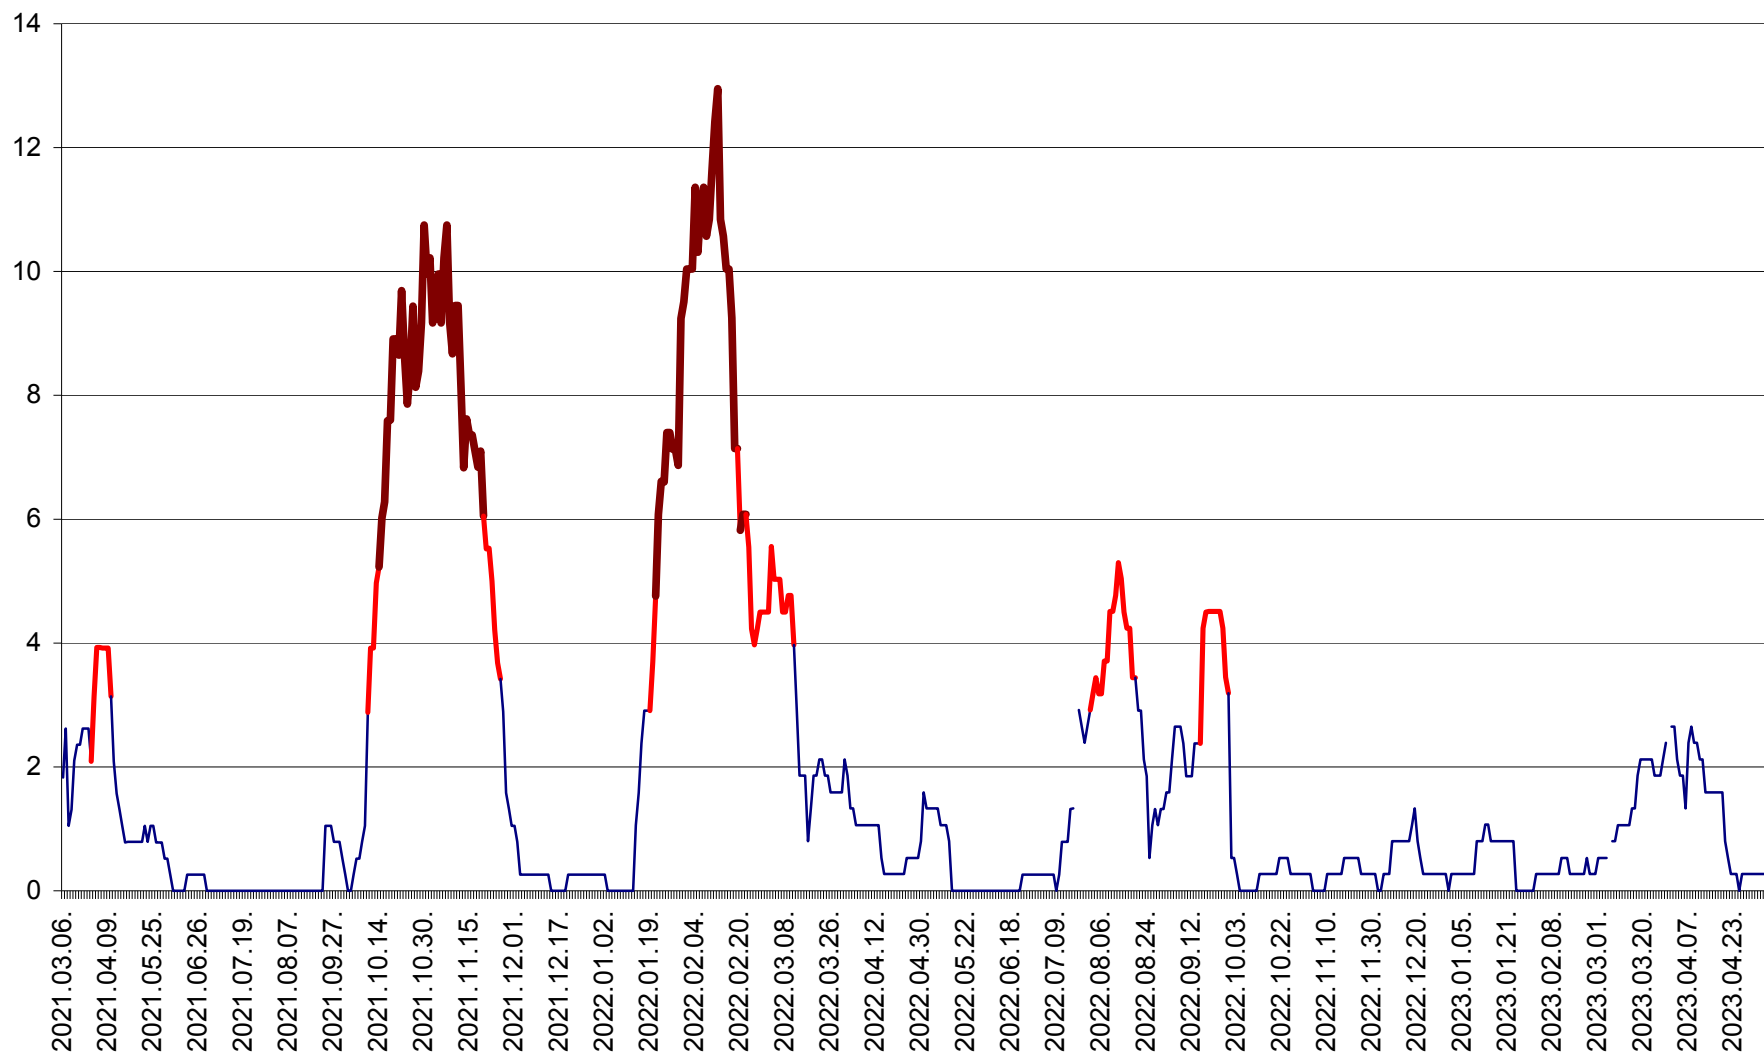

RACU - Evolutia incidentei cumulate pe 14 zile la ‰ de locuitori
2021.03.07. - 2023.05.04.

REMETEA - Evolutia incidentei cumulate pe 14 zile la % de locuitori
2021.03.07. - 2023.05.04.

SĂCEL - Evolutia incidentei cumulate pe 14 zile la ‰ de locuitori
2021.03.07. - 2023.05.04.

SÂNCRĂIENI - Evolutia incidentei cumulate pe 14 zile la ‰ de locuitori
2021.03.07. - 2023.05.04.

SÂNDOMIC - Evolutia incidentei cumulate pe 14 zile la ‰ de locuitori
2021.03.07. - 2023.05.04.

SÂNMARTIN - Evolutia incidentei cumulate pe 14 zile la ‰ de locuitori
2021.03.07. - 2023.05.04.

SÂNSIMION - Evolutia incidentei cumulate pe 14 zile la ‰ de locuitori
2021.03.07. - 2023.05.04.

SÂNTIMBRU - Evolutia incidentei cumulate pe 14 zile la ‰ de locuitori
2021.03.07. - 2023.05.04.

SĂRMAȘ - Evolutia incidentei cumulate pe 14 zile la ‰ de locuitori
2021.03.07. - 2023.05.04.