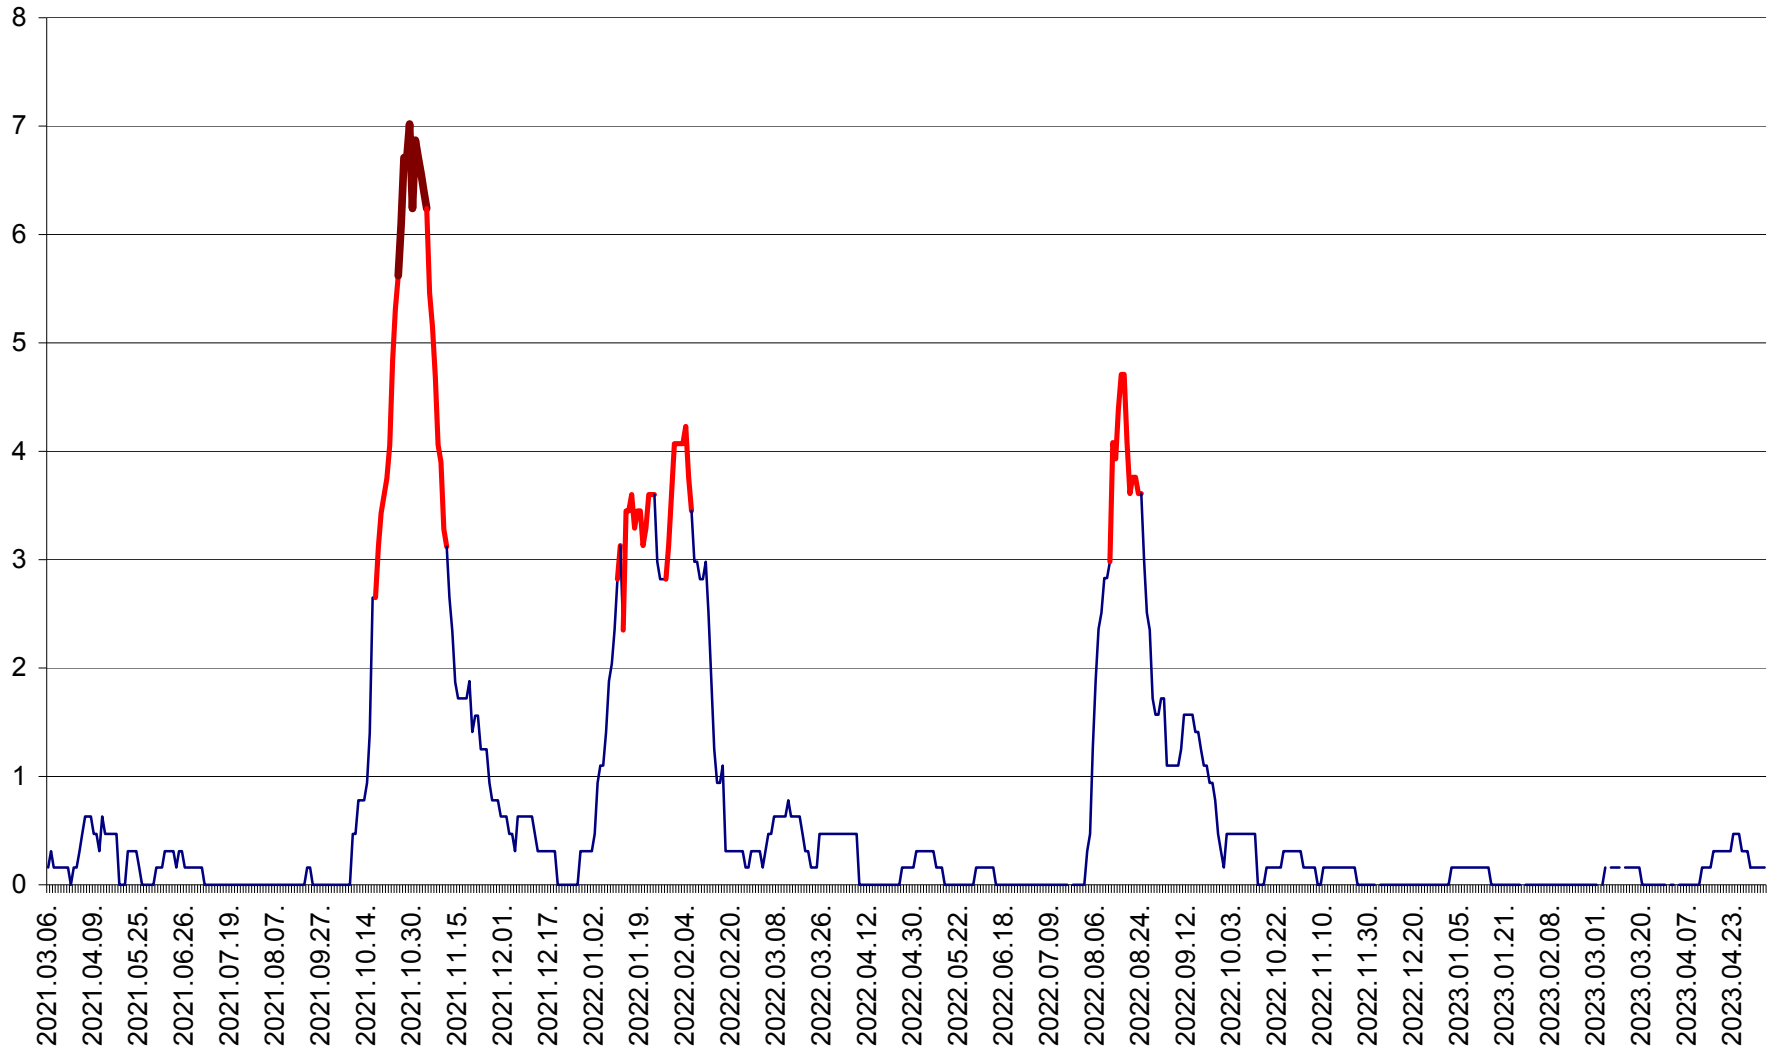

PLĂIEȘII DE JOS - Evolutia incidentei cumulate pe 14 zile la ‰ de locuitori
2021.03.07. - 2023.05.04.

PORUMBENI - Evolutia incidentei cumulate pe 14 zile la ‰ de locuitori
2021.03.07. - 2023.05.04.

PRAID - Evolutia incidentei cumulate pe 14 zile la ‰ de locuitori
2021.03.07. - 2023.05.04.

RACU - Evolutia incidentei cumulate pe 14 zile la ‰ de locuitori
2021.03.07. - 2023.05.04.

REMETEA - Evolutia incidentei cumulate pe 14 zile la % de locuitori
2021.03.07. - 2023.05.04.

SĂCEL - Evolutia incidentei cumulate pe 14 zile la ‰ de locuitori
2021.03.07. - 2023.05.04.