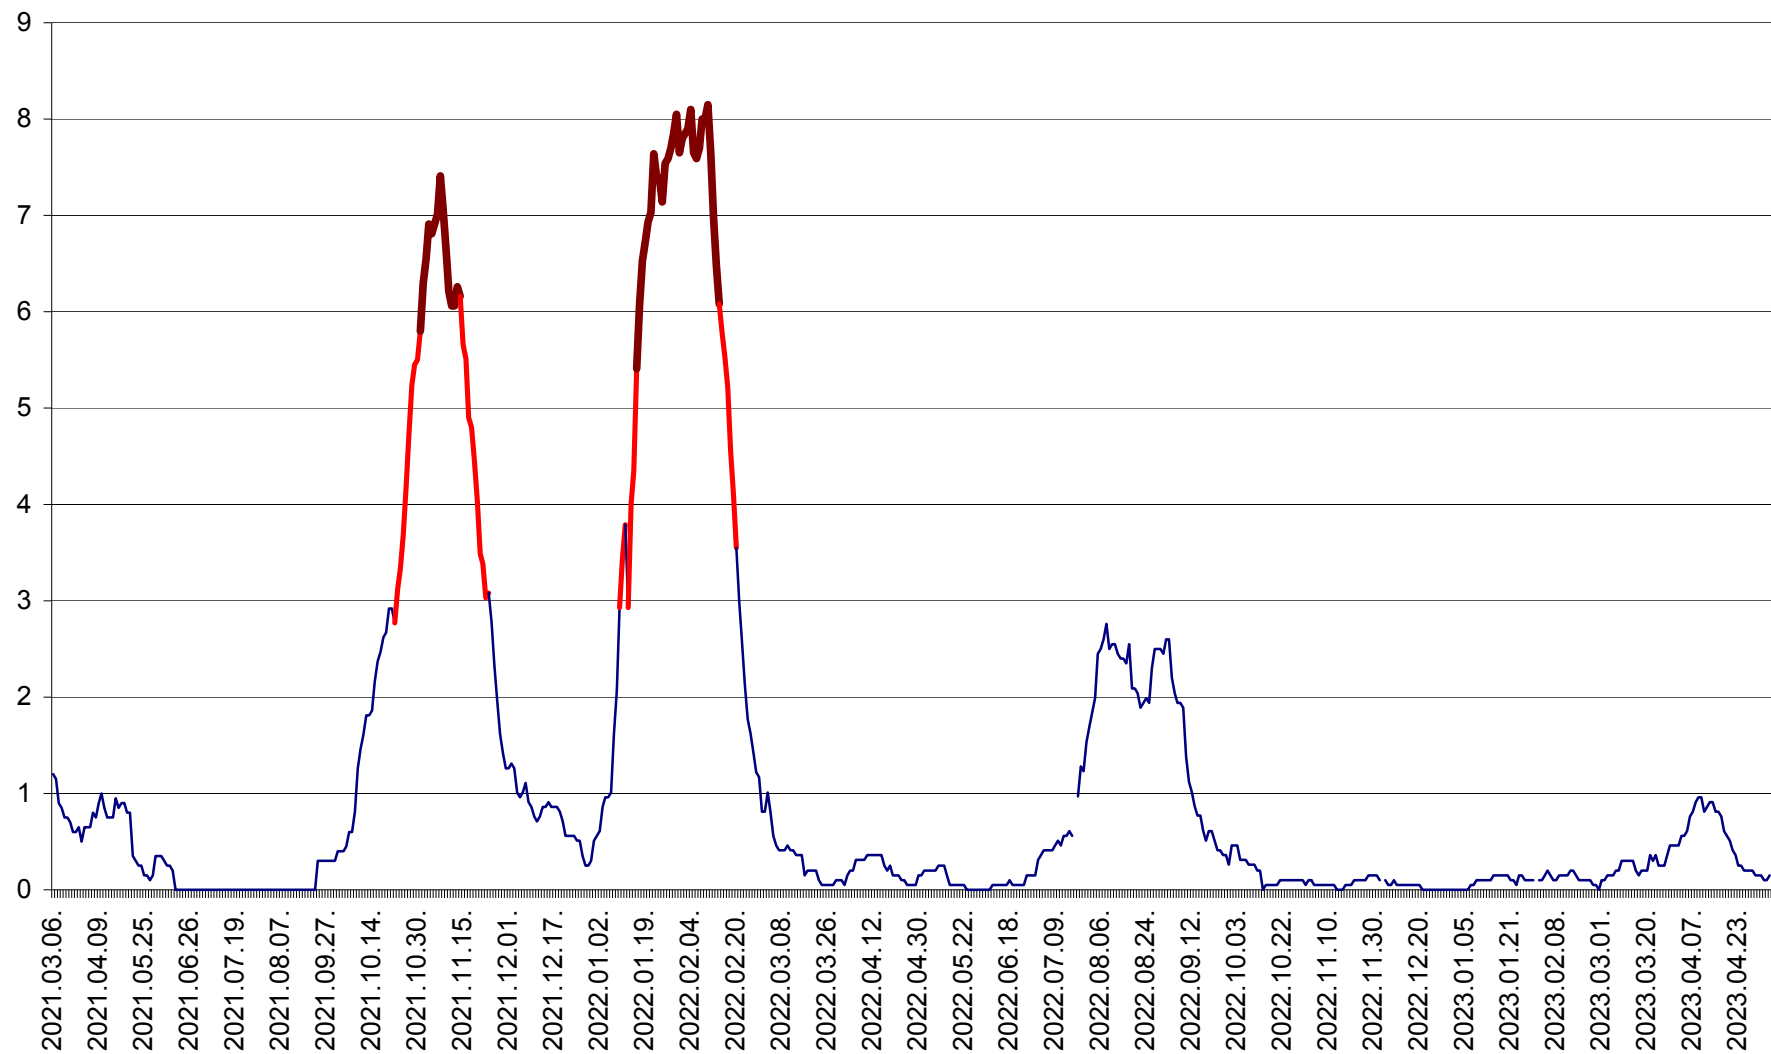

DÂRJIU - Evolutia incidentei cumulate pe 14 zile la ‰ de locuitori
2021.03.07. - 2023.05.04.

DEALU - Evolutia incidentei cumulate pe 14 zile la ‰ de locuitori
2021.03.07. - 2023.05.04.

DITRĂU - Evolutia incidentei cumulate pe 14 zile la ‰ de locuitori
2021.03.07. - 2023.05.04.

FELICENI - Evolutia incidentei cumulate pe 14 zile la ‰ de locuitori
2021.03.07. - 2023.05.04.

FRUMOASA - Evolutia incidentei cumulate pe 14 zile la ‰ de locuitori
2021.03.07. - 2023.05.04.

GĂLĂUȚAȘ - Evoluția incidenței cumulate pe 14 zile la ‰ de locuitori
2021.03.07. - 2023.05.04.

MUNICIPIUL GHEORGHENI - Evolutia incidentei cumulate pe 14 zile la % de locuitori
2021.03.07. - 2023.05.04.

JOSENI - Evolutia incidentei cumulate pe 14 zile la ‰ de locuitori
2021.03.07. - 2023.05.04.

LĂZAREA - Evolutia incidentei cumulate pe 14 zile la % de locuitori
2021.03.07. - 2023.05.04.

LELICENI - Evolutia incidentei cumulate pe 14 zile la ‰ de locuitori
2021.03.07. - 2023.05.04.

LUETA - Evolutia incidentei cumulate pe 14 zile la ‰ de locuitori
2021.03.07. - 2023.05.04.

LUNCA DE JOS - Evolutia incidentei cumulate pe 14 zile la ‰ de locuitori
2021.03.07. - 2023.05.04.