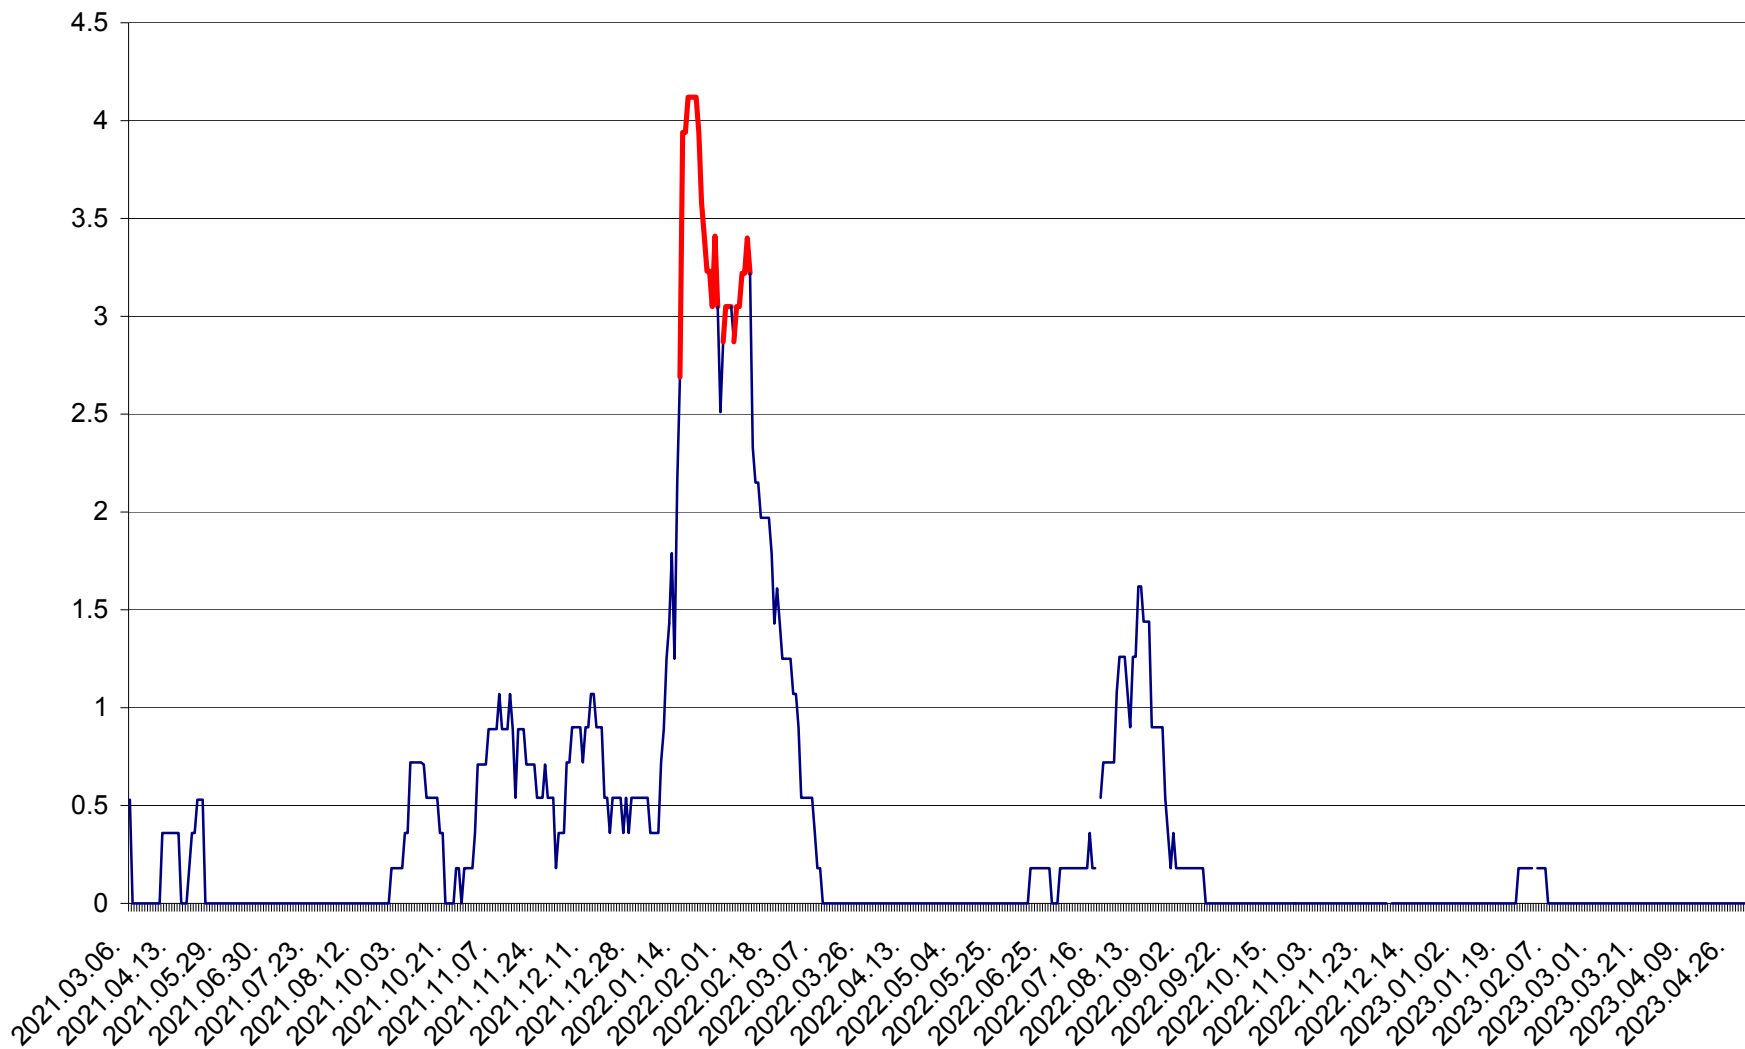

FELICENI - Evolutia incidentei cumulate pe 14 zile la ‰ de locuitori
2021.03.07. - 2023.05.04.

FRUMOASA - Evolutia incidentei cumulate pe 14 zile la ‰ de locuitori
2021.03.07. - 2023.05.04.

GĂLĂUȚAȘ - Evoluția incidenței cumulate pe 14 zile la ‰ de locuitori
2021.03.07. - 2023.05.04.

MUNICIPIUL GHEORGHENI - Evolutia incidentei cumulate pe 14 zile la % de locuitori
2021.03.07. - 2023.05.04.

JOSENI - Evolutia incidentei cumulate pe 14 zile la ‰ de locuitori
2021.03.07. - 2023.05.04.

LĂZAREA - Evolutia incidentei cumulate pe 14 zile la % de locuitori
2021.03.07. - 2023.05.04.

LELICENI - Evolutia incidentei cumulate pe 14 zile la ‰ de locuitori
2021.03.07. - 2023.05.04.

LUETA - Evolutia incidentei cumulate pe 14 zile la ‰ de locuitori
2021.03.07. - 2023.05.04.

LUNCA DE JOS - Evolutia incidentei cumulate pe 14 zile la ‰ de locuitori
2021.03.07. - 2023.05.04.