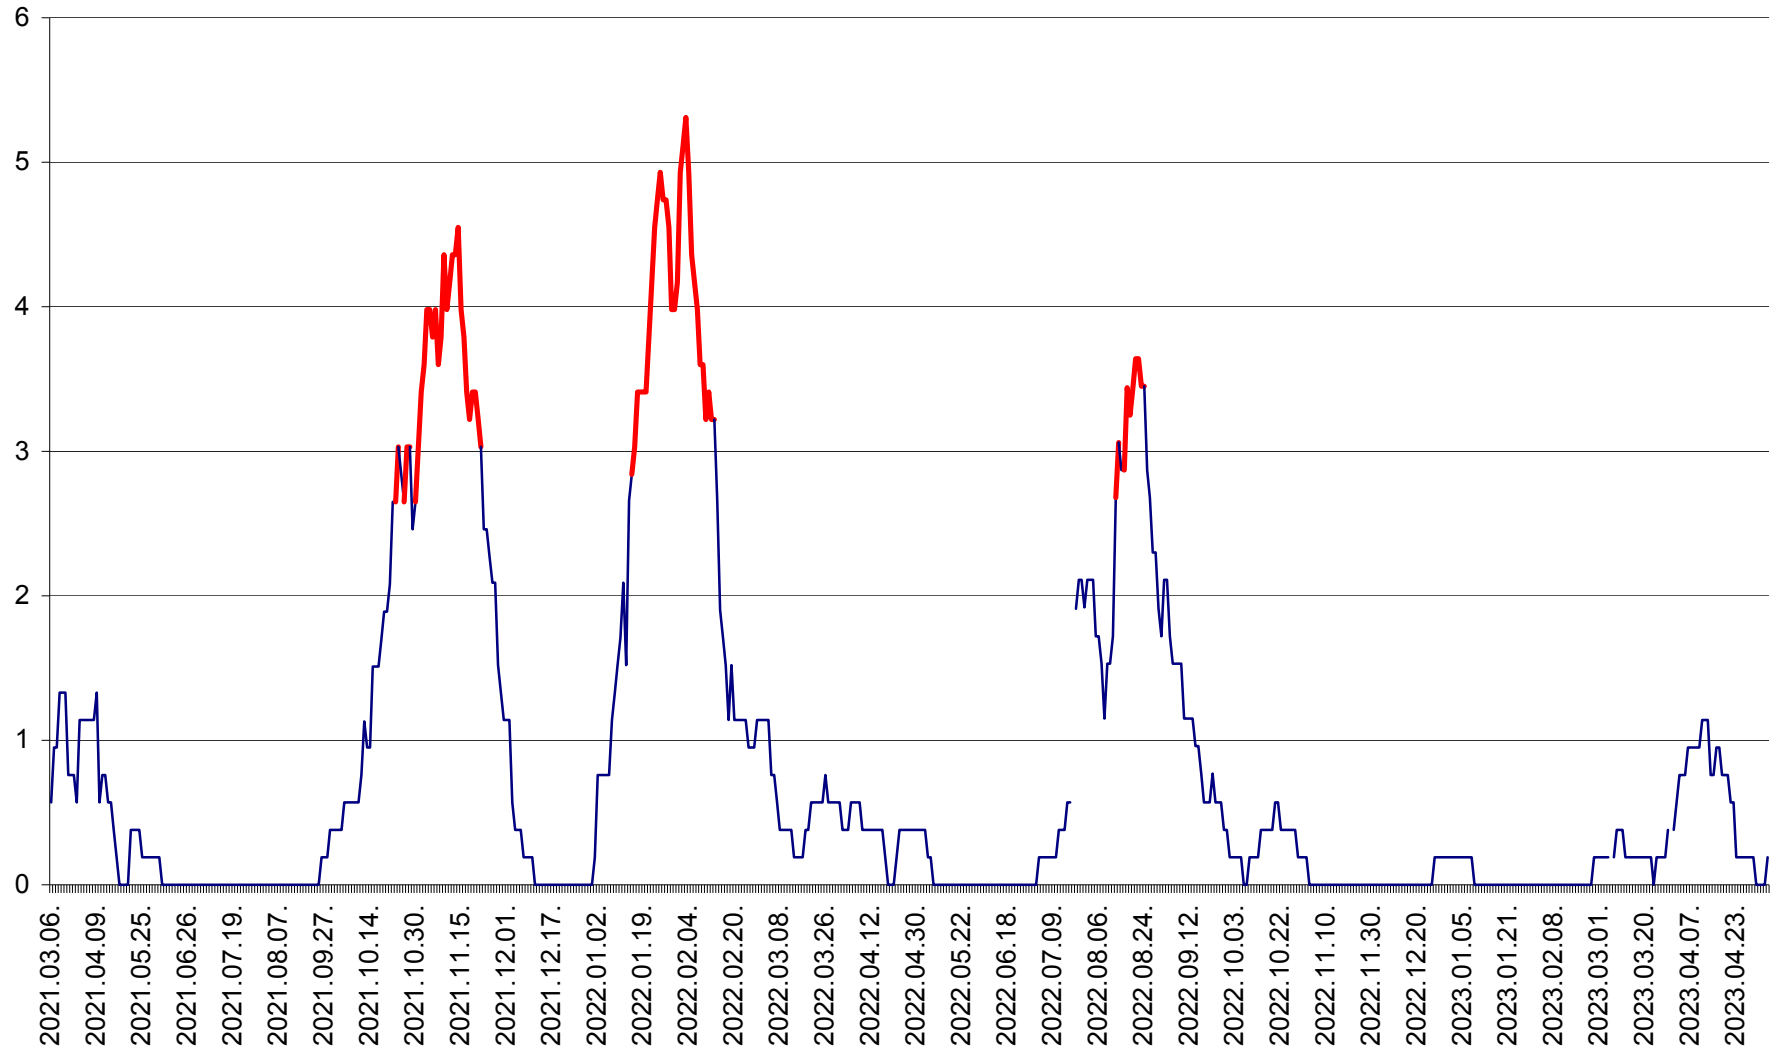

SÂNSIMION - Evolutia incidentei cumulate pe 14 zile la ‰ de locuitori
2021.03.07. - 2023.05.04.

SÂNTIMBRU - Evolutia incidentei cumulate pe 14 zile la ‰ de locuitori
2021.03.07. - 2023.05.04.

SĂRMAȘ - Evolutia incidentei cumulate pe 14 zile la ‰ de locuitori
2021.03.07. - 2023.05.04.

SATU MARE - Evolutia incidentei cumulate pe 14 zile la ‰ de locuitori
2021.03.07. - 2023.05.04.

SECUIENI - Evolutia incidentei cumulate pe 14 zile la ‰ de locuitori
2021.03.07. - 2023.05.04.

SICULENI - Evolutia incidentei cumulate pe 14 zile la ‰ de locuitori
2021.03.07. - 2023.05.04.

ȘIMONEȘTI - Evolutia incidentei cumulate pe 14 zile la ‰ de locuitori
2021.03.07. - 2023.05.04.

SUBCETATE - Evolutia incidentei cumulate pe 14 zile la ‰ de locuitori
2021.03.07. - 2023.05.04.

SUSENI - Evolutia incidentei cumulate pe 14 zile la ‰ de locuitori
2021.03.07. - 2023.05.04.