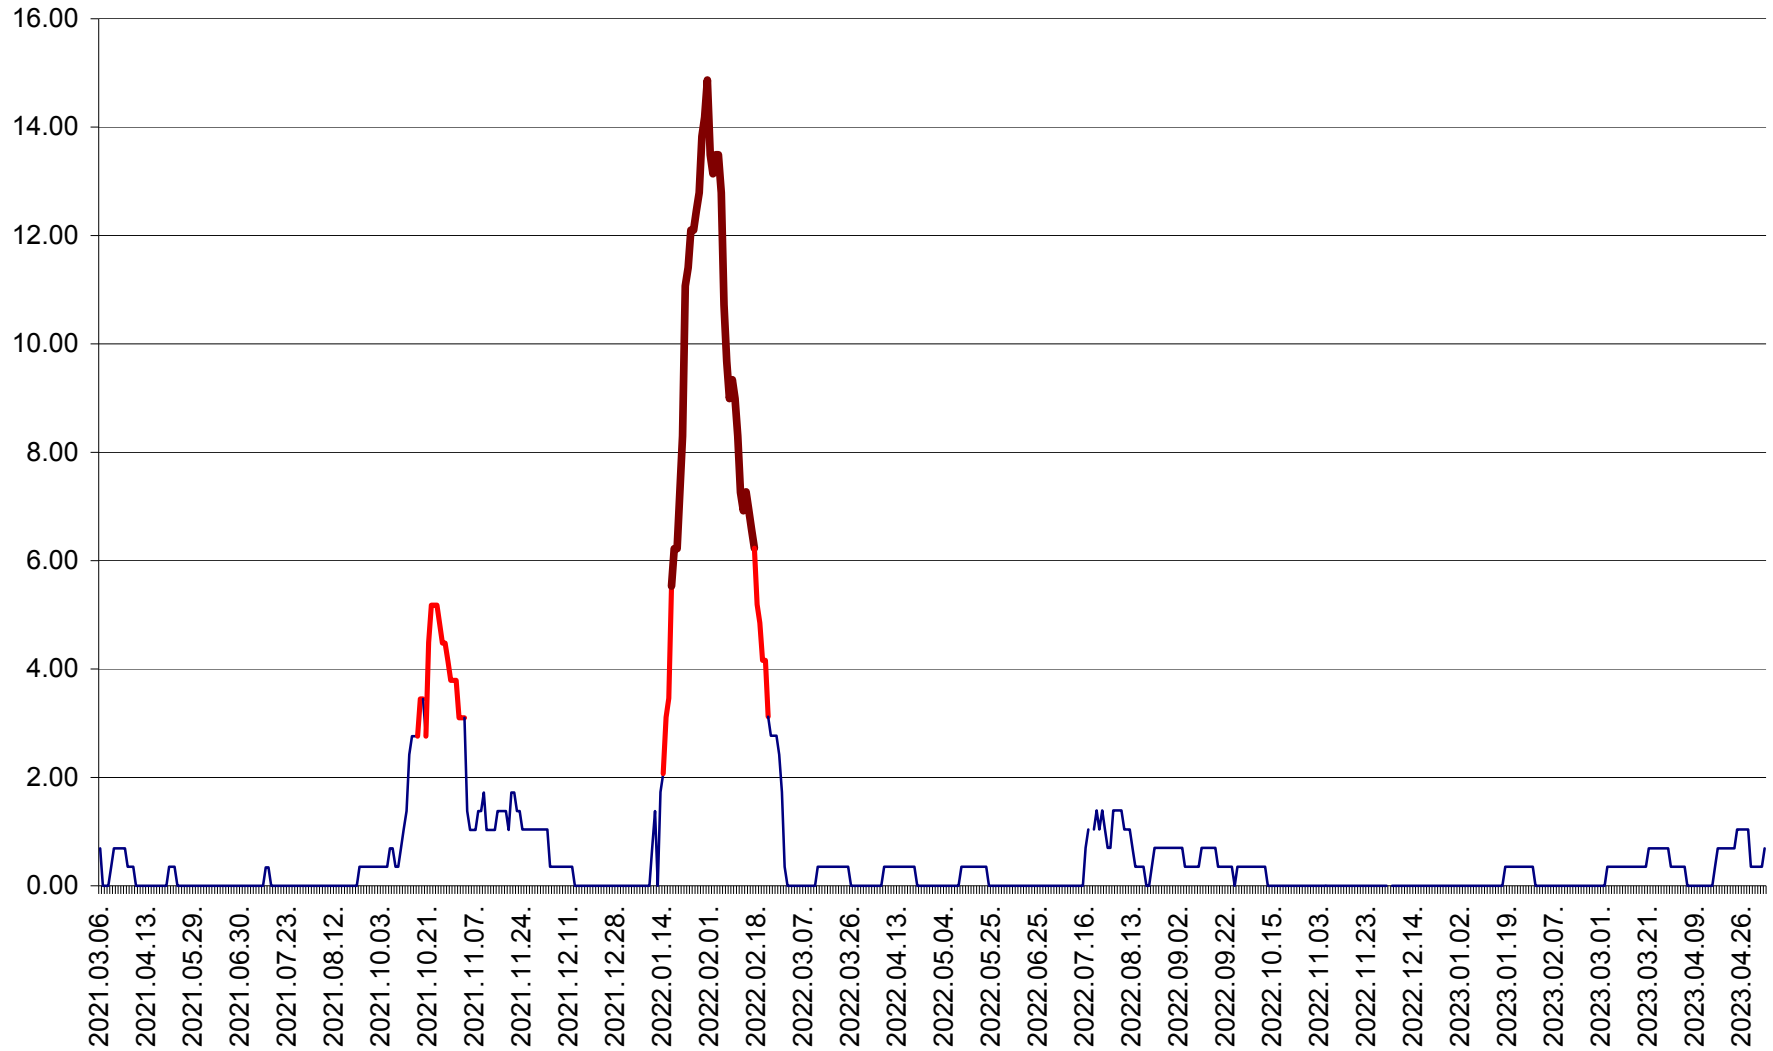

ORAȘ BĂLAN - Evoluția incidenței cumulate pe 14 zile la ‰ de locuitori
2021.03.07. - 2023.05.04.

BILBOR - Evolutia incidentei cumulate pe 14 zile la ‰ de locuitori
2021.03.07. - 2023.05.04.

ORAȘ BORSEC - Evolutia incidentei cumulate pe 14 zile la ‰ de locuitori
2021.03.07. - 2023.05.04.

BRĂDEȘTI - Evoluția incidenței cumulate pe 14 zile la ‰ de locuitori
2021.03.07. - 2023.05.04.

CĂPÂLNIȚA - Evoluția incidenței cumulate pe 14 zile la ‰ de locuitori
2021.03.07. - 2023.05.04.

CÂRȚA - Evolutia incidentei cumulate pe 14 zile la ‰ de locuitori
2021.03.07. - 2023.05.04.

CICEU - Evolutia incidentei cumulate pe 14 zile la ‰ de locuitori
2021.03.07. - 2023.05.04.

CIUCSÂNGEORGIU - Evolutia incidentei cumulate pe 14 zile la ‰ de locuitori
2021.03.07. - 2023.05.04.

CIUMANI - Evolutia incidentei cumulate pe 14 zile la ‰ de locuitori
2021.03.07. - 2023.05.04.

CORBU - Evolutia incidentei cumulate pe 14 zile la ‰ de locuitori
2021.03.07. - 2023.05.04.

CORUND - Evolutia incidentei cumulate pe 14 zile la ‰ de locuitori
2021.03.07. - 2023.05.04.

COZMENI - Evolutia incidentei cumulate pe 14 zile la ‰ de locuitori
2021.03.07. - 2023.05.04.