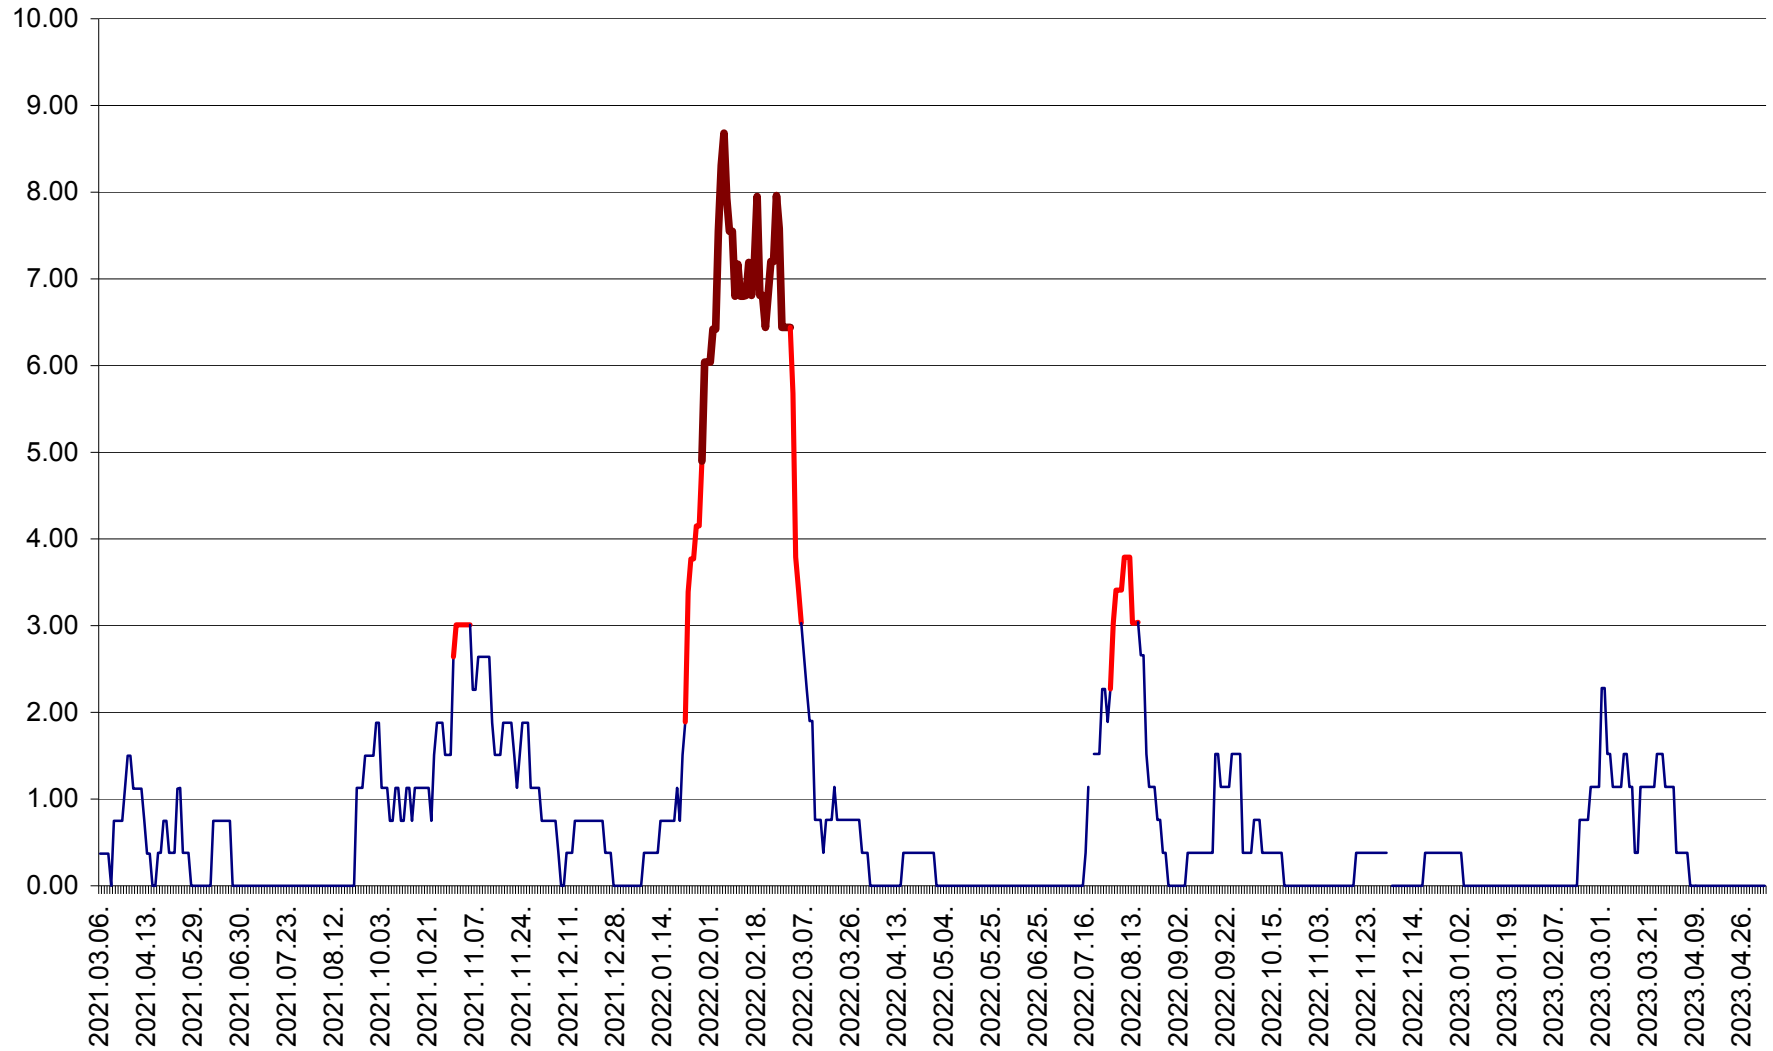

ATID - Evolutia incidentei cumulate pe 14 zile la ‰ de locuitori
2021.03.07. - 2023.05.04.

AVRĂMEȘTI - Evolutia incidentei cumulate pe 14 zile la ‰ de locuitori
2021.03.07. - 2023.05.04.

ORAȘ BĂILE TUȘNAD - Evoluția incidenței cumulate pe 14 zile la ‰ de locuitori
2021.03.07. - 2023.05.04.

ORAȘ BĂLAN - Evoluția incidenței cumulate pe 14 zile la ‰ de locuitori
2021.03.07. - 2023.05.04.

BILBOR - Evolutia incidentei cumulate pe 14 zile la ‰ de locuitori
2021.03.07. - 2023.05.04.

ORAȘ BORSEC - Evolutia incidentei cumulate pe 14 zile la ‰ de locuitori
2021.03.07. - 2023.05.04.

BRĂDEȘTI - Evoluția incidenței cumulate pe 14 zile la ‰ de locuitori
2021.03.07. - 2023.05.04.

CĂPÂLNIȚA - Evoluția incidenței cumulate pe 14 zile la ‰ de locuitori
2021.03.07. - 2023.05.04.

CÂRȚA - Evolutia incidentei cumulate pe 14 zile la ‰ de locuitori
2021.03.07. - 2023.05.04.