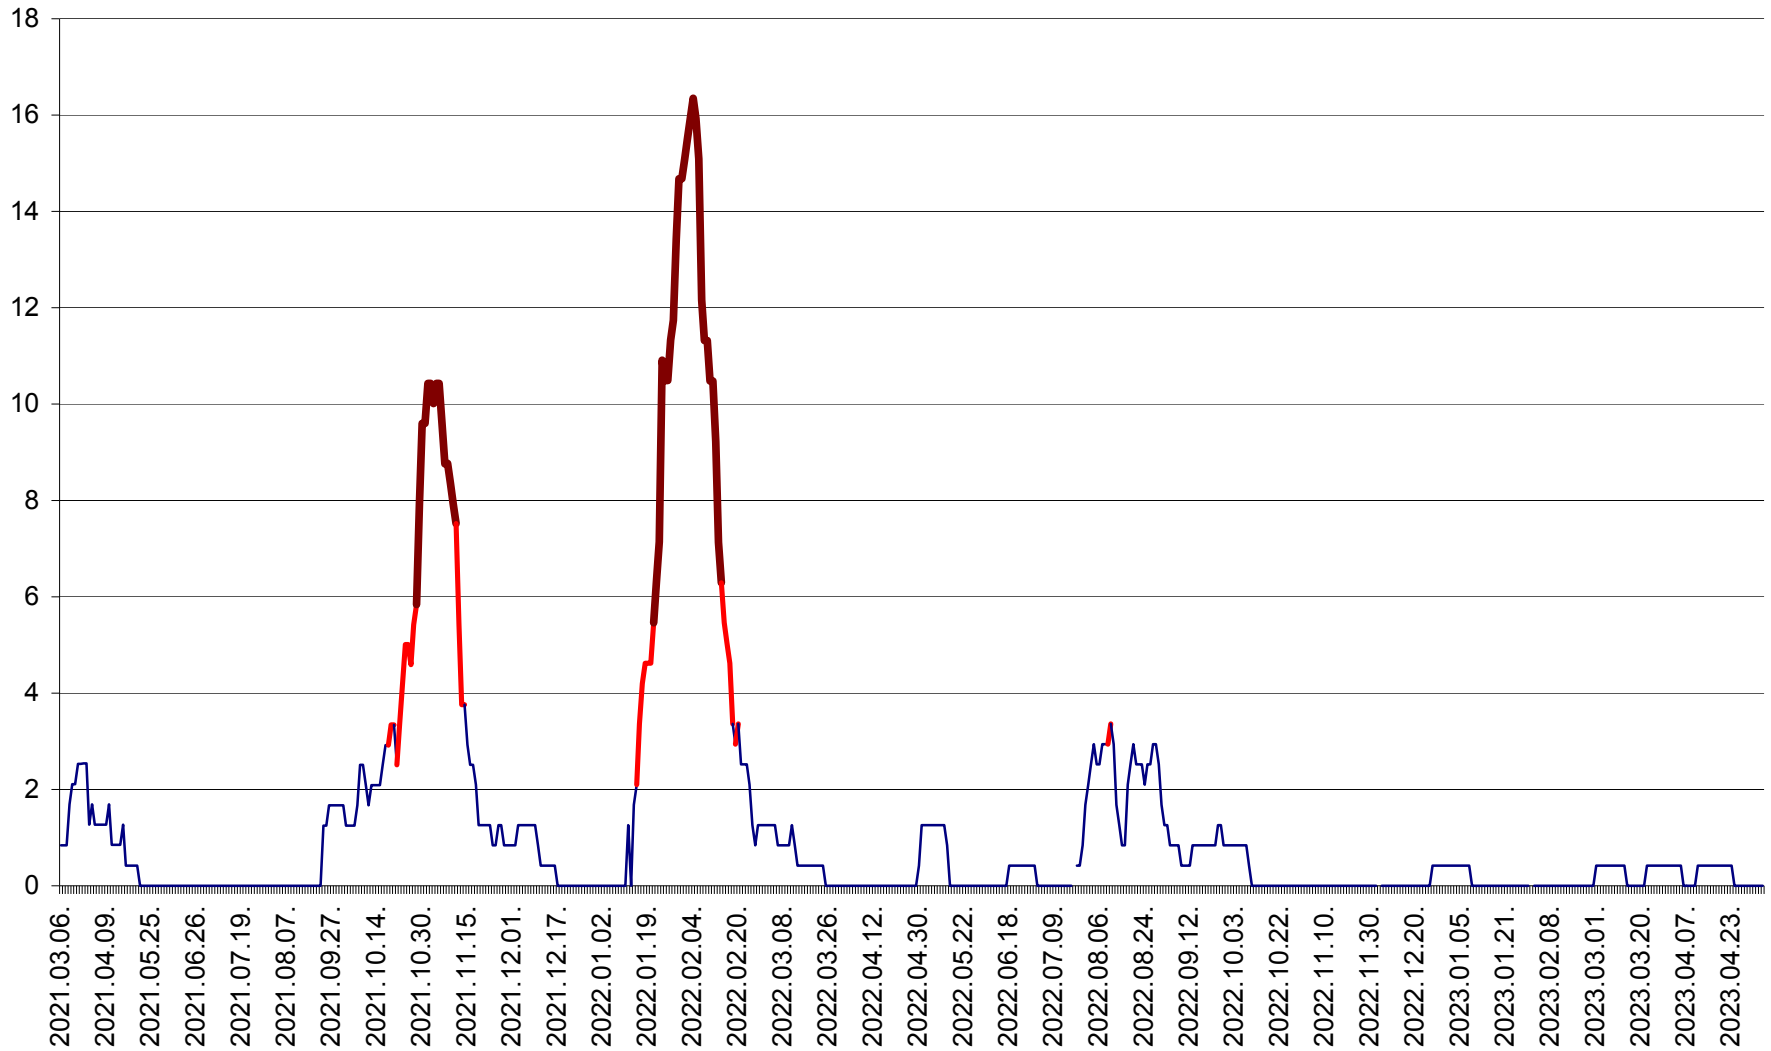

FELICENI - Evolutia incidentei cumulate pe 14 zile la ‰ de locuitori
2021.03.07. - 2023.05.04.

FRUMOASA - Evolutia incidentei cumulate pe 14 zile la ‰ de locuitori
2021.03.07. - 2023.05.04.

GĂLĂUȚAȘ - Evoluția incidenței cumulate pe 14 zile la ‰ de locuitori
2021.03.07. - 2023.05.04.

MUNICIPIUL GHEORGHENI - Evolutia incidentei cumulate pe 14 zile la % de locuitori
2021.03.07. - 2023.05.04.

JOSENI - Evolutia incidentei cumulate pe 14 zile la ‰ de locuitori
2021.03.07. - 2023.05.04.

LĂZAREA - Evolutia incidentei cumulate pe 14 zile la % de locuitori
2021.03.07. - 2023.05.04.

LELICENI - Evolutia incidentei cumulate pe 14 zile la ‰ de locuitori
2021.03.07. - 2023.05.04.

LUETA - Evolutia incidentei cumulate pe 14 zile la ‰ de locuitori
2021.03.07. - 2023.05.04.

LUNCA DE JOS - Evolutia incidentei cumulate pe 14 zile la ‰ de locuitori
2021.03.07. - 2023.05.04.