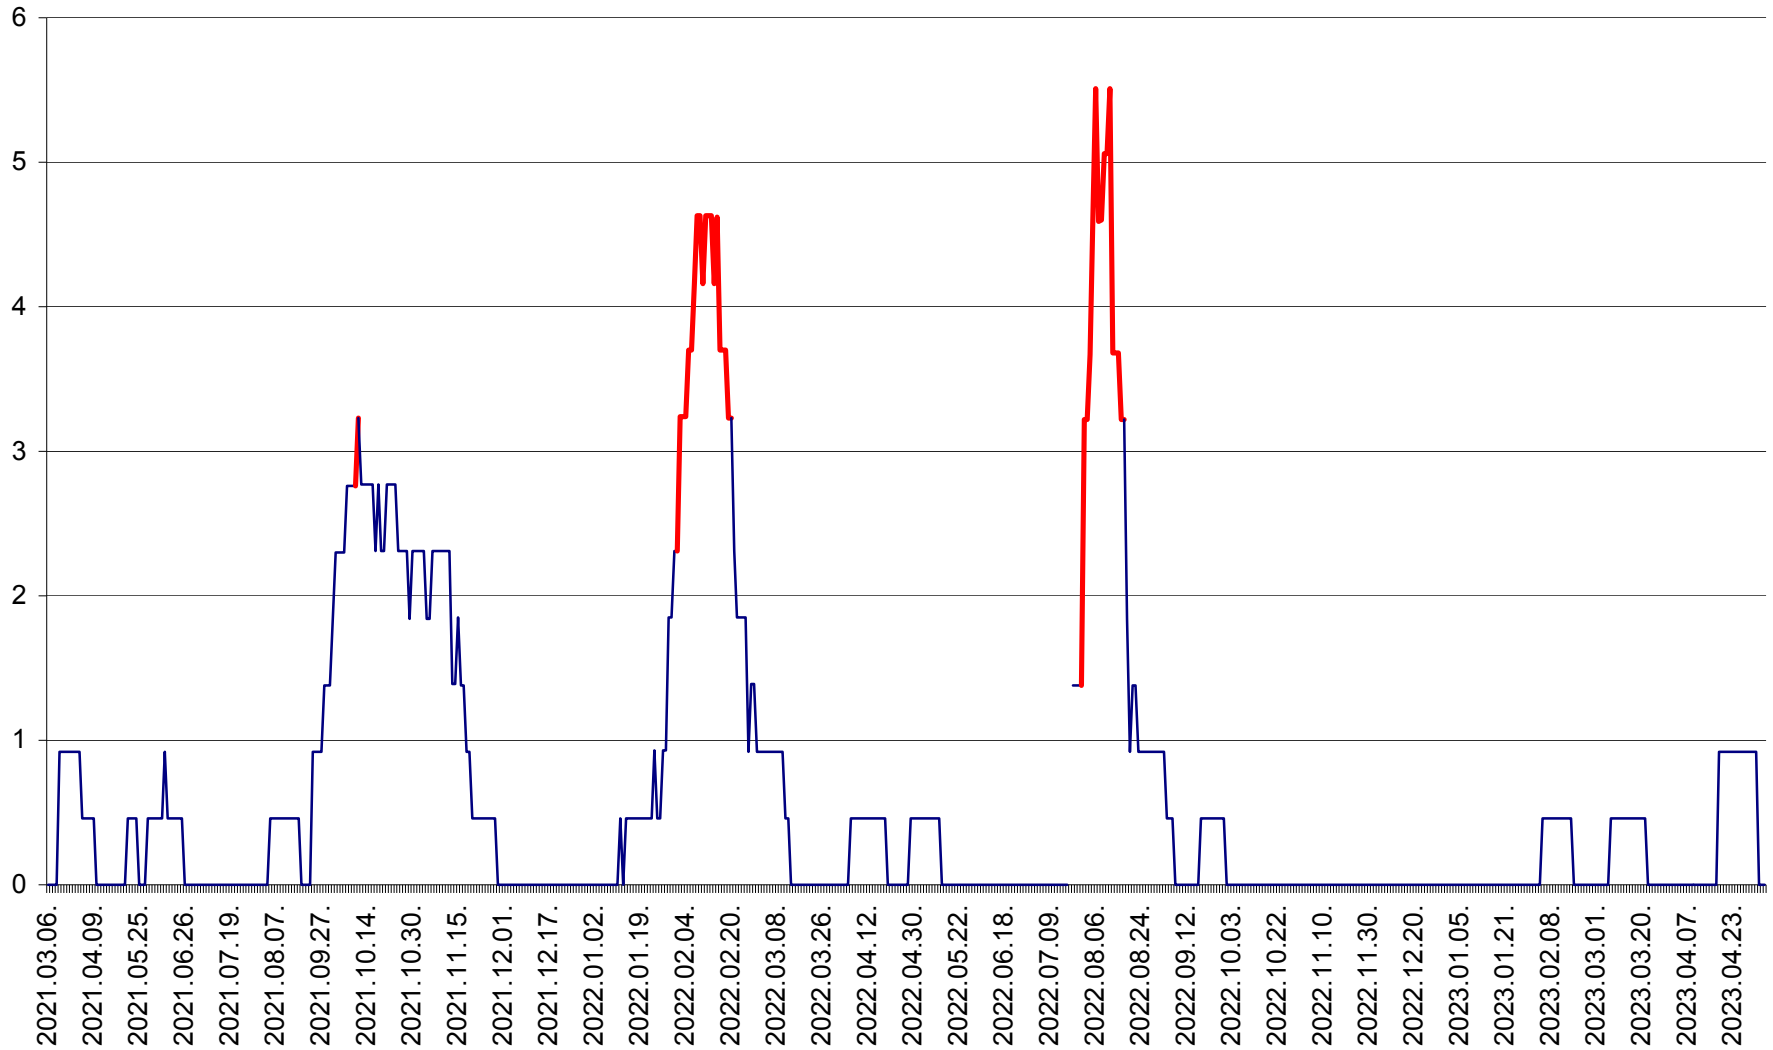

ULIEȘ - Evoluția incidenței cumulate pe 14 zile la ‰ de locuitori
2021.03.07. - 2023.05.04.

TUȘNAD - Evolutia incidentei cumulate pe 14 zile la ‰ de locuitori
2021.03.07. - 2023.05.04.