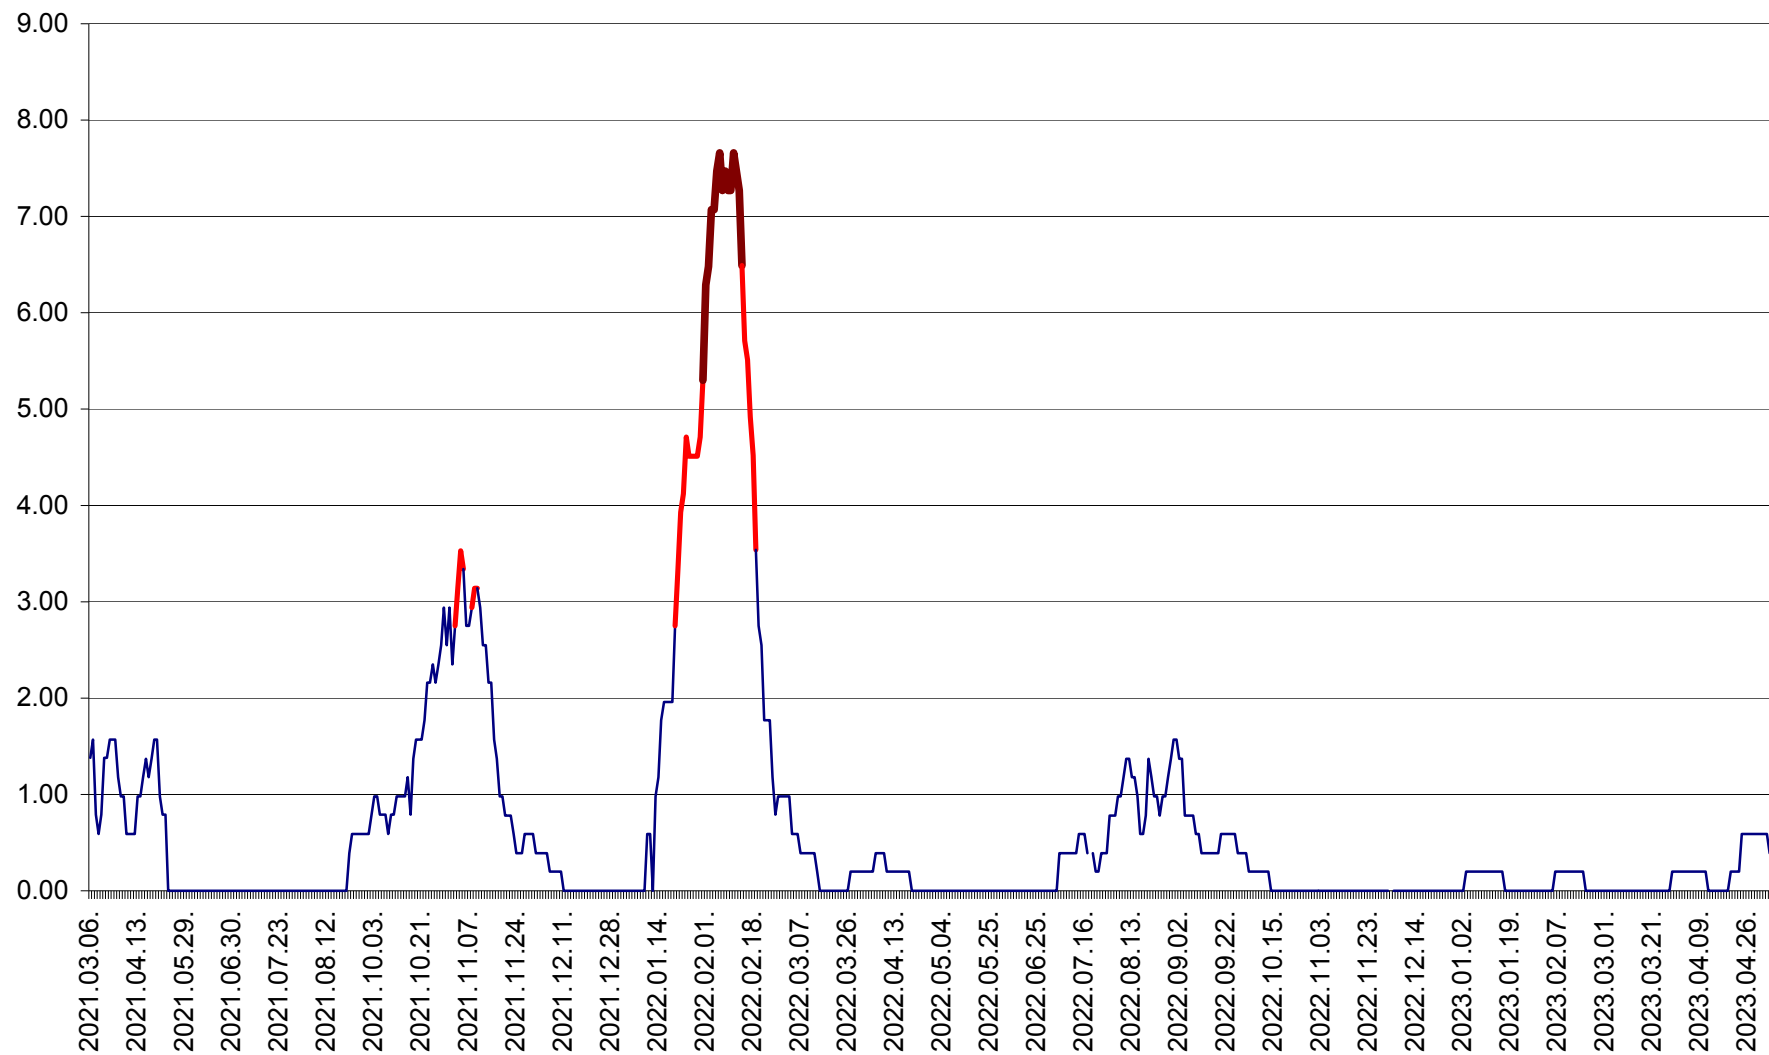

ORAȘ BĂLAN - Evoluția incidenței cumulate pe 14 zile la ‰ de locuitori
2021.03.07. - 2023.05.04.

BILBOR - Evolutia incidentei cumulate pe 14 zile la ‰ de locuitori
2021.03.07. - 2023.05.04.

ORAȘ BORSEC - Evolutia incidentei cumulate pe 14 zile la ‰ de locuitori
2021.03.07. - 2023.05.04.

BRĂDEȘTI - Evoluția incidenței cumulate pe 14 zile la ‰ de locuitori
2021.03.07. - 2023.05.04.

CĂPÂLNIȚA - Evoluția incidenței cumulate pe 14 zile la ‰ de locuitori
2021.03.07. - 2023.05.04.

CÂRȚA - Evolutia incidentei cumulate pe 14 zile la ‰ de locuitori
2021.03.07. - 2023.05.04.

CICEU - Evolutia incidentei cumulate pe 14 zile la ‰ de locuitori
2021.03.07. - 2023.05.04.

CIUCSÂNGEORGIU - Evolutia incidentei cumulate pe 14 zile la ‰ de locuitori
2021.03.07. - 2023.05.04.

CIUMANI - Evolutia incidentei cumulate pe 14 zile la ‰ de locuitori
2021.03.07. - 2023.05.04.

CORBU - Evolutia incidentei cumulate pe 14 zile la ‰ de locuitori
2021.03.07. - 2023.05.04.

CORUND - Evolutia incidentei cumulate pe 14 zile la ‰ de locuitori
2021.03.07. - 2023.05.04.

COZMENI - Evolutia incidentei cumulate pe 14 zile la ‰ de locuitori
2021.03.07. - 2023.05.04.