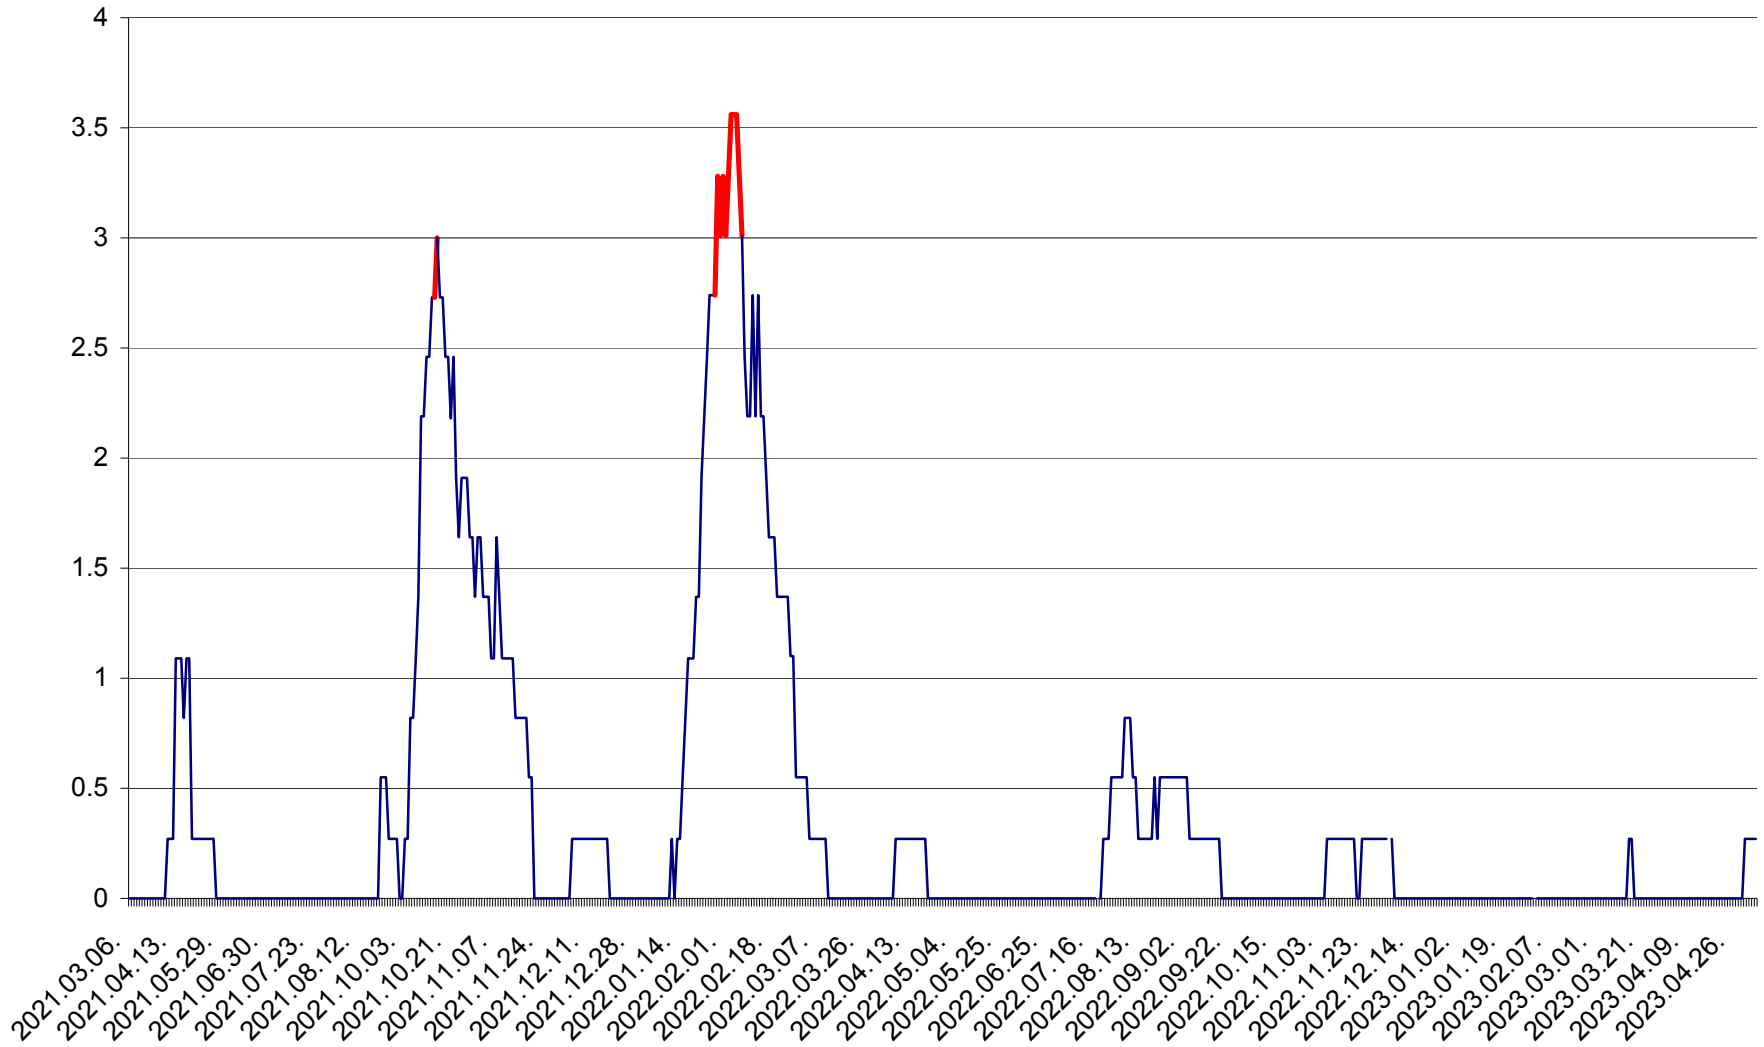

FELICENI - Evolutia incidentei cumulate pe 14 zile la ‰ de locuitori
2021.03.07. - 2023.05.04.

FRUMOASA - Evolutia incidentei cumulate pe 14 zile la ‰ de locuitori
2021.03.07. - 2023.05.04.

GĂLĂUȚAȘ - Evoluția incidenței cumulate pe 14 zile la ‰ de locuitori
2021.03.07. - 2023.05.04.

MUNICIPIUL GHEORGHENI - Evolutia incidentei cumulate pe 14 zile la % de locuitori
2021.03.07. - 2023.05.04.

JOSENI - Evolutia incidentei cumulate pe 14 zile la ‰ de locuitori
2021.03.07. - 2023.05.04.

LĂZAREA - Evolutia incidentei cumulate pe 14 zile la % de locuitori
2021.03.07. - 2023.05.04.

LELICENI - Evolutia incidentei cumulate pe 14 zile la ‰ de locuitori
2021.03.07. - 2023.05.04.

LUETA - Evolutia incidentei cumulate pe 14 zile la ‰ de locuitori
2021.03.07. - 2023.05.04.

LUNCA DE JOS - Evolutia incidentei cumulate pe 14 zile la ‰ de locuitori
2021.03.07. - 2023.05.04.