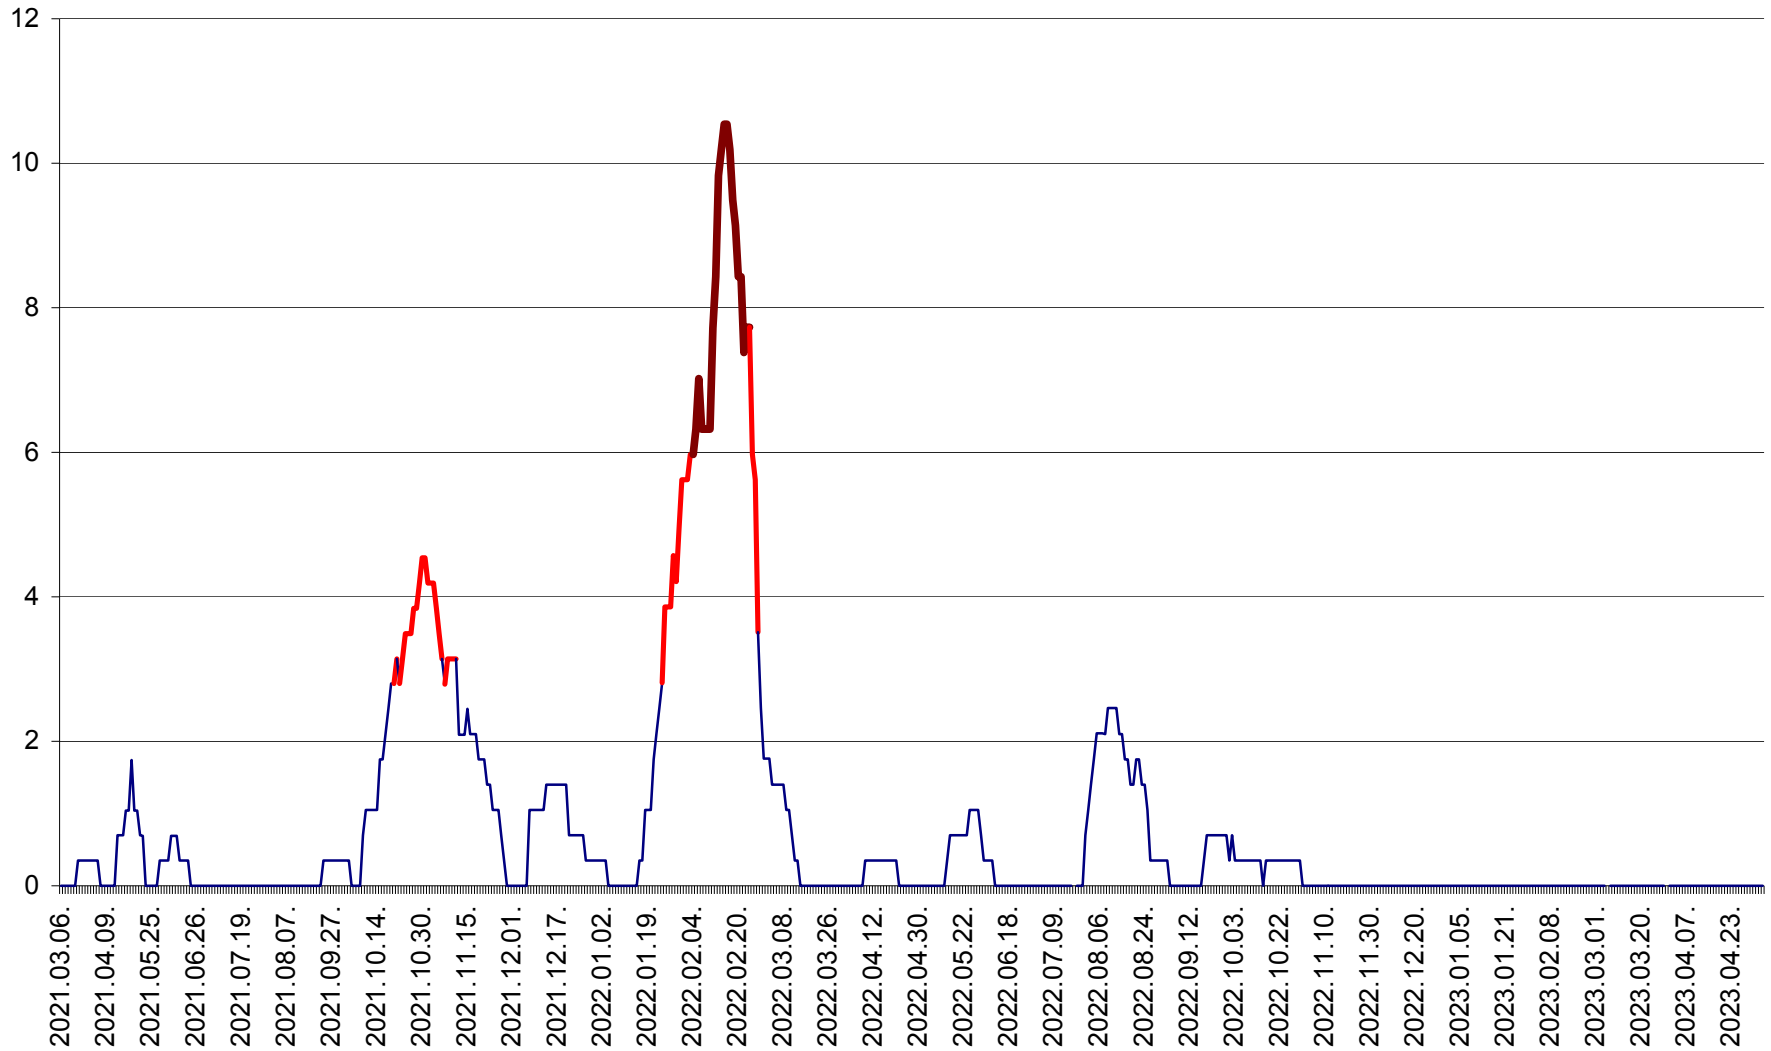

SICULENI - Evolutia incidentei cumulate pe 14 zile la ‰ de locuitori
2021.03.07. - 2023.05.04.

SECUIENI - Evolutia incidentei cumulate pe 14 zile la ‰ de locuitori
2021.03.07. - 2023.05.04.