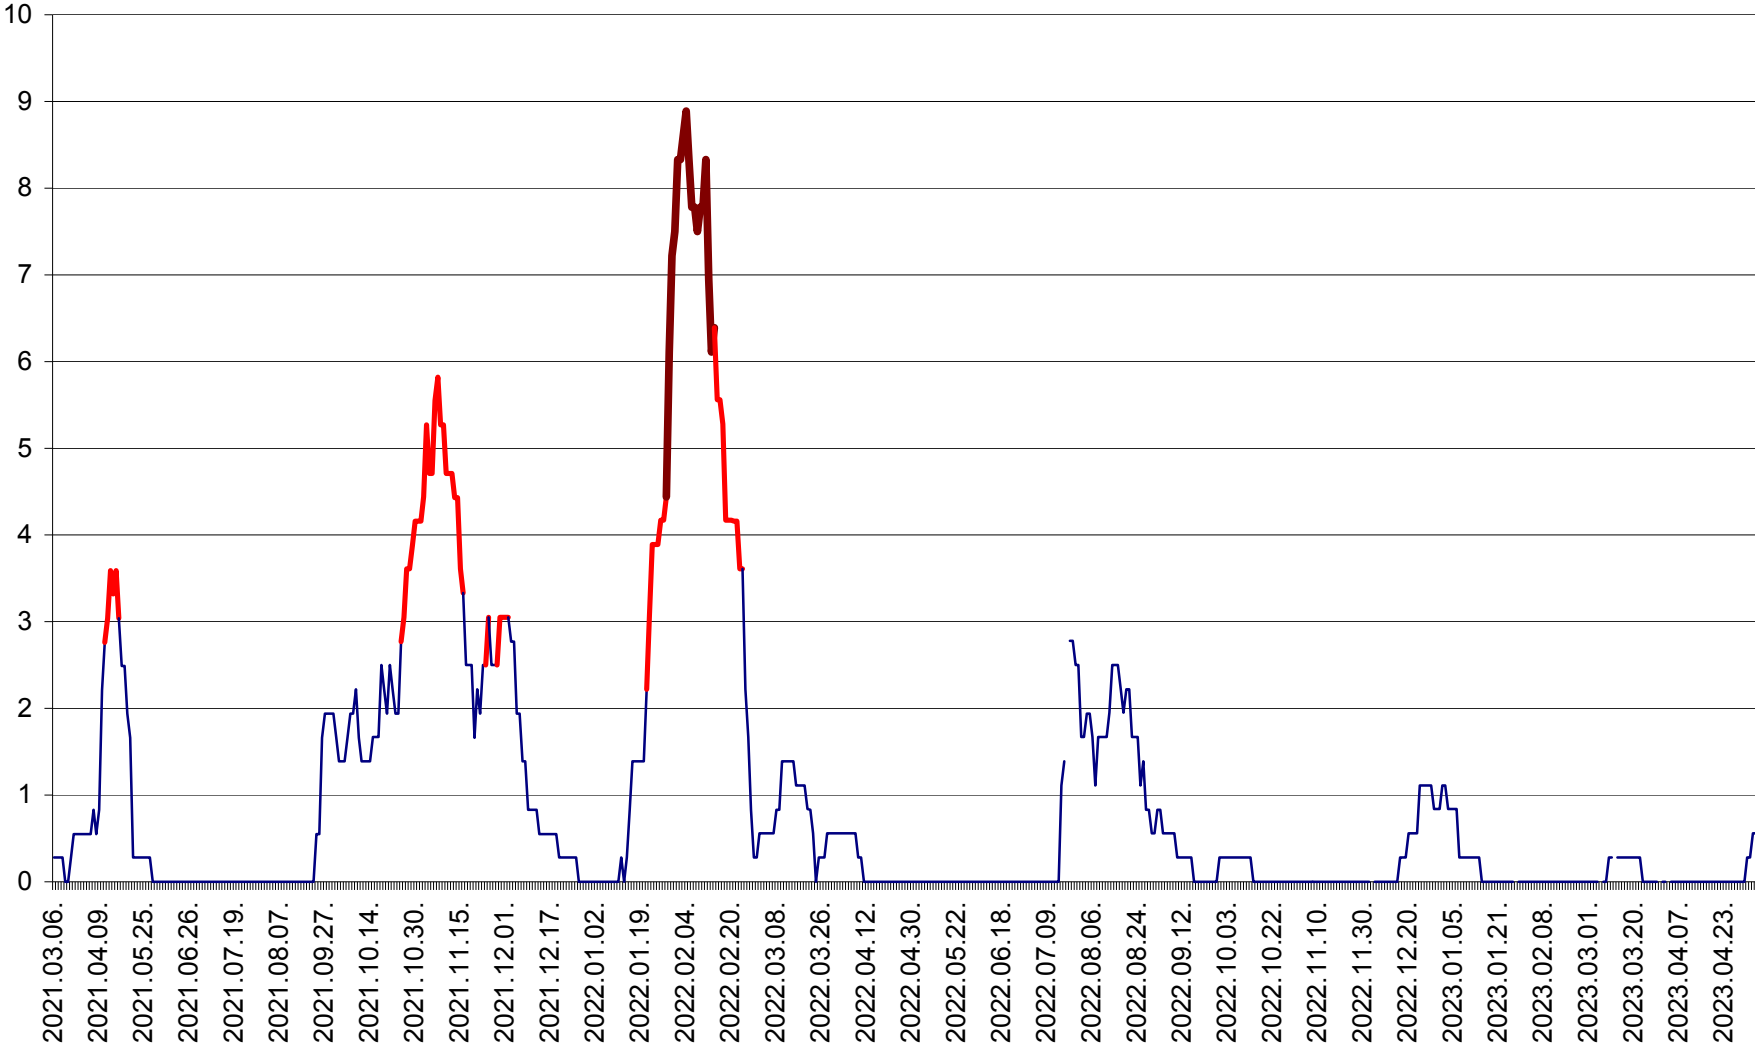

MĂRTINIȘ - Evolutia incidentei cumulate pe 14 zile la ‰ de locuitori
2021.03.07. - 2023.05.04.

MEREȘTI - Evolutia incidentei cumulate pe 14 zile la ‰ de locuitori
2021.03.07. - 2023.05.04.

MUNICIPIUL MIERCUREA-CIUC - Evolutia incidentei cumulate pe 14 zile la ‰ de locuitori
2021.03.07. - 2023.05.04.

MIHĂILENI - Evolutia incidentei cumulate pe 14 zile la ‰ de locuitori
2021.03.07. - 2023.05.04.

MUGENI - Evolutia incidentei cumulate pe 14 zile la ‰ de locuitori
2021.03.07. - 2023.05.04.

OCLAND - Evolutia incidentei cumulate pe 14 zile la ‰ de locuitori
2021.03.07. - 2023.05.04.