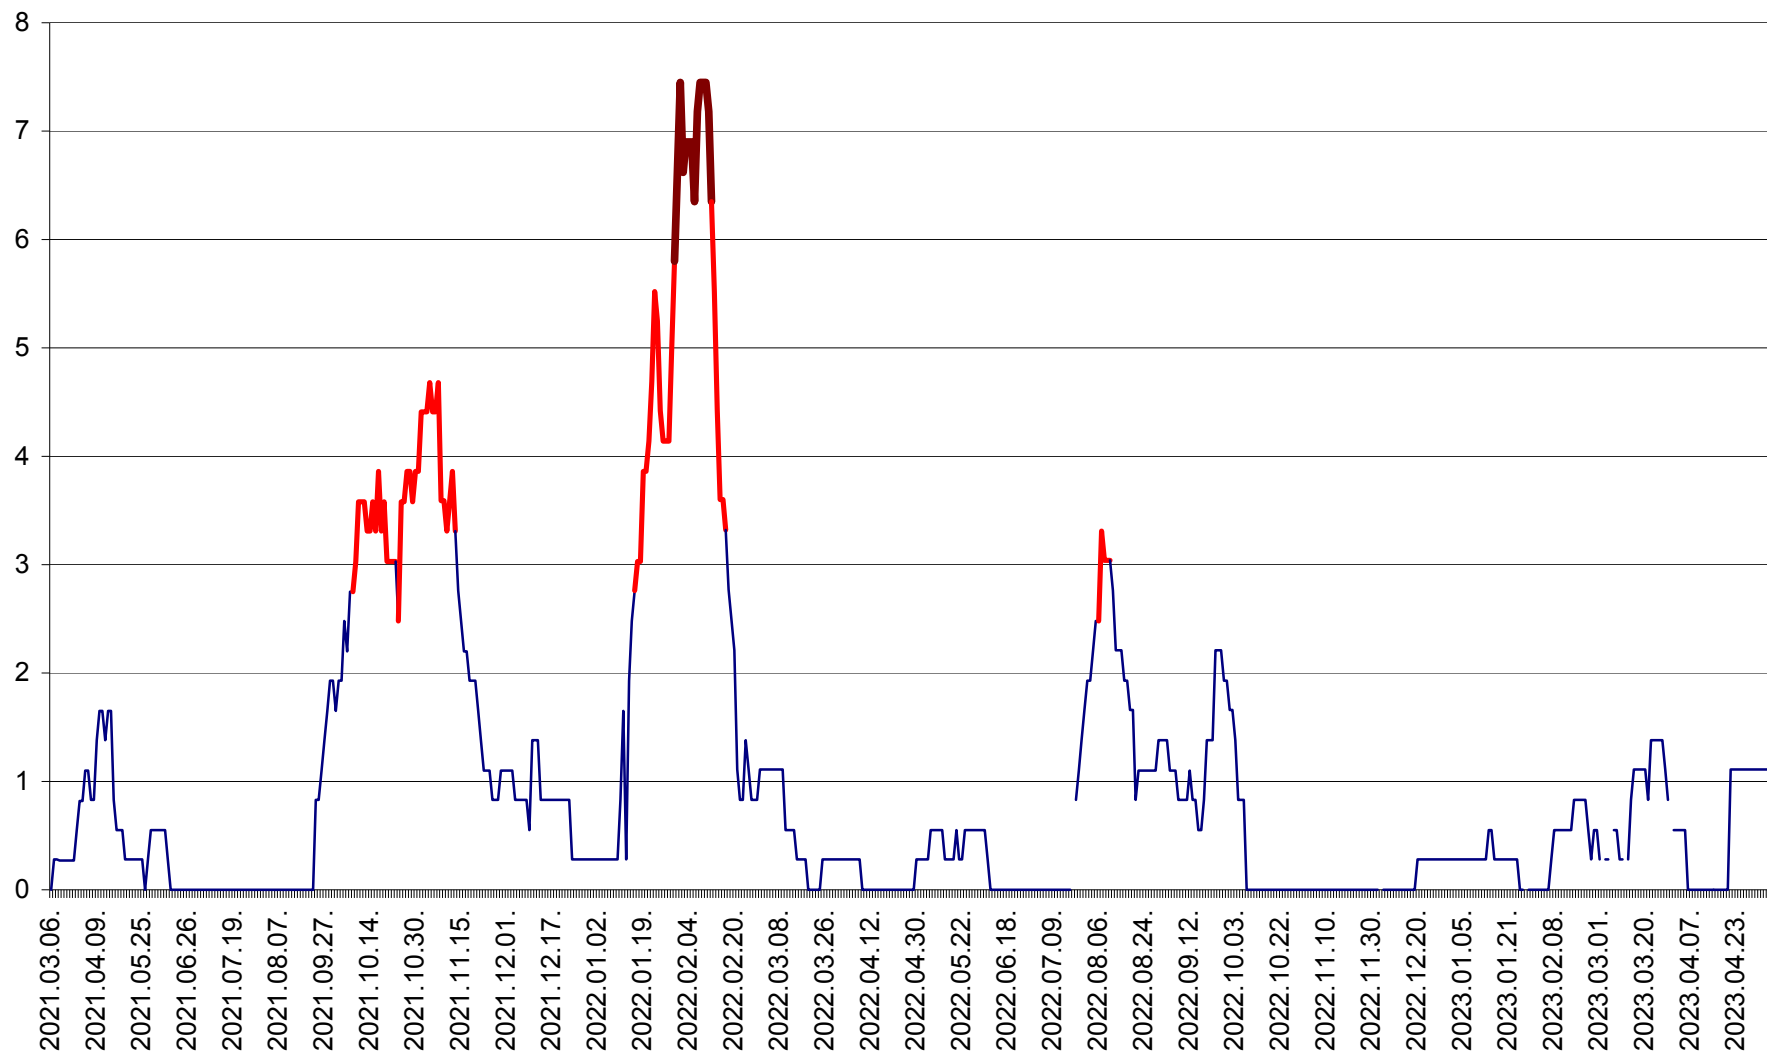

RACU - Evolutia incidentei cumulate pe 14 zile la ‰ de locuitori
2021.03.07. - 2023.05.04.

REMETEA - Evolutia incidentei cumulate pe 14 zile la % de locuitori
2021.03.07. - 2023.05.04.

SĂCEL - Evolutia incidentei cumulate pe 14 zile la ‰ de locuitori
2021.03.07. - 2023.05.04.

SÂNCRĂIENI - Evolutia incidentei cumulate pe 14 zile la ‰ de locuitori
2021.03.07. - 2023.05.04.

SÂNDOMIC - Evolutia incidentei cumulate pe 14 zile la ‰ de locuitori
2021.03.07. - 2023.05.04.

SÂNMARTIN - Evolutia incidentei cumulate pe 14 zile la ‰ de locuitori
2021.03.07. - 2023.05.04.

SÂNSIMION - Evolutia incidentei cumulate pe 14 zile la ‰ de locuitori
2021.03.07. - 2023.05.04.

SÂNTIMBRU - Evolutia incidentei cumulate pe 14 zile la ‰ de locuitori
2021.03.07. - 2023.05.04.

SĂRMAȘ - Evolutia incidentei cumulate pe 14 zile la ‰ de locuitori
2021.03.07. - 2023.05.04.