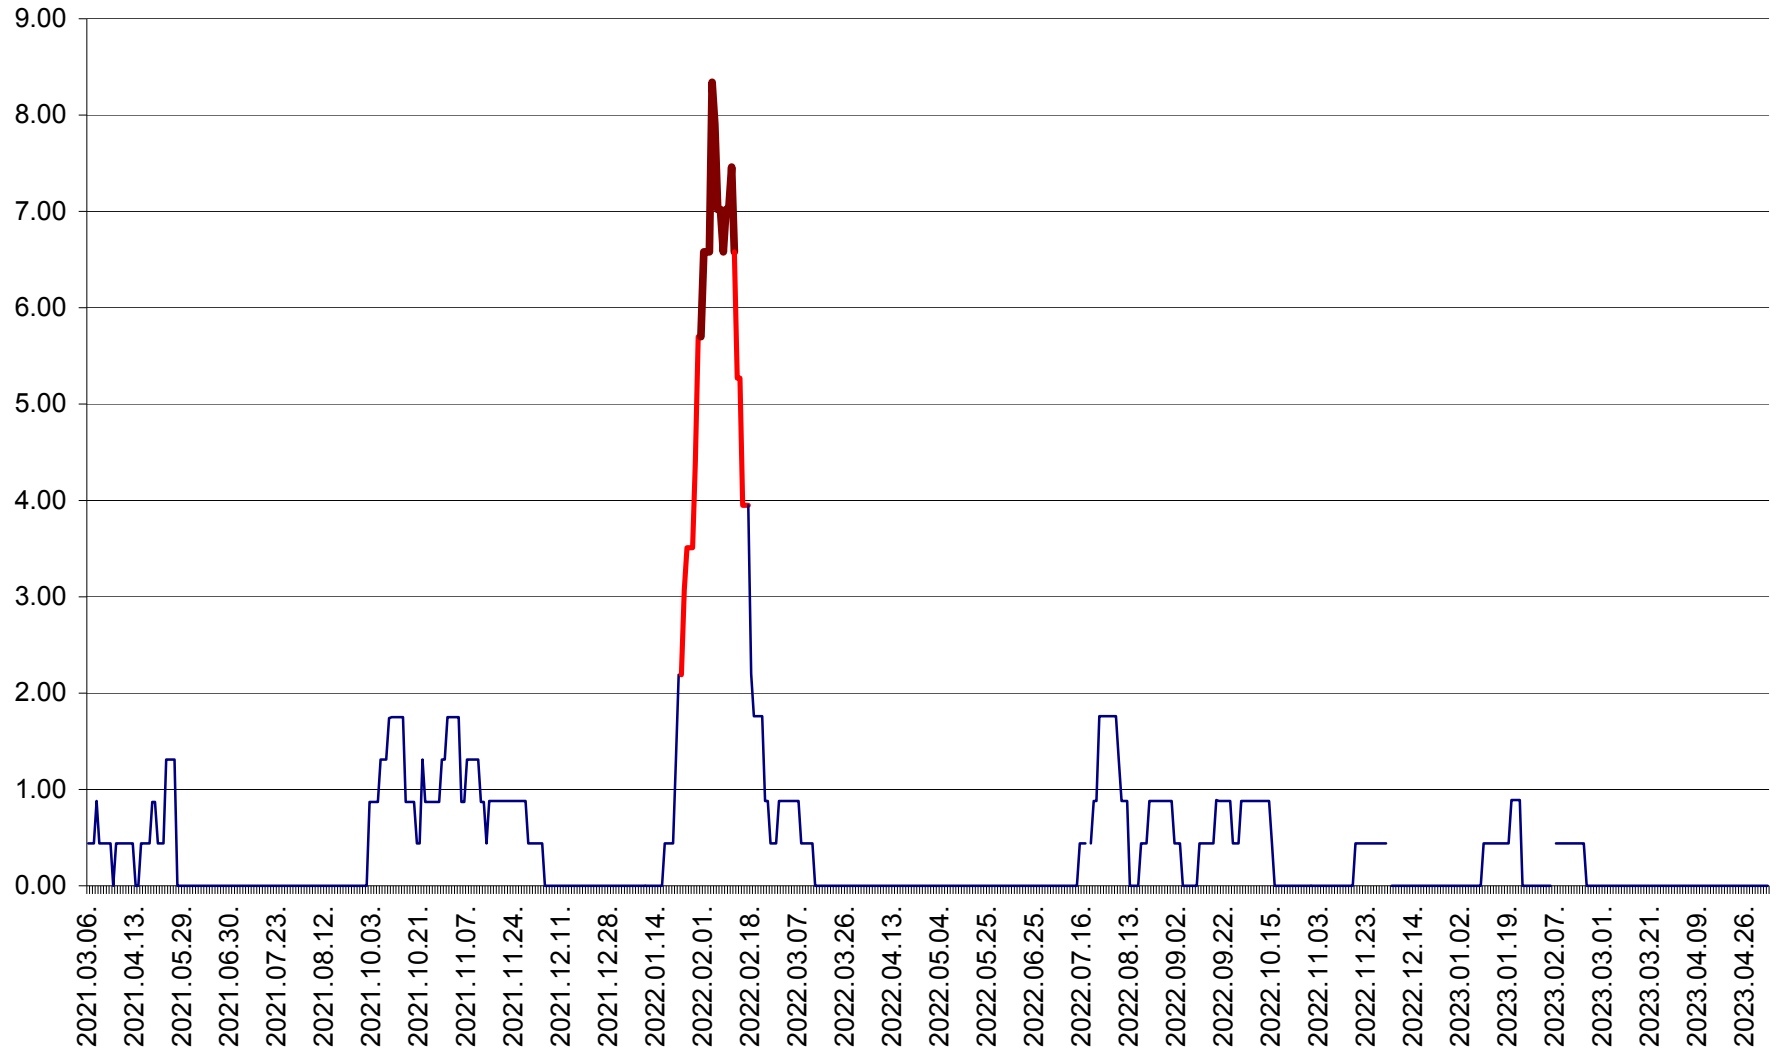

ORAȘ BĂLAN - Evoluția incidenței cumulate pe 14 zile la ‰ de locuitori
2021.03.07. - 2023.05.04.

BILBOR - Evolutia incidentei cumulate pe 14 zile la ‰ de locuitori
2021.03.07. - 2023.05.04.

ORAȘ BORSEC - Evolutia incidentei cumulate pe 14 zile la ‰ de locuitori
2021.03.07. - 2023.05.04.

BRĂDEȘTI - Evoluția incidenței cumulate pe 14 zile la ‰ de locuitori
2021.03.07. - 2023.05.04.

CĂPÂLNIȚA - Evoluția incidenței cumulate pe 14 zile la ‰ de locuitori
2021.03.07. - 2023.05.04.

CÂRȚA - Evolutia incidentei cumulate pe 14 zile la ‰ de locuitori
2021.03.07. - 2023.05.04.

CICEU - Evolutia incidentei cumulate pe 14 zile la ‰ de locuitori
2021.03.07. - 2023.05.04.

CIUCSÂNGEORGIU - Evolutia incidentei cumulate pe 14 zile la ‰ de locuitori
2021.03.07. - 2023.05.04.

CIUMANI - Evolutia incidentei cumulate pe 14 zile la ‰ de locuitori
2021.03.07. - 2023.05.04.

CORBU - Evolutia incidentei cumulate pe 14 zile la ‰ de locuitori
2021.03.07. - 2023.05.04.

CORUND - Evolutia incidentei cumulate pe 14 zile la ‰ de locuitori
2021.03.07. - 2023.05.04.

COZMENI - Evolutia incidentei cumulate pe 14 zile la ‰ de locuitori
2021.03.07. - 2023.05.04.