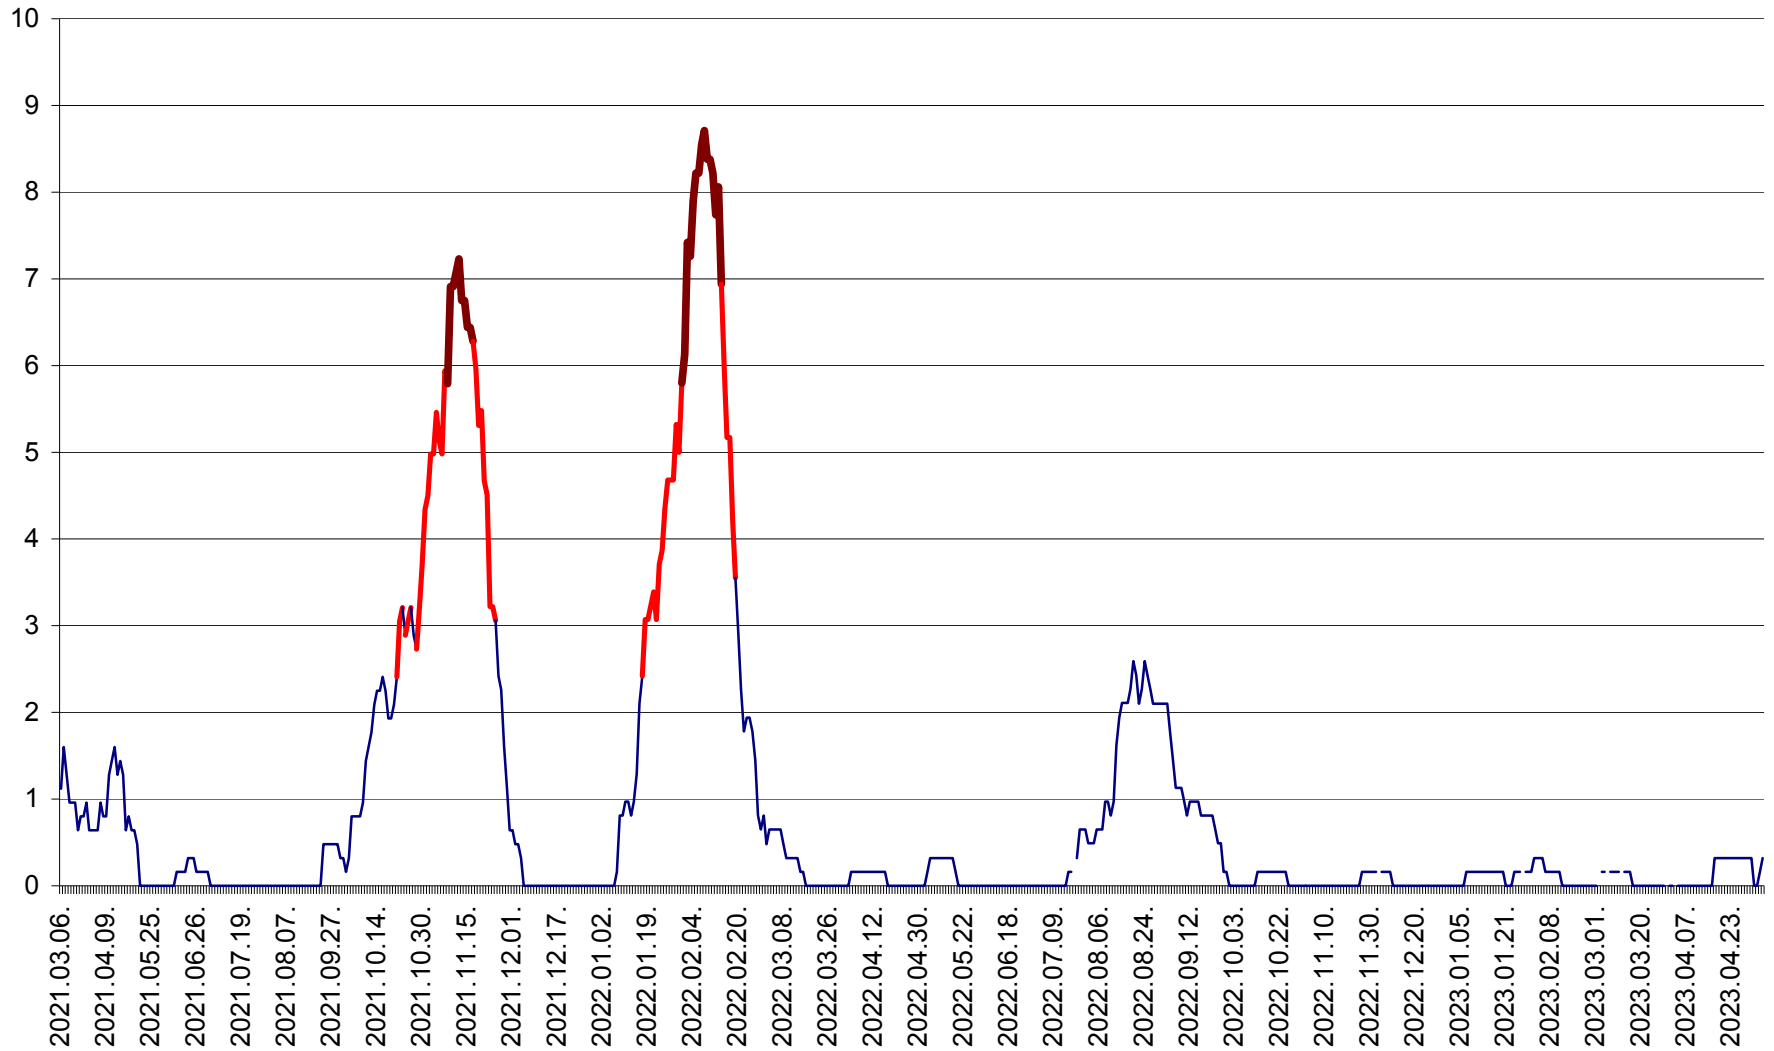

RACU - Evolutia incidentei cumulate pe 14 zile la ‰ de locuitori
2021.03.07. - 2023.05.04.

REMETEA - Evolutia incidentei cumulate pe 14 zile la % de locuitori
2021.03.07. - 2023.05.04.

SĂCEL - Evolutia incidentei cumulate pe 14 zile la ‰ de locuitori
2021.03.07. - 2023.05.04.

SÂNCRĂIENI - Evolutia incidentei cumulate pe 14 zile la ‰ de locuitori
2021.03.07. - 2023.05.04.

SÂNDOMIC - Evolutia incidentei cumulate pe 14 zile la ‰ de locuitori
2021.03.07. - 2023.05.04.

SÂNMARTIN - Evolutia incidentei cumulate pe 14 zile la ‰ de locuitori
2021.03.07. - 2023.05.04.