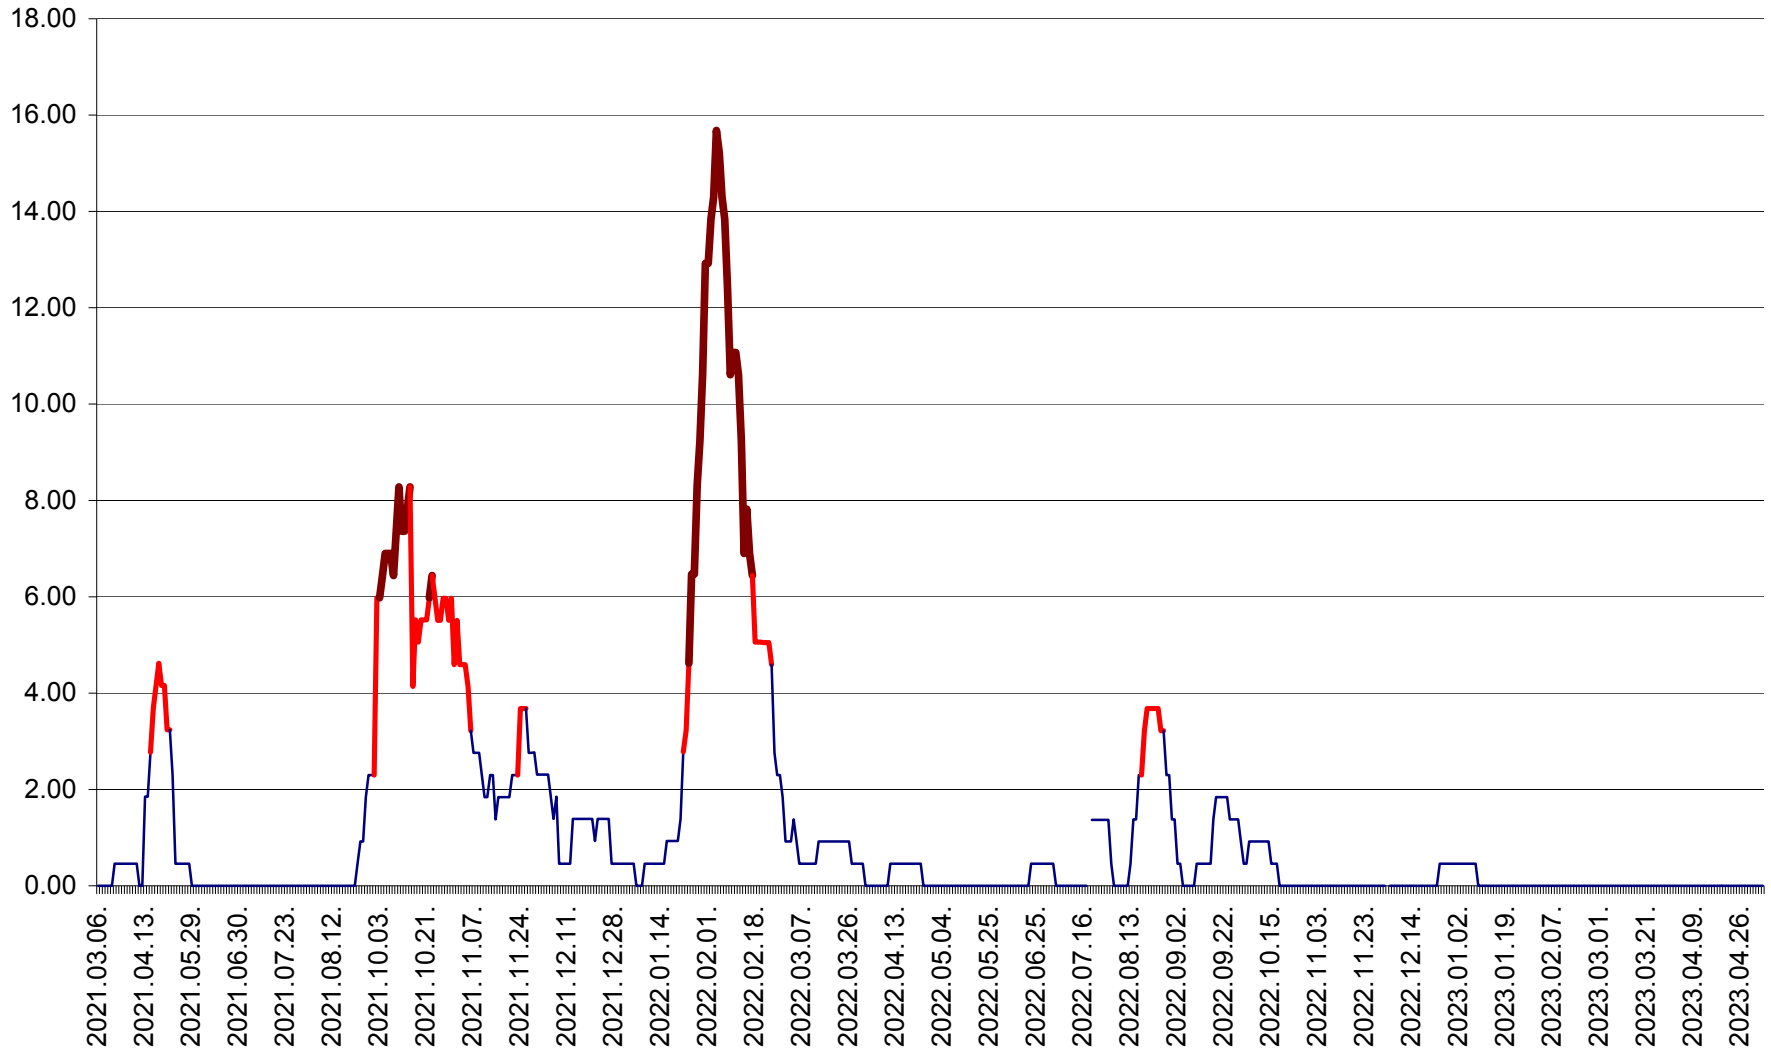

ATID - Evolutia incidentei cumulate pe 14 zile la ‰ de locuitori
2021.03.07. - 2023.05.04.

AVRĂMEȘTI - Evolutia incidentei cumulate pe 14 zile la ‰ de locuitori
2021.03.07. - 2023.05.04.

ORAȘ BĂILE TUȘNAD - Evoluția incidenței cumulate pe 14 zile la ‰ de locuitori
2021.03.07. - 2023.05.04.

ORAȘ BĂLAN - Evoluția incidenței cumulate pe 14 zile la ‰ de locuitori
2021.03.07. - 2023.05.04.

BILBOR - Evolutia incidentei cumulate pe 14 zile la ‰ de locuitori
2021.03.07. - 2023.05.04.

ORAȘ BORSEC - Evolutia incidentei cumulate pe 14 zile la ‰ de locuitori
2021.03.07. - 2023.05.04.

BRĂDEȘTI - Evoluția incidenței cumulate pe 14 zile la ‰ de locuitori
2021.03.07. - 2023.05.04.

CĂPÂLNIȚA - Evoluția incidenței cumulate pe 14 zile la ‰ de locuitori
2021.03.07. - 2023.05.04.

CÂRȚA - Evolutia incidentei cumulate pe 14 zile la ‰ de locuitori
2021.03.07. - 2023.05.04.

CICEU - Evolutia incidentei cumulate pe 14 zile la ‰ de locuitori
2021.03.07. - 2023.05.04.

CIUCSÂNGEORGIU - Evolutia incidentei cumulate pe 14 zile la ‰ de locuitori
2021.03.07. - 2023.05.04.

CIUMANI - Evolutia incidentei cumulate pe 14 zile la ‰ de locuitori
2021.03.07. - 2023.05.04.