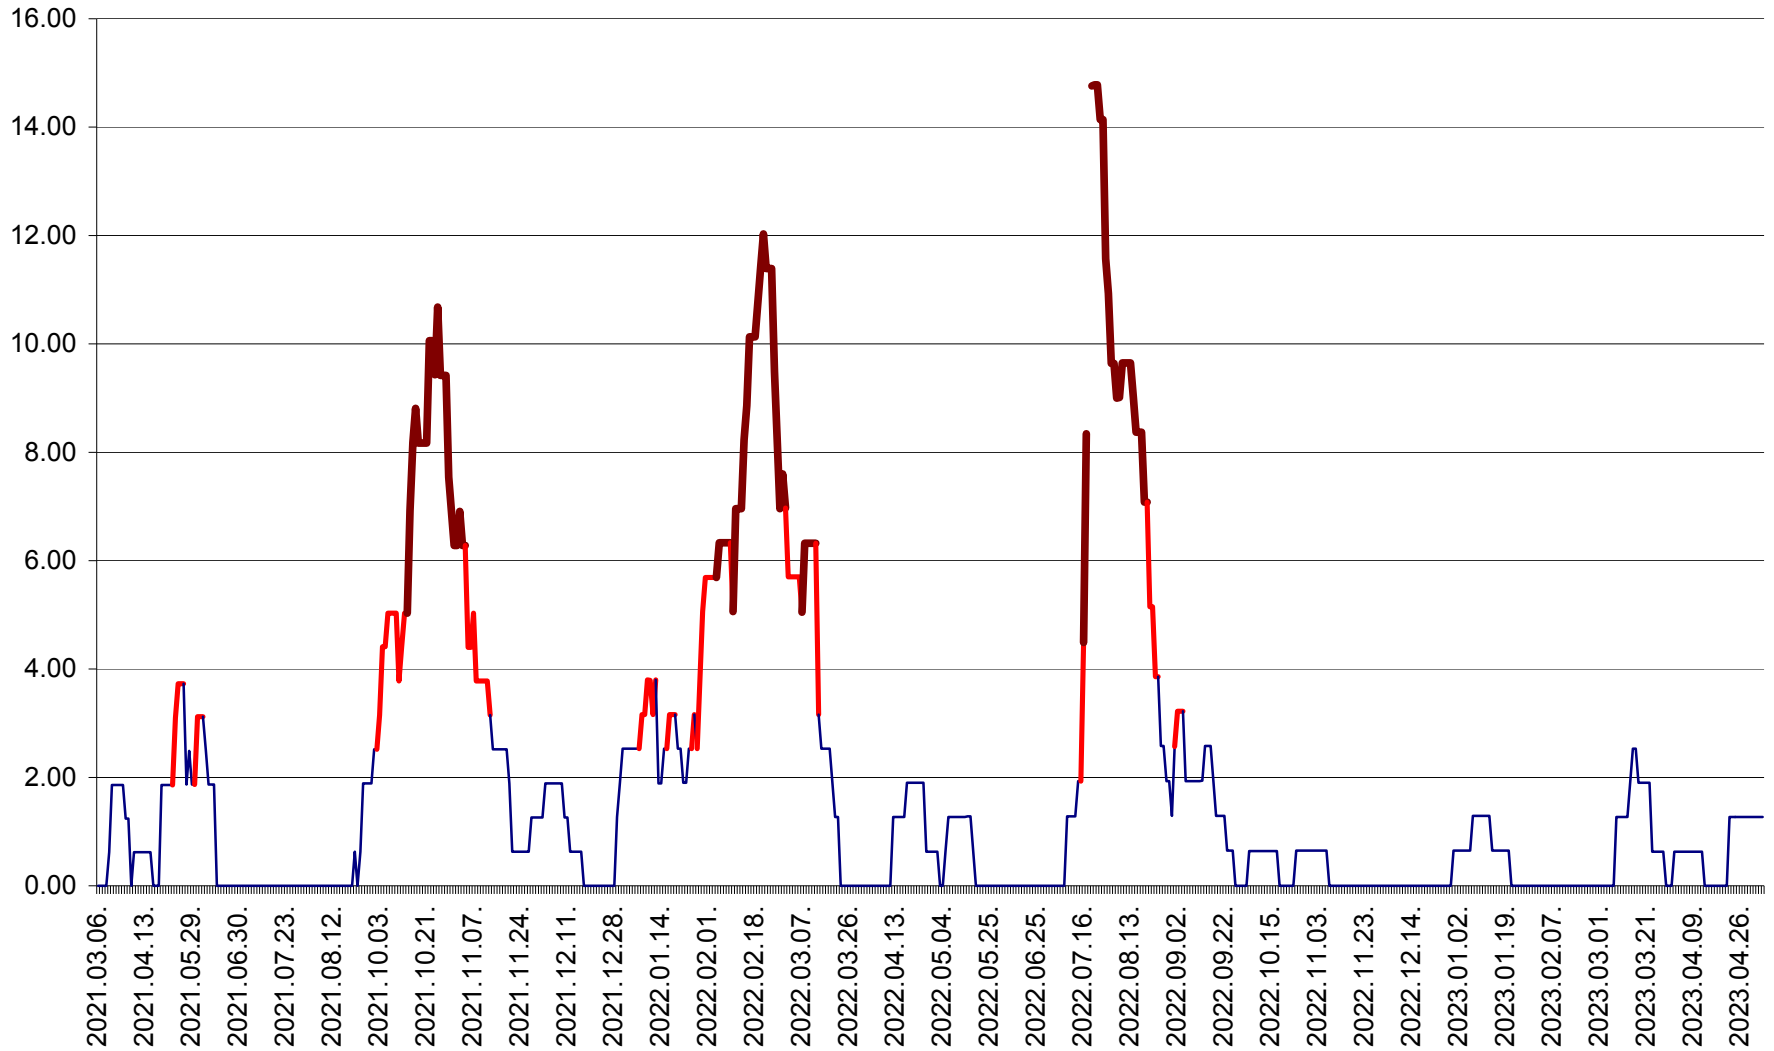

ATID - Evolutia incidentei cumulate pe 14 zile la ‰ de locuitori
2021.03.07. - 2023.05.04.

AVRĂMEȘTI - Evolutia incidentei cumulate pe 14 zile la ‰ de locuitori
2021.03.07. - 2023.05.04.

ORAȘ BĂILE TUȘNAD - Evoluția incidenței cumulate pe 14 zile la ‰ de locuitori
2021.03.07. - 2023.05.04.

ORAȘ BĂLAN - Evoluția incidenței cumulate pe 14 zile la ‰ de locuitori
2021.03.07. - 2023.05.04.

BILBOR - Evolutia incidentei cumulate pe 14 zile la ‰ de locuitori
2021.03.07. - 2023.05.04.

ORAȘ BORSEC - Evolutia incidentei cumulate pe 14 zile la ‰ de locuitori
2021.03.07. - 2023.05.04.

BRĂDEȘTI - Evoluția incidenței cumulate pe 14 zile la ‰ de locuitori
2021.03.07. - 2023.05.04.

CĂPÂLNIȚA - Evoluția incidenței cumulate pe 14 zile la ‰ de locuitori
2021.03.07. - 2023.05.04.

CÂRȚA - Evolutia incidentei cumulate pe 14 zile la ‰ de locuitori
2021.03.07. - 2023.05.04.