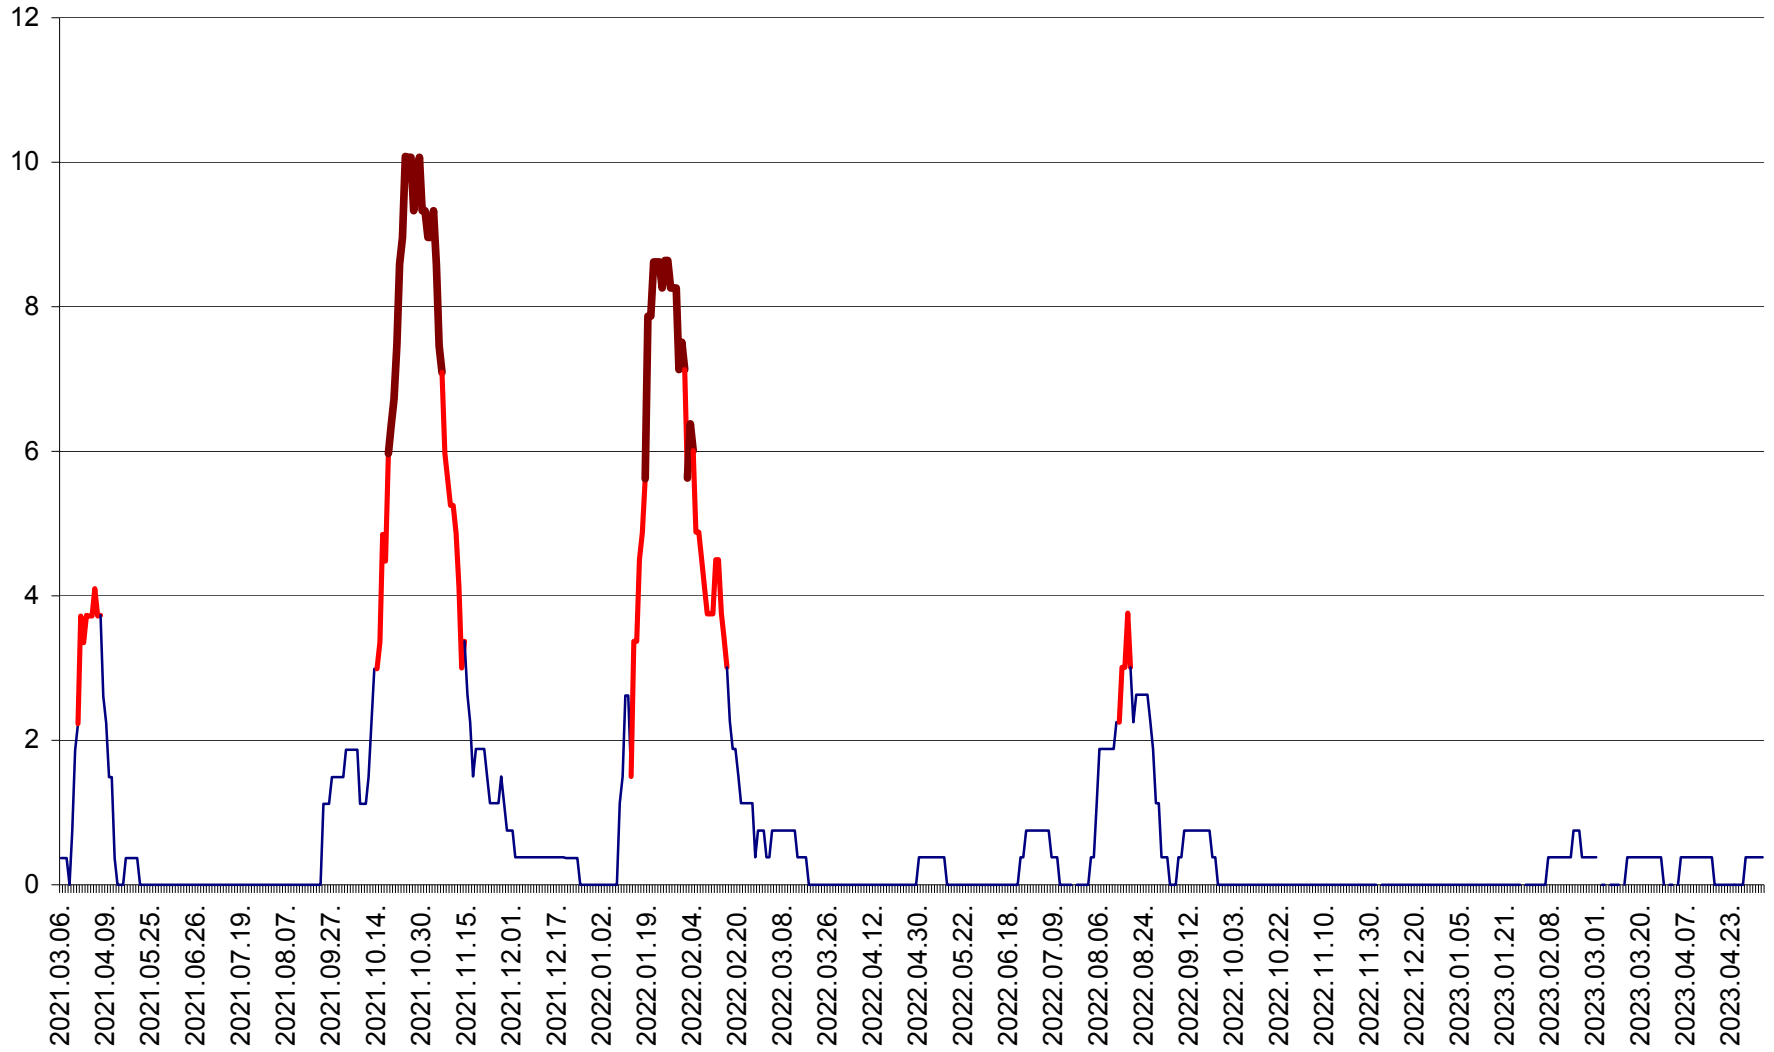

RACU - Evolutia incidentei cumulate pe 14 zile la ‰ de locuitori
2021.03.07. - 2023.05.04.

REMETEA - Evolutia incidentei cumulate pe 14 zile la % de locuitori
2021.03.07. - 2023.05.04.

SĂCEL - Evolutia incidentei cumulate pe 14 zile la ‰ de locuitori
2021.03.07. - 2023.05.04.

SÂNCRĂIENI - Evolutia incidentei cumulate pe 14 zile la ‰ de locuitori
2021.03.07. - 2023.05.04.

SÂNDOMIC - Evolutia incidentei cumulate pe 14 zile la ‰ de locuitori
2021.03.07. - 2023.05.04.

SÂNMARTIN - Evolutia incidentei cumulate pe 14 zile la ‰ de locuitori
2021.03.07. - 2023.05.04.