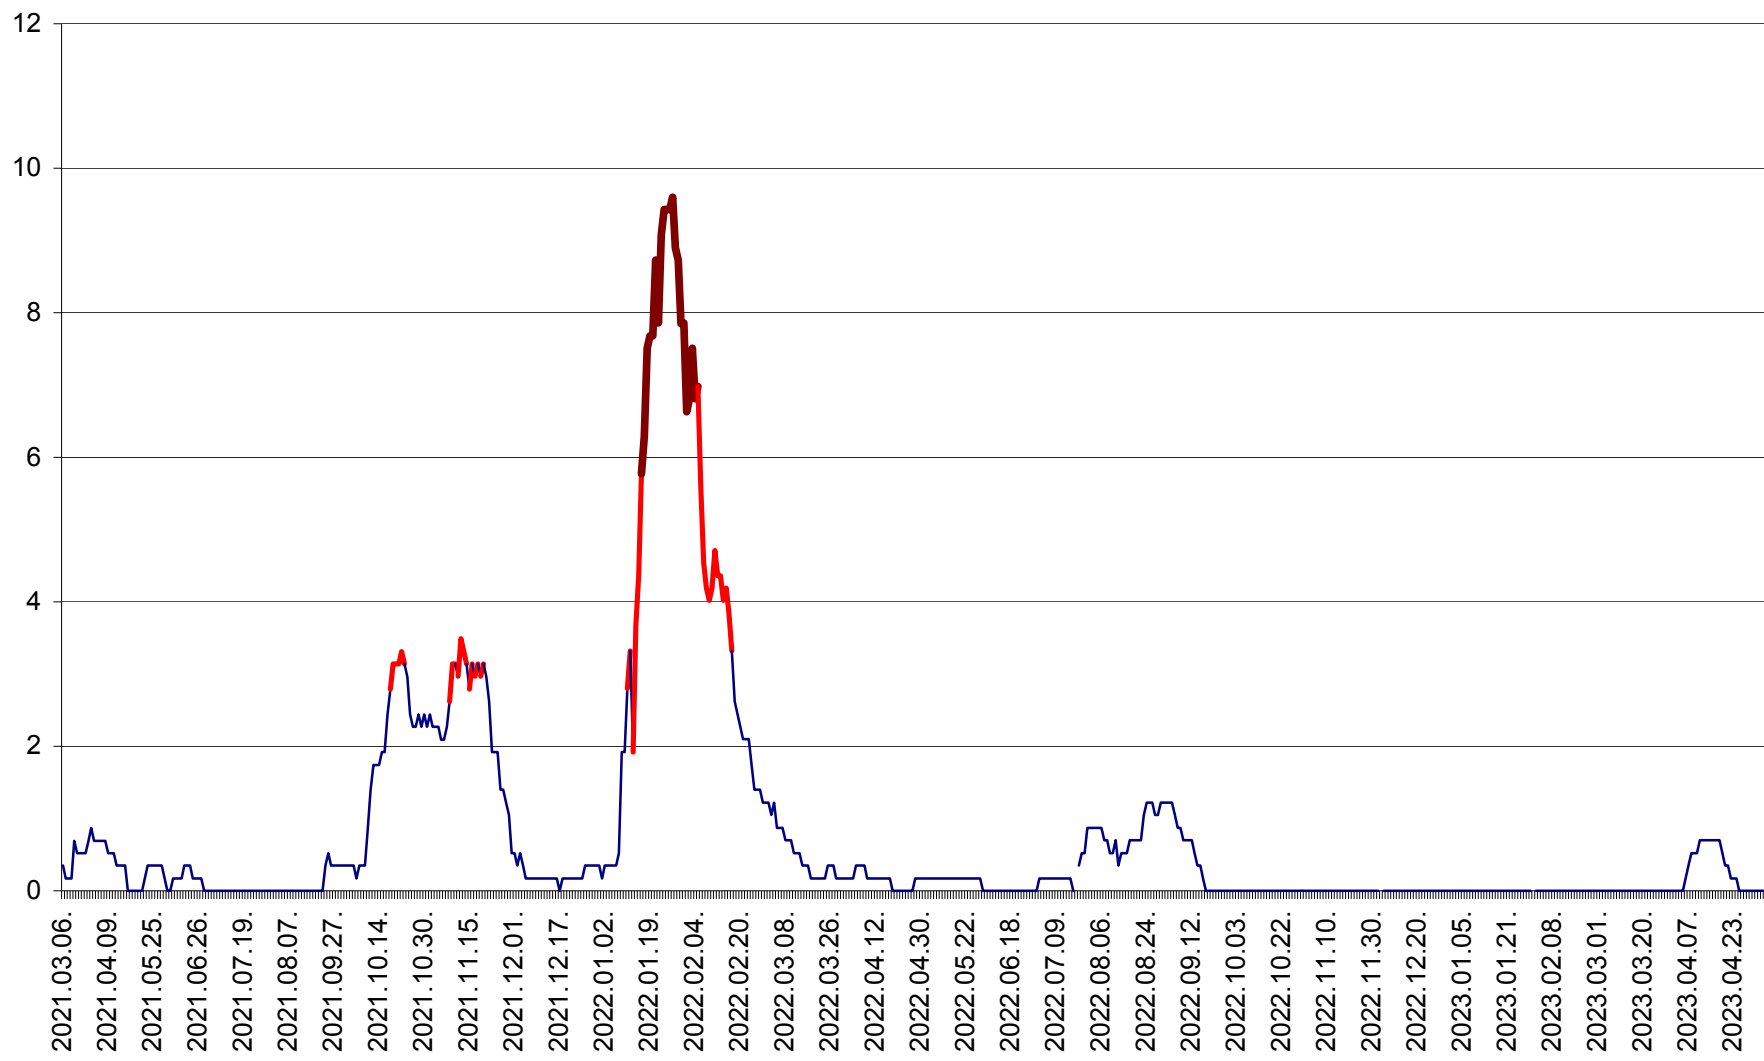

DÂRJIU - Evolutia incidentei cumulate pe 14 zile la ‰ de locuitori
2021.03.07. - 2023.05.04.

DEALU - Evolutia incidentei cumulate pe 14 zile la ‰ de locuitori
2021.03.07. - 2023.05.04.

DITRĂU - Evolutia incidentei cumulate pe 14 zile la ‰ de locuitori
2021.03.07. - 2023.05.04.

FELICENI - Evolutia incidentei cumulate pe 14 zile la ‰ de locuitori
2021.03.07. - 2023.05.04.

FRUMOASA - Evolutia incidentei cumulate pe 14 zile la ‰ de locuitori
2021.03.07. - 2023.05.04.

GĂLĂUȚAȘ - Evoluția incidenței cumulate pe 14 zile la ‰ de locuitori
2021.03.07. - 2023.05.04.

MUNICIPIUL GHEORGHENI - Evolutia incidentei cumulate pe 14 zile la % de locuitori
2021.03.07. - 2023.05.04.

JOSENI - Evolutia incidentei cumulate pe 14 zile la ‰ de locuitori
2021.03.07. - 2023.05.04.

LĂZAREA - Evolutia incidentei cumulate pe 14 zile la % de locuitori
2021.03.07. - 2023.05.04.

LELICENI - Evolutia incidentei cumulate pe 14 zile la ‰ de locuitori
2021.03.07. - 2023.05.04.

LUETA - Evolutia incidentei cumulate pe 14 zile la ‰ de locuitori
2021.03.07. - 2023.05.04.

LUNCA DE JOS - Evolutia incidentei cumulate pe 14 zile la ‰ de locuitori
2021.03.07. - 2023.05.04.