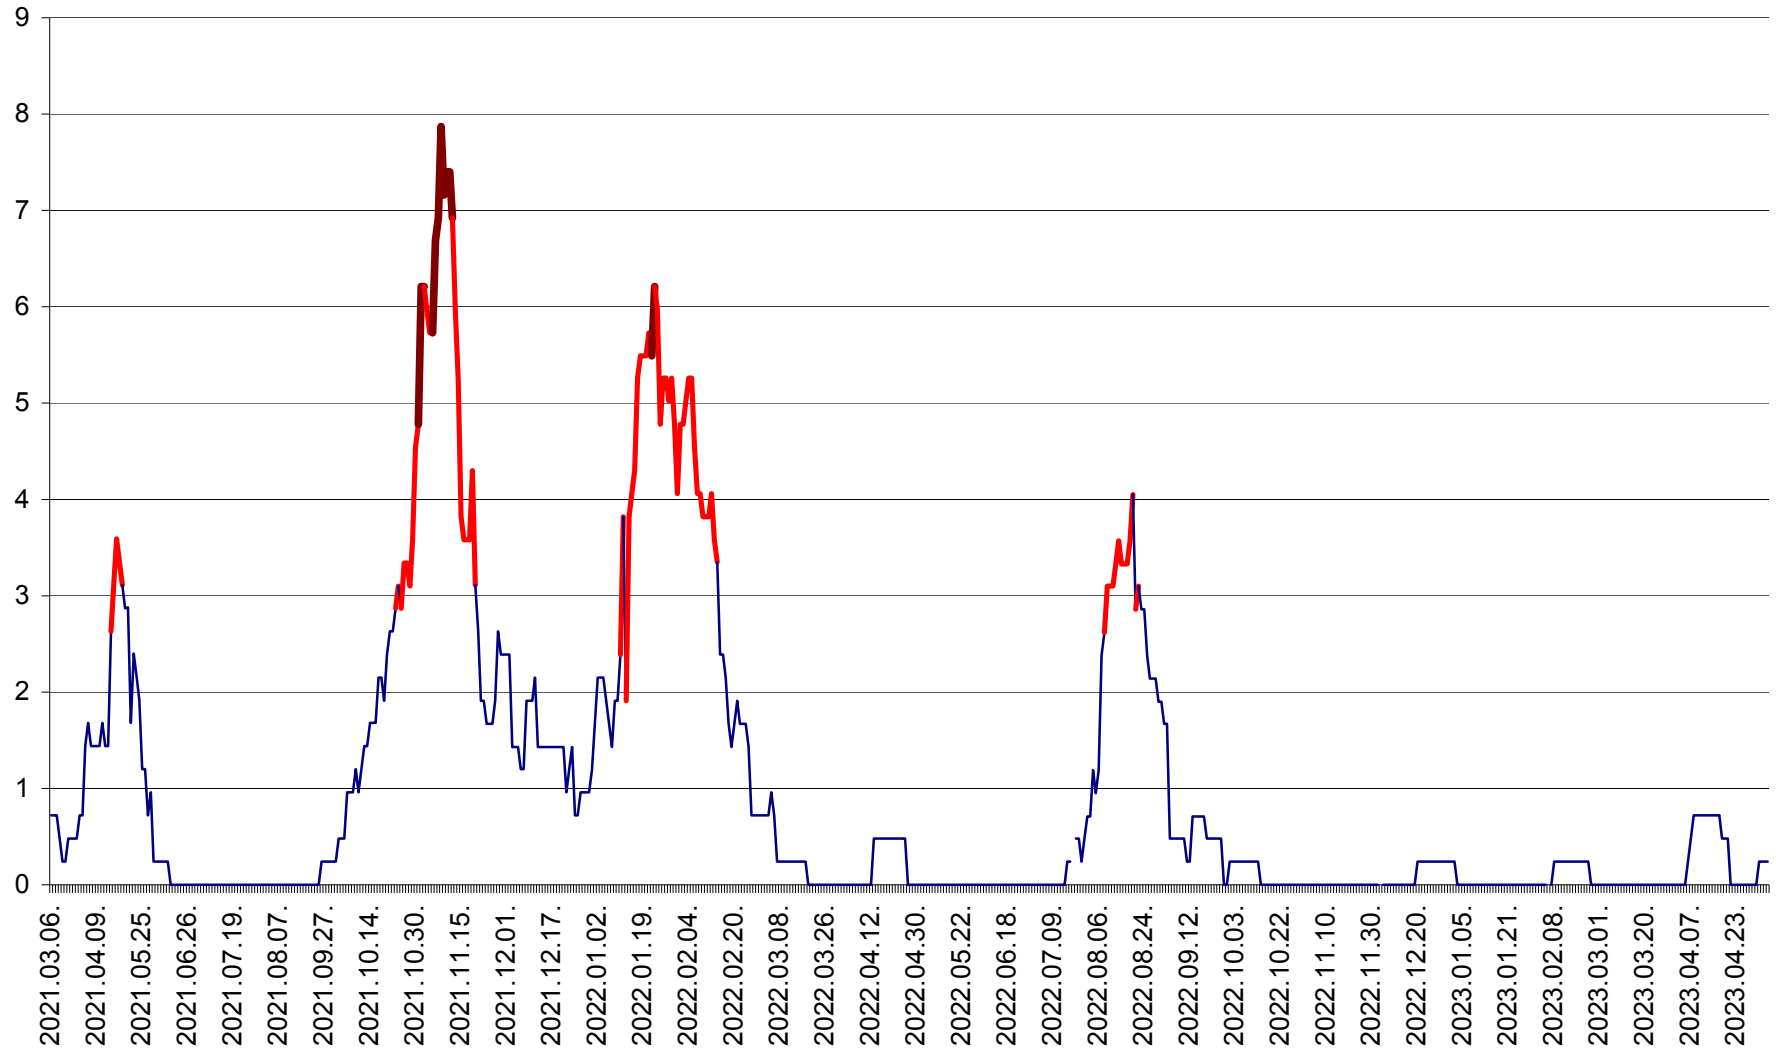

CORBU - Evolutia incidentei cumulate pe 14 zile la ‰ de locuitori
2021.03.07. - 2023.05.04.

CORUND - Evolutia incidentei cumulate pe 14 zile la ‰ de locuitori
2021.03.07. - 2023.05.04.

COZMENI - Evolutia incidentei cumulate pe 14 zile la ‰ de locuitori
2021.03.07. - 2023.05.04.

ORAȘ CRISTURU SECUIESC - Evolutia incidentei cumulate pe 14 zile la ‰ de locuitori
2021.03.07. - 2023.05.04.

DĂNEȘTI - Evolutia incidentei cumulate pe 14 zile la ‰ de locuitori
2021.03.07. - 2023.05.04.

DÂRJIU - Evolutia incidentei cumulate pe 14 zile la ‰ de locuitori
2021.03.07. - 2023.05.04.

DEALU - Evolutia incidentei cumulate pe 14 zile la ‰ de locuitori
2021.03.07. - 2023.05.04.

DITRĂU - Evolutia incidentei cumulate pe 14 zile la ‰ de locuitori
2021.03.07. - 2023.05.04.