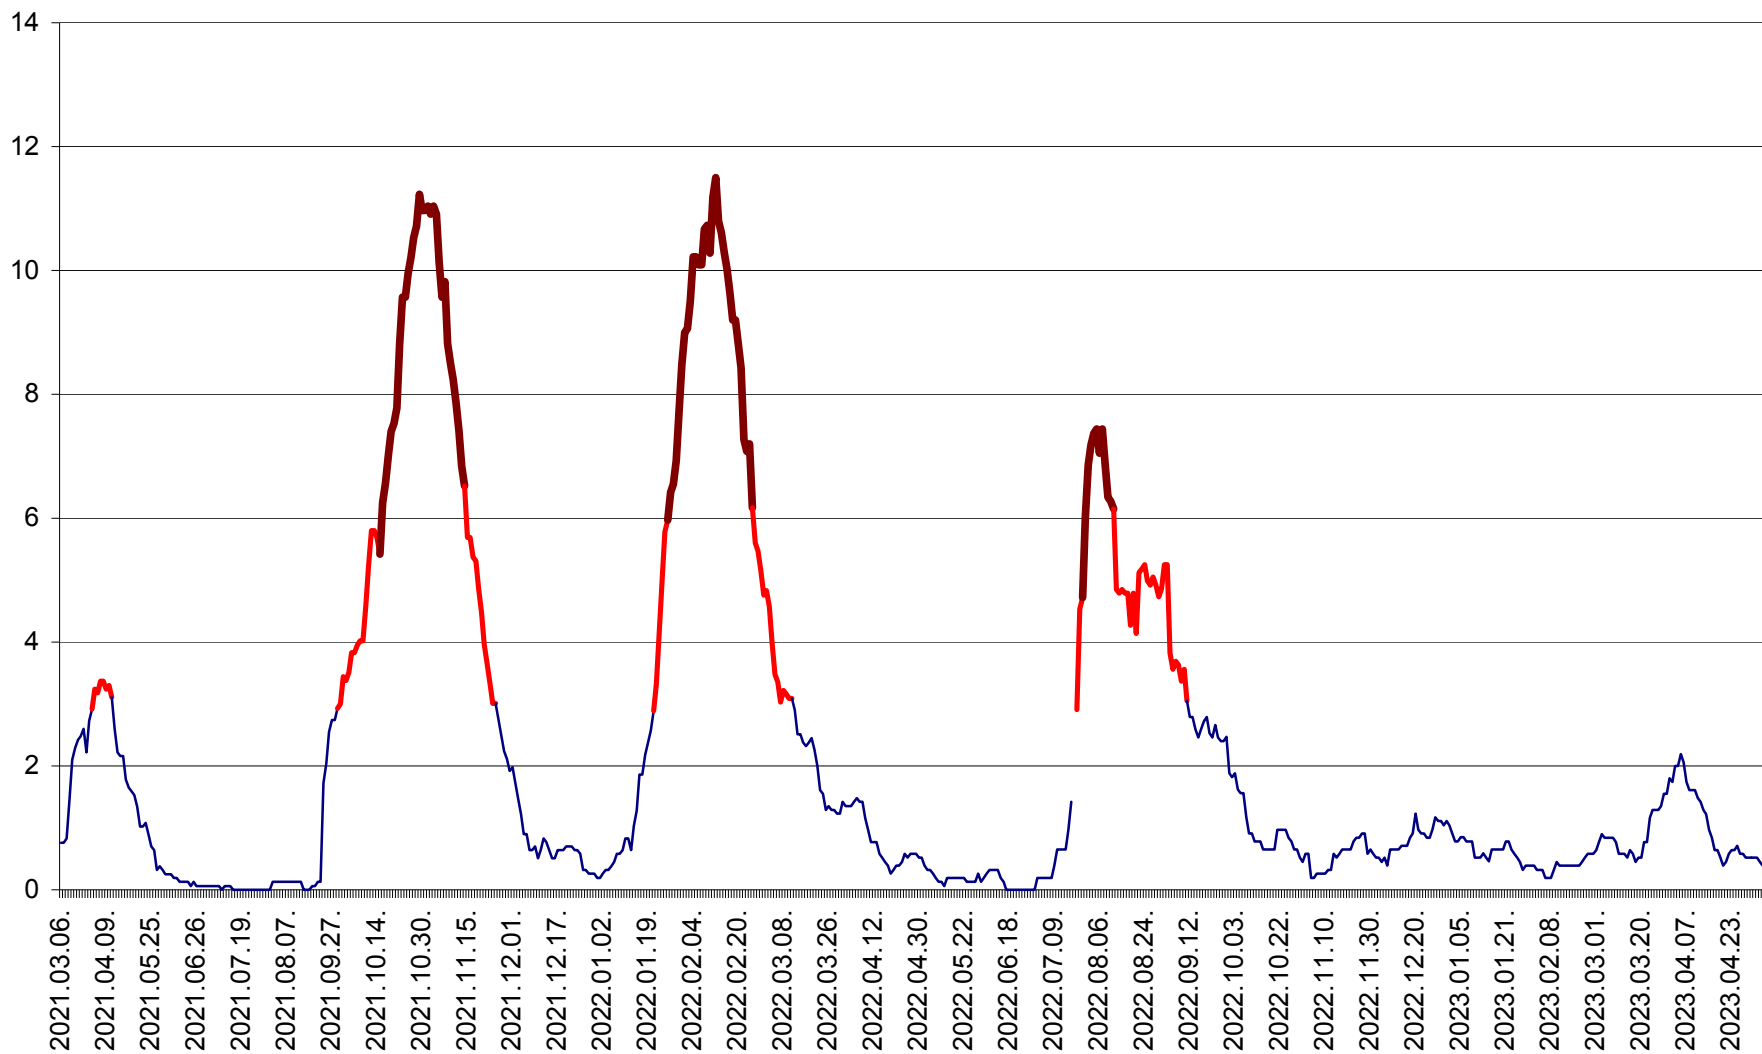

TULGHEȘ - Evolutia incidentei cumulate pe 14 zile la % de locuitori
2021.03.07. - 2023.05.04.