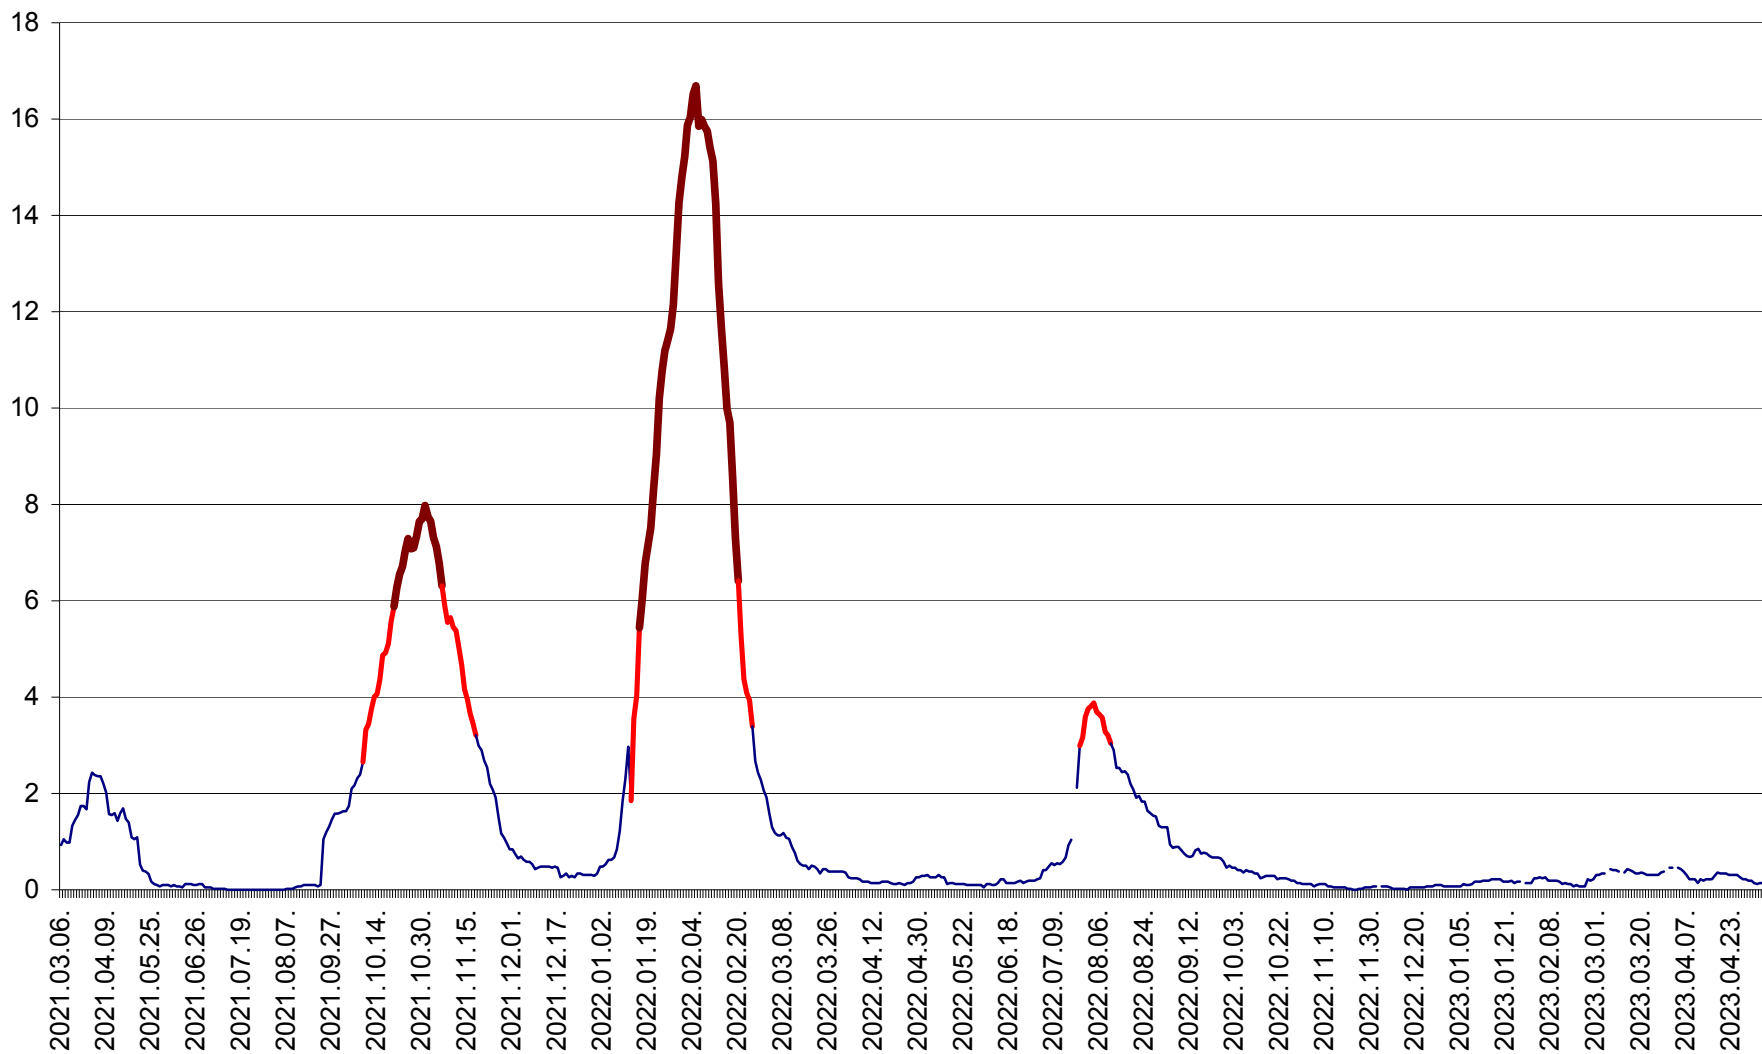

LELICENI - Evolutia incidentei cumulate pe 14 zile la ‰ de locuitori
2021.03.07. - 2023.05.04.

LUETA - Evolutia incidentei cumulate pe 14 zile la ‰ de locuitori
2021.03.07. - 2023.05.04.

LUNCA DE JOS - Evolutia incidentei cumulate pe 14 zile la ‰ de locuitori
2021.03.07. - 2023.05.04.

LUNCA DE SUS - Evolutia incidentei cumulate pe 14 zile la ‰ de locuitori
2021.03.07. - 2023.05.04.

LUPENI - Evolutia incidentei cumulate pe 14 zile la ‰ de locuitori
2021.03.07. - 2023.05.04.

MĂDĂRAȘ - Evolutia incidentei cumulate pe 14 zile la ‰ de locuitori
2021.03.07. - 2023.05.04.

MĂRTINIȘ - Evolutia incidentei cumulate pe 14 zile la ‰ de locuitori
2021.03.07. - 2023.05.04.

MEREȘTI - Evolutia incidentei cumulate pe 14 zile la ‰ de locuitori
2021.03.07. - 2023.05.04.

MUNICIPIUL MIERCUREA-CIUC - Evolutia incidentei cumulate pe 14 zile la ‰ de locuitori
2021.03.07. - 2023.05.04.