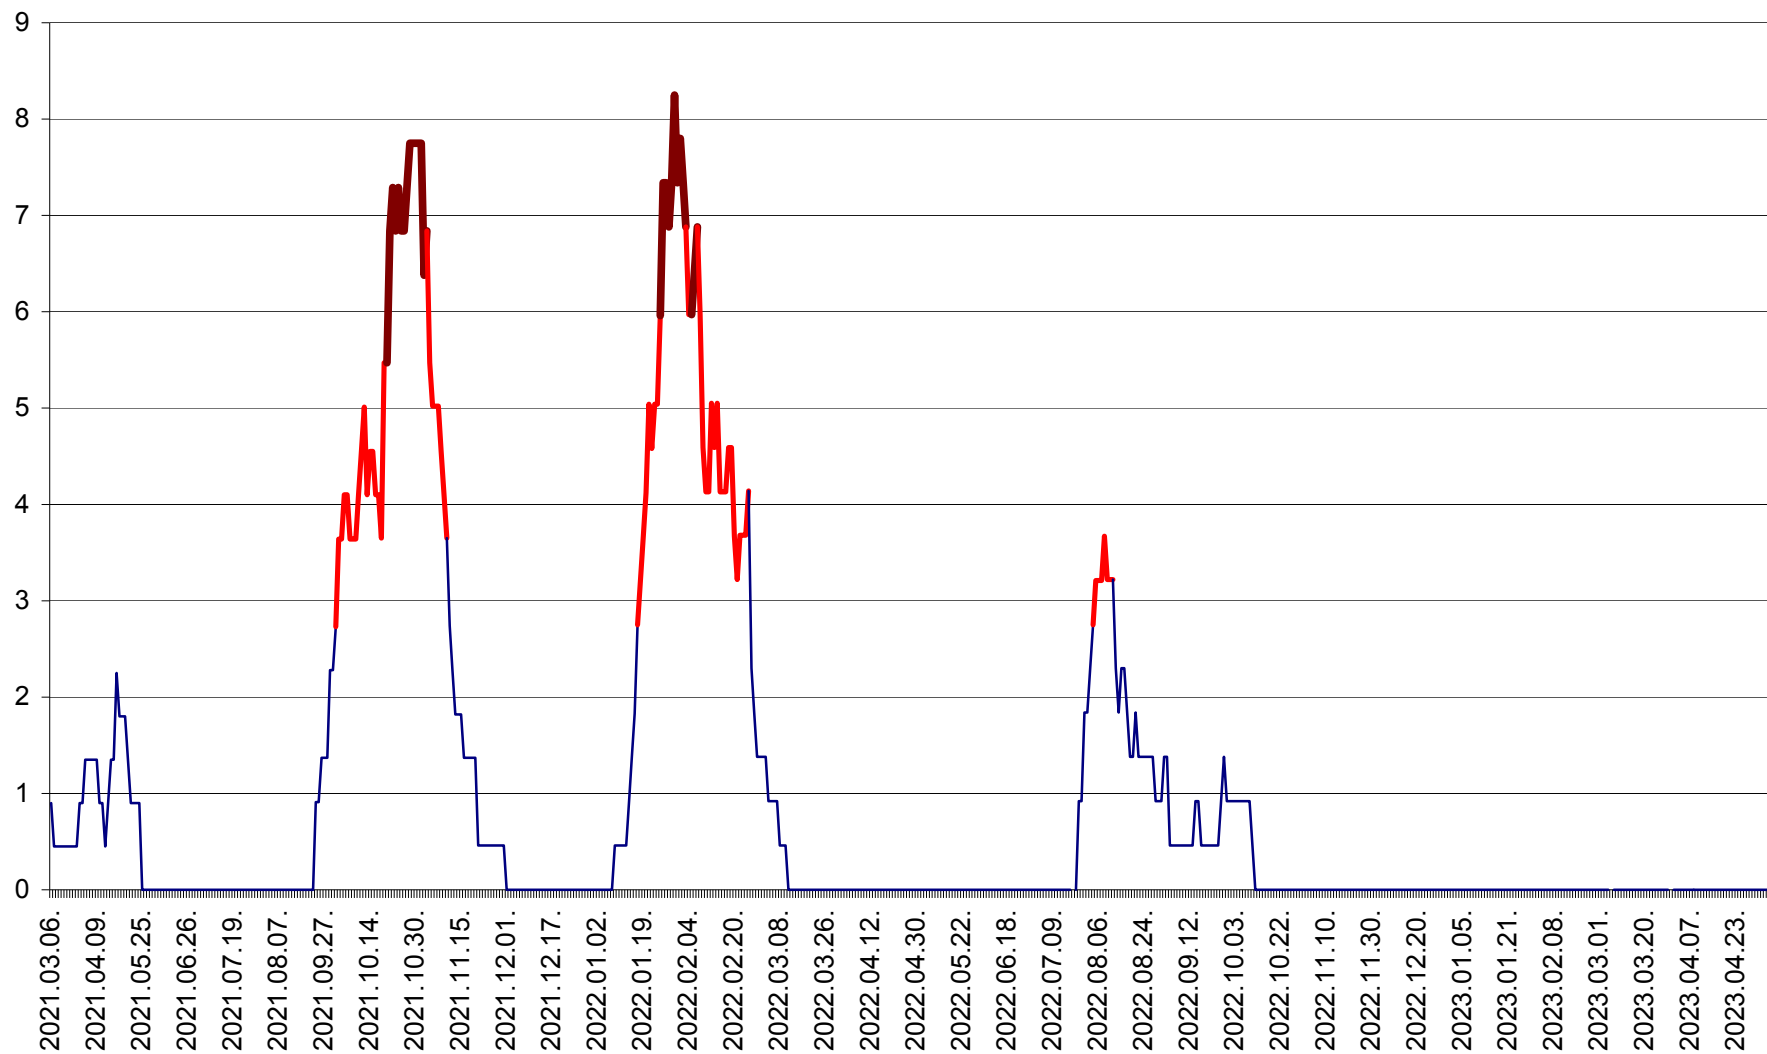

RACU - Evolutia incidentei cumulate pe 14 zile la ‰ de locuitori
2021.03.07. - 2023.05.04.

REMETEA - Evolutia incidentei cumulate pe 14 zile la % de locuitori
2021.03.07. - 2023.05.04.

SĂCEL - Evolutia incidentei cumulate pe 14 zile la ‰ de locuitori
2021.03.07. - 2023.05.04.

SÂNCRĂIENI - Evolutia incidentei cumulate pe 14 zile la ‰ de locuitori
2021.03.07. - 2023.05.04.

SÂNDOMIC - Evolutia incidentei cumulate pe 14 zile la ‰ de locuitori
2021.03.07. - 2023.05.04.

SÂNMARTIN - Evolutia incidentei cumulate pe 14 zile la ‰ de locuitori
2021.03.07. - 2023.05.04.

SÂNSIMION - Evolutia incidentei cumulate pe 14 zile la ‰ de locuitori
2021.03.07. - 2023.05.04.

SÂNTIMBRU - Evolutia incidentei cumulate pe 14 zile la ‰ de locuitori
2021.03.07. - 2023.05.04.

SĂRMAȘ - Evolutia incidentei cumulate pe 14 zile la ‰ de locuitori
2021.03.07. - 2023.05.04.