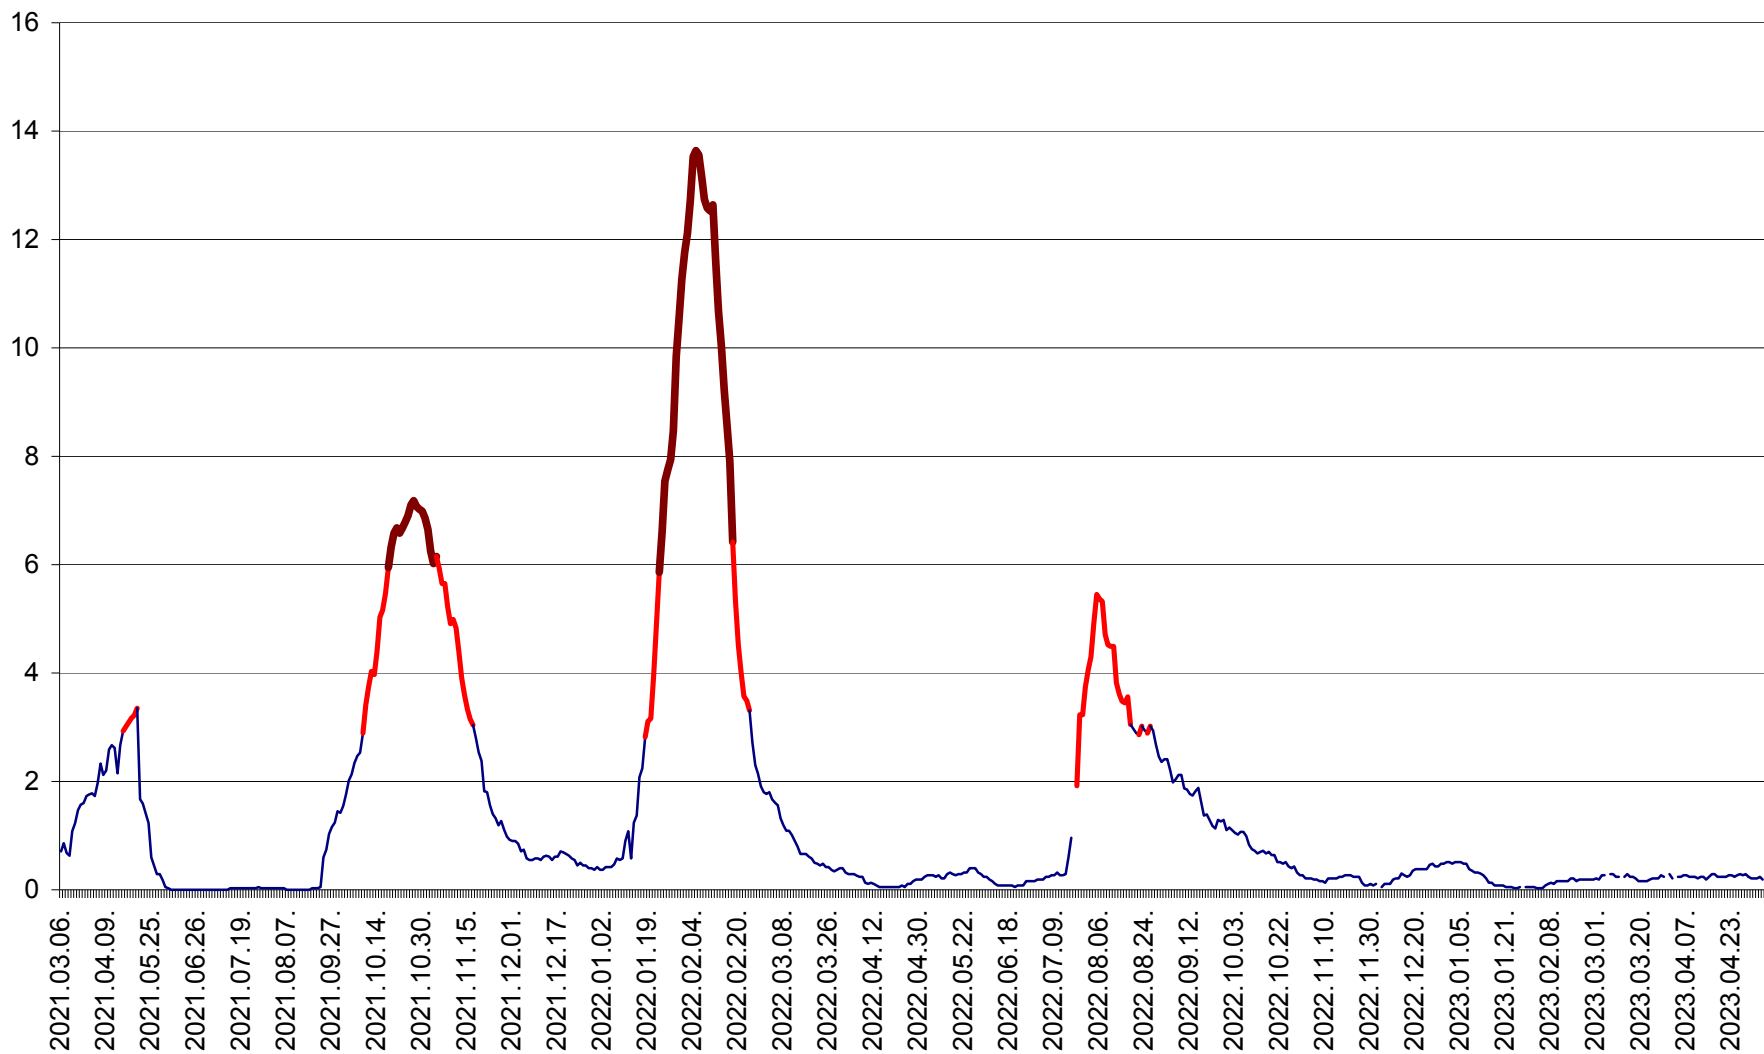

PĂULENI-CIUC - Evolutia incidentei cumulate pe 14 zile la ‰ de locuitori
2021.03.07. - 2023.05.04.