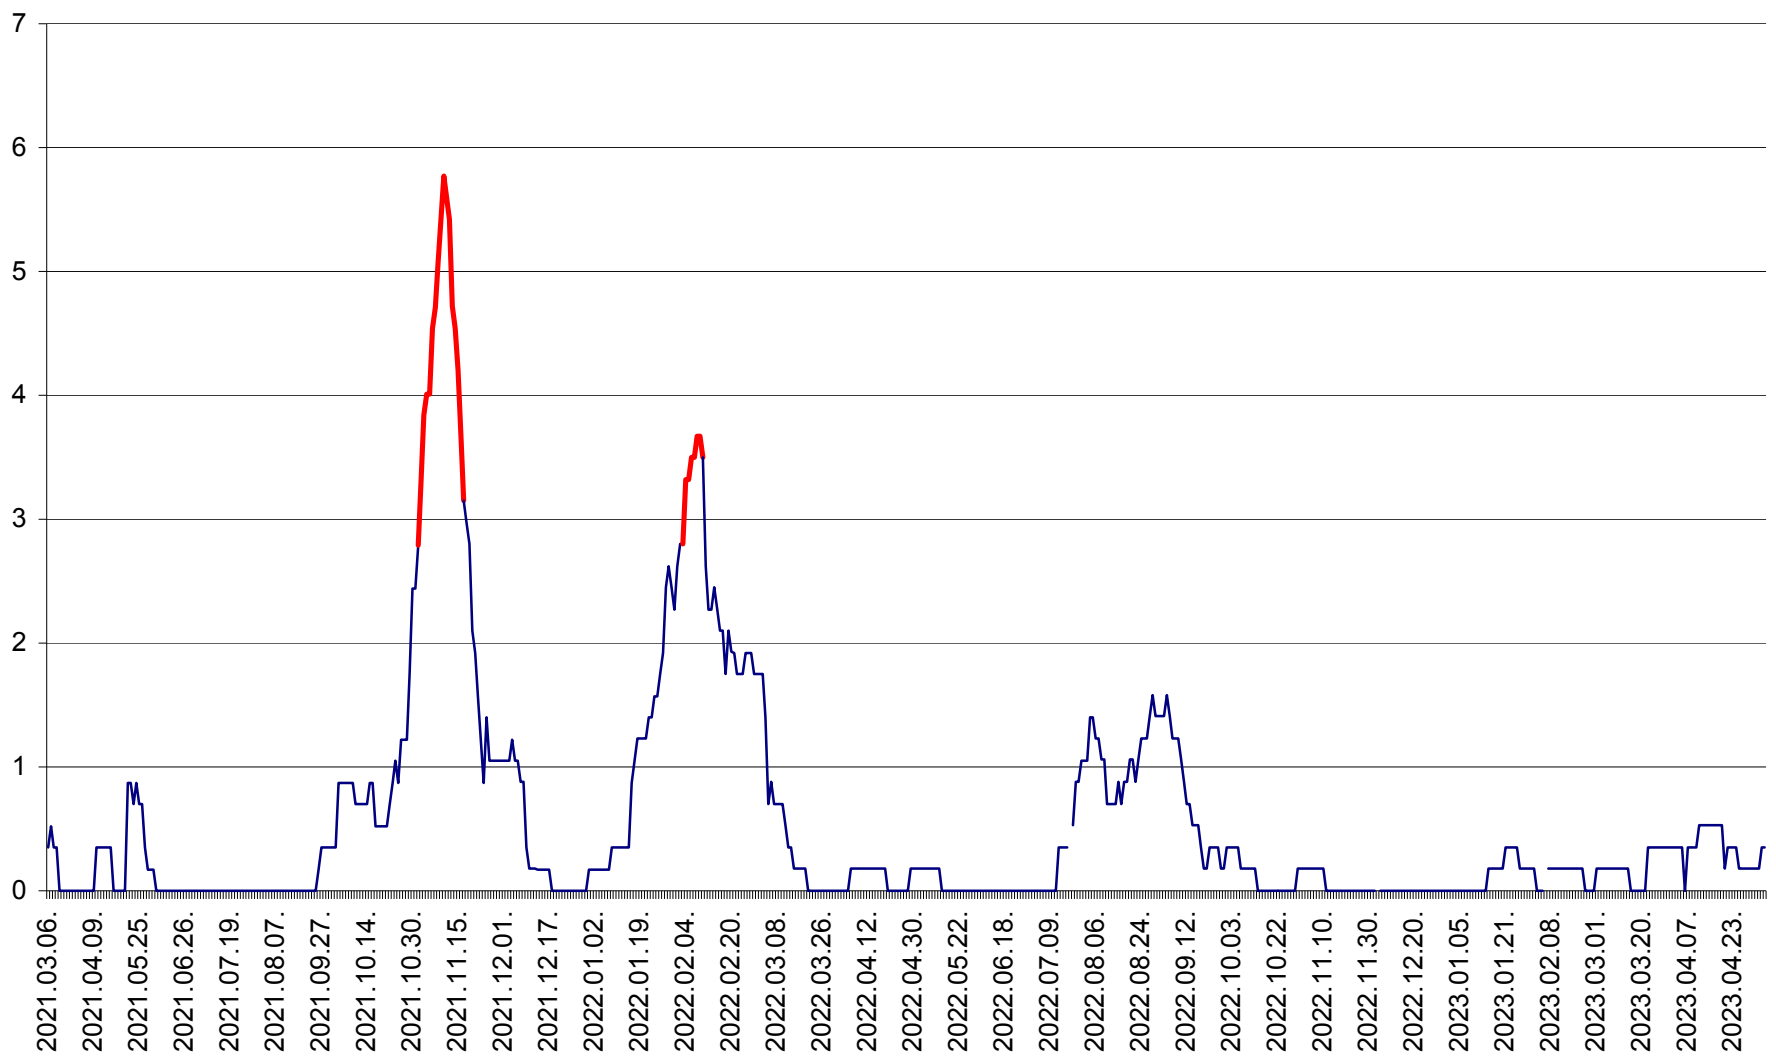

CORBU - Evolutia incidentei cumulate pe 14 zile la ‰ de locuitori
2021.03.07. - 2023.05.04.

CORUND - Evolutia incidentei cumulate pe 14 zile la ‰ de locuitori
2021.03.07. - 2023.05.04.

COZMENI - Evolutia incidentei cumulate pe 14 zile la ‰ de locuitori
2021.03.07. - 2023.05.04.

ORAȘ CRISTURU SECUIESC - Evolutia incidentei cumulate pe 14 zile la ‰ de locuitori
2021.03.07. - 2023.05.04.

DĂNEȘTI - Evolutia incidentei cumulate pe 14 zile la ‰ de locuitori
2021.03.07. - 2023.05.04.

DÂRJIU - Evolutia incidentei cumulate pe 14 zile la ‰ de locuitori
2021.03.07. - 2023.05.04.

DEALU - Evolutia incidentei cumulate pe 14 zile la ‰ de locuitori
2021.03.07. - 2023.05.04.

DITRĂU - Evolutia incidentei cumulate pe 14 zile la ‰ de locuitori
2021.03.07. - 2023.05.04.