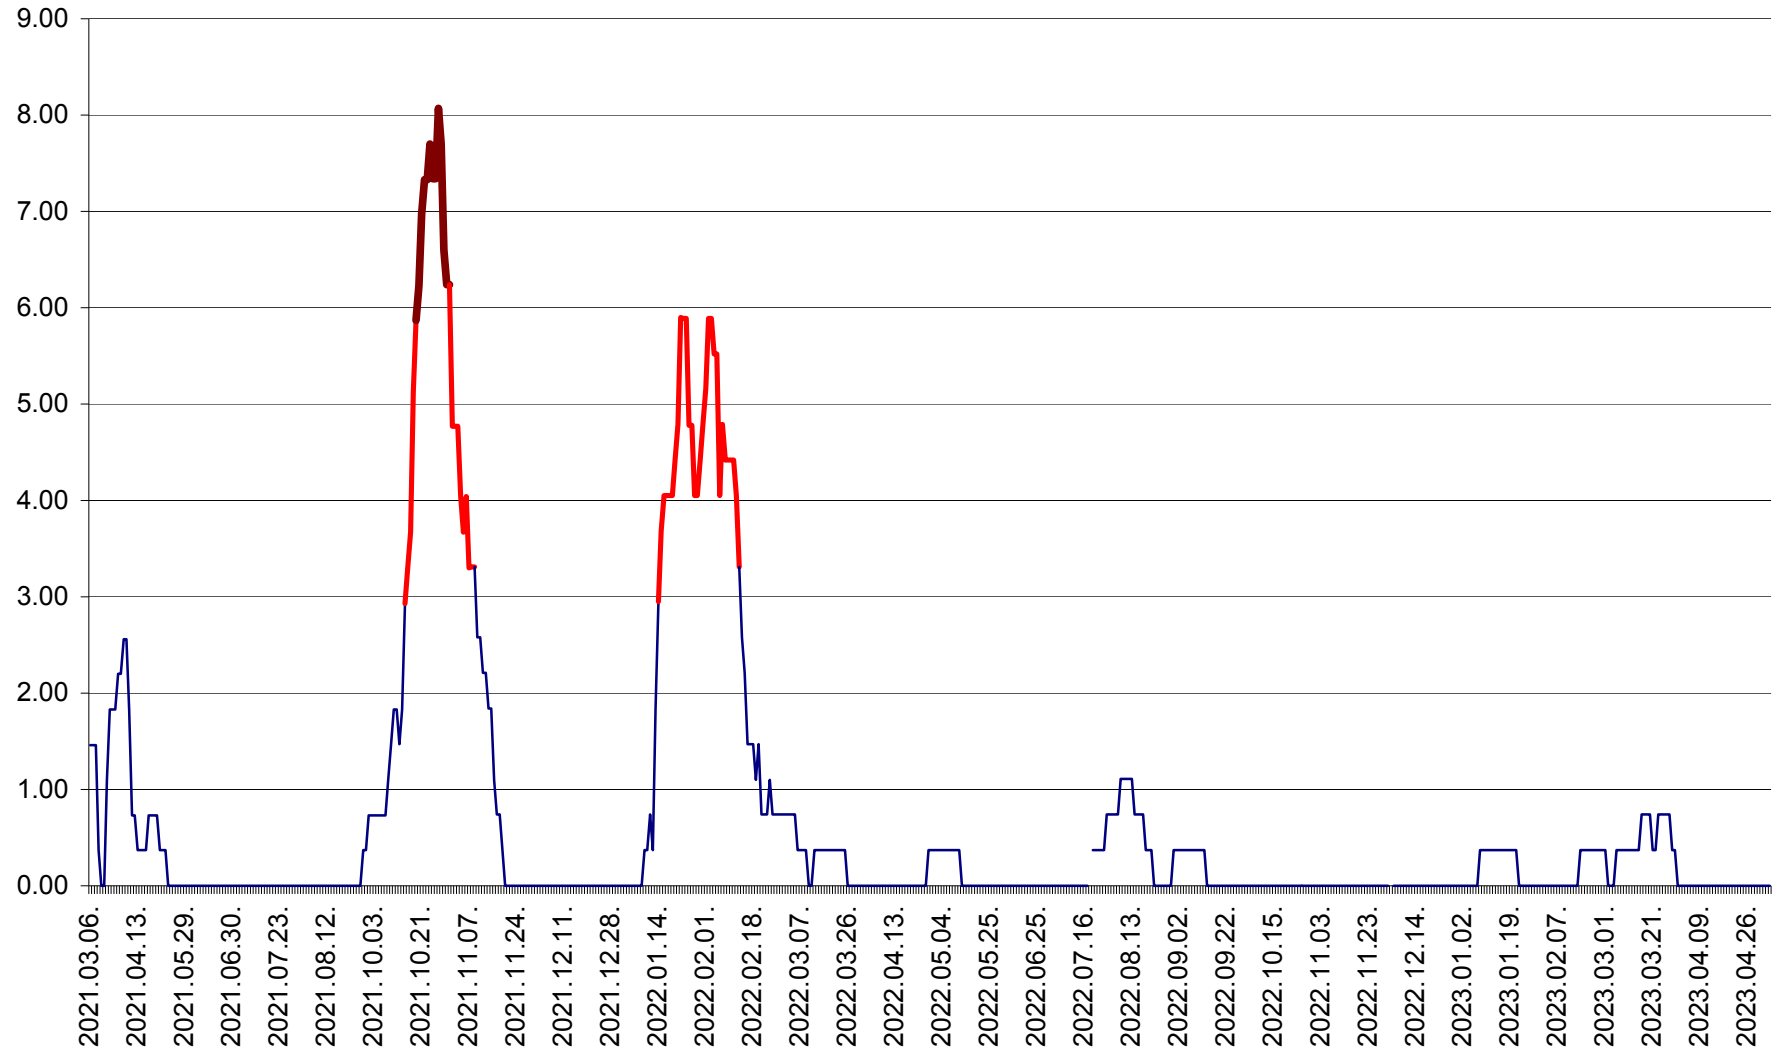

ATID - Evolutia incidentei cumulate pe 14 zile la ‰ de locuitori
2021.03.07. - 2023.05.04.

AVRĂMEȘTI - Evolutia incidentei cumulate pe 14 zile la ‰ de locuitori
2021.03.07. - 2023.05.04.

ORAȘ BĂILE TUȘNAD - Evoluția incidenței cumulate pe 14 zile la ‰ de locuitori
2021.03.07. - 2023.05.04.

ORAȘ BĂLAN - Evoluția incidenței cumulate pe 14 zile la ‰ de locuitori
2021.03.07. - 2023.05.04.

BILBOR - Evolutia incidentei cumulate pe 14 zile la ‰ de locuitori
2021.03.07. - 2023.05.04.

ORAȘ BORSEC - Evolutia incidentei cumulate pe 14 zile la ‰ de locuitori
2021.03.07. - 2023.05.04.

BRĂDEȘTI - Evoluția incidenței cumulate pe 14 zile la ‰ de locuitori
2021.03.07. - 2023.05.04.

CĂPÂLNIȚA - Evoluția incidenței cumulate pe 14 zile la ‰ de locuitori
2021.03.07. - 2023.05.04.

CÂRȚA - Evolutia incidentei cumulate pe 14 zile la ‰ de locuitori
2021.03.07. - 2023.05.04.