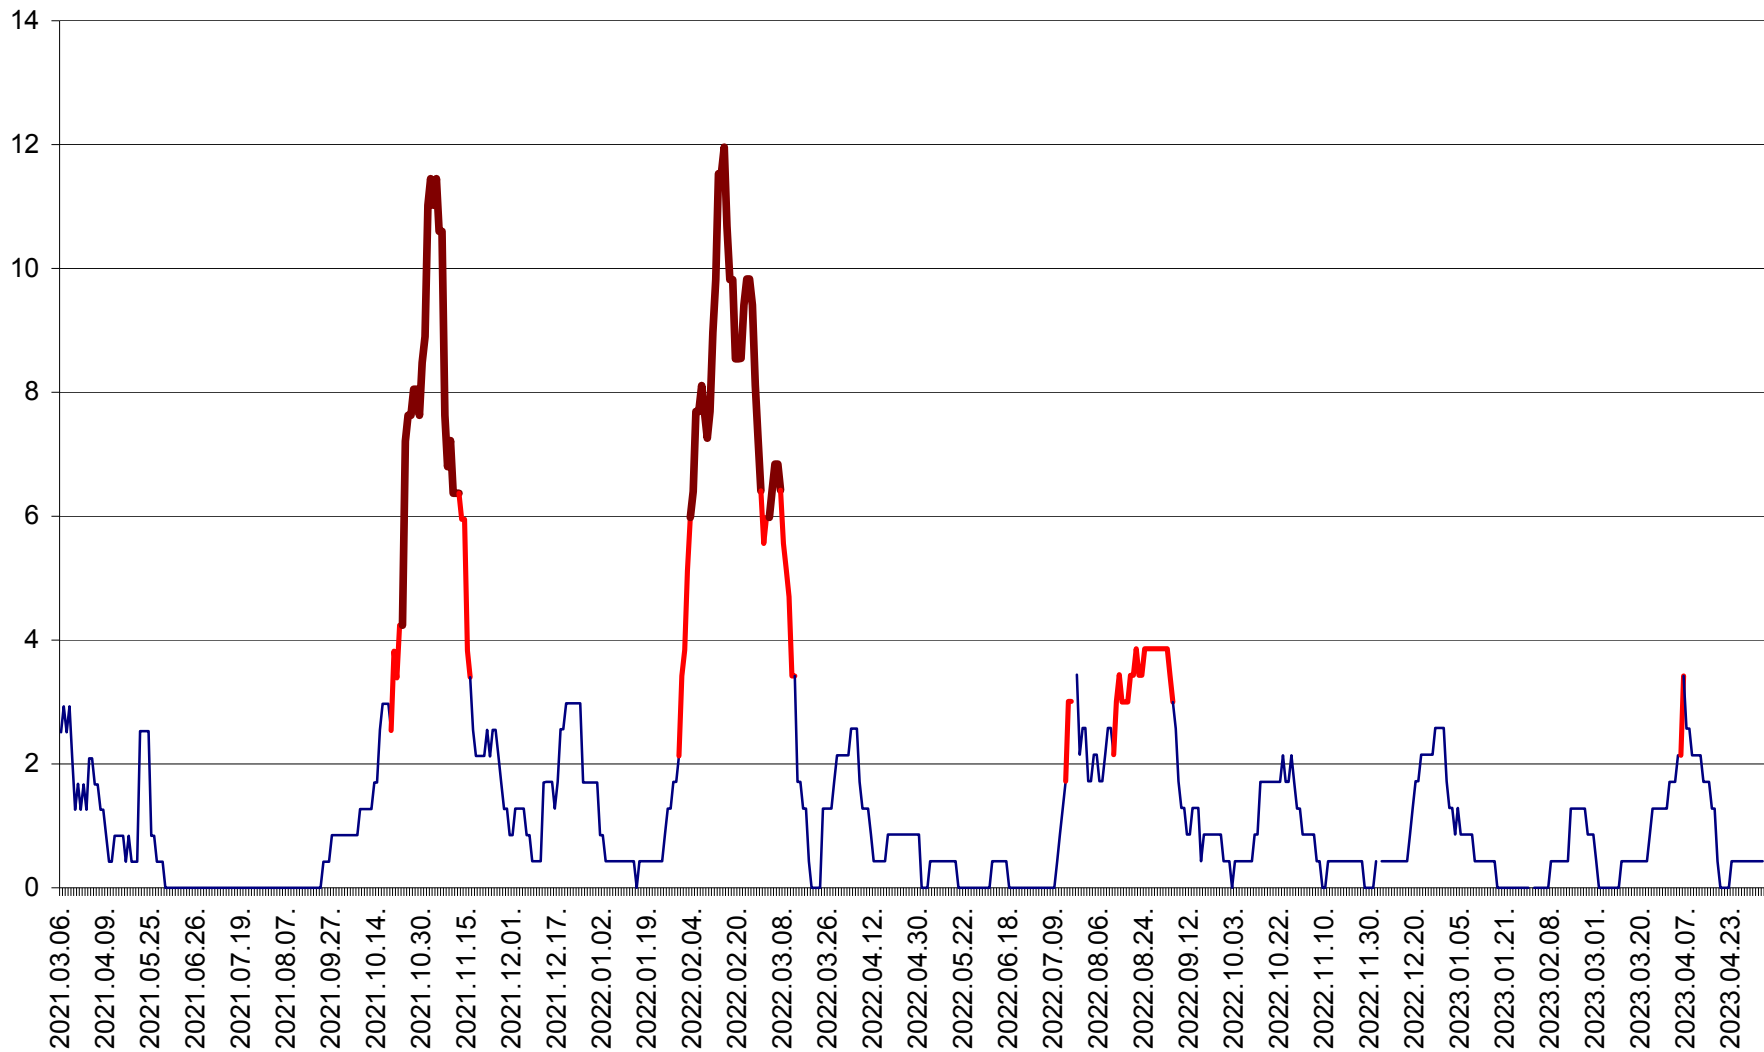

ORAȘ CRISTURU SECUIESC - Evolutia incidentei cumulate pe 14 zile la ‰ de locuitori
2021.03.07. - 2023.05.04.

DĂNEȘTI - Evolutia incidentei cumulate pe 14 zile la ‰ de locuitori
2021.03.07. - 2023.05.04.

DÂRJIU - Evolutia incidentei cumulate pe 14 zile la ‰ de locuitori
2021.03.07. - 2023.05.04.

DEALU - Evolutia incidentei cumulate pe 14 zile la ‰ de locuitori
2021.03.07. - 2023.05.04.

DITRĂU - Evolutia incidentei cumulate pe 14 zile la ‰ de locuitori
2021.03.07. - 2023.05.04.

FELICENI - Evolutia incidentei cumulate pe 14 zile la ‰ de locuitori
2021.03.07. - 2023.05.04.

FRUMOASA - Evolutia incidentei cumulate pe 14 zile la ‰ de locuitori
2021.03.07. - 2023.05.04.

GĂLĂUȚAȘ - Evoluția incidenței cumulate pe 14 zile la ‰ de locuitori
2021.03.07. - 2023.05.04.