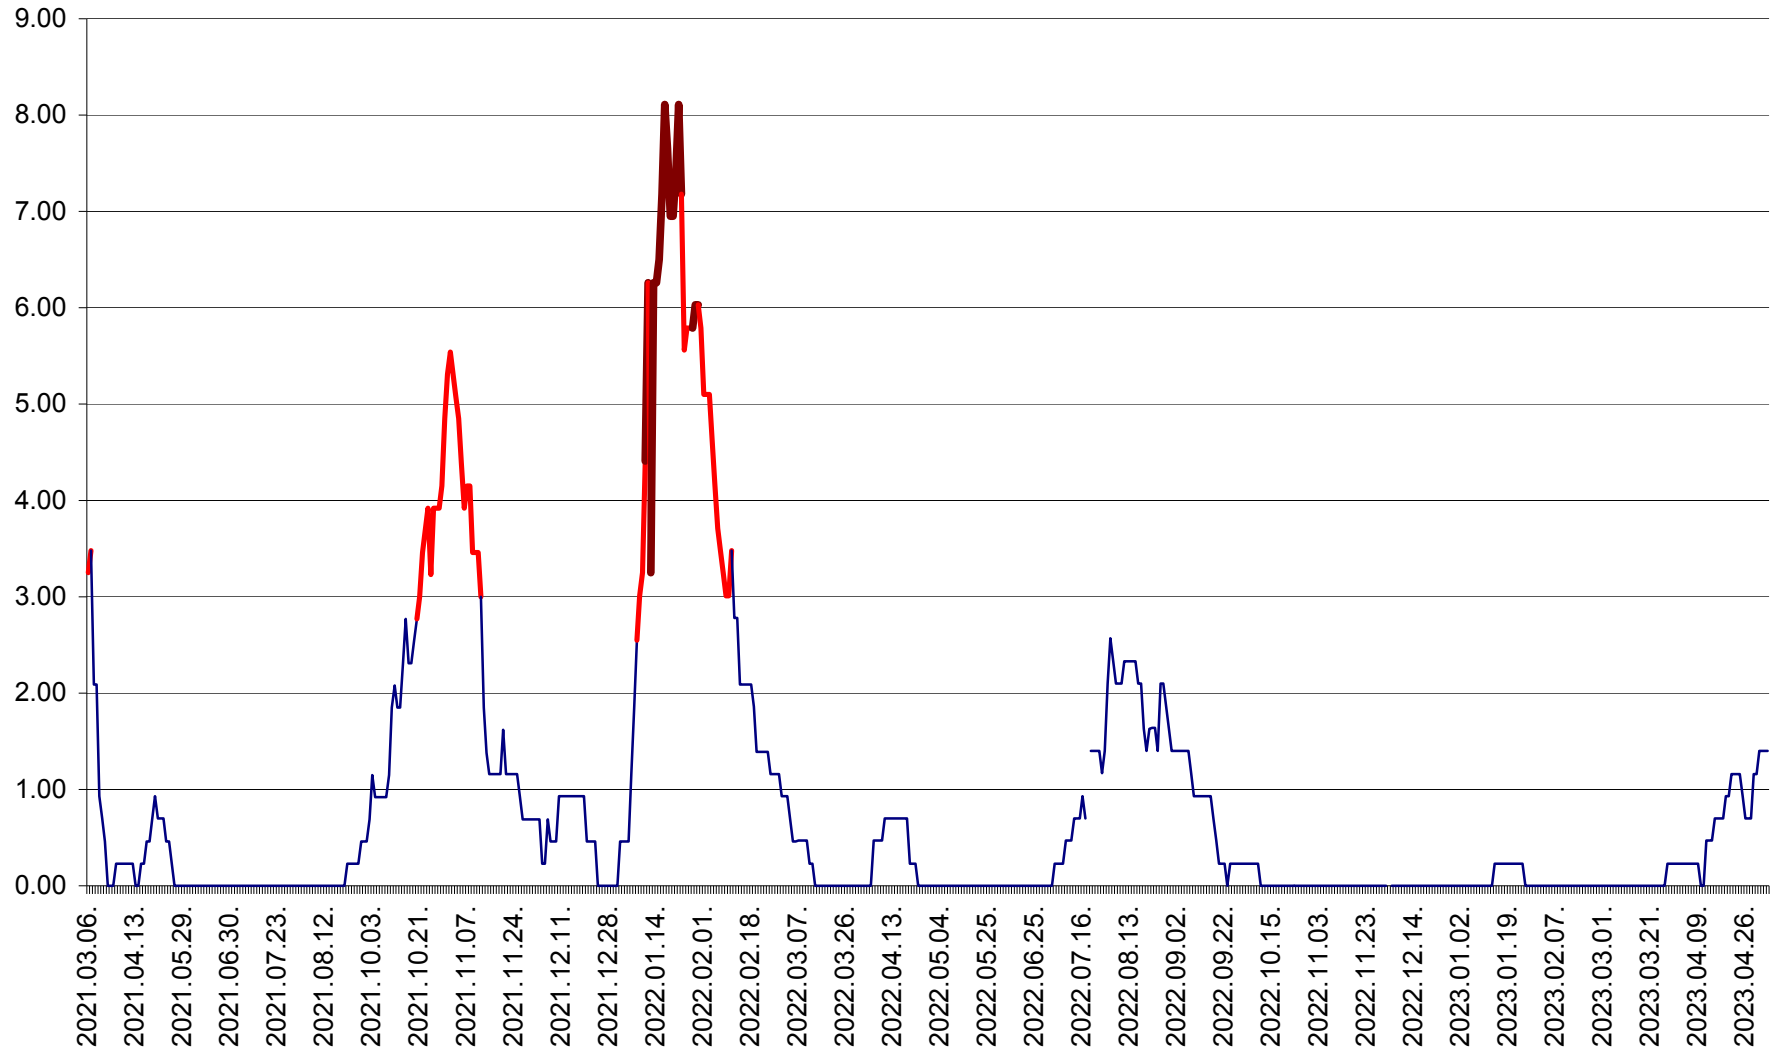

ORAȘ BĂLAN - Evoluția incidenței cumulate pe 14 zile la ‰ de locuitori
2021.03.07. - 2023.05.04.

BILBOR - Evolutia incidentei cumulate pe 14 zile la ‰ de locuitori
2021.03.07. - 2023.05.04.

ORAȘ BORSEC - Evolutia incidentei cumulate pe 14 zile la ‰ de locuitori
2021.03.07. - 2023.05.04.

BRĂDEȘTI - Evoluția incidenței cumulate pe 14 zile la ‰ de locuitori
2021.03.07. - 2023.05.04.

CĂPÂLNIȚA - Evoluția incidenței cumulate pe 14 zile la ‰ de locuitori
2021.03.07. - 2023.05.04.

CÂRȚA - Evolutia incidentei cumulate pe 14 zile la ‰ de locuitori
2021.03.07. - 2023.05.04.

CICEU - Evolutia incidentei cumulate pe 14 zile la ‰ de locuitori
2021.03.07. - 2023.05.04.

CIUCSÂNGEORGIU - Evolutia incidentei cumulate pe 14 zile la ‰ de locuitori
2021.03.07. - 2023.05.04.

CIUMANI - Evolutia incidentei cumulate pe 14 zile la ‰ de locuitori
2021.03.07. - 2023.05.04.

CORBU - Evolutia incidentei cumulate pe 14 zile la ‰ de locuitori
2021.03.07. - 2023.05.04.

CORUND - Evolutia incidentei cumulate pe 14 zile la ‰ de locuitori
2021.03.07. - 2023.05.04.

COZMENI - Evolutia incidentei cumulate pe 14 zile la ‰ de locuitori
2021.03.07. - 2023.05.04.