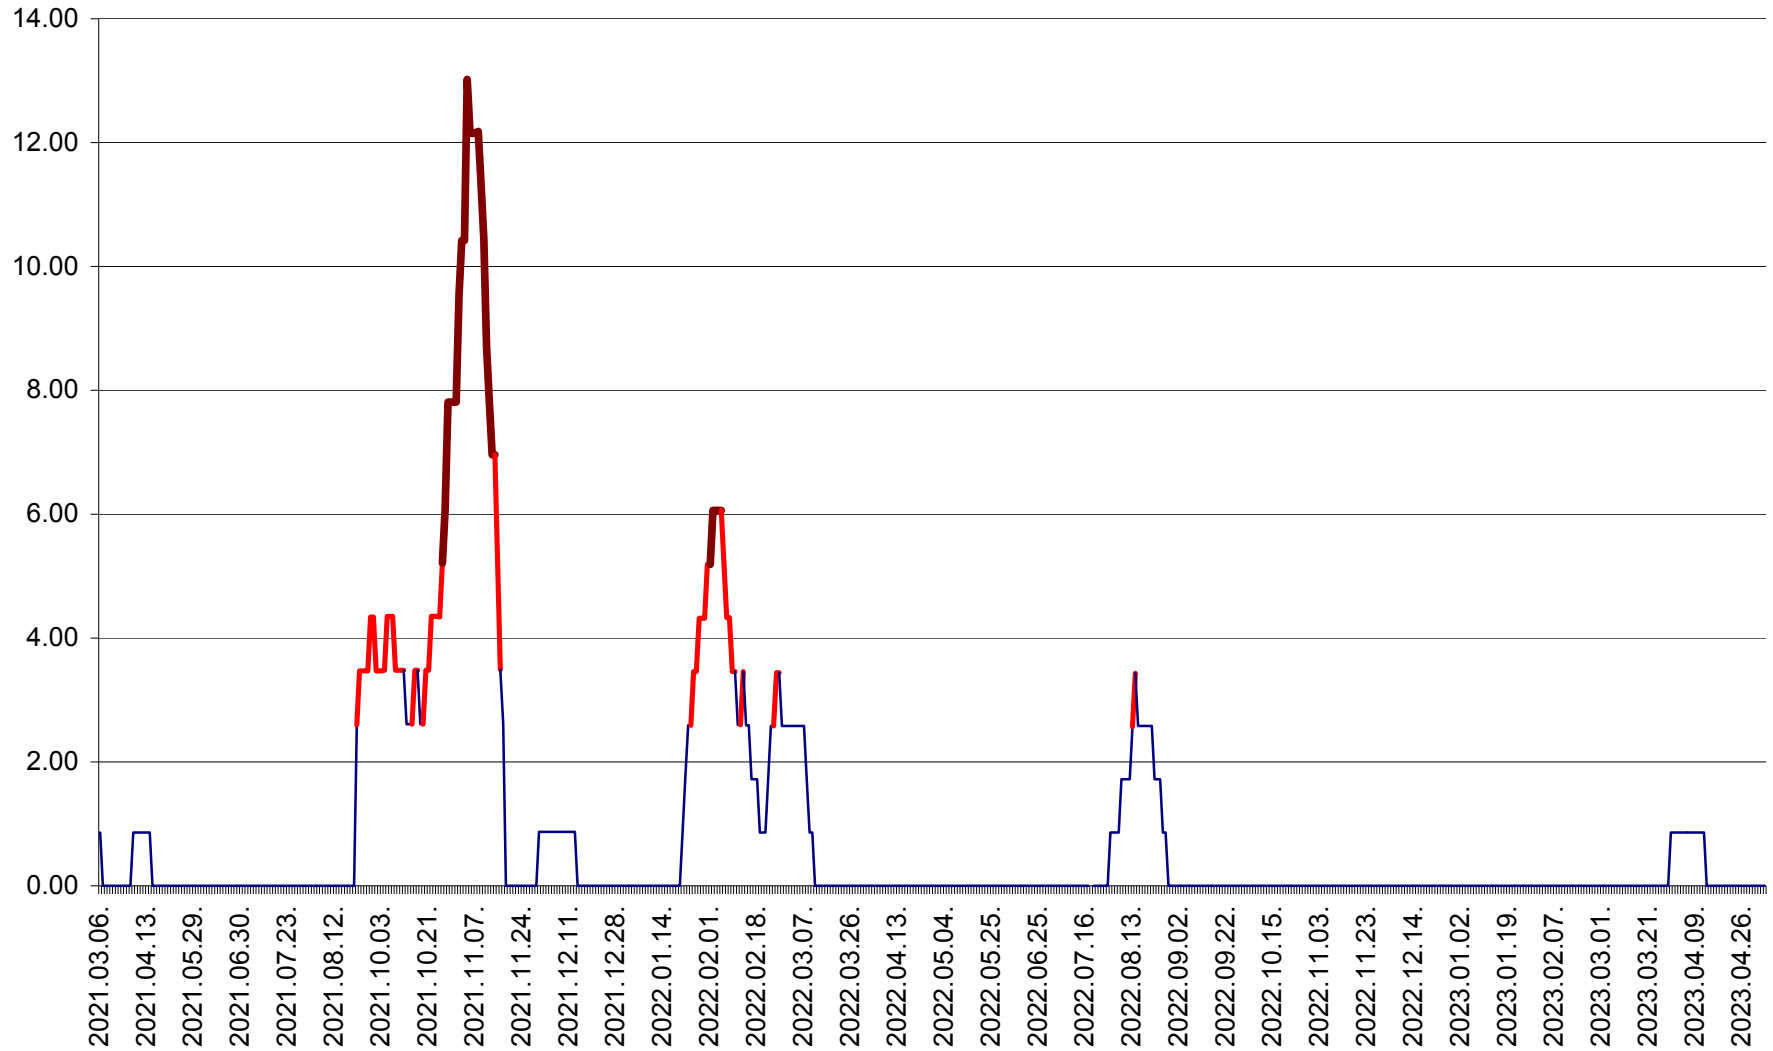

VĂRȘAG - Evolutia incidentei cumulate pe 14 zile la ‰ de locuitori
2021.03.07. - 2023.05.04.

ULIEȘ - Evoluția incidenței cumulate pe 14 zile la ‰ de locuitori
2021.03.07. - 2023.05.04.