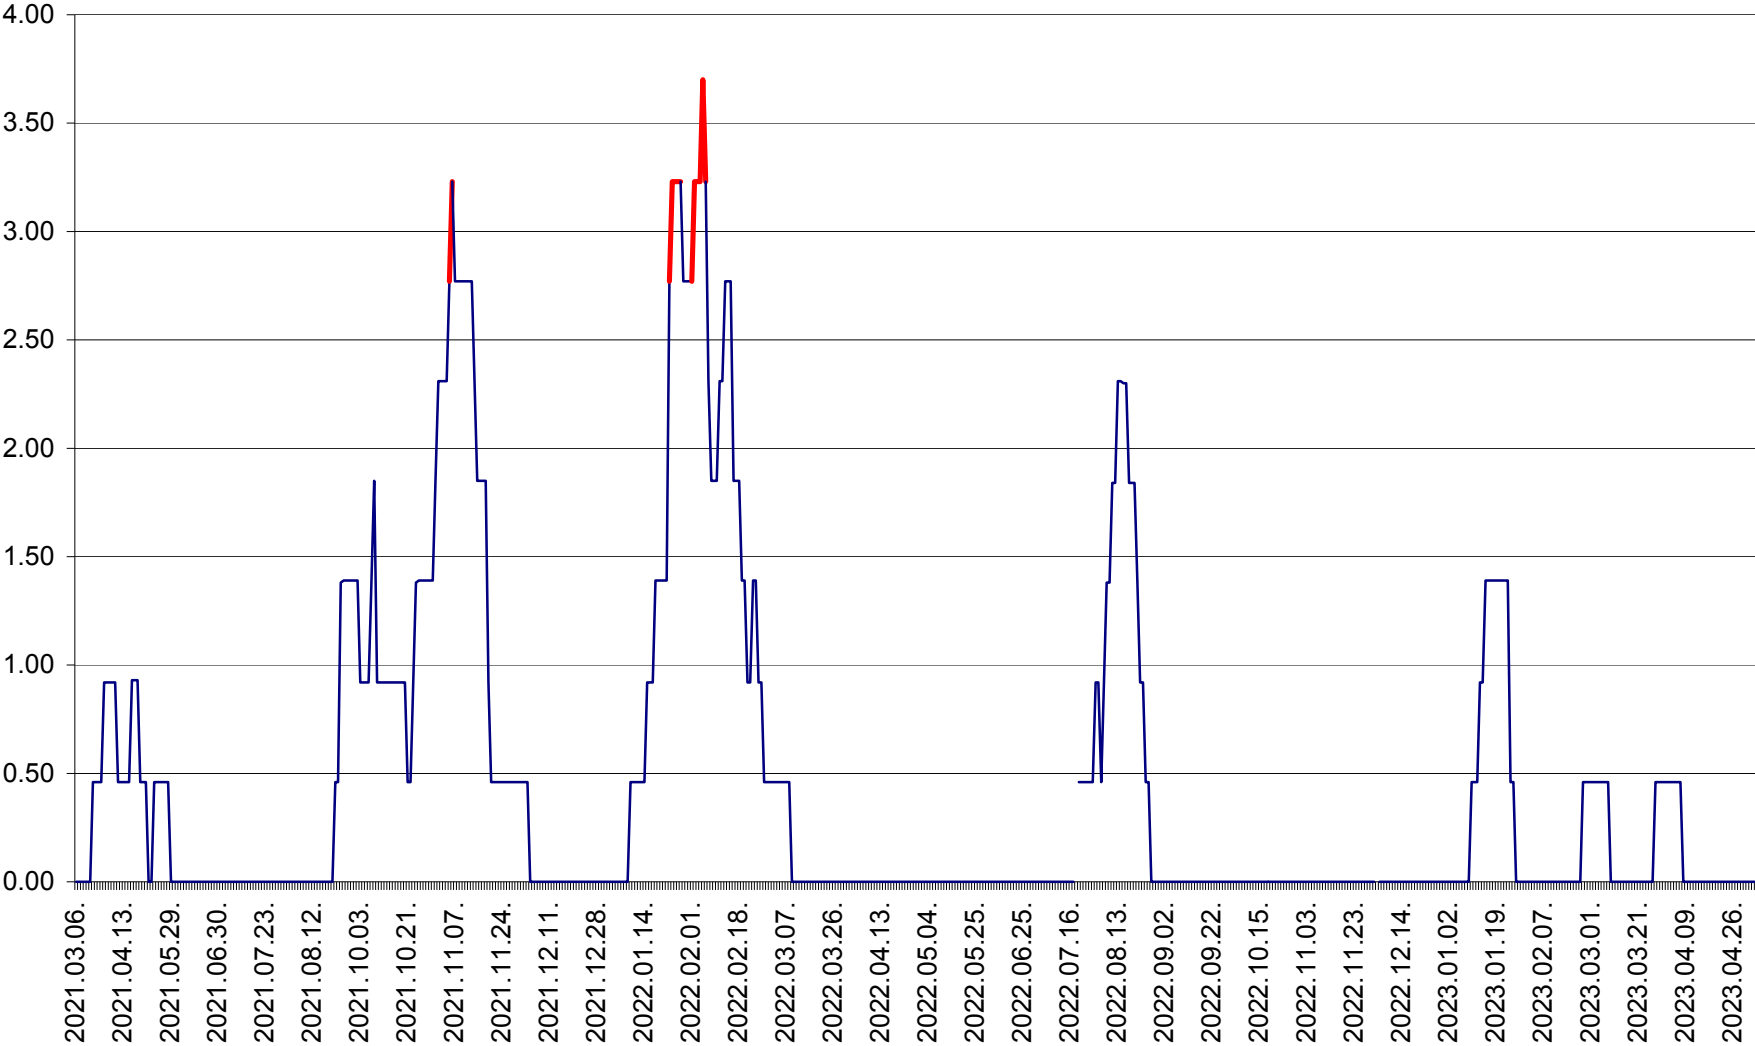

ATID - Evolutia incidentei cumulate pe 14 zile la ‰ de locuitori
2021.03.07. - 2023.05.04.

AVRĂMEȘTI - Evolutia incidentei cumulate pe 14 zile la ‰ de locuitori
2021.03.07. - 2023.05.04.

ORAȘ BĂILE TUȘNAD - Evoluția incidenței cumulate pe 14 zile la ‰ de locuitori
2021.03.07. - 2023.05.04.

ORAȘ BĂLAN - Evoluția incidenței cumulate pe 14 zile la ‰ de locuitori
2021.03.07. - 2023.05.04.

BILBOR - Evolutia incidentei cumulate pe 14 zile la ‰ de locuitori
2021.03.07. - 2023.05.04.

ORAȘ BORSEC - Evolutia incidentei cumulate pe 14 zile la ‰ de locuitori
2021.03.07. - 2023.05.04.

BRĂDEȘTI - Evoluția incidenței cumulate pe 14 zile la ‰ de locuitori
2021.03.07. - 2023.05.04.

CĂPÂLNIȚA - Evoluția incidenței cumulate pe 14 zile la ‰ de locuitori
2021.03.07. - 2023.05.04.

CÂRȚA - Evolutia incidentei cumulate pe 14 zile la ‰ de locuitori
2021.03.07. - 2023.05.04.