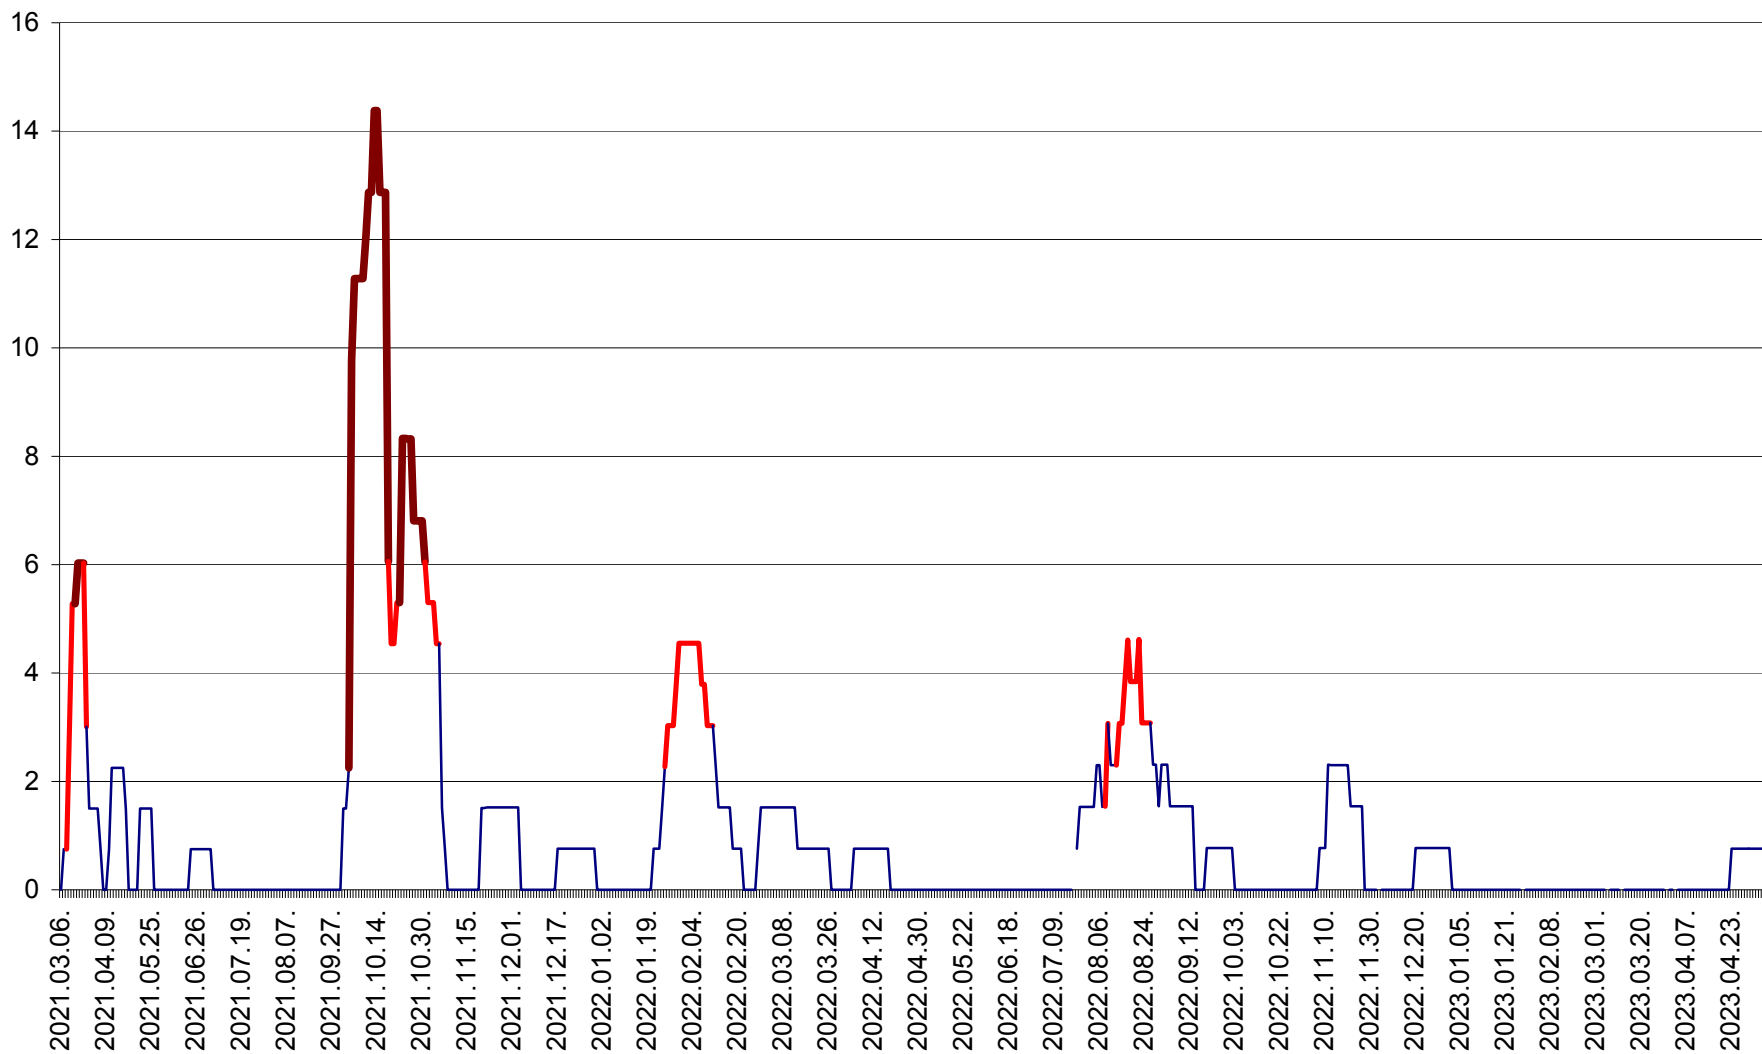

MĂRTINIȘ - Evolutia incidentei cumulate pe 14 zile la ‰ de locuitori
2021.03.07. - 2023.05.04.

MEREȘTI - Evolutia incidentei cumulate pe 14 zile la ‰ de locuitori
2021.03.07. - 2023.05.04.

MUNICIPIUL MIERCUREA-CIUC - Evolutia incidentei cumulate pe 14 zile la ‰ de locuitori
2021.03.07. - 2023.05.04.

MIHĂILENI - Evolutia incidentei cumulate pe 14 zile la ‰ de locuitori
2021.03.07. - 2023.05.04.

MUGENI - Evolutia incidentei cumulate pe 14 zile la ‰ de locuitori
2021.03.07. - 2023.05.04.

OCLAND - Evolutia incidentei cumulate pe 14 zile la ‰ de locuitori
2021.03.07. - 2023.05.04.