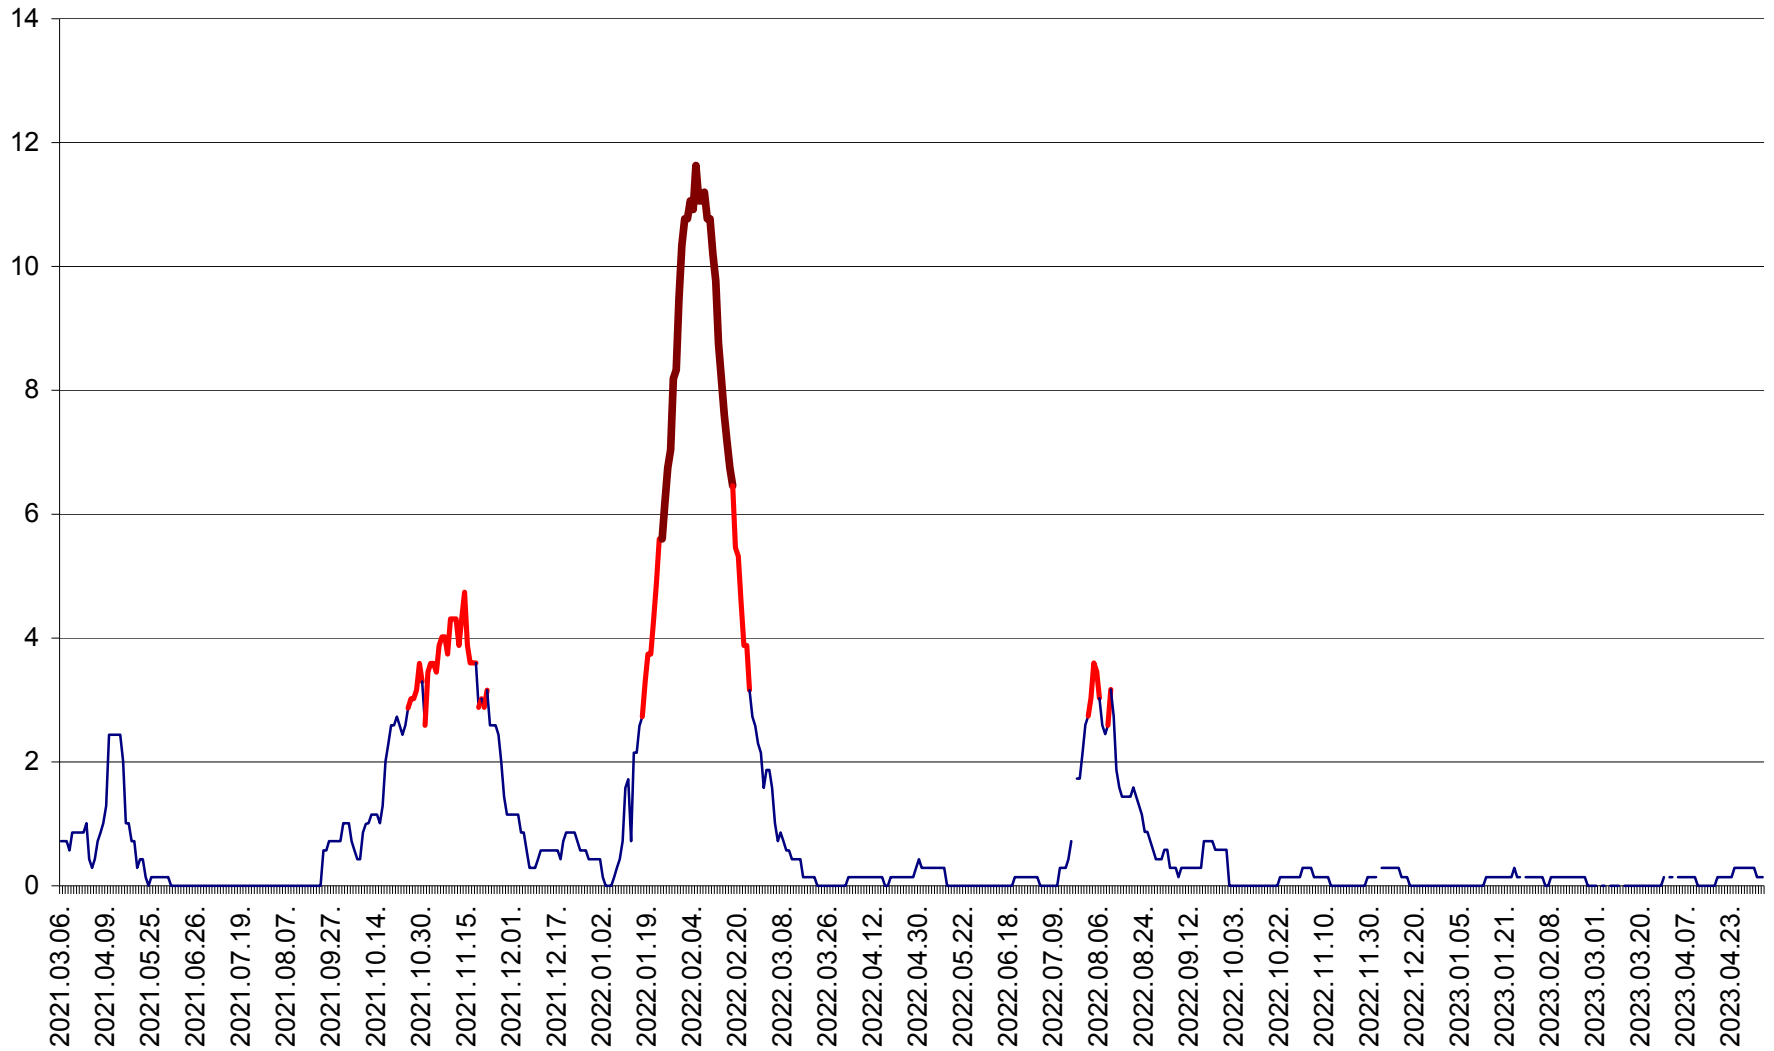

MIHĂILENI - Evolutia incidentei cumulate pe 14 zile la ‰ de locuitori
2021.03.07. - 2023.05.04.

MUGENI - Evolutia incidentei cumulate pe 14 zile la ‰ de locuitori
2021.03.07. - 2023.05.04.

OCLAND - Evolutia incidentei cumulate pe 14 zile la ‰ de locuitori
2021.03.07. - 2023.05.04.

MUNICIPIUL ODORHEIU SECUIESC - Evolutia incidentei cumulate pe 14 zile la % de locuitori
2021.03.07. - 2023.05.04.

PĂULENI-CIUC - Evolutia incidentei cumulate pe 14 zile la ‰ de locuitori
2021.03.07. - 2023.05.04.

PLĂIEȘII DE JOS - Evolutia incidentei cumulate pe 14 zile la ‰ de locuitori
2021.03.07. - 2023.05.04.

PORUMBENI - Evolutia incidentei cumulate pe 14 zile la ‰ de locuitori
2021.03.07. - 2023.05.04.

PRAID - Evolutia incidentei cumulate pe 14 zile la ‰ de locuitori
2021.03.07. - 2023.05.04.