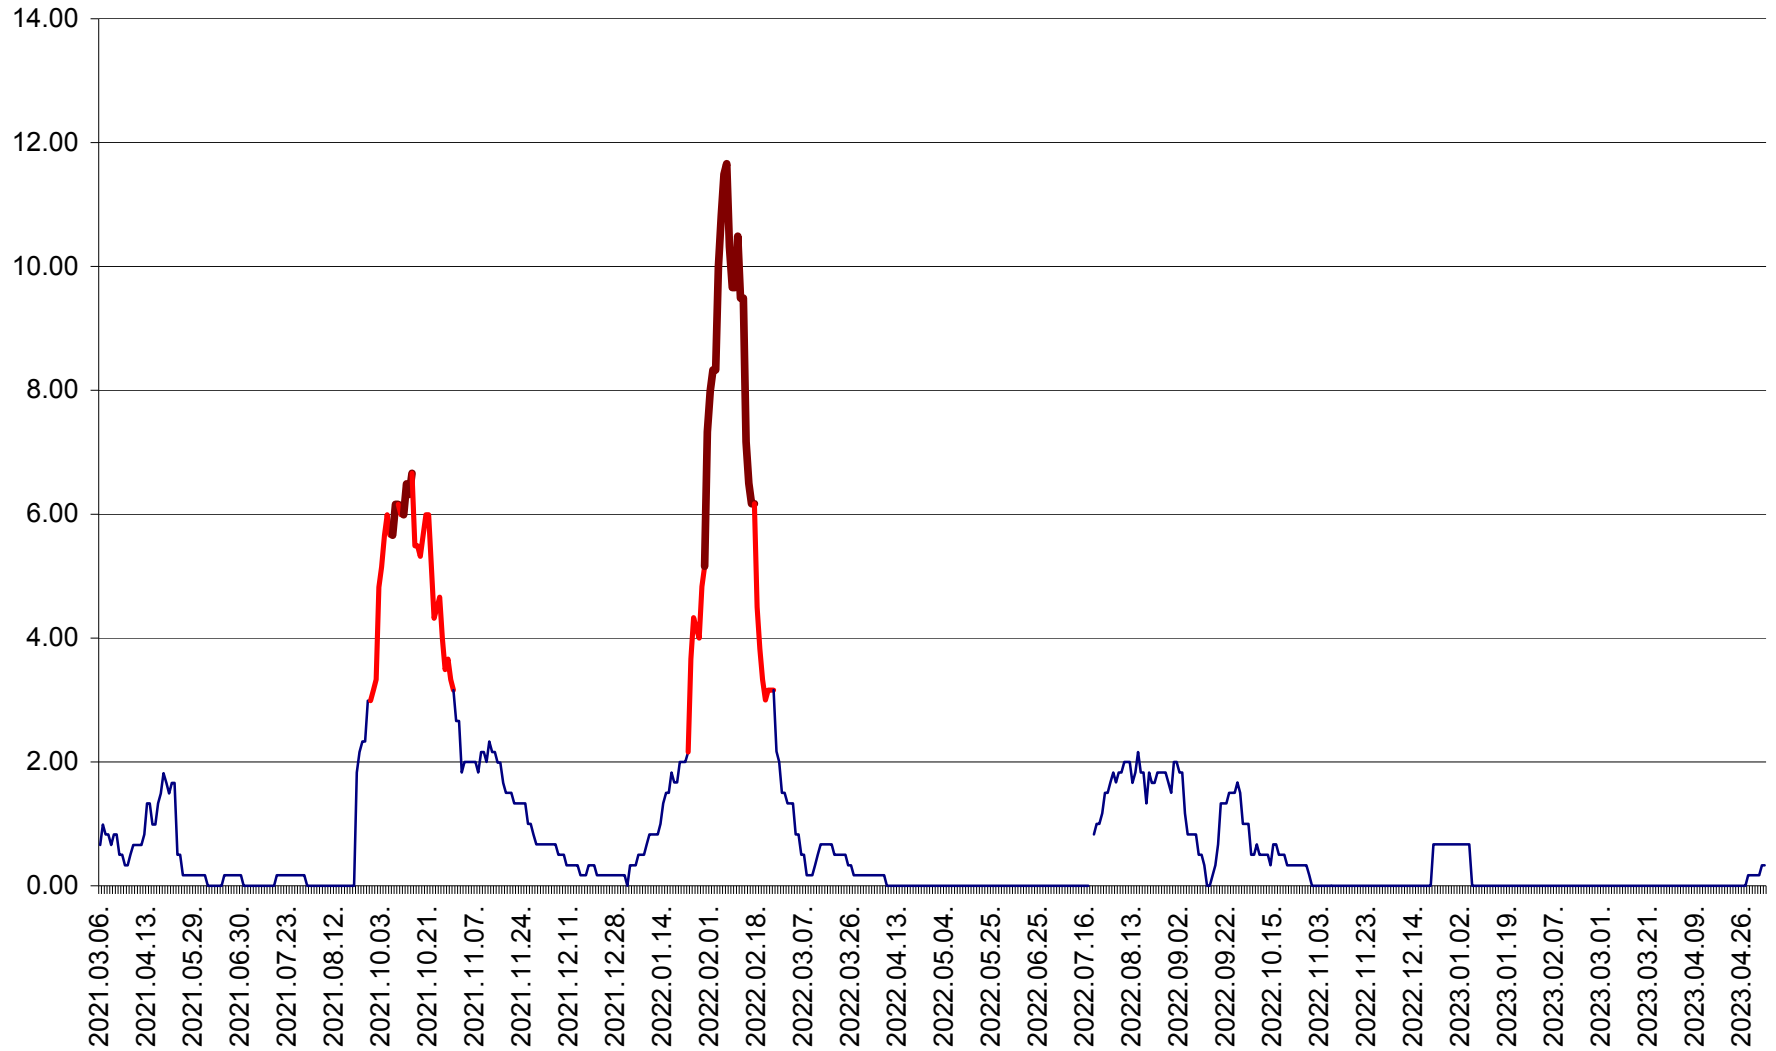

TUȘNAD - Evolutia incidentei cumulate pe 14 zile la ‰ de locuitori
2021.03.07. - 2023.05.04.

ULIEȘ - Evoluția incidenței cumulate pe 14 zile la ‰ de locuitori
2021.03.07. - 2023.05.04.

VĂRȘAG - Evolutia incidentei cumulate pe 14 zile la ‰ de locuitori
2021.03.07. - 2023.05.04.

ORAȘ VLĂHIȚA - Evolutia incidentei cumulate pe 14 zile la ‰ de locuitori
2021.03.07. - 2023.05.04.

VOȘLĂBENI - Evolutia incidentei cumulate pe 14 zile la ‰ de locuitori
2021.03.07. - 2023.05.04.

ZETEA - Evolutia incidentei cumulate pe 14 zile la ‰ de locuitori
2021.03.07. - 2023.05.04.