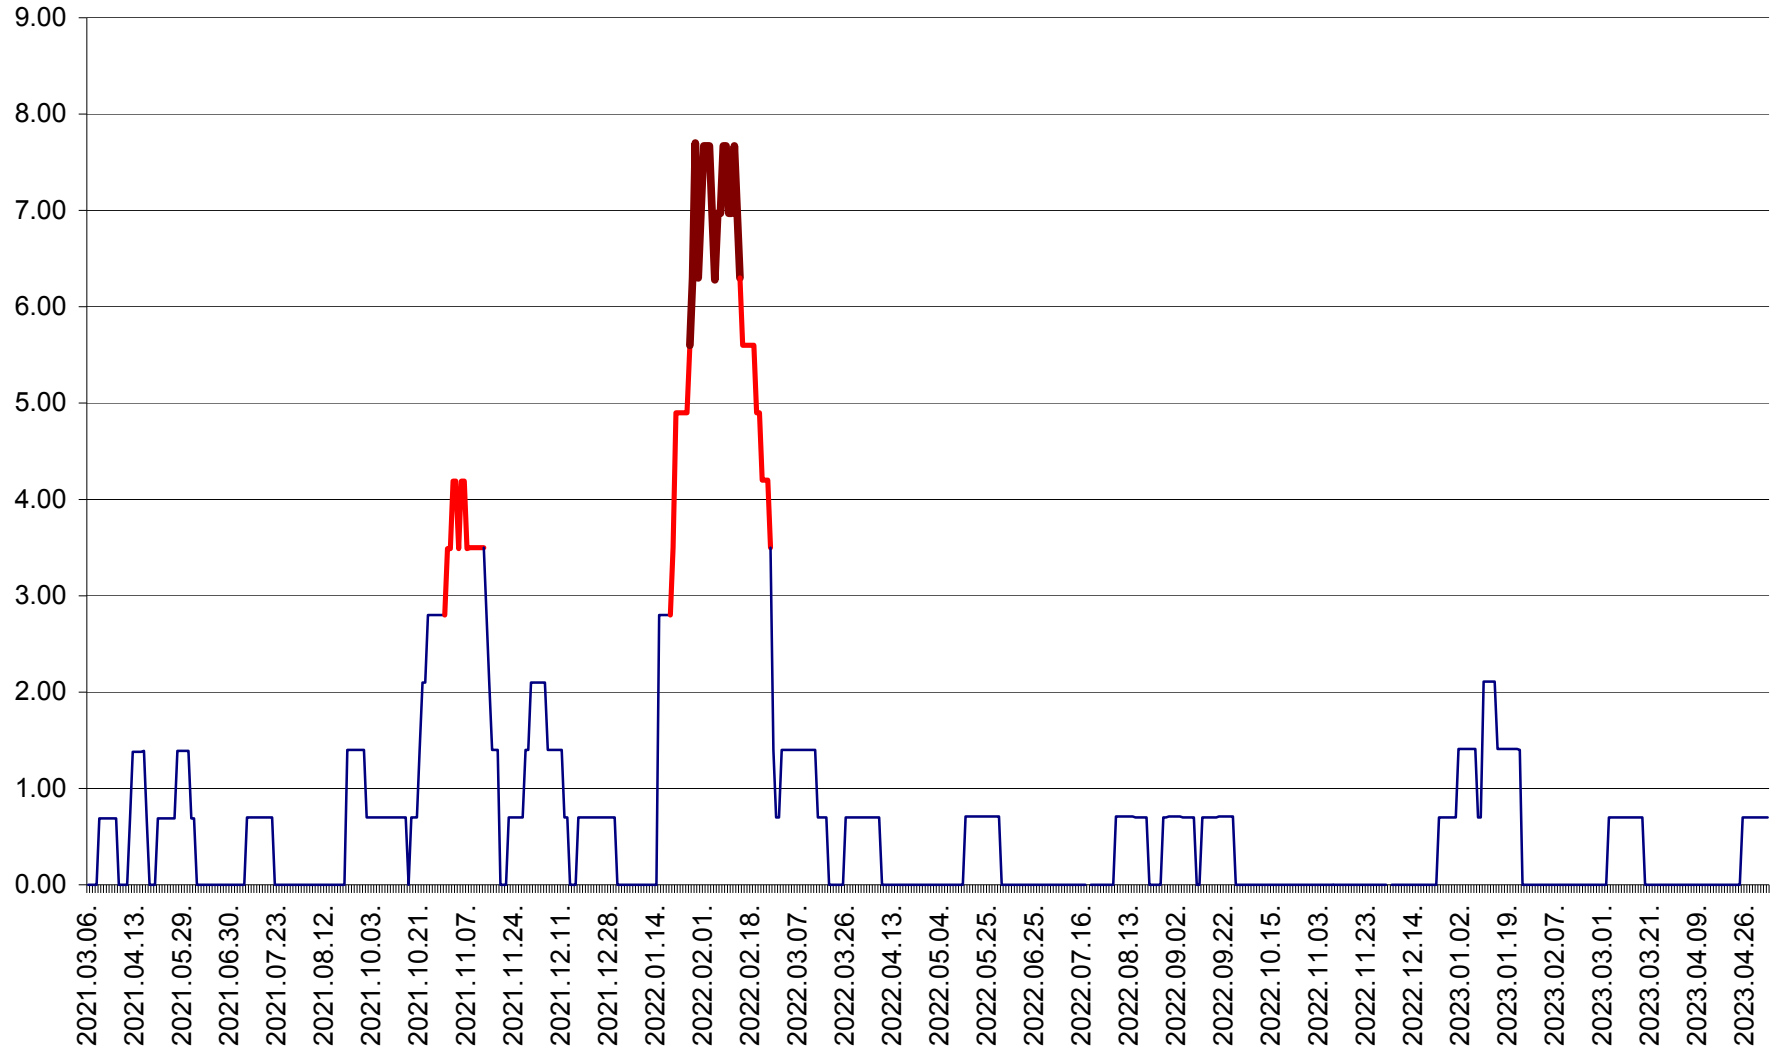

ORAȘ BĂLAN - Evoluția incidenței cumulate pe 14 zile la ‰ de locuitori
2021.03.07. - 2023.05.04.

BILBOR - Evolutia incidentei cumulate pe 14 zile la ‰ de locuitori
2021.03.07. - 2023.05.04.

ORAȘ BORSEC - Evolutia incidentei cumulate pe 14 zile la ‰ de locuitori
2021.03.07. - 2023.05.04.

BRĂDEȘTI - Evoluția incidenței cumulate pe 14 zile la ‰ de locuitori
2021.03.07. - 2023.05.04.

CĂPÂLNIȚA - Evoluția incidenței cumulate pe 14 zile la ‰ de locuitori
2021.03.07. - 2023.05.04.

CÂRȚA - Evolutia incidentei cumulate pe 14 zile la ‰ de locuitori
2021.03.07. - 2023.05.04.

CICEU - Evolutia incidentei cumulate pe 14 zile la ‰ de locuitori
2021.03.07. - 2023.05.04.

CIUCSÂNGEORGIU - Evolutia incidentei cumulate pe 14 zile la ‰ de locuitori
2021.03.07. - 2023.05.04.

CIUMANI - Evolutia incidentei cumulate pe 14 zile la ‰ de locuitori
2021.03.07. - 2023.05.04.

CORBU - Evolutia incidentei cumulate pe 14 zile la ‰ de locuitori
2021.03.07. - 2023.05.04.

CORUND - Evolutia incidentei cumulate pe 14 zile la ‰ de locuitori
2021.03.07. - 2023.05.04.

COZMENI - Evolutia incidentei cumulate pe 14 zile la ‰ de locuitori
2021.03.07. - 2023.05.04.