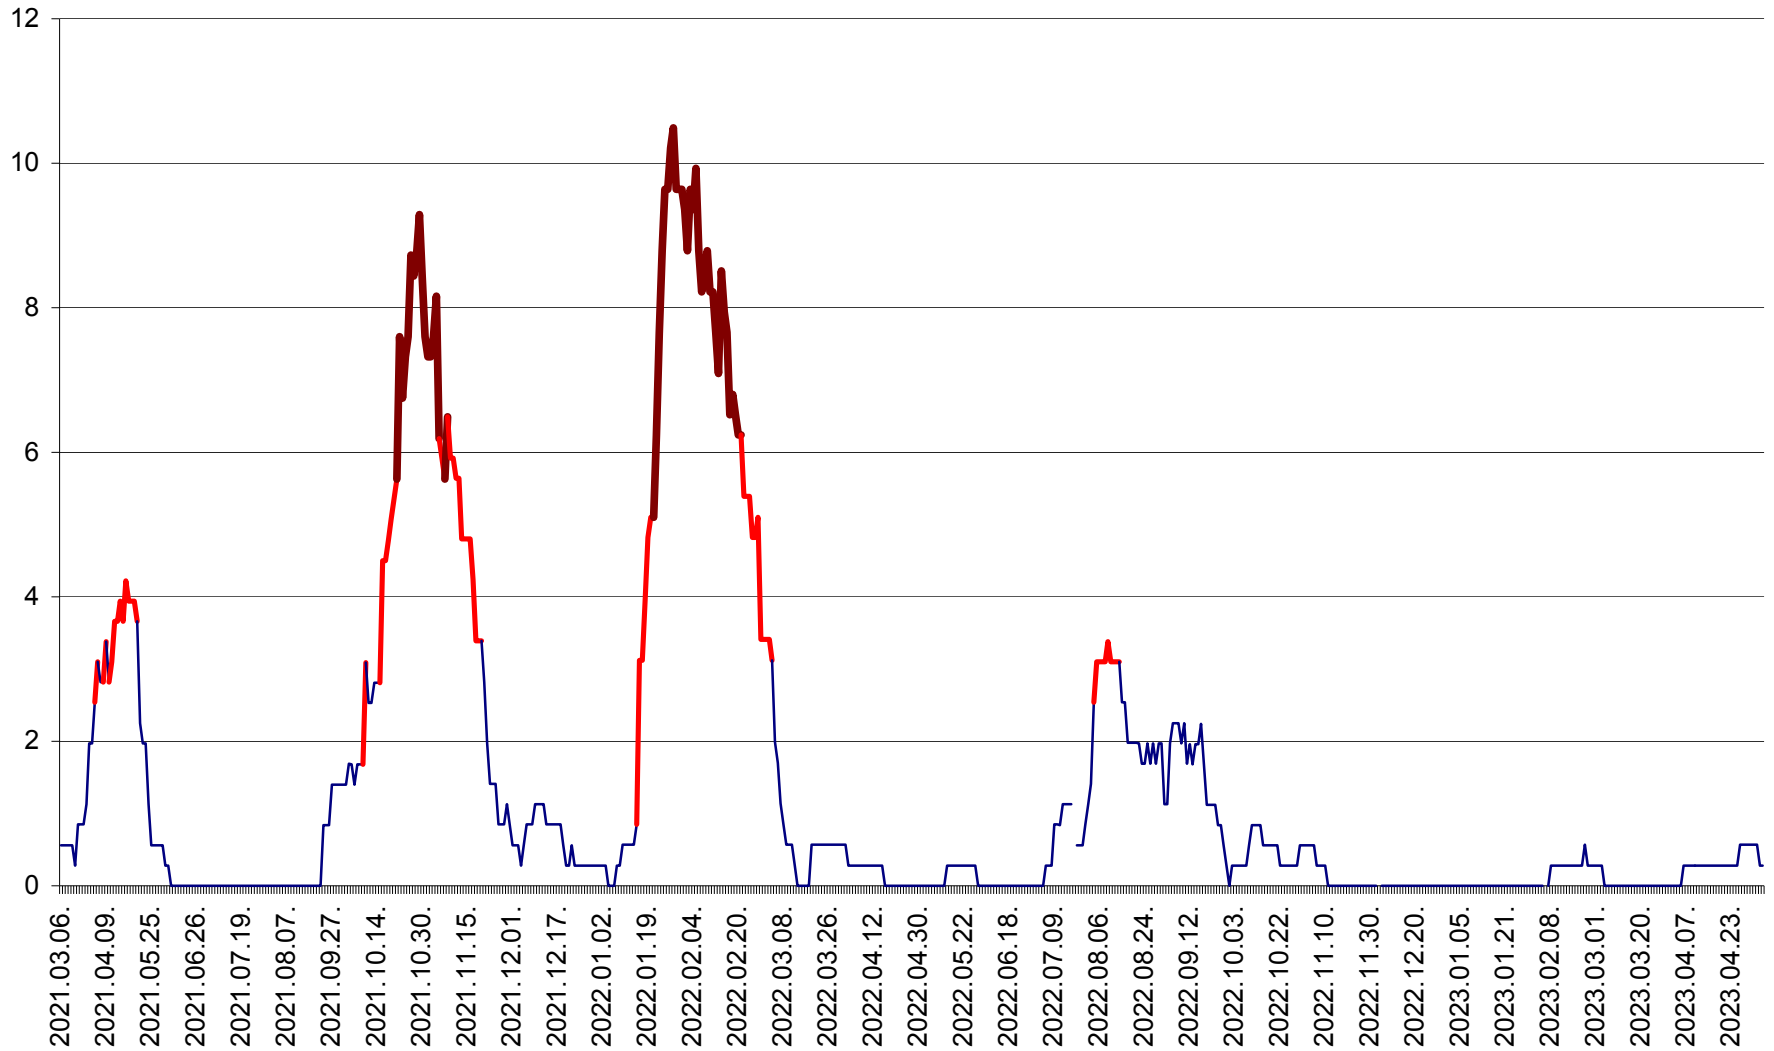

ORAȘ CRISTURU SECUIESC - Evolutia incidentei cumulate pe 14 zile la ‰ de locuitori
2021.03.07. - 2023.05.04.

DĂNEȘTI - Evolutia incidentei cumulate pe 14 zile la ‰ de locuitori
2021.03.07. - 2023.05.04.

DÂRJIU - Evolutia incidentei cumulate pe 14 zile la ‰ de locuitori
2021.03.07. - 2023.05.04.

DEALU - Evolutia incidentei cumulate pe 14 zile la ‰ de locuitori
2021.03.07. - 2023.05.04.

DITRĂU - Evolutia incidentei cumulate pe 14 zile la ‰ de locuitori
2021.03.07. - 2023.05.04.

FELICENI - Evolutia incidentei cumulate pe 14 zile la ‰ de locuitori
2021.03.07. - 2023.05.04.

FRUMOASA - Evolutia incidentei cumulate pe 14 zile la ‰ de locuitori
2021.03.07. - 2023.05.04.

GĂLĂUȚAȘ - Evoluția incidenței cumulate pe 14 zile la ‰ de locuitori
2021.03.07. - 2023.05.04.