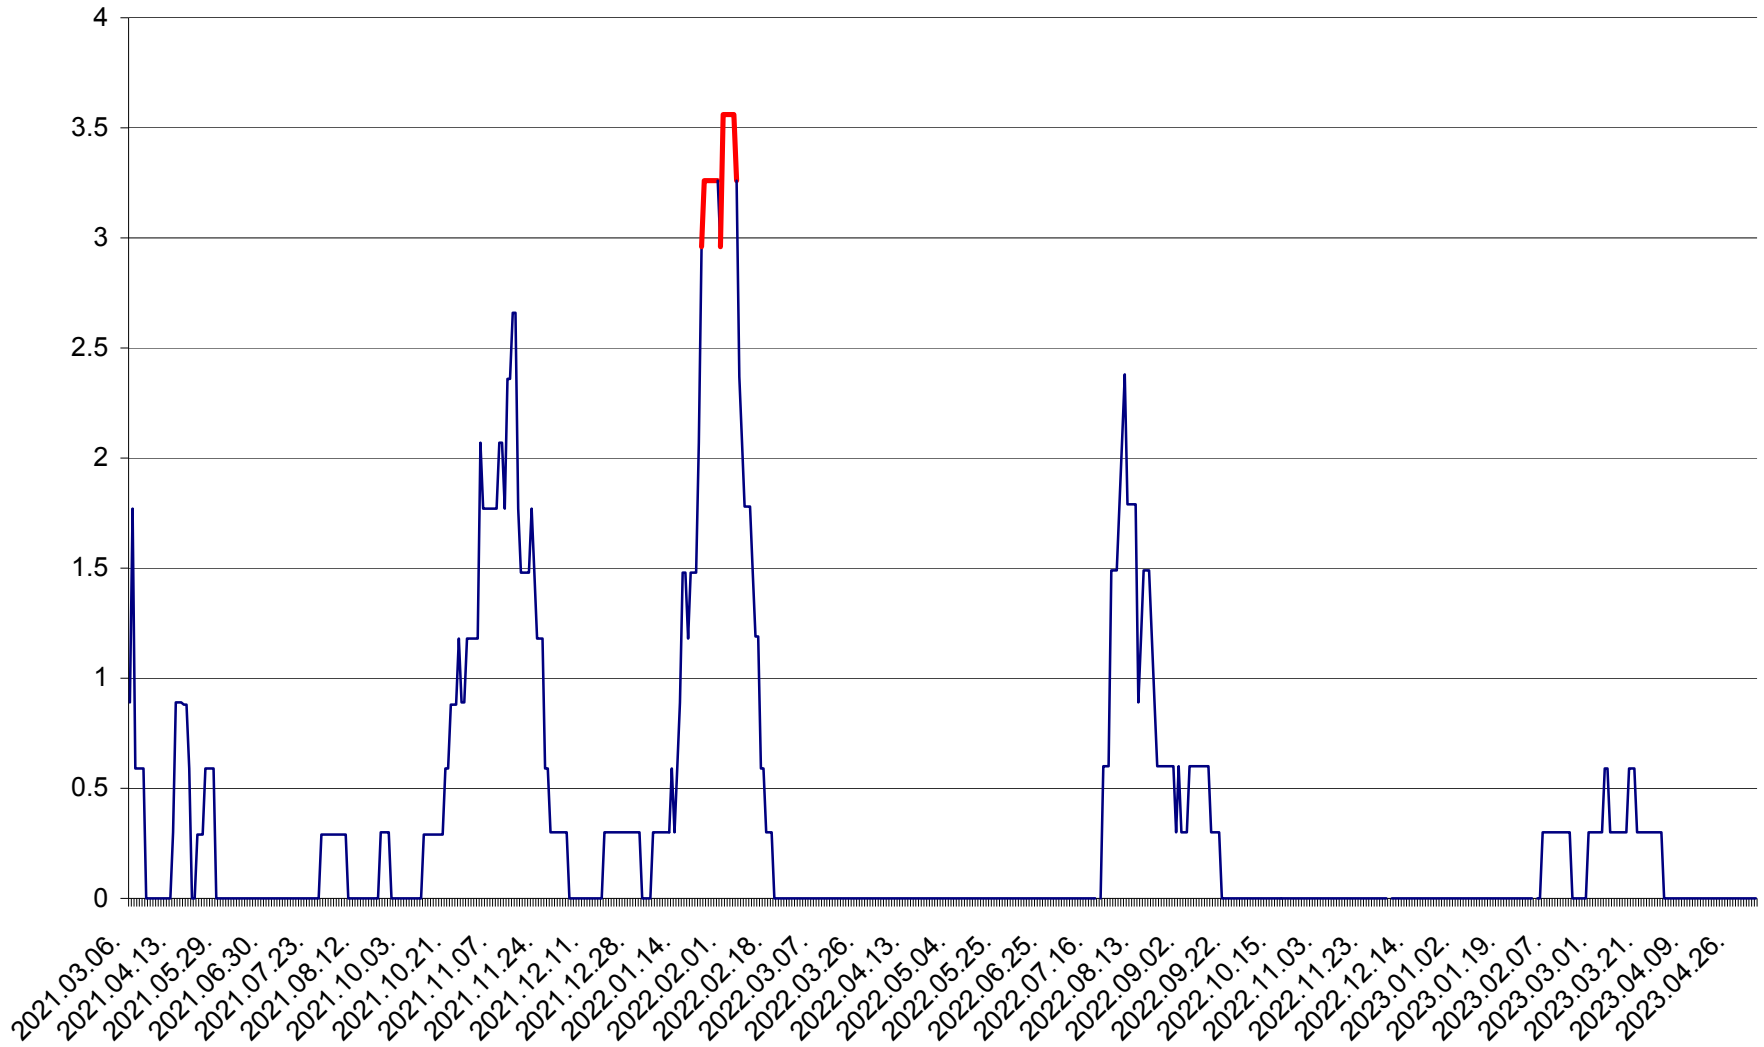

MUNICIPIUL GHEORGHENI - Evolutia incidentei cumulate pe 14 zile la % de locuitori
2021.03.07. - 2023.05.04.

JOSENI - Evolutia incidentei cumulate pe 14 zile la ‰ de locuitori
2021.03.07. - 2023.05.04.

LĂZAREA - Evolutia incidentei cumulate pe 14 zile la % de locuitori
2021.03.07. - 2023.05.04.

LELICENI - Evolutia incidentei cumulate pe 14 zile la ‰ de locuitori
2021.03.07. - 2023.05.04.

LUETA - Evolutia incidentei cumulate pe 14 zile la ‰ de locuitori
2021.03.07. - 2023.05.04.

LUNCA DE JOS - Evolutia incidentei cumulate pe 14 zile la ‰ de locuitori
2021.03.07. - 2023.05.04.

LUNCA DE SUS - Evolutia incidentei cumulate pe 14 zile la ‰ de locuitori
2021.03.07. - 2023.05.04.

LUPENI - Evolutia incidentei cumulate pe 14 zile la ‰ de locuitori
2021.03.07. - 2023.05.04.

MĂDĂRAȘ - Evolutia incidentei cumulate pe 14 zile la ‰ de locuitori
2021.03.07. - 2023.05.04.