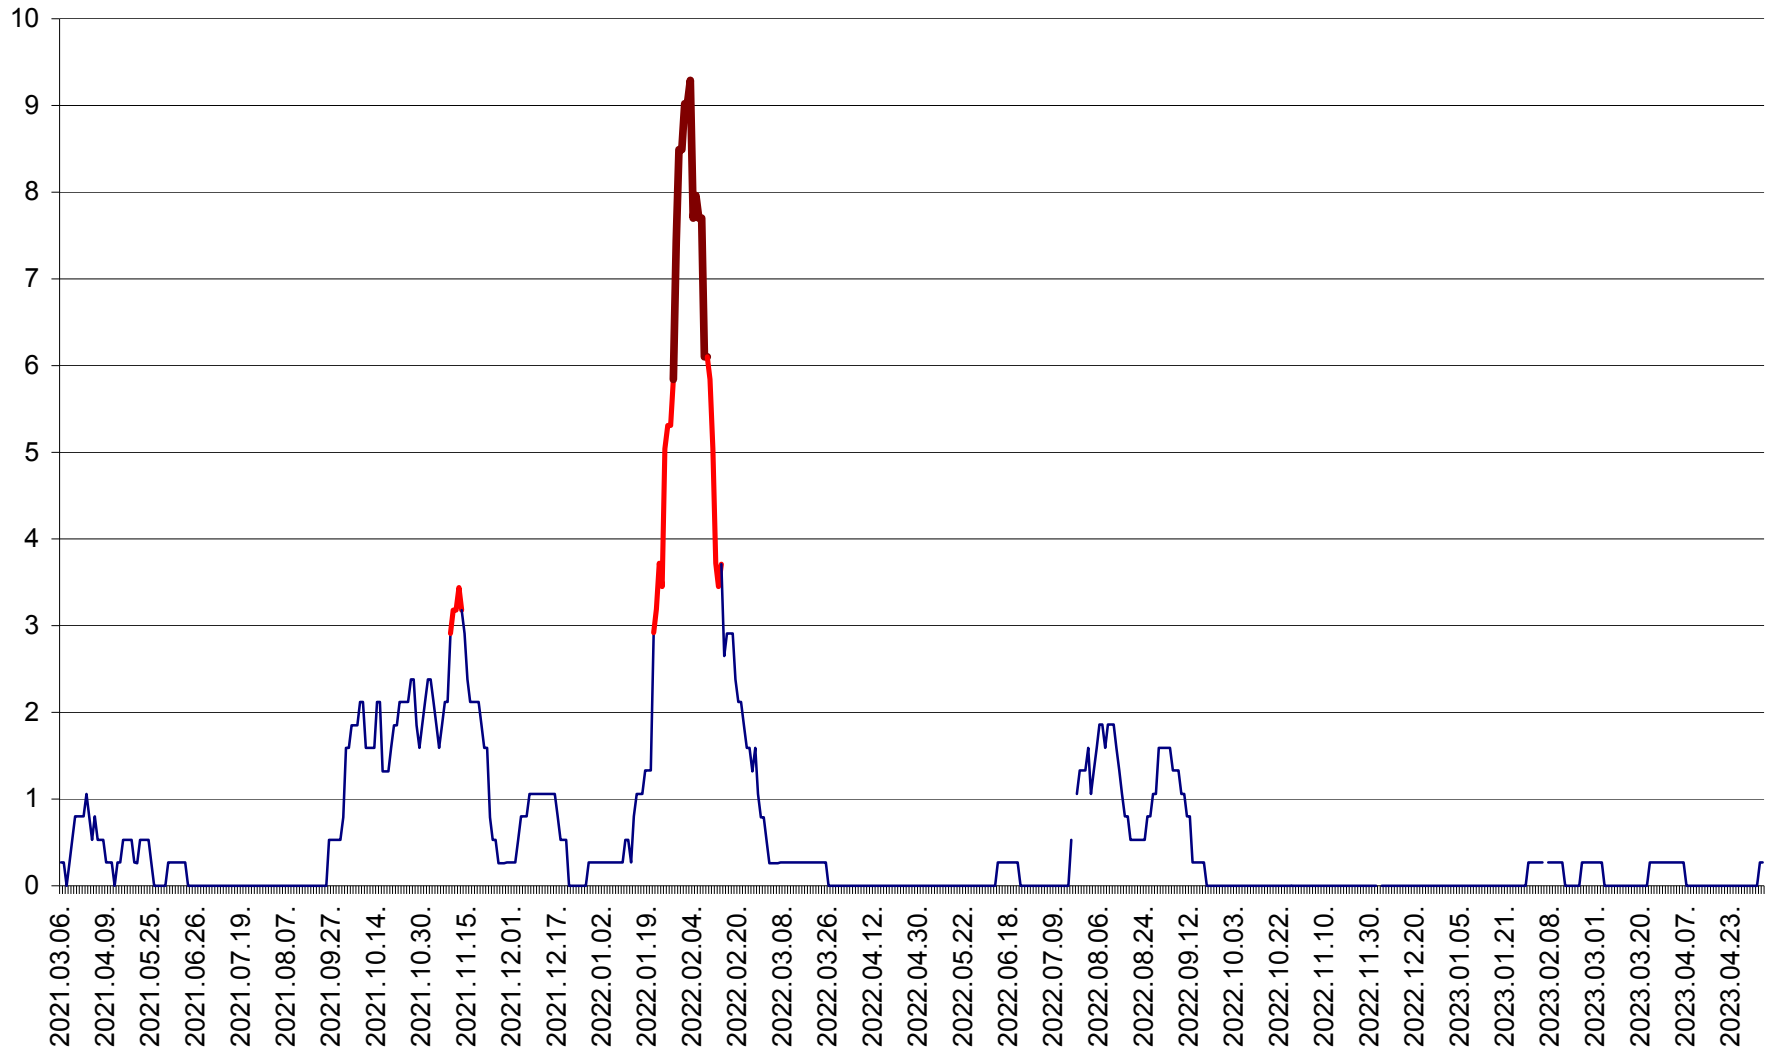

ORAȘ CRISTURU SECUIESC - Evolutia incidentei cumulate pe 14 zile la ‰ de locuitori
2021.03.07. - 2023.05.04.

DĂNEȘTI - Evolutia incidentei cumulate pe 14 zile la ‰ de locuitori
2021.03.07. - 2023.05.04.

DÂRJIU - Evolutia incidentei cumulate pe 14 zile la ‰ de locuitori
2021.03.07. - 2023.05.04.

DEALU - Evolutia incidentei cumulate pe 14 zile la ‰ de locuitori
2021.03.07. - 2023.05.04.

DITRĂU - Evolutia incidentei cumulate pe 14 zile la ‰ de locuitori
2021.03.07. - 2023.05.04.

FELICENI - Evolutia incidentei cumulate pe 14 zile la ‰ de locuitori
2021.03.07. - 2023.05.04.

FRUMOASA - Evolutia incidentei cumulate pe 14 zile la ‰ de locuitori
2021.03.07. - 2023.05.04.

GĂLĂUȚAȘ - Evoluția incidenței cumulate pe 14 zile la ‰ de locuitori
2021.03.07. - 2023.05.04.