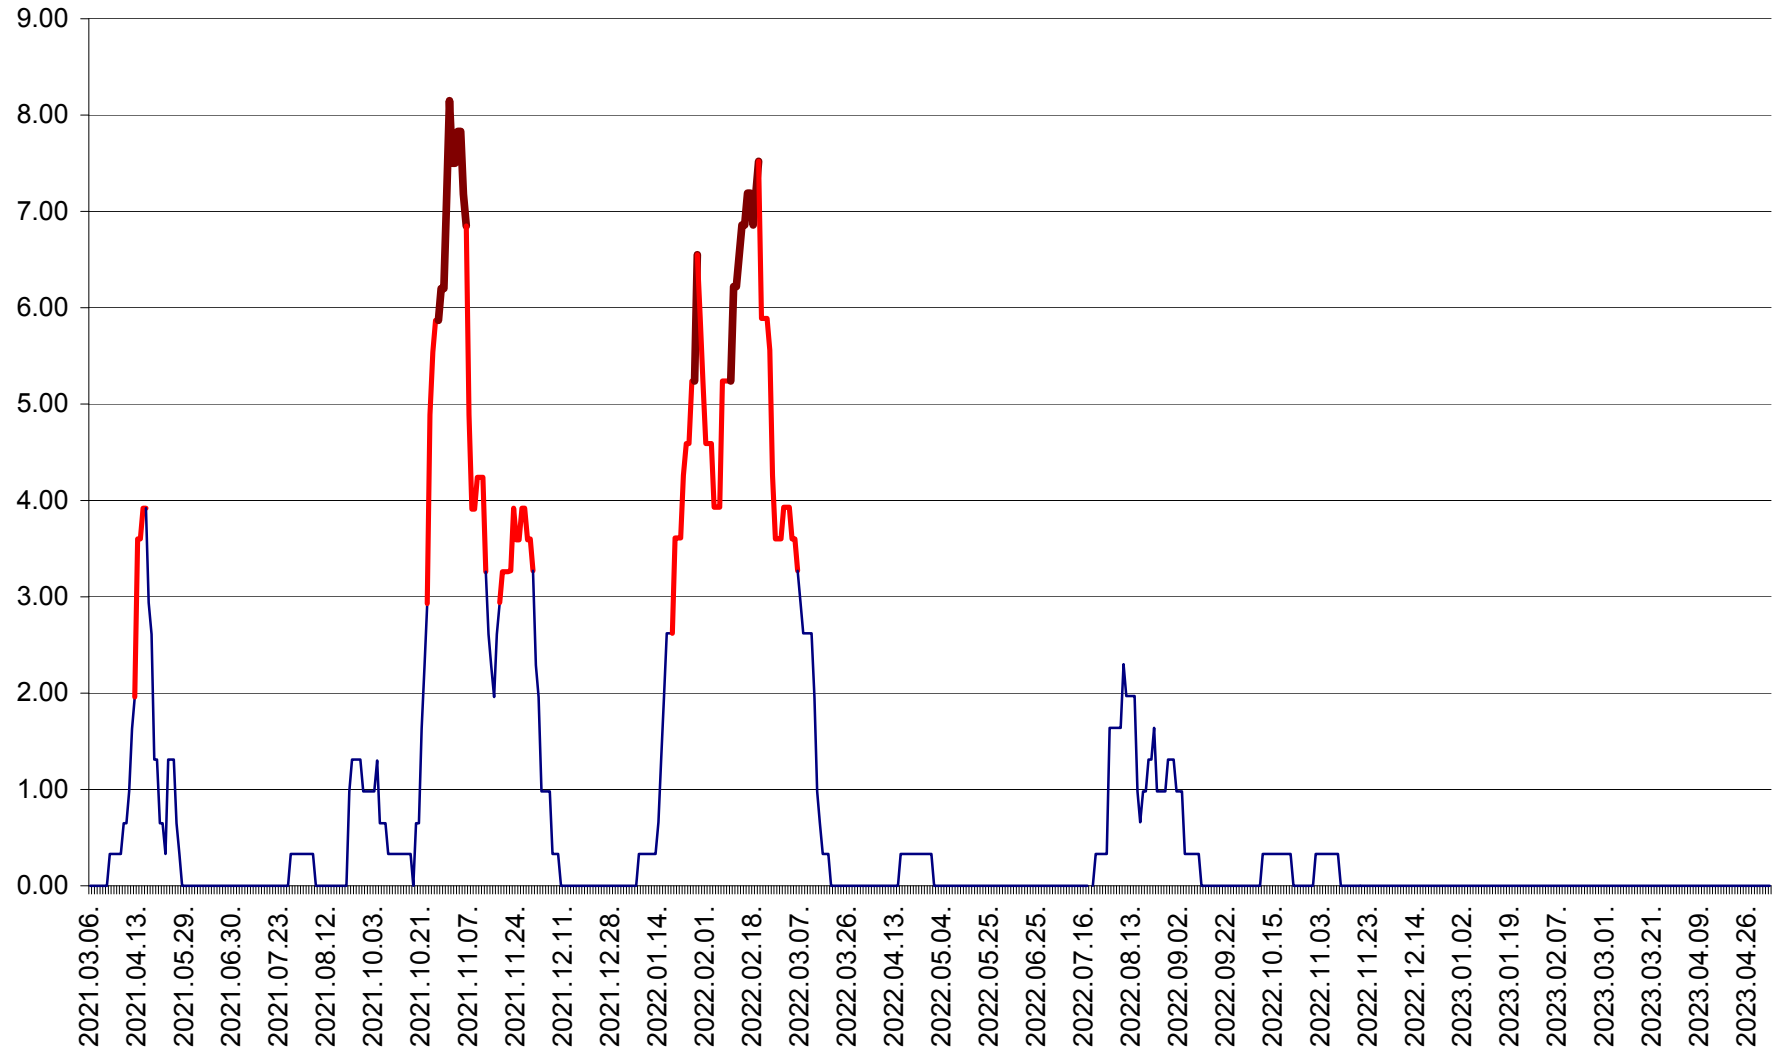

ATID - Evolutia incidentei cumulate pe 14 zile la ‰ de locuitori
2021.03.07. - 2023.05.04.

AVRĂMEȘTI - Evolutia incidentei cumulate pe 14 zile la ‰ de locuitori
2021.03.07. - 2023.05.04.

ORAȘ BĂILE TUȘNAD - Evoluția incidenței cumulate pe 14 zile la ‰ de locuitori
2021.03.07. - 2023.05.04.

ORAȘ BĂLAN - Evoluția incidenței cumulate pe 14 zile la ‰ de locuitori
2021.03.07. - 2023.05.04.

BILBOR - Evolutia incidentei cumulate pe 14 zile la ‰ de locuitori
2021.03.07. - 2023.05.04.

ORAȘ BORSEC - Evolutia incidentei cumulate pe 14 zile la ‰ de locuitori
2021.03.07. - 2023.05.04.