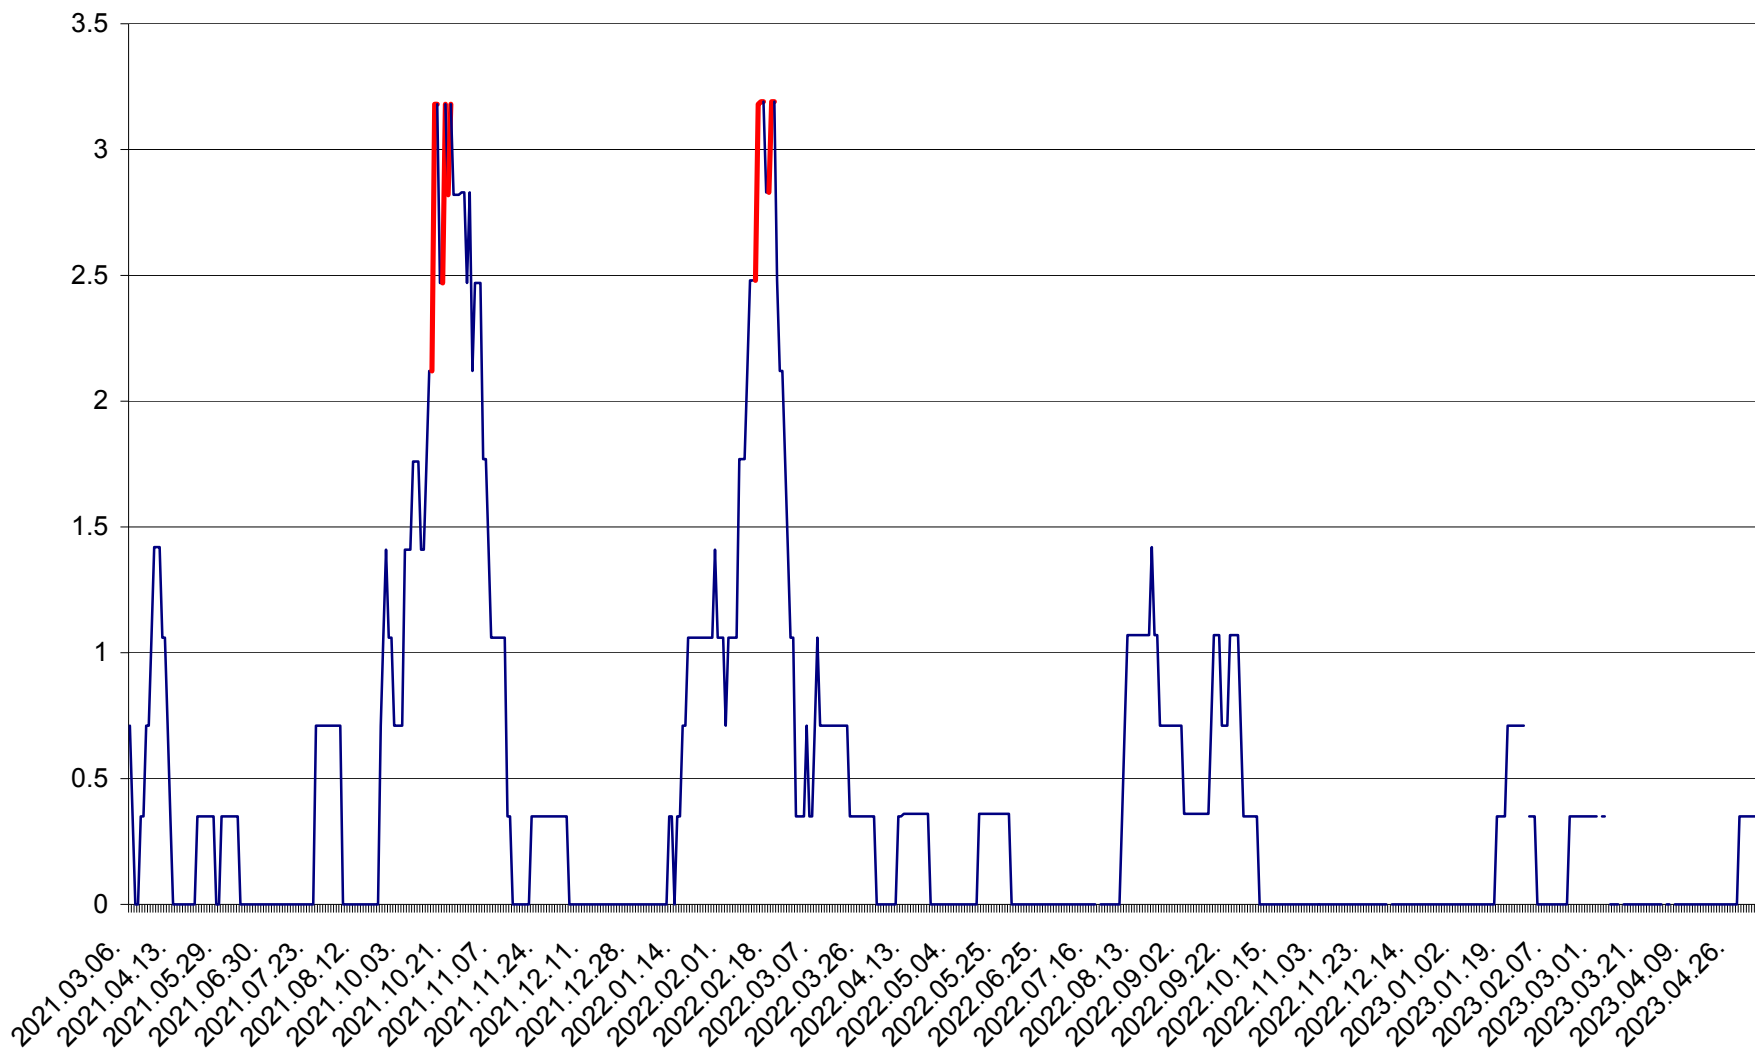

PORUMBENI - Evolutia incidentei cumulate pe 14 zile la ‰ de locuitori
2021.03.07. - 2023.05.04.