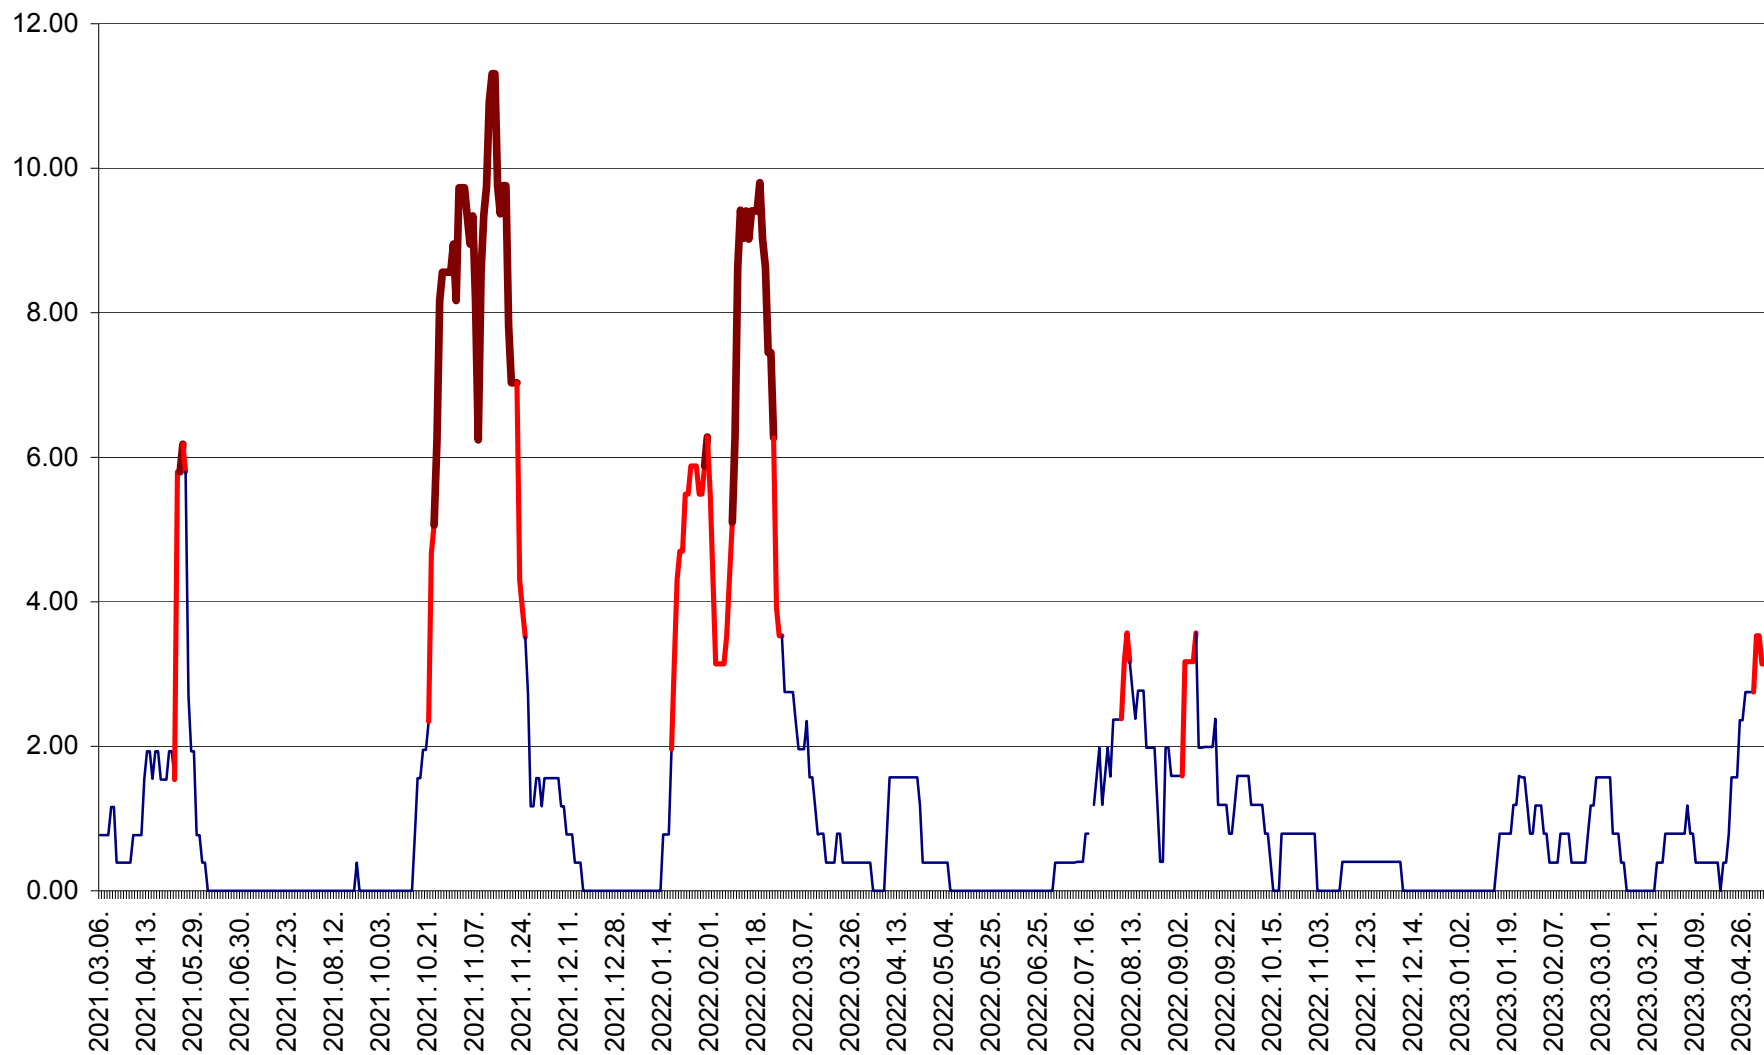

ATID - Evolutia incidentei cumulate pe 14 zile la ‰ de locuitori
2021.03.07. - 2023.05.04.

AVRĂMEȘTI - Evolutia incidentei cumulate pe 14 zile la ‰ de locuitori
2021.03.07. - 2023.05.04.

ORAȘ BĂILE TUȘNAD - Evoluția incidenței cumulate pe 14 zile la ‰ de locuitori
2021.03.07. - 2023.05.04.

ORAȘ BĂLAN - Evoluția incidenței cumulate pe 14 zile la ‰ de locuitori
2021.03.07. - 2023.05.04.

BILBOR - Evolutia incidentei cumulate pe 14 zile la ‰ de locuitori
2021.03.07. - 2023.05.04.

ORAȘ BORSEC - Evolutia incidentei cumulate pe 14 zile la ‰ de locuitori
2021.03.07. - 2023.05.04.

BRĂDEȘTI - Evoluția incidenței cumulate pe 14 zile la ‰ de locuitori
2021.03.07. - 2023.05.04.

CĂPÂLNIȚA - Evoluția incidenței cumulate pe 14 zile la ‰ de locuitori
2021.03.07. - 2023.05.04.

CÂRȚA - Evolutia incidentei cumulate pe 14 zile la ‰ de locuitori
2021.03.07. - 2023.05.04.