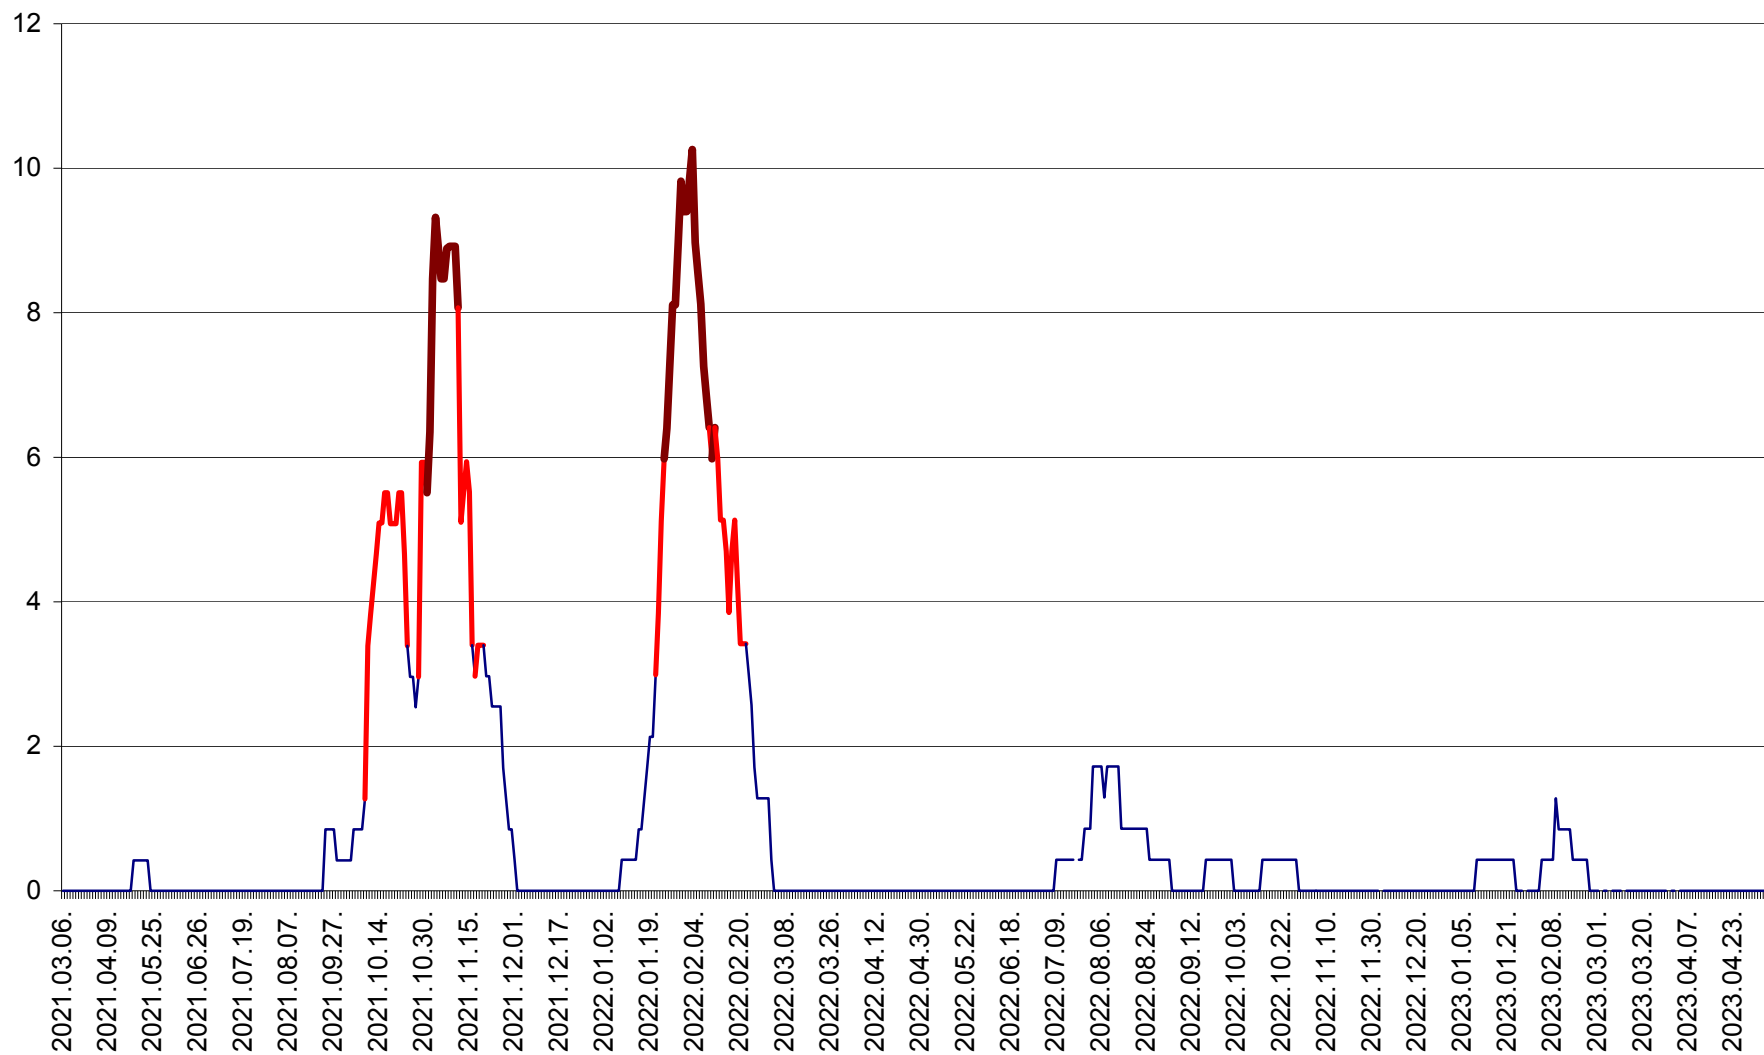

RACU - Evolutia incidentei cumulate pe 14 zile la ‰ de locuitori
2021.03.07. - 2023.05.04.

REMETEA - Evolutia incidentei cumulate pe 14 zile la % de locuitori
2021.03.07. - 2023.05.04.

SĂCEL - Evolutia incidentei cumulate pe 14 zile la ‰ de locuitori
2021.03.07. - 2023.05.04.

SÂNCRĂIENI - Evolutia incidentei cumulate pe 14 zile la ‰ de locuitori
2021.03.07. - 2023.05.04.

SÂNDOMIC - Evolutia incidentei cumulate pe 14 zile la ‰ de locuitori
2021.03.07. - 2023.05.04.

SÂNMARTIN - Evolutia incidentei cumulate pe 14 zile la ‰ de locuitori
2021.03.07. - 2023.05.04.