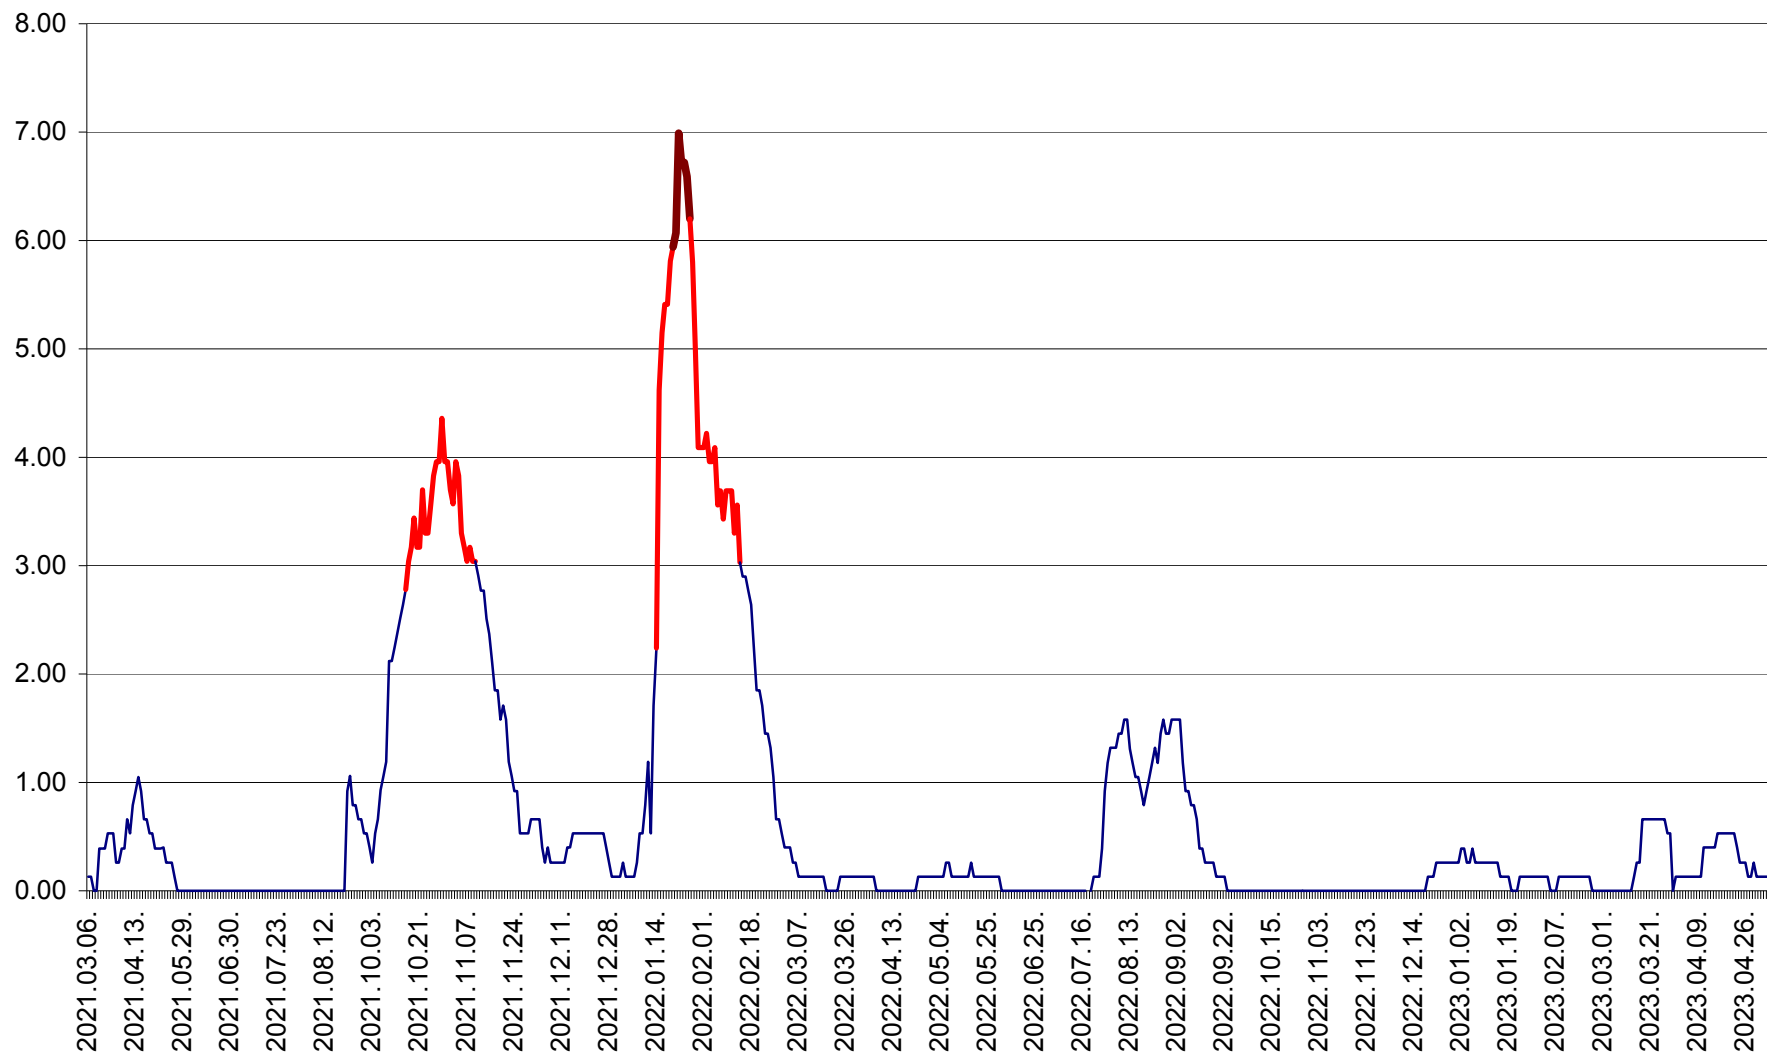

TUȘNAD - Evolutia incidentei cumulate pe 14 zile la ‰ de locuitori
2021.03.07. - 2023.05.04.

ULIEȘ - Evoluția incidenței cumulate pe 14 zile la ‰ de locuitori
2021.03.07. - 2023.05.04.

VĂRȘAG - Evolutia incidentei cumulate pe 14 zile la ‰ de locuitori
2021.03.07. - 2023.05.04.

ORAȘ VLĂHIȚA - Evolutia incidentei cumulate pe 14 zile la ‰ de locuitori
2021.03.07. - 2023.05.04.

VOȘLĂBENI - Evolutia incidentei cumulate pe 14 zile la ‰ de locuitori
2021.03.07. - 2023.05.04.

ZETEA - Evolutia incidentei cumulate pe 14 zile la ‰ de locuitori
2021.03.07. - 2023.05.04.