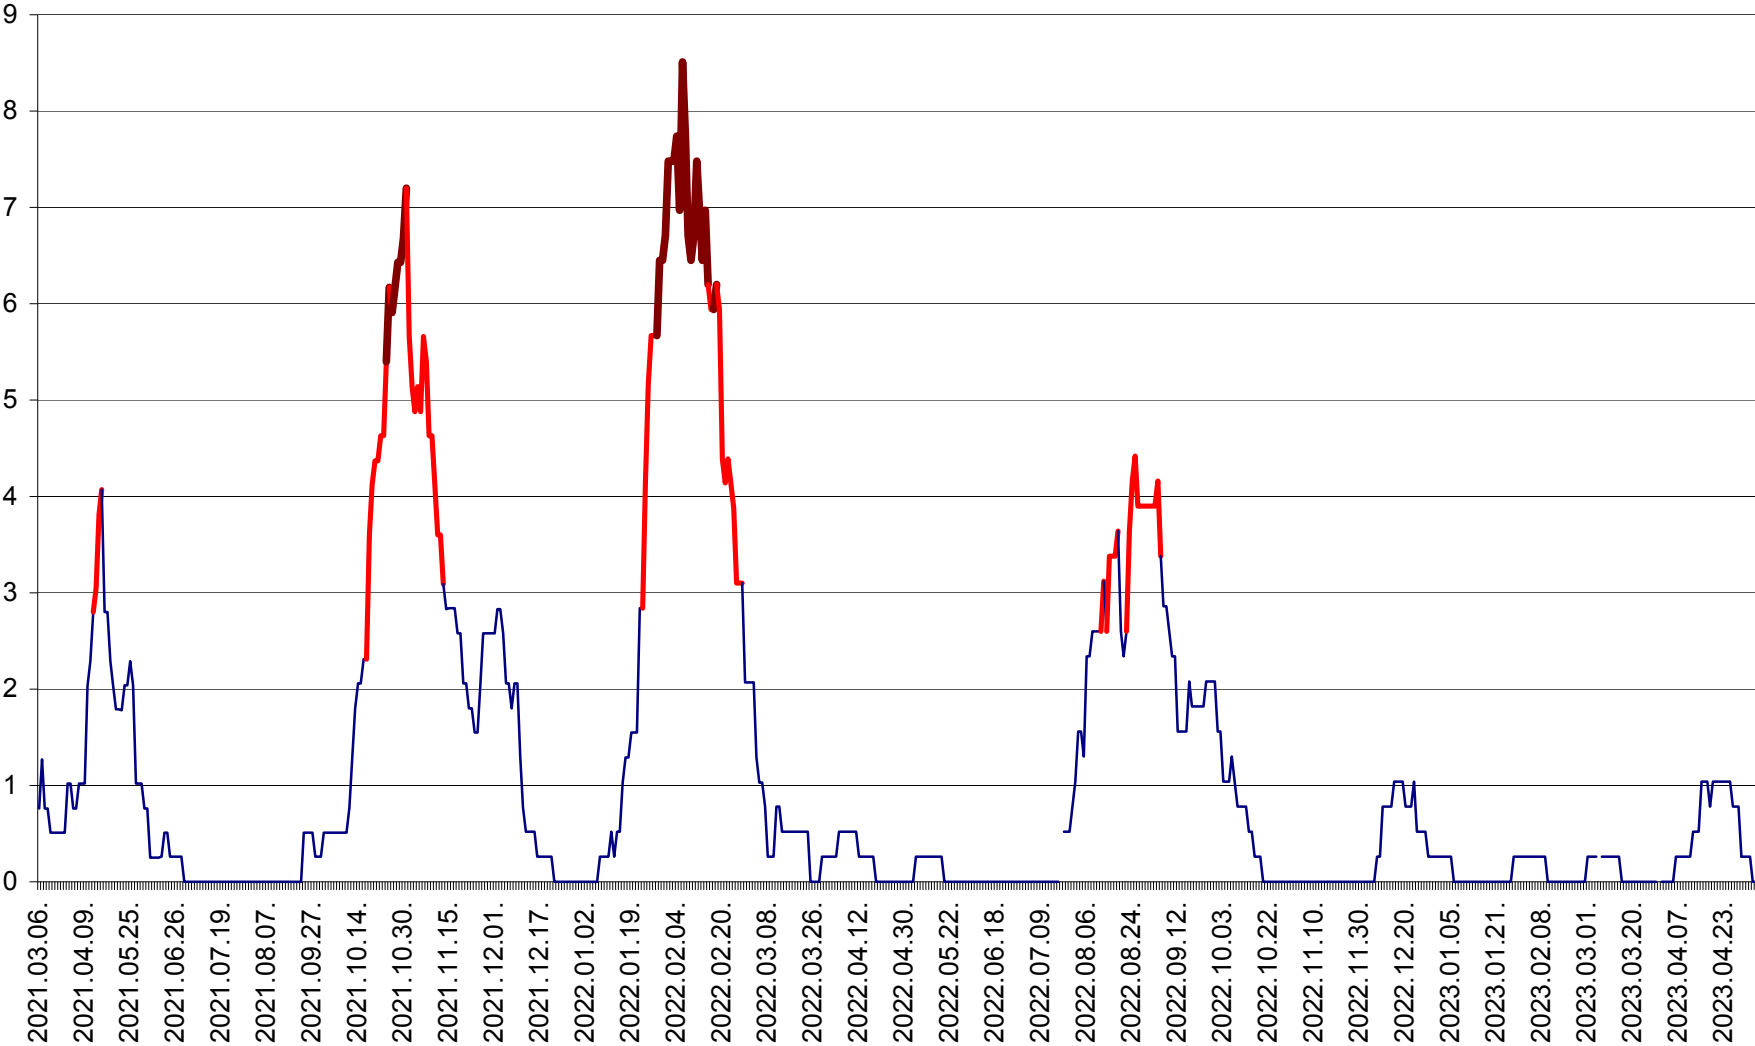

SUBCETATE - Evolutia incidentei cumulate pe 14 zile la ‰ de locuitori
2021.03.07. - 2023.05.04.