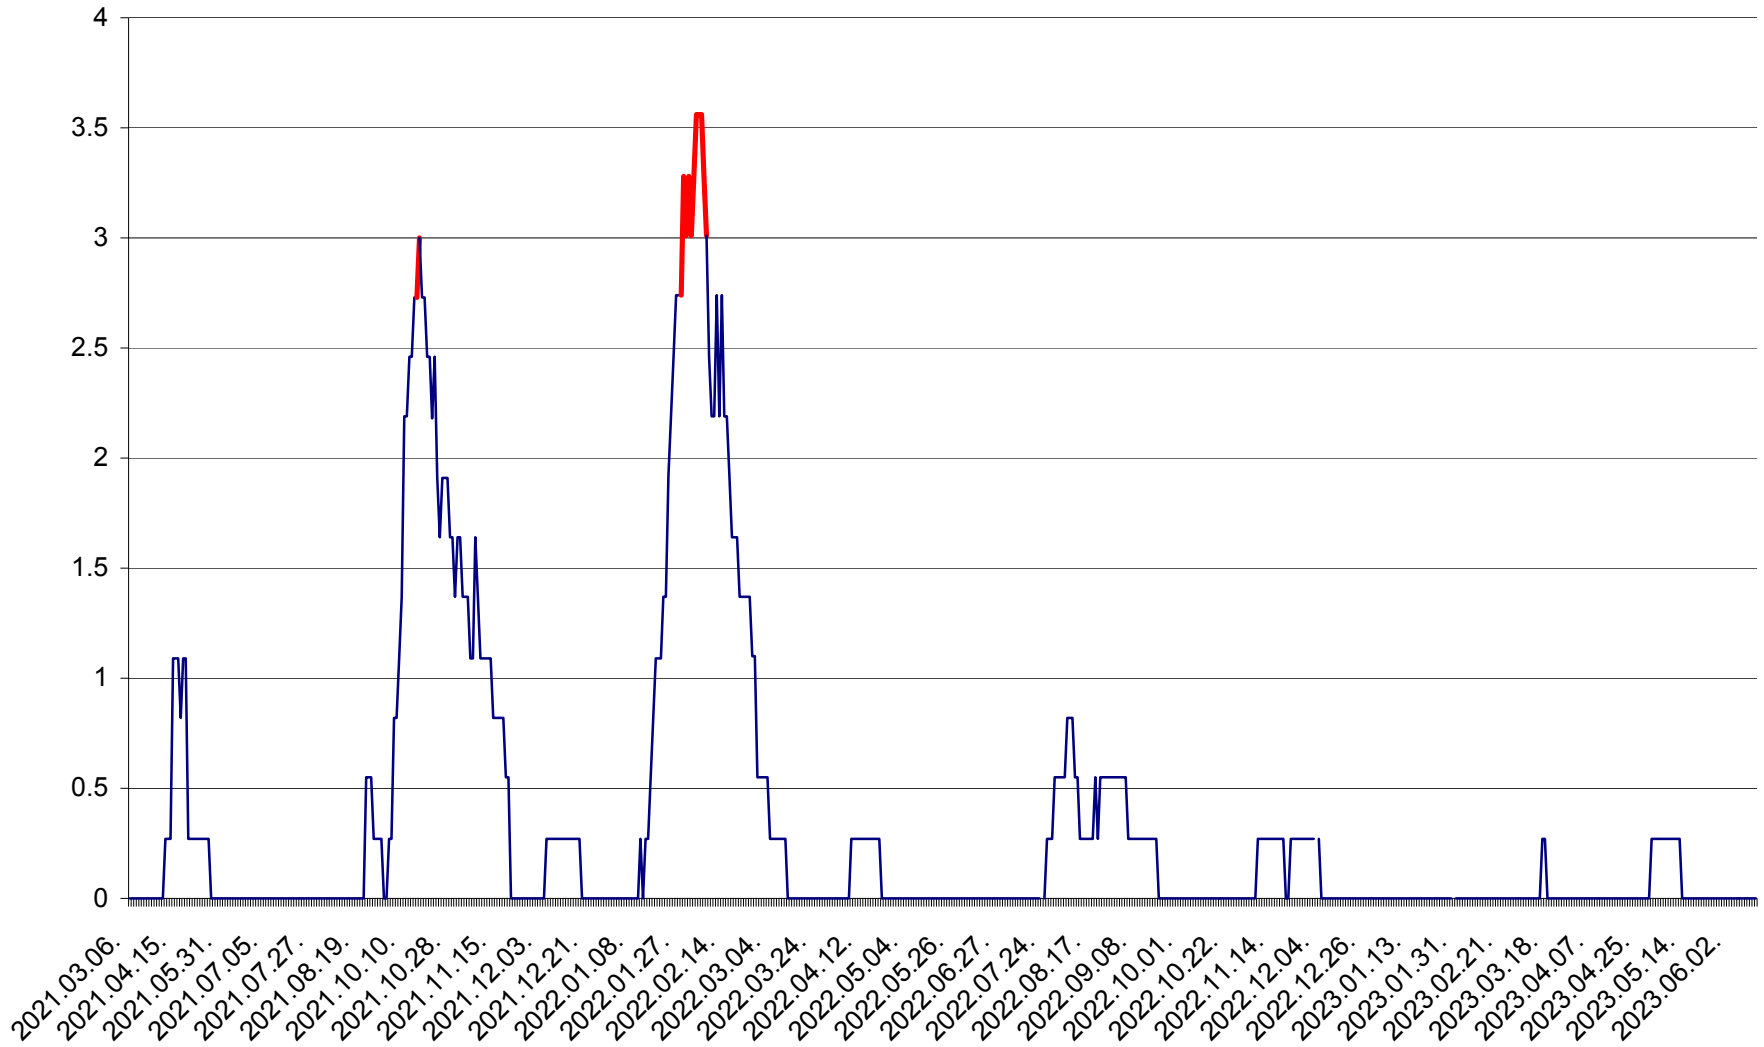

FELICENI - Evolutia incidentei cumulate pe 14 zile la ‰ de locuitori
2021.03.07. - 2023.06.12.

FRUMOASA - Evolutia incidentei cumulate pe 14 zile la ‰ de locuitori
2021.03.07. - 2023.06.12.

GĂLĂUȚAȘ - Evoluția incidenței cumulate pe 14 zile la ‰ de locuitori
2021.03.07. - 2023.06.12.

MUNICIPIUL GHEORGHENI - Evolutia incidentei cumulate pe 14 zile la % de locuitori
2021.03.07. - 2023.06.12.

JOSENI - Evolutia incidentei cumulate pe 14 zile la ‰ de locuitori
2021.03.07. - 2023.06.12.

LĂZAREA - Evolutia incidentei cumulate pe 14 zile la % de locuitori
2021.03.07. - 2023.06.12.

LELICENI - Evolutia incidentei cumulate pe 14 zile la % de locuitori
2021.03.07. - 2023.06.12.

LUETA - Evolutia incidentei cumulate pe 14 zile la ‰ de locuitori
2021.03.07. - 2023.06.12.

LUNCA DE JOS - Evolutia incidentei cumulate pe 14 zile la ‰ de locuitori
2021.03.07. - 2023.06.12.