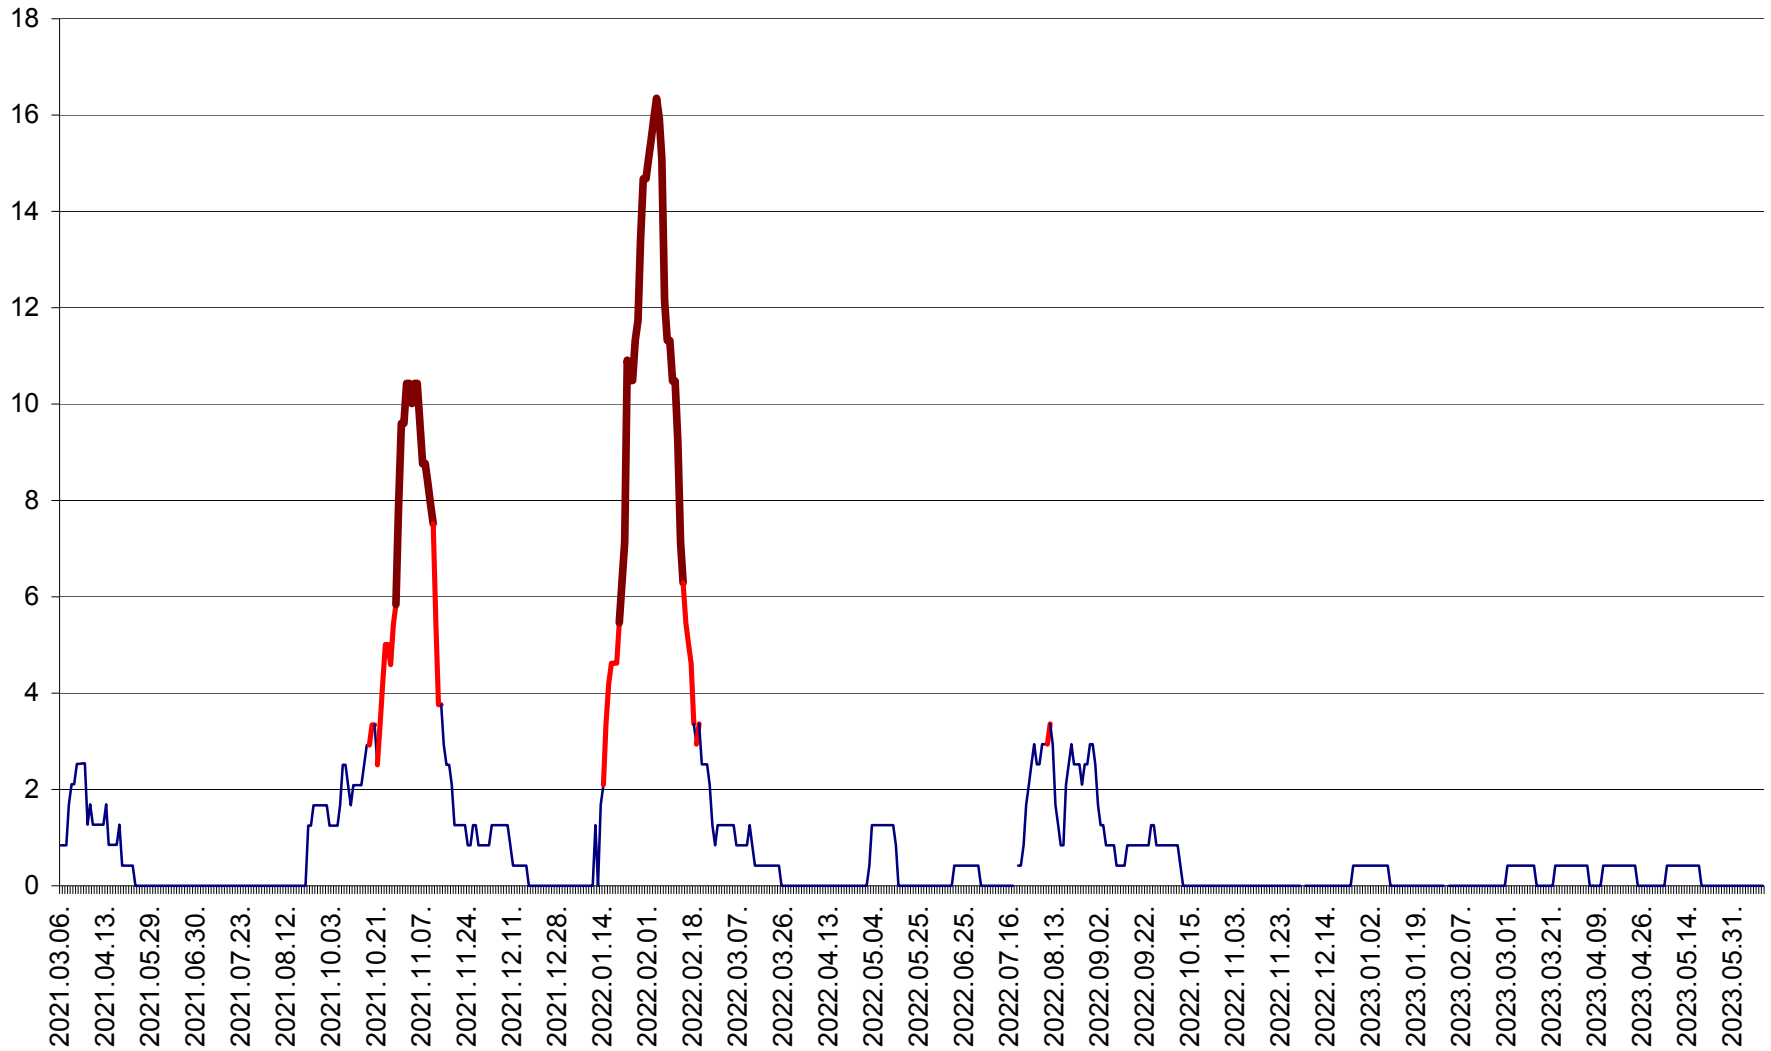

FELICENI - Evolutia incidentei cumulate pe 14 zile la ‰ de locuitori
2021.03.07. - 2023.06.12.

FRUMOASA - Evolutia incidentei cumulate pe 14 zile la ‰ de locuitori
2021.03.07. - 2023.06.12.

GĂLĂUȚAȘ - Evoluția incidenței cumulate pe 14 zile la ‰ de locuitori
2021.03.07. - 2023.06.12.

MUNICIPIUL GHEORGHENI - Evolutia incidentei cumulate pe 14 zile la % de locuitori
2021.03.07. - 2023.06.12.

JOSENI - Evolutia incidentei cumulate pe 14 zile la ‰ de locuitori
2021.03.07. - 2023.06.12.

LĂZAREA - Evolutia incidentei cumulate pe 14 zile la % de locuitori
2021.03.07. - 2023.06.12.

LELICENI - Evolutia incidentei cumulate pe 14 zile la % de locuitori
2021.03.07. - 2023.06.12.

LUETA - Evolutia incidentei cumulate pe 14 zile la ‰ de locuitori
2021.03.07. - 2023.06.12.

LUNCA DE JOS - Evolutia incidentei cumulate pe 14 zile la ‰ de locuitori
2021.03.07. - 2023.06.12.