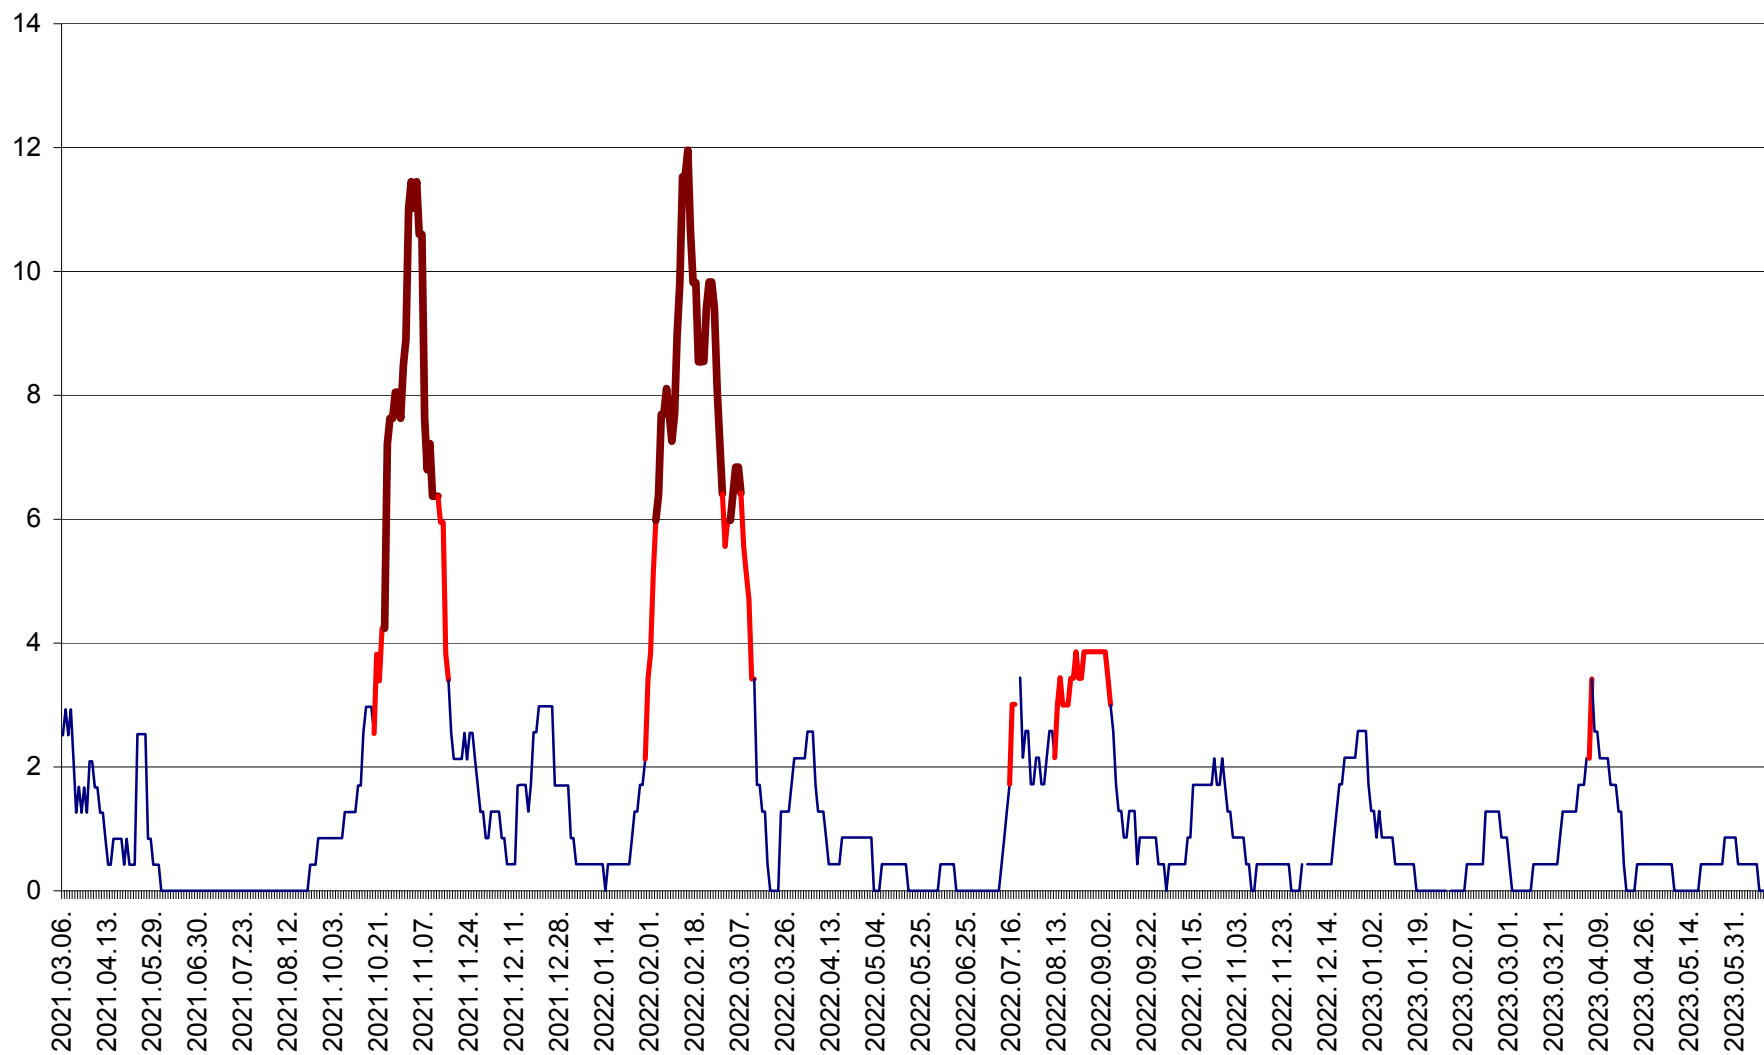

ORAȘ CRISTURU SECUIESC - Evolutia incidentei cumulate pe 14 zile la ‰ de locuitori
2021.03.07. - 2023.06.12.

DĂNEȘTI - Evolutia incidentei cumulate pe 14 zile la ‰ de locuitori
2021.03.07. - 2023.06.12.

DÂRJIU - Evolutia incidentei cumulate pe 14 zile la ‰ de locuitori
2021.03.07. - 2023.06.12.

DEALU - Evolutia incidentei cumulate pe 14 zile la ‰ de locuitori
2021.03.07. - 2023.06.12.

DITRĂU - Evolutia incidentei cumulate pe 14 zile la ‰ de locuitori
2021.03.07. - 2023.06.12.

FELICENI - Evolutia incidentei cumulate pe 14 zile la ‰ de locuitori
2021.03.07. - 2023.06.12.

FRUMOASA - Evolutia incidentei cumulate pe 14 zile la ‰ de locuitori
2021.03.07. - 2023.06.12.

GĂLĂUȚAȘ - Evoluția incidenței cumulate pe 14 zile la ‰ de locuitori
2021.03.07. - 2023.06.12.