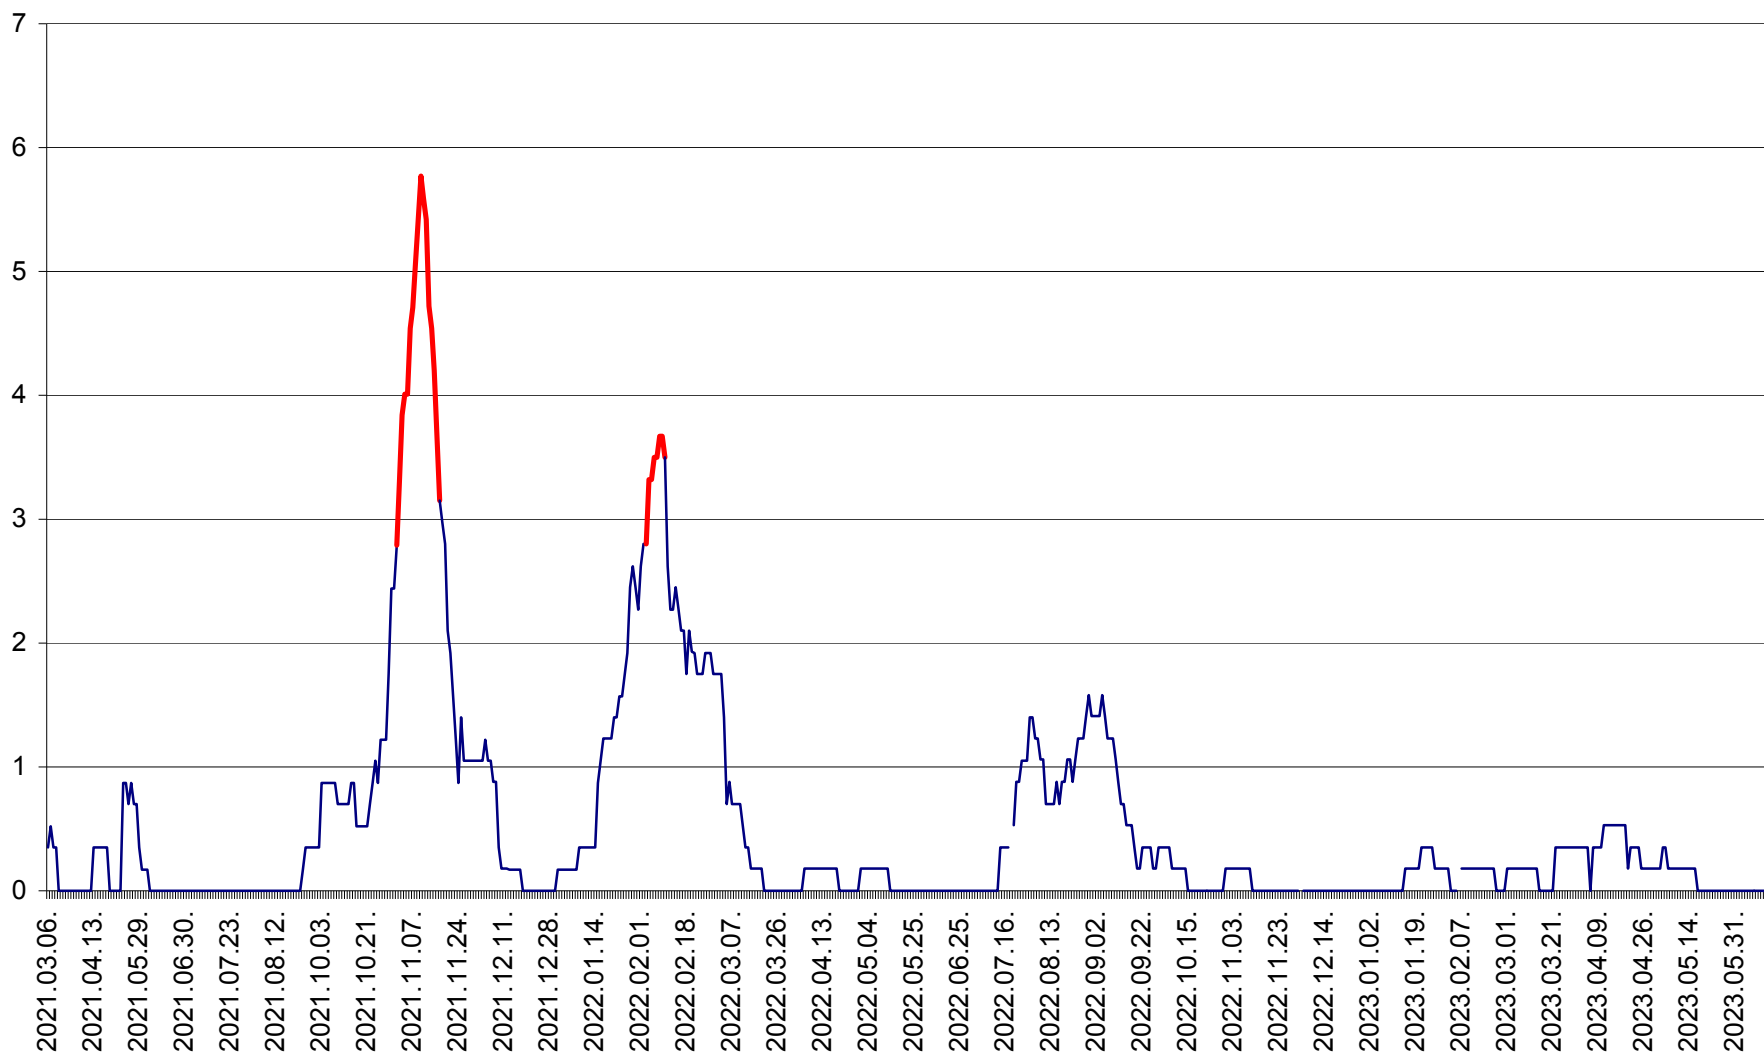

ORAȘ BĂLAN - Evoluția incidenței cumulate pe 14 zile la ‰ de locuitori
2021.03.07. - 2023.06.12.

BILBOR - Evolutia incidentei cumulate pe 14 zile la ‰ de locuitori
2021.03.07. - 2023.06.12.

ORAȘ BORSEC - Evolutia incidentei cumulate pe 14 zile la ‰ de locuitori
2021.03.07. - 2023.06.12.

CORBU - Evolutia incidentei cumulate pe 14 zile la ‰ de locuitori
2021.03.07. - 2023.06.12.

CORUND - Evolutia incidentei cumulate pe 14 zile la ‰ de locuitori
2021.03.07. - 2023.06.12.

COZMENI - Evolutia incidentei cumulate pe 14 zile la ‰ de locuitori
2021.03.07. - 2023.06.12.

ORAȘ CRISTURU SECUIESC - Evolutia incidentei cumulate pe 14 zile la ‰ de locuitori
2021.03.07. - 2023.06.12.

DĂNEȘTI - Evolutia incidentei cumulate pe 14 zile la ‰ de locuitori
2021.03.07. - 2023.06.12.

DÂRJIU - Evolutia incidentei cumulate pe 14 zile la ‰ de locuitori
2021.03.07. - 2023.06.12.

DEALU - Evolutia incidentei cumulate pe 14 zile la ‰ de locuitori
2021.03.07. - 2023.06.12.

DITRĂU - Evolutia incidentei cumulate pe 14 zile la ‰ de locuitori
2021.03.07. - 2023.06.12.