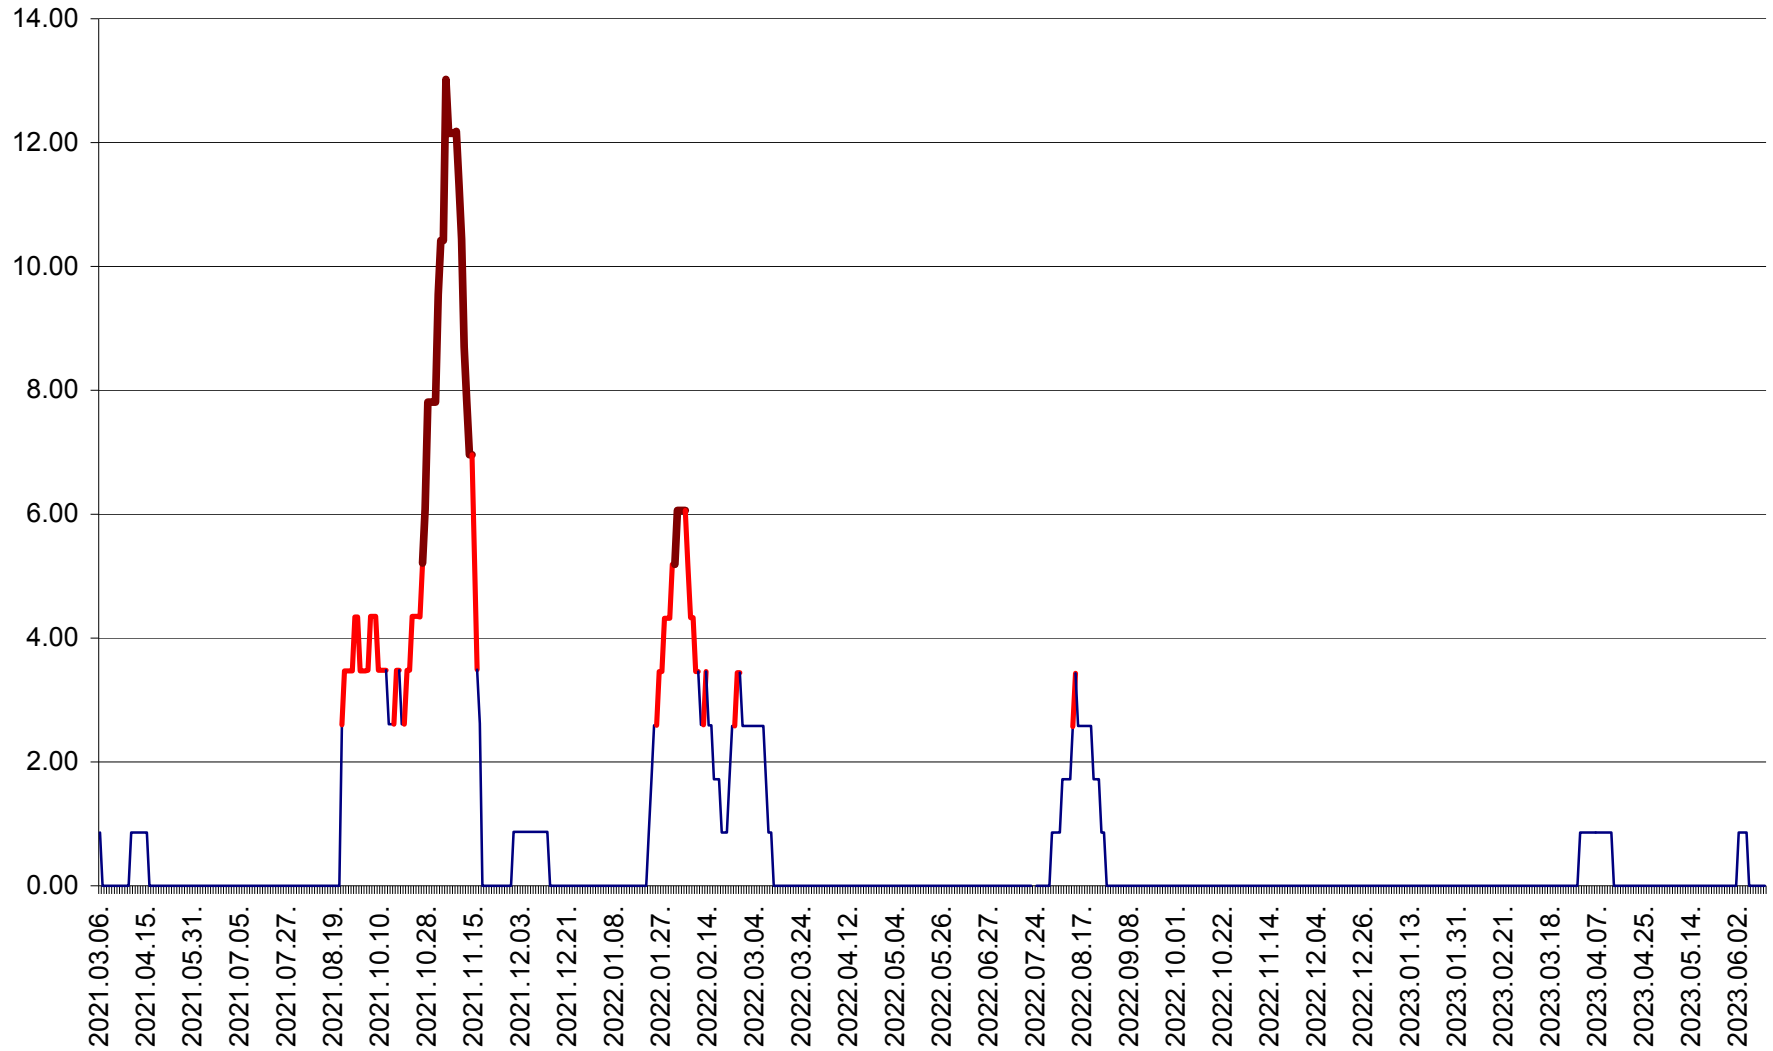

VĂRȘAG - Evolutia incidentei cumulate pe 14 zile la ‰ de locuitori
2021.03.07. - 2023.06.12.