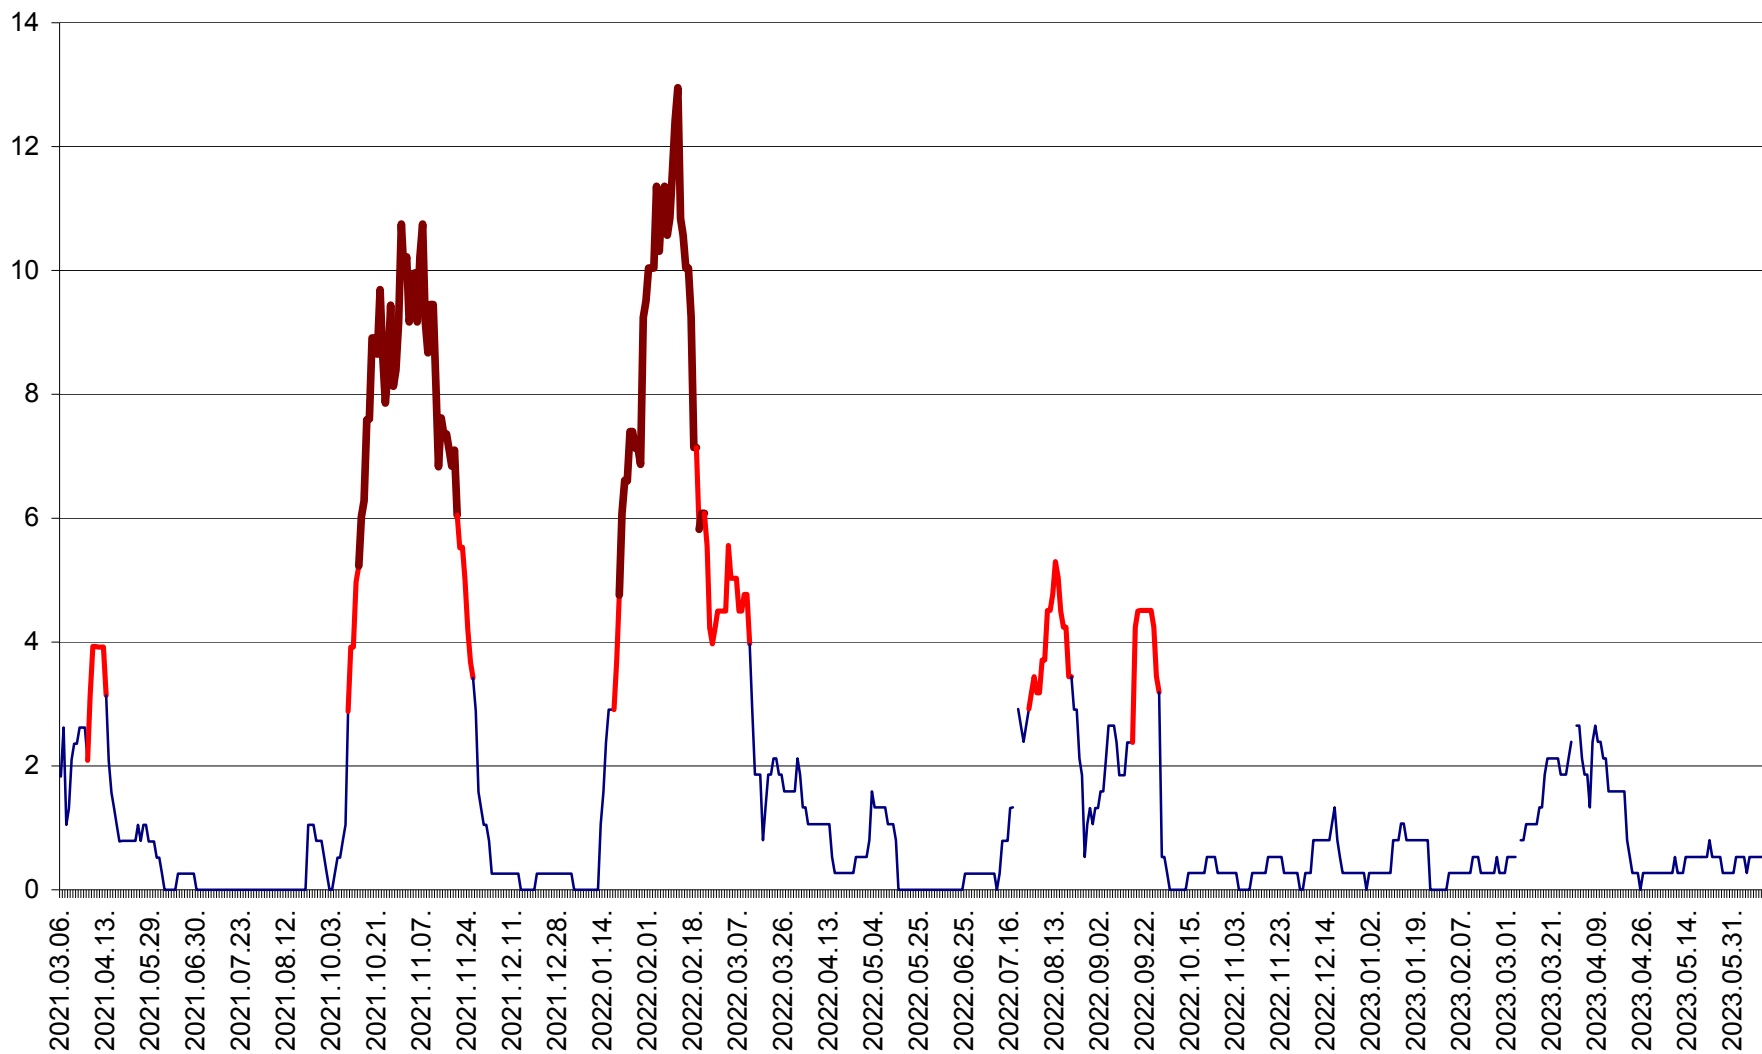

RACU - Evolutia incidentei cumulate pe 14 zile la ‰ de locuitori
2021.03.07. - 2023.06.12.

REMETEA - Evolutia incidentei cumulate pe 14 zile la % de locuitori
2021.03.07. - 2023.06.12.

SĂCEL - Evolutia incidentei cumulate pe 14 zile la ‰ de locuitori
2021.03.07. - 2023.06.12.

SÂNCRĂIENI - Evolutia incidentei cumulate pe 14 zile la ‰ de locuitori
2021.03.07. - 2023.06.12.

SÂNDOMIC - Evolutia incidentei cumulate pe 14 zile la ‰ de locuitori
2021.03.07. - 2023.06.12.

SÂNMARTIN - Evolutia incidentei cumulate pe 14 zile la ‰ de locuitori
2021.03.07. - 2023.06.12.

SÂNSIMION - Evolutia incidentei cumulate pe 14 zile la ‰ de locuitori
2021.03.07. - 2023.06.12.

SÂNTIMBRU - Evolutia incidentei cumulate pe 14 zile la ‰ de locuitori
2021.03.07. - 2023.06.12.

SĂRMAȘ - Evolutia incidentei cumulate pe 14 zile la ‰ de locuitori
2021.03.07. - 2023.06.12.