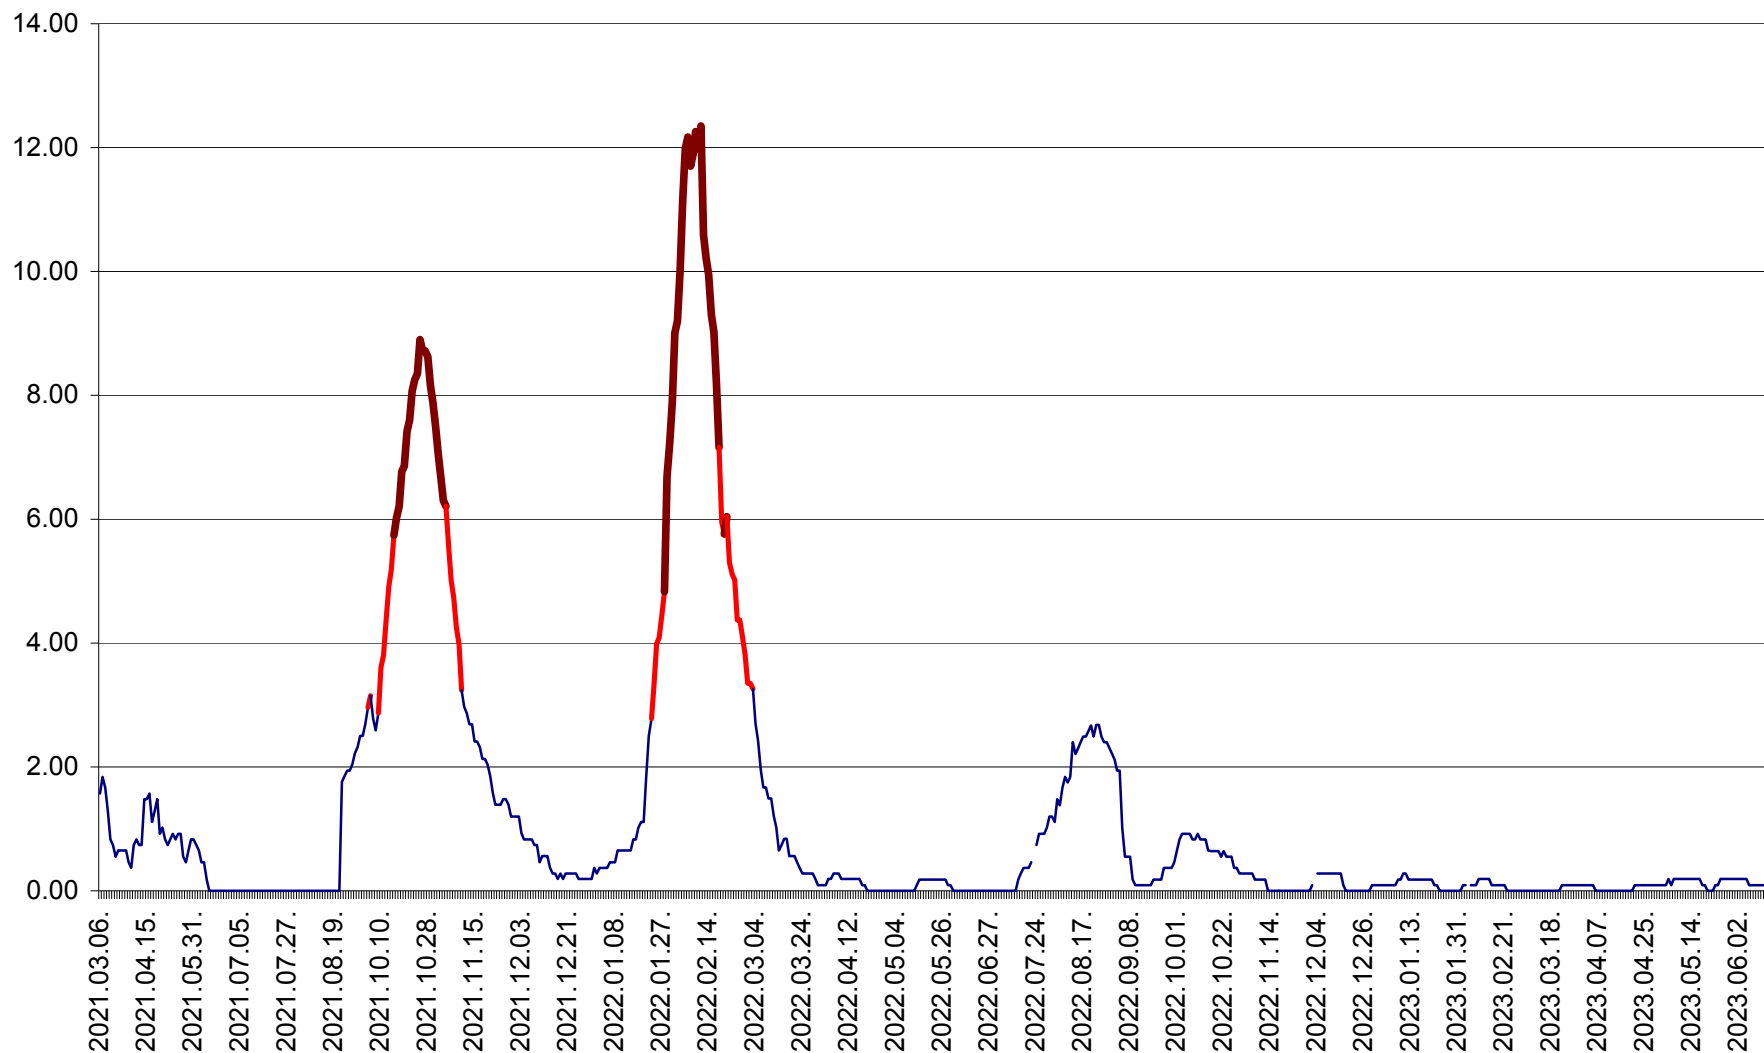

ORAȘ BĂLAN - Evoluția incidenței cumulate pe 14 zile la ‰ de locuitori
2021.03.07. - 2023.06.12.

BILBOR - Evolutia incidentei cumulate pe 14 zile la ‰ de locuitori
2021.03.07. - 2023.06.12.

ORAȘ BORSEC - Evolutia incidentei cumulate pe 14 zile la ‰ de locuitori
2021.03.07. - 2023.06.12.

CICEU - Evolutia incidentei cumulate pe 14 zile la ‰ de locuitori
2021.03.07. - 2023.06.12.

CIUCSÂNGEORGIU - Evolutia incidentei cumulate pe 14 zile la ‰ de locuitori
2021.03.07. - 2023.06.12.

CIUMANI - Evolutia incidentei cumulate pe 14 zile la ‰ de locuitori
2021.03.07. - 2023.06.12.

CORBU - Evolutia incidentei cumulate pe 14 zile la ‰ de locuitori
2021.03.07. - 2023.06.12.

CORUND - Evolutia incidentei cumulate pe 14 zile la ‰ de locuitori
2021.03.07. - 2023.06.12.

COZMENI - Evolutia incidentei cumulate pe 14 zile la ‰ de locuitori
2021.03.07. - 2023.06.12.

ORAȘ CRISTURU SECUIESC - Evolutia incidentei cumulate pe 14 zile la ‰ de locuitori
2021.03.07. - 2023.06.12.

DĂNEȘTI - Evolutia incidentei cumulate pe 14 zile la ‰ de locuitori
2021.03.07. - 2023.06.12.