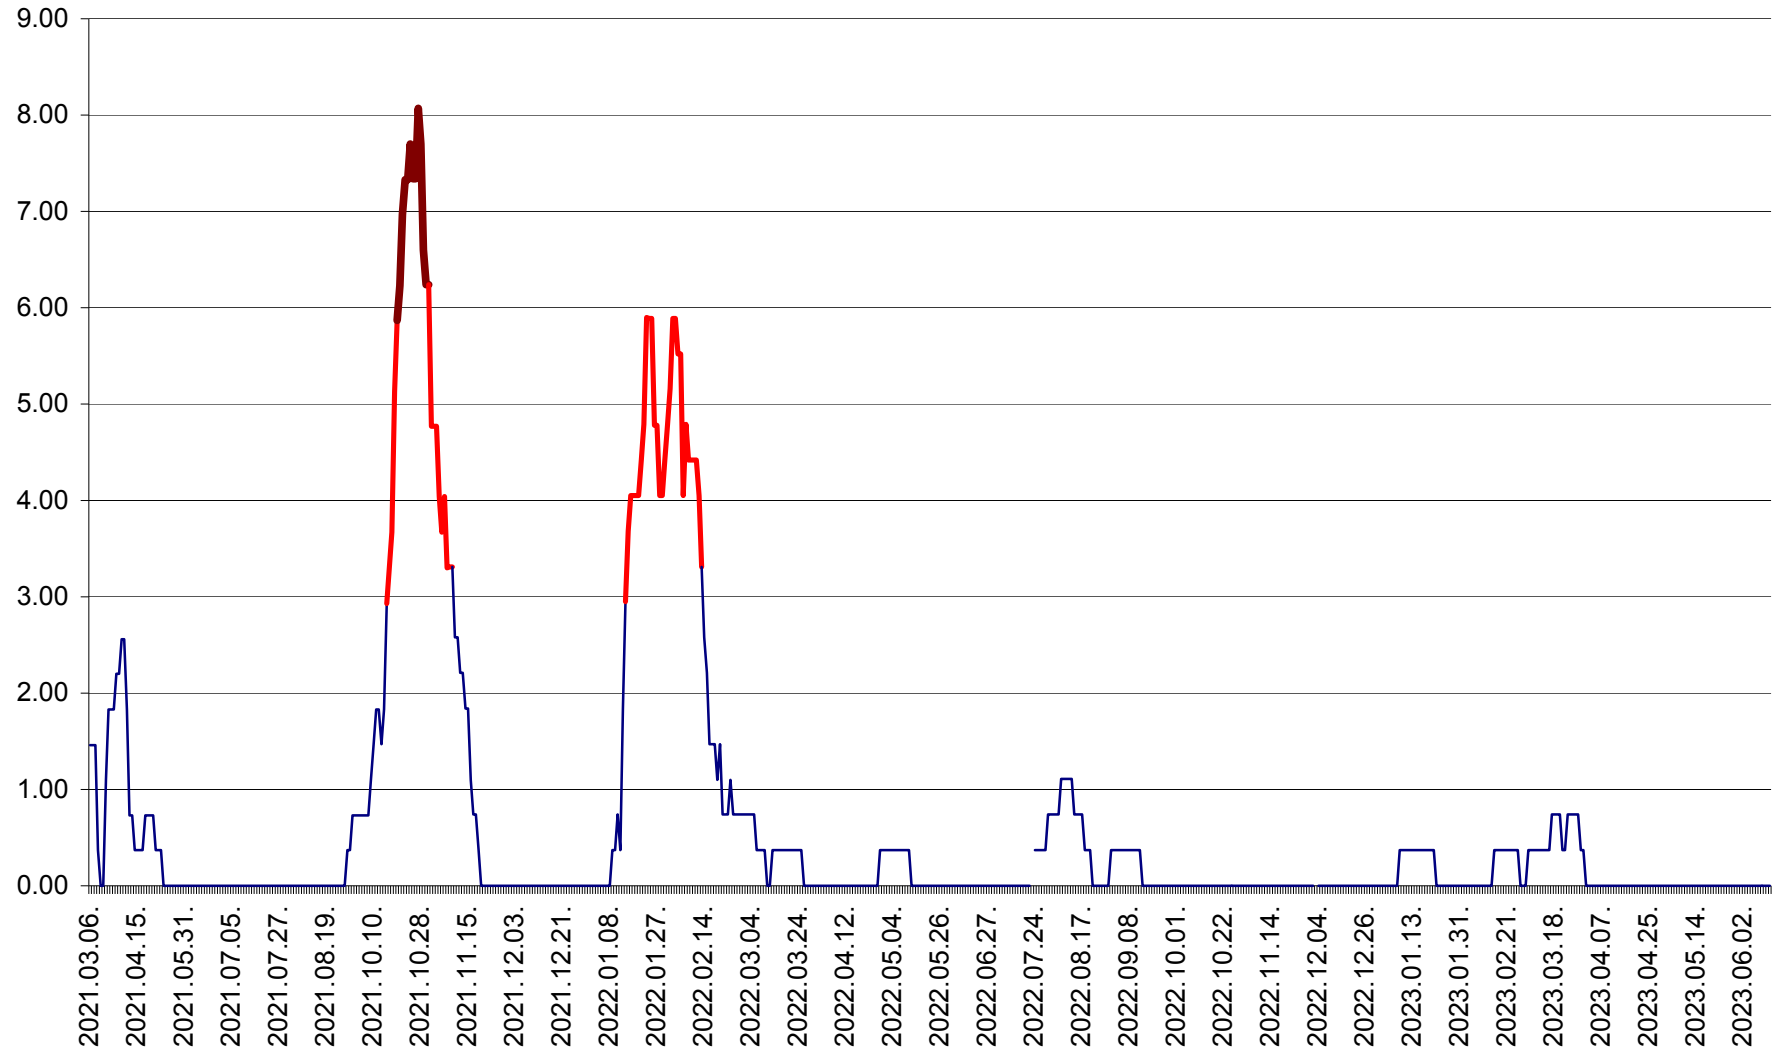

ATID - Evolutia incidentei cumulate pe 14 zile la ‰ de locuitori
2021.03.07. - 2023.06.12.

AVRĂMEȘTI - Evolutia incidentei cumulate pe 14 zile la ‰ de locuitori
2021.03.07. - 2023.06.12.

ORAȘ BĂILE TUȘNAD - Evolutia incidentei cumulate pe 14 zile la ‰ de locuitori
2021.03.07. - 2023.06.12.

ORAȘ BĂLAN - Evoluția incidenței cumulate pe 14 zile la ‰ de locuitori
2021.03.07. - 2023.06.12.

BILBOR - Evolutia incidentei cumulate pe 14 zile la ‰ de locuitori
2021.03.07. - 2023.06.12.

ORAȘ BORSEC - Evolutia incidentei cumulate pe 14 zile la ‰ de locuitori
2021.03.07. - 2023.06.12.

BRĂDEȘTI - Evoluția incidentei cumulate pe 14 zile la ‰ de locuitori
2021.03.07. - 2023.06.12.

CĂPÂLNIȚA - Evolutia incidentei cumulate pe 14 zile la ‰ de locuitori
2021.03.07. - 2023.06.12.

CÂRȚA - Evolutia incidentei cumulate pe 14 zile la ‰ de locuitori
2021.03.07. - 2023.06.12.

CICEU - Evolutia incidentei cumulate pe 14 zile la ‰ de locuitori
2021.03.07. - 2023.06.12.

CIUCSÂNGEORGIU - Evolutia incidentei cumulate pe 14 zile la ‰ de locuitori
2021.03.07. - 2023.06.12.

CIUMANI - Evolutia incidentei cumulate pe 14 zile la ‰ de locuitori
2021.03.07. - 2023.06.12.