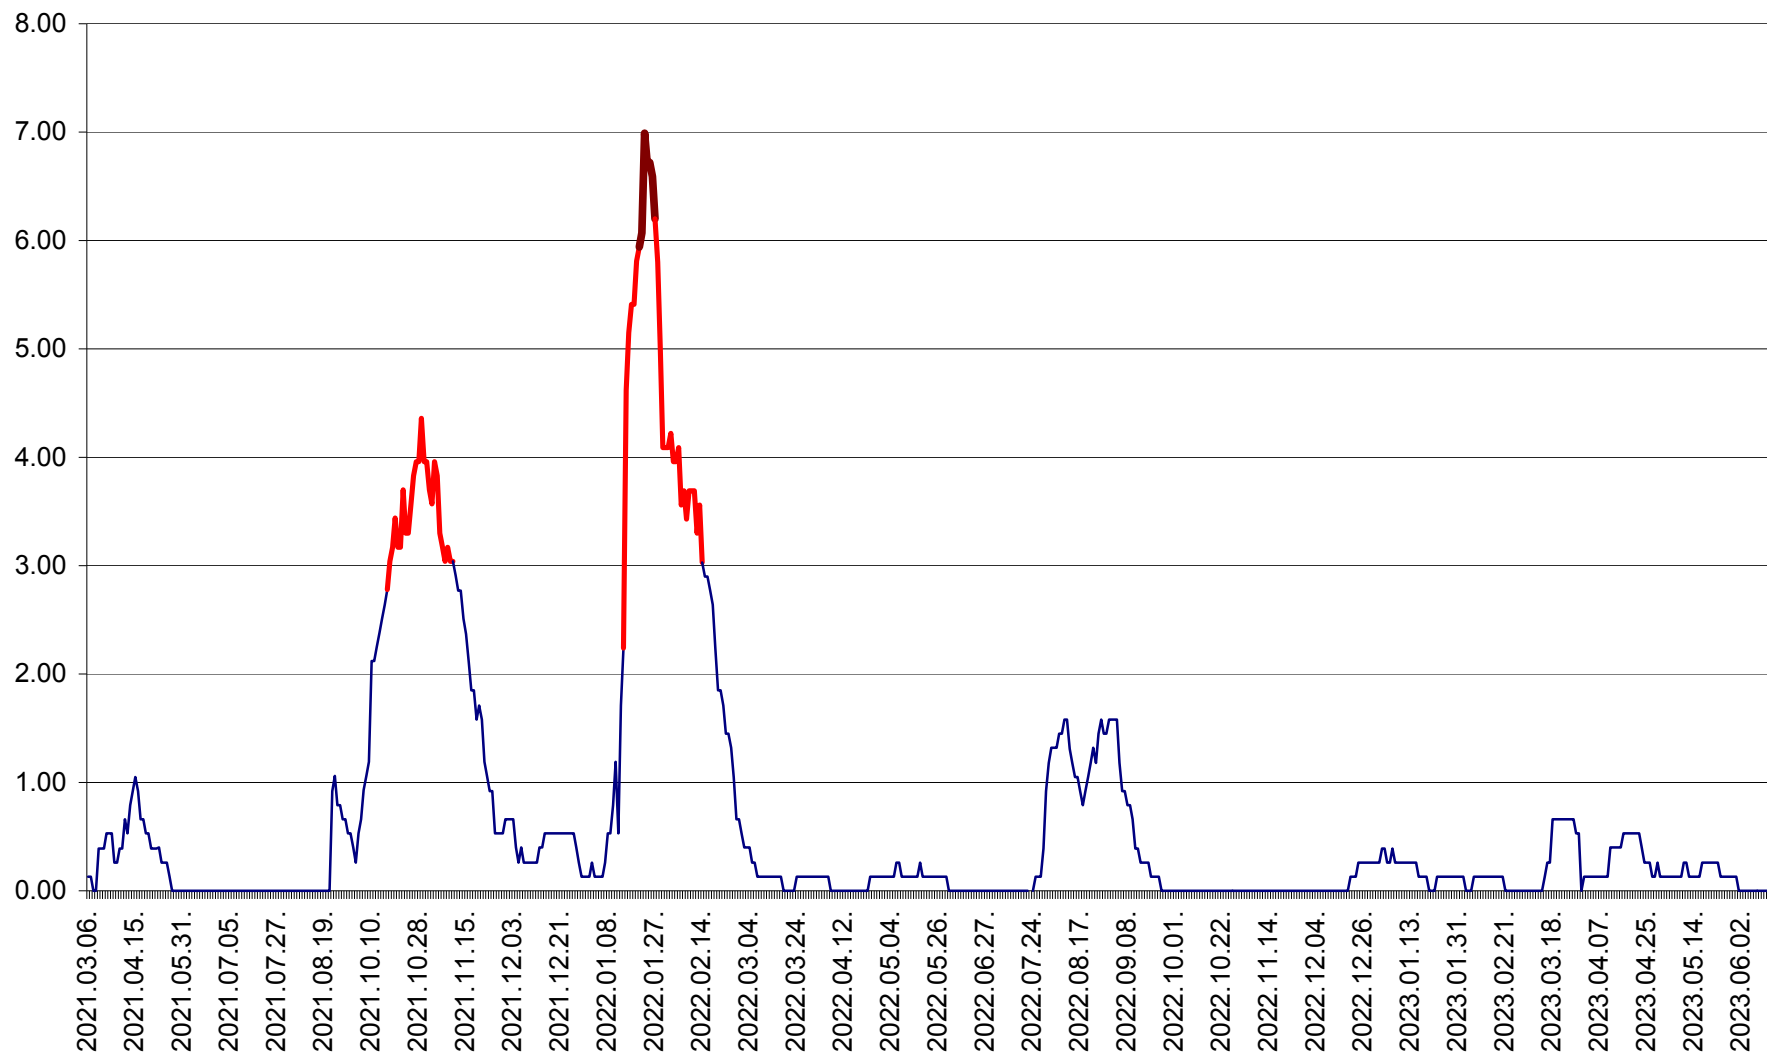

TUȘNAD - Evolutia incidentei cumulate pe 14 zile la ‰ de locuitori
2021.03.07. - 2023.06.12.

ULIEȘ - Evoluția incidenței cumulate pe 14 zile la ‰ de locuitori
2021.03.07. - 2023.06.12.

VĂRȘAG - Evolutia incidentei cumulate pe 14 zile la ‰ de locuitori
2021.03.07. - 2023.06.12.

ORAȘ VLĂHIȚA - Evolutia incidentei cumulate pe 14 zile la ‰ de locuitori
2021.03.07. - 2023.06.12.

VOȘLĂBENI - Evolutia incidentei cumulate pe 14 zile la ‰ de locuitori
2021.03.07. - 2023.06.12.

ZETEA - Evolutia incidentei cumulate pe 14 zile la ‰ de locuitori
2021.03.07. - 2023.06.12.