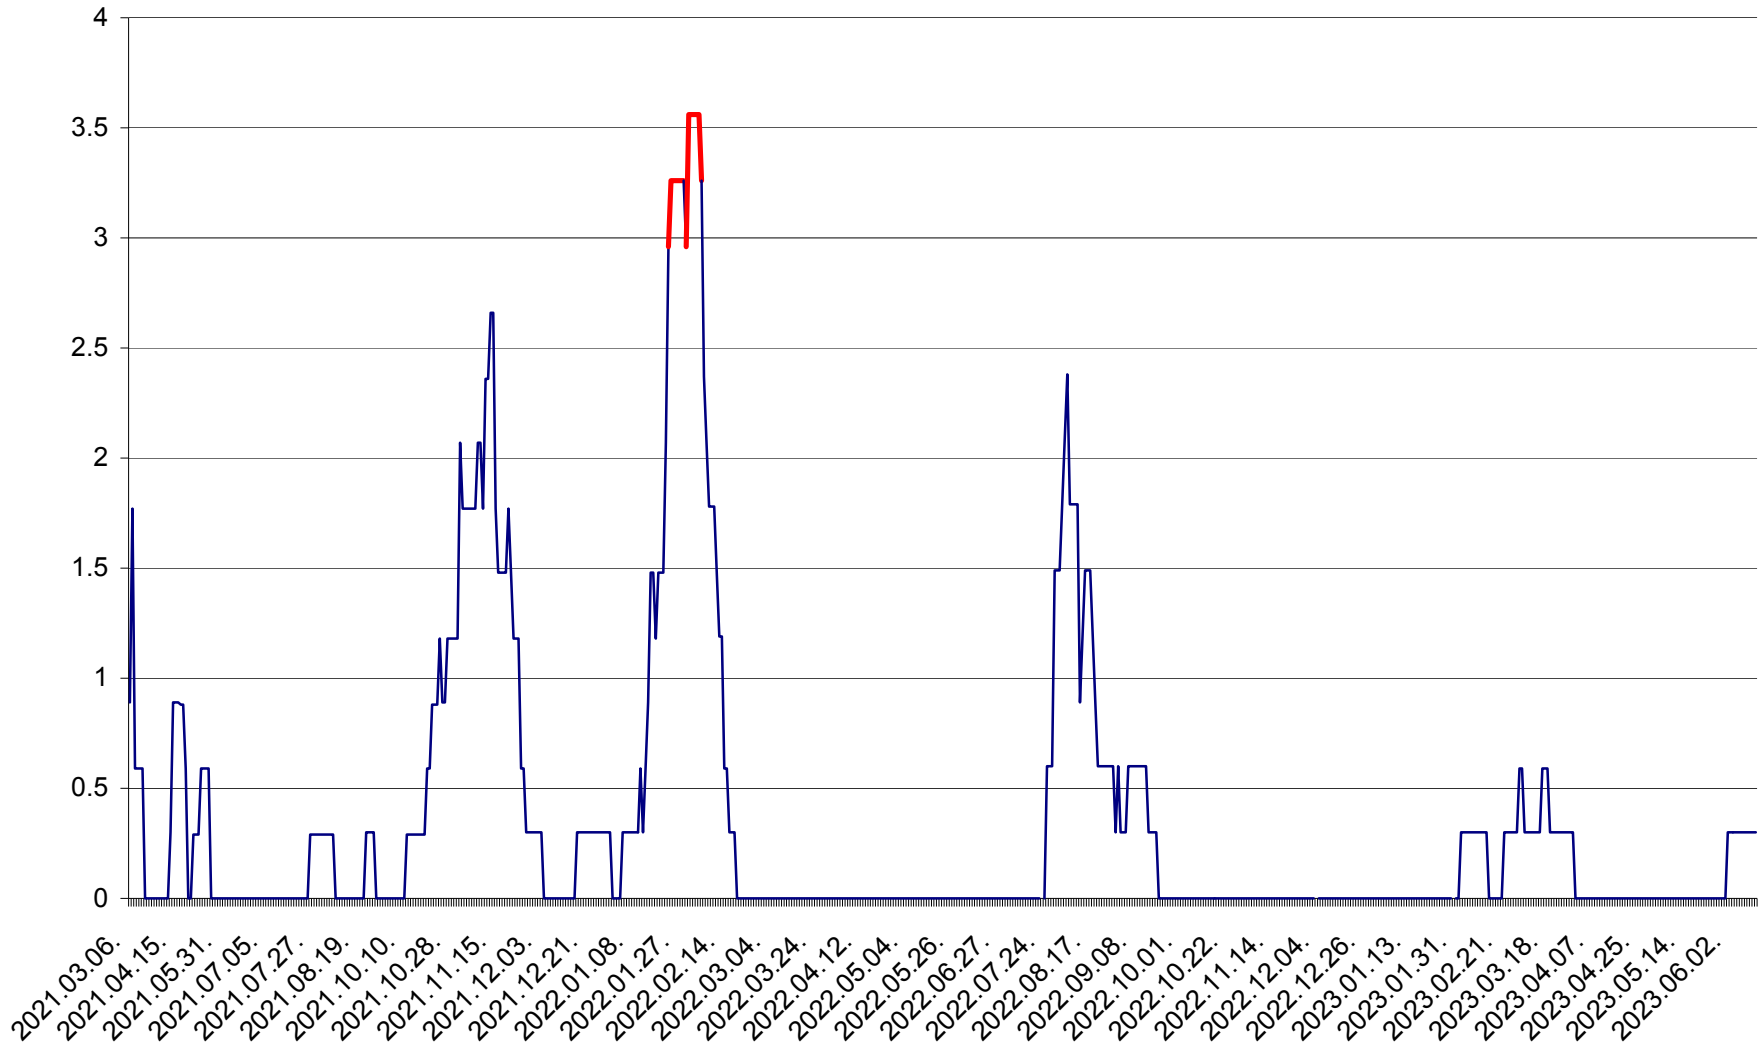

MUNICIPIUL GHEORGHENI - Evolutia incidentei cumulate pe 14 zile la % de locuitori
2021.03.07. - 2023.06.12.

JOSENI - Evolutia incidentei cumulate pe 14 zile la ‰ de locuitori
2021.03.07. - 2023.06.12.

LĂZAREA - Evolutia incidentei cumulate pe 14 zile la % de locuitori
2021.03.07. - 2023.06.12.

LELICENI - Evolutia incidentei cumulate pe 14 zile la % de locuitori
2021.03.07. - 2023.06.12.

LUETA - Evolutia incidentei cumulate pe 14 zile la ‰ de locuitori
2021.03.07. - 2023.06.12.

LUNCA DE JOS - Evolutia incidentei cumulate pe 14 zile la ‰ de locuitori
2021.03.07. - 2023.06.12.

LUNCA DE SUS - Evolutia incidentei cumulate pe 14 zile la ‰ de locuitori
2021.03.07. - 2023.06.12.

LUPENI - Evolutia incidentei cumulate pe 14 zile la ‰ de locuitori
2021.03.07. - 2023.06.12.

MĂDĂRAȘ - Evolutia incidentei cumulate pe 14 zile la ‰ de locuitori
2021.03.07. - 2023.06.12.