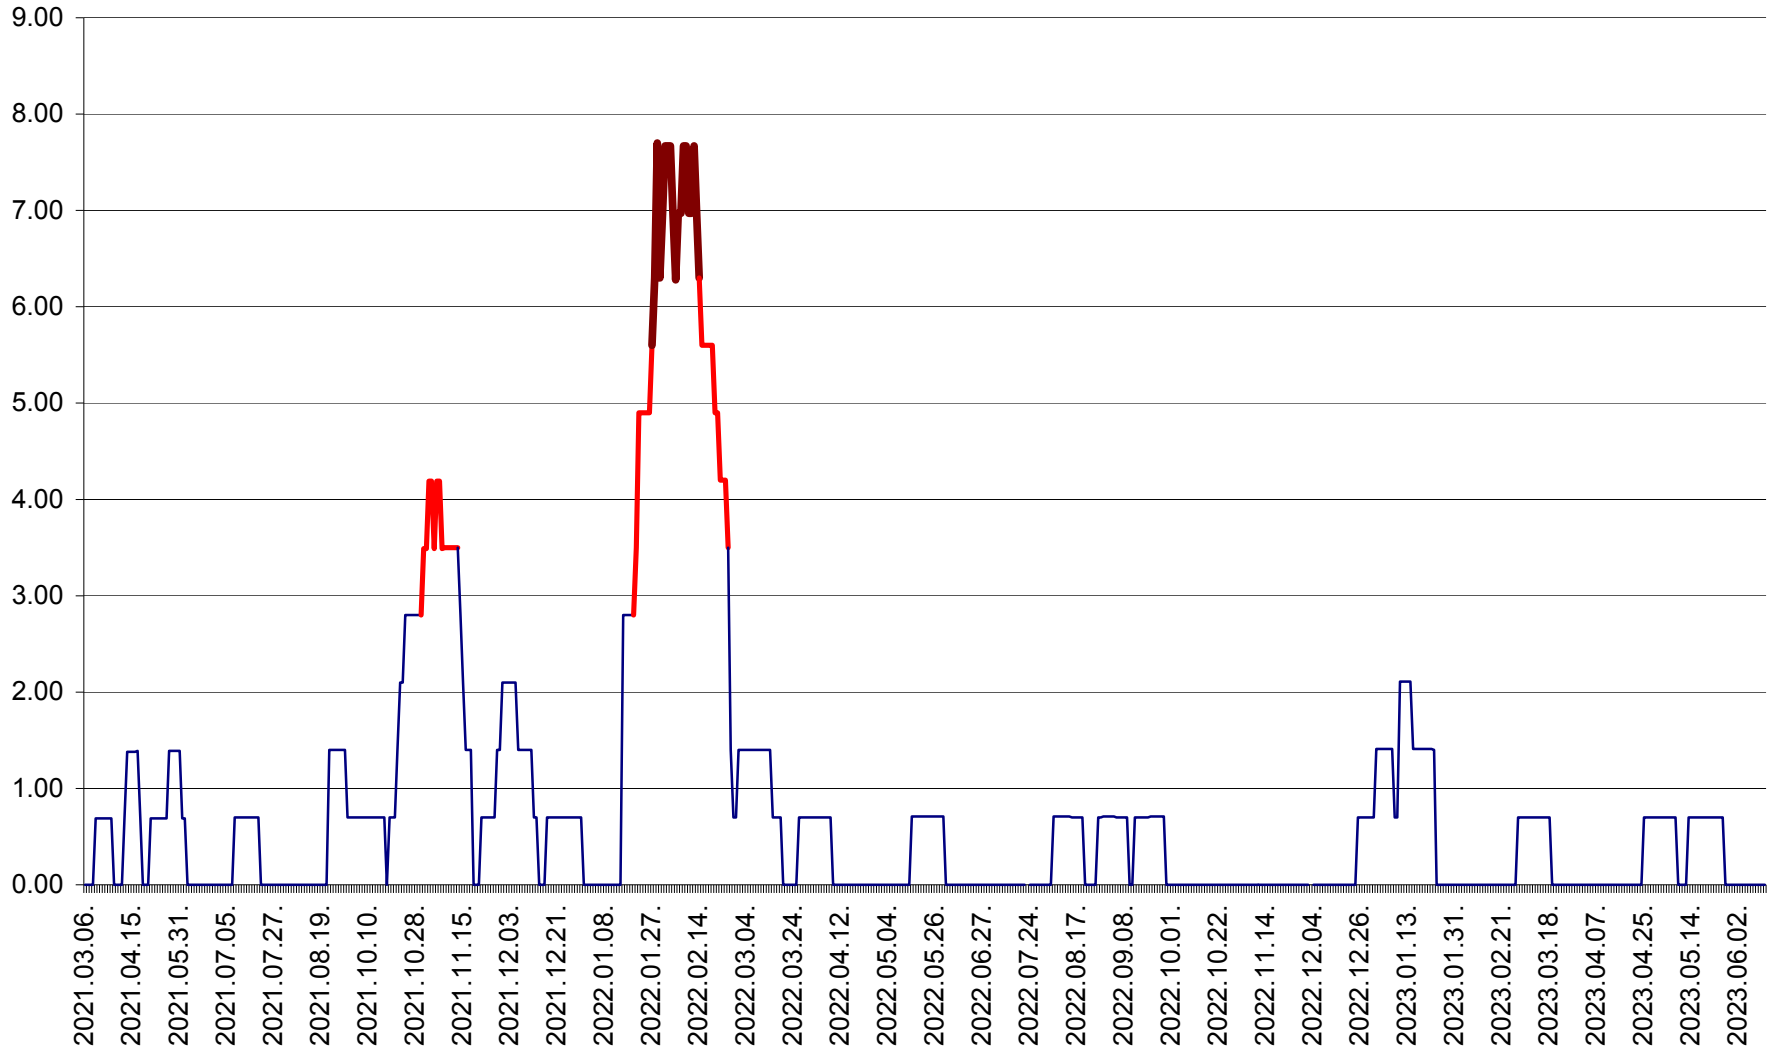

ORAȘ BĂLAN - Evoluția incidenței cumulate pe 14 zile la ‰ de locuitori
2021.03.07. - 2023.06.12.

BILBOR - Evolutia incidentei cumulate pe 14 zile la ‰ de locuitori
2021.03.07. - 2023.06.12.

ORAȘ BORSEC - Evolutia incidentei cumulate pe 14 zile la ‰ de locuitori
2021.03.07. - 2023.06.12.

BRĂDEȘTI - Evoluția incidentei cumulate pe 14 zile la ‰ de locuitori
2021.03.07. - 2023.06.12.

CĂPÂLNIȚA - Evolutia incidentei cumulate pe 14 zile la ‰ de locuitori
2021.03.07. - 2023.06.12.

CÂRȚA - Evolutia incidentei cumulate pe 14 zile la ‰ de locuitori
2021.03.07. - 2023.06.12.

CICEU - Evolutia incidentei cumulate pe 14 zile la ‰ de locuitori
2021.03.07. - 2023.06.12.

CIUCSÂNGEORGIU - Evolutia incidentei cumulate pe 14 zile la ‰ de locuitori
2021.03.07. - 2023.06.12.

CIUMANI - Evolutia incidentei cumulate pe 14 zile la ‰ de locuitori
2021.03.07. - 2023.06.12.

CORBU - Evolutia incidentei cumulate pe 14 zile la ‰ de locuitori
2021.03.07. - 2023.06.12.

CORUND - Evolutia incidentei cumulate pe 14 zile la ‰ de locuitori
2021.03.07. - 2023.06.12.

COZMENI - Evolutia incidentei cumulate pe 14 zile la ‰ de locuitori
2021.03.07. - 2023.06.12.