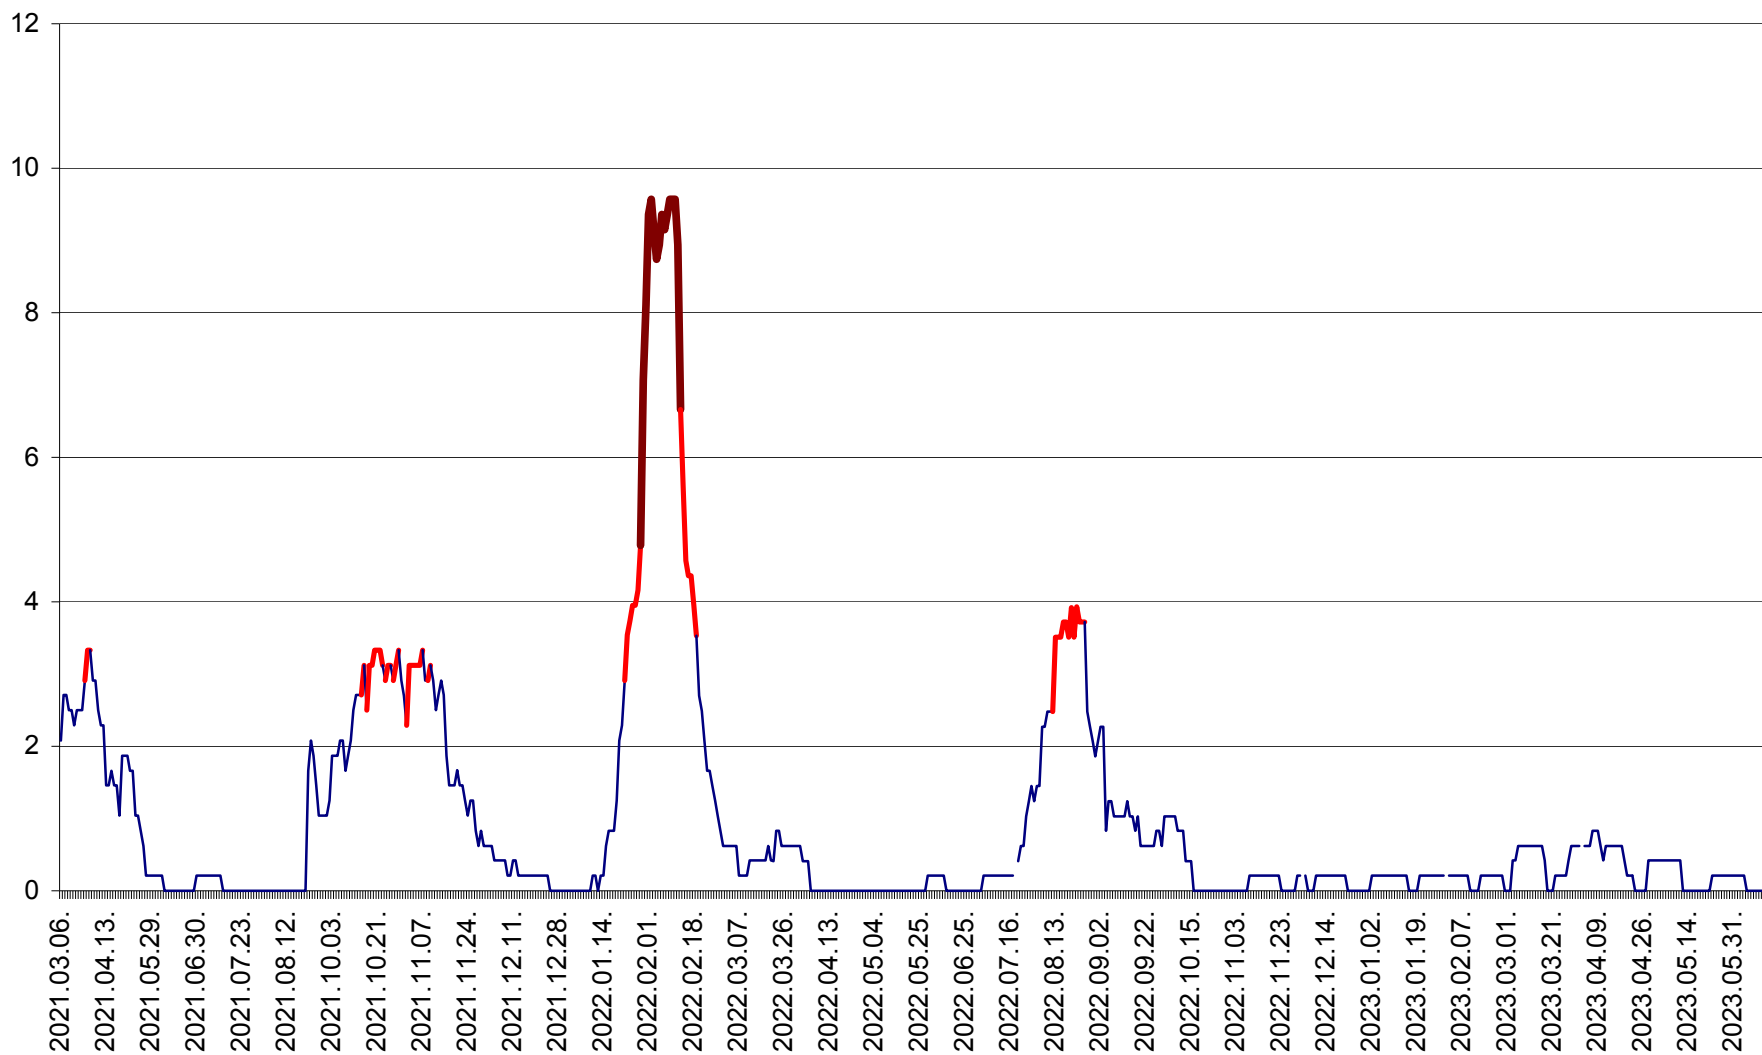

MUNICIPIUL GHEORGHENI - Evolutia incidentei cumulate pe 14 zile la % de locuitori
2021.03.07. - 2023.06.12.

JOSENI - Evolutia incidentei cumulate pe 14 zile la ‰ de locuitori
2021.03.07. - 2023.06.12.

LĂZAREA - Evolutia incidentei cumulate pe 14 zile la % de locuitori
2021.03.07. - 2023.06.12.

LELICENI - Evolutia incidentei cumulate pe 14 zile la % de locuitori
2021.03.07. - 2023.06.12.

LUETA - Evolutia incidentei cumulate pe 14 zile la ‰ de locuitori
2021.03.07. - 2023.06.12.

LUNCA DE JOS - Evolutia incidentei cumulate pe 14 zile la ‰ de locuitori
2021.03.07. - 2023.06.12.

LUNCA DE SUS - Evolutia incidentei cumulate pe 14 zile la ‰ de locuitori
2021.03.07. - 2023.06.12.

LUPENI - Evolutia incidentei cumulate pe 14 zile la ‰ de locuitori
2021.03.07. - 2023.06.12.

MĂDĂRAȘ - Evolutia incidentei cumulate pe 14 zile la ‰ de locuitori
2021.03.07. - 2023.06.12.