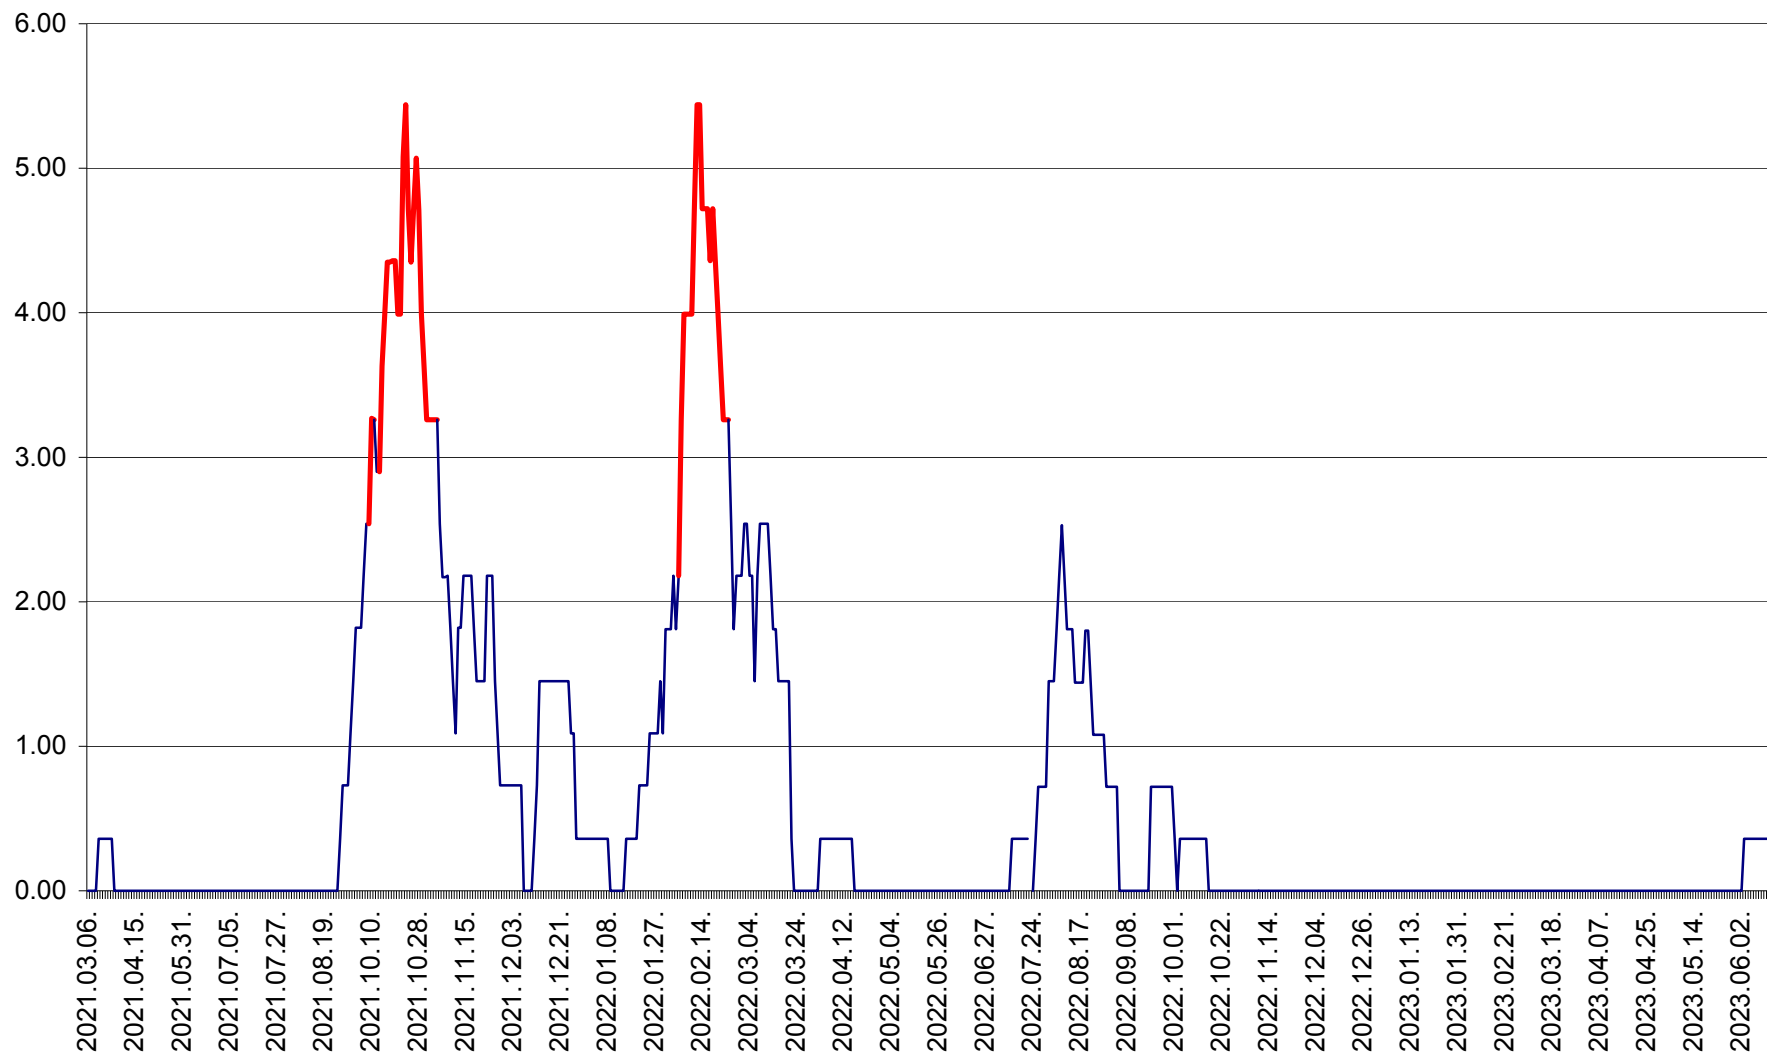

ATID - Evolutia incidentei cumulate pe 14 zile la ‰ de locuitori
2021.03.07. - 2023.06.12.

AVRĂMEȘTI - Evolutia incidentei cumulate pe 14 zile la ‰ de locuitori
2021.03.07. - 2023.06.12.

ORAȘ BĂILE TUȘNAD - Evolutia incidentei cumulate pe 14 zile la ‰ de locuitori
2021.03.07. - 2023.06.12.

ORAȘ BĂLAN - Evoluția incidenței cumulate pe 14 zile la ‰ de locuitori
2021.03.07. - 2023.06.12.

BILBOR - Evolutia incidentei cumulate pe 14 zile la ‰ de locuitori
2021.03.07. - 2023.06.12.

ORAȘ BORSEC - Evolutia incidentei cumulate pe 14 zile la ‰ de locuitori
2021.03.07. - 2023.06.12.

BRĂDEȘTI - Evoluția incidentei cumulate pe 14 zile la ‰ de locuitori
2021.03.07. - 2023.06.12.

CĂPÂLNIȚA - Evolutia incidentei cumulate pe 14 zile la ‰ de locuitori
2021.03.07. - 2023.06.12.

CÂRȚA - Evolutia incidentei cumulate pe 14 zile la ‰ de locuitori
2021.03.07. - 2023.06.12.