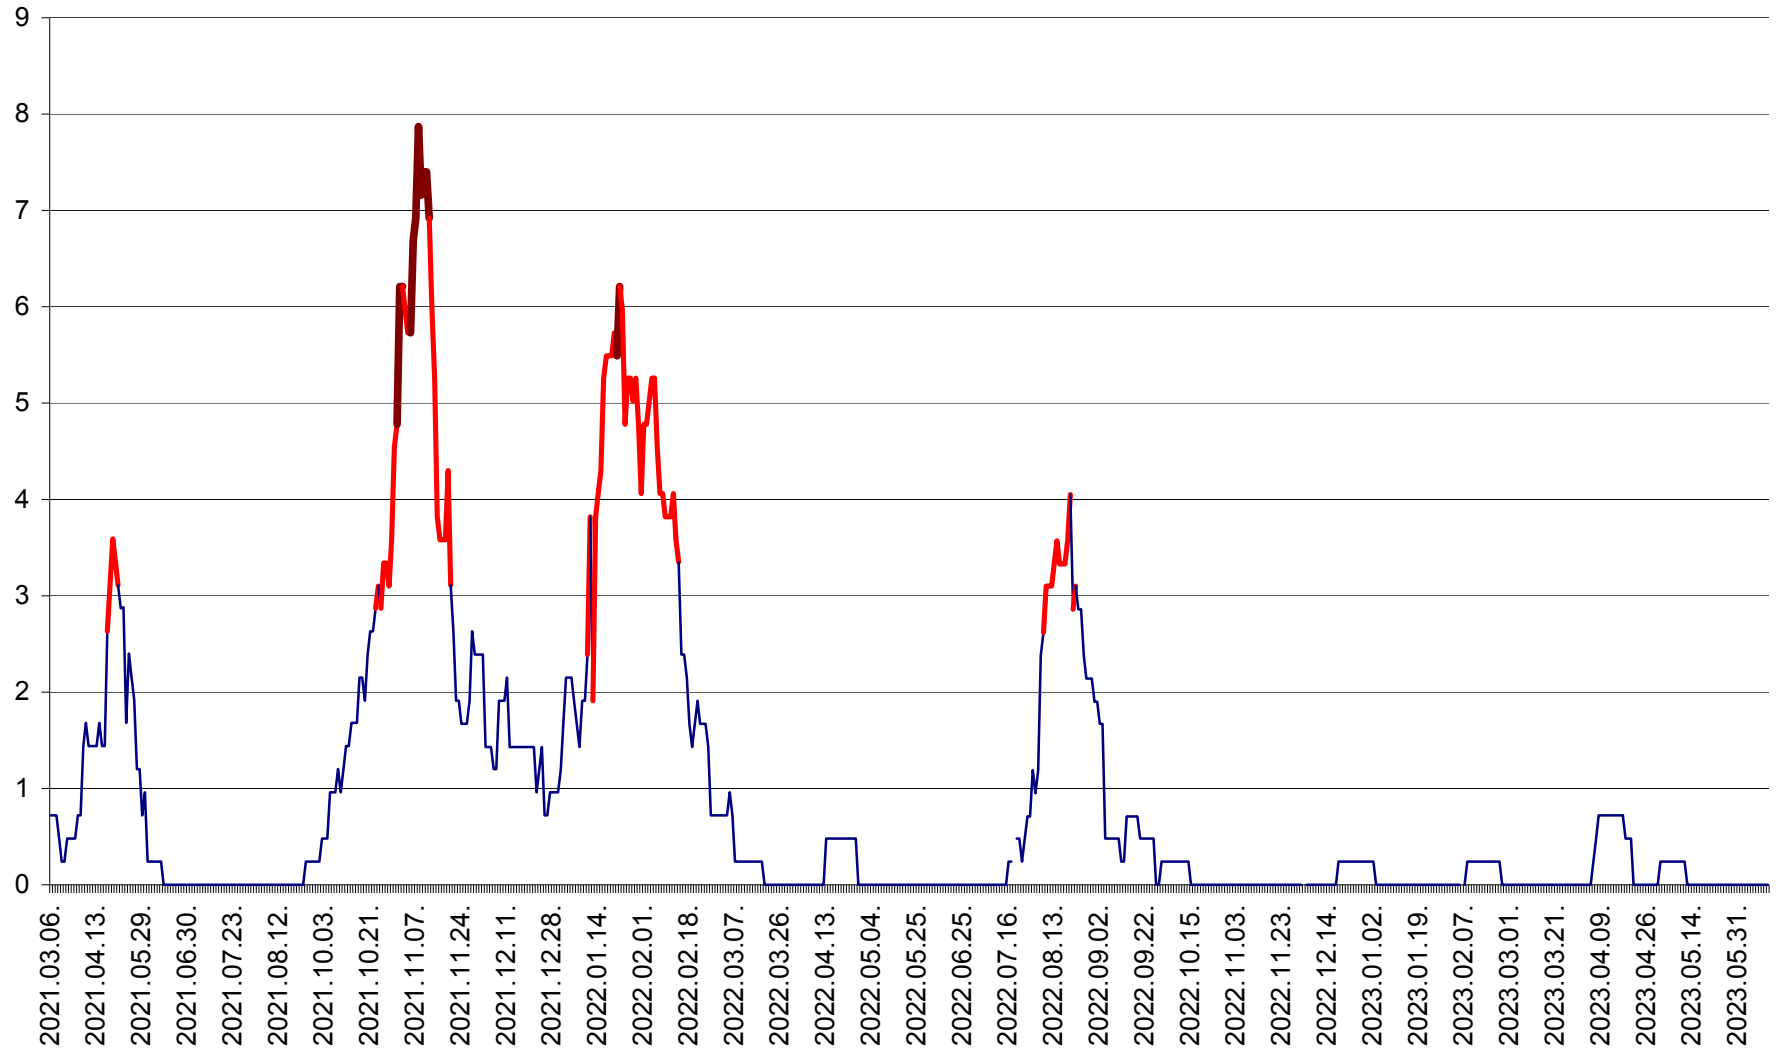

CORBU - Evolutia incidentei cumulate pe 14 zile la ‰ de locuitori
2021.03.07. - 2023.06.12.

CORUND - Evolutia incidentei cumulate pe 14 zile la ‰ de locuitori
2021.03.07. - 2023.06.12.

COZMENI - Evolutia incidentei cumulate pe 14 zile la ‰ de locuitori
2021.03.07. - 2023.06.12.

ORAȘ CRISTURU SECUIESC - Evolutia incidentei cumulate pe 14 zile la ‰ de locuitori
2021.03.07. - 2023.06.12.

DĂNEȘTI - Evolutia incidentei cumulate pe 14 zile la ‰ de locuitori
2021.03.07. - 2023.06.12.

DÂRJIU - Evolutia incidentei cumulate pe 14 zile la ‰ de locuitori
2021.03.07. - 2023.06.12.

DEALU - Evolutia incidentei cumulate pe 14 zile la ‰ de locuitori
2021.03.07. - 2023.06.12.

DITRĂU - Evolutia incidentei cumulate pe 14 zile la ‰ de locuitori
2021.03.07. - 2023.06.12.

FELICENI - Evolutia incidentei cumulate pe 14 zile la ‰ de locuitori
2021.03.07. - 2023.06.12.

FRUMOASA - Evolutia incidentei cumulate pe 14 zile la ‰ de locuitori
2021.03.07. - 2023.06.12.

GĂLĂUȚAȘ - Evoluția incidenței cumulate pe 14 zile la ‰ de locuitori
2021.03.07. - 2023.06.12.