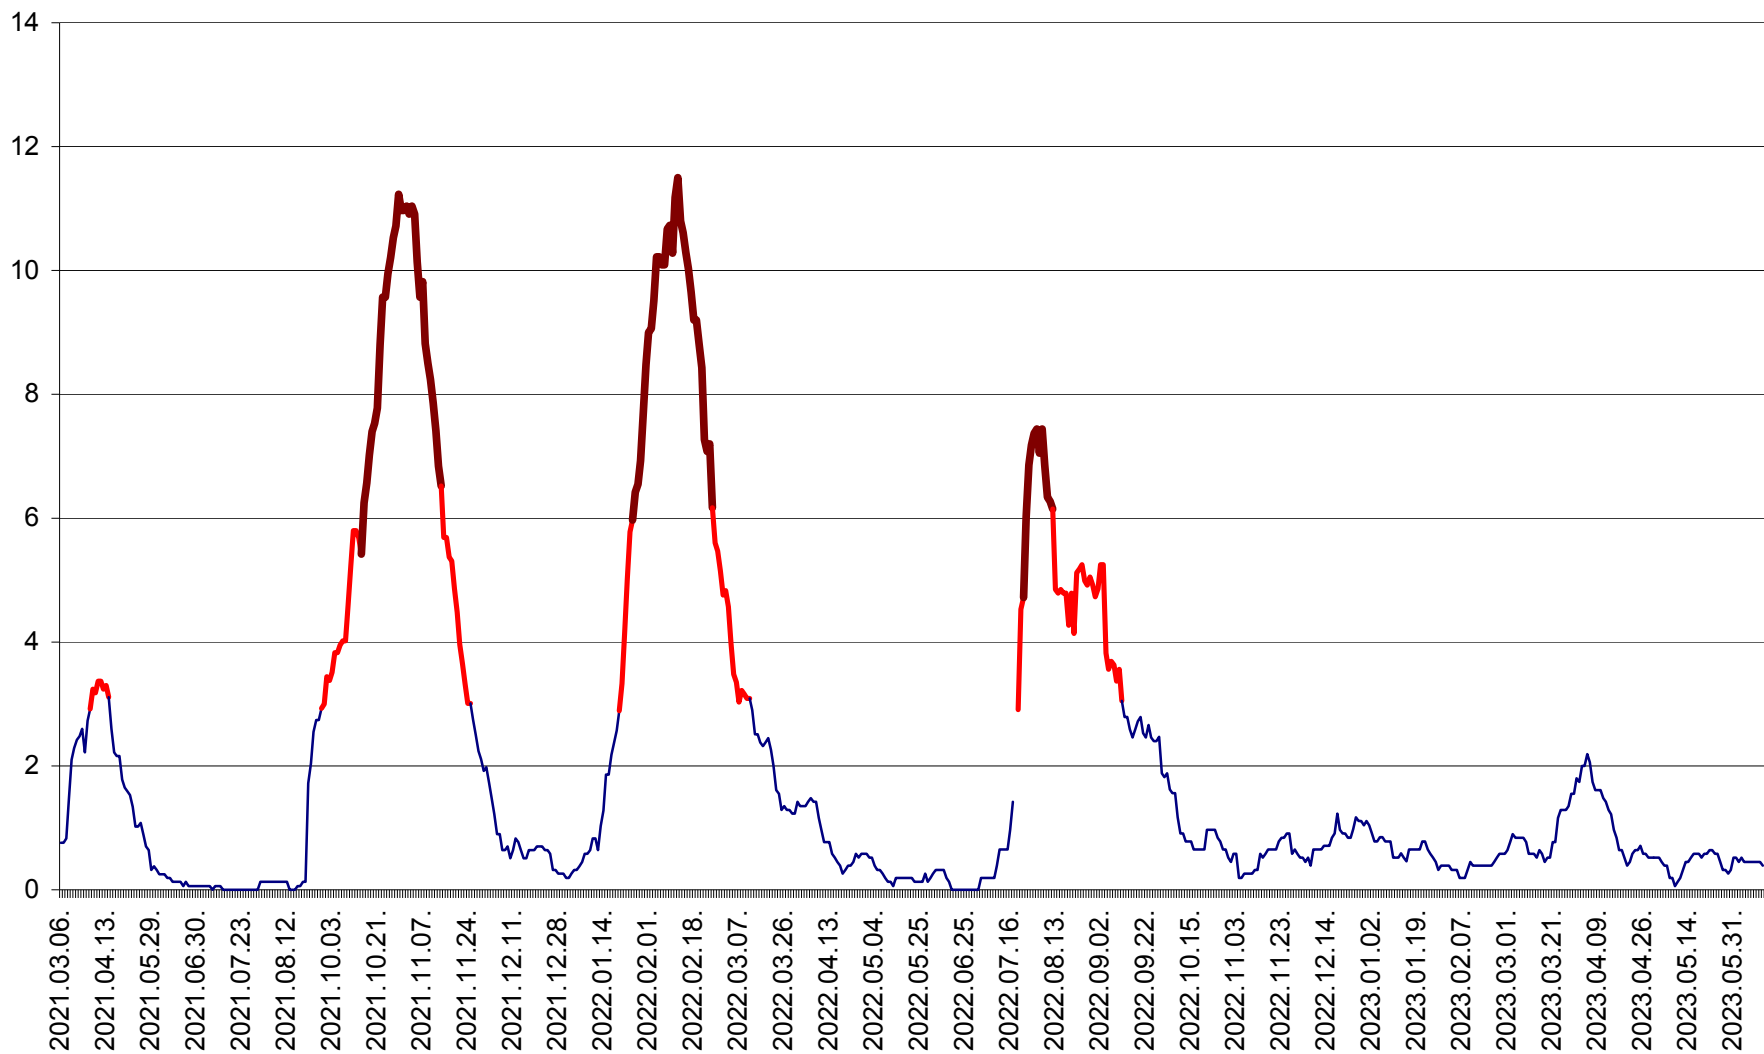

TULGHEȘ - Evolutia incidentei cumulate pe 14 zile la ‰ de locuitori
2021.03.07. - 2023.06.12.