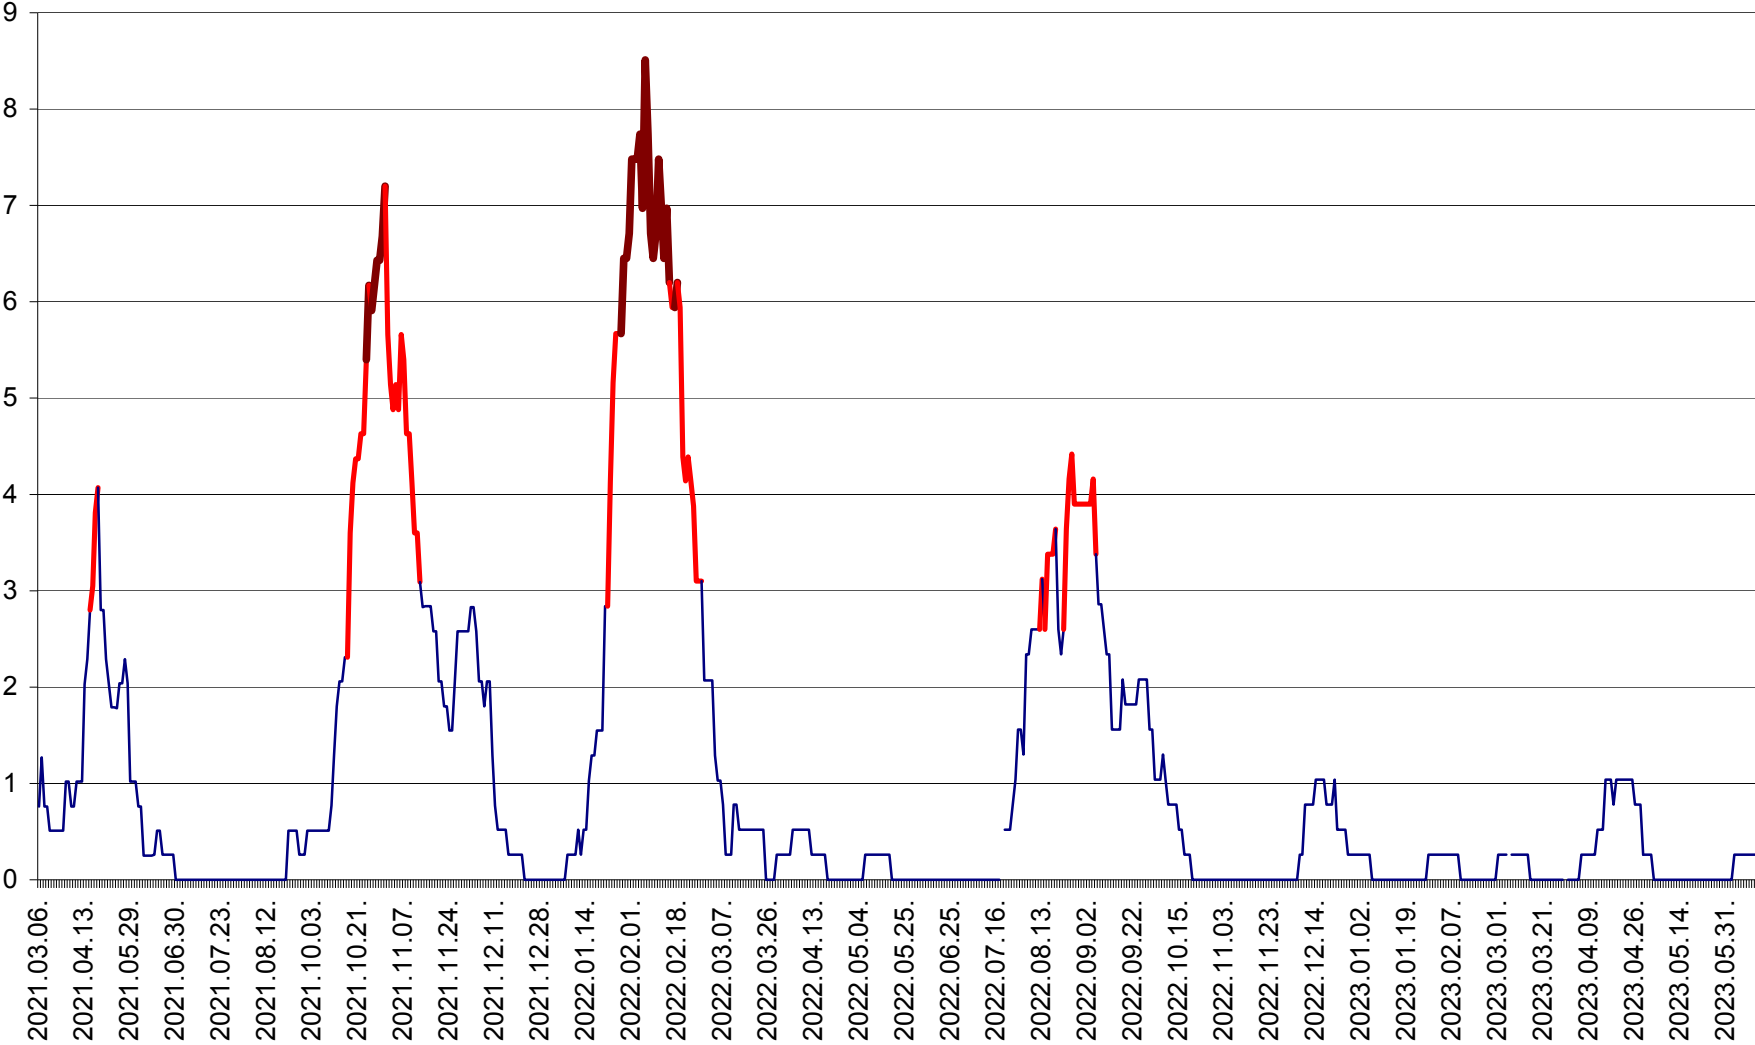

SATU MARE - Evolutia incidentei cumulate pe 14 zile la ‰ de locuitori
2021.03.07. - 2023.06.12.

SECUIENI - Evolutia incidentei cumulate pe 14 zile la % de locuitori
2021.03.07. - 2023.06.12.

SICULENI - Evolutia incidentei cumulate pe 14 zile la % de locuitori
2021.03.07. - 2023.06.12.

ȘIMONEȘTI - Evolutia incidentei cumulate pe 14 zile la ‰ de locuitori
2021.03.07. - 2023.06.12.

SUBCETATE - Evolutia incidentei cumulate pe 14 zile la ‰ de locuitori
2021.03.07. - 2023.06.12.

SUSENI - Evolutia incidentei cumulate pe 14 zile la ‰ de locuitori
2021.03.07. - 2023.06.12.