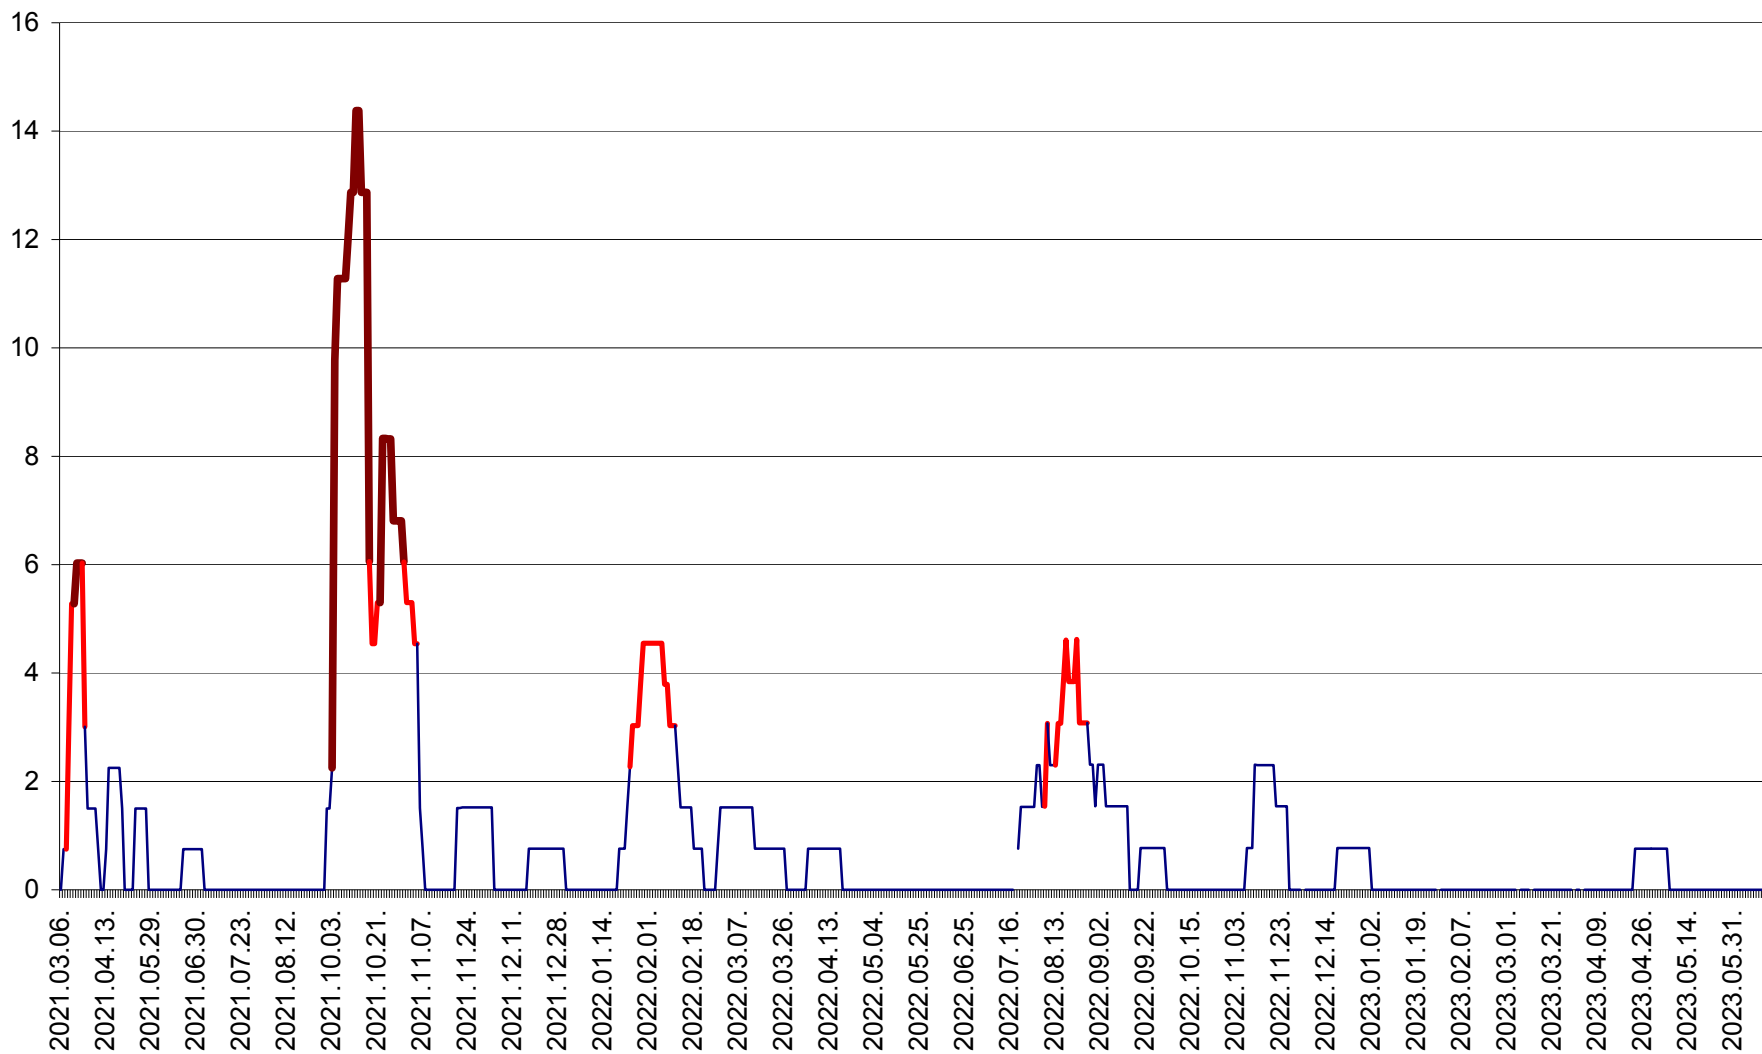

MĂRTINIȘ - Evolutia incidentei cumulate pe 14 zile la ‰ de locuitori
2021.03.07. - 2023.06.12.

MEREȘTI - Evolutia incidentei cumulate pe 14 zile la ‰ de locuitori
2021.03.07. - 2023.06.12.

MUNICIPIUL MIERCUREA-CIUC - Evolutia incidentei cumulate pe 14 zile la ‰ de locuitori
2021.03.07. - 2023.06.12.

MIHĂILENI - Evolutia incidentei cumulate pe 14 zile la ‰ de locuitori
2021.03.07. - 2023.06.12.

MUGENI - Evolutia incidentei cumulate pe 14 zile la ‰ de locuitori
2021.03.07. - 2023.06.12.

OCLAND - Evolutia incidentei cumulate pe 14 zile la ‰ de locuitori
2021.03.07. - 2023.06.12.