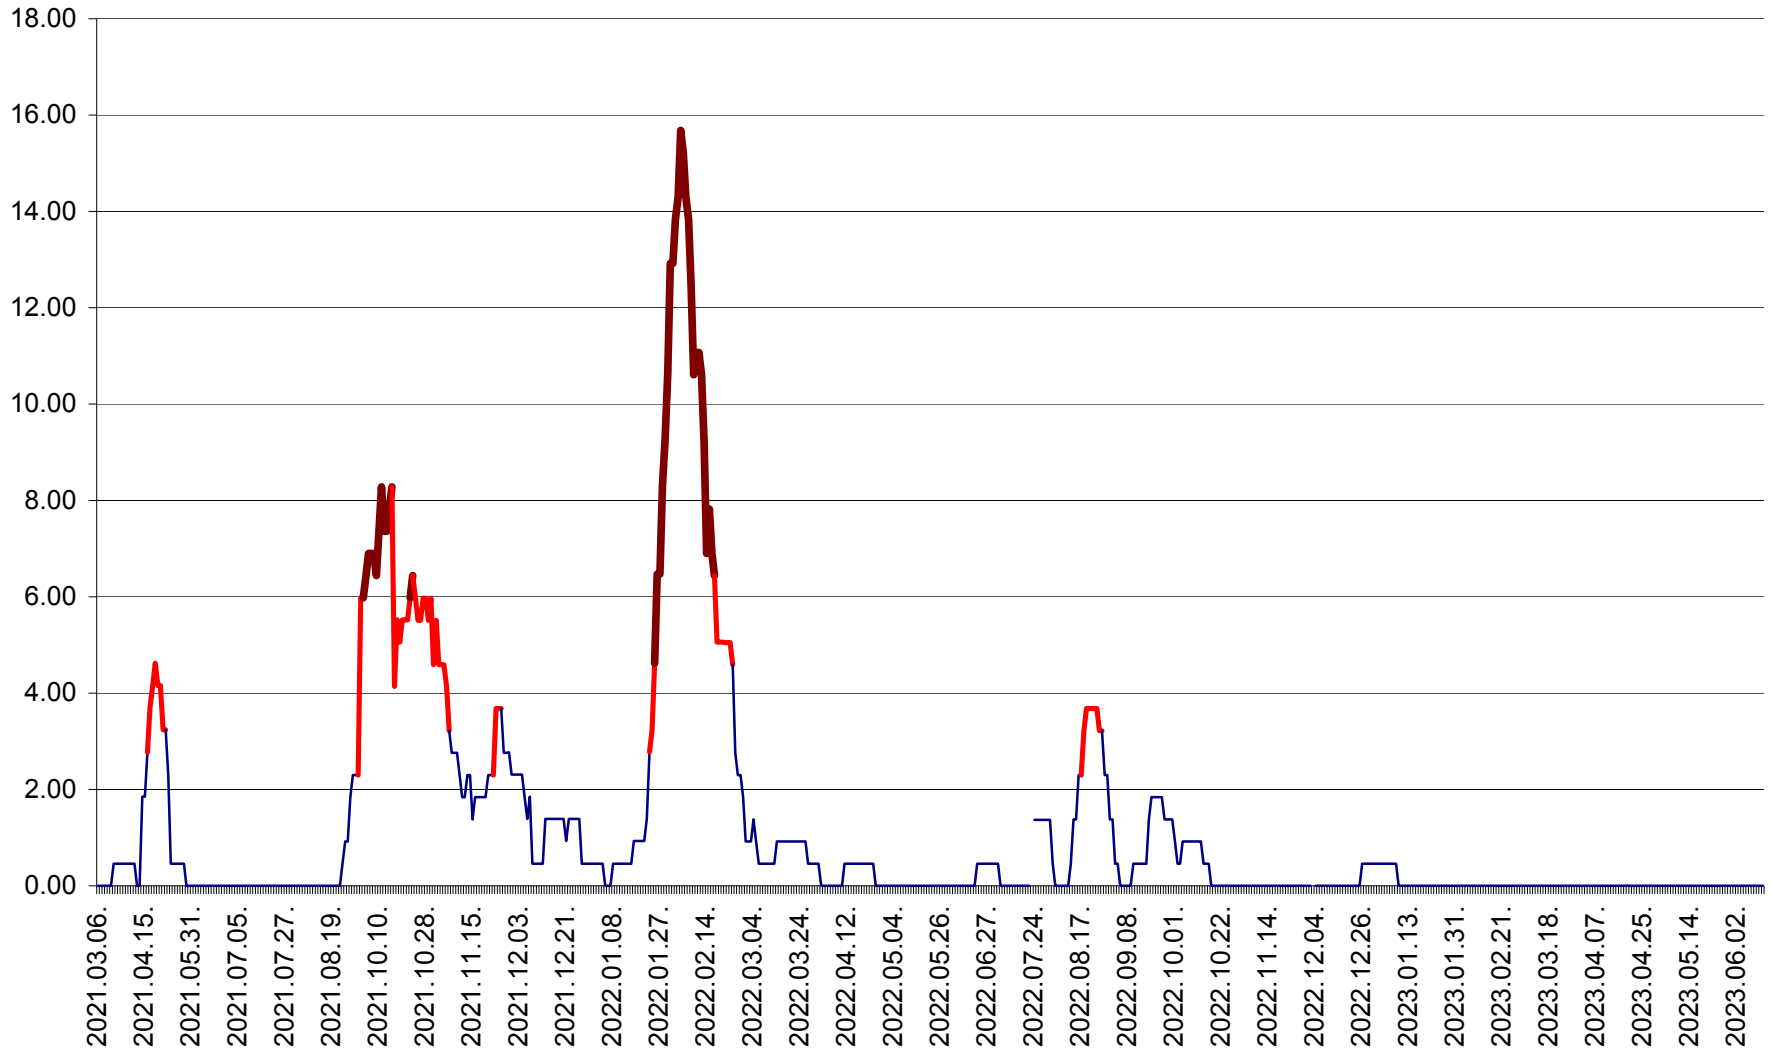

ATID - Evolutia incidentei cumulate pe 14 zile la ‰ de locuitori
2021.03.07. - 2023.06.12.

AVRĂMEȘTI - Evolutia incidentei cumulate pe 14 zile la ‰ de locuitori
2021.03.07. - 2023.06.12.

ORAȘ BĂILE TUȘNAD - Evolutia incidentei cumulate pe 14 zile la ‰ de locuitori
2021.03.07. - 2023.06.12.

ORAȘ BĂLAN - Evoluția incidenței cumulate pe 14 zile la ‰ de locuitori
2021.03.07. - 2023.06.12.

BILBOR - Evolutia incidentei cumulate pe 14 zile la ‰ de locuitori
2021.03.07. - 2023.06.12.

ORAȘ BORSEC - Evolutia incidentei cumulate pe 14 zile la ‰ de locuitori
2021.03.07. - 2023.06.12.

BRĂDEȘTI - Evoluția incidentei cumulate pe 14 zile la ‰ de locuitori
2021.03.07. - 2023.06.12.

CĂPÂLNIȚA - Evolutia incidentei cumulate pe 14 zile la ‰ de locuitori
2021.03.07. - 2023.06.12.

CÂRȚA - Evolutia incidentei cumulate pe 14 zile la ‰ de locuitori
2021.03.07. - 2023.06.12.

CICEU - Evolutia incidentei cumulate pe 14 zile la ‰ de locuitori
2021.03.07. - 2023.06.12.

CIUCSÂNGEORGIU - Evolutia incidentei cumulate pe 14 zile la ‰ de locuitori
2021.03.07. - 2023.06.12.

CIUMANI - Evolutia incidentei cumulate pe 14 zile la ‰ de locuitori
2021.03.07. - 2023.06.12.