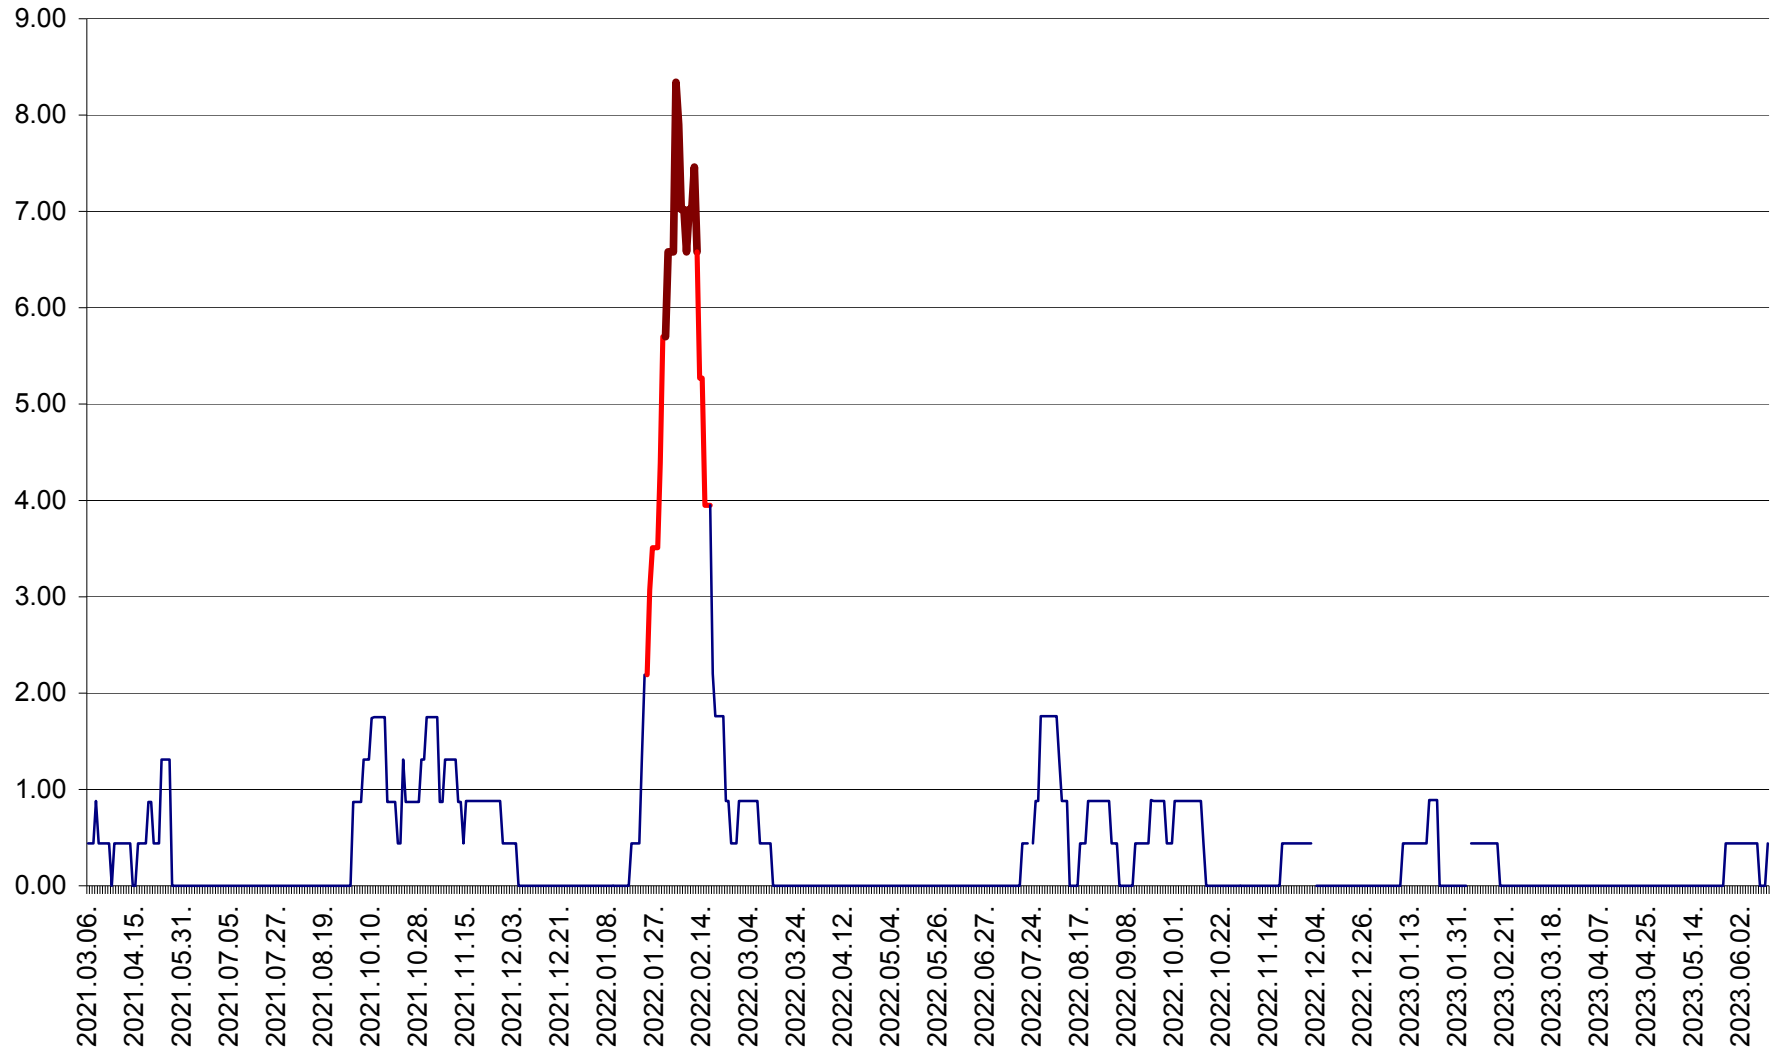

ORAȘ BĂLAN - Evoluția incidenței cumulate pe 14 zile la ‰ de locuitori
2021.03.07. - 2023.06.12.

BILBOR - Evolutia incidentei cumulate pe 14 zile la ‰ de locuitori
2021.03.07. - 2023.06.12.

ORAȘ BORSEC - Evolutia incidentei cumulate pe 14 zile la ‰ de locuitori
2021.03.07. - 2023.06.12.

BRĂDEȘTI - Evoluția incidentei cumulate pe 14 zile la ‰ de locuitori
2021.03.07. - 2023.06.12.

CĂPÂLNIȚA - Evolutia incidentei cumulate pe 14 zile la ‰ de locuitori
2021.03.07. - 2023.06.12.

CÂRȚA - Evolutia incidentei cumulate pe 14 zile la ‰ de locuitori
2021.03.07. - 2023.06.12.

CICEU - Evolutia incidentei cumulate pe 14 zile la ‰ de locuitori
2021.03.07. - 2023.06.12.

CIUCSÂNGEORGIU - Evolutia incidentei cumulate pe 14 zile la ‰ de locuitori
2021.03.07. - 2023.06.12.

CIUMANI - Evolutia incidentei cumulate pe 14 zile la ‰ de locuitori
2021.03.07. - 2023.06.12.

CORBU - Evolutia incidentei cumulate pe 14 zile la ‰ de locuitori
2021.03.07. - 2023.06.12.

CORUND - Evolutia incidentei cumulate pe 14 zile la ‰ de locuitori
2021.03.07. - 2023.06.12.

COZMENI - Evolutia incidentei cumulate pe 14 zile la ‰ de locuitori
2021.03.07. - 2023.06.12.