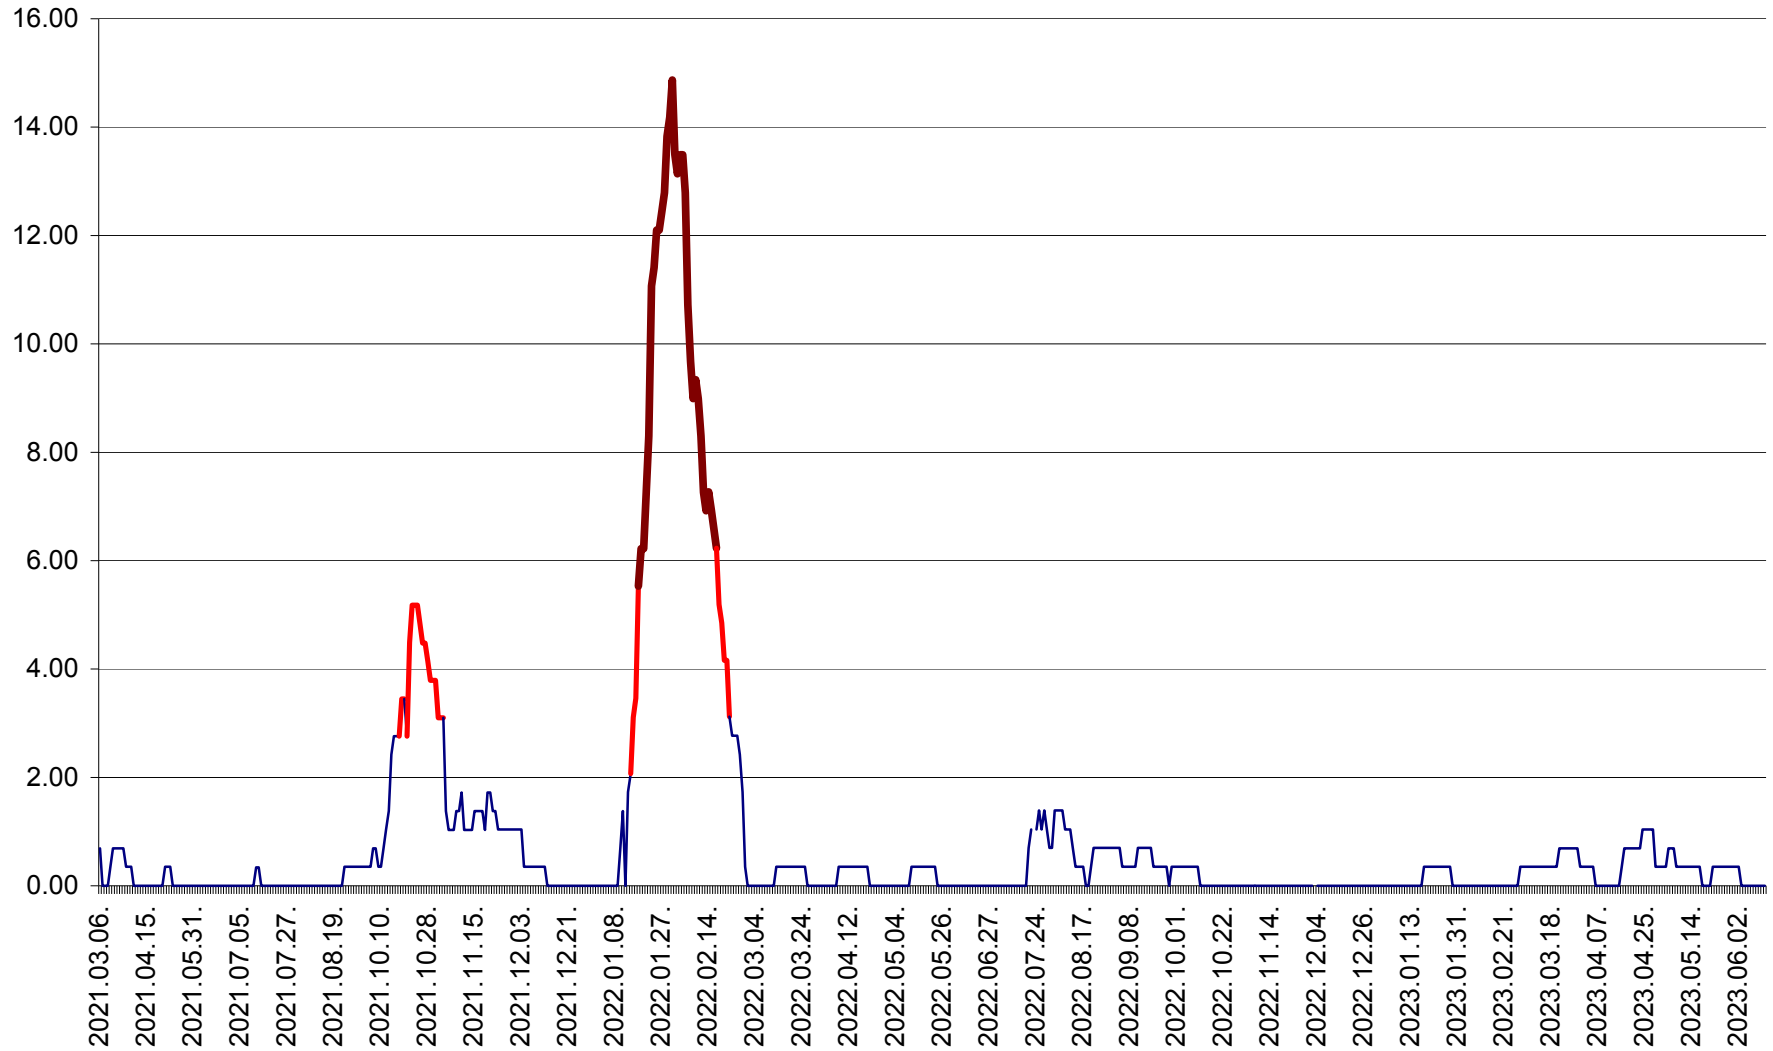

ORAȘ BĂLAN - Evoluția incidenței cumulate pe 14 zile la ‰ de locuitori
2021.03.07. - 2023.06.12.

BILBOR - Evolutia incidentei cumulate pe 14 zile la ‰ de locuitori
2021.03.07. - 2023.06.12.

ORAȘ BORSEC - Evolutia incidentei cumulate pe 14 zile la ‰ de locuitori
2021.03.07. - 2023.06.12.

BRĂDEȘTI - Evoluția incidentei cumulate pe 14 zile la ‰ de locuitori
2021.03.07. - 2023.06.12.

CĂPÂLNIȚA - Evolutia incidentei cumulate pe 14 zile la ‰ de locuitori
2021.03.07. - 2023.06.12.

CÂRȚA - Evolutia incidentei cumulate pe 14 zile la ‰ de locuitori
2021.03.07. - 2023.06.12.

CICEU - Evolutia incidentei cumulate pe 14 zile la ‰ de locuitori
2021.03.07. - 2023.06.12.

CIUCSÂNGEORGIU - Evolutia incidentei cumulate pe 14 zile la ‰ de locuitori
2021.03.07. - 2023.06.12.

CIUMANI - Evolutia incidentei cumulate pe 14 zile la ‰ de locuitori
2021.03.07. - 2023.06.12.

CORBU - Evolutia incidentei cumulate pe 14 zile la ‰ de locuitori
2021.03.07. - 2023.06.12.

CORUND - Evolutia incidentei cumulate pe 14 zile la ‰ de locuitori
2021.03.07. - 2023.06.12.

COZMENI - Evolutia incidentei cumulate pe 14 zile la ‰ de locuitori
2021.03.07. - 2023.06.12.