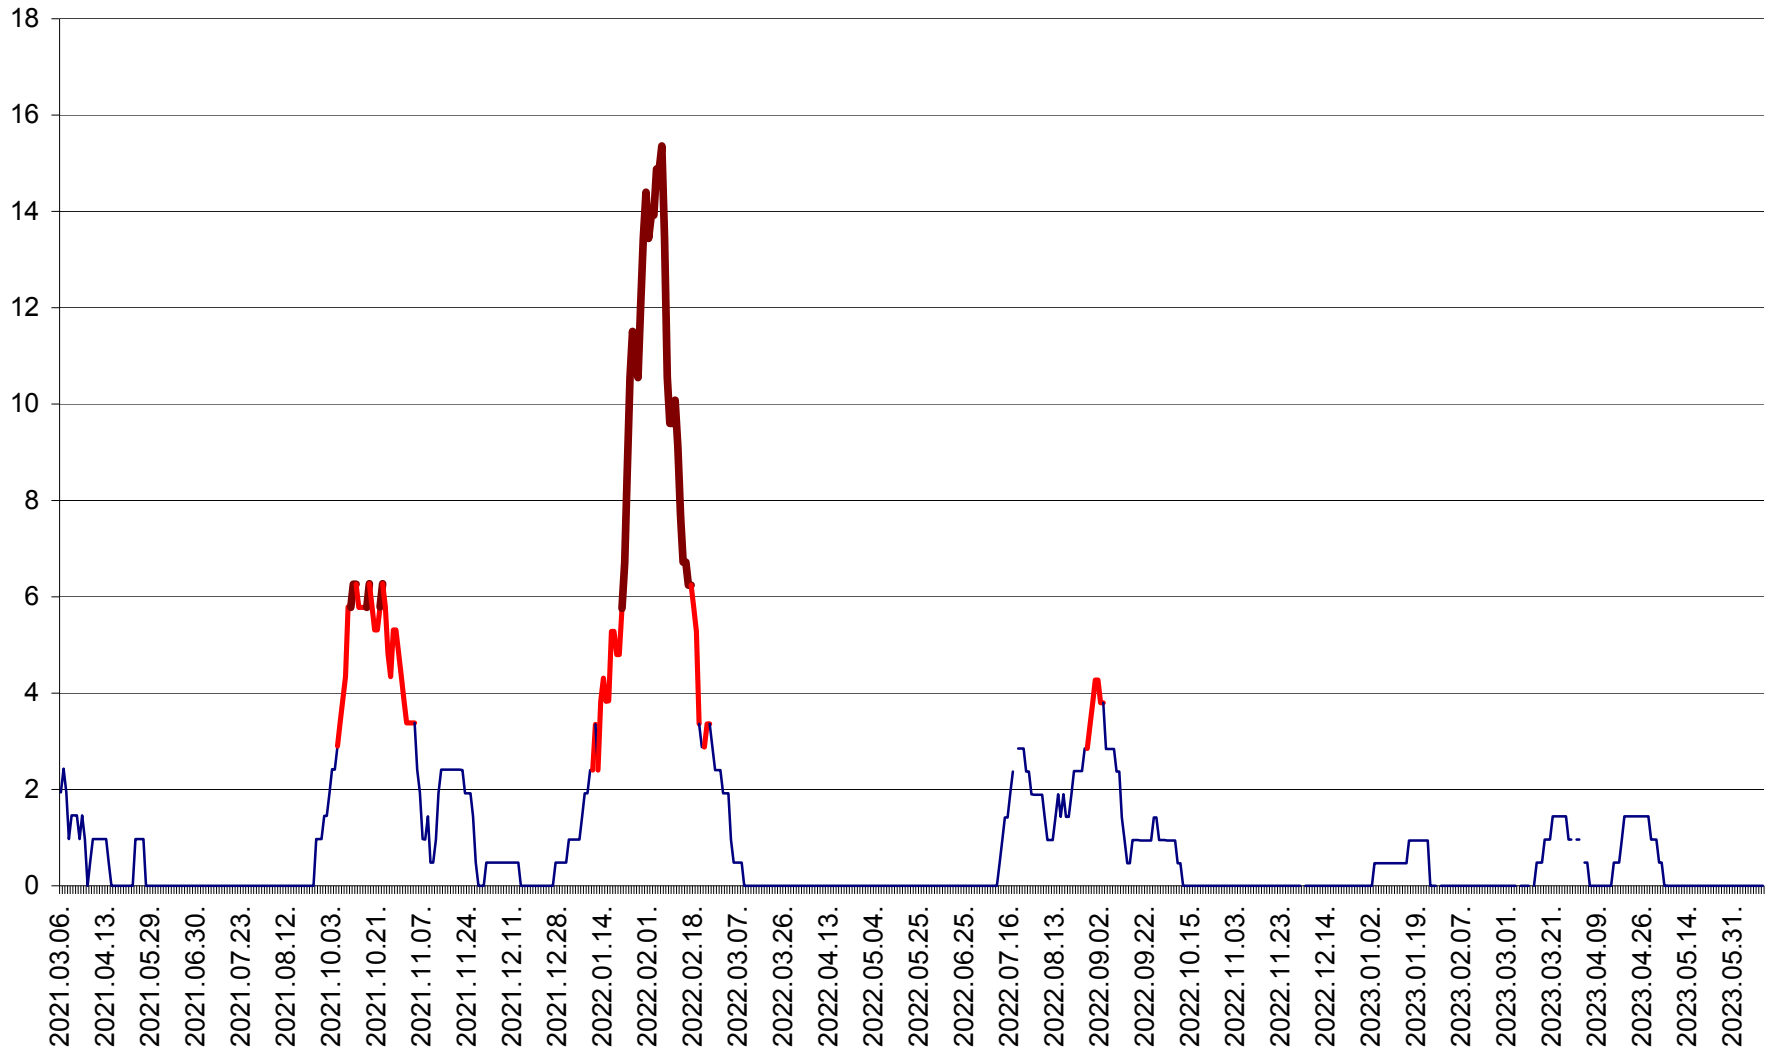

PLĂIEȘII DE JOS - Evolutia incidentei cumulate pe 14 zile la ‰ de locuitori
2021.03.07. - 2023.06.12.