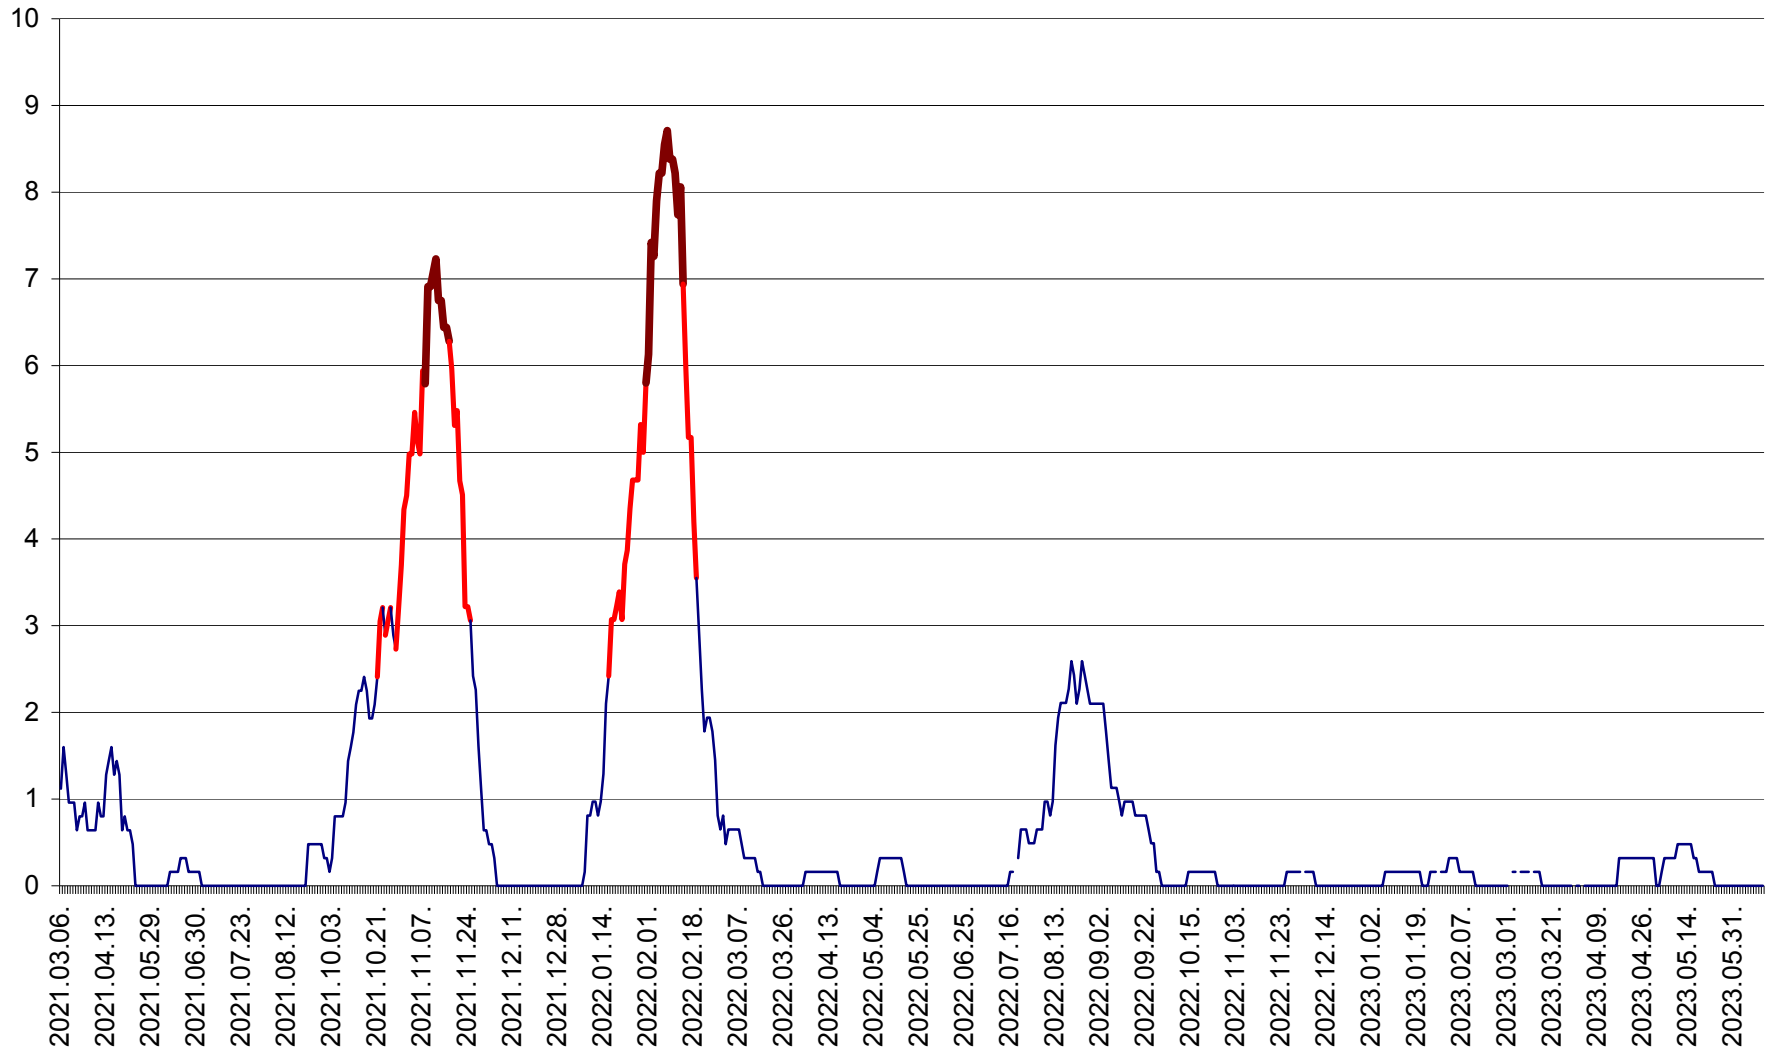

RACU - Evolutia incidentei cumulate pe 14 zile la ‰ de locuitori
2021.03.07. - 2023.06.12.

REMETEA - Evolutia incidentei cumulate pe 14 zile la % de locuitori
2021.03.07. - 2023.06.12.

SĂCEL - Evolutia incidentei cumulate pe 14 zile la ‰ de locuitori
2021.03.07. - 2023.06.12.

SÂNCRĂIENI - Evolutia incidentei cumulate pe 14 zile la ‰ de locuitori
2021.03.07. - 2023.06.12.

SÂNDOMIC - Evolutia incidentei cumulate pe 14 zile la ‰ de locuitori
2021.03.07. - 2023.06.12.

SÂNMARTIN - Evolutia incidentei cumulate pe 14 zile la ‰ de locuitori
2021.03.07. - 2023.06.12.