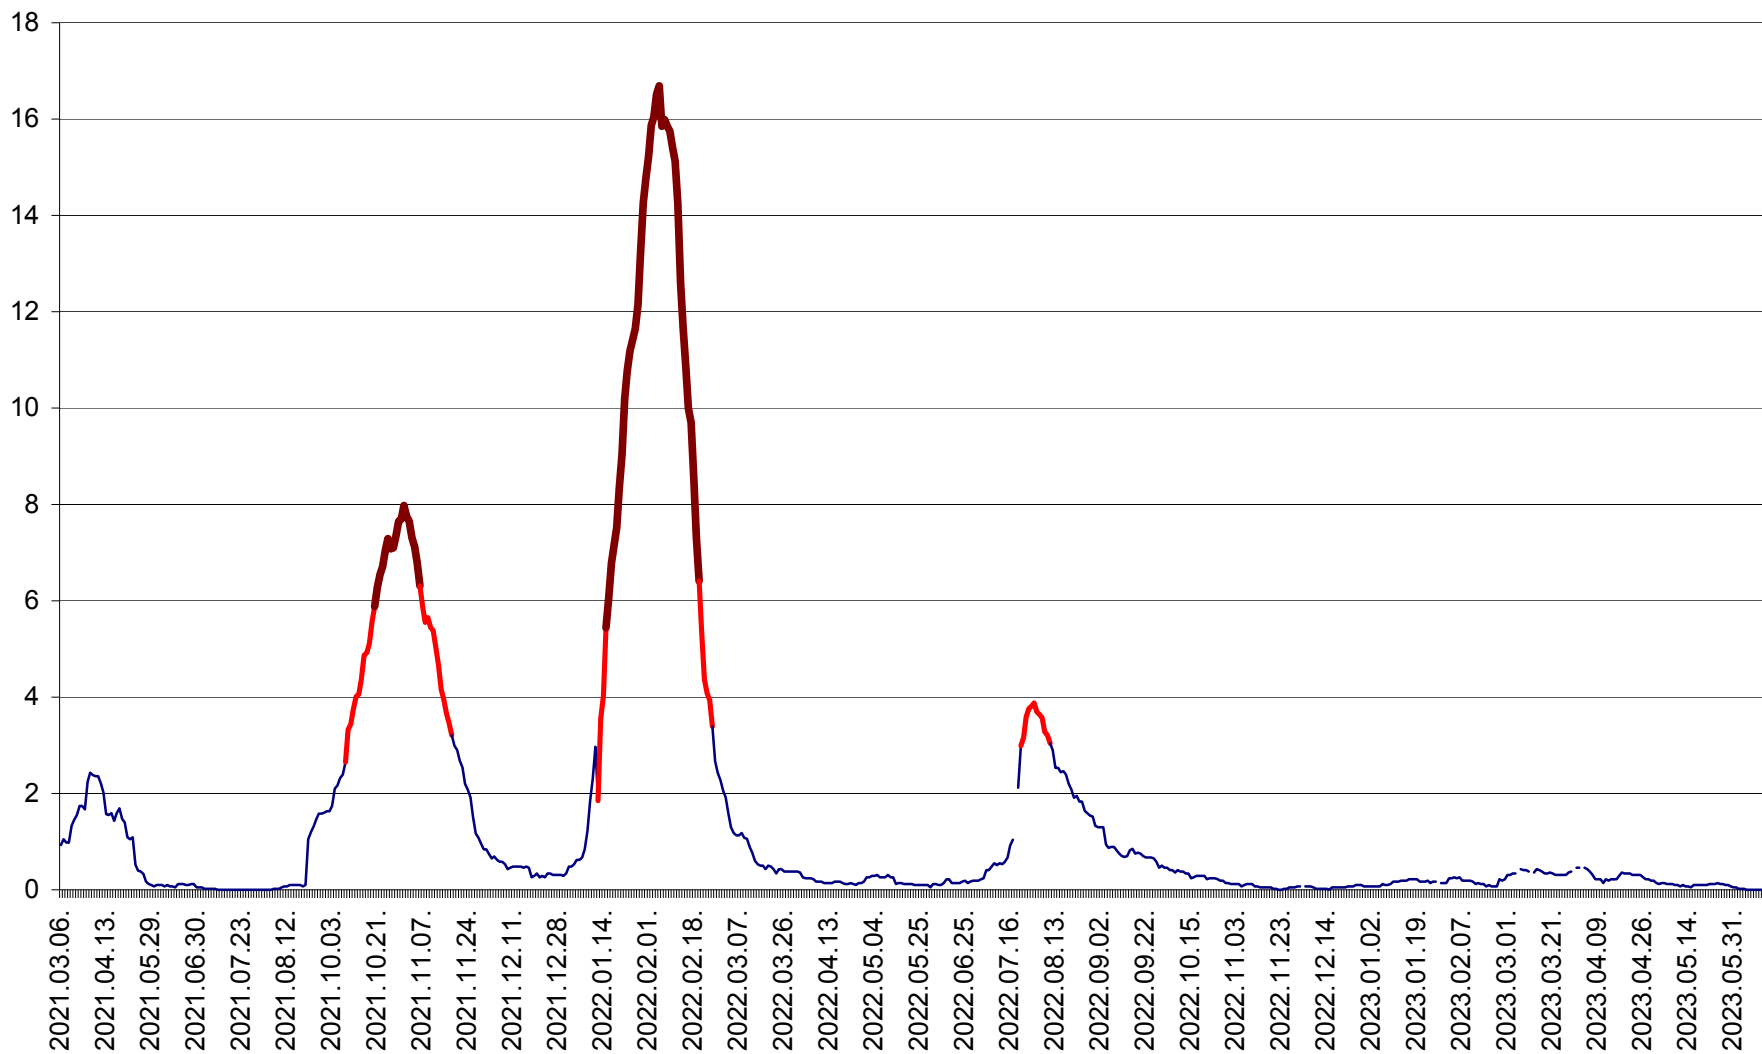

LELICENI - Evolutia incidentei cumulate pe 14 zile la % de locuitori
2021.03.07. - 2023.06.12.

LUETA - Evolutia incidentei cumulate pe 14 zile la ‰ de locuitori
2021.03.07. - 2023.06.12.

LUNCA DE JOS - Evolutia incidentei cumulate pe 14 zile la ‰ de locuitori
2021.03.07. - 2023.06.12.

LUNCA DE SUS - Evolutia incidentei cumulate pe 14 zile la ‰ de locuitori
2021.03.07. - 2023.06.12.

LUPENI - Evolutia incidentei cumulate pe 14 zile la ‰ de locuitori
2021.03.07. - 2023.06.12.

MĂDĂRAȘ - Evolutia incidentei cumulate pe 14 zile la ‰ de locuitori
2021.03.07. - 2023.06.12.

MĂRTINIȘ - Evolutia incidentei cumulate pe 14 zile la ‰ de locuitori
2021.03.07. - 2023.06.12.

MEREȘTI - Evolutia incidentei cumulate pe 14 zile la ‰ de locuitori
2021.03.07. - 2023.06.12.

MUNICIPIUL MIERCUREA-CIUC - Evolutia incidentei cumulate pe 14 zile la ‰ de locuitori
2021.03.07. - 2023.06.12.