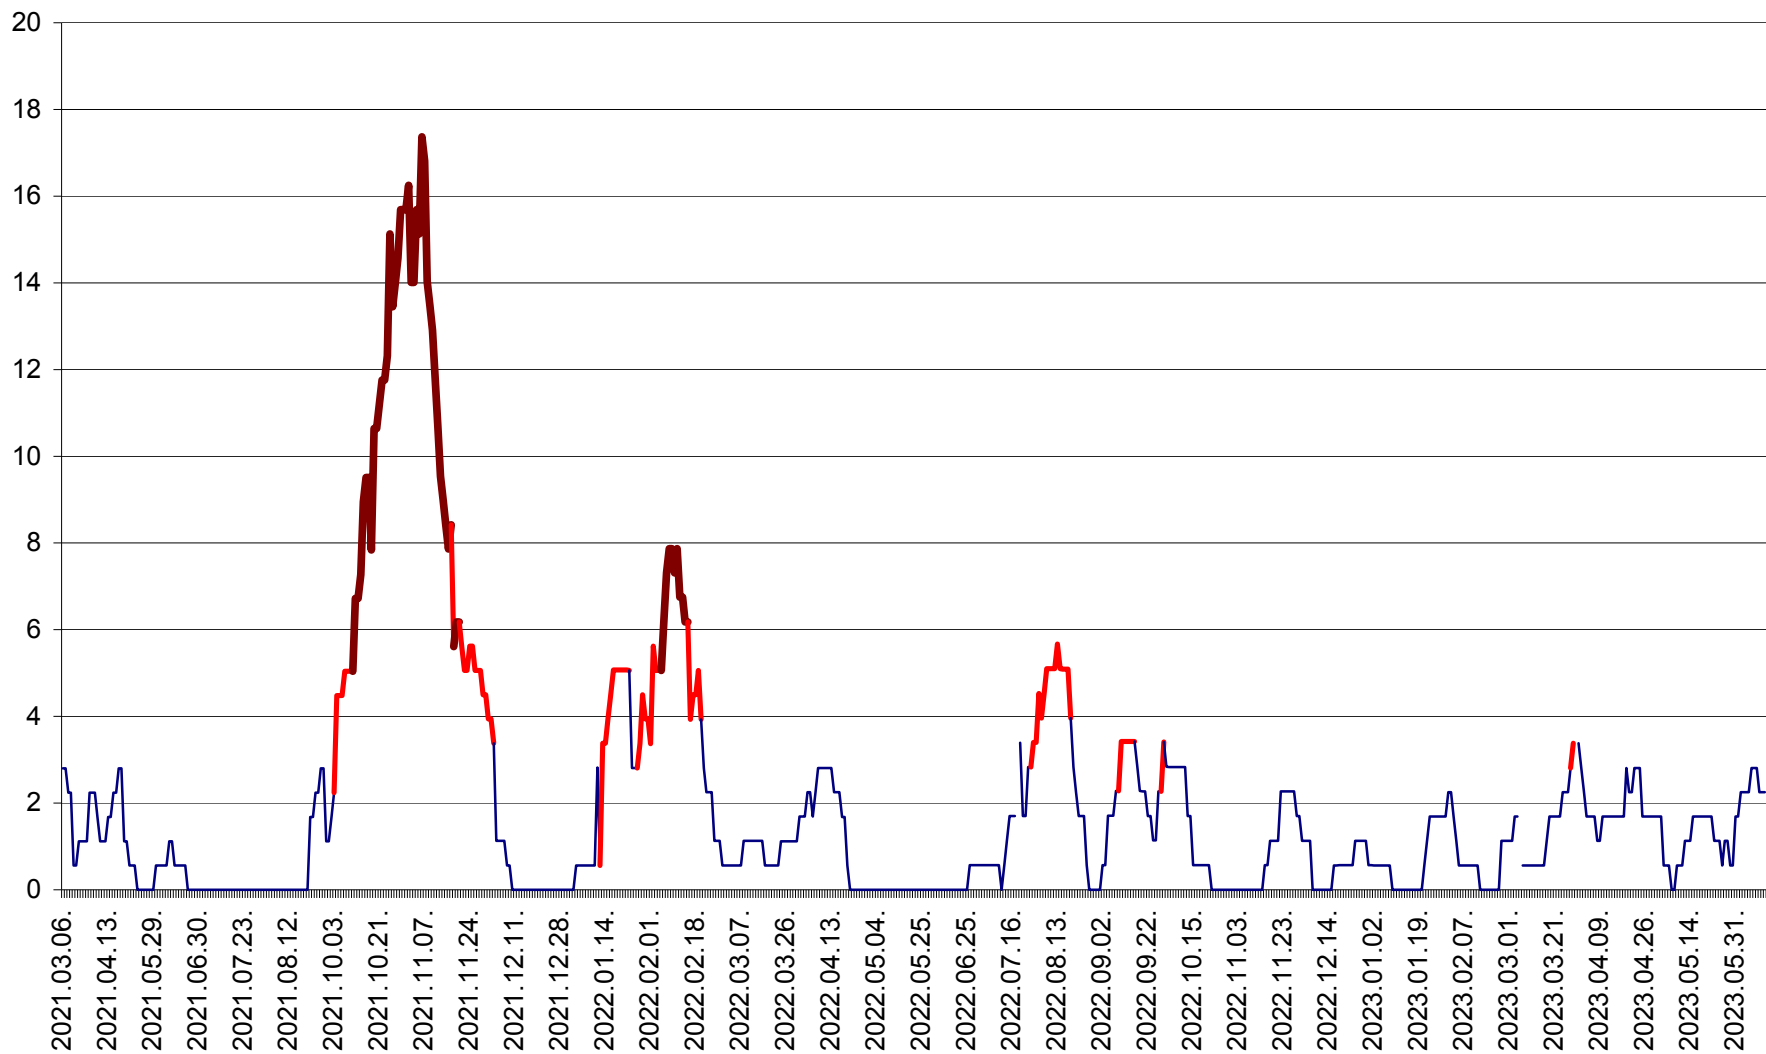

SÂNSIMION - Evolutia incidentei cumulate pe 14 zile la ‰ de locuitori
2021.03.07. - 2023.06.12.

SÂNTIMBRU - Evolutia incidentei cumulate pe 14 zile la ‰ de locuitori
2021.03.07. - 2023.06.12.

SĂRMAȘ - Evolutia incidentei cumulate pe 14 zile la ‰ de locuitori
2021.03.07. - 2023.06.12.

SATU MARE - Evolutia incidentei cumulate pe 14 zile la ‰ de locuitori
2021.03.07. - 2023.06.12.

SECUIENI - Evolutia incidentei cumulate pe 14 zile la % de locuitori
2021.03.07. - 2023.06.12.

SICULENI - Evolutia incidentei cumulate pe 14 zile la % de locuitori
2021.03.07. - 2023.06.12.

ȘIMONEȘTI - Evolutia incidentei cumulate pe 14 zile la ‰ de locuitori
2021.03.07. - 2023.06.12.

SUBCETATE - Evolutia incidentei cumulate pe 14 zile la ‰ de locuitori
2021.03.07. - 2023.06.12.

SUSENI - Evolutia incidentei cumulate pe 14 zile la ‰ de locuitori
2021.03.07. - 2023.06.12.