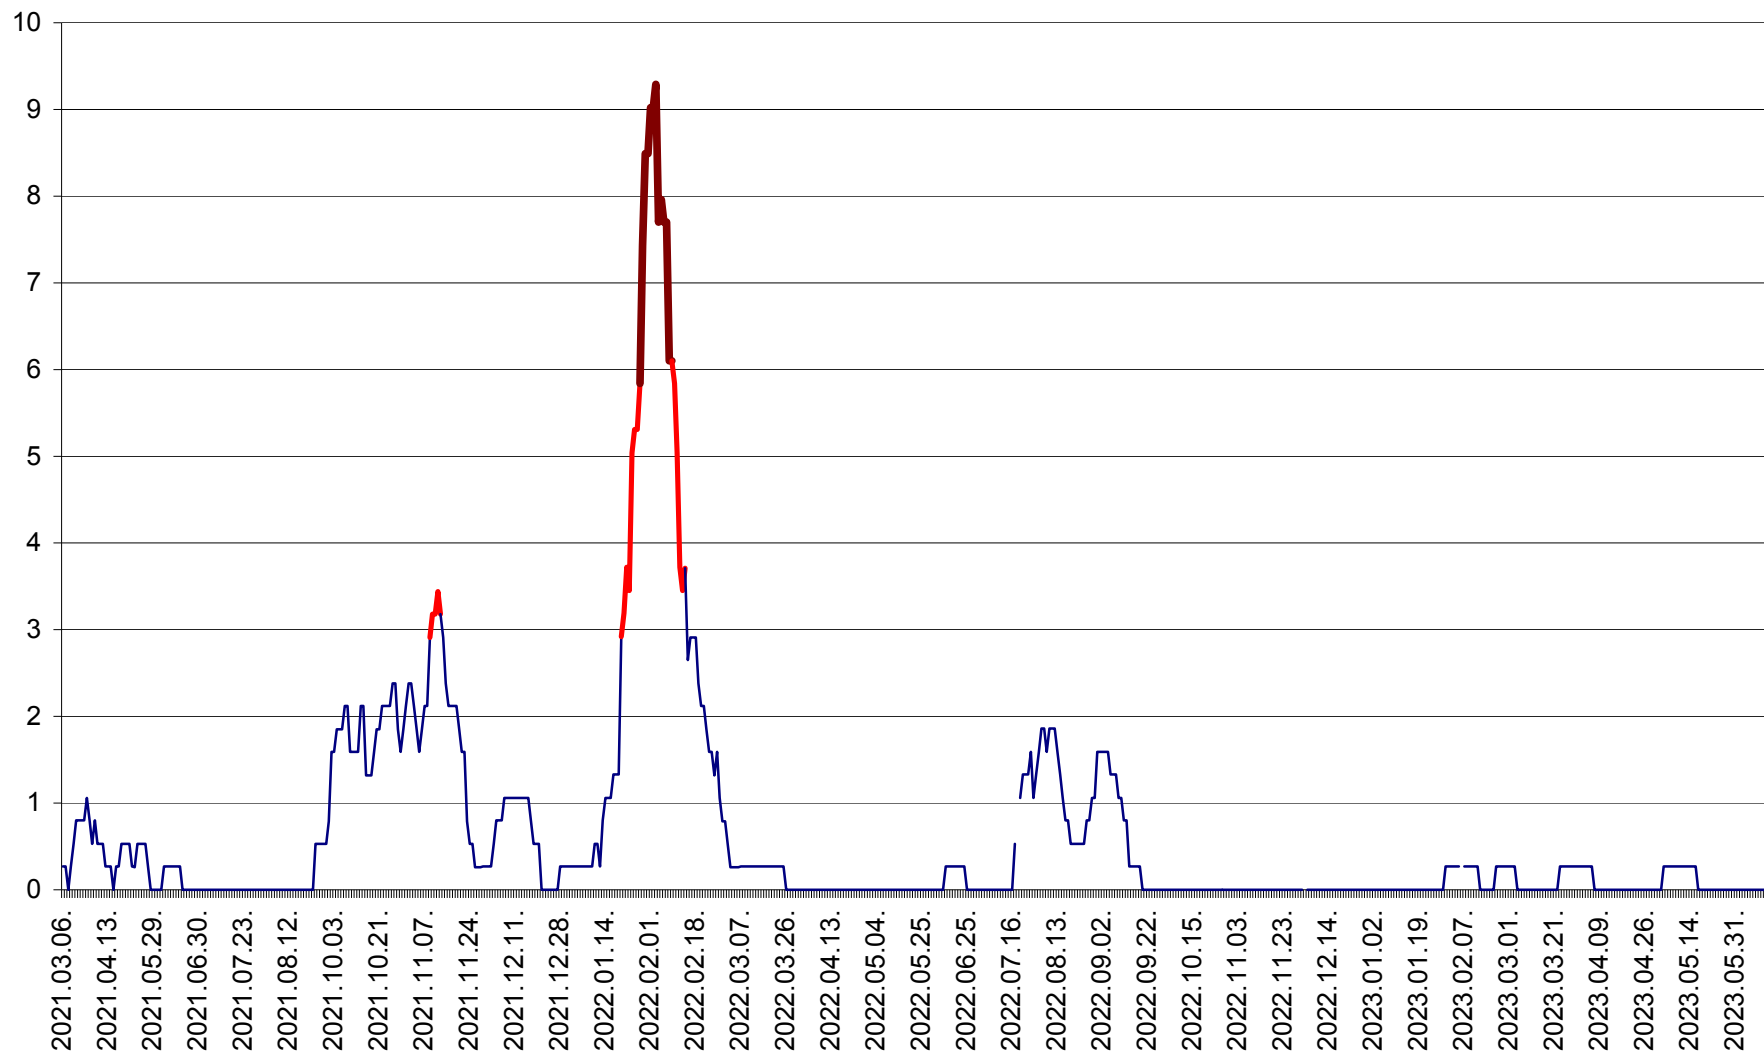

ORAȘ CRISTURU SECUIESC - Evolutia incidentei cumulate pe 14 zile la ‰ de locuitori
2021.03.07. - 2023.06.12.

DĂNEȘTI - Evolutia incidentei cumulate pe 14 zile la ‰ de locuitori
2021.03.07. - 2023.06.12.

DÂRJIU - Evolutia incidentei cumulate pe 14 zile la ‰ de locuitori
2021.03.07. - 2023.06.12.

DEALU - Evolutia incidentei cumulate pe 14 zile la ‰ de locuitori
2021.03.07. - 2023.06.12.

DITRĂU - Evolutia incidentei cumulate pe 14 zile la ‰ de locuitori
2021.03.07. - 2023.06.12.

FELICENI - Evolutia incidentei cumulate pe 14 zile la ‰ de locuitori
2021.03.07. - 2023.06.12.

FRUMOASA - Evolutia incidentei cumulate pe 14 zile la ‰ de locuitori
2021.03.07. - 2023.06.12.

GĂLĂUȚAȘ - Evoluția incidenței cumulate pe 14 zile la ‰ de locuitori
2021.03.07. - 2023.06.12.