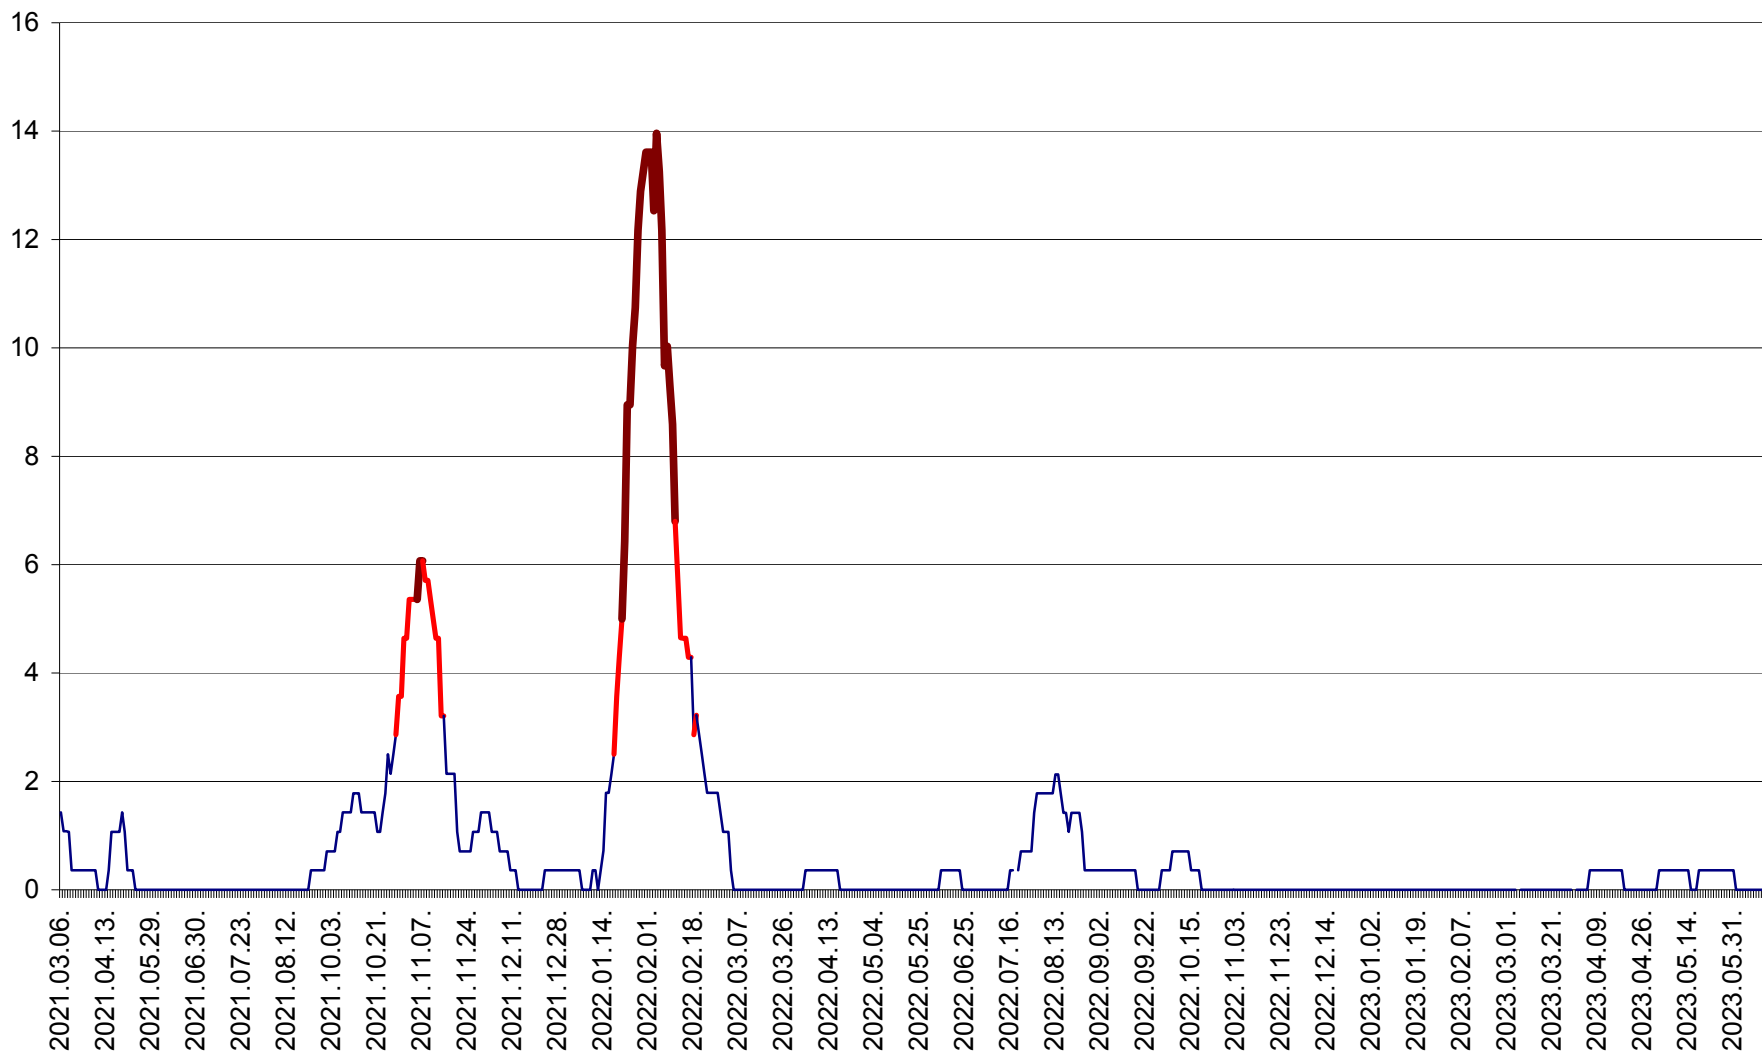

ȘIMONEȘTI - Evolutia incidentei cumulate pe 14 zile la ‰ de locuitori
2021.03.07. - 2023.06.12.

SICULENI - Evolutia incidentei cumulate pe 14 zile la % de locuitori
2021.03.07. - 2023.06.12.