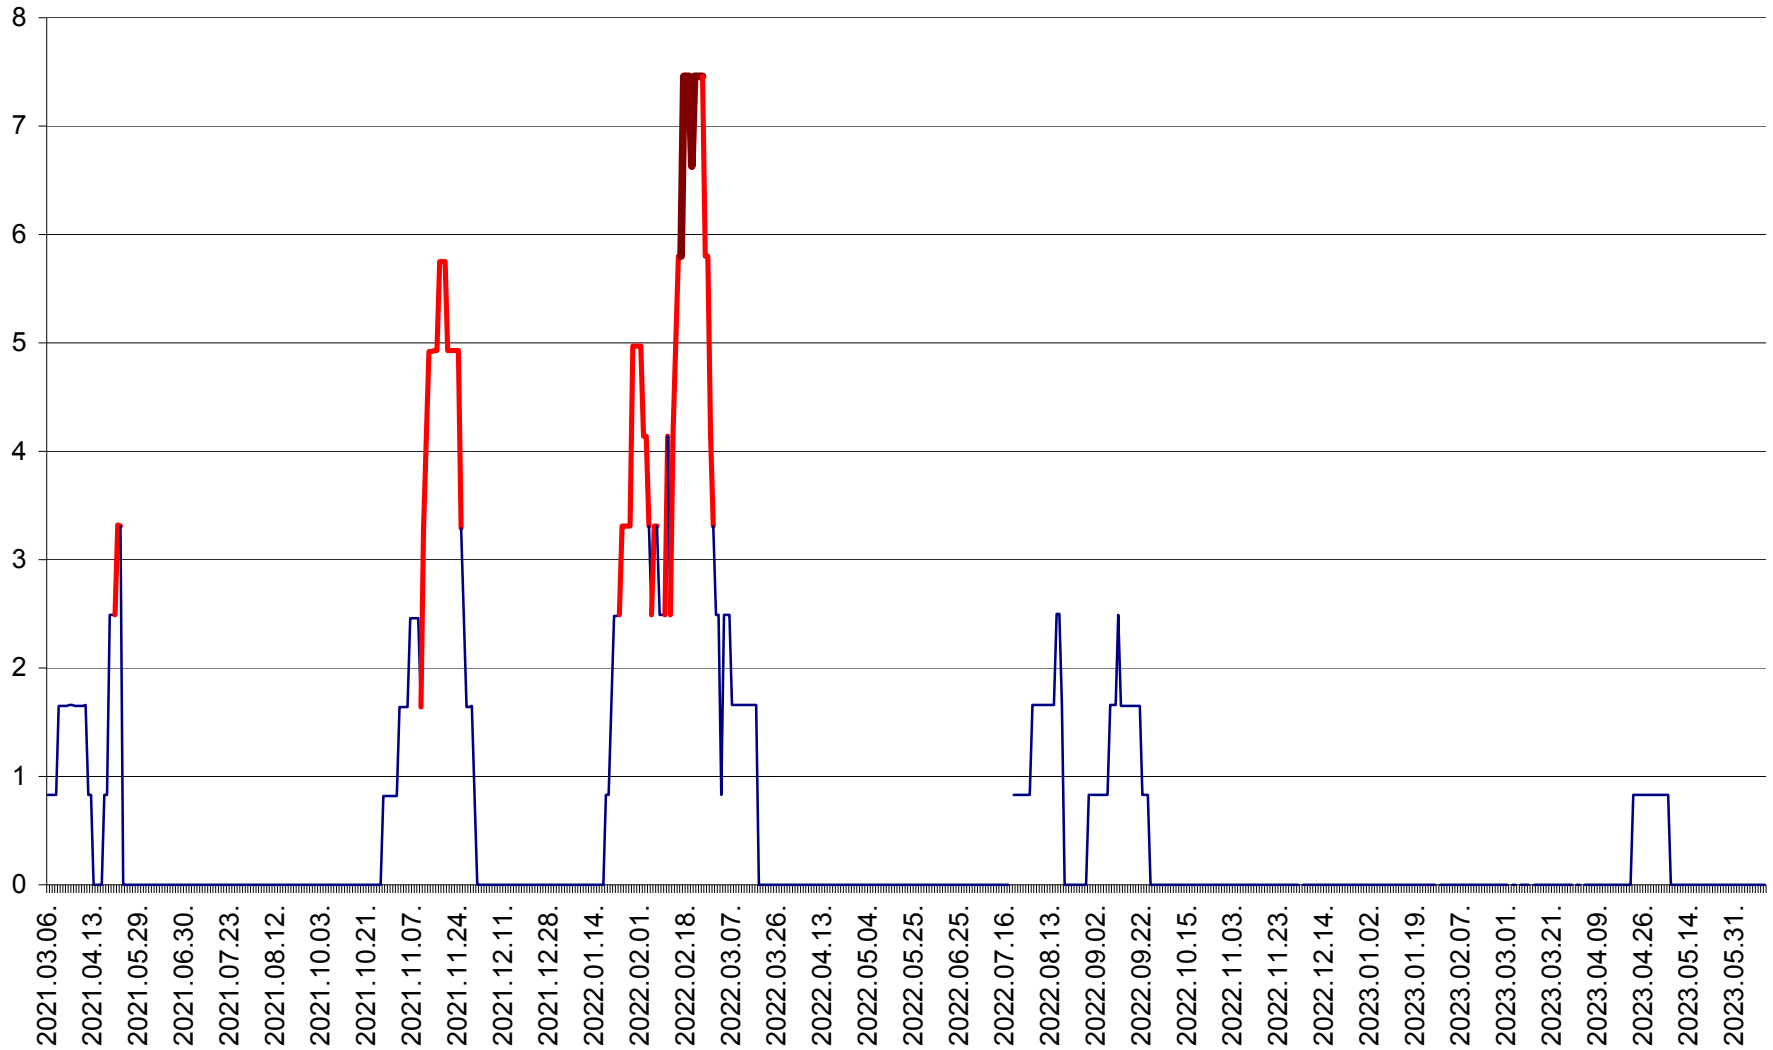

PLĂIEȘII DE JOS - Evolutia incidentei cumulate pe 14 zile la ‰ de locuitori
2021.03.07. - 2023.06.12.

PORUMBENI - Evolutia incidentei cumulate pe 14 zile la ‰ de locuitori
2021.03.07. - 2023.06.12.

PRAID - Evolutia incidentei cumulate pe 14 zile la ‰ de locuitori
2021.03.07. - 2023.06.12.

RACU - Evolutia incidentei cumulate pe 14 zile la ‰ de locuitori
2021.03.07. - 2023.06.12.

REMETEA - Evolutia incidentei cumulate pe 14 zile la % de locuitori
2021.03.07. - 2023.06.12.

SĂCEL - Evolutia incidentei cumulate pe 14 zile la ‰ de locuitori
2021.03.07. - 2023.06.12.