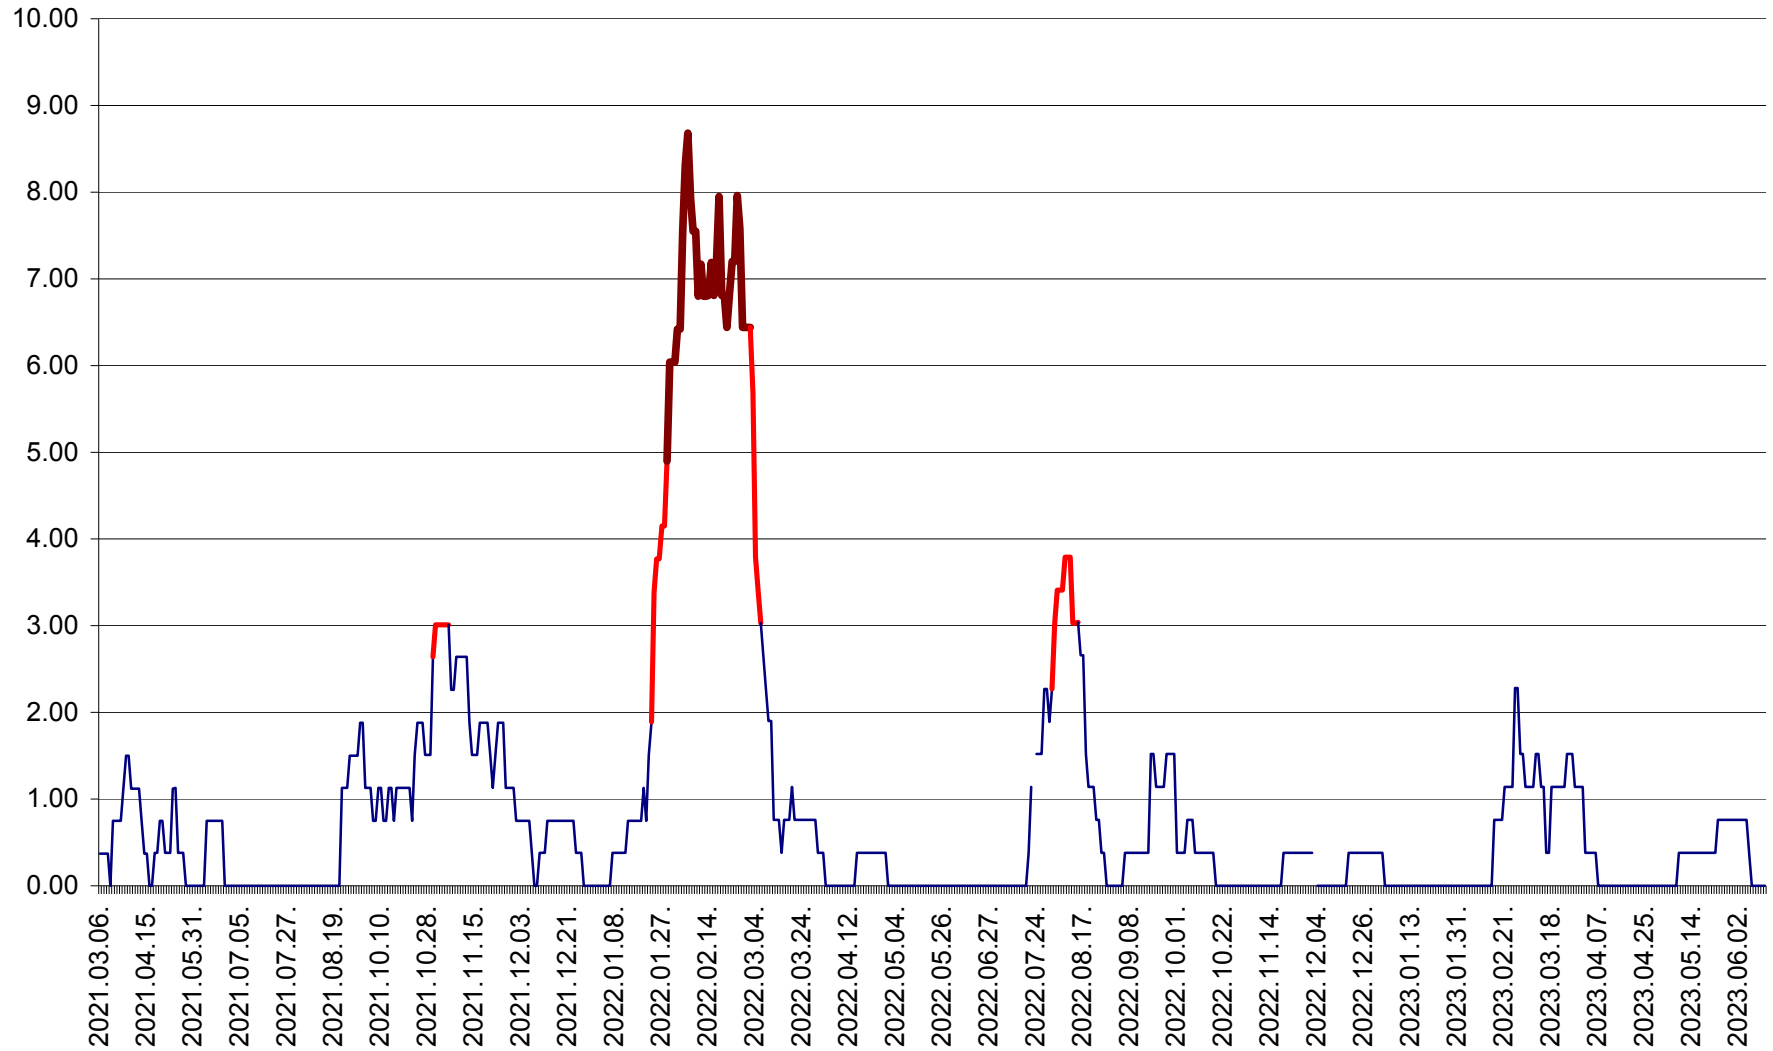

ATID - Evolutia incidentei cumulate pe 14 zile la ‰ de locuitori
2021.03.07. - 2023.06.12.

AVRĂMEȘTI - Evolutia incidentei cumulate pe 14 zile la ‰ de locuitori
2021.03.07. - 2023.06.12.

ORAȘ BĂILE TUȘNAD - Evolutia incidentei cumulate pe 14 zile la ‰ de locuitori
2021.03.07. - 2023.06.12.

ORAȘ BĂLAN - Evoluția incidenței cumulate pe 14 zile la ‰ de locuitori
2021.03.07. - 2023.06.12.

BILBOR - Evolutia incidentei cumulate pe 14 zile la ‰ de locuitori
2021.03.07. - 2023.06.12.

ORAȘ BORSEC - Evolutia incidentei cumulate pe 14 zile la ‰ de locuitori
2021.03.07. - 2023.06.12.

BRĂDEȘTI - Evoluția incidentei cumulate pe 14 zile la ‰ de locuitori
2021.03.07. - 2023.06.12.

CĂPÂLNIȚA - Evolutia incidentei cumulate pe 14 zile la ‰ de locuitori
2021.03.07. - 2023.06.12.

CÂRȚA - Evolutia incidentei cumulate pe 14 zile la ‰ de locuitori
2021.03.07. - 2023.06.12.