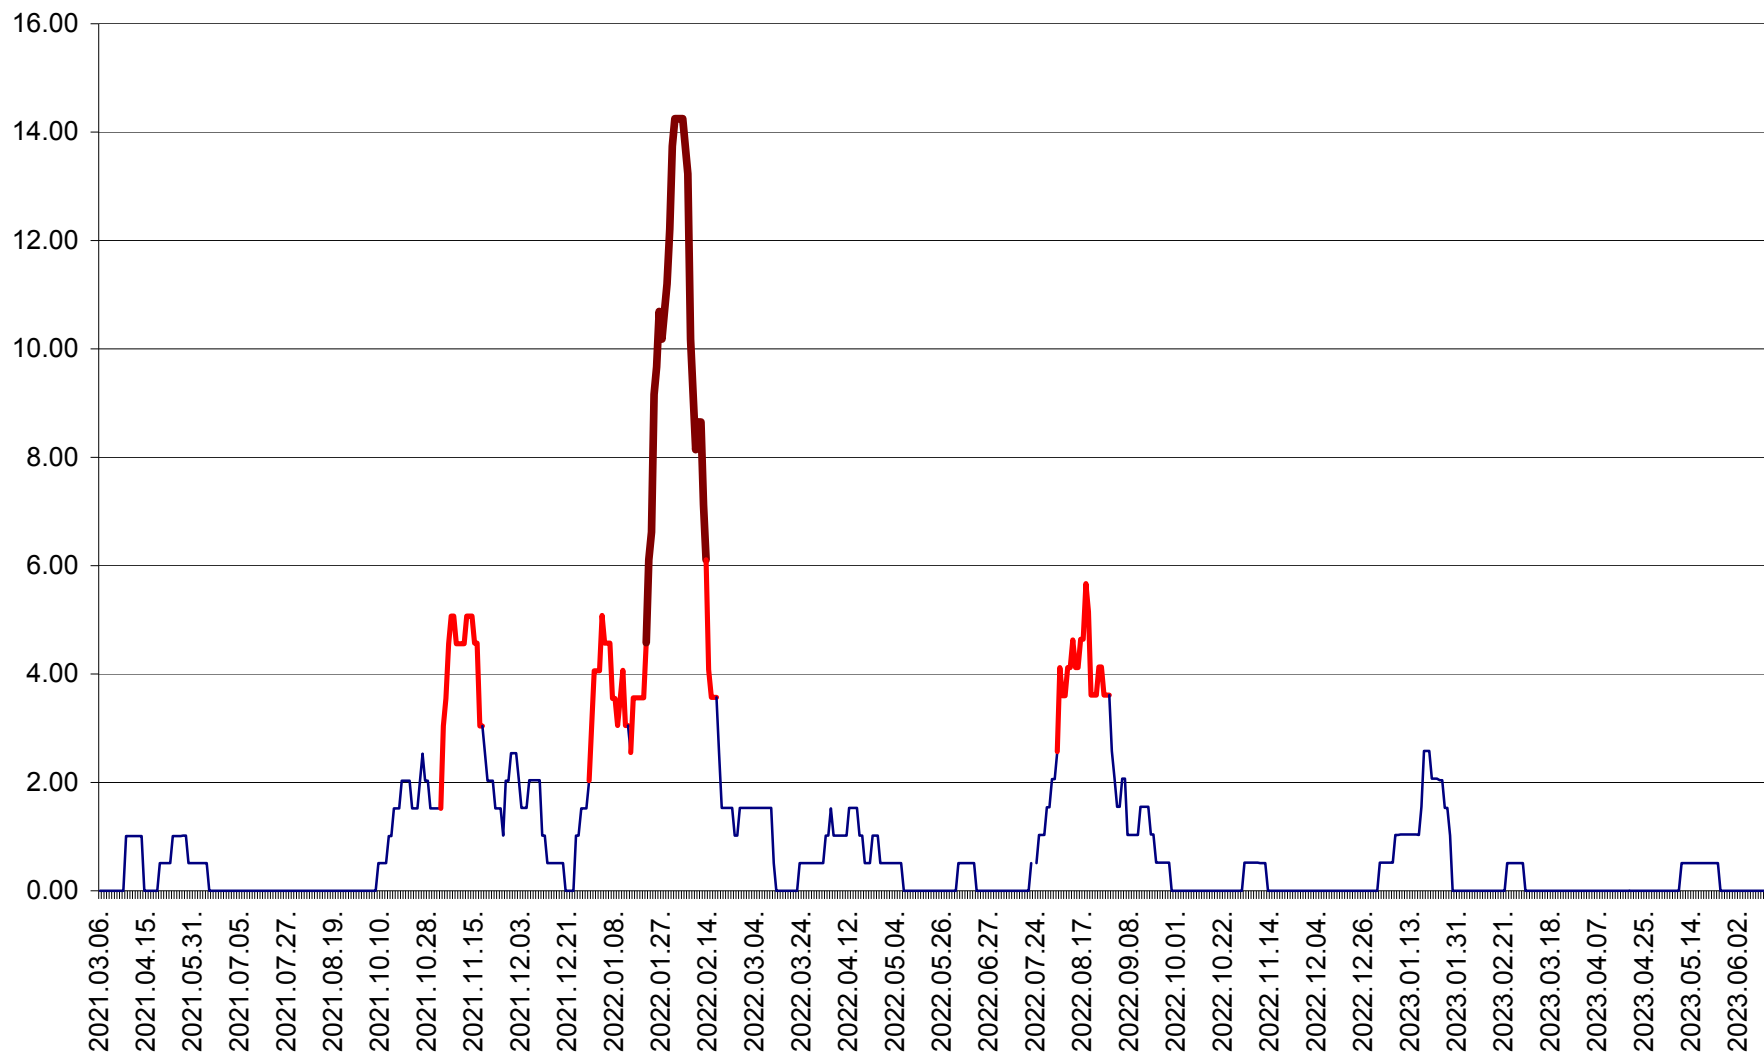

TUȘNAD - Evolutia incidentei cumulate pe 14 zile la ‰ de locuitori
2021.03.07. - 2023.06.12.

ULIEȘ - Evoluția incidenței cumulate pe 14 zile la ‰ de locuitori
2021.03.07. - 2023.06.12.

VĂRȘAG - Evolutia incidentei cumulate pe 14 zile la ‰ de locuitori
2021.03.07. - 2023.06.12.

ORAȘ VLĂHIȚA - Evolutia incidentei cumulate pe 14 zile la ‰ de locuitori
2021.03.07. - 2023.06.12.

VOȘLĂBENI - Evolutia incidentei cumulate pe 14 zile la ‰ de locuitori
2021.03.07. - 2023.06.12.

ZETEA - Evolutia incidentei cumulate pe 14 zile la ‰ de locuitori
2021.03.07. - 2023.06.12.