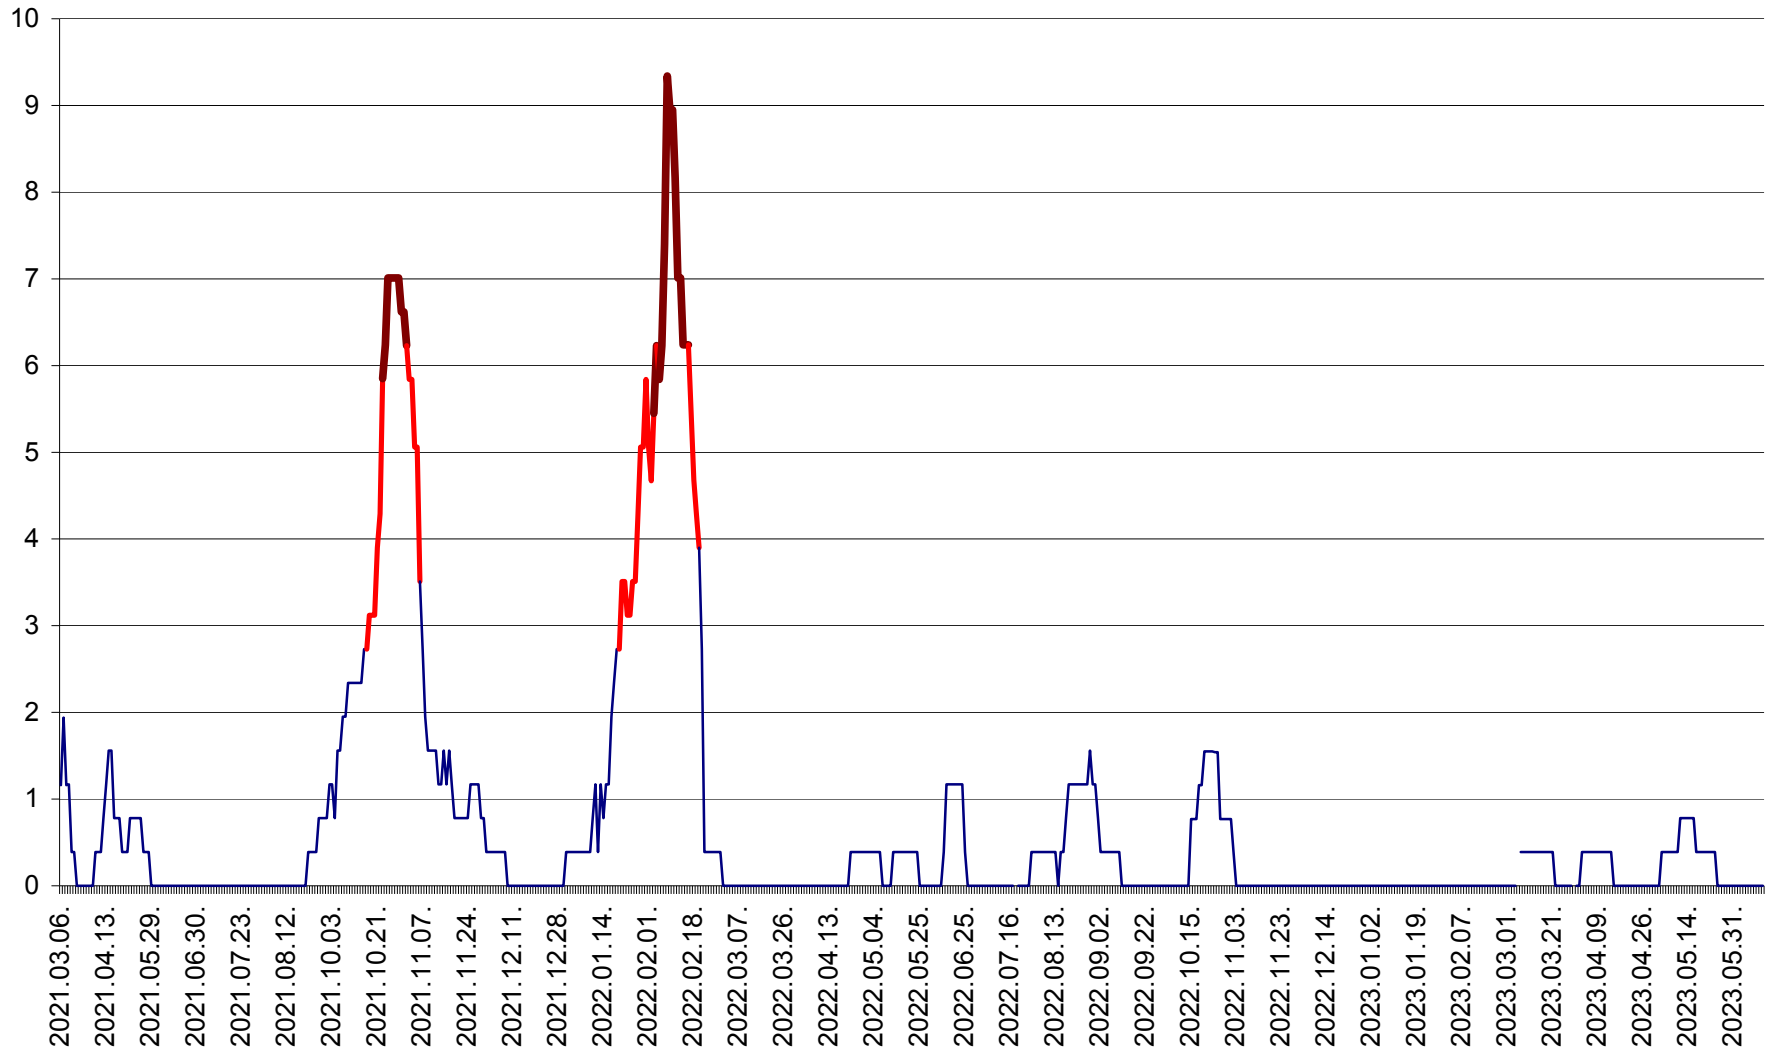

MUNICIPIUL TOPLIȚA - Evolutia incidentei cumulate pe 14 zile la ‰ de locuitori
2021.03.07. - 2023.06.12.