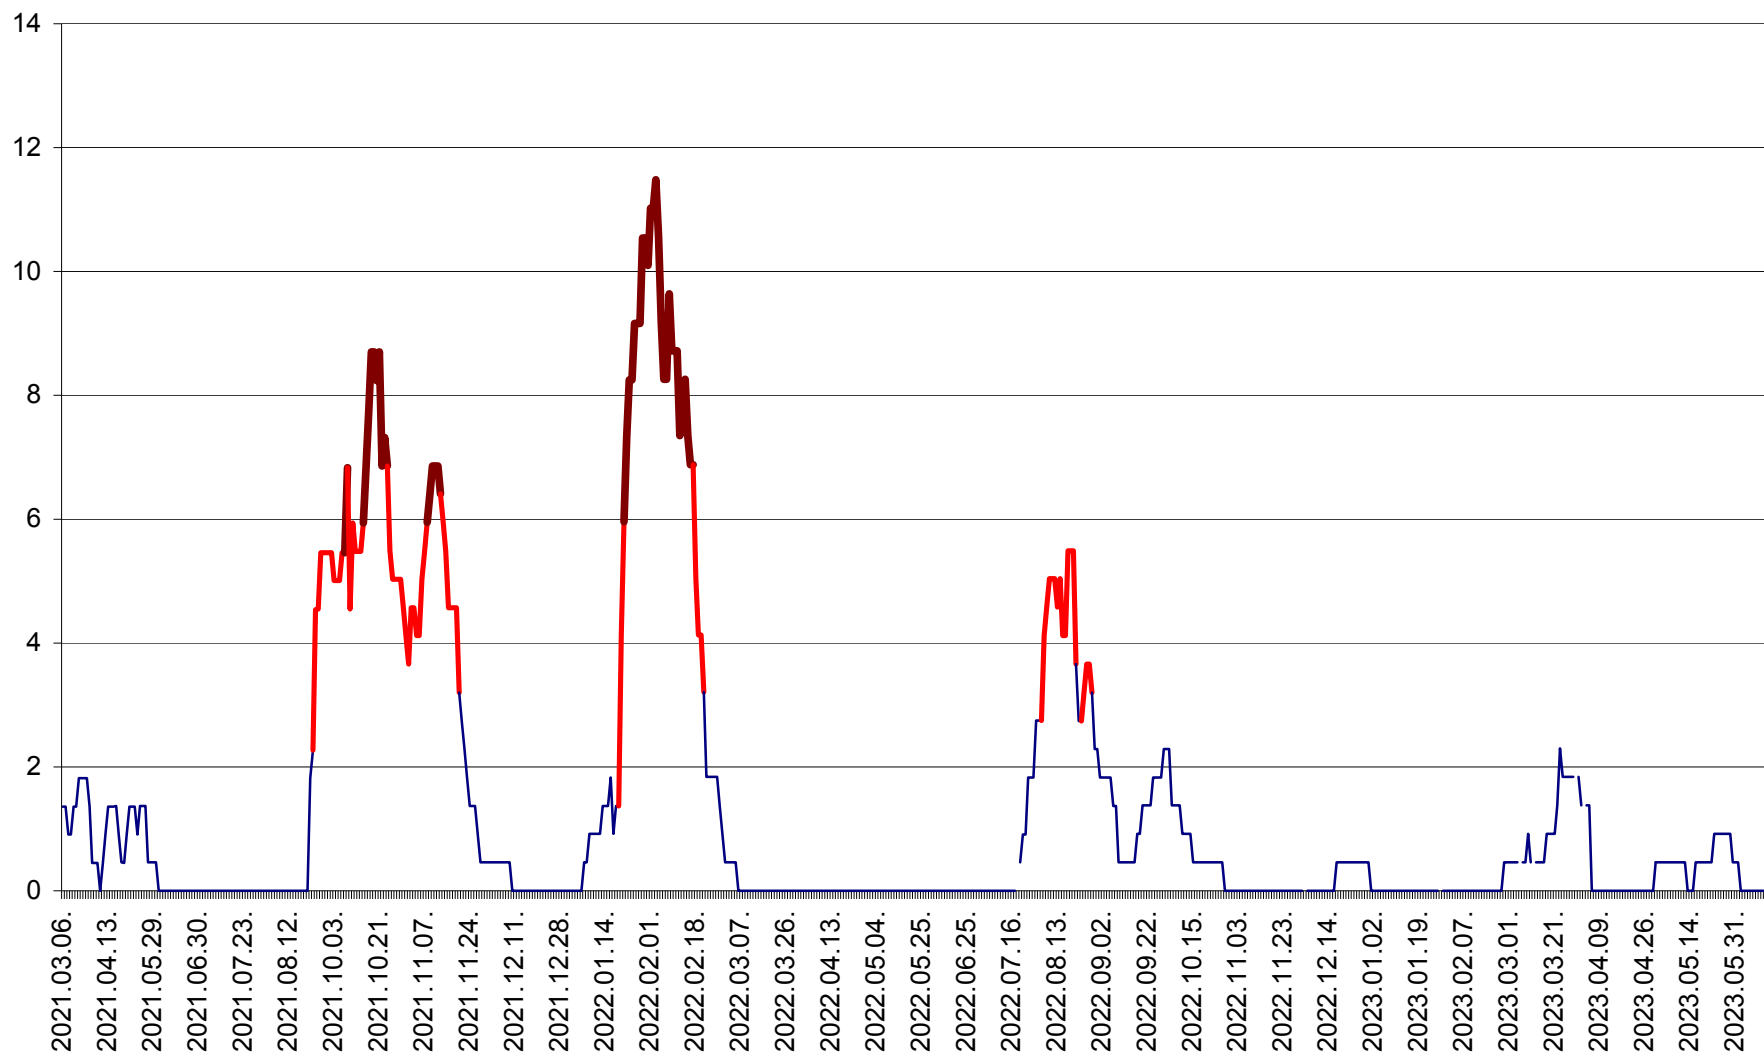

MUNICIPIUL GHEORGHENI - Evolutia incidentei cumulate pe 14 zile la % de locuitori
2021.03.07. - 2023.06.12.

JOSENI - Evolutia incidentei cumulate pe 14 zile la ‰ de locuitori
2021.03.07. - 2023.06.12.

LĂZAREA - Evolutia incidentei cumulate pe 14 zile la % de locuitori
2021.03.07. - 2023.06.12.

LELICENI - Evolutia incidentei cumulate pe 14 zile la % de locuitori
2021.03.07. - 2023.06.12.

LUETA - Evolutia incidentei cumulate pe 14 zile la ‰ de locuitori
2021.03.07. - 2023.06.12.

LUNCA DE JOS - Evolutia incidentei cumulate pe 14 zile la ‰ de locuitori
2021.03.07. - 2023.06.12.

LUNCA DE SUS - Evolutia incidentei cumulate pe 14 zile la ‰ de locuitori
2021.03.07. - 2023.06.12.

LUPENI - Evolutia incidentei cumulate pe 14 zile la ‰ de locuitori
2021.03.07. - 2023.06.12.

MĂDĂRAȘ - Evolutia incidentei cumulate pe 14 zile la ‰ de locuitori
2021.03.07. - 2023.06.12.