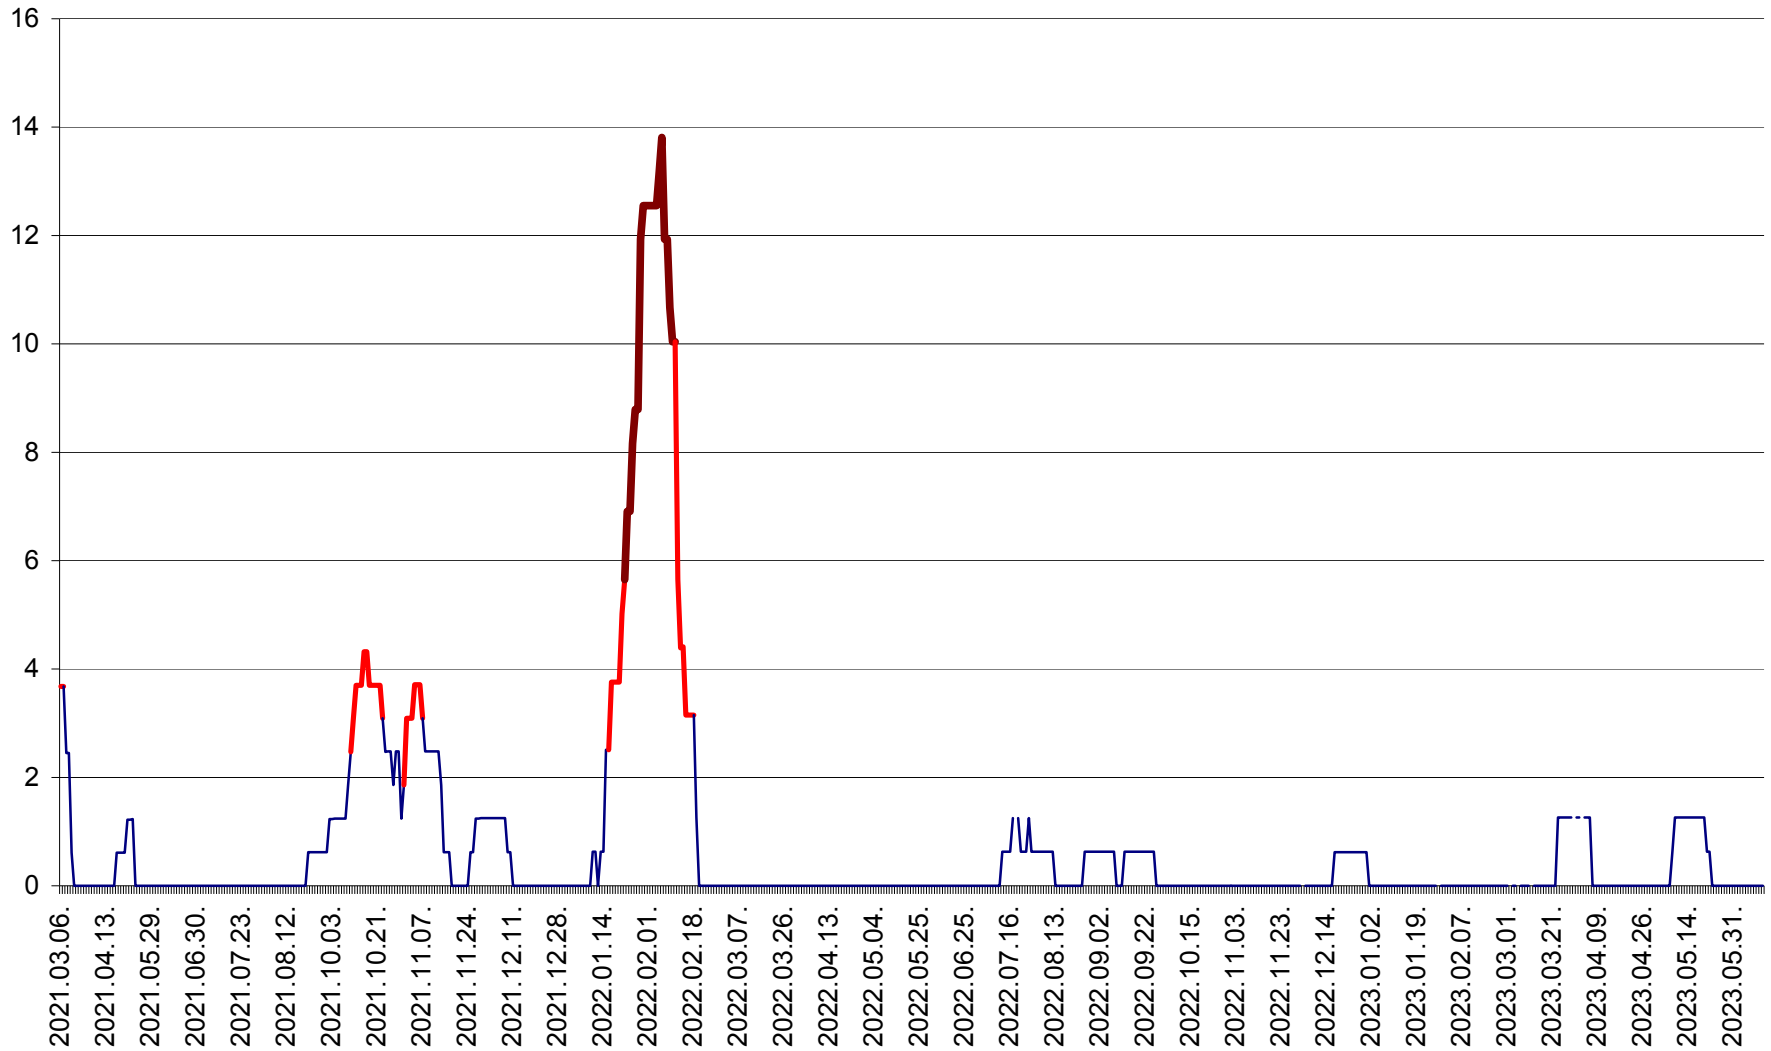

PLĂIEȘII DE JOS - Evolutia incidentei cumulate pe 14 zile la ‰ de locuitori
2021.03.07. - 2023.06.12.

PORUMBENI - Evolutia incidentei cumulate pe 14 zile la ‰ de locuitori
2021.03.07. - 2023.06.12.

PRAID - Evolutia incidentei cumulate pe 14 zile la ‰ de locuitori
2021.03.07. - 2023.06.12.

RACU - Evolutia incidentei cumulate pe 14 zile la ‰ de locuitori
2021.03.07. - 2023.06.12.

REMETEA - Evolutia incidentei cumulate pe 14 zile la % de locuitori
2021.03.07. - 2023.06.12.

SĂCEL - Evolutia incidentei cumulate pe 14 zile la ‰ de locuitori
2021.03.07. - 2023.06.12.