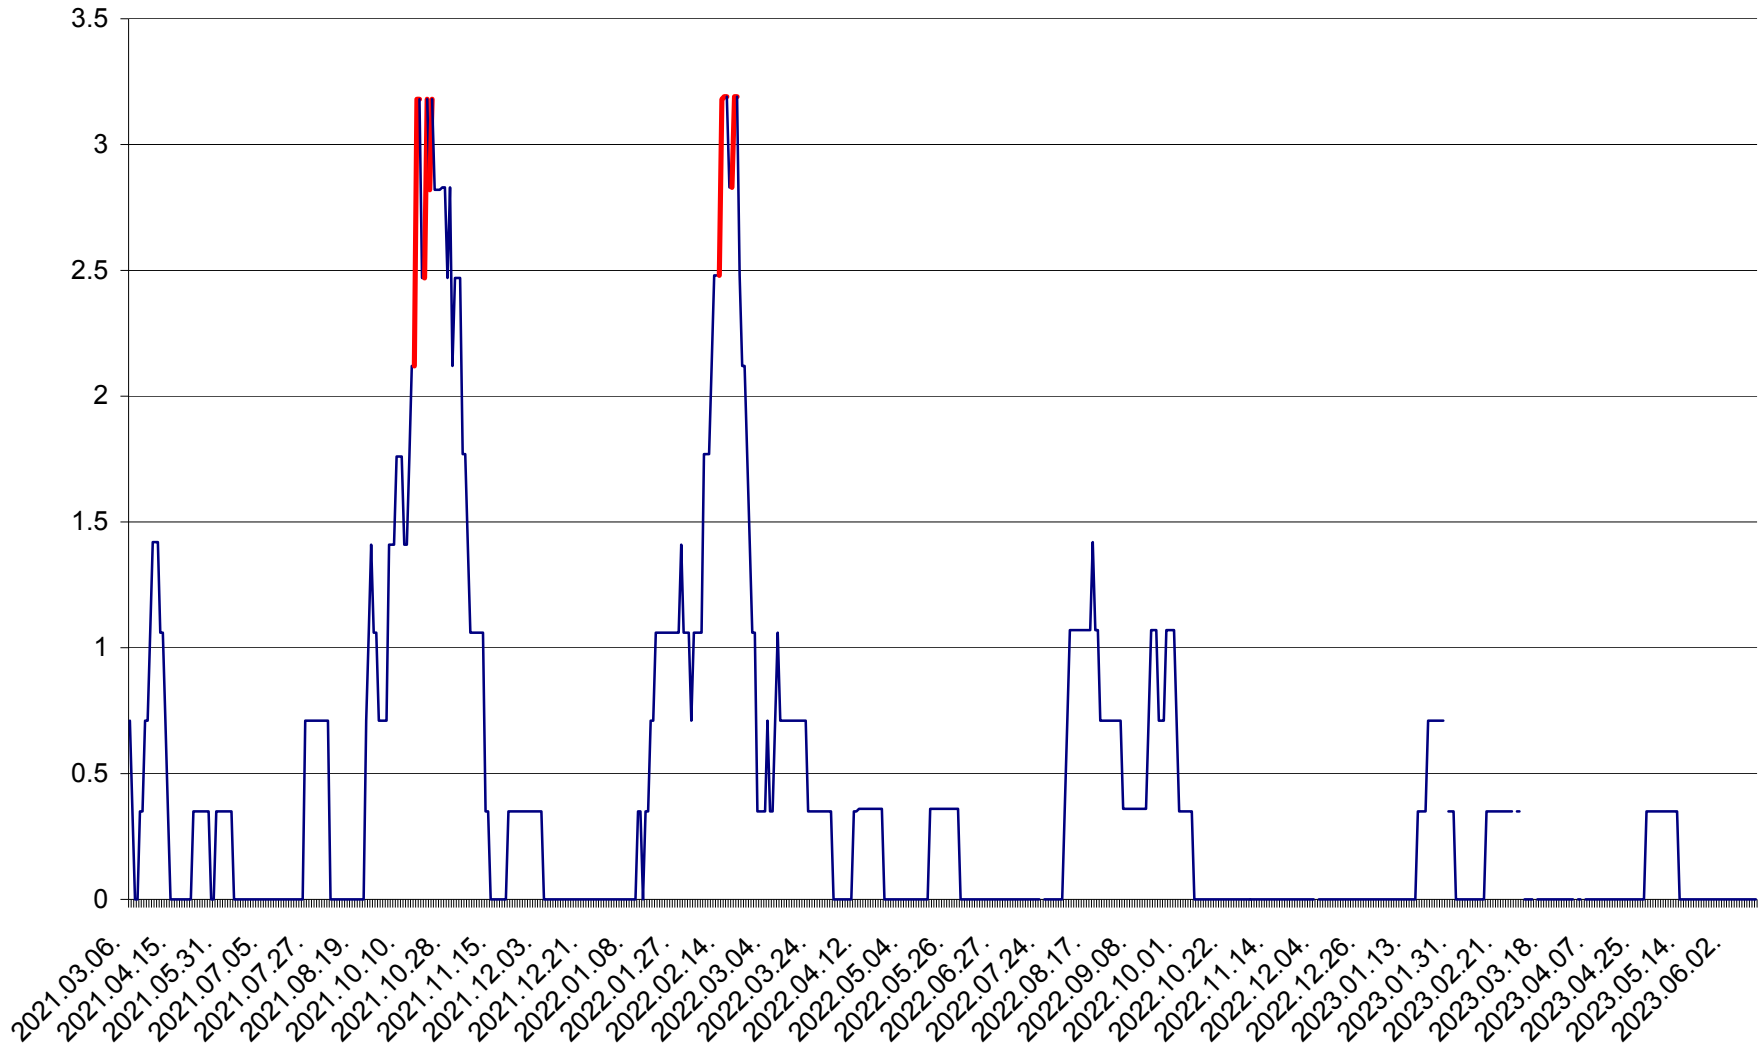

PORUMBENI - Evolutia incidentei cumulate pe 14 zile la ‰ de locuitori
2021.03.07. - 2023.06.12.