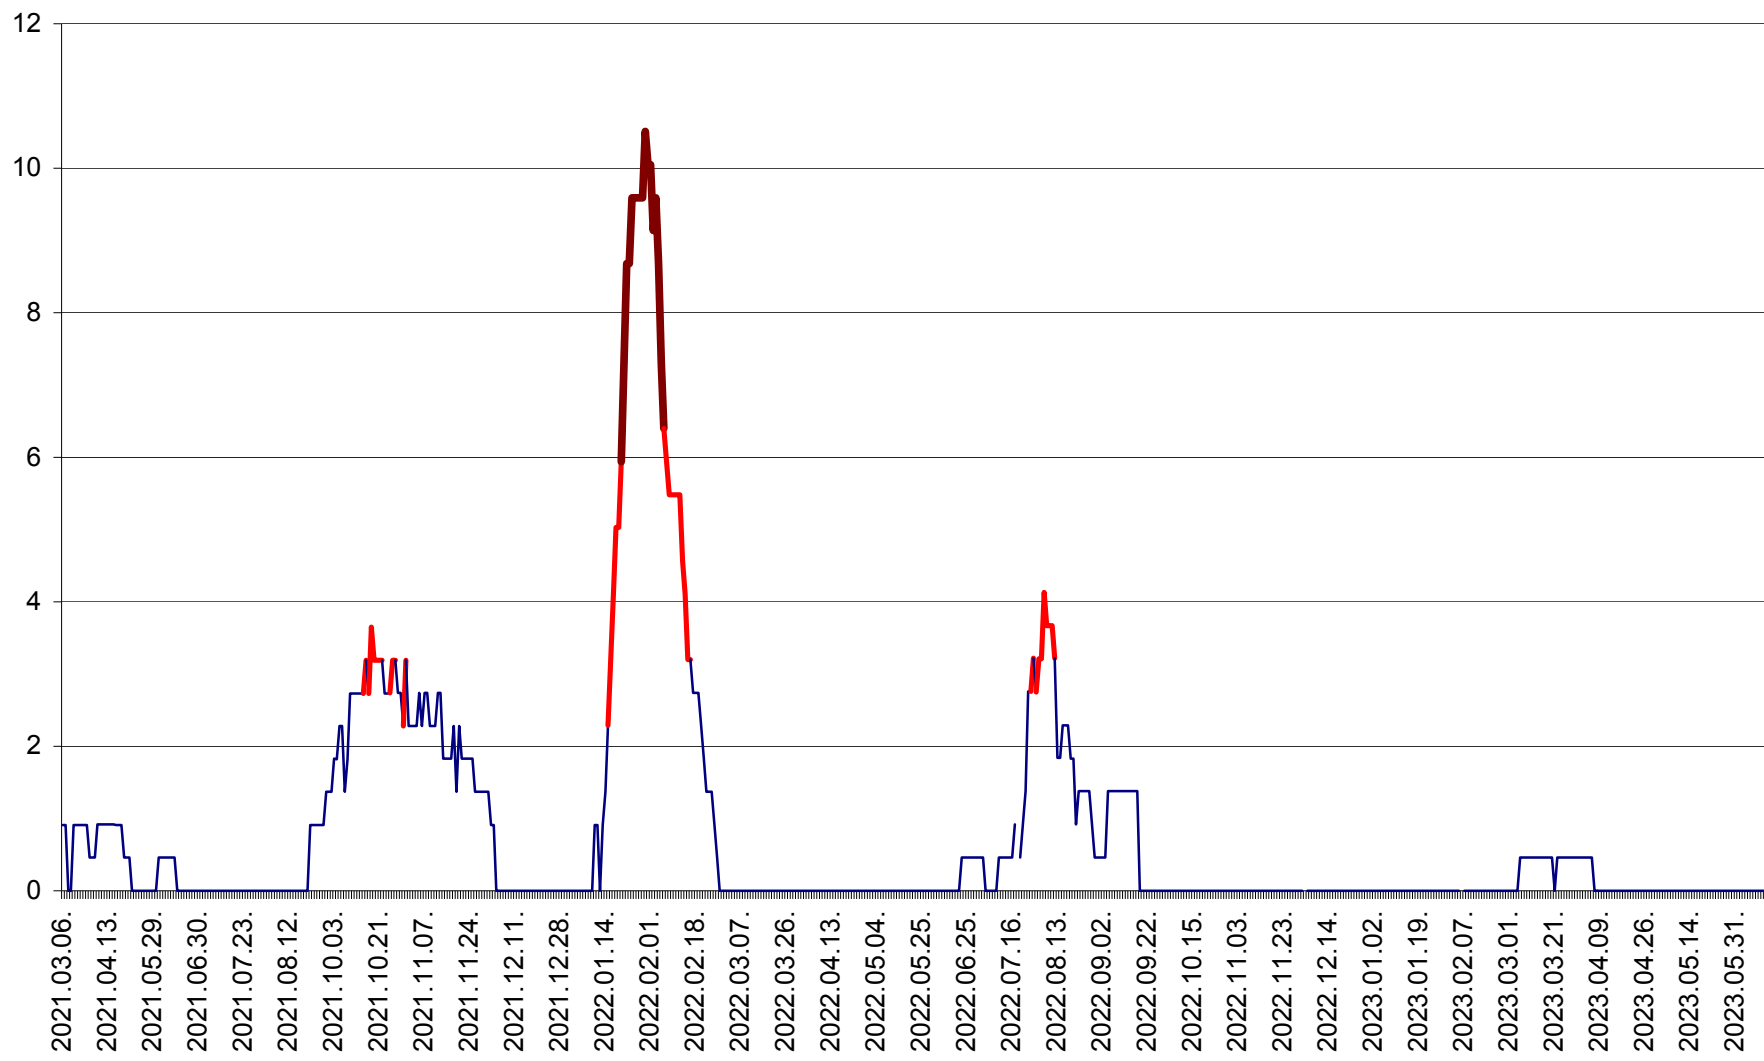

ORAȘ BĂLAN - Evoluția incidenței cumulate pe 14 zile la ‰ de locuitori
2021.03.07. - 2023.06.12.

BILBOR - Evolutia incidentei cumulate pe 14 zile la ‰ de locuitori
2021.03.07. - 2023.06.12.

ORAȘ BORSEC - Evolutia incidentei cumulate pe 14 zile la ‰ de locuitori
2021.03.07. - 2023.06.12.

CICEU - Evolutia incidentei cumulate pe 14 zile la ‰ de locuitori
2021.03.07. - 2023.06.12.

CIUCSÂNGEORGIU - Evolutia incidentei cumulate pe 14 zile la ‰ de locuitori
2021.03.07. - 2023.06.12.

CIUMANI - Evolutia incidentei cumulate pe 14 zile la ‰ de locuitori
2021.03.07. - 2023.06.12.

CORBU - Evolutia incidentei cumulate pe 14 zile la ‰ de locuitori
2021.03.07. - 2023.06.12.

CORUND - Evolutia incidentei cumulate pe 14 zile la ‰ de locuitori
2021.03.07. - 2023.06.12.

COZMENI - Evolutia incidentei cumulate pe 14 zile la ‰ de locuitori
2021.03.07. - 2023.06.12.

ORAȘ CRISTURU SECUIESC - Evolutia incidentei cumulate pe 14 zile la ‰ de locuitori
2021.03.07. - 2023.06.12.

DĂNEȘTI - Evolutia incidentei cumulate pe 14 zile la ‰ de locuitori
2021.03.07. - 2023.06.12.