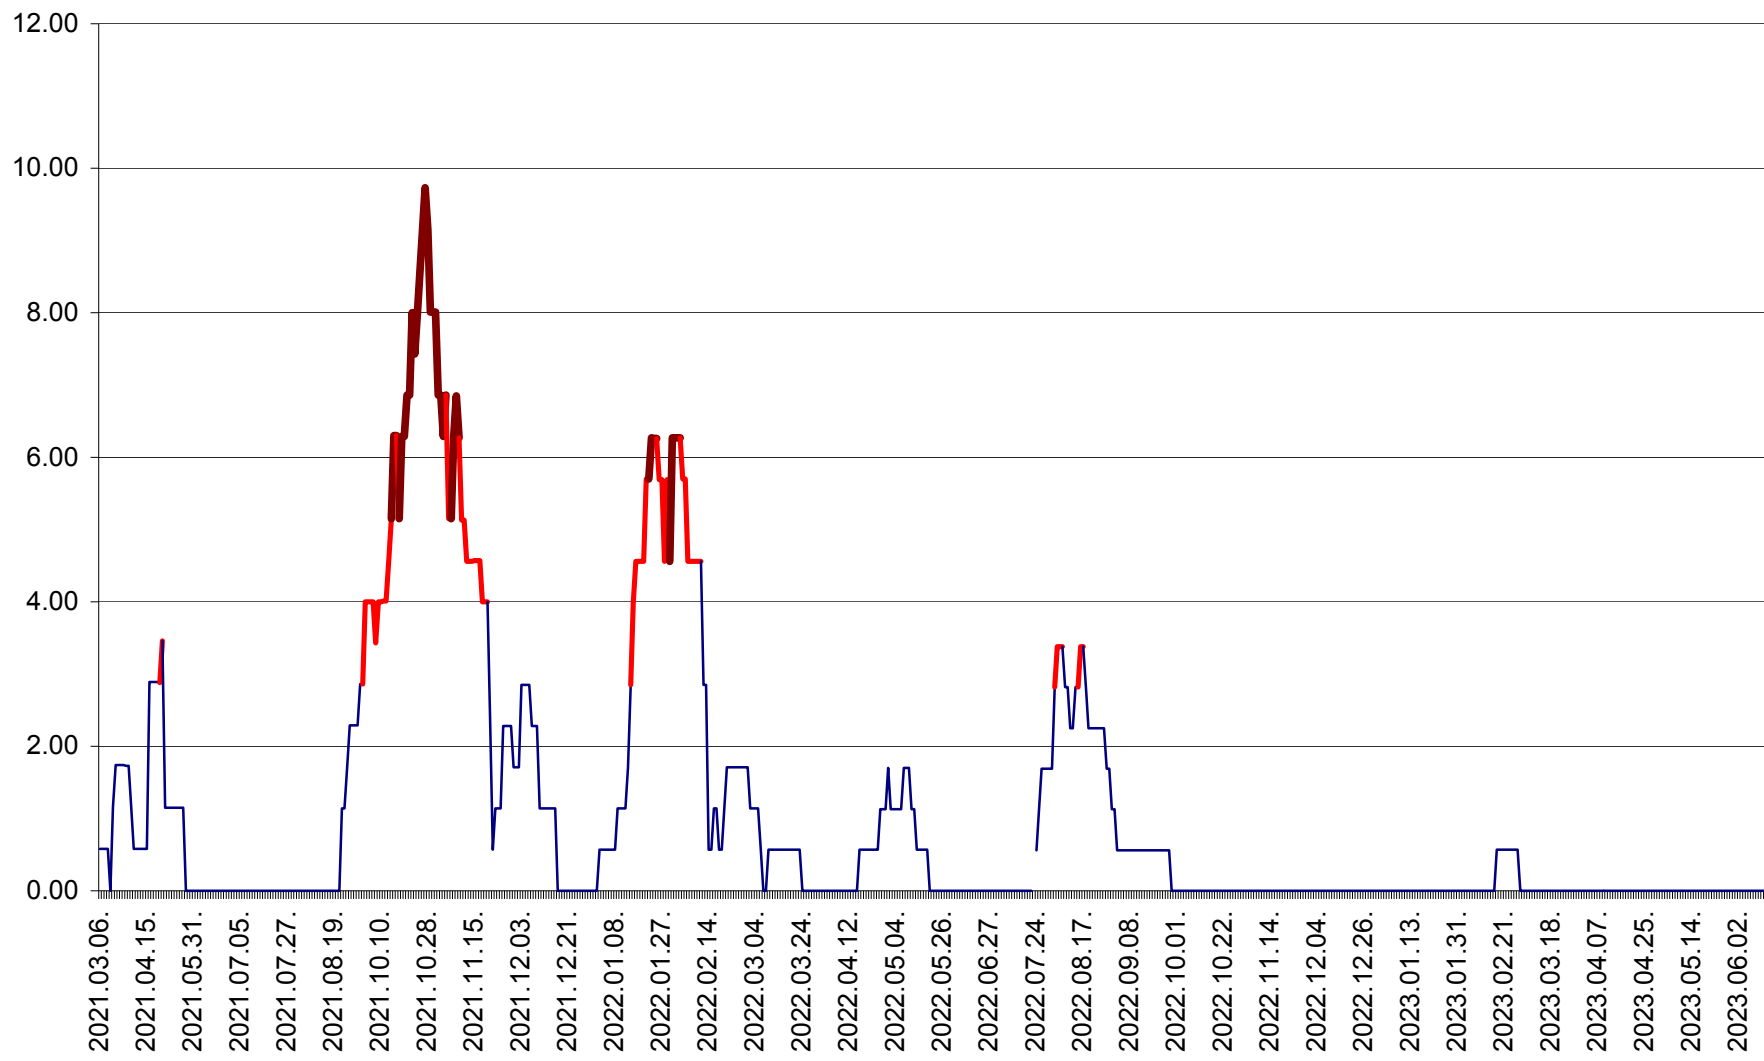

ORAȘ VLĂHIȚA - Evolutia incidentei cumulate pe 14 zile la ‰ de locuitori
2021.03.07. - 2023.06.12.