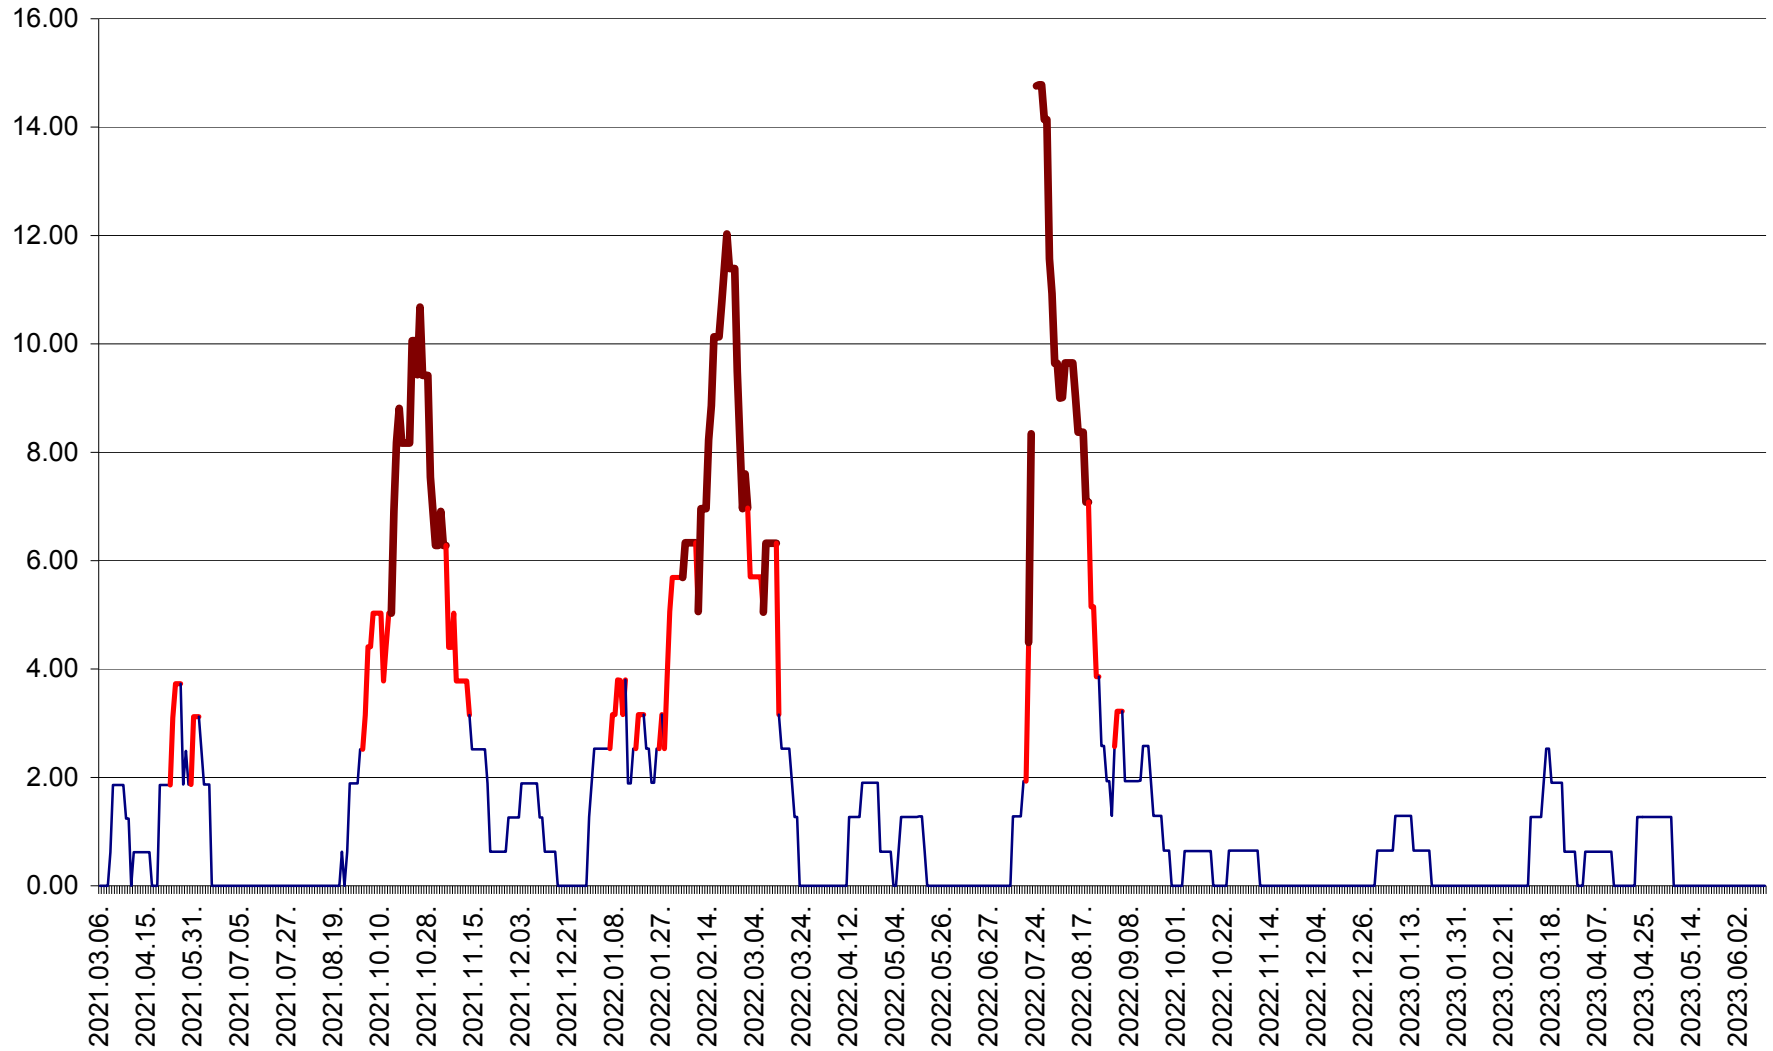

ATID - Evolutia incidentei cumulate pe 14 zile la ‰ de locuitori
2021.03.07. - 2023.06.12.

AVRĂMEȘTI - Evolutia incidentei cumulate pe 14 zile la ‰ de locuitori
2021.03.07. - 2023.06.12.

ORAȘ BĂILE TUȘNAD - Evolutia incidentei cumulate pe 14 zile la ‰ de locuitori
2021.03.07. - 2023.06.12.

ORAȘ BĂLAN - Evoluția incidenței cumulate pe 14 zile la ‰ de locuitori
2021.03.07. - 2023.06.12.

BILBOR - Evolutia incidentei cumulate pe 14 zile la ‰ de locuitori
2021.03.07. - 2023.06.12.

ORAȘ BORSEC - Evolutia incidentei cumulate pe 14 zile la ‰ de locuitori
2021.03.07. - 2023.06.12.

BRĂDEȘTI - Evoluția incidentei cumulate pe 14 zile la ‰ de locuitori
2021.03.07. - 2023.06.12.

CĂPÂLNIȚA - Evolutia incidentei cumulate pe 14 zile la ‰ de locuitori
2021.03.07. - 2023.06.12.

CÂRȚA - Evolutia incidentei cumulate pe 14 zile la ‰ de locuitori
2021.03.07. - 2023.06.12.