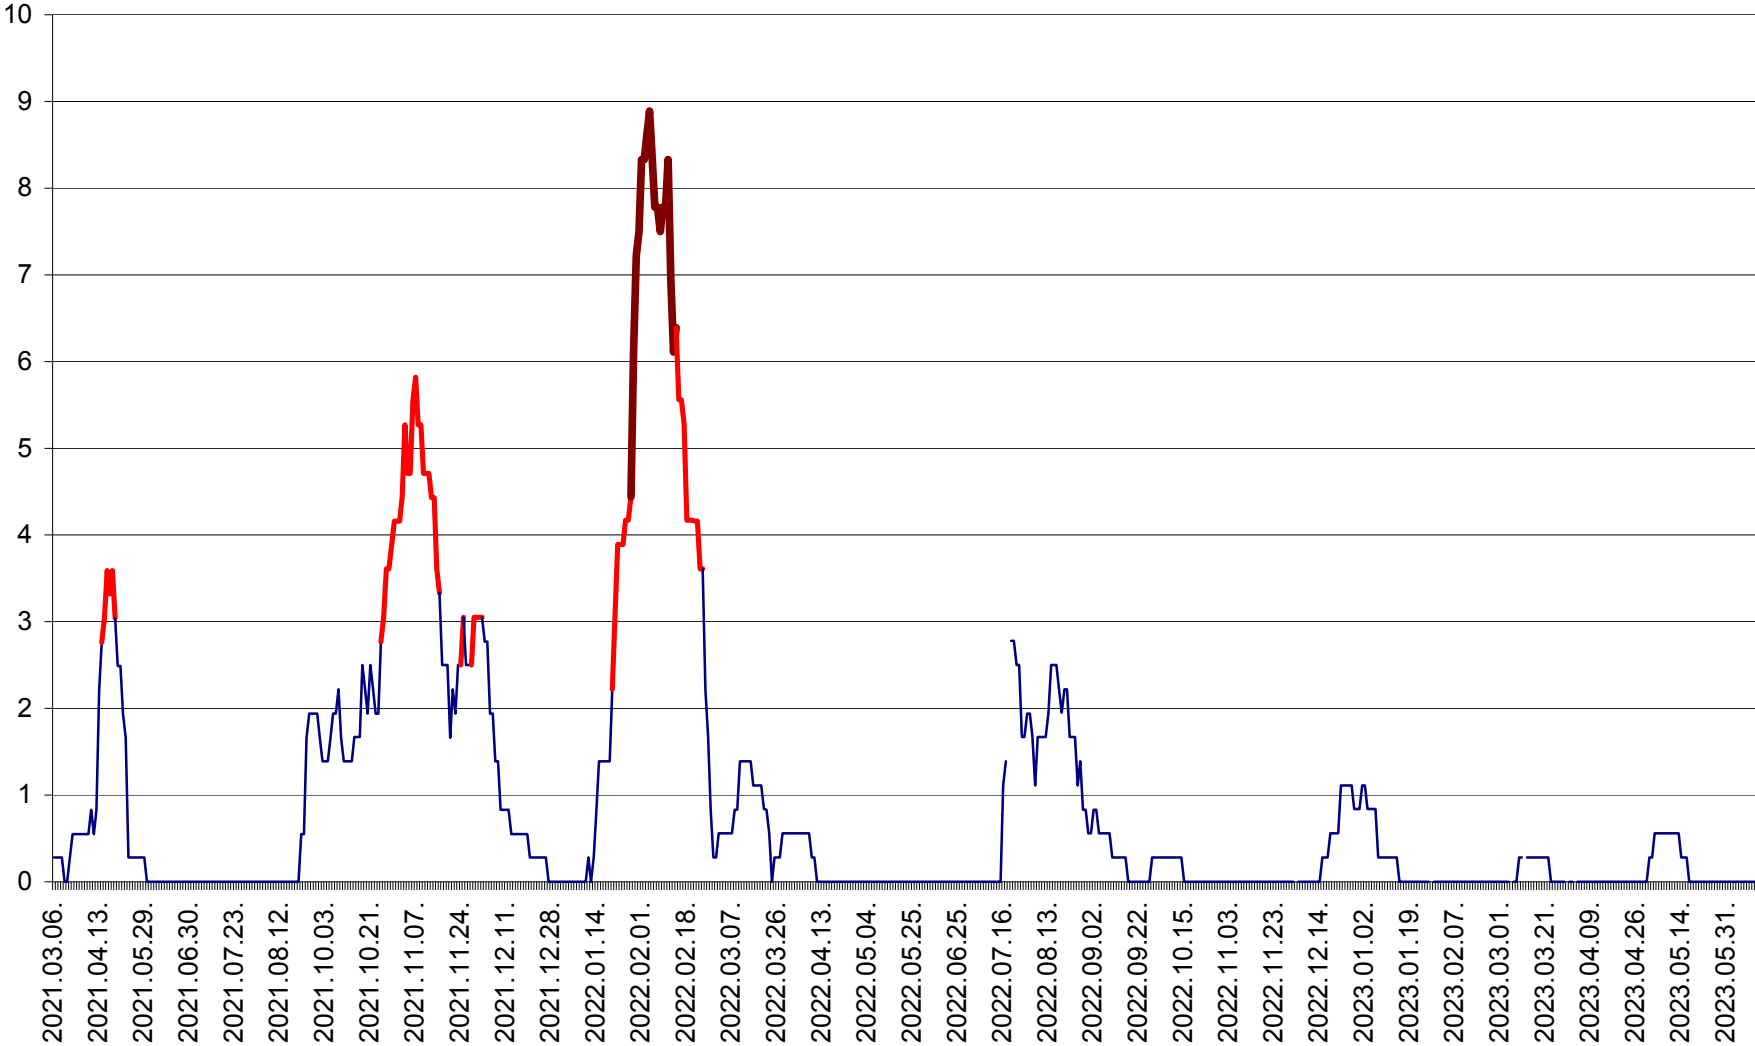

MĂRTINIȘ - Evolutia incidentei cumulate pe 14 zile la ‰ de locuitori
2021.03.07. - 2023.06.12.

MEREȘTI - Evolutia incidentei cumulate pe 14 zile la ‰ de locuitori
2021.03.07. - 2023.06.12.

MUNICIPIUL MIERCUREA-CIUC - Evolutia incidentei cumulate pe 14 zile la ‰ de locuitori
2021.03.07. - 2023.06.12.

MIHĂILENI - Evolutia incidentei cumulate pe 14 zile la ‰ de locuitori
2021.03.07. - 2023.06.12.

MUGENI - Evolutia incidentei cumulate pe 14 zile la ‰ de locuitori
2021.03.07. - 2023.06.12.

OCLAND - Evolutia incidentei cumulate pe 14 zile la ‰ de locuitori
2021.03.07. - 2023.06.12.