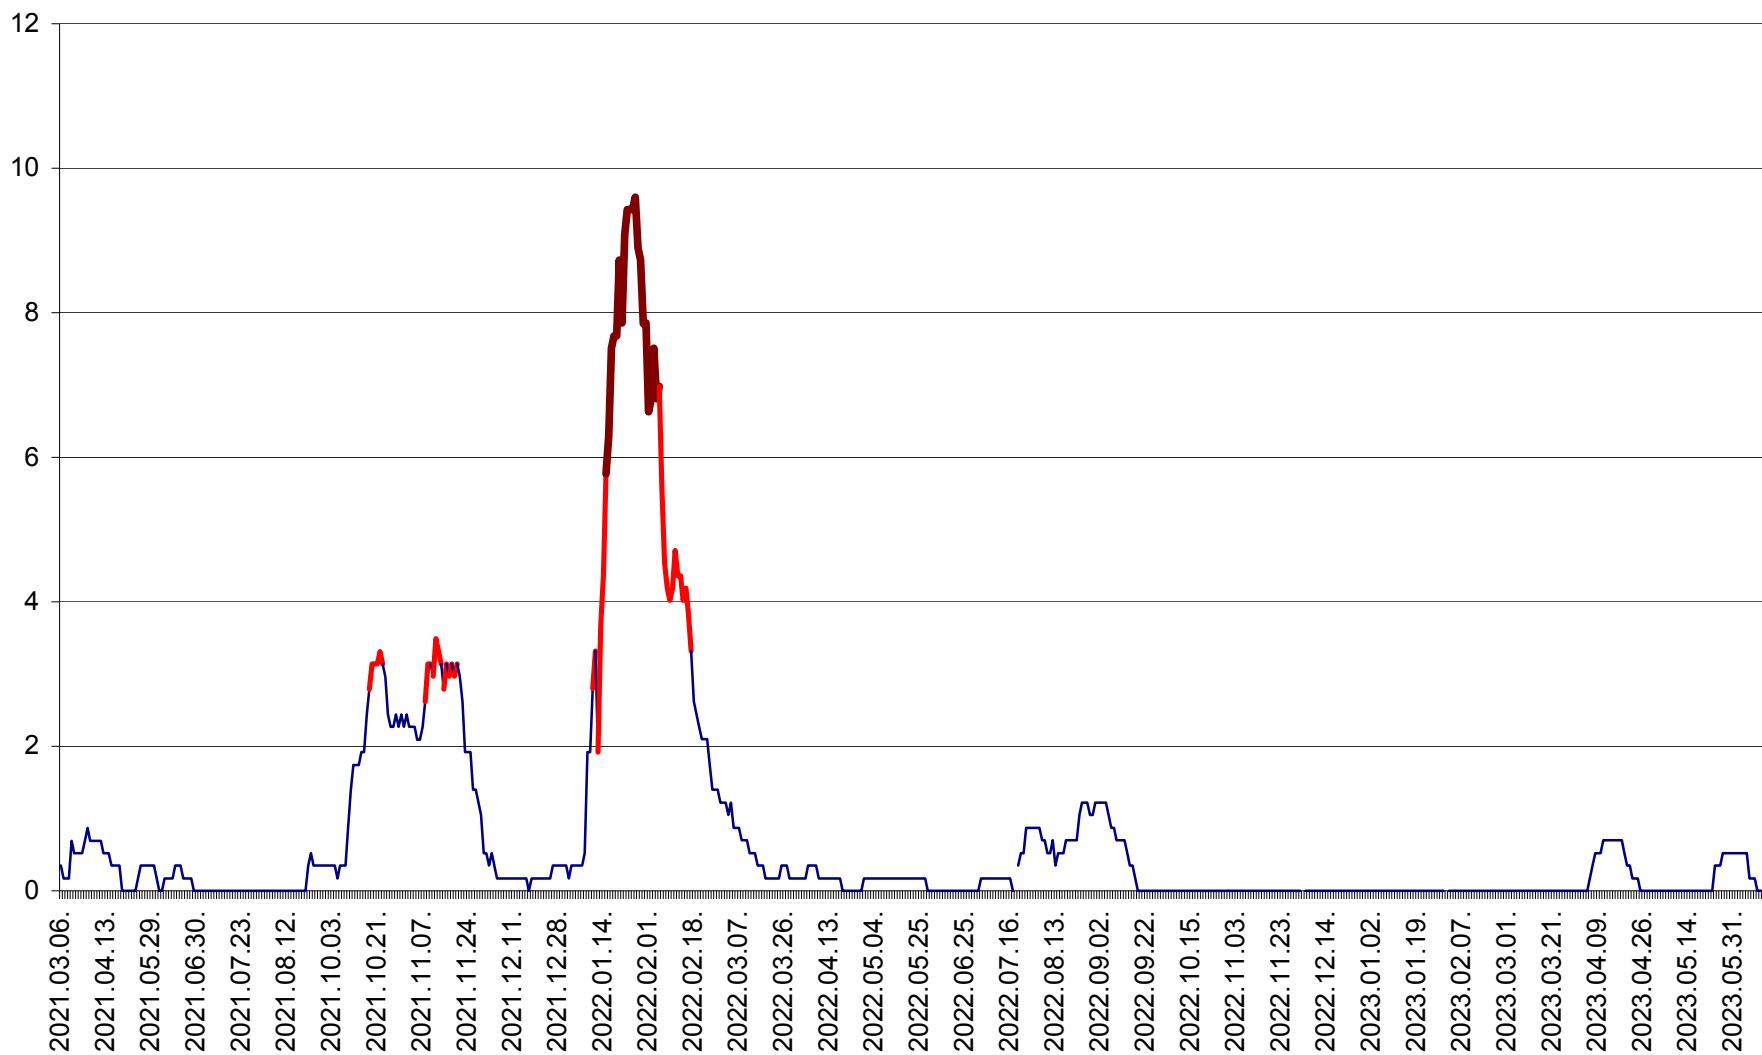

DÂRJIU - Evolutia incidentei cumulate pe 14 zile la ‰ de locuitori
2021.03.07. - 2023.06.12.

DEALU - Evolutia incidentei cumulate pe 14 zile la ‰ de locuitori
2021.03.07. - 2023.06.12.

DITRĂU - Evolutia incidentei cumulate pe 14 zile la ‰ de locuitori
2021.03.07. - 2023.06.12.

FELICENI - Evolutia incidentei cumulate pe 14 zile la ‰ de locuitori
2021.03.07. - 2023.06.12.

FRUMOASA - Evolutia incidentei cumulate pe 14 zile la ‰ de locuitori
2021.03.07. - 2023.06.12.

GĂLĂUȚAȘ - Evoluția incidenței cumulate pe 14 zile la ‰ de locuitori
2021.03.07. - 2023.06.12.

MUNICIPIUL GHEORGHENI - Evolutia incidentei cumulate pe 14 zile la % de locuitori
2021.03.07. - 2023.06.12.

JOSENI - Evolutia incidentei cumulate pe 14 zile la ‰ de locuitori
2021.03.07. - 2023.06.12.

LĂZAREA - Evolutia incidentei cumulate pe 14 zile la % de locuitori
2021.03.07. - 2023.06.12.

LELICENI - Evolutia incidentei cumulate pe 14 zile la % de locuitori
2021.03.07. - 2023.06.12.

LUETA - Evolutia incidentei cumulate pe 14 zile la ‰ de locuitori
2021.03.07. - 2023.06.12.

LUNCA DE JOS - Evolutia incidentei cumulate pe 14 zile la ‰ de locuitori
2021.03.07. - 2023.06.12.