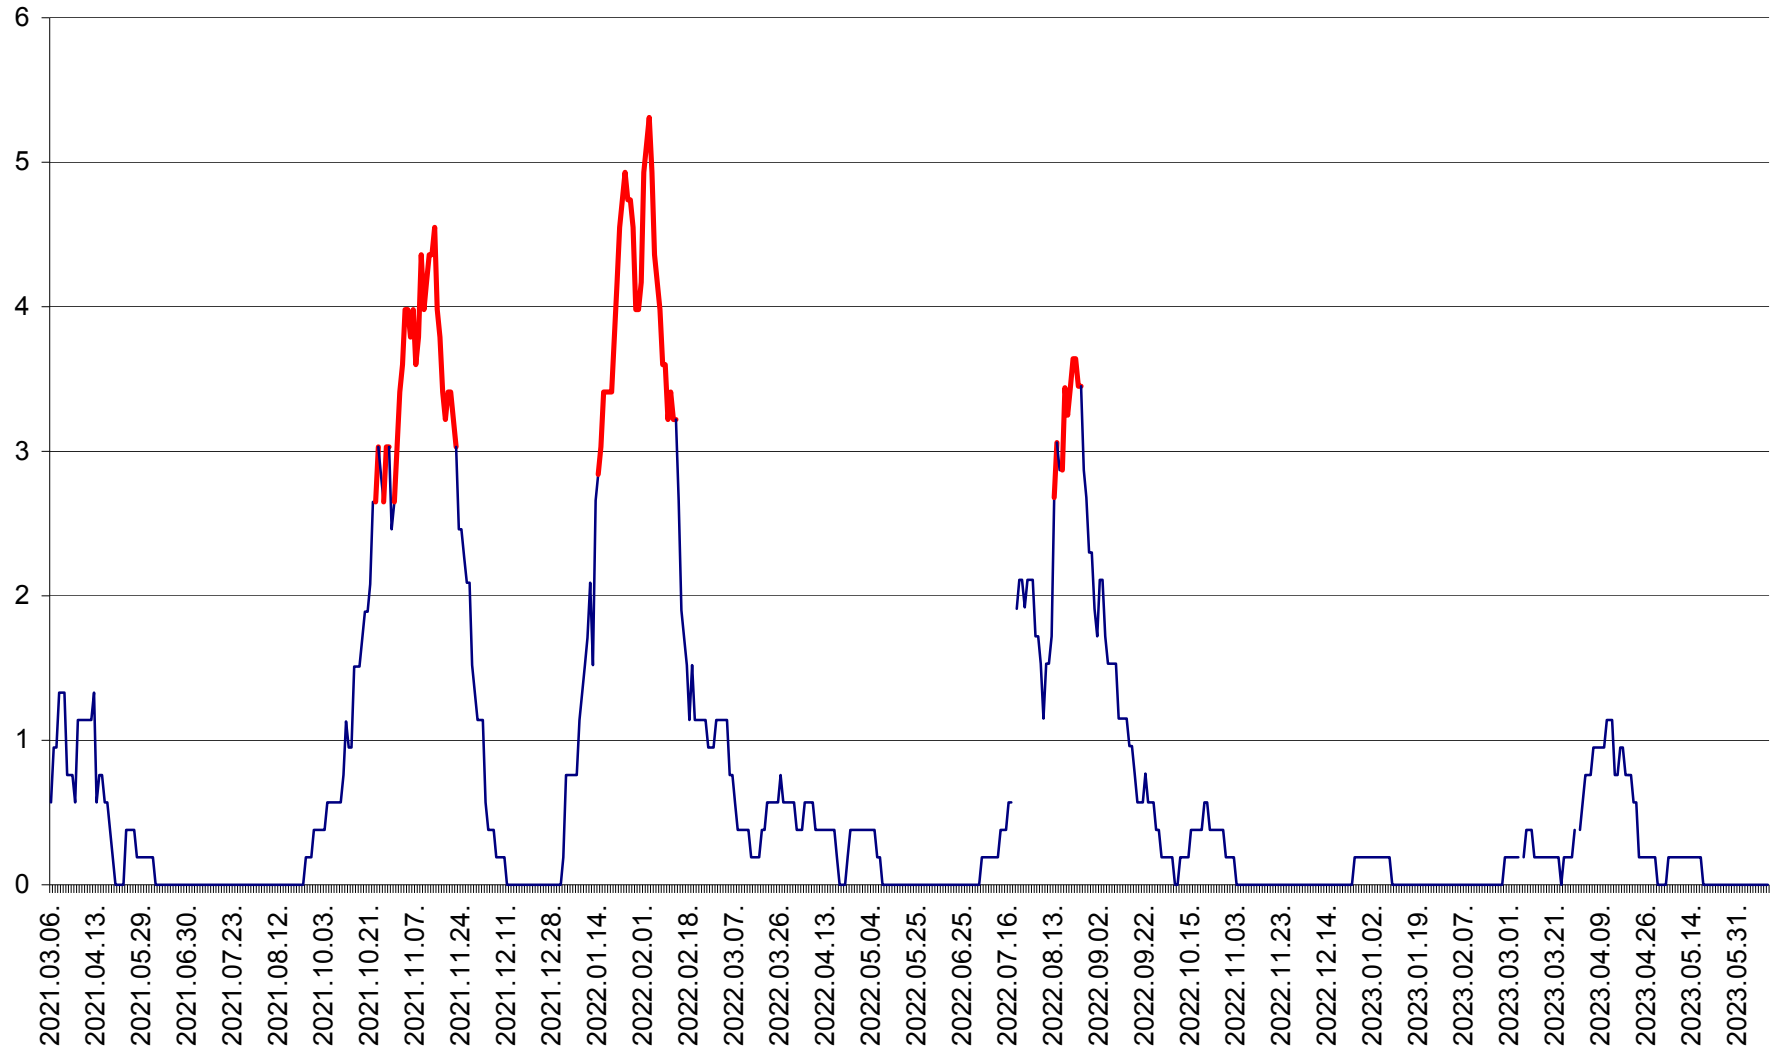

SÂNSIMION - Evolutia incidentei cumulate pe 14 zile la ‰ de locuitori
2021.03.07. - 2023.06.12.

SÂNTIMBRU - Evolutia incidentei cumulate pe 14 zile la ‰ de locuitori
2021.03.07. - 2023.06.12.

SĂRMAȘ - Evolutia incidentei cumulate pe 14 zile la ‰ de locuitori
2021.03.07. - 2023.06.12.

SATU MARE - Evolutia incidentei cumulate pe 14 zile la ‰ de locuitori
2021.03.07. - 2023.06.12.

SECUIENI - Evolutia incidentei cumulate pe 14 zile la % de locuitori
2021.03.07. - 2023.06.12.

SICULENI - Evolutia incidentei cumulate pe 14 zile la % de locuitori
2021.03.07. - 2023.06.12.

ȘIMONEȘTI - Evolutia incidentei cumulate pe 14 zile la ‰ de locuitori
2021.03.07. - 2023.06.12.

SUBCETATE - Evolutia incidentei cumulate pe 14 zile la ‰ de locuitori
2021.03.07. - 2023.06.12.

SUSENI - Evolutia incidentei cumulate pe 14 zile la ‰ de locuitori
2021.03.07. - 2023.06.12.