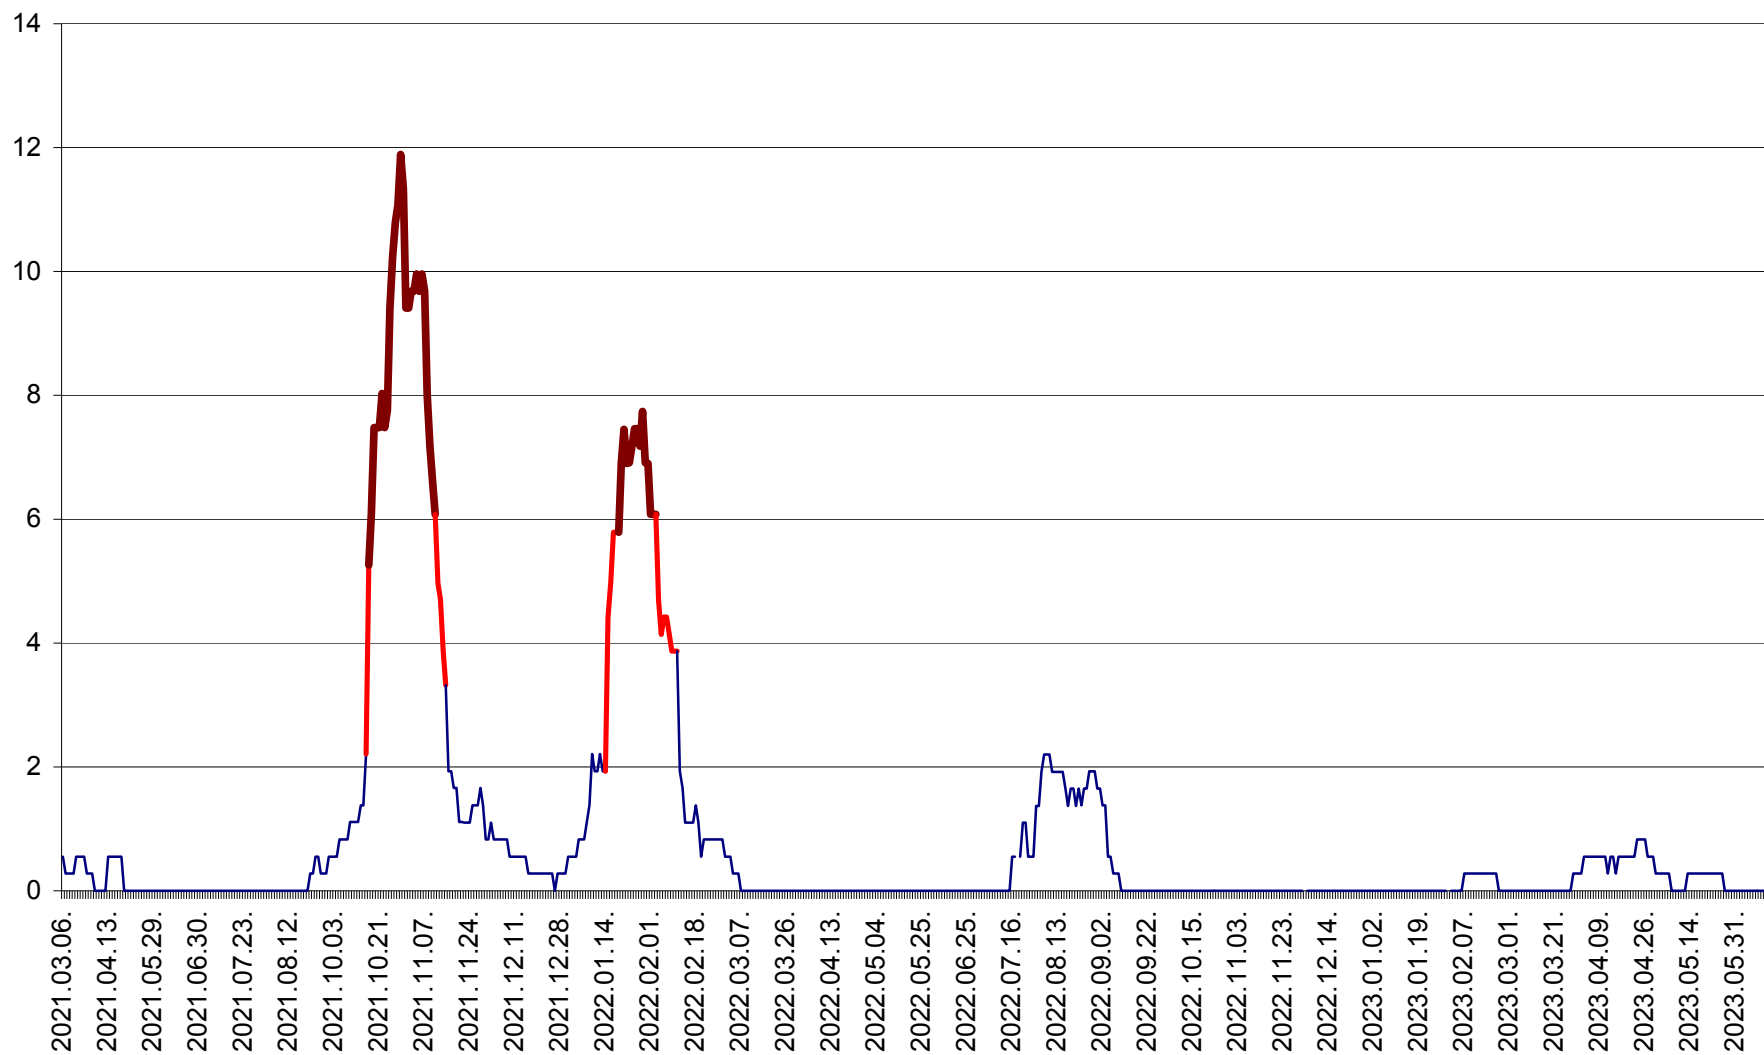

DÂRJIU - Evolutia incidentei cumulate pe 14 zile la ‰ de locuitori
2021.03.07. - 2023.06.12.

DEALU - Evolutia incidentei cumulate pe 14 zile la ‰ de locuitori
2021.03.07. - 2023.06.12.

DITRĂU - Evolutia incidentei cumulate pe 14 zile la ‰ de locuitori
2021.03.07. - 2023.06.12.

FELICENI - Evolutia incidentei cumulate pe 14 zile la ‰ de locuitori
2021.03.07. - 2023.06.12.

FRUMOASA - Evolutia incidentei cumulate pe 14 zile la ‰ de locuitori
2021.03.07. - 2023.06.12.

GĂLĂUȚAȘ - Evoluția incidenței cumulate pe 14 zile la ‰ de locuitori
2021.03.07. - 2023.06.12.

MUNICIPIUL GHEORGHENI - Evolutia incidentei cumulate pe 14 zile la % de locuitori
2021.03.07. - 2023.06.12.

JOSENI - Evolutia incidentei cumulate pe 14 zile la ‰ de locuitori
2021.03.07. - 2023.06.12.

LĂZAREA - Evolutia incidentei cumulate pe 14 zile la % de locuitori
2021.03.07. - 2023.06.12.

LELICENI - Evolutia incidentei cumulate pe 14 zile la % de locuitori
2021.03.07. - 2023.06.12.

LUETA - Evolutia incidentei cumulate pe 14 zile la ‰ de locuitori
2021.03.07. - 2023.06.12.

LUNCA DE JOS - Evolutia incidentei cumulate pe 14 zile la ‰ de locuitori
2021.03.07. - 2023.06.12.