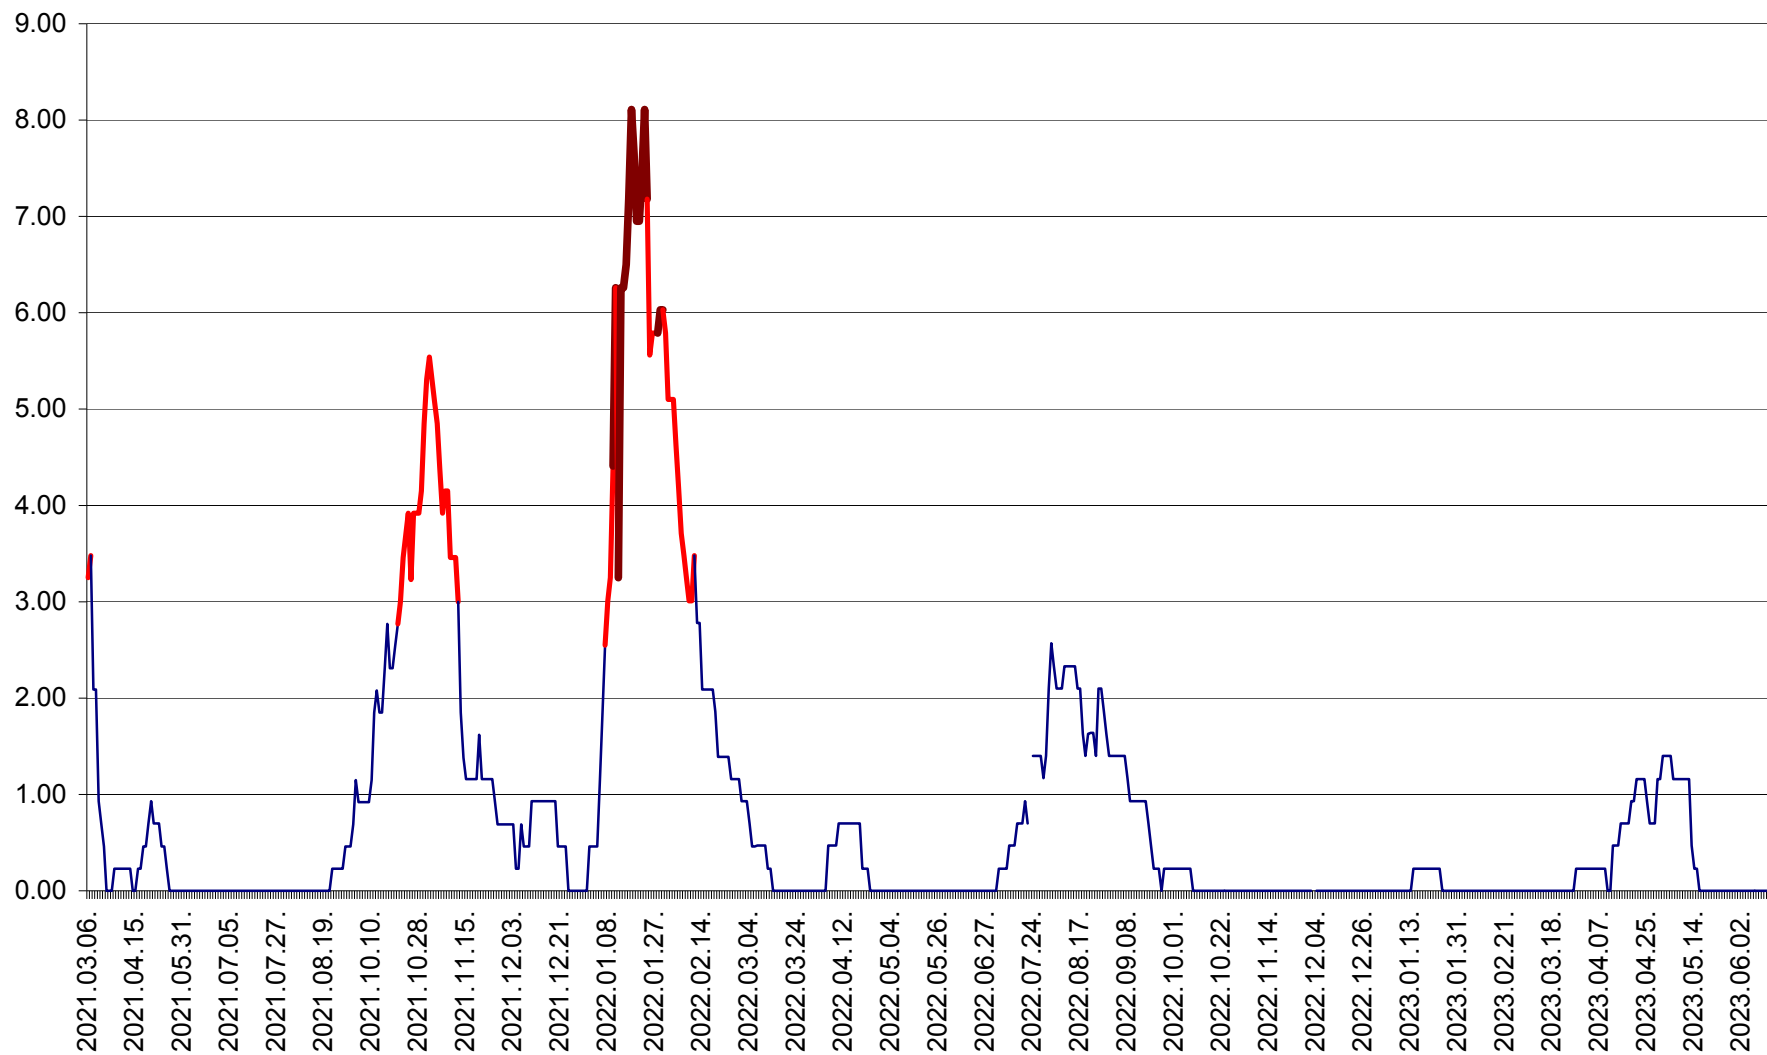

ORAȘ BĂLAN - Evoluția incidenței cumulate pe 14 zile la ‰ de locuitori
2021.03.07. - 2023.06.12.

BILBOR - Evolutia incidentei cumulate pe 14 zile la ‰ de locuitori
2021.03.07. - 2023.06.12.

ORAȘ BORSEC - Evolutia incidentei cumulate pe 14 zile la ‰ de locuitori
2021.03.07. - 2023.06.12.

BRĂDEȘTI - Evoluția incidentei cumulate pe 14 zile la ‰ de locuitori
2021.03.07. - 2023.06.12.

CĂPÂLNIȚA - Evolutia incidentei cumulate pe 14 zile la ‰ de locuitori
2021.03.07. - 2023.06.12.

CÂRȚA - Evolutia incidentei cumulate pe 14 zile la ‰ de locuitori
2021.03.07. - 2023.06.12.

CICEU - Evolutia incidentei cumulate pe 14 zile la ‰ de locuitori
2021.03.07. - 2023.06.12.

CIUCSÂNGEORGIU - Evolutia incidentei cumulate pe 14 zile la ‰ de locuitori
2021.03.07. - 2023.06.12.

CIUMANI - Evolutia incidentei cumulate pe 14 zile la ‰ de locuitori
2021.03.07. - 2023.06.12.

CORBU - Evolutia incidentei cumulate pe 14 zile la ‰ de locuitori
2021.03.07. - 2023.06.12.

CORUND - Evolutia incidentei cumulate pe 14 zile la ‰ de locuitori
2021.03.07. - 2023.06.12.

COZMENI - Evolutia incidentei cumulate pe 14 zile la ‰ de locuitori
2021.03.07. - 2023.06.12.