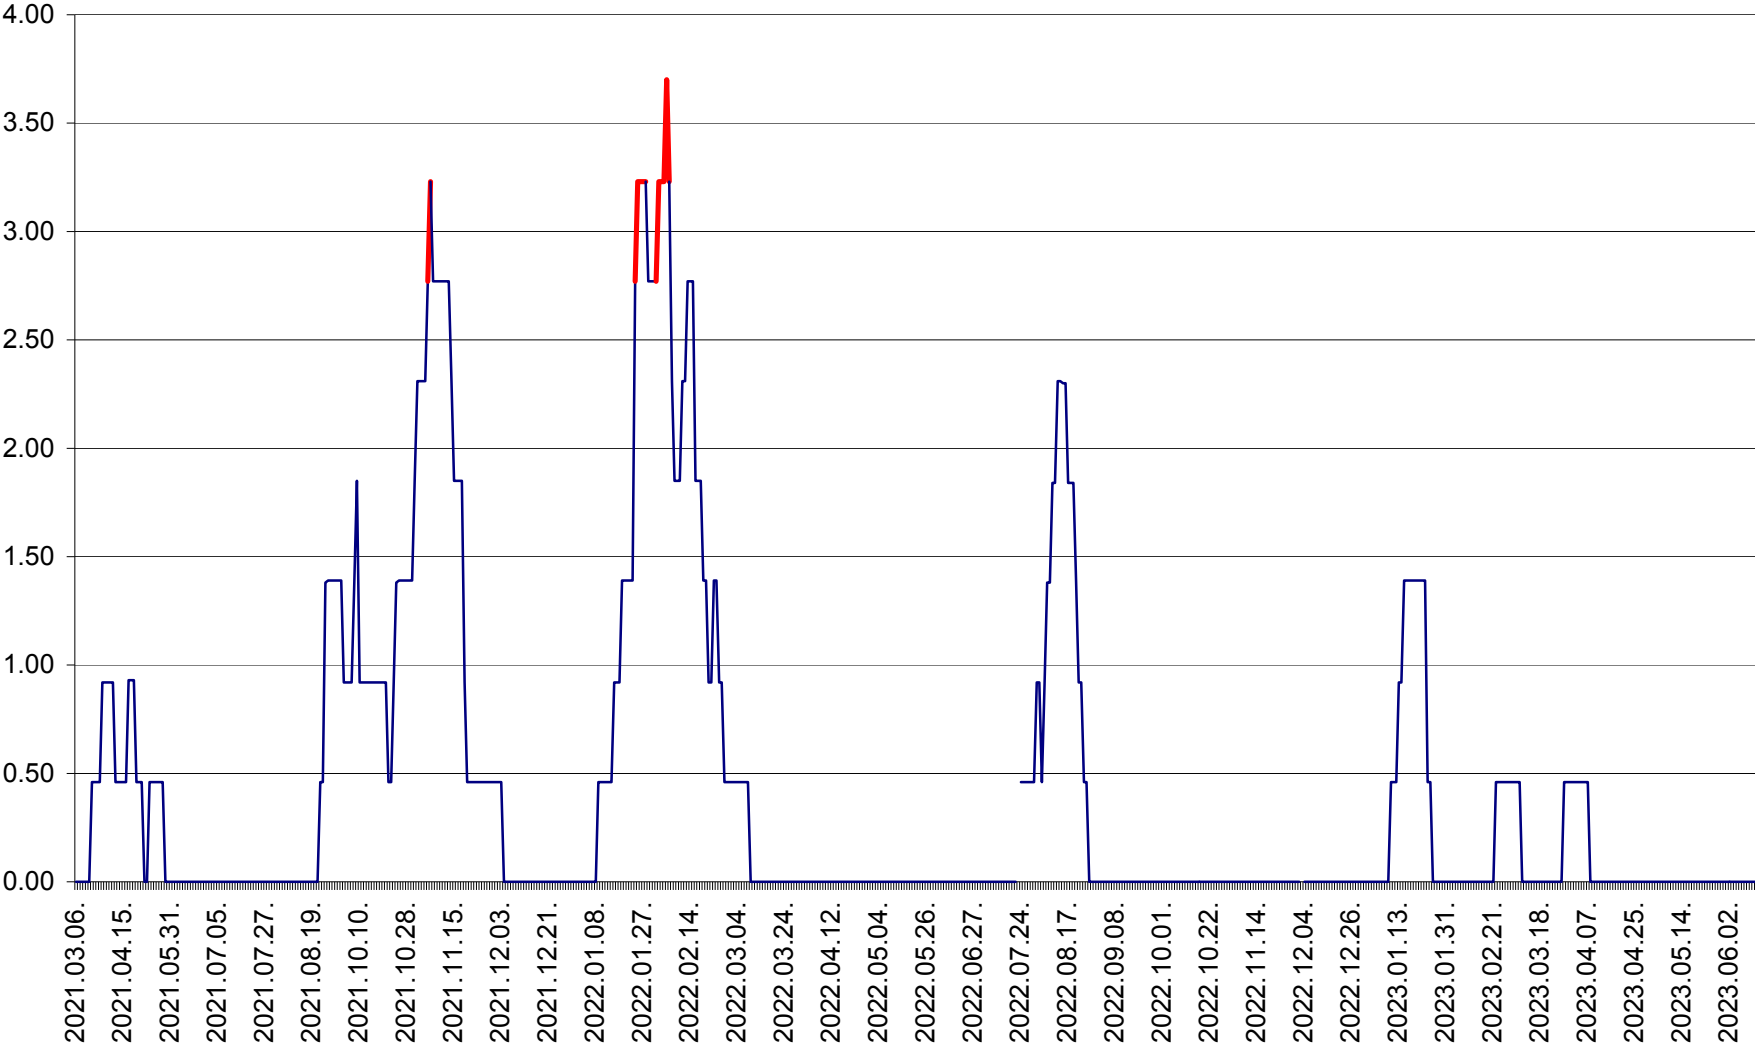

ATID - Evolutia incidentei cumulate pe 14 zile la ‰ de locuitori
2021.03.07. - 2023.06.12.

AVRĂMEȘTI - Evolutia incidentei cumulate pe 14 zile la ‰ de locuitori
2021.03.07. - 2023.06.12.

ORAȘ BĂILE TUȘNAD - Evolutia incidentei cumulate pe 14 zile la ‰ de locuitori
2021.03.07. - 2023.06.12.

ORAȘ BĂLAN - Evoluția incidenței cumulate pe 14 zile la ‰ de locuitori
2021.03.07. - 2023.06.12.

BILBOR - Evolutia incidentei cumulate pe 14 zile la ‰ de locuitori
2021.03.07. - 2023.06.12.

ORAȘ BORSEC - Evolutia incidentei cumulate pe 14 zile la ‰ de locuitori
2021.03.07. - 2023.06.12.

BRĂDEȘTI - Evoluția incidentei cumulate pe 14 zile la ‰ de locuitori
2021.03.07. - 2023.06.12.

CĂPÂLNIȚA - Evolutia incidentei cumulate pe 14 zile la ‰ de locuitori
2021.03.07. - 2023.06.12.

CÂRȚA - Evolutia incidentei cumulate pe 14 zile la ‰ de locuitori
2021.03.07. - 2023.06.12.

CICEU - Evolutia incidentei cumulate pe 14 zile la ‰ de locuitori
2021.03.07. - 2023.06.12.

CIUCSÂNGEORGIU - Evolutia incidentei cumulate pe 14 zile la ‰ de locuitori
2021.03.07. - 2023.06.12.

CIUMANI - Evolutia incidentei cumulate pe 14 zile la ‰ de locuitori
2021.03.07. - 2023.06.12.