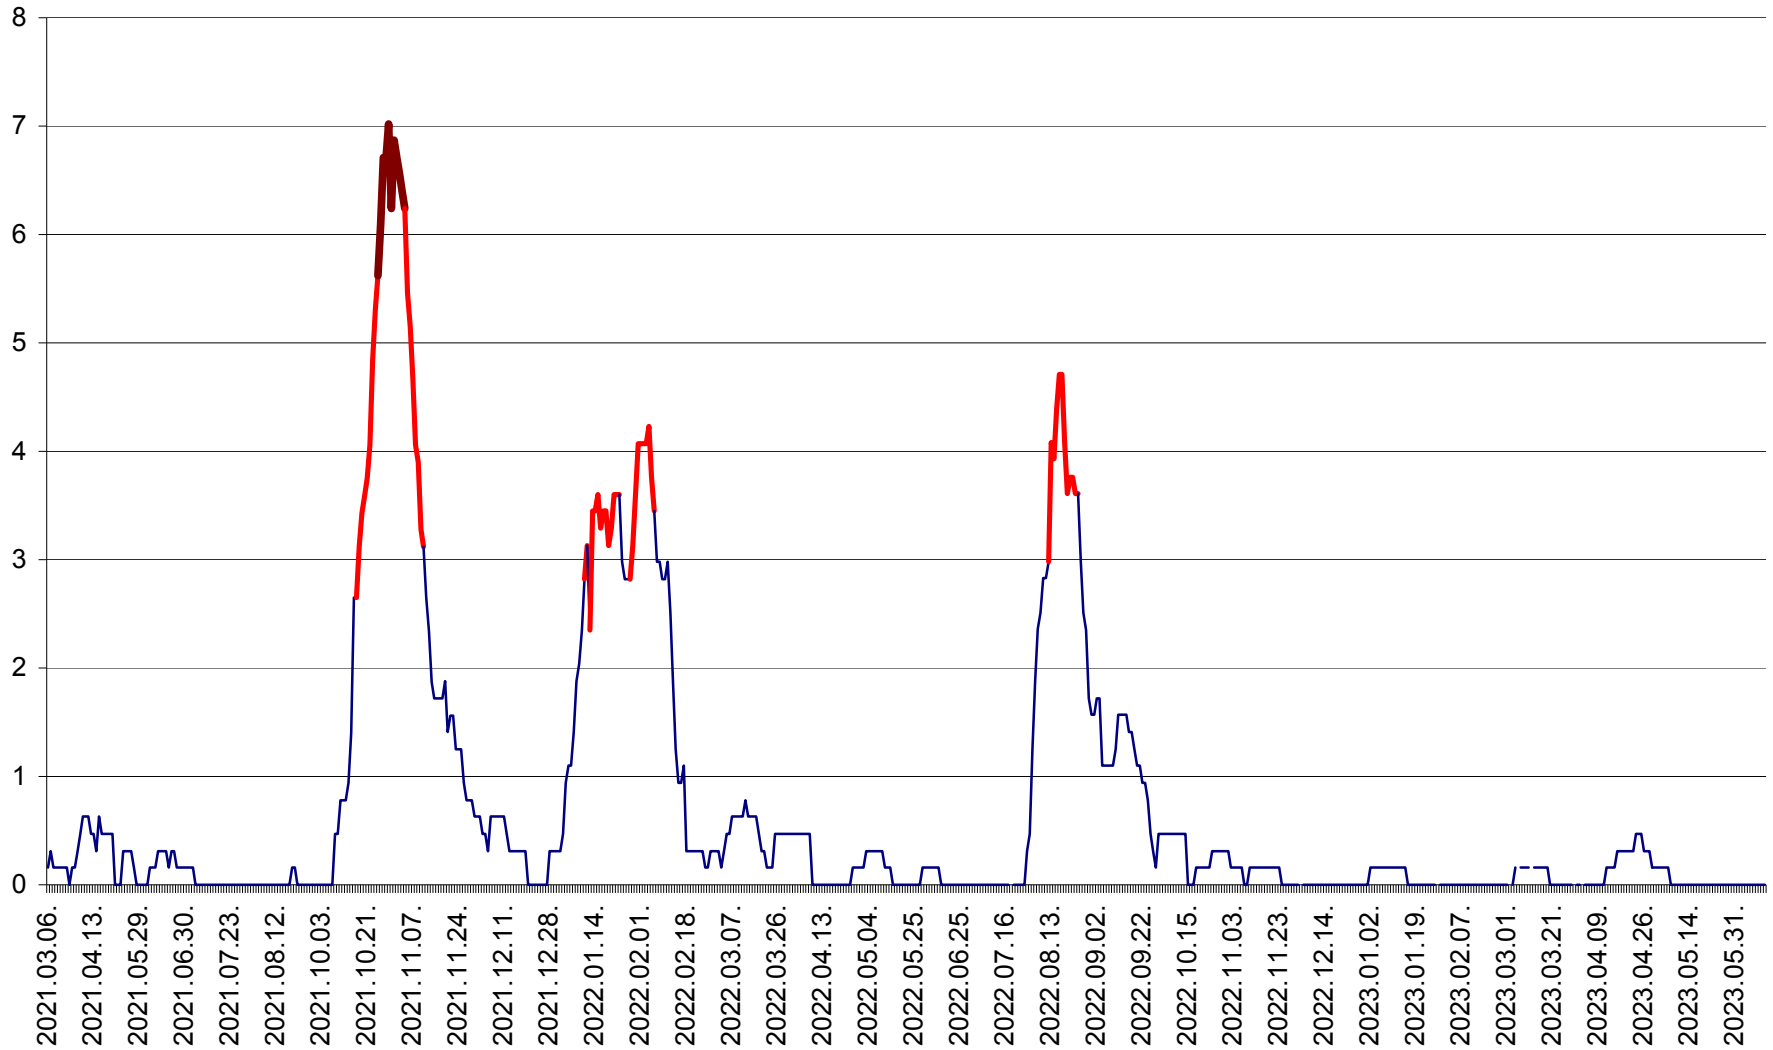

PLĂIEȘII DE JOS - Evolutia incidentei cumulate pe 14 zile la ‰ de locuitori
2021.03.07. - 2023.06.12.

PORUMBENI - Evolutia incidentei cumulate pe 14 zile la ‰ de locuitori
2021.03.07. - 2023.06.12.

PRAID - Evolutia incidentei cumulate pe 14 zile la ‰ de locuitori
2021.03.07. - 2023.06.12.

RACU - Evolutia incidentei cumulate pe 14 zile la ‰ de locuitori
2021.03.07. - 2023.06.12.

REMETEA - Evolutia incidentei cumulate pe 14 zile la % de locuitori
2021.03.07. - 2023.06.12.

SĂCEL - Evolutia incidentei cumulate pe 14 zile la ‰ de locuitori
2021.03.07. - 2023.06.12.