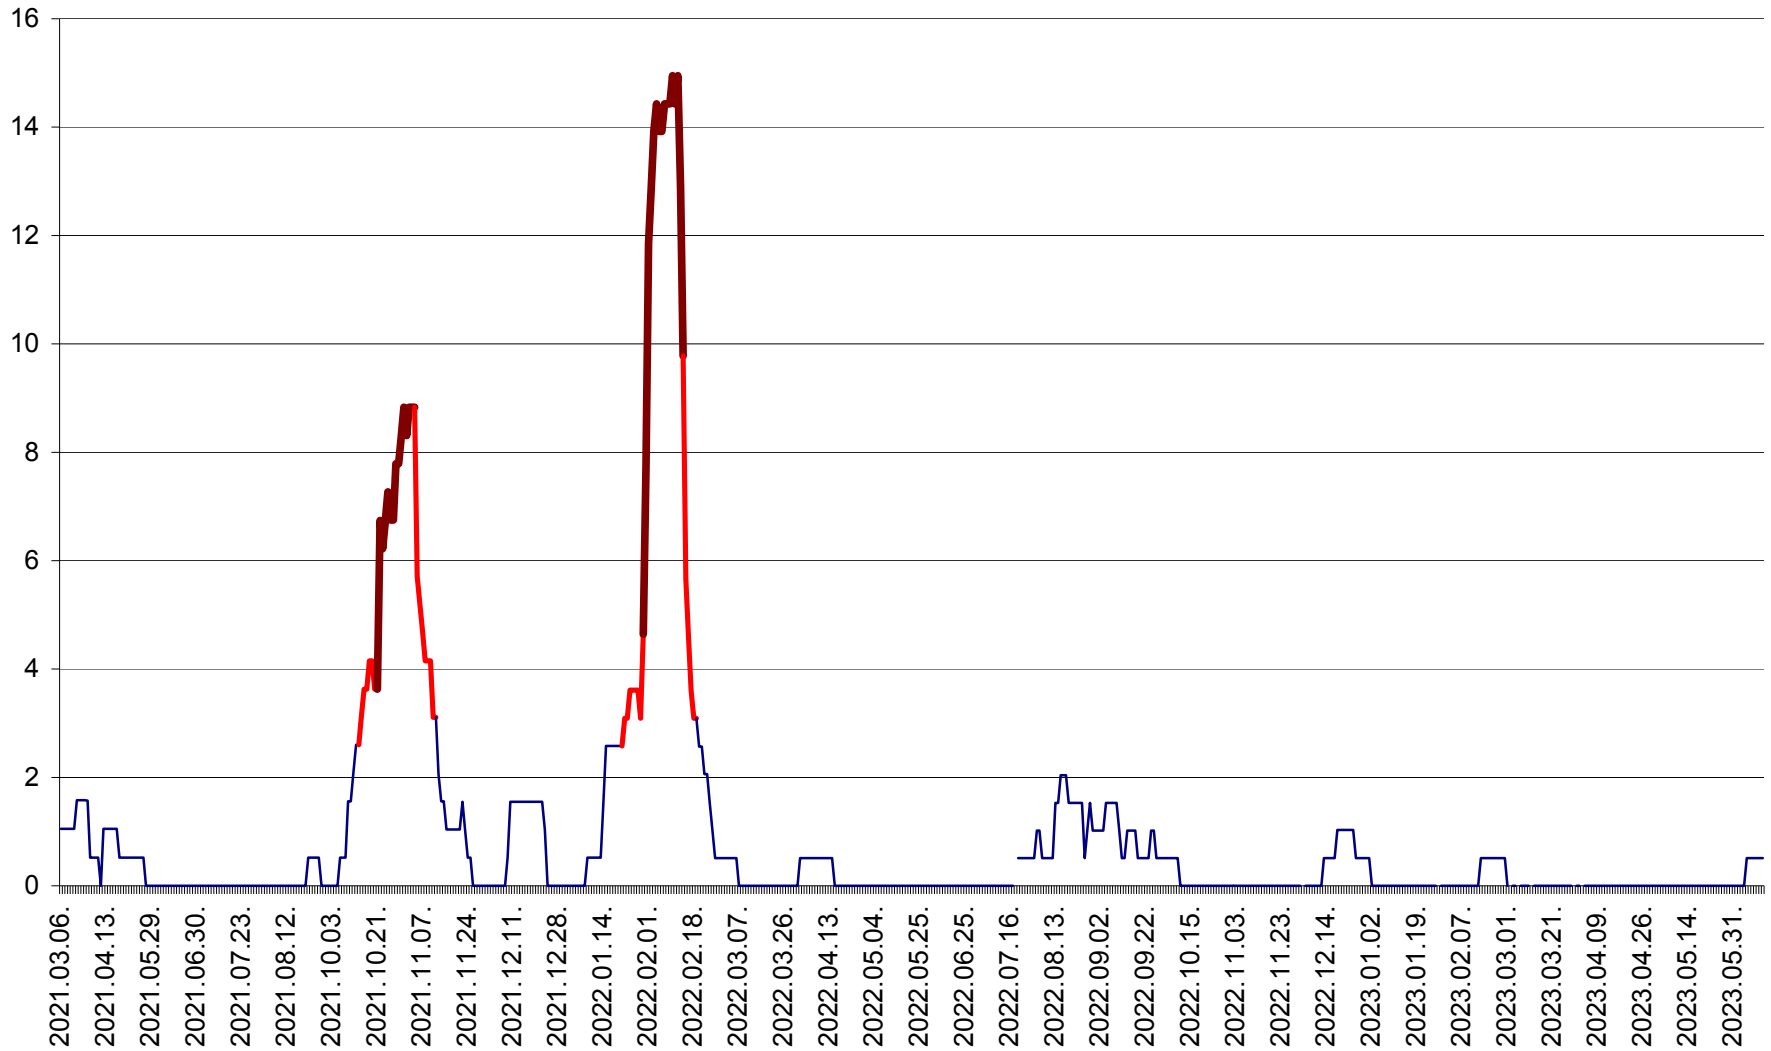

MIHĂILENI - Evolutia incidentei cumulate pe 14 zile la ‰ de locuitori
2021.03.07. - 2023.06.12.

MUGENI - Evolutia incidentei cumulate pe 14 zile la ‰ de locuitori
2021.03.07. - 2023.06.12.

OCLAND - Evolutia incidentei cumulate pe 14 zile la ‰ de locuitori
2021.03.07. - 2023.06.12.

MUNICIPIUL ODORHEIU SECUIESC - Evolutia incidentei cumulate pe 14 zile la % de locuitori
2021.03.07. - 2023.06.12.

PĂULENI-CIUC - Evolutia incidentei cumulate pe 14 zile la ‰ de locuitori
2021.03.07. - 2023.06.12.

PLĂIEȘII DE JOS - Evolutia incidentei cumulate pe 14 zile la ‰ de locuitori
2021.03.07. - 2023.06.12.

PORUMBENI - Evolutia incidentei cumulate pe 14 zile la ‰ de locuitori
2021.03.07. - 2023.06.12.

PRAID - Evolutia incidentei cumulate pe 14 zile la ‰ de locuitori
2021.03.07. - 2023.06.12.