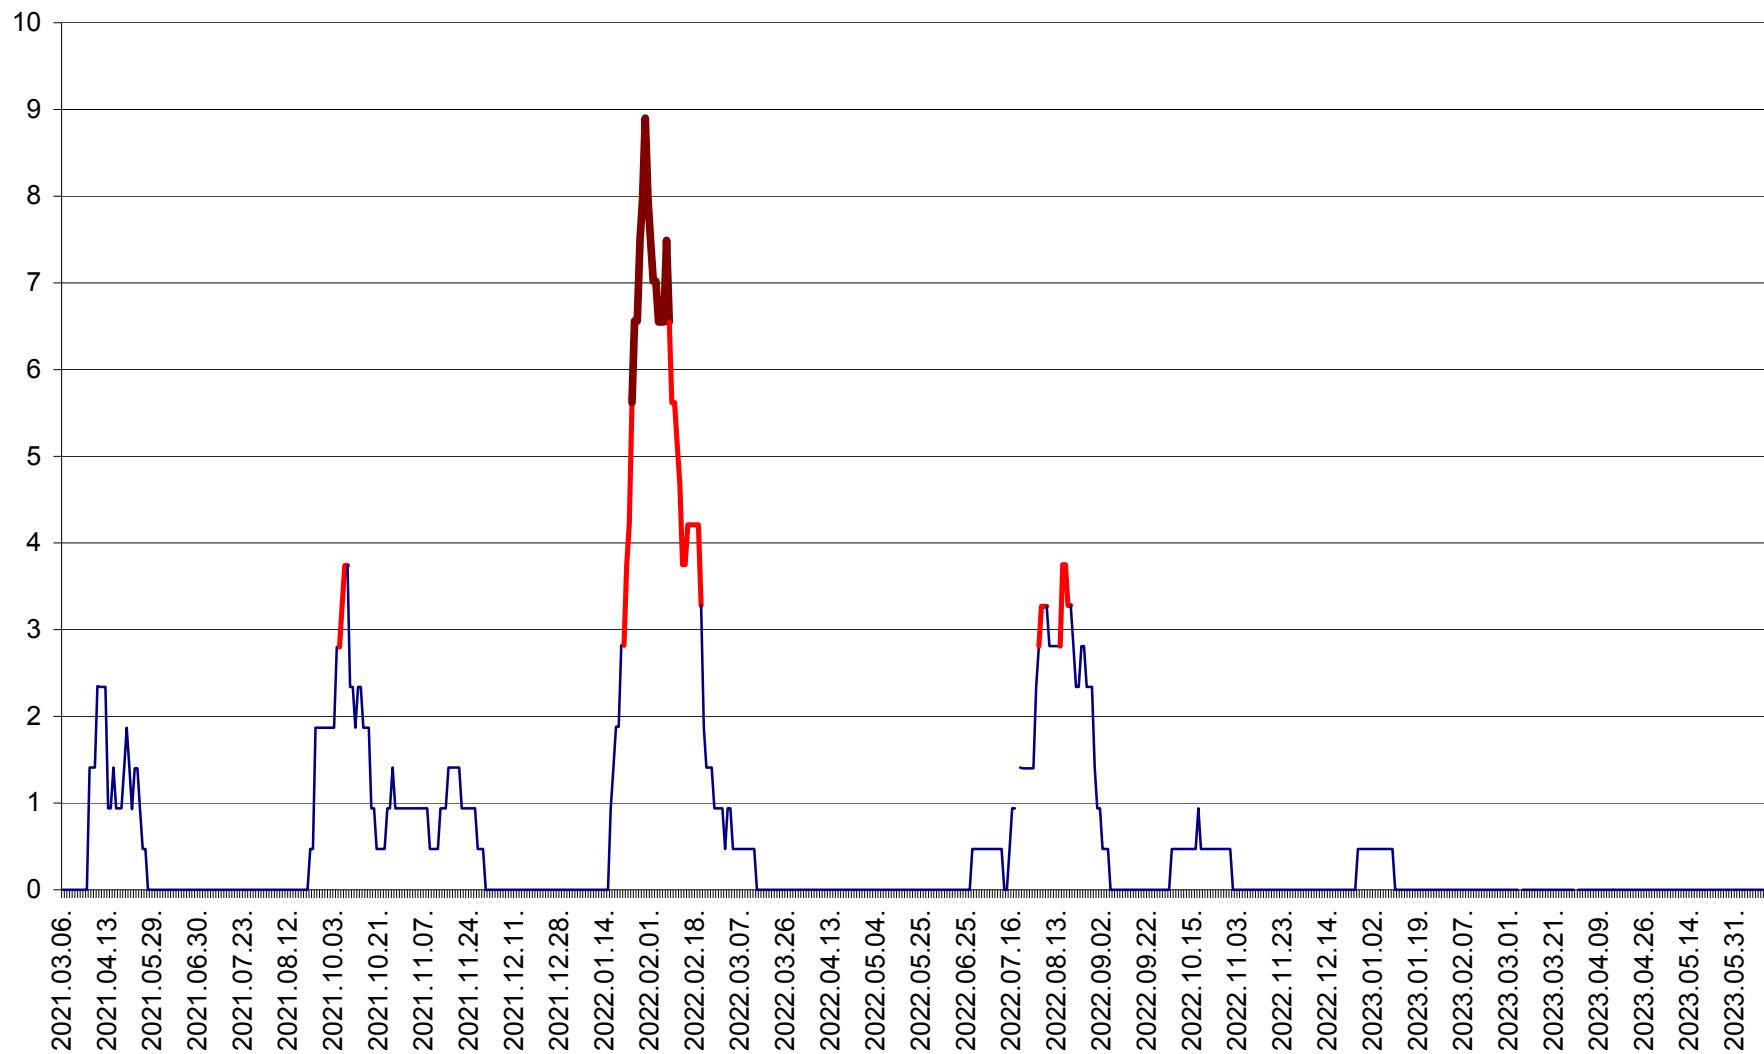

SECUIENI - Evolutia incidentei cumulate pe 14 zile la % de locuitori
2021.03.07. - 2023.06.12.