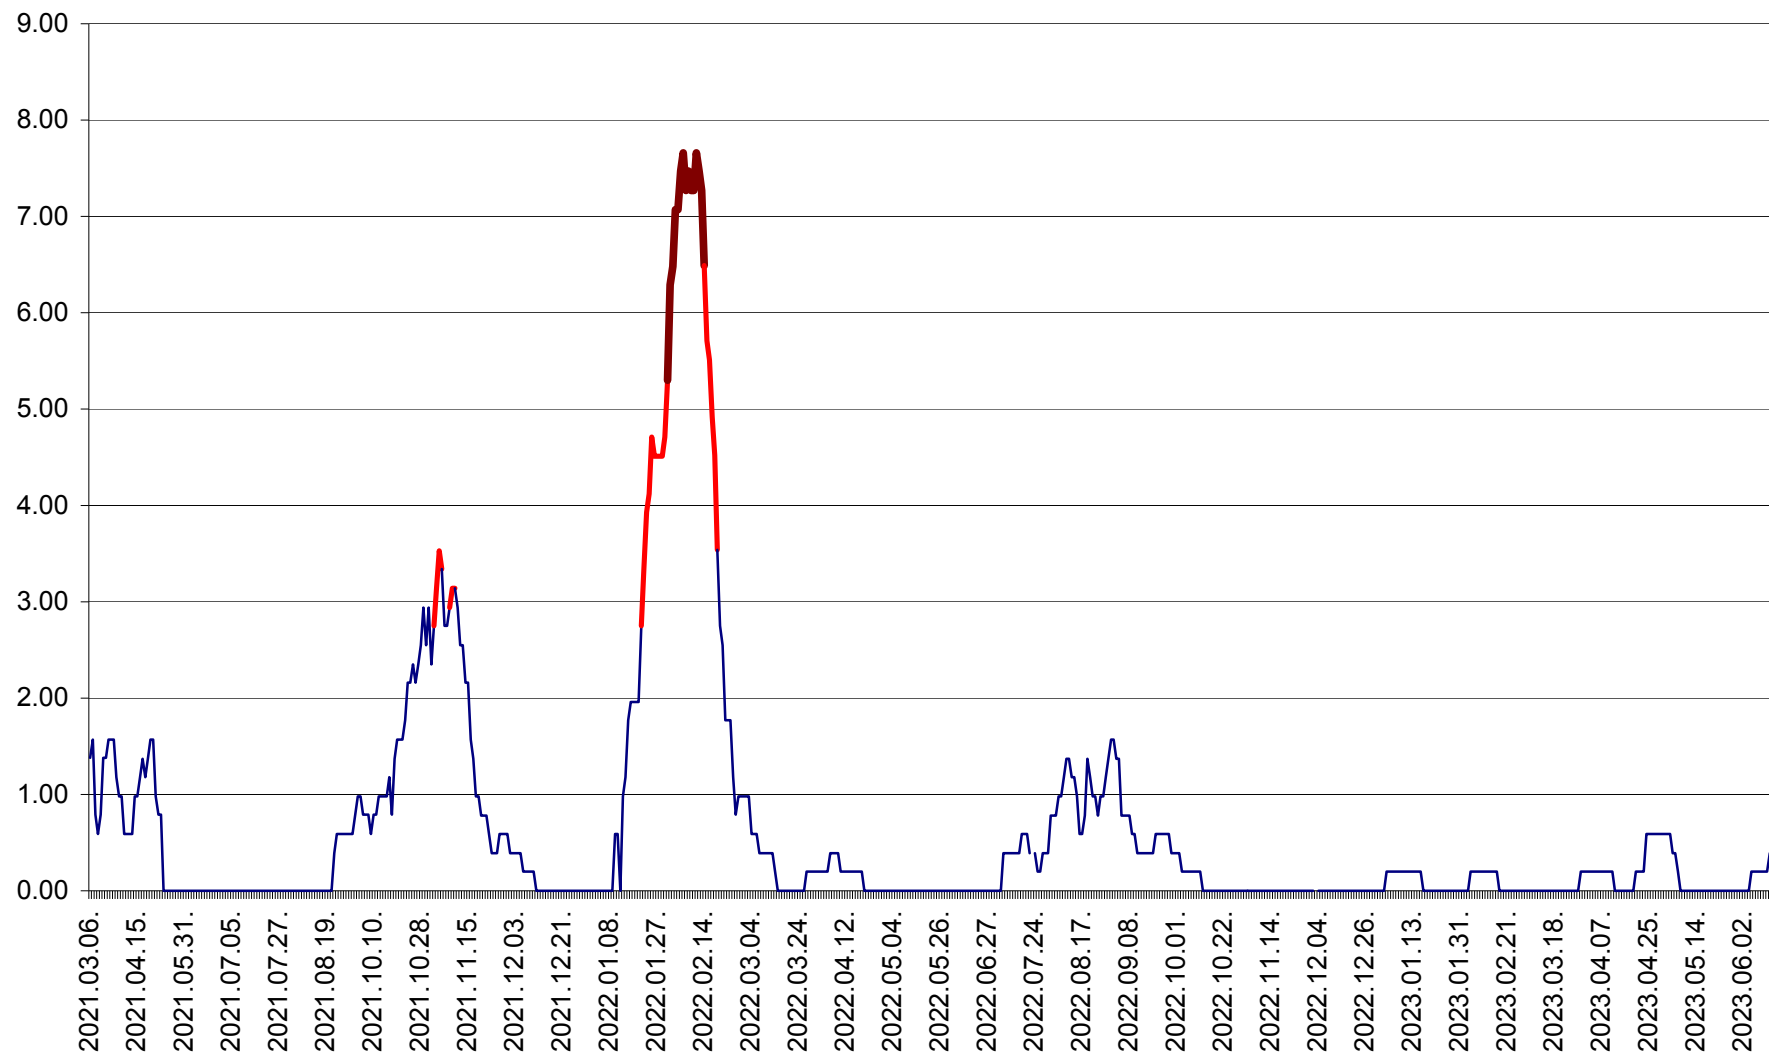

ORAȘ BĂLAN - Evoluția incidenței cumulate pe 14 zile la ‰ de locuitori
2021.03.07. - 2023.06.12.

BILBOR - Evolutia incidentei cumulate pe 14 zile la ‰ de locuitori
2021.03.07. - 2023.06.12.

ORAȘ BORSEC - Evolutia incidentei cumulate pe 14 zile la ‰ de locuitori
2021.03.07. - 2023.06.12.

BRĂDEȘTI - Evoluția incidentei cumulate pe 14 zile la ‰ de locuitori
2021.03.07. - 2023.06.12.

CĂPÂLNIȚA - Evolutia incidentei cumulate pe 14 zile la ‰ de locuitori
2021.03.07. - 2023.06.12.

CÂRȚA - Evolutia incidentei cumulate pe 14 zile la ‰ de locuitori
2021.03.07. - 2023.06.12.

CICEU - Evolutia incidentei cumulate pe 14 zile la ‰ de locuitori
2021.03.07. - 2023.06.12.

CIUCSÂNGEORGIU - Evolutia incidentei cumulate pe 14 zile la ‰ de locuitori
2021.03.07. - 2023.06.12.

CIUMANI - Evolutia incidentei cumulate pe 14 zile la ‰ de locuitori
2021.03.07. - 2023.06.12.

CORBU - Evolutia incidentei cumulate pe 14 zile la ‰ de locuitori
2021.03.07. - 2023.06.12.

CORUND - Evolutia incidentei cumulate pe 14 zile la ‰ de locuitori
2021.03.07. - 2023.06.12.

COZMENI - Evolutia incidentei cumulate pe 14 zile la ‰ de locuitori
2021.03.07. - 2023.06.12.