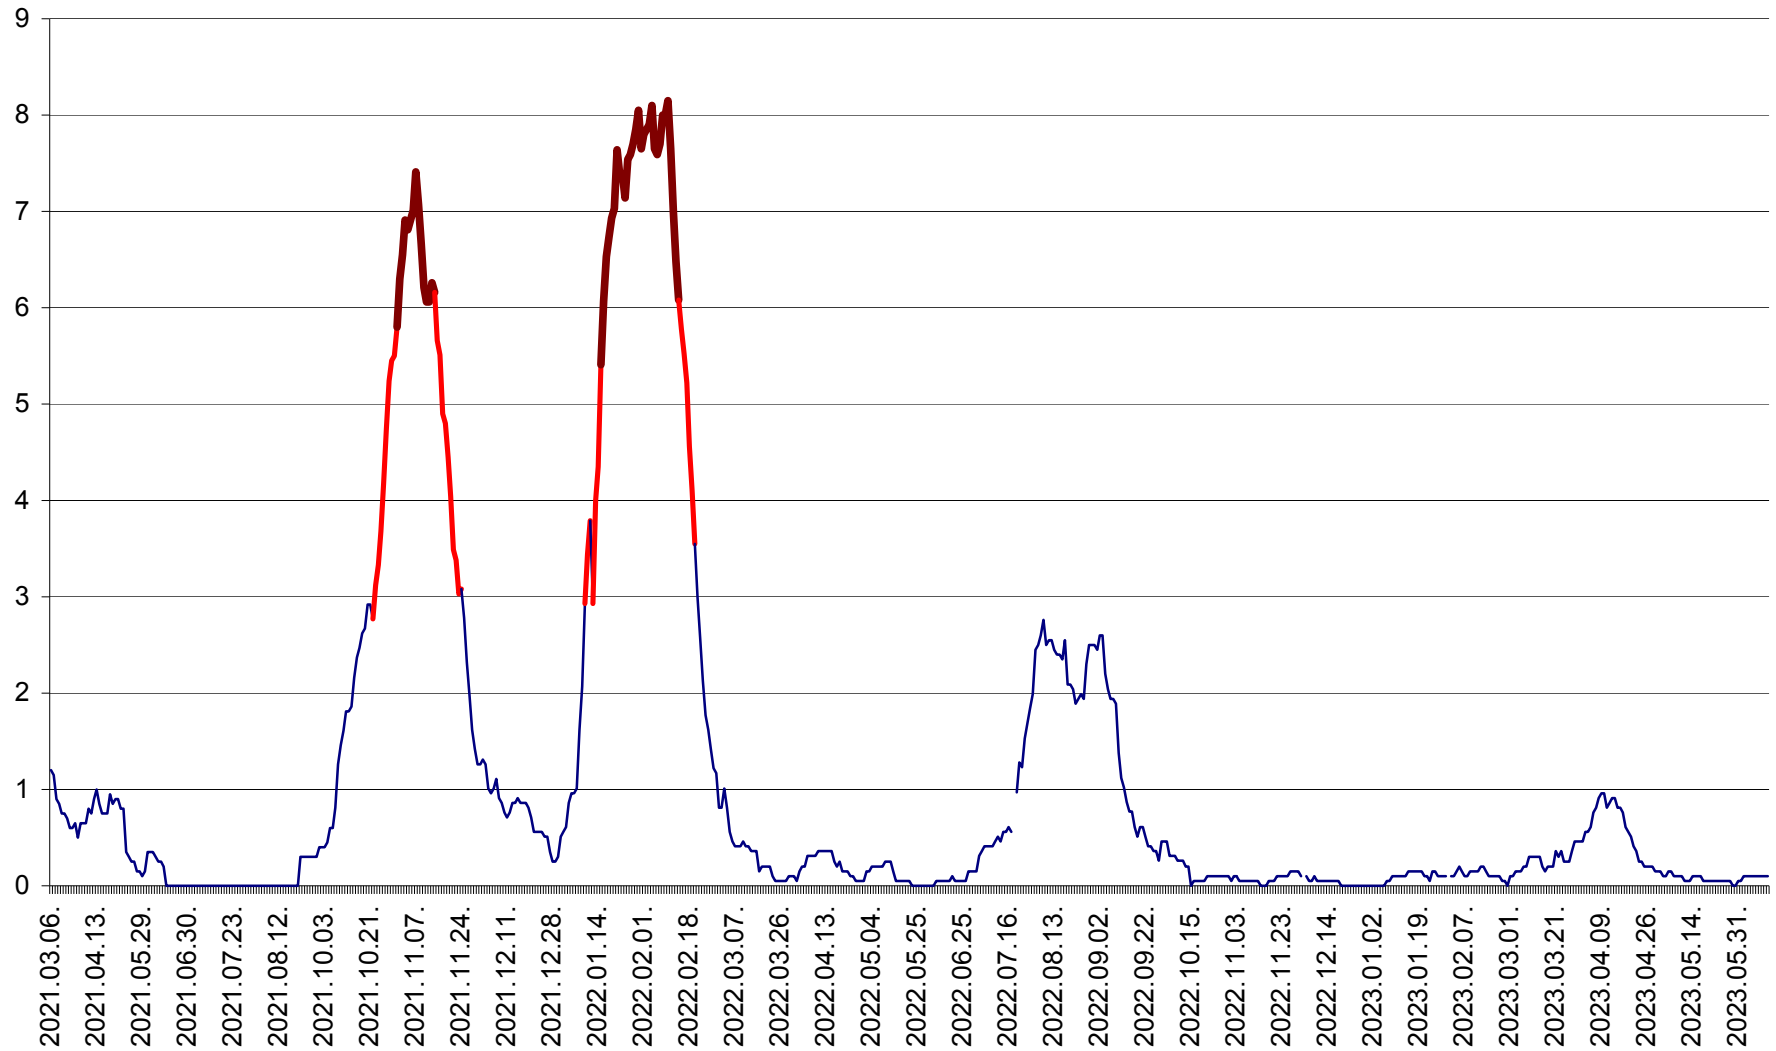

DÂRJIU - Evolutia incidentei cumulate pe 14 zile la ‰ de locuitori
2021.03.07. - 2023.06.12.

DEALU - Evolutia incidentei cumulate pe 14 zile la ‰ de locuitori
2021.03.07. - 2023.06.12.

DITRĂU - Evolutia incidentei cumulate pe 14 zile la ‰ de locuitori
2021.03.07. - 2023.06.12.

FELICENI - Evolutia incidentei cumulate pe 14 zile la ‰ de locuitori
2021.03.07. - 2023.06.12.

FRUMOASA - Evolutia incidentei cumulate pe 14 zile la ‰ de locuitori
2021.03.07. - 2023.06.12.

GĂLĂUȚAȘ - Evoluția incidenței cumulate pe 14 zile la ‰ de locuitori
2021.03.07. - 2023.06.12.

MUNICIPIUL GHEORGHENI - Evolutia incidentei cumulate pe 14 zile la % de locuitori
2021.03.07. - 2023.06.12.

JOSENI - Evolutia incidentei cumulate pe 14 zile la ‰ de locuitori
2021.03.07. - 2023.06.12.

LĂZAREA - Evolutia incidentei cumulate pe 14 zile la % de locuitori
2021.03.07. - 2023.06.12.

LELICENI - Evolutia incidentei cumulate pe 14 zile la % de locuitori
2021.03.07. - 2023.06.12.

LUETA - Evolutia incidentei cumulate pe 14 zile la ‰ de locuitori
2021.03.07. - 2023.06.12.

LUNCA DE JOS - Evolutia incidentei cumulate pe 14 zile la ‰ de locuitori
2021.03.07. - 2023.06.12.