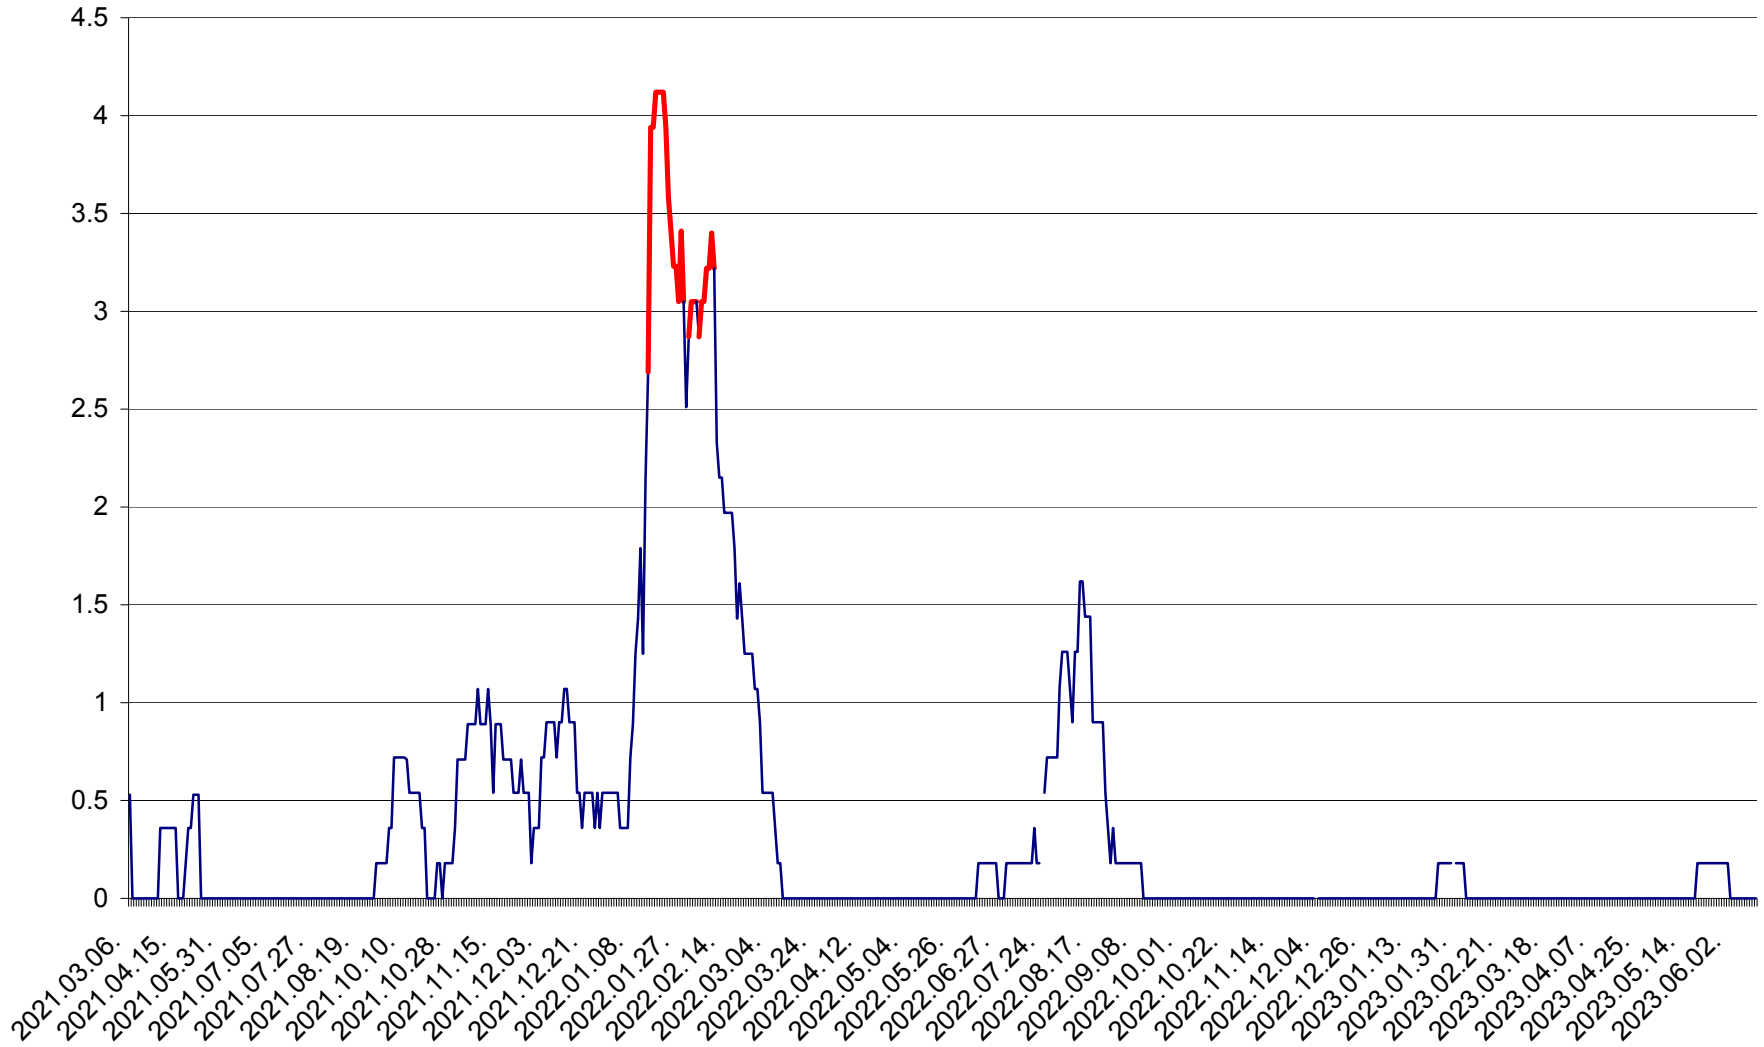

FELICENI - Evolutia incidentei cumulate pe 14 zile la ‰ de locuitori
2021.03.07. - 2023.06.12.

FRUMOASA - Evolutia incidentei cumulate pe 14 zile la ‰ de locuitori
2021.03.07. - 2023.06.12.

GĂLĂUȚAȘ - Evoluția incidenței cumulate pe 14 zile la ‰ de locuitori
2021.03.07. - 2023.06.12.

MUNICIPIUL GHEORGHENI - Evolutia incidentei cumulate pe 14 zile la % de locuitori
2021.03.07. - 2023.06.12.

JOSENI - Evolutia incidentei cumulate pe 14 zile la ‰ de locuitori
2021.03.07. - 2023.06.12.

LĂZAREA - Evolutia incidentei cumulate pe 14 zile la % de locuitori
2021.03.07. - 2023.06.12.

LELICENI - Evolutia incidentei cumulate pe 14 zile la % de locuitori
2021.03.07. - 2023.06.12.

LUETA - Evolutia incidentei cumulate pe 14 zile la ‰ de locuitori
2021.03.07. - 2023.06.12.

LUNCA DE JOS - Evolutia incidentei cumulate pe 14 zile la ‰ de locuitori
2021.03.07. - 2023.06.12.