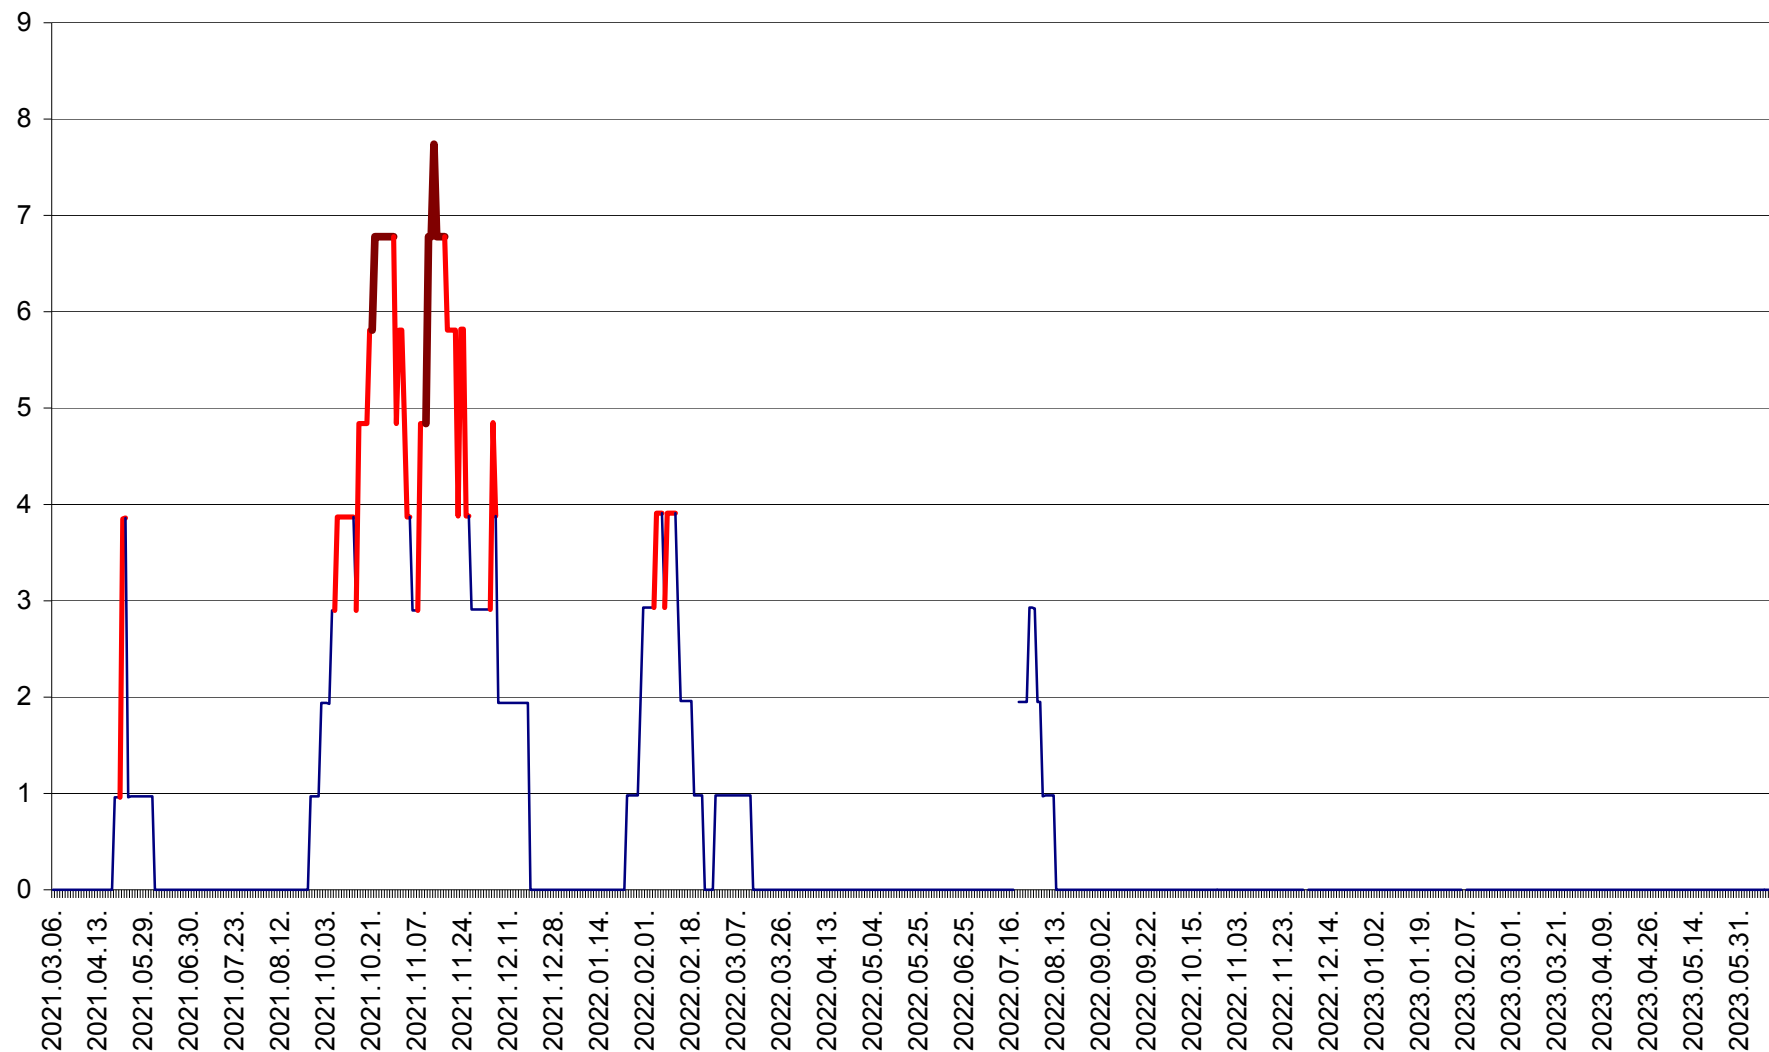

DEALU - Evolutia incidentei cumulate pe 14 zile la ‰ de locuitori
2021.03.07. - 2023.06.12.