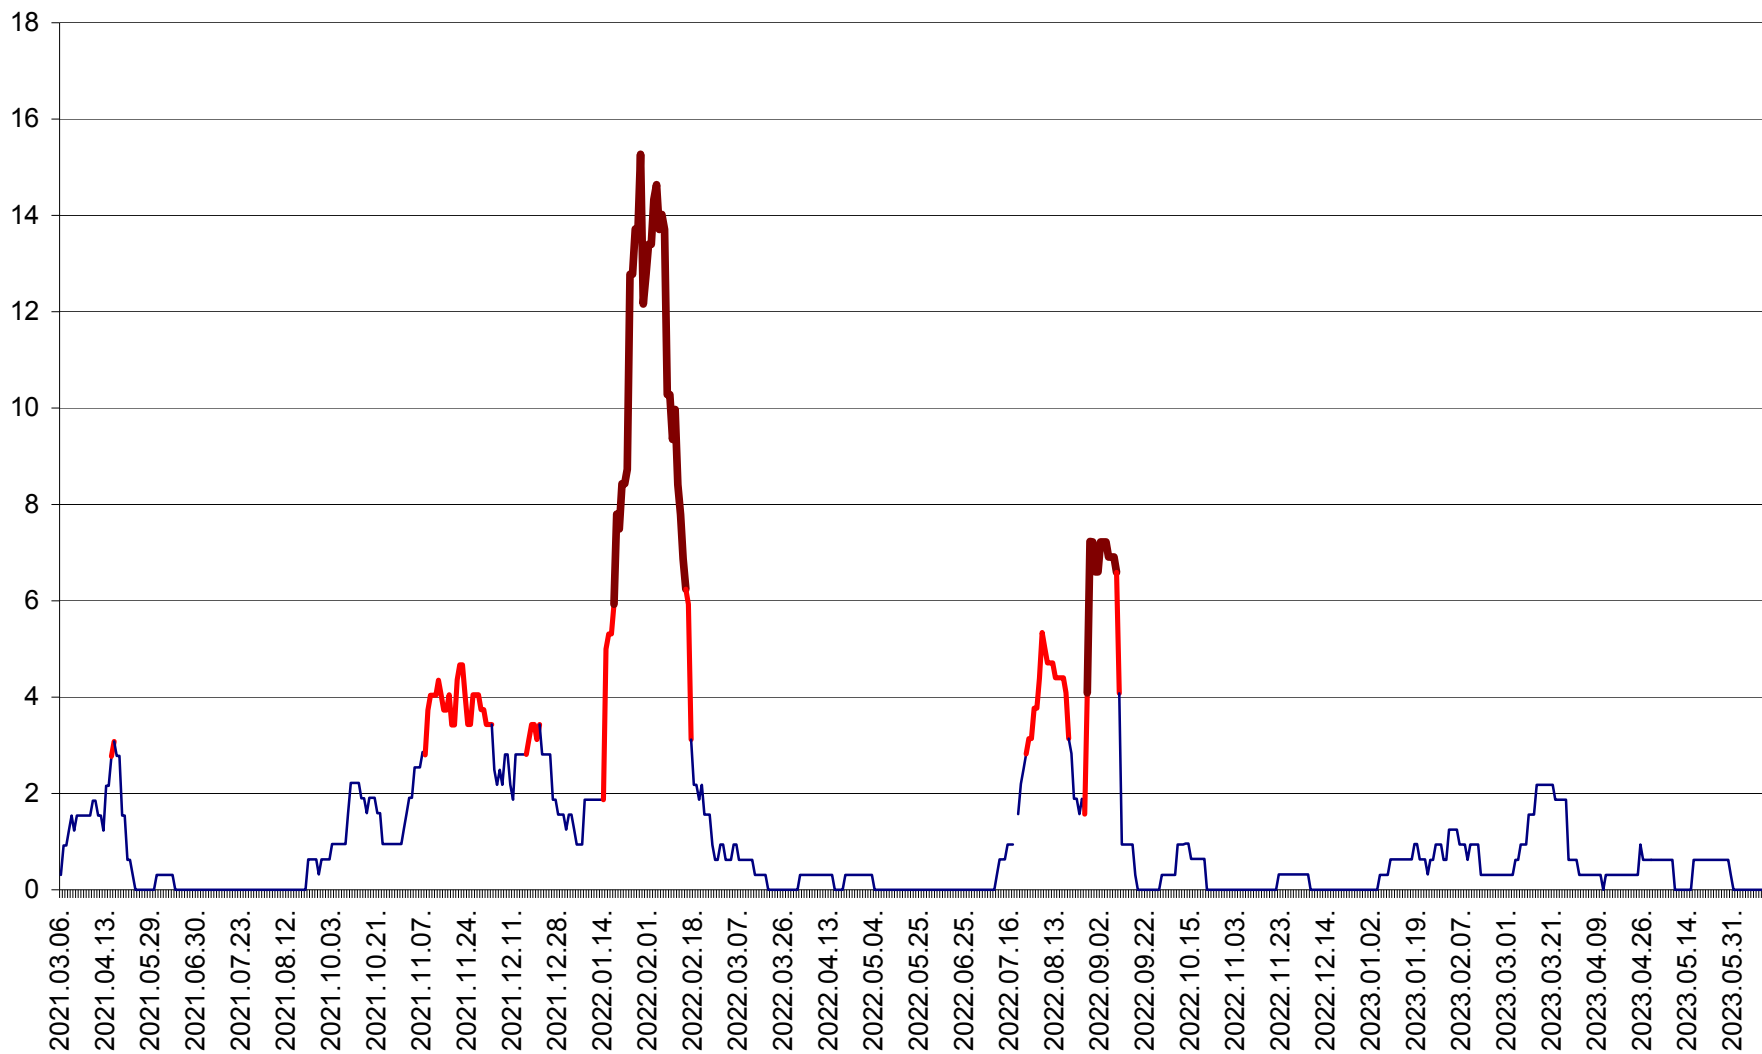

TUȘNAD - Evolutia incidentei cumulate pe 14 zile la ‰ de locuitori
2021.03.07. - 2023.06.12.

TULGHEȘ - Evolutia incidentei cumulate pe 14 zile la ‰ de locuitori
2021.03.07. - 2023.06.12.