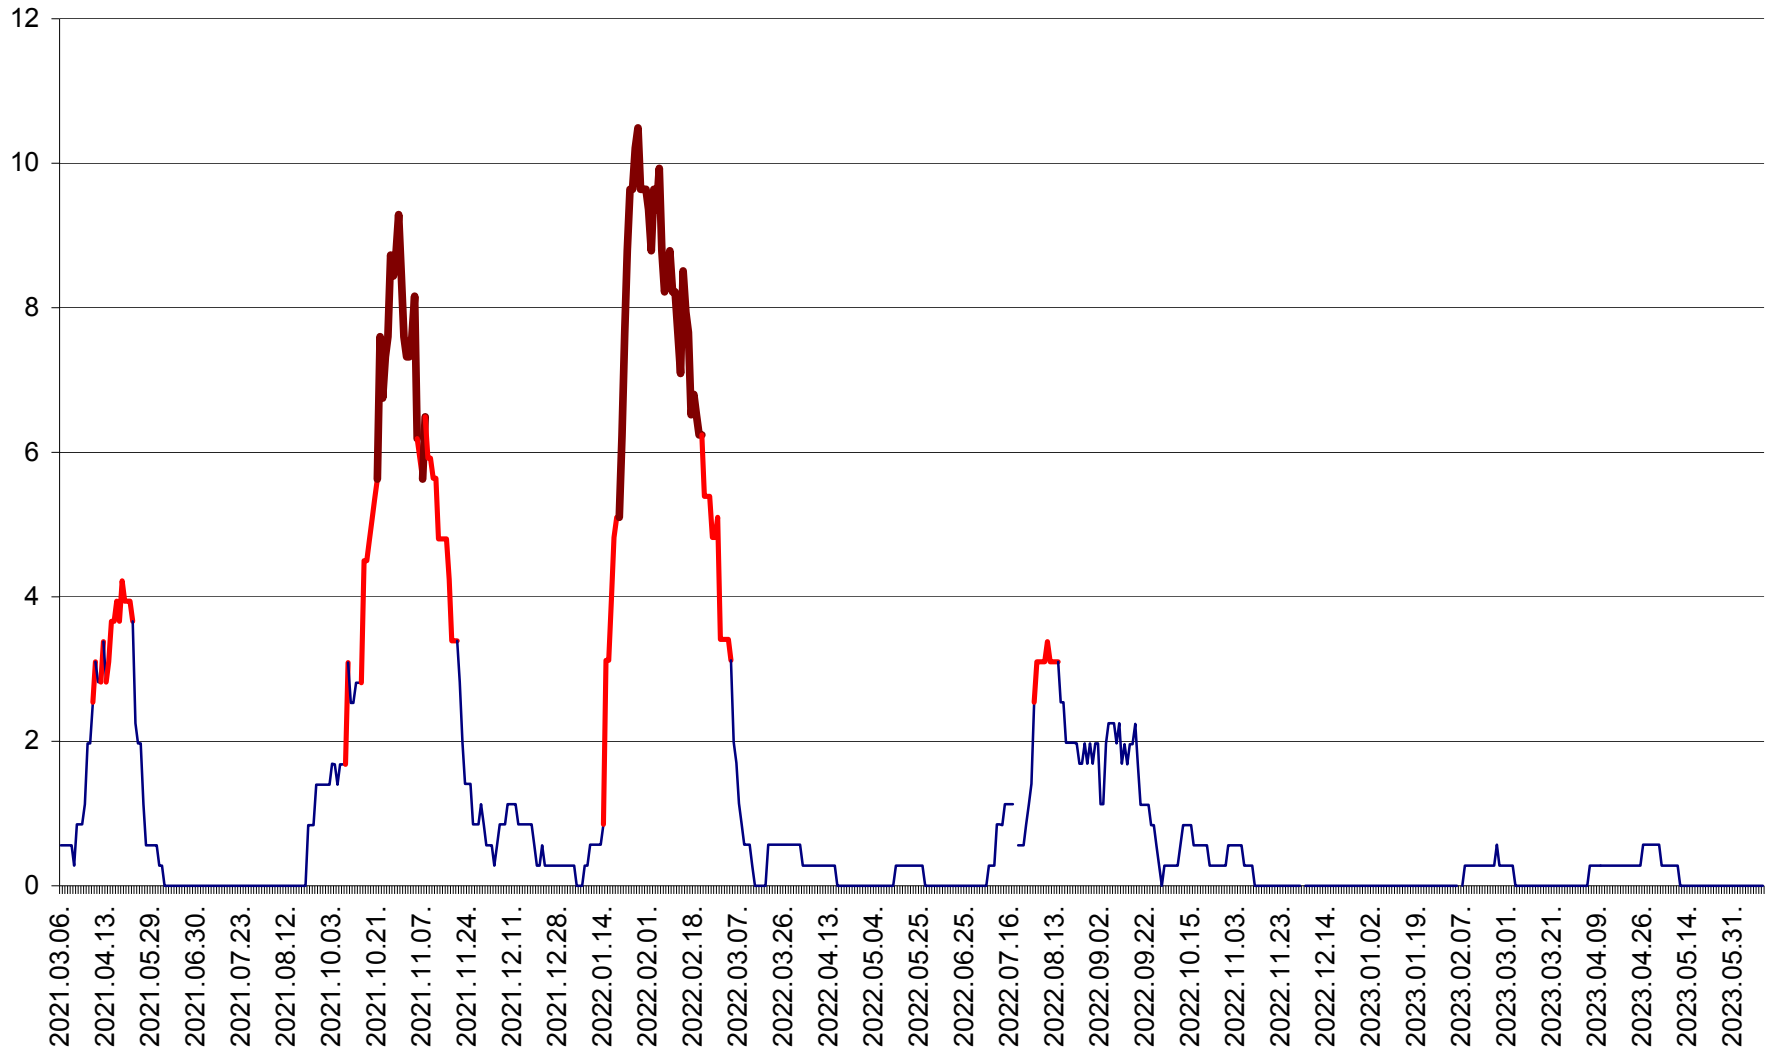

ORAȘ CRISTURU SECUIESC - Evolutia incidentei cumulate pe 14 zile la ‰ de locuitori
2021.03.07. - 2023.06.12.

DĂNEȘTI - Evolutia incidentei cumulate pe 14 zile la ‰ de locuitori
2021.03.07. - 2023.06.12.

DÂRJIU - Evolutia incidentei cumulate pe 14 zile la ‰ de locuitori
2021.03.07. - 2023.06.12.

DEALU - Evolutia incidentei cumulate pe 14 zile la ‰ de locuitori
2021.03.07. - 2023.06.12.

DITRĂU - Evolutia incidentei cumulate pe 14 zile la ‰ de locuitori
2021.03.07. - 2023.06.12.

FELICENI - Evolutia incidentei cumulate pe 14 zile la ‰ de locuitori
2021.03.07. - 2023.06.12.

FRUMOASA - Evolutia incidentei cumulate pe 14 zile la ‰ de locuitori
2021.03.07. - 2023.06.12.

GĂLĂUȚAȘ - Evoluția incidenței cumulate pe 14 zile la ‰ de locuitori
2021.03.07. - 2023.06.12.