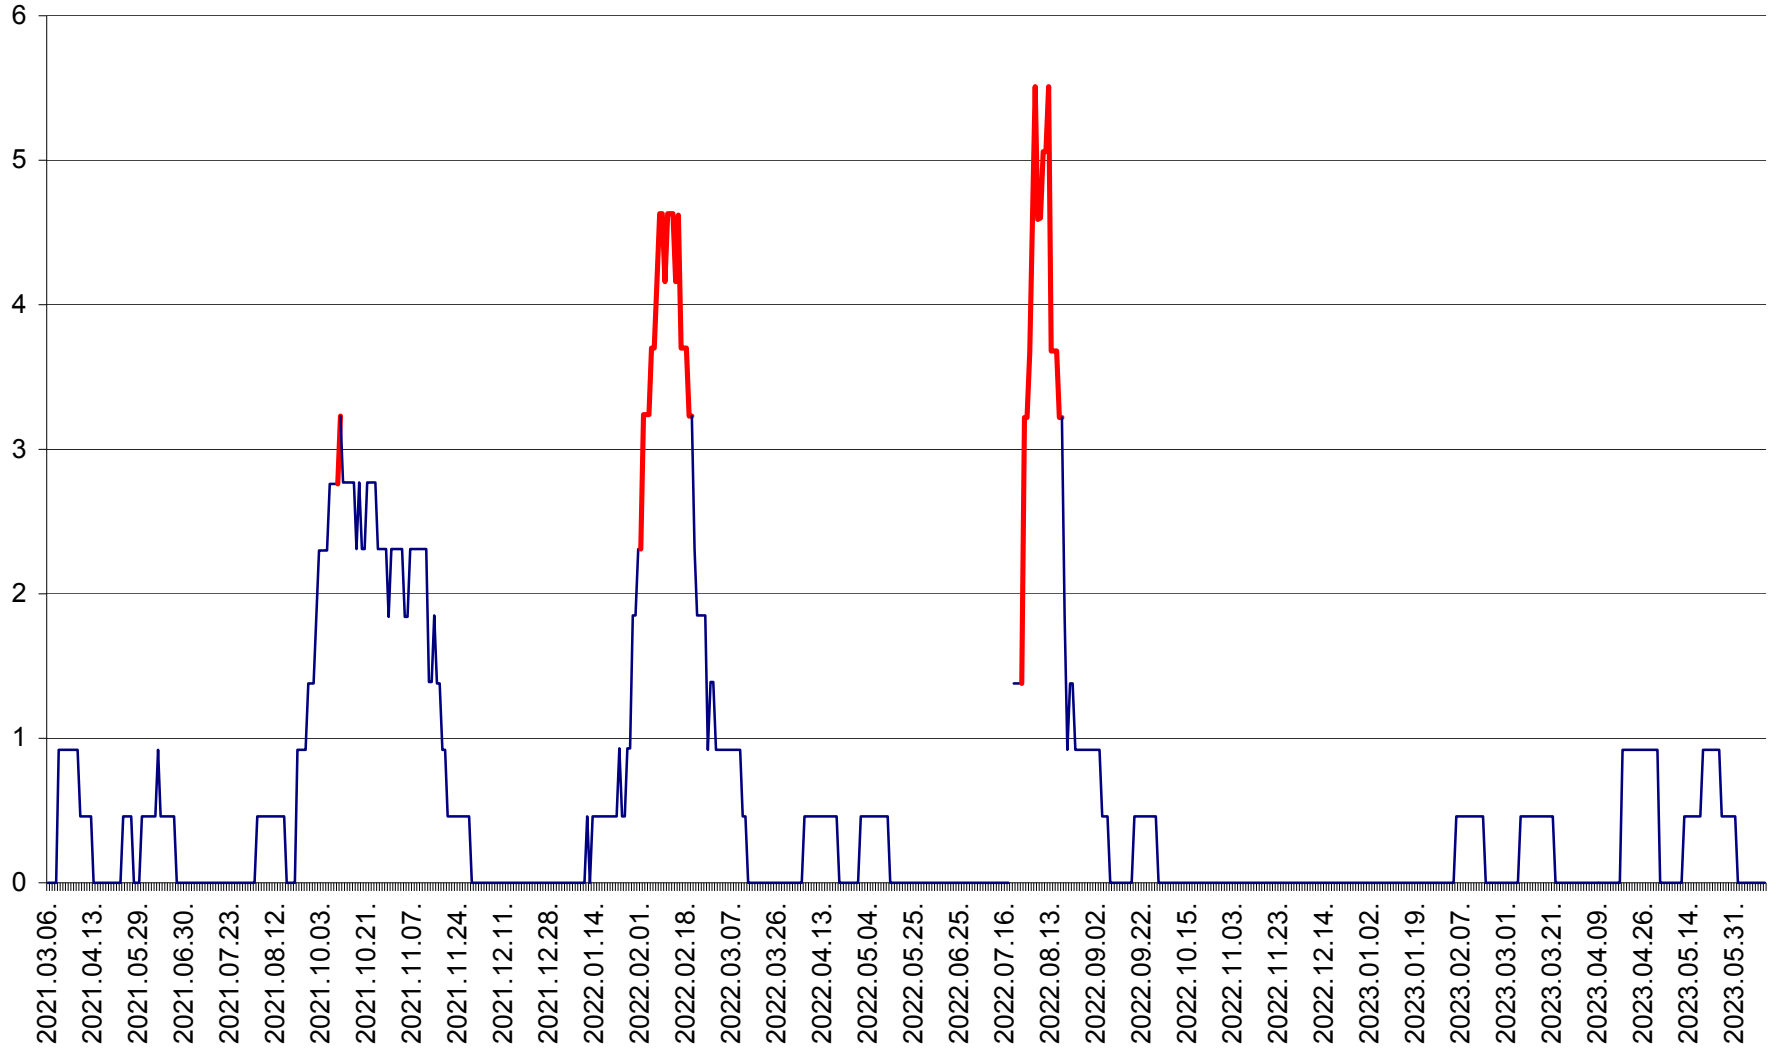

ULIEȘ - Evoluția incidenței cumulate pe 14 zile la ‰ de locuitori
2021.03.07. - 2023.06.12.