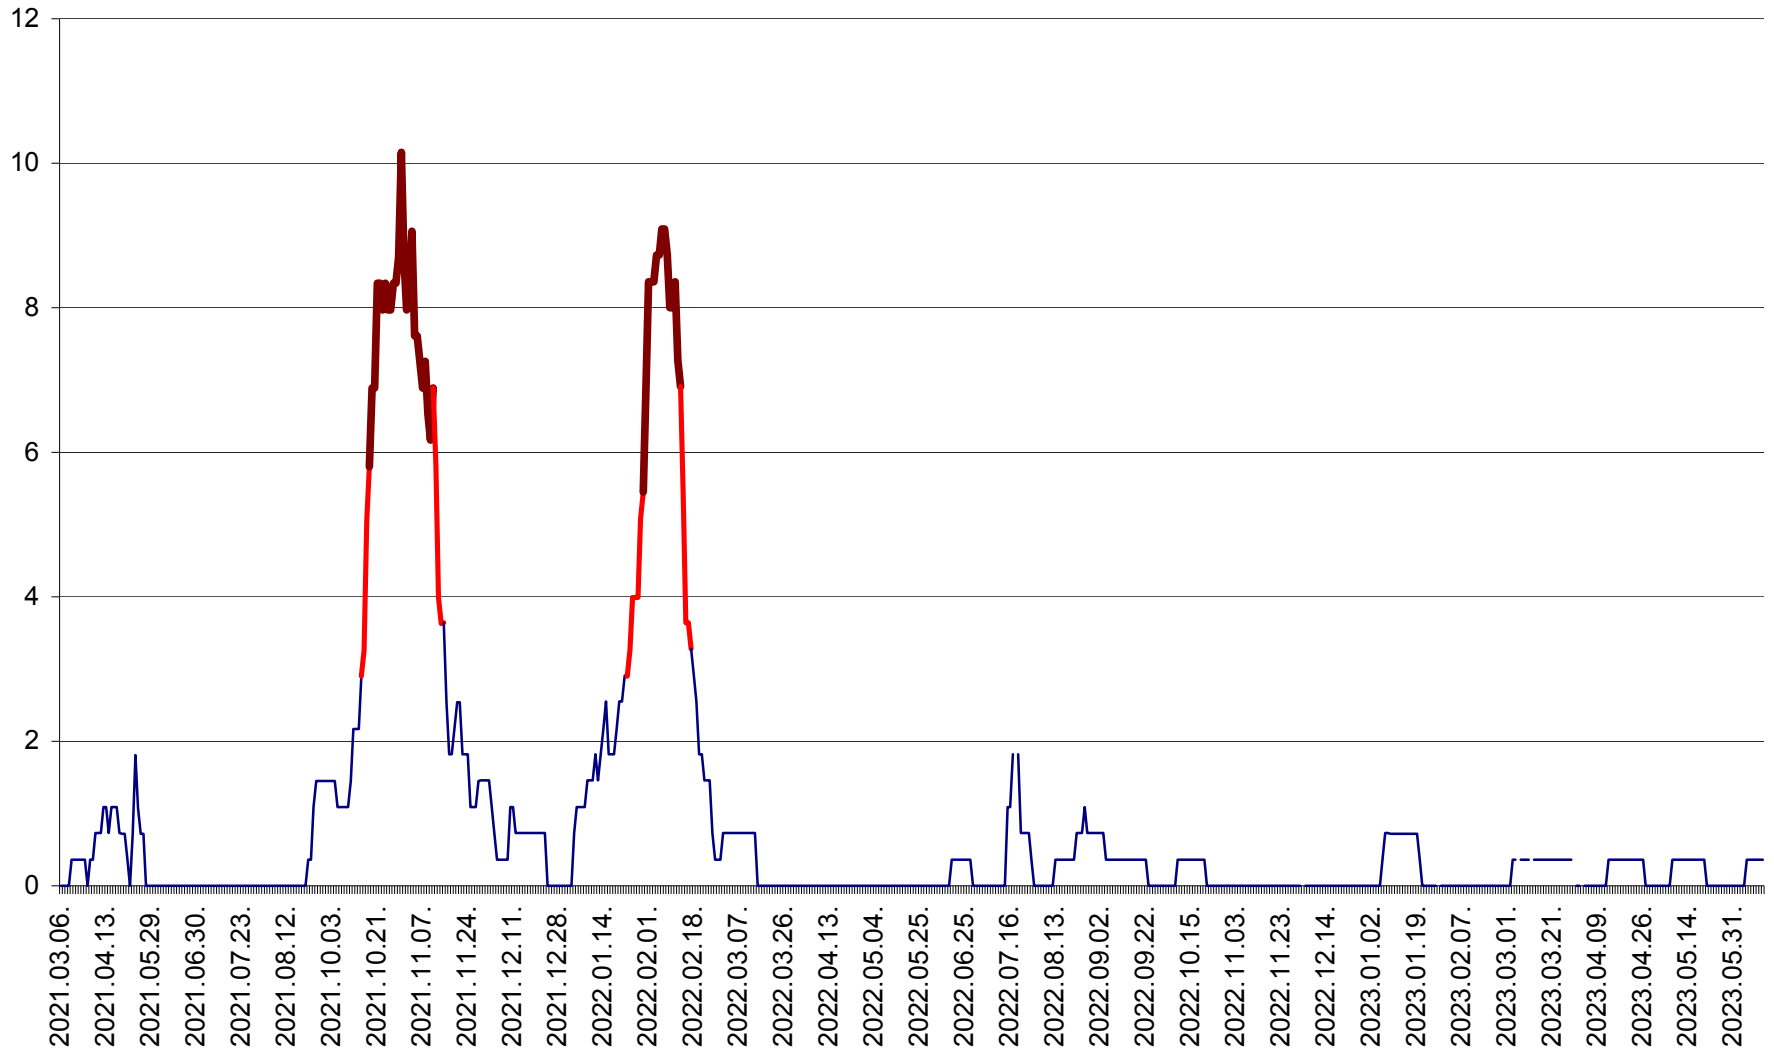

MĂRTINIȘ - Evolutia incidentei cumulate pe 14 zile la ‰ de locuitori
2021.03.07. - 2023.06.12.

MEREȘTI - Evolutia incidentei cumulate pe 14 zile la ‰ de locuitori
2021.03.07. - 2023.06.12.

MUNICIPIUL MIERCUREA-CIUC - Evolutia incidentei cumulate pe 14 zile la ‰ de locuitori
2021.03.07. - 2023.06.12.

MIHĂILENI - Evolutia incidentei cumulate pe 14 zile la ‰ de locuitori
2021.03.07. - 2023.06.12.

MUGENI - Evolutia incidentei cumulate pe 14 zile la ‰ de locuitori
2021.03.07. - 2023.06.12.

OCLAND - Evolutia incidentei cumulate pe 14 zile la ‰ de locuitori
2021.03.07. - 2023.06.12.