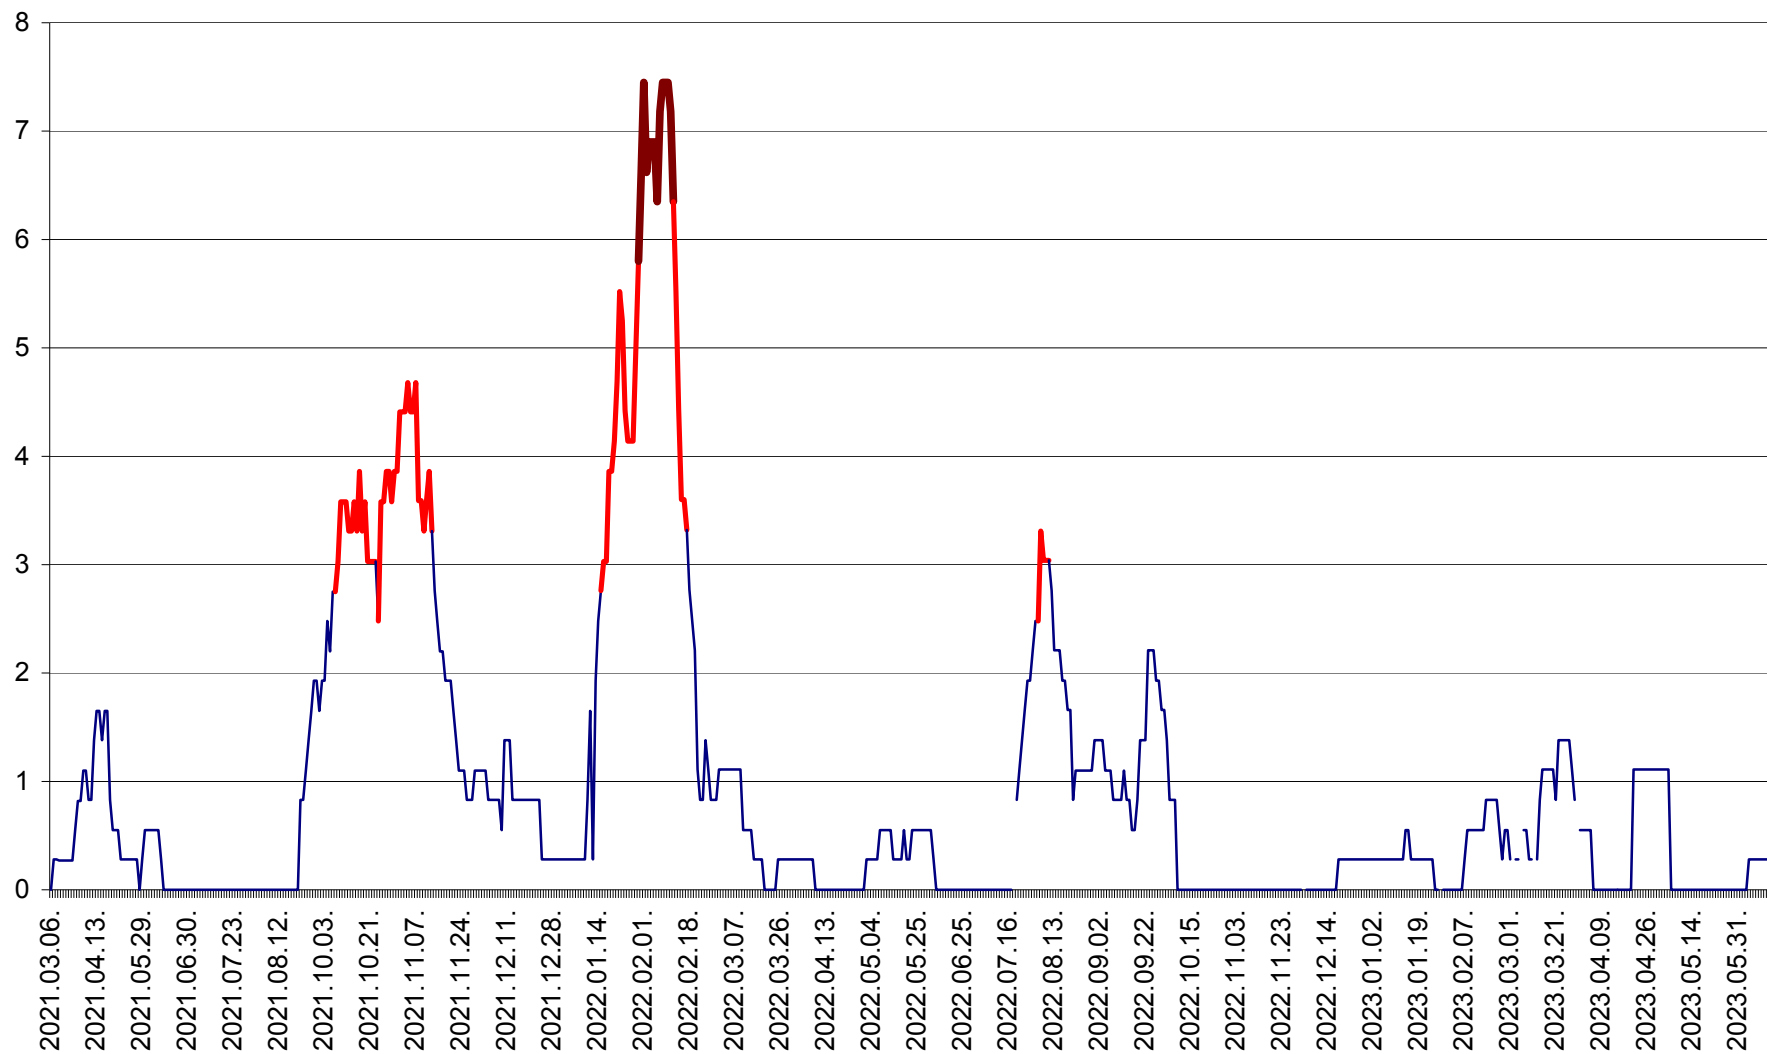

SÂNCRĂIENI - Evolutia incidentei cumulate pe 14 zile la ‰ de locuitori
2021.03.07. - 2023.06.12.

SÂNDOMIC - Evolutia incidentei cumulate pe 14 zile la ‰ de locuitori
2021.03.07. - 2023.06.12.

SÂNMARTIN - Evolutia incidentei cumulate pe 14 zile la ‰ de locuitori
2021.03.07. - 2023.06.12.

SÂNSIMION - Evolutia incidentei cumulate pe 14 zile la ‰ de locuitori
2021.03.07. - 2023.06.12.

SÂNTIMBRU - Evolutia incidentei cumulate pe 14 zile la ‰ de locuitori
2021.03.07. - 2023.06.12.

SĂRMAȘ - Evolutia incidentei cumulate pe 14 zile la ‰ de locuitori
2021.03.07. - 2023.06.12.