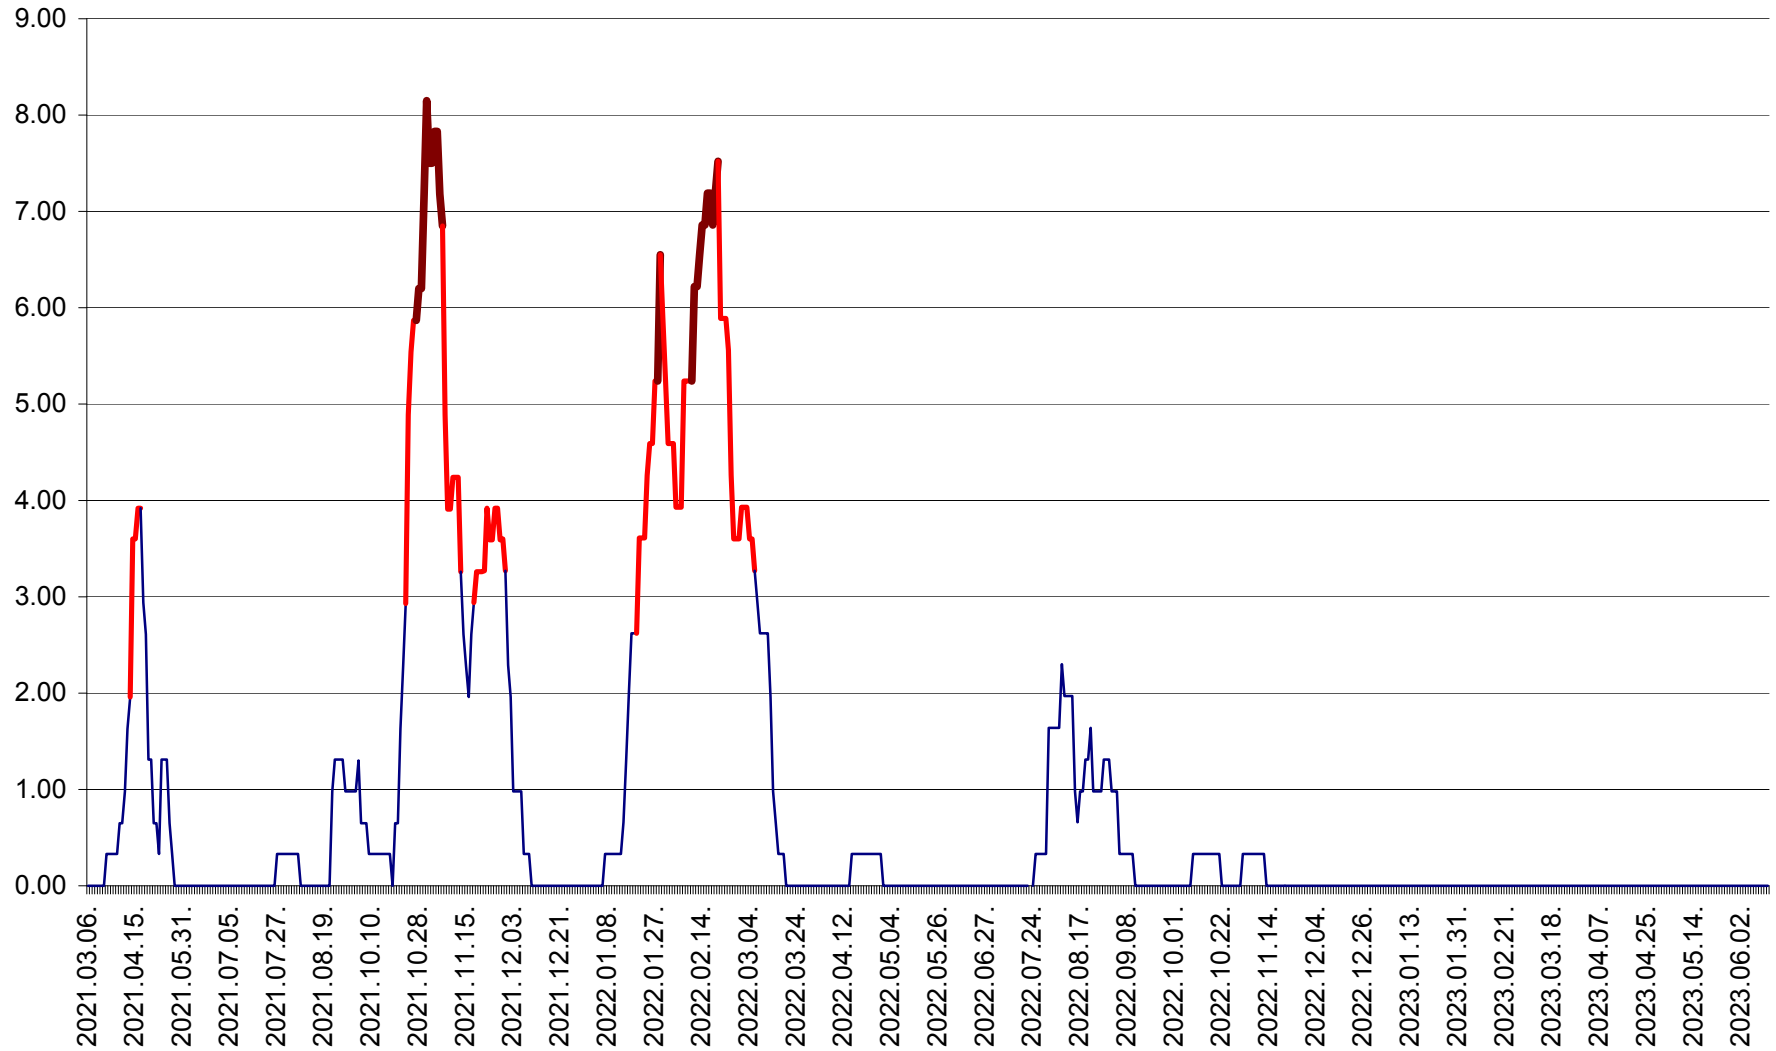

ATID - Evolutia incidentei cumulate pe 14 zile la ‰ de locuitori
2021.03.07. - 2023.06.12.

AVRĂMEȘTI - Evolutia incidentei cumulate pe 14 zile la ‰ de locuitori
2021.03.07. - 2023.06.12.

ORAȘ BĂILE TUȘNAD - Evolutia incidentei cumulate pe 14 zile la ‰ de locuitori
2021.03.07. - 2023.06.12.

ORAȘ BĂLAN - Evoluția incidenței cumulate pe 14 zile la ‰ de locuitori
2021.03.07. - 2023.06.12.

BILBOR - Evolutia incidentei cumulate pe 14 zile la ‰ de locuitori
2021.03.07. - 2023.06.12.

ORAȘ BORSEC - Evolutia incidentei cumulate pe 14 zile la ‰ de locuitori
2021.03.07. - 2023.06.12.

BRĂDEȘTI - Evoluția incidentei cumulate pe 14 zile la ‰ de locuitori
2021.03.07. - 2023.06.12.

CĂPÂLNIȚA - Evolutia incidentei cumulate pe 14 zile la ‰ de locuitori
2021.03.07. - 2023.06.12.

CÂRȚA - Evolutia incidentei cumulate pe 14 zile la ‰ de locuitori
2021.03.07. - 2023.06.12.