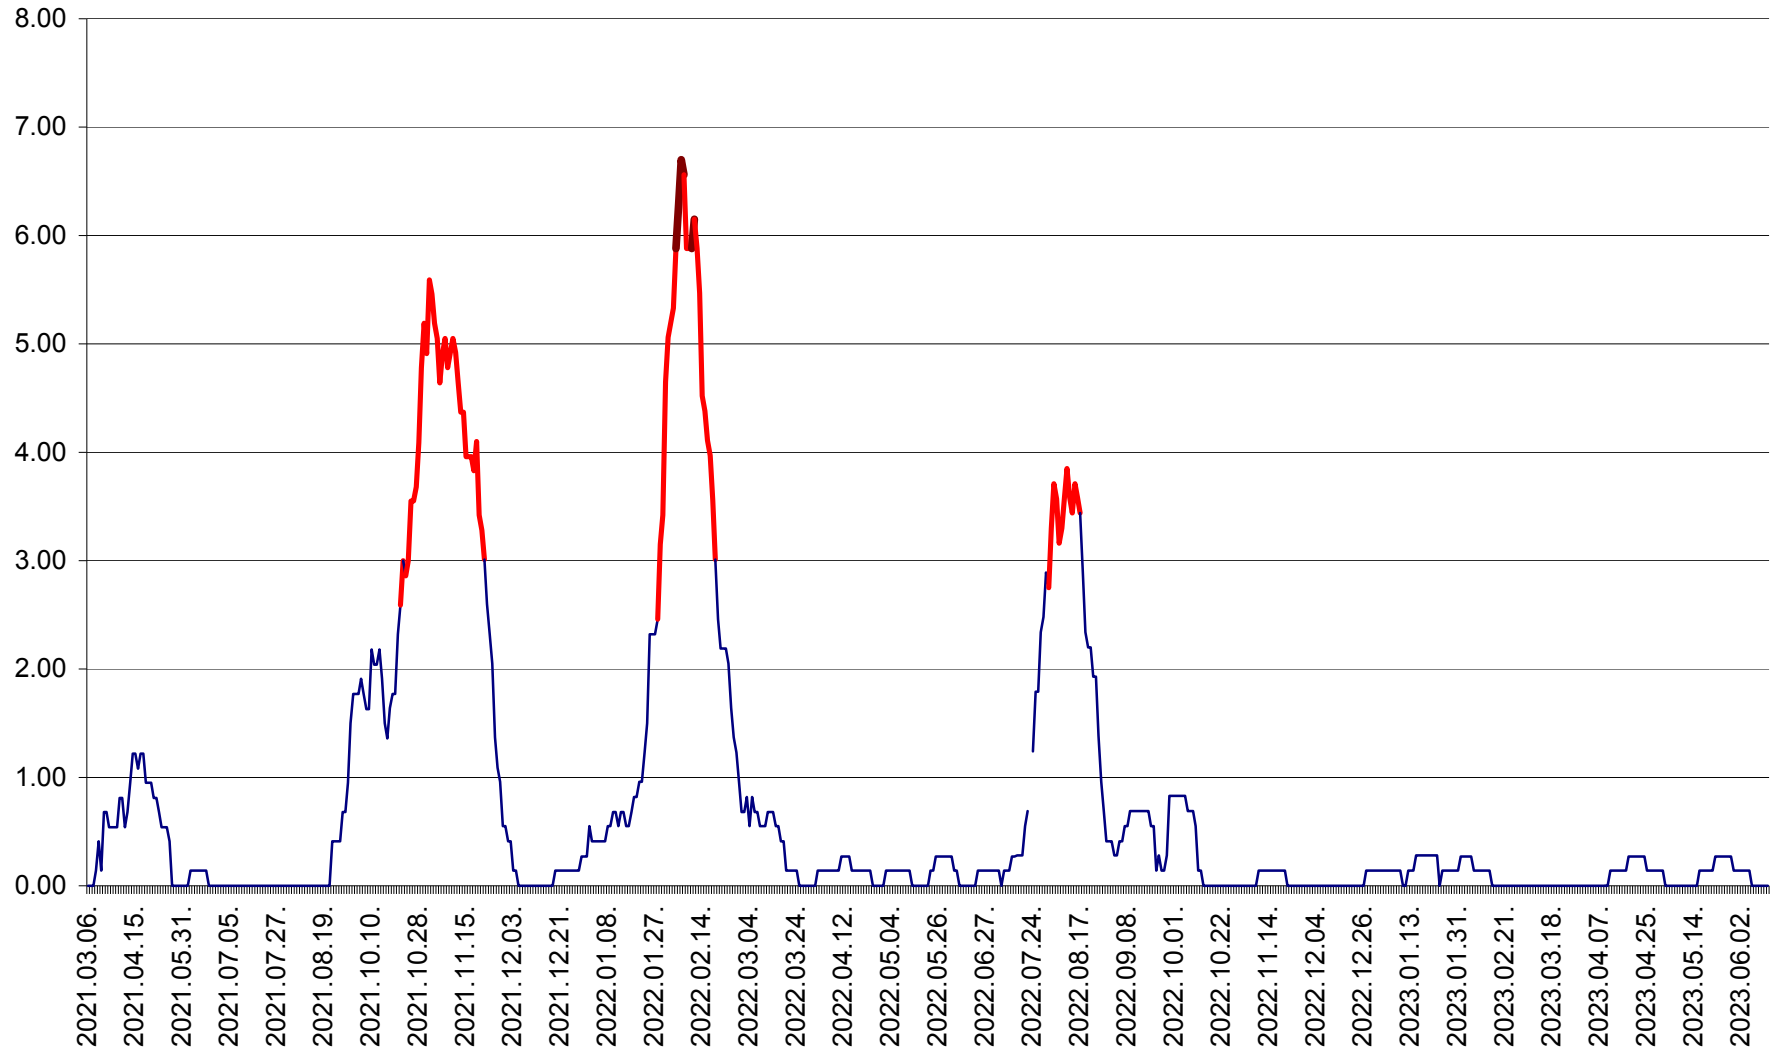

ATID - Evolutia incidentei cumulate pe 14 zile la ‰ de locuitori
2021.03.07. - 2023.06.12.

AVRĂMEȘTI - Evolutia incidentei cumulate pe 14 zile la ‰ de locuitori
2021.03.07. - 2023.06.12.

ORAȘ BĂILE TUȘNAD - Evolutia incidentei cumulate pe 14 zile la ‰ de locuitori
2021.03.07. - 2023.06.12.

ORAȘ BĂLAN - Evoluția incidenței cumulate pe 14 zile la ‰ de locuitori
2021.03.07. - 2023.06.12.

BILBOR - Evolutia incidentei cumulate pe 14 zile la ‰ de locuitori
2021.03.07. - 2023.06.12.

ORAȘ BORSEC - Evolutia incidentei cumulate pe 14 zile la ‰ de locuitori
2021.03.07. - 2023.06.12.

BRĂDEȘTI - Evoluția incidentei cumulate pe 14 zile la ‰ de locuitori
2021.03.07. - 2023.06.12.

CĂPÂLNIȚA - Evolutia incidentei cumulate pe 14 zile la ‰ de locuitori
2021.03.07. - 2023.06.12.

CÂRȚA - Evolutia incidentei cumulate pe 14 zile la ‰ de locuitori
2021.03.07. - 2023.06.12.