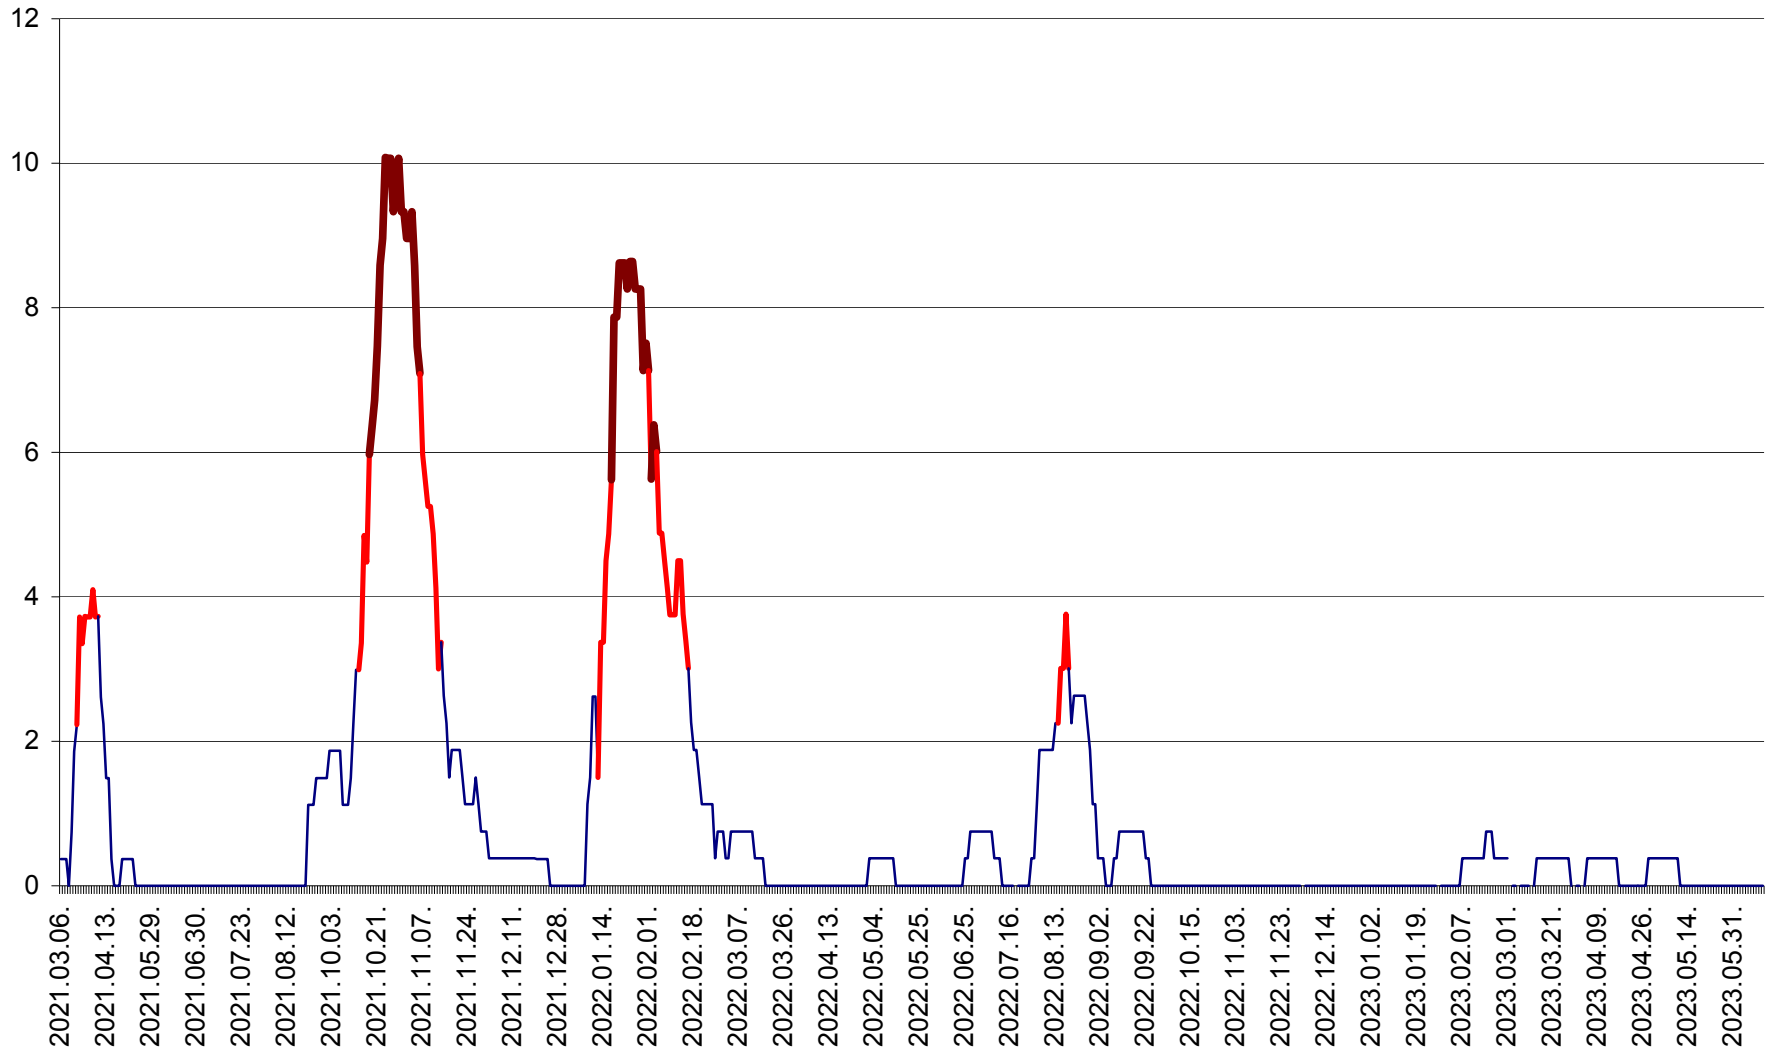

RACU - Evolutia incidentei cumulate pe 14 zile la ‰ de locuitori
2021.03.07. - 2023.06.12.

REMETEA - Evolutia incidentei cumulate pe 14 zile la % de locuitori
2021.03.07. - 2023.06.12.

SĂCEL - Evolutia incidentei cumulate pe 14 zile la ‰ de locuitori
2021.03.07. - 2023.06.12.

SÂNCRĂIENI - Evolutia incidentei cumulate pe 14 zile la ‰ de locuitori
2021.03.07. - 2023.06.12.

SÂNDOMIC - Evolutia incidentei cumulate pe 14 zile la ‰ de locuitori
2021.03.07. - 2023.06.12.

SÂNMARTIN - Evolutia incidentei cumulate pe 14 zile la ‰ de locuitori
2021.03.07. - 2023.06.12.