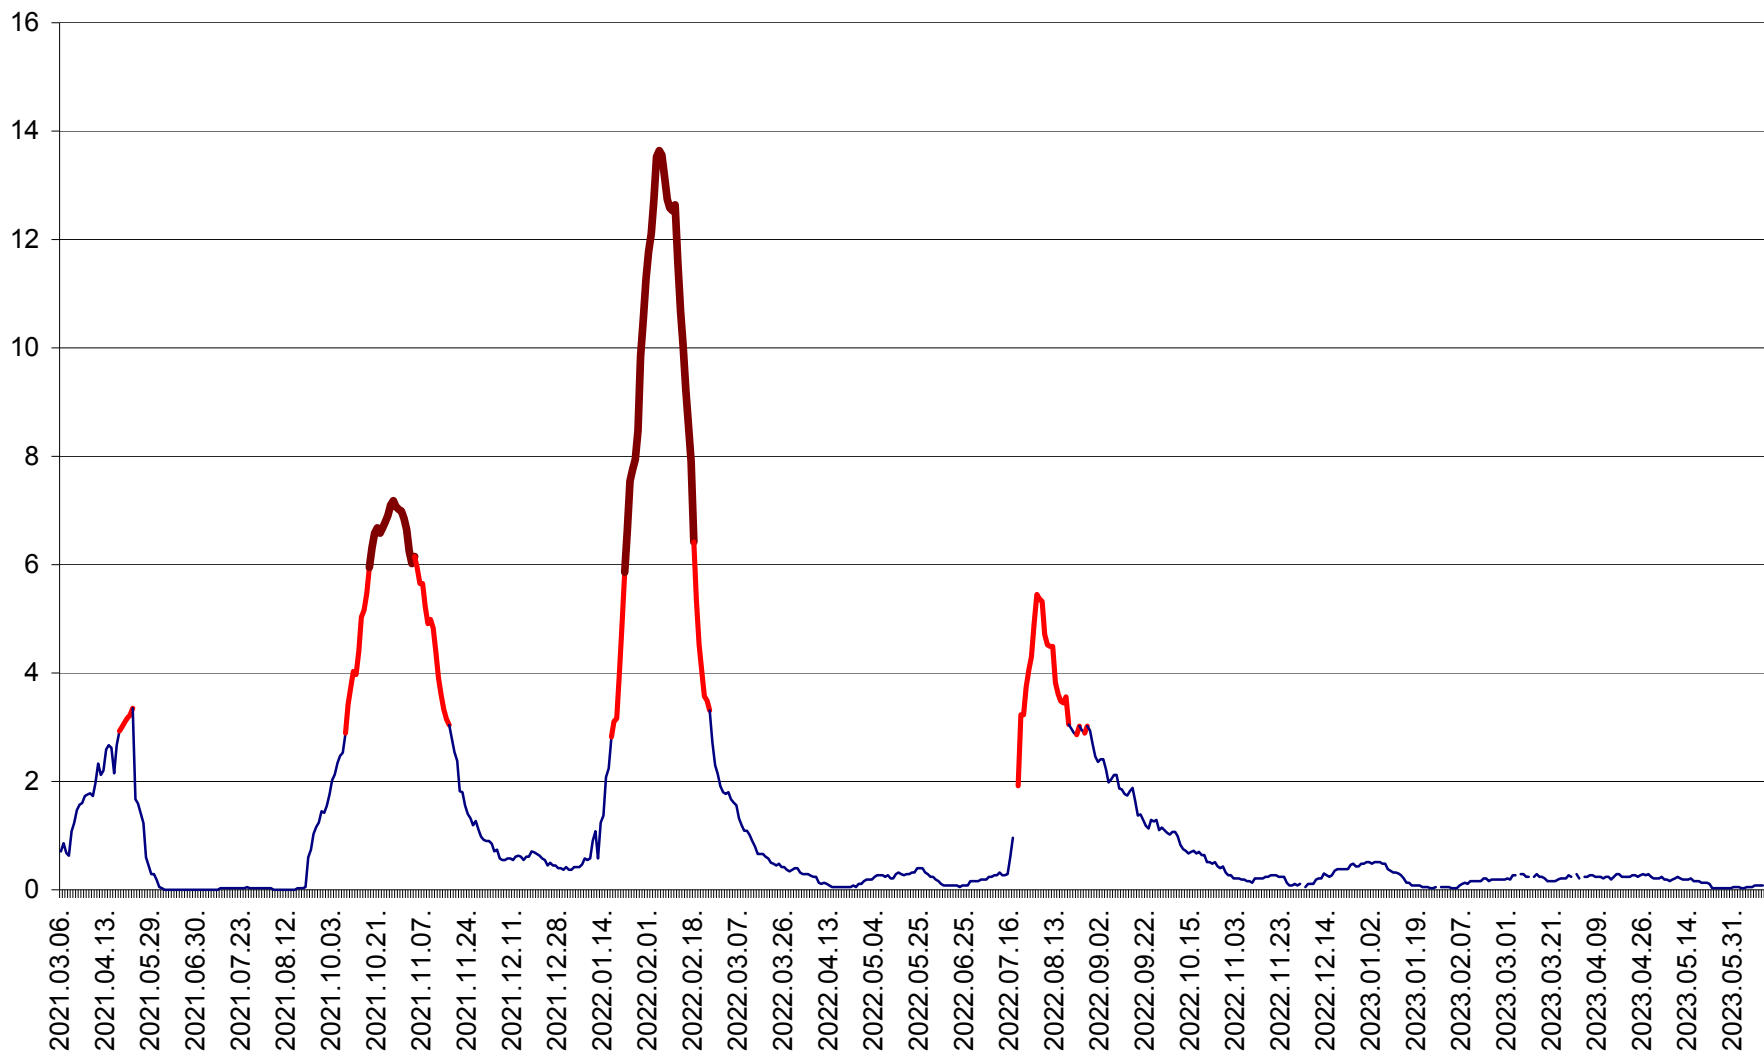

PĂULENI-CIUC - Evolutia incidentei cumulate pe 14 zile la ‰ de locuitori
2021.03.07. - 2023.06.12.