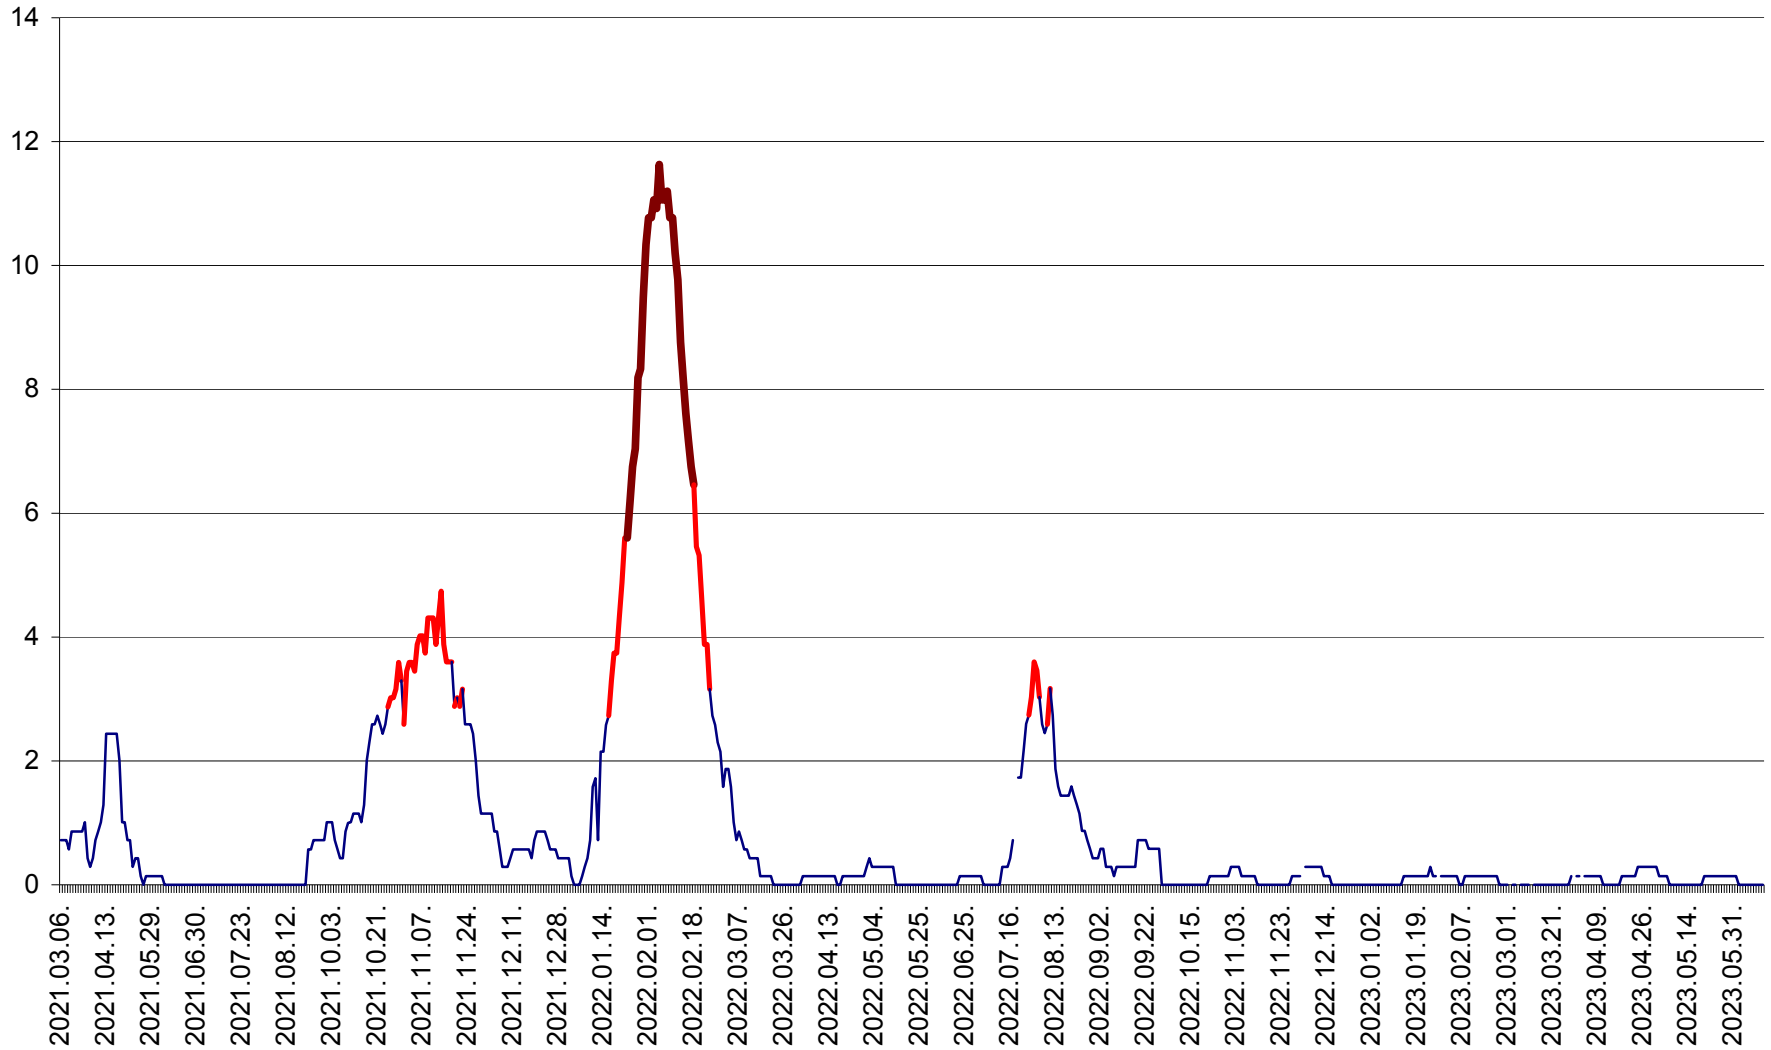

MIHĂILENI - Evolutia incidentei cumulate pe 14 zile la ‰ de locuitori
2021.03.07. - 2023.06.12.

MUGENI - Evolutia incidentei cumulate pe 14 zile la ‰ de locuitori
2021.03.07. - 2023.06.12.

OCLAND - Evolutia incidentei cumulate pe 14 zile la ‰ de locuitori
2021.03.07. - 2023.06.12.

MUNICIPIUL ODORHEIU SECUIESC - Evolutia incidentei cumulate pe 14 zile la % de locuitori
2021.03.07. - 2023.06.12.

PĂULENI-CIUC - Evolutia incidentei cumulate pe 14 zile la ‰ de locuitori
2021.03.07. - 2023.06.12.

PLĂIEȘII DE JOS - Evolutia incidentei cumulate pe 14 zile la ‰ de locuitori
2021.03.07. - 2023.06.12.

PORUMBENI - Evolutia incidentei cumulate pe 14 zile la ‰ de locuitori
2021.03.07. - 2023.06.12.

PRAID - Evolutia incidentei cumulate pe 14 zile la ‰ de locuitori
2021.03.07. - 2023.06.12.