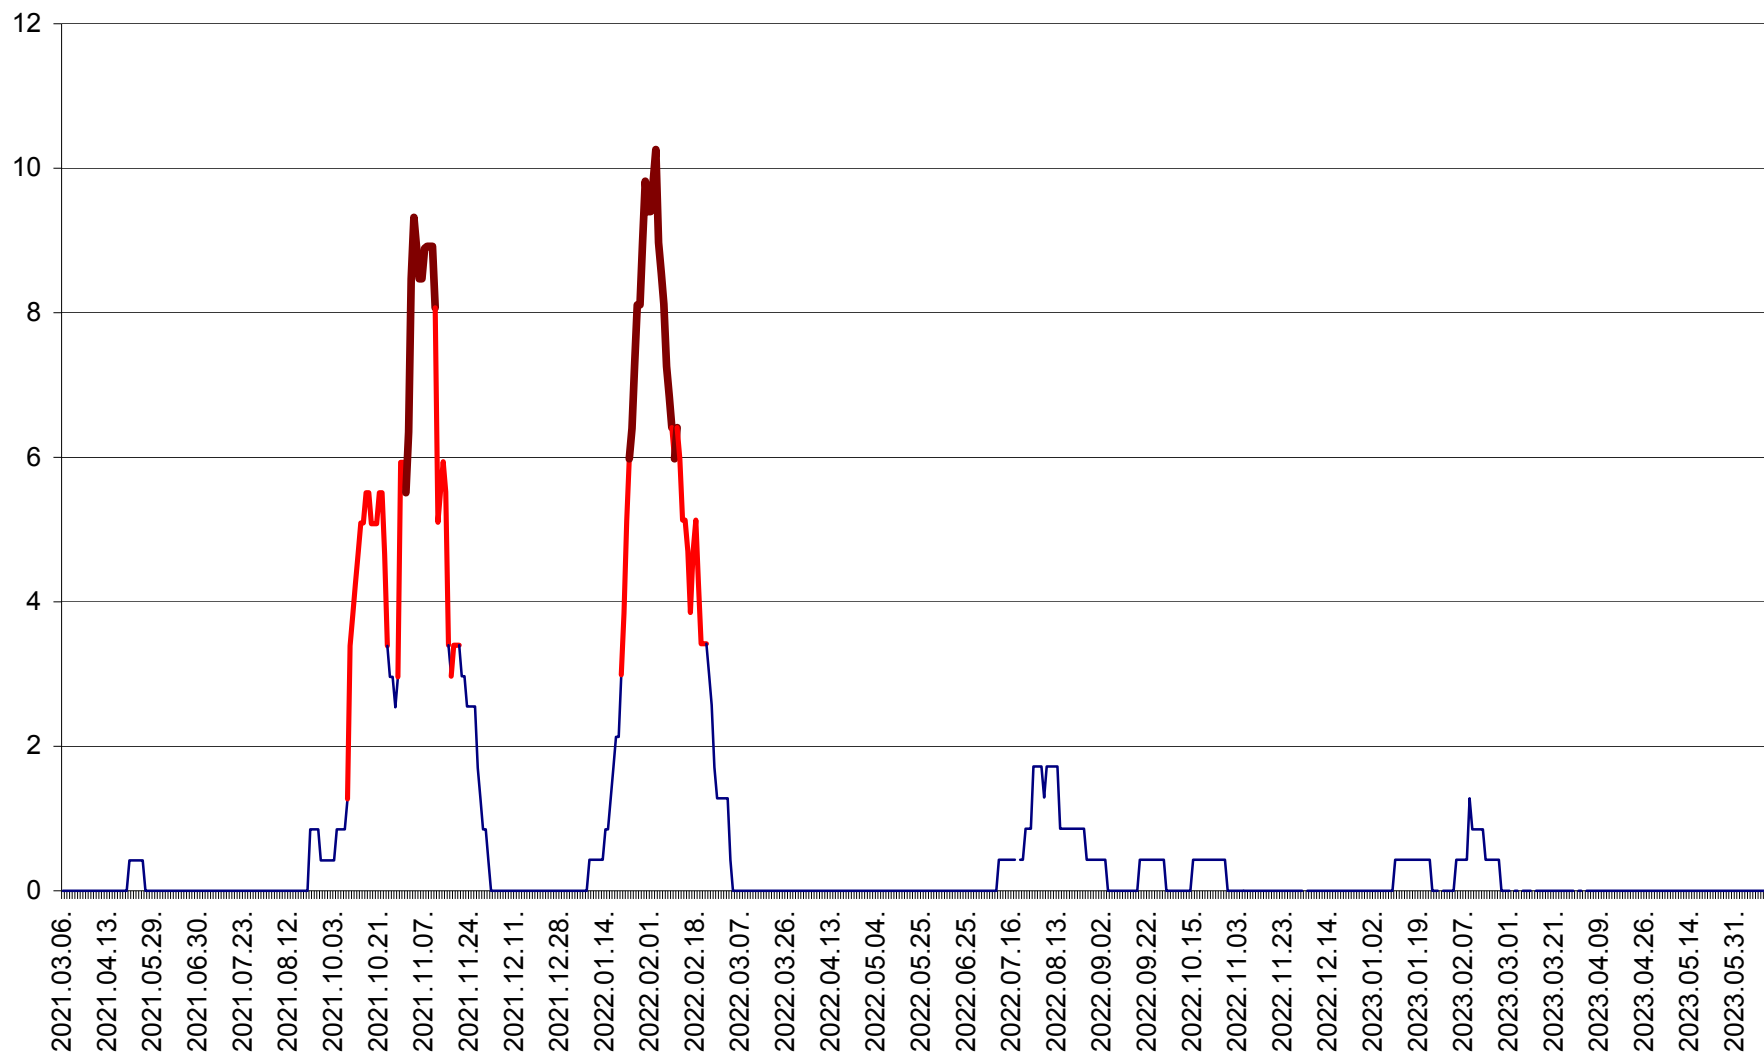

RACU - Evolutia incidentei cumulate pe 14 zile la ‰ de locuitori
2021.03.07. - 2023.06.12.

REMETEA - Evolutia incidentei cumulate pe 14 zile la % de locuitori
2021.03.07. - 2023.06.12.

SĂCEL - Evolutia incidentei cumulate pe 14 zile la ‰ de locuitori
2021.03.07. - 2023.06.12.

SÂNCRĂIENI - Evolutia incidentei cumulate pe 14 zile la ‰ de locuitori
2021.03.07. - 2023.06.12.

SÂNDOMIC - Evolutia incidentei cumulate pe 14 zile la ‰ de locuitori
2021.03.07. - 2023.06.12.

SÂNMARTIN - Evolutia incidentei cumulate pe 14 zile la ‰ de locuitori
2021.03.07. - 2023.06.12.