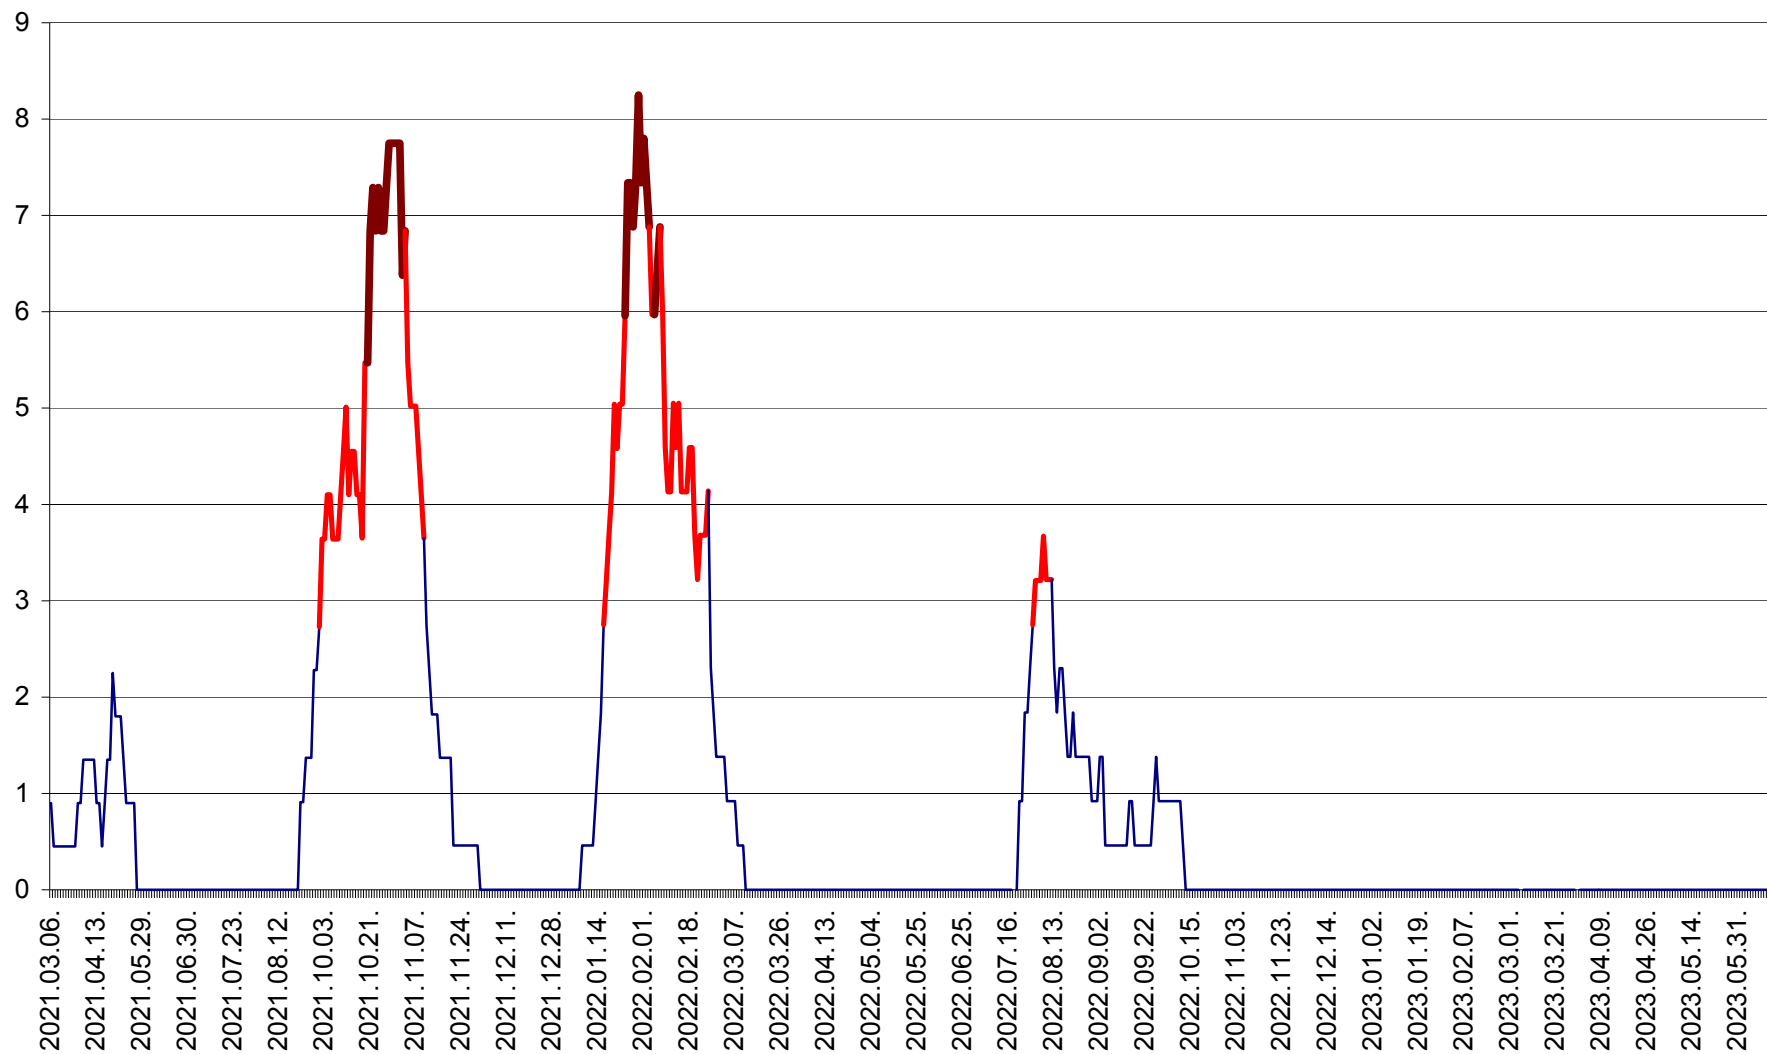

SÂNCRĂIENI - Evolutia incidentei cumulate pe 14 zile la ‰ de locuitori
2021.03.07. - 2023.06.12.

SÂNDOMIC - Evolutia incidentei cumulate pe 14 zile la ‰ de locuitori
2021.03.07. - 2023.06.12.

SÂNMARTIN - Evolutia incidentei cumulate pe 14 zile la ‰ de locuitori
2021.03.07. - 2023.06.12.

SÂNSIMION - Evolutia incidentei cumulate pe 14 zile la ‰ de locuitori
2021.03.07. - 2023.06.12.

SÂNTIMBRU - Evolutia incidentei cumulate pe 14 zile la ‰ de locuitori
2021.03.07. - 2023.06.12.

SĂRMAȘ - Evolutia incidentei cumulate pe 14 zile la ‰ de locuitori
2021.03.07. - 2023.06.12.