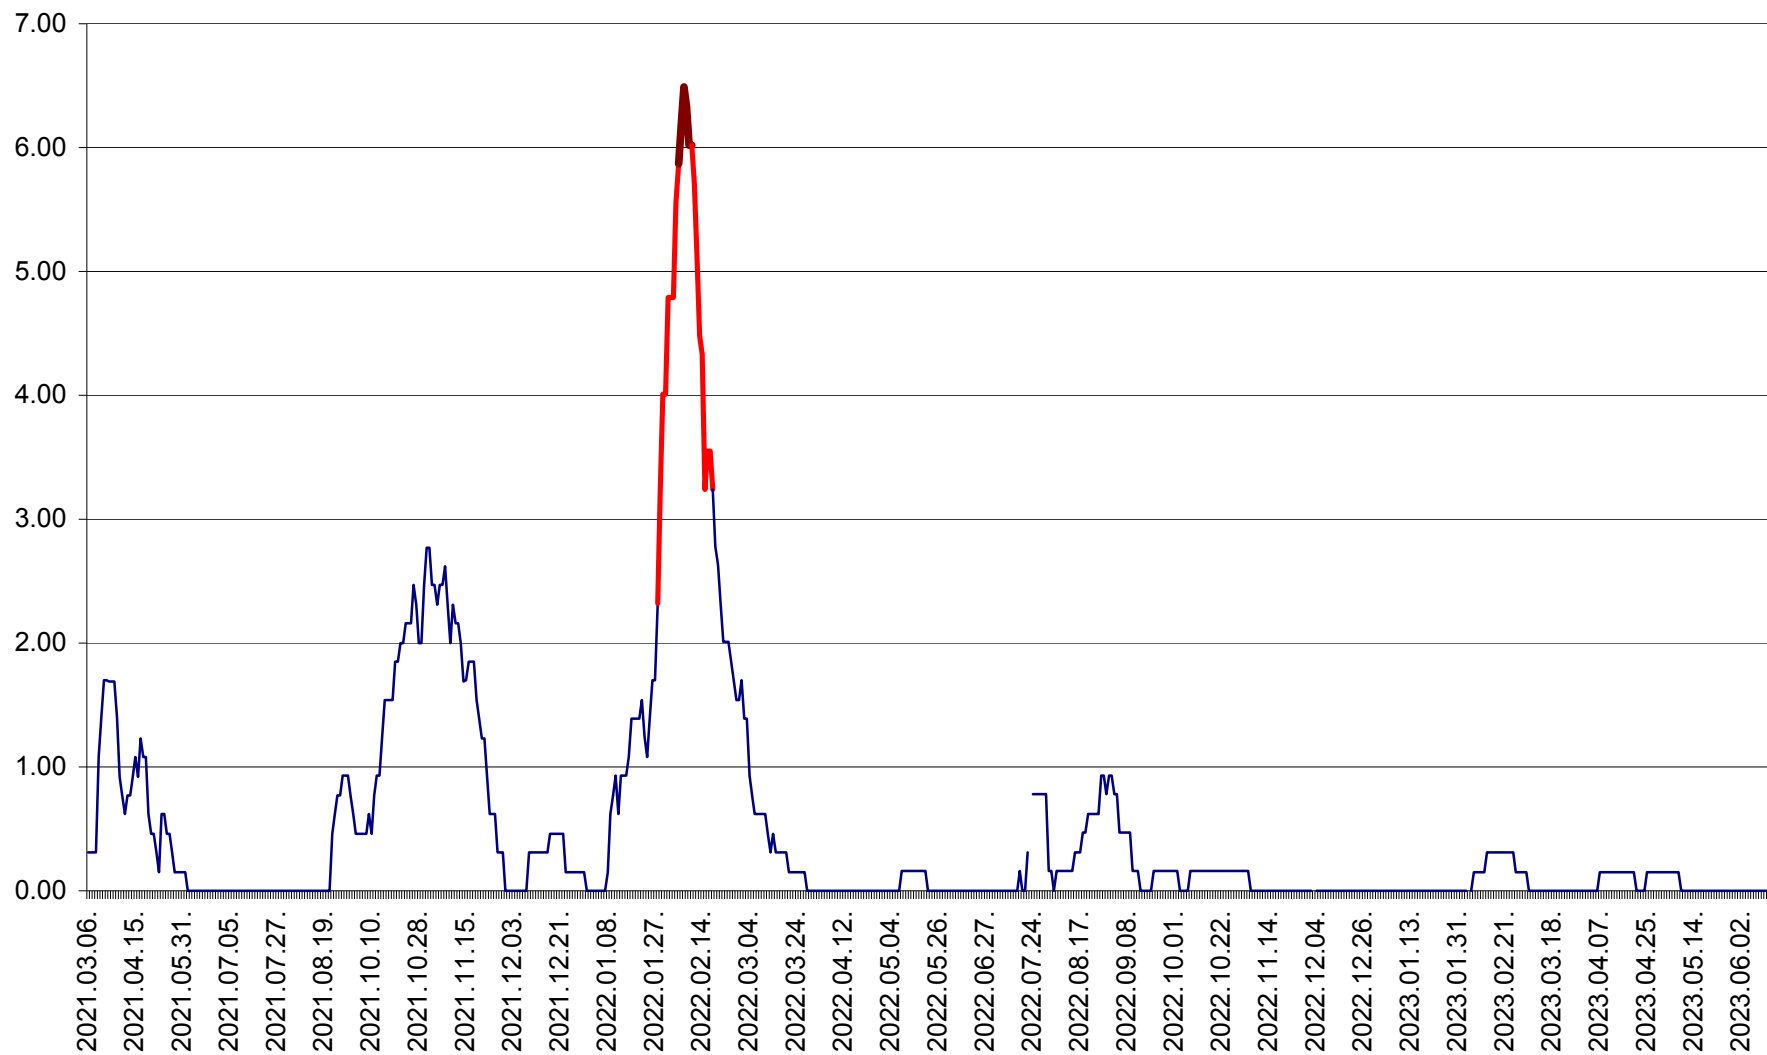

ORAȘ BĂLAN - Evoluția incidenței cumulate pe 14 zile la ‰ de locuitori
2021.03.07. - 2023.06.12.

BILBOR - Evolutia incidentei cumulate pe 14 zile la ‰ de locuitori
2021.03.07. - 2023.06.12.

ORAȘ BORSEC - Evolutia incidentei cumulate pe 14 zile la ‰ de locuitori
2021.03.07. - 2023.06.12.

BRĂDEȘTI - Evoluția incidentei cumulate pe 14 zile la ‰ de locuitori
2021.03.07. - 2023.06.12.

CĂPÂLNIȚA - Evolutia incidentei cumulate pe 14 zile la ‰ de locuitori
2021.03.07. - 2023.06.12.

CÂRȚA - Evolutia incidentei cumulate pe 14 zile la ‰ de locuitori
2021.03.07. - 2023.06.12.

CICEU - Evolutia incidentei cumulate pe 14 zile la ‰ de locuitori
2021.03.07. - 2023.06.12.

CIUCSÂNGEORGIU - Evolutia incidentei cumulate pe 14 zile la ‰ de locuitori
2021.03.07. - 2023.06.12.

CIUMANI - Evolutia incidentei cumulate pe 14 zile la ‰ de locuitori
2021.03.07. - 2023.06.12.

CORBU - Evolutia incidentei cumulate pe 14 zile la ‰ de locuitori
2021.03.07. - 2023.06.12.

CORUND - Evolutia incidentei cumulate pe 14 zile la ‰ de locuitori
2021.03.07. - 2023.06.12.

COZMENI - Evolutia incidentei cumulate pe 14 zile la ‰ de locuitori
2021.03.07. - 2023.06.12.