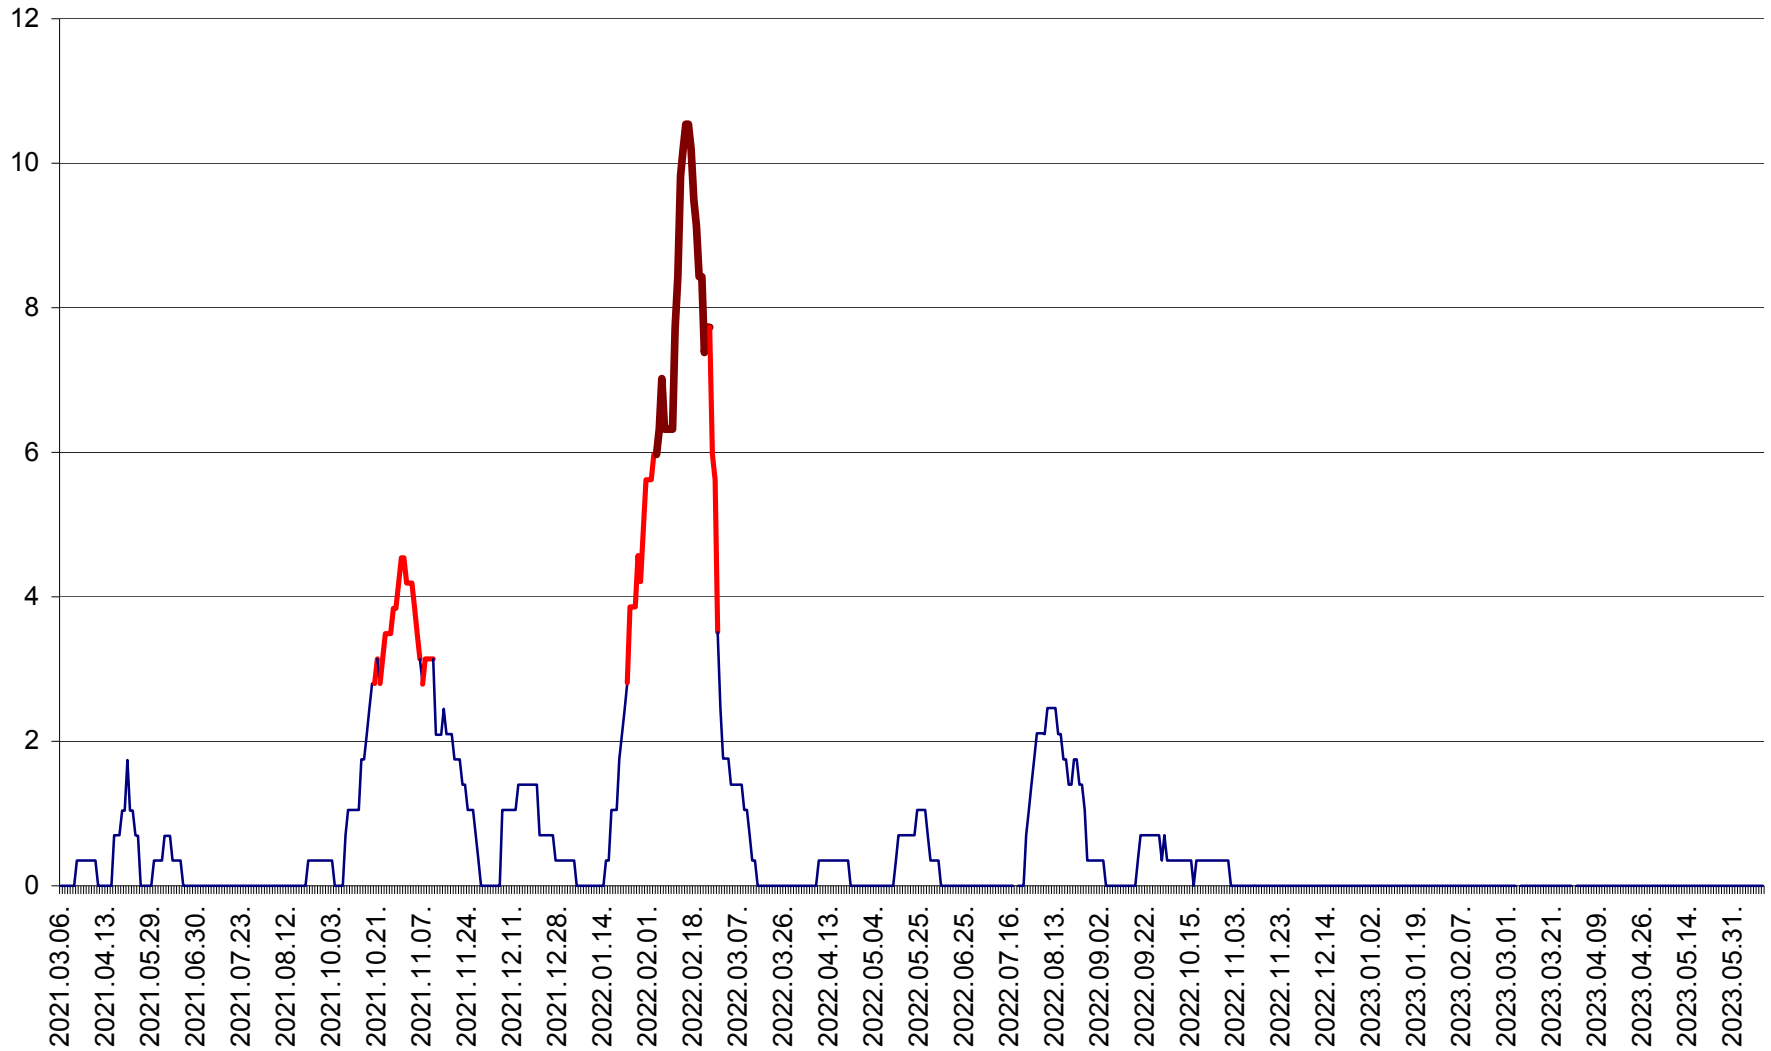

SICULENI - Evolutia incidentei cumulate pe 14 zile la % de locuitori
2021.03.07. - 2023.06.12.

SECUIENI - Evolutia incidentei cumulate pe 14 zile la % de locuitori
2021.03.07. - 2023.06.12.