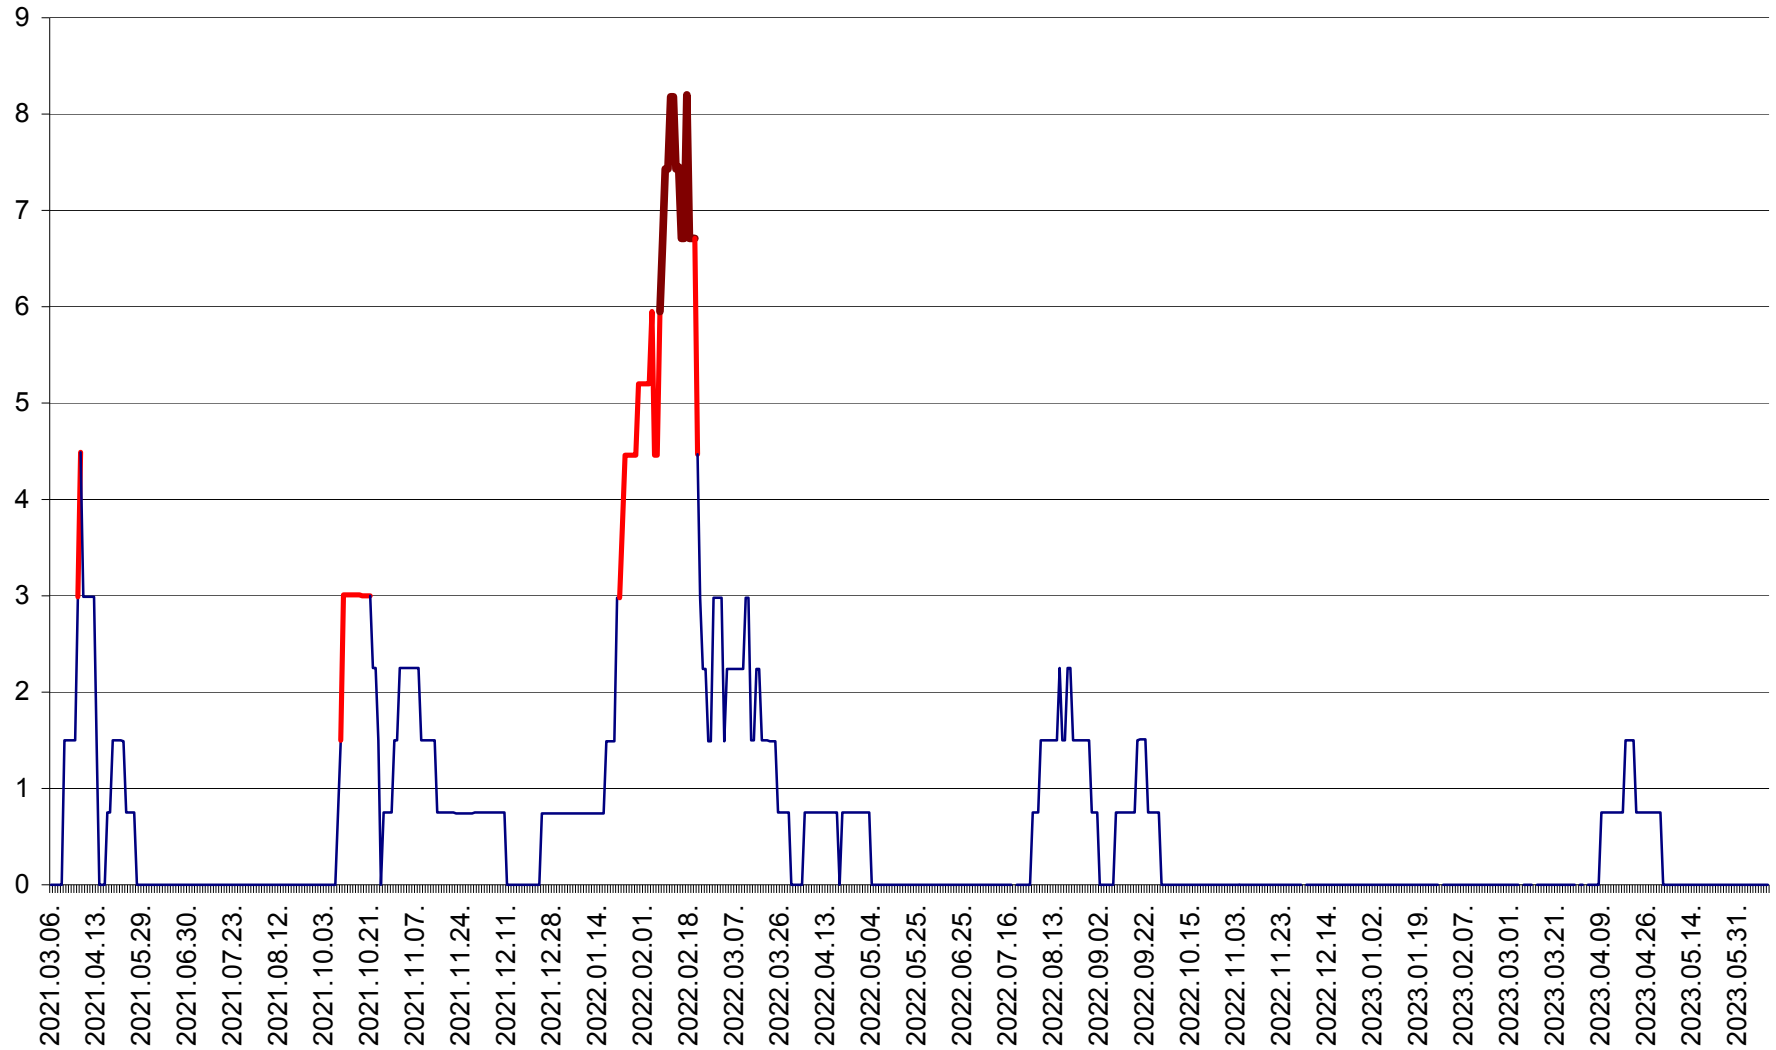

LELICENI - Evolutia incidentei cumulate pe 14 zile la % de locuitori
2021.03.07. - 2023.06.12.

LUETA - Evolutia incidentei cumulate pe 14 zile la ‰ de locuitori
2021.03.07. - 2023.06.12.

LUNCA DE JOS - Evolutia incidentei cumulate pe 14 zile la ‰ de locuitori
2021.03.07. - 2023.06.12.

LUNCA DE SUS - Evolutia incidentei cumulate pe 14 zile la ‰ de locuitori
2021.03.07. - 2023.06.12.

LUPENI - Evolutia incidentei cumulate pe 14 zile la ‰ de locuitori
2021.03.07. - 2023.06.12.

MĂDĂRAȘ - Evolutia incidentei cumulate pe 14 zile la ‰ de locuitori
2021.03.07. - 2023.06.12.

MĂRTINIȘ - Evolutia incidentei cumulate pe 14 zile la ‰ de locuitori
2021.03.07. - 2023.06.12.

MEREȘTI - Evolutia incidentei cumulate pe 14 zile la ‰ de locuitori
2021.03.07. - 2023.06.12.

MUNICIPIUL MIERCUREA-CIUC - Evolutia incidentei cumulate pe 14 zile la ‰ de locuitori
2021.03.07. - 2023.06.12.