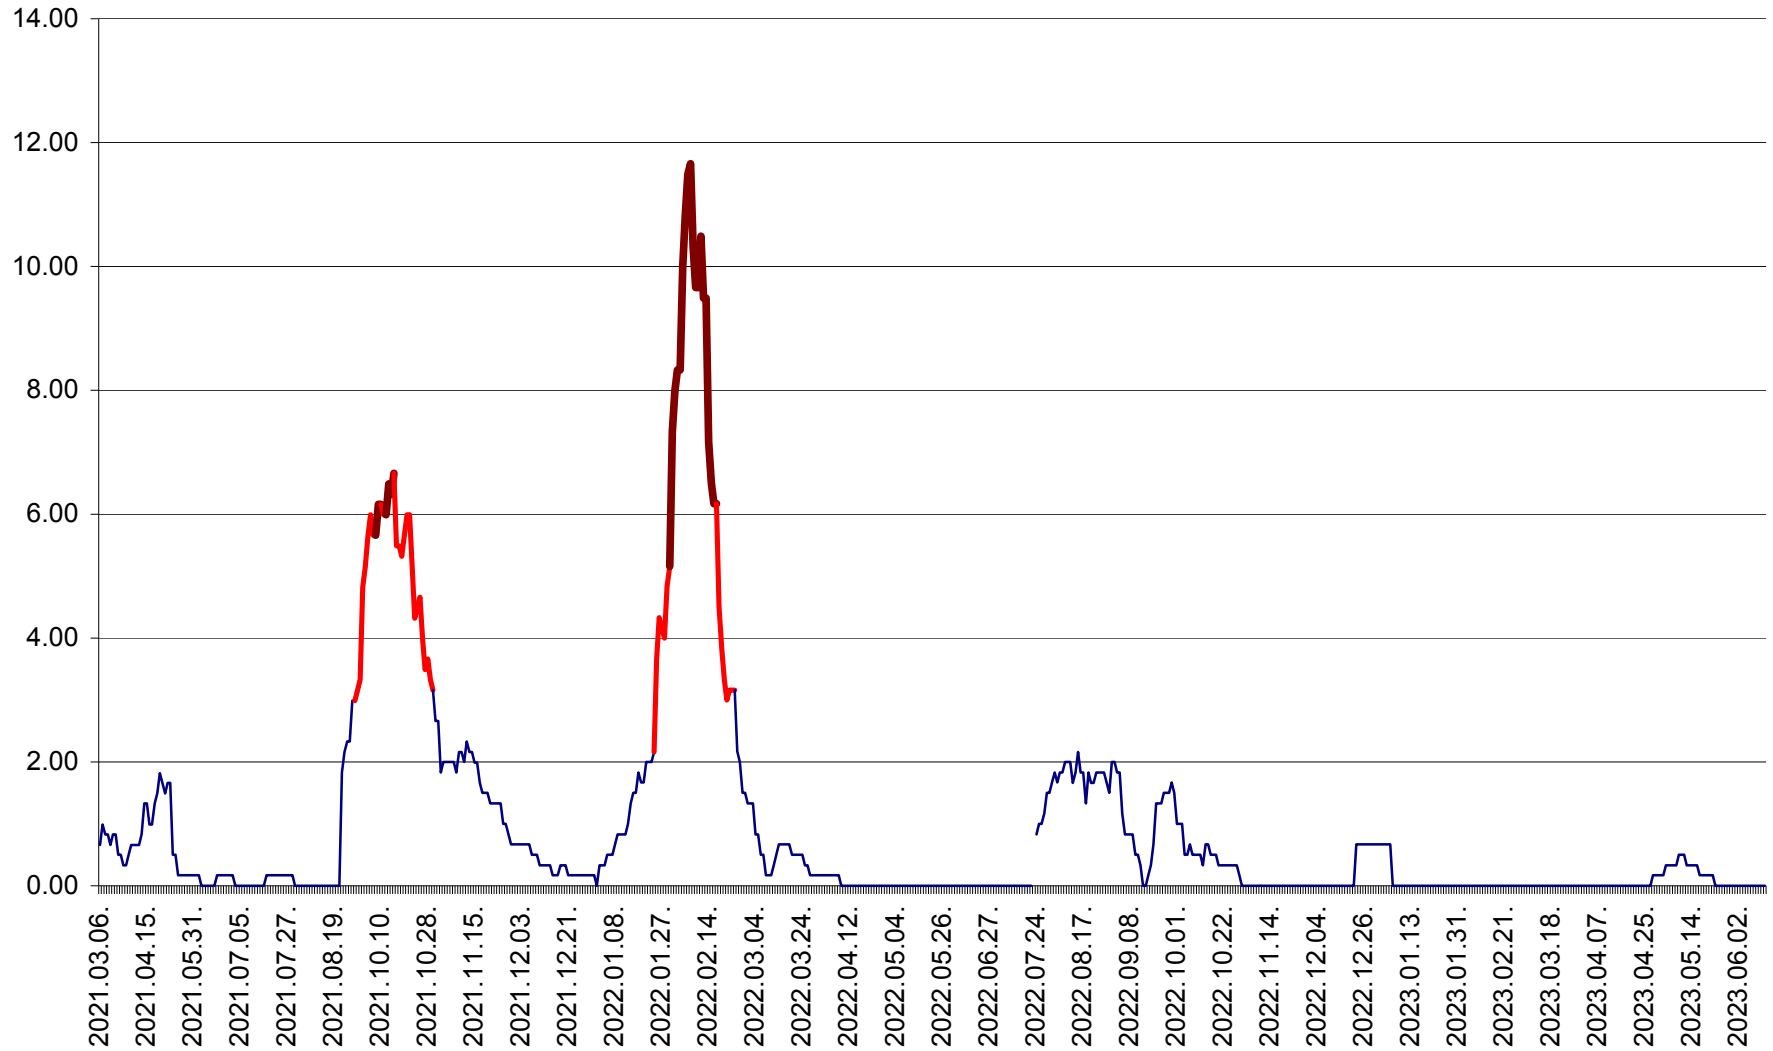

TUȘNAD - Evolutia incidentei cumulate pe 14 zile la ‰ de locuitori
2021.03.07. - 2023.06.12.

ULIEȘ - Evoluția incidenței cumulate pe 14 zile la ‰ de locuitori
2021.03.07. - 2023.06.12.

VĂRȘAG - Evolutia incidentei cumulate pe 14 zile la ‰ de locuitori
2021.03.07. - 2023.06.12.

ORAȘ VLĂHIȚA - Evolutia incidentei cumulate pe 14 zile la ‰ de locuitori
2021.03.07. - 2023.06.12.

VOȘLĂBENI - Evolutia incidentei cumulate pe 14 zile la ‰ de locuitori
2021.03.07. - 2023.06.12.

ZETEA - Evolutia incidentei cumulate pe 14 zile la ‰ de locuitori
2021.03.07. - 2023.06.12.