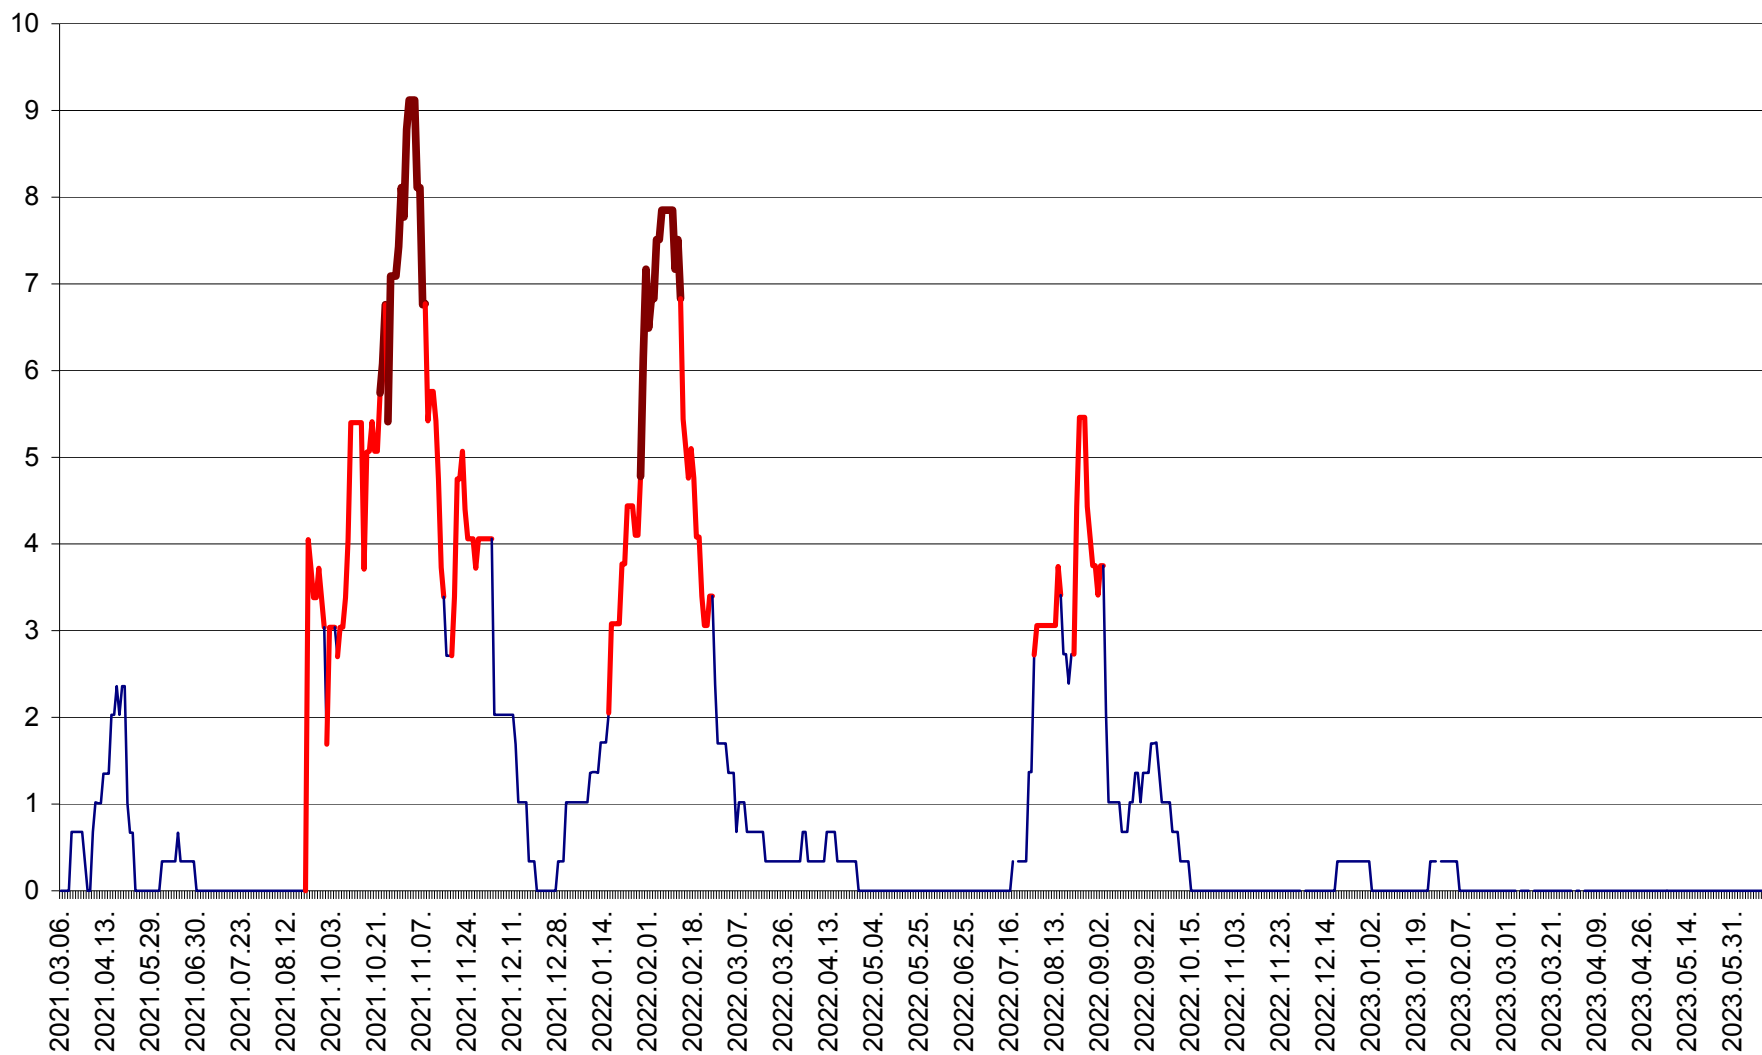

LELICENI - Evolutia incidentei cumulate pe 14 zile la % de locuitori
2021.03.07. - 2023.06.12.

LUETA - Evolutia incidentei cumulate pe 14 zile la ‰ de locuitori
2021.03.07. - 2023.06.12.

LUNCA DE JOS - Evolutia incidentei cumulate pe 14 zile la ‰ de locuitori
2021.03.07. - 2023.06.12.

LUNCA DE SUS - Evolutia incidentei cumulate pe 14 zile la ‰ de locuitori
2021.03.07. - 2023.06.12.

LUPENI - Evolutia incidentei cumulate pe 14 zile la ‰ de locuitori
2021.03.07. - 2023.06.12.

MĂDĂRAȘ - Evolutia incidentei cumulate pe 14 zile la ‰ de locuitori
2021.03.07. - 2023.06.12.

MĂRTINIȘ - Evolutia incidentei cumulate pe 14 zile la ‰ de locuitori
2021.03.07. - 2023.06.12.

MEREȘTI - Evolutia incidentei cumulate pe 14 zile la ‰ de locuitori
2021.03.07. - 2023.06.12.

MUNICIPIUL MIERCUREA-CIUC - Evolutia incidentei cumulate pe 14 zile la ‰ de locuitori
2021.03.07. - 2023.06.12.