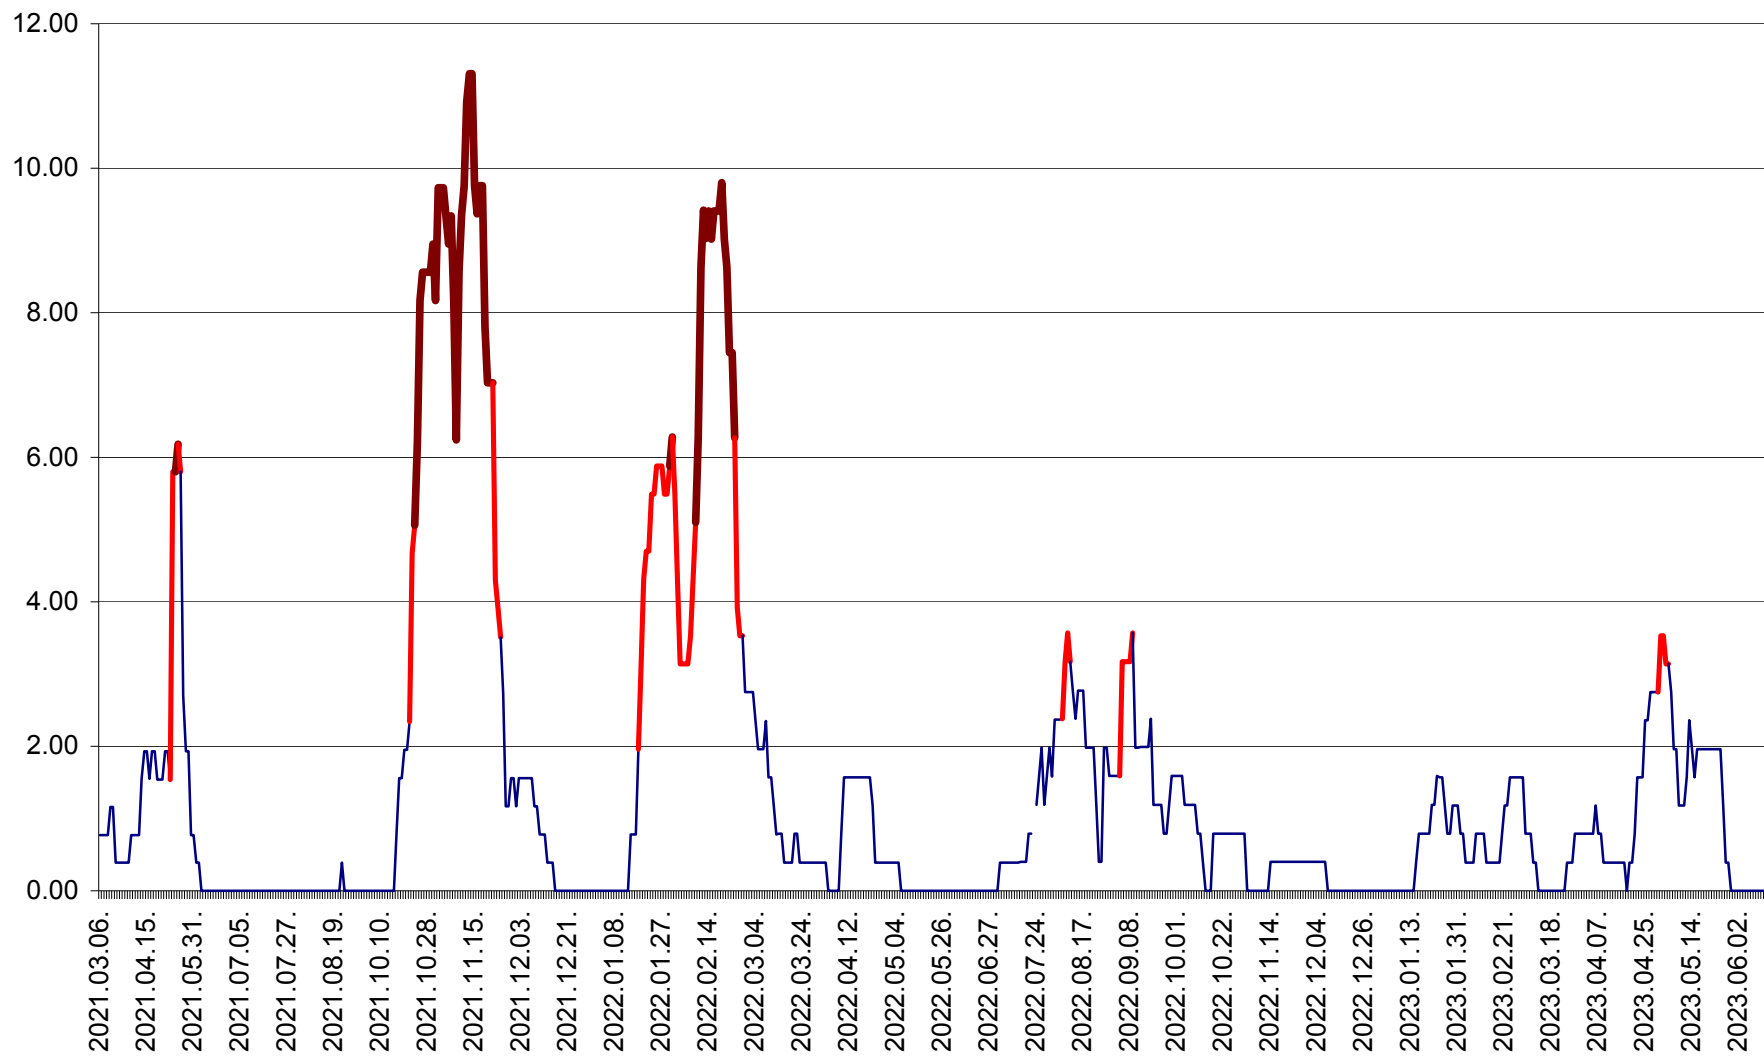

ATID - Evolutia incidentei cumulate pe 14 zile la ‰ de locuitori
2021.03.07. - 2023.06.12.

AVRĂMEȘTI - Evolutia incidentei cumulate pe 14 zile la ‰ de locuitori
2021.03.07. - 2023.06.12.

ORAȘ BĂILE TUȘNAD - Evolutia incidentei cumulate pe 14 zile la ‰ de locuitori
2021.03.07. - 2023.06.12.

ORAȘ BĂLAN - Evoluția incidenței cumulate pe 14 zile la ‰ de locuitori
2021.03.07. - 2023.06.12.

BILBOR - Evolutia incidentei cumulate pe 14 zile la ‰ de locuitori
2021.03.07. - 2023.06.12.

ORAȘ BORSEC - Evolutia incidentei cumulate pe 14 zile la ‰ de locuitori
2021.03.07. - 2023.06.12.

BRĂDEȘTI - Evoluția incidentei cumulate pe 14 zile la ‰ de locuitori
2021.03.07. - 2023.06.12.

CĂPÂLNIȚA - Evolutia incidentei cumulate pe 14 zile la ‰ de locuitori
2021.03.07. - 2023.06.12.

CÂRȚA - Evolutia incidentei cumulate pe 14 zile la ‰ de locuitori
2021.03.07. - 2023.06.12.