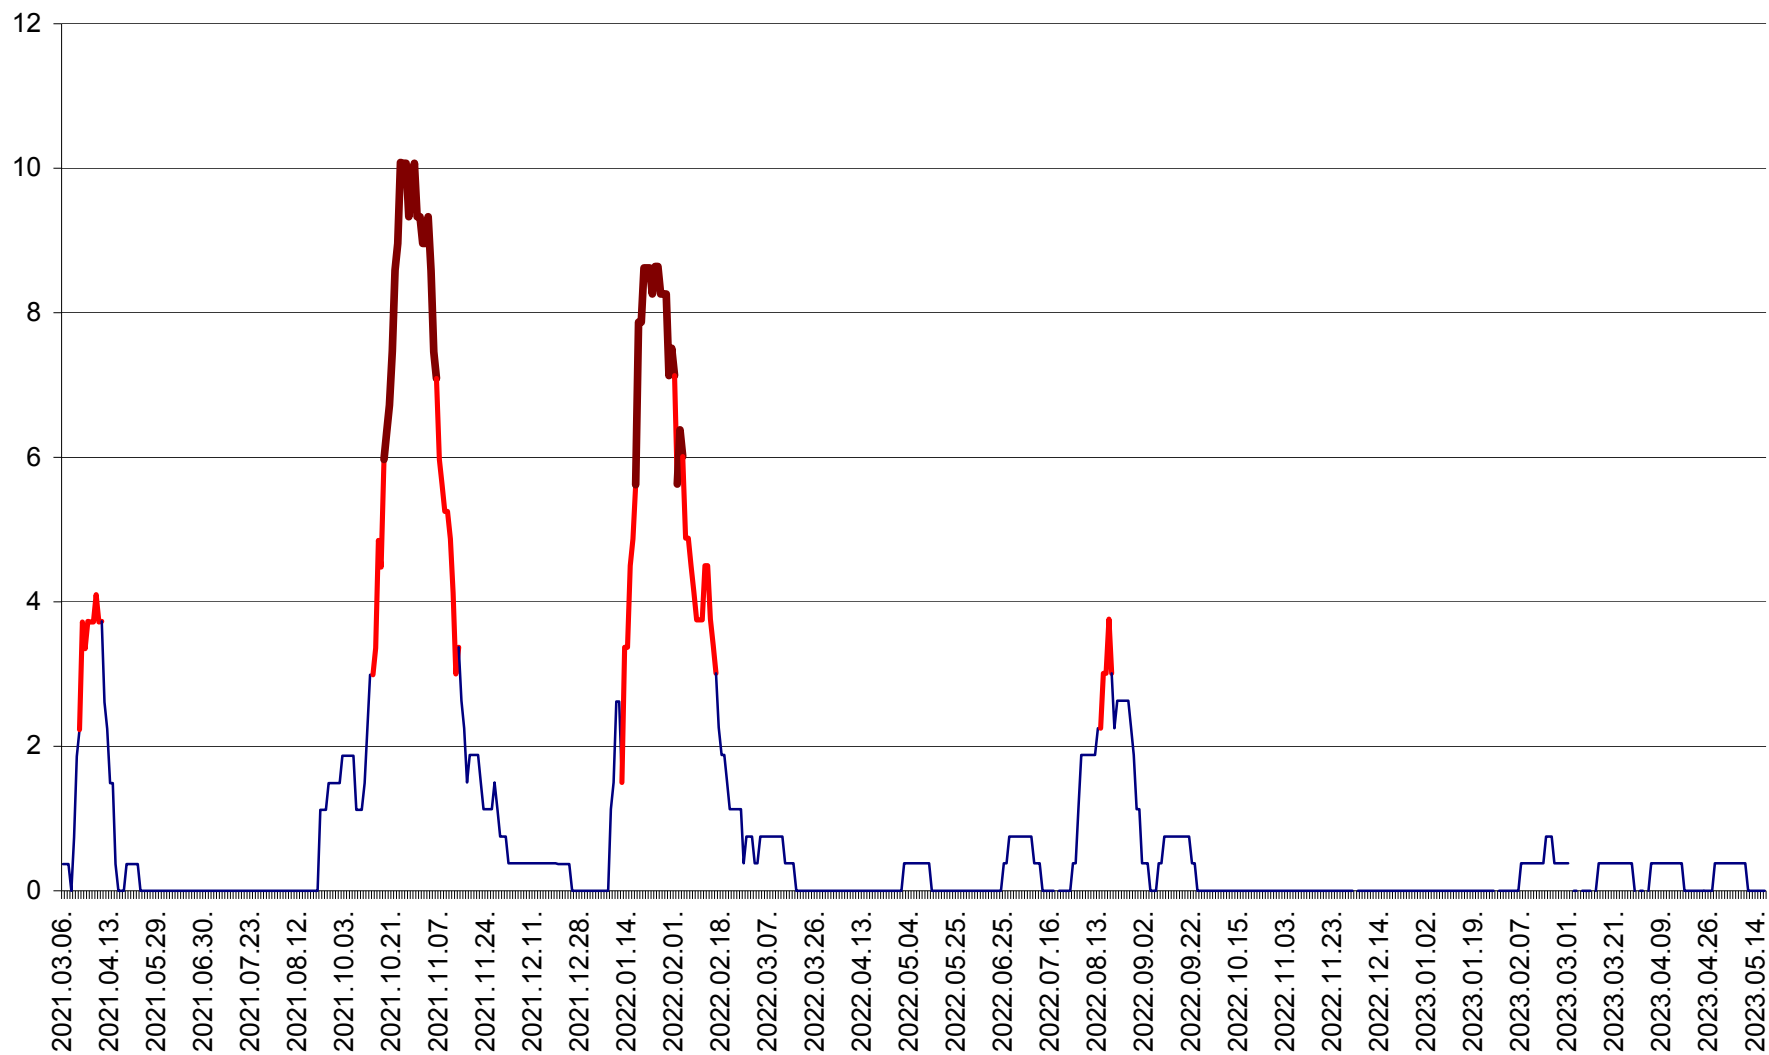

PRAID - Evolutia incidentei cumulate pe 14 zile la ‰ de locuitori  
2021.03.07. - 2023.05.17.

RACU - Evolutia incidentei cumulate pe 14 zile la ‰ de locuitori  
2021.03.07. - 2023.05.17.

REMETEA - Evolutia incidentei cumulate pe 14 zile la ‰ de locuitori  
2021.03.07. - 2023.05.17.

SĂCEL - Evolutia incidentei cumulate pe 14 zile la ‰ de locuitori  
2021.03.07. - 2023.05.17.

SÂNCRĂIENI - Evolutia incidentei cumulate pe 14 zile la ‰ de locuitori  
2021.03.07. - 2023.05.17.

SÂNDOMIC - Evolutia incidentei cumulate pe 14 zile la ‰ de locuitori  
2021.03.07. - 2023.05.17.