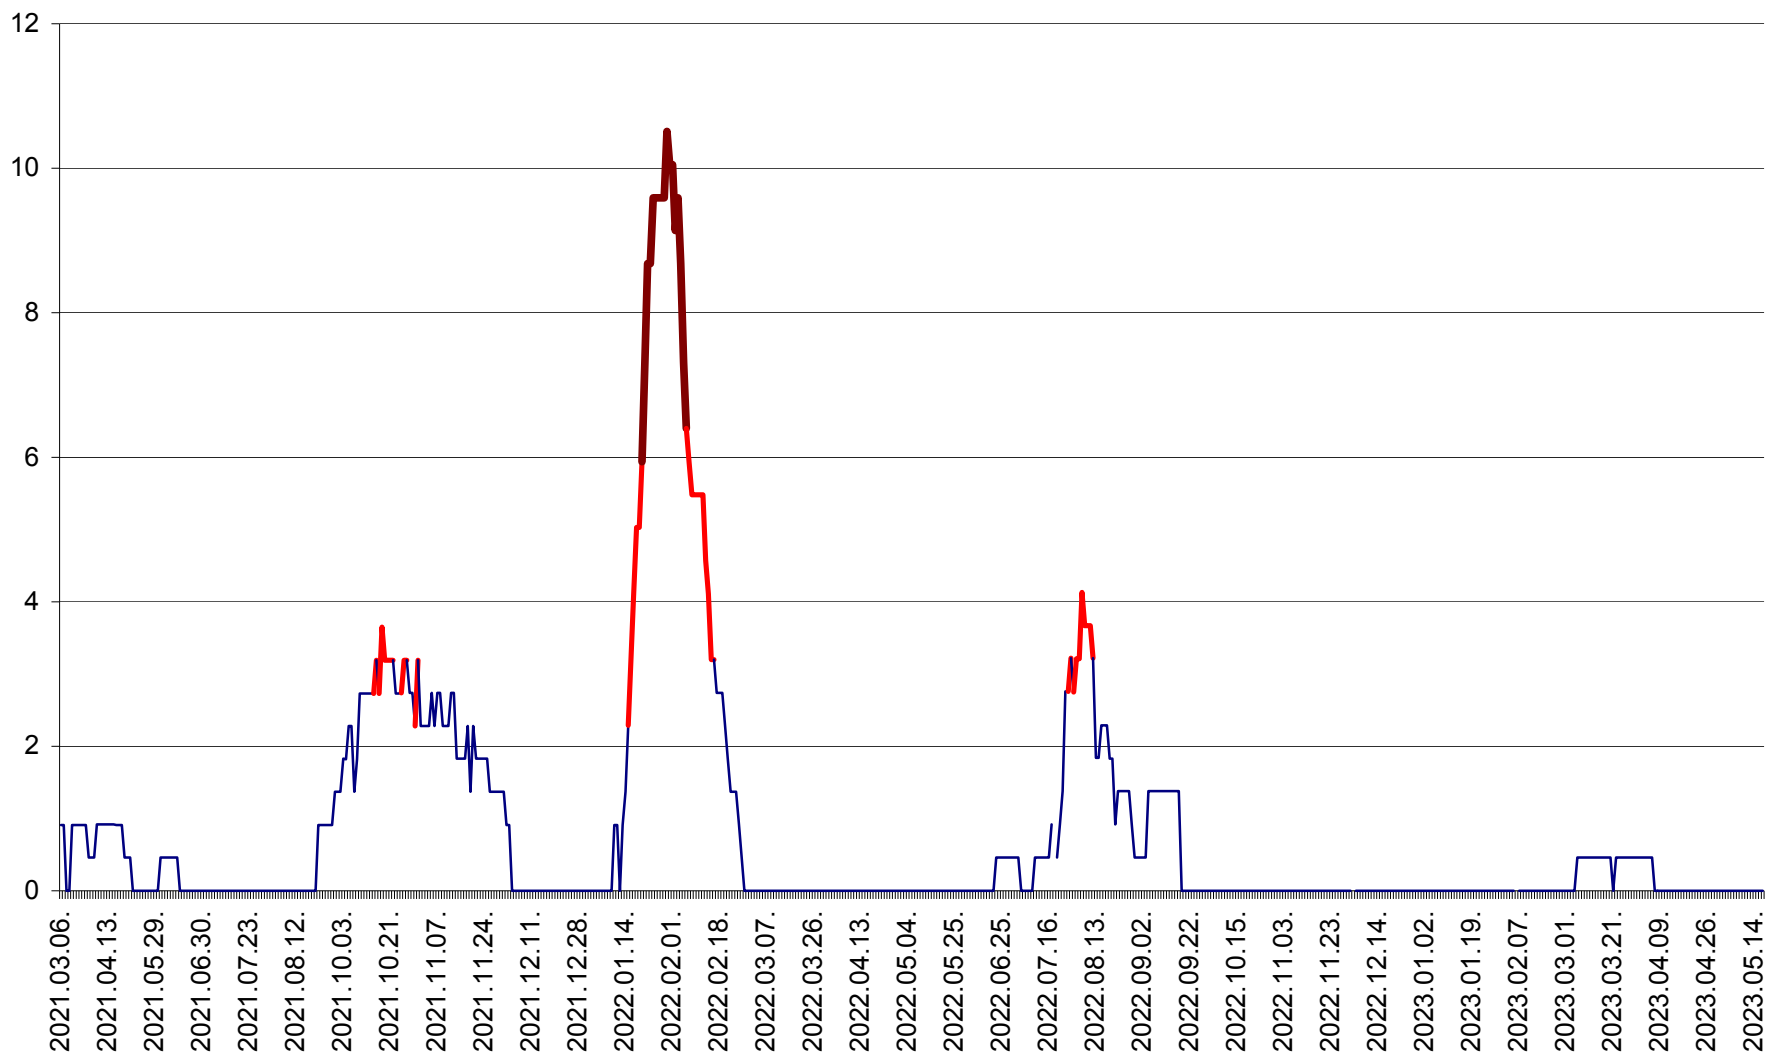

ORAȘ BĂLAN - Evoluția incidenței cumulate pe 14 zile la ‰ de locuitori  
2021.03.07. - 2023.05.17.

BILBOR - Evolutia incidentei cumulate pe 14 zile la ‰ de locuitori  
2021.03.07. - 2023.05.17.

ORAȘ BORSEC - Evolutia incidentei cumulate pe 14 zile la ‰ de locuitori  
2021.03.07. - 2023.05.17.

CICEU - Evolutia incidentei cumulate pe 14 zile la ‰ de locuitori  
2021.03.07. - 2023.05.17.

CIUCSÂNGEORGIU - Evolutia incidentei cumulate pe 14 zile la ‰ de locuitori  
2021.03.07. - 2023.05.17.

CIUMANI - Evolutia incidentei cumulate pe 14 zile la ‰ de locuitori  
2021.03.07. - 2023.05.17.

CORBU - Evolutia incidentei cumulate pe 14 zile la ‰ de locuitori  
2021.03.07. - 2023.05.17.

CORUND - Evolutia incidentei cumulate pe 14 zile la ‰ de locuitori  
2021.03.07. - 2023.05.17.

COZMENI - Evolutia incidentei cumulate pe 14 zile la ‰ de locuitori  
2021.03.07. - 2023.05.17.

ORAȘ CRISTURU SECUIESC - Evolutia incidentei cumulate pe 14 zile la ‰ de locuitori  
2021.03.07. - 2023.05.17.

DĂNEȘTI - Evolutia incidentei cumulate pe 14 zile la ‰ de locuitori  
2021.03.07. - 2023.05.17.