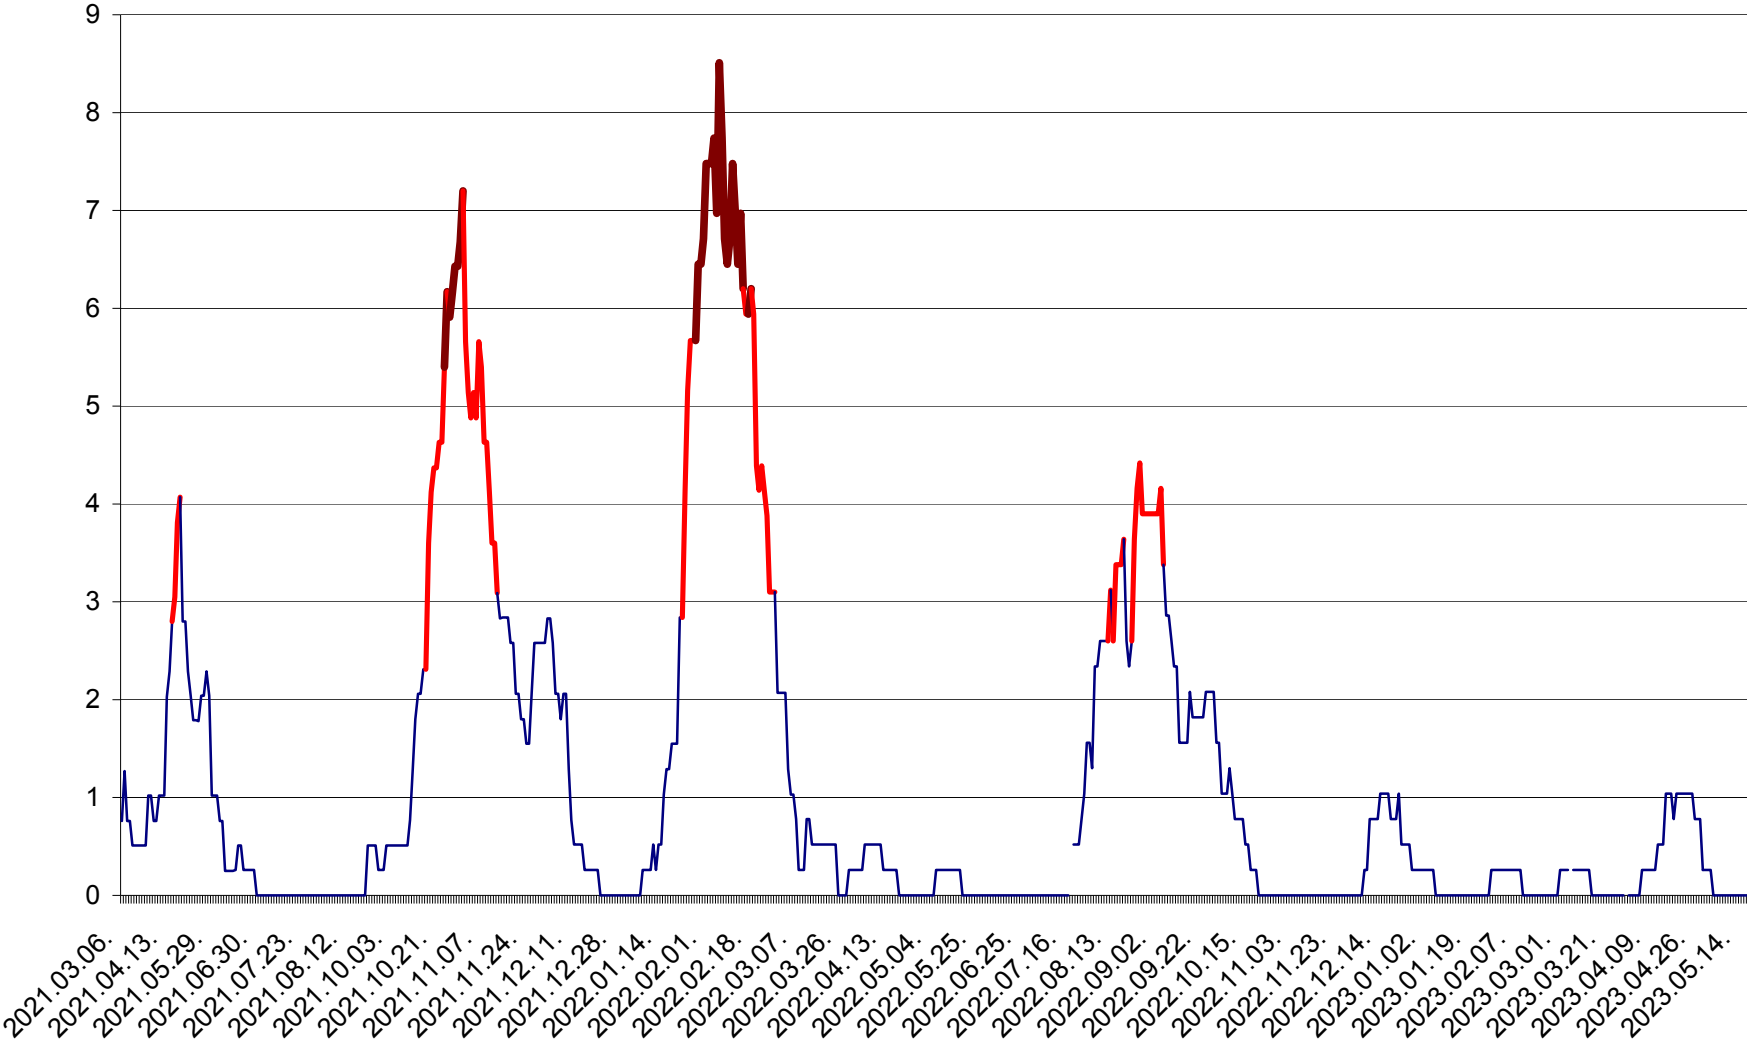

SUBCETATE - Evolutia incidentei cumulate pe 14 zile la ‰ de locuitori
2021.03.07. - 2023.05.17.