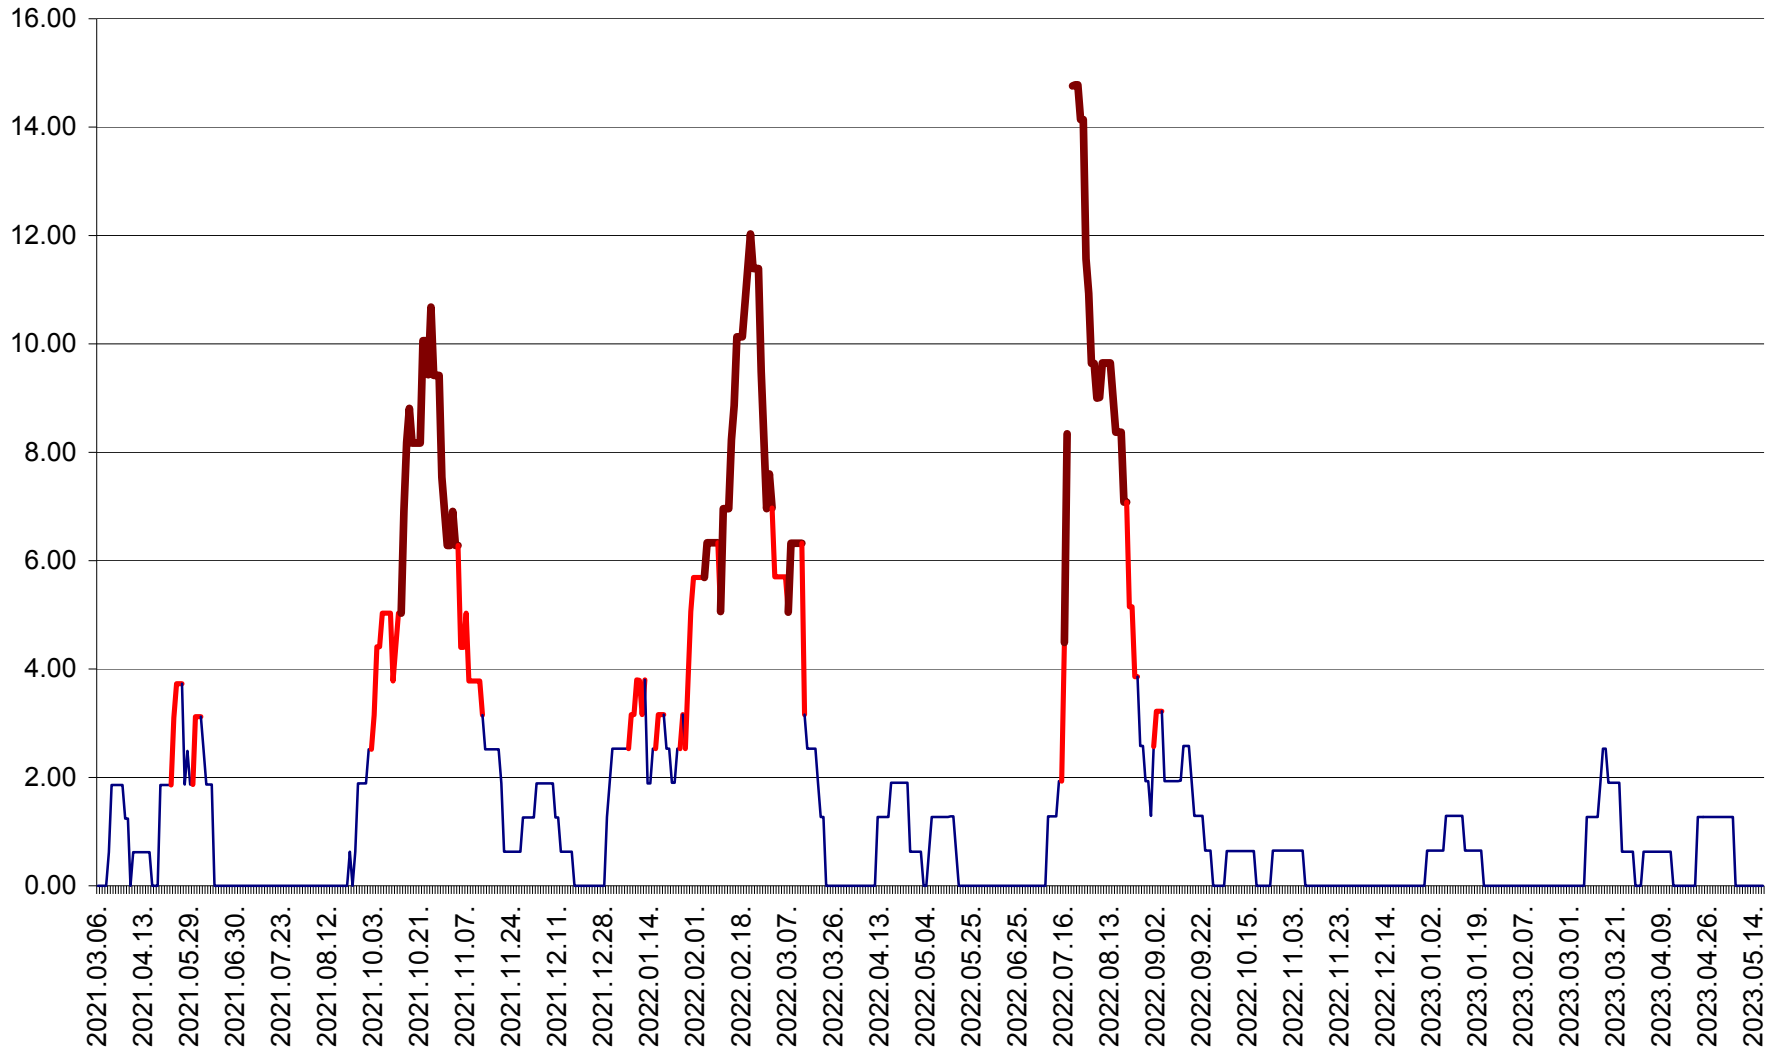

ATID - Evolutia incidentei cumulate pe 14 zile la % de locuitori  
2021.03.07. - 2023.05.17.

AVRĂMEȘTI - Evolutia incidentei cumulate pe 14 zile la ‰ de locuitori  
2021.03.07. - 2023.05.17.

ORAȘ BĂILE TUȘNAD - Evoluția incidenței cumulate pe 14 zile la ‰ de locuitori  
2021.03.07. - 2023.05.17.

ORAȘ BĂLAN - Evoluția incidenței cumulate pe 14 zile la ‰ de locuitori  
2021.03.07. - 2023.05.17.

BILBOR - Evolutia incidentei cumulate pe 14 zile la ‰ de locuitori  
2021.03.07. - 2023.05.17.

ORAȘ BORSEC - Evolutia incidentei cumulate pe 14 zile la ‰ de locuitori  
2021.03.07. - 2023.05.17.

BRĂDEȘTI - Evoluția incidenței cumulate pe 14 zile la ‰ de locuitori  
2021.03.07. - 2023.05.17.

CĂPÂLNIȚA - Evoluția incidenței cumulate pe 14 zile la ‰ de locuitori  
2021.03.07. - 2023.05.17.

CÂRȚA - Evolutia incidentei cumulate pe 14 zile la ‰ de locuitori  
2021.03.07. - 2023.05.17.