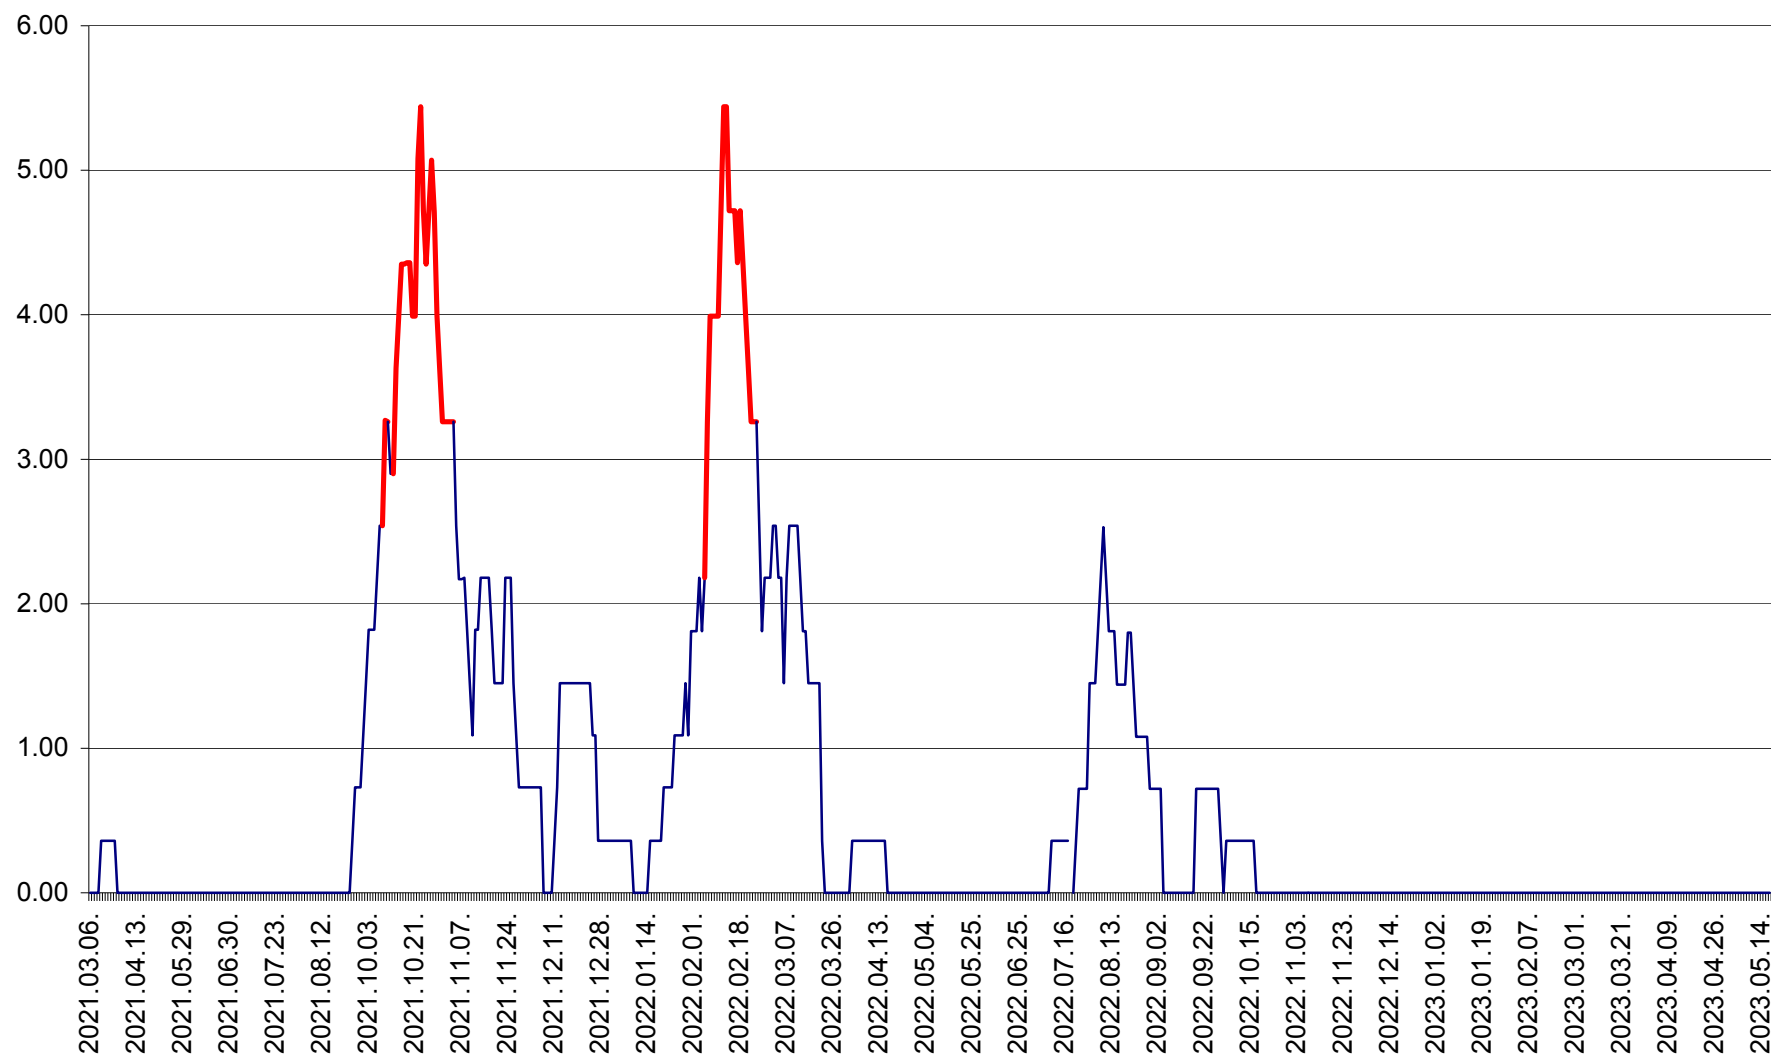

ATID - Evolutia incidentei cumulate pe 14 zile la % de locuitori  
2021.03.07. - 2023.05.17.

AVRĂMEȘTI - Evolutia incidentei cumulate pe 14 zile la ‰ de locuitori  
2021.03.07. - 2023.05.17.

ORAȘ BĂILE TUȘNAD - Evoluția incidenței cumulate pe 14 zile la ‰ de locuitori  
2021.03.07. - 2023.05.17.

ORAȘ BĂLAN - Evoluția incidenței cumulate pe 14 zile la ‰ de locuitori  
2021.03.07. - 2023.05.17.

BILBOR - Evolutia incidentei cumulate pe 14 zile la ‰ de locuitori  
2021.03.07. - 2023.05.17.

ORAȘ BORSEC - Evolutia incidentei cumulate pe 14 zile la ‰ de locuitori  
2021.03.07. - 2023.05.17.

BRĂDEȘTI - Evoluția incidenței cumulate pe 14 zile la ‰ de locuitori  
2021.03.07. - 2023.05.17.

CĂPÂLNIȚA - Evoluția incidenței cumulate pe 14 zile la ‰ de locuitori  
2021.03.07. - 2023.05.17.

CÂRȚA - Evolutia incidentei cumulate pe 14 zile la ‰ de locuitori  
2021.03.07. - 2023.05.17.