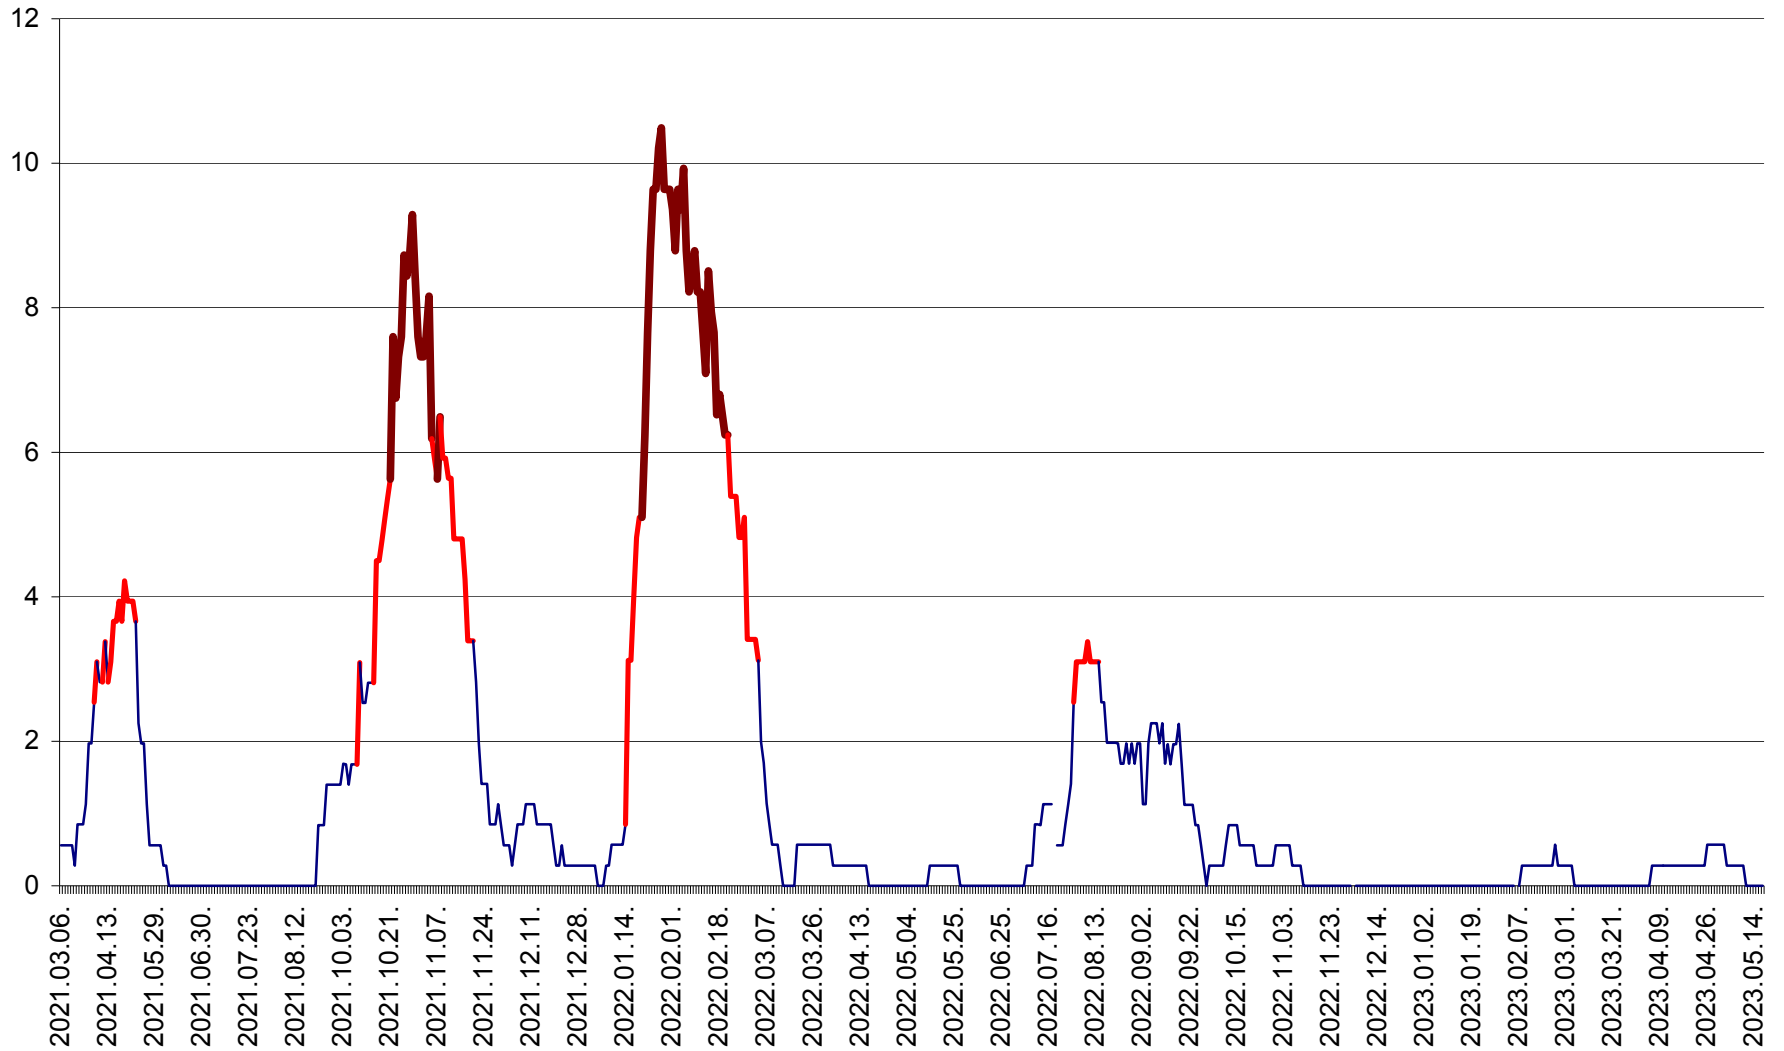

ORAȘ CRISTURU SECUIESC - Evolutia incidentei cumulate pe 14 zile la ‰ de locuitori  
2021.03.07. - 2023.05.17.

DĂNEȘTI - Evolutia incidentei cumulate pe 14 zile la ‰ de locuitori  
2021.03.07. - 2023.05.17.

DÂRJIU - Evolutia incidentei cumulate pe 14 zile la ‰ de locuitori  
2021.03.07. - 2023.05.17.

DEALU - Evolutia incidentei cumulate pe 14 zile la ‰ de locuitori  
2021.03.07. - 2023.05.17.

DITRĂU - Evolutia incidentei cumulate pe 14 zile la ‰ de locuitori  
2021.03.07. - 2023.05.17.

FELICENI - Evolutia incidentei cumulate pe 14 zile la ‰ de locuitori  
2021.03.07. - 2023.05.17.

FRUMOASA - Evolutia incidentei cumulate pe 14 zile la ‰ de locuitori  
2021.03.07. - 2023.05.17.

GĂLĂUȚAȘ - Evoluția incidenței cumulate pe 14 zile la ‰ de locuitori  
2021.03.07. - 2023.05.17.