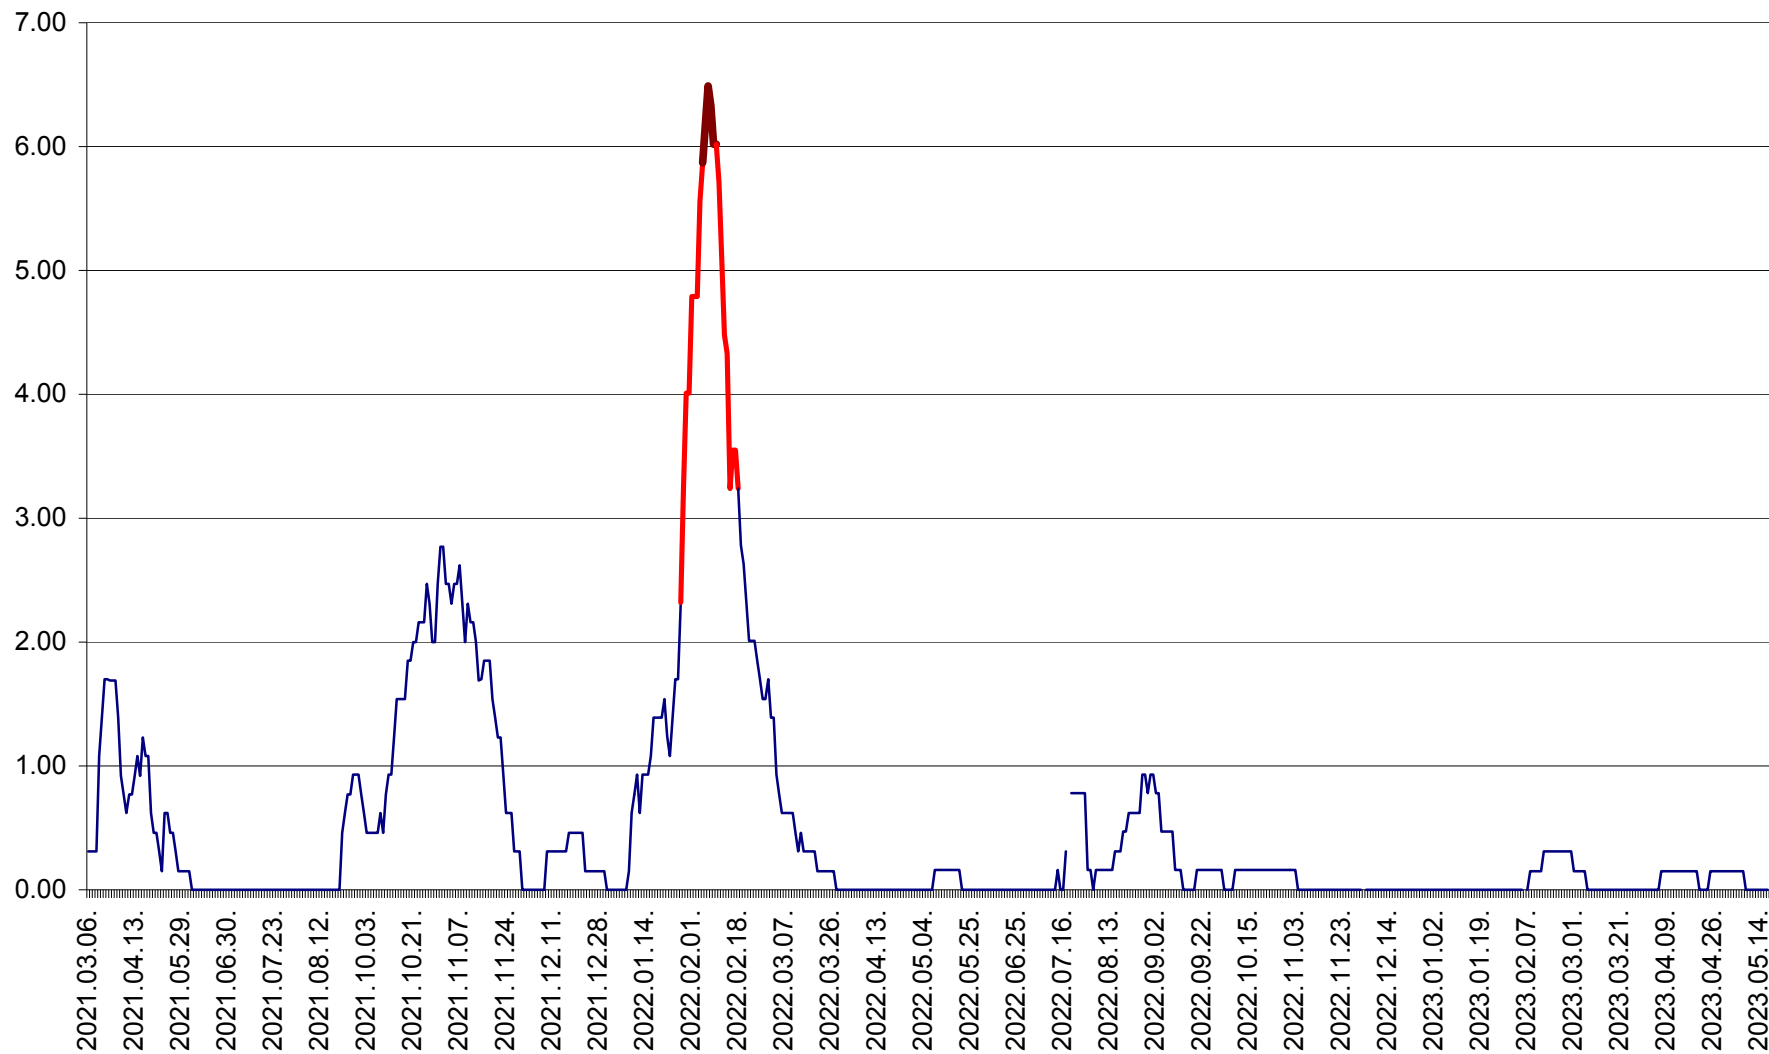

ORAȘ BĂLAN - Evoluția incidenței cumulate pe 14 zile la ‰ de locuitori  
2021.03.07. - 2023.05.17.

BILBOR - Evolutia incidentei cumulate pe 14 zile la ‰ de locuitori  
2021.03.07. - 2023.05.17.

ORAȘ BORSEC - Evolutia incidentei cumulate pe 14 zile la ‰ de locuitori  
2021.03.07. - 2023.05.17.

BRĂDEȘTI - Evoluția incidenței cumulate pe 14 zile la ‰ de locuitori  
2021.03.07. - 2023.05.17.

CĂPÂLNIȚA - Evoluția incidenței cumulate pe 14 zile la ‰ de locuitori  
2021.03.07. - 2023.05.17.

CÂRȚA - Evolutia incidentei cumulate pe 14 zile la ‰ de locuitori  
2021.03.07. - 2023.05.17.

CICEU - Evolutia incidentei cumulate pe 14 zile la ‰ de locuitori  
2021.03.07. - 2023.05.17.

CIUCSÂNGEORGIU - Evolutia incidentei cumulate pe 14 zile la ‰ de locuitori  
2021.03.07. - 2023.05.17.

CIUMANI - Evolutia incidentei cumulate pe 14 zile la ‰ de locuitori  
2021.03.07. - 2023.05.17.

CORBU - Evolutia incidentei cumulate pe 14 zile la ‰ de locuitori  
2021.03.07. - 2023.05.17.

CORUND - Evolutia incidentei cumulate pe 14 zile la ‰ de locuitori  
2021.03.07. - 2023.05.17.

COZMENI - Evolutia incidentei cumulate pe 14 zile la ‰ de locuitori  
2021.03.07. - 2023.05.17.