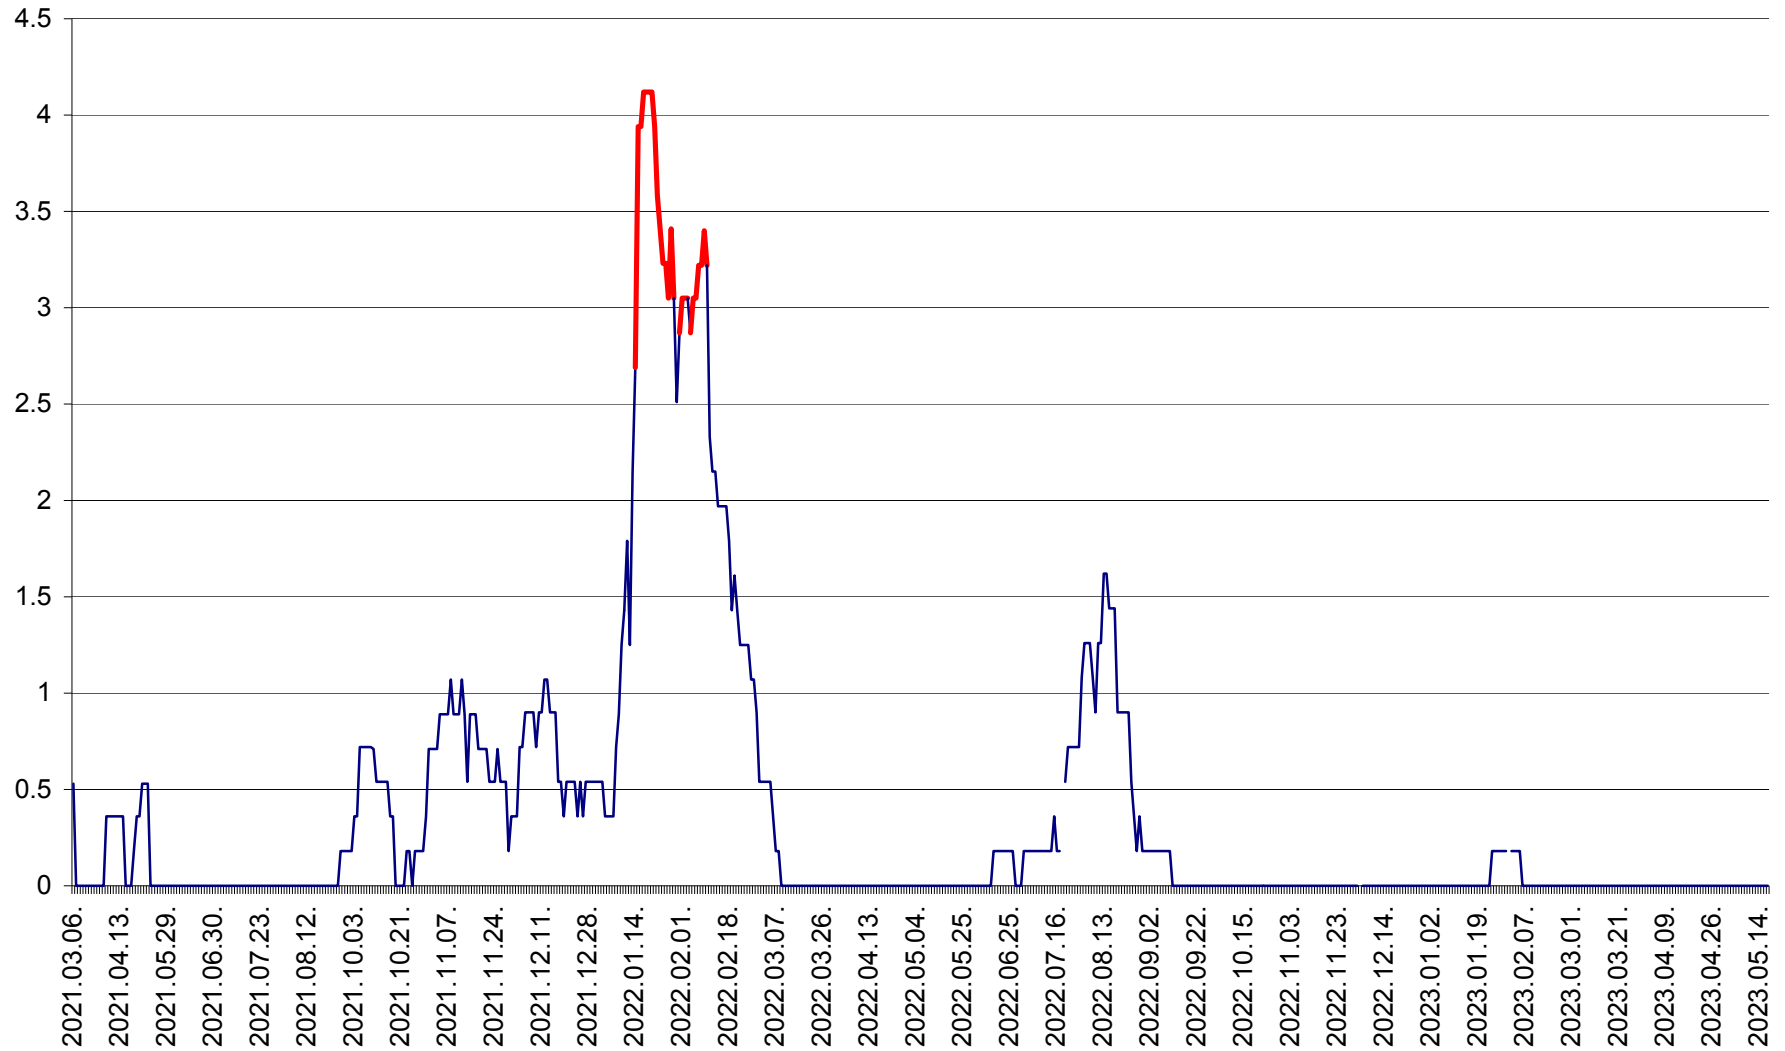

MUNICIPIUL GHEORGHENI - Evolutia incidentei cumulate pe 14 zile la ‰ de locuitori  
2021.03.07. - 2023.05.17.

JOSENI - Evolutia incidentei cumulate pe 14 zile la ‰ de locuitori  
2021.03.07. - 2023.05.17.

LĂZAREA - Evolutia incidentei cumulate pe 14 zile la % de locuitori  
2021.03.07. - 2023.05.17.

LELICENI - Evolutia incidentei cumulate pe 14 zile la % de locuitori  
2021.03.07. - 2023.05.17.

LUETA - Evolutia incidentei cumulate pe 14 zile la ‰ de locuitori  
2021.03.07. - 2023.05.17.

LUNCA DE JOS - Evolutia incidentei cumulate pe 14 zile la ‰ de locuitori  
2021.03.07. - 2023.05.17.

LUNCA DE SUS - Evolutia incidentei cumulate pe 14 zile la ‰ de locuitori  
2021.03.07. - 2023.05.17.