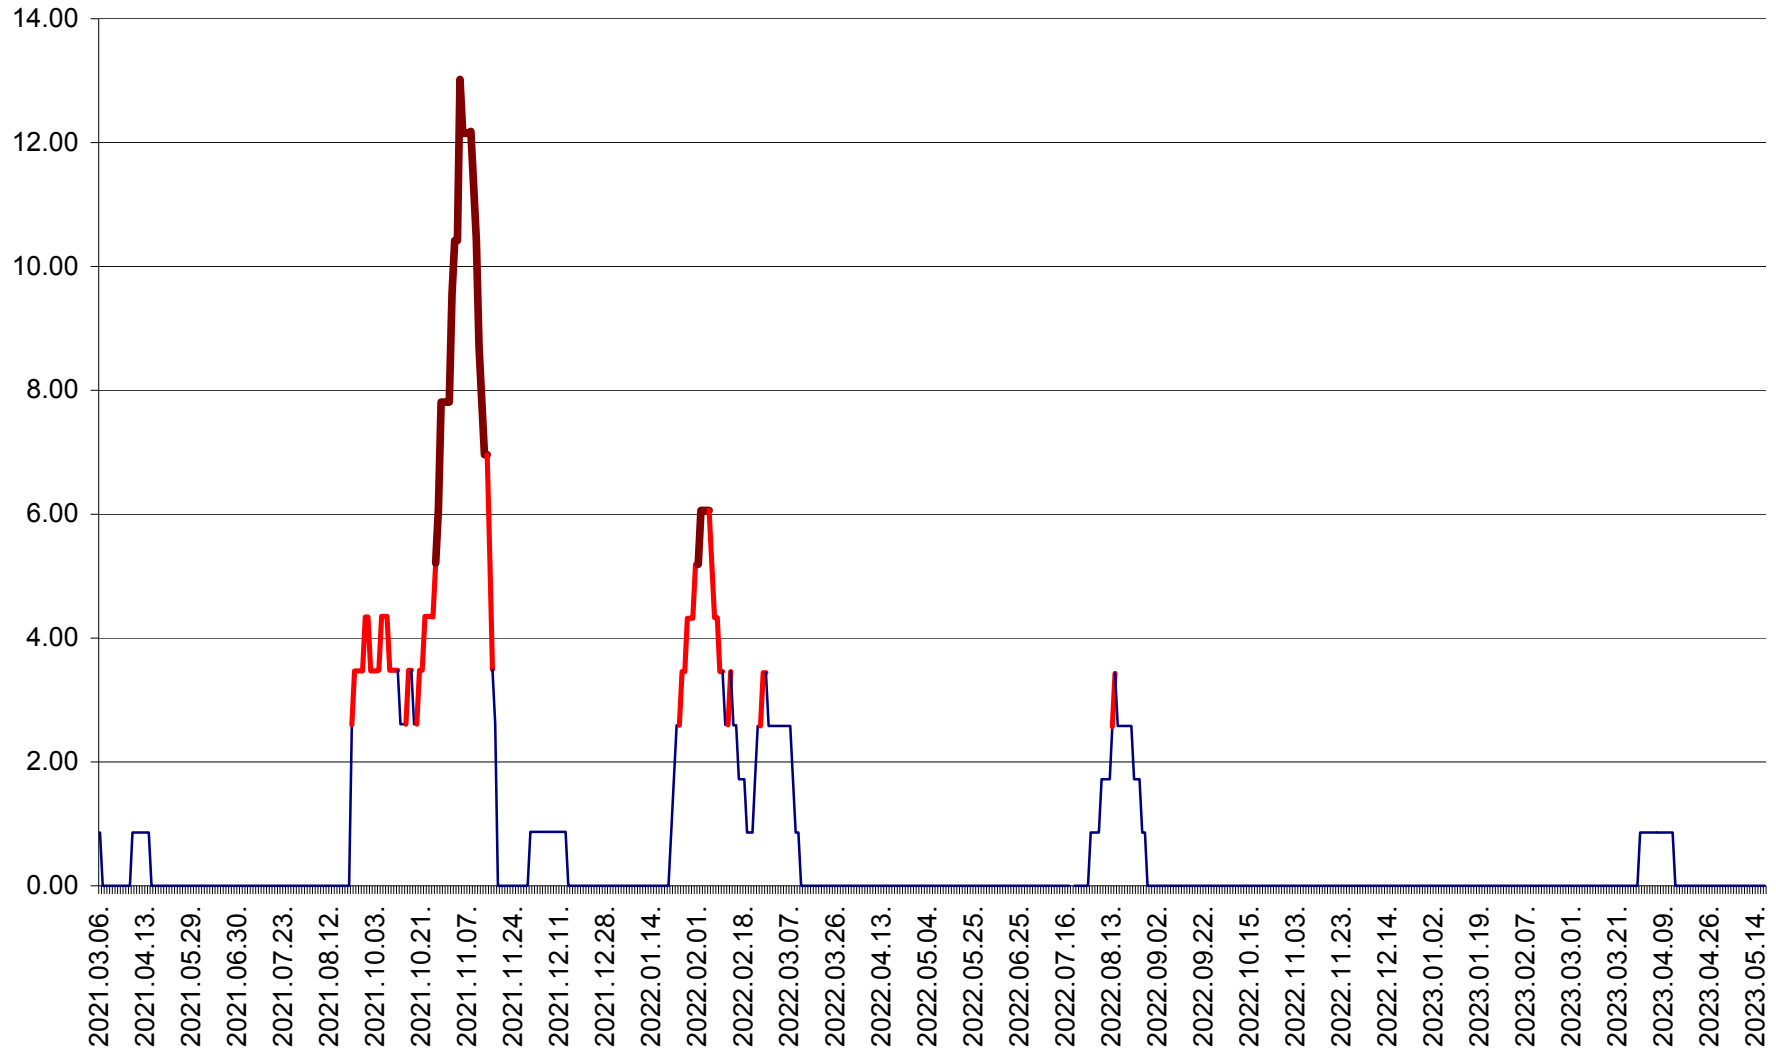

VĂRȘAG - Evolutia incidentei cumulate pe 14 zile la ‰ de locuitori
2021.03.07. - 2023.05.17.