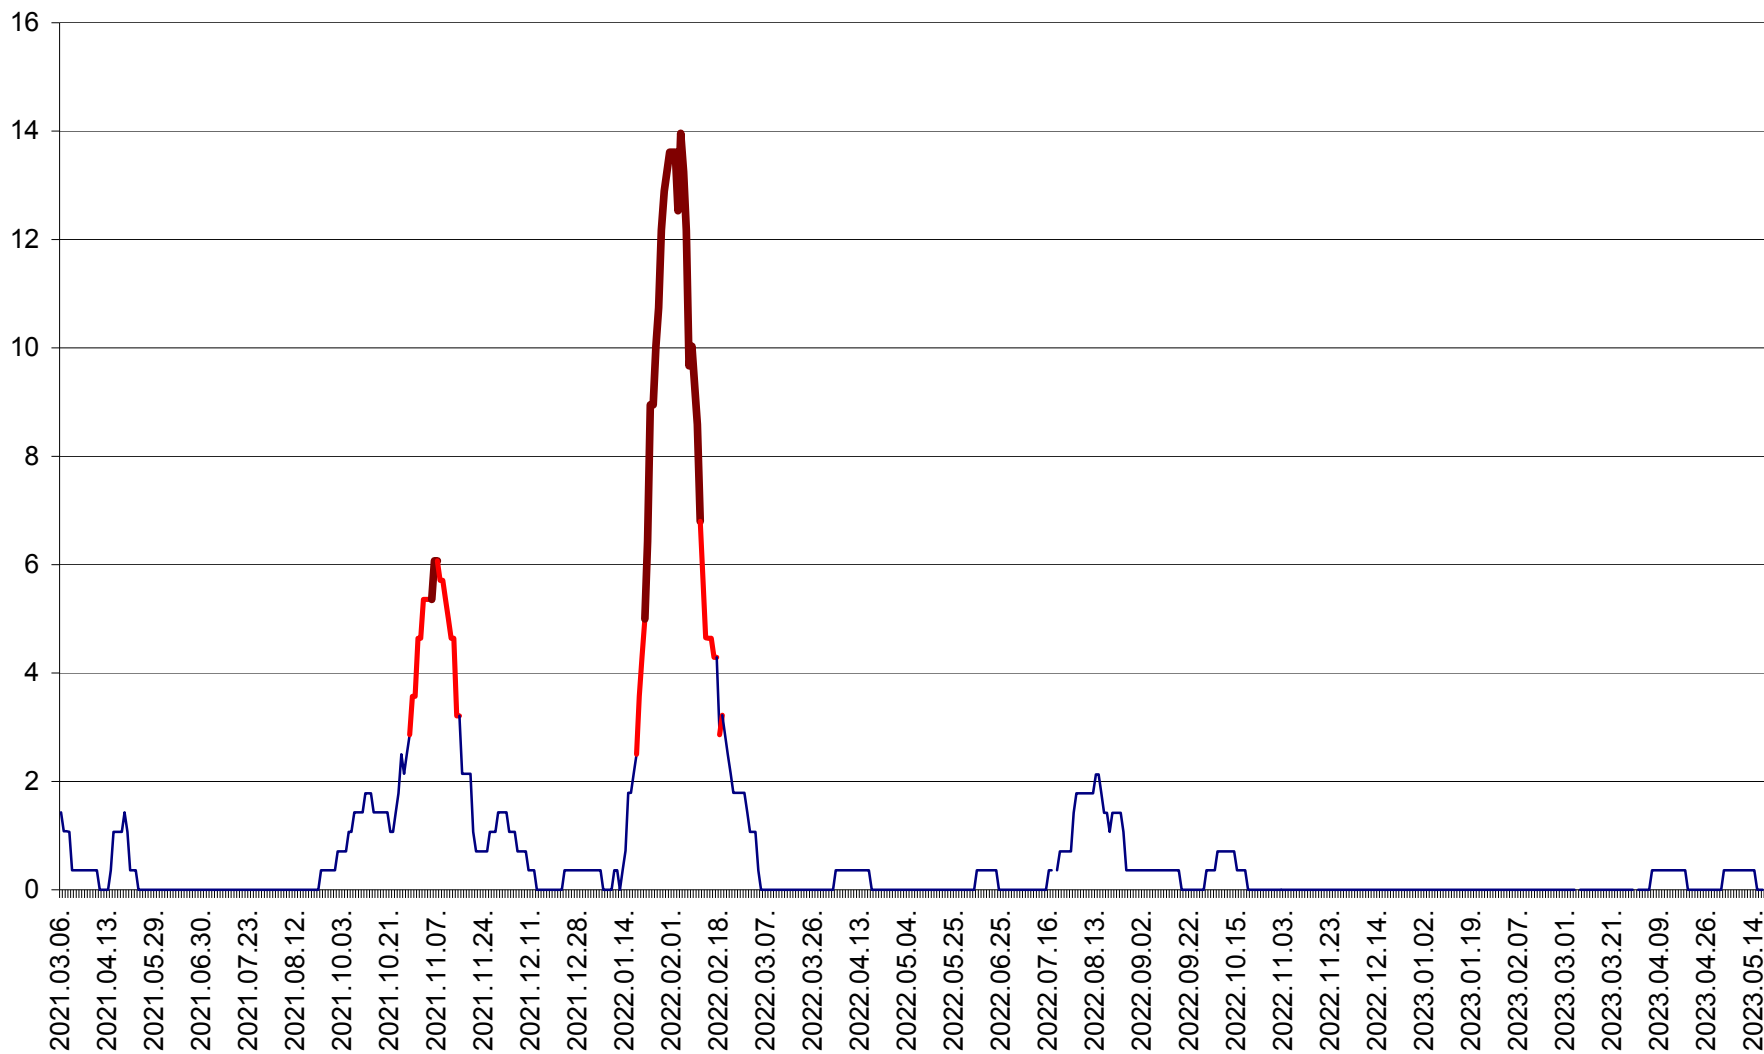

ȘIMONEȘTI - Evoluția incidenței cumulate pe 14 zile la ‰ de locuitori
2021.03.07. - 2023.05.17.