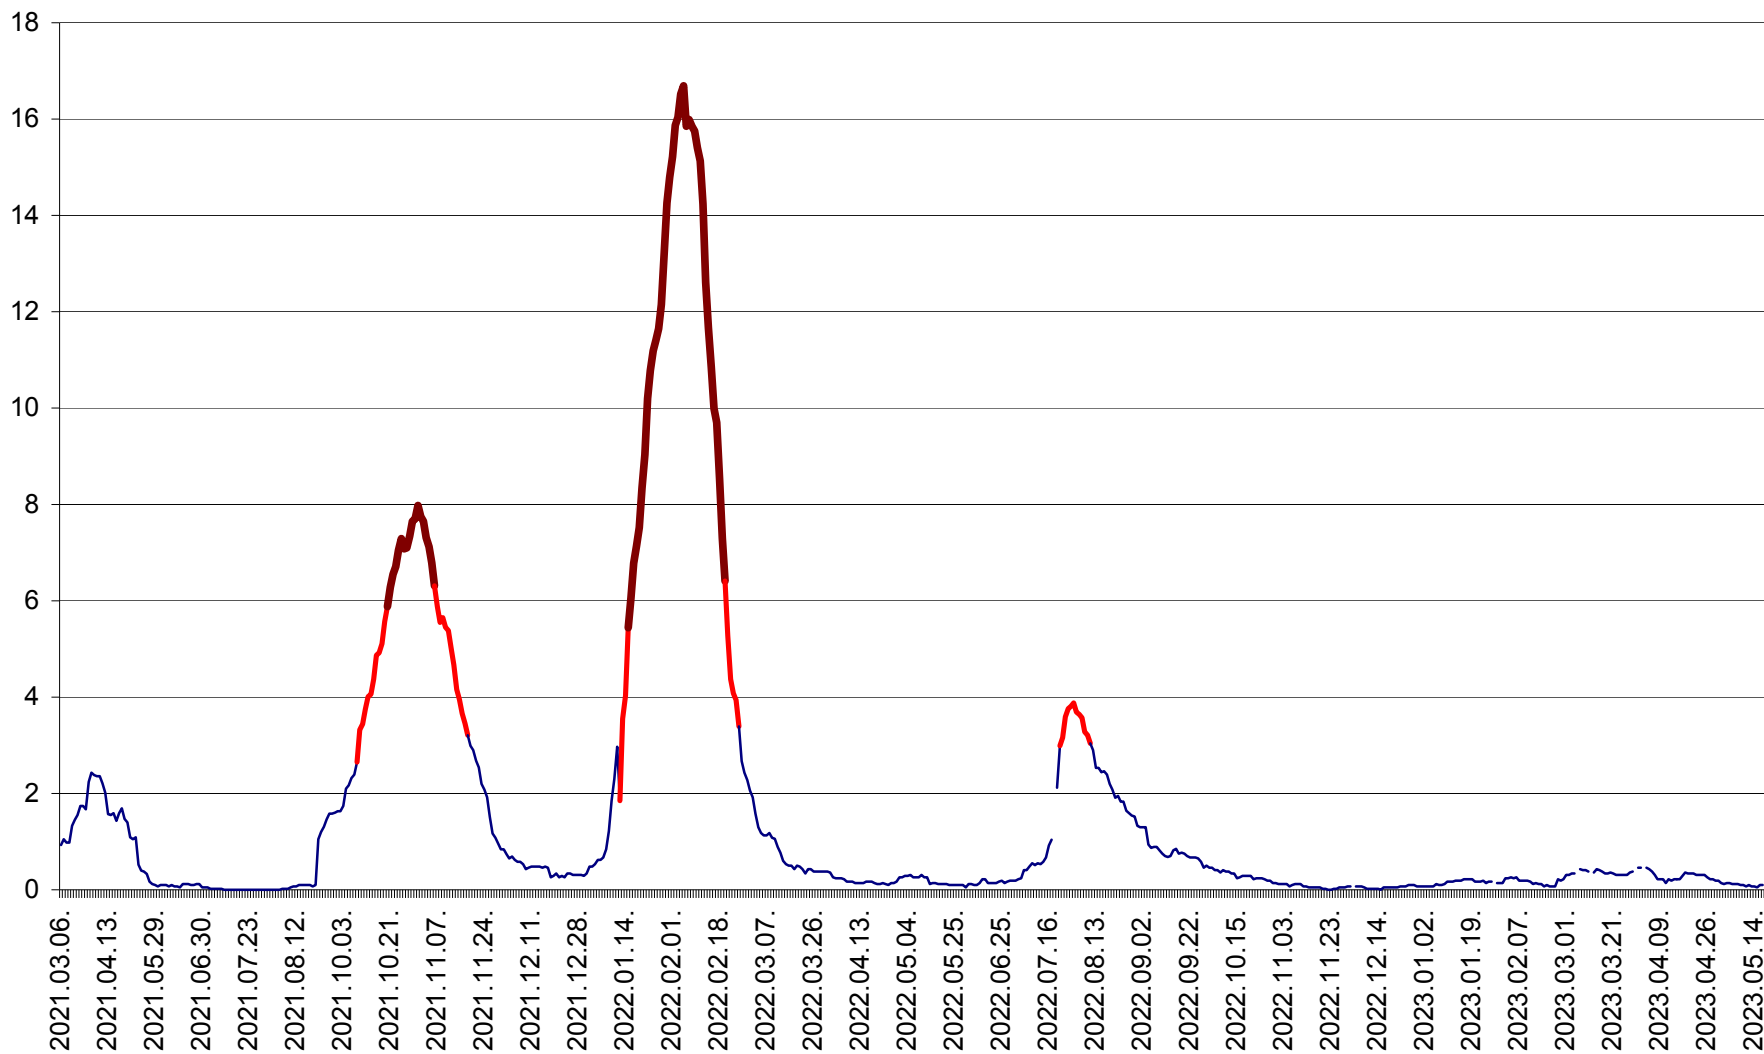

LUNCA DE JOS - Evolutia incidentei cumulate pe 14 zile la ‰ de locuitori  
2021.03.07. - 2023.05.17.

LUNCA DE SUS - Evolutia incidentei cumulate pe 14 zile la ‰ de locuitori  
2021.03.07. - 2023.05.17.

LUPENI - Evolutia incidentei cumulate pe 14 zile la ‰ de locuitori  
2021.03.07. - 2023.05.17.

MĂDĂRAȘ - Evolutia incidentei cumulate pe 14 zile la ‰ de locuitori  
2021.03.07. - 2023.05.17.

MĂRTINIȘ - Evolutia incidentei cumulate pe 14 zile la ‰ de locuitori  
2021.03.07. - 2023.05.17.

MEREȘTI - Evolutia incidentei cumulate pe 14 zile la ‰ de locuitori  
2021.03.07. - 2023.05.17.

MUNICIPIUL MIERCUREA-CIUC - Evolutia incidentei cumulate pe 14 zile la ‰ de locuitori  
2021.03.07. - 2023.05.17.