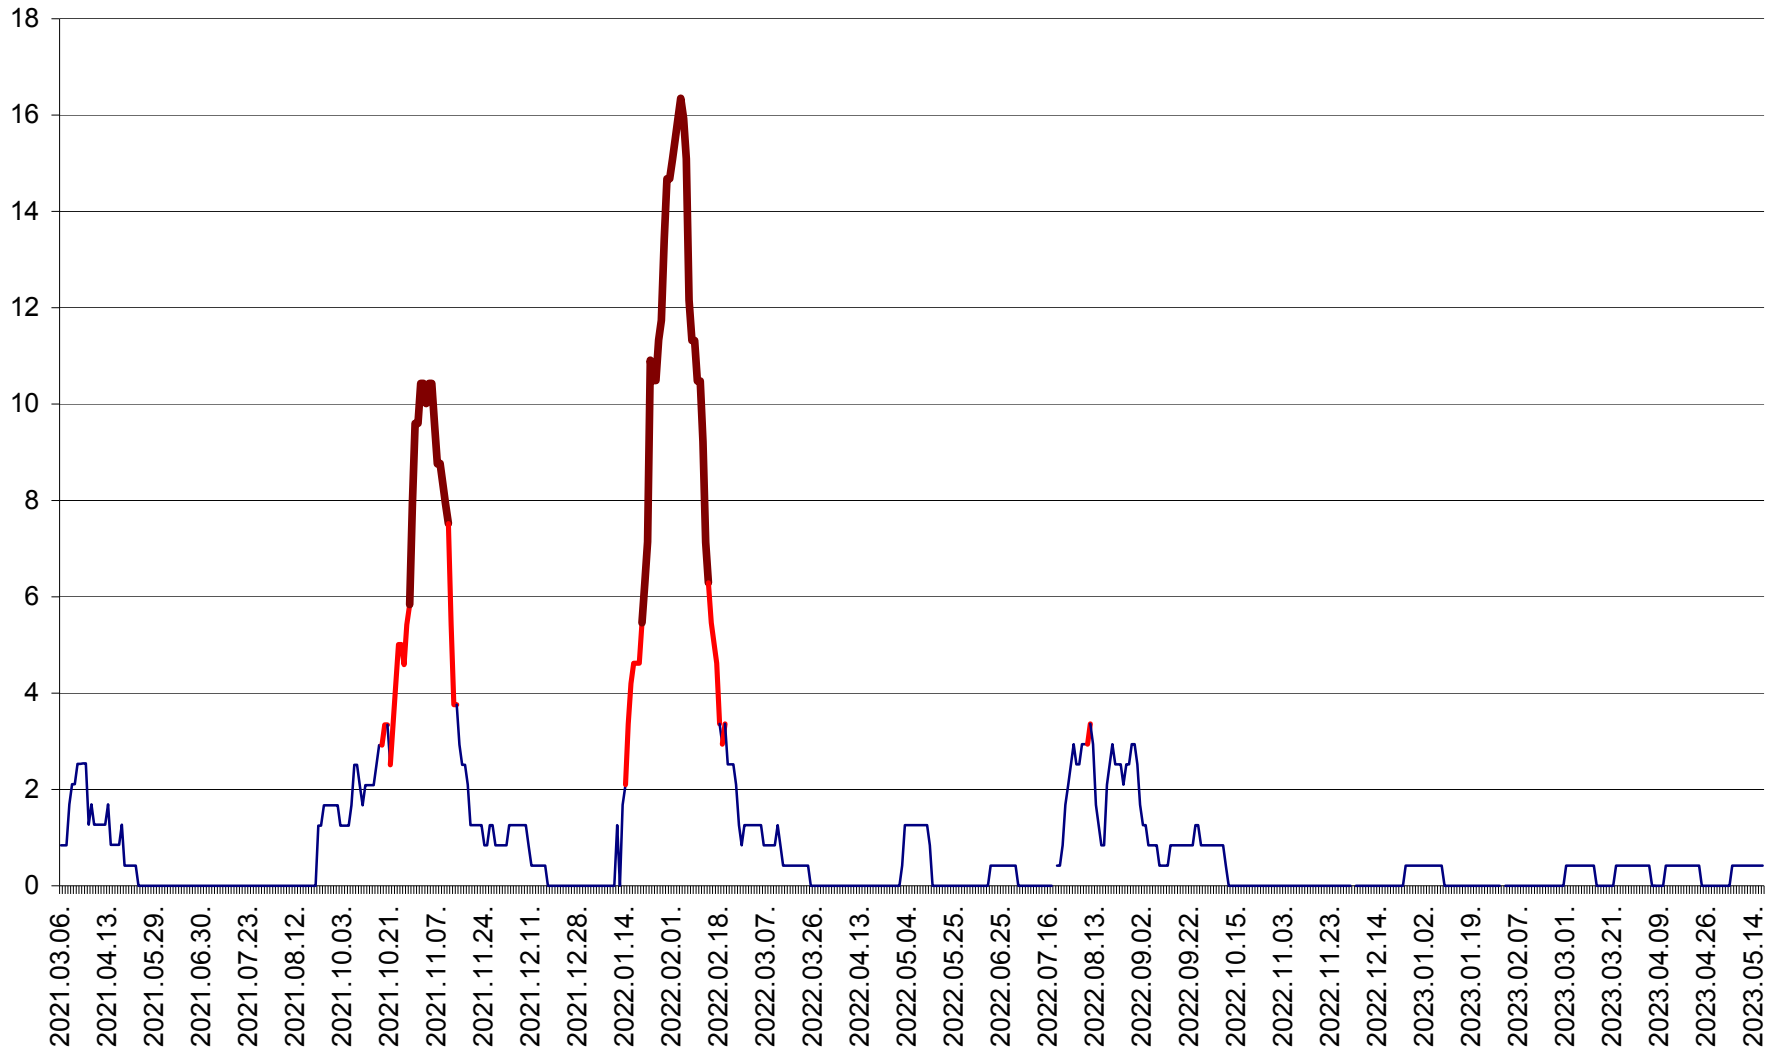

FELICENI - Evolutia incidentei cumulate pe 14 zile la ‰ de locuitori  
2021.03.07. - 2023.05.17.

FRUMOASA - Evolutia incidentei cumulate pe 14 zile la ‰ de locuitori  
2021.03.07. - 2023.05.17.

GĂLĂUȚAȘ - Evoluția incidenței cumulate pe 14 zile la ‰ de locuitori  
2021.03.07. - 2023.05.17.

MUNICIPIUL GHEORGHENI - Evolutia incidentei cumulate pe 14 zile la ‰ de locuitori  
2021.03.07. - 2023.05.17.

JOSENI - Evolutia incidentei cumulate pe 14 zile la ‰ de locuitori  
2021.03.07. - 2023.05.17.

LĂZAREA - Evolutia incidentei cumulate pe 14 zile la % de locuitori  
2021.03.07. - 2023.05.17.

LELICENI - Evolutia incidentei cumulate pe 14 zile la % de locuitori  
2021.03.07. - 2023.05.17.

LUETA - Evolutia incidentei cumulate pe 14 zile la ‰ de locuitori  
2021.03.07. - 2023.05.17.

LUNCA DE JOS - Evolutia incidentei cumulate pe 14 zile la ‰ de locuitori  
2021.03.07. - 2023.05.17.

LUNCA DE SUS - Evolutia incidentei cumulate pe 14 zile la ‰ de locuitori  
2021.03.07. - 2023.05.17.