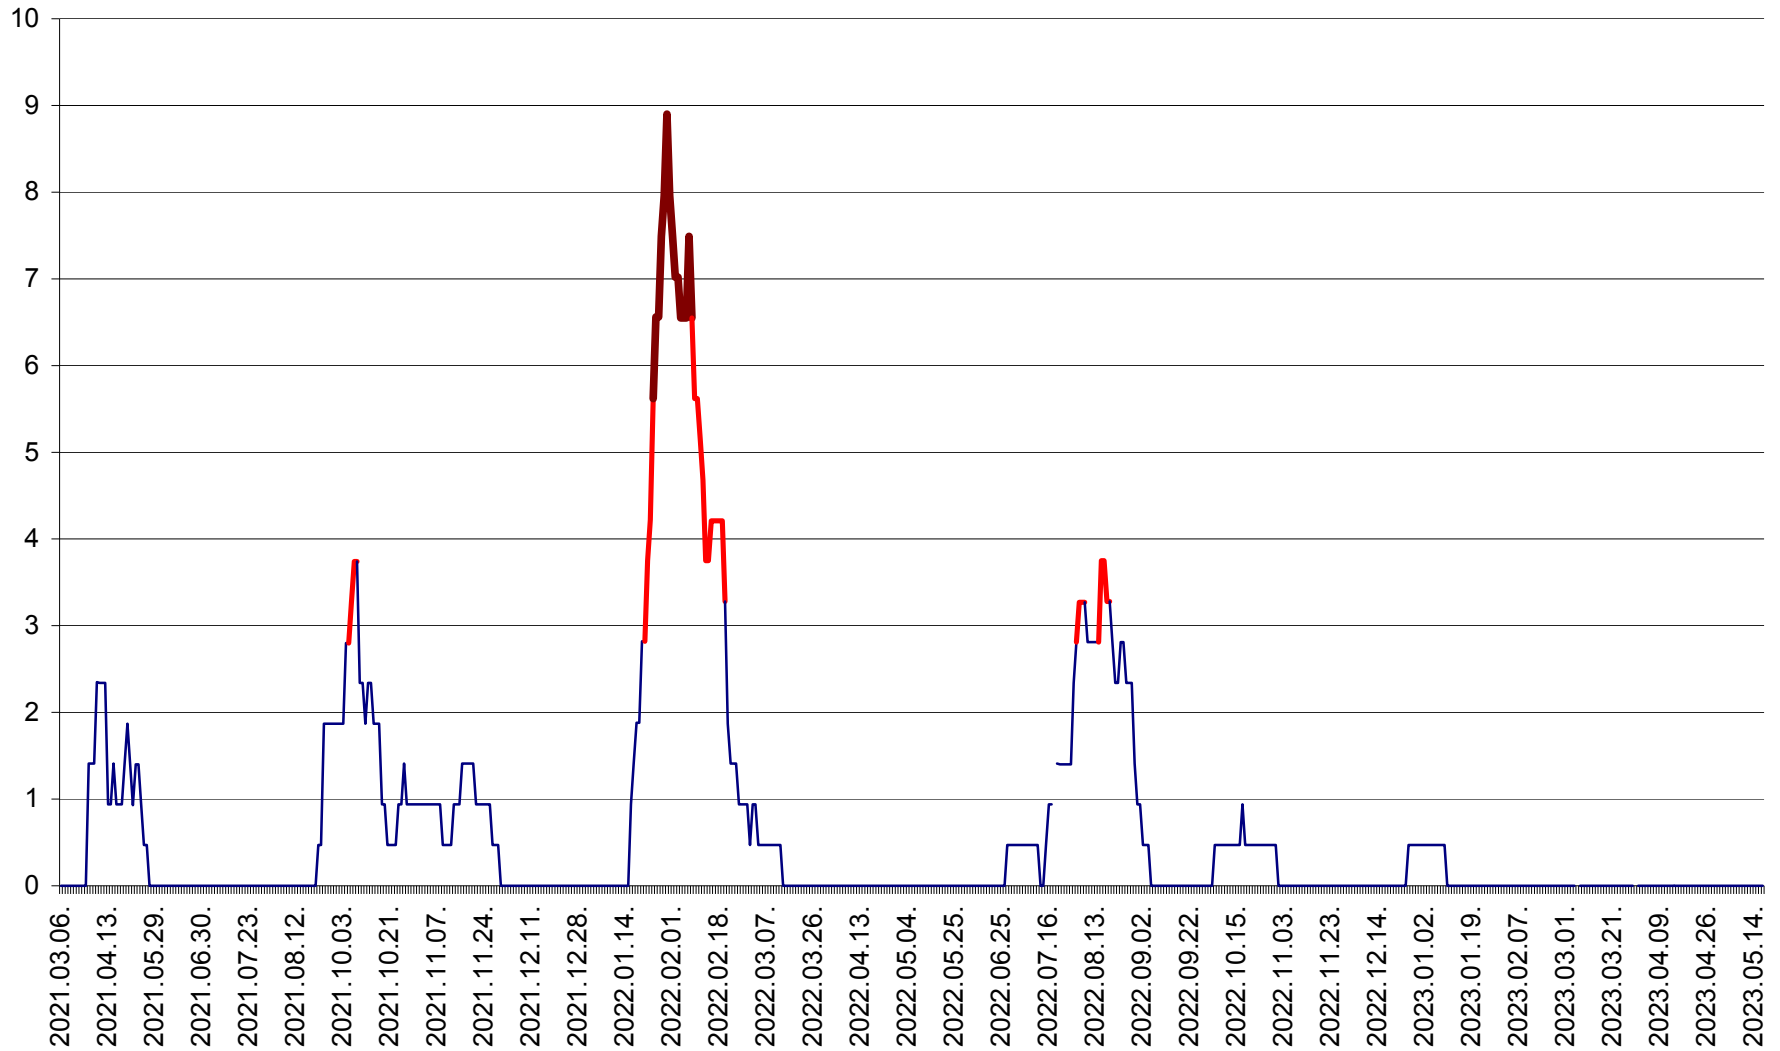

SECUIENI - Evolutia incidentei cumulate pe 14 zile la ‰ de locuitori
2021.03.07. - 2023.05.17.