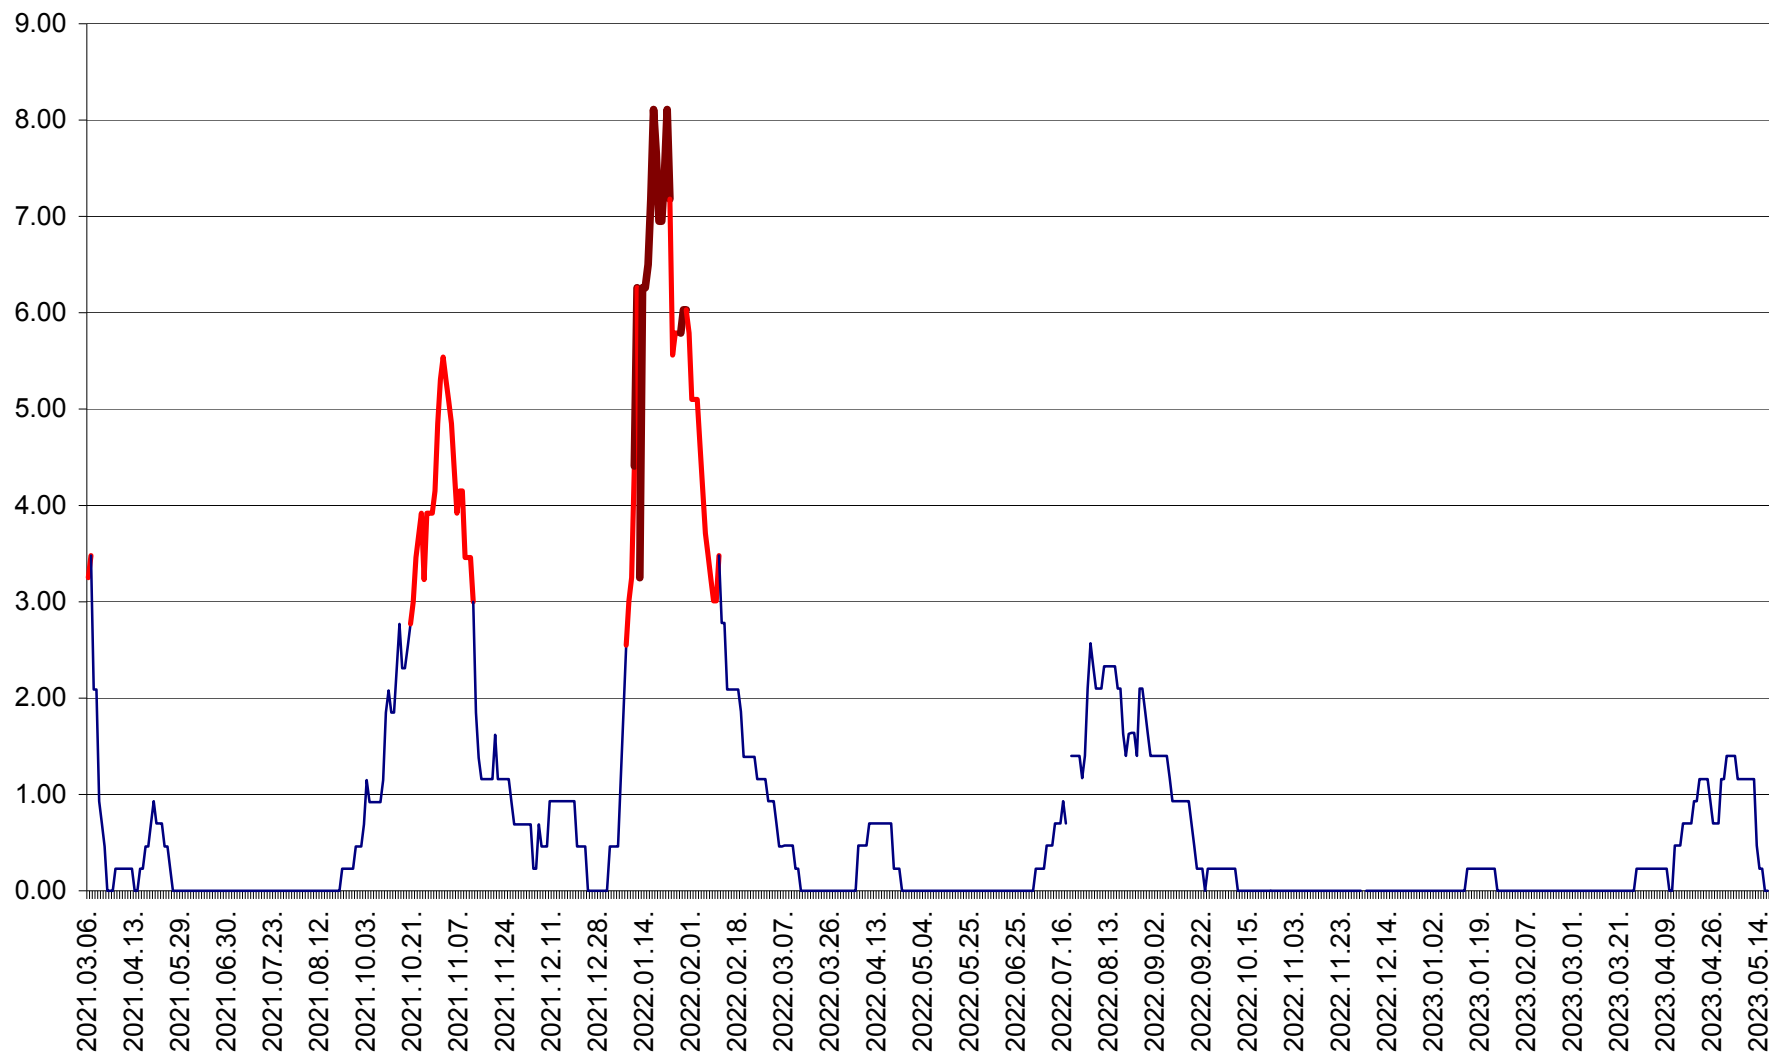

ORAȘ BĂLAN - Evoluția incidenței cumulate pe 14 zile la ‰ de locuitori  
2021.03.07. - 2023.05.17.

BILBOR - Evolutia incidentei cumulate pe 14 zile la ‰ de locuitori  
2021.03.07. - 2023.05.17.

ORAȘ BORSEC - Evolutia incidentei cumulate pe 14 zile la ‰ de locuitori  
2021.03.07. - 2023.05.17.

BRĂDEȘTI - Evoluția incidenței cumulate pe 14 zile la ‰ de locuitori  
2021.03.07. - 2023.05.17.

CĂPÂLNIȚA - Evoluția incidenței cumulate pe 14 zile la ‰ de locuitori  
2021.03.07. - 2023.05.17.

CÂRȚA - Evolutia incidentei cumulate pe 14 zile la ‰ de locuitori  
2021.03.07. - 2023.05.17.

CICEU - Evolutia incidentei cumulate pe 14 zile la ‰ de locuitori  
2021.03.07. - 2023.05.17.

CIUCSÂNGEORGIU - Evolutia incidentei cumulate pe 14 zile la ‰ de locuitori  
2021.03.07. - 2023.05.17.

CIUMANI - Evolutia incidentei cumulate pe 14 zile la ‰ de locuitori  
2021.03.07. - 2023.05.17.

CORBU - Evolutia incidentei cumulate pe 14 zile la ‰ de locuitori  
2021.03.07. - 2023.05.17.

CORUND - Evolutia incidentei cumulate pe 14 zile la ‰ de locuitori  
2021.03.07. - 2023.05.17.

COZMENI - Evolutia incidentei cumulate pe 14 zile la ‰ de locuitori  
2021.03.07. - 2023.05.17.