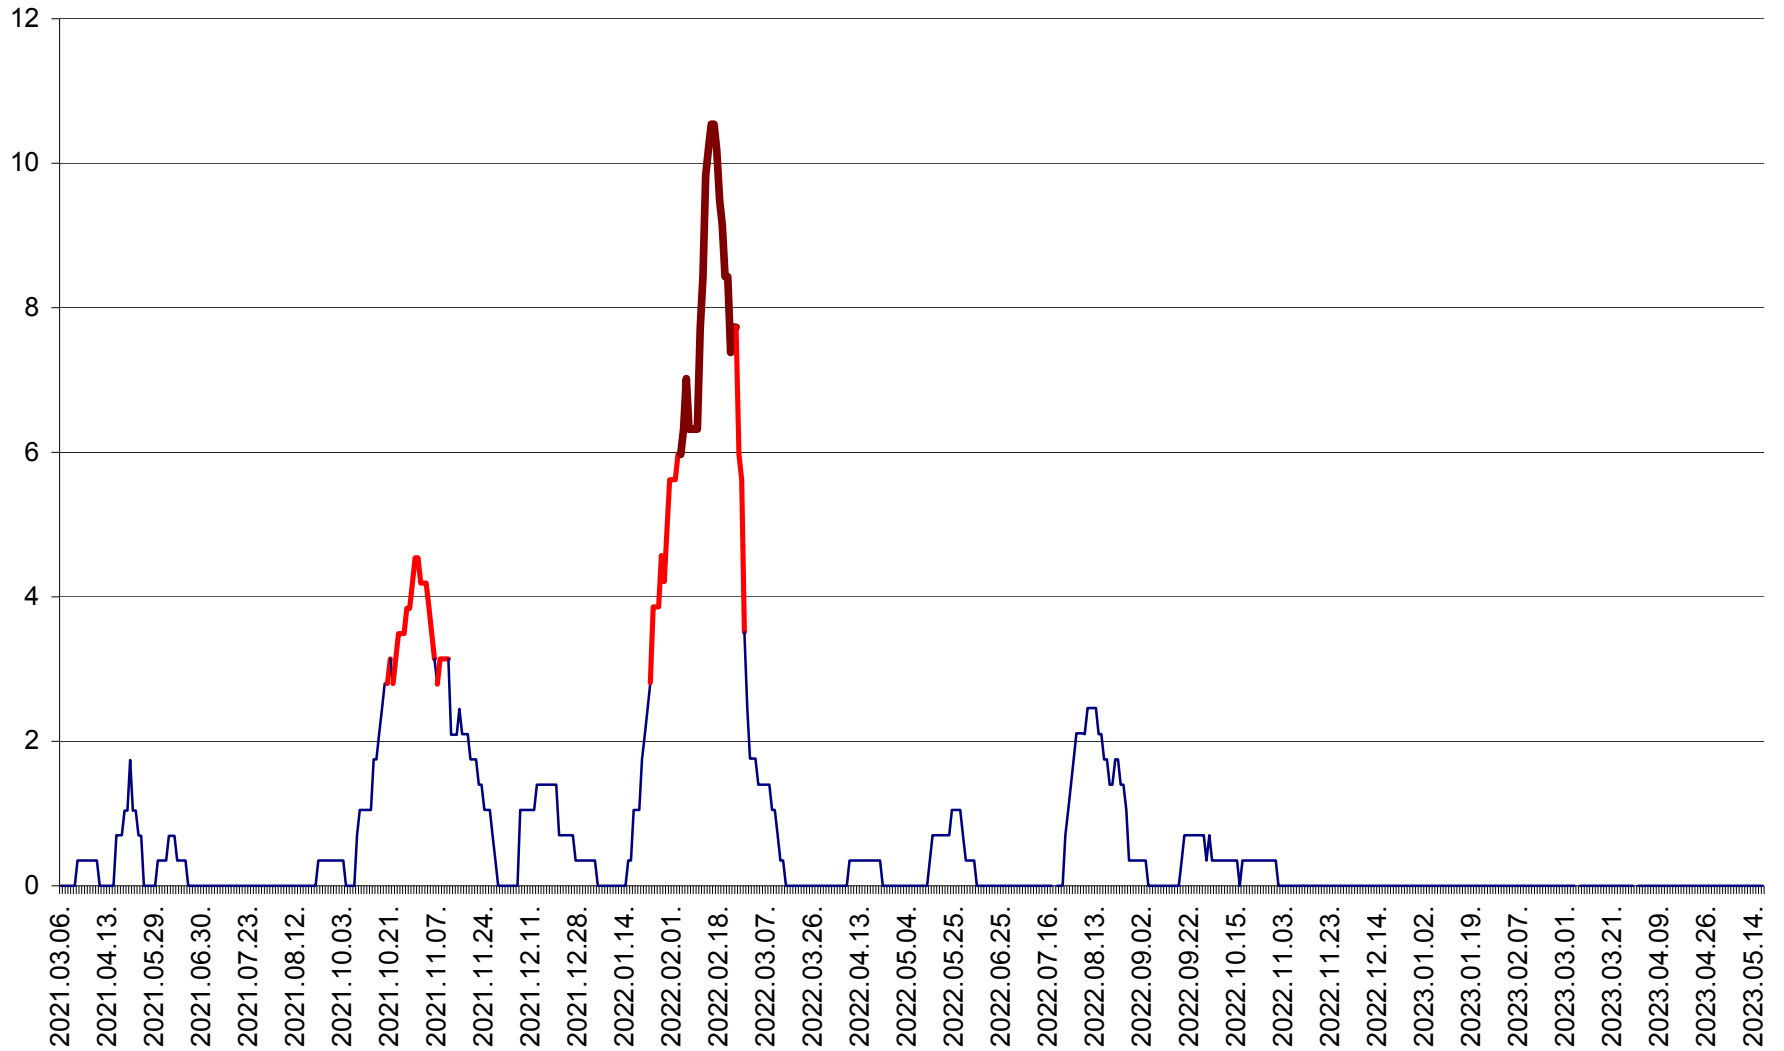

SICULENI - Evolutia incidentei cumulate pe 14 zile la % de locuitori
2021.03.07. - 2023.05.17.

SECUIENI - Evolutia incidentei cumulate pe 14 zile la ‰ de locuitori
2021.03.07. - 2023.05.17.