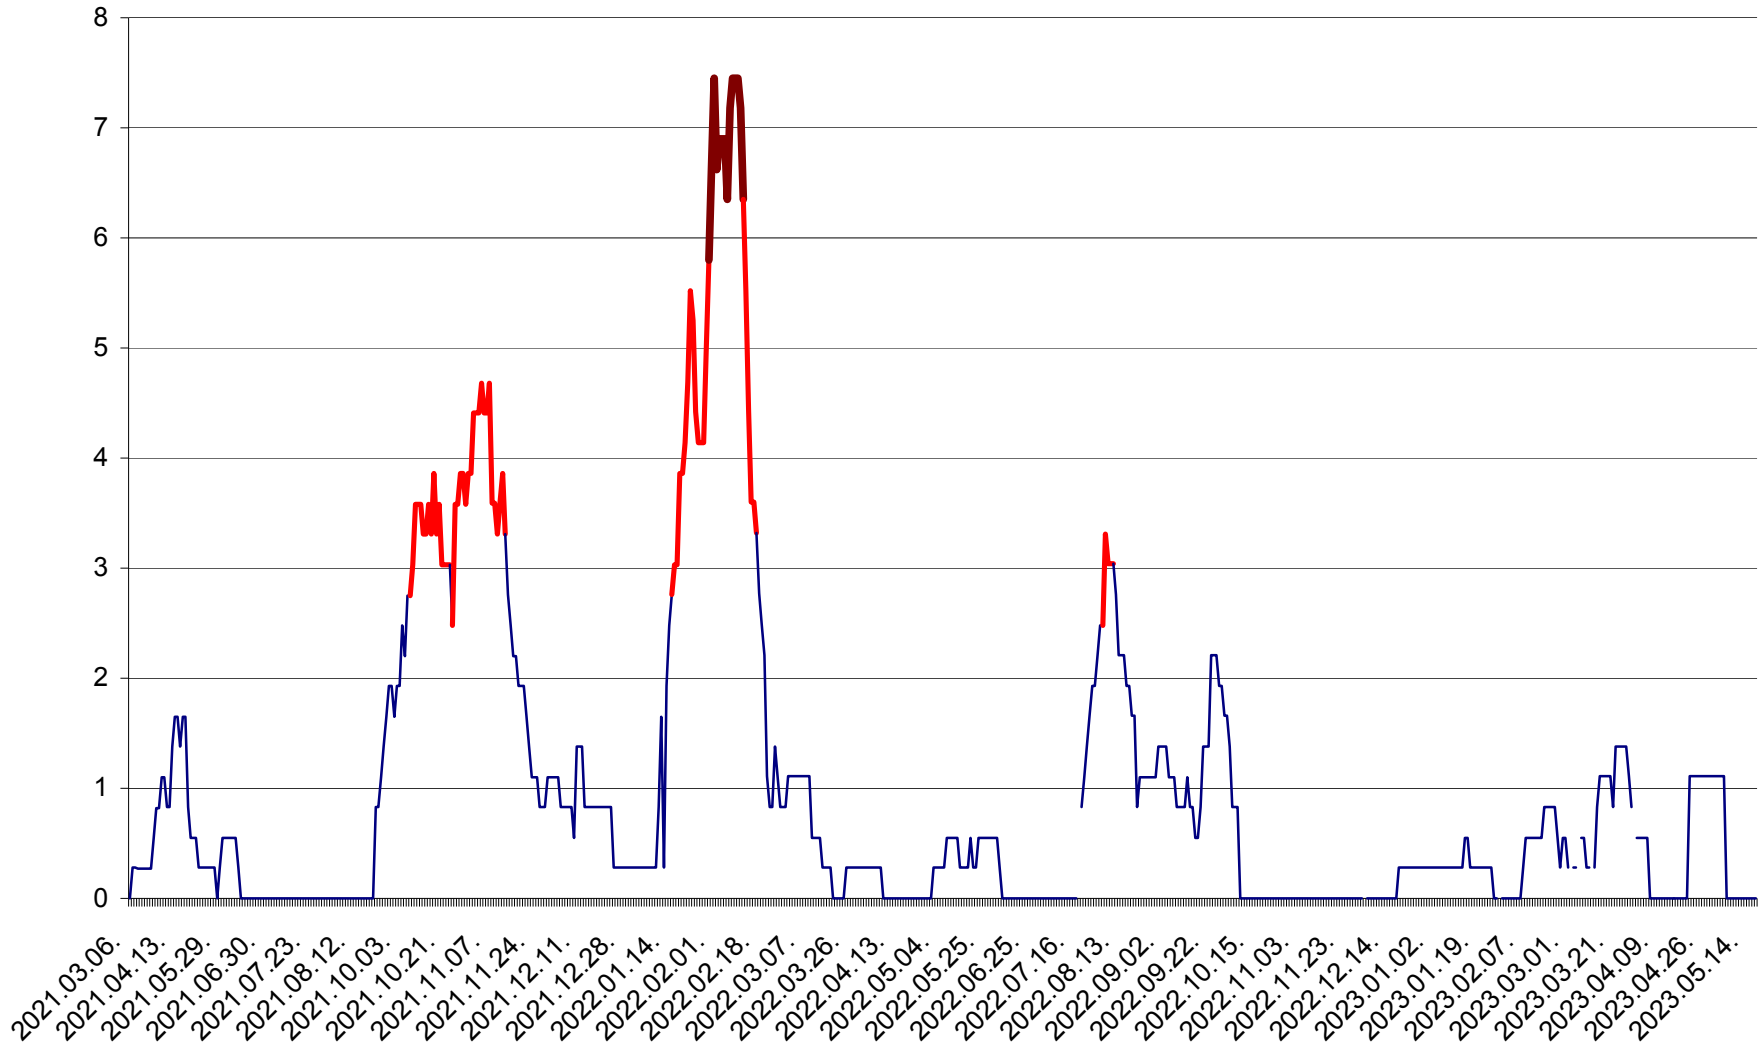

PRAID - Evolutia incidentei cumulate pe 14 zile la ‰ de locuitori  
2021.03.07. - 2023.05.17.

RACU - Evolutia incidentei cumulate pe 14 zile la ‰ de locuitori  
2021.03.07. - 2023.05.17.

REMETEA - Evolutia incidentei cumulate pe 14 zile la ‰ de locuitori  
2021.03.07. - 2023.05.17.

SĂCEL - Evolutia incidentei cumulate pe 14 zile la ‰ de locuitori  
2021.03.07. - 2023.05.17.

SÂNCRĂIENI - Evolutia incidentei cumulate pe 14 zile la ‰ de locuitori  
2021.03.07. - 2023.05.17.

SÂNDOMIC - Evolutia incidentei cumulate pe 14 zile la ‰ de locuitori  
2021.03.07. - 2023.05.17.

SÂNMARTIN - Evolutia incidentei cumulate pe 14 zile la ‰ de locuitori  
2021.03.07. - 2023.05.17.

SÂNSIMION - Evolutia incidentei cumulate pe 14 zile la ‰ de locuitori  
2021.03.07. - 2023.05.17.

SÂNTIMBRU - Evolutia incidentei cumulate pe 14 zile la ‰ de locuitori  
2021.03.07. - 2023.05.17.