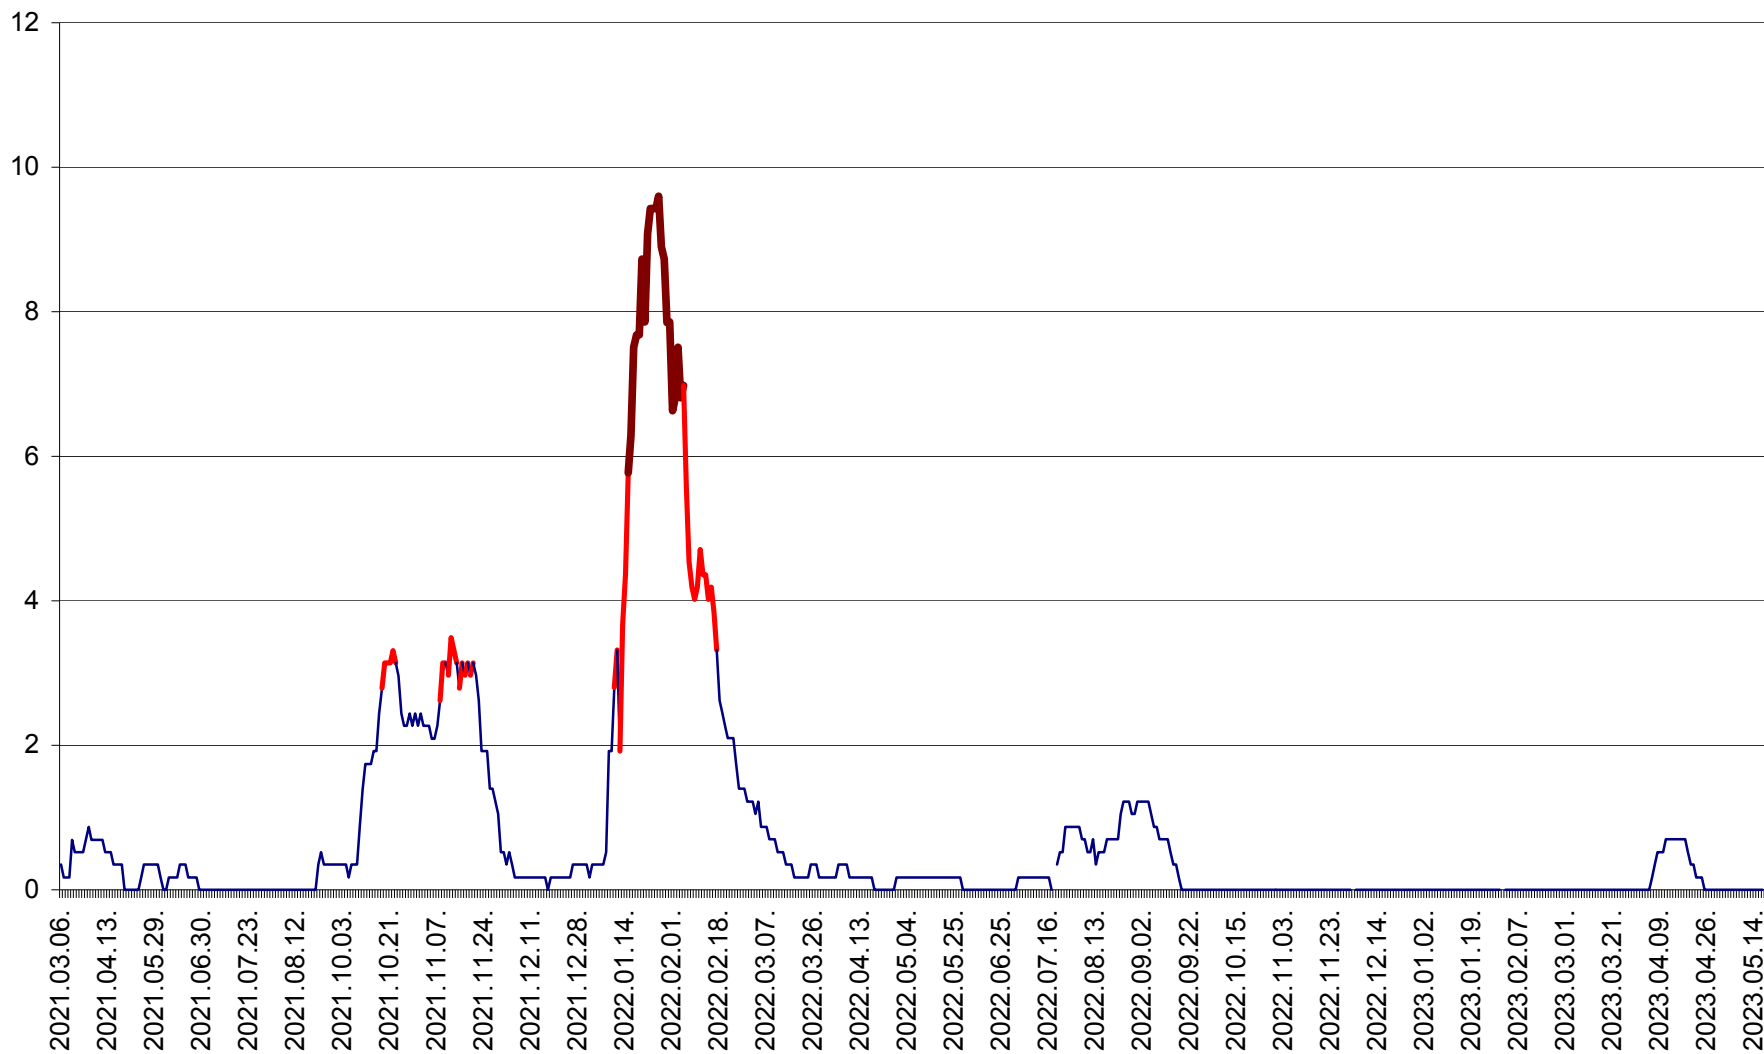

DÂRJIU - Evolutia incidentei cumulate pe 14 zile la ‰ de locuitori  
2021.03.07. - 2023.05.17.

DEALU - Evolutia incidentei cumulate pe 14 zile la ‰ de locuitori  
2021.03.07. - 2023.05.17.

DITRĂU - Evolutia incidentei cumulate pe 14 zile la ‰ de locuitori  
2021.03.07. - 2023.05.17.

FELICENI - Evolutia incidentei cumulate pe 14 zile la ‰ de locuitori  
2021.03.07. - 2023.05.17.

FRUMOASA - Evolutia incidentei cumulate pe 14 zile la ‰ de locuitori  
2021.03.07. - 2023.05.17.

GĂLĂUȚAȘ - Evoluția incidenței cumulate pe 14 zile la ‰ de locuitori  
2021.03.07. - 2023.05.17.

MUNICIPIUL GHEORGHENI - Evolutia incidentei cumulate pe 14 zile la ‰ de locuitori  
2021.03.07. - 2023.05.17.

JOSENI - Evolutia incidentei cumulate pe 14 zile la ‰ de locuitori  
2021.03.07. - 2023.05.17.

LĂZAREA - Evolutia incidentei cumulate pe 14 zile la % de locuitori  
2021.03.07. - 2023.05.17.

LELICENI - Evolutia incidentei cumulate pe 14 zile la % de locuitori  
2021.03.07. - 2023.05.17.

LUETA - Evolutia incidentei cumulate pe 14 zile la ‰ de locuitori  
2021.03.07. - 2023.05.17.