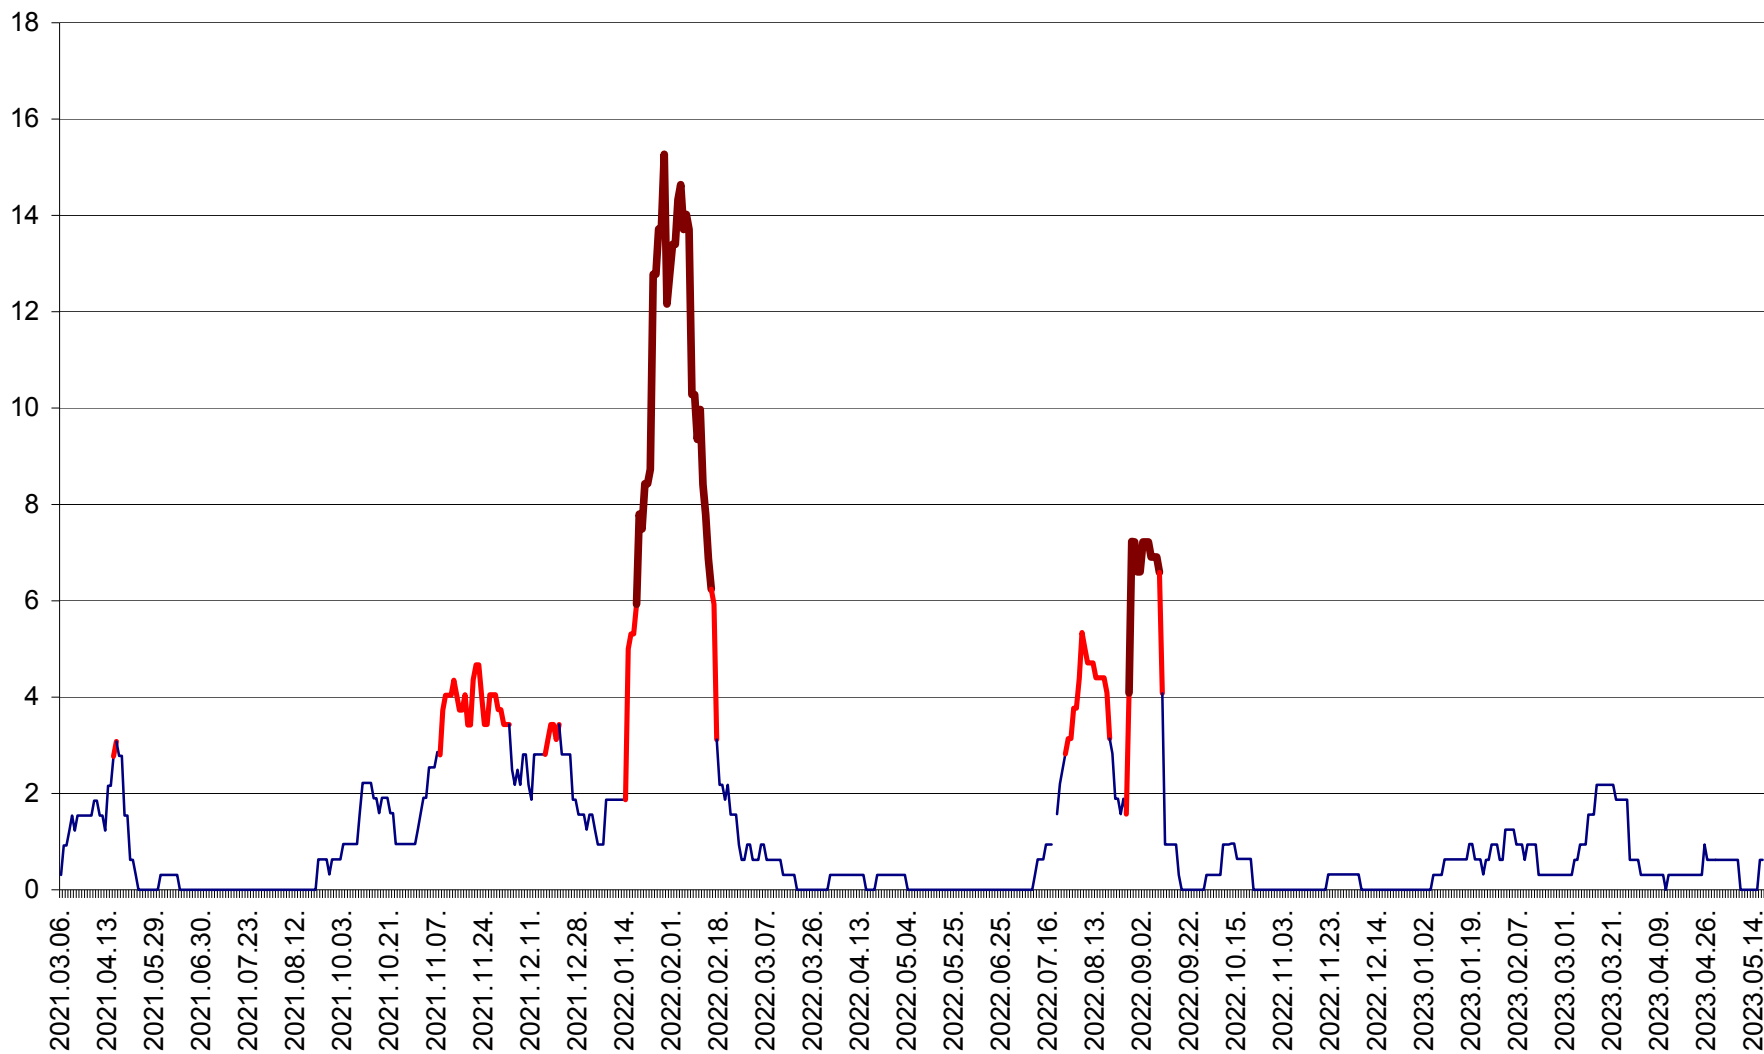

TUȘNAD - Evolutia incidentei cumulate pe 14 zile la ‰ de locuitori
2021.03.07. - 2023.05.17.