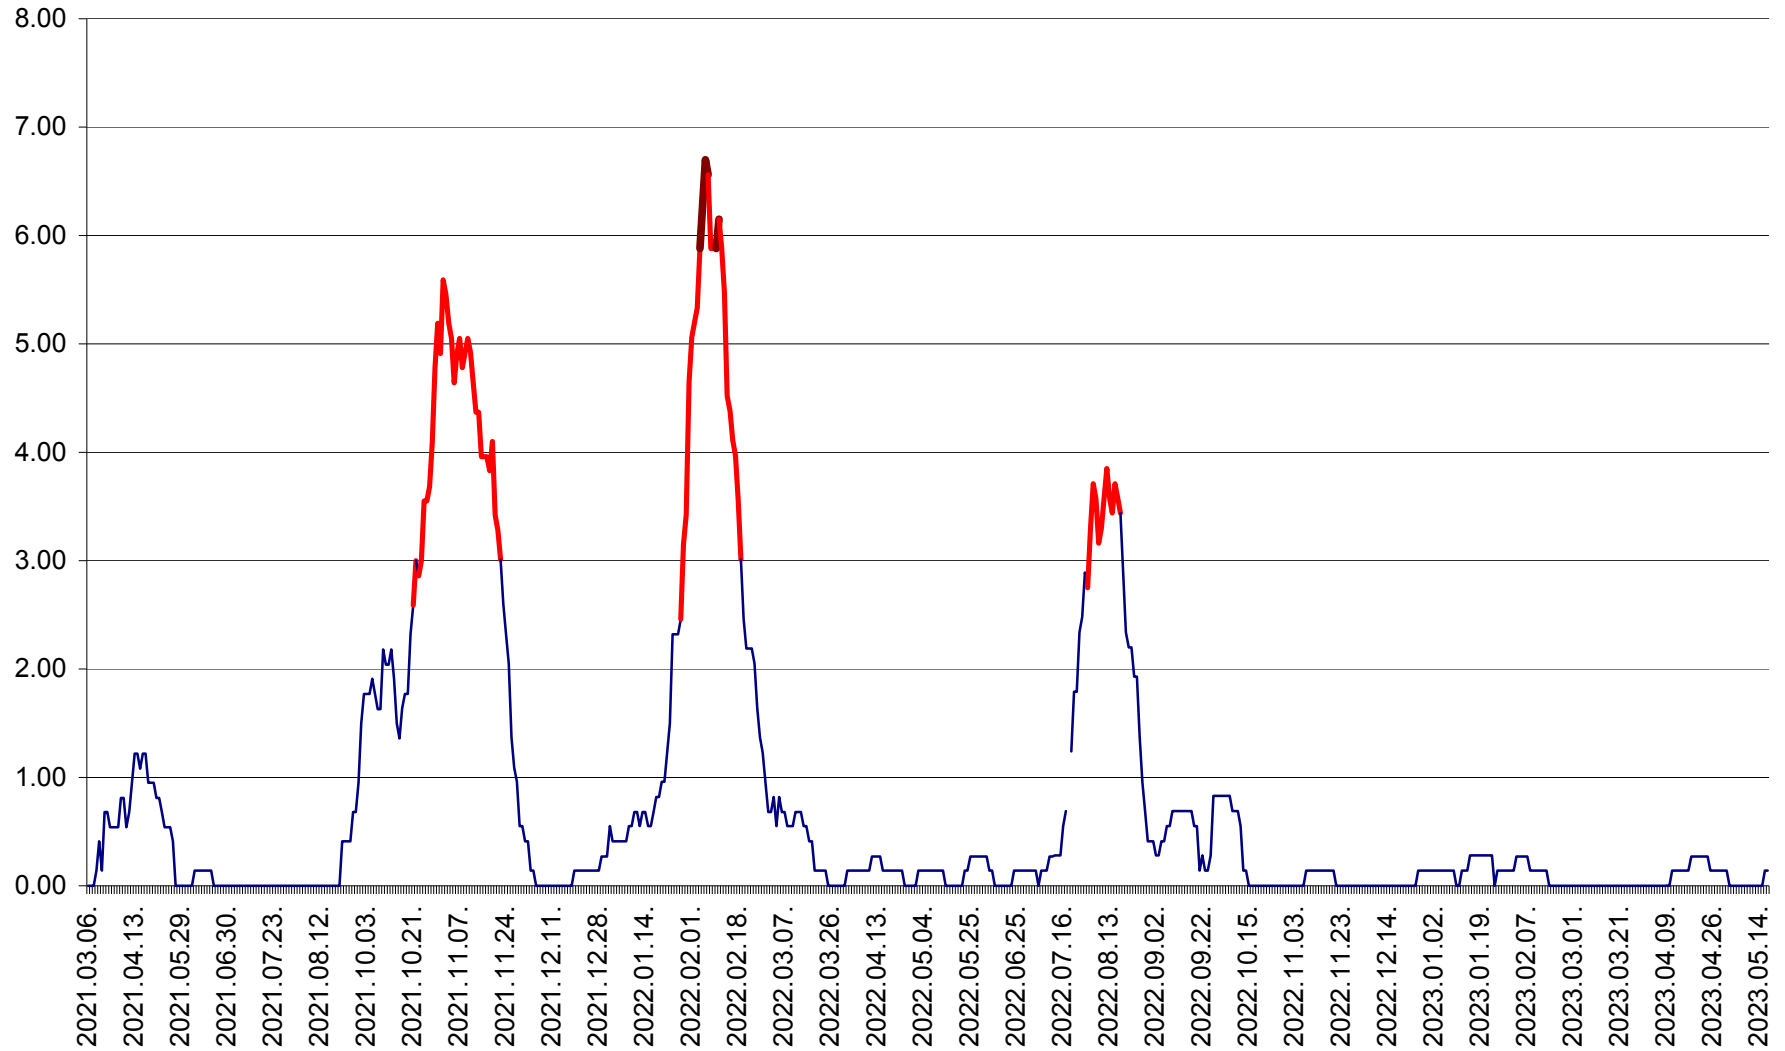

ATID - Evolutia incidentei cumulate pe 14 zile la % de locuitori  
2021.03.07. - 2023.05.17.

AVRĂMEȘTI - Evolutia incidentei cumulate pe 14 zile la ‰ de locuitori  
2021.03.07. - 2023.05.17.

ORAȘ BĂILE TUȘNAD - Evoluția incidenței cumulate pe 14 zile la ‰ de locuitori  
2021.03.07. - 2023.05.17.

ORAȘ BĂLAN - Evoluția incidenței cumulate pe 14 zile la ‰ de locuitori  
2021.03.07. - 2023.05.17.

BILBOR - Evolutia incidentei cumulate pe 14 zile la ‰ de locuitori  
2021.03.07. - 2023.05.17.

ORAȘ BORSEC - Evolutia incidentei cumulate pe 14 zile la ‰ de locuitori  
2021.03.07. - 2023.05.17.

BRĂDEȘTI - Evoluția incidenței cumulate pe 14 zile la ‰ de locuitori  
2021.03.07. - 2023.05.17.

CĂPÂLNIȚA - Evoluția incidenței cumulate pe 14 zile la ‰ de locuitori  
2021.03.07. - 2023.05.17.

CÂRȚA - Evolutia incidentei cumulate pe 14 zile la ‰ de locuitori  
2021.03.07. - 2023.05.17.