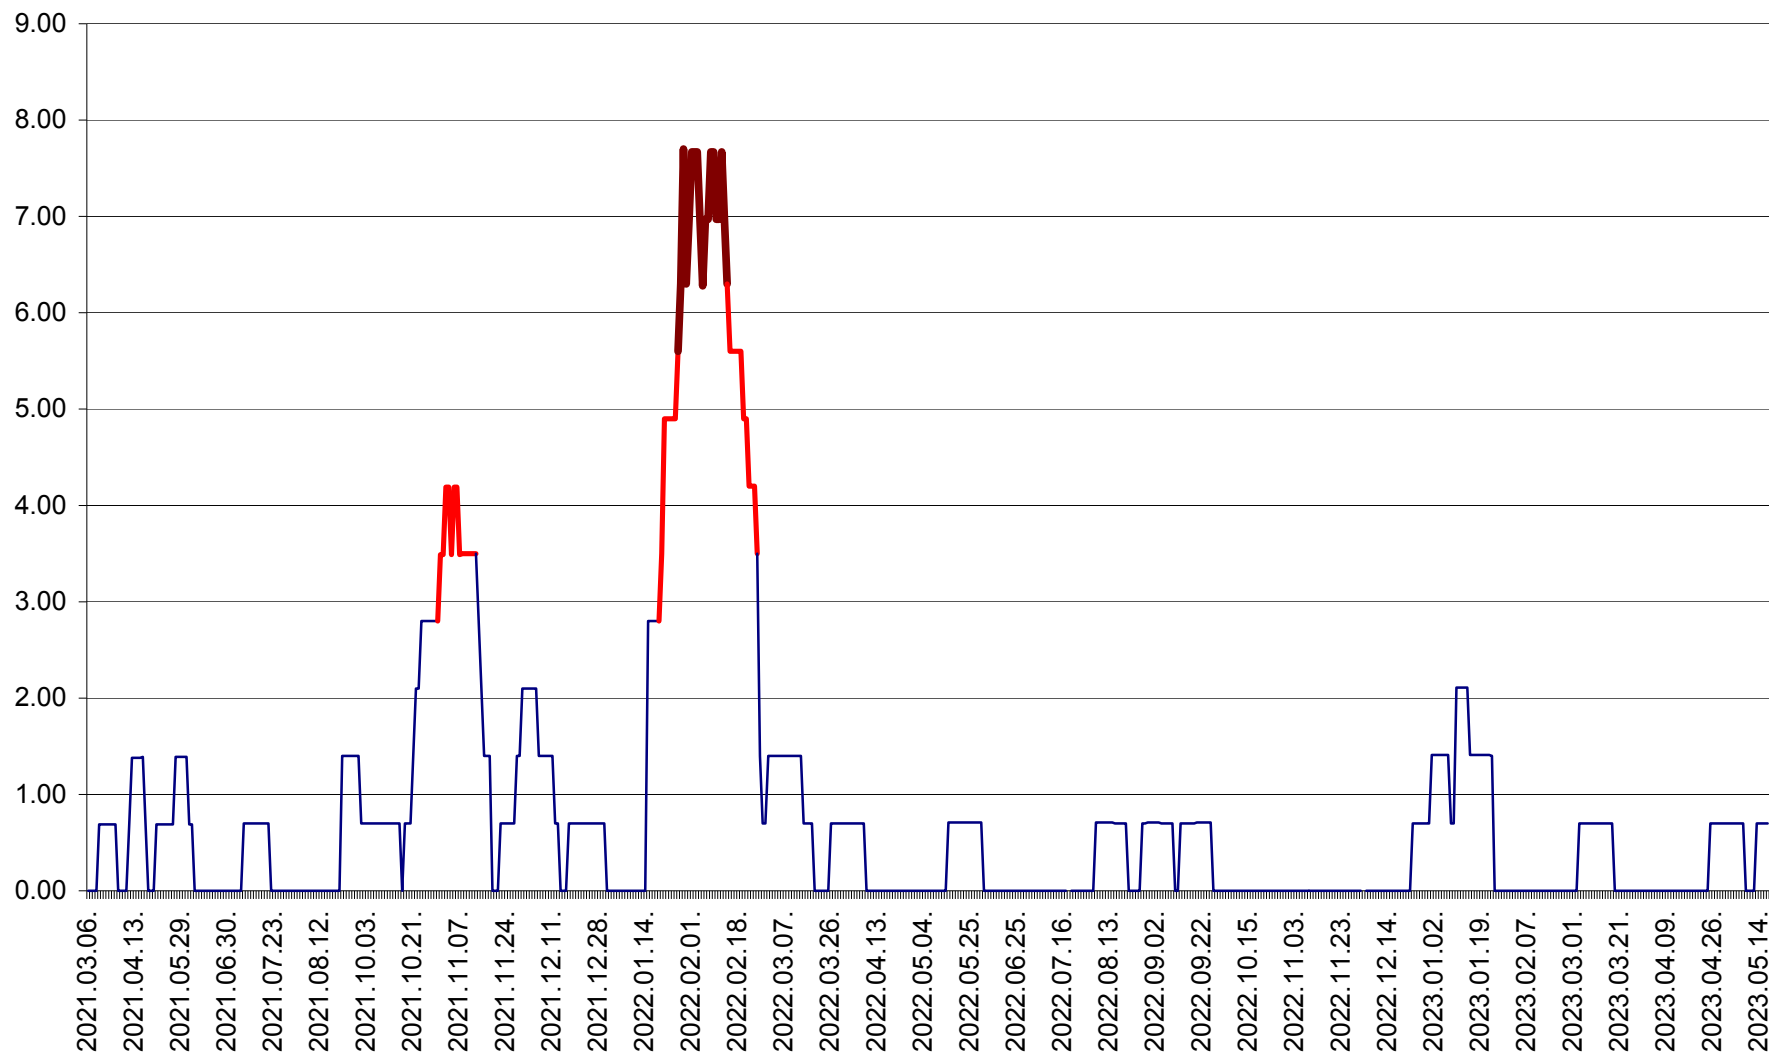

ORAȘ BĂLAN - Evoluția incidenței cumulate pe 14 zile la ‰ de locuitori  
2021.03.07. - 2023.05.17.

BILBOR - Evolutia incidentei cumulate pe 14 zile la ‰ de locuitori  
2021.03.07. - 2023.05.17.

ORAȘ BORSEC - Evolutia incidentei cumulate pe 14 zile la ‰ de locuitori  
2021.03.07. - 2023.05.17.

BRĂDEȘTI - Evoluția incidenței cumulate pe 14 zile la ‰ de locuitori  
2021.03.07. - 2023.05.17.

CĂPÂLNIȚA - Evoluția incidenței cumulate pe 14 zile la ‰ de locuitori  
2021.03.07. - 2023.05.17.

CÂRȚA - Evolutia incidentei cumulate pe 14 zile la ‰ de locuitori  
2021.03.07. - 2023.05.17.

CICEU - Evolutia incidentei cumulate pe 14 zile la ‰ de locuitori  
2021.03.07. - 2023.05.17.

CIUCSÂNGEORGIU - Evolutia incidentei cumulate pe 14 zile la ‰ de locuitori  
2021.03.07. - 2023.05.17.

CIUMANI - Evolutia incidentei cumulate pe 14 zile la ‰ de locuitori  
2021.03.07. - 2023.05.17.

CORBU - Evolutia incidentei cumulate pe 14 zile la ‰ de locuitori  
2021.03.07. - 2023.05.17.

CORUND - Evolutia incidentei cumulate pe 14 zile la ‰ de locuitori  
2021.03.07. - 2023.05.17.

COZMENI - Evolutia incidentei cumulate pe 14 zile la ‰ de locuitori  
2021.03.07. - 2023.05.17.