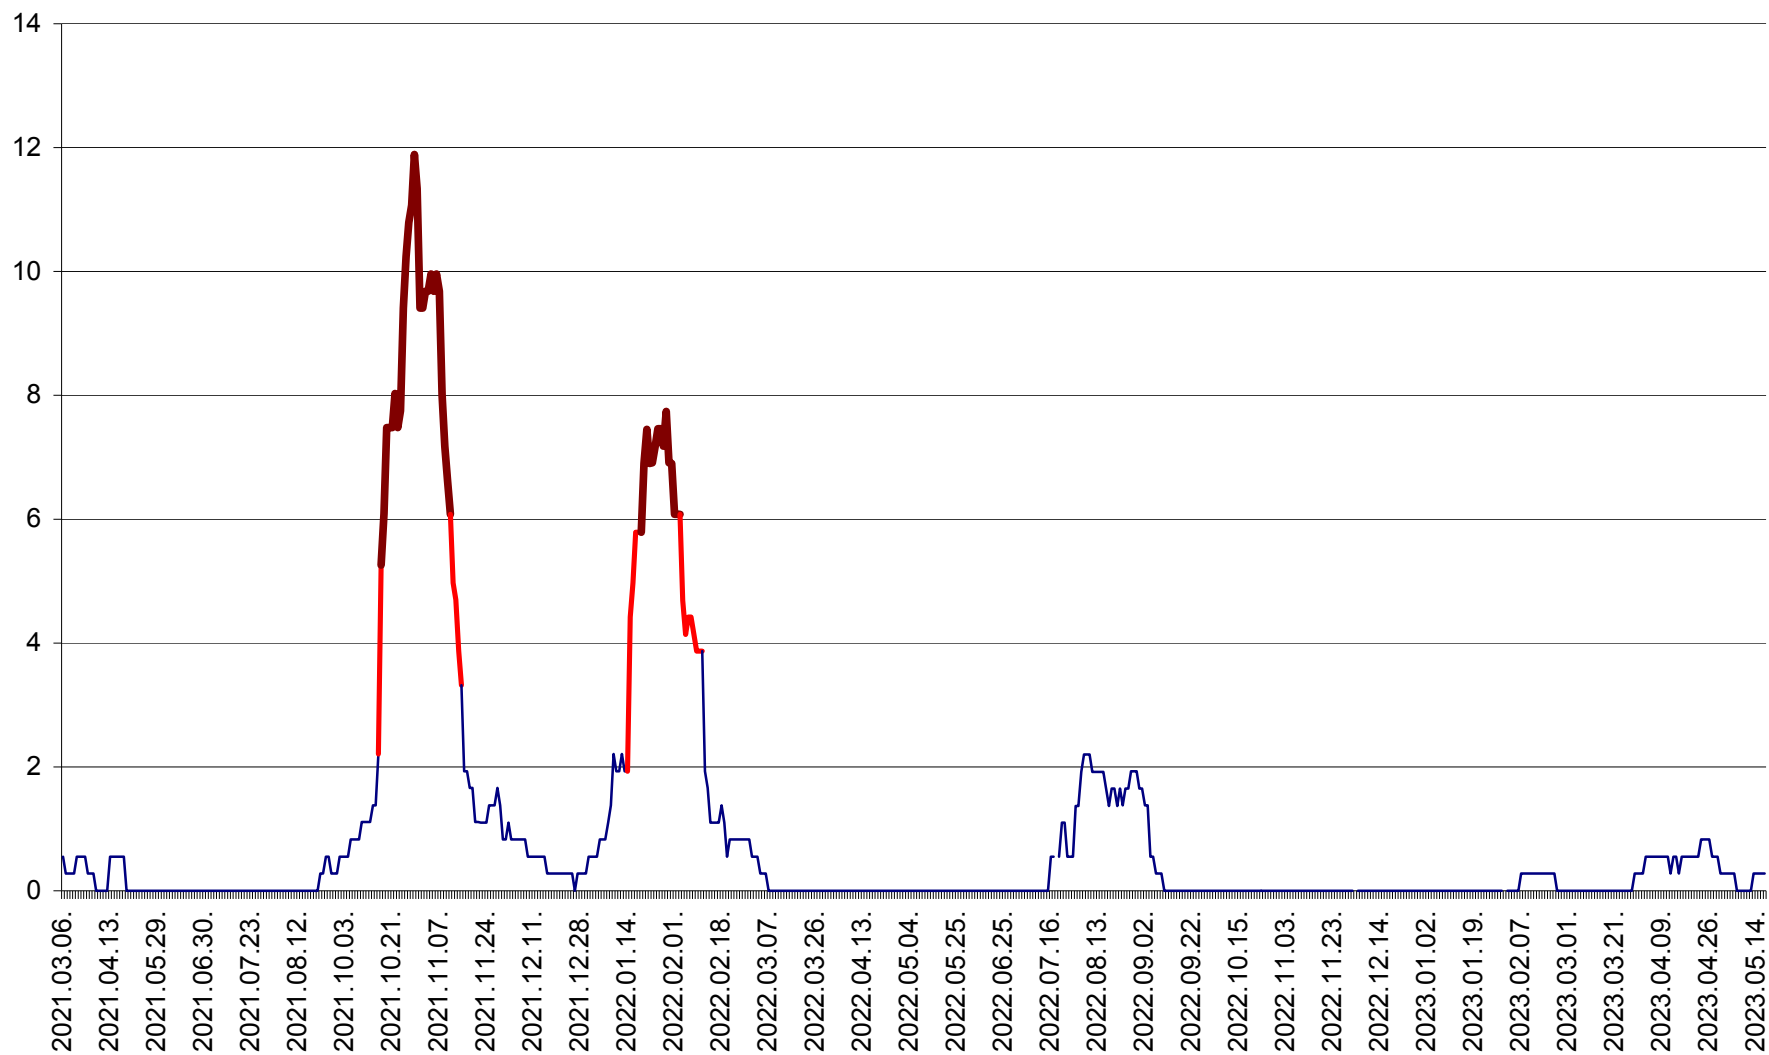

FELICENI - Evolutia incidentei cumulate pe 14 zile la ‰ de locuitori  
2021.03.07. - 2023.05.17.

FRUMOASA - Evolutia incidentei cumulate pe 14 zile la ‰ de locuitori  
2021.03.07. - 2023.05.17.

GĂLĂUȚAȘ - Evoluția incidenței cumulate pe 14 zile la ‰ de locuitori  
2021.03.07. - 2023.05.17.

MUNICIPIUL GHEORGHENI - Evolutia incidentei cumulate pe 14 zile la ‰ de locuitori  
2021.03.07. - 2023.05.17.

JOSENI - Evolutia incidentei cumulate pe 14 zile la ‰ de locuitori  
2021.03.07. - 2023.05.17.

LĂZAREA - Evolutia incidentei cumulate pe 14 zile la % de locuitori  
2021.03.07. - 2023.05.17.

LELICENI - Evolutia incidentei cumulate pe 14 zile la % de locuitori  
2021.03.07. - 2023.05.17.

LUETA - Evolutia incidentei cumulate pe 14 zile la ‰ de locuitori  
2021.03.07. - 2023.05.17.

LUNCA DE JOS - Evolutia incidentei cumulate pe 14 zile la ‰ de locuitori  
2021.03.07. - 2023.05.17.

LUNCA DE SUS - Evolutia incidentei cumulate pe 14 zile la ‰ de locuitori  
2021.03.07. - 2023.05.17.