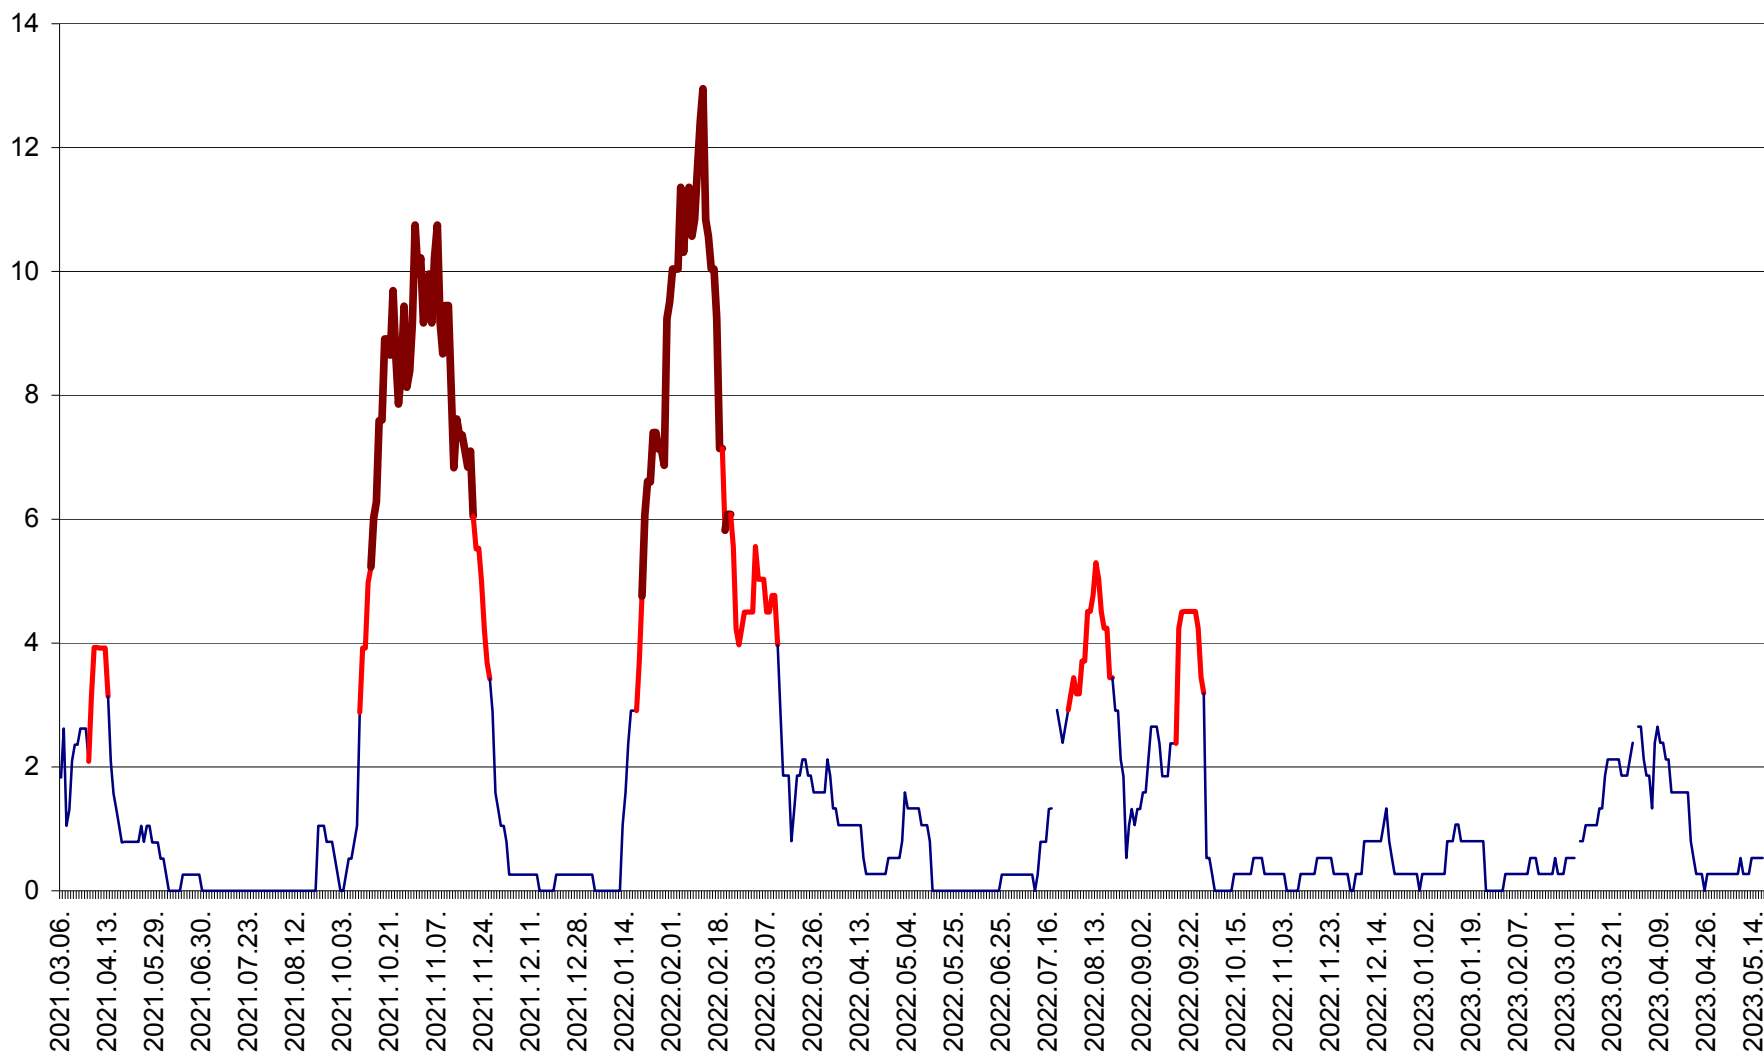

SATU MARE - Evolutia incidentei cumulate pe 14 zile la ‰ de locuitori
2021.03.07. - 2023.05.17.