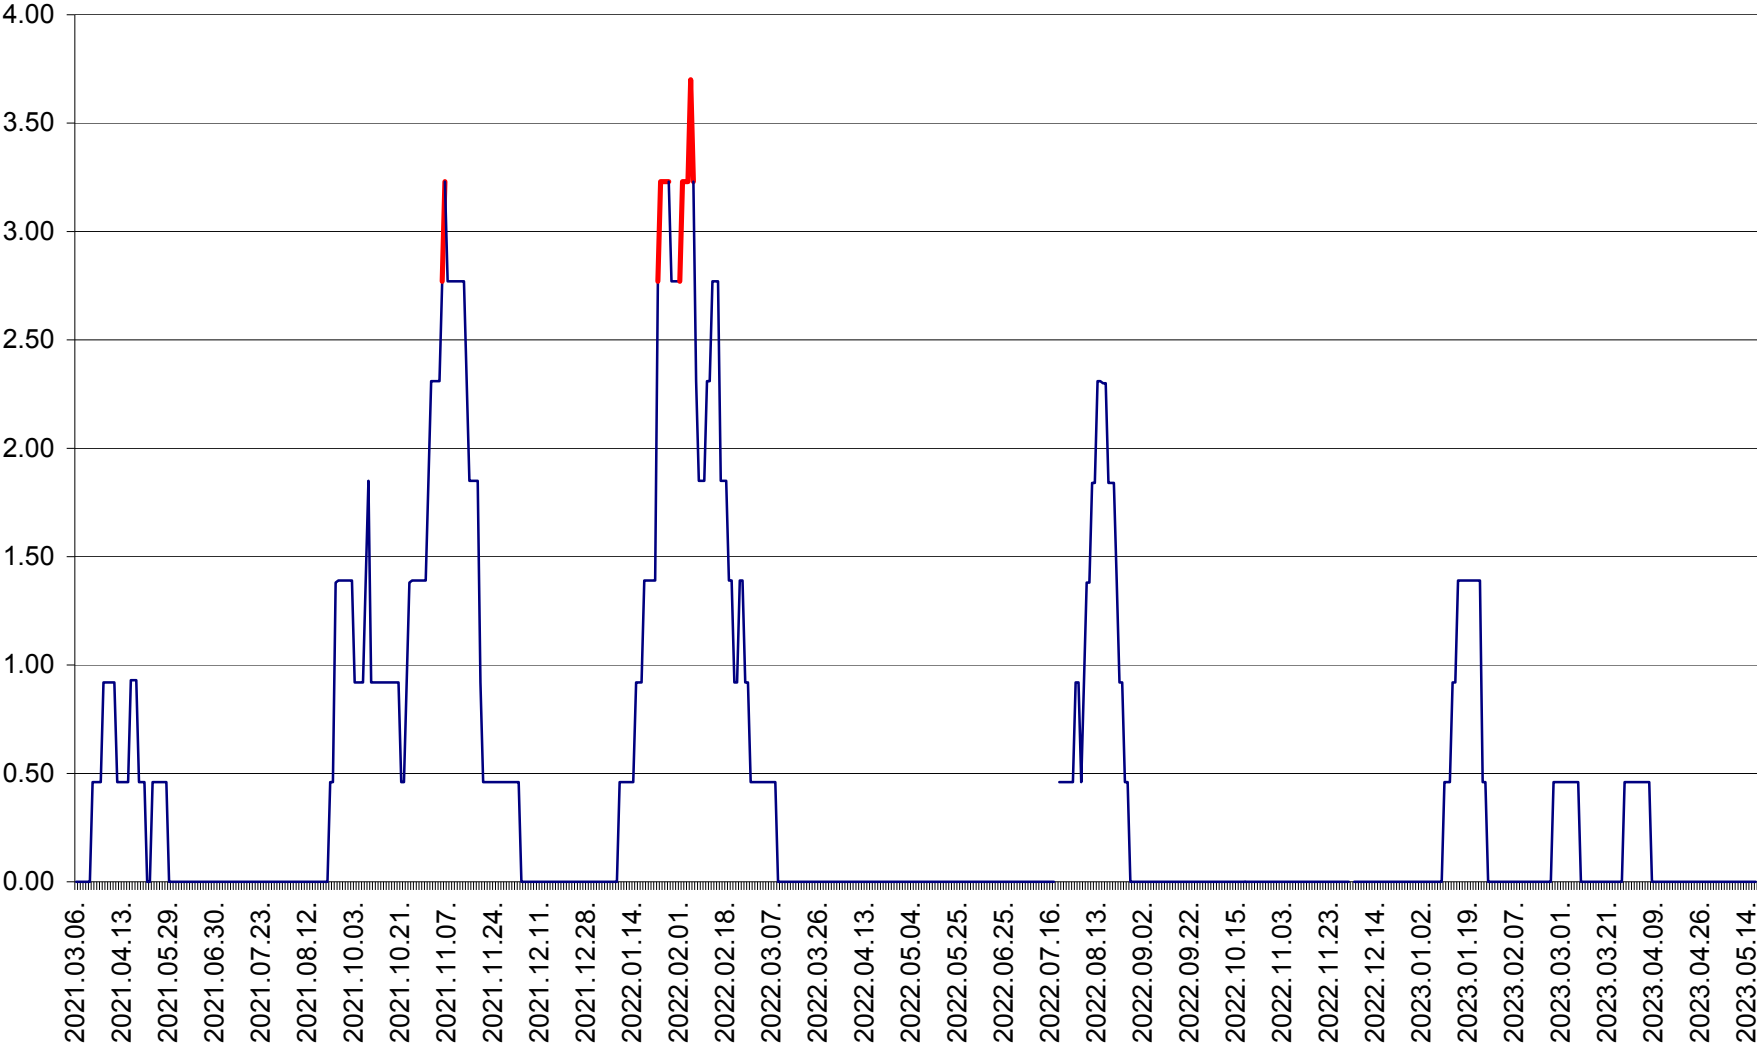

ATID - Evolutia incidentei cumulate pe 14 zile la % de locuitori  
2021.03.07. - 2023.05.17.

AVRĂMEȘTI - Evolutia incidentei cumulate pe 14 zile la ‰ de locuitori  
2021.03.07. - 2023.05.17.

ORAȘ BĂILE TUȘNAD - Evoluția incidenței cumulate pe 14 zile la ‰ de locuitori  
2021.03.07. - 2023.05.17.

ORAȘ BĂLAN - Evoluția incidenței cumulate pe 14 zile la ‰ de locuitori  
2021.03.07. - 2023.05.17.

BILBOR - Evolutia incidentei cumulate pe 14 zile la ‰ de locuitori  
2021.03.07. - 2023.05.17.

ORAȘ BORSEC - Evolutia incidentei cumulate pe 14 zile la ‰ de locuitori  
2021.03.07. - 2023.05.17.

BRĂDEȘTI - Evoluția incidenței cumulate pe 14 zile la ‰ de locuitori  
2021.03.07. - 2023.05.17.

CĂPÂLNIȚA - Evoluția incidenței cumulate pe 14 zile la ‰ de locuitori  
2021.03.07. - 2023.05.17.

CÂRȚA - Evolutia incidentei cumulate pe 14 zile la ‰ de locuitori  
2021.03.07. - 2023.05.17.