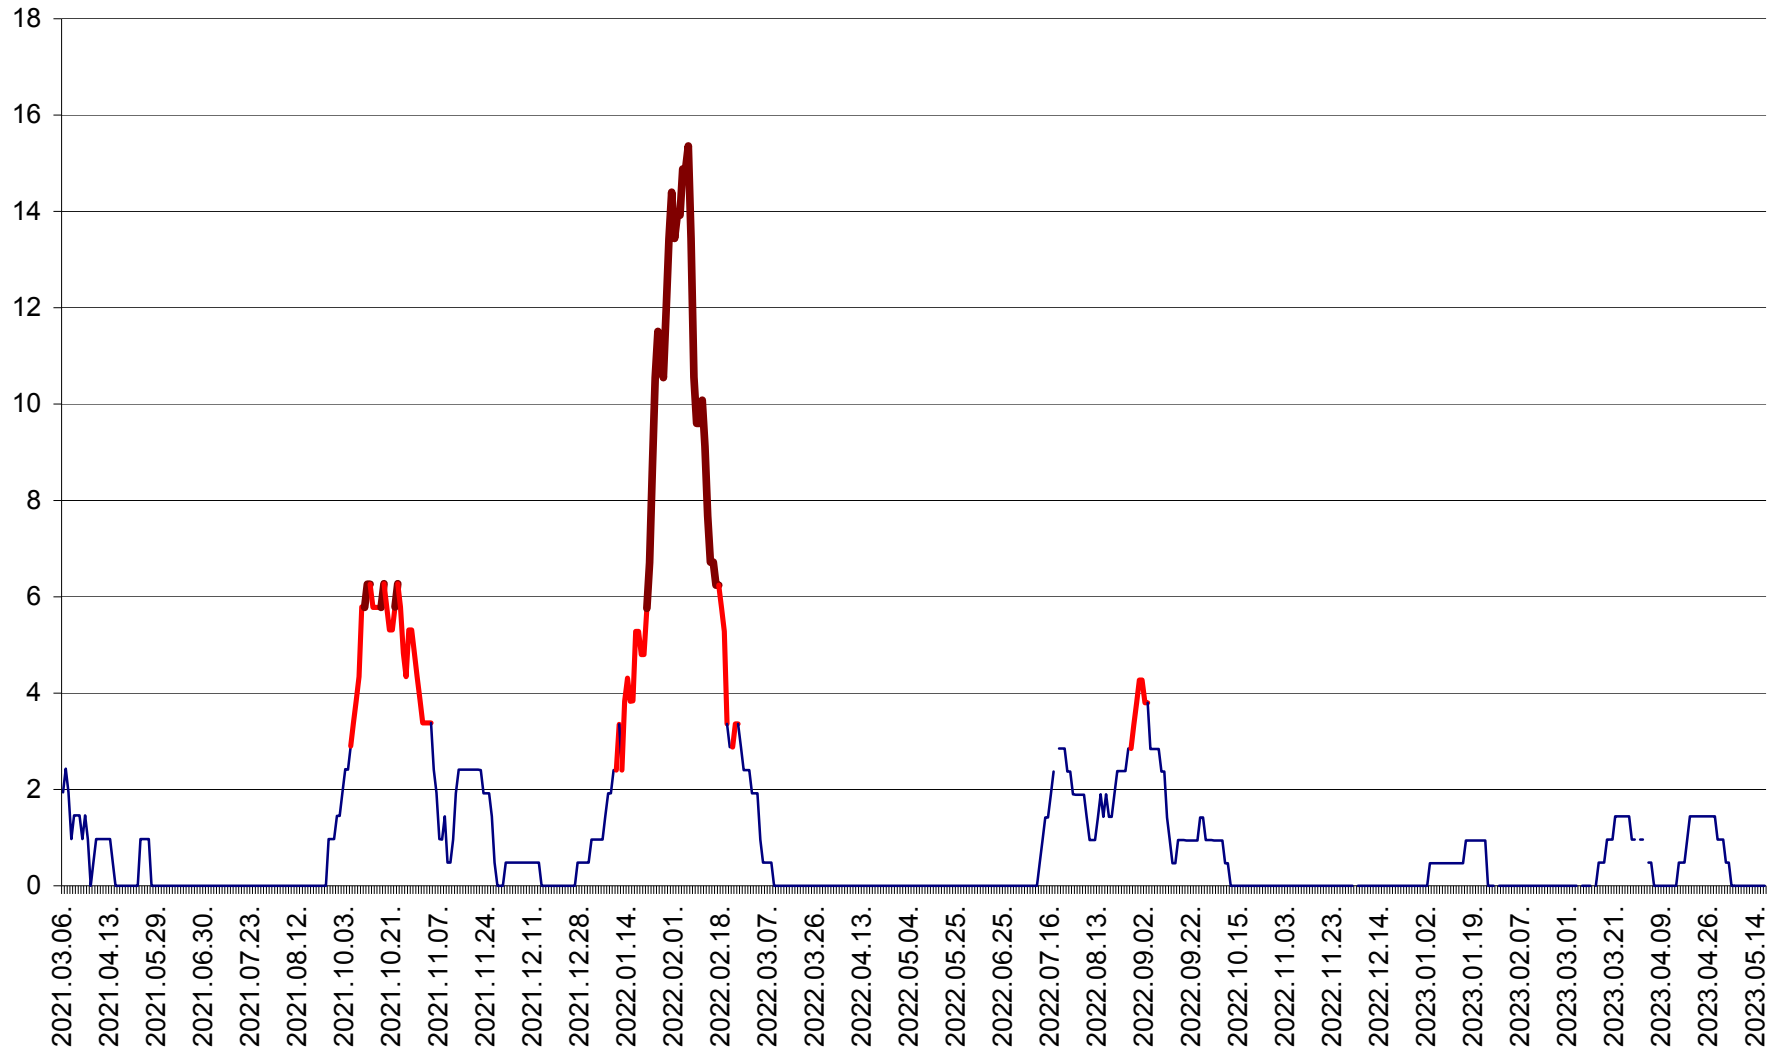

PLĂIEȘII DE JOS - Evoluția incidenței cumulate pe 14 zile la ‰ de locuitori
2021.03.07. - 2023.05.17.