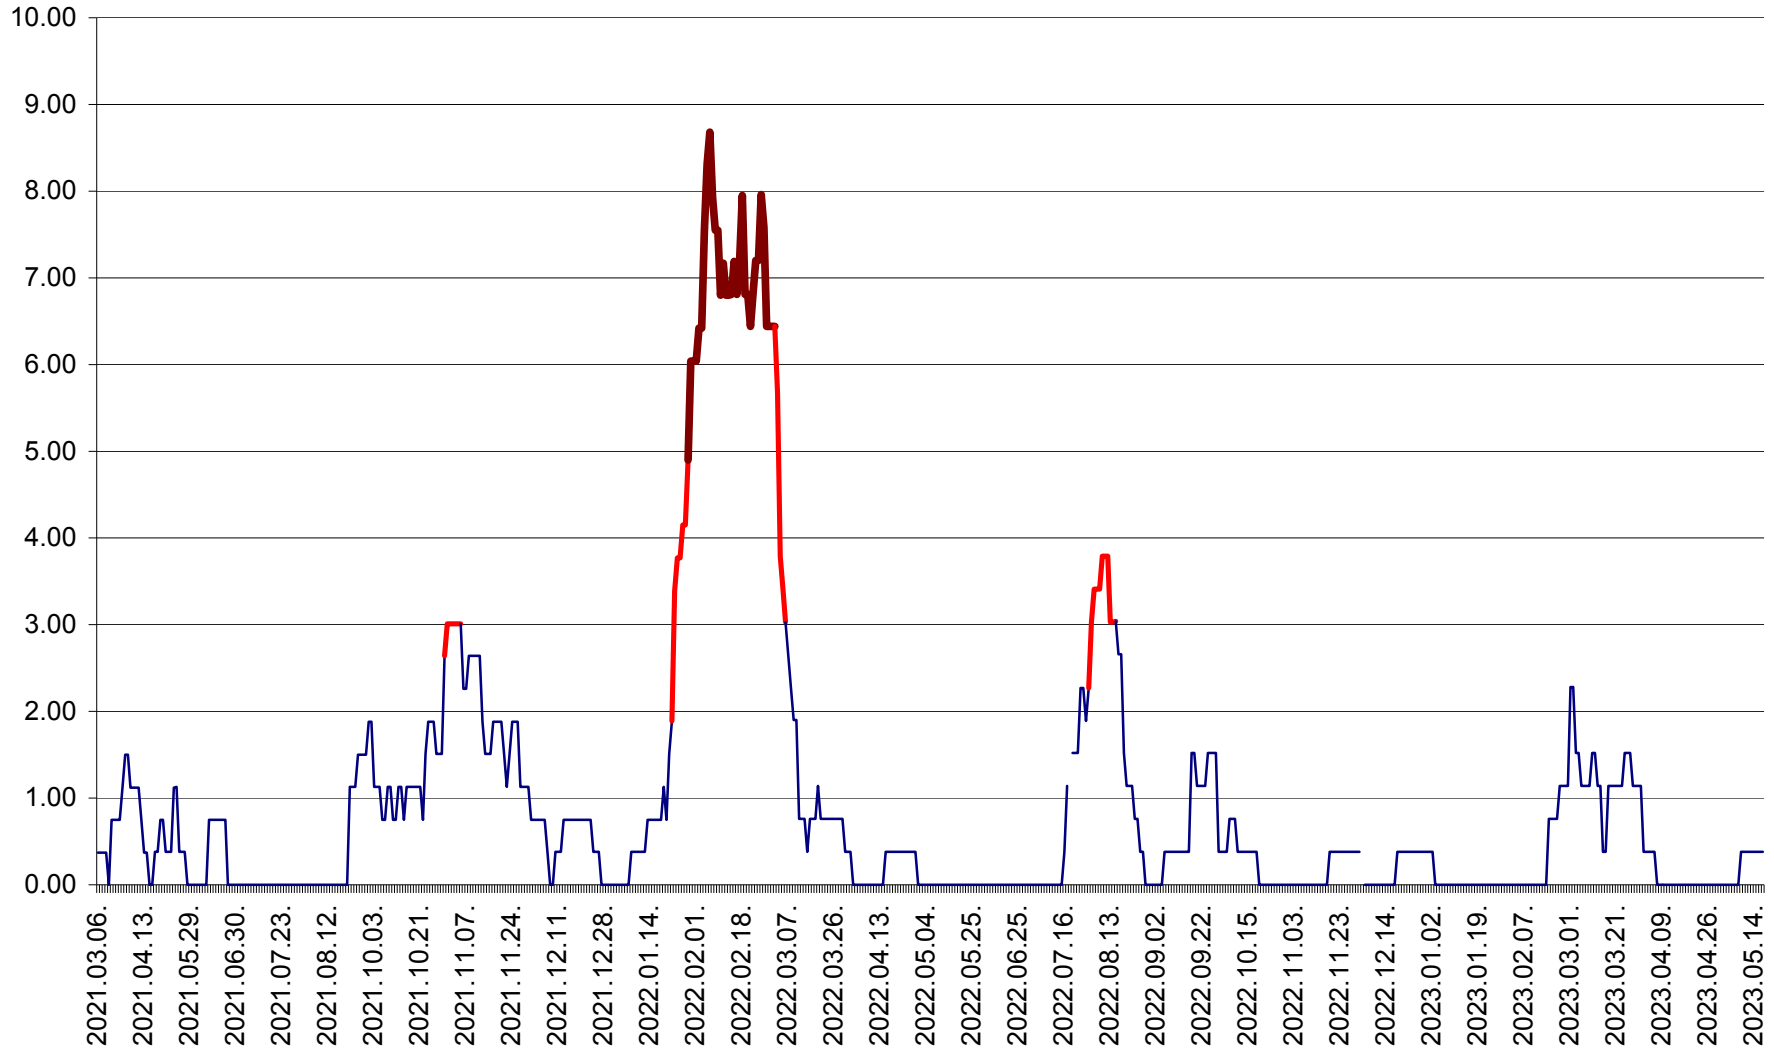

ATID - Evolutia incidentei cumulate pe 14 zile la % de locuitori  
2021.03.07. - 2023.05.17.

AVRĂMEȘTI - Evolutia incidentei cumulate pe 14 zile la ‰ de locuitori  
2021.03.07. - 2023.05.17.

ORAȘ BĂILE TUȘNAD - Evoluția incidenței cumulate pe 14 zile la ‰ de locuitori  
2021.03.07. - 2023.05.17.

ORAȘ BĂLAN - Evoluția incidenței cumulate pe 14 zile la ‰ de locuitori  
2021.03.07. - 2023.05.17.

BILBOR - Evolutia incidentei cumulate pe 14 zile la ‰ de locuitori  
2021.03.07. - 2023.05.17.

ORAȘ BORSEC - Evolutia incidentei cumulate pe 14 zile la ‰ de locuitori  
2021.03.07. - 2023.05.17.

BRĂDEȘTI - Evoluția incidenței cumulate pe 14 zile la ‰ de locuitori  
2021.03.07. - 2023.05.17.

CĂPÂLNIȚA - Evoluția incidenței cumulate pe 14 zile la ‰ de locuitori  
2021.03.07. - 2023.05.17.

CÂRȚA - Evolutia incidentei cumulate pe 14 zile la ‰ de locuitori  
2021.03.07. - 2023.05.17.