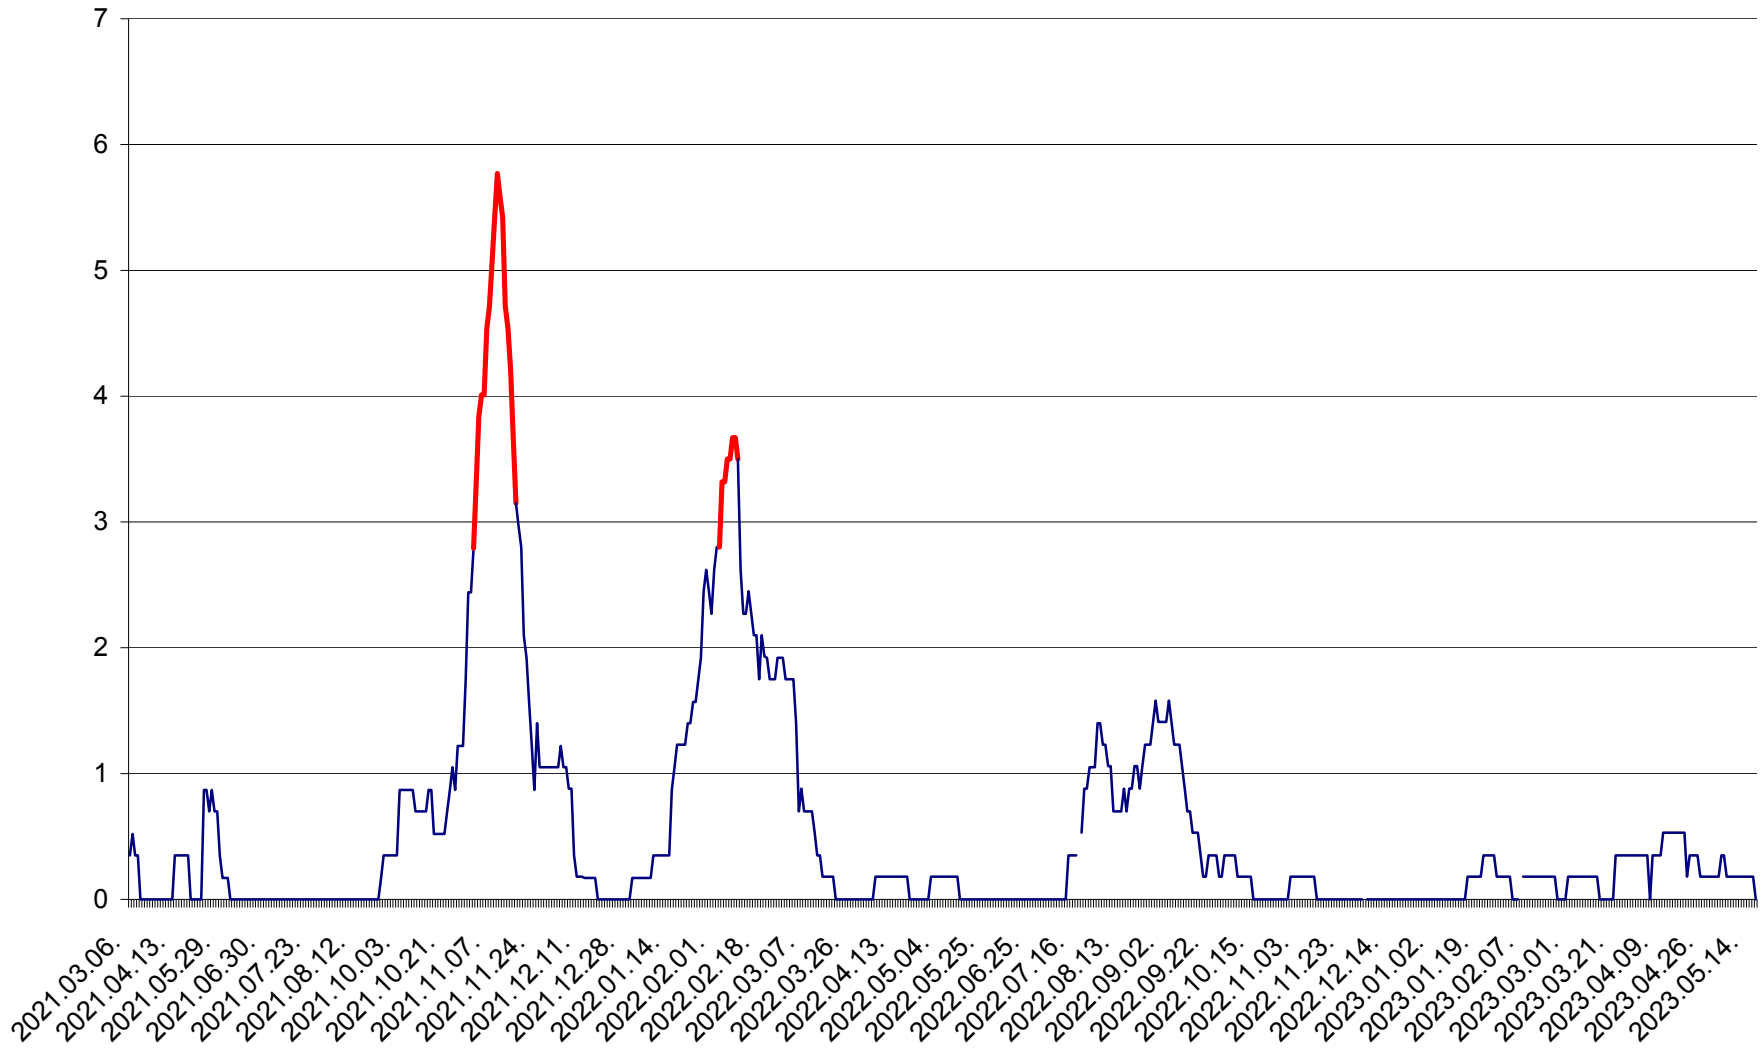

ORAȘ BĂLAN - Evoluția incidenței cumulate pe 14 zile la ‰ de locuitori  
2021.03.07. - 2023.05.17.

BILBOR - Evolutia incidentei cumulate pe 14 zile la ‰ de locuitori  
2021.03.07. - 2023.05.17.

ORAȘ BORSEC - Evolutia incidentei cumulate pe 14 zile la ‰ de locuitori  
2021.03.07. - 2023.05.17.

CORBU - Evolutia incidentei cumulate pe 14 zile la ‰ de locuitori  
2021.03.07. - 2023.05.17.

CORUND - Evolutia incidentei cumulate pe 14 zile la ‰ de locuitori  
2021.03.07. - 2023.05.17.

COZMENI - Evolutia incidentei cumulate pe 14 zile la ‰ de locuitori  
2021.03.07. - 2023.05.17.

ORAȘ CRISTURU SECUIESC - Evolutia incidentei cumulate pe 14 zile la ‰ de locuitori  
2021.03.07. - 2023.05.17.

DĂNEȘTI - Evolutia incidentei cumulate pe 14 zile la ‰ de locuitori  
2021.03.07. - 2023.05.17.

DÂRJIU - Evolutia incidentei cumulate pe 14 zile la ‰ de locuitori  
2021.03.07. - 2023.05.17.

DEALU - Evolutia incidentei cumulate pe 14 zile la ‰ de locuitori  
2021.03.07. - 2023.05.17.

DITRĂU - Evolutia incidentei cumulate pe 14 zile la ‰ de locuitori  
2021.03.07. - 2023.05.17.