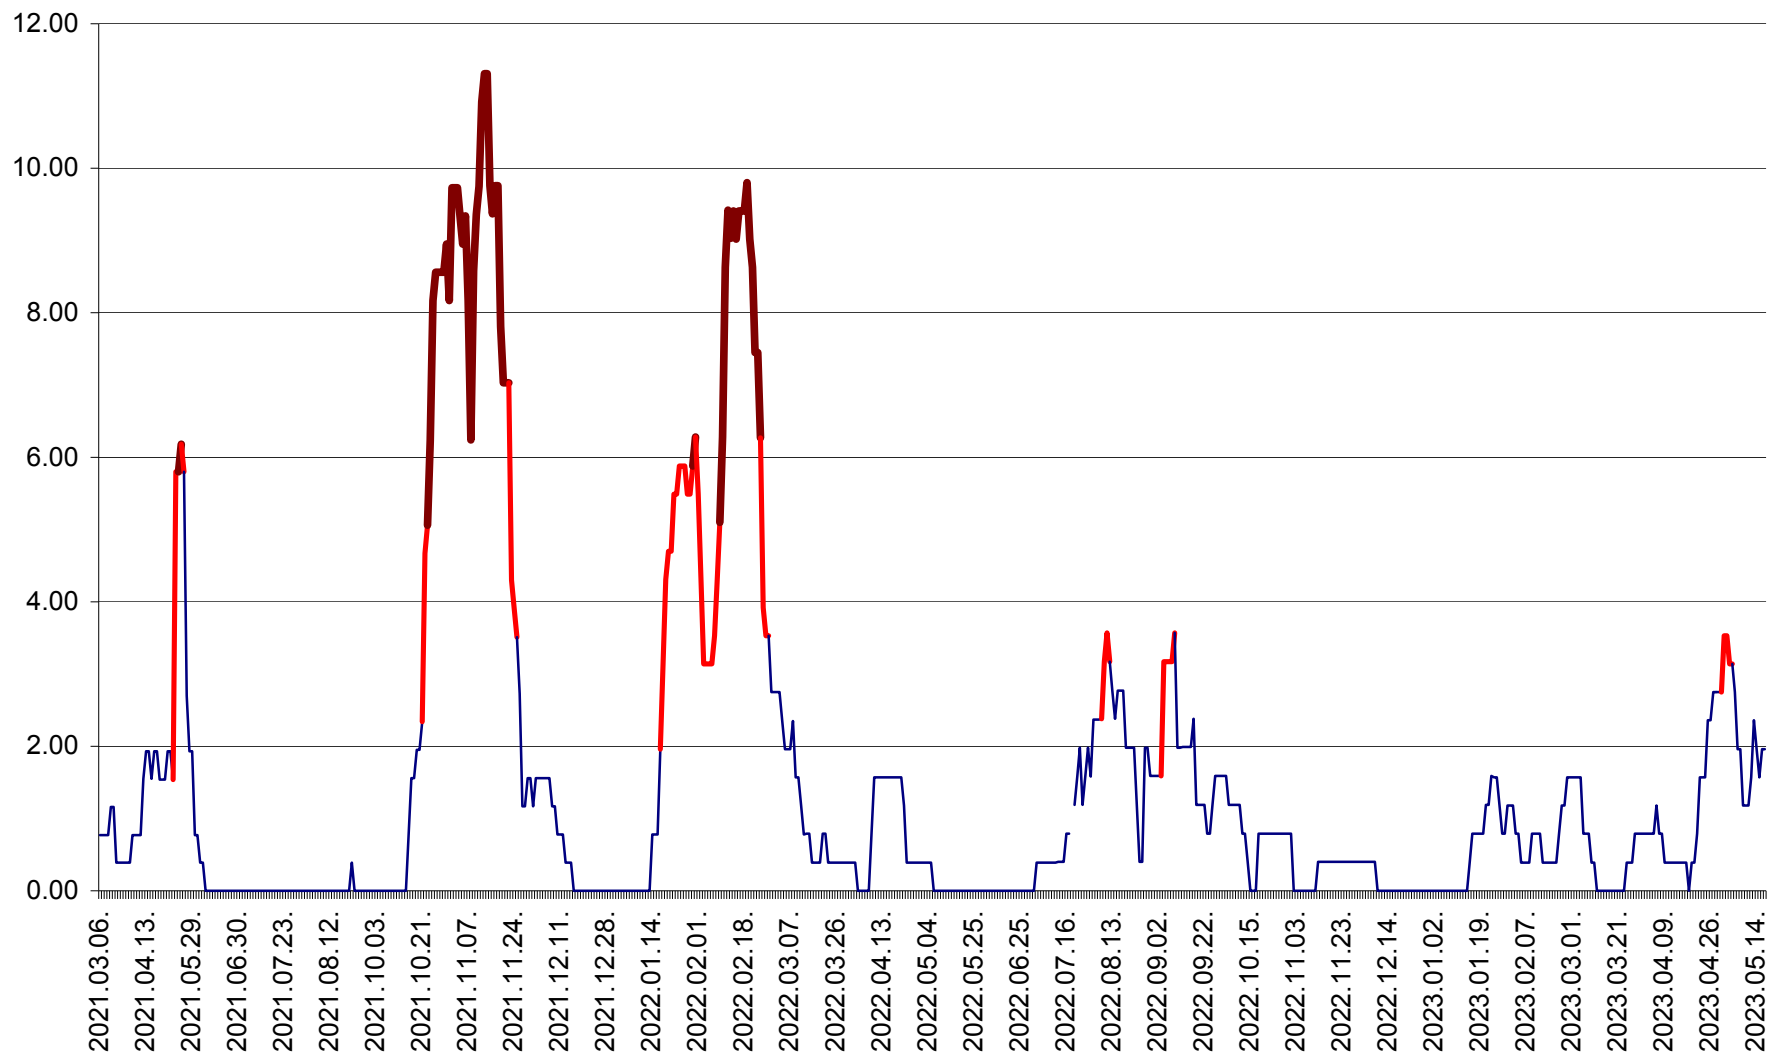

ATID - Evolutia incidentei cumulate pe 14 zile la % de locuitori  
2021.03.07. - 2023.05.17.

AVRĂMEȘTI - Evolutia incidentei cumulate pe 14 zile la ‰ de locuitori  
2021.03.07. - 2023.05.17.

ORAȘ BĂILE TUȘNAD - Evoluția incidenței cumulate pe 14 zile la ‰ de locuitori  
2021.03.07. - 2023.05.17.

ORAȘ BĂLAN - Evoluția incidenței cumulate pe 14 zile la ‰ de locuitori  
2021.03.07. - 2023.05.17.

BILBOR - Evolutia incidentei cumulate pe 14 zile la ‰ de locuitori  
2021.03.07. - 2023.05.17.

ORAȘ BORSEC - Evolutia incidentei cumulate pe 14 zile la ‰ de locuitori  
2021.03.07. - 2023.05.17.

BRĂDEȘTI - Evoluția incidenței cumulate pe 14 zile la ‰ de locuitori  
2021.03.07. - 2023.05.17.

CĂPÂLNIȚA - Evoluția incidenței cumulate pe 14 zile la ‰ de locuitori  
2021.03.07. - 2023.05.17.

CÂRȚA - Evolutia incidentei cumulate pe 14 zile la ‰ de locuitori  
2021.03.07. - 2023.05.17.