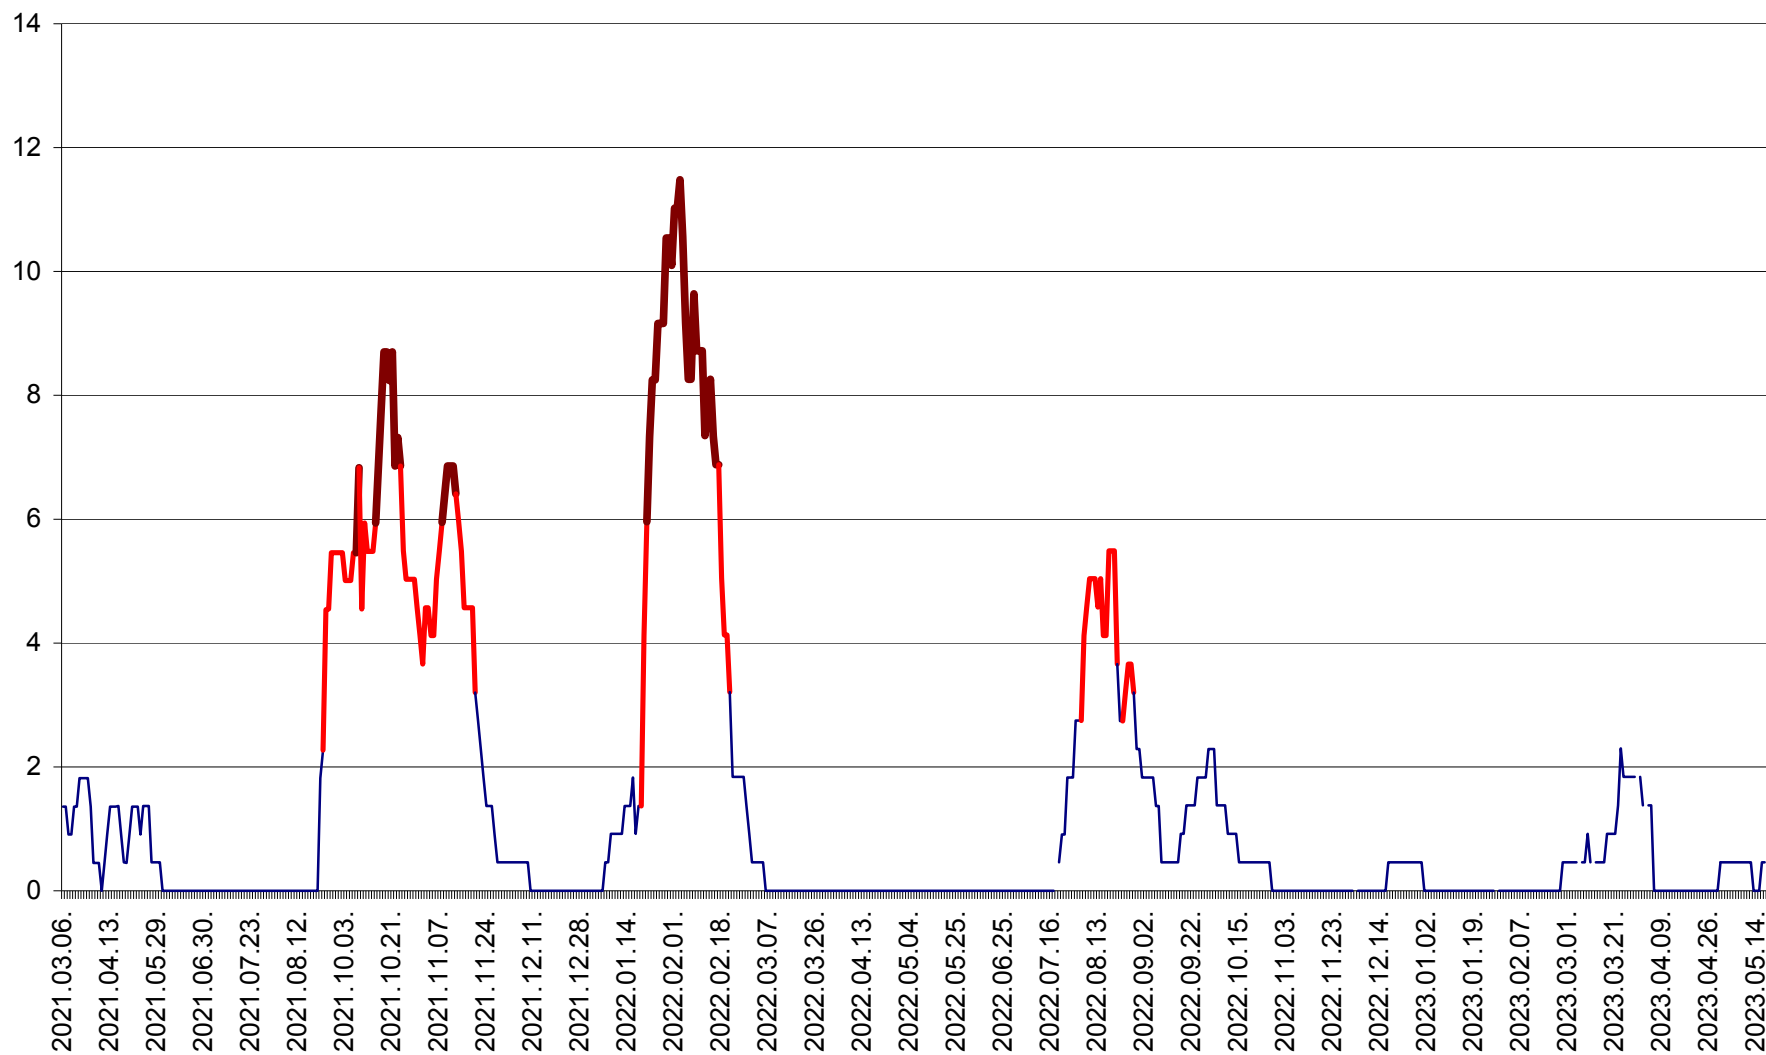

LĂZAREA - Evolutia incidentei cumulate pe 14 zile la % de locuitori  
2021.03.07. - 2023.05.17.

LELICENI - Evolutia incidentei cumulate pe 14 zile la % de locuitori  
2021.03.07. - 2023.05.17.

LUETA - Evolutia incidentei cumulate pe 14 zile la ‰ de locuitori  
2021.03.07. - 2023.05.17.

LUNCA DE JOS - Evolutia incidentei cumulate pe 14 zile la ‰ de locuitori  
2021.03.07. - 2023.05.17.

LUNCA DE SUS - Evolutia incidentei cumulate pe 14 zile la ‰ de locuitori  
2021.03.07. - 2023.05.17.

LUPENI - Evolutia incidentei cumulate pe 14 zile la ‰ de locuitori  
2021.03.07. - 2023.05.17.

MĂDĂRAȘ - Evolutia incidentei cumulate pe 14 zile la ‰ de locuitori  
2021.03.07. - 2023.05.17.

MĂRTINIȘ - Evolutia incidentei cumulate pe 14 zile la ‰ de locuitori  
2021.03.07. - 2023.05.17.