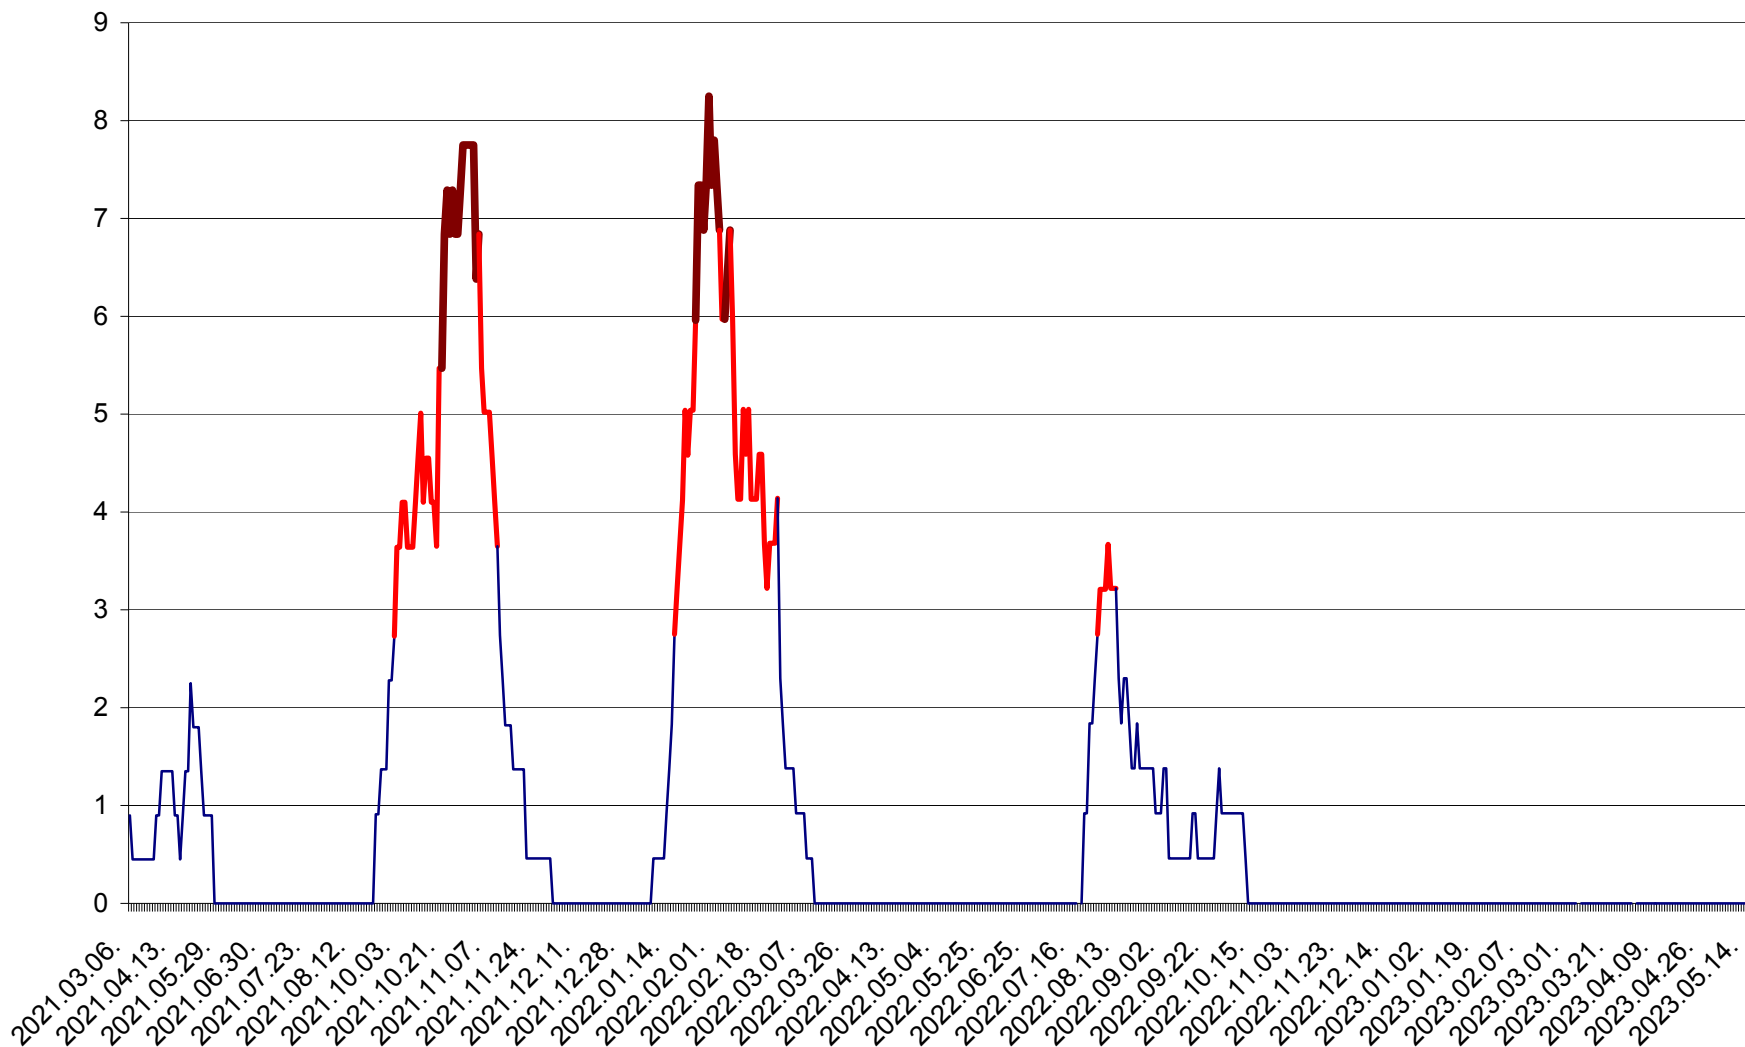

PRAID - Evolutia incidentei cumulate pe 14 zile la ‰ de locuitori  
2021.03.07. - 2023.05.17.

RACU - Evolutia incidentei cumulate pe 14 zile la ‰ de locuitori  
2021.03.07. - 2023.05.17.

REMETEA - Evolutia incidentei cumulate pe 14 zile la ‰ de locuitori  
2021.03.07. - 2023.05.17.

SĂCEL - Evolutia incidentei cumulate pe 14 zile la ‰ de locuitori  
2021.03.07. - 2023.05.17.

SÂNCRĂIENI - Evolutia incidentei cumulate pe 14 zile la ‰ de locuitori  
2021.03.07. - 2023.05.17.

SÂNDOMIC - Evolutia incidentei cumulate pe 14 zile la ‰ de locuitori  
2021.03.07. - 2023.05.17.

SÂNMARTIN - Evolutia incidentei cumulate pe 14 zile la ‰ de locuitori  
2021.03.07. - 2023.05.17.

SÂNSIMION - Evolutia incidentei cumulate pe 14 zile la ‰ de locuitori  
2021.03.07. - 2023.05.17.

SÂNTIMBRU - Evolutia incidentei cumulate pe 14 zile la ‰ de locuitori  
2021.03.07. - 2023.05.17.