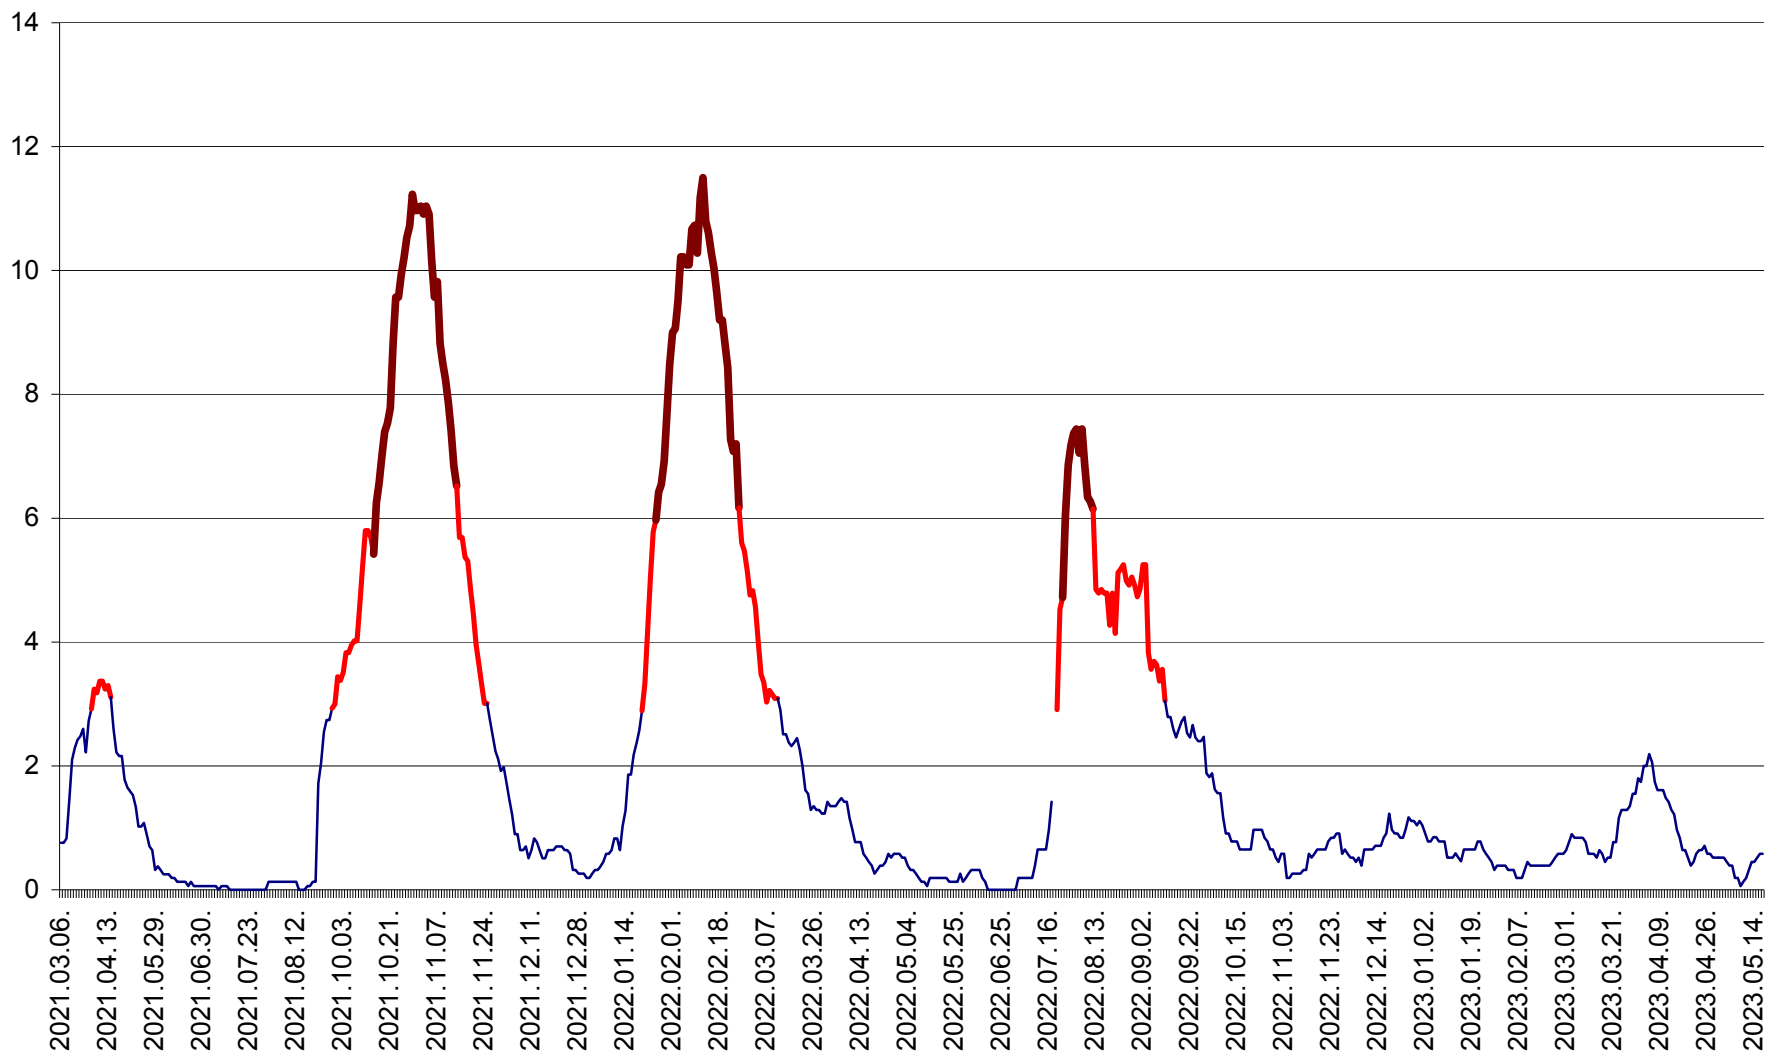

TULGHEȘ - Evolutia incidentei cumulate pe 14 zile la % de locuitori
2021.03.07. - 2023.05.17.