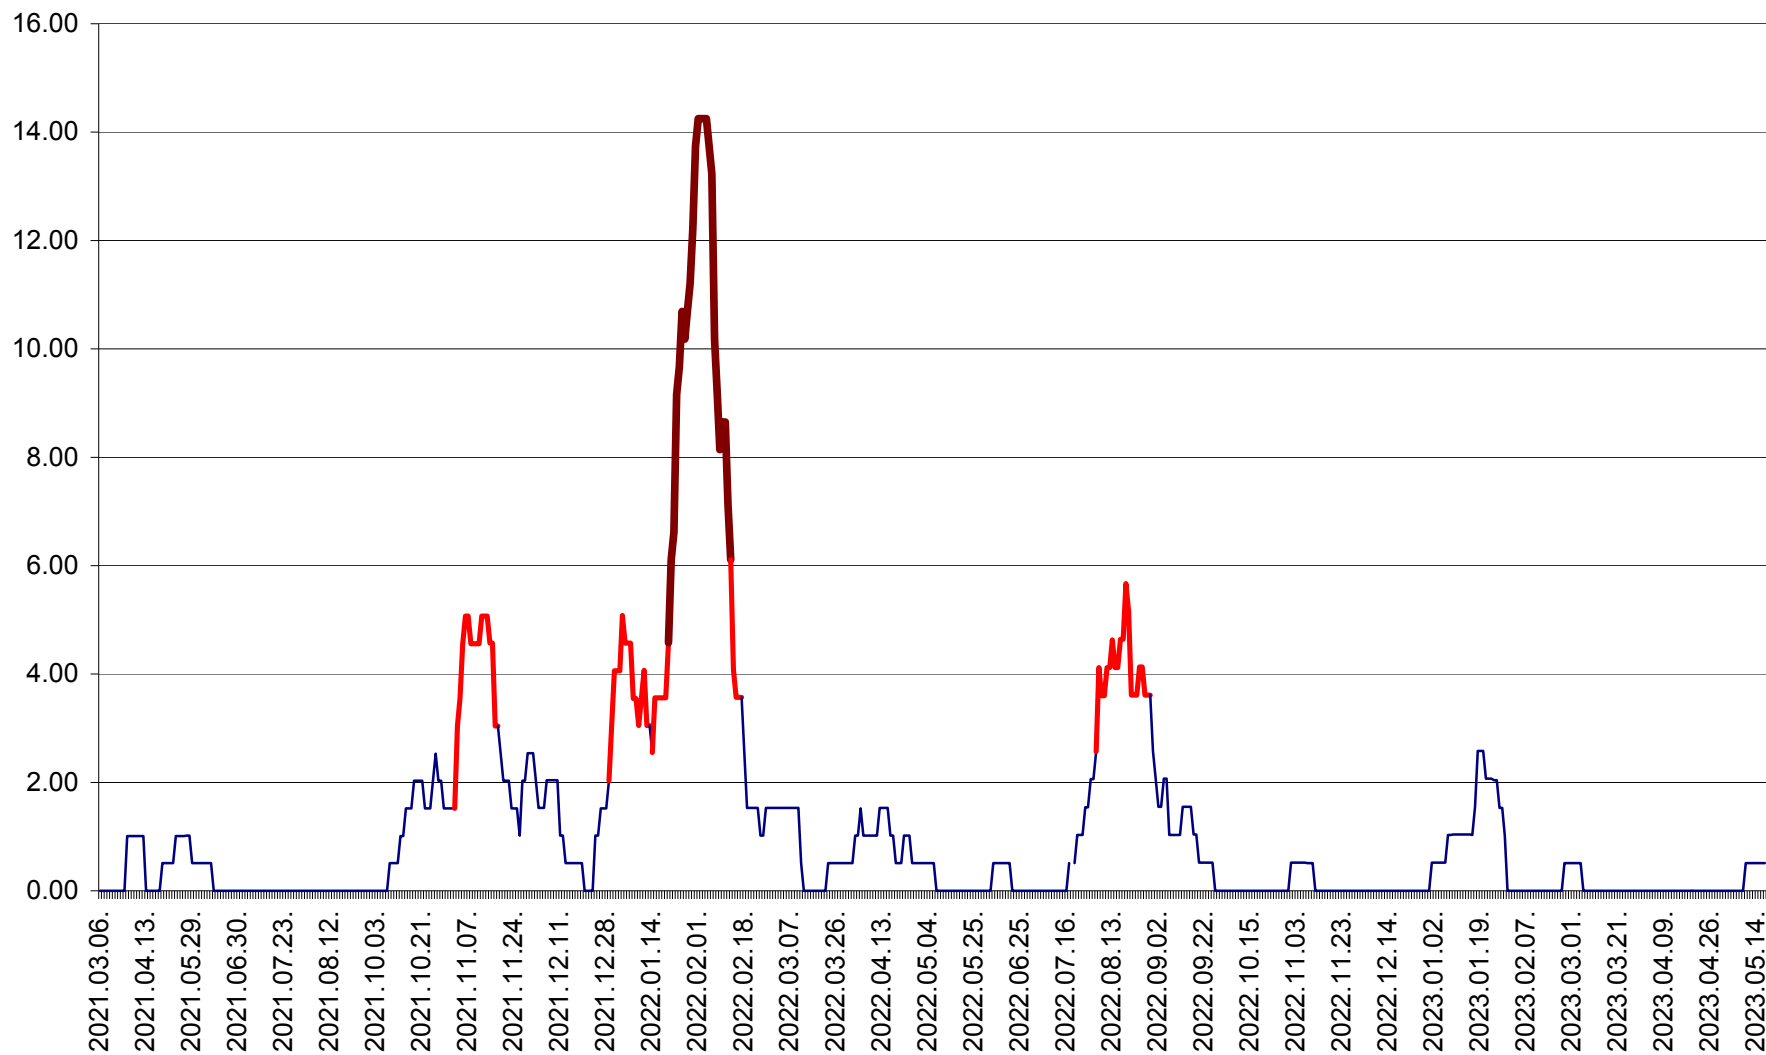

VĂRȘAG - Evolutia incidentei cumulate pe 14 zile la ‰ de locuitori  
2021.03.07. - 2023.05.17.

ORAȘ VLĂHIȚA - Evolutia incidentei cumulate pe 14 zile la ‰ de locuitori  
2021.03.07. - 2023.05.17.

VOȘLĂBENI - Evolutia incidentei cumulate pe 14 zile la ‰ de locuitori  
2021.03.07. - 2023.05.17.

ZETEA - Evolutia incidentei cumulate pe 14 zile la ‰ de locuitori  
2021.03.07. - 2023.05.17.

Total - Evolutia incidentei cumulate pe 14 zile la ‰ de locuitori  
2021.03.07. - 2023.05.17.