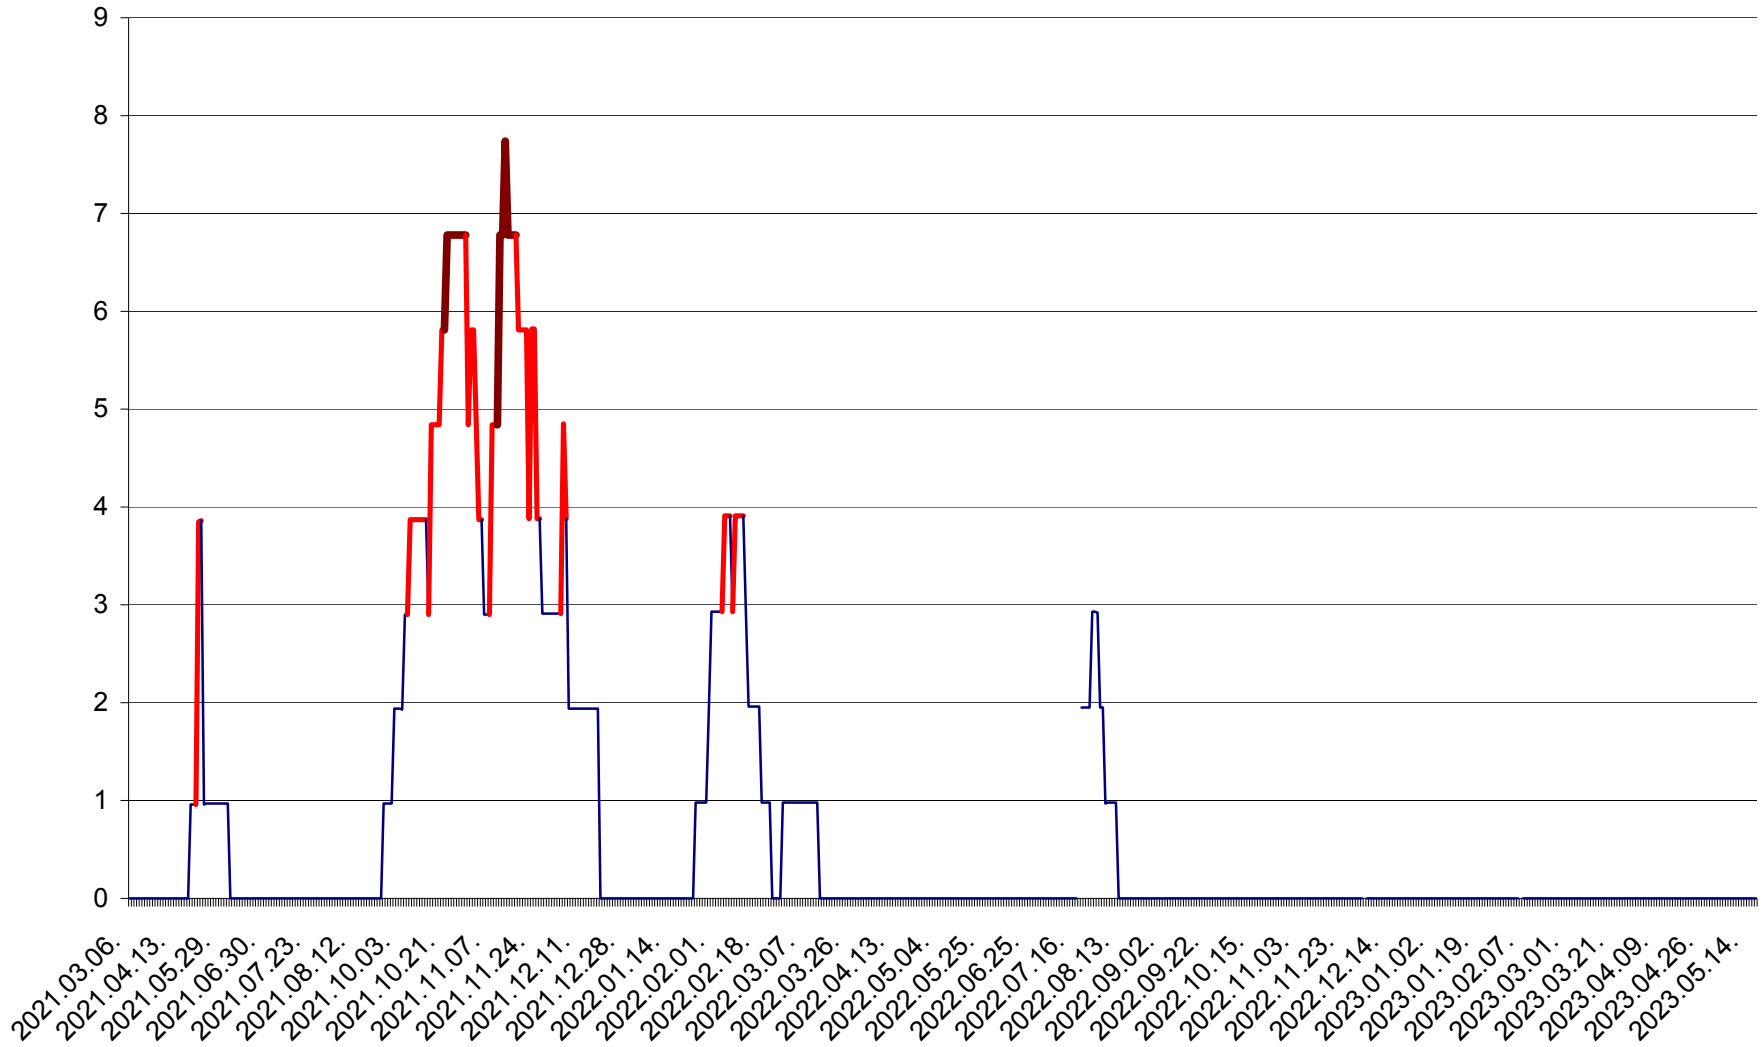

CORBU - Evolutia incidentei cumulate pe 14 zile la ‰ de locuitori  
2021.03.07. - 2023.05.17.

CORUND - Evolutia incidentei cumulate pe 14 zile la ‰ de locuitori  
2021.03.07. - 2023.05.17.

COZMENI - Evolutia incidentei cumulate pe 14 zile la ‰ de locuitori  
2021.03.07. - 2023.05.17.

ORAȘ CRISTURU SECUIESC - Evolutia incidentei cumulate pe 14 zile la ‰ de locuitori  
2021.03.07. - 2023.05.17.

DĂNEȘTI - Evolutia incidentei cumulate pe 14 zile la ‰ de locuitori  
2021.03.07. - 2023.05.17.

DÂRJIU - Evolutia incidentei cumulate pe 14 zile la ‰ de locuitori  
2021.03.07. - 2023.05.17.

DEALU - Evolutia incidentei cumulate pe 14 zile la ‰ de locuitori  
2021.03.07. - 2023.05.17.

DITRĂU - Evolutia incidentei cumulate pe 14 zile la ‰ de locuitori  
2021.03.07. - 2023.05.17.

FELICENI - Evolutia incidentei cumulate pe 14 zile la ‰ de locuitori  
2021.03.07. - 2023.05.17.

FRUMOASA - Evolutia incidentei cumulate pe 14 zile la ‰ de locuitori  
2021.03.07. - 2023.05.17.

GĂLĂUȚAȘ - Evoluția incidenței cumulate pe 14 zile la ‰ de locuitori  
2021.03.07. - 2023.05.17.