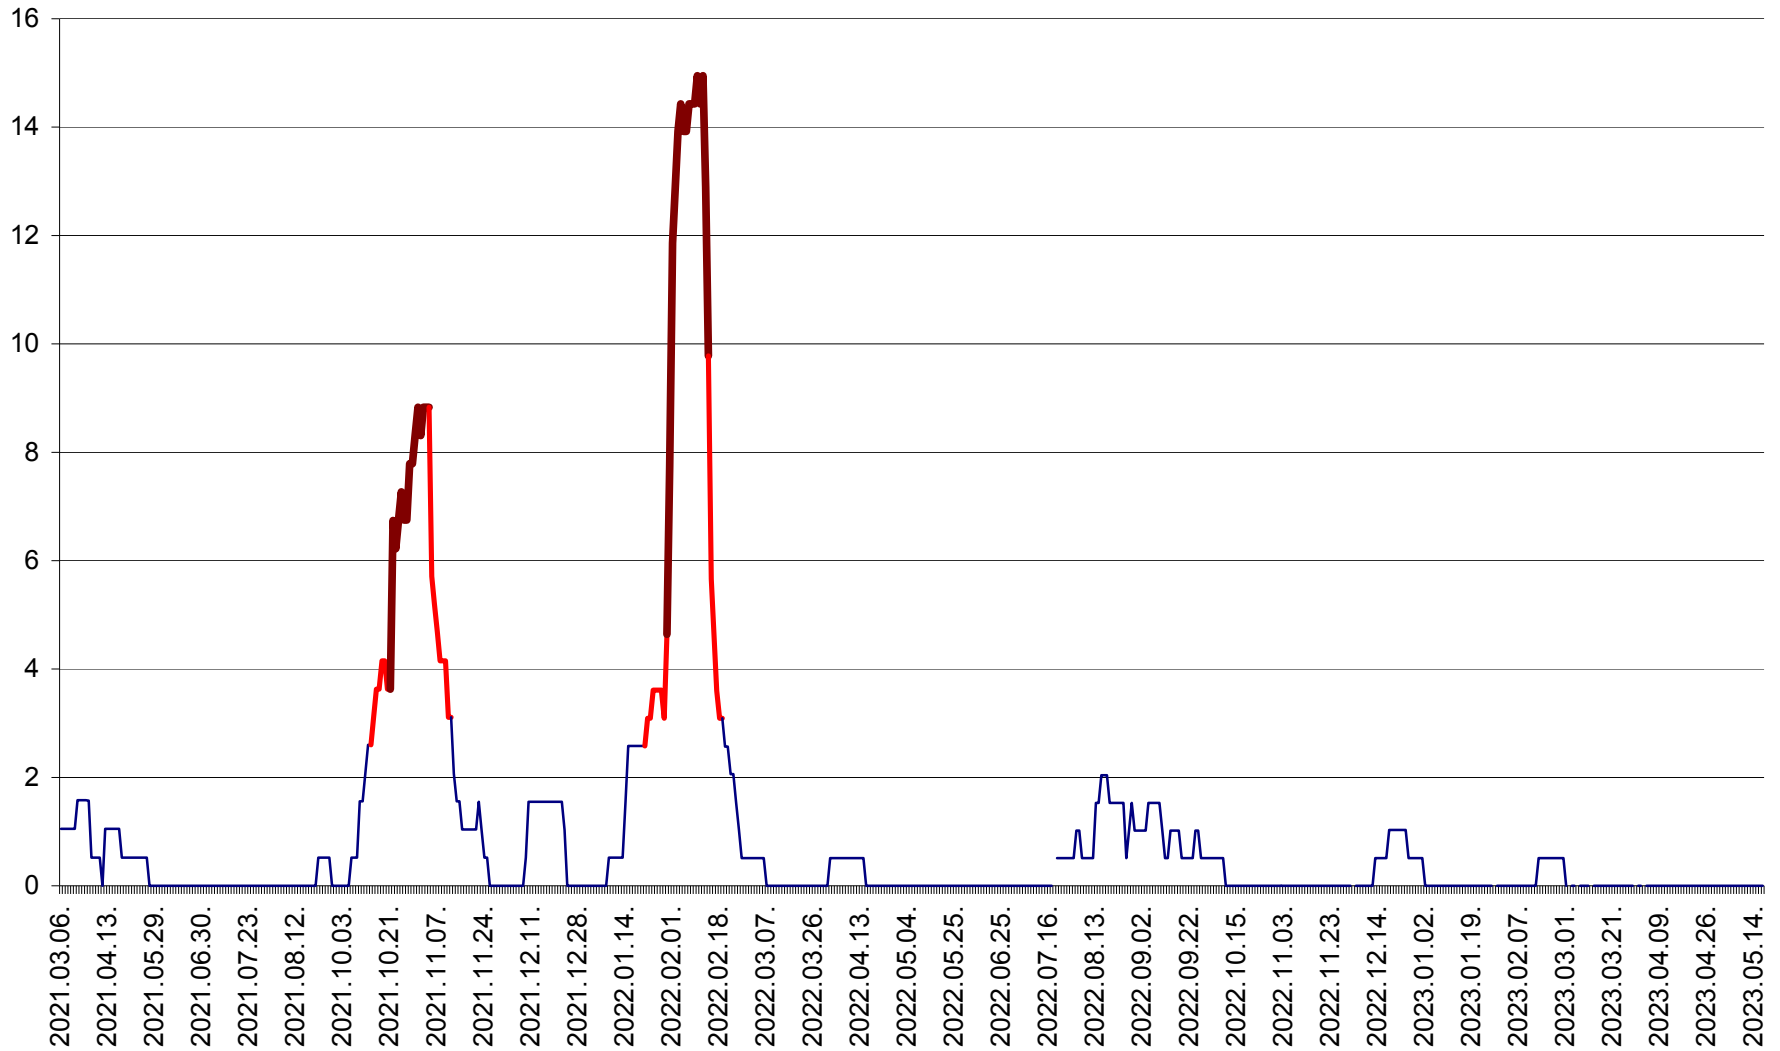

PRAID - Evolutia incidentei cumulate pe 14 zile la ‰ de locuitori
2021.03.07. - 2023.05.17.