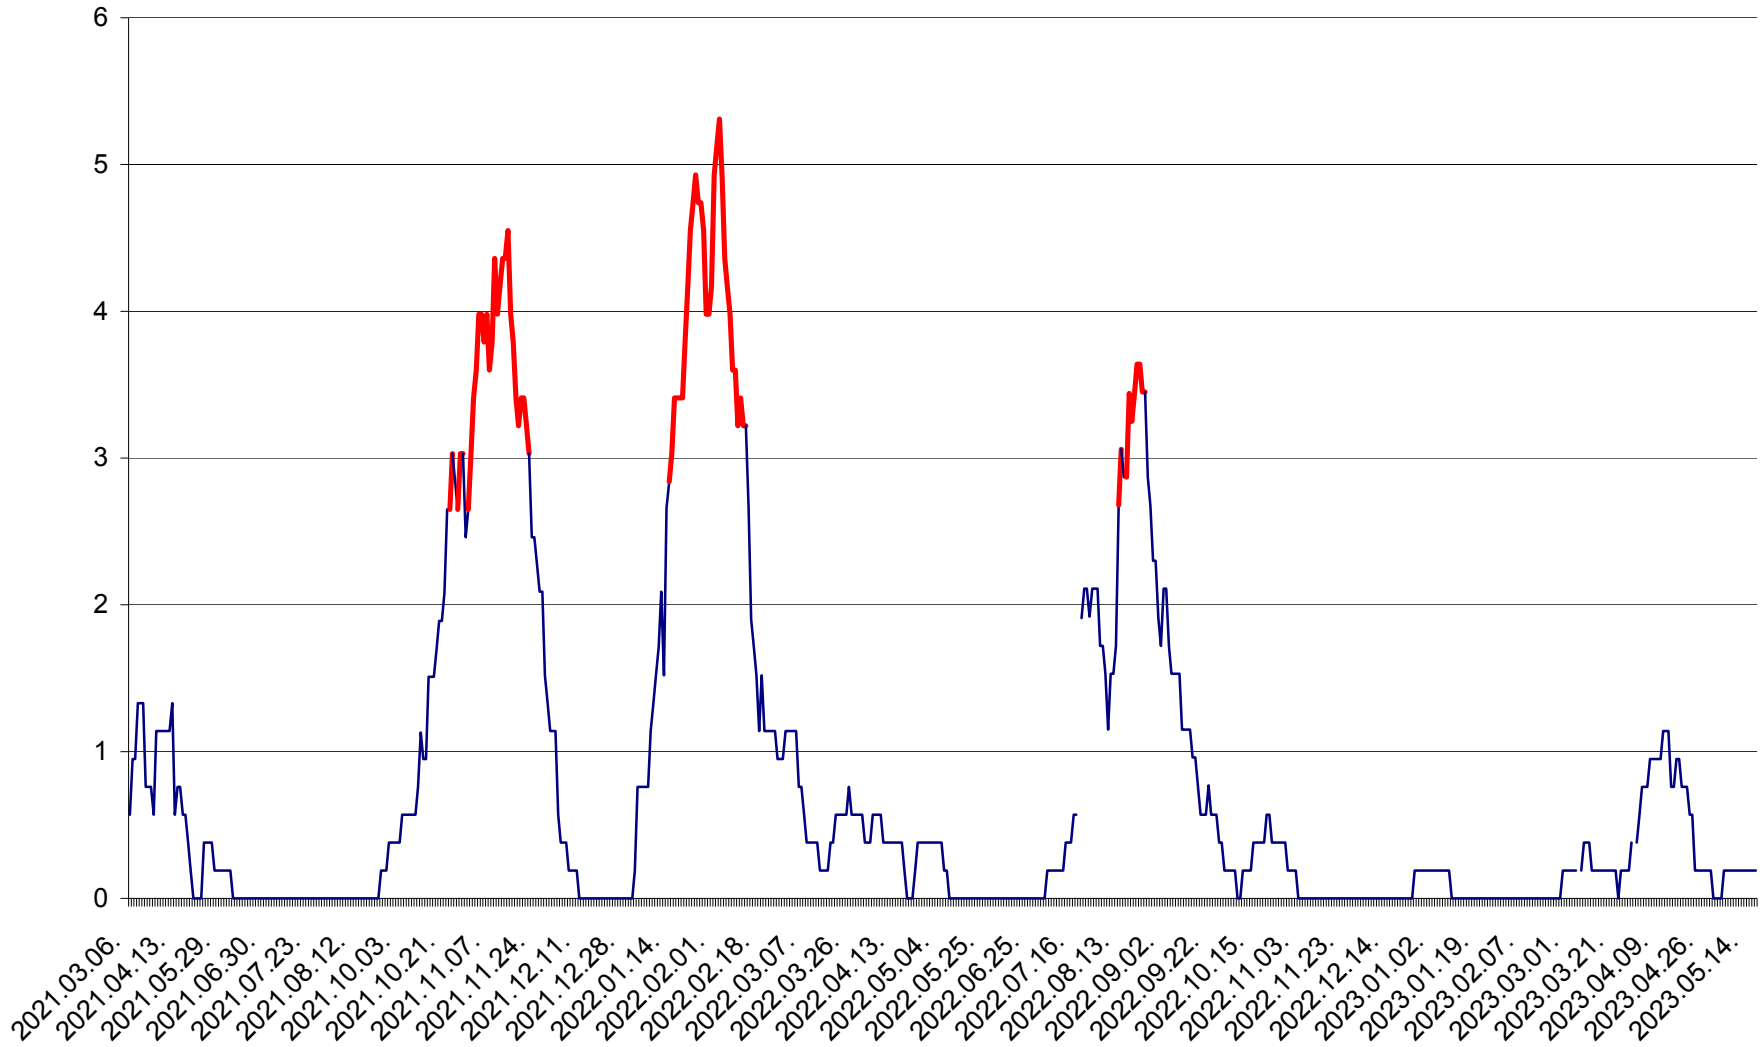

SICULENI - Evolutia incidentei cumulate pe 14 zile la % de locuitori  
2021.03.07. - 2023.05.17.

ȘIMONEȘTI - Evoluția incidenței cumulate pe 14 zile la ‰ de locuitori  
2021.03.07. - 2023.05.17.

SUBCETATE - Evolutia incidentei cumulate pe 14 zile la ‰ de locuitori  
2021.03.07. - 2023.05.17.

SUSENI - Evolutia incidentei cumulate pe 14 zile la ‰ de locuitori  
2021.03.07. - 2023.05.17.

TOMEȘTI - Evolutia incidentei cumulate pe 14 zile la ‰ de locuitori  
2021.03.07. - 2023.05.17.

MUNICIPIUL TOPLIȚA - Evolutia incidentei cumulate pe 14 zile la ‰ de locuitori  
2021.03.07. - 2023.05.17.