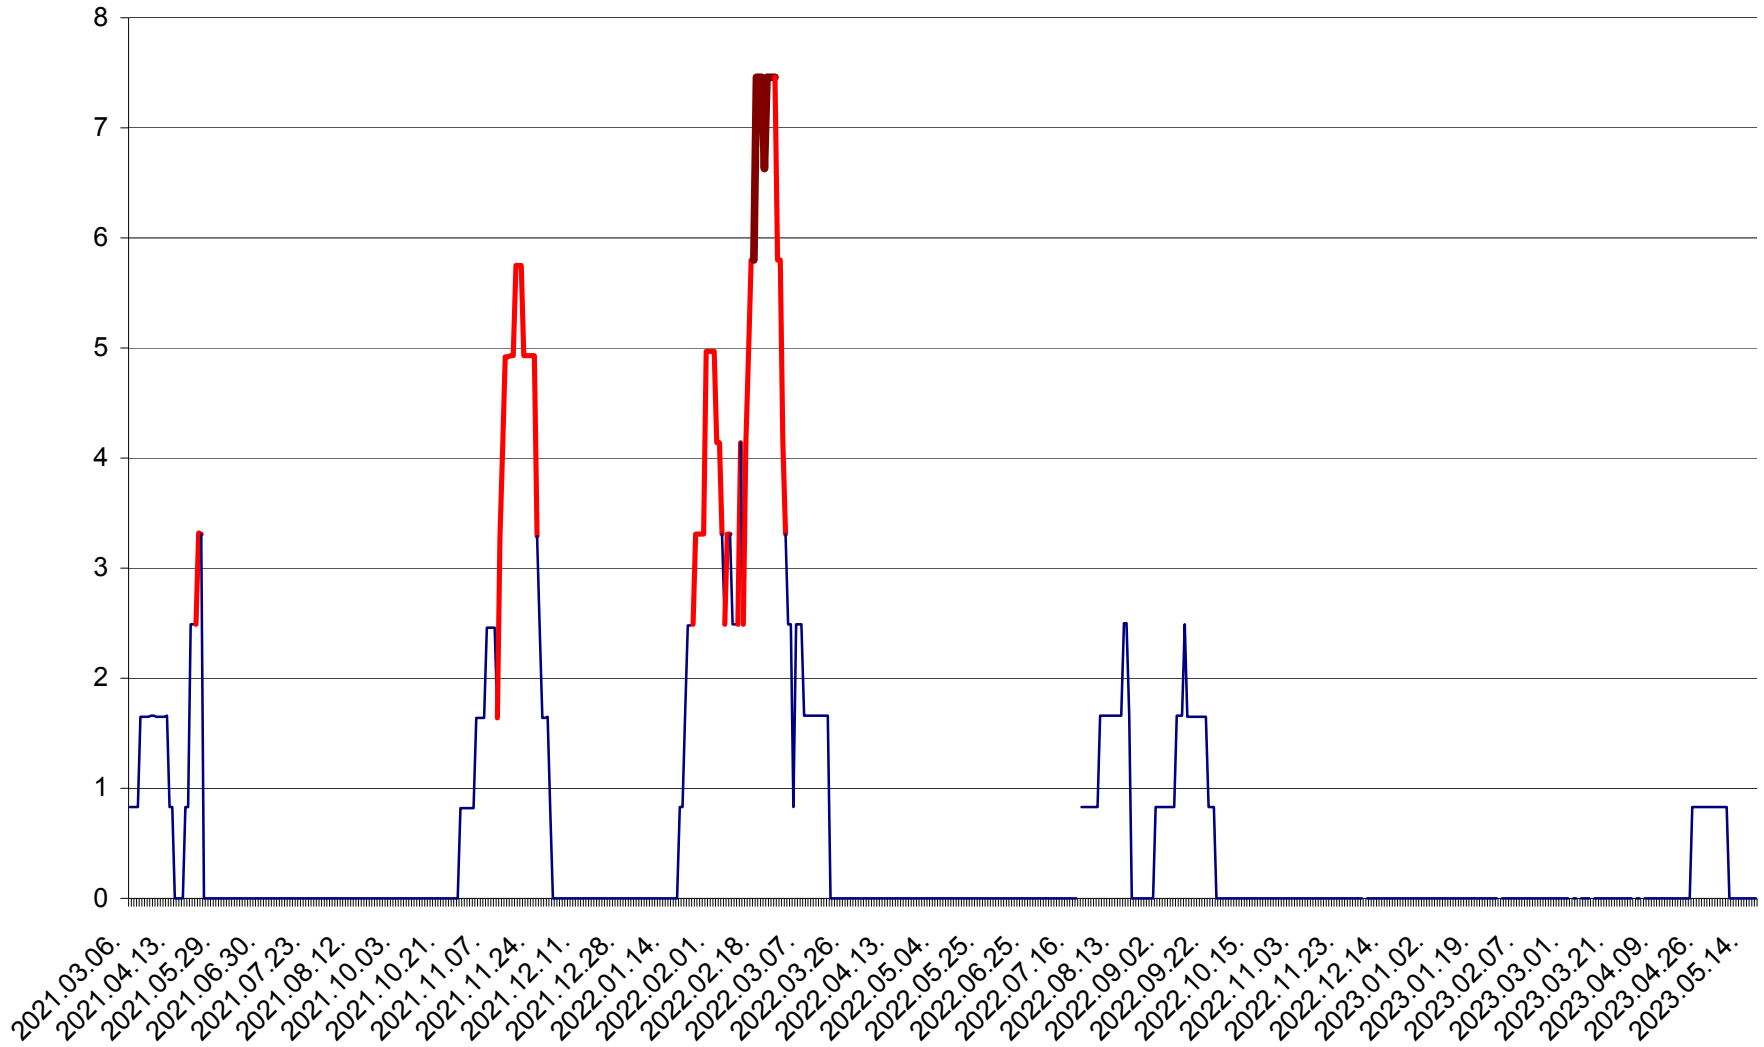

PLĂIEȘII DE JOS - Evoluția incidenței cumulate pe 14 zile la ‰ de locuitori  
2021.03.07. - 2023.05.17.

PORUMBENI - Evolutia incidentei cumulate pe 14 zile la ‰ de locuitori  
2021.03.07. - 2023.05.17.

PRAID - Evolutia incidentei cumulate pe 14 zile la ‰ de locuitori  
2021.03.07. - 2023.05.17.

RACU - Evolutia incidentei cumulate pe 14 zile la ‰ de locuitori  
2021.03.07. - 2023.05.17.

REMETEA - Evolutia incidentei cumulate pe 14 zile la ‰ de locuitori  
2021.03.07. - 2023.05.17.

SĂCEL - Evolutia incidentei cumulate pe 14 zile la ‰ de locuitori  
2021.03.07. - 2023.05.17.

SÂNCRĂIENI - Evolutia incidentei cumulate pe 14 zile la ‰ de locuitori  
2021.03.07. - 2023.05.17.

SÂNDOMIC - Evolutia incidentei cumulate pe 14 zile la ‰ de locuitori  
2021.03.07. - 2023.05.17.