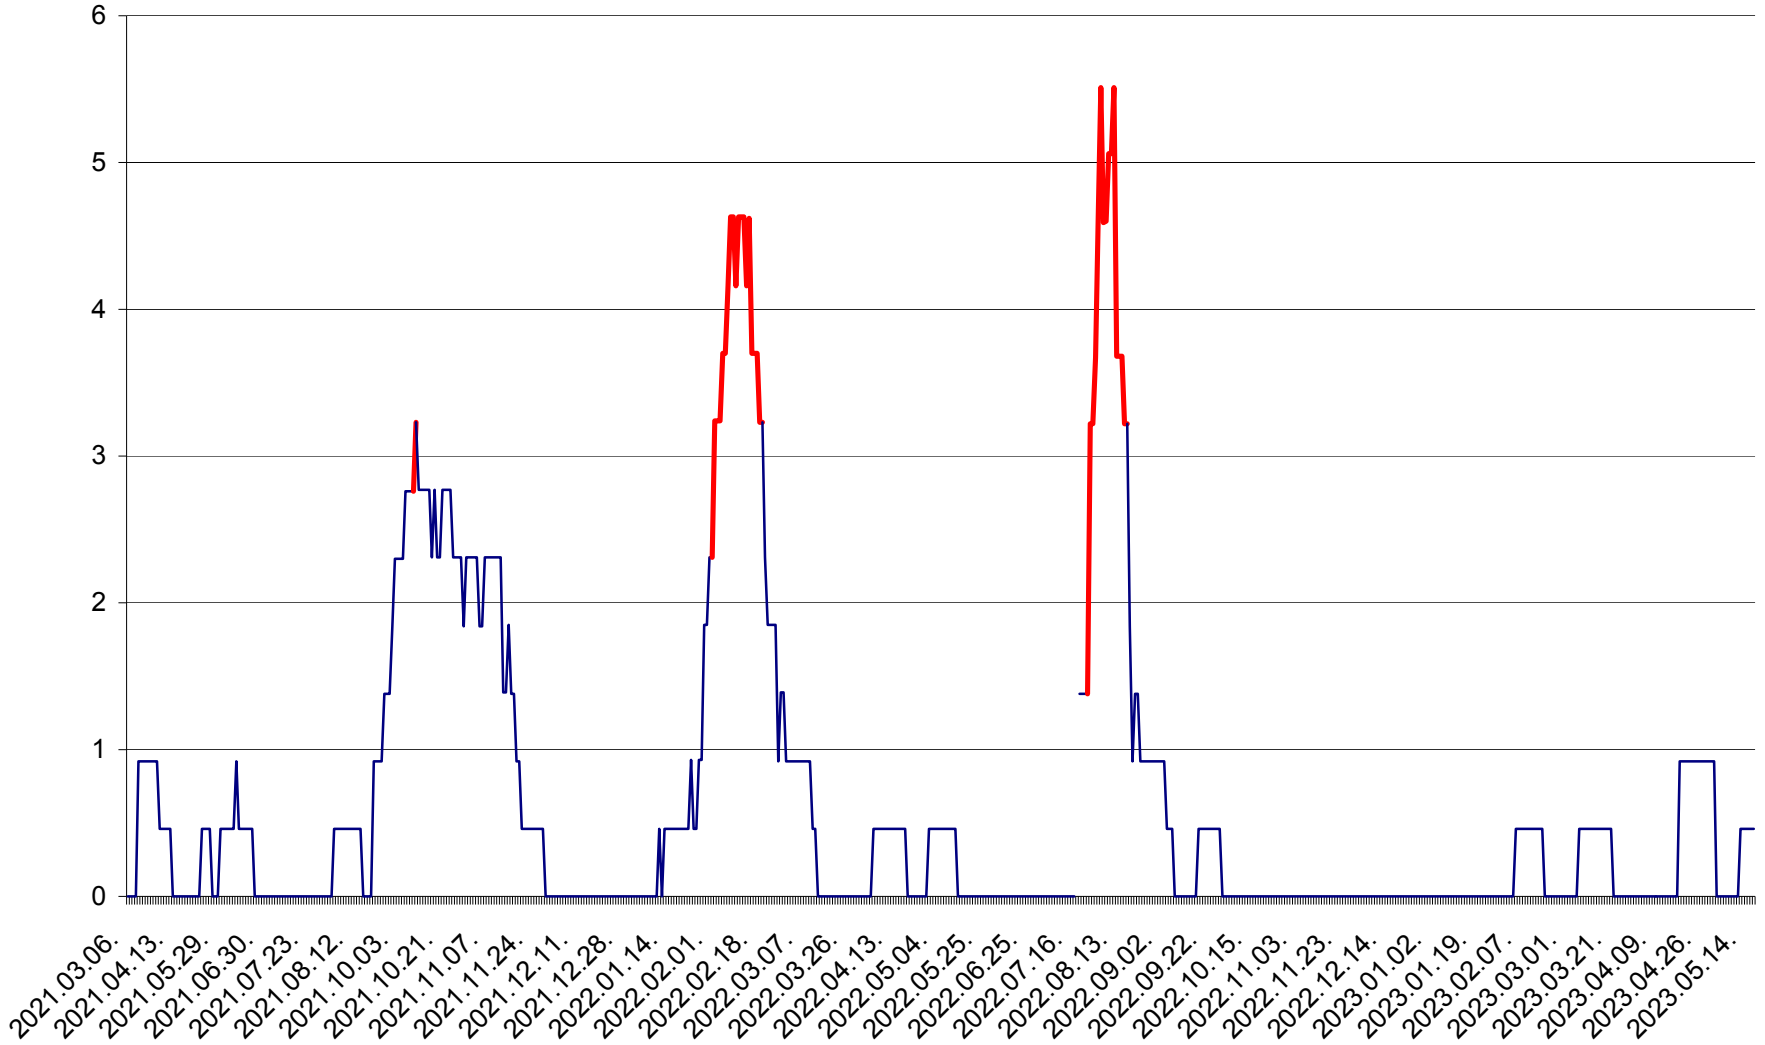

ULIEȘ - Evoluția incidenței cumulate pe 14 zile la ‰ de locuitori
2021.03.07. - 2023.05.17.