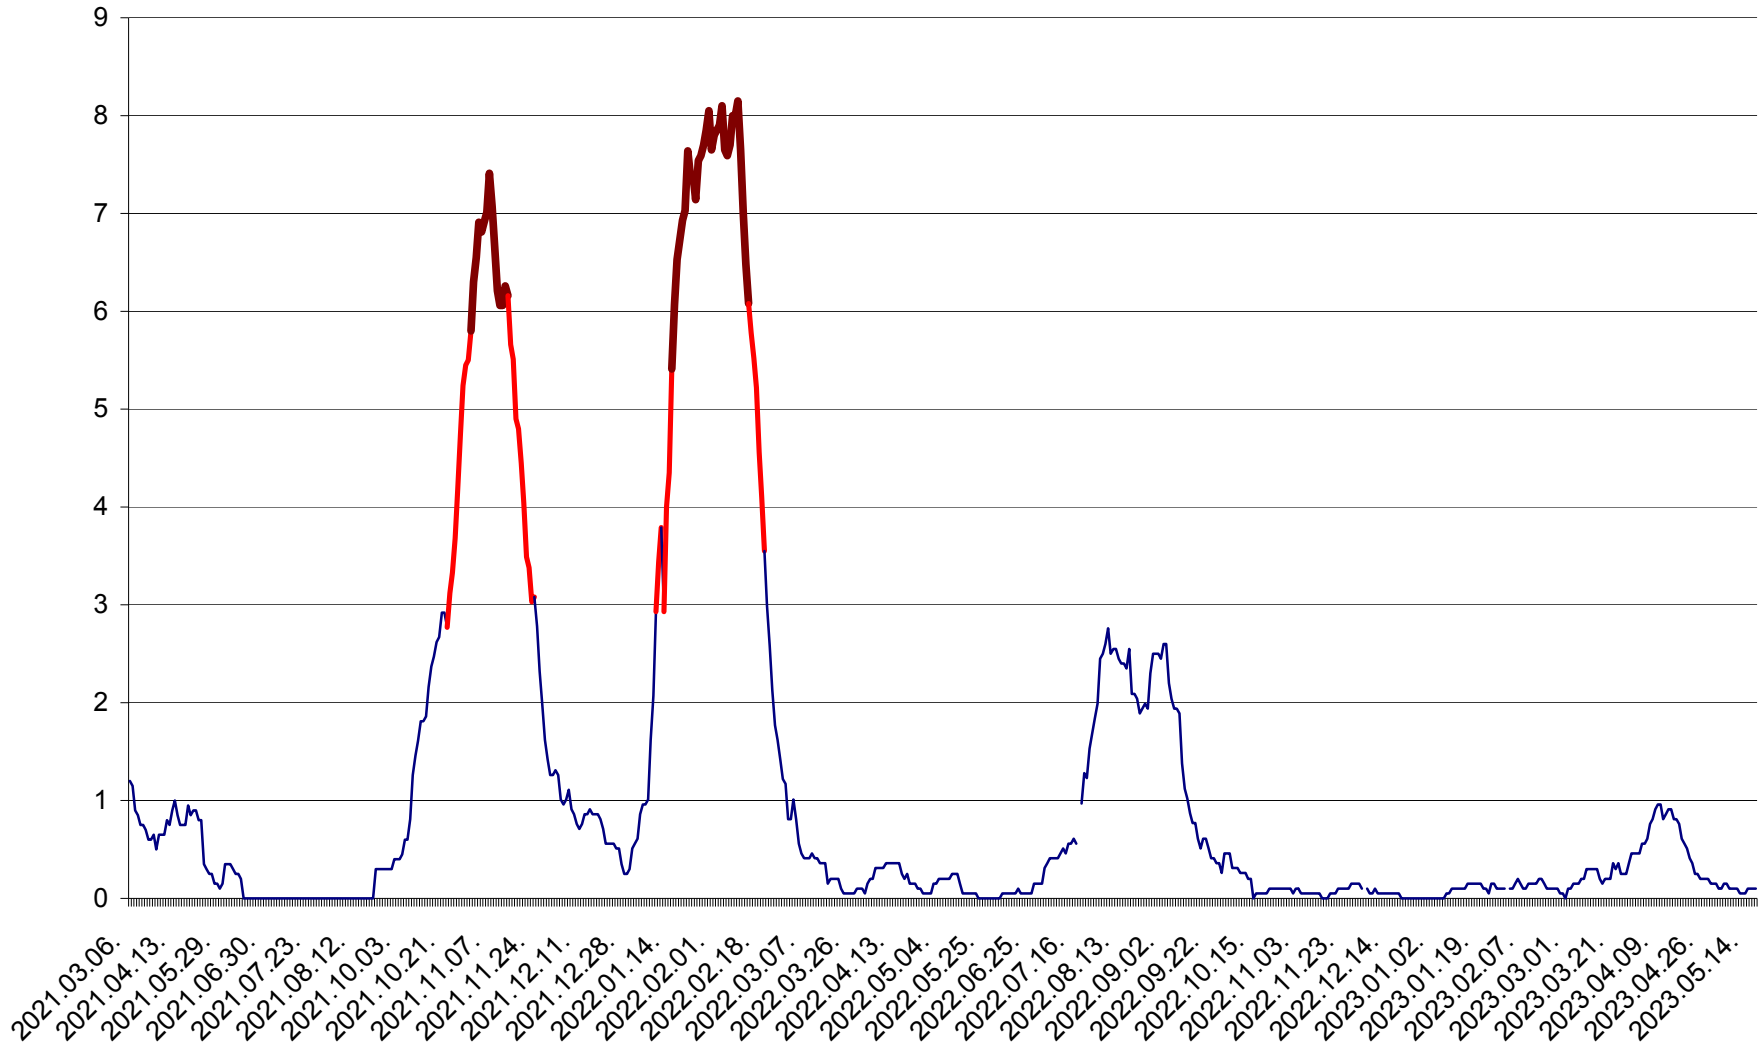

DÂRJIU - Evolutia incidentei cumulate pe 14 zile la ‰ de locuitori  
2021.03.07. - 2023.05.17.

DEALU - Evolutia incidentei cumulate pe 14 zile la ‰ de locuitori  
2021.03.07. - 2023.05.17.

DITRĂU - Evolutia incidentei cumulate pe 14 zile la ‰ de locuitori  
2021.03.07. - 2023.05.17.

FELICENI - Evolutia incidentei cumulate pe 14 zile la ‰ de locuitori  
2021.03.07. - 2023.05.17.

FRUMOASA - Evolutia incidentei cumulate pe 14 zile la ‰ de locuitori  
2021.03.07. - 2023.05.17.

GĂLĂUȚAȘ - Evoluția incidenței cumulate pe 14 zile la ‰ de locuitori  
2021.03.07. - 2023.05.17.

MUNICIPIUL GHEORGHENI - Evolutia incidentei cumulate pe 14 zile la ‰ de locuitori  
2021.03.07. - 2023.05.17.

JOSENI - Evolutia incidentei cumulate pe 14 zile la ‰ de locuitori  
2021.03.07. - 2023.05.17.

LĂZAREA - Evolutia incidentei cumulate pe 14 zile la % de locuitori  
2021.03.07. - 2023.05.17.

LELICENI - Evolutia incidentei cumulate pe 14 zile la % de locuitori  
2021.03.07. - 2023.05.17.

LUETA - Evolutia incidentei cumulate pe 14 zile la ‰ de locuitori  
2021.03.07. - 2023.05.17.