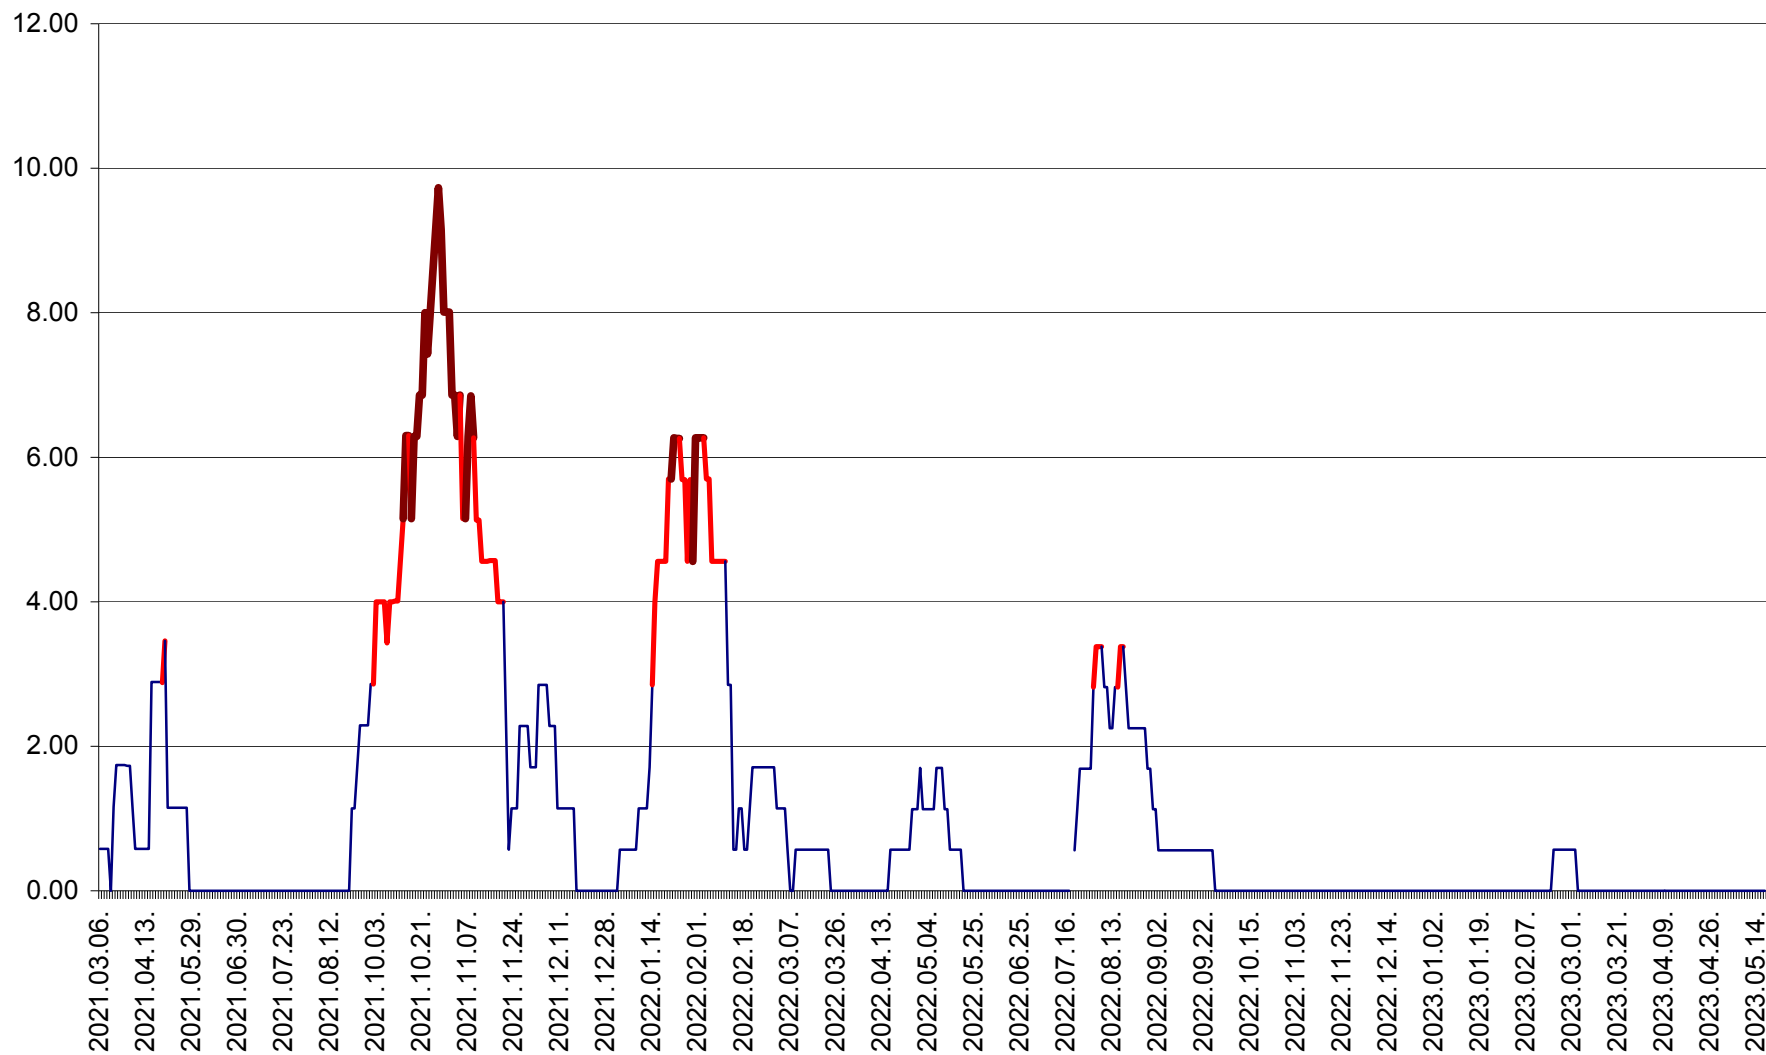

ORAȘ VLĂHIȚA - Evolutia incidentei cumulate pe 14 zile la ‰ de locuitori
2021.03.07. - 2023.05.17.