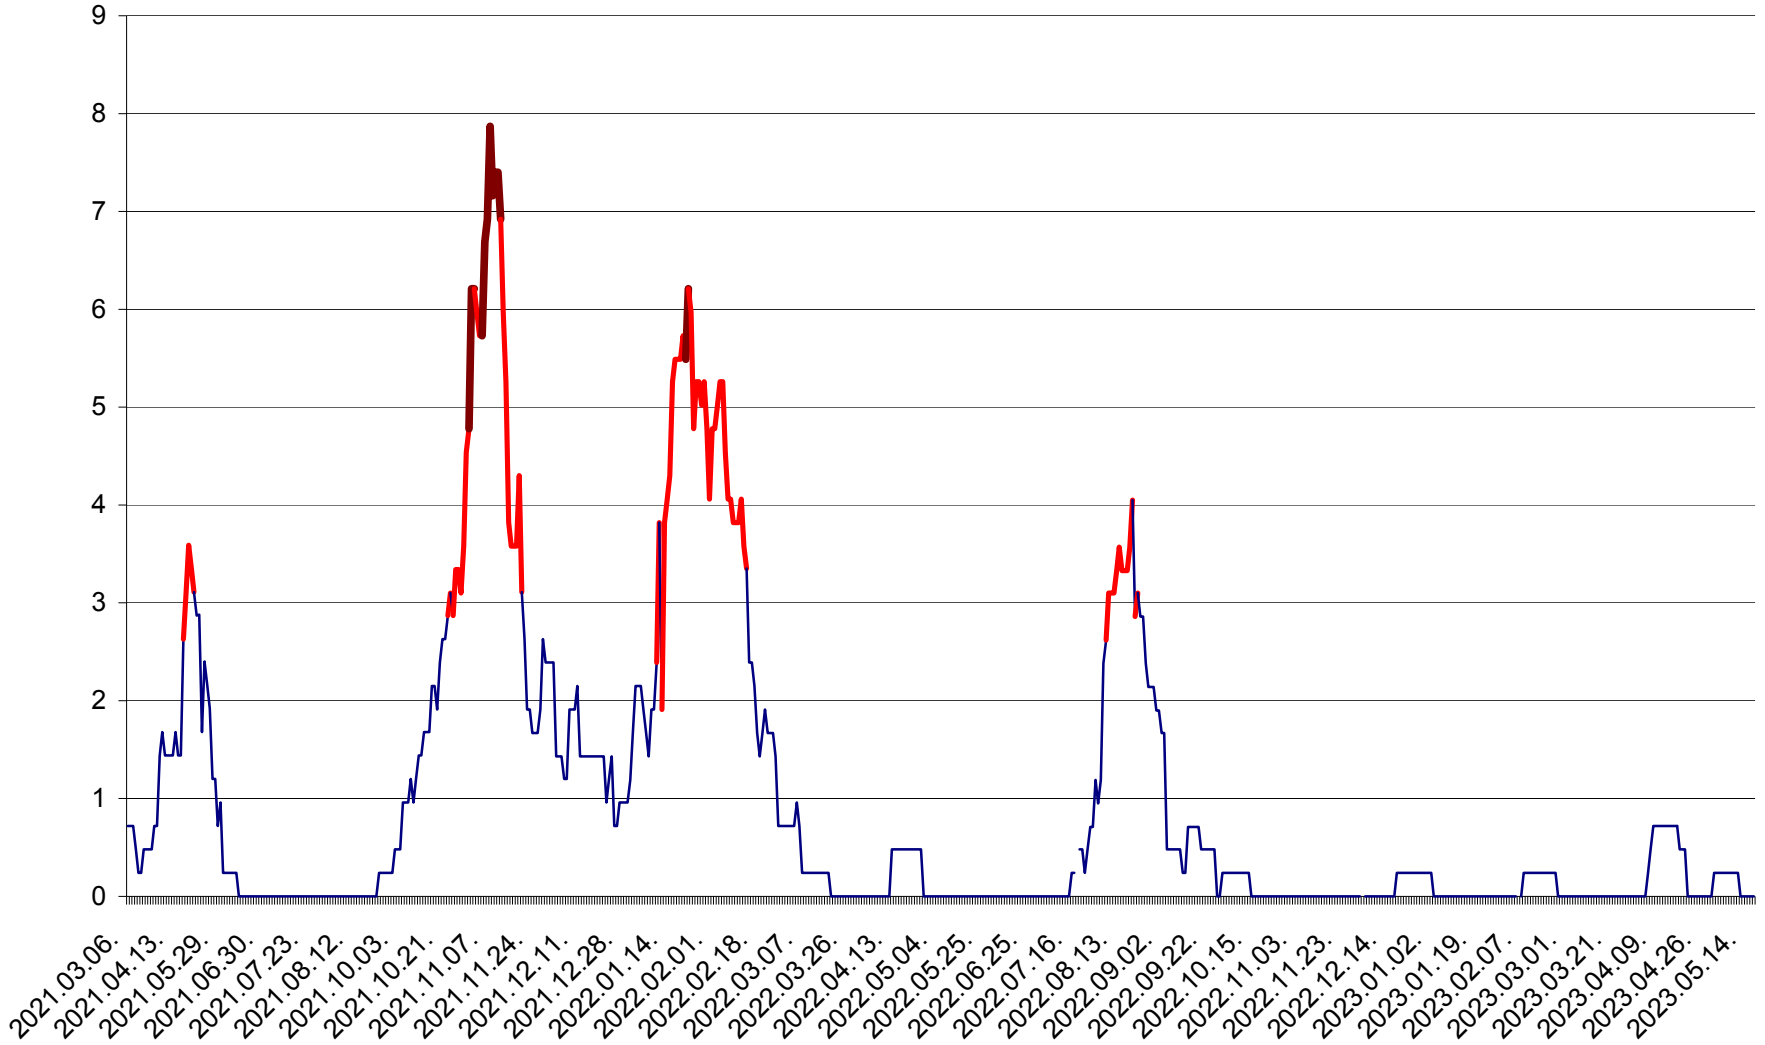

ORAȘ BĂLAN - Evoluția incidenței cumulate pe 14 zile la ‰ de locuitori  
2021.03.07. - 2023.05.17.

BILBOR - Evolutia incidentei cumulate pe 14 zile la ‰ de locuitori  
2021.03.07. - 2023.05.17.

ORAȘ BORSEC - Evolutia incidentei cumulate pe 14 zile la ‰ de locuitori  
2021.03.07. - 2023.05.17.

CORBU - Evolutia incidentei cumulate pe 14 zile la ‰ de locuitori  
2021.03.07. - 2023.05.17.

CORUND - Evolutia incidentei cumulate pe 14 zile la ‰ de locuitori  
2021.03.07. - 2023.05.17.

COZMENI - Evolutia incidentei cumulate pe 14 zile la ‰ de locuitori  
2021.03.07. - 2023.05.17.

ORAȘ CRISTURU SECUIESC - Evolutia incidentei cumulate pe 14 zile la ‰ de locuitori  
2021.03.07. - 2023.05.17.

DĂNEȘTI - Evolutia incidentei cumulate pe 14 zile la ‰ de locuitori  
2021.03.07. - 2023.05.17.

DÂRJIU - Evolutia incidentei cumulate pe 14 zile la ‰ de locuitori  
2021.03.07. - 2023.05.17.

DEALU - Evolutia incidentei cumulate pe 14 zile la ‰ de locuitori  
2021.03.07. - 2023.05.17.

DITRĂU - Evolutia incidentei cumulate pe 14 zile la ‰ de locuitori  
2021.03.07. - 2023.05.17.