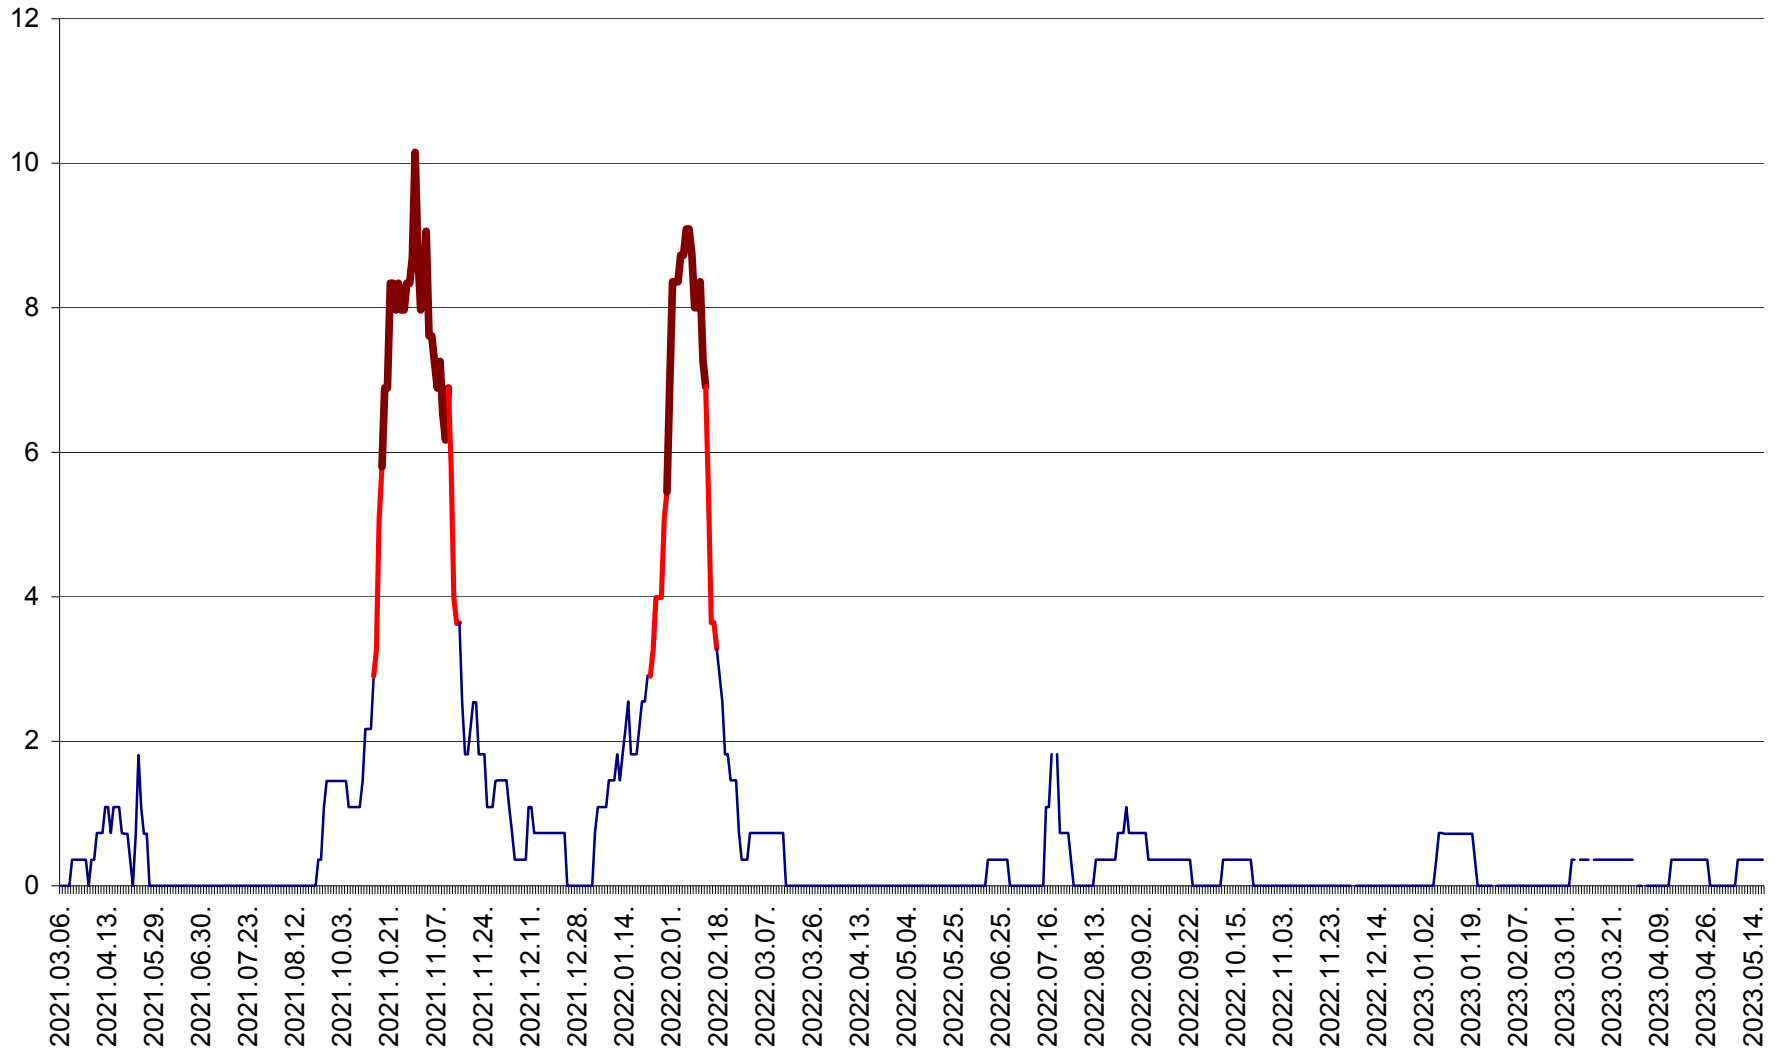

MUGENI - Evolutia incidentei cumulate pe 14 zile la ‰ de locuitori
2021.03.07. - 2023.05.17.

MIHĂILENI - Evolutia incidentei cumulate pe 14 zile la ‰ de locuitori
2021.03.07. - 2023.05.17.