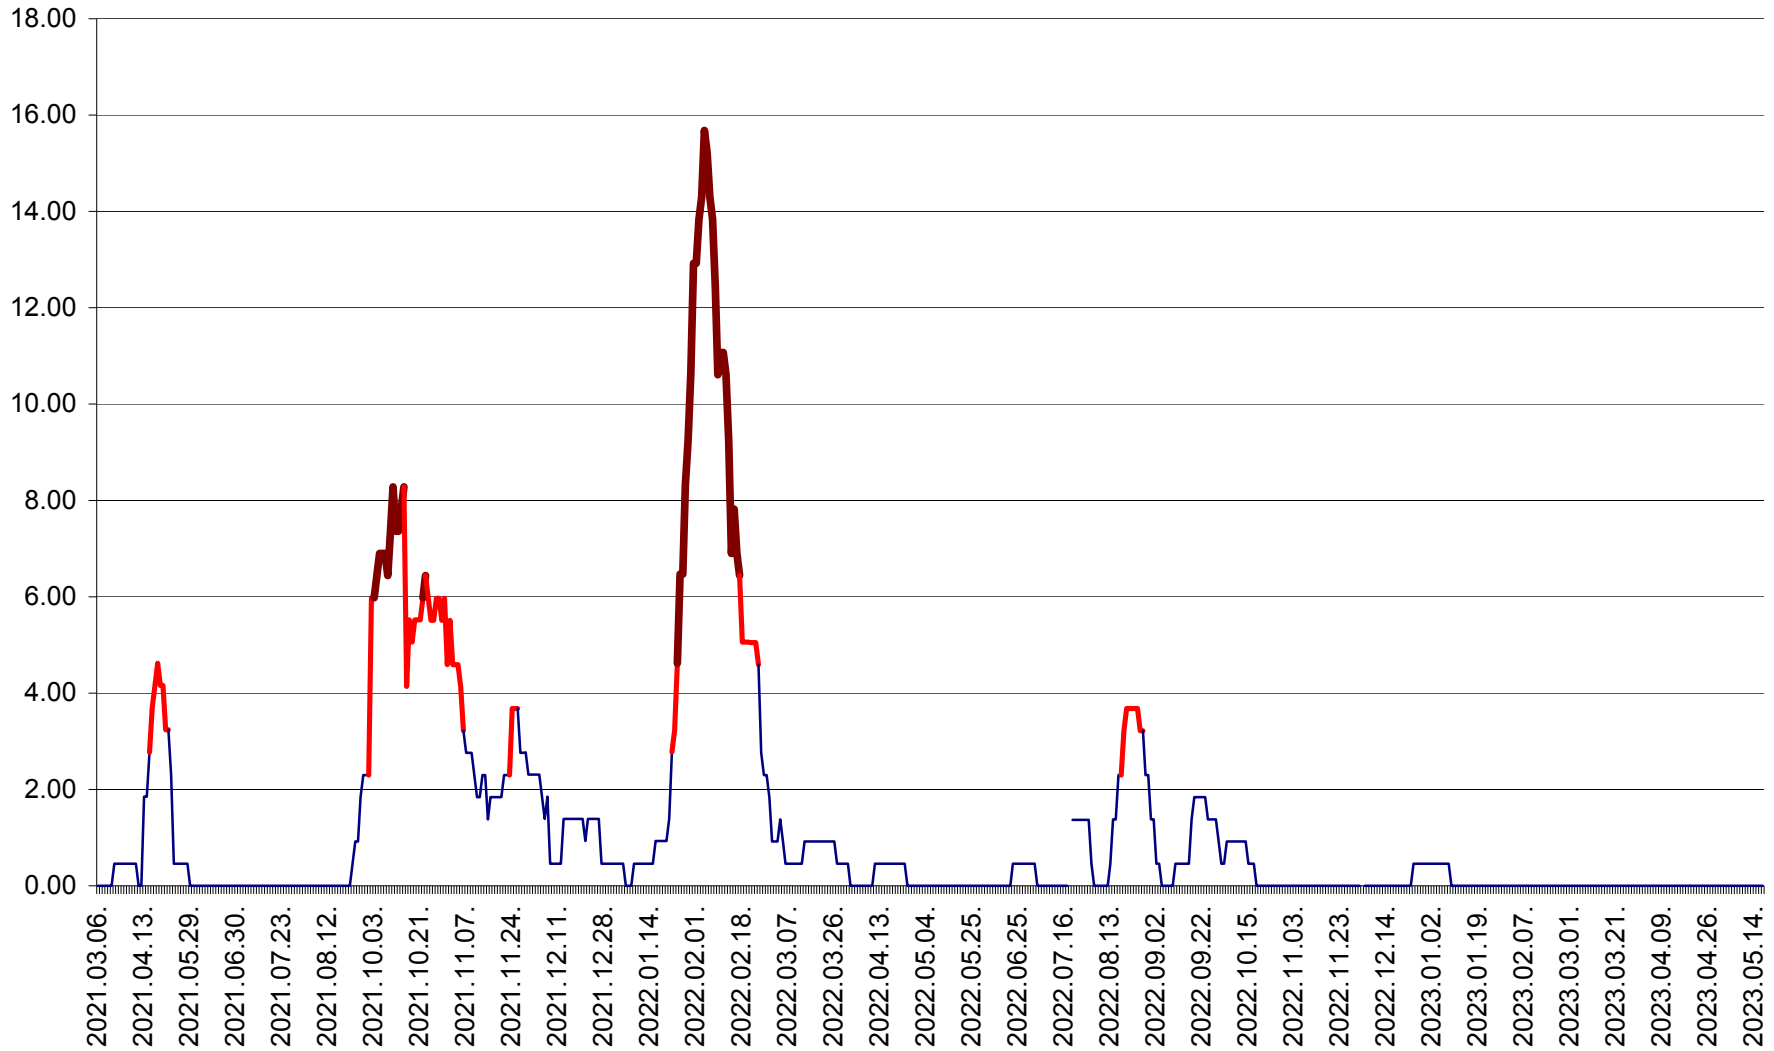

ATID - Evolutia incidentei cumulate pe 14 zile la % de locuitori  
2021.03.07. - 2023.05.17.

AVRĂMEȘTI - Evolutia incidentei cumulate pe 14 zile la ‰ de locuitori  
2021.03.07. - 2023.05.17.

ORAȘ BĂILE TUȘNAD - Evoluția incidenței cumulate pe 14 zile la ‰ de locuitori  
2021.03.07. - 2023.05.17.

ORAȘ BĂLAN - Evoluția incidenței cumulate pe 14 zile la ‰ de locuitori  
2021.03.07. - 2023.05.17.

BILBOR - Evolutia incidentei cumulate pe 14 zile la ‰ de locuitori  
2021.03.07. - 2023.05.17.

ORAȘ BORSEC - Evolutia incidentei cumulate pe 14 zile la ‰ de locuitori  
2021.03.07. - 2023.05.17.

BRĂDEȘTI - Evoluția incidenței cumulate pe 14 zile la ‰ de locuitori  
2021.03.07. - 2023.05.17.

CĂPÂLNIȚA - Evoluția incidenței cumulate pe 14 zile la ‰ de locuitori  
2021.03.07. - 2023.05.17.

CÂRȚA - Evolutia incidentei cumulate pe 14 zile la ‰ de locuitori  
2021.03.07. - 2023.05.17.

CICEU - Evolutia incidentei cumulate pe 14 zile la ‰ de locuitori  
2021.03.07. - 2023.05.17.

CIUCSÂNGEORGIU - Evolutia incidentei cumulate pe 14 zile la ‰ de locuitori  
2021.03.07. - 2023.05.17.

CIUMANI - Evolutia incidentei cumulate pe 14 zile la ‰ de locuitori  
2021.03.07. - 2023.05.17.