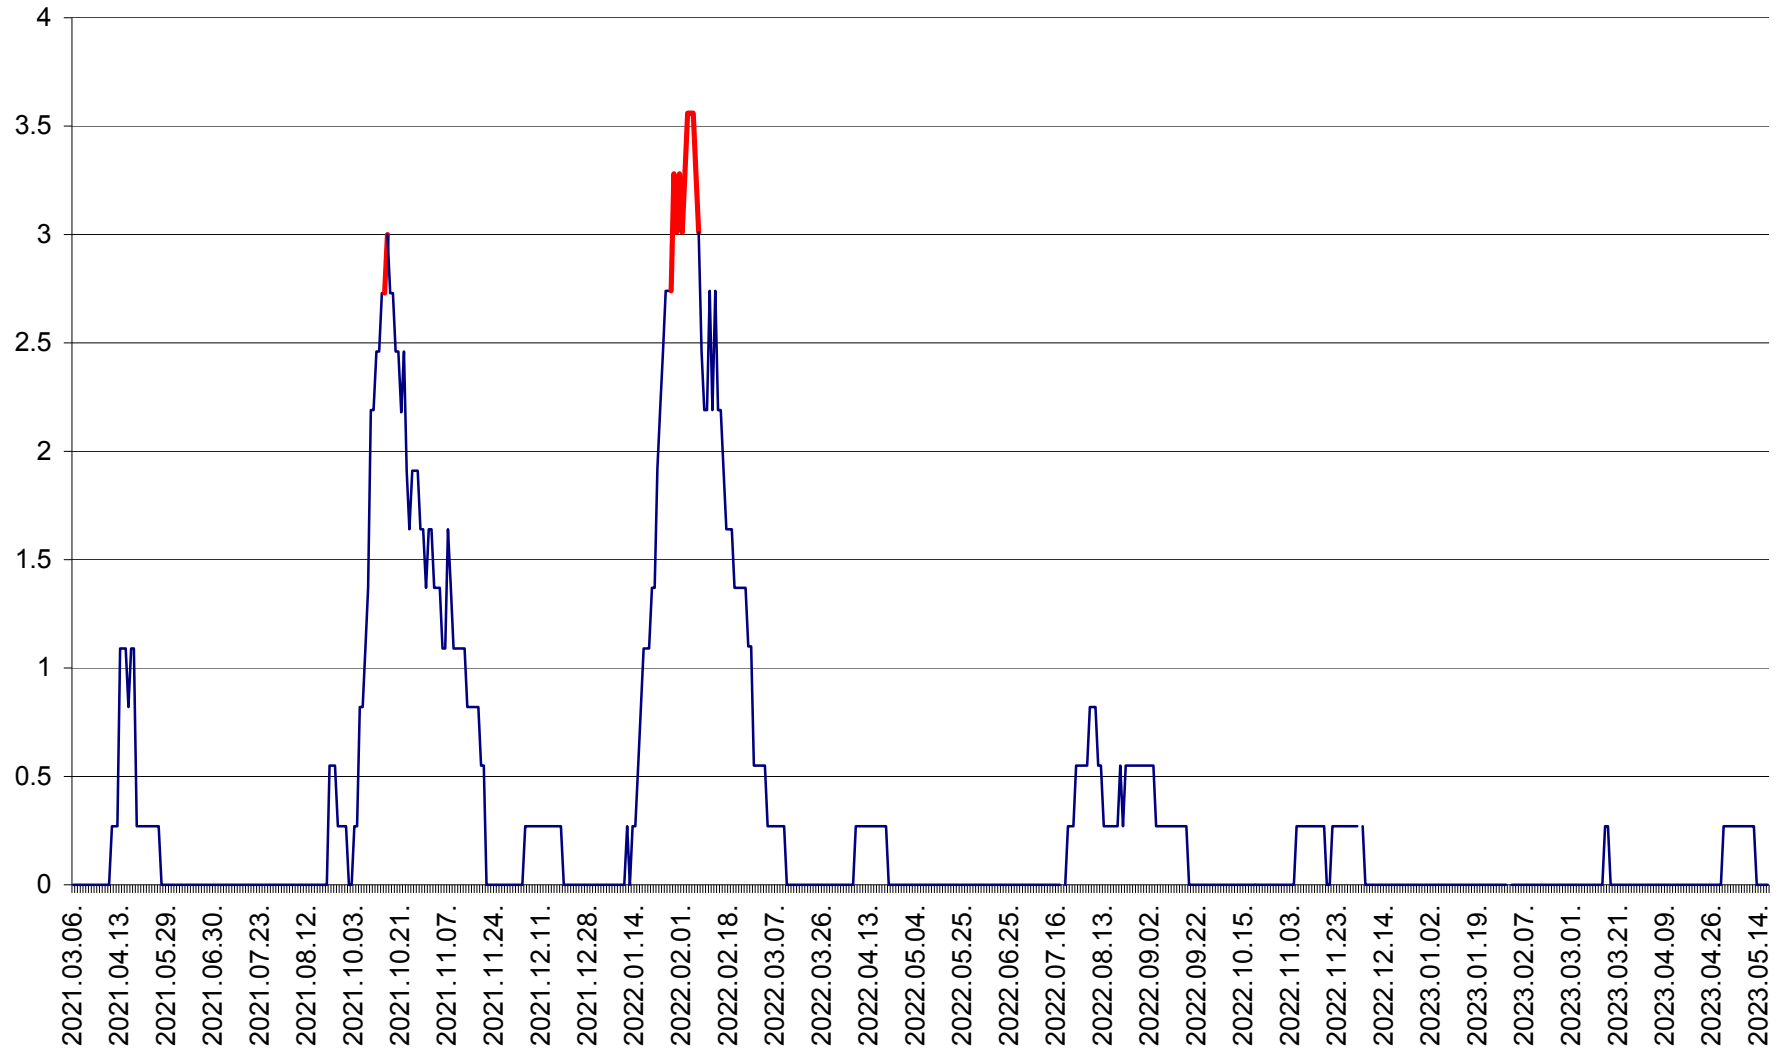

FELICENI - Evolutia incidentei cumulate pe 14 zile la ‰ de locuitori  
2021.03.07. - 2023.05.17.

FRUMOASA - Evolutia incidentei cumulate pe 14 zile la ‰ de locuitori  
2021.03.07. - 2023.05.17.

GĂLĂUȚAȘ - Evoluția incidenței cumulate pe 14 zile la ‰ de locuitori  
2021.03.07. - 2023.05.17.

MUNICIPIUL GHEORGHENI - Evolutia incidentei cumulate pe 14 zile la ‰ de locuitori  
2021.03.07. - 2023.05.17.

JOSENI - Evolutia incidentei cumulate pe 14 zile la ‰ de locuitori  
2021.03.07. - 2023.05.17.

LĂZAREA - Evolutia incidentei cumulate pe 14 zile la % de locuitori  
2021.03.07. - 2023.05.17.

LELICENI - Evolutia incidentei cumulate pe 14 zile la % de locuitori  
2021.03.07. - 2023.05.17.

LUETA - Evolutia incidentei cumulate pe 14 zile la ‰ de locuitori  
2021.03.07. - 2023.05.17.

LUNCA DE JOS - Evolutia incidentei cumulate pe 14 zile la ‰ de locuitori  
2021.03.07. - 2023.05.17.

LUNCA DE SUS - Evolutia incidentei cumulate pe 14 zile la ‰ de locuitori  
2021.03.07. - 2023.05.17.