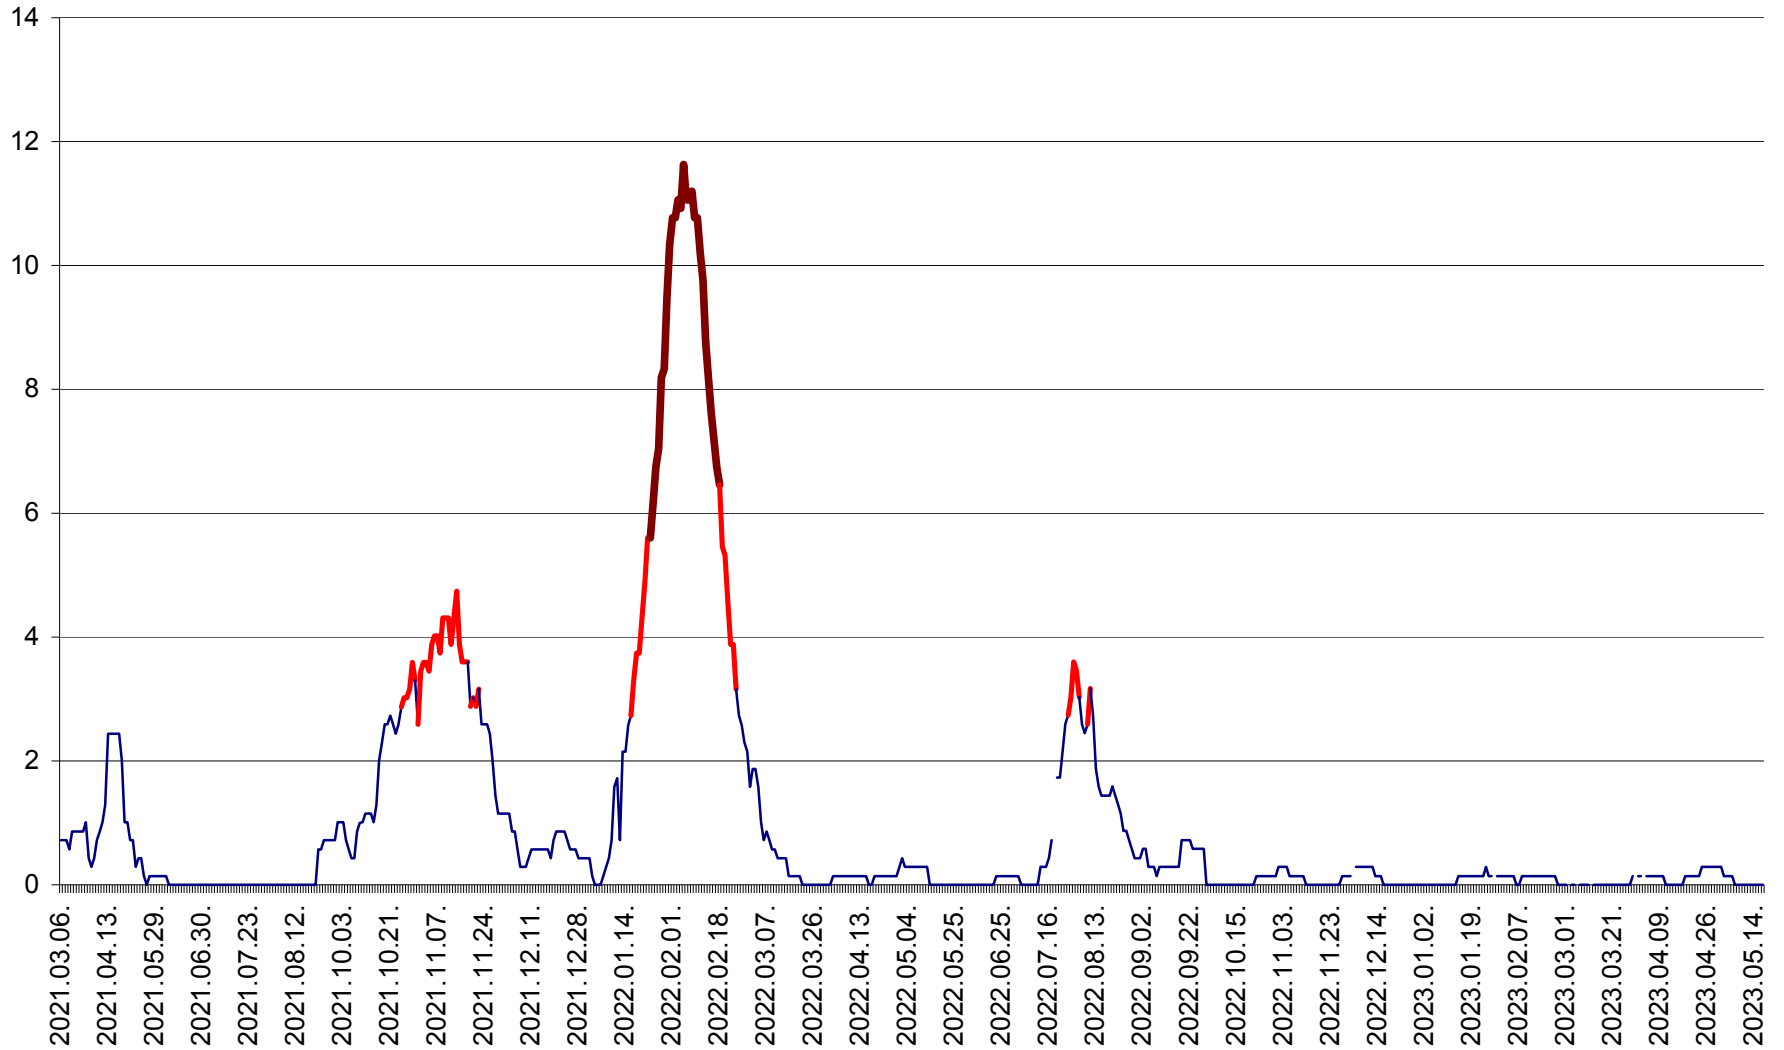

RACU - Evolutia incidentei cumulate pe 14 zile la ‰ de locuitori
2021.03.07. - 2023.05.17.

PRAID - Evolutia incidentei cumulate pe 14 zile la ‰ de locuitori
2021.03.07. - 2023.05.17.