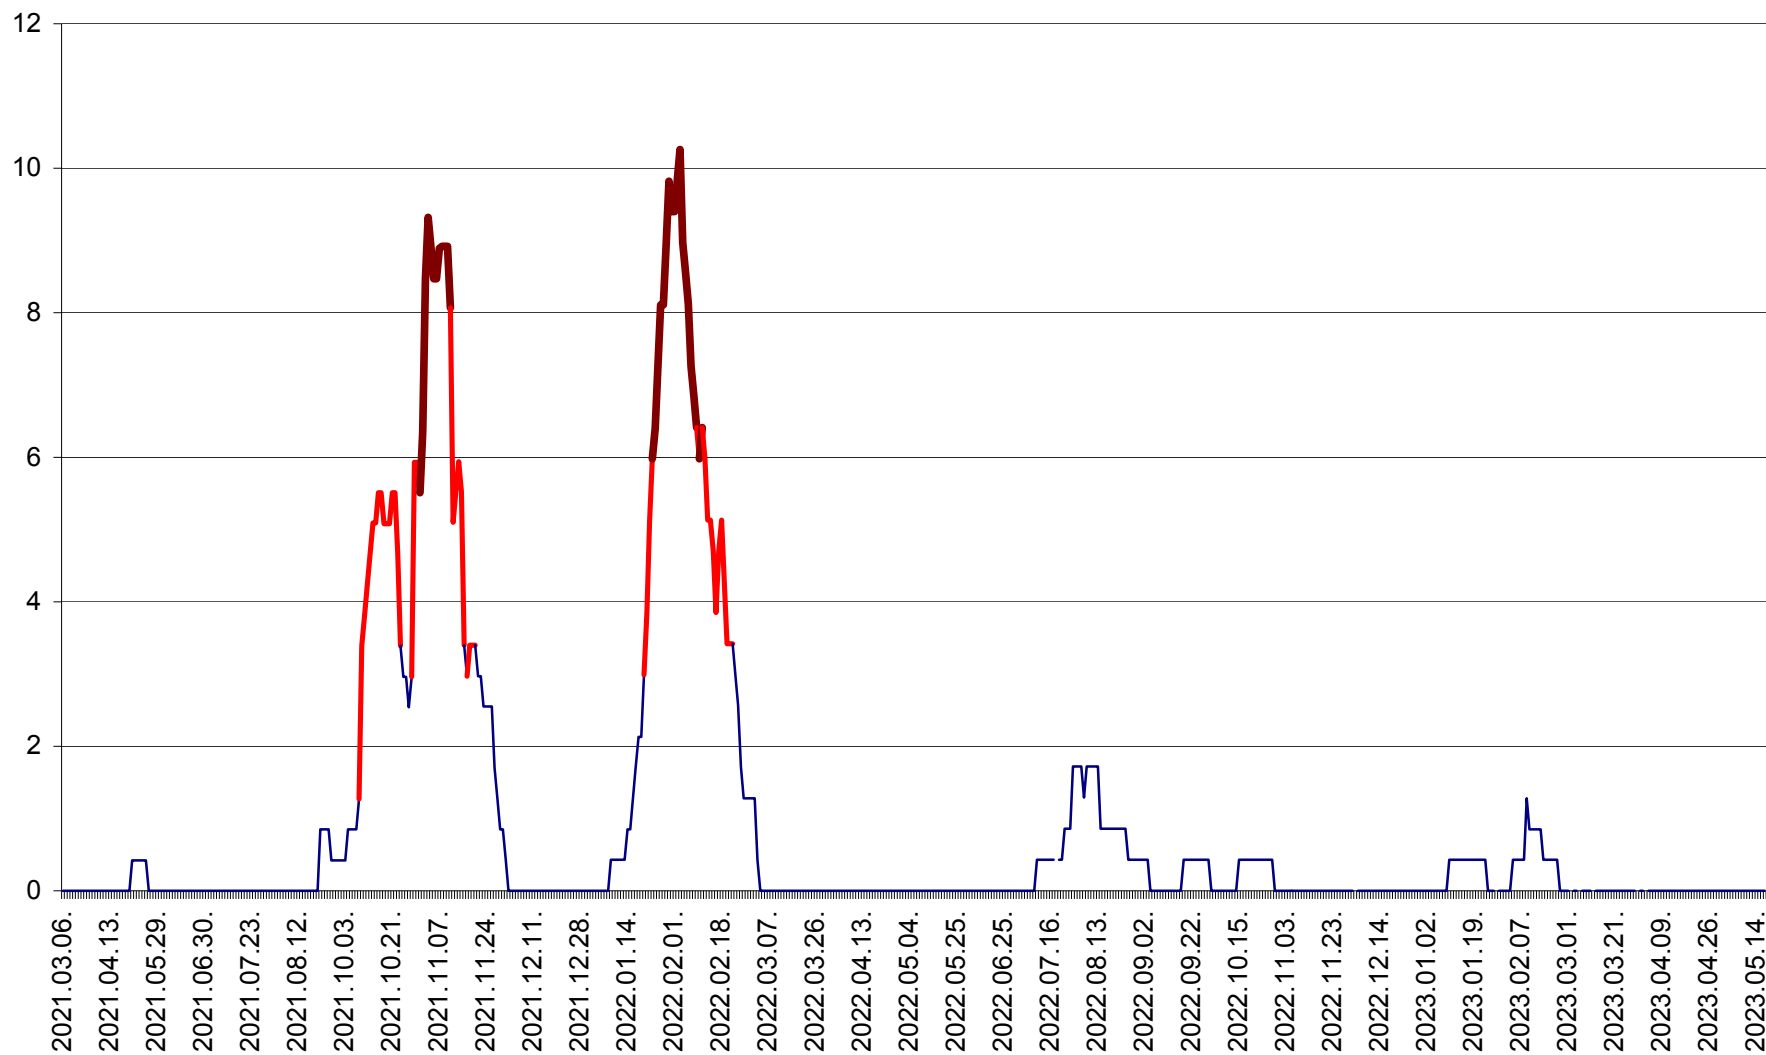

SĂCEL - Evolutia incidentei cumulate pe 14 zile la ‰ de locuitori  
2021.03.07. - 2023.05.17.

SÂNCRĂIENI - Evolutia incidentei cumulate pe 14 zile la ‰ de locuitori  
2021.03.07. - 2023.05.17.

SÂNDOMIC - Evolutia incidentei cumulate pe 14 zile la ‰ de locuitori  
2021.03.07. - 2023.05.17.

SÂNMARTIN - Evolutia incidentei cumulate pe 14 zile la ‰ de locuitori  
2021.03.07. - 2023.05.17.

SÂNSIMION - Evolutia incidentei cumulate pe 14 zile la ‰ de locuitori  
2021.03.07. - 2023.05.17.

SÂNTIMBRU - Evolutia incidentei cumulate pe 14 zile la ‰ de locuitori  
2021.03.07. - 2023.05.17.