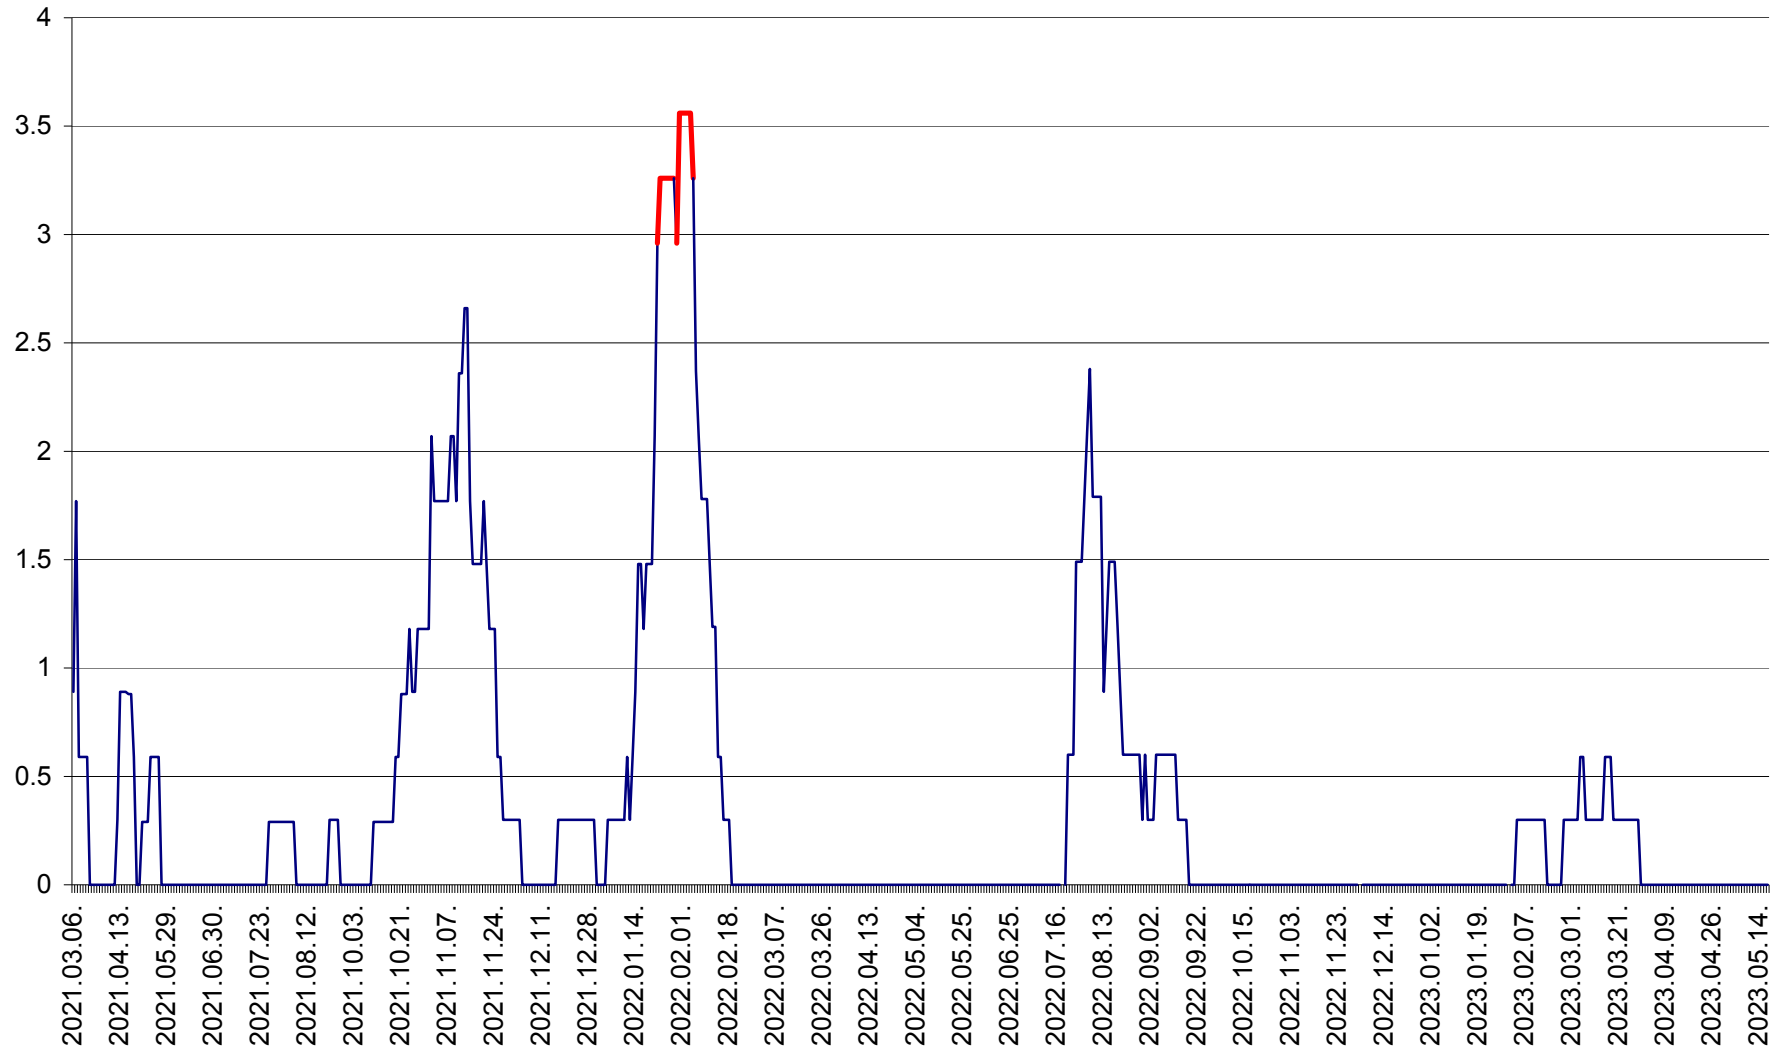

MUNICIPIUL GHEORGHENI - Evolutia incidentei cumulate pe 14 zile la ‰ de locuitori  
2021.03.07. - 2023.05.17.

JOSENI - Evolutia incidentei cumulate pe 14 zile la ‰ de locuitori  
2021.03.07. - 2023.05.17.

LĂZAREA - Evolutia incidentei cumulate pe 14 zile la % de locuitori  
2021.03.07. - 2023.05.17.

LELICENI - Evolutia incidentei cumulate pe 14 zile la % de locuitori  
2021.03.07. - 2023.05.17.

LUETA - Evolutia incidentei cumulate pe 14 zile la ‰ de locuitori  
2021.03.07. - 2023.05.17.

LUNCA DE JOS - Evolutia incidentei cumulate pe 14 zile la ‰ de locuitori  
2021.03.07. - 2023.05.17.

LUNCA DE SUS - Evolutia incidentei cumulate pe 14 zile la ‰ de locuitori  
2021.03.07. - 2023.05.17.