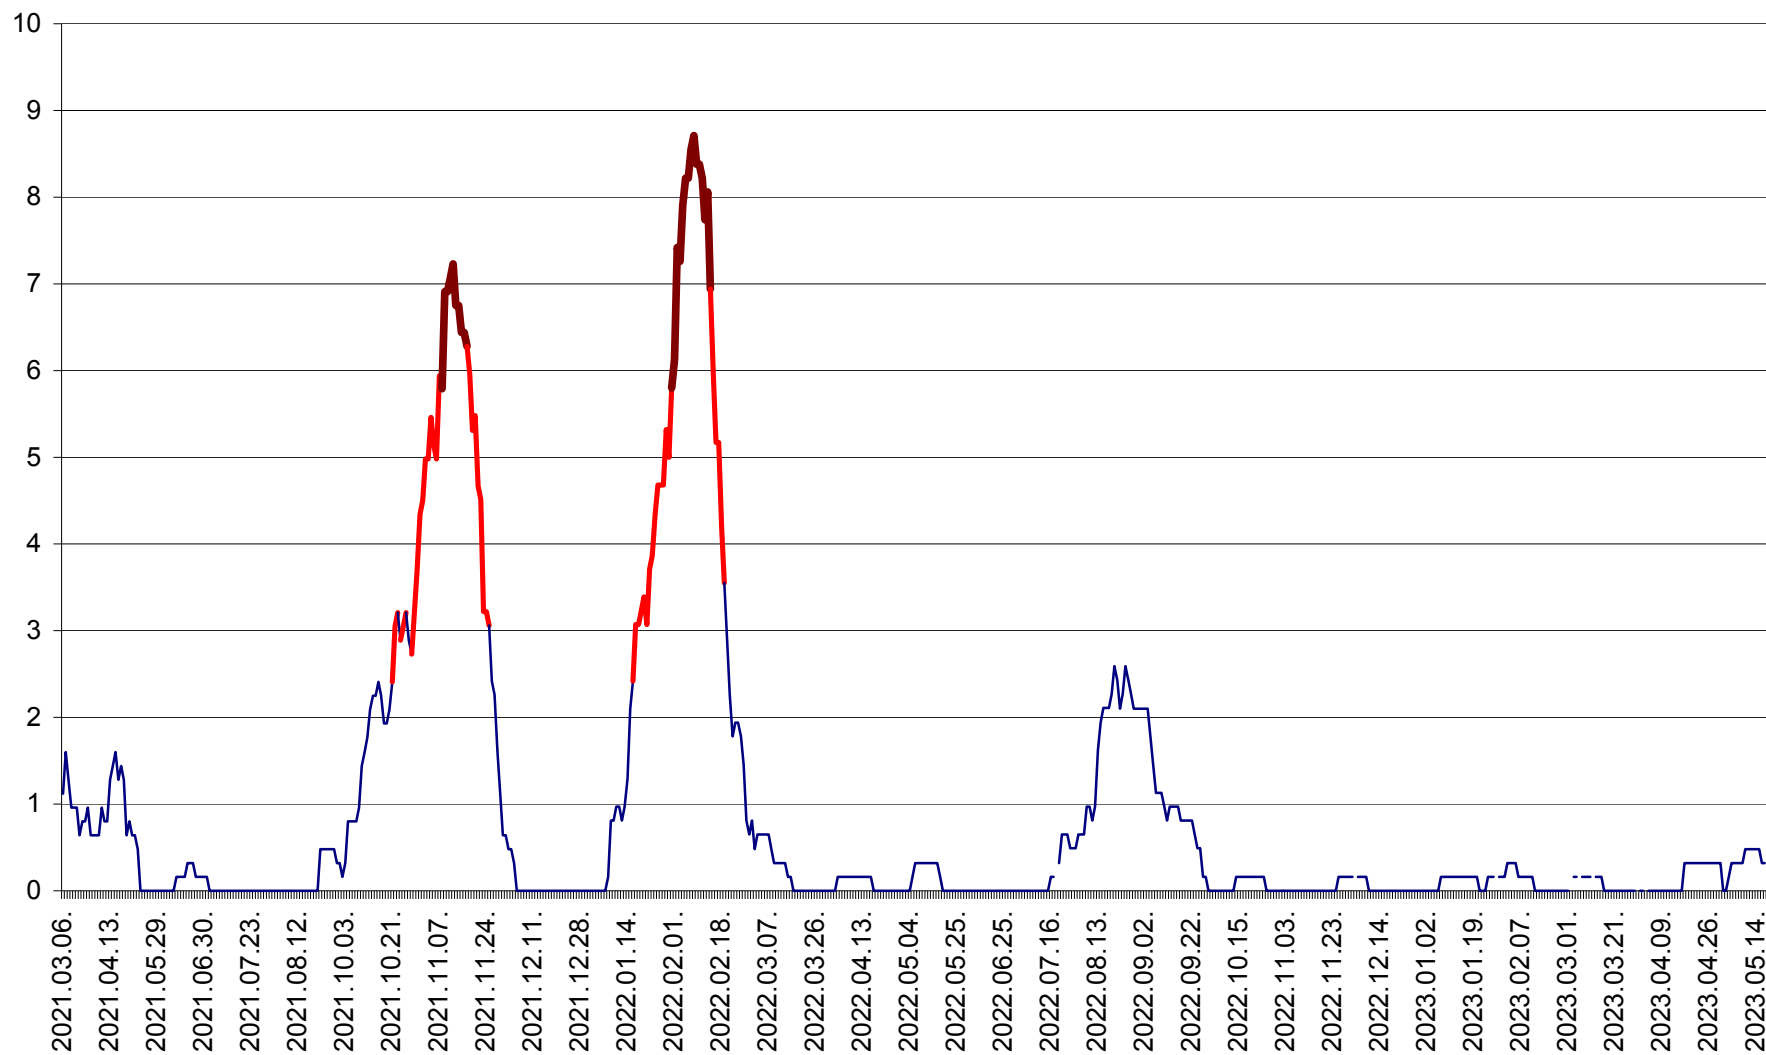

PRAID - Evolutia incidentei cumulate pe 14 zile la ‰ de locuitori  
2021.03.07. - 2023.05.17.

RACU - Evolutia incidentei cumulate pe 14 zile la ‰ de locuitori  
2021.03.07. - 2023.05.17.

REMETEA - Evolutia incidentei cumulate pe 14 zile la ‰ de locuitori  
2021.03.07. - 2023.05.17.

SĂCEL - Evolutia incidentei cumulate pe 14 zile la ‰ de locuitori  
2021.03.07. - 2023.05.17.

SÂNCRĂIENI - Evolutia incidentei cumulate pe 14 zile la ‰ de locuitori  
2021.03.07. - 2023.05.17.

SÂNDOMIC - Evolutia incidentei cumulate pe 14 zile la ‰ de locuitori  
2021.03.07. - 2023.05.17.