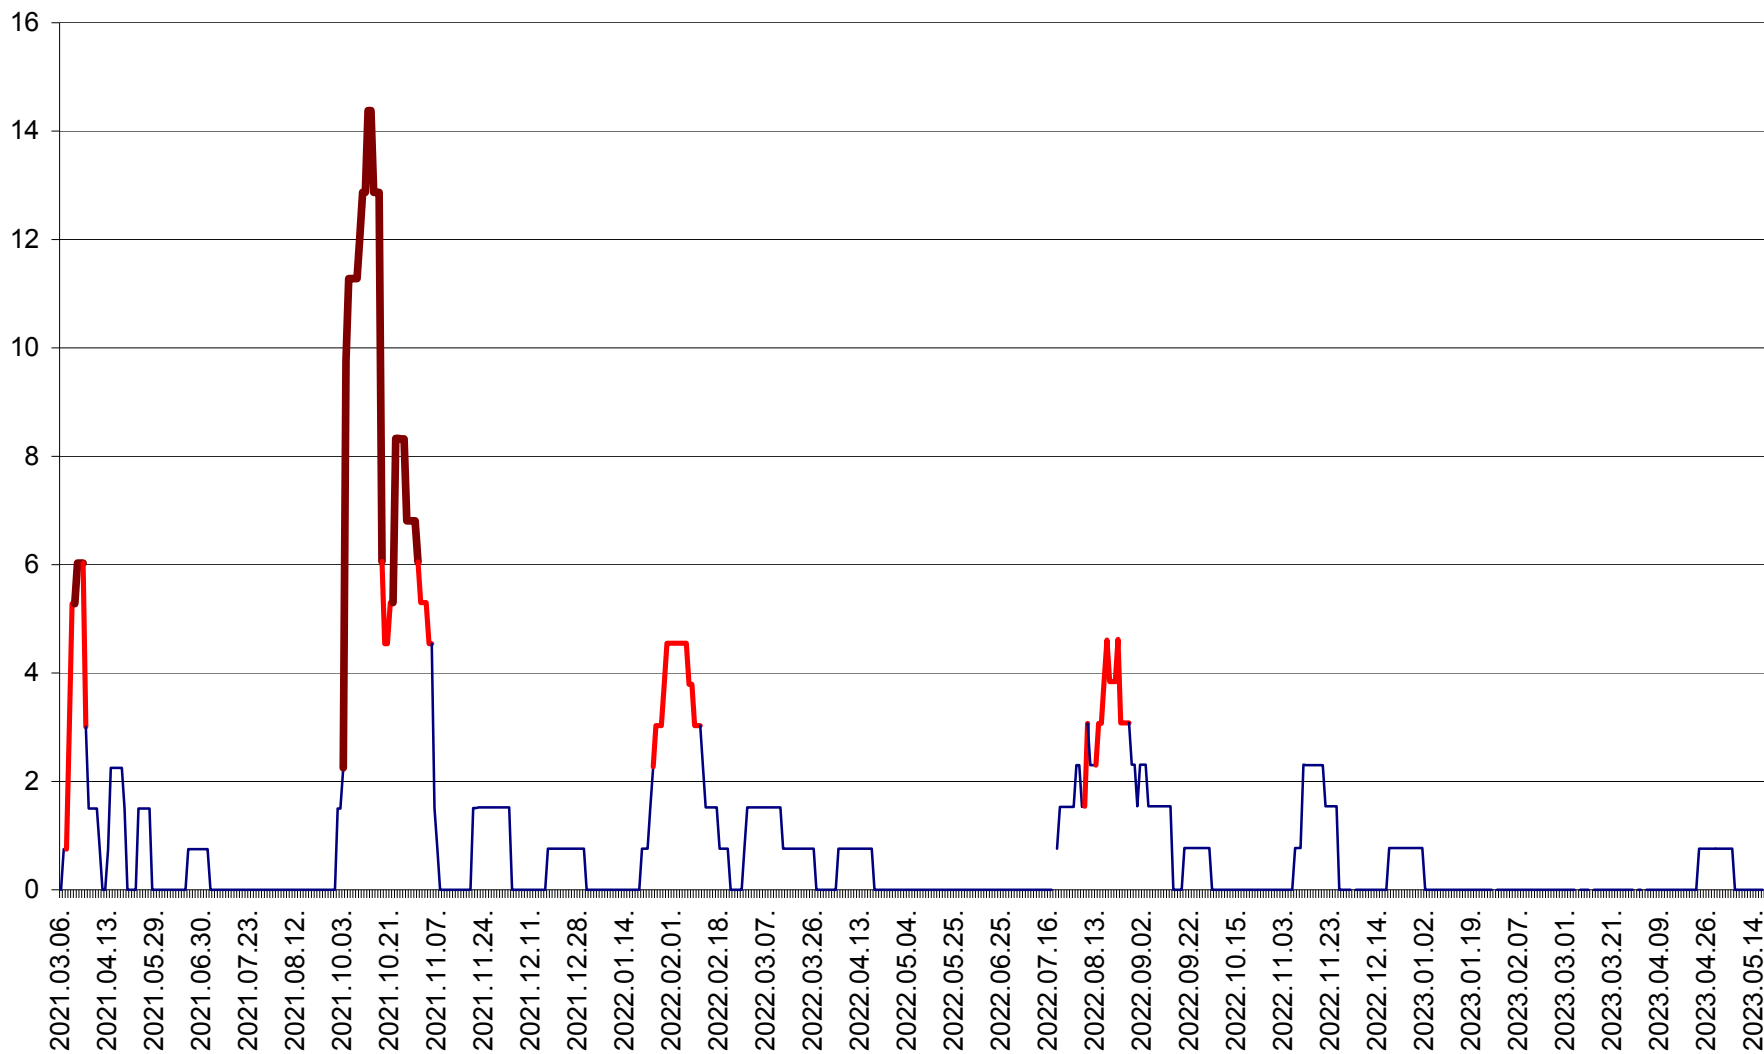

MEREȘTI - Evolutia incidentei cumulate pe 14 zile la ‰ de locuitori  
2021.03.07. - 2023.05.17.

MUNICIPIUL MIERCUREA-CIUC - Evolutia incidentei cumulate pe 14 zile la ‰ de locuitori  
2021.03.07. - 2023.05.17.

MIHĂILENI - Evolutia incidentei cumulate pe 14 zile la ‰ de locuitori  
2021.03.07. - 2023.05.17.

MUGENI - Evolutia incidentei cumulate pe 14 zile la ‰ de locuitori  
2021.03.07. - 2023.05.17.

OCLAND - Evolutia incidentei cumulate pe 14 zile la ‰ de locuitori  
2021.03.07. - 2023.05.17.