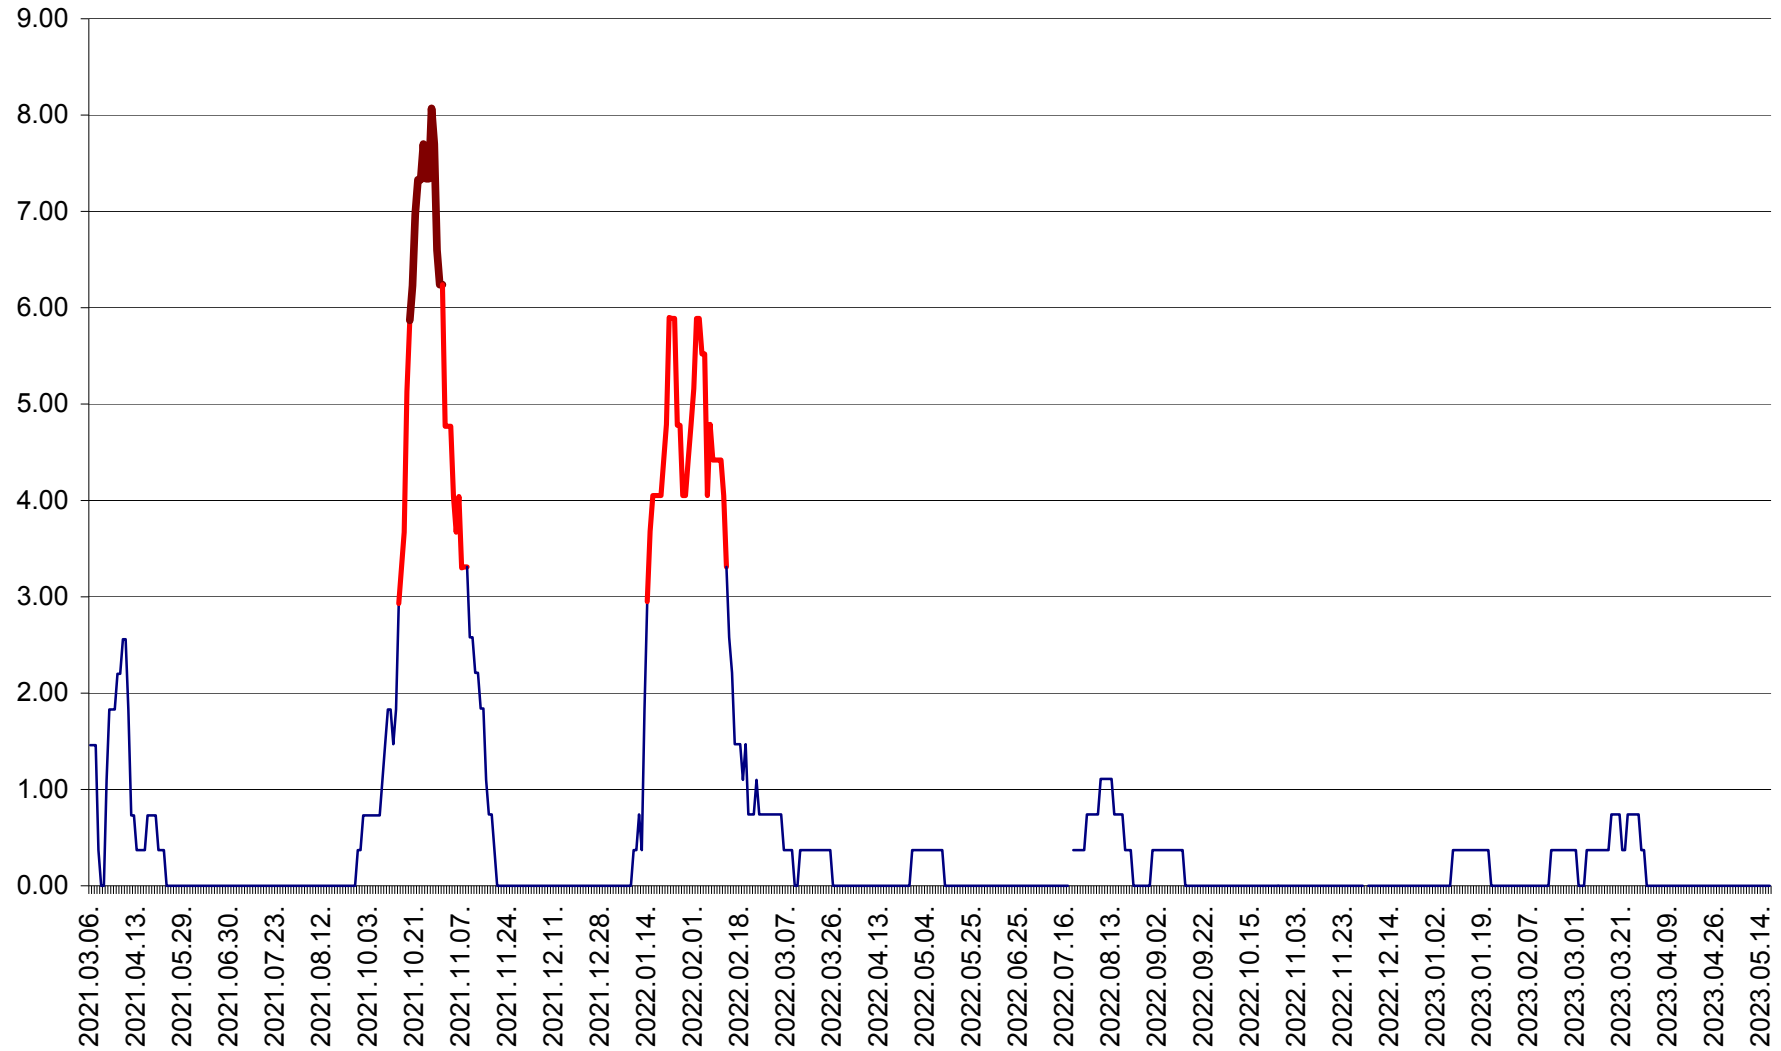

ORAȘ BĂLAN - Evoluția incidenței cumulate pe 14 zile la ‰ de locuitori  
2021.03.07. - 2023.05.17.

BILBOR - Evolutia incidentei cumulate pe 14 zile la ‰ de locuitori  
2021.03.07. - 2023.05.17.

ORAȘ BORSEC - Evolutia incidentei cumulate pe 14 zile la ‰ de locuitori  
2021.03.07. - 2023.05.17.

BRĂDEȘTI - Evoluția incidenței cumulate pe 14 zile la ‰ de locuitori  
2021.03.07. - 2023.05.17.

CĂPÂLNIȚA - Evoluția incidenței cumulate pe 14 zile la ‰ de locuitori  
2021.03.07. - 2023.05.17.

CÂRȚA - Evolutia incidentei cumulate pe 14 zile la ‰ de locuitori  
2021.03.07. - 2023.05.17.

CICEU - Evolutia incidentei cumulate pe 14 zile la ‰ de locuitori  
2021.03.07. - 2023.05.17.

CIUCSÂNGEORGIU - Evolutia incidentei cumulate pe 14 zile la ‰ de locuitori  
2021.03.07. - 2023.05.17.

CIUMANI - Evolutia incidentei cumulate pe 14 zile la ‰ de locuitori  
2021.03.07. - 2023.05.17.

CORBU - Evolutia incidentei cumulate pe 14 zile la ‰ de locuitori  
2021.03.07. - 2023.05.17.

CORUND - Evolutia incidentei cumulate pe 14 zile la ‰ de locuitori  
2021.03.07. - 2023.05.17.

COZMENI - Evolutia incidentei cumulate pe 14 zile la ‰ de locuitori  
2021.03.07. - 2023.05.17.