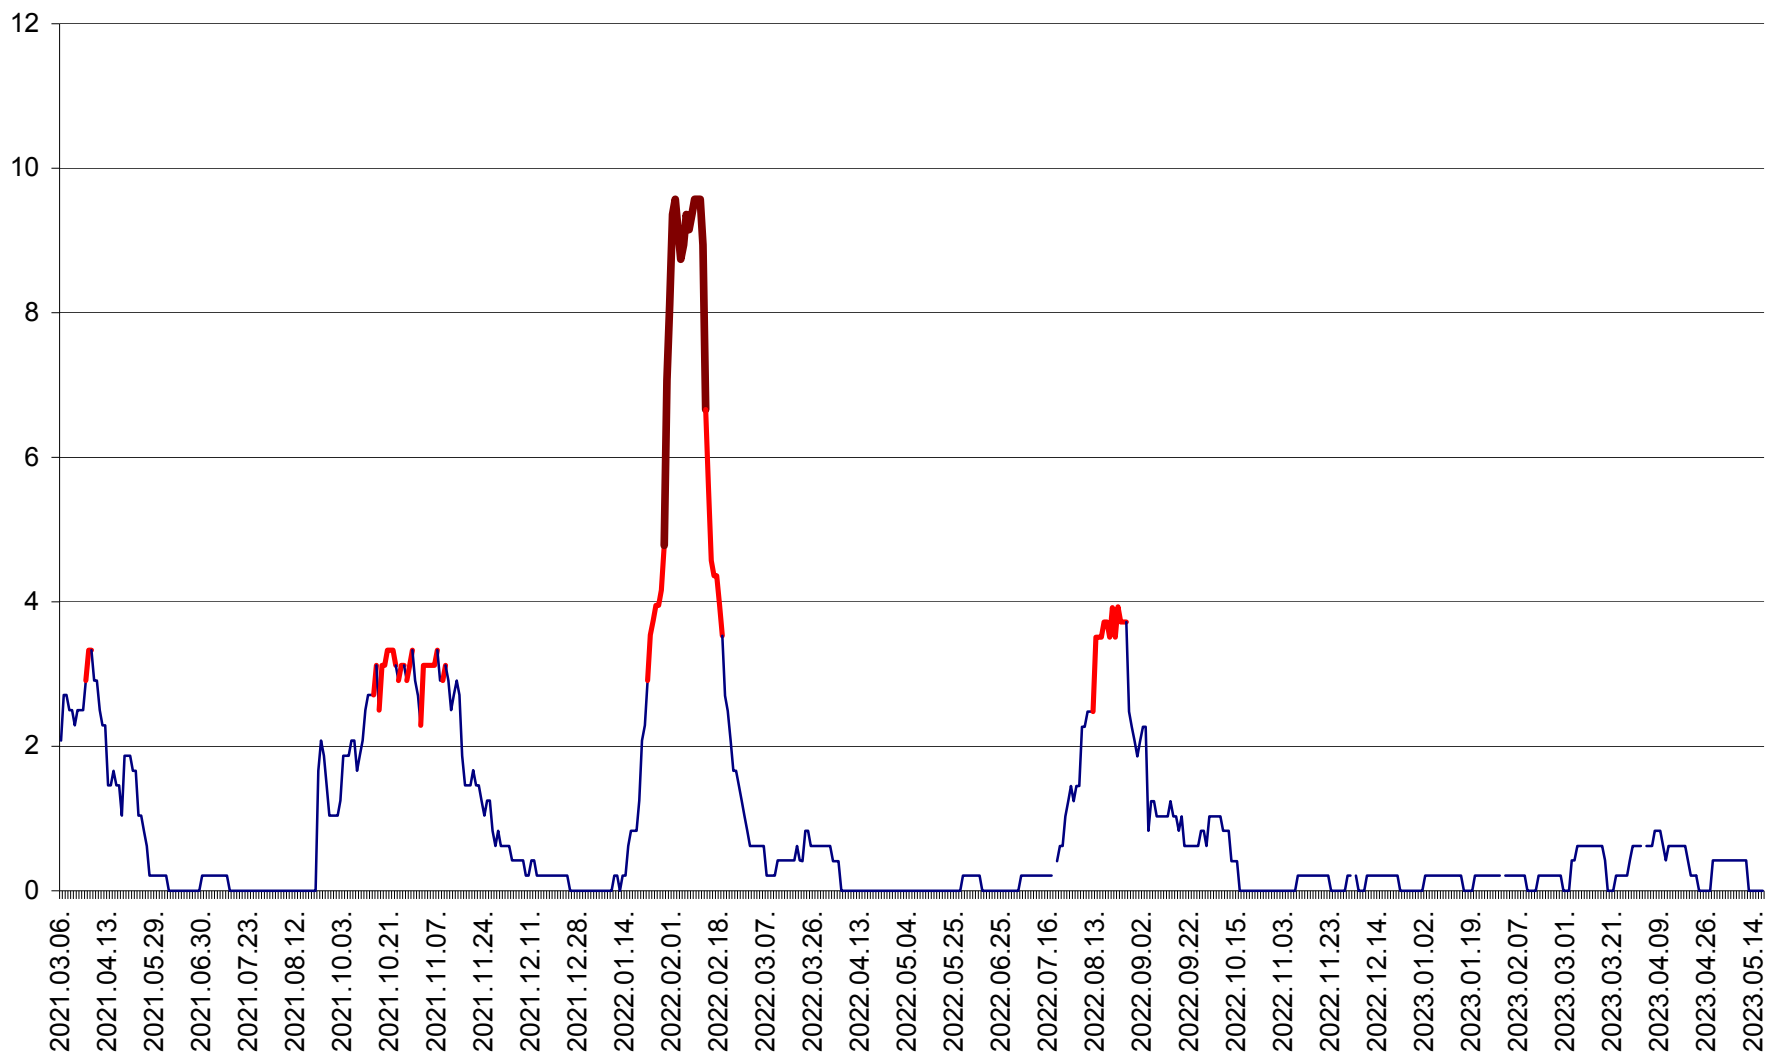

MĂDĂRAȘ - Evolutia incidentei cumulate pe 14 zile la ‰ de locuitori
2021.03.07. - 2023.05.17.