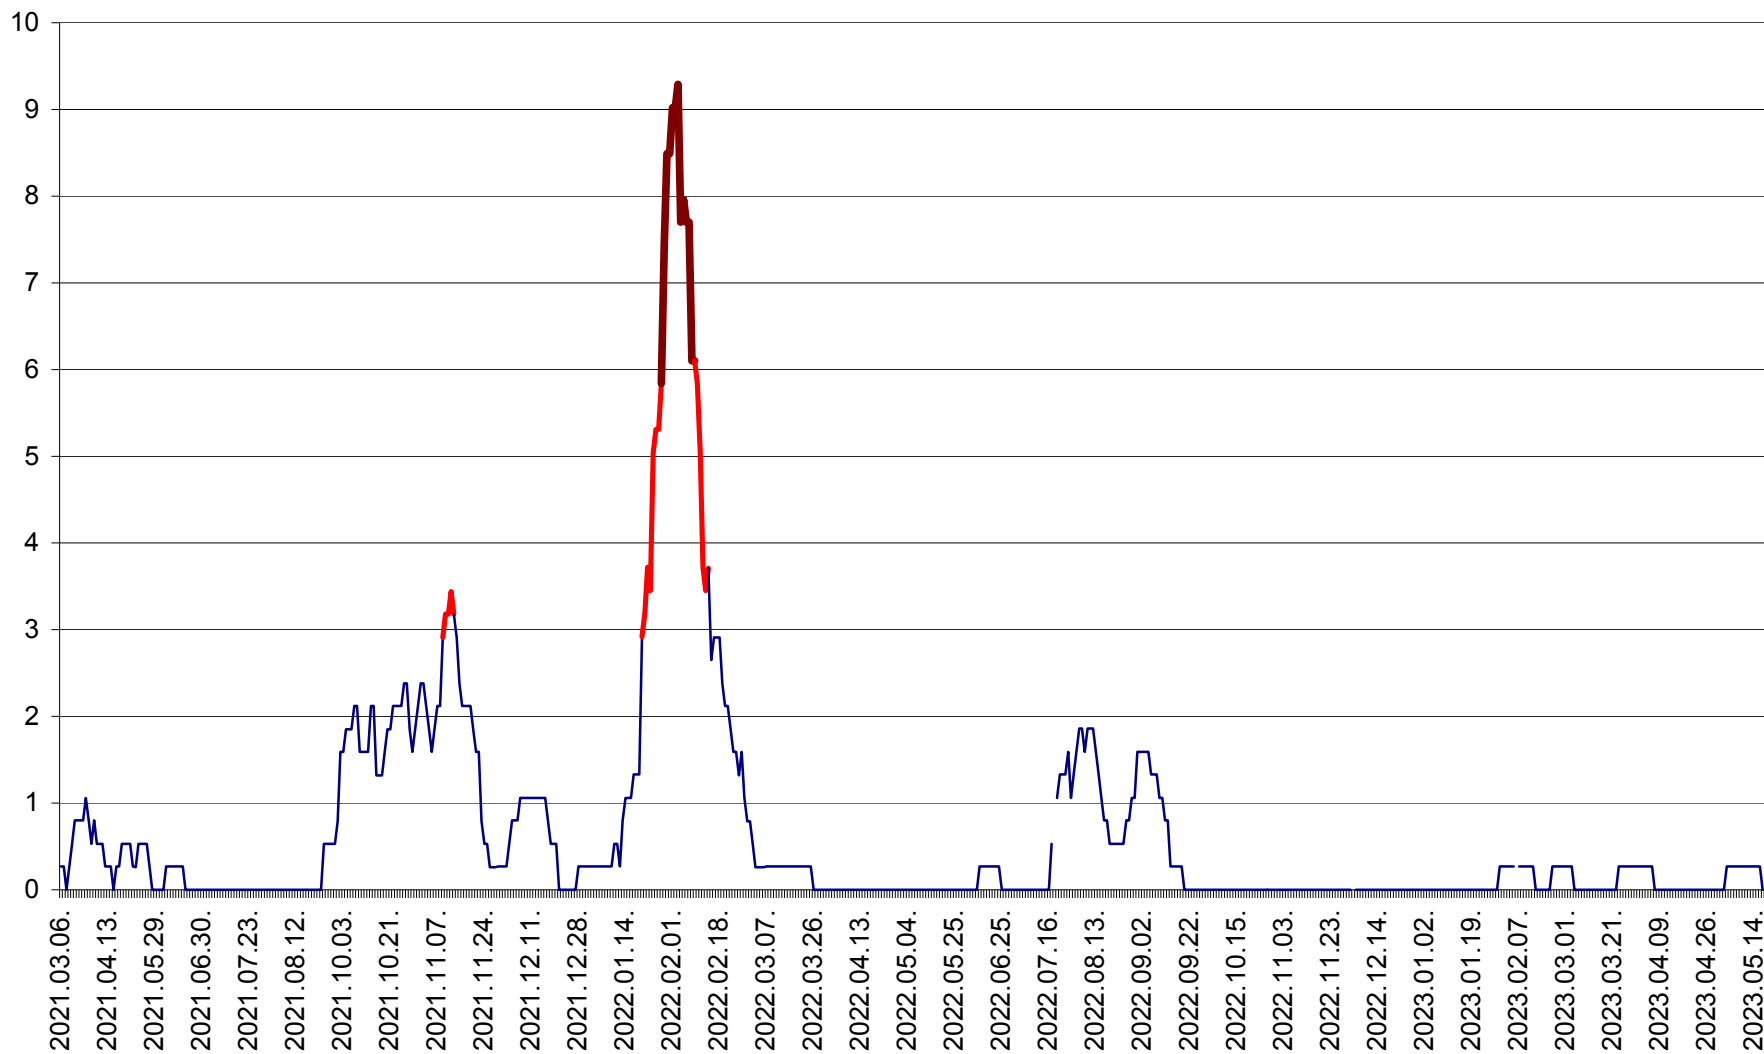

ORAȘ CRISTURU SECUIESC - Evolutia incidentei cumulate pe 14 zile la ‰ de locuitori  
2021.03.07. - 2023.05.17.

DĂNEȘTI - Evolutia incidentei cumulate pe 14 zile la ‰ de locuitori  
2021.03.07. - 2023.05.17.

DÂRJIU - Evolutia incidentei cumulate pe 14 zile la ‰ de locuitori  
2021.03.07. - 2023.05.17.

DEALU - Evolutia incidentei cumulate pe 14 zile la ‰ de locuitori  
2021.03.07. - 2023.05.17.

DITRĂU - Evolutia incidentei cumulate pe 14 zile la ‰ de locuitori  
2021.03.07. - 2023.05.17.

FELICENI - Evolutia incidentei cumulate pe 14 zile la ‰ de locuitori  
2021.03.07. - 2023.05.17.

FRUMOASA - Evolutia incidentei cumulate pe 14 zile la ‰ de locuitori  
2021.03.07. - 2023.05.17.

GĂLĂUȚAȘ - Evoluția incidenței cumulate pe 14 zile la ‰ de locuitori  
2021.03.07. - 2023.05.17.