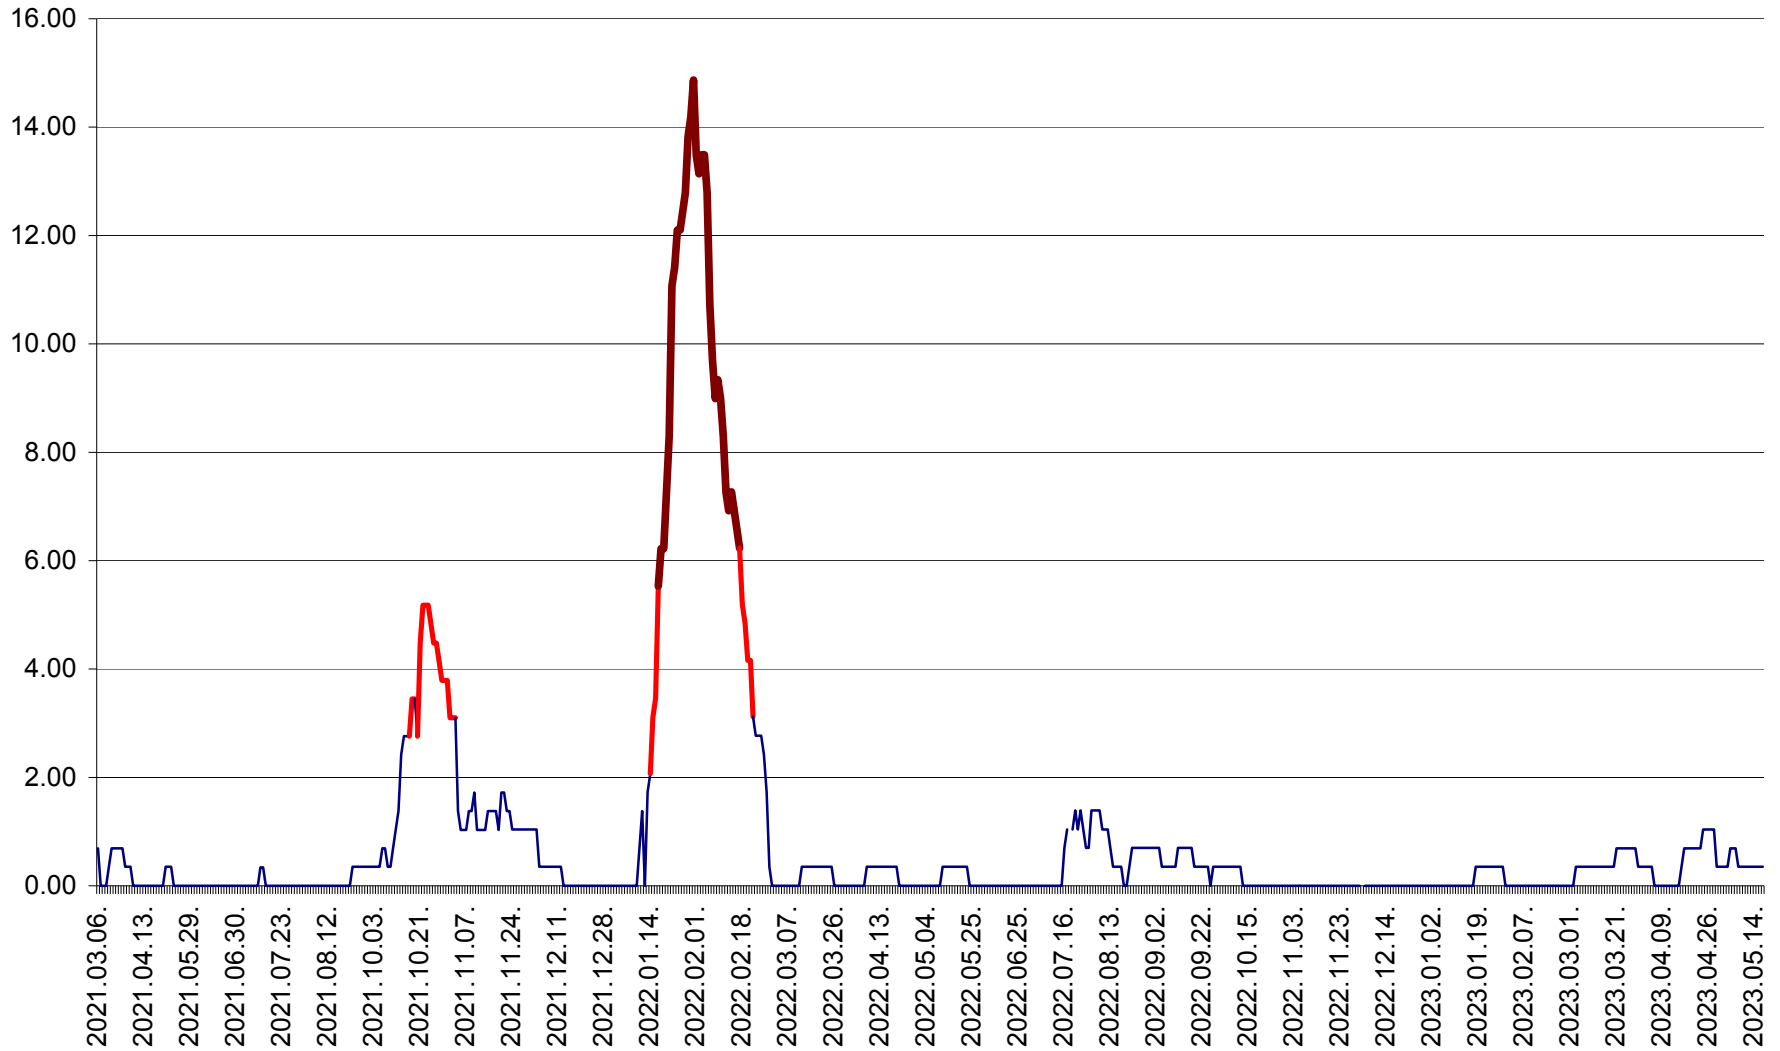

ORAȘ BĂLAN - Evoluția incidenței cumulate pe 14 zile la ‰ de locuitori  
2021.03.07. - 2023.05.17.

BILBOR - Evolutia incidentei cumulate pe 14 zile la ‰ de locuitori  
2021.03.07. - 2023.05.17.

ORAȘ BORSEC - Evolutia incidentei cumulate pe 14 zile la ‰ de locuitori  
2021.03.07. - 2023.05.17.

BRĂDEȘTI - Evoluția incidenței cumulate pe 14 zile la ‰ de locuitori  
2021.03.07. - 2023.05.17.

CĂPÂLNIȚA - Evoluția incidenței cumulate pe 14 zile la ‰ de locuitori  
2021.03.07. - 2023.05.17.

CÂRȚA - Evolutia incidentei cumulate pe 14 zile la ‰ de locuitori  
2021.03.07. - 2023.05.17.

CICEU - Evolutia incidentei cumulate pe 14 zile la ‰ de locuitori  
2021.03.07. - 2023.05.17.

CIUCSÂNGEORGIU - Evolutia incidentei cumulate pe 14 zile la ‰ de locuitori  
2021.03.07. - 2023.05.17.

CIUMANI - Evolutia incidentei cumulate pe 14 zile la ‰ de locuitori  
2021.03.07. - 2023.05.17.

CORBU - Evolutia incidentei cumulate pe 14 zile la ‰ de locuitori  
2021.03.07. - 2023.05.17.

CORUND - Evolutia incidentei cumulate pe 14 zile la ‰ de locuitori  
2021.03.07. - 2023.05.17.

COZMENI - Evolutia incidentei cumulate pe 14 zile la ‰ de locuitori  
2021.03.07. - 2023.05.17.