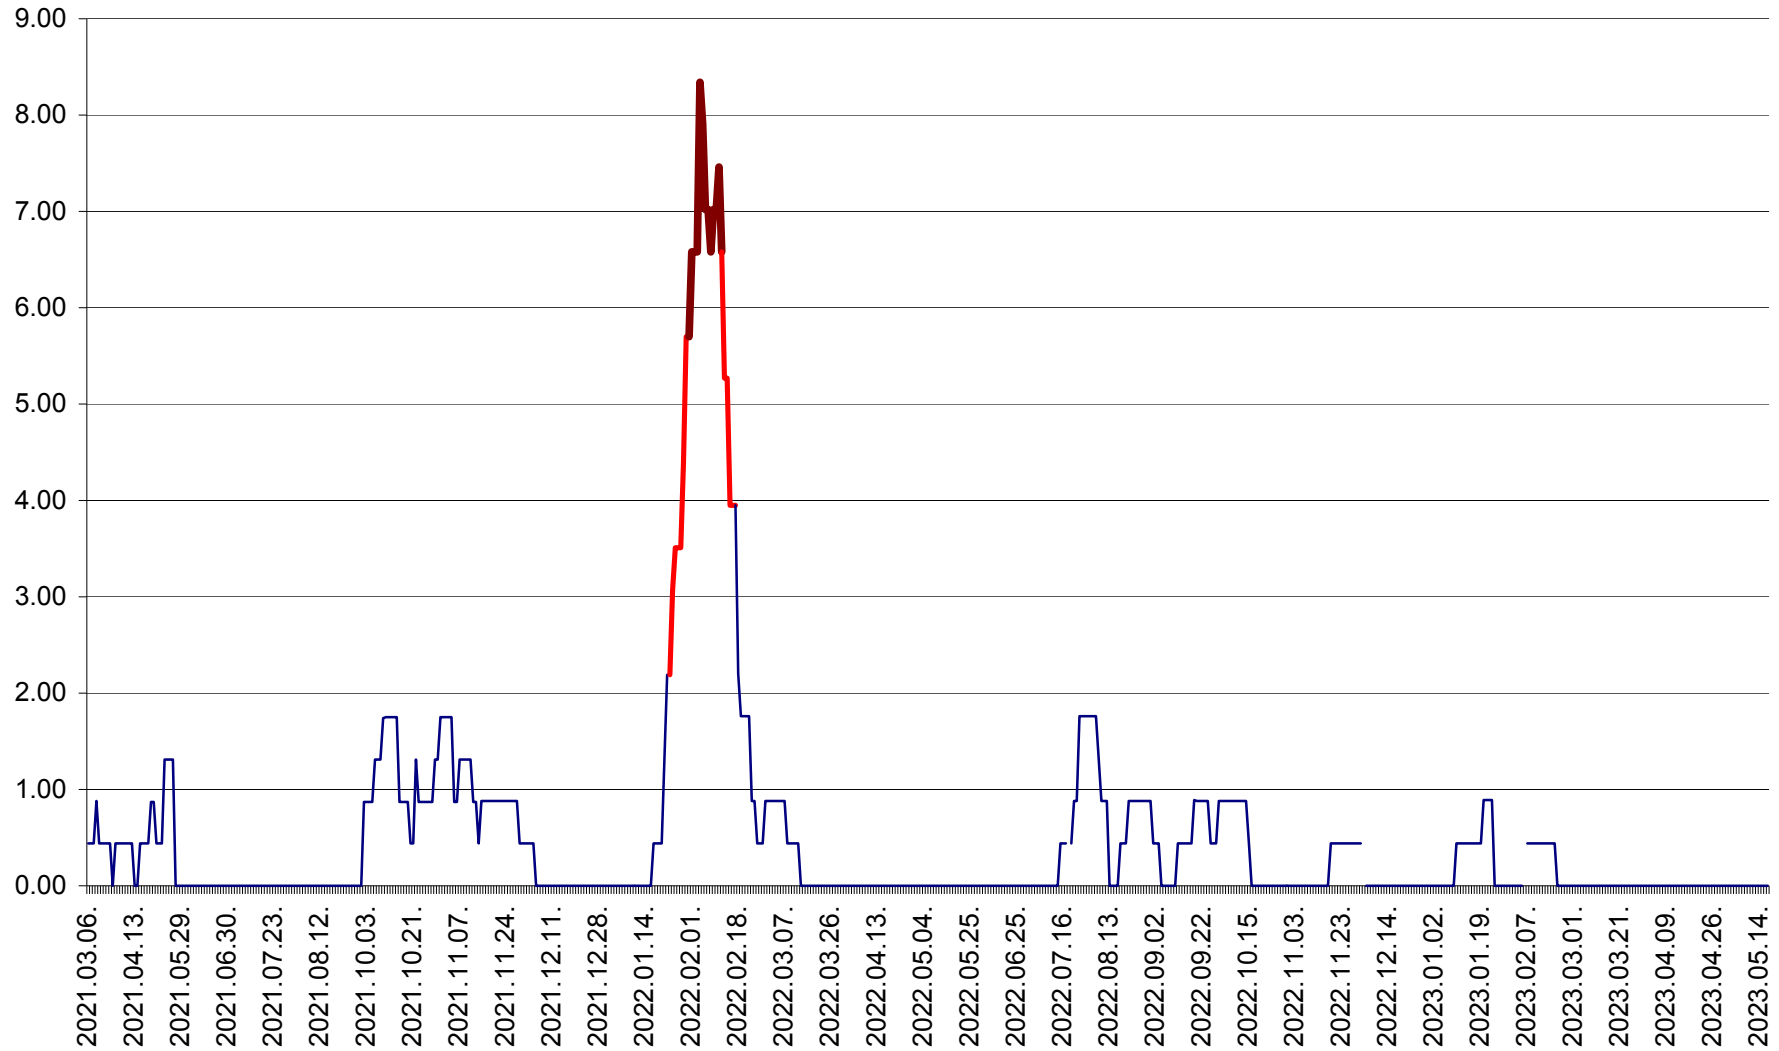

ORAȘ BĂLAN - Evoluția incidenței cumulate pe 14 zile la ‰ de locuitori  
2021.03.07. - 2023.05.17.

BILBOR - Evolutia incidentei cumulate pe 14 zile la ‰ de locuitori  
2021.03.07. - 2023.05.17.

ORAȘ BORSEC - Evolutia incidentei cumulate pe 14 zile la ‰ de locuitori  
2021.03.07. - 2023.05.17.

BRĂDEȘTI - Evoluția incidenței cumulate pe 14 zile la ‰ de locuitori  
2021.03.07. - 2023.05.17.

CĂPÂLNIȚA - Evoluția incidenței cumulate pe 14 zile la ‰ de locuitori  
2021.03.07. - 2023.05.17.

CÂRȚA - Evolutia incidentei cumulate pe 14 zile la ‰ de locuitori  
2021.03.07. - 2023.05.17.

CICEU - Evolutia incidentei cumulate pe 14 zile la ‰ de locuitori  
2021.03.07. - 2023.05.17.

CIUCSÂNGEORGIU - Evolutia incidentei cumulate pe 14 zile la ‰ de locuitori  
2021.03.07. - 2023.05.17.

CIUMANI - Evolutia incidentei cumulate pe 14 zile la ‰ de locuitori  
2021.03.07. - 2023.05.17.

CORBU - Evolutia incidentei cumulate pe 14 zile la ‰ de locuitori  
2021.03.07. - 2023.05.17.

CORUND - Evolutia incidentei cumulate pe 14 zile la ‰ de locuitori  
2021.03.07. - 2023.05.17.

COZMENI - Evolutia incidentei cumulate pe 14 zile la ‰ de locuitori  
2021.03.07. - 2023.05.17.