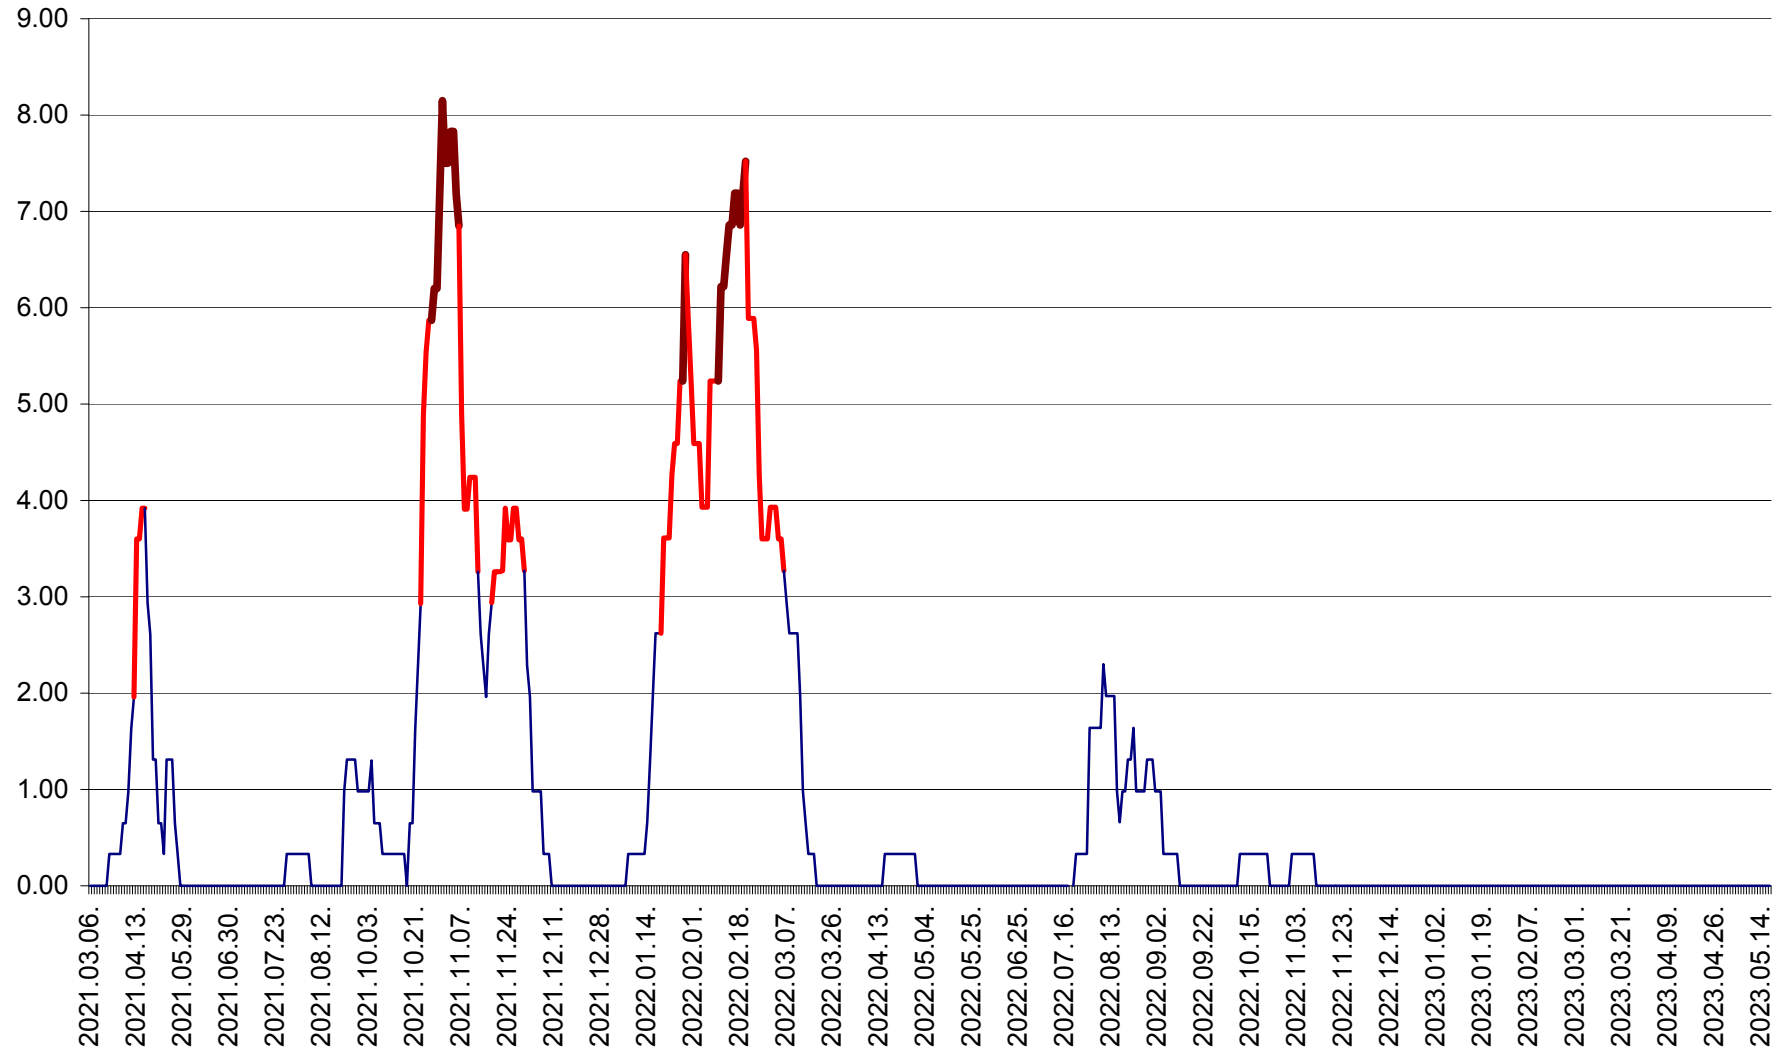

ATID - Evolutia incidentei cumulate pe 14 zile la % de locuitori  
2021.03.07. - 2023.05.17.

AVRĂMEȘTI - Evolutia incidentei cumulate pe 14 zile la ‰ de locuitori  
2021.03.07. - 2023.05.17.

ORAȘ BĂILE TUȘNAD - Evoluția incidenței cumulate pe 14 zile la ‰ de locuitori  
2021.03.07. - 2023.05.17.

ORAȘ BĂLAN - Evoluția incidenței cumulate pe 14 zile la ‰ de locuitori  
2021.03.07. - 2023.05.17.

BILBOR - Evolutia incidentei cumulate pe 14 zile la ‰ de locuitori  
2021.03.07. - 2023.05.17.

ORAȘ BORSEC - Evolutia incidentei cumulate pe 14 zile la ‰ de locuitori  
2021.03.07. - 2023.05.17.

BRĂDEȘTI - Evoluția incidenței cumulate pe 14 zile la ‰ de locuitori  
2021.03.07. - 2023.05.17.

CĂPÂLNIȚA - Evoluția incidenței cumulate pe 14 zile la ‰ de locuitori  
2021.03.07. - 2023.05.17.

CÂRȚA - Evolutia incidentei cumulate pe 14 zile la ‰ de locuitori  
2021.03.07. - 2023.05.17.