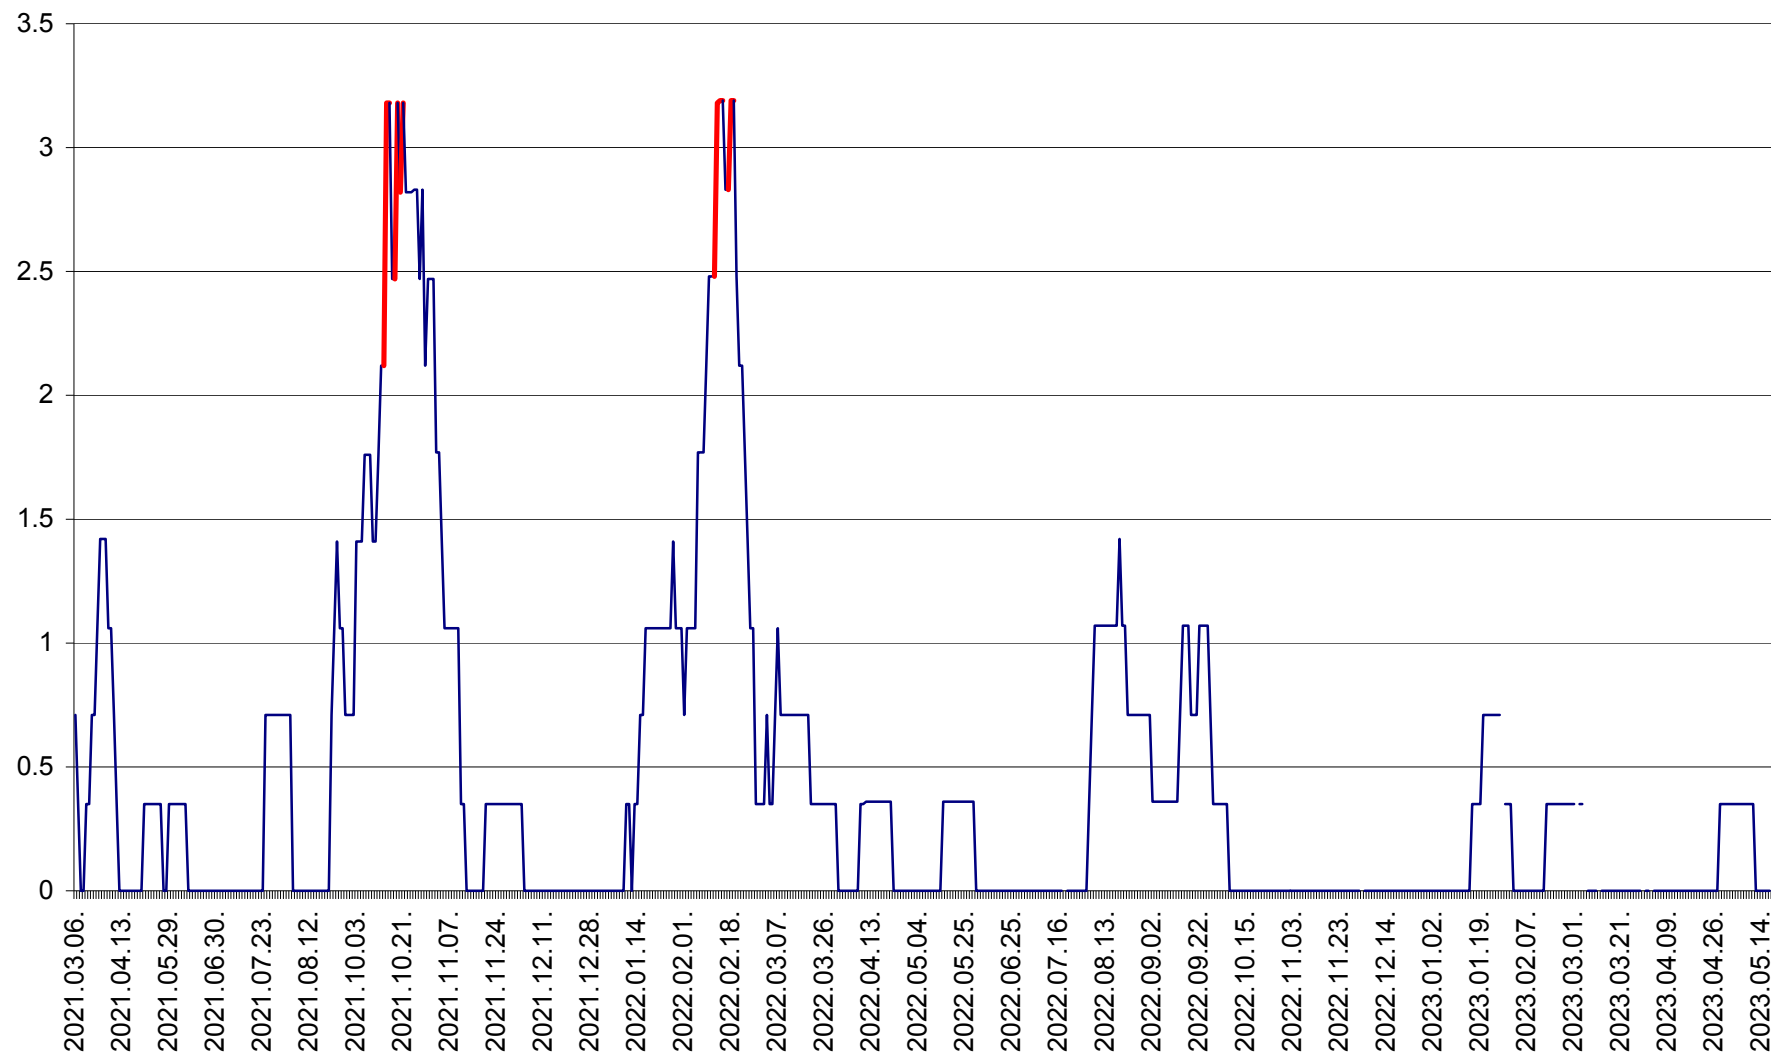

MIHĂILENI - Evolutia incidentei cumulate pe 14 zile la ‰ de locuitori  
2021.03.07. - 2023.05.17.

MUGENI - Evolutia incidentei cumulate pe 14 zile la ‰ de locuitori  
2021.03.07. - 2023.05.17.

OCLAND - Evolutia incidentei cumulate pe 14 zile la ‰ de locuitori  
2021.03.07. - 2023.05.17.

MUNICIPIUL ODORHEIU SECUIESC - Evolutia incidentei cumulate pe 14 zile la ‰ de locuitori  
2021.03.07. - 2023.05.17.

PĂULENI-CIUC - Evolutia incidentei cumulate pe 14 zile la % de locuitori  
2021.03.07. - 2023.05.17.

PLĂIEȘII DE JOS - Evoluția incidenței cumulate pe 14 zile la ‰ de locuitori  
2021.03.07. - 2023.05.17.

PORUMBENI - Evolutia incidentei cumulate pe 14 zile la ‰ de locuitori  
2021.03.07. - 2023.05.17.