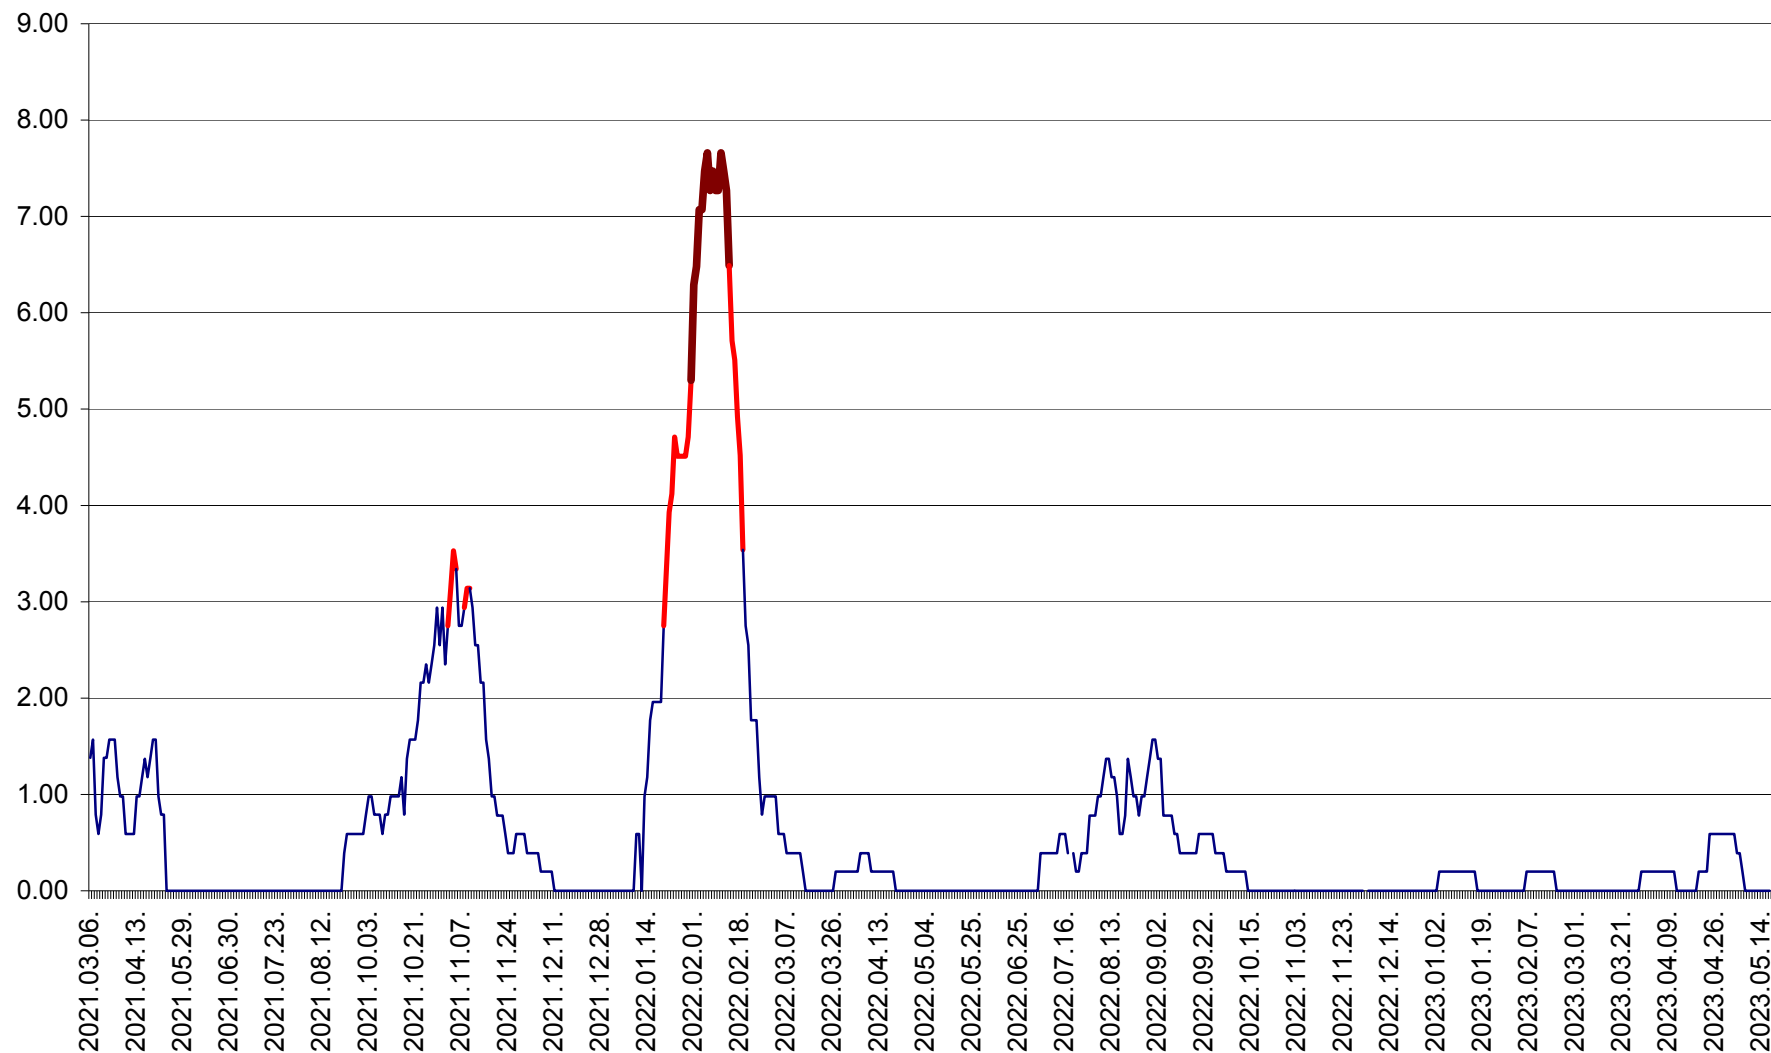

ORAȘ BĂLAN - Evoluția incidenței cumulate pe 14 zile la ‰ de locuitori  
2021.03.07. - 2023.05.17.

BILBOR - Evolutia incidentei cumulate pe 14 zile la ‰ de locuitori  
2021.03.07. - 2023.05.17.

ORAȘ BORSEC - Evolutia incidentei cumulate pe 14 zile la ‰ de locuitori  
2021.03.07. - 2023.05.17.

BRĂDEȘTI - Evoluția incidenței cumulate pe 14 zile la ‰ de locuitori  
2021.03.07. - 2023.05.17.

CĂPÂLNIȚA - Evoluția incidenței cumulate pe 14 zile la ‰ de locuitori  
2021.03.07. - 2023.05.17.

CÂRȚA - Evolutia incidentei cumulate pe 14 zile la ‰ de locuitori  
2021.03.07. - 2023.05.17.

CICEU - Evolutia incidentei cumulate pe 14 zile la ‰ de locuitori  
2021.03.07. - 2023.05.17.

CIUCSÂNGEORGIU - Evolutia incidentei cumulate pe 14 zile la ‰ de locuitori  
2021.03.07. - 2023.05.17.

CIUMANI - Evolutia incidentei cumulate pe 14 zile la ‰ de locuitori  
2021.03.07. - 2023.05.17.

CORBU - Evolutia incidentei cumulate pe 14 zile la ‰ de locuitori  
2021.03.07. - 2023.05.17.

CORUND - Evolutia incidentei cumulate pe 14 zile la ‰ de locuitori  
2021.03.07. - 2023.05.17.

COZMENI - Evolutia incidentei cumulate pe 14 zile la ‰ de locuitori  
2021.03.07. - 2023.05.17.