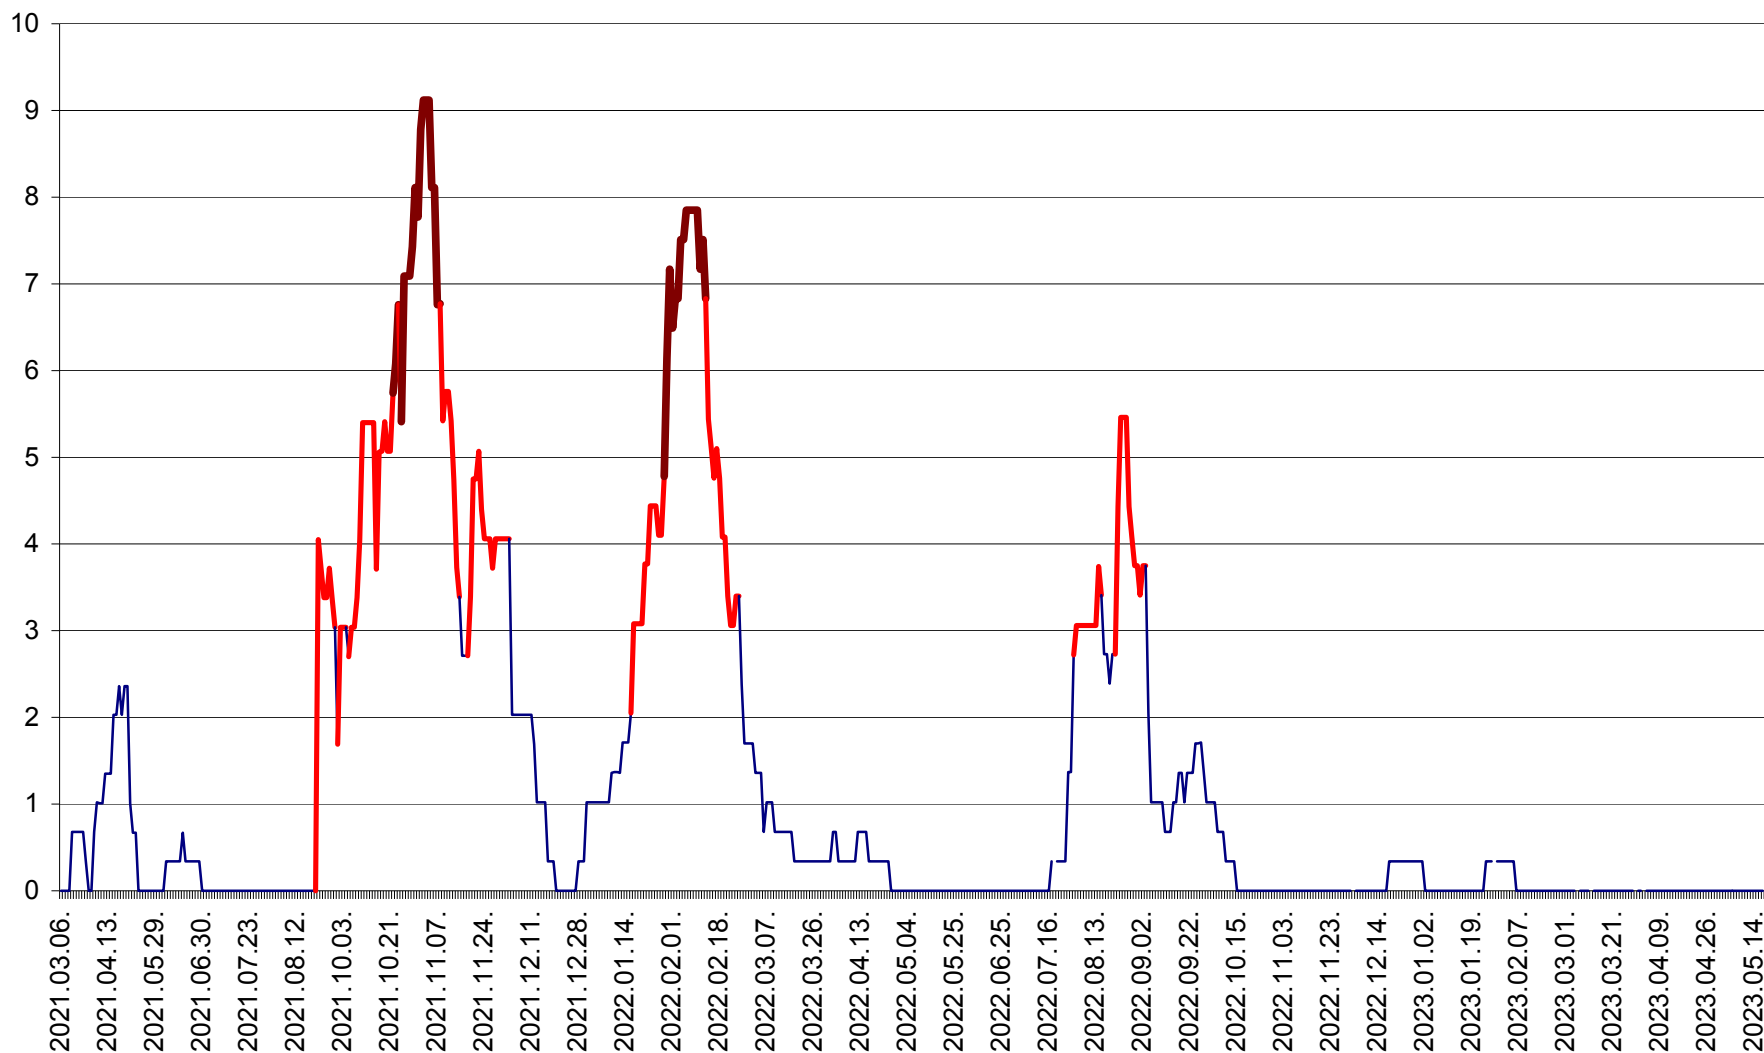

LUNCA DE JOS - Evolutia incidentei cumulate pe 14 zile la ‰ de locuitori  
2021.03.07. - 2023.05.17.

LUNCA DE SUS - Evolutia incidentei cumulate pe 14 zile la ‰ de locuitori  
2021.03.07. - 2023.05.17.

LUPENI - Evolutia incidentei cumulate pe 14 zile la ‰ de locuitori  
2021.03.07. - 2023.05.17.

MĂDĂRAȘ - Evolutia incidentei cumulate pe 14 zile la ‰ de locuitori  
2021.03.07. - 2023.05.17.

MĂRTINIȘ - Evolutia incidentei cumulate pe 14 zile la ‰ de locuitori  
2021.03.07. - 2023.05.17.

MEREȘTI - Evolutia incidentei cumulate pe 14 zile la ‰ de locuitori  
2021.03.07. - 2023.05.17.

MUNICIPIUL MIERCUREA-CIUC - Evolutia incidentei cumulate pe 14 zile la ‰ de locuitori  
2021.03.07. - 2023.05.17.