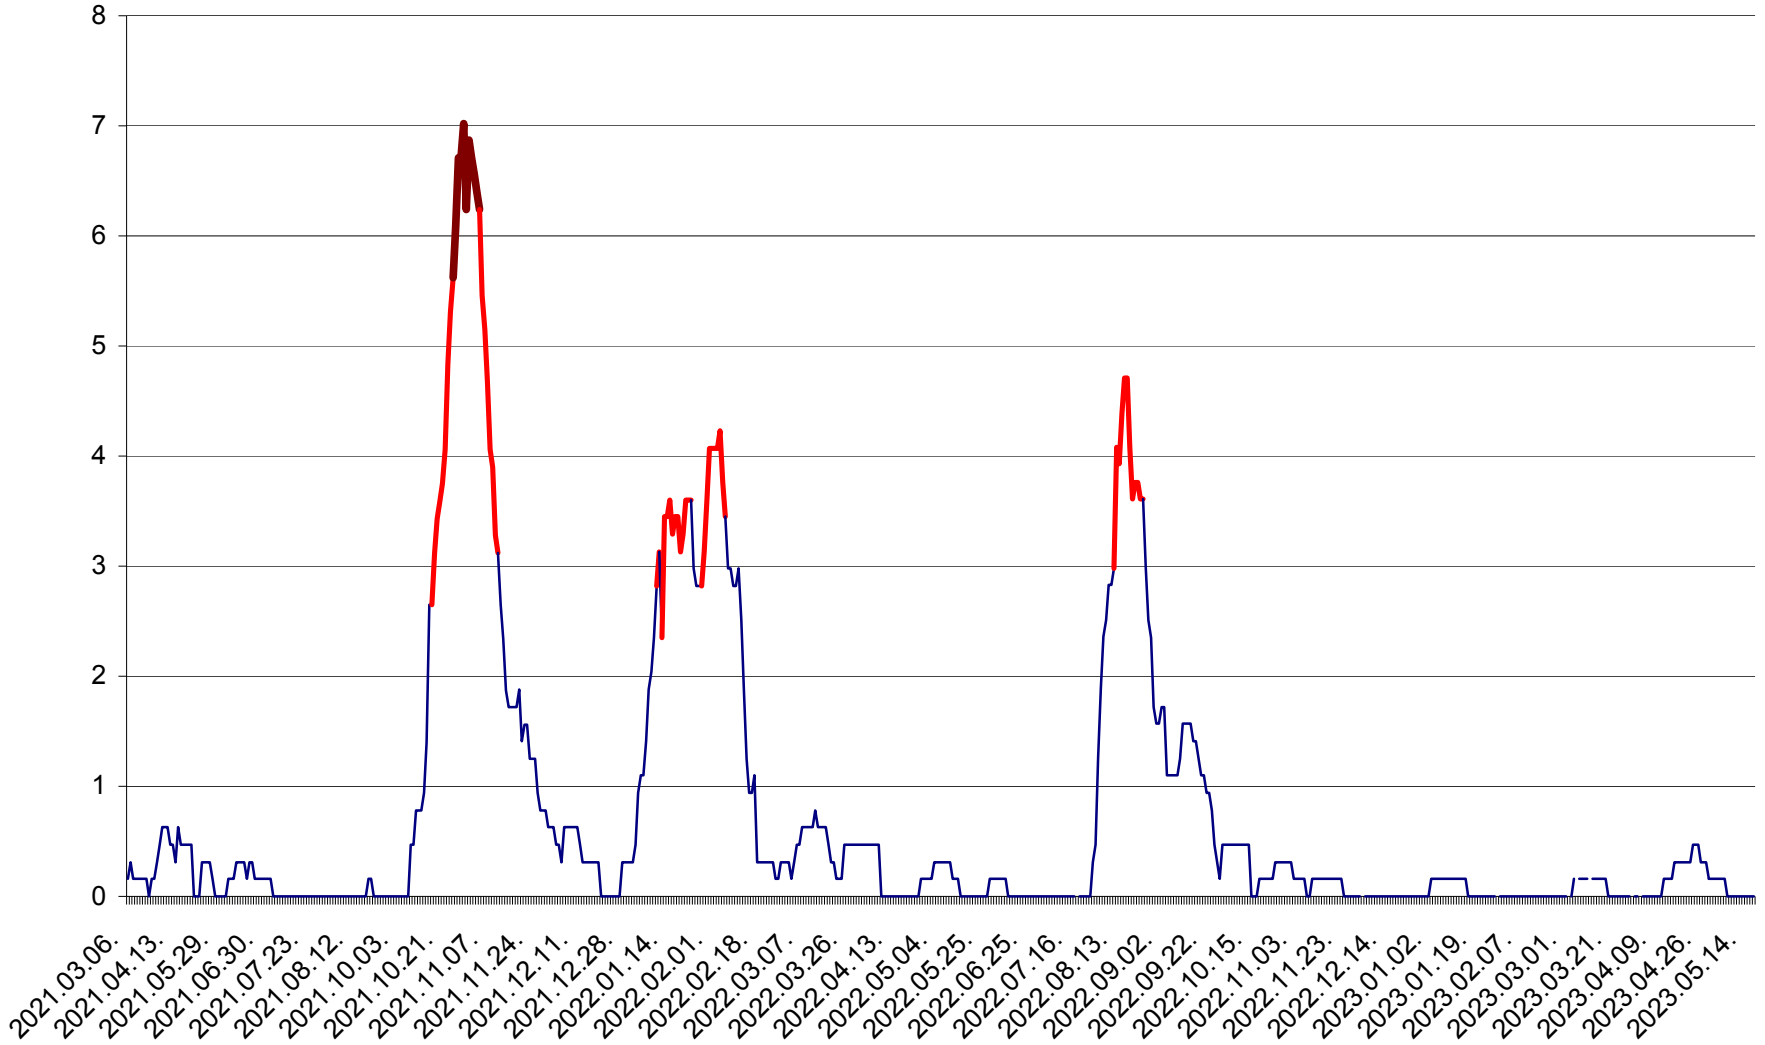

PLĂIEȘII DE JOS - Evoluția incidenței cumulate pe 14 zile la ‰ de locuitori  
2021.03.07. - 2023.05.17.

PORUMBENI - Evolutia incidentei cumulate pe 14 zile la ‰ de locuitori  
2021.03.07. - 2023.05.17.

PRAID - Evolutia incidentei cumulate pe 14 zile la ‰ de locuitori  
2021.03.07. - 2023.05.17.

RACU - Evolutia incidentei cumulate pe 14 zile la ‰ de locuitori  
2021.03.07. - 2023.05.17.

REMETEA - Evolutia incidentei cumulate pe 14 zile la ‰ de locuitori  
2021.03.07. - 2023.05.17.