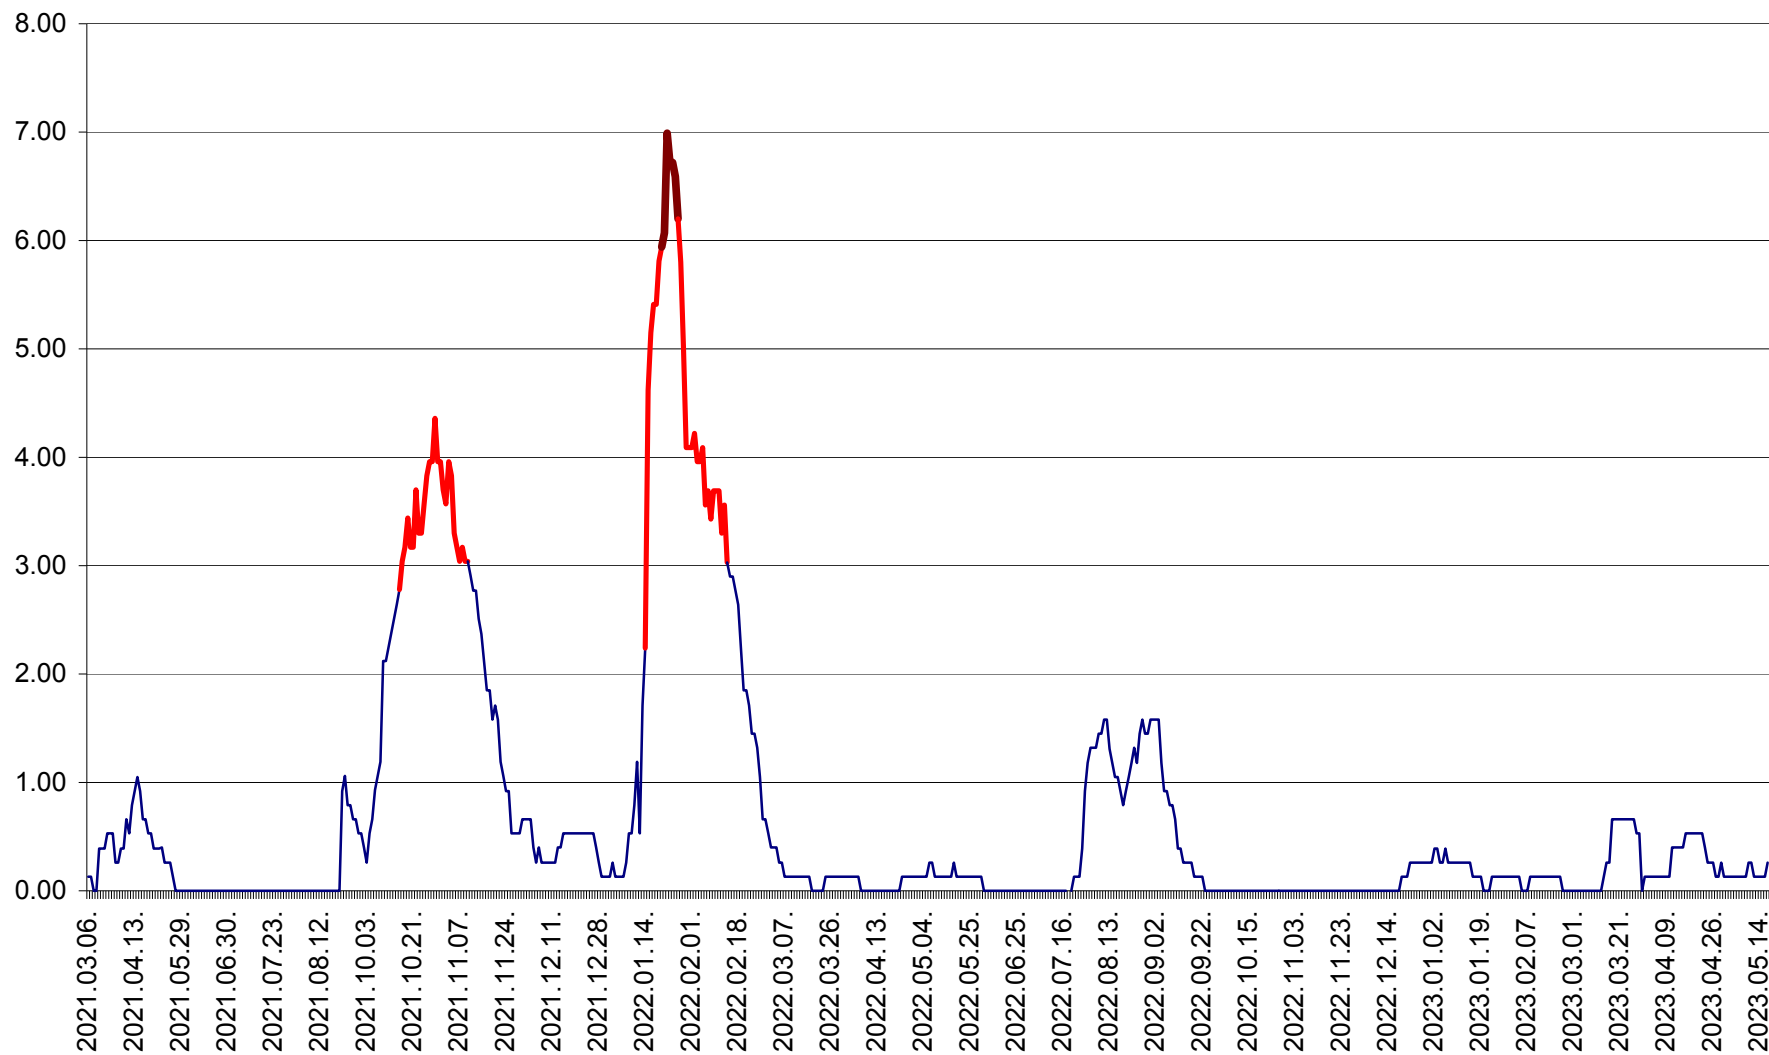

VOȘLĂBENI - Evolutia incidentei cumulate pe 14 zile la ‰ de locuitori
2021.03.07. - 2023.05.17.