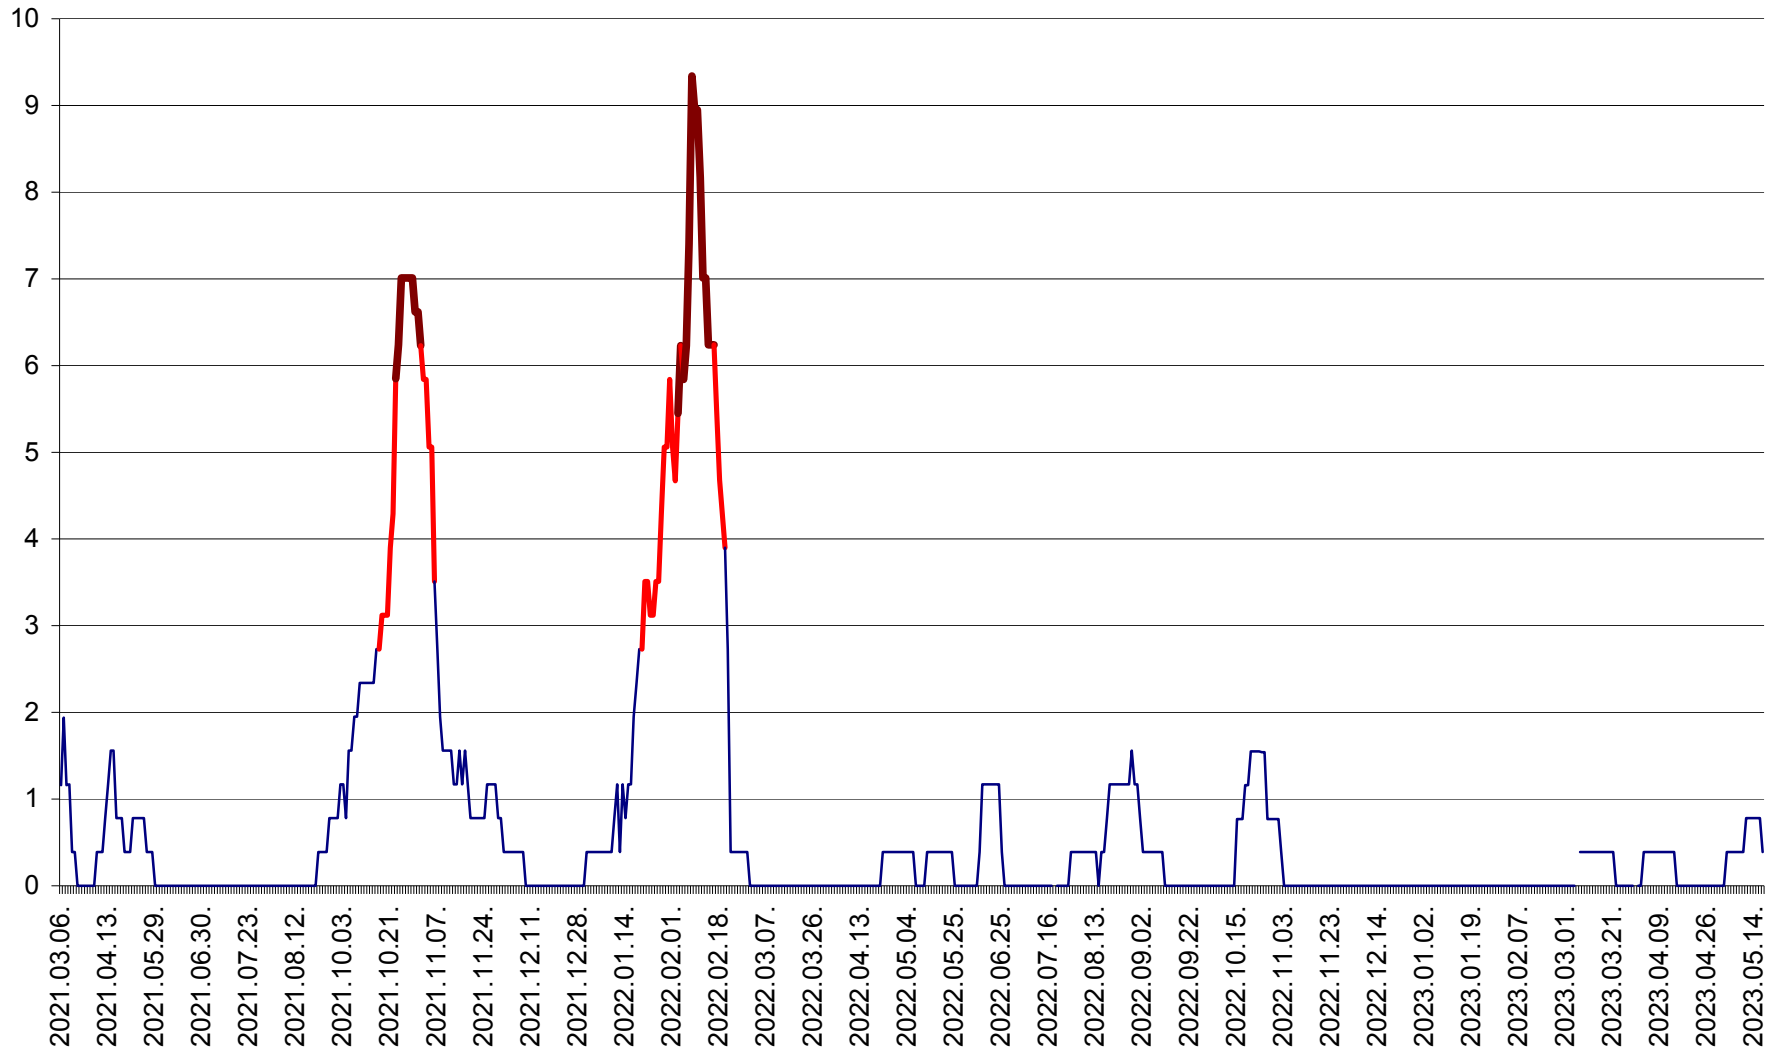

MUNICIPIUL TOPLIȚA - Evolutia incidentei cumulate pe 14 zile la ‰ de locuitori
2021.03.07. - 2023.05.17.

TOMEȘTI - Evolutia incidentei cumulate pe 14 zile la ‰ de locuitori
2021.03.07. - 2023.05.17.