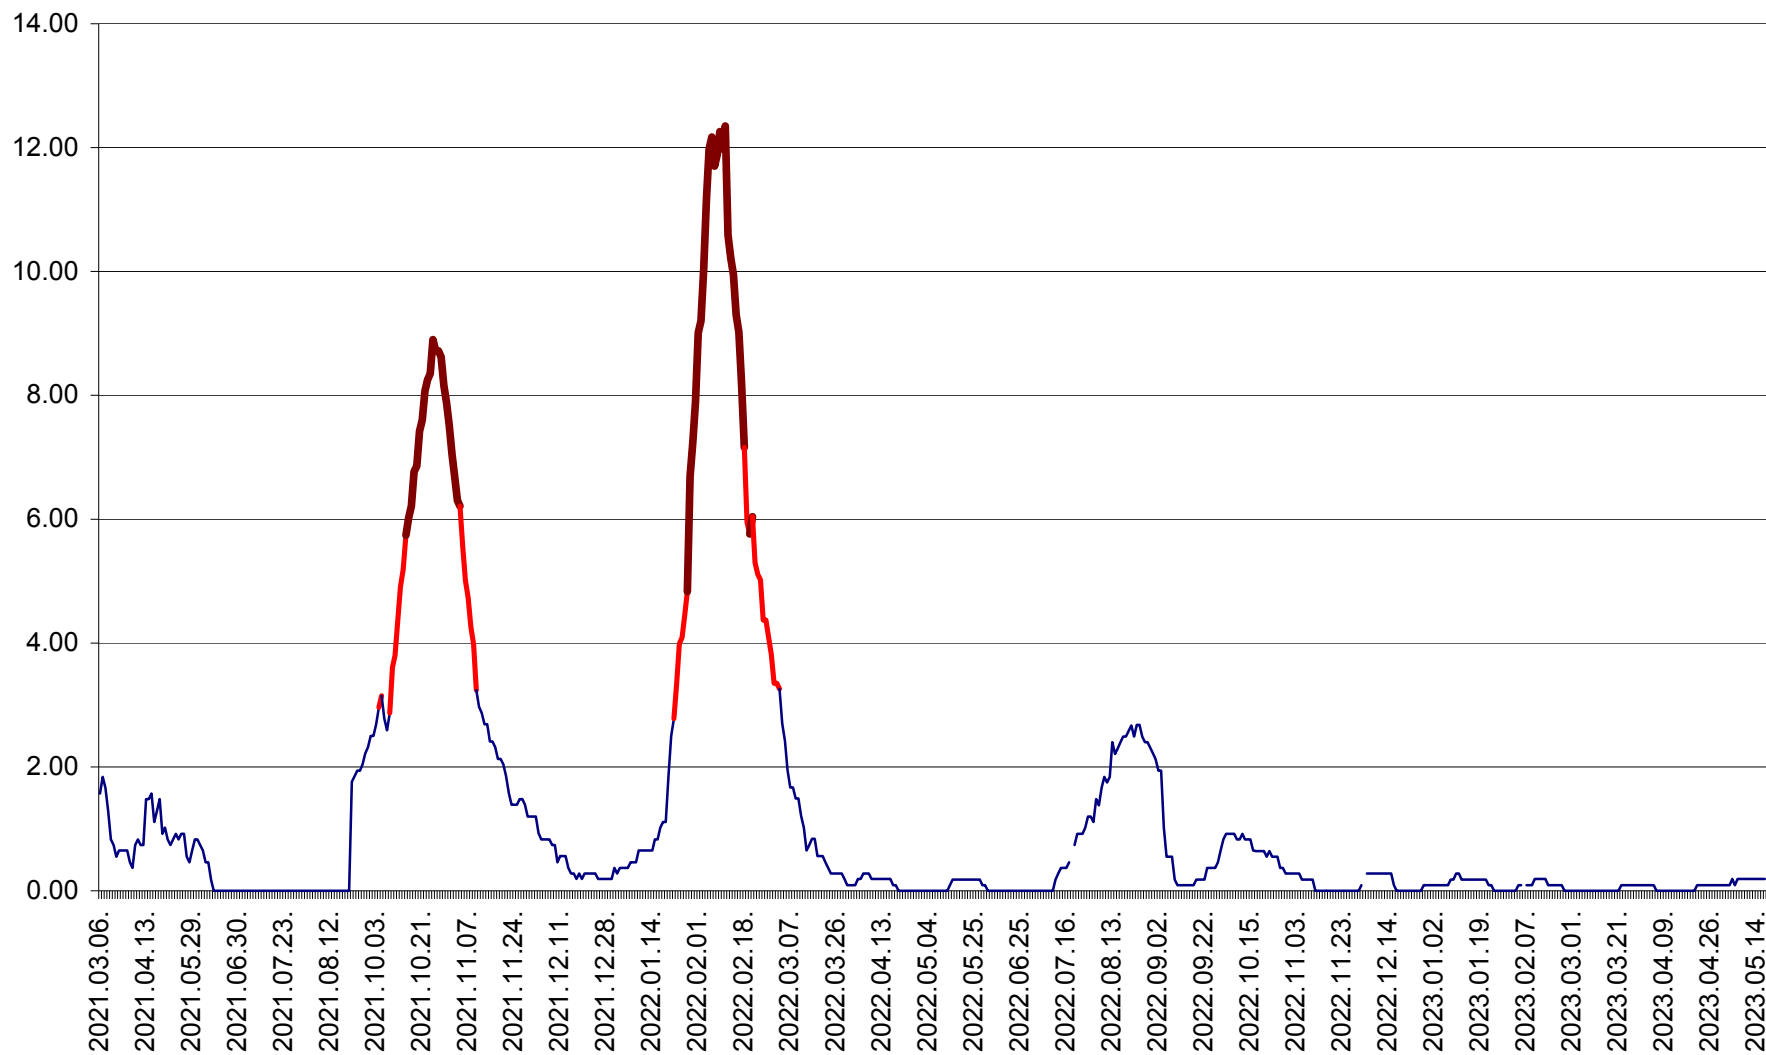

ORAȘ BĂLAN - Evoluția incidenței cumulate pe 14 zile la ‰ de locuitori  
2021.03.07. - 2023.05.17.

BILBOR - Evolutia incidentei cumulate pe 14 zile la ‰ de locuitori  
2021.03.07. - 2023.05.17.

ORAȘ BORSEC - Evolutia incidentei cumulate pe 14 zile la ‰ de locuitori  
2021.03.07. - 2023.05.17.

CICEU - Evolutia incidentei cumulate pe 14 zile la ‰ de locuitori  
2021.03.07. - 2023.05.17.

CIUCSÂNGEORGIU - Evolutia incidentei cumulate pe 14 zile la ‰ de locuitori  
2021.03.07. - 2023.05.17.

CIUMANI - Evolutia incidentei cumulate pe 14 zile la ‰ de locuitori  
2021.03.07. - 2023.05.17.

CORBU - Evolutia incidentei cumulate pe 14 zile la ‰ de locuitori  
2021.03.07. - 2023.05.17.

CORUND - Evolutia incidentei cumulate pe 14 zile la ‰ de locuitori  
2021.03.07. - 2023.05.17.

COZMENI - Evolutia incidentei cumulate pe 14 zile la ‰ de locuitori  
2021.03.07. - 2023.05.17.

ORAȘ CRISTURU SECUIESC - Evolutia incidentei cumulate pe 14 zile la ‰ de locuitori  
2021.03.07. - 2023.05.17.

DĂNEȘTI - Evolutia incidentei cumulate pe 14 zile la ‰ de locuitori  
2021.03.07. - 2023.05.17.