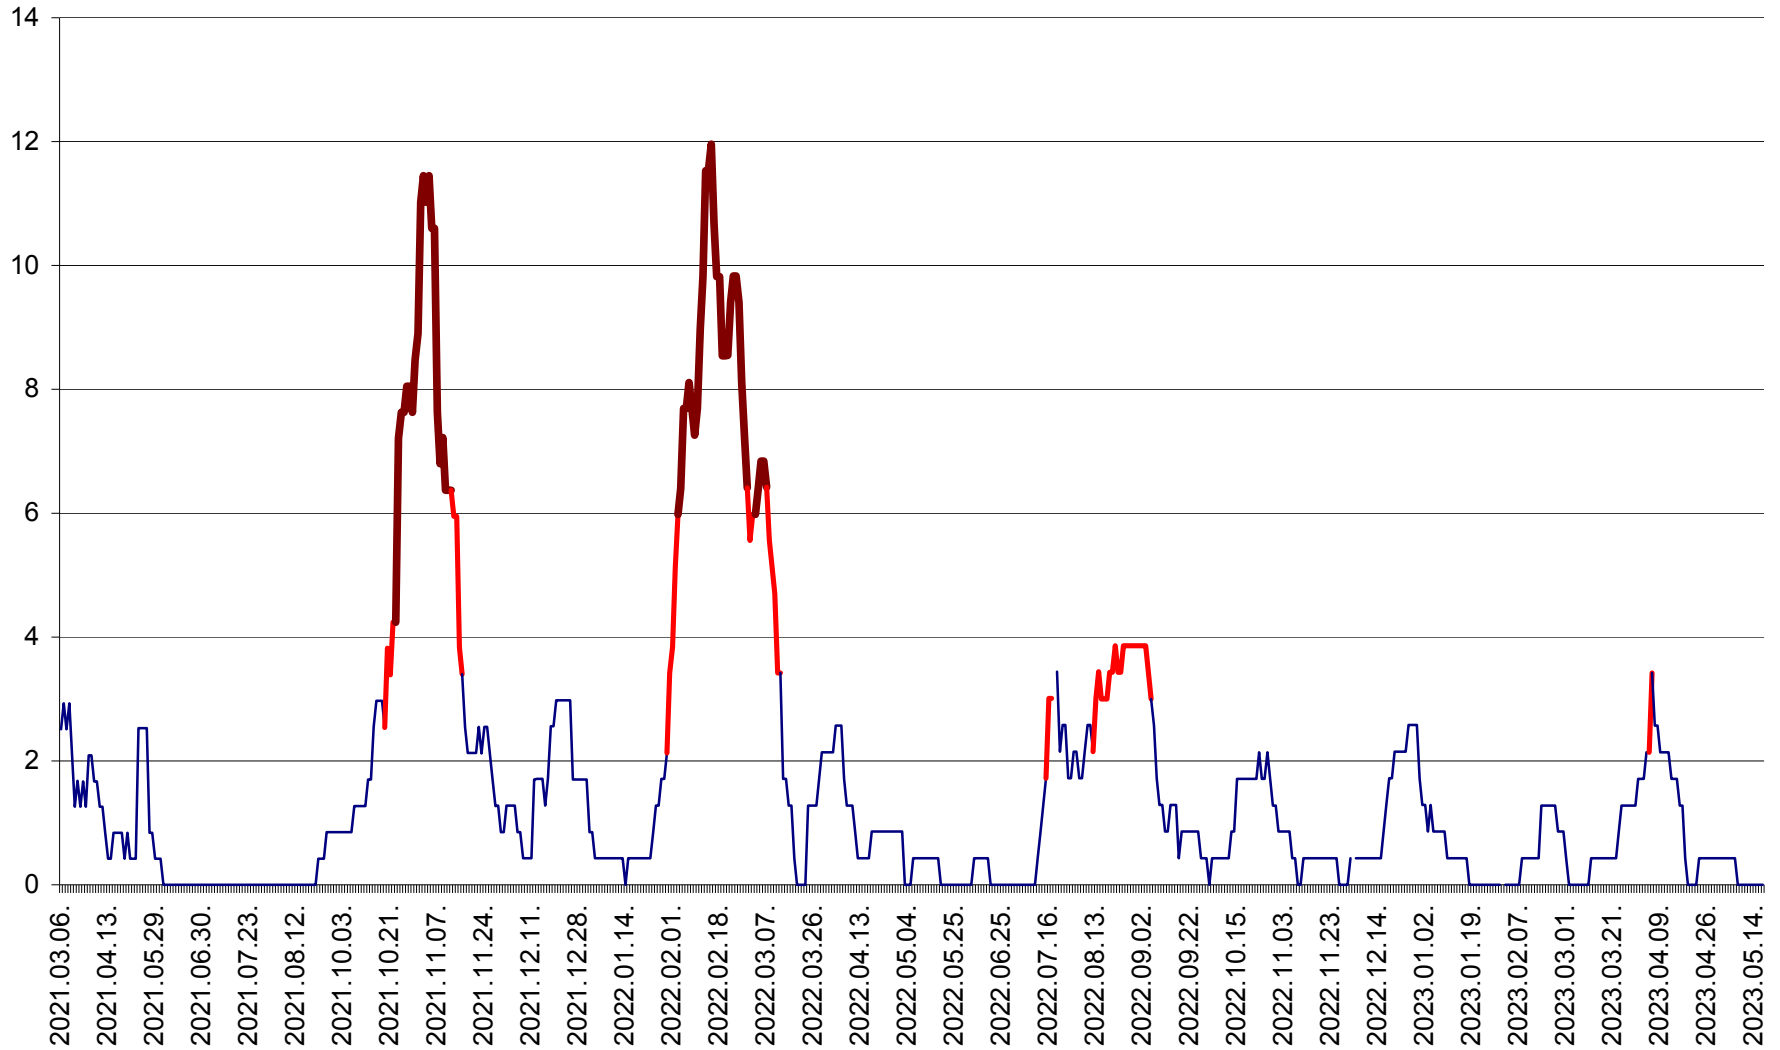

ORAȘ CRISTURU SECUIESC - Evolutia incidentei cumulate pe 14 zile la ‰ de locuitori  
2021.03.07. - 2023.05.17.

DĂNEȘTI - Evolutia incidentei cumulate pe 14 zile la ‰ de locuitori  
2021.03.07. - 2023.05.17.

DÂRJIU - Evolutia incidentei cumulate pe 14 zile la ‰ de locuitori  
2021.03.07. - 2023.05.17.

DEALU - Evolutia incidentei cumulate pe 14 zile la ‰ de locuitori  
2021.03.07. - 2023.05.17.

DITRĂU - Evolutia incidentei cumulate pe 14 zile la ‰ de locuitori  
2021.03.07. - 2023.05.17.

FELICENI - Evolutia incidentei cumulate pe 14 zile la ‰ de locuitori  
2021.03.07. - 2023.05.17.

FRUMOASA - Evolutia incidentei cumulate pe 14 zile la ‰ de locuitori  
2021.03.07. - 2023.05.17.

GĂLĂUȚAȘ - Evoluția incidenței cumulate pe 14 zile la ‰ de locuitori  
2021.03.07. - 2023.05.17.