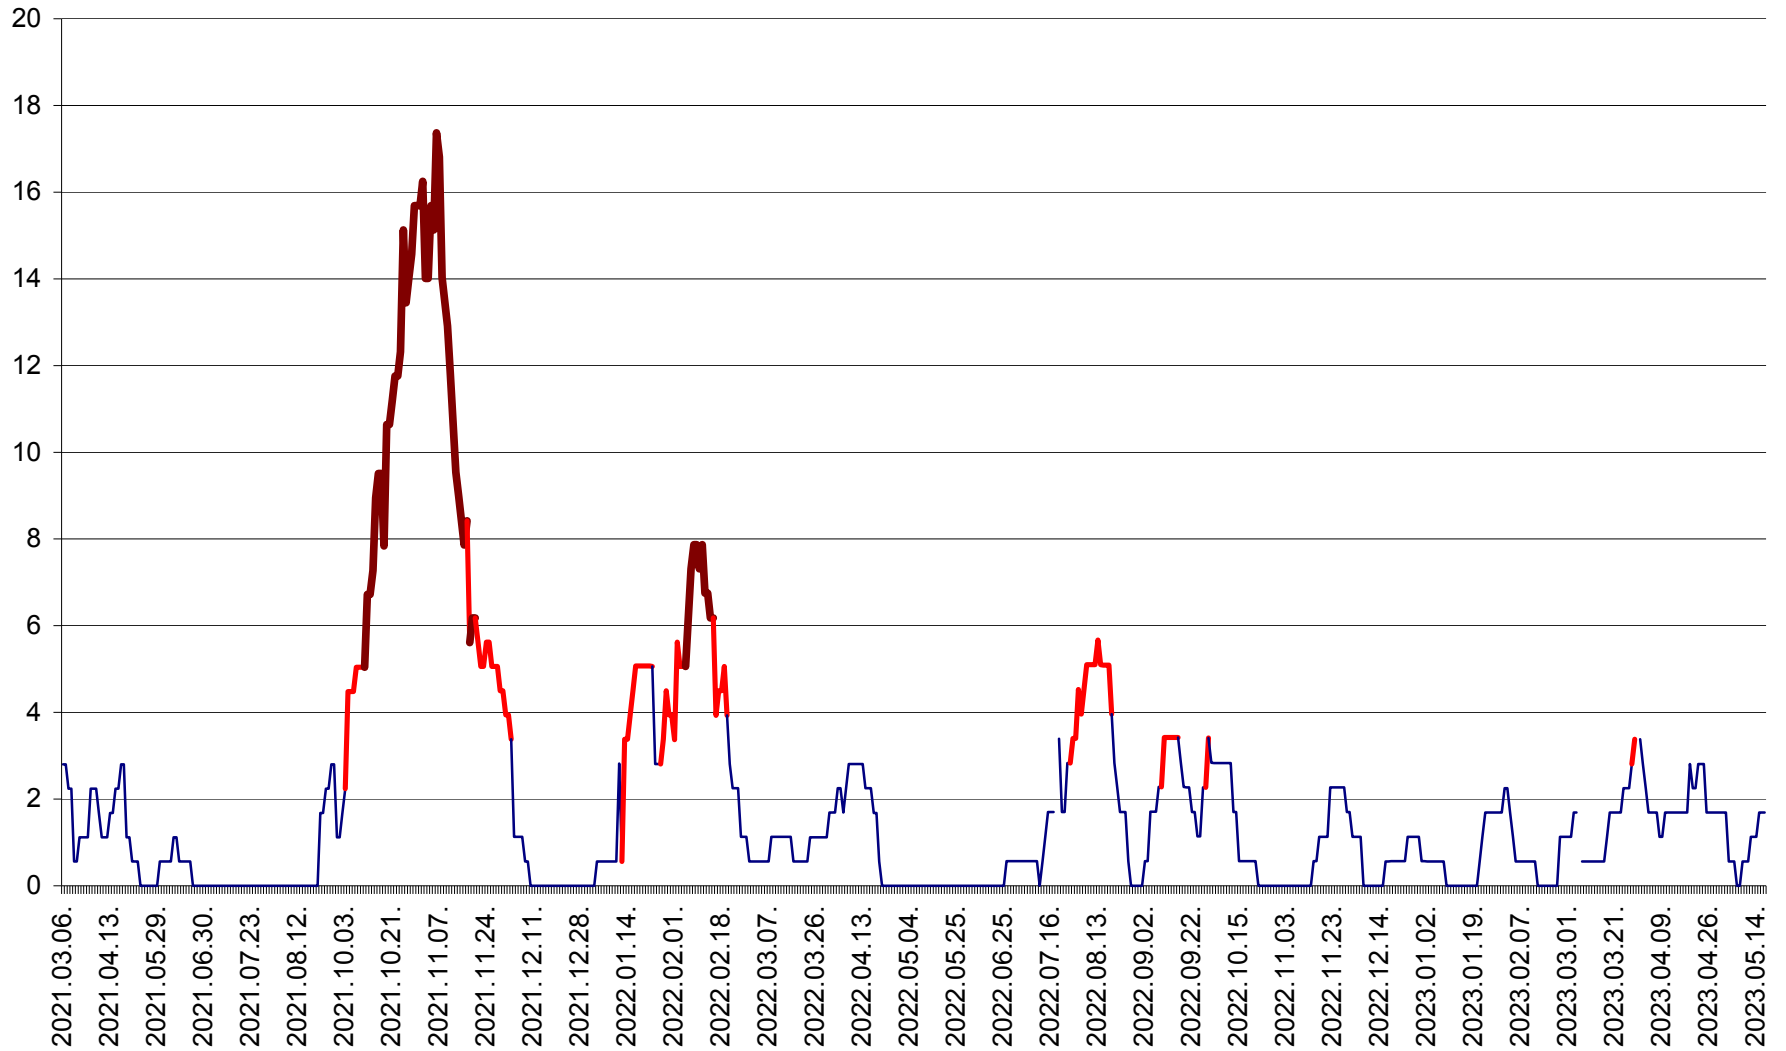

SICULENI - Evolutia incidentei cumulate pe 14 zile la % de locuitori  
2021.03.07. - 2023.05.17.

ȘIMONEȘTI - Evoluția incidenței cumulate pe 14 zile la ‰ de locuitori  
2021.03.07. - 2023.05.17.

SUBCETATE - Evolutia incidentei cumulate pe 14 zile la ‰ de locuitori  
2021.03.07. - 2023.05.17.