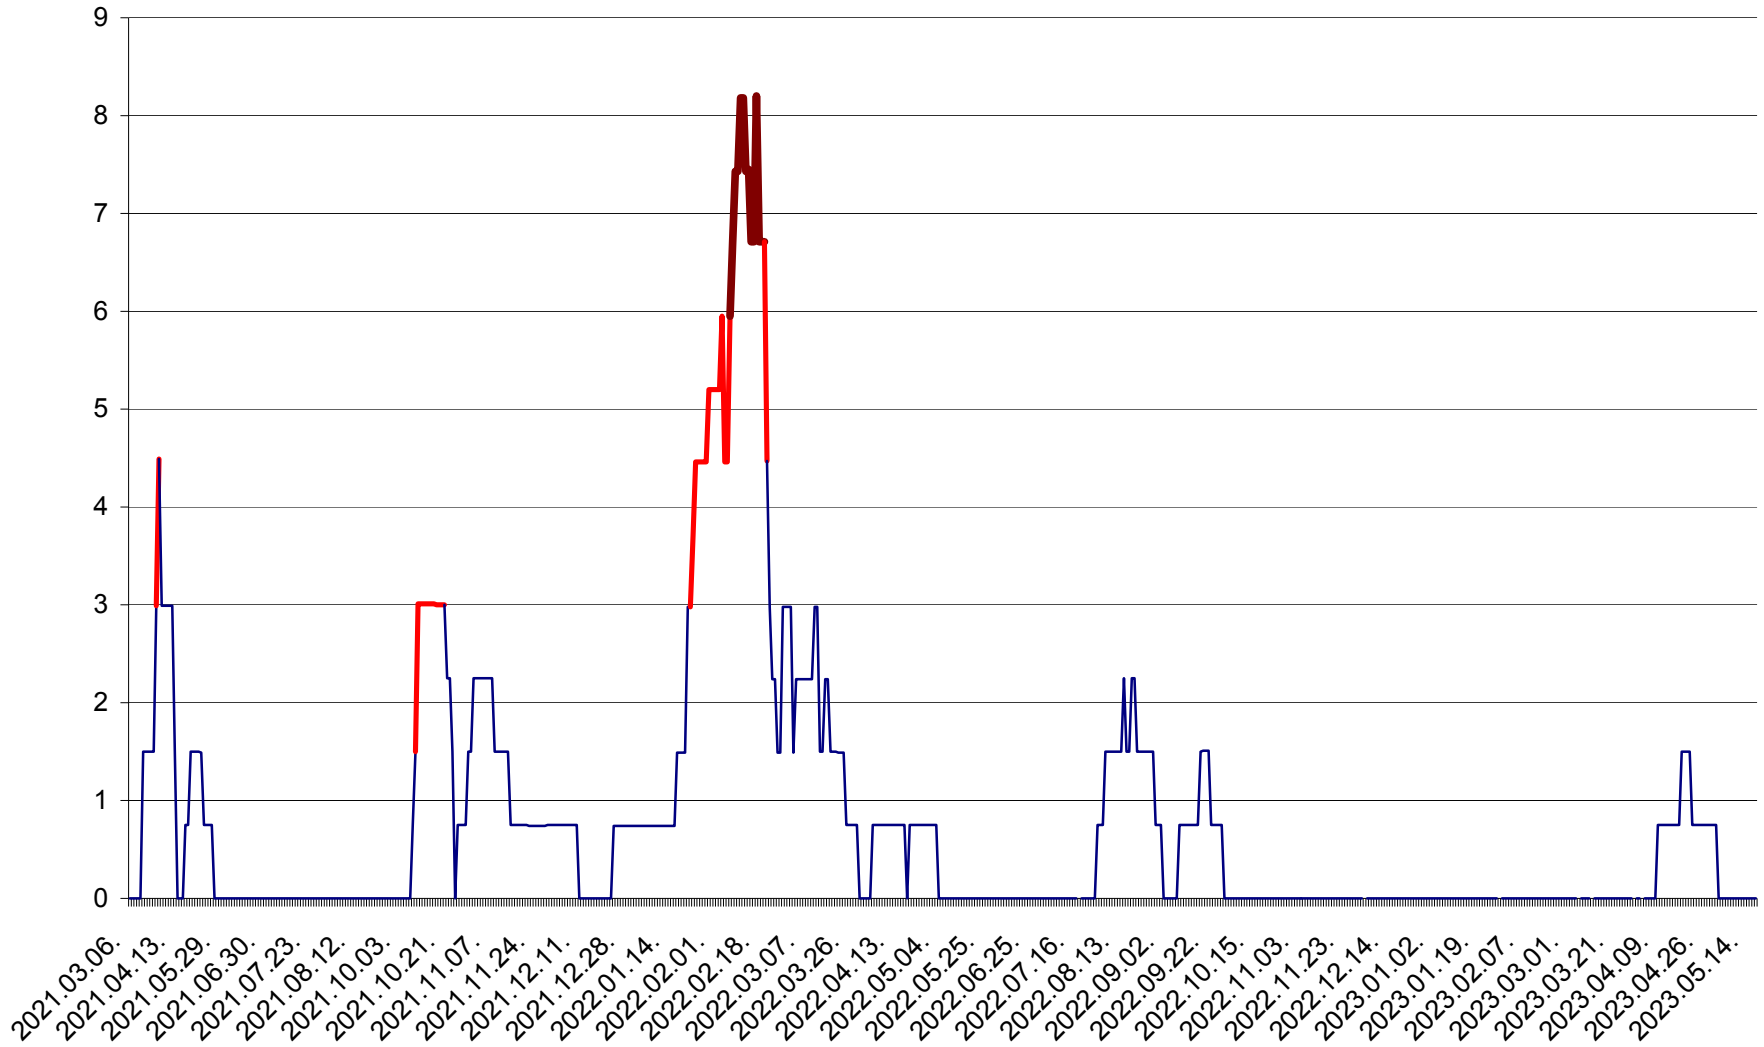

LUNCA DE JOS - Evolutia incidentei cumulate pe 14 zile la ‰ de locuitori  
2021.03.07. - 2023.05.17.

LUNCA DE SUS - Evolutia incidentei cumulate pe 14 zile la ‰ de locuitori  
2021.03.07. - 2023.05.17.

LUPENI - Evolutia incidentei cumulate pe 14 zile la ‰ de locuitori  
2021.03.07. - 2023.05.17.

MĂDĂRAȘ - Evolutia incidentei cumulate pe 14 zile la ‰ de locuitori  
2021.03.07. - 2023.05.17.

MĂRTINIȘ - Evolutia incidentei cumulate pe 14 zile la ‰ de locuitori  
2021.03.07. - 2023.05.17.

MEREȘTI - Evolutia incidentei cumulate pe 14 zile la ‰ de locuitori  
2021.03.07. - 2023.05.17.

MUNICIPIUL MIERCUREA-CIUC - Evolutia incidentei cumulate pe 14 zile la ‰ de locuitori  
2021.03.07. - 2023.05.17.