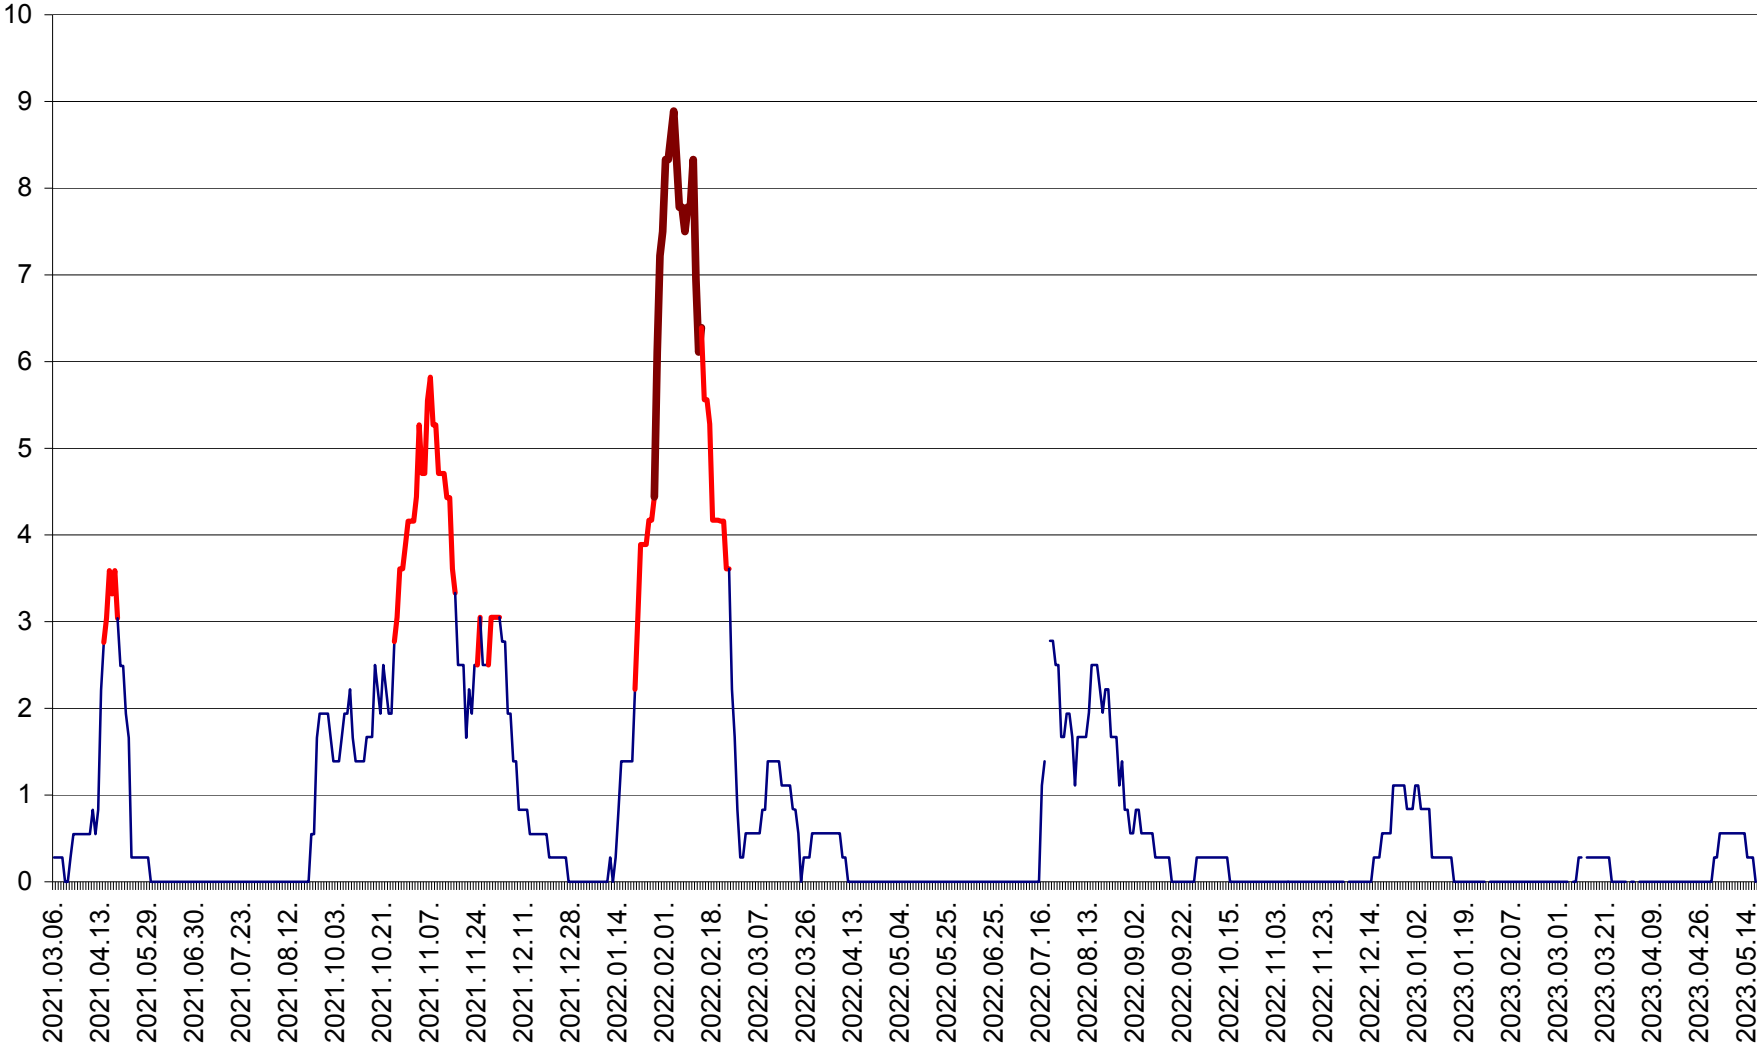

MEREȘTI - Evolutia incidentei cumulate pe 14 zile la ‰ de locuitori  
2021.03.07. - 2023.05.17.

MUNICIPIUL MIERCUREA-CIUC - Evolutia incidentei cumulate pe 14 zile la ‰ de locuitori  
2021.03.07. - 2023.05.17.

MIHĂILENI - Evolutia incidentei cumulate pe 14 zile la ‰ de locuitori  
2021.03.07. - 2023.05.17.

MUGENI - Evolutia incidentei cumulate pe 14 zile la ‰ de locuitori  
2021.03.07. - 2023.05.17.

OCLAND - Evolutia incidentei cumulate pe 14 zile la ‰ de locuitori  
2021.03.07. - 2023.05.17.