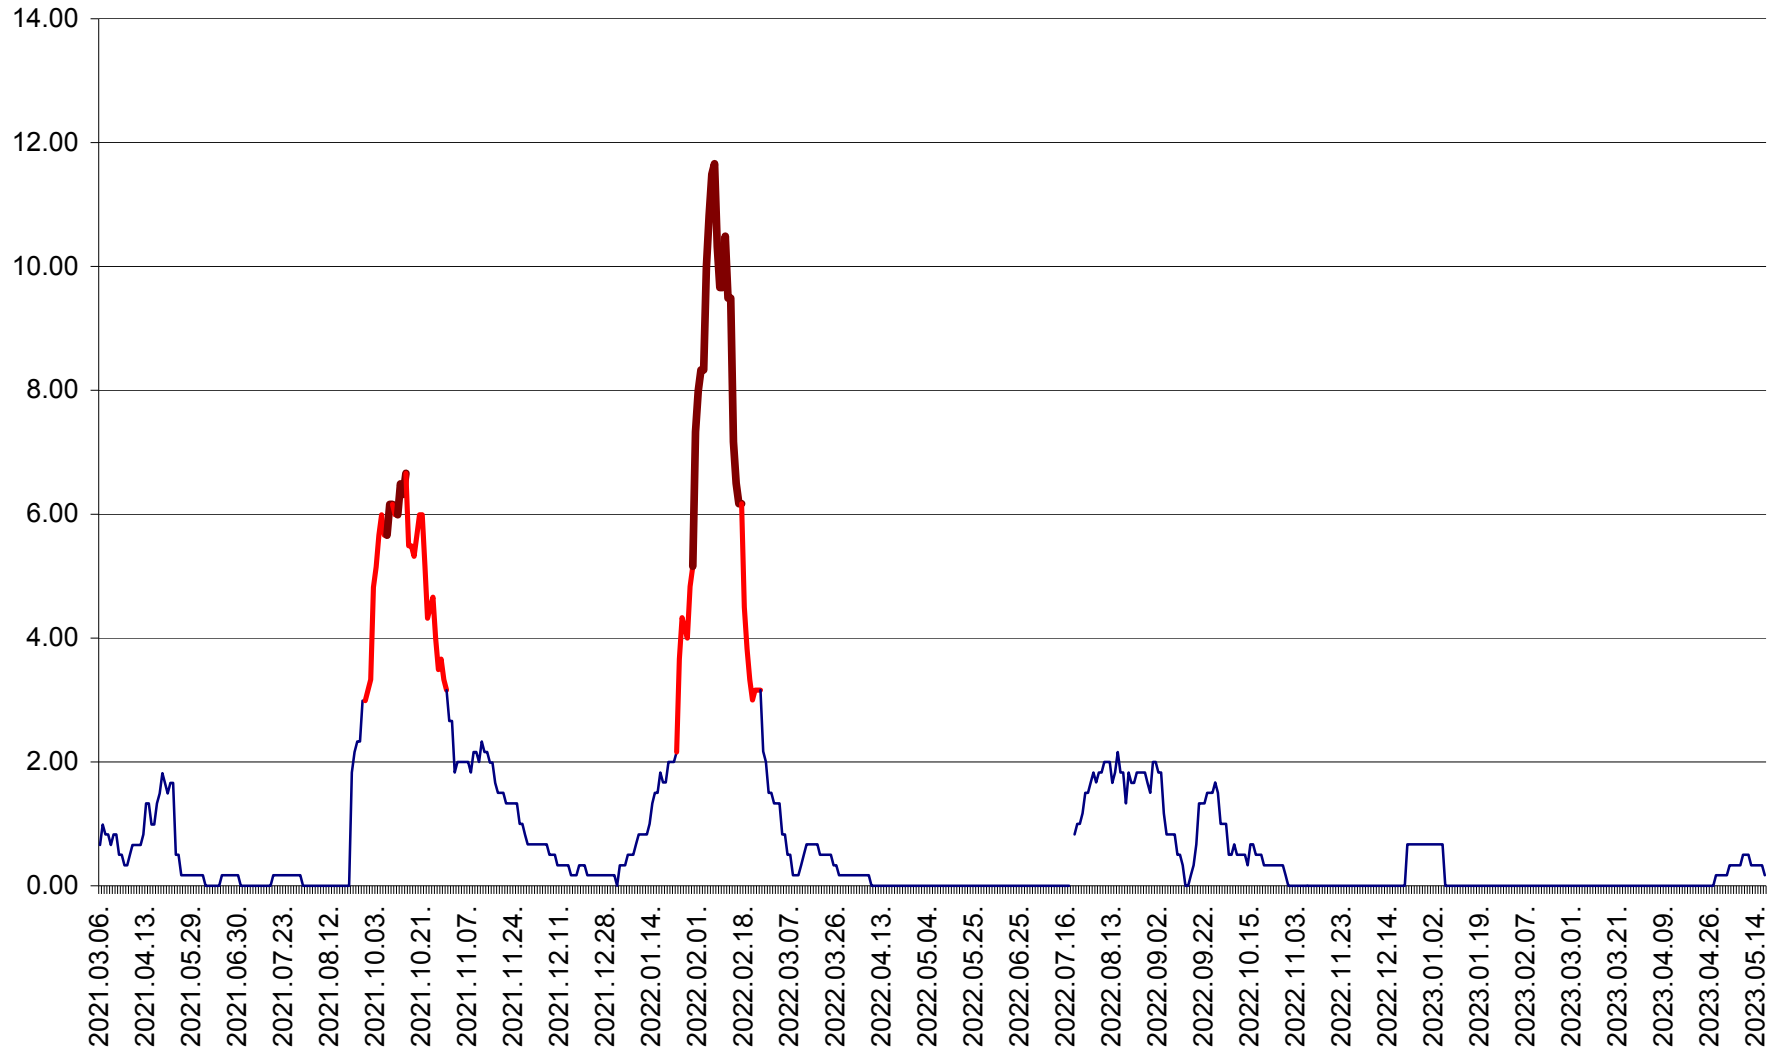

VĂRȘAG - Evolutia incidentei cumulate pe 14 zile la ‰ de locuitori  
2021.03.07. - 2023.05.17.

ORAȘ VLĂHIȚA - Evolutia incidentei cumulate pe 14 zile la ‰ de locuitori  
2021.03.07. - 2023.05.17.

VOȘLĂBENI - Evolutia incidentei cumulate pe 14 zile la ‰ de locuitori  
2021.03.07. - 2023.05.17.

ZETEA - Evolutia incidentei cumulate pe 14 zile la ‰ de locuitori  
2021.03.07. - 2023.05.17.

Total - Evolutia incidentei cumulate pe 14 zile la ‰ de locuitori  
2021.03.07. - 2023.05.17.