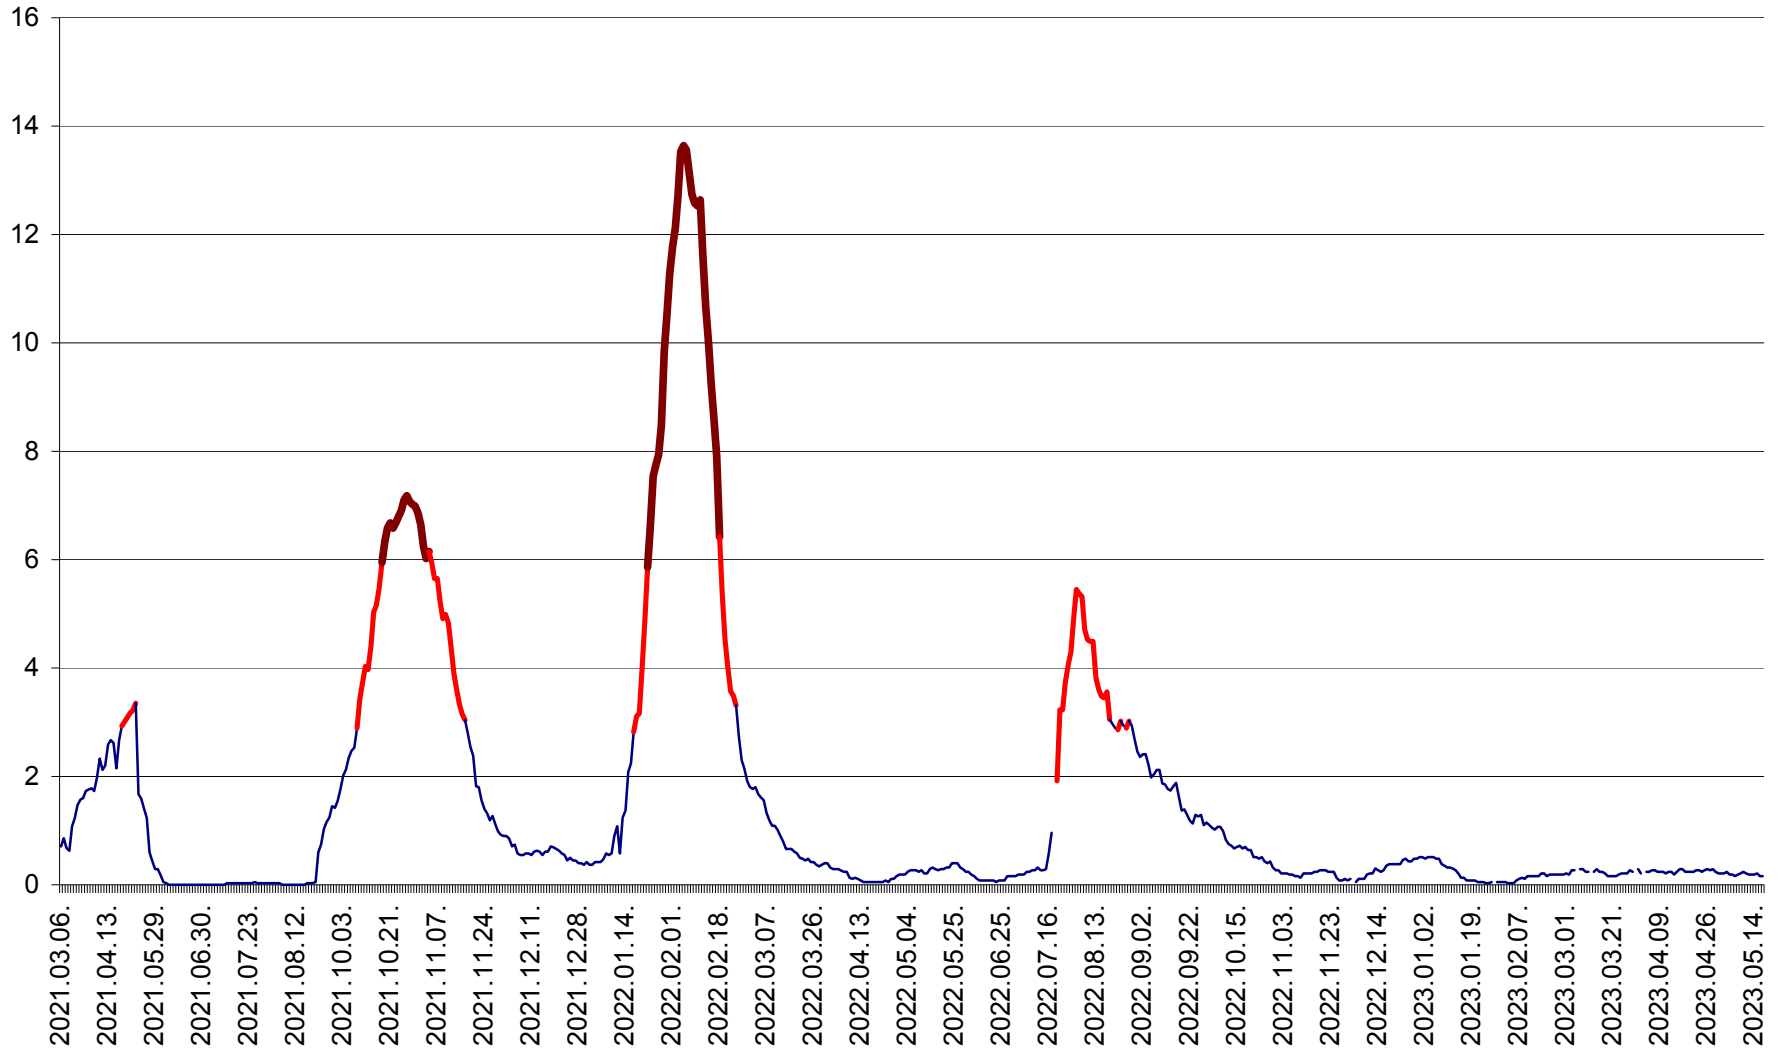

PĂULENI-CIUC - Evolutia incidentei cumulate pe 14 zile la % de locuitori
2021.03.07. - 2023.05.17.

MUNICIPIUL ODORHEIU SECUIESC - Evolutia incidentei cumulate pe 14 zile la ‰ de locuitori
2021.03.07. - 2023.05.17.