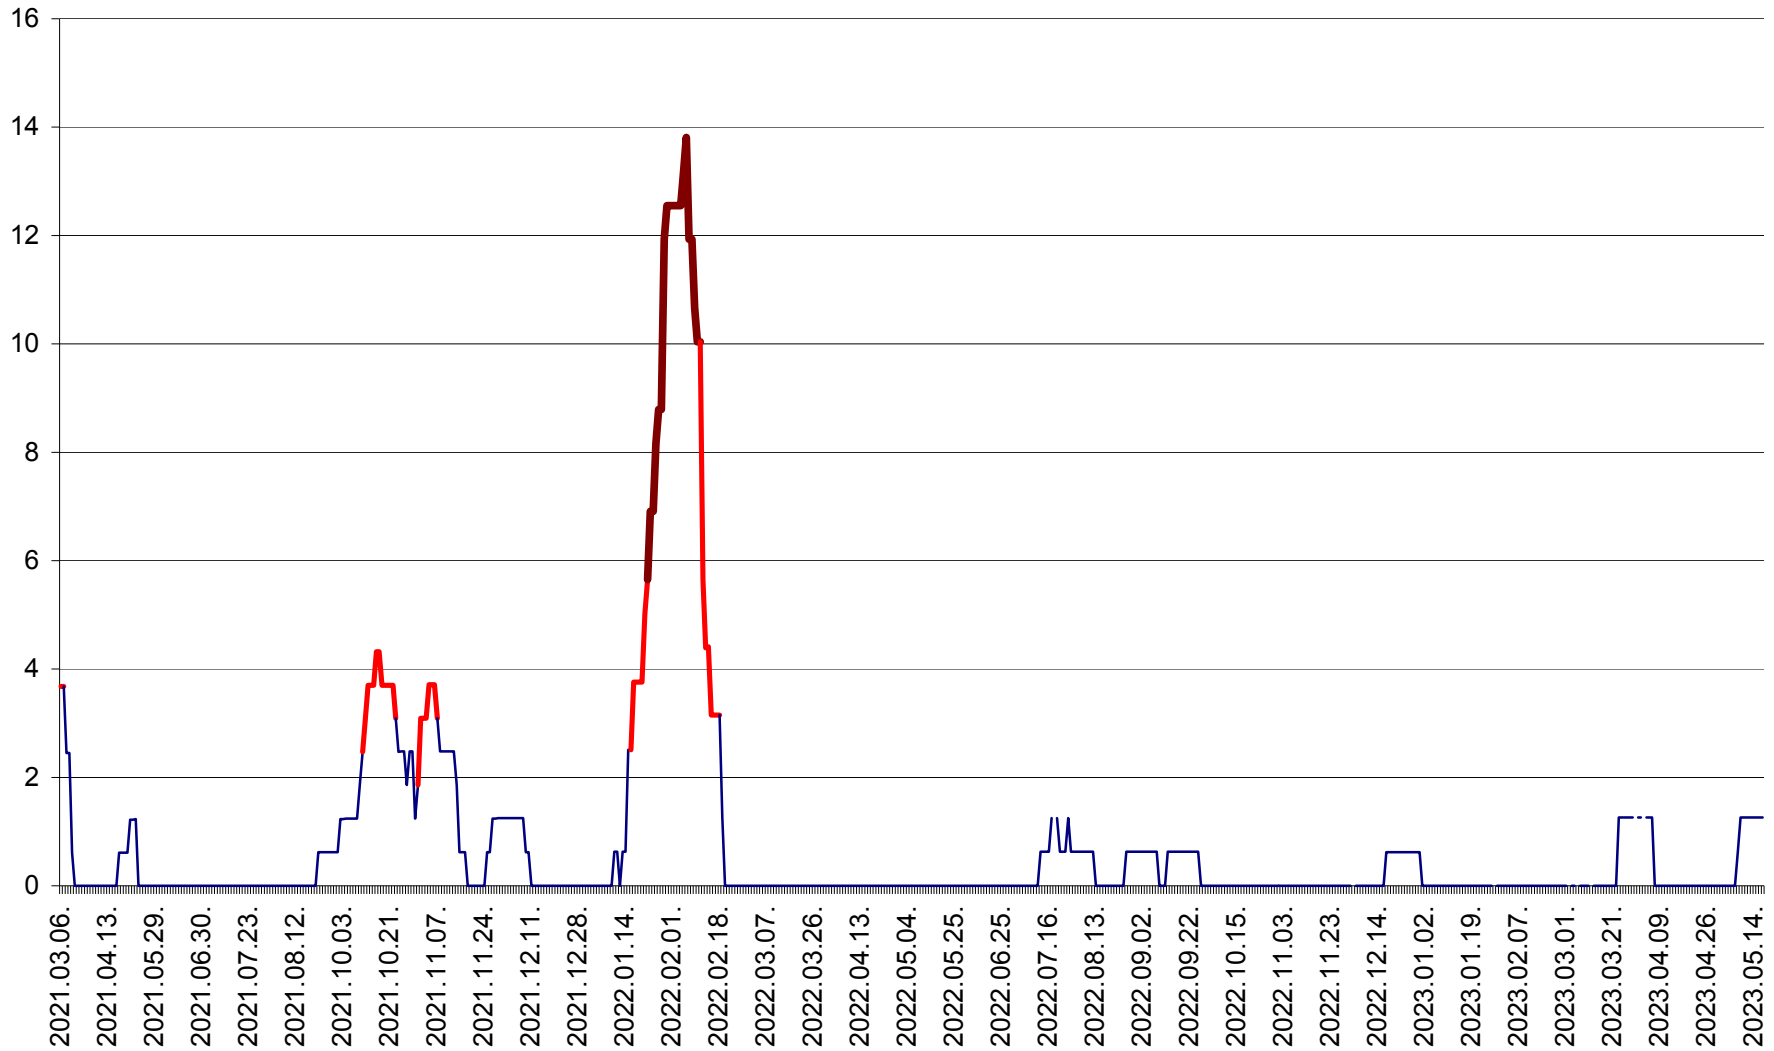

PLĂIEȘII DE JOS - Evoluția incidenței cumulate pe 14 zile la ‰ de locuitori  
2021.03.07. - 2023.05.17.

PORUMBENI - Evolutia incidentei cumulate pe 14 zile la ‰ de locuitori  
2021.03.07. - 2023.05.17.

PRAID - Evolutia incidentei cumulate pe 14 zile la ‰ de locuitori  
2021.03.07. - 2023.05.17.

RACU - Evolutia incidentei cumulate pe 14 zile la ‰ de locuitori  
2021.03.07. - 2023.05.17.

REMETEA - Evolutia incidentei cumulate pe 14 zile la ‰ de locuitori  
2021.03.07. - 2023.05.17.