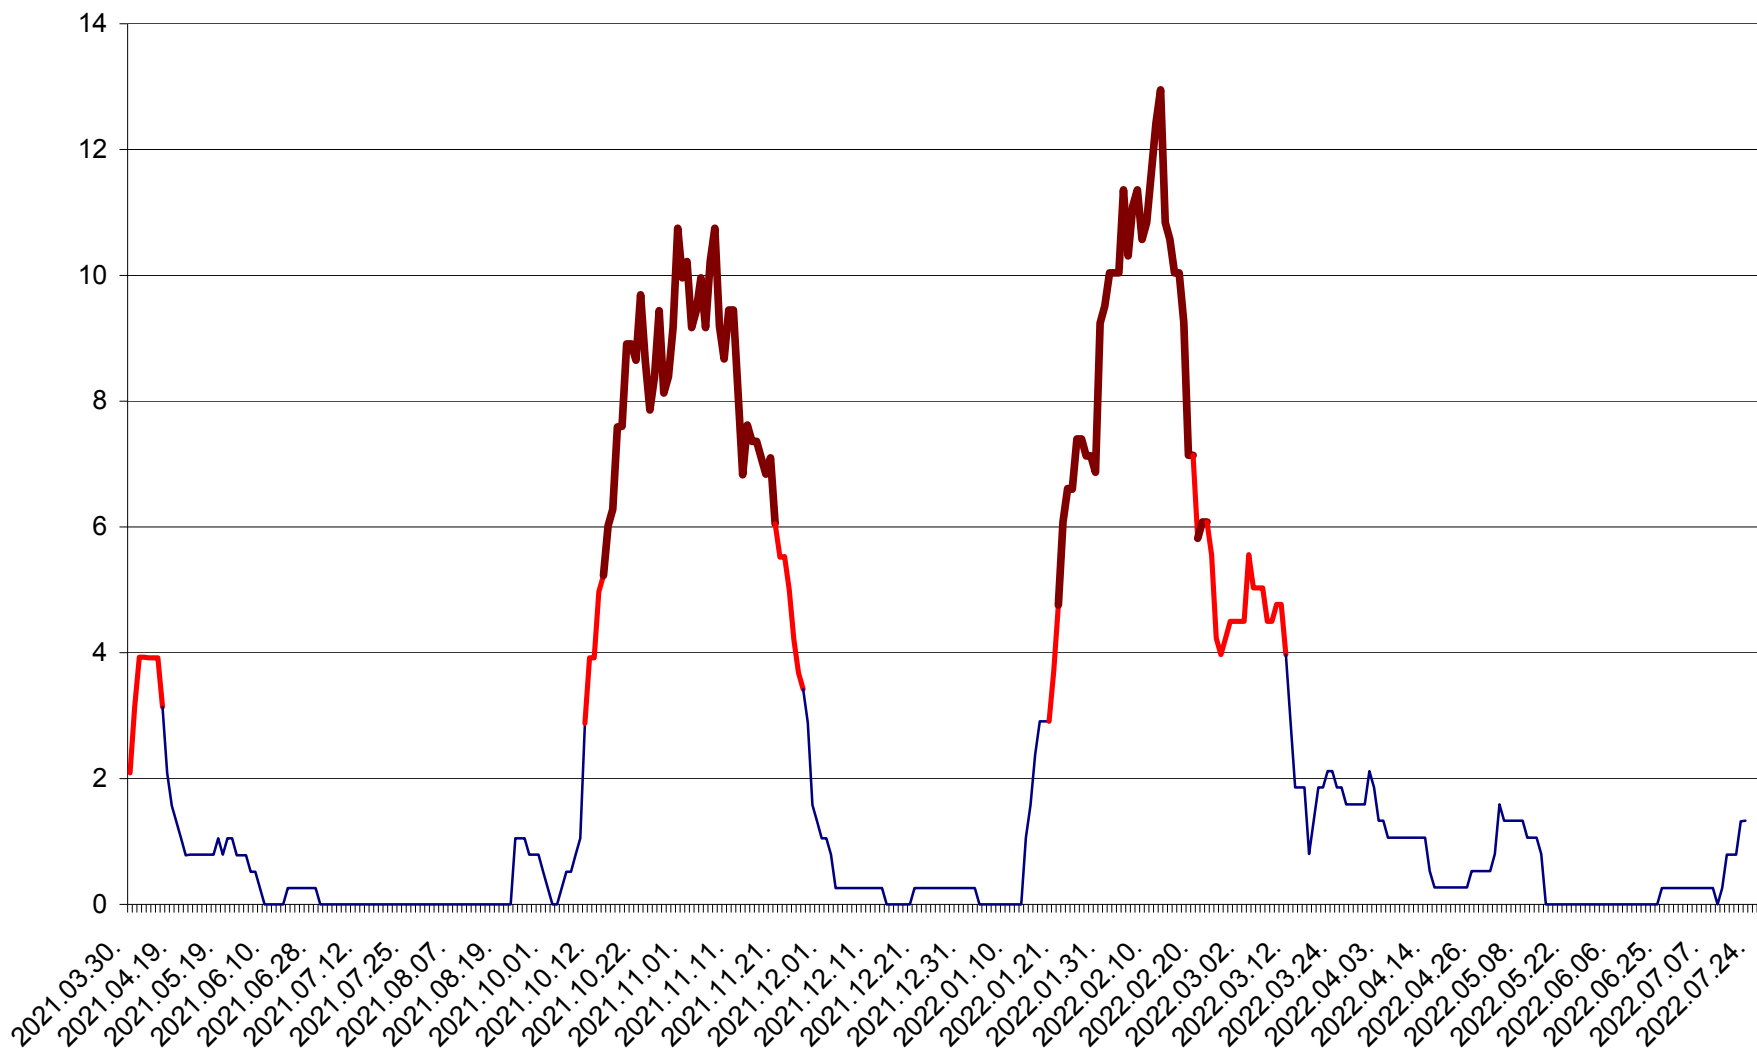

SATU MARE - Evolutia incidentei cumulate pe 14 zile la ‰ de locuitori
2021.04.01. - 2022.07.24.