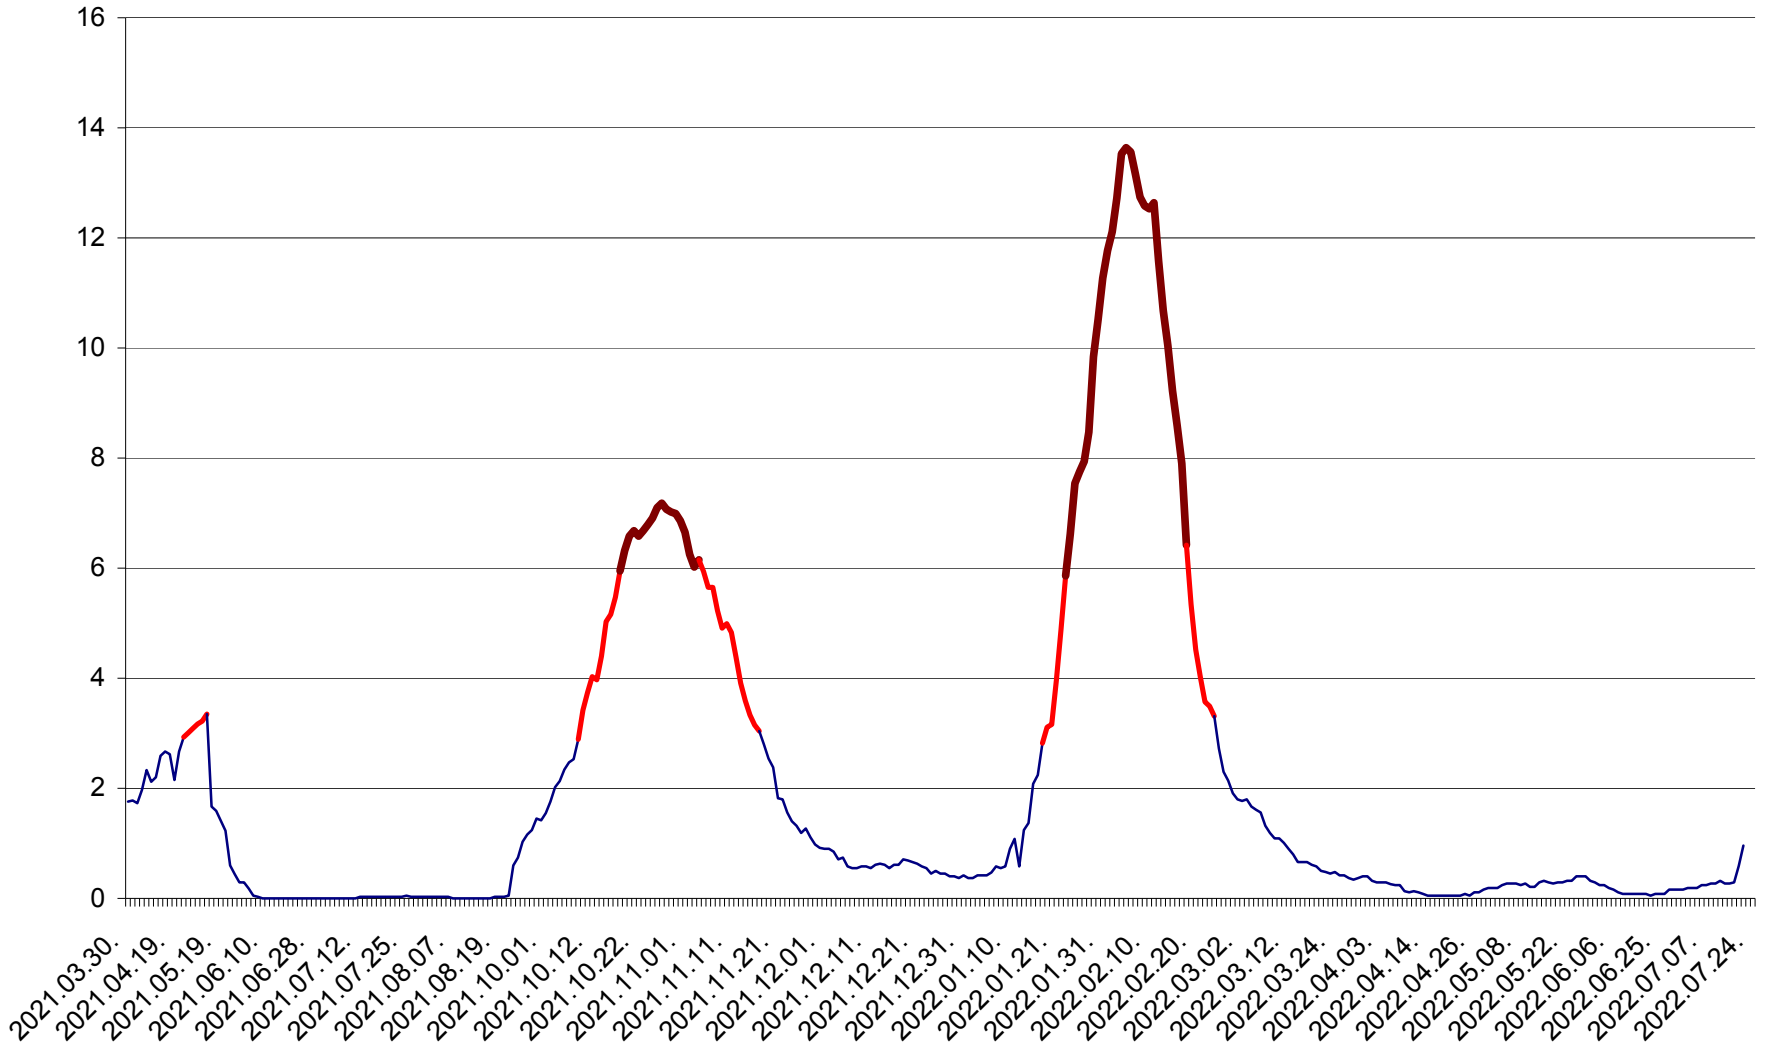

PĂULENI-CIUC - Evolutia incidentei cumulate pe 14 zile la % de locuitori
2021.04.01. - 2022.07.24.

MUNICIPIUL ODORHEIU SECUIESC - Evolutia incidentei cumulate pe 14 zile la ‰ de locuitori
2021.04.01. - 2022.07.24.