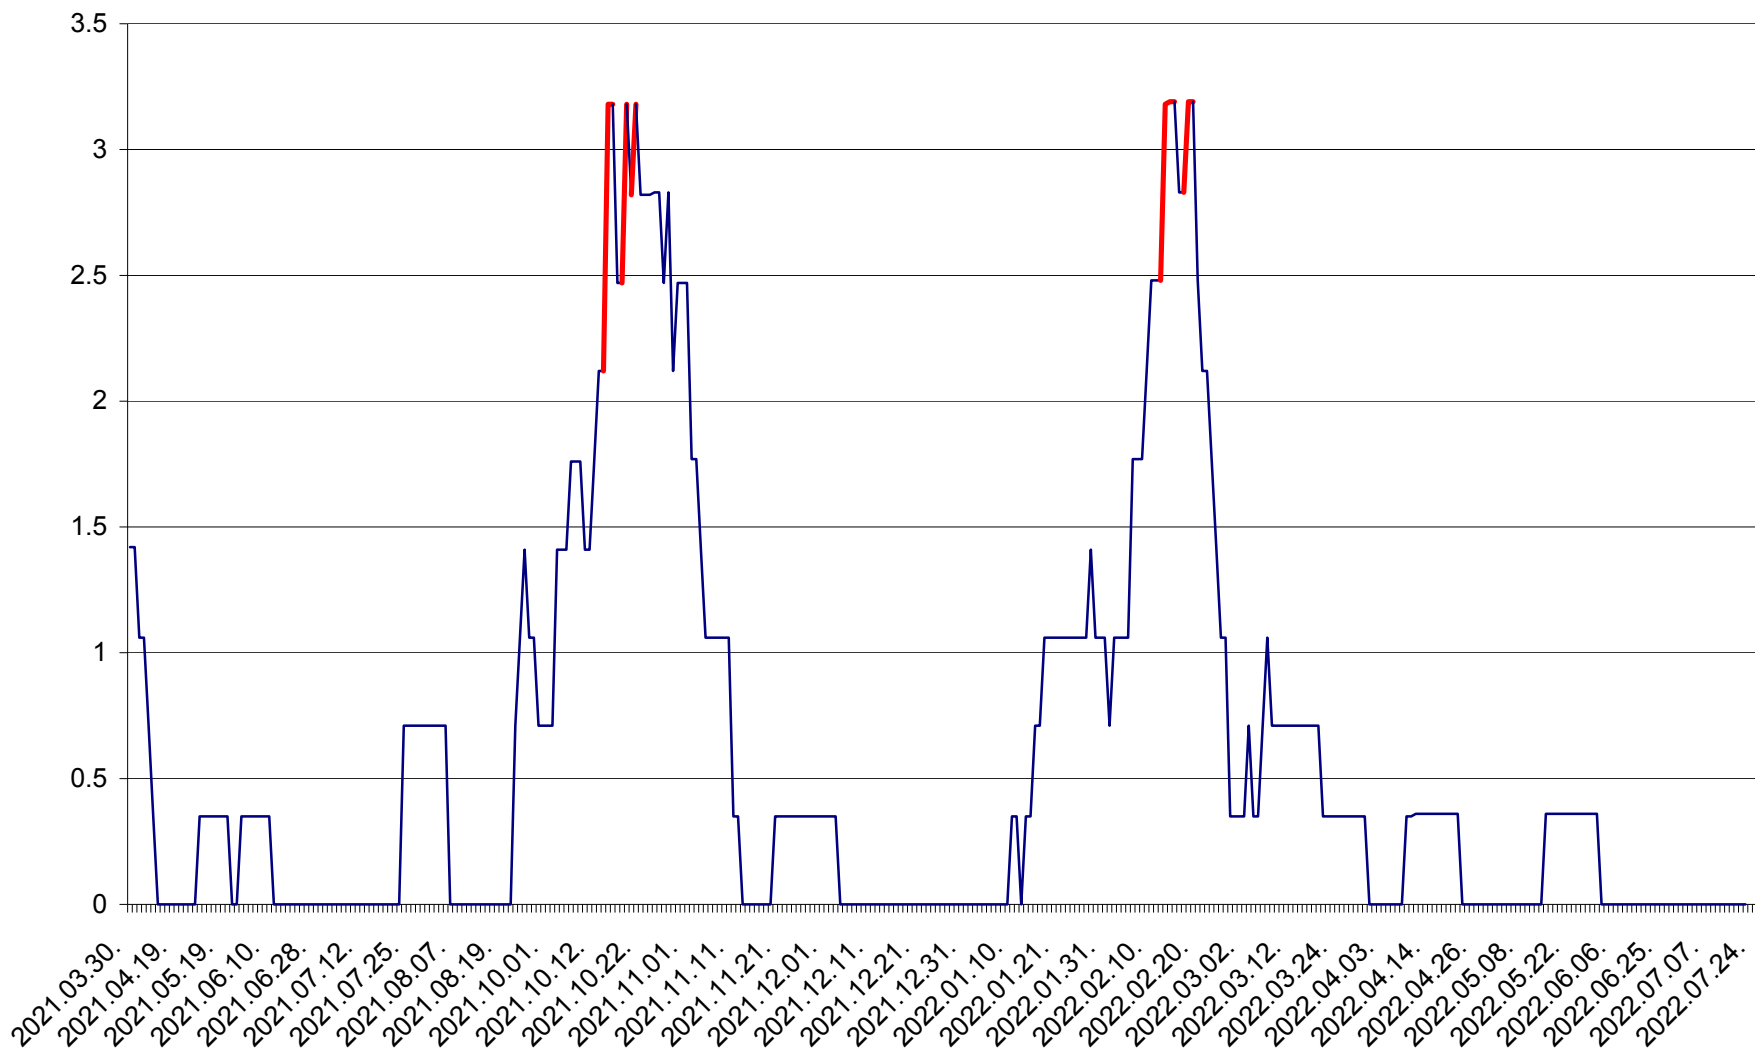

MIHĂILENI - Evolutia incidentei cumulate pe 14 zile la ‰ de locuitori  
2021.04.01. - 2022.07.24.

MUGENI - Evolutia incidentei cumulate pe 14 zile la ‰ de locuitori  
2021.04.01. - 2022.07.24.

OCLAND - Evolutia incidentei cumulate pe 14 zile la ‰ de locuitori  
2021.04.01. - 2022.07.24.

MUNICIPIUL ODORHEIU SECUIESC - Evolutia incidentei cumulate pe 14 zile la ‰ de locuitori  
2021.04.01. - 2022.07.24.

PĂULENI-CIUC - Evolutia incidentei cumulate pe 14 zile la % de locuitori  
2021.04.01. - 2022.07.24.

PLĂIEȘII DE JOS - Evolutia incidentei cumulate pe 14 zile la ‰ de locuitori  
2021.04.01. - 2022.07.24.

PORUMBENI - Evolutia incidentei cumulate pe 14 zile la ‰ de locuitori  
2021.04.01. - 2022.07.24.

PRAID - Evolutia incidentei cumulate pe 14 zile la ‰ de locuitori  
2021.04.01. - 2022.07.24.

RACU - Evolutia incidentei cumulate pe 14 zile la ‰ de locuitori  
2021.04.01. - 2022.07.24.

REMETEA - Evolutia incidentei cumulate pe 14 zile la ‰ de locuitori  
2021.04.01. - 2022.07.24.