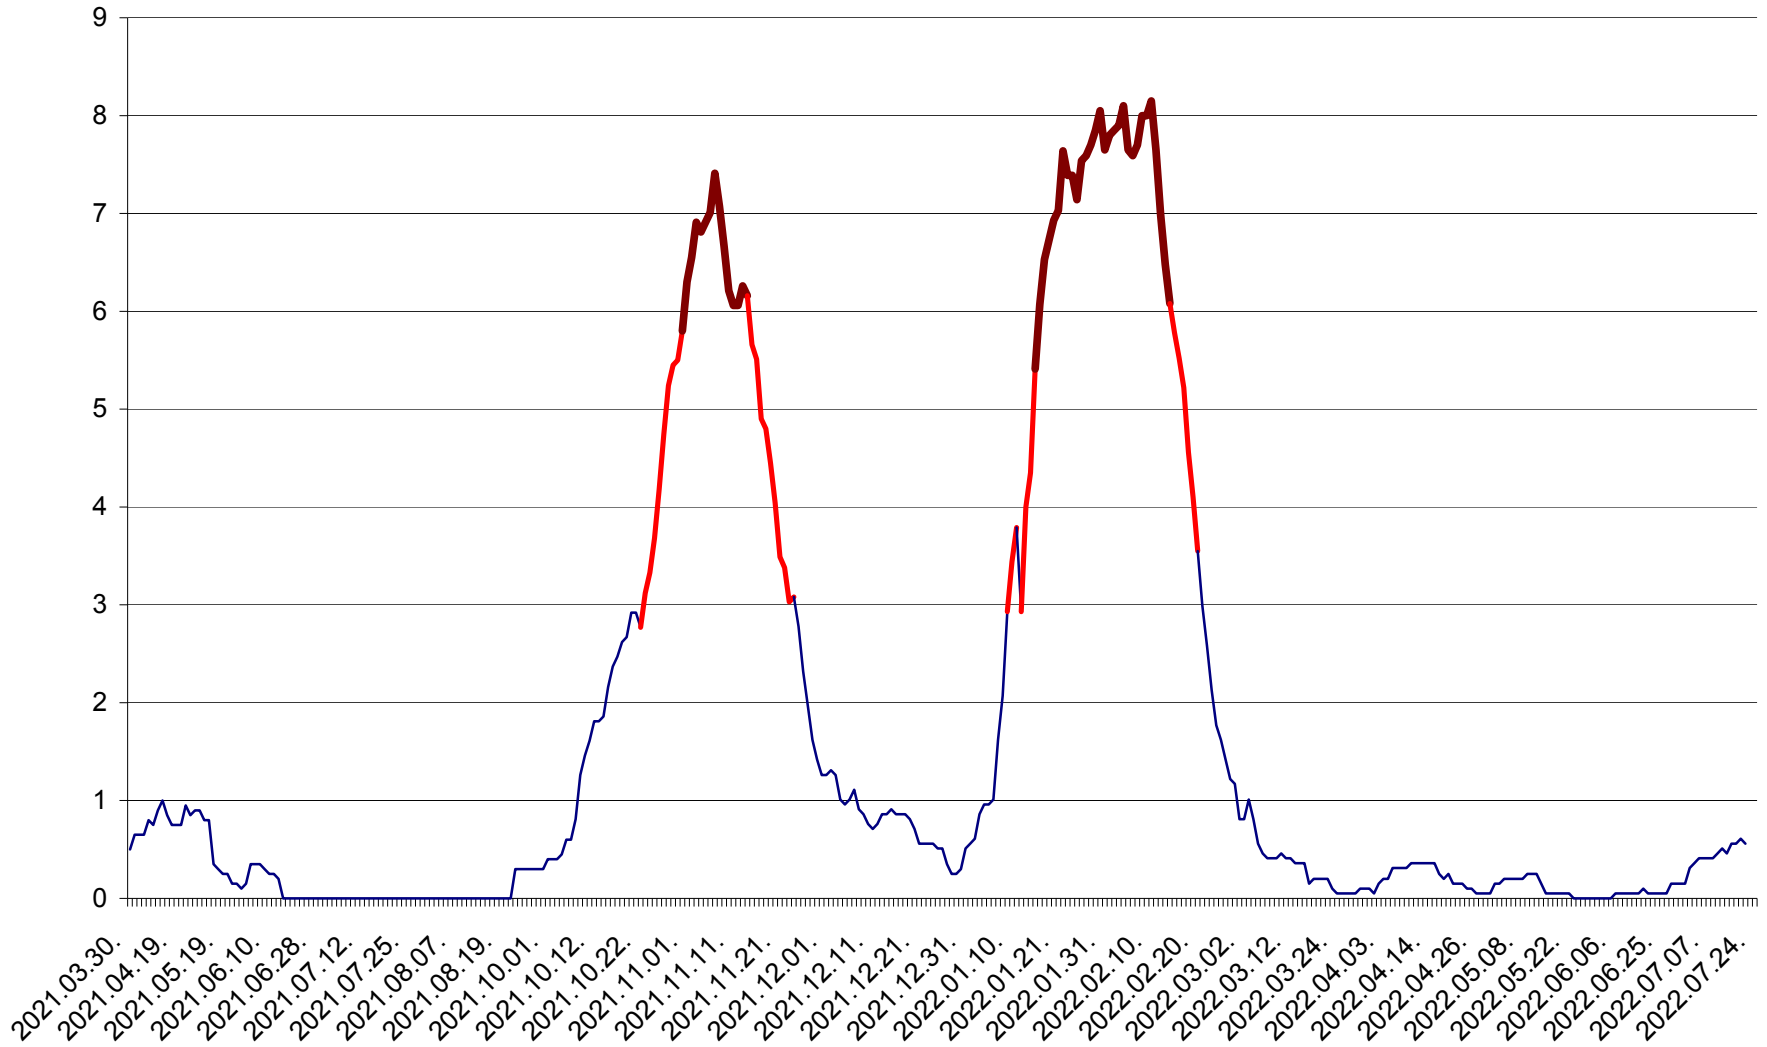

DÂRJIU - Evolutia incidentei cumulate pe 14 zile la ‰ de locuitori  
2021.04.01. - 2022.07.24.

DEALU - Evolutia incidentei cumulate pe 14 zile la ‰ de locuitori  
2021.04.01. - 2022.07.24.

DITRĂU - Evolutia incidentei cumulate pe 14 zile la ‰ de locuitori  
2021.04.01. - 2022.07.24.

FELICENI - Evolutia incidentei cumulate pe 14 zile la % de locuitori  
2021.04.01. - 2022.07.24.

FRUMOASA - Evolutia incidentei cumulate pe 14 zile la ‰ de locuitori  
2021.04.01. - 2022.07.24.

GĂLĂUȚAȘ - Evoluția incidenței cumulate pe 14 zile la ‰ de locuitori  
2021.04.01. - 2022.07.24.

MUNICIPIUL GHEORGHENI - Evolutia incidentei cumulate pe 14 zile la % de locuitori  
2021.04.01. - 2022.07.24.

JOSENI - Evolutia incidentei cumulate pe 14 zile la ‰ de locuitori  
2021.04.01. - 2022.07.24.

LĂZAREA - Evolutia incidentei cumulate pe 14 zile la % de locuitori  
2021.04.01. - 2022.07.24.

LELICENI - Evolutia incidentei cumulate pe 14 zile la % de locuitori  
2021.04.01. - 2022.07.24.

LUETA - Evolutia incidentei cumulate pe 14 zile la ‰ de locuitori  
2021.04.01. - 2022.07.24.