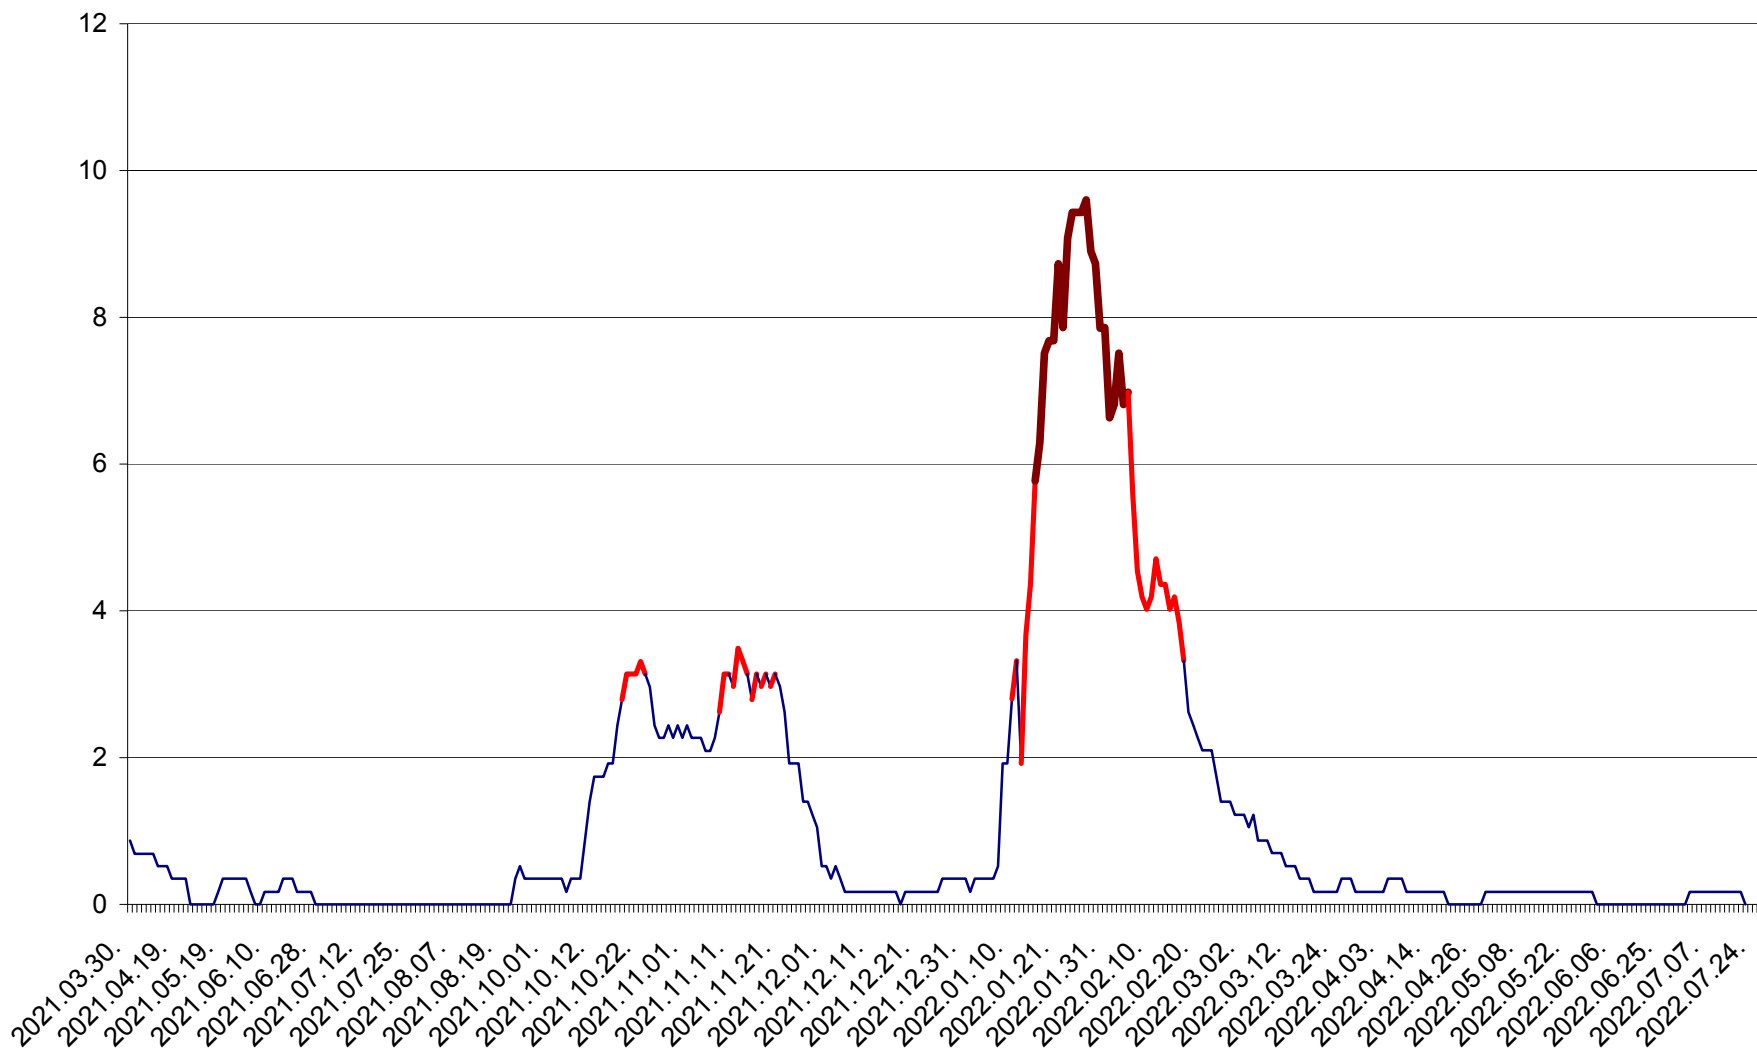

DÂRJIU - Evolutia incidentei cumulate pe 14 zile la ‰ de locuitori  
2021.04.01. - 2022.07.24.

DEALU - Evolutia incidentei cumulate pe 14 zile la ‰ de locuitori  
2021.04.01. - 2022.07.24.

DITRĂU - Evolutia incidentei cumulate pe 14 zile la ‰ de locuitori  
2021.04.01. - 2022.07.24.

FELICENI - Evolutia incidentei cumulate pe 14 zile la % de locuitori  
2021.04.01. - 2022.07.24.

FRUMOASA - Evolutia incidentei cumulate pe 14 zile la ‰ de locuitori  
2021.04.01. - 2022.07.24.

GĂLĂUȚAȘ - Evoluția incidenței cumulate pe 14 zile la ‰ de locuitori  
2021.04.01. - 2022.07.24.

MUNICIPIUL GHEORGHENI - Evolutia incidentei cumulate pe 14 zile la % de locuitori  
2021.04.01. - 2022.07.24.

JOSENI - Evolutia incidentei cumulate pe 14 zile la ‰ de locuitori  
2021.04.01. - 2022.07.24.

LĂZAREA - Evolutia incidentei cumulate pe 14 zile la % de locuitori  
2021.04.01. - 2022.07.24.

LELICENI - Evolutia incidentei cumulate pe 14 zile la % de locuitori  
2021.04.01. - 2022.07.24.

LUETA - Evolutia incidentei cumulate pe 14 zile la ‰ de locuitori  
2021.04.01. - 2022.07.24.