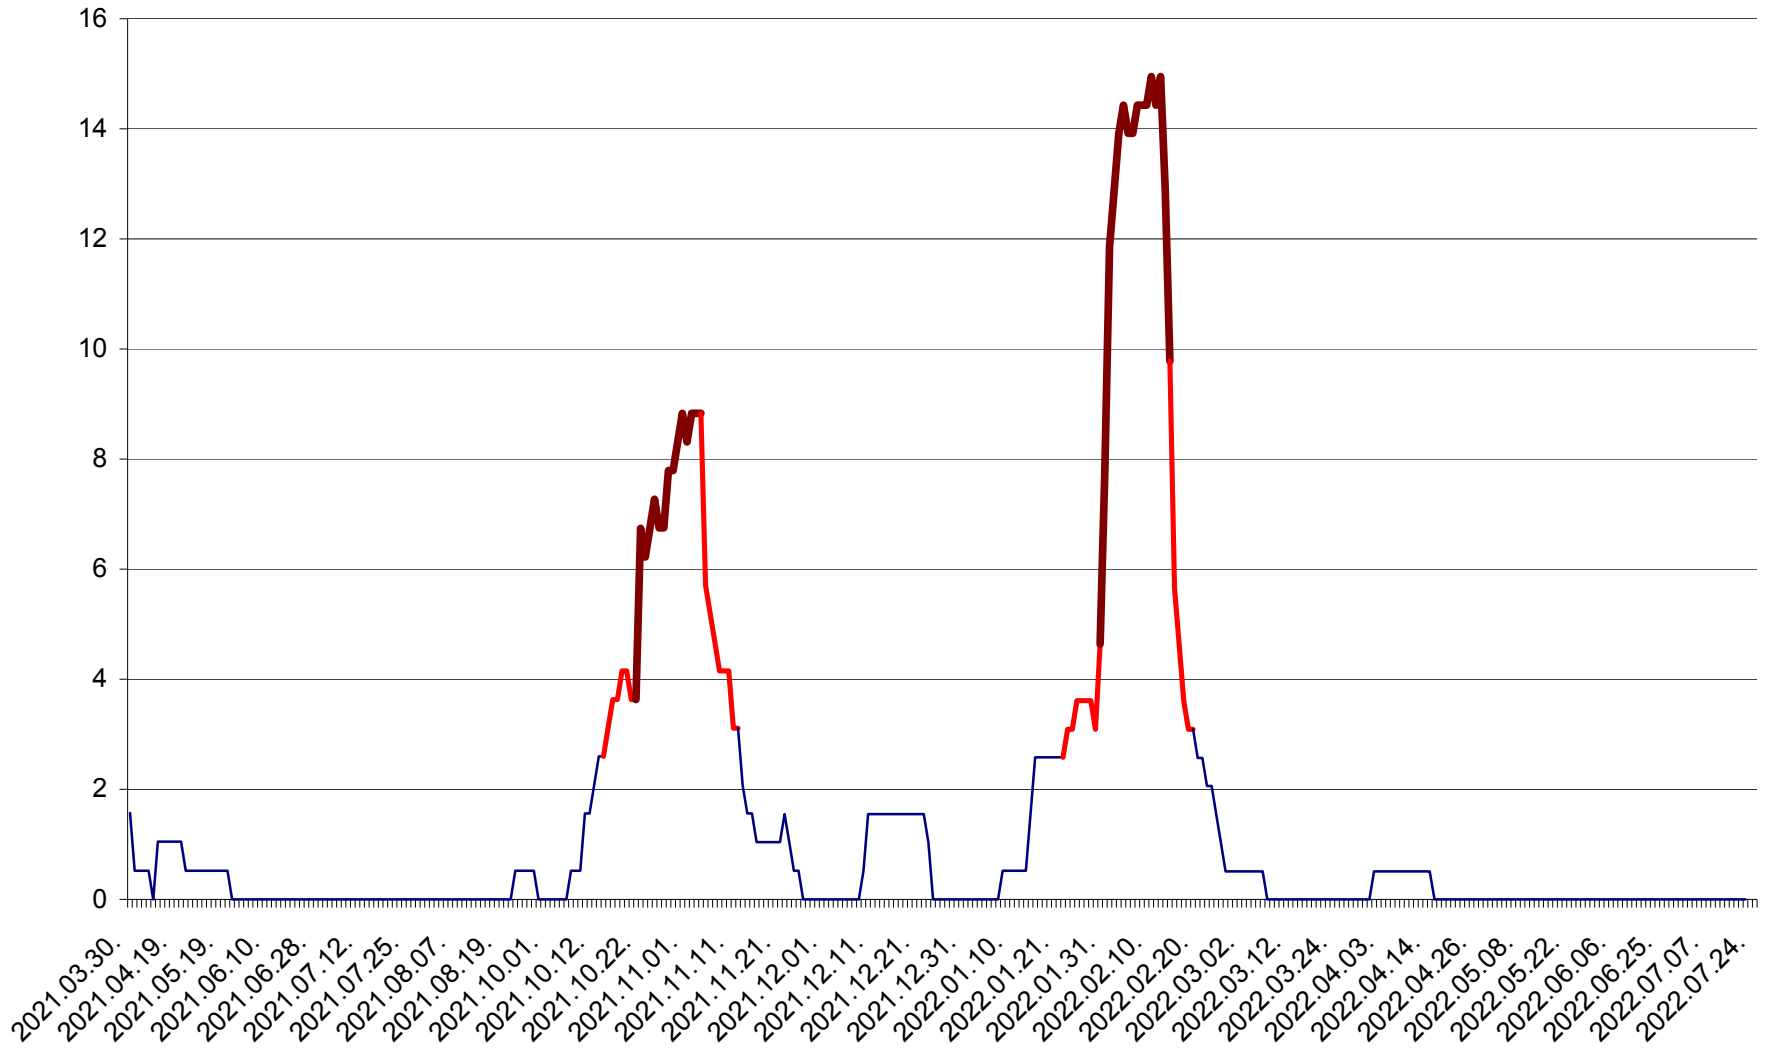

MIHĂILENI - Evolutia incidentei cumulate pe 14 zile la ‰ de locuitori  
2021.04.01. - 2022.07.24.

MUGENI - Evolutia incidentei cumulate pe 14 zile la ‰ de locuitori  
2021.04.01. - 2022.07.24.

OCLAND - Evolutia incidentei cumulate pe 14 zile la ‰ de locuitori  
2021.04.01. - 2022.07.24.

MUNICIPIUL ODORHEIU SECUIESC - Evolutia incidentei cumulate pe 14 zile la ‰ de locuitori  
2021.04.01. - 2022.07.24.

PĂULENI-CIUC - Evolutia incidentei cumulate pe 14 zile la % de locuitori  
2021.04.01. - 2022.07.24.

PLĂIEȘII DE JOS - Evolutia incidentei cumulate pe 14 zile la ‰ de locuitori  
2021.04.01. - 2022.07.24.

PORUMBENI - Evolutia incidentei cumulate pe 14 zile la ‰ de locuitori  
2021.04.01. - 2022.07.24.