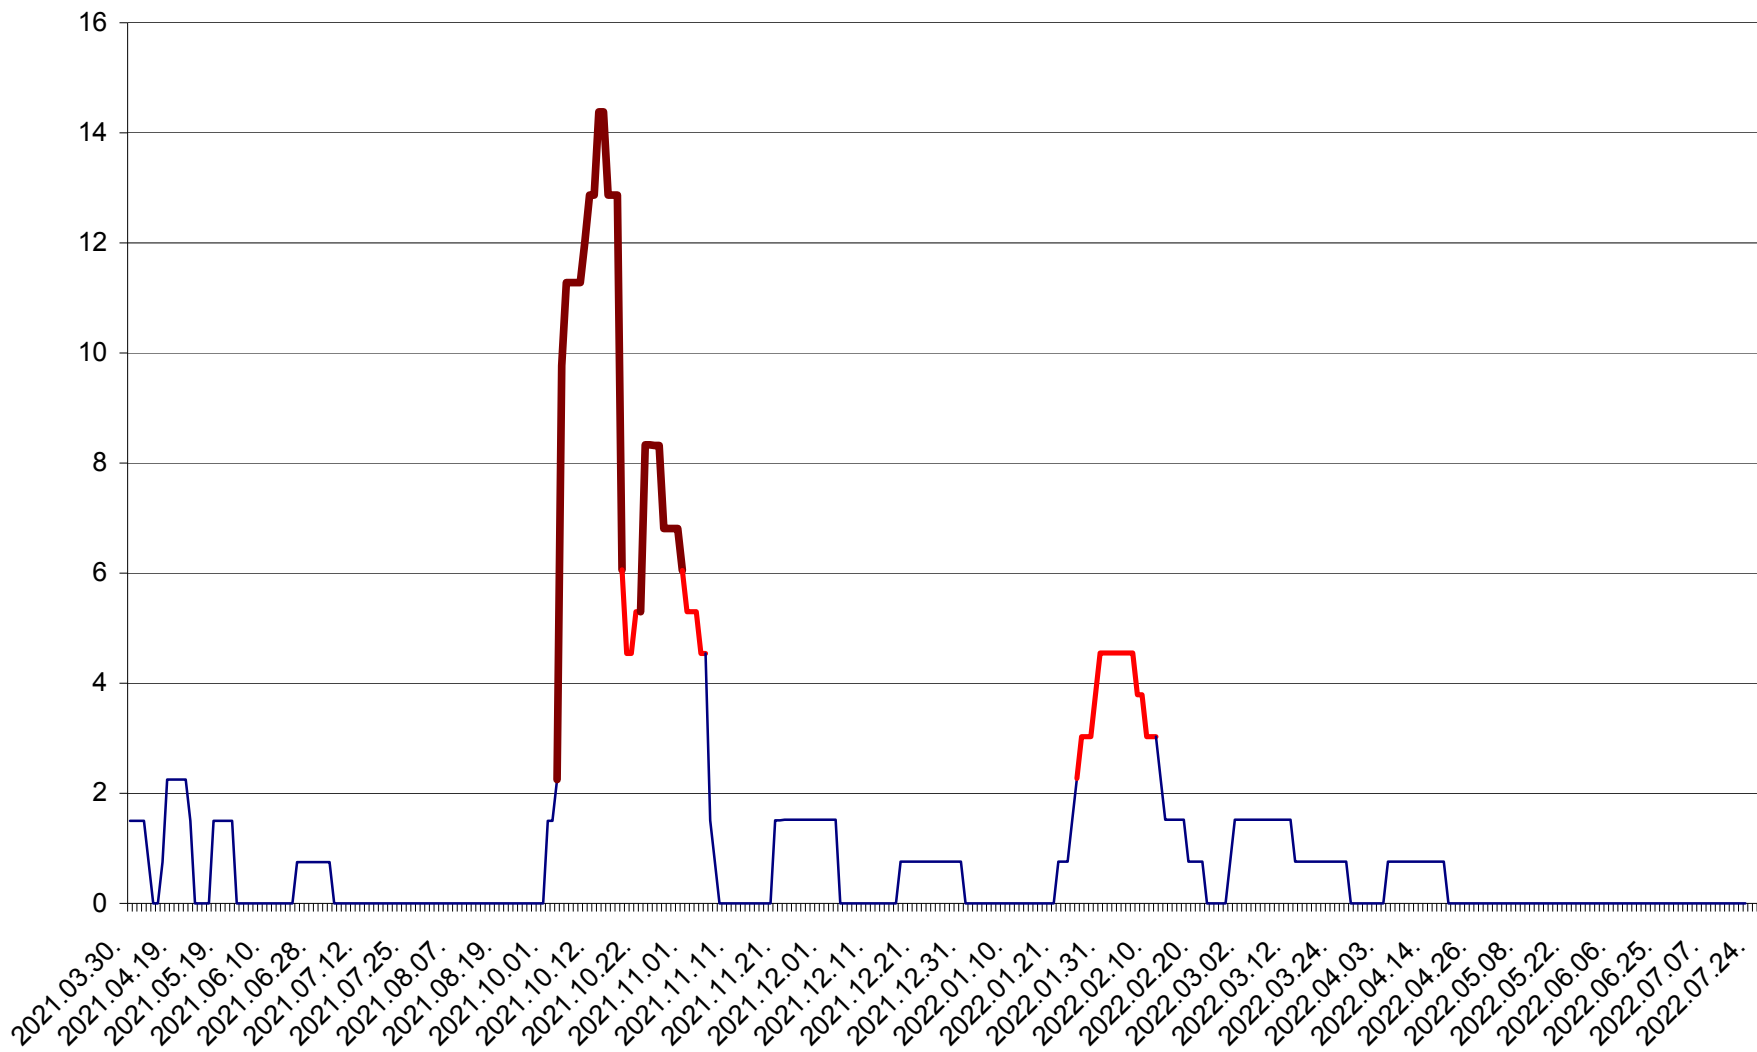

LUPENI - Evolutia incidentei cumulate pe 14 zile la ‰ de locuitori  
2021.04.01. - 2022.07.24.

MĂDĂRAȘ - Evolutia incidentei cumulate pe 14 zile la ‰ de locuitori  
2021.04.01. - 2022.07.24.

MĂRTINIȘ - Evolutia incidentei cumulate pe 14 zile la ‰ de locuitori  
2021.04.01. - 2022.07.24.

MEREȘTI - Evolutia incidentei cumulate pe 14 zile la ‰ de locuitori  
2021.04.01. - 2022.07.24.

MUNICIPIUL MIERCUREA-CIUC - Evolutia incidentei cumulate pe 14 zile la ‰ de locuitori  
2021.04.01. - 2022.07.24.

MIHĂILENI - Evolutia incidentei cumulate pe 14 zile la ‰ de locuitori  
2021.04.01. - 2022.07.24.

MUGENI - Evolutia incidentei cumulate pe 14 zile la ‰ de locuitori  
2021.04.01. - 2022.07.24.

OCLAND - Evolutia incidentei cumulate pe 14 zile la ‰ de locuitori  
2021.04.01. - 2022.07.24.