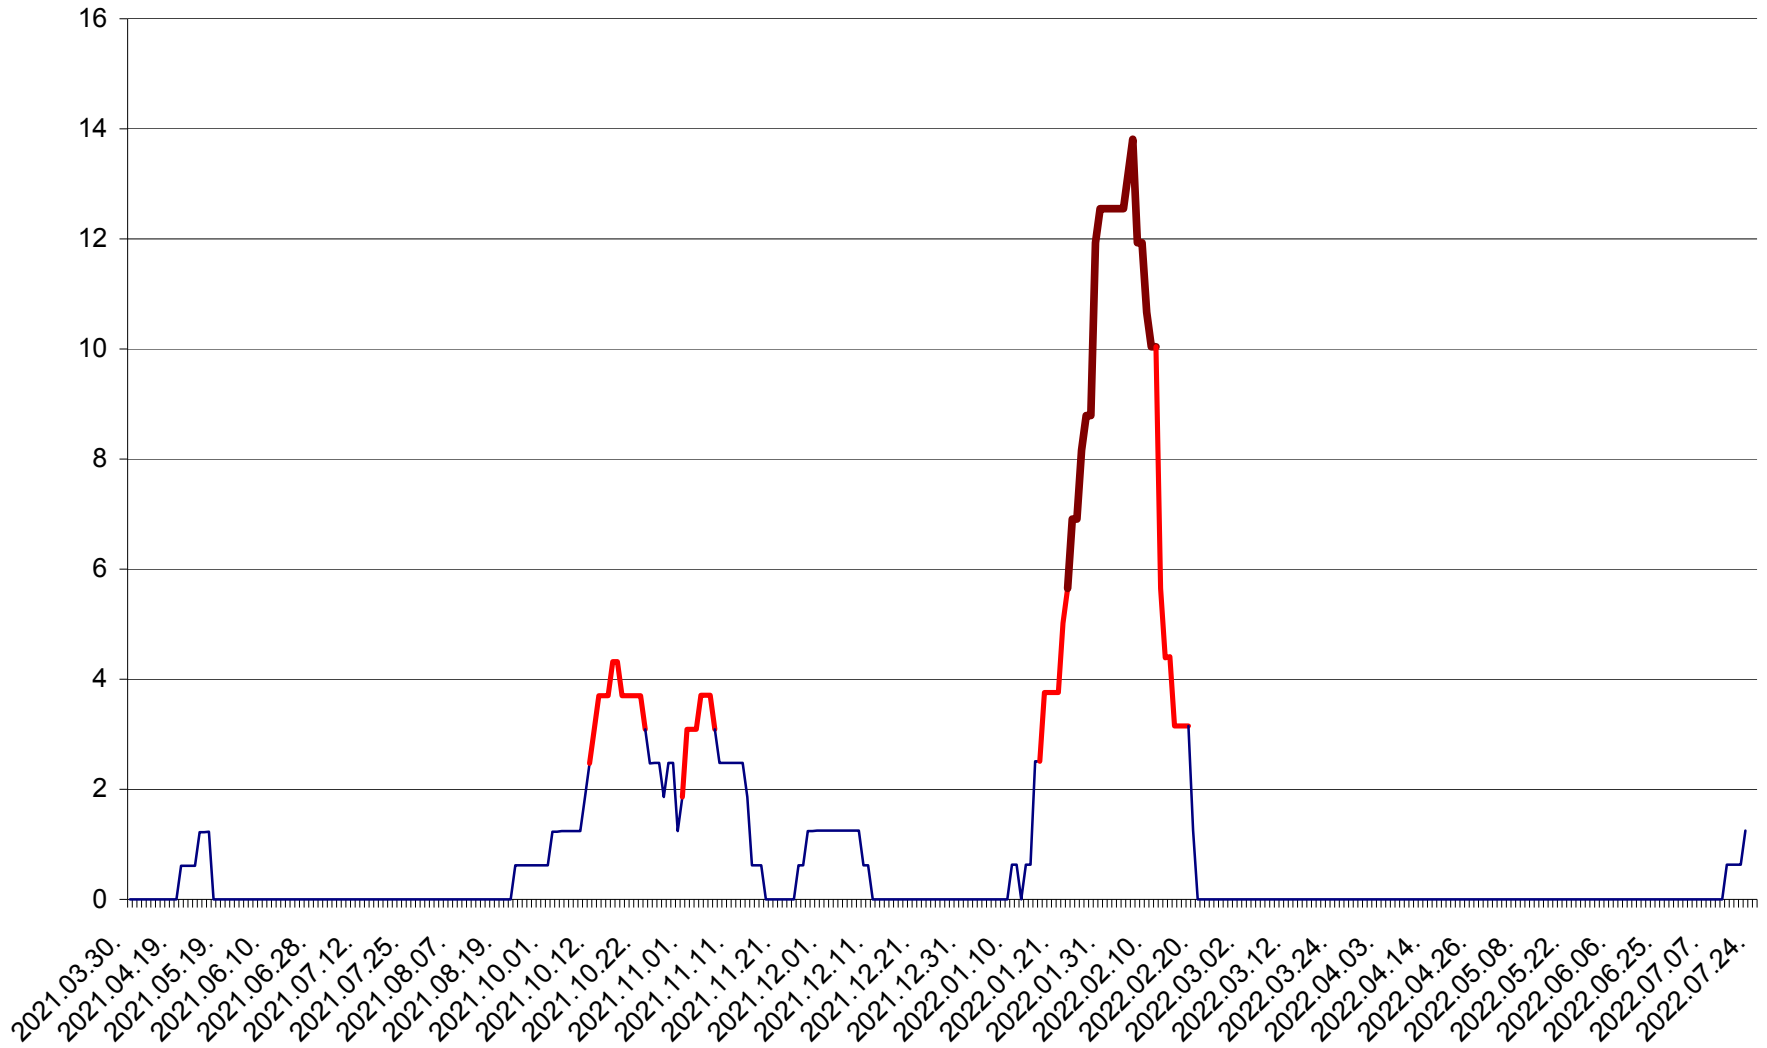

PLĂIEȘII DE JOS - Evolutia incidentei cumulate pe 14 zile la ‰ de locuitori  
2021.04.01. - 2022.07.24.

PORUMBENI - Evolutia incidentei cumulate pe 14 zile la ‰ de locuitori  
2021.04.01. - 2022.07.24.

PRAID - Evolutia incidentei cumulate pe 14 zile la ‰ de locuitori  
2021.04.01. - 2022.07.24.

RACU - Evolutia incidentei cumulate pe 14 zile la ‰ de locuitori  
2021.04.01. - 2022.07.24.

REMETEA - Evolutia incidentei cumulate pe 14 zile la ‰ de locuitori  
2021.04.01. - 2022.07.24.

SĂCEL - Evolutia incidentei cumulate pe 14 zile la ‰ de locuitori  
2021.04.01. - 2022.07.24.

SÂNCRĂIENI - Evolutia incidentei cumulate pe 14 zile la ‰ de locuitori  
2021.04.01. - 2022.07.24.

SÂNDOMIC - Evolutia incidentei cumulate pe 14 zile la ‰ de locuitori  
2021.04.01. - 2022.07.24.