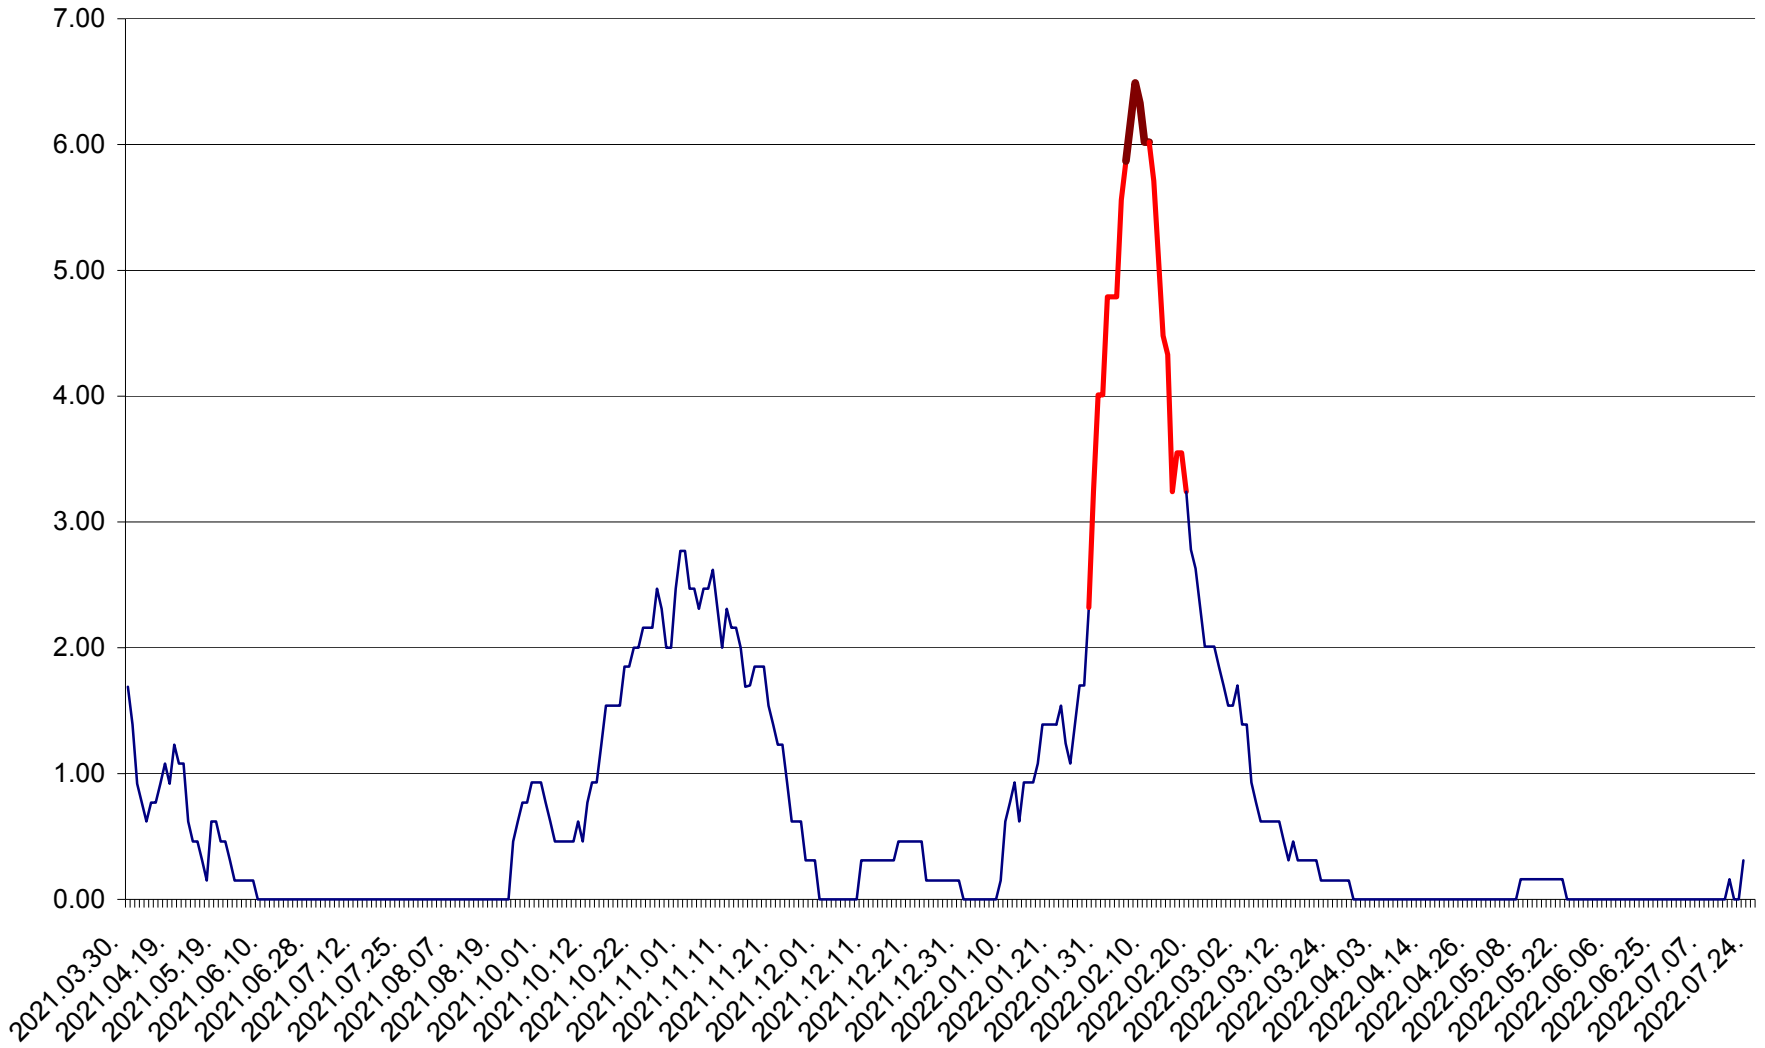

ORAȘ BĂLAN - Evoluția incidenței cumulate pe 14 zile la ‰ de locuitori  
2021.04.01. - 2022.07.24.

BILBOR - Evolutia incidentei cumulate pe 14 zile la ‰ de locuitori  
2021.04.01. - 2022.07.24.

ORAȘ BORSEC - Evolutia incidentei cumulate pe 14 zile la ‰ de locuitori  
2021.04.01. - 2022.07.24.

BRĂDEȘTI - Evolutia incidentei cumulate pe 14 zile la ‰ de locuitori  
2021.04.01. - 2022.07.24.

CĂPÂLNIȚA - Evoluția incidenței cumulate pe 14 zile la ‰ de locuitori  
2021.04.01. - 2022.07.24.

CÂRȚA - Evolutia incidentei cumulate pe 14 zile la ‰ de locuitori  
2021.04.01. - 2022.07.24.

CICEU - Evolutia incidentei cumulate pe 14 zile la ‰ de locuitori  
2021.04.01. - 2022.07.24.

CIUCSÂNGEORGIU - Evolutia incidentei cumulate pe 14 zile la % de locuitori  
2021.04.01. - 2022.07.24.

CIUMANI - Evolutia incidentei cumulate pe 14 zile la ‰ de locuitori  
2021.04.01. - 2022.07.24.

CORBU - Evolutia incidentei cumulate pe 14 zile la ‰ de locuitori  
2021.04.01. - 2022.07.24.

CORUND - Evolutia incidentei cumulate pe 14 zile la ‰ de locuitori  
2021.04.01. - 2022.07.24.

COZMENI - Evolutia incidentei cumulate pe 14 zile la % de locuitori  
2021.04.01. - 2022.07.24.