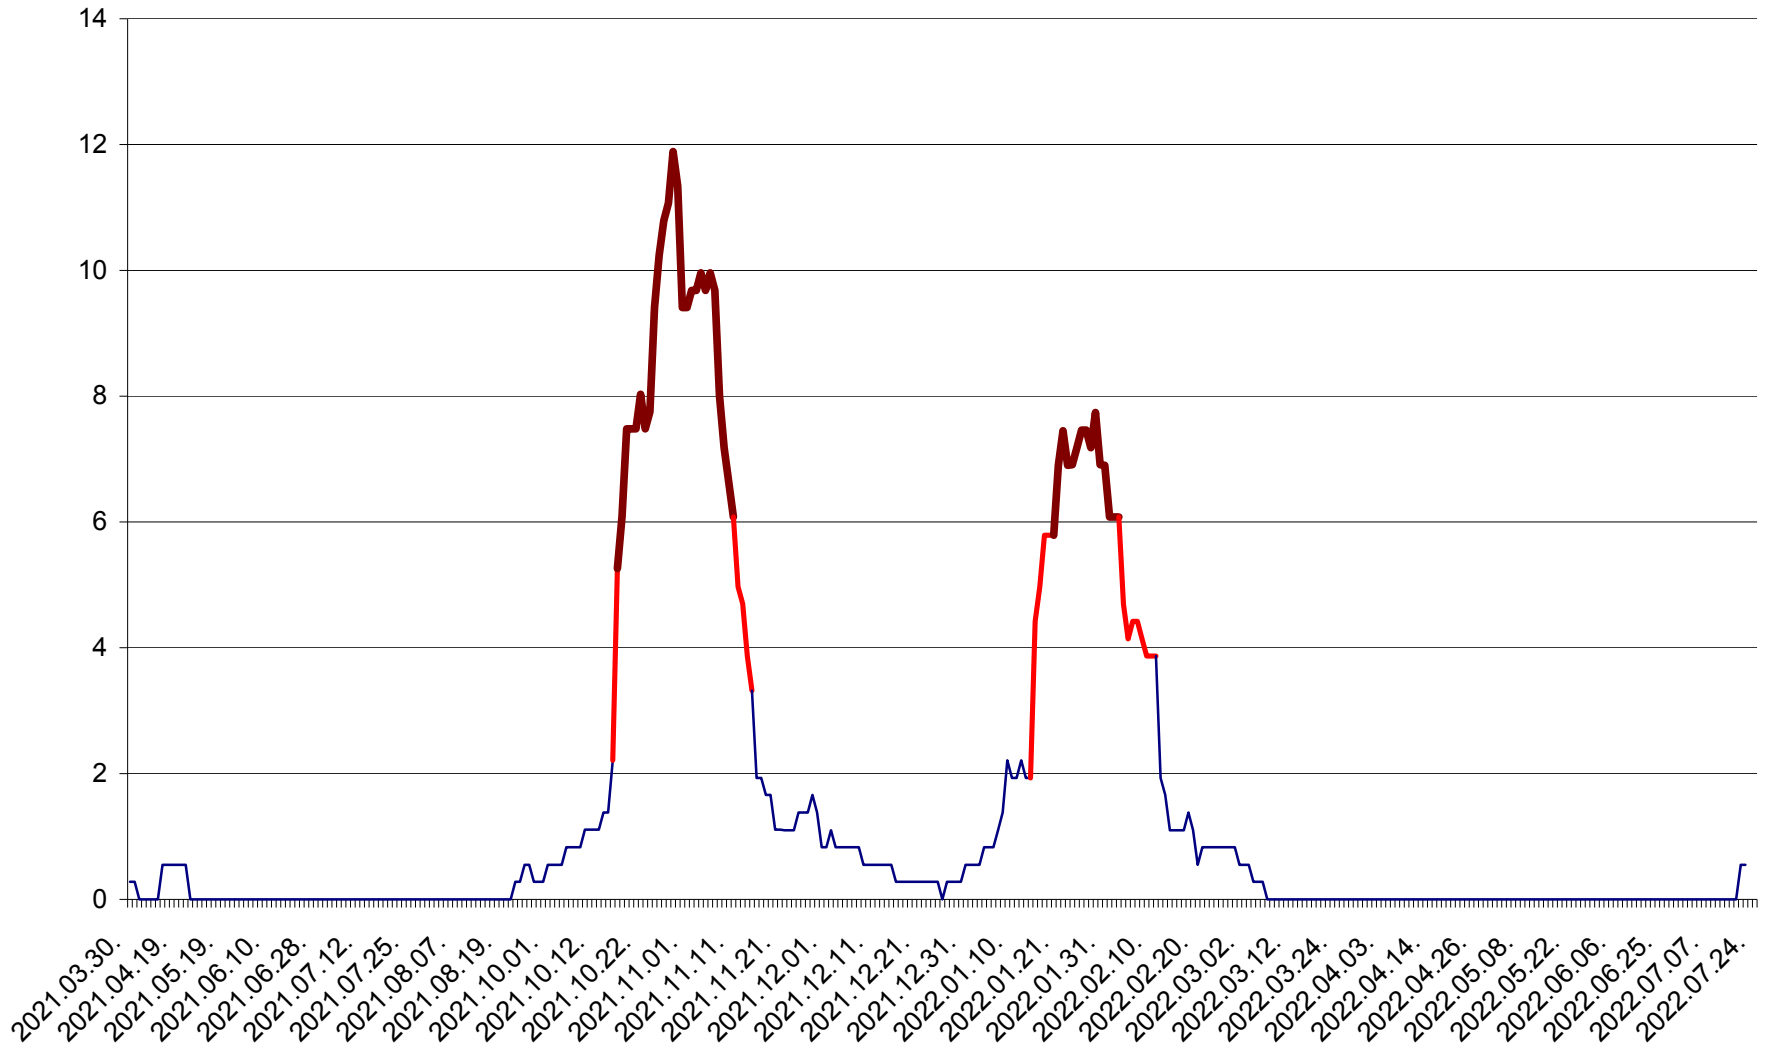

FELICENI - Evolutia incidentei cumulate pe 14 zile la % de locuitori  
2021.04.01. - 2022.07.24.

FRUMOASA - Evolutia incidentei cumulate pe 14 zile la ‰ de locuitori  
2021.04.01. - 2022.07.24.

GĂLĂUȚAȘ - Evoluția incidenței cumulate pe 14 zile la ‰ de locuitori  
2021.04.01. - 2022.07.24.

MUNICIPIUL GHEORGHENI - Evolutia incidentei cumulate pe 14 zile la % de locuitori  
2021.04.01. - 2022.07.24.

JOSENI - Evolutia incidentei cumulate pe 14 zile la ‰ de locuitori  
2021.04.01. - 2022.07.24.

LĂZAREA - Evolutia incidentei cumulate pe 14 zile la % de locuitori  
2021.04.01. - 2022.07.24.

LELICENI - Evolutia incidentei cumulate pe 14 zile la % de locuitori  
2021.04.01. - 2022.07.24.

LUETA - Evolutia incidentei cumulate pe 14 zile la ‰ de locuitori  
2021.04.01. - 2022.07.24.

LUNCA DE JOS - Evolutia incidentei cumulate pe 14 zile la ‰ de locuitori  
2021.04.01. - 2022.07.24.

LUNCA DE SUS - Evolutia incidentei cumulate pe 14 zile la ‰ de locuitori  
2021.04.01. - 2022.07.24.