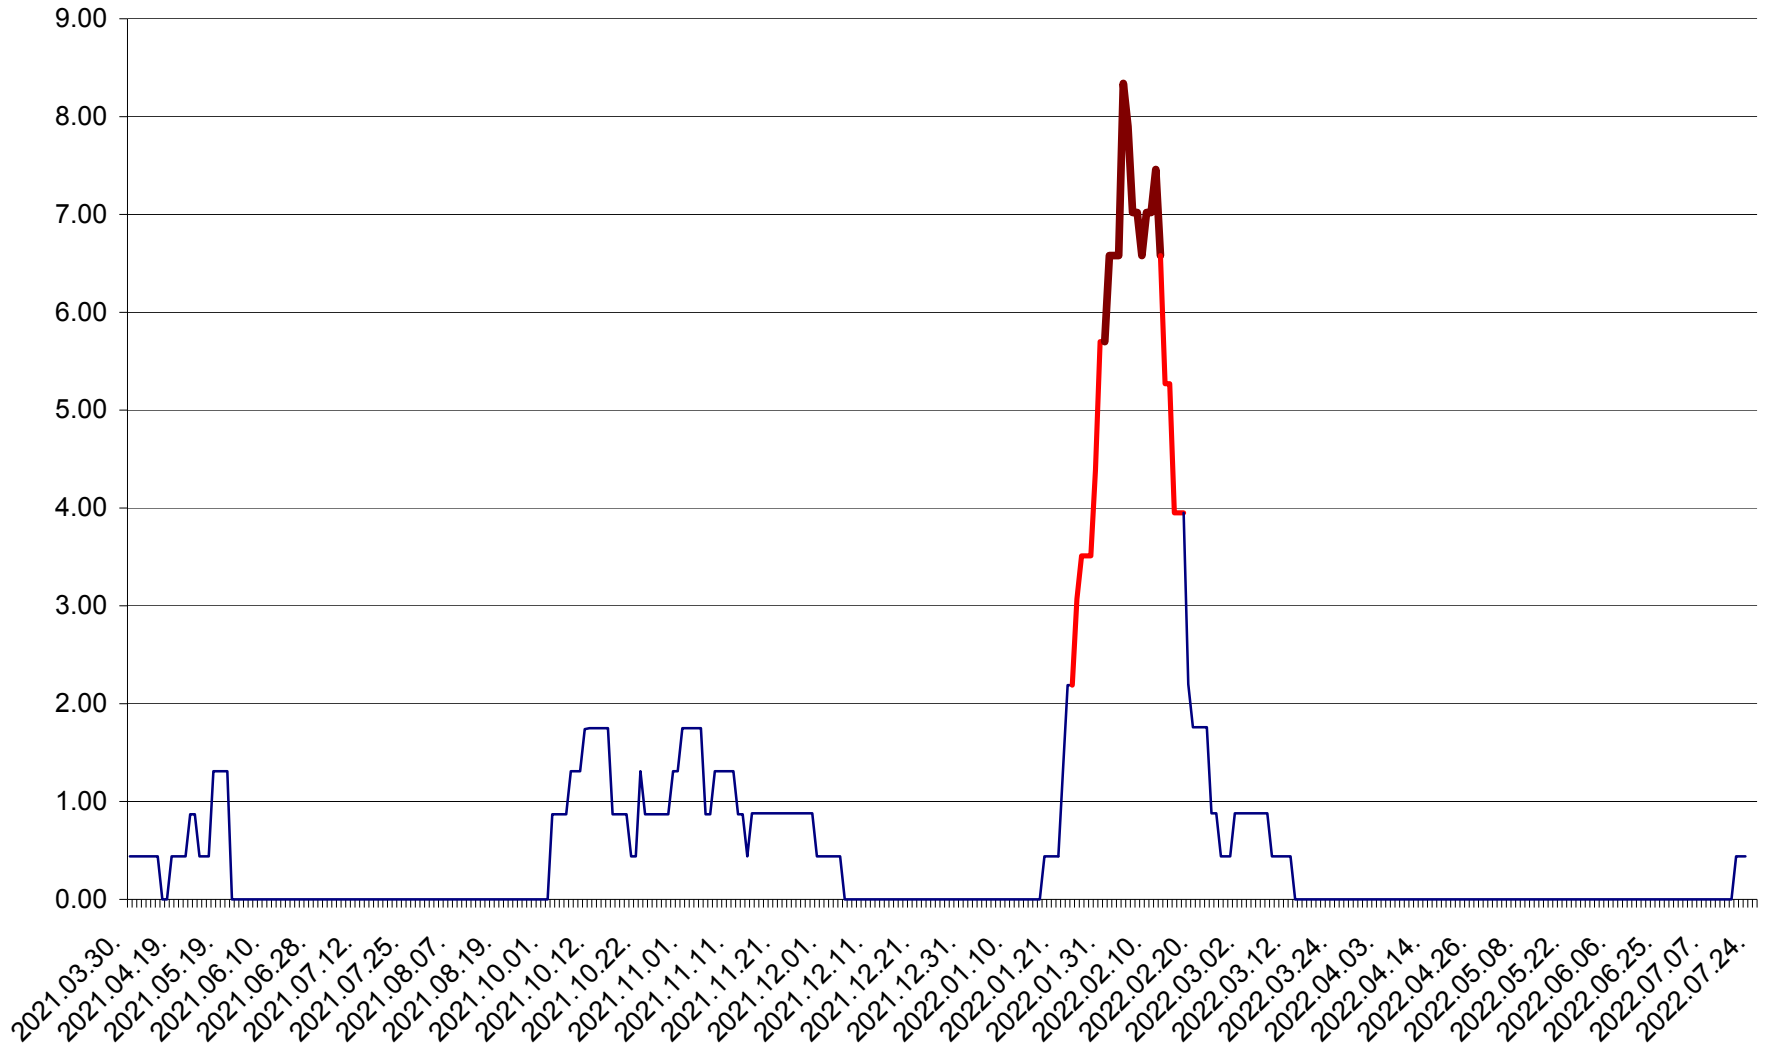

ORAȘ BĂLAN - Evoluția incidenței cumulate pe 14 zile la ‰ de locuitori  
2021.04.01. - 2022.07.24.

BILBOR - Evolutia incidentei cumulate pe 14 zile la ‰ de locuitori  
2021.04.01. - 2022.07.24.

ORAȘ BORSEC - Evolutia incidentei cumulate pe 14 zile la ‰ de locuitori  
2021.04.01. - 2022.07.24.

BRĂDEȘTI - Evolutia incidentei cumulate pe 14 zile la ‰ de locuitori  
2021.04.01. - 2022.07.24.

CĂPÂLNIȚA - Evoluția incidenței cumulate pe 14 zile la ‰ de locuitori  
2021.04.01. - 2022.07.24.

CÂRȚA - Evolutia incidentei cumulate pe 14 zile la ‰ de locuitori  
2021.04.01. - 2022.07.24.

CICEU - Evolutia incidentei cumulate pe 14 zile la ‰ de locuitori  
2021.04.01. - 2022.07.24.

CIUCSÂNGEORGIU - Evolutia incidentei cumulate pe 14 zile la % de locuitori  
2021.04.01. - 2022.07.24.

CIUMANI - Evolutia incidentei cumulate pe 14 zile la ‰ de locuitori  
2021.04.01. - 2022.07.24.

CORBU - Evolutia incidentei cumulate pe 14 zile la ‰ de locuitori  
2021.04.01. - 2022.07.24.

CORUND - Evolutia incidentei cumulate pe 14 zile la ‰ de locuitori  
2021.04.01. - 2022.07.24.

COZMENI - Evolutia incidentei cumulate pe 14 zile la % de locuitori  
2021.04.01. - 2022.07.24.