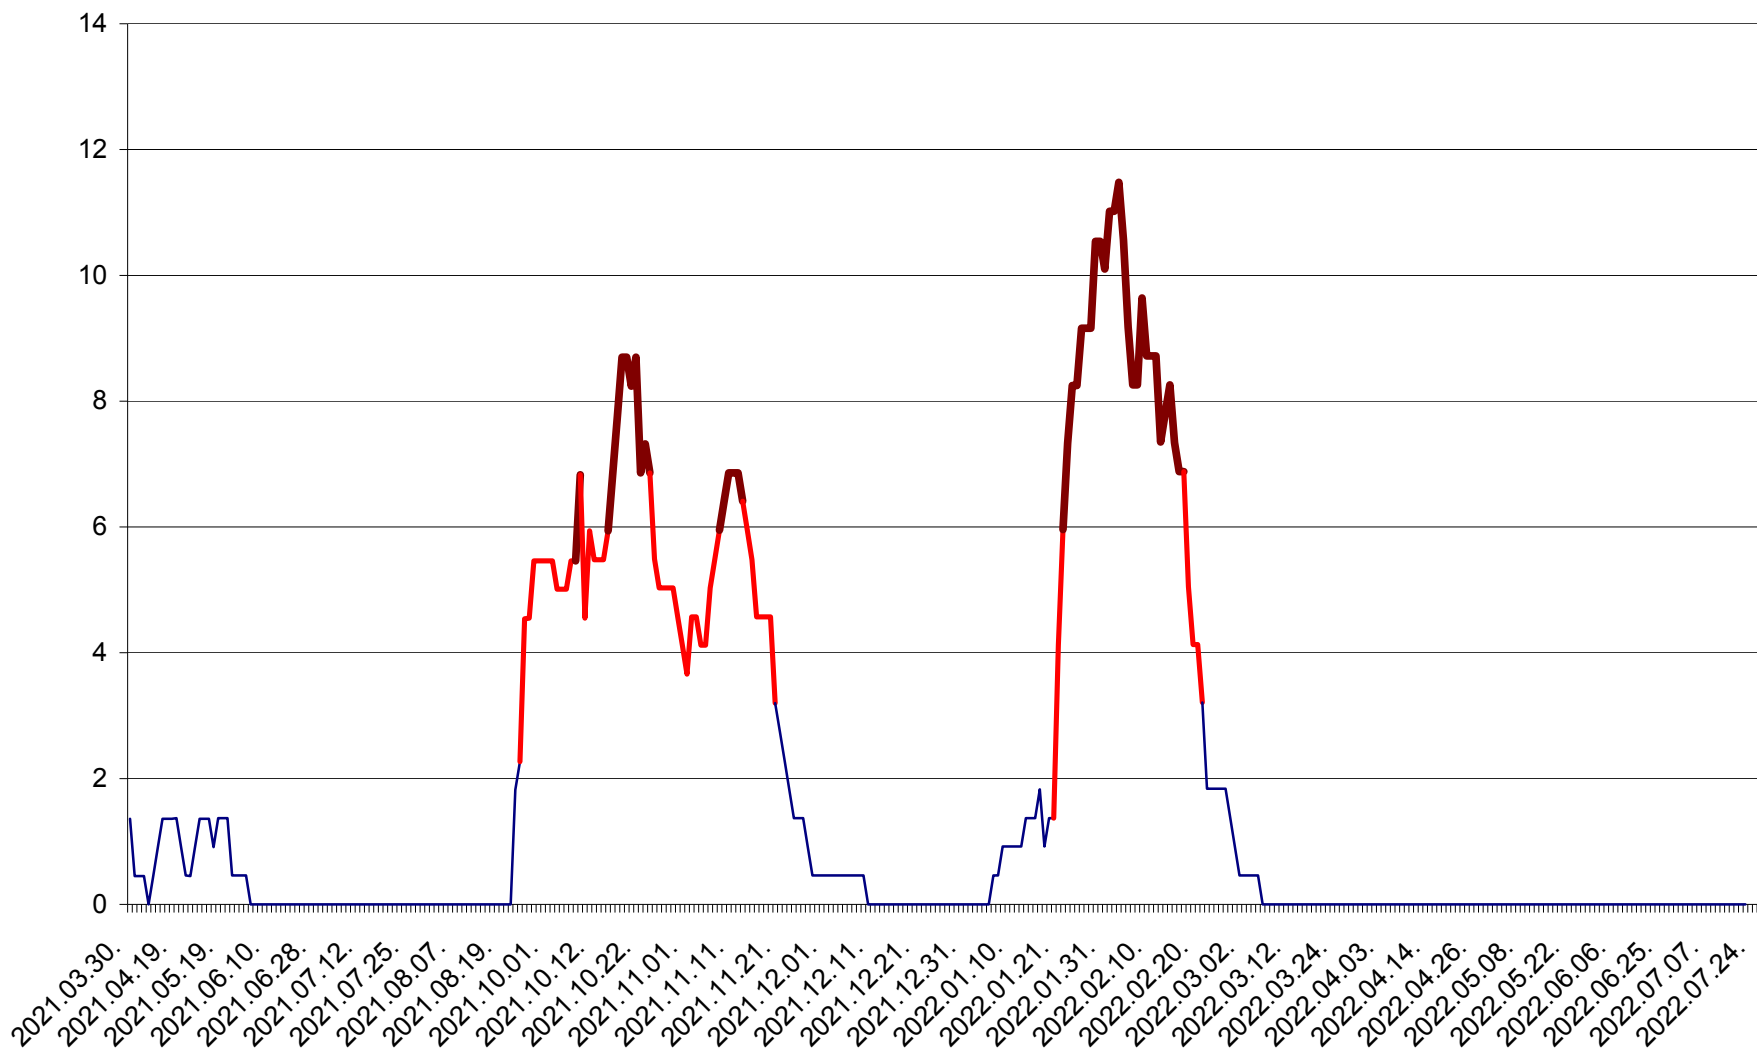

LĂZAREA - Evolutia incidentei cumulate pe 14 zile la % de locuitori  
2021.04.01. - 2022.07.24.

LELICENI - Evolutia incidentei cumulate pe 14 zile la % de locuitori  
2021.04.01. - 2022.07.24.

LUETA - Evolutia incidentei cumulate pe 14 zile la ‰ de locuitori  
2021.04.01. - 2022.07.24.

LUNCA DE JOS - Evolutia incidentei cumulate pe 14 zile la ‰ de locuitori  
2021.04.01. - 2022.07.24.

LUNCA DE SUS - Evolutia incidentei cumulate pe 14 zile la ‰ de locuitori  
2021.04.01. - 2022.07.24.

LUPENI - Evolutia incidentei cumulate pe 14 zile la ‰ de locuitori  
2021.04.01. - 2022.07.24.

MĂDĂRAȘ - Evolutia incidentei cumulate pe 14 zile la ‰ de locuitori  
2021.04.01. - 2022.07.24.

MĂRTINIȘ - Evolutia incidentei cumulate pe 14 zile la ‰ de locuitori  
2021.04.01. - 2022.07.24.

MEREȘTI - Evolutia incidentei cumulate pe 14 zile la ‰ de locuitori  
2021.04.01. - 2022.07.24.

MUNICIPIUL MIERCUREA-CIUC - Evolutia incidentei cumulate pe 14 zile la ‰ de locuitori  
2021.04.01. - 2022.07.24.