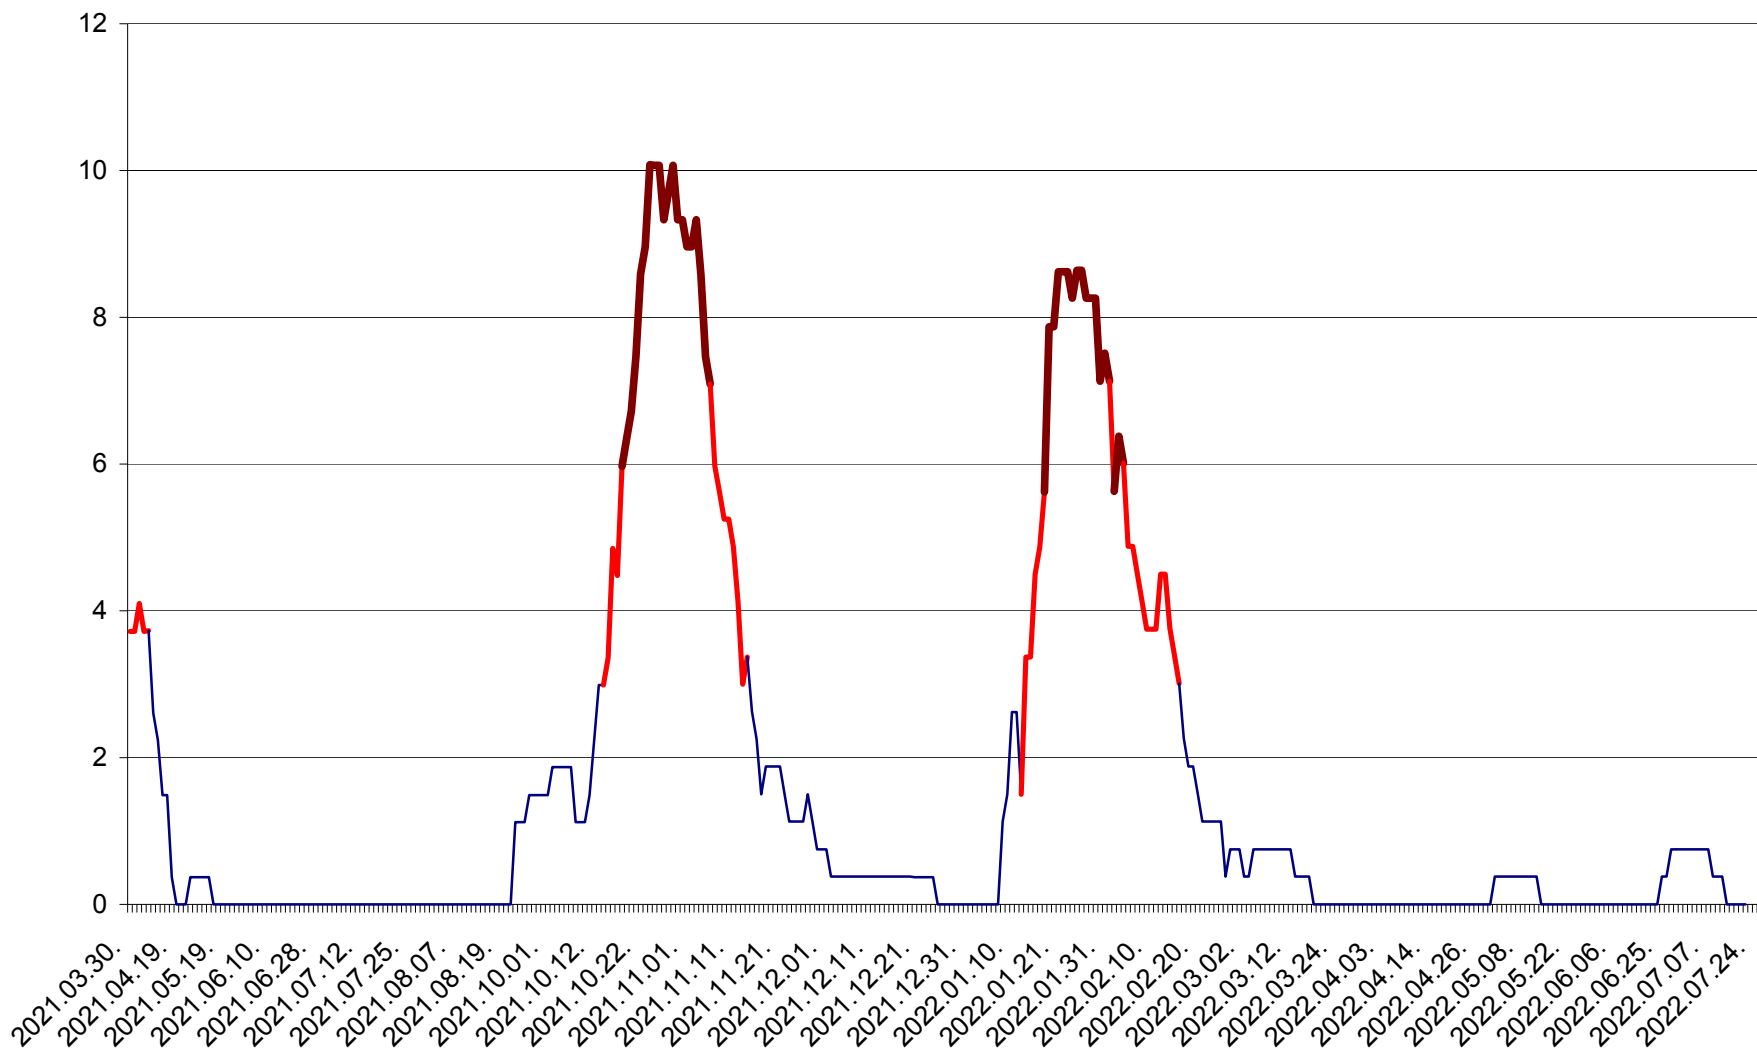

PLĂIEȘII DE JOS - Evolutia incidentei cumulate pe 14 zile la ‰ de locuitori  
2021.04.01. - 2022.07.24.

PORUMBENI - Evolutia incidentei cumulate pe 14 zile la ‰ de locuitori  
2021.04.01. - 2022.07.24.

PRAID - Evolutia incidentei cumulate pe 14 zile la ‰ de locuitori  
2021.04.01. - 2022.07.24.

RACU - Evolutia incidentei cumulate pe 14 zile la ‰ de locuitori  
2021.04.01. - 2022.07.24.

REMETEA - Evolutia incidentei cumulate pe 14 zile la ‰ de locuitori  
2021.04.01. - 2022.07.24.

SĂCEL - Evolutia incidentei cumulate pe 14 zile la ‰ de locuitori  
2021.04.01. - 2022.07.24.

SÂNCRĂIENI - Evolutia incidentei cumulate pe 14 zile la ‰ de locuitori  
2021.04.01. - 2022.07.24.

SÂNDOMIC - Evolutia incidentei cumulate pe 14 zile la ‰ de locuitori  
2021.04.01. - 2022.07.24.