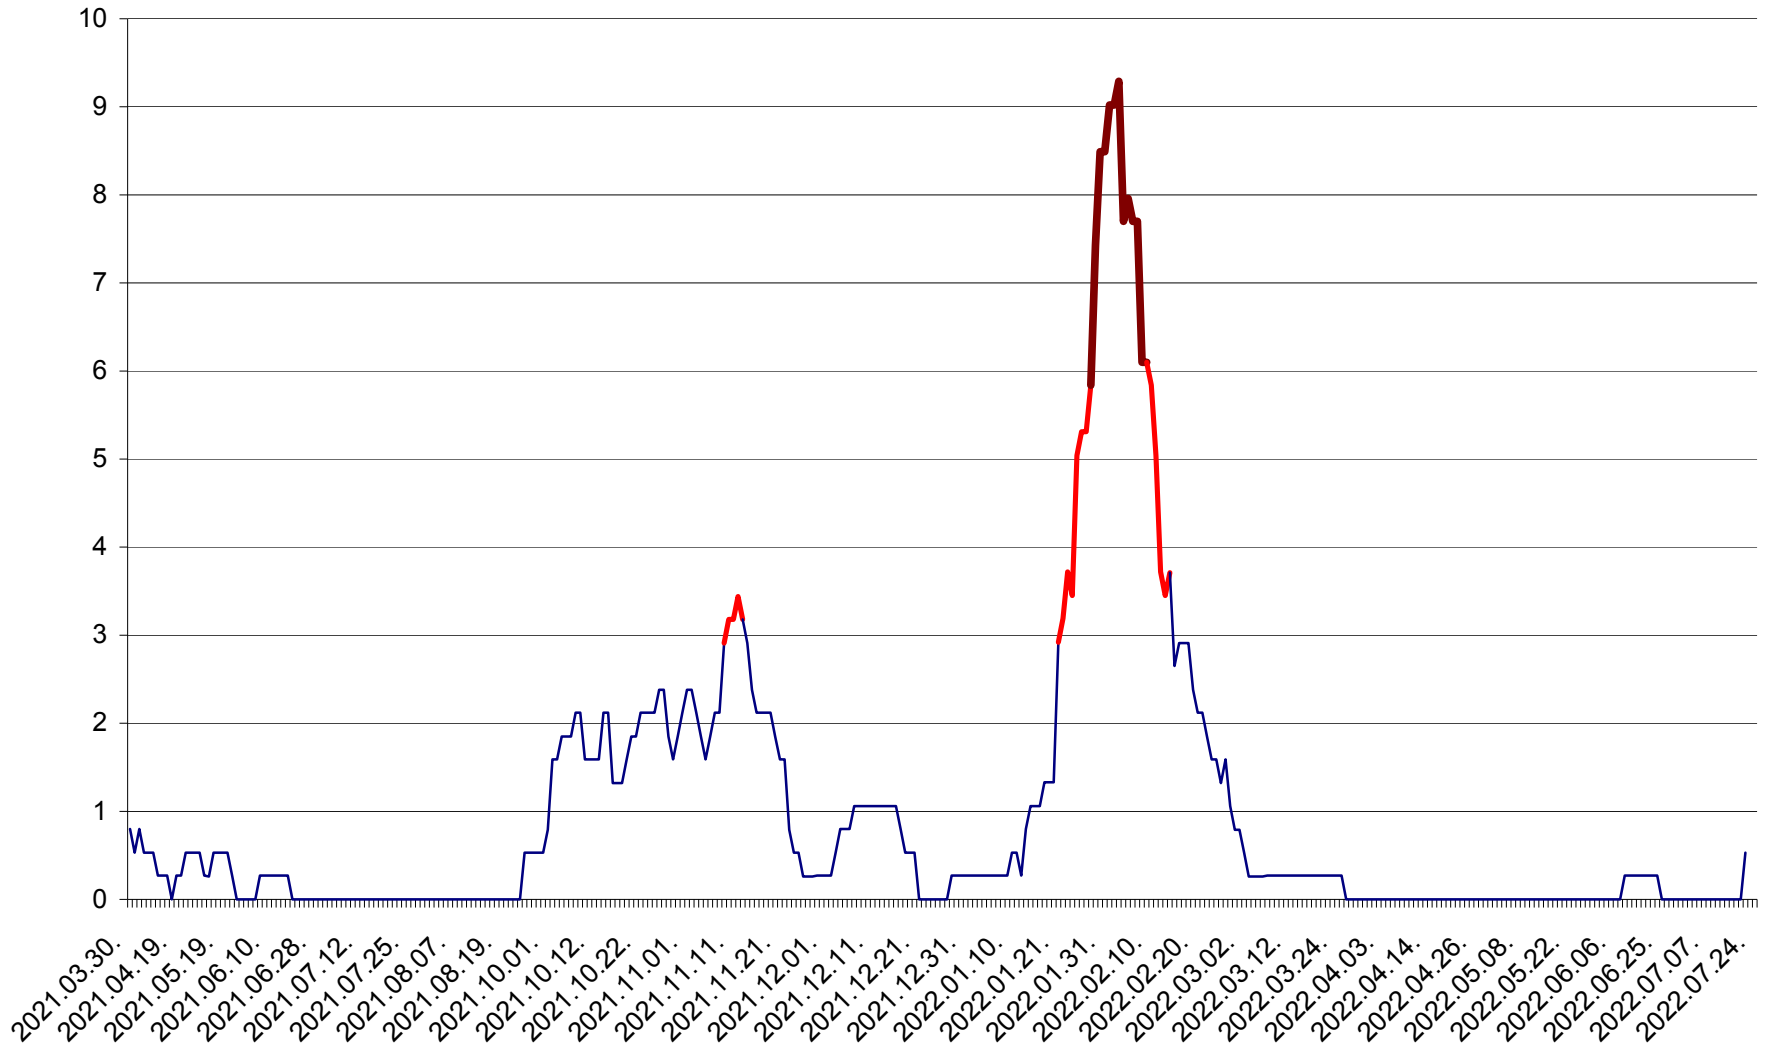

CORBU - Evolutia incidentei cumulate pe 14 zile la ‰ de locuitori  
2021.04.01. - 2022.07.24.

CORUND - Evolutia incidentei cumulate pe 14 zile la ‰ de locuitori  
2021.04.01. - 2022.07.24.

COZMENI - Evolutia incidentei cumulate pe 14 zile la % de locuitori  
2021.04.01. - 2022.07.24.

ORAȘ CRISTURU SECUIESC - Evolutia incidentei cumulate pe 14 zile la ‰ de locuitori  
2021.04.01. - 2022.07.24.

DĂNEȘTI - Evolutia incidentei cumulate pe 14 zile la ‰ de locuitori  
2021.04.01. - 2022.07.24.

DÂRJIU - Evolutia incidentei cumulate pe 14 zile la ‰ de locuitori  
2021.04.01. - 2022.07.24.

DEALU - Evolutia incidentei cumulate pe 14 zile la ‰ de locuitori  
2021.04.01. - 2022.07.24.

DITRĂU - Evolutia incidentei cumulate pe 14 zile la ‰ de locuitori  
2021.04.01. - 2022.07.24.

FELICENI - Evolutia incidentei cumulate pe 14 zile la % de locuitori  
2021.04.01. - 2022.07.24.

FRUMOASA - Evolutia incidentei cumulate pe 14 zile la ‰ de locuitori  
2021.04.01. - 2022.07.24.

GĂLĂUȚAȘ - Evoluția incidenței cumulate pe 14 zile la ‰ de locuitori  
2021.04.01. - 2022.07.24.