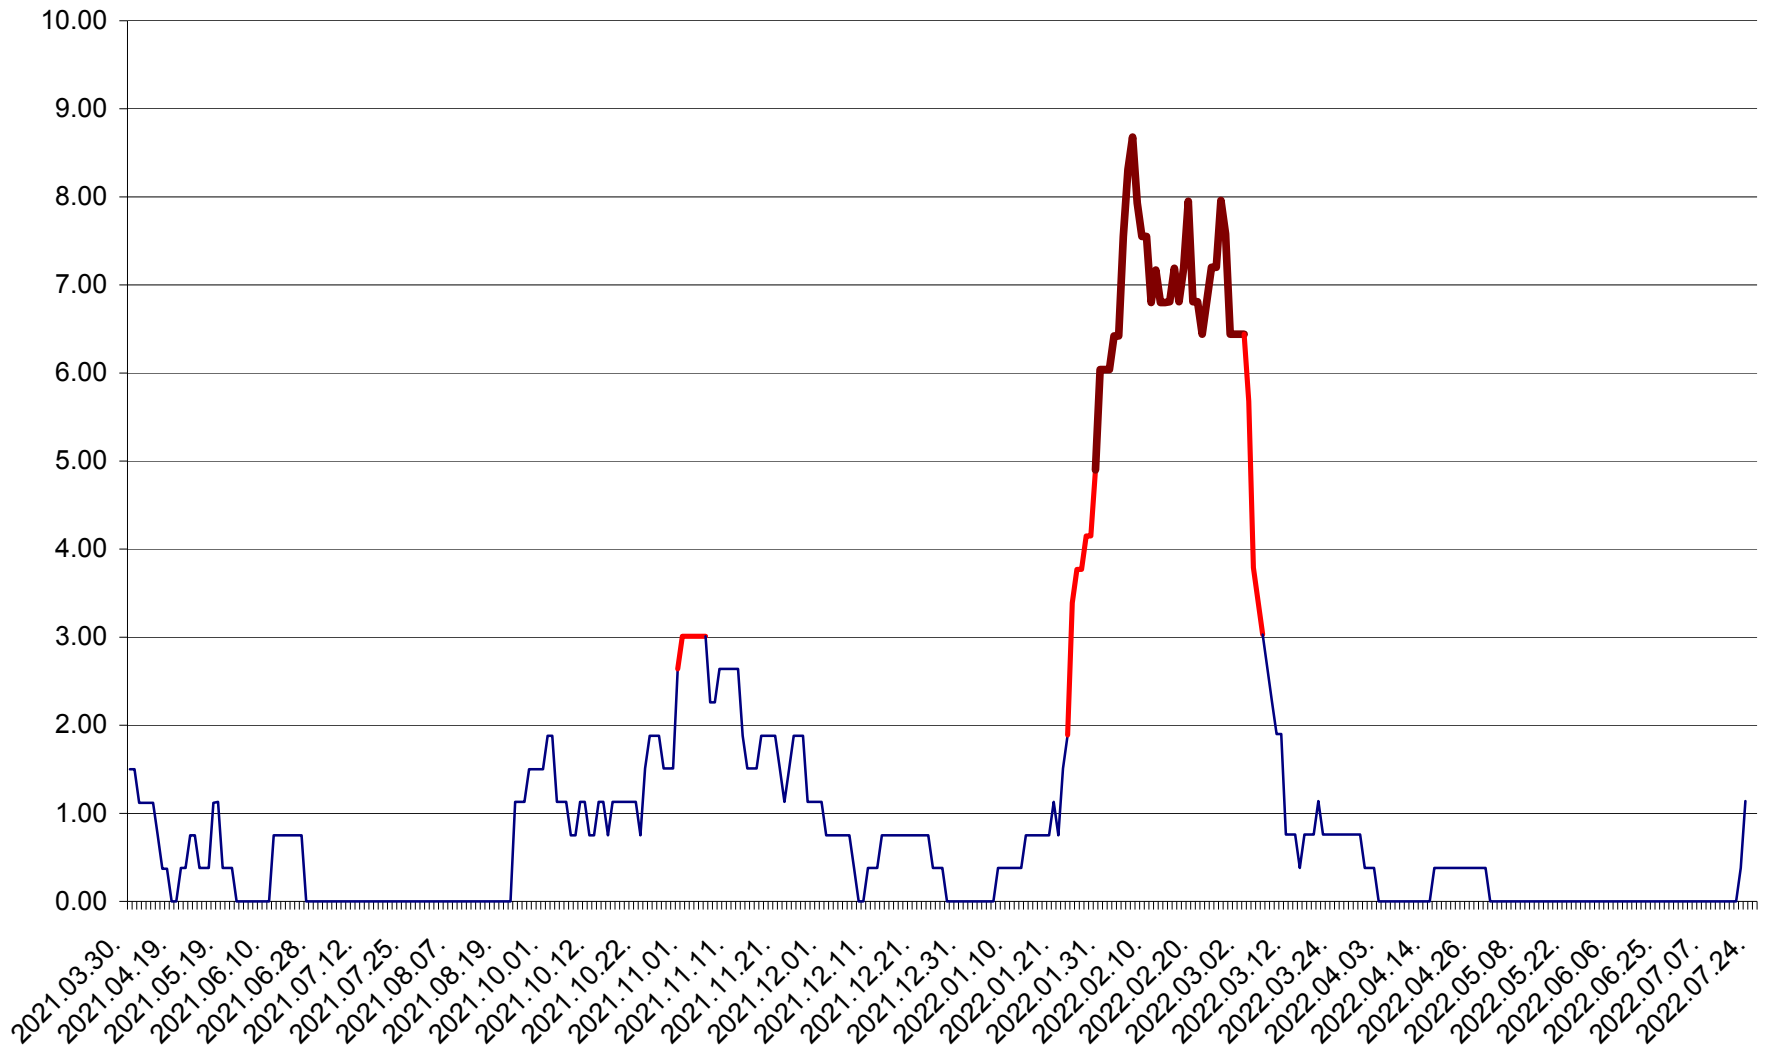

ATID - Evolutia incidentei cumulate pe 14 zile la % de locuitori  
2021.04.01. - 2022.07.24.

AVRĂMEȘTI - Evolutia incidentei cumulate pe 14 zile la ‰ de locuitori  
2021.04.01. - 2022.07.24.

ORAȘ BĂILE TUȘNAD - Evolutia incidentei cumulate pe 14 zile la ‰ de locuitori  
2021.04.01. - 2022.07.24.

ORAȘ BĂLAN - Evoluția incidenței cumulate pe 14 zile la ‰ de locuitori  
2021.04.01. - 2022.07.24.

BILBOR - Evolutia incidentei cumulate pe 14 zile la ‰ de locuitori  
2021.04.01. - 2022.07.24.

ORAȘ BORSEC - Evolutia incidentei cumulate pe 14 zile la ‰ de locuitori  
2021.04.01. - 2022.07.24.

BRĂDEȘTI - Evolutia incidentei cumulate pe 14 zile la ‰ de locuitori  
2021.04.01. - 2022.07.24.

CĂPÂLNIȚA - Evoluția incidenței cumulate pe 14 zile la ‰ de locuitori  
2021.04.01. - 2022.07.24.

CÂRȚA - Evolutia incidentei cumulate pe 14 zile la ‰ de locuitori  
2021.04.01. - 2022.07.24.