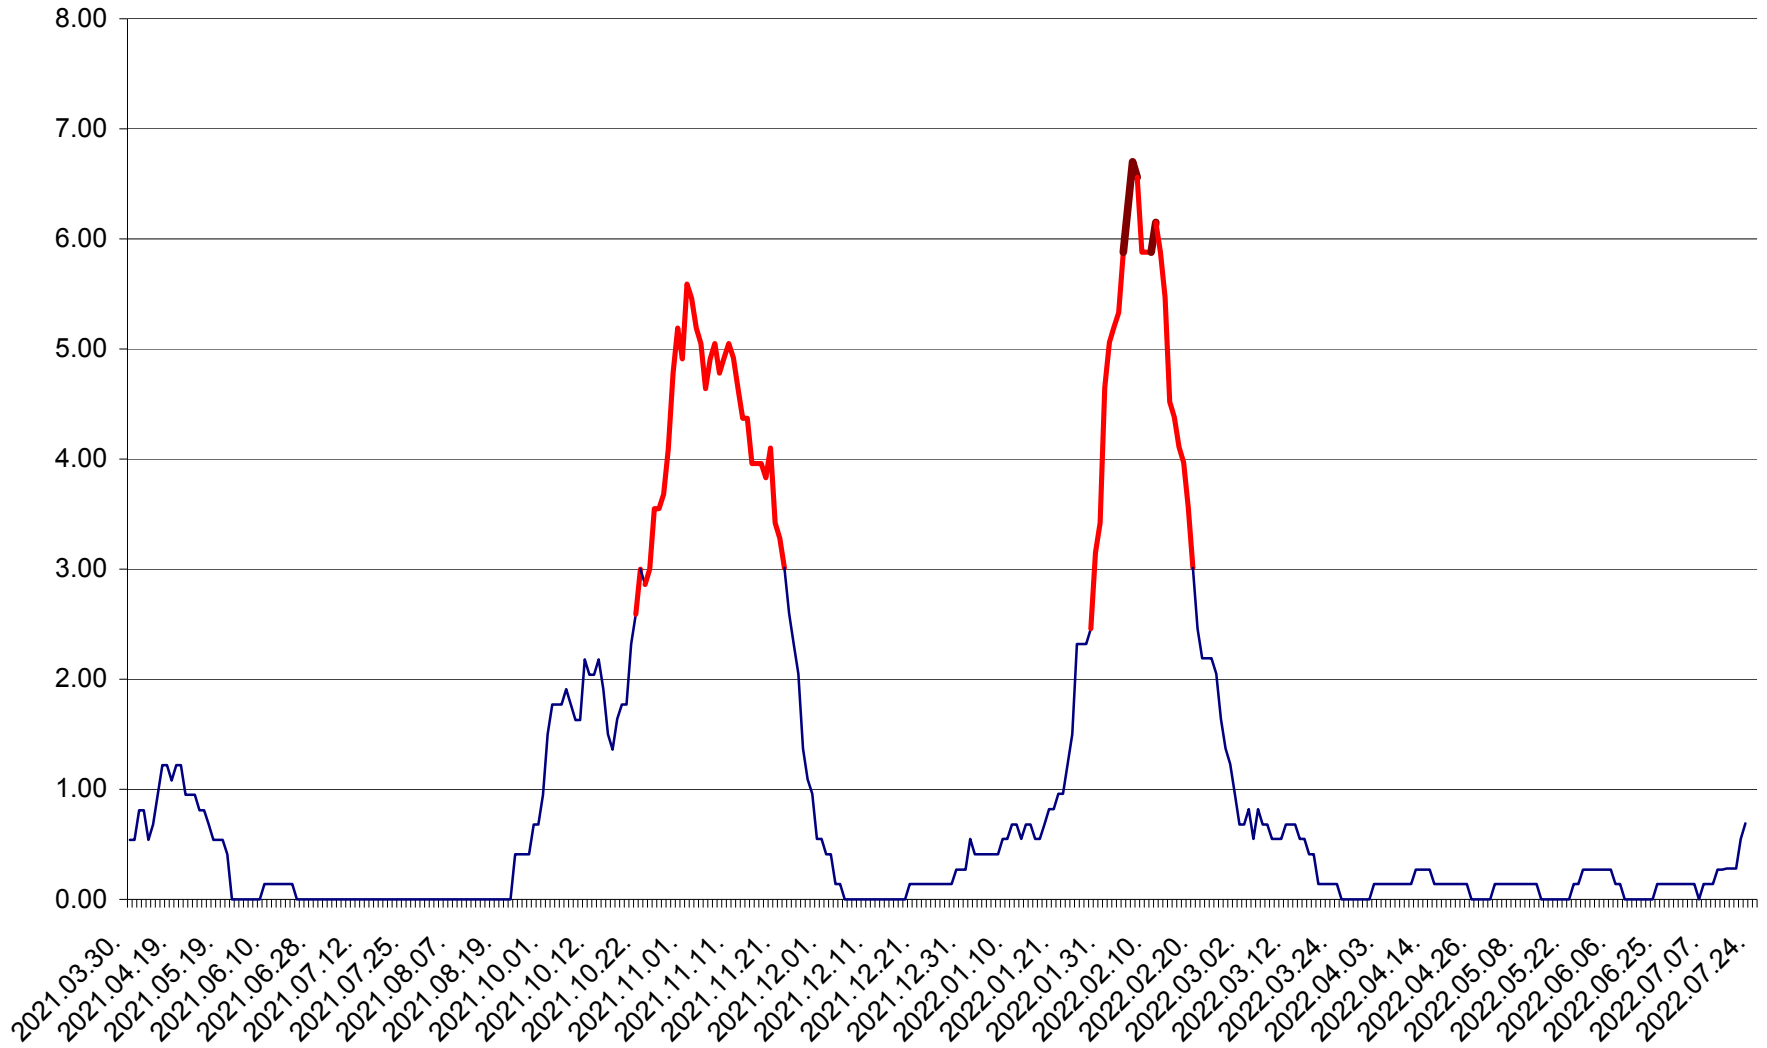

ATID - Evolutia incidentei cumulate pe 14 zile la % de locuitori  
2021.04.01. - 2022.07.24.

AVRĂMEȘTI - Evolutia incidentei cumulate pe 14 zile la ‰ de locuitori  
2021.04.01. - 2022.07.24.

ORAȘ BĂILE TUȘNAD - Evolutia incidentei cumulate pe 14 zile la ‰ de locuitori  
2021.04.01. - 2022.07.24.

ORAȘ BĂLAN - Evoluția incidenței cumulate pe 14 zile la ‰ de locuitori  
2021.04.01. - 2022.07.24.

BILBOR - Evolutia incidentei cumulate pe 14 zile la ‰ de locuitori  
2021.04.01. - 2022.07.24.

ORAȘ BORSEC - Evolutia incidentei cumulate pe 14 zile la ‰ de locuitori  
2021.04.01. - 2022.07.24.

BRĂDEȘTI - Evolutia incidentei cumulate pe 14 zile la ‰ de locuitori  
2021.04.01. - 2022.07.24.

CĂPÂLNIȚA - Evoluția incidenței cumulate pe 14 zile la ‰ de locuitori  
2021.04.01. - 2022.07.24.

CÂRȚA - Evolutia incidentei cumulate pe 14 zile la ‰ de locuitori  
2021.04.01. - 2022.07.24.