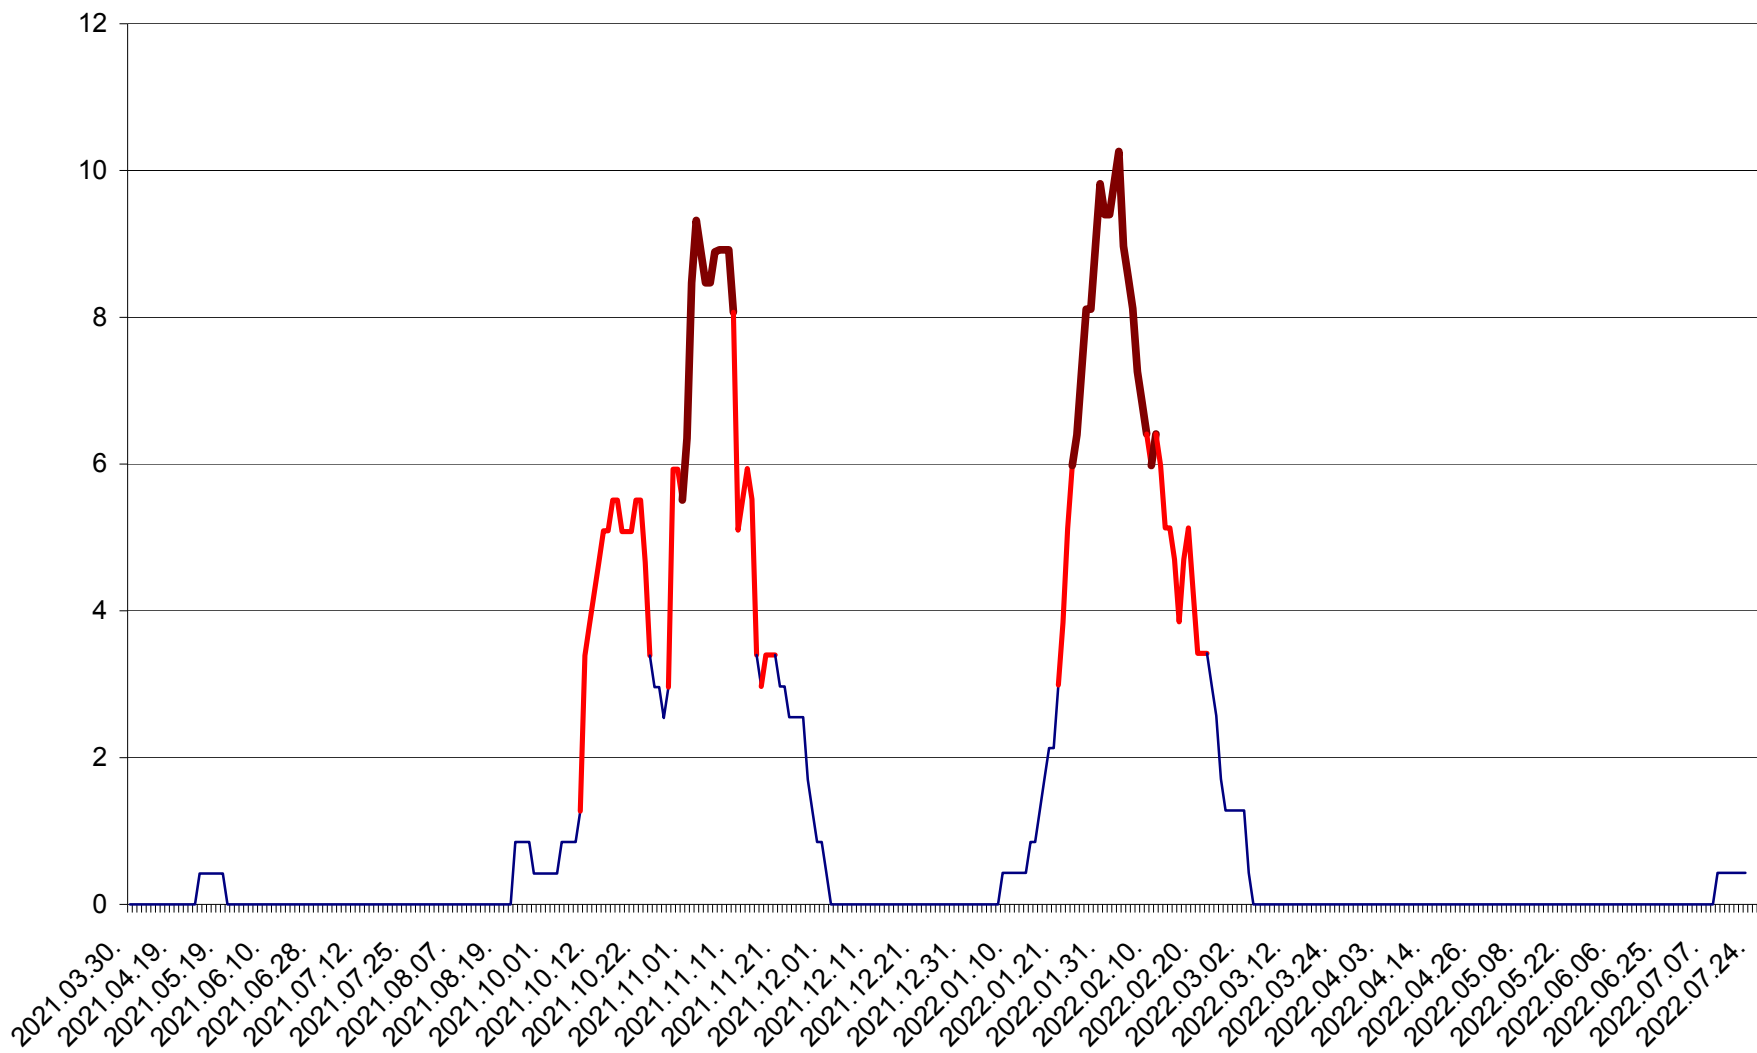

PRAID - Evolutia incidentei cumulate pe 14 zile la ‰ de locuitori  
2021.04.01. - 2022.07.24.

RACU - Evolutia incidentei cumulate pe 14 zile la ‰ de locuitori  
2021.04.01. - 2022.07.24.

REMETEA - Evolutia incidentei cumulate pe 14 zile la ‰ de locuitori  
2021.04.01. - 2022.07.24.

SĂCEL - Evolutia incidentei cumulate pe 14 zile la ‰ de locuitori  
2021.04.01. - 2022.07.24.

SÂNCRĂIENI - Evolutia incidentei cumulate pe 14 zile la ‰ de locuitori  
2021.04.01. - 2022.07.24.

SÂNDOMIC - Evolutia incidentei cumulate pe 14 zile la ‰ de locuitori  
2021.04.01. - 2022.07.24.

SÂNMARTIN - Evolutia incidentei cumulate pe 14 zile la ‰ de locuitori  
2021.04.01. - 2022.07.24.

SÂNSIMION - Evolutia incidentei cumulate pe 14 zile la ‰ de locuitori  
2021.04.01. - 2022.07.24.

SÂNTIMBRU - Evolutia incidentei cumulate pe 14 zile la ‰ de locuitori  
2021.04.01. - 2022.07.24.