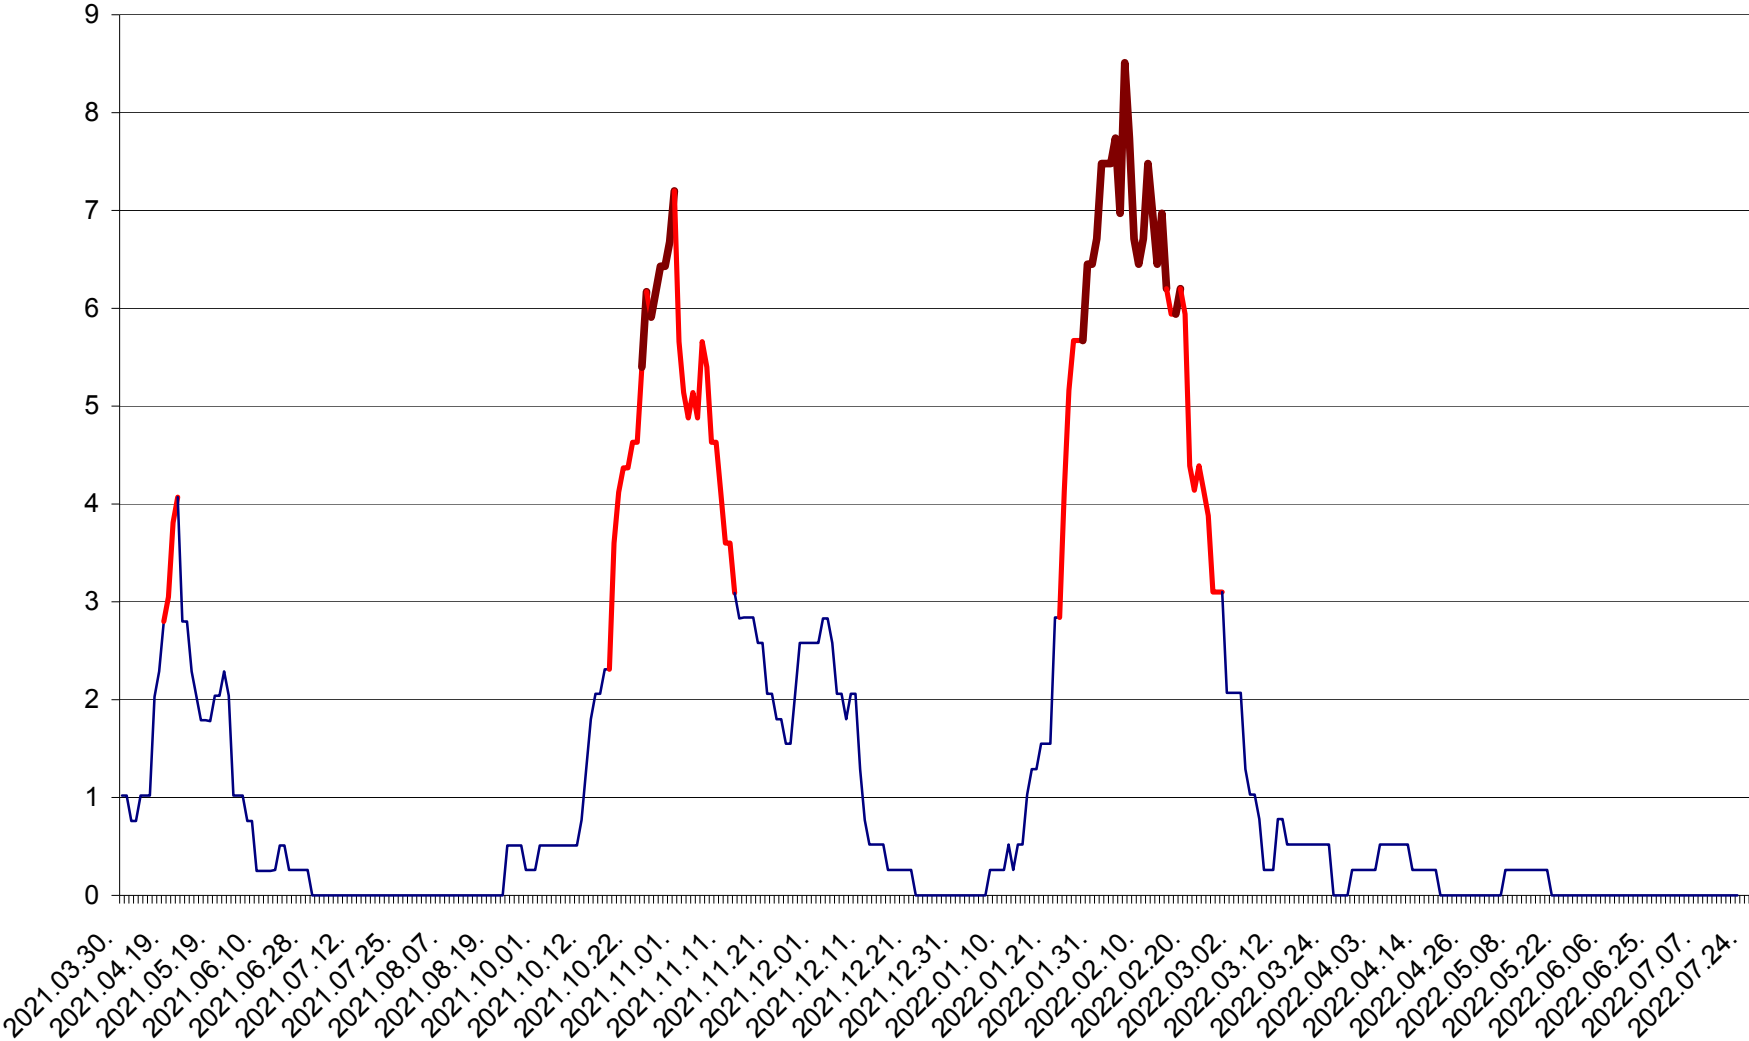

SÂNMARTIN - Evolutia incidentei cumulate pe 14 zile la ‰ de locuitori  
2021.04.01. - 2022.07.24.

SÂNSIMION - Evolutia incidentei cumulate pe 14 zile la ‰ de locuitori  
2021.04.01. - 2022.07.24.

SÂNTIMBRU - Evolutia incidentei cumulate pe 14 zile la ‰ de locuitori  
2021.04.01. - 2022.07.24.

SĂRMAȘ - Evolutia incidentei cumulate pe 14 zile la ‰ de locuitori  
2021.04.01. - 2022.07.24.

SATU MARE - Evolutia incidentei cumulate pe 14 zile la ‰ de locuitori  
2021.04.01. - 2022.07.24.

SECUIENI - Evolutia incidentei cumulate pe 14 zile la % de locuitori  
2021.04.01. - 2022.07.24.

SICULENI - Evolutia incidentei cumulate pe 14 zile la ‰ de locuitori  
2021.04.01. - 2022.07.24.

ȘIMONEȘTI - Evolutia incidentei cumulate pe 14 zile la ‰ de locuitori  
2021.04.01. - 2022.07.24.

SUBCETATE - Evolutia incidentei cumulate pe 14 zile la ‰ de locuitori  
2021.04.01. - 2022.07.24.