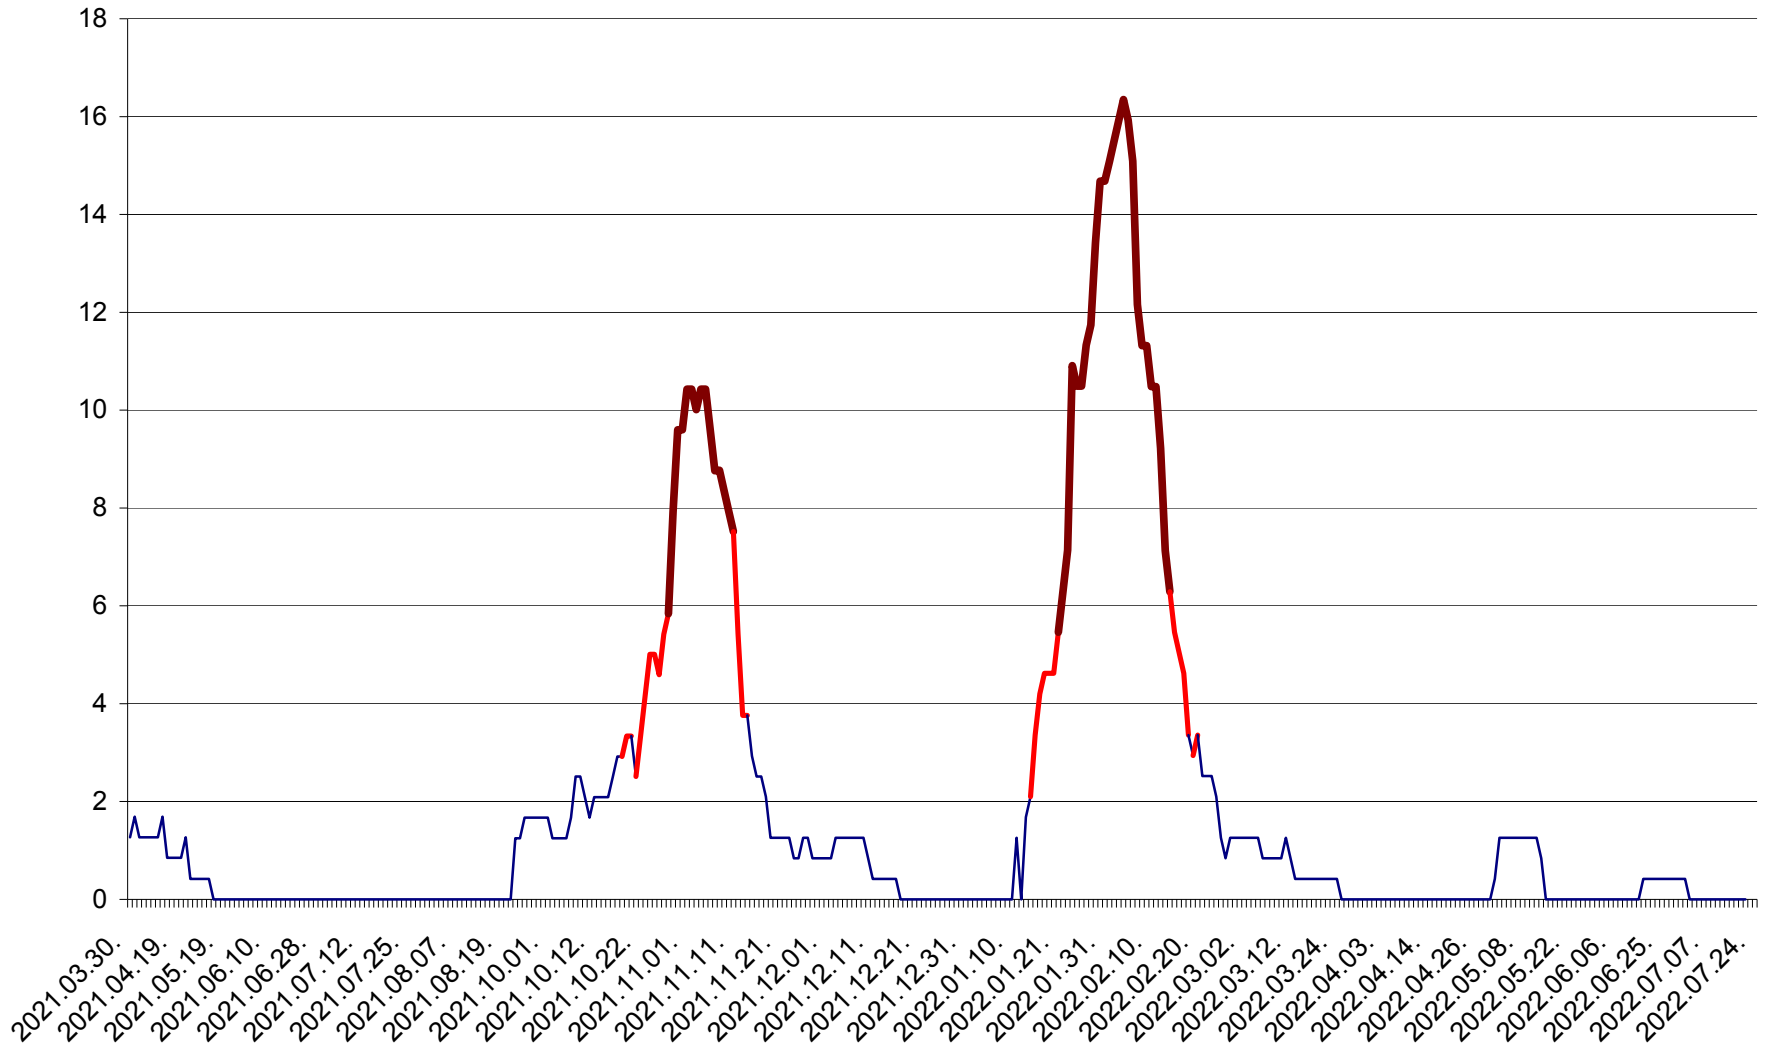

FELICENI - Evolutia incidentei cumulate pe 14 zile la % de locuitori  
2021.04.01. - 2022.07.24.

FRUMOASA - Evolutia incidentei cumulate pe 14 zile la ‰ de locuitori  
2021.04.01. - 2022.07.24.

GĂLĂUȚAȘ - Evoluția incidenței cumulate pe 14 zile la ‰ de locuitori  
2021.04.01. - 2022.07.24.

MUNICIPIUL GHEORGHENI - Evolutia incidentei cumulate pe 14 zile la % de locuitori  
2021.04.01. - 2022.07.24.

JOSENI - Evolutia incidentei cumulate pe 14 zile la ‰ de locuitori  
2021.04.01. - 2022.07.24.

LĂZAREA - Evolutia incidentei cumulate pe 14 zile la % de locuitori  
2021.04.01. - 2022.07.24.

LELICENI - Evolutia incidentei cumulate pe 14 zile la % de locuitori  
2021.04.01. - 2022.07.24.

LUETA - Evolutia incidentei cumulate pe 14 zile la ‰ de locuitori  
2021.04.01. - 2022.07.24.

LUNCA DE JOS - Evolutia incidentei cumulate pe 14 zile la ‰ de locuitori  
2021.04.01. - 2022.07.24.

LUNCA DE SUS - Evolutia incidentei cumulate pe 14 zile la ‰ de locuitori  
2021.04.01. - 2022.07.24.