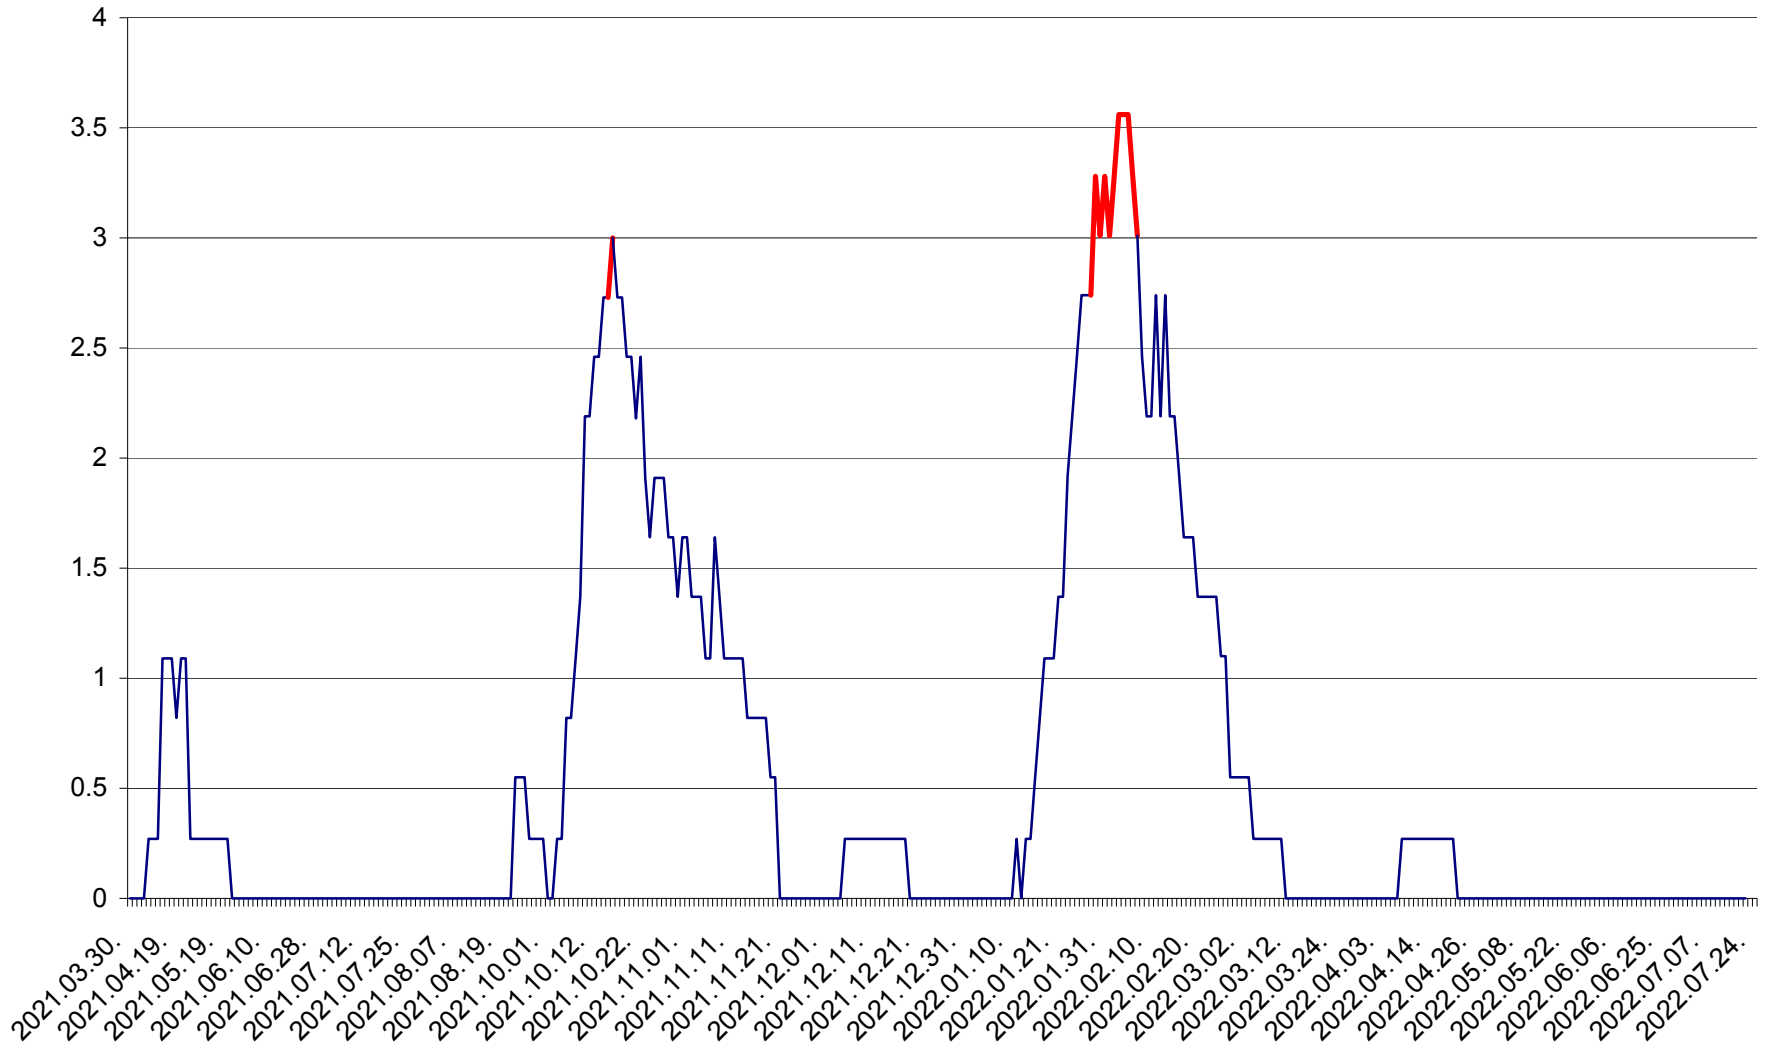

FELICENI - Evolutia incidentei cumulate pe 14 zile la % de locuitori  
2021.04.01. - 2022.07.24.

FRUMOASA - Evolutia incidentei cumulate pe 14 zile la ‰ de locuitori  
2021.04.01. - 2022.07.24.

GĂLĂUȚAȘ - Evoluția incidenței cumulate pe 14 zile la ‰ de locuitori  
2021.04.01. - 2022.07.24.

MUNICIPIUL GHEORGHENI - Evolutia incidentei cumulate pe 14 zile la % de locuitori  
2021.04.01. - 2022.07.24.

JOSENI - Evolutia incidentei cumulate pe 14 zile la ‰ de locuitori  
2021.04.01. - 2022.07.24.

LĂZAREA - Evolutia incidentei cumulate pe 14 zile la % de locuitori  
2021.04.01. - 2022.07.24.

LELICENI - Evolutia incidentei cumulate pe 14 zile la % de locuitori  
2021.04.01. - 2022.07.24.

LUETA - Evolutia incidentei cumulate pe 14 zile la ‰ de locuitori  
2021.04.01. - 2022.07.24.

LUNCA DE JOS - Evolutia incidentei cumulate pe 14 zile la ‰ de locuitori  
2021.04.01. - 2022.07.24.

LUNCA DE SUS - Evolutia incidentei cumulate pe 14 zile la ‰ de locuitori  
2021.04.01. - 2022.07.24.