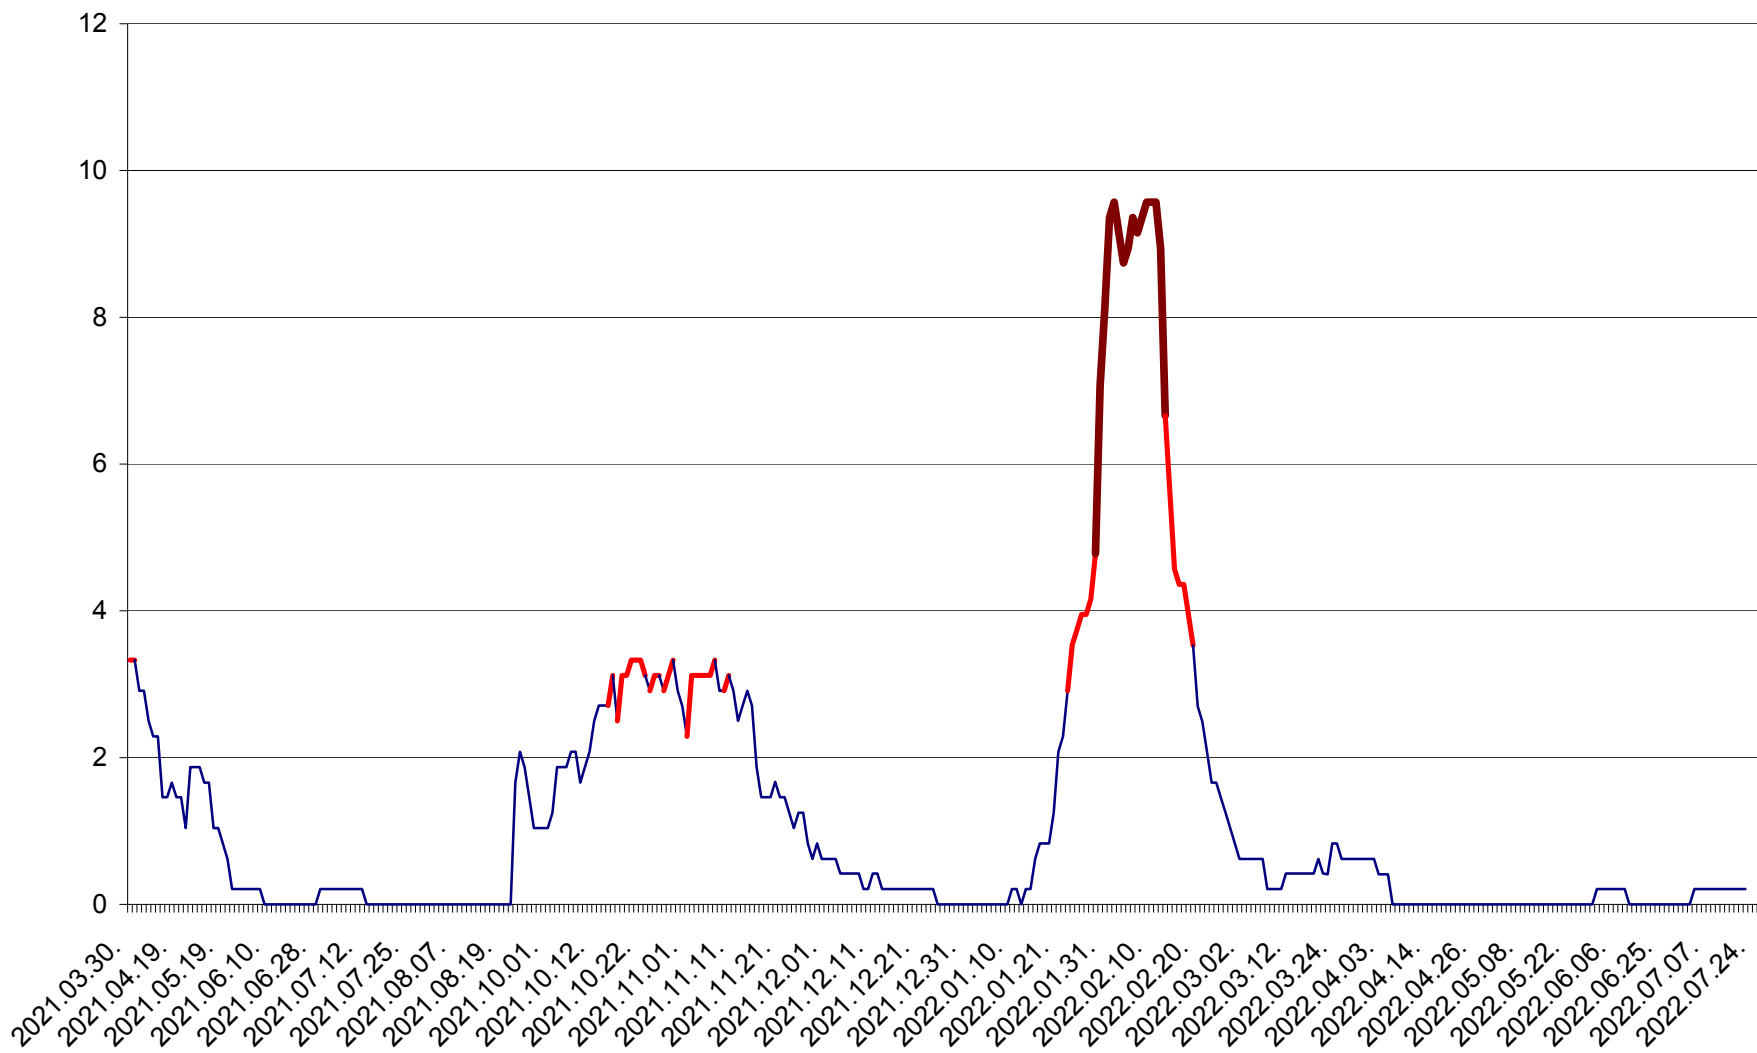

MĂDĂRAȘ - Evolutia incidentei cumulate pe 14 zile la ‰ de locuitori
2021.04.01. - 2022.07.24.