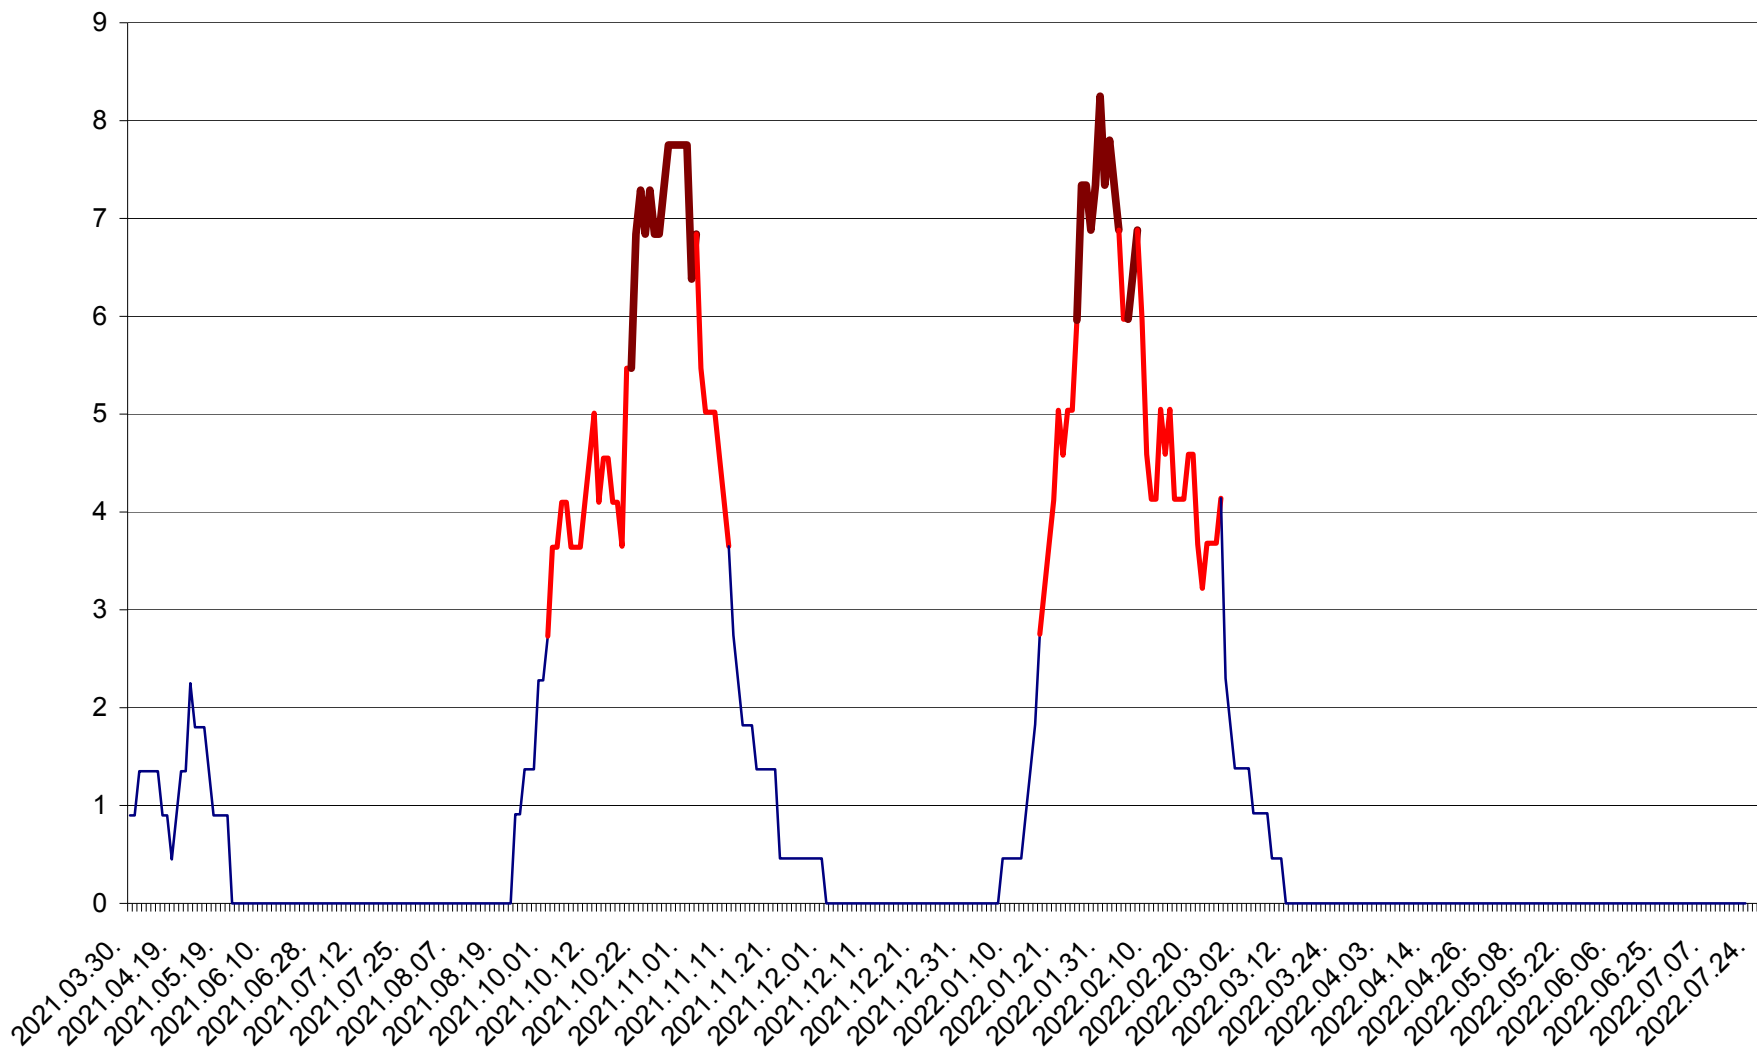

PRAID - Evolutia incidentei cumulate pe 14 zile la ‰ de locuitori  
2021.04.01. - 2022.07.24.

RACU - Evolutia incidentei cumulate pe 14 zile la ‰ de locuitori  
2021.04.01. - 2022.07.24.

REMETEA - Evolutia incidentei cumulate pe 14 zile la ‰ de locuitori  
2021.04.01. - 2022.07.24.

SĂCEL - Evolutia incidentei cumulate pe 14 zile la ‰ de locuitori  
2021.04.01. - 2022.07.24.

SÂNCRĂIENI - Evolutia incidentei cumulate pe 14 zile la ‰ de locuitori  
2021.04.01. - 2022.07.24.

SÂNDOMIC - Evolutia incidentei cumulate pe 14 zile la ‰ de locuitori  
2021.04.01. - 2022.07.24.

SÂNMARTIN - Evolutia incidentei cumulate pe 14 zile la ‰ de locuitori  
2021.04.01. - 2022.07.24.

SÂNSIMION - Evolutia incidentei cumulate pe 14 zile la ‰ de locuitori  
2021.04.01. - 2022.07.24.

SÂNTIMBRU - Evolutia incidentei cumulate pe 14 zile la ‰ de locuitori  
2021.04.01. - 2022.07.24.