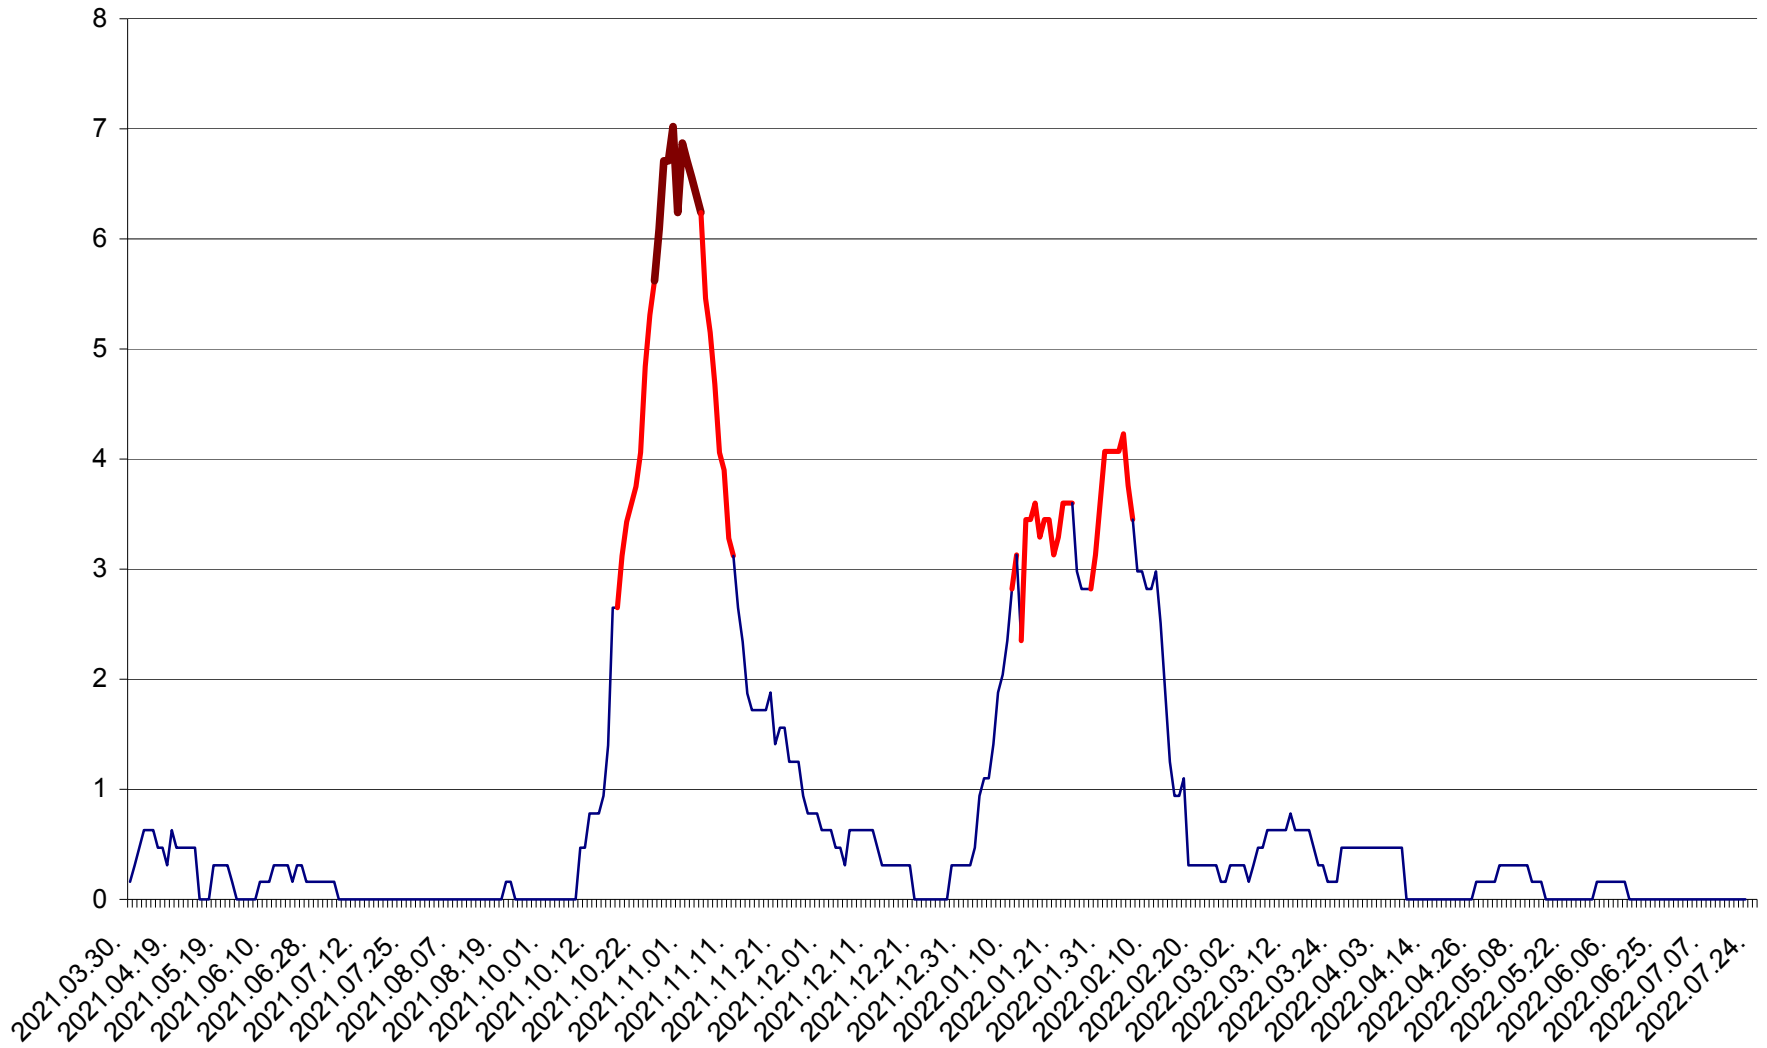

PLĂIEȘII DE JOS - Evolutia incidentei cumulate pe 14 zile la ‰ de locuitori  
2021.04.01. - 2022.07.24.

PORUMBENI - Evolutia incidentei cumulate pe 14 zile la ‰ de locuitori  
2021.04.01. - 2022.07.24.

PRAID - Evolutia incidentei cumulate pe 14 zile la ‰ de locuitori  
2021.04.01. - 2022.07.24.

RACU - Evolutia incidentei cumulate pe 14 zile la ‰ de locuitori  
2021.04.01. - 2022.07.24.

REMETEA - Evolutia incidentei cumulate pe 14 zile la ‰ de locuitori  
2021.04.01. - 2022.07.24.

SĂCEL - Evolutia incidentei cumulate pe 14 zile la ‰ de locuitori  
2021.04.01. - 2022.07.24.

SÂNCRĂIENI - Evolutia incidentei cumulate pe 14 zile la ‰ de locuitori  
2021.04.01. - 2022.07.24.

SÂNDOMIC - Evolutia incidentei cumulate pe 14 zile la ‰ de locuitori  
2021.04.01. - 2022.07.24.