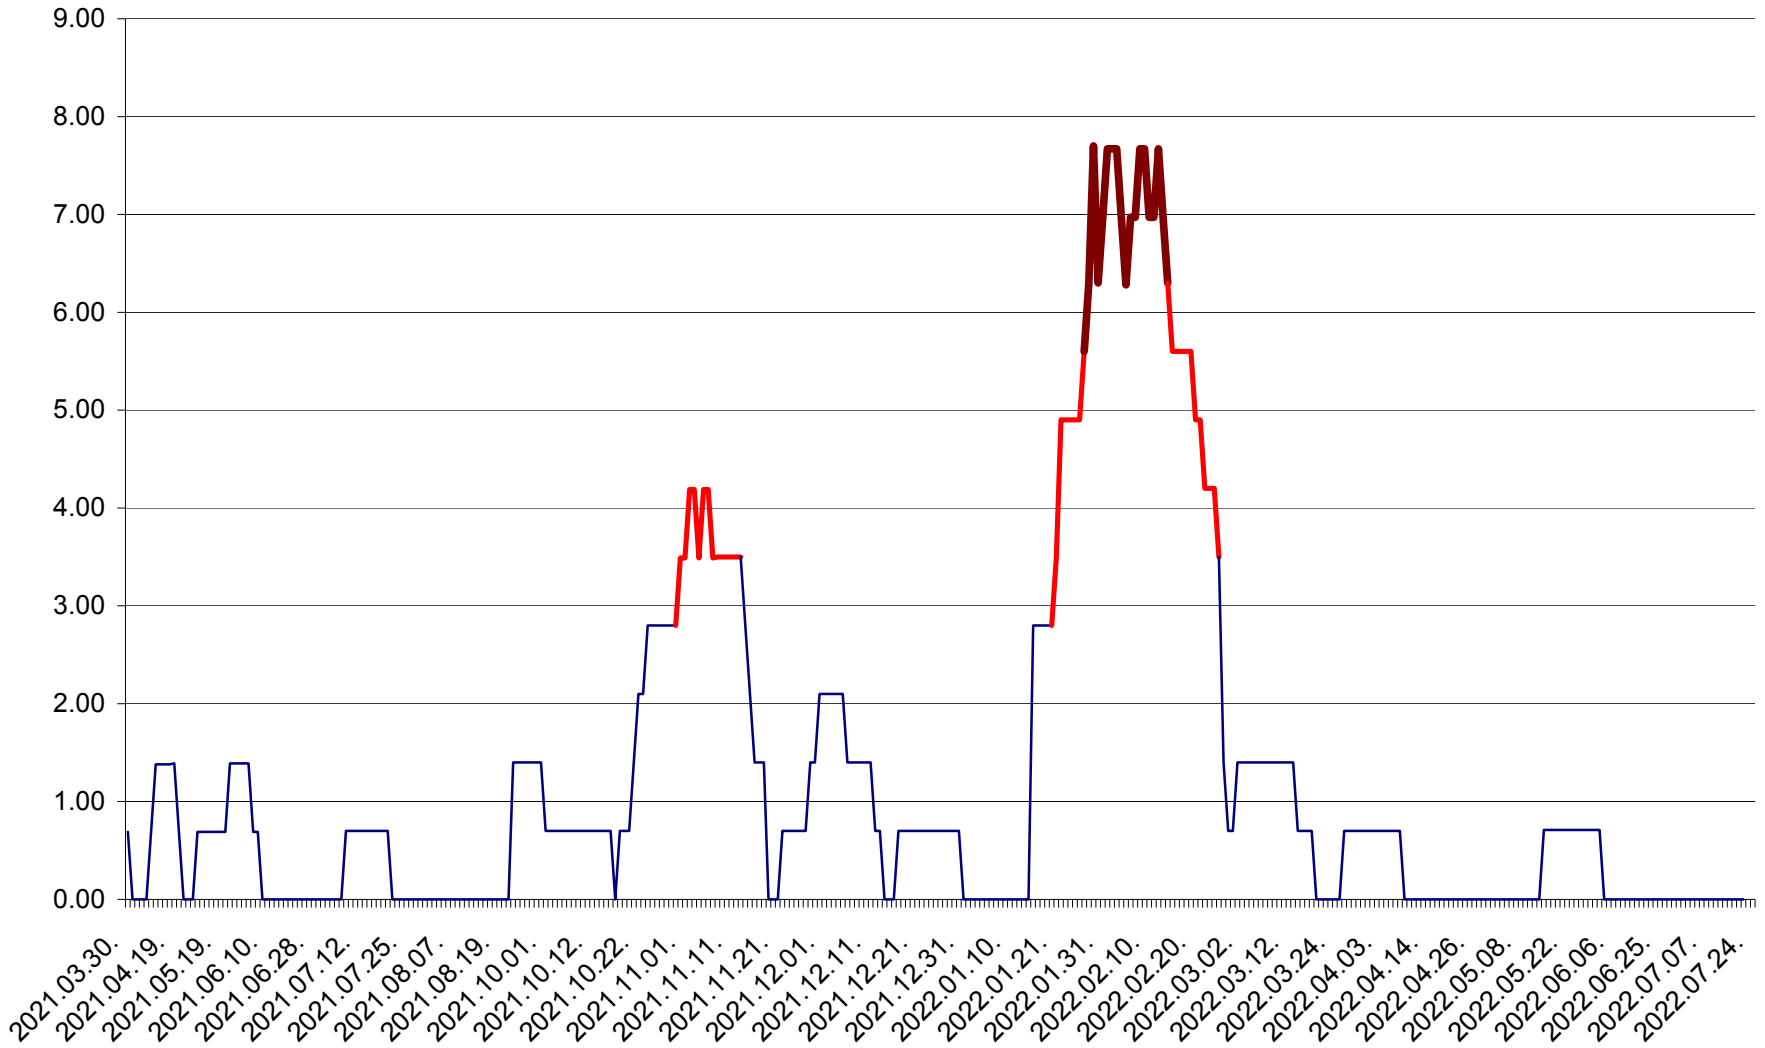

ORAȘ BĂLAN - Evoluția incidenței cumulate pe 14 zile la ‰ de locuitori  
2021.04.01. - 2022.07.24.

BILBOR - Evolutia incidentei cumulate pe 14 zile la ‰ de locuitori  
2021.04.01. - 2022.07.24.

ORAȘ BORSEC - Evolutia incidentei cumulate pe 14 zile la ‰ de locuitori  
2021.04.01. - 2022.07.24.

BRĂDEȘTI - Evolutia incidentei cumulate pe 14 zile la ‰ de locuitori  
2021.04.01. - 2022.07.24.

CĂPÂLNIȚA - Evoluția incidenței cumulate pe 14 zile la ‰ de locuitori  
2021.04.01. - 2022.07.24.

CÂRȚA - Evolutia incidentei cumulate pe 14 zile la ‰ de locuitori  
2021.04.01. - 2022.07.24.

CICEU - Evolutia incidentei cumulate pe 14 zile la ‰ de locuitori  
2021.04.01. - 2022.07.24.

CIUCSÂNGEORGIU - Evolutia incidentei cumulate pe 14 zile la % de locuitori  
2021.04.01. - 2022.07.24.

CIUMANI - Evolutia incidentei cumulate pe 14 zile la ‰ de locuitori  
2021.04.01. - 2022.07.24.

CORBU - Evolutia incidentei cumulate pe 14 zile la ‰ de locuitori  
2021.04.01. - 2022.07.24.

CORUND - Evolutia incidentei cumulate pe 14 zile la ‰ de locuitori  
2021.04.01. - 2022.07.24.

COZMENI - Evolutia incidentei cumulate pe 14 zile la % de locuitori  
2021.04.01. - 2022.07.24.