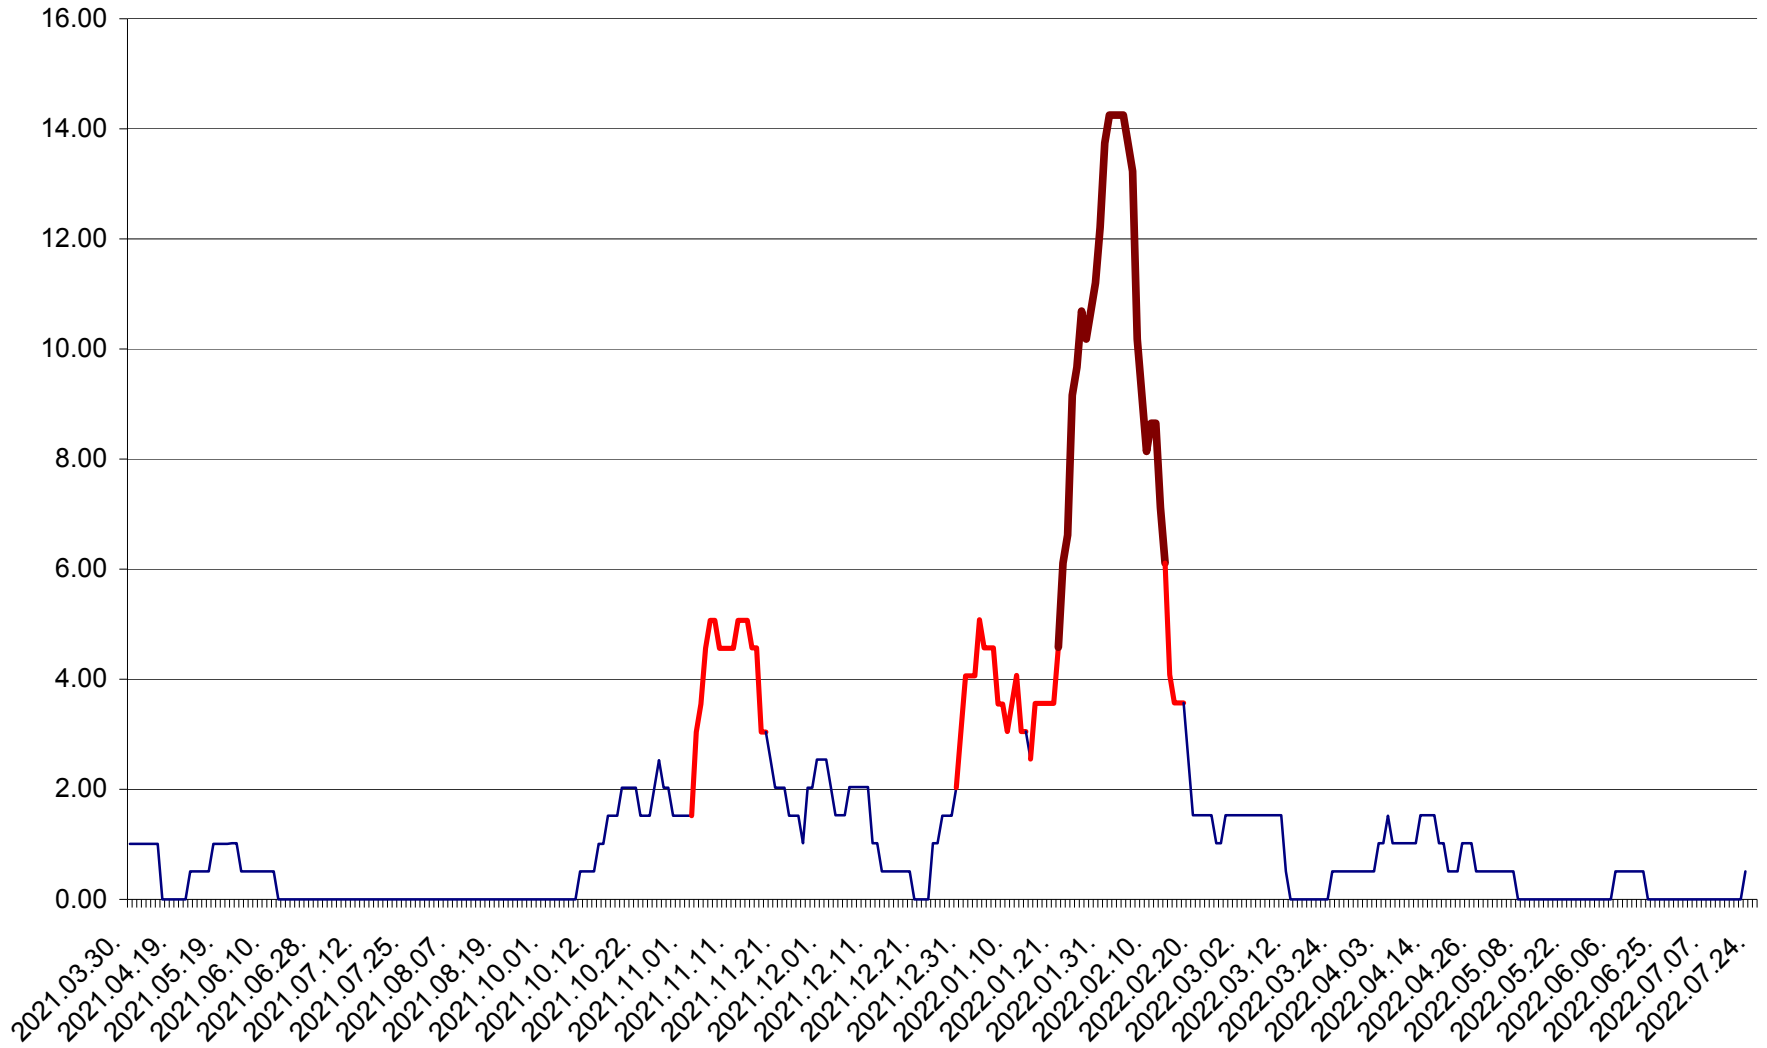

VĂRȘAG - Evolutia incidentei cumulate pe 14 zile la ‰ de locuitori  
2021.04.01. - 2022.07.24.

ORAȘ VLĂHIȚA - Evolutia incidentei cumulate pe 14 zile la ‰ de locuitori  
2021.04.01. - 2022.07.24.

VOȘLĂBENI - Evolutia incidentei cumulate pe 14 zile la ‰ de locuitori  
2021.04.01. - 2022.07.24.

ZETEA - Evolutia incidentei cumulate pe 14 zile la ‰ de locuitori  
2021.04.01. - 2022.07.24.

Total - Evolutia incidentei cumulate pe 14 zile la % de locuitori  
2021.04.01. - 2022.07.24.