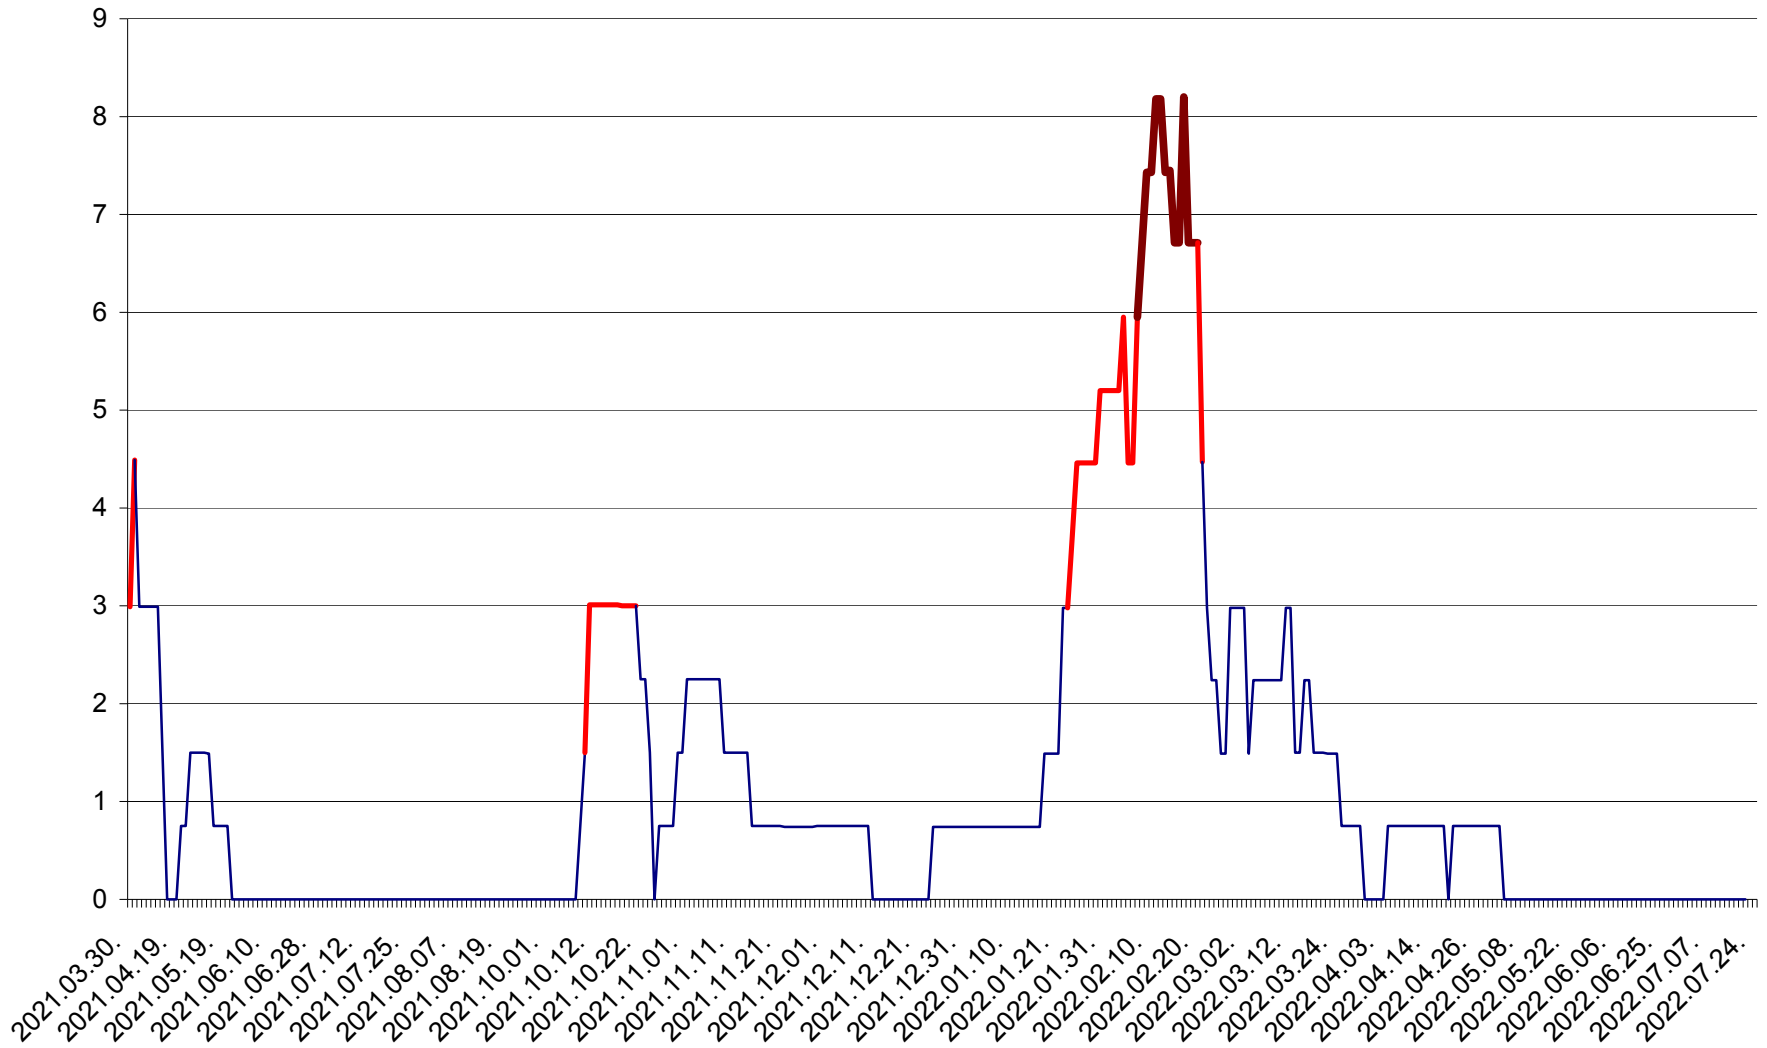

LUNCA DE JOS - Evolutia incidentei cumulate pe 14 zile la ‰ de locuitori  
2021.04.01. - 2022.07.24.

LUNCA DE SUS - Evolutia incidentei cumulate pe 14 zile la ‰ de locuitori  
2021.04.01. - 2022.07.24.

LUPENI - Evolutia incidentei cumulate pe 14 zile la ‰ de locuitori  
2021.04.01. - 2022.07.24.

MĂDĂRAȘ - Evolutia incidentei cumulate pe 14 zile la ‰ de locuitori  
2021.04.01. - 2022.07.24.

MĂRTINIȘ - Evolutia incidentei cumulate pe 14 zile la ‰ de locuitori  
2021.04.01. - 2022.07.24.

MEREȘTI - Evolutia incidentei cumulate pe 14 zile la ‰ de locuitori  
2021.04.01. - 2022.07.24.

MUNICIPIUL MIERCUREA-CIUC - Evolutia incidentei cumulate pe 14 zile la ‰ de locuitori  
2021.04.01. - 2022.07.24.