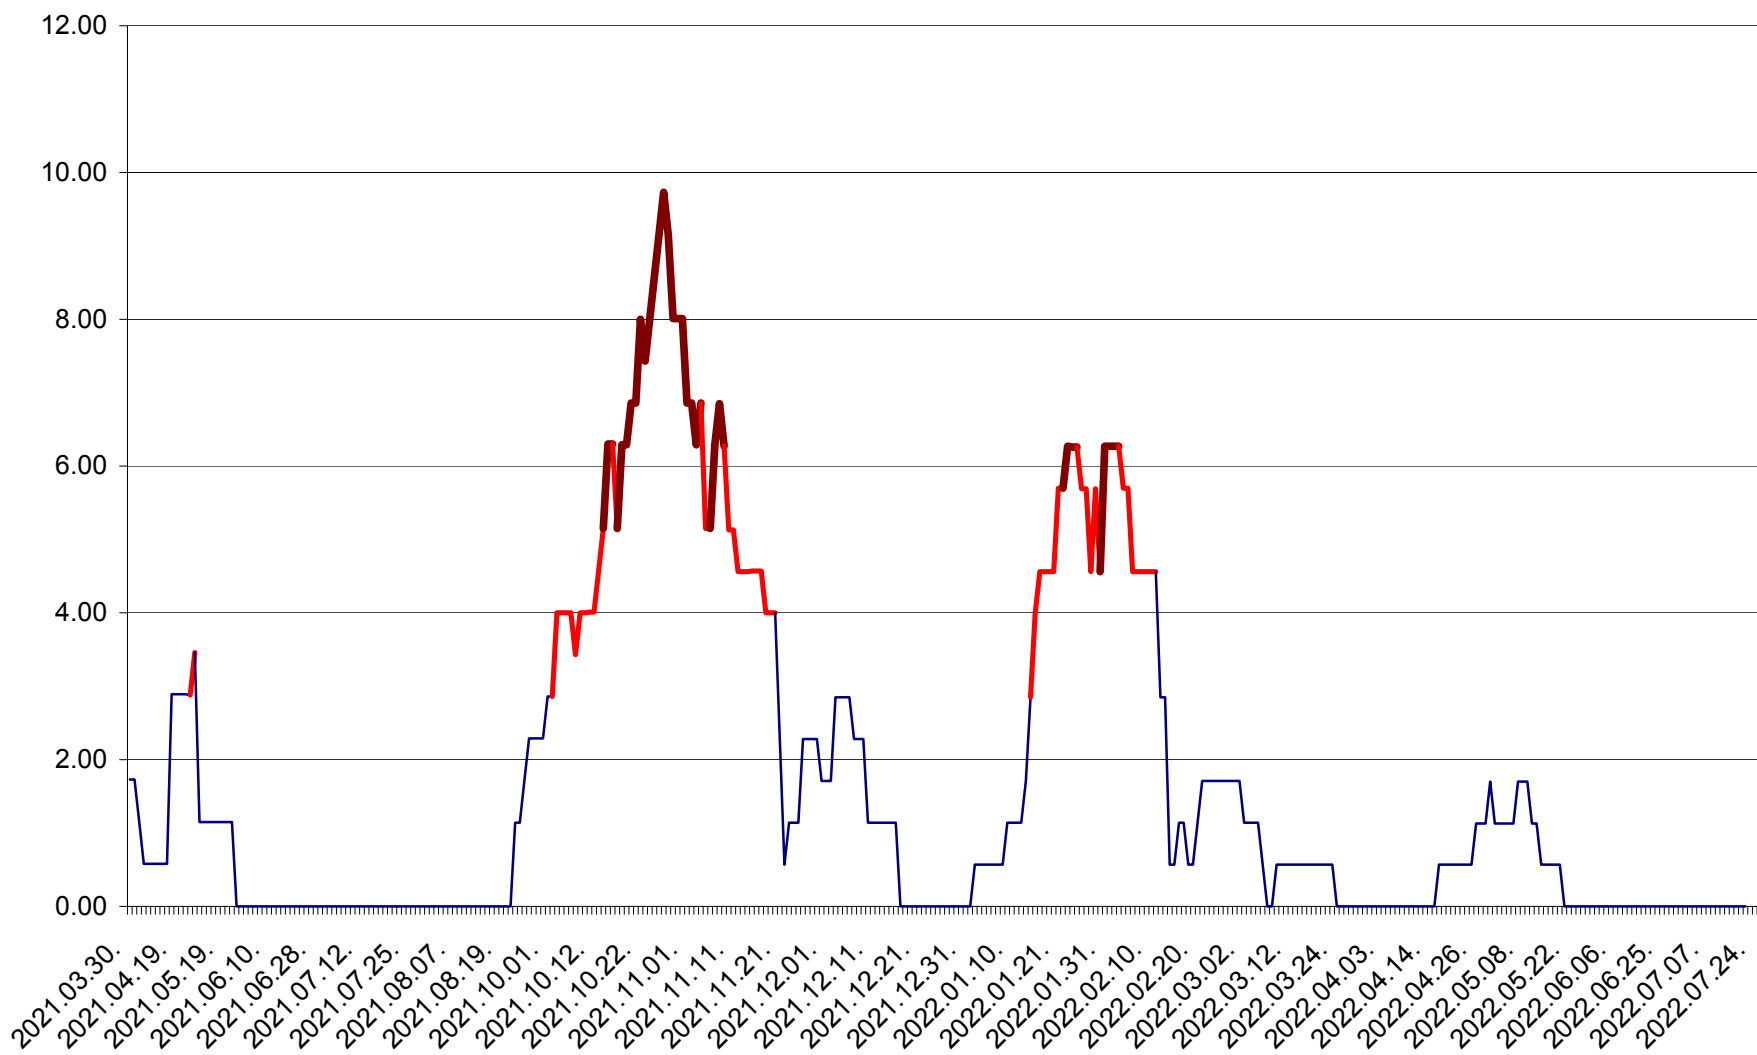

SUSENI - Evolutia incidentei cumulate pe 14 zile la ‰ de locuitori  
2021.04.01. - 2022.07.24.

TOMEȘTI - Evolutia incidentei cumulate pe 14 zile la ‰ de locuitori  
2021.04.01. - 2022.07.24.

MUNICIPIUL TOPLIȚA - Evolutia incidentei cumulate pe 14 zile la ‰ de locuitori  
2021.04.01. - 2022.07.24.

TULGHEȘ - Evolutia incidentei cumulate pe 14 zile la % de locuitori  
2021.04.01. - 2022.07.24.

TUȘNAD - Evolutia incidentei cumulate pe 14 zile la ‰ de locuitori  
2021.04.01. - 2022.07.24.

ULIEȘ - Evolutia incidentei cumulate pe 14 zile la ‰ de locuitori  
2021.04.01. - 2022.07.24.

VĂRȘAG - Evolutia incidentei cumulate pe 14 zile la ‰ de locuitori  
2021.04.01. - 2022.07.24.

ORAȘ VLĂHIȚA - Evolutia incidentei cumulate pe 14 zile la ‰ de locuitori  
2021.04.01. - 2022.07.24.

VOȘLĂBENI - Evolutia incidentei cumulate pe 14 zile la ‰ de locuitori  
2021.04.01. - 2022.07.24.