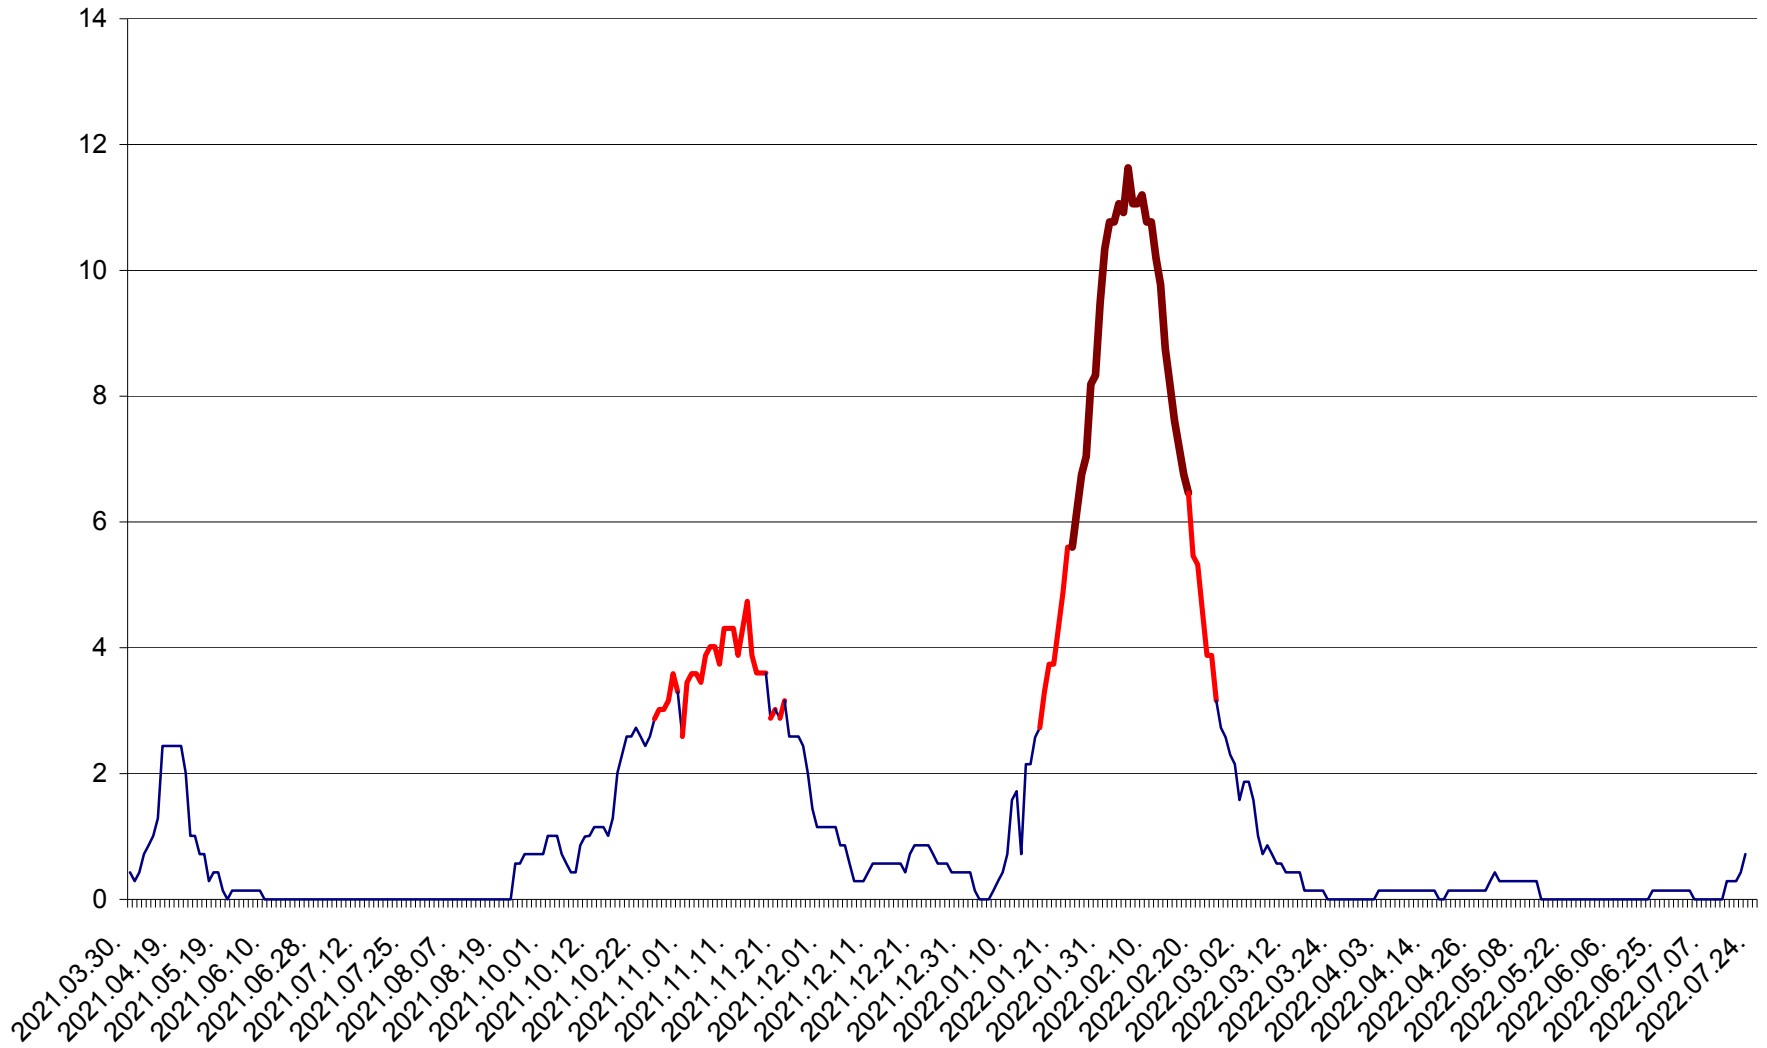

RACU - Evolutia incidentei cumulate pe 14 zile la ‰ de locuitori
2021.04.01. - 2022.07.24.