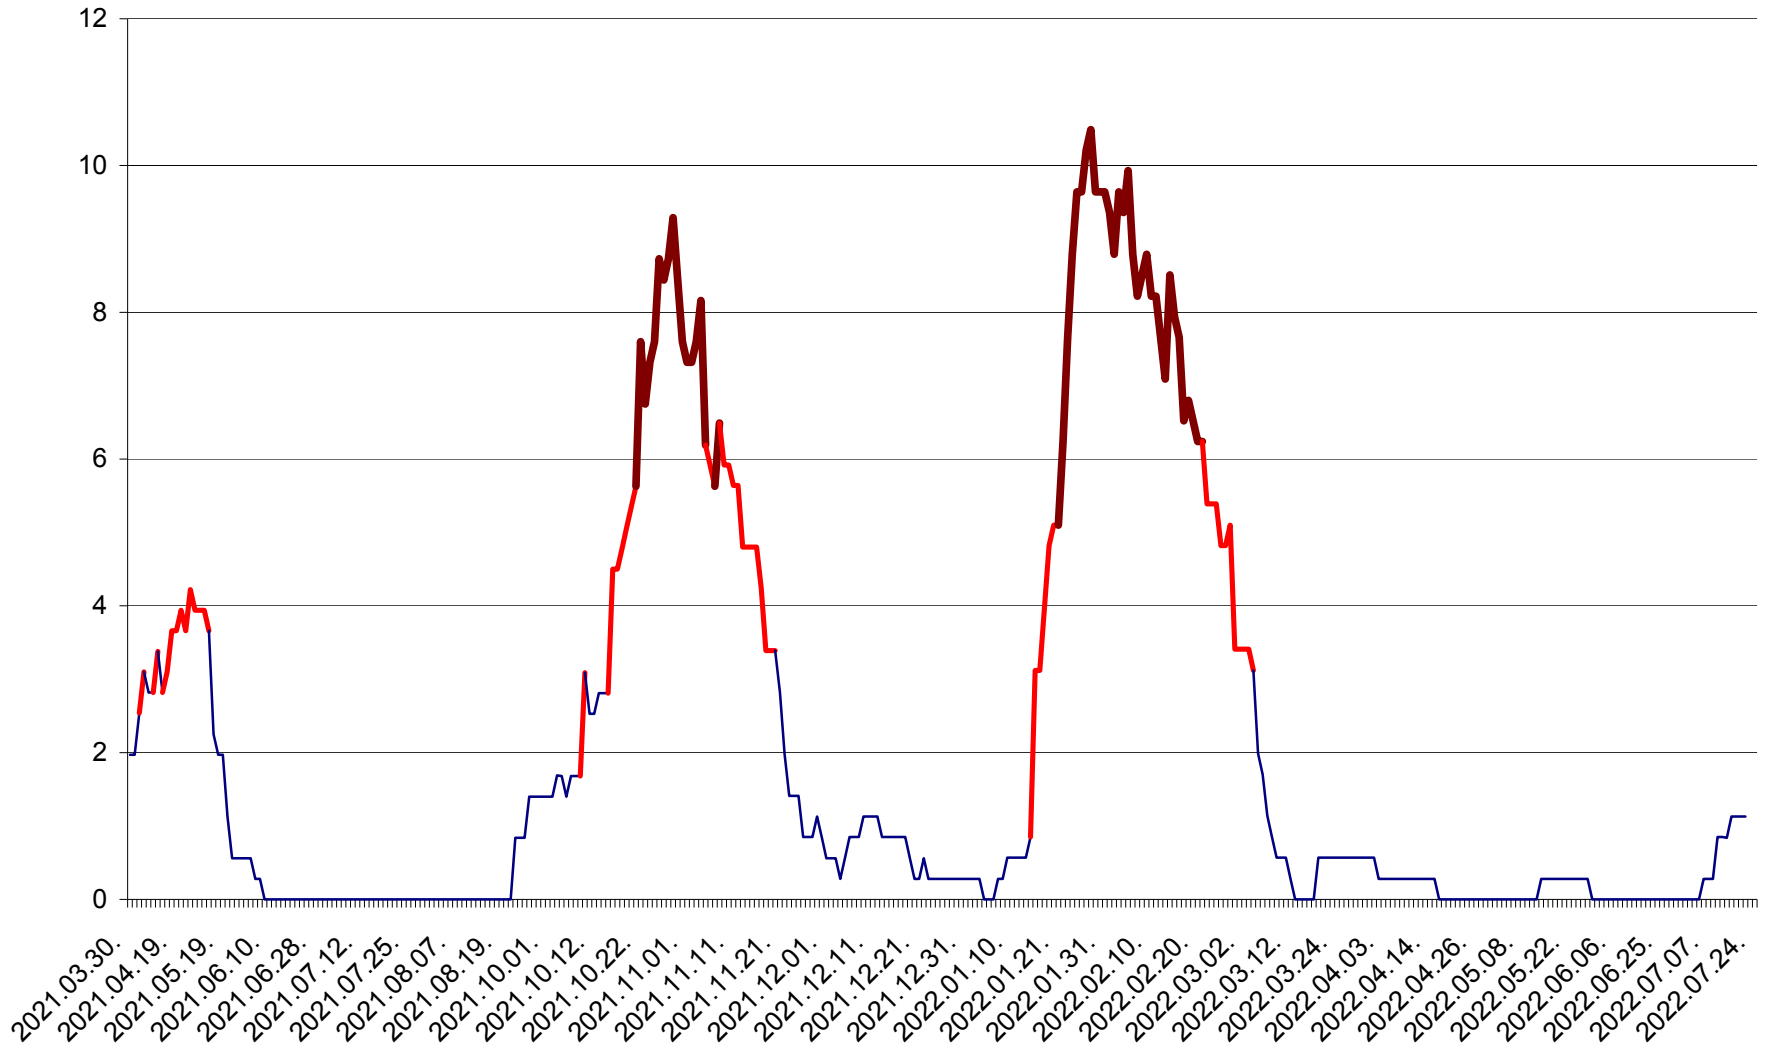

CORBU - Evolutia incidentei cumulate pe 14 zile la ‰ de locuitori  
2021.04.01. - 2022.07.24.

CORUND - Evolutia incidentei cumulate pe 14 zile la ‰ de locuitori  
2021.04.01. - 2022.07.24.

COZMENI - Evolutia incidentei cumulate pe 14 zile la % de locuitori  
2021.04.01. - 2022.07.24.

ORAȘ CRISTURU SECUIESC - Evolutia incidentei cumulate pe 14 zile la ‰ de locuitori  
2021.04.01. - 2022.07.24.

DĂNEȘTI - Evolutia incidentei cumulate pe 14 zile la ‰ de locuitori  
2021.04.01. - 2022.07.24.

DÂRJIU - Evolutia incidentei cumulate pe 14 zile la ‰ de locuitori  
2021.04.01. - 2022.07.24.

DEALU - Evolutia incidentei cumulate pe 14 zile la ‰ de locuitori  
2021.04.01. - 2022.07.24.

DITRĂU - Evolutia incidentei cumulate pe 14 zile la ‰ de locuitori  
2021.04.01. - 2022.07.24.

FELICENI - Evolutia incidentei cumulate pe 14 zile la % de locuitori  
2021.04.01. - 2022.07.24.

FRUMOASA - Evolutia incidentei cumulate pe 14 zile la ‰ de locuitori  
2021.04.01. - 2022.07.24.

GĂLĂUȚAȘ - Evoluția incidenței cumulate pe 14 zile la ‰ de locuitori  
2021.04.01. - 2022.07.24.