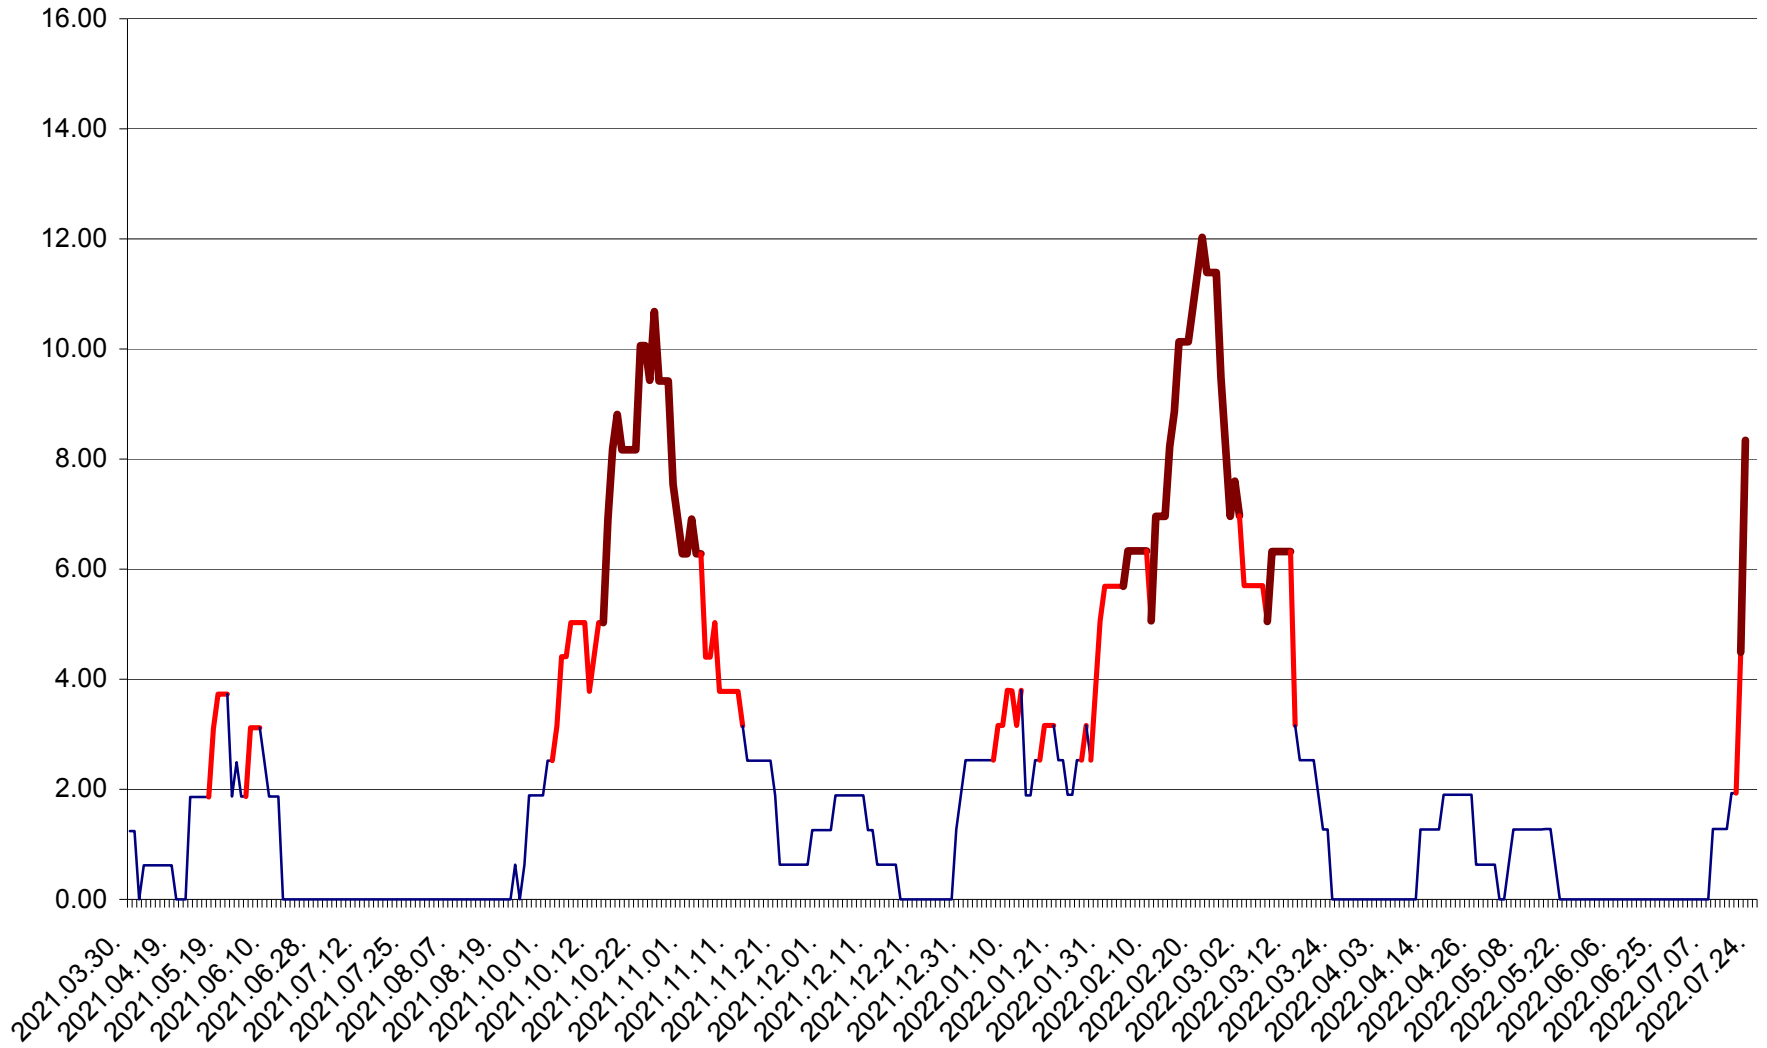

ATID - Evolutia incidentei cumulate pe 14 zile la % de locuitori  
2021.04.01. - 2022.07.24.

AVRĂMEȘTI - Evolutia incidentei cumulate pe 14 zile la ‰ de locuitori  
2021.04.01. - 2022.07.24.

ORAȘ BĂILE TUȘNAD - Evolutia incidentei cumulate pe 14 zile la ‰ de locuitori  
2021.04.01. - 2022.07.24.

ORAȘ BĂLAN - Evoluția incidenței cumulate pe 14 zile la ‰ de locuitori  
2021.04.01. - 2022.07.24.

BILBOR - Evolutia incidentei cumulate pe 14 zile la ‰ de locuitori  
2021.04.01. - 2022.07.24.

ORAȘ BORSEC - Evolutia incidentei cumulate pe 14 zile la ‰ de locuitori  
2021.04.01. - 2022.07.24.

BRĂDEȘTI - Evolutia incidentei cumulate pe 14 zile la ‰ de locuitori  
2021.04.01. - 2022.07.24.

CĂPÂLNIȚA - Evoluția incidenței cumulate pe 14 zile la ‰ de locuitori  
2021.04.01. - 2022.07.24.

CÂRȚA - Evolutia incidentei cumulate pe 14 zile la ‰ de locuitori  
2021.04.01. - 2022.07.24.

CICEU - Evolutia incidentei cumulate pe 14 zile la ‰ de locuitori  
2021.04.01. - 2022.07.24.

CIUCSÂNGEORGIU - Evolutia incidentei cumulate pe 14 zile la % de locuitori  
2021.04.01. - 2022.07.24.

CIUMANI - Evolutia incidentei cumulate pe 14 zile la ‰ de locuitori  
2021.04.01. - 2022.07.24.