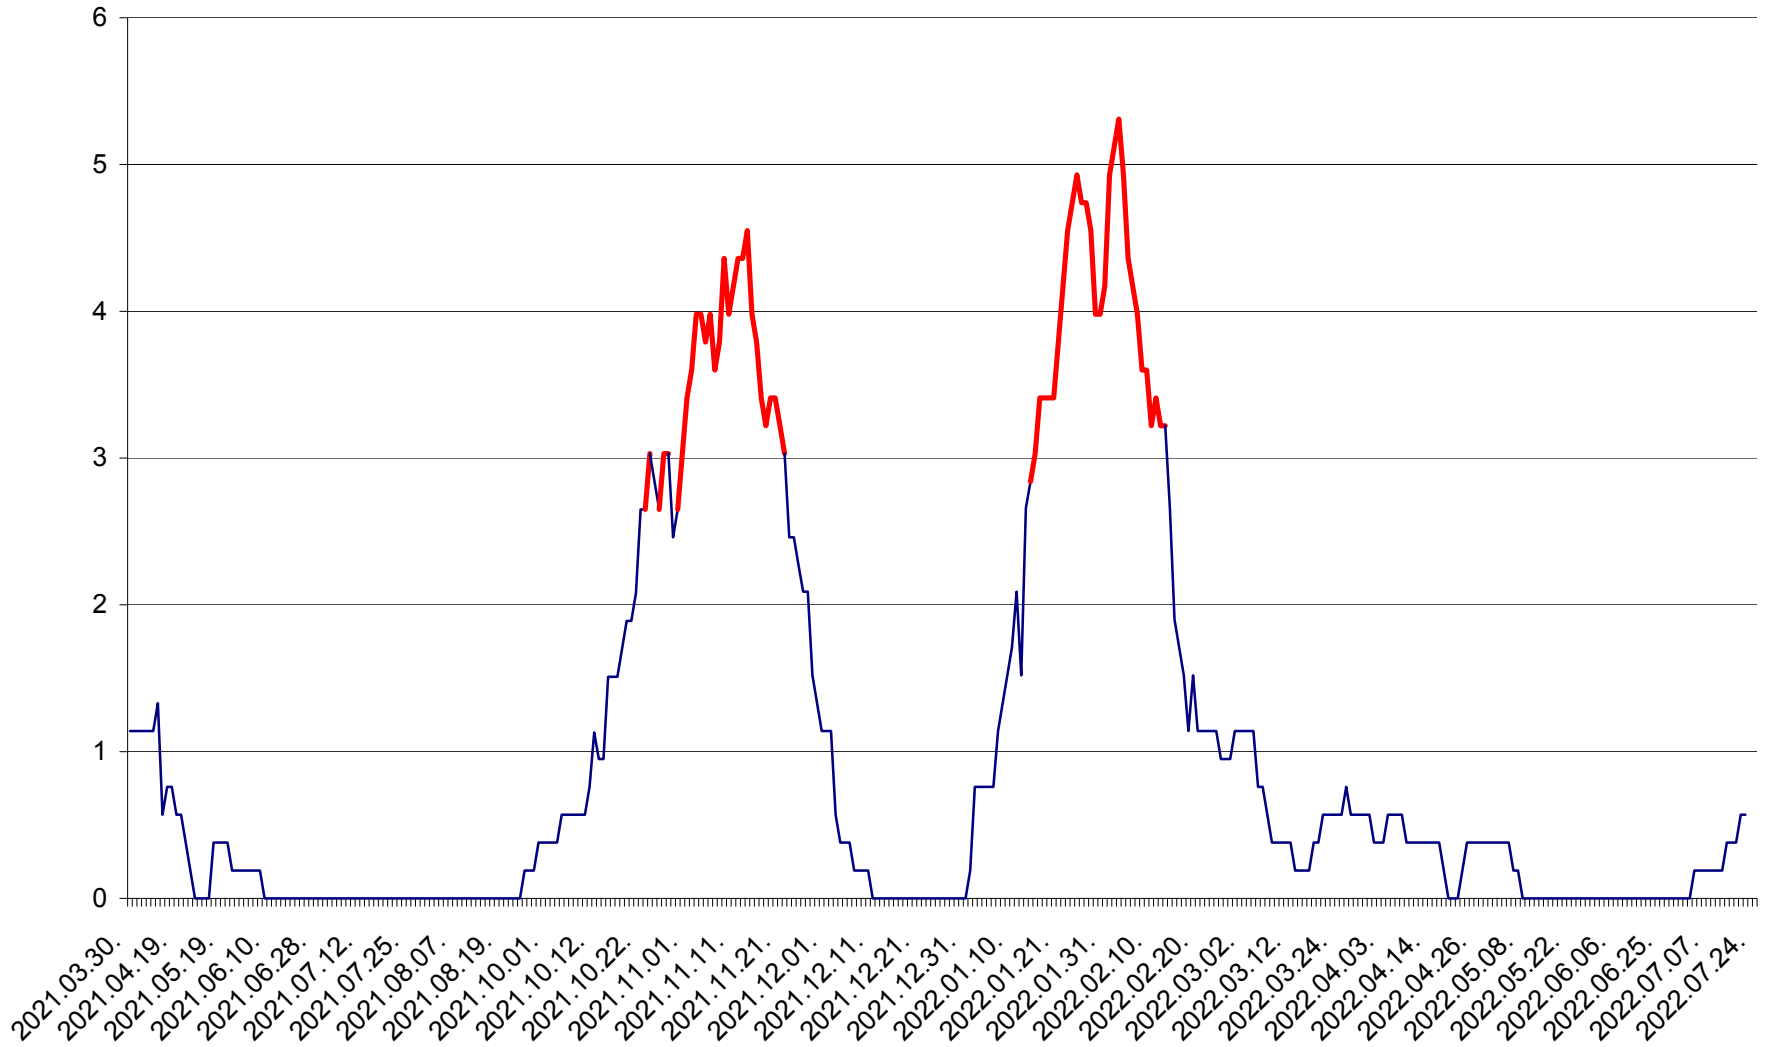

SICULENI - Evolutia incidentei cumulate pe 14 zile la ‰ de locuitori  
2021.04.01. - 2022.07.24.

ȘIMONEȘTI - Evolutia incidentei cumulate pe 14 zile la ‰ de locuitori  
2021.04.01. - 2022.07.24.

SUBCETATE - Evolutia incidentei cumulate pe 14 zile la ‰ de locuitori  
2021.04.01. - 2022.07.24.

SUSENI - Evolutia incidentei cumulate pe 14 zile la ‰ de locuitori  
2021.04.01. - 2022.07.24.

TOMEȘTI - Evolutia incidentei cumulate pe 14 zile la ‰ de locuitori  
2021.04.01. - 2022.07.24.

MUNICIPIUL TOPLIȚA - Evolutia incidentei cumulate pe 14 zile la ‰ de locuitori  
2021.04.01. - 2022.07.24.