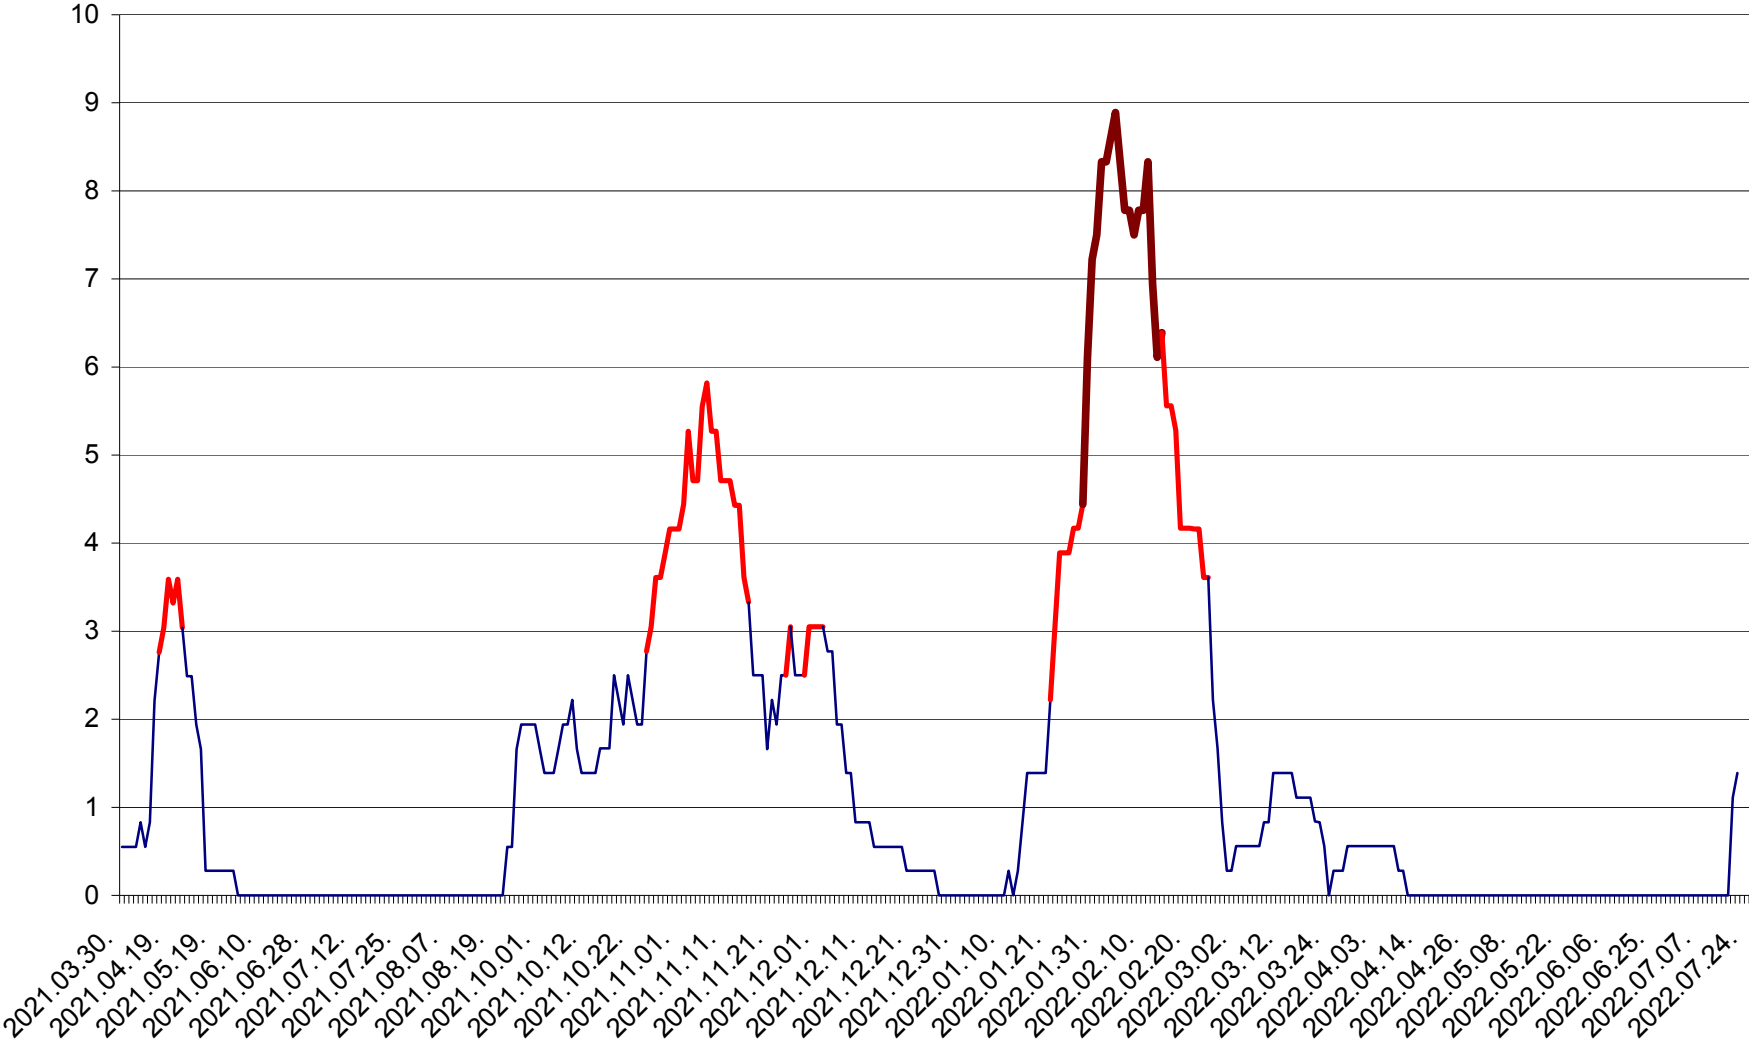

LUPENI - Evolutia incidentei cumulate pe 14 zile la ‰ de locuitori  
2021.04.01. - 2022.07.24.

MĂDĂRAȘ - Evolutia incidentei cumulate pe 14 zile la ‰ de locuitori  
2021.04.01. - 2022.07.24.

MĂRTINIȘ - Evolutia incidentei cumulate pe 14 zile la ‰ de locuitori  
2021.04.01. - 2022.07.24.

MEREȘTI - Evolutia incidentei cumulate pe 14 zile la ‰ de locuitori  
2021.04.01. - 2022.07.24.

MUNICIPIUL MIERCUREA-CIUC - Evolutia incidentei cumulate pe 14 zile la ‰ de locuitori  
2021.04.01. - 2022.07.24.

MIHĂILENI - Evolutia incidentei cumulate pe 14 zile la ‰ de locuitori  
2021.04.01. - 2022.07.24.

MUGENI - Evolutia incidentei cumulate pe 14 zile la ‰ de locuitori  
2021.04.01. - 2022.07.24.

OCLAND - Evolutia incidentei cumulate pe 14 zile la ‰ de locuitori  
2021.04.01. - 2022.07.24.