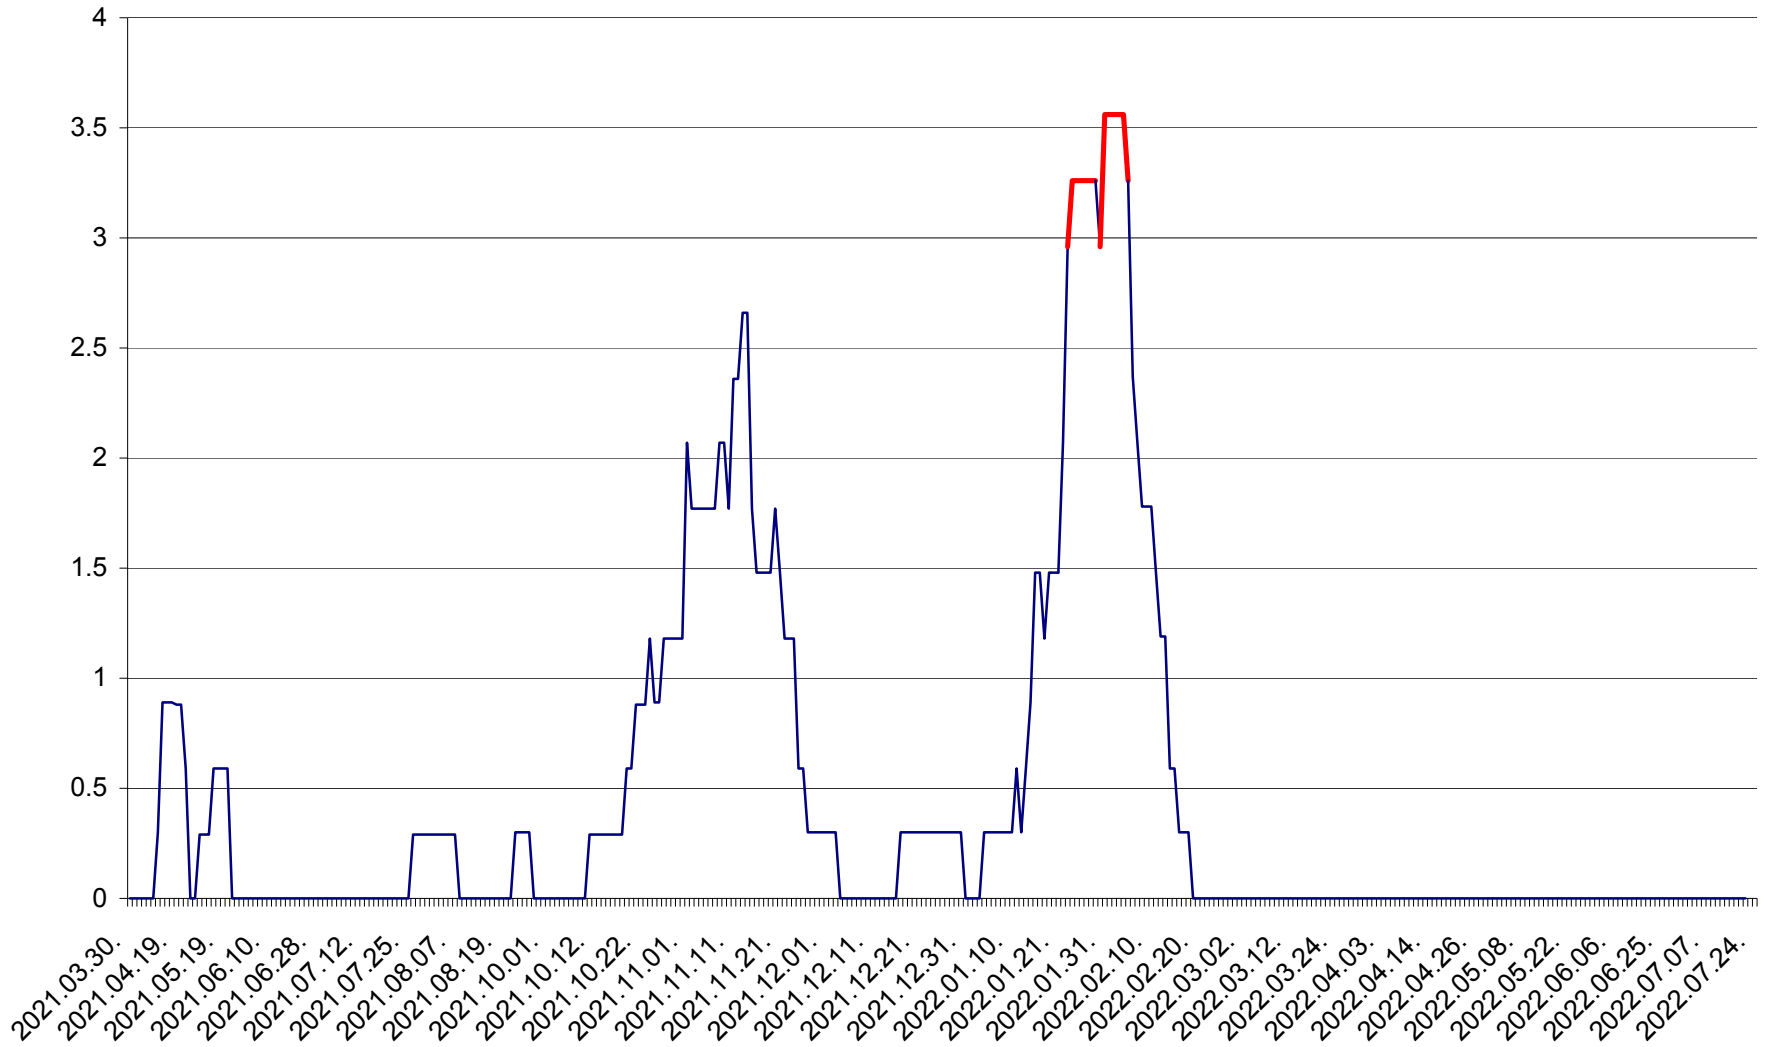

MUNICIPIUL GHEORGHENI - Evolutia incidentei cumulate pe 14 zile la % de locuitori  
2021.04.01. - 2022.07.24.

JOSENI - Evolutia incidentei cumulate pe 14 zile la ‰ de locuitori  
2021.04.01. - 2022.07.24.

LĂZAREA - Evolutia incidentei cumulate pe 14 zile la % de locuitori  
2021.04.01. - 2022.07.24.

LELICENI - Evolutia incidentei cumulate pe 14 zile la % de locuitori  
2021.04.01. - 2022.07.24.

LUETA - Evolutia incidentei cumulate pe 14 zile la ‰ de locuitori  
2021.04.01. - 2022.07.24.

LUNCA DE JOS - Evolutia incidentei cumulate pe 14 zile la ‰ de locuitori  
2021.04.01. - 2022.07.24.

LUNCA DE SUS - Evolutia incidentei cumulate pe 14 zile la ‰ de locuitori  
2021.04.01. - 2022.07.24.