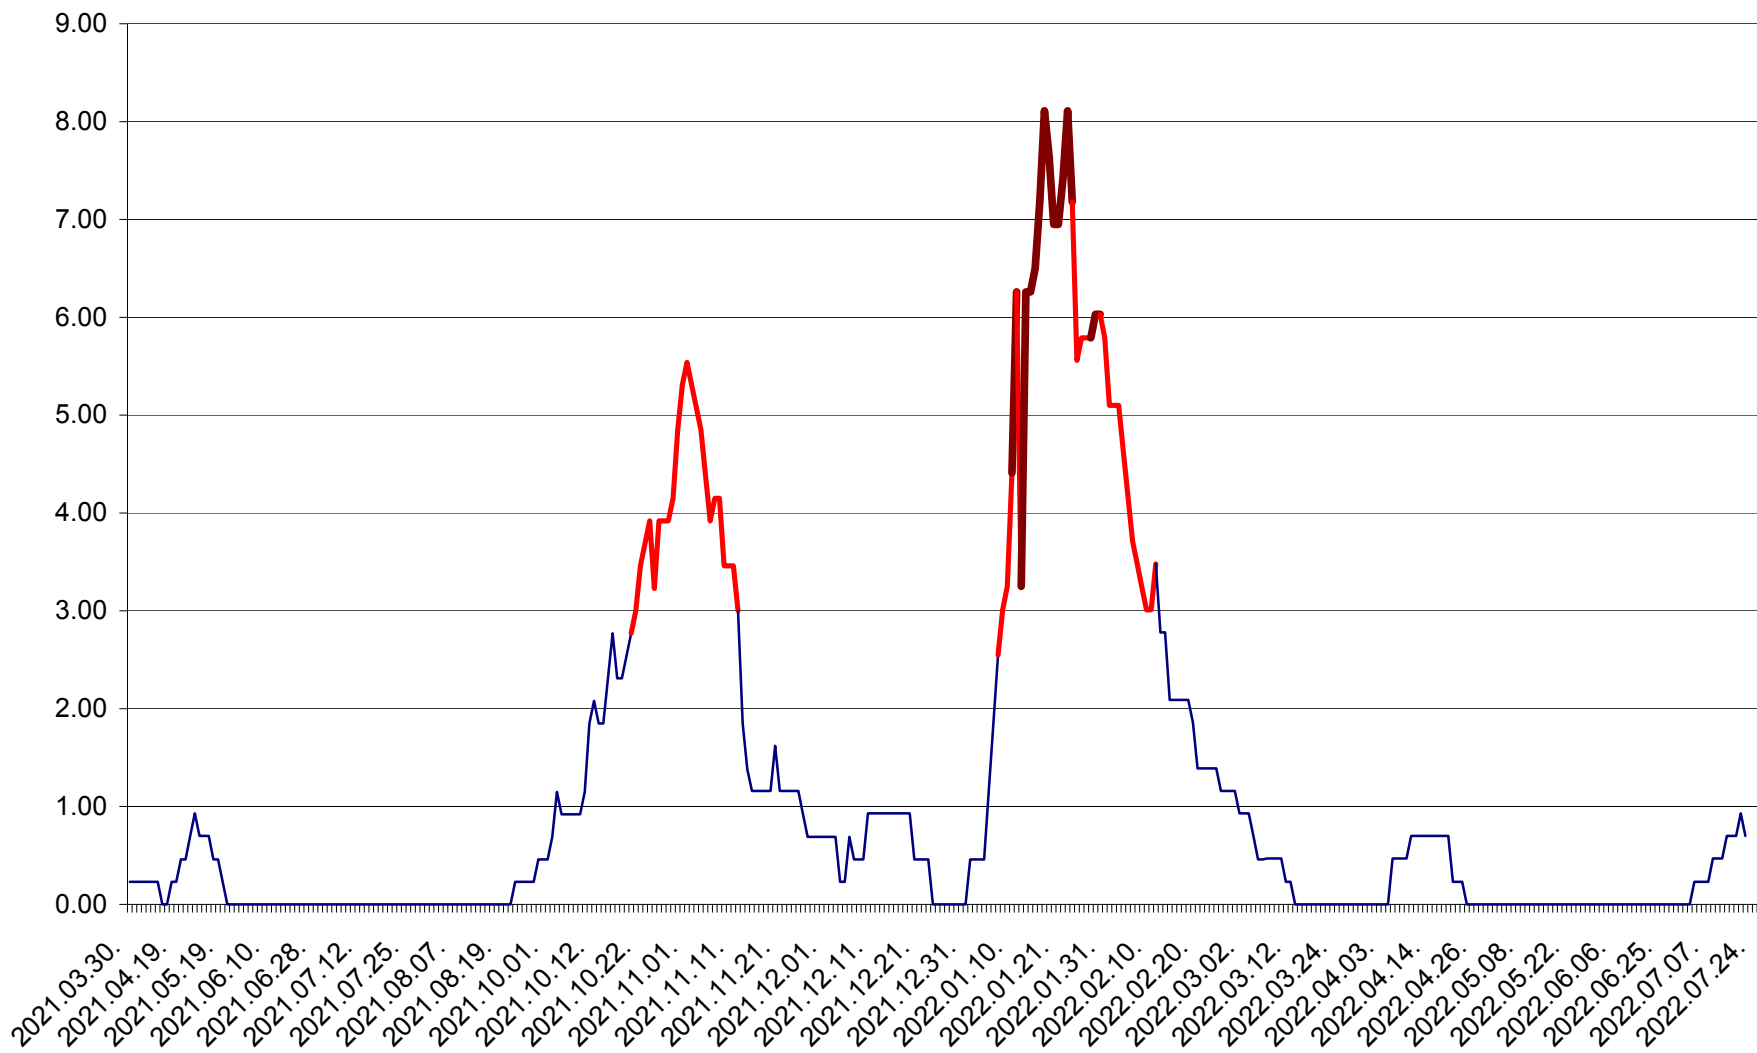

ORAȘ BĂLAN - Evoluția incidenței cumulate pe 14 zile la ‰ de locuitori  
2021.04.01. - 2022.07.24.

BILBOR - Evolutia incidentei cumulate pe 14 zile la ‰ de locuitori  
2021.04.01. - 2022.07.24.

ORAȘ BORSEC - Evolutia incidentei cumulate pe 14 zile la ‰ de locuitori  
2021.04.01. - 2022.07.24.

BRĂDEȘTI - Evolutia incidentei cumulate pe 14 zile la ‰ de locuitori  
2021.04.01. - 2022.07.24.

CĂPÂLNIȚA - Evoluția incidenței cumulate pe 14 zile la ‰ de locuitori  
2021.04.01. - 2022.07.24.

CÂRȚA - Evolutia incidentei cumulate pe 14 zile la ‰ de locuitori  
2021.04.01. - 2022.07.24.

CICEU - Evolutia incidentei cumulate pe 14 zile la ‰ de locuitori  
2021.04.01. - 2022.07.24.

CIUCSÂNGEORGIU - Evolutia incidentei cumulate pe 14 zile la % de locuitori  
2021.04.01. - 2022.07.24.

CIUMANI - Evolutia incidentei cumulate pe 14 zile la ‰ de locuitori  
2021.04.01. - 2022.07.24.

CORBU - Evolutia incidentei cumulate pe 14 zile la ‰ de locuitori  
2021.04.01. - 2022.07.24.

CORUND - Evolutia incidentei cumulate pe 14 zile la ‰ de locuitori  
2021.04.01. - 2022.07.24.

COZMENI - Evolutia incidentei cumulate pe 14 zile la % de locuitori  
2021.04.01. - 2022.07.24.