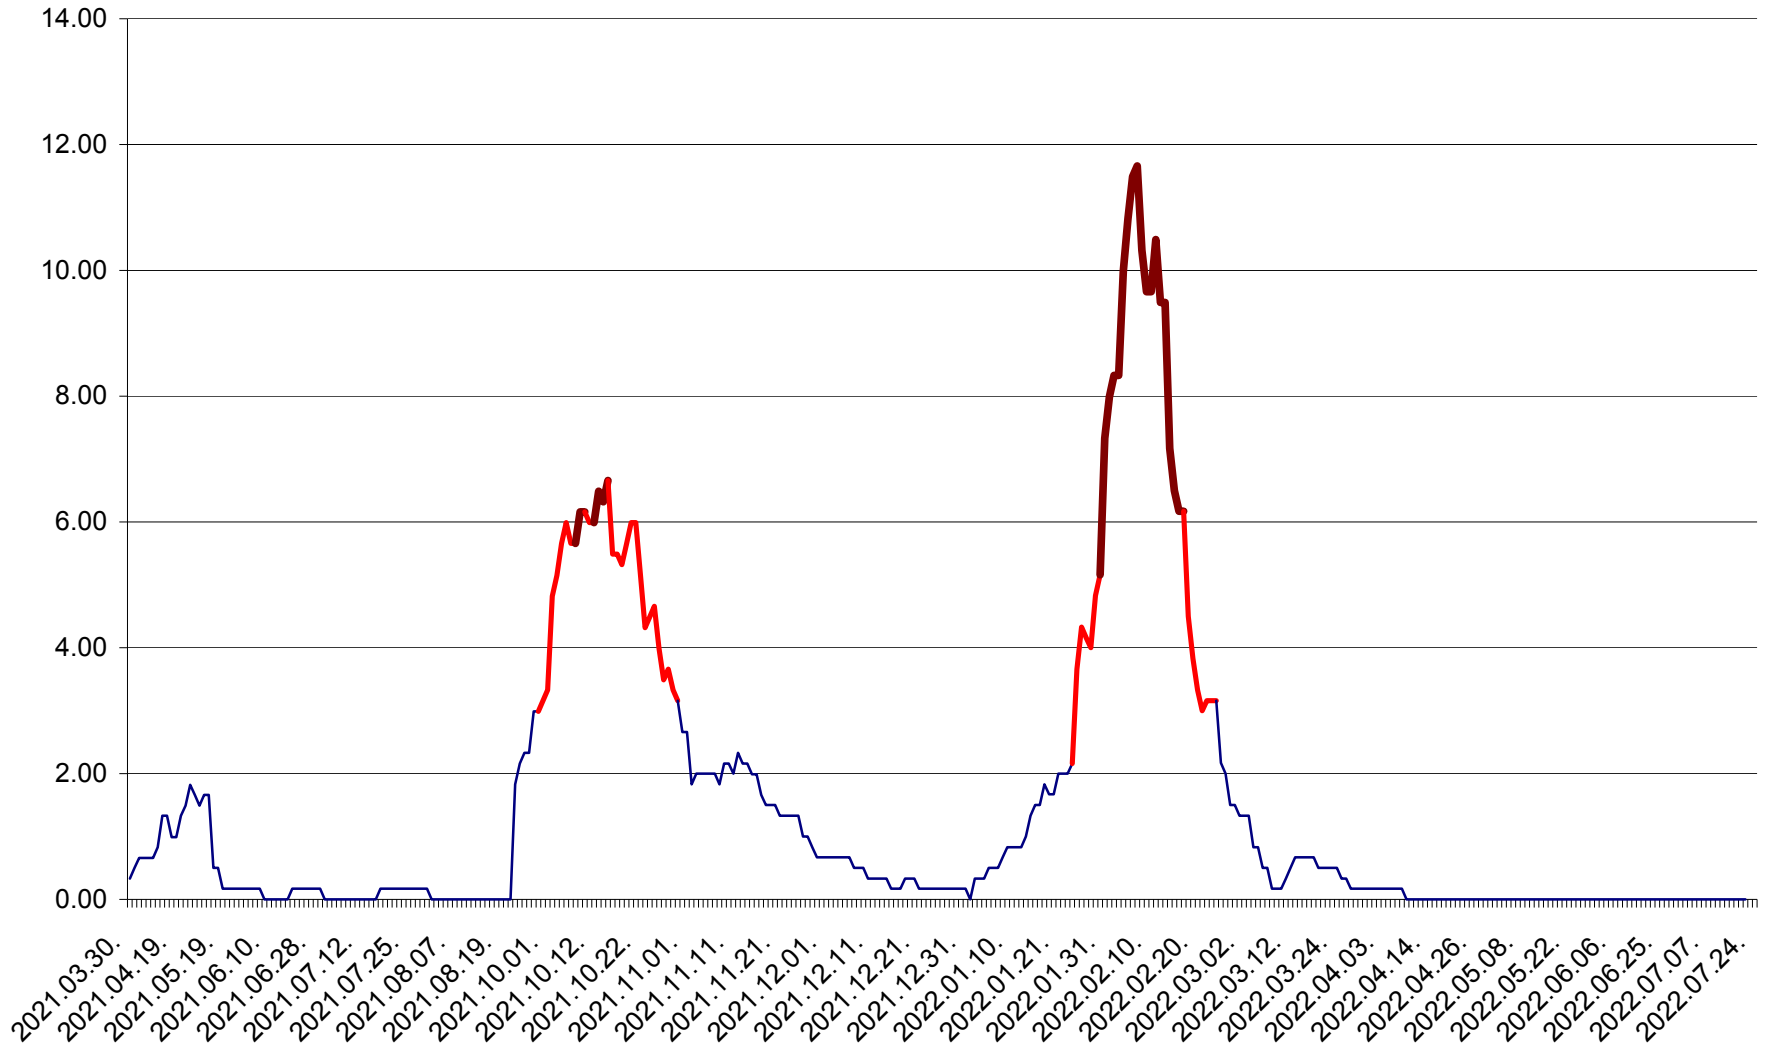

VĂRȘAG - Evolutia incidentei cumulate pe 14 zile la ‰ de locuitori  
2021.04.01. - 2022.07.24.

ORAȘ VLĂHIȚA - Evolutia incidentei cumulate pe 14 zile la ‰ de locuitori  
2021.04.01. - 2022.07.24.

VOȘLĂBENI - Evolutia incidentei cumulate pe 14 zile la ‰ de locuitori  
2021.04.01. - 2022.07.24.

ZETEA - Evolutia incidentei cumulate pe 14 zile la ‰ de locuitori  
2021.04.01. - 2022.07.24.

Total - Evolutia incidentei cumulate pe 14 zile la % de locuitori  
2021.04.01. - 2022.07.24.