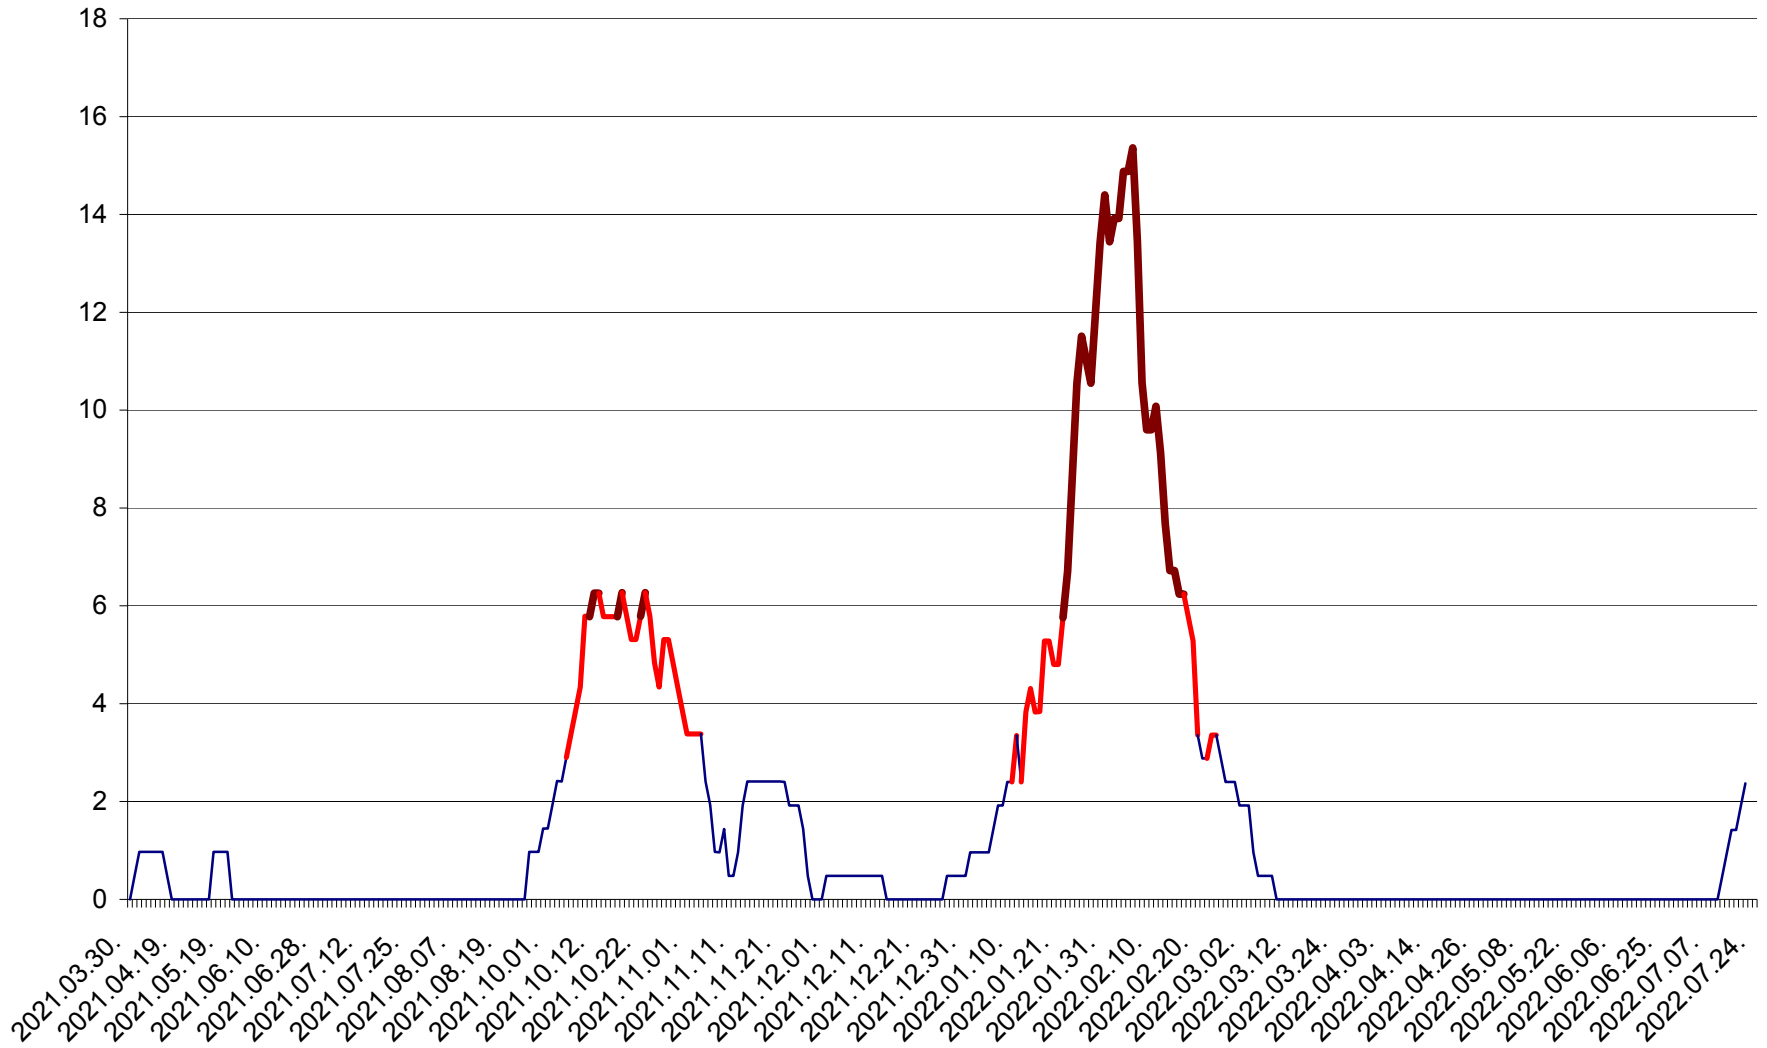

PLĂIEȘII DE JOS - Evolutia incidentei cumulate pe 14 zile la ‰ de locuitori
2021.04.01. - 2022.07.24.