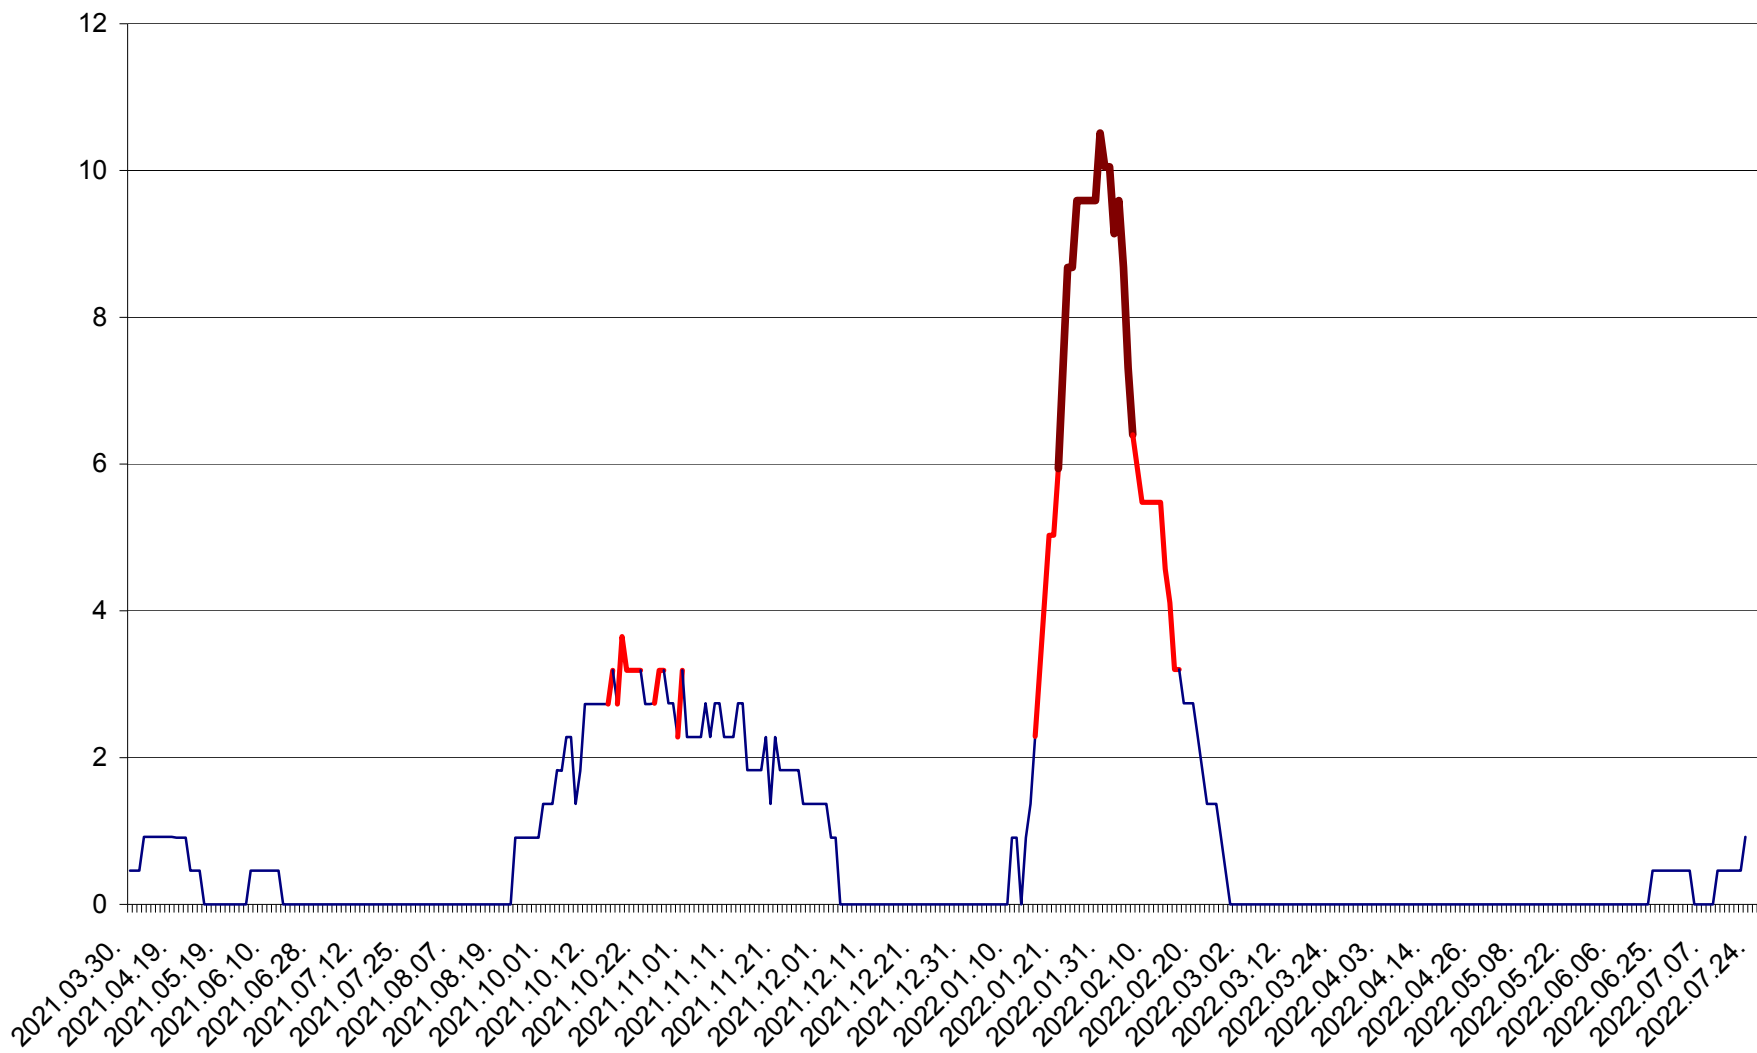

CICEU - Evolutia incidentei cumulate pe 14 zile la ‰ de locuitori  
2021.04.01. - 2022.07.24.

CIUCSÂNGEORGIU - Evolutia incidentei cumulate pe 14 zile la % de locuitori  
2021.04.01. - 2022.07.24.

CIUMANI - Evolutia incidentei cumulate pe 14 zile la ‰ de locuitori  
2021.04.01. - 2022.07.24.

CORBU - Evolutia incidentei cumulate pe 14 zile la ‰ de locuitori  
2021.04.01. - 2022.07.24.

CORUND - Evolutia incidentei cumulate pe 14 zile la ‰ de locuitori  
2021.04.01. - 2022.07.24.

COZMENI - Evolutia incidentei cumulate pe 14 zile la % de locuitori  
2021.04.01. - 2022.07.24.

ORAȘ CRISTURU SECUIESC - Evolutia incidentei cumulate pe 14 zile la ‰ de locuitori  
2021.04.01. - 2022.07.24.

DĂNEȘTI - Evolutia incidentei cumulate pe 14 zile la ‰ de locuitori  
2021.04.01. - 2022.07.24.

DÂRJIU - Evolutia incidentei cumulate pe 14 zile la ‰ de locuitori  
2021.04.01. - 2022.07.24.

DEALU - Evolutia incidentei cumulate pe 14 zile la ‰ de locuitori  
2021.04.01. - 2022.07.24.

DITRĂU - Evolutia incidentei cumulate pe 14 zile la ‰ de locuitori  
2021.04.01. - 2022.07.24.