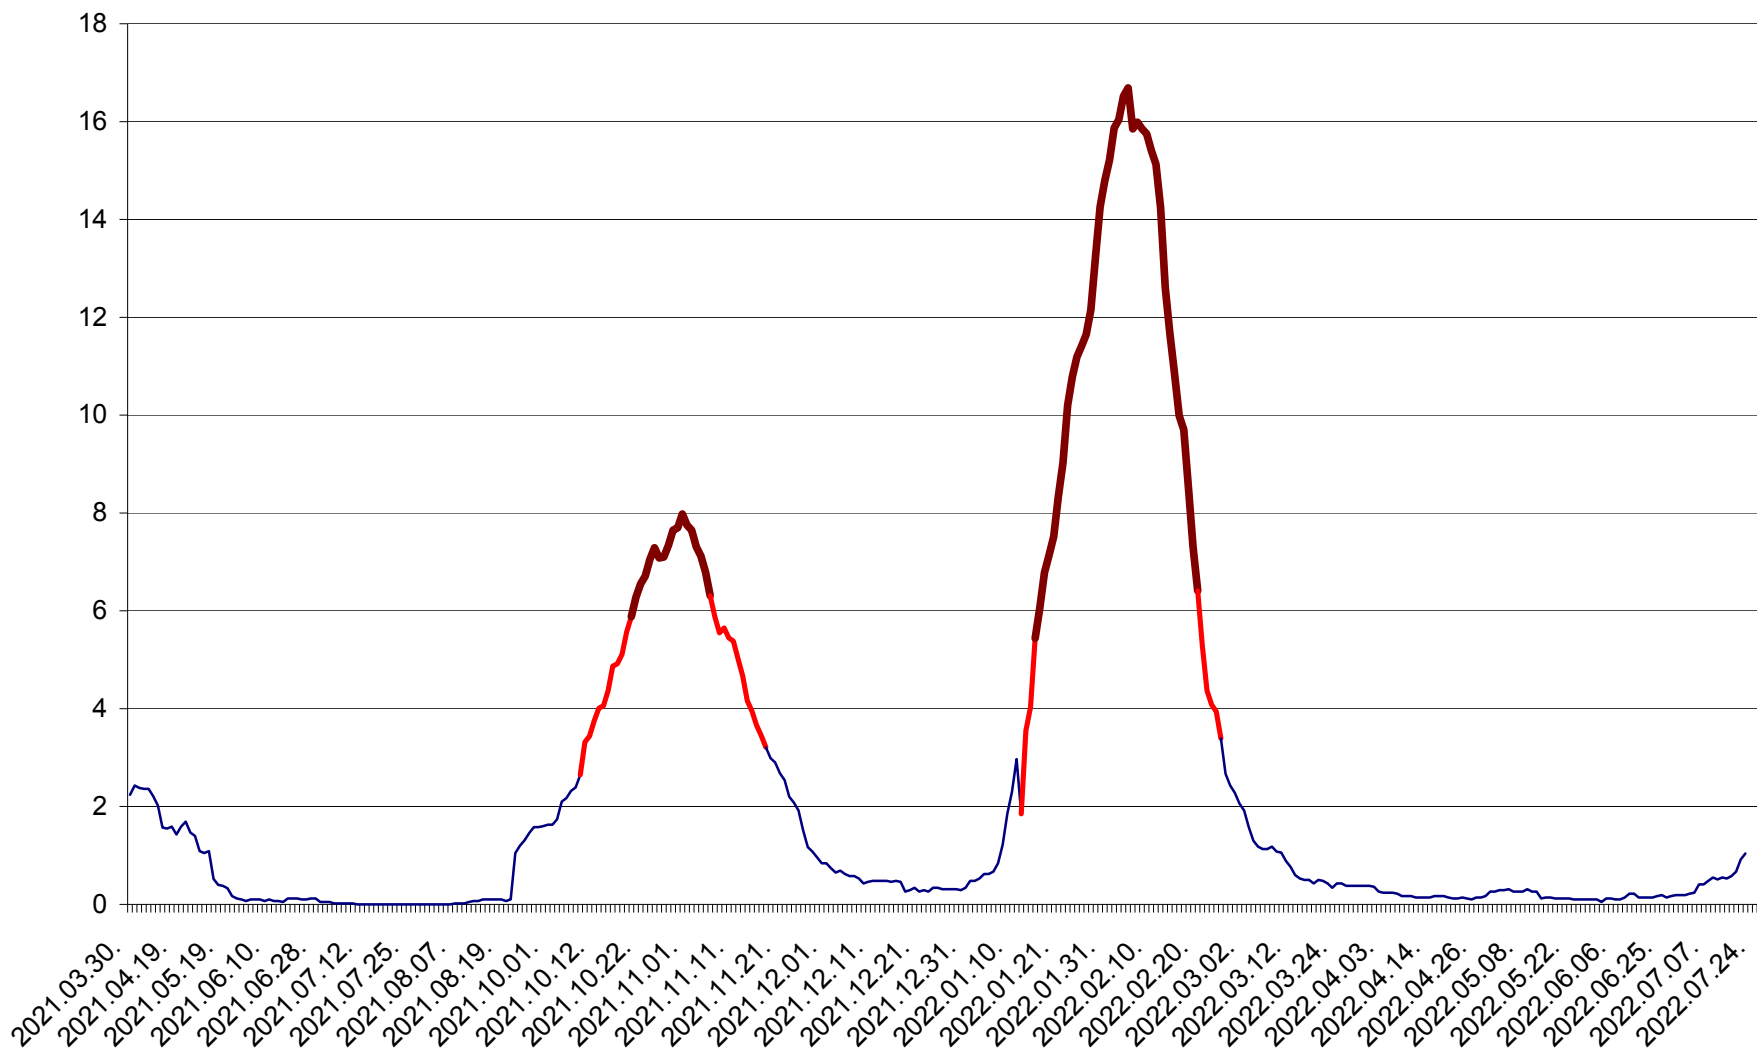

LUNCA DE JOS - Evolutia incidentei cumulate pe 14 zile la ‰ de locuitori  
2021.04.01. - 2022.07.24.

LUNCA DE SUS - Evolutia incidentei cumulate pe 14 zile la ‰ de locuitori  
2021.04.01. - 2022.07.24.

LUPENI - Evolutia incidentei cumulate pe 14 zile la ‰ de locuitori  
2021.04.01. - 2022.07.24.

MĂDĂRAȘ - Evolutia incidentei cumulate pe 14 zile la ‰ de locuitori  
2021.04.01. - 2022.07.24.

MĂRTINIȘ - Evolutia incidentei cumulate pe 14 zile la ‰ de locuitori  
2021.04.01. - 2022.07.24.

MEREȘTI - Evolutia incidentei cumulate pe 14 zile la ‰ de locuitori  
2021.04.01. - 2022.07.24.

MUNICIPIUL MIERCUREA-CIUC - Evolutia incidentei cumulate pe 14 zile la ‰ de locuitori  
2021.04.01. - 2022.07.24.