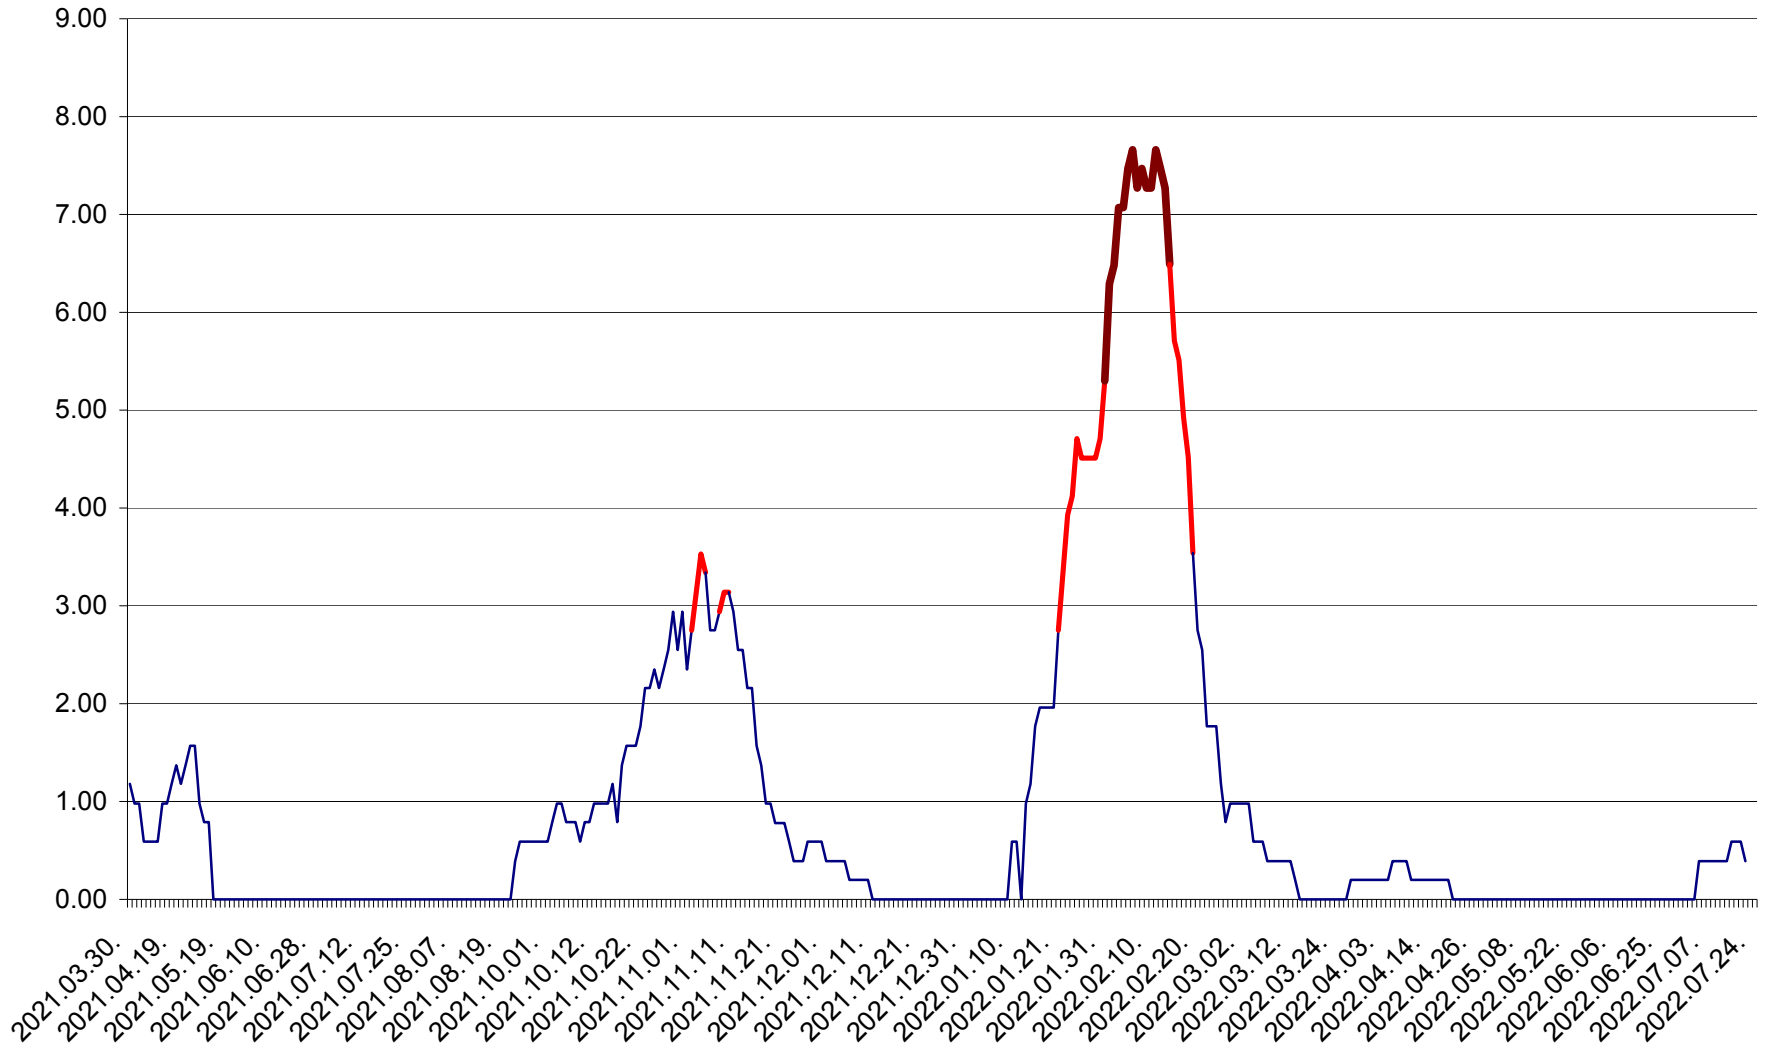

ORAȘ BĂLAN - Evoluția incidenței cumulate pe 14 zile la ‰ de locuitori  
2021.04.01. - 2022.07.24.

BILBOR - Evolutia incidentei cumulate pe 14 zile la ‰ de locuitori  
2021.04.01. - 2022.07.24.

ORAȘ BORSEC - Evolutia incidentei cumulate pe 14 zile la ‰ de locuitori  
2021.04.01. - 2022.07.24.

BRĂDEȘTI - Evolutia incidentei cumulate pe 14 zile la ‰ de locuitori  
2021.04.01. - 2022.07.24.

CĂPÂLNIȚA - Evoluția incidenței cumulate pe 14 zile la ‰ de locuitori  
2021.04.01. - 2022.07.24.

CÂRȚA - Evolutia incidentei cumulate pe 14 zile la ‰ de locuitori  
2021.04.01. - 2022.07.24.

CICEU - Evolutia incidentei cumulate pe 14 zile la ‰ de locuitori  
2021.04.01. - 2022.07.24.

CIUCSÂNGEORGIU - Evolutia incidentei cumulate pe 14 zile la % de locuitori  
2021.04.01. - 2022.07.24.

CIUMANI - Evolutia incidentei cumulate pe 14 zile la ‰ de locuitori  
2021.04.01. - 2022.07.24.

CORBU - Evolutia incidentei cumulate pe 14 zile la ‰ de locuitori  
2021.04.01. - 2022.07.24.

CORUND - Evolutia incidentei cumulate pe 14 zile la ‰ de locuitori  
2021.04.01. - 2022.07.24.

COZMENI - Evolutia incidentei cumulate pe 14 zile la % de locuitori  
2021.04.01. - 2022.07.24.