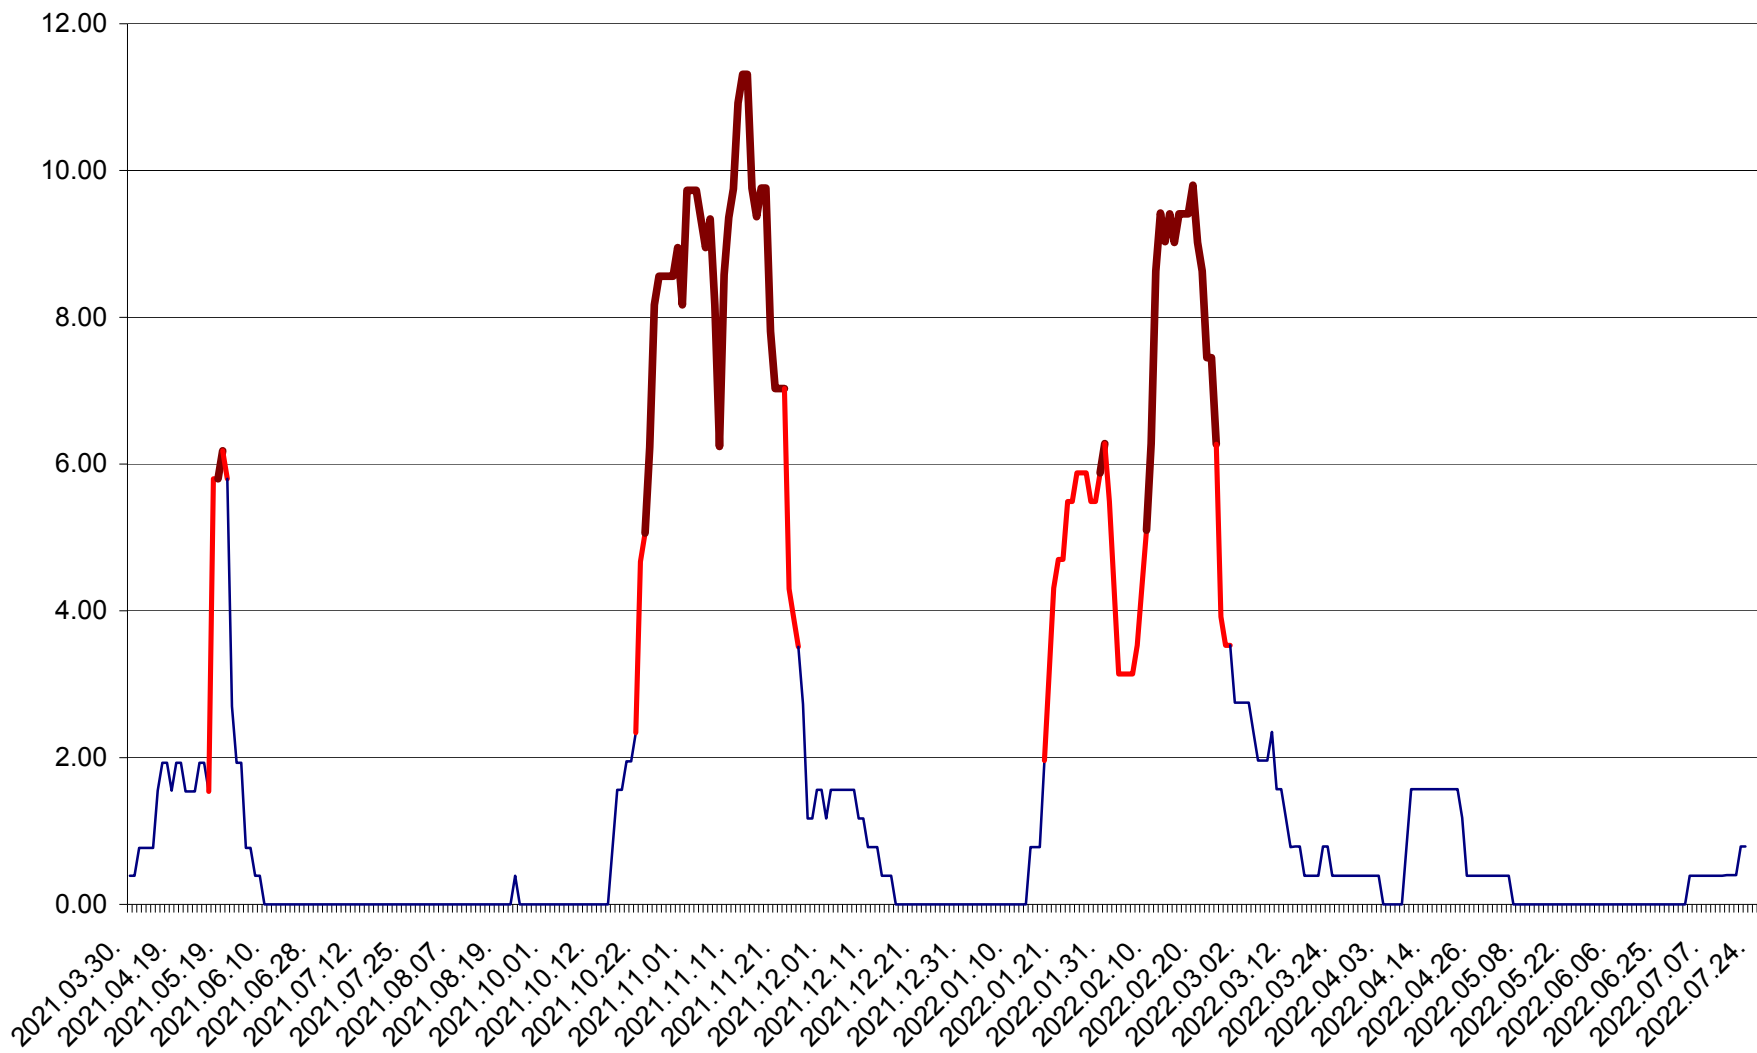

ATID - Evolutia incidentei cumulate pe 14 zile la % de locuitori  
2021.04.01. - 2022.07.24.

AVRĂMEȘTI - Evolutia incidentei cumulate pe 14 zile la ‰ de locuitori  
2021.04.01. - 2022.07.24.

ORAȘ BĂILE TUȘNAD - Evolutia incidentei cumulate pe 14 zile la ‰ de locuitori  
2021.04.01. - 2022.07.24.

ORAȘ BĂLAN - Evoluția incidenței cumulate pe 14 zile la ‰ de locuitori  
2021.04.01. - 2022.07.24.

BILBOR - Evolutia incidentei cumulate pe 14 zile la ‰ de locuitori  
2021.04.01. - 2022.07.24.

ORAȘ BORSEC - Evolutia incidentei cumulate pe 14 zile la ‰ de locuitori  
2021.04.01. - 2022.07.24.

BRĂDEȘTI - Evolutia incidentei cumulate pe 14 zile la ‰ de locuitori  
2021.04.01. - 2022.07.24.

CĂPÂLNIȚA - Evoluția incidenței cumulate pe 14 zile la ‰ de locuitori  
2021.04.01. - 2022.07.24.

CÂRȚA - Evolutia incidentei cumulate pe 14 zile la ‰ de locuitori  
2021.04.01. - 2022.07.24.