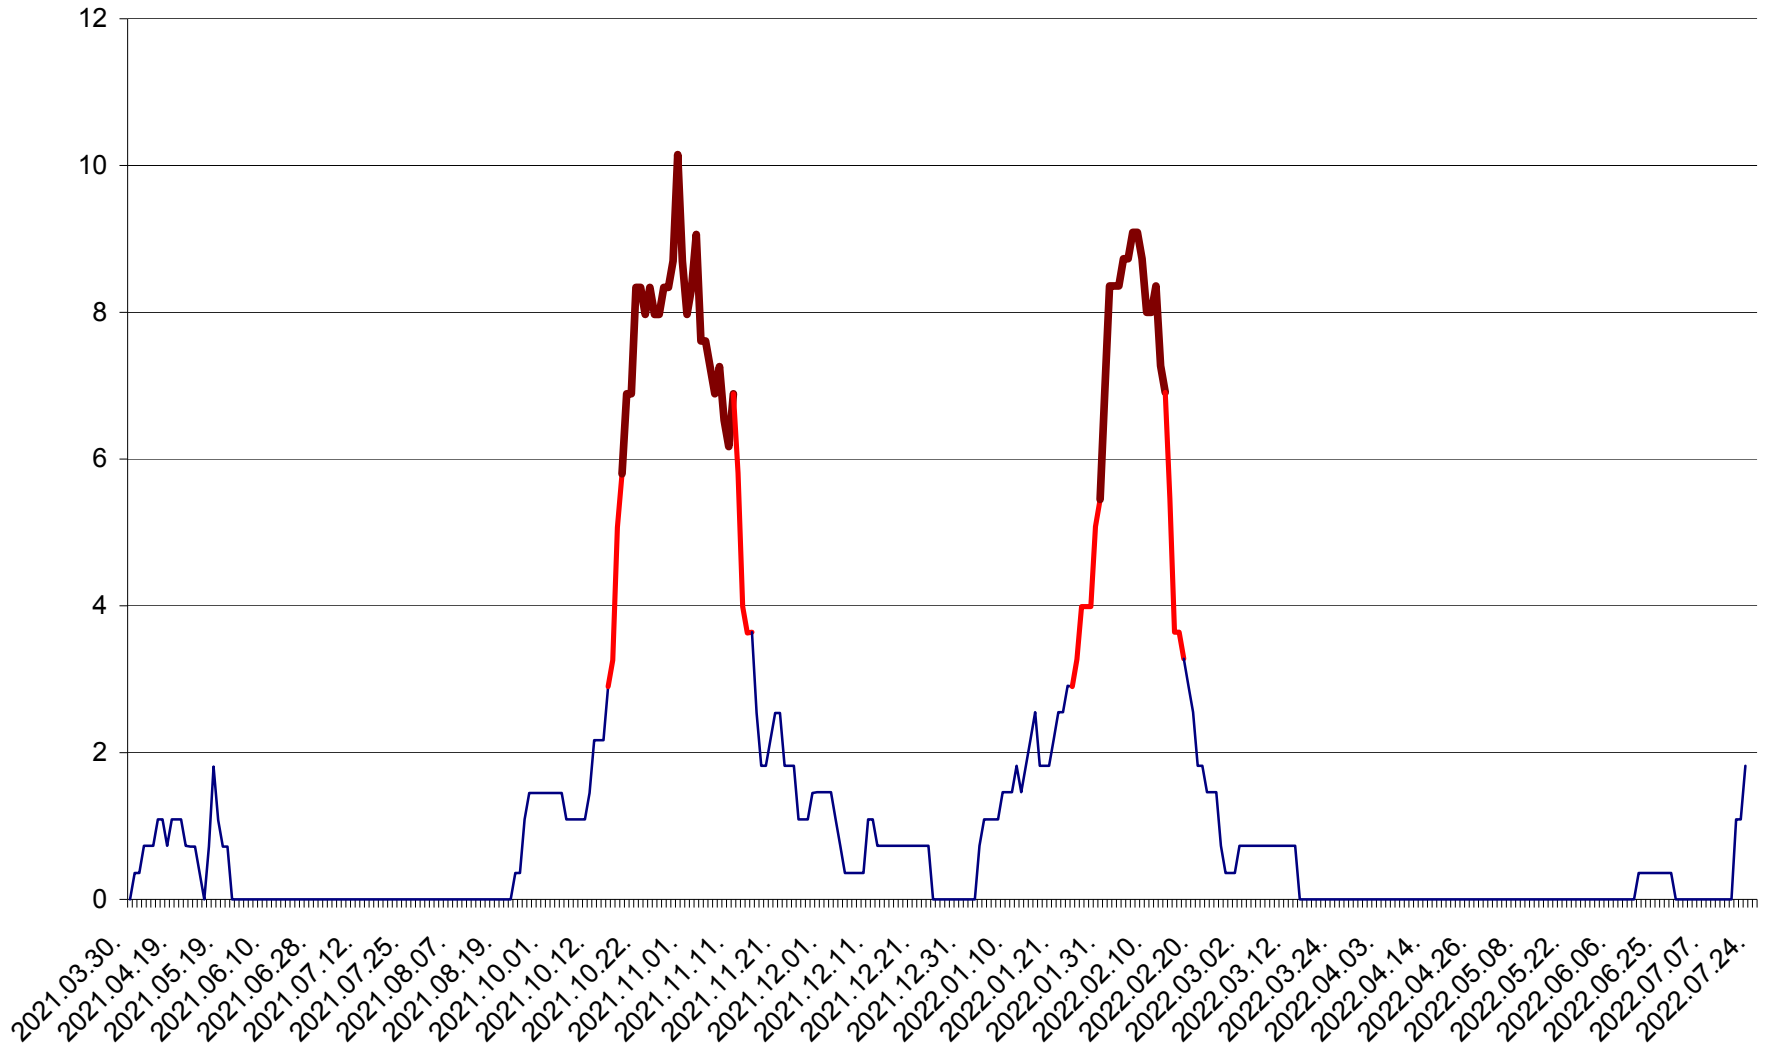

MUGENI - Evolutia incidentei cumulate pe 14 zile la ‰ de locuitori
2021.04.01. - 2022.07.24.