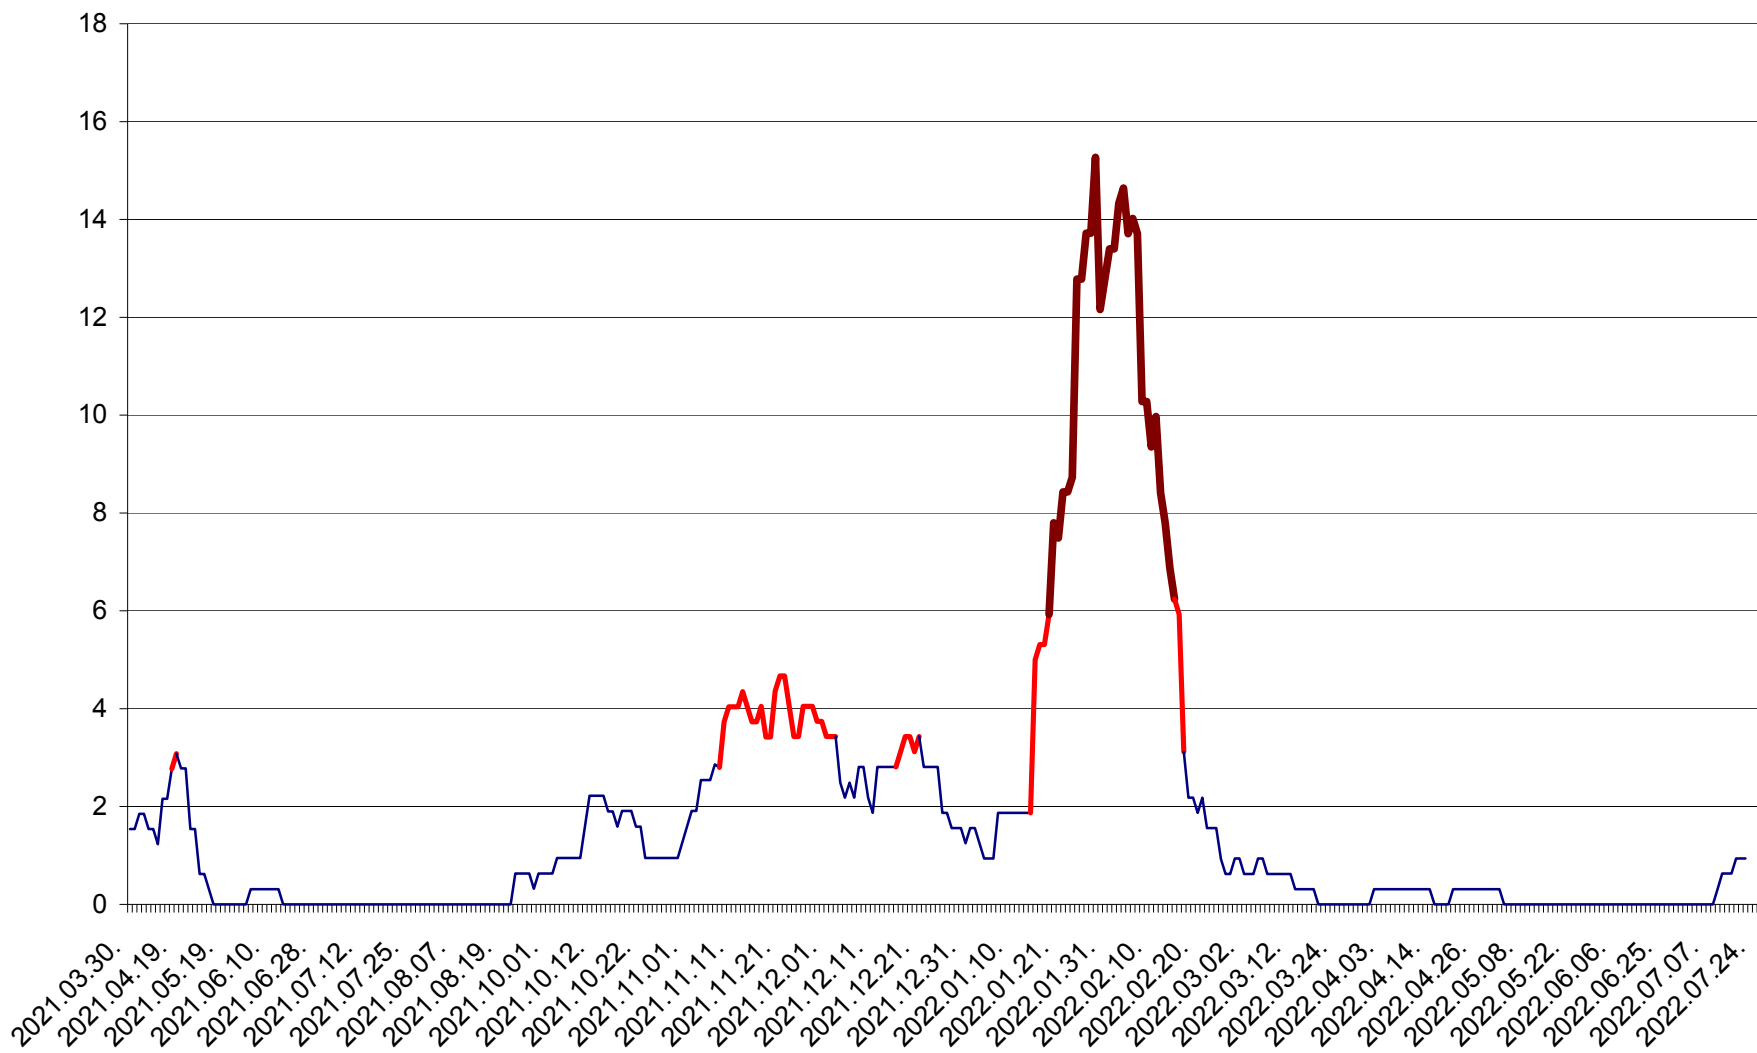

TUȘNAD - Evolutia incidentei cumulate pe 14 zile la ‰ de locuitori
2021.04.01. - 2022.07.24.