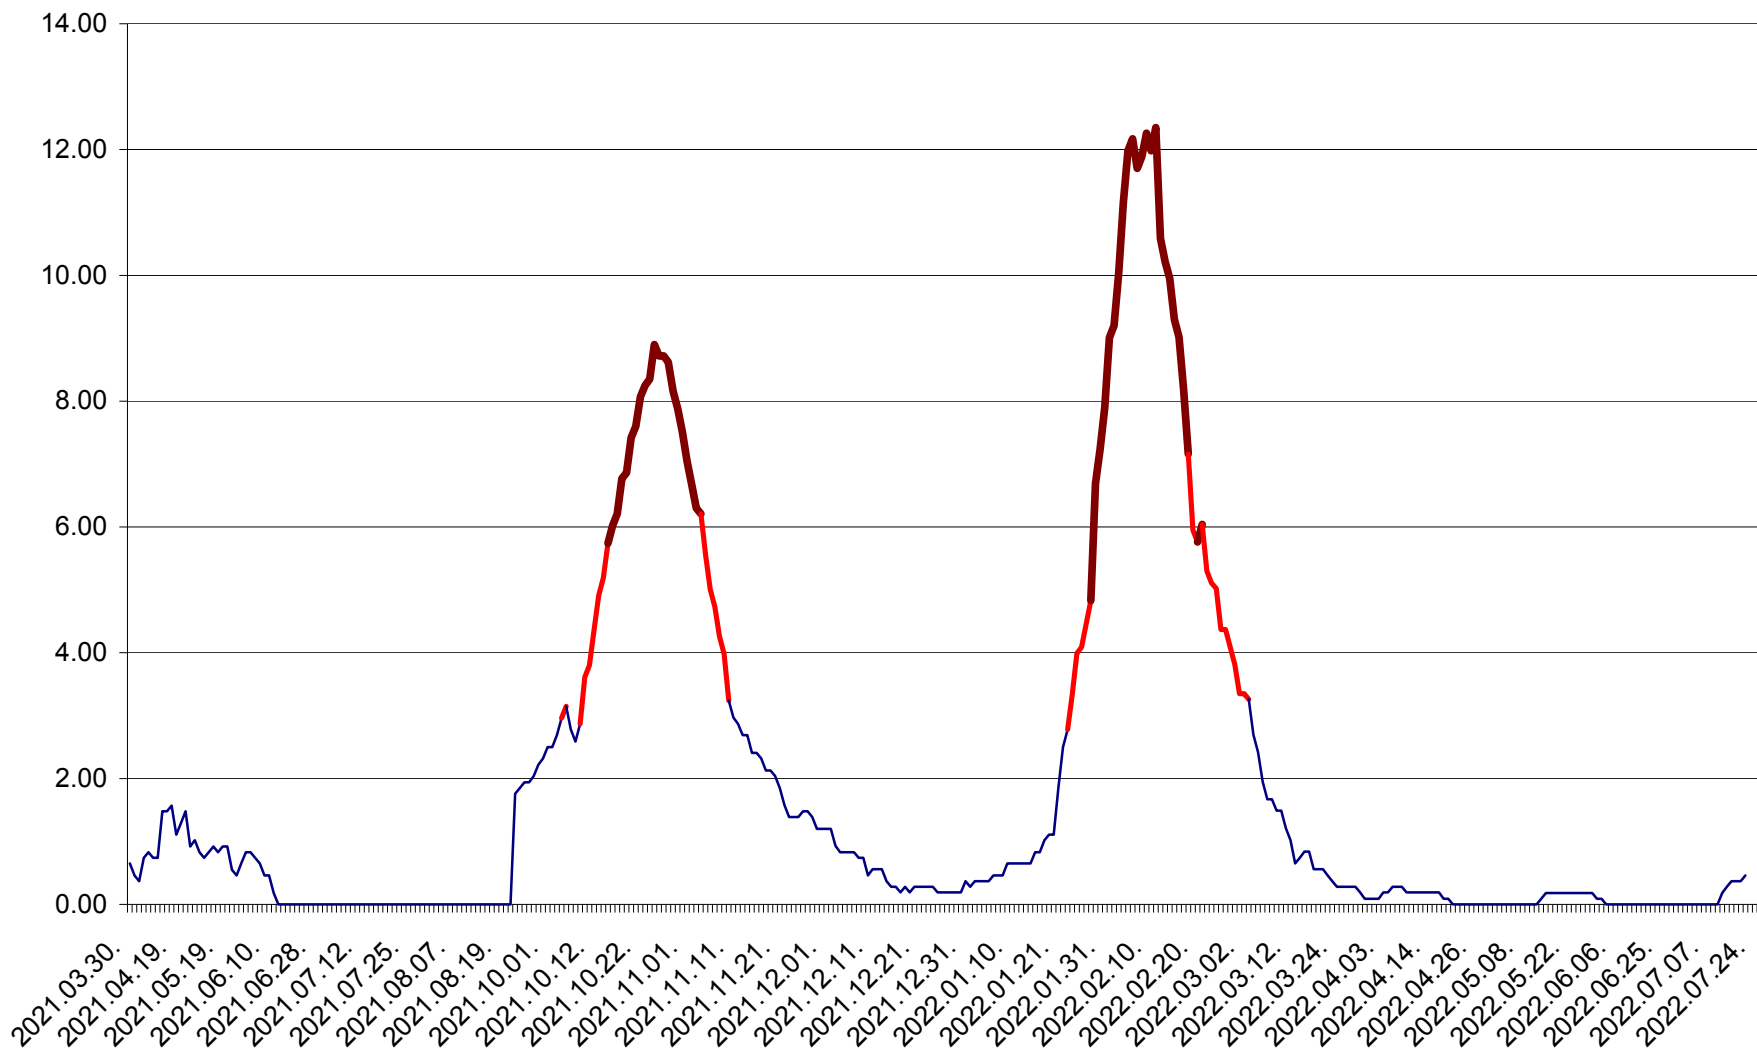

ORAȘ BĂLAN - Evoluția incidenței cumulate pe 14 zile la ‰ de locuitori  
2021.04.01. - 2022.07.24.

BILBOR - Evolutia incidentei cumulate pe 14 zile la ‰ de locuitori  
2021.04.01. - 2022.07.24.

ORAȘ BORSEC - Evolutia incidentei cumulate pe 14 zile la ‰ de locuitori  
2021.04.01. - 2022.07.24.

CICEU - Evolutia incidentei cumulate pe 14 zile la ‰ de locuitori  
2021.04.01. - 2022.07.24.

CIUCSÂNGEORGIU - Evolutia incidentei cumulate pe 14 zile la % de locuitori  
2021.04.01. - 2022.07.24.

CIUMANI - Evolutia incidentei cumulate pe 14 zile la ‰ de locuitori  
2021.04.01. - 2022.07.24.

CORBU - Evolutia incidentei cumulate pe 14 zile la ‰ de locuitori  
2021.04.01. - 2022.07.24.

CORUND - Evolutia incidentei cumulate pe 14 zile la ‰ de locuitori  
2021.04.01. - 2022.07.24.

COZMENI - Evolutia incidentei cumulate pe 14 zile la % de locuitori  
2021.04.01. - 2022.07.24.

ORAȘ CRISTURU SECUIESC - Evolutia incidentei cumulate pe 14 zile la ‰ de locuitori  
2021.04.01. - 2022.07.24.

DĂNEȘTI - Evolutia incidentei cumulate pe 14 zile la ‰ de locuitori  
2021.04.01. - 2022.07.24.