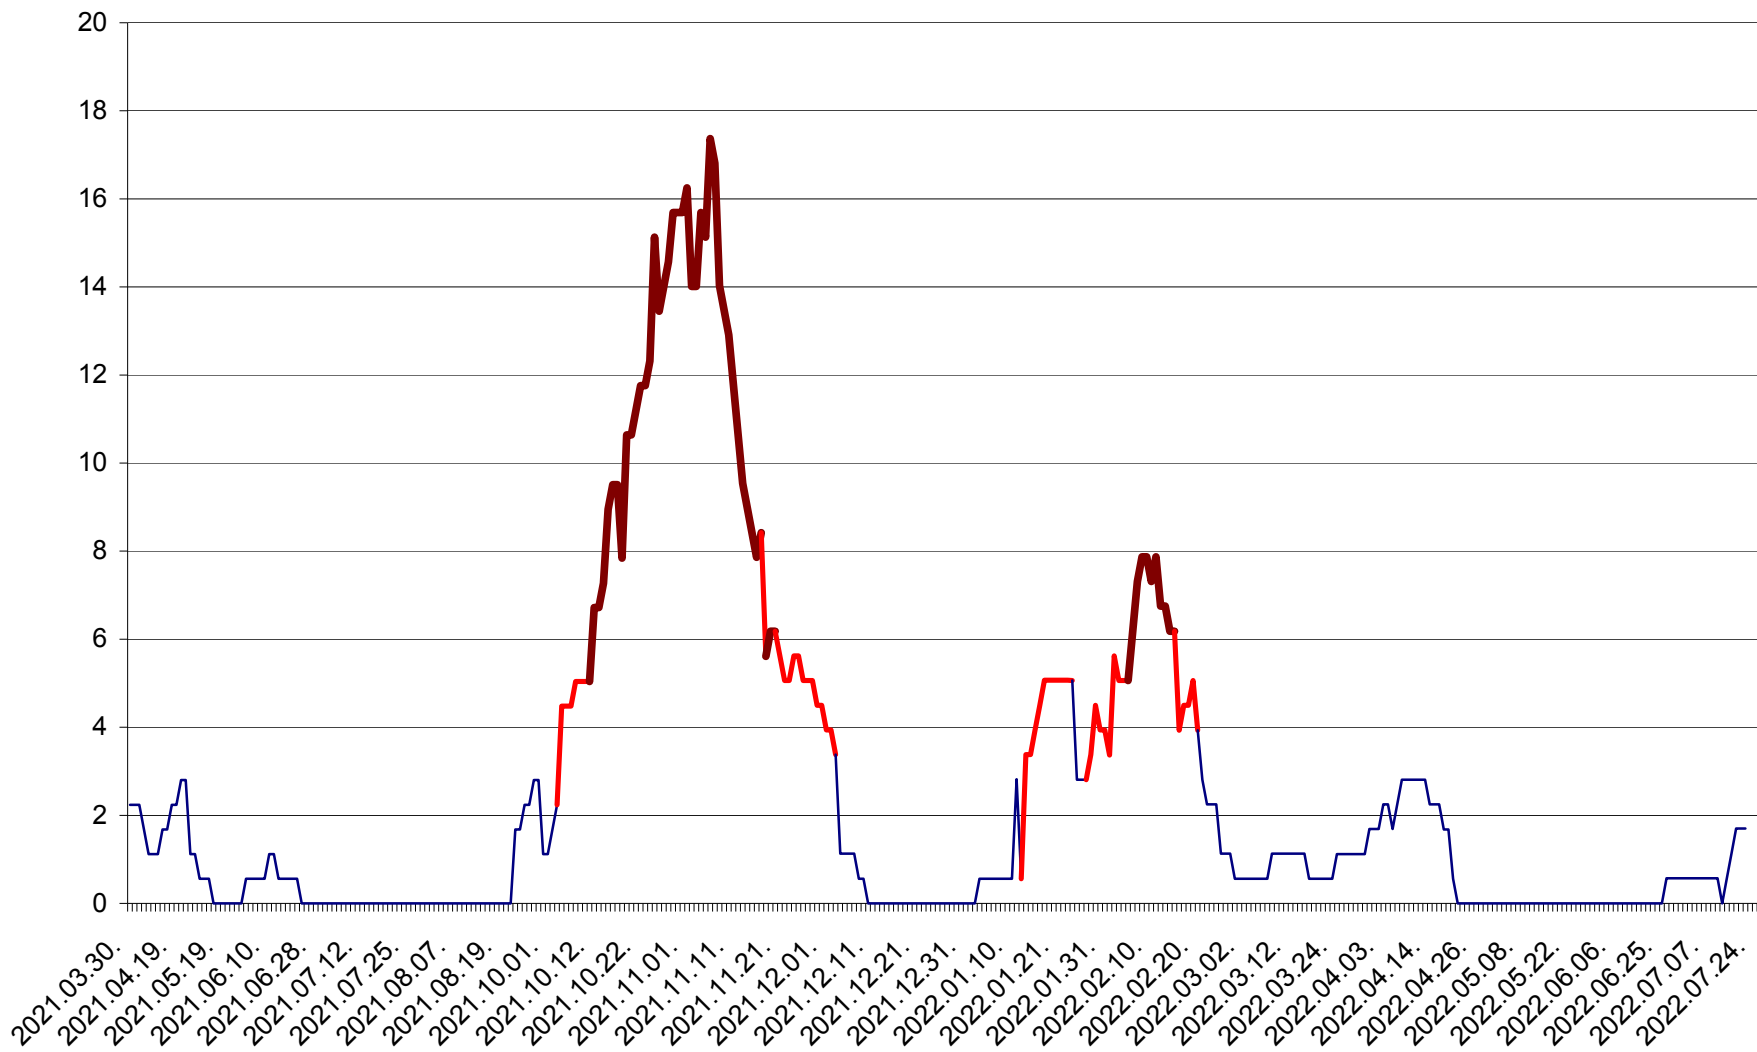

SICULENI - Evolutia incidentei cumulate pe 14 zile la ‰ de locuitori  
2021.04.01. - 2022.07.24.

ȘIMONEȘTI - Evolutia incidentei cumulate pe 14 zile la ‰ de locuitori  
2021.04.01. - 2022.07.24.

SUBCETATE - Evolutia incidentei cumulate pe 14 zile la ‰ de locuitori  
2021.04.01. - 2022.07.24.