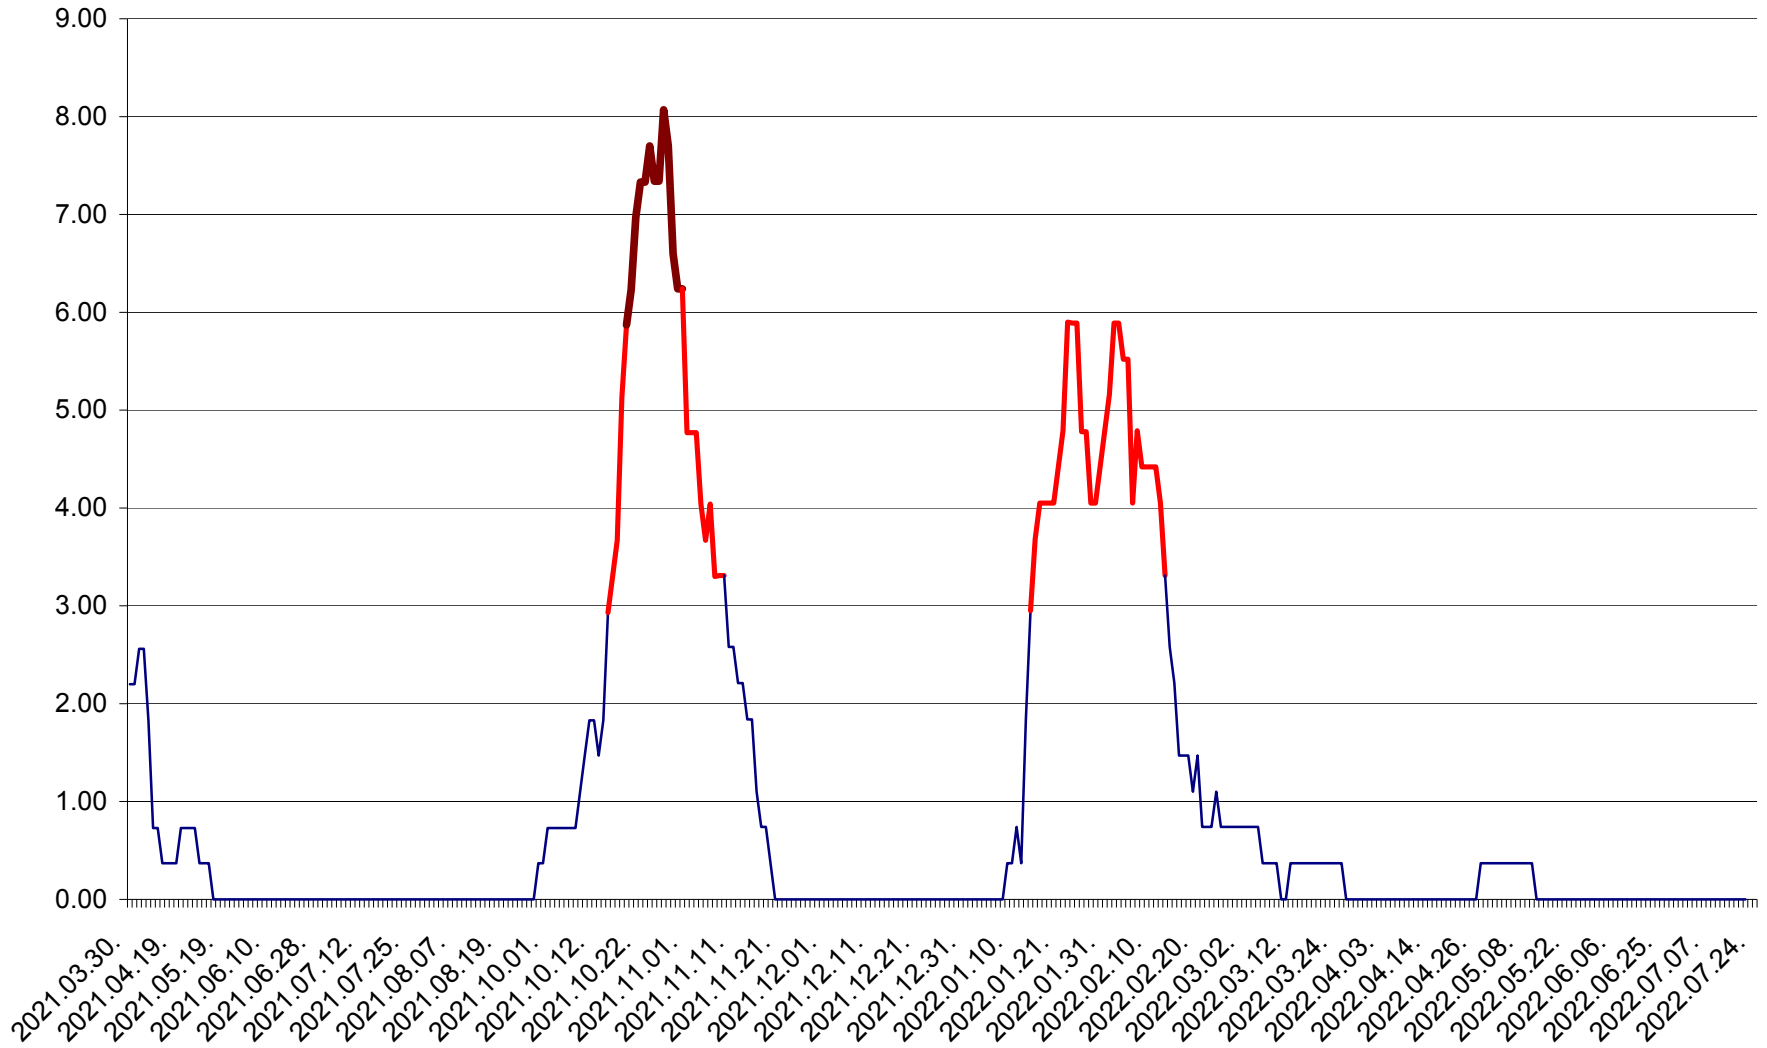

ORAȘ BĂLAN - Evoluția incidenței cumulate pe 14 zile la ‰ de locuitori  
2021.04.01. - 2022.07.24.

BILBOR - Evolutia incidentei cumulate pe 14 zile la ‰ de locuitori  
2021.04.01. - 2022.07.24.

ORAȘ BORSEC - Evolutia incidentei cumulate pe 14 zile la ‰ de locuitori  
2021.04.01. - 2022.07.24.

BRĂDEȘTI - Evolutia incidentei cumulate pe 14 zile la ‰ de locuitori  
2021.04.01. - 2022.07.24.

CĂPÂLNIȚA - Evoluția incidenței cumulate pe 14 zile la ‰ de locuitori  
2021.04.01. - 2022.07.24.

CÂRȚA - Evolutia incidentei cumulate pe 14 zile la ‰ de locuitori  
2021.04.01. - 2022.07.24.

CICEU - Evolutia incidentei cumulate pe 14 zile la ‰ de locuitori  
2021.04.01. - 2022.07.24.

CIUCSÂNGEORGIU - Evolutia incidentei cumulate pe 14 zile la % de locuitori  
2021.04.01. - 2022.07.24.

CIUMANI - Evolutia incidentei cumulate pe 14 zile la ‰ de locuitori  
2021.04.01. - 2022.07.24.

CORBU - Evolutia incidentei cumulate pe 14 zile la ‰ de locuitori  
2021.04.01. - 2022.07.24.

CORUND - Evolutia incidentei cumulate pe 14 zile la ‰ de locuitori  
2021.04.01. - 2022.07.24.

COZMENI - Evolutia incidentei cumulate pe 14 zile la % de locuitori  
2021.04.01. - 2022.07.24.