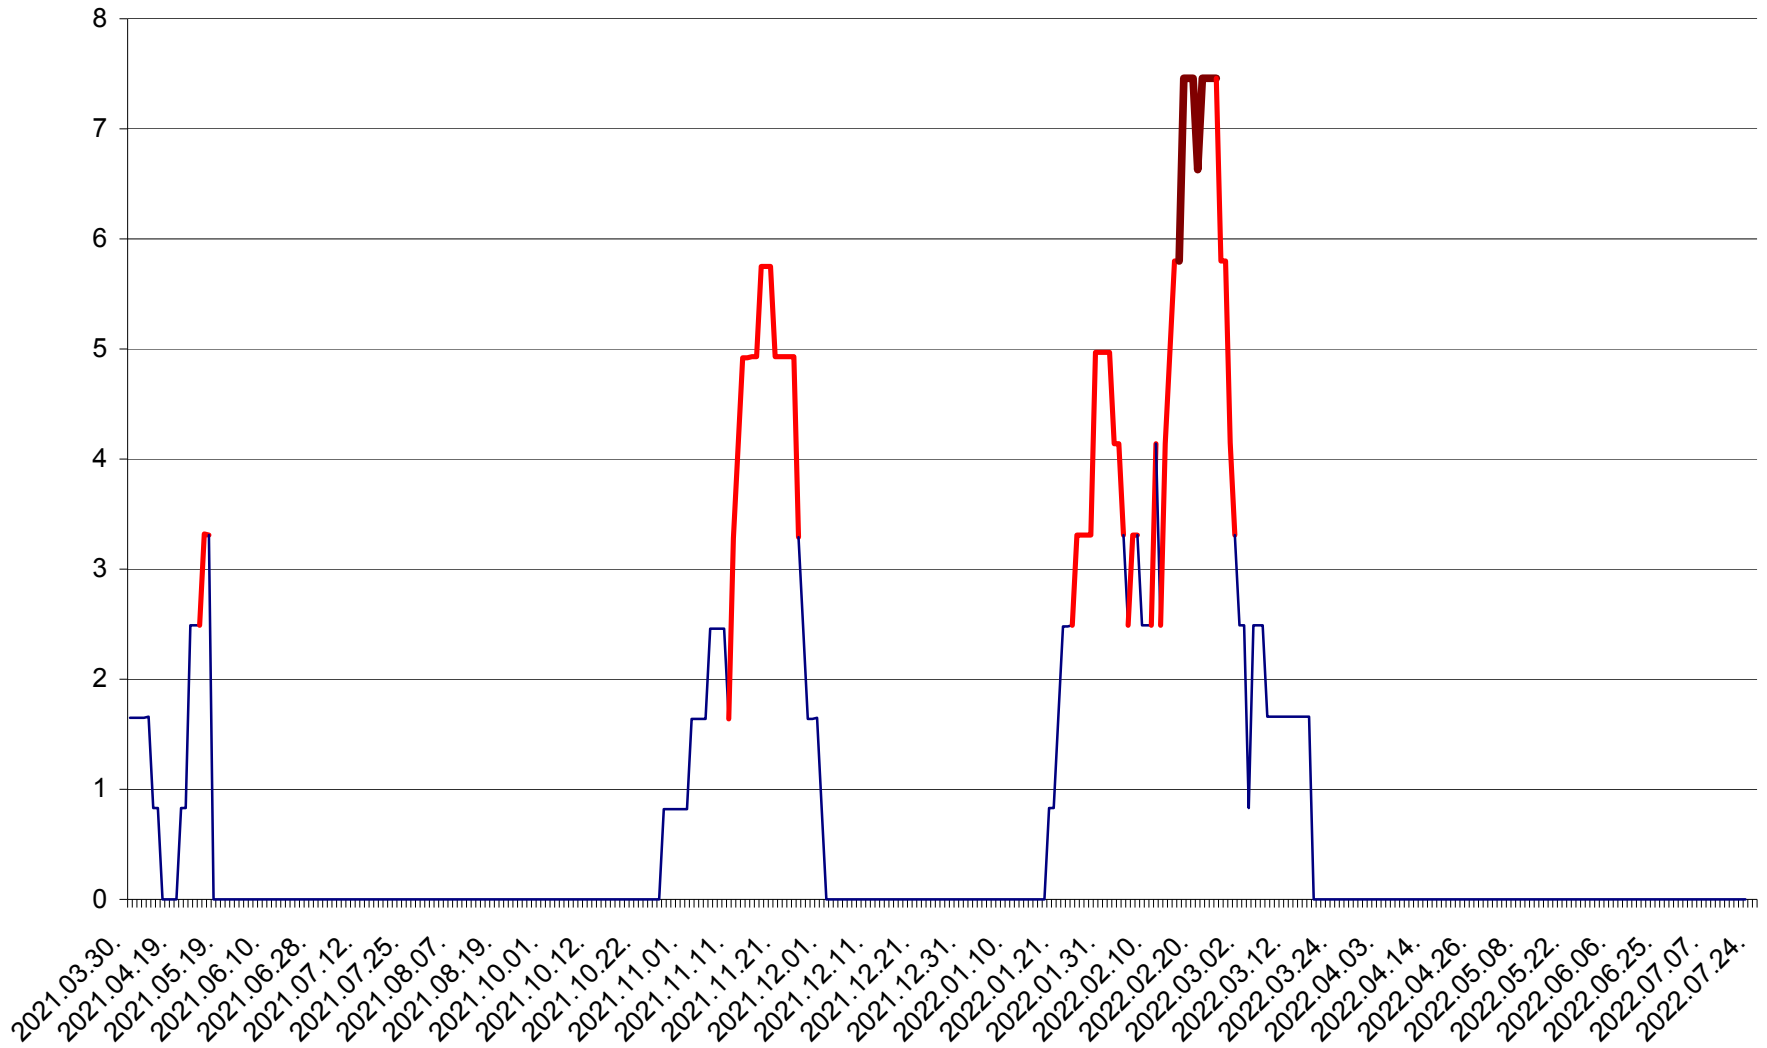

PLĂIEȘII DE JOS - Evolutia incidentei cumulate pe 14 zile la ‰ de locuitori  
2021.04.01. - 2022.07.24.

PORUMBENI - Evolutia incidentei cumulate pe 14 zile la ‰ de locuitori  
2021.04.01. - 2022.07.24.

PRAID - Evolutia incidentei cumulate pe 14 zile la ‰ de locuitori  
2021.04.01. - 2022.07.24.

RACU - Evolutia incidentei cumulate pe 14 zile la ‰ de locuitori  
2021.04.01. - 2022.07.24.

REMETEA - Evolutia incidentei cumulate pe 14 zile la ‰ de locuitori  
2021.04.01. - 2022.07.24.

SĂCEL - Evolutia incidentei cumulate pe 14 zile la ‰ de locuitori  
2021.04.01. - 2022.07.24.

SÂNCRĂIENI - Evolutia incidentei cumulate pe 14 zile la ‰ de locuitori  
2021.04.01. - 2022.07.24.

SÂNDOMIC - Evolutia incidentei cumulate pe 14 zile la ‰ de locuitori  
2021.04.01. - 2022.07.24.