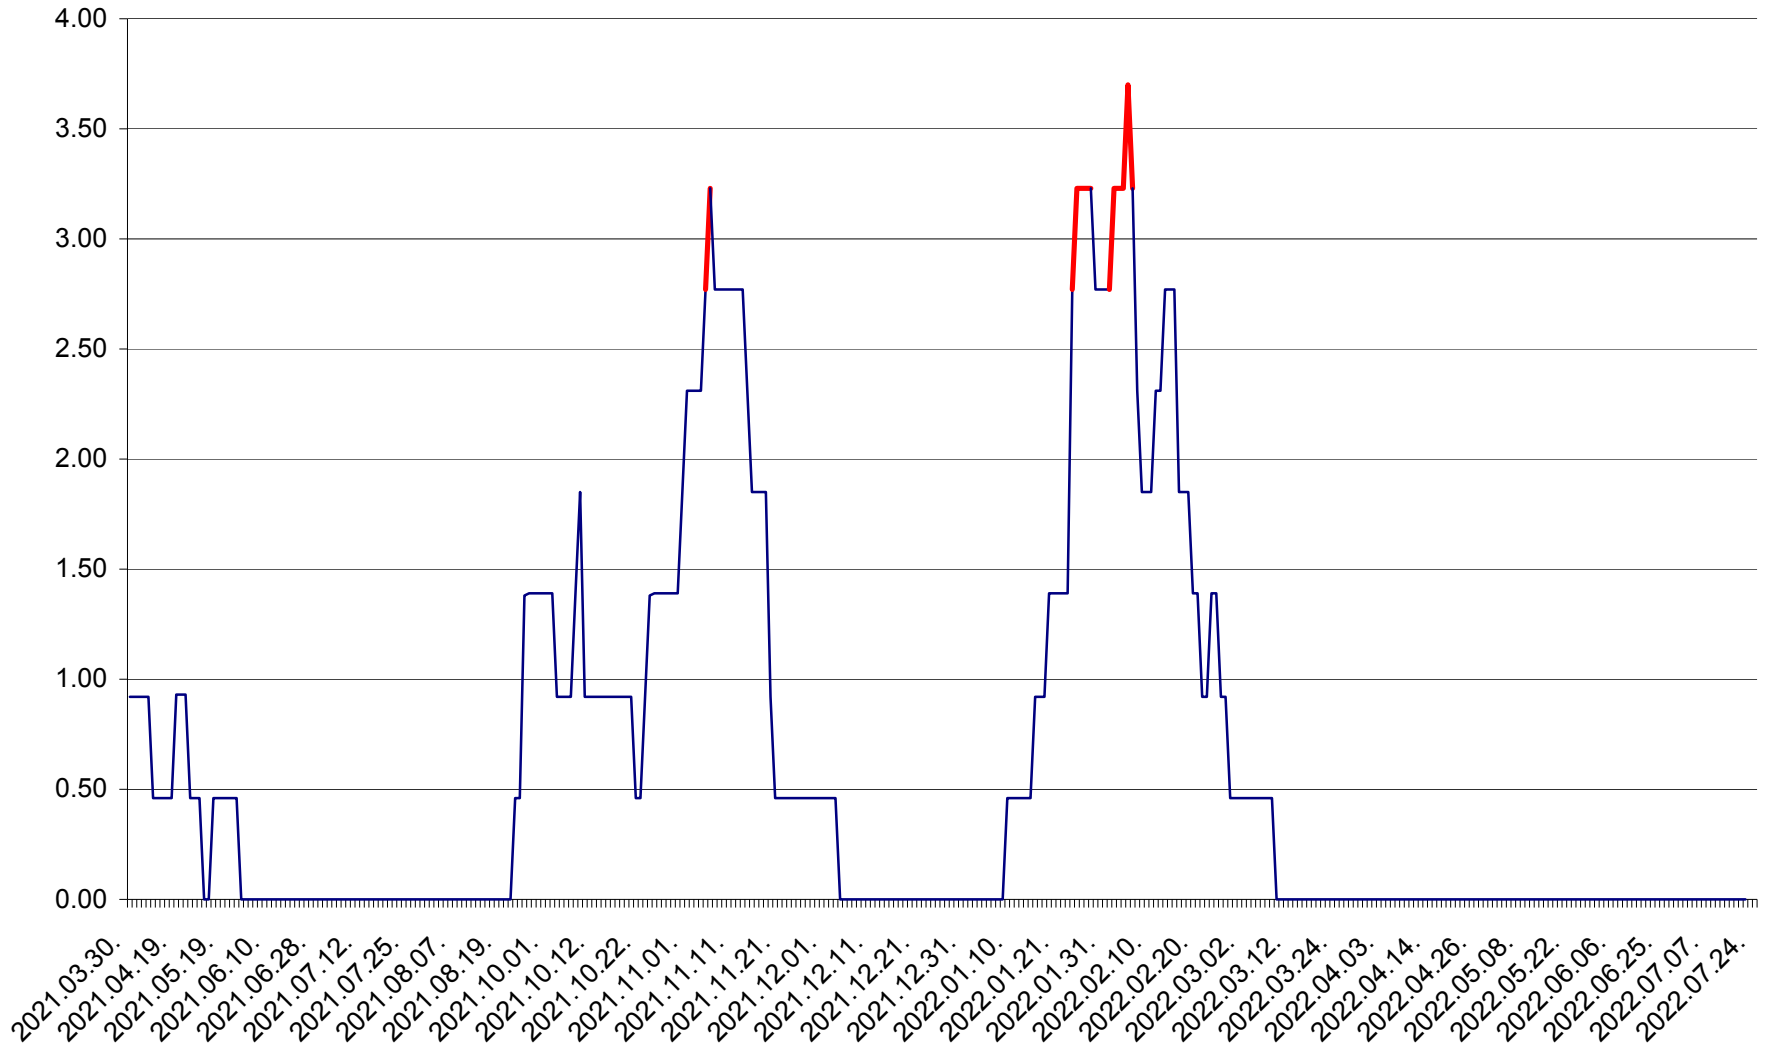

ATID - Evolutia incidentei cumulate pe 14 zile la % de locuitori  
2021.04.01. - 2022.07.24.

AVRĂMEȘTI - Evolutia incidentei cumulate pe 14 zile la ‰ de locuitori  
2021.04.01. - 2022.07.24.

ORAȘ BĂILE TUȘNAD - Evolutia incidentei cumulate pe 14 zile la ‰ de locuitori  
2021.04.01. - 2022.07.24.

ORAȘ BĂLAN - Evoluția incidenței cumulate pe 14 zile la ‰ de locuitori  
2021.04.01. - 2022.07.24.

BILBOR - Evolutia incidentei cumulate pe 14 zile la ‰ de locuitori  
2021.04.01. - 2022.07.24.

ORAȘ BORSEC - Evolutia incidentei cumulate pe 14 zile la ‰ de locuitori  
2021.04.01. - 2022.07.24.

BRĂDEȘTI - Evolutia incidentei cumulate pe 14 zile la ‰ de locuitori  
2021.04.01. - 2022.07.24.

CĂPÂLNIȚA - Evoluția incidenței cumulate pe 14 zile la ‰ de locuitori  
2021.04.01. - 2022.07.24.

CÂRȚA - Evolutia incidentei cumulate pe 14 zile la ‰ de locuitori  
2021.04.01. - 2022.07.24.

CICEU - Evolutia incidentei cumulate pe 14 zile la ‰ de locuitori  
2021.04.01. - 2022.07.24.

CIUCSÂNGEORGIU - Evolutia incidentei cumulate pe 14 zile la % de locuitori  
2021.04.01. - 2022.07.24.

CIUMANI - Evolutia incidentei cumulate pe 14 zile la ‰ de locuitori  
2021.04.01. - 2022.07.24.