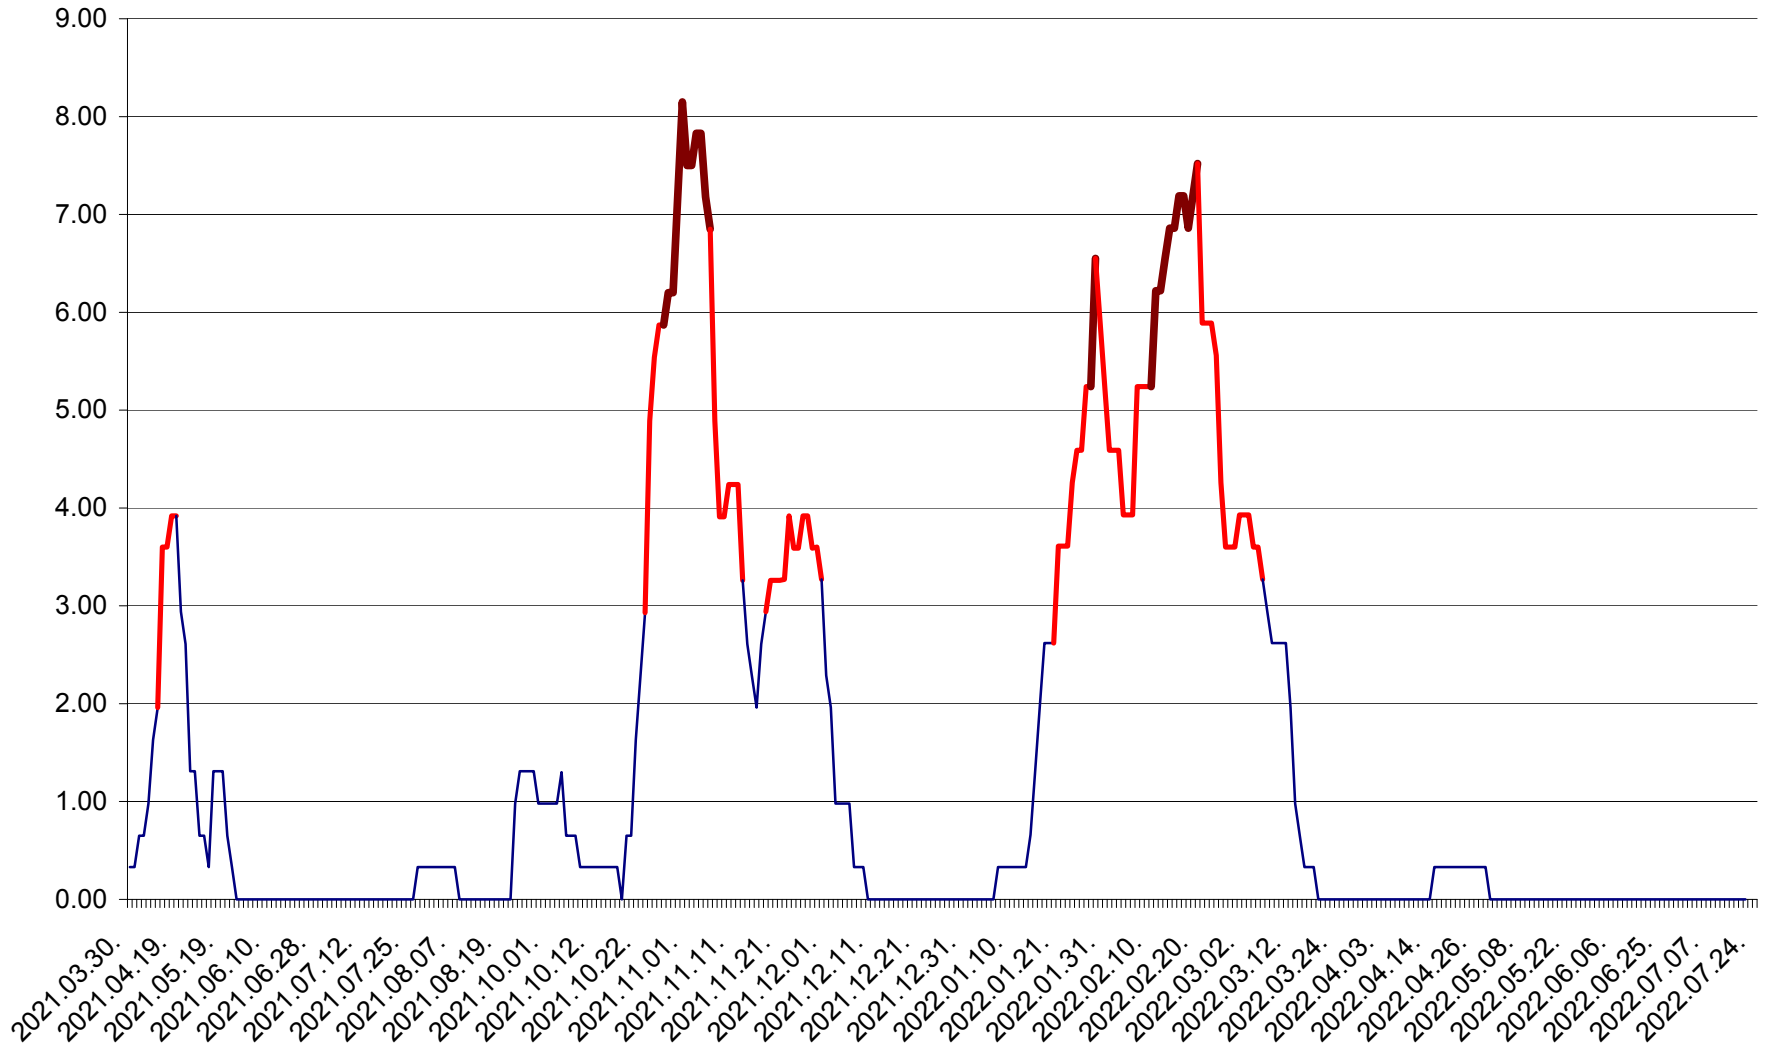

ATID - Evolutia incidentei cumulate pe 14 zile la % de locuitori  
2021.04.01. - 2022.07.24.

AVRĂMEȘTI - Evolutia incidentei cumulate pe 14 zile la ‰ de locuitori  
2021.04.01. - 2022.07.24.

ORAȘ BĂILE TUȘNAD - Evolutia incidentei cumulate pe 14 zile la ‰ de locuitori  
2021.04.01. - 2022.07.24.

ORAȘ BĂLAN - Evoluția incidenței cumulate pe 14 zile la ‰ de locuitori  
2021.04.01. - 2022.07.24.

BILBOR - Evolutia incidentei cumulate pe 14 zile la ‰ de locuitori  
2021.04.01. - 2022.07.24.

ORAȘ BORSEC - Evolutia incidentei cumulate pe 14 zile la ‰ de locuitori  
2021.04.01. - 2022.07.24.

BRĂDEȘTI - Evolutia incidentei cumulate pe 14 zile la ‰ de locuitori  
2021.04.01. - 2022.07.24.

CĂPÂLNIȚA - Evoluția incidenței cumulate pe 14 zile la ‰ de locuitori  
2021.04.01. - 2022.07.24.

CÂRȚA - Evolutia incidentei cumulate pe 14 zile la ‰ de locuitori  
2021.04.01. - 2022.07.24.