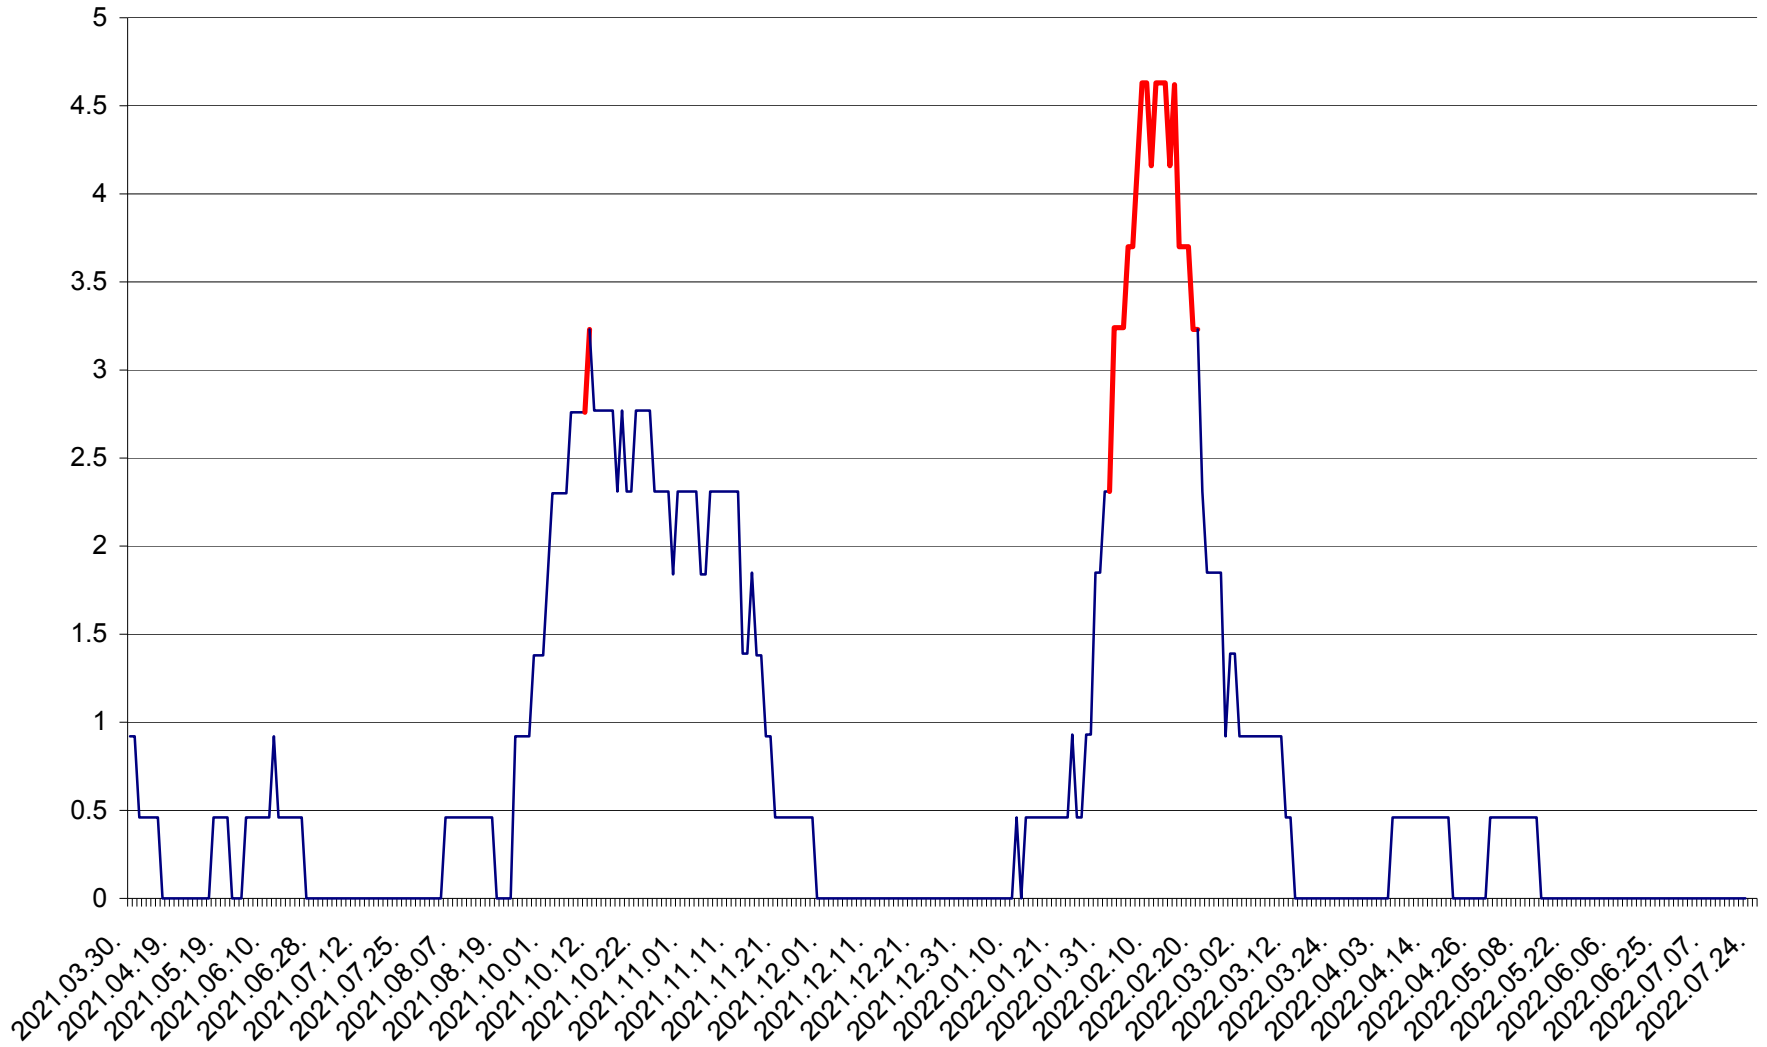

ULIEȘ - Evolutia incidentei cumulate pe 14 zile la ‰ de locuitori
2021.04.01. - 2022.07.24.