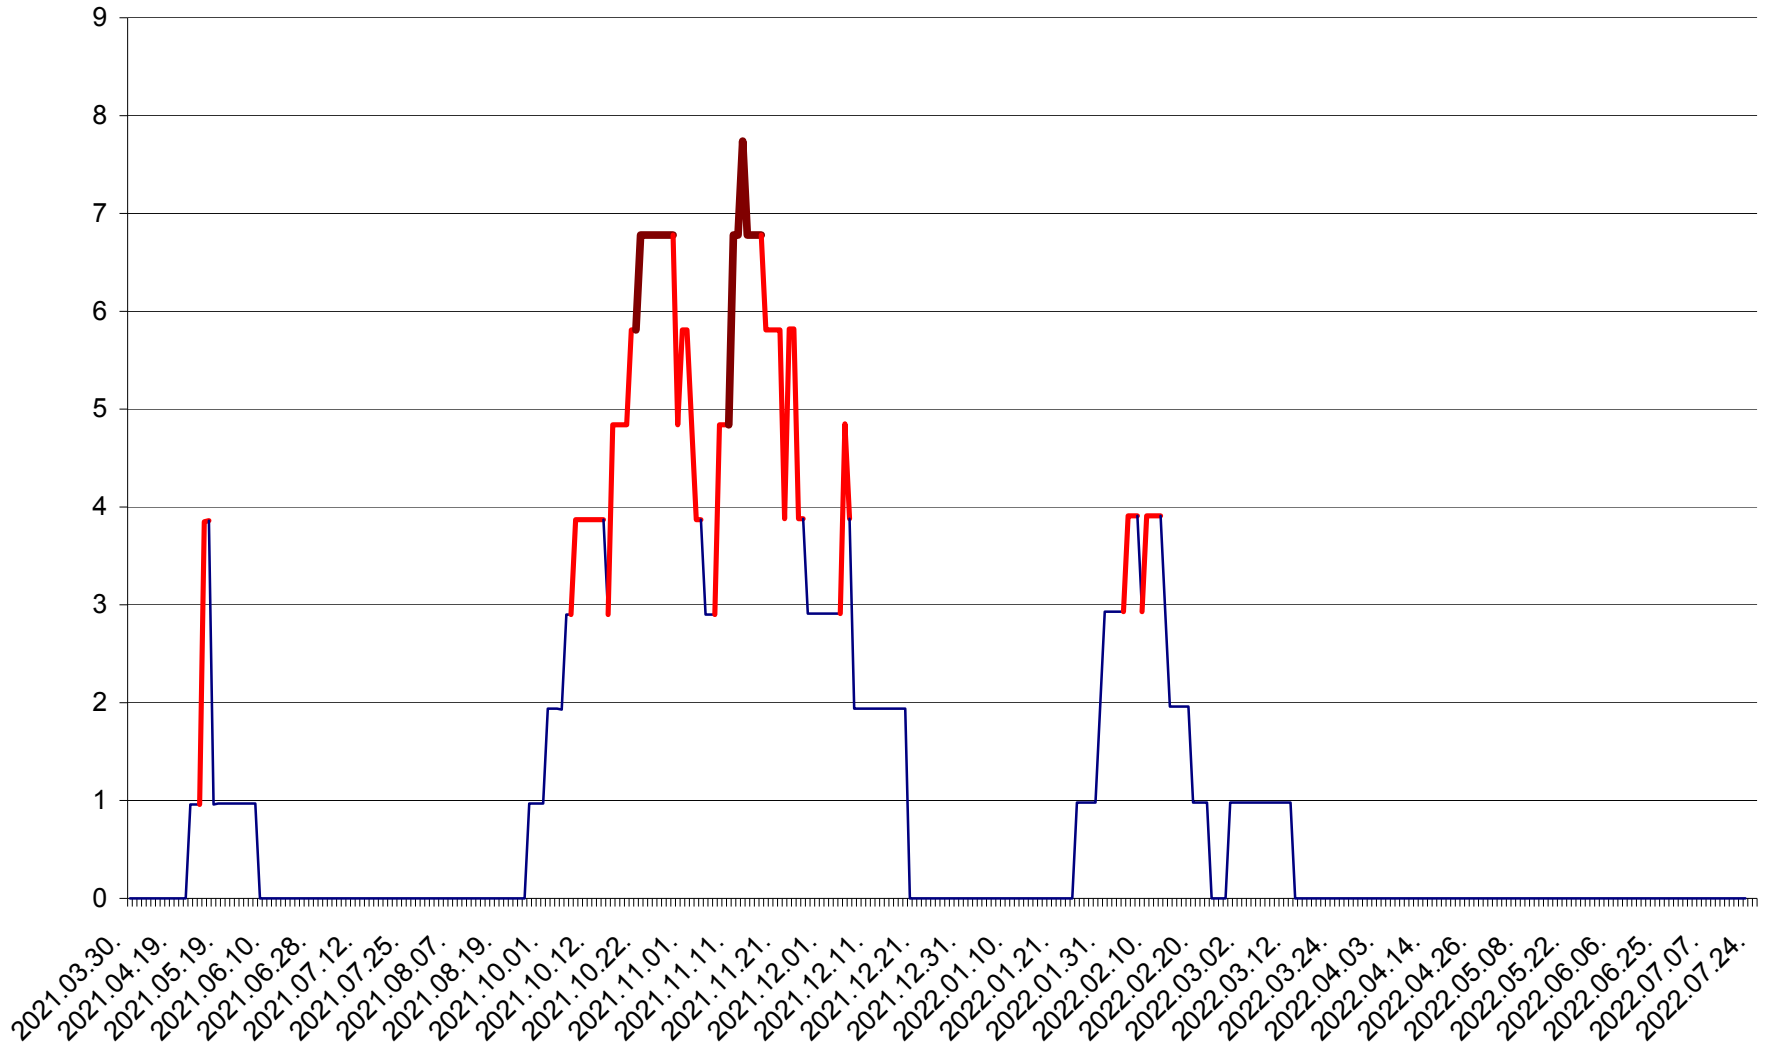

CORBU - Evolutia incidentei cumulate pe 14 zile la ‰ de locuitori  
2021.04.01. - 2022.07.24.

CORUND - Evolutia incidentei cumulate pe 14 zile la ‰ de locuitori  
2021.04.01. - 2022.07.24.

COZMENI - Evolutia incidentei cumulate pe 14 zile la % de locuitori  
2021.04.01. - 2022.07.24.

ORAȘ CRISTURU SECUIESC - Evolutia incidentei cumulate pe 14 zile la ‰ de locuitori  
2021.04.01. - 2022.07.24.

DĂNEȘTI - Evolutia incidentei cumulate pe 14 zile la ‰ de locuitori  
2021.04.01. - 2022.07.24.

DÂRJIU - Evolutia incidentei cumulate pe 14 zile la ‰ de locuitori  
2021.04.01. - 2022.07.24.

DEALU - Evolutia incidentei cumulate pe 14 zile la ‰ de locuitori  
2021.04.01. - 2022.07.24.

DITRĂU - Evolutia incidentei cumulate pe 14 zile la ‰ de locuitori  
2021.04.01. - 2022.07.24.

FELICENI - Evolutia incidentei cumulate pe 14 zile la % de locuitori  
2021.04.01. - 2022.07.24.

FRUMOASA - Evolutia incidentei cumulate pe 14 zile la ‰ de locuitori  
2021.04.01. - 2022.07.24.

GĂLĂUȚAȘ - Evoluția incidenței cumulate pe 14 zile la ‰ de locuitori  
2021.04.01. - 2022.07.24.