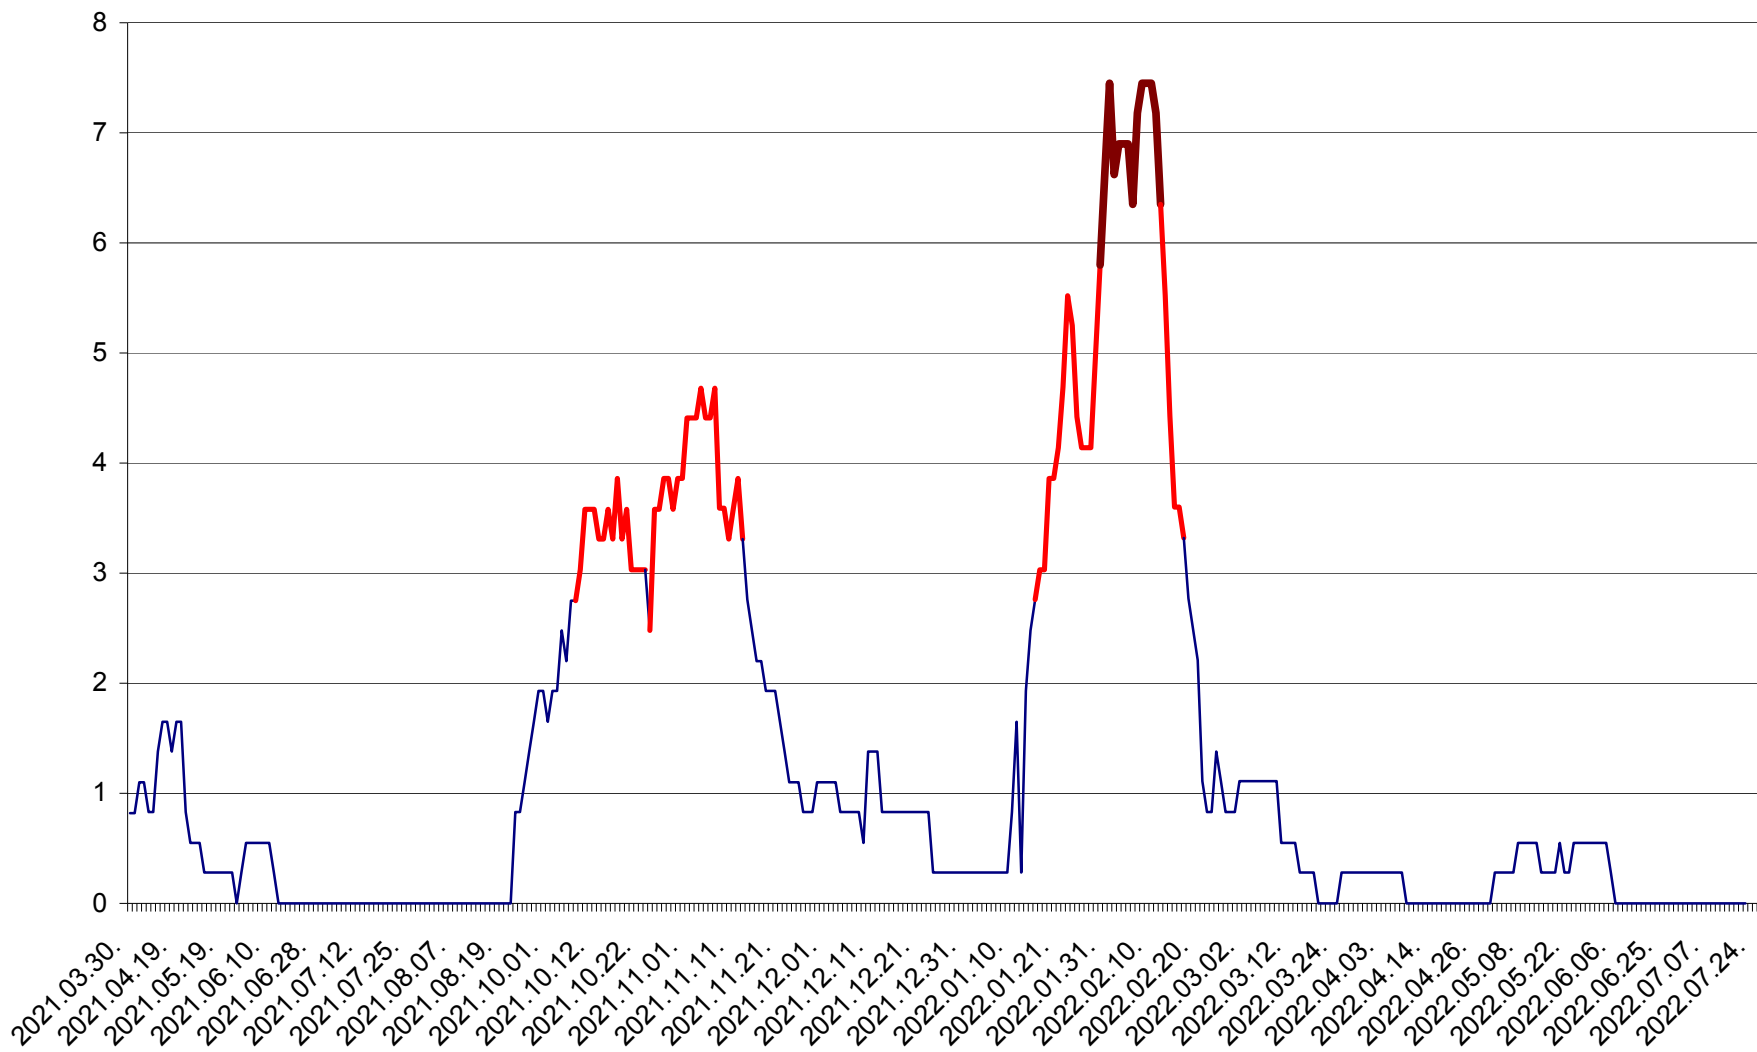

PRAID - Evolutia incidentei cumulate pe 14 zile la ‰ de locuitori  
2021.04.01. - 2022.07.24.

RACU - Evolutia incidentei cumulate pe 14 zile la ‰ de locuitori  
2021.04.01. - 2022.07.24.

REMETEA - Evolutia incidentei cumulate pe 14 zile la ‰ de locuitori  
2021.04.01. - 2022.07.24.

SĂCEL - Evolutia incidentei cumulate pe 14 zile la ‰ de locuitori  
2021.04.01. - 2022.07.24.

SÂNCRĂIENI - Evolutia incidentei cumulate pe 14 zile la ‰ de locuitori  
2021.04.01. - 2022.07.24.

SÂNDOMIC - Evolutia incidentei cumulate pe 14 zile la ‰ de locuitori  
2021.04.01. - 2022.07.24.

SÂNMARTIN - Evolutia incidentei cumulate pe 14 zile la ‰ de locuitori  
2021.04.01. - 2022.07.24.

SÂNSIMION - Evolutia incidentei cumulate pe 14 zile la ‰ de locuitori  
2021.04.01. - 2022.07.24.

SÂNTIMBRU - Evolutia incidentei cumulate pe 14 zile la ‰ de locuitori  
2021.04.01. - 2022.07.24.