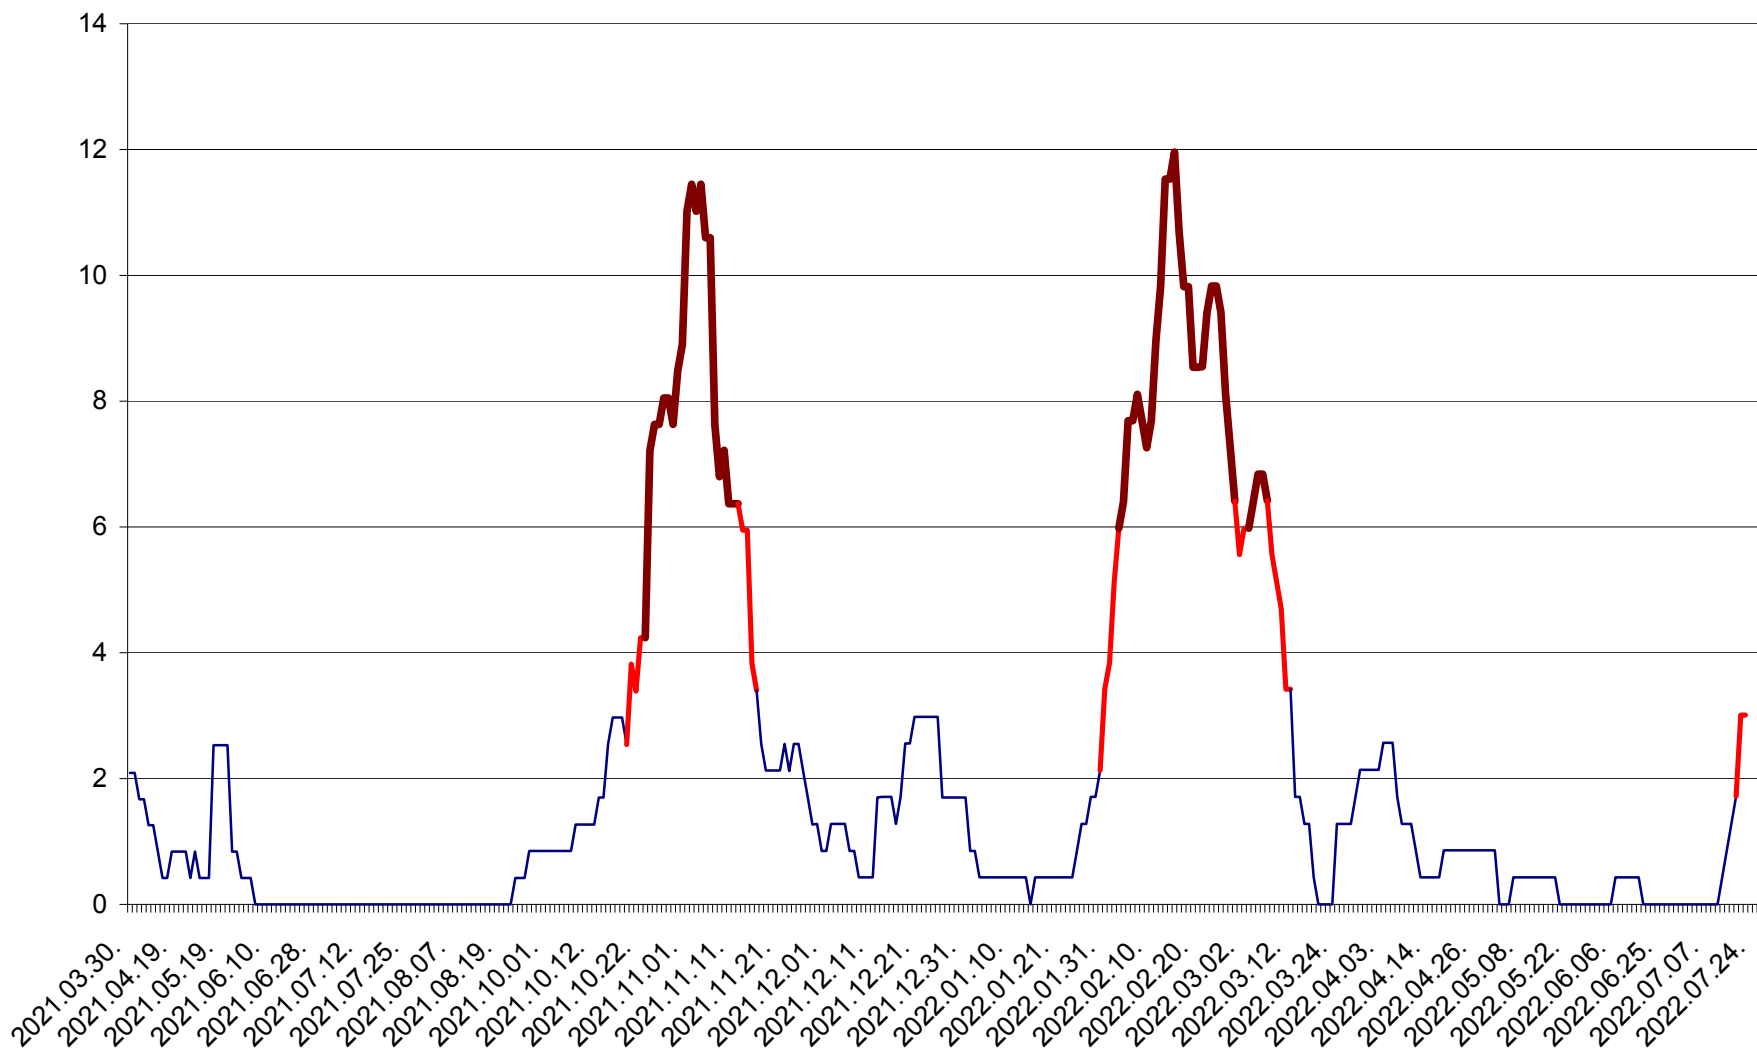

CORBU - Evolutia incidentei cumulate pe 14 zile la ‰ de locuitori  
2021.04.01. - 2022.07.24.

CORUND - Evolutia incidentei cumulate pe 14 zile la ‰ de locuitori  
2021.04.01. - 2022.07.24.

COZMENI - Evolutia incidentei cumulate pe 14 zile la % de locuitori  
2021.04.01. - 2022.07.24.

ORAȘ CRISTURU SECUIESC - Evolutia incidentei cumulate pe 14 zile la ‰ de locuitori  
2021.04.01. - 2022.07.24.

DĂNEȘTI - Evolutia incidentei cumulate pe 14 zile la ‰ de locuitori  
2021.04.01. - 2022.07.24.

DÂRJIU - Evolutia incidentei cumulate pe 14 zile la ‰ de locuitori  
2021.04.01. - 2022.07.24.

DEALU - Evolutia incidentei cumulate pe 14 zile la ‰ de locuitori  
2021.04.01. - 2022.07.24.

DITRĂU - Evolutia incidentei cumulate pe 14 zile la ‰ de locuitori  
2021.04.01. - 2022.07.24.

FELICENI - Evolutia incidentei cumulate pe 14 zile la % de locuitori  
2021.04.01. - 2022.07.24.

FRUMOASA - Evolutia incidentei cumulate pe 14 zile la ‰ de locuitori  
2021.04.01. - 2022.07.24.

GĂLĂUȚAȘ - Evoluția incidenței cumulate pe 14 zile la ‰ de locuitori  
2021.04.01. - 2022.07.24.