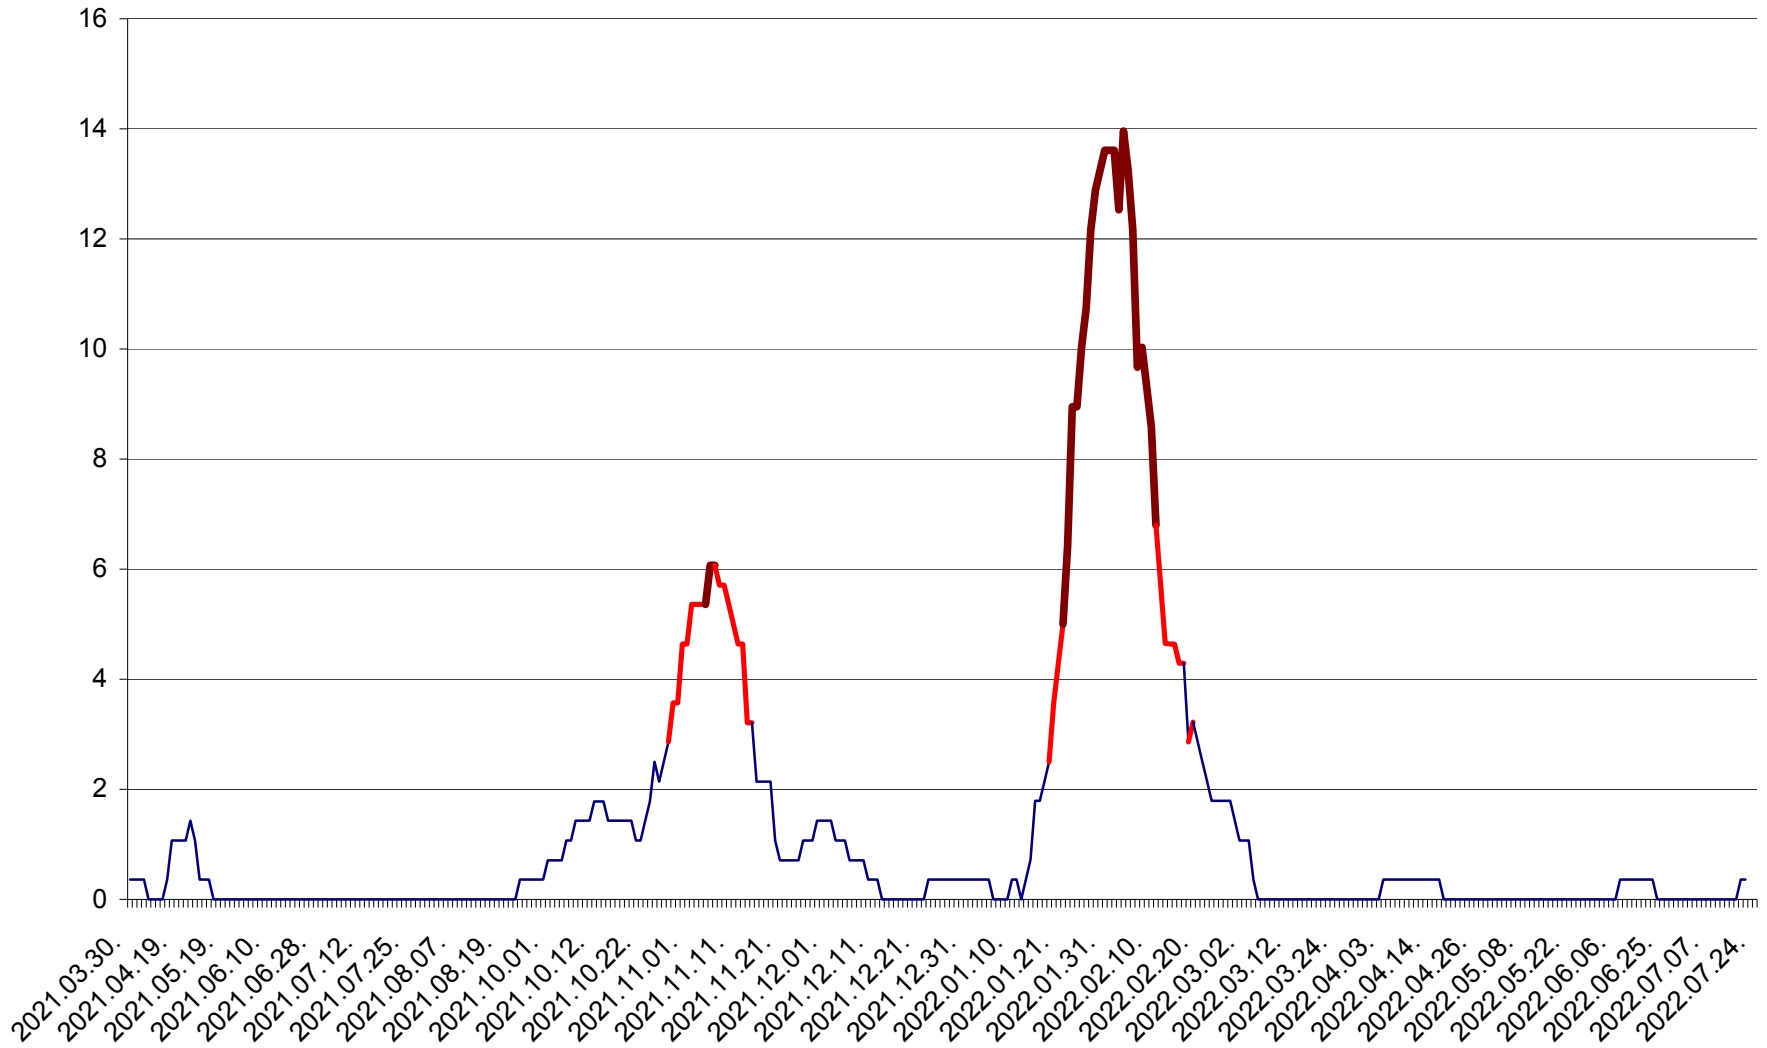

SÂNMARTIN - Evolutia incidentei cumulate pe 14 zile la ‰ de locuitori  
2021.04.01. - 2022.07.24.

SÂNSIMION - Evolutia incidentei cumulate pe 14 zile la ‰ de locuitori  
2021.04.01. - 2022.07.24.

SÂNTIMBRU - Evolutia incidentei cumulate pe 14 zile la ‰ de locuitori  
2021.04.01. - 2022.07.24.

SĂRMAȘ - Evolutia incidentei cumulate pe 14 zile la ‰ de locuitori  
2021.04.01. - 2022.07.24.

SATU MARE - Evolutia incidentei cumulate pe 14 zile la ‰ de locuitori  
2021.04.01. - 2022.07.24.

SECUIENI - Evolutia incidentei cumulate pe 14 zile la % de locuitori  
2021.04.01. - 2022.07.24.

SICULENI - Evolutia incidentei cumulate pe 14 zile la ‰ de locuitori  
2021.04.01. - 2022.07.24.

ȘIMONEȘTI - Evolutia incidentei cumulate pe 14 zile la ‰ de locuitori  
2021.04.01. - 2022.07.24.

SUBCETATE - Evolutia incidentei cumulate pe 14 zile la ‰ de locuitori  
2021.04.01. - 2022.07.24.