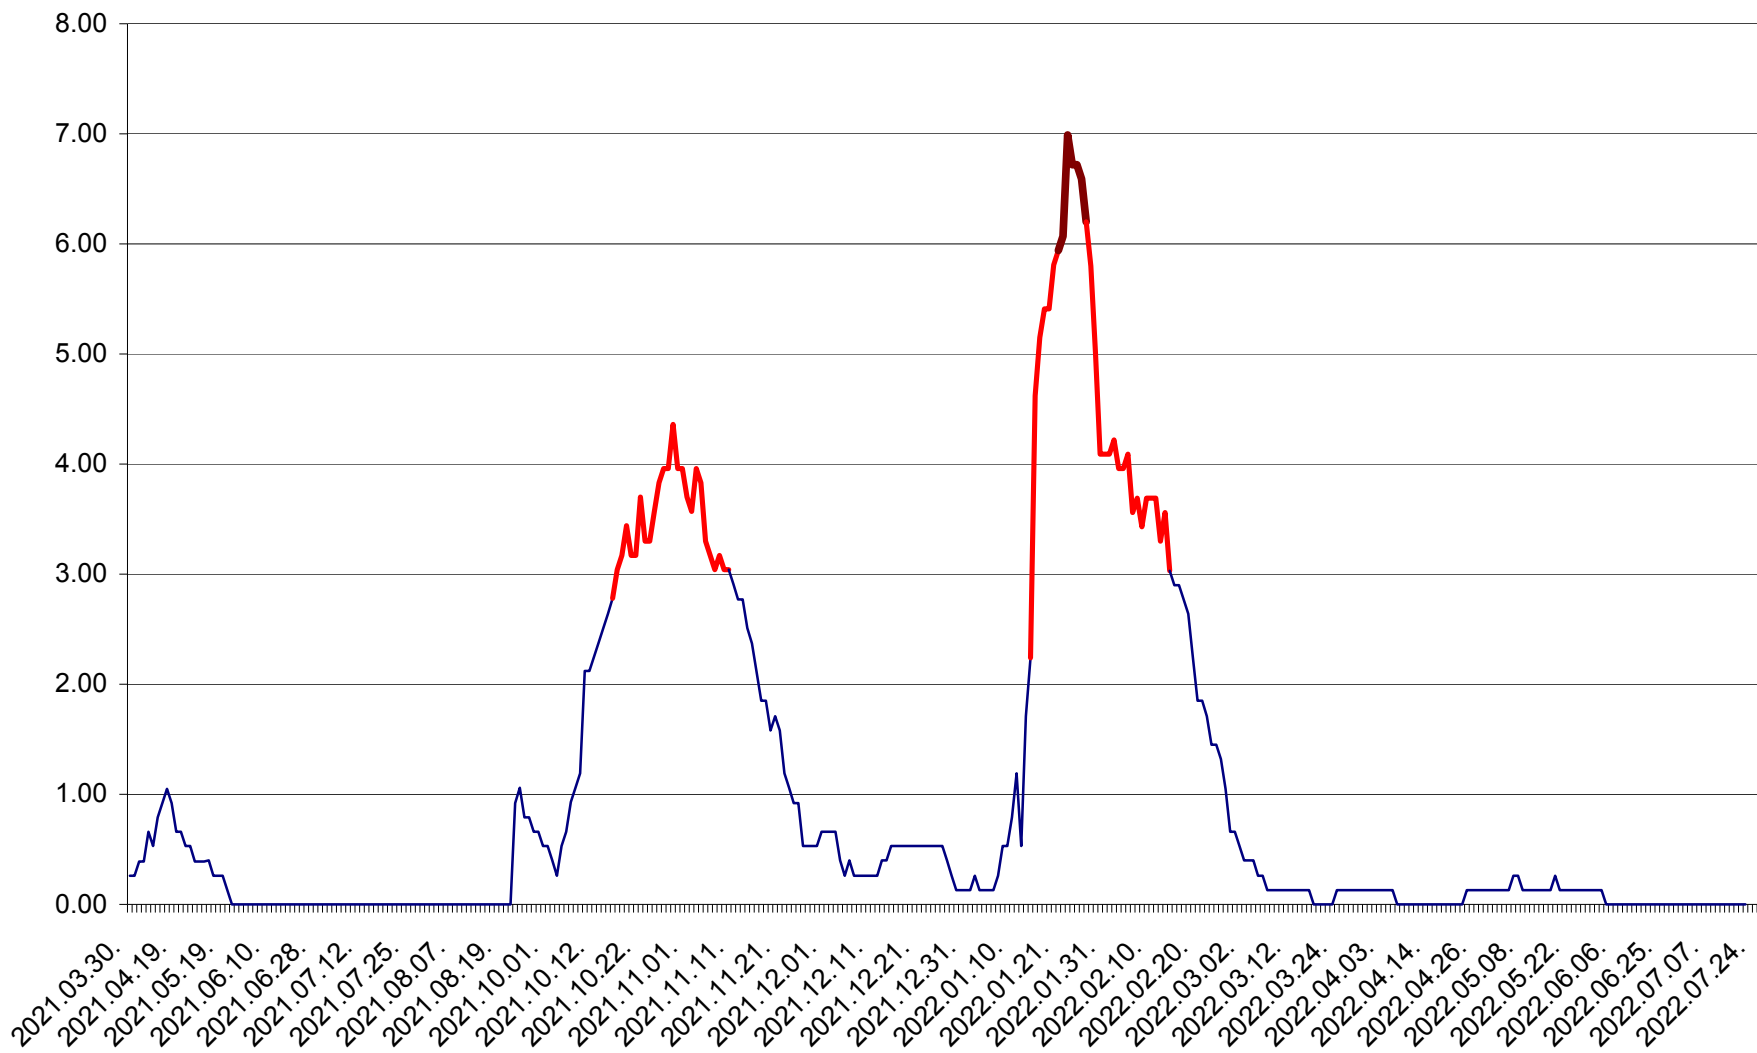

VOȘLĂBENI - Evolutia incidentei cumulate pe 14 zile la ‰ de locuitori
2021.04.01. - 2022.07.24.