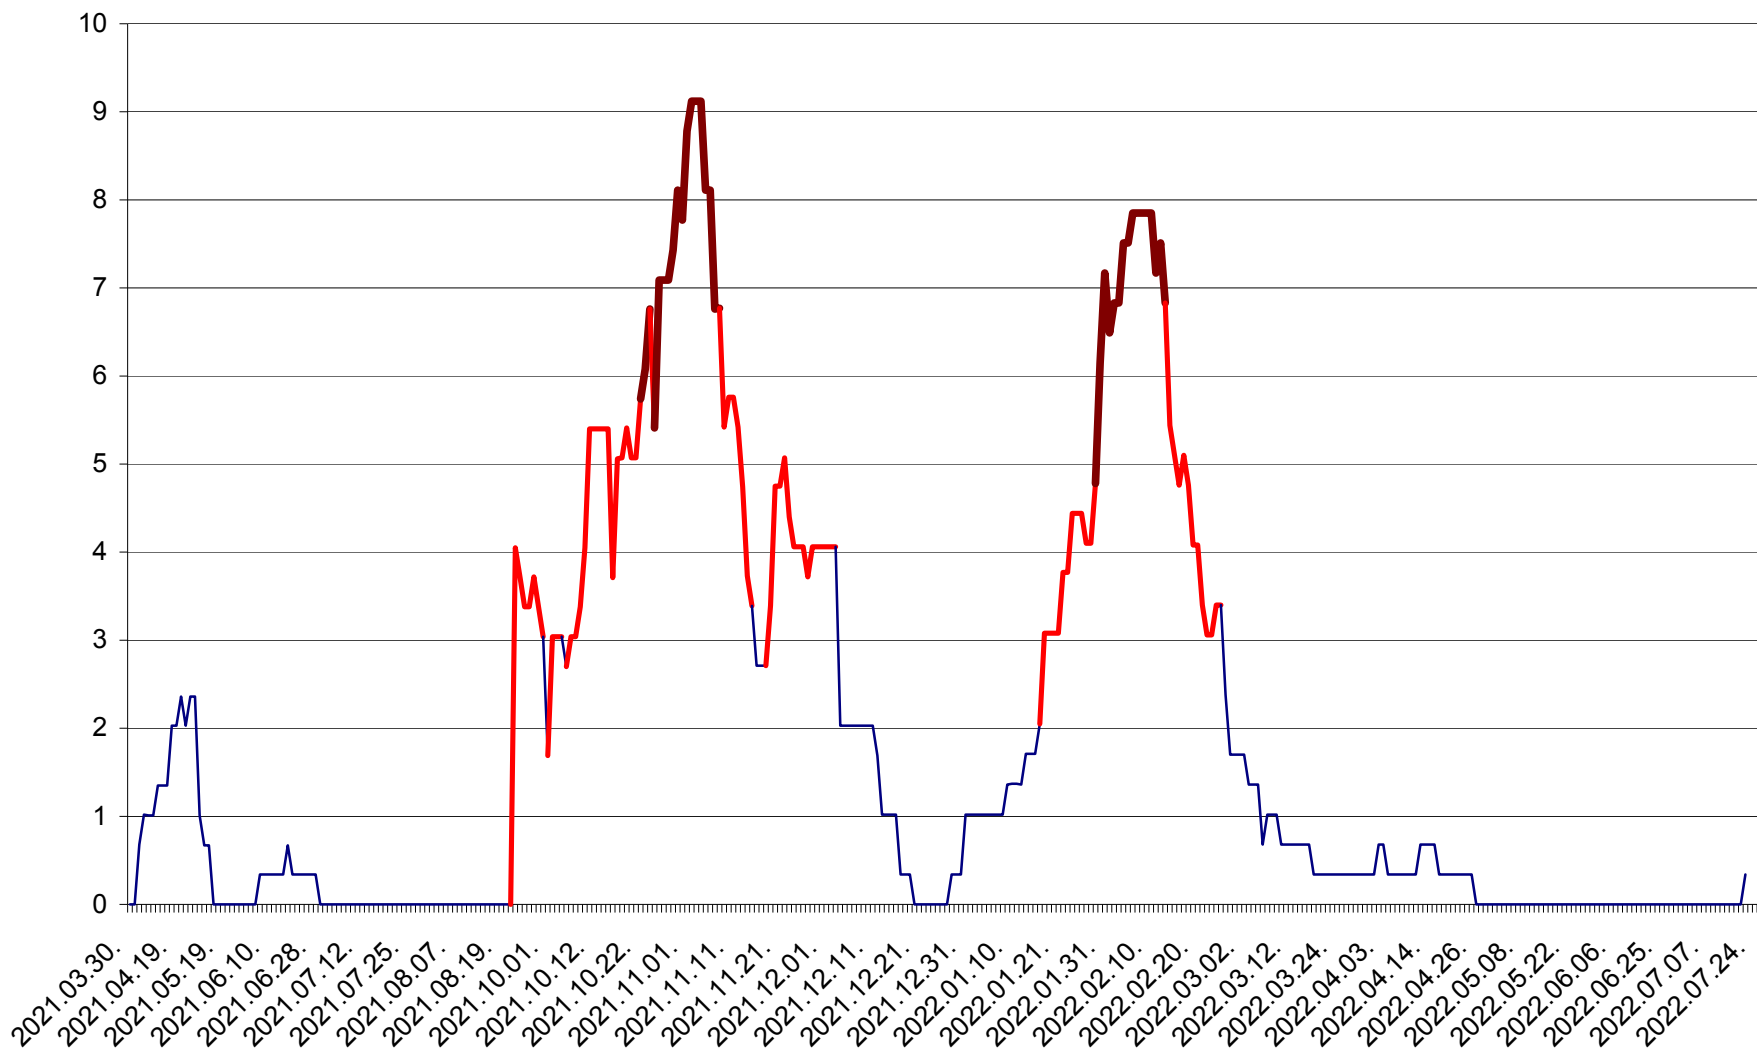

LĂZAREA - Evolutia incidentei cumulate pe 14 zile la % de locuitori  
2021.04.01. - 2022.07.24.

LELICENI - Evolutia incidentei cumulate pe 14 zile la % de locuitori  
2021.04.01. - 2022.07.24.

LUETA - Evolutia incidentei cumulate pe 14 zile la ‰ de locuitori  
2021.04.01. - 2022.07.24.

LUNCA DE JOS - Evolutia incidentei cumulate pe 14 zile la ‰ de locuitori  
2021.04.01. - 2022.07.24.

LUNCA DE SUS - Evolutia incidentei cumulate pe 14 zile la ‰ de locuitori  
2021.04.01. - 2022.07.24.

LUPENI - Evolutia incidentei cumulate pe 14 zile la ‰ de locuitori  
2021.04.01. - 2022.07.24.

MĂDĂRAȘ - Evolutia incidentei cumulate pe 14 zile la ‰ de locuitori  
2021.04.01. - 2022.07.24.

MĂRTINIȘ - Evolutia incidentei cumulate pe 14 zile la ‰ de locuitori  
2021.04.01. - 2022.07.24.

MEREȘTI - Evolutia incidentei cumulate pe 14 zile la ‰ de locuitori  
2021.04.01. - 2022.07.24.

MUNICIPIUL MIERCUREA-CIUC - Evolutia incidentei cumulate pe 14 zile la ‰ de locuitori  
2021.04.01. - 2022.07.24.