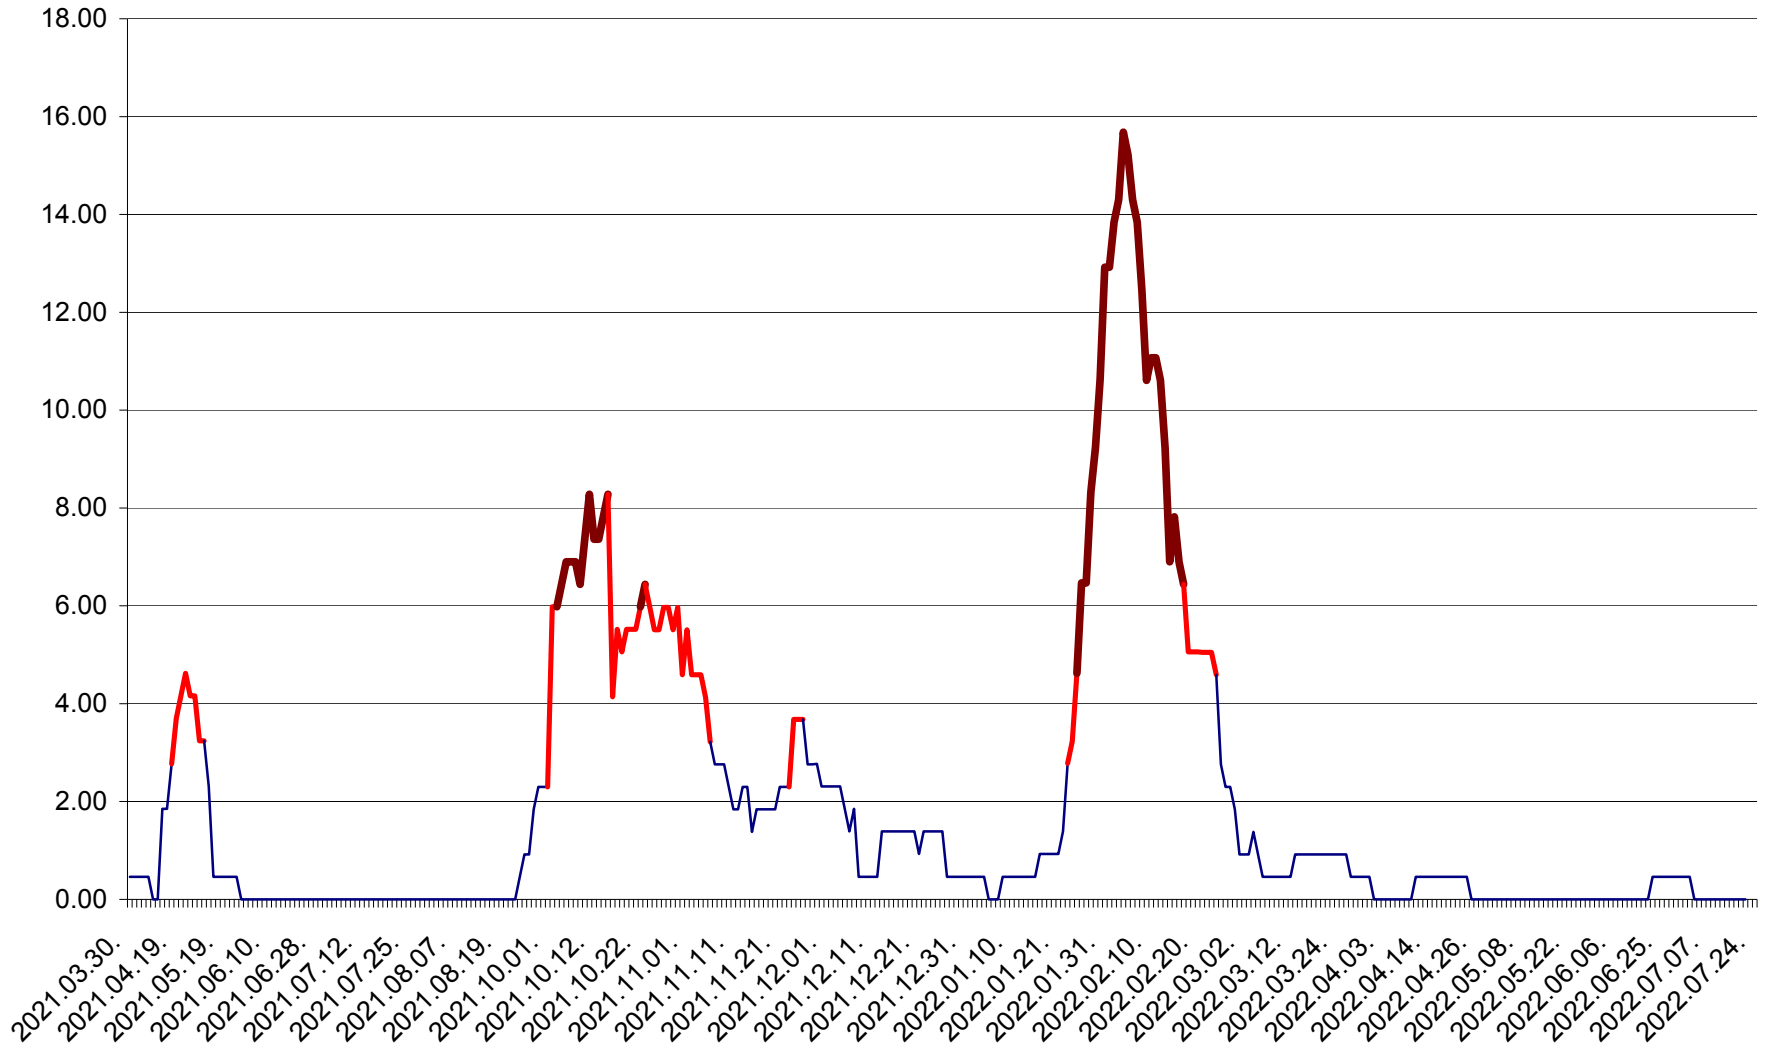

ATID - Evolutia incidentei cumulate pe 14 zile la % de locuitori  
2021.04.01. - 2022.07.24.

AVRĂMEȘTI - Evolutia incidentei cumulate pe 14 zile la ‰ de locuitori  
2021.04.01. - 2022.07.24.

ORAȘ BĂILE TUȘNAD - Evolutia incidentei cumulate pe 14 zile la ‰ de locuitori  
2021.04.01. - 2022.07.24.

ORAȘ BĂLAN - Evoluția incidenței cumulate pe 14 zile la ‰ de locuitori  
2021.04.01. - 2022.07.24.

BILBOR - Evolutia incidentei cumulate pe 14 zile la ‰ de locuitori  
2021.04.01. - 2022.07.24.

ORAȘ BORSEC - Evolutia incidentei cumulate pe 14 zile la ‰ de locuitori  
2021.04.01. - 2022.07.24.

BRĂDEȘTI - Evolutia incidentei cumulate pe 14 zile la ‰ de locuitori  
2021.04.01. - 2022.07.24.

CĂPÂLNIȚA - Evoluția incidenței cumulate pe 14 zile la ‰ de locuitori  
2021.04.01. - 2022.07.24.

CÂRȚA - Evolutia incidentei cumulate pe 14 zile la ‰ de locuitori  
2021.04.01. - 2022.07.24.

CICEU - Evolutia incidentei cumulate pe 14 zile la ‰ de locuitori  
2021.04.01. - 2022.07.24.

CIUCSÂNGEORGIU - Evolutia incidentei cumulate pe 14 zile la % de locuitori  
2021.04.01. - 2022.07.24.

CIUMANI - Evolutia incidentei cumulate pe 14 zile la ‰ de locuitori  
2021.04.01. - 2022.07.24.