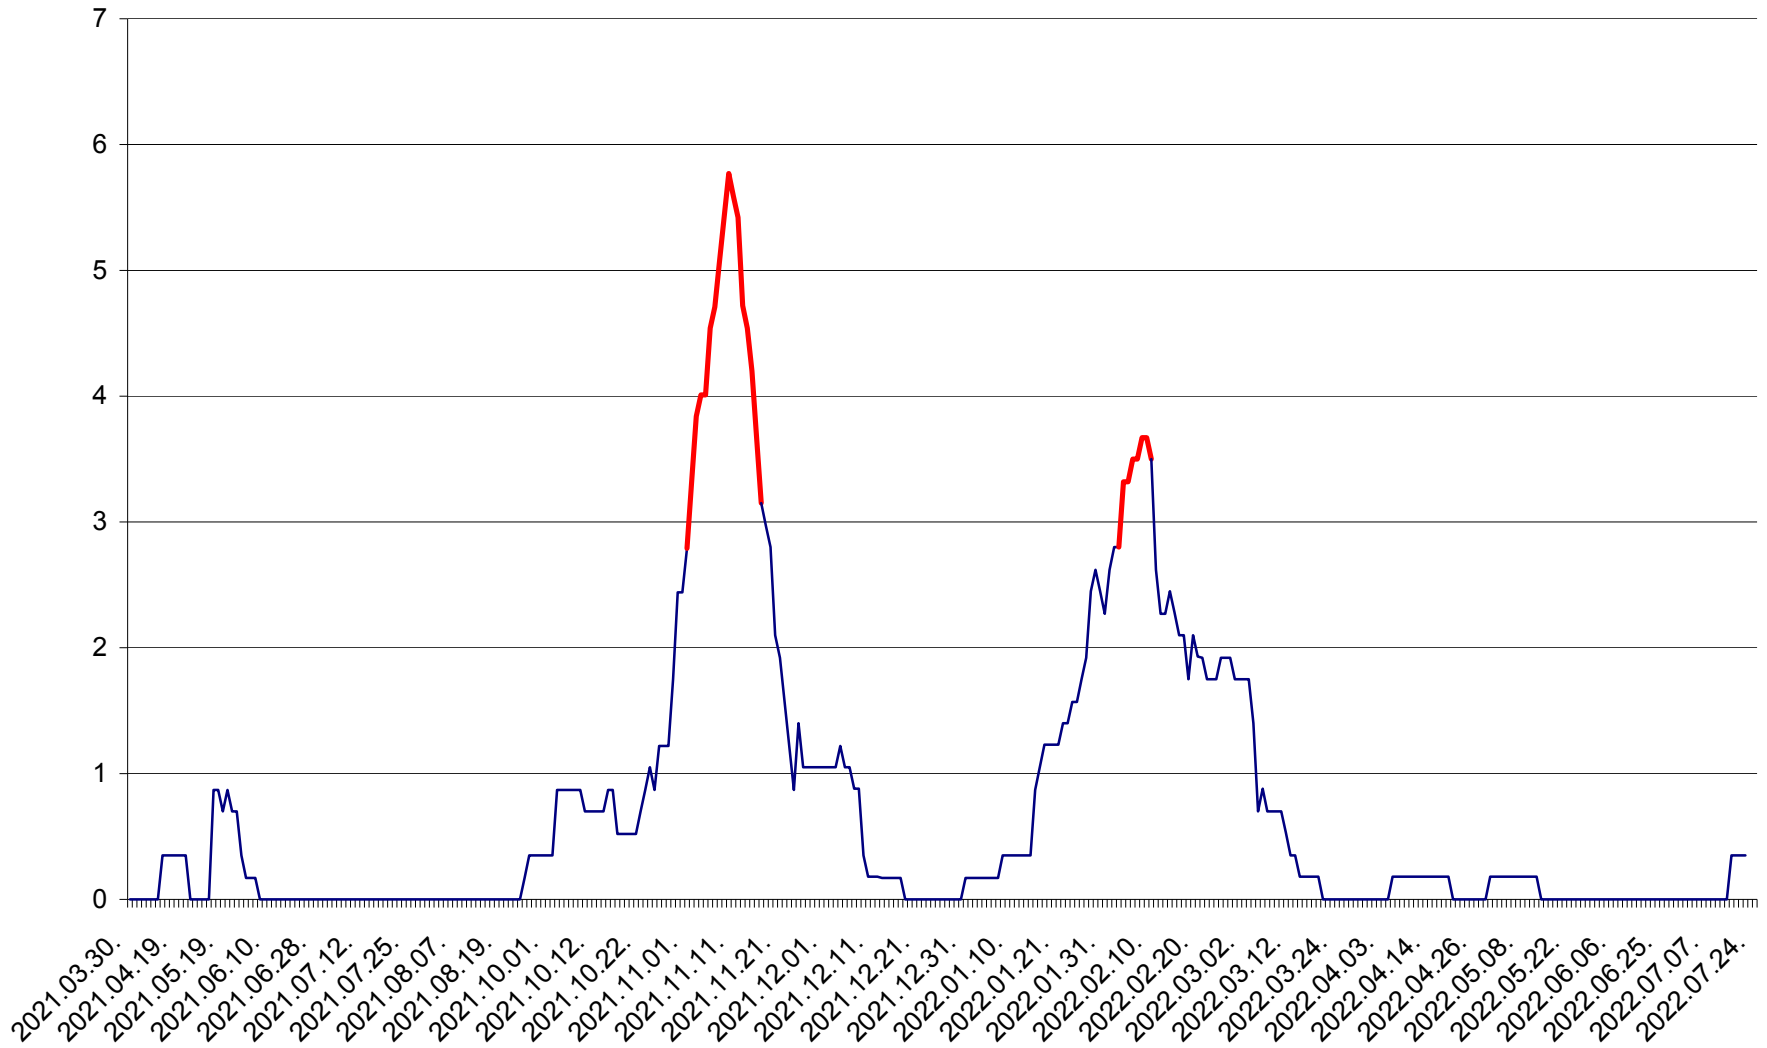

ORAȘ BĂLAN - Evoluția incidenței cumulate pe 14 zile la ‰ de locuitori  
2021.04.01. - 2022.07.24.

BILBOR - Evolutia incidentei cumulate pe 14 zile la ‰ de locuitori  
2021.04.01. - 2022.07.24.

ORAȘ BORSEC - Evolutia incidentei cumulate pe 14 zile la ‰ de locuitori  
2021.04.01. - 2022.07.24.

CORBU - Evolutia incidentei cumulate pe 14 zile la ‰ de locuitori  
2021.04.01. - 2022.07.24.

CORUND - Evolutia incidentei cumulate pe 14 zile la ‰ de locuitori  
2021.04.01. - 2022.07.24.

COZMENI - Evolutia incidentei cumulate pe 14 zile la % de locuitori  
2021.04.01. - 2022.07.24.

ORAȘ CRISTURU SECUIESC - Evolutia incidentei cumulate pe 14 zile la ‰ de locuitori  
2021.04.01. - 2022.07.24.

DĂNEȘTI - Evolutia incidentei cumulate pe 14 zile la ‰ de locuitori  
2021.04.01. - 2022.07.24.

DÂRJIU - Evolutia incidentei cumulate pe 14 zile la ‰ de locuitori  
2021.04.01. - 2022.07.24.

DEALU - Evolutia incidentei cumulate pe 14 zile la ‰ de locuitori  
2021.04.01. - 2022.07.24.

DITRĂU - Evolutia incidentei cumulate pe 14 zile la ‰ de locuitori  
2021.04.01. - 2022.07.24.