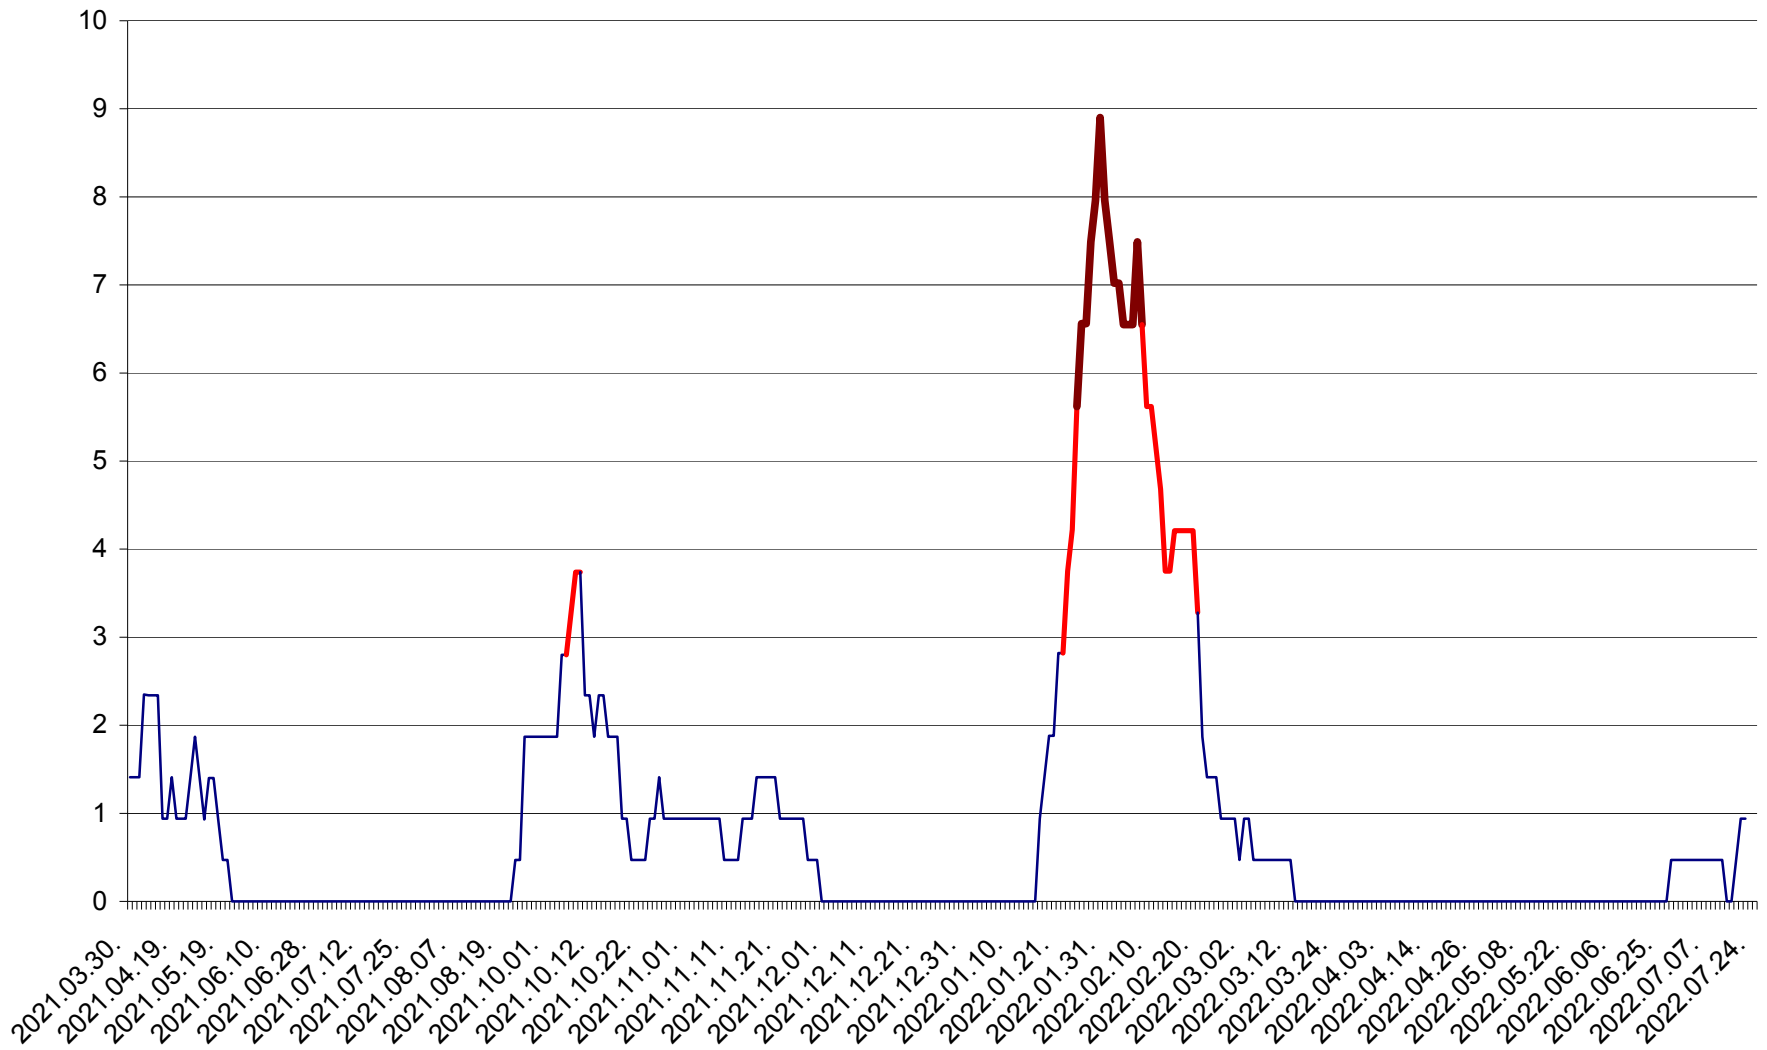

SECUIENI - Evolutia incidentei cumulate pe 14 zile la % de locuitori
2021.04.01. - 2022.07.24.

SATU MARE - Evolutia incidentei cumulate pe 14 zile la ‰ de locuitori
2021.04.01. - 2022.07.24.