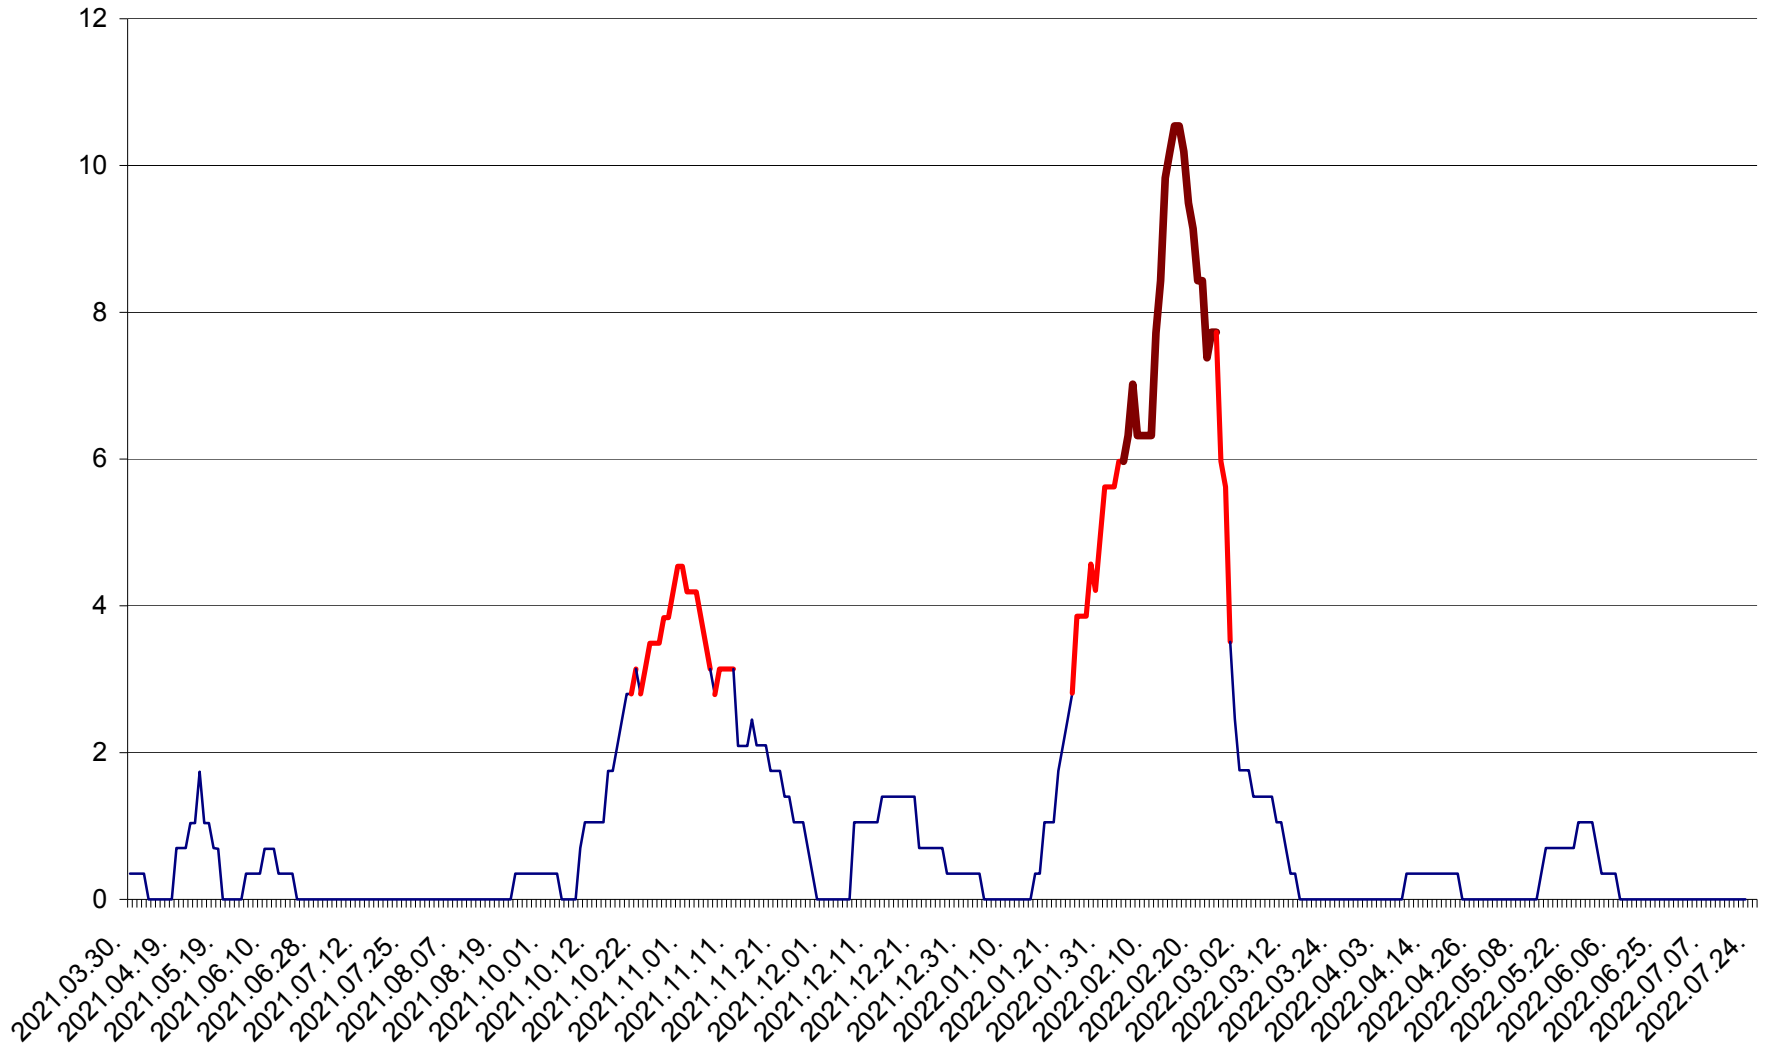

SICULENI - Evolutia incidentei cumulate pe 14 zile la ‰ de locuitori
2021.04.01. - 2022.07.24.