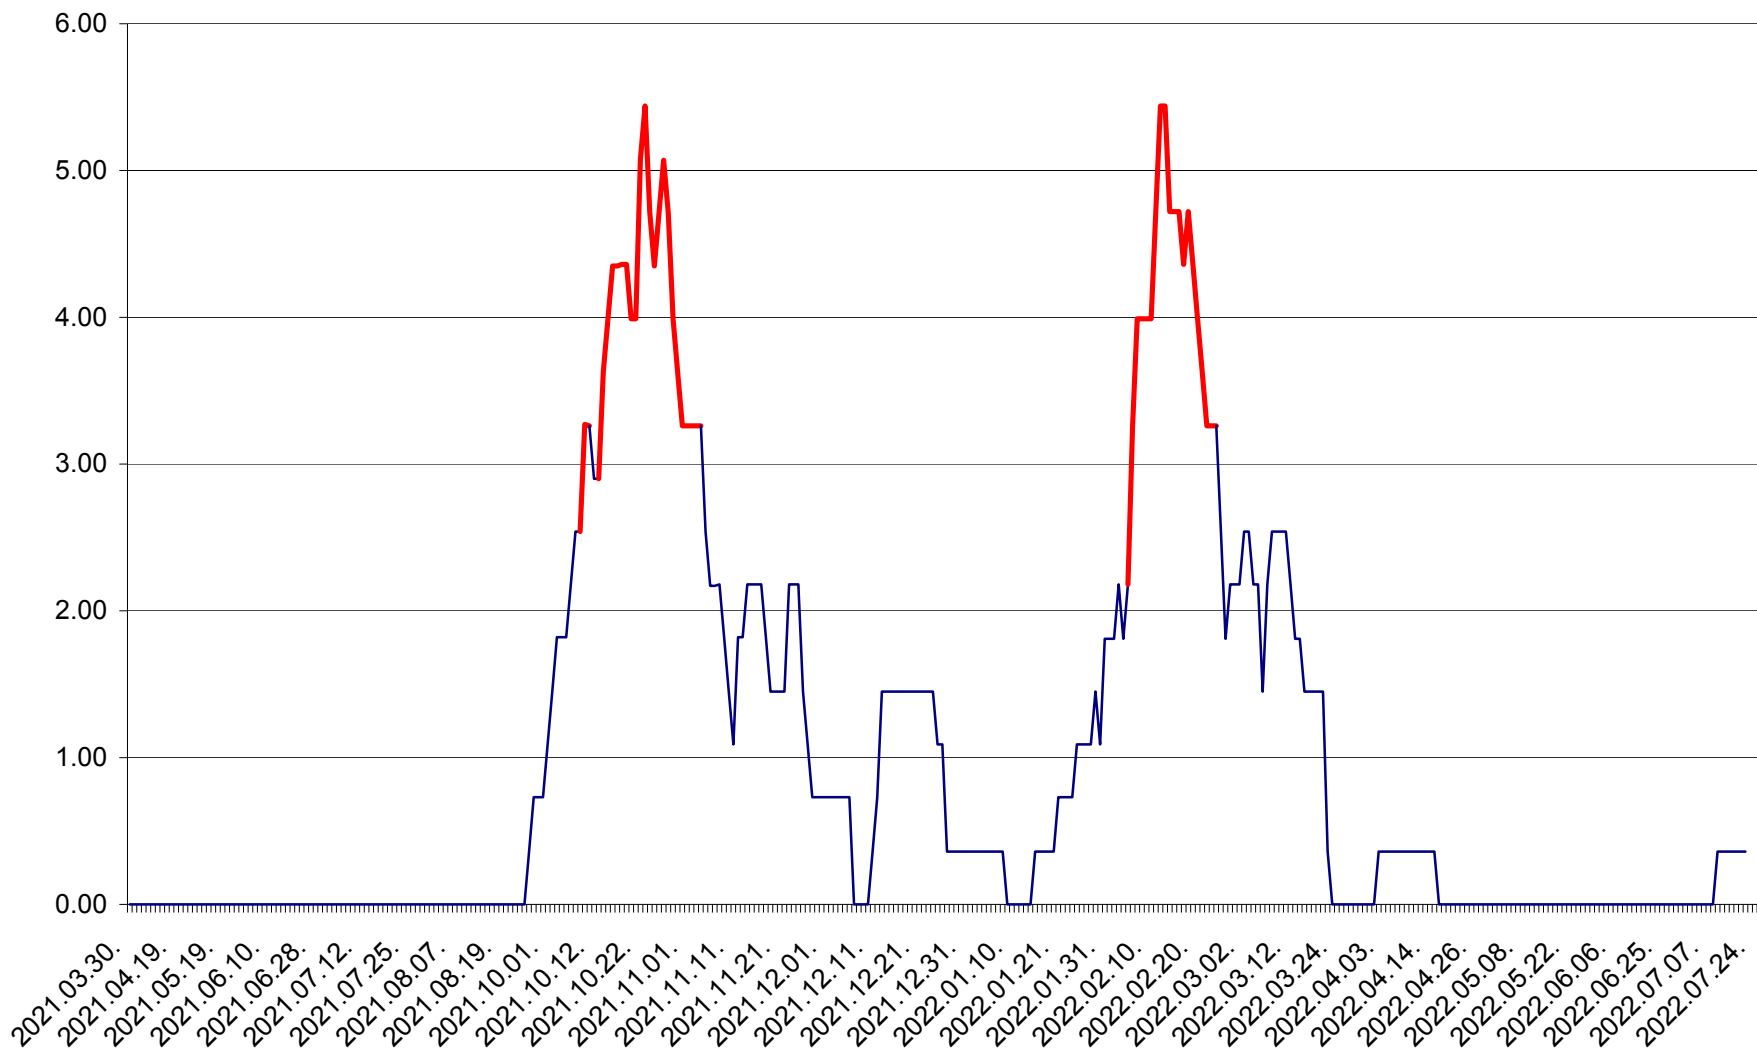

ATID - Evolutia incidentei cumulate pe 14 zile la % de locuitori  
2021.04.01. - 2022.07.24.

AVRĂMEȘTI - Evolutia incidentei cumulate pe 14 zile la ‰ de locuitori  
2021.04.01. - 2022.07.24.

ORAȘ BĂILE TUȘNAD - Evolutia incidentei cumulate pe 14 zile la ‰ de locuitori  
2021.04.01. - 2022.07.24.

ORAȘ BĂLAN - Evoluția incidenței cumulate pe 14 zile la ‰ de locuitori  
2021.04.01. - 2022.07.24.

BILBOR - Evolutia incidentei cumulate pe 14 zile la ‰ de locuitori  
2021.04.01. - 2022.07.24.

ORAȘ BORSEC - Evolutia incidentei cumulate pe 14 zile la ‰ de locuitori  
2021.04.01. - 2022.07.24.

BRĂDEȘTI - Evolutia incidentei cumulate pe 14 zile la ‰ de locuitori  
2021.04.01. - 2022.07.24.

CĂPÂLNIȚA - Evoluția incidenței cumulate pe 14 zile la ‰ de locuitori  
2021.04.01. - 2022.07.24.

CÂRȚA - Evolutia incidentei cumulate pe 14 zile la ‰ de locuitori  
2021.04.01. - 2022.07.24.