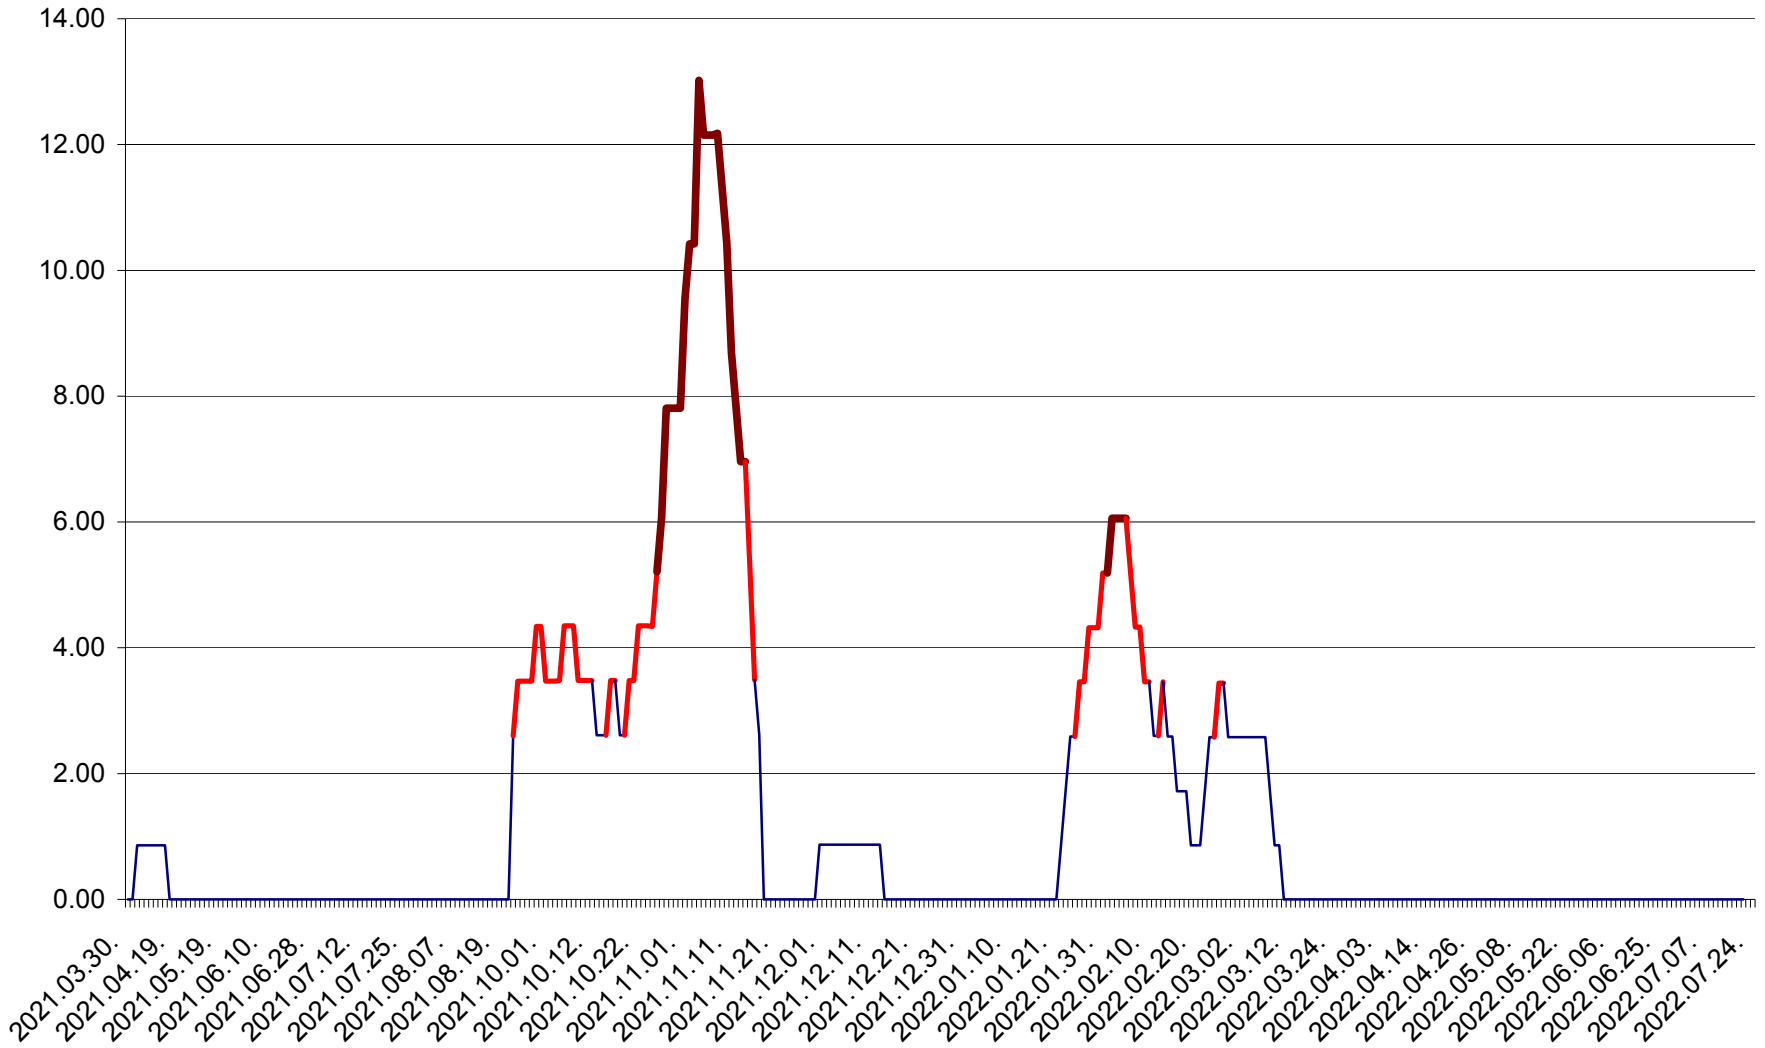

VĂRȘAG - Evolutia incidentei cumulate pe 14 zile la ‰ de locuitori
2021.04.01. - 2022.07.24.