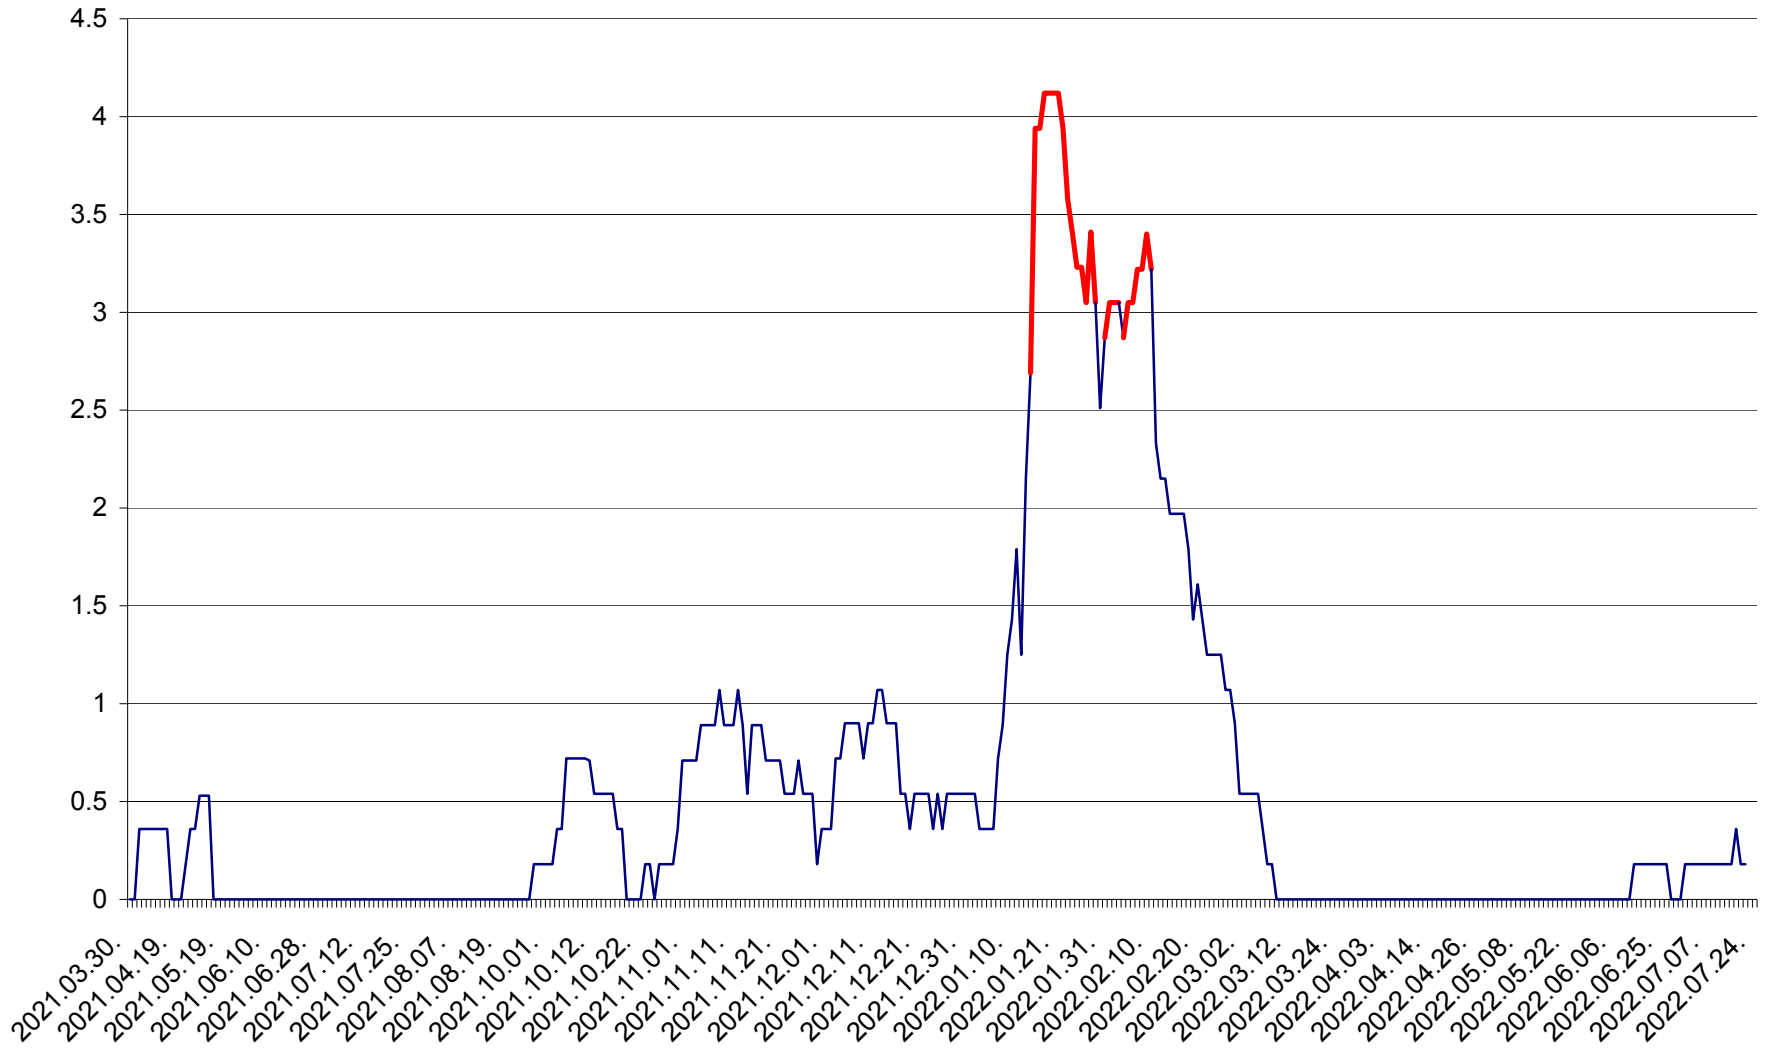

MUNICIPIUL GHEORGHENI - Evolutia incidentei cumulate pe 14 zile la % de locuitori  
2021.04.01. - 2022.07.24.

JOSENI - Evolutia incidentei cumulate pe 14 zile la ‰ de locuitori  
2021.04.01. - 2022.07.24.

LĂZAREA - Evolutia incidentei cumulate pe 14 zile la % de locuitori  
2021.04.01. - 2022.07.24.

LELICENI - Evolutia incidentei cumulate pe 14 zile la % de locuitori  
2021.04.01. - 2022.07.24.

LUETA - Evolutia incidentei cumulate pe 14 zile la ‰ de locuitori  
2021.04.01. - 2022.07.24.

LUNCA DE JOS - Evolutia incidentei cumulate pe 14 zile la ‰ de locuitori  
2021.04.01. - 2022.07.24.

LUNCA DE SUS - Evolutia incidentei cumulate pe 14 zile la ‰ de locuitori  
2021.04.01. - 2022.07.24.