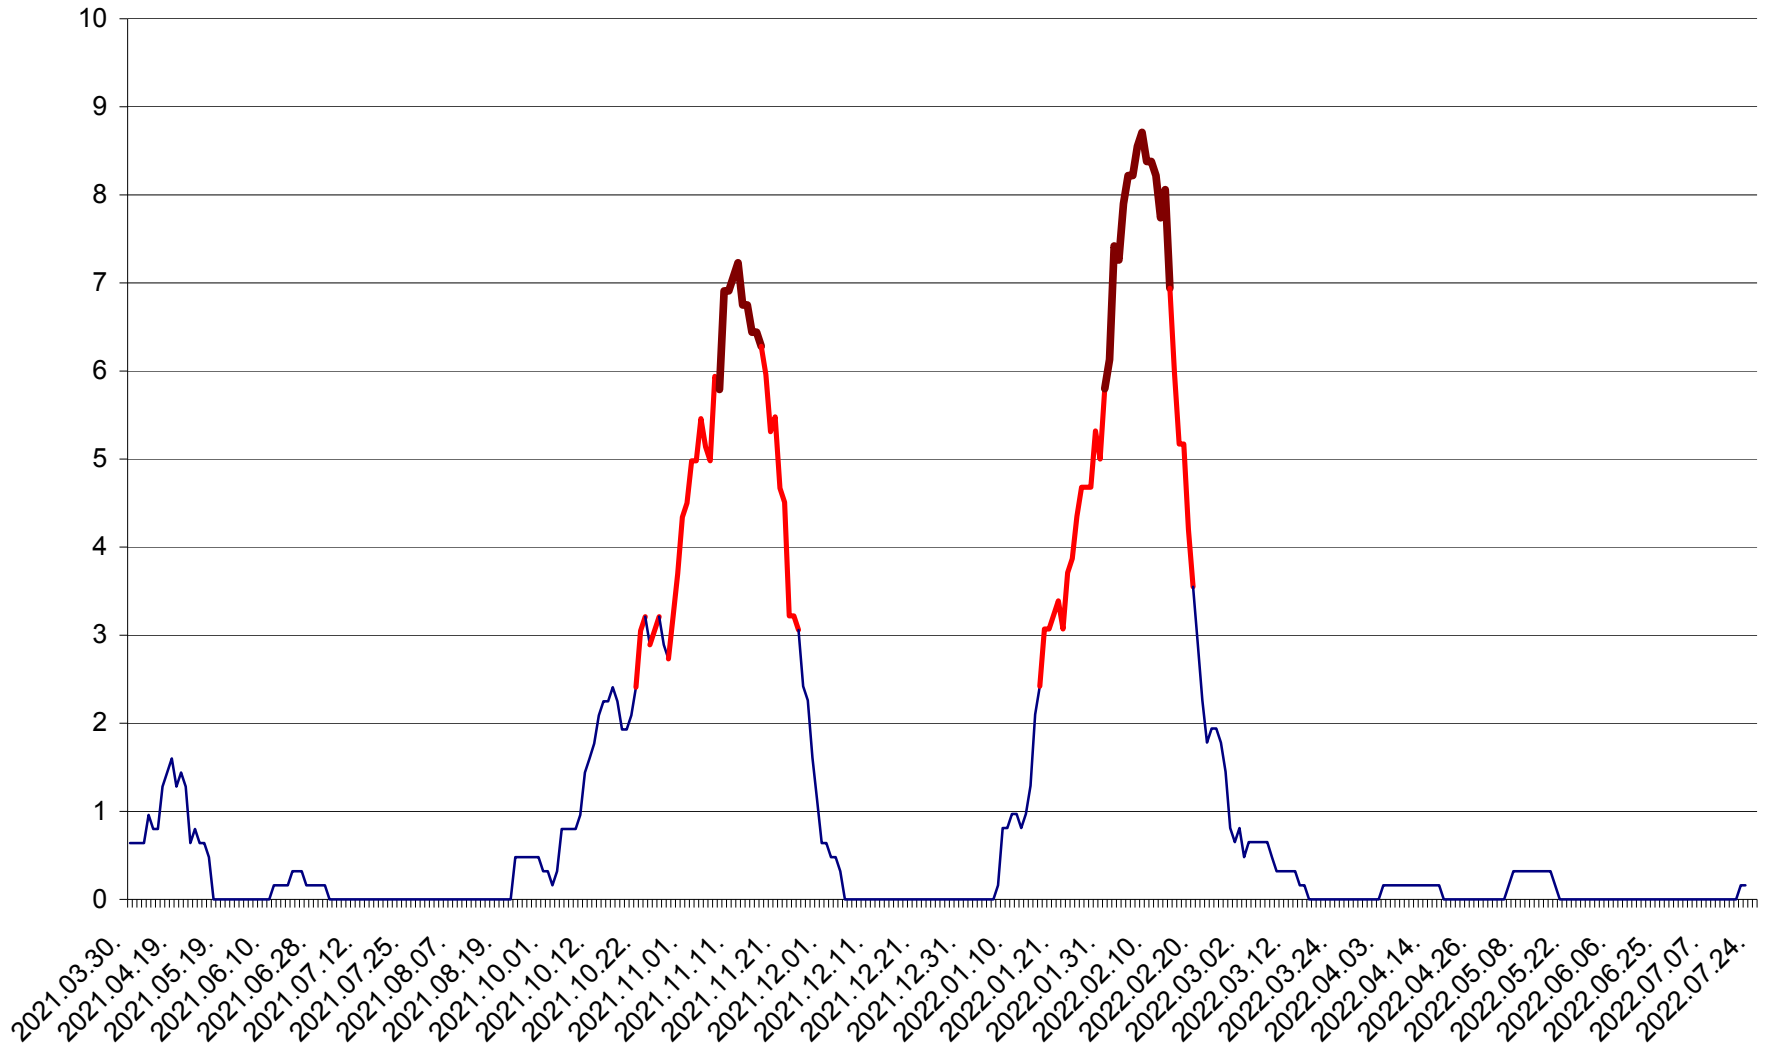

PRAID - Evolutia incidentei cumulate pe 14 zile la ‰ de locuitori  
2021.04.01. - 2022.07.24.

RACU - Evolutia incidentei cumulate pe 14 zile la ‰ de locuitori  
2021.04.01. - 2022.07.24.

REMETEA - Evolutia incidentei cumulate pe 14 zile la ‰ de locuitori  
2021.04.01. - 2022.07.24.

SĂCEL - Evolutia incidentei cumulate pe 14 zile la ‰ de locuitori  
2021.04.01. - 2022.07.24.

SÂNCRĂIENI - Evolutia incidentei cumulate pe 14 zile la ‰ de locuitori  
2021.04.01. - 2022.07.24.

SÂNDOMIC - Evolutia incidentei cumulate pe 14 zile la ‰ de locuitori  
2021.04.01. - 2022.07.24.