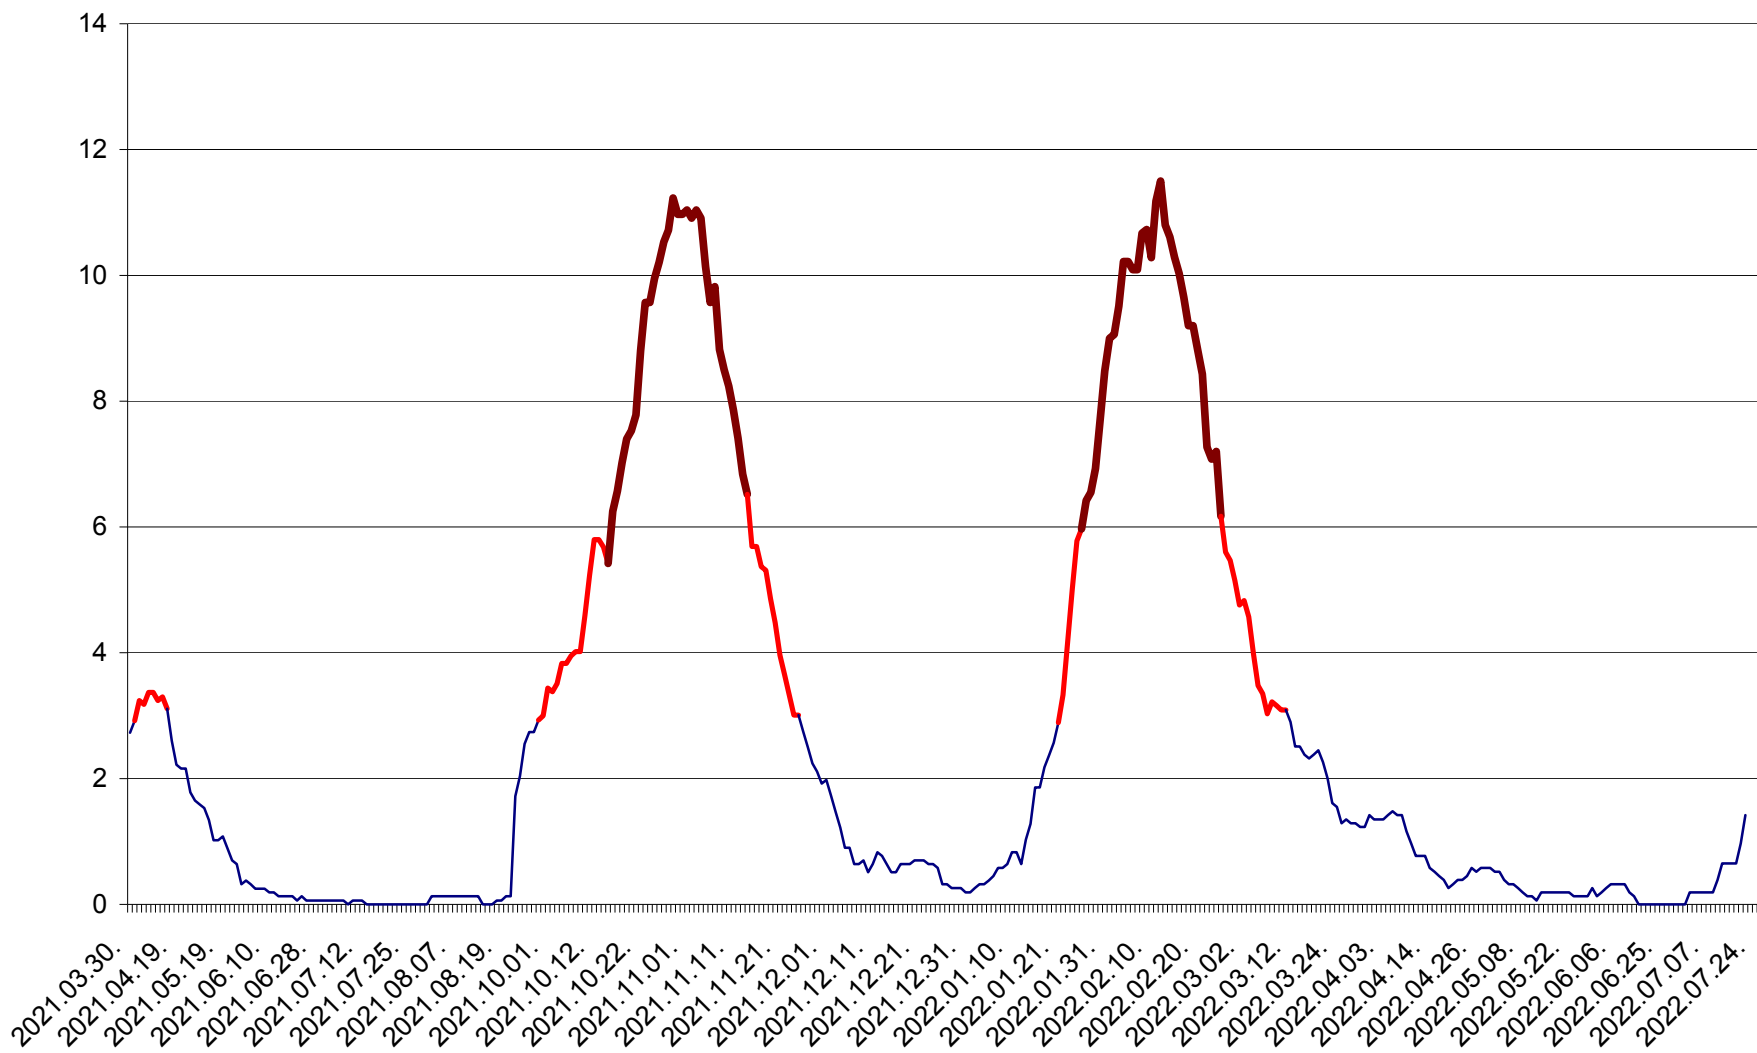

SICULENI - Evolutia incidentei cumulate pe 14 zile la ‰ de locuitori  
2021.04.01. - 2022.07.24.

ȘIMONEȘTI - Evolutia incidentei cumulate pe 14 zile la ‰ de locuitori  
2021.04.01. - 2022.07.24.

SUBCETATE - Evolutia incidentei cumulate pe 14 zile la ‰ de locuitori  
2021.04.01. - 2022.07.24.

SUSENI - Evolutia incidentei cumulate pe 14 zile la ‰ de locuitori  
2021.04.01. - 2022.07.24.

TOMEȘTI - Evolutia incidentei cumulate pe 14 zile la ‰ de locuitori  
2021.04.01. - 2022.07.24.

MUNICIPIUL TOPLIȚA - Evolutia incidentei cumulate pe 14 zile la ‰ de locuitori  
2021.04.01. - 2022.07.24.