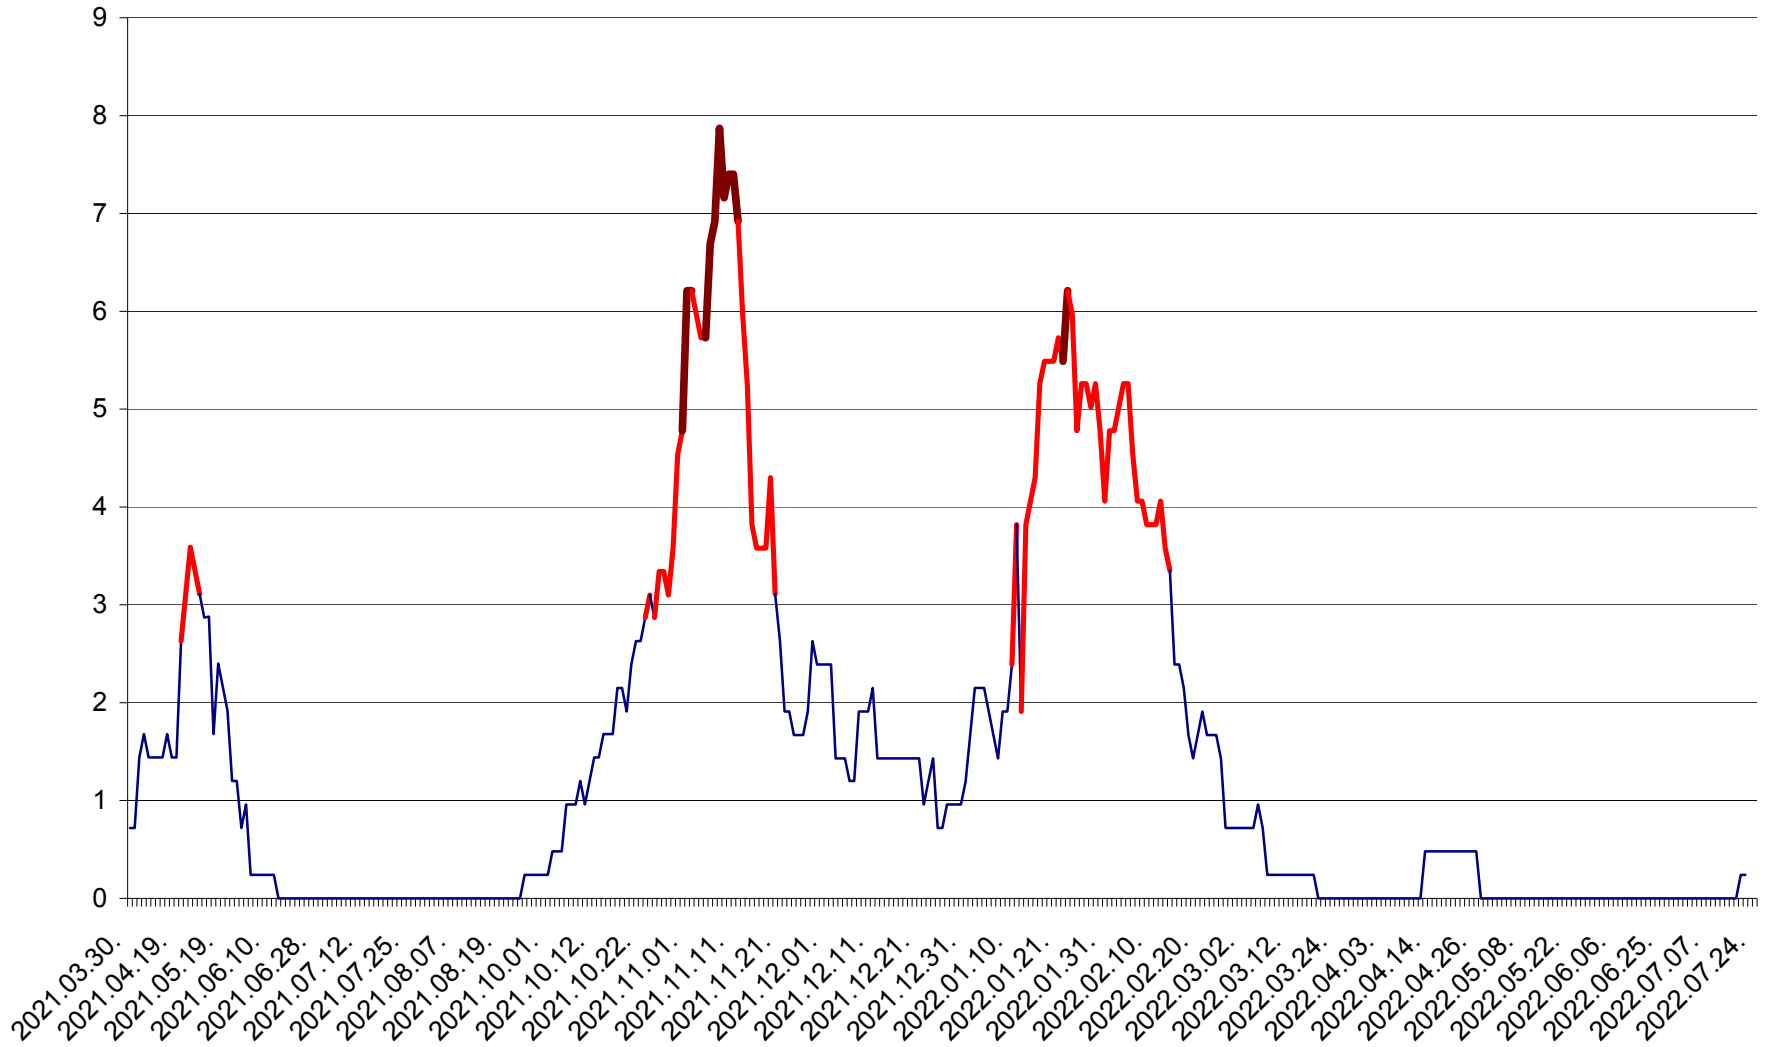

CORBU - Evolutia incidentei cumulate pe 14 zile la ‰ de locuitori  
2021.04.01. - 2022.07.24.

CORUND - Evolutia incidentei cumulate pe 14 zile la ‰ de locuitori  
2021.04.01. - 2022.07.24.

COZMENI - Evolutia incidentei cumulate pe 14 zile la % de locuitori  
2021.04.01. - 2022.07.24.

ORAȘ CRISTURU SECUIESC - Evolutia incidentei cumulate pe 14 zile la ‰ de locuitori  
2021.04.01. - 2022.07.24.

DĂNEȘTI - Evolutia incidentei cumulate pe 14 zile la ‰ de locuitori  
2021.04.01. - 2022.07.24.

DÂRJIU - Evolutia incidentei cumulate pe 14 zile la ‰ de locuitori  
2021.04.01. - 2022.07.24.

DEALU - Evolutia incidentei cumulate pe 14 zile la ‰ de locuitori  
2021.04.01. - 2022.07.24.

DITRĂU - Evolutia incidentei cumulate pe 14 zile la ‰ de locuitori  
2021.04.01. - 2022.07.24.

FELICENI - Evolutia incidentei cumulate pe 14 zile la % de locuitori  
2021.04.01. - 2022.07.24.

FRUMOASA - Evolutia incidentei cumulate pe 14 zile la ‰ de locuitori  
2021.04.01. - 2022.07.24.

GĂLĂUȚAȘ - Evoluția incidenței cumulate pe 14 zile la ‰ de locuitori  
2021.04.01. - 2022.07.24.