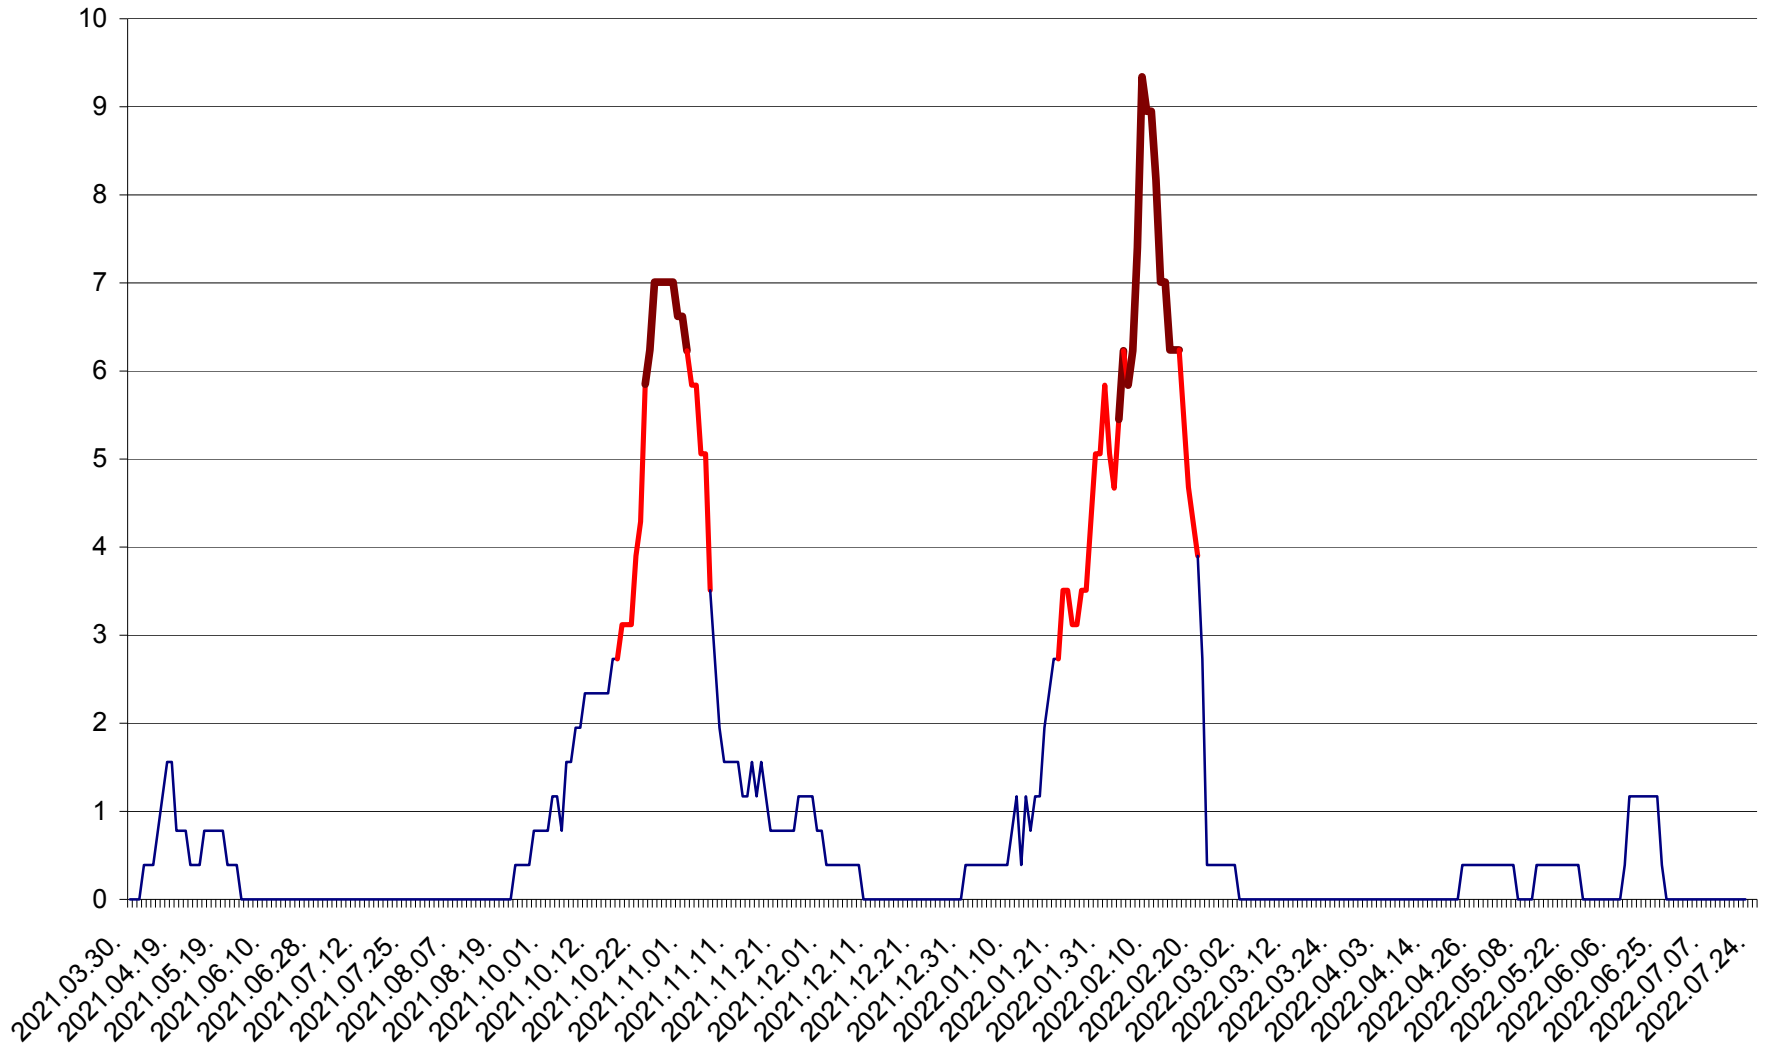

SICULENI - Evolutia incidentei cumulate pe 14 zile la ‰ de locuitori  
2021.04.01. - 2022.07.24.

ȘIMONEȘTI - Evolutia incidentei cumulate pe 14 zile la ‰ de locuitori  
2021.04.01. - 2022.07.24.

SUBCETATE - Evolutia incidentei cumulate pe 14 zile la ‰ de locuitori  
2021.04.01. - 2022.07.24.

SUSENI - Evolutia incidentei cumulate pe 14 zile la ‰ de locuitori  
2021.04.01. - 2022.07.24.

TOMEȘTI - Evolutia incidentei cumulate pe 14 zile la ‰ de locuitori  
2021.04.01. - 2022.07.24.

MUNICIPIUL TOPLIȚA - Evolutia incidentei cumulate pe 14 zile la ‰ de locuitori  
2021.04.01. - 2022.07.24.