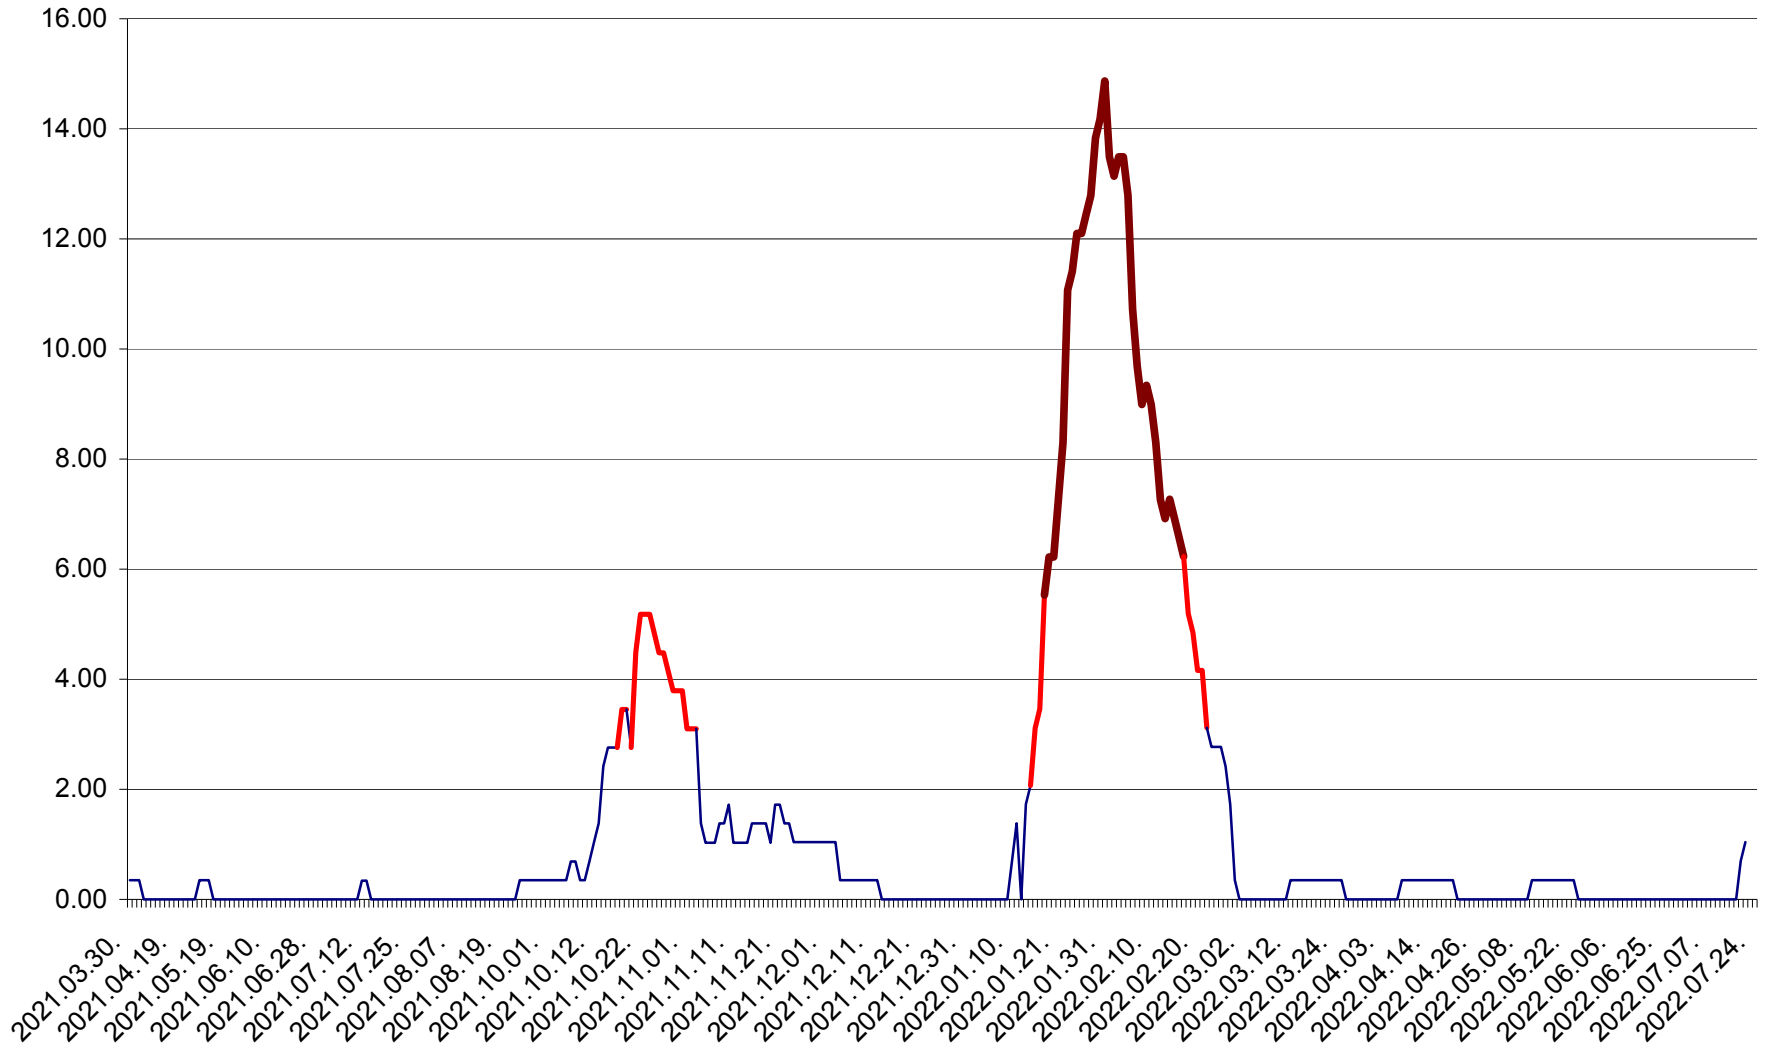

ORAȘ BĂLAN - Evoluția incidenței cumulate pe 14 zile la ‰ de locuitori  
2021.04.01. - 2022.07.24.

BILBOR - Evolutia incidentei cumulate pe 14 zile la ‰ de locuitori  
2021.04.01. - 2022.07.24.

ORAȘ BORSEC - Evolutia incidentei cumulate pe 14 zile la ‰ de locuitori  
2021.04.01. - 2022.07.24.

BRĂDEȘTI - Evolutia incidentei cumulate pe 14 zile la ‰ de locuitori  
2021.04.01. - 2022.07.24.

CĂPÂLNIȚA - Evoluția incidenței cumulate pe 14 zile la ‰ de locuitori  
2021.04.01. - 2022.07.24.

CÂRȚA - Evolutia incidentei cumulate pe 14 zile la ‰ de locuitori  
2021.04.01. - 2022.07.24.

CICEU - Evolutia incidentei cumulate pe 14 zile la ‰ de locuitori  
2021.04.01. - 2022.07.24.

CIUCSÂNGEORGIU - Evolutia incidentei cumulate pe 14 zile la % de locuitori  
2021.04.01. - 2022.07.24.

CIUMANI - Evolutia incidentei cumulate pe 14 zile la ‰ de locuitori  
2021.04.01. - 2022.07.24.

CORBU - Evolutia incidentei cumulate pe 14 zile la ‰ de locuitori  
2021.04.01. - 2022.07.24.

CORUND - Evolutia incidentei cumulate pe 14 zile la ‰ de locuitori  
2021.04.01. - 2022.07.24.

COZMENI - Evolutia incidentei cumulate pe 14 zile la % de locuitori  
2021.04.01. - 2022.07.24.