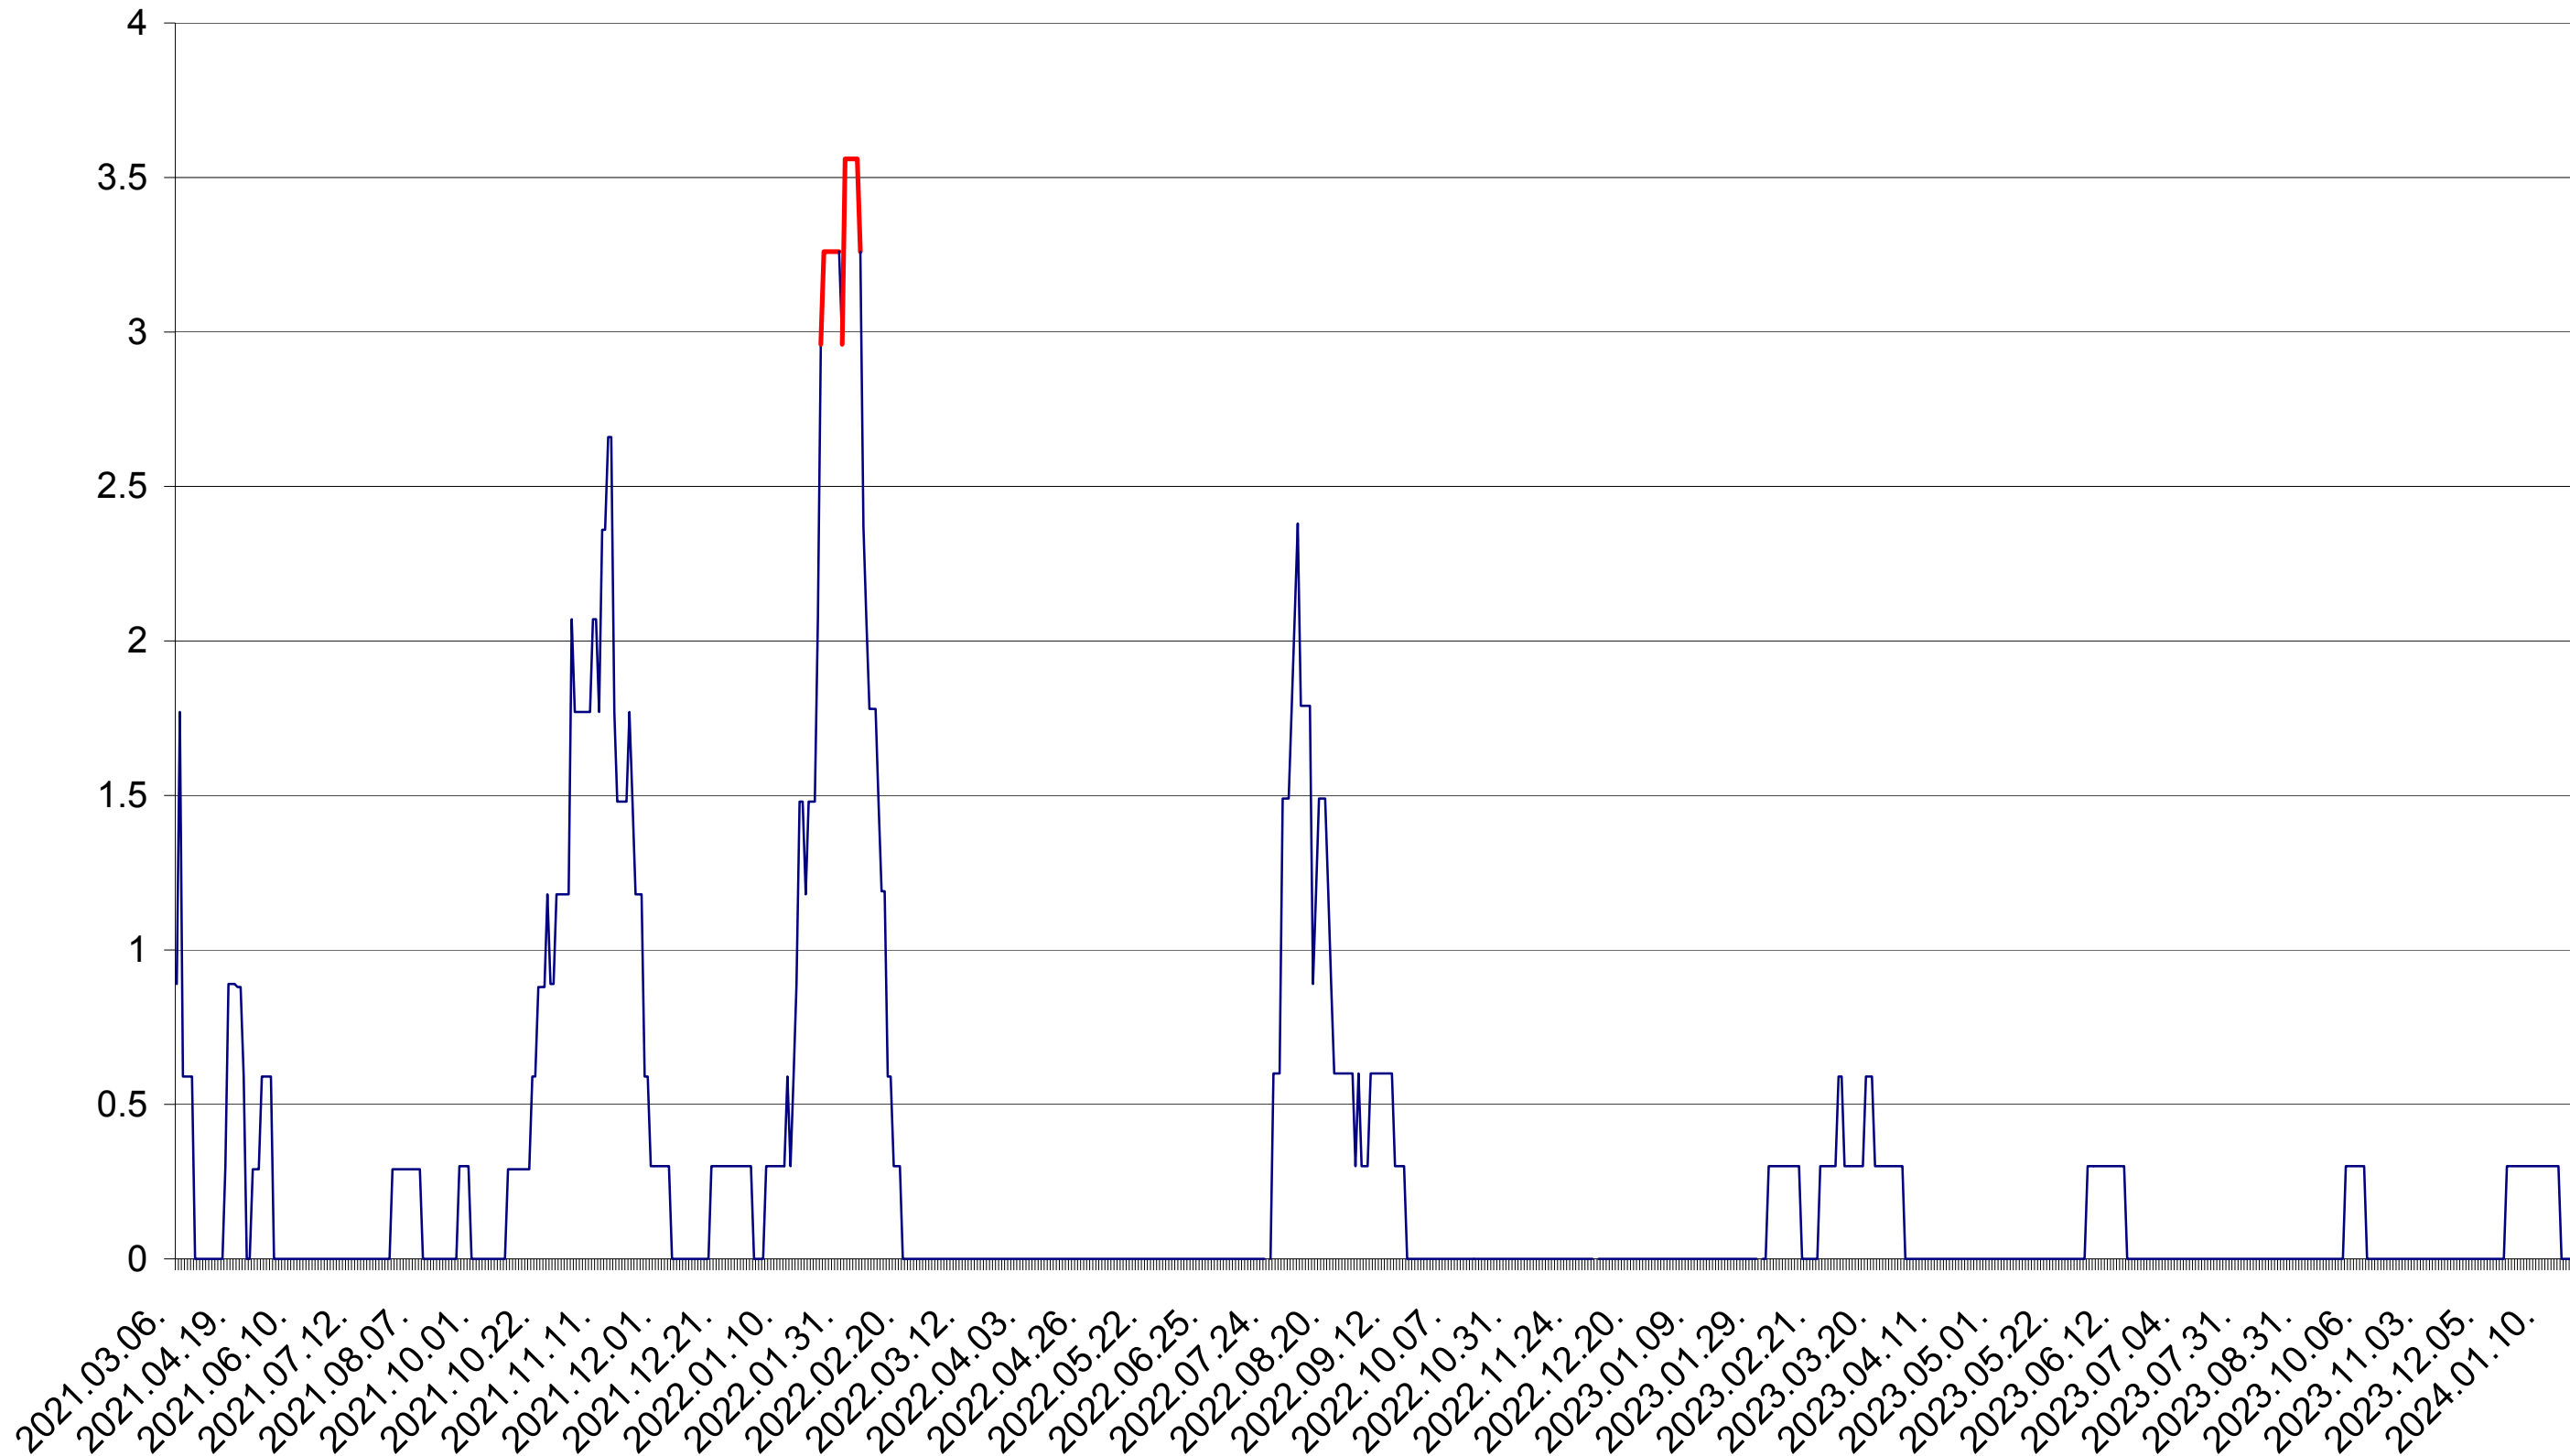

ORAȘ CRISTURU SECUIESC - Evolutia incidentei cumulate pe 14 zile la ‰ de locuitori
2021.03.07. - 2024.01.26.

DĂNEȘTI - Evolutia incidentei cumulate pe 14 zile la ‰ de locuitori
2021.03.07. - 2024.01.26.

MUNICIPIUL GHEORGHENI - Evolutia incidentei cumulate pe 14 zile la ‰ de locuitori
2021.03.07. - 2024.01.26.

JOSENI - Evolutia incidentei cumulate pe 14 zile la ‰ de locuitori
2021.03.07. - 2024.01.26.

LĂZAREA - Evolutia incidentei cumulate pe 14 zile la ‰ de locuitori
2021.03.07. - 2024.01.26.

LELICENI - Evolutia incidentei cumulate pe 14 zile la ‰ de locuitori
2021.03.07. - 2024.01.26.

LUETA - Evolutia incidentei cumulate pe 14 zile la ‰ de locuitori
2021.03.07. - 2024.01.26.

LUNCA DE JOS - Evolutia incidentei cumulate pe 14 zile la ‰ de locuitori
2021.03.07. - 2024.01.26.

LUNCA DE SUS - Evolutia incidentei cumulate pe 14 zile la ‰ de locuitori
2021.03.07. - 2024.01.26.

LUPENI - Evolutia incidentei cumulate pe 14 zile la ‰ de locuitori
2021.03.07. - 2024.01.26.

MĂDĂRAȘ - Evolutia incidentei cumulate pe 14 zile la ‰ de locuitori
2021.03.07. - 2024.01.26.