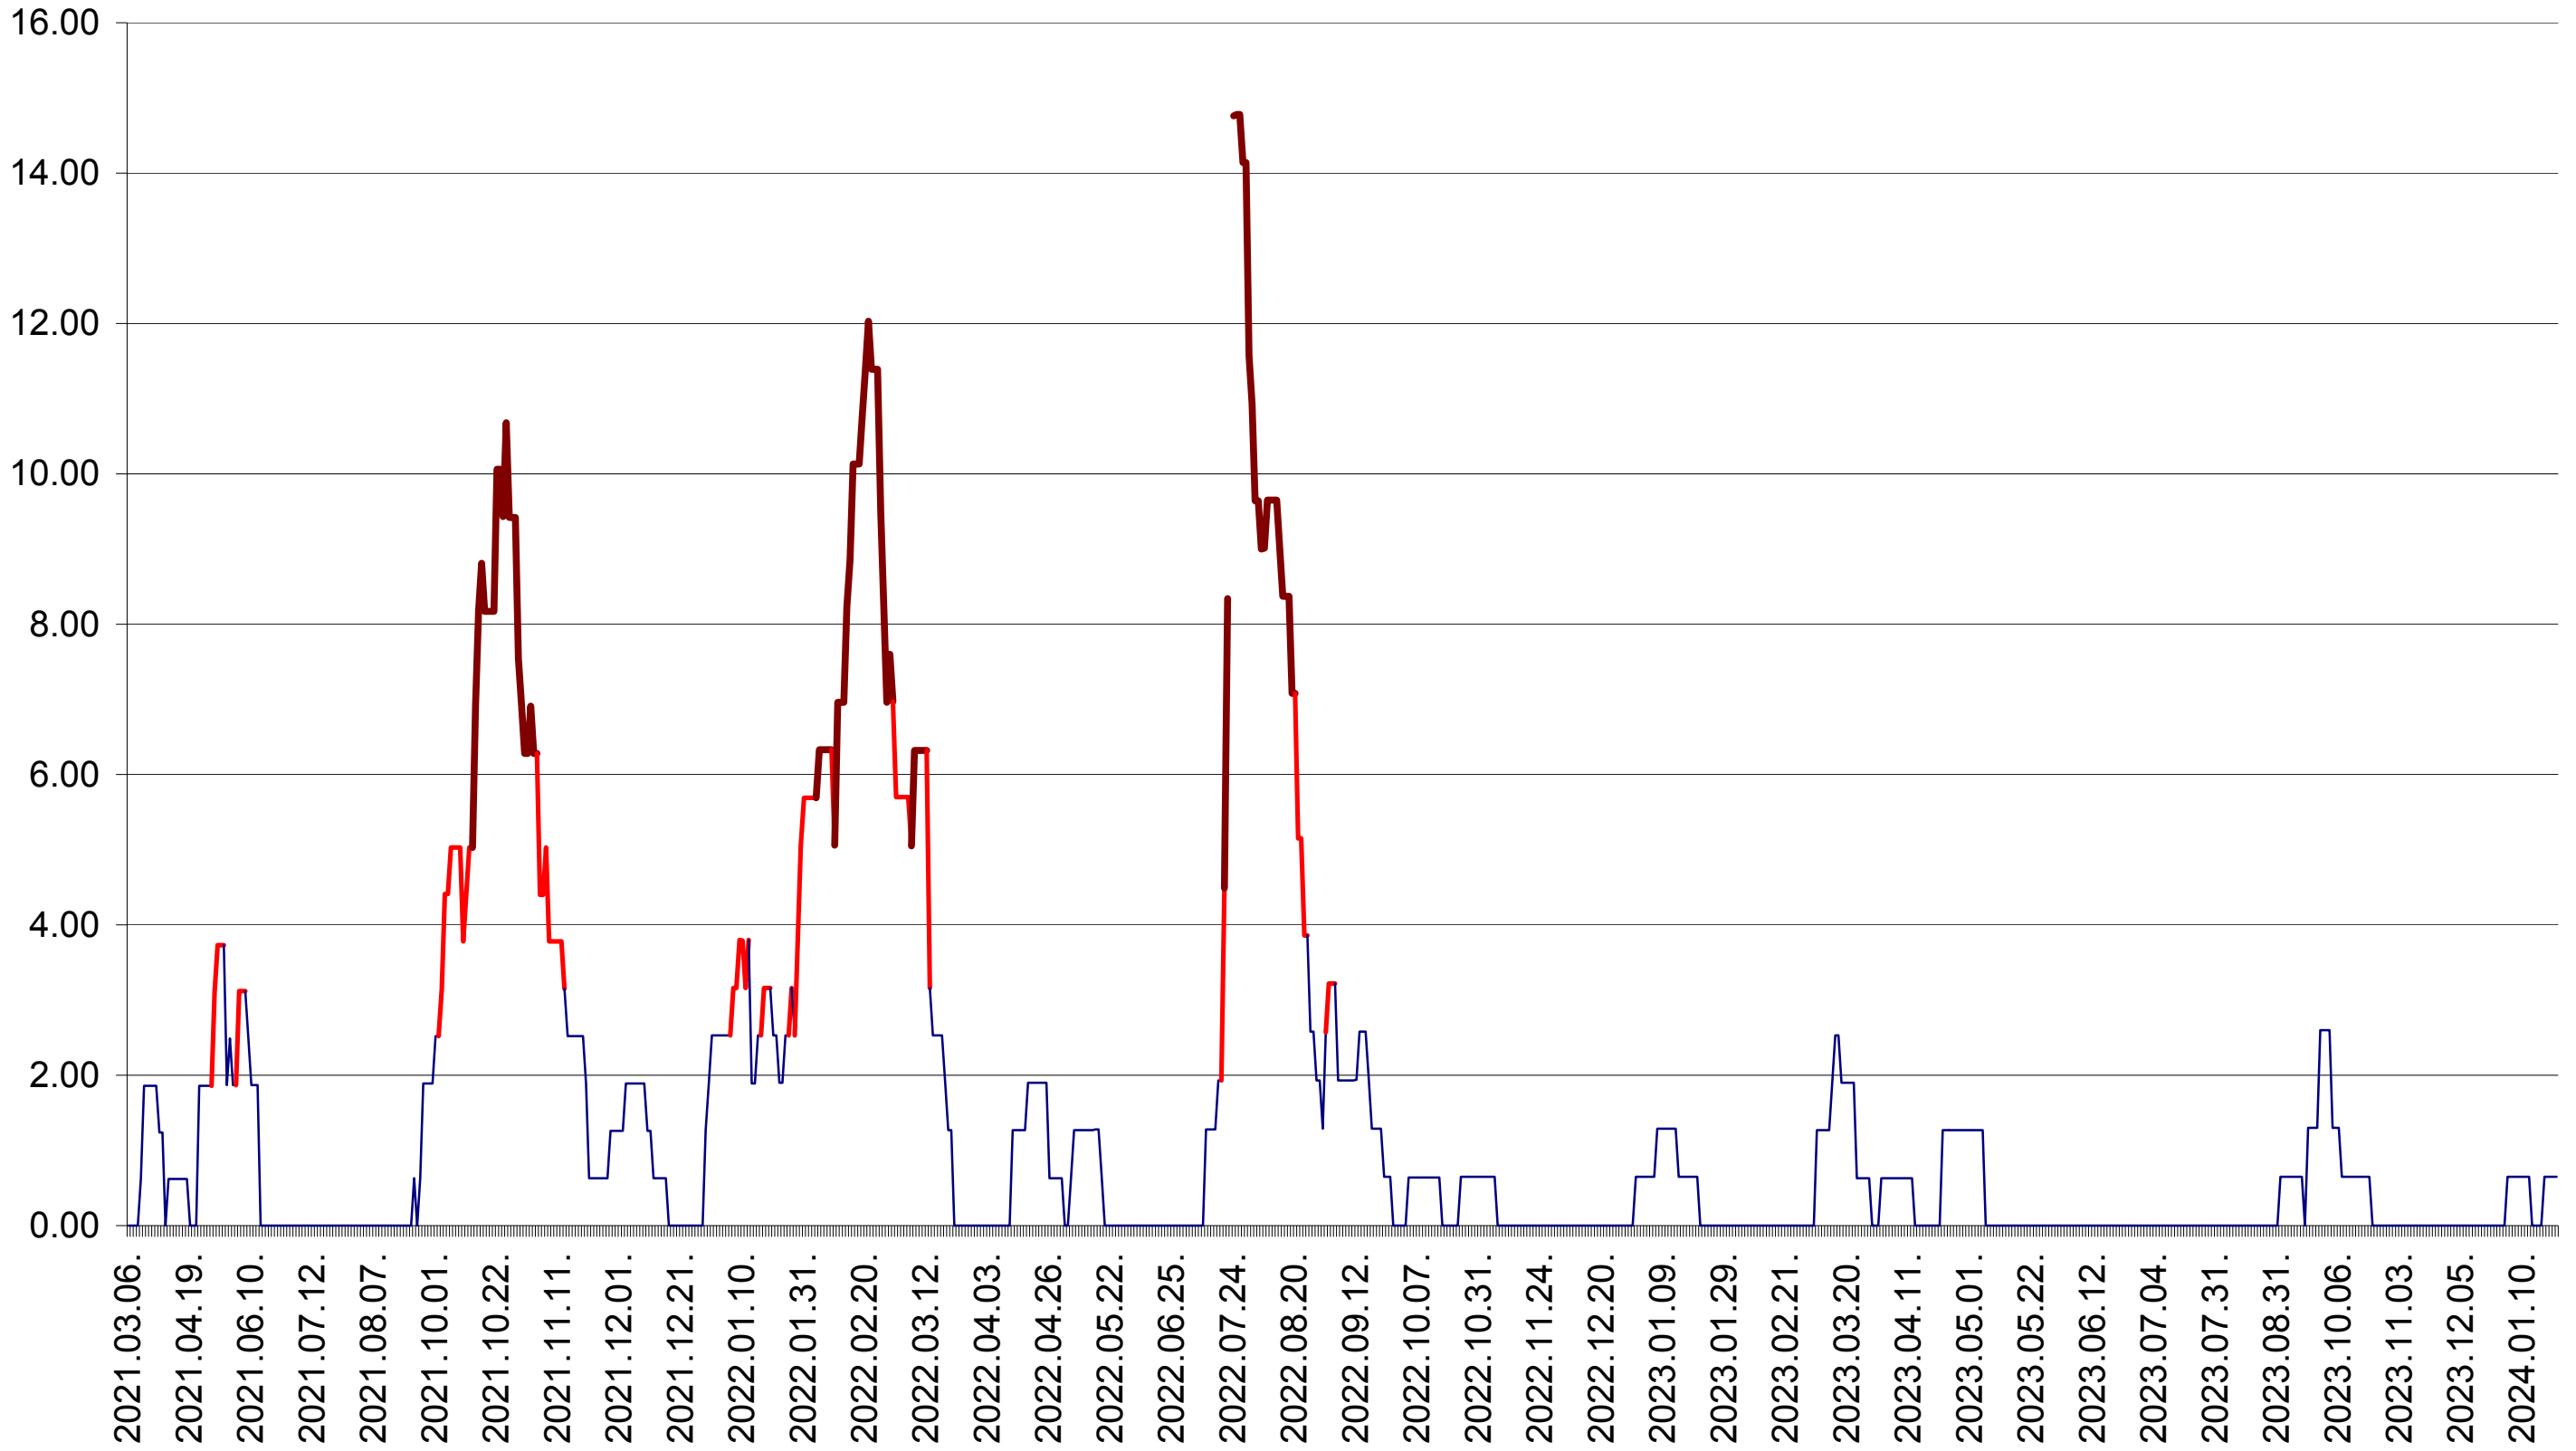

ATID - Evolutia incidentei cumulate pe 14 zile la ‰ de locuitori
2021.03.07. - 2024.01.26.

AVRĂMEȘTI - Evolutia incidentei cumulate pe 14 zile la ‰ de locuitori
2021.03.07. - 2024.01.26.

ORAȘ BĂILE TUȘNAD - Evolutia incidentei cumulate pe 14 zile la ‰ de locuitori
2021.03.07. - 2024.01.26.

ORAȘ BĂLAN - Evolutia incidentei cumulate pe 14 zile la ‰ de locuitori
2021.03.07. - 2024.01.26.

BILBOR - Evolutia incidentei cumulate pe 14 zile la ‰ de locuitori
2021.03.07. - 2024.01.26.

ORAȘ BORSEC - Evolutia incidentei cumulate pe 14 zile la ‰ de locuitori
2021.03.07. - 2024.01.26.

BRĂDEȘTI - Evolutia incidentei cumulate pe 14 zile la ‰ de locuitori
2021.03.07. - 2024.01.26.

CĂPÂLNIȚA - Evolutia incidentei cumulate pe 14 zile la ‰ de locuitori
2021.03.07. - 2024.01.26.

CÂRȚA - Evolutia incidentei cumulate pe 14 zile la ‰ de locuitori
2021.03.07. - 2024.01.26.