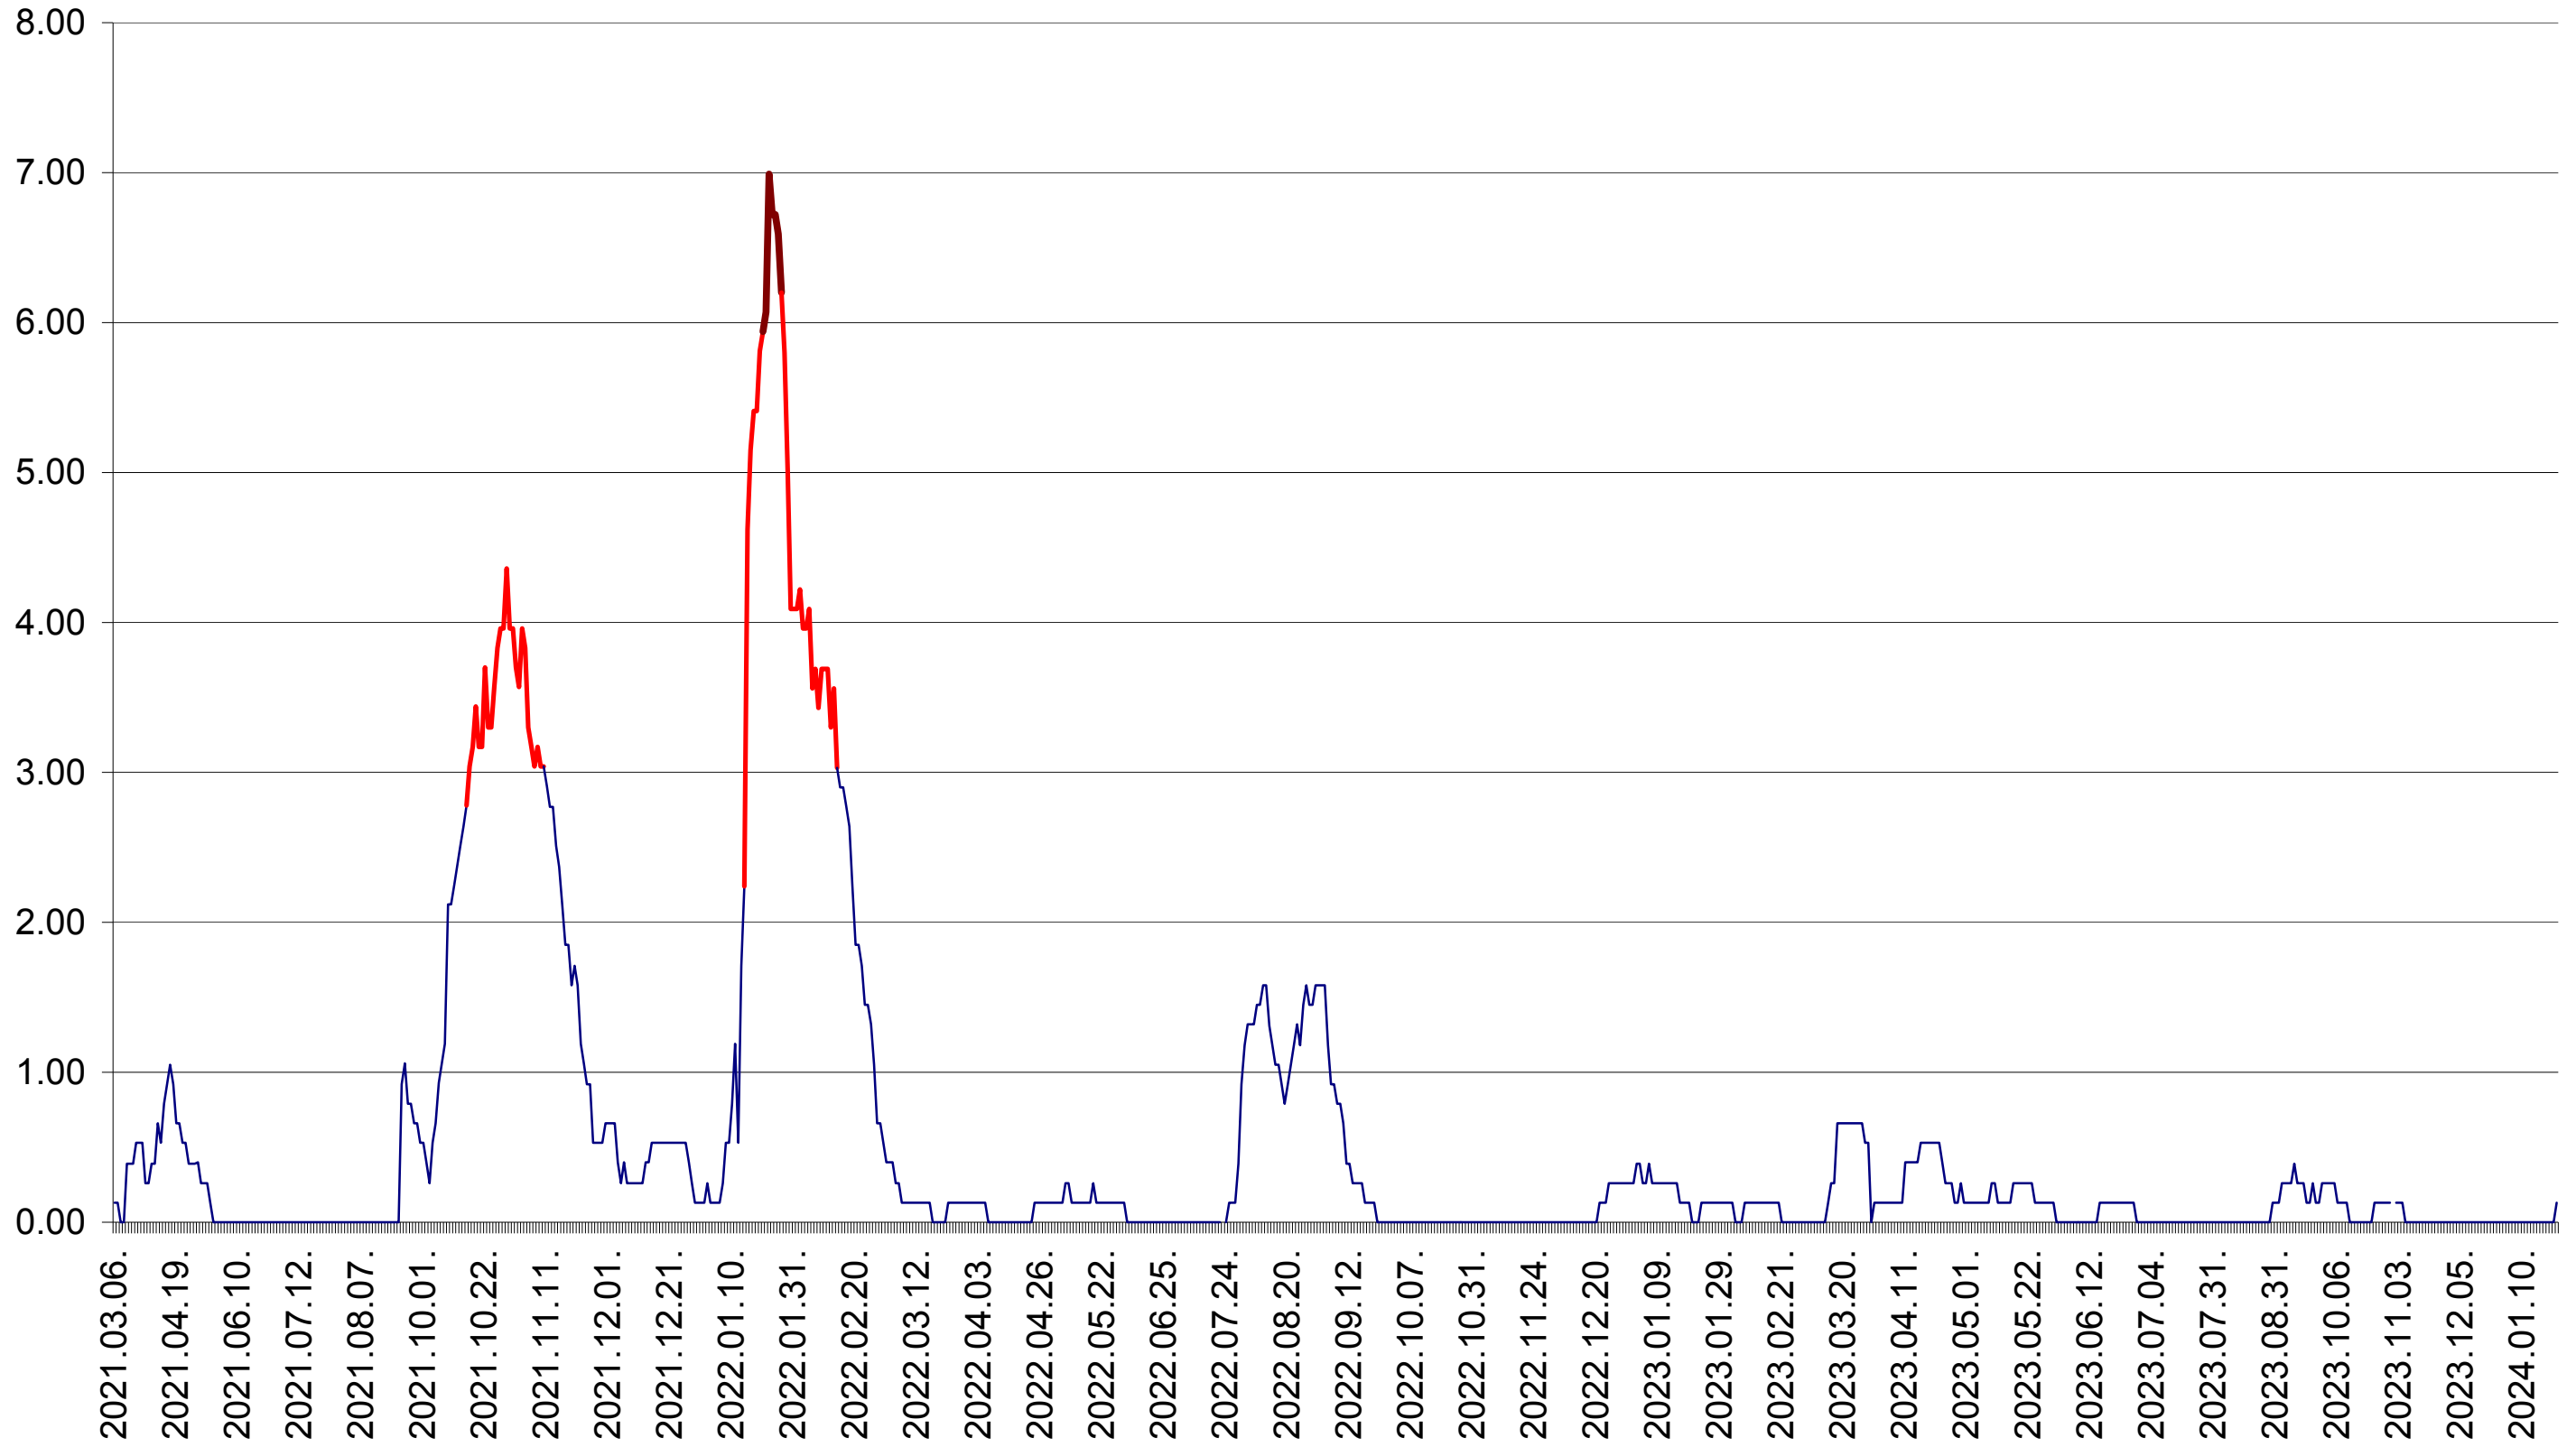

TUȘNAD - Evolutia incidentei cumulate pe 14 zile la ‰ de locuitori
2021.03.07. - 2024.01.26.

ULIEȘ - Evolutia incidentei cumulate pe 14 zile la ‰ de locuitori
2021.03.07. - 2024.01.26.

VĂRȘAG - Evolutia incidentei cumulate pe 14 zile la ‰ de locuitori
2021.03.07. - 2024.01.26.

ORAȘ VLĂHIȚA - Evoluția incidentei cumulate pe 14 zile la ‰ de locuitori
2021.03.07. - 2024.01.26.

VOȘLĂBENI - Evolutia incidentei cumulate pe 14 zile la ‰ de locuitori
2021.03.07. - 2024.01.26.

ZETEA - Evolutia incidentei cumulate pe 14 zile la ‰ de locuitori
2021.03.07. - 2024.01.26.