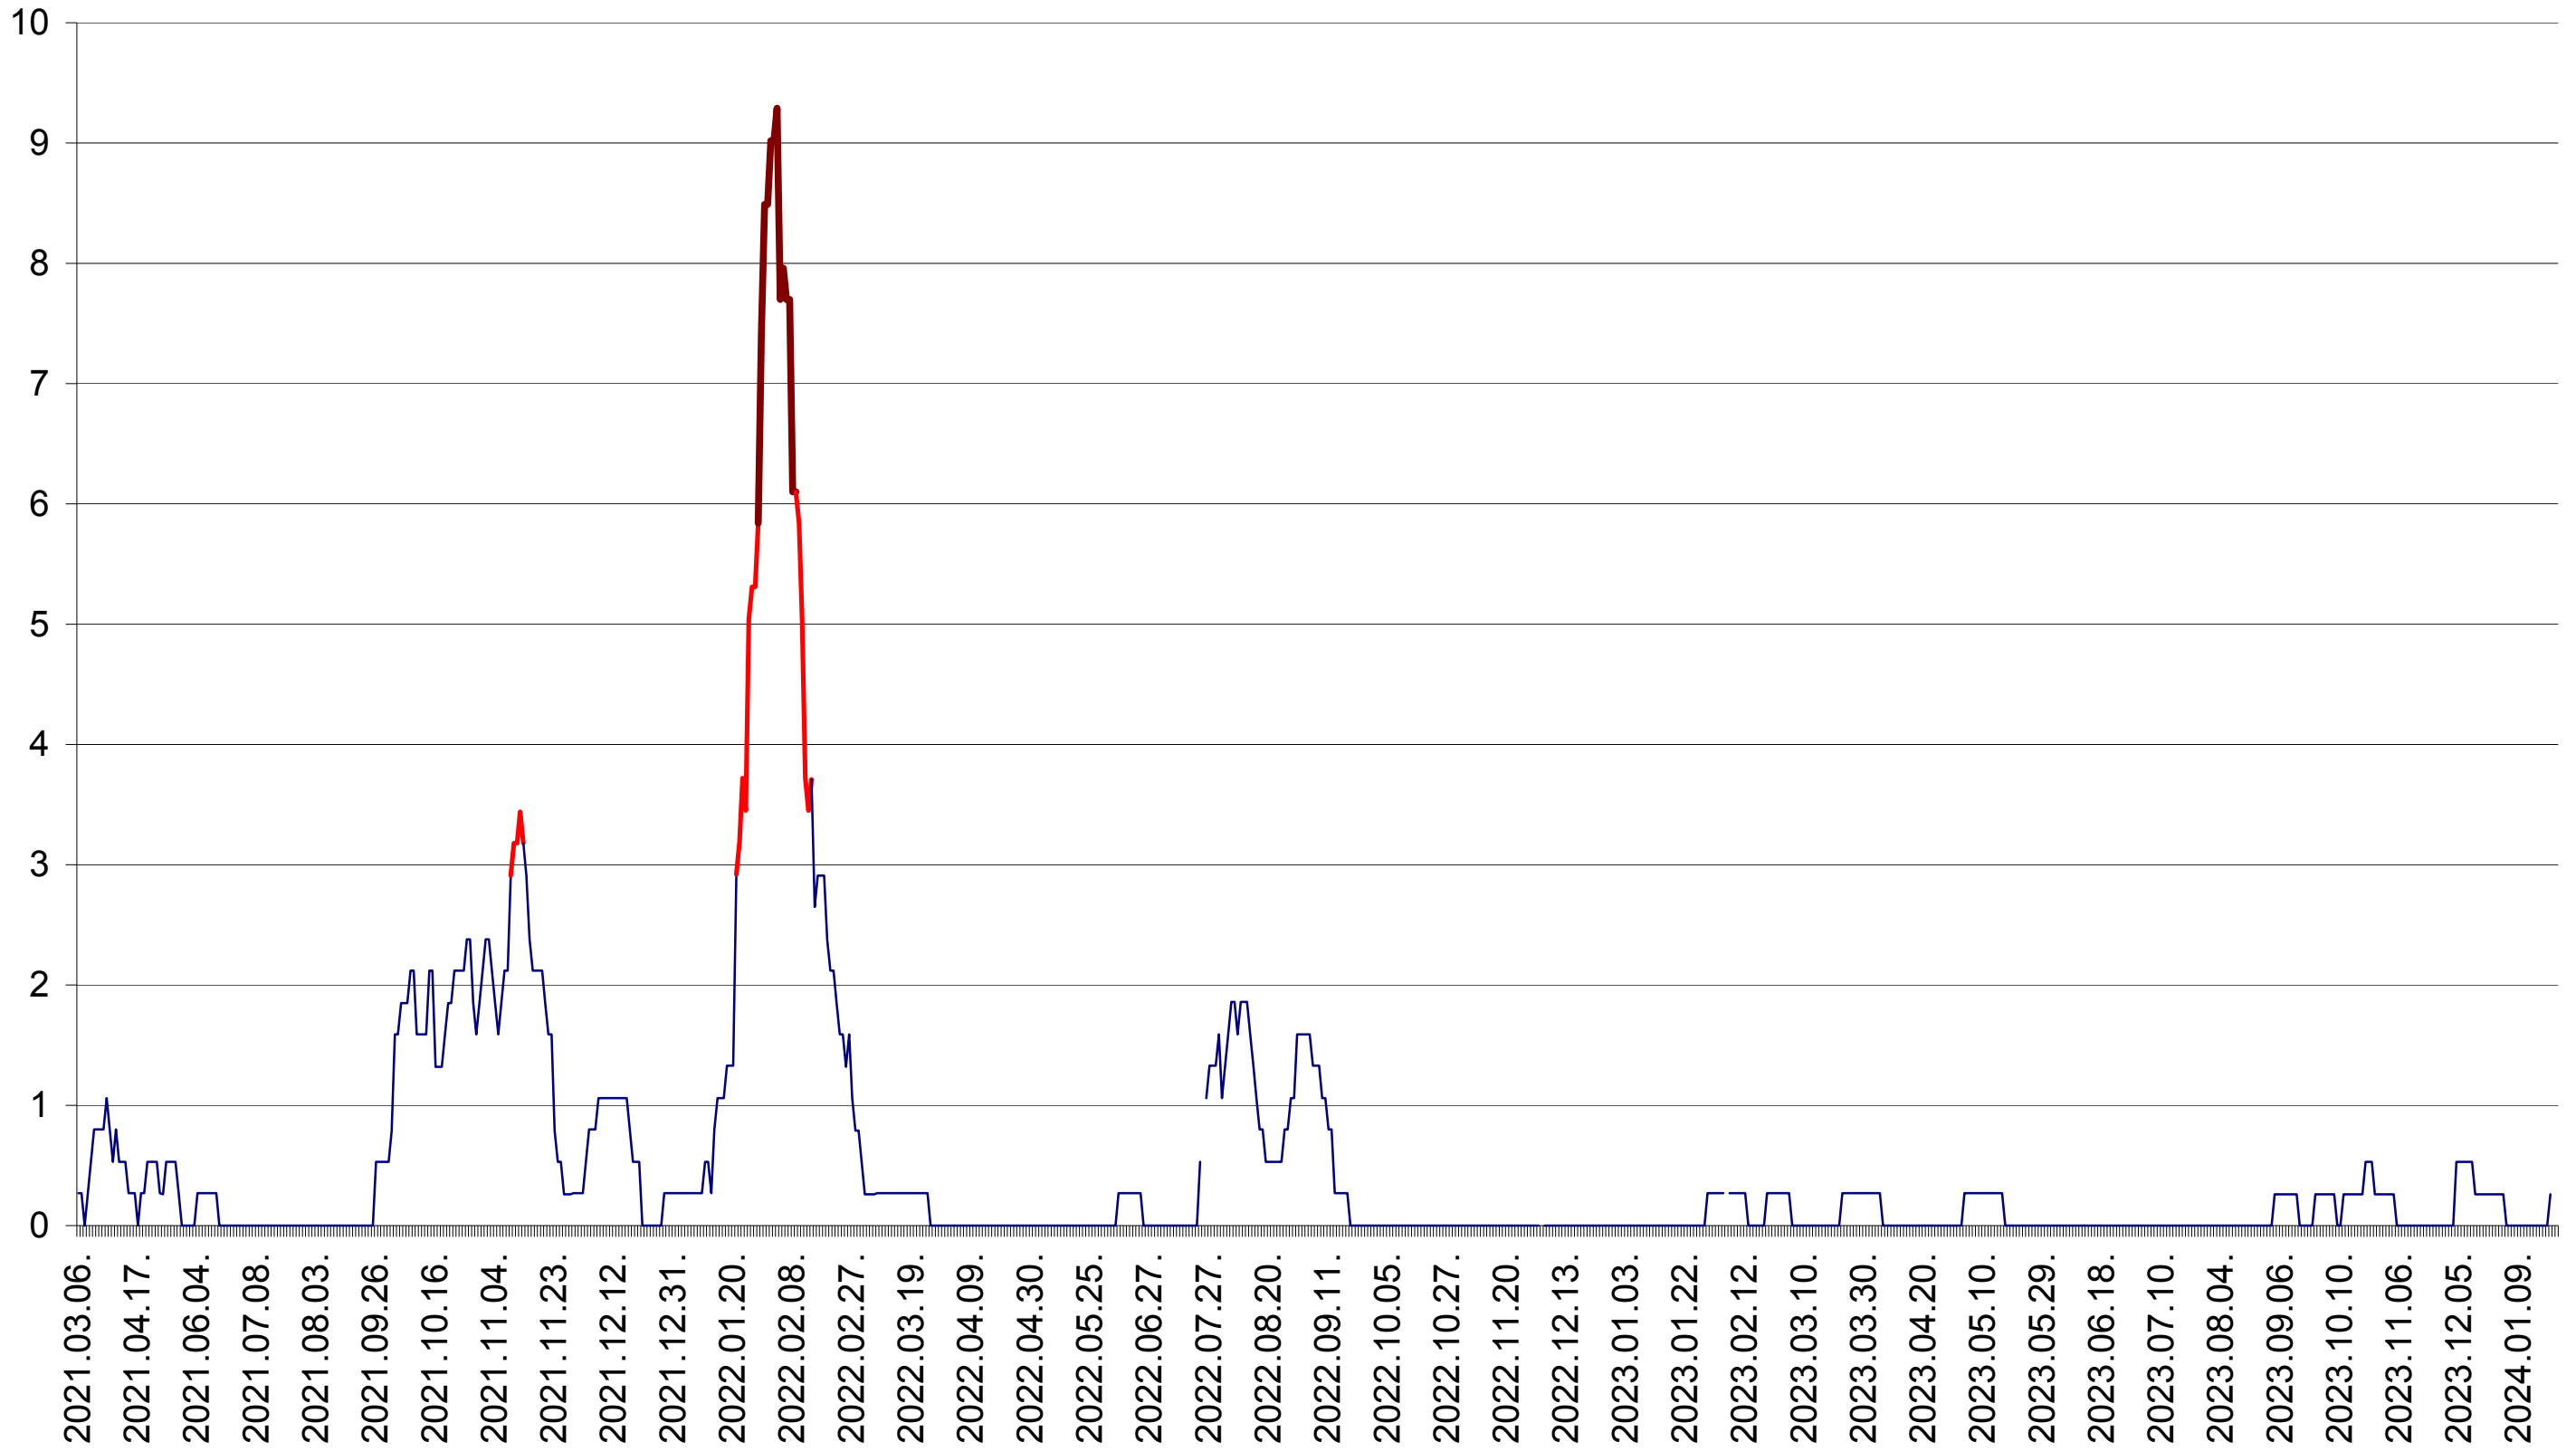

ORAȘ CRISTURU SECUIESC - Evolutia incidentei cumulate pe 14 zile la ‰ de locuitori
2021.03.07. - 2024.01.26.

DĂNEȘTI - Evolutia incidentei cumulate pe 14 zile la ‰ de locuitori
2021.03.07. - 2024.01.26.

DÂRJIU - Evolutia incidentei cumulate pe 14 zile la ‰ de locuitori
2021.03.07. - 2024.01.26.

DEALU - Evolutia incidentei cumulate pe 14 zile la ‰ de locuitori
2021.03.07. - 2024.01.26.

DITRĂU - Evolutia incidentei cumulate pe 14 zile la ‰ de locuitori
2021.03.07. - 2024.01.26.

FELICENI - Evolutia incidentei cumulate pe 14 zile la ‰ de locuitori
2021.03.07. - 2024.01.26.

FRUMOASA - Evolutia incidentei cumulate pe 14 zile la ‰ de locuitori
2021.03.07. - 2024.01.26.

GĂLĂUȚAȘ - Evolutia incidentei cumulate pe 14 zile la ‰ de locuitori
2021.03.07. - 2024.01.26.

LELICENI - Evolutia incidentei cumulate pe 14 zile la ‰ de locuitori
2021.03.07. - 2024.01.26.

LUETA - Evolutia incidentei cumulate pe 14 zile la ‰ de locuitori
2021.03.07. - 2024.01.26.

LUNCA DE JOS - Evolutia incidentei cumulate pe 14 zile la ‰ de locuitori
2021.03.07. - 2024.01.26.