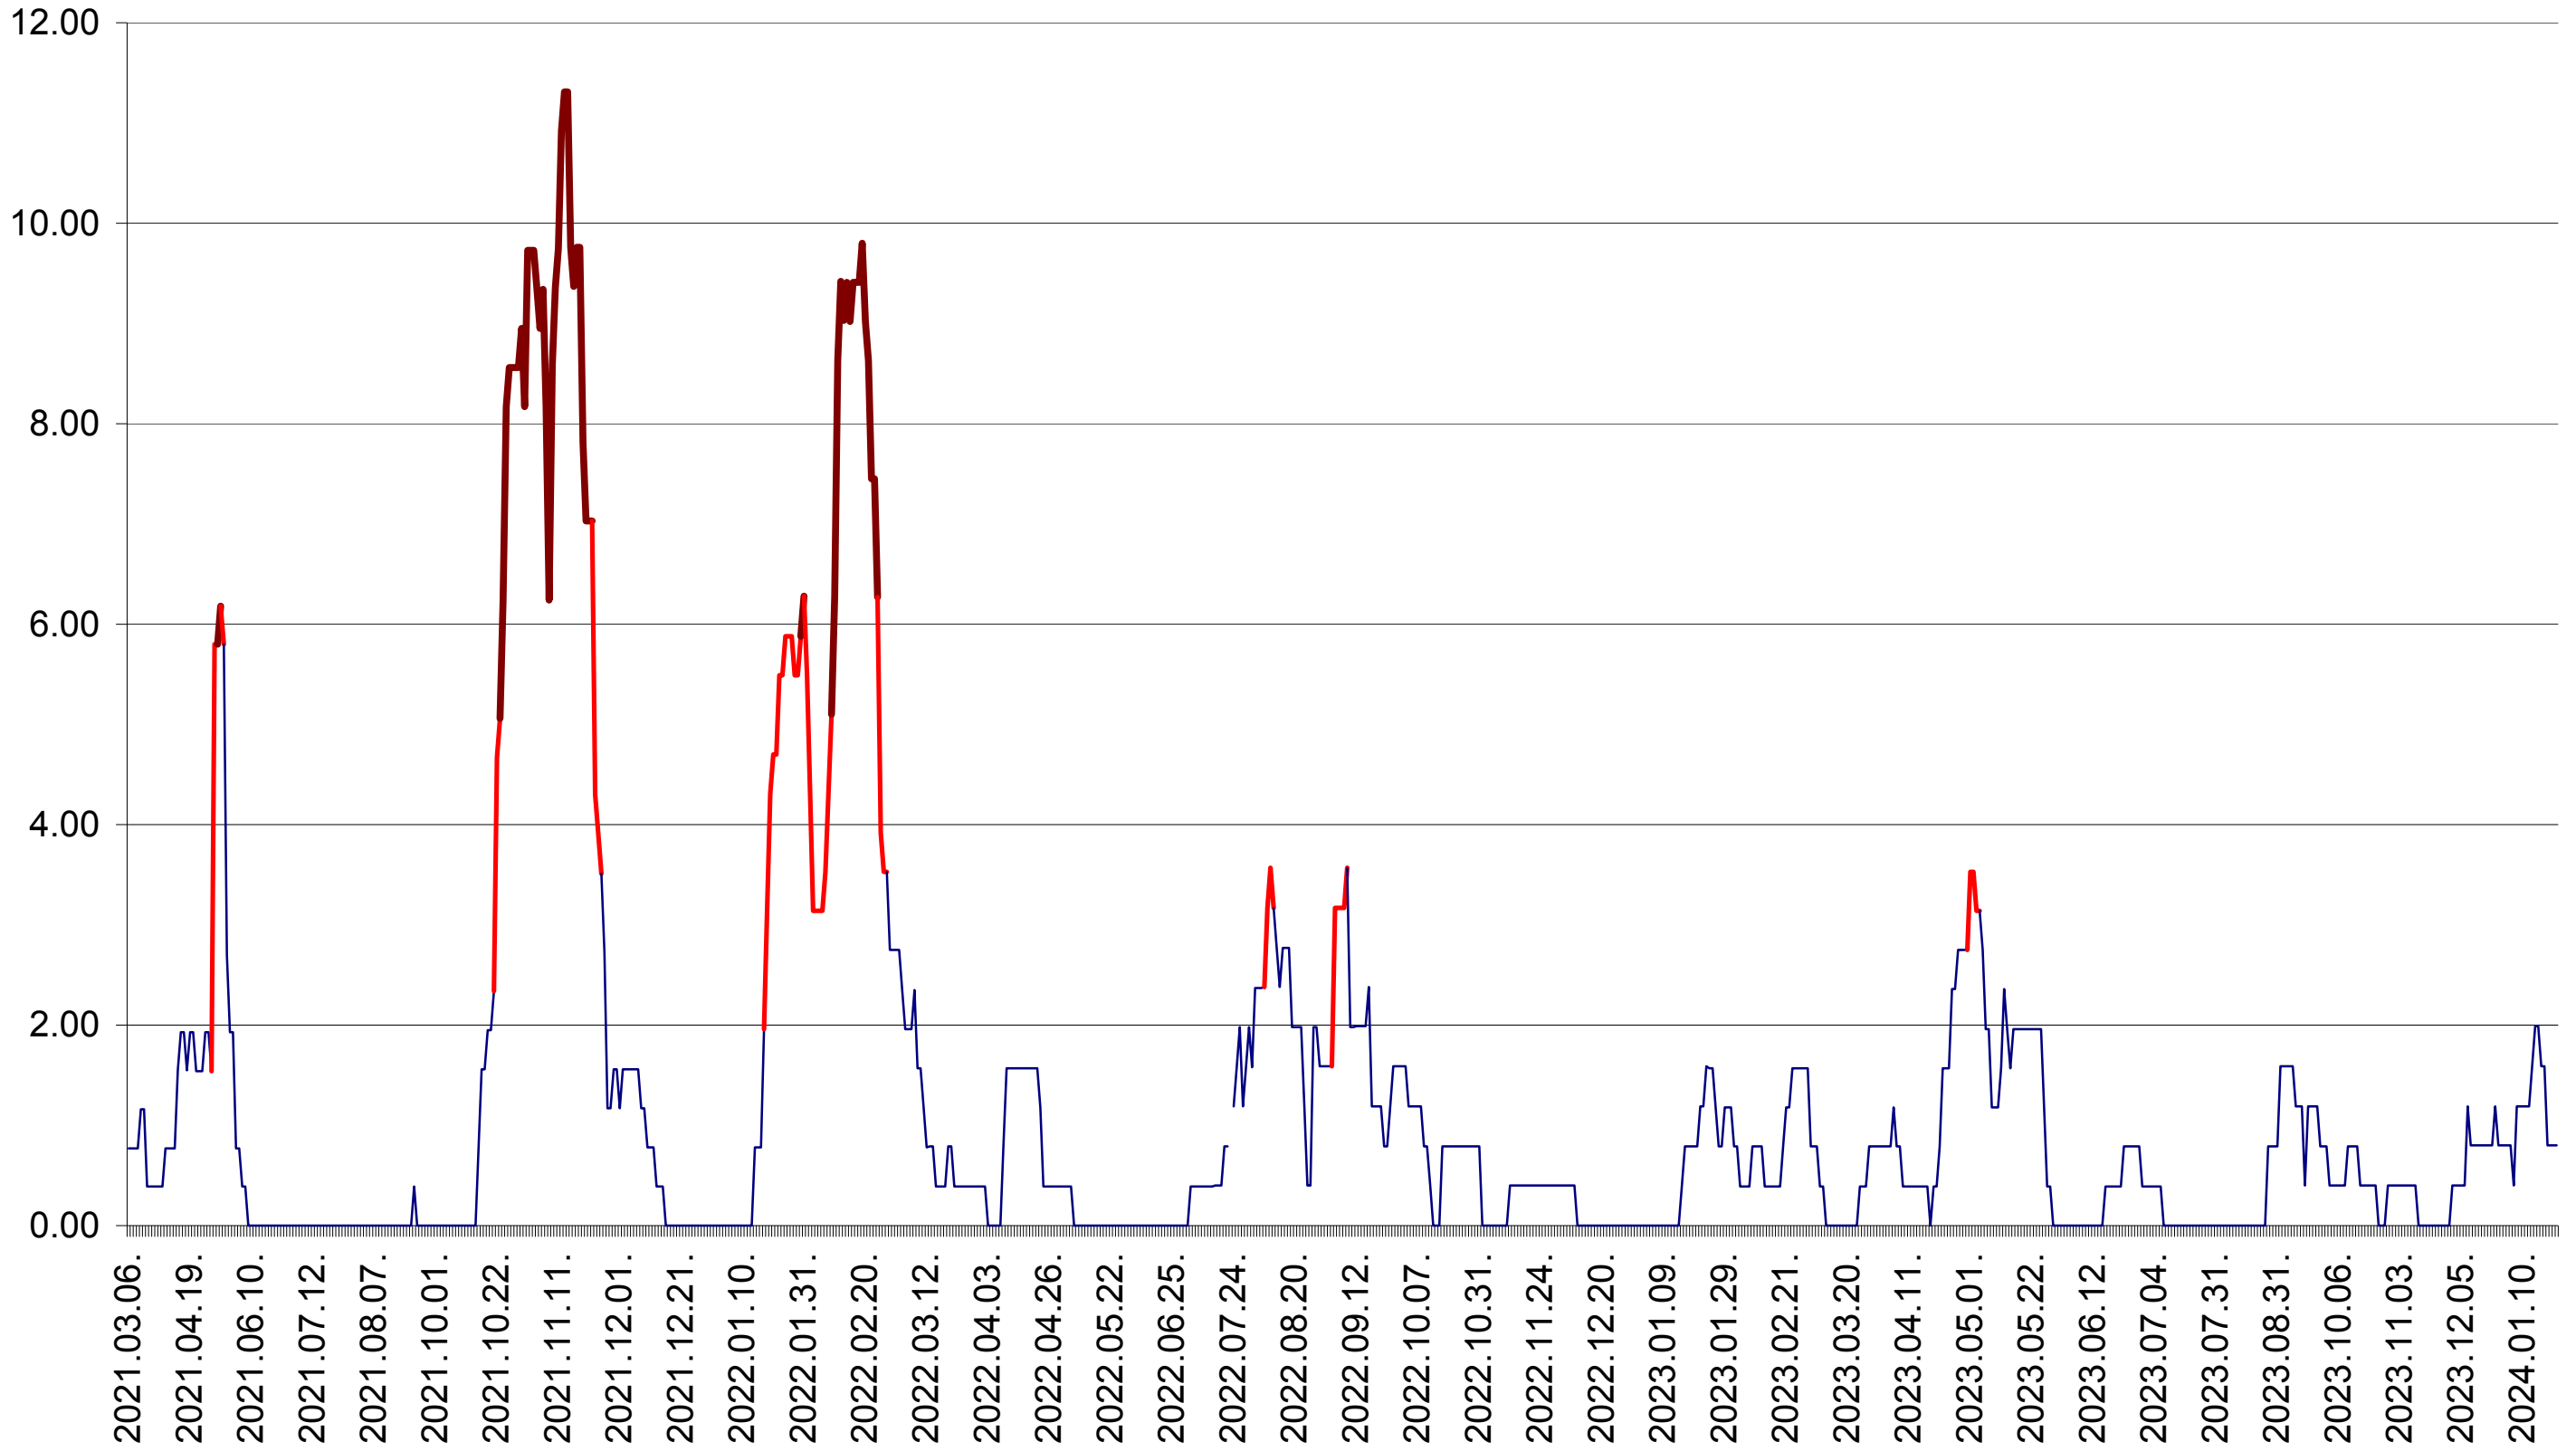

ATID - Evolutia incidentei cumulate pe 14 zile la ‰ de locuitori
2021.03.07. - 2024.01.26.

AVRĂMEȘTI - Evolutia incidentei cumulate pe 14 zile la ‰ de locuitori
2021.03.07. - 2024.01.26.

ORAȘ BĂILE TUȘNAD - Evolutia incidentei cumulate pe 14 zile la ‰ de locuitori
2021.03.07. - 2024.01.26.

ORAȘ BĂLAN - Evolutia incidentei cumulate pe 14 zile la ‰ de locuitori
2021.03.07. - 2024.01.26.

BILBOR - Evolutia incidentei cumulate pe 14 zile la ‰ de locuitori
2021.03.07. - 2024.01.26.

ORAȘ BORSEC - Evolutia incidentei cumulate pe 14 zile la ‰ de locuitori
2021.03.07. - 2024.01.26.

BRĂDEȘTI - Evolutia incidentei cumulate pe 14 zile la ‰ de locuitori
2021.03.07. - 2024.01.26.

CĂPÂLNIȚA - Evolutia incidentei cumulate pe 14 zile la ‰ de locuitori
2021.03.07. - 2024.01.26.

CÂRȚA - Evolutia incidentei cumulate pe 14 zile la ‰ de locuitori
2021.03.07. - 2024.01.26.

ORAȘ CRISTURU SECUIESC - Evolutia incidentei cumulate pe 14 zile la ‰ de locuitori
2021.03.07. - 2024.01.26.

DĂNEȘTI - Evolutia incidentei cumulate pe 14 zile la ‰ de locuitori
2021.03.07. - 2024.01.26.