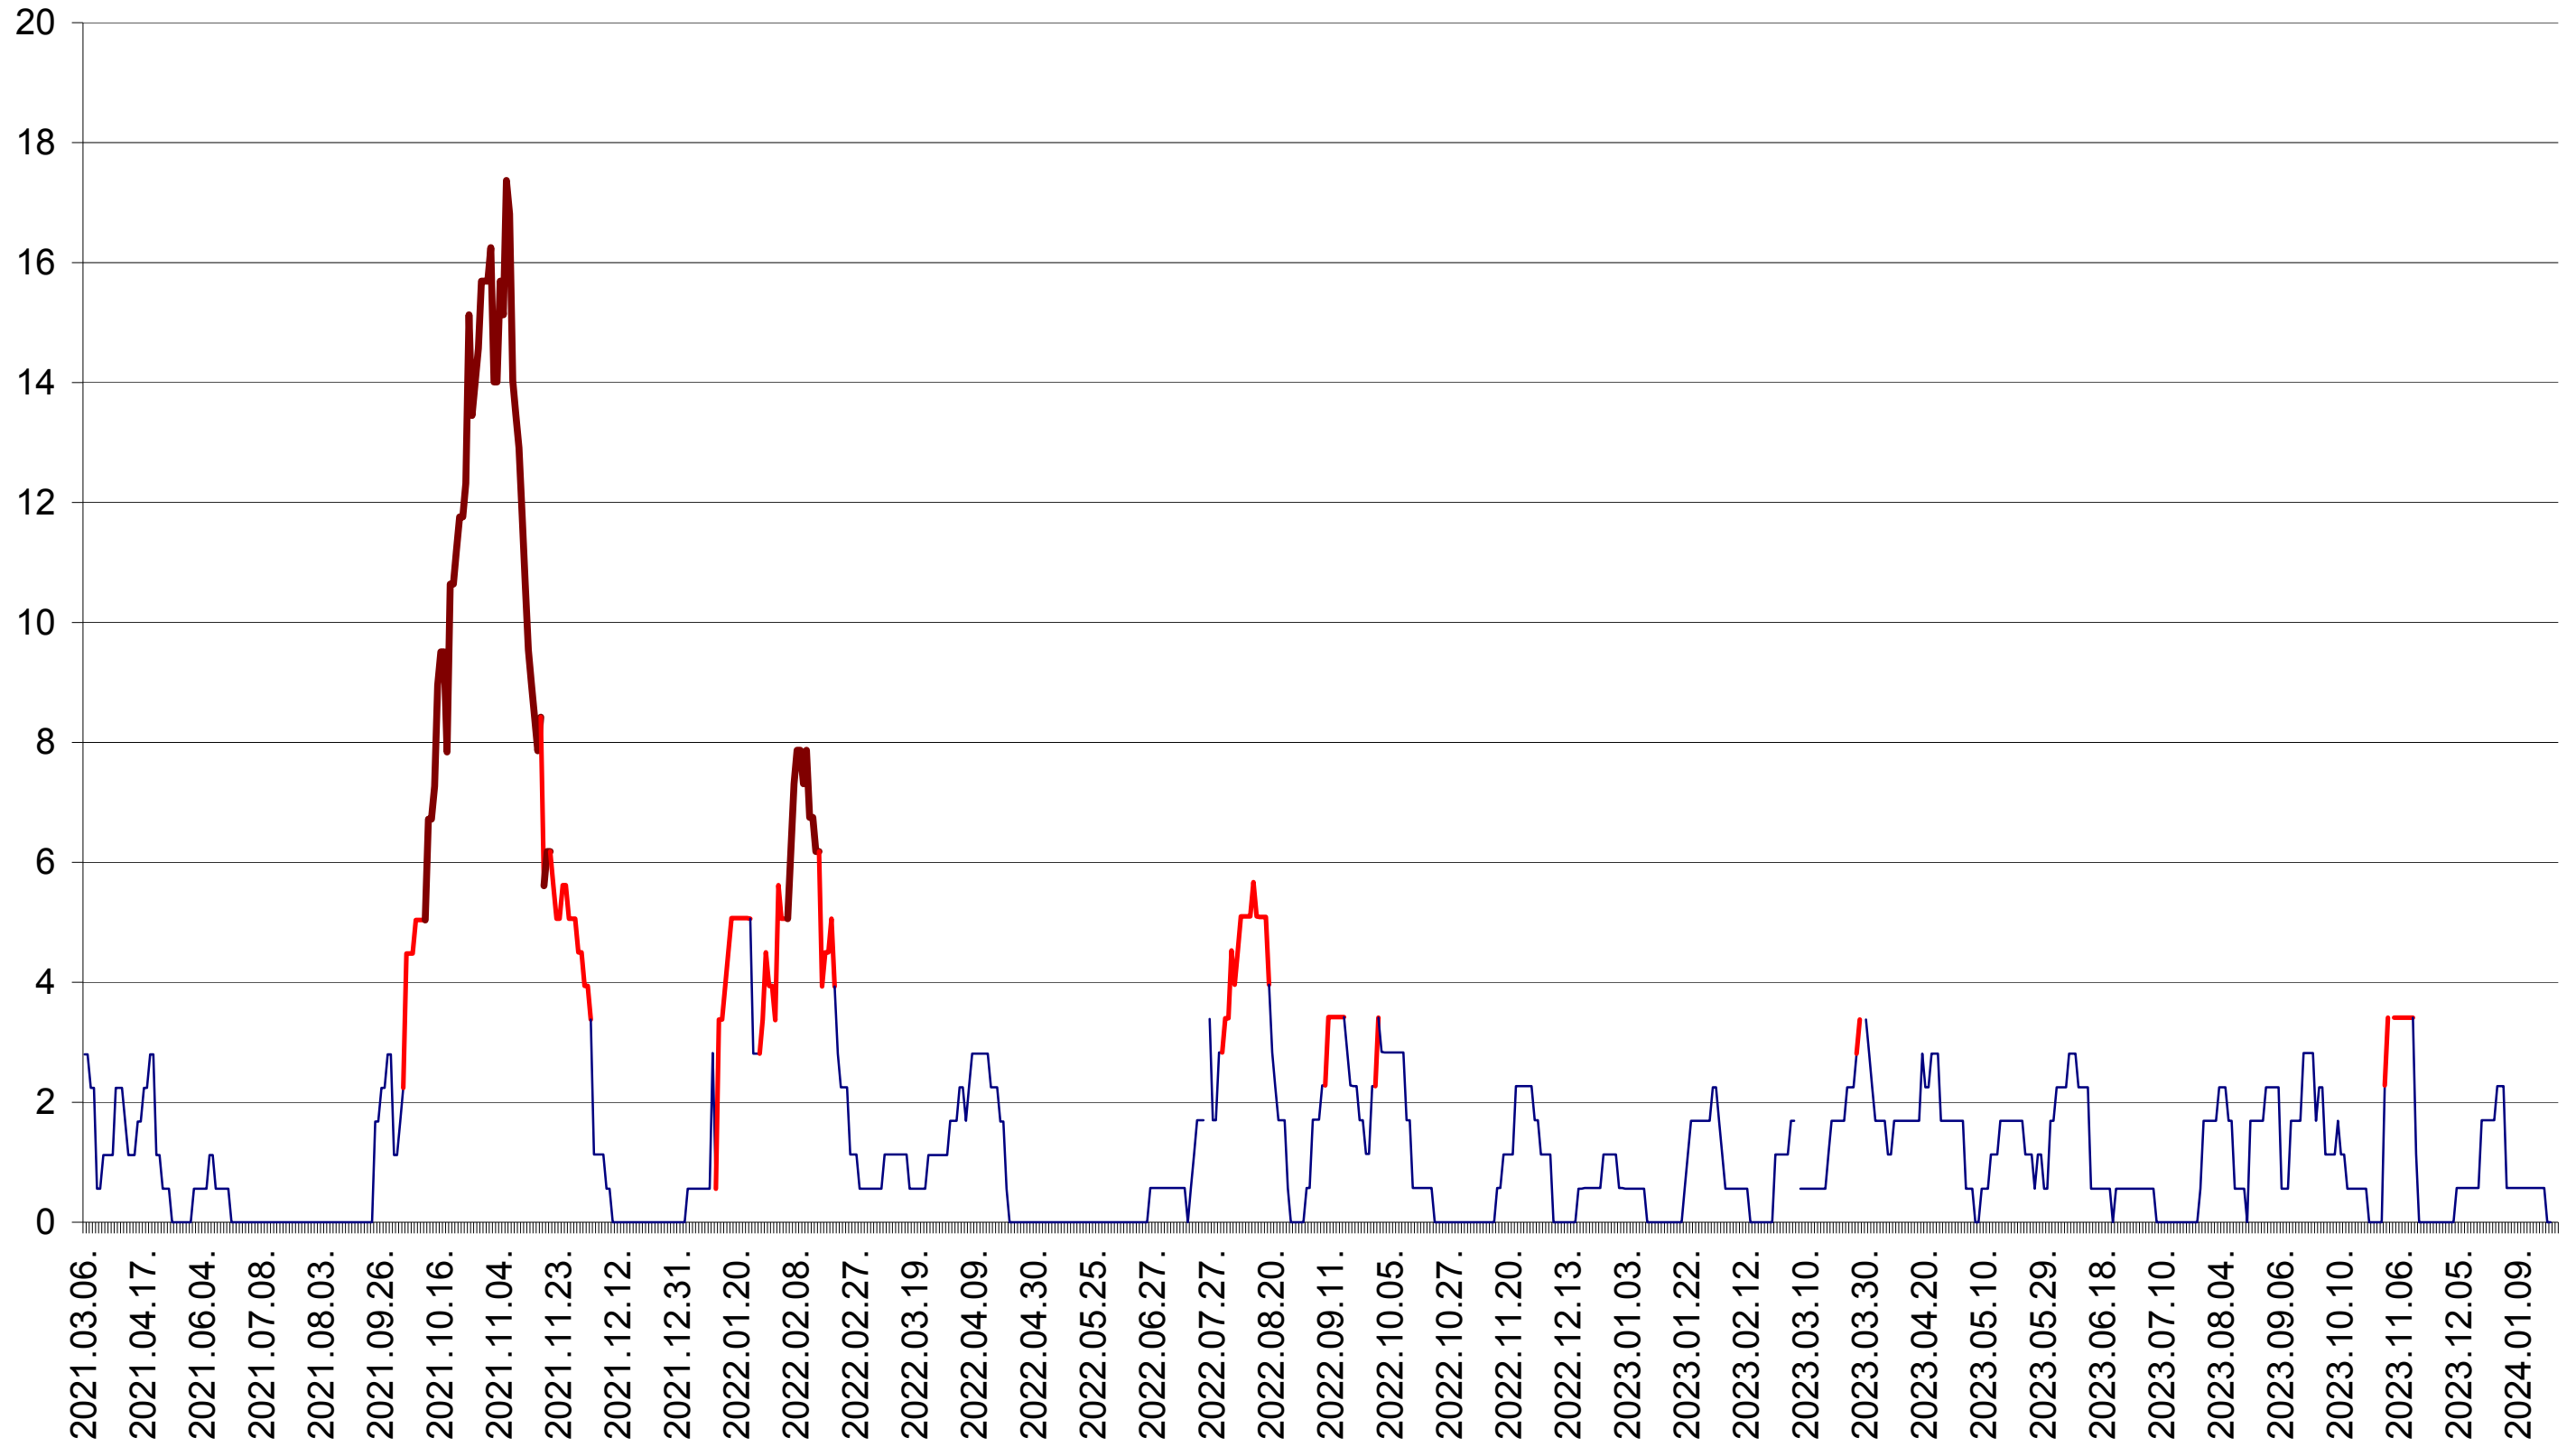

SÂNSIMION - Evolutia incidentei cumulate pe 14 zile la ‰ de locuitori
2021.03.07. - 2024.01.26.

SÂNTIMBRU - Evolutia incidentei cumulate pe 14 zile la ‰ de locuitori
2021.03.07. - 2024.01.26.

SĂRMAȘ - Evolutia incidentei cumulate pe 14 zile la ‰ de locuitori
2021.03.07. - 2024.01.26.

SATU MARE - Evolutia incidentei cumulate pe 14 zile la ‰ de locuitori
2021.03.07. - 2024.01.26.

SECUIENI - Evolutia incidentei cumulate pe 14 zile la ‰ de locuitori
2021.03.07. - 2024.01.26.

SICULENI - Evolutia incidentei cumulate pe 14 zile la ‰ de locuitori
2021.03.07. - 2024.01.26.

ȘIMONEȘTI - Evolutia incidentei cumulate pe 14 zile la ‰ de locuitori
2021.03.07. - 2024.01.26.

SUBCETATE - Evolutia incidentei cumulate pe 14 zile la ‰ de locuitori
2021.03.07. - 2024.01.26.

SUSENI - Evolutia incidentei cumulate pe 14 zile la ‰ de locuitori
2021.03.07. - 2024.01.26.