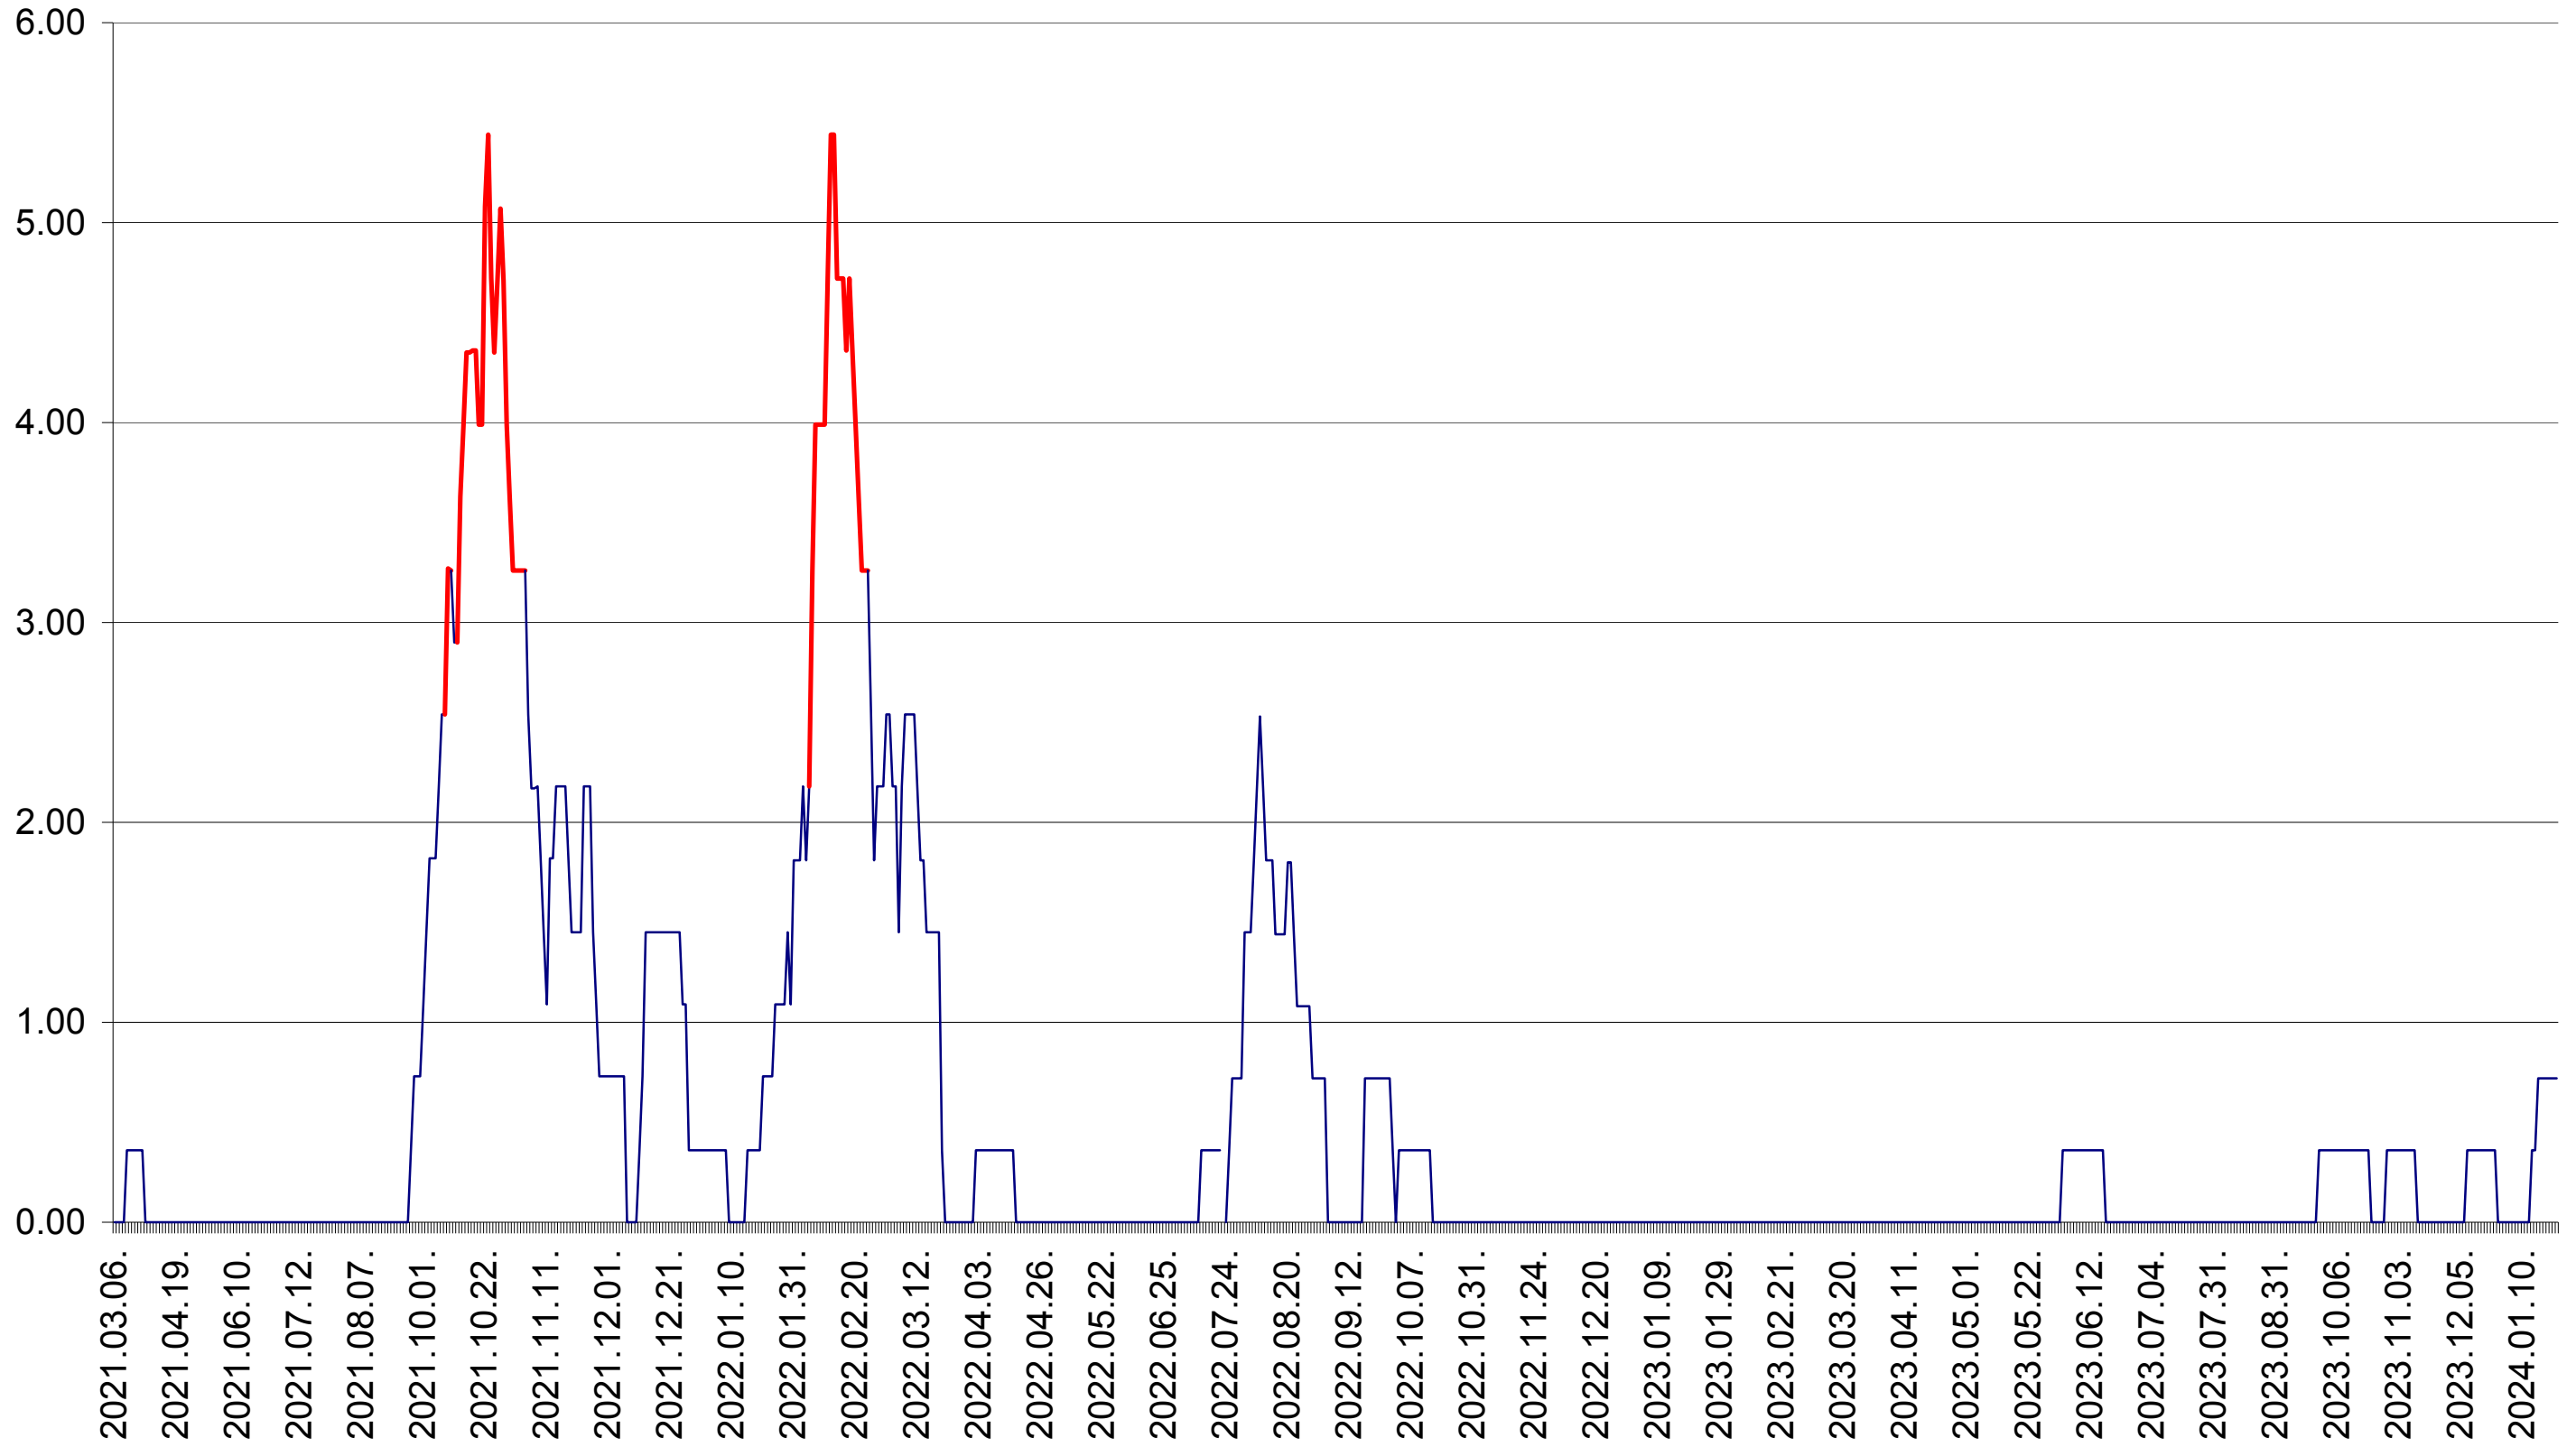

ATID - Evolutia incidentei cumulate pe 14 zile la ‰ de locuitori
2021.03.07. - 2024.01.26.

AVRĂMEȘTI - Evolutia incidentei cumulate pe 14 zile la ‰ de locuitori
2021.03.07. - 2024.01.26.

ORAȘ BĂILE TUȘNAD - Evolutia incidentei cumulate pe 14 zile la ‰ de locuitori
2021.03.07. - 2024.01.26.

ORAȘ BĂLAN - Evolutia incidentei cumulate pe 14 zile la ‰ de locuitori
2021.03.07. - 2024.01.26.

BILBOR - Evolutia incidentei cumulate pe 14 zile la ‰ de locuitori
2021.03.07. - 2024.01.26.

ORAȘ BORSEC - Evolutia incidentei cumulate pe 14 zile la ‰ de locuitori
2021.03.07. - 2024.01.26.

BRĂDEȘTI - Evolutia incidentei cumulate pe 14 zile la ‰ de locuitori
2021.03.07. - 2024.01.26.

CĂPÂLNIȚA - Evolutia incidentei cumulate pe 14 zile la ‰ de locuitori
2021.03.07. - 2024.01.26.

CÂRȚA - Evolutia incidentei cumulate pe 14 zile la ‰ de locuitori
2021.03.07. - 2024.01.26.