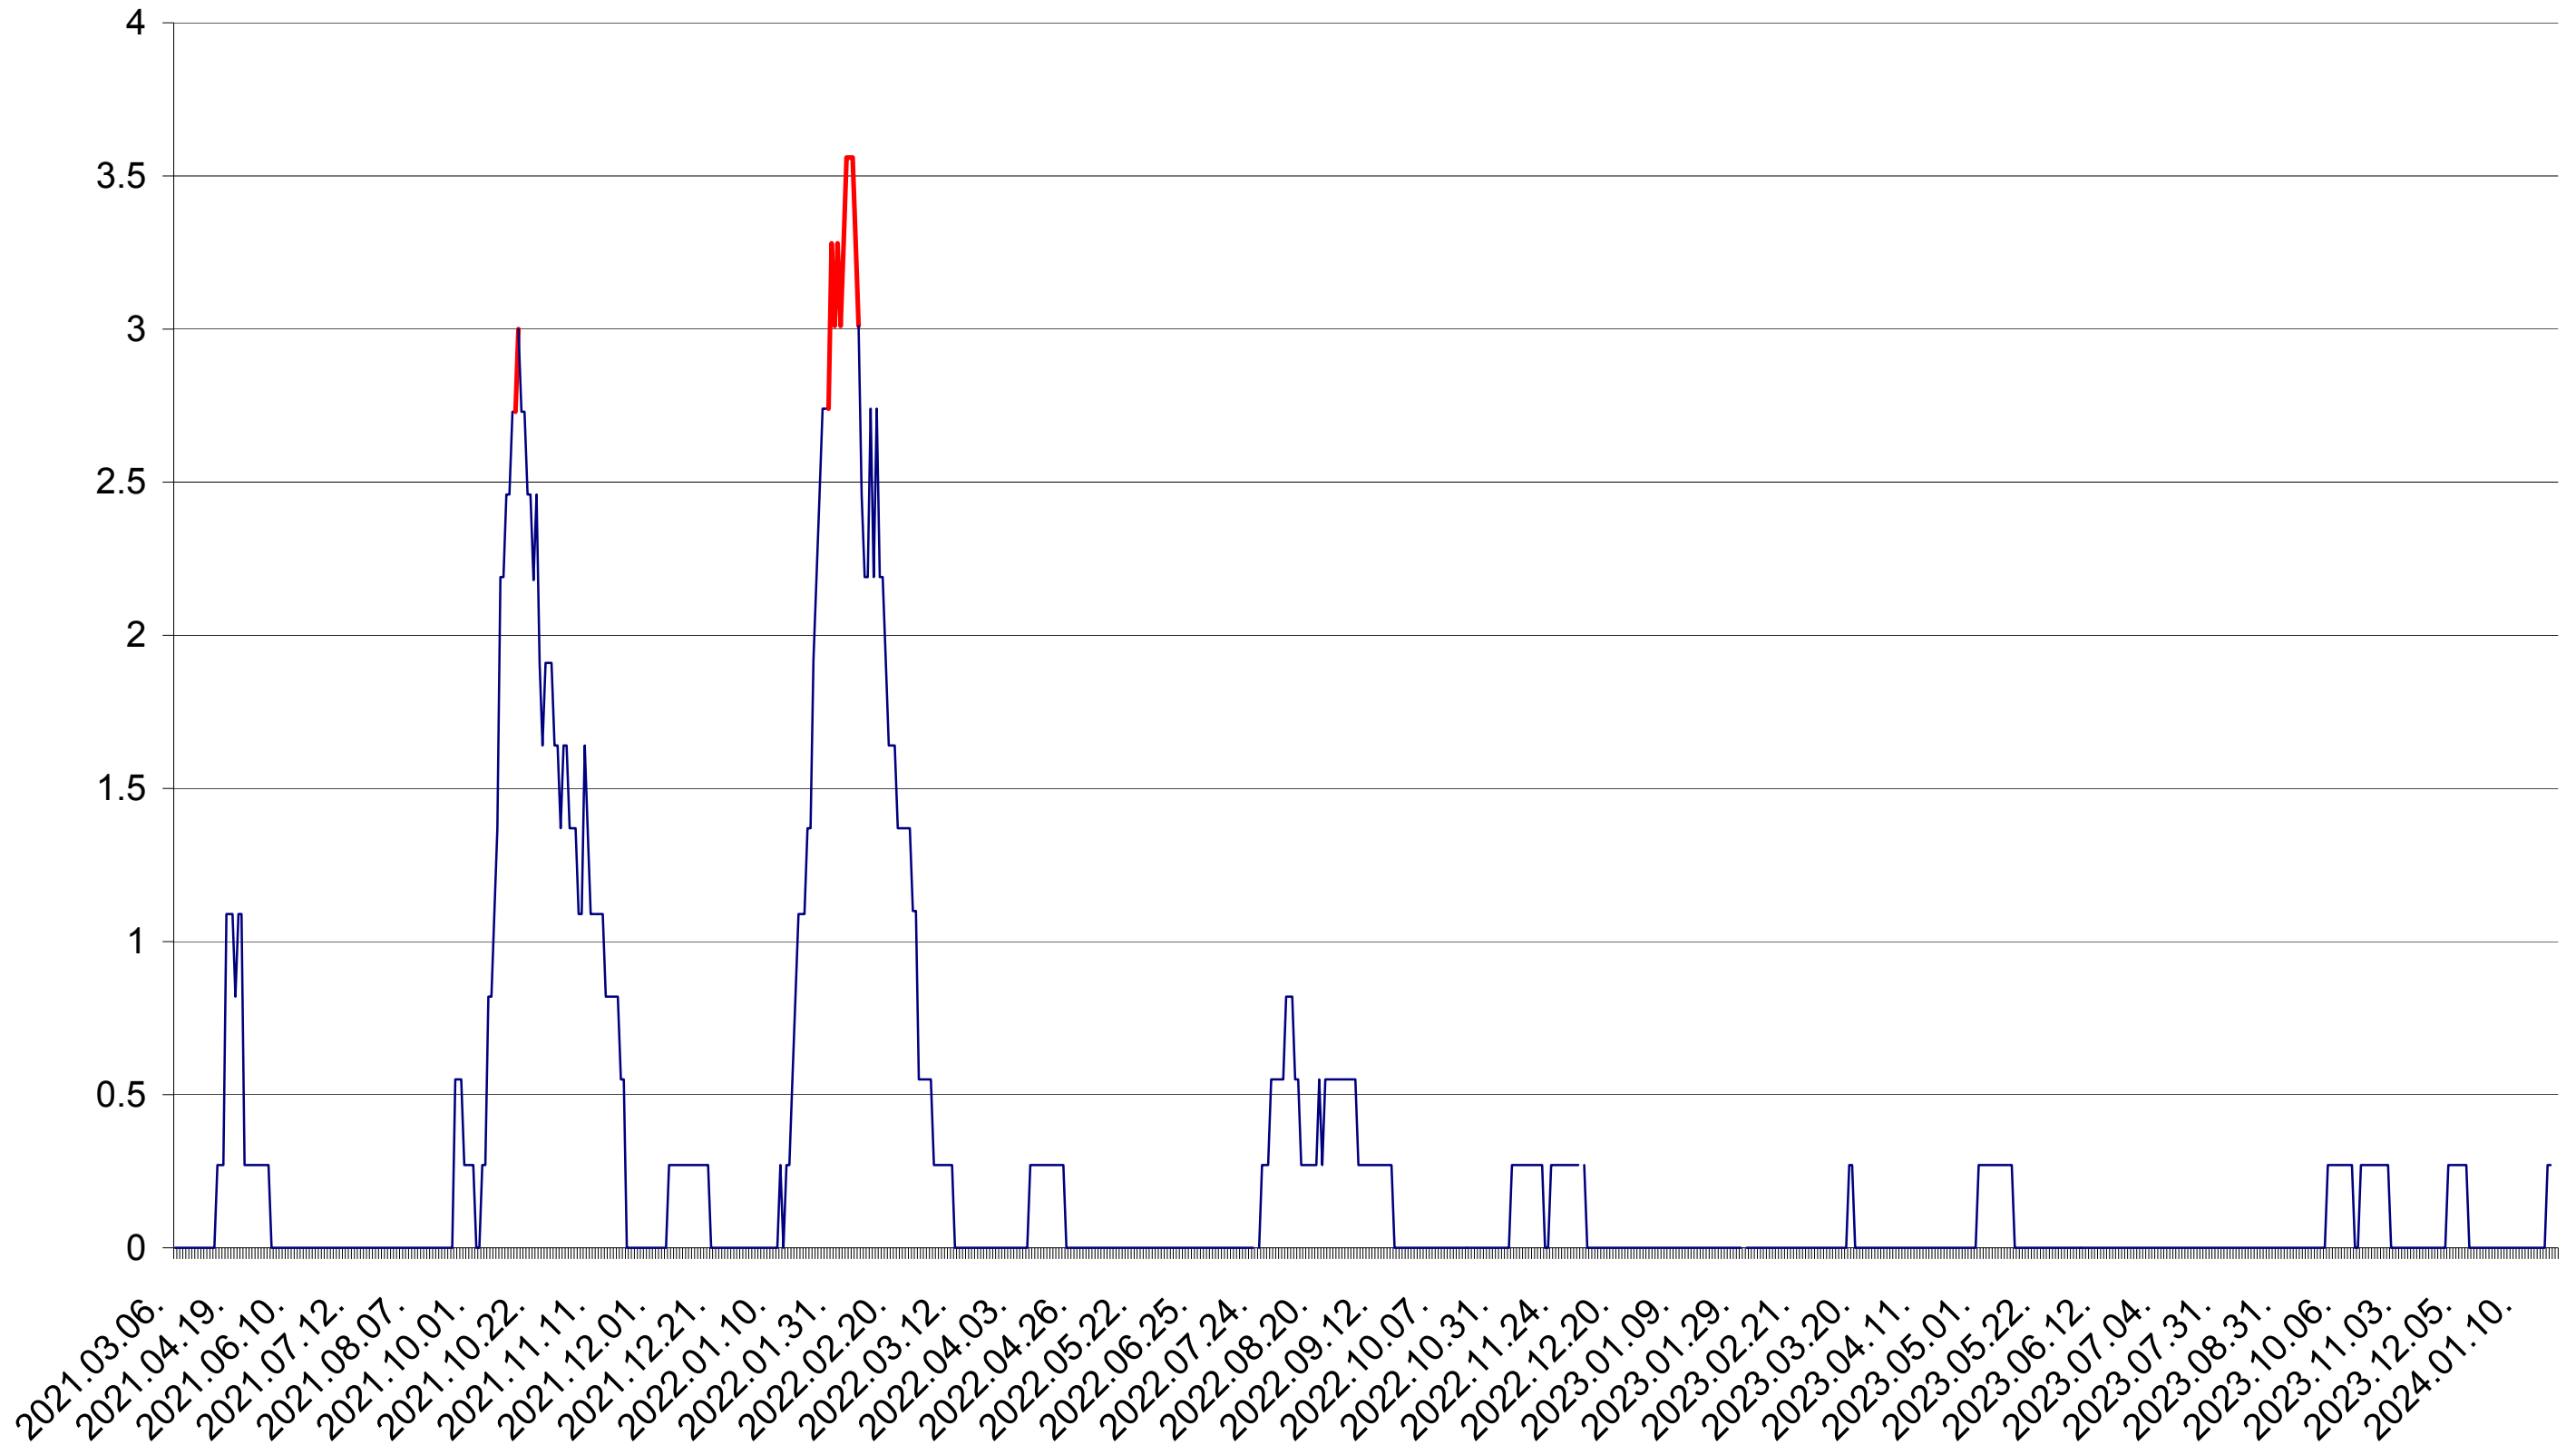

ORAȘ CRISTURU SECUIESC - Evolutia incidentei cumulate pe 14 zile la ‰ de locuitori
2021.03.07. - 2024.01.26.

DĂNEȘTI - Evolutia incidentei cumulate pe 14 zile la ‰ de locuitori
2021.03.07. - 2024.01.26.

FELICENI - Evolutia incidentei cumulate pe 14 zile la ‰ de locuitori
2021.03.07. - 2024.01.26.

FRUMOASA - Evolutia incidentei cumulate pe 14 zile la ‰ de locuitori
2021.03.07. - 2024.01.26.

GĂLĂUȚAȘ - Evolutia incidentei cumulate pe 14 zile la ‰ de locuitori
2021.03.07. - 2024.01.26.

MUNICIPIUL GHEORGHENI - Evolutia incidentei cumulate pe 14 zile la ‰ de locuitori
2021.03.07. - 2024.01.26.

JOSENI - Evolutia incidentei cumulate pe 14 zile la ‰ de locuitori
2021.03.07. - 2024.01.26.

LĂZAREA - Evolutia incidentei cumulate pe 14 zile la ‰ de locuitori
2021.03.07. - 2024.01.26.

LELICENI - Evolutia incidentei cumulate pe 14 zile la ‰ de locuitori
2021.03.07. - 2024.01.26.

LUETA - Evolutia incidentei cumulate pe 14 zile la ‰ de locuitori
2021.03.07. - 2024.01.26.

LUNCA DE JOS - Evolutia incidentei cumulate pe 14 zile la ‰ de locuitori
2021.03.07. - 2024.01.26.