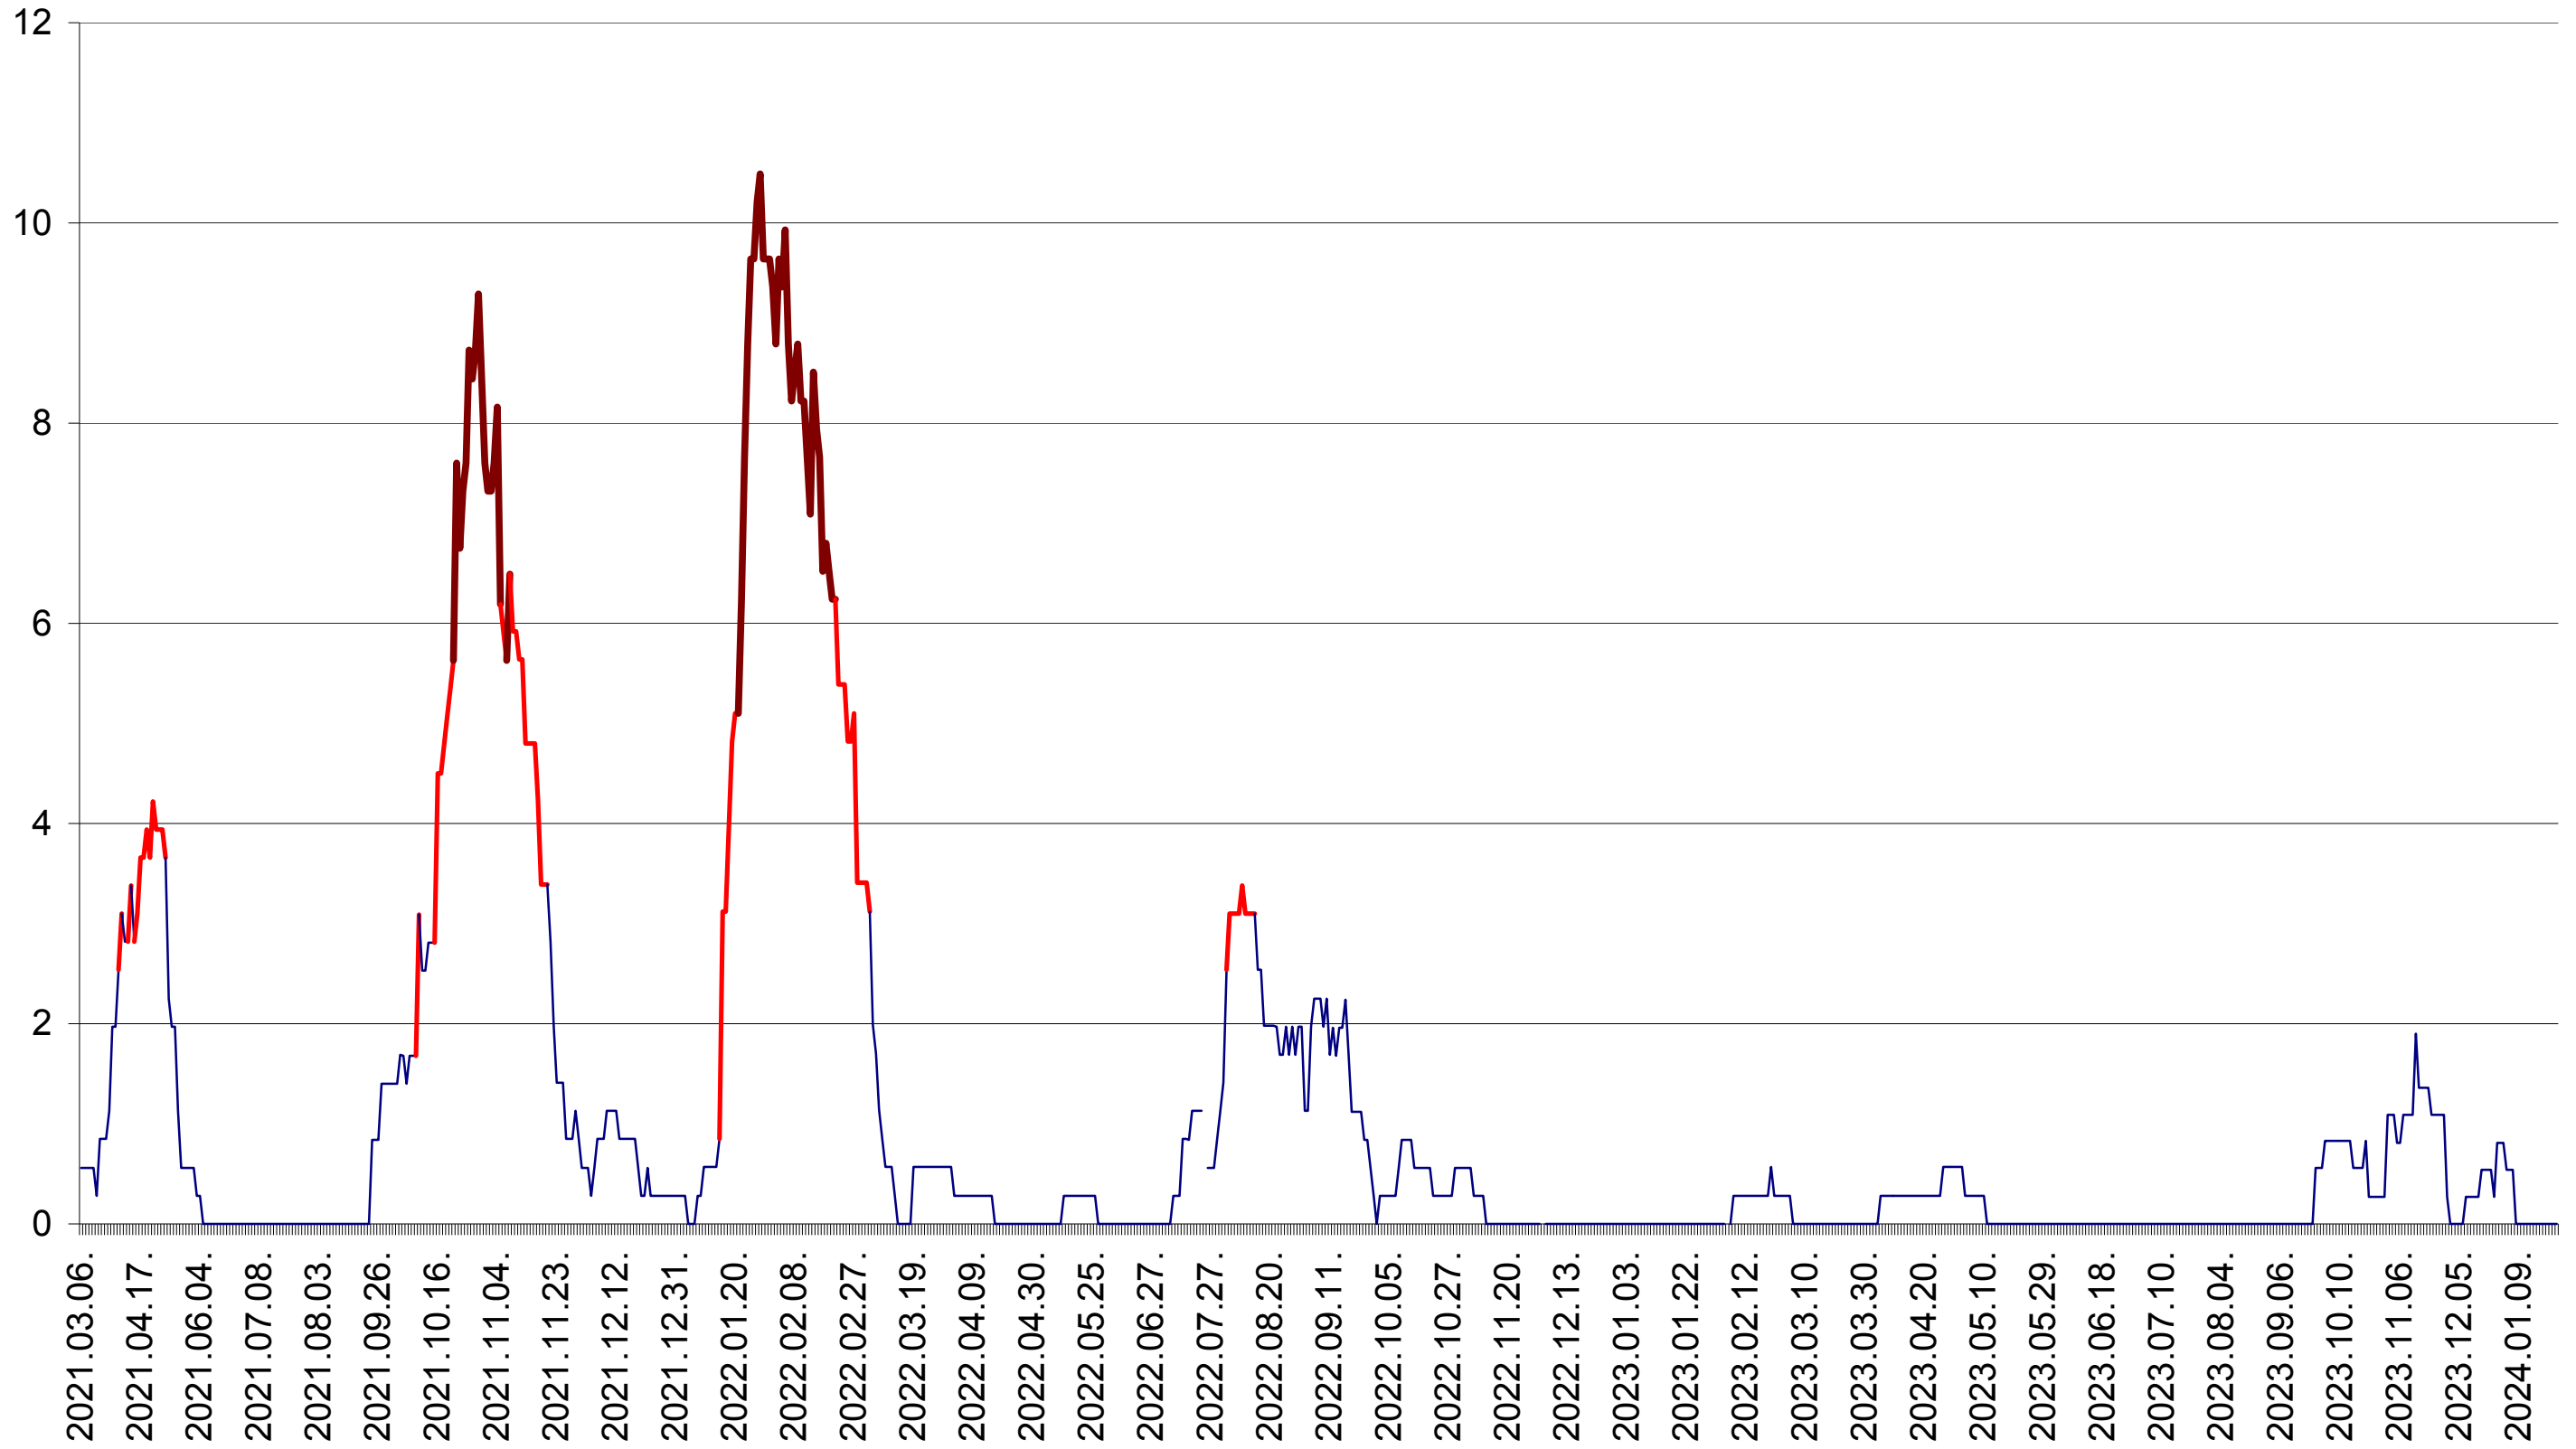

CORBU - Evolutia incidentei cumulate pe 14 zile la ‰ de locuitori
2021.03.07. - 2024.01.26.

CORUND - Evolutia incidentei cumulate pe 14 zile la ‰ de locuitori
2021.03.07. - 2024.01.26.

COZMENI - Evolutia incidentei cumulate pe 14 zile la ‰ de locuitori
2021.03.07. - 2024.01.26.

ORAȘ CRISTURU SECUIESC - Evolutia incidentei cumulate pe 14 zile la ‰ de locuitori
2021.03.07. - 2024.01.26.

DĂNEȘTI - Evolutia incidentei cumulate pe 14 zile la ‰ de locuitori
2021.03.07. - 2024.01.26.

DÂRJIU - Evolutia incidentei cumulate pe 14 zile la ‰ de locuitori
2021.03.07. - 2024.01.26.

DEALU - Evolutia incidentei cumulate pe 14 zile la ‰ de locuitori
2021.03.07. - 2024.01.26.

DITRĂU - Evolutia incidentei cumulate pe 14 zile la ‰ de locuitori
2021.03.07. - 2024.01.26.

FELICENI - Evolutia incidentei cumulate pe 14 zile la ‰ de locuitori
2021.03.07. - 2024.01.26.

FRUMOASA - Evolutia incidentei cumulate pe 14 zile la ‰ de locuitori
2021.03.07. - 2024.01.26.

GĂLĂUȚAȘ - Evolutia incidentei cumulate pe 14 zile la ‰ de locuitori
2021.03.07. - 2024.01.26.