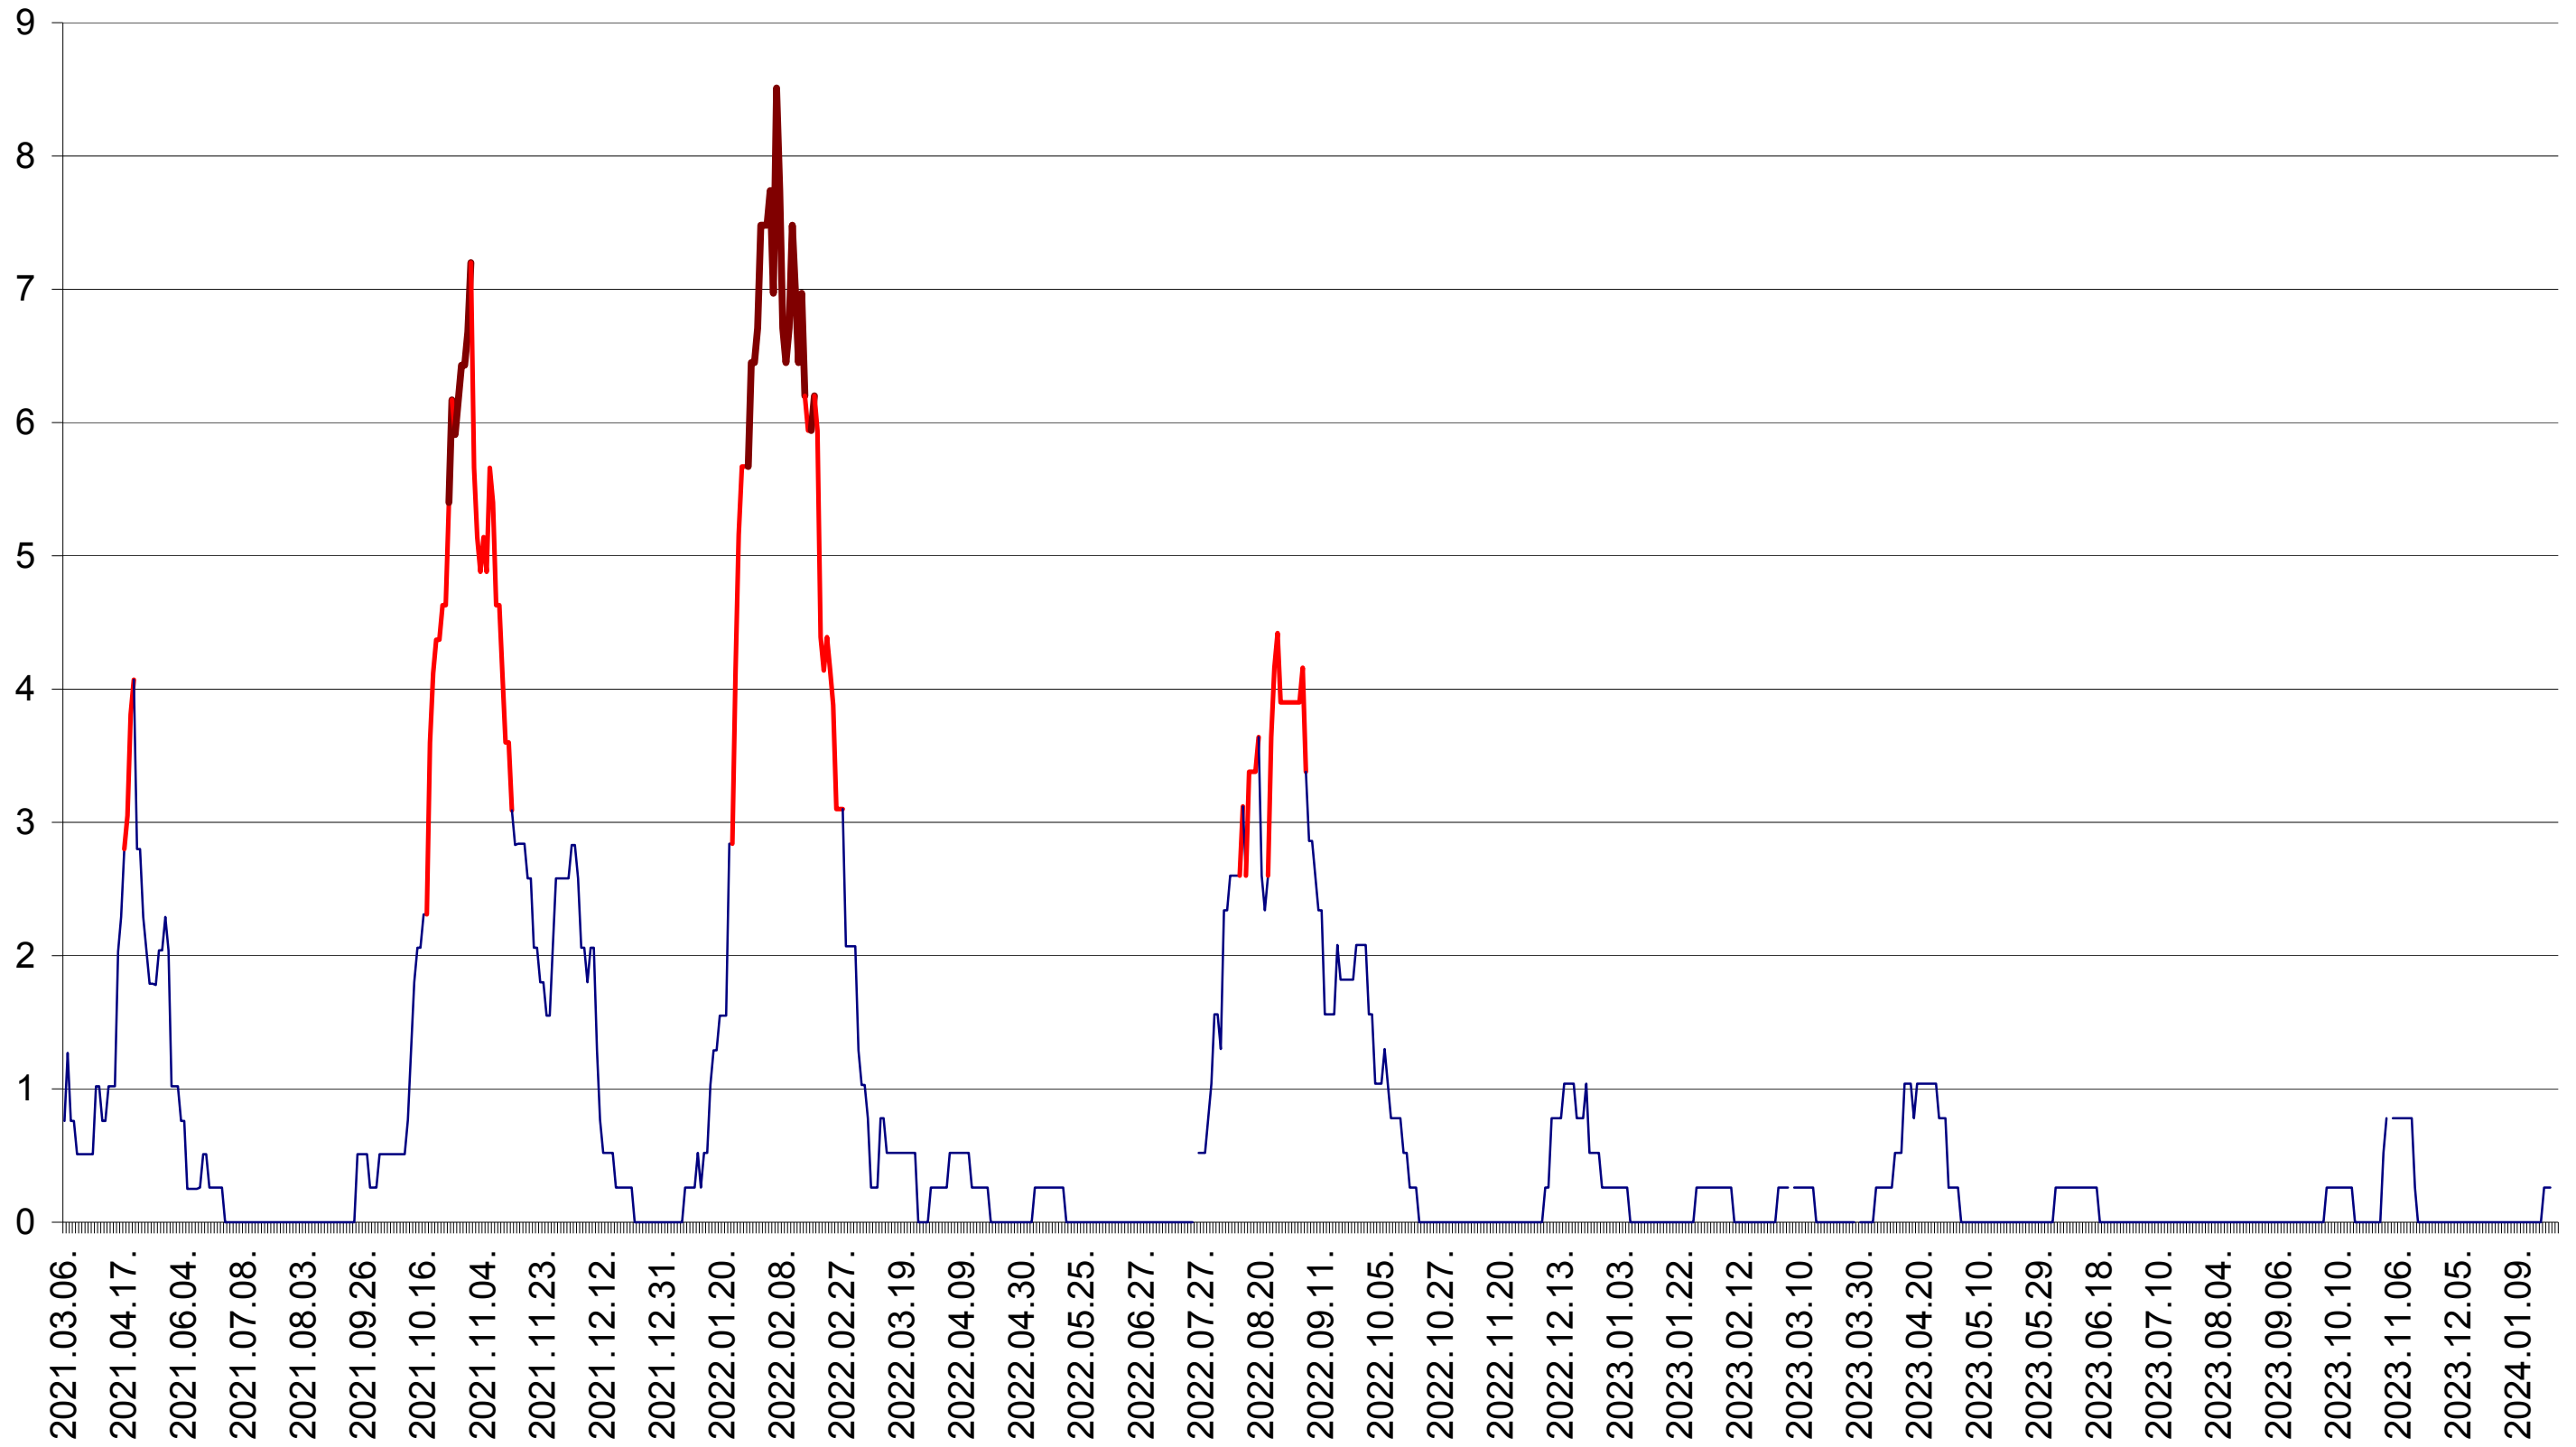

SATU MARE - Evolutia incidentei cumulate pe 14 zile la ‰ de locuitori
2021.03.07. - 2024.01.26.

SECUIENI - Evolutia incidentei cumulate pe 14 zile la ‰ de locuitori
2021.03.07. - 2024.01.26.

SICULENI - Evolutia incidentei cumulate pe 14 zile la ‰ de locuitori
2021.03.07. - 2024.01.26.

ȘIMONEȘTI - Evolutia incidentei cumulate pe 14 zile la ‰ de locuitori
2021.03.07. - 2024.01.26.

SUBCETATE - Evolutia incidentei cumulate pe 14 zile la ‰ de locuitori
2021.03.07. - 2024.01.26.

SUSENI - Evolutia incidentei cumulate pe 14 zile la ‰ de locuitori
2021.03.07. - 2024.01.26.