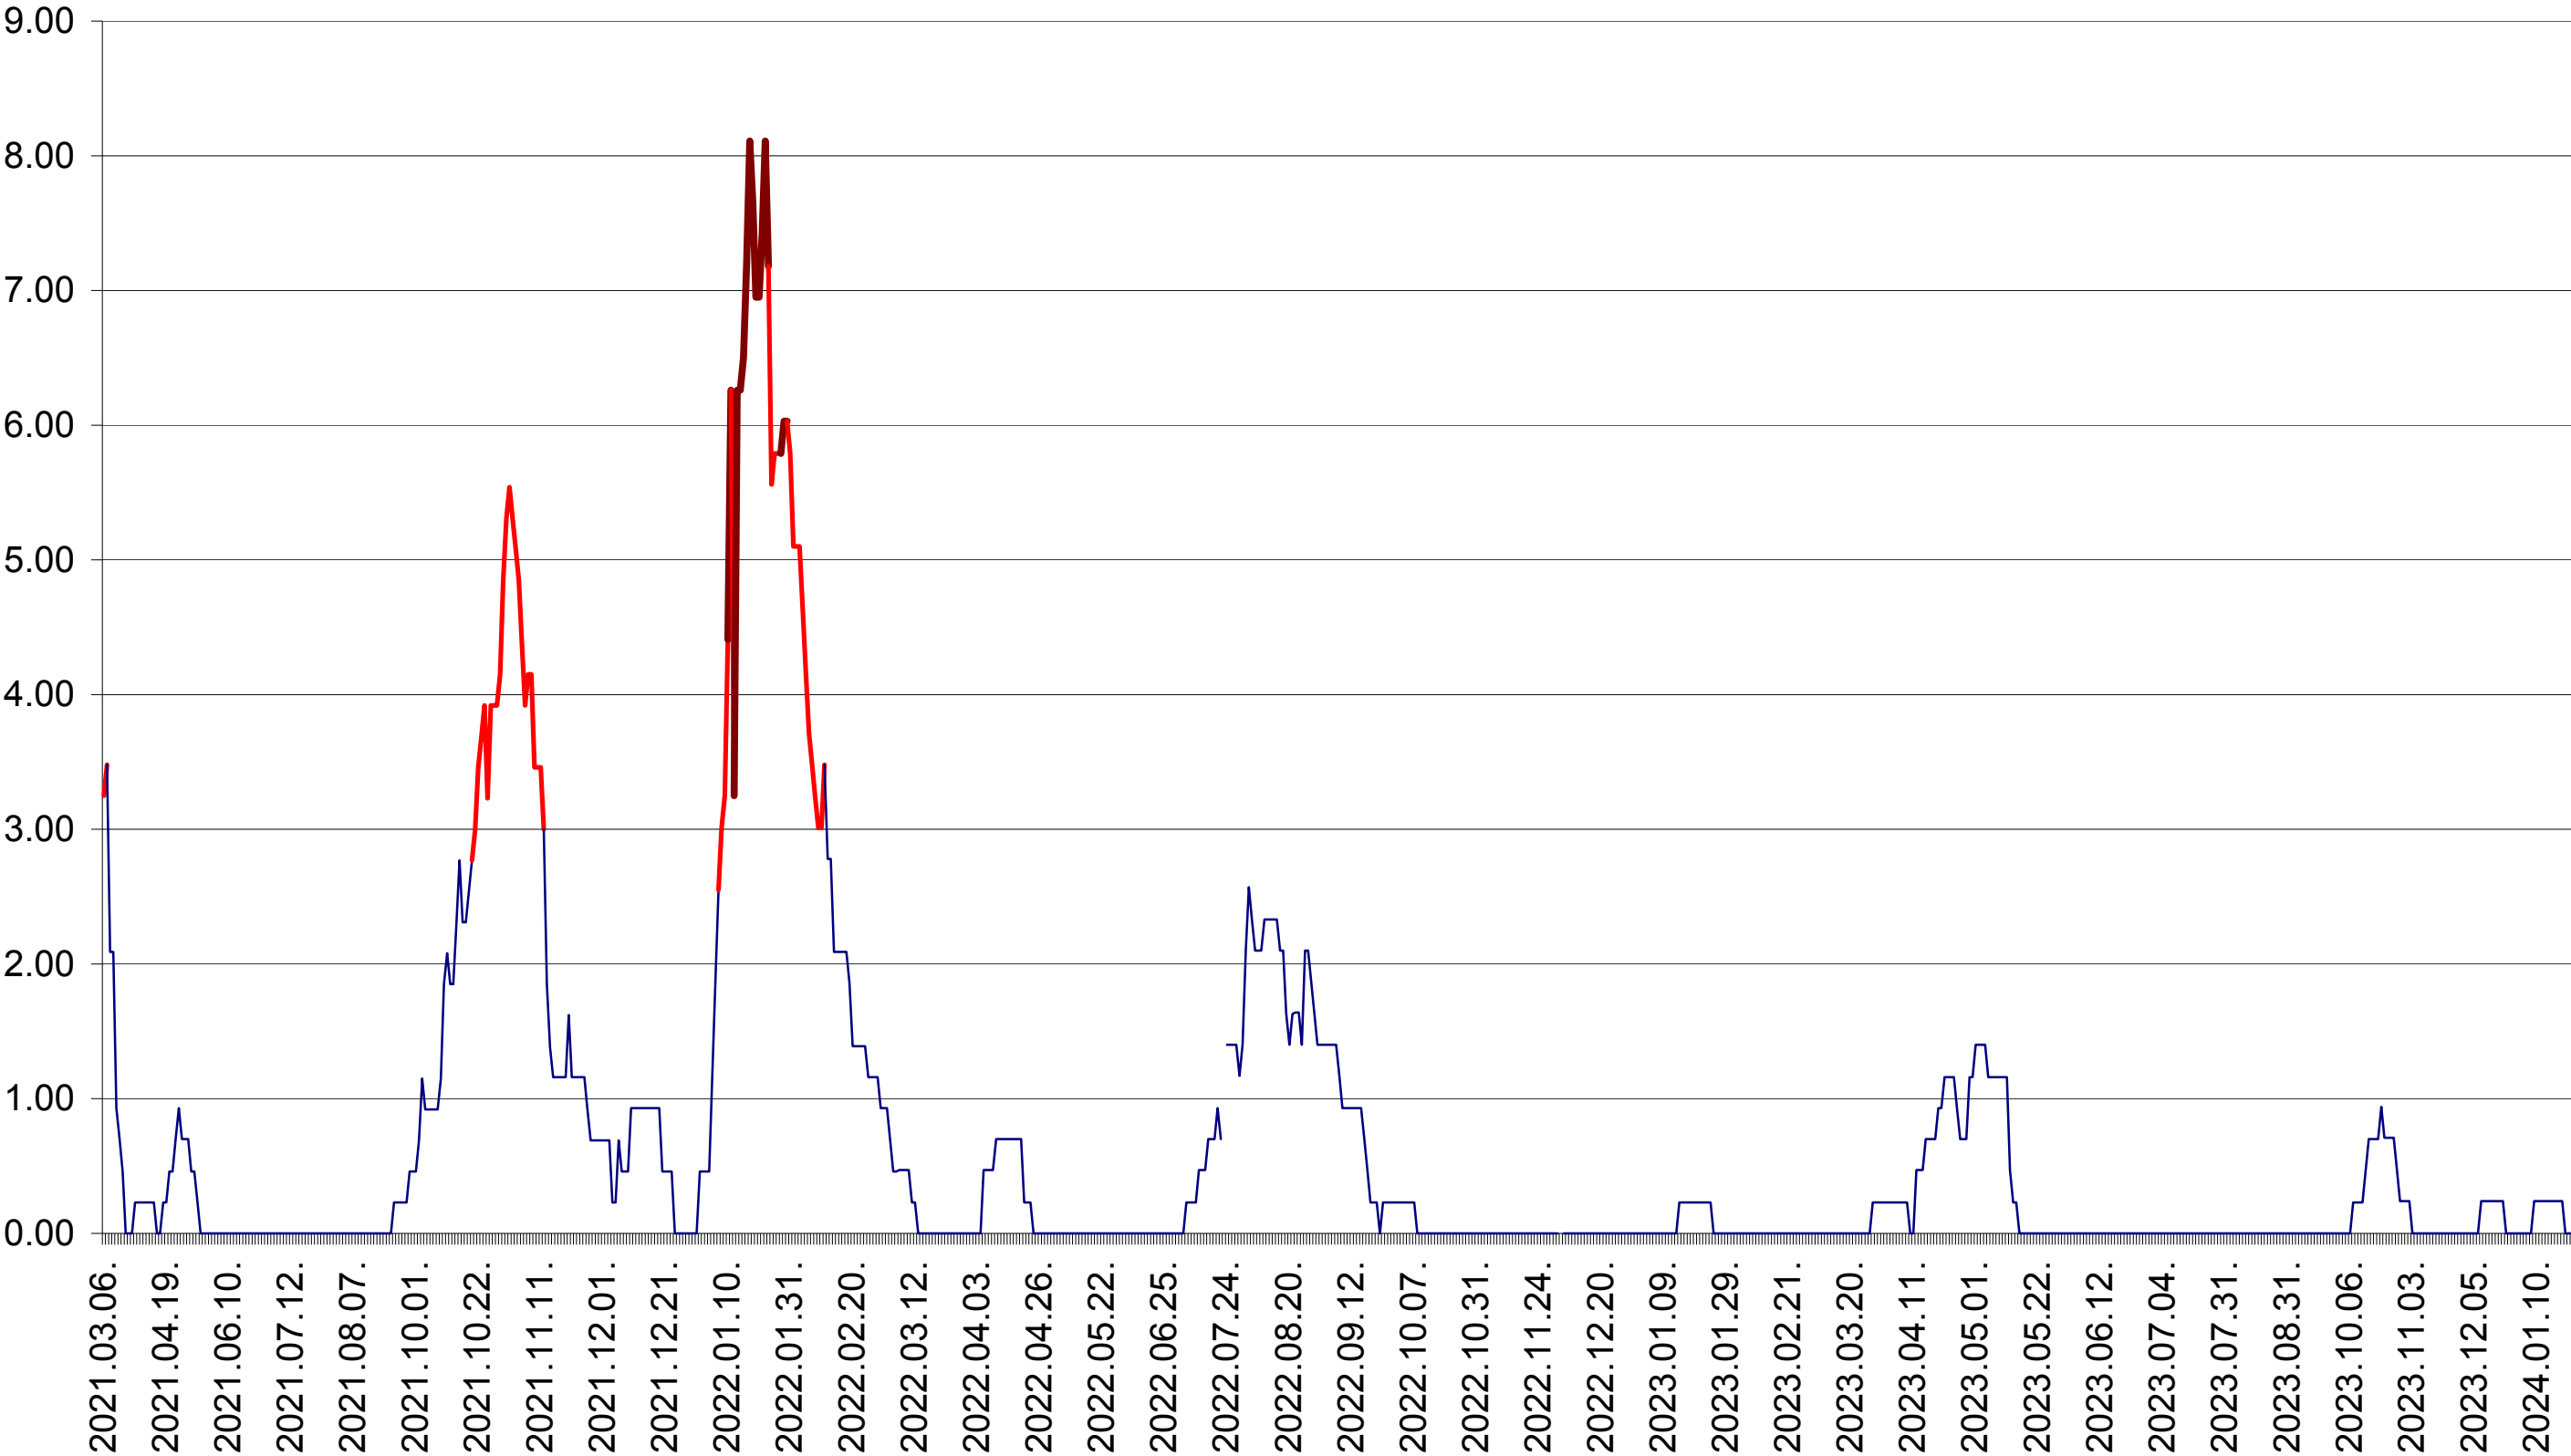

ORAȘ BĂLAN - Evolutia incidentei cumulate pe 14 zile la ‰ de locuitori
2021.03.07. - 2024.01.26.

BILBOR - Evolutia incidentei cumulate pe 14 zile la ‰ de locuitori
2021.03.07. - 2024.01.26.

ORAȘ BORSEC - Evolutia incidentei cumulate pe 14 zile la ‰ de locuitori
2021.03.07. - 2024.01.26.

BRĂDEȘTI - Evolutia incidentei cumulate pe 14 zile la ‰ de locuitori
2021.03.07. - 2024.01.26.

CĂPÂLNIȚA - Evolutia incidentei cumulate pe 14 zile la ‰ de locuitori
2021.03.07. - 2024.01.26.

CÂRȚA - Evolutia incidentei cumulate pe 14 zile la ‰ de locuitori
2021.03.07. - 2024.01.26.

CICEU - Evolutia incidentei cumulate pe 14 zile la ‰ de locuitori
2021.03.07. - 2024.01.26.

CIUCSÂNGEORGIU - Evolutia incidentei cumulate pe 14 zile la ‰ de locuitori
2021.03.07. - 2024.01.26.

CIUMANI - Evolutia incidentei cumulate pe 14 zile la ‰ de locuitori
2021.03.07. - 2024.01.26.

CORBU - Evolutia incidentei cumulate pe 14 zile la ‰ de locuitori
2021.03.07. - 2024.01.26.

CORUND - Evolutia incidentei cumulate pe 14 zile la ‰ de locuitori
2021.03.07. - 2024.01.26.

COZMENI - Evolutia incidentei cumulate pe 14 zile la ‰ de locuitori
2021.03.07. - 2024.01.26.