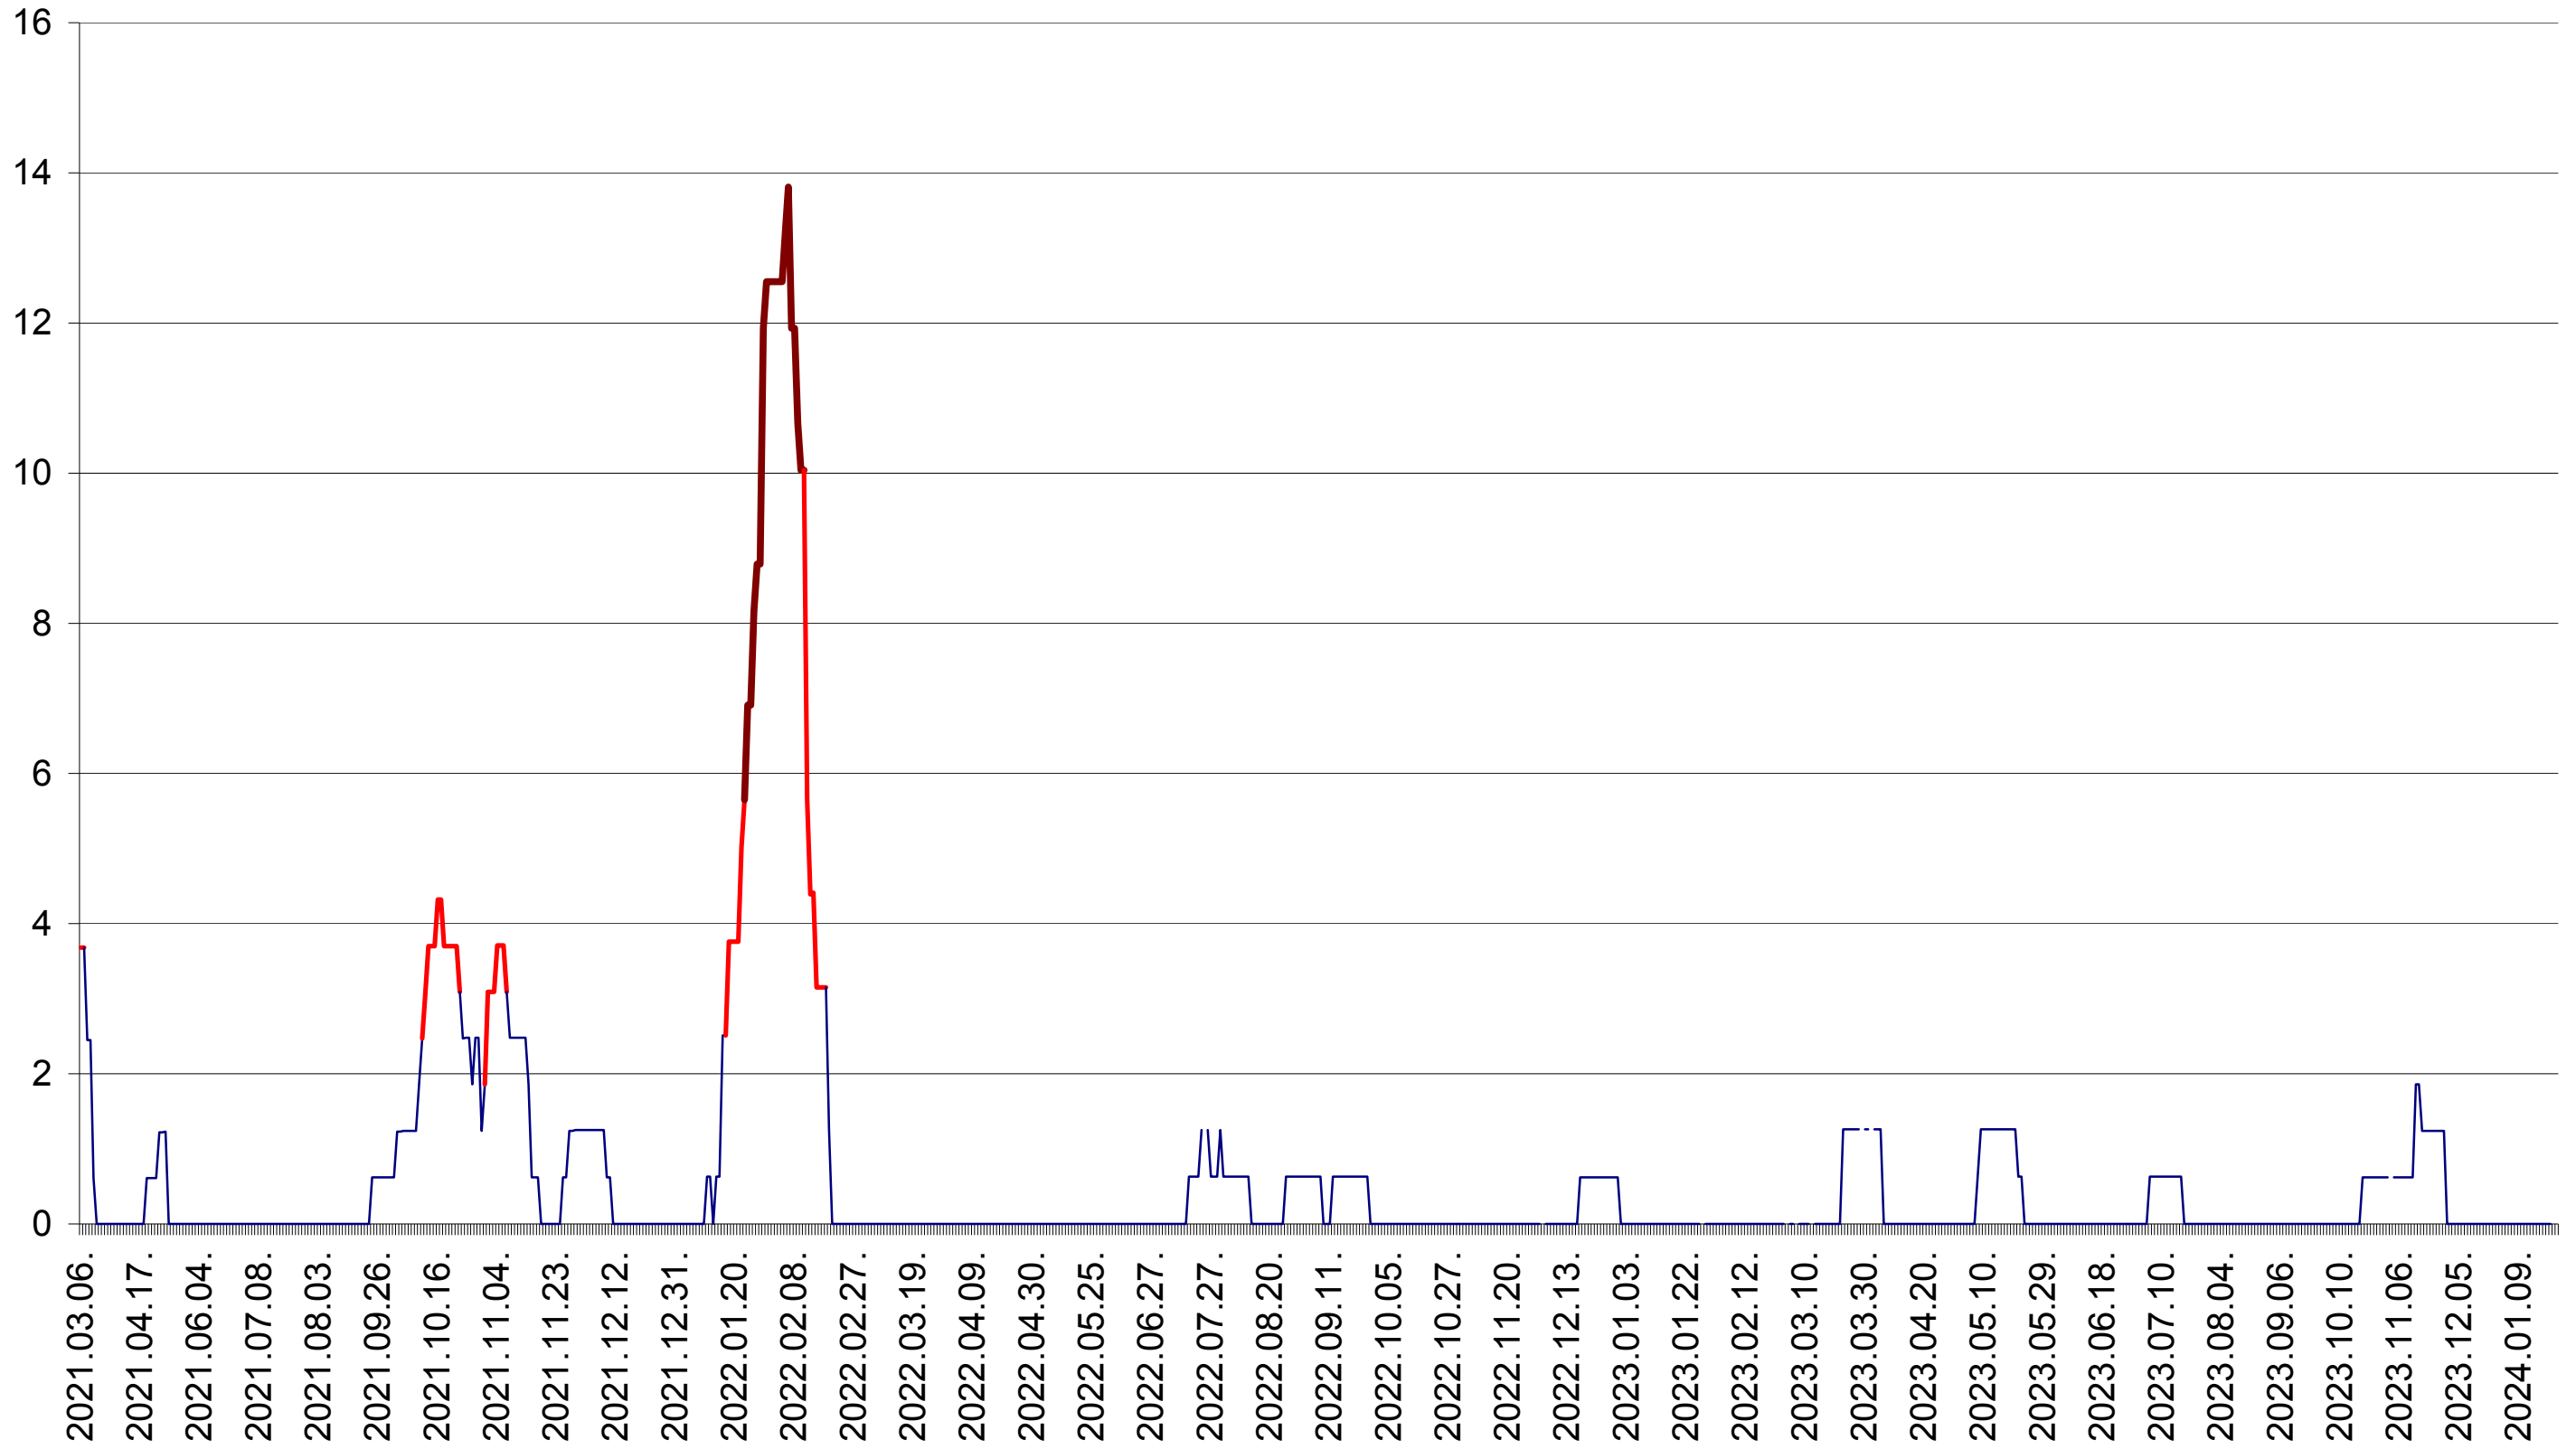

REMETEA - Evolutia incidentei cumulate pe 14 zile la ‰ de locuitori
2021.03.07. - 2024.01.26.

RACU - Evolutia incidentei cumulate pe 14 zile la ‰ de locuitori
2021.03.07. - 2024.01.26.