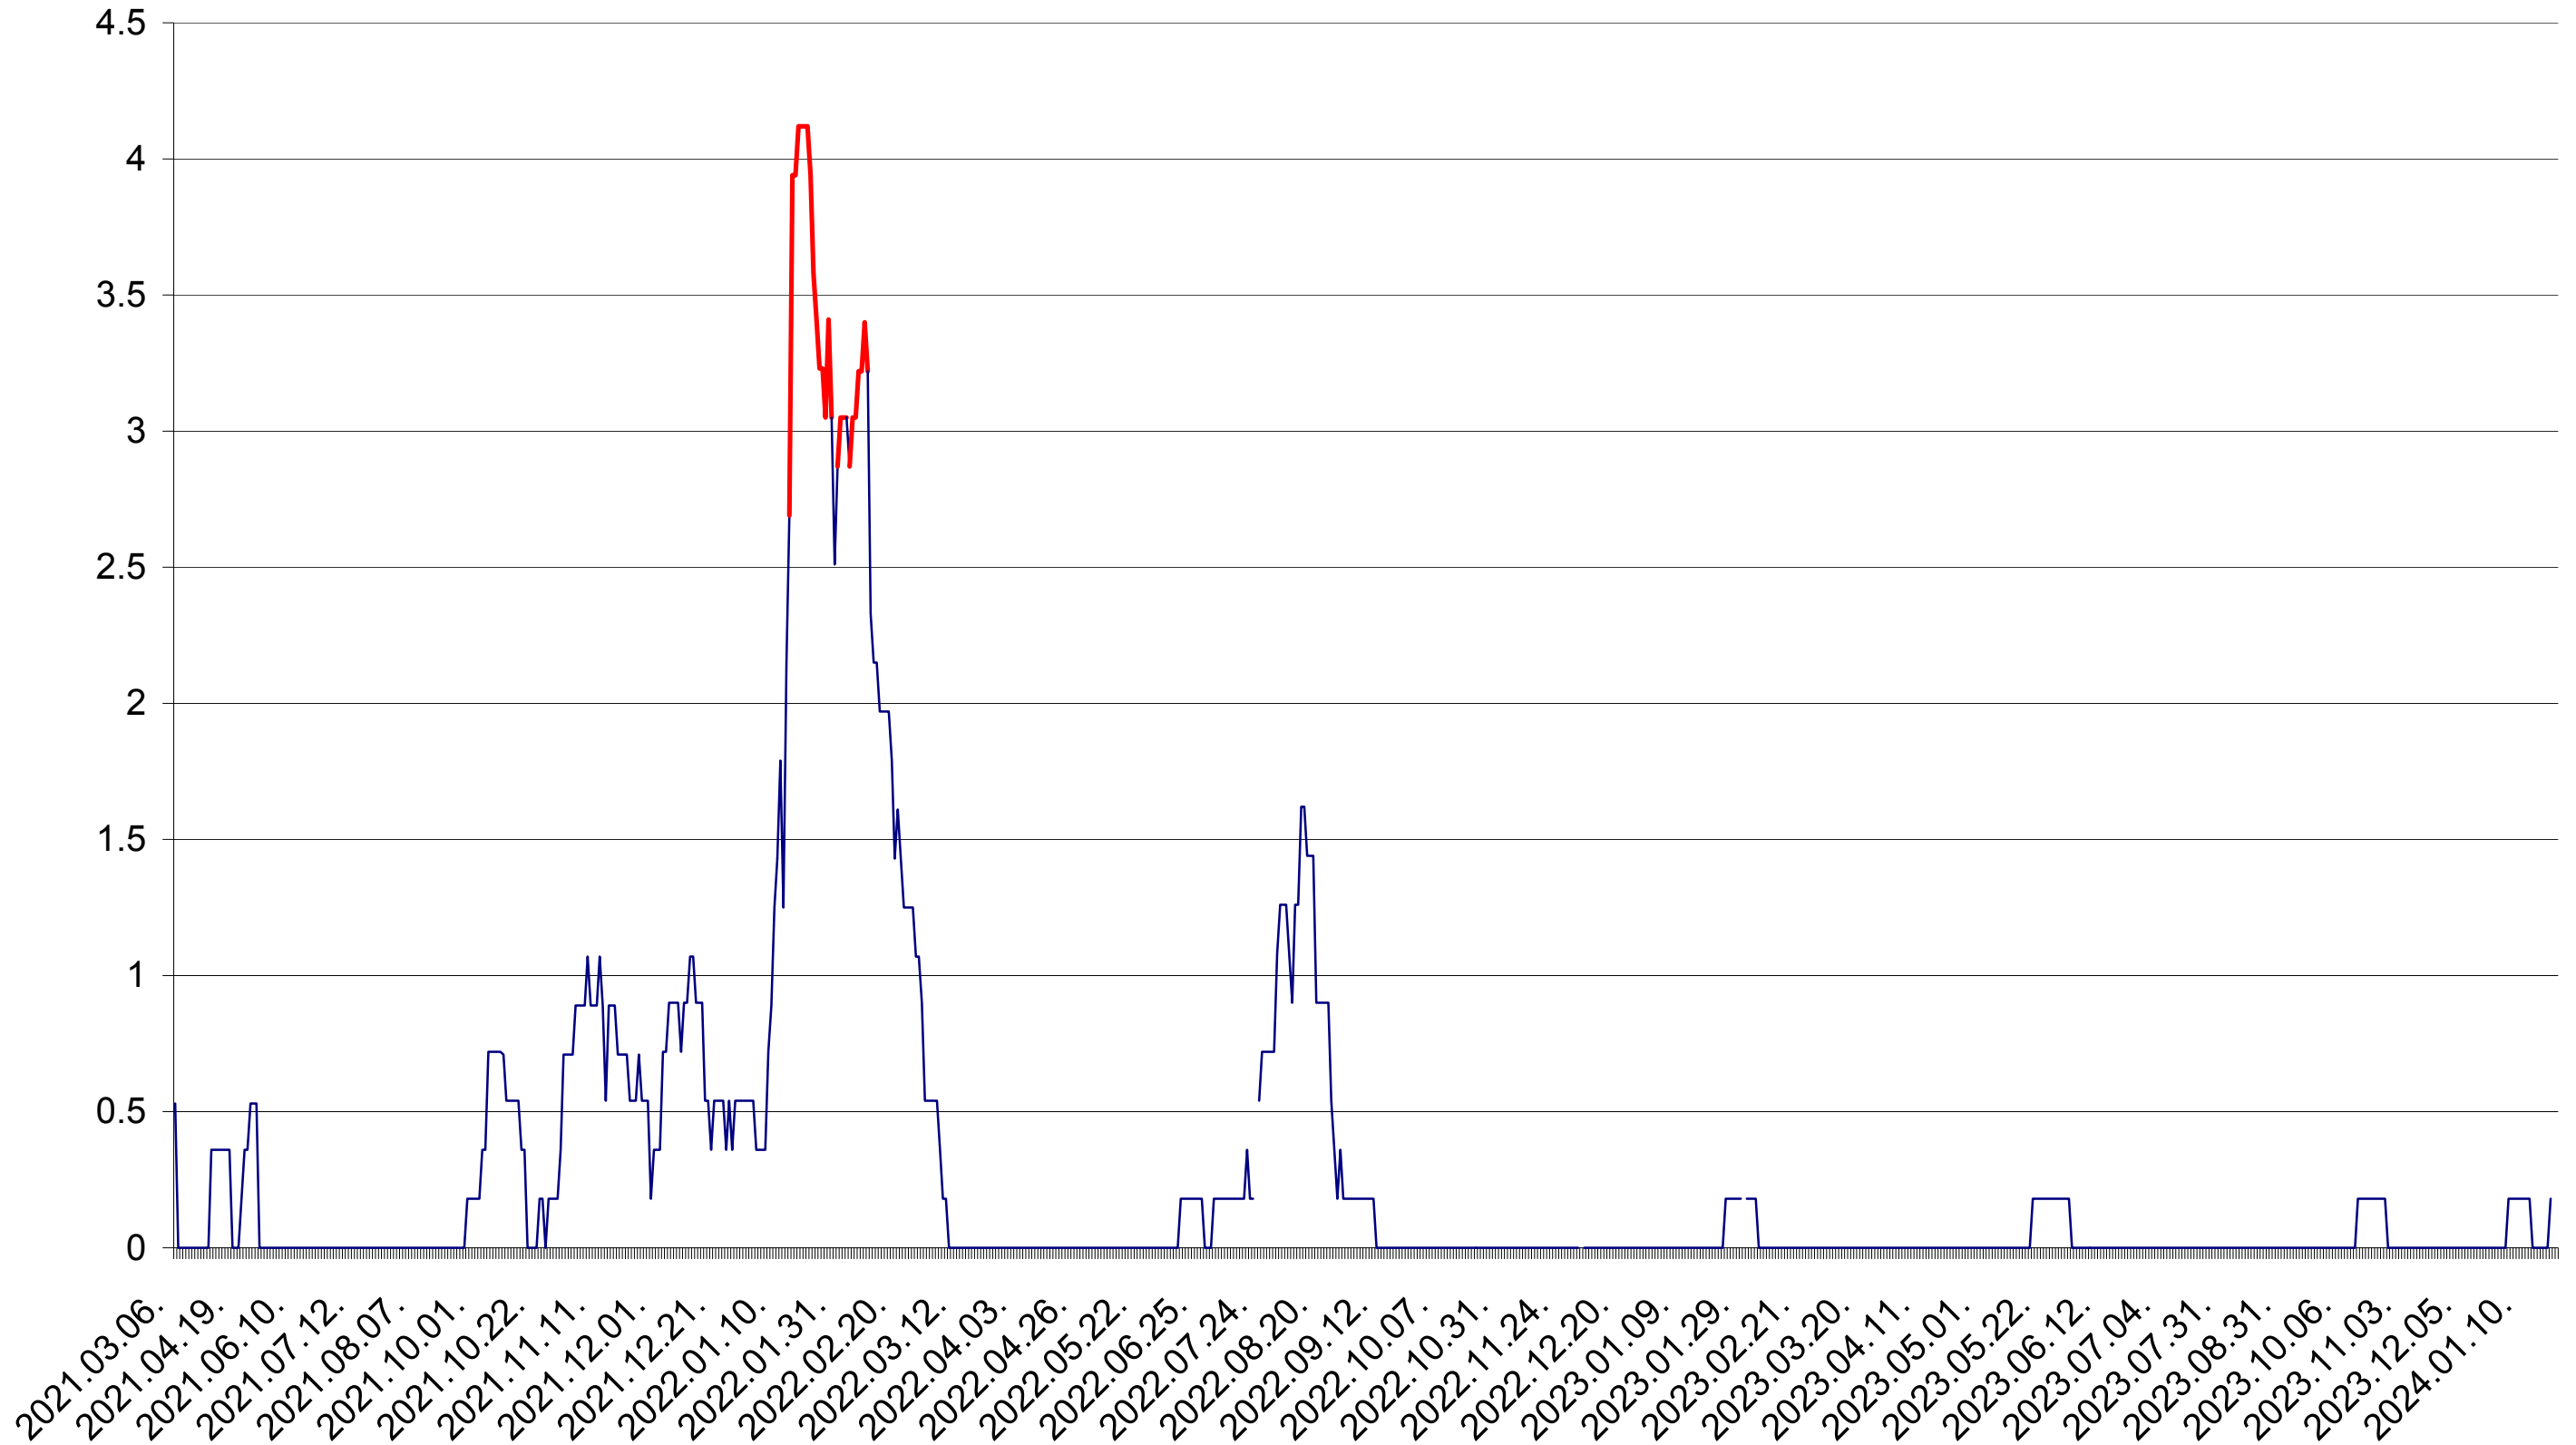

ORAȘ CRISTURU SECUIESC - Evolutia incidentei cumulate pe 14 zile la ‰ de locuitori
2021.03.07. - 2024.01.26.

DĂNEȘTI - Evolutia incidentei cumulate pe 14 zile la ‰ de locuitori
2021.03.07. - 2024.01.26.

FELICENI - Evolutia incidentei cumulate pe 14 zile la ‰ de locuitori
2021.03.07. - 2024.01.26.

FRUMOASA - Evolutia incidentei cumulate pe 14 zile la ‰ de locuitori
2021.03.07. - 2024.01.26.

GĂLĂUȚAȘ - Evolutia incidentei cumulate pe 14 zile la ‰ de locuitori
2021.03.07. - 2024.01.26.

MUNICIPIUL GHEORGHENI - Evolutia incidentei cumulate pe 14 zile la ‰ de locuitori
2021.03.07. - 2024.01.26.

JOSENI - Evolutia incidentei cumulate pe 14 zile la ‰ de locuitori
2021.03.07. - 2024.01.26.

LĂZAREA - Evolutia incidentei cumulate pe 14 zile la ‰ de locuitori
2021.03.07. - 2024.01.26.

LELICENI - Evolutia incidentei cumulate pe 14 zile la ‰ de locuitori
2021.03.07. - 2024.01.26.

LUETA - Evolutia incidentei cumulate pe 14 zile la ‰ de locuitori
2021.03.07. - 2024.01.26.

LUNCA DE JOS - Evolutia incidentei cumulate pe 14 zile la ‰ de locuitori
2021.03.07. - 2024.01.26.