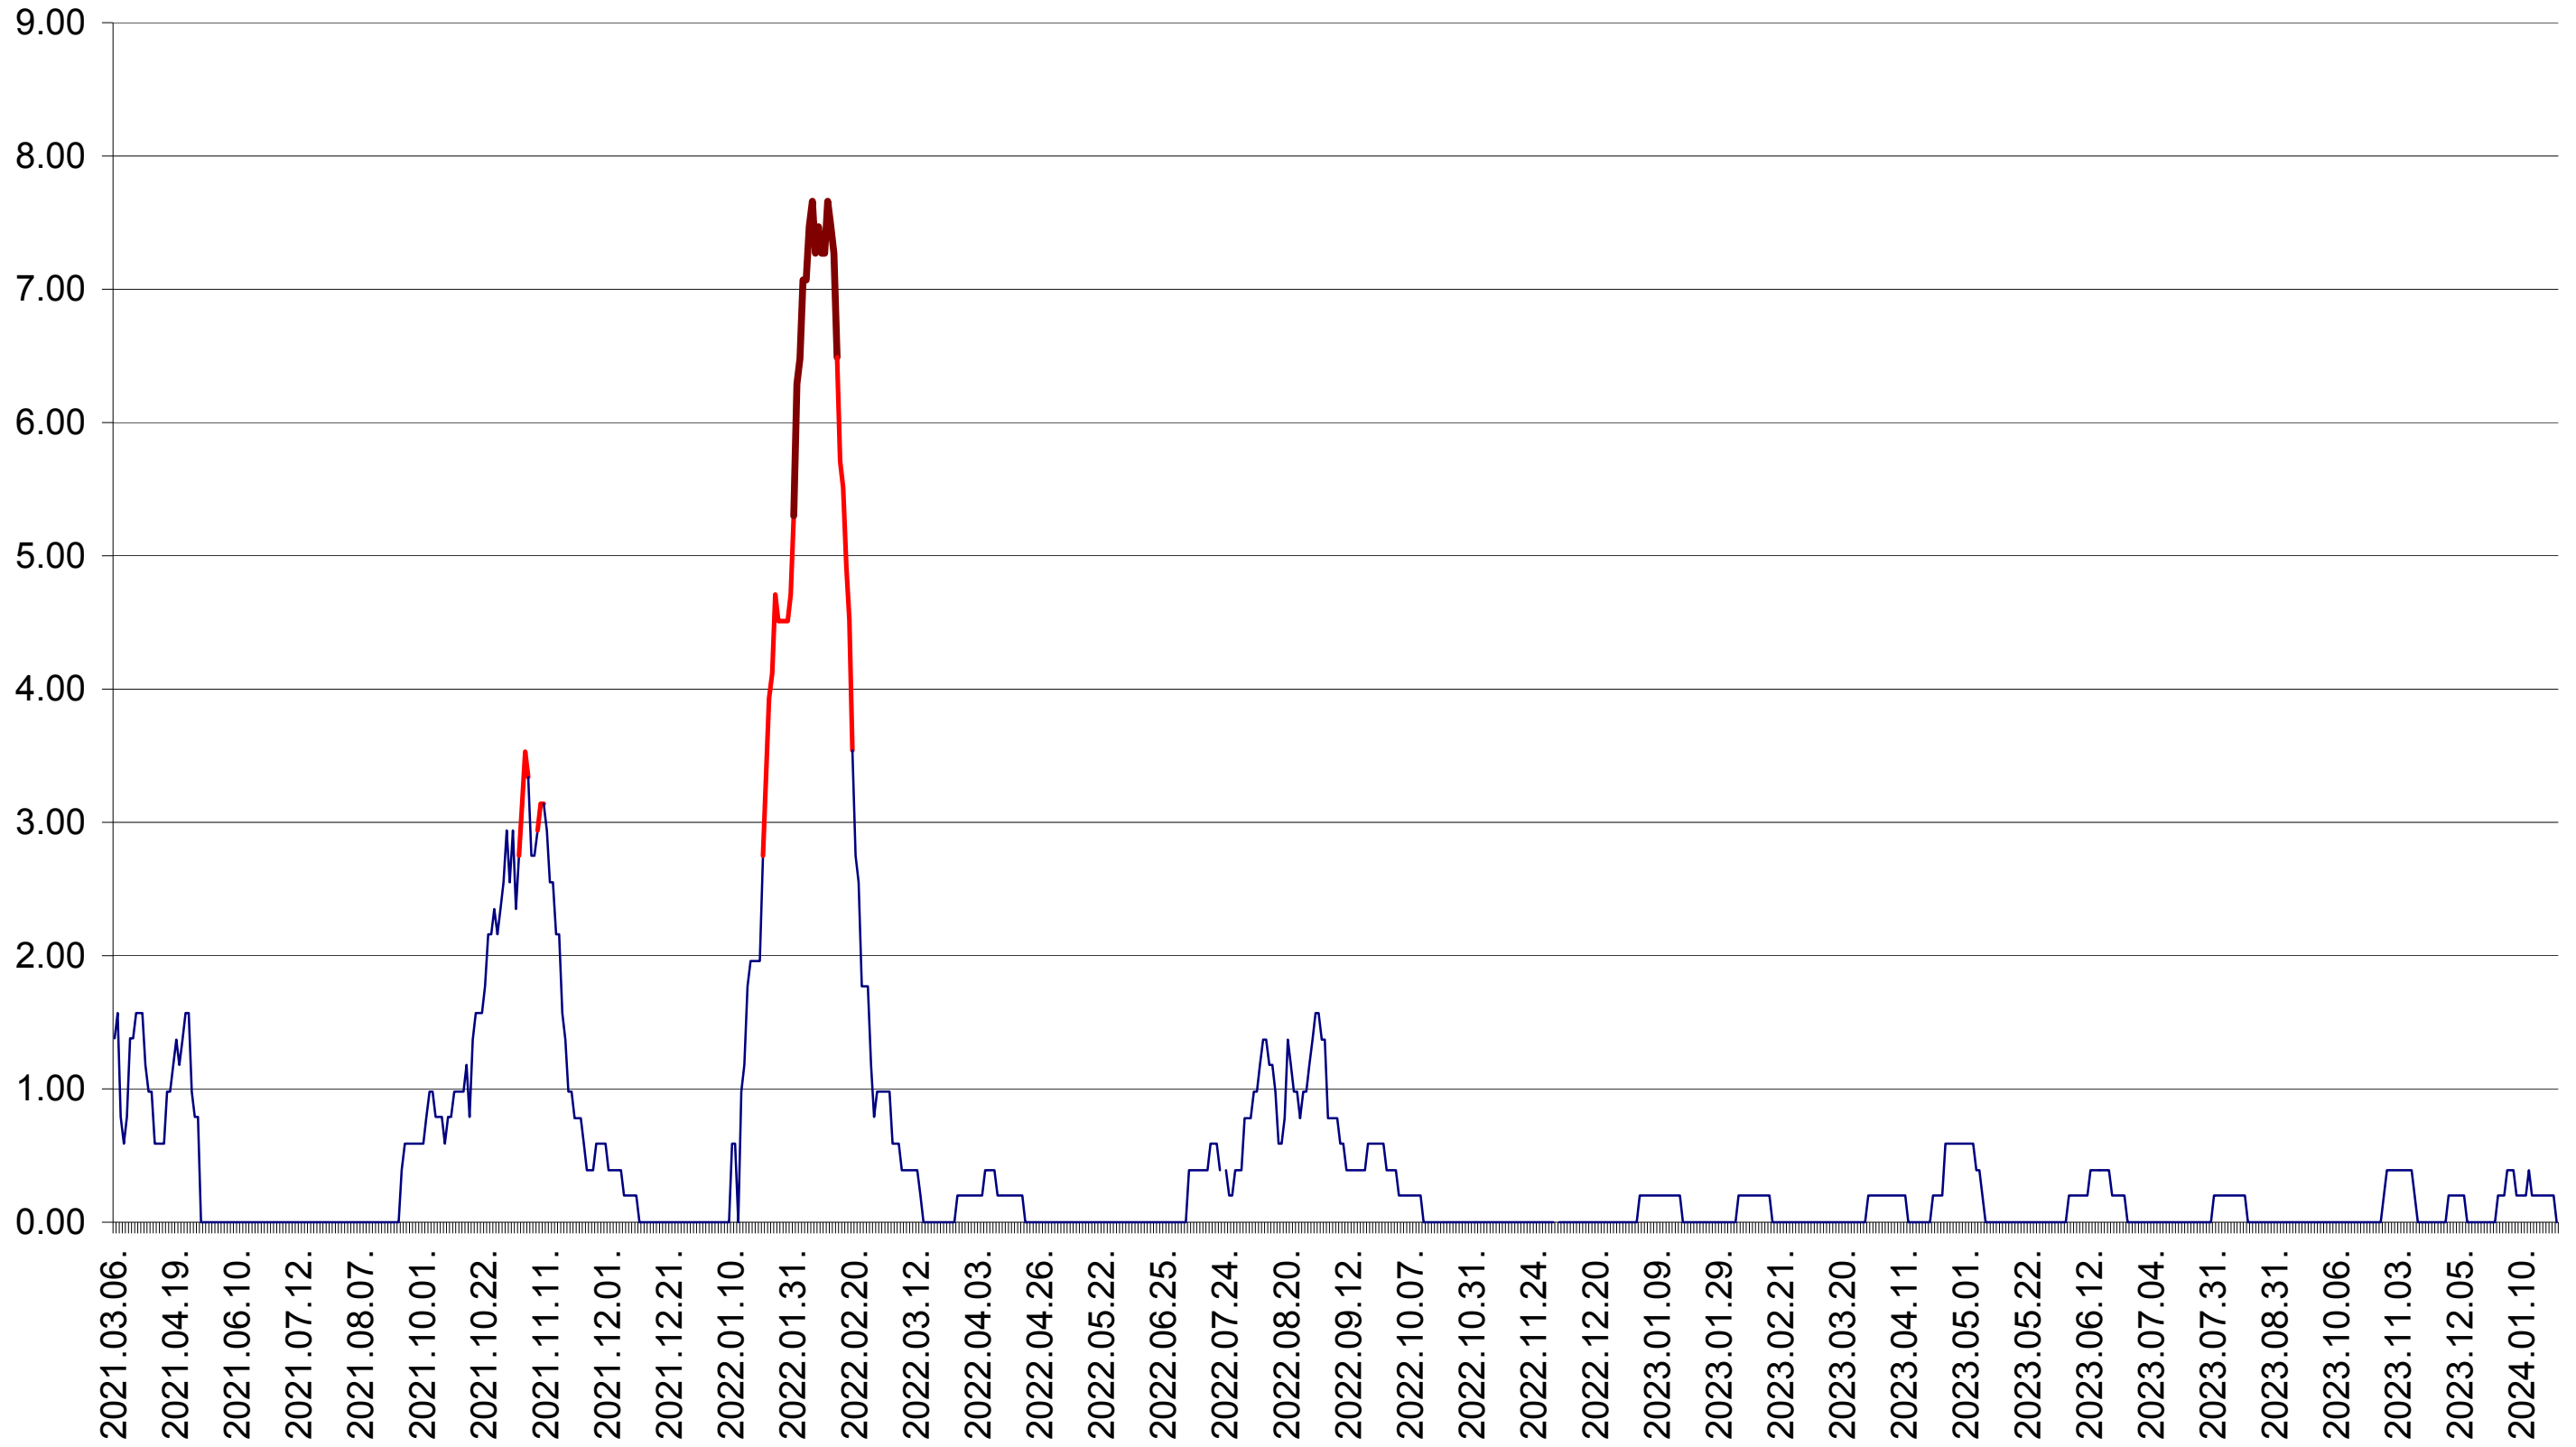

ORAȘ BĂLAN - Evolutia incidentei cumulate pe 14 zile la ‰ de locuitori
2021.03.07. - 2024.01.26.

BILBOR - Evolutia incidentei cumulate pe 14 zile la ‰ de locuitori
2021.03.07. - 2024.01.26.

ORAȘ BORSEC - Evolutia incidentei cumulate pe 14 zile la ‰ de locuitori
2021.03.07. - 2024.01.26.

BRĂDEȘTI - Evolutia incidentei cumulate pe 14 zile la ‰ de locuitori
2021.03.07. - 2024.01.26.

CĂPÂLNIȚA - Evolutia incidentei cumulate pe 14 zile la ‰ de locuitori
2021.03.07. - 2024.01.26.

CÂRȚA - Evolutia incidentei cumulate pe 14 zile la ‰ de locuitori
2021.03.07. - 2024.01.26.

CICEU - Evolutia incidentei cumulate pe 14 zile la ‰ de locuitori
2021.03.07. - 2024.01.26.

CIUCSÂNGEORGIU - Evolutia incidentei cumulate pe 14 zile la ‰ de locuitori
2021.03.07. - 2024.01.26.

CIUMANI - Evolutia incidentei cumulate pe 14 zile la ‰ de locuitori
2021.03.07. - 2024.01.26.

CORBU - Evolutia incidentei cumulate pe 14 zile la ‰ de locuitori
2021.03.07. - 2024.01.26.

CORUND - Evolutia incidentei cumulate pe 14 zile la ‰ de locuitori
2021.03.07. - 2024.01.26.

COZMENI - Evolutia incidentei cumulate pe 14 zile la ‰ de locuitori
2021.03.07. - 2024.01.26.