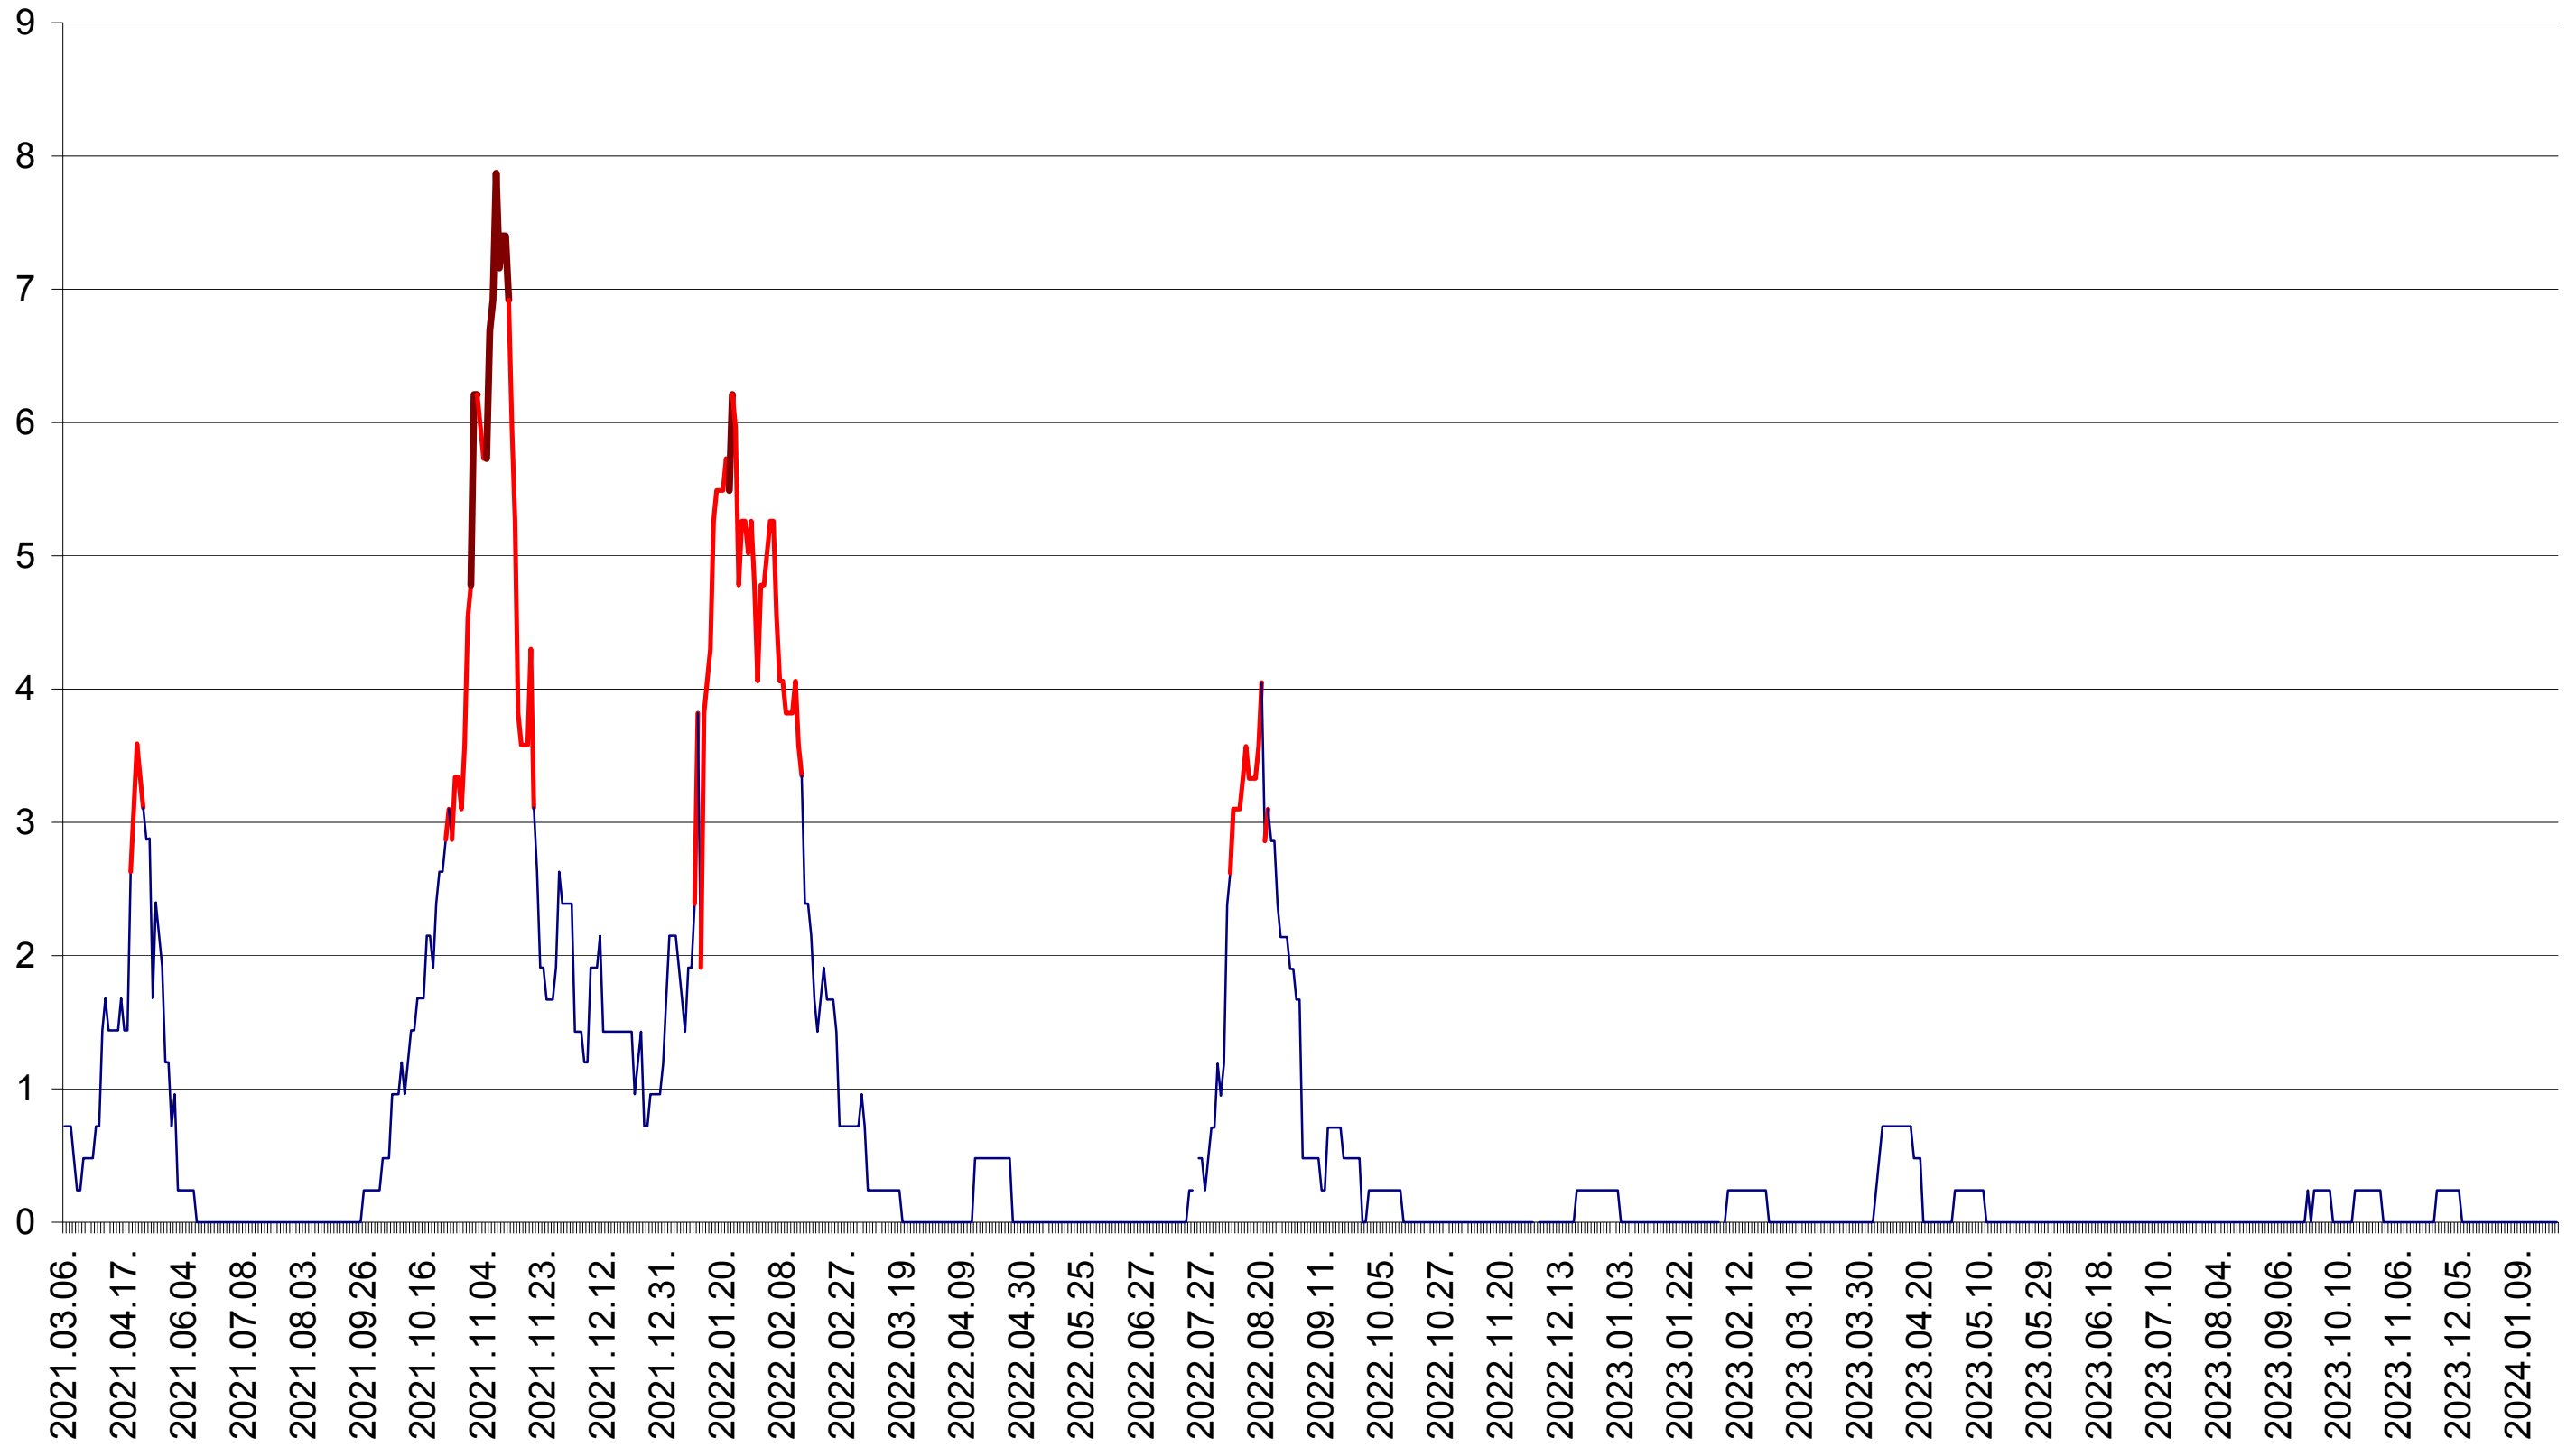

BRĂDEȘTI - Evolutia incidentei cumulate pe 14 zile la ‰ de locuitori
2021.03.07. - 2024.01.26.

CĂPÂLNIȚA - Evolutia incidentei cumulate pe 14 zile la ‰ de locuitori
2021.03.07. - 2024.01.26.

CÂRȚA - Evolutia incidentei cumulate pe 14 zile la ‰ de locuitori
2021.03.07. - 2024.01.26.

CORBU - Evolutia incidentei cumulate pe 14 zile la ‰ de locuitori
2021.03.07. - 2024.01.26.

CORUND - Evolutia incidentei cumulate pe 14 zile la ‰ de locuitori
2021.03.07. - 2024.01.26.

COZMENI - Evolutia incidentei cumulate pe 14 zile la ‰ de locuitori
2021.03.07. - 2024.01.26.

ORAȘ CRISTURU SECUIESC - Evolutia incidentei cumulate pe 14 zile la ‰ de locuitori
2021.03.07. - 2024.01.26.

DĂNEȘTI - Evolutia incidentei cumulate pe 14 zile la ‰ de locuitori
2021.03.07. - 2024.01.26.

DÂRJIU - Evolutia incidentei cumulate pe 14 zile la ‰ de locuitori
2021.03.07. - 2024.01.26.

DEALU - Evolutia incidentei cumulate pe 14 zile la ‰ de locuitori
2021.03.07. - 2024.01.26.

DITRĂU - Evolutia incidentei cumulate pe 14 zile la ‰ de locuitori
2021.03.07. - 2024.01.26.