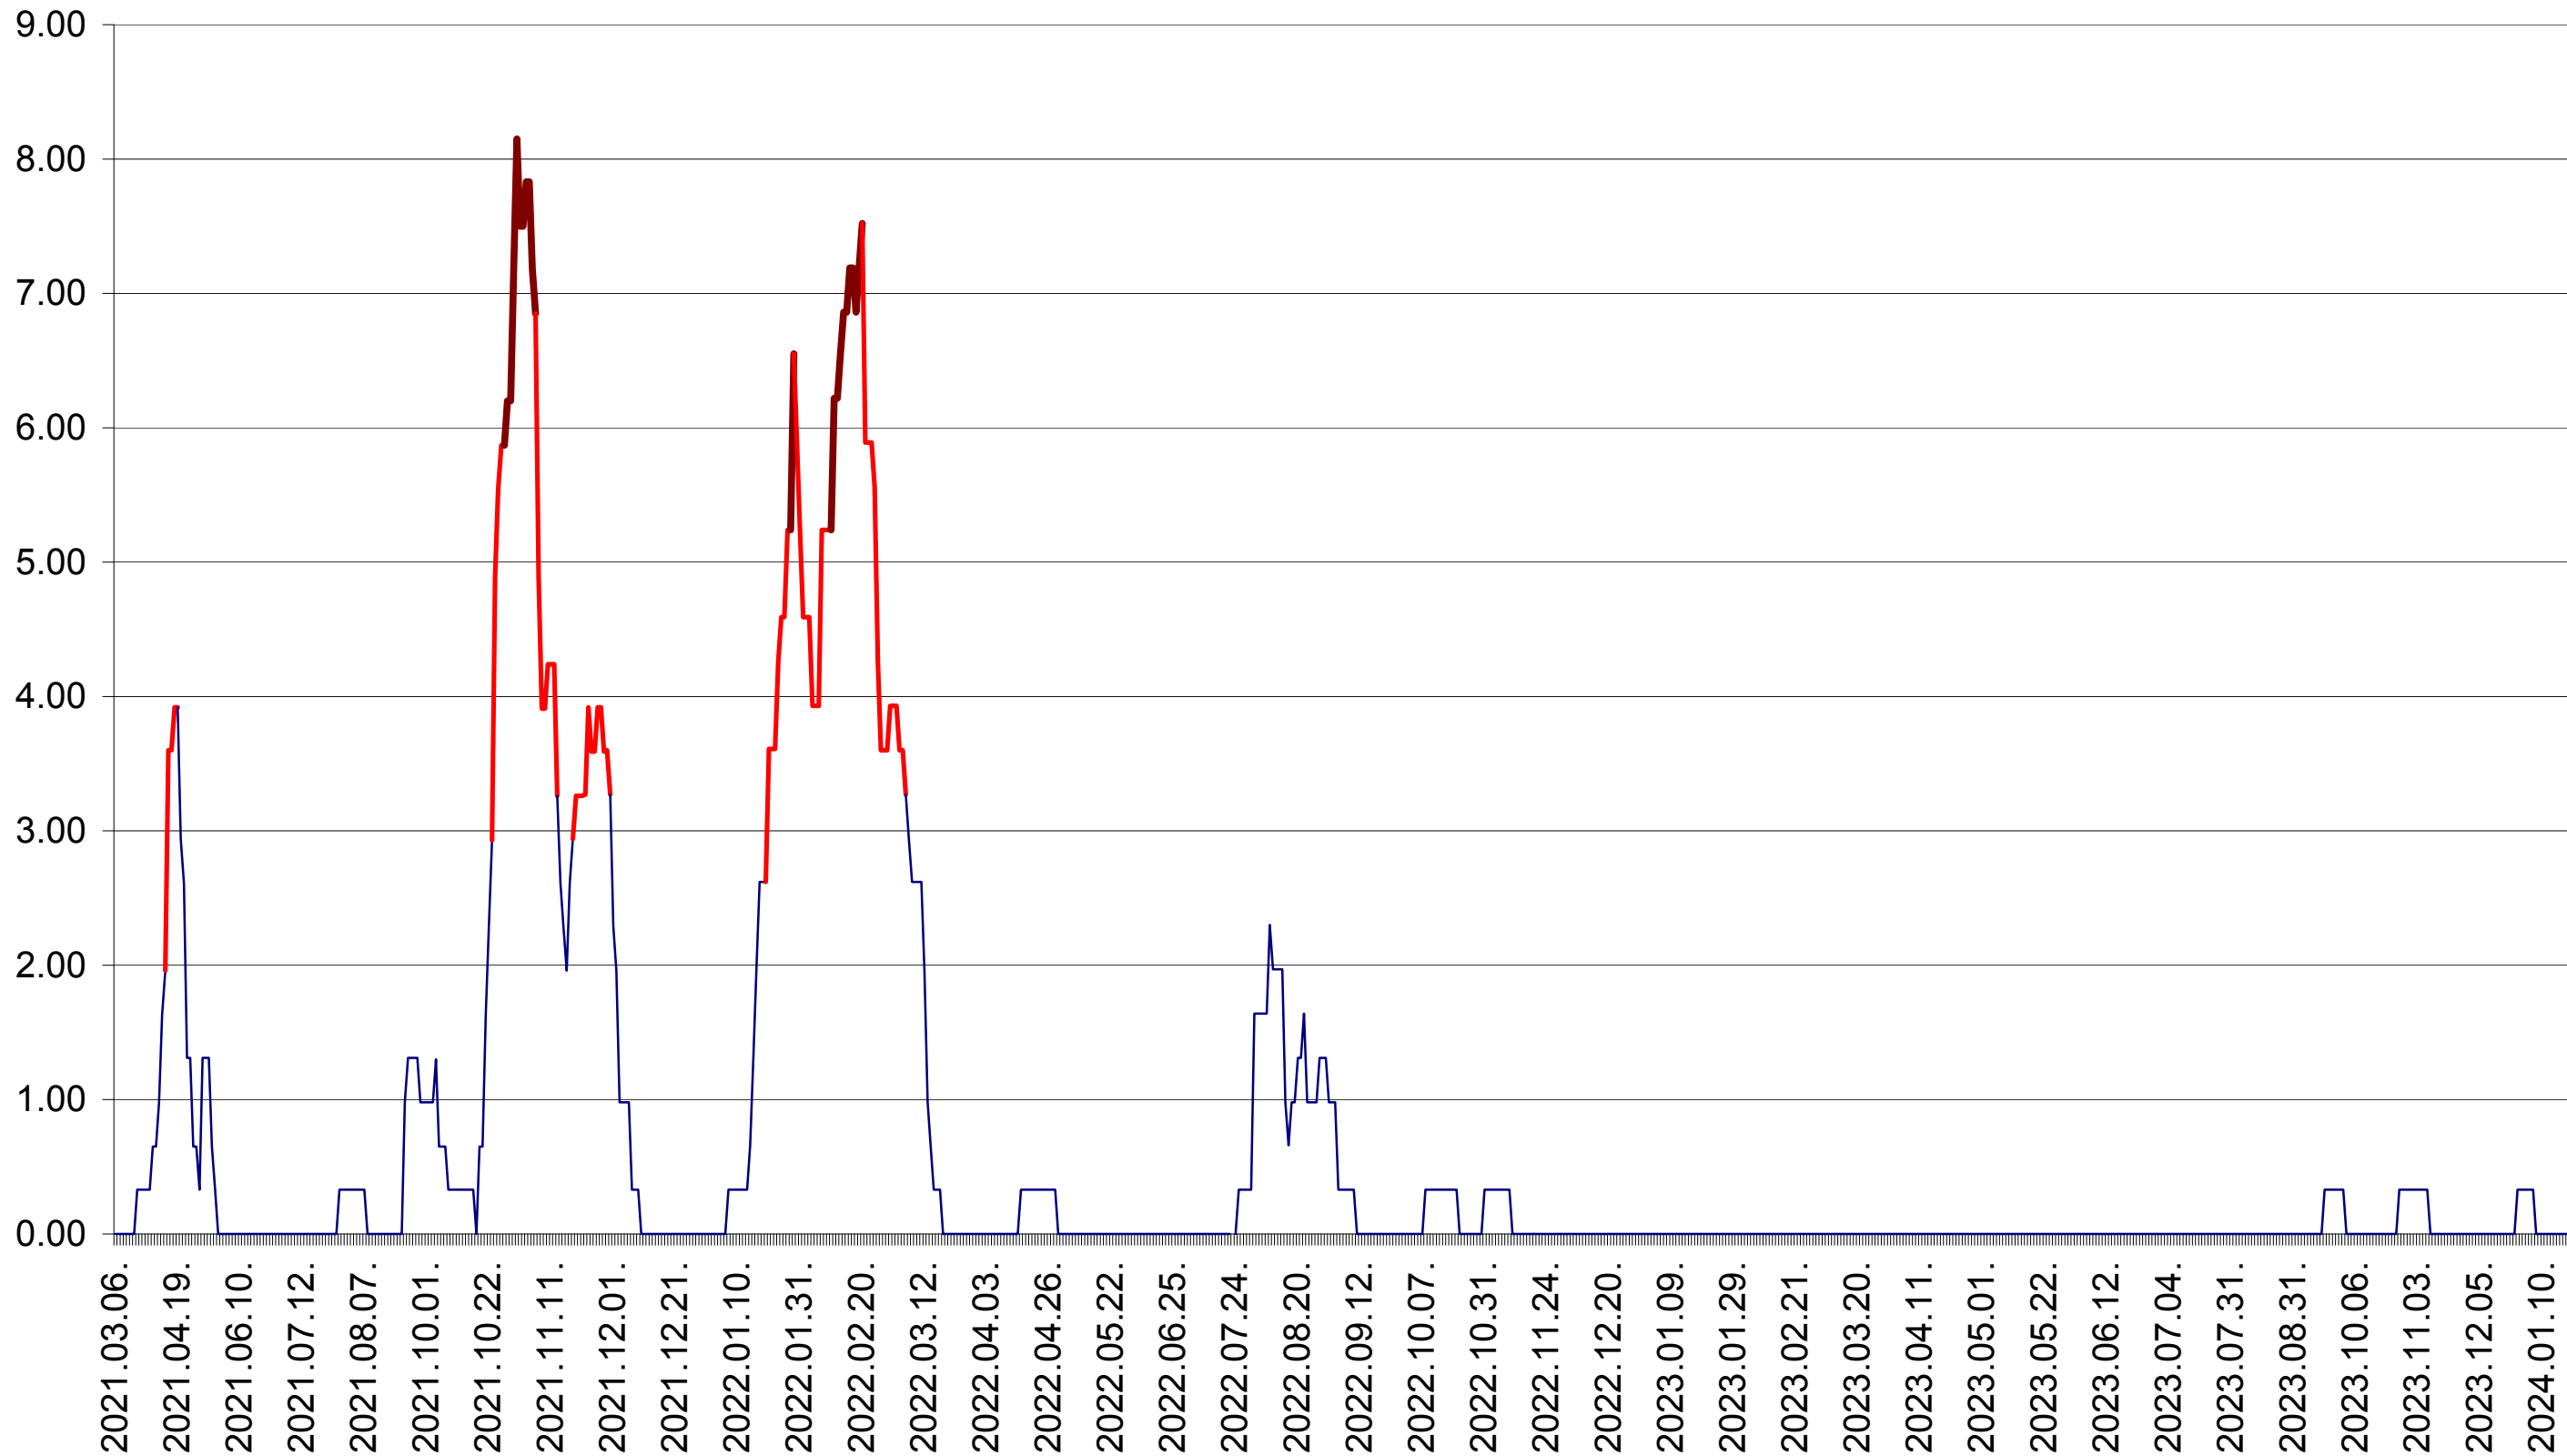

ATID - Evolutia incidentei cumulate pe 14 zile la ‰ de locuitori
2021.03.07. - 2024.01.26.

AVRĂMEȘTI - Evolutia incidentei cumulate pe 14 zile la ‰ de locuitori
2021.03.07. - 2024.01.26.

ORAȘ BĂILE TUȘNAD - Evolutia incidentei cumulate pe 14 zile la ‰ de locuitori
2021.03.07. - 2024.01.26.

ORAȘ BĂLAN - Evolutia incidentei cumulate pe 14 zile la ‰ de locuitori
2021.03.07. - 2024.01.26.

BILBOR - Evolutia incidentei cumulate pe 14 zile la ‰ de locuitori
2021.03.07. - 2024.01.26.

ORAȘ BORSEC - Evolutia incidentei cumulate pe 14 zile la ‰ de locuitori
2021.03.07. - 2024.01.26.

BRĂDEȘTI - Evolutia incidentei cumulate pe 14 zile la ‰ de locuitori
2021.03.07. - 2024.01.26.

CĂPÂLNIȚA - Evolutia incidentei cumulate pe 14 zile la ‰ de locuitori
2021.03.07. - 2024.01.26.

CÂRȚA - Evolutia incidentei cumulate pe 14 zile la ‰ de locuitori
2021.03.07. - 2024.01.26.