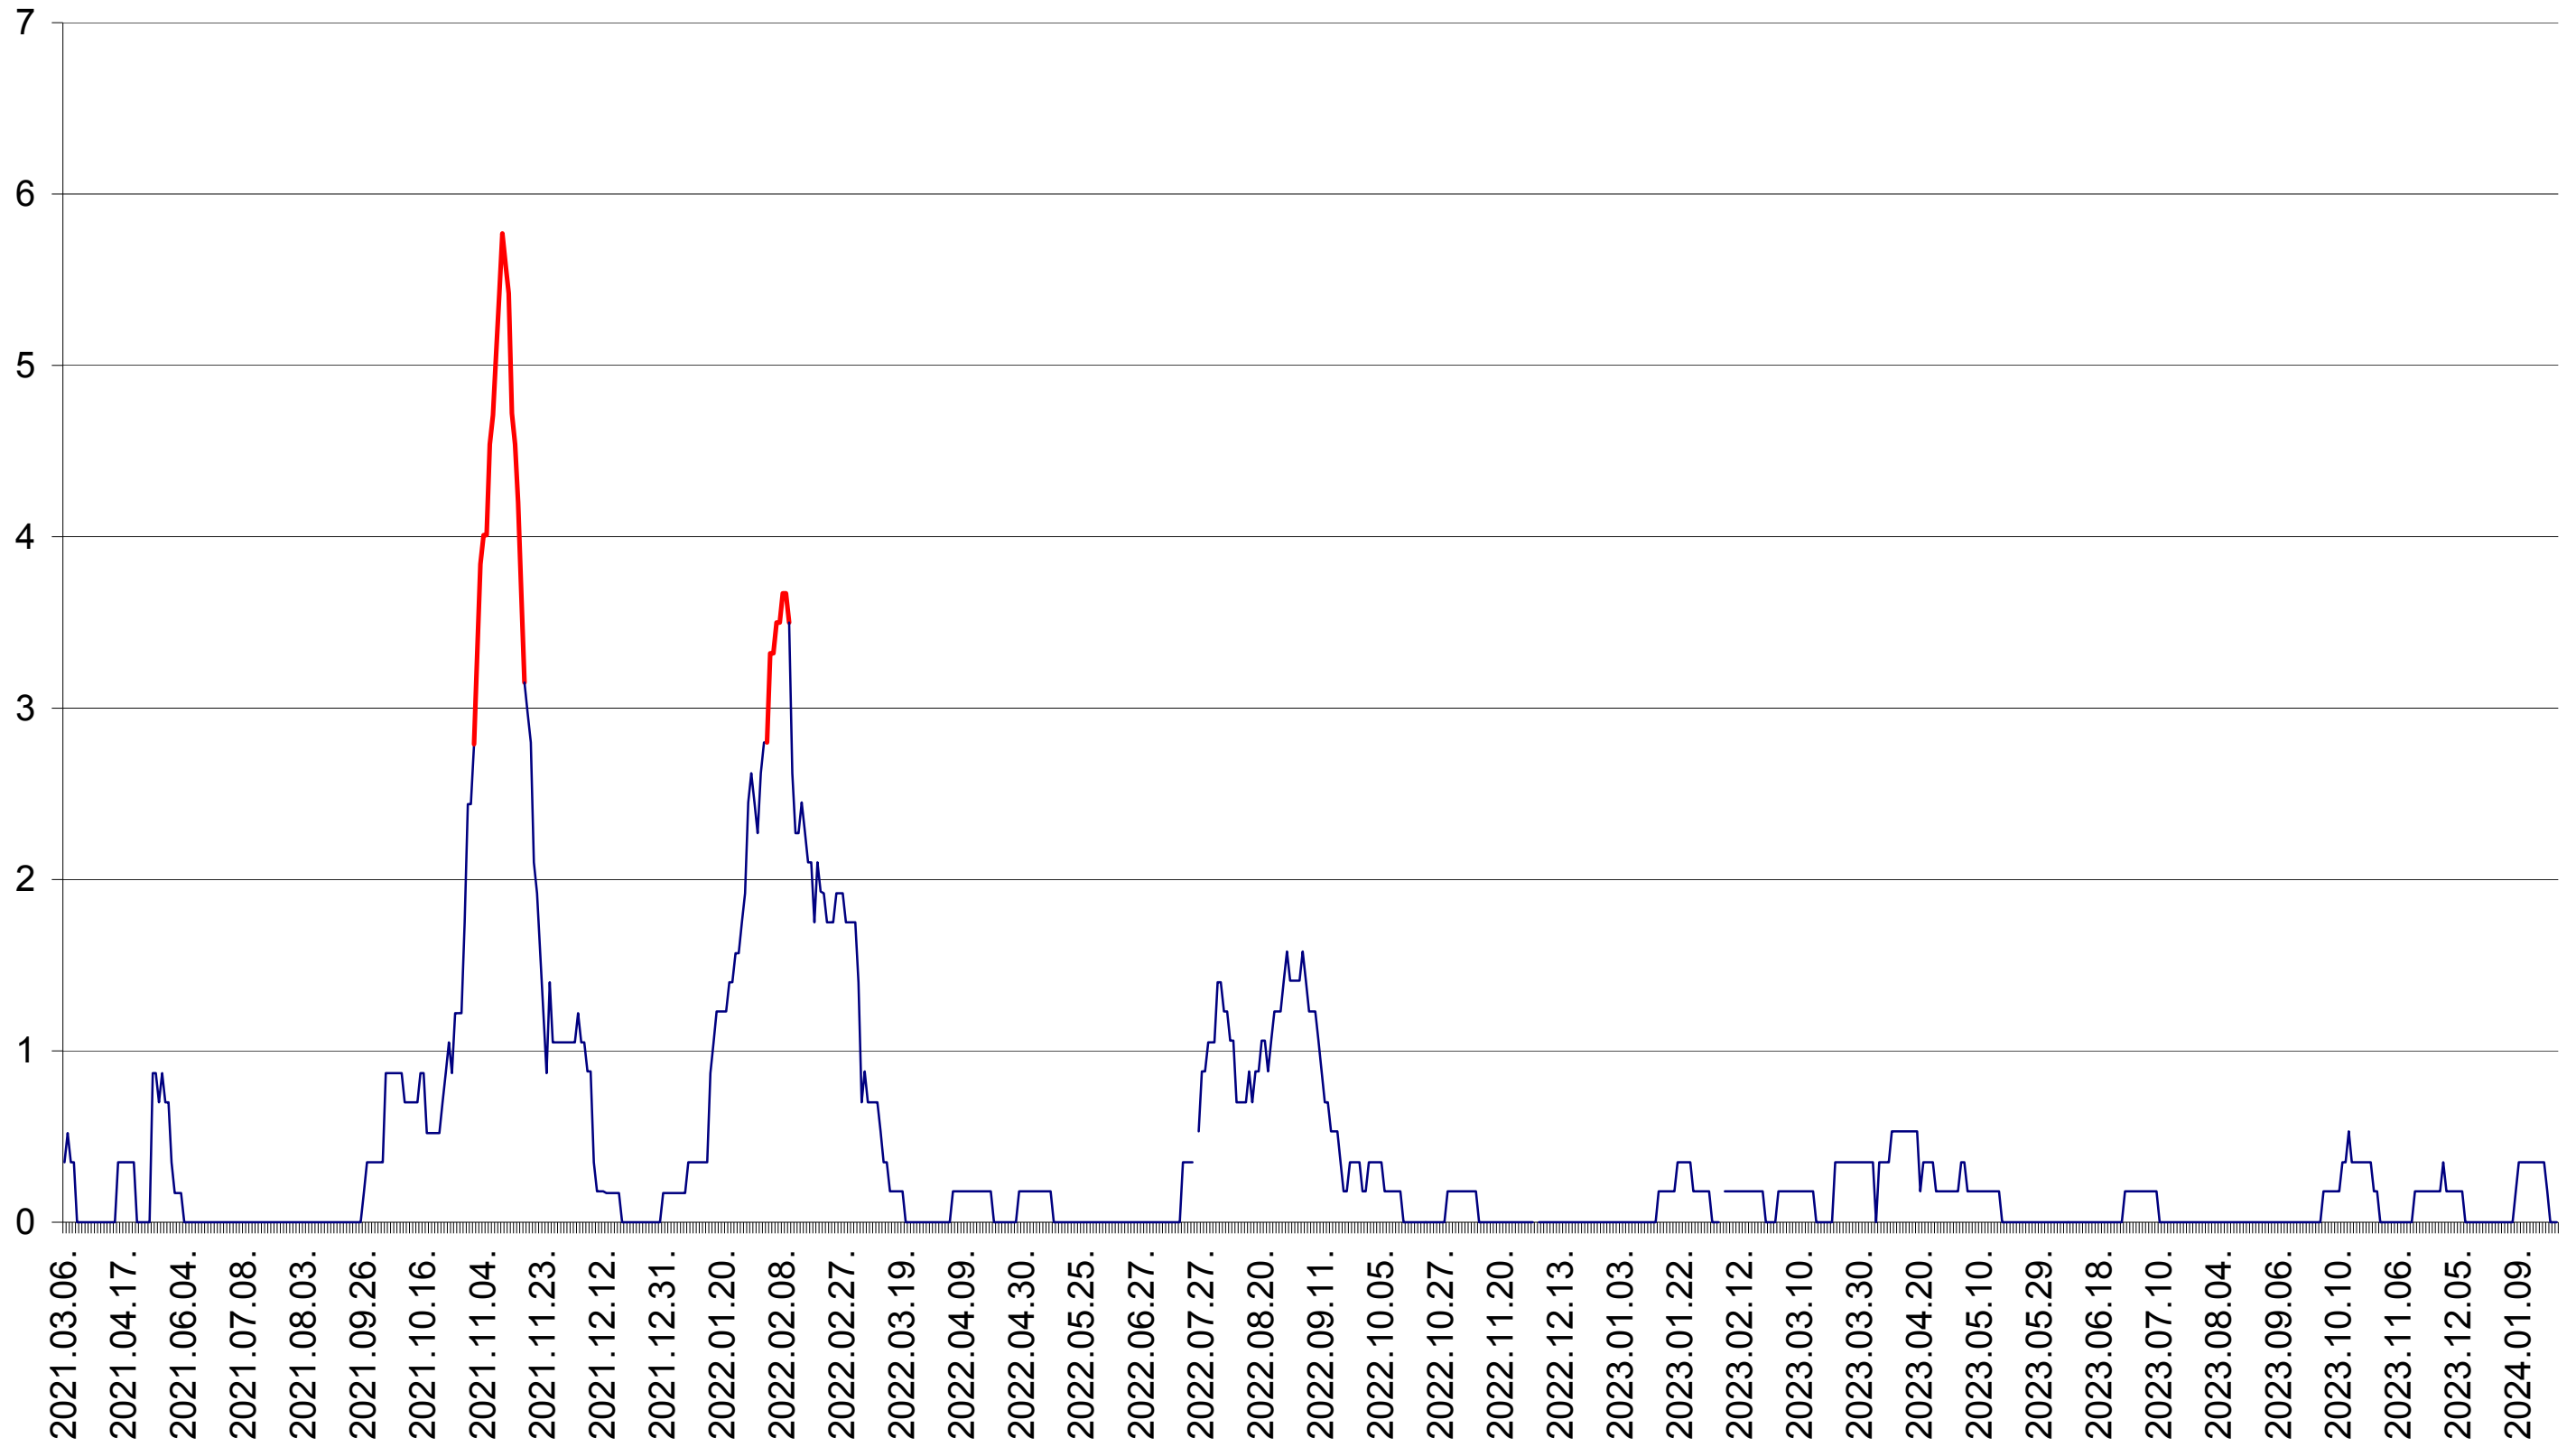

ORAȘ BĂLAN - Evolutia incidentei cumulate pe 14 zile la ‰ de locuitori
2021.03.07. - 2024.01.26.

BILBOR - Evolutia incidentei cumulate pe 14 zile la ‰ de locuitori
2021.03.07. - 2024.01.26.

ORAȘ BORSEC - Evolutia incidentei cumulate pe 14 zile la ‰ de locuitori
2021.03.07. - 2024.01.26.

CORBU - Evolutia incidentei cumulate pe 14 zile la ‰ de locuitori
2021.03.07. - 2024.01.26.

CORUND - Evolutia incidentei cumulate pe 14 zile la ‰ de locuitori
2021.03.07. - 2024.01.26.

COZMENI - Evolutia incidentei cumulate pe 14 zile la ‰ de locuitori
2021.03.07. - 2024.01.26.

ORAȘ CRISTURU SECUIESC - Evolutia incidentei cumulate pe 14 zile la ‰ de locuitori
2021.03.07. - 2024.01.26.

DĂNEȘTI - Evolutia incidentei cumulate pe 14 zile la ‰ de locuitori
2021.03.07. - 2024.01.26.

DÂRJIU - Evolutia incidentei cumulate pe 14 zile la ‰ de locuitori
2021.03.07. - 2024.01.26.

DEALU - Evolutia incidentei cumulate pe 14 zile la ‰ de locuitori
2021.03.07. - 2024.01.26.

DITRĂU - Evolutia incidentei cumulate pe 14 zile la ‰ de locuitori
2021.03.07. - 2024.01.26.