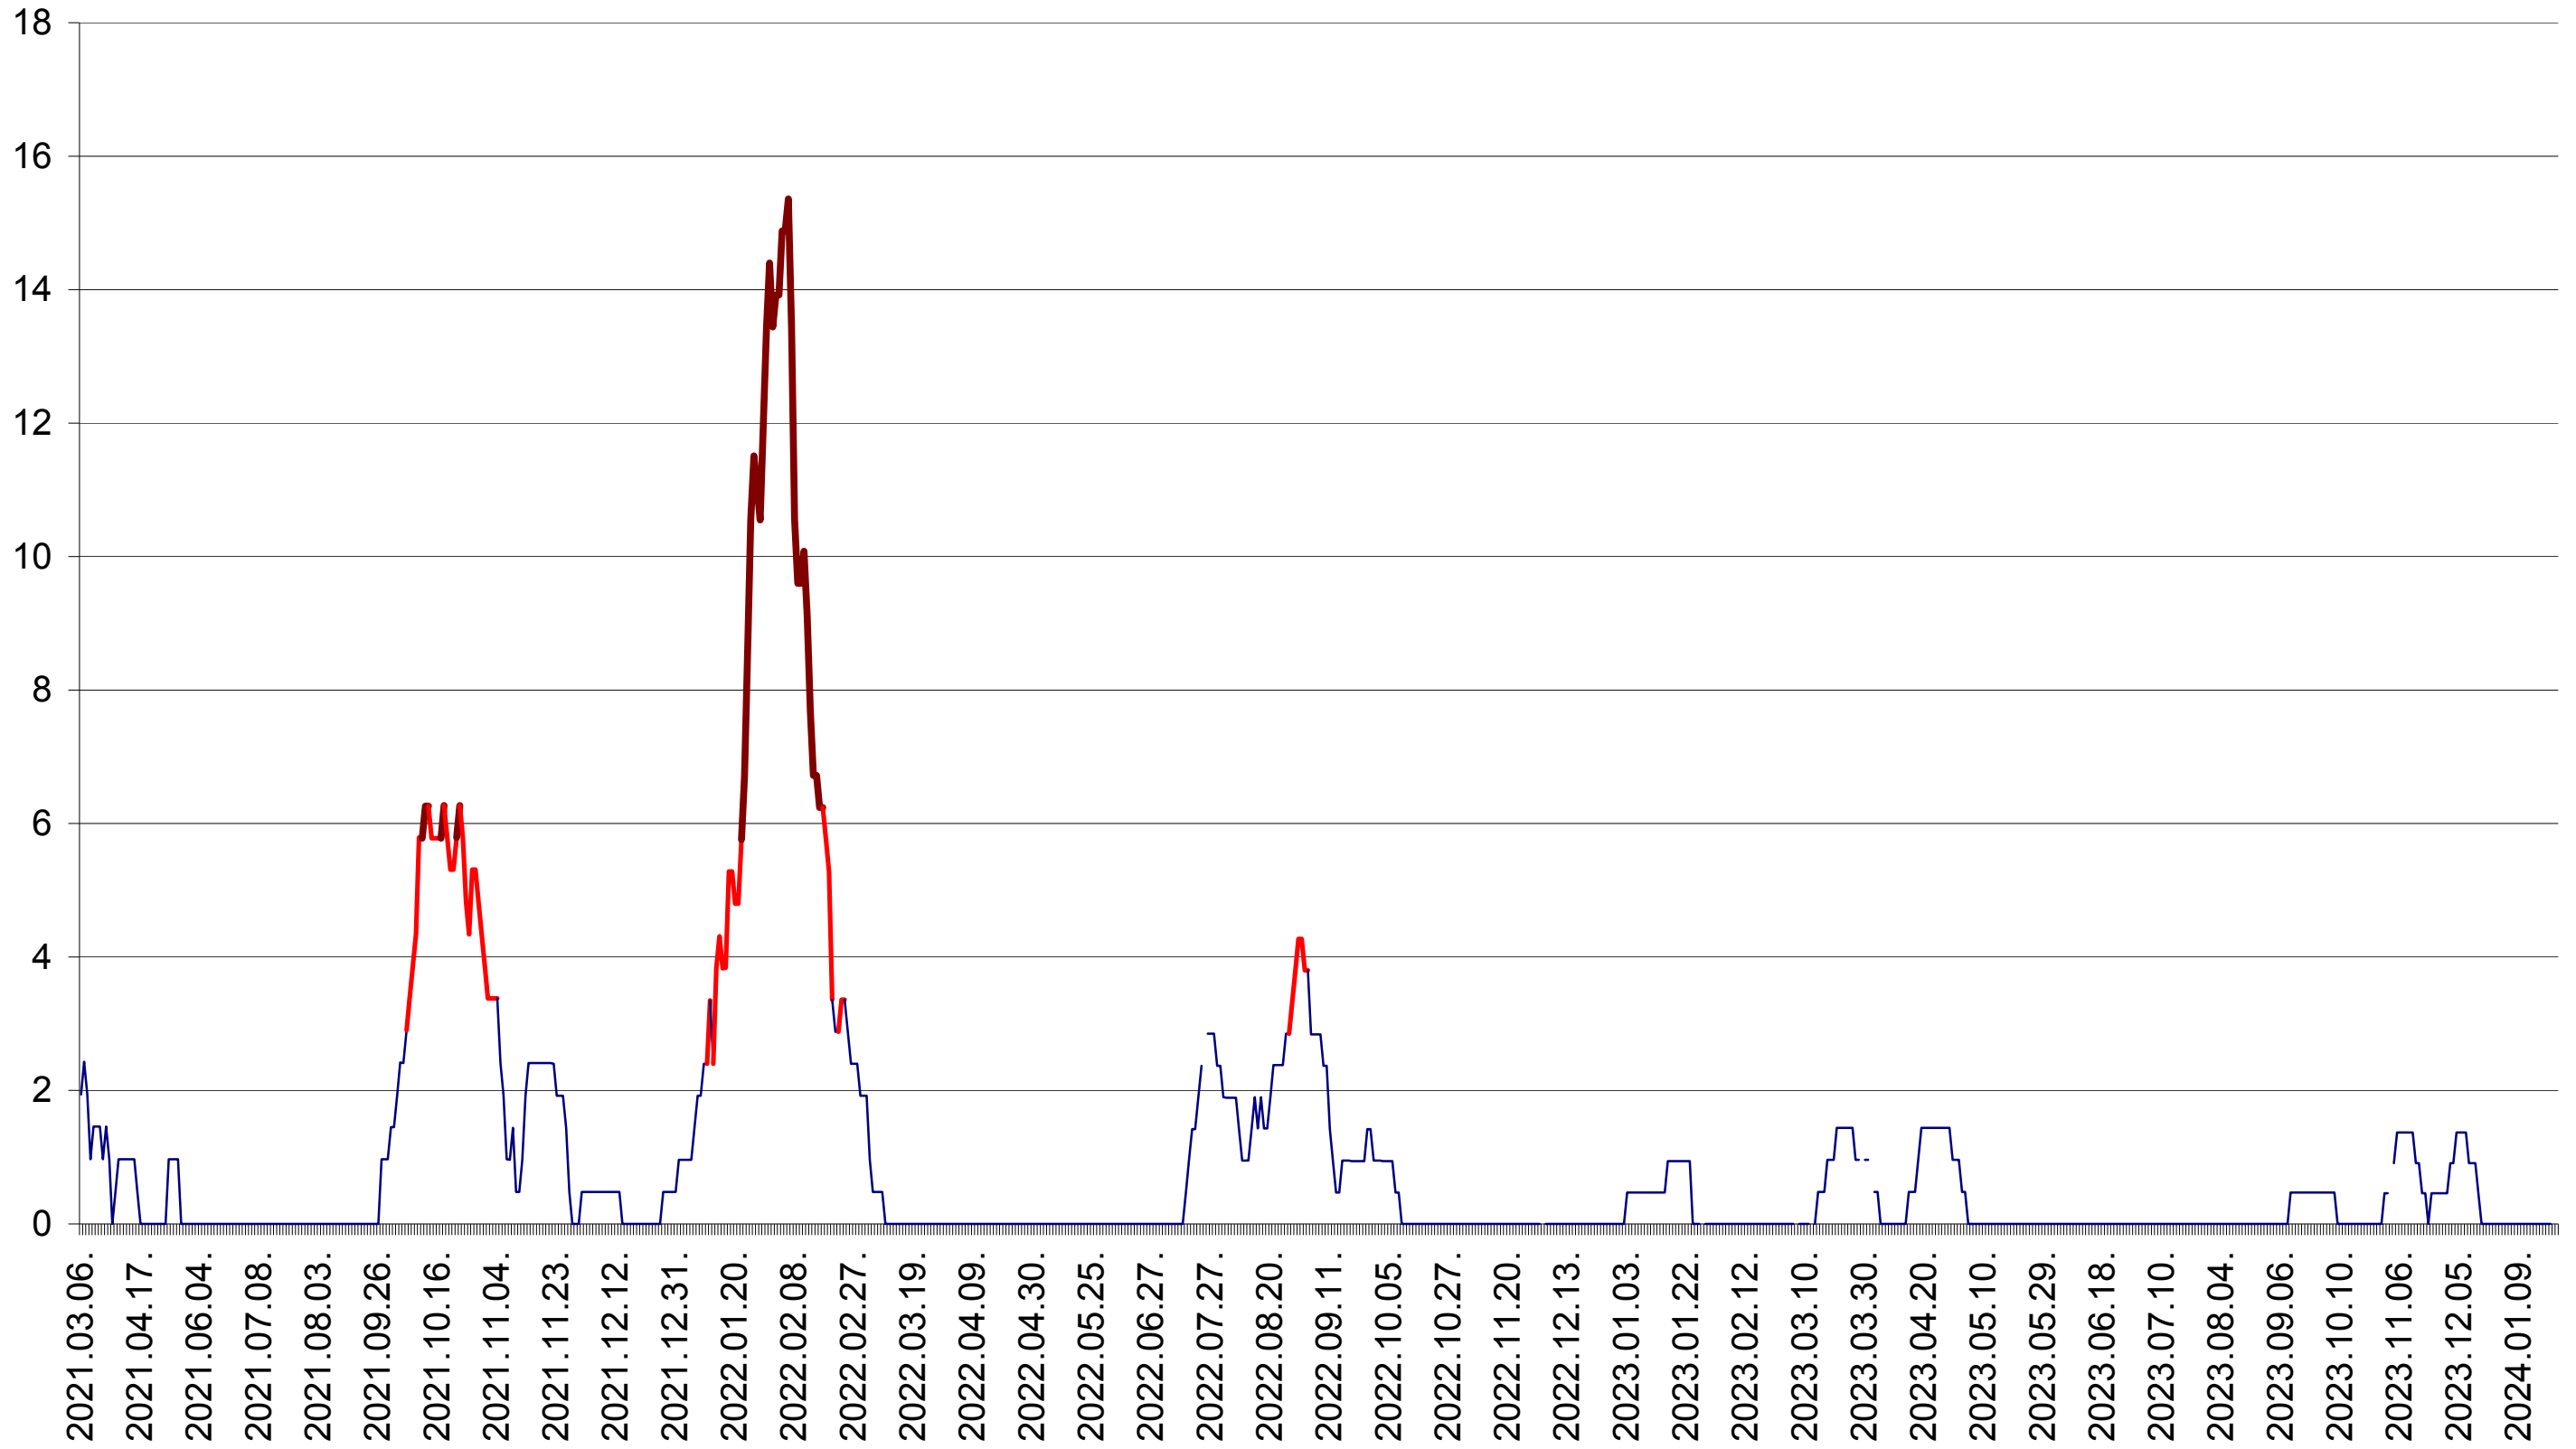

PLĂIEȘII DE JOS - Evolutia incidentei cumulate pe 14 zile la ‰ de locuitori
2021.03.07. - 2024.01.26.

PĂULENI-CIUC - Evolutia incidentei cumulate pe 14 zile la ‰ de locuitori
2021.03.07. - 2024.01.26.