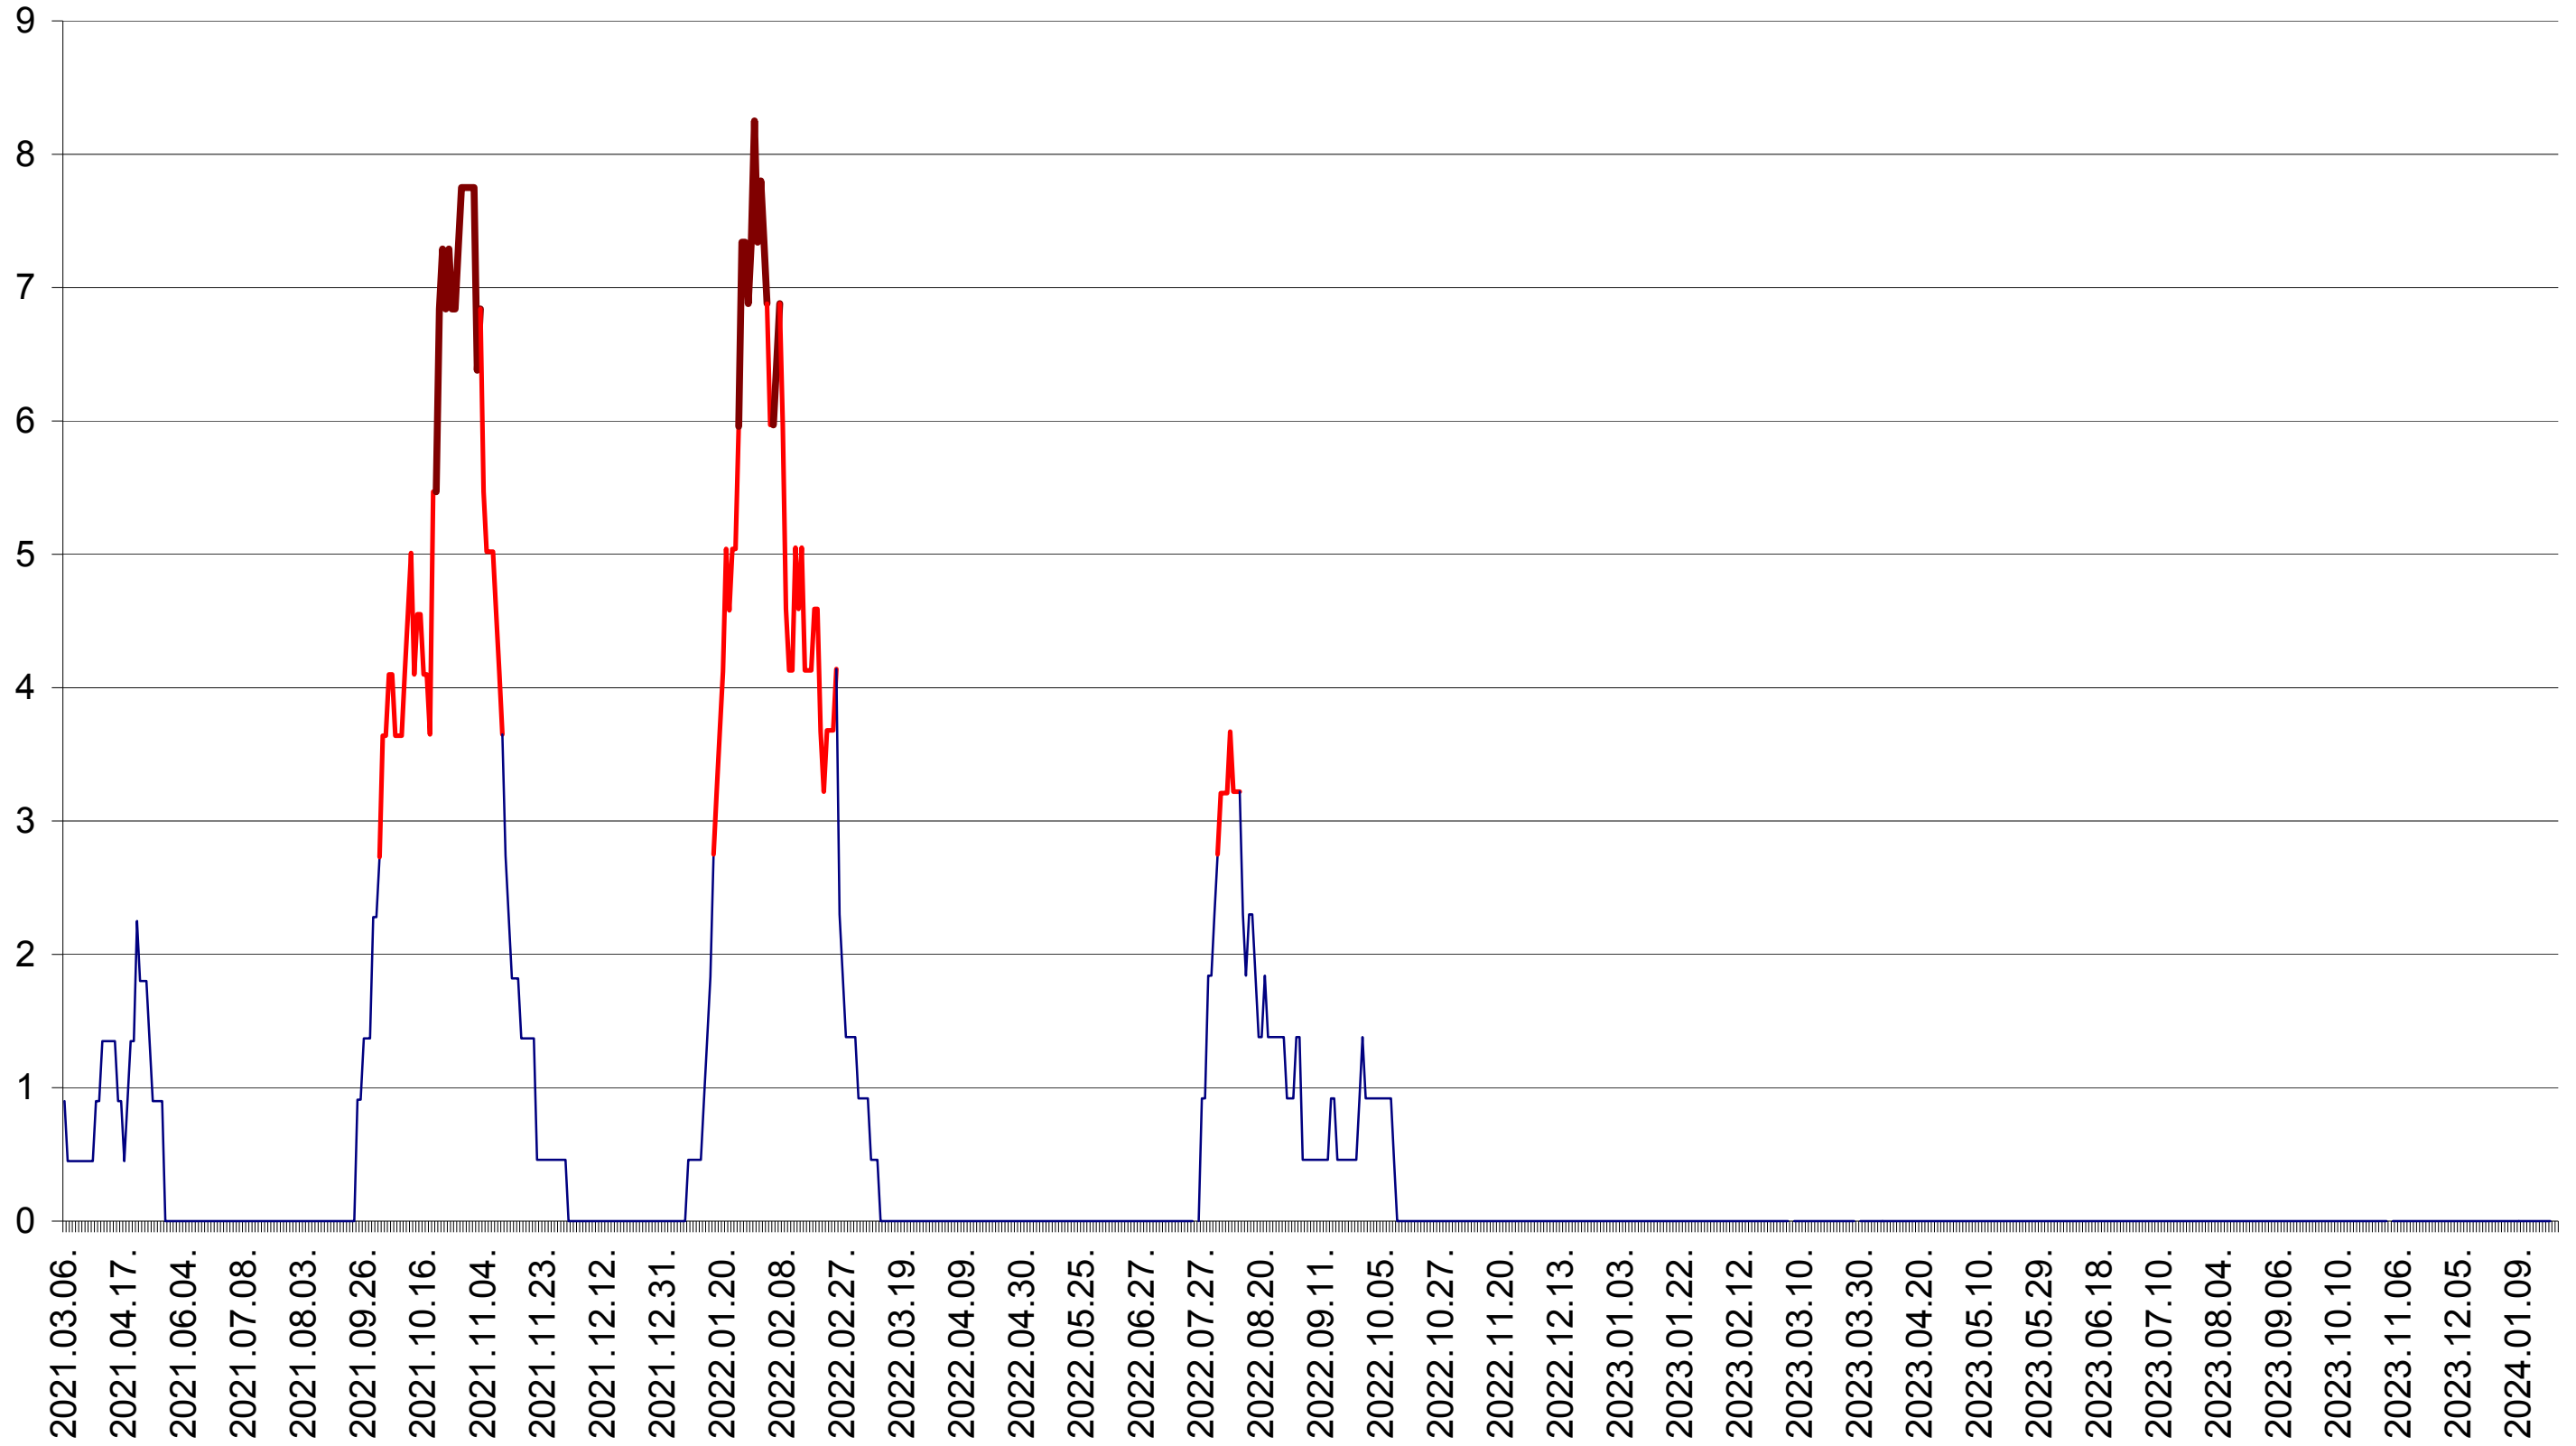

SÂNCRĂIENI - Evolutia incidentei cumulate pe 14 zile la ‰ de locuitori
2021.03.07. - 2024.01.26.

SÂNDOMIC - Evolutia incidentei cumulate pe 14 zile la ‰ de locuitori
2021.03.07. - 2024.01.26.

SÂNMARTIN - Evolutia incidentei cumulate pe 14 zile la ‰ de locuitori
2021.03.07. - 2024.01.26.

SÂNSIMION - Evolutia incidentei cumulate pe 14 zile la ‰ de locuitori
2021.03.07. - 2024.01.26.

SÂNTIMBRU - Evolutia incidentei cumulate pe 14 zile la ‰ de locuitori
2021.03.07. - 2024.01.26.

SĂRMAȘ - Evolutia incidentei cumulate pe 14 zile la ‰ de locuitori
2021.03.07. - 2024.01.26.