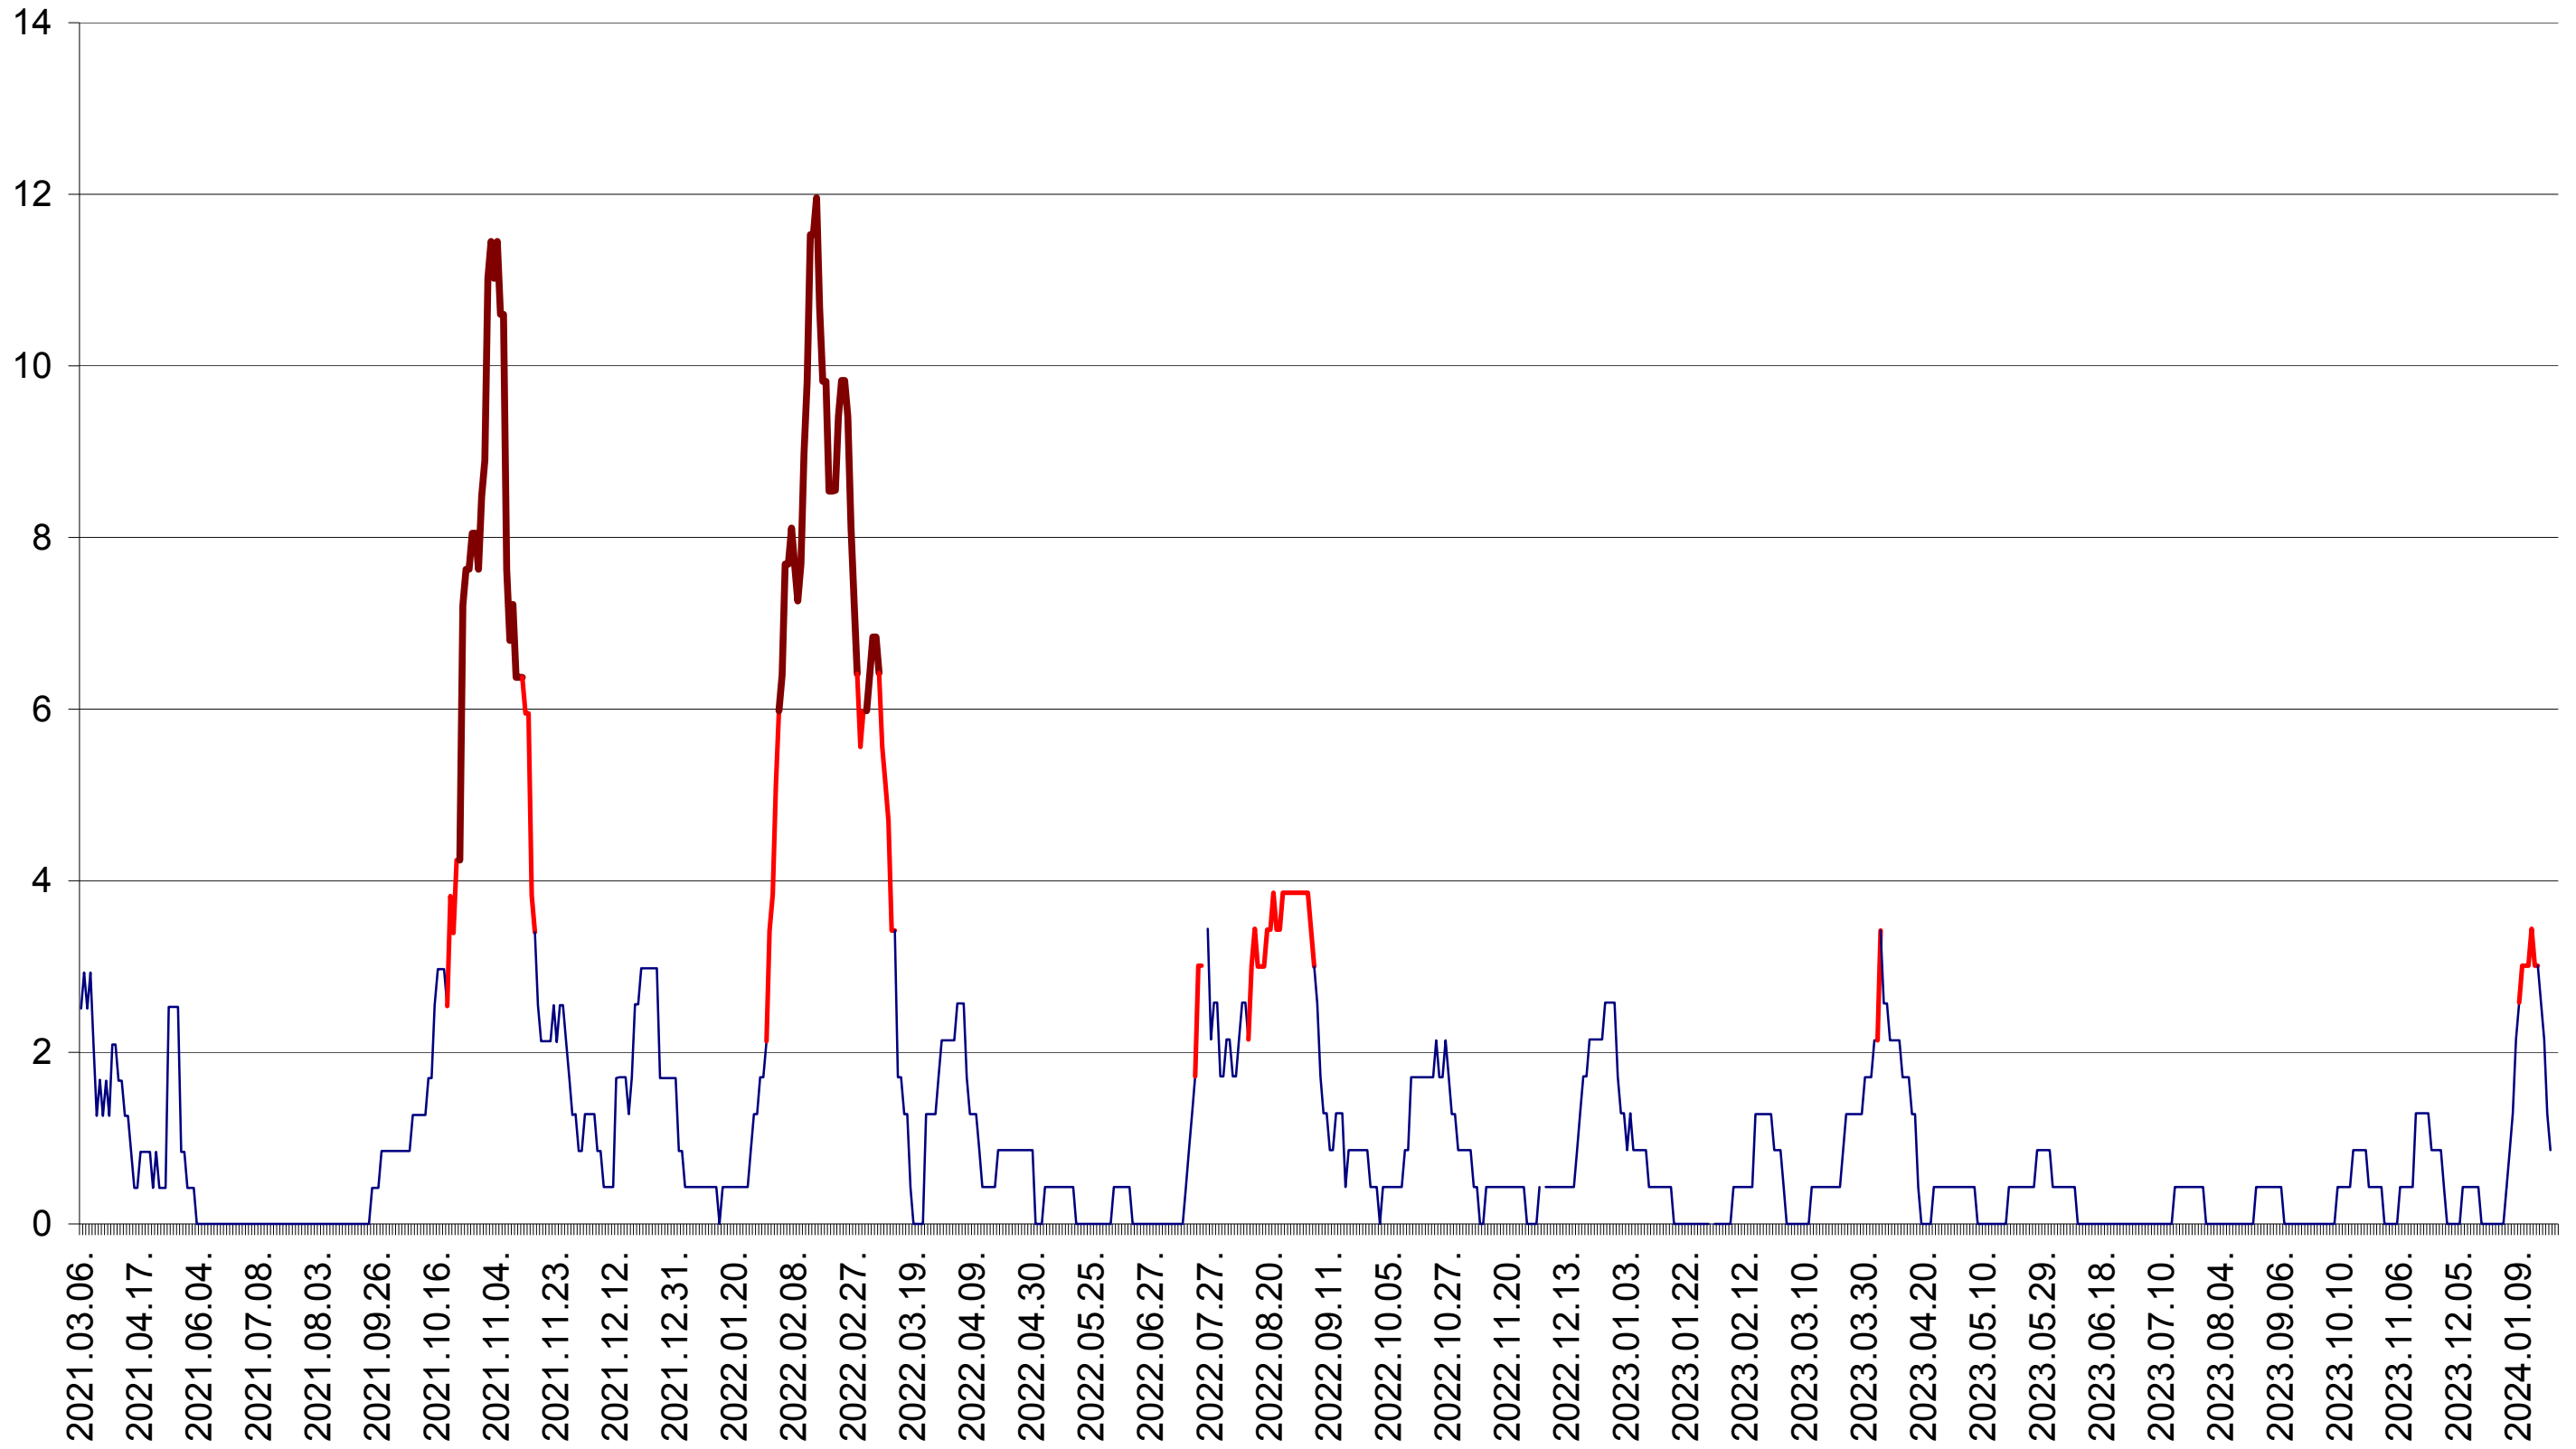

ORAȘ CRISTURU SECUIESC - Evolutia incidentei cumulate pe 14 zile la ‰ de locuitori
2021.03.07. - 2024.01.26.

DĂNEȘTI - Evolutia incidentei cumulate pe 14 zile la ‰ de locuitori
2021.03.07. - 2024.01.26.

DÂRJIU - Evolutia incidentei cumulate pe 14 zile la ‰ de locuitori
2021.03.07. - 2024.01.26.

DEALU - Evolutia incidentei cumulate pe 14 zile la ‰ de locuitori
2021.03.07. - 2024.01.26.

DITRĂU - Evolutia incidentei cumulate pe 14 zile la ‰ de locuitori
2021.03.07. - 2024.01.26.

FELICENI - Evolutia incidentei cumulate pe 14 zile la ‰ de locuitori
2021.03.07. - 2024.01.26.

FRUMOASA - Evolutia incidentei cumulate pe 14 zile la ‰ de locuitori
2021.03.07. - 2024.01.26.

GĂLĂUȚAȘ - Evolutia incidentei cumulate pe 14 zile la ‰ de locuitori
2021.03.07. - 2024.01.26.

LELICENI - Evolutia incidentei cumulate pe 14 zile la ‰ de locuitori
2021.03.07. - 2024.01.26.

LUETA - Evolutia incidentei cumulate pe 14 zile la ‰ de locuitori
2021.03.07. - 2024.01.26.

LUNCA DE JOS - Evolutia incidentei cumulate pe 14 zile la ‰ de locuitori
2021.03.07. - 2024.01.26.