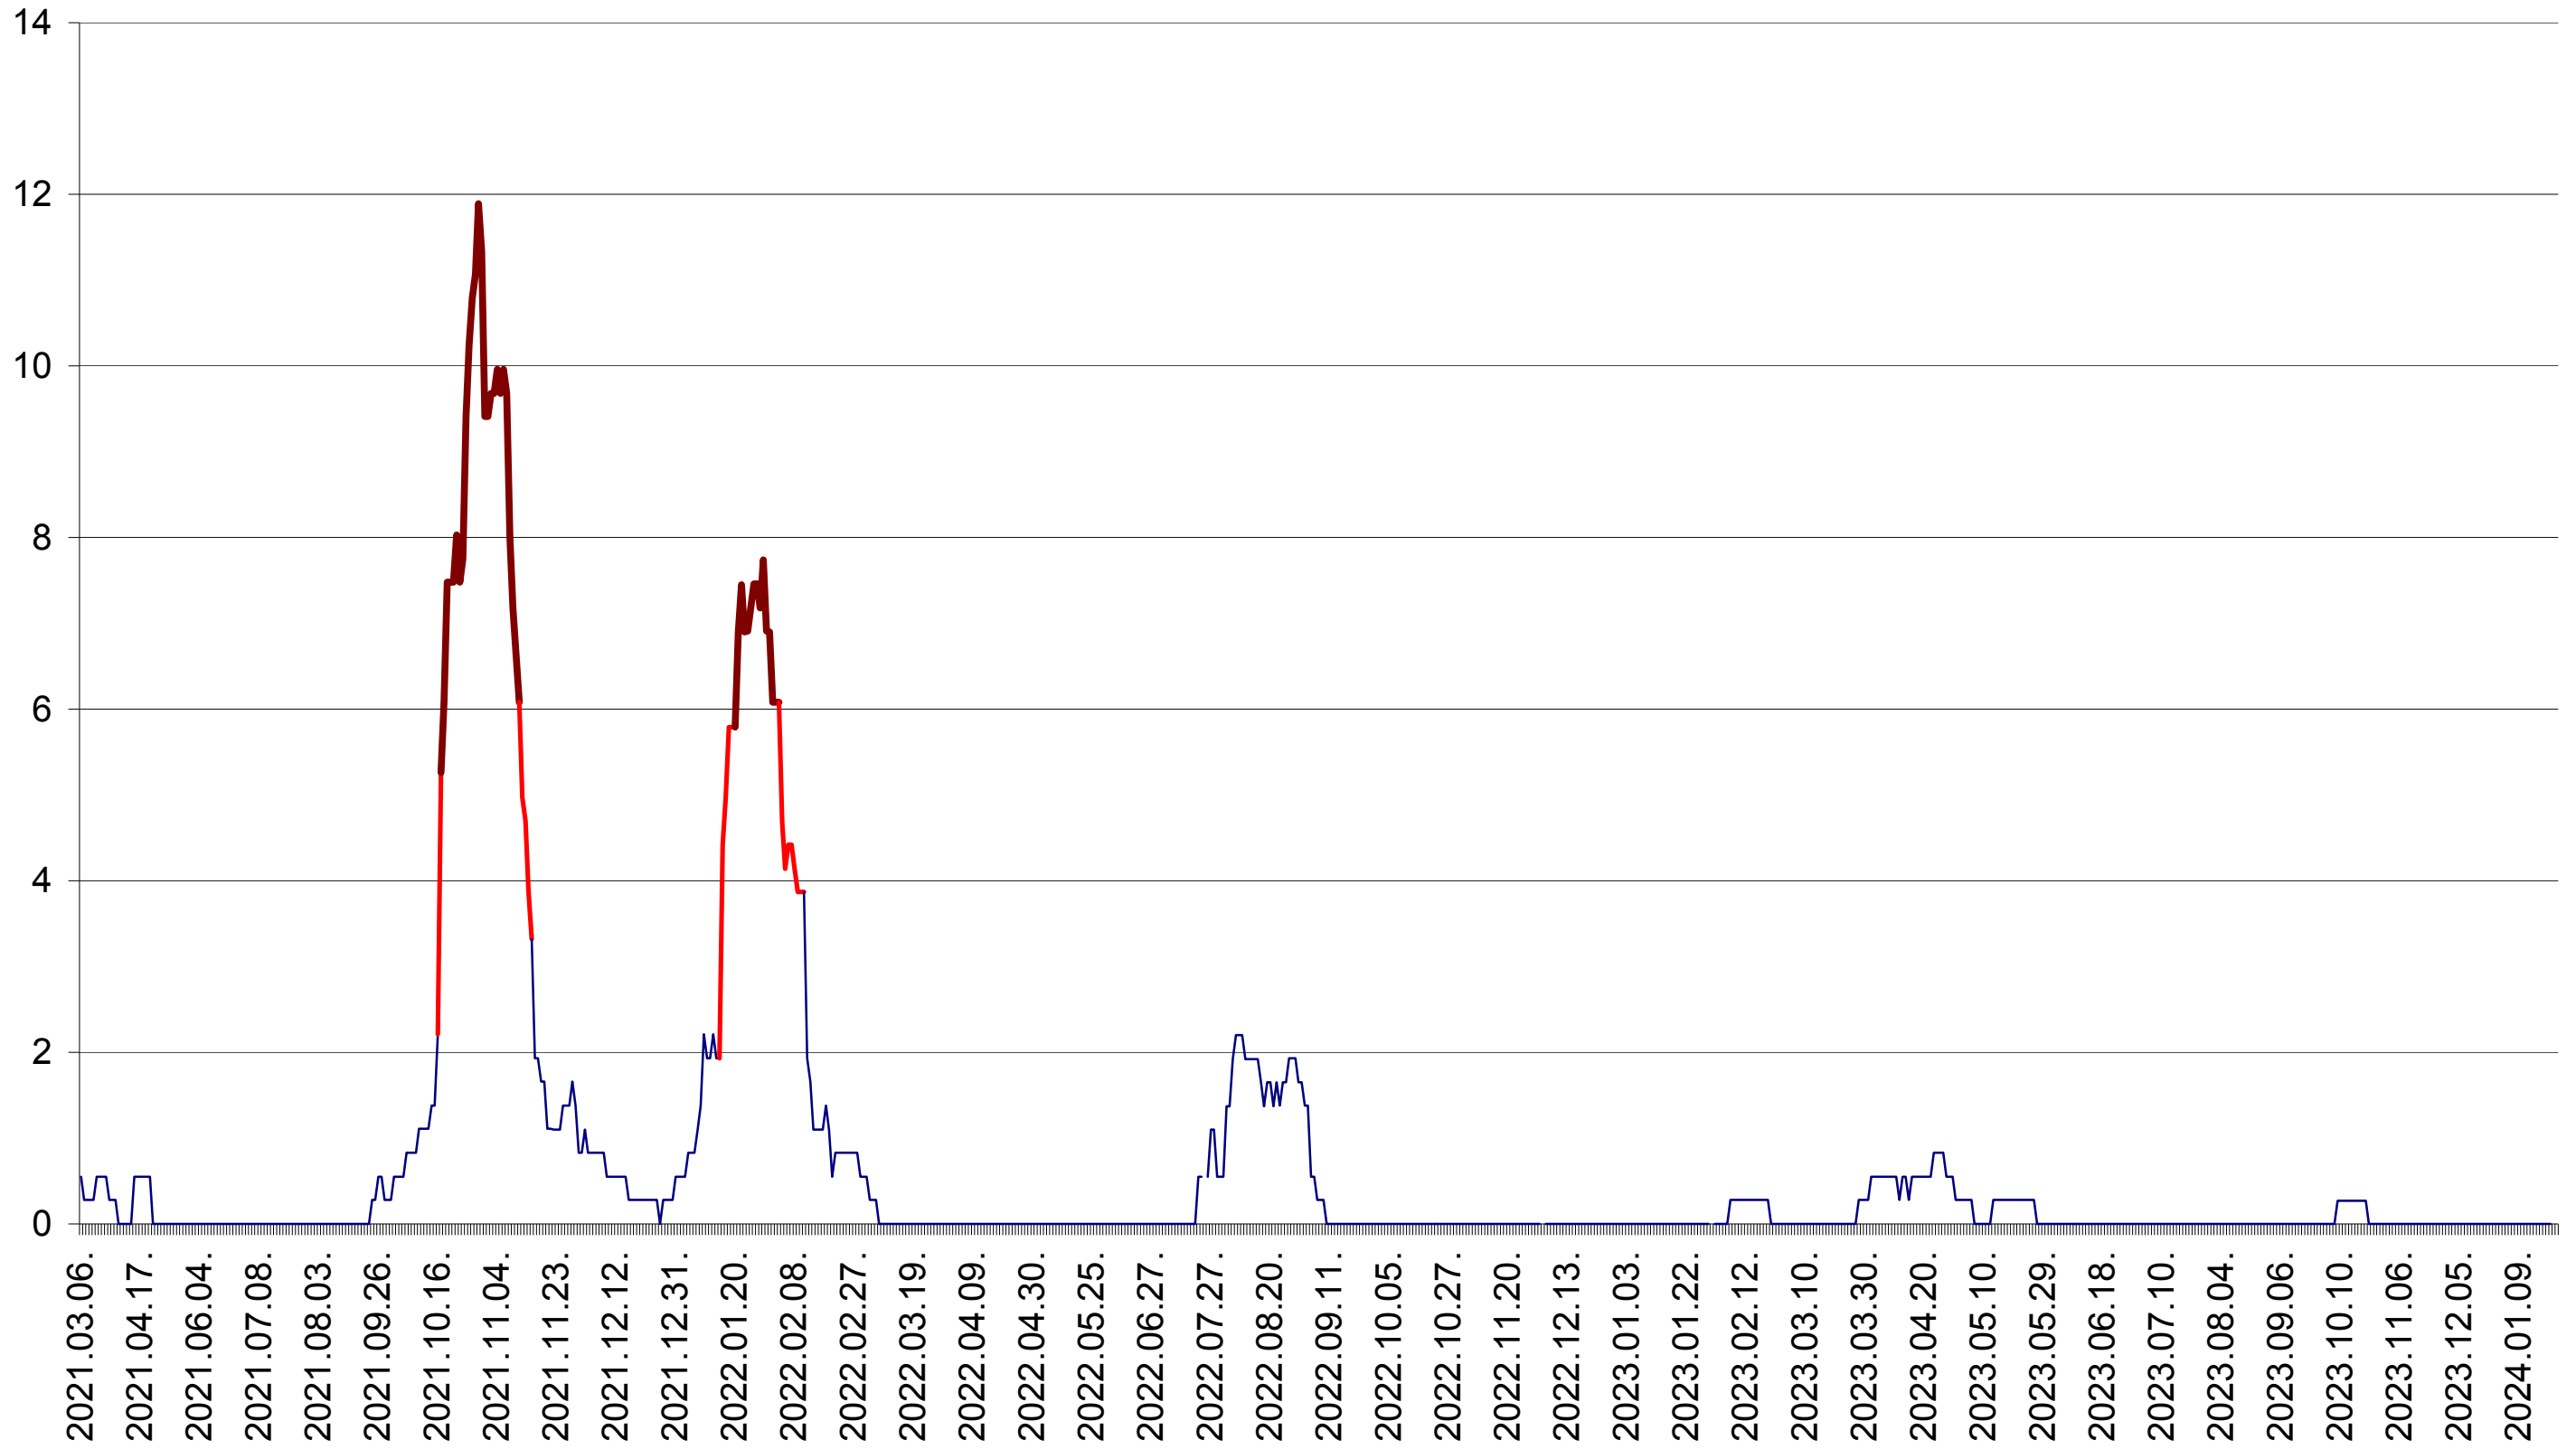

DÂRJIU - Evolutia incidentei cumulate pe 14 zile la ‰ de locuitori
2021.03.07. - 2024.01.26.

DEALU - Evolutia incidentei cumulate pe 14 zile la ‰ de locuitori
2021.03.07. - 2024.01.26.

DITRĂU - Evolutia incidentei cumulate pe 14 zile la ‰ de locuitori
2021.03.07. - 2024.01.26.

FELICENI - Evolutia incidentei cumulate pe 14 zile la ‰ de locuitori
2021.03.07. - 2024.01.26.

FRUMOASA - Evolutia incidentei cumulate pe 14 zile la ‰ de locuitori
2021.03.07. - 2024.01.26.

GĂLĂUȚAȘ - Evolutia incidentei cumulate pe 14 zile la ‰ de locuitori
2021.03.07. - 2024.01.26.

MUNICIPIUL GHEORGHENI - Evolutia incidentei cumulate pe 14 zile la ‰ de locuitori
2021.03.07. - 2024.01.26.

JOSENI - Evolutia incidentei cumulate pe 14 zile la ‰ de locuitori
2021.03.07. - 2024.01.26.

LĂZAREA - Evolutia incidentei cumulate pe 14 zile la ‰ de locuitori
2021.03.07. - 2024.01.26.

LELICENI - Evolutia incidentei cumulate pe 14 zile la ‰ de locuitori
2021.03.07. - 2024.01.26.

LUETA - Evolutia incidentei cumulate pe 14 zile la ‰ de locuitori
2021.03.07. - 2024.01.26.

LUNCA DE JOS - Evolutia incidentei cumulate pe 14 zile la ‰ de locuitori
2021.03.07. - 2024.01.26.