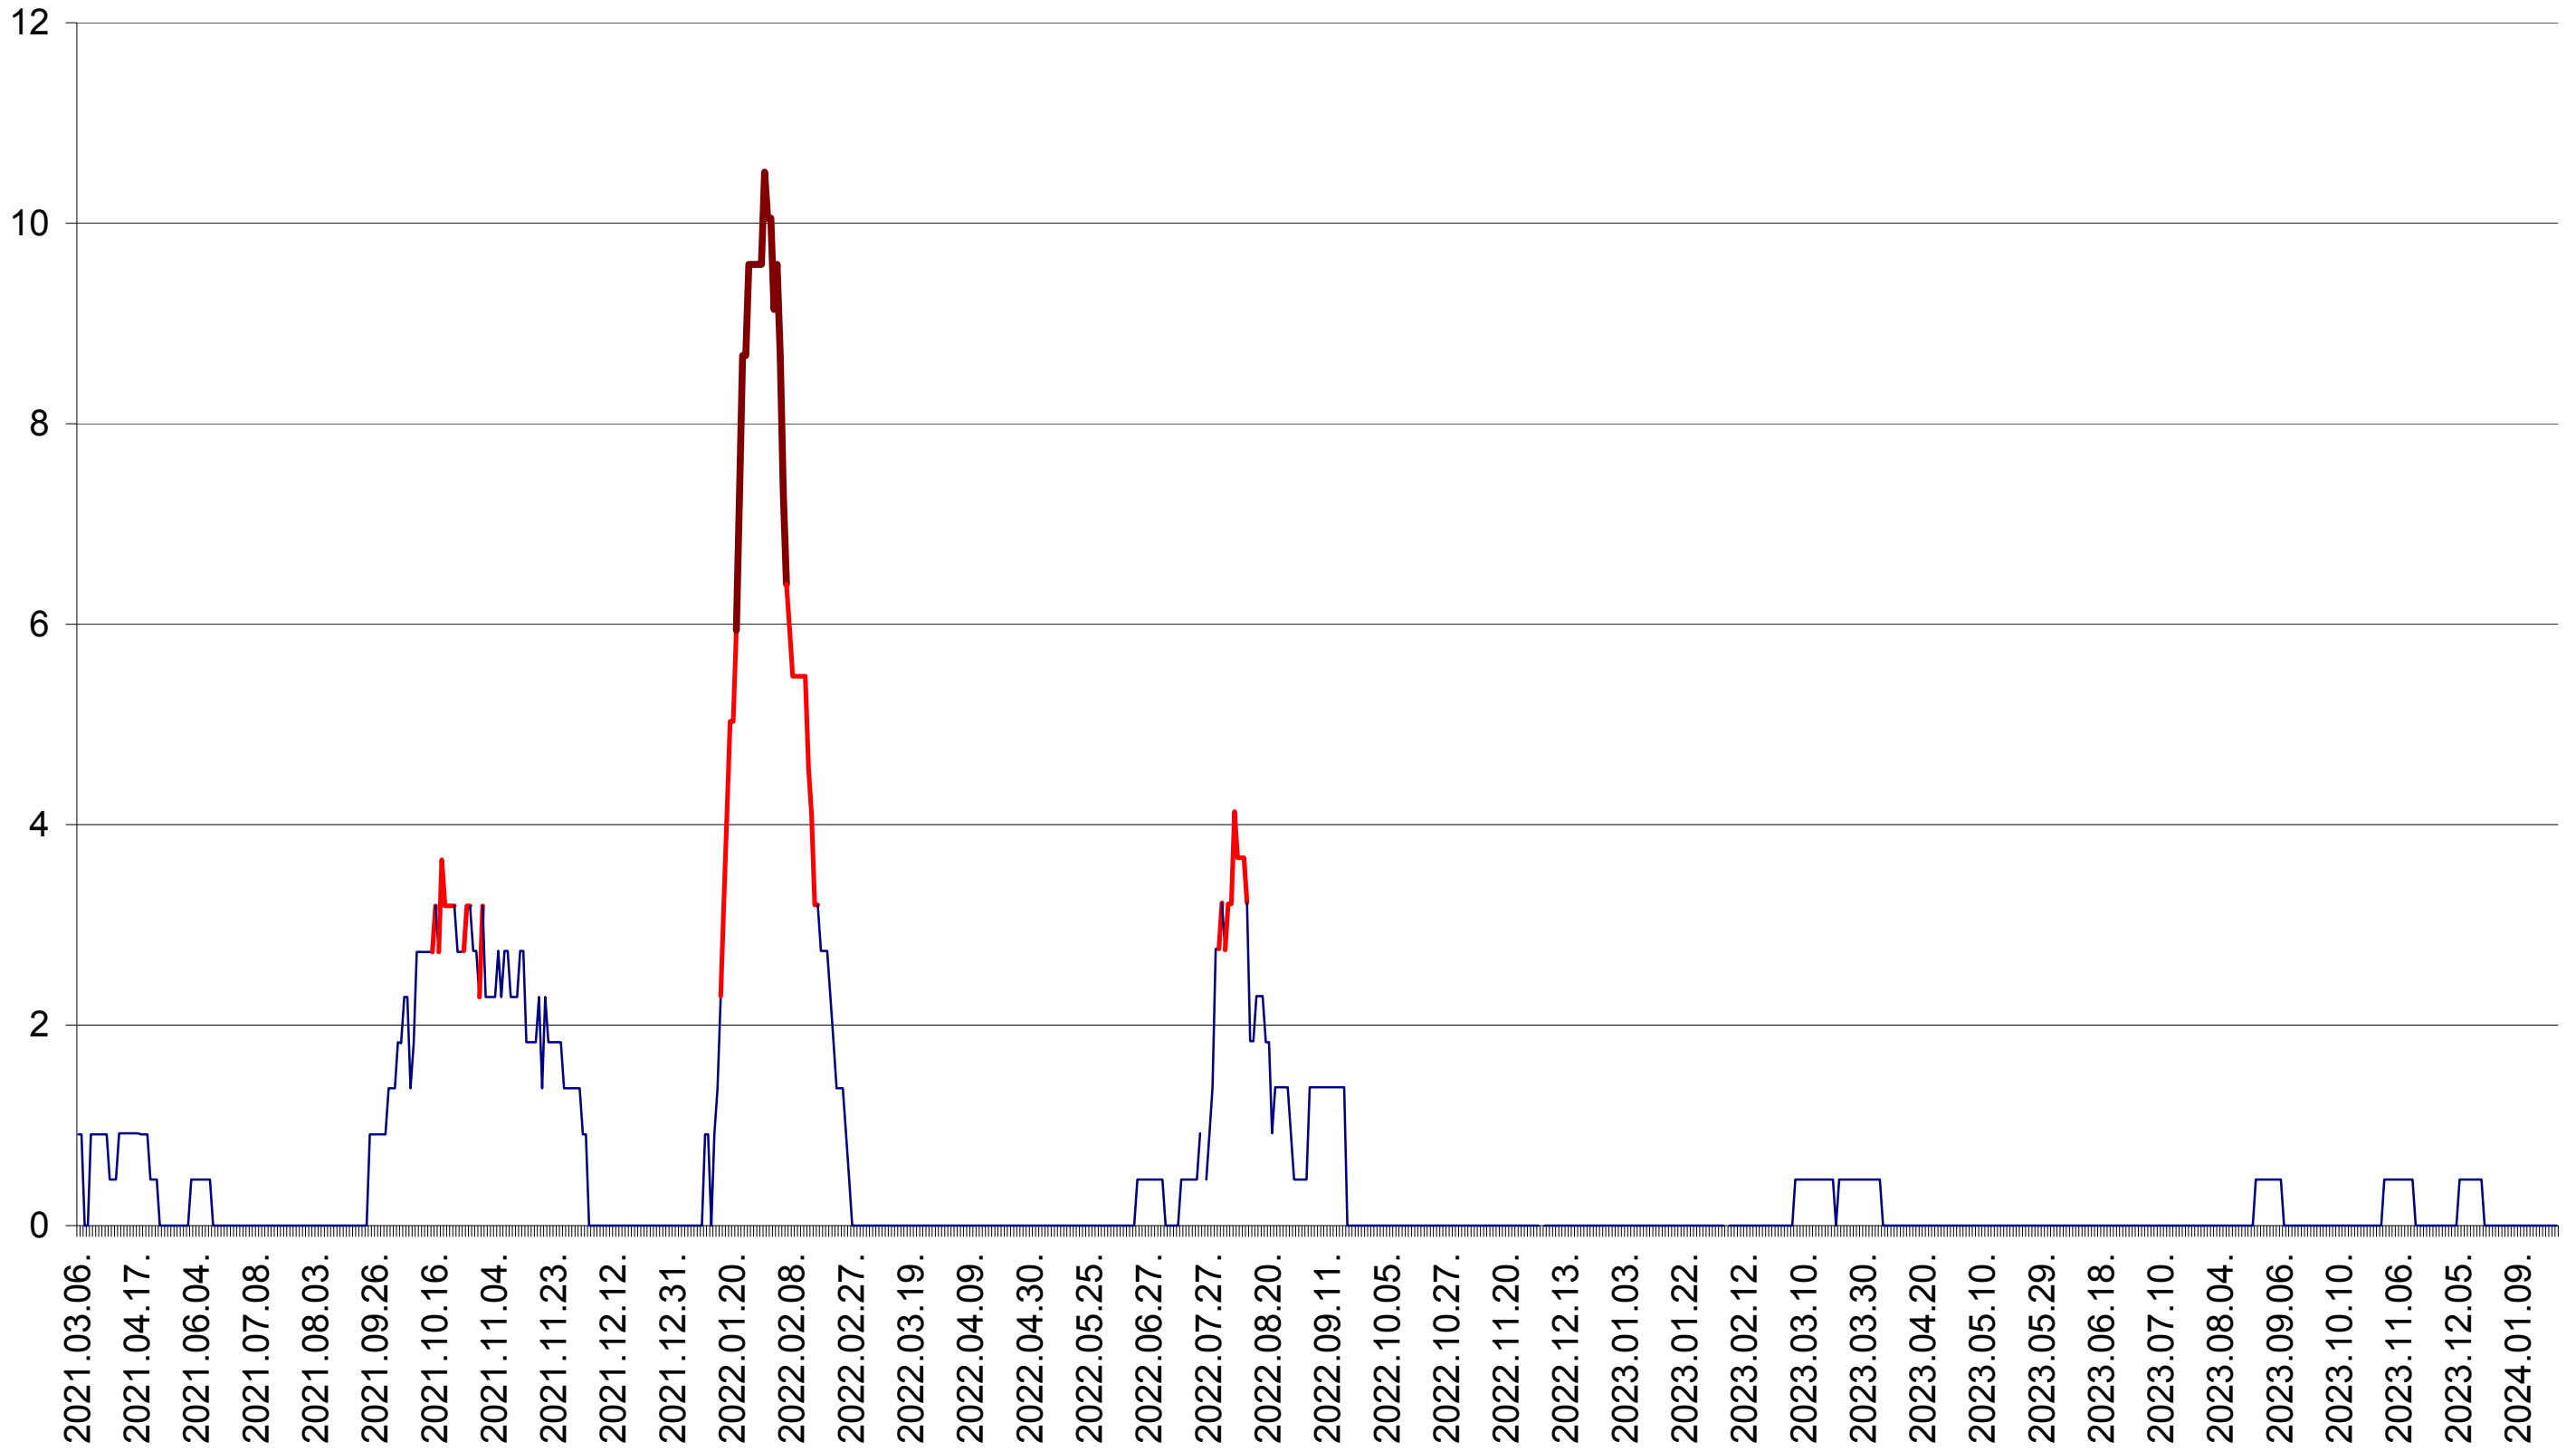

BRĂDEȘTI - Evolutia incidentei cumulate pe 14 zile la ‰ de locuitori
2021.03.07. - 2024.01.26.

CĂPÂLNIȚA - Evolutia incidentei cumulate pe 14 zile la ‰ de locuitori
2021.03.07. - 2024.01.26.

CÂRȚA - Evolutia incidentei cumulate pe 14 zile la ‰ de locuitori
2021.03.07. - 2024.01.26.

CICEU - Evolutia incidentei cumulate pe 14 zile la ‰ de locuitori
2021.03.07. - 2024.01.26.

CIUCSÂNGEORGIU - Evolutia incidentei cumulate pe 14 zile la ‰ de locuitori
2021.03.07. - 2024.01.26.

CIUMANI - Evolutia incidentei cumulate pe 14 zile la ‰ de locuitori
2021.03.07. - 2024.01.26.

CORBU - Evolutia incidentei cumulate pe 14 zile la ‰ de locuitori
2021.03.07. - 2024.01.26.

CORUND - Evolutia incidentei cumulate pe 14 zile la ‰ de locuitori
2021.03.07. - 2024.01.26.

COZMENI - Evolutia incidentei cumulate pe 14 zile la ‰ de locuitori
2021.03.07. - 2024.01.26.

ORAȘ CRISTURU SECUIESC - Evolutia incidentei cumulate pe 14 zile la ‰ de locuitori
2021.03.07. - 2024.01.26.

DĂNEȘTI - Evolutia incidentei cumulate pe 14 zile la ‰ de locuitori
2021.03.07. - 2024.01.26.