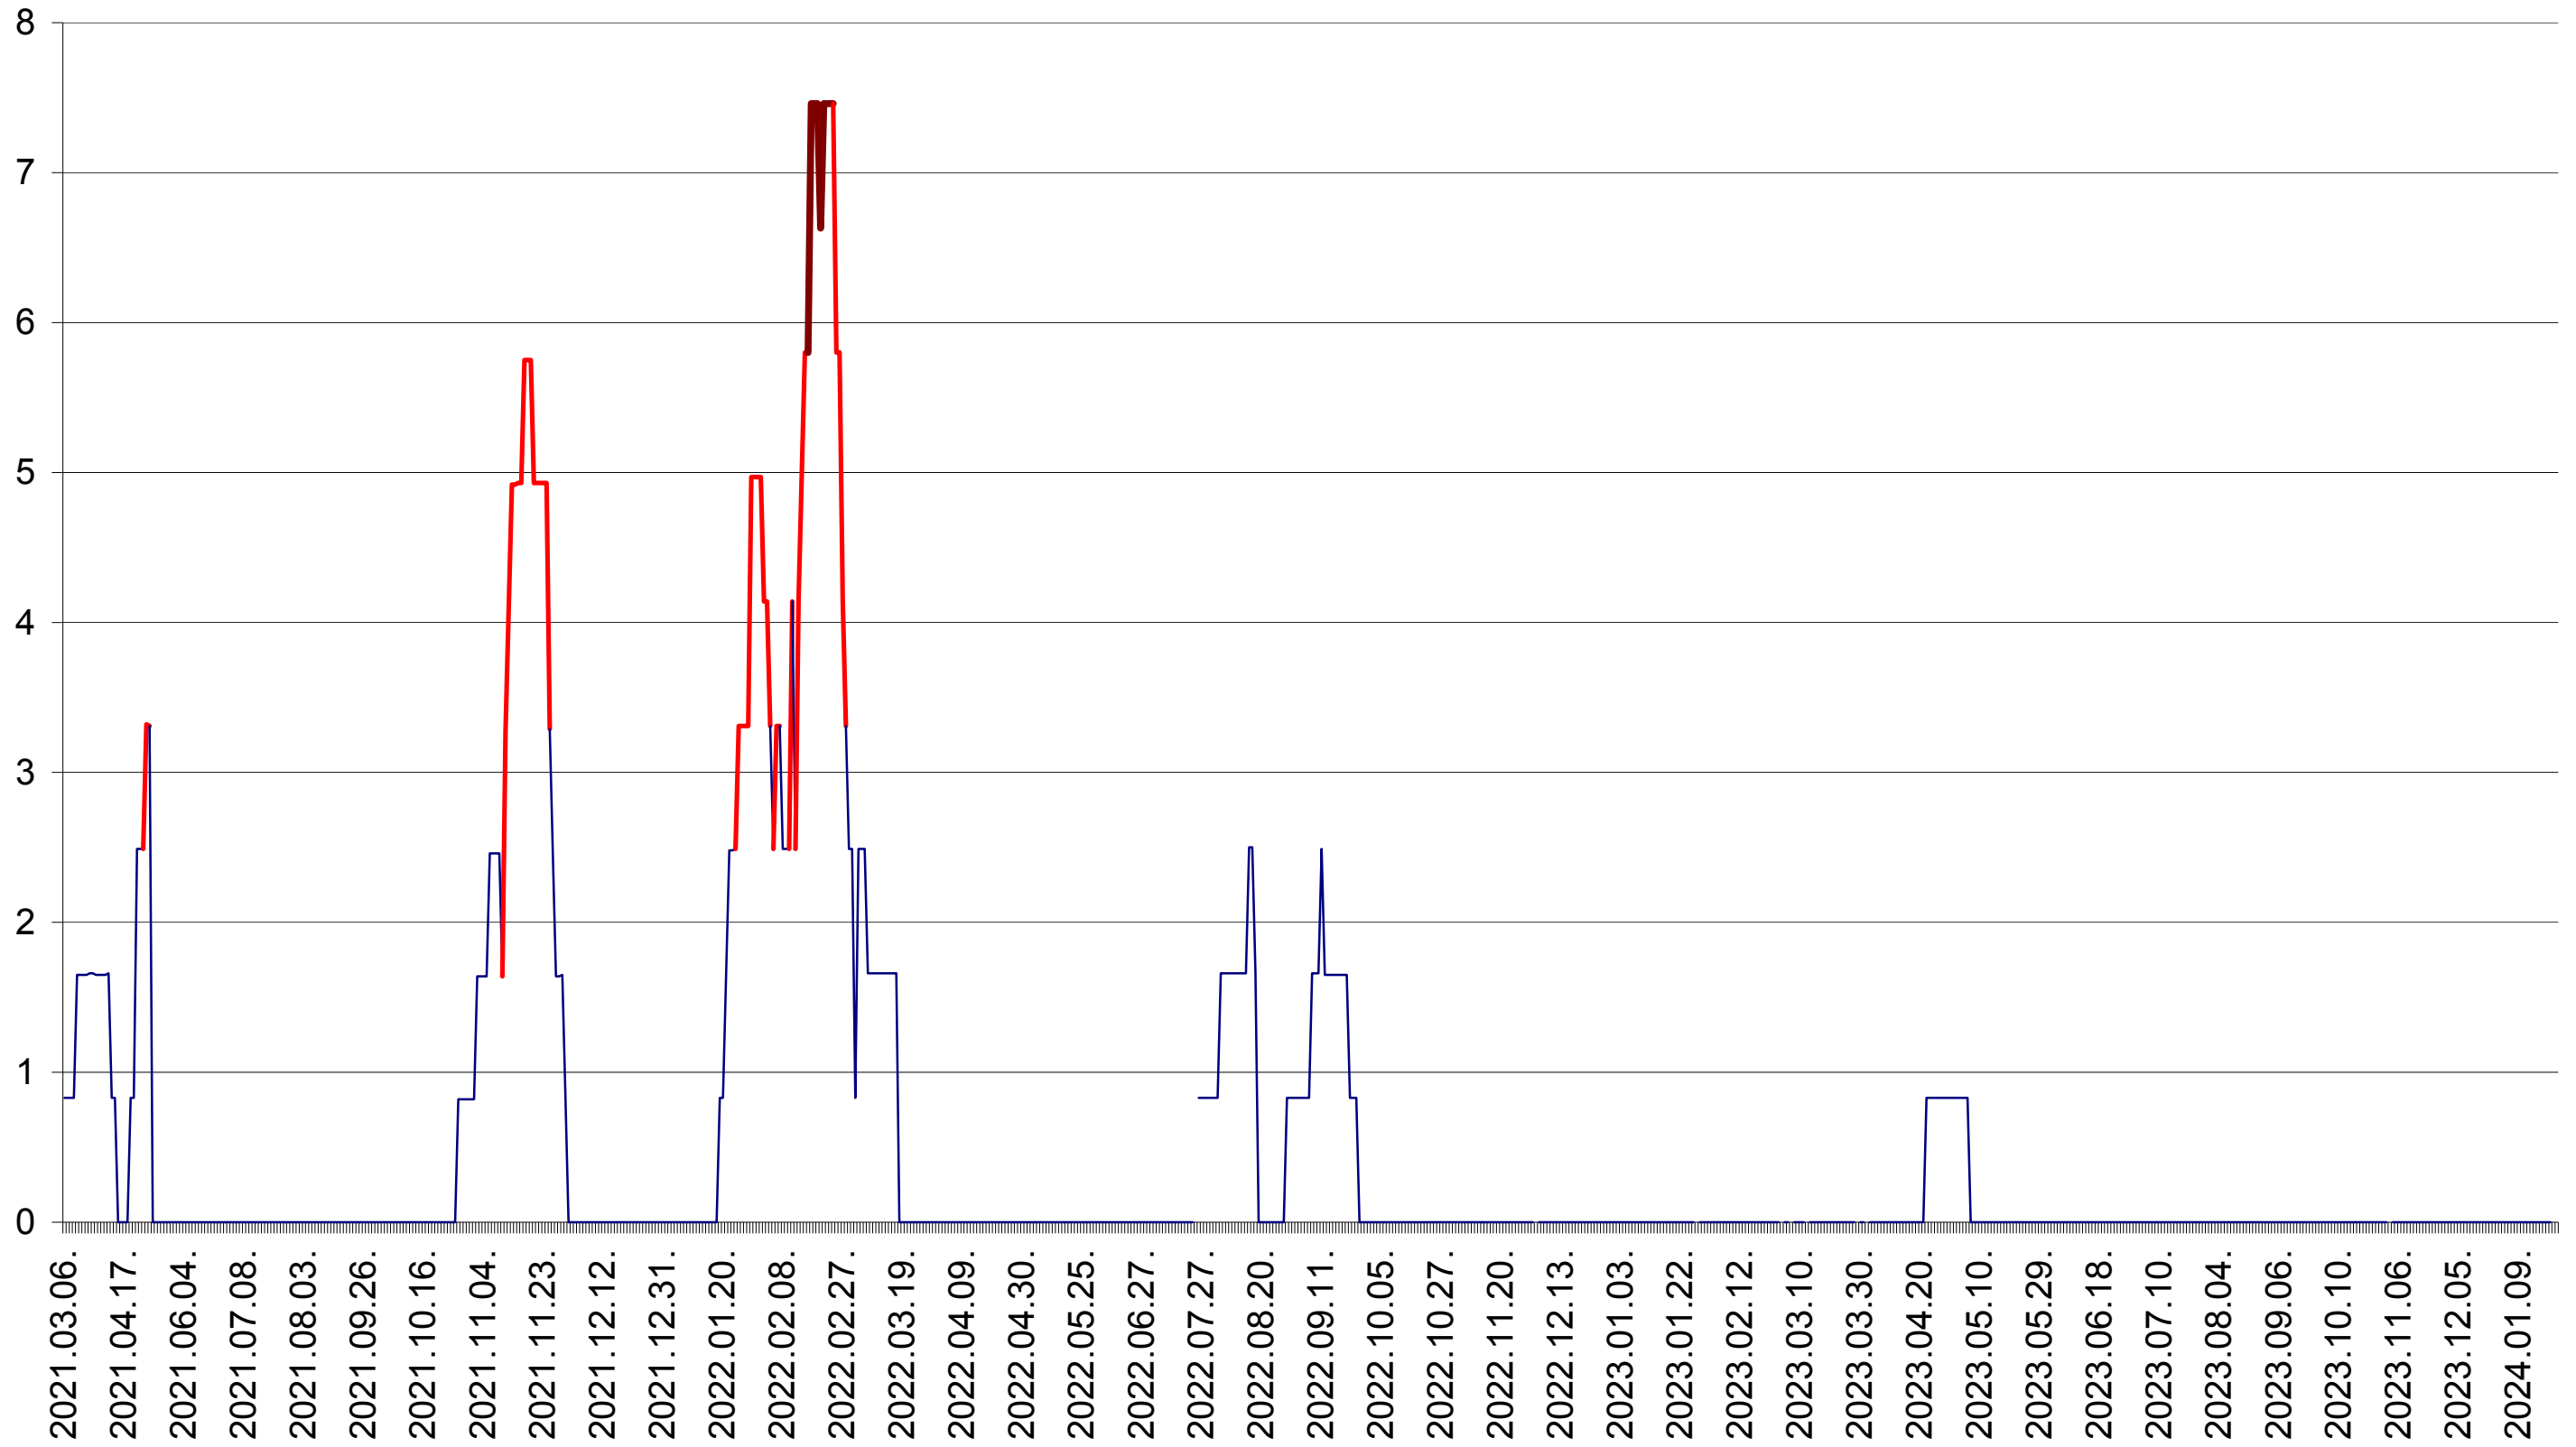

SÂNCRĂIENI - Evolutia incidentei cumulate pe 14 zile la ‰ de locuitori
2021.03.07. - 2024.01.26.

SĂCEL - Evolutia incidentei cumulate pe 14 zile la ‰ de locuitori
2021.03.07. - 2024.01.26.