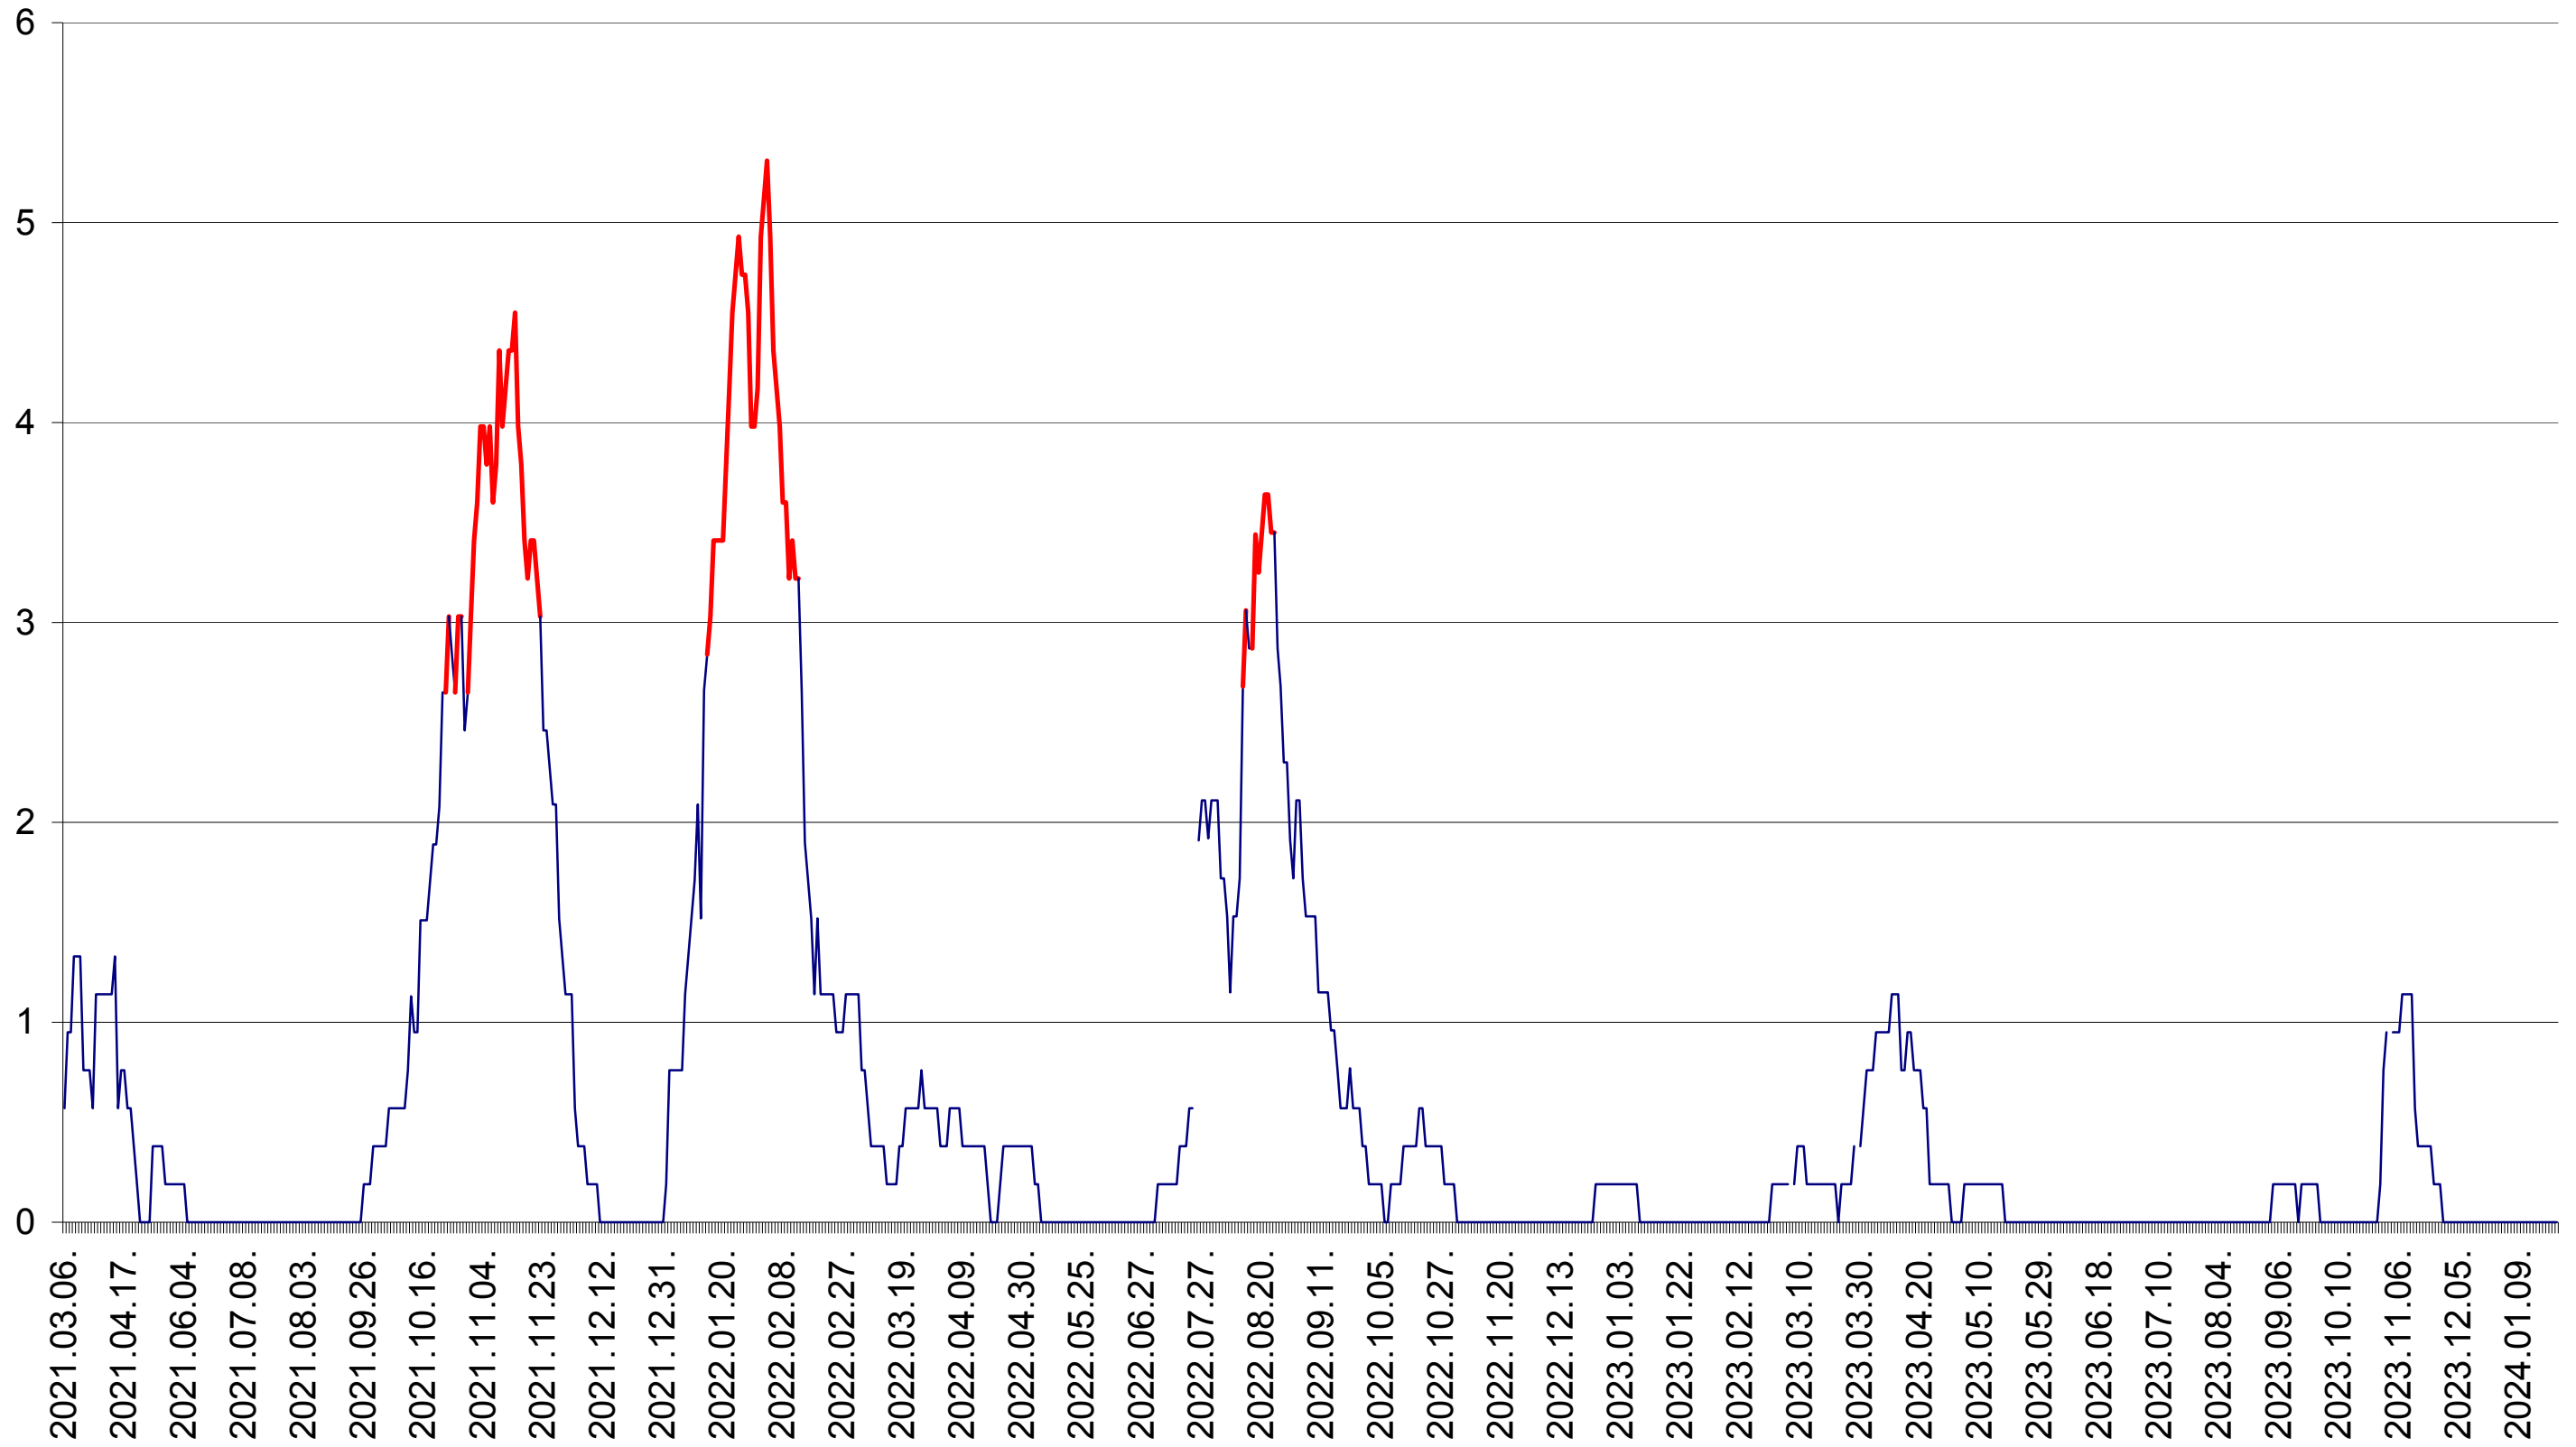

SÂNSIMION - Evolutia incidentei cumulate pe 14 zile la ‰ de locuitori
2021.03.07. - 2024.01.26.

SÂNTIMBRU - Evolutia incidentei cumulate pe 14 zile la ‰ de locuitori
2021.03.07. - 2024.01.26.

SĂRMAȘ - Evolutia incidentei cumulate pe 14 zile la ‰ de locuitori
2021.03.07. - 2024.01.26.

SATU MARE - Evolutia incidentei cumulate pe 14 zile la ‰ de locuitori
2021.03.07. - 2024.01.26.

SECUIENI - Evolutia incidentei cumulate pe 14 zile la ‰ de locuitori
2021.03.07. - 2024.01.26.

SICULENI - Evolutia incidentei cumulate pe 14 zile la ‰ de locuitori
2021.03.07. - 2024.01.26.

ȘIMONEȘTI - Evolutia incidentei cumulate pe 14 zile la ‰ de locuitori
2021.03.07. - 2024.01.26.

SUBCETATE - Evolutia incidentei cumulate pe 14 zile la ‰ de locuitori
2021.03.07. - 2024.01.26.

SUSENI - Evolutia incidentei cumulate pe 14 zile la ‰ de locuitori
2021.03.07. - 2024.01.26.