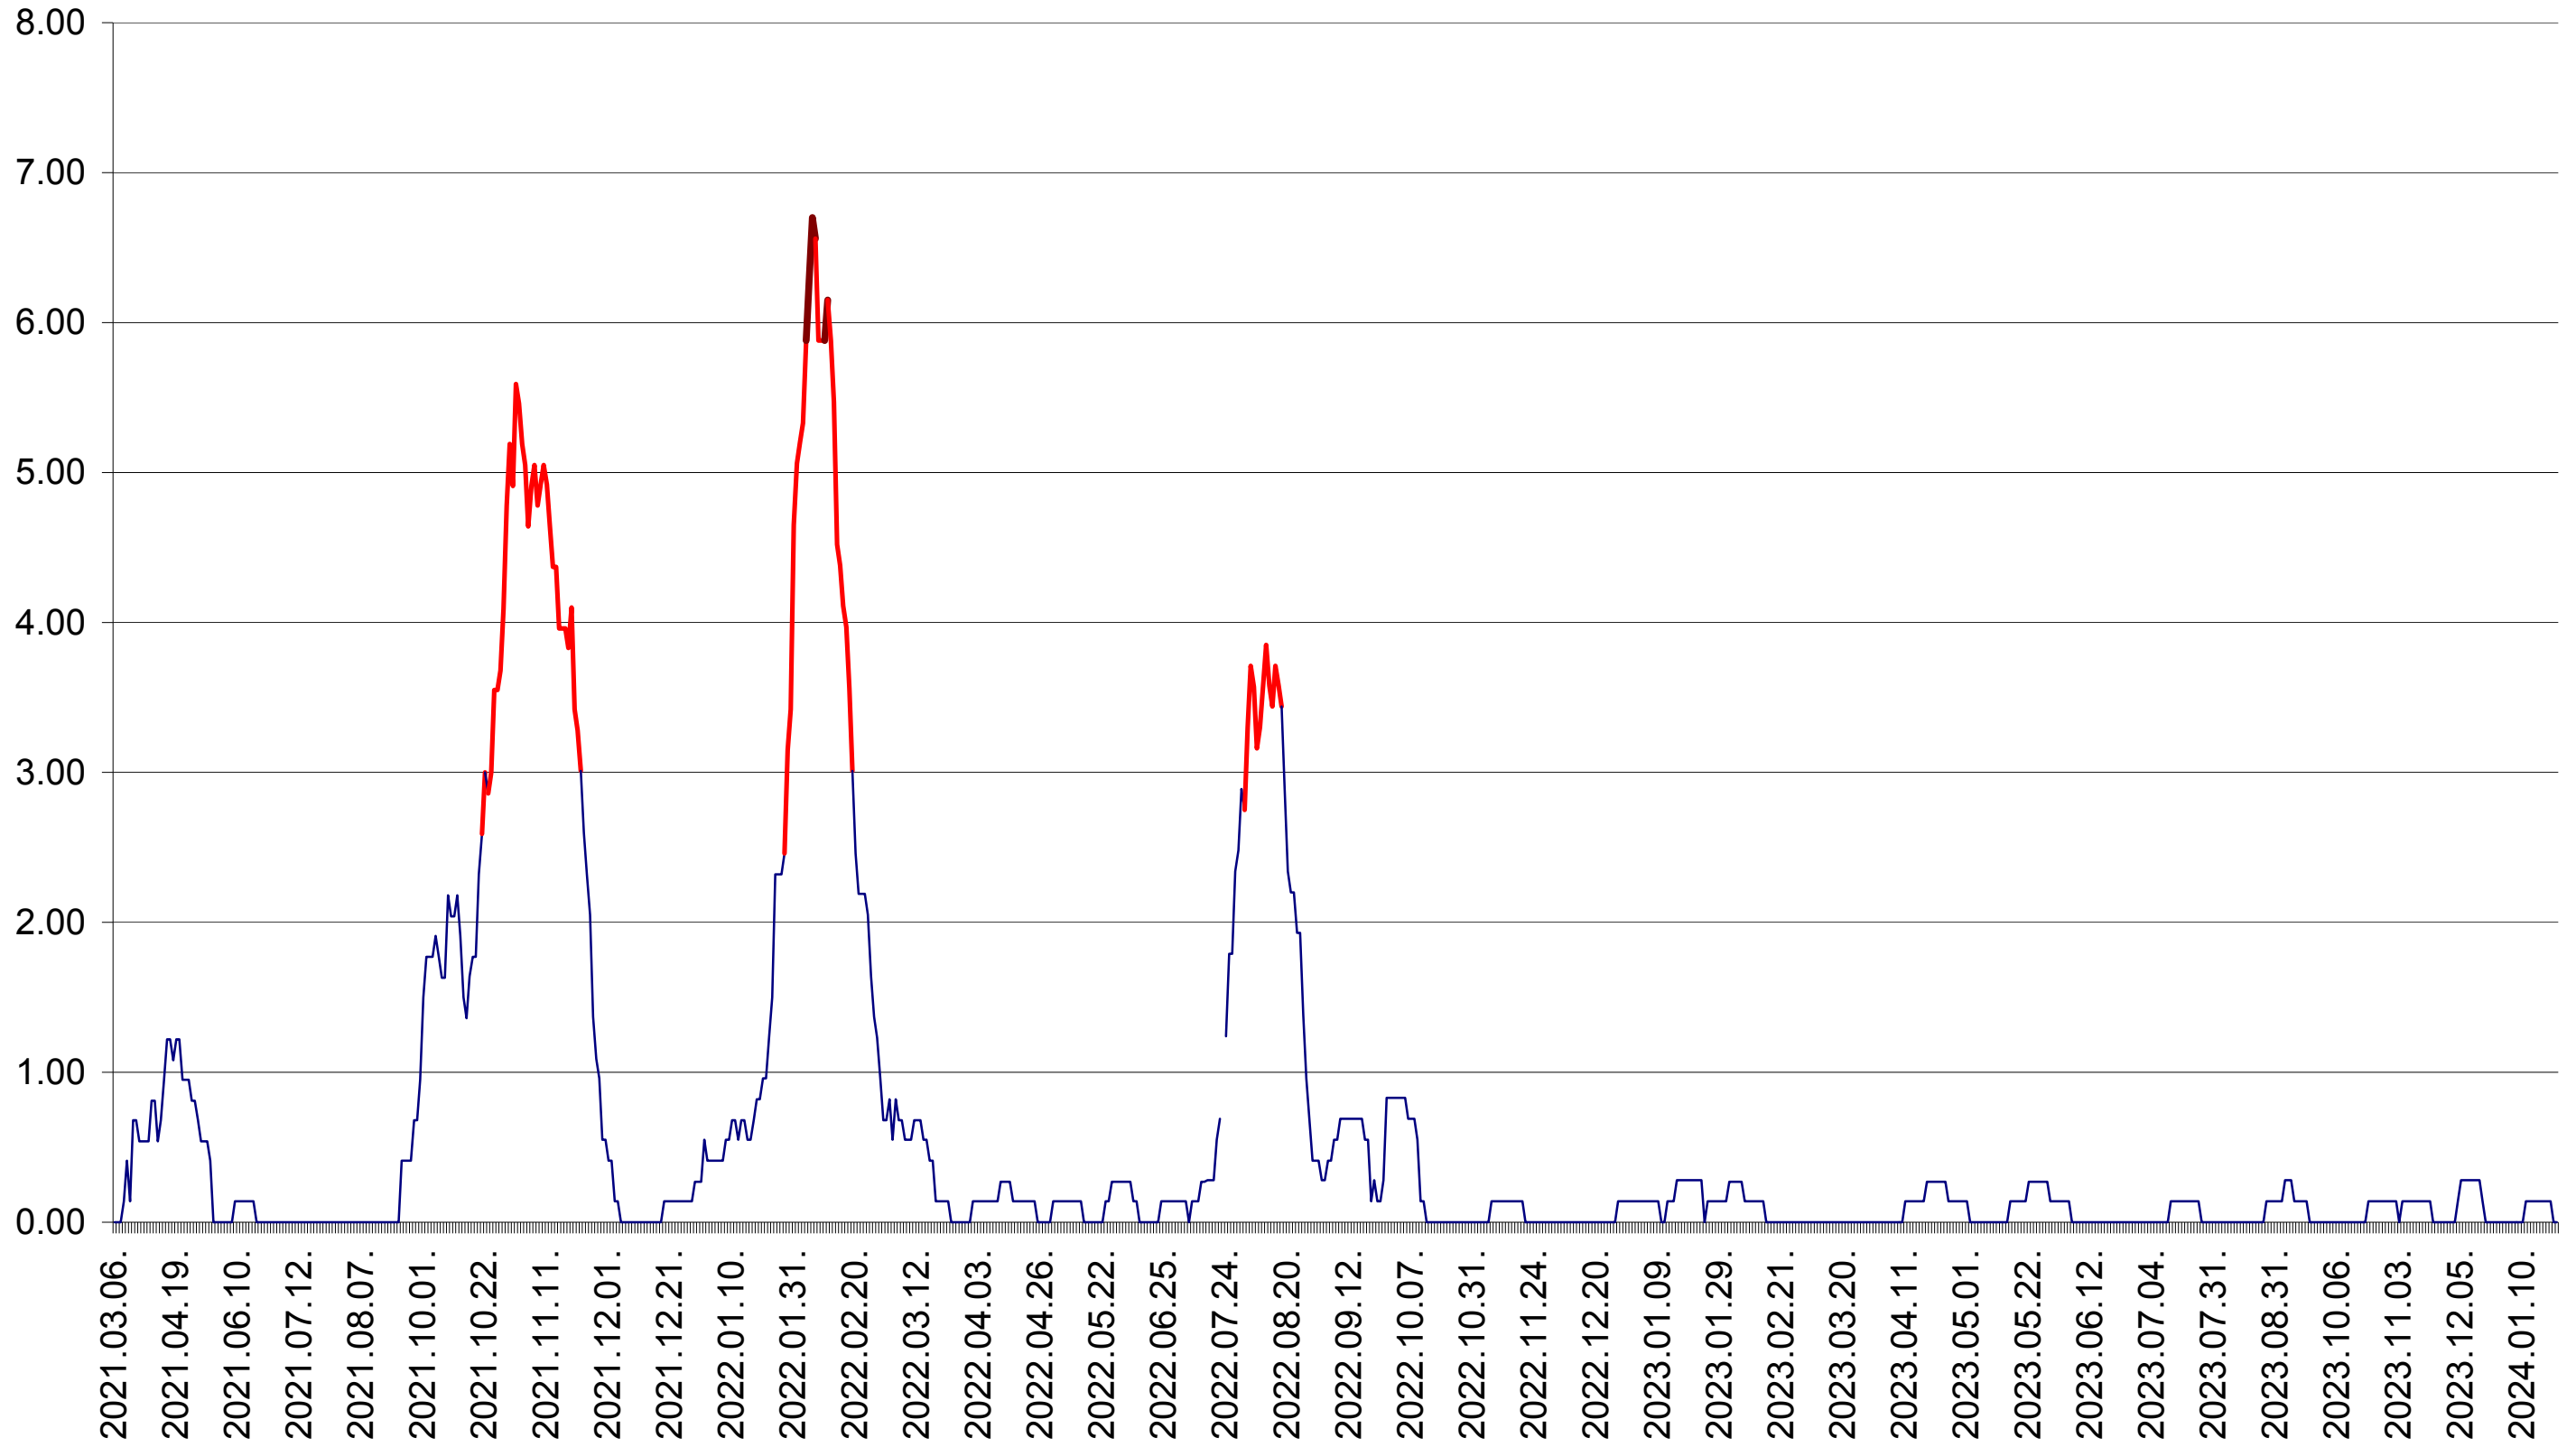

ATID - Evolutia incidentei cumulate pe 14 zile la ‰ de locuitori
2021.03.07. - 2024.01.26.

AVRĂMEȘTI - Evolutia incidentei cumulate pe 14 zile la ‰ de locuitori
2021.03.07. - 2024.01.26.

ORAȘ BĂILE TUȘNAD - Evolutia incidentei cumulate pe 14 zile la ‰ de locuitori
2021.03.07. - 2024.01.26.

ORAȘ BĂLAN - Evolutia incidentei cumulate pe 14 zile la ‰ de locuitori
2021.03.07. - 2024.01.26.

BILBOR - Evolutia incidentei cumulate pe 14 zile la ‰ de locuitori
2021.03.07. - 2024.01.26.

ORAȘ BORSEC - Evolutia incidentei cumulate pe 14 zile la ‰ de locuitori
2021.03.07. - 2024.01.26.

BRĂDEȘTI - Evolutia incidentei cumulate pe 14 zile la ‰ de locuitori
2021.03.07. - 2024.01.26.

CĂPÂLNIȚA - Evolutia incidentei cumulate pe 14 zile la ‰ de locuitori
2021.03.07. - 2024.01.26.

CÂRȚA - Evolutia incidentei cumulate pe 14 zile la ‰ de locuitori
2021.03.07. - 2024.01.26.