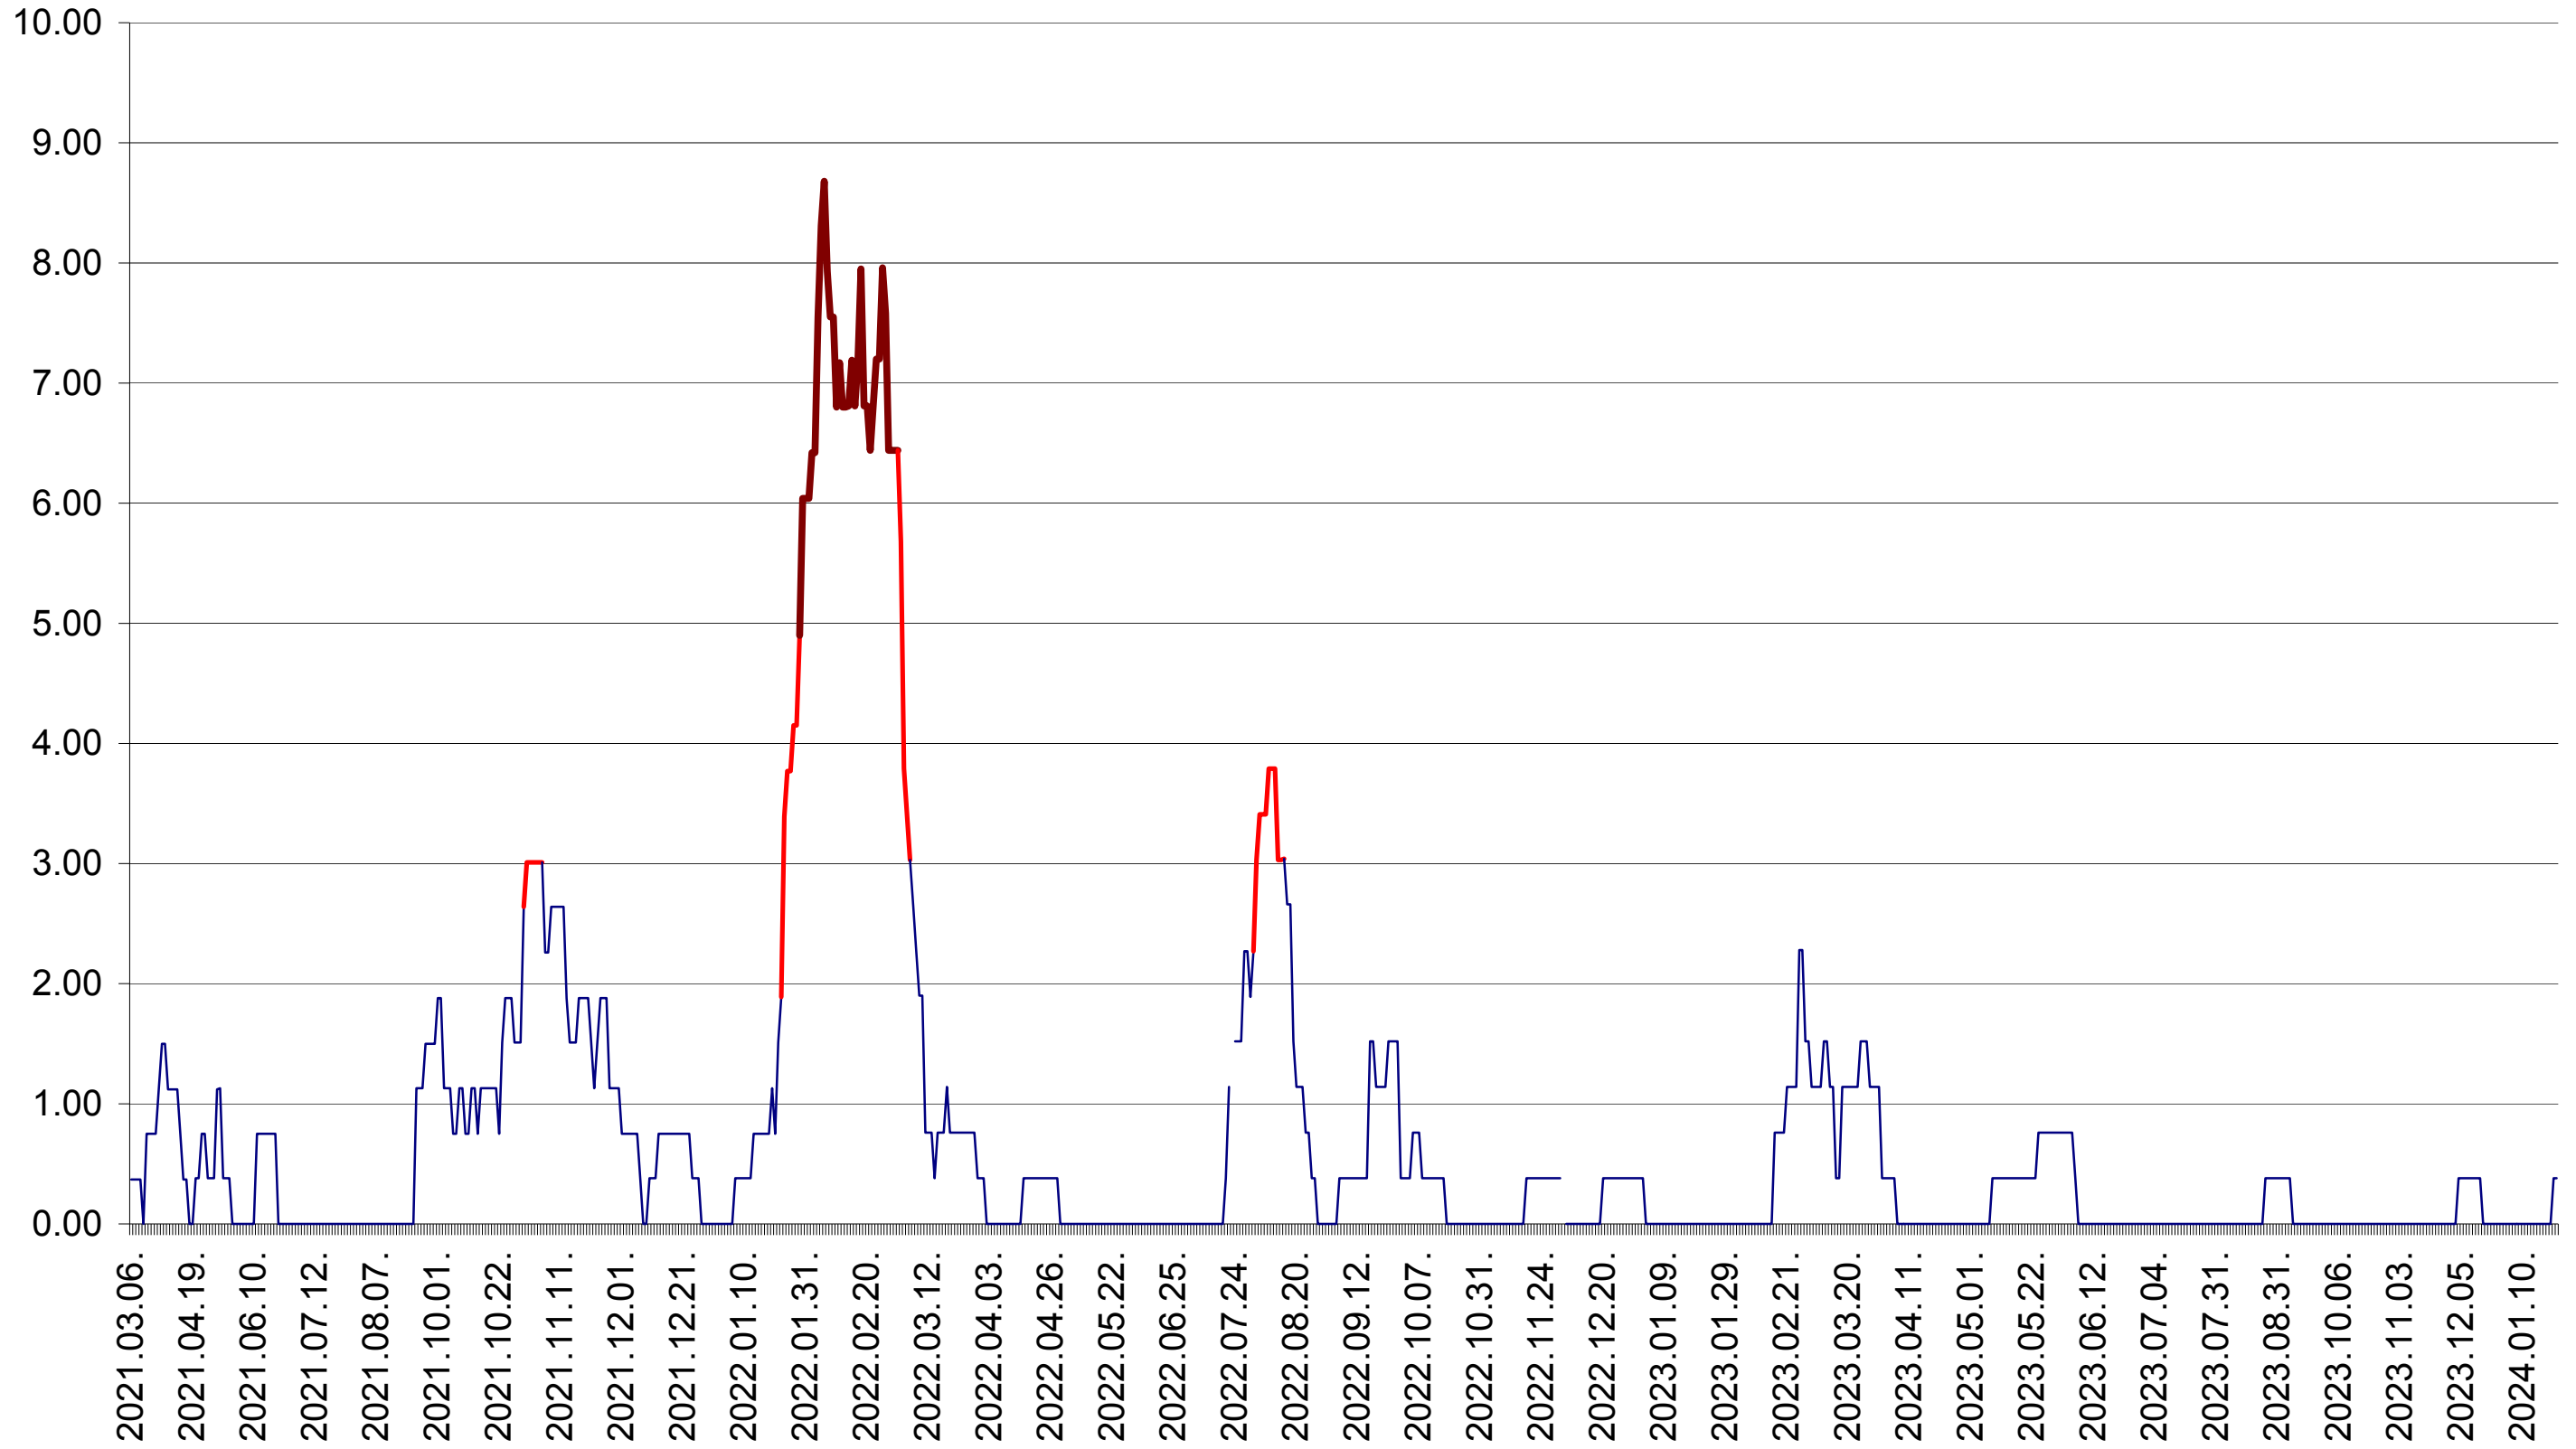

ATID - Evolutia incidentei cumulate pe 14 zile la ‰ de locuitori
2021.03.07. - 2024.01.26.

AVRĂMEȘTI - Evolutia incidentei cumulate pe 14 zile la ‰ de locuitori
2021.03.07. - 2024.01.26.

ORAȘ BĂILE TUȘNAD - Evolutia incidentei cumulate pe 14 zile la ‰ de locuitori
2021.03.07. - 2024.01.26.

ORAȘ BĂLAN - Evolutia incidentei cumulate pe 14 zile la ‰ de locuitori
2021.03.07. - 2024.01.26.

BILBOR - Evolutia incidentei cumulate pe 14 zile la ‰ de locuitori
2021.03.07. - 2024.01.26.

ORAȘ BORSEC - Evolutia incidentei cumulate pe 14 zile la ‰ de locuitori
2021.03.07. - 2024.01.26.

BRĂDEȘTI - Evolutia incidentei cumulate pe 14 zile la ‰ de locuitori
2021.03.07. - 2024.01.26.

CĂPÂLNIȚA - Evolutia incidentei cumulate pe 14 zile la ‰ de locuitori
2021.03.07. - 2024.01.26.

CÂRȚA - Evolutia incidentei cumulate pe 14 zile la ‰ de locuitori
2021.03.07. - 2024.01.26.