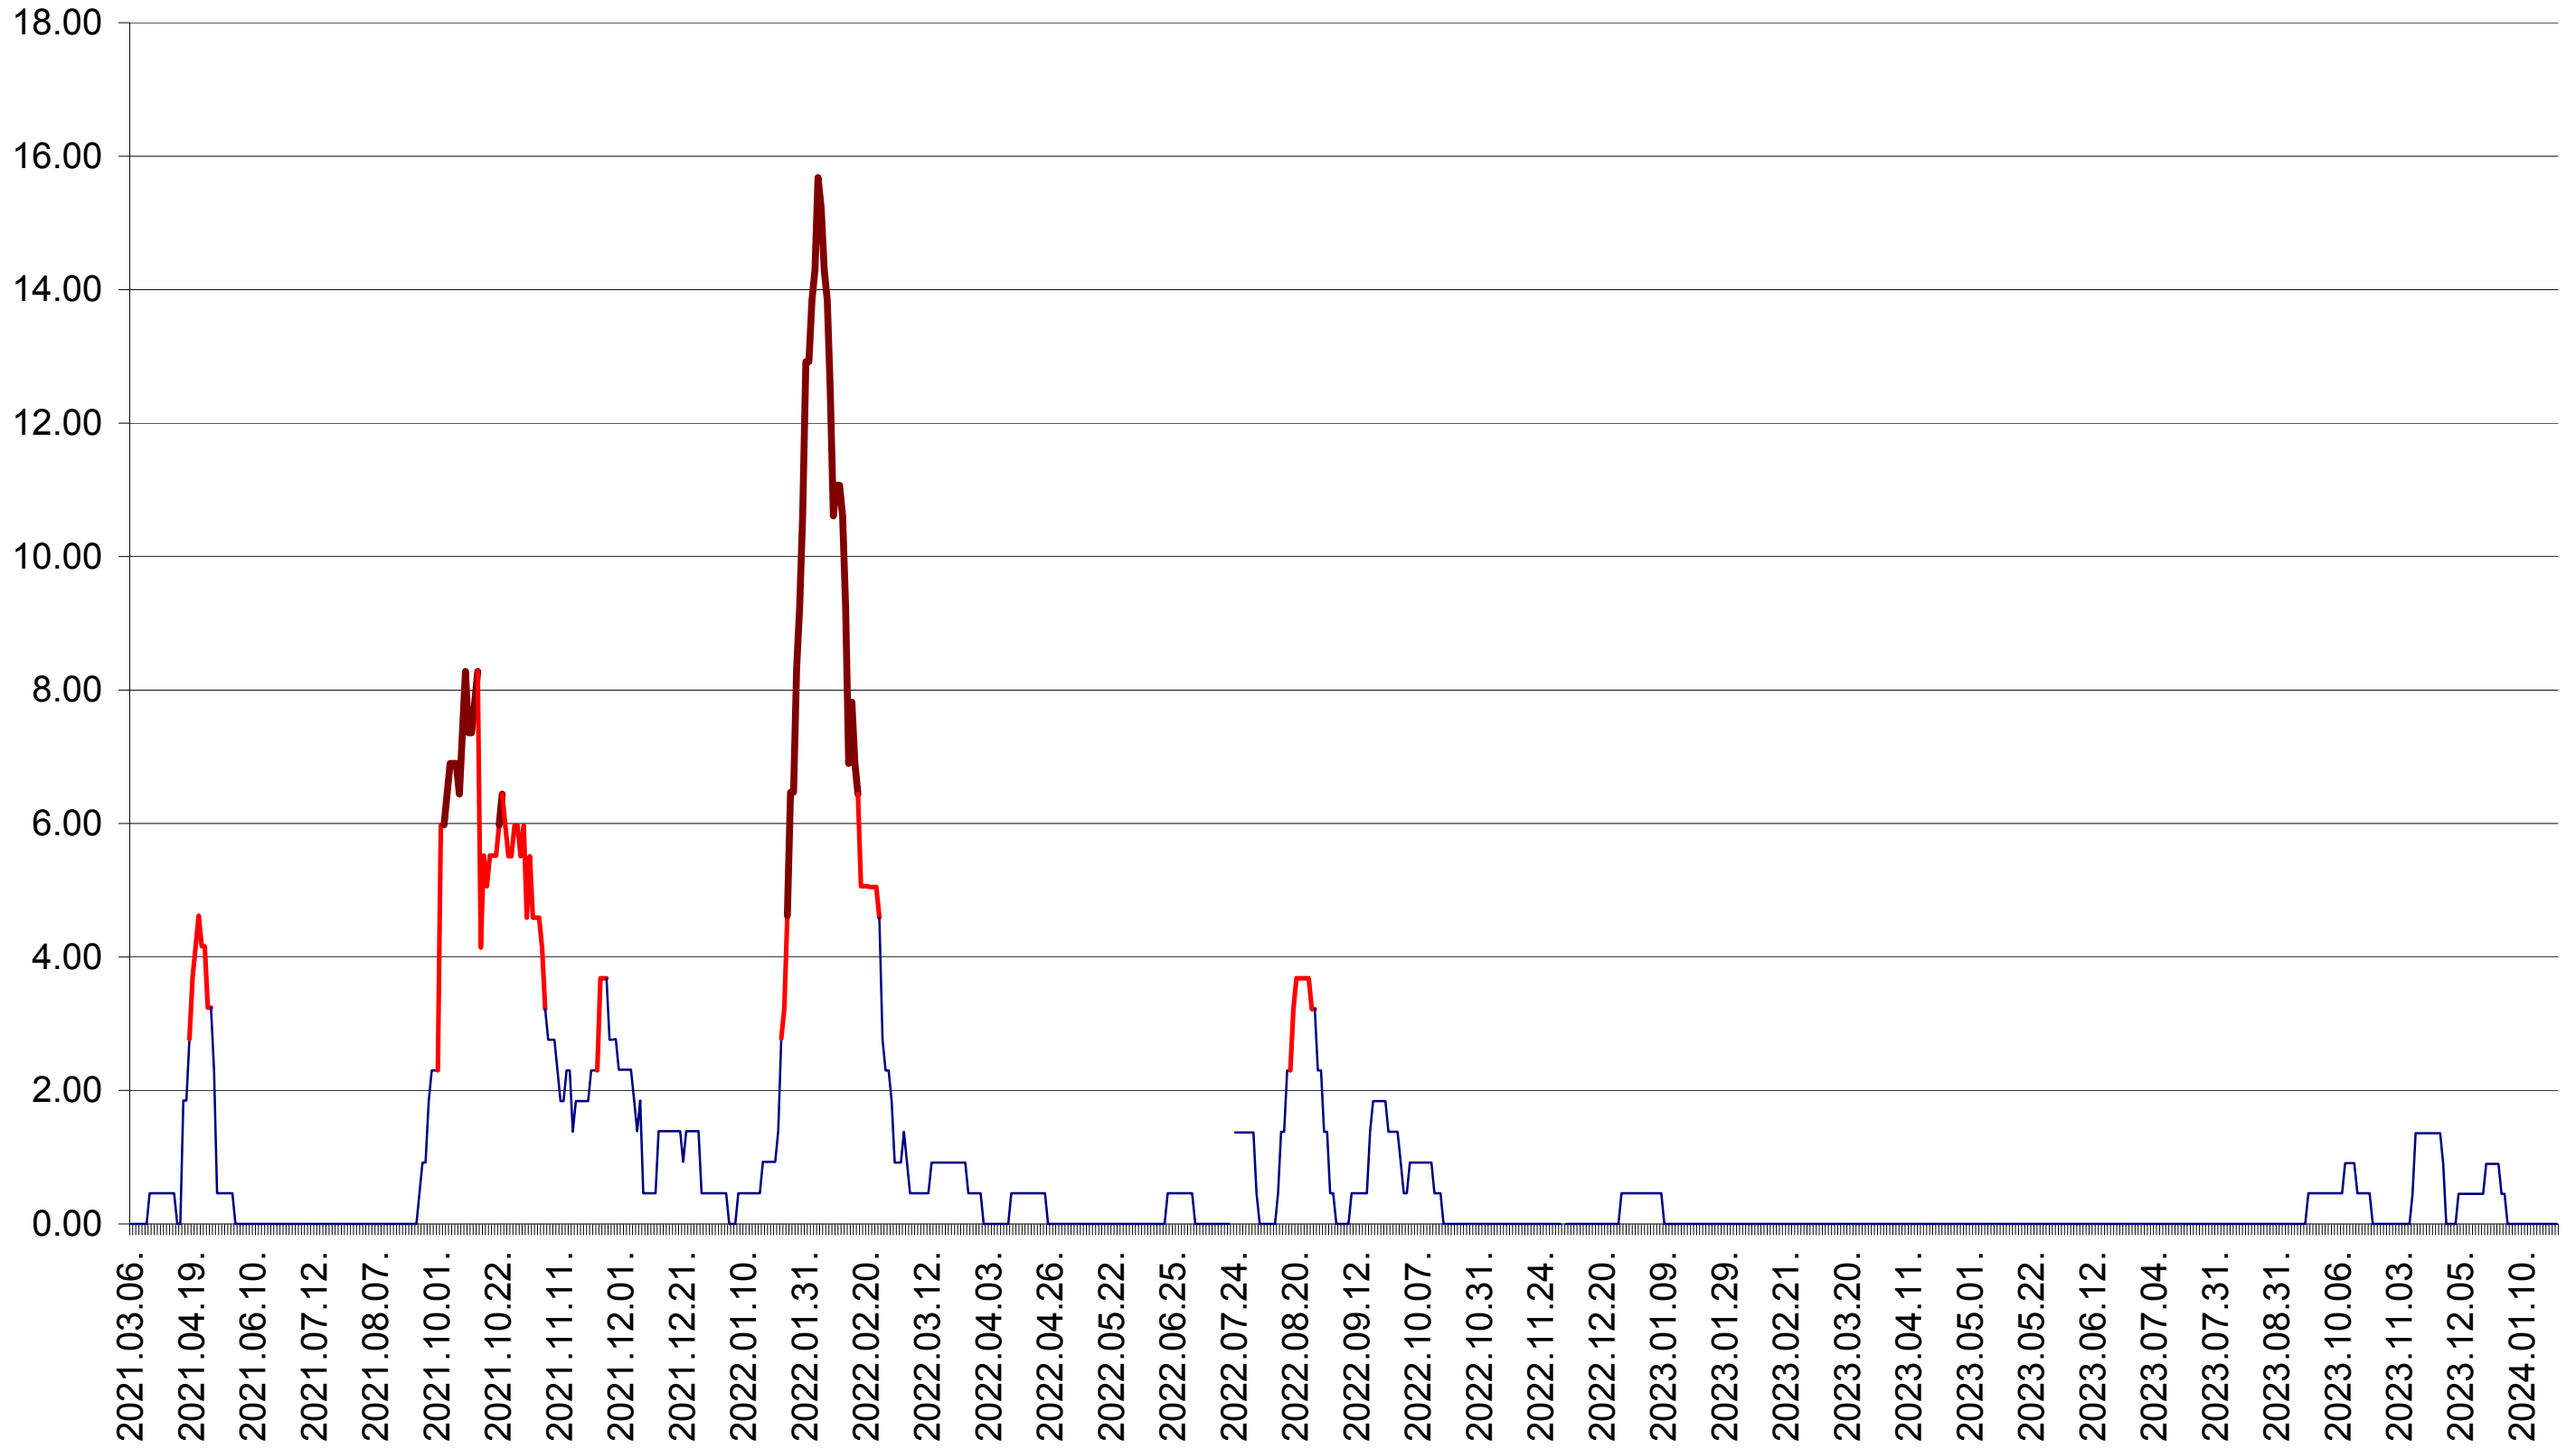

ATID - Evolutia incidentei cumulate pe 14 zile la ‰ de locuitori
2021.03.07. - 2024.01.26.

AVRĂMEȘTI - Evolutia incidentei cumulate pe 14 zile la ‰ de locuitori
2021.03.07. - 2024.01.26.

ORAȘ BĂILE TUȘNAD - Evolutia incidentei cumulate pe 14 zile la ‰ de locuitori
2021.03.07. - 2024.01.26.

ORAȘ BĂLAN - Evolutia incidentei cumulate pe 14 zile la ‰ de locuitori
2021.03.07. - 2024.01.26.

BILBOR - Evolutia incidentei cumulate pe 14 zile la ‰ de locuitori
2021.03.07. - 2024.01.26.

ORAȘ BORSEC - Evolutia incidentei cumulate pe 14 zile la ‰ de locuitori
2021.03.07. - 2024.01.26.

BRĂDEȘTI - Evolutia incidentei cumulate pe 14 zile la ‰ de locuitori
2021.03.07. - 2024.01.26.

CĂPÂLNIȚA - Evolutia incidentei cumulate pe 14 zile la ‰ de locuitori
2021.03.07. - 2024.01.26.

CÂRȚA - Evolutia incidentei cumulate pe 14 zile la ‰ de locuitori
2021.03.07. - 2024.01.26.

CICEU - Evolutia incidentei cumulate pe 14 zile la ‰ de locuitori
2021.03.07. - 2024.01.26.

CIUCSÂNGEORGIU - Evolutia incidentei cumulate pe 14 zile la ‰ de locuitori
2021.03.07. - 2024.01.26.

CIUMANI - Evolutia incidentei cumulate pe 14 zile la ‰ de locuitori
2021.03.07. - 2024.01.26.