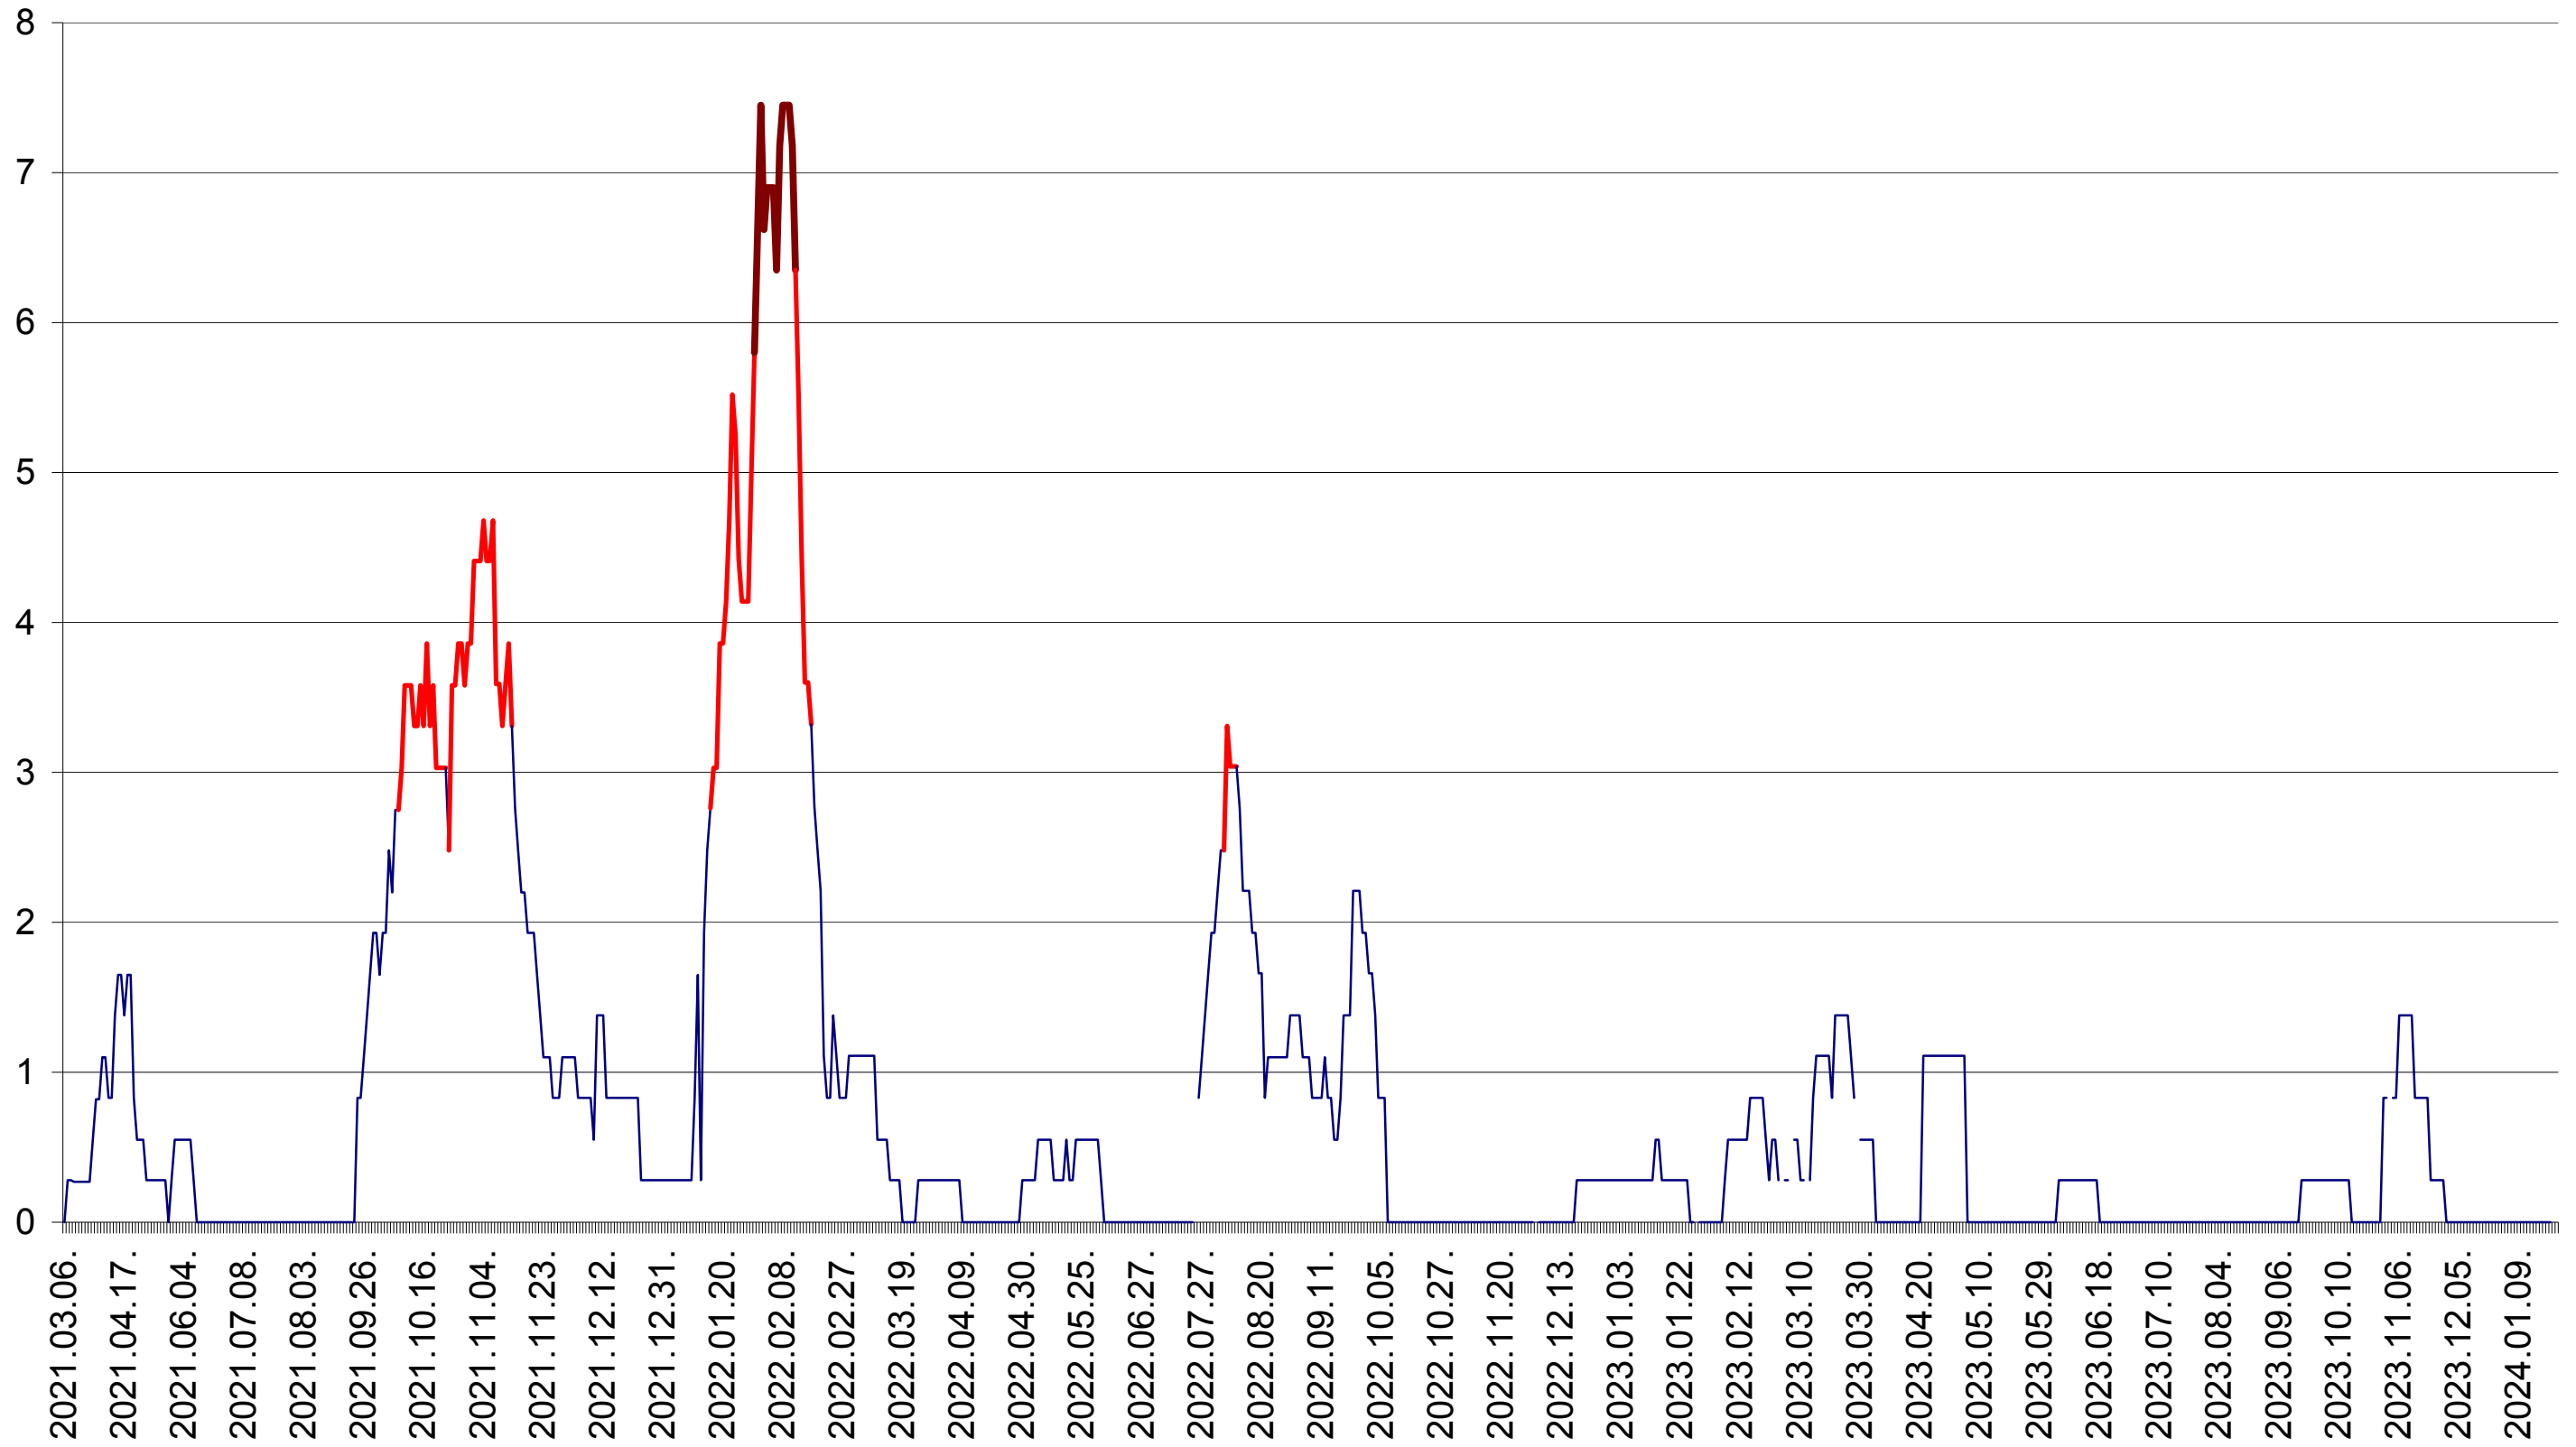

SÂNCRĂIENI - Evolutia incidentei cumulate pe 14 zile la ‰ de locuitori
2021.03.07. - 2024.01.26.

SÂNDOMIC - Evolutia incidentei cumulate pe 14 zile la ‰ de locuitori
2021.03.07. - 2024.01.26.

SÂNMARTIN - Evolutia incidentei cumulate pe 14 zile la ‰ de locuitori
2021.03.07. - 2024.01.26.

SÂNSIMION - Evolutia incidentei cumulate pe 14 zile la ‰ de locuitori
2021.03.07. - 2024.01.26.

SÂNTIMBRU - Evolutia incidentei cumulate pe 14 zile la ‰ de locuitori
2021.03.07. - 2024.01.26.

SĂRMAȘ - Evolutia incidentei cumulate pe 14 zile la ‰ de locuitori
2021.03.07. - 2024.01.26.