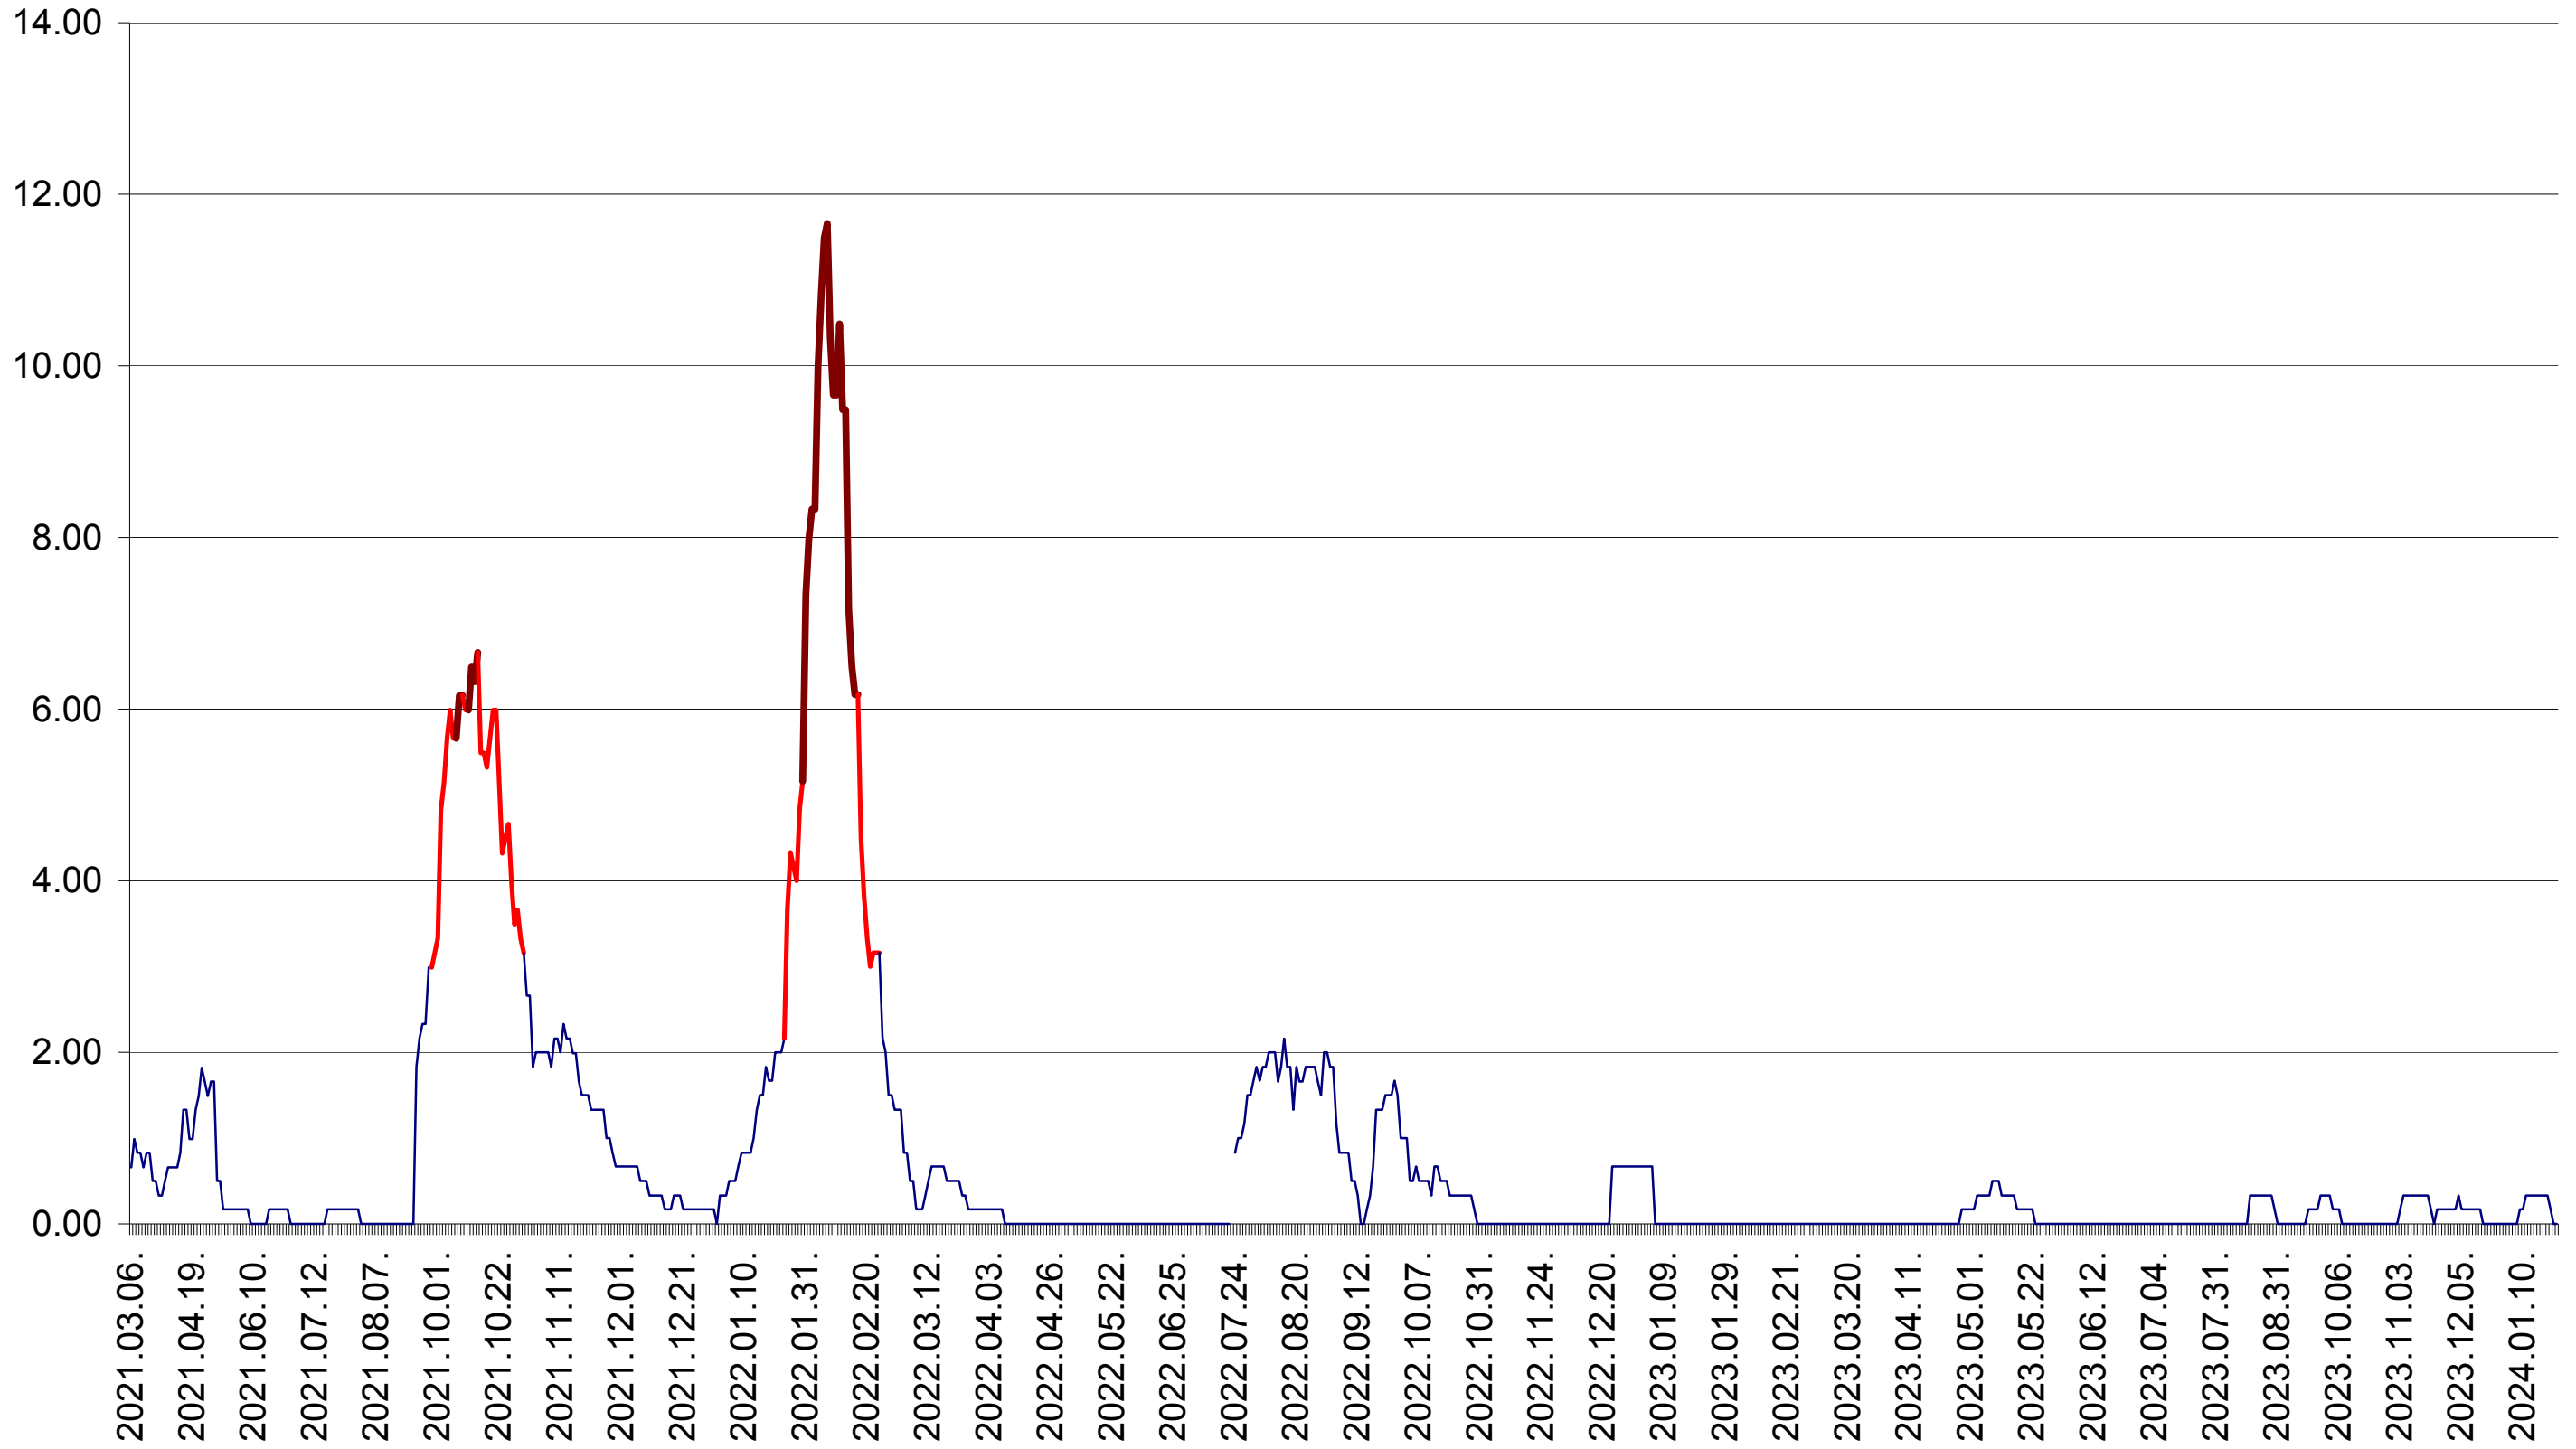

TUȘNAD - Evolutia incidentei cumulate pe 14 zile la ‰ de locuitori
2021.03.07. - 2024.01.26.

ULIEȘ - Evolutia incidentei cumulate pe 14 zile la ‰ de locuitori
2021.03.07. - 2024.01.26.

VĂRȘAG - Evolutia incidentei cumulate pe 14 zile la ‰ de locuitori
2021.03.07. - 2024.01.26.

ORAȘ VLĂHIȚA - Evoluția incidentei cumulate pe 14 zile la ‰ de locuitori
2021.03.07. - 2024.01.26.

VOȘLĂBENI - Evolutia incidentei cumulate pe 14 zile la ‰ de locuitori
2021.03.07. - 2024.01.26.

ZETEA - Evolutia incidentei cumulate pe 14 zile la ‰ de locuitori
2021.03.07. - 2024.01.26.