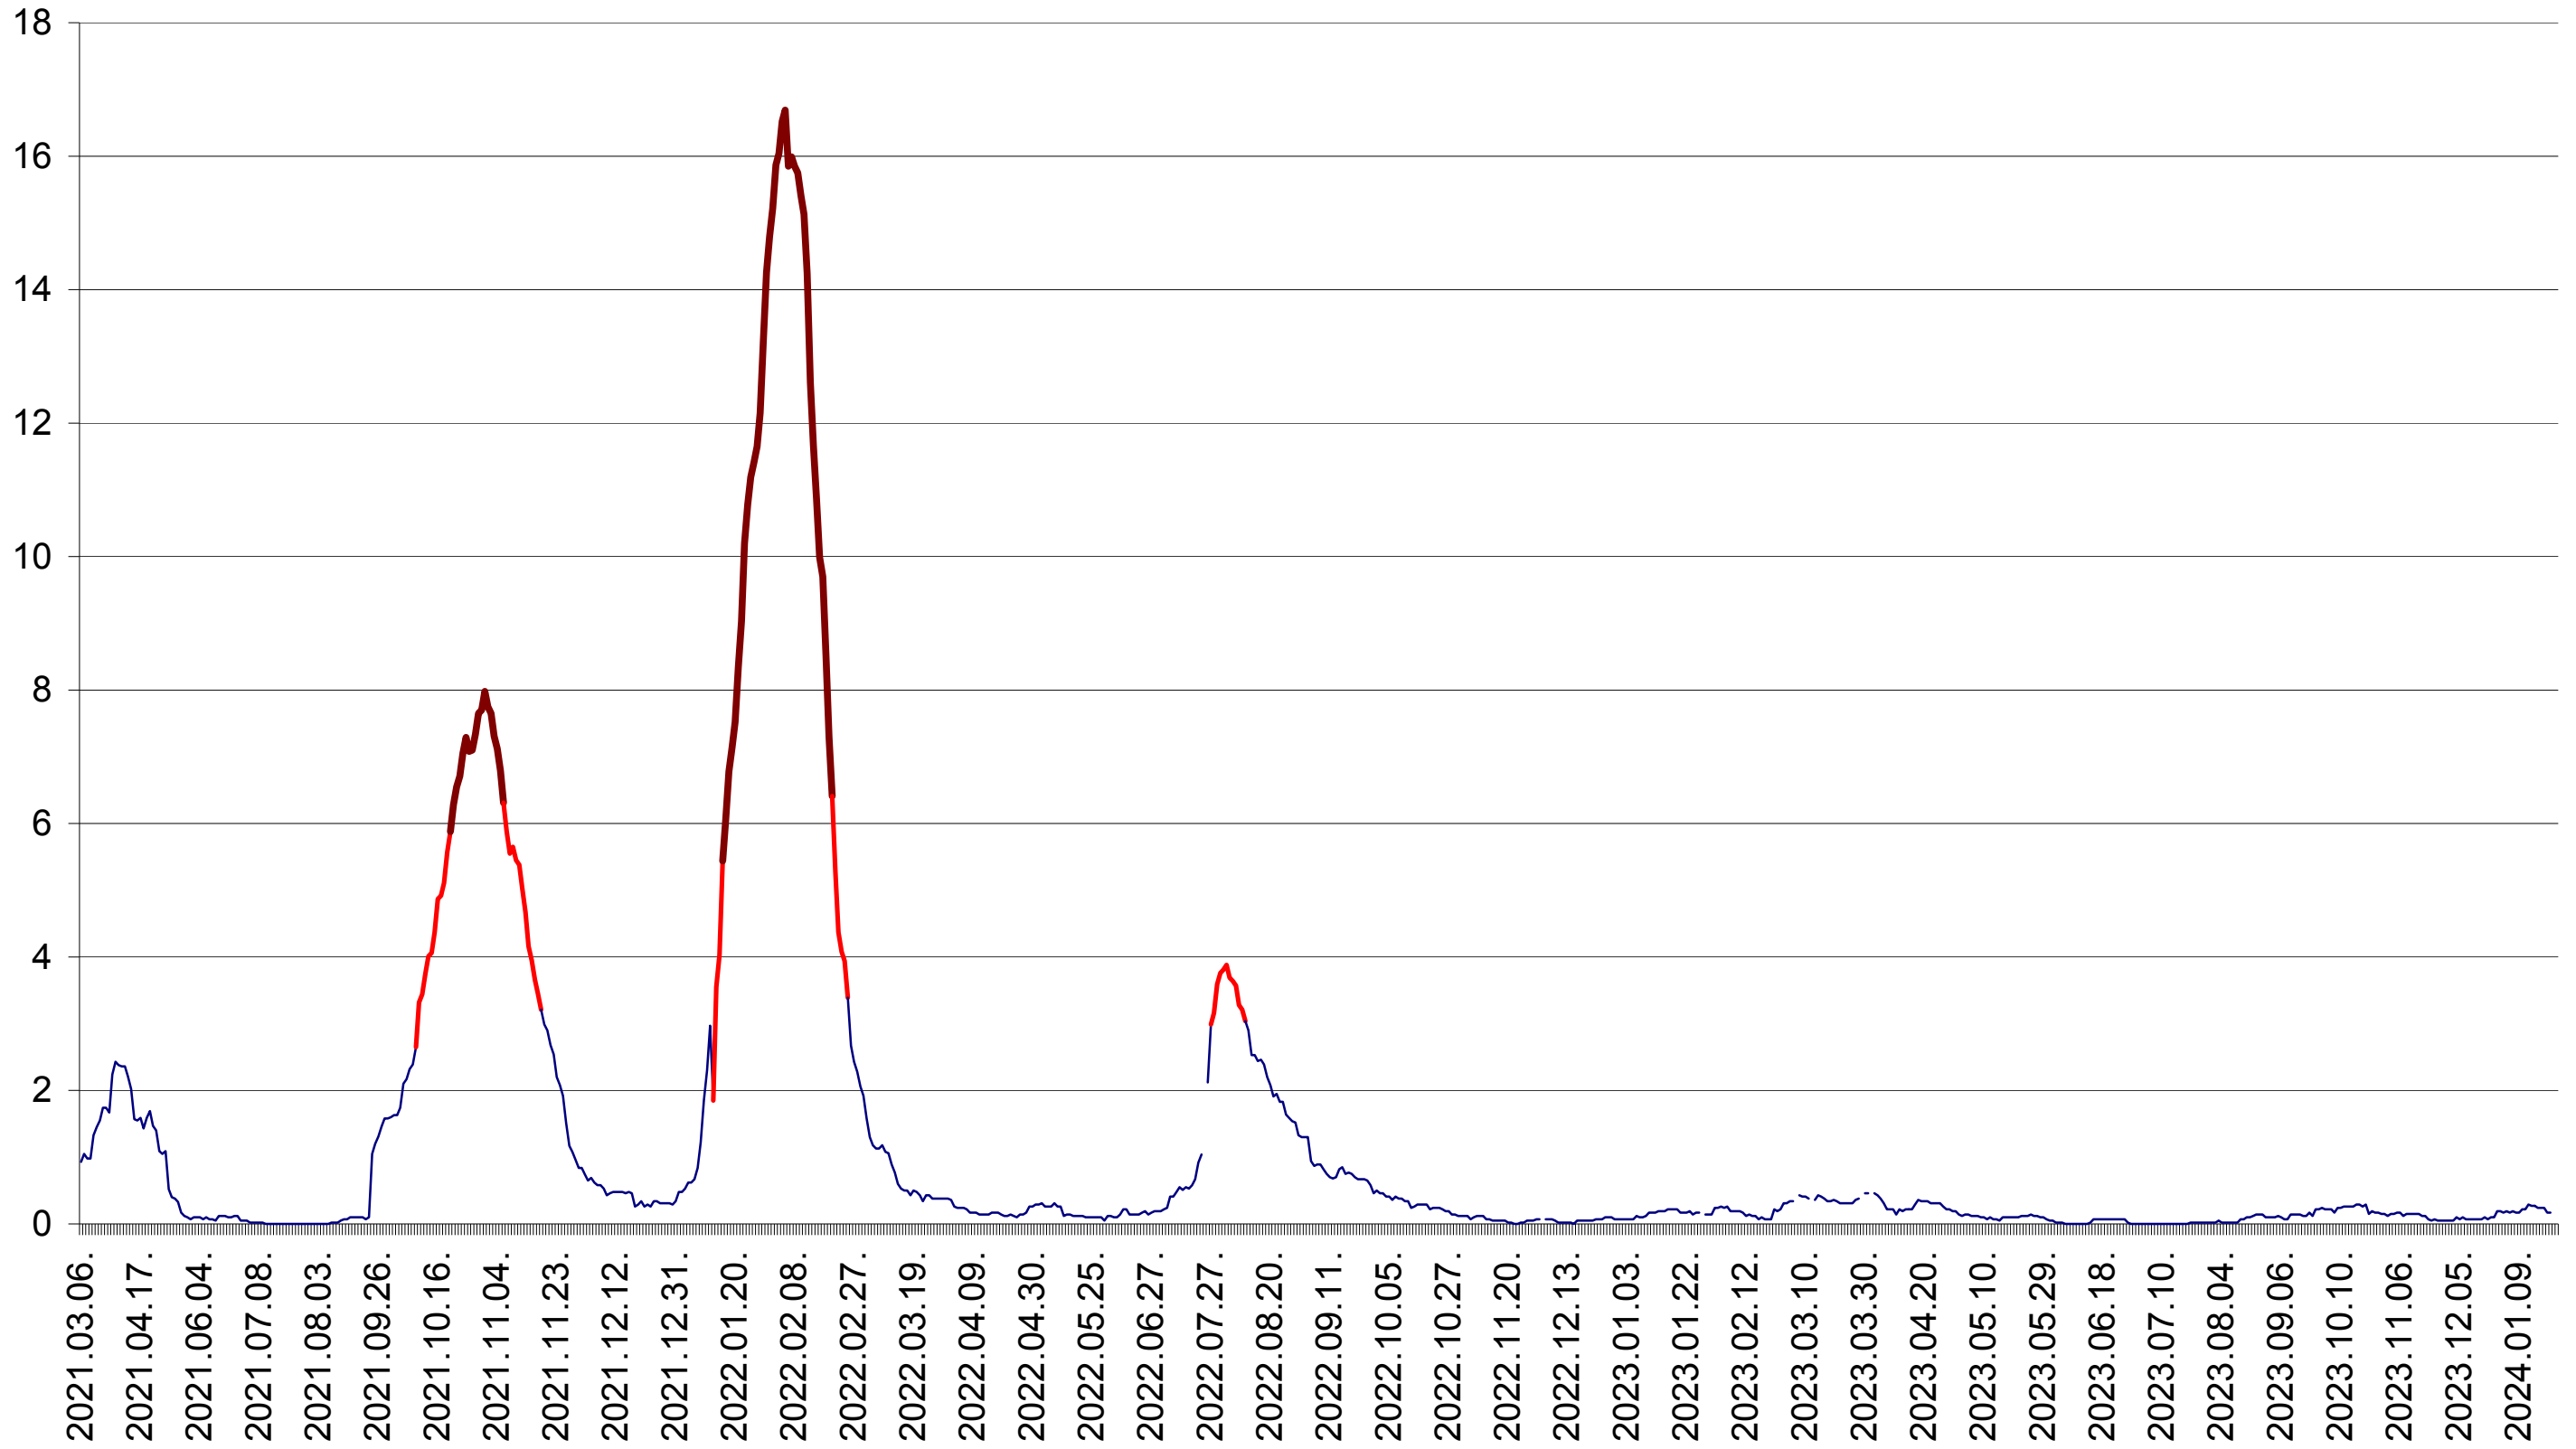

LELICENI - Evolutia incidentei cumulate pe 14 zile la ‰ de locuitori
2021.03.07. - 2024.01.26.

LUETA - Evolutia incidentei cumulate pe 14 zile la ‰ de locuitori
2021.03.07. - 2024.01.26.

LUNCA DE JOS - Evolutia incidentei cumulate pe 14 zile la ‰ de locuitori
2021.03.07. - 2024.01.26.

LUNCA DE SUS - Evolutia incidentei cumulate pe 14 zile la ‰ de locuitori
2021.03.07. - 2024.01.26.

LUPENI - Evolutia incidentei cumulate pe 14 zile la ‰ de locuitori
2021.03.07. - 2024.01.26.

MĂDĂRAȘ - Evolutia incidentei cumulate pe 14 zile la ‰ de locuitori
2021.03.07. - 2024.01.26.

MĂRTINIȘ - Evolutia incidentei cumulate pe 14 zile la ‰ de locuitori
2021.03.07. - 2024.01.26.

MEREȘTI - Evolutia incidentei cumulate pe 14 zile la ‰ de locuitori
2021.03.07. - 2024.01.26.

MUNICIPIUL MIERCUREA-CIUC - Evolutia incidentei cumulate pe 14 zile la ‰ de locuitori
2021.03.07. - 2024.01.26.