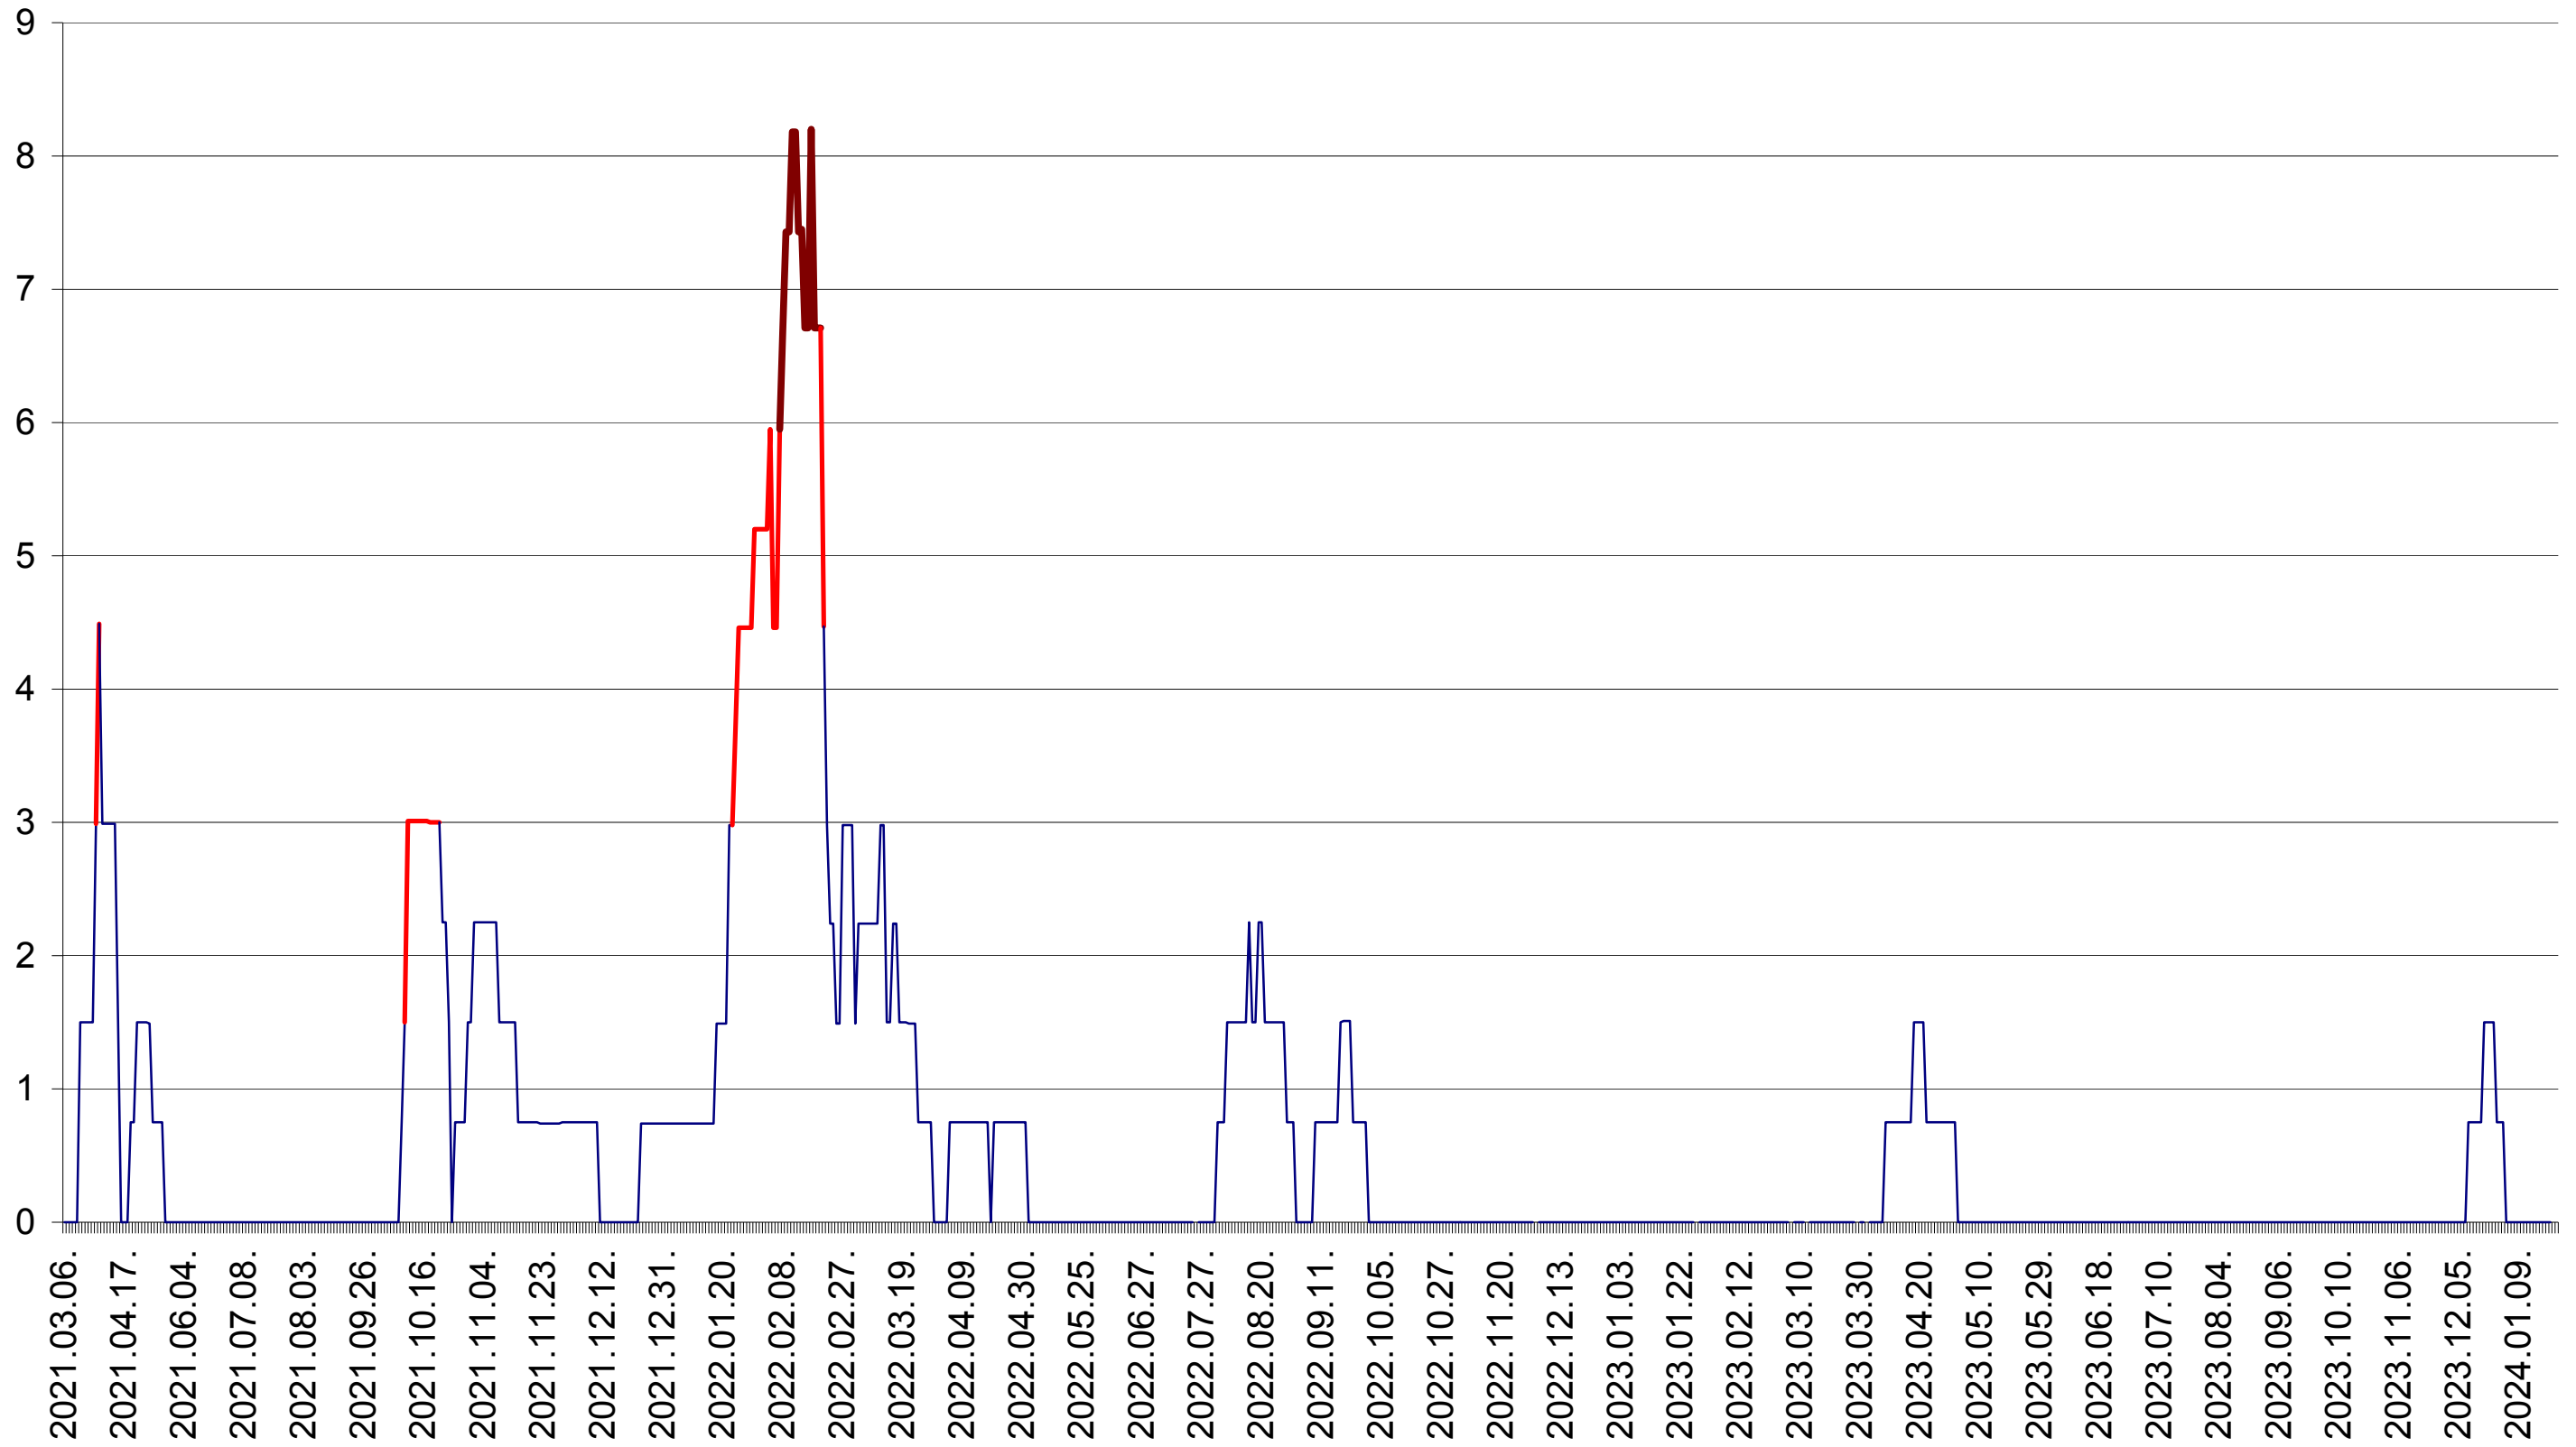

LELICENI - Evolutia incidentei cumulate pe 14 zile la ‰ de locuitori
2021.03.07. - 2024.01.26.

LUETA - Evolutia incidentei cumulate pe 14 zile la ‰ de locuitori
2021.03.07. - 2024.01.26.

LUNCA DE JOS - Evolutia incidentei cumulate pe 14 zile la ‰ de locuitori
2021.03.07. - 2024.01.26.

LUNCA DE SUS - Evolutia incidentei cumulate pe 14 zile la ‰ de locuitori
2021.03.07. - 2024.01.26.

LUPENI - Evolutia incidentei cumulate pe 14 zile la ‰ de locuitori
2021.03.07. - 2024.01.26.

MĂDĂRAȘ - Evolutia incidentei cumulate pe 14 zile la ‰ de locuitori
2021.03.07. - 2024.01.26.

MĂRTINIȘ - Evolutia incidentei cumulate pe 14 zile la ‰ de locuitori
2021.03.07. - 2024.01.26.

MEREȘTI - Evolutia incidentei cumulate pe 14 zile la ‰ de locuitori
2021.03.07. - 2024.01.26.

MUNICIPIUL MIERCUREA-CIUC - Evolutia incidentei cumulate pe 14 zile la ‰ de locuitori
2021.03.07. - 2024.01.26.