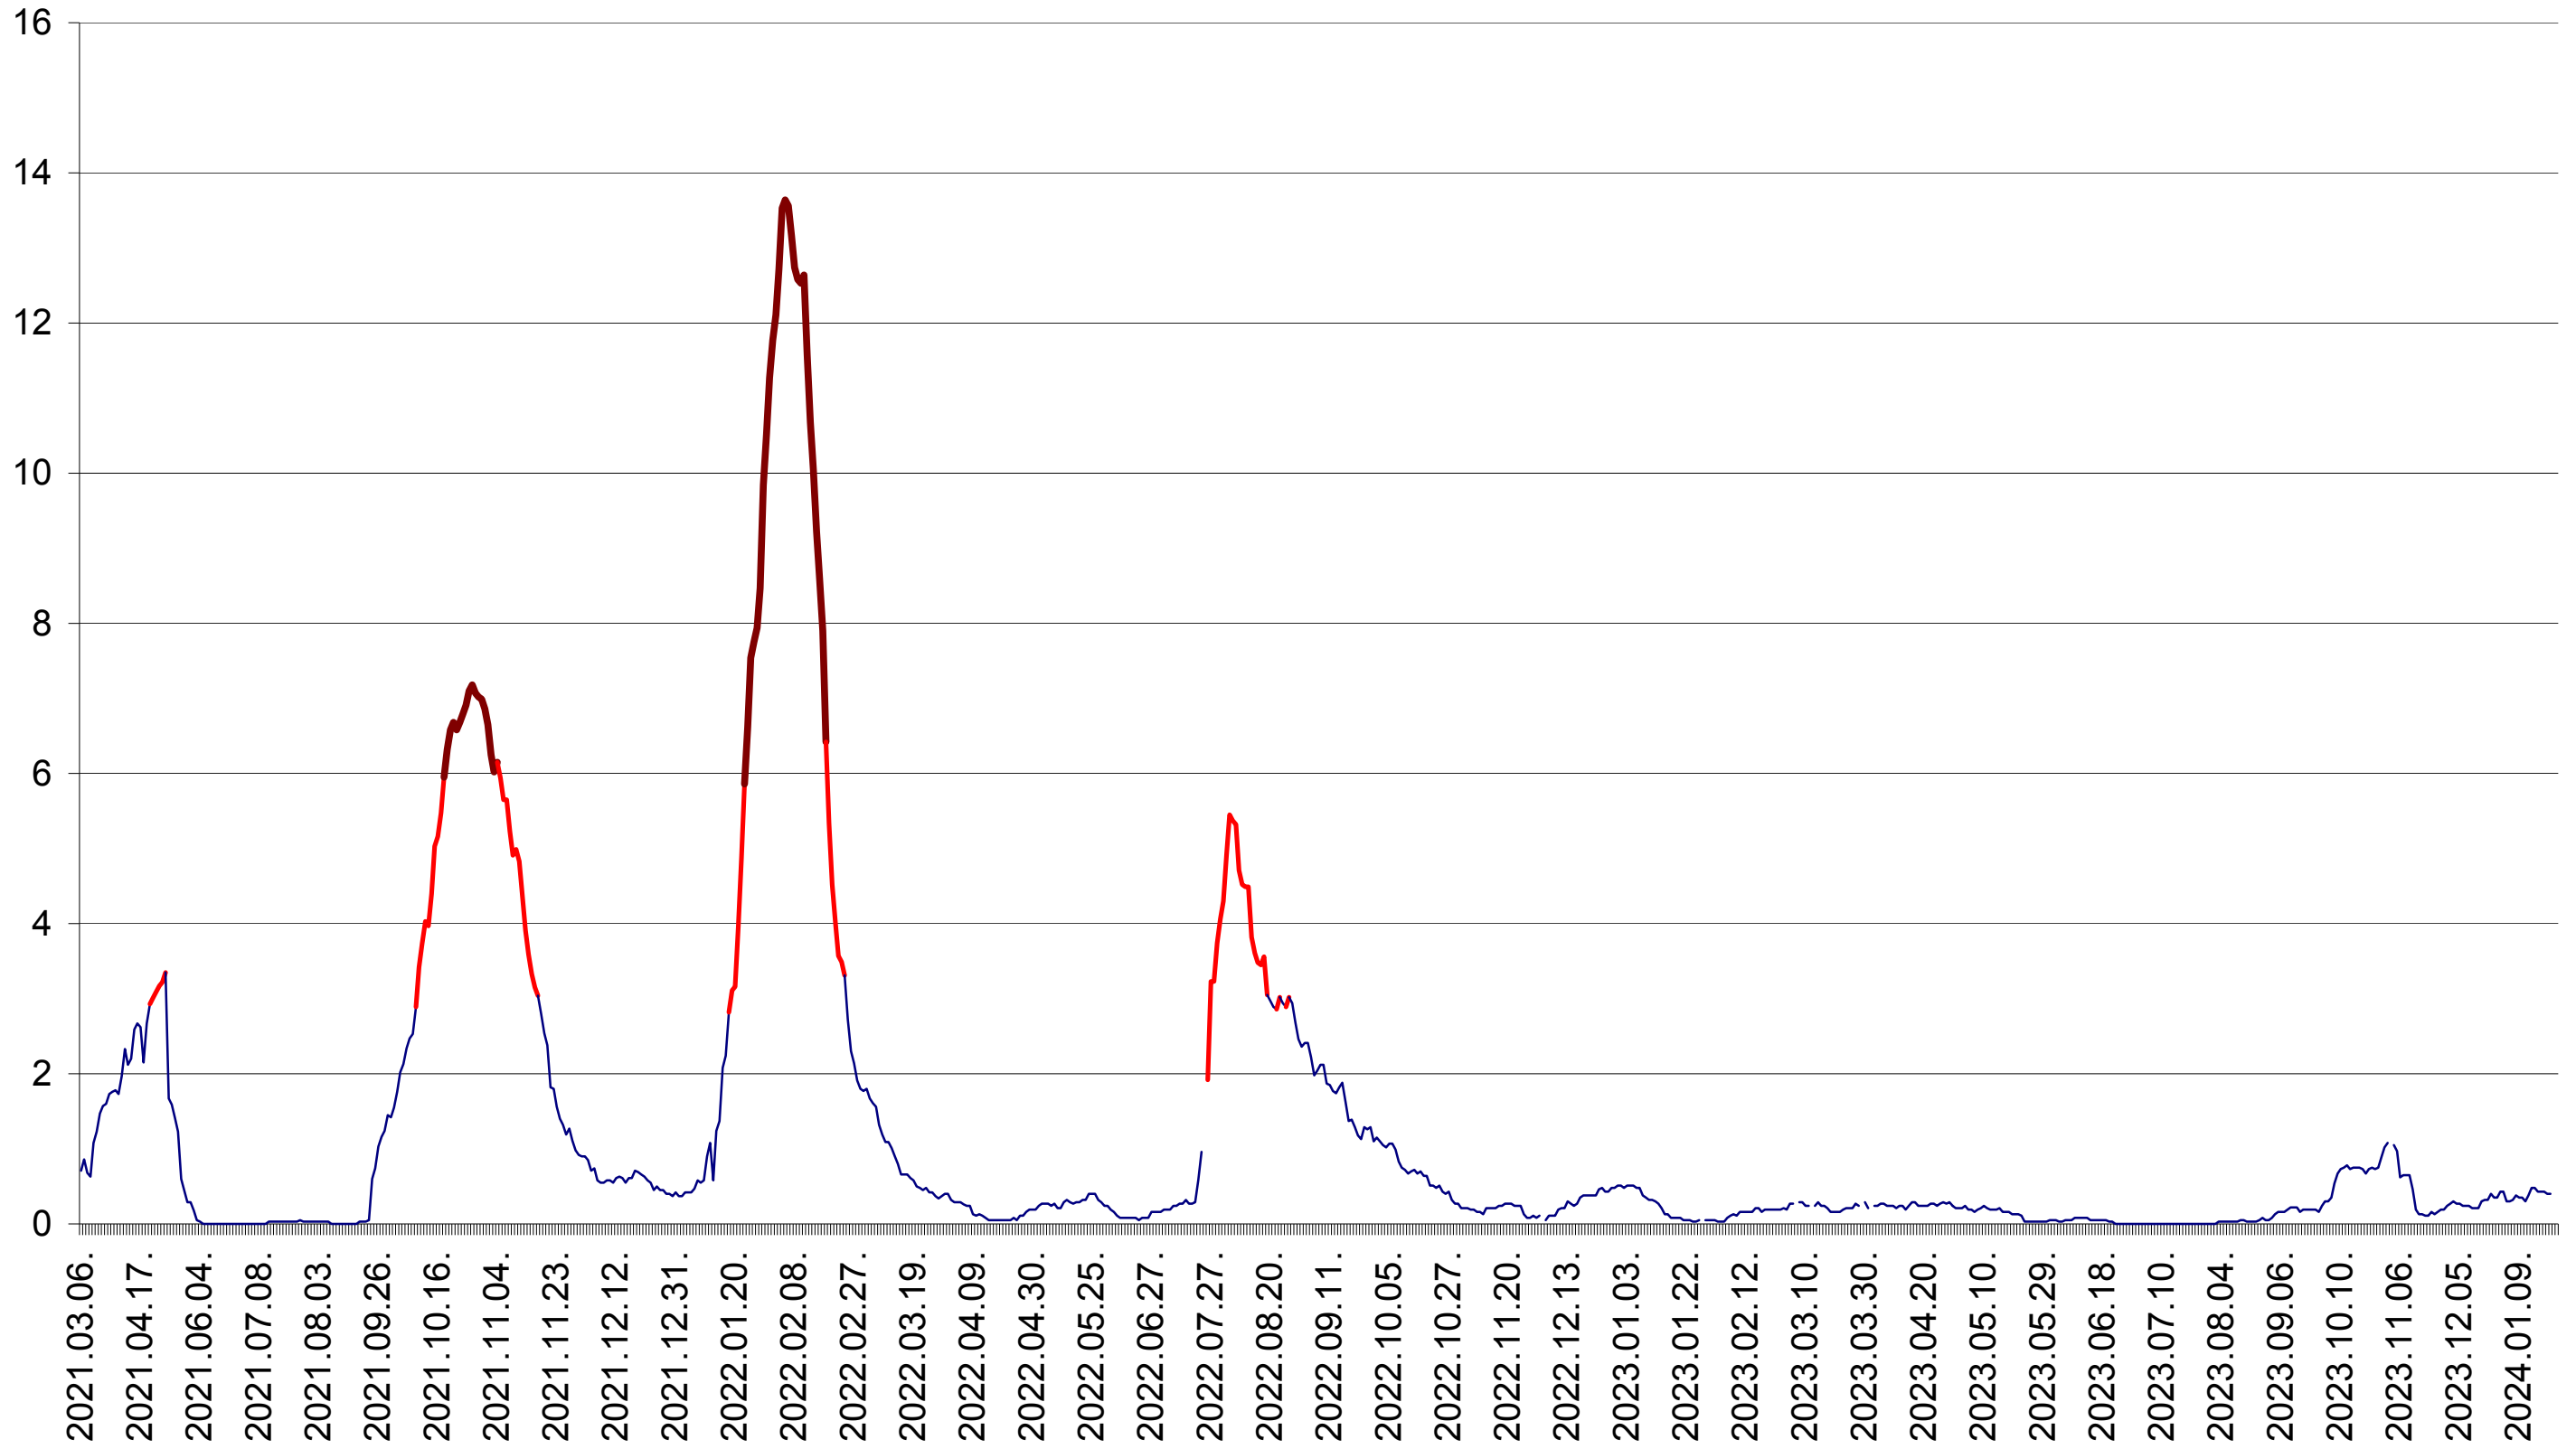

PĂULENI-CIUC - Evolutia incidentei cumulate pe 14 zile la ‰ de locuitori
2021.03.07. - 2024.01.26.

MUNICIPIUL ODORHEIU SECUIESC - Evolutia incidentei cumulate pe 14 zile la ‰ de locuitori
2021.03.07. - 2024.01.26.