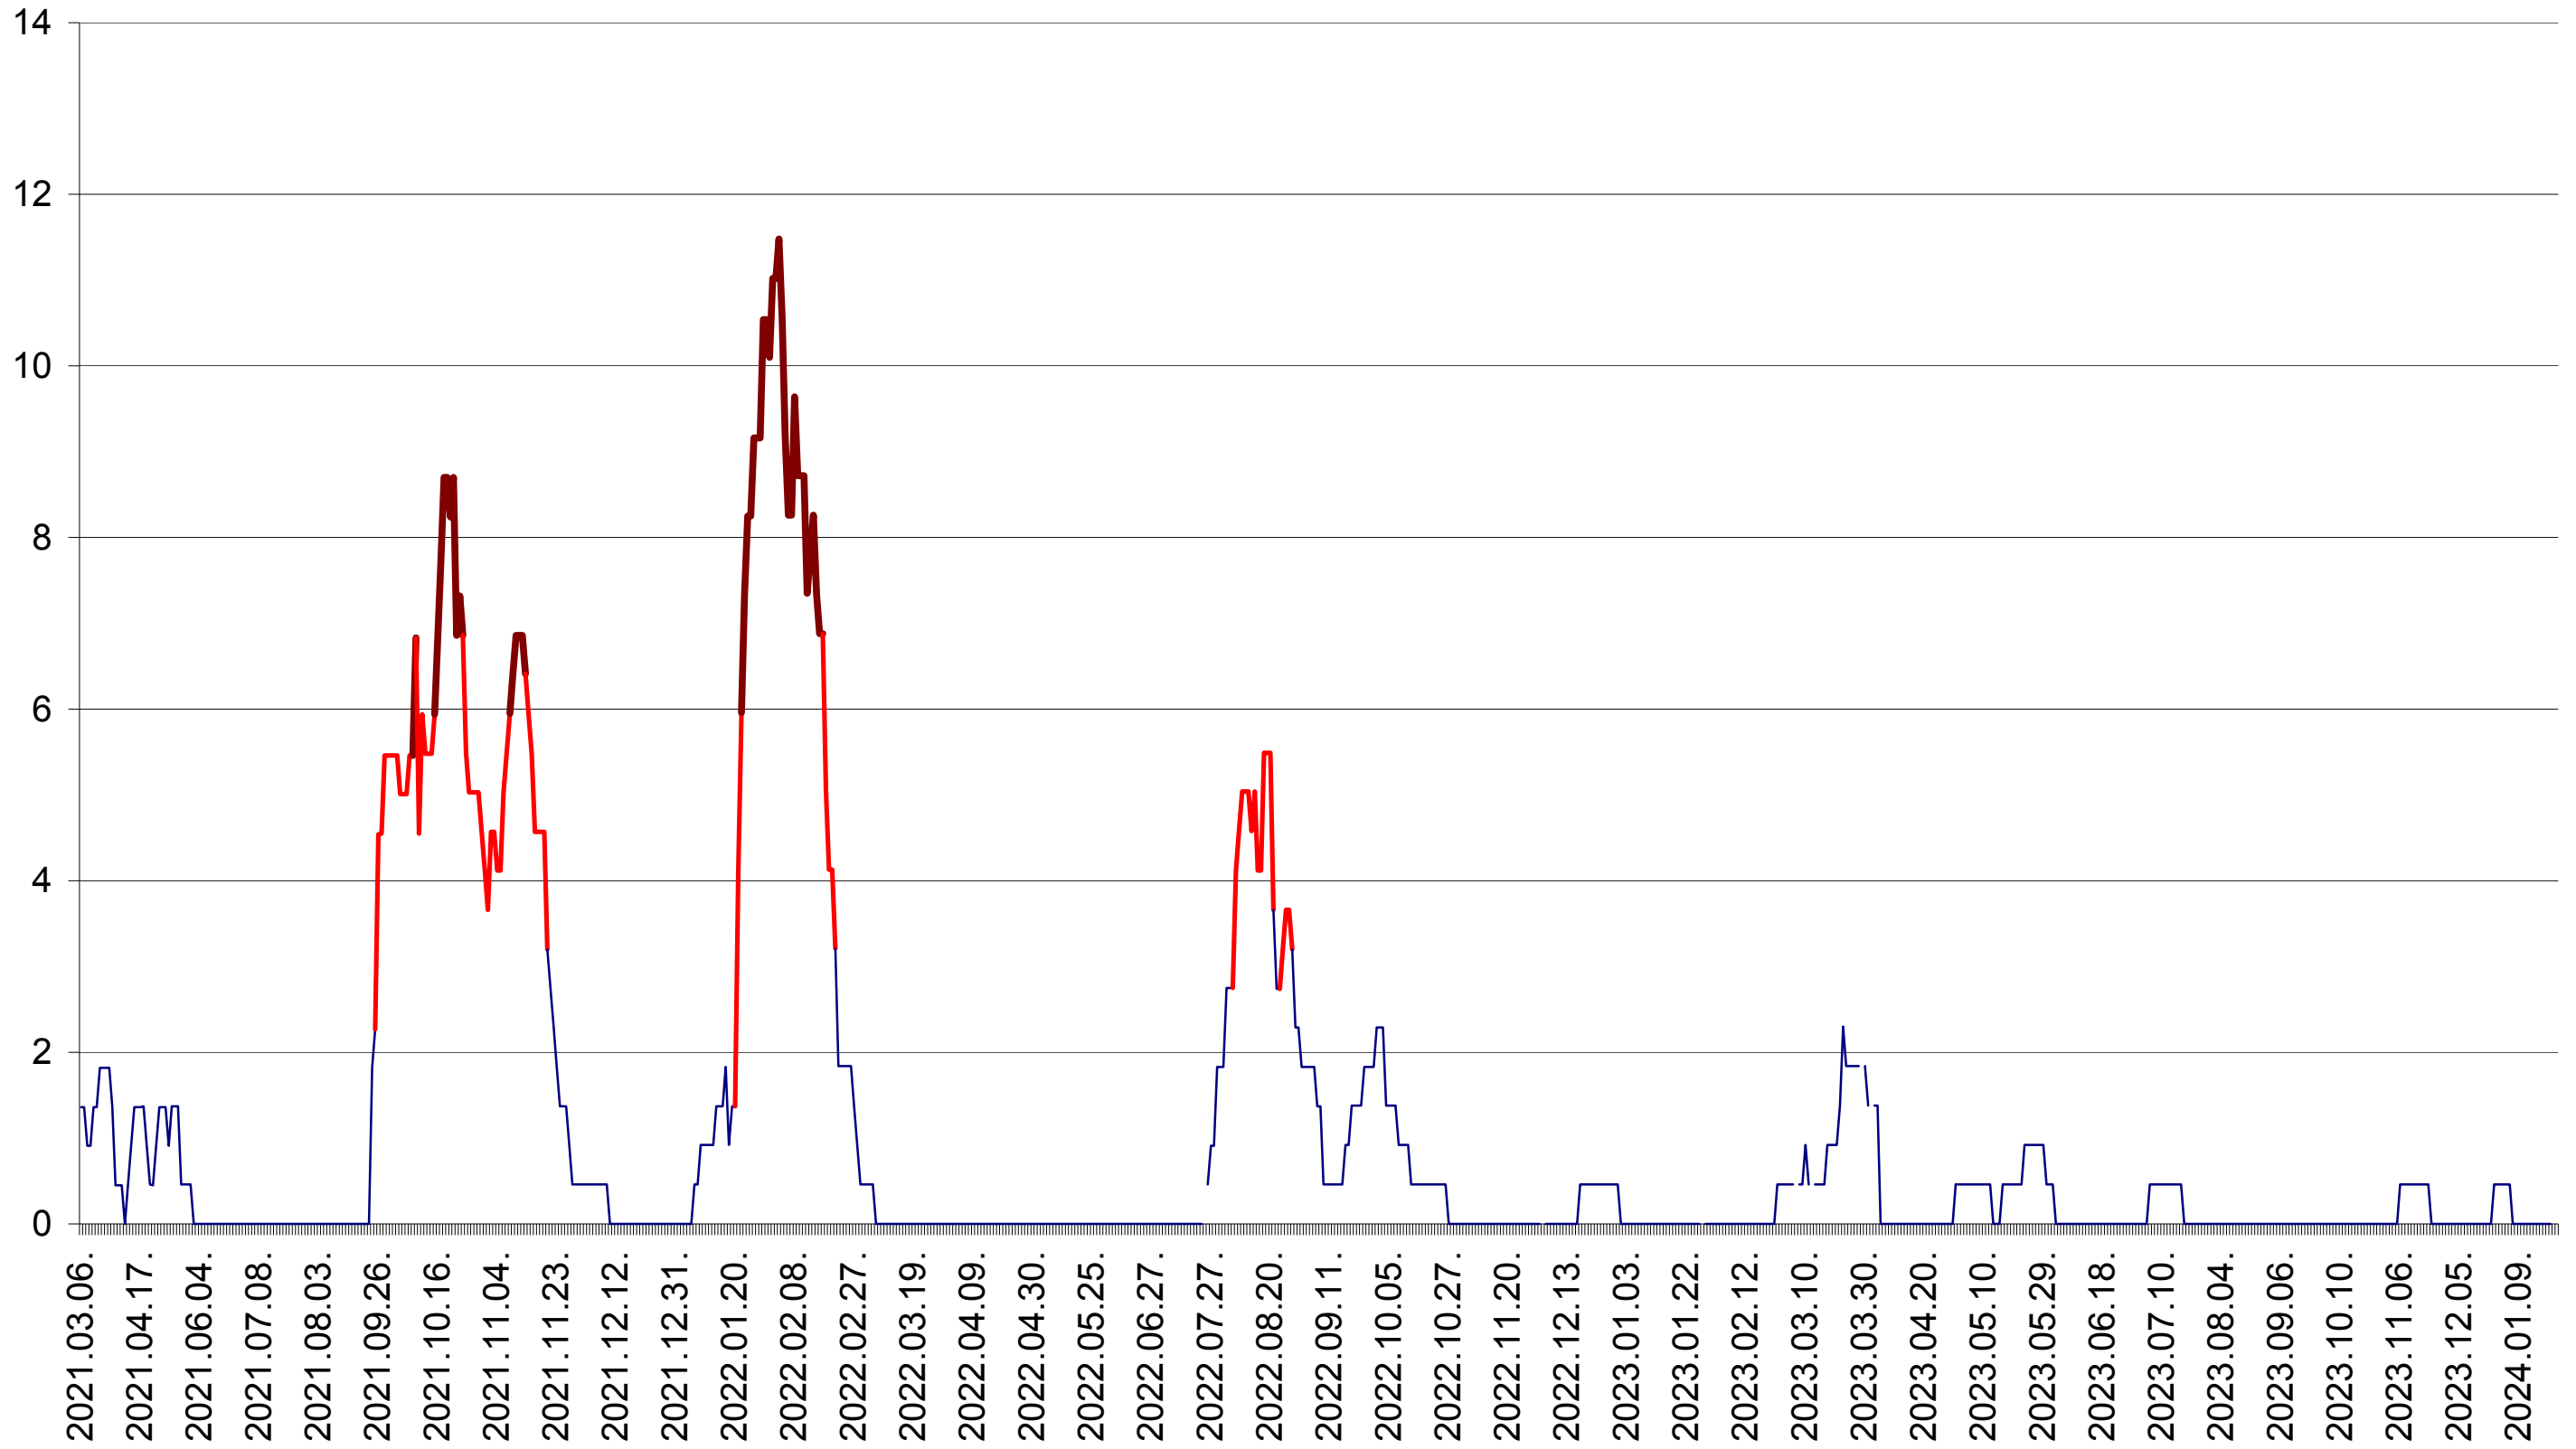

MUNICIPIUL GHEORGHENI - Evolutia incidentei cumulate pe 14 zile la ‰ de locuitori
2021.03.07. - 2024.01.26.

JOSENI - Evolutia incidentei cumulate pe 14 zile la ‰ de locuitori
2021.03.07. - 2024.01.26.

LĂZAREA - Evolutia incidentei cumulate pe 14 zile la ‰ de locuitori
2021.03.07. - 2024.01.26.

LELICENI - Evolutia incidentei cumulate pe 14 zile la ‰ de locuitori
2021.03.07. - 2024.01.26.

LUETA - Evolutia incidentei cumulate pe 14 zile la ‰ de locuitori
2021.03.07. - 2024.01.26.

LUNCA DE JOS - Evolutia incidentei cumulate pe 14 zile la ‰ de locuitori
2021.03.07. - 2024.01.26.

LUNCA DE SUS - Evolutia incidentei cumulate pe 14 zile la ‰ de locuitori
2021.03.07. - 2024.01.26.

LUPENI - Evolutia incidentei cumulate pe 14 zile la ‰ de locuitori
2021.03.07. - 2024.01.26.

MĂDĂRAȘ - Evolutia incidentei cumulate pe 14 zile la ‰ de locuitori
2021.03.07. - 2024.01.26.