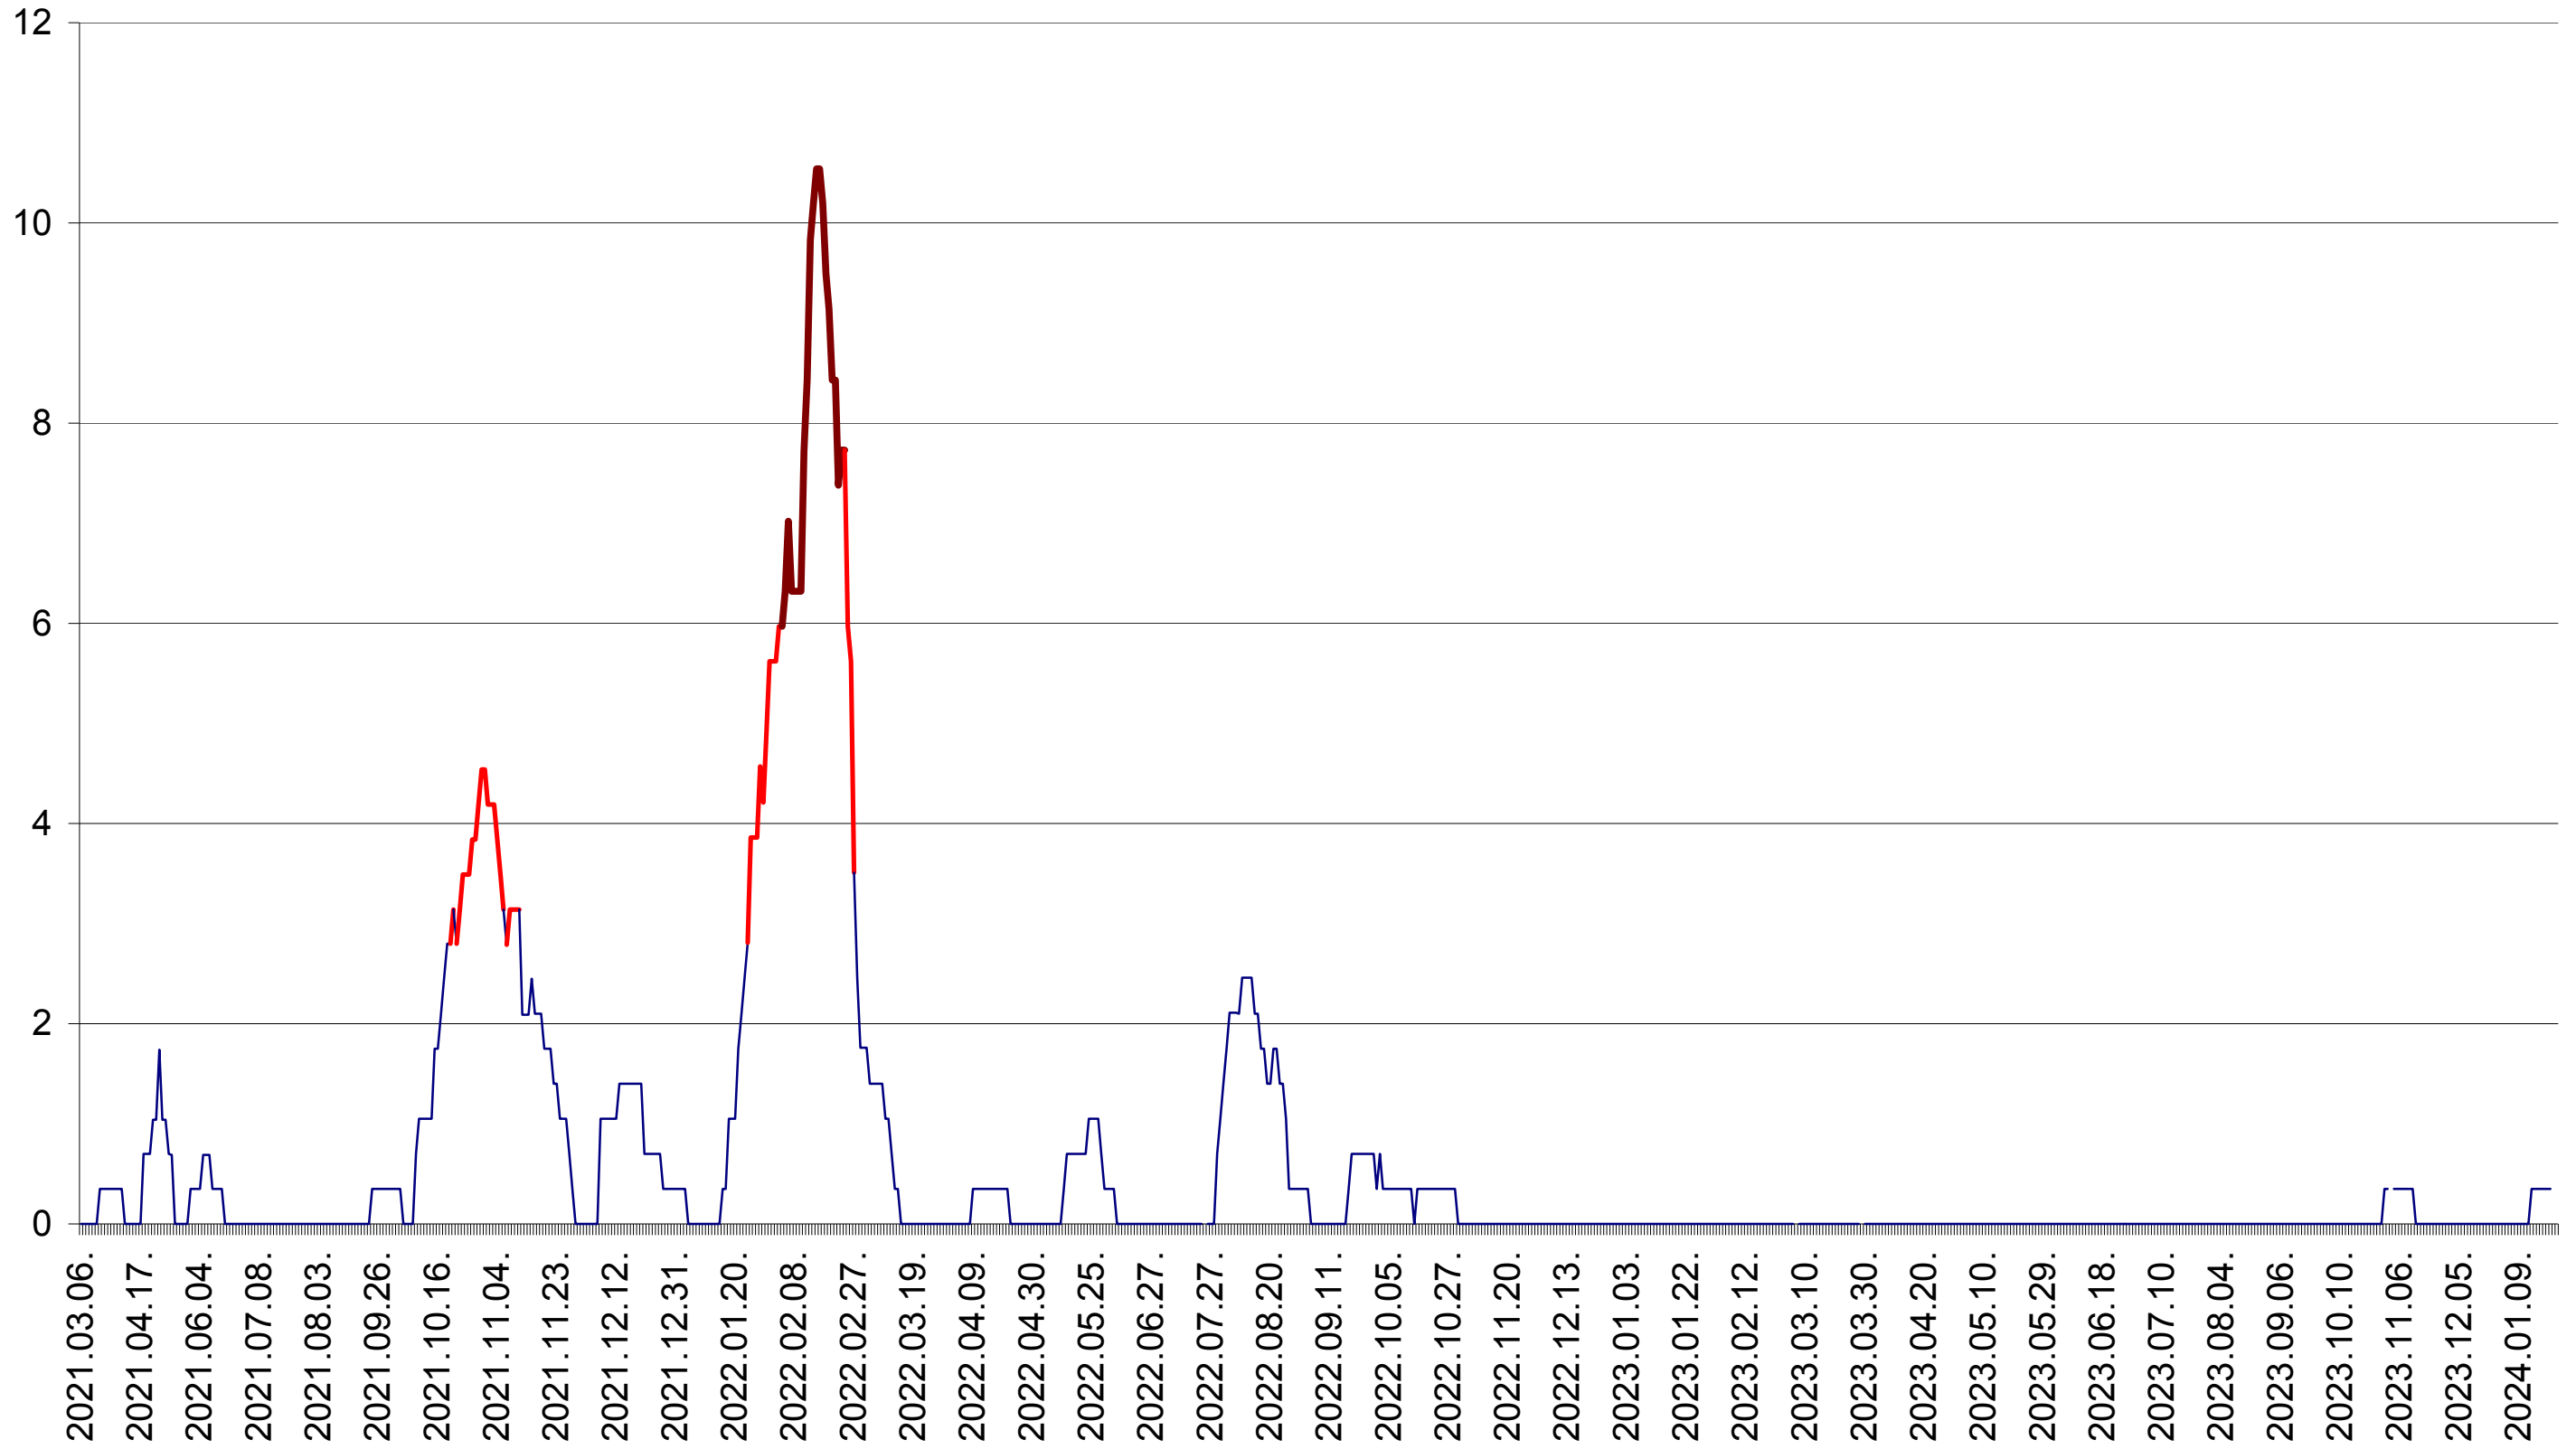

SICULENI - Evolutia incidentei cumulate pe 14 zile la ‰ de locuitori
2021.03.07. - 2024.01.26.

SECUIENI - Evolutia incidentei cumulate pe 14 zile la ‰ de locuitori
2021.03.07. - 2024.01.26.