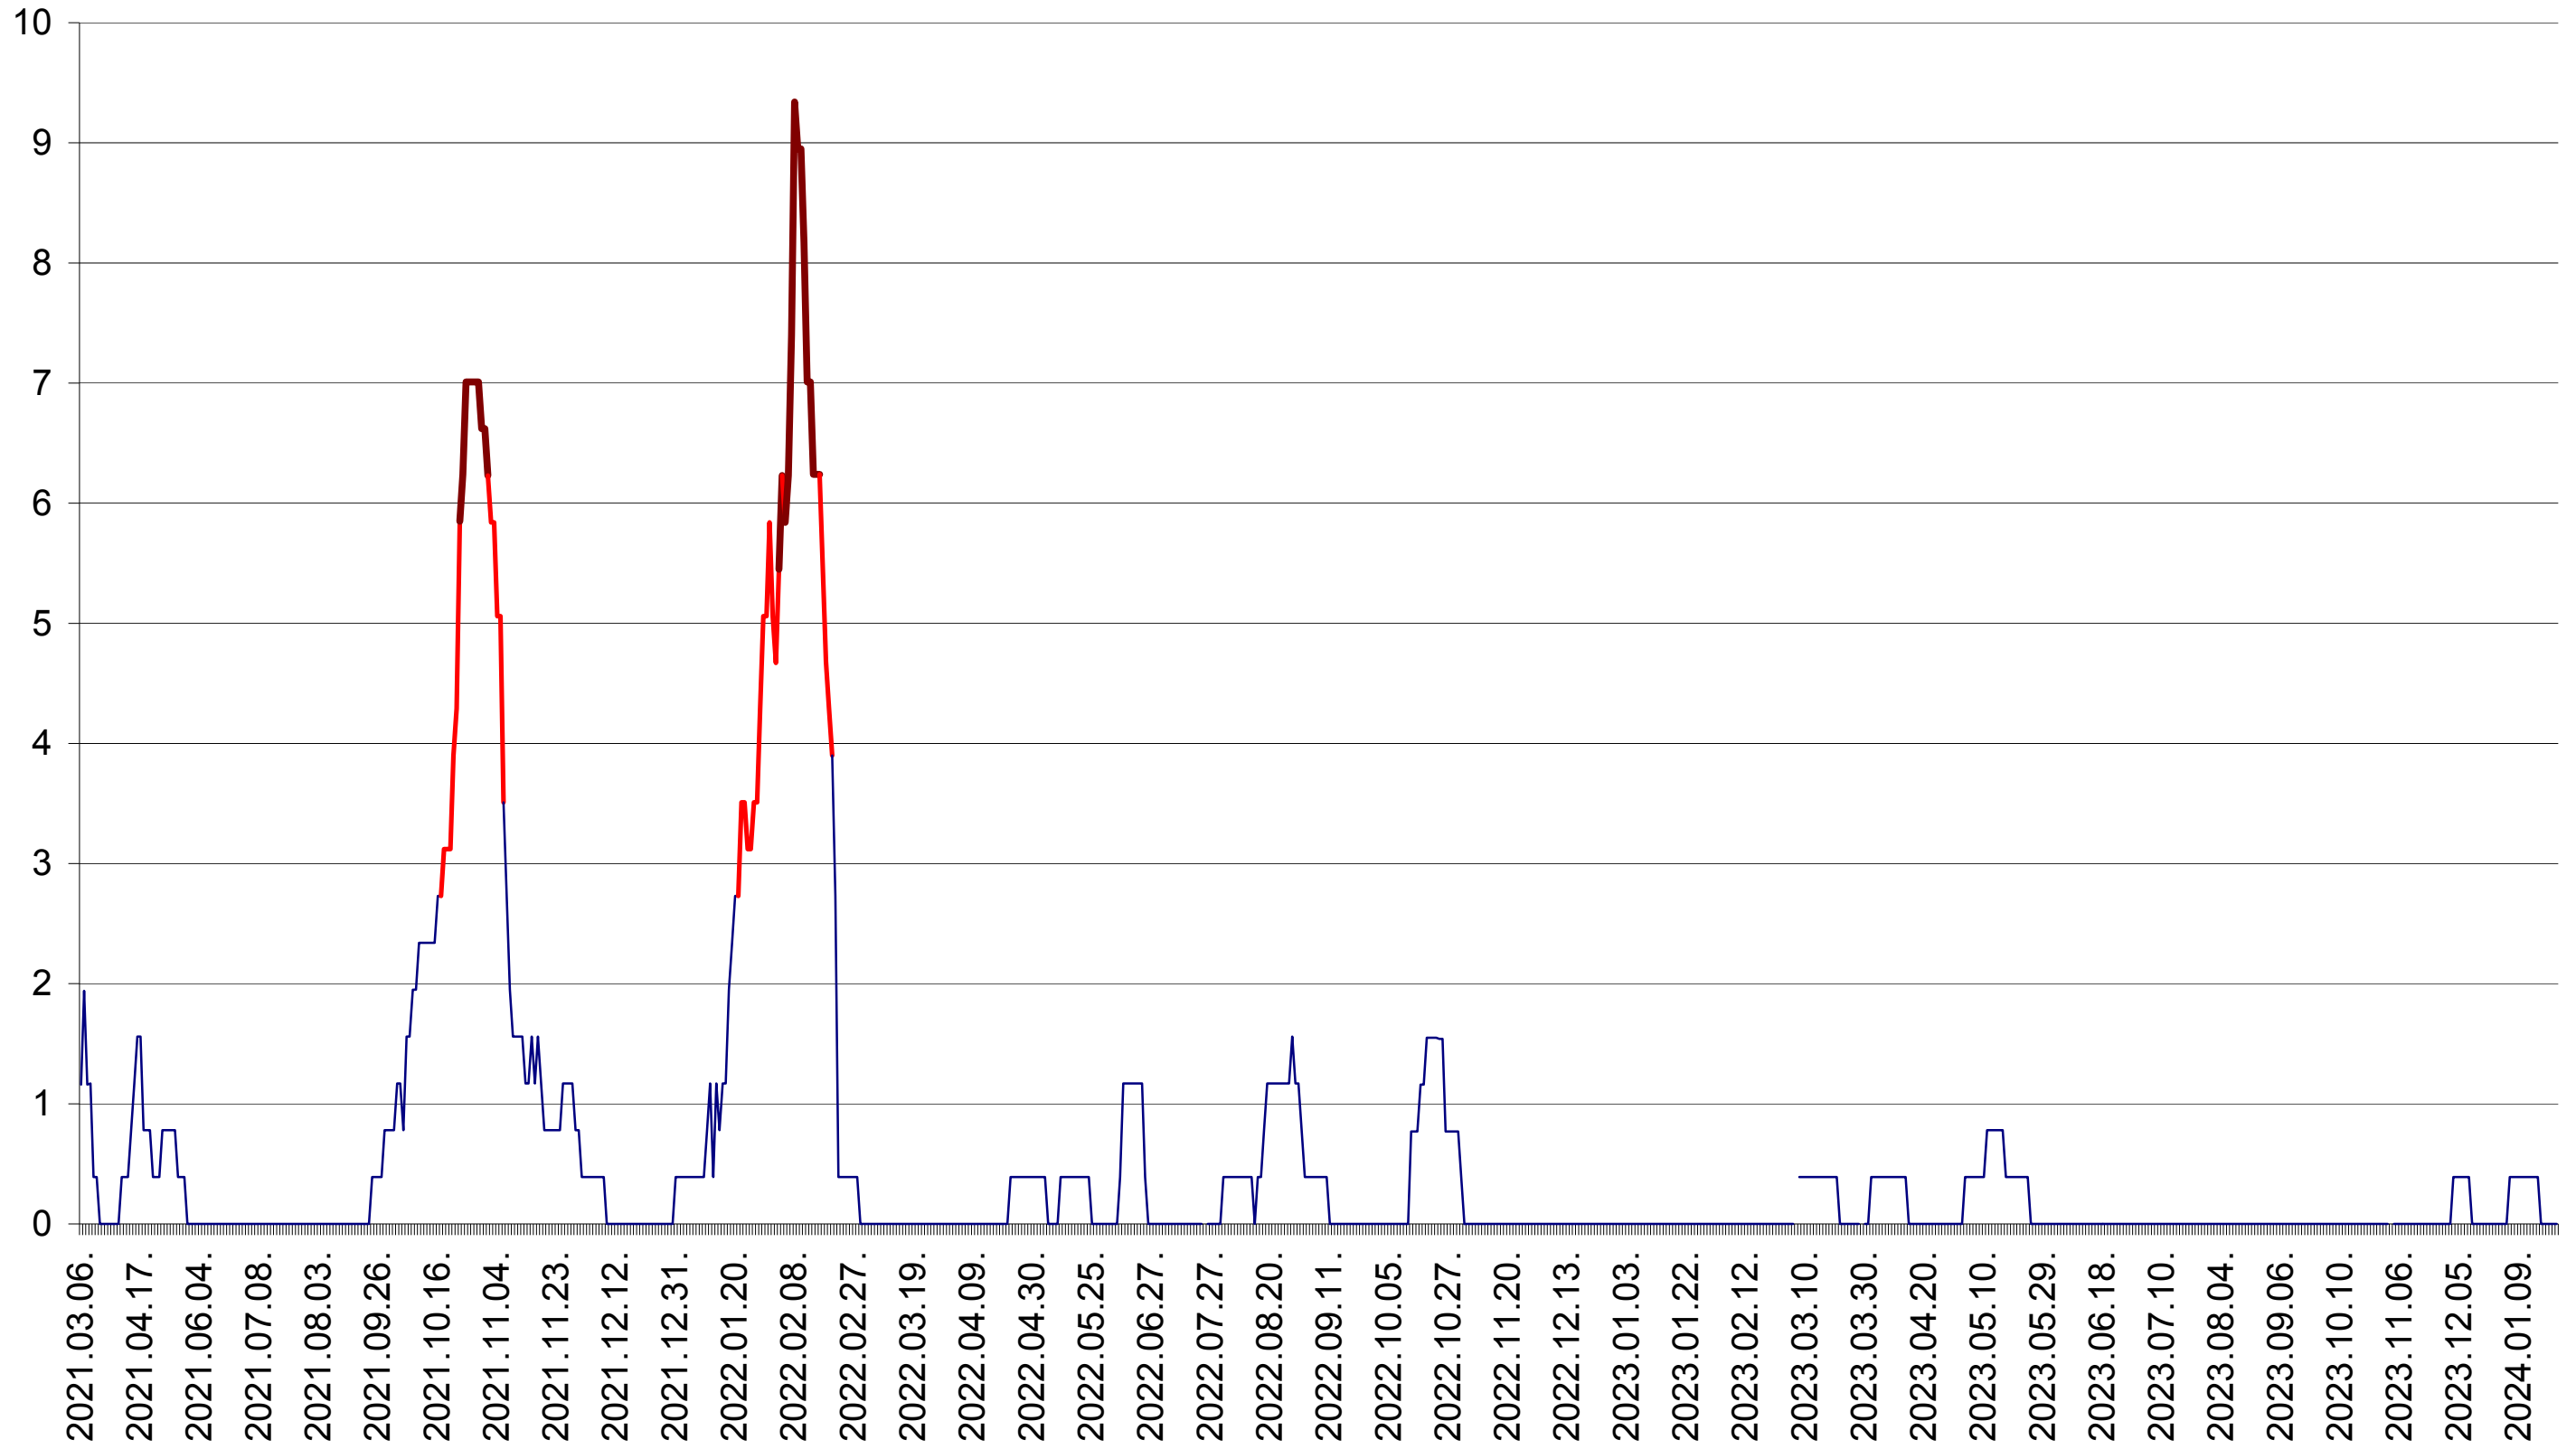

MUNICIPIUL TOPLIȚA - Evolutia incidentei cumulate pe 14 zile la ‰ de locuitori
2021.03.07. - 2024.01.26.

TOMEȘTI - Evolutia incidentei cumulate pe 14 zile la ‰ de locuitori
2021.03.07. - 2024.01.26.