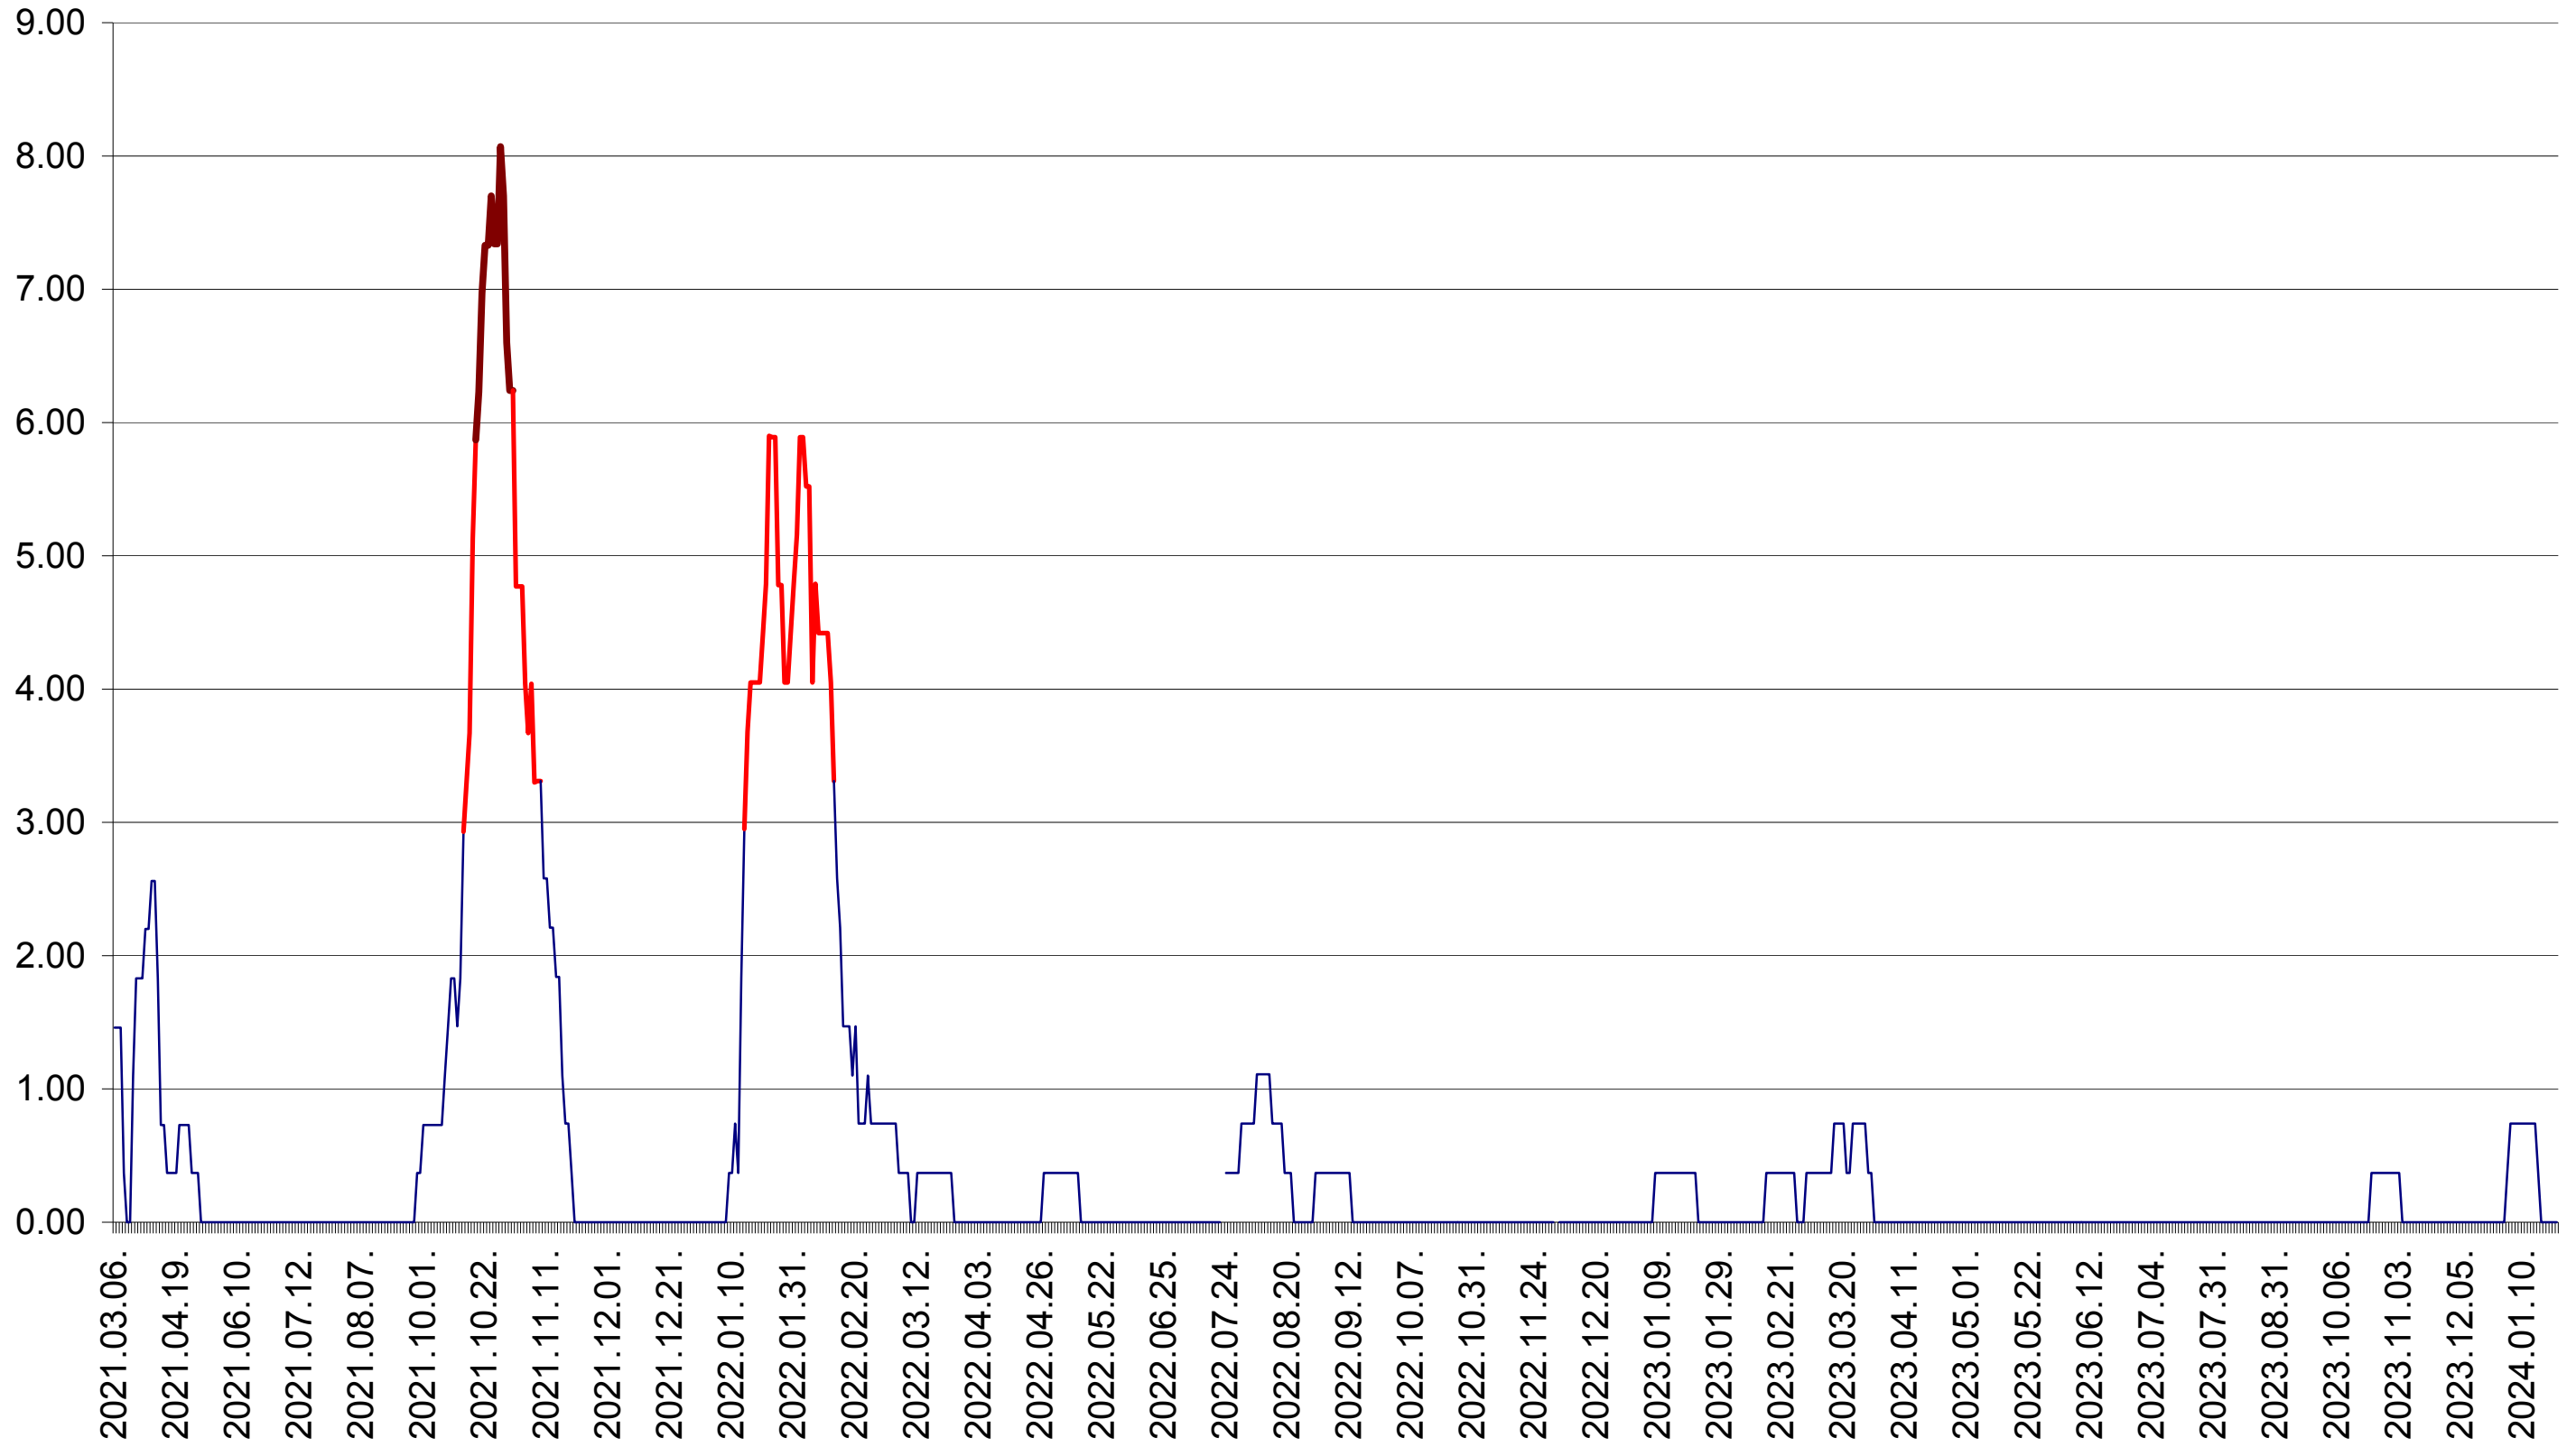

ATID - Evolutia incidentei cumulate pe 14 zile la ‰ de locuitori
2021.03.07. - 2024.01.26.

AVRĂMEȘTI - Evolutia incidentei cumulate pe 14 zile la ‰ de locuitori
2021.03.07. - 2024.01.26.

ORAȘ BĂILE TUȘNAD - Evolutia incidentei cumulate pe 14 zile la ‰ de locuitori
2021.03.07. - 2024.01.26.

ORAȘ BĂLAN - Evolutia incidentei cumulate pe 14 zile la ‰ de locuitori
2021.03.07. - 2024.01.26.

BILBOR - Evolutia incidentei cumulate pe 14 zile la ‰ de locuitori
2021.03.07. - 2024.01.26.

ORAȘ BORSEC - Evolutia incidentei cumulate pe 14 zile la ‰ de locuitori
2021.03.07. - 2024.01.26.

BRĂDEȘTI - Evolutia incidentei cumulate pe 14 zile la ‰ de locuitori
2021.03.07. - 2024.01.26.

CĂPÂLNIȚA - Evolutia incidentei cumulate pe 14 zile la ‰ de locuitori
2021.03.07. - 2024.01.26.

CÂRȚA - Evolutia incidentei cumulate pe 14 zile la ‰ de locuitori
2021.03.07. - 2024.01.26.

CICEU - Evolutia incidentei cumulate pe 14 zile la ‰ de locuitori
2021.03.07. - 2024.01.26.

CIUCSÂNGEORGIU - Evolutia incidentei cumulate pe 14 zile la ‰ de locuitori
2021.03.07. - 2024.01.26.

CIUMANI - Evolutia incidentei cumulate pe 14 zile la ‰ de locuitori
2021.03.07. - 2024.01.26.