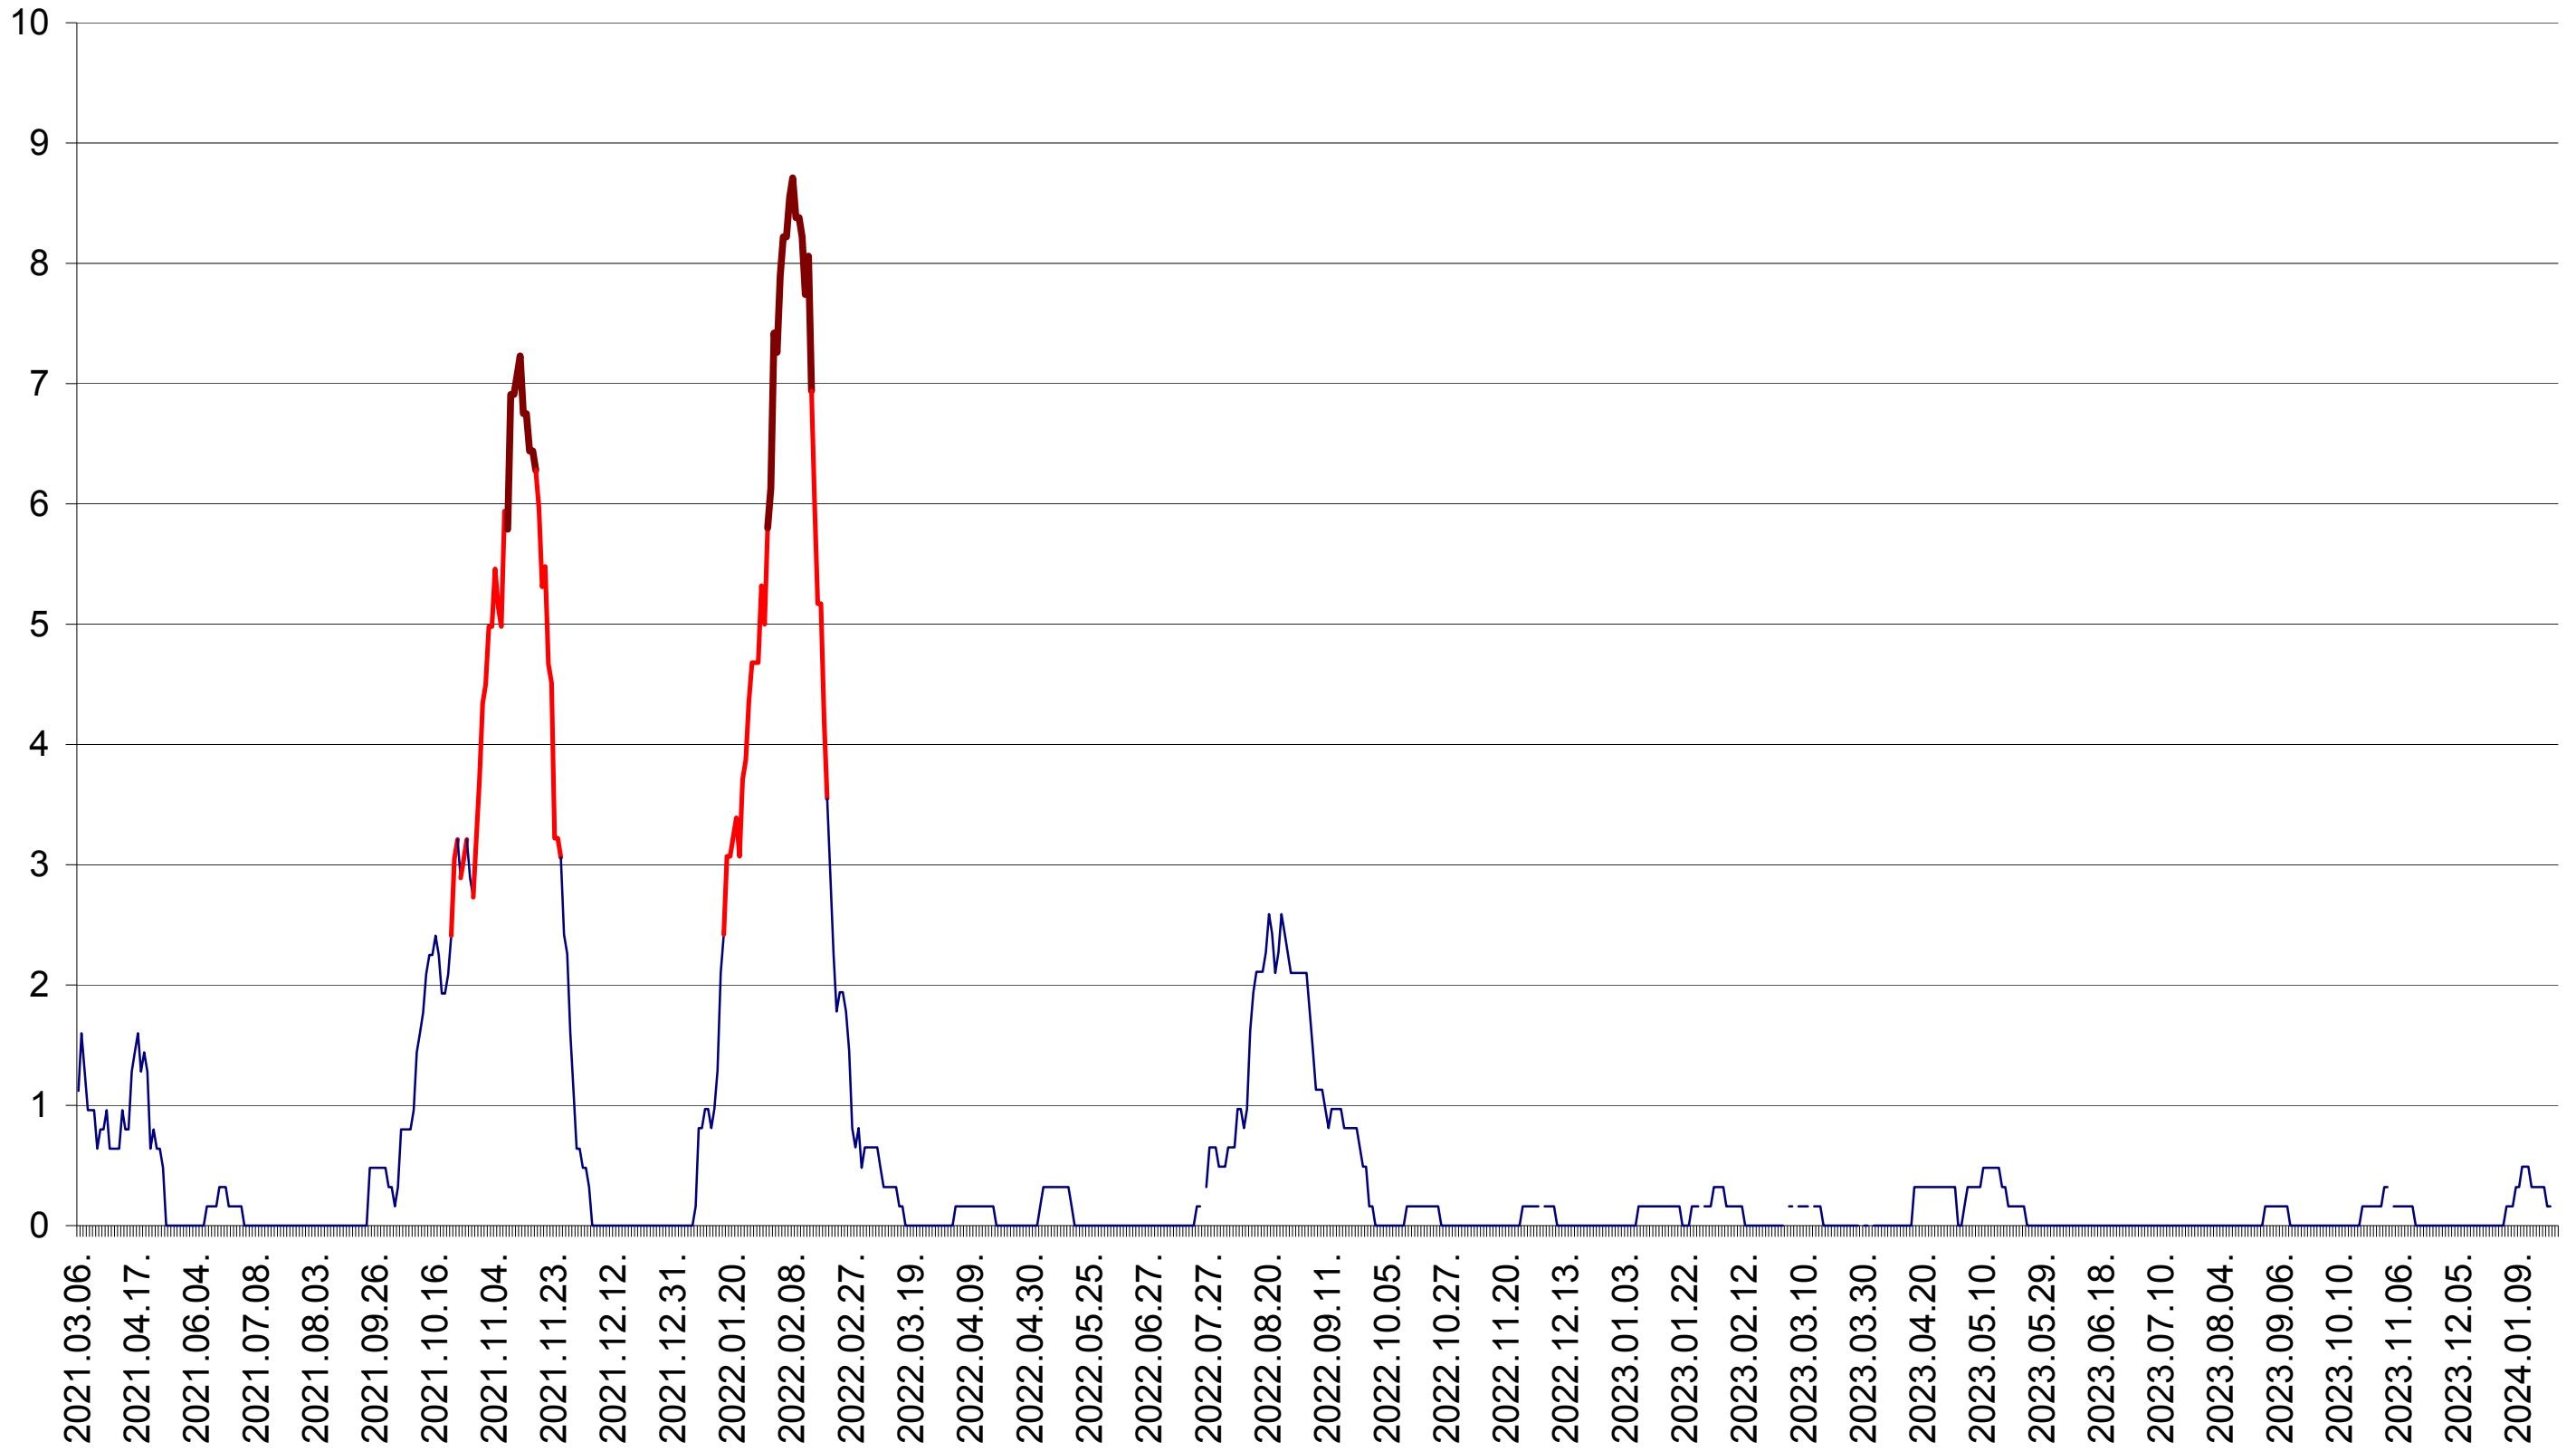

RACU - Evolutia incidentei cumulate pe 14 zile la ‰ de locuitori
2021.03.07. - 2024.01.26.

REMETEA - Evolutia incidentei cumulate pe 14 zile la ‰ de locuitori
2021.03.07. - 2024.01.26.

SĂCEL - Evolutia incidentei cumulate pe 14 zile la ‰ de locuitori
2021.03.07. - 2024.01.26.

SÂNCRĂIENI - Evolutia incidentei cumulate pe 14 zile la ‰ de locuitori
2021.03.07. - 2024.01.26.

SÂNDOMIC - Evolutia incidentei cumulate pe 14 zile la ‰ de locuitori
2021.03.07. - 2024.01.26.

SÂNMARTIN - Evolutia incidentei cumulate pe 14 zile la ‰ de locuitori
2021.03.07. - 2024.01.26.