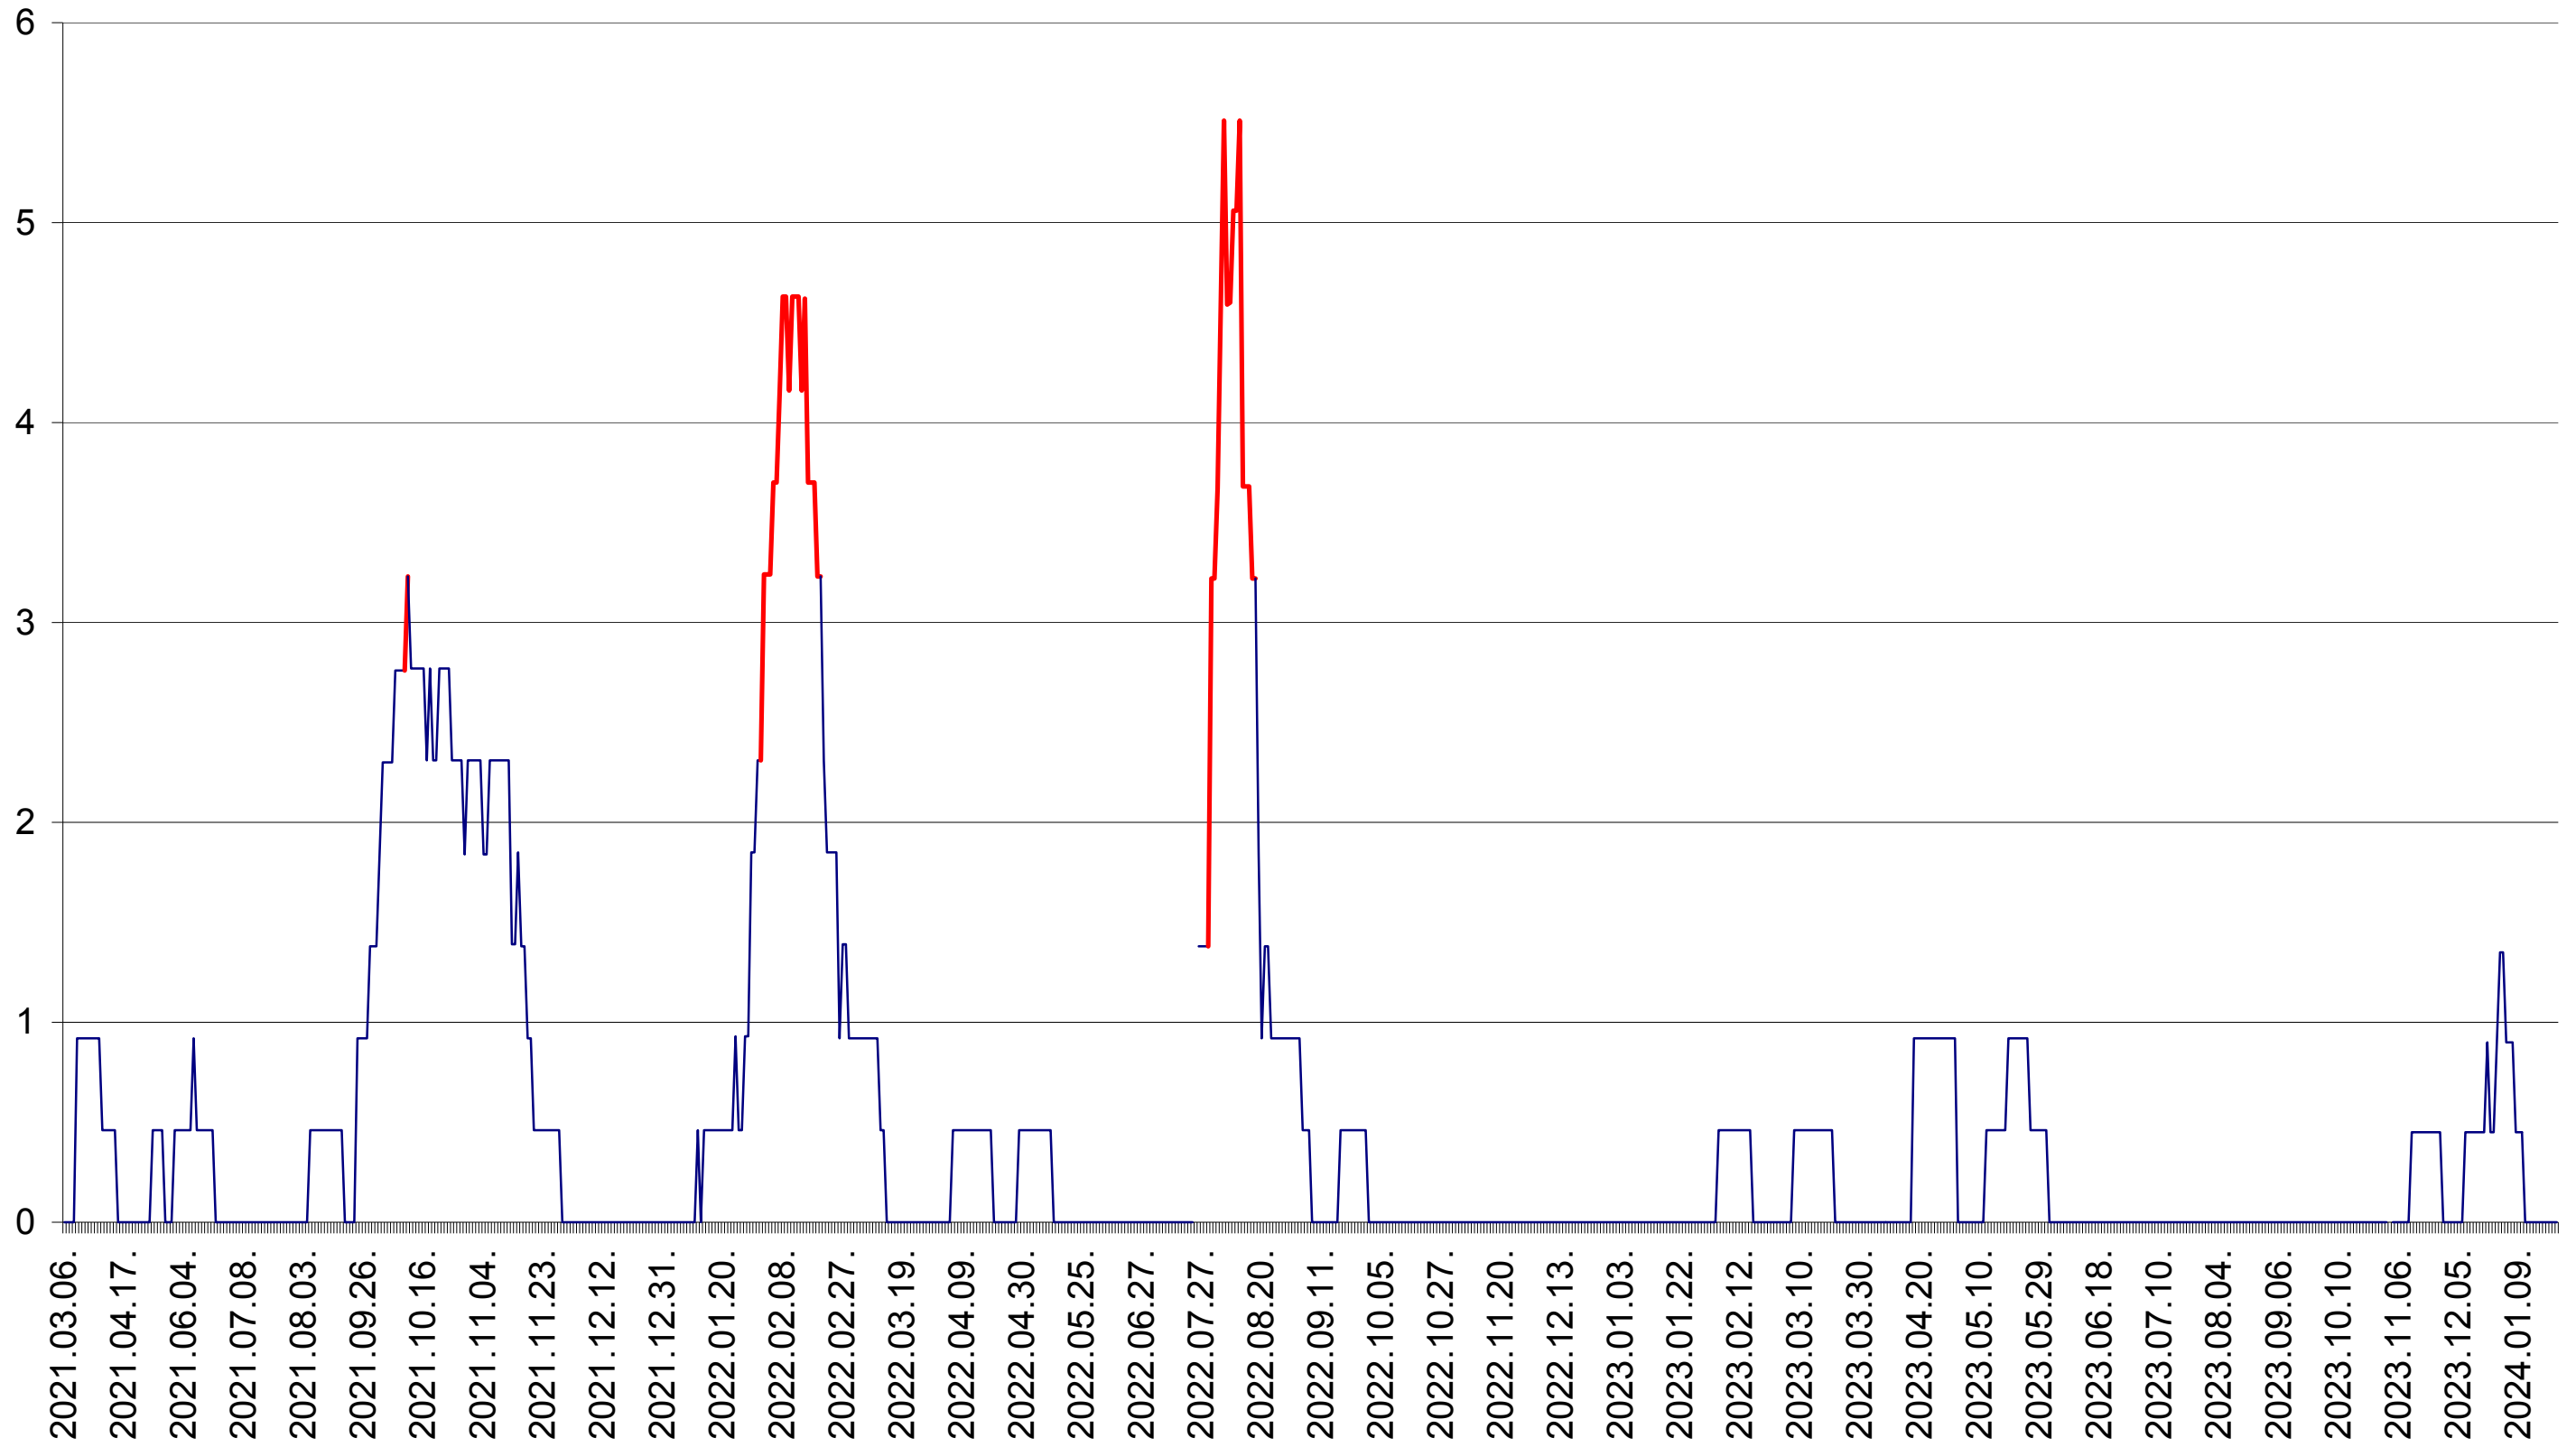

ULIEȘ - Evolutia incidentei cumulate pe 14 zile la ‰ de locuitori
2021.03.07. - 2024.01.26.

TUȘNAD - Evolutia incidentei cumulate pe 14 zile la ‰ de locuitori
2021.03.07. - 2024.01.26.