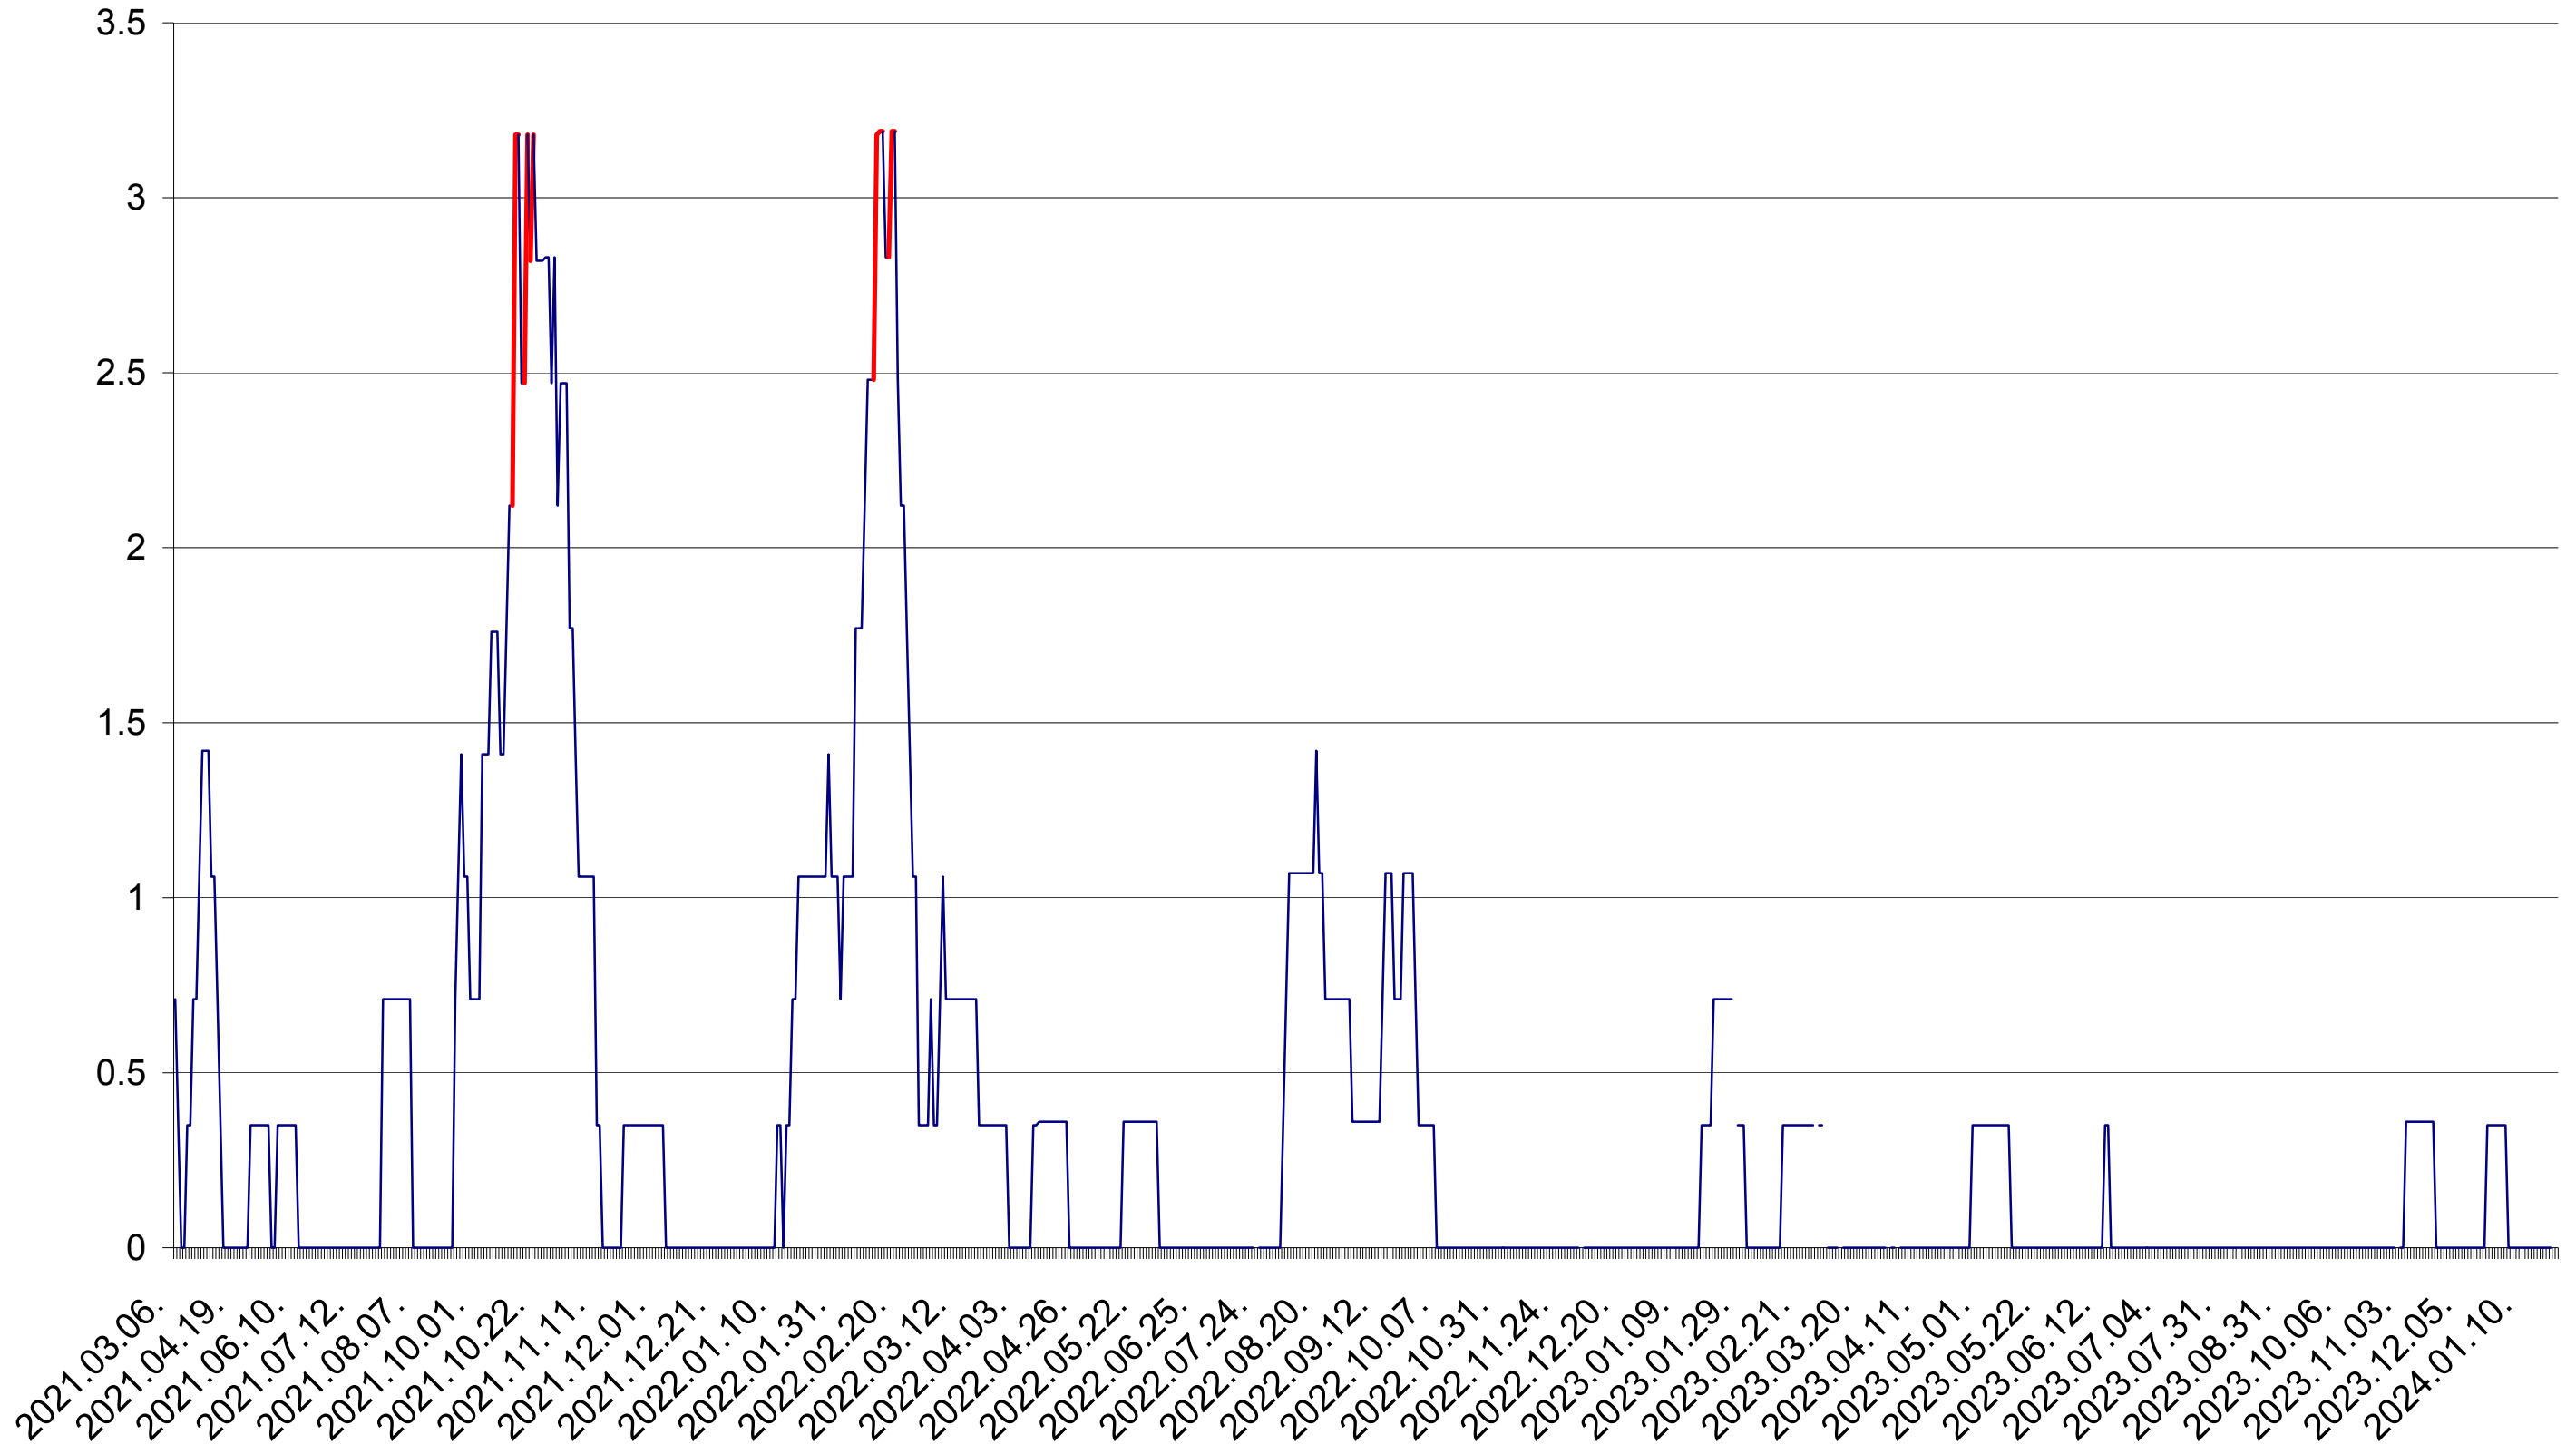

PORUMBENI - Evolutia incidentei cumulate pe 14 zile la ‰ de locuitori
2021.03.07. - 2024.01.26.

PLĂIEȘII DE JOS - Evolutia incidentei cumulate pe 14 zile la ‰ de locuitori
2021.03.07. - 2024.01.26.