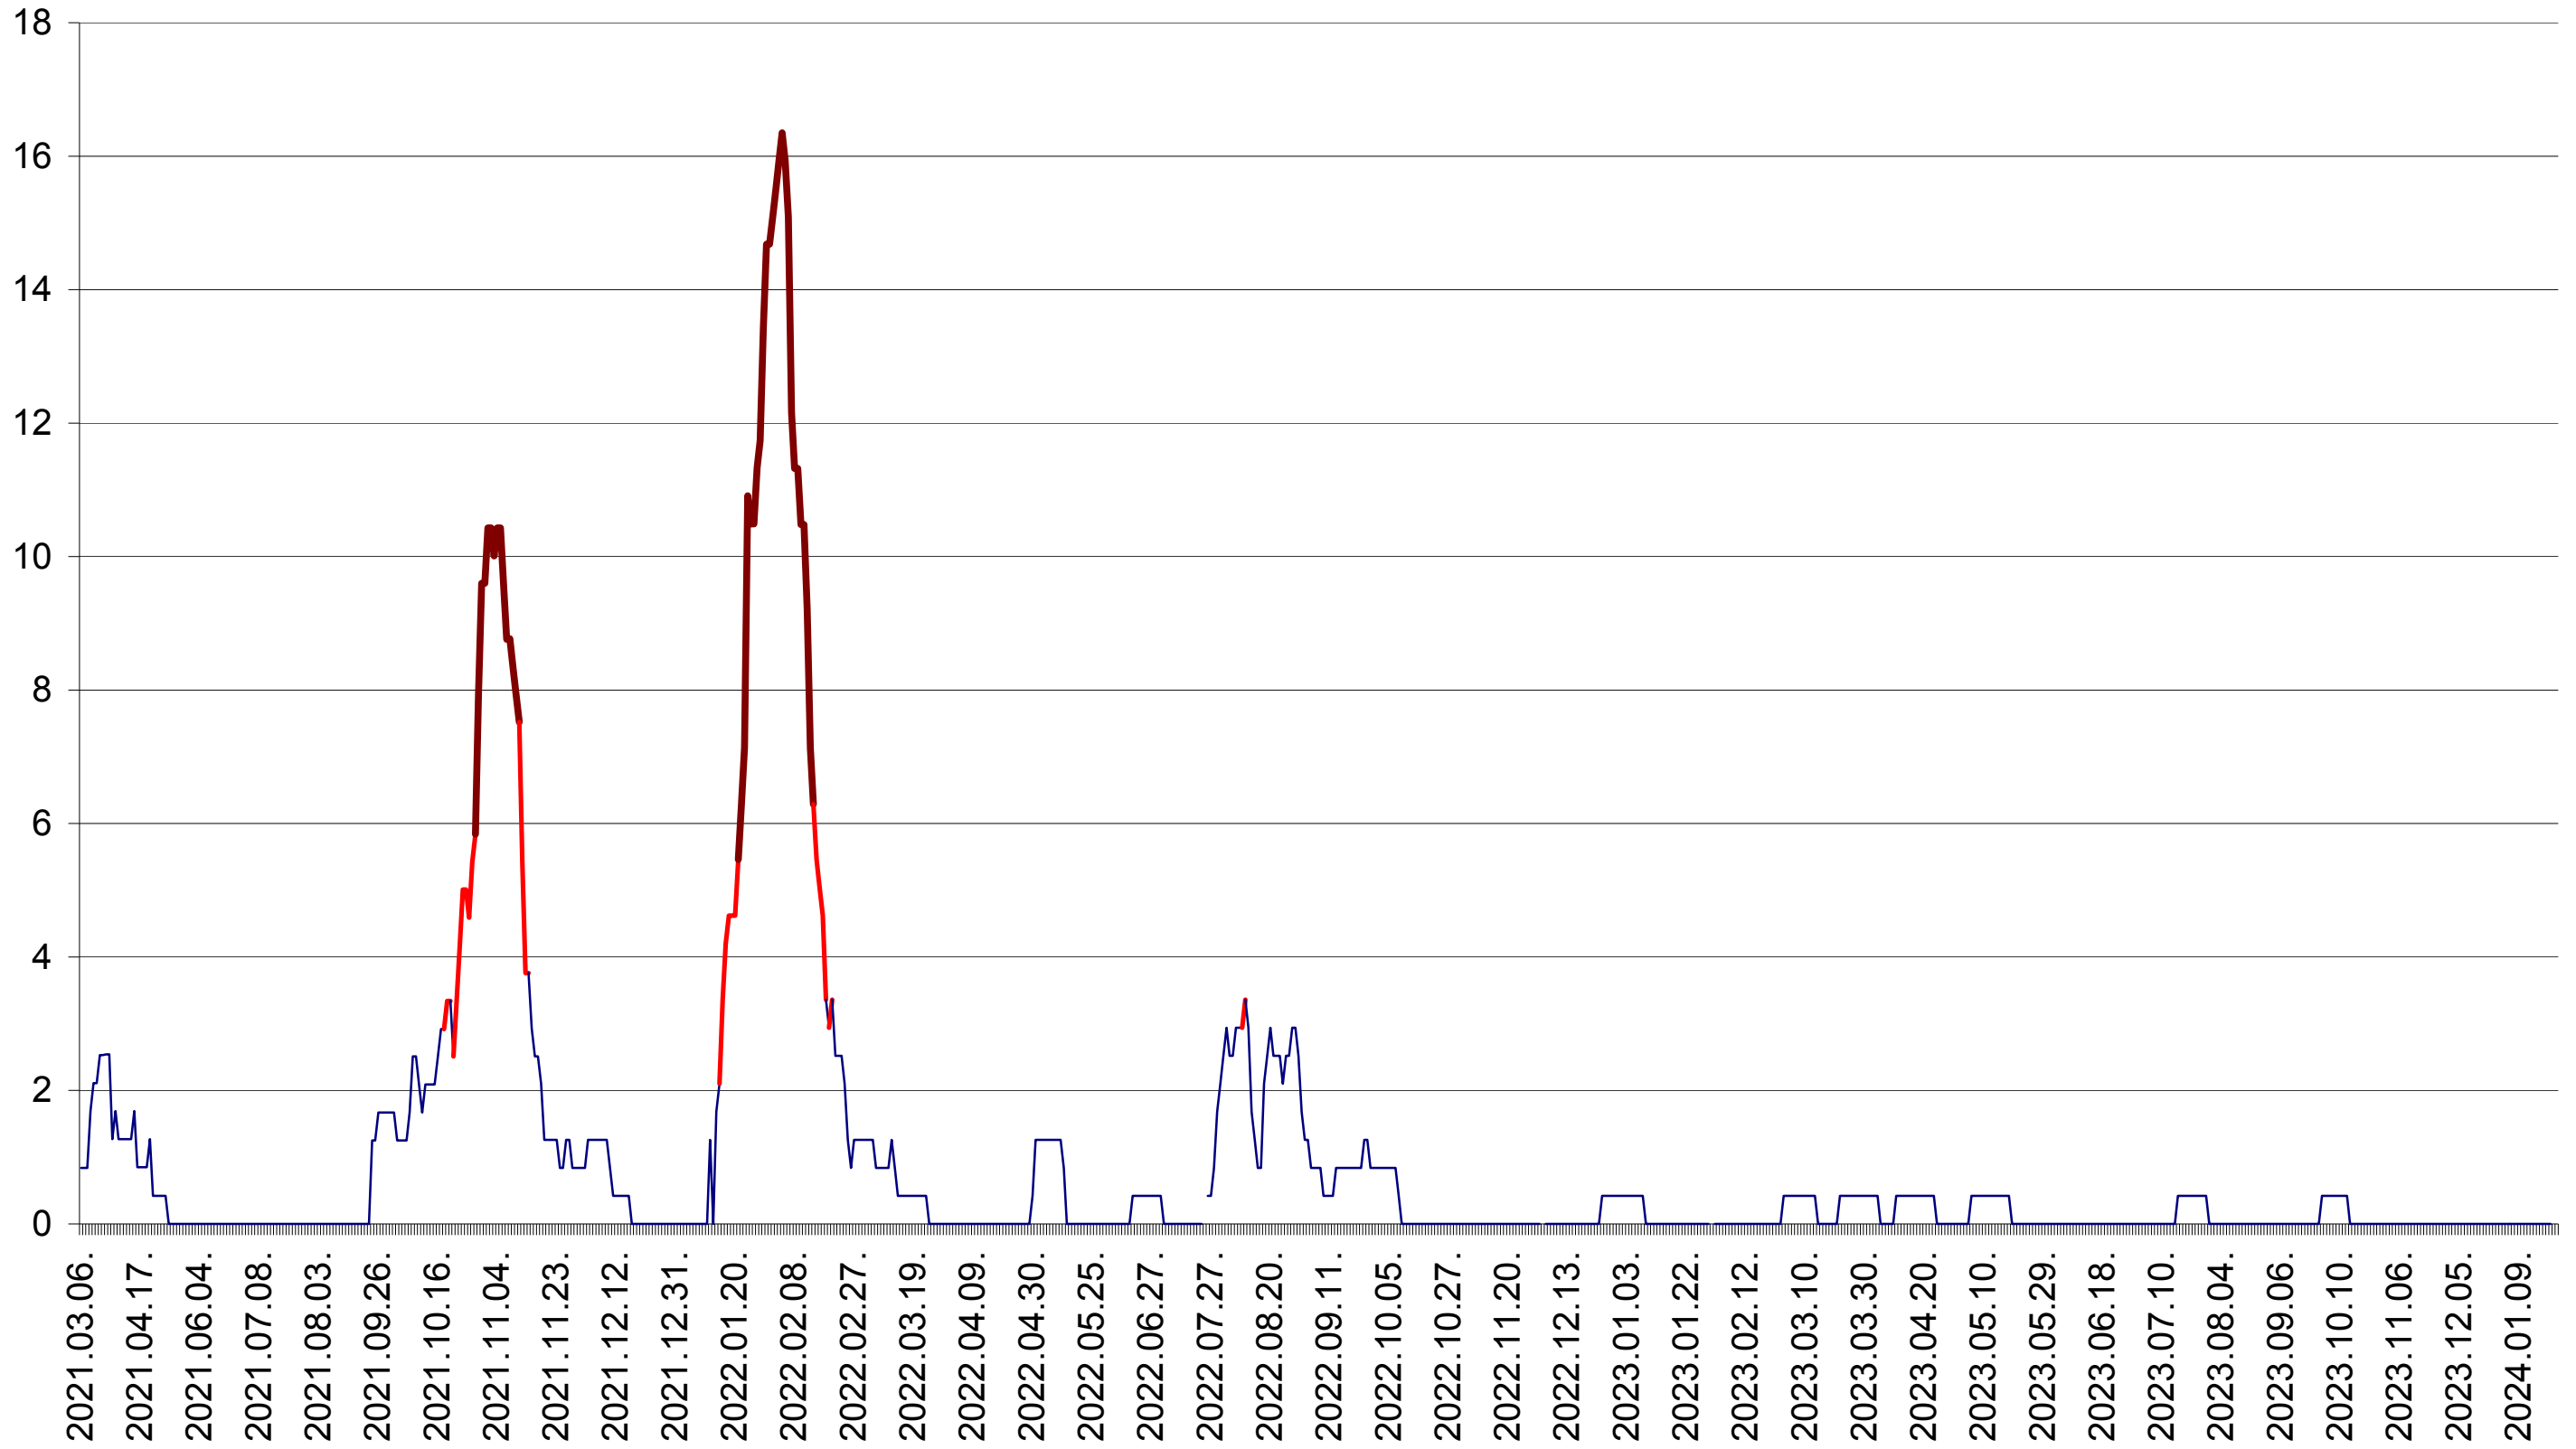

FELICENI - Evolutia incidentei cumulate pe 14 zile la ‰ de locuitori
2021.03.07. - 2024.01.26.

FRUMOASA - Evolutia incidentei cumulate pe 14 zile la ‰ de locuitori
2021.03.07. - 2024.01.26.

GĂLĂUȚAȘ - Evolutia incidentei cumulate pe 14 zile la ‰ de locuitori
2021.03.07. - 2024.01.26.

MUNICIPIUL GHEORGHENI - Evolutia incidentei cumulate pe 14 zile la ‰ de locuitori
2021.03.07. - 2024.01.26.

JOSENI - Evolutia incidentei cumulate pe 14 zile la ‰ de locuitori
2021.03.07. - 2024.01.26.

LĂZAREA - Evolutia incidentei cumulate pe 14 zile la ‰ de locuitori
2021.03.07. - 2024.01.26.

LELICENI - Evolutia incidentei cumulate pe 14 zile la ‰ de locuitori
2021.03.07. - 2024.01.26.

LUETA - Evolutia incidentei cumulate pe 14 zile la ‰ de locuitori
2021.03.07. - 2024.01.26.

LUNCA DE JOS - Evolutia incidentei cumulate pe 14 zile la ‰ de locuitori
2021.03.07. - 2024.01.26.