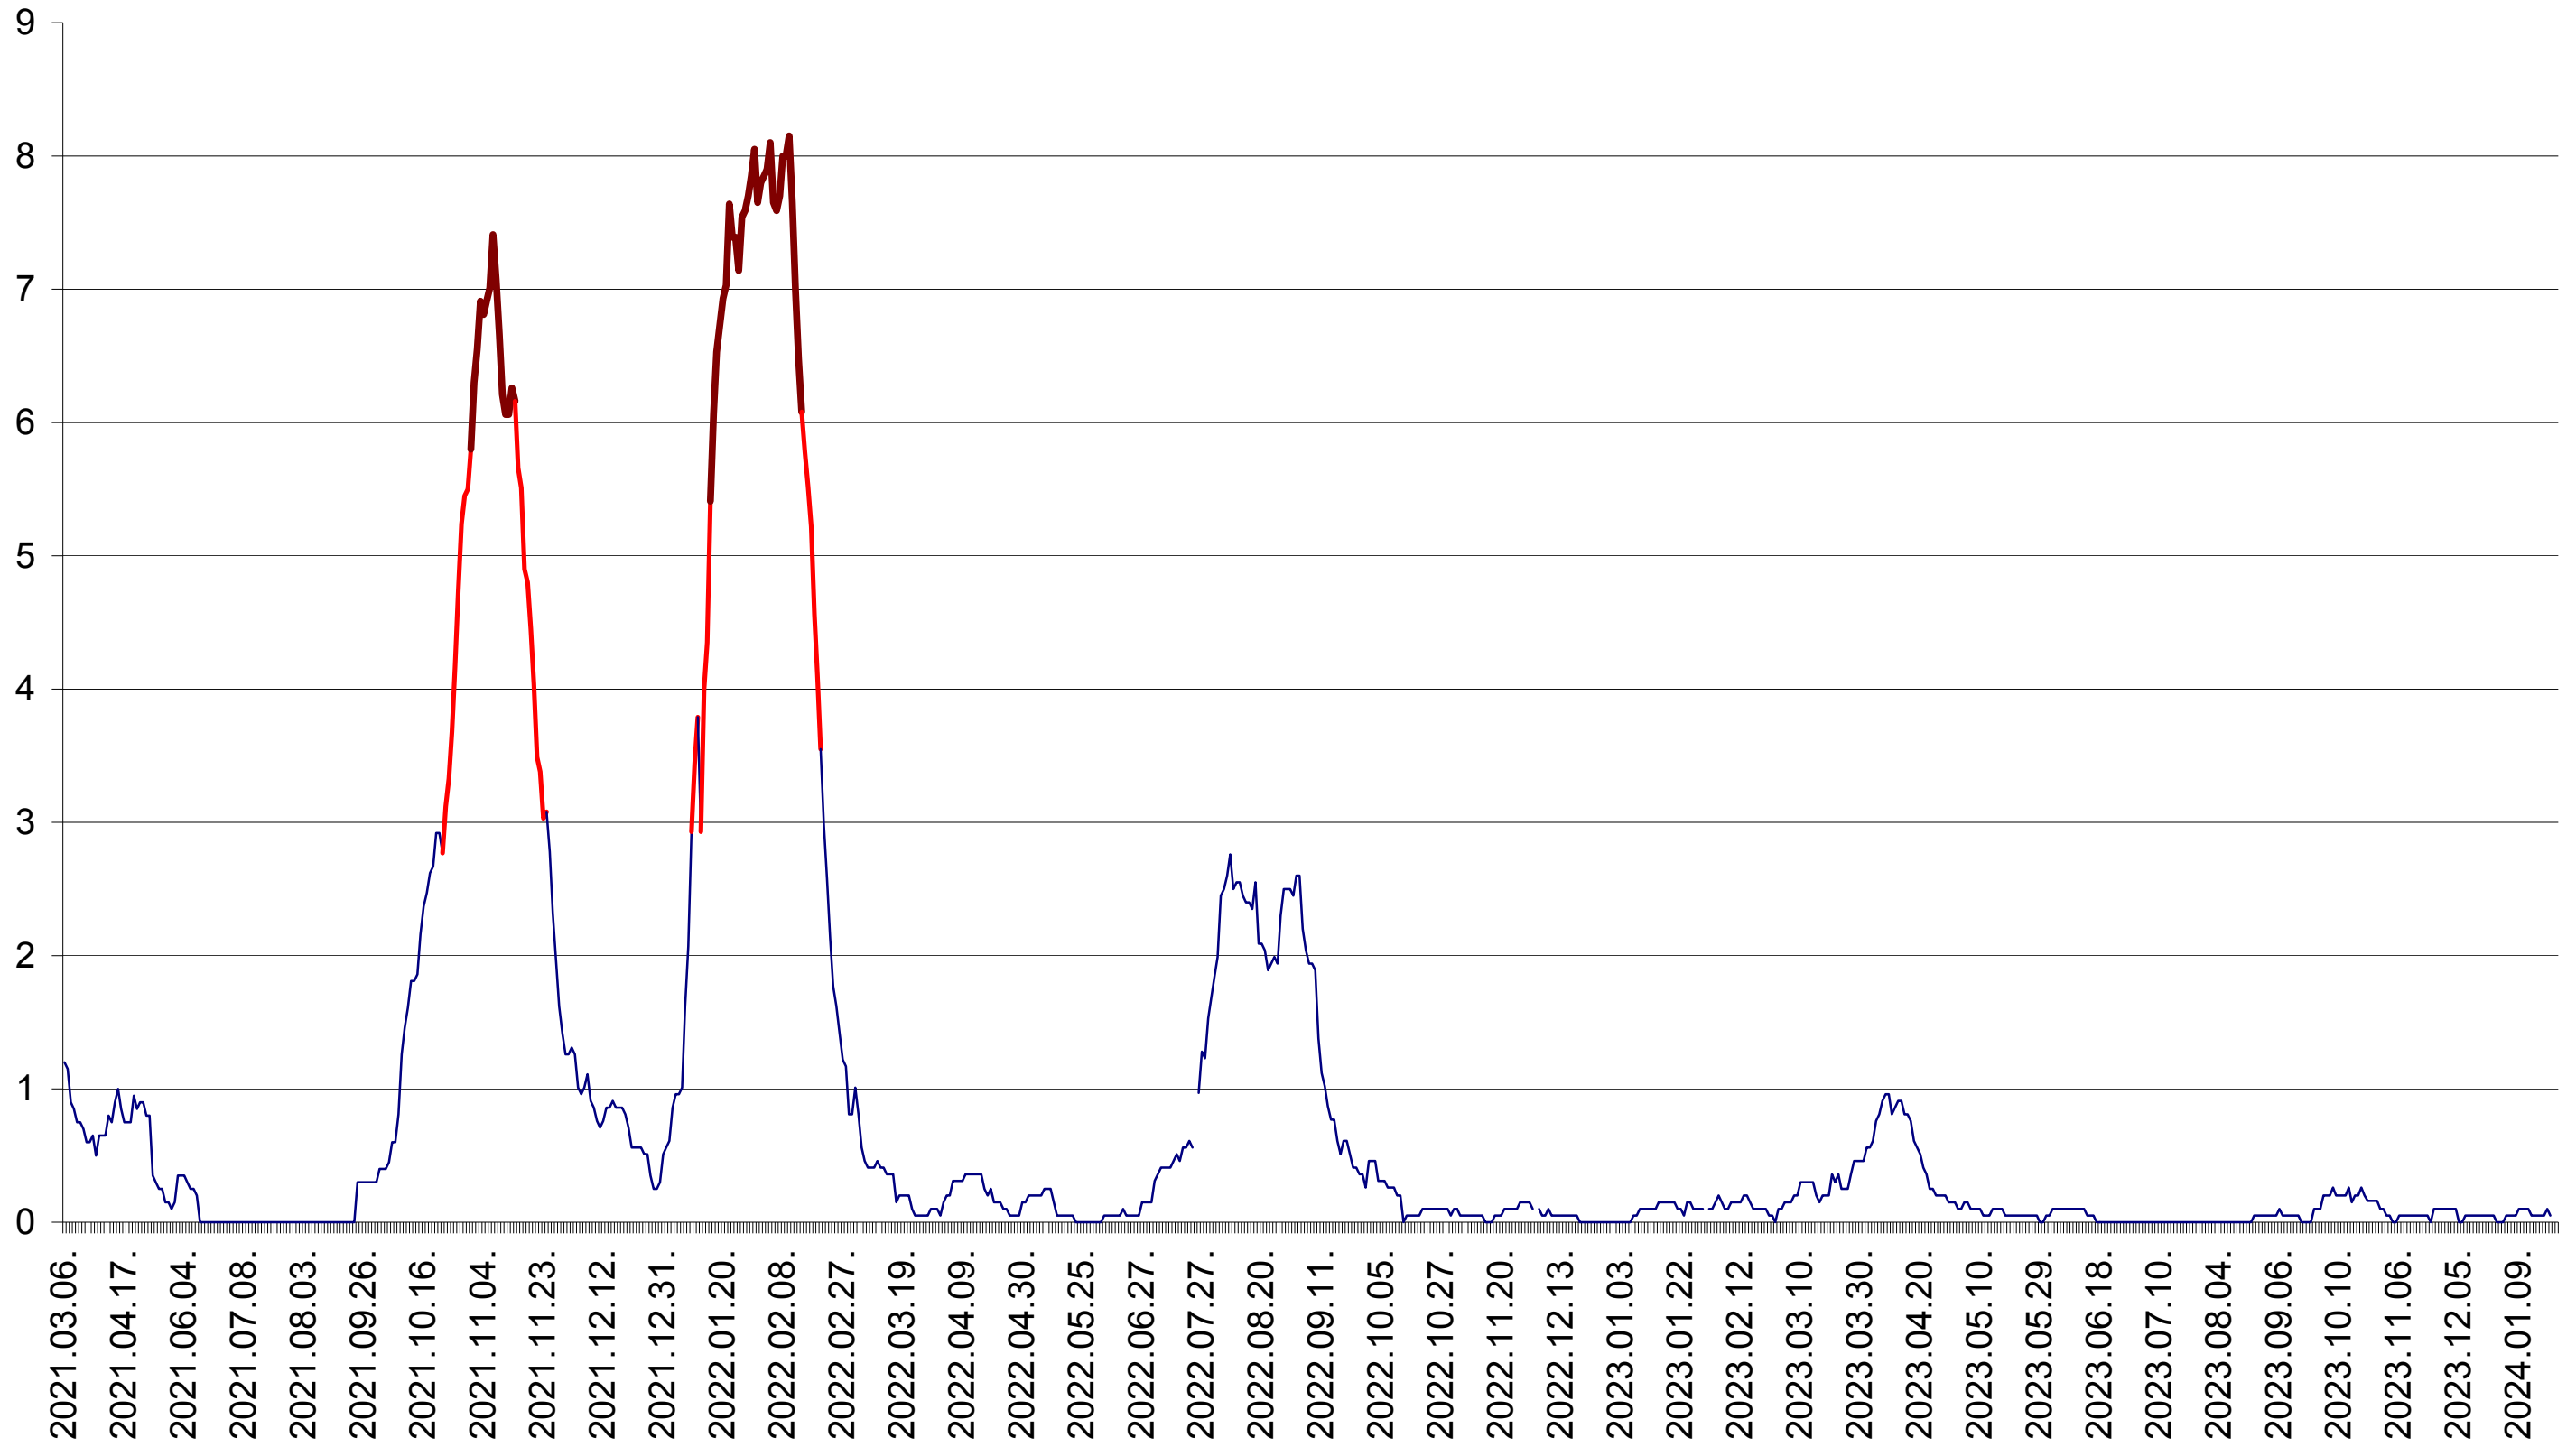

DÂRJIU - Evolutia incidentei cumulate pe 14 zile la ‰ de locuitori
2021.03.07. - 2024.01.26.

DEALU - Evolutia incidentei cumulate pe 14 zile la ‰ de locuitori
2021.03.07. - 2024.01.26.

DITRĂU - Evolutia incidentei cumulate pe 14 zile la ‰ de locuitori
2021.03.07. - 2024.01.26.

FELICENI - Evolutia incidentei cumulate pe 14 zile la ‰ de locuitori
2021.03.07. - 2024.01.26.

FRUMOASA - Evolutia incidentei cumulate pe 14 zile la ‰ de locuitori
2021.03.07. - 2024.01.26.

GĂLĂUȚAȘ - Evolutia incidentei cumulate pe 14 zile la ‰ de locuitori
2021.03.07. - 2024.01.26.

MUNICIPIUL GHEORGHENI - Evolutia incidentei cumulate pe 14 zile la ‰ de locuitori
2021.03.07. - 2024.01.26.

JOSENI - Evolutia incidentei cumulate pe 14 zile la ‰ de locuitori
2021.03.07. - 2024.01.26.

LĂZAREA - Evolutia incidentei cumulate pe 14 zile la ‰ de locuitori
2021.03.07. - 2024.01.26.

LELICENI - Evolutia incidentei cumulate pe 14 zile la ‰ de locuitori
2021.03.07. - 2024.01.26.

LUETA - Evolutia incidentei cumulate pe 14 zile la ‰ de locuitori
2021.03.07. - 2024.01.26.

LUNCA DE JOS - Evolutia incidentei cumulate pe 14 zile la ‰ de locuitori
2021.03.07. - 2024.01.26.