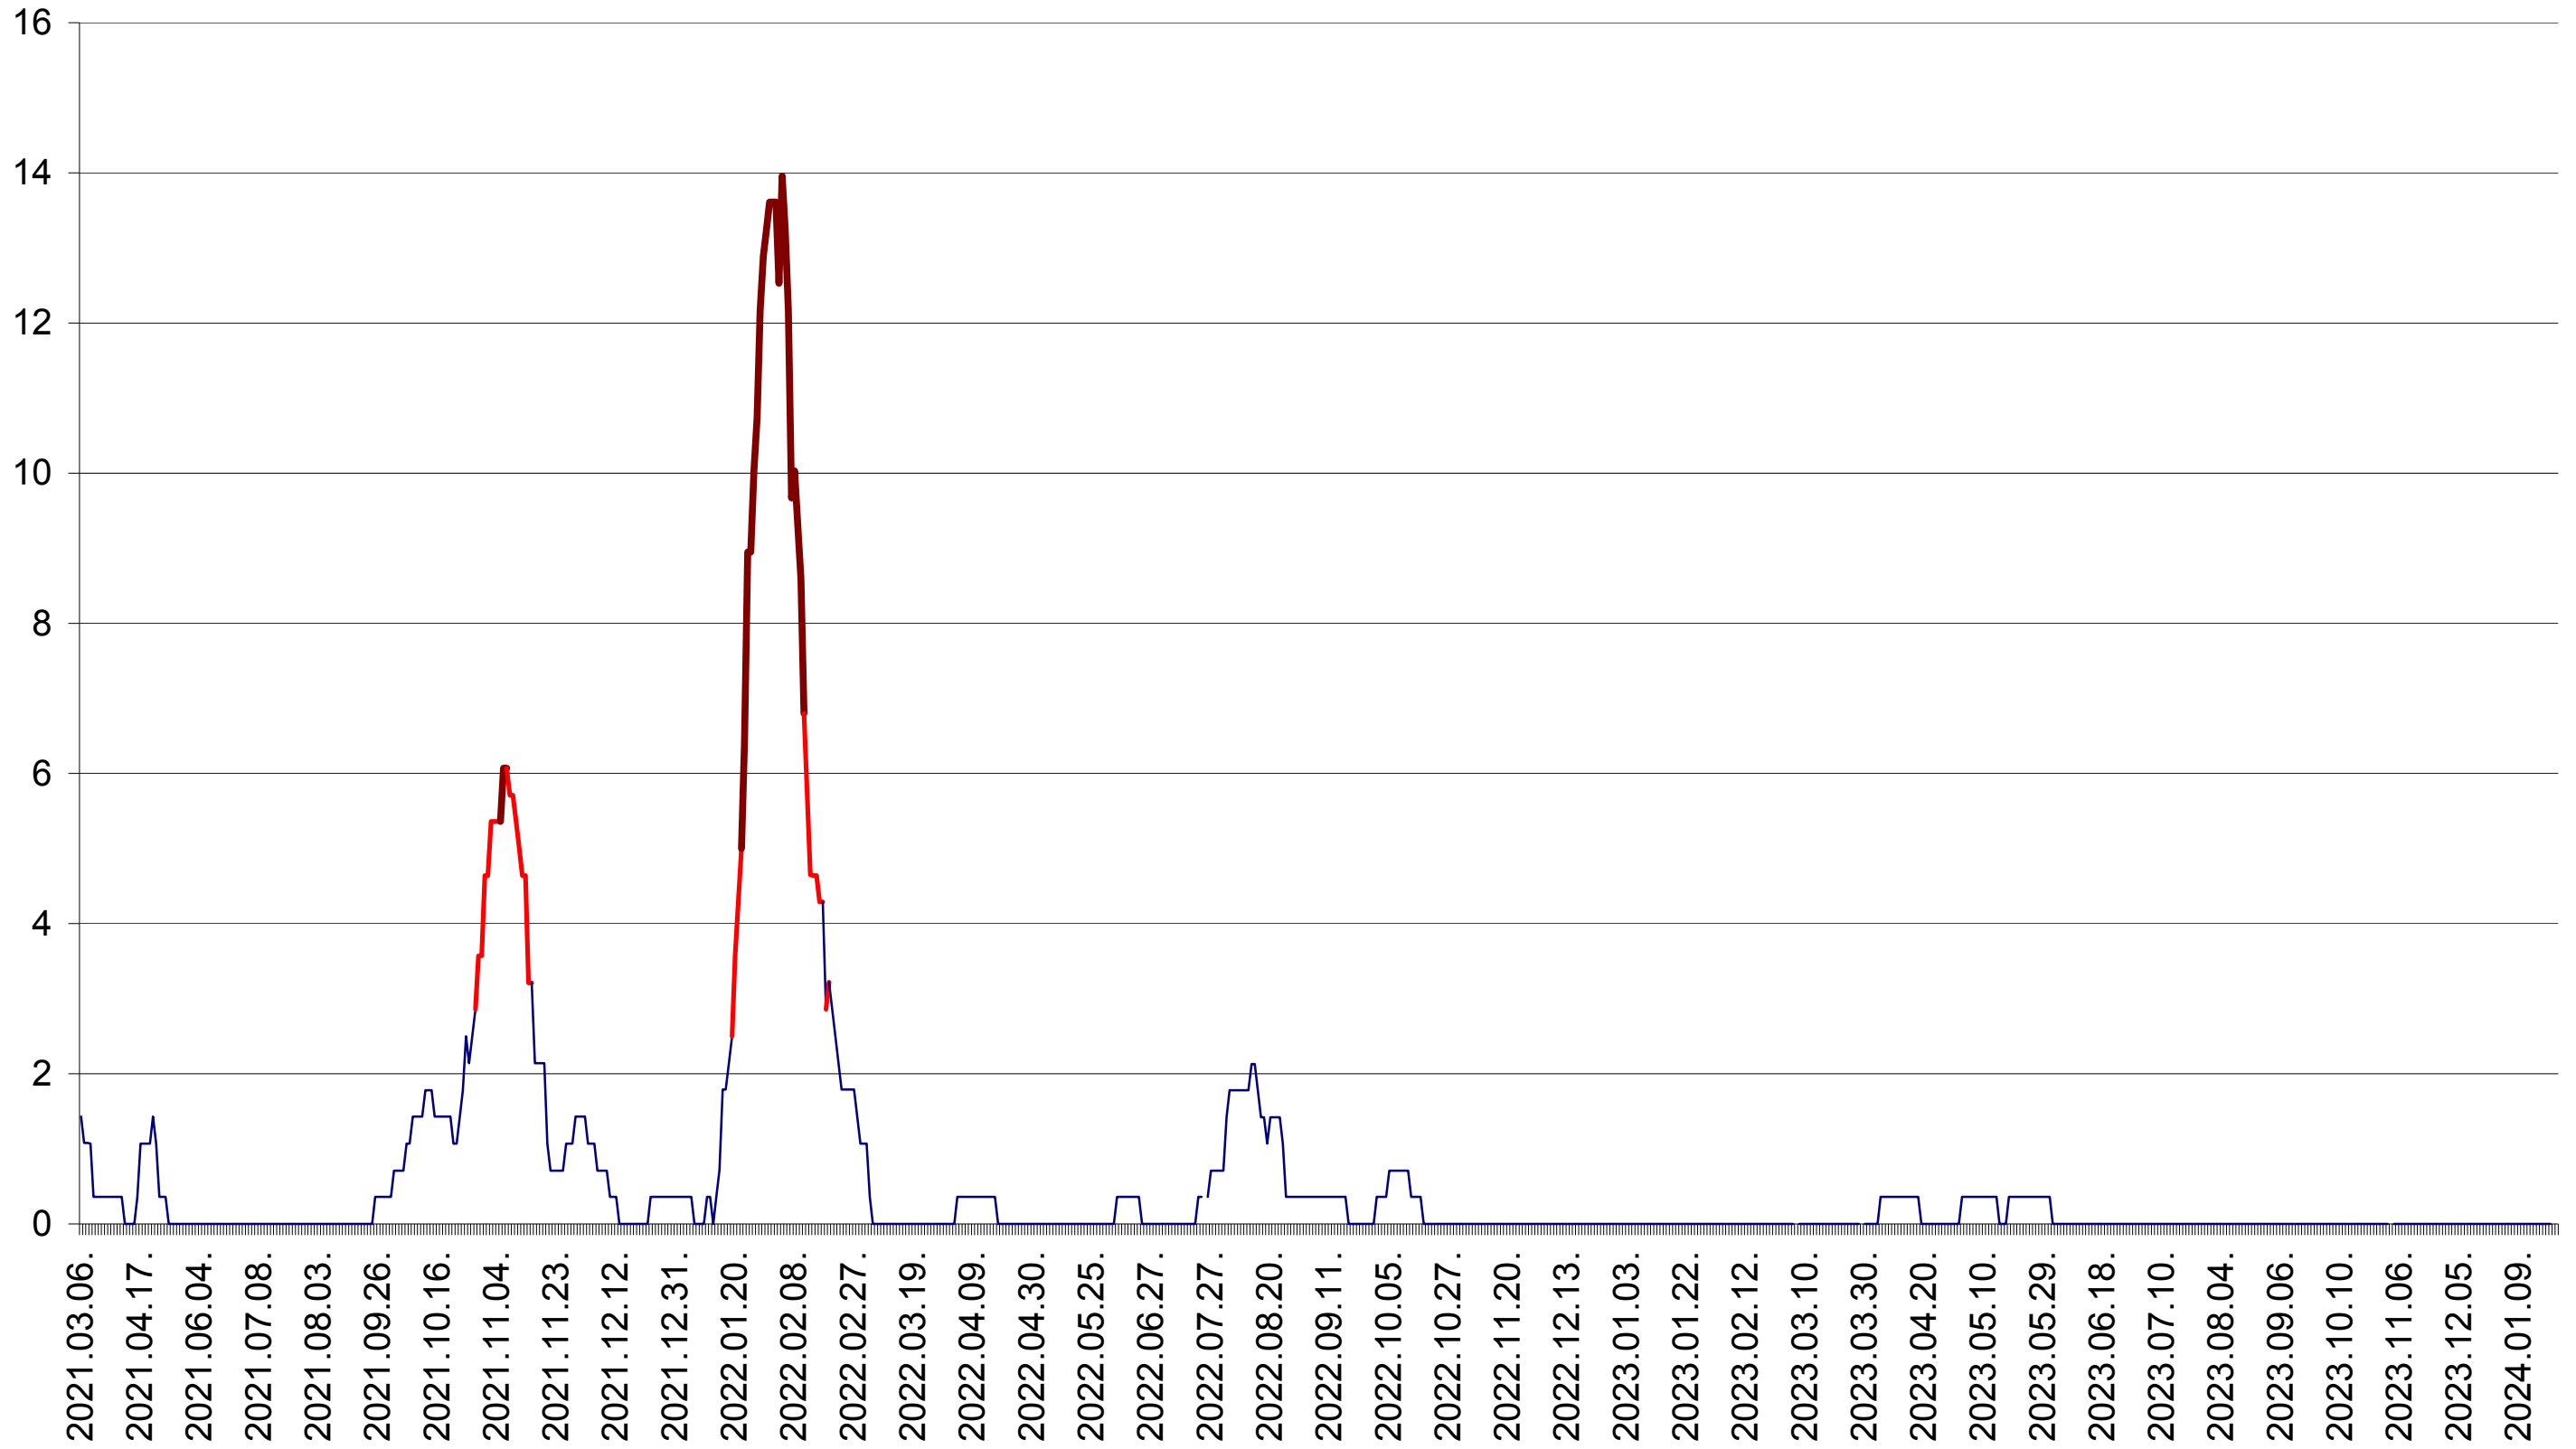

ȘIMONEȘTI - Evolutia incidentei cumulate pe 14 zile la ‰ de locuitori
2021.03.07. - 2024.01.26.

SICULENI - Evolutia incidentei cumulate pe 14 zile la ‰ de locuitori
2021.03.07. - 2024.01.26.