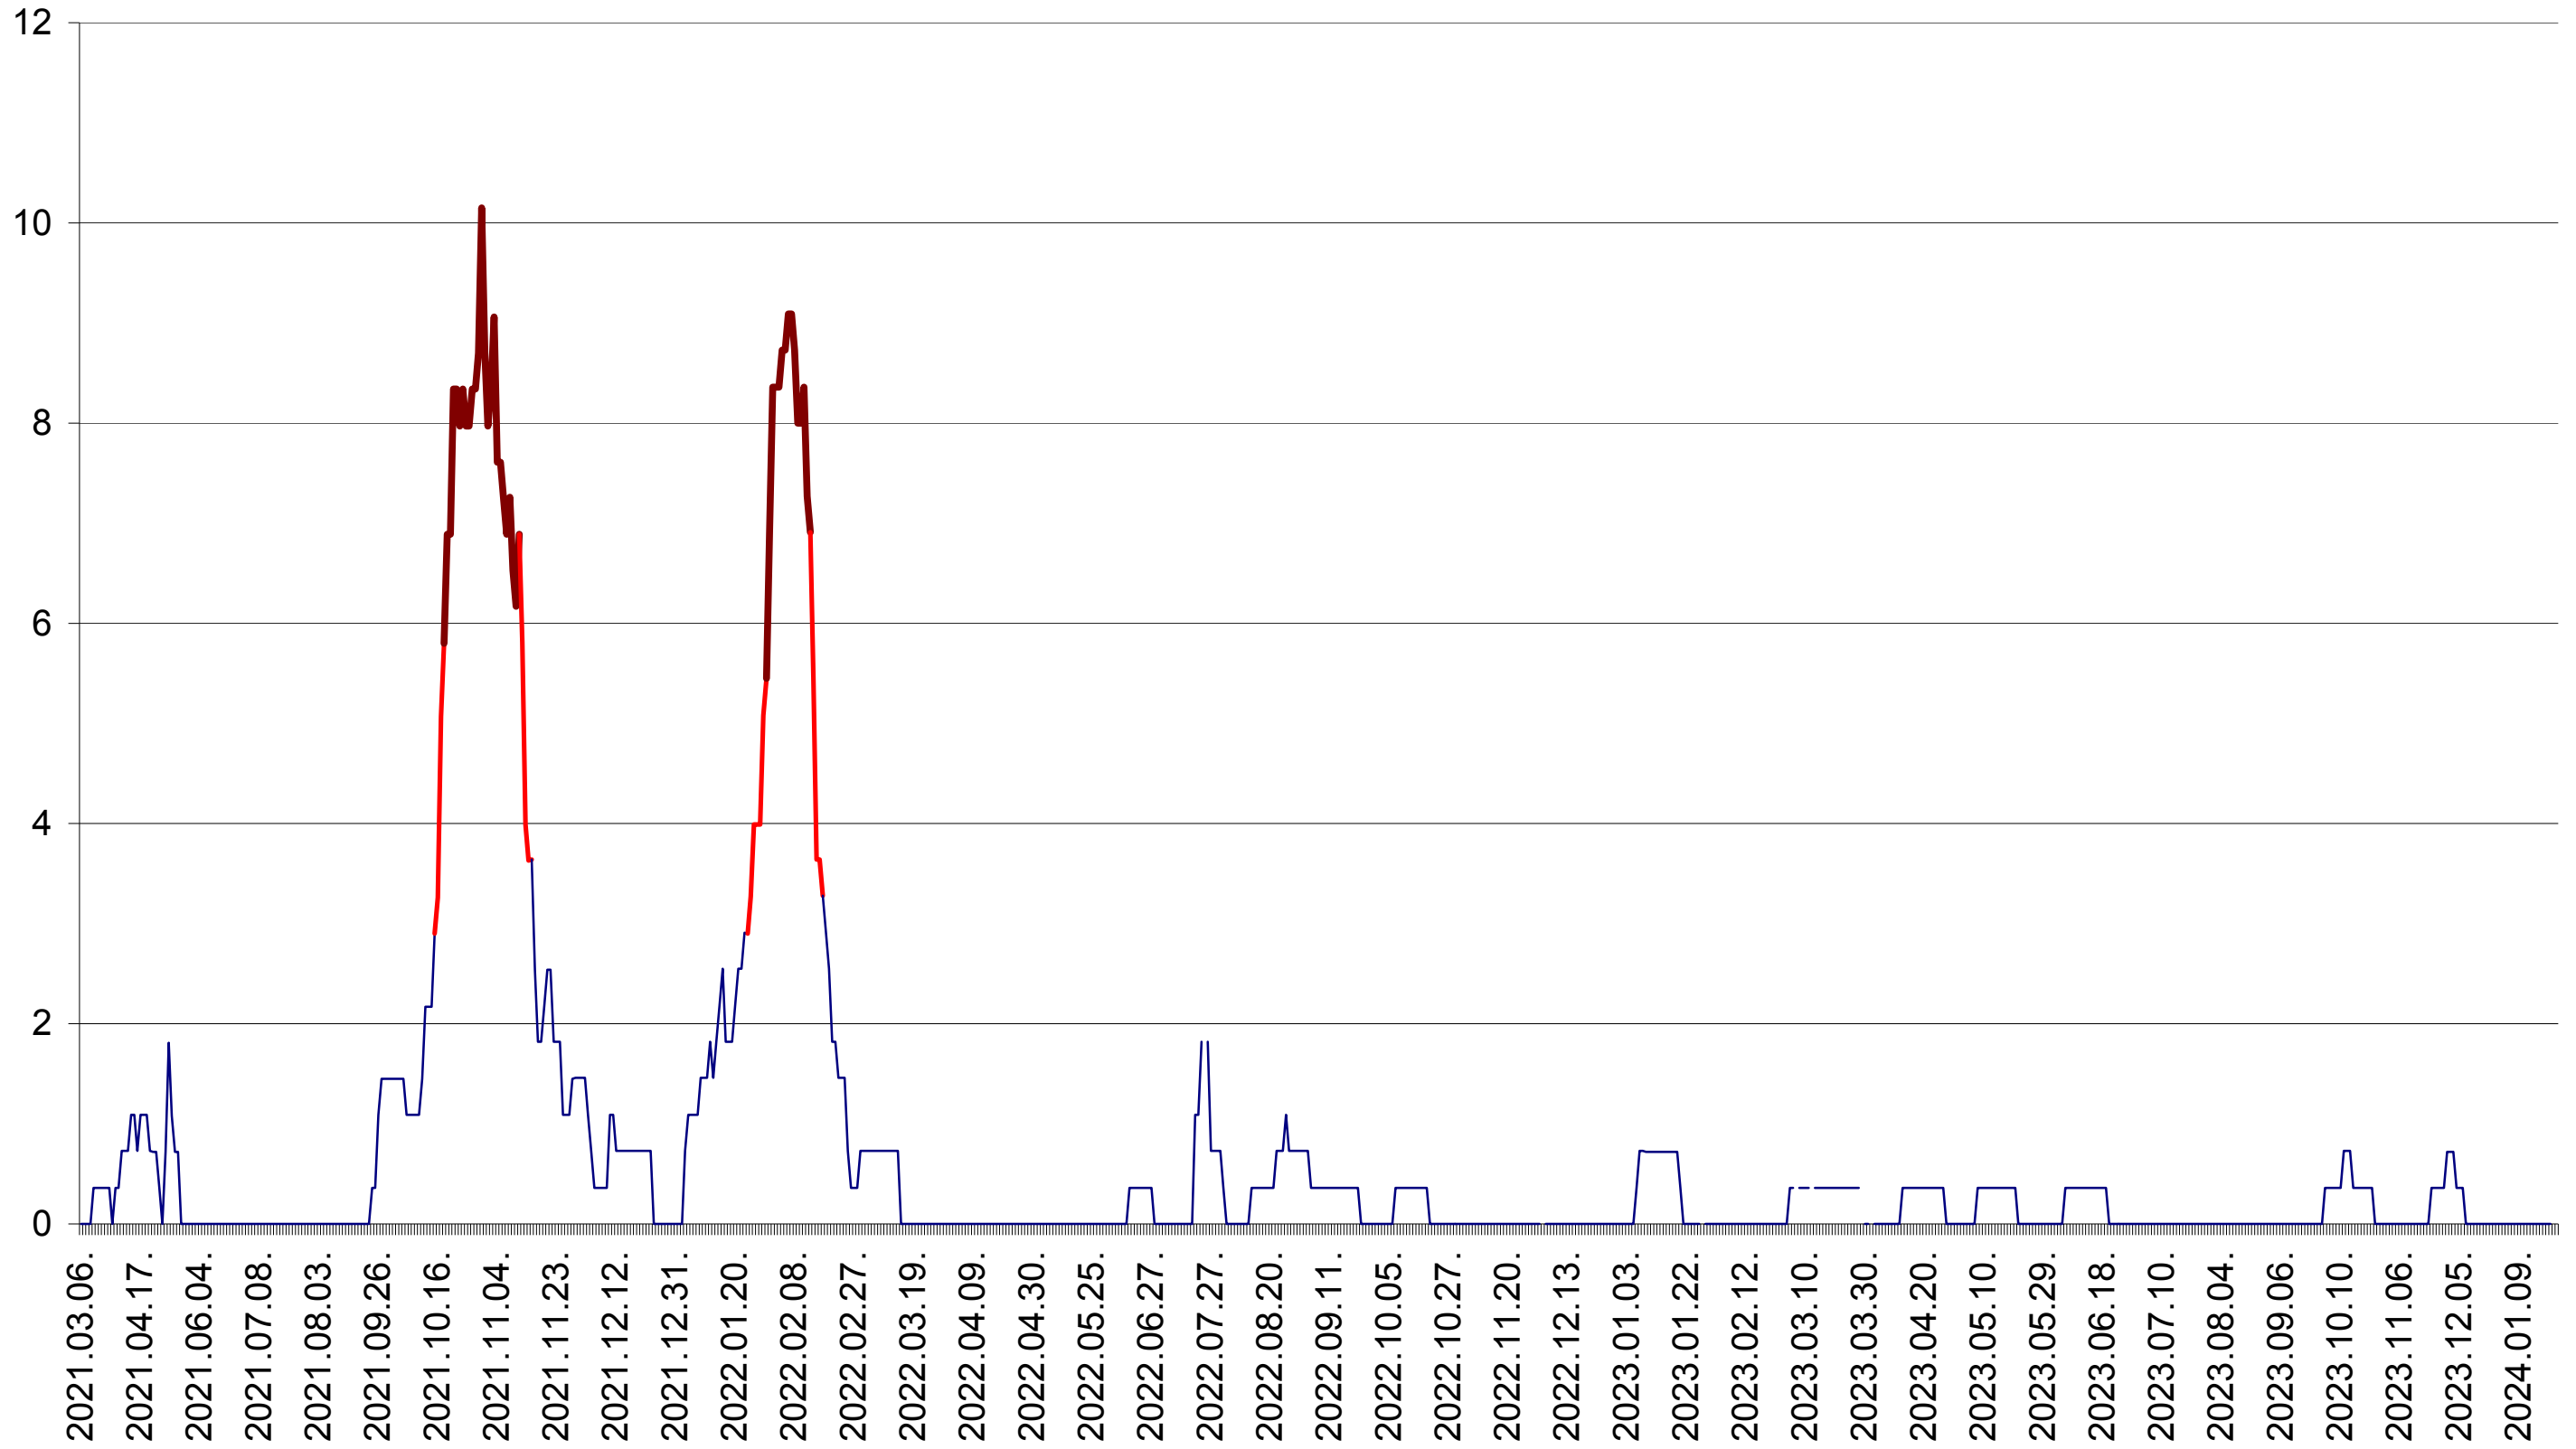

LELICENI - Evolutia incidentei cumulate pe 14 zile la ‰ de locuitori
2021.03.07. - 2024.01.26.

LUETA - Evolutia incidentei cumulate pe 14 zile la ‰ de locuitori
2021.03.07. - 2024.01.26.

LUNCA DE JOS - Evolutia incidentei cumulate pe 14 zile la ‰ de locuitori
2021.03.07. - 2024.01.26.

LUNCA DE SUS - Evolutia incidentei cumulate pe 14 zile la ‰ de locuitori
2021.03.07. - 2024.01.26.

LUPENI - Evolutia incidentei cumulate pe 14 zile la ‰ de locuitori
2021.03.07. - 2024.01.26.

MĂDĂRAȘ - Evolutia incidentei cumulate pe 14 zile la ‰ de locuitori
2021.03.07. - 2024.01.26.

MĂRTINIȘ - Evolutia incidentei cumulate pe 14 zile la ‰ de locuitori
2021.03.07. - 2024.01.26.

MEREȘTI - Evolutia incidentei cumulate pe 14 zile la ‰ de locuitori
2021.03.07. - 2024.01.26.

MUNICIPIUL MIERCUREA-CIUC - Evolutia incidentei cumulate pe 14 zile la ‰ de locuitori
2021.03.07. - 2024.01.26.

MIHĂILENI - Evolutia incidentei cumulate pe 14 zile la ‰ de locuitori
2021.03.07. - 2024.01.26.

MUGENI - Evolutia incidentei cumulate pe 14 zile la ‰ de locuitori
2021.03.07. - 2024.01.26.

OCLAND - Evolutia incidentei cumulate pe 14 zile la ‰ de locuitori
2021.03.07. - 2024.01.26.