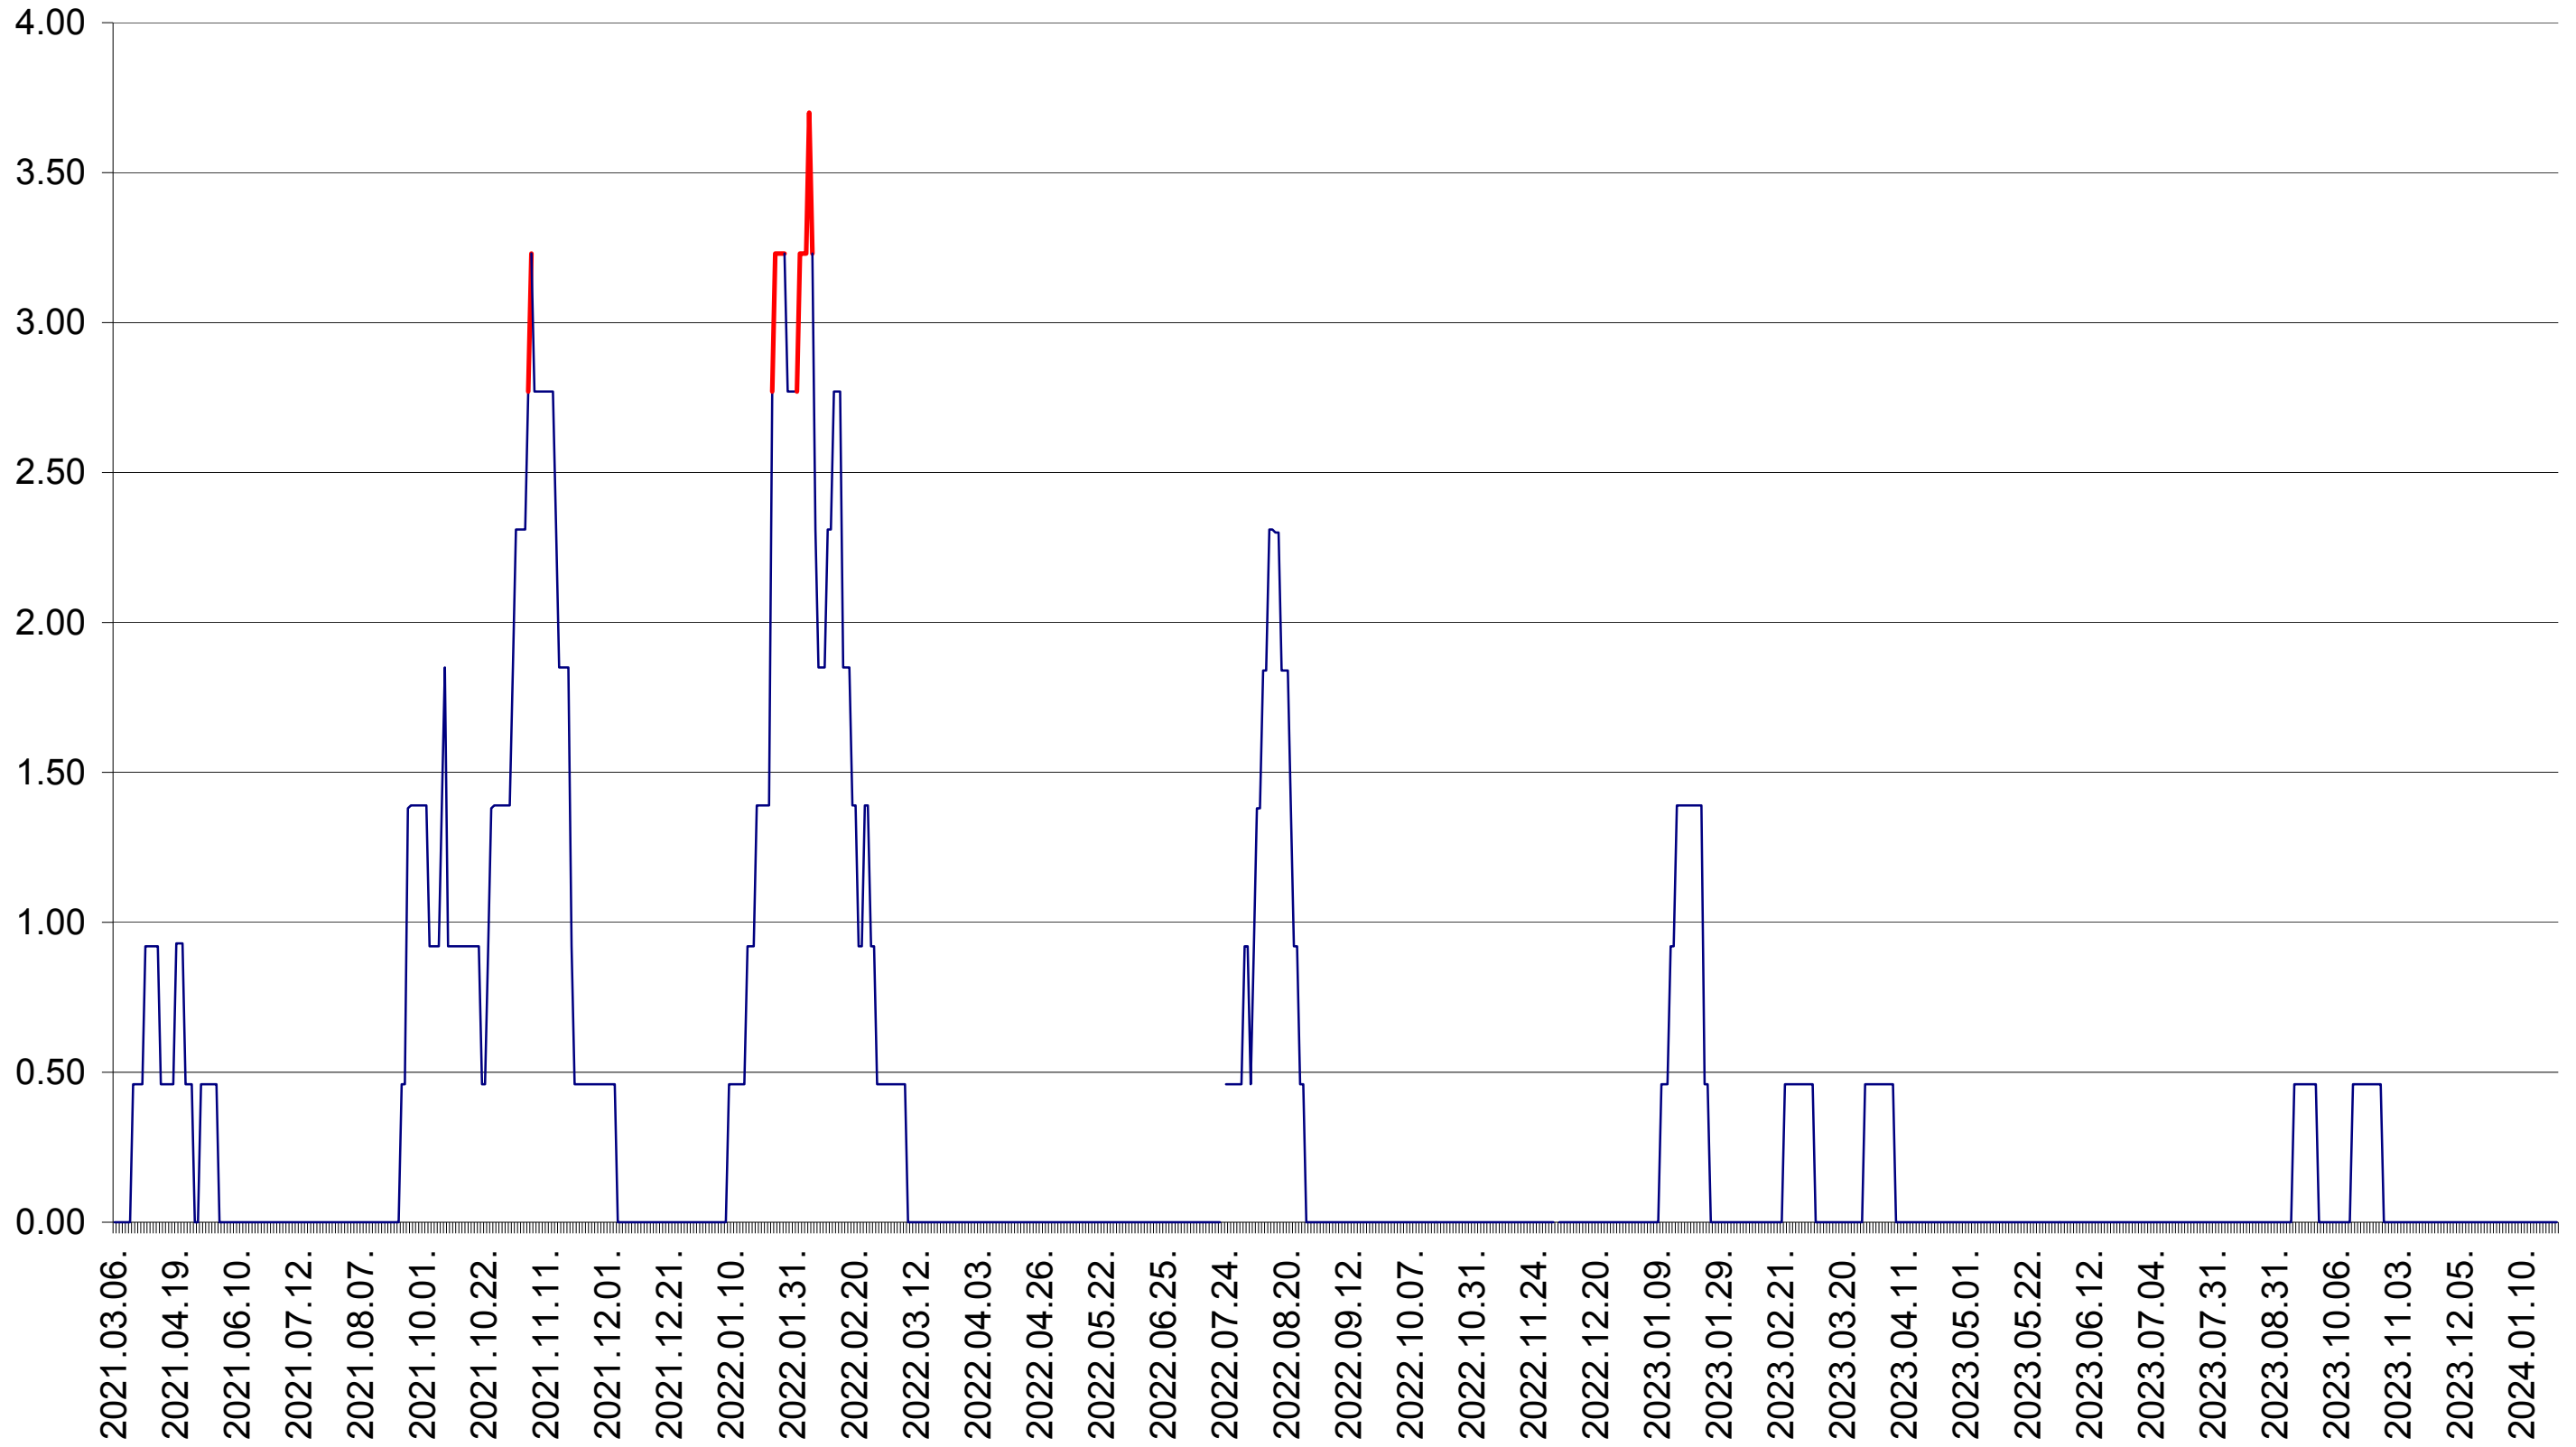

ATID - Evolutia incidentei cumulate pe 14 zile la ‰ de locuitori
2021.03.07. - 2024.01.26.

AVRĂMEȘTI - Evolutia incidentei cumulate pe 14 zile la ‰ de locuitori
2021.03.07. - 2024.01.26.

ORAȘ BĂILE TUȘNAD - Evolutia incidentei cumulate pe 14 zile la ‰ de locuitori
2021.03.07. - 2024.01.26.

ORAȘ BĂLAN - Evolutia incidentei cumulate pe 14 zile la ‰ de locuitori
2021.03.07. - 2024.01.26.

BILBOR - Evolutia incidentei cumulate pe 14 zile la ‰ de locuitori
2021.03.07. - 2024.01.26.

ORAȘ BORSEC - Evolutia incidentei cumulate pe 14 zile la ‰ de locuitori
2021.03.07. - 2024.01.26.

BRĂDEȘTI - Evolutia incidentei cumulate pe 14 zile la ‰ de locuitori
2021.03.07. - 2024.01.26.

CĂPÂLNIȚA - Evolutia incidentei cumulate pe 14 zile la ‰ de locuitori
2021.03.07. - 2024.01.26.

CÂRȚA - Evolutia incidentei cumulate pe 14 zile la ‰ de locuitori
2021.03.07. - 2024.01.26.

CICEU - Evolutia incidentei cumulate pe 14 zile la ‰ de locuitori
2021.03.07. - 2024.01.26.

CIUCSÂNGEORGIU - Evolutia incidentei cumulate pe 14 zile la ‰ de locuitori
2021.03.07. - 2024.01.26.

CIUMANI - Evolutia incidentei cumulate pe 14 zile la ‰ de locuitori
2021.03.07. - 2024.01.26.