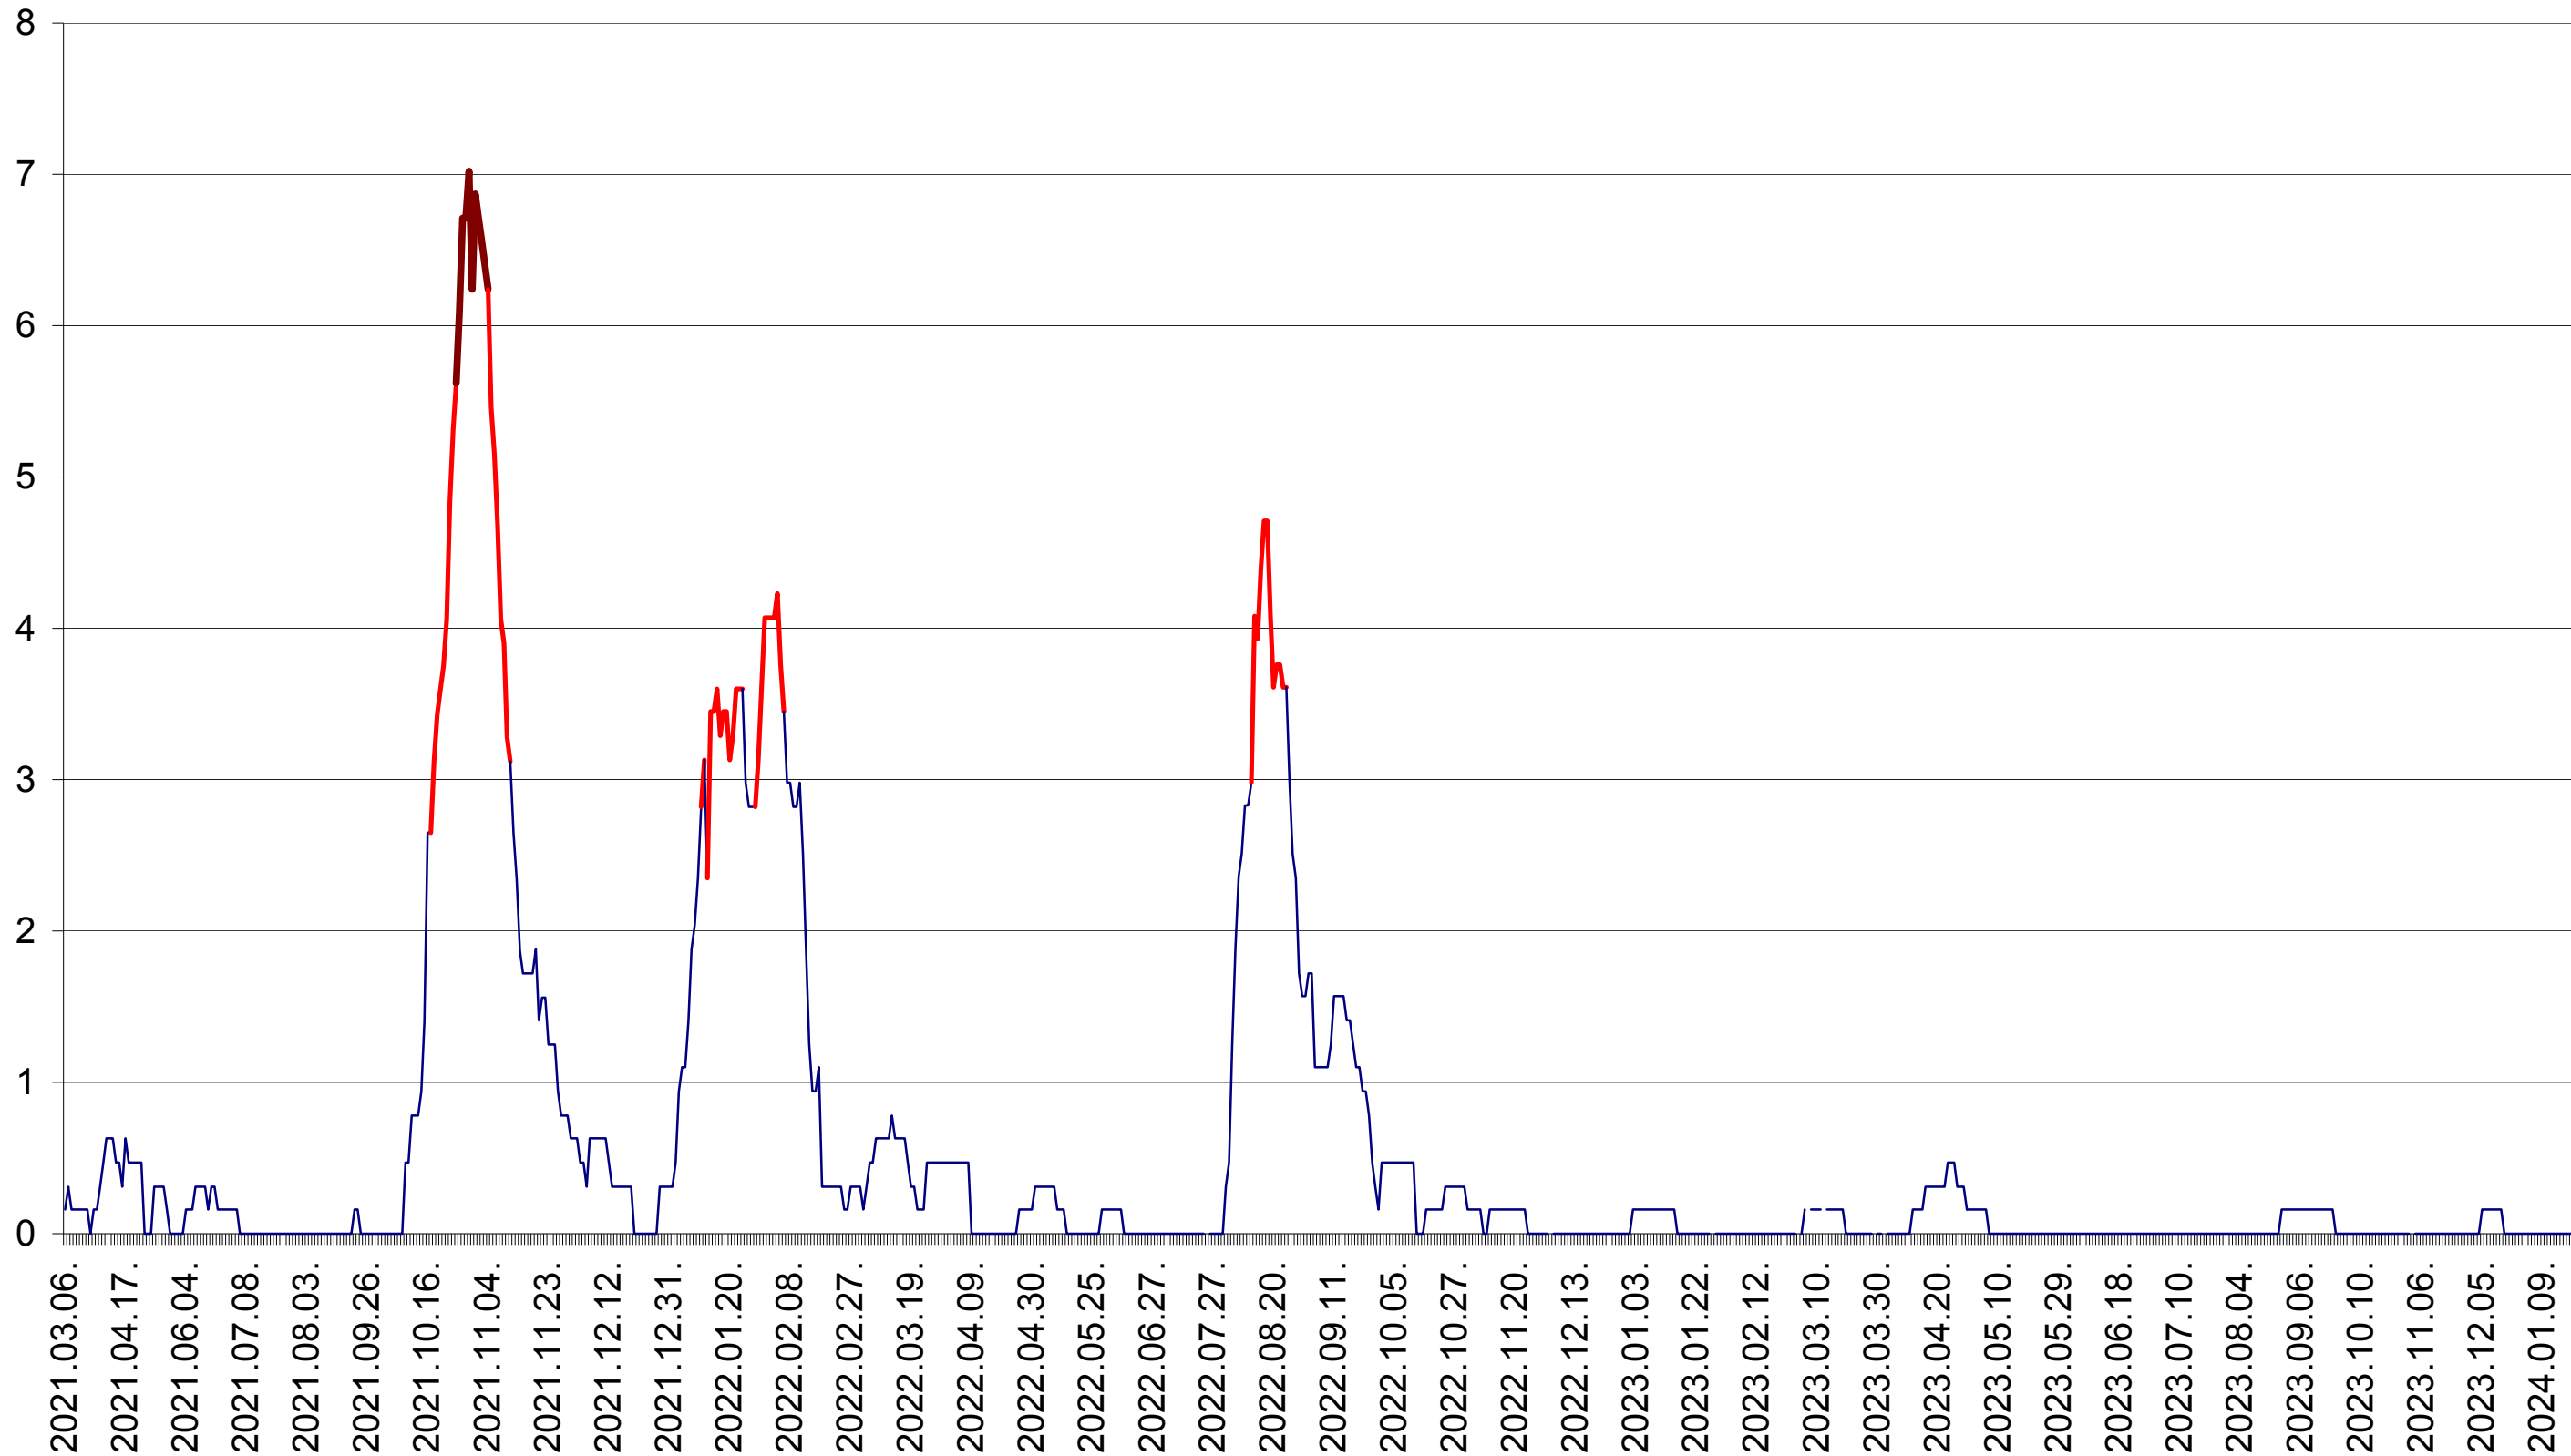

SĂCEL - Evolutia incidentei cumulate pe 14 zile la ‰ de locuitori
2021.03.07. - 2024.01.26.

REMETEA - Evolutia incidentei cumulate pe 14 zile la ‰ de locuitori
2021.03.07. - 2024.01.26.