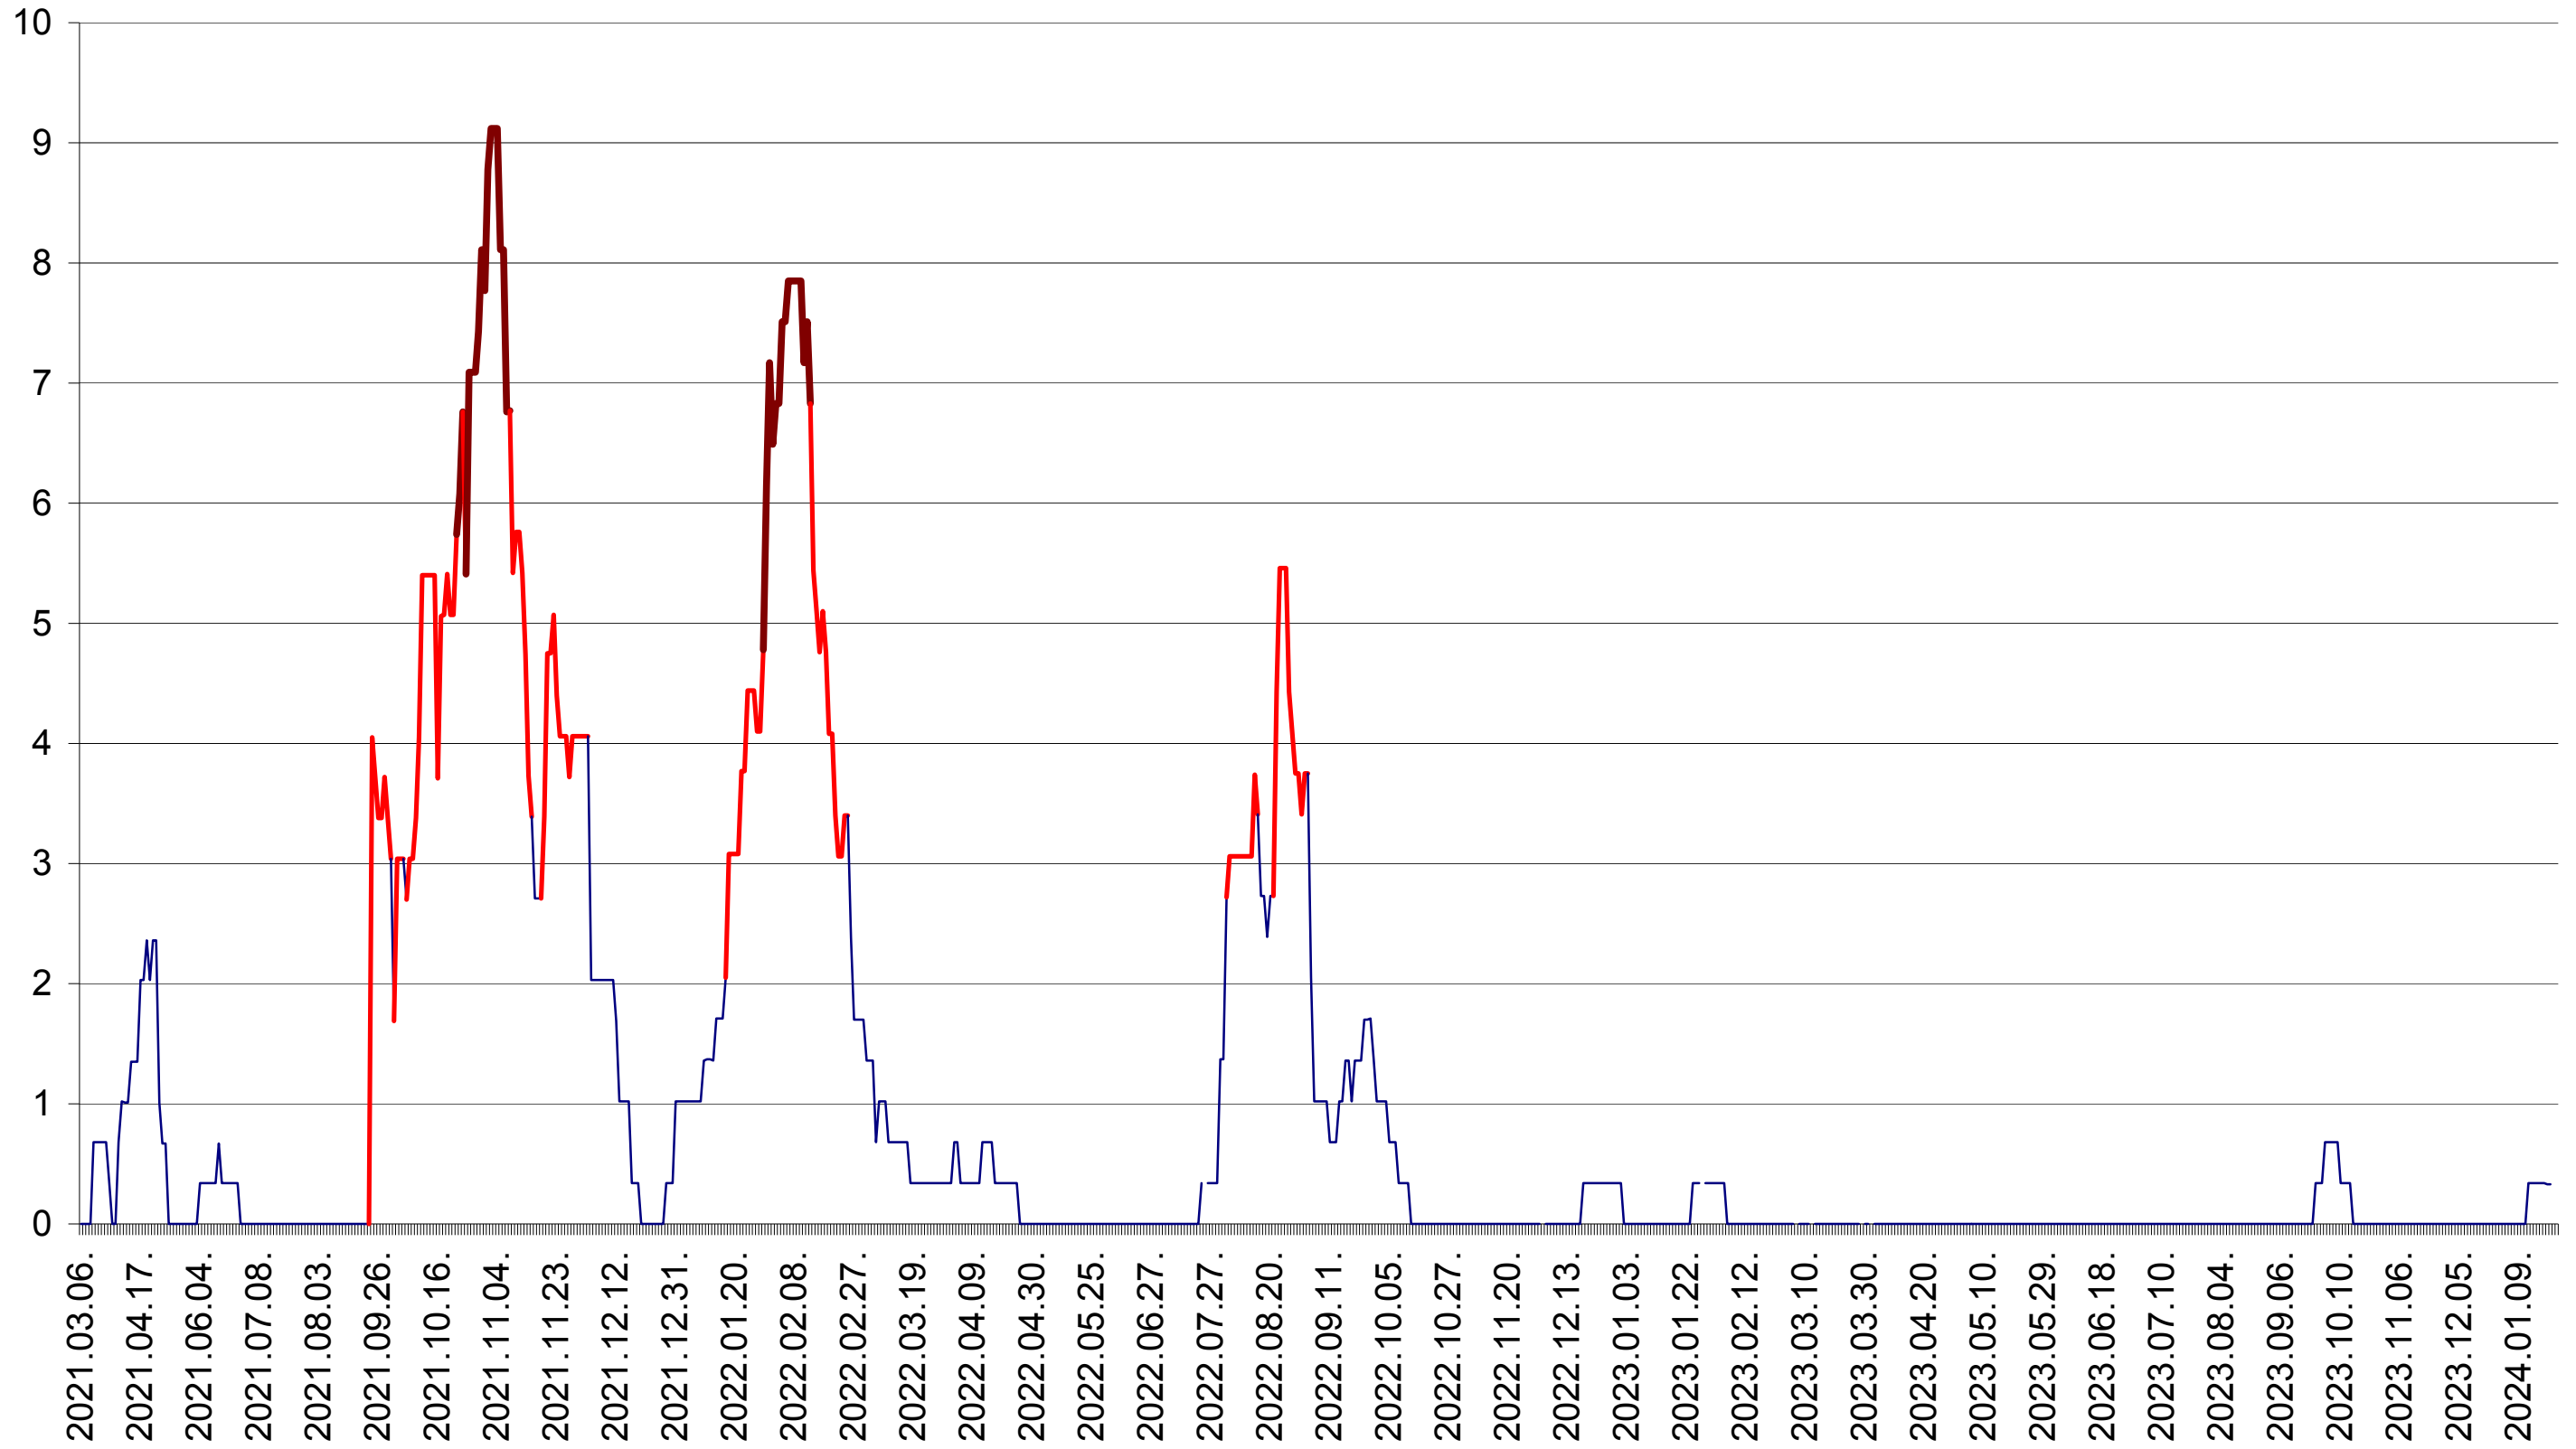

LELICENI - Evolutia incidentei cumulate pe 14 zile la ‰ de locuitori
2021.03.07. - 2024.01.26.

LUETA - Evolutia incidentei cumulate pe 14 zile la ‰ de locuitori
2021.03.07. - 2024.01.26.

LUNCA DE JOS - Evolutia incidentei cumulate pe 14 zile la ‰ de locuitori
2021.03.07. - 2024.01.26.

LUNCA DE SUS - Evolutia incidentei cumulate pe 14 zile la ‰ de locuitori
2021.03.07. - 2024.01.26.

LUPENI - Evolutia incidentei cumulate pe 14 zile la ‰ de locuitori
2021.03.07. - 2024.01.26.

MĂDĂRAȘ - Evolutia incidentei cumulate pe 14 zile la ‰ de locuitori
2021.03.07. - 2024.01.26.

MĂRTINIȘ - Evolutia incidentei cumulate pe 14 zile la ‰ de locuitori
2021.03.07. - 2024.01.26.

MEREȘTI - Evolutia incidentei cumulate pe 14 zile la ‰ de locuitori
2021.03.07. - 2024.01.26.

MUNICIPIUL MIERCUREA-CIUC - Evolutia incidentei cumulate pe 14 zile la ‰ de locuitori
2021.03.07. - 2024.01.26.