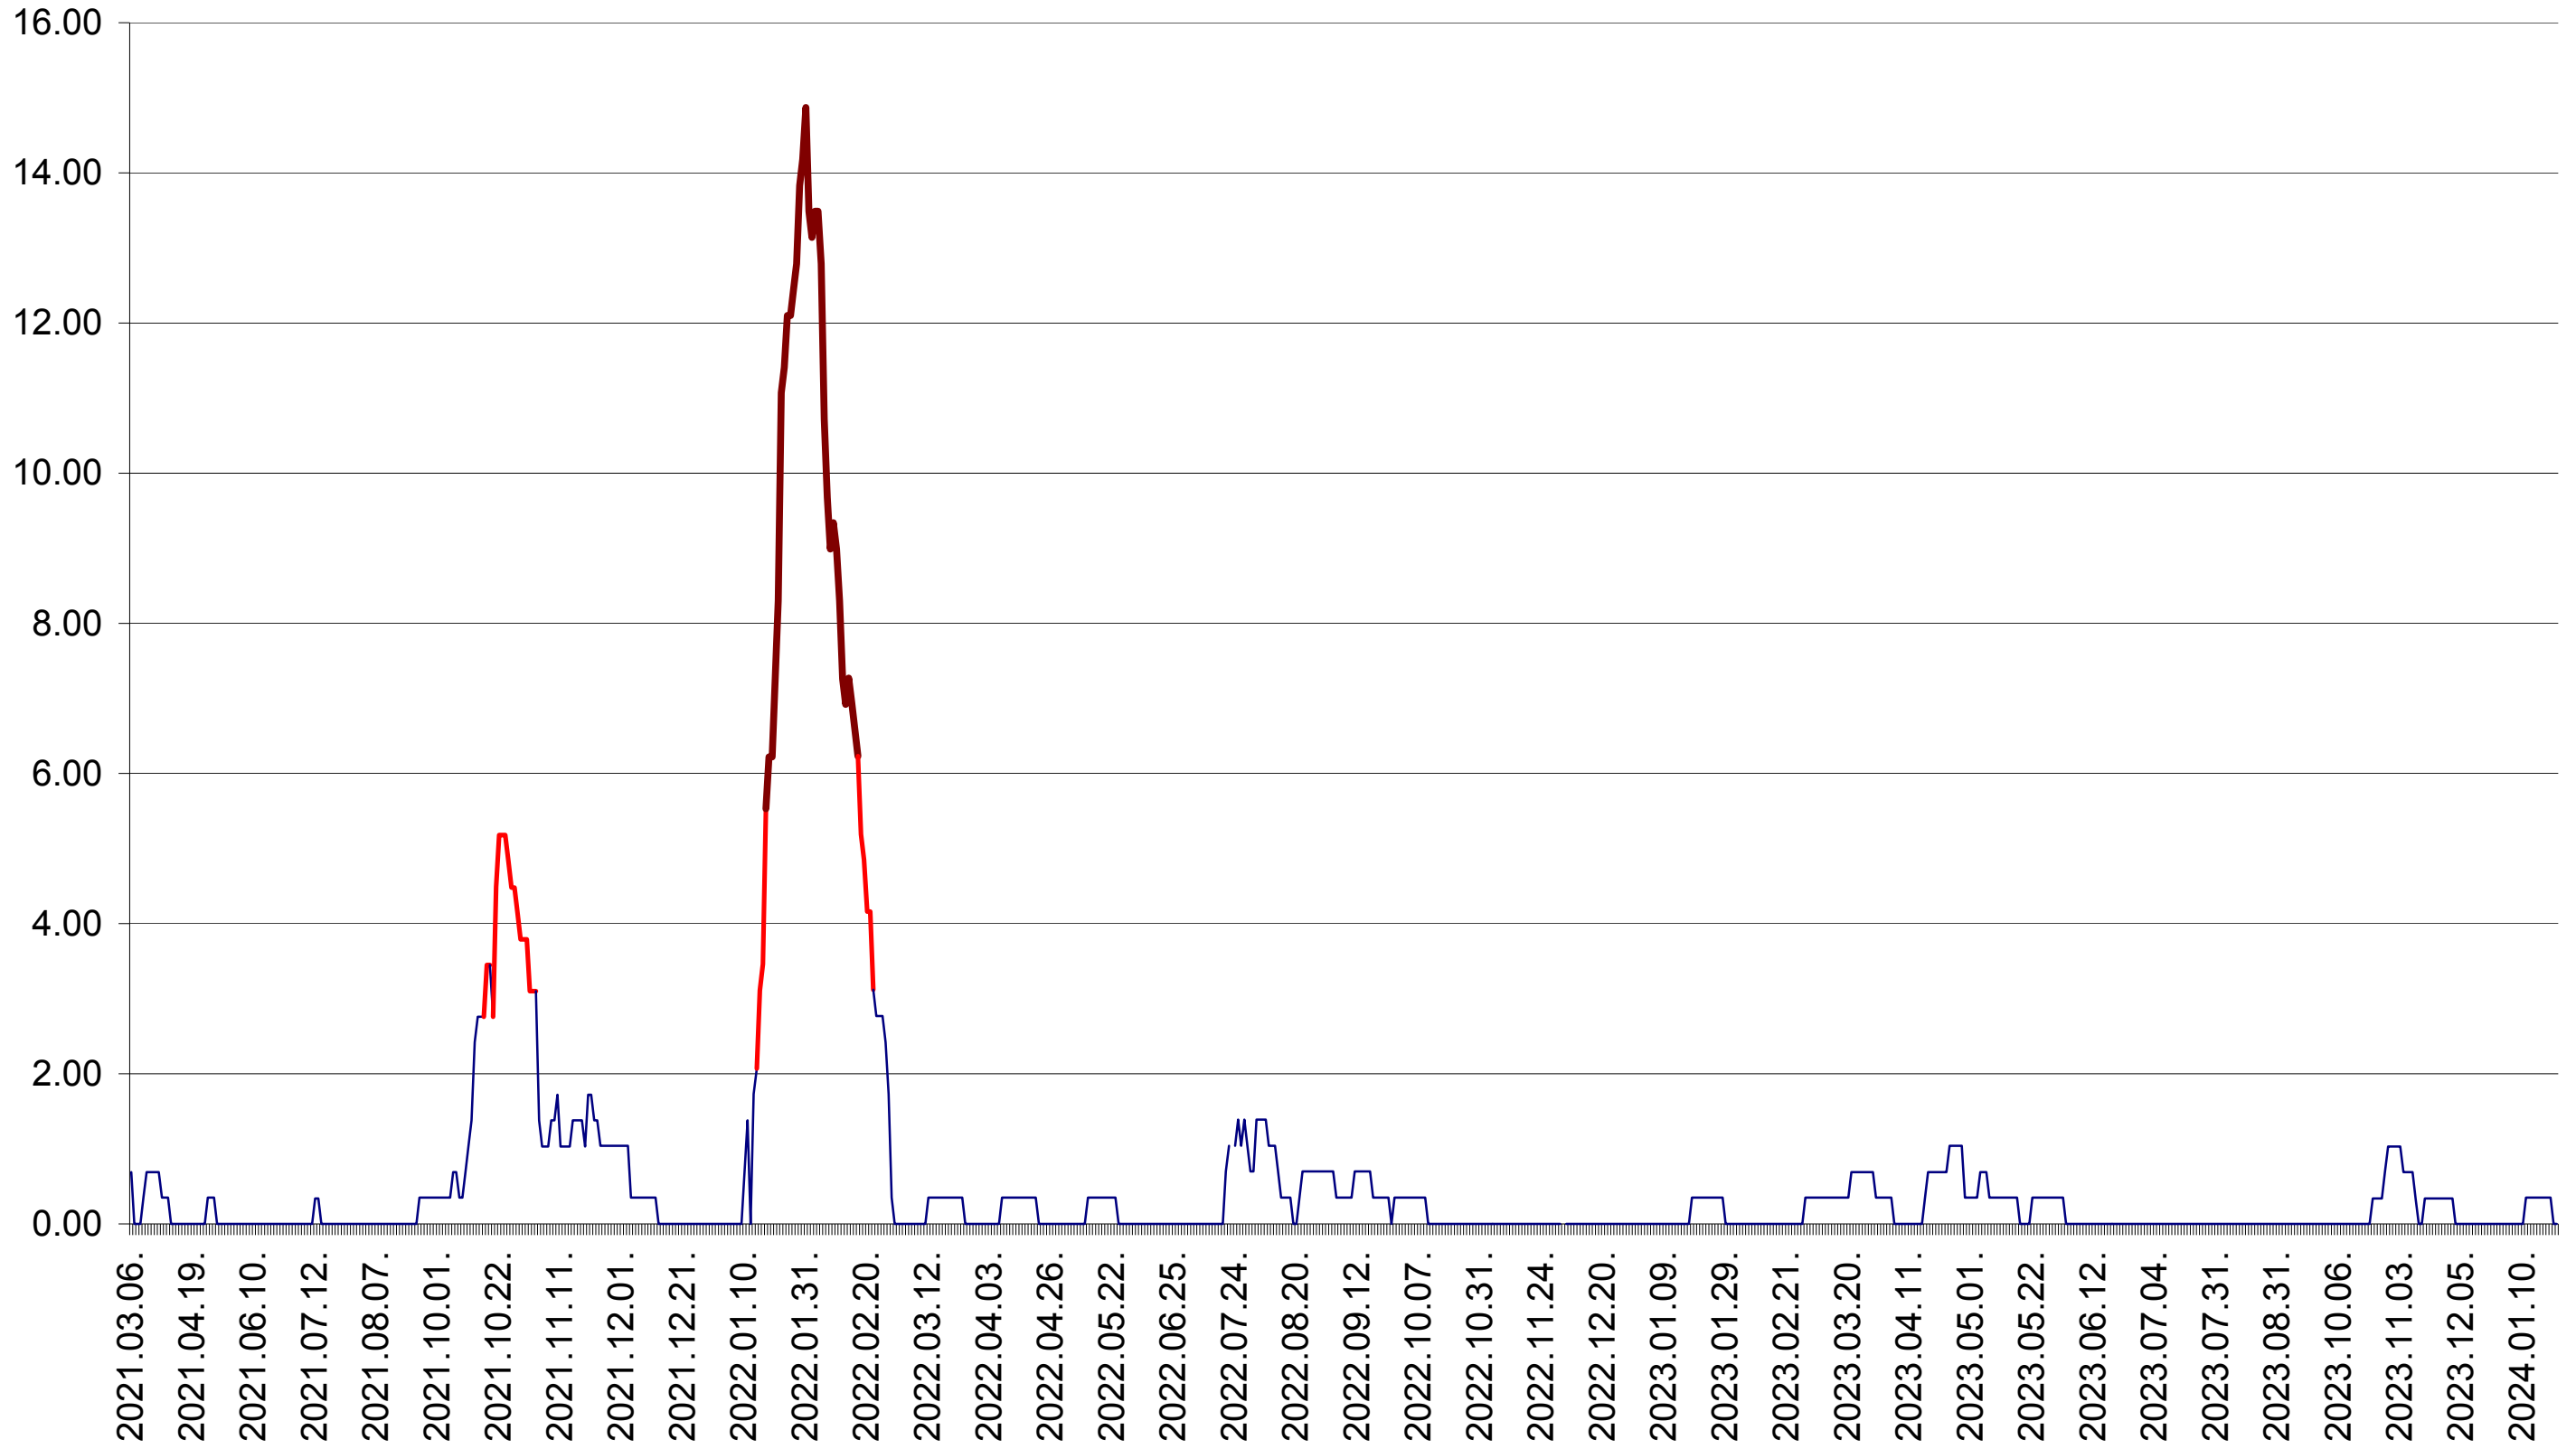

ORAȘ BĂLAN - Evolutia incidentei cumulate pe 14 zile la ‰ de locuitori
2021.03.07. - 2024.01.26.

BILBOR - Evolutia incidentei cumulate pe 14 zile la ‰ de locuitori
2021.03.07. - 2024.01.26.

ORAȘ BORSEC - Evolutia incidentei cumulate pe 14 zile la ‰ de locuitori
2021.03.07. - 2024.01.26.

BRĂDEȘTI - Evolutia incidentei cumulate pe 14 zile la ‰ de locuitori
2021.03.07. - 2024.01.26.

CĂPÂLNIȚA - Evolutia incidentei cumulate pe 14 zile la ‰ de locuitori
2021.03.07. - 2024.01.26.

CÂRȚA - Evolutia incidentei cumulate pe 14 zile la ‰ de locuitori
2021.03.07. - 2024.01.26.

CICEU - Evolutia incidentei cumulate pe 14 zile la ‰ de locuitori
2021.03.07. - 2024.01.26.

CIUCSÂNGEORGIU - Evolutia incidentei cumulate pe 14 zile la ‰ de locuitori
2021.03.07. - 2024.01.26.

CIUMANI - Evolutia incidentei cumulate pe 14 zile la ‰ de locuitori
2021.03.07. - 2024.01.26.

CORBU - Evolutia incidentei cumulate pe 14 zile la ‰ de locuitori
2021.03.07. - 2024.01.26.

CORUND - Evolutia incidentei cumulate pe 14 zile la ‰ de locuitori
2021.03.07. - 2024.01.26.

COZMENI - Evolutia incidentei cumulate pe 14 zile la ‰ de locuitori
2021.03.07. - 2024.01.26.