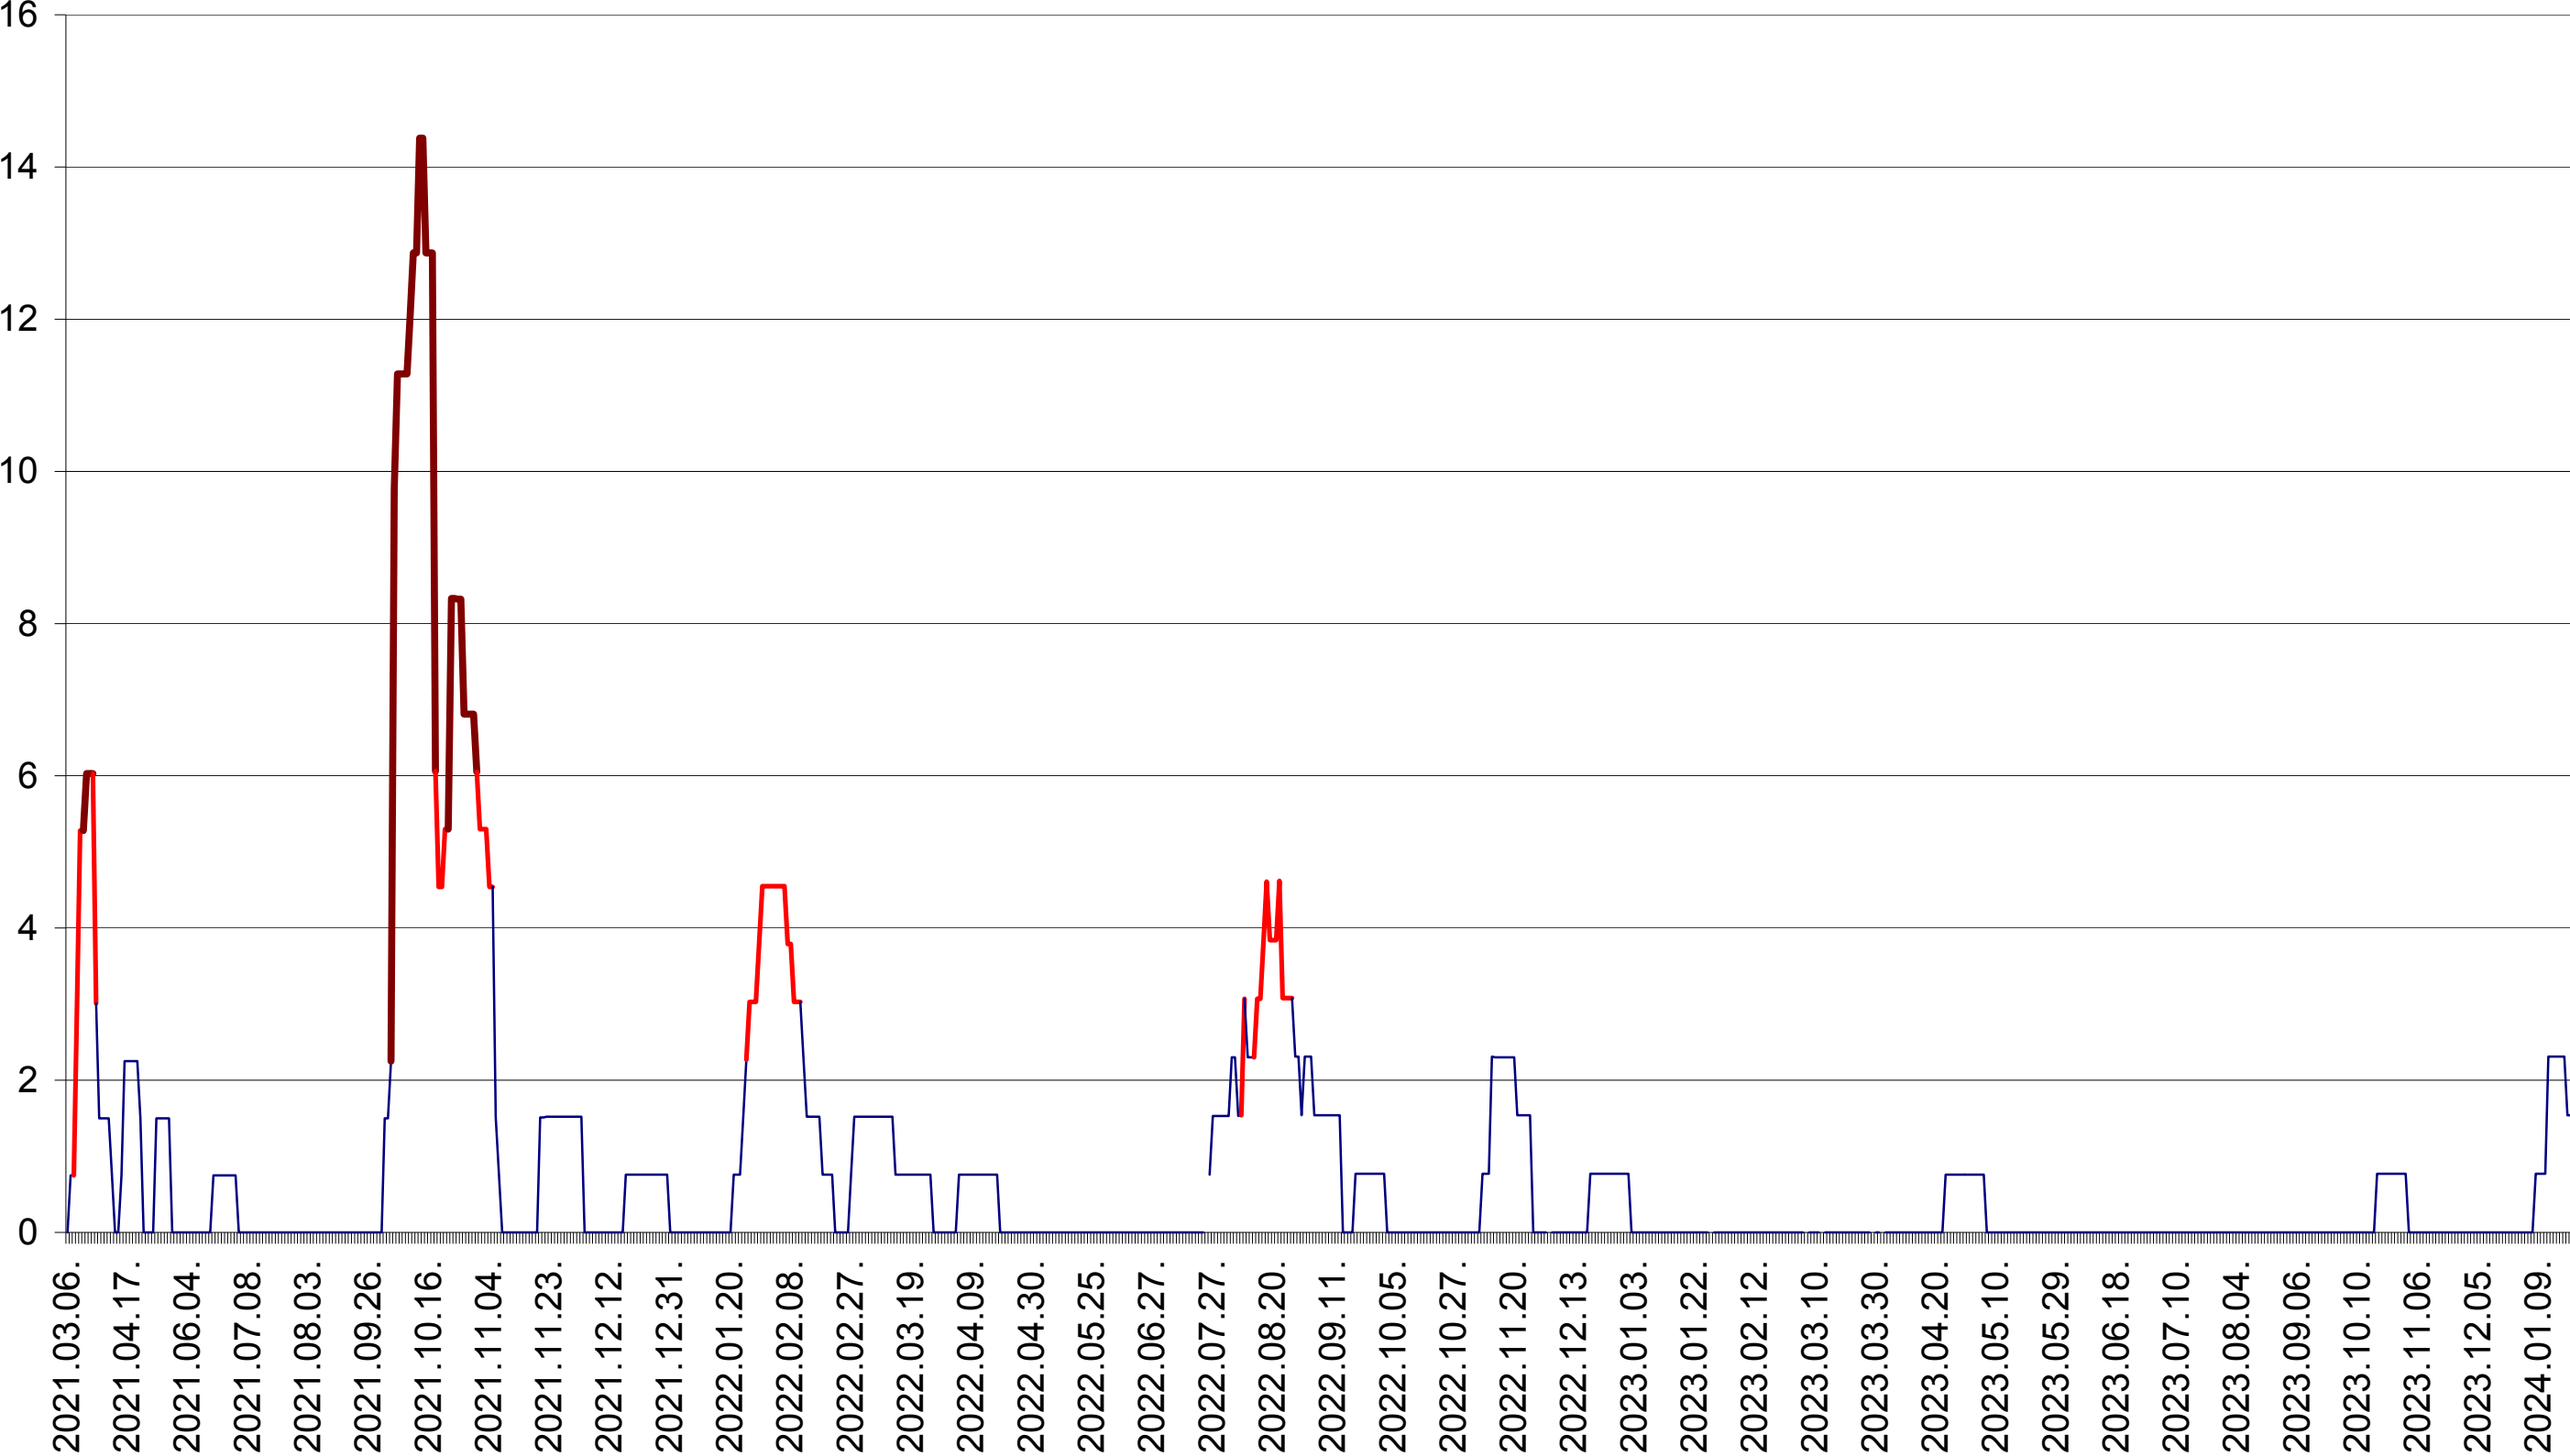

LELICENI - Evolutia incidentei cumulate pe 14 zile la ‰ de locuitori
2021.03.07. - 2024.01.26.

LUETA - Evolutia incidentei cumulate pe 14 zile la ‰ de locuitori
2021.03.07. - 2024.01.26.

LUNCA DE JOS - Evolutia incidentei cumulate pe 14 zile la ‰ de locuitori
2021.03.07. - 2024.01.26.

LUNCA DE SUS - Evolutia incidentei cumulate pe 14 zile la ‰ de locuitori
2021.03.07. - 2024.01.26.

LUPENI - Evolutia incidentei cumulate pe 14 zile la ‰ de locuitori
2021.03.07. - 2024.01.26.

MĂDĂRAȘ - Evolutia incidentei cumulate pe 14 zile la ‰ de locuitori
2021.03.07. - 2024.01.26.

MĂRTINIȘ - Evolutia incidentei cumulate pe 14 zile la ‰ de locuitori
2021.03.07. - 2024.01.26.

MEREȘTI - Evolutia incidentei cumulate pe 14 zile la ‰ de locuitori
2021.03.07. - 2024.01.26.

MUNICIPIUL MIERCUREA-CIUC - Evolutia incidentei cumulate pe 14 zile la ‰ de locuitori
2021.03.07. - 2024.01.26.

MIHĂILENI - Evolutia incidentei cumulate pe 14 zile la ‰ de locuitori
2021.03.07. - 2024.01.26.

MUGENI - Evolutia incidentei cumulate pe 14 zile la ‰ de locuitori
2021.03.07. - 2024.01.26.

OCLAND - Evolutia incidentei cumulate pe 14 zile la ‰ de locuitori
2021.03.07. - 2024.01.26.