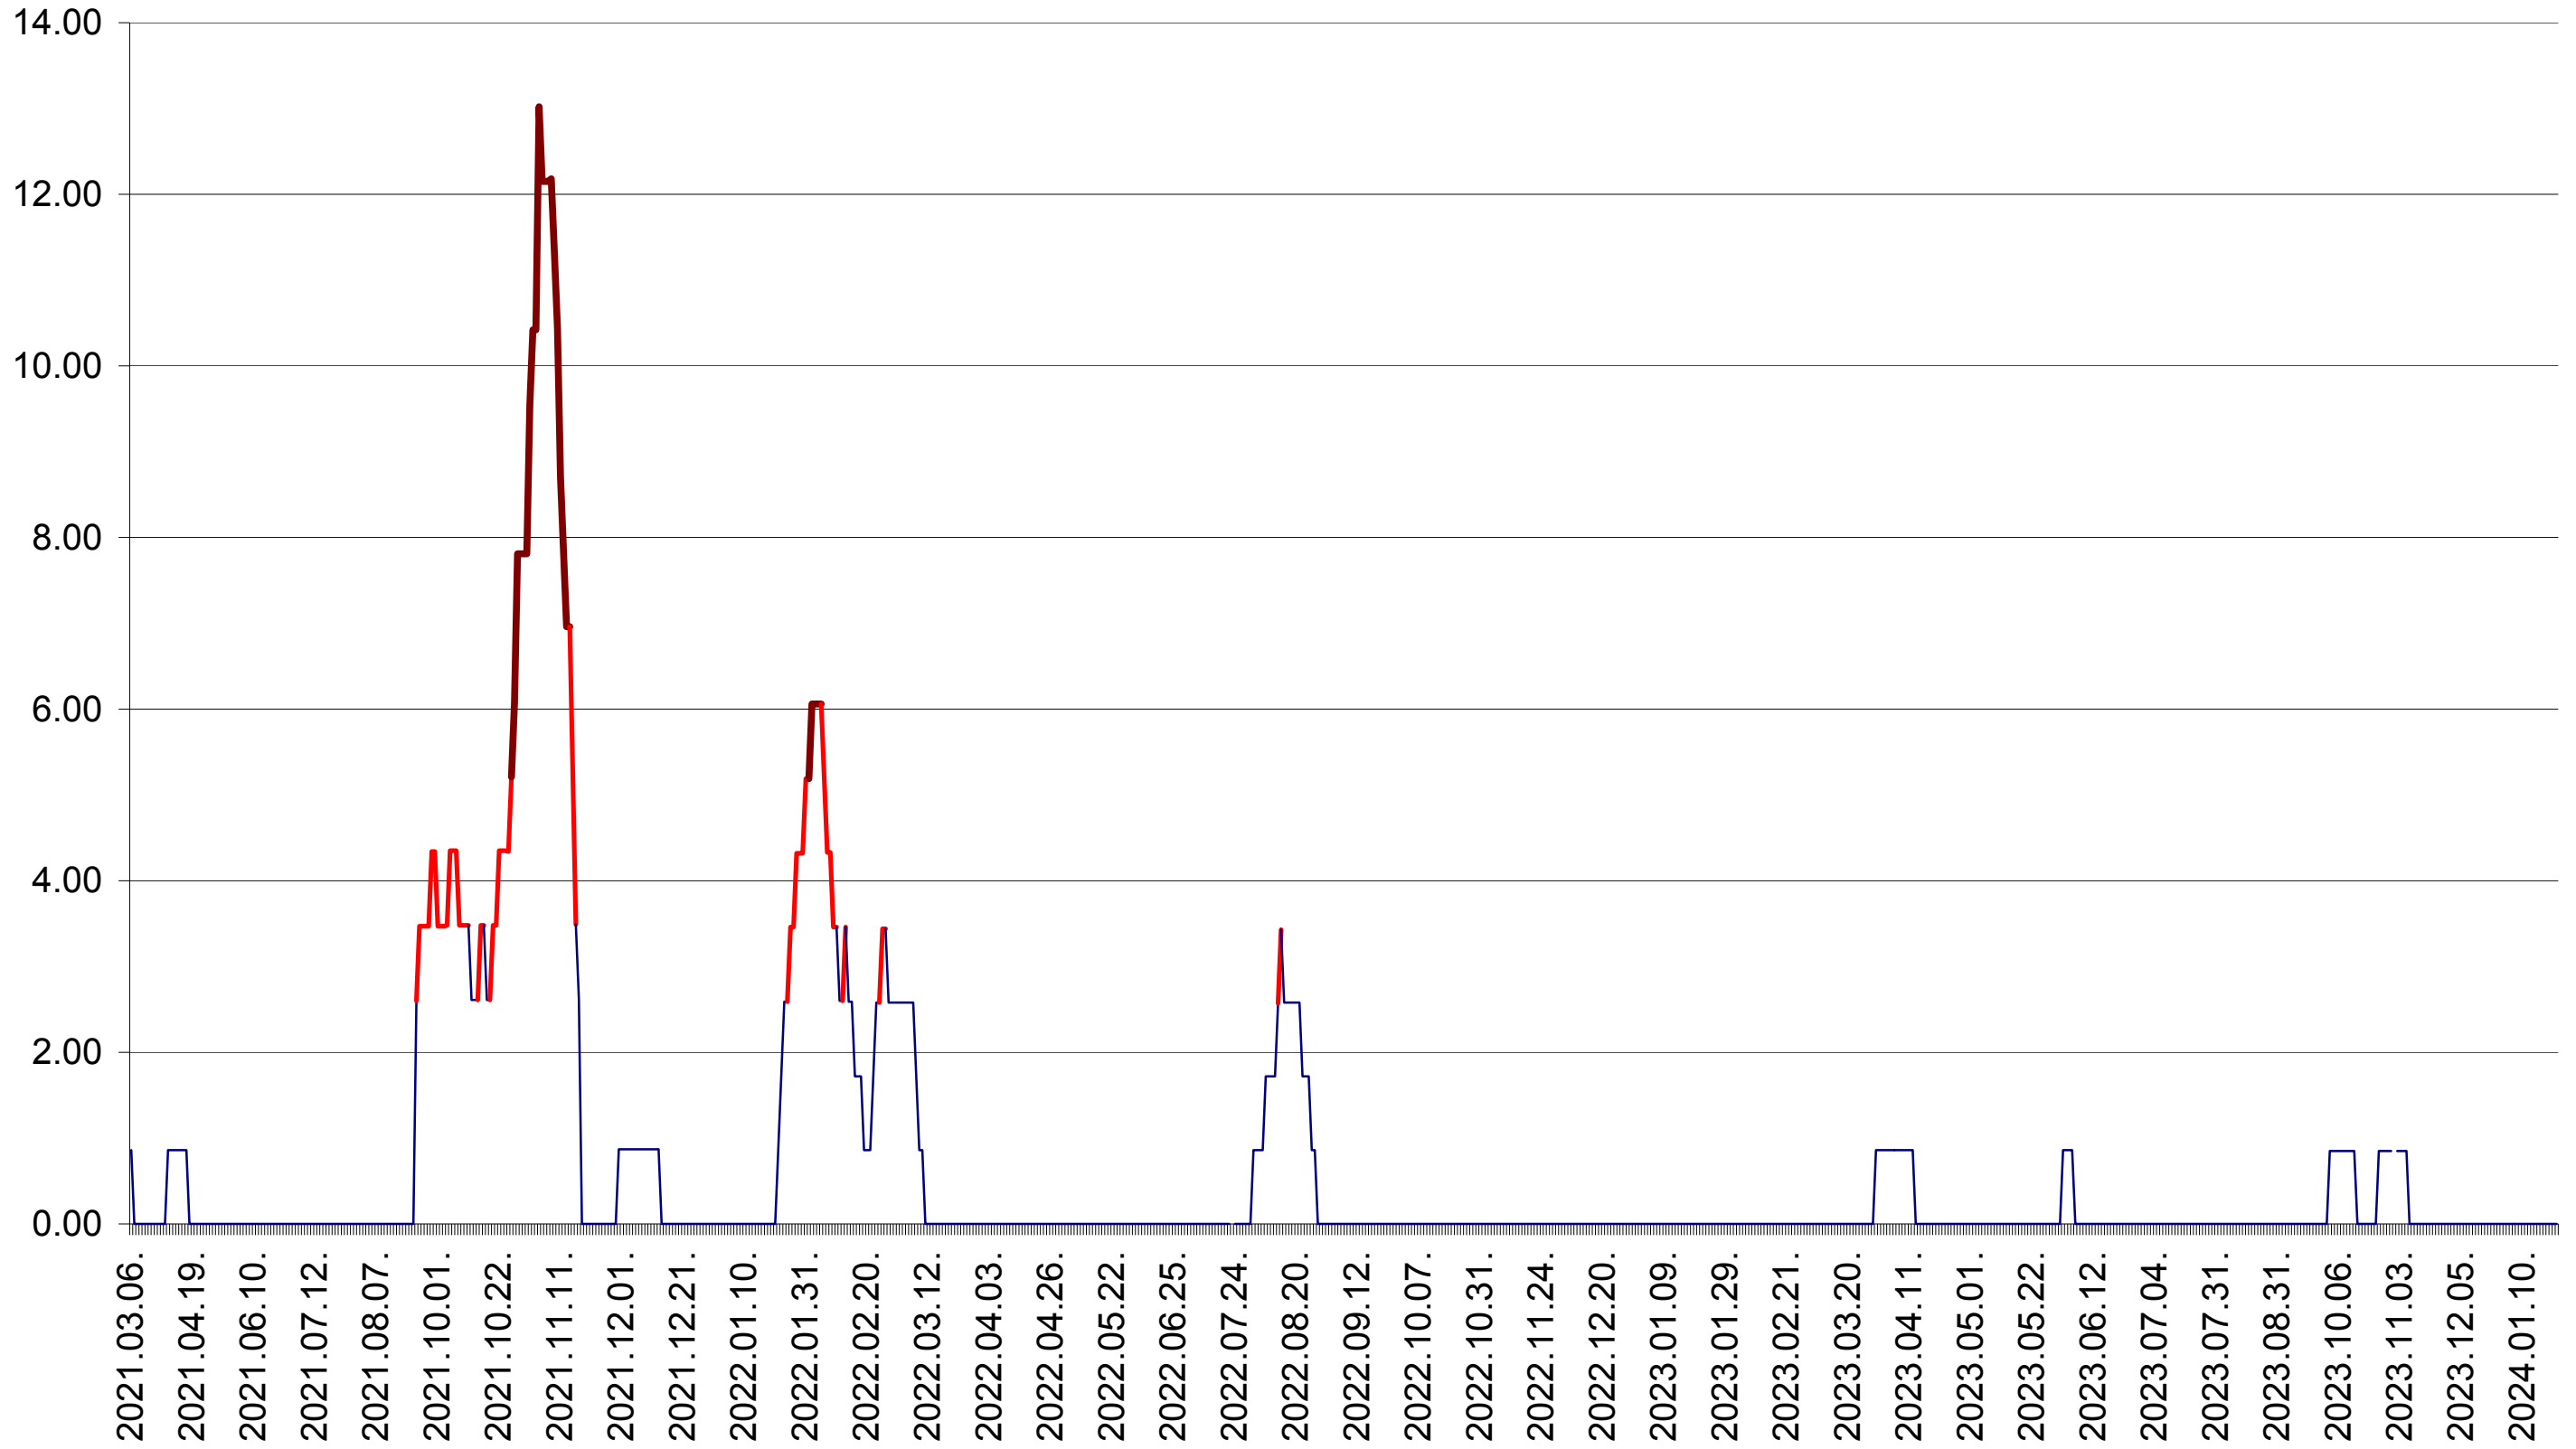

VĂRȘAG - Evolutia incidentei cumulate pe 14 zile la ‰ de locuitori
2021.03.07. - 2024.01.26.

ULIEȘ - Evolutia incidentei cumulate pe 14 zile la ‰ de locuitori
2021.03.07. - 2024.01.26.