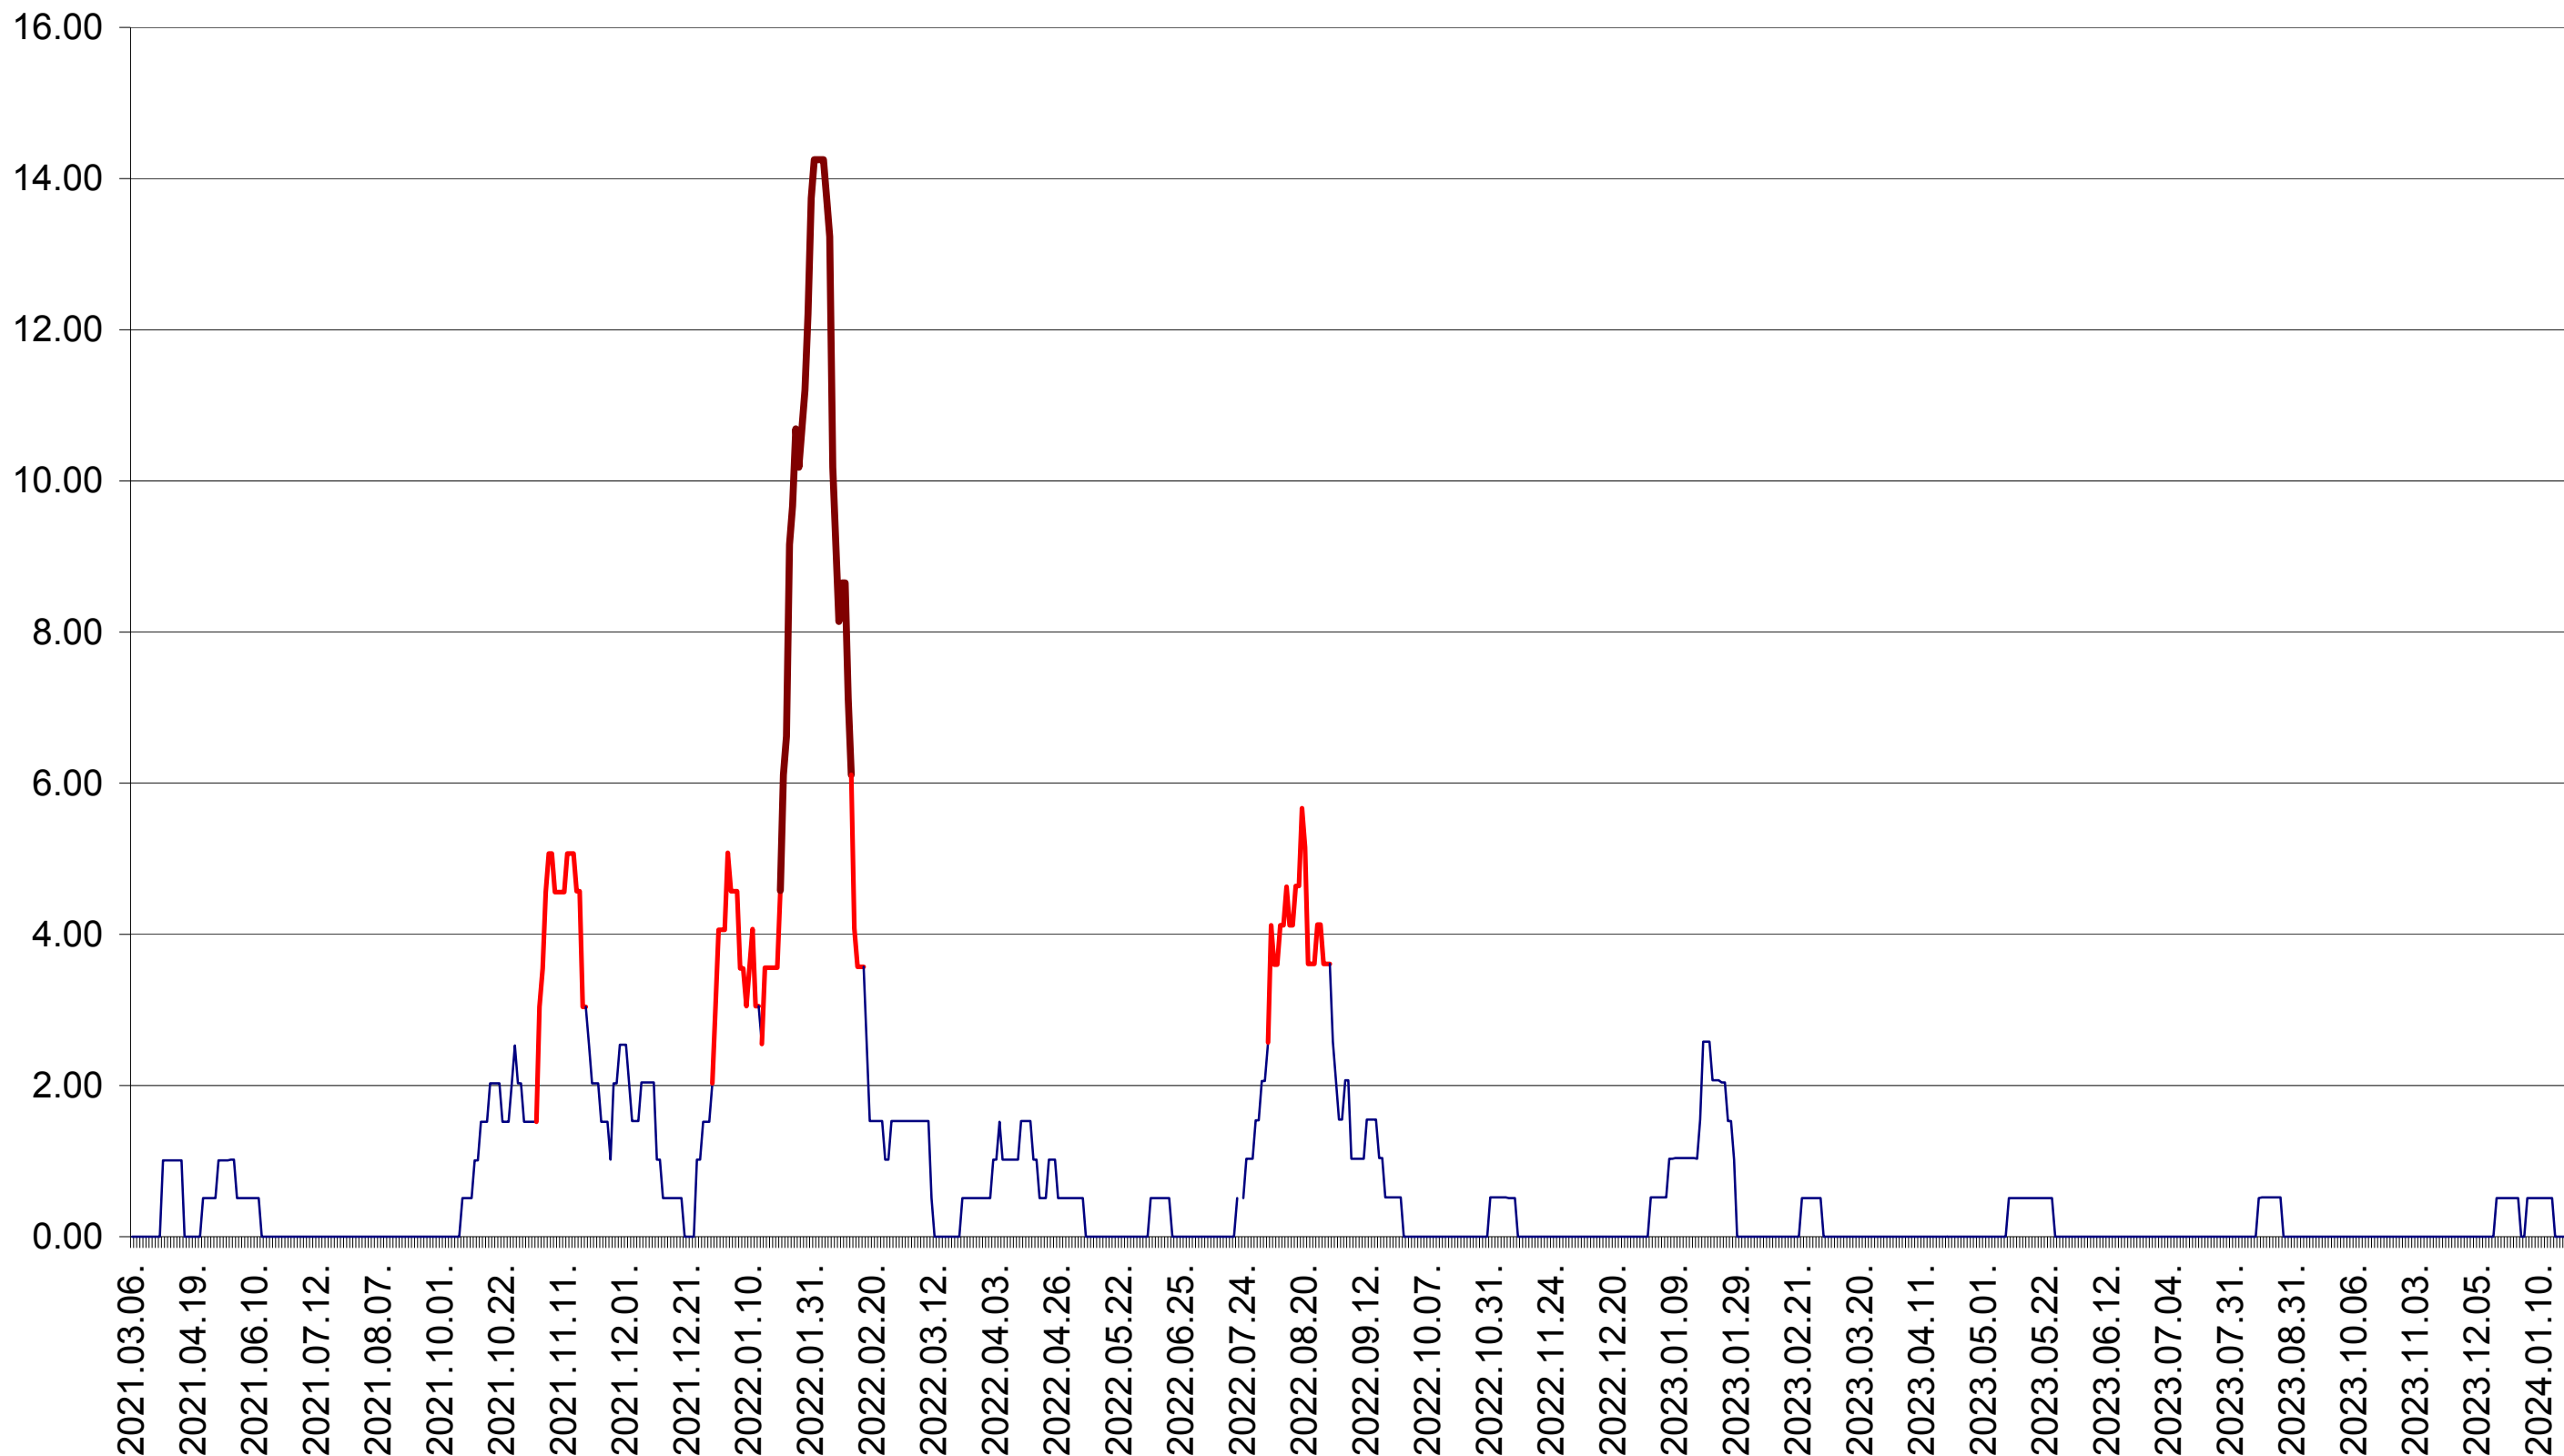

TUȘNAD - Evolutia incidentei cumulate pe 14 zile la ‰ de locuitori
2021.03.07. - 2024.01.26.

ULIEȘ - Evolutia incidentei cumulate pe 14 zile la ‰ de locuitori
2021.03.07. - 2024.01.26.

VĂRȘAG - Evolutia incidentei cumulate pe 14 zile la ‰ de locuitori
2021.03.07. - 2024.01.26.

ORAȘ VLĂHIȚA - Evoluția incidentei cumulate pe 14 zile la ‰ de locuitori
2021.03.07. - 2024.01.26.

VOȘLĂBENI - Evolutia incidentei cumulate pe 14 zile la ‰ de locuitori
2021.03.07. - 2024.01.26.

ZETEA - Evolutia incidentei cumulate pe 14 zile la ‰ de locuitori
2021.03.07. - 2024.01.26.