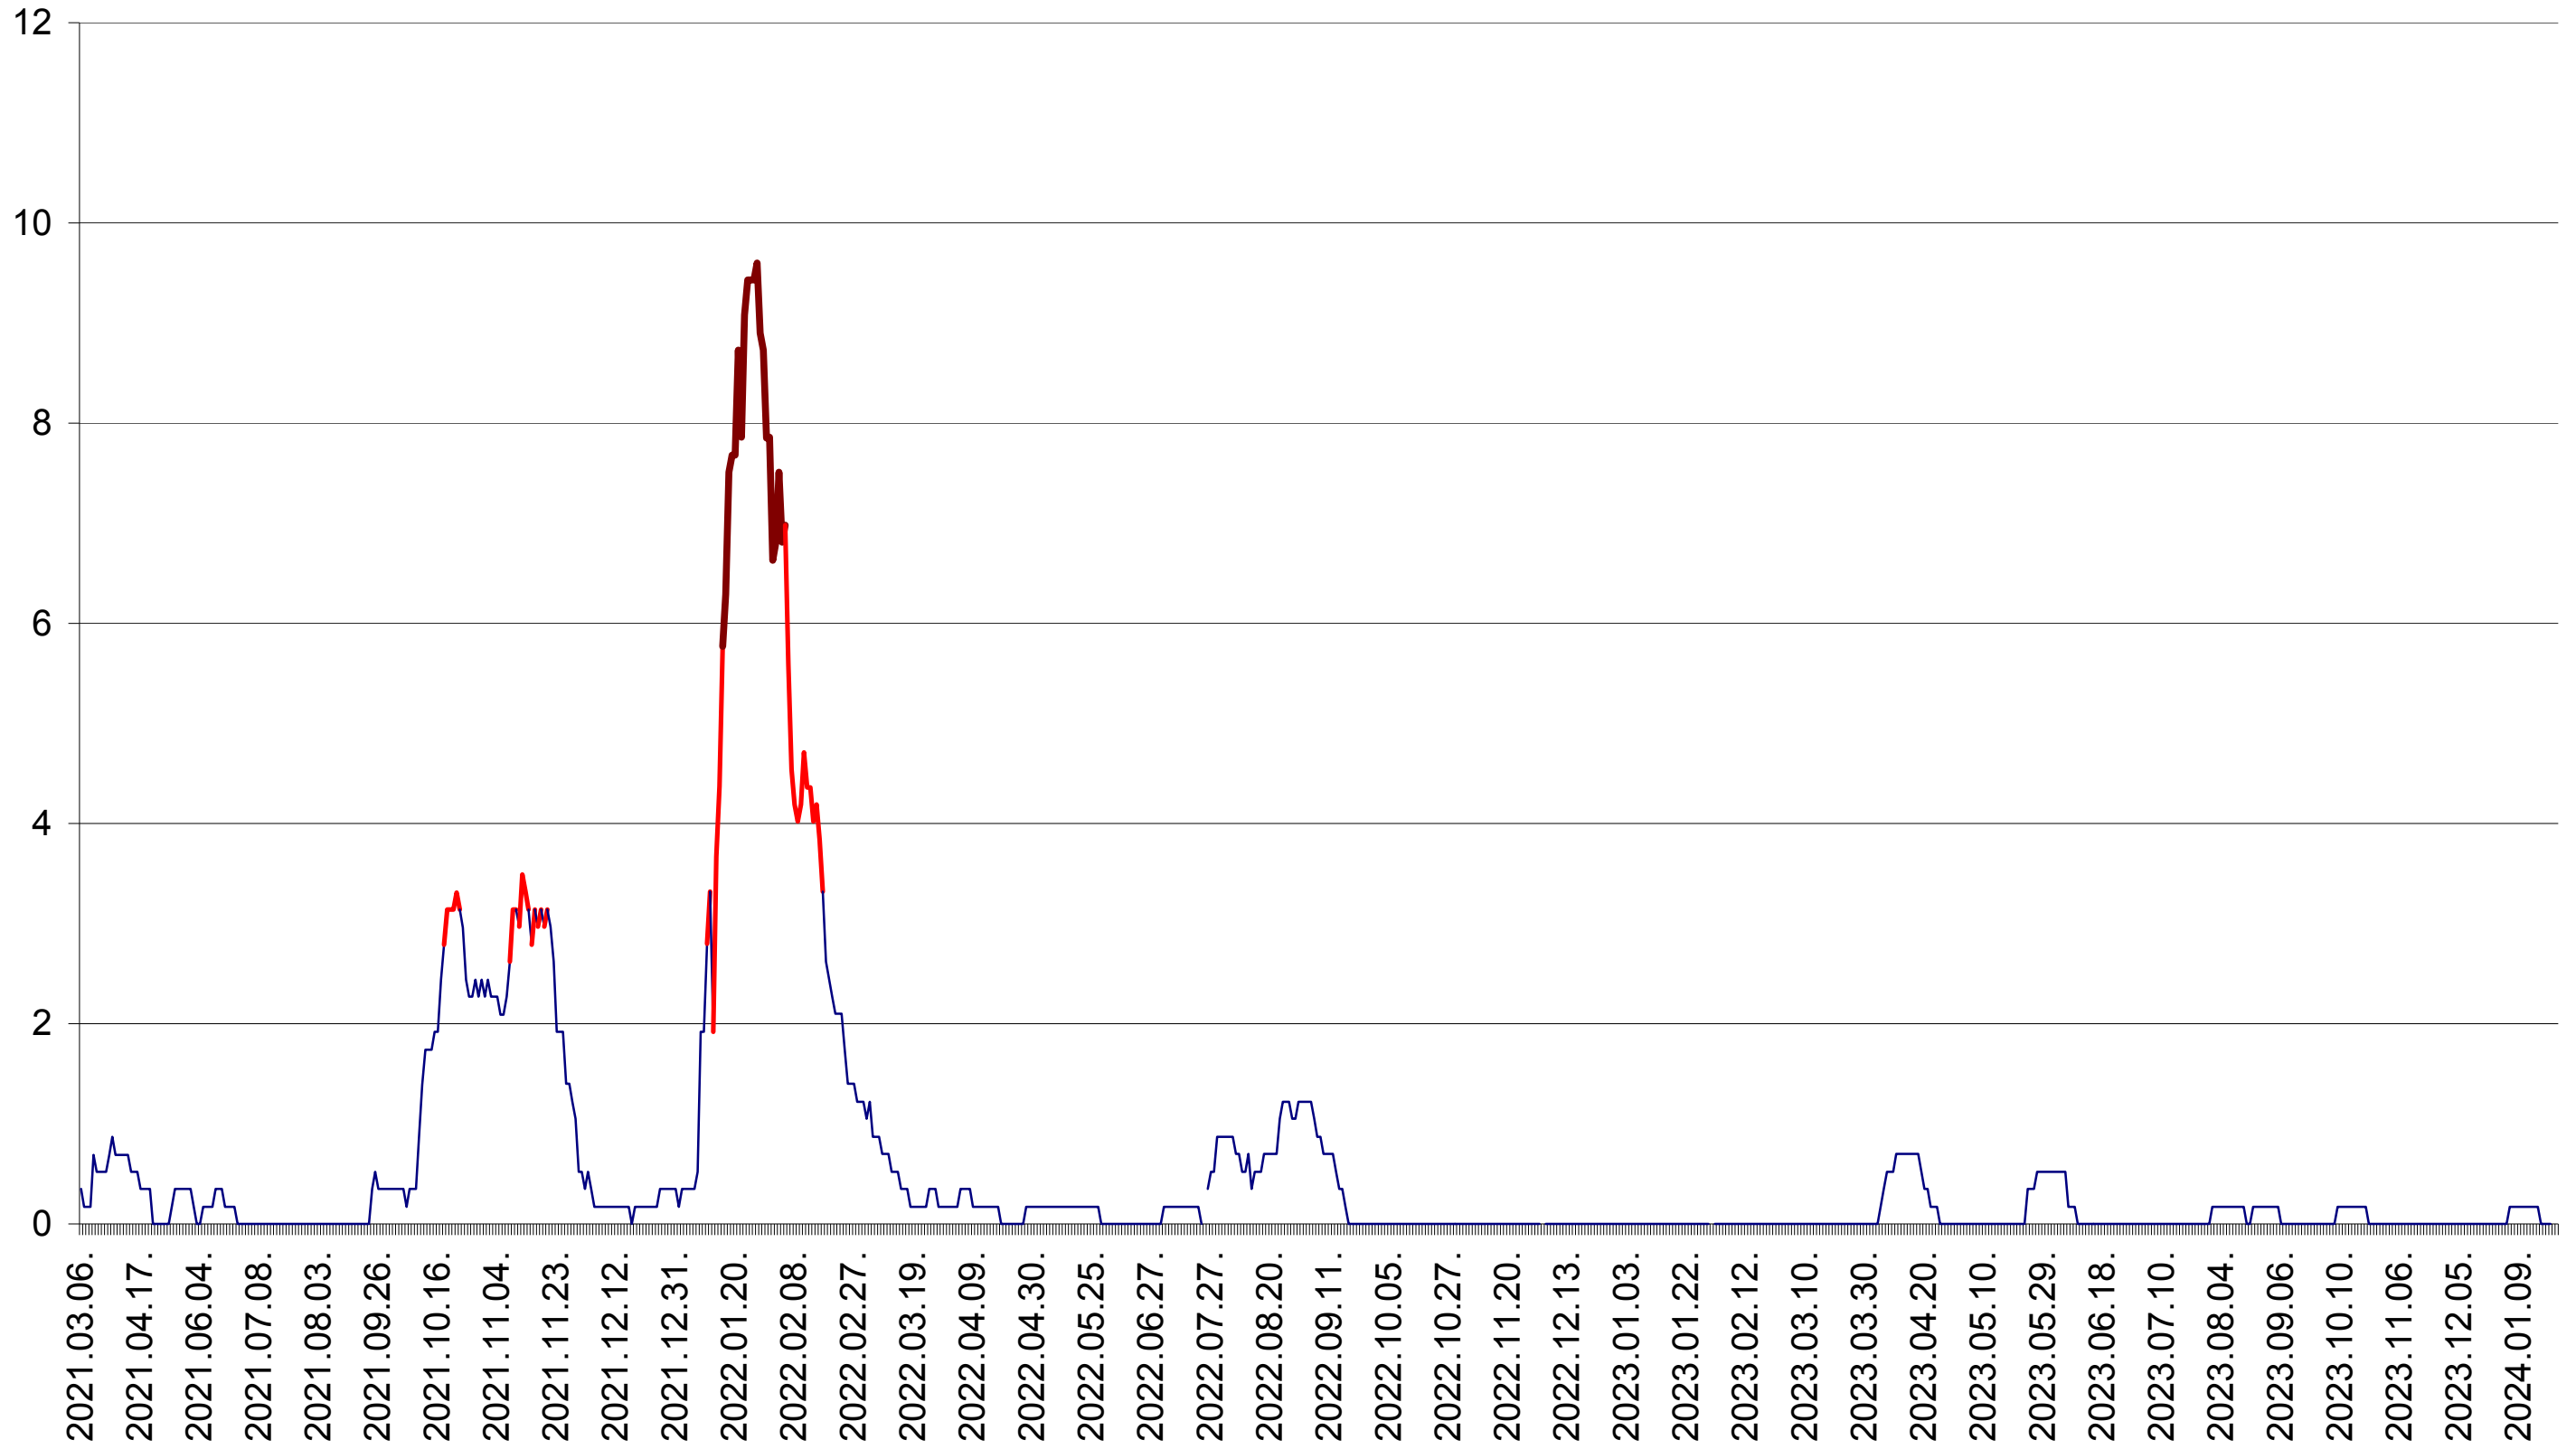

DÂRJIU - Evolutia incidentei cumulate pe 14 zile la ‰ de locuitori
2021.03.07. - 2024.01.26.

DEALU - Evolutia incidentei cumulate pe 14 zile la ‰ de locuitori
2021.03.07. - 2024.01.26.

DITRĂU - Evolutia incidentei cumulate pe 14 zile la ‰ de locuitori
2021.03.07. - 2024.01.26.

FELICENI - Evolutia incidentei cumulate pe 14 zile la ‰ de locuitori
2021.03.07. - 2024.01.26.

FRUMOASA - Evolutia incidentei cumulate pe 14 zile la ‰ de locuitori
2021.03.07. - 2024.01.26.

GĂLĂUȚAȘ - Evolutia incidentei cumulate pe 14 zile la ‰ de locuitori
2021.03.07. - 2024.01.26.

MUNICIPIUL GHEORGHENI - Evolutia incidentei cumulate pe 14 zile la ‰ de locuitori
2021.03.07. - 2024.01.26.

JOSENI - Evolutia incidentei cumulate pe 14 zile la ‰ de locuitori
2021.03.07. - 2024.01.26.

LĂZAREA - Evolutia incidentei cumulate pe 14 zile la ‰ de locuitori
2021.03.07. - 2024.01.26.

LELICENI - Evolutia incidentei cumulate pe 14 zile la ‰ de locuitori
2021.03.07. - 2024.01.26.

LUETA - Evolutia incidentei cumulate pe 14 zile la ‰ de locuitori
2021.03.07. - 2024.01.26.

LUNCA DE JOS - Evolutia incidentei cumulate pe 14 zile la ‰ de locuitori
2021.03.07. - 2024.01.26.