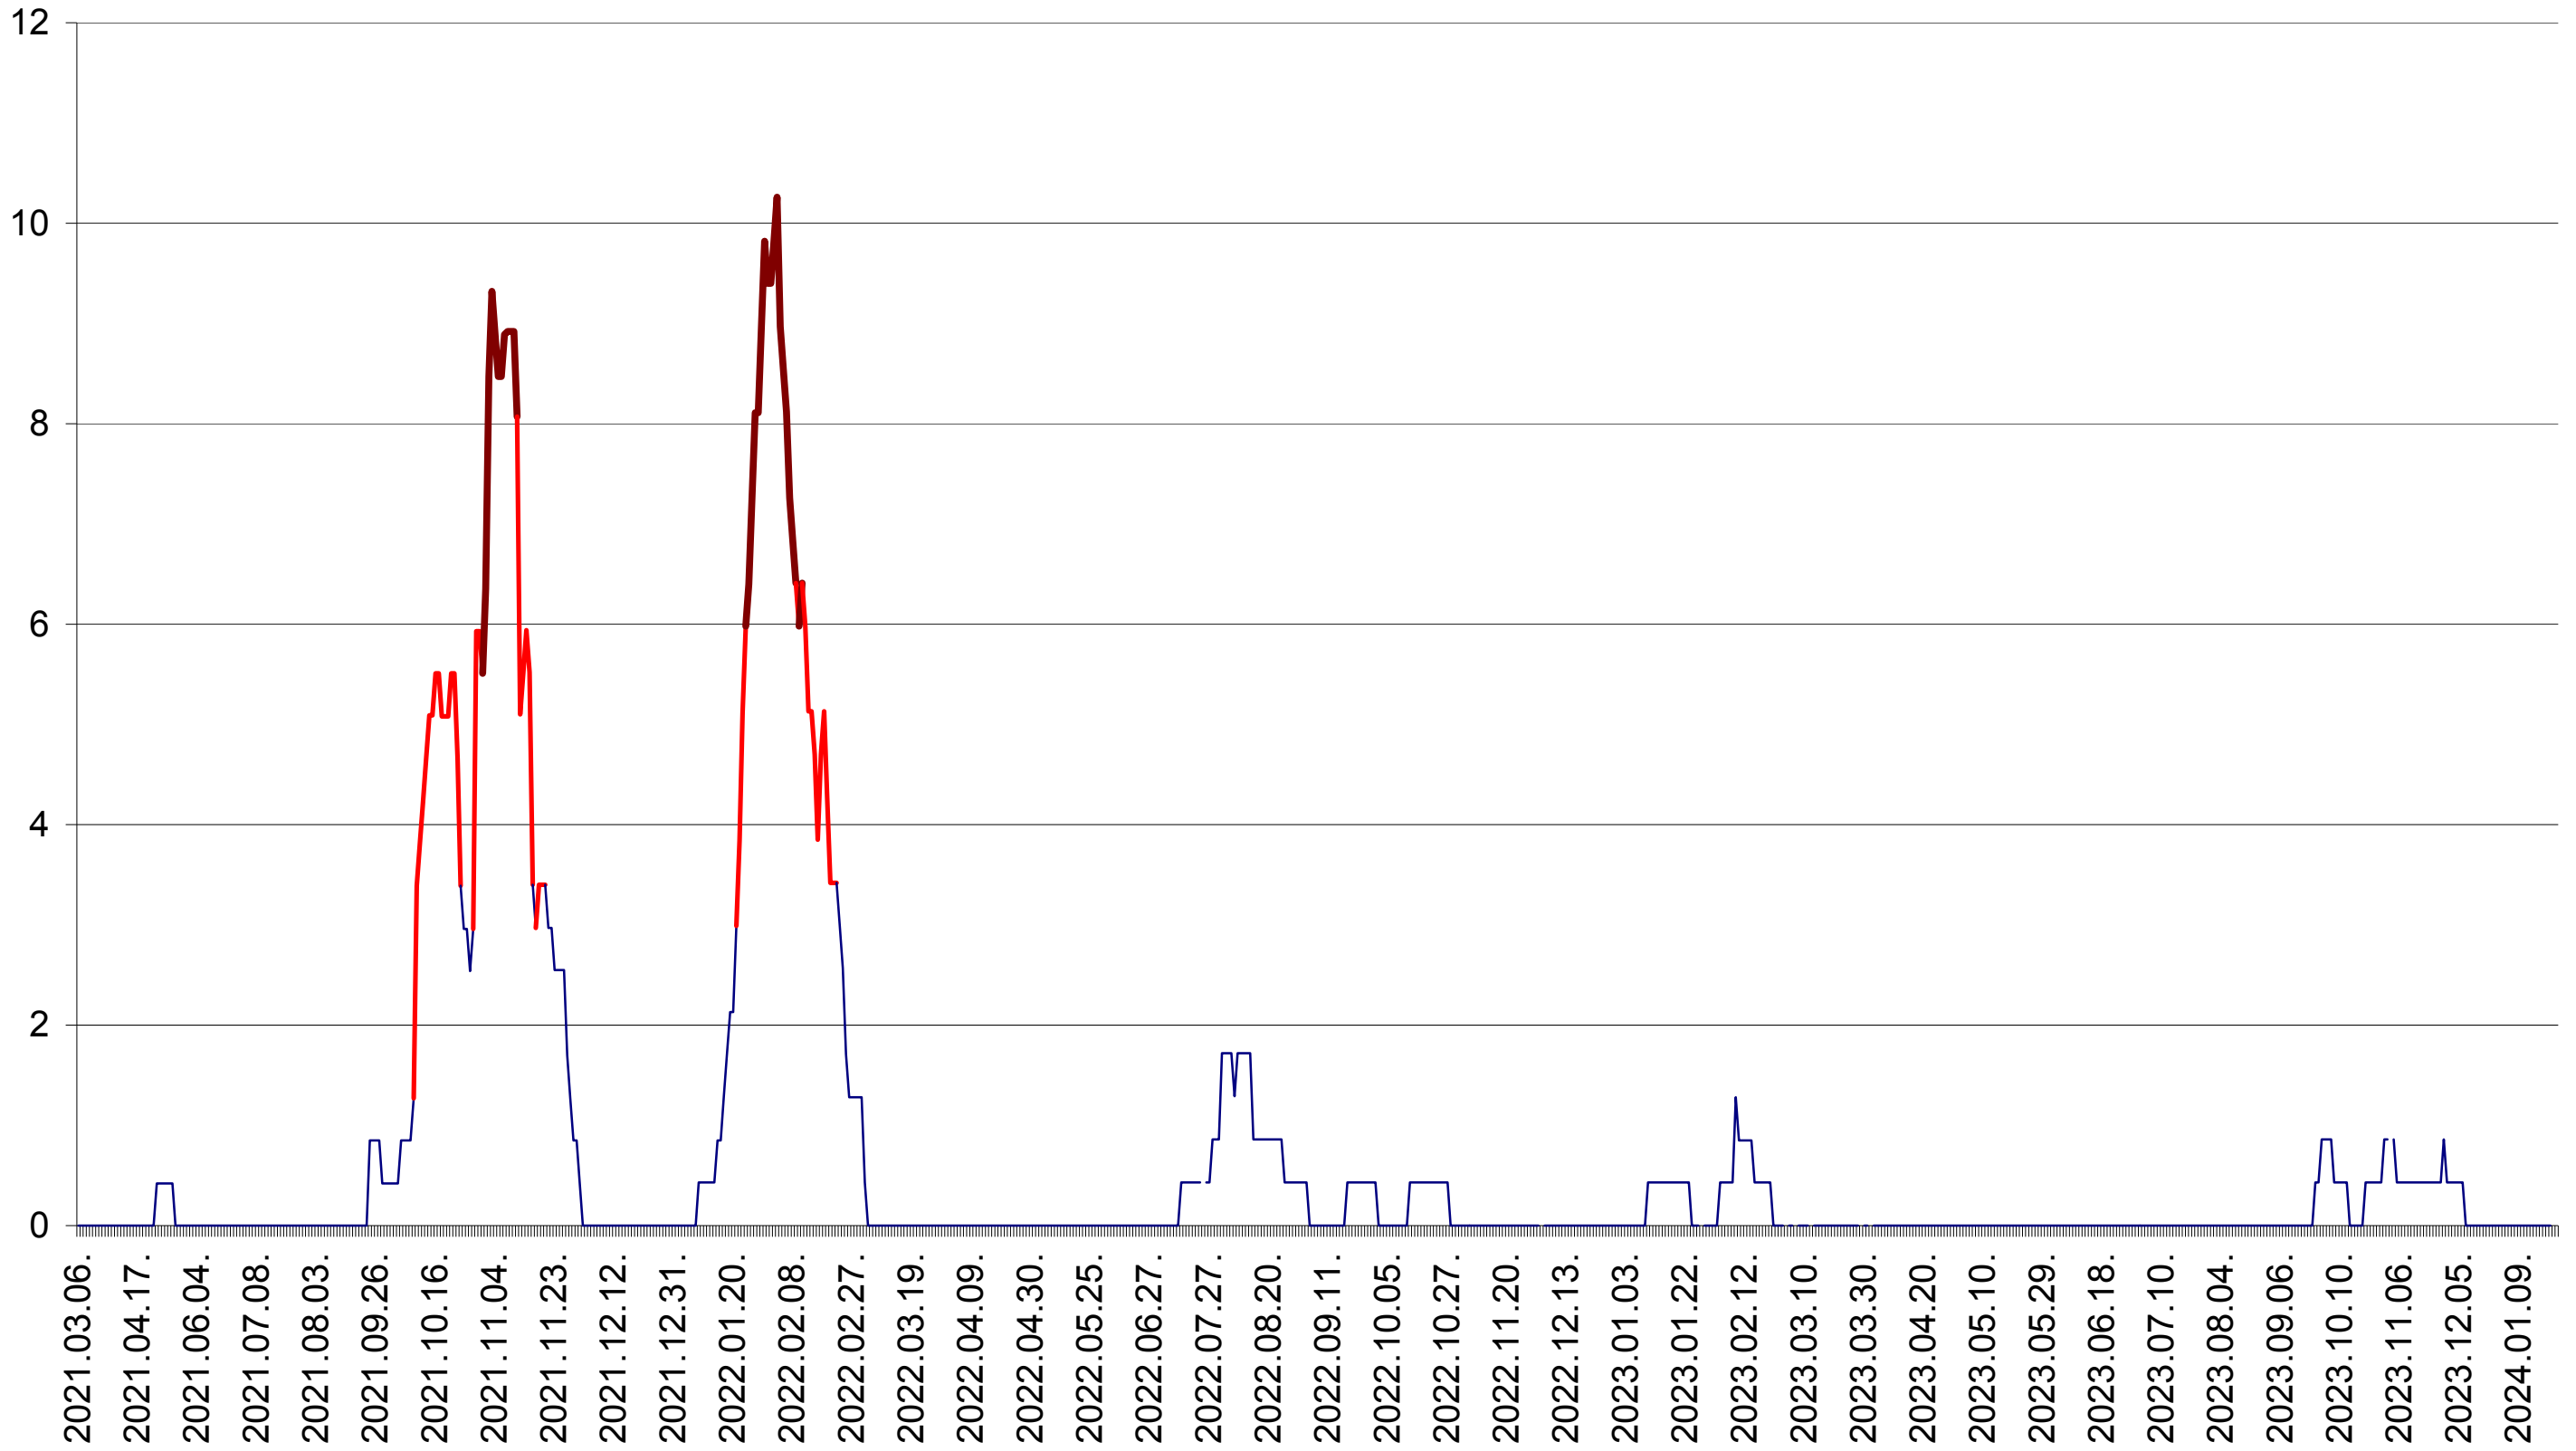

RACU - Evolutia incidentei cumulate pe 14 zile la ‰ de locuitori
2021.03.07. - 2024.01.26.

REMETEA - Evolutia incidentei cumulate pe 14 zile la ‰ de locuitori
2021.03.07. - 2024.01.26.

SĂCEL - Evolutia incidentei cumulate pe 14 zile la ‰ de locuitori
2021.03.07. - 2024.01.26.

SÂNCRĂIENI - Evolutia incidentei cumulate pe 14 zile la ‰ de locuitori
2021.03.07. - 2024.01.26.

SÂNDOMIC - Evolutia incidentei cumulate pe 14 zile la ‰ de locuitori
2021.03.07. - 2024.01.26.

SÂNMARTIN - Evolutia incidentei cumulate pe 14 zile la ‰ de locuitori
2021.03.07. - 2024.01.26.