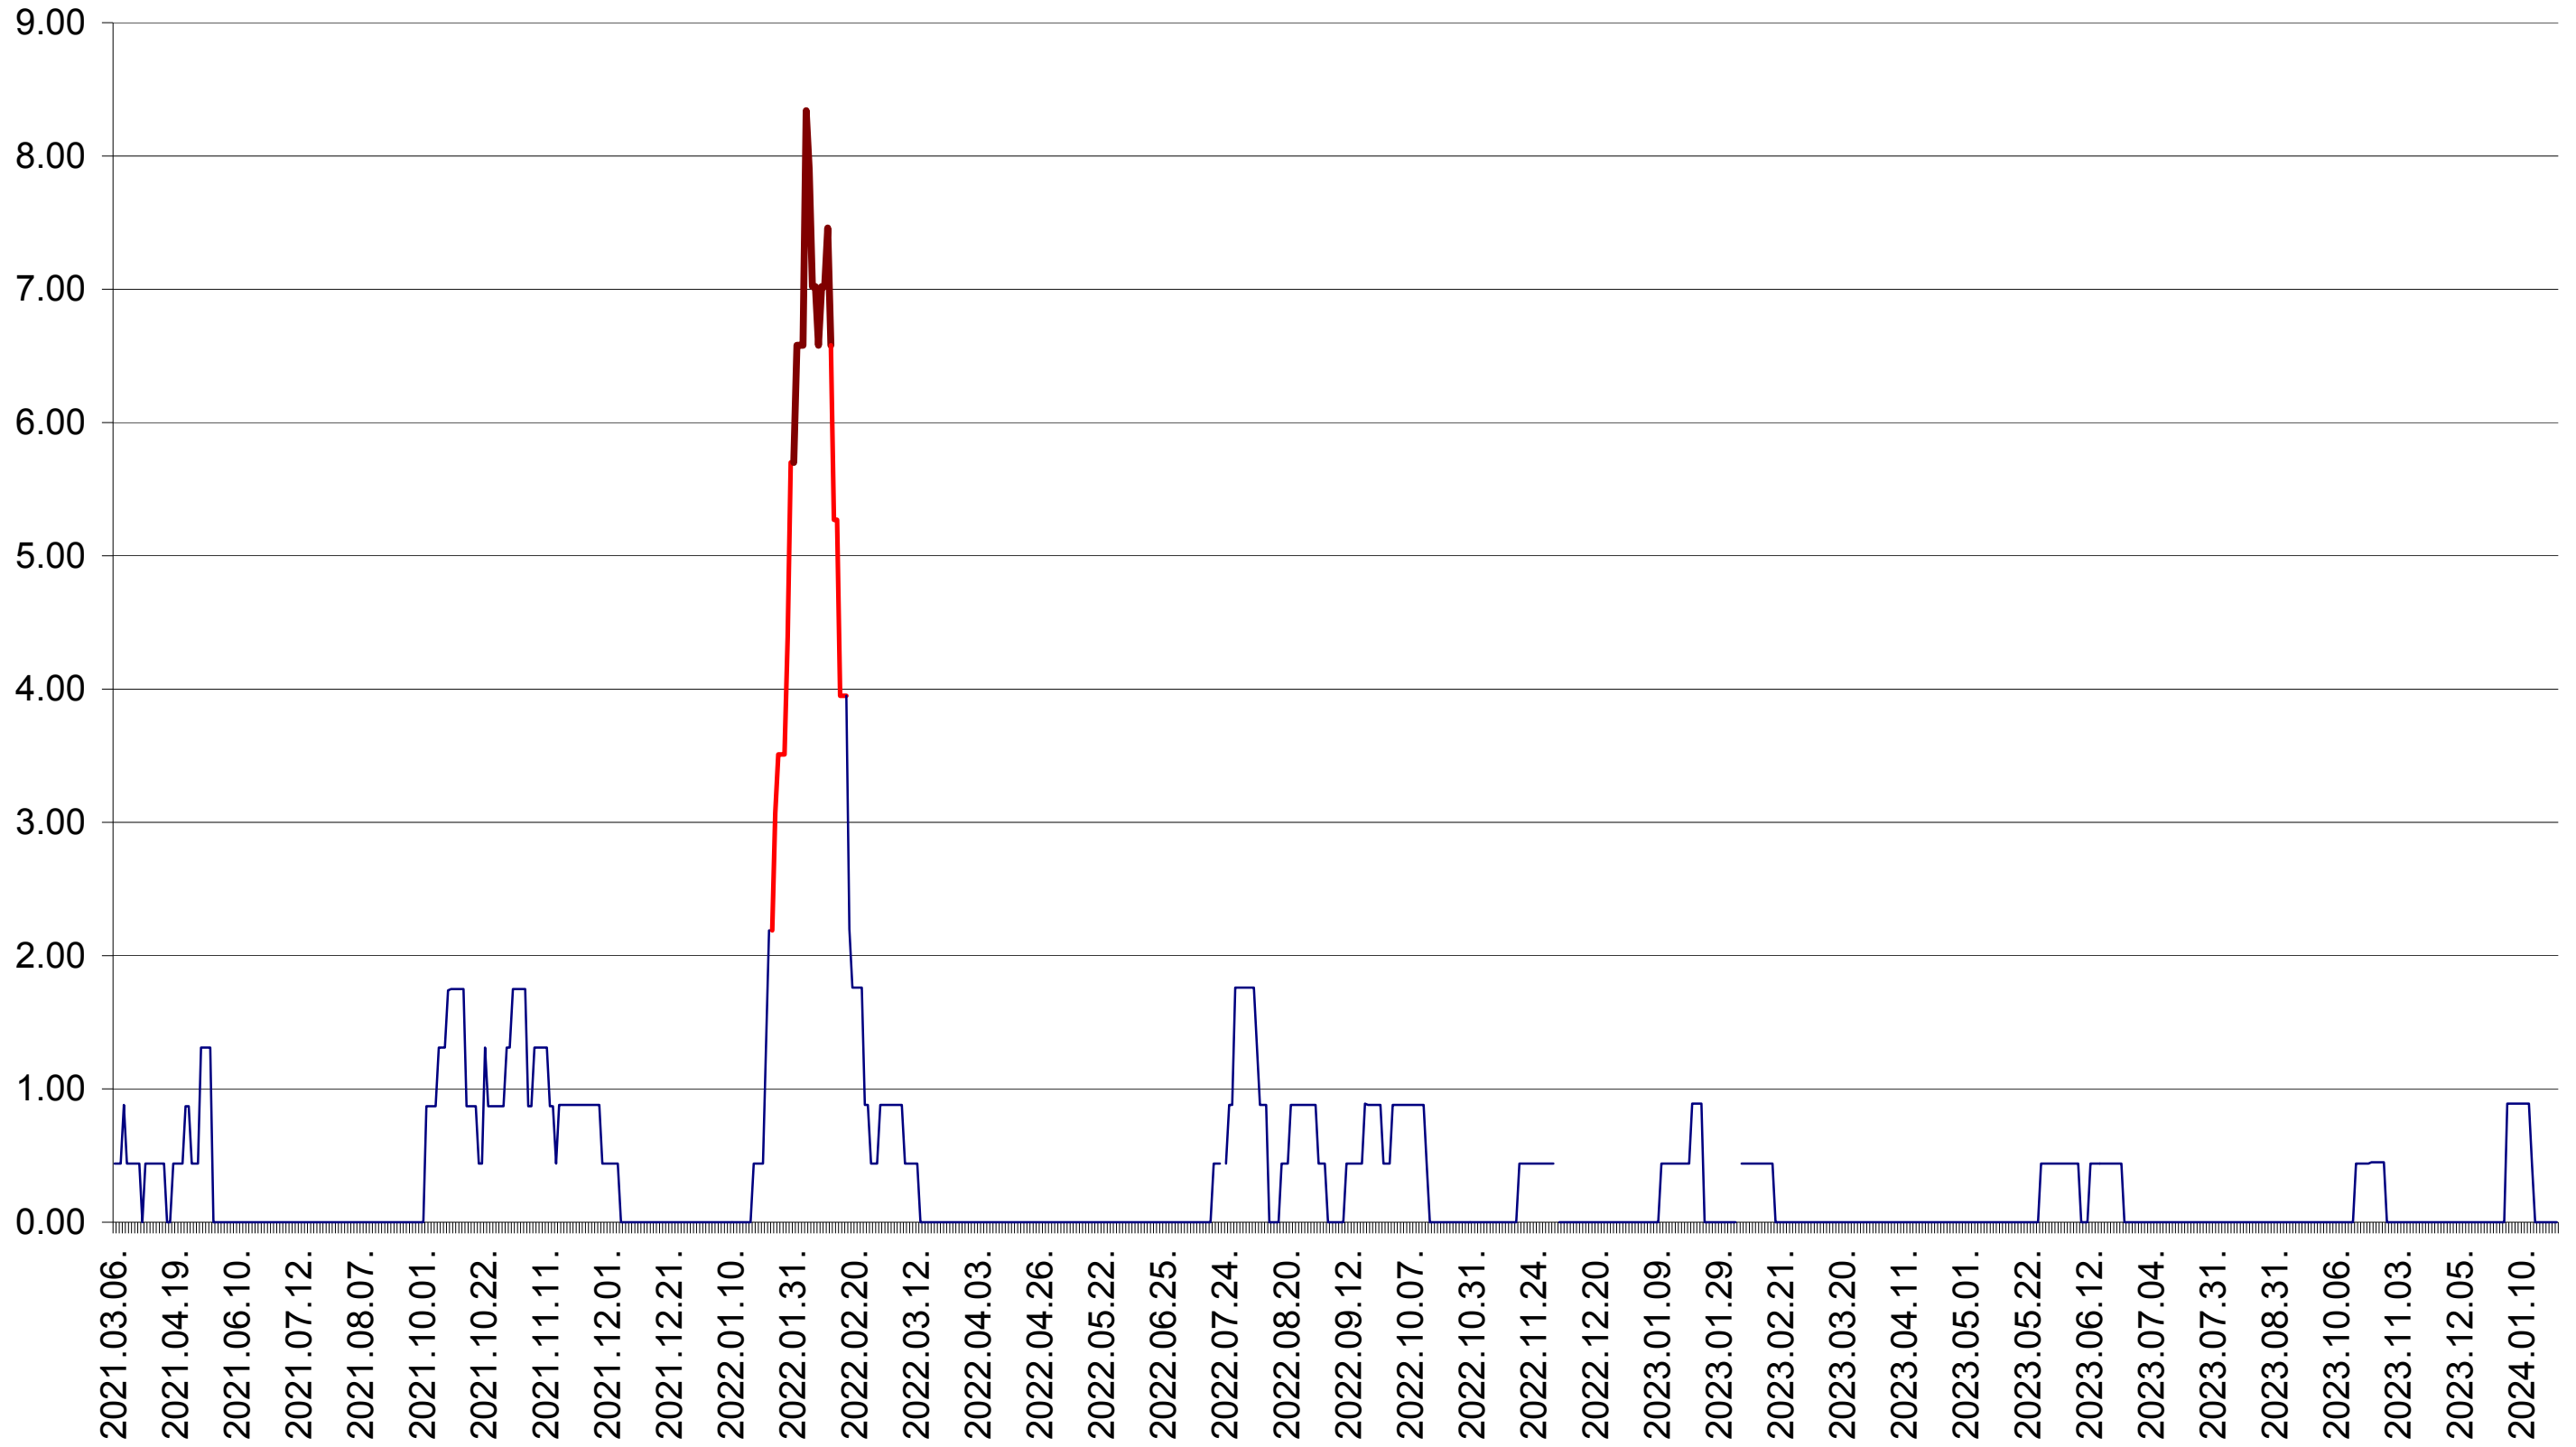

ORAȘ BĂLAN - Evolutia incidentei cumulate pe 14 zile la ‰ de locuitori
2021.03.07. - 2024.01.26.

BILBOR - Evolutia incidentei cumulate pe 14 zile la ‰ de locuitori
2021.03.07. - 2024.01.26.

ORAȘ BORSEC - Evolutia incidentei cumulate pe 14 zile la ‰ de locuitori
2021.03.07. - 2024.01.26.

BRĂDEȘTI - Evolutia incidentei cumulate pe 14 zile la ‰ de locuitori
2021.03.07. - 2024.01.26.

CĂPÂLNIȚA - Evolutia incidentei cumulate pe 14 zile la ‰ de locuitori
2021.03.07. - 2024.01.26.

CÂRȚA - Evolutia incidentei cumulate pe 14 zile la ‰ de locuitori
2021.03.07. - 2024.01.26.

CICEU - Evolutia incidentei cumulate pe 14 zile la ‰ de locuitori
2021.03.07. - 2024.01.26.

CIUCSÂNGEORGIU - Evolutia incidentei cumulate pe 14 zile la ‰ de locuitori
2021.03.07. - 2024.01.26.

CIUMANI - Evolutia incidentei cumulate pe 14 zile la ‰ de locuitori
2021.03.07. - 2024.01.26.

CORBU - Evolutia incidentei cumulate pe 14 zile la ‰ de locuitori
2021.03.07. - 2024.01.26.

CORUND - Evolutia incidentei cumulate pe 14 zile la ‰ de locuitori
2021.03.07. - 2024.01.26.

COZMENI - Evolutia incidentei cumulate pe 14 zile la ‰ de locuitori
2021.03.07. - 2024.01.26.