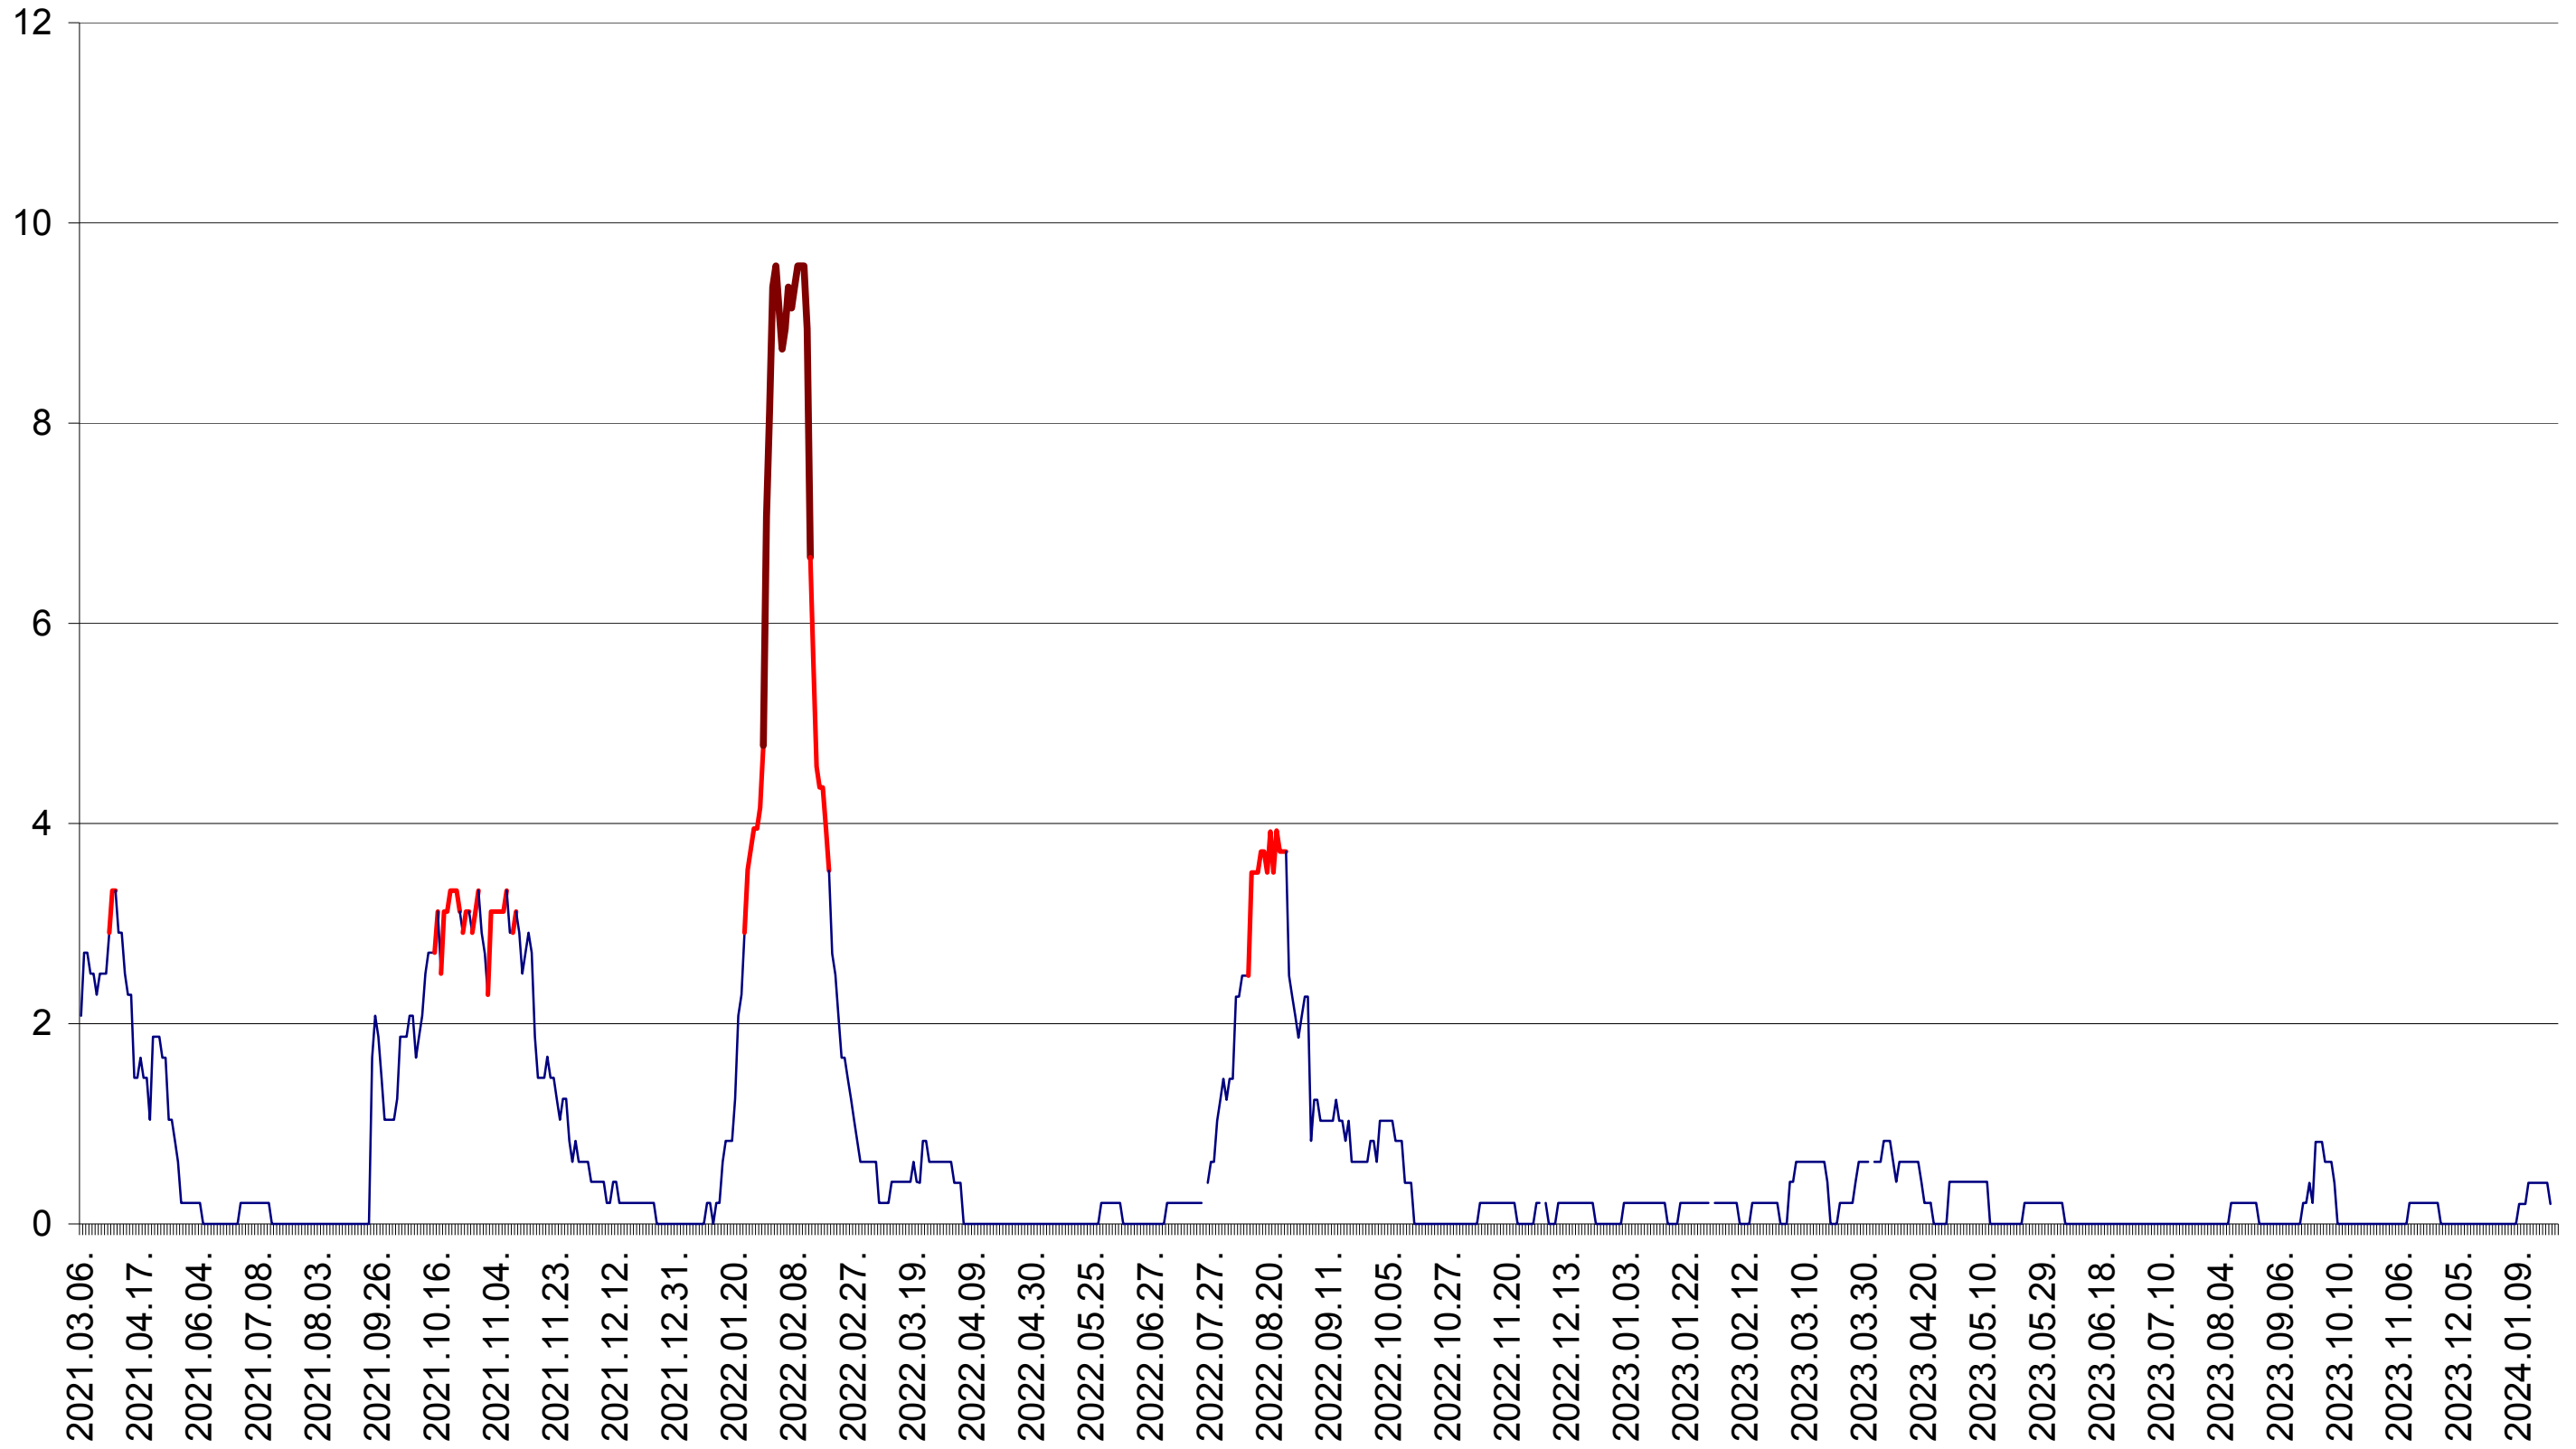

MUNICIPIUL GHEORGHENI - Evolutia incidentei cumulate pe 14 zile la ‰ de locuitori
2021.03.07. - 2024.01.26.

JOSENI - Evolutia incidentei cumulate pe 14 zile la ‰ de locuitori
2021.03.07. - 2024.01.26.

LĂZAREA - Evolutia incidentei cumulate pe 14 zile la ‰ de locuitori
2021.03.07. - 2024.01.26.

LELICENI - Evolutia incidentei cumulate pe 14 zile la ‰ de locuitori
2021.03.07. - 2024.01.26.

LUETA - Evolutia incidentei cumulate pe 14 zile la ‰ de locuitori
2021.03.07. - 2024.01.26.

LUNCA DE JOS - Evolutia incidentei cumulate pe 14 zile la ‰ de locuitori
2021.03.07. - 2024.01.26.

LUNCA DE SUS - Evolutia incidentei cumulate pe 14 zile la ‰ de locuitori
2021.03.07. - 2024.01.26.

LUPENI - Evolutia incidentei cumulate pe 14 zile la ‰ de locuitori
2021.03.07. - 2024.01.26.

MĂDĂRAȘ - Evolutia incidentei cumulate pe 14 zile la ‰ de locuitori
2021.03.07. - 2024.01.26.