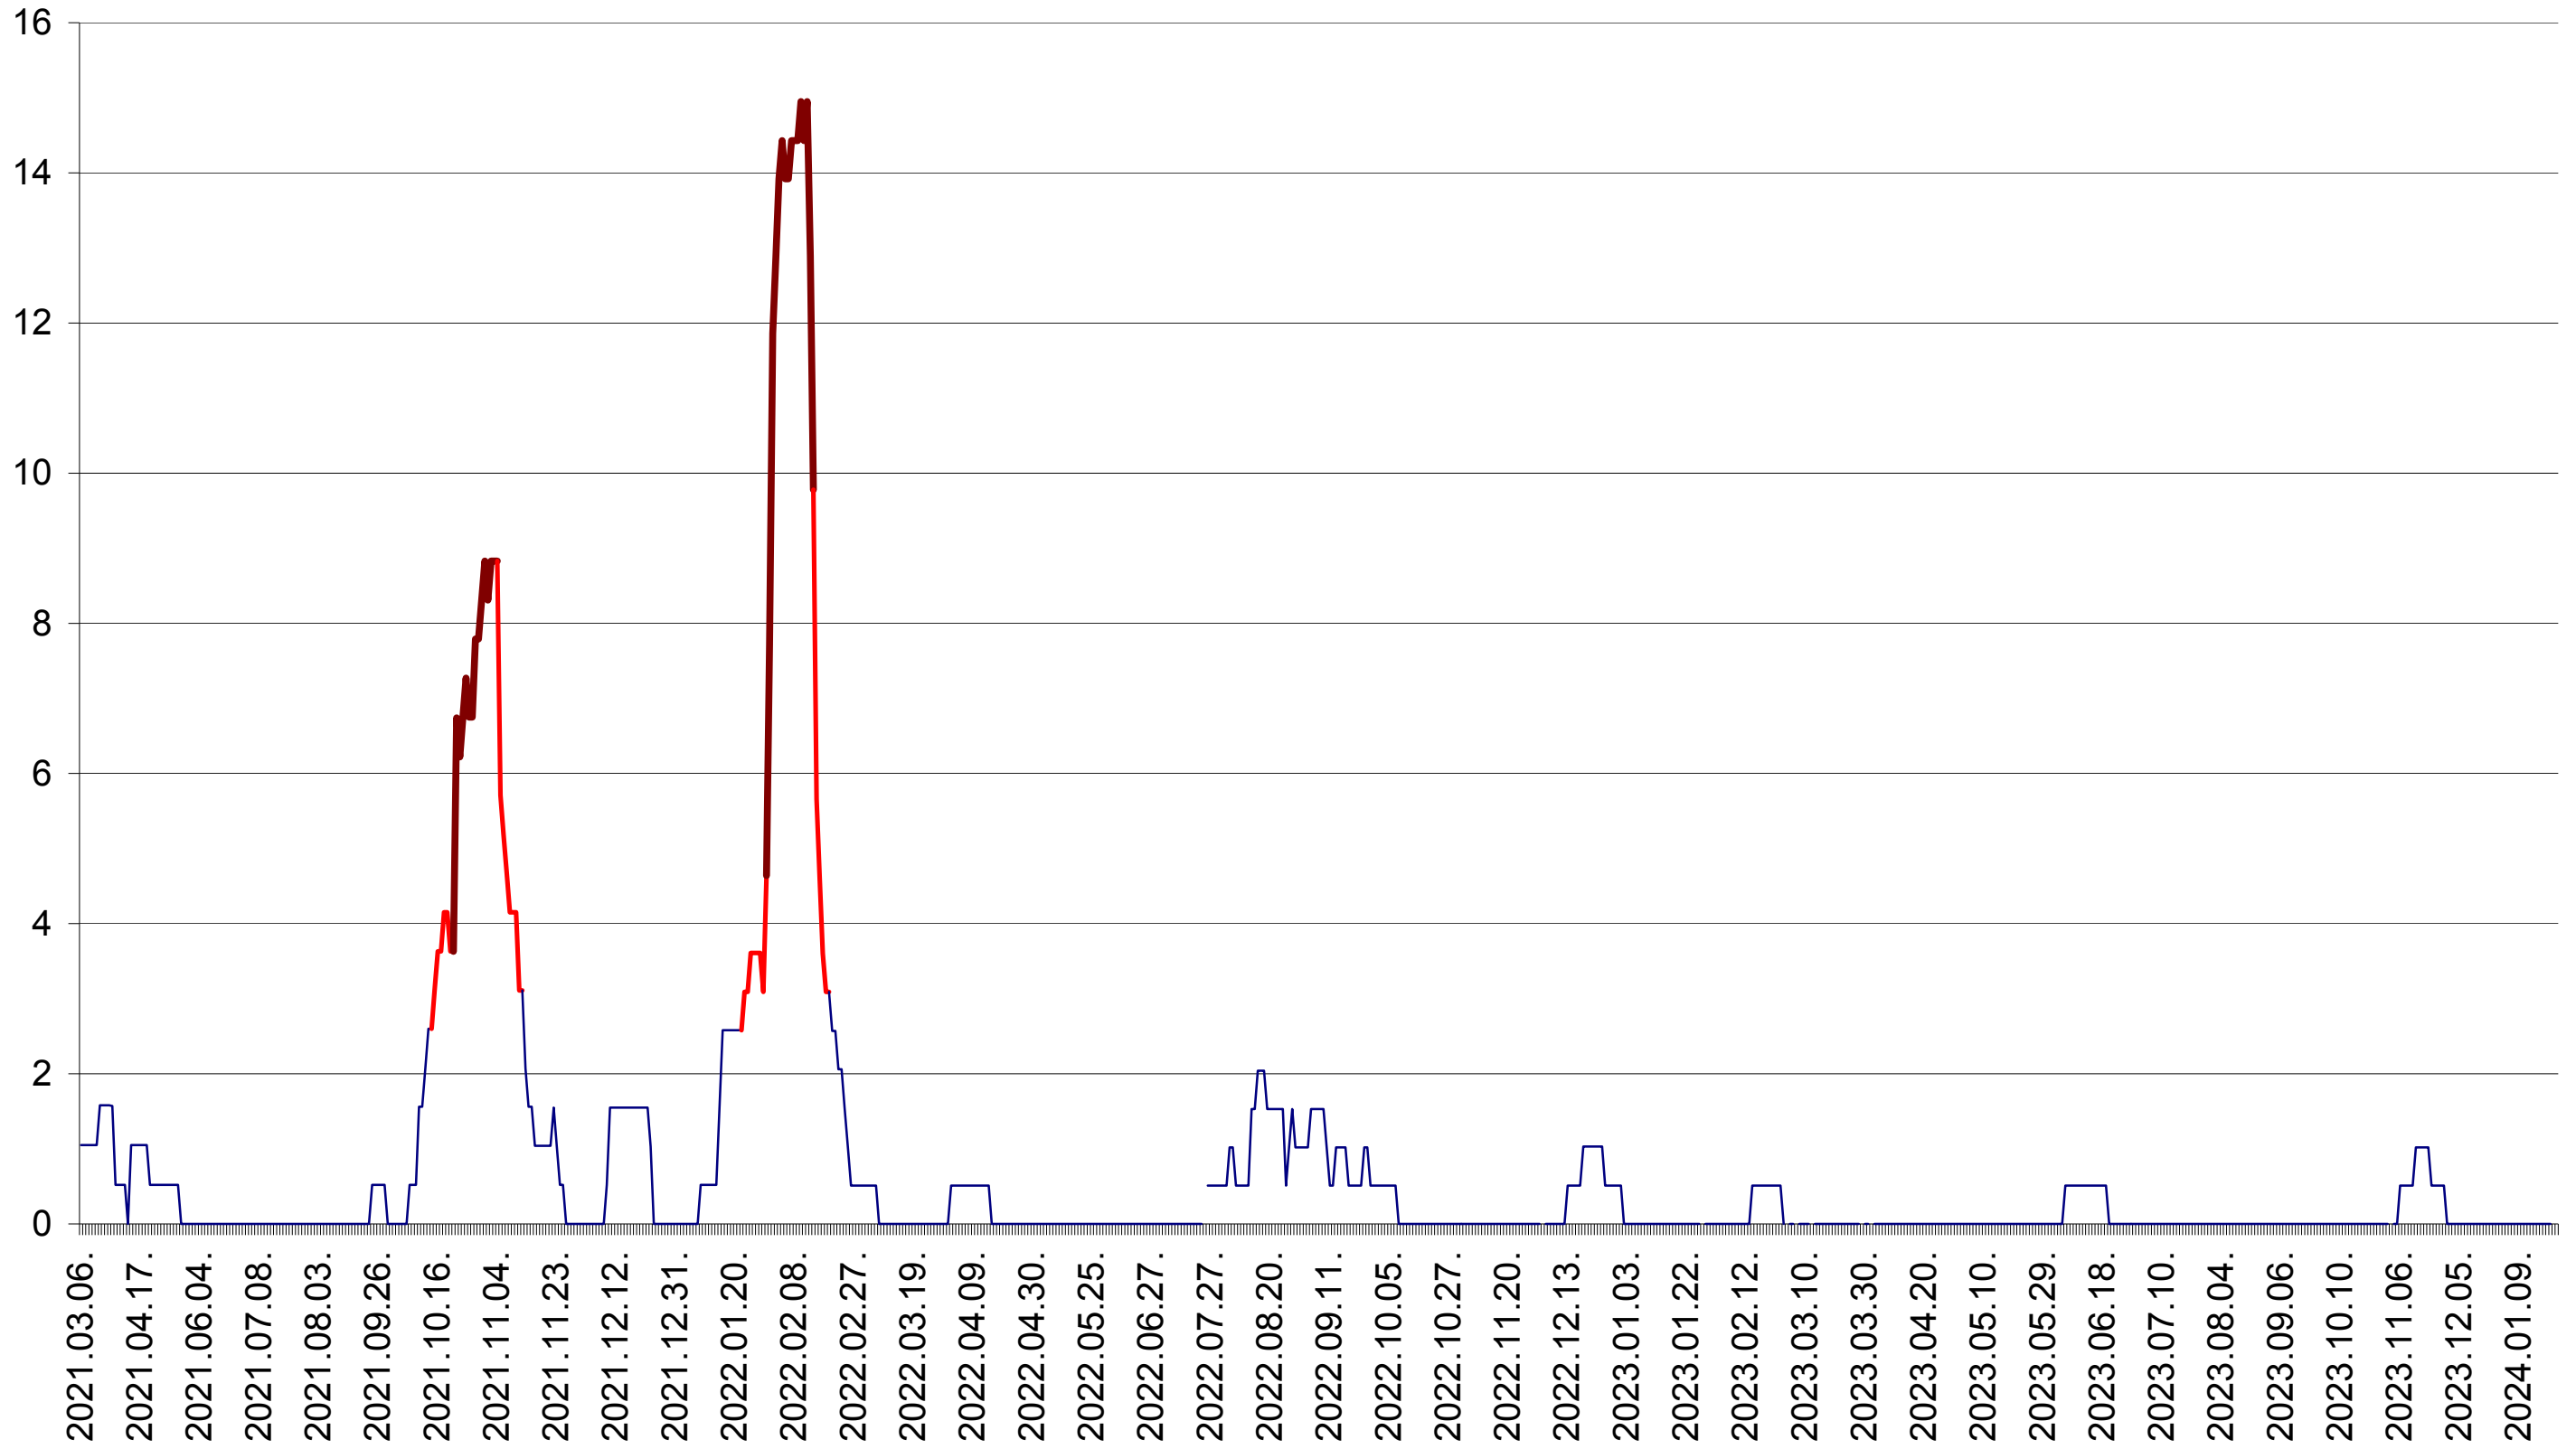

MIHĂILENI - Evolutia incidentei cumulate pe 14 zile la ‰ de locuitori
2021.03.07. - 2024.01.26.

MUGENI - Evolutia incidentei cumulate pe 14 zile la ‰ de locuitori
2021.03.07. - 2024.01.26.

OCLAND - Evolutia incidentei cumulate pe 14 zile la ‰ de locuitori
2021.03.07. - 2024.01.26.

MUNICIPIUL ODORHEIU SECUIESC - Evolutia incidentei cumulate pe 14 zile la ‰ de locuitori
2021.03.07. - 2024.01.26.

PĂULENI-CIUC - Evolutia incidentei cumulate pe 14 zile la ‰ de locuitori
2021.03.07. - 2024.01.26.

PLĂIEȘII DE JOS - Evolutia incidentei cumulate pe 14 zile la ‰ de locuitori
2021.03.07. - 2024.01.26.

PORUMBENI - Evolutia incidentei cumulate pe 14 zile la ‰ de locuitori
2021.03.07. - 2024.01.26.

PRAID - Evolutia incidentei cumulate pe 14 zile la ‰ de locuitori
2021.03.07. - 2024.01.26.