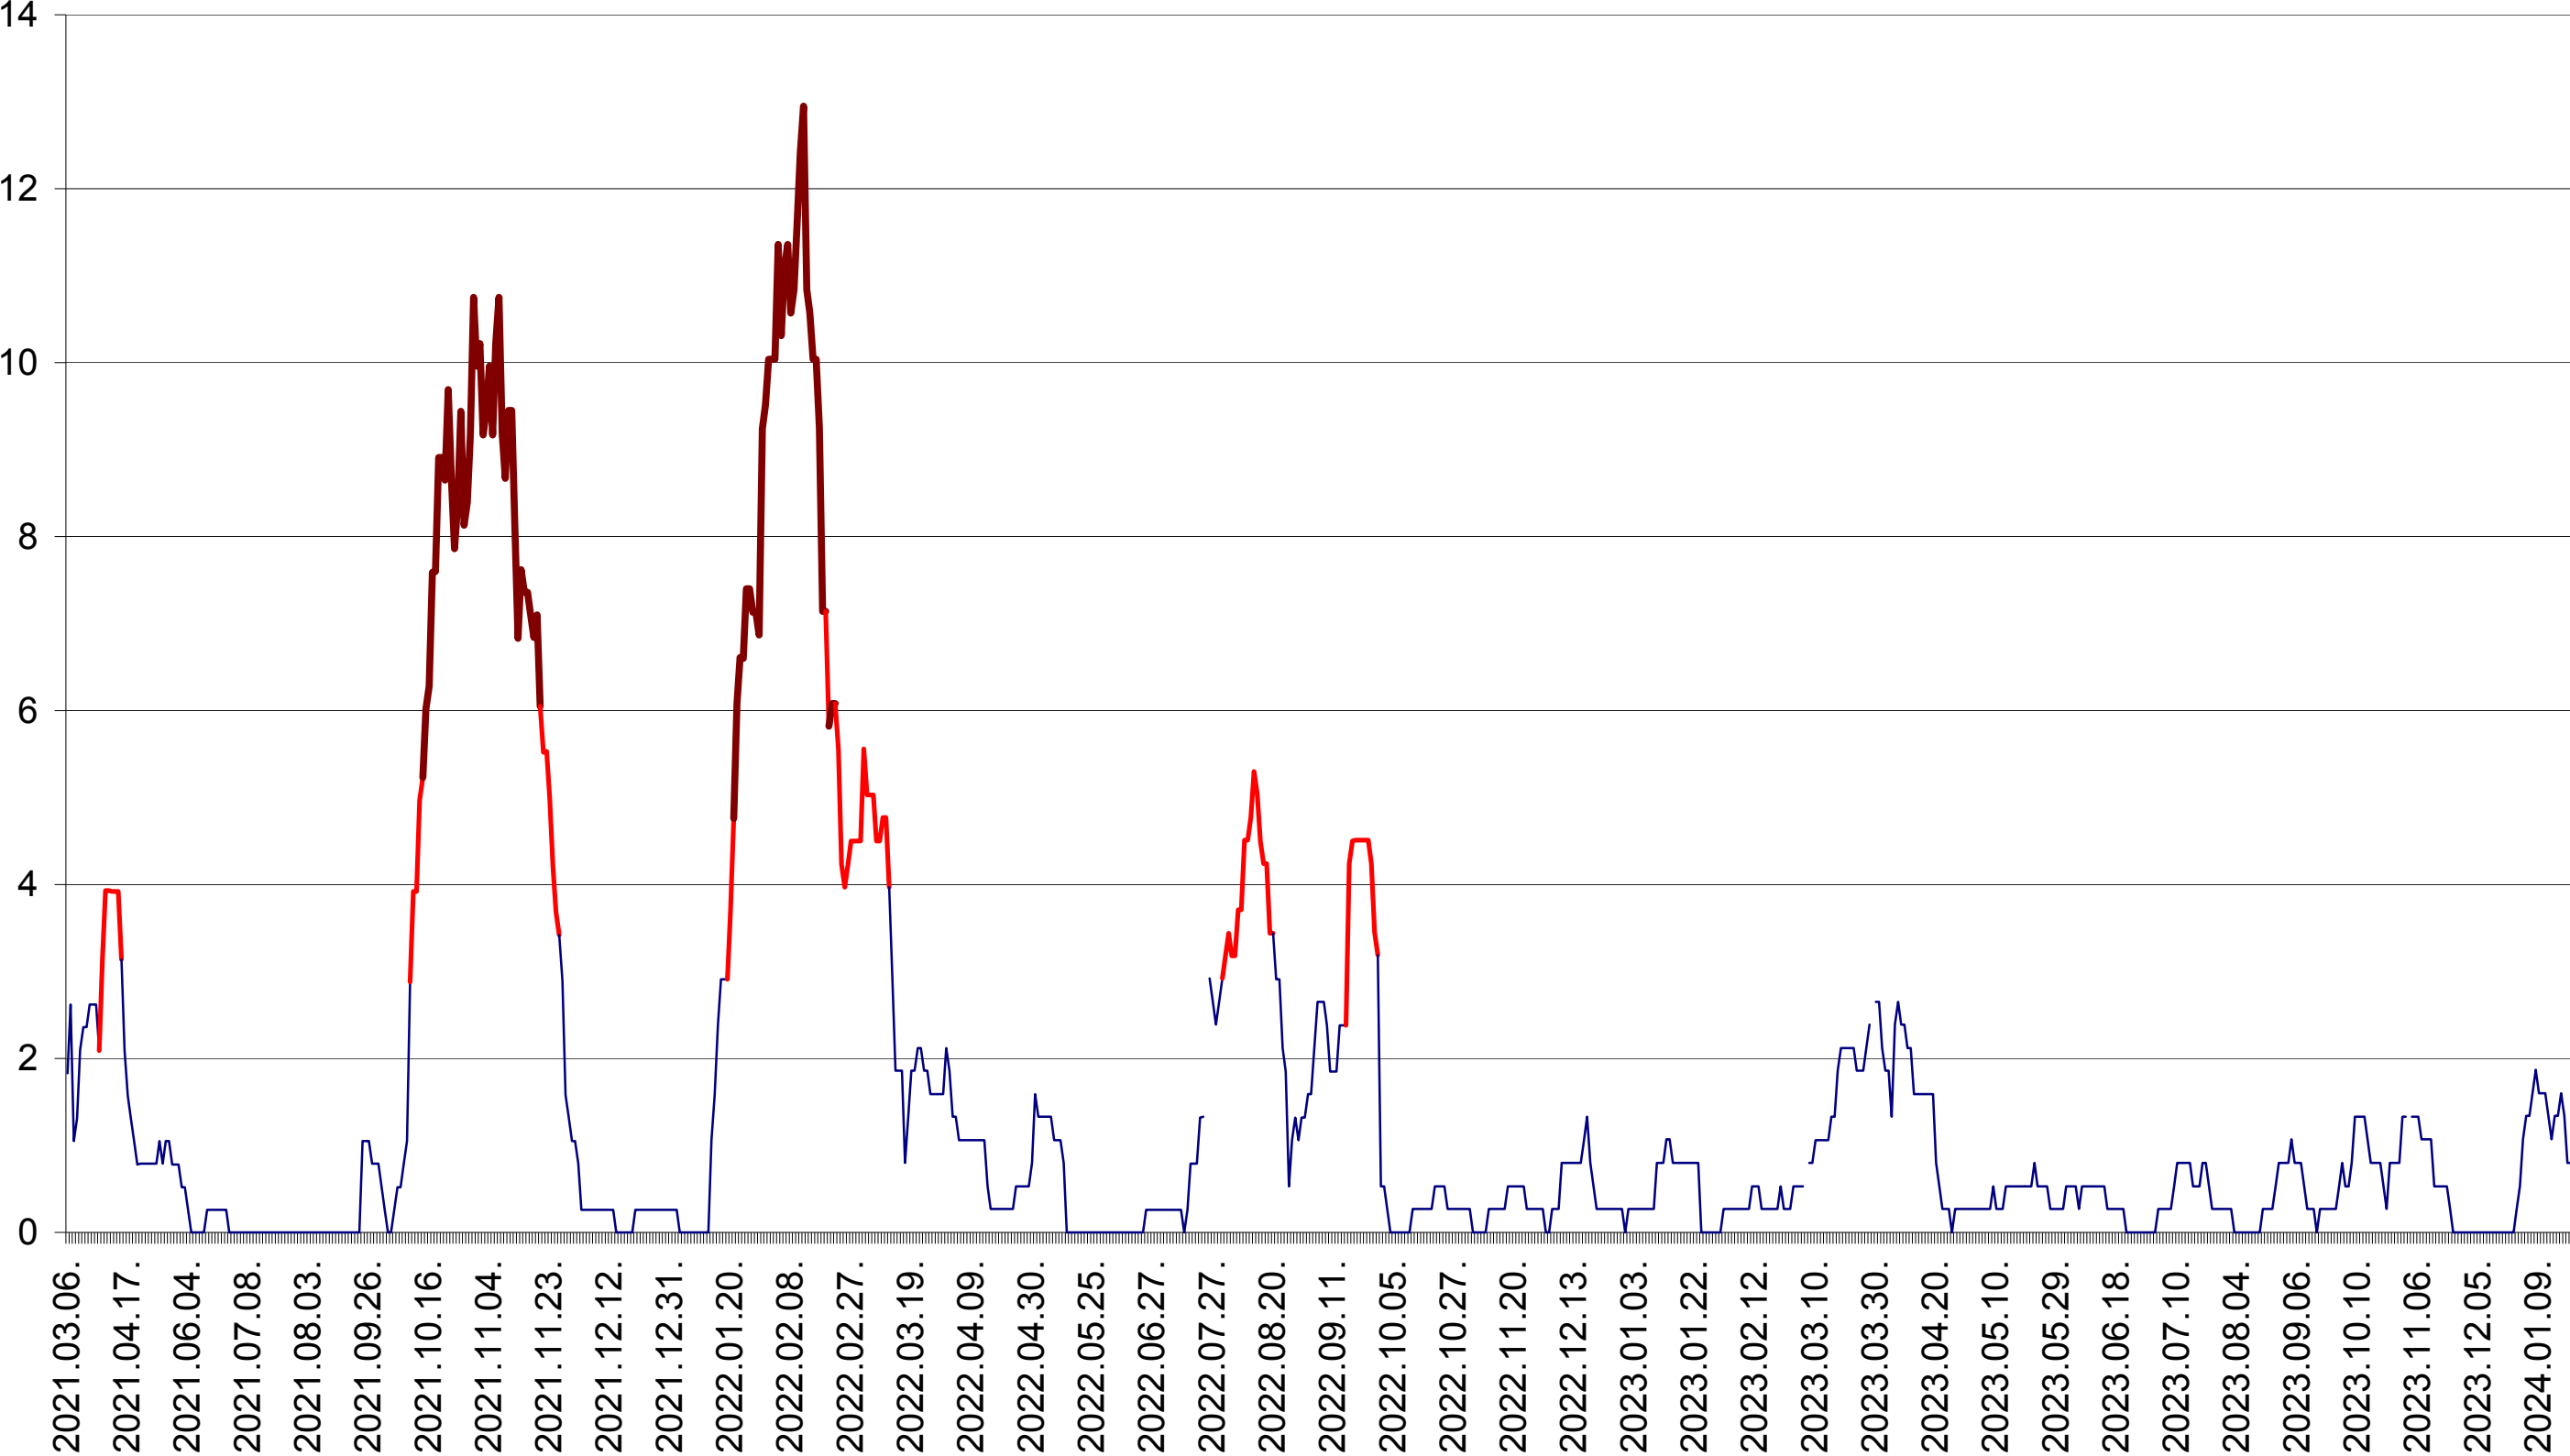

SÂNCRĂIENI - Evolutia incidentei cumulate pe 14 zile la ‰ de locuitori
2021.03.07. - 2024.01.26.

SÂNDOMIC - Evolutia incidentei cumulate pe 14 zile la ‰ de locuitori
2021.03.07. - 2024.01.26.

SÂNMARTIN - Evolutia incidentei cumulate pe 14 zile la ‰ de locuitori
2021.03.07. - 2024.01.26.

SÂNSIMION - Evolutia incidentei cumulate pe 14 zile la ‰ de locuitori
2021.03.07. - 2024.01.26.

SÂNTIMBRU - Evolutia incidentei cumulate pe 14 zile la ‰ de locuitori
2021.03.07. - 2024.01.26.

SĂRMAȘ - Evolutia incidentei cumulate pe 14 zile la ‰ de locuitori
2021.03.07. - 2024.01.26.