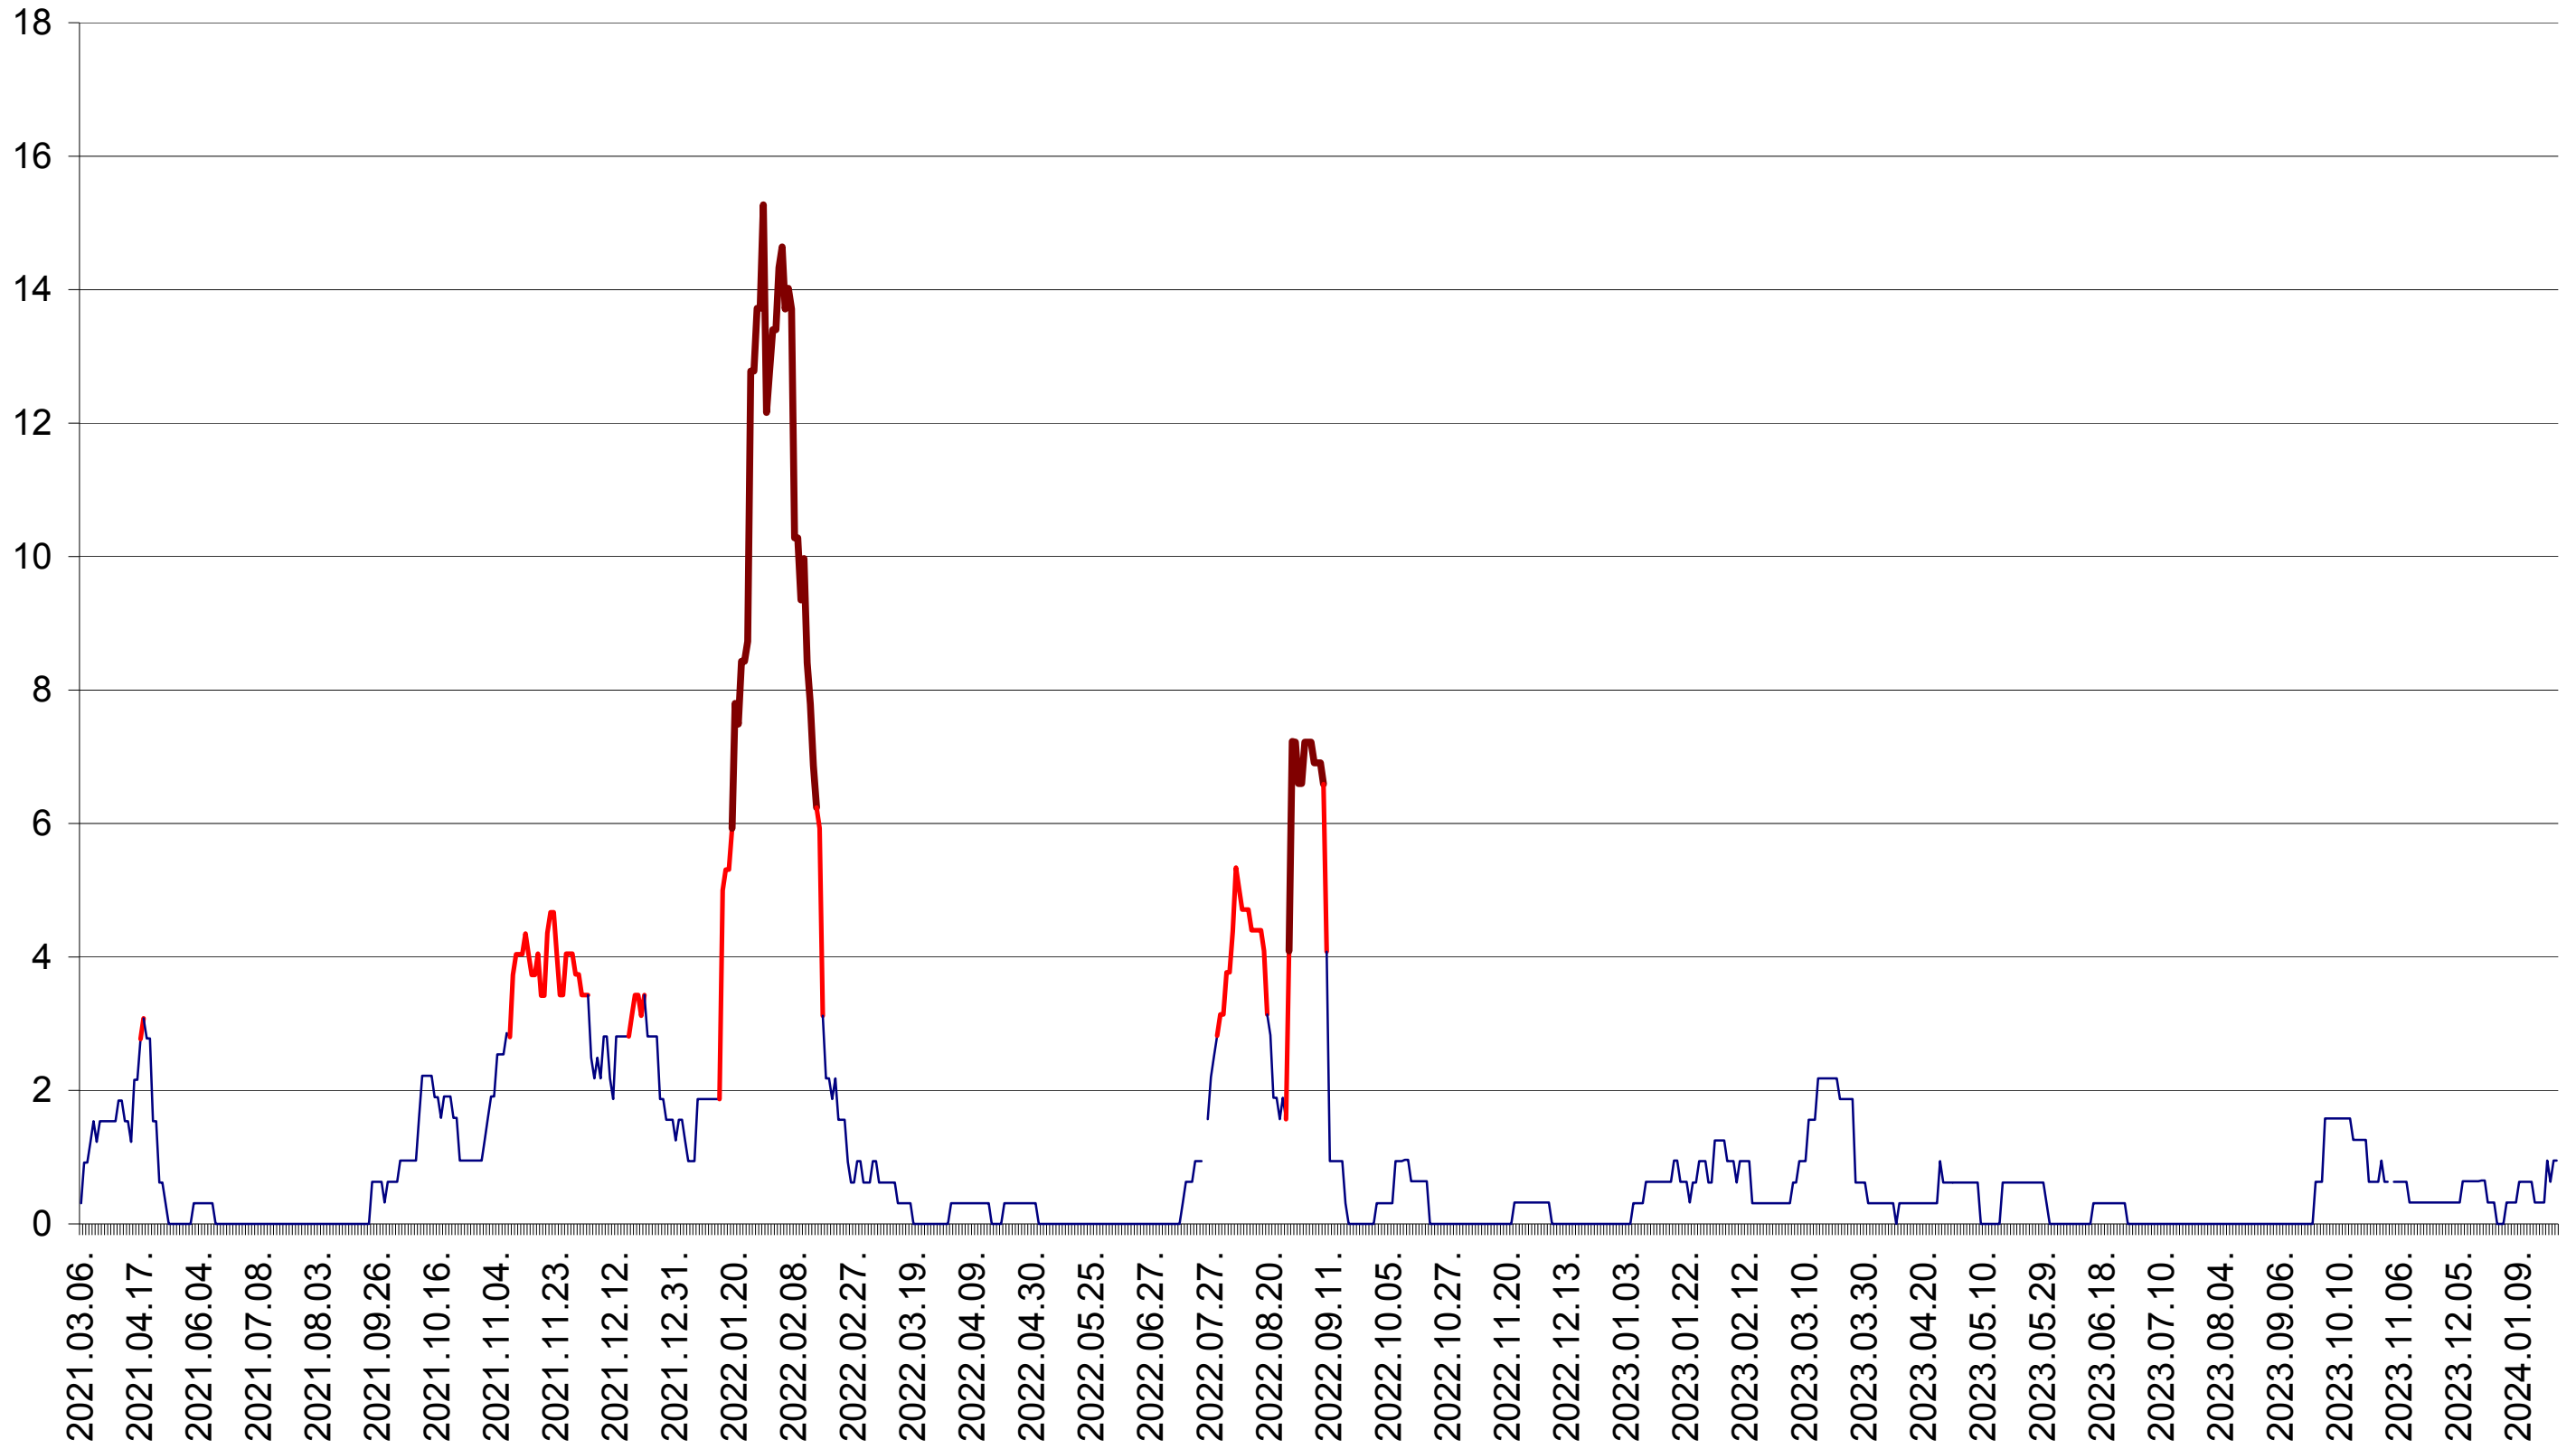

TUȘNAD - Evolutia incidentei cumulate pe 14 zile la ‰ de locuitori
2021.03.07. - 2024.01.26.

TULGHEȘ - Evolutia incidentei cumulate pe 14 zile la ‰ de locuitori
2021.03.07. - 2024.01.26.