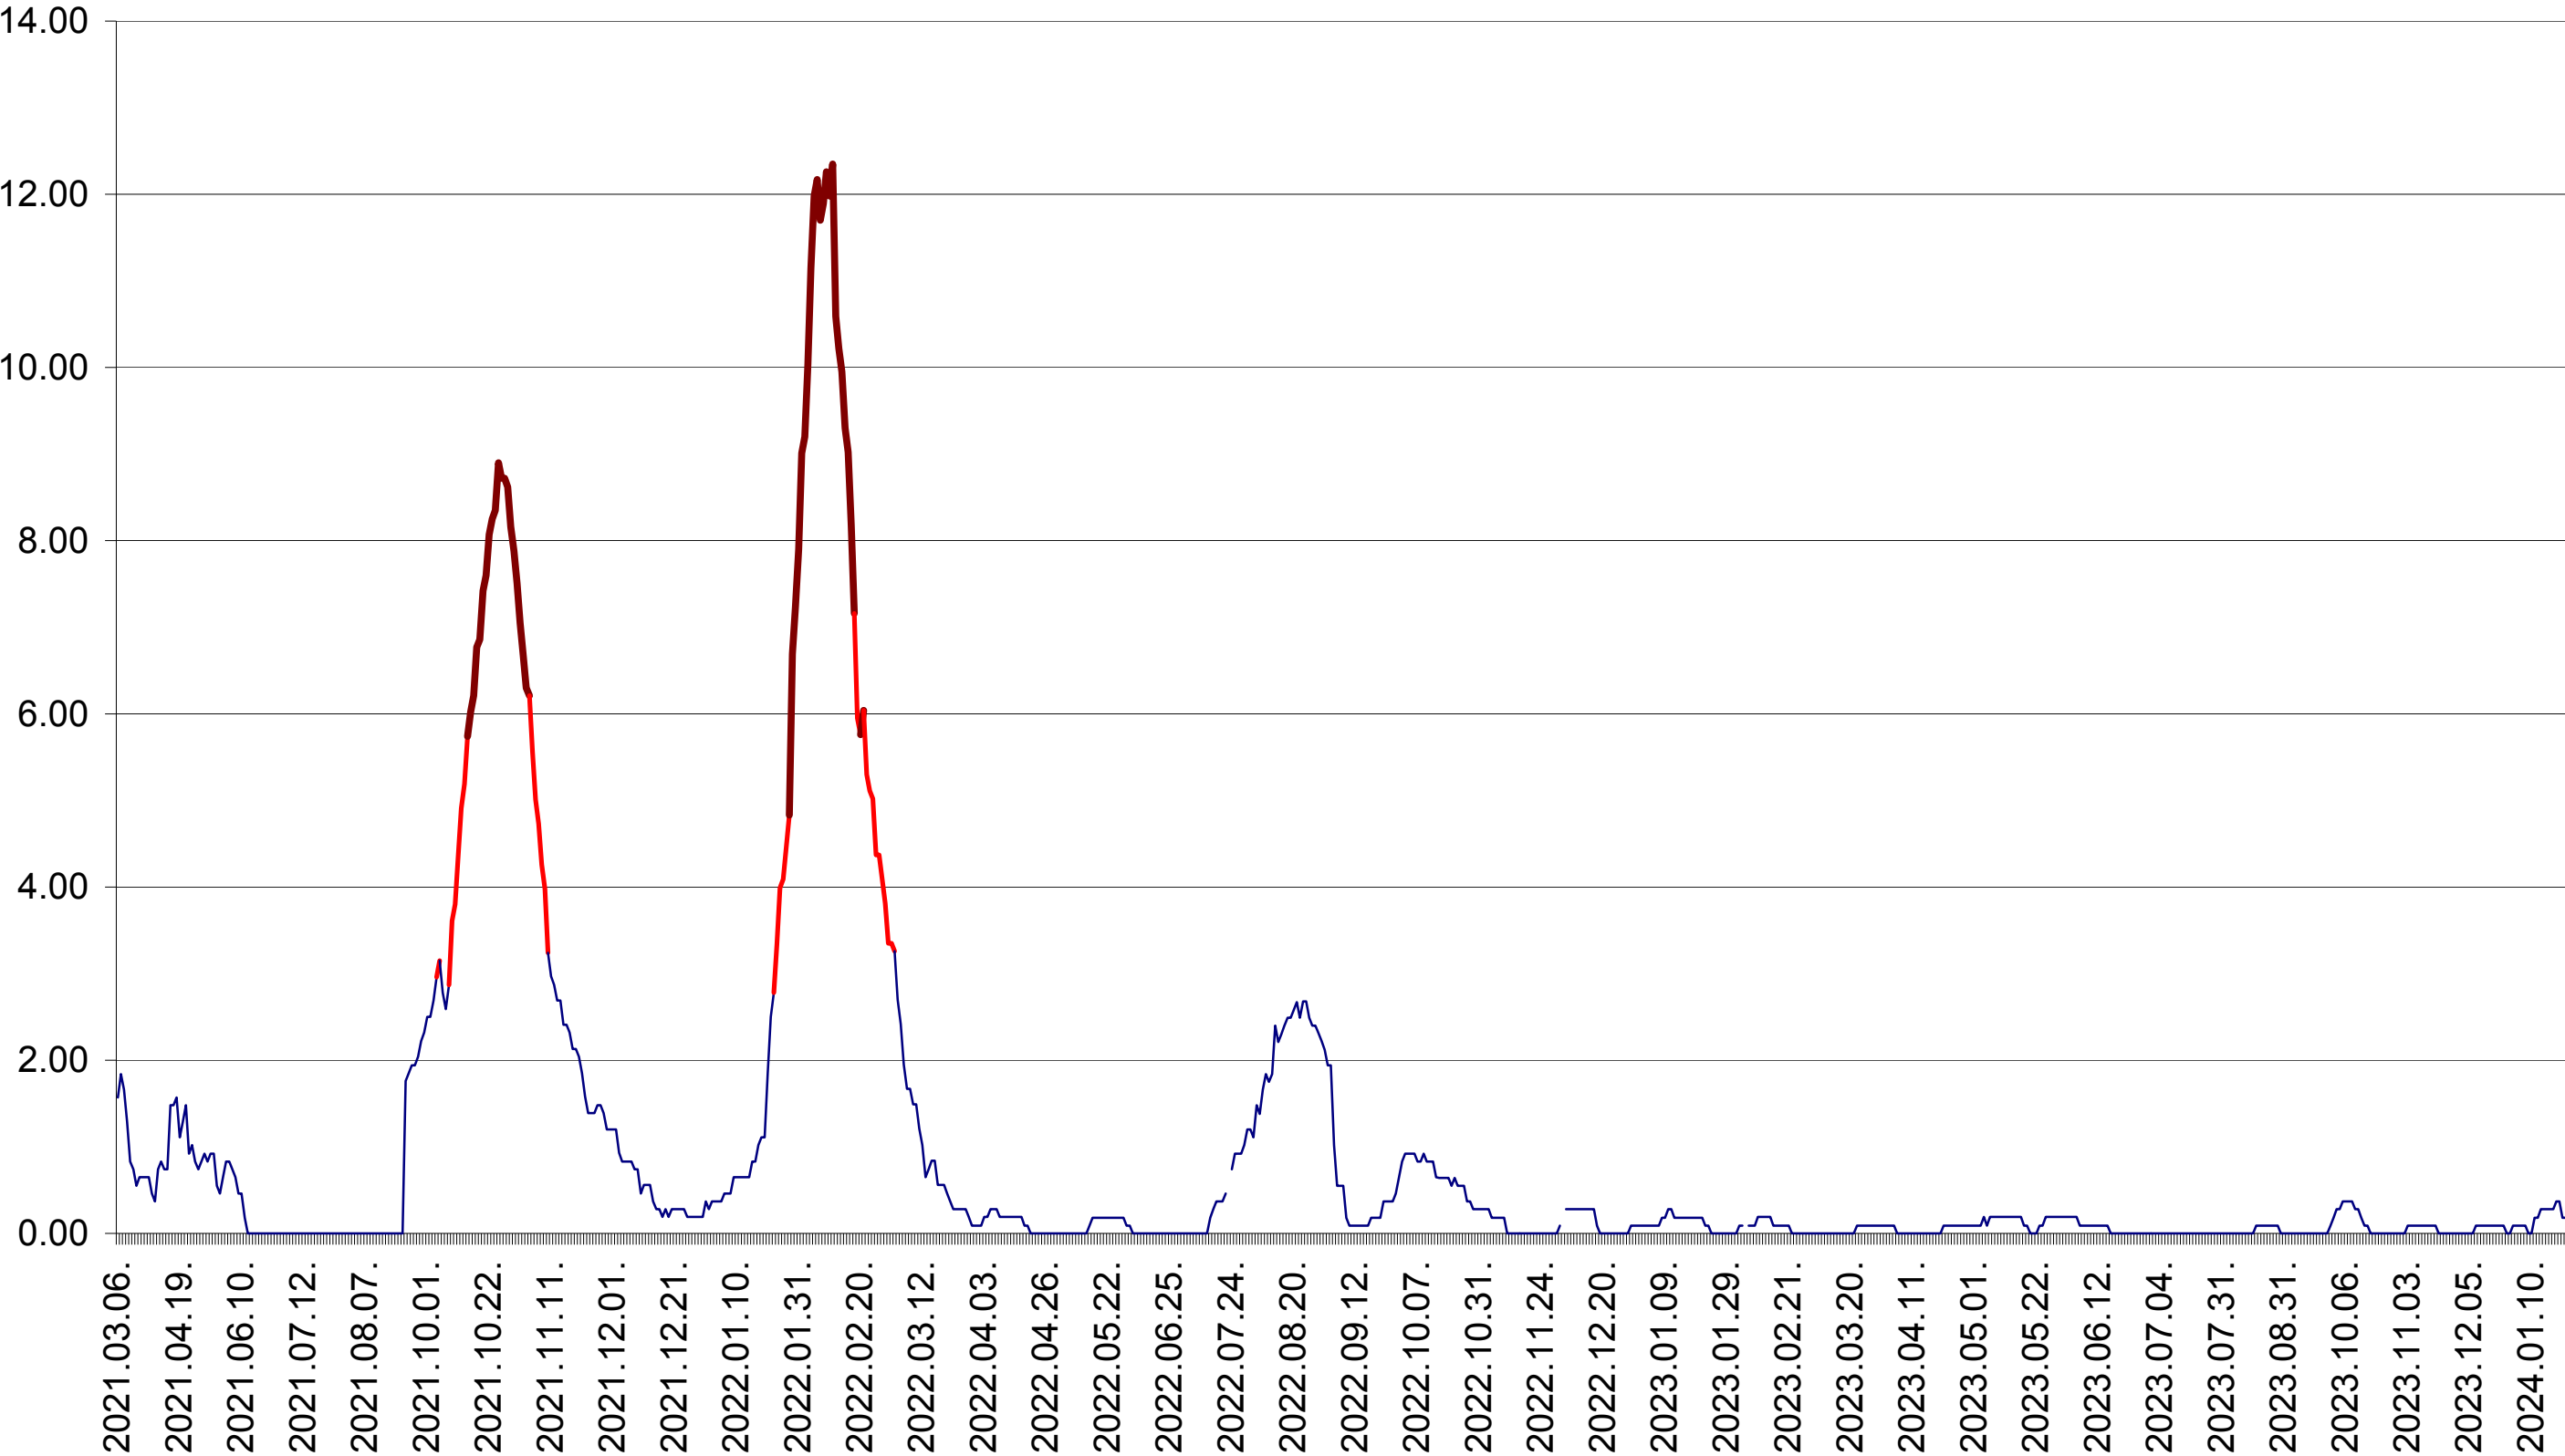

ORAȘ BĂLAN - Evolutia incidentei cumulate pe 14 zile la ‰ de locuitori
2021.03.07. - 2024.01.26.

BILBOR - Evolutia incidentei cumulate pe 14 zile la ‰ de locuitori
2021.03.07. - 2024.01.26.

ORAȘ BORSEC - Evolutia incidentei cumulate pe 14 zile la ‰ de locuitori
2021.03.07. - 2024.01.26.

CICEU - Evolutia incidentei cumulate pe 14 zile la ‰ de locuitori
2021.03.07. - 2024.01.26.

CIUCSÂNGEORGIU - Evolutia incidentei cumulate pe 14 zile la ‰ de locuitori
2021.03.07. - 2024.01.26.

CIUMANI - Evolutia incidentei cumulate pe 14 zile la ‰ de locuitori
2021.03.07. - 2024.01.26.

CORBU - Evolutia incidentei cumulate pe 14 zile la ‰ de locuitori
2021.03.07. - 2024.01.26.

CORUND - Evolutia incidentei cumulate pe 14 zile la ‰ de locuitori
2021.03.07. - 2024.01.26.

COZMENI - Evolutia incidentei cumulate pe 14 zile la ‰ de locuitori
2021.03.07. - 2024.01.26.

ORAȘ CRISTURU SECUIESC - Evolutia incidentei cumulate pe 14 zile la ‰ de locuitori
2021.03.07. - 2024.01.26.

DĂNEȘTI - Evolutia incidentei cumulate pe 14 zile la ‰ de locuitori
2021.03.07. - 2024.01.26.