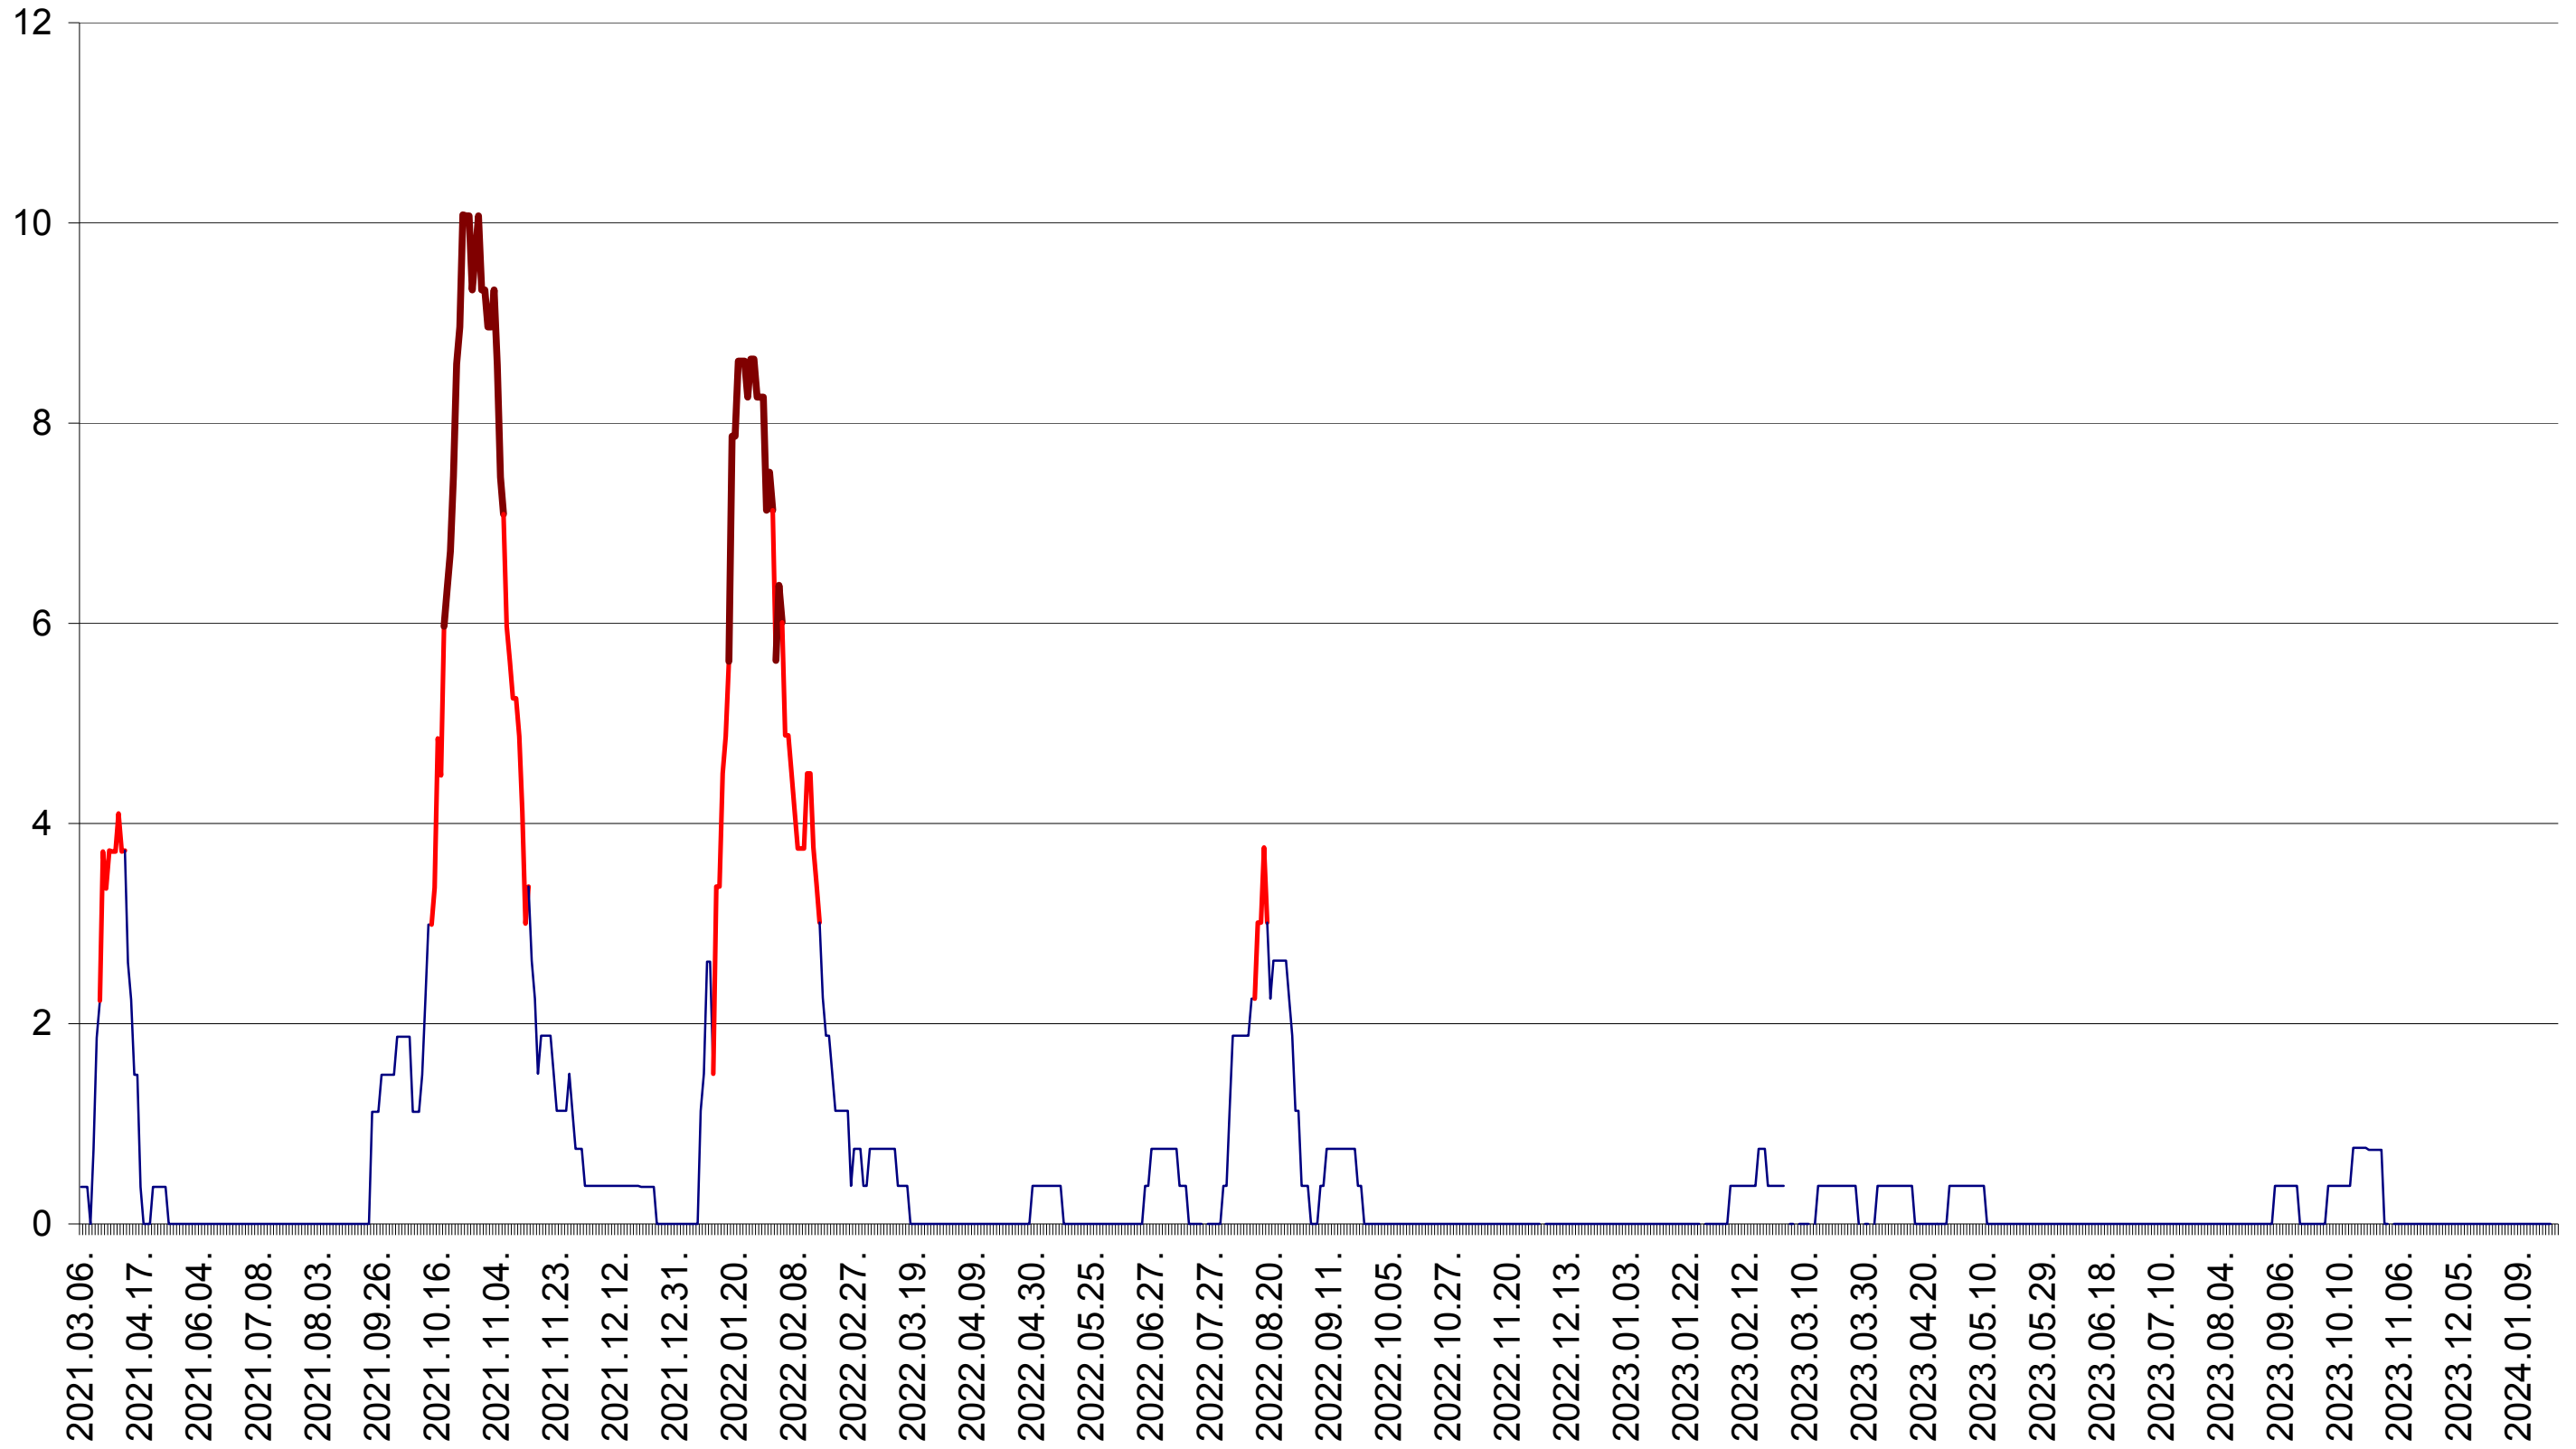

PLĂIEȘII DE JOS - Evolutia incidentei cumulate pe 14 zile la ‰ de locuitori
2021.03.07. - 2024.01.26.

PORUMBENI - Evolutia incidentei cumulate pe 14 zile la ‰ de locuitori
2021.03.07. - 2024.01.26.

PRAID - Evolutia incidentei cumulate pe 14 zile la ‰ de locuitori
2021.03.07. - 2024.01.26.

RACU - Evolutia incidentei cumulate pe 14 zile la ‰ de locuitori
2021.03.07. - 2024.01.26.

REMETEA - Evolutia incidentei cumulate pe 14 zile la ‰ de locuitori
2021.03.07. - 2024.01.26.

SĂCEL - Evolutia incidentei cumulate pe 14 zile la ‰ de locuitori
2021.03.07. - 2024.01.26.

SÂNCRĂIENI - Evolutia incidentei cumulate pe 14 zile la ‰ de locuitori
2021.03.07. - 2024.01.26.

SÂNDOMIC - Evolutia incidentei cumulate pe 14 zile la ‰ de locuitori
2021.03.07. - 2024.01.26.

SÂNMARTIN - Evolutia incidentei cumulate pe 14 zile la ‰ de locuitori
2021.03.07. - 2024.01.26.