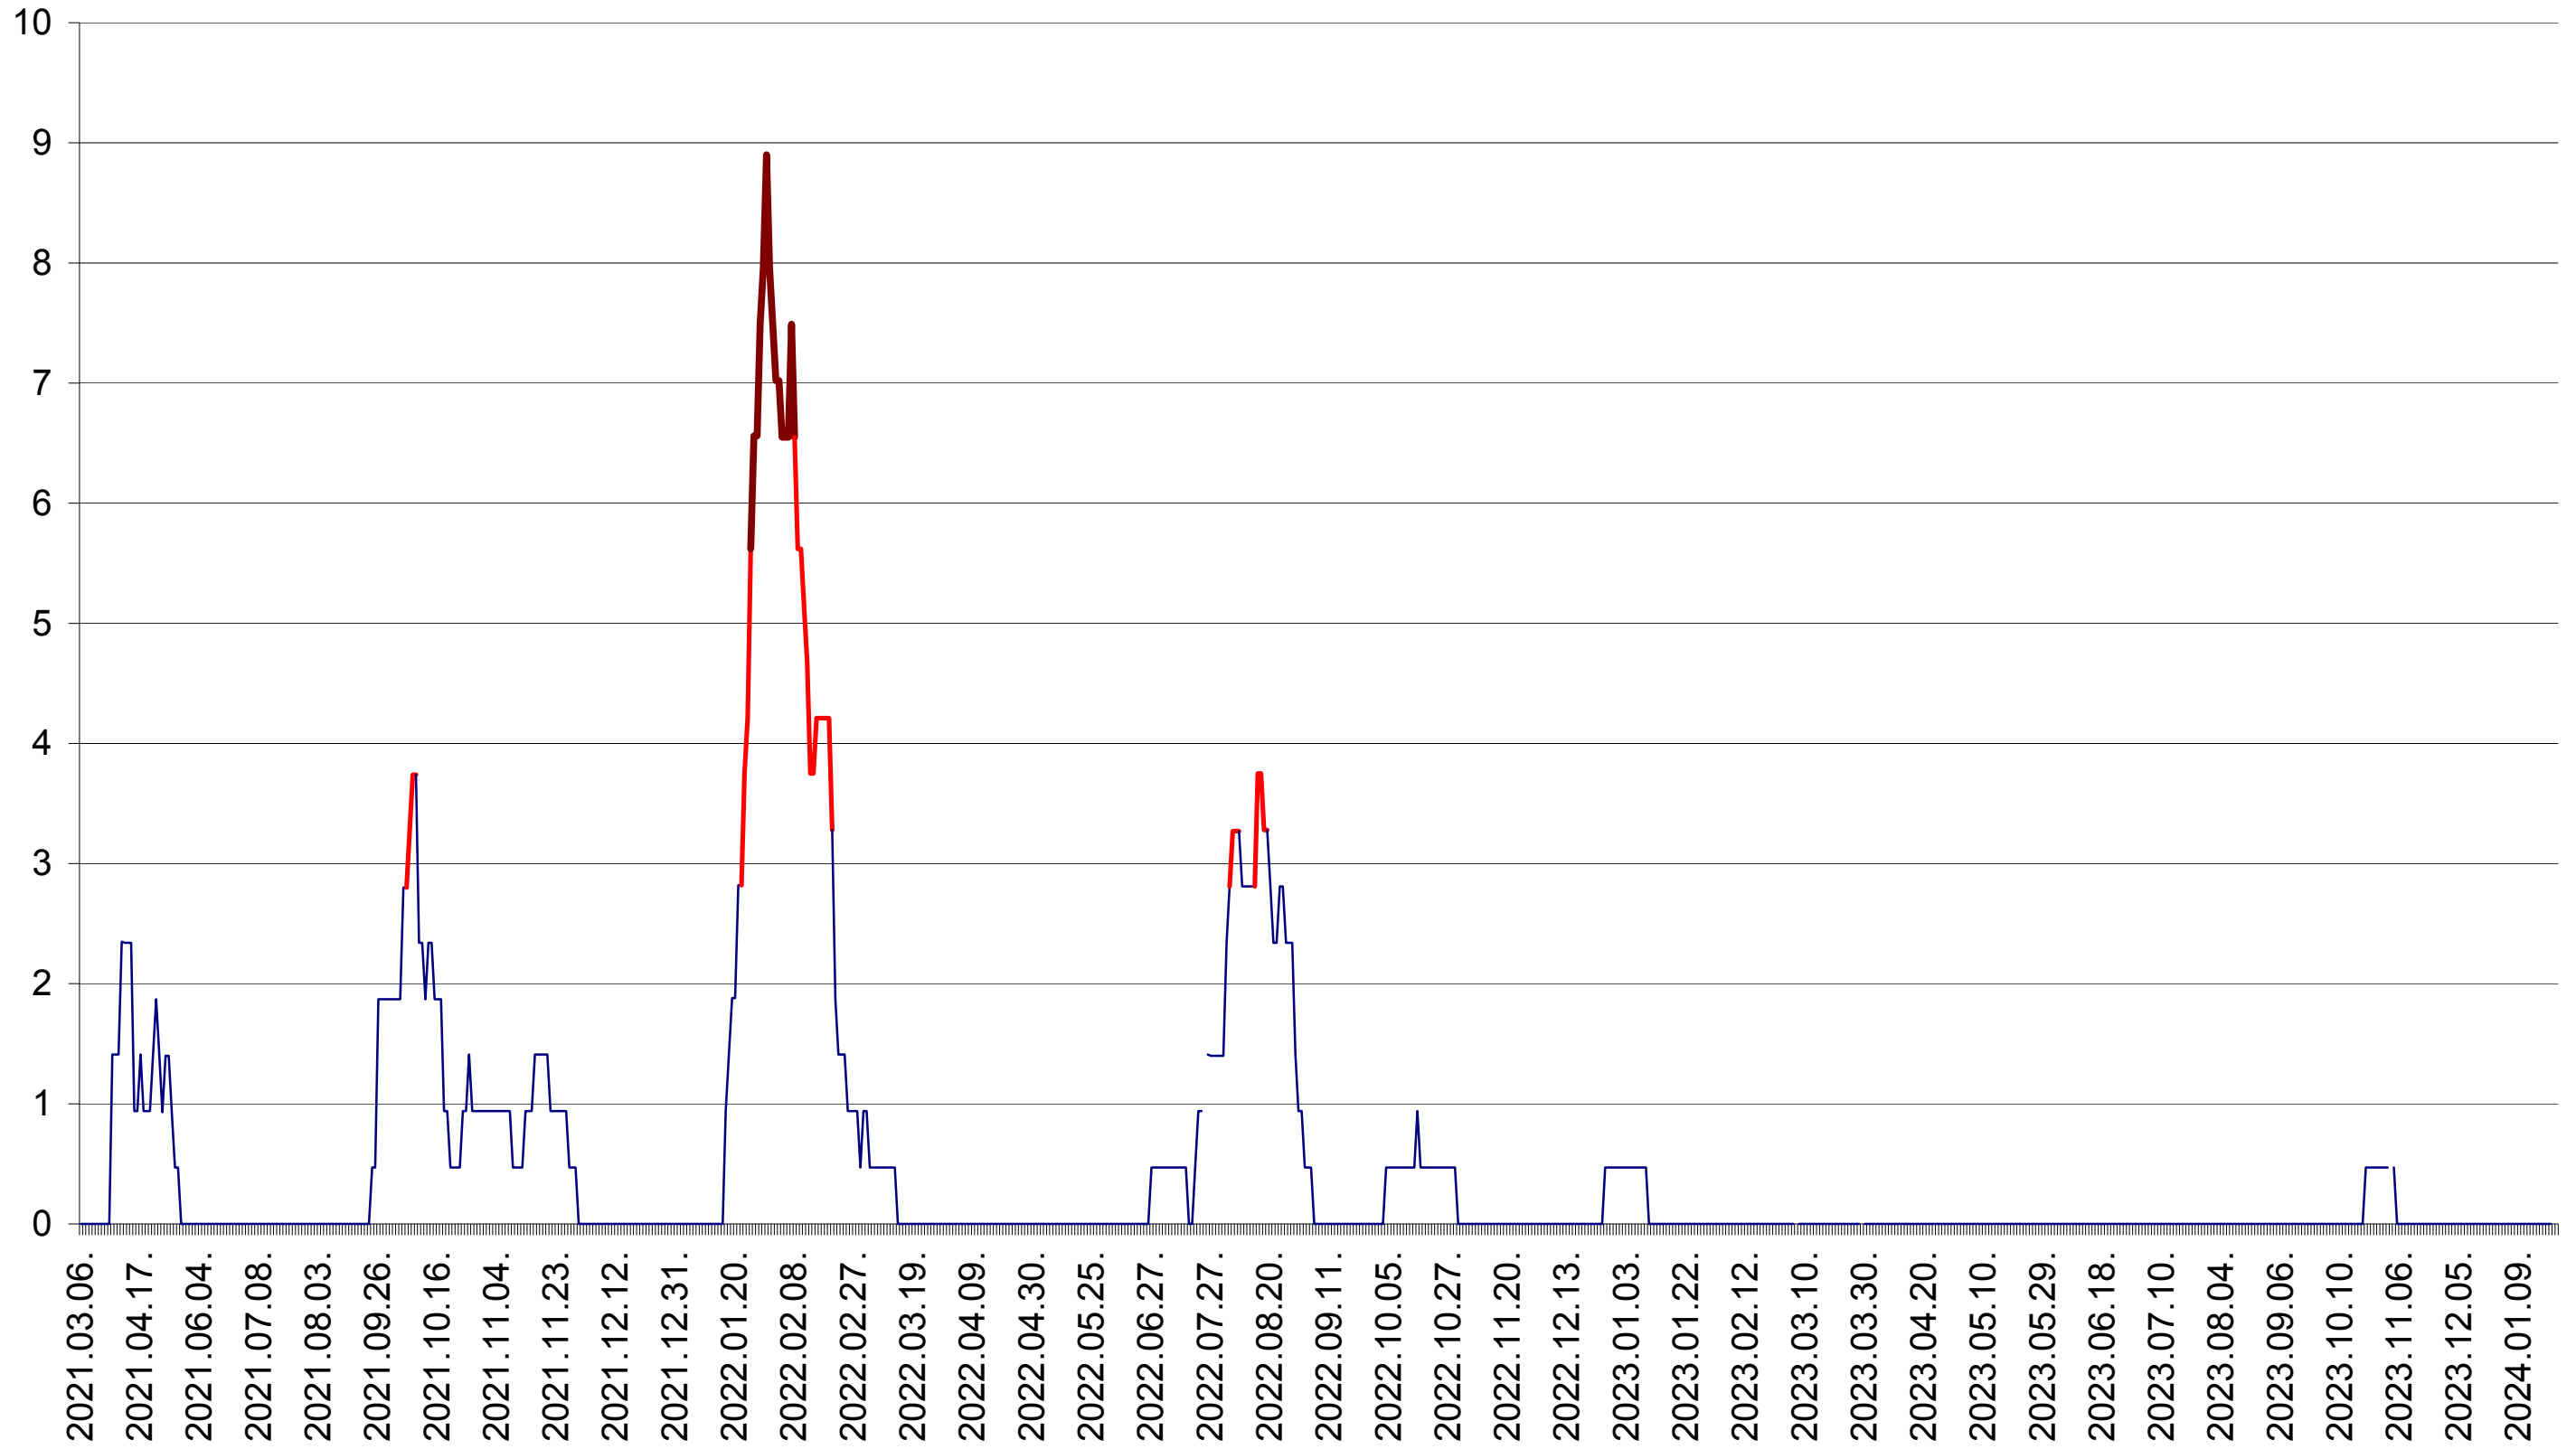

SECUIENI - Evolutia incidentei cumulate pe 14 zile la ‰ de locuitori
2021.03.07. - 2024.01.26.

SATU MARE - Evolutia incidentei cumulate pe 14 zile la ‰ de locuitori
2021.03.07. - 2024.01.26.