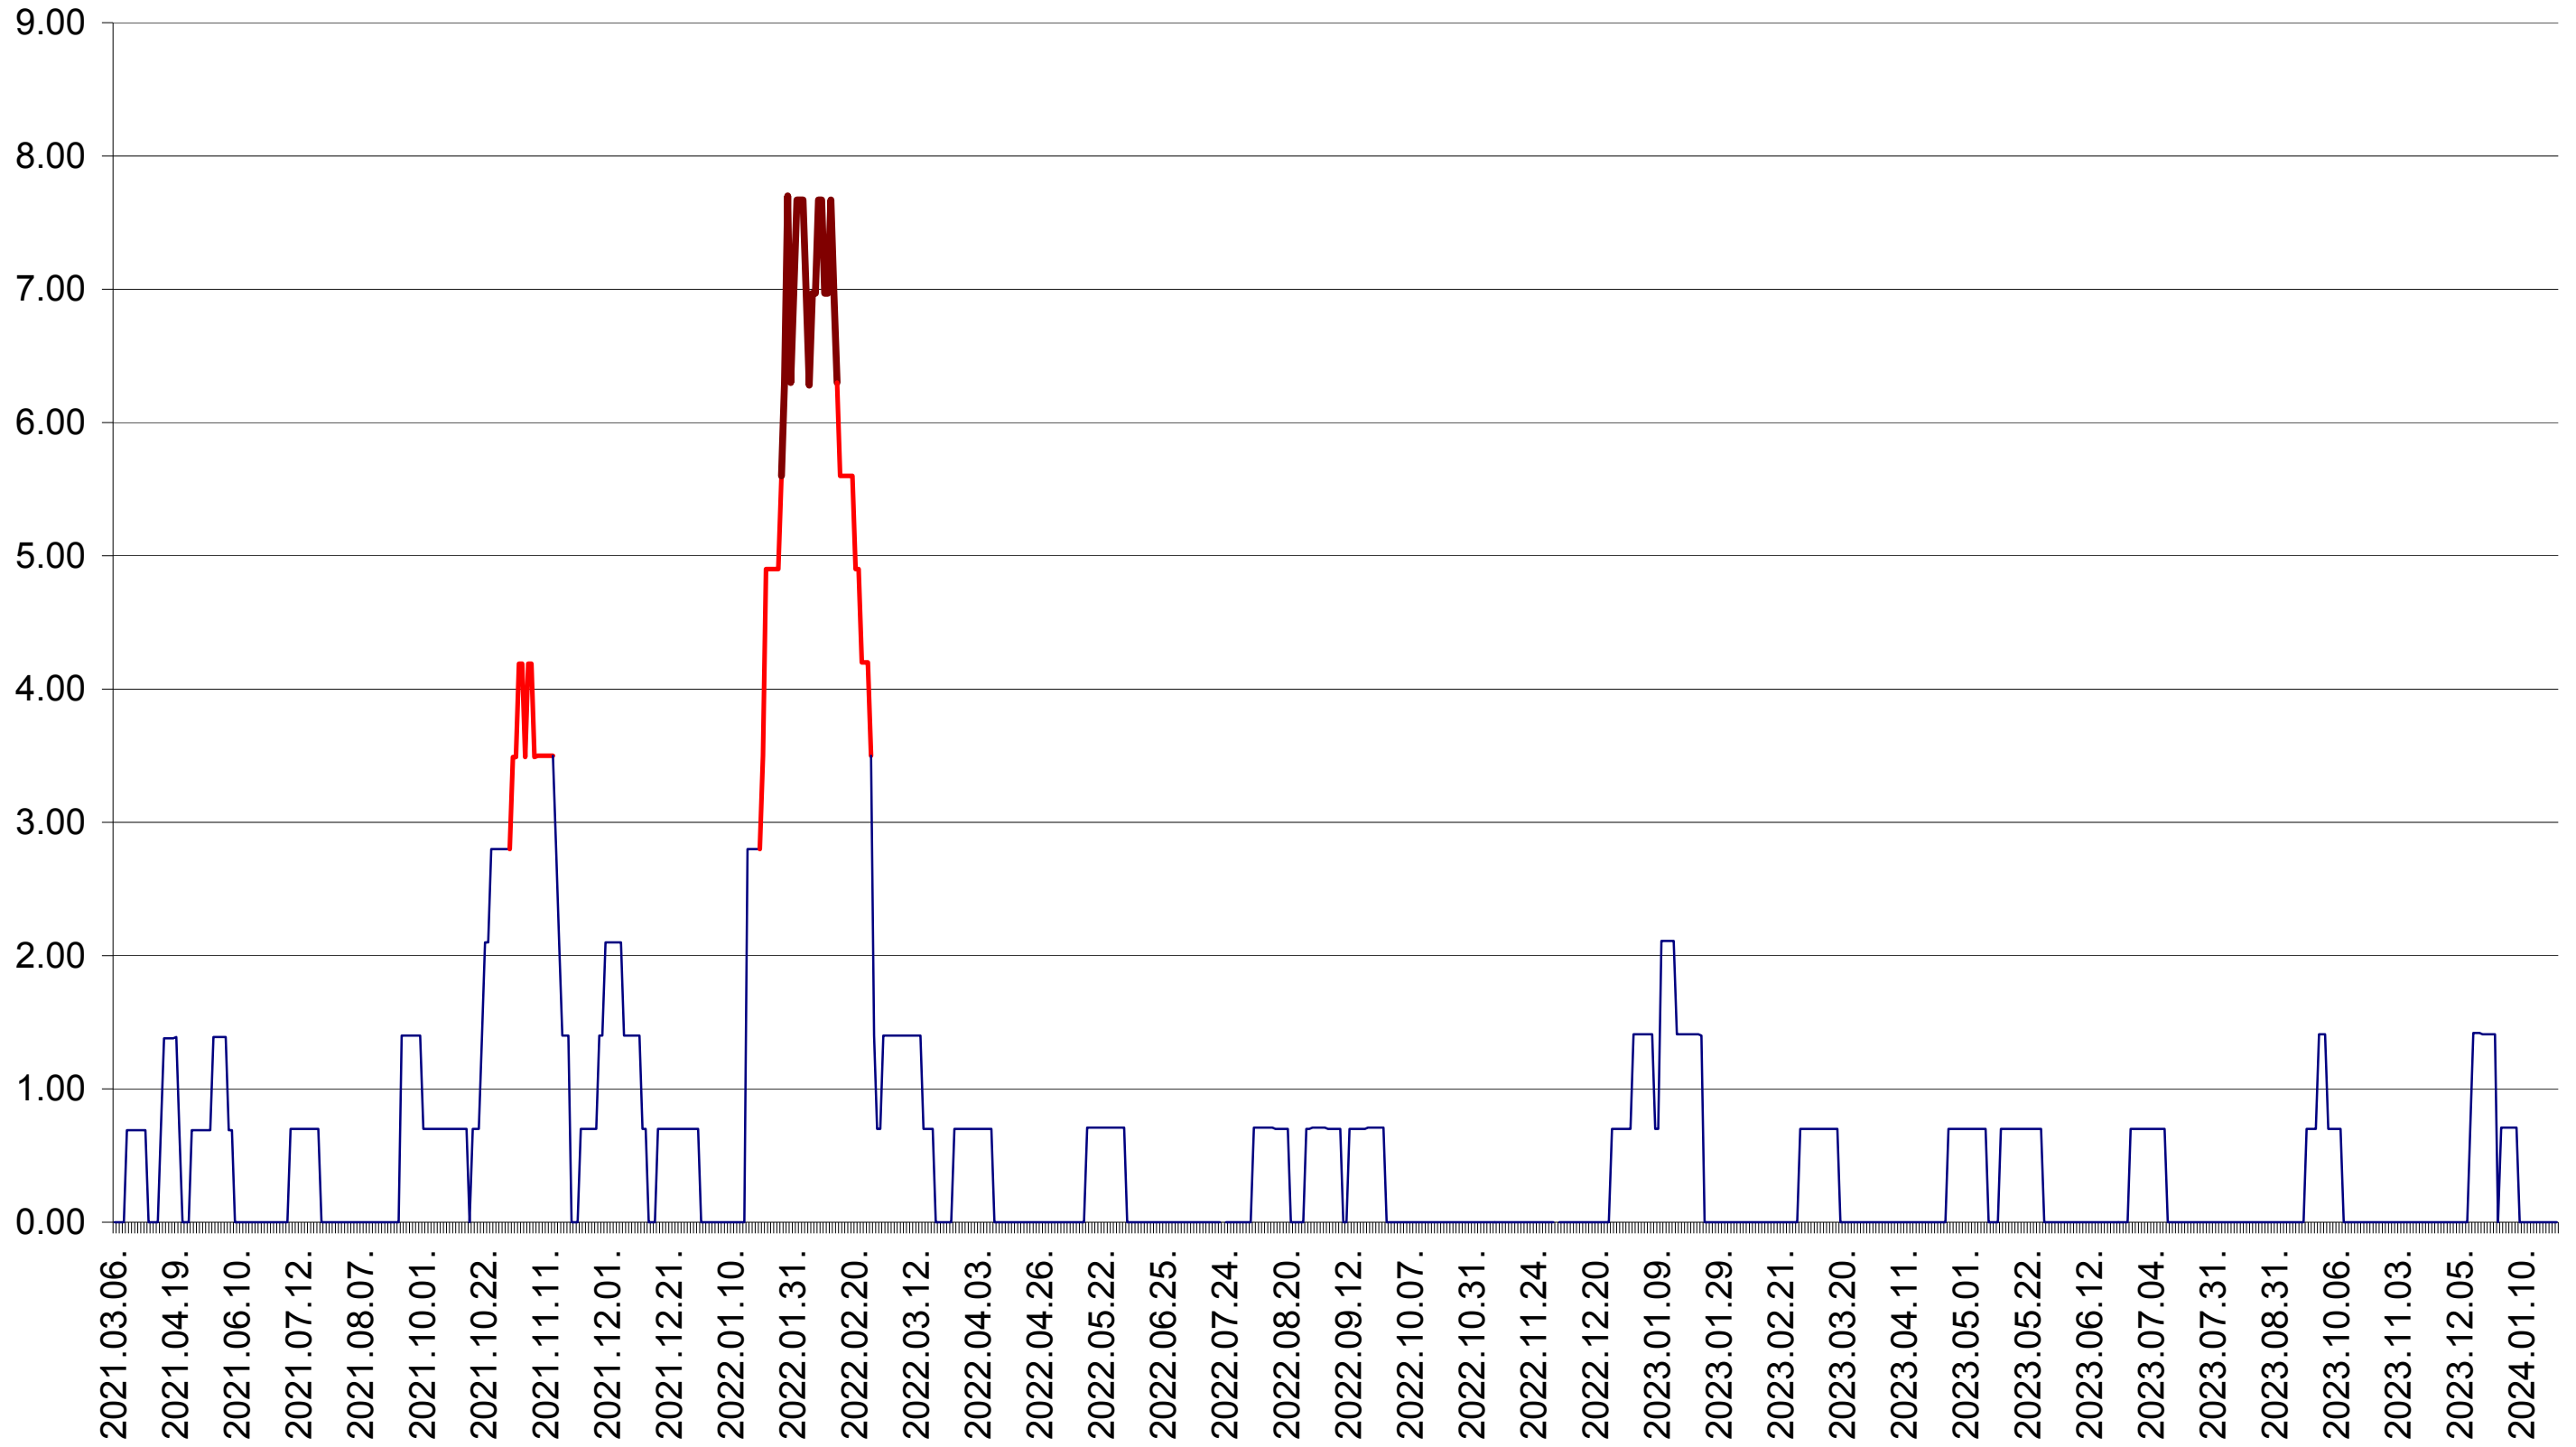

ORAȘ BĂLAN - Evolutia incidentei cumulate pe 14 zile la ‰ de locuitori
2021.03.07. - 2024.01.26.

BILBOR - Evolutia incidentei cumulate pe 14 zile la ‰ de locuitori
2021.03.07. - 2024.01.26.

ORAȘ BORSEC - Evolutia incidentei cumulate pe 14 zile la ‰ de locuitori
2021.03.07. - 2024.01.26.

BRĂDEȘTI - Evolutia incidentei cumulate pe 14 zile la ‰ de locuitori
2021.03.07. - 2024.01.26.

CĂPÂLNIȚA - Evolutia incidentei cumulate pe 14 zile la ‰ de locuitori
2021.03.07. - 2024.01.26.

CÂRȚA - Evolutia incidentei cumulate pe 14 zile la ‰ de locuitori
2021.03.07. - 2024.01.26.

CICEU - Evolutia incidentei cumulate pe 14 zile la ‰ de locuitori
2021.03.07. - 2024.01.26.

CIUCSÂNGEORGIU - Evolutia incidentei cumulate pe 14 zile la ‰ de locuitori
2021.03.07. - 2024.01.26.

CIUMANI - Evolutia incidentei cumulate pe 14 zile la ‰ de locuitori
2021.03.07. - 2024.01.26.

CORBU - Evolutia incidentei cumulate pe 14 zile la ‰ de locuitori
2021.03.07. - 2024.01.26.

CORUND - Evolutia incidentei cumulate pe 14 zile la ‰ de locuitori
2021.03.07. - 2024.01.26.

COZMENI - Evolutia incidentei cumulate pe 14 zile la ‰ de locuitori
2021.03.07. - 2024.01.26.