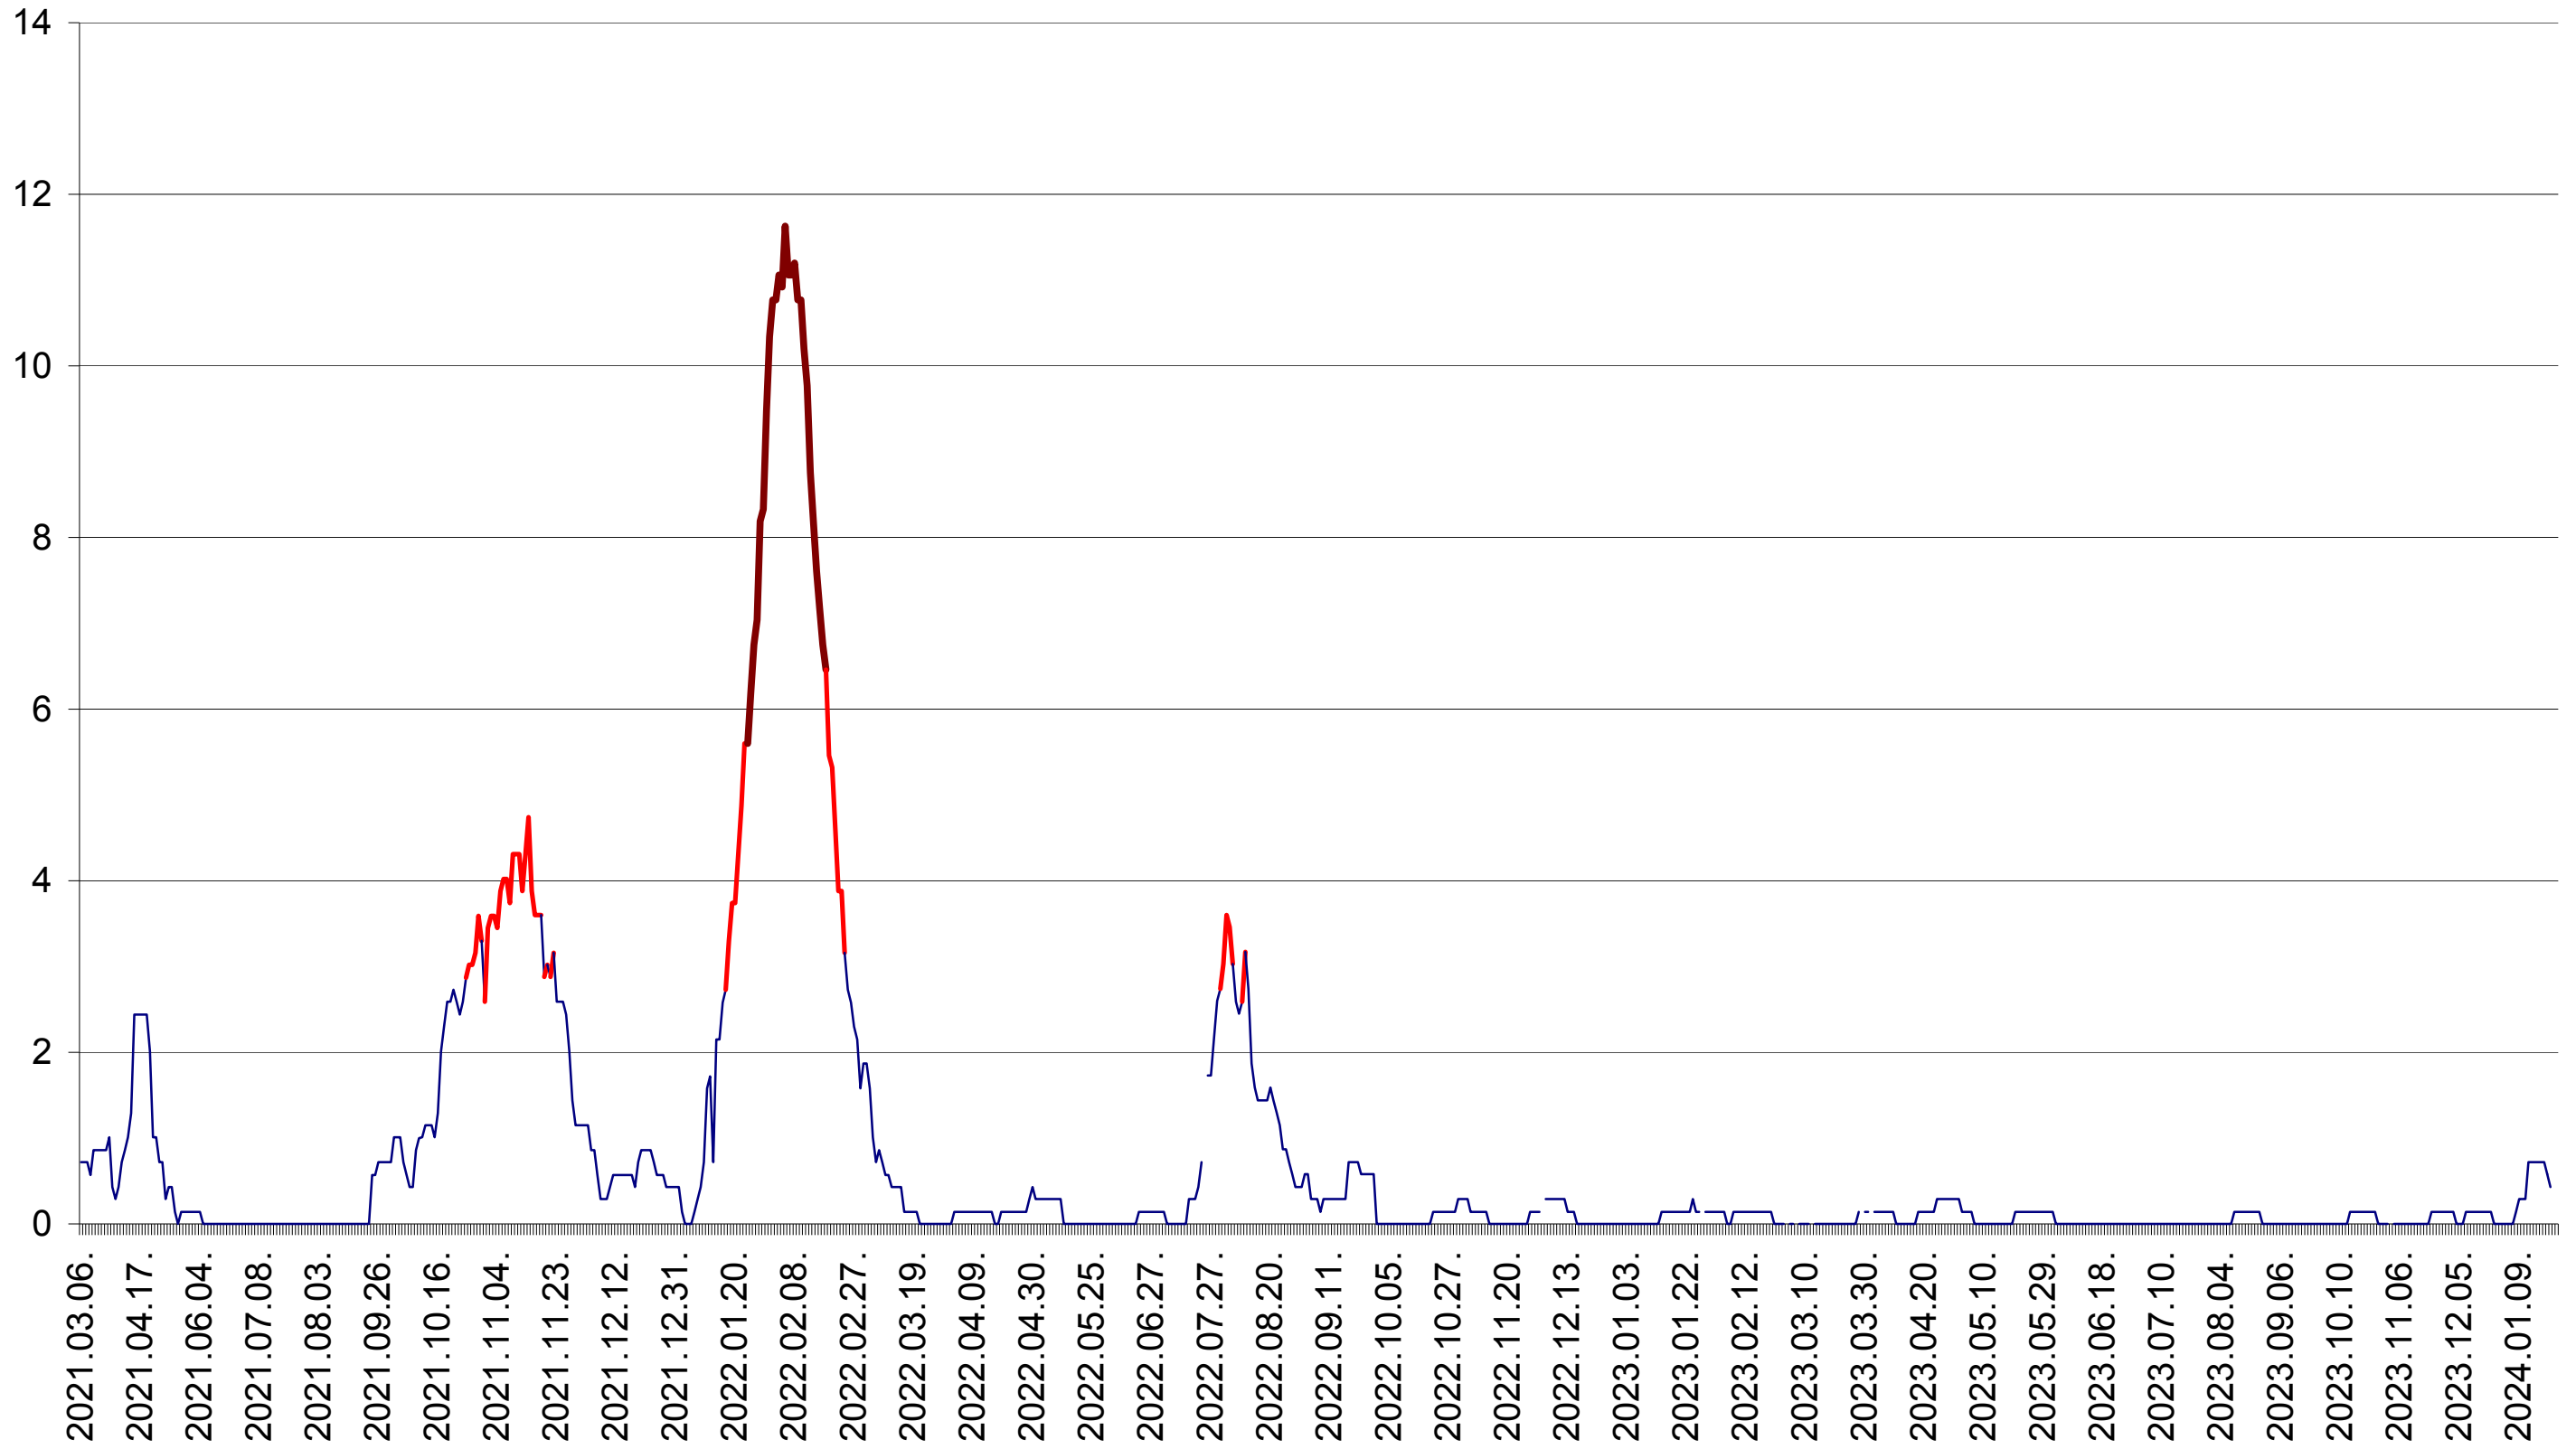

MIHĂILENI - Evolutia incidentei cumulate pe 14 zile la ‰ de locuitori
2021.03.07. - 2024.01.26.

MUGENI - Evolutia incidentei cumulate pe 14 zile la ‰ de locuitori
2021.03.07. - 2024.01.26.

OCLAND - Evolutia incidentei cumulate pe 14 zile la ‰ de locuitori
2021.03.07. - 2024.01.26.

MUNICIPIUL ODORHEIU SECUIESC - Evolutia incidentei cumulate pe 14 zile la ‰ de locuitori
2021.03.07. - 2024.01.26.

PĂULENI-CIUC - Evolutia incidentei cumulate pe 14 zile la ‰ de locuitori
2021.03.07. - 2024.01.26.

PLĂIEȘII DE JOS - Evolutia incidentei cumulate pe 14 zile la ‰ de locuitori
2021.03.07. - 2024.01.26.

PORUMBENI - Evolutia incidentei cumulate pe 14 zile la ‰ de locuitori
2021.03.07. - 2024.01.26.

PRAID - Evolutia incidentei cumulate pe 14 zile la ‰ de locuitori
2021.03.07. - 2024.01.26.