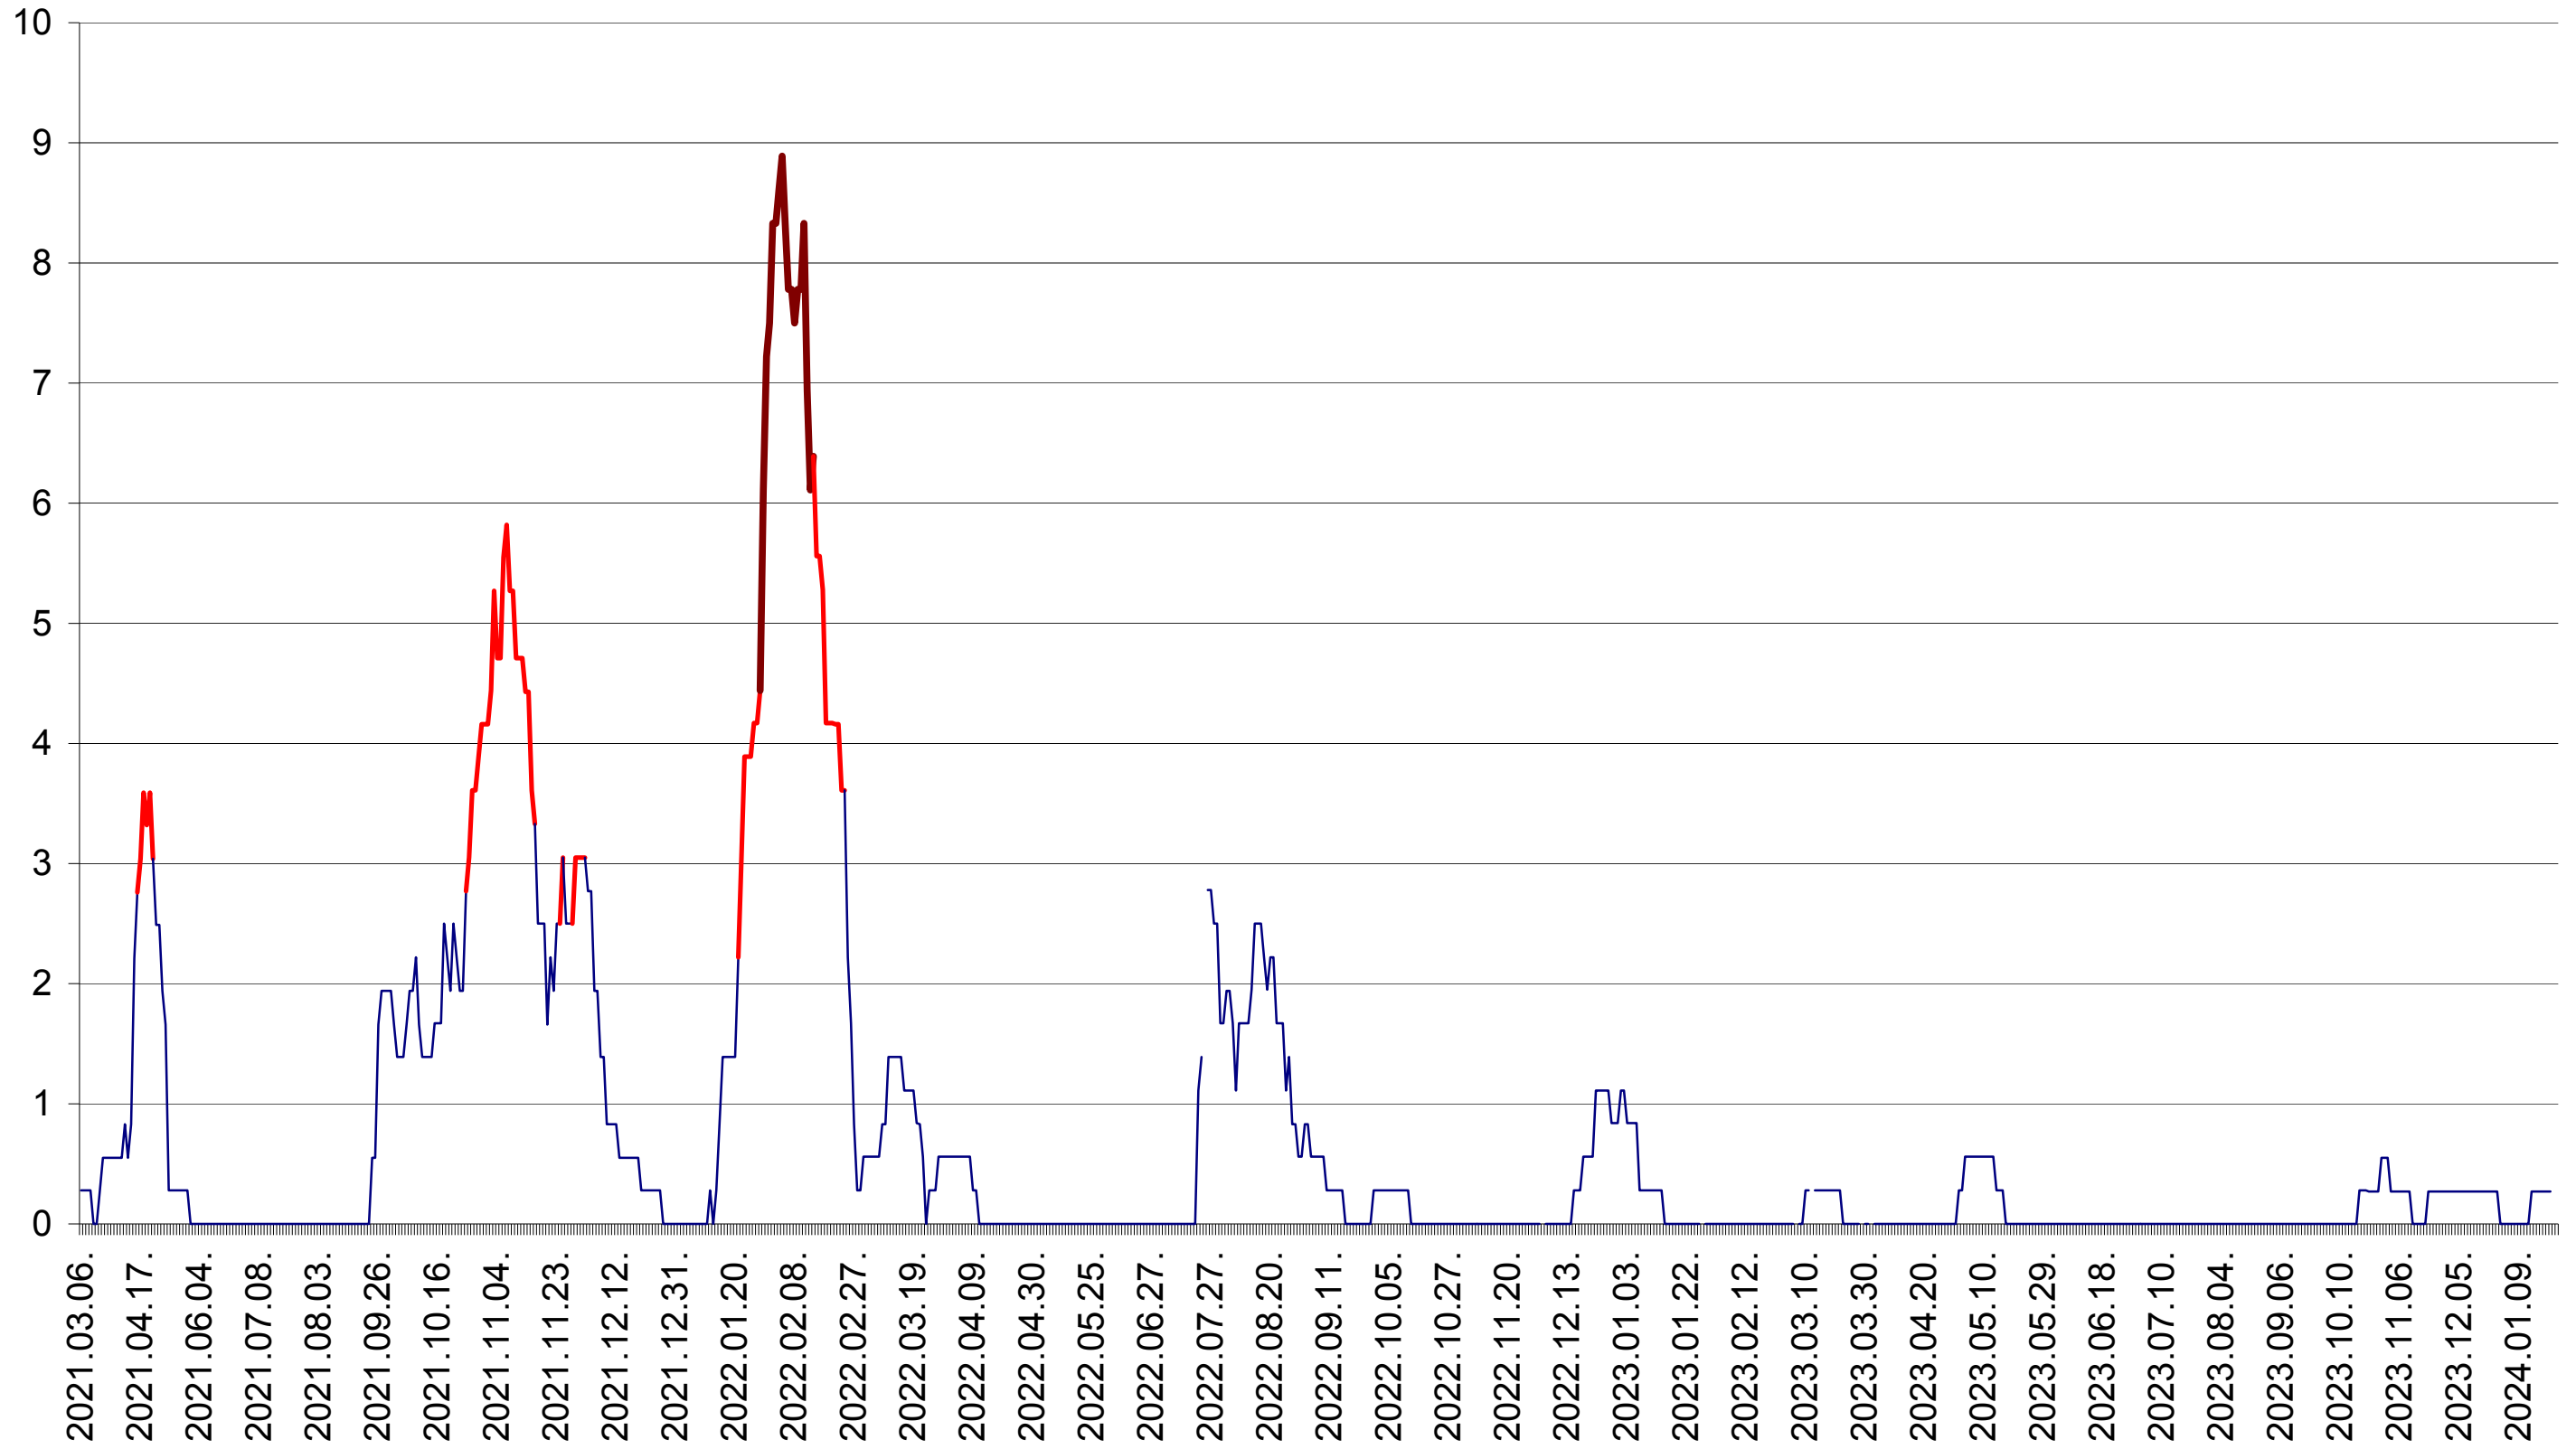

LELICENI - Evolutia incidentei cumulate pe 14 zile la ‰ de locuitori
2021.03.07. - 2024.01.26.

LUETA - Evolutia incidentei cumulate pe 14 zile la ‰ de locuitori
2021.03.07. - 2024.01.26.

LUNCA DE JOS - Evolutia incidentei cumulate pe 14 zile la ‰ de locuitori
2021.03.07. - 2024.01.26.

LUNCA DE SUS - Evolutia incidentei cumulate pe 14 zile la ‰ de locuitori
2021.03.07. - 2024.01.26.

LUPENI - Evolutia incidentei cumulate pe 14 zile la ‰ de locuitori
2021.03.07. - 2024.01.26.

MĂDĂRAȘ - Evolutia incidentei cumulate pe 14 zile la ‰ de locuitori
2021.03.07. - 2024.01.26.

MĂRTINIȘ - Evolutia incidentei cumulate pe 14 zile la ‰ de locuitori
2021.03.07. - 2024.01.26.

MEREȘTI - Evolutia incidentei cumulate pe 14 zile la ‰ de locuitori
2021.03.07. - 2024.01.26.

MUNICIPIUL MIERCUREA-CIUC - Evolutia incidentei cumulate pe 14 zile la ‰ de locuitori
2021.03.07. - 2024.01.26.

MIHĂILENI - Evolutia incidentei cumulate pe 14 zile la ‰ de locuitori
2021.03.07. - 2024.01.26.

MUGENI - Evolutia incidentei cumulate pe 14 zile la ‰ de locuitori
2021.03.07. - 2024.01.26.

OCLAND - Evolutia incidentei cumulate pe 14 zile la ‰ de locuitori
2021.03.07. - 2024.01.26.