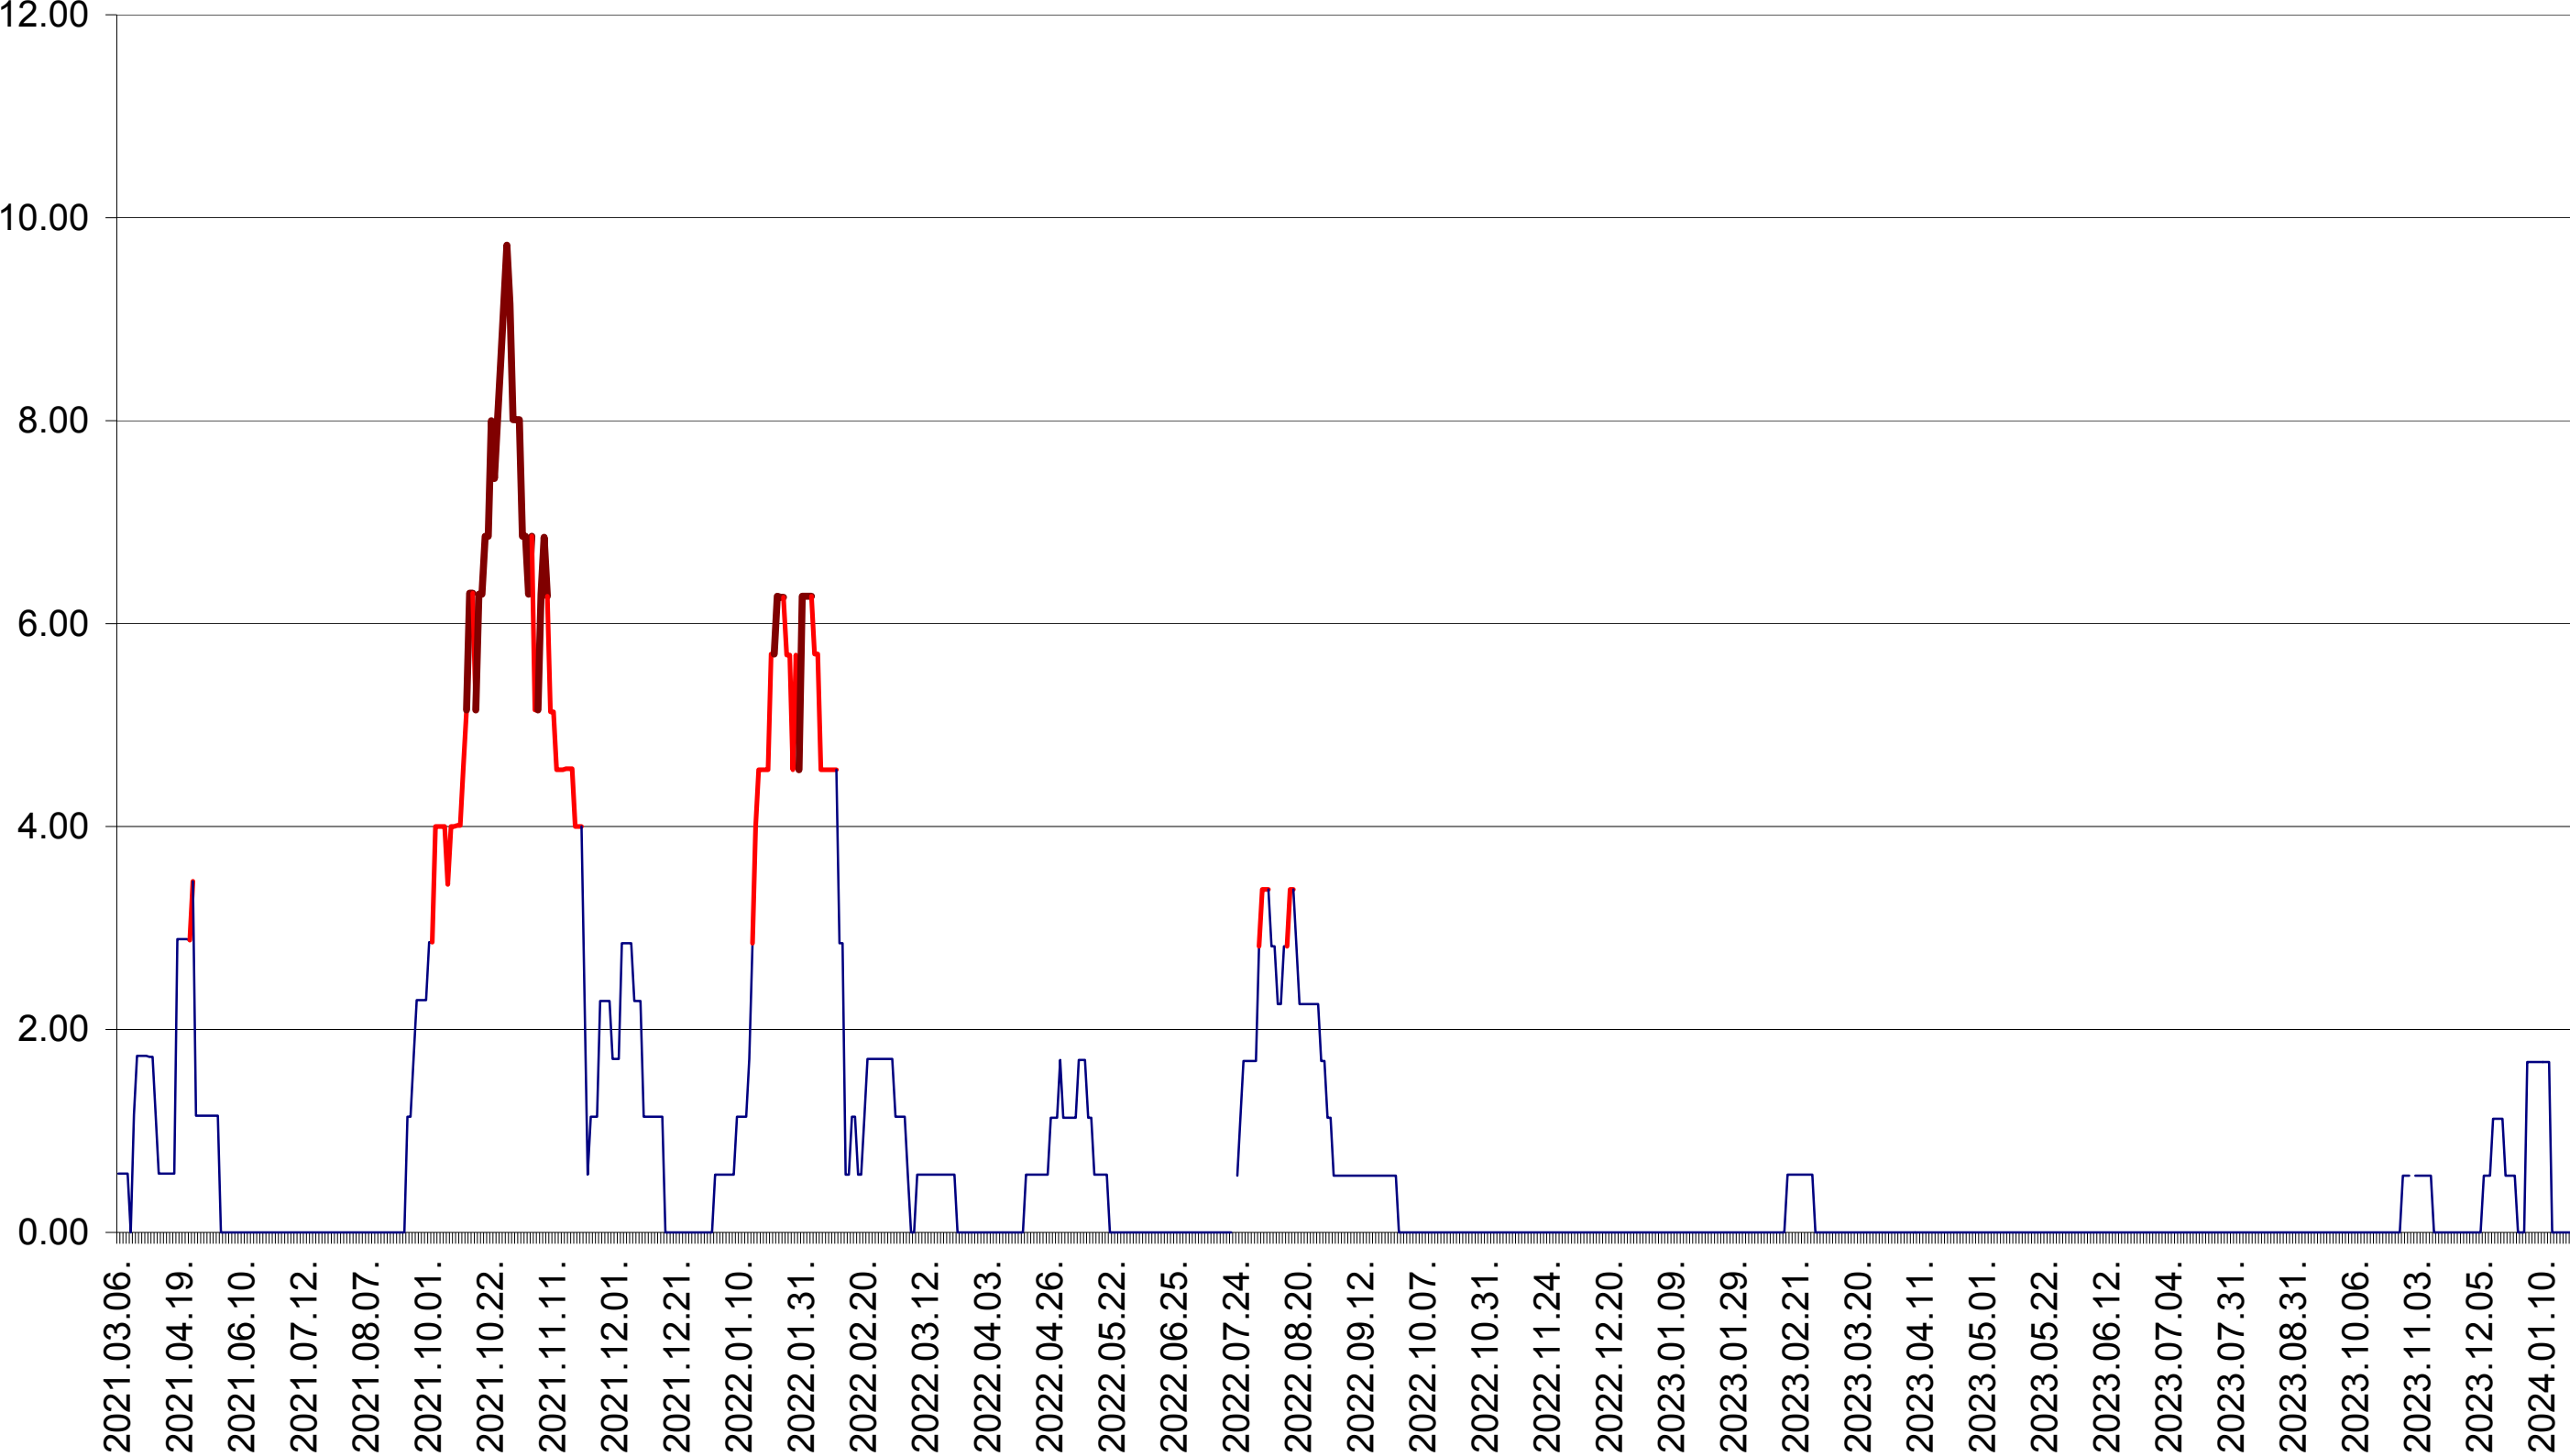

ORAȘ VLĂHIȚA - Evoluția incidentei cumulate pe 14 zile la ‰ de locuitori
2021.03.07. - 2024.01.26.