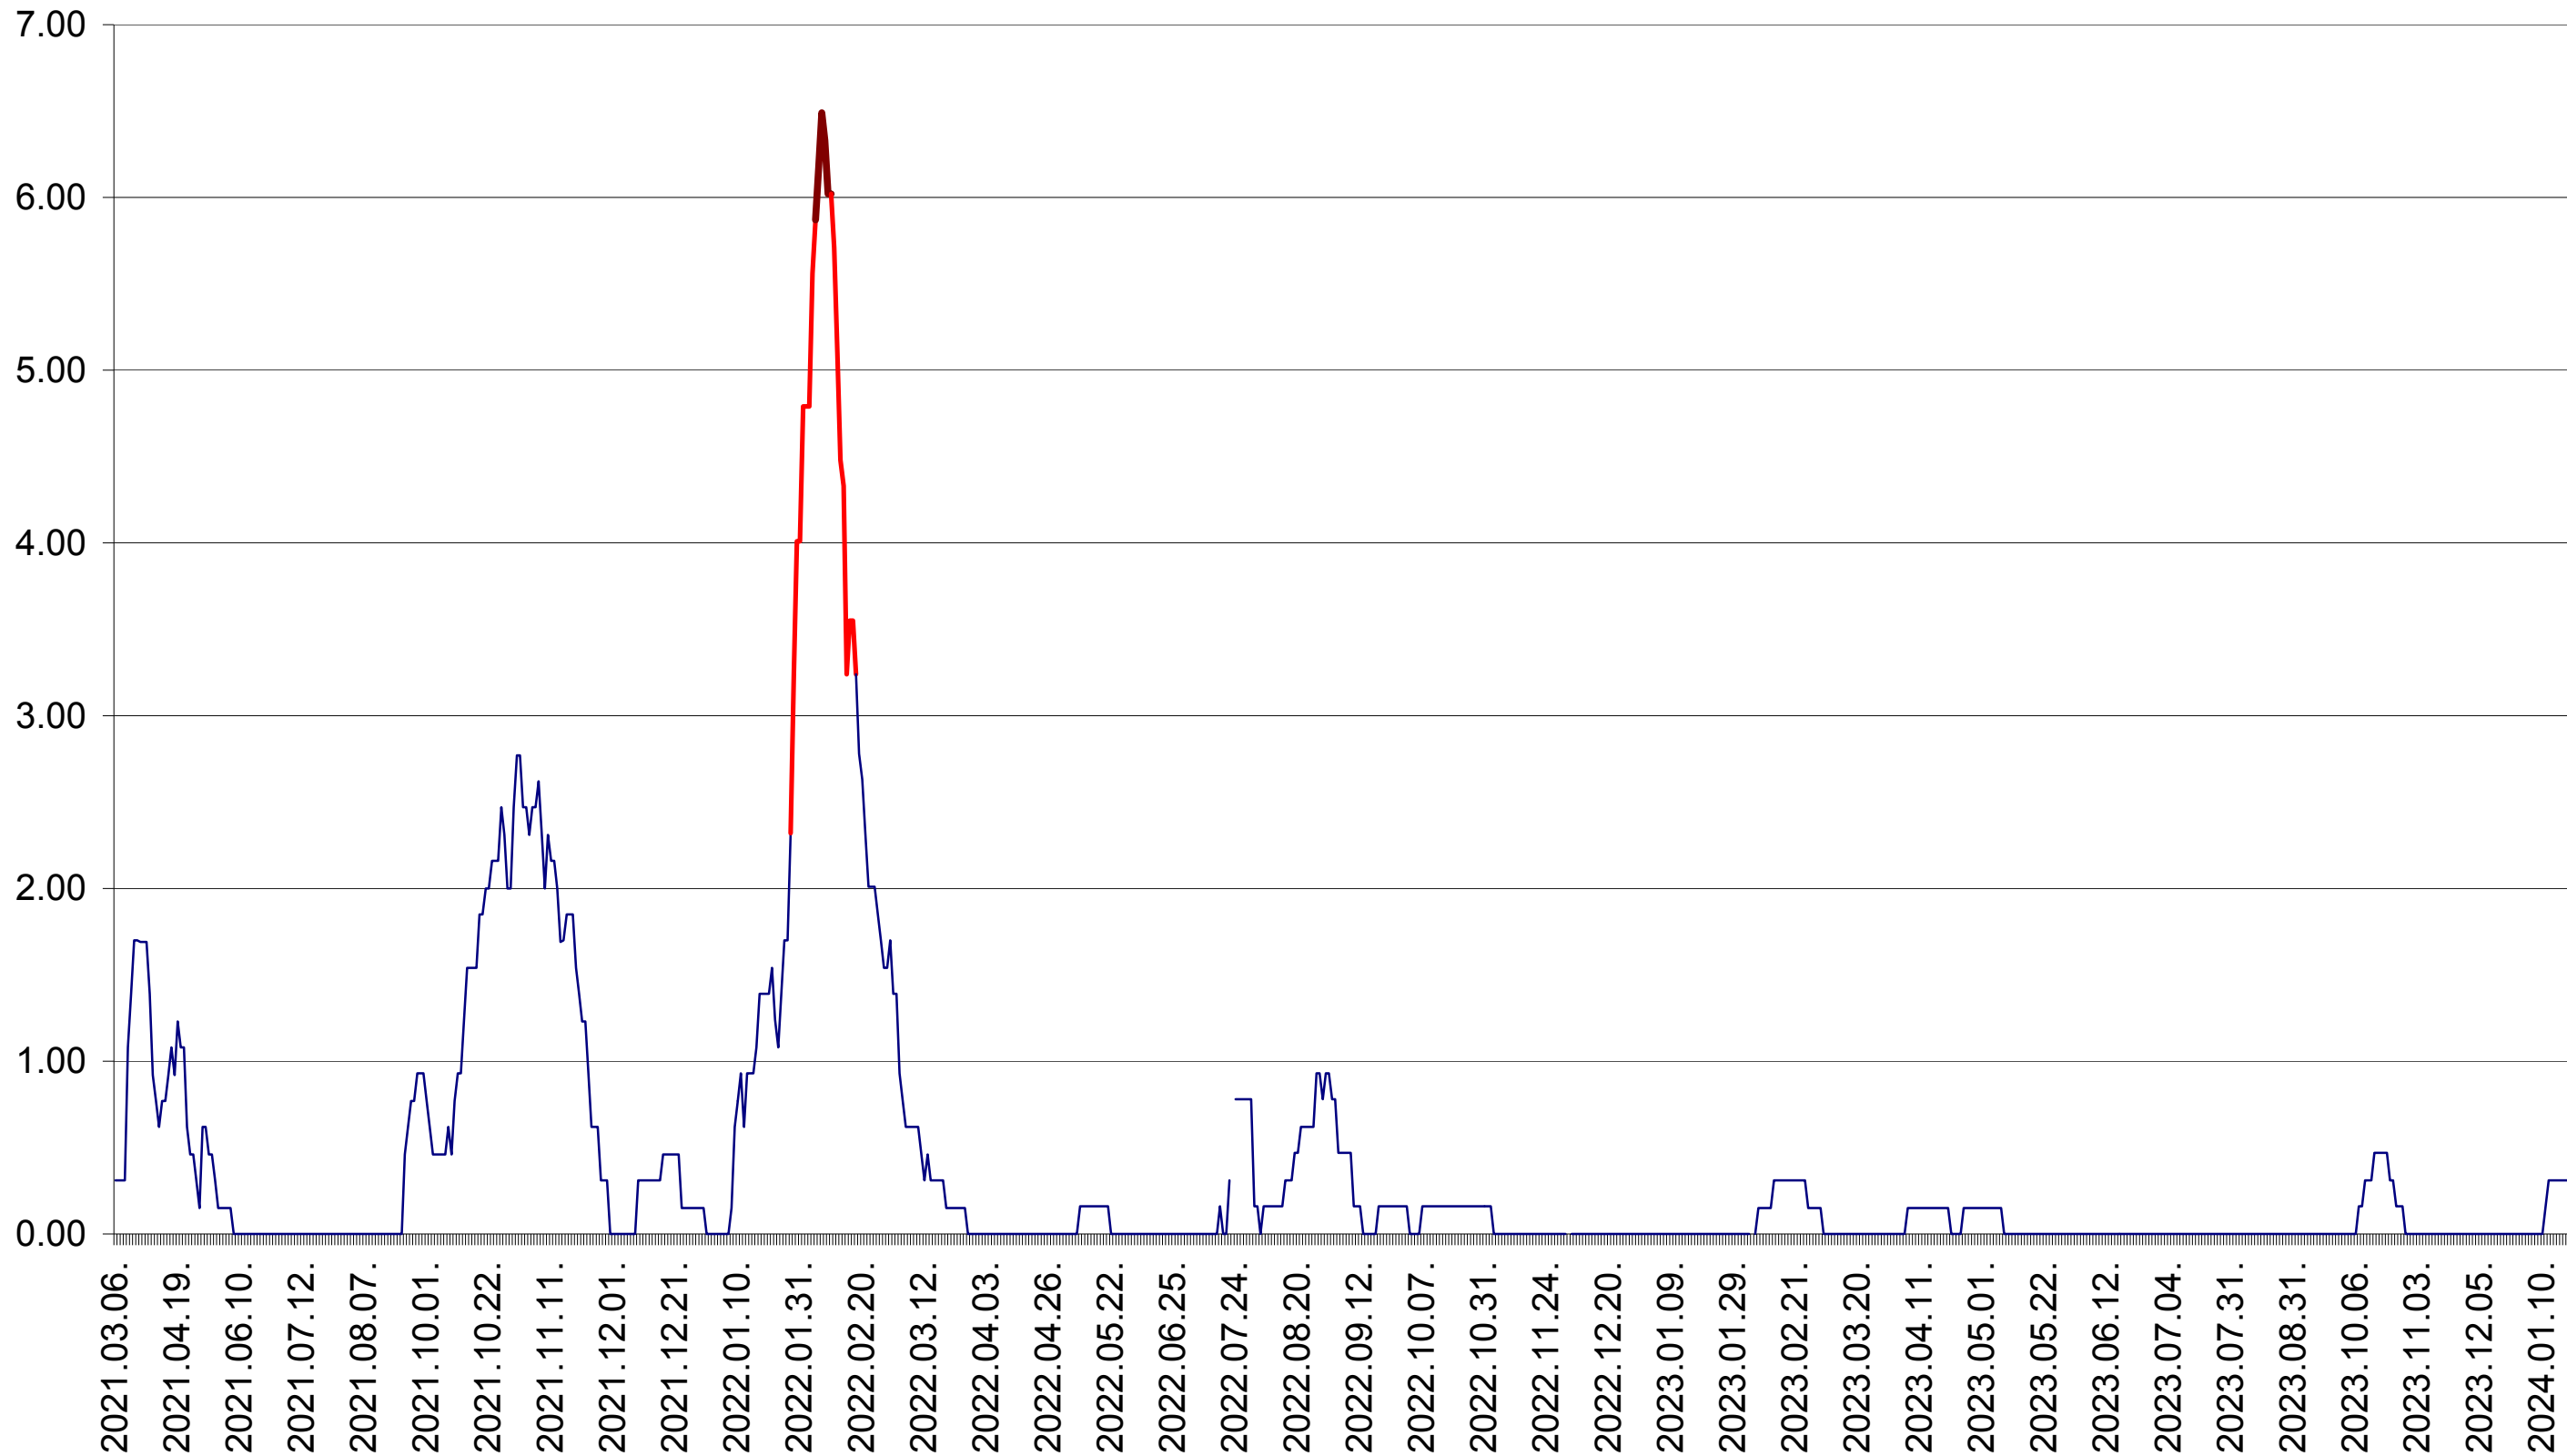

ORAȘ BĂLAN - Evolutia incidentei cumulate pe 14 zile la ‰ de locuitori
2021.03.07. - 2024.01.26.

BILBOR - Evolutia incidentei cumulate pe 14 zile la ‰ de locuitori
2021.03.07. - 2024.01.26.

ORAȘ BORSEC - Evolutia incidentei cumulate pe 14 zile la ‰ de locuitori
2021.03.07. - 2024.01.26.

BRĂDEȘTI - Evolutia incidentei cumulate pe 14 zile la ‰ de locuitori
2021.03.07. - 2024.01.26.

CĂPÂLNIȚA - Evolutia incidentei cumulate pe 14 zile la ‰ de locuitori
2021.03.07. - 2024.01.26.

CÂRȚA - Evolutia incidentei cumulate pe 14 zile la ‰ de locuitori
2021.03.07. - 2024.01.26.

CICEU - Evolutia incidentei cumulate pe 14 zile la ‰ de locuitori
2021.03.07. - 2024.01.26.

CIUCSÂNGEORGIU - Evolutia incidentei cumulate pe 14 zile la ‰ de locuitori
2021.03.07. - 2024.01.26.

CIUMANI - Evolutia incidentei cumulate pe 14 zile la ‰ de locuitori
2021.03.07. - 2024.01.26.

CORBU - Evolutia incidentei cumulate pe 14 zile la ‰ de locuitori
2021.03.07. - 2024.01.26.

CORUND - Evolutia incidentei cumulate pe 14 zile la ‰ de locuitori
2021.03.07. - 2024.01.26.

COZMENI - Evolutia incidentei cumulate pe 14 zile la ‰ de locuitori
2021.03.07. - 2024.01.26.