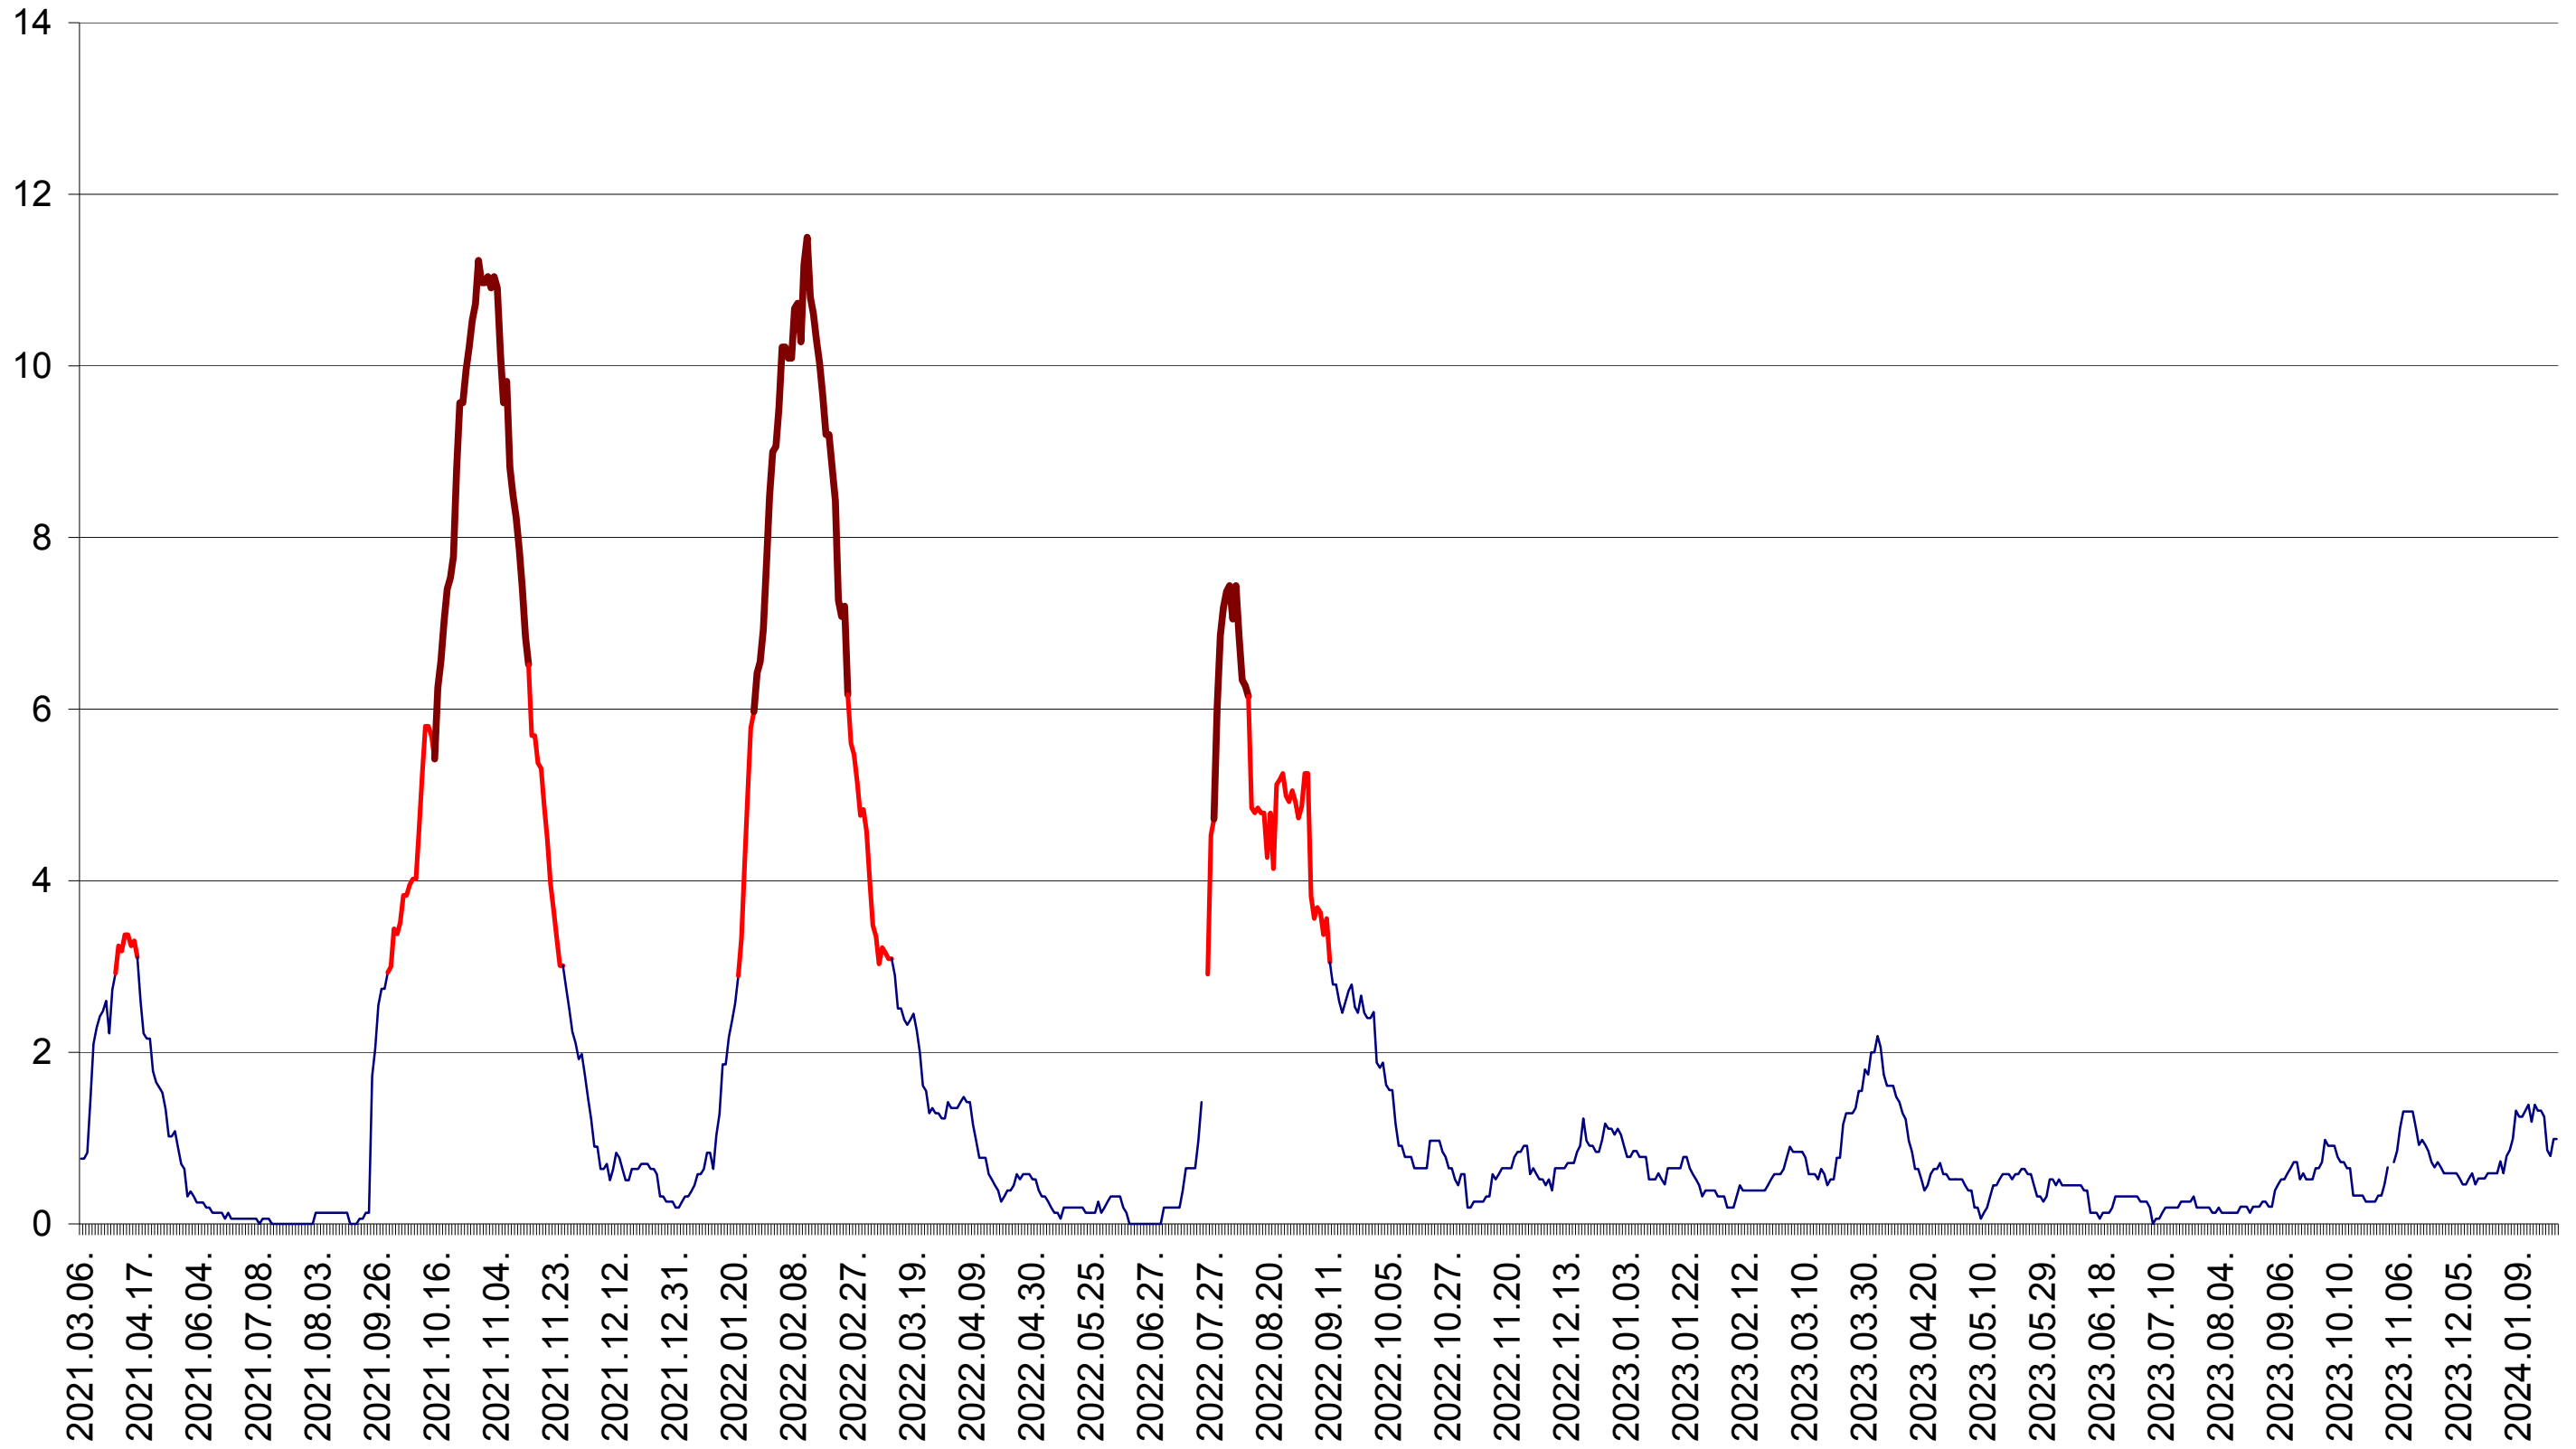

TULGHEȘ - Evolutia incidentei cumulate pe 14 zile la ‰ de locuitori
2021.03.07. - 2024.01.26.

MUNICIPIUL TOPLIȚA - Evolutia incidentei cumulate pe 14 zile la ‰ de locuitori
2021.03.07. - 2024.01.26.