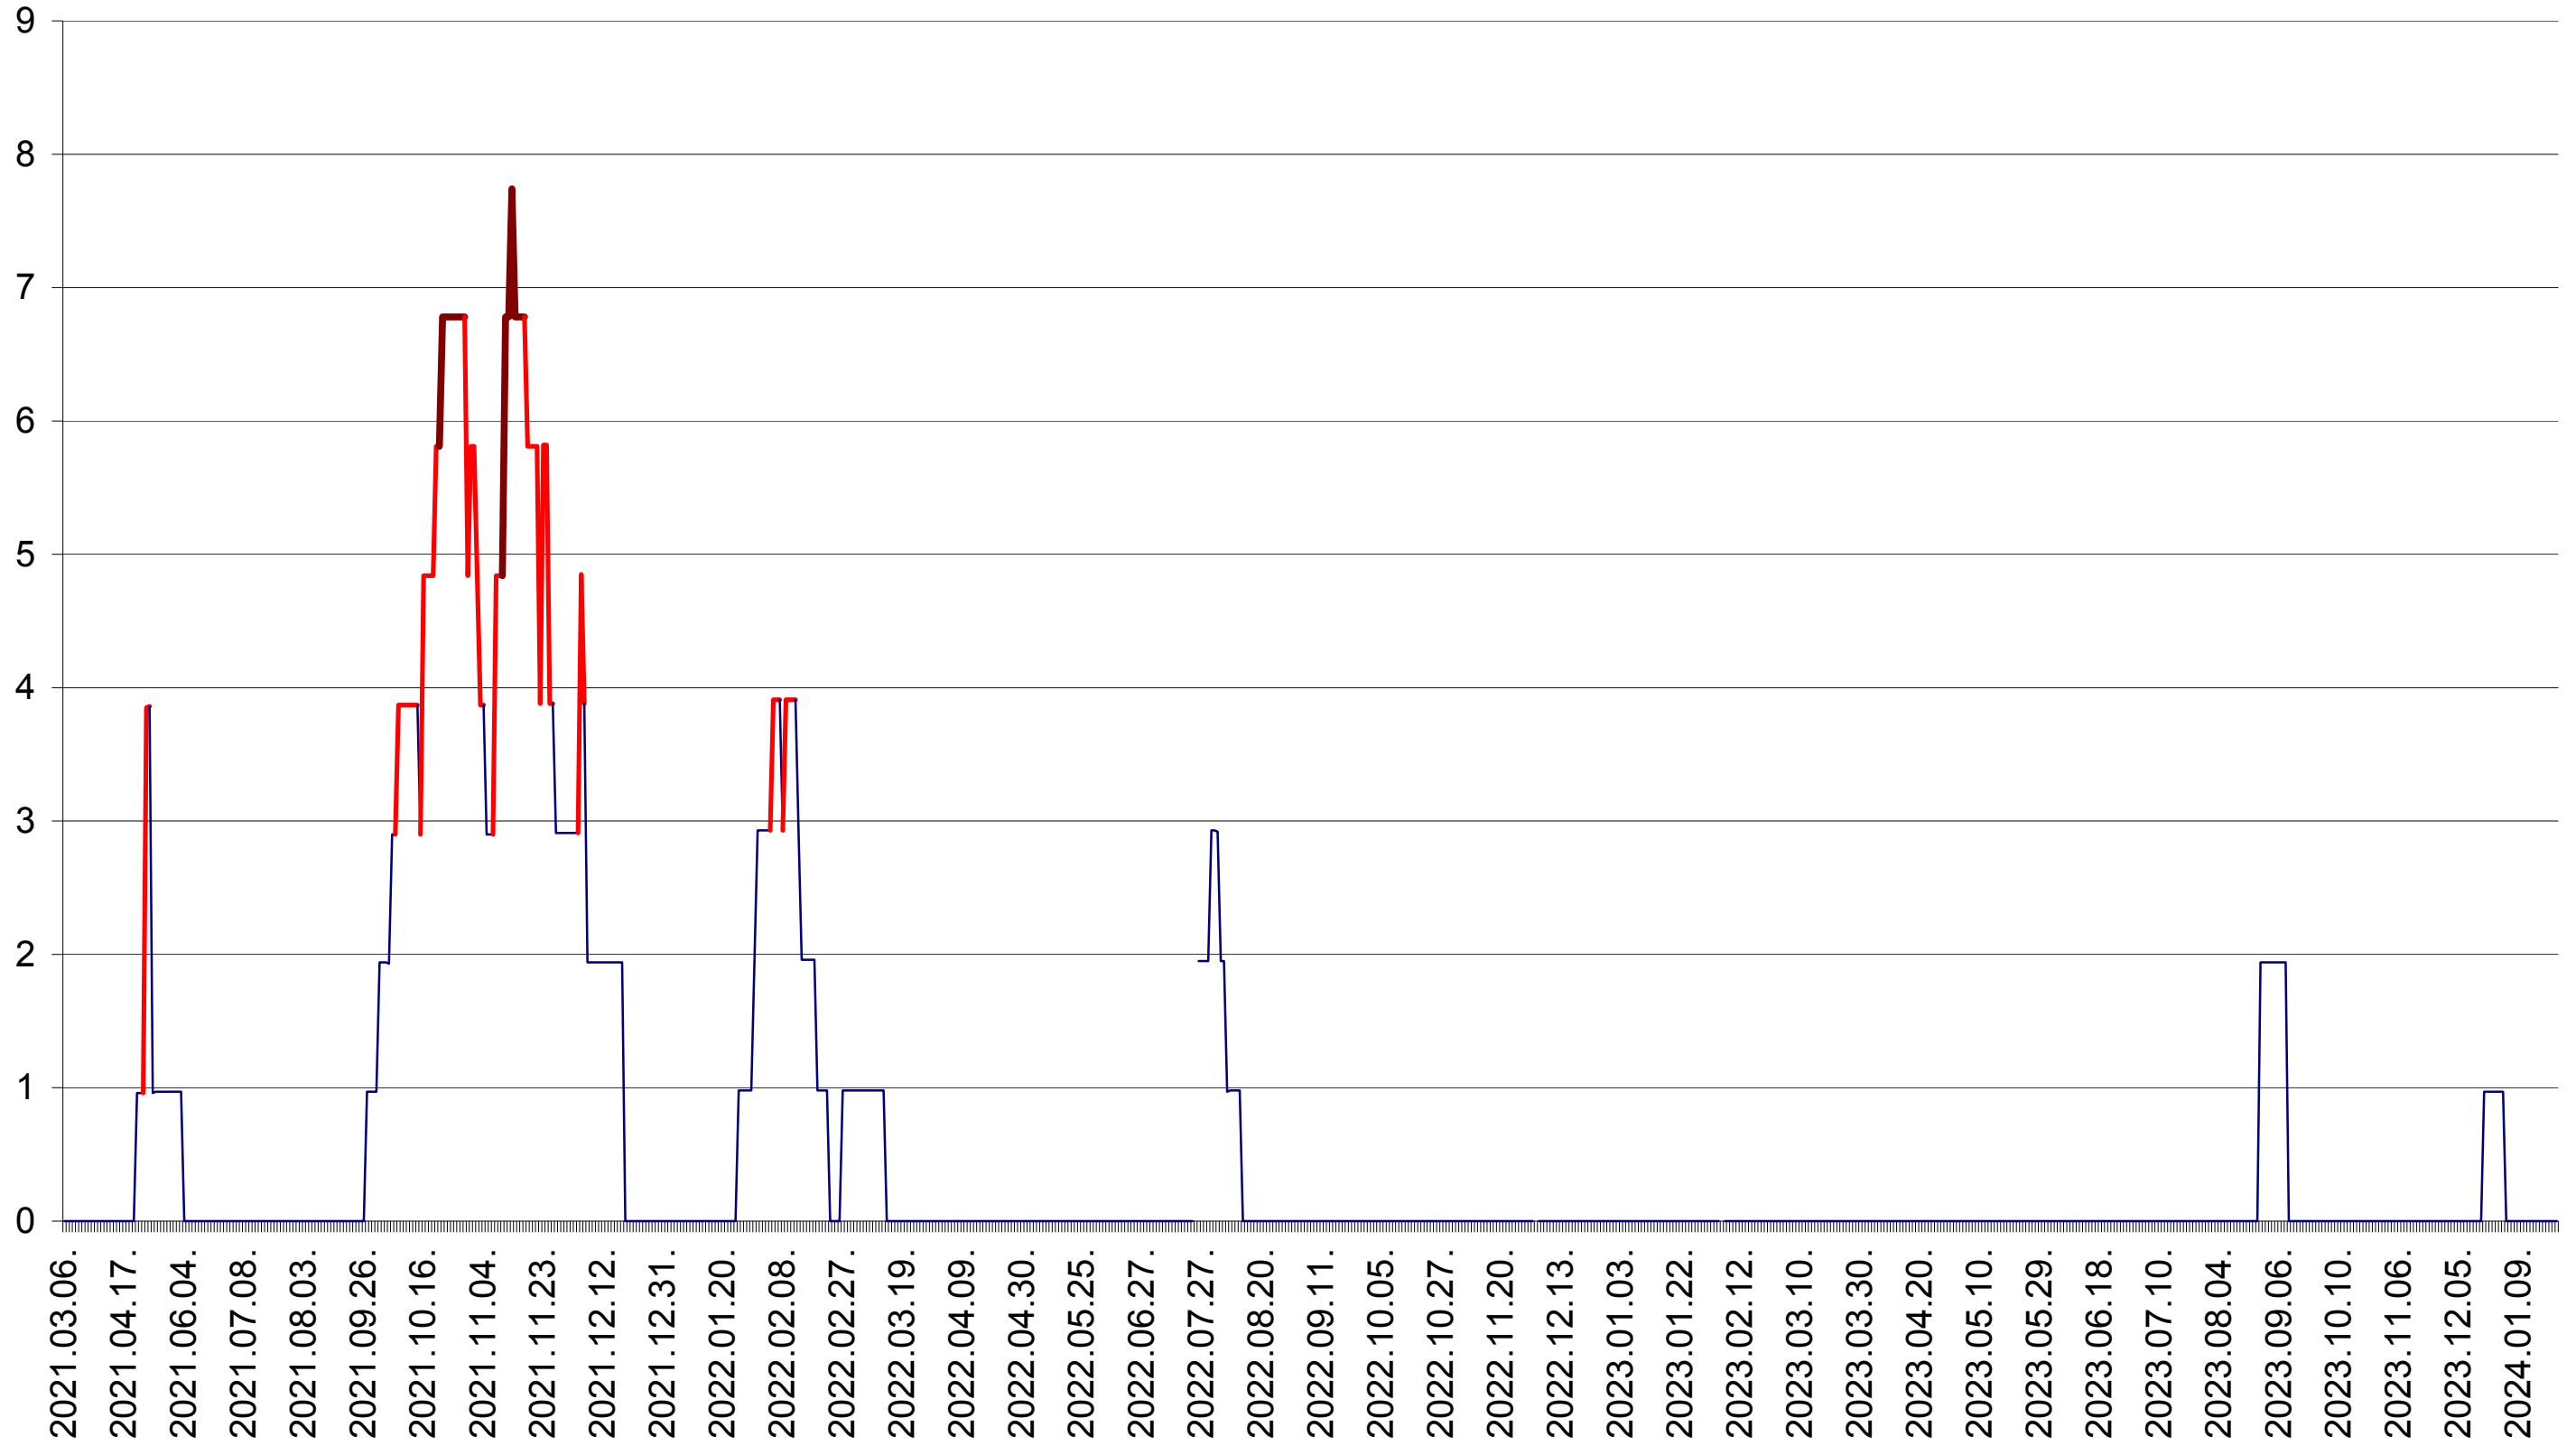

DEALU - Evolutia incidentei cumulate pe 14 zile la ‰ de locuitori
2021.03.07. - 2024.01.26.

DÂRJIU - Evolutia incidentei cumulate pe 14 zile la ‰ de locuitori
2021.03.07. - 2024.01.26.