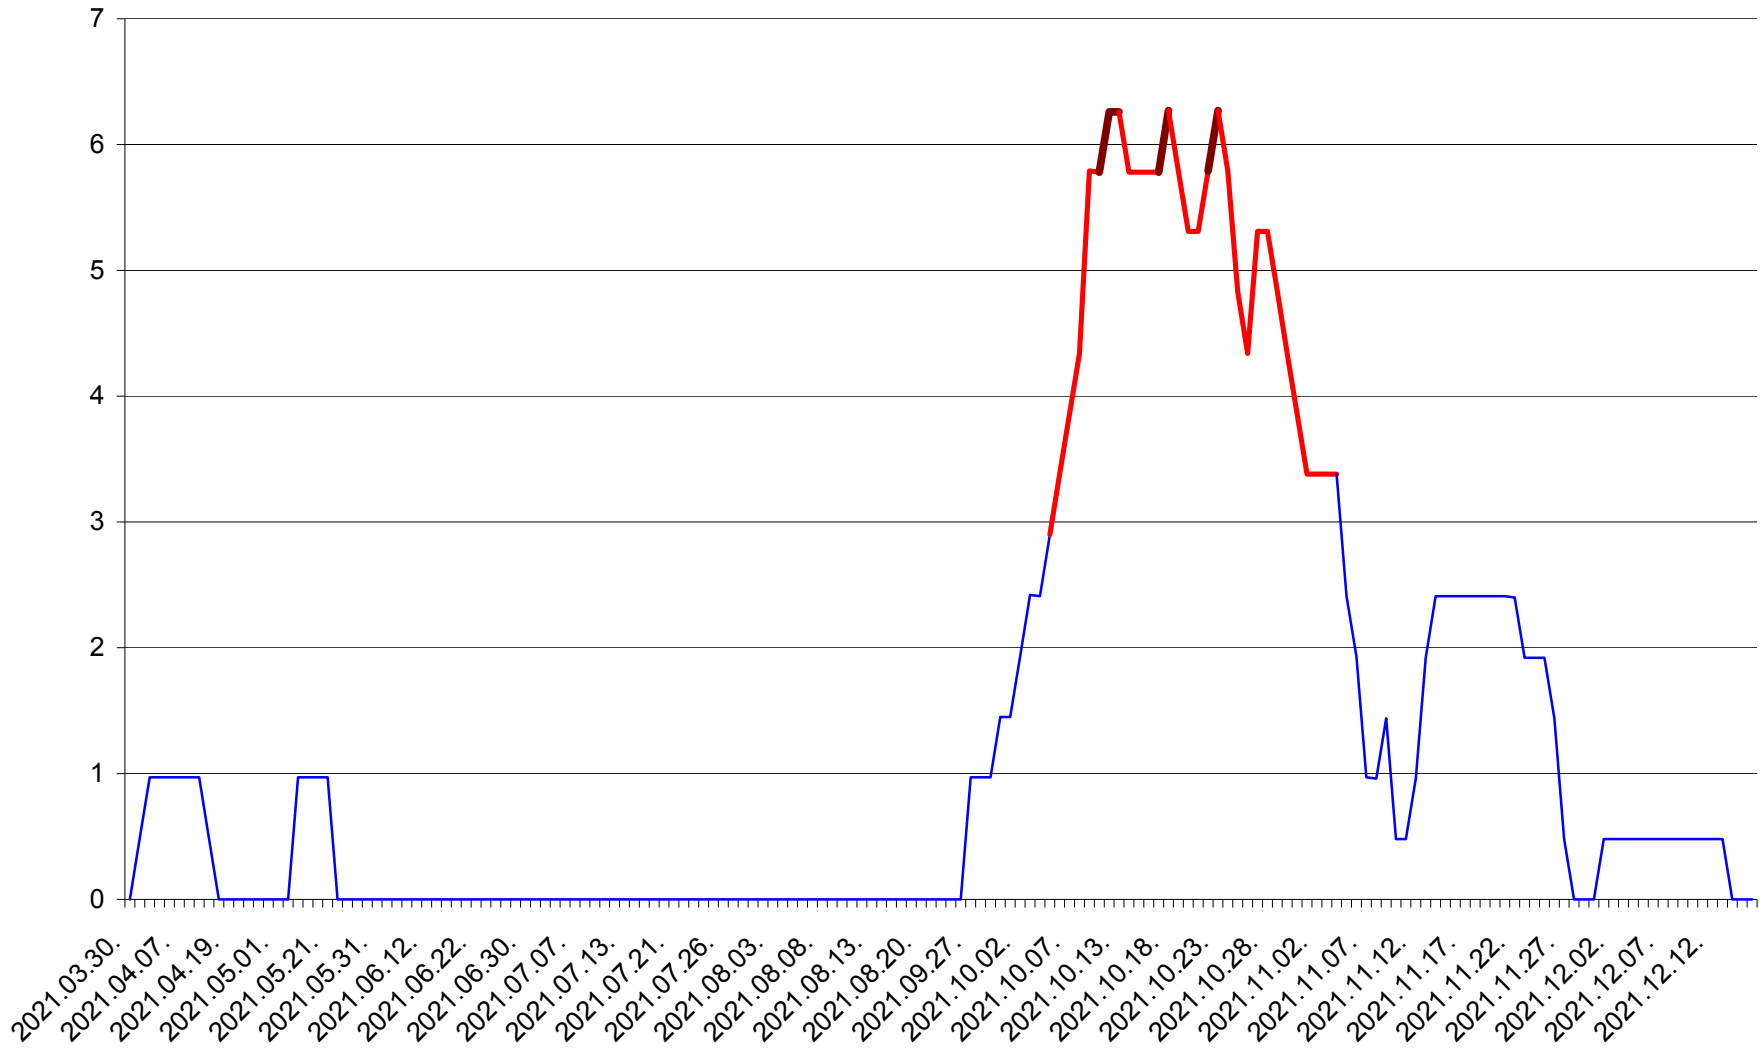

PLĂIEȘII DE JOS - Evoluția incidenței cumulate pe 14 zile la ‰ de locuitori
2021.03.30. - 2021.12.16.