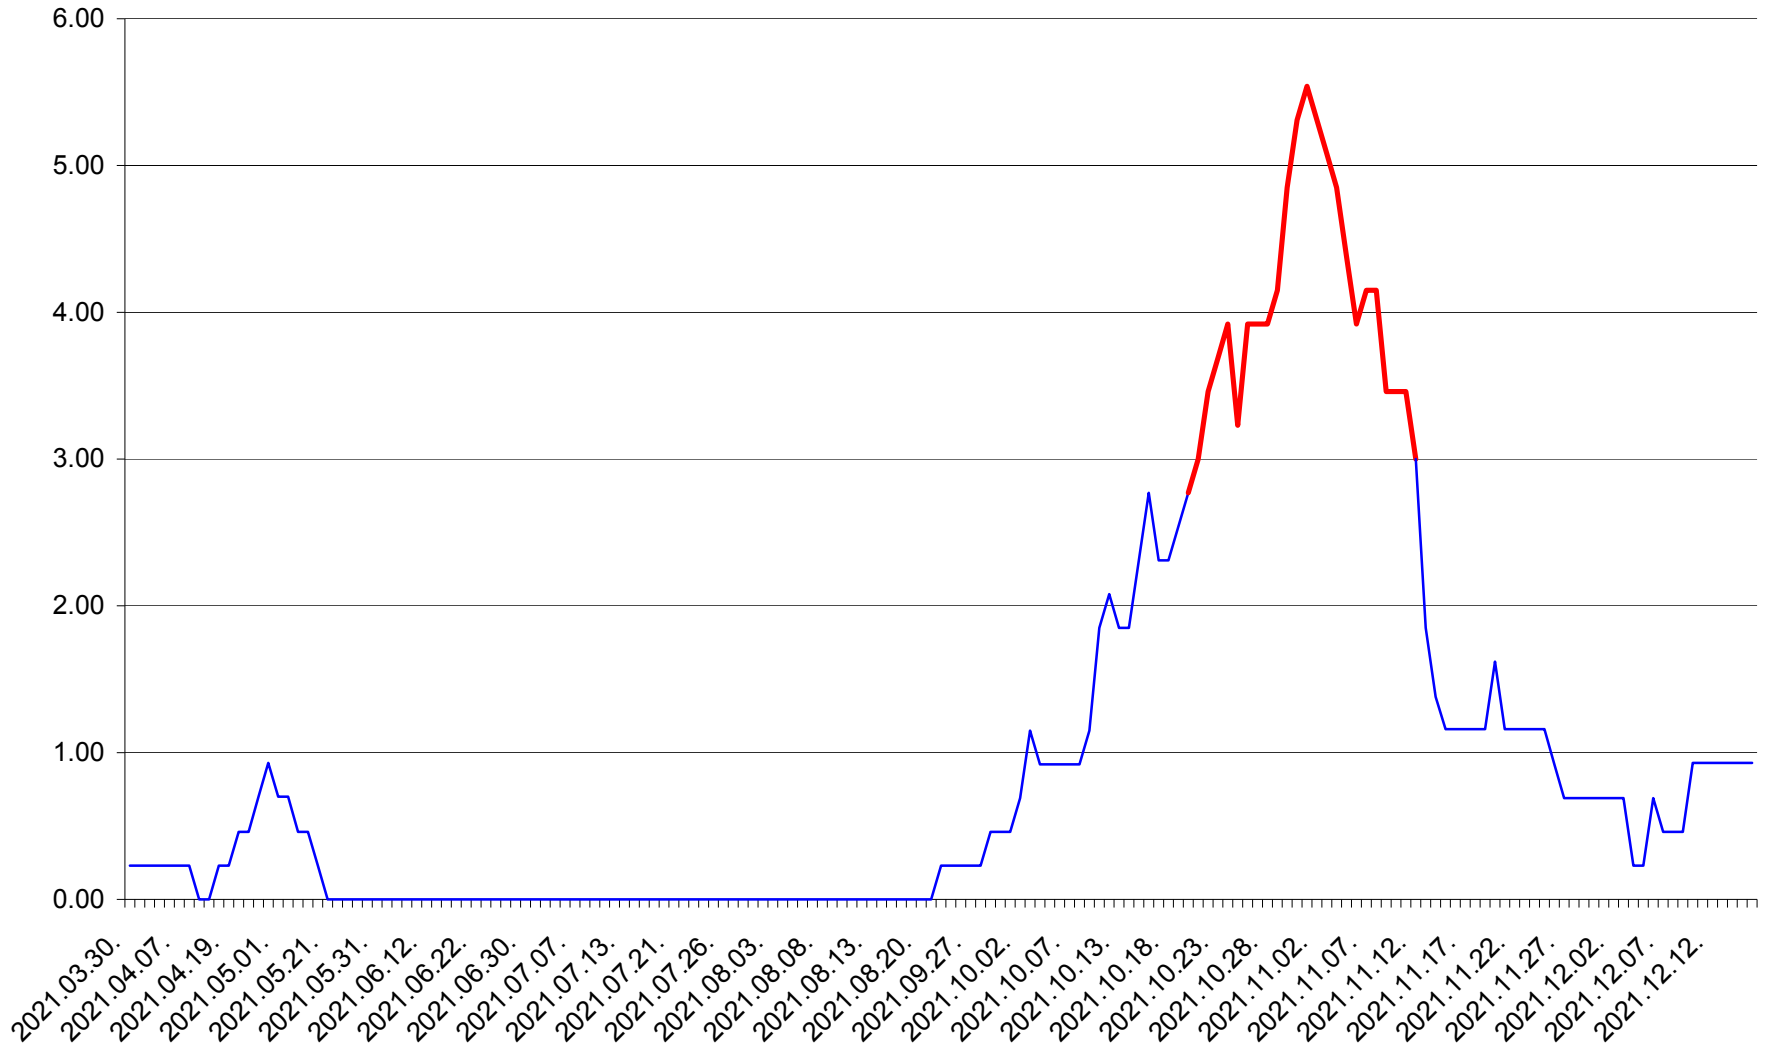

ORAȘ BĂLAN - Evolutia incidentei cumulate pe 14 zile la ‰ de locuitori  
2021.03.30. - 2021.12.16.

BILBOR - Evolutia incidentei cumulate pe 14 zile la ‰ de locuitori  
2021.03.30. - 2021.12.16.

ORAȘ BORSEC - Evolutia incidentei cumulate pe 14 zile la ‰ de locuitori  
2021.03.30. - 2021.12.16.

BRĂDEȘTI - Evolutia incidentei cumulate pe 14 zile la ‰ de locuitori  
2021.03.30. - 2021.12.16.

CĂPÂLNIȚA - Evolutia incidentei cumulate pe 14 zile la ‰ de locuitori  
2021.03.30. - 2021.12.16.

CÂRȚA - Evolutia incidentei cumulate pe 14 zile la ‰ de locuitori  
2021.03.30. - 2021.12.16.

CICEU - Evolutia incidentei cumulate pe 14 zile la ‰ de locuitori  
2021.03.30. - 2021.12.16.

CIUCSÂNGEORGIU - Evolutia incidentei cumulate pe 14 zile la % de locuitori  
2021.03.30. - 2021.12.16.

CIUMANI - Evolutia incidentei cumulate pe 14 zile la ‰ de locuitori  
2021.03.30. - 2021.12.16.

CORBU - Evolutia incidentei cumulate pe 14 zile la ‰ de locuitori  
2021.03.30. - 2021.12.16.

CORUND - Evolutia incidentei cumulate pe 14 zile la ‰ de locuitori  
2021.03.30. - 2021.12.16.

COZMENI - Evolutia incidentei cumulate pe 14 zile la ‰ de locuitori  
2021.03.30. - 2021.12.16.