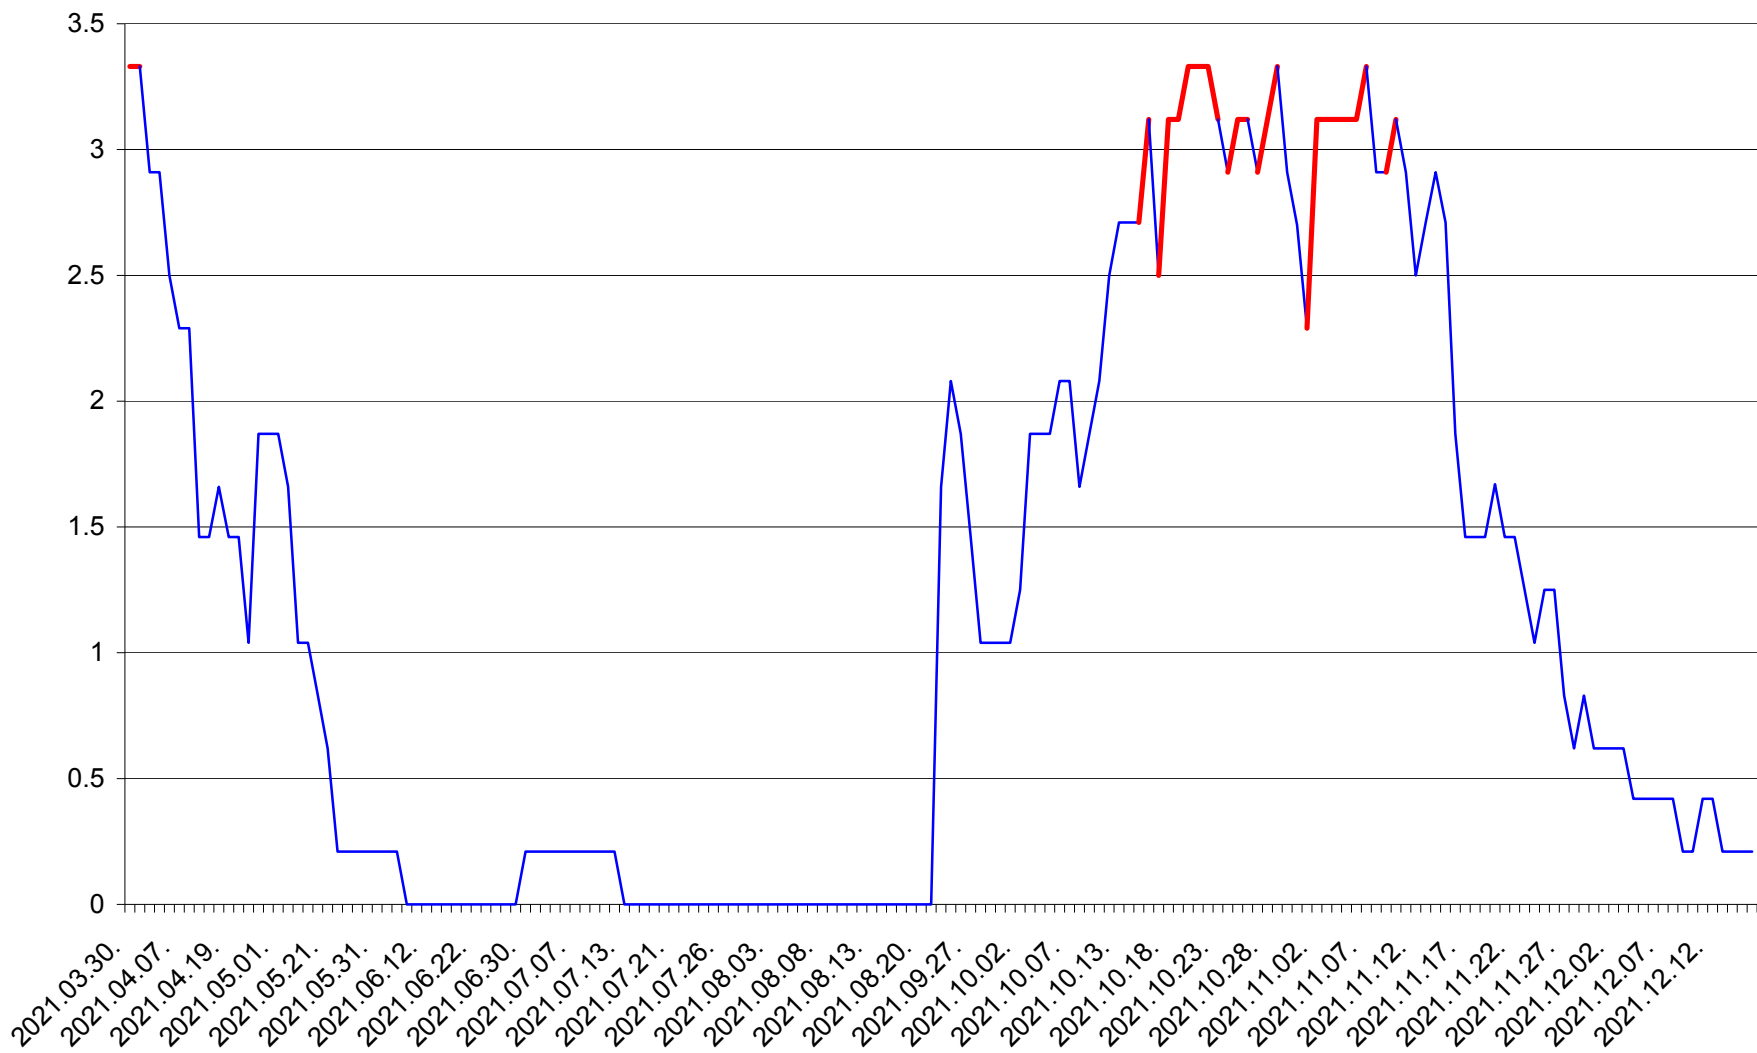

MĂDĂRAȘ - Evolutia incidentei cumulate pe 14 zile la ‰ de locuitori
2021.03.30. - 2021.12.16.