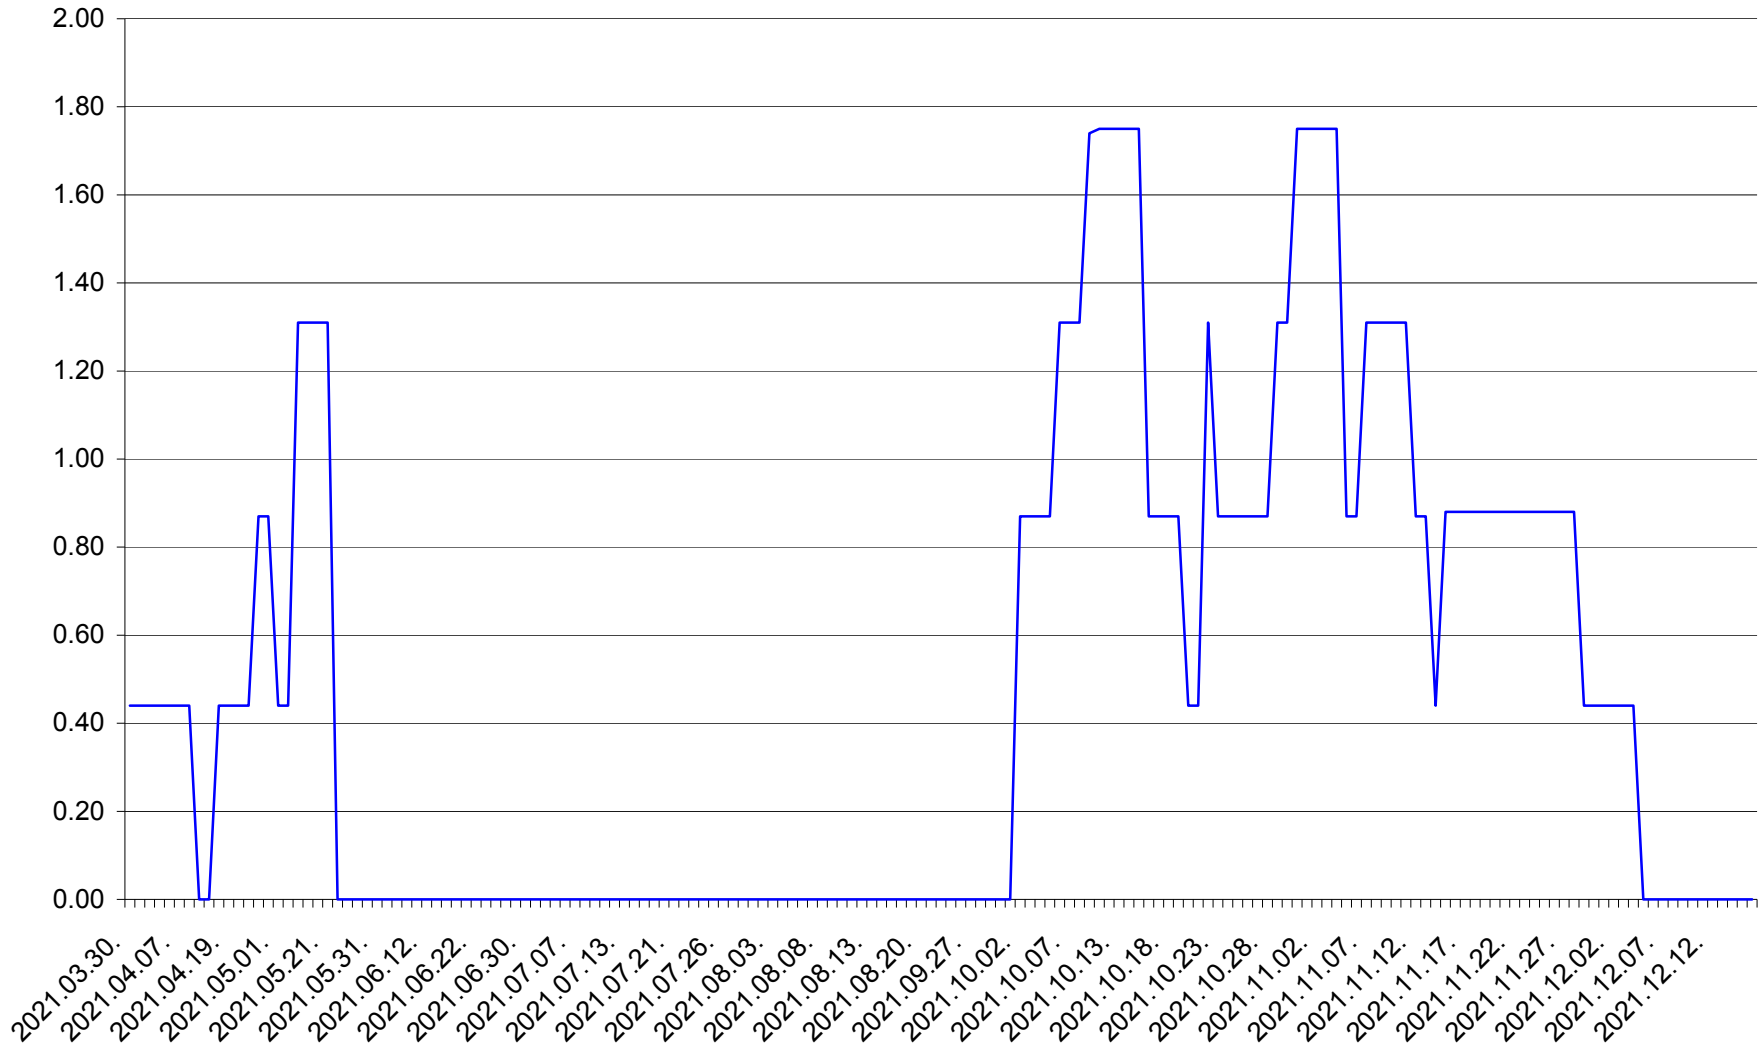

ORAȘ BĂLAN - Evolutia incidentei cumulate pe 14 zile la ‰ de locuitori  
2021.03.30. - 2021.12.16.

BILBOR - Evolutia incidentei cumulate pe 14 zile la ‰ de locuitori  
2021.03.30. - 2021.12.16.

ORAȘ BORSEC - Evolutia incidentei cumulate pe 14 zile la ‰ de locuitori  
2021.03.30. - 2021.12.16.

BRĂDEȘTI - Evolutia incidentei cumulate pe 14 zile la ‰ de locuitori  
2021.03.30. - 2021.12.16.

CĂPÂLNIȚA - Evolutia incidentei cumulate pe 14 zile la ‰ de locuitori  
2021.03.30. - 2021.12.16.

CÂRȚA - Evolutia incidentei cumulate pe 14 zile la ‰ de locuitori  
2021.03.30. - 2021.12.16.

CICEU - Evolutia incidentei cumulate pe 14 zile la ‰ de locuitori  
2021.03.30. - 2021.12.16.

CIUCSÂNGEORGIU - Evolutia incidentei cumulate pe 14 zile la % de locuitori  
2021.03.30. - 2021.12.16.

CIUMANI - Evolutia incidentei cumulate pe 14 zile la ‰ de locuitori  
2021.03.30. - 2021.12.16.

CORBU - Evolutia incidentei cumulate pe 14 zile la ‰ de locuitori  
2021.03.30. - 2021.12.16.

CORUND - Evolutia incidentei cumulate pe 14 zile la ‰ de locuitori  
2021.03.30. - 2021.12.16.

COZMENI - Evolutia incidentei cumulate pe 14 zile la ‰ de locuitori  
2021.03.30. - 2021.12.16.