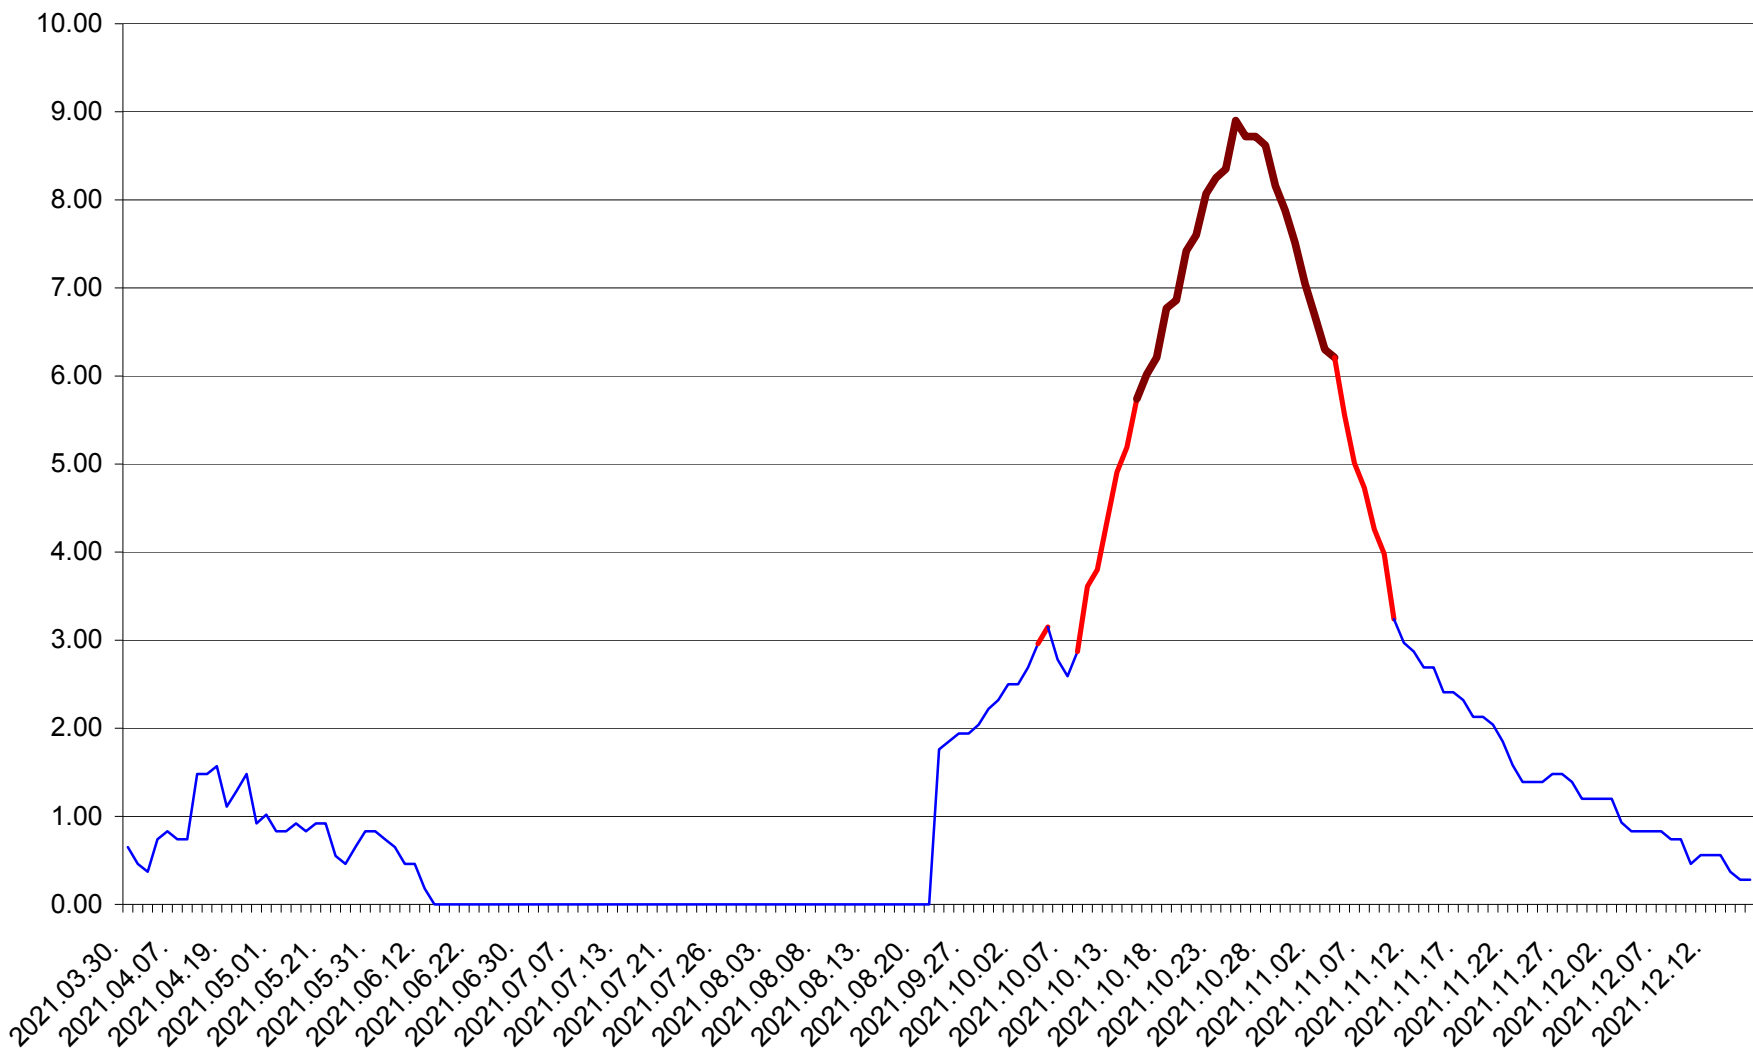

BRĂDEȘTI - Evolutia incidentei cumulate pe 14 zile la ‰ de locuitori  
2021.03.30. - 2021.12.16.

CĂPÂLNIȚA - Evolutia incidentei cumulate pe 14 zile la ‰ de locuitori  
2021.03.30. - 2021.12.16.

CÂRȚA - Evolutia incidentei cumulate pe 14 zile la ‰ de locuitori  
2021.03.30. - 2021.12.16.

CICEU - Evolutia incidentei cumulate pe 14 zile la ‰ de locuitori  
2021.03.30. - 2021.12.16.

CIUCSÂNGEORGIU - Evolutia incidentei cumulate pe 14 zile la % de locuitori  
2021.03.30. - 2021.12.16.

CIUMANI - Evolutia incidentei cumulate pe 14 zile la ‰ de locuitori  
2021.03.30. - 2021.12.16.

CORBU - Evolutia incidentei cumulate pe 14 zile la ‰ de locuitori  
2021.03.30. - 2021.12.16.

CORUND - Evolutia incidentei cumulate pe 14 zile la ‰ de locuitori  
2021.03.30. - 2021.12.16.

COZMENI - Evolutia incidentei cumulate pe 14 zile la ‰ de locuitori  
2021.03.30. - 2021.12.16.

ORAȘ CRISTURU SECUIESC - Evolutia incidentei cumulate pe 14 zile la ‰ de locuitori  
2021.03.30. - 2021.12.16.

DĂNEȘTI - Evolutia incidentei cumulate pe 14 zile la ‰ de locuitori  
2021.03.30. - 2021.12.16.