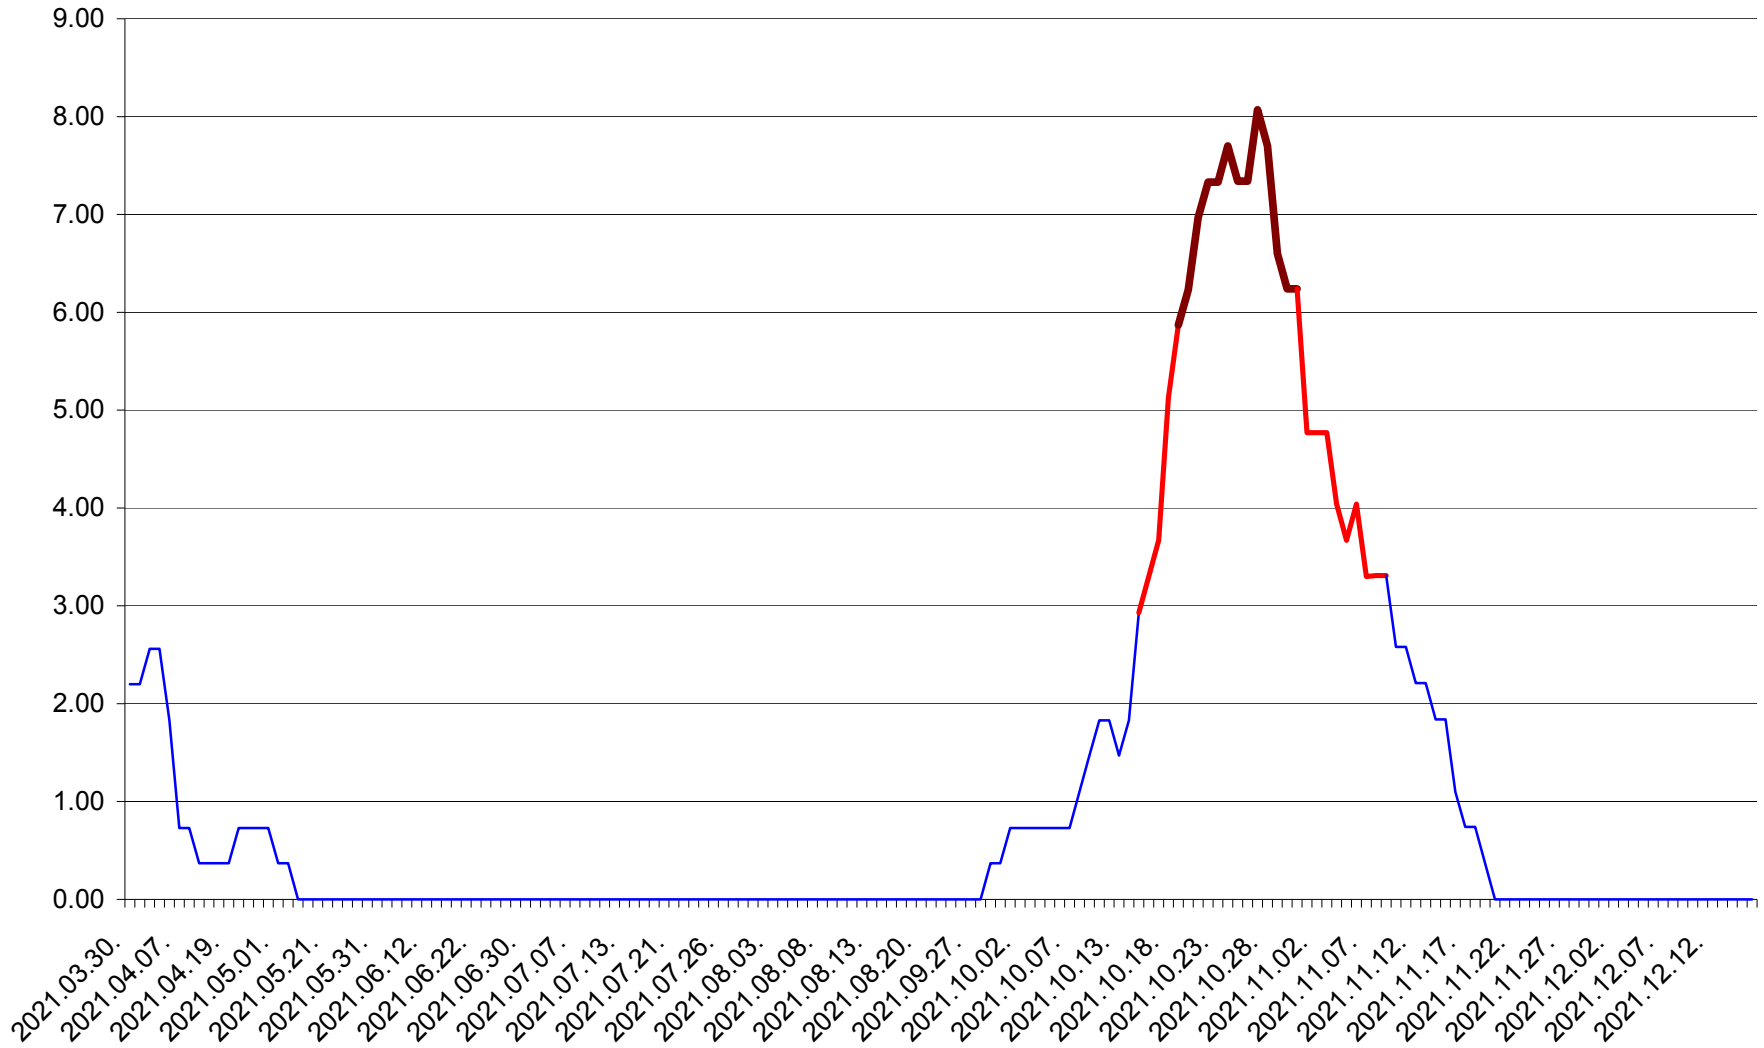

ORAȘ BĂLAN - Evolutia incidentei cumulate pe 14 zile la ‰ de locuitori  
2021.03.30. - 2021.12.16.

BILBOR - Evolutia incidentei cumulate pe 14 zile la ‰ de locuitori  
2021.03.30. - 2021.12.16.

ORAȘ BORSEC - Evolutia incidentei cumulate pe 14 zile la ‰ de locuitori  
2021.03.30. - 2021.12.16.

BRĂDEȘTI - Evolutia incidentei cumulate pe 14 zile la ‰ de locuitori  
2021.03.30. - 2021.12.16.

CĂPÂLNIȚA - Evolutia incidentei cumulate pe 14 zile la ‰ de locuitori  
2021.03.30. - 2021.12.16.

CÂRȚA - Evolutia incidentei cumulate pe 14 zile la ‰ de locuitori  
2021.03.30. - 2021.12.16.

CICEU - Evolutia incidentei cumulate pe 14 zile la ‰ de locuitori  
2021.03.30. - 2021.12.16.

CIUCSÂNGEORGIU - Evolutia incidentei cumulate pe 14 zile la % de locuitori  
2021.03.30. - 2021.12.16.

CIUMANI - Evolutia incidentei cumulate pe 14 zile la ‰ de locuitori  
2021.03.30. - 2021.12.16.

CORBU - Evolutia incidentei cumulate pe 14 zile la ‰ de locuitori  
2021.03.30. - 2021.12.16.

CORUND - Evolutia incidentei cumulate pe 14 zile la ‰ de locuitori  
2021.03.30. - 2021.12.16.

COZMENI - Evolutia incidentei cumulate pe 14 zile la ‰ de locuitori  
2021.03.30. - 2021.12.16.