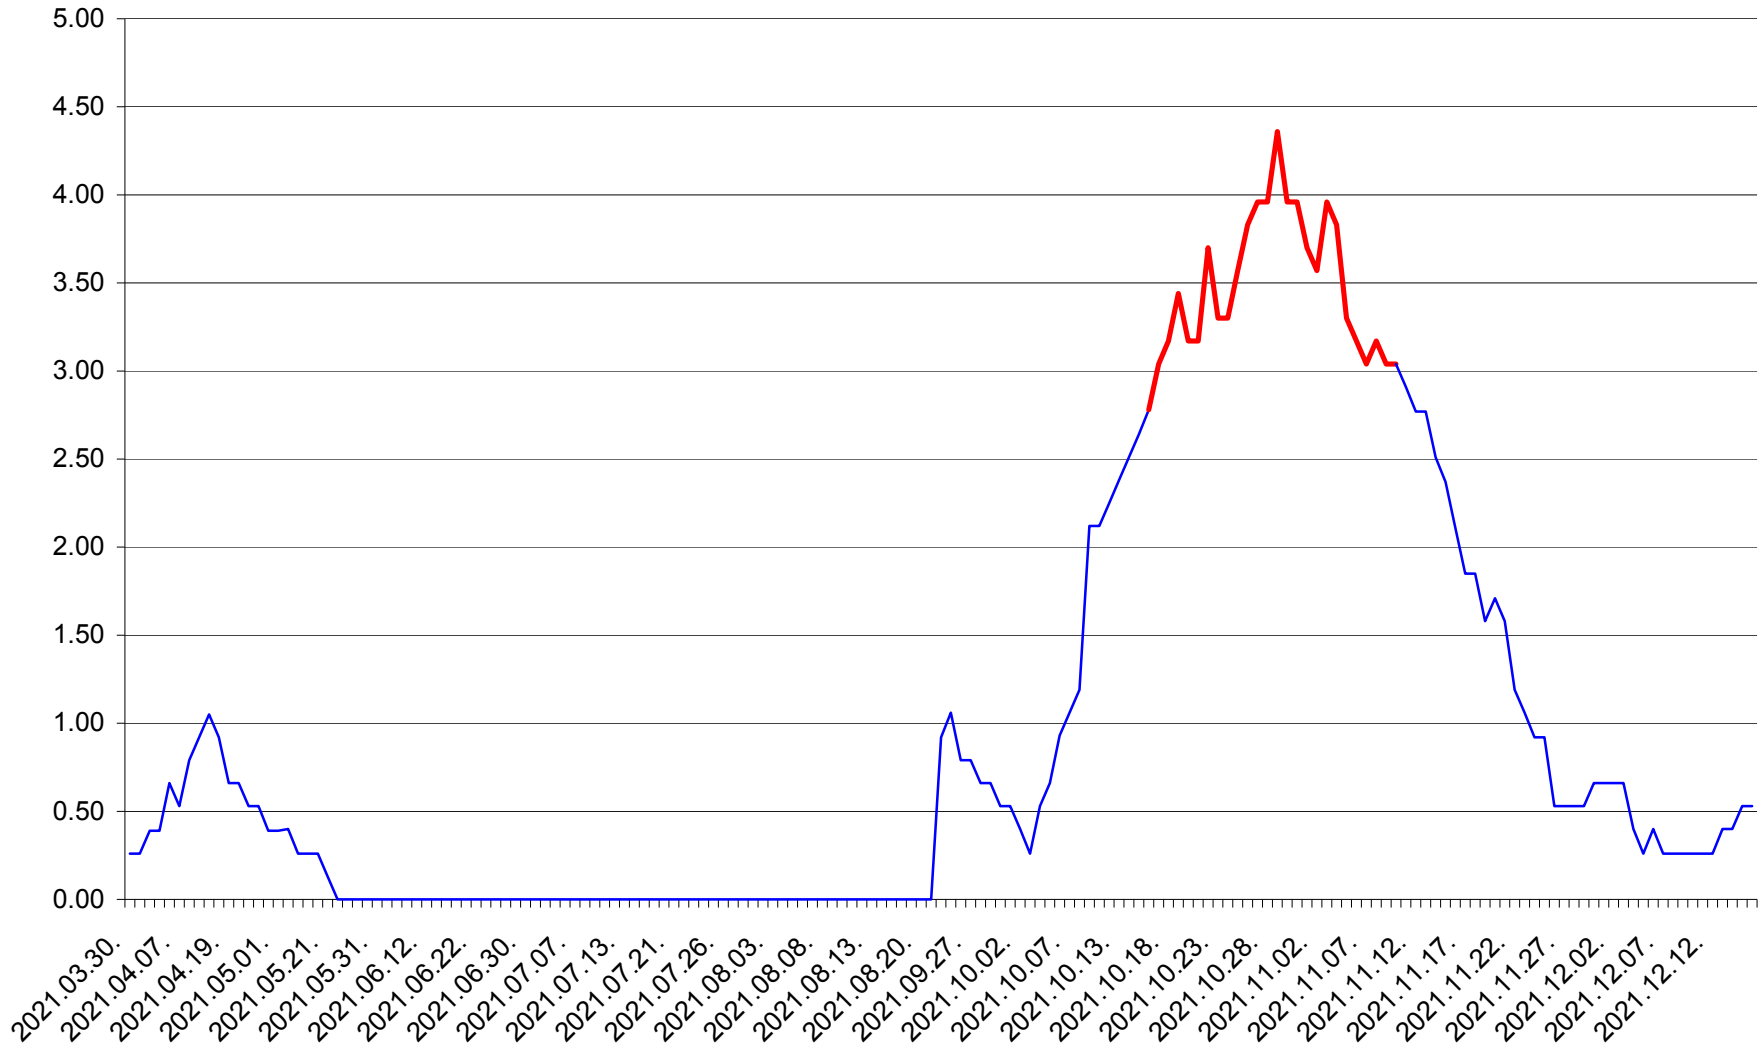

VOȘLĂBENI - Evolutia incidentei cumulate pe 14 zile la ‰ de locuitori
2021.03.30. - 2021.12.16.