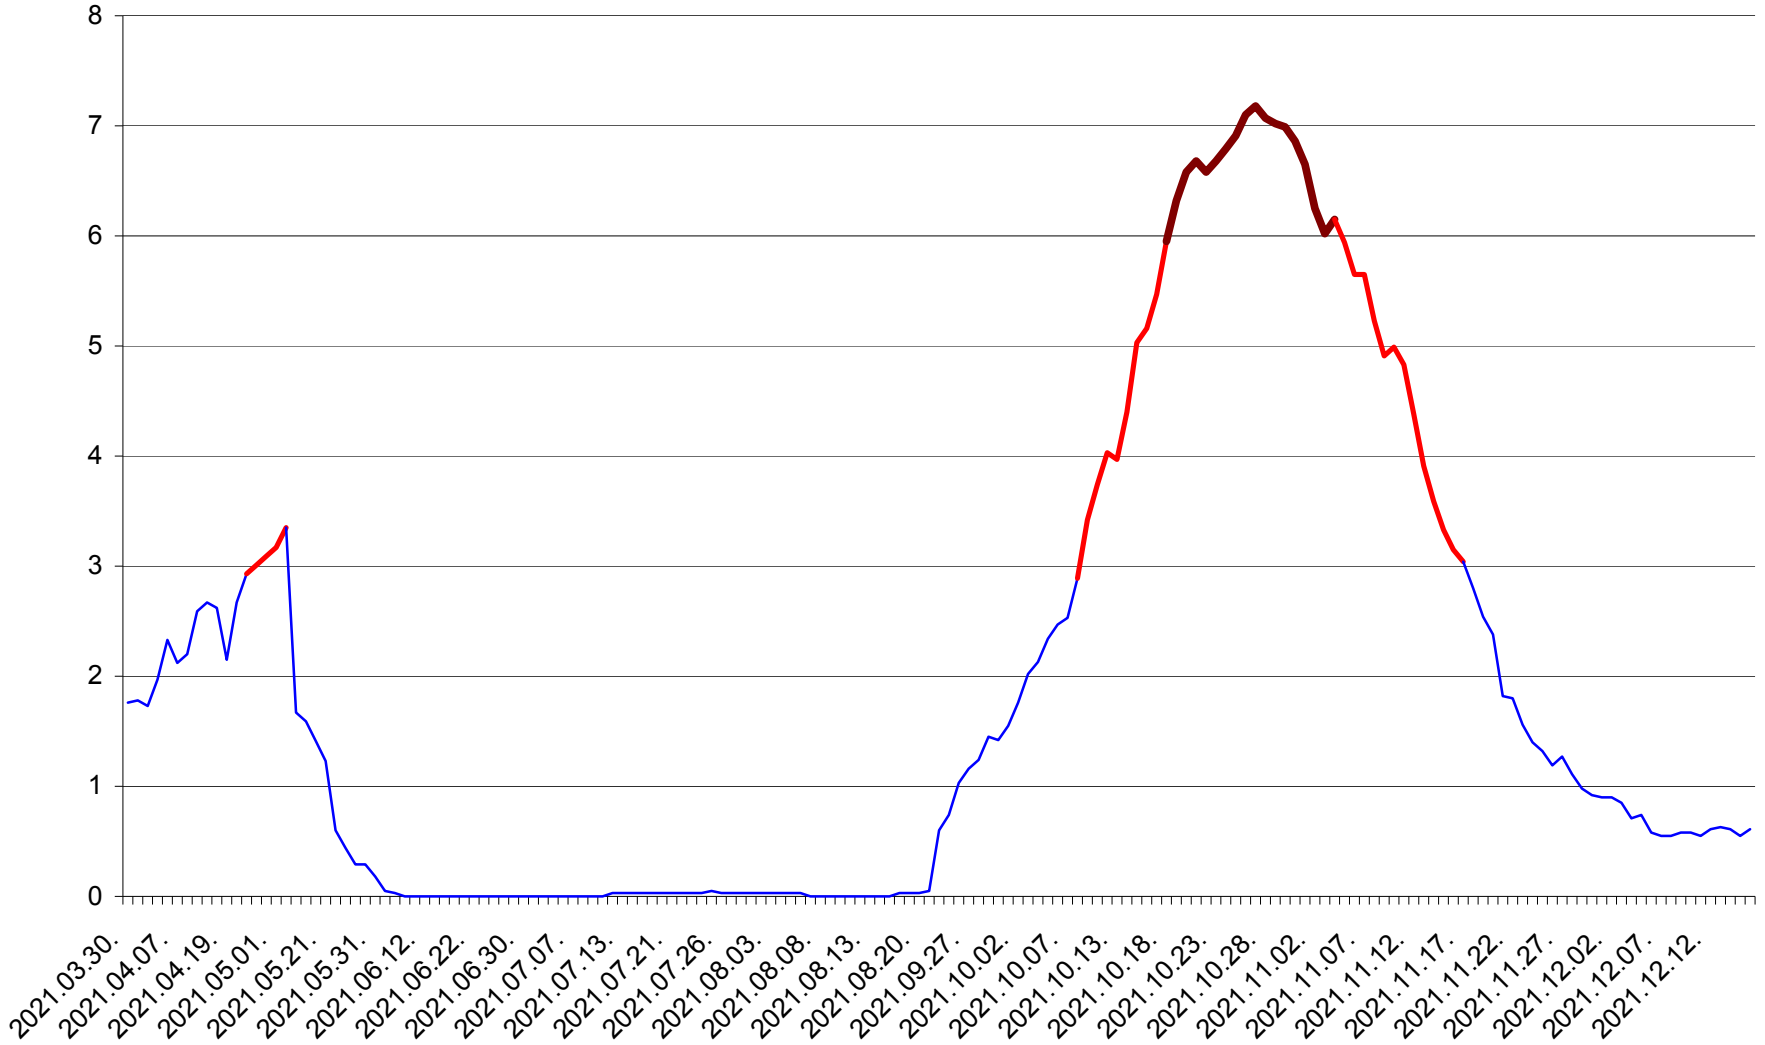

PĂULENI-CIUC - Evolutia incidentei cumulate pe 14 zile la % de locuitori
2021.03.30. - 2021.12.16.