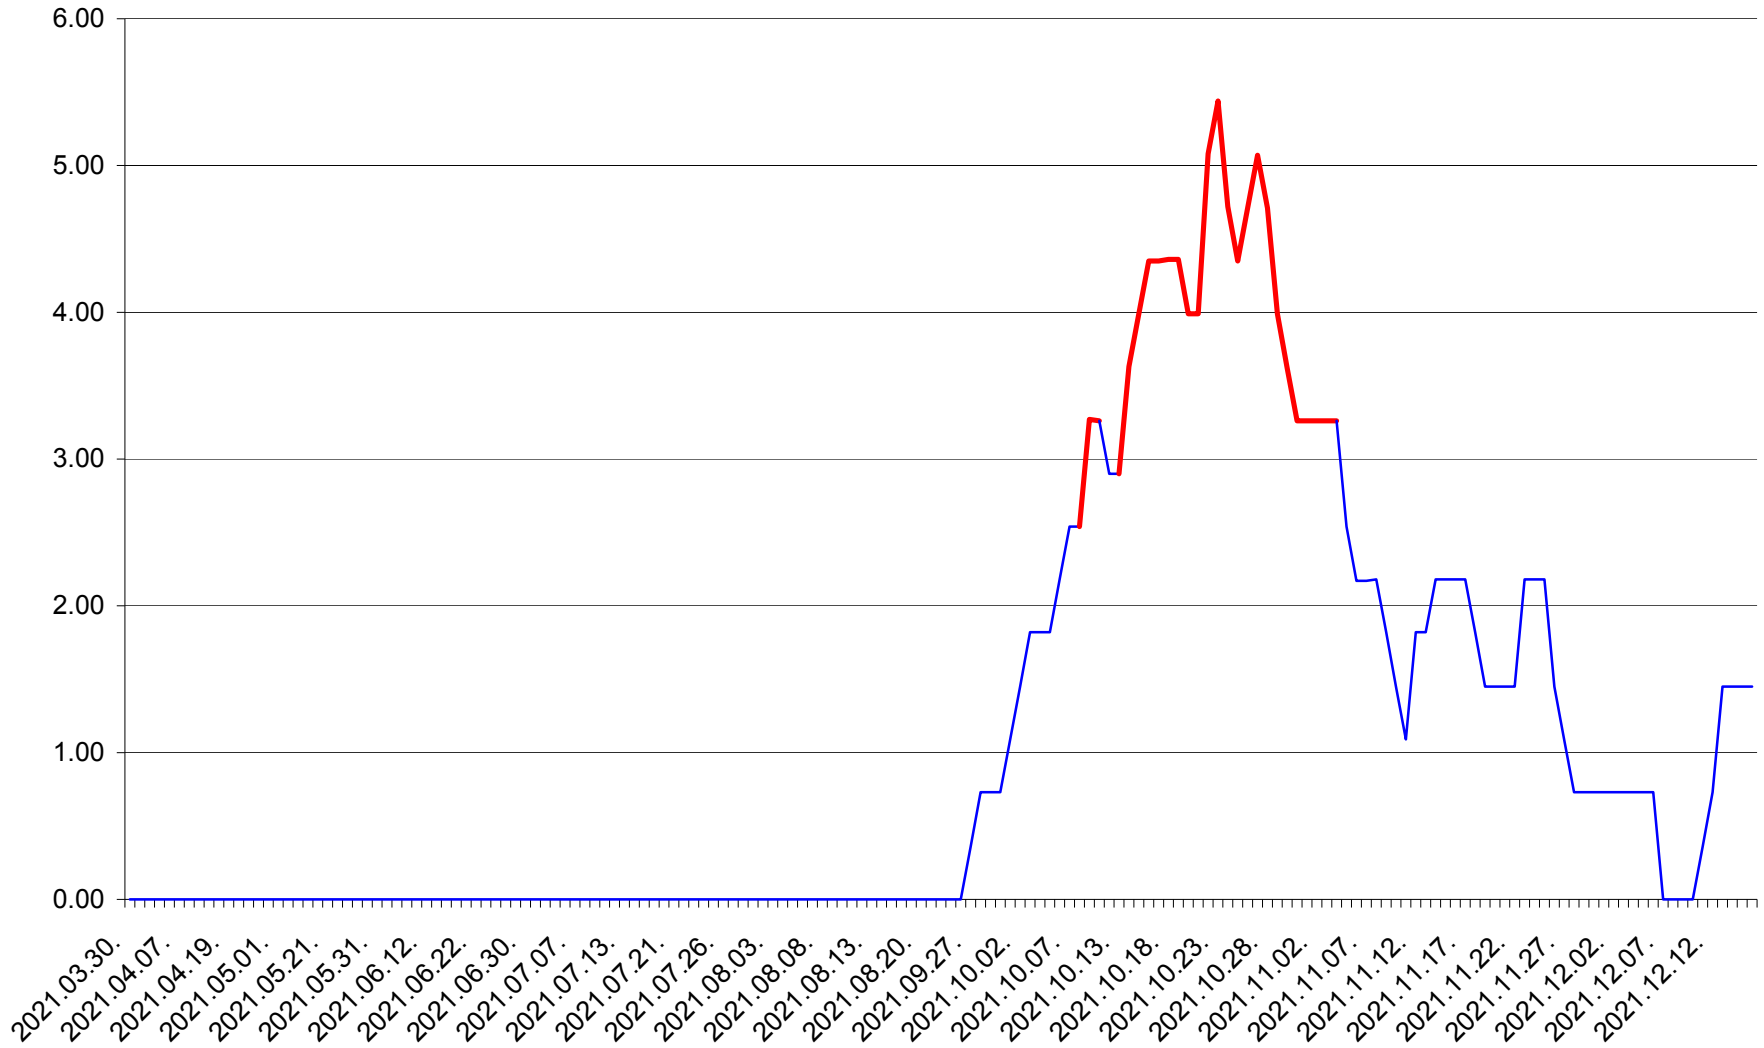

ATID - Evolutia incidentei cumulate pe 14 zile la ‰ de locuitori  
2021.03.30. - 2021.12.16.

AVRĂMEȘTI - Evolutia incidentei cumulate pe 14 zile la ‰ de locuitori  
2021.03.30. - 2021.12.16.

ORAȘ BĂILE TUȘNAD - Evolutia incidentei cumulate pe 14 zile la ‰ de locuitori  
2021.03.30. - 2021.12.16.

ORAȘ BĂLAN - Evolutia incidentei cumulate pe 14 zile la ‰ de locuitori  
2021.03.30. - 2021.12.16.

BILBOR - Evolutia incidentei cumulate pe 14 zile la ‰ de locuitori  
2021.03.30. - 2021.12.16.

ORAȘ BORSEC - Evolutia incidentei cumulate pe 14 zile la ‰ de locuitori  
2021.03.30. - 2021.12.16.

BRĂDEȘTI - Evolutia incidentei cumulate pe 14 zile la ‰ de locuitori  
2021.03.30. - 2021.12.16.

CĂPÂLNIȚA - Evolutia incidentei cumulate pe 14 zile la ‰ de locuitori  
2021.03.30. - 2021.12.16.

CÂRȚA - Evolutia incidentei cumulate pe 14 zile la ‰ de locuitori  
2021.03.30. - 2021.12.16.