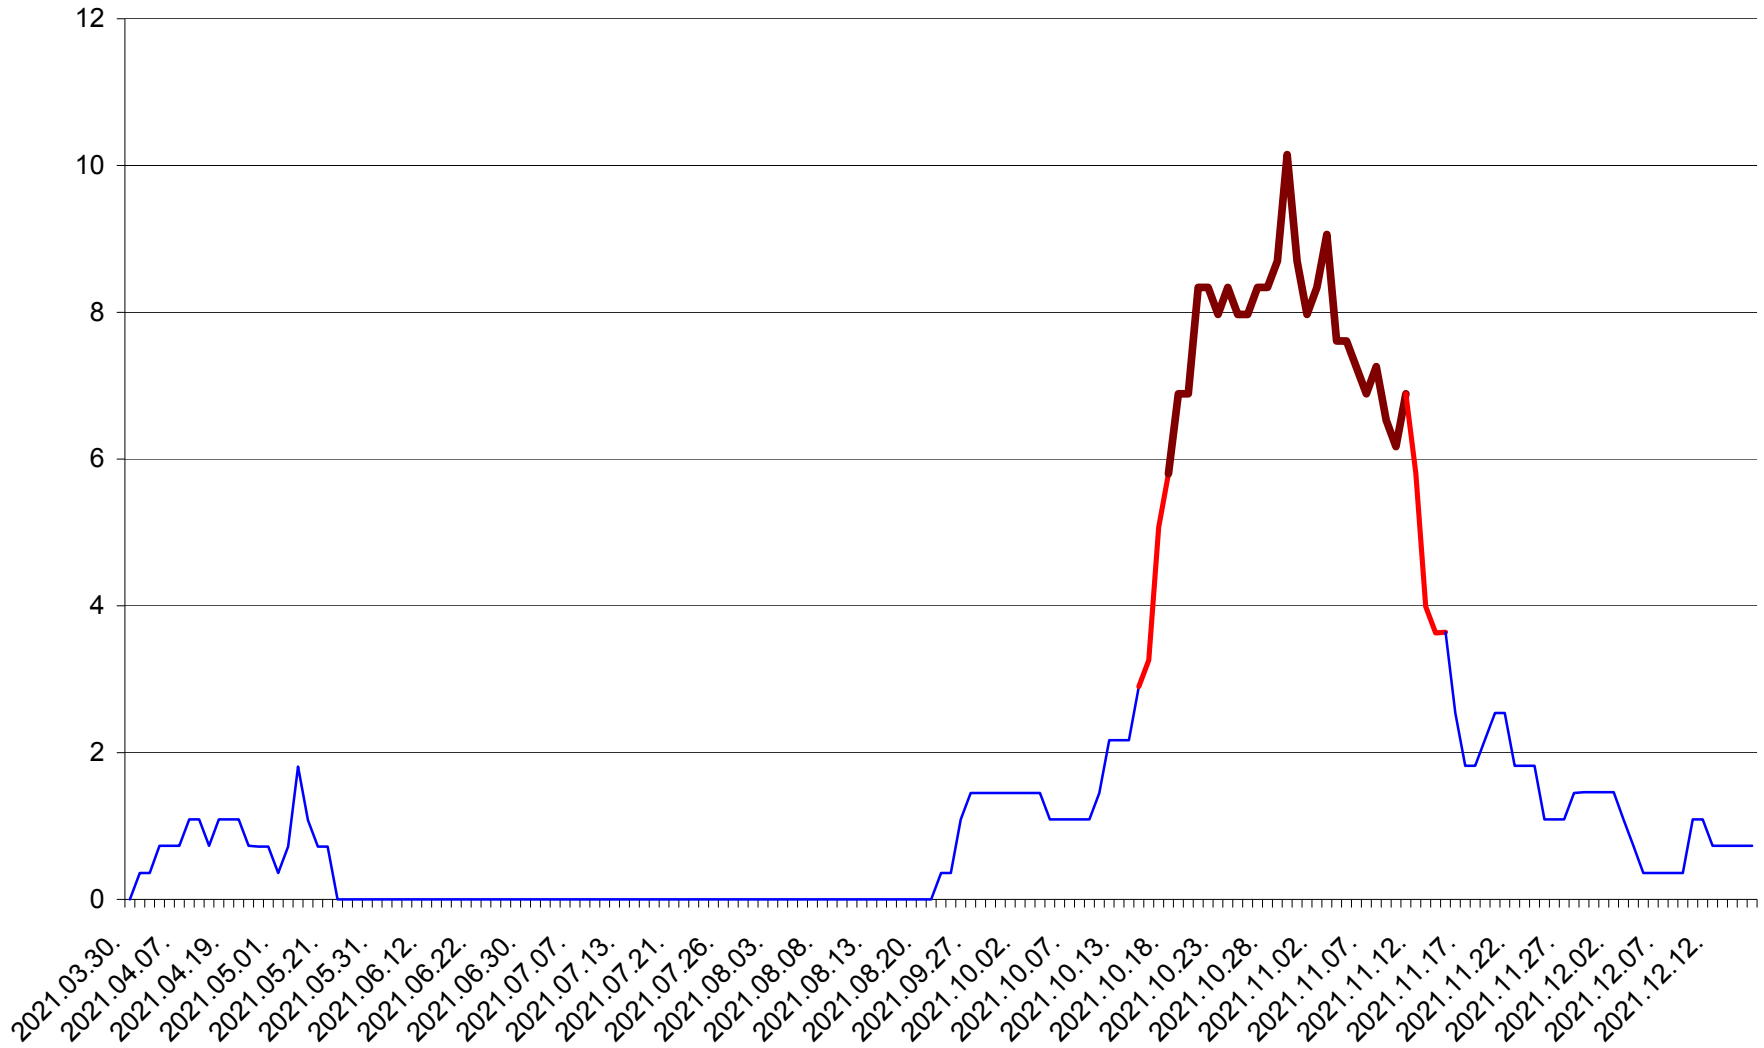

MUGENI - Evolutia incidentei cumulate pe 14 zile la ‰ de locuitori
2021.03.30. - 2021.12.16.