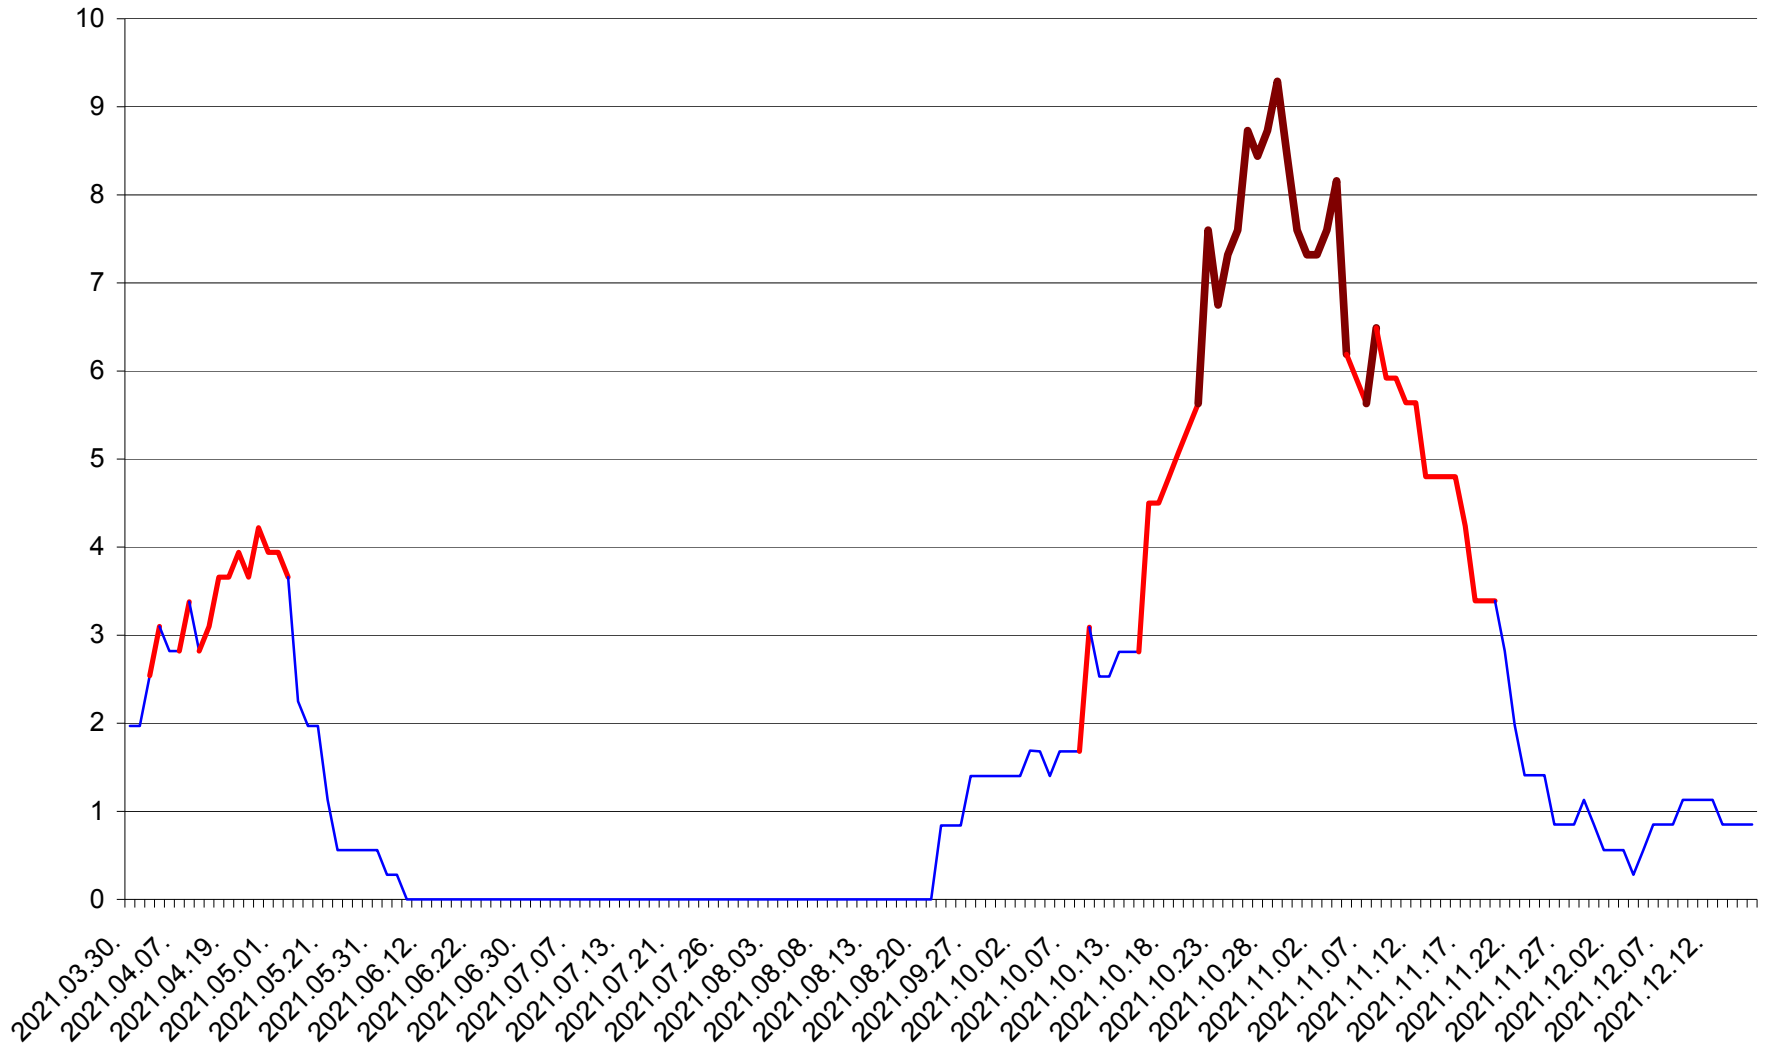

ORAȘ CRISTURU SECUIESC - Evolutia incidentei cumulate pe 14 zile la ‰ de locuitori  
2021.03.30. - 2021.12.16.

DĂNEȘTI - Evolutia incidentei cumulate pe 14 zile la ‰ de locuitori  
2021.03.30. - 2021.12.16.

DÂRJIU - Evolutia incidentei cumulate pe 14 zile la ‰ de locuitori  
2021.03.30. - 2021.12.16.

DEALU - Evolutia incidentei cumulate pe 14 zile la ‰ de locuitori  
2021.03.30. - 2021.12.16.

DITRĂU - Evolutia incidentei cumulate pe 14 zile la ‰ de locuitori  
2021.03.30. - 2021.12.16.

FELICENI - Evolutia incidentei cumulate pe 14 zile la % de locuitori  
2021.03.30. - 2021.12.16.

FRUMOASA - Evolutia incidentei cumulate pe 14 zile la ‰ de locuitori  
2021.03.30. - 2021.12.16.

GĂLĂUȚAȘ - Evolutia incidentei cumulate pe 14 zile la ‰ de locuitori  
2021.03.30. - 2021.12.16.