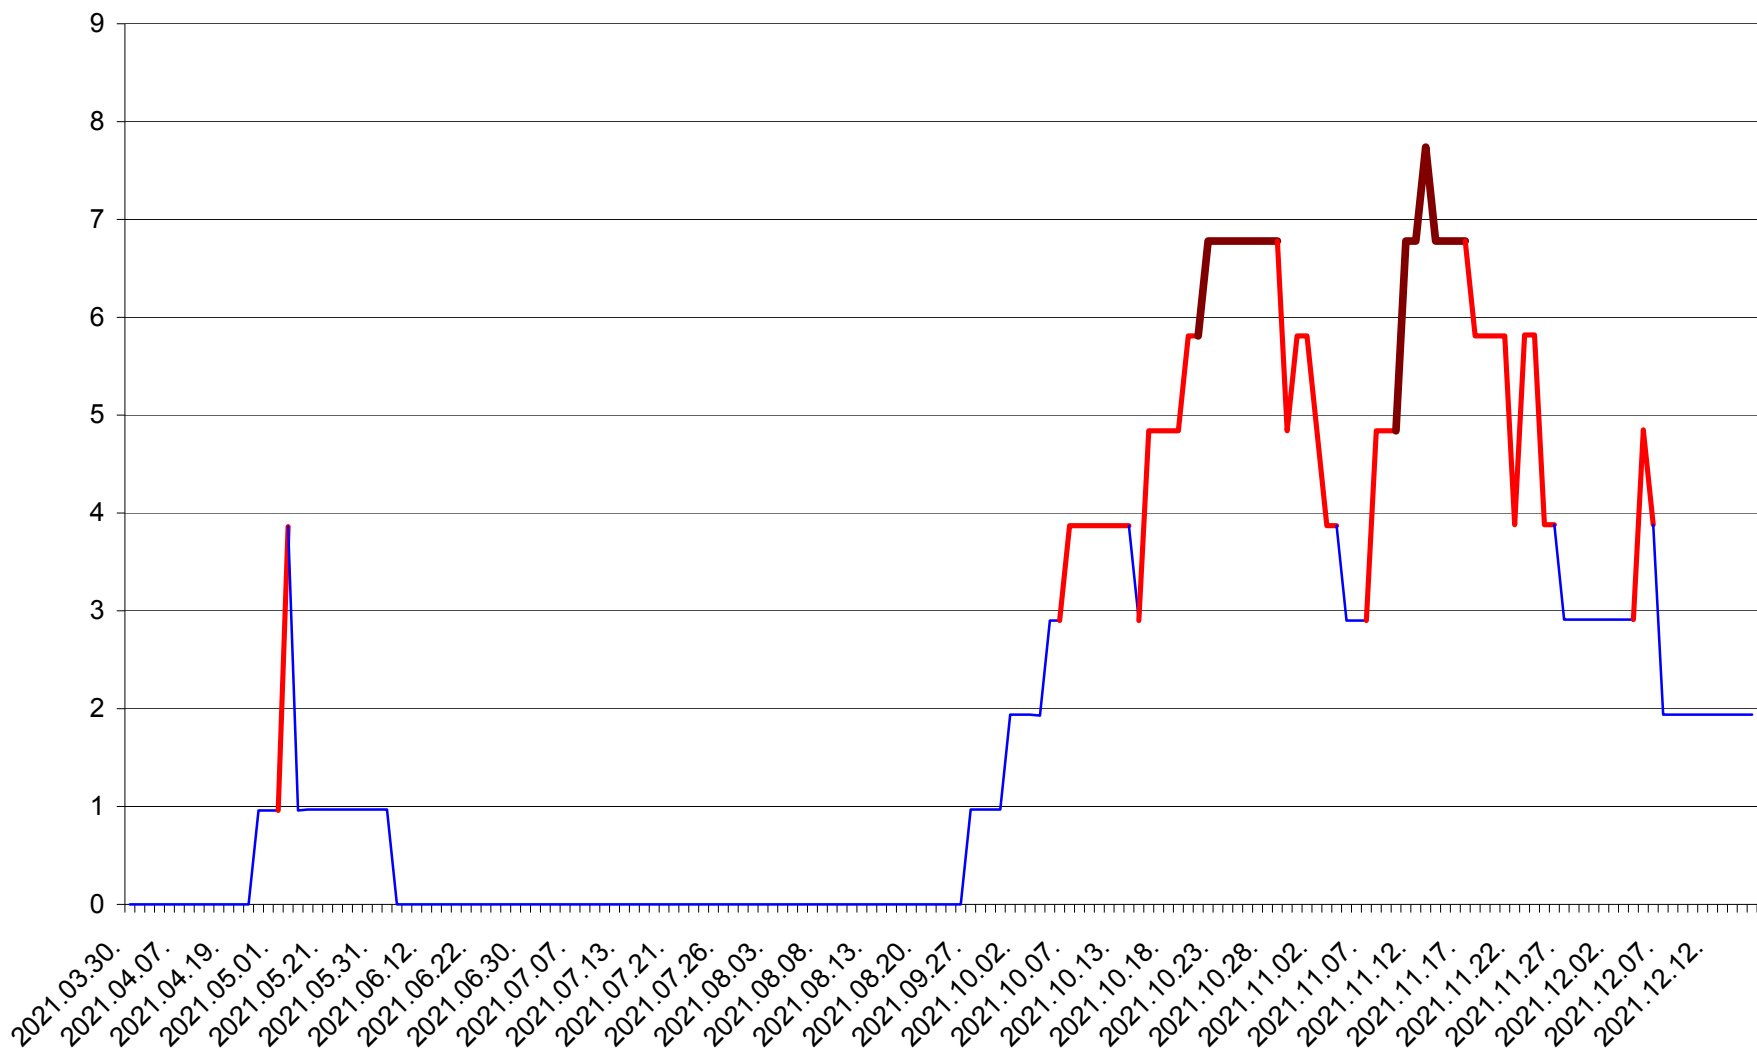

BRĂDEȘTI - Evolutia incidentei cumulate pe 14 zile la ‰ de locuitori  
2021.03.30. - 2021.12.16.

CĂPÂLNIȚA - Evolutia incidentei cumulate pe 14 zile la ‰ de locuitori  
2021.03.30. - 2021.12.16.

CÂRȚA - Evolutia incidentei cumulate pe 14 zile la ‰ de locuitori  
2021.03.30. - 2021.12.16.

CORBU - Evolutia incidentei cumulate pe 14 zile la ‰ de locuitori  
2021.03.30. - 2021.12.16.

CORUND - Evolutia incidentei cumulate pe 14 zile la ‰ de locuitori  
2021.03.30. - 2021.12.16.

COZMENI - Evolutia incidentei cumulate pe 14 zile la ‰ de locuitori  
2021.03.30. - 2021.12.16.

ORAȘ CRISTURU SECUIESC - Evolutia incidentei cumulate pe 14 zile la ‰ de locuitori  
2021.03.30. - 2021.12.16.

DĂNEȘTI - Evolutia incidentei cumulate pe 14 zile la ‰ de locuitori  
2021.03.30. - 2021.12.16.

DÂRJIU - Evolutia incidentei cumulate pe 14 zile la ‰ de locuitori  
2021.03.30. - 2021.12.16.

DEALU - Evolutia incidentei cumulate pe 14 zile la ‰ de locuitori  
2021.03.30. - 2021.12.16.

DITRĂU - Evolutia incidentei cumulate pe 14 zile la ‰ de locuitori  
2021.03.30. - 2021.12.16.