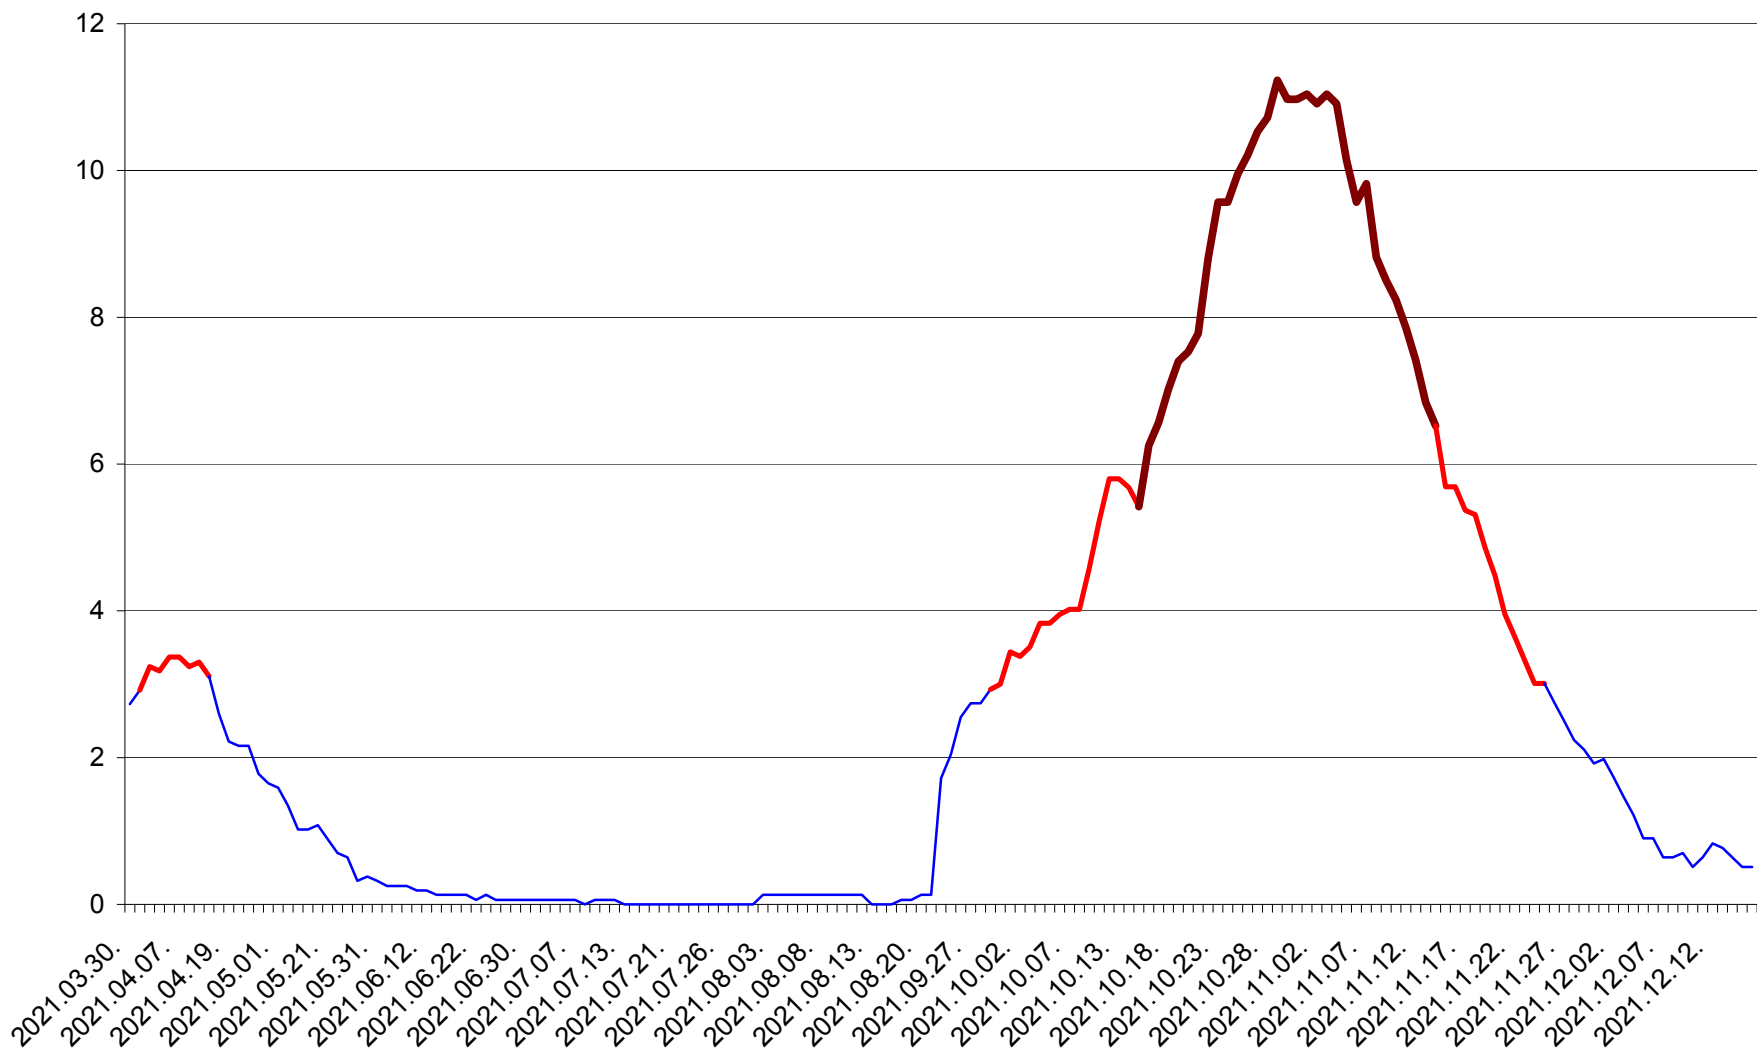

TULGHEȘ - Evolutia incidentei cumulate pe 14 zile la ‰ de locuitori
2021.03.30. - 2021.12.16.