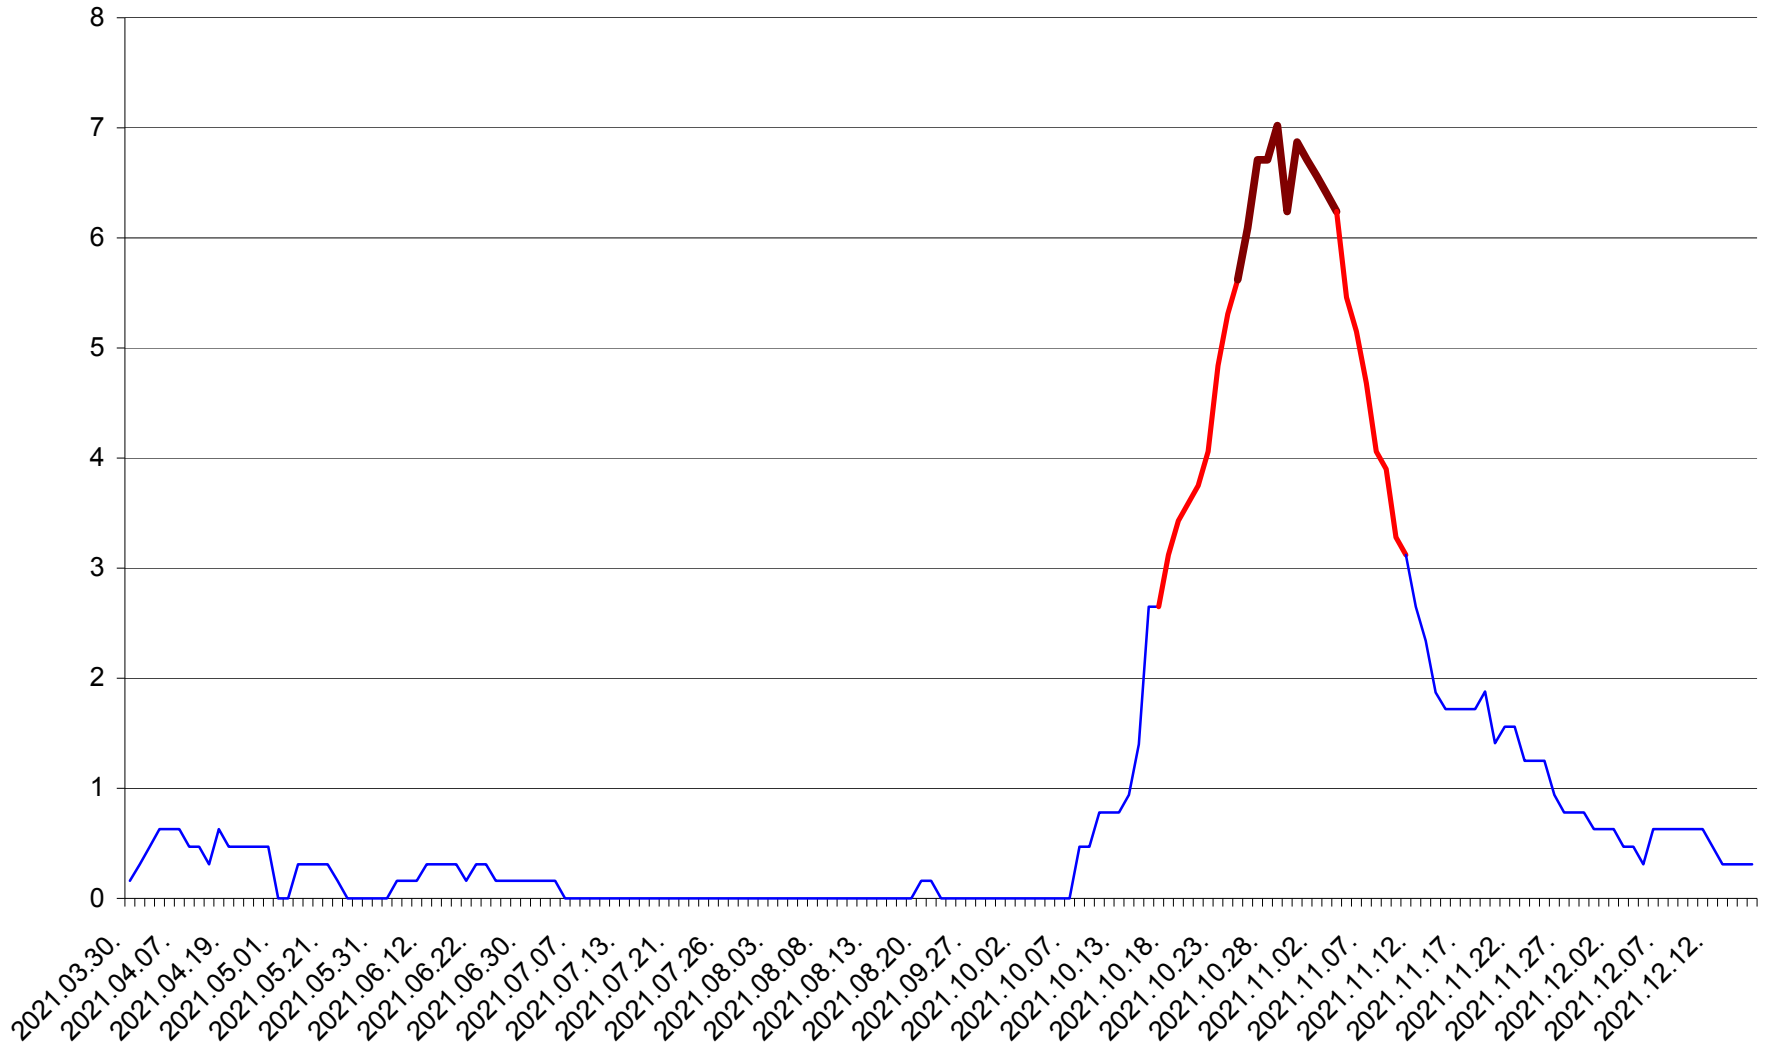

PLĂIEȘII DE JOS - Evoluția incidenței cumulate pe 14 zile la ‰ de locuitori  
2021.03.30. - 2021.12.16.

PORUMBENI - Evolutia incidentei cumulate pe 14 zile la ‰ de locuitori  
2021.03.30. - 2021.12.16.

PRAID - Evolutia incidentei cumulate pe 14 zile la ‰ de locuitori  
2021.03.30. - 2021.12.16.

RACU - Evolutia incidentei cumulate pe 14 zile la ‰ de locuitori  
2021.03.30. - 2021.12.16.

REMETEA - Evolutia incidentei cumulate pe 14 zile la ‰ de locuitori  
2021.03.30. - 2021.12.16.