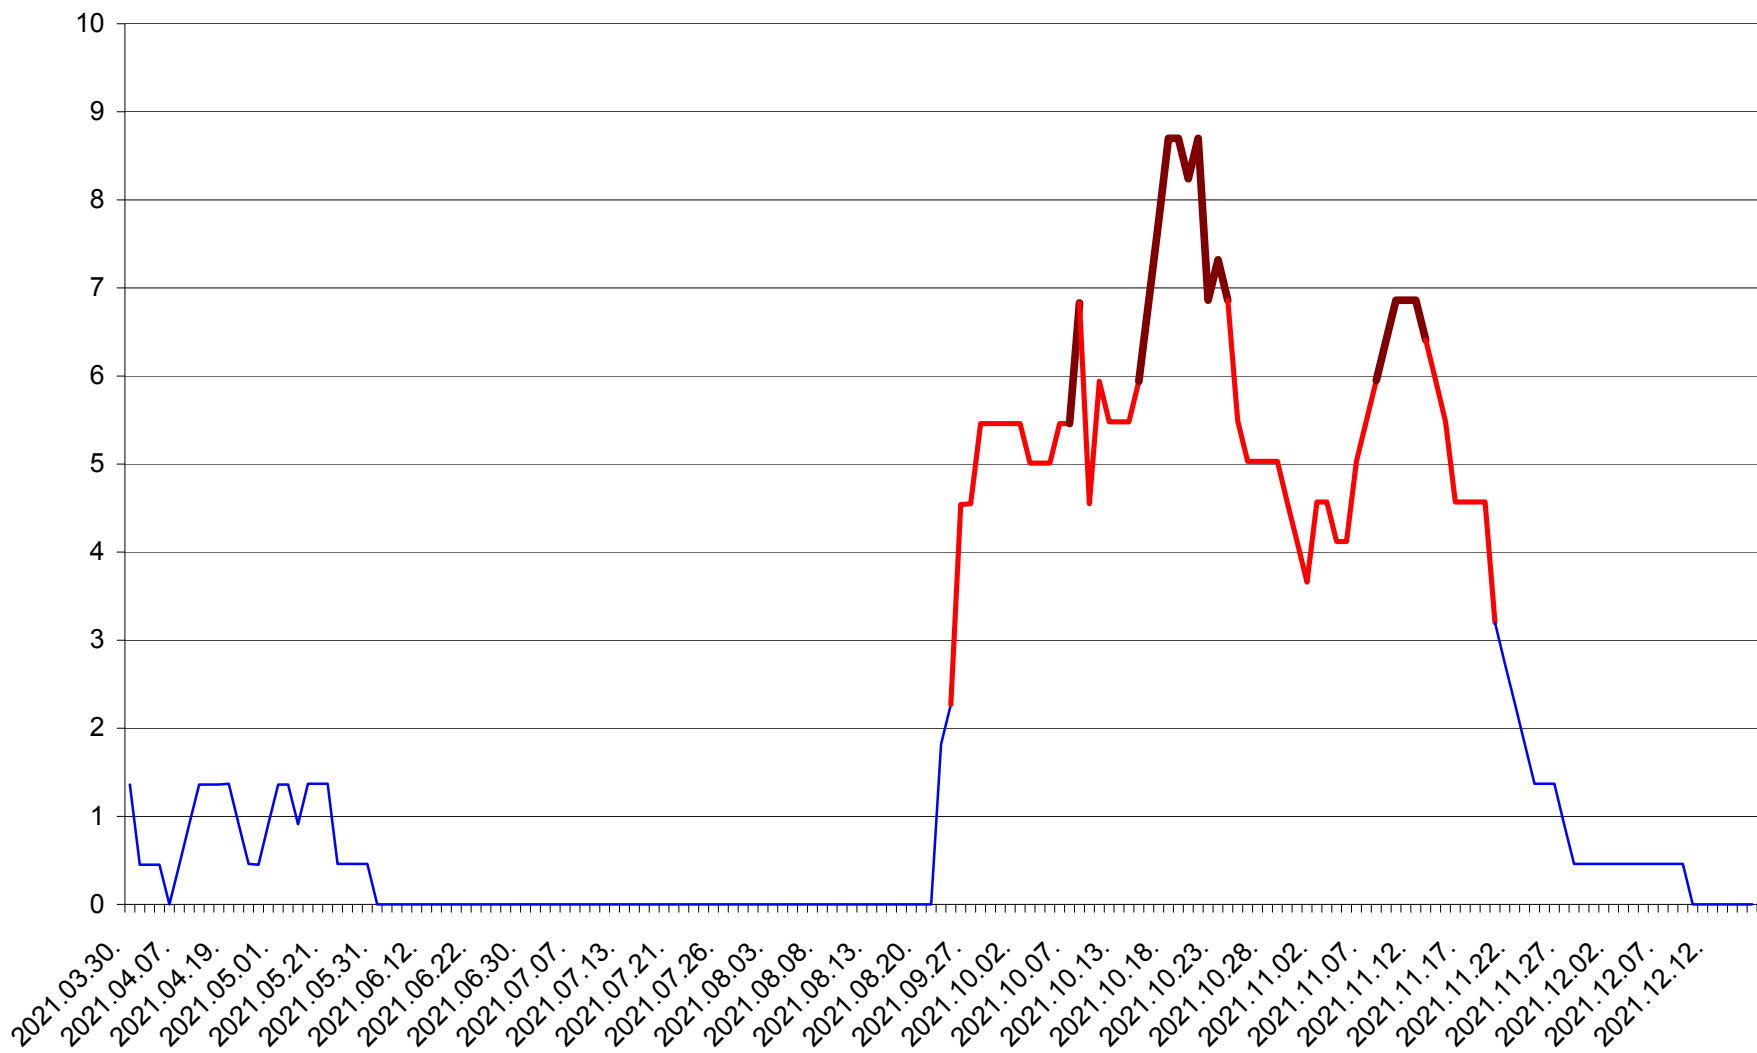

LĂZAREA - Evolutia incidentei cumulate pe 14 zile la % de locuitori  
2021.03.30. - 2021.12.16.

LELICENI - Evolutia incidentei cumulate pe 14 zile la % de locuitori  
2021.03.30. - 2021.12.16.

LUETA - Evolutia incidentei cumulate pe 14 zile la ‰ de locuitori  
2021.03.30. - 2021.12.16.

LUNCA DE JOS - Evolutia incidentei cumulate pe 14 zile la ‰ de locuitori  
2021.03.30. - 2021.12.16.

LUNCA DE SUS - Evolutia incidentei cumulate pe 14 zile la ‰ de locuitori  
2021.03.30. - 2021.12.16.

LUPENI - Evolutia incidentei cumulate pe 14 zile la ‰ de locuitori  
2021.03.30. - 2021.12.16.

MĂDĂRAȘ - Evolutia incidentei cumulate pe 14 zile la ‰ de locuitori  
2021.03.30. - 2021.12.16.

MĂRTINIȘ - Evolutia incidentei cumulate pe 14 zile la % de locuitori  
2021.03.30. - 2021.12.16.