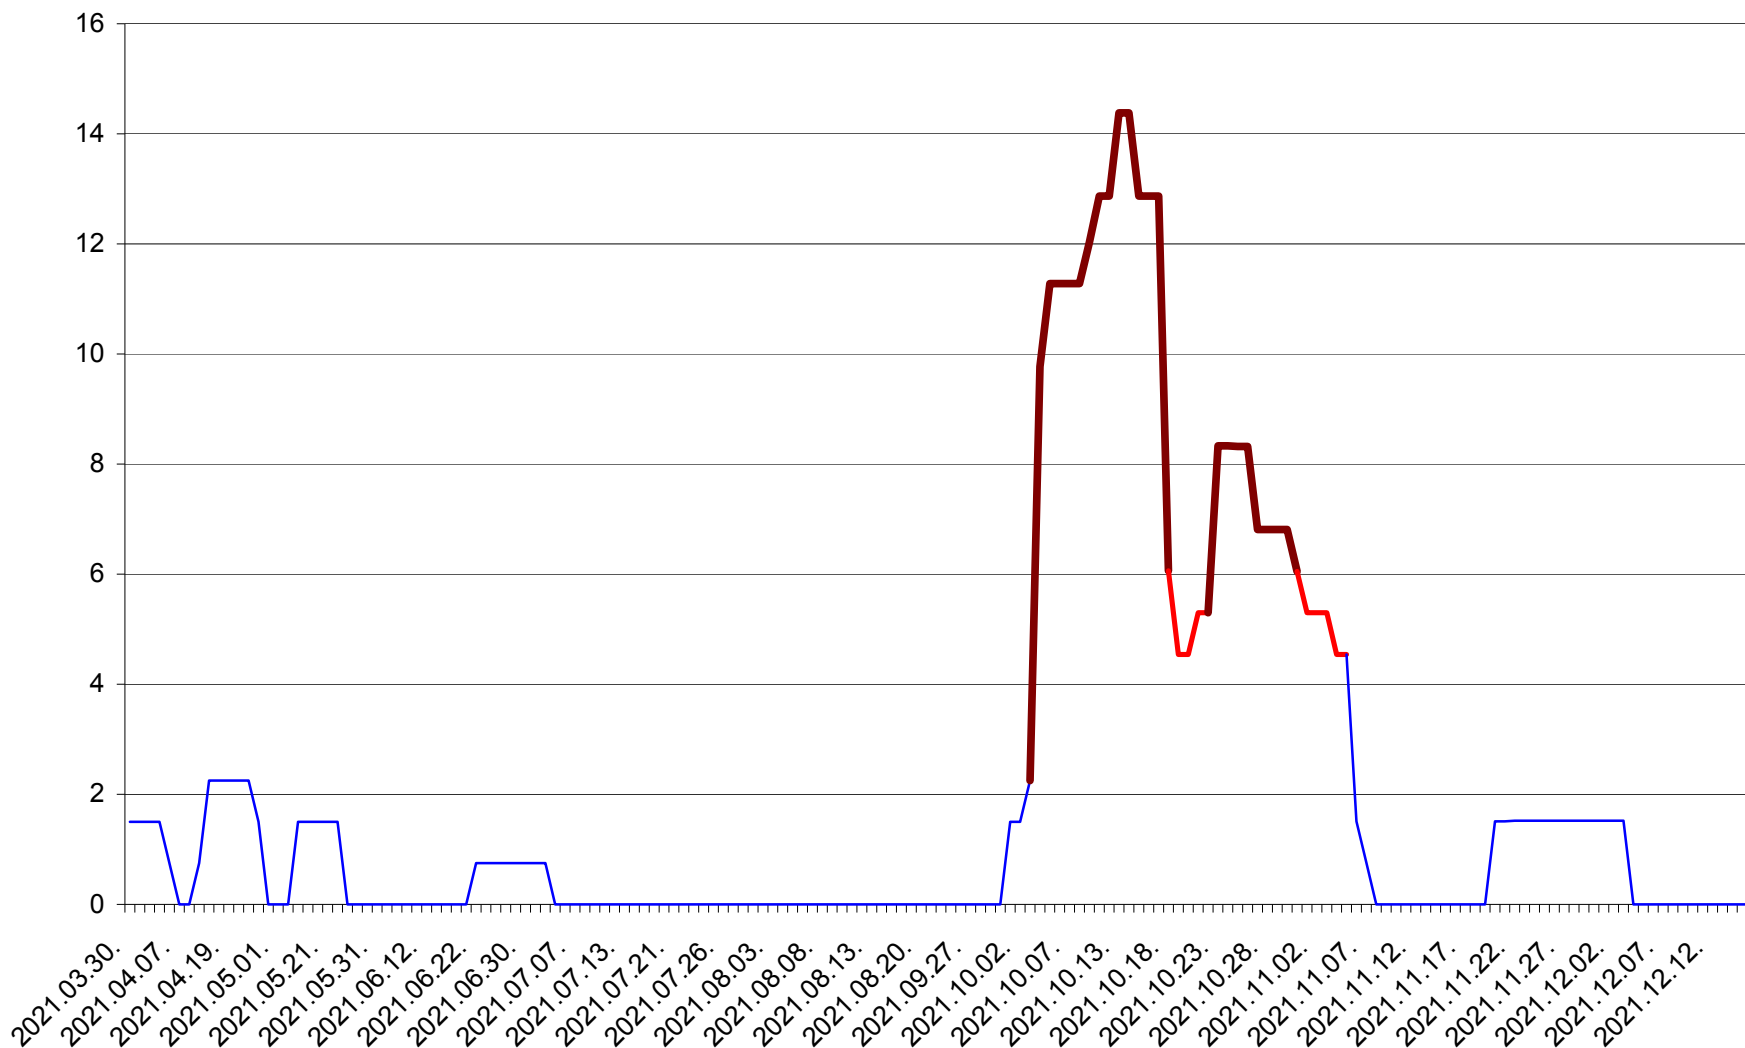

MEREȘTI - Evolutia incidentei cumulate pe 14 zile la ‰ de locuitori  
2021.03.30. - 2021.12.16.

MUNICIPIUL MIERCUREA-CIUC - Evolutia incidentei cumulate pe 14 zile la ‰ de locuitori  
2021.03.30. - 2021.12.16.

MIHĂILENI - Evolutia incidentei cumulate pe 14 zile la ‰ de locuitori  
2021.03.30. - 2021.12.16.

MUGENI - Evolutia incidentei cumulate pe 14 zile la ‰ de locuitori  
2021.03.30. - 2021.12.16.

OCLAND - Evolutia incidentei cumulate pe 14 zile la ‰ de locuitori  
2021.03.30. - 2021.12.16.