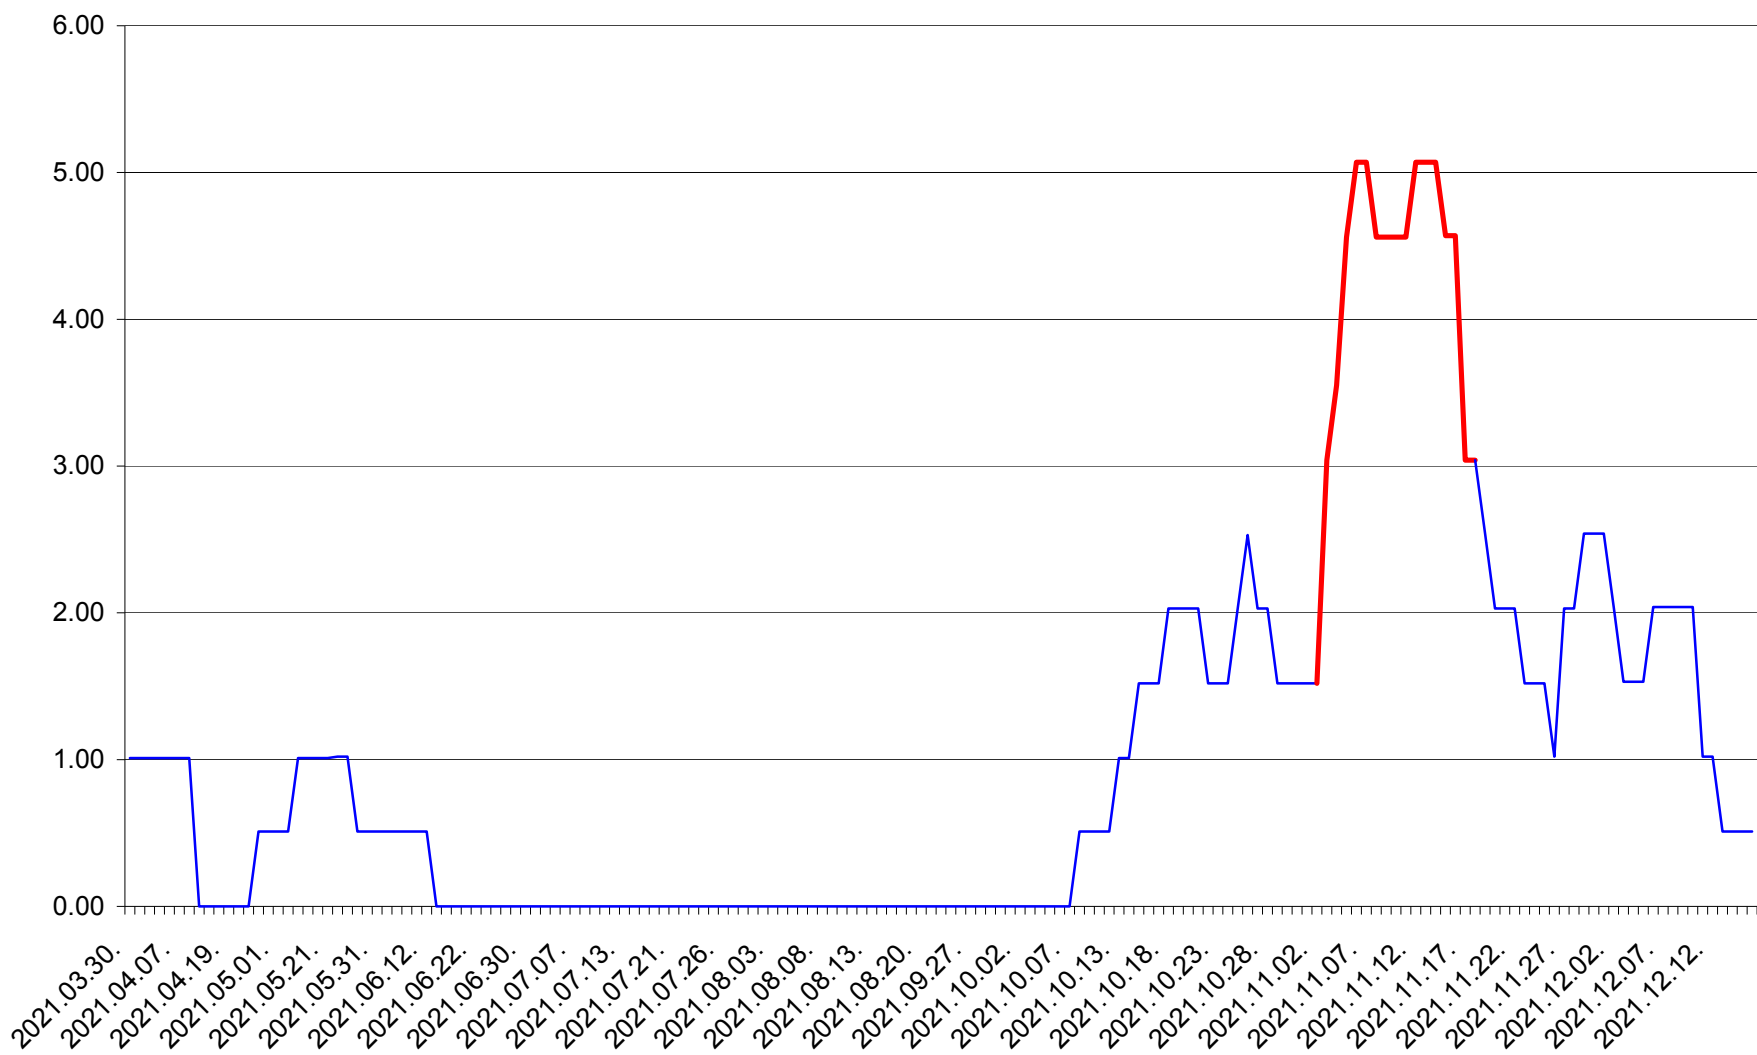

VĂRȘAG - Evolutia incidentei cumulate pe 14 zile la ‰ de locuitori  
2021.03.30. - 2021.12.16.

ORAȘ VLĂHIȚA - Evolutia incidentei cumulate pe 14 zile la ‰ de locuitori  
2021.03.30. - 2021.12.16.

VOȘLĂBENI - Evolutia incidentei cumulate pe 14 zile la ‰ de locuitori  
2021.03.30. - 2021.12.16.

ZETEA - Evolutia incidentei cumulate pe 14 zile la ‰ de locuitori  
2021.03.30. - 2021.12.16.

Total - Evolutia incidentei cumulate pe 14 zile la % de locuitori  
2021.03.30. - 2021.12.16.