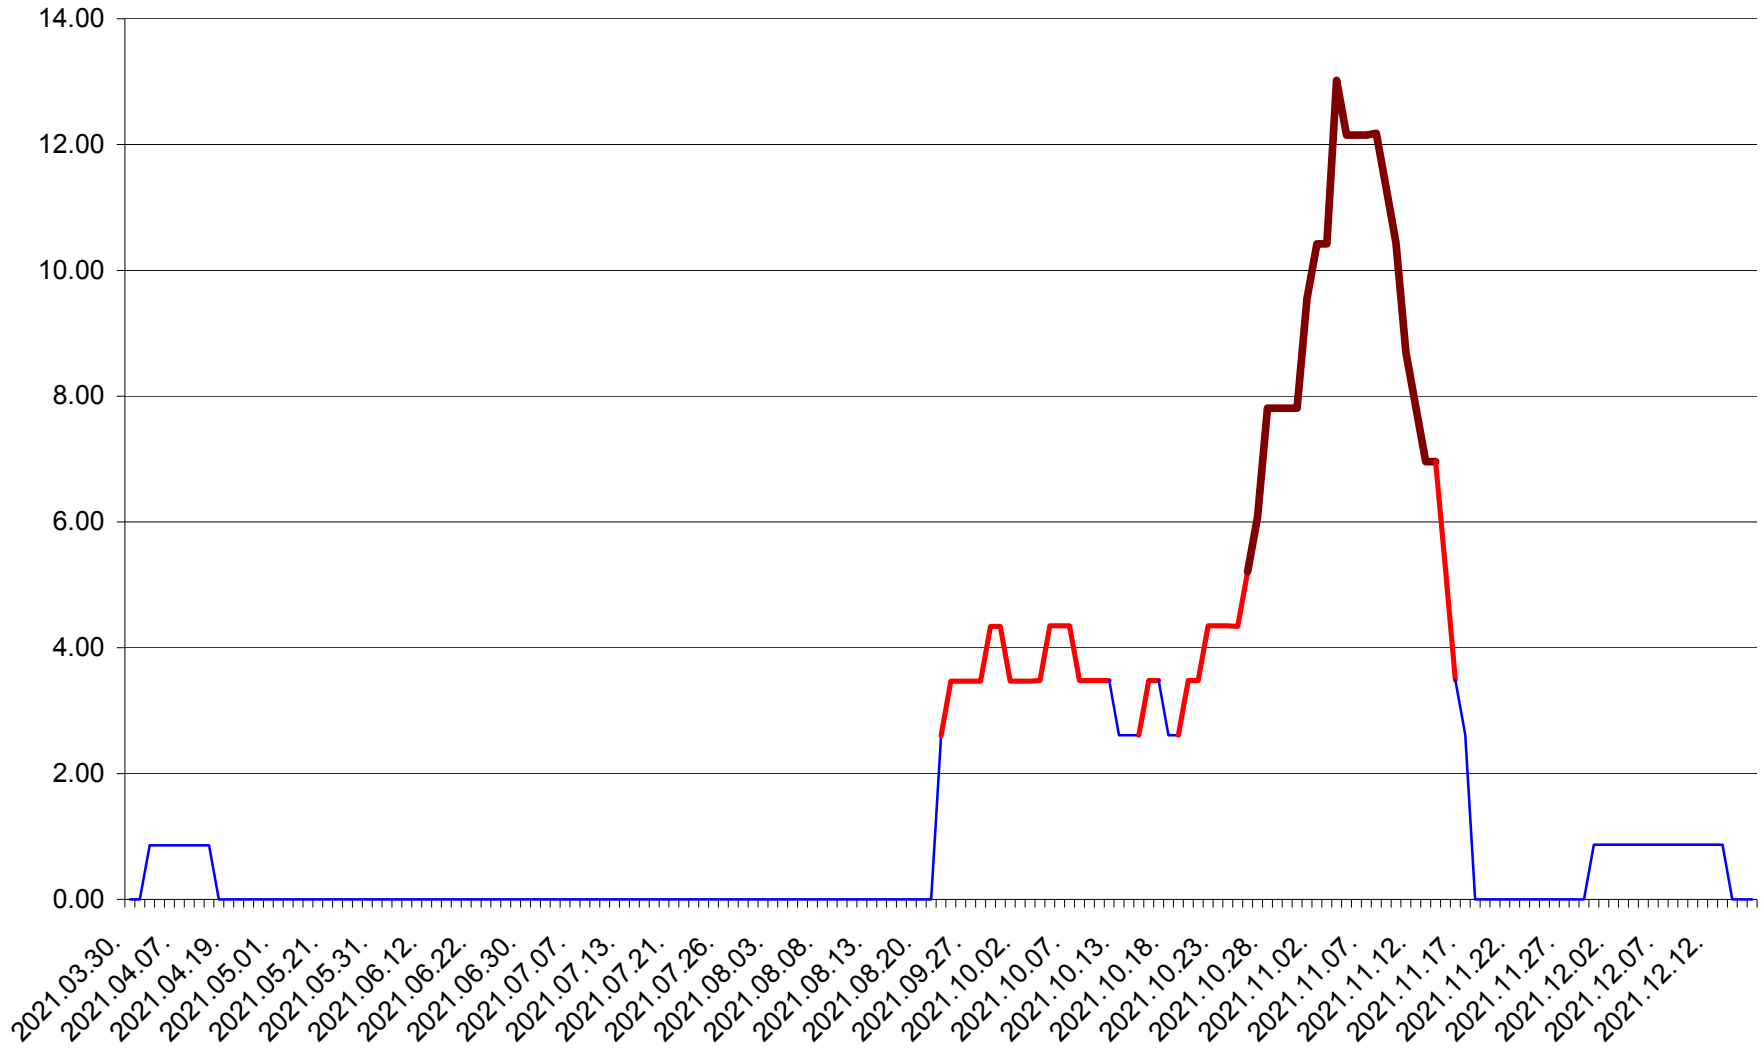

VĂRȘAG - Evolutia incidentei cumulate pe 14 zile la ‰ de locuitori
2021.03.30. - 2021.12.16.