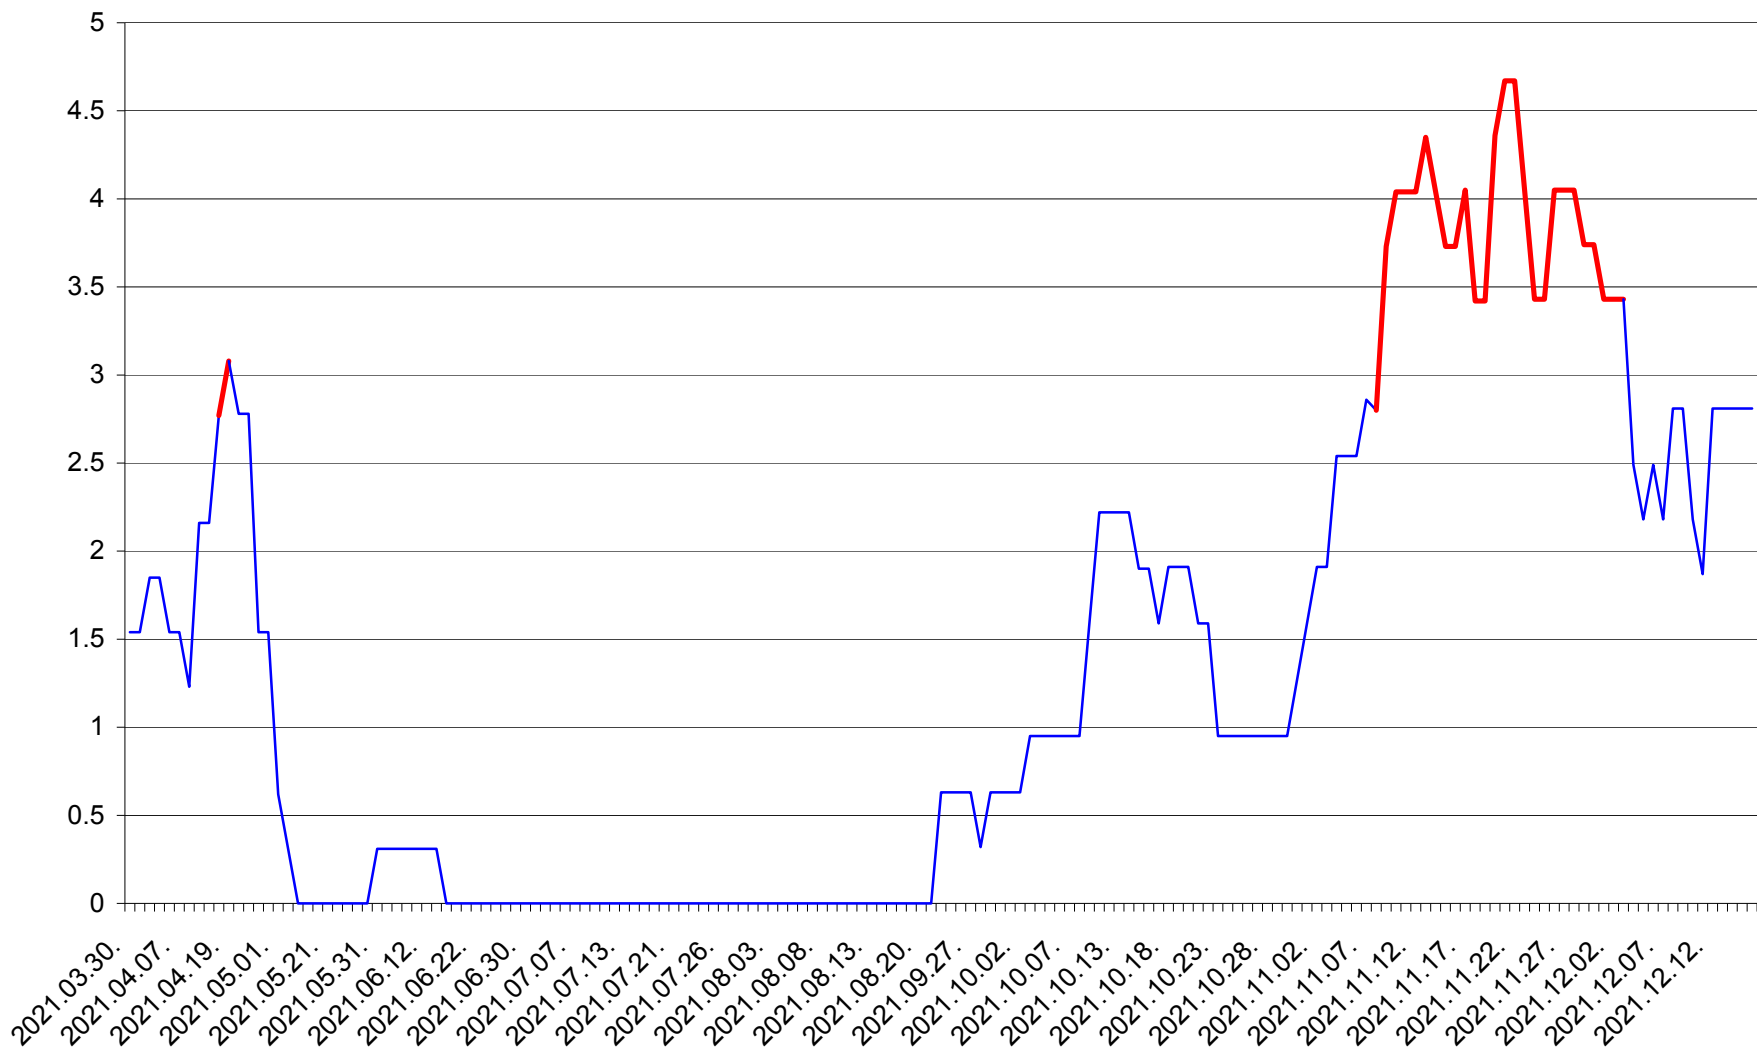

TUȘNAD - Evolutia incidentei cumulate pe 14 zile la ‰ de locuitori
2021.03.30. - 2021.12.16.