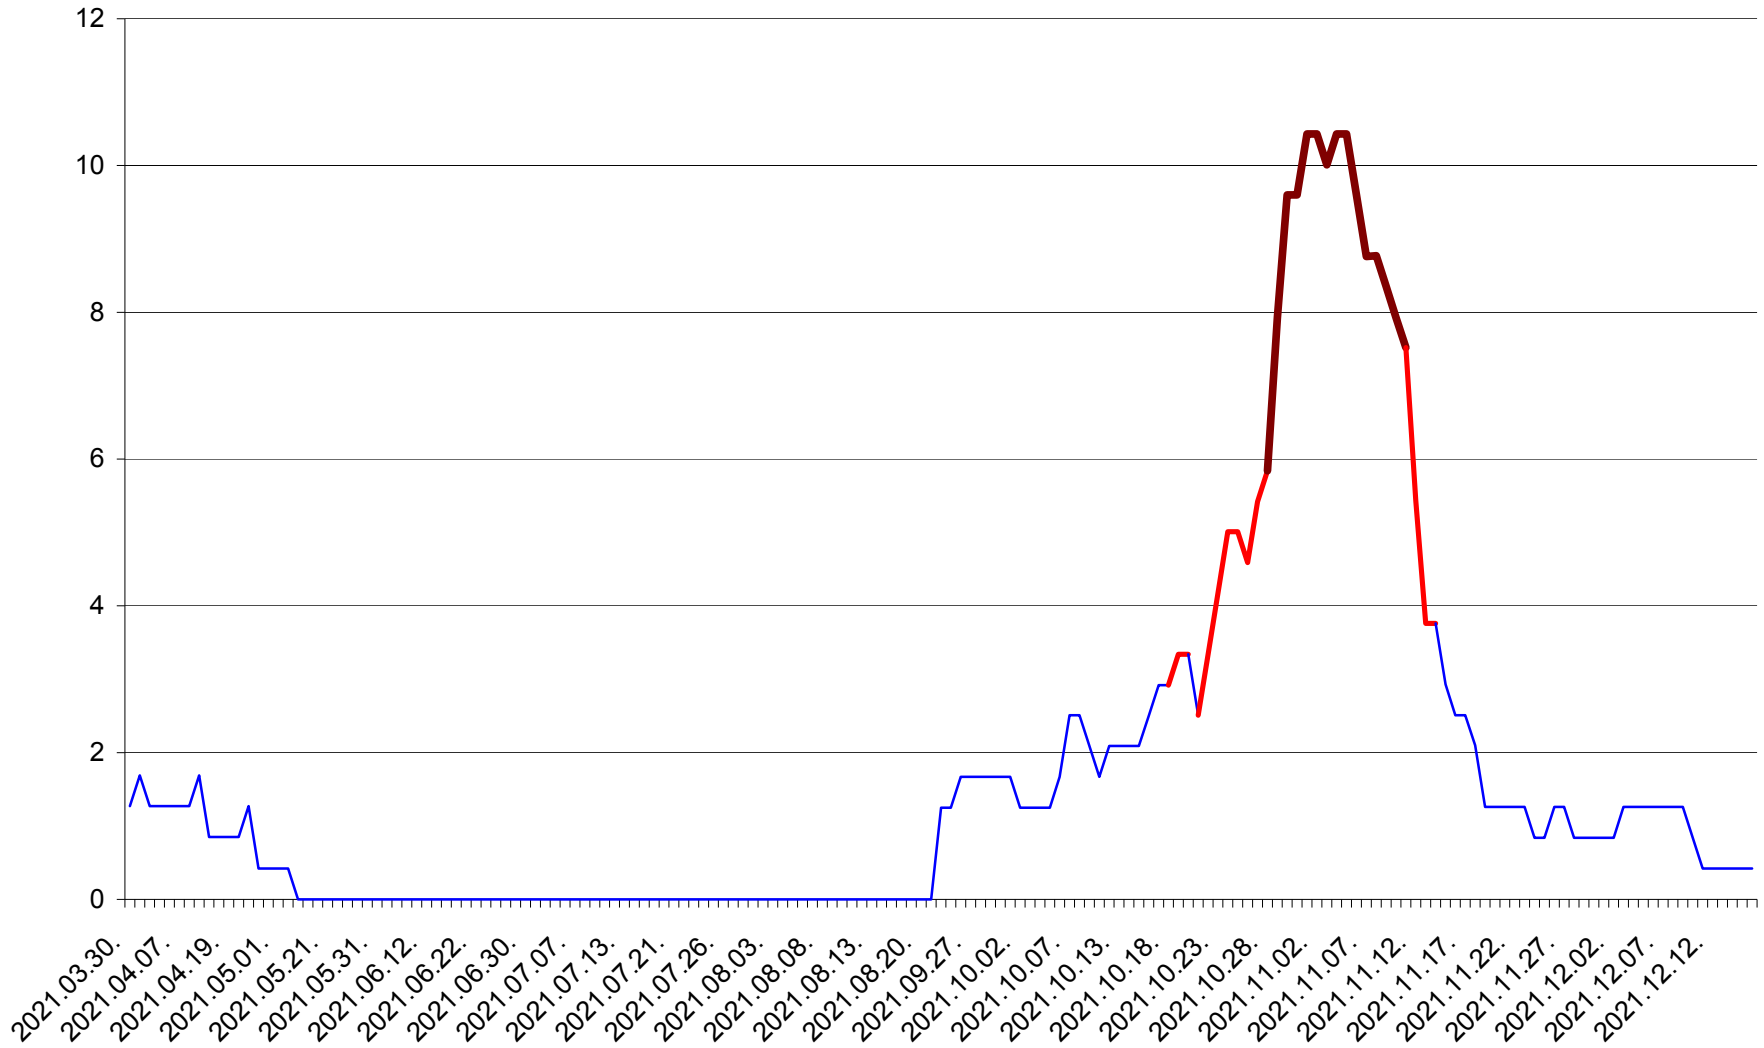

FELICENI - Evolutia incidentei cumulate pe 14 zile la % de locuitori  
2021.03.30. - 2021.12.16.

FRUMOASA - Evolutia incidentei cumulate pe 14 zile la ‰ de locuitori  
2021.03.30. - 2021.12.16.

GĂLĂUȚAȘ - Evolutia incidentei cumulate pe 14 zile la ‰ de locuitori  
2021.03.30. - 2021.12.16.

MUNICIPIUL GHEORGHENI - Evolutia incidentei cumulate pe 14 zile la ‰ de locuitori  
2021.03.30. - 2021.12.16.

JOSENI - Evolutia incidentei cumulate pe 14 zile la ‰ de locuitori  
2021.03.30. - 2021.12.16.

LĂZAREA - Evolutia incidentei cumulate pe 14 zile la % de locuitori  
2021.03.30. - 2021.12.16.

LELICENI - Evolutia incidentei cumulate pe 14 zile la % de locuitori  
2021.03.30. - 2021.12.16.

LUETA - Evolutia incidentei cumulate pe 14 zile la ‰ de locuitori  
2021.03.30. - 2021.12.16.

LUNCA DE JOS - Evolutia incidentei cumulate pe 14 zile la ‰ de locuitori  
2021.03.30. - 2021.12.16.

LUNCA DE SUS - Evolutia incidentei cumulate pe 14 zile la ‰ de locuitori  
2021.03.30. - 2021.12.16.