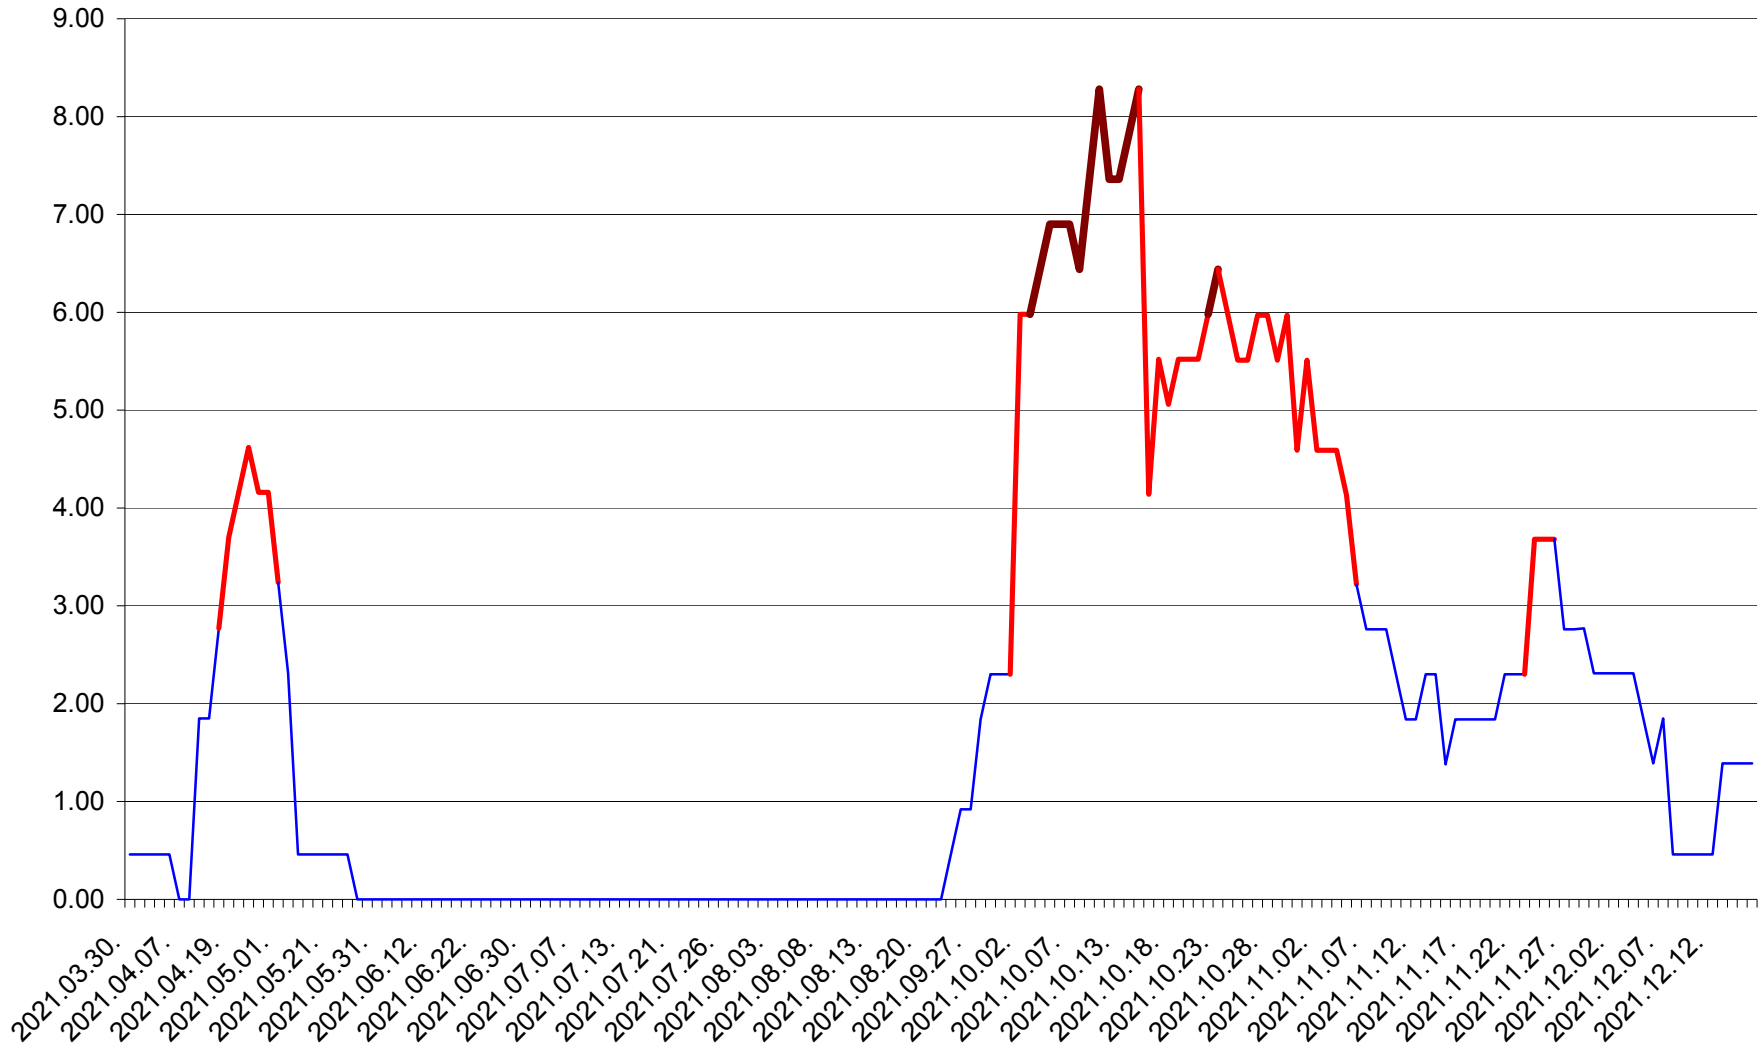

ATID - Evolutia incidentei cumulate pe 14 zile la ‰ de locuitori  
2021.03.30. - 2021.12.16.

AVRĂMEȘTI - Evolutia incidentei cumulate pe 14 zile la ‰ de locuitori  
2021.03.30. - 2021.12.16.

ORAȘ BĂILE TUȘNAD - Evolutia incidentei cumulate pe 14 zile la ‰ de locuitori  
2021.03.30. - 2021.12.16.

ORAȘ BĂLAN - Evolutia incidentei cumulate pe 14 zile la ‰ de locuitori  
2021.03.30. - 2021.12.16.

BILBOR - Evolutia incidentei cumulate pe 14 zile la ‰ de locuitori  
2021.03.30. - 2021.12.16.

ORAȘ BORSEC - Evolutia incidentei cumulate pe 14 zile la ‰ de locuitori  
2021.03.30. - 2021.12.16.

BRĂDEȘTI - Evolutia incidentei cumulate pe 14 zile la ‰ de locuitori  
2021.03.30. - 2021.12.16.

CĂPÂLNIȚA - Evolutia incidentei cumulate pe 14 zile la ‰ de locuitori  
2021.03.30. - 2021.12.16.

CÂRȚA - Evolutia incidentei cumulate pe 14 zile la ‰ de locuitori  
2021.03.30. - 2021.12.16.

CICEU - Evolutia incidentei cumulate pe 14 zile la ‰ de locuitori  
2021.03.30. - 2021.12.16.

CIUCSÂNGEORGIU - Evolutia incidentei cumulate pe 14 zile la % de locuitori  
2021.03.30. - 2021.12.16.

CIUMANI - Evolutia incidentei cumulate pe 14 zile la ‰ de locuitori  
2021.03.30. - 2021.12.16.