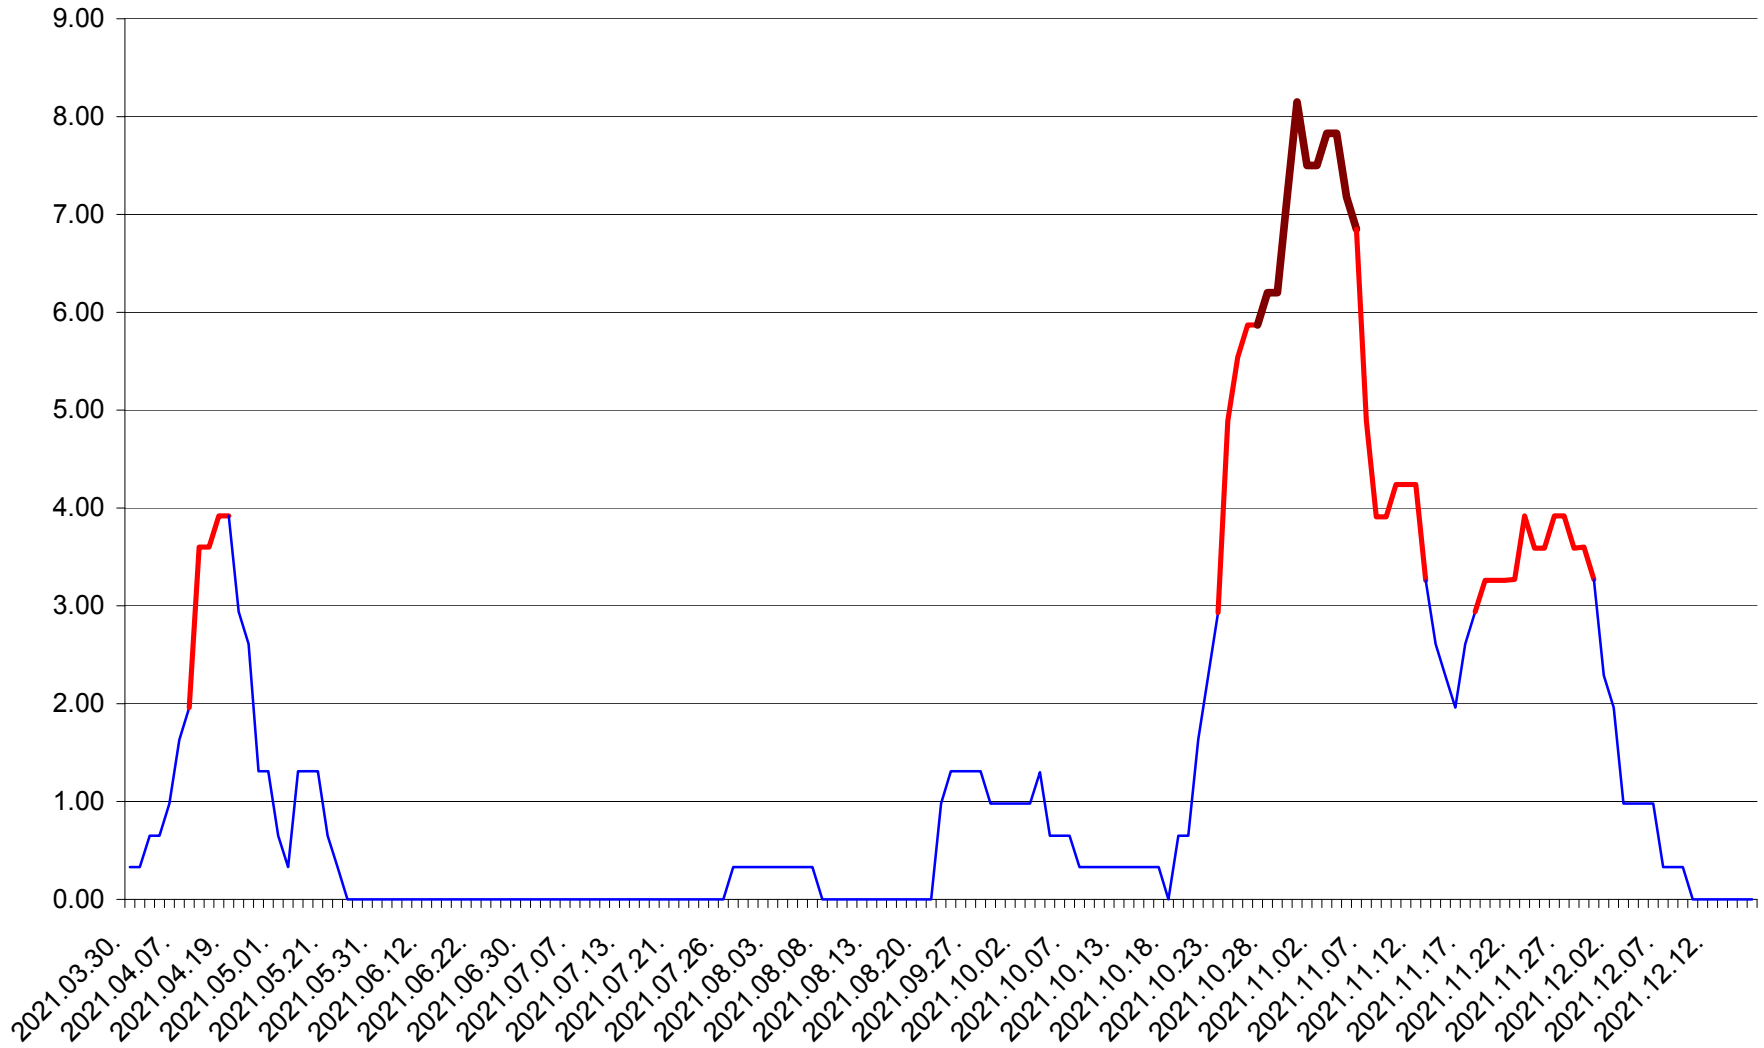

ATID - Evolutia incidentei cumulate pe 14 zile la ‰ de locuitori  
2021.03.30. - 2021.12.16.

AVRĂMEȘTI - Evolutia incidentei cumulate pe 14 zile la ‰ de locuitori  
2021.03.30. - 2021.12.16.

ORAȘ BĂILE TUȘNAD - Evolutia incidentei cumulate pe 14 zile la ‰ de locuitori  
2021.03.30. - 2021.12.16.

ORAȘ BĂLAN - Evolutia incidentei cumulate pe 14 zile la ‰ de locuitori  
2021.03.30. - 2021.12.16.

BILBOR - Evolutia incidentei cumulate pe 14 zile la ‰ de locuitori  
2021.03.30. - 2021.12.16.

ORAȘ BORSEC - Evolutia incidentei cumulate pe 14 zile la ‰ de locuitori  
2021.03.30. - 2021.12.16.

BRĂDEȘTI - Evolutia incidentei cumulate pe 14 zile la ‰ de locuitori  
2021.03.30. - 2021.12.16.

CĂPÂLNIȚA - Evolutia incidentei cumulate pe 14 zile la ‰ de locuitori  
2021.03.30. - 2021.12.16.

CÂRȚA - Evolutia incidentei cumulate pe 14 zile la ‰ de locuitori  
2021.03.30. - 2021.12.16.