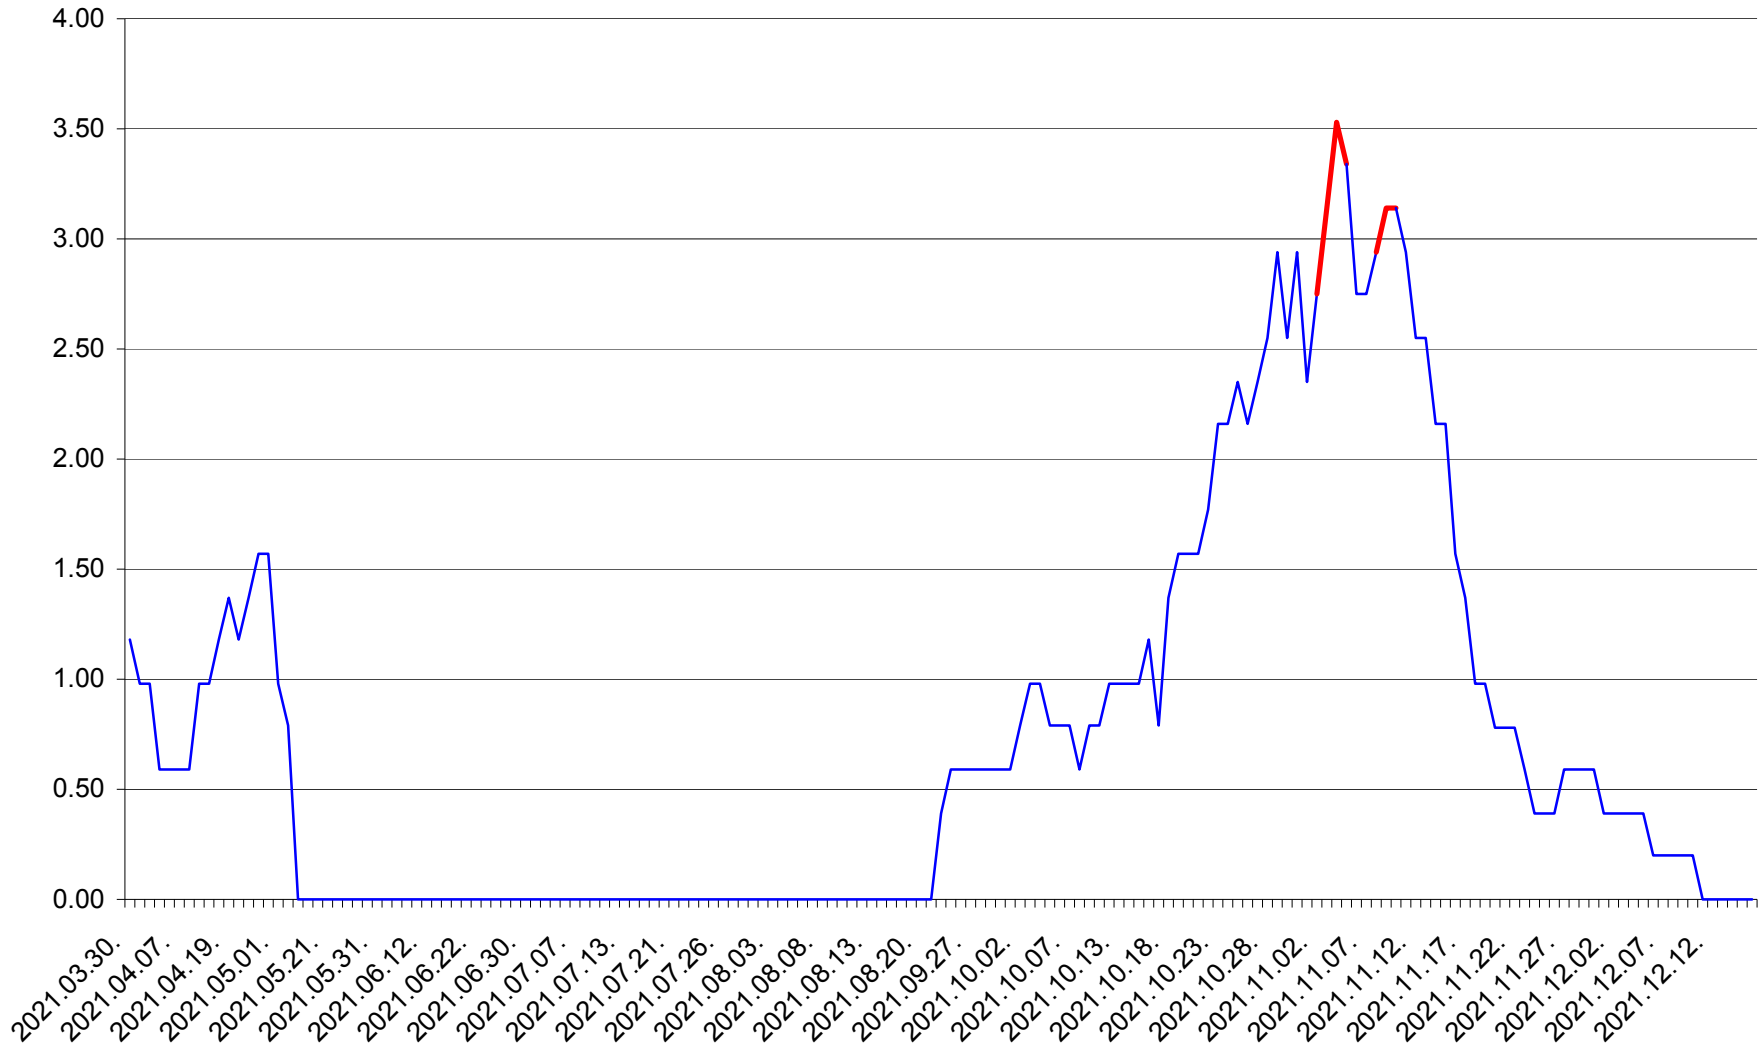

ORAȘ BĂLAN - Evolutia incidentei cumulate pe 14 zile la ‰ de locuitori  
2021.03.30. - 2021.12.16.

BILBOR - Evolutia incidentei cumulate pe 14 zile la ‰ de locuitori  
2021.03.30. - 2021.12.16.

ORAȘ BORSEC - Evolutia incidentei cumulate pe 14 zile la ‰ de locuitori  
2021.03.30. - 2021.12.16.

BRĂDEȘTI - Evolutia incidentei cumulate pe 14 zile la ‰ de locuitori  
2021.03.30. - 2021.12.16.

CĂPÂLNIȚA - Evolutia incidentei cumulate pe 14 zile la ‰ de locuitori  
2021.03.30. - 2021.12.16.

CÂRȚA - Evolutia incidentei cumulate pe 14 zile la ‰ de locuitori  
2021.03.30. - 2021.12.16.

CICEU - Evolutia incidentei cumulate pe 14 zile la ‰ de locuitori  
2021.03.30. - 2021.12.16.

CIUCSÂNGEORGIU - Evolutia incidentei cumulate pe 14 zile la % de locuitori  
2021.03.30. - 2021.12.16.

CIUMANI - Evolutia incidentei cumulate pe 14 zile la ‰ de locuitori  
2021.03.30. - 2021.12.16.

CORBU - Evolutia incidentei cumulate pe 14 zile la ‰ de locuitori  
2021.03.30. - 2021.12.16.

CORUND - Evolutia incidentei cumulate pe 14 zile la ‰ de locuitori  
2021.03.30. - 2021.12.16.

COZMENI - Evolutia incidentei cumulate pe 14 zile la ‰ de locuitori  
2021.03.30. - 2021.12.16.