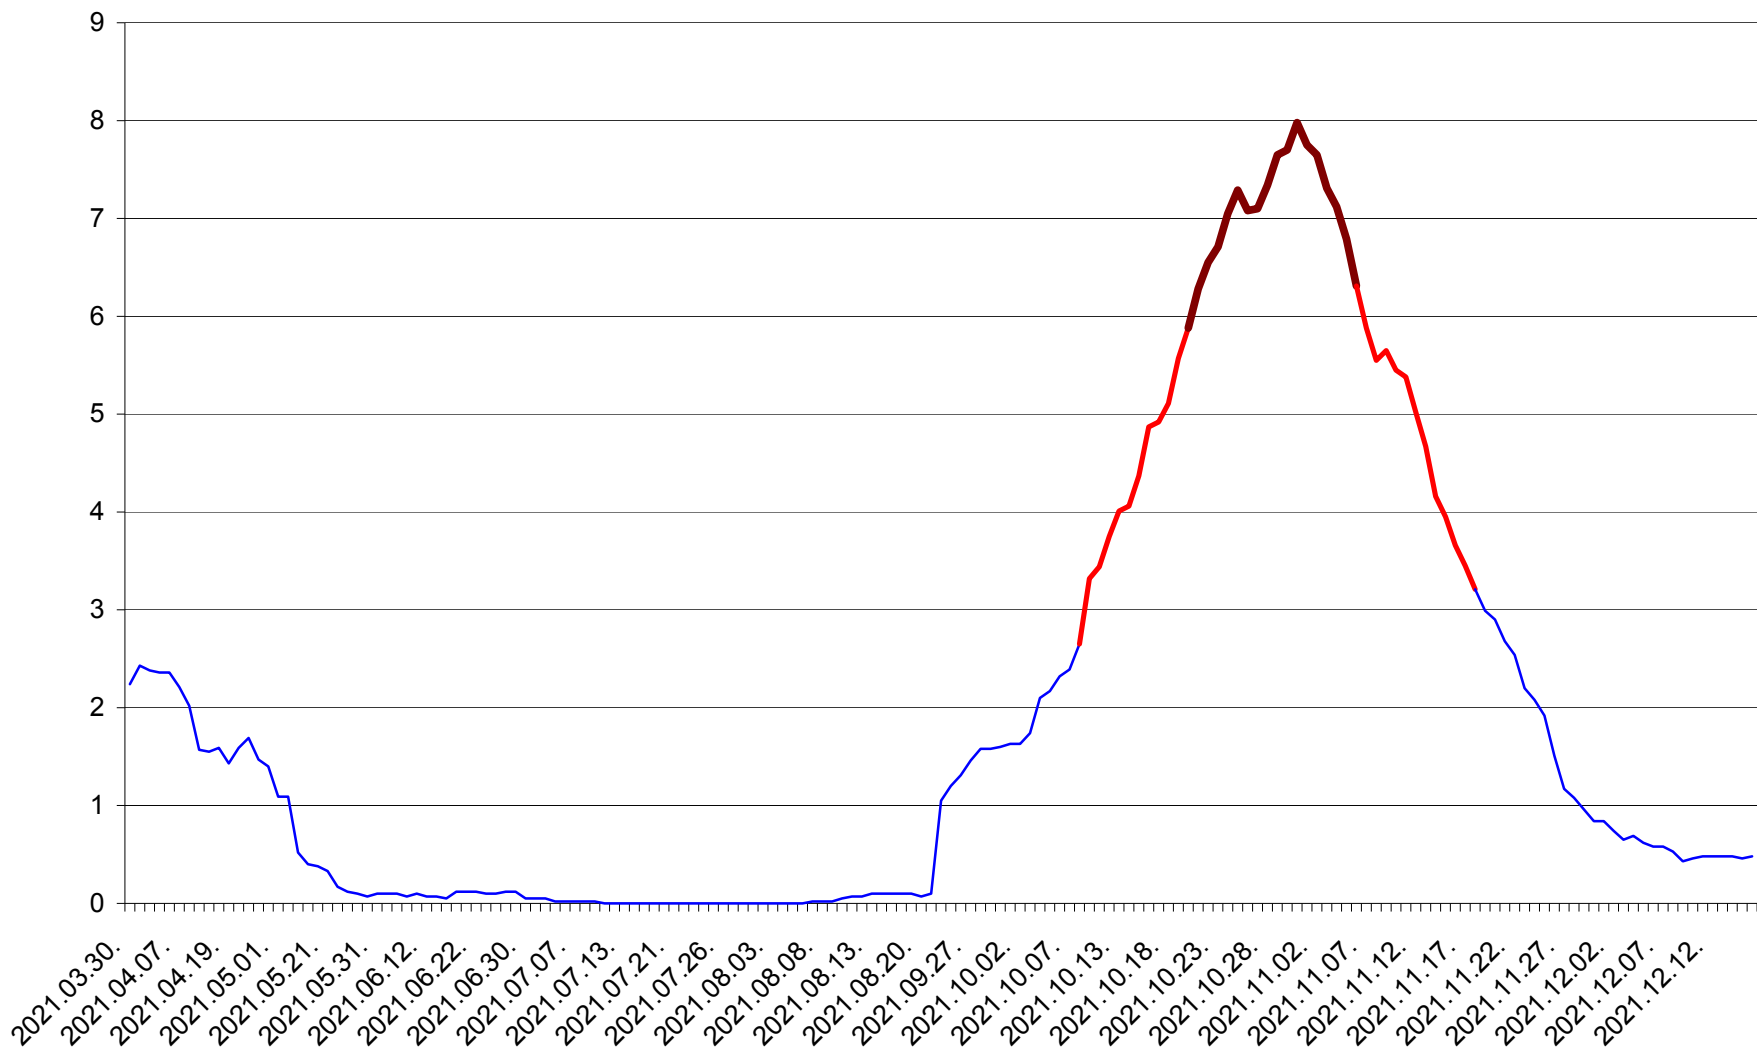

LUNCA DE JOS - Evolutia incidentei cumulate pe 14 zile la ‰ de locuitori  
2021.03.30. - 2021.12.16.

LUNCA DE SUS - Evolutia incidentei cumulate pe 14 zile la ‰ de locuitori  
2021.03.30. - 2021.12.16.

LUPENI - Evolutia incidentei cumulate pe 14 zile la ‰ de locuitori  
2021.03.30. - 2021.12.16.

MĂDĂRAȘ - Evolutia incidentei cumulate pe 14 zile la ‰ de locuitori  
2021.03.30. - 2021.12.16.

MĂRTINIȘ - Evolutia incidentei cumulate pe 14 zile la % de locuitori  
2021.03.30. - 2021.12.16.

MEREȘTI - Evolutia incidentei cumulate pe 14 zile la ‰ de locuitori  
2021.03.30. - 2021.12.16.

MUNICIPIUL MIERCUREA-CIUC - Evolutia incidentei cumulate pe 14 zile la ‰ de locuitori  
2021.03.30. - 2021.12.16.