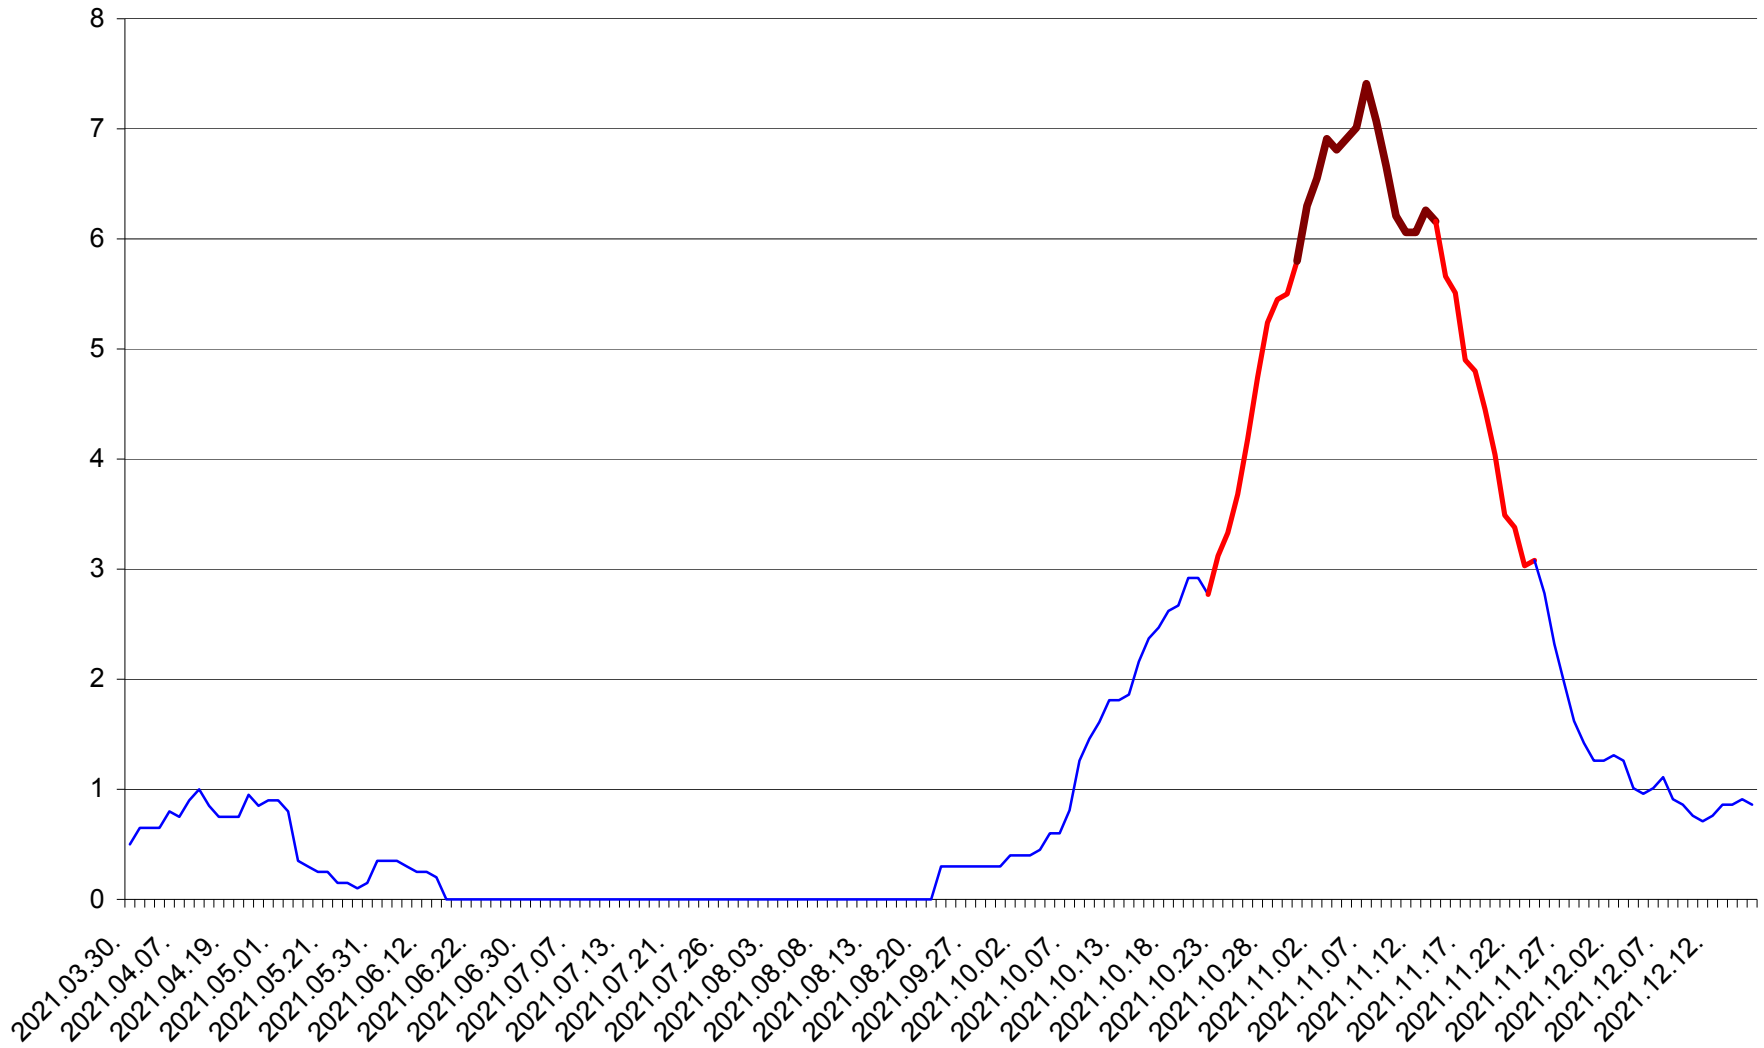

DÂRJIU - Evolutia incidentei cumulate pe 14 zile la ‰ de locuitori  
2021.03.30. - 2021.12.16.

DEALU - Evolutia incidentei cumulate pe 14 zile la ‰ de locuitori  
2021.03.30. - 2021.12.16.

DITRĂU - Evolutia incidentei cumulate pe 14 zile la ‰ de locuitori  
2021.03.30. - 2021.12.16.

FELICENI - Evolutia incidentei cumulate pe 14 zile la % de locuitori  
2021.03.30. - 2021.12.16.

FRUMOASA - Evolutia incidentei cumulate pe 14 zile la ‰ de locuitori  
2021.03.30. - 2021.12.16.

GĂLĂUȚAȘ - Evolutia incidentei cumulate pe 14 zile la ‰ de locuitori  
2021.03.30. - 2021.12.16.

MUNICIPIUL GHEORGHENI - Evolutia incidentei cumulate pe 14 zile la ‰ de locuitori  
2021.03.30. - 2021.12.16.

JOSENI - Evolutia incidentei cumulate pe 14 zile la ‰ de locuitori  
2021.03.30. - 2021.12.16.

LĂZAREA - Evolutia incidentei cumulate pe 14 zile la % de locuitori  
2021.03.30. - 2021.12.16.

LELICENI - Evolutia incidentei cumulate pe 14 zile la % de locuitori  
2021.03.30. - 2021.12.16.

LUETA - Evolutia incidentei cumulate pe 14 zile la ‰ de locuitori  
2021.03.30. - 2021.12.16.