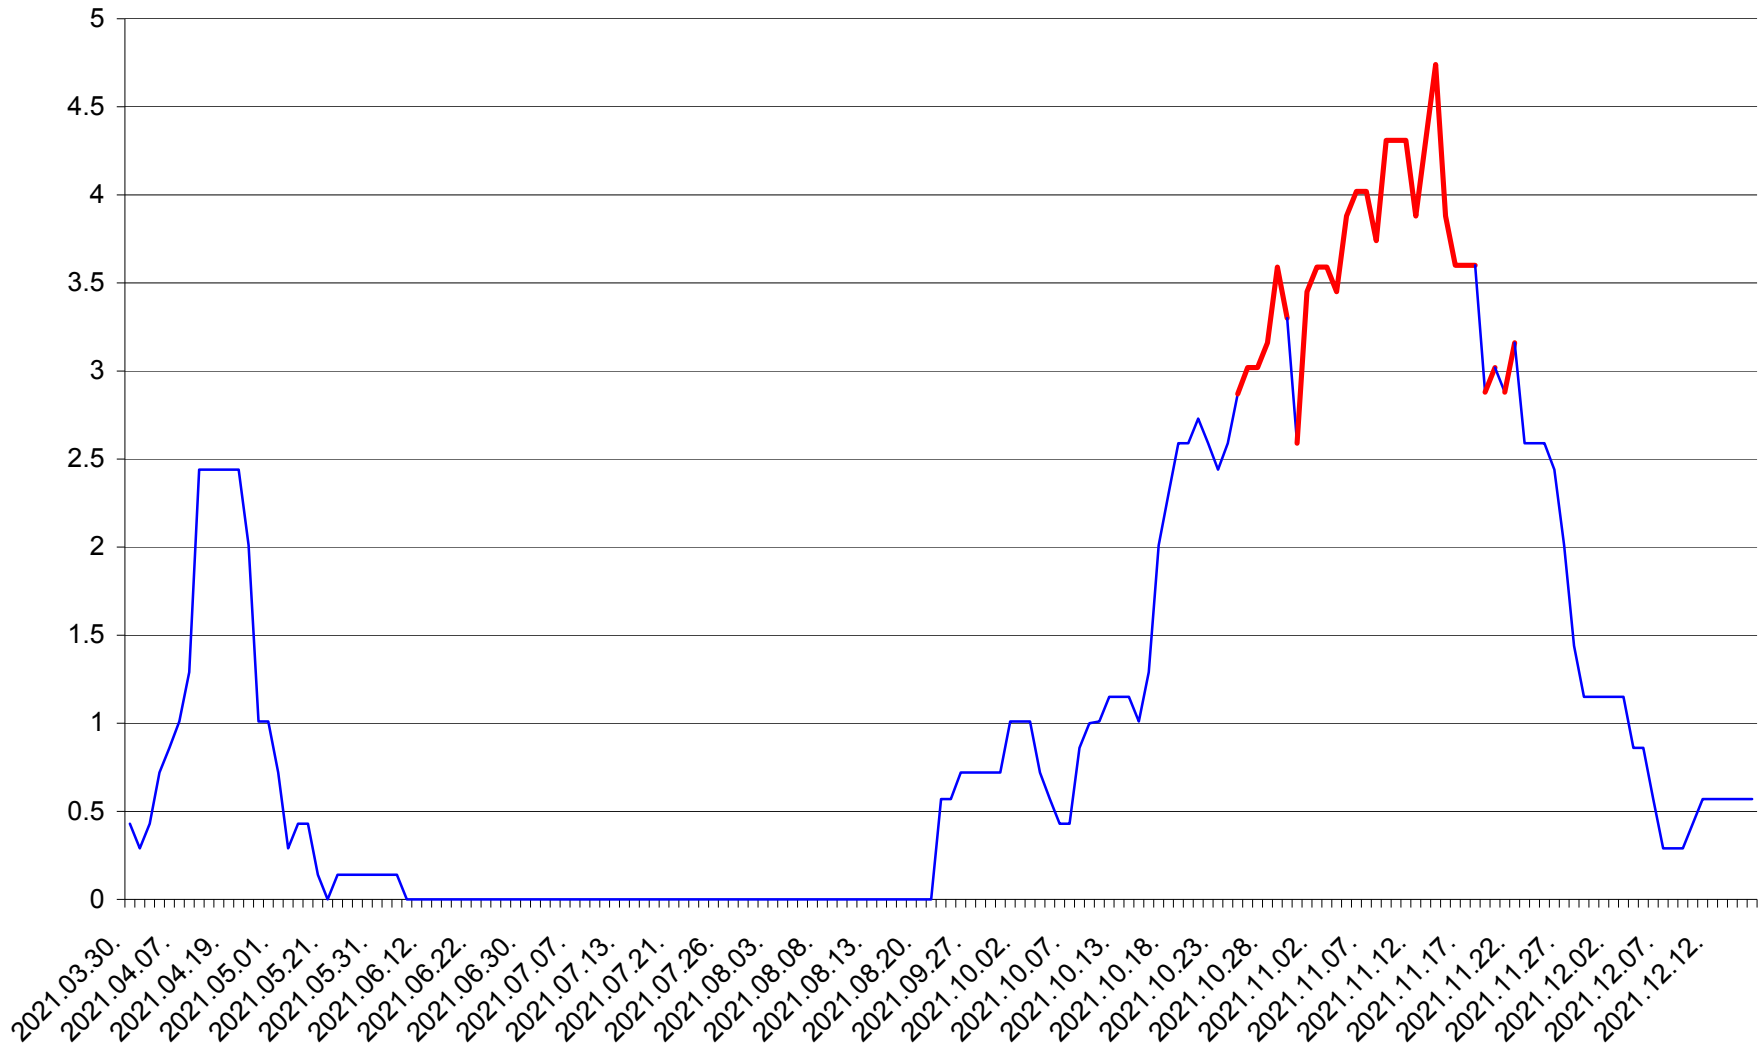

RACU - Evolutia incidentei cumulate pe 14 zile la ‰ de locuitori
2021.03.30. - 2021.12.16.