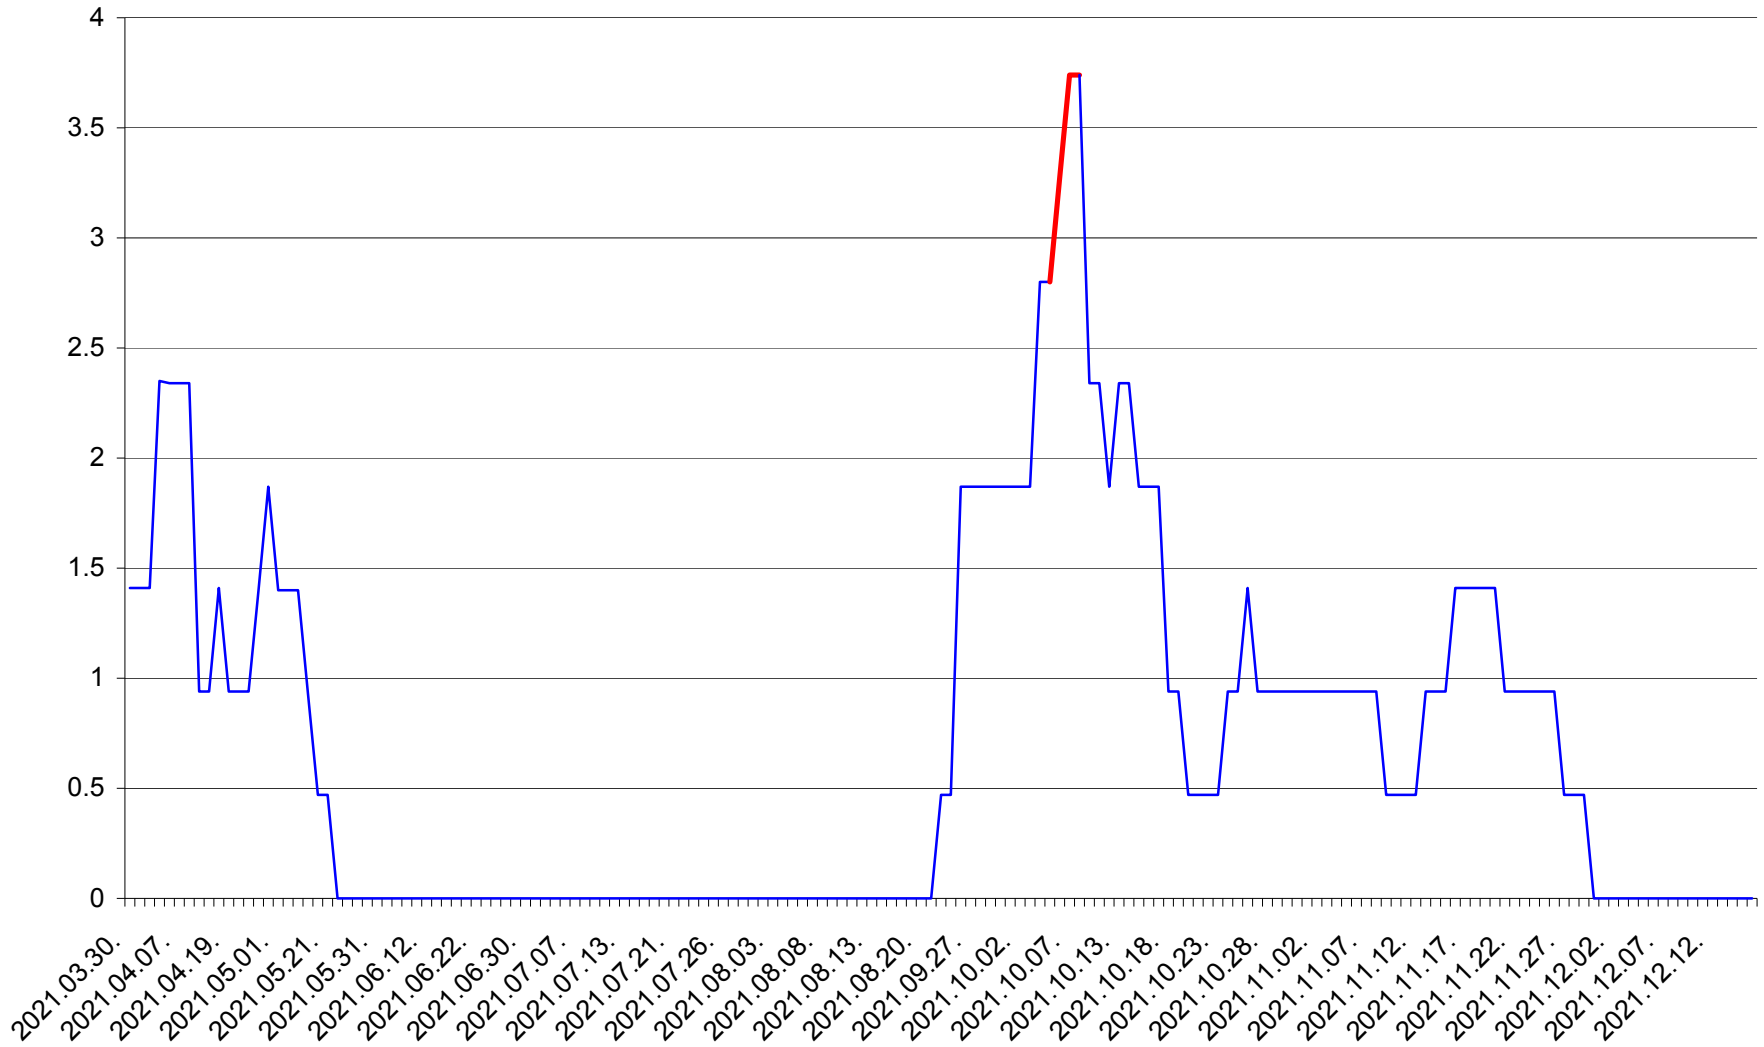

SECUIENI - Evolutia incidentei cumulate pe 14 zile la % de locuitori
2021.03.30. - 2021.12.16.