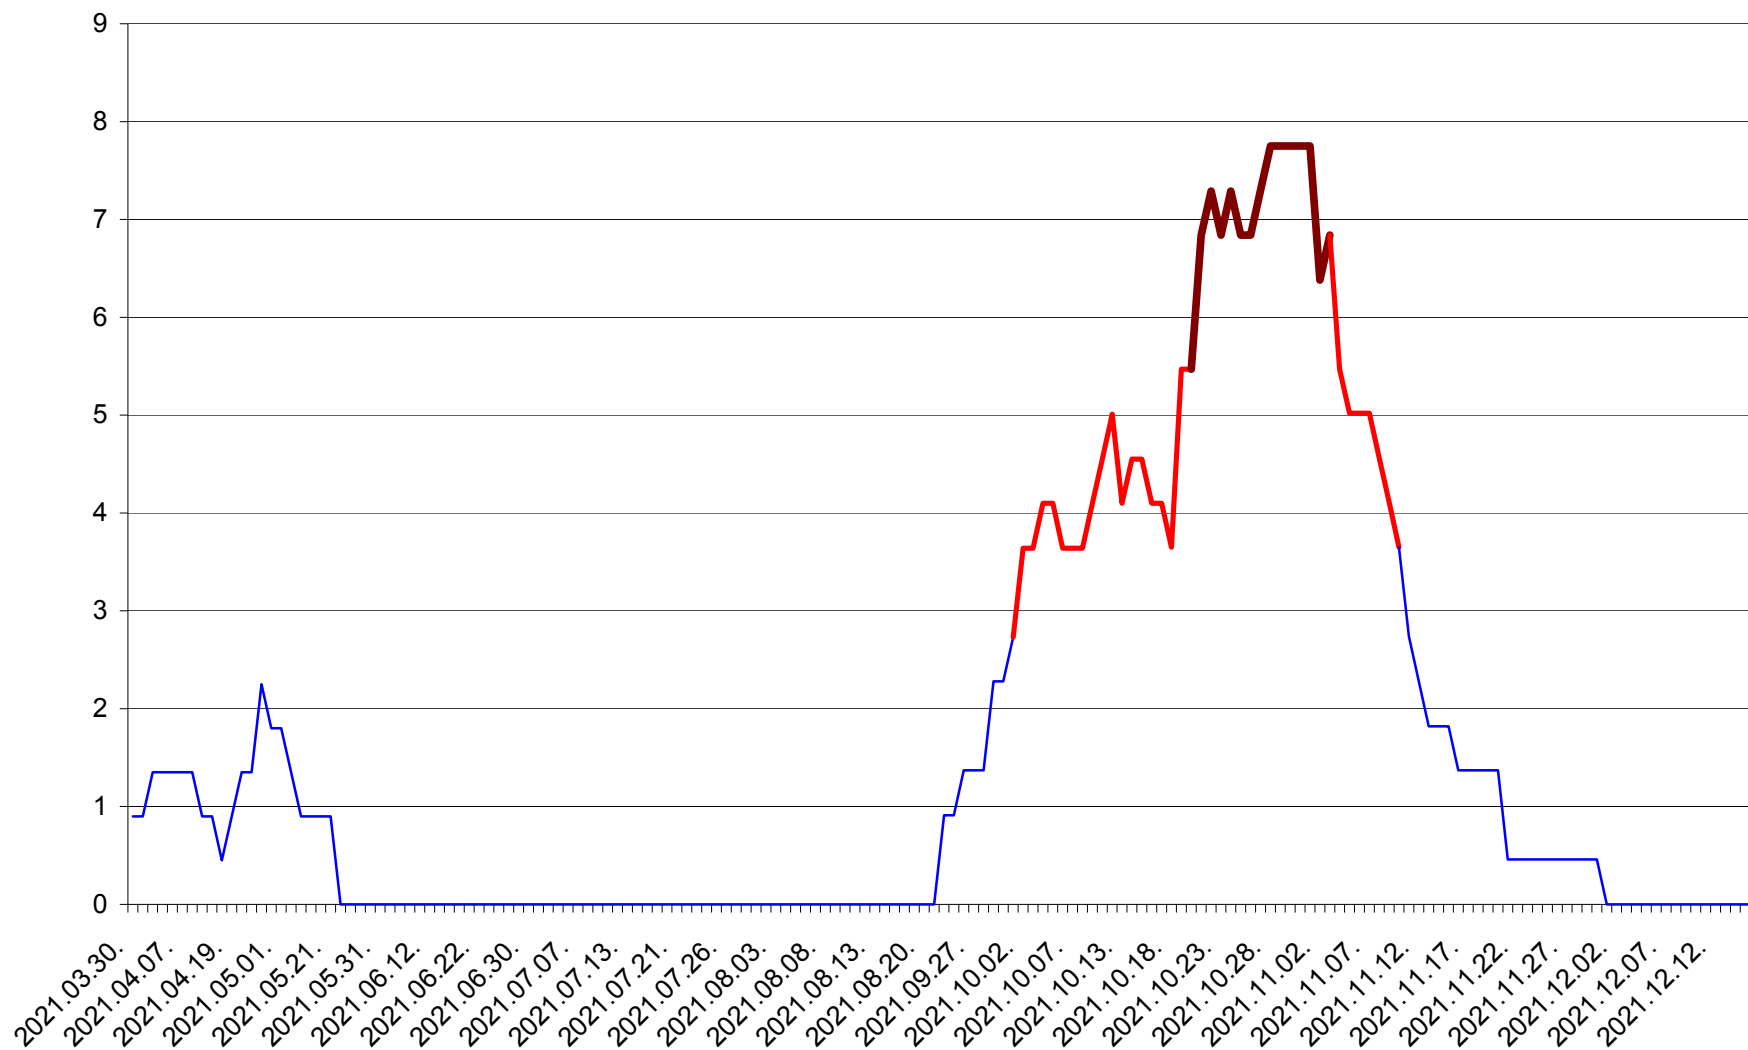

PRAID - Evolutia incidentei cumulate pe 14 zile la ‰ de locuitori  
2021.03.30. - 2021.12.16.

RACU - Evolutia incidentei cumulate pe 14 zile la ‰ de locuitori  
2021.03.30. - 2021.12.16.

REMETEA - Evolutia incidentei cumulate pe 14 zile la ‰ de locuitori  
2021.03.30. - 2021.12.16.

SĂCEL - Evolutia incidentei cumulate pe 14 zile la ‰ de locuitori  
2021.03.30. - 2021.12.16.

SÂNCRĂIENI - Evolutia incidentei cumulate pe 14 zile la ‰ de locuitori  
2021.03.30. - 2021.12.16.

SÂNDOMINIC - Evolutia incidentei cumulate pe 14 zile la ‰ de locuitori  
2021.03.30. - 2021.12.16.

SÂNMARTIN - Evolutia incidentei cumulate pe 14 zile la ‰ de locuitori  
2021.03.30. - 2021.12.16.

SÂNSIMION - Evolutia incidentei cumulate pe 14 zile la ‰ de locuitori  
2021.03.30. - 2021.12.16.

SÂNTIMBRU - Evolutia incidentei cumulate pe 14 zile la ‰ de locuitori  
2021.03.30. - 2021.12.16.