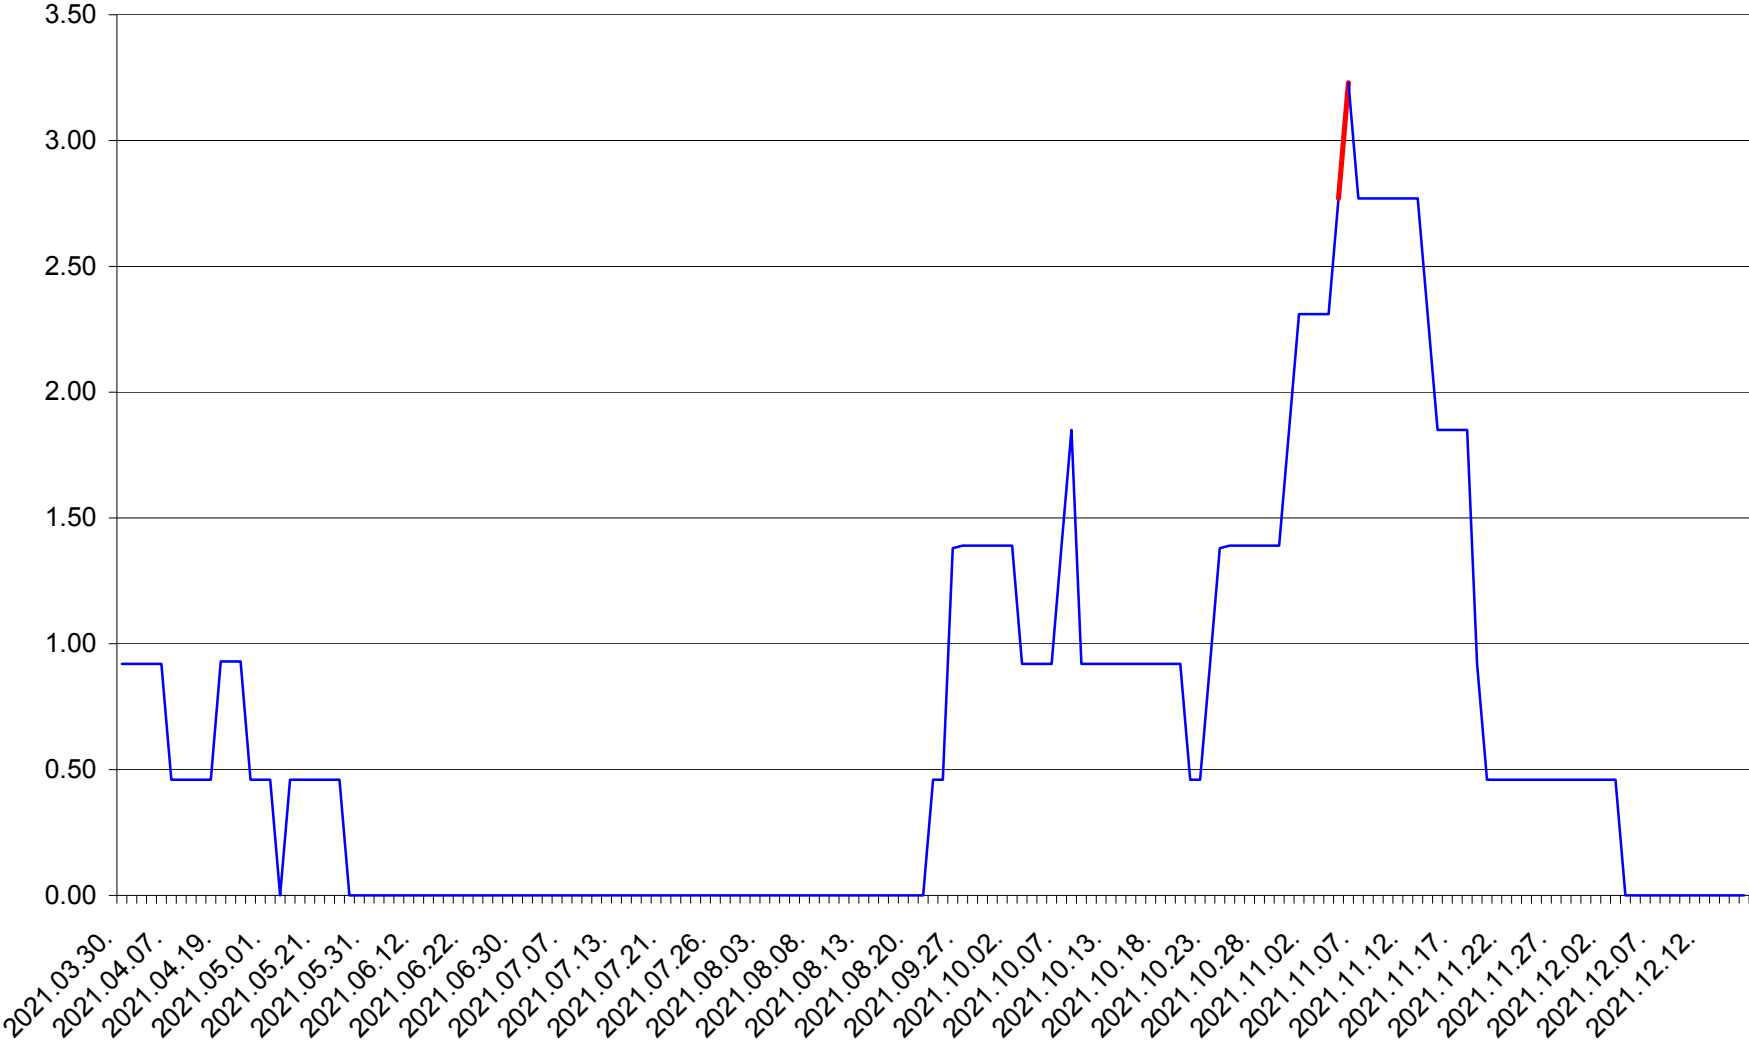

ATID - Evolutia incidentei cumulate pe 14 zile la ‰ de locuitori  
2021.03.30. - 2021.12.16.

AVRĂMEȘTI - Evolutia incidentei cumulate pe 14 zile la ‰ de locuitori  
2021.03.30. - 2021.12.16.

ORAȘ BĂILE TUȘNAD - Evolutia incidentei cumulate pe 14 zile la ‰ de locuitori  
2021.03.30. - 2021.12.16.

ORAȘ BĂLAN - Evolutia incidentei cumulate pe 14 zile la ‰ de locuitori  
2021.03.30. - 2021.12.16.

BILBOR - Evolutia incidentei cumulate pe 14 zile la ‰ de locuitori  
2021.03.30. - 2021.12.16.

ORAȘ BORSEC - Evolutia incidentei cumulate pe 14 zile la ‰ de locuitori  
2021.03.30. - 2021.12.16.

BRĂDEȘTI - Evolutia incidentei cumulate pe 14 zile la ‰ de locuitori  
2021.03.30. - 2021.12.16.

CĂPÂLNIȚA - Evolutia incidentei cumulate pe 14 zile la ‰ de locuitori  
2021.03.30. - 2021.12.16.

CÂRȚA - Evolutia incidentei cumulate pe 14 zile la ‰ de locuitori  
2021.03.30. - 2021.12.16.