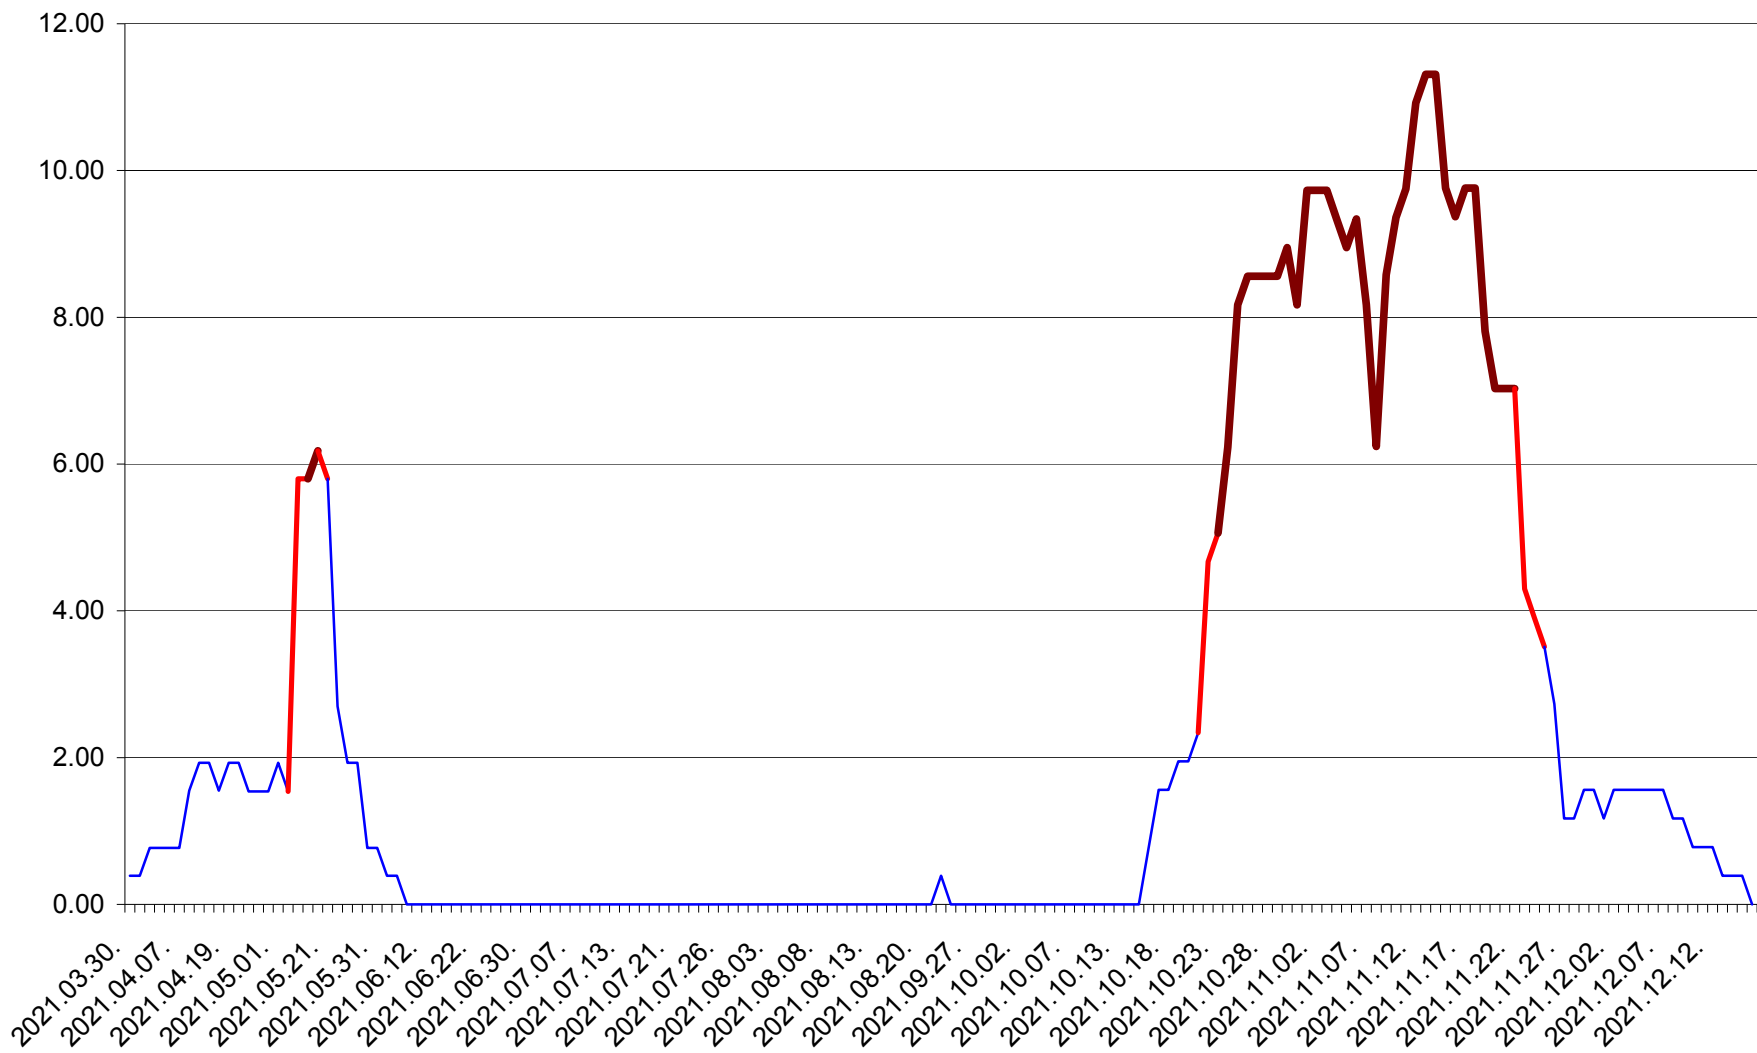

ATID - Evolutia incidentei cumulate pe 14 zile la ‰ de locuitori  
2021.03.30. - 2021.12.16.

AVRĂMEȘTI - Evolutia incidentei cumulate pe 14 zile la ‰ de locuitori  
2021.03.30. - 2021.12.16.

ORAȘ BĂILE TUȘNAD - Evolutia incidentei cumulate pe 14 zile la ‰ de locuitori  
2021.03.30. - 2021.12.16.

ORAȘ BĂLAN - Evolutia incidentei cumulate pe 14 zile la ‰ de locuitori  
2021.03.30. - 2021.12.16.

BILBOR - Evolutia incidentei cumulate pe 14 zile la ‰ de locuitori  
2021.03.30. - 2021.12.16.

ORAȘ BORSEC - Evolutia incidentei cumulate pe 14 zile la ‰ de locuitori  
2021.03.30. - 2021.12.16.

BRĂDEȘTI - Evolutia incidentei cumulate pe 14 zile la ‰ de locuitori  
2021.03.30. - 2021.12.16.

CĂPÂLNIȚA - Evolutia incidentei cumulate pe 14 zile la ‰ de locuitori  
2021.03.30. - 2021.12.16.

CÂRȚA - Evolutia incidentei cumulate pe 14 zile la ‰ de locuitori  
2021.03.30. - 2021.12.16.