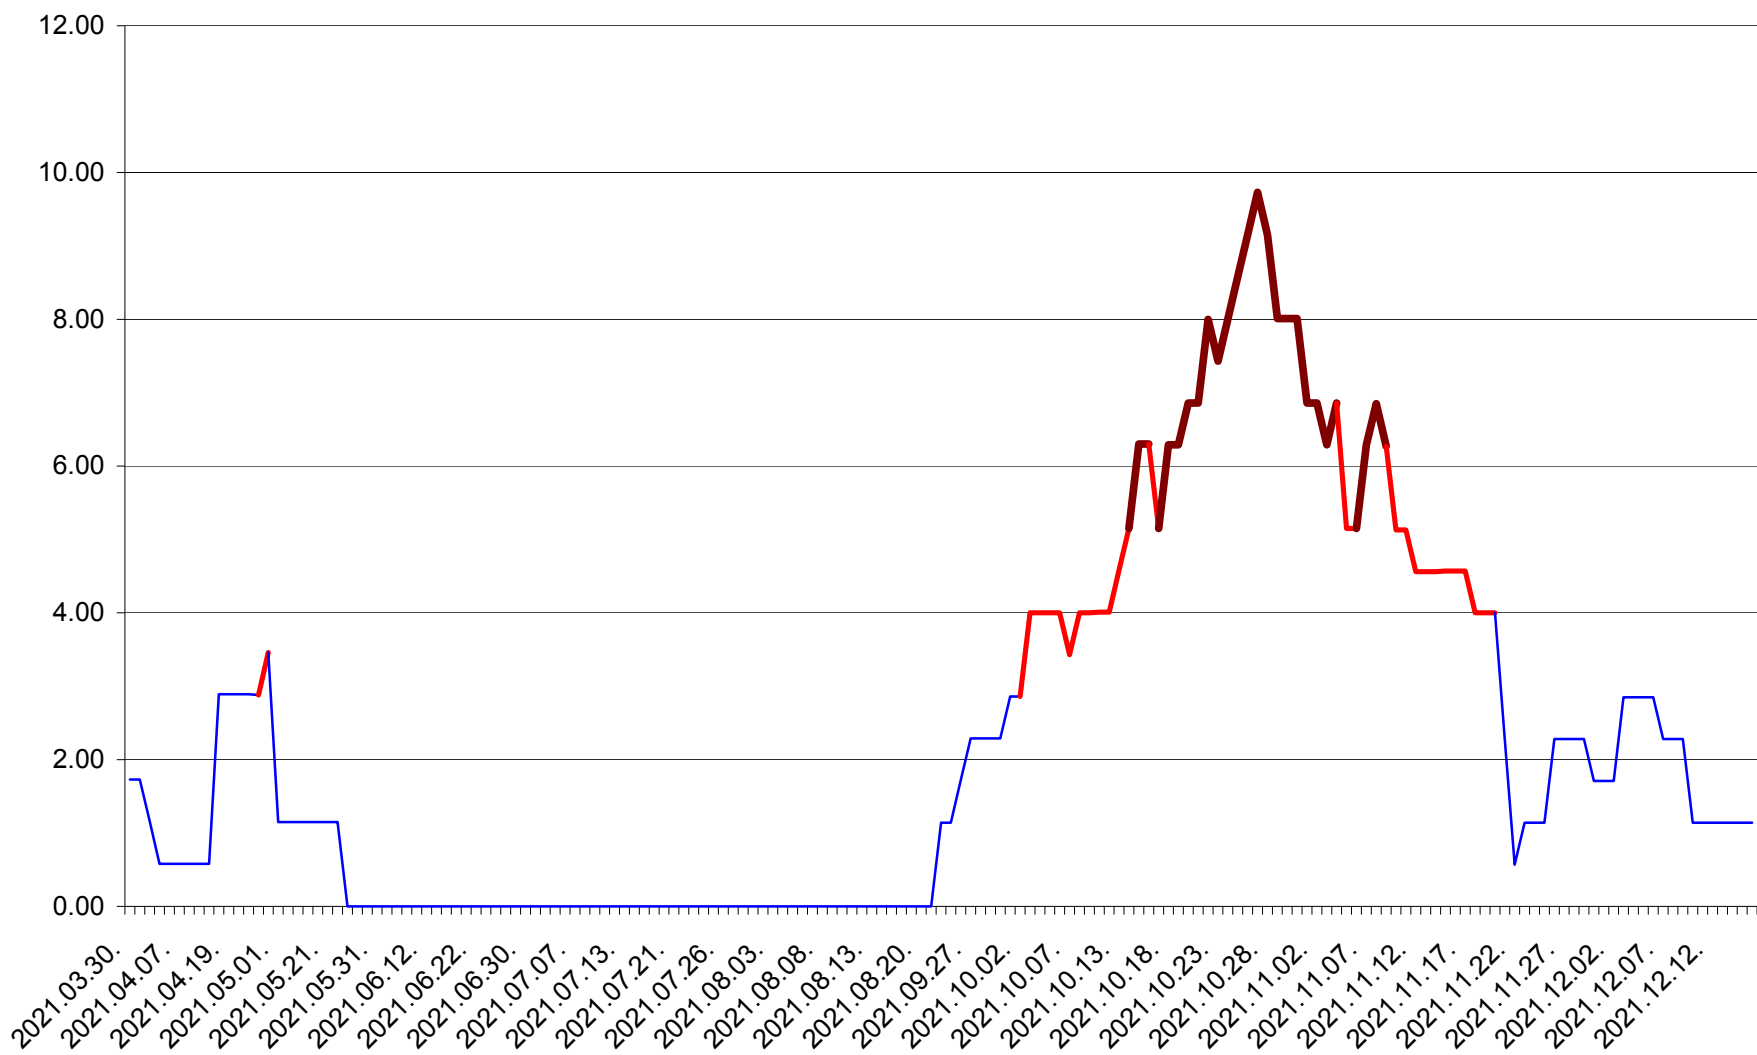

ORAȘ VLĂHIȚA - Evolutia incidentei cumulate pe 14 zile la ‰ de locuitori
2021.03.30. - 2021.12.16.

VĂRȘAG - Evolutia incidentei cumulate pe 14 zile la ‰ de locuitori
2021.03.30. - 2021.12.16.