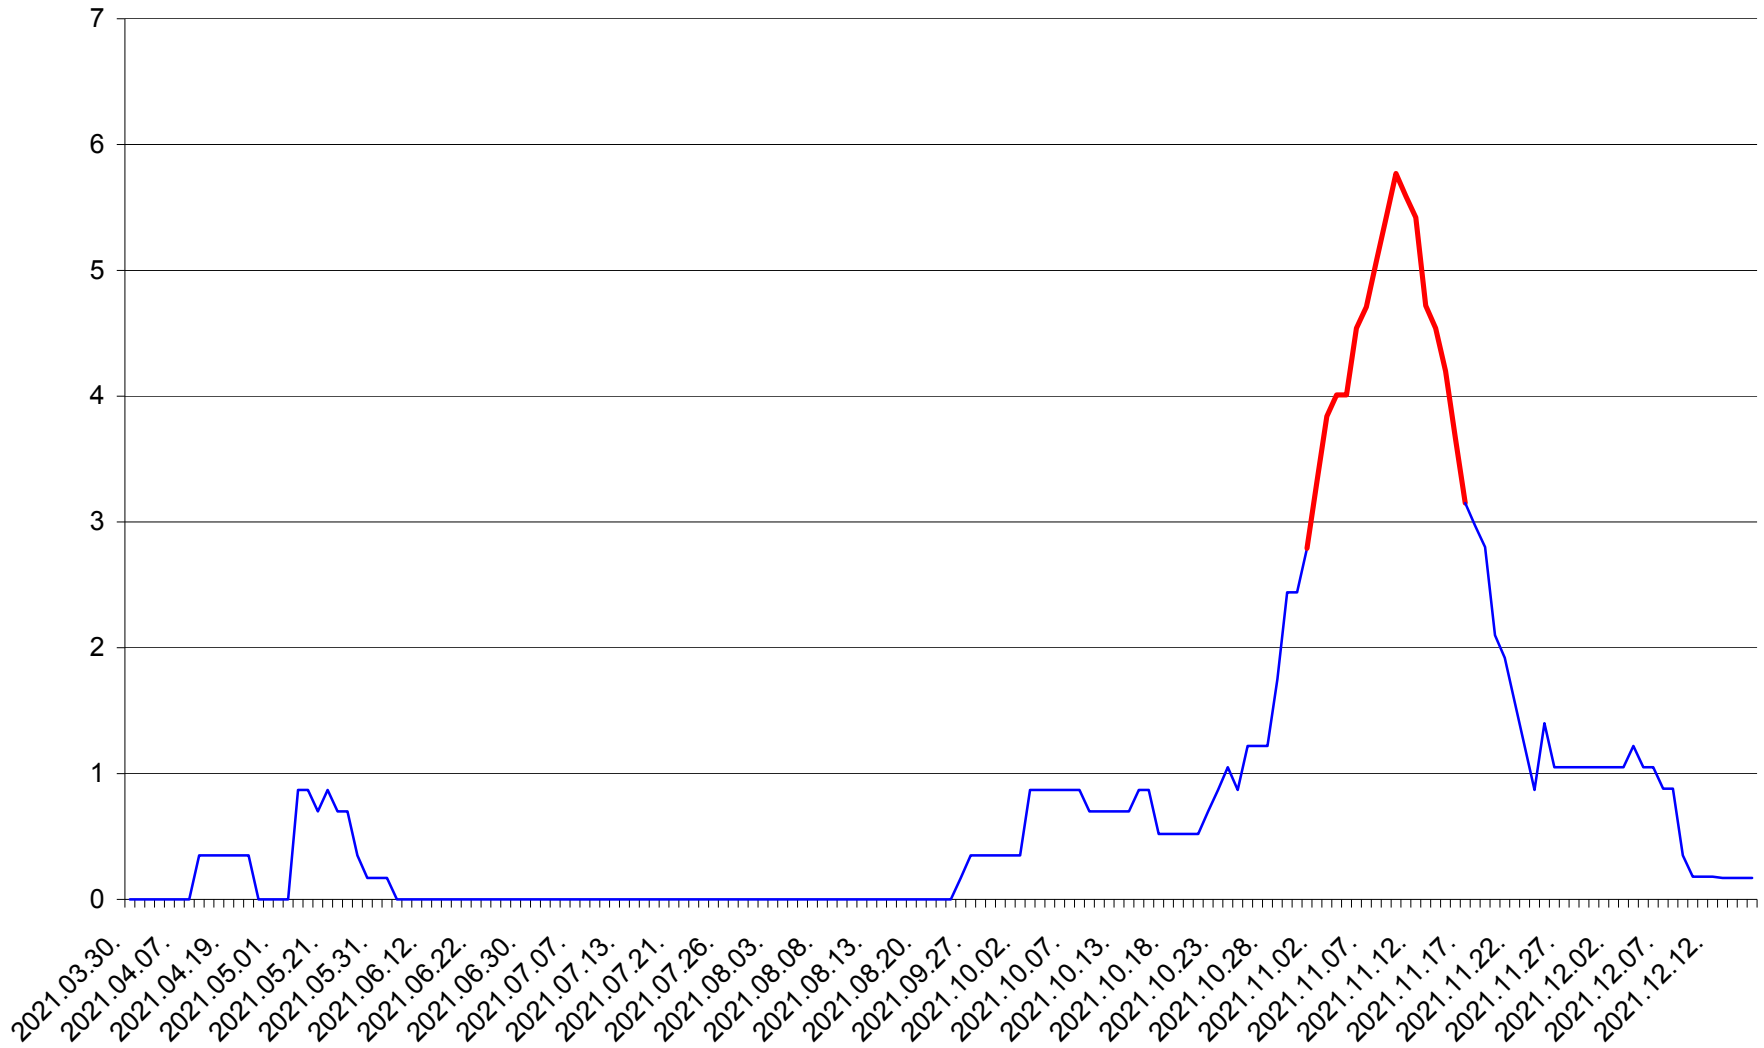

ORAȘ BĂLAN - Evolutia incidentei cumulate pe 14 zile la ‰ de locuitori  
2021.03.30. - 2021.12.16.

BILBOR - Evolutia incidentei cumulate pe 14 zile la ‰ de locuitori  
2021.03.30. - 2021.12.16.

ORAȘ BORSEC - Evolutia incidentei cumulate pe 14 zile la ‰ de locuitori  
2021.03.30. - 2021.12.16.

CORBU - Evolutia incidentei cumulate pe 14 zile la ‰ de locuitori  
2021.03.30. - 2021.12.16.

CORUND - Evolutia incidentei cumulate pe 14 zile la ‰ de locuitori  
2021.03.30. - 2021.12.16.

COZMENI - Evolutia incidentei cumulate pe 14 zile la ‰ de locuitori  
2021.03.30. - 2021.12.16.

ORAȘ CRISTURU SECUIESC - Evolutia incidentei cumulate pe 14 zile la ‰ de locuitori  
2021.03.30. - 2021.12.16.

DĂNEȘTI - Evolutia incidentei cumulate pe 14 zile la ‰ de locuitori  
2021.03.30. - 2021.12.16.

DÂRJIU - Evolutia incidentei cumulate pe 14 zile la ‰ de locuitori  
2021.03.30. - 2021.12.16.

DEALU - Evolutia incidentei cumulate pe 14 zile la ‰ de locuitori  
2021.03.30. - 2021.12.16.

DITRĂU - Evolutia incidentei cumulate pe 14 zile la ‰ de locuitori  
2021.03.30. - 2021.12.16.