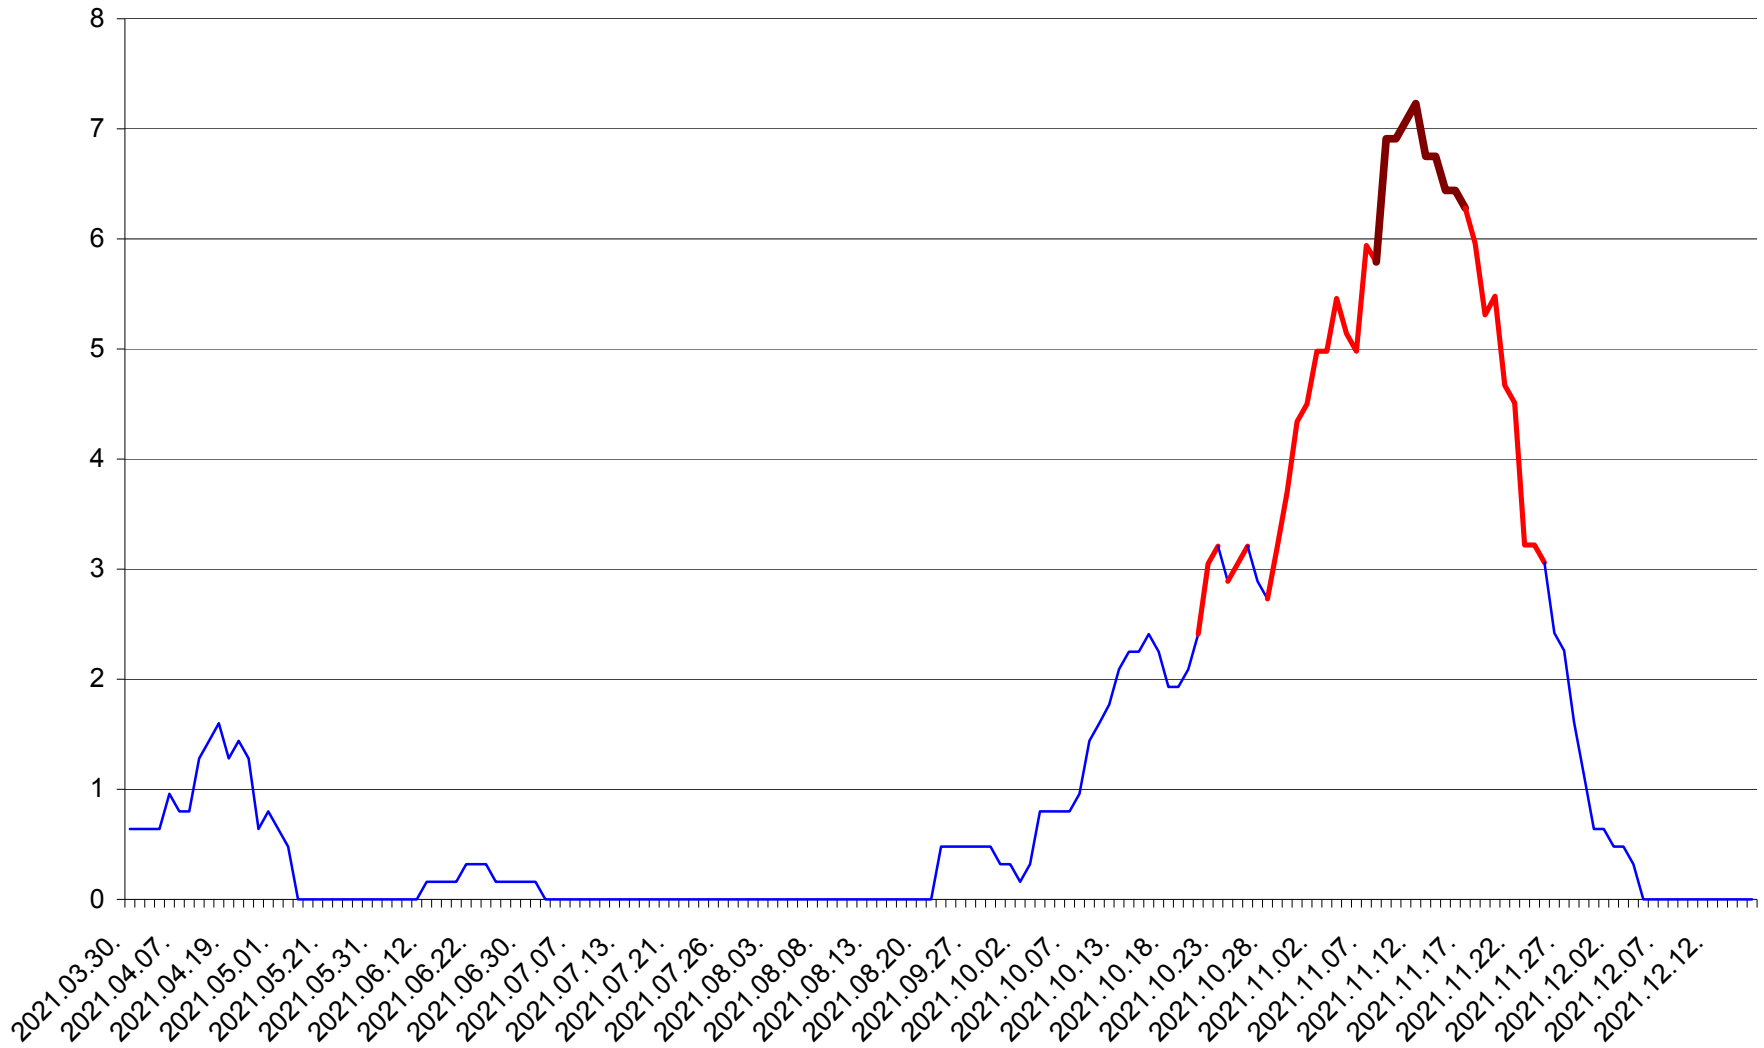

PRAID - Evolutia incidentei cumulate pe 14 zile la ‰ de locuitori  
2021.03.30. - 2021.12.16.

RACU - Evolutia incidentei cumulate pe 14 zile la ‰ de locuitori  
2021.03.30. - 2021.12.16.

REMETEA - Evolutia incidentei cumulate pe 14 zile la ‰ de locuitori  
2021.03.30. - 2021.12.16.

SĂCEL - Evolutia incidentei cumulate pe 14 zile la ‰ de locuitori  
2021.03.30. - 2021.12.16.

SÂNCRĂIENI - Evolutia incidentei cumulate pe 14 zile la ‰ de locuitori  
2021.03.30. - 2021.12.16.

SÂNDOMINIC - Evolutia incidentei cumulate pe 14 zile la ‰ de locuitori  
2021.03.30. - 2021.12.16.