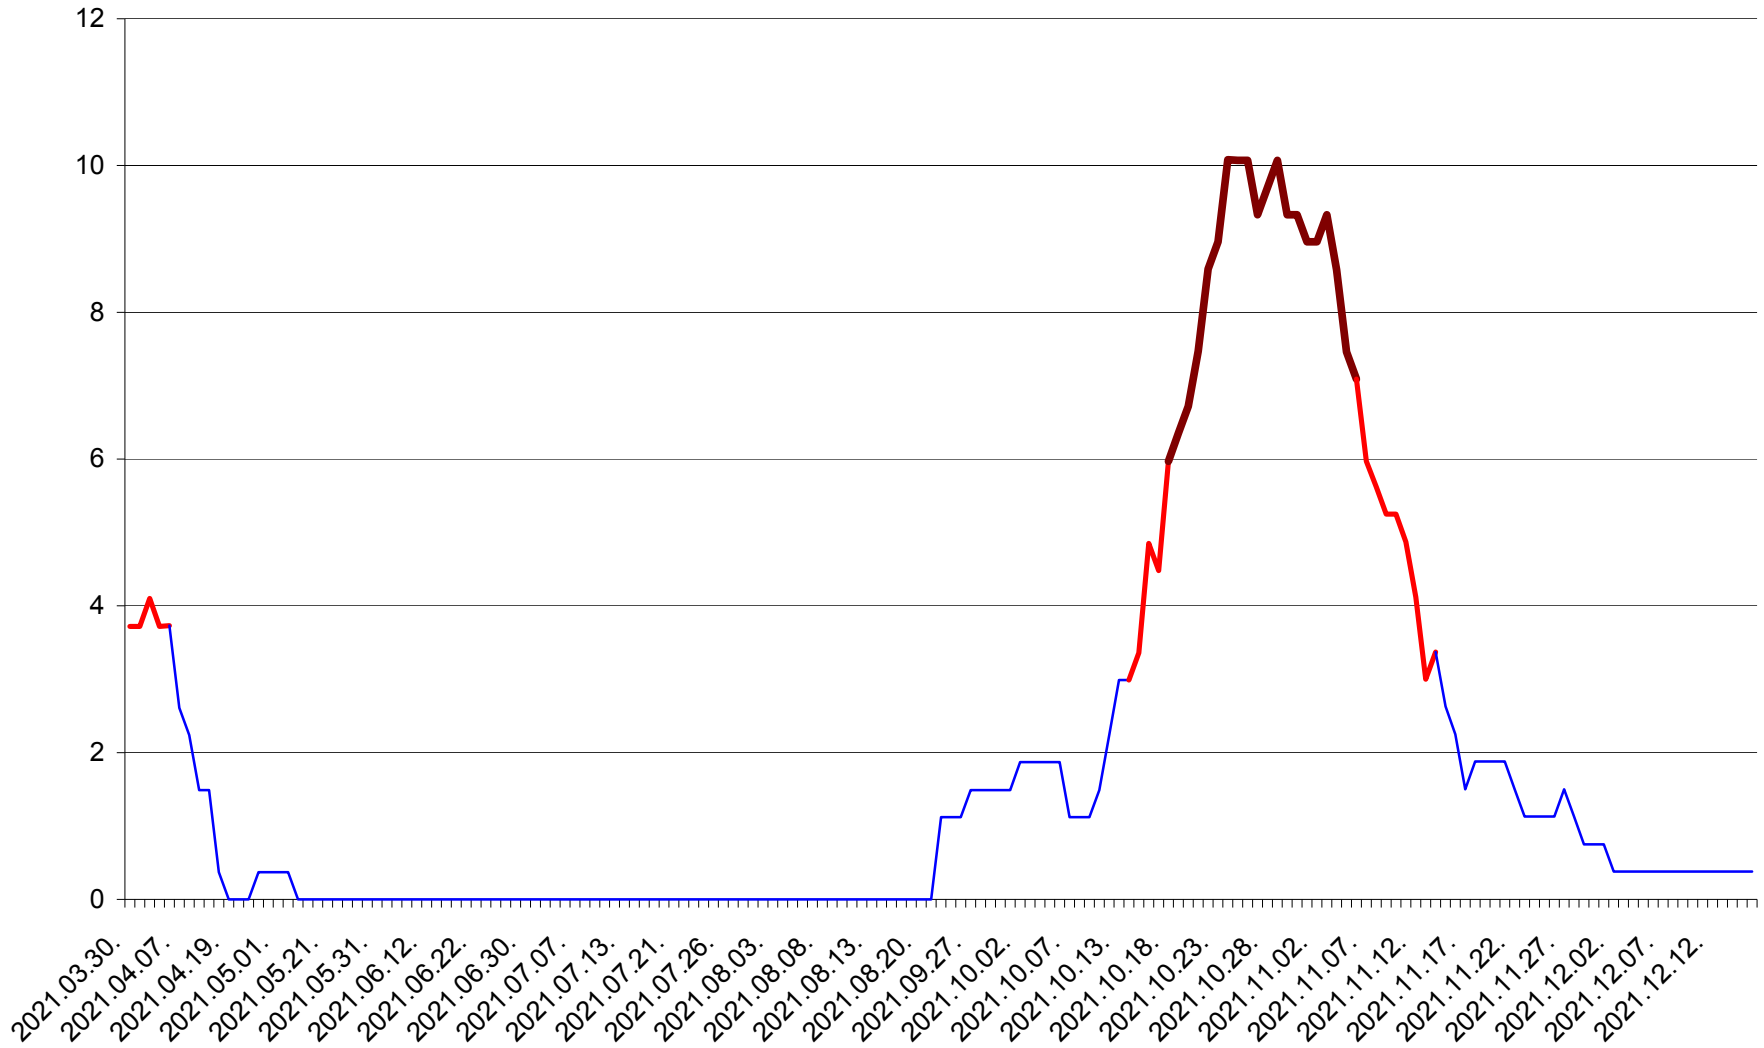

PRAID - Evolutia incidentei cumulate pe 14 zile la ‰ de locuitori  
2021.03.30. - 2021.12.16.

RACU - Evolutia incidentei cumulate pe 14 zile la ‰ de locuitori  
2021.03.30. - 2021.12.16.

REMETEA - Evolutia incidentei cumulate pe 14 zile la ‰ de locuitori  
2021.03.30. - 2021.12.16.

SĂCEL - Evolutia incidentei cumulate pe 14 zile la ‰ de locuitori  
2021.03.30. - 2021.12.16.

SÂNCRĂIENI - Evolutia incidentei cumulate pe 14 zile la ‰ de locuitori  
2021.03.30. - 2021.12.16.

SÂNDOMINIC - Evolutia incidentei cumulate pe 14 zile la ‰ de locuitori  
2021.03.30. - 2021.12.16.