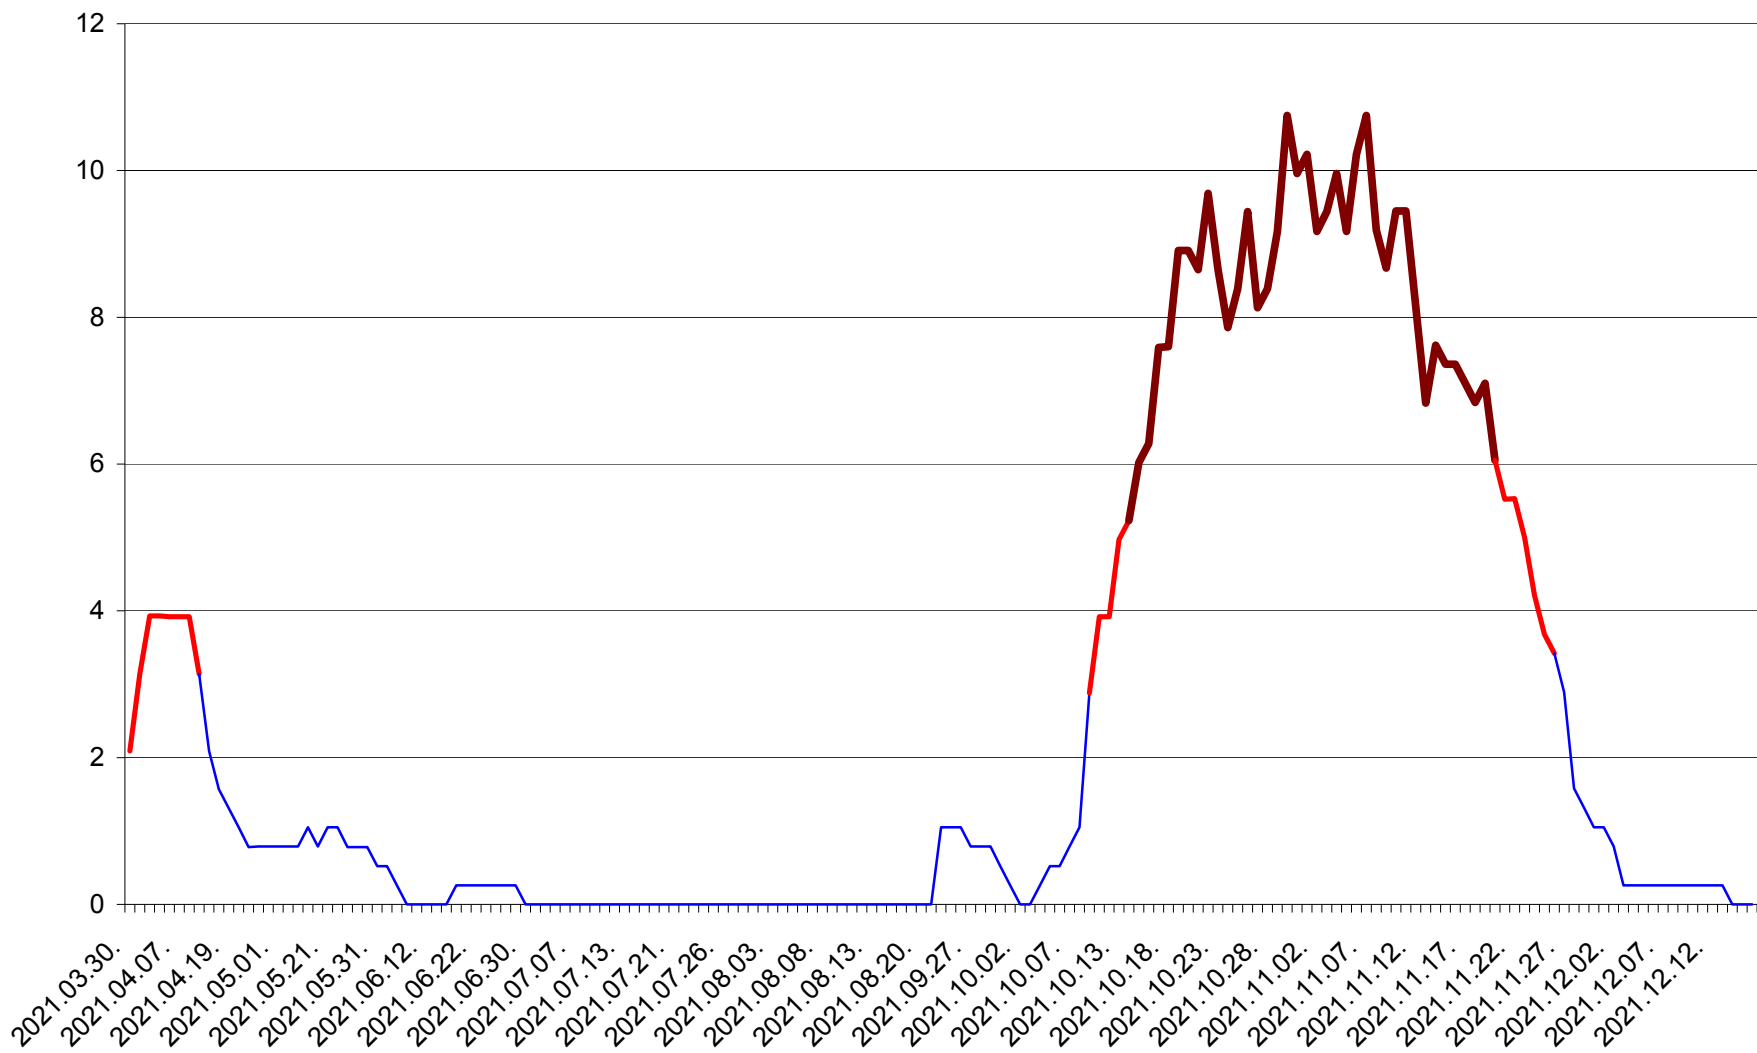

SATU MARE - Evolutia incidentei cumulate pe 14 zile la ‰ de locuitori
2021.03.30. - 2021.12.16.