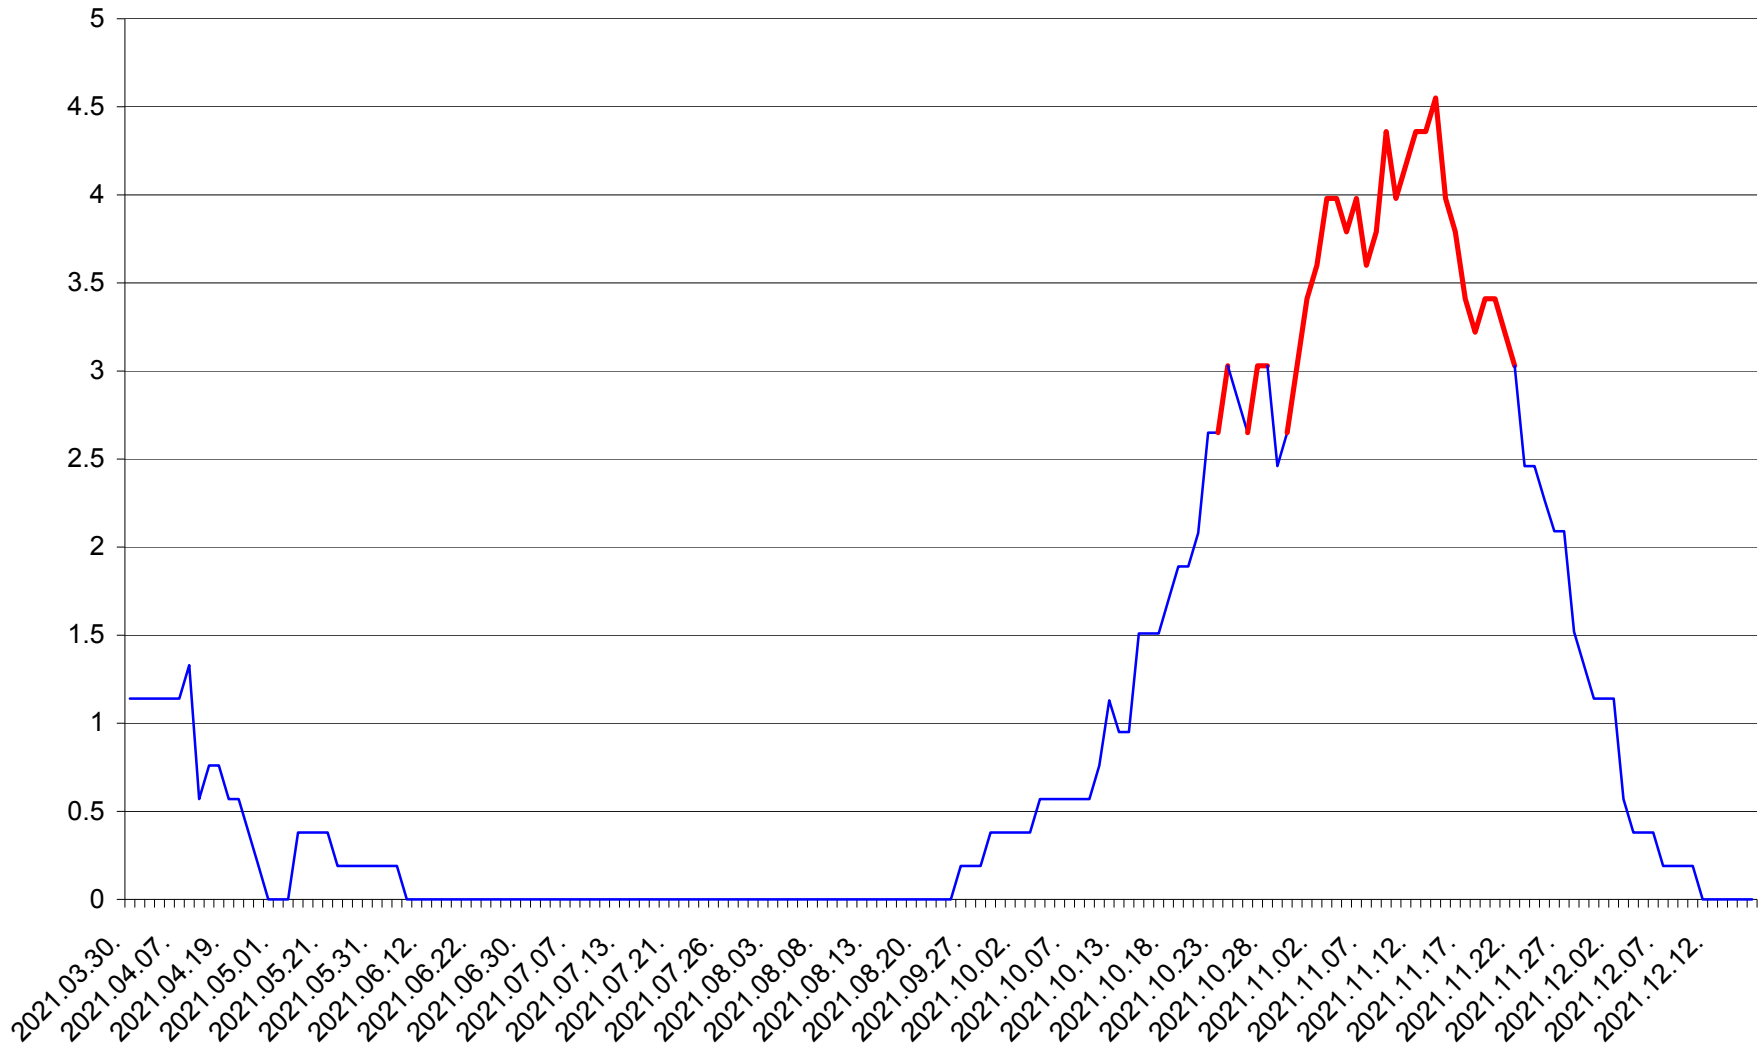

TOMEȘTI - Evolutia incidentei cumulate pe 14 zile la ‰ de locuitori
2021.03.30. - 2021.12.16.