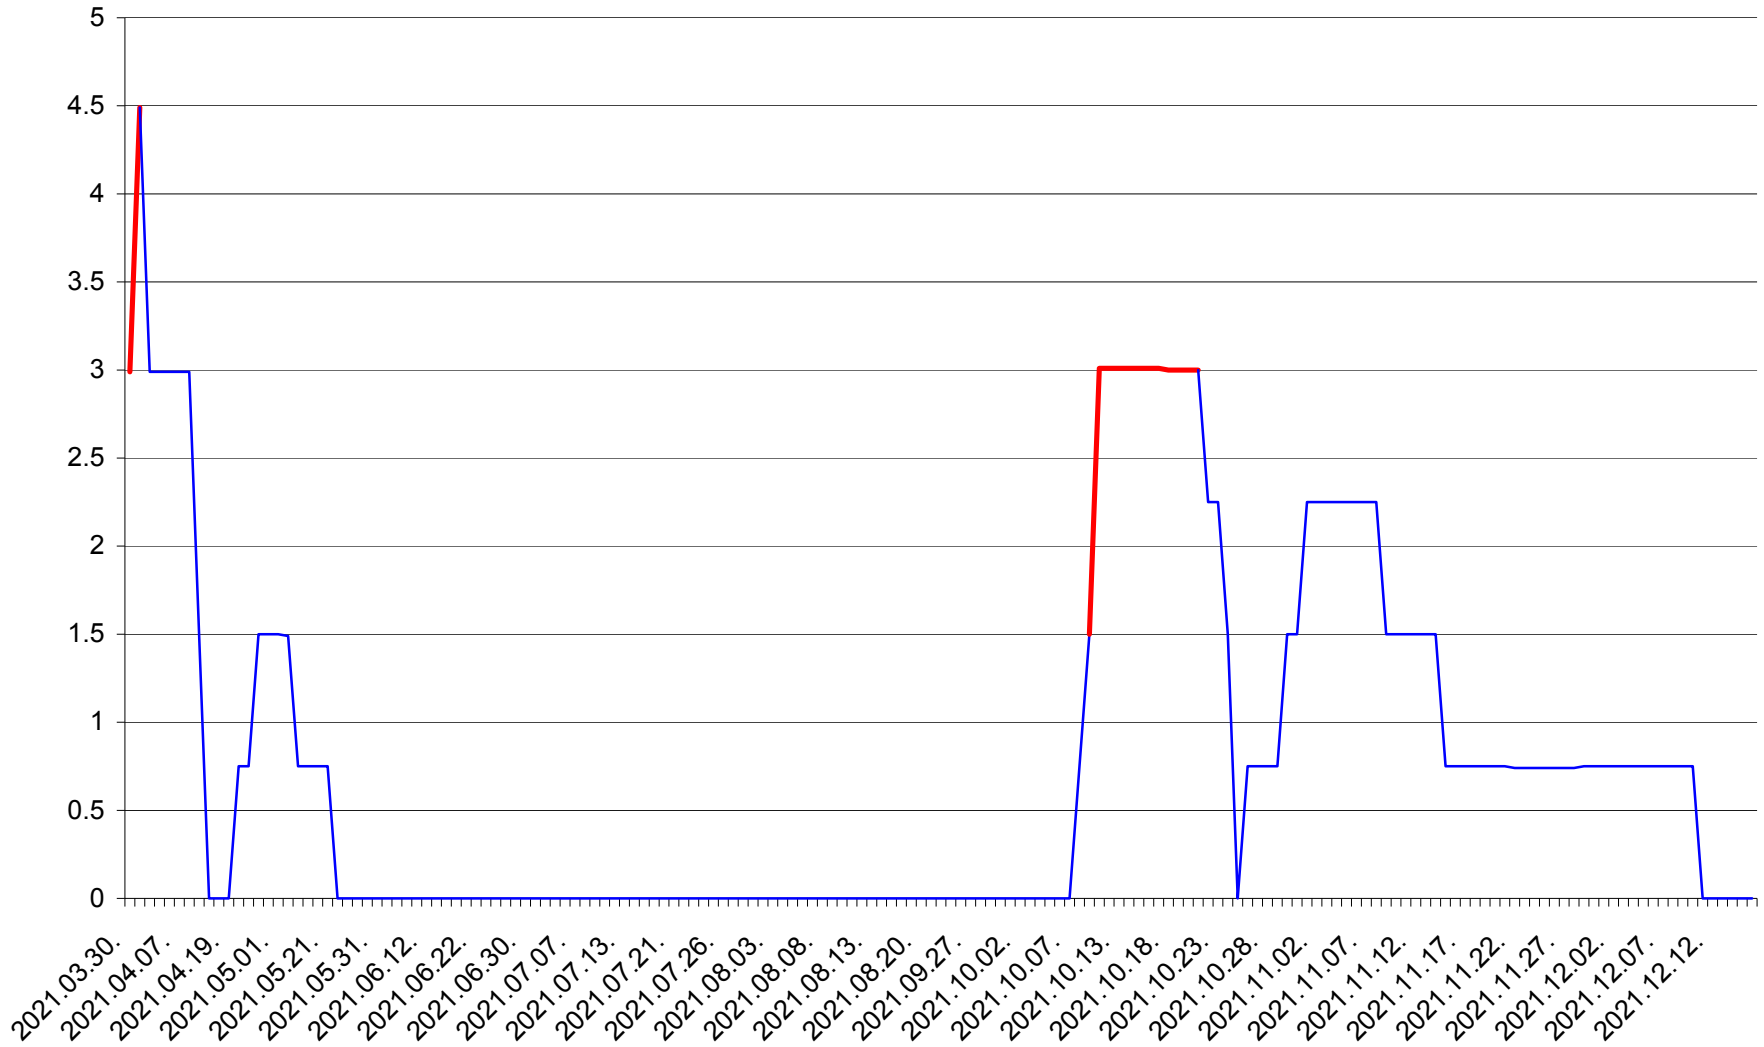

LUNCA DE JOS - Evolutia incidentei cumulate pe 14 zile la ‰ de locuitori  
2021.03.30. - 2021.12.16.

LUNCA DE SUS - Evolutia incidentei cumulate pe 14 zile la ‰ de locuitori  
2021.03.30. - 2021.12.16.

LUPENI - Evolutia incidentei cumulate pe 14 zile la ‰ de locuitori  
2021.03.30. - 2021.12.16.

MĂDĂRAȘ - Evolutia incidentei cumulate pe 14 zile la ‰ de locuitori  
2021.03.30. - 2021.12.16.

MĂRTINIȘ - Evolutia incidentei cumulate pe 14 zile la % de locuitori  
2021.03.30. - 2021.12.16.

MEREȘTI - Evolutia incidentei cumulate pe 14 zile la ‰ de locuitori  
2021.03.30. - 2021.12.16.

MUNICIPIUL MIERCUREA-CIUC - Evolutia incidentei cumulate pe 14 zile la ‰ de locuitori  
2021.03.30. - 2021.12.16.