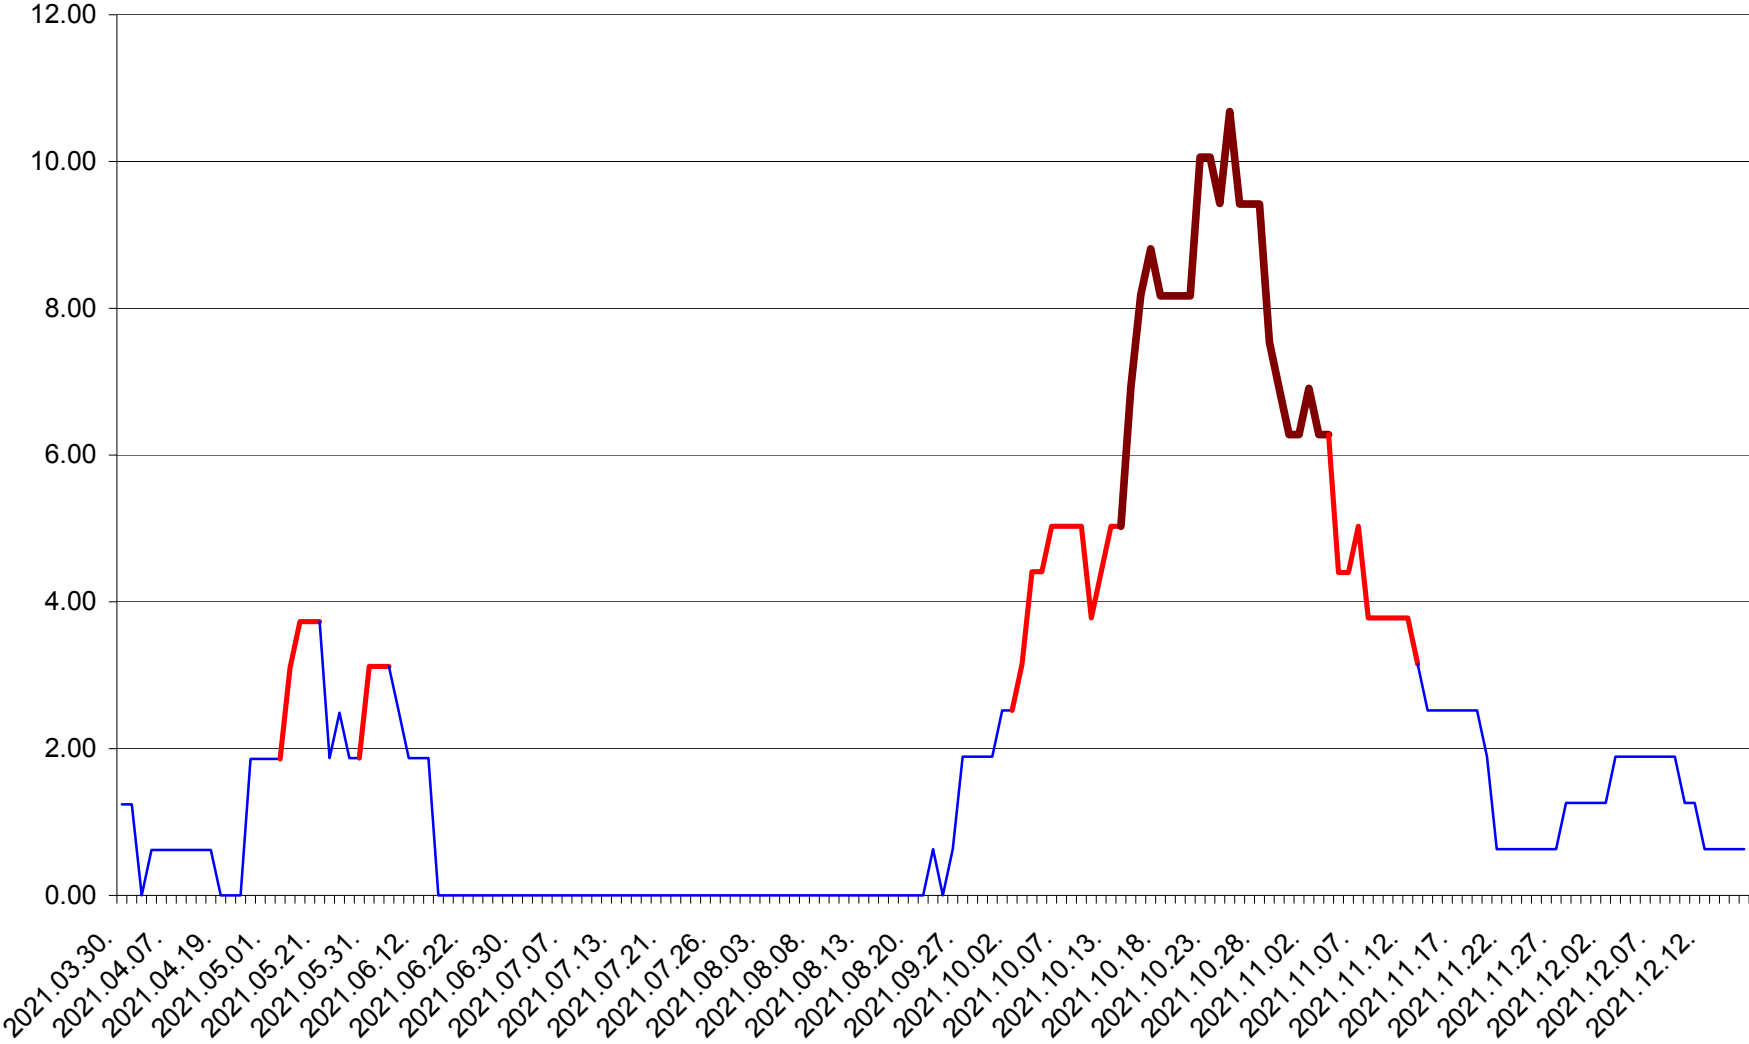

ATID - Evolutia incidentei cumulate pe 14 zile la ‰ de locuitori  
2021.03.30. - 2021.12.16.

AVRĂMEȘTI - Evolutia incidentei cumulate pe 14 zile la ‰ de locuitori  
2021.03.30. - 2021.12.16.

ORAȘ BĂILE TUȘNAD - Evolutia incidentei cumulate pe 14 zile la ‰ de locuitori  
2021.03.30. - 2021.12.16.

ORAȘ BĂLAN - Evolutia incidentei cumulate pe 14 zile la ‰ de locuitori  
2021.03.30. - 2021.12.16.

BILBOR - Evolutia incidentei cumulate pe 14 zile la ‰ de locuitori  
2021.03.30. - 2021.12.16.

ORAȘ BORSEC - Evolutia incidentei cumulate pe 14 zile la ‰ de locuitori  
2021.03.30. - 2021.12.16.

BRĂDEȘTI - Evolutia incidentei cumulate pe 14 zile la ‰ de locuitori  
2021.03.30. - 2021.12.16.

CĂPÂLNIȚA - Evolutia incidentei cumulate pe 14 zile la ‰ de locuitori  
2021.03.30. - 2021.12.16.

CÂRȚA - Evolutia incidentei cumulate pe 14 zile la ‰ de locuitori  
2021.03.30. - 2021.12.16.