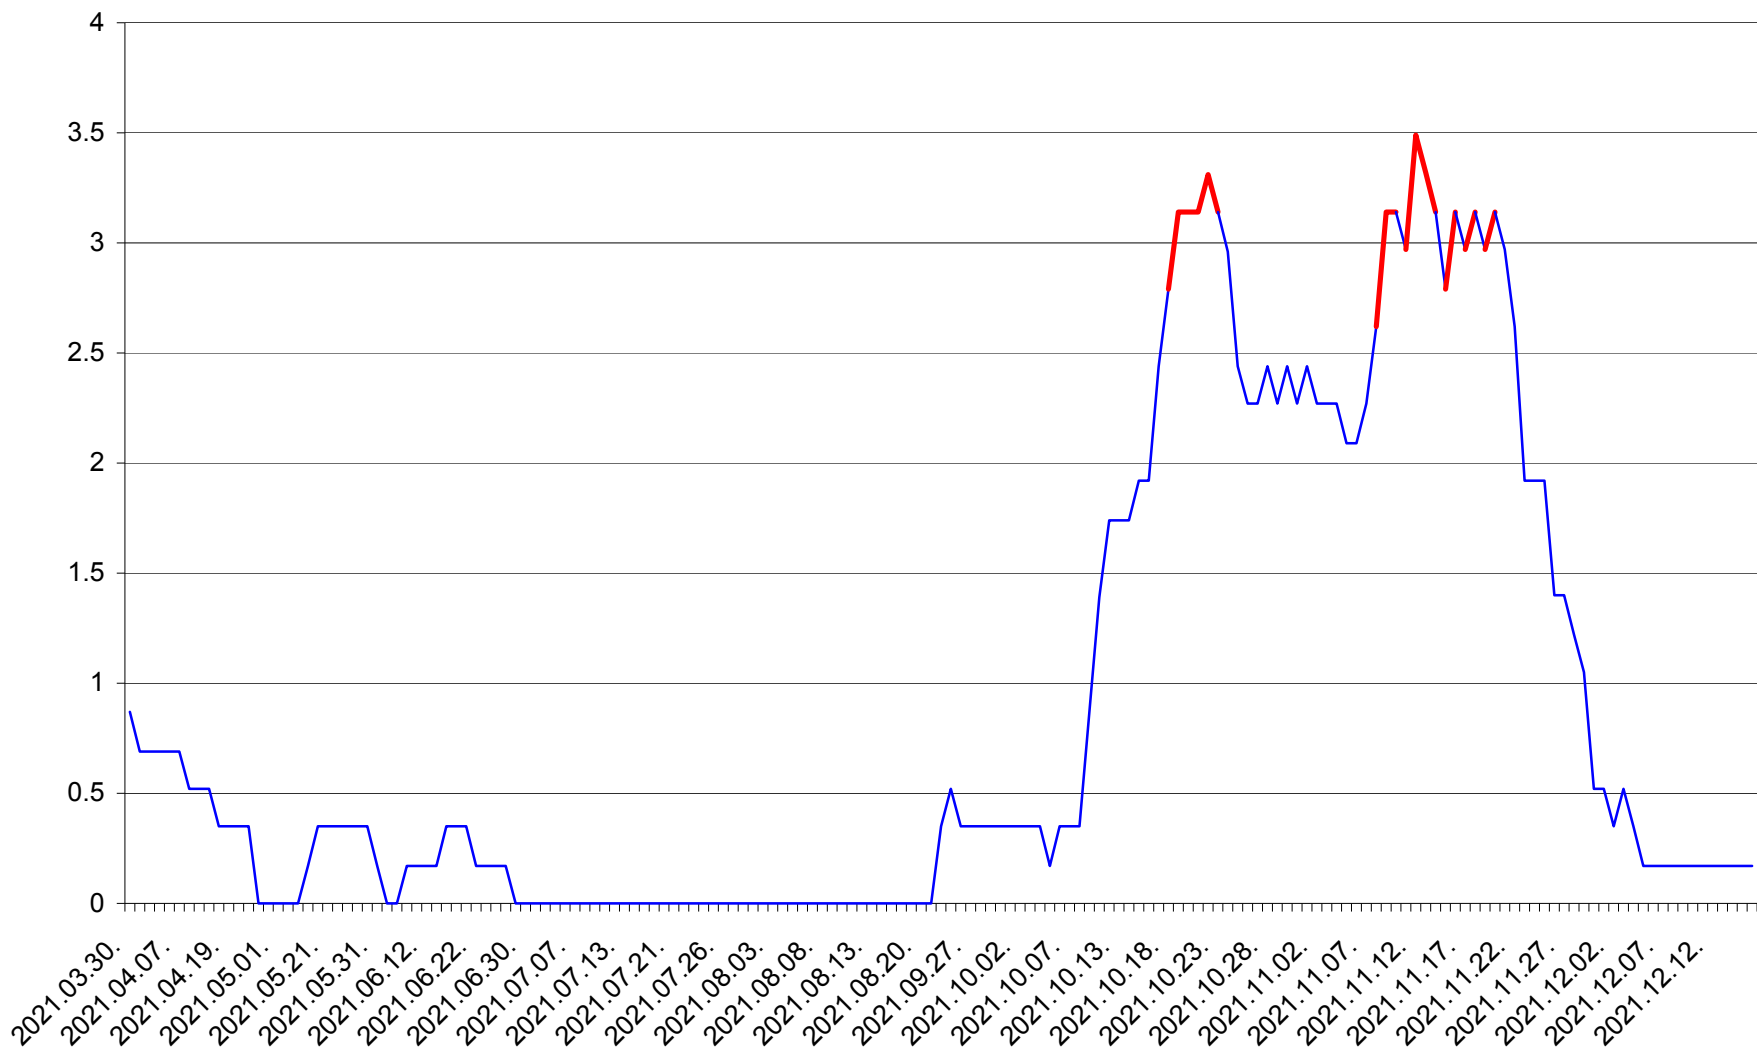

DÂRJIU - Evolutia incidentei cumulate pe 14 zile la ‰ de locuitori  
2021.03.30. - 2021.12.16.

DEALU - Evolutia incidentei cumulate pe 14 zile la ‰ de locuitori  
2021.03.30. - 2021.12.16.

DITRĂU - Evolutia incidentei cumulate pe 14 zile la ‰ de locuitori  
2021.03.30. - 2021.12.16.

FELICENI - Evolutia incidentei cumulate pe 14 zile la % de locuitori  
2021.03.30. - 2021.12.16.

FRUMOASA - Evolutia incidentei cumulate pe 14 zile la ‰ de locuitori  
2021.03.30. - 2021.12.16.

GĂLĂUȚAȘ - Evolutia incidentei cumulate pe 14 zile la ‰ de locuitori  
2021.03.30. - 2021.12.16.

MUNICIPIUL GHEORGHENI - Evolutia incidentei cumulate pe 14 zile la ‰ de locuitori  
2021.03.30. - 2021.12.16.

JOSENI - Evolutia incidentei cumulate pe 14 zile la ‰ de locuitori  
2021.03.30. - 2021.12.16.

LĂZAREA - Evolutia incidentei cumulate pe 14 zile la % de locuitori  
2021.03.30. - 2021.12.16.

LELICENI - Evolutia incidentei cumulate pe 14 zile la % de locuitori  
2021.03.30. - 2021.12.16.

LUETA - Evolutia incidentei cumulate pe 14 zile la ‰ de locuitori  
2021.03.30. - 2021.12.16.