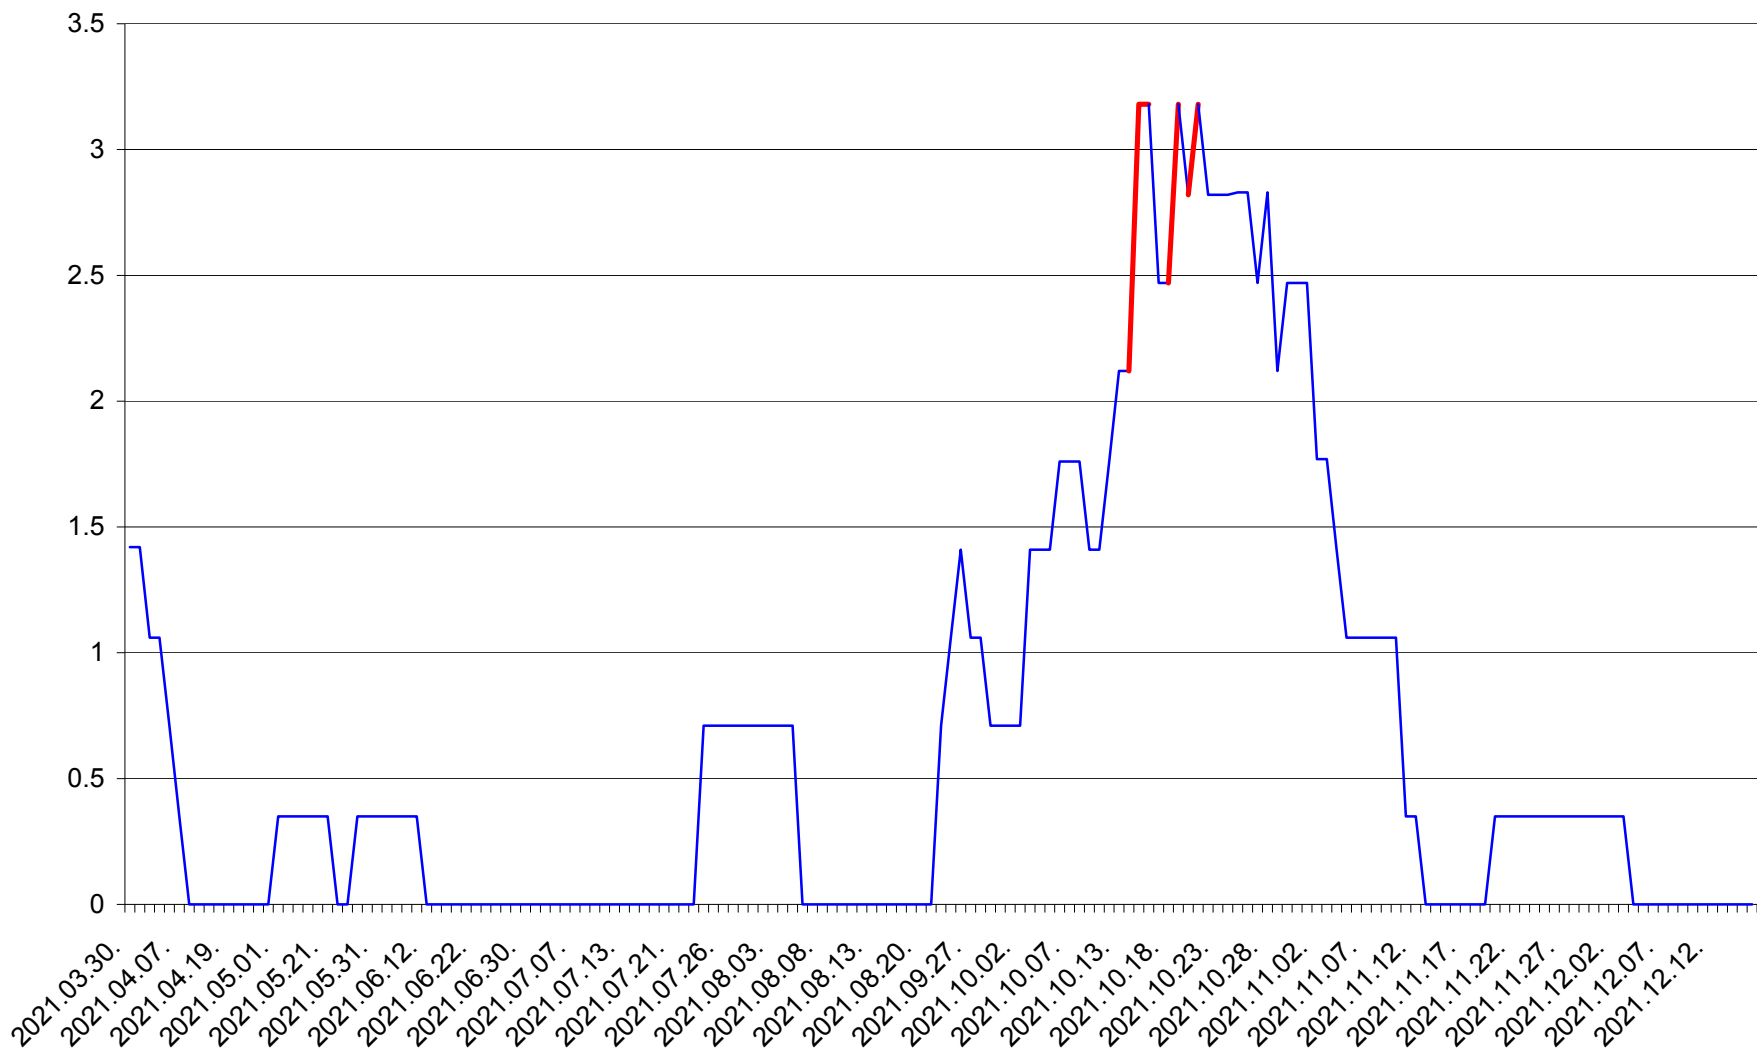

MIHĂILENI - Evolutia incidentei cumulate pe 14 zile la ‰ de locuitori  
2021.03.30. - 2021.12.16.

MUGENI - Evolutia incidentei cumulate pe 14 zile la ‰ de locuitori  
2021.03.30. - 2021.12.16.

OCLAND - Evolutia incidentei cumulate pe 14 zile la ‰ de locuitori  
2021.03.30. - 2021.12.16.

MUNICIPIUL ODORHEIU SECUIESC - Evolutia incidentei cumulate pe 14 zile la ‰ de locuitori  
2021.03.30. - 2021.12.16.

PĂULENI-CIUC - Evolutia incidentei cumulate pe 14 zile la % de locuitori  
2021.03.30. - 2021.12.16.

PLĂIEȘII DE JOS - Evoluția incidenței cumulate pe 14 zile la ‰ de locuitori  
2021.03.30. - 2021.12.16.

PORUMBENI - Evolutia incidentei cumulate pe 14 zile la ‰ de locuitori  
2021.03.30. - 2021.12.16.