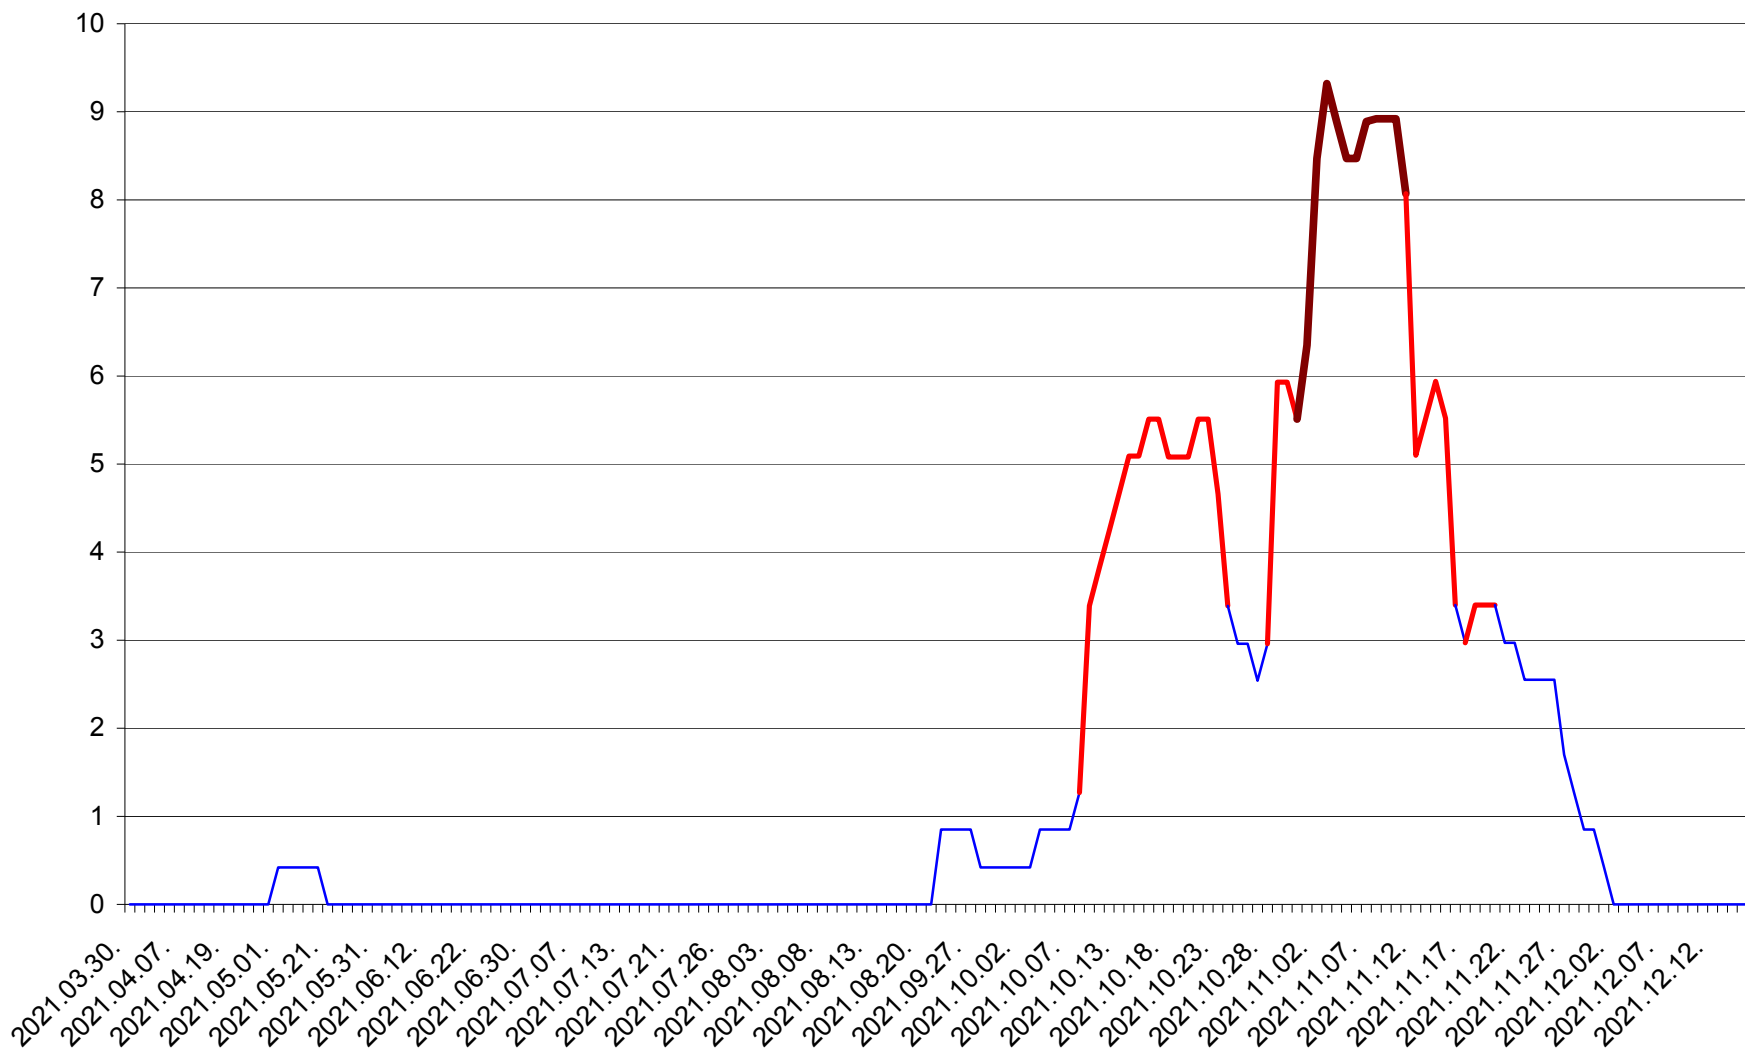

PRAID - Evolutia incidentei cumulate pe 14 zile la ‰ de locuitori  
2021.03.30. - 2021.12.16.

RACU - Evolutia incidentei cumulate pe 14 zile la ‰ de locuitori  
2021.03.30. - 2021.12.16.

REMETEA - Evolutia incidentei cumulate pe 14 zile la ‰ de locuitori  
2021.03.30. - 2021.12.16.

SĂCEL - Evolutia incidentei cumulate pe 14 zile la ‰ de locuitori  
2021.03.30. - 2021.12.16.

SÂNCRĂIENI - Evolutia incidentei cumulate pe 14 zile la ‰ de locuitori  
2021.03.30. - 2021.12.16.

SÂNDOMINIC - Evolutia incidentei cumulate pe 14 zile la ‰ de locuitori  
2021.03.30. - 2021.12.16.

SÂNMARTIN - Evolutia incidentei cumulate pe 14 zile la ‰ de locuitori  
2021.03.30. - 2021.12.16.

SÂNSIMION - Evolutia incidentei cumulate pe 14 zile la ‰ de locuitori  
2021.03.30. - 2021.12.16.

SÂNTIMBRU - Evolutia incidentei cumulate pe 14 zile la ‰ de locuitori  
2021.03.30. - 2021.12.16.