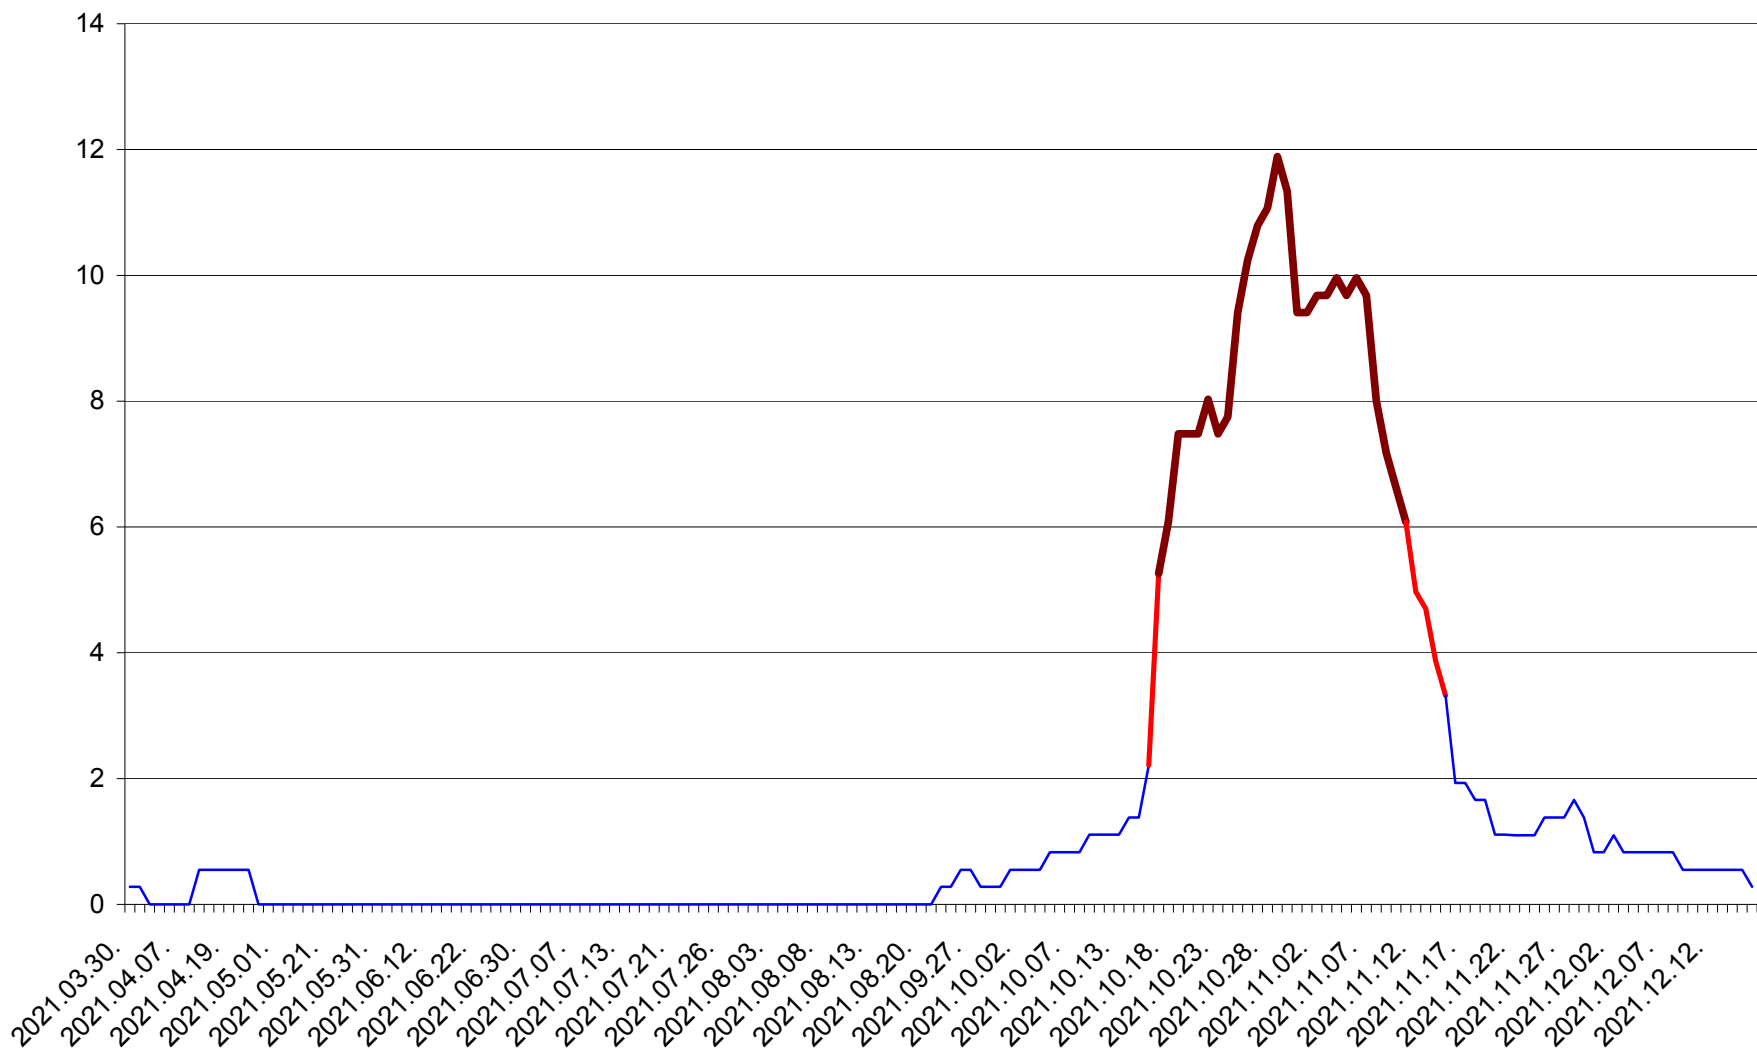

FELICENI - Evolutia incidentei cumulate pe 14 zile la % de locuitori  
2021.03.30. - 2021.12.16.

FRUMOASA - Evolutia incidentei cumulate pe 14 zile la ‰ de locuitori  
2021.03.30. - 2021.12.16.

GĂLĂUȚAȘ - Evolutia incidentei cumulate pe 14 zile la ‰ de locuitori  
2021.03.30. - 2021.12.16.

MUNICIPIUL GHEORGHENI - Evolutia incidentei cumulate pe 14 zile la ‰ de locuitori  
2021.03.30. - 2021.12.16.

JOSENI - Evolutia incidentei cumulate pe 14 zile la ‰ de locuitori  
2021.03.30. - 2021.12.16.

LĂZAREA - Evolutia incidentei cumulate pe 14 zile la % de locuitori  
2021.03.30. - 2021.12.16.

LELICENI - Evolutia incidentei cumulate pe 14 zile la % de locuitori  
2021.03.30. - 2021.12.16.

LUETA - Evolutia incidentei cumulate pe 14 zile la ‰ de locuitori  
2021.03.30. - 2021.12.16.

LUNCA DE JOS - Evolutia incidentei cumulate pe 14 zile la ‰ de locuitori  
2021.03.30. - 2021.12.16.

LUNCA DE SUS - Evolutia incidentei cumulate pe 14 zile la ‰ de locuitori  
2021.03.30. - 2021.12.16.