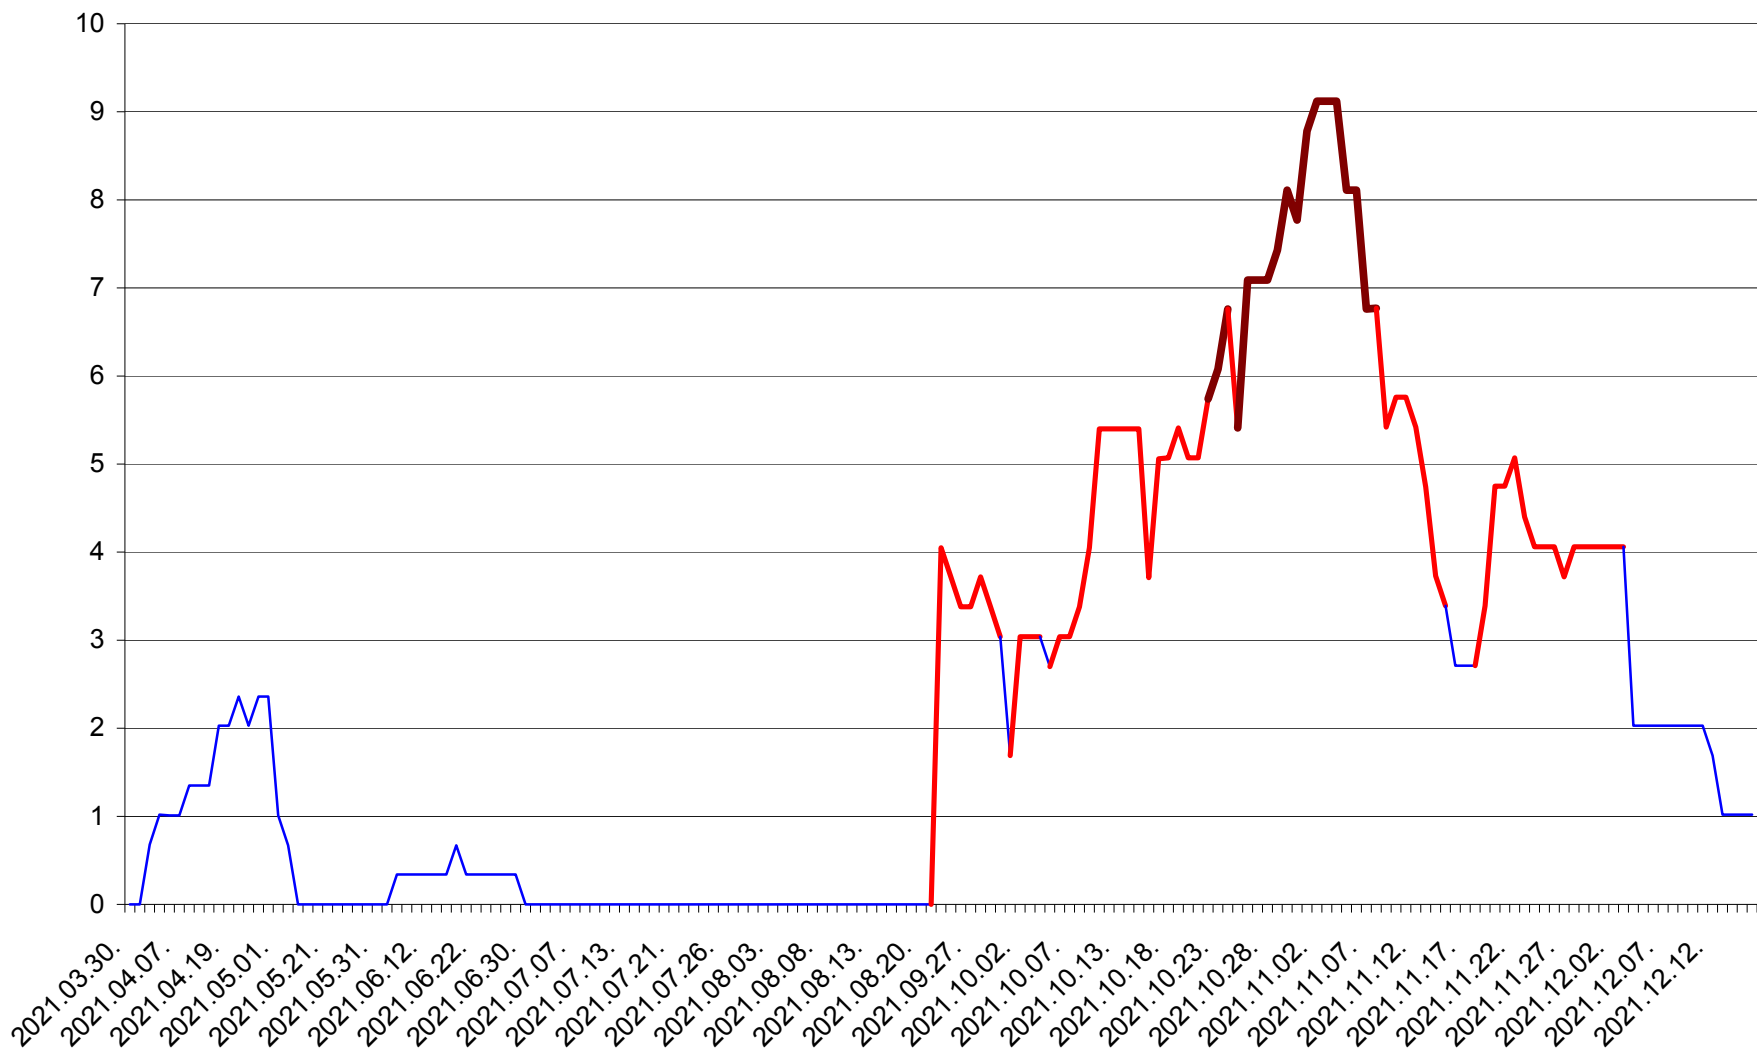

LUNCA DE JOS - Evolutia incidentei cumulate pe 14 zile la ‰ de locuitori  
2021.03.30. - 2021.12.16.

LUNCA DE SUS - Evolutia incidentei cumulate pe 14 zile la ‰ de locuitori  
2021.03.30. - 2021.12.16.

LUPENI - Evolutia incidentei cumulate pe 14 zile la ‰ de locuitori  
2021.03.30. - 2021.12.16.

MĂDĂRAȘ - Evolutia incidentei cumulate pe 14 zile la ‰ de locuitori  
2021.03.30. - 2021.12.16.

MĂRTINIȘ - Evolutia incidentei cumulate pe 14 zile la % de locuitori  
2021.03.30. - 2021.12.16.

MEREȘTI - Evolutia incidentei cumulate pe 14 zile la ‰ de locuitori  
2021.03.30. - 2021.12.16.

MUNICIPIUL MIERCUREA-CIUC - Evolutia incidentei cumulate pe 14 zile la ‰ de locuitori  
2021.03.30. - 2021.12.16.