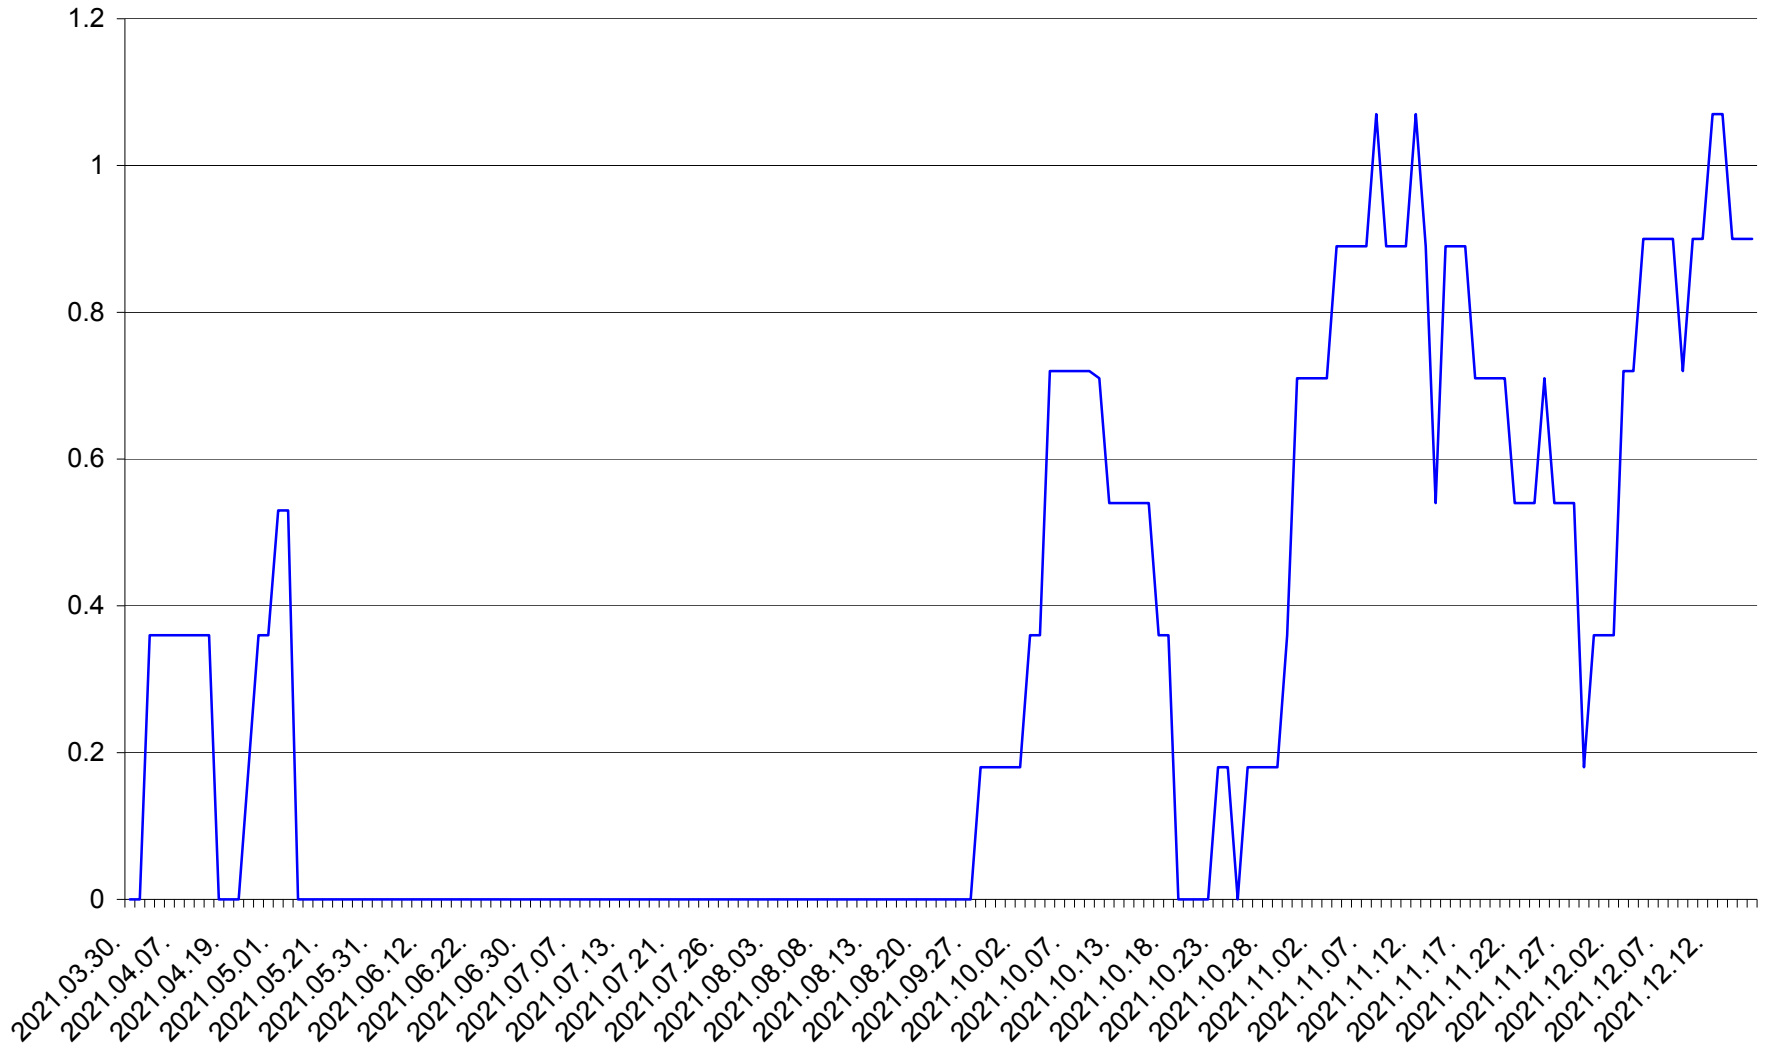

MUNICIPIUL GHEORGHENI - Evolutia incidentei cumulate pe 14 zile la ‰ de locuitori  
2021.03.30. - 2021.12.16.

JOSENI - Evolutia incidentei cumulate pe 14 zile la ‰ de locuitori  
2021.03.30. - 2021.12.16.

LĂZAREA - Evolutia incidentei cumulate pe 14 zile la % de locuitori  
2021.03.30. - 2021.12.16.

LELICENI - Evolutia incidentei cumulate pe 14 zile la % de locuitori  
2021.03.30. - 2021.12.16.

LUETA - Evolutia incidentei cumulate pe 14 zile la ‰ de locuitori  
2021.03.30. - 2021.12.16.

LUNCA DE JOS - Evolutia incidentei cumulate pe 14 zile la ‰ de locuitori  
2021.03.30. - 2021.12.16.

LUNCA DE SUS - Evolutia incidentei cumulate pe 14 zile la ‰ de locuitori  
2021.03.30. - 2021.12.16.