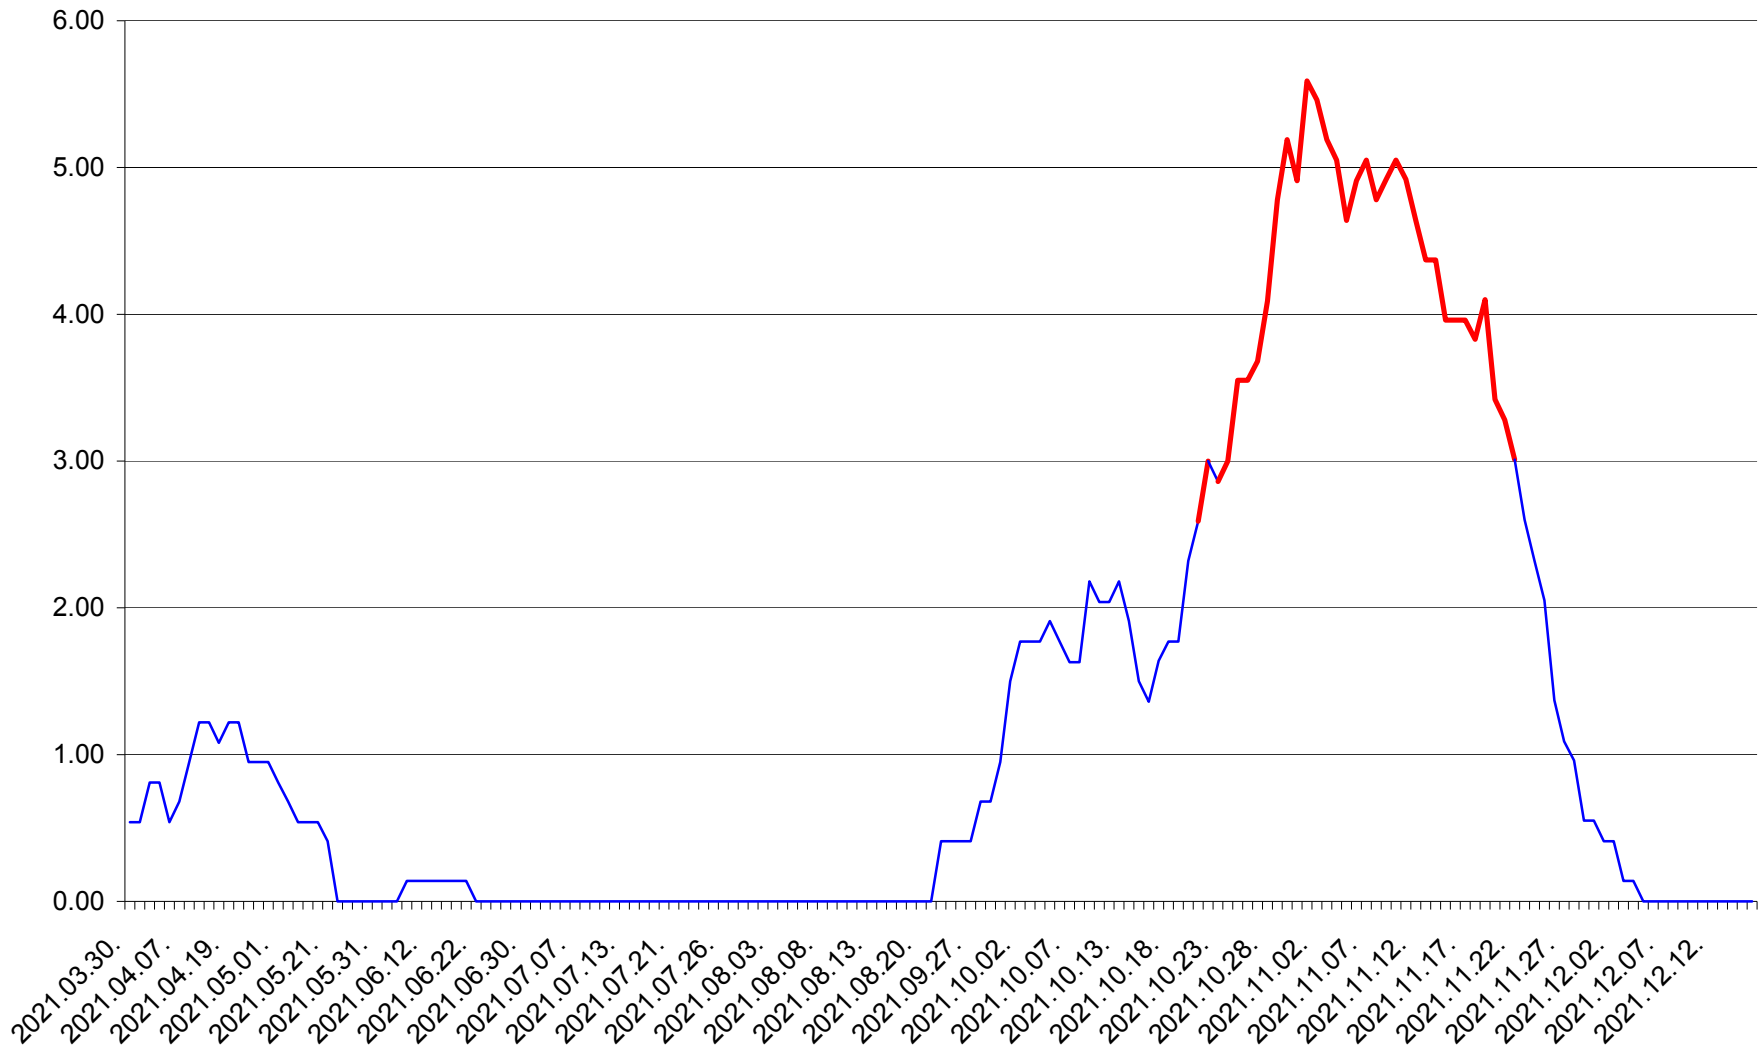

ATID - Evolutia incidentei cumulate pe 14 zile la ‰ de locuitori  
2021.03.30. - 2021.12.16.

AVRĂMEȘTI - Evolutia incidentei cumulate pe 14 zile la ‰ de locuitori  
2021.03.30. - 2021.12.16.

ORAȘ BĂILE TUȘNAD - Evolutia incidentei cumulate pe 14 zile la ‰ de locuitori  
2021.03.30. - 2021.12.16.

ORAȘ BĂLAN - Evolutia incidentei cumulate pe 14 zile la ‰ de locuitori  
2021.03.30. - 2021.12.16.

BILBOR - Evolutia incidentei cumulate pe 14 zile la ‰ de locuitori  
2021.03.30. - 2021.12.16.

ORAȘ BORSEC - Evolutia incidentei cumulate pe 14 zile la ‰ de locuitori  
2021.03.30. - 2021.12.16.

BRĂDEȘTI - Evolutia incidentei cumulate pe 14 zile la ‰ de locuitori  
2021.03.30. - 2021.12.16.

CĂPÂLNIȚA - Evolutia incidentei cumulate pe 14 zile la ‰ de locuitori  
2021.03.30. - 2021.12.16.

CÂRȚA - Evolutia incidentei cumulate pe 14 zile la ‰ de locuitori  
2021.03.30. - 2021.12.16.