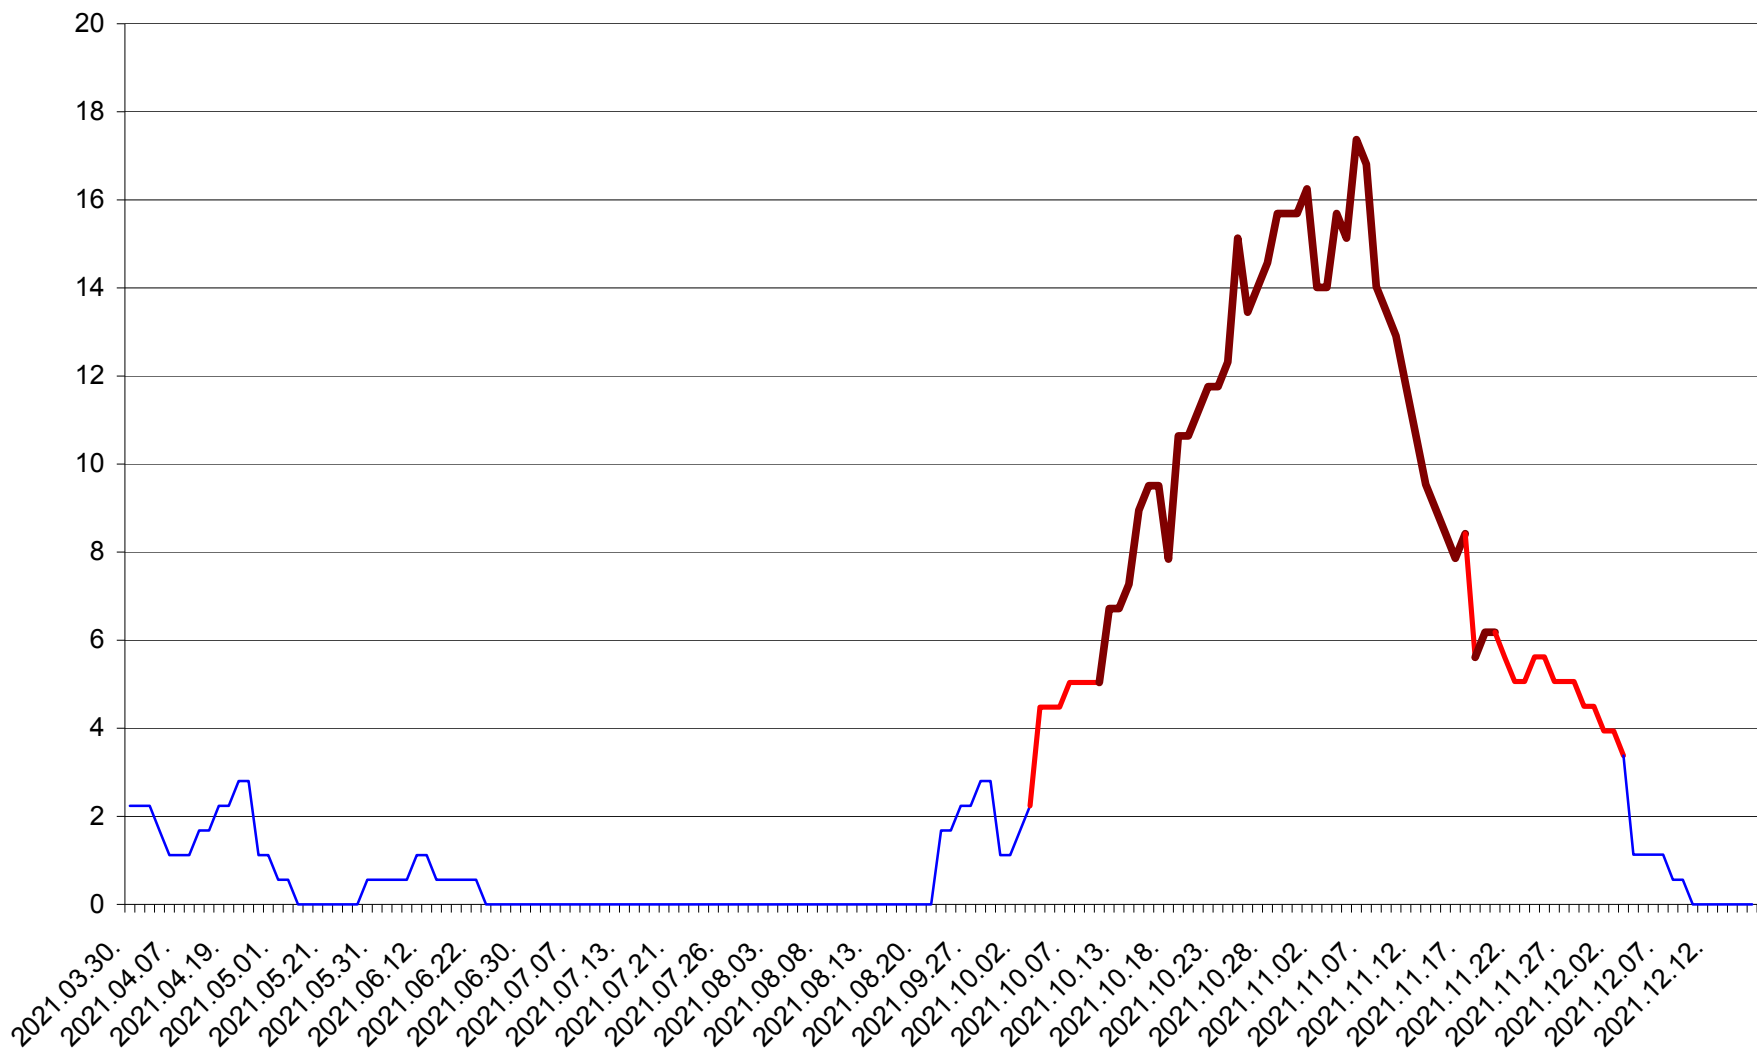

SICULENI - Evolutia incidentei cumulate pe 14 zile la ‰ de locuitori  
2021.03.30. - 2021.12.16.

ȘIMONEȘTI - Evolutia incidentei cumulate pe 14 zile la ‰ de locuitori  
2021.03.30. - 2021.12.16.

SUBCETATE - Evolutia incidentei cumulate pe 14 zile la ‰ de locuitori  
2021.03.30. - 2021.12.16.