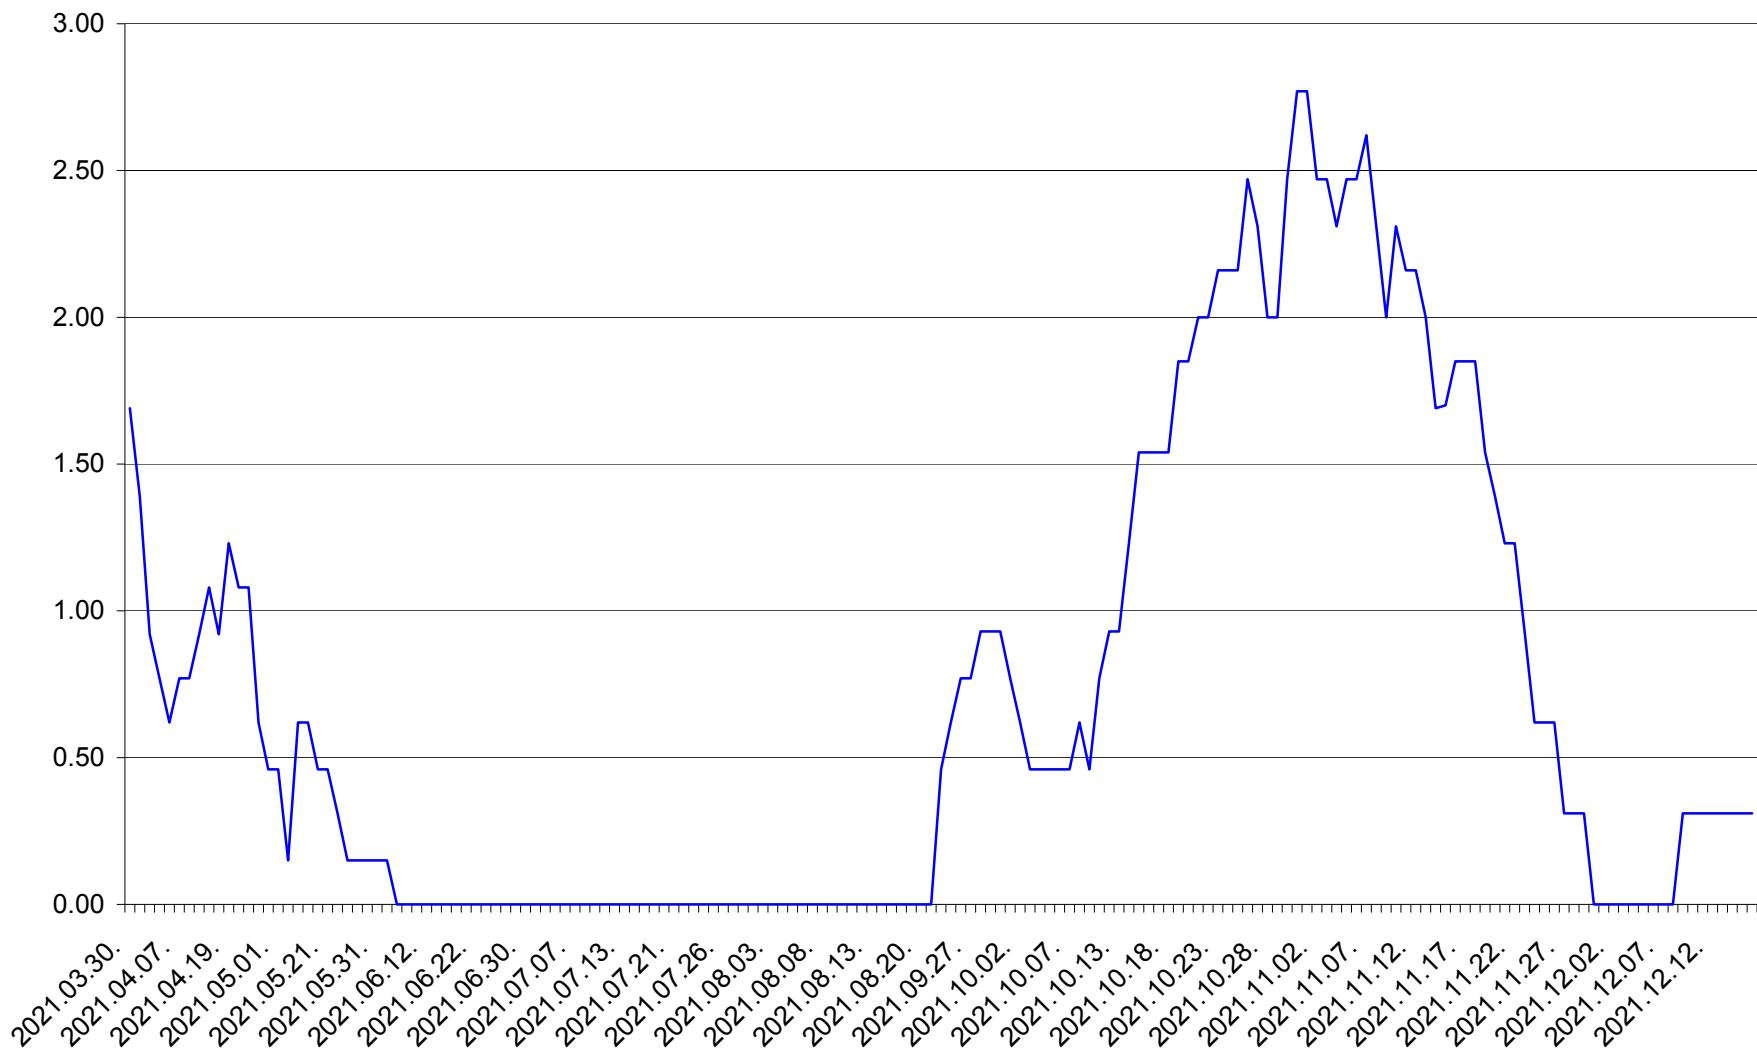

ORAȘ BĂLAN - Evolutia incidentei cumulate pe 14 zile la ‰ de locuitori  
2021.03.30. - 2021.12.16.

BILBOR - Evolutia incidentei cumulate pe 14 zile la ‰ de locuitori  
2021.03.30. - 2021.12.16.

ORAȘ BORSEC - Evolutia incidentei cumulate pe 14 zile la ‰ de locuitori  
2021.03.30. - 2021.12.16.

BRĂDEȘTI - Evolutia incidentei cumulate pe 14 zile la ‰ de locuitori  
2021.03.30. - 2021.12.16.

CĂPÂLNIȚA - Evolutia incidentei cumulate pe 14 zile la ‰ de locuitori  
2021.03.30. - 2021.12.16.

CÂRȚA - Evolutia incidentei cumulate pe 14 zile la ‰ de locuitori  
2021.03.30. - 2021.12.16.

CICEU - Evolutia incidentei cumulate pe 14 zile la ‰ de locuitori  
2021.03.30. - 2021.12.16.

CIUCSÂNGEORGIU - Evolutia incidentei cumulate pe 14 zile la % de locuitori  
2021.03.30. - 2021.12.16.

CIUMANI - Evolutia incidentei cumulate pe 14 zile la ‰ de locuitori  
2021.03.30. - 2021.12.16.

CORBU - Evolutia incidentei cumulate pe 14 zile la ‰ de locuitori  
2021.03.30. - 2021.12.16.

CORUND - Evolutia incidentei cumulate pe 14 zile la ‰ de locuitori  
2021.03.30. - 2021.12.16.

COZMENI - Evolutia incidentei cumulate pe 14 zile la ‰ de locuitori  
2021.03.30. - 2021.12.16.