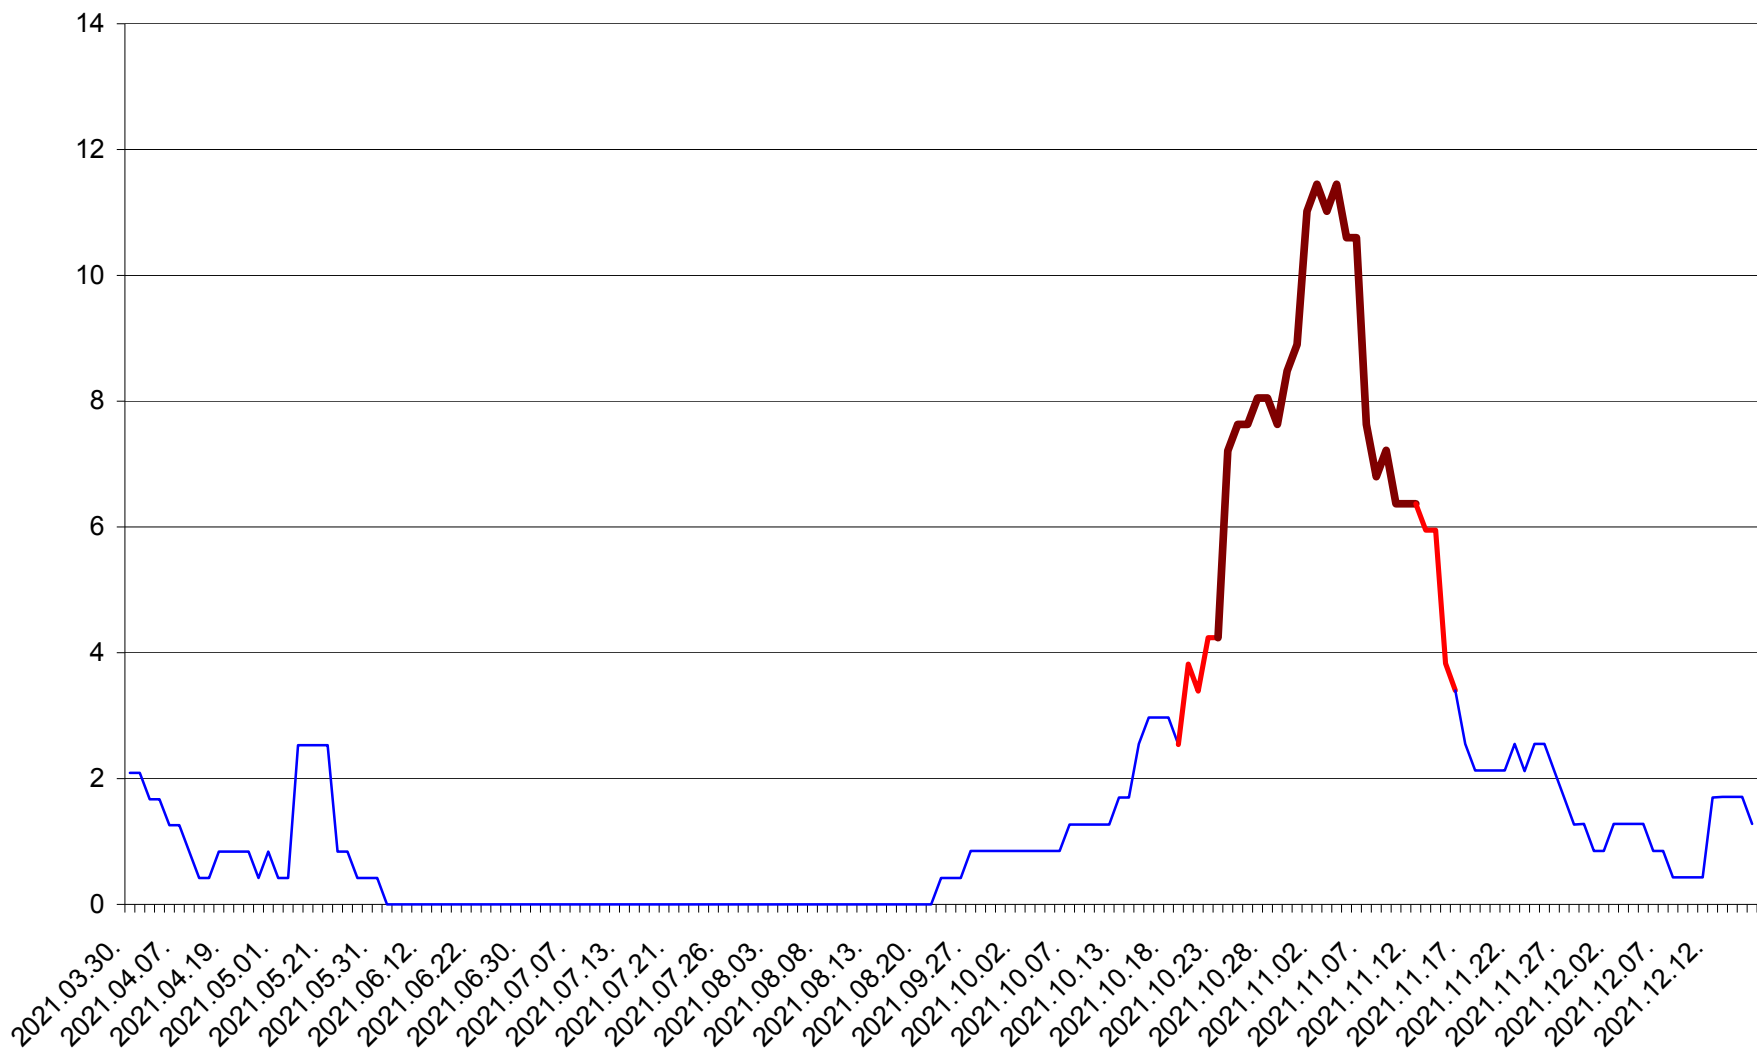

ORAȘ CRISTURU SECUIESC - Evolutia incidentei cumulate pe 14 zile la ‰ de locuitori  
2021.03.30. - 2021.12.16.

DĂNEȘTI - Evolutia incidentei cumulate pe 14 zile la ‰ de locuitori  
2021.03.30. - 2021.12.16.

DÂRJIU - Evolutia incidentei cumulate pe 14 zile la ‰ de locuitori  
2021.03.30. - 2021.12.16.

DEALU - Evolutia incidentei cumulate pe 14 zile la ‰ de locuitori  
2021.03.30. - 2021.12.16.

DITRĂU - Evolutia incidentei cumulate pe 14 zile la ‰ de locuitori  
2021.03.30. - 2021.12.16.

FELICENI - Evolutia incidentei cumulate pe 14 zile la % de locuitori  
2021.03.30. - 2021.12.16.

FRUMOASA - Evolutia incidentei cumulate pe 14 zile la ‰ de locuitori  
2021.03.30. - 2021.12.16.

GĂLĂUȚAȘ - Evolutia incidentei cumulate pe 14 zile la ‰ de locuitori  
2021.03.30. - 2021.12.16.