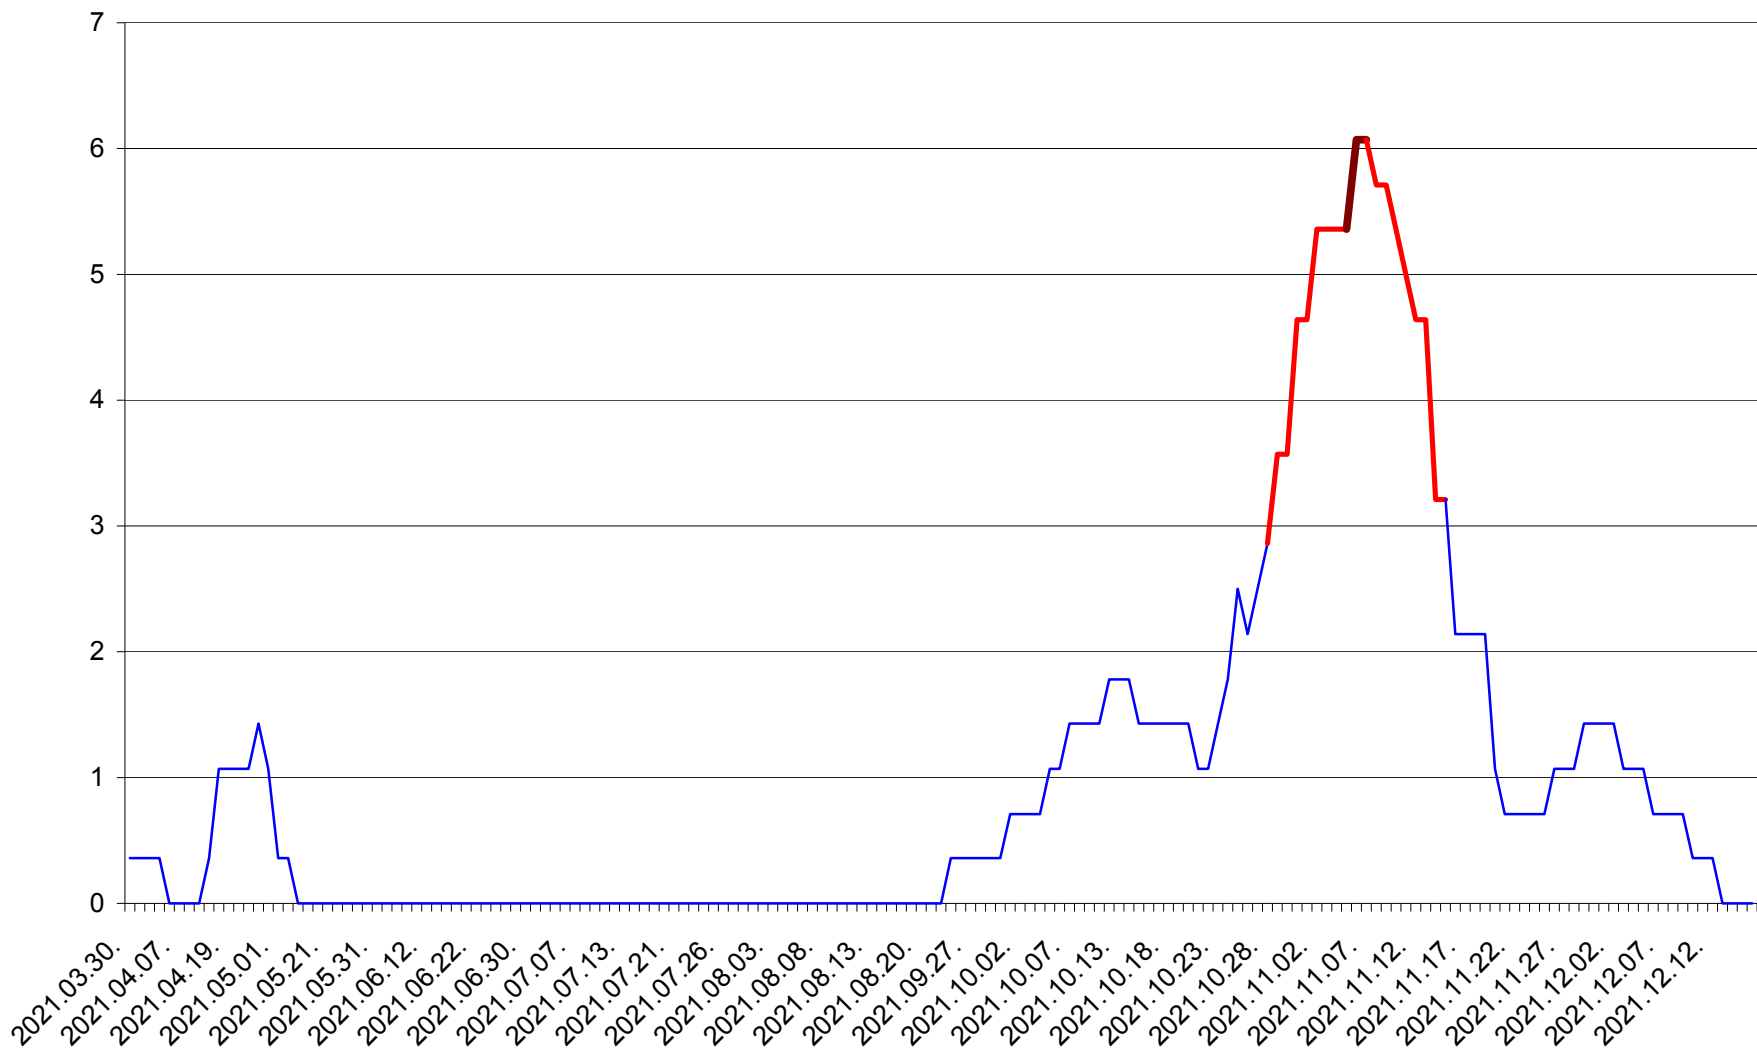

ȘIMONEȘTI - Evolutia incidentei cumulate pe 14 zile la ‰ de locuitori
2021.03.30. - 2021.12.16.