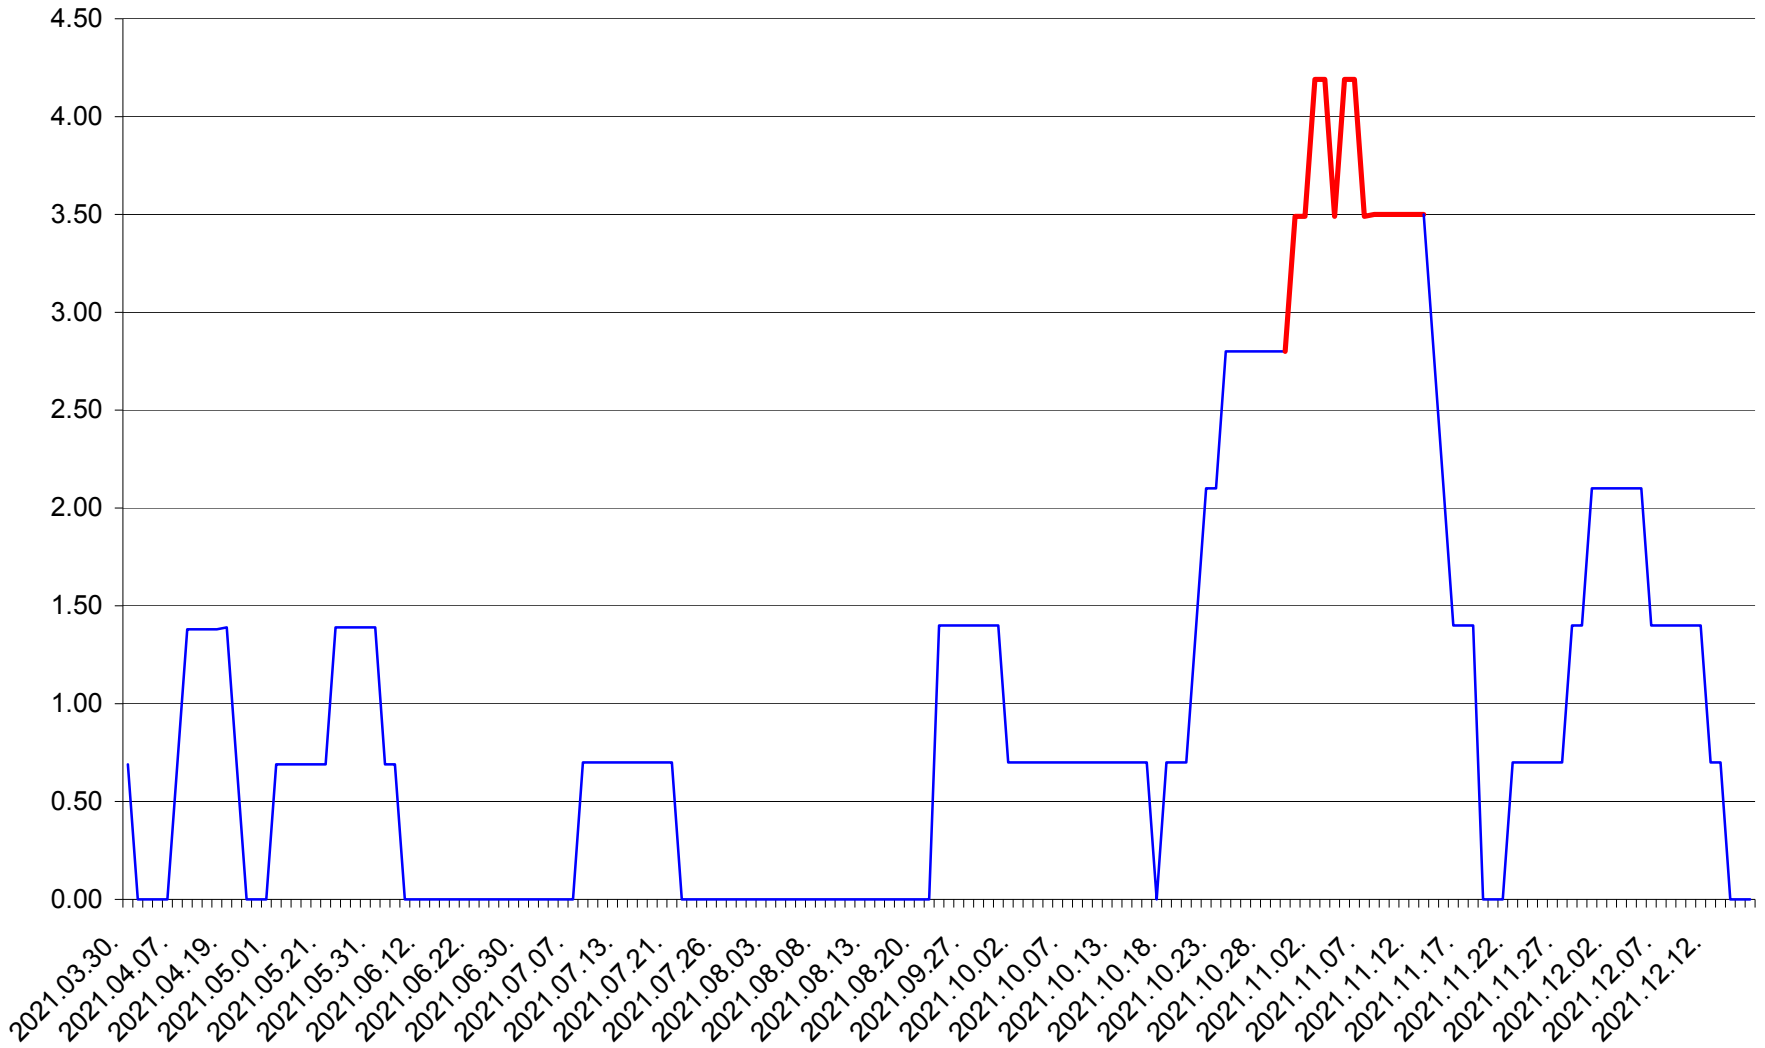

ORAȘ BĂLAN - Evolutia incidentei cumulate pe 14 zile la ‰ de locuitori  
2021.03.30. - 2021.12.16.

BILBOR - Evolutia incidentei cumulate pe 14 zile la ‰ de locuitori  
2021.03.30. - 2021.12.16.

ORAȘ BORSEC - Evolutia incidentei cumulate pe 14 zile la ‰ de locuitori  
2021.03.30. - 2021.12.16.

BRĂDEȘTI - Evolutia incidentei cumulate pe 14 zile la ‰ de locuitori  
2021.03.30. - 2021.12.16.

CĂPÂLNIȚA - Evolutia incidentei cumulate pe 14 zile la ‰ de locuitori  
2021.03.30. - 2021.12.16.

CÂRȚA - Evolutia incidentei cumulate pe 14 zile la ‰ de locuitori  
2021.03.30. - 2021.12.16.

CICEU - Evolutia incidentei cumulate pe 14 zile la ‰ de locuitori  
2021.03.30. - 2021.12.16.

CIUCSÂNGEORGIU - Evolutia incidentei cumulate pe 14 zile la % de locuitori  
2021.03.30. - 2021.12.16.

CIUMANI - Evolutia incidentei cumulate pe 14 zile la ‰ de locuitori  
2021.03.30. - 2021.12.16.

CORBU - Evolutia incidentei cumulate pe 14 zile la ‰ de locuitori  
2021.03.30. - 2021.12.16.

CORUND - Evolutia incidentei cumulate pe 14 zile la ‰ de locuitori  
2021.03.30. - 2021.12.16.

COZMENI - Evolutia incidentei cumulate pe 14 zile la ‰ de locuitori  
2021.03.30. - 2021.12.16.