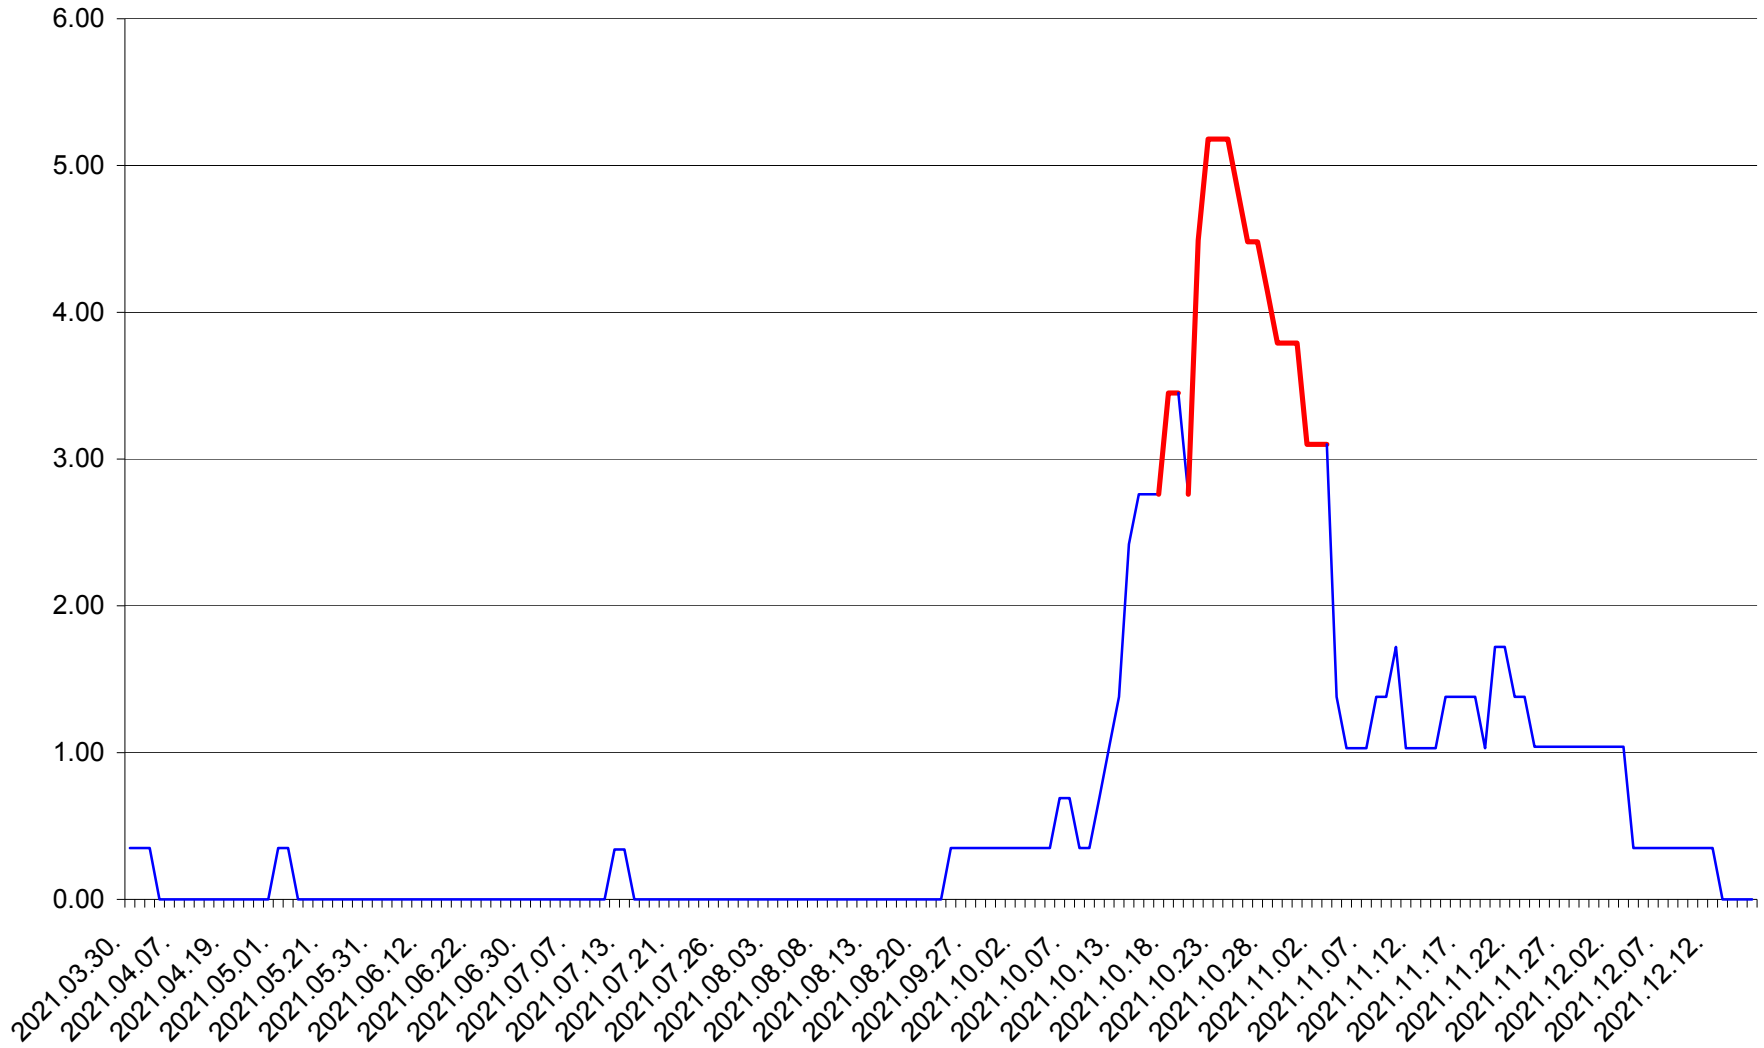

ORAȘ BĂLAN - Evolutia incidentei cumulate pe 14 zile la ‰ de locuitori  
2021.03.30. - 2021.12.16.

BILBOR - Evolutia incidentei cumulate pe 14 zile la ‰ de locuitori  
2021.03.30. - 2021.12.16.

ORAȘ BORSEC - Evolutia incidentei cumulate pe 14 zile la ‰ de locuitori  
2021.03.30. - 2021.12.16.

BRĂDEȘTI - Evolutia incidentei cumulate pe 14 zile la ‰ de locuitori  
2021.03.30. - 2021.12.16.

CĂPÂLNIȚA - Evolutia incidentei cumulate pe 14 zile la ‰ de locuitori  
2021.03.30. - 2021.12.16.

CÂRȚA - Evolutia incidentei cumulate pe 14 zile la ‰ de locuitori  
2021.03.30. - 2021.12.16.

CICEU - Evolutia incidentei cumulate pe 14 zile la ‰ de locuitori  
2021.03.30. - 2021.12.16.

CIUCSÂNGEORGIU - Evolutia incidentei cumulate pe 14 zile la % de locuitori  
2021.03.30. - 2021.12.16.

CIUMANI - Evolutia incidentei cumulate pe 14 zile la ‰ de locuitori  
2021.03.30. - 2021.12.16.

CORBU - Evolutia incidentei cumulate pe 14 zile la ‰ de locuitori  
2021.03.30. - 2021.12.16.

CORUND - Evolutia incidentei cumulate pe 14 zile la ‰ de locuitori  
2021.03.30. - 2021.12.16.

COZMENI - Evolutia incidentei cumulate pe 14 zile la ‰ de locuitori  
2021.03.30. - 2021.12.16.