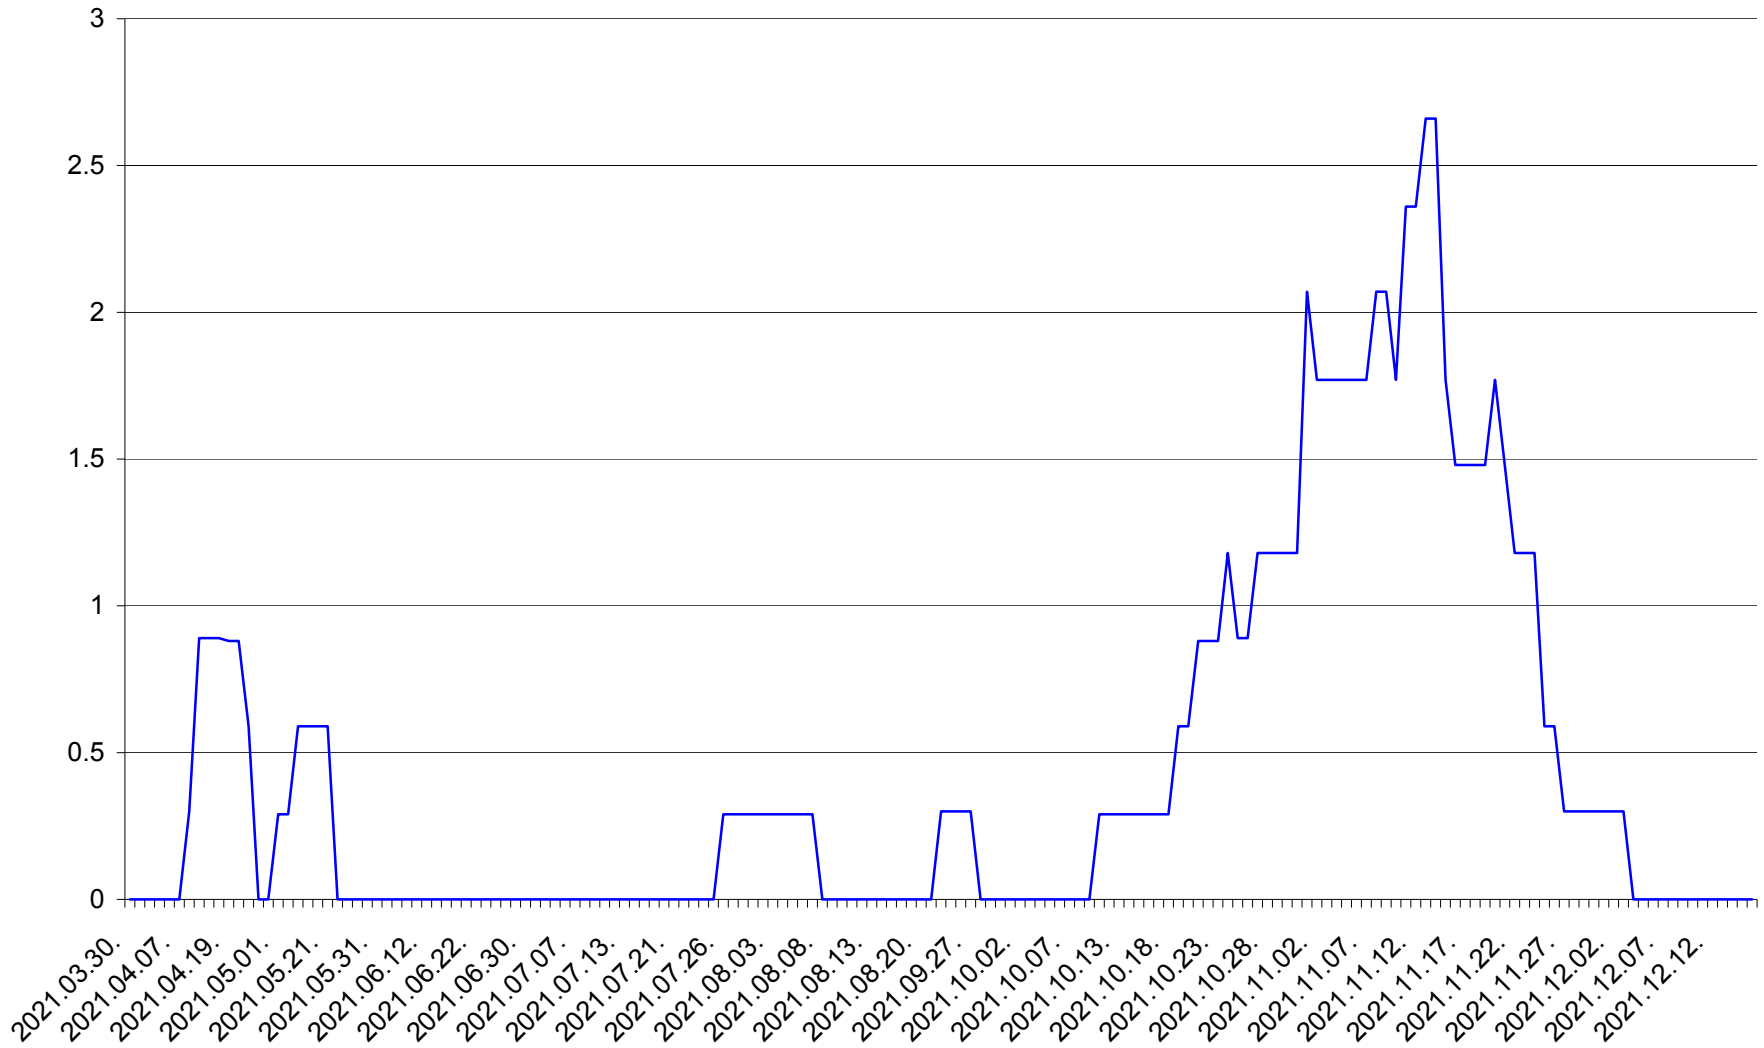

MUNICIPIUL GHEORGHENI - Evolutia incidentei cumulate pe 14 zile la ‰ de locuitori  
2021.03.30. - 2021.12.16.

JOSENI - Evolutia incidentei cumulate pe 14 zile la ‰ de locuitori  
2021.03.30. - 2021.12.16.

LĂZAREA - Evolutia incidentei cumulate pe 14 zile la % de locuitori  
2021.03.30. - 2021.12.16.

LELICENI - Evolutia incidentei cumulate pe 14 zile la % de locuitori  
2021.03.30. - 2021.12.16.

LUETA - Evolutia incidentei cumulate pe 14 zile la ‰ de locuitori  
2021.03.30. - 2021.12.16.

LUNCA DE JOS - Evolutia incidentei cumulate pe 14 zile la ‰ de locuitori  
2021.03.30. - 2021.12.16.

LUNCA DE SUS - Evolutia incidentei cumulate pe 14 zile la ‰ de locuitori  
2021.03.30. - 2021.12.16.