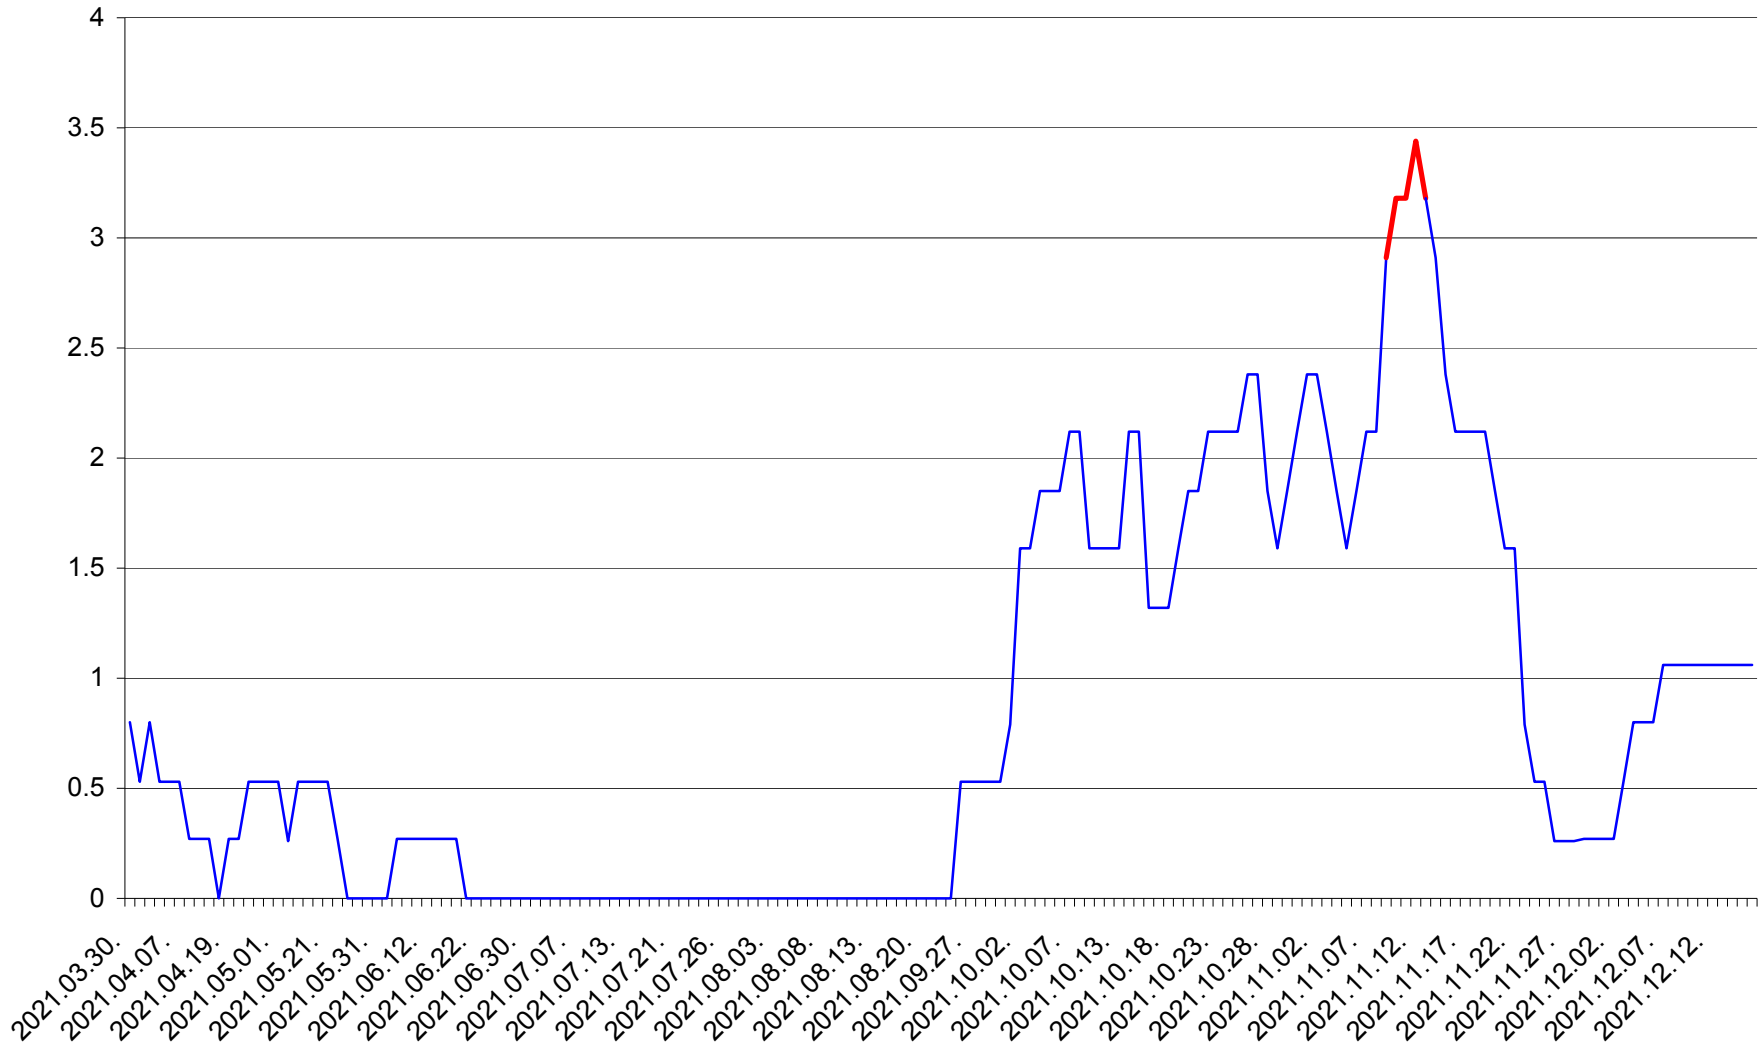

ORAȘ CRISTURU SECUIESC - Evolutia incidentei cumulate pe 14 zile la ‰ de locuitori  
2021.03.30. - 2021.12.16.

DĂNEȘTI - Evolutia incidentei cumulate pe 14 zile la ‰ de locuitori  
2021.03.30. - 2021.12.16.

DÂRJIU - Evolutia incidentei cumulate pe 14 zile la ‰ de locuitori  
2021.03.30. - 2021.12.16.

DEALU - Evolutia incidentei cumulate pe 14 zile la ‰ de locuitori  
2021.03.30. - 2021.12.16.

DITRĂU - Evolutia incidentei cumulate pe 14 zile la ‰ de locuitori  
2021.03.30. - 2021.12.16.

FELICENI - Evolutia incidentei cumulate pe 14 zile la % de locuitori  
2021.03.30. - 2021.12.16.

FRUMOASA - Evolutia incidentei cumulate pe 14 zile la ‰ de locuitori  
2021.03.30. - 2021.12.16.

GĂLĂUȚAȘ - Evolutia incidentei cumulate pe 14 zile la ‰ de locuitori  
2021.03.30. - 2021.12.16.