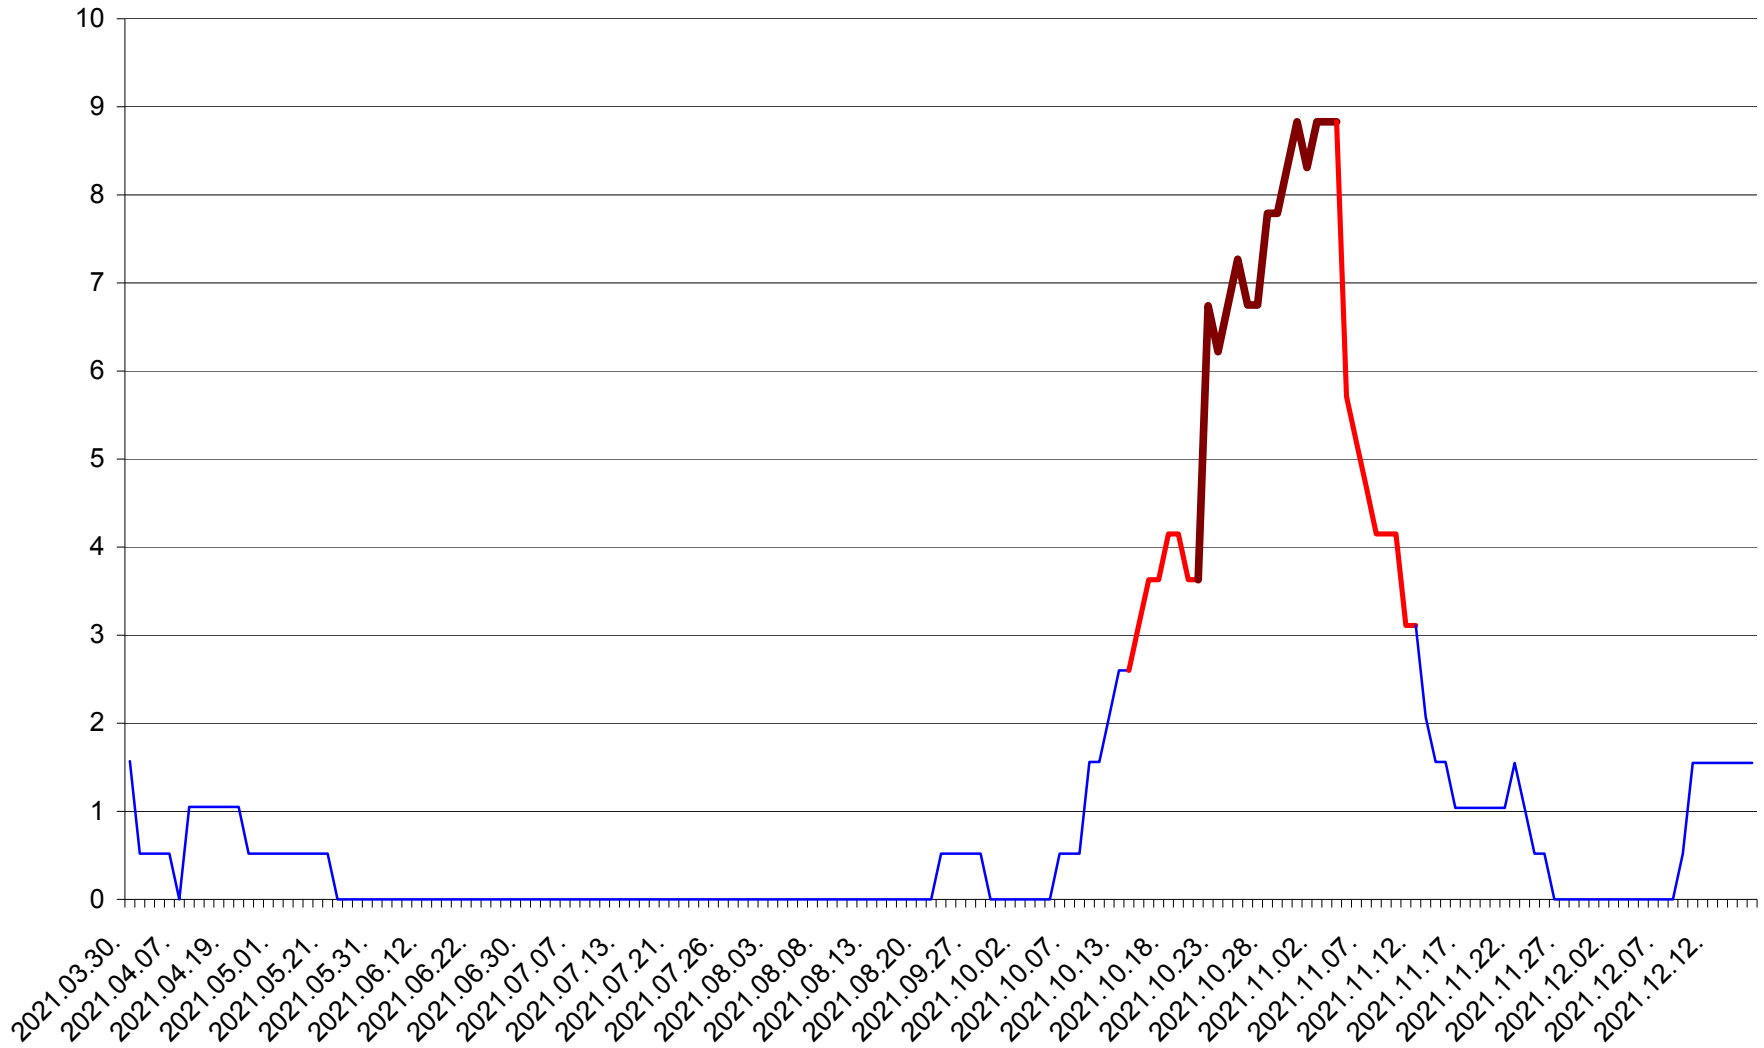

MIHĂILENI - Evolutia incidentei cumulate pe 14 zile la ‰ de locuitori  
2021.03.30. - 2021.12.16.

MUGENI - Evolutia incidentei cumulate pe 14 zile la ‰ de locuitori  
2021.03.30. - 2021.12.16.

OCLAND - Evolutia incidentei cumulate pe 14 zile la ‰ de locuitori  
2021.03.30. - 2021.12.16.

MUNICIPIUL ODORHEIU SECUIESC - Evolutia incidentei cumulate pe 14 zile la ‰ de locuitori  
2021.03.30. - 2021.12.16.

PĂULENI-CIUC - Evolutia incidentei cumulate pe 14 zile la % de locuitori  
2021.03.30. - 2021.12.16.

PLĂIEȘII DE JOS - Evoluția incidenței cumulate pe 14 zile la ‰ de locuitori  
2021.03.30. - 2021.12.16.

PORUMBENI - Evolutia incidentei cumulate pe 14 zile la ‰ de locuitori  
2021.03.30. - 2021.12.16.