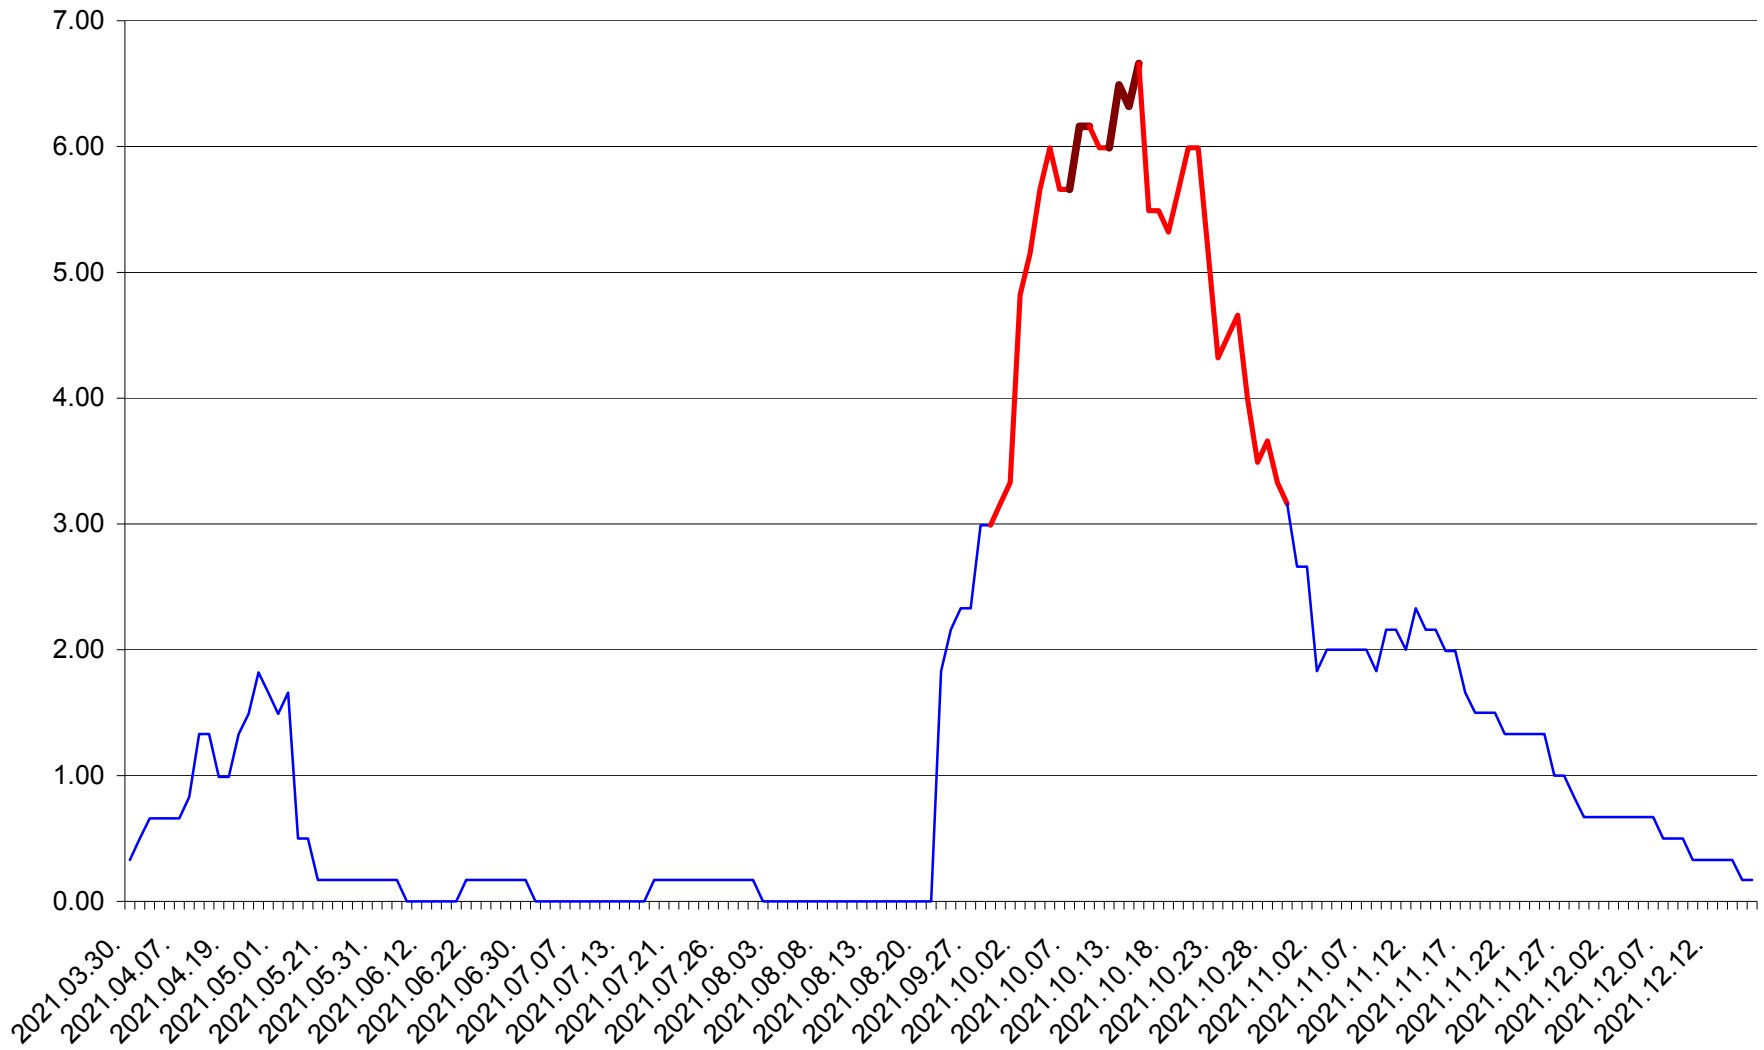

VĂRȘAG - Evolutia incidentei cumulate pe 14 zile la ‰ de locuitori  
2021.03.30. - 2021.12.16.

ORAȘ VLĂHIȚA - Evolutia incidentei cumulate pe 14 zile la ‰ de locuitori  
2021.03.30. - 2021.12.16.

VOȘLĂBENI - Evolutia incidentei cumulate pe 14 zile la ‰ de locuitori  
2021.03.30. - 2021.12.16.

ZETEA - Evolutia incidentei cumulate pe 14 zile la ‰ de locuitori  
2021.03.30. - 2021.12.16.

Total - Evolutia incidentei cumulate pe 14 zile la % de locuitori  
2021.03.30. - 2021.12.16.