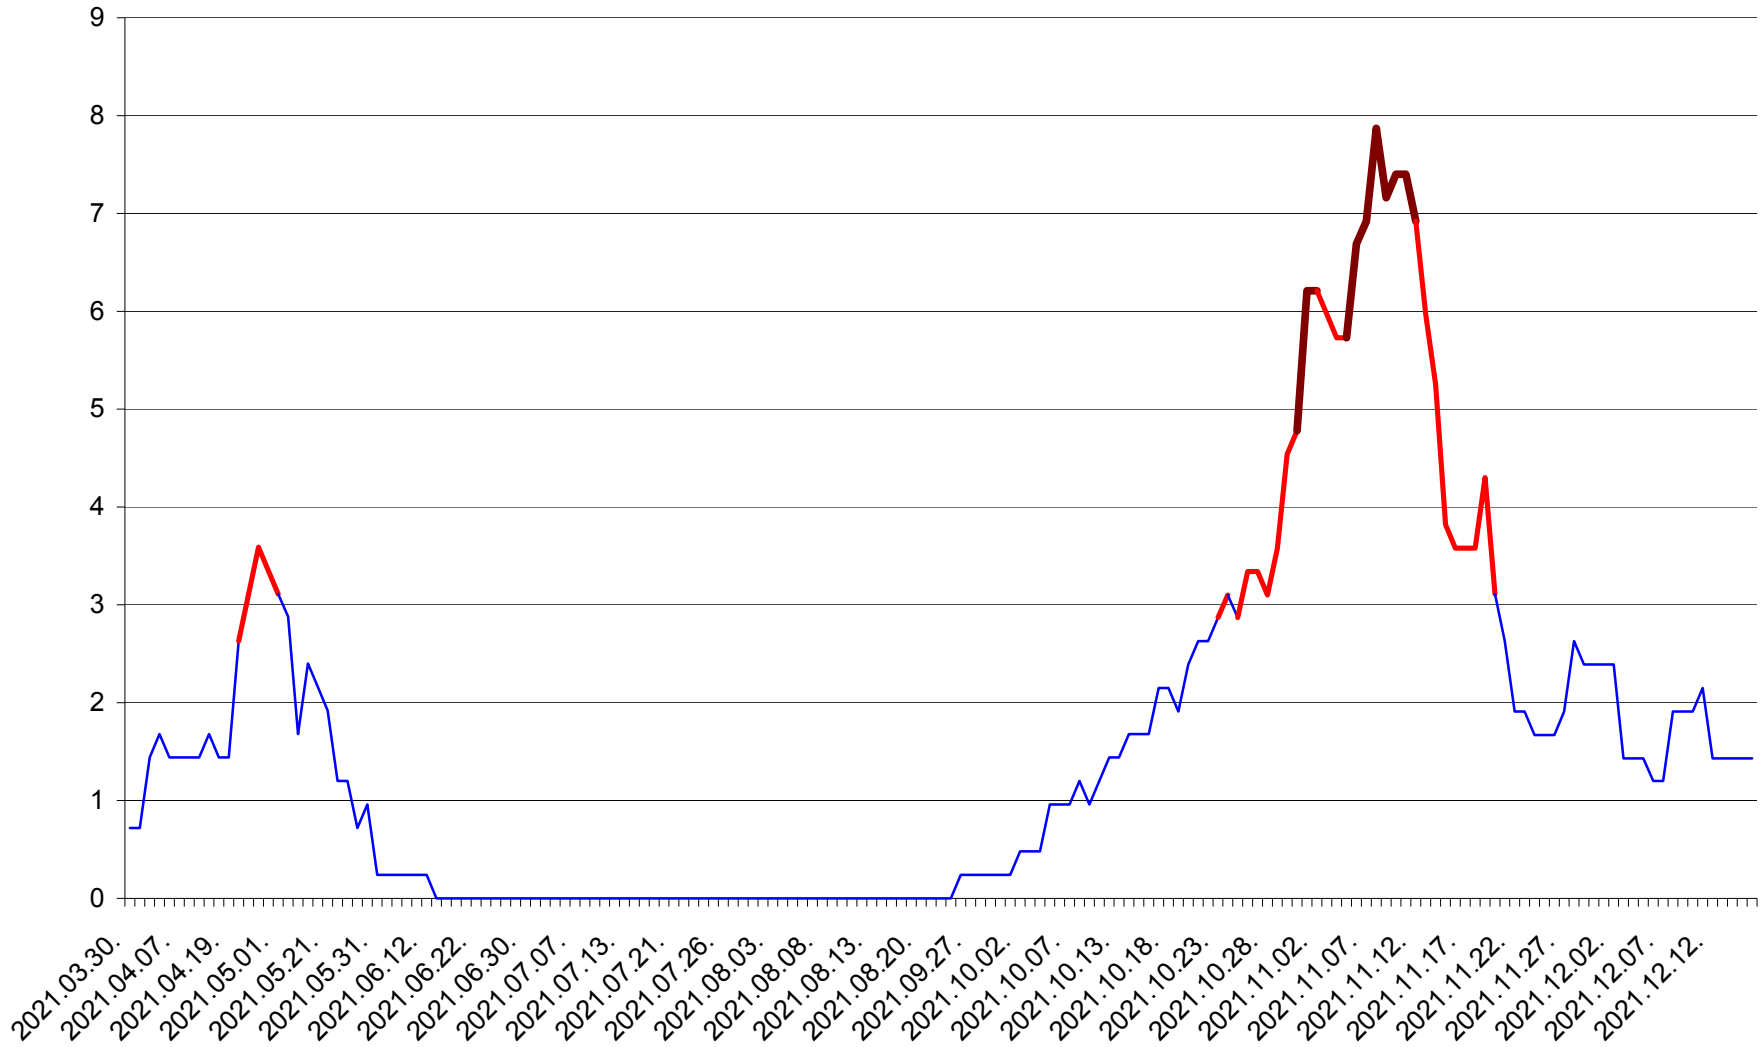

CORBU - Evolutia incidentei cumulate pe 14 zile la ‰ de locuitori  
2021.03.30. - 2021.12.16.

CORUND - Evolutia incidentei cumulate pe 14 zile la ‰ de locuitori  
2021.03.30. - 2021.12.16.

COZMENI - Evolutia incidentei cumulate pe 14 zile la ‰ de locuitori  
2021.03.30. - 2021.12.16.

ORAȘ CRISTURU SECUIESC - Evolutia incidentei cumulate pe 14 zile la ‰ de locuitori  
2021.03.30. - 2021.12.16.

DĂNEȘTI - Evolutia incidentei cumulate pe 14 zile la ‰ de locuitori  
2021.03.30. - 2021.12.16.

DÂRJIU - Evolutia incidentei cumulate pe 14 zile la ‰ de locuitori  
2021.03.30. - 2021.12.16.

DEALU - Evolutia incidentei cumulate pe 14 zile la ‰ de locuitori  
2021.03.30. - 2021.12.16.

DITRĂU - Evolutia incidentei cumulate pe 14 zile la ‰ de locuitori  
2021.03.30. - 2021.12.16.

FELICENI - Evolutia incidentei cumulate pe 14 zile la % de locuitori  
2021.03.30. - 2021.12.16.

FRUMOASA - Evolutia incidentei cumulate pe 14 zile la ‰ de locuitori  
2021.03.30. - 2021.12.16.

GĂLĂUȚAȘ - Evolutia incidentei cumulate pe 14 zile la ‰ de locuitori  
2021.03.30. - 2021.12.16.