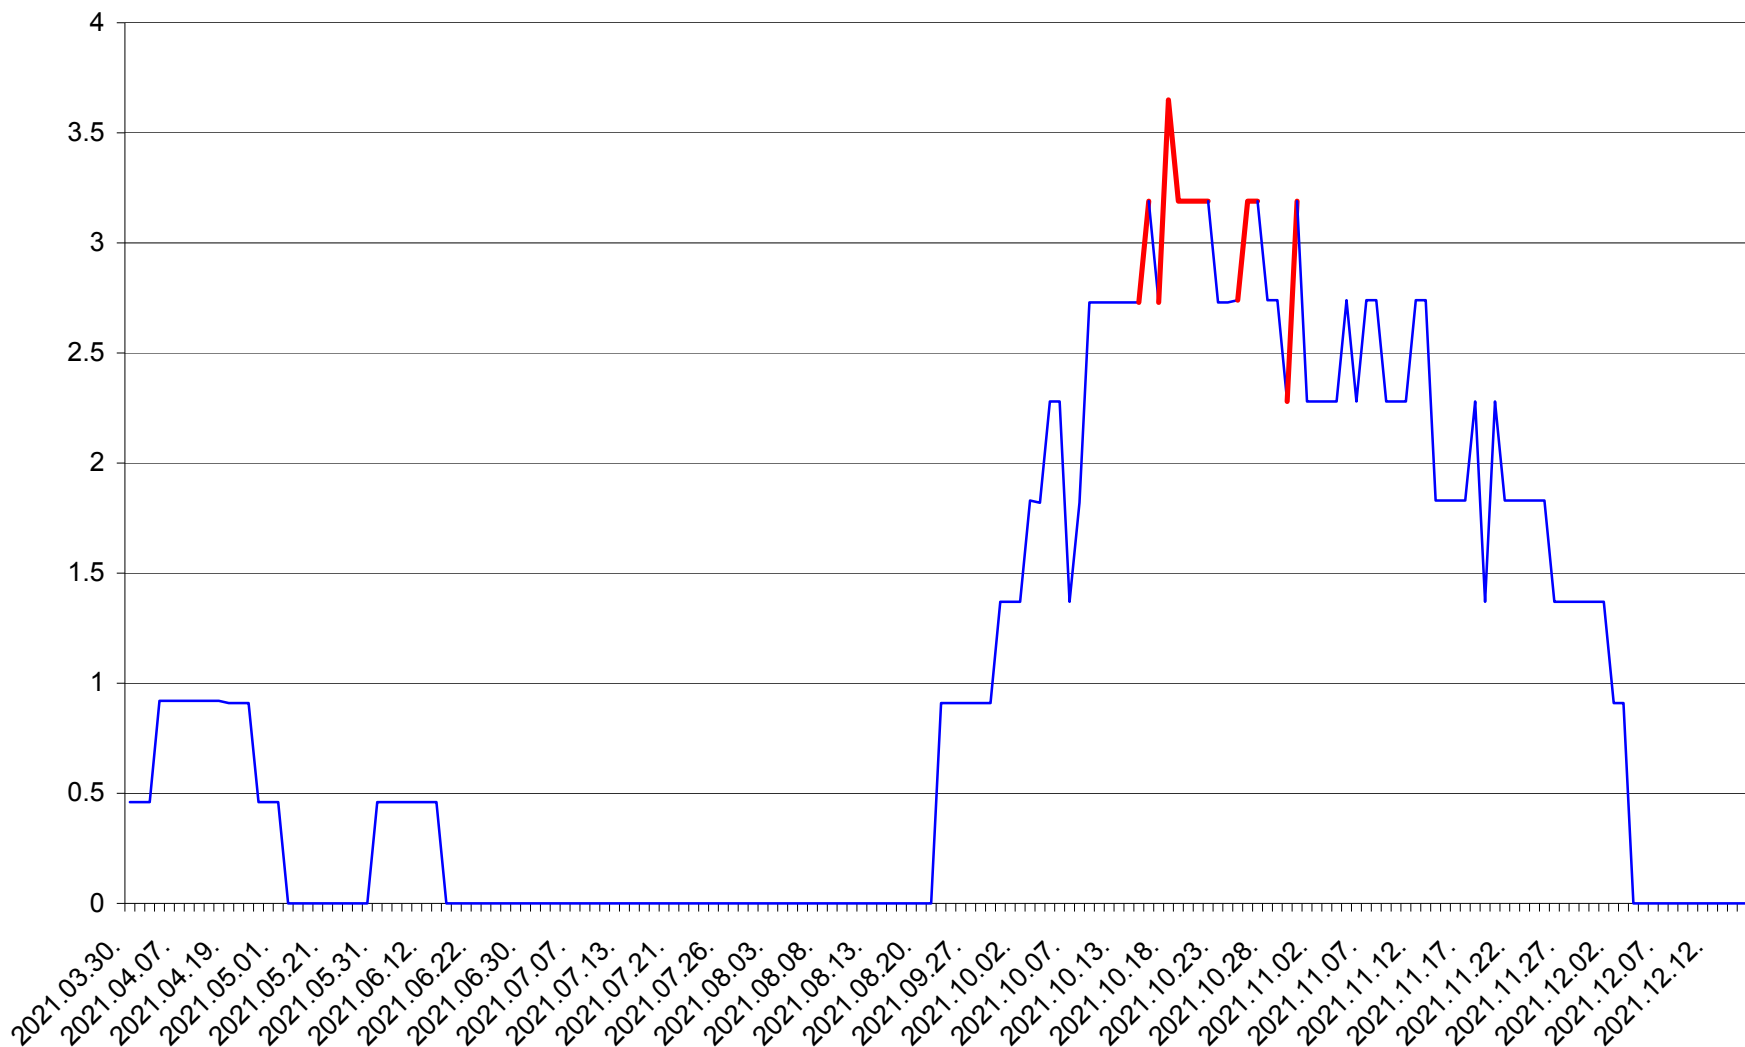

BRĂDEȘTI - Evolutia incidentei cumulate pe 14 zile la ‰ de locuitori  
2021.03.30. - 2021.12.16.

CĂPÂLNIȚA - Evolutia incidentei cumulate pe 14 zile la ‰ de locuitori  
2021.03.30. - 2021.12.16.

CÂRȚA - Evolutia incidentei cumulate pe 14 zile la ‰ de locuitori  
2021.03.30. - 2021.12.16.

CICEU - Evolutia incidentei cumulate pe 14 zile la ‰ de locuitori  
2021.03.30. - 2021.12.16.

CIUCSÂNGEORGIU - Evolutia incidentei cumulate pe 14 zile la % de locuitori  
2021.03.30. - 2021.12.16.

CIUMANI - Evolutia incidentei cumulate pe 14 zile la ‰ de locuitori  
2021.03.30. - 2021.12.16.

CORBU - Evolutia incidentei cumulate pe 14 zile la ‰ de locuitori  
2021.03.30. - 2021.12.16.

CORUND - Evolutia incidentei cumulate pe 14 zile la ‰ de locuitori  
2021.03.30. - 2021.12.16.

COZMENI - Evolutia incidentei cumulate pe 14 zile la ‰ de locuitori  
2021.03.30. - 2021.12.16.

ORAȘ CRISTURU SECUIESC - Evolutia incidentei cumulate pe 14 zile la ‰ de locuitori  
2021.03.30. - 2021.12.16.

DĂNEȘTI - Evolutia incidentei cumulate pe 14 zile la ‰ de locuitori  
2021.03.30. - 2021.12.16.