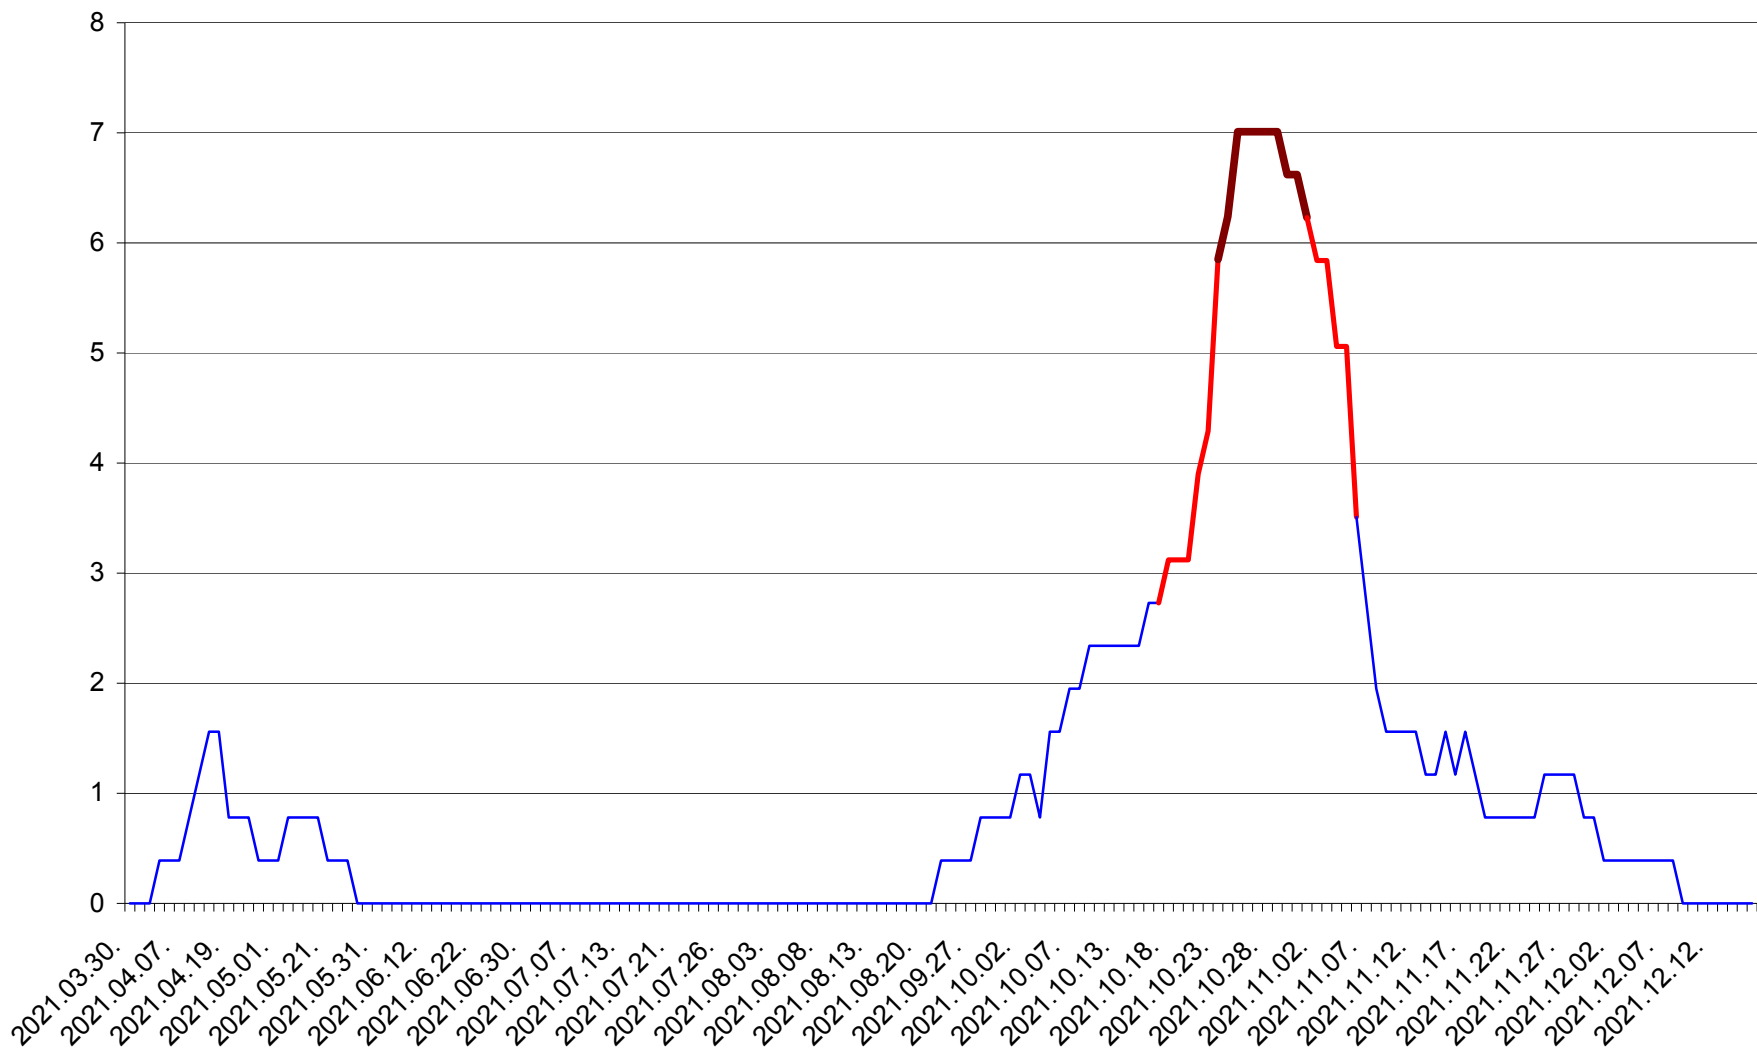

MUNICIPIUL TOPLIȚA - Evolutia incidentei cumulate pe 14 zile la ‰ de locuitori
2021.03.30. - 2021.12.16.