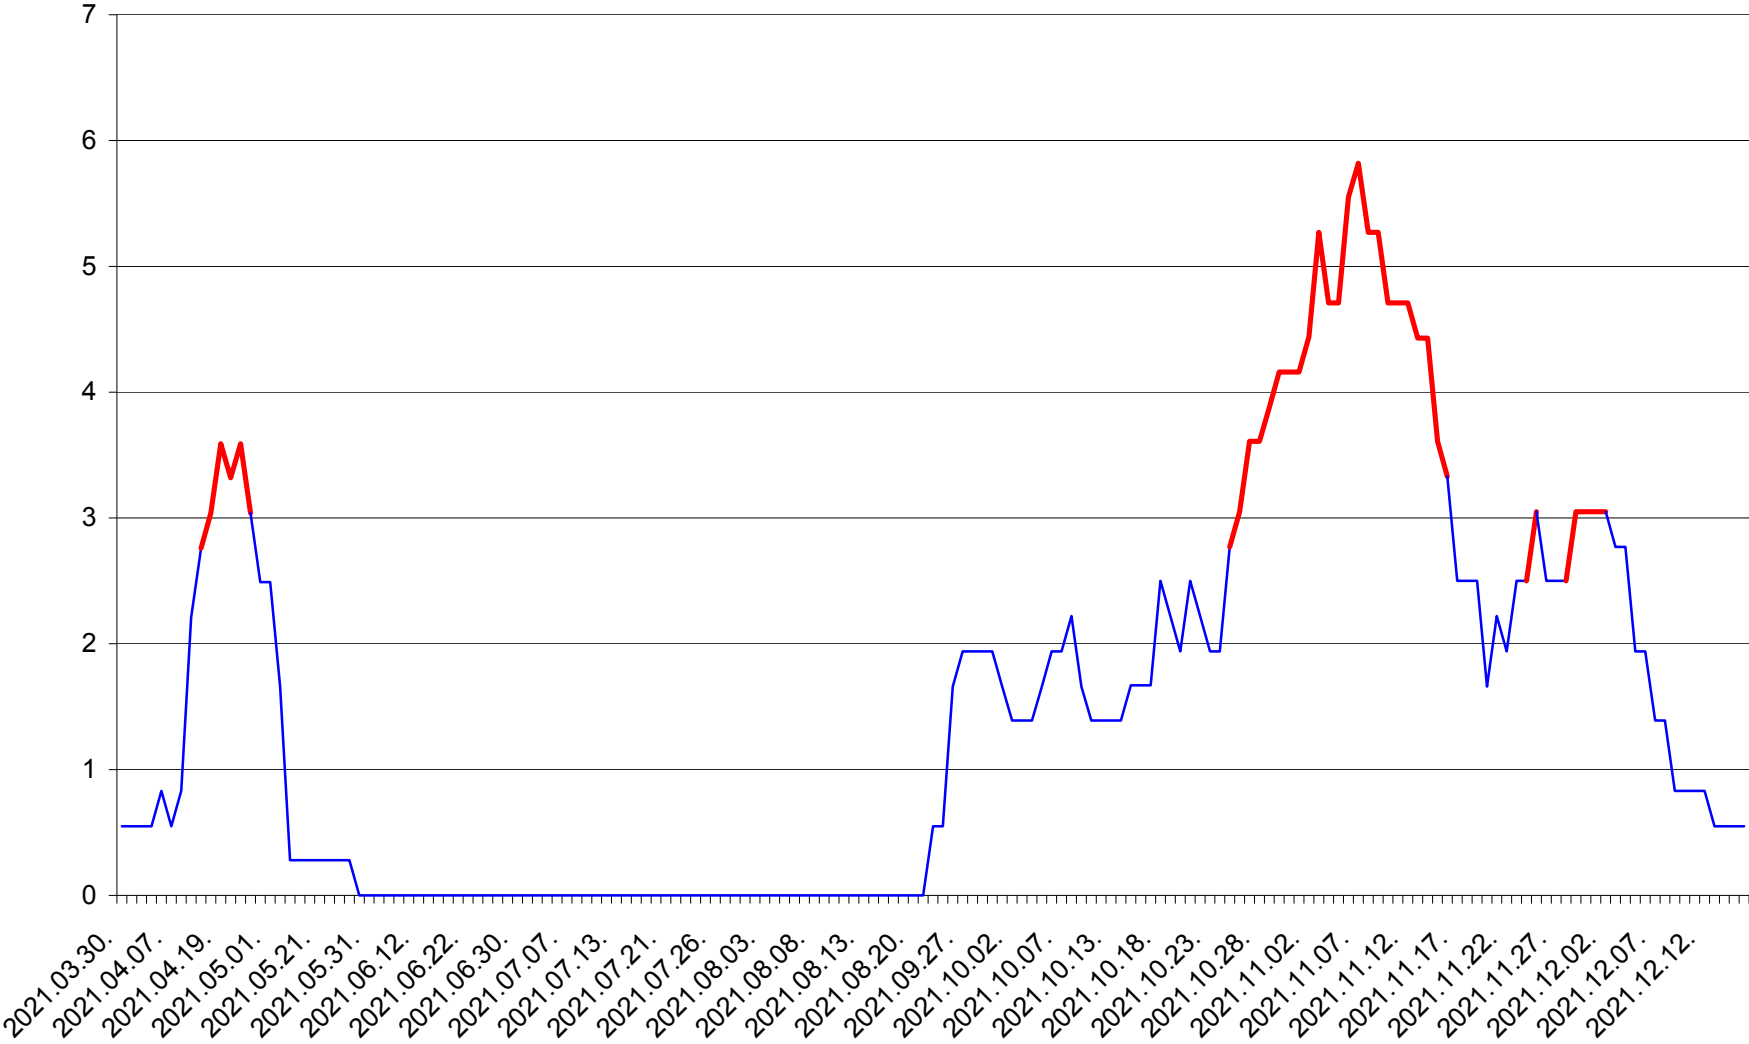

LUPENI - Evolutia incidentei cumulate pe 14 zile la ‰ de locuitori  
2021.03.30. - 2021.12.16.

MĂDĂRAȘ - Evolutia incidentei cumulate pe 14 zile la ‰ de locuitori  
2021.03.30. - 2021.12.16.

MĂRTINIȘ - Evolutia incidentei cumulate pe 14 zile la % de locuitori  
2021.03.30. - 2021.12.16.

MEREȘTI - Evolutia incidentei cumulate pe 14 zile la ‰ de locuitori  
2021.03.30. - 2021.12.16.

MUNICIPIUL MIERCUREA-CIUC - Evolutia incidentei cumulate pe 14 zile la ‰ de locuitori  
2021.03.30. - 2021.12.16.

MIHĂILENI - Evolutia incidentei cumulate pe 14 zile la ‰ de locuitori  
2021.03.30. - 2021.12.16.

MUGENI - Evolutia incidentei cumulate pe 14 zile la ‰ de locuitori  
2021.03.30. - 2021.12.16.

OCLAND - Evolutia incidentei cumulate pe 14 zile la ‰ de locuitori  
2021.03.30. - 2021.12.16.