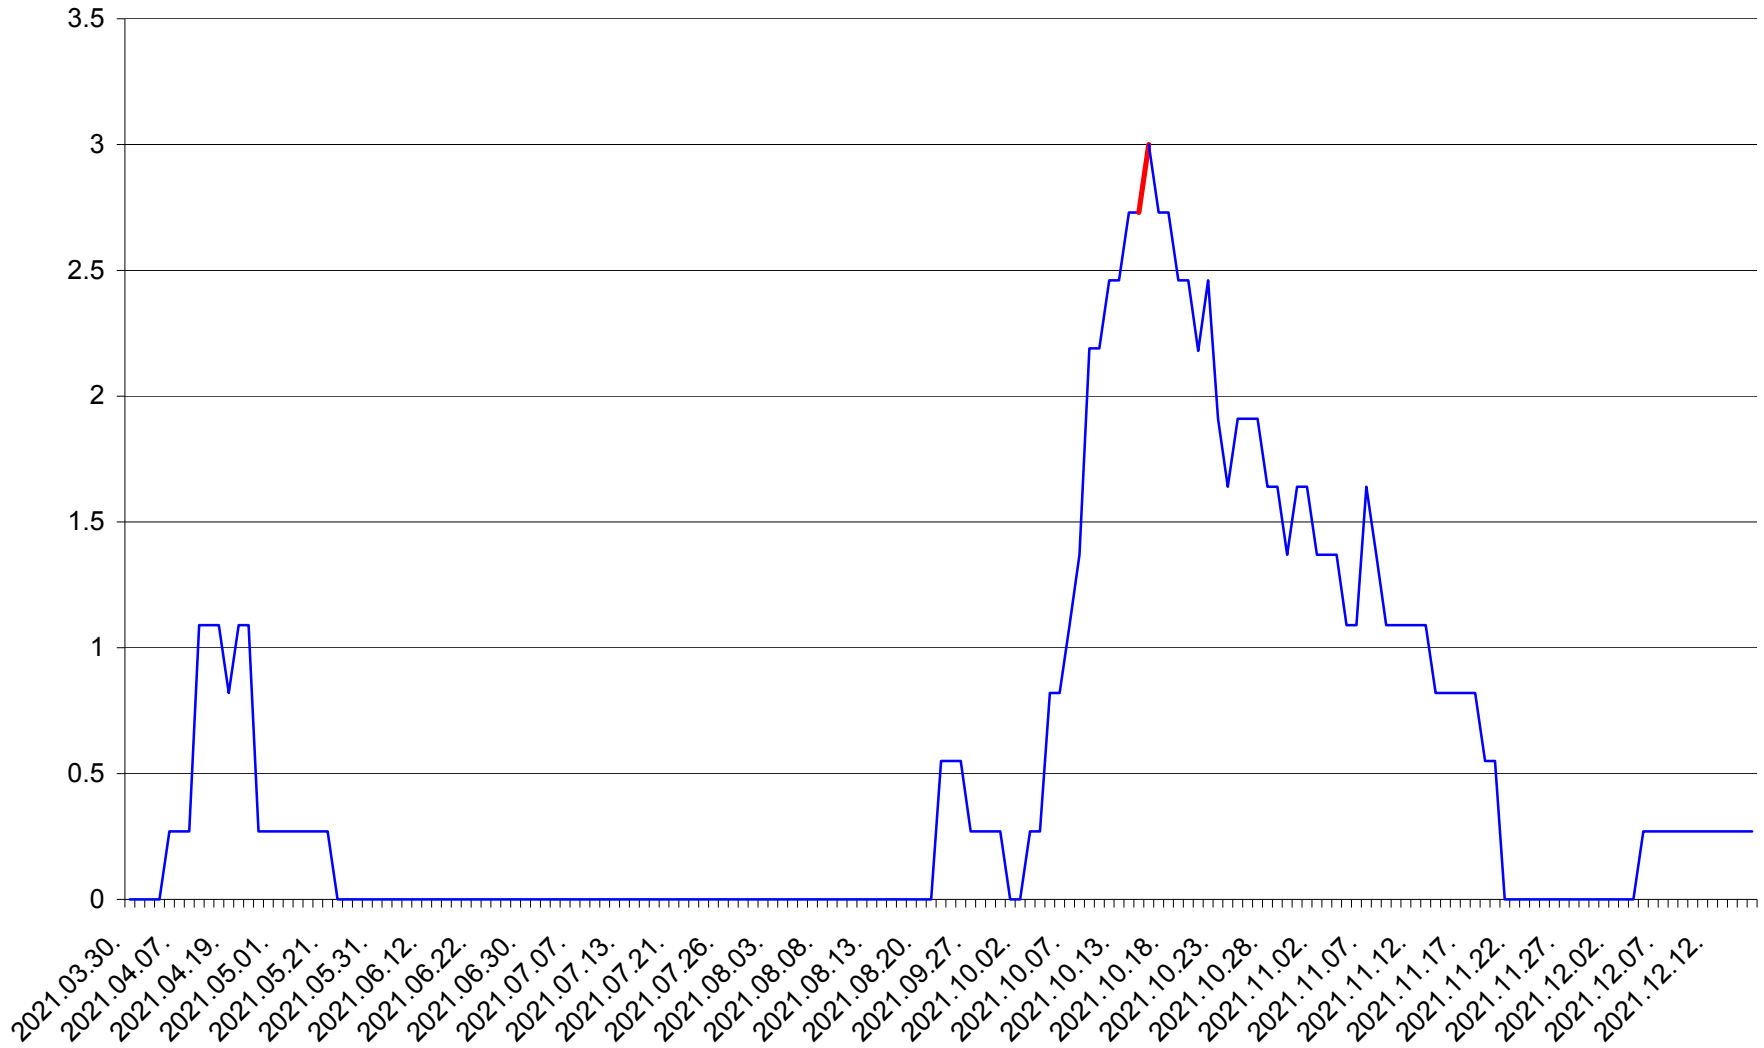

FELICENI - Evolutia incidentei cumulate pe 14 zile la % de locuitori  
2021.03.30. - 2021.12.16.

FRUMOASA - Evolutia incidentei cumulate pe 14 zile la ‰ de locuitori  
2021.03.30. - 2021.12.16.

GĂLĂUȚAȘ - Evolutia incidentei cumulate pe 14 zile la ‰ de locuitori  
2021.03.30. - 2021.12.16.

MUNICIPIUL GHEORGHENI - Evolutia incidentei cumulate pe 14 zile la ‰ de locuitori  
2021.03.30. - 2021.12.16.

JOSENI - Evolutia incidentei cumulate pe 14 zile la ‰ de locuitori  
2021.03.30. - 2021.12.16.

LĂZAREA - Evolutia incidentei cumulate pe 14 zile la % de locuitori  
2021.03.30. - 2021.12.16.

LELICENI - Evolutia incidentei cumulate pe 14 zile la % de locuitori  
2021.03.30. - 2021.12.16.

LUETA - Evolutia incidentei cumulate pe 14 zile la ‰ de locuitori  
2021.03.30. - 2021.12.16.

LUNCA DE JOS - Evolutia incidentei cumulate pe 14 zile la ‰ de locuitori  
2021.03.30. - 2021.12.16.

LUNCA DE SUS - Evolutia incidentei cumulate pe 14 zile la ‰ de locuitori  
2021.03.30. - 2021.12.16.