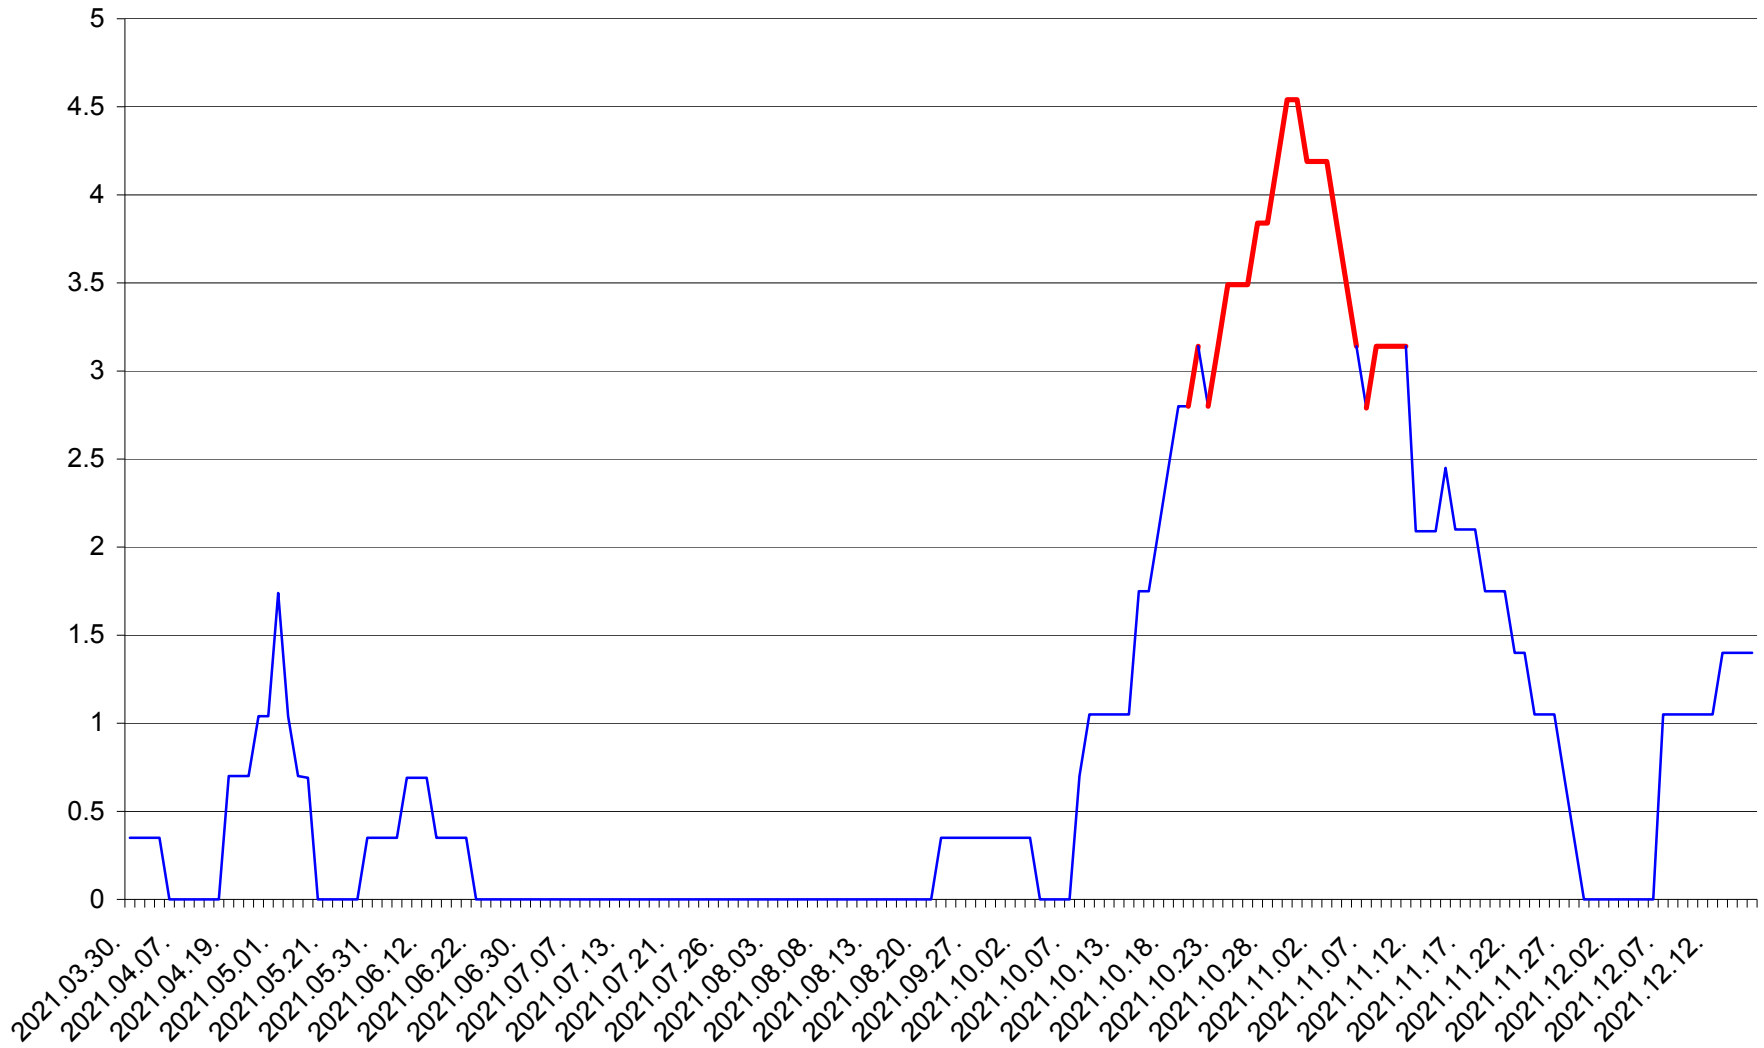

SICULENI - Evolutia incidentei cumulate pe 14 zile la ‰ de locuitori
2021.03.30. - 2021.12.16.