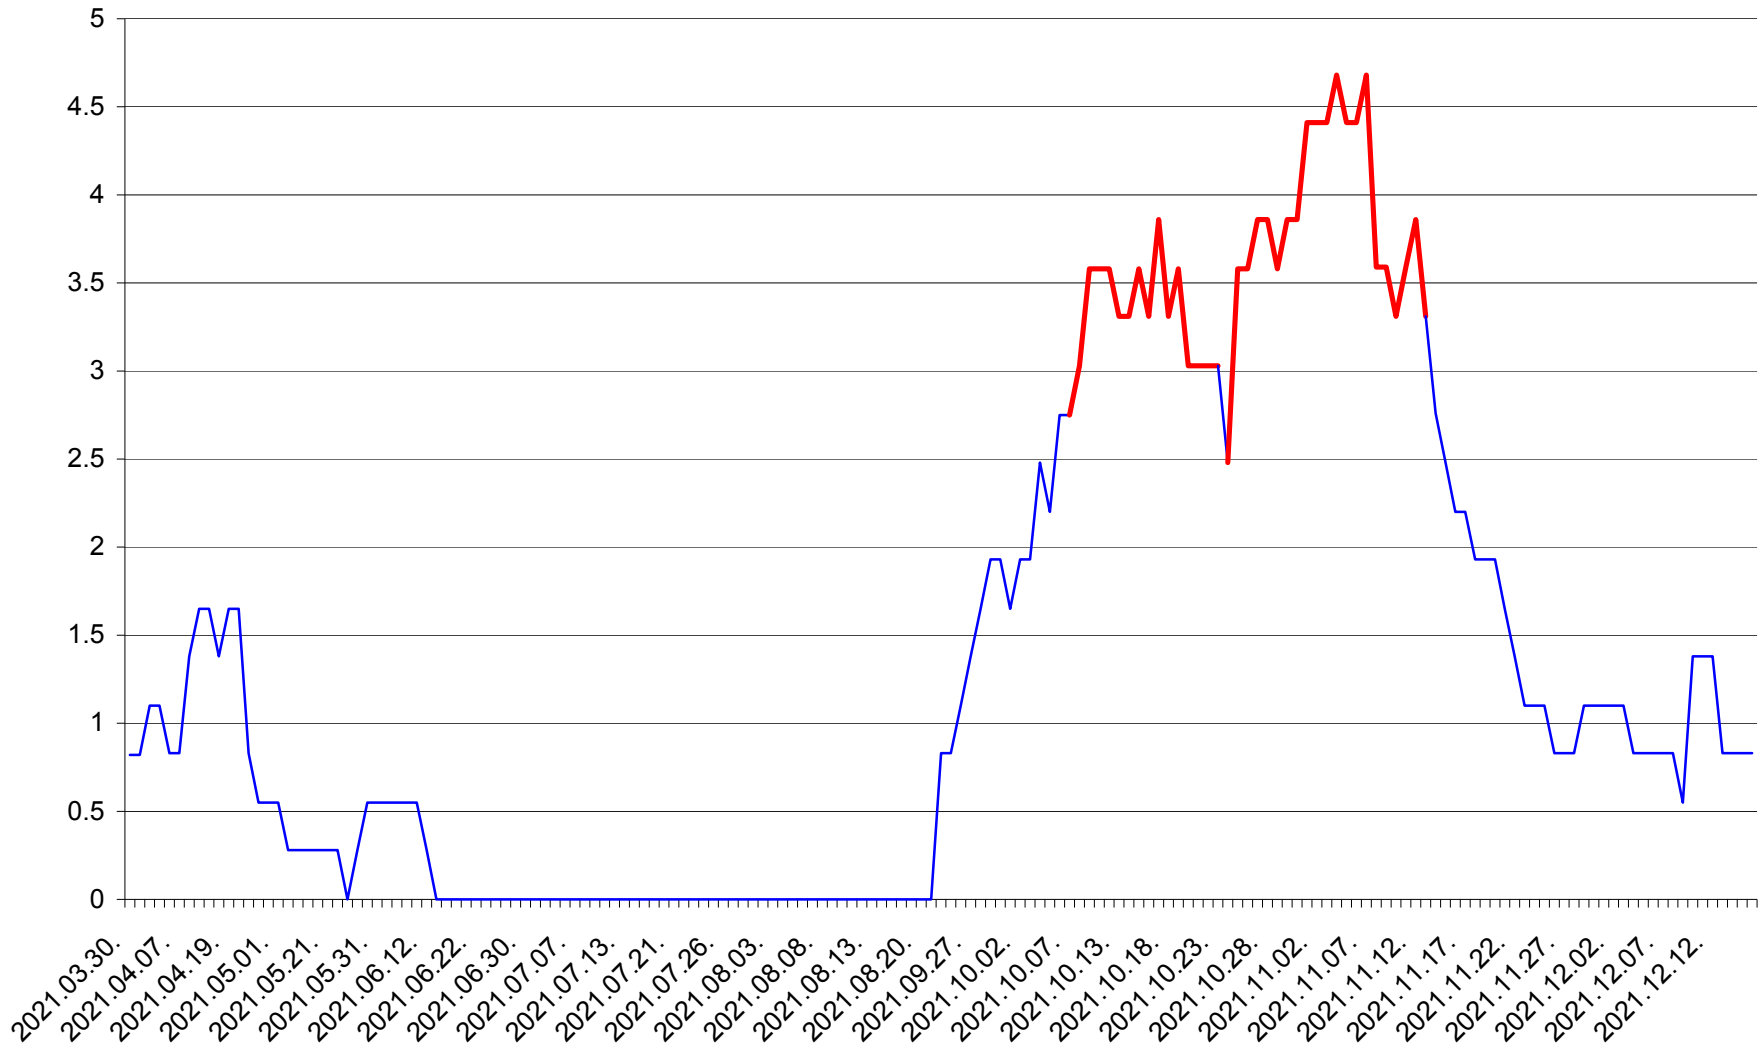

PRAID - Evolutia incidentei cumulate pe 14 zile la ‰ de locuitori  
2021.03.30. - 2021.12.16.

RACU - Evolutia incidentei cumulate pe 14 zile la ‰ de locuitori  
2021.03.30. - 2021.12.16.

REMETEA - Evolutia incidentei cumulate pe 14 zile la ‰ de locuitori  
2021.03.30. - 2021.12.16.

SĂCEL - Evolutia incidentei cumulate pe 14 zile la ‰ de locuitori  
2021.03.30. - 2021.12.16.

SÂNCRĂIENI - Evolutia incidentei cumulate pe 14 zile la ‰ de locuitori  
2021.03.30. - 2021.12.16.

SÂNDOMINIC - Evolutia incidentei cumulate pe 14 zile la ‰ de locuitori  
2021.03.30. - 2021.12.16.

SÂNMARTIN - Evolutia incidentei cumulate pe 14 zile la ‰ de locuitori  
2021.03.30. - 2021.12.16.

SÂNSIMION - Evolutia incidentei cumulate pe 14 zile la ‰ de locuitori  
2021.03.30. - 2021.12.16.

SÂNTIMBRU - Evolutia incidentei cumulate pe 14 zile la ‰ de locuitori  
2021.03.30. - 2021.12.16.