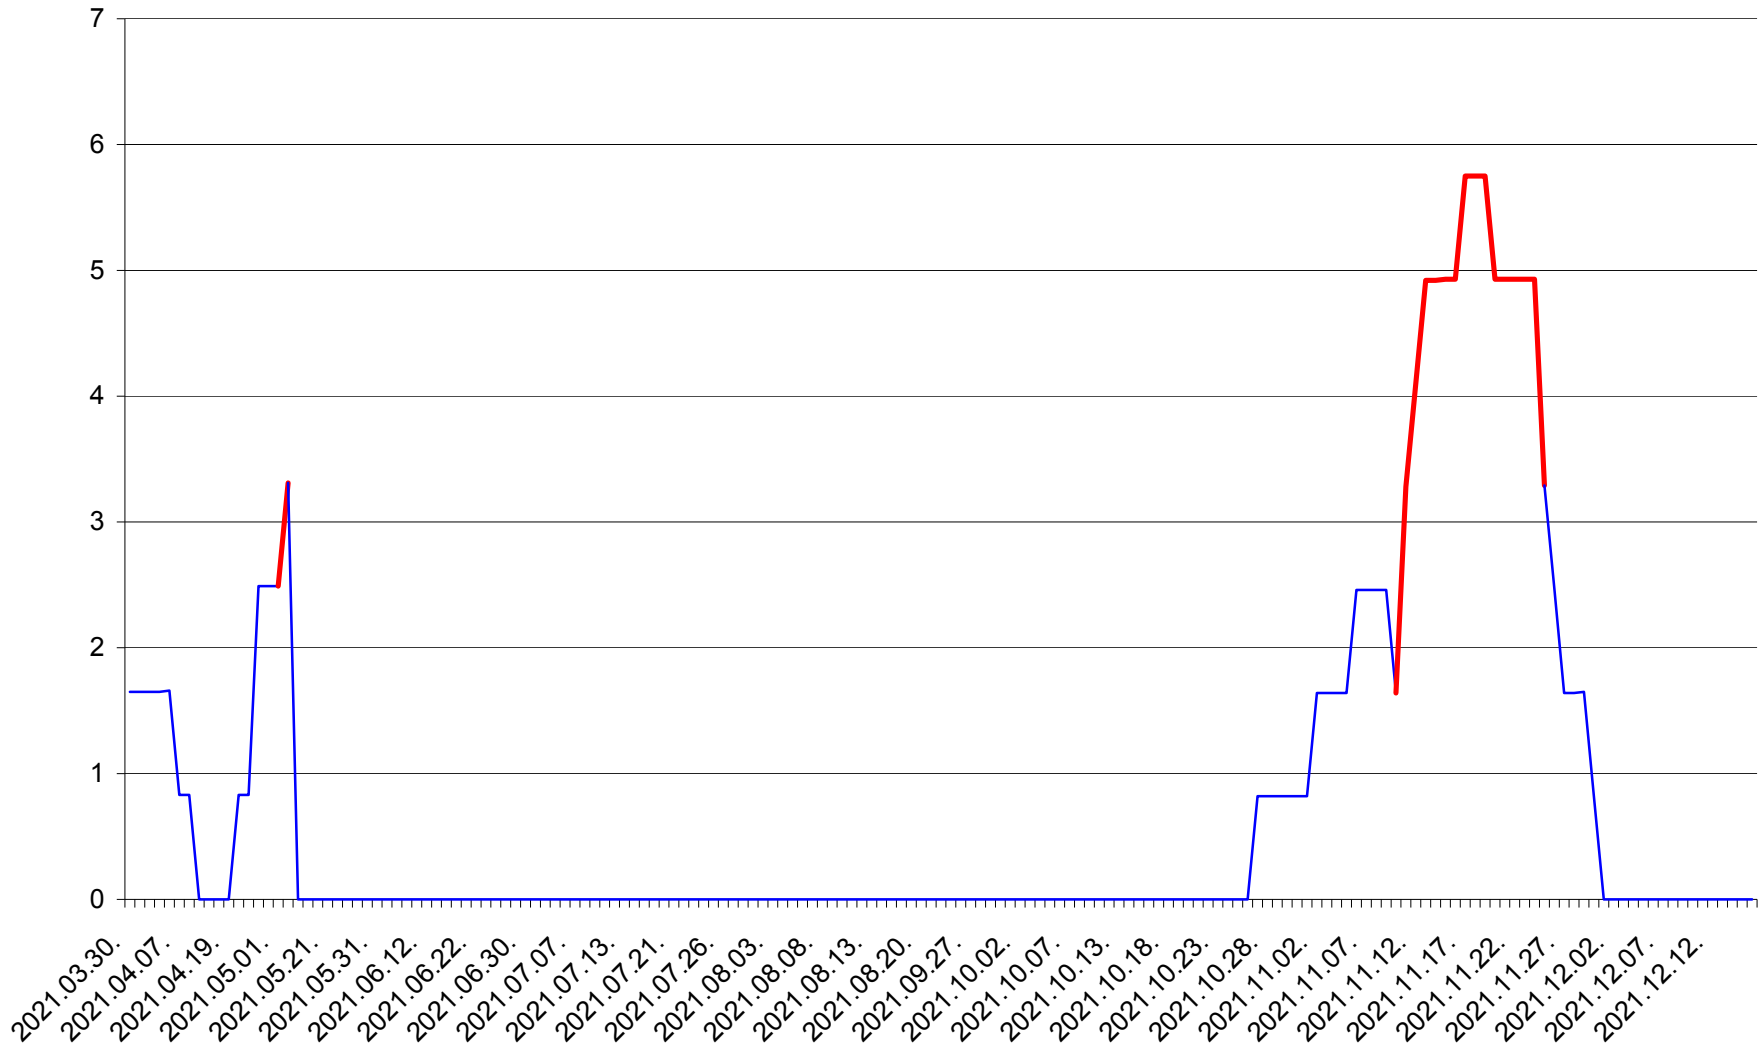

PRAID - Evolutia incidentei cumulate pe 14 zile la ‰ de locuitori  
2021.03.30. - 2021.12.16.

RACU - Evolutia incidentei cumulate pe 14 zile la ‰ de locuitori  
2021.03.30. - 2021.12.16.

REMETEA - Evolutia incidentei cumulate pe 14 zile la ‰ de locuitori  
2021.03.30. - 2021.12.16.

SĂCEL - Evolutia incidentei cumulate pe 14 zile la ‰ de locuitori  
2021.03.30. - 2021.12.16.

SÂNCRĂIENI - Evolutia incidentei cumulate pe 14 zile la ‰ de locuitori  
2021.03.30. - 2021.12.16.

SÂNDOMINIC - Evolutia incidentei cumulate pe 14 zile la ‰ de locuitori  
2021.03.30. - 2021.12.16.