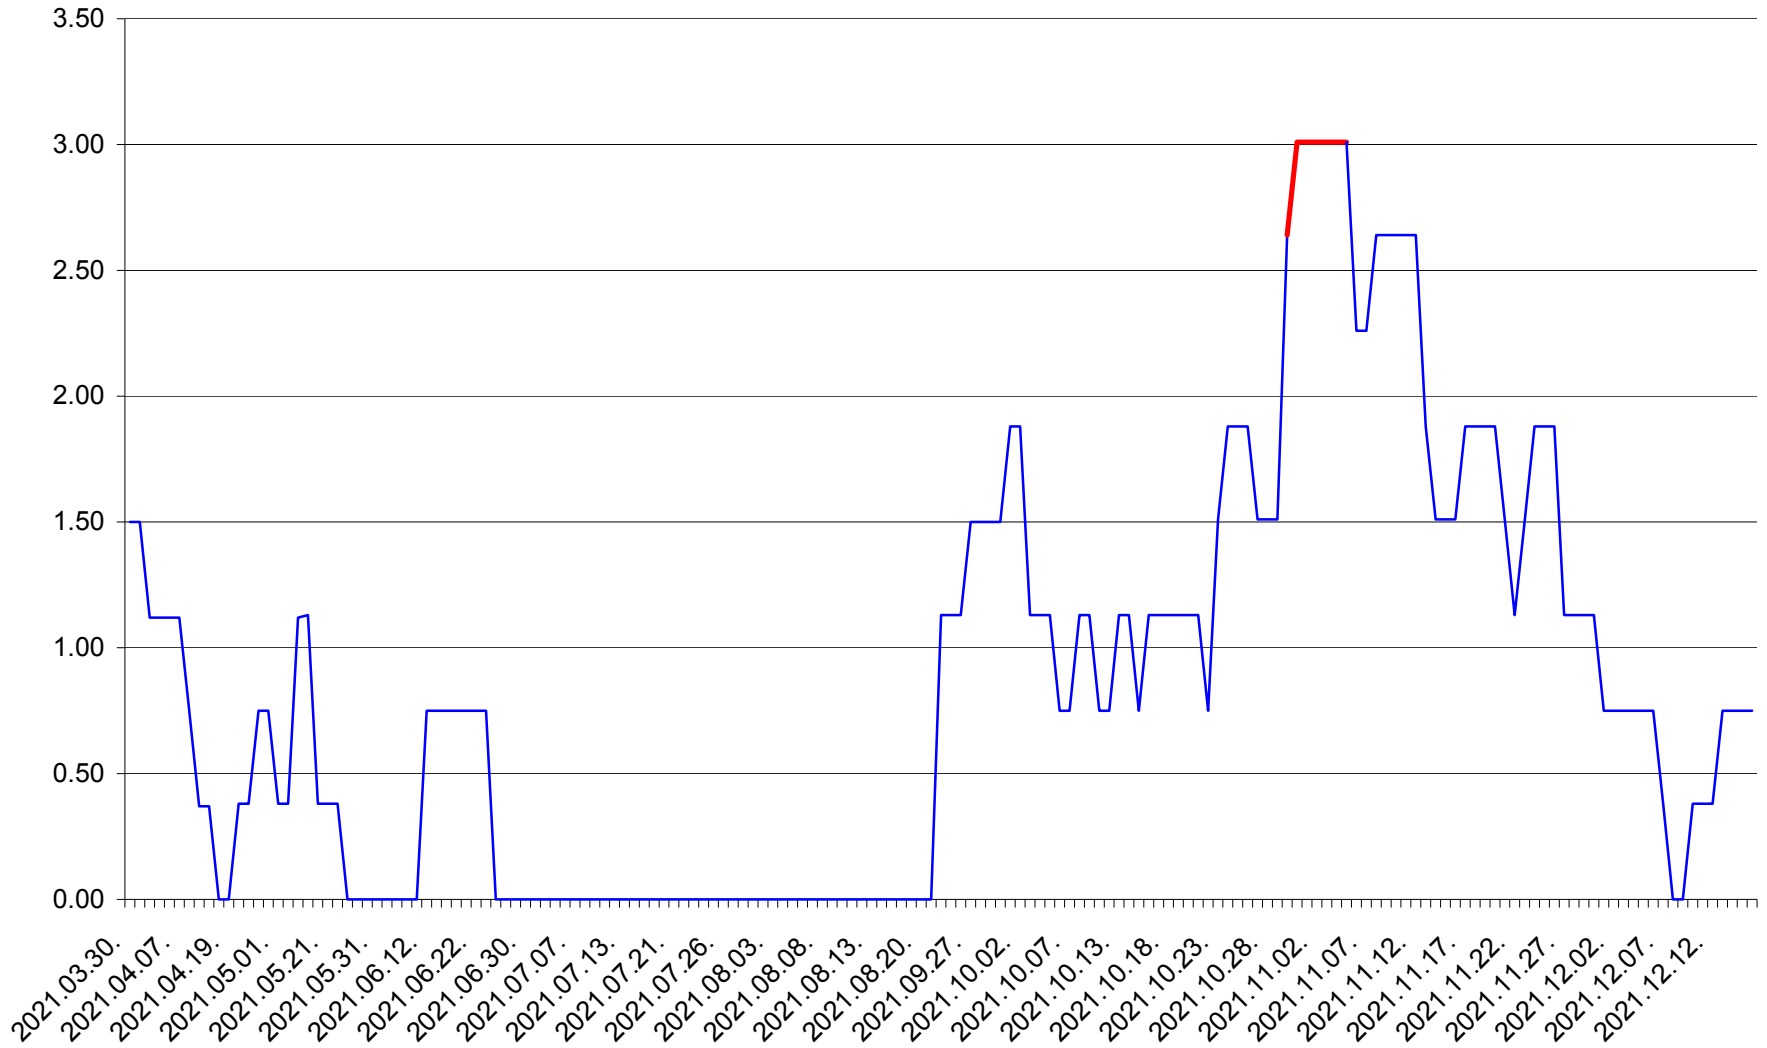

ATID - Evolutia incidentei cumulate pe 14 zile la ‰ de locuitori  
2021.03.30. - 2021.12.16.

AVRĂMEȘTI - Evolutia incidentei cumulate pe 14 zile la ‰ de locuitori  
2021.03.30. - 2021.12.16.

ORAȘ BĂILE TUȘNAD - Evolutia incidentei cumulate pe 14 zile la ‰ de locuitori  
2021.03.30. - 2021.12.16.

ORAȘ BĂLAN - Evolutia incidentei cumulate pe 14 zile la ‰ de locuitori  
2021.03.30. - 2021.12.16.

BILBOR - Evolutia incidentei cumulate pe 14 zile la ‰ de locuitori  
2021.03.30. - 2021.12.16.

ORAȘ BORSEC - Evolutia incidentei cumulate pe 14 zile la ‰ de locuitori  
2021.03.30. - 2021.12.16.

BRĂDEȘTI - Evolutia incidentei cumulate pe 14 zile la ‰ de locuitori  
2021.03.30. - 2021.12.16.

CĂPÂLNIȚA - Evolutia incidentei cumulate pe 14 zile la ‰ de locuitori  
2021.03.30. - 2021.12.16.

CÂRȚA - Evolutia incidentei cumulate pe 14 zile la ‰ de locuitori  
2021.03.30. - 2021.12.16.