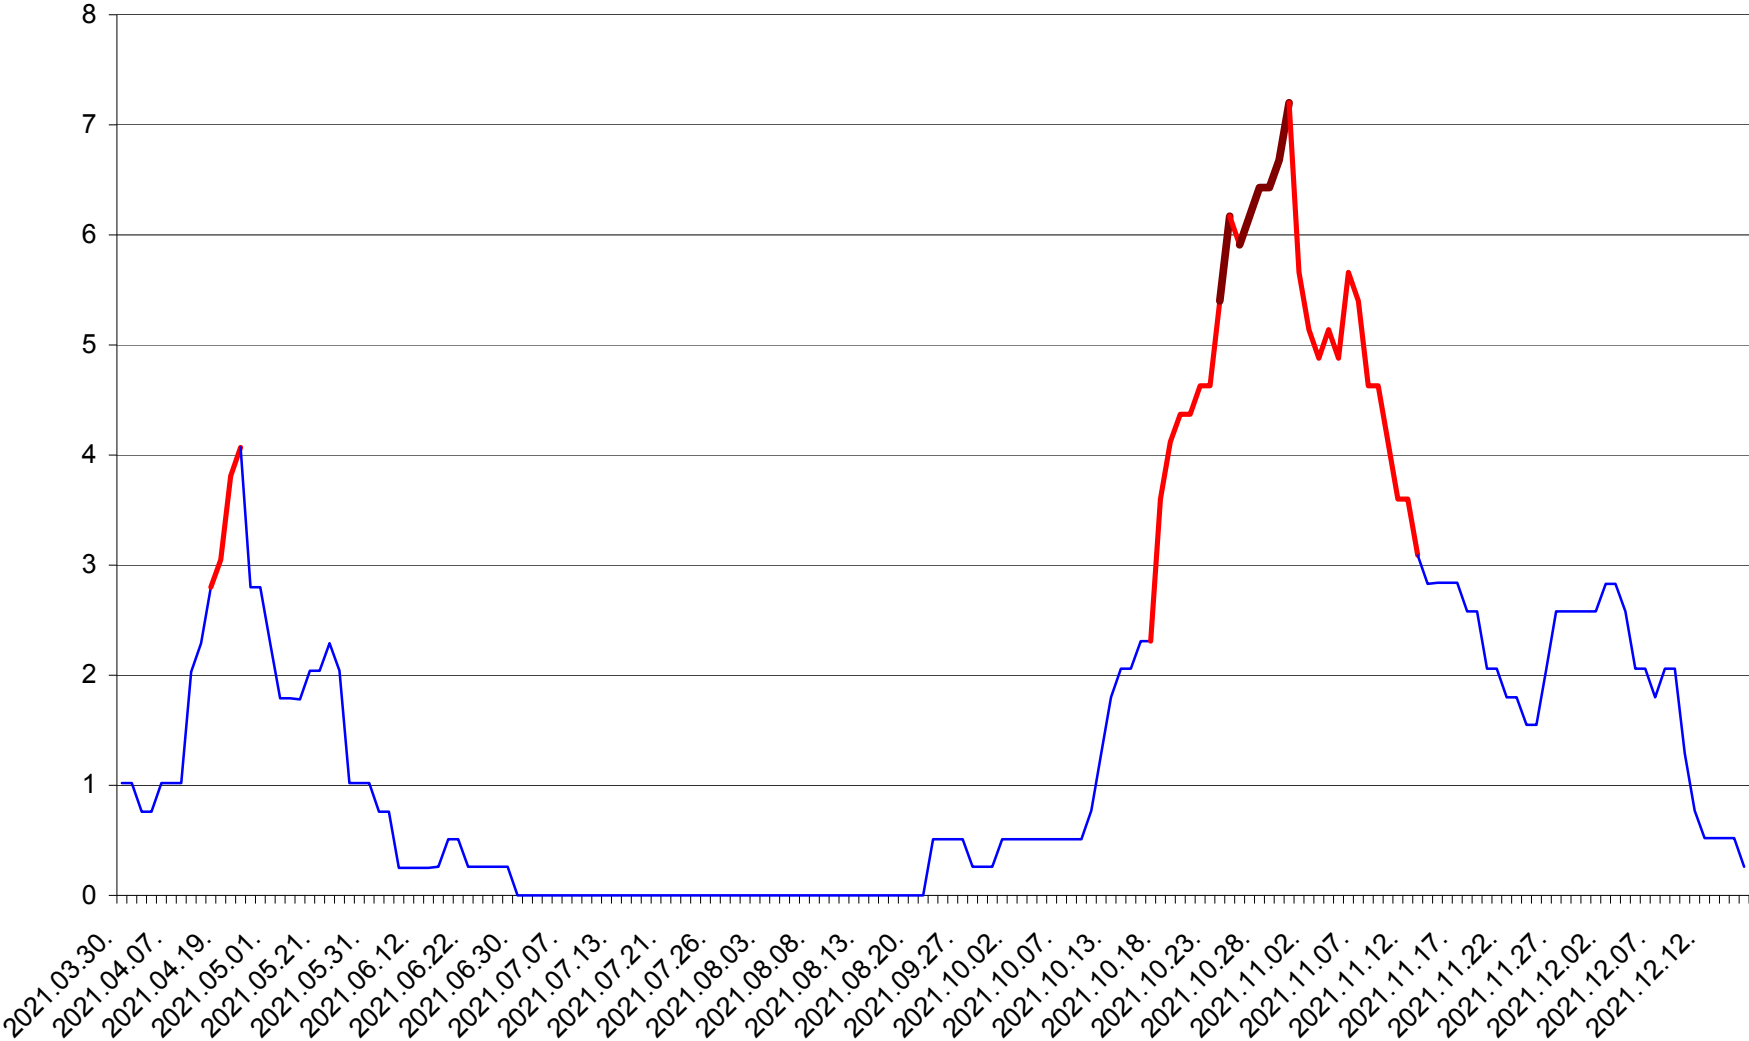

SUBCETATE - Evolutia incidentei cumulate pe 14 zile la ‰ de locuitori
2021.03.30. - 2021.12.16.