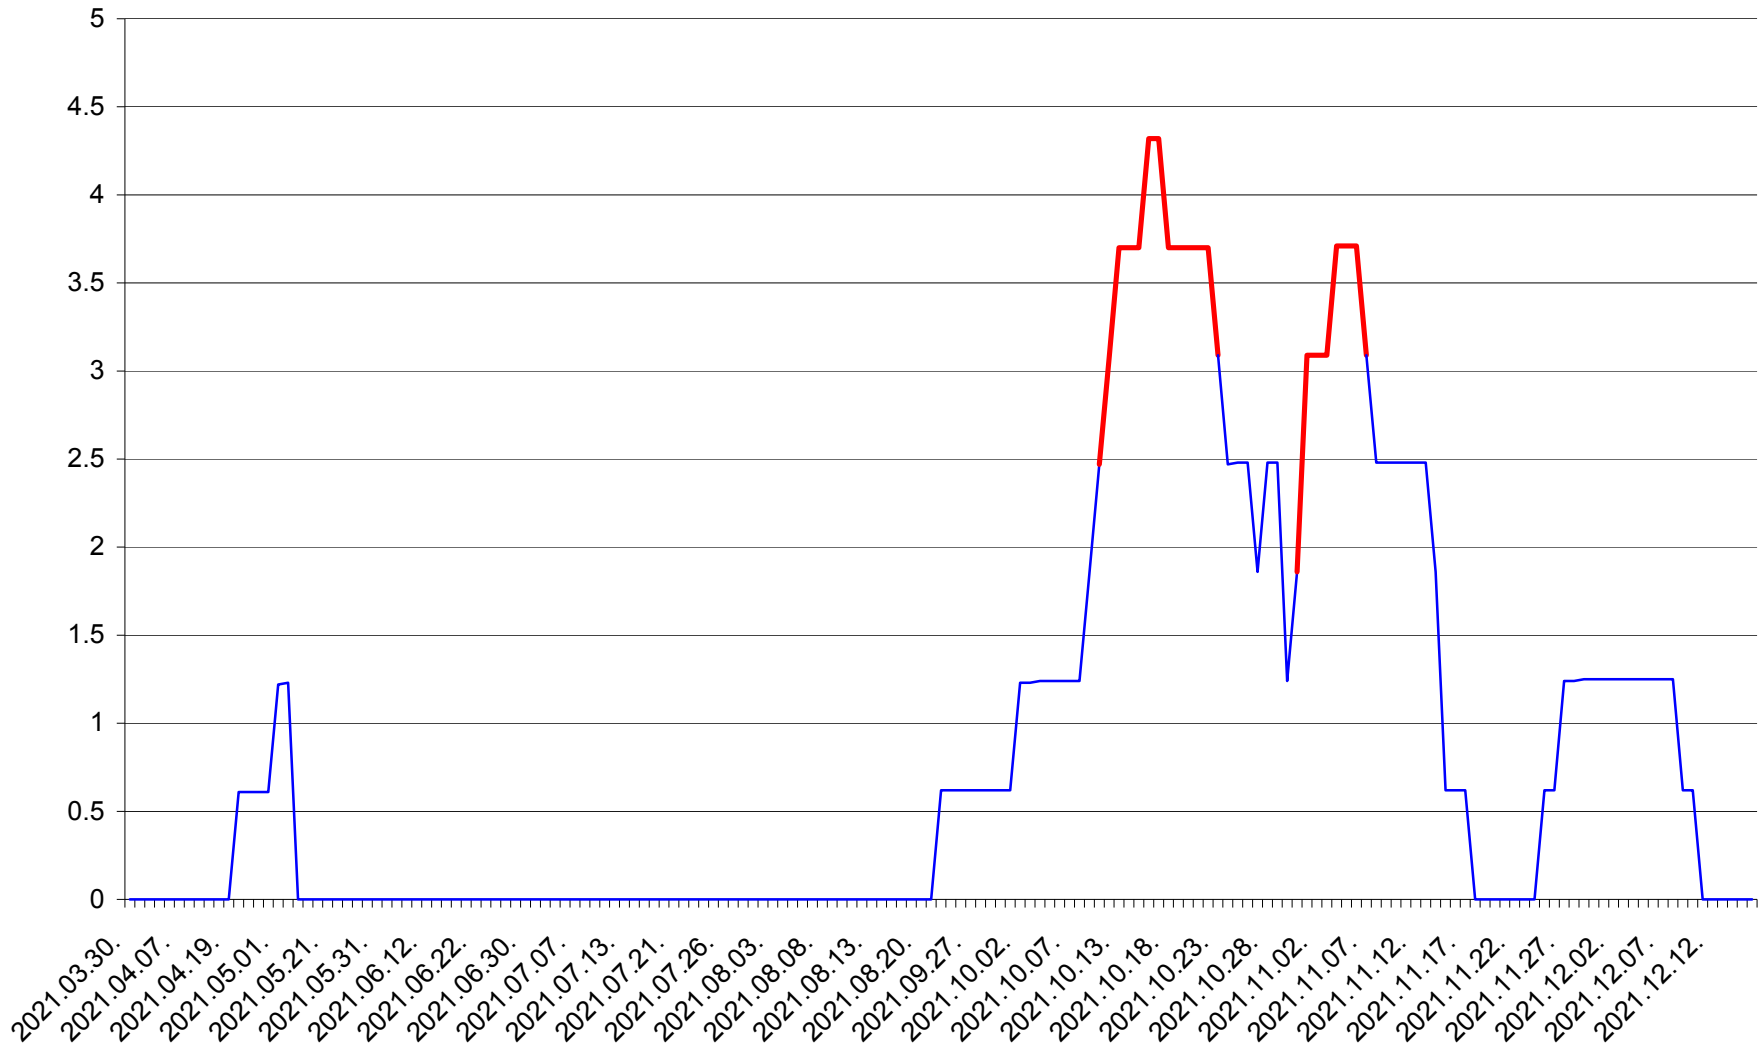

PLĂIEȘII DE JOS - Evoluția incidenței cumulate pe 14 zile la ‰ de locuitori  
2021.03.30. - 2021.12.16.

PORUMBENI - Evolutia incidentei cumulate pe 14 zile la ‰ de locuitori  
2021.03.30. - 2021.12.16.

PRAID - Evolutia incidentei cumulate pe 14 zile la ‰ de locuitori  
2021.03.30. - 2021.12.16.

RACU - Evolutia incidentei cumulate pe 14 zile la ‰ de locuitori  
2021.03.30. - 2021.12.16.

REMETEA - Evolutia incidentei cumulate pe 14 zile la ‰ de locuitori  
2021.03.30. - 2021.12.16.