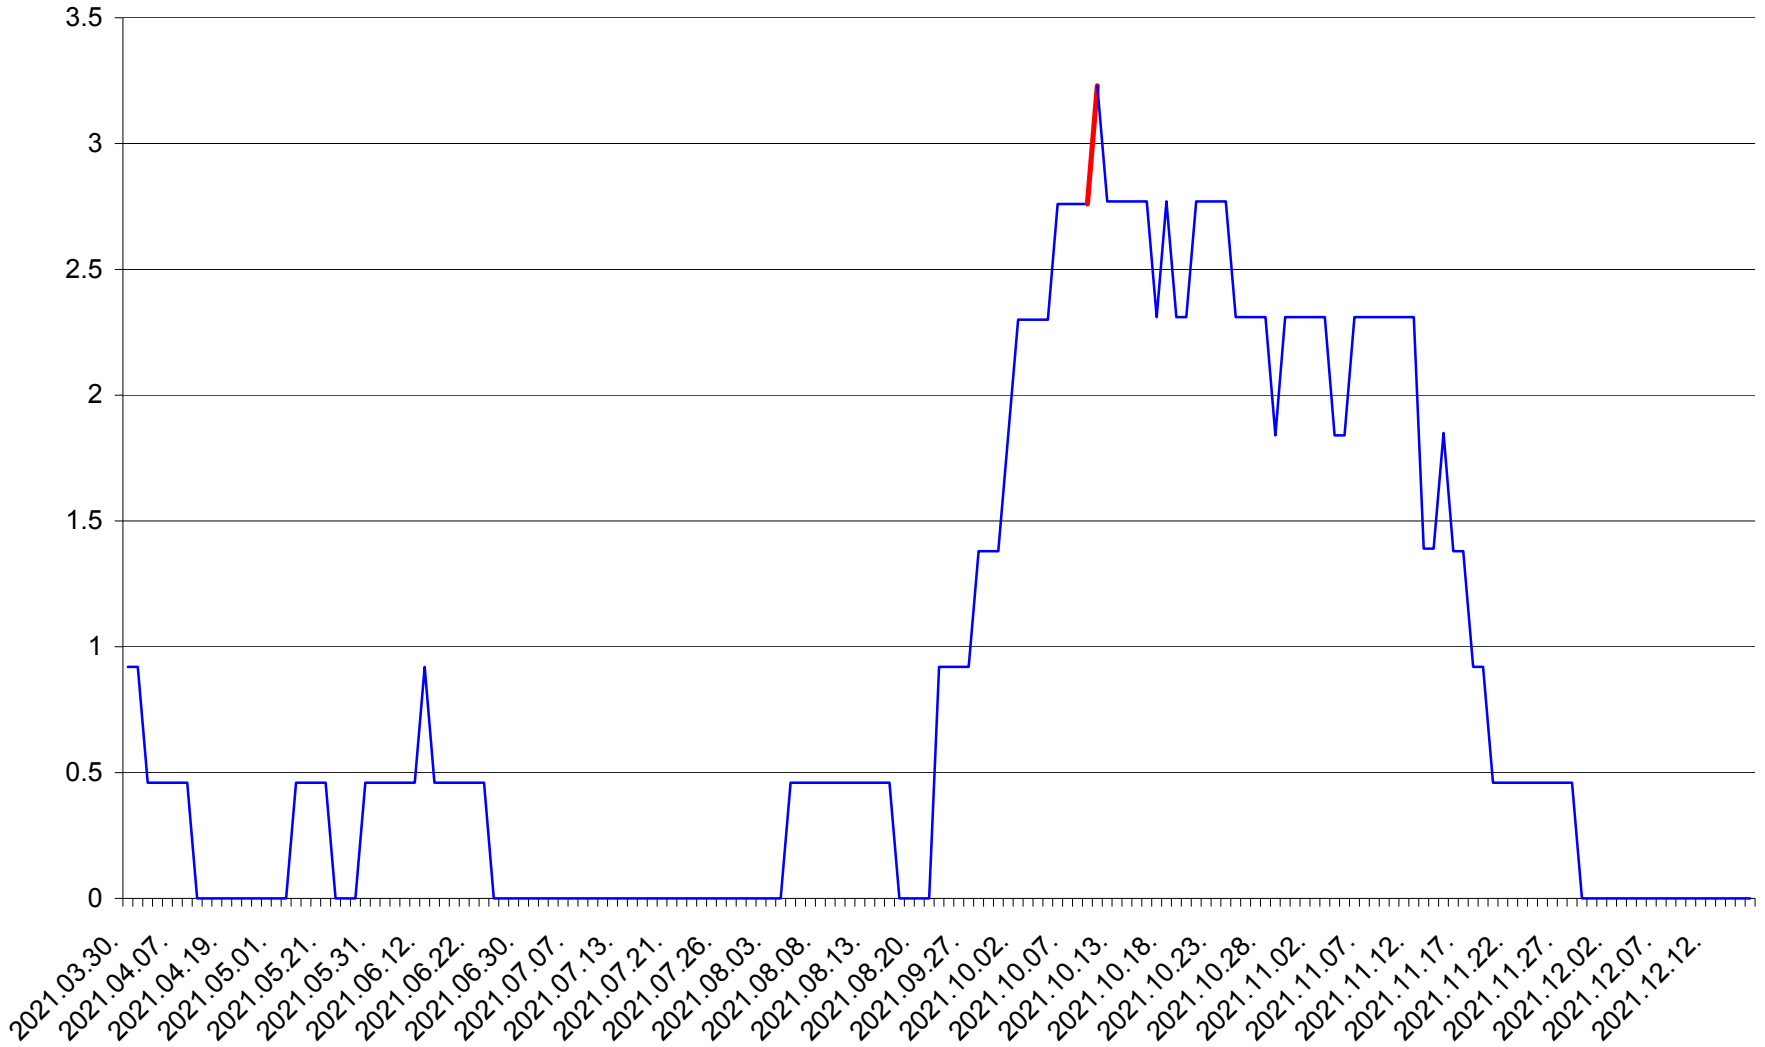

ULIEȘ - Evoluția incidenței cumulate pe 14 zile la ‰ de locuitori
2021.03.30. - 2021.12.16.

TUȘNAD - Evolutia incidentei cumulate pe 14 zile la ‰ de locuitori
2021.03.30. - 2021.12.16.