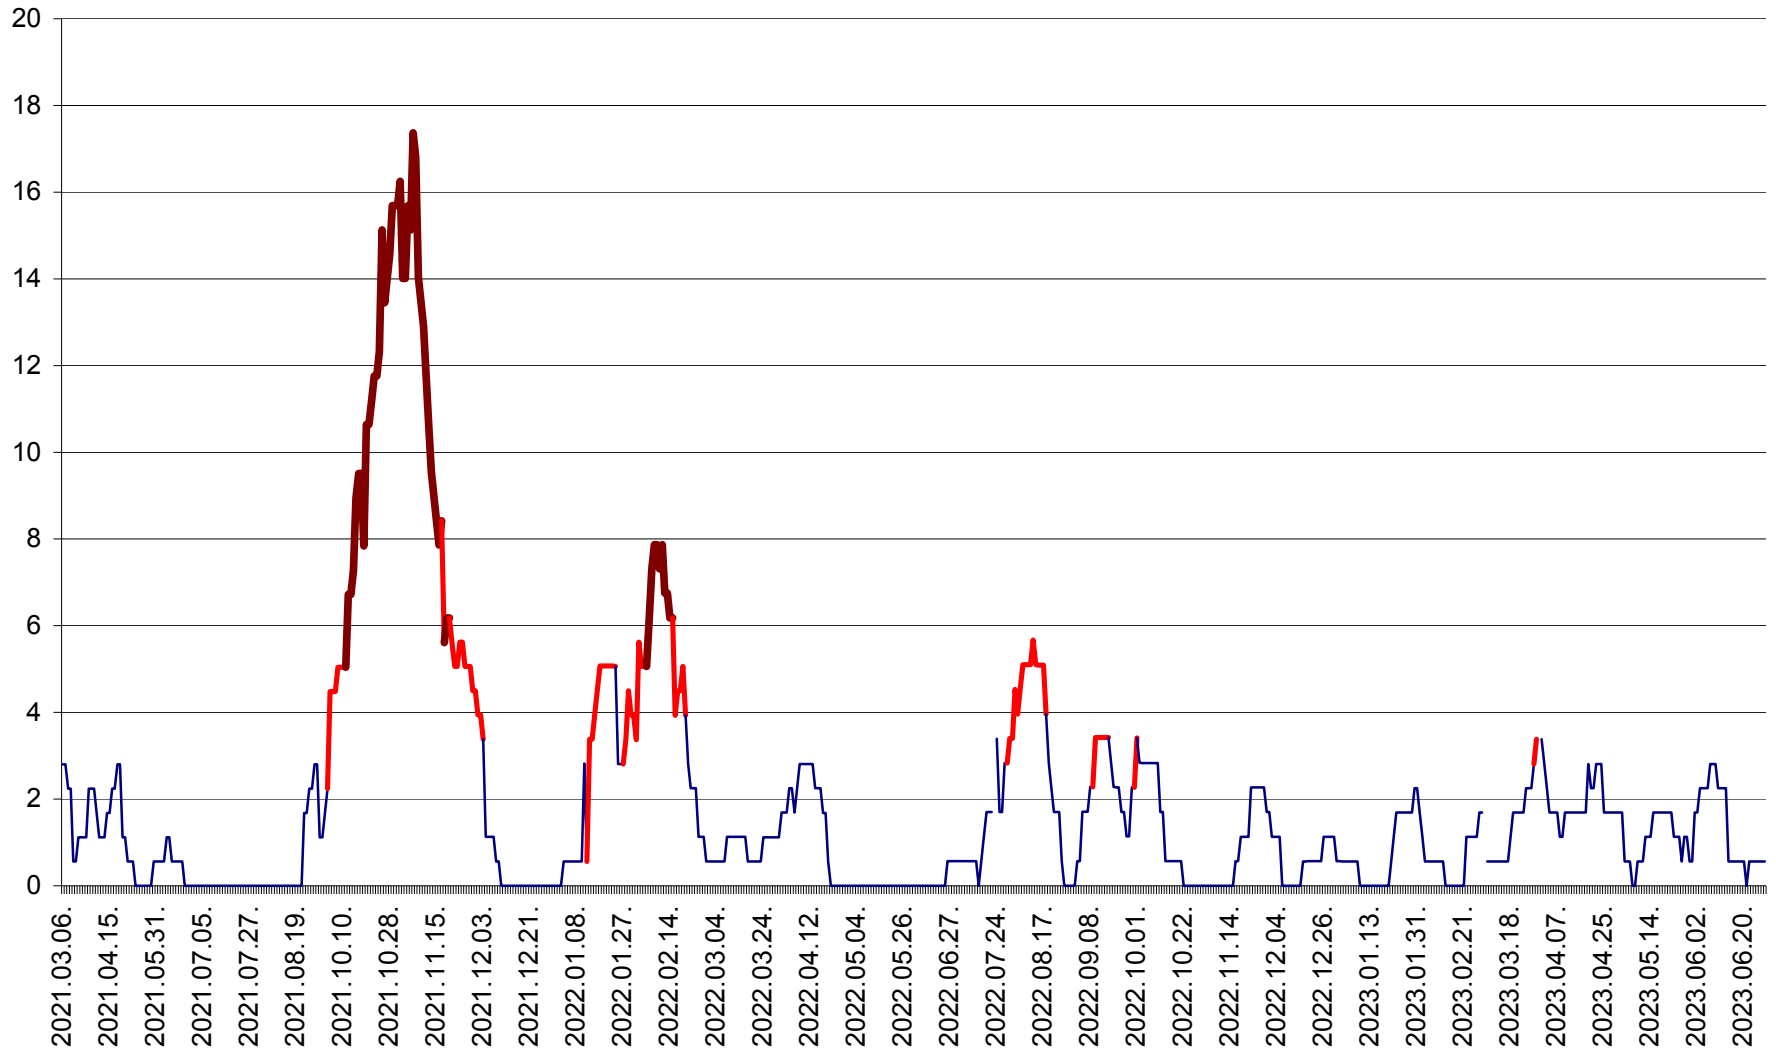

SICULENI - Evolutia incidentei cumulate pe 14 zile la % de locuitori  
2021.03.07. - 2023.06.30.

ȘIMONEȘTI - Evolutia incidentei cumulate pe 14 zile la ‰ de locuitori  
2021.03.07. - 2023.06.30.

SUBCETATE - Evolutia incidentei cumulate pe 14 zile la ‰ de locuitori  
2021.03.07. - 2023.06.30.

SUSENI - Evolutia incidentei cumulate pe 14 zile la ‰ de locuitori  
2021.03.07. - 2023.06.30.

TOMEȘTI - Evolutia incidentei cumulate pe 14 zile la ‰ de locuitori  
2021.03.07. - 2023.06.30.

MUNICIPIUL TOPLIȚA - Evolutia incidentei cumulate pe 14 zile la ‰ de locuitori  
2021.03.07. - 2023.06.30.