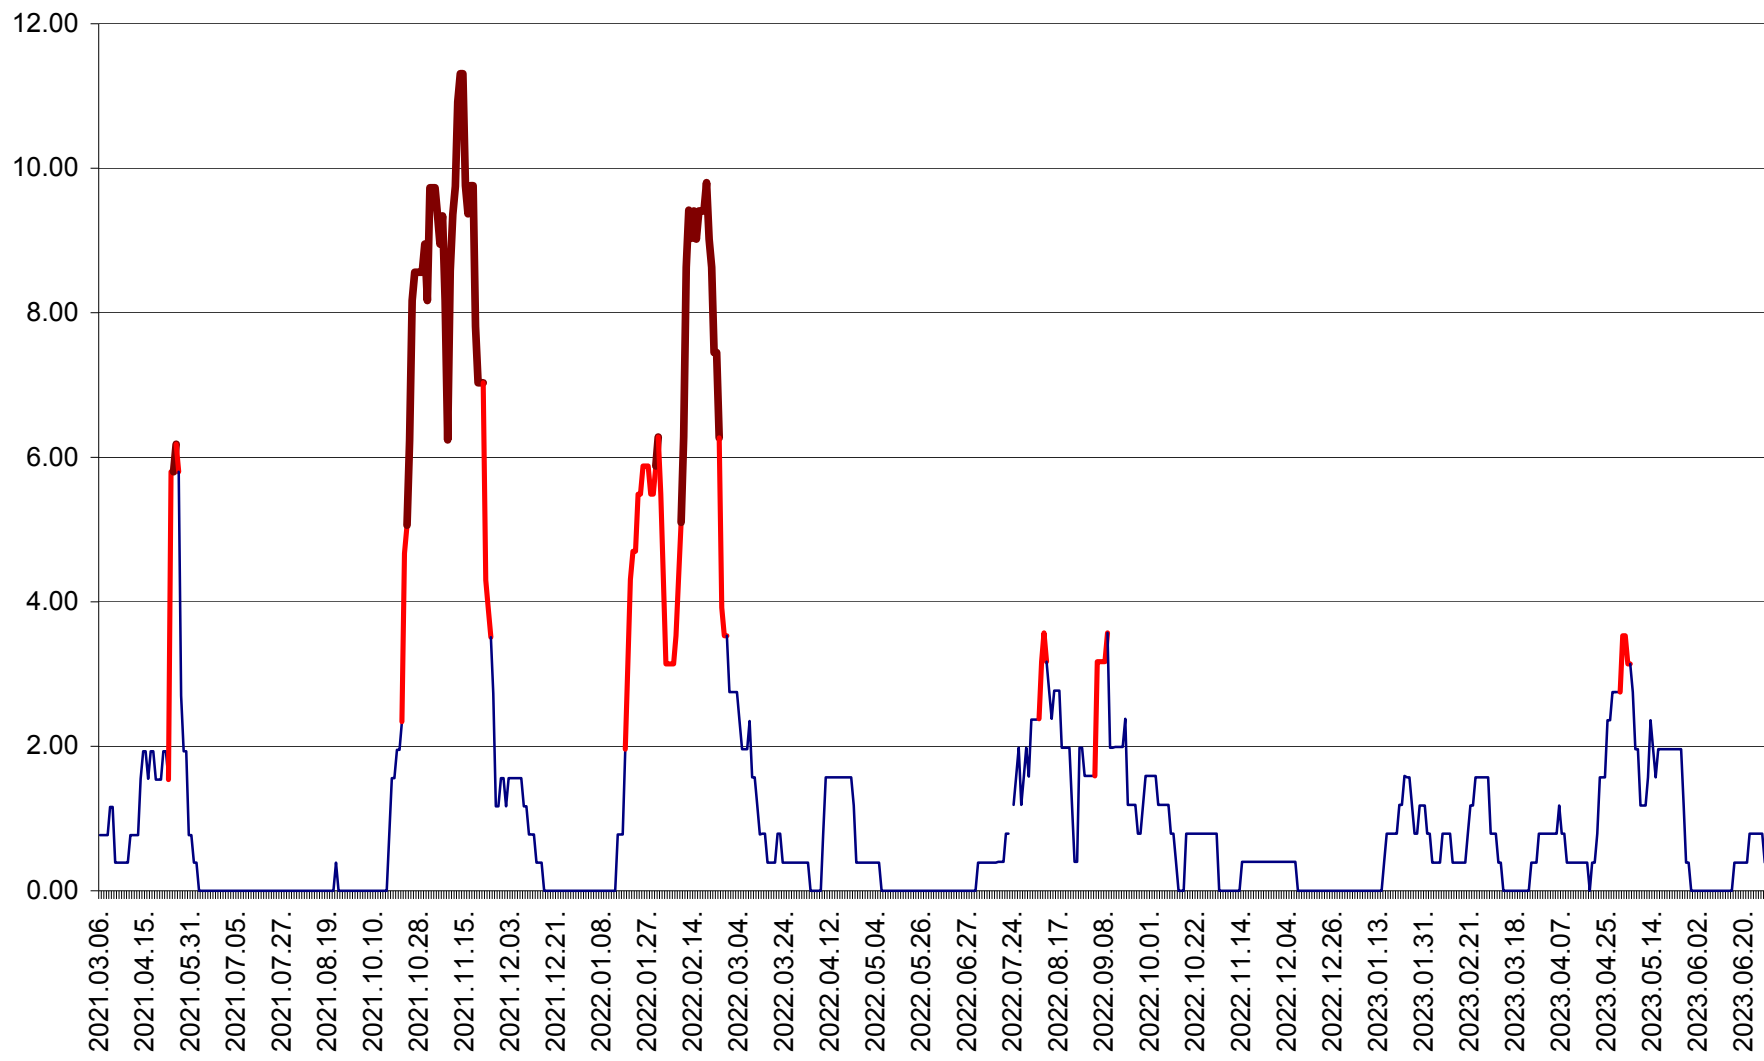

ATID - Evolutia incidentei cumulate pe 14 zile la ‰ de locuitori  
2021.03.07. - 2023.06.30.

AVRĂMEȘTI - Evolutia incidentei cumulate pe 14 zile la ‰ de locuitori  
2021.03.07. - 2023.06.30.

ORAȘ BĂILE TUȘNAD - Evolulia incidentei cumulate pe 14 zile la ‰ de locuitori  
2021.03.07. - 2023.06.30.

ORAȘ BĂLAN - Evoluția incidenței cumulate pe 14 zile la ‰ de locuitori  
2021.03.07. - 2023.06.30.

BILBOR - Evolutia incidentei cumulate pe 14 zile la ‰ de locuitori  
2021.03.07. - 2023.06.30.

ORAȘ BORSEC - Evolutia incidentei cumulate pe 14 zile la ‰ de locuitori  
2021.03.07. - 2023.06.30.

BRĂDEȘTI - Evoluția incidenței cumulate pe 14 zile la ‰ de locuitori  
2021.03.07. - 2023.06.30.

CĂPÂLNIȚA - Evolutia incidentei cumulate pe 14 zile la ‰ de locuitori  
2021.03.07. - 2023.06.30.

CÂRȚA - Evolutia incidentei cumulate pe 14 zile la ‰ de locuitori  
2021.03.07. - 2023.06.30.