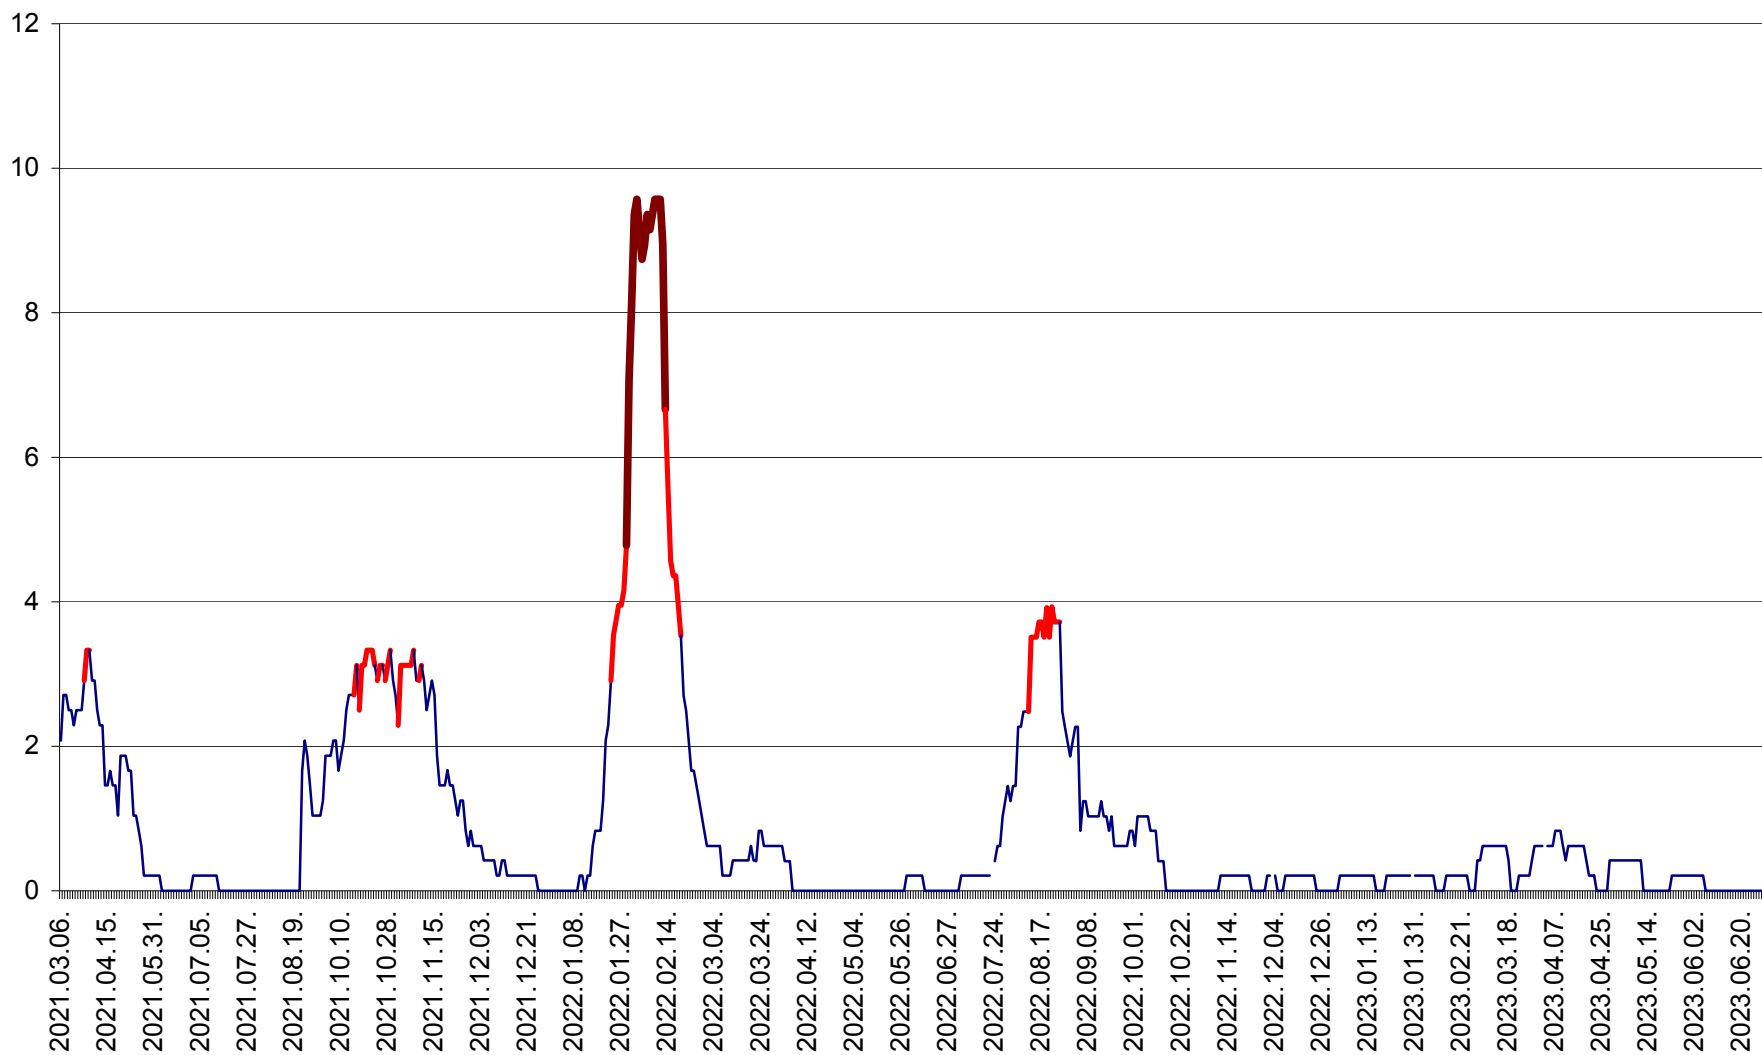

MĂDĂRAȘ - Evolutia incidentei cumulate pe 14 zile la ‰ de locuitori
2021.03.07. - 2023.06.30.