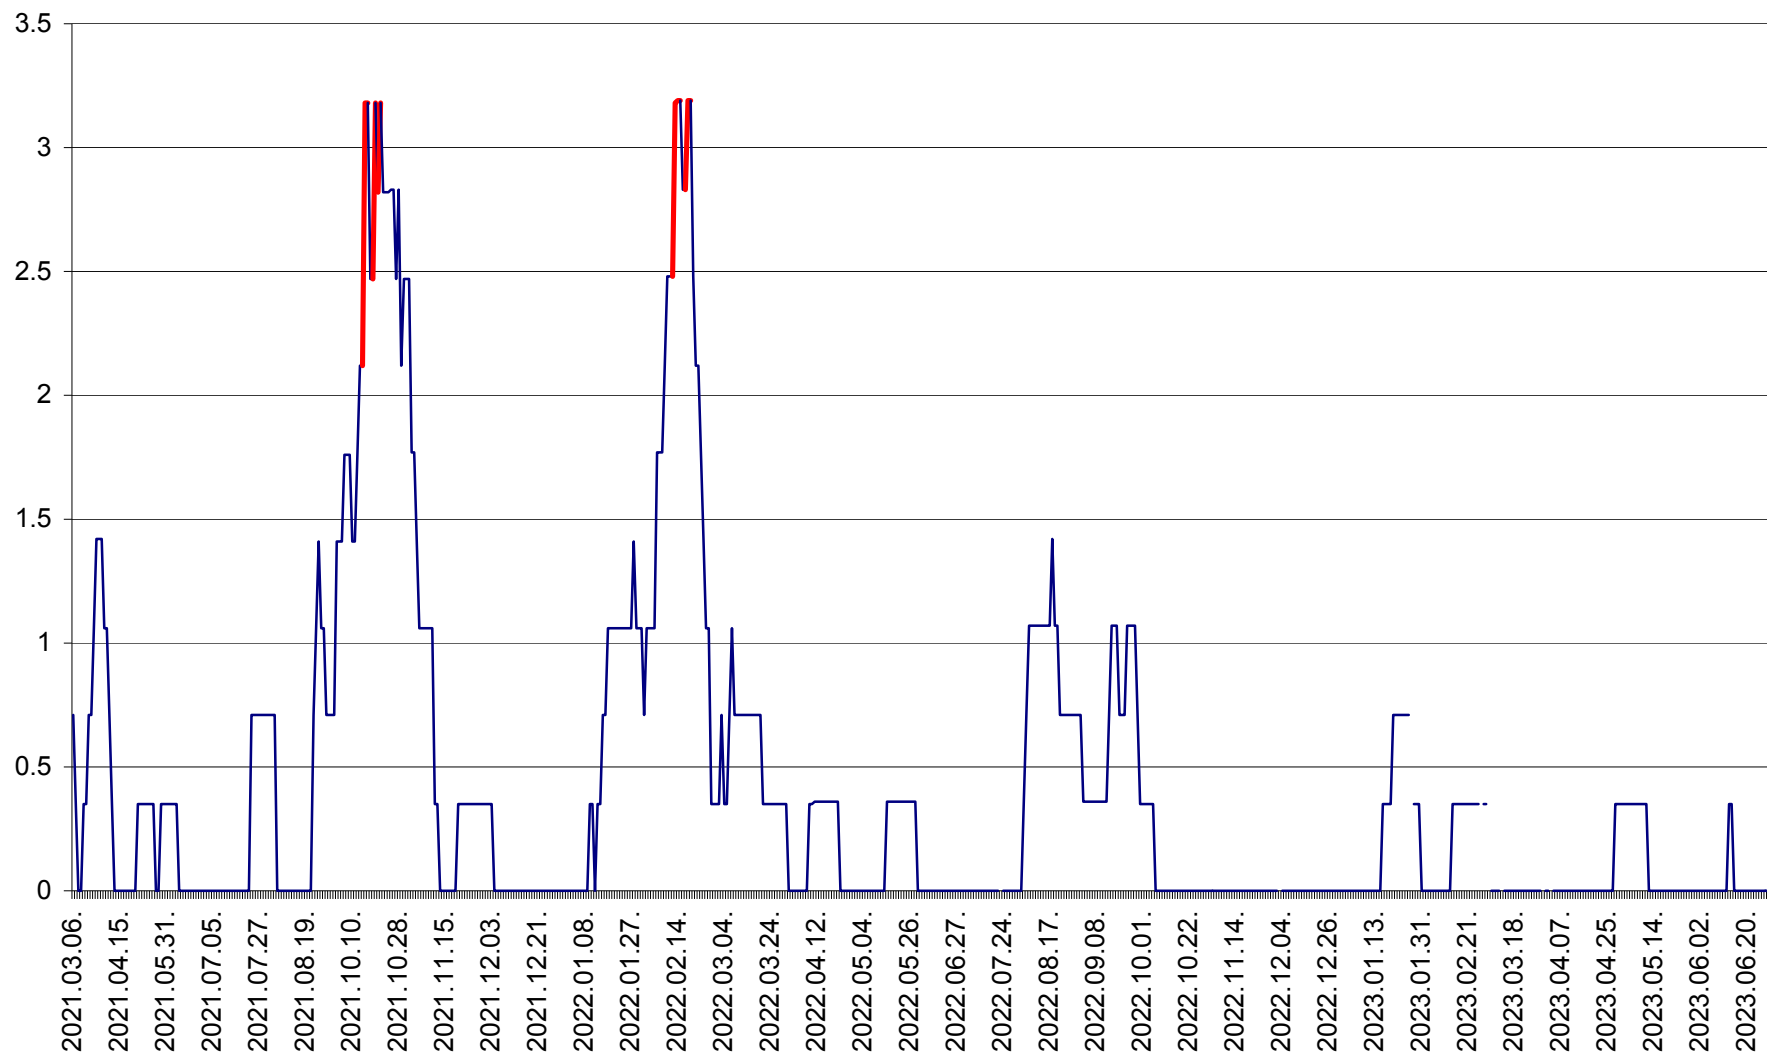

MIHĂILENI - Evolutia incidentei cumulate pe 14 zile la ‰ de locuitori  
2021.03.07. - 2023.06.30.

MUGENI - Evolutia incidentei cumulate pe 14 zile la ‰ de locuitori  
2021.03.07. - 2023.06.30.

OCLAND - Evolutia incidentei cumulate pe 14 zile la ‰ de locuitori  
2021.03.07. - 2023.06.30.

MUNICIPIUL ODORHEIU SECUIESC - Evolutia incidentei cumulate pe 14 zile la % de locuitori  
2021.03.07. - 2023.06.30.

PĂULENI-CIUC - Evolutia incidentei cumulate pe 14 zile la % de locuitori  
2021.03.07. - 2023.06.30.

PLĂIEȘII DE JOS - Evoluția incidentei cumulate pe 14 zile la ‰ de locuitori  
2021.03.07. - 2023.06.30.

PORUMBENI - Evolutia incidentei cumulate pe 14 zile la ‰ de locuitori  
2021.03.07. - 2023.06.30.