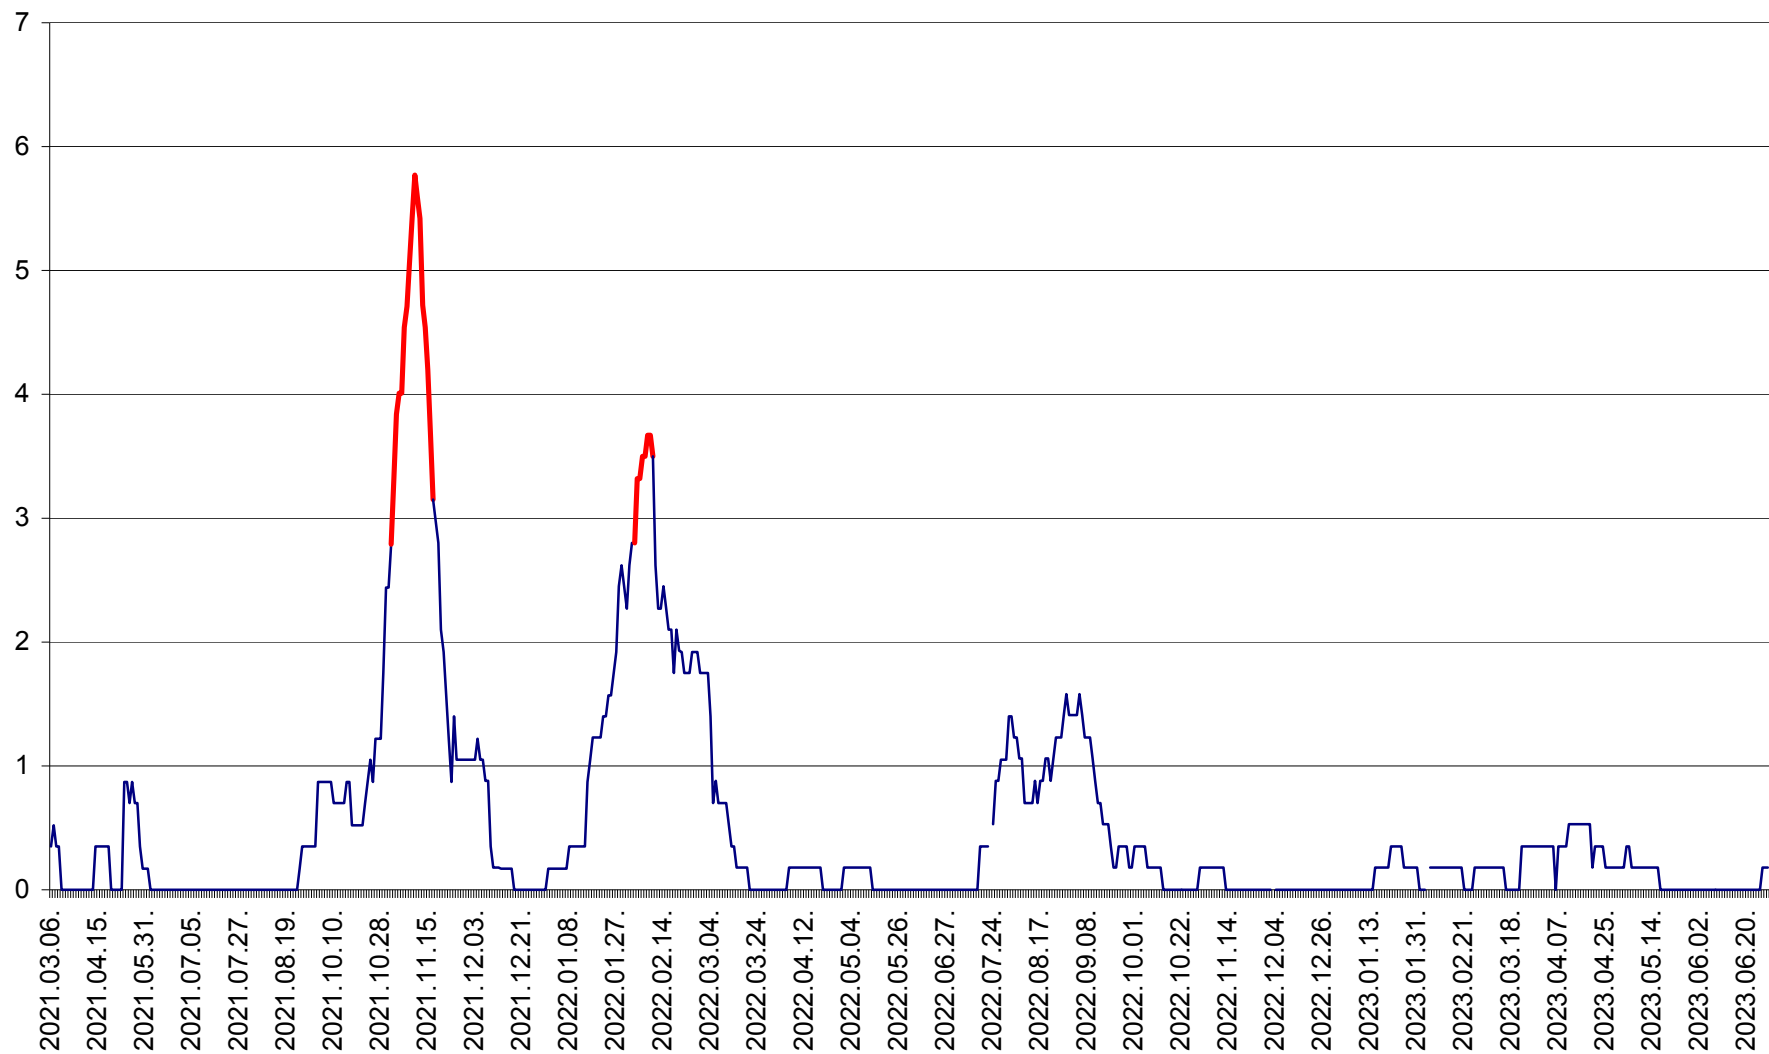

ORAȘ BĂLAN - Evoluția incidenței cumulate pe 14 zile la ‰ de locuitori  
2021.03.07. - 2023.06.30.

BILBOR - Evolutia incidentei cumulate pe 14 zile la ‰ de locuitori  
2021.03.07. - 2023.06.30.

ORAȘ BORSEC - Evolutia incidentei cumulate pe 14 zile la ‰ de locuitori  
2021.03.07. - 2023.06.30.

CORBU - Evolutia incidentei cumulate pe 14 zile la ‰ de locuitori  
2021.03.07. - 2023.06.30.

CORUND - Evolutia incidentei cumulate pe 14 zile la ‰ de locuitori  
2021.03.07. - 2023.06.30.

COZMENI - Evolutia incidentei cumulate pe 14 zile la ‰ de locuitori  
2021.03.07. - 2023.06.30.

ORAȘ CRISTURU SECUIESC - Evolutia incidentei cumulate pe 14 zile la ‰ de locuitori  
2021.03.07. - 2023.06.30.

DĂNEȘTI - Evolutia incidentei cumulate pe 14 zile la ‰ de locuitori  
2021.03.07. - 2023.06.30.

DÂRJIU - Evolutia incidentei cumulate pe 14 zile la ‰ de locuitori  
2021.03.07. - 2023.06.30.

DEALU - Evolutia incidentei cumulate pe 14 zile la ‰ de locuitori  
2021.03.07. - 2023.06.30.

DITRĂU - Evolutia incidentei cumulate pe 14 zile la ‰ de locuitori  
2021.03.07. - 2023.06.30.