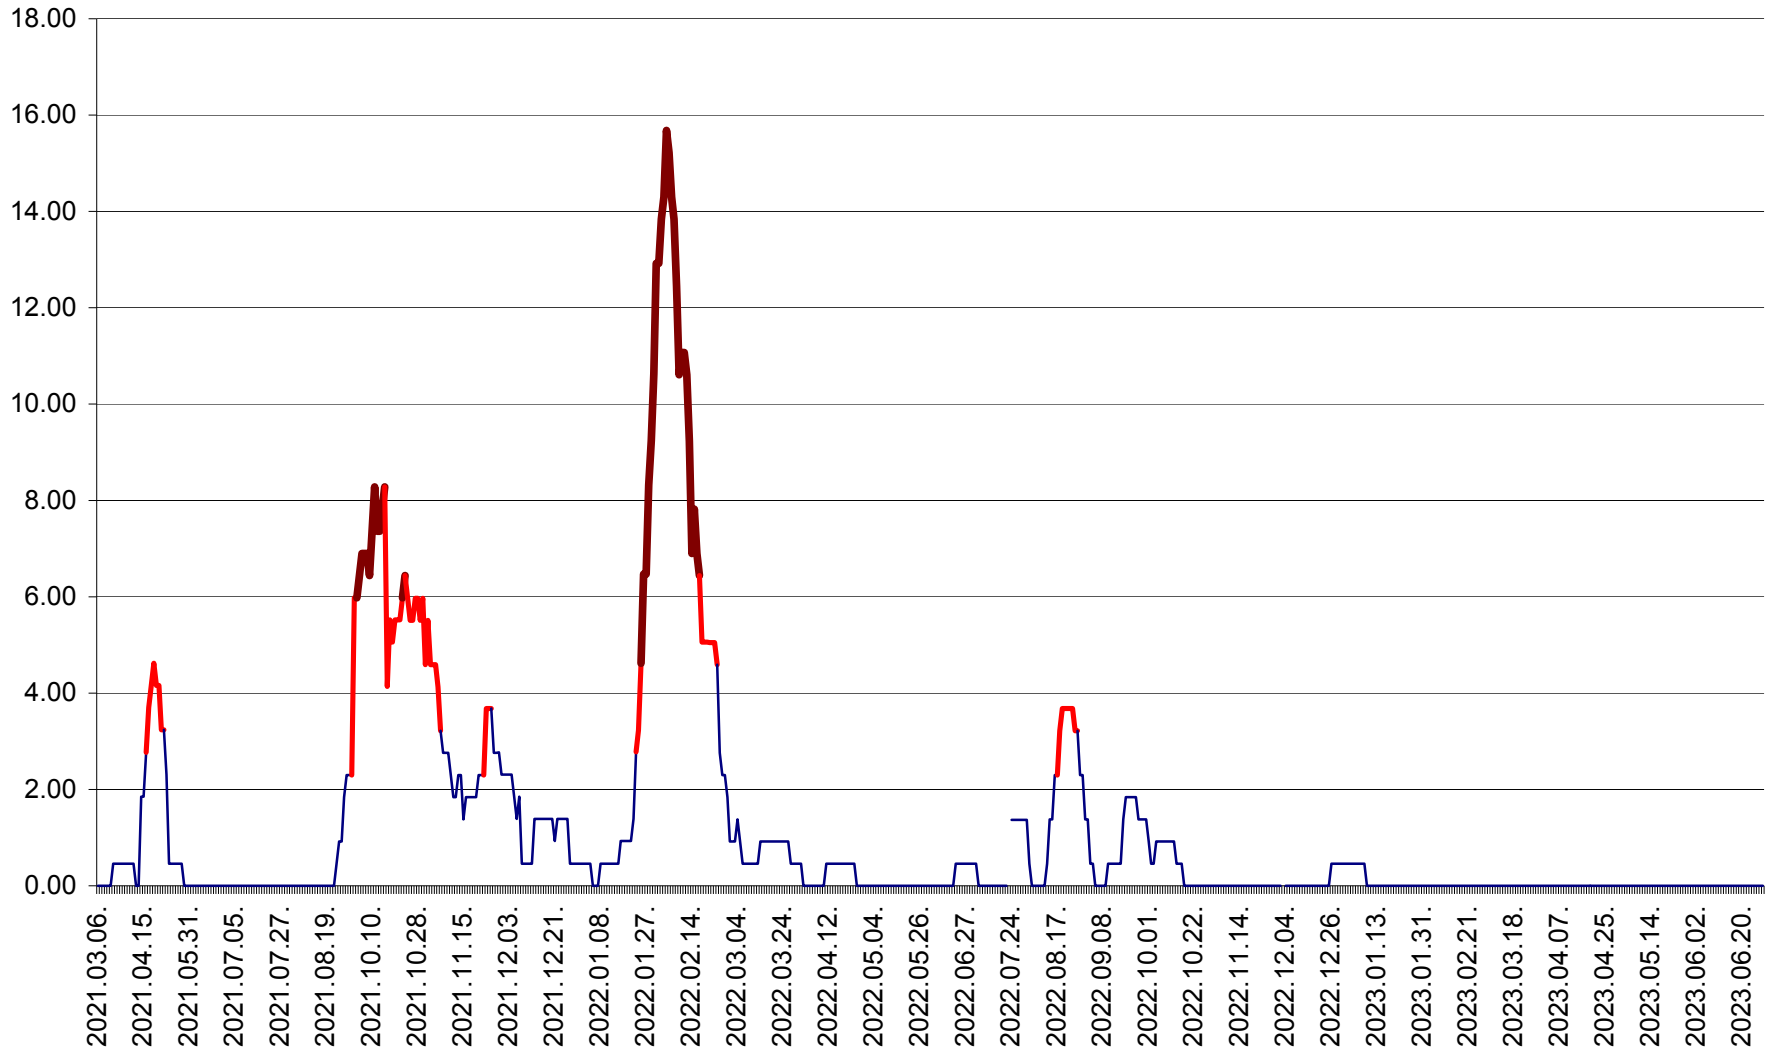

ATID - Evolutia incidentei cumulate pe 14 zile la ‰ de locuitori  
2021.03.07. - 2023.06.30.

AVRĂMEȘTI - Evolutia incidentei cumulate pe 14 zile la ‰ de locuitori  
2021.03.07. - 2023.06.30.

ORAȘ BĂILE TUȘNAD - Evolulia incidentei cumulate pe 14 zile la ‰ de locuitori  
2021.03.07. - 2023.06.30.

ORAȘ BĂLAN - Evoluția incidenței cumulate pe 14 zile la ‰ de locuitori  
2021.03.07. - 2023.06.30.

BILBOR - Evolutia incidentei cumulate pe 14 zile la ‰ de locuitori  
2021.03.07. - 2023.06.30.

ORAȘ BORSEC - Evolutia incidentei cumulate pe 14 zile la ‰ de locuitori  
2021.03.07. - 2023.06.30.

BRĂDEȘTI - Evoluția incidenței cumulate pe 14 zile la ‰ de locuitori  
2021.03.07. - 2023.06.30.

CĂPÂLNIȚA - Evolutia incidentei cumulate pe 14 zile la ‰ de locuitori  
2021.03.07. - 2023.06.30.

CÂRȚA - Evolutia incidentei cumulate pe 14 zile la ‰ de locuitori  
2021.03.07. - 2023.06.30.

CICEU - Evolutia incidentei cumulate pe 14 zile la ‰ de locuitori  
2021.03.07. - 2023.06.30.

CIUCSÂNGEORGIU - Evolutia incidentei cumulate pe 14 zile la ‰ de locuitori  
2021.03.07. - 2023.06.30.

CIUMANI - Evolutia incidentei cumulate pe 14 zile la ‰ de locuitori  
2021.03.07. - 2023.06.30.