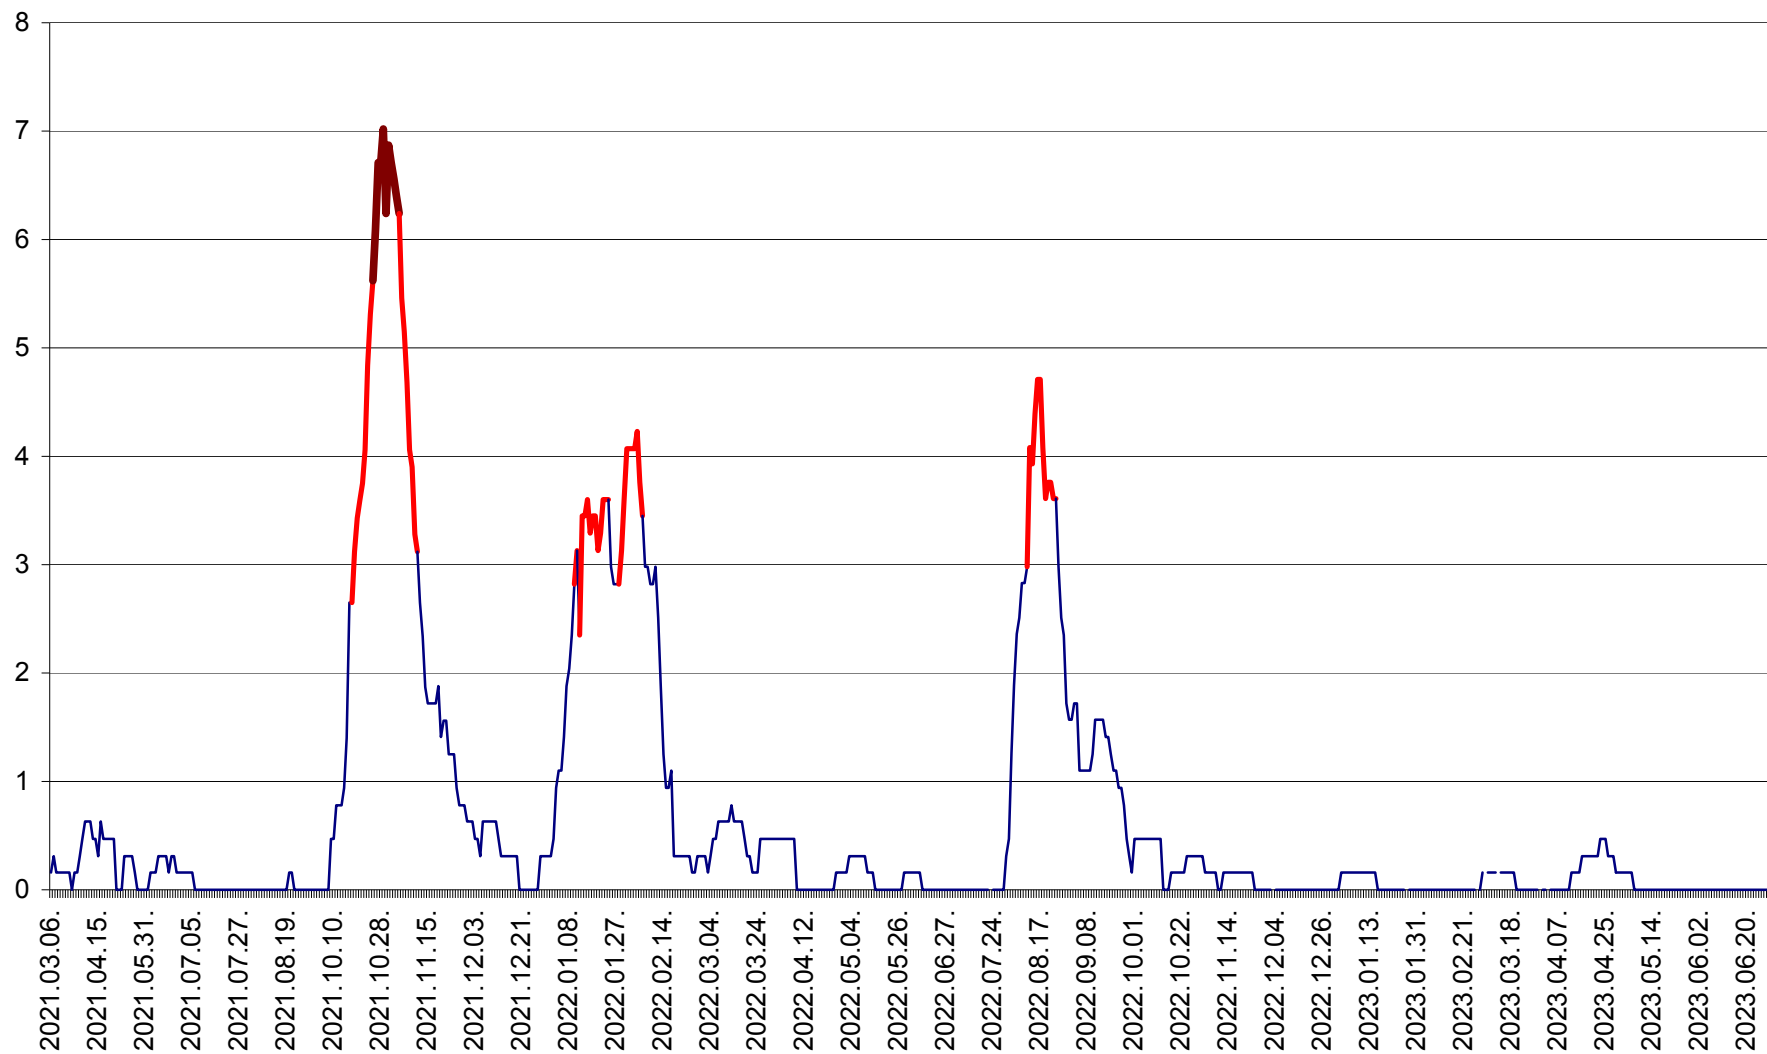

PLĂIEȘII DE JOS - Evoluția incidentei cumulate pe 14 zile la ‰ de locuitori  
2021.03.07. - 2023.06.30.

PORUMBENI - Evolutia incidentei cumulate pe 14 zile la ‰ de locuitori  
2021.03.07. - 2023.06.30.

PRAID - Evolutia incidentei cumulate pe 14 zile la ‰ de locuitori  
2021.03.07. - 2023.06.30.

RACU - Evolutia incidentei cumulate pe 14 zile la ‰ de locuitori  
2021.03.07. - 2023.06.30.

REMETEA - Evolutia incidentei cumulate pe 14 zile la % de locuitori  
2021.03.07. - 2023.06.30.