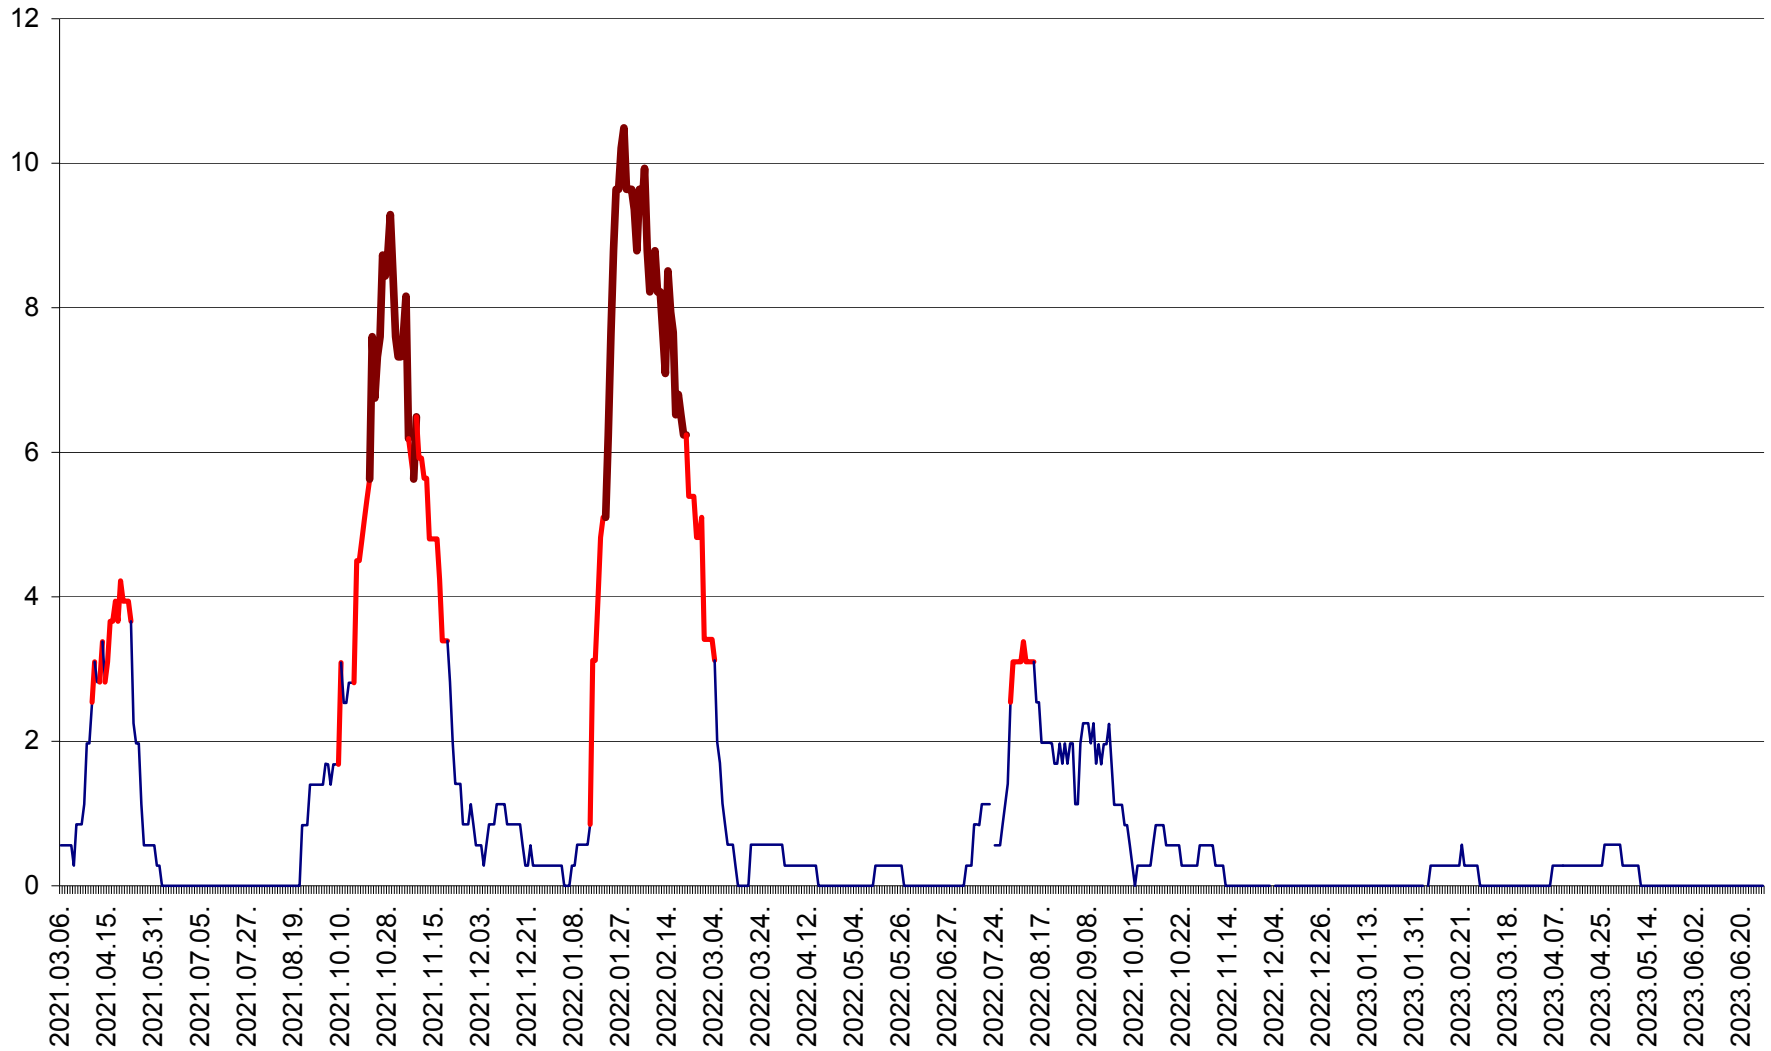

ORAȘ BĂLAN - Evoluția incidenței cumulate pe 14 zile la ‰ de locuitori  
2021.03.07. - 2023.06.30.

BILBOR - Evolutia incidentei cumulate pe 14 zile la ‰ de locuitori  
2021.03.07. - 2023.06.30.

ORAȘ BORSEC - Evolutia incidentei cumulate pe 14 zile la ‰ de locuitori  
2021.03.07. - 2023.06.30.

ORAȘ CRISTURU SECUIESC - Evolutia incidentei cumulate pe 14 zile la ‰ de locuitori  
2021.03.07. - 2023.06.30.

DĂNEȘTI - Evolutia incidentei cumulate pe 14 zile la ‰ de locuitori  
2021.03.07. - 2023.06.30.

DÂRJIU - Evolutia incidentei cumulate pe 14 zile la ‰ de locuitori  
2021.03.07. - 2023.06.30.

DEALU - Evolutia incidentei cumulate pe 14 zile la ‰ de locuitori  
2021.03.07. - 2023.06.30.

DITRĂU - Evolutia incidentei cumulate pe 14 zile la ‰ de locuitori  
2021.03.07. - 2023.06.30.

FELICENI - Evolutia incidentei cumulate pe 14 zile la % de locuitori  
2021.03.07. - 2023.06.30.

FRUMOASA - Evolutia incidentei cumulate pe 14 zile la ‰ de locuitori  
2021.03.07. - 2023.06.30.

GĂLĂUȚAȘ - Evoluția incidenței cumulate pe 14 zile la ‰ de locuitori  
2021.03.07. - 2023.06.30.