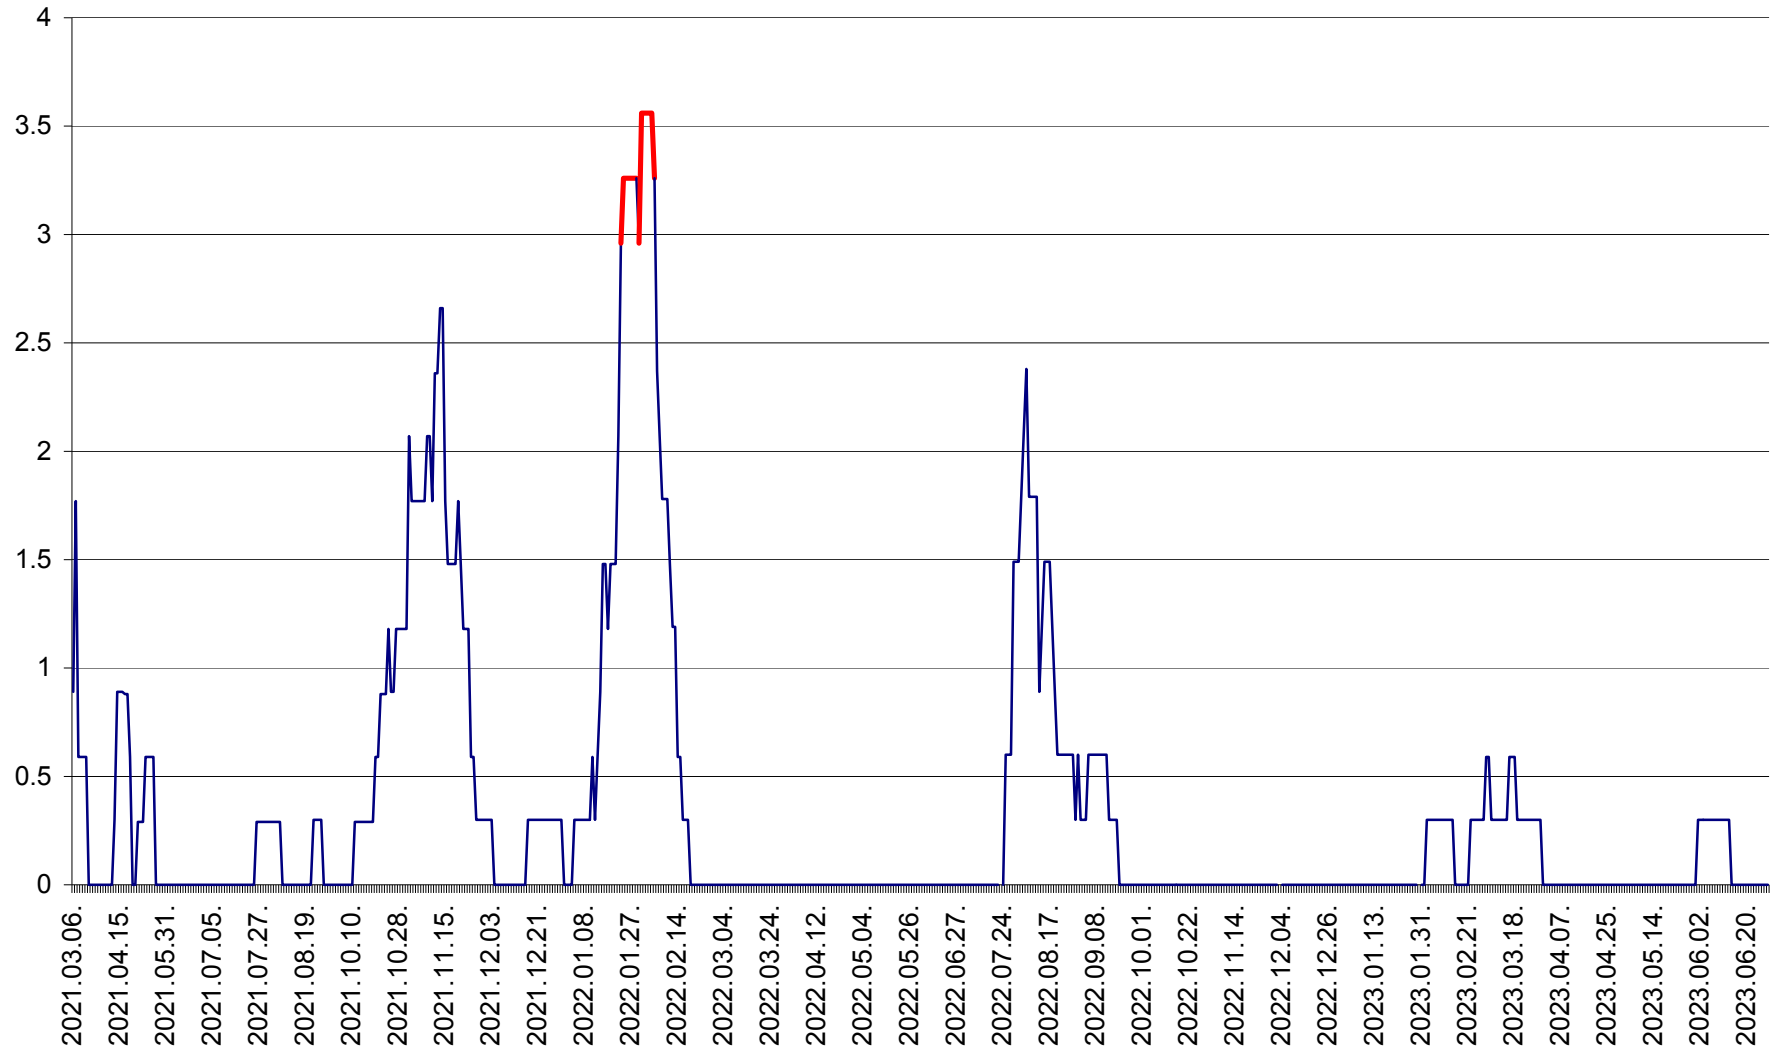

MUNICIPIUL GHEORGHENI - Evolutia incidentei cumulate pe 14 zile la % de locuitori  
2021.03.07. - 2023.06.30.

JOSENI - Evolutia incidentei cumulate pe 14 zile la ‰ de locuitori  
2021.03.07. - 2023.06.30.

LĂZAREA - Evolutia incidentei cumulate pe 14 zile la % de locuitori  
2021.03.07. - 2023.06.30.

LELICENI - Evolutia incidentei cumulate pe 14 zile la % de locuitori  
2021.03.07. - 2023.06.30.

LUETA - Evolutia incidentei cumulate pe 14 zile la ‰ de locuitori  
2021.03.07. - 2023.06.30.

LUNCA DE JOS - Evolutia incidentei cumulate pe 14 zile la ‰ de locuitori  
2021.03.07. - 2023.06.30.

LUNCA DE SUS - Evolutia incidentei cumulate pe 14 zile la ‰ de locuitori  
2021.03.07. - 2023.06.30.