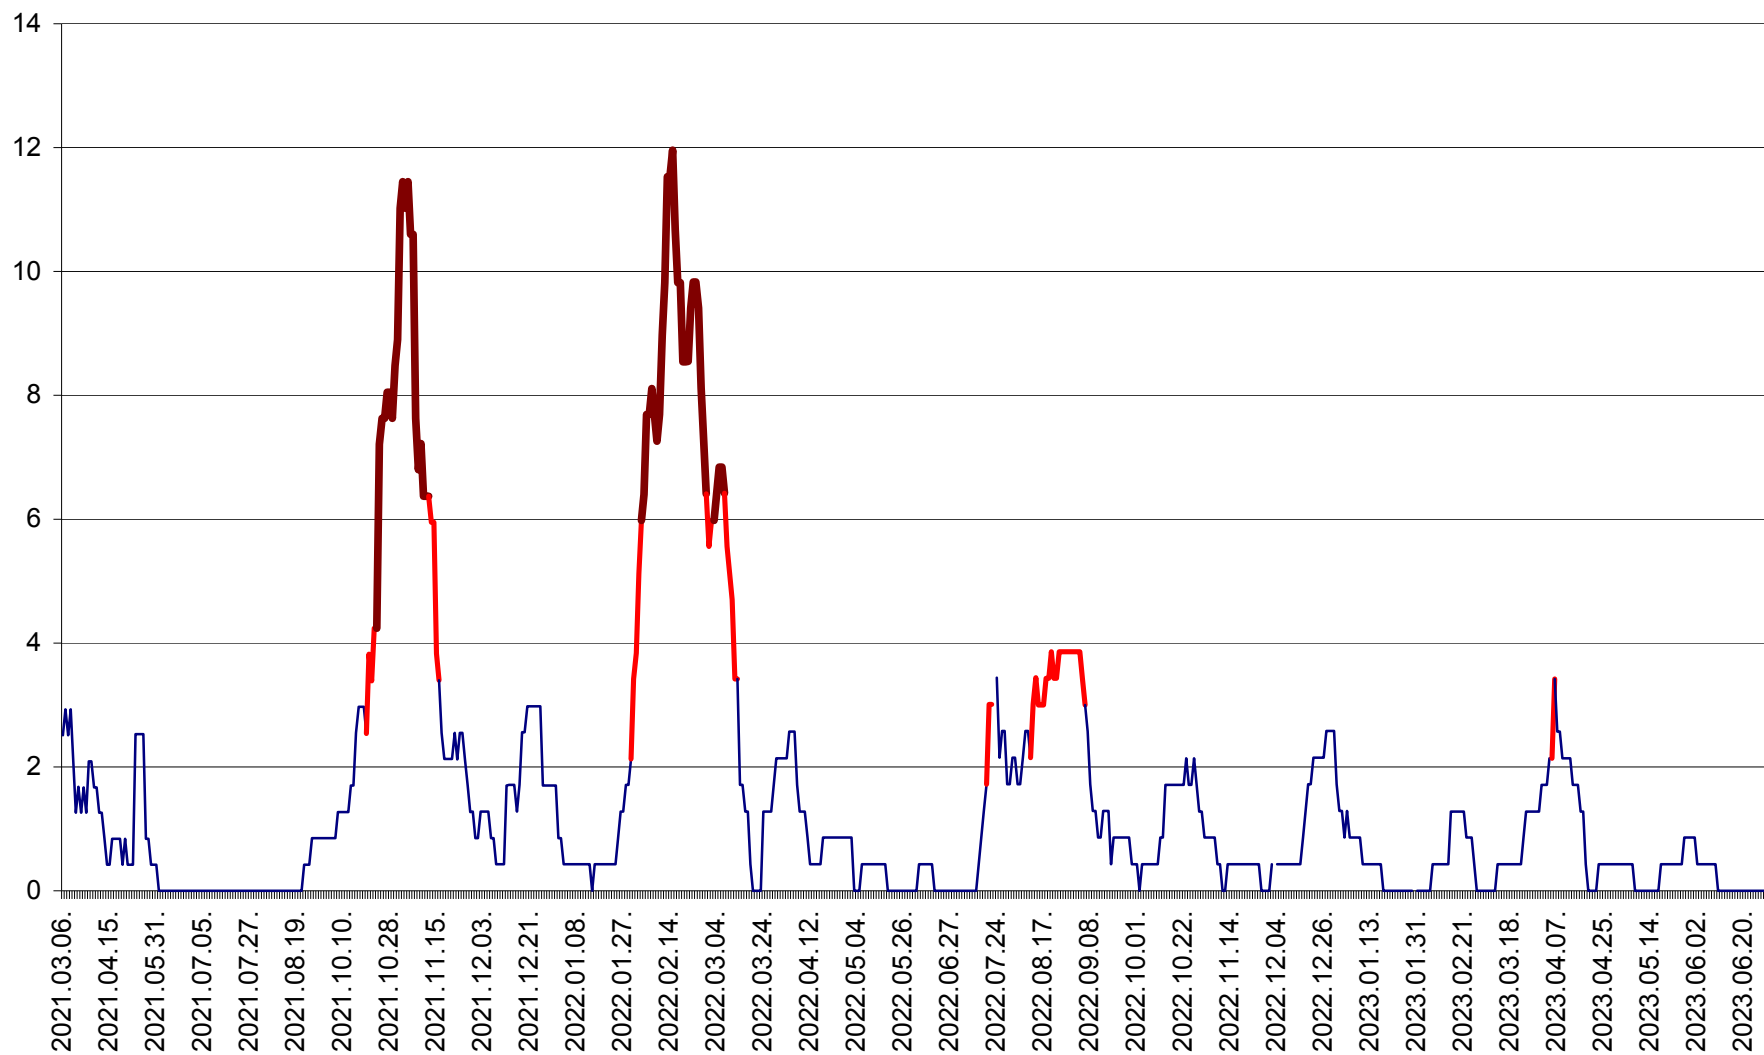

ORAȘ BĂLAN - Evoluția incidenței cumulate pe 14 zile la ‰ de locuitori  
2021.03.07. - 2023.06.30.

BILBOR - Evolutia incidentei cumulate pe 14 zile la ‰ de locuitori  
2021.03.07. - 2023.06.30.

ORAȘ BORSEC - Evolutia incidentei cumulate pe 14 zile la ‰ de locuitori  
2021.03.07. - 2023.06.30.

ORAȘ CRISTURU SECUIESC - Evolutia incidentei cumulate pe 14 zile la ‰ de locuitori  
2021.03.07. - 2023.06.30.

DĂNEȘTI - Evolutia incidentei cumulate pe 14 zile la ‰ de locuitori  
2021.03.07. - 2023.06.30.

DÂRJIU - Evolutia incidentei cumulate pe 14 zile la ‰ de locuitori  
2021.03.07. - 2023.06.30.

DEALU - Evolutia incidentei cumulate pe 14 zile la ‰ de locuitori  
2021.03.07. - 2023.06.30.

DITRĂU - Evolutia incidentei cumulate pe 14 zile la ‰ de locuitori  
2021.03.07. - 2023.06.30.

FELICENI - Evolutia incidentei cumulate pe 14 zile la % de locuitori  
2021.03.07. - 2023.06.30.

FRUMOASA - Evolutia incidentei cumulate pe 14 zile la ‰ de locuitori  
2021.03.07. - 2023.06.30.

GĂLĂUȚAȘ - Evoluția incidenței cumulate pe 14 zile la ‰ de locuitori  
2021.03.07. - 2023.06.30.