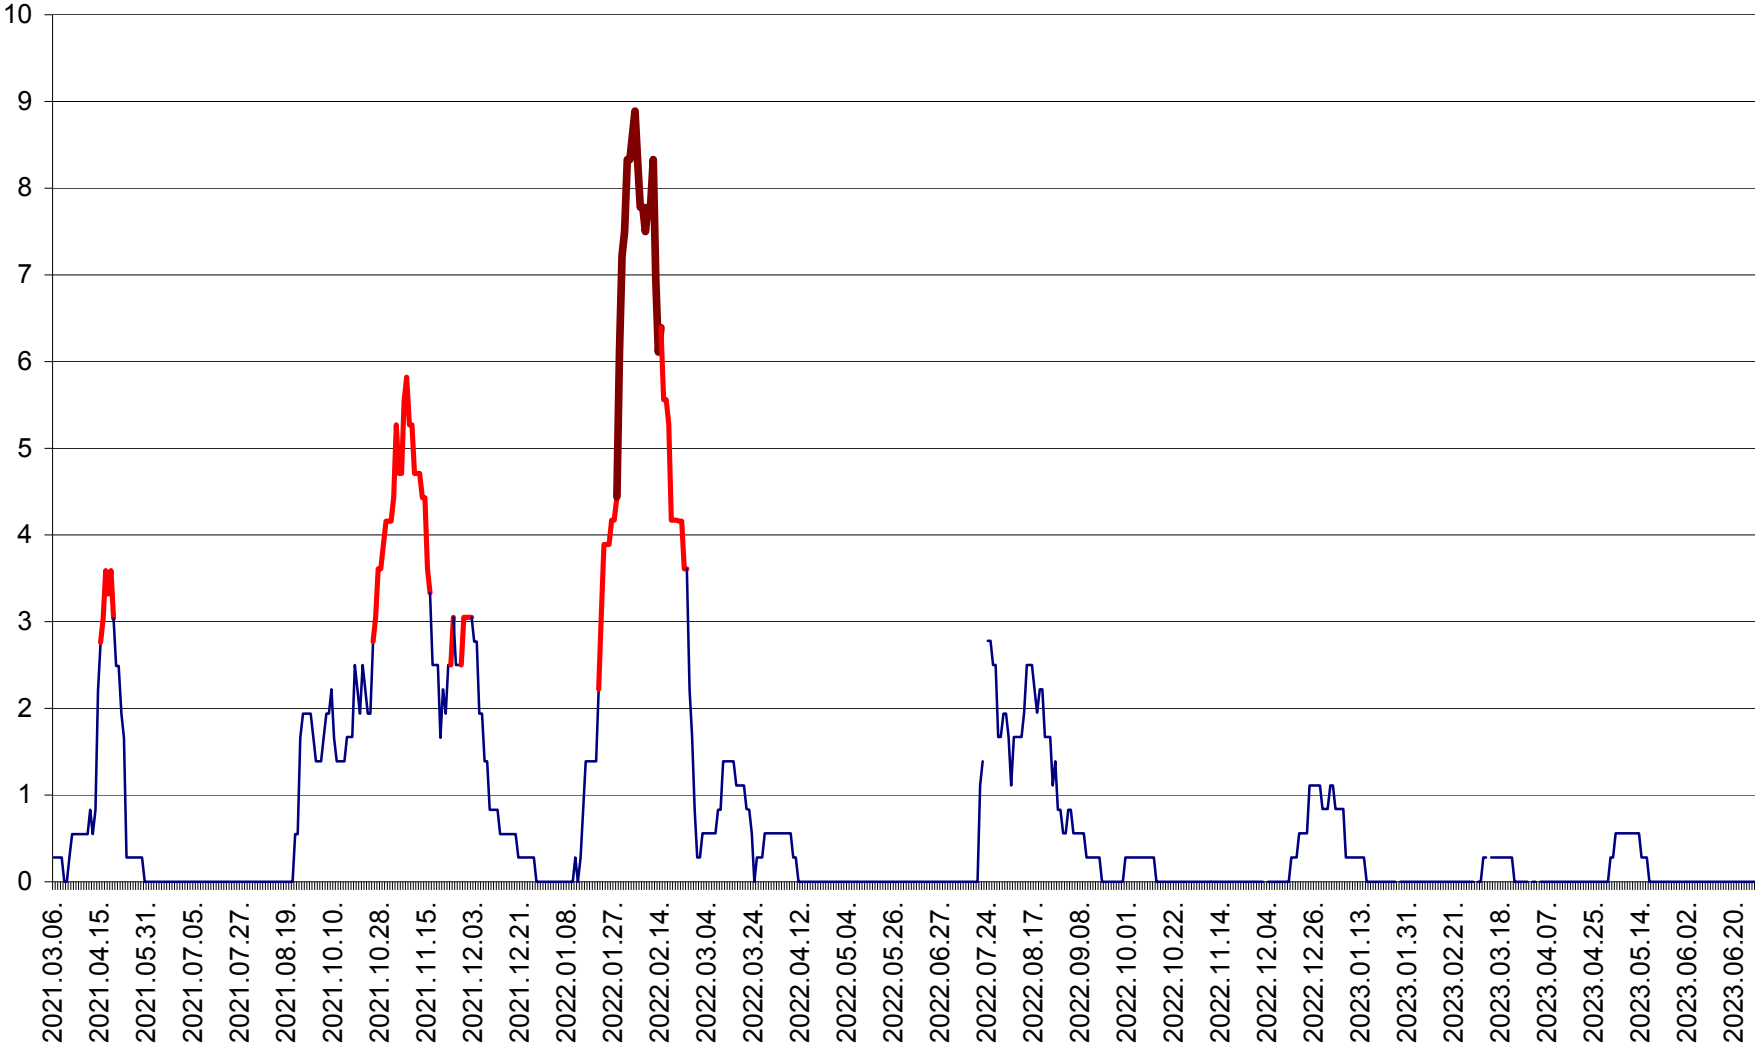

MEREȘTI - Evolutia incidentei cumulate pe 14 zile la ‰ de locuitori  
2021.03.07. - 2023.06.30.

MUNICIPIUL MIERCUREA-CIUC - Evolutia incidentei cumulate pe 14 zile la ‰ de locuitori  
2021.03.07. - 2023.06.30.

MIHĂILENI - Evolutia incidentei cumulate pe 14 zile la ‰ de locuitori  
2021.03.07. - 2023.06.30.

MUGENI - Evolutia incidentei cumulate pe 14 zile la ‰ de locuitori  
2021.03.07. - 2023.06.30.

OCLAND - Evolutia incidentei cumulate pe 14 zile la ‰ de locuitori  
2021.03.07. - 2023.06.30.