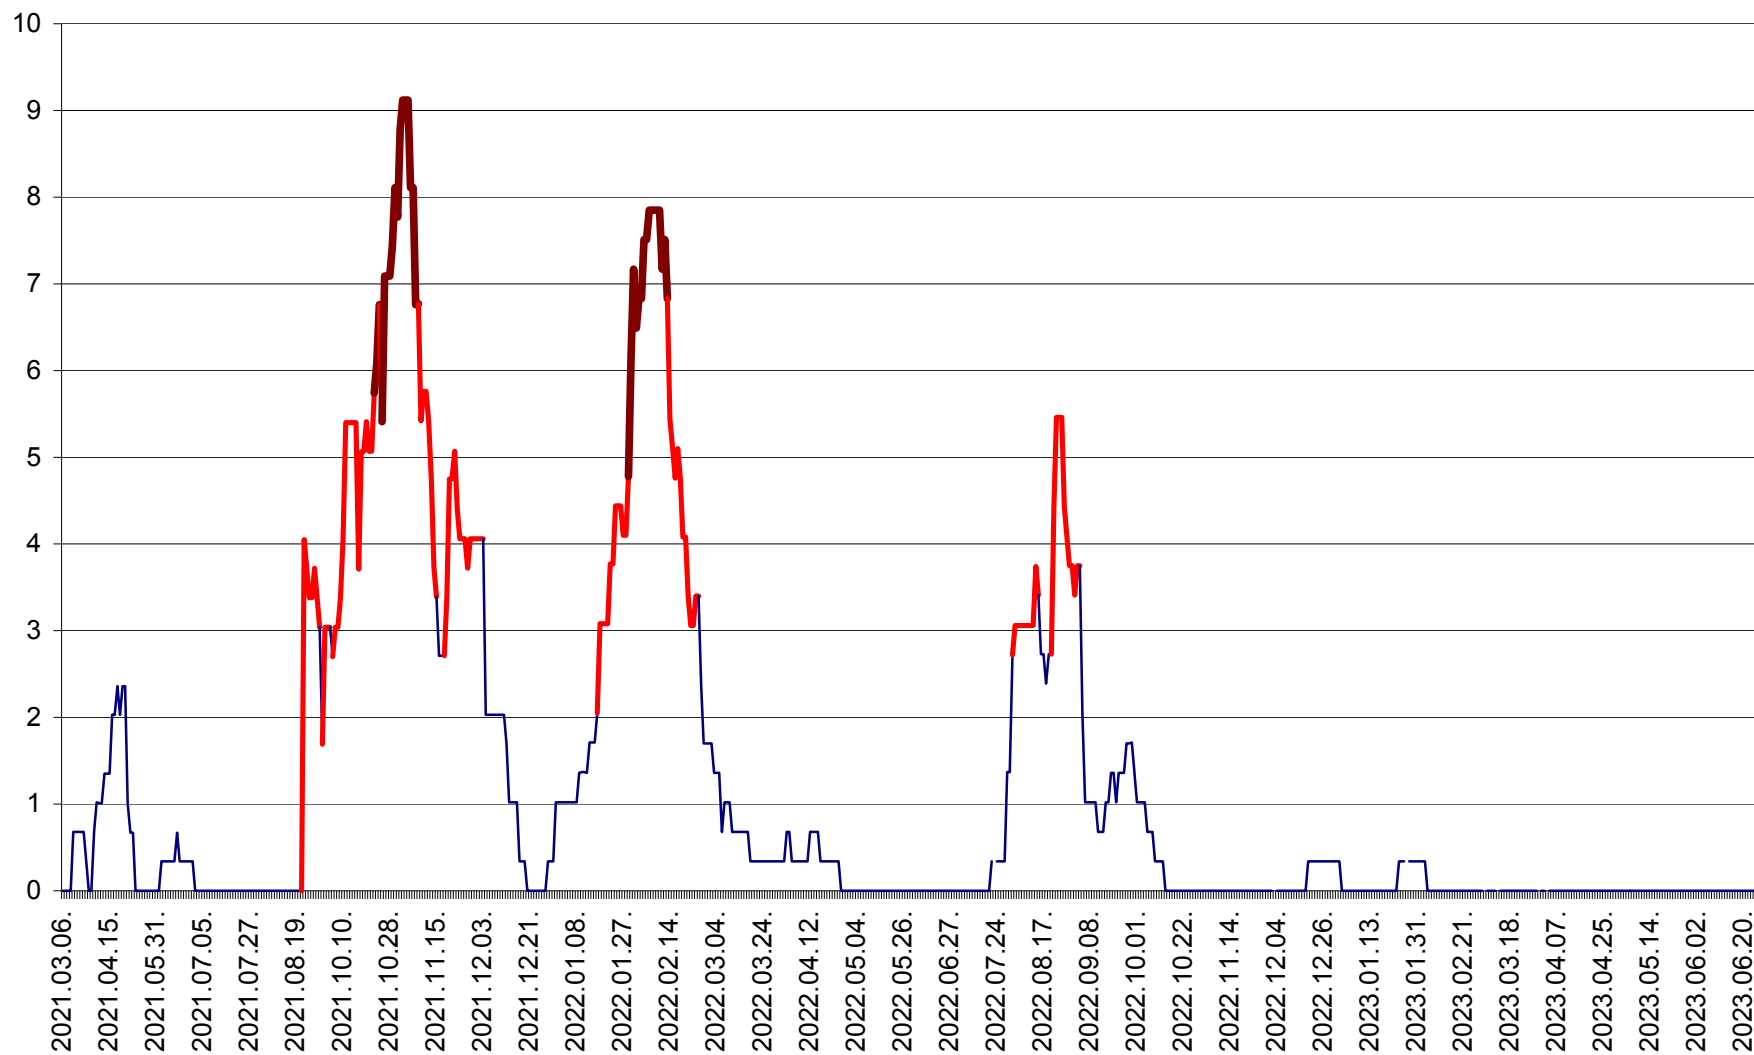

LUNCA DE JOS - Evolutia incidentei cumulate pe 14 zile la ‰ de locuitori  
2021.03.07. - 2023.06.30.

LUNCA DE SUS - Evolutia incidentei cumulate pe 14 zile la ‰ de locuitori  
2021.03.07. - 2023.06.30.

LUPENI - Evolutia incidentei cumulate pe 14 zile la ‰ de locuitori  
2021.03.07. - 2023.06.30.

MĂDĂRAȘ - Evolutia incidentei cumulate pe 14 zile la ‰ de locuitori  
2021.03.07. - 2023.06.30.

MĂRTINIȘ - Evolutia incidentei cumulate pe 14 zile la ‰ de locuitori  
2021.03.07. - 2023.06.30.

MEREȘTI - Evolutia incidentei cumulate pe 14 zile la ‰ de locuitori  
2021.03.07. - 2023.06.30.

MUNICIPIUL MIERCUREA-CIUC - Evolutia incidentei cumulate pe 14 zile la ‰ de locuitori  
2021.03.07. - 2023.06.30.