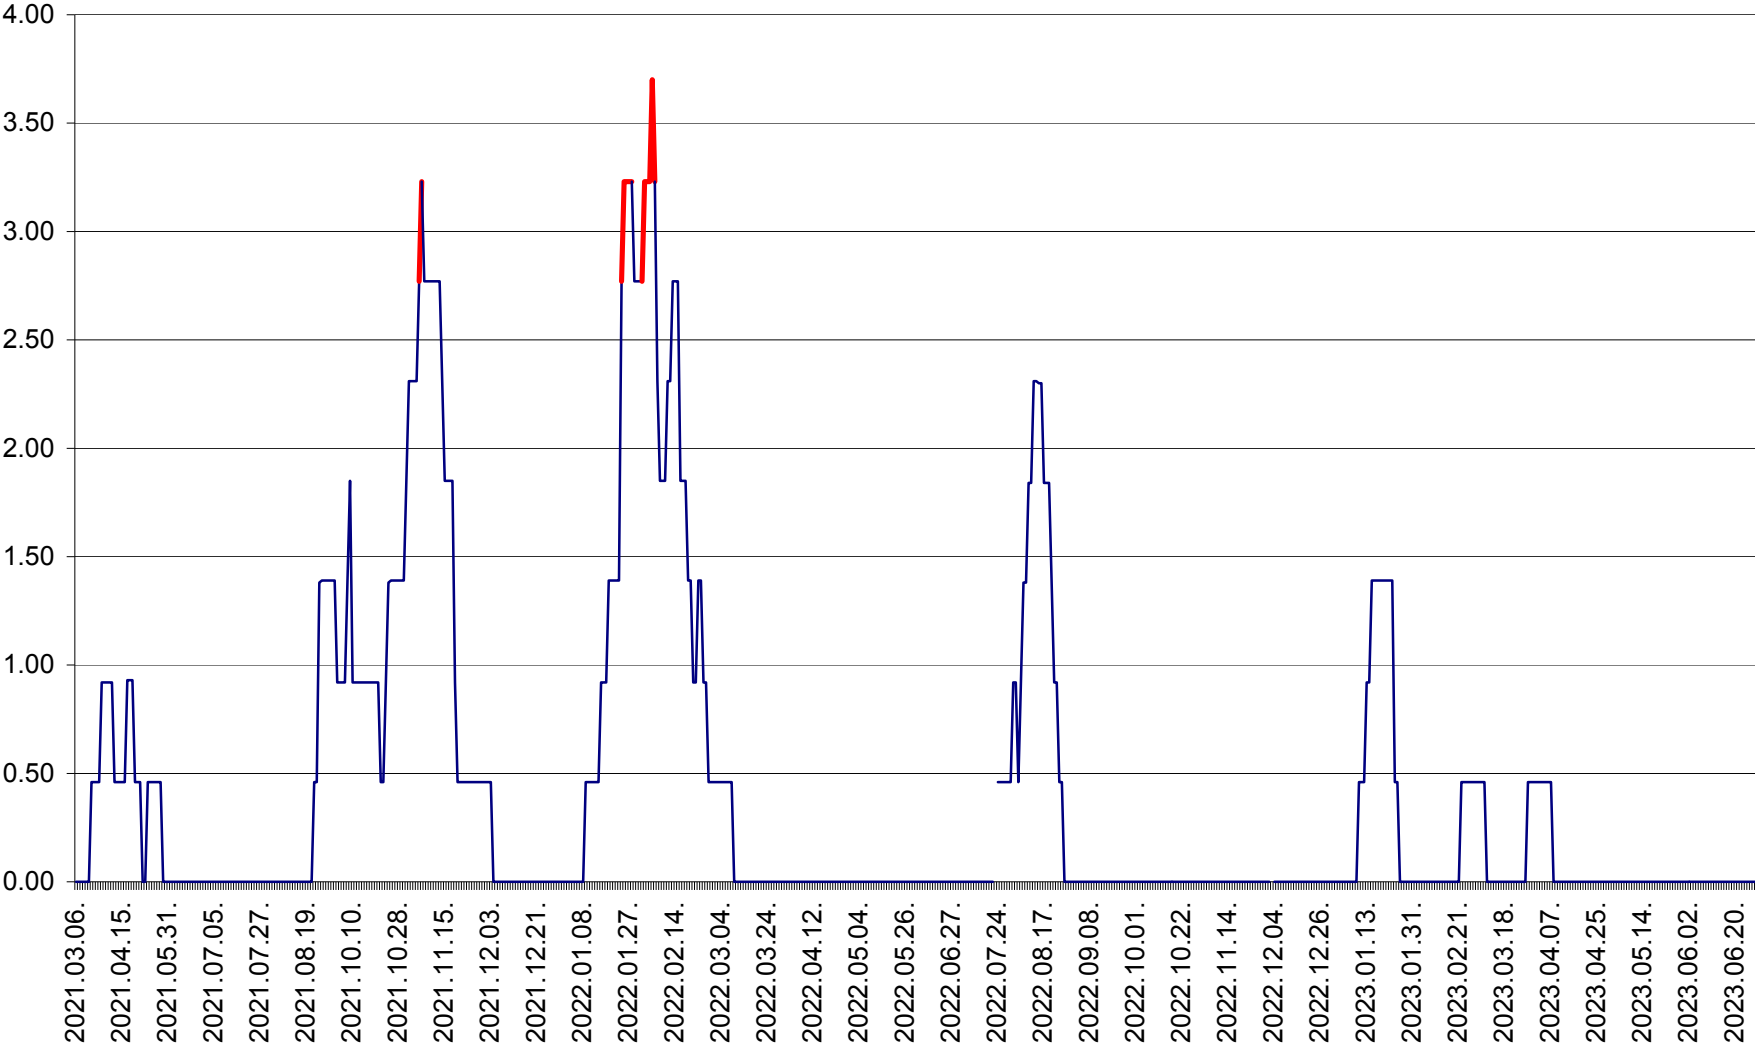

ATID - Evolutia incidentei cumulate pe 14 zile la ‰ de locuitori  
2021.03.07. - 2023.06.30.

AVRĂMEȘTI - Evolutia incidentei cumulate pe 14 zile la ‰ de locuitori  
2021.03.07. - 2023.06.30.

ORAȘ BĂILE TUȘNAD - Evolulia incidentei cumulate pe 14 zile la ‰ de locuitori  
2021.03.07. - 2023.06.30.

ORAȘ BĂLAN - Evoluția incidenței cumulate pe 14 zile la ‰ de locuitori  
2021.03.07. - 2023.06.30.

BILBOR - Evolutia incidentei cumulate pe 14 zile la ‰ de locuitori  
2021.03.07. - 2023.06.30.

ORAȘ BORSEC - Evolutia incidentei cumulate pe 14 zile la ‰ de locuitori  
2021.03.07. - 2023.06.30.

BRĂDEȘTI - Evoluția incidenței cumulate pe 14 zile la ‰ de locuitori  
2021.03.07. - 2023.06.30.

CĂPÂLNIȚA - Evolutia incidentei cumulate pe 14 zile la ‰ de locuitori  
2021.03.07. - 2023.06.30.

CÂRȚA - Evolutia incidentei cumulate pe 14 zile la ‰ de locuitori  
2021.03.07. - 2023.06.30.

CICEU - Evolutia incidentei cumulate pe 14 zile la ‰ de locuitori  
2021.03.07. - 2023.06.30.

CIUCSÂNGEORGIU - Evolutia incidentei cumulate pe 14 zile la ‰ de locuitori  
2021.03.07. - 2023.06.30.

CIUMANI - Evolutia incidentei cumulate pe 14 zile la ‰ de locuitori  
2021.03.07. - 2023.06.30.