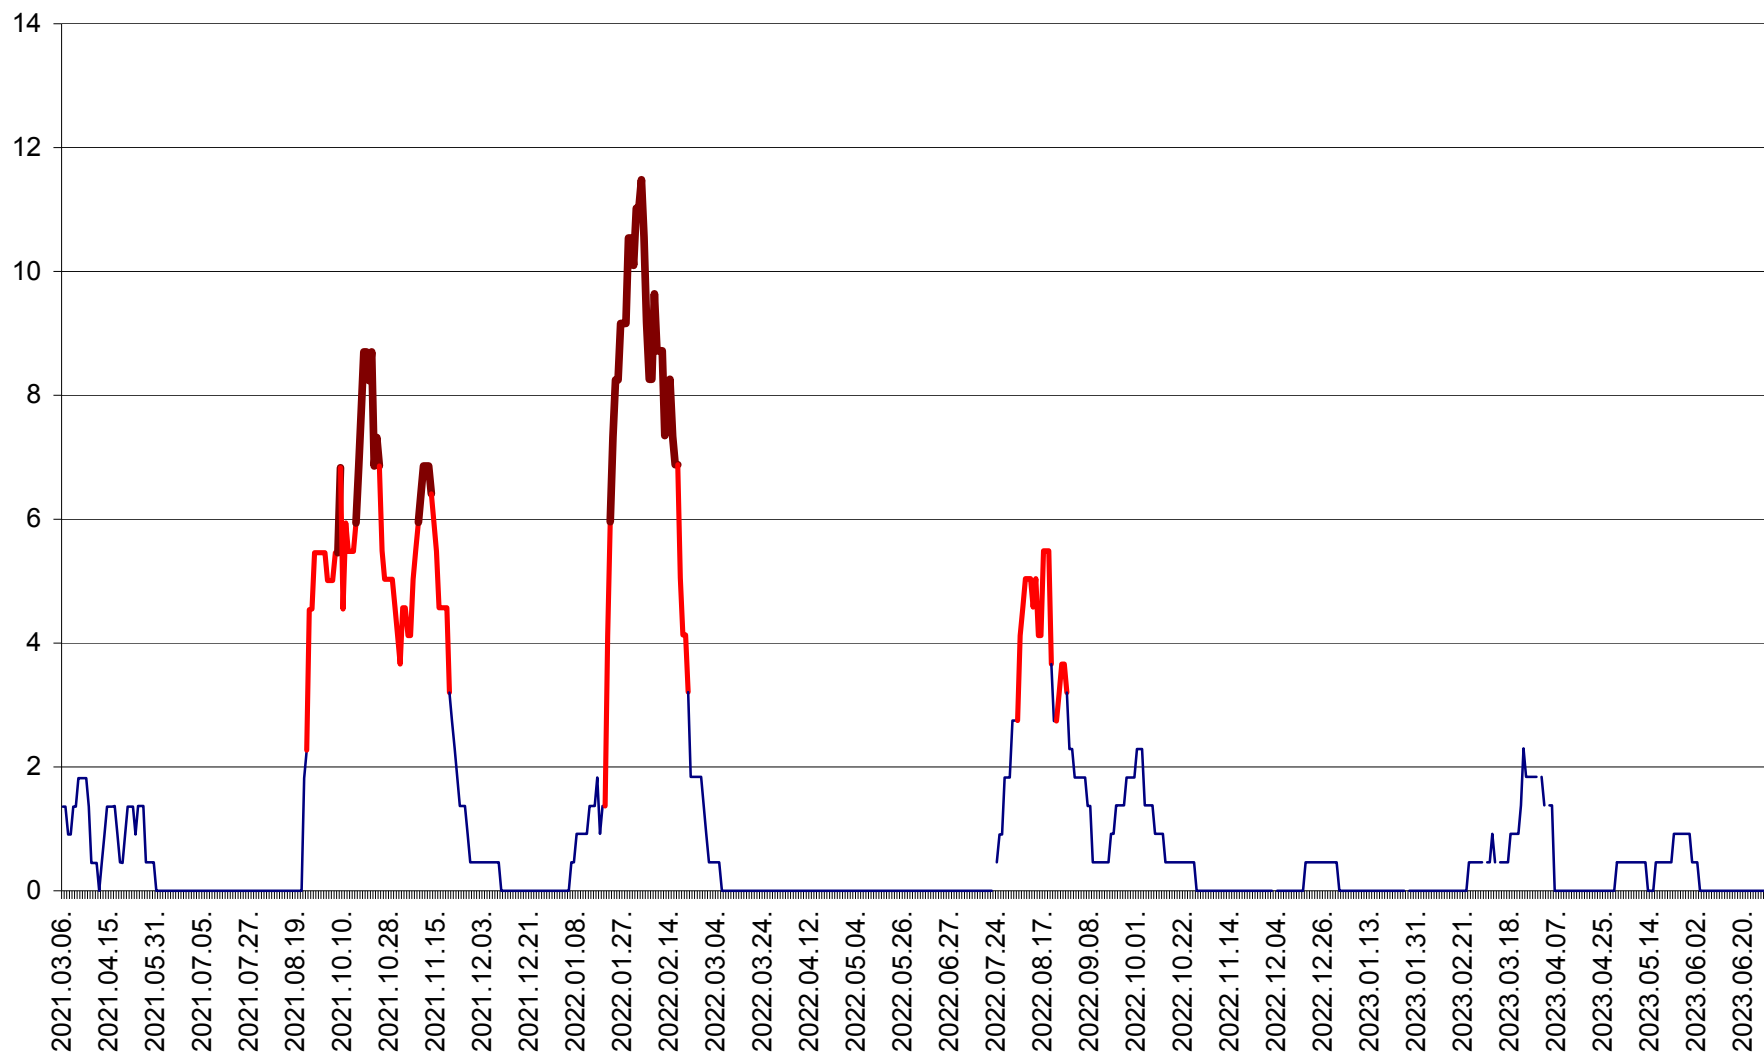

LĂZAREA - Evolutia incidentei cumulate pe 14 zile la % de locuitori  
2021.03.07. - 2023.06.30.

LELICENI - Evolutia incidentei cumulate pe 14 zile la % de locuitori  
2021.03.07. - 2023.06.30.

LUETA - Evolutia incidentei cumulate pe 14 zile la ‰ de locuitori  
2021.03.07. - 2023.06.30.

LUNCA DE JOS - Evolutia incidentei cumulate pe 14 zile la ‰ de locuitori  
2021.03.07. - 2023.06.30.

LUNCA DE SUS - Evolutia incidentei cumulate pe 14 zile la ‰ de locuitori  
2021.03.07. - 2023.06.30.

LUPENI - Evolutia incidentei cumulate pe 14 zile la ‰ de locuitori  
2021.03.07. - 2023.06.30.

MĂDĂRAȘ - Evolutia incidentei cumulate pe 14 zile la ‰ de locuitori  
2021.03.07. - 2023.06.30.

MĂRTINIȘ - Evolutia incidentei cumulate pe 14 zile la ‰ de locuitori  
2021.03.07. - 2023.06.30.