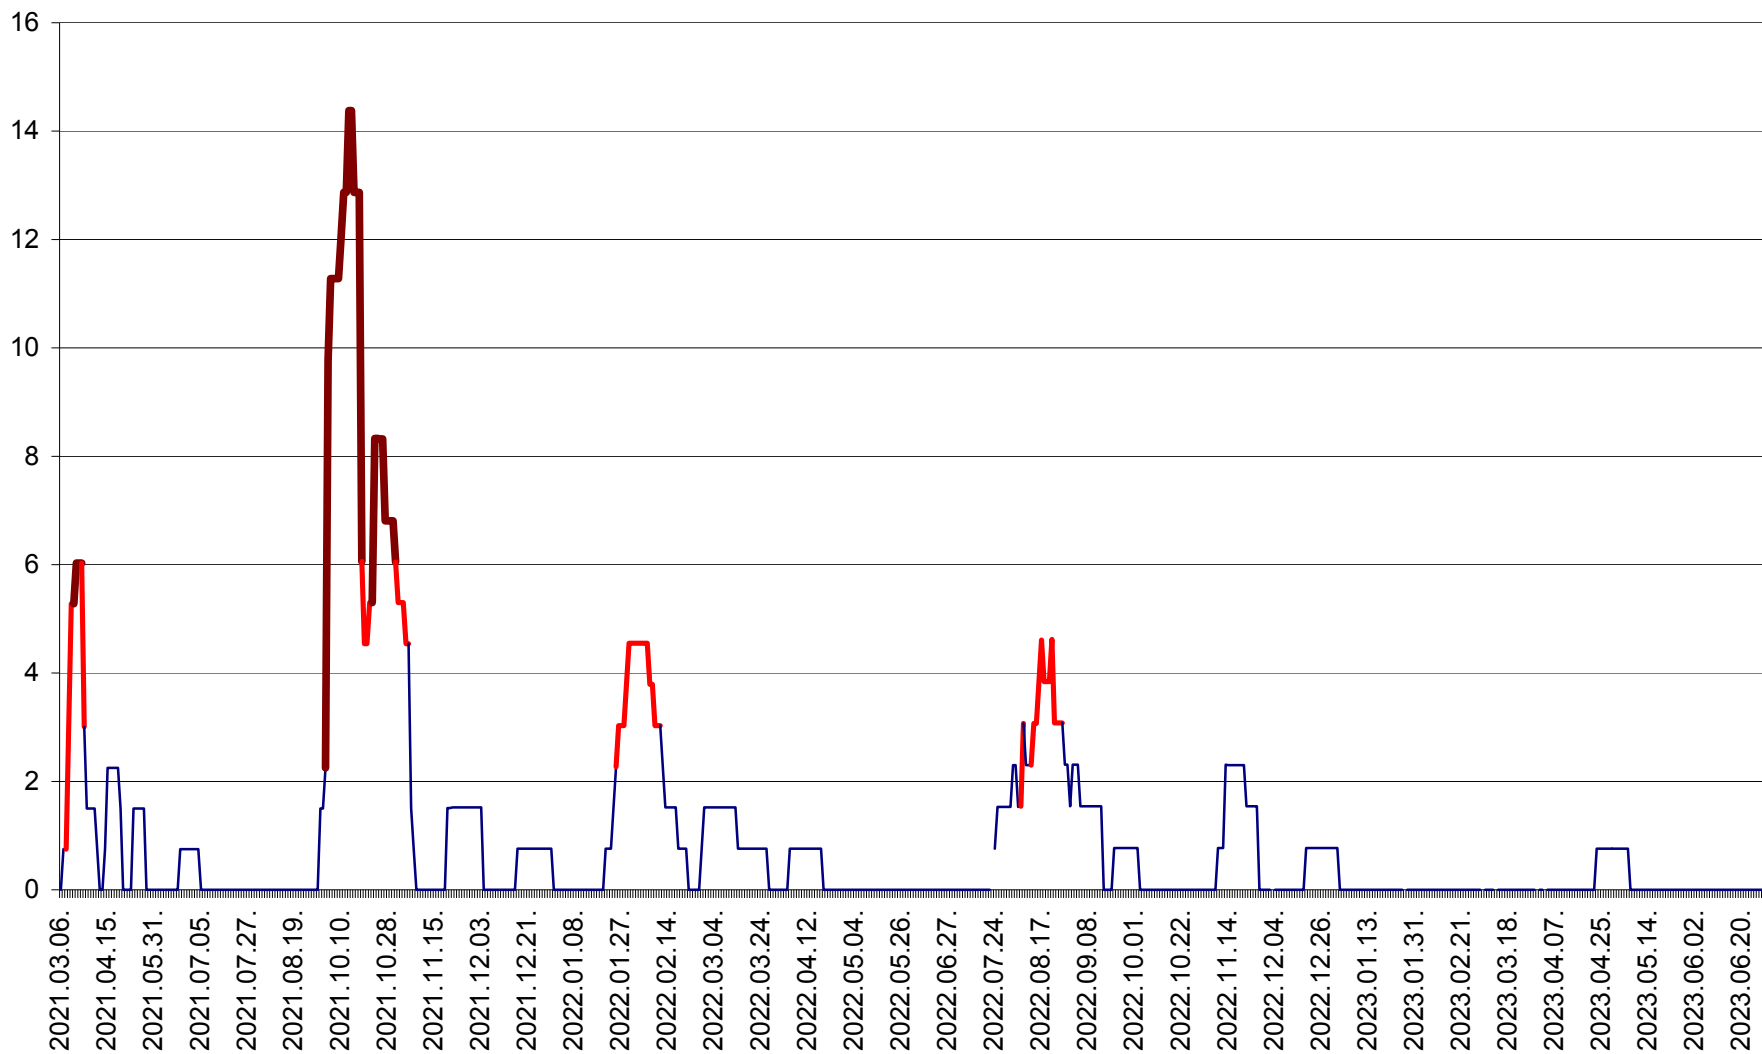

MEREȘTI - Evolutia incidentei cumulate pe 14 zile la ‰ de locuitori  
2021.03.07. - 2023.06.30.

MUNICIPIUL MIERCUREA-CIUC - Evolutia incidentei cumulate pe 14 zile la ‰ de locuitori  
2021.03.07. - 2023.06.30.

MIHĂILENI - Evolutia incidentei cumulate pe 14 zile la ‰ de locuitori  
2021.03.07. - 2023.06.30.

MUGENI - Evolutia incidentei cumulate pe 14 zile la ‰ de locuitori  
2021.03.07. - 2023.06.30.

OCLAND - Evolutia incidentei cumulate pe 14 zile la ‰ de locuitori  
2021.03.07. - 2023.06.30.