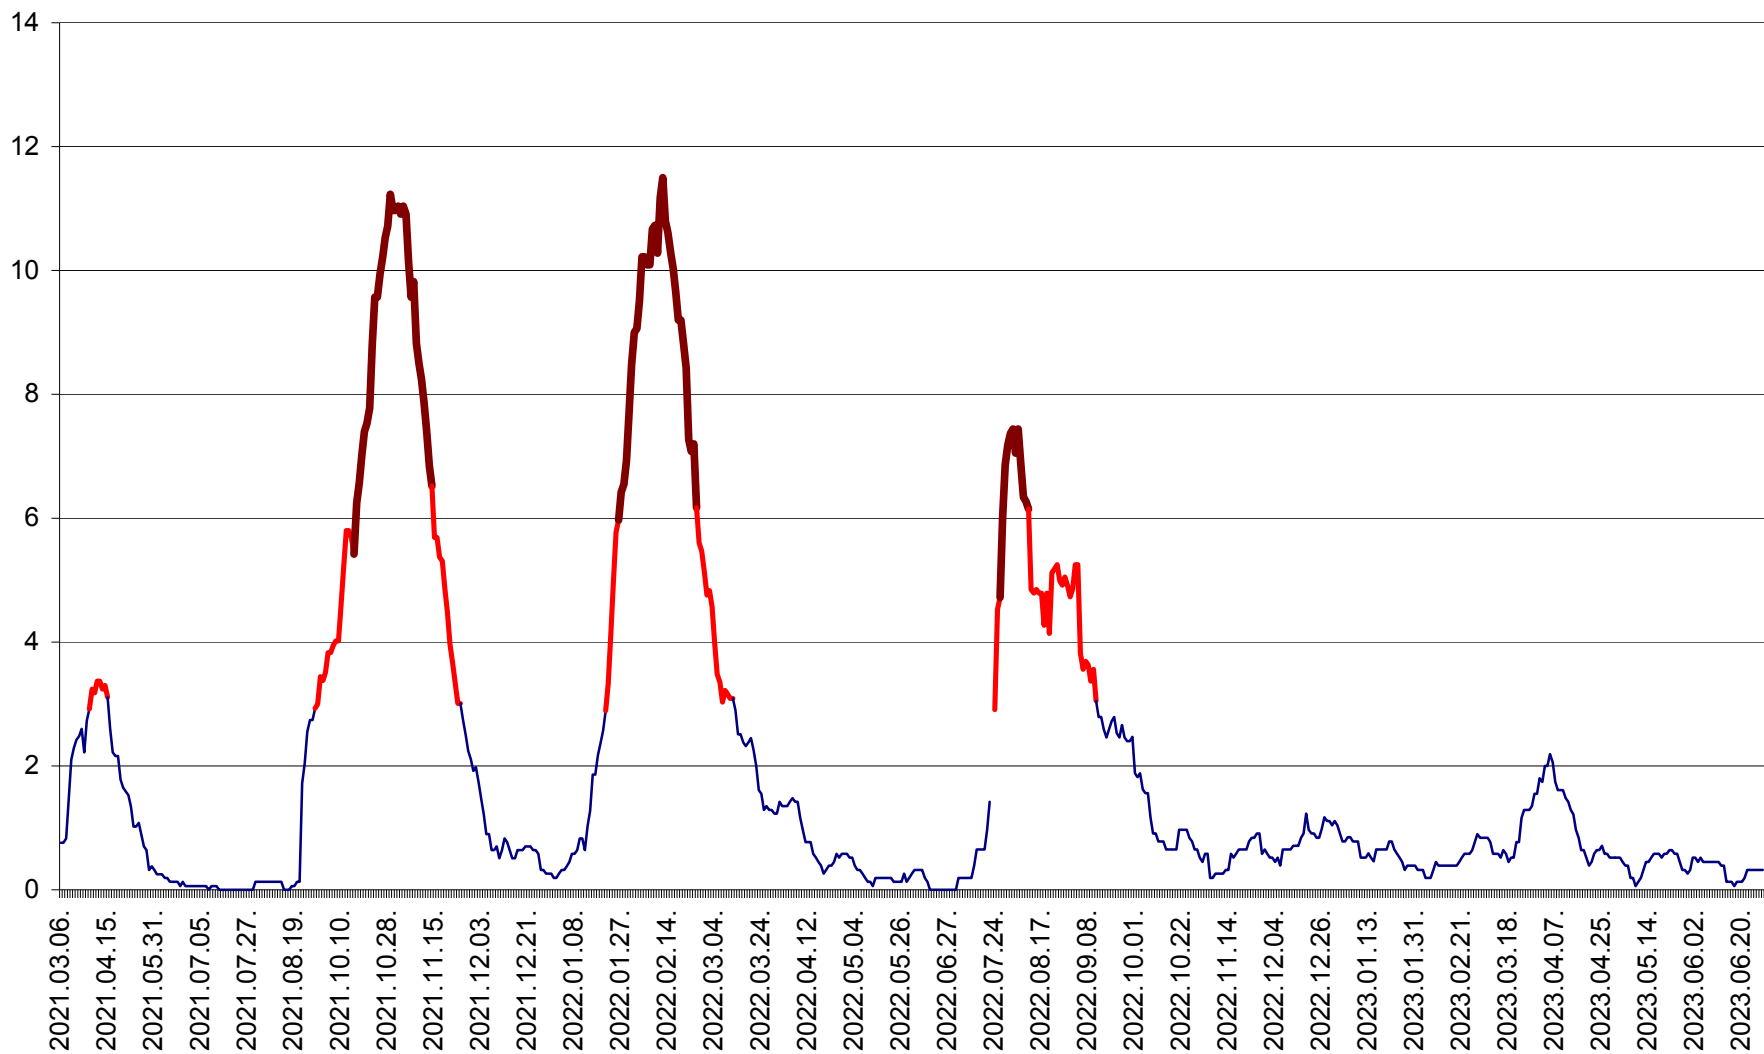

TULGHEȘ - Evolutia incidentei cumulate pe 14 zile la ‰ de locuitori
2021.03.07. - 2023.06.30.