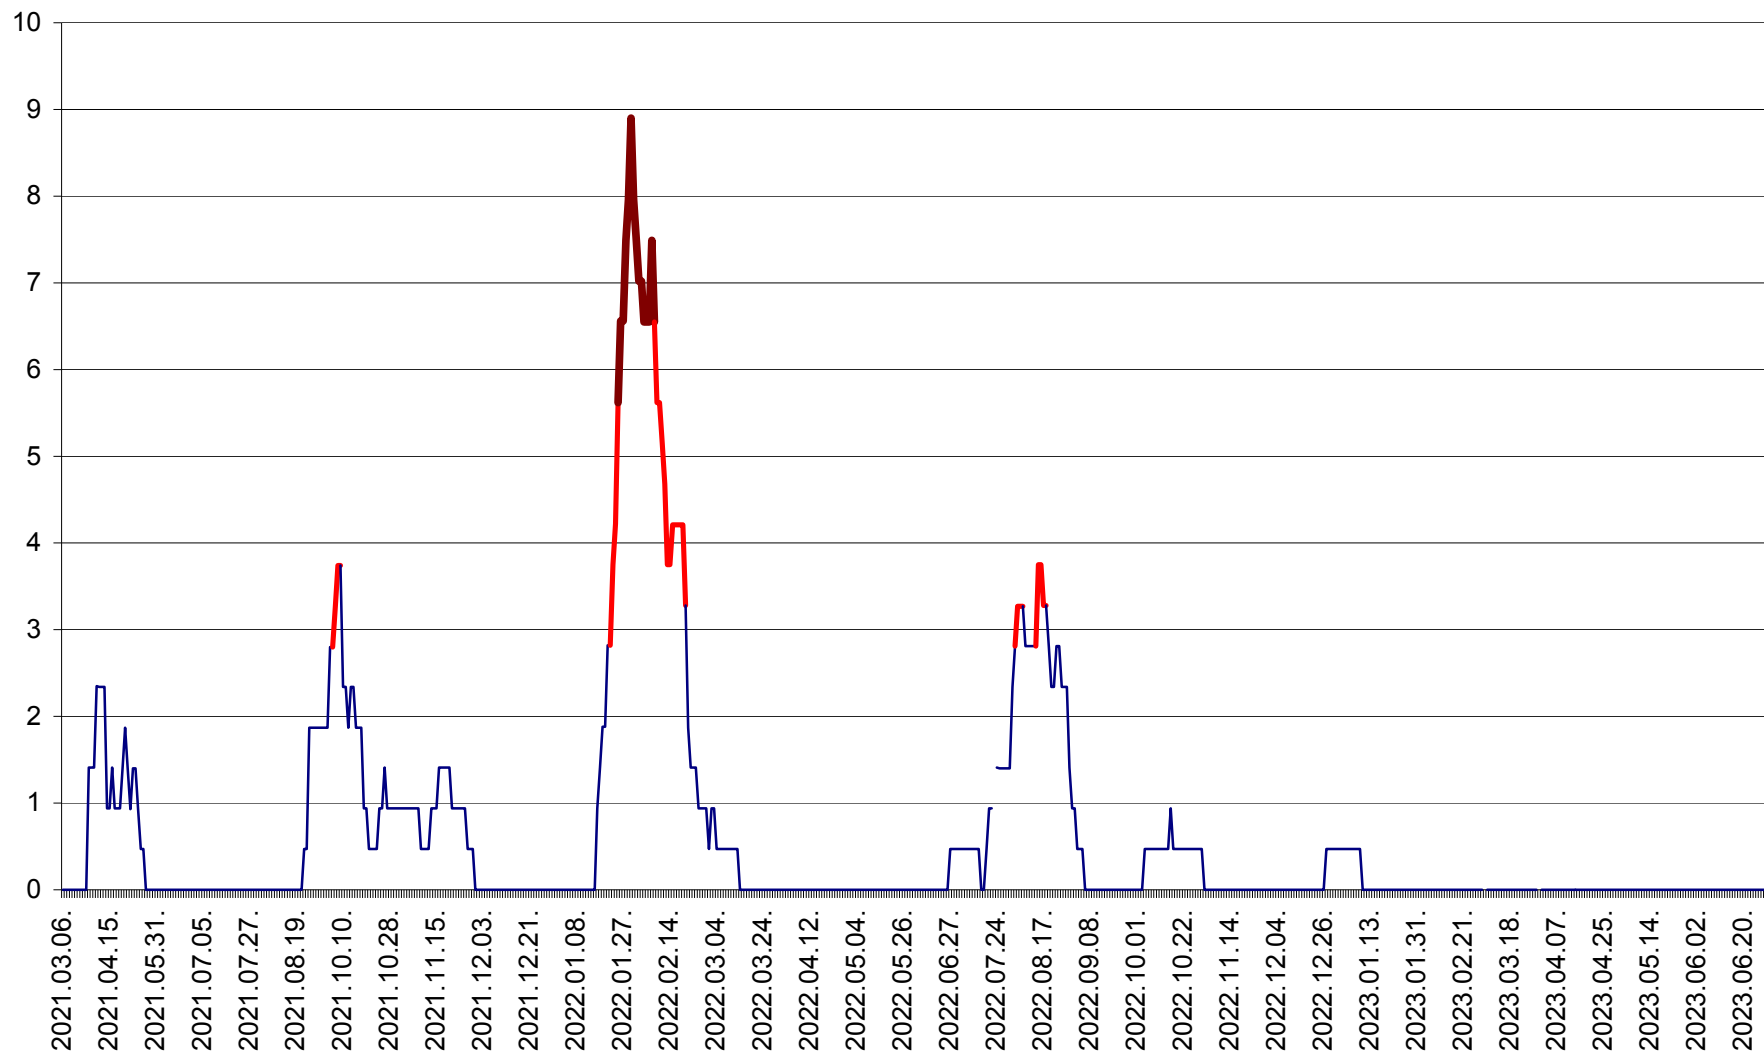

SECUIENI - Evolutia incidentei cumulate pe 14 zile la % de locuitori
2021.03.07. - 2023.06.30.