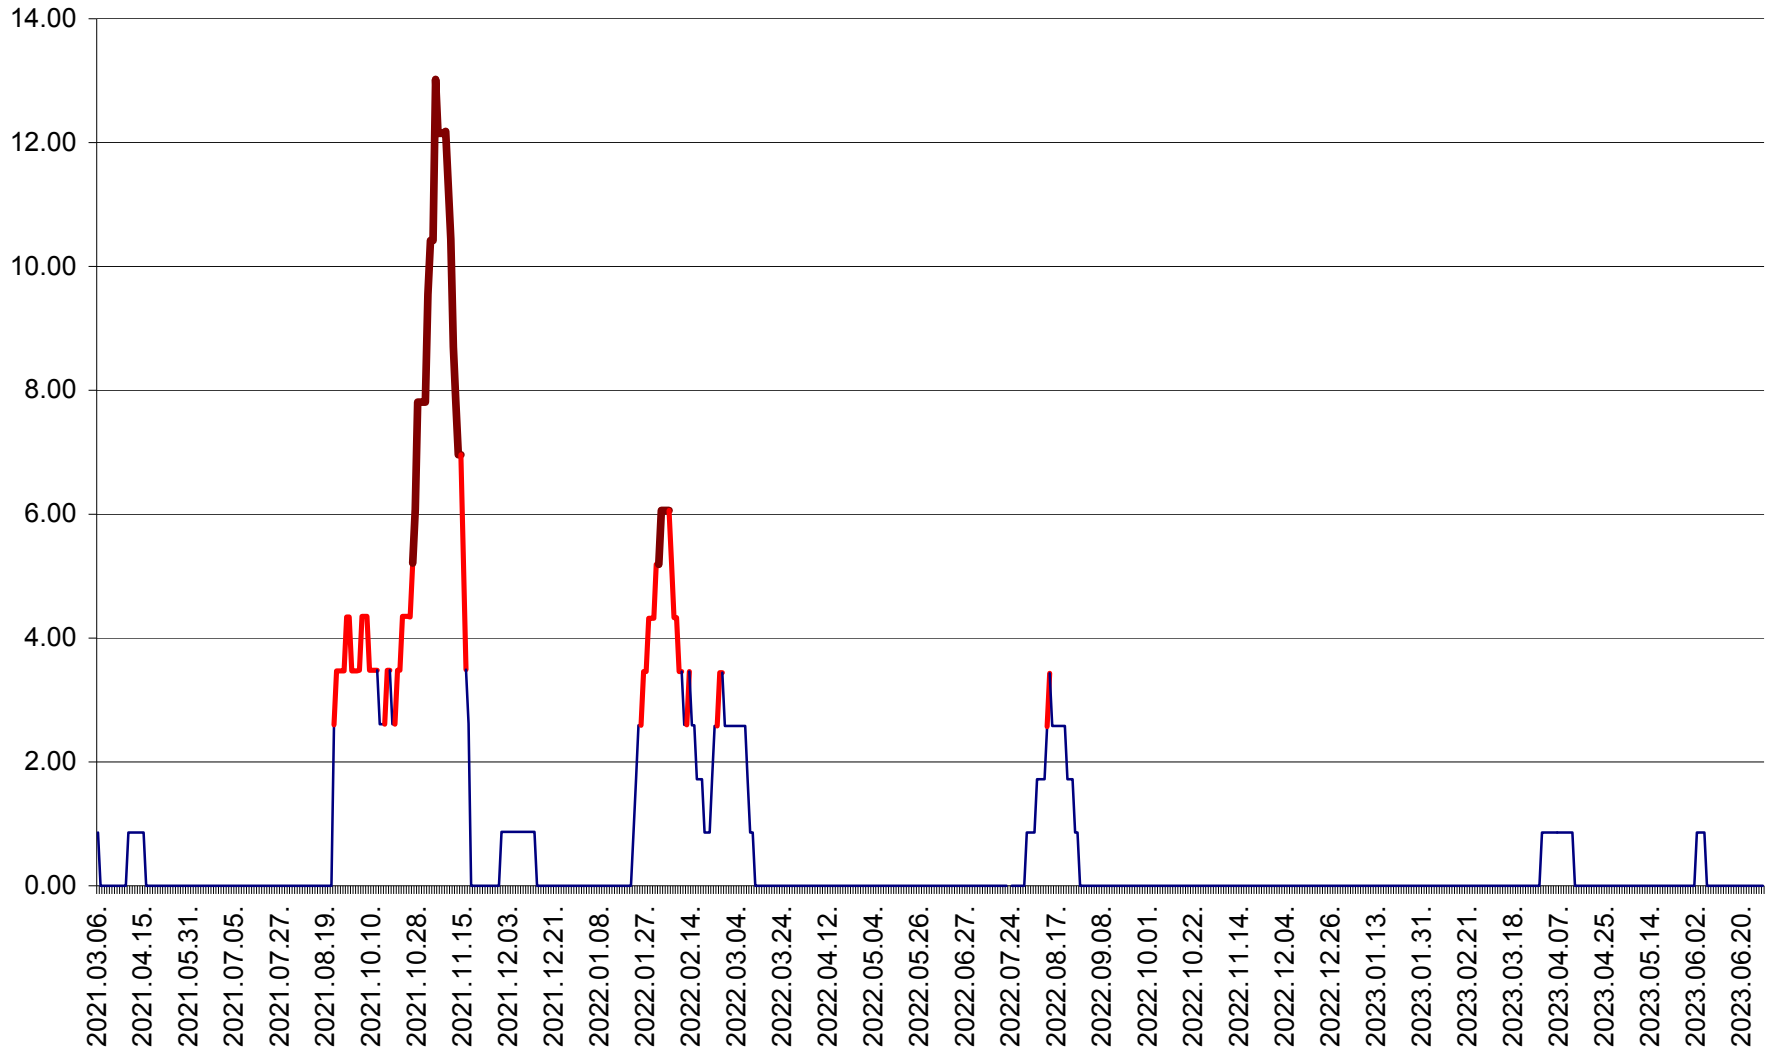

VĂRȘAG - Evolutia incidentei cumulate pe 14 zile la ‰ de locuitori
2021.03.07. - 2023.06.30.

ULIEȘ - Evoluția incidenței cumulate pe 14 zile la ‰ de locuitori
2021.03.07. - 2023.06.30.