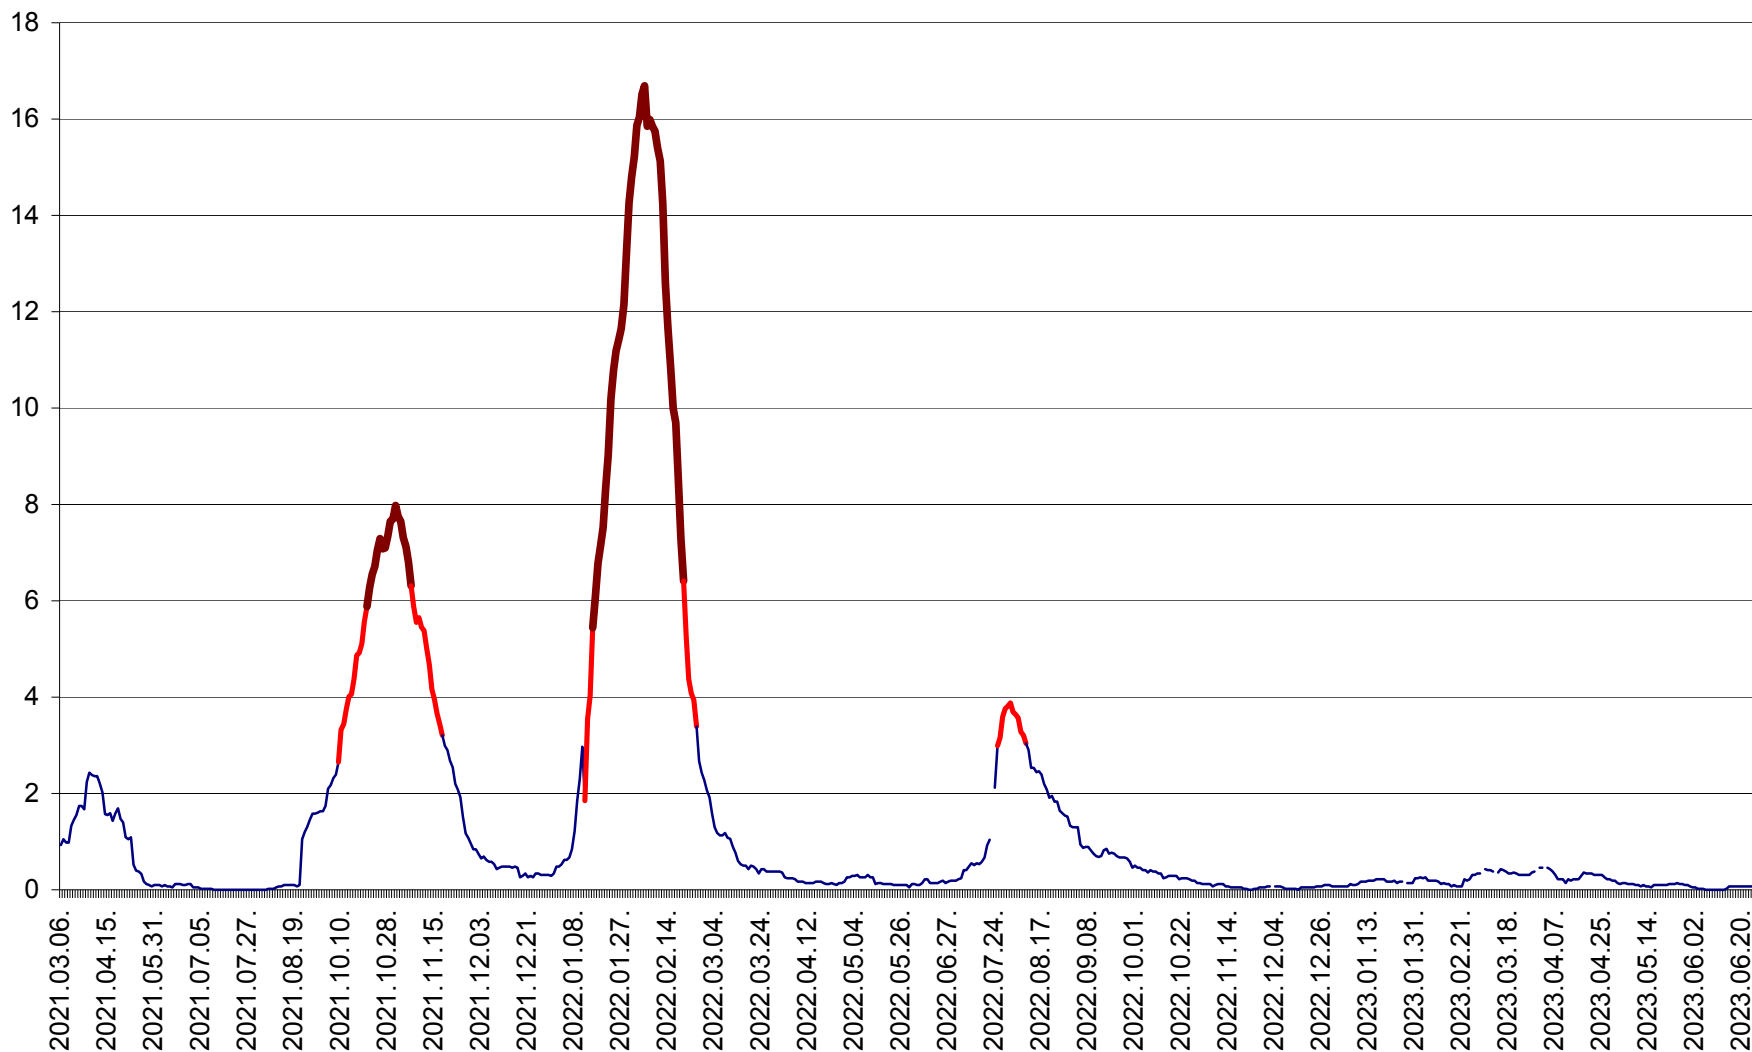

LUNCA DE JOS - Evolutia incidentei cumulate pe 14 zile la ‰ de locuitori  
2021.03.07. - 2023.06.30.

LUNCA DE SUS - Evolutia incidentei cumulate pe 14 zile la ‰ de locuitori  
2021.03.07. - 2023.06.30.

LUPENI - Evolutia incidentei cumulate pe 14 zile la ‰ de locuitori  
2021.03.07. - 2023.06.30.

MĂDĂRAȘ - Evolutia incidentei cumulate pe 14 zile la ‰ de locuitori  
2021.03.07. - 2023.06.30.

MĂRTINIȘ - Evolutia incidentei cumulate pe 14 zile la ‰ de locuitori  
2021.03.07. - 2023.06.30.

MEREȘTI - Evolutia incidentei cumulate pe 14 zile la ‰ de locuitori  
2021.03.07. - 2023.06.30.

MUNICIPIUL MIERCUREA-CIUC - Evolutia incidentei cumulate pe 14 zile la ‰ de locuitori  
2021.03.07. - 2023.06.30.