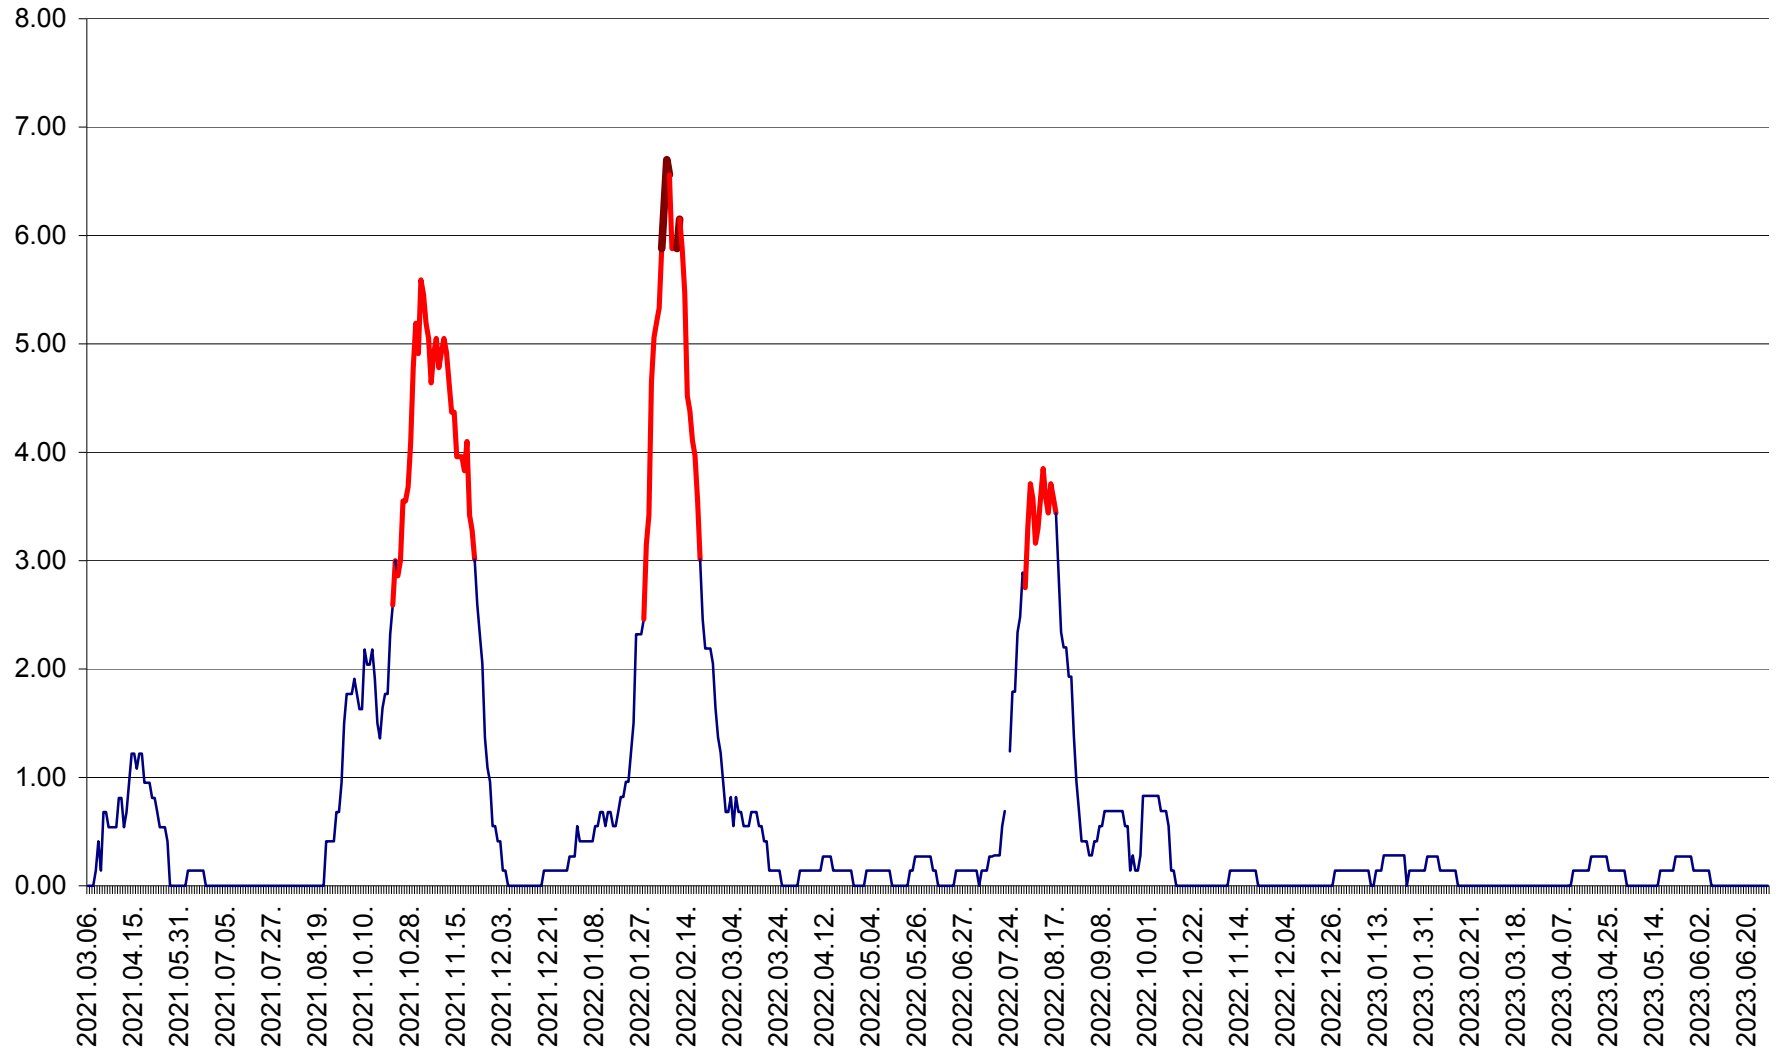

ATID - Evolutia incidentei cumulate pe 14 zile la ‰ de locuitori  
2021.03.07. - 2023.06.30.

AVRĂMEȘTI - Evolutia incidentei cumulate pe 14 zile la ‰ de locuitori  
2021.03.07. - 2023.06.30.

ORAȘ BĂILE TUȘNAD - Evolulia incidentei cumulate pe 14 zile la ‰ de locuitori  
2021.03.07. - 2023.06.30.

ORAȘ BĂLAN - Evoluția incidenței cumulate pe 14 zile la ‰ de locuitori  
2021.03.07. - 2023.06.30.

BILBOR - Evolutia incidentei cumulate pe 14 zile la ‰ de locuitori  
2021.03.07. - 2023.06.30.

ORAȘ BORSEC - Evolutia incidentei cumulate pe 14 zile la ‰ de locuitori  
2021.03.07. - 2023.06.30.

BRĂDEȘTI - Evoluția incidenței cumulate pe 14 zile la ‰ de locuitori  
2021.03.07. - 2023.06.30.

CĂPÂLNIȚA - Evolutia incidentei cumulate pe 14 zile la ‰ de locuitori  
2021.03.07. - 2023.06.30.

CÂRȚA - Evolutia incidentei cumulate pe 14 zile la ‰ de locuitori  
2021.03.07. - 2023.06.30.