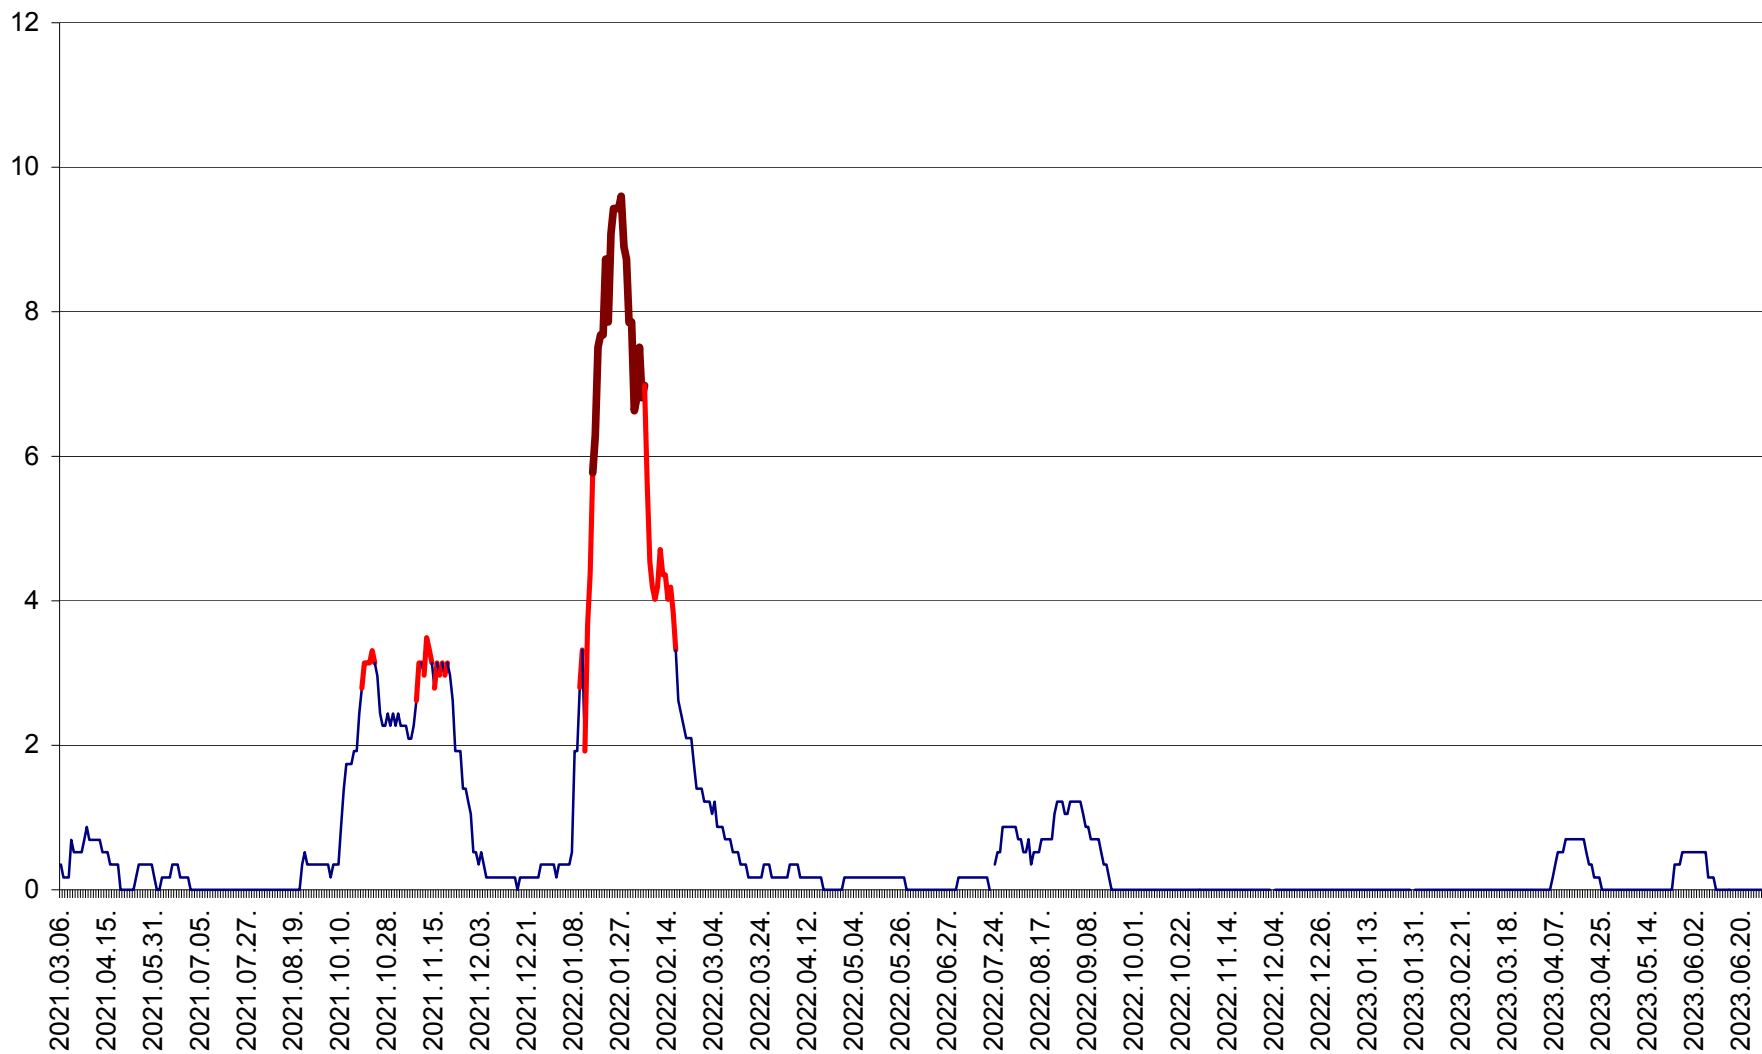

DÂRJIU - Evolutia incidentei cumulate pe 14 zile la ‰ de locuitori  
2021.03.07. - 2023.06.30.

DEALU - Evolutia incidentei cumulate pe 14 zile la ‰ de locuitori  
2021.03.07. - 2023.06.30.

DITRĂU - Evolutia incidentei cumulate pe 14 zile la ‰ de locuitori  
2021.03.07. - 2023.06.30.

FELICENI - Evolutia incidentei cumulate pe 14 zile la % de locuitori  
2021.03.07. - 2023.06.30.

FRUMOASA - Evolutia incidentei cumulate pe 14 zile la ‰ de locuitori  
2021.03.07. - 2023.06.30.

GĂLĂUȚAȘ - Evoluția incidenței cumulate pe 14 zile la ‰ de locuitori  
2021.03.07. - 2023.06.30.

MUNICIPIUL GHEORGHENI - Evolutia incidentei cumulate pe 14 zile la % de locuitori  
2021.03.07. - 2023.06.30.

JOSENI - Evolutia incidentei cumulate pe 14 zile la ‰ de locuitori  
2021.03.07. - 2023.06.30.

LĂZAREA - Evolutia incidentei cumulate pe 14 zile la % de locuitori  
2021.03.07. - 2023.06.30.

LELICENI - Evolutia incidentei cumulate pe 14 zile la % de locuitori  
2021.03.07. - 2023.06.30.

LUETA - Evolutia incidentei cumulate pe 14 zile la ‰ de locuitori  
2021.03.07. - 2023.06.30.