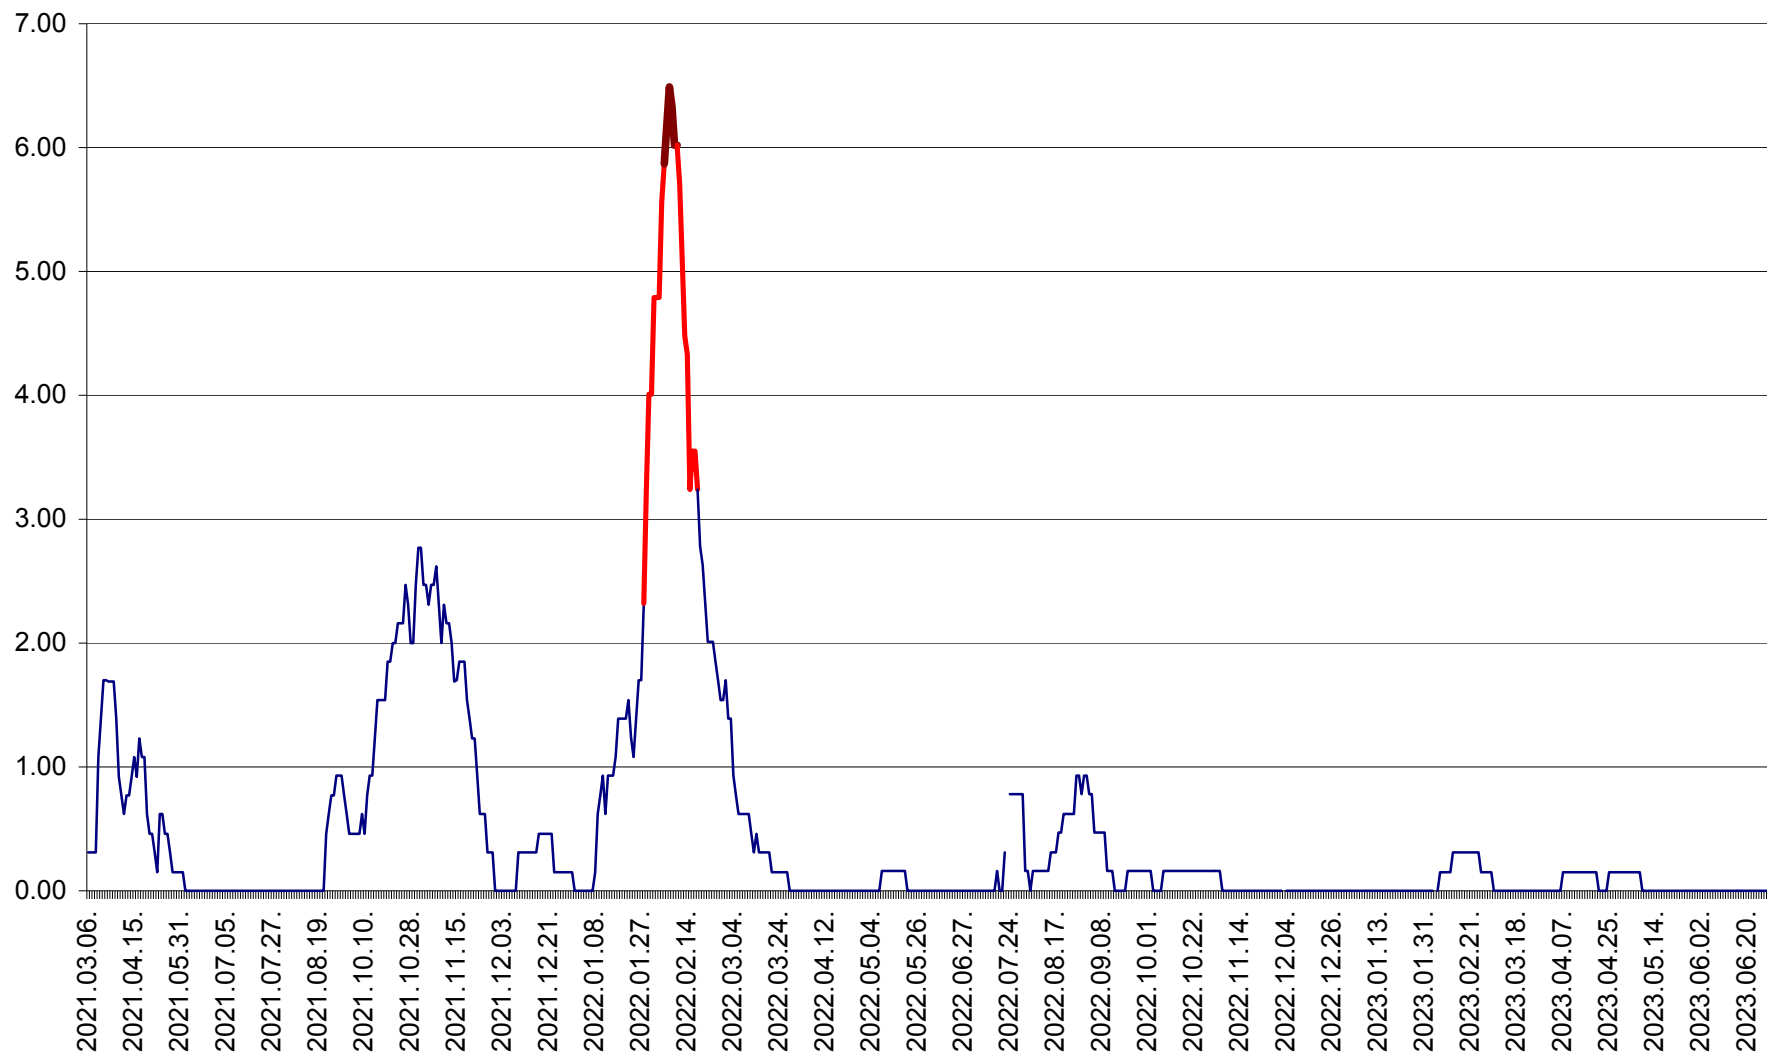

ORAȘ BĂLAN - Evoluția incidenței cumulate pe 14 zile la ‰ de locuitori  
2021.03.07. - 2023.06.30.

BILBOR - Evolutia incidentei cumulate pe 14 zile la ‰ de locuitori  
2021.03.07. - 2023.06.30.

ORAȘ BORSEC - Evolutia incidentei cumulate pe 14 zile la ‰ de locuitori  
2021.03.07. - 2023.06.30.

BRĂDEȘTI - Evoluția incidenței cumulate pe 14 zile la ‰ de locuitori  
2021.03.07. - 2023.06.30.

CĂPÂLNIȚA - Evolutia incidentei cumulate pe 14 zile la ‰ de locuitori  
2021.03.07. - 2023.06.30.

CÂRȚA - Evolutia incidentei cumulate pe 14 zile la ‰ de locuitori  
2021.03.07. - 2023.06.30.

CICEU - Evolutia incidentei cumulate pe 14 zile la ‰ de locuitori  
2021.03.07. - 2023.06.30.

CIUCSÂNGEORGIU - Evolutia incidentei cumulate pe 14 zile la ‰ de locuitori  
2021.03.07. - 2023.06.30.

CIUMANI - Evolutia incidentei cumulate pe 14 zile la ‰ de locuitori  
2021.03.07. - 2023.06.30.

CORBU - Evolutia incidentei cumulate pe 14 zile la ‰ de locuitori  
2021.03.07. - 2023.06.30.

CORUND - Evolutia incidentei cumulate pe 14 zile la ‰ de locuitori  
2021.03.07. - 2023.06.30.

COZMENI - Evolutia incidentei cumulate pe 14 zile la ‰ de locuitori  
2021.03.07. - 2023.06.30.