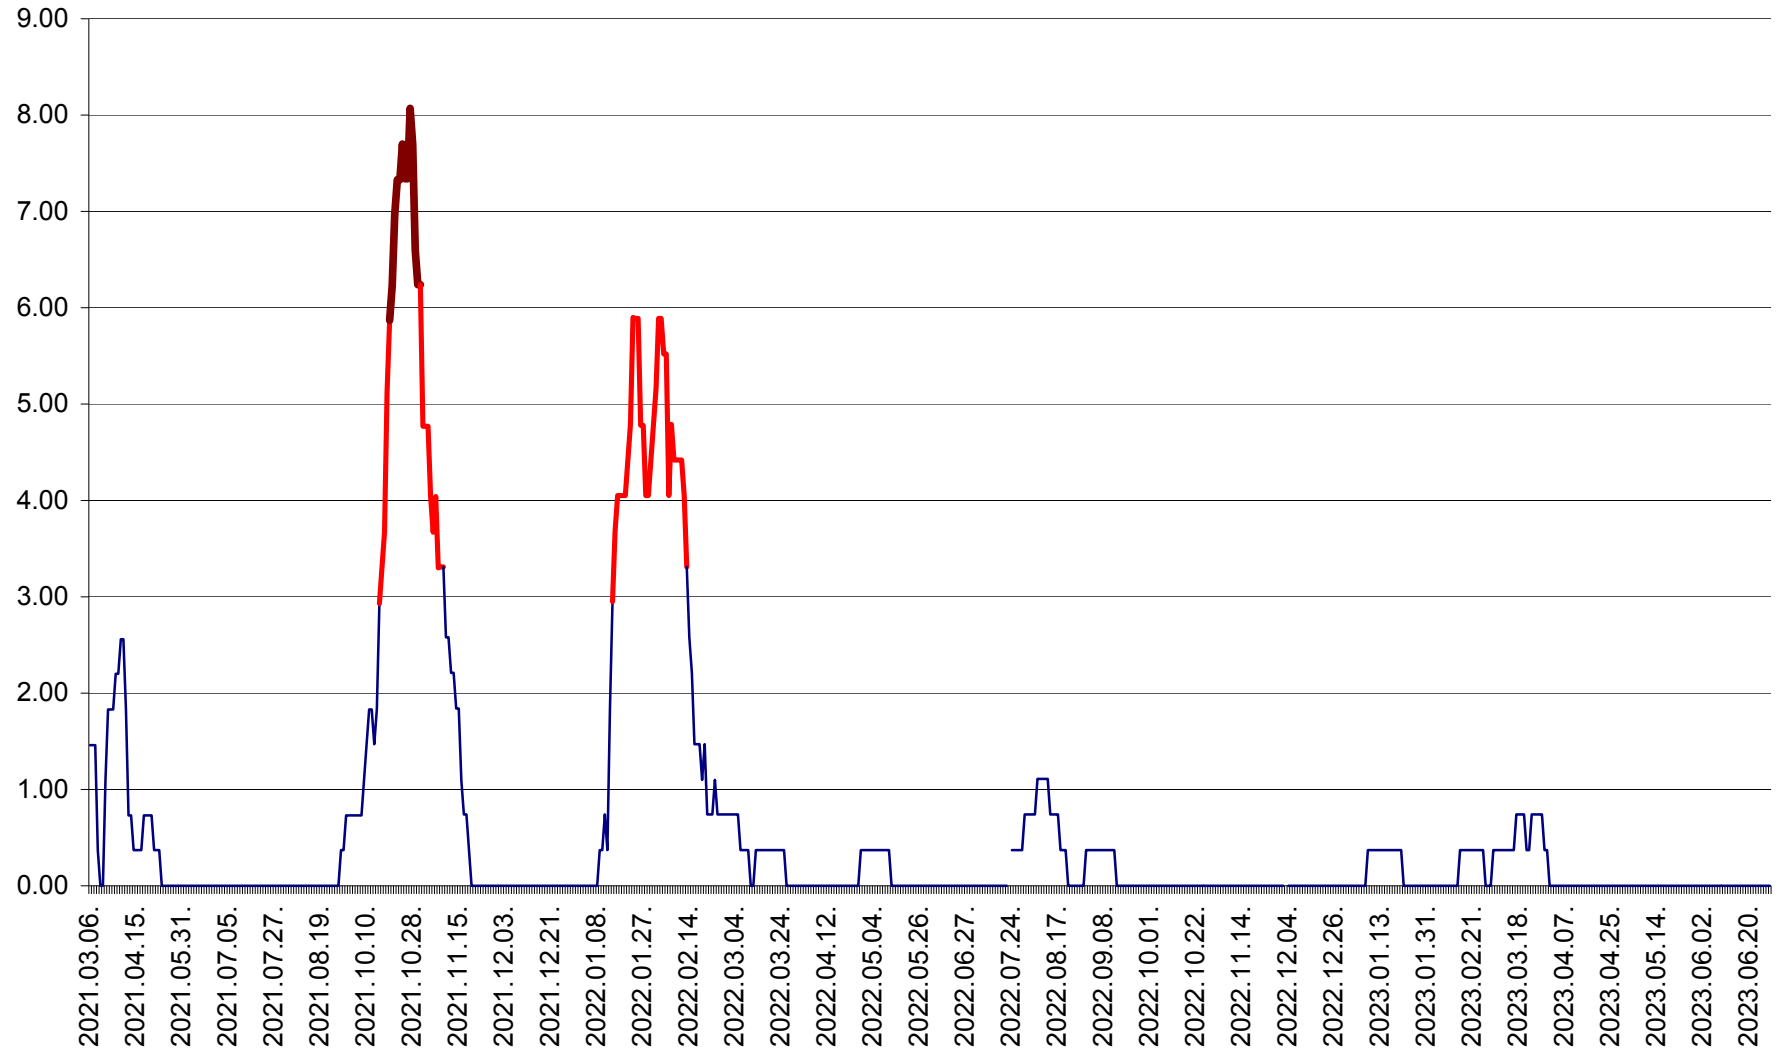

ORAȘ BĂLAN - Evoluția incidenței cumulate pe 14 zile la ‰ de locuitori  
2021.03.07. - 2023.06.30.

BILBOR - Evolutia incidentei cumulate pe 14 zile la ‰ de locuitori  
2021.03.07. - 2023.06.30.

ORAȘ BORSEC - Evolutia incidentei cumulate pe 14 zile la ‰ de locuitori  
2021.03.07. - 2023.06.30.

BRĂDEȘTI - Evoluția incidenței cumulate pe 14 zile la ‰ de locuitori  
2021.03.07. - 2023.06.30.

CĂPÂLNIȚA - Evolutia incidentei cumulate pe 14 zile la ‰ de locuitori  
2021.03.07. - 2023.06.30.

CÂRȚA - Evolutia incidentei cumulate pe 14 zile la ‰ de locuitori  
2021.03.07. - 2023.06.30.

CICEU - Evolutia incidentei cumulate pe 14 zile la ‰ de locuitori  
2021.03.07. - 2023.06.30.

CIUCSÂNGEORGIU - Evolutia incidentei cumulate pe 14 zile la ‰ de locuitori  
2021.03.07. - 2023.06.30.

CIUMANI - Evolutia incidentei cumulate pe 14 zile la ‰ de locuitori  
2021.03.07. - 2023.06.30.

CORBU - Evolutia incidentei cumulate pe 14 zile la ‰ de locuitori  
2021.03.07. - 2023.06.30.

CORUND - Evolutia incidentei cumulate pe 14 zile la ‰ de locuitori  
2021.03.07. - 2023.06.30.

COZMENI - Evolutia incidentei cumulate pe 14 zile la ‰ de locuitori  
2021.03.07. - 2023.06.30.