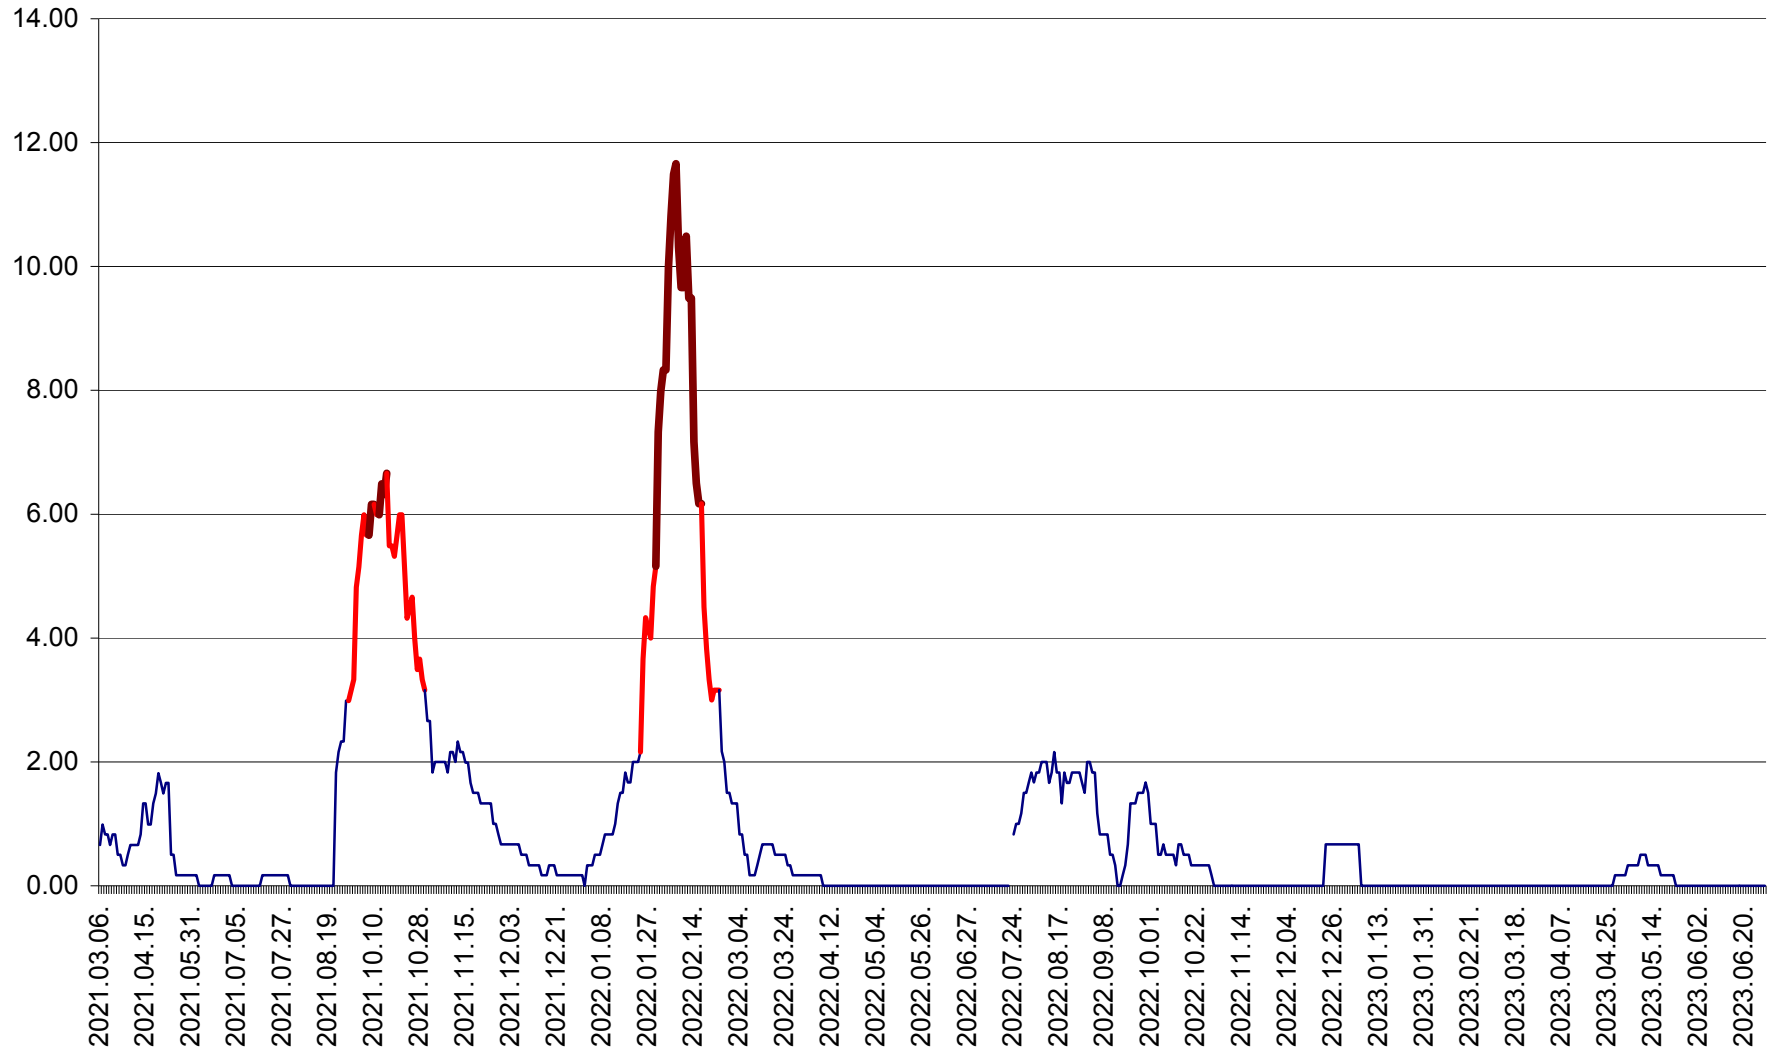

VĂRȘAG - Evolutia incidentei cumulate pe 14 zile la ‰ de locuitori  
2021.03.07. - 2023.06.30.

ORAȘ VLĂHIȚA - Evolutia incidentei cumulate pe 14 zile la ‰ de locuitori  
2021.03.07. - 2023.06.30.

VOȘLĂBENI - Evolutia incidentei cumulate pe 14 zile la ‰ de locuitori  
2021.03.07. - 2023.06.30.

ZETEA - Evolutia incidentei cumulate pe 14 zile la ‰ de locuitori  
2021.03.07. - 2023.06.30.

Total - Evolutia incidentei cumulate pe 14 zile la ‰ de locuitori  
2021.03.07. - 2023.06.30.