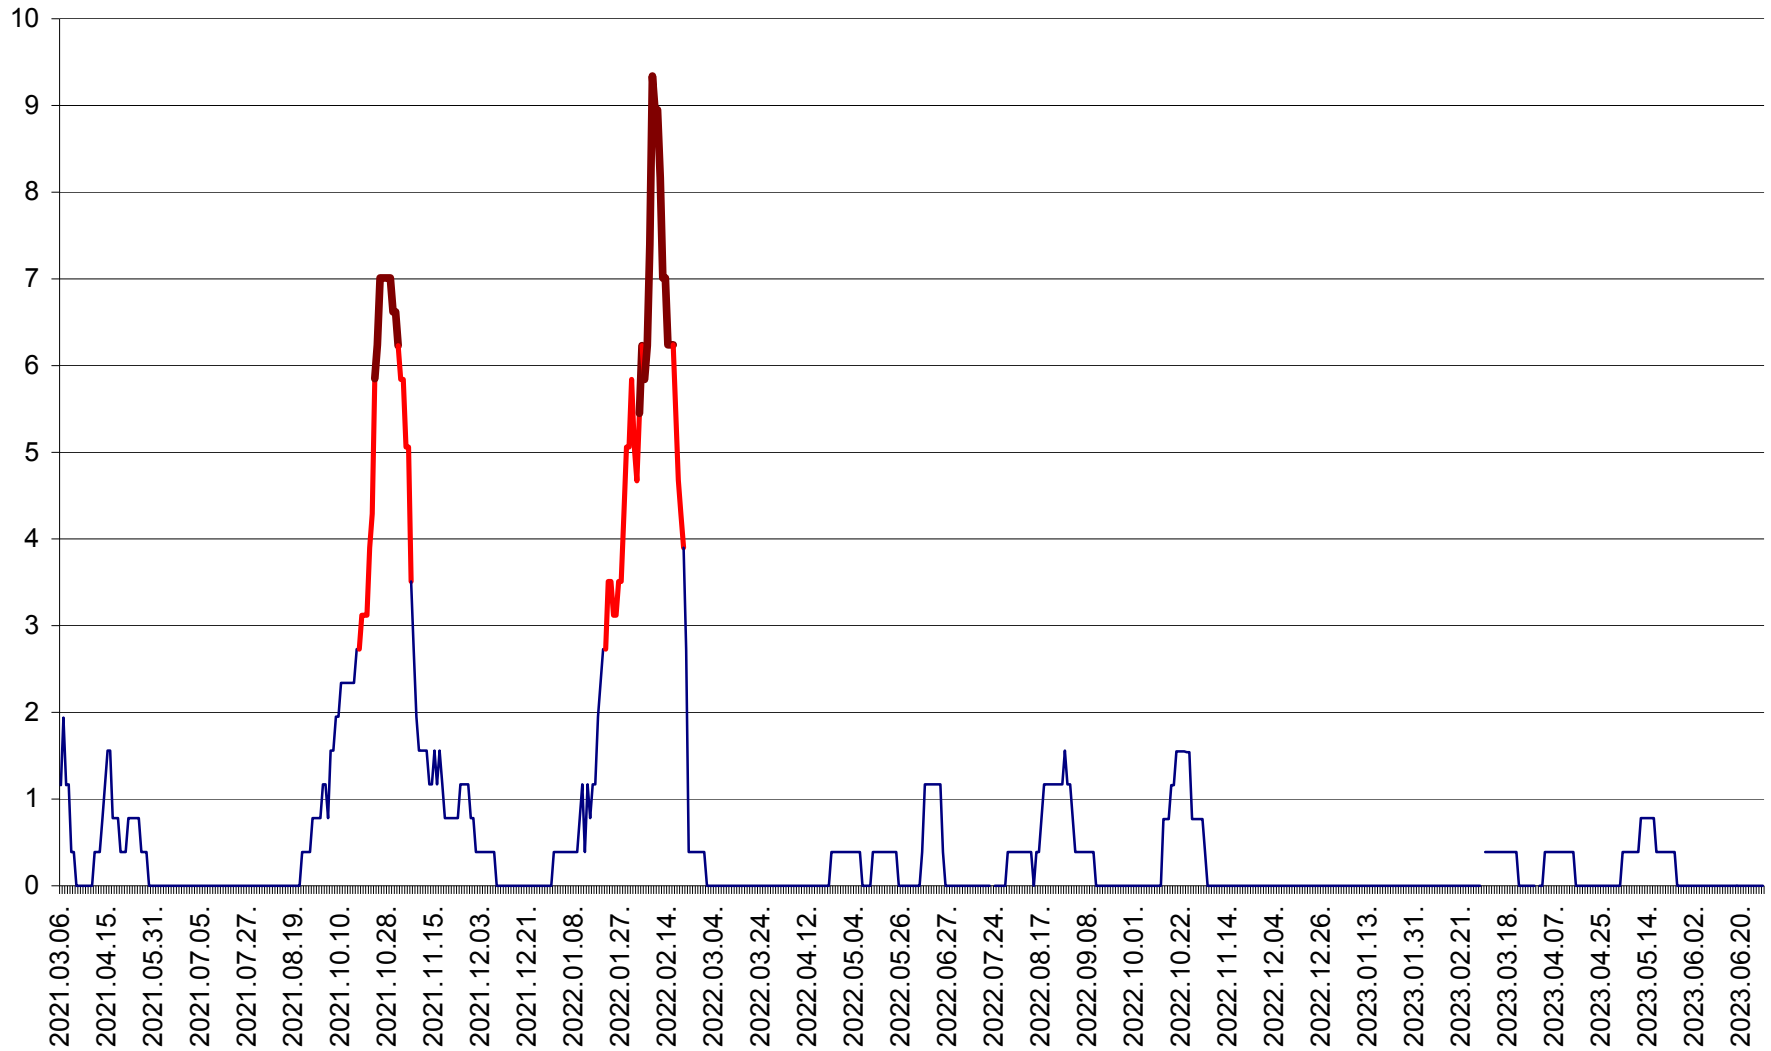

MUNICIPIUL TOPLIȚA - Evolutia incidentei cumulate pe 14 zile la ‰ de locuitori
2021.03.07. - 2023.06.30.

TOMEȘTI - Evolutia incidentei cumulate pe 14 zile la ‰ de locuitori
2021.03.07. - 2023.06.30.