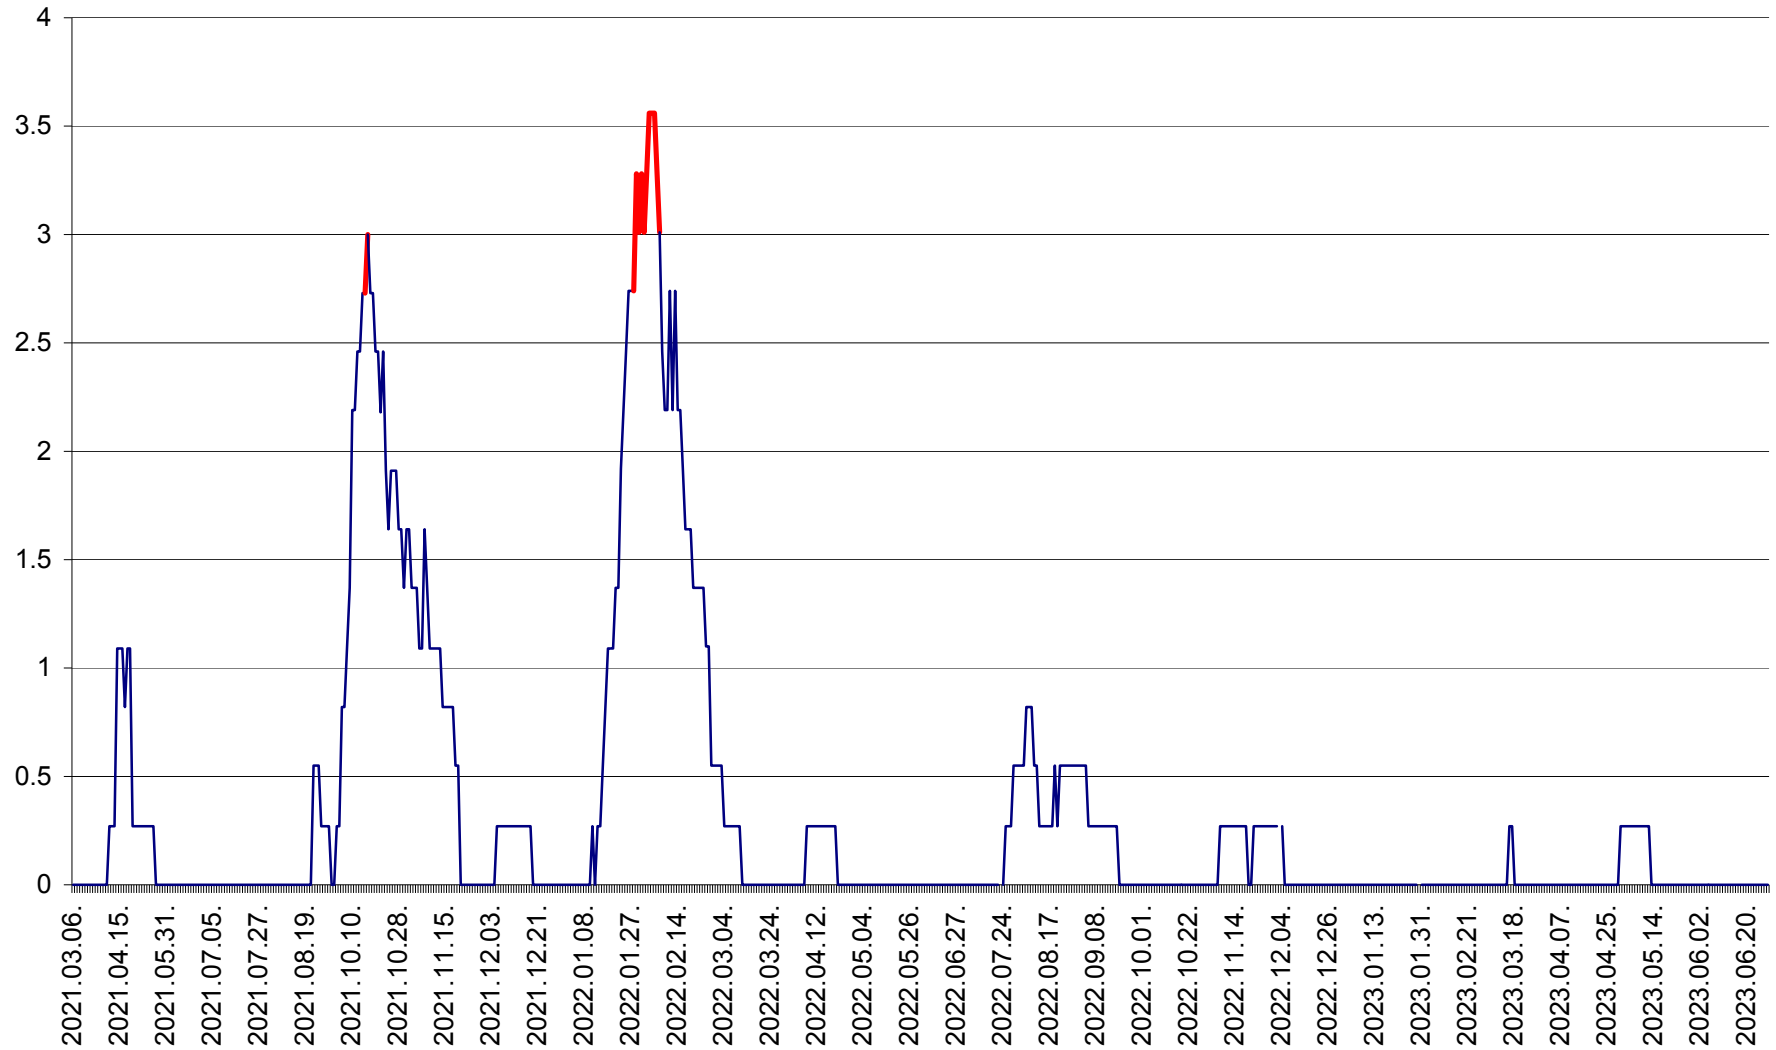

FELICENI - Evolutia incidentei cumulate pe 14 zile la % de locuitori  
2021.03.07. - 2023.06.30.

FRUMOASA - Evolutia incidentei cumulate pe 14 zile la ‰ de locuitori  
2021.03.07. - 2023.06.30.

GĂLĂUȚAȘ - Evoluția incidenței cumulate pe 14 zile la ‰ de locuitori  
2021.03.07. - 2023.06.30.

MUNICIPIUL GHEORGHENI - Evolutia incidentei cumulate pe 14 zile la % de locuitori  
2021.03.07. - 2023.06.30.

JOSENI - Evolutia incidentei cumulate pe 14 zile la ‰ de locuitori  
2021.03.07. - 2023.06.30.

LĂZAREA - Evolutia incidentei cumulate pe 14 zile la % de locuitori  
2021.03.07. - 2023.06.30.

LELICENI - Evolutia incidentei cumulate pe 14 zile la % de locuitori  
2021.03.07. - 2023.06.30.

LUETA - Evolutia incidentei cumulate pe 14 zile la ‰ de locuitori  
2021.03.07. - 2023.06.30.

LUNCA DE JOS - Evolutia incidentei cumulate pe 14 zile la ‰ de locuitori  
2021.03.07. - 2023.06.30.

LUNCA DE SUS - Evolutia incidentei cumulate pe 14 zile la ‰ de locuitori  
2021.03.07. - 2023.06.30.