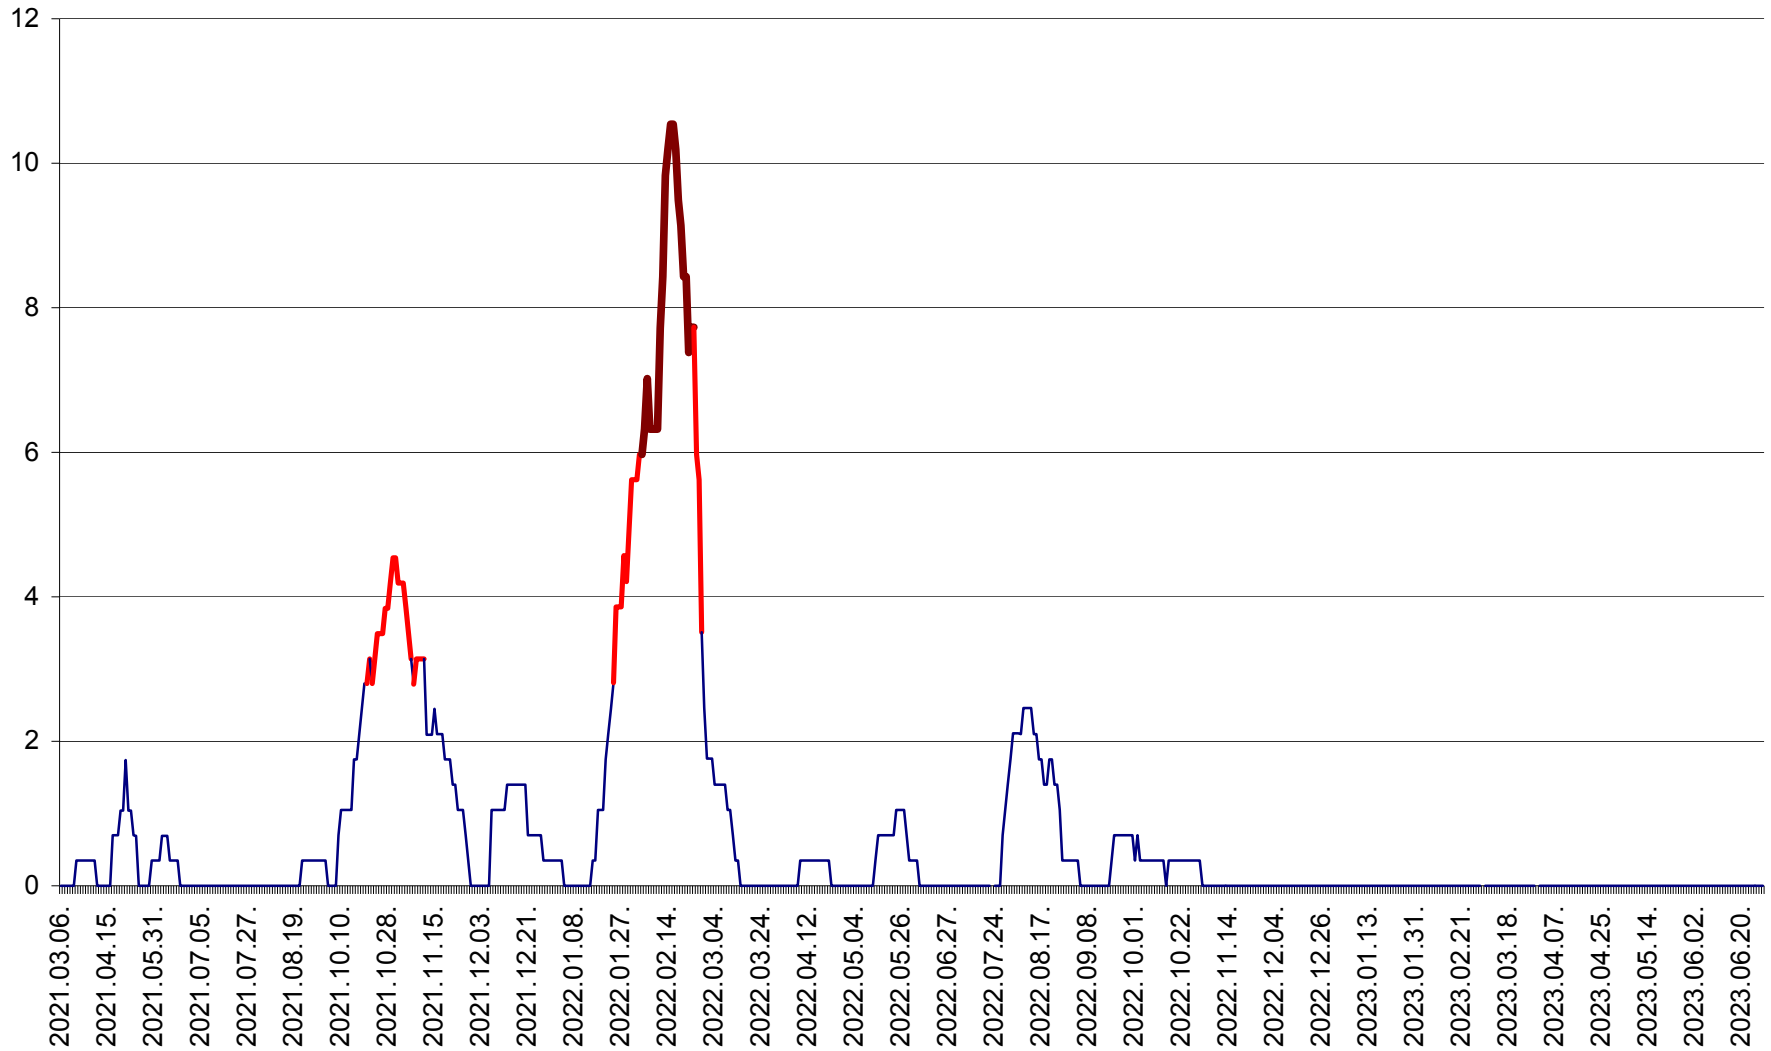

SICULENI - Evolutia incidentei cumulate pe 14 zile la % de locuitori
2021.03.07. - 2023.06.30.