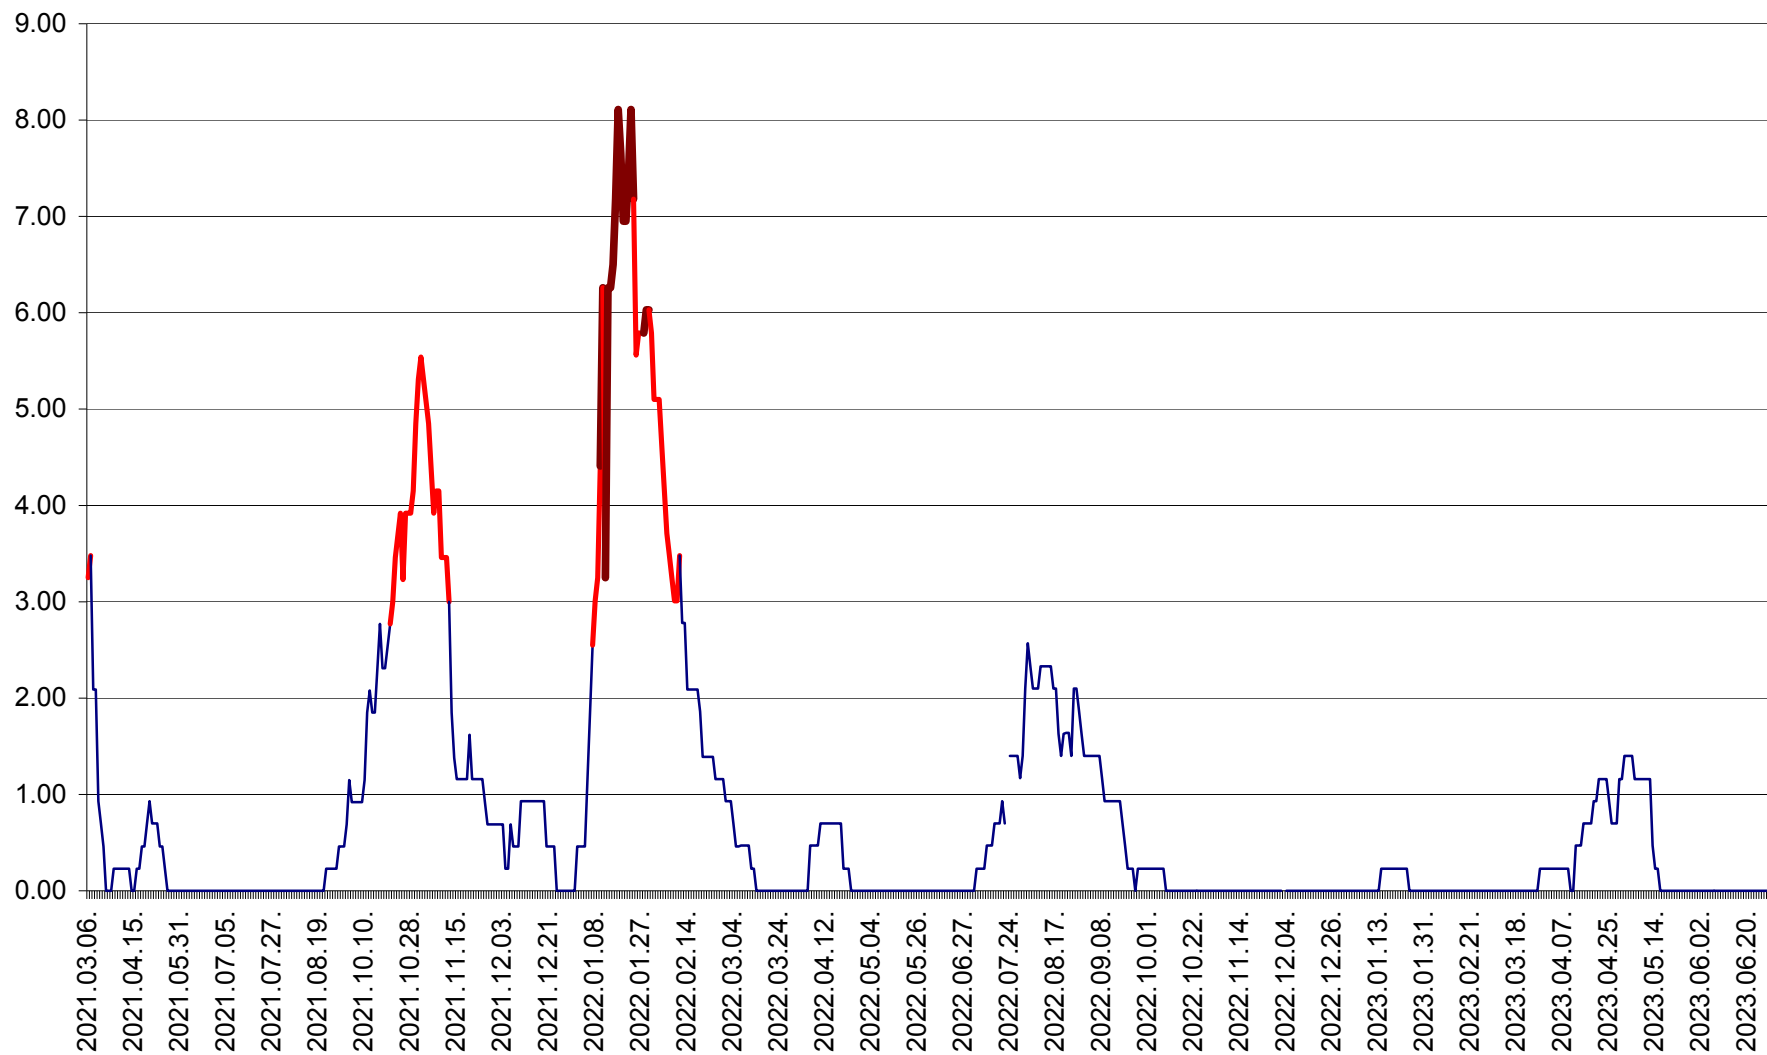

ORAȘ BĂLAN - Evoluția incidenței cumulate pe 14 zile la ‰ de locuitori  
2021.03.07. - 2023.06.30.

BILBOR - Evolutia incidentei cumulate pe 14 zile la ‰ de locuitori  
2021.03.07. - 2023.06.30.

ORAȘ BORSEC - Evolutia incidentei cumulate pe 14 zile la ‰ de locuitori  
2021.03.07. - 2023.06.30.

BRĂDEȘTI - Evoluția incidenței cumulate pe 14 zile la ‰ de locuitori  
2021.03.07. - 2023.06.30.

CĂPÂLNIȚA - Evolutia incidentei cumulate pe 14 zile la ‰ de locuitori  
2021.03.07. - 2023.06.30.

CÂRȚA - Evolutia incidentei cumulate pe 14 zile la ‰ de locuitori  
2021.03.07. - 2023.06.30.

CICEU - Evolutia incidentei cumulate pe 14 zile la ‰ de locuitori  
2021.03.07. - 2023.06.30.

CIUCSÂNGEORGIU - Evolutia incidentei cumulate pe 14 zile la ‰ de locuitori  
2021.03.07. - 2023.06.30.

CIUMANI - Evolutia incidentei cumulate pe 14 zile la ‰ de locuitori  
2021.03.07. - 2023.06.30.

CORBU - Evolutia incidentei cumulate pe 14 zile la ‰ de locuitori  
2021.03.07. - 2023.06.30.

CORUND - Evolutia incidentei cumulate pe 14 zile la ‰ de locuitori  
2021.03.07. - 2023.06.30.

COZMENI - Evolutia incidentei cumulate pe 14 zile la ‰ de locuitori  
2021.03.07. - 2023.06.30.