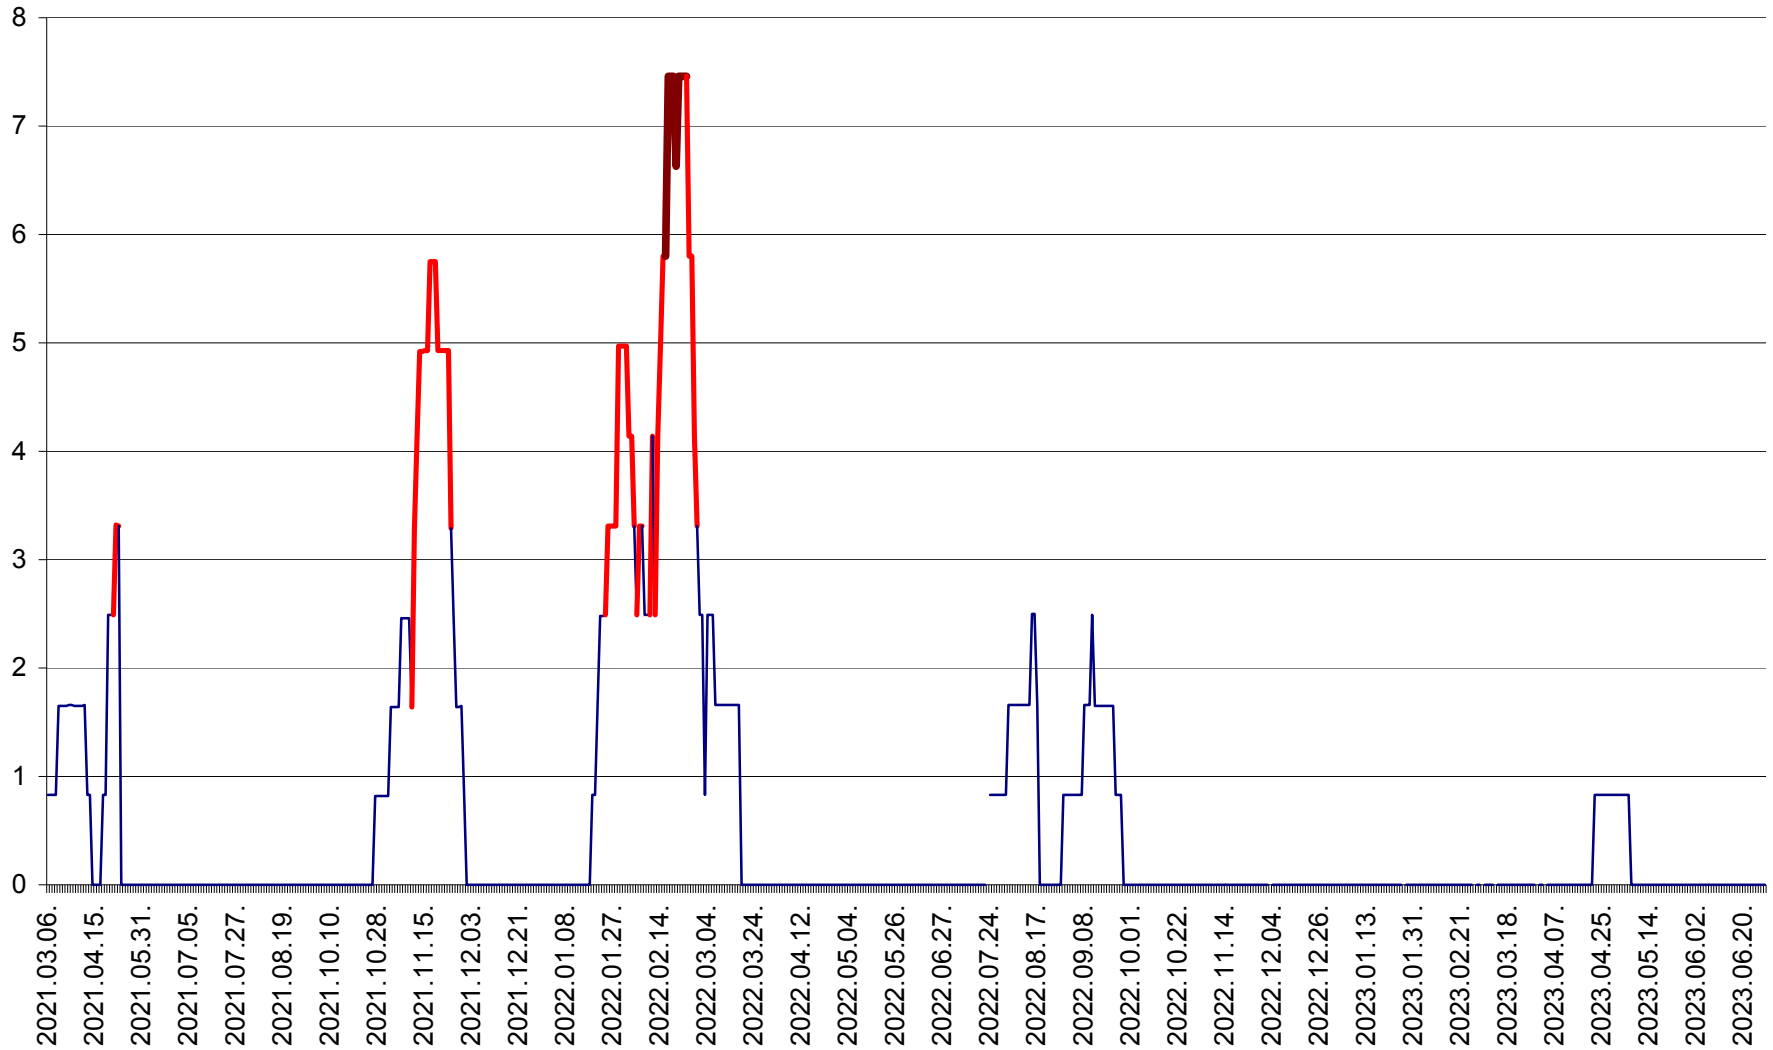

PRAID - Evolutia incidentei cumulate pe 14 zile la ‰ de locuitori  
2021.03.07. - 2023.06.30.

RACU - Evolutia incidentei cumulate pe 14 zile la ‰ de locuitori  
2021.03.07. - 2023.06.30.

REMETEA - Evolutia incidentei cumulate pe 14 zile la % de locuitori  
2021.03.07. - 2023.06.30.

SĂCEL - Evolutia incidentei cumulate pe 14 zile la ‰ de locuitori  
2021.03.07. - 2023.06.30.

SÂNCRĂIENI - Evolutia incidentei cumulate pe 14 zile la ‰ de locuitori  
2021.03.07. - 2023.06.30.

SÂNDOMIC - Evolutia incidentei cumulate pe 14 zile la ‰ de locuitori  
2021.03.07. - 2023.06.30.