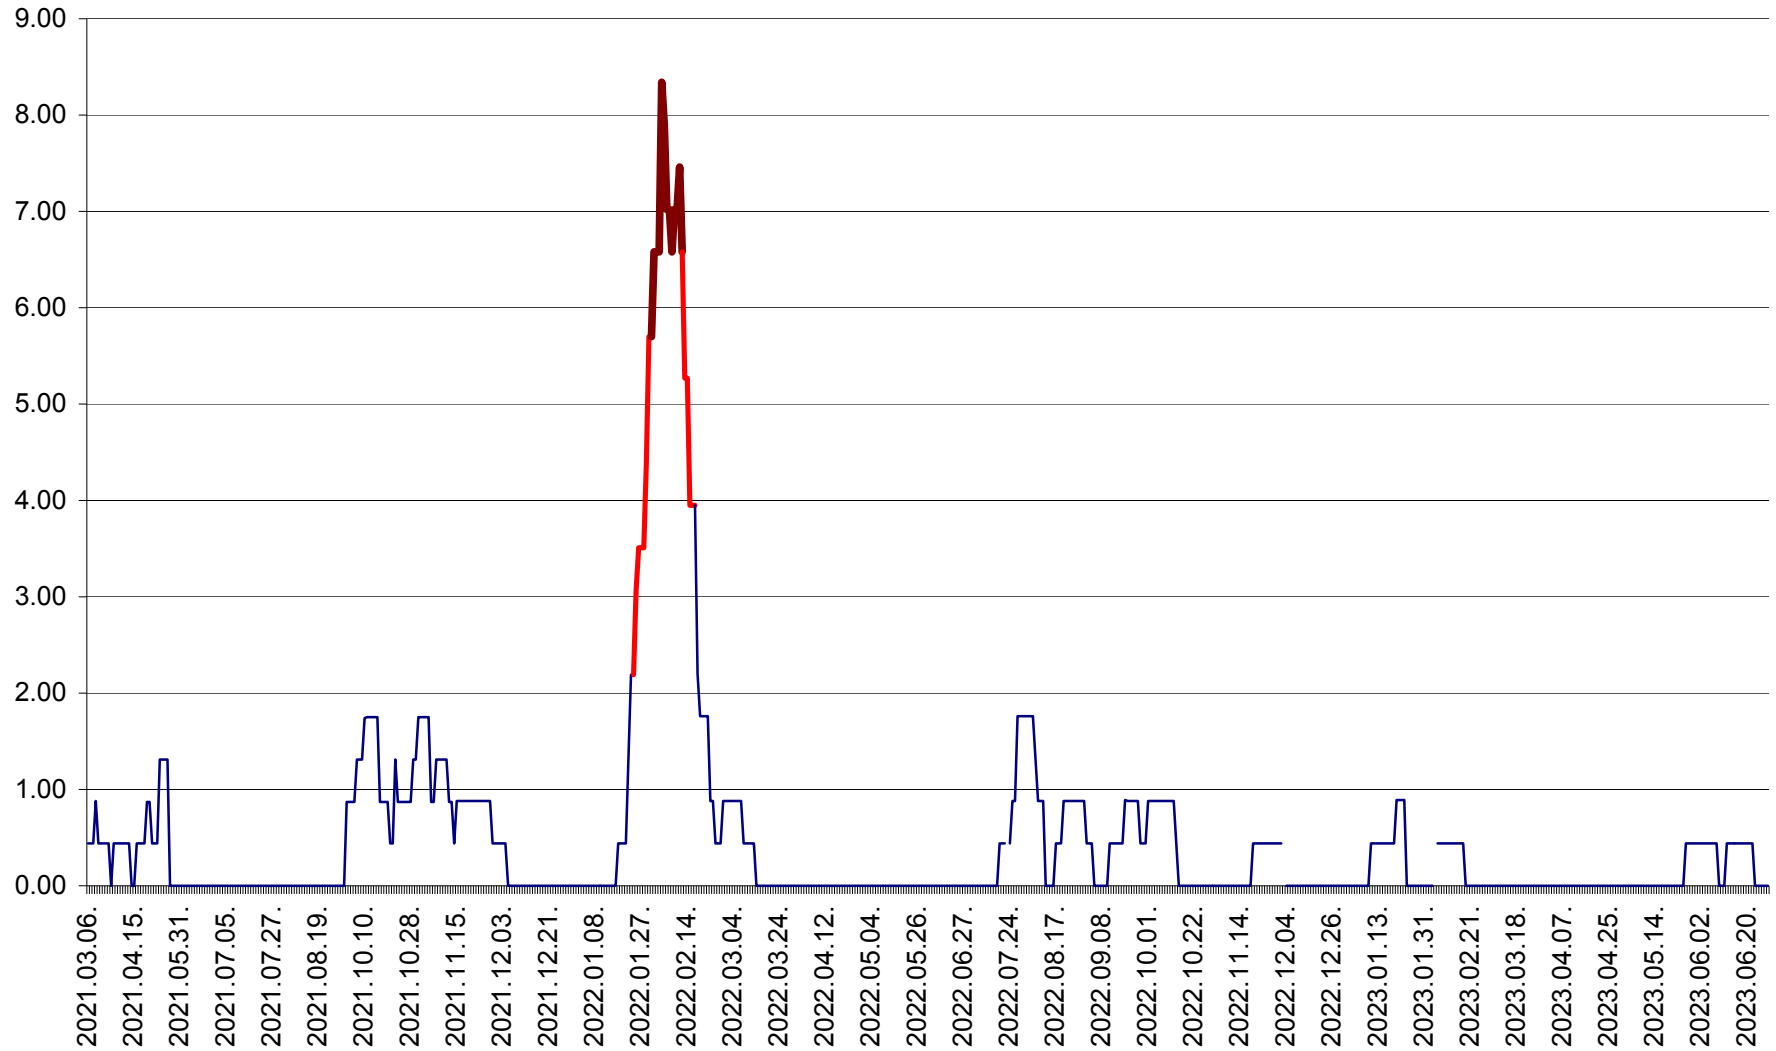

ORAȘ BĂLAN - Evoluția incidenței cumulate pe 14 zile la ‰ de locuitori  
2021.03.07. - 2023.06.30.

BILBOR - Evolutia incidentei cumulate pe 14 zile la ‰ de locuitori  
2021.03.07. - 2023.06.30.

ORAȘ BORSEC - Evolutia incidentei cumulate pe 14 zile la ‰ de locuitori  
2021.03.07. - 2023.06.30.

BRĂDEȘTI - Evoluția incidenței cumulate pe 14 zile la ‰ de locuitori  
2021.03.07. - 2023.06.30.

CĂPÂLNIȚA - Evolutia incidentei cumulate pe 14 zile la ‰ de locuitori  
2021.03.07. - 2023.06.30.

CÂRȚA - Evolutia incidentei cumulate pe 14 zile la ‰ de locuitori  
2021.03.07. - 2023.06.30.

CICEU - Evolutia incidentei cumulate pe 14 zile la ‰ de locuitori  
2021.03.07. - 2023.06.30.

CIUCSÂNGEORGIU - Evolutia incidentei cumulate pe 14 zile la ‰ de locuitori  
2021.03.07. - 2023.06.30.

CIUMANI - Evolutia incidentei cumulate pe 14 zile la ‰ de locuitori  
2021.03.07. - 2023.06.30.

CORBU - Evolutia incidentei cumulate pe 14 zile la ‰ de locuitori  
2021.03.07. - 2023.06.30.

CORUND - Evolutia incidentei cumulate pe 14 zile la ‰ de locuitori  
2021.03.07. - 2023.06.30.

COZMENI - Evolutia incidentei cumulate pe 14 zile la ‰ de locuitori  
2021.03.07. - 2023.06.30.