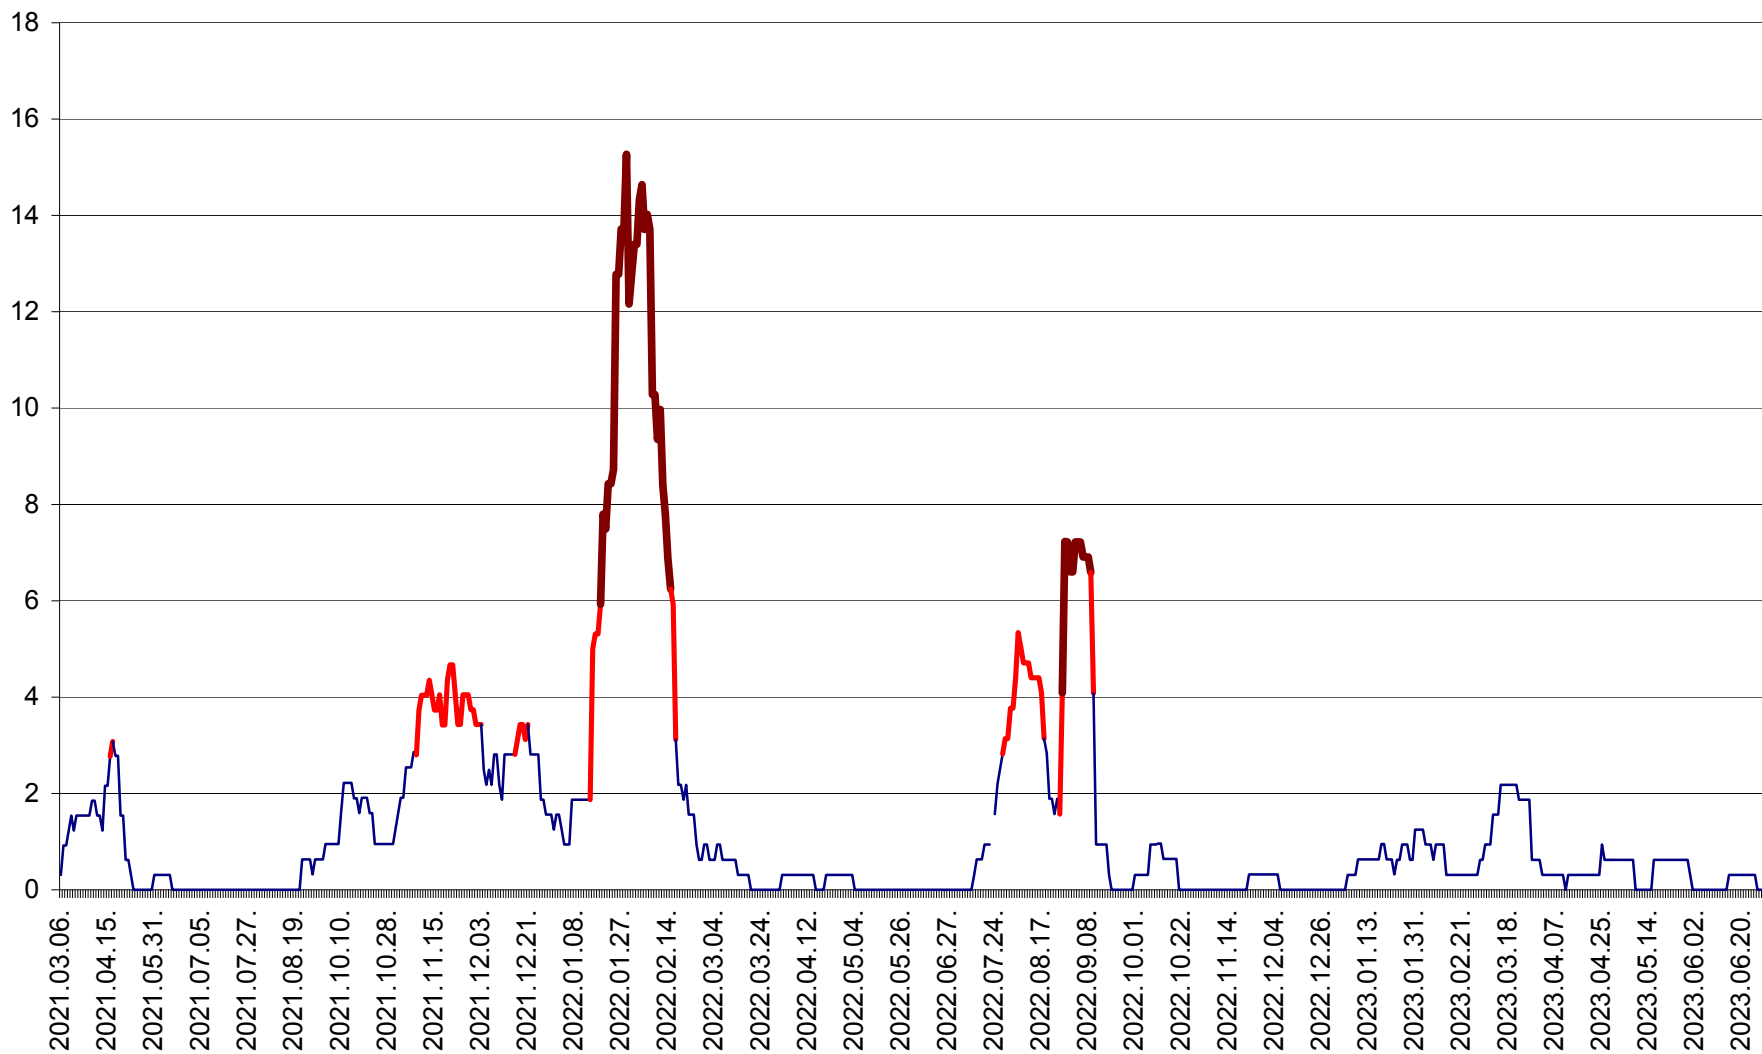

TUȘNAD - Evolutia incidentei cumulate pe 14 zile la ‰ de locuitori
2021.03.07. - 2023.06.30.