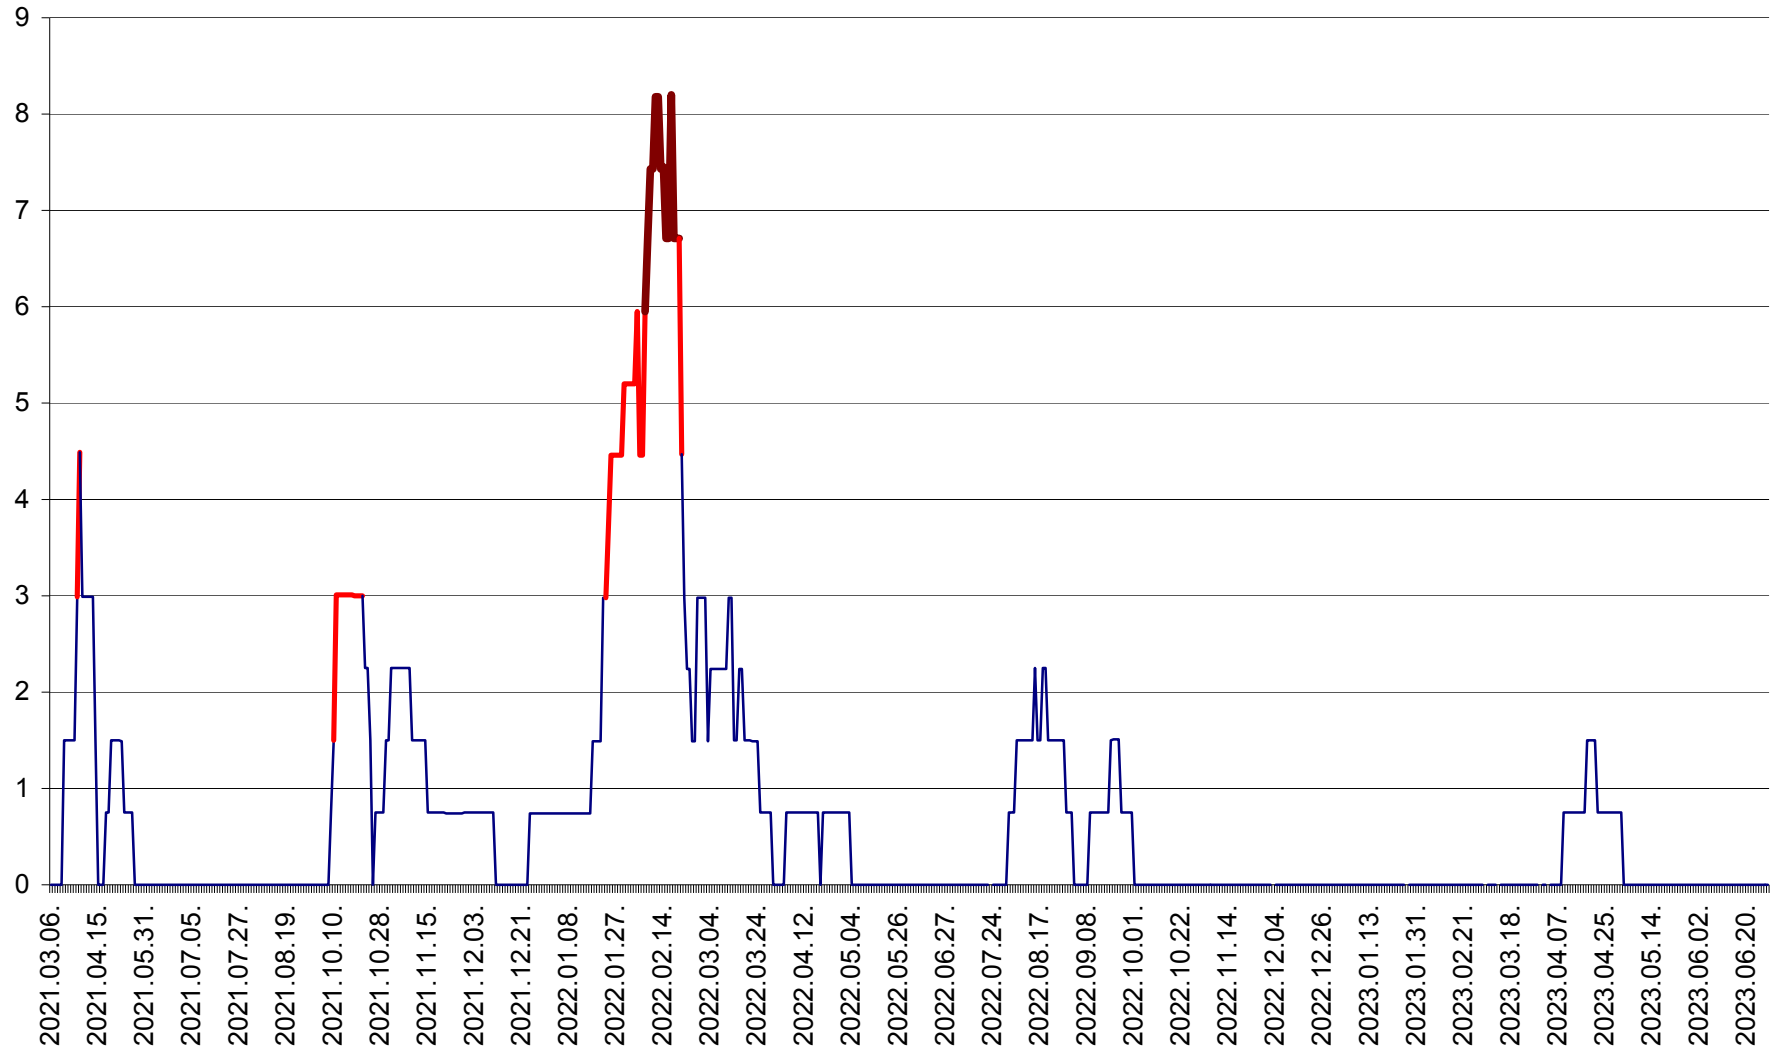

LUNCA DE JOS - Evolutia incidentei cumulate pe 14 zile la ‰ de locuitori  
2021.03.07. - 2023.06.30.

LUNCA DE SUS - Evolutia incidentei cumulate pe 14 zile la ‰ de locuitori  
2021.03.07. - 2023.06.30.

LUPENI - Evolutia incidentei cumulate pe 14 zile la ‰ de locuitori  
2021.03.07. - 2023.06.30.

MĂDĂRAȘ - Evolutia incidentei cumulate pe 14 zile la ‰ de locuitori  
2021.03.07. - 2023.06.30.

MĂRTINIȘ - Evolutia incidentei cumulate pe 14 zile la ‰ de locuitori  
2021.03.07. - 2023.06.30.

MEREȘTI - Evolutia incidentei cumulate pe 14 zile la ‰ de locuitori  
2021.03.07. - 2023.06.30.

MUNICIPIUL MIERCUREA-CIUC - Evolutia incidentei cumulate pe 14 zile la ‰ de locuitori  
2021.03.07. - 2023.06.30.