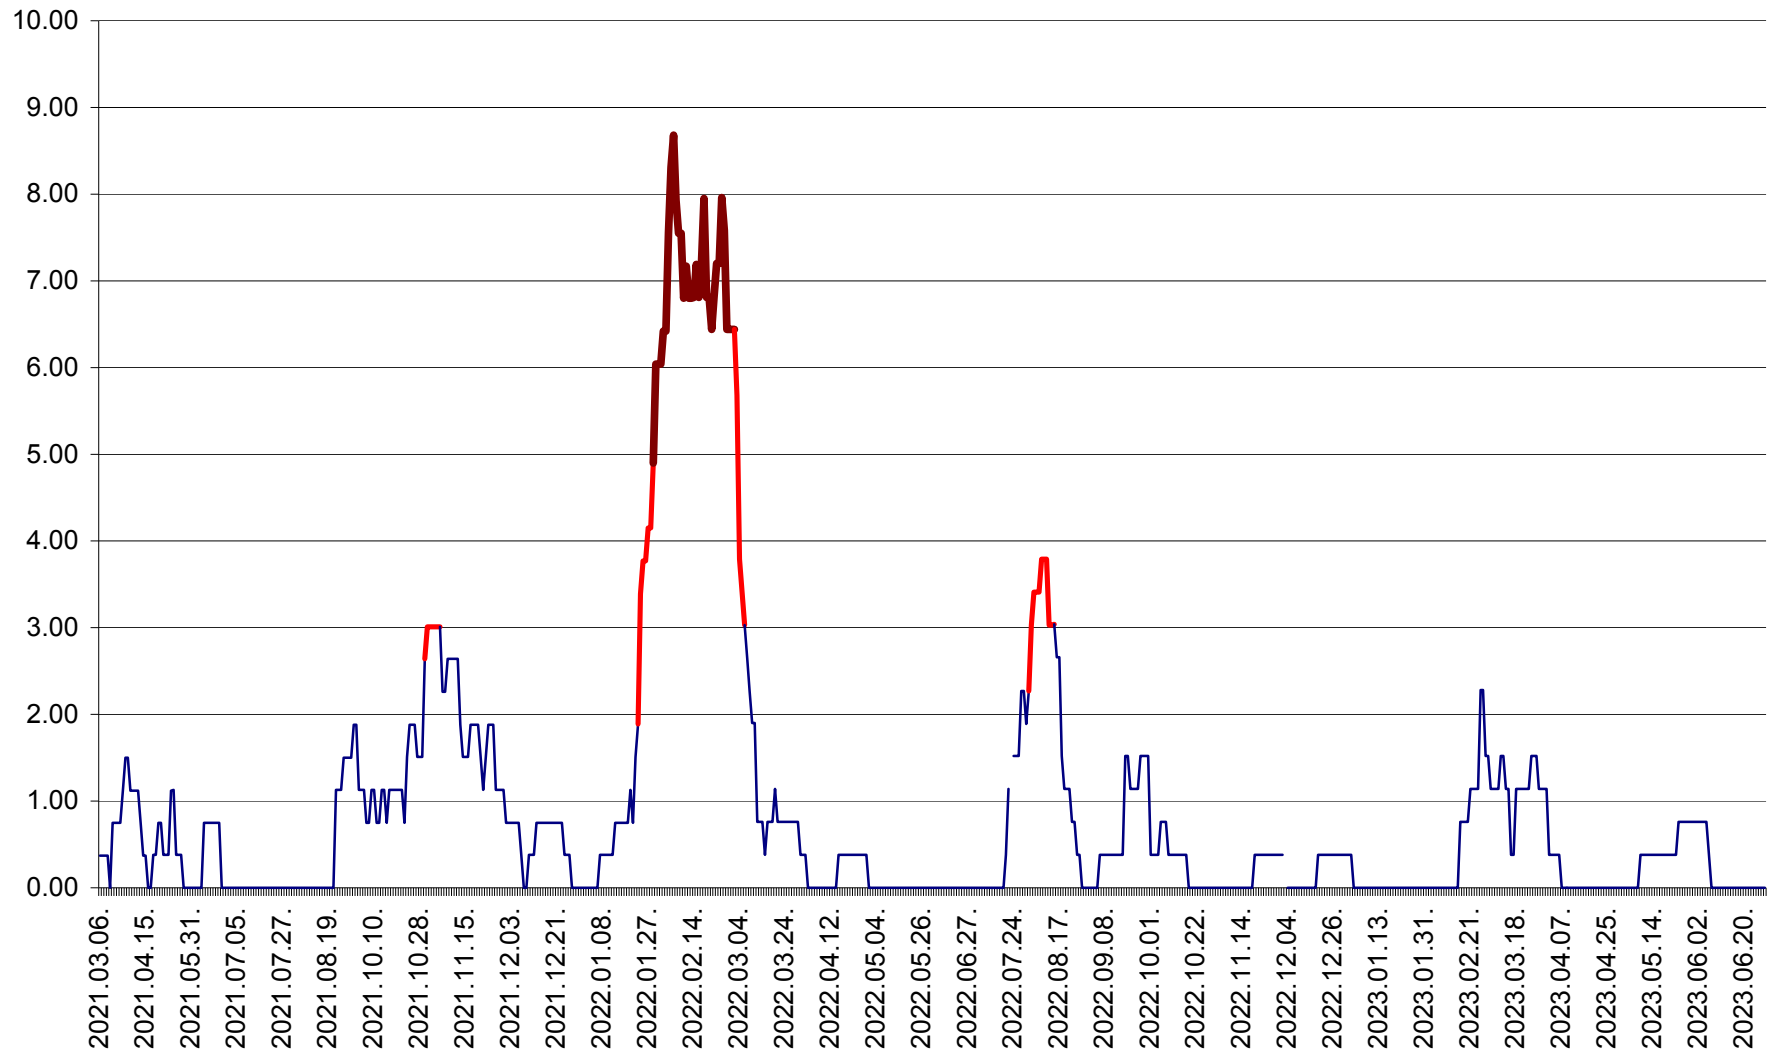

ATID - Evolutia incidentei cumulate pe 14 zile la ‰ de locuitori  
2021.03.07. - 2023.06.30.

AVRĂMEȘTI - Evolutia incidentei cumulate pe 14 zile la ‰ de locuitori  
2021.03.07. - 2023.06.30.

ORAȘ BĂILE TUȘNAD - Evolulia incidentei cumulate pe 14 zile la ‰ de locuitori  
2021.03.07. - 2023.06.30.

ORAȘ BĂLAN - Evoluția incidenței cumulate pe 14 zile la ‰ de locuitori  
2021.03.07. - 2023.06.30.

BILBOR - Evolutia incidentei cumulate pe 14 zile la ‰ de locuitori  
2021.03.07. - 2023.06.30.

ORAȘ BORSEC - Evolutia incidentei cumulate pe 14 zile la ‰ de locuitori  
2021.03.07. - 2023.06.30.

BRĂDEȘTI - Evoluția incidenței cumulate pe 14 zile la ‰ de locuitori  
2021.03.07. - 2023.06.30.

CĂPÂLNIȚA - Evolutia incidentei cumulate pe 14 zile la ‰ de locuitori  
2021.03.07. - 2023.06.30.

CÂRȚA - Evolutia incidentei cumulate pe 14 zile la ‰ de locuitori  
2021.03.07. - 2023.06.30.