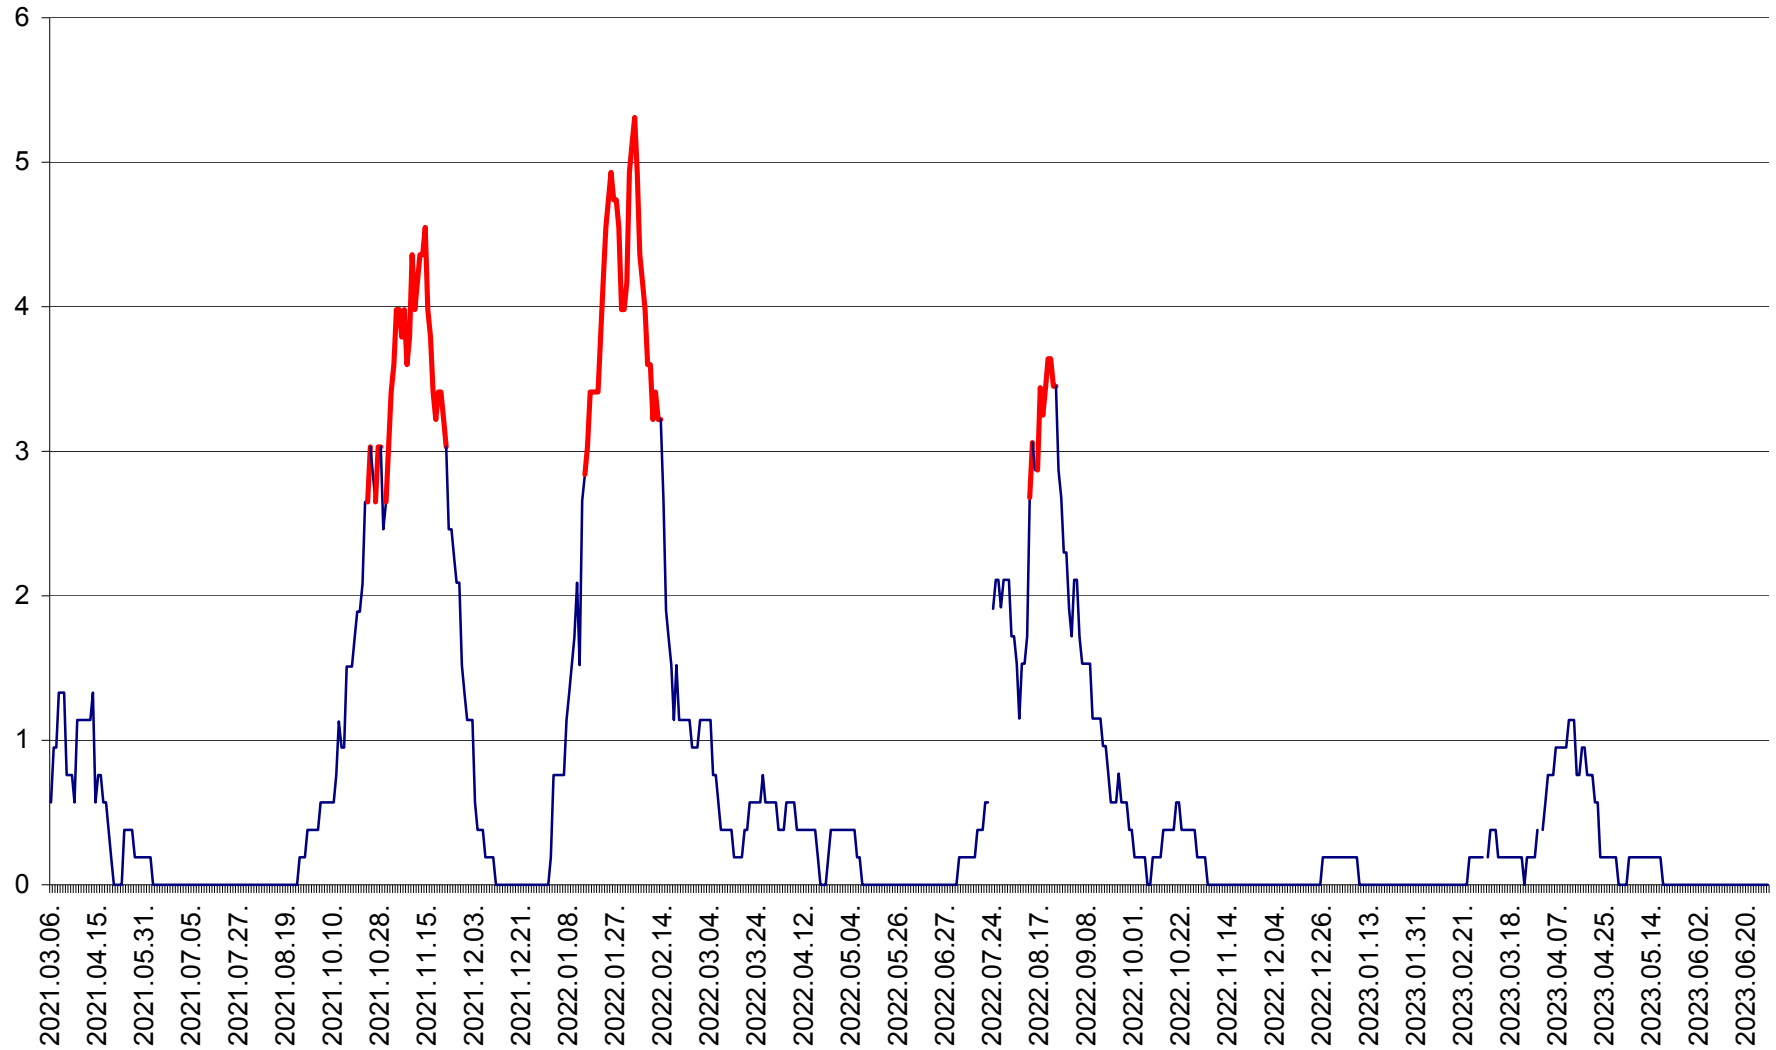

TOMEȘTI - Evolutia incidentei cumulate pe 14 zile la ‰ de locuitori
2021.03.07. - 2023.06.30.