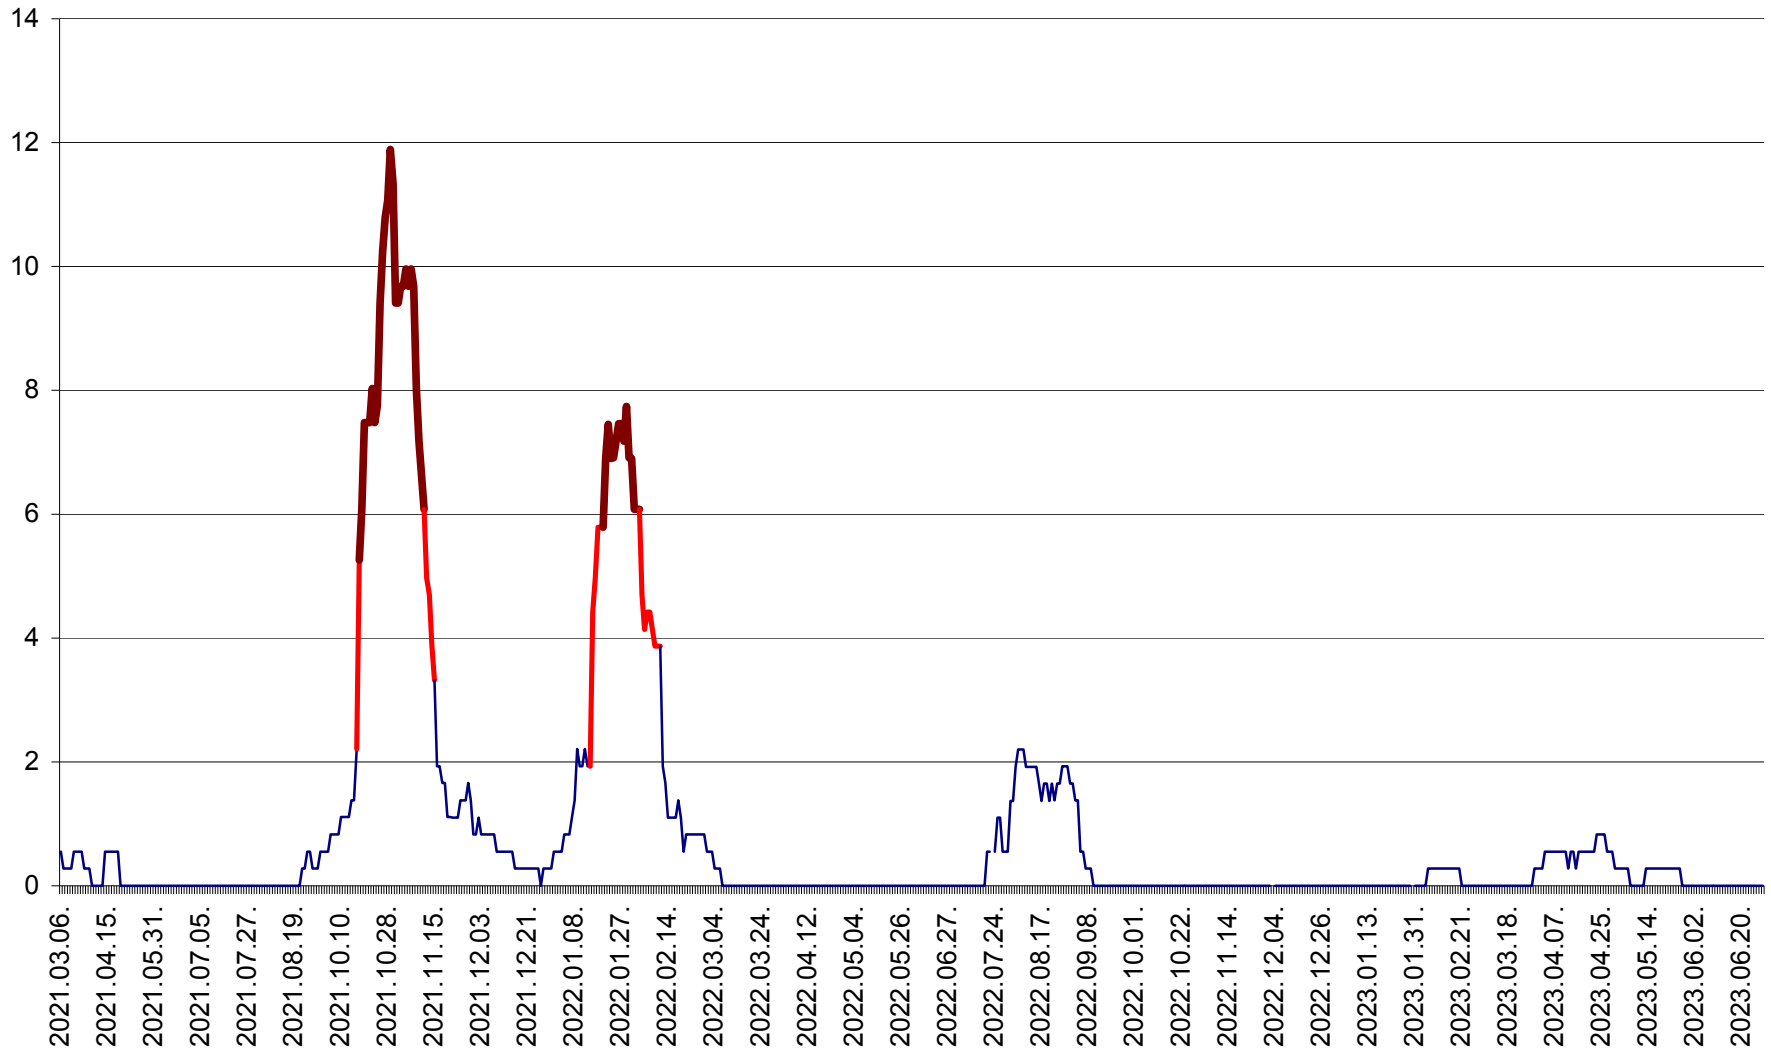

FELICENI - Evolutia incidentei cumulate pe 14 zile la % de locuitori  
2021.03.07. - 2023.06.30.

FRUMOASA - Evolutia incidentei cumulate pe 14 zile la ‰ de locuitori  
2021.03.07. - 2023.06.30.

GĂLĂUȚAȘ - Evoluția incidenței cumulate pe 14 zile la ‰ de locuitori  
2021.03.07. - 2023.06.30.

MUNICIPIUL GHEORGHENI - Evolutia incidentei cumulate pe 14 zile la % de locuitori  
2021.03.07. - 2023.06.30.

JOSENI - Evolutia incidentei cumulate pe 14 zile la ‰ de locuitori  
2021.03.07. - 2023.06.30.

LĂZAREA - Evolutia incidentei cumulate pe 14 zile la % de locuitori  
2021.03.07. - 2023.06.30.

LELICENI - Evolutia incidentei cumulate pe 14 zile la % de locuitori  
2021.03.07. - 2023.06.30.

LUETA - Evolutia incidentei cumulate pe 14 zile la ‰ de locuitori  
2021.03.07. - 2023.06.30.

LUNCA DE JOS - Evolutia incidentei cumulate pe 14 zile la ‰ de locuitori  
2021.03.07. - 2023.06.30.

LUNCA DE SUS - Evolutia incidentei cumulate pe 14 zile la ‰ de locuitori  
2021.03.07. - 2023.06.30.