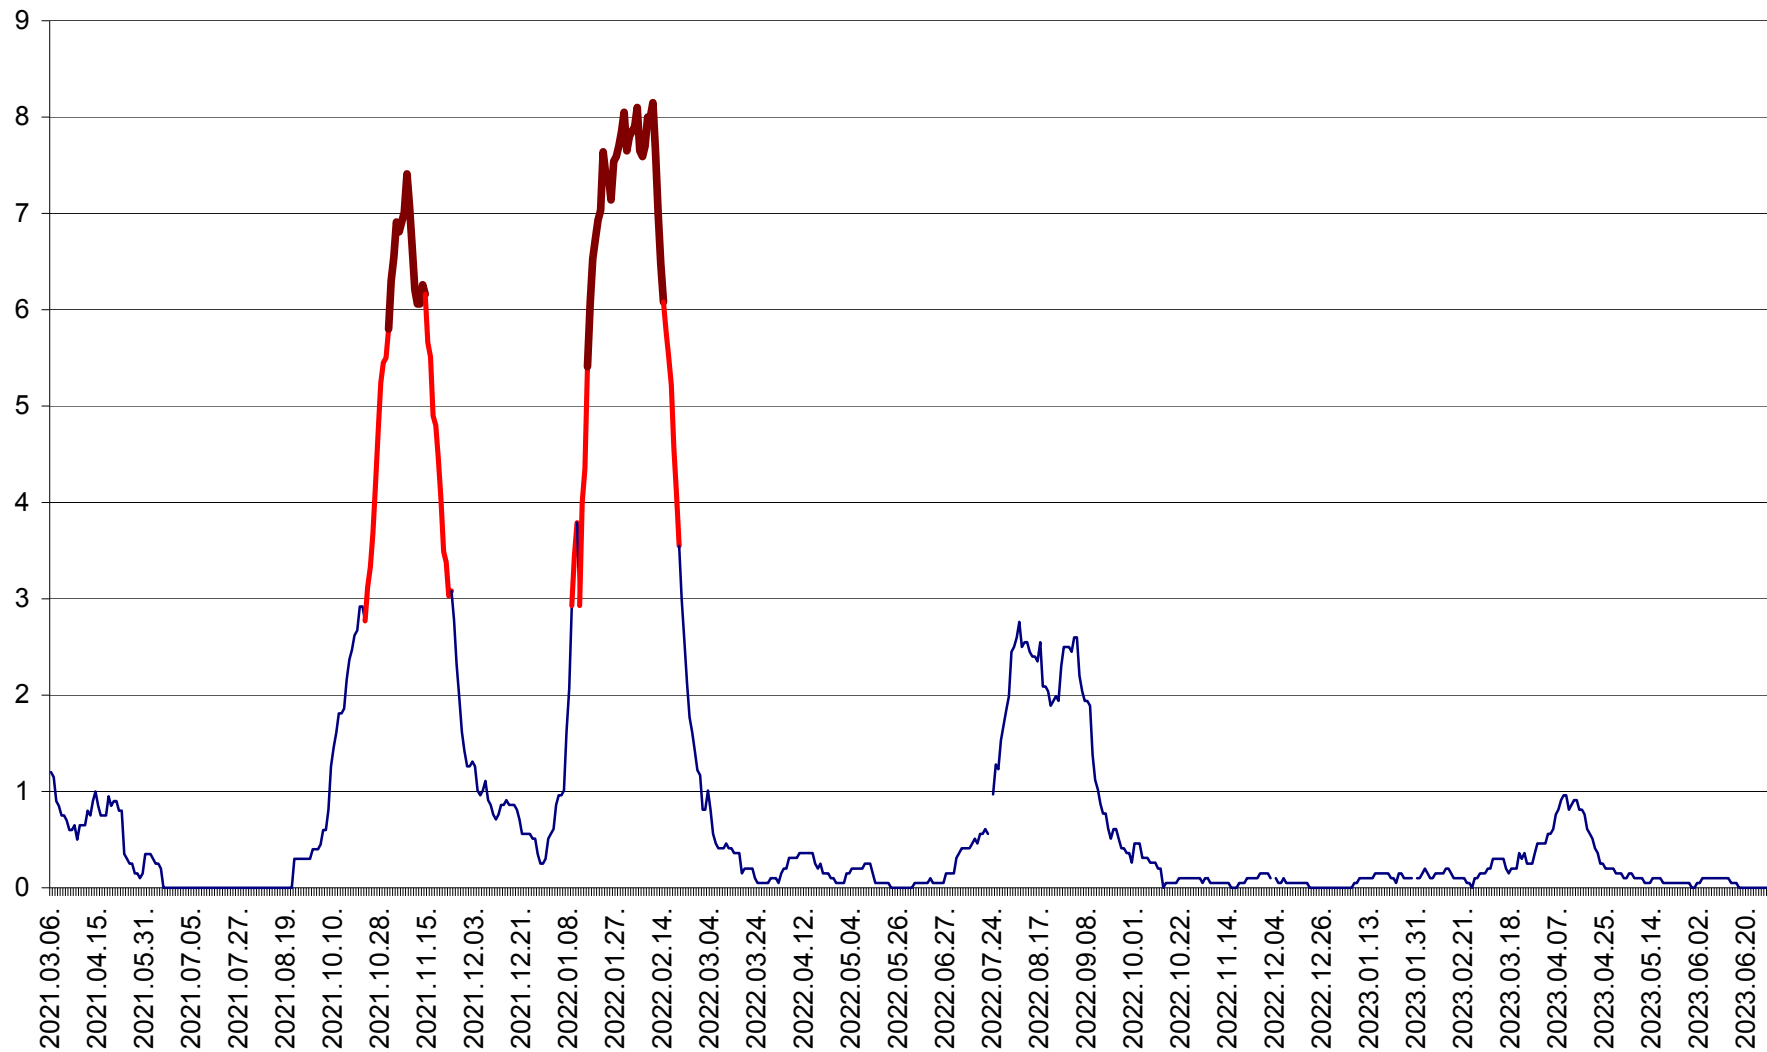

DÂRJIU - Evolutia incidentei cumulate pe 14 zile la ‰ de locuitori  
2021.03.07. - 2023.06.30.

DEALU - Evolutia incidentei cumulate pe 14 zile la ‰ de locuitori  
2021.03.07. - 2023.06.30.

DITRĂU - Evolutia incidentei cumulate pe 14 zile la ‰ de locuitori  
2021.03.07. - 2023.06.30.

FELICENI - Evolutia incidentei cumulate pe 14 zile la % de locuitori  
2021.03.07. - 2023.06.30.

FRUMOASA - Evolutia incidentei cumulate pe 14 zile la ‰ de locuitori  
2021.03.07. - 2023.06.30.

GĂLĂUȚAȘ - Evoluția incidenței cumulate pe 14 zile la ‰ de locuitori  
2021.03.07. - 2023.06.30.

MUNICIPIUL GHEORGHENI - Evolutia incidentei cumulate pe 14 zile la % de locuitori  
2021.03.07. - 2023.06.30.

JOSENI - Evolutia incidentei cumulate pe 14 zile la ‰ de locuitori  
2021.03.07. - 2023.06.30.

LĂZAREA - Evolutia incidentei cumulate pe 14 zile la % de locuitori  
2021.03.07. - 2023.06.30.

LELICENI - Evolutia incidentei cumulate pe 14 zile la % de locuitori  
2021.03.07. - 2023.06.30.

LUETA - Evolutia incidentei cumulate pe 14 zile la ‰ de locuitori  
2021.03.07. - 2023.06.30.