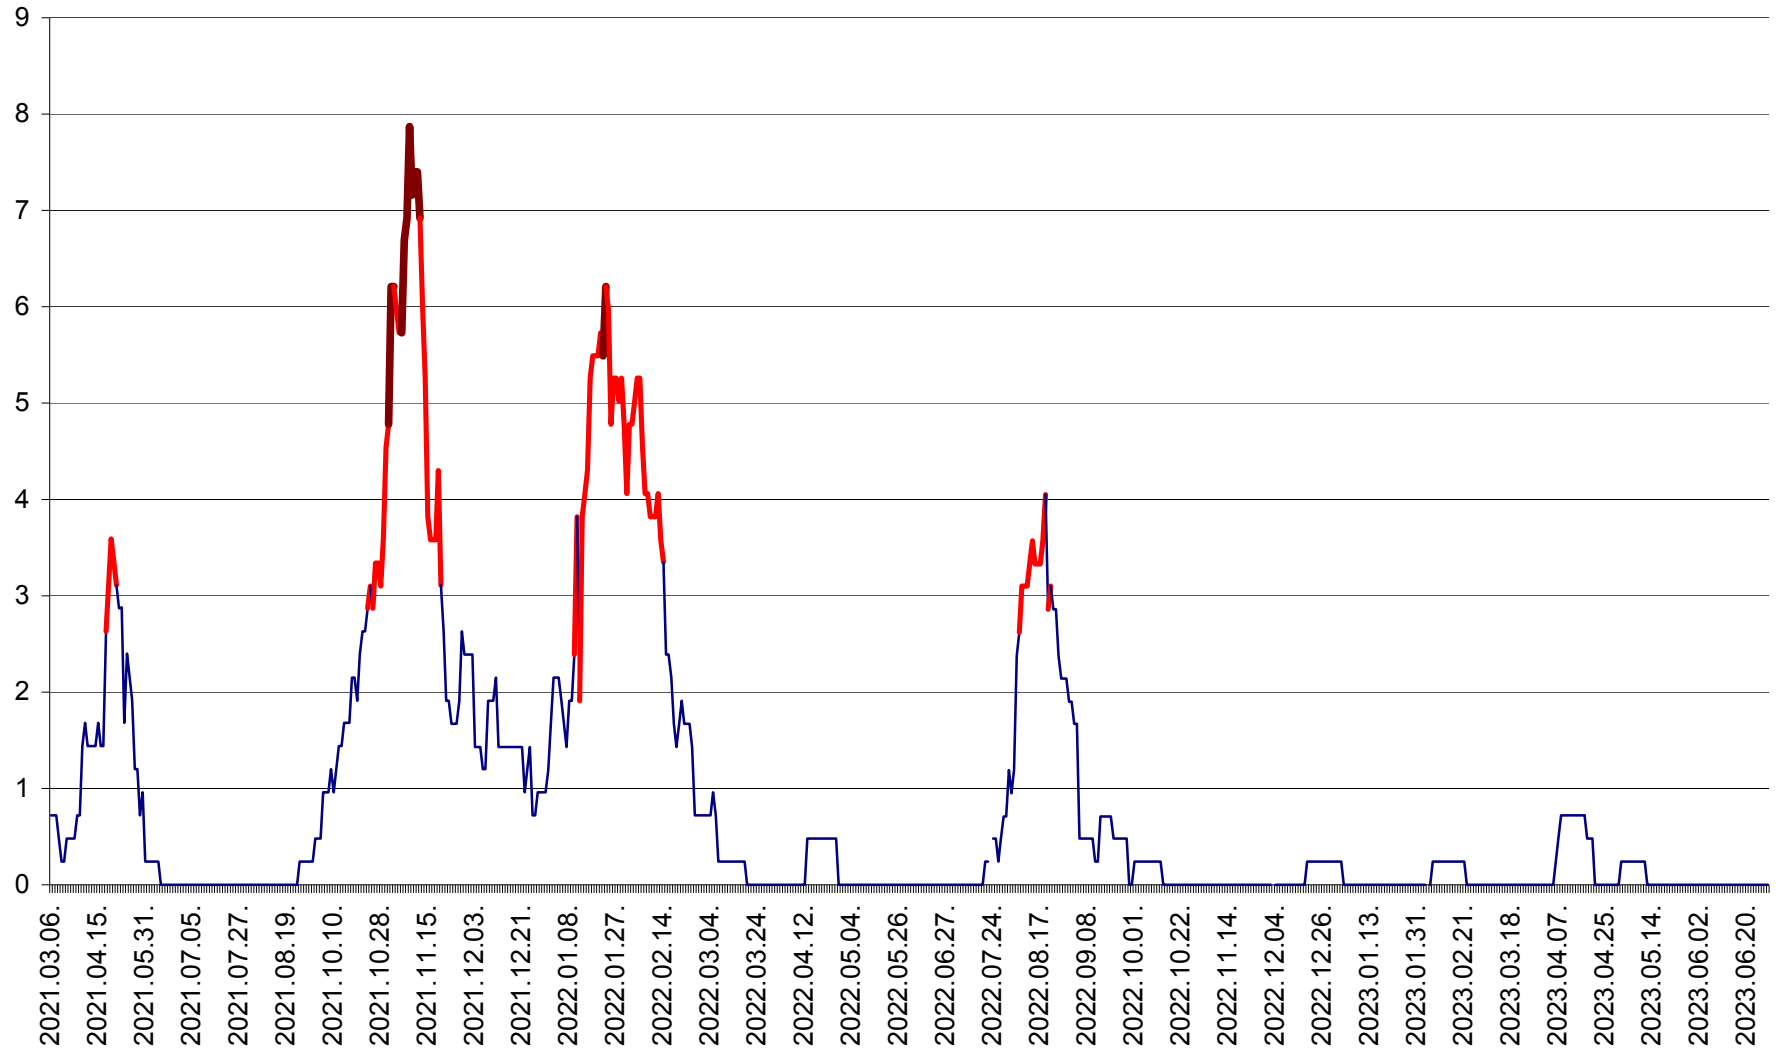

ORAȘ BĂLAN - Evoluția incidenței cumulate pe 14 zile la ‰ de locuitori  
2021.03.07. - 2023.06.30.

BILBOR - Evolutia incidentei cumulate pe 14 zile la ‰ de locuitori  
2021.03.07. - 2023.06.30.

ORAȘ BORSEC - Evolutia incidentei cumulate pe 14 zile la ‰ de locuitori  
2021.03.07. - 2023.06.30.

CORBU - Evolutia incidentei cumulate pe 14 zile la ‰ de locuitori  
2021.03.07. - 2023.06.30.

CORUND - Evolutia incidentei cumulate pe 14 zile la ‰ de locuitori  
2021.03.07. - 2023.06.30.

COZMENI - Evolutia incidentei cumulate pe 14 zile la ‰ de locuitori  
2021.03.07. - 2023.06.30.

ORAȘ CRISTURU SECUIESC - Evolutia incidentei cumulate pe 14 zile la ‰ de locuitori  
2021.03.07. - 2023.06.30.

DĂNEȘTI - Evolutia incidentei cumulate pe 14 zile la ‰ de locuitori  
2021.03.07. - 2023.06.30.

DÂRJIU - Evolutia incidentei cumulate pe 14 zile la ‰ de locuitori  
2021.03.07. - 2023.06.30.

DEALU - Evolutia incidentei cumulate pe 14 zile la ‰ de locuitori  
2021.03.07. - 2023.06.30.

DITRĂU - Evolutia incidentei cumulate pe 14 zile la ‰ de locuitori  
2021.03.07. - 2023.06.30.