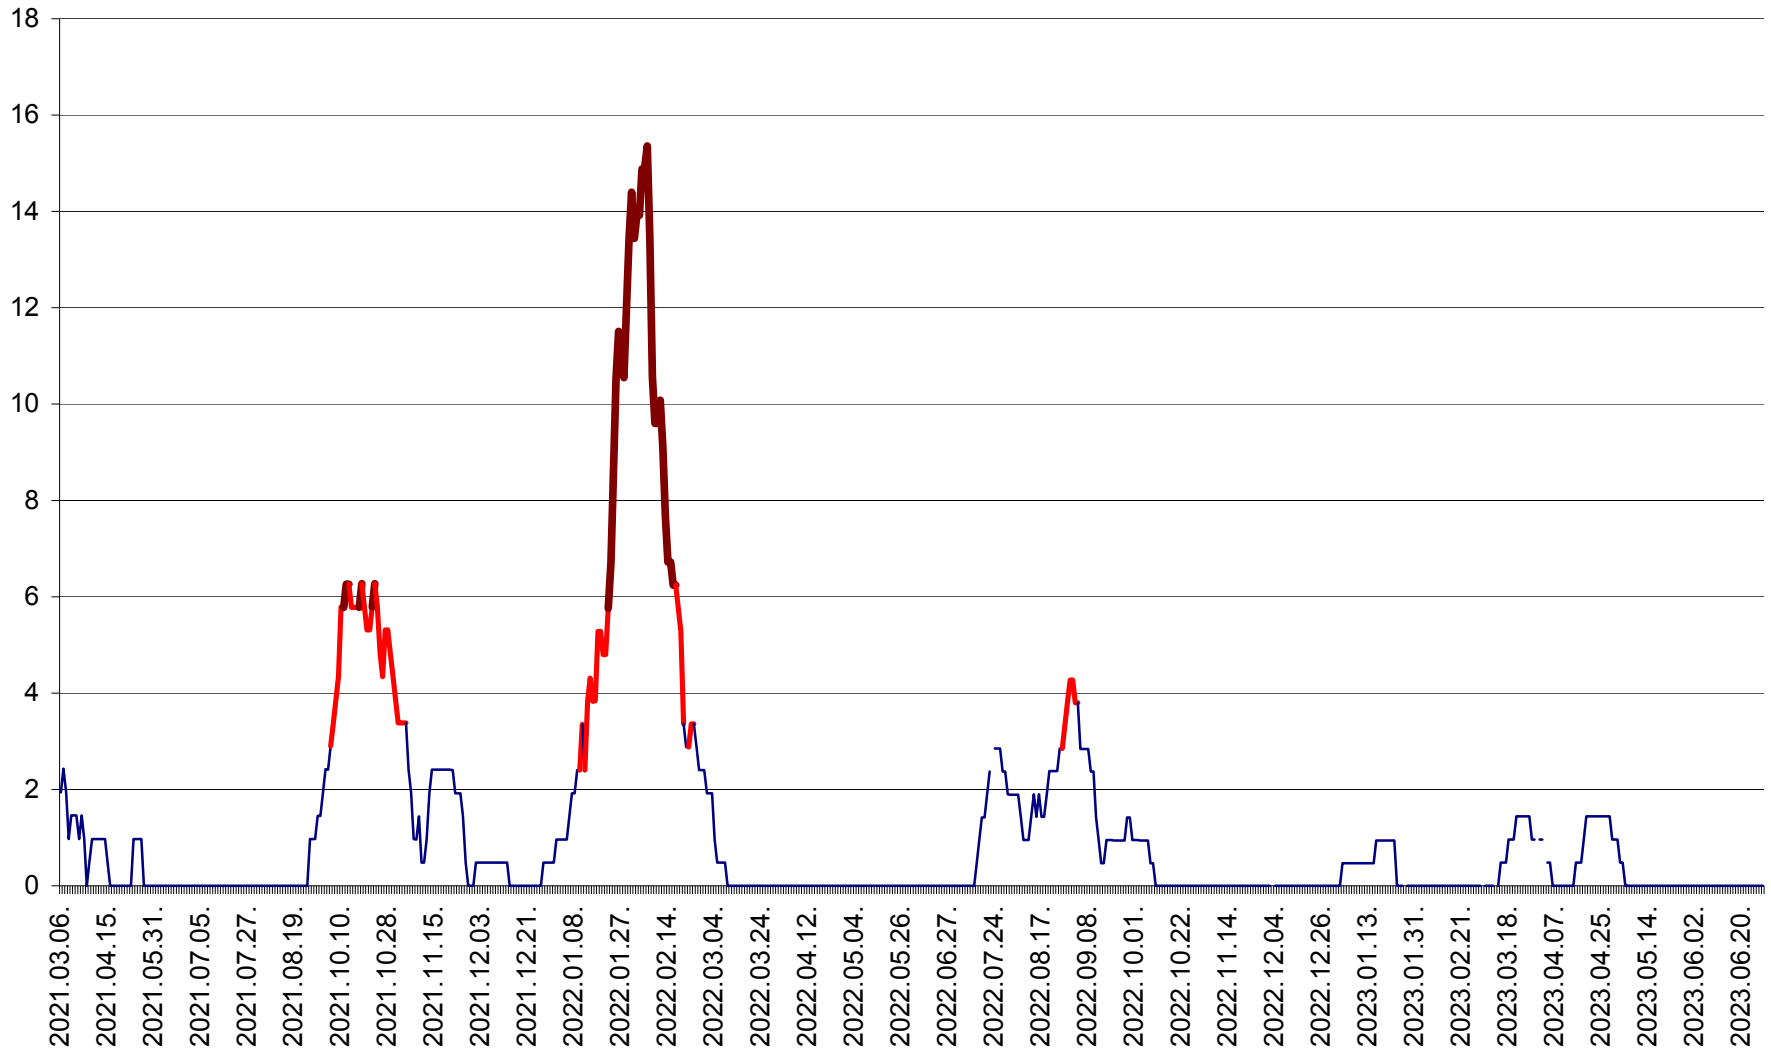

PLĂIEȘII DE JOS - Evoluția incidentei cumulate pe 14 zile la ‰ de locuitori
2021.03.07. - 2023.06.30.