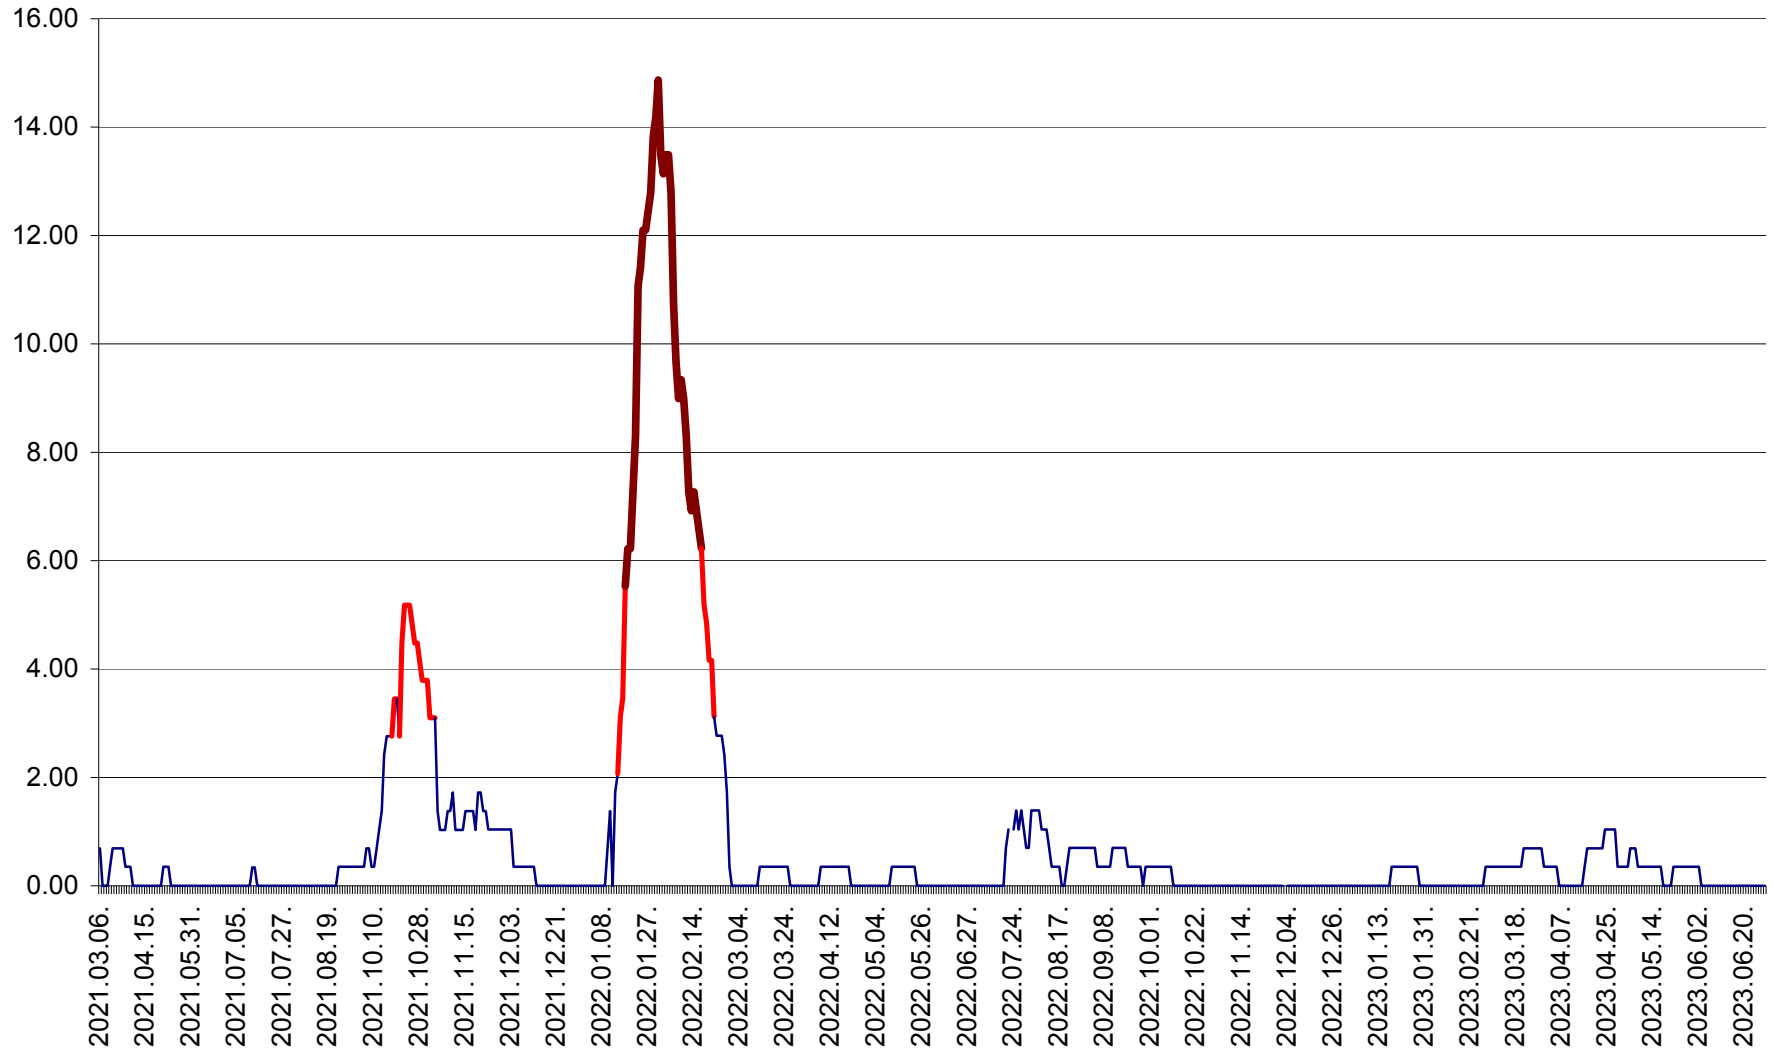

ORAȘ BĂLAN - Evoluția incidenței cumulate pe 14 zile la ‰ de locuitori  
2021.03.07. - 2023.06.30.

BILBOR - Evolutia incidentei cumulate pe 14 zile la ‰ de locuitori  
2021.03.07. - 2023.06.30.

ORAȘ BORSEC - Evolutia incidentei cumulate pe 14 zile la ‰ de locuitori  
2021.03.07. - 2023.06.30.

BRĂDEȘTI - Evoluția incidenței cumulate pe 14 zile la ‰ de locuitori  
2021.03.07. - 2023.06.30.

CĂPÂLNIȚA - Evolutia incidentei cumulate pe 14 zile la ‰ de locuitori  
2021.03.07. - 2023.06.30.

CÂRȚA - Evolutia incidentei cumulate pe 14 zile la ‰ de locuitori  
2021.03.07. - 2023.06.30.

CICEU - Evolutia incidentei cumulate pe 14 zile la ‰ de locuitori  
2021.03.07. - 2023.06.30.

CIUCSÂNGEORGIU - Evolutia incidentei cumulate pe 14 zile la ‰ de locuitori  
2021.03.07. - 2023.06.30.

CIUMANI - Evolutia incidentei cumulate pe 14 zile la ‰ de locuitori  
2021.03.07. - 2023.06.30.

CORBU - Evolutia incidentei cumulate pe 14 zile la ‰ de locuitori  
2021.03.07. - 2023.06.30.

CORUND - Evolutia incidentei cumulate pe 14 zile la ‰ de locuitori  
2021.03.07. - 2023.06.30.

COZMENI - Evolutia incidentei cumulate pe 14 zile la ‰ de locuitori  
2021.03.07. - 2023.06.30.