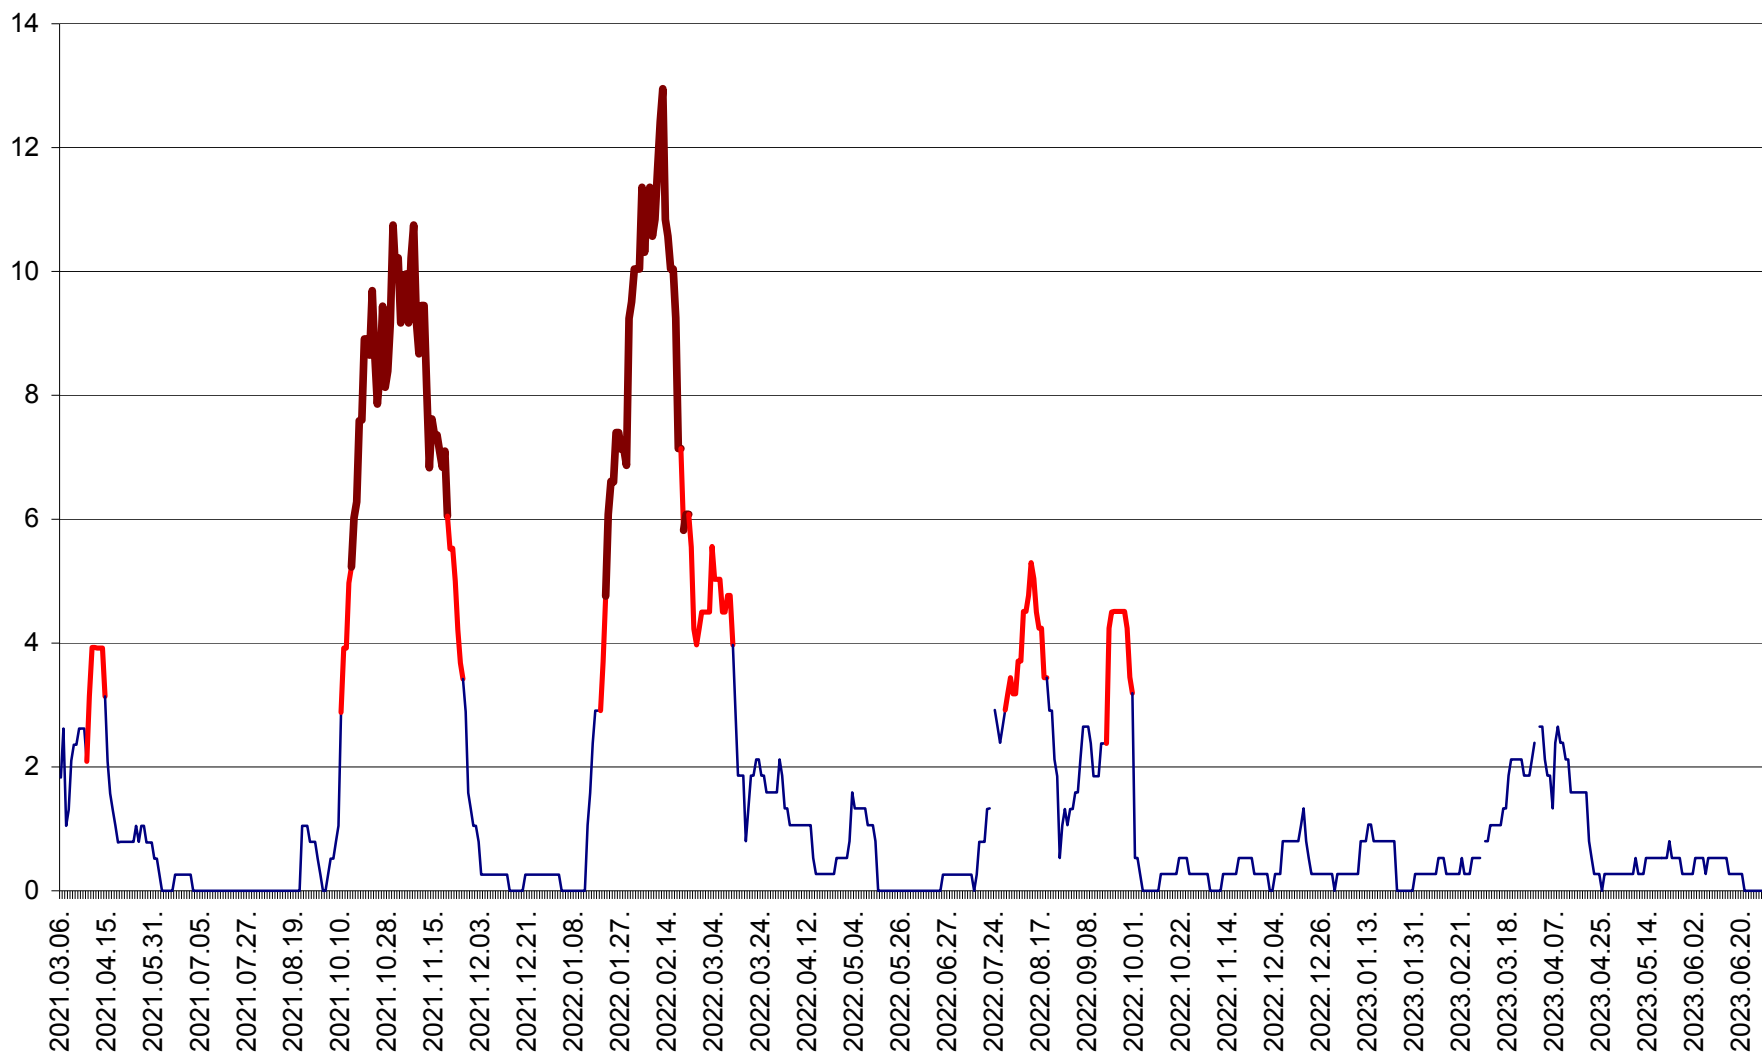

SATU MARE - Evolutia incidentei cumulate pe 14 zile la ‰ de locuitori
2021.03.07. - 2023.06.30.