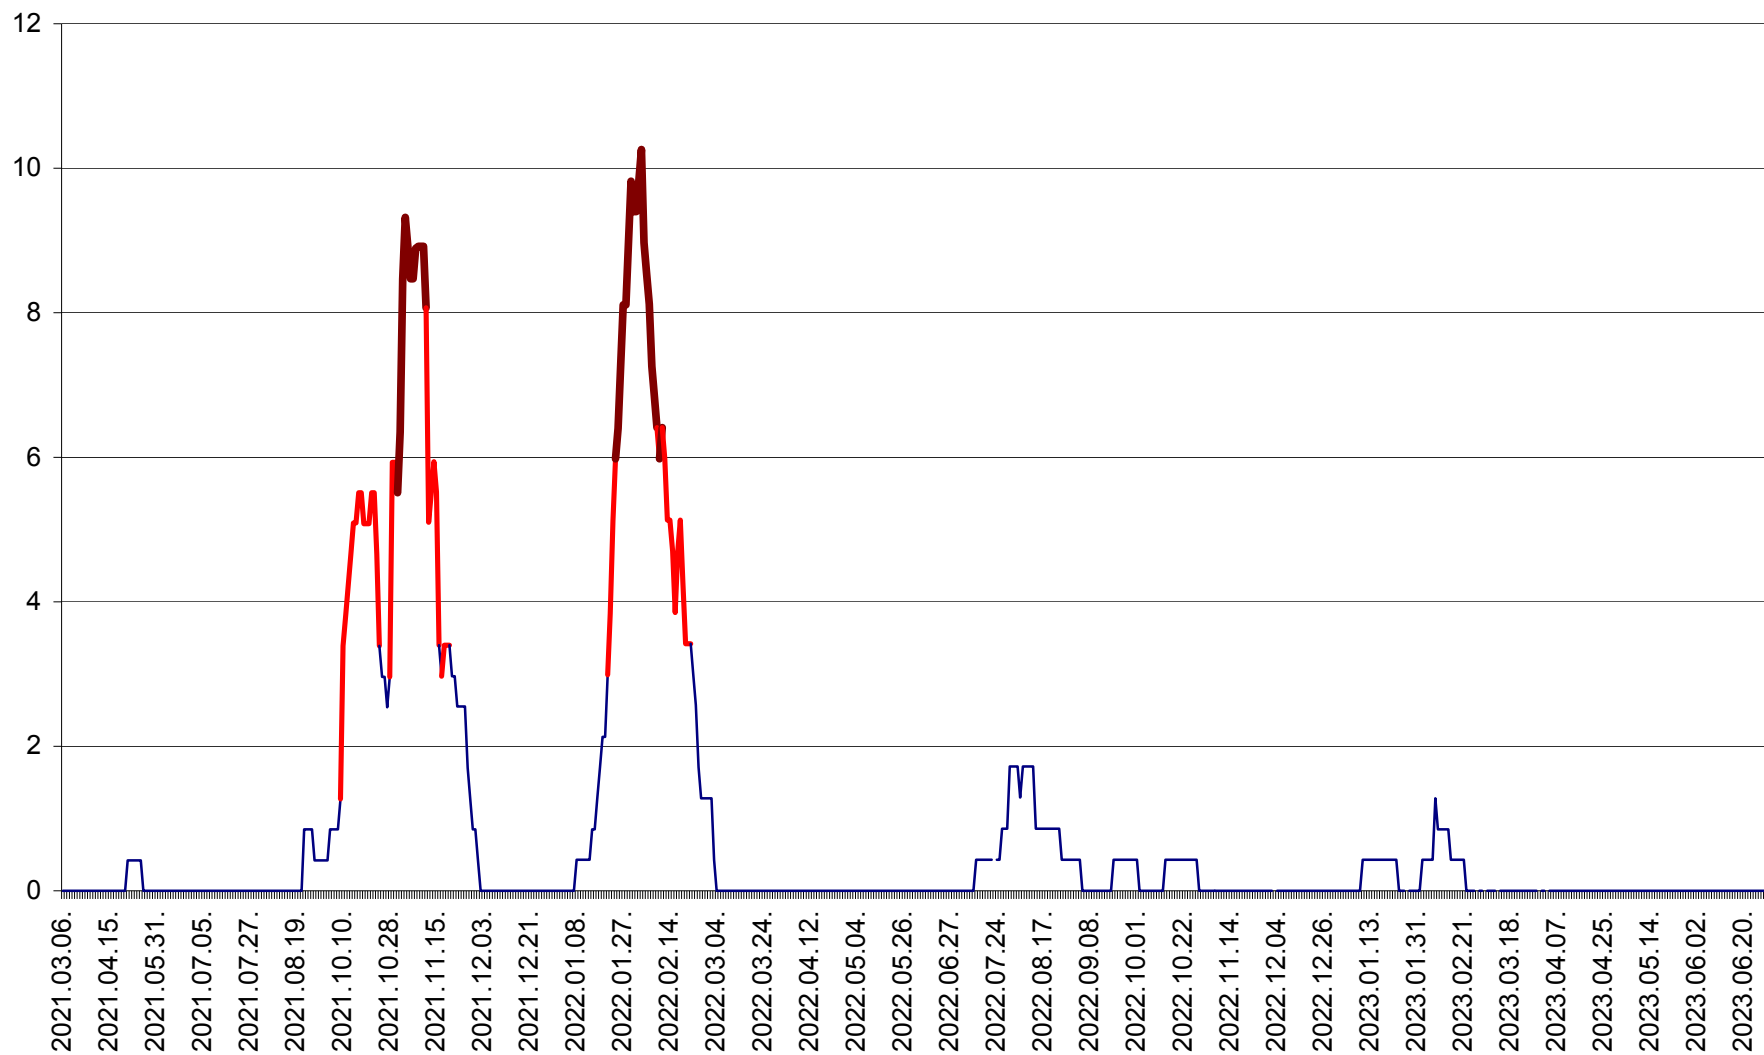

SĂCEL - Evolutia incidentei cumulate pe 14 zile la ‰ de locuitori  
2021.03.07. - 2023.06.30.

SÂNCRĂIENI - Evolutia incidentei cumulate pe 14 zile la ‰ de locuitori  
2021.03.07. - 2023.06.30.

SÂNDOMIC - Evolutia incidentei cumulate pe 14 zile la ‰ de locuitori  
2021.03.07. - 2023.06.30.

SÂNMARTIN - Evolutia incidentei cumulate pe 14 zile la ‰ de locuitori  
2021.03.07. - 2023.06.30.

SÂNSIMION - Evolutia incidentei cumulate pe 14 zile la ‰ de locuitori  
2021.03.07. - 2023.06.30.

SÂNTIMBRU - Evolutia incidentei cumulate pe 14 zile la ‰ de locuitori  
2021.03.07. - 2023.06.30.