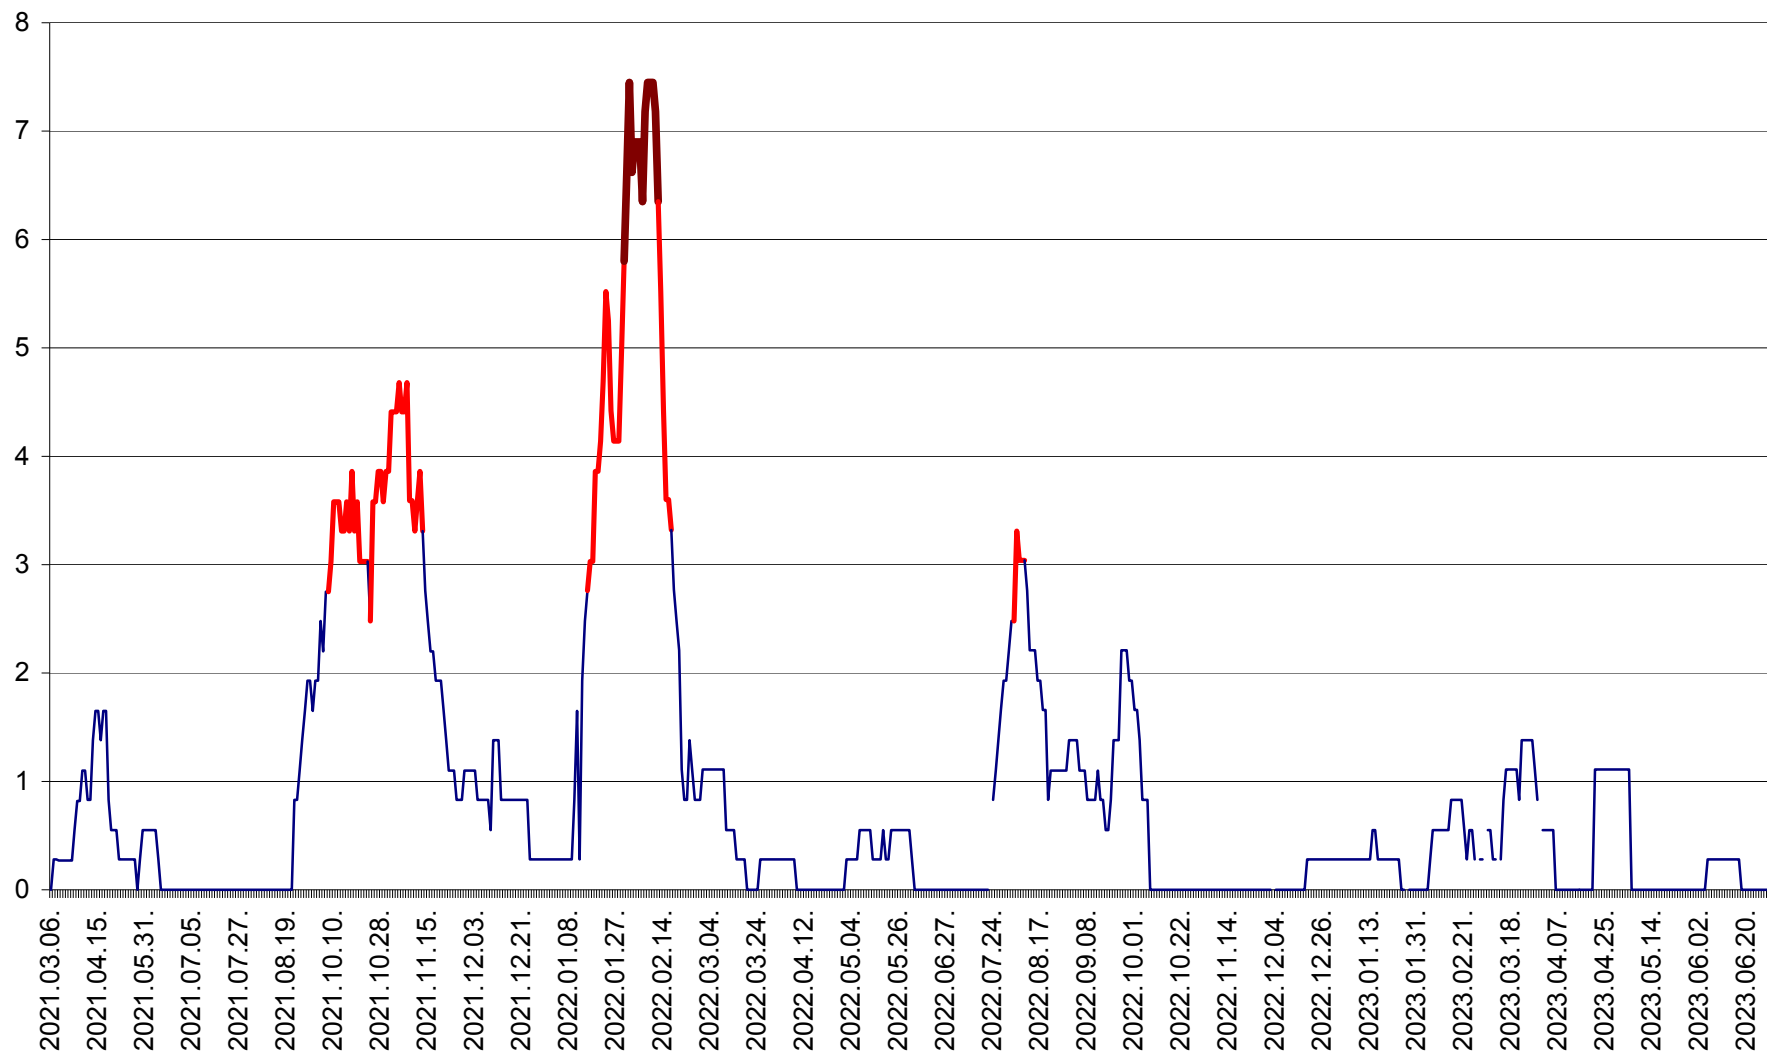

SĂCEL - Evolutia incidentei cumulate pe 14 zile la ‰ de locuitori  
2021.03.07. - 2023.06.30.

SÂNCRĂIENI - Evolutia incidentei cumulate pe 14 zile la ‰ de locuitori  
2021.03.07. - 2023.06.30.

SÂNDOMIC - Evolutia incidentei cumulate pe 14 zile la ‰ de locuitori  
2021.03.07. - 2023.06.30.

SÂNMARTIN - Evolutia incidentei cumulate pe 14 zile la ‰ de locuitori  
2021.03.07. - 2023.06.30.

SÂNSIMION - Evolutia incidentei cumulate pe 14 zile la ‰ de locuitori  
2021.03.07. - 2023.06.30.

SÂNTIMBRU - Evolutia incidentei cumulate pe 14 zile la ‰ de locuitori  
2021.03.07. - 2023.06.30.