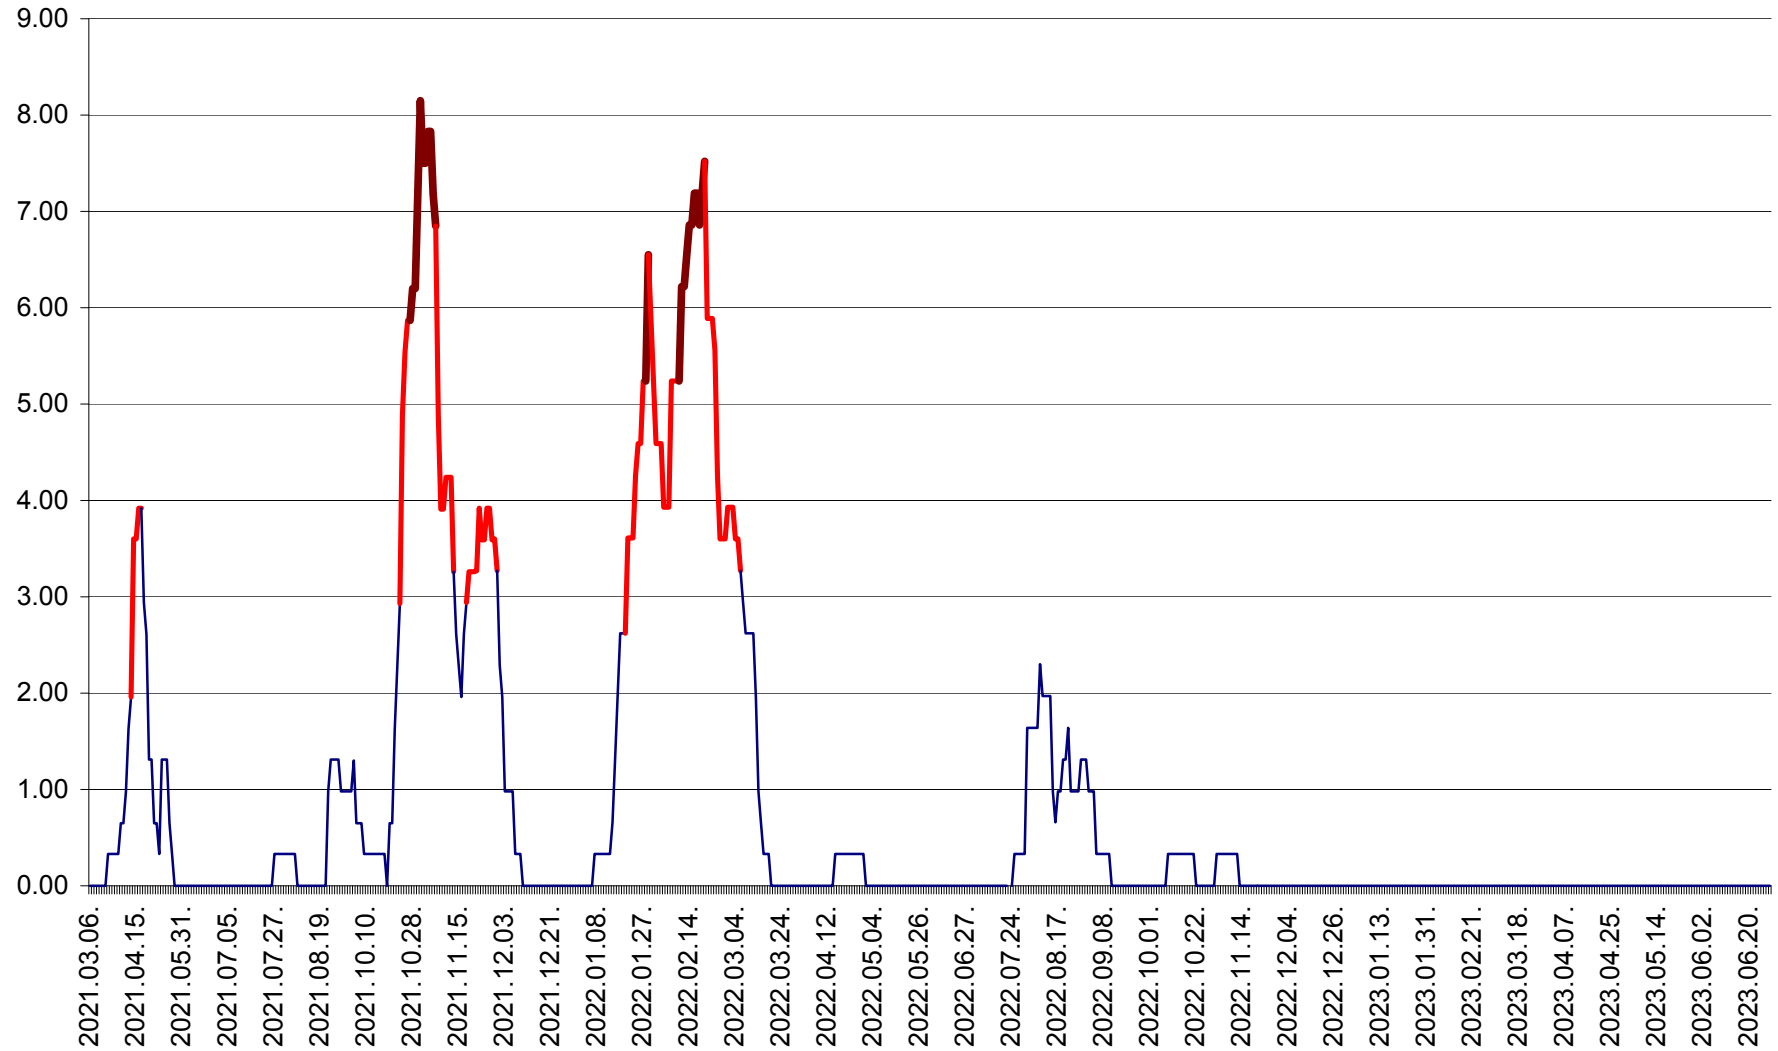

ATID - Evolutia incidentei cumulate pe 14 zile la ‰ de locuitori  
2021.03.07. - 2023.06.30.

AVRĂMEȘTI - Evolutia incidentei cumulate pe 14 zile la ‰ de locuitori  
2021.03.07. - 2023.06.30.

ORAȘ BĂILE TUȘNAD - Evolulia incidentei cumulate pe 14 zile la ‰ de locuitori  
2021.03.07. - 2023.06.30.

ORAȘ BĂLAN - Evoluția incidenței cumulate pe 14 zile la ‰ de locuitori  
2021.03.07. - 2023.06.30.

BILBOR - Evolutia incidentei cumulate pe 14 zile la ‰ de locuitori  
2021.03.07. - 2023.06.30.

ORAȘ BORSEC - Evolutia incidentei cumulate pe 14 zile la ‰ de locuitori  
2021.03.07. - 2023.06.30.

BRĂDEȘTI - Evoluția incidenței cumulate pe 14 zile la ‰ de locuitori  
2021.03.07. - 2023.06.30.

CĂPÂLNIȚA - Evolutia incidentei cumulate pe 14 zile la ‰ de locuitori  
2021.03.07. - 2023.06.30.

CÂRȚA - Evolutia incidentei cumulate pe 14 zile la ‰ de locuitori  
2021.03.07. - 2023.06.30.