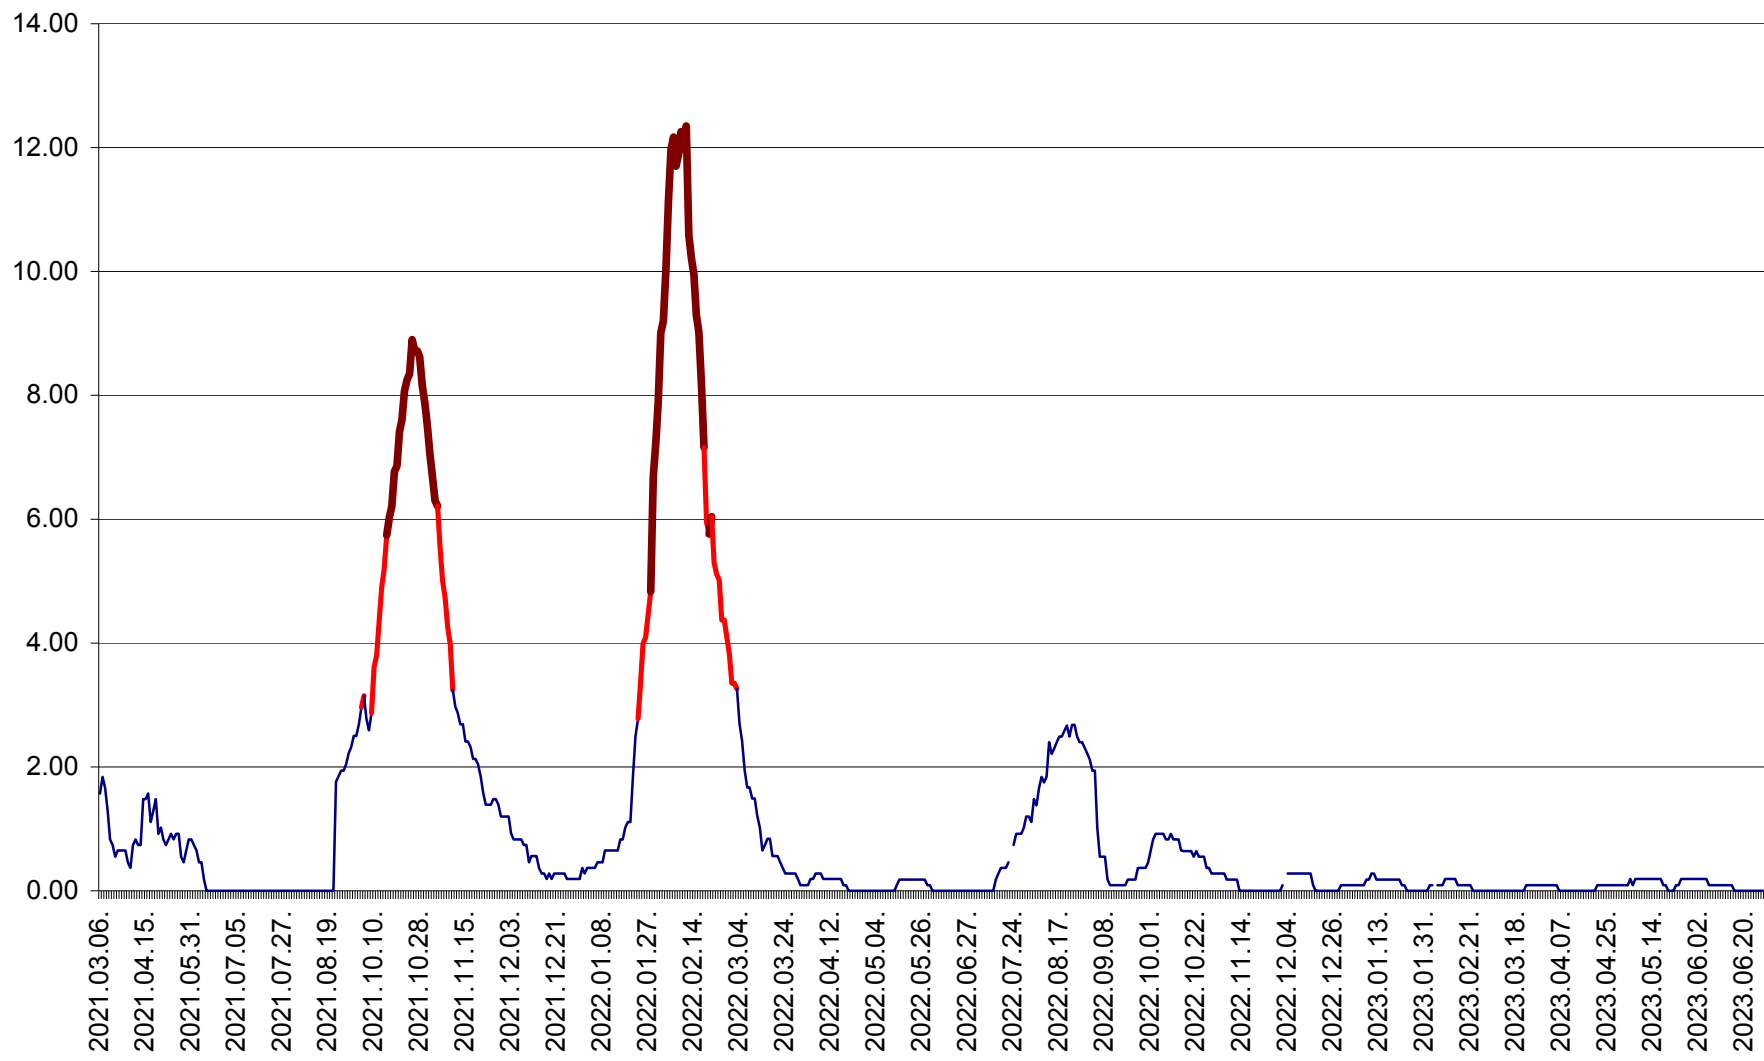

ORAȘ BĂLAN - Evoluția incidenței cumulate pe 14 zile la ‰ de locuitori  
2021.03.07. - 2023.06.30.

BILBOR - Evolutia incidentei cumulate pe 14 zile la ‰ de locuitori  
2021.03.07. - 2023.06.30.

ORAȘ BORSEC - Evolutia incidentei cumulate pe 14 zile la ‰ de locuitori  
2021.03.07. - 2023.06.30.

CICEU - Evolutia incidentei cumulate pe 14 zile la ‰ de locuitori  
2021.03.07. - 2023.06.30.

CIUCSÂNGEORGIU - Evolutia incidentei cumulate pe 14 zile la ‰ de locuitori  
2021.03.07. - 2023.06.30.

CIUMANI - Evolutia incidentei cumulate pe 14 zile la ‰ de locuitori  
2021.03.07. - 2023.06.30.

CORBU - Evolutia incidentei cumulate pe 14 zile la ‰ de locuitori  
2021.03.07. - 2023.06.30.

CORUND - Evolutia incidentei cumulate pe 14 zile la ‰ de locuitori  
2021.03.07. - 2023.06.30.

COZMENI - Evolutia incidentei cumulate pe 14 zile la ‰ de locuitori  
2021.03.07. - 2023.06.30.

ORAȘ CRISTURU SECUIESC - Evolutia incidentei cumulate pe 14 zile la ‰ de locuitori  
2021.03.07. - 2023.06.30.

DĂNEȘTI - Evolutia incidentei cumulate pe 14 zile la ‰ de locuitori  
2021.03.07. - 2023.06.30.