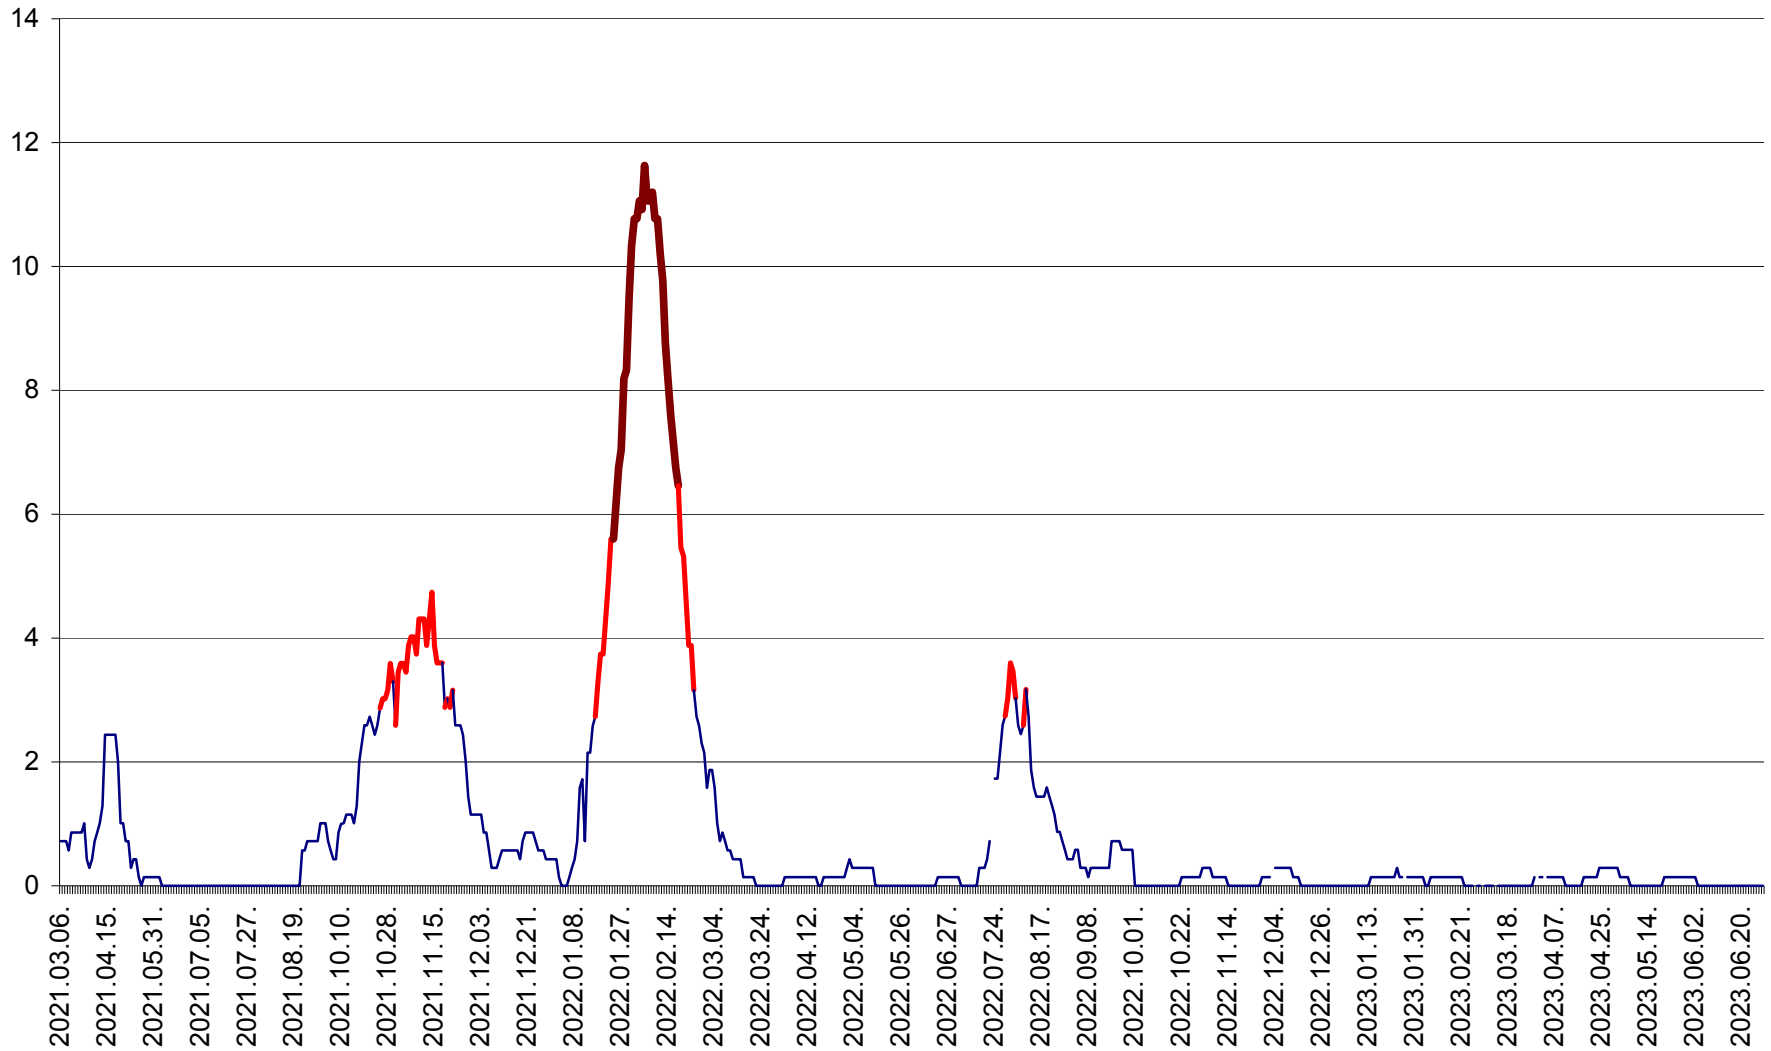

RACU - Evolutia incidentei cumulate pe 14 zile la ‰ de locuitori
2021.03.07. - 2023.06.30.

PRAID - Evolutia incidentei cumulate pe 14 zile la ‰ de locuitori
2021.03.07. - 2023.06.30.