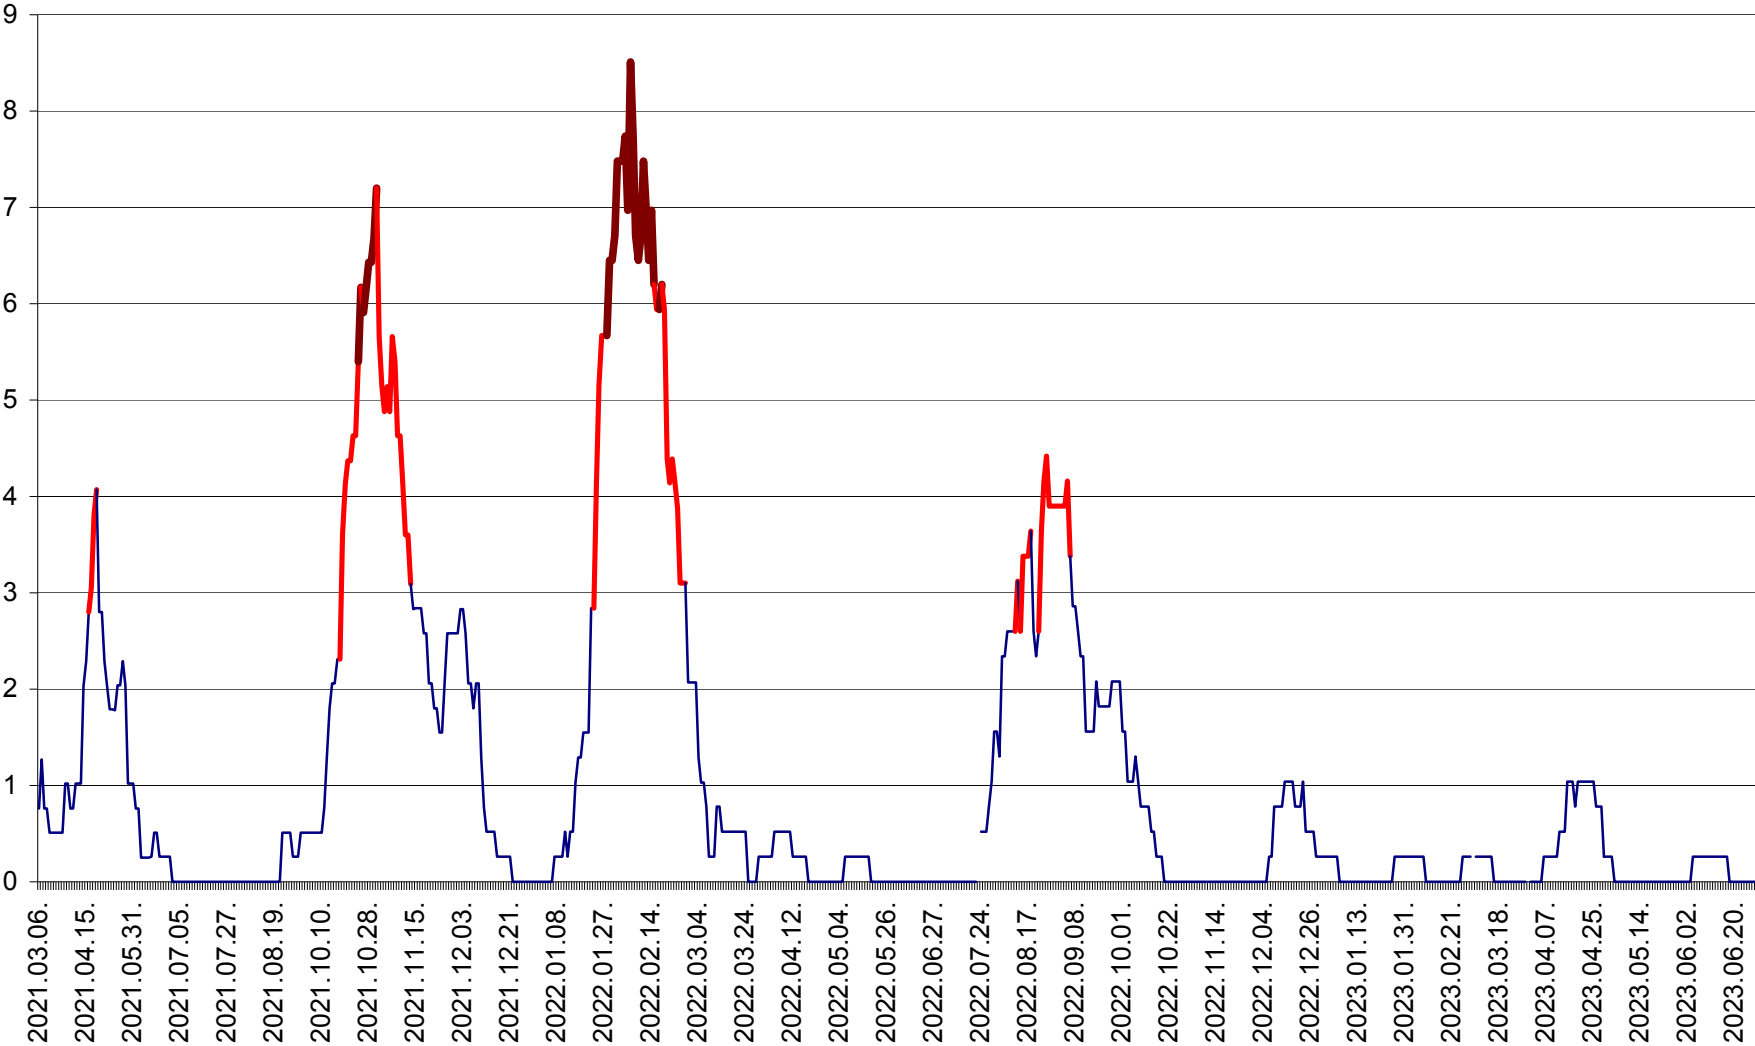

SÂNMARTIN - Evolutia incidentei cumulate pe 14 zile la ‰ de locuitori  
2021.03.07. - 2023.06.30.

SÂNSIMION - Evolutia incidentei cumulate pe 14 zile la ‰ de locuitori  
2021.03.07. - 2023.06.30.

SÂNTIMBRU - Evolutia incidentei cumulate pe 14 zile la ‰ de locuitori  
2021.03.07. - 2023.06.30.

SĂRMAȘ - Evolutia incidentei cumulate pe 14 zile la ‰ de locuitori  
2021.03.07. - 2023.06.30.

SATU MARE - Evolutia incidentei cumulate pe 14 zile la ‰ de locuitori  
2021.03.07. - 2023.06.30.

SECUIENI - Evolutia incidentei cumulate pe 14 zile la % de locuitori  
2021.03.07. - 2023.06.30.

SICULENI - Evolutia incidentei cumulate pe 14 zile la % de locuitori  
2021.03.07. - 2023.06.30.

ȘIMONEȘTI - Evolutia incidentei cumulate pe 14 zile la ‰ de locuitori  
2021.03.07. - 2023.06.30.

SUBCETATE - Evolutia incidentei cumulate pe 14 zile la ‰ de locuitori  
2021.03.07. - 2023.06.30.