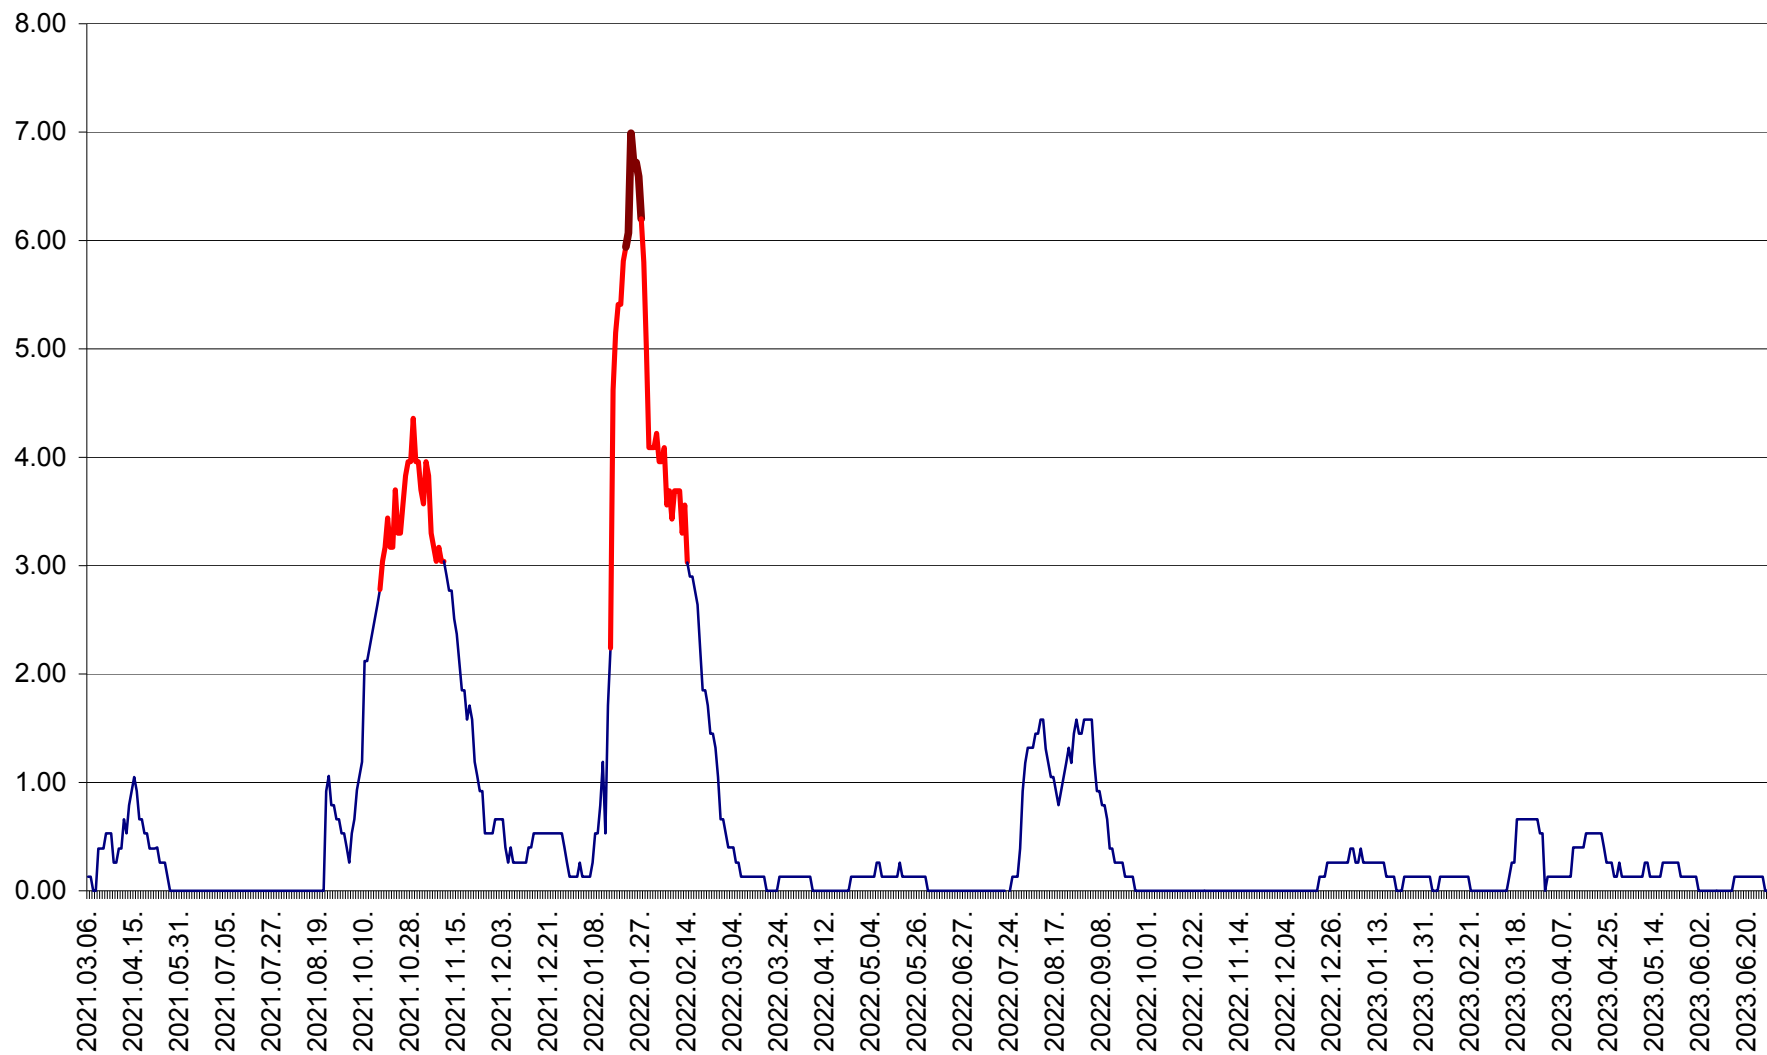

VOȘLĂBENI - Evolutia incidentei cumulate pe 14 zile la ‰ de locuitori
2021.03.07. - 2023.06.30.