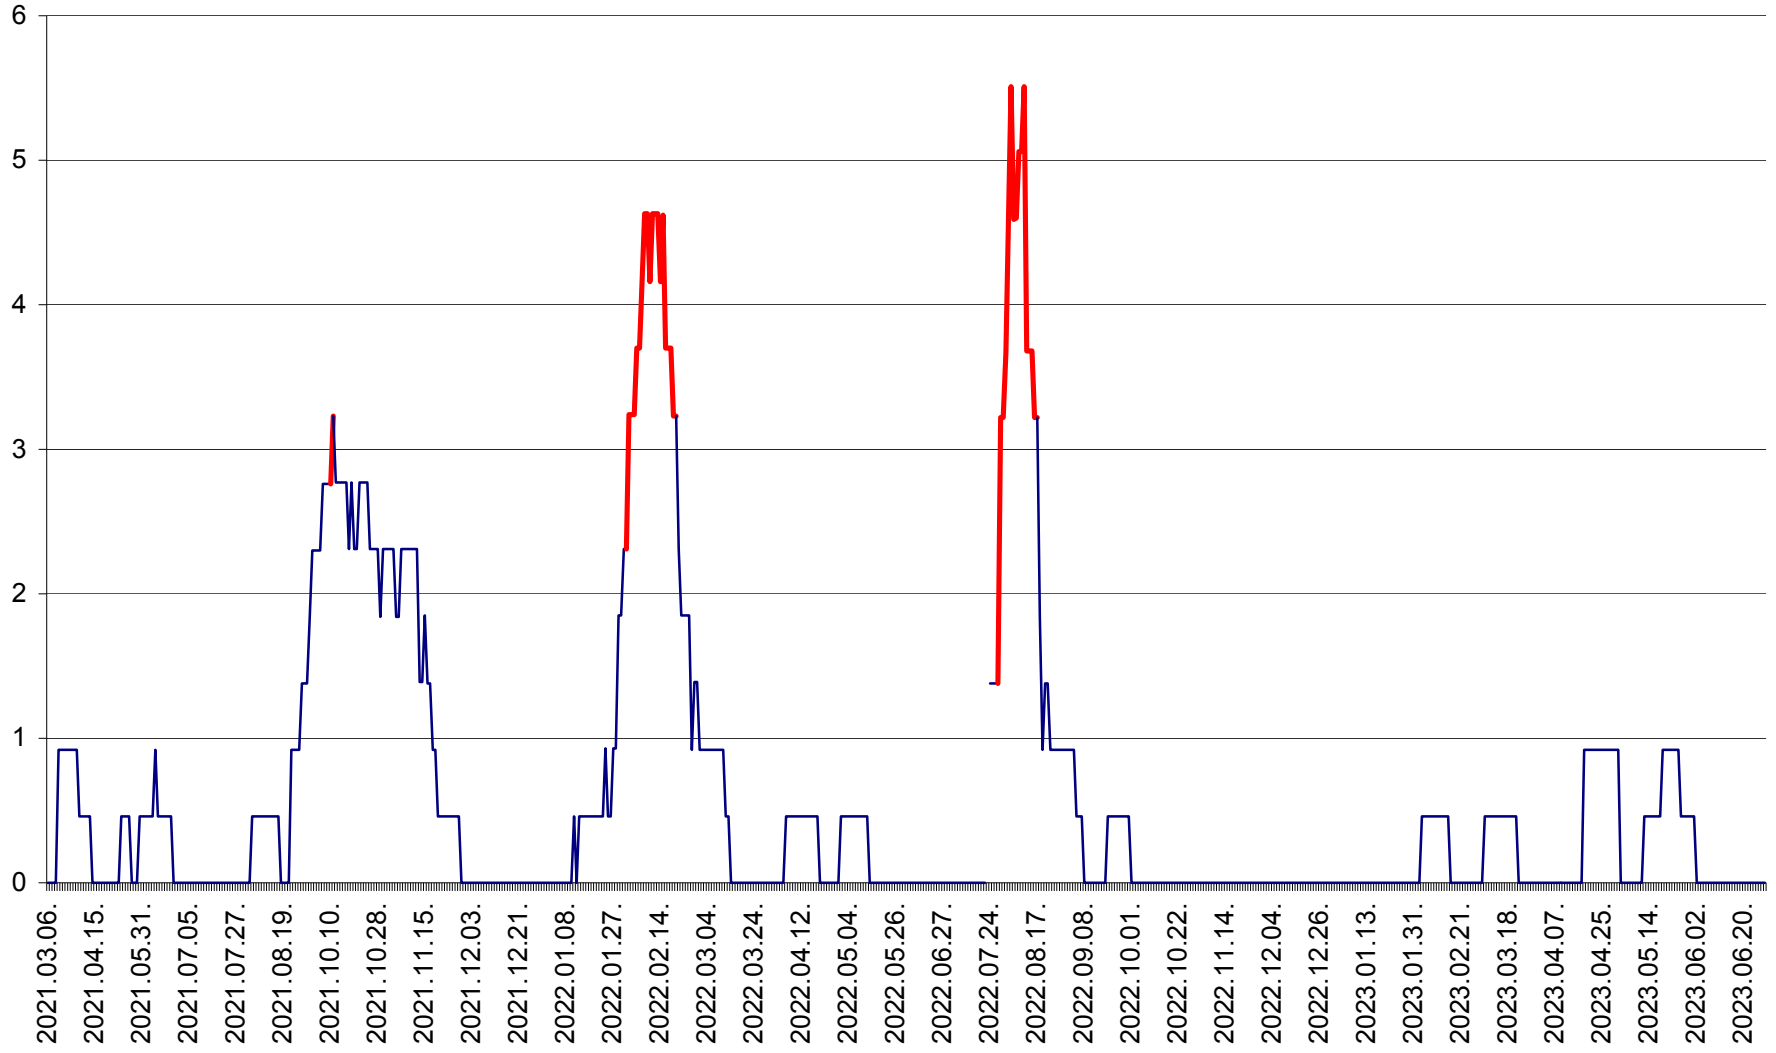

ULIEȘ - Evoluția incidenței cumulate pe 14 zile la ‰ de locuitori
2021.03.07. - 2023.06.30.