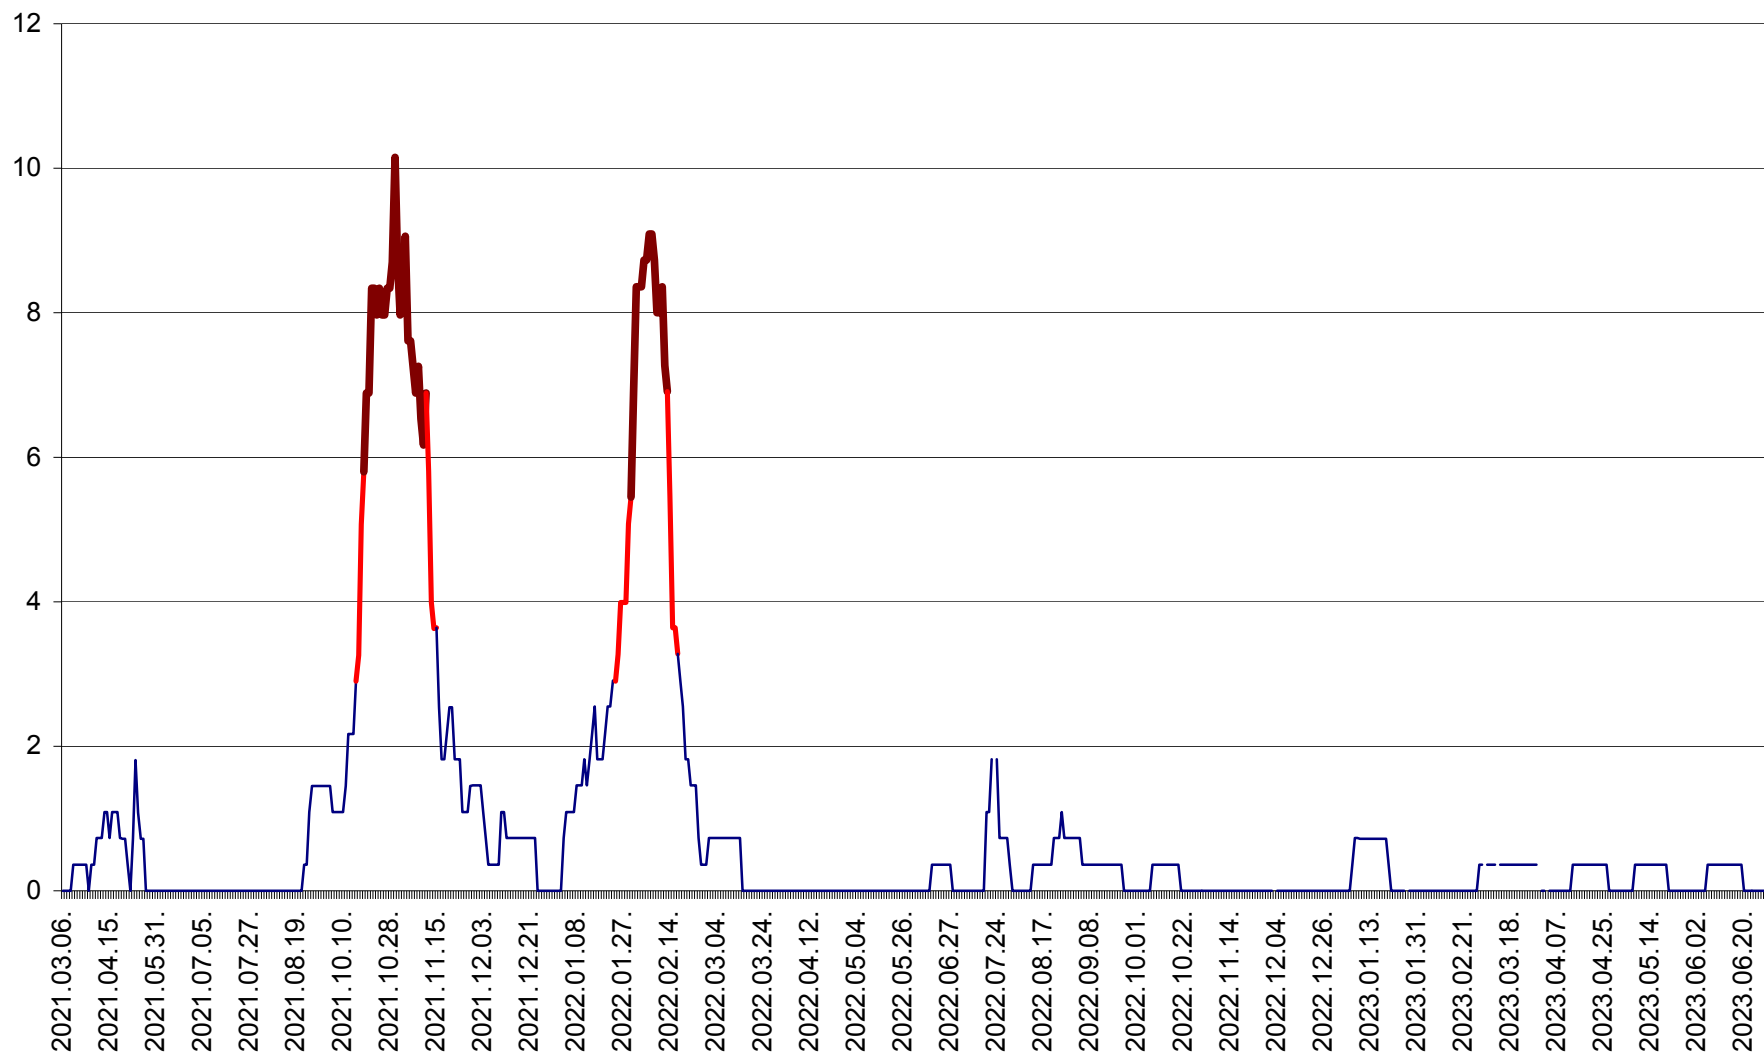

MUGENI - Evolutia incidentei cumulate pe 14 zile la ‰ de locuitori
2021.03.07. - 2023.06.30.