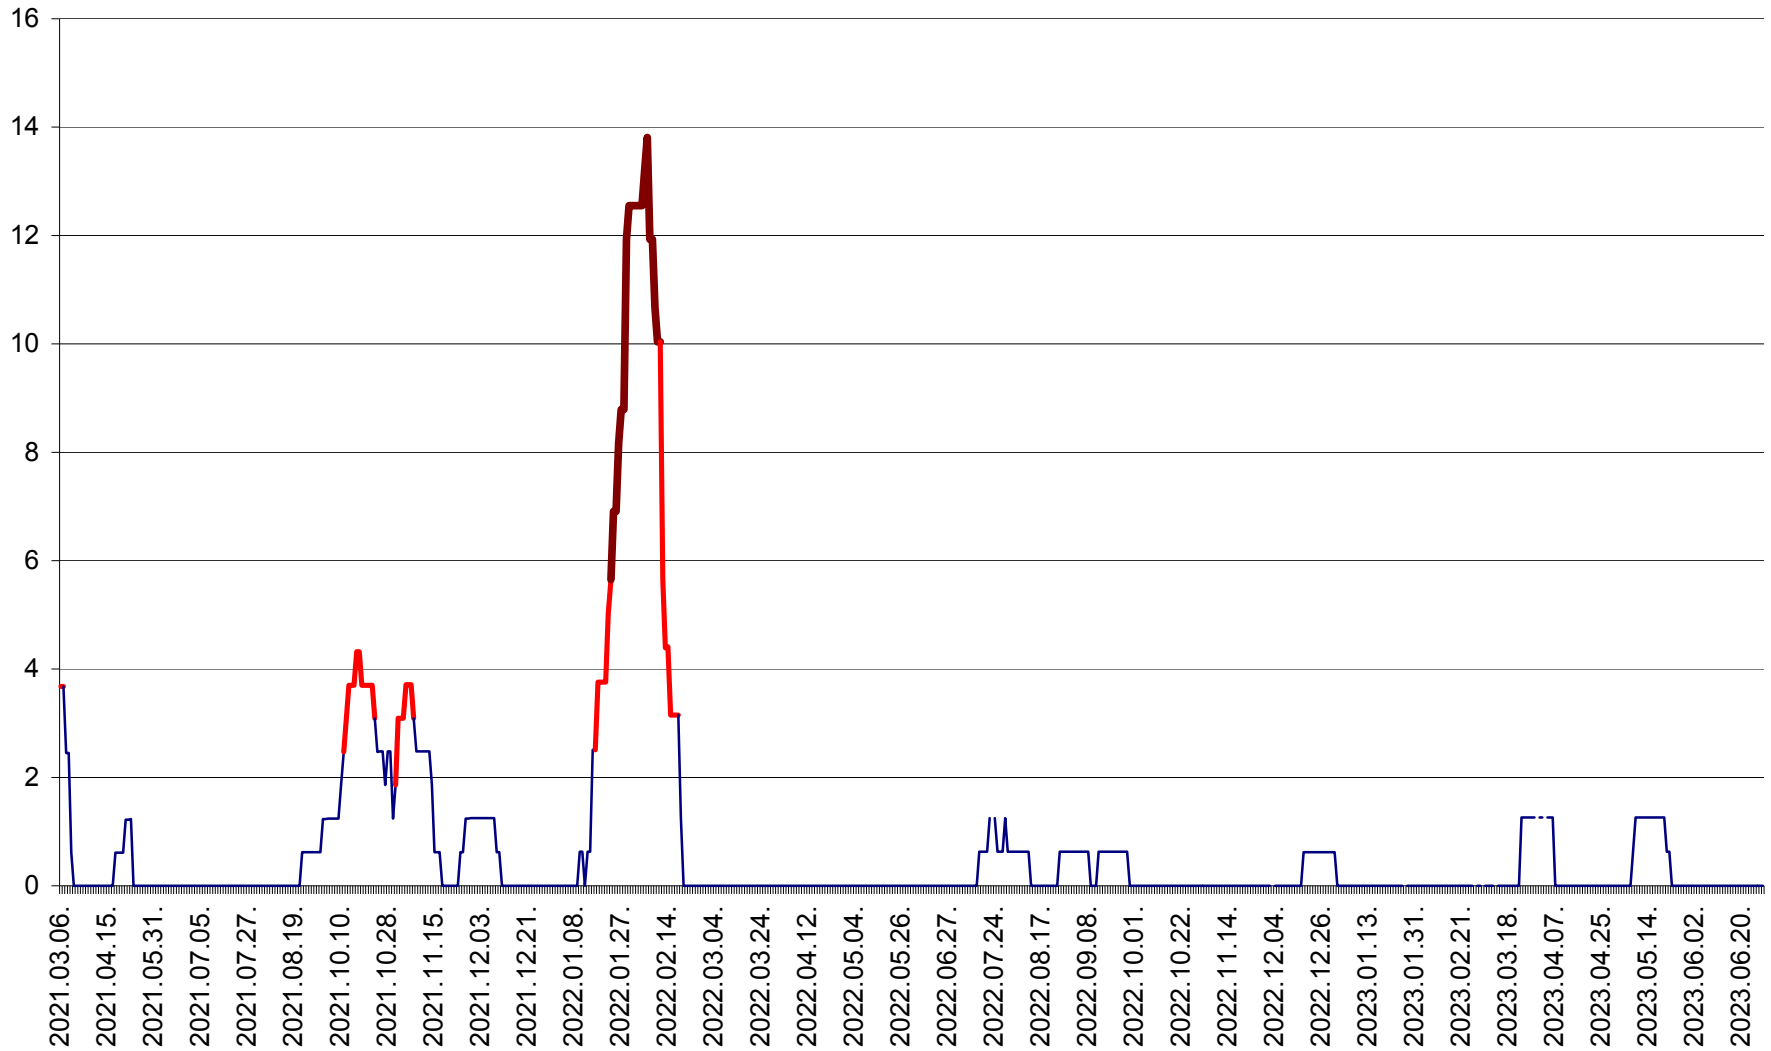

PLĂIEȘII DE JOS - Evoluția incidentei cumulate pe 14 zile la ‰ de locuitori  
2021.03.07. - 2023.06.30.

PORUMBENI - Evolutia incidentei cumulate pe 14 zile la ‰ de locuitori  
2021.03.07. - 2023.06.30.

PRAID - Evolutia incidentei cumulate pe 14 zile la ‰ de locuitori  
2021.03.07. - 2023.06.30.

RACU - Evolutia incidentei cumulate pe 14 zile la ‰ de locuitori  
2021.03.07. - 2023.06.30.

REMETEA - Evolutia incidentei cumulate pe 14 zile la % de locuitori  
2021.03.07. - 2023.06.30.