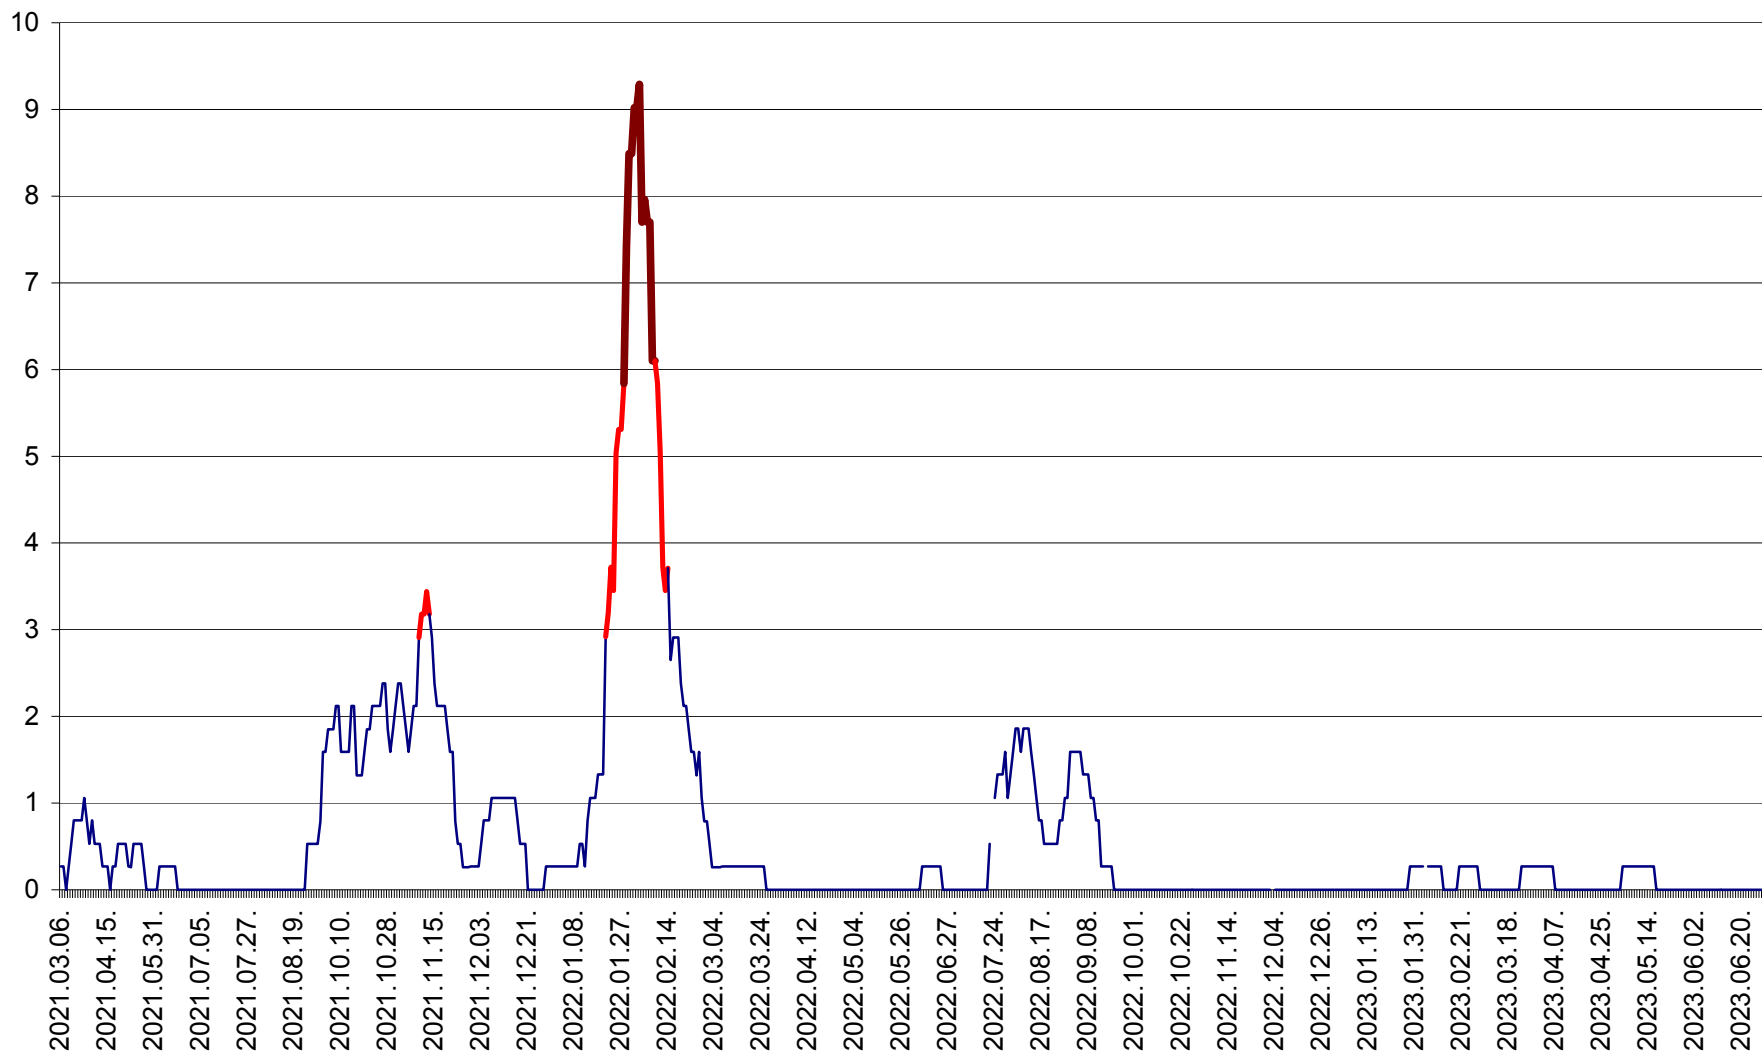

ORAȘ CRISTURU SECUIESC - Evolutia incidentei cumulate pe 14 zile la ‰ de locuitori  
2021.03.07. - 2023.06.30.

DĂNEȘTI - Evolutia incidentei cumulate pe 14 zile la ‰ de locuitori  
2021.03.07. - 2023.06.30.

DÂRJIU - Evolutia incidentei cumulate pe 14 zile la ‰ de locuitori  
2021.03.07. - 2023.06.30.

DEALU - Evolutia incidentei cumulate pe 14 zile la ‰ de locuitori  
2021.03.07. - 2023.06.30.

DITRĂU - Evolutia incidentei cumulate pe 14 zile la ‰ de locuitori  
2021.03.07. - 2023.06.30.

FELICENI - Evolutia incidentei cumulate pe 14 zile la % de locuitori  
2021.03.07. - 2023.06.30.

FRUMOASA - Evolutia incidentei cumulate pe 14 zile la ‰ de locuitori  
2021.03.07. - 2023.06.30.

GĂLĂUȚAȘ - Evoluția incidenței cumulate pe 14 zile la ‰ de locuitori  
2021.03.07. - 2023.06.30.