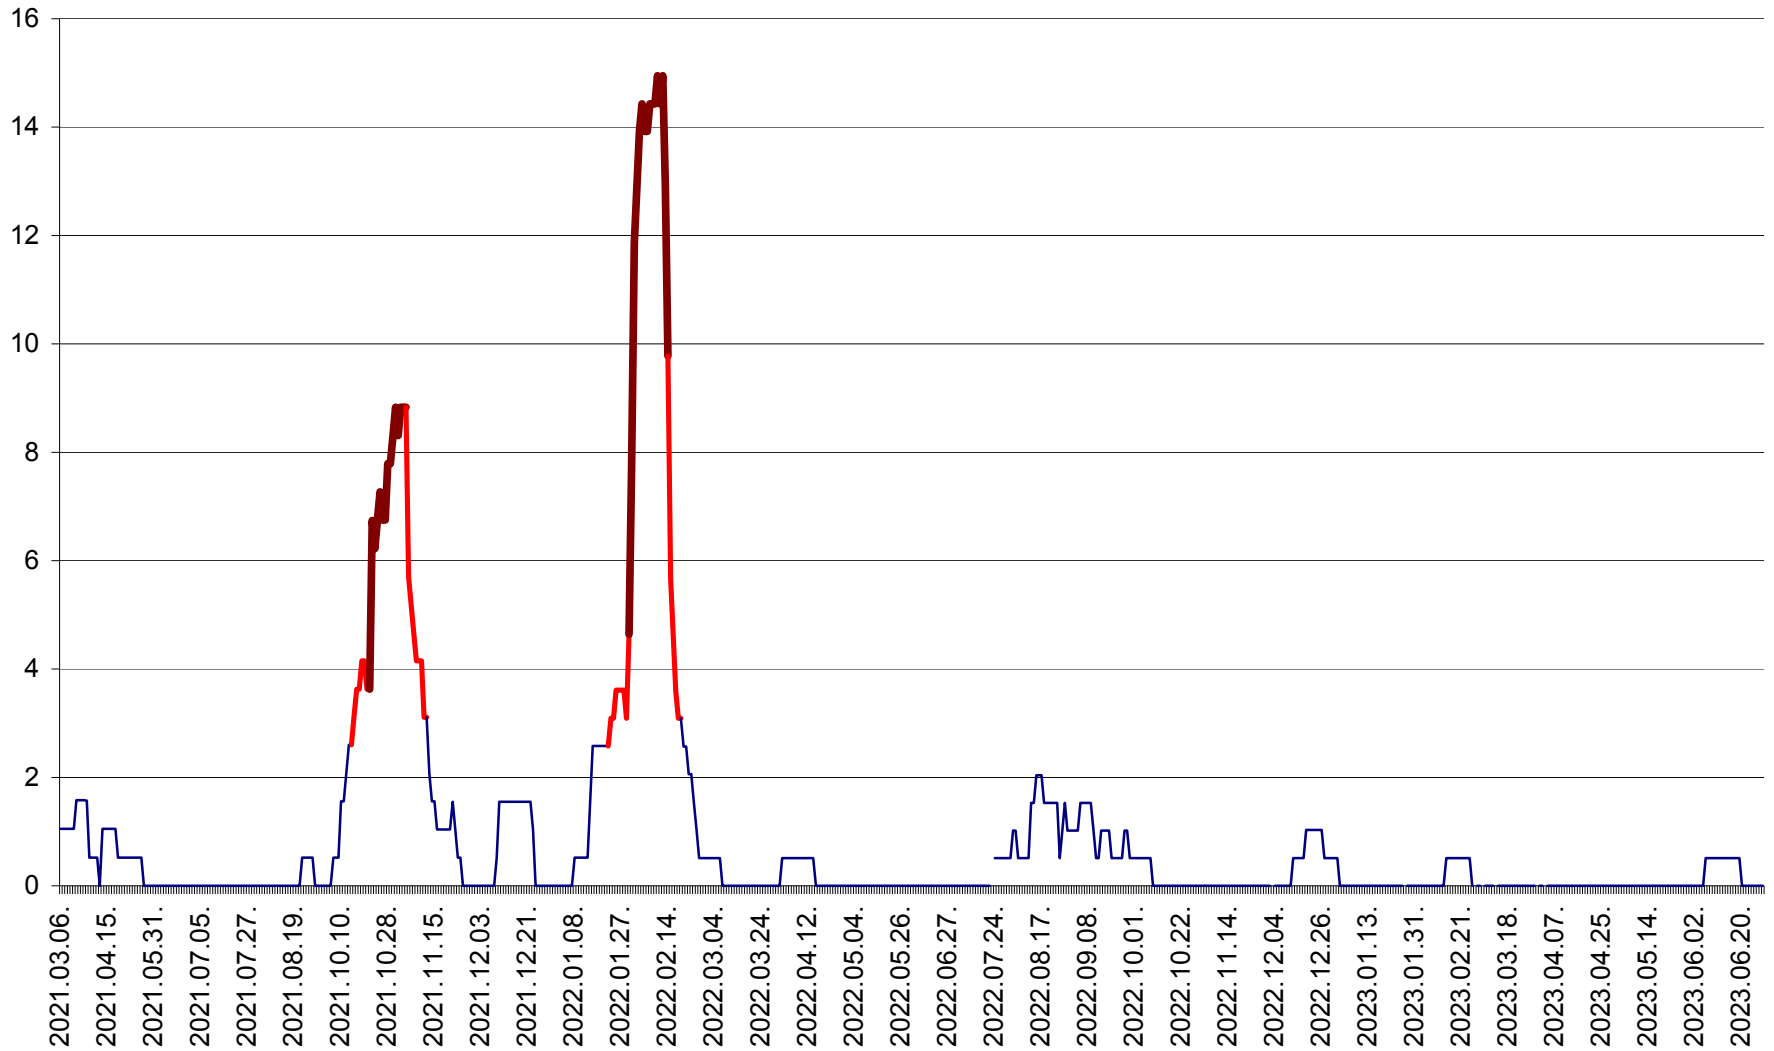

PRAID - Evolutia incidentei cumulate pe 14 zile la ‰ de locuitori
2021.03.07. - 2023.06.30.

PORUMBENI - Evolutia incidentei cumulate pe 14 zile la ‰ de locuitori
2021.03.07. - 2023.06.30.