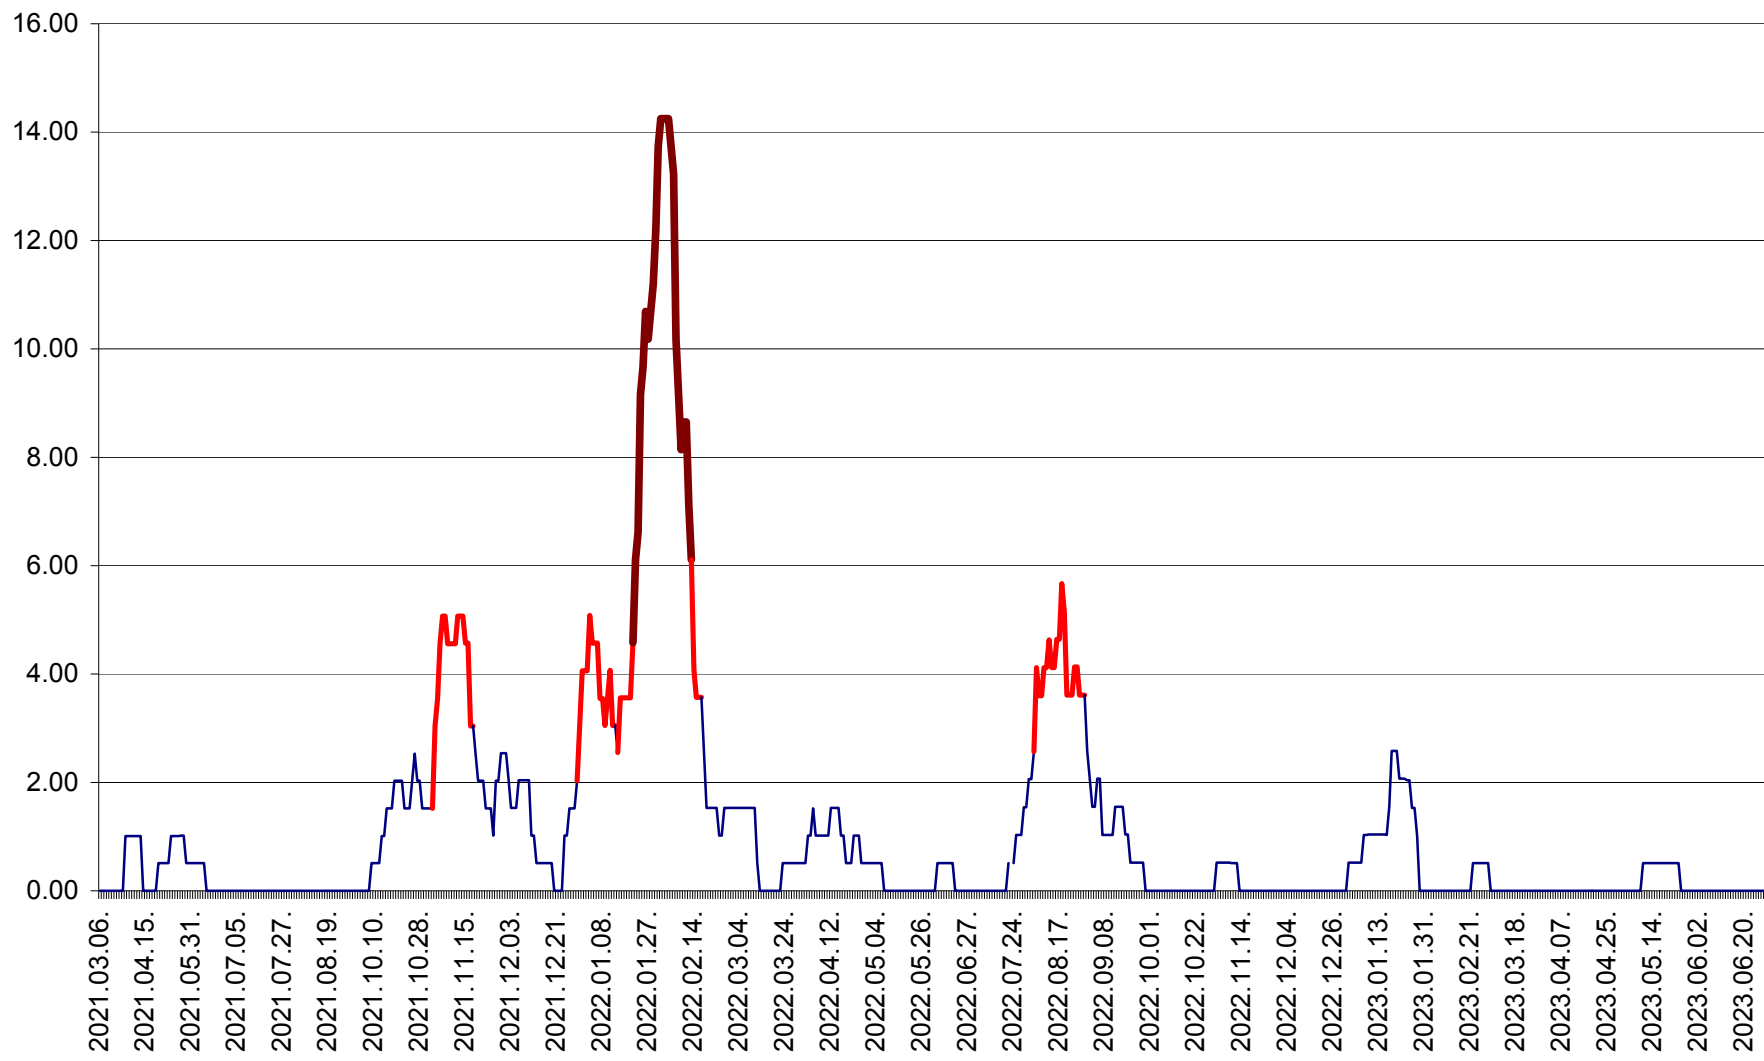

VĂRȘAG - Evolutia incidentei cumulate pe 14 zile la ‰ de locuitori  
2021.03.07. - 2023.06.30.

ORAȘ VLĂHIȚA - Evolutia incidentei cumulate pe 14 zile la ‰ de locuitori  
2021.03.07. - 2023.06.30.

VOȘLĂBENI - Evolutia incidentei cumulate pe 14 zile la ‰ de locuitori  
2021.03.07. - 2023.06.30.

ZETEA - Evolutia incidentei cumulate pe 14 zile la ‰ de locuitori  
2021.03.07. - 2023.06.30.

Total - Evolutia incidentei cumulate pe 14 zile la ‰ de locuitori  
2021.03.07. - 2023.06.30.