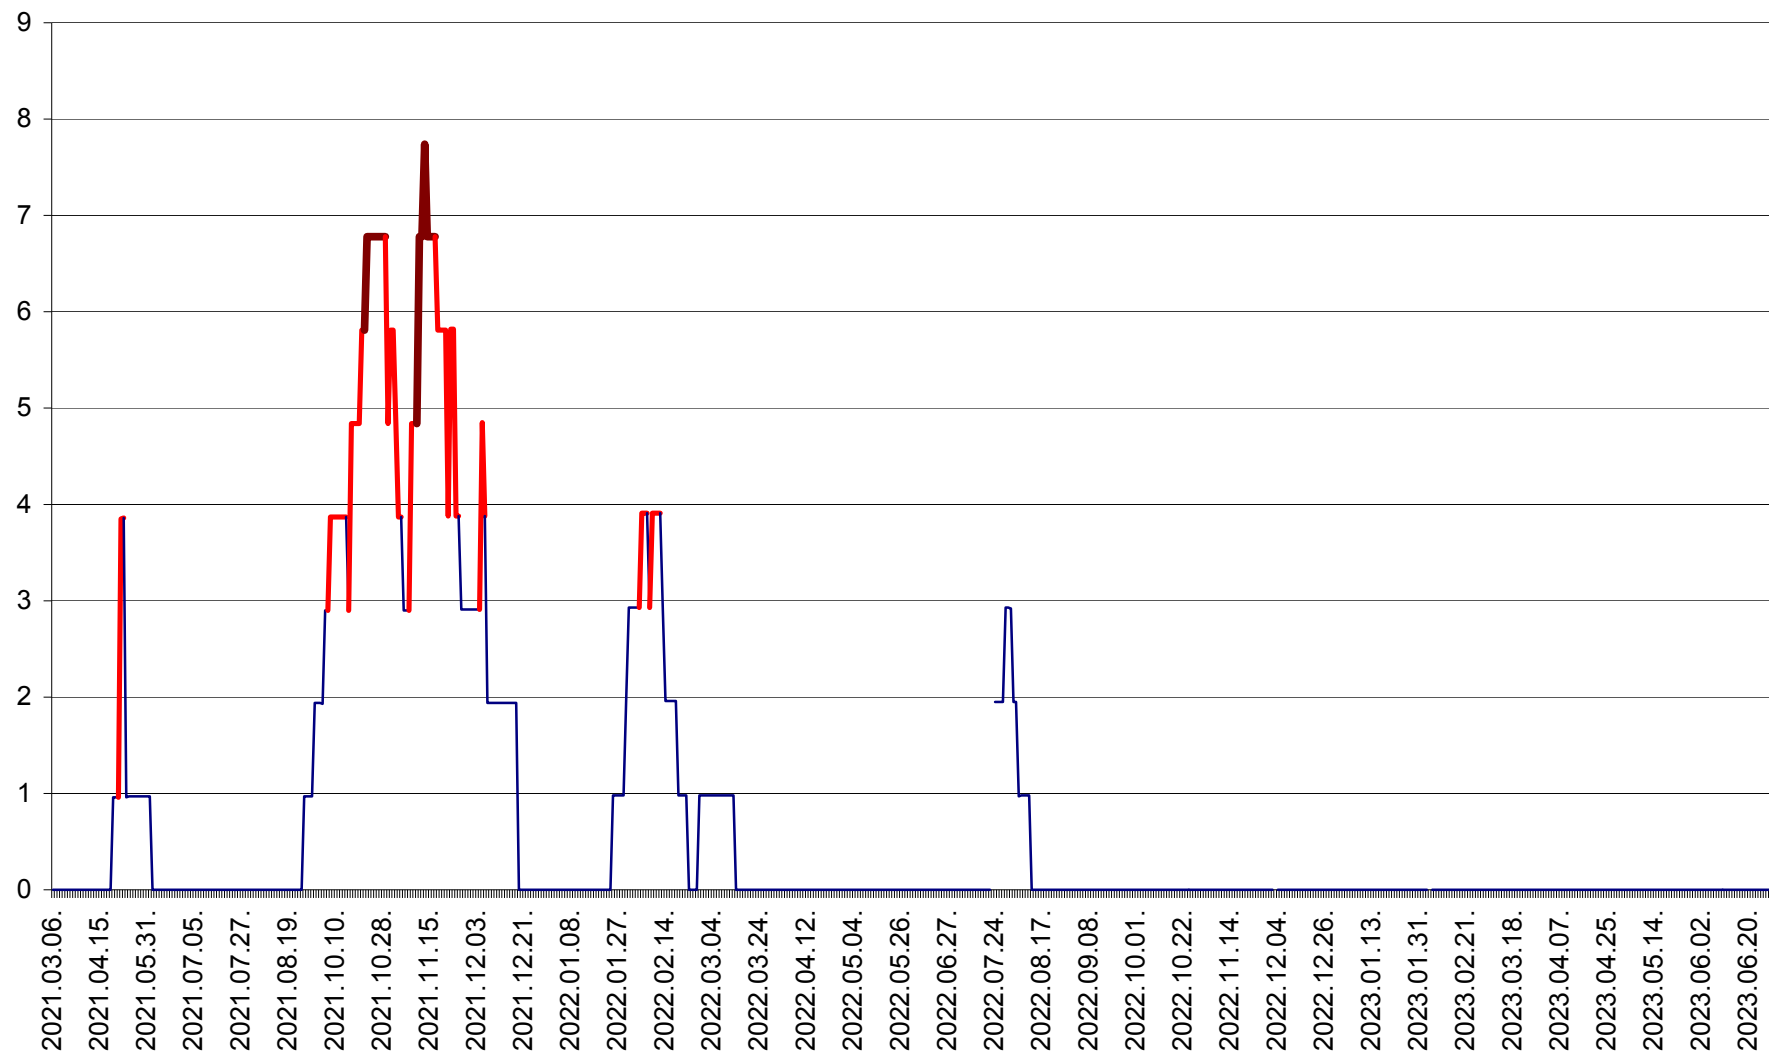

CORBU - Evolutia incidentei cumulate pe 14 zile la ‰ de locuitori  
2021.03.07. - 2023.06.30.

CORUND - Evolutia incidentei cumulate pe 14 zile la ‰ de locuitori  
2021.03.07. - 2023.06.30.

COZMENI - Evolutia incidentei cumulate pe 14 zile la ‰ de locuitori  
2021.03.07. - 2023.06.30.

ORAȘ CRISTURU SECUIESC - Evolutia incidentei cumulate pe 14 zile la ‰ de locuitori  
2021.03.07. - 2023.06.30.

DĂNEȘTI - Evolutia incidentei cumulate pe 14 zile la ‰ de locuitori  
2021.03.07. - 2023.06.30.

DÂRJIU - Evolutia incidentei cumulate pe 14 zile la ‰ de locuitori  
2021.03.07. - 2023.06.30.

DEALU - Evolutia incidentei cumulate pe 14 zile la ‰ de locuitori  
2021.03.07. - 2023.06.30.

DITRĂU - Evolutia incidentei cumulate pe 14 zile la ‰ de locuitori  
2021.03.07. - 2023.06.30.