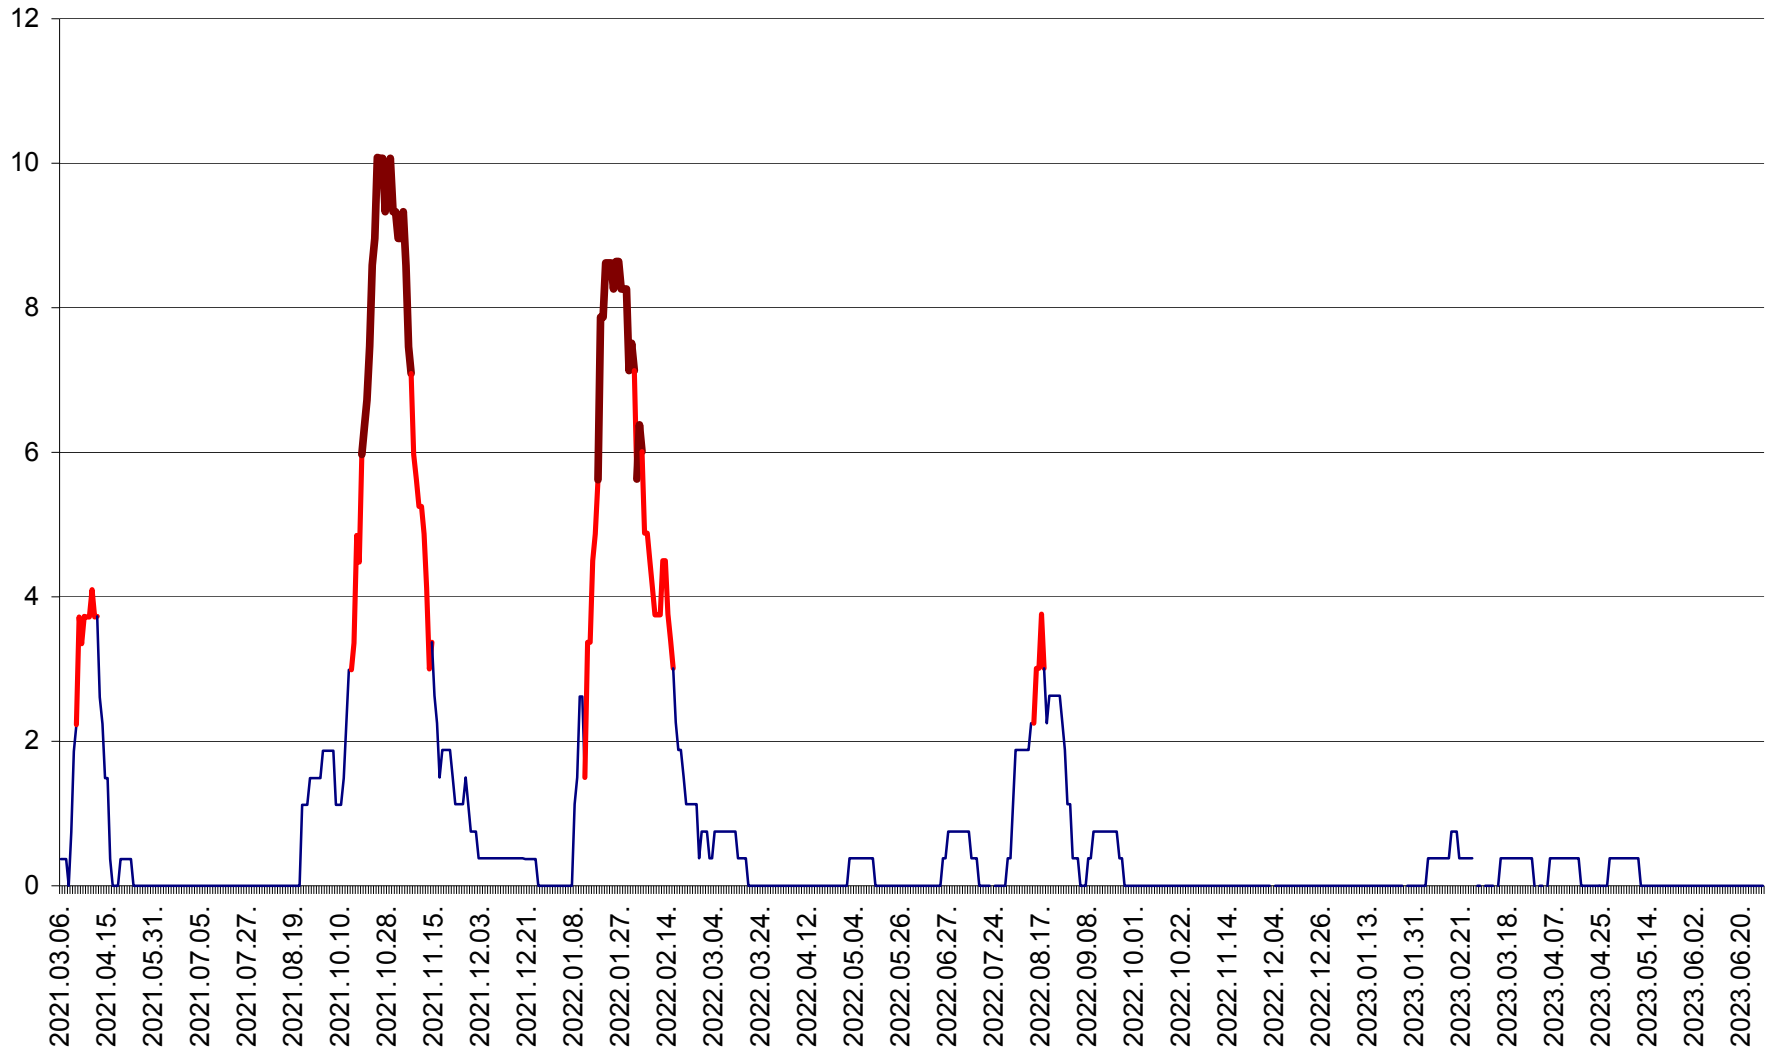

PRAID - Evolutia incidentei cumulate pe 14 zile la ‰ de locuitori  
2021.03.07. - 2023.06.30.

RACU - Evolutia incidentei cumulate pe 14 zile la ‰ de locuitori  
2021.03.07. - 2023.06.30.

REMETEA - Evolutia incidentei cumulate pe 14 zile la % de locuitori  
2021.03.07. - 2023.06.30.

SĂCEL - Evolutia incidentei cumulate pe 14 zile la ‰ de locuitori  
2021.03.07. - 2023.06.30.

SÂNCRĂIENI - Evolutia incidentei cumulate pe 14 zile la ‰ de locuitori  
2021.03.07. - 2023.06.30.

SÂNDOMIC - Evolutia incidentei cumulate pe 14 zile la ‰ de locuitori  
2021.03.07. - 2023.06.30.