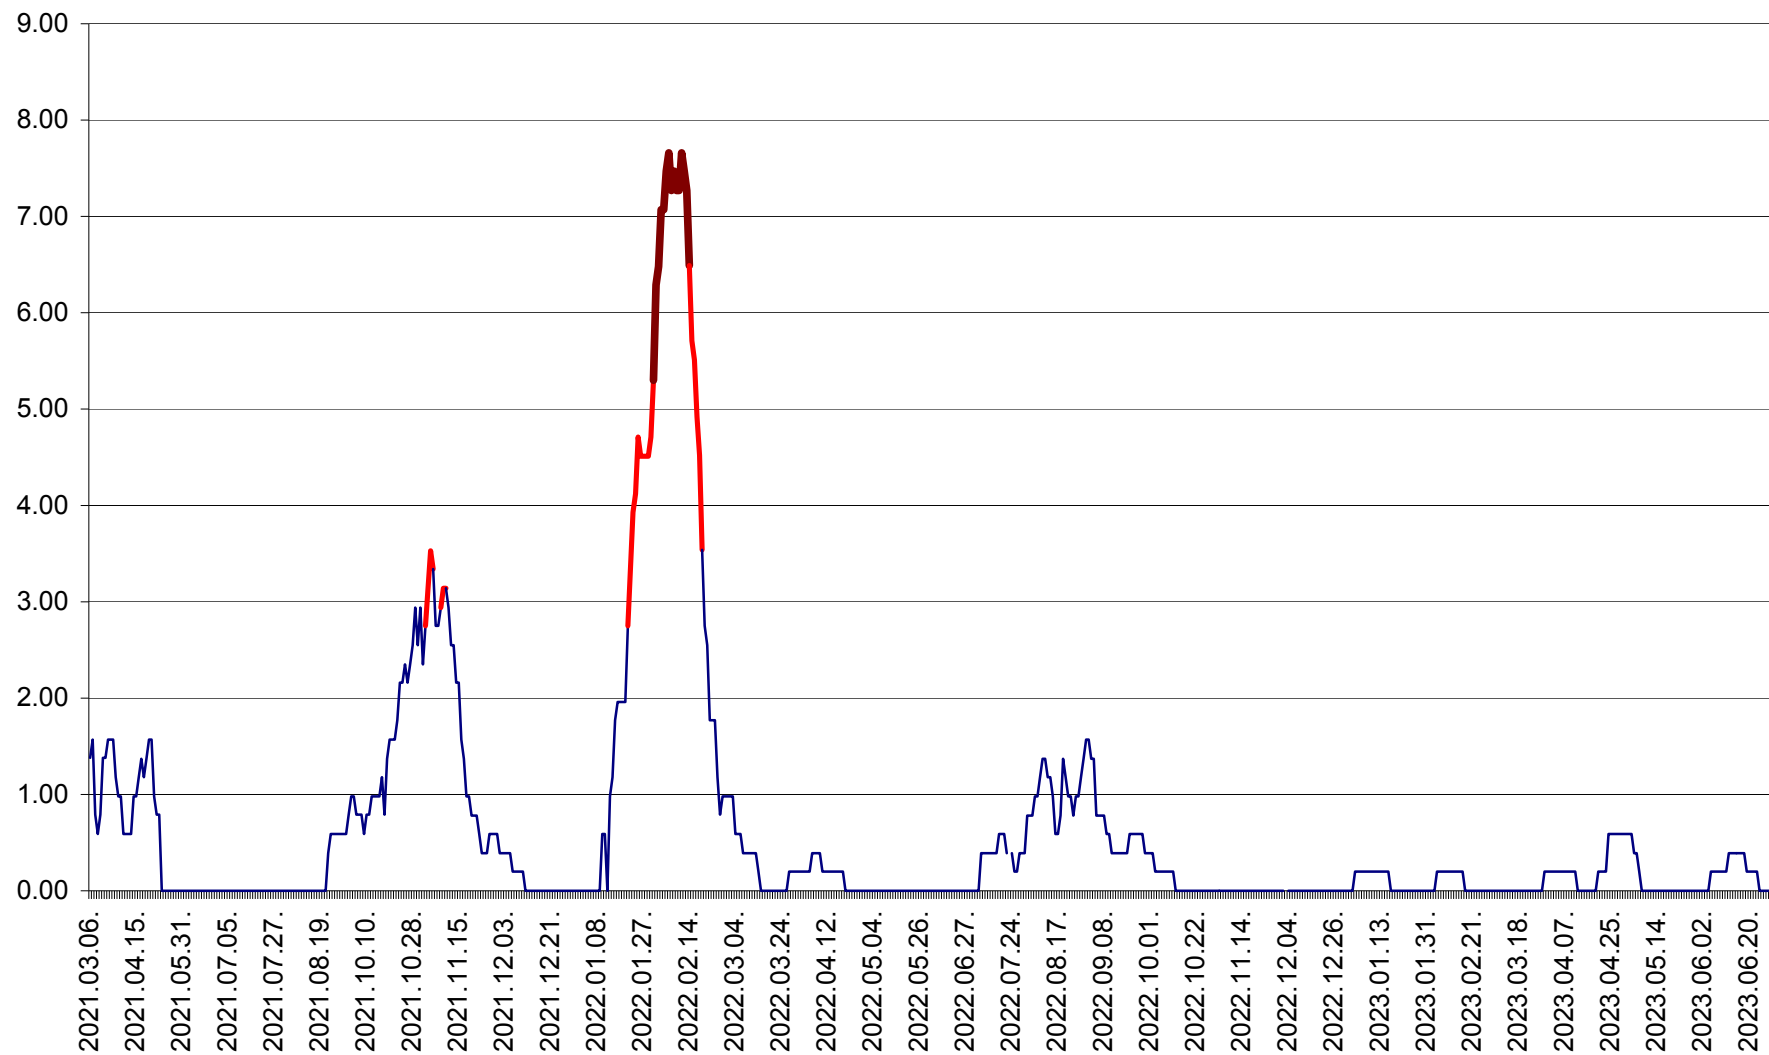

ORAȘ BĂLAN - Evoluția incidenței cumulate pe 14 zile la ‰ de locuitori  
2021.03.07. - 2023.06.30.

BILBOR - Evolutia incidentei cumulate pe 14 zile la ‰ de locuitori  
2021.03.07. - 2023.06.30.

ORAȘ BORSEC - Evolutia incidentei cumulate pe 14 zile la ‰ de locuitori  
2021.03.07. - 2023.06.30.

BRĂDEȘTI - Evoluția incidenței cumulate pe 14 zile la ‰ de locuitori  
2021.03.07. - 2023.06.30.

CĂPÂLNIȚA - Evolutia incidentei cumulate pe 14 zile la ‰ de locuitori  
2021.03.07. - 2023.06.30.

CÂRȚA - Evolutia incidentei cumulate pe 14 zile la ‰ de locuitori  
2021.03.07. - 2023.06.30.

CICEU - Evolutia incidentei cumulate pe 14 zile la ‰ de locuitori  
2021.03.07. - 2023.06.30.

CIUCSÂNGEORGIU - Evolutia incidentei cumulate pe 14 zile la ‰ de locuitori  
2021.03.07. - 2023.06.30.

CIUMANI - Evolutia incidentei cumulate pe 14 zile la ‰ de locuitori  
2021.03.07. - 2023.06.30.

CORBU - Evolutia incidentei cumulate pe 14 zile la ‰ de locuitori  
2021.03.07. - 2023.06.30.

CORUND - Evolutia incidentei cumulate pe 14 zile la ‰ de locuitori  
2021.03.07. - 2023.06.30.

COZMENI - Evolutia incidentei cumulate pe 14 zile la ‰ de locuitori  
2021.03.07. - 2023.06.30.