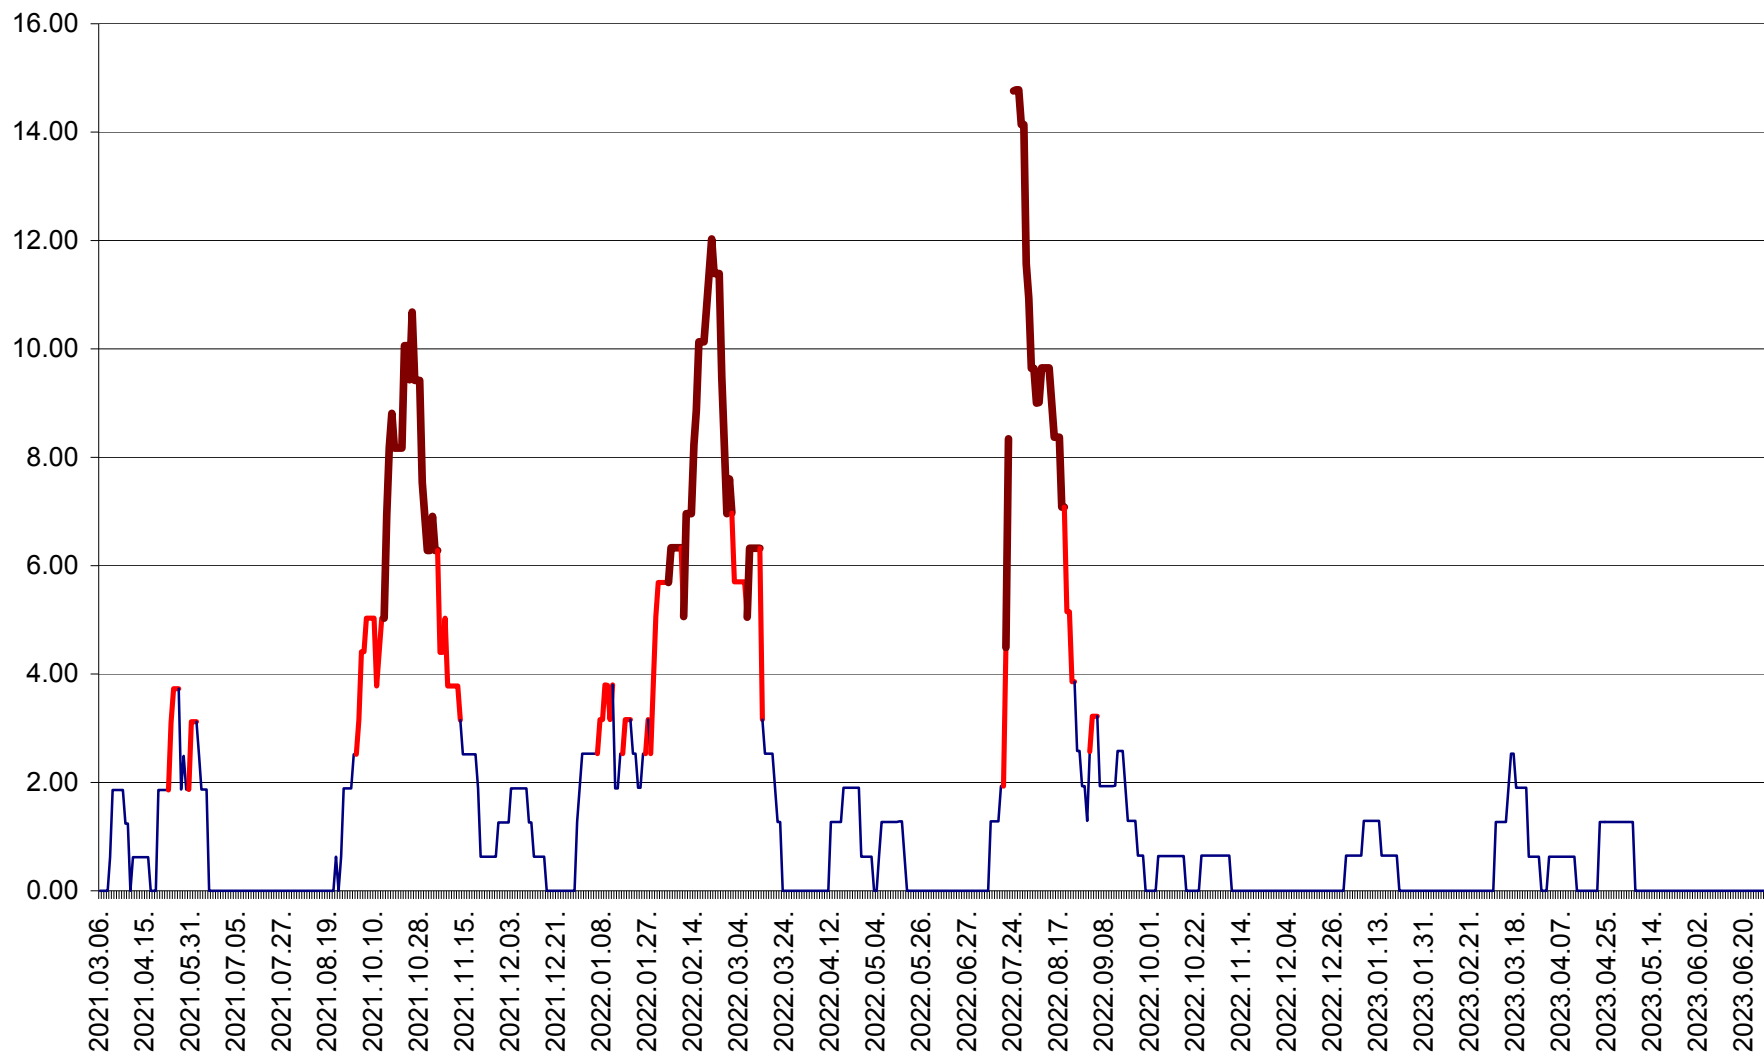

ATID - Evolutia incidentei cumulate pe 14 zile la ‰ de locuitori  
2021.03.07. - 2023.06.30.

AVRĂMEȘTI - Evolutia incidentei cumulate pe 14 zile la ‰ de locuitori  
2021.03.07. - 2023.06.30.

ORAȘ BĂILE TUȘNAD - Evolulia incidentei cumulate pe 14 zile la ‰ de locuitori  
2021.03.07. - 2023.06.30.

ORAȘ BĂLAN - Evoluția incidenței cumulate pe 14 zile la ‰ de locuitori  
2021.03.07. - 2023.06.30.

BILBOR - Evolutia incidentei cumulate pe 14 zile la ‰ de locuitori  
2021.03.07. - 2023.06.30.

ORAȘ BORSEC - Evolutia incidentei cumulate pe 14 zile la ‰ de locuitori  
2021.03.07. - 2023.06.30.

BRĂDEȘTI - Evoluția incidenței cumulate pe 14 zile la ‰ de locuitori  
2021.03.07. - 2023.06.30.

CĂPÂLNIȚA - Evolutia incidentei cumulate pe 14 zile la ‰ de locuitori  
2021.03.07. - 2023.06.30.

CÂRȚA - Evolutia incidentei cumulate pe 14 zile la ‰ de locuitori  
2021.03.07. - 2023.06.30.