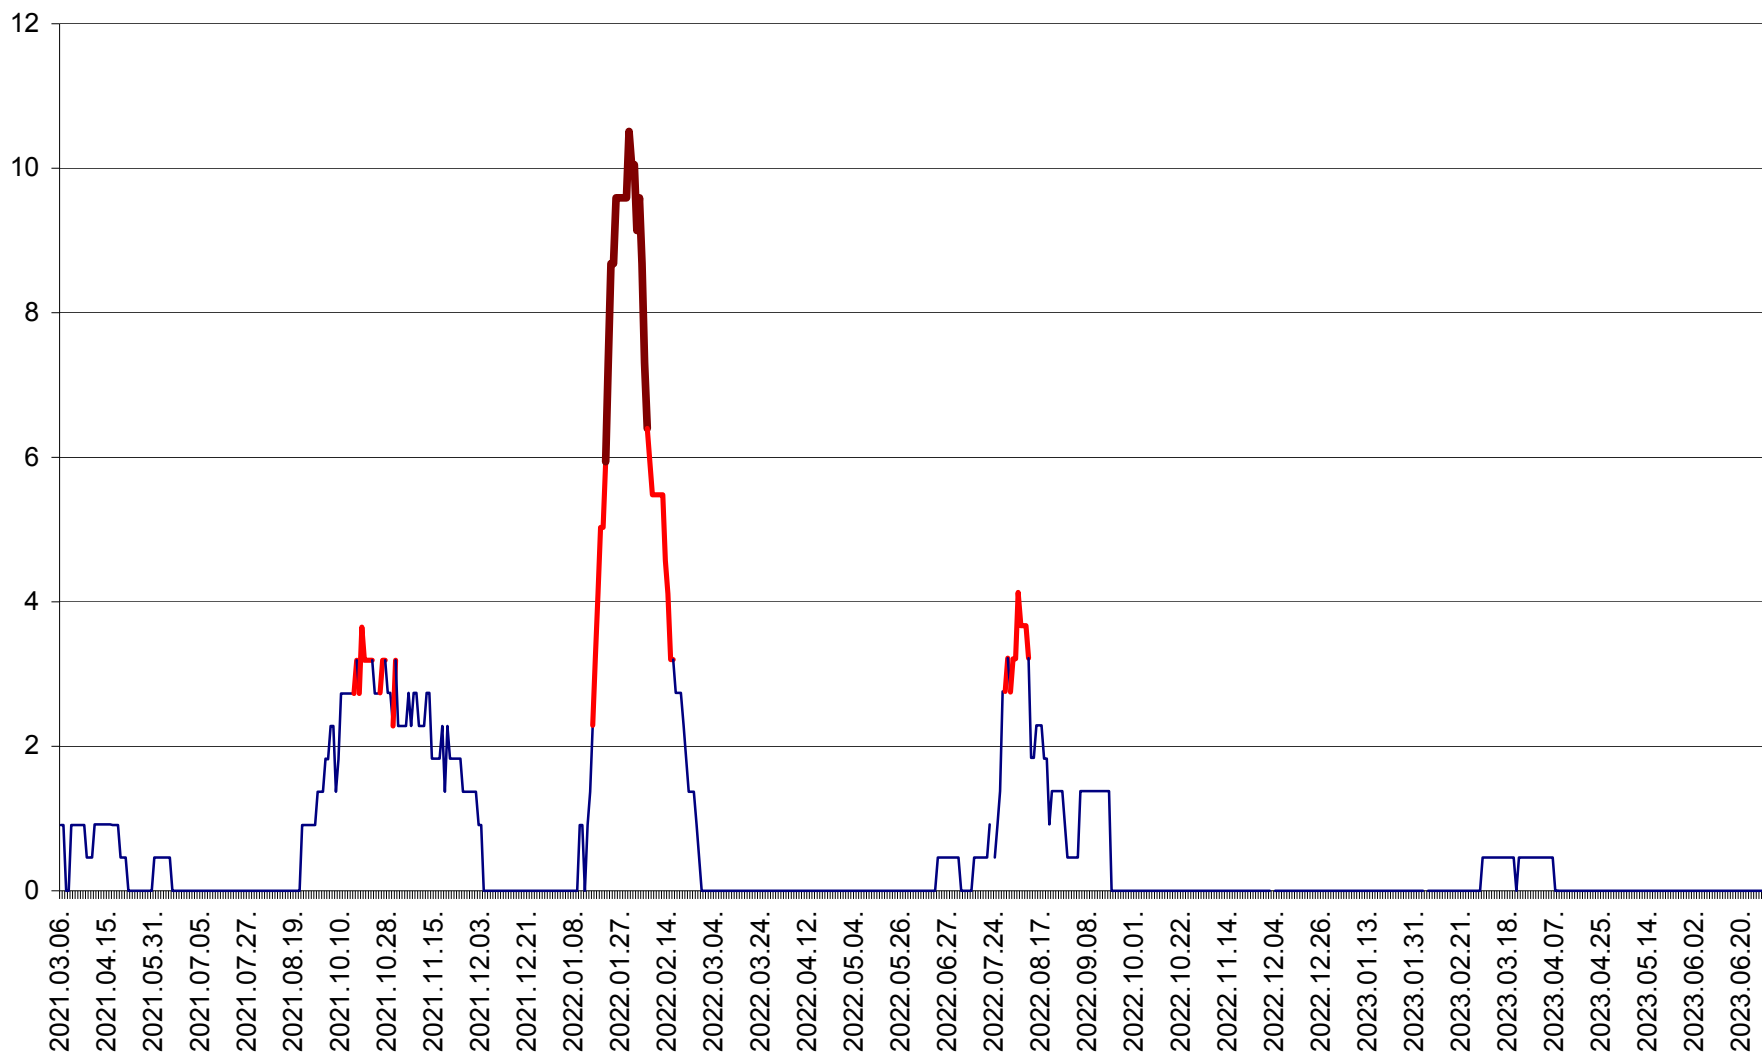

ORAȘ BĂLAN - Evoluția incidenței cumulate pe 14 zile la ‰ de locuitori  
2021.03.07. - 2023.06.30.

BILBOR - Evolutia incidentei cumulate pe 14 zile la ‰ de locuitori  
2021.03.07. - 2023.06.30.

ORAȘ BORSEC - Evolutia incidentei cumulate pe 14 zile la ‰ de locuitori  
2021.03.07. - 2023.06.30.

CICEU - Evolutia incidentei cumulate pe 14 zile la ‰ de locuitori  
2021.03.07. - 2023.06.30.

CIUCSÂNGEORGIU - Evolutia incidentei cumulate pe 14 zile la ‰ de locuitori  
2021.03.07. - 2023.06.30.

CIUMANI - Evolutia incidentei cumulate pe 14 zile la ‰ de locuitori  
2021.03.07. - 2023.06.30.

CORBU - Evolutia incidentei cumulate pe 14 zile la ‰ de locuitori  
2021.03.07. - 2023.06.30.

CORUND - Evolutia incidentei cumulate pe 14 zile la ‰ de locuitori  
2021.03.07. - 2023.06.30.

COZMENI - Evolutia incidentei cumulate pe 14 zile la ‰ de locuitori  
2021.03.07. - 2023.06.30.

ORAȘ CRISTURU SECUIESC - Evolutia incidentei cumulate pe 14 zile la ‰ de locuitori  
2021.03.07. - 2023.06.30.

DĂNEȘTI - Evolutia incidentei cumulate pe 14 zile la ‰ de locuitori  
2021.03.07. - 2023.06.30.