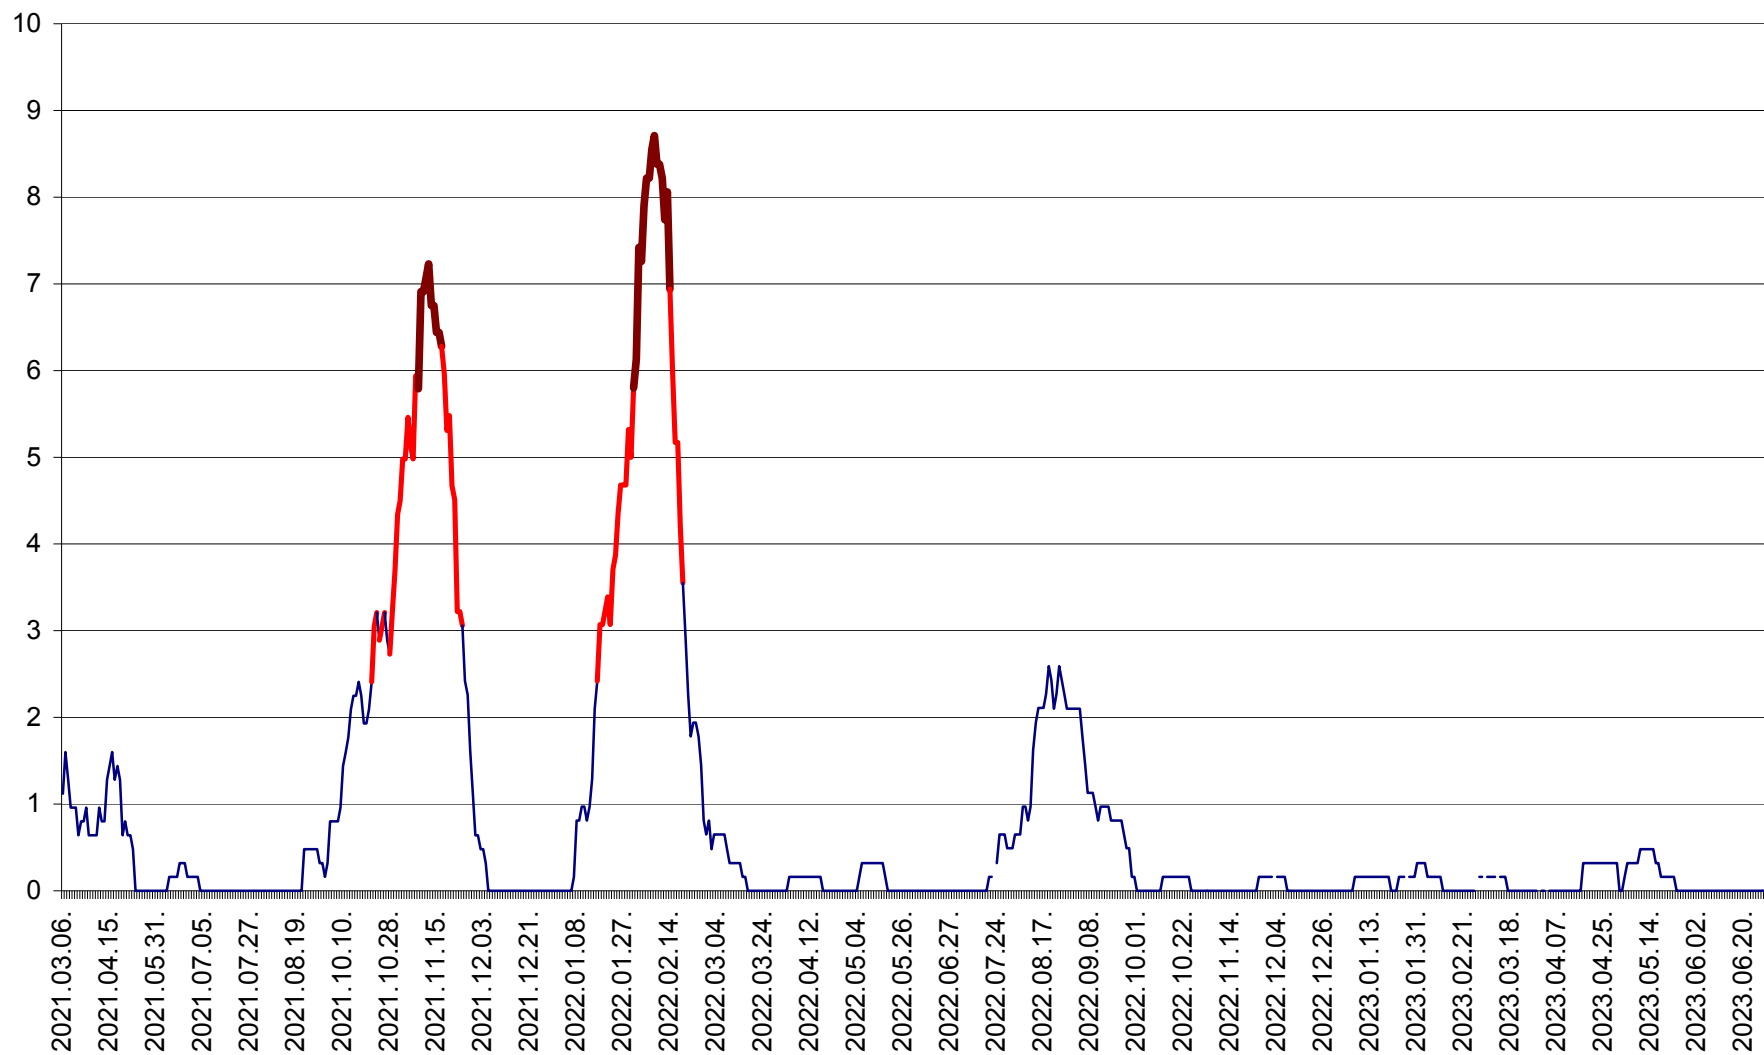

PRAID - Evolutia incidentei cumulate pe 14 zile la ‰ de locuitori  
2021.03.07. - 2023.06.30.

RACU - Evolutia incidentei cumulate pe 14 zile la ‰ de locuitori  
2021.03.07. - 2023.06.30.

REMETEA - Evolutia incidentei cumulate pe 14 zile la % de locuitori  
2021.03.07. - 2023.06.30.

SĂCEL - Evolutia incidentei cumulate pe 14 zile la ‰ de locuitori  
2021.03.07. - 2023.06.30.

SÂNCRĂIENI - Evolutia incidentei cumulate pe 14 zile la ‰ de locuitori  
2021.03.07. - 2023.06.30.

SÂNDOMIC - Evolutia incidentei cumulate pe 14 zile la ‰ de locuitori  
2021.03.07. - 2023.06.30.