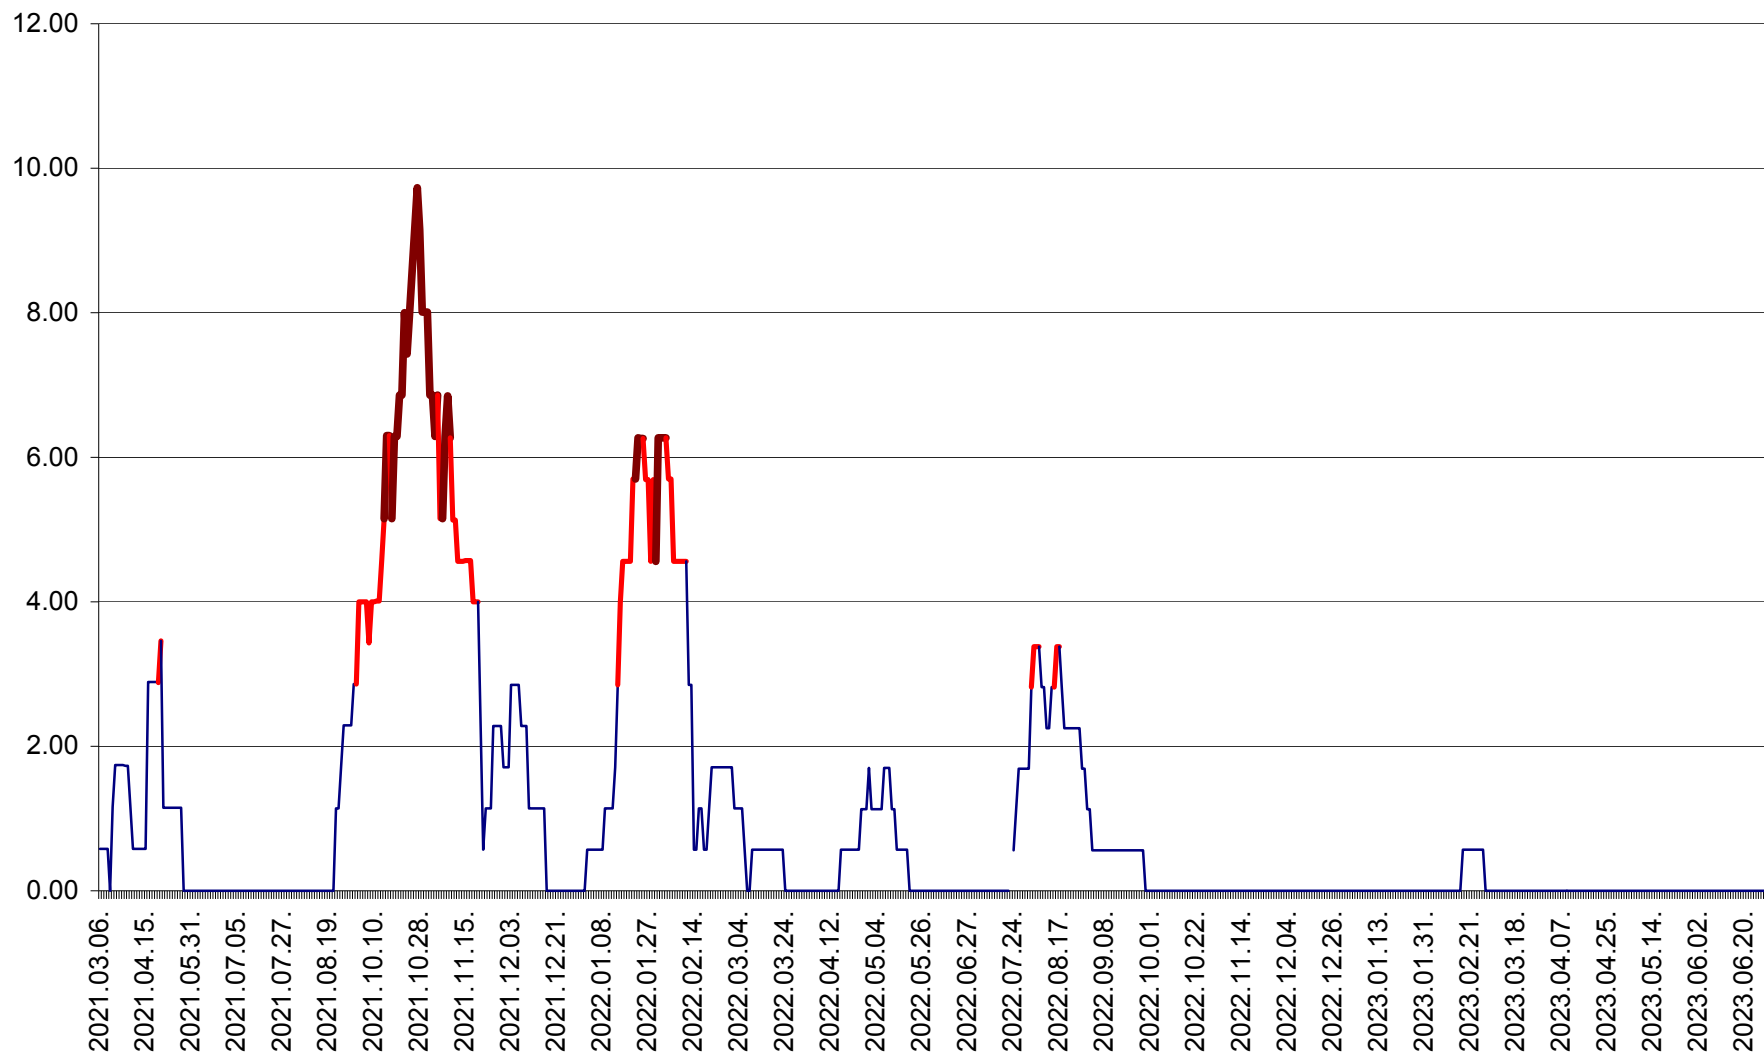

ORAȘ VLĂHIȚA - Evolutia incidentei cumulate pe 14 zile la ‰ de locuitori
2021.03.07. - 2023.06.30.