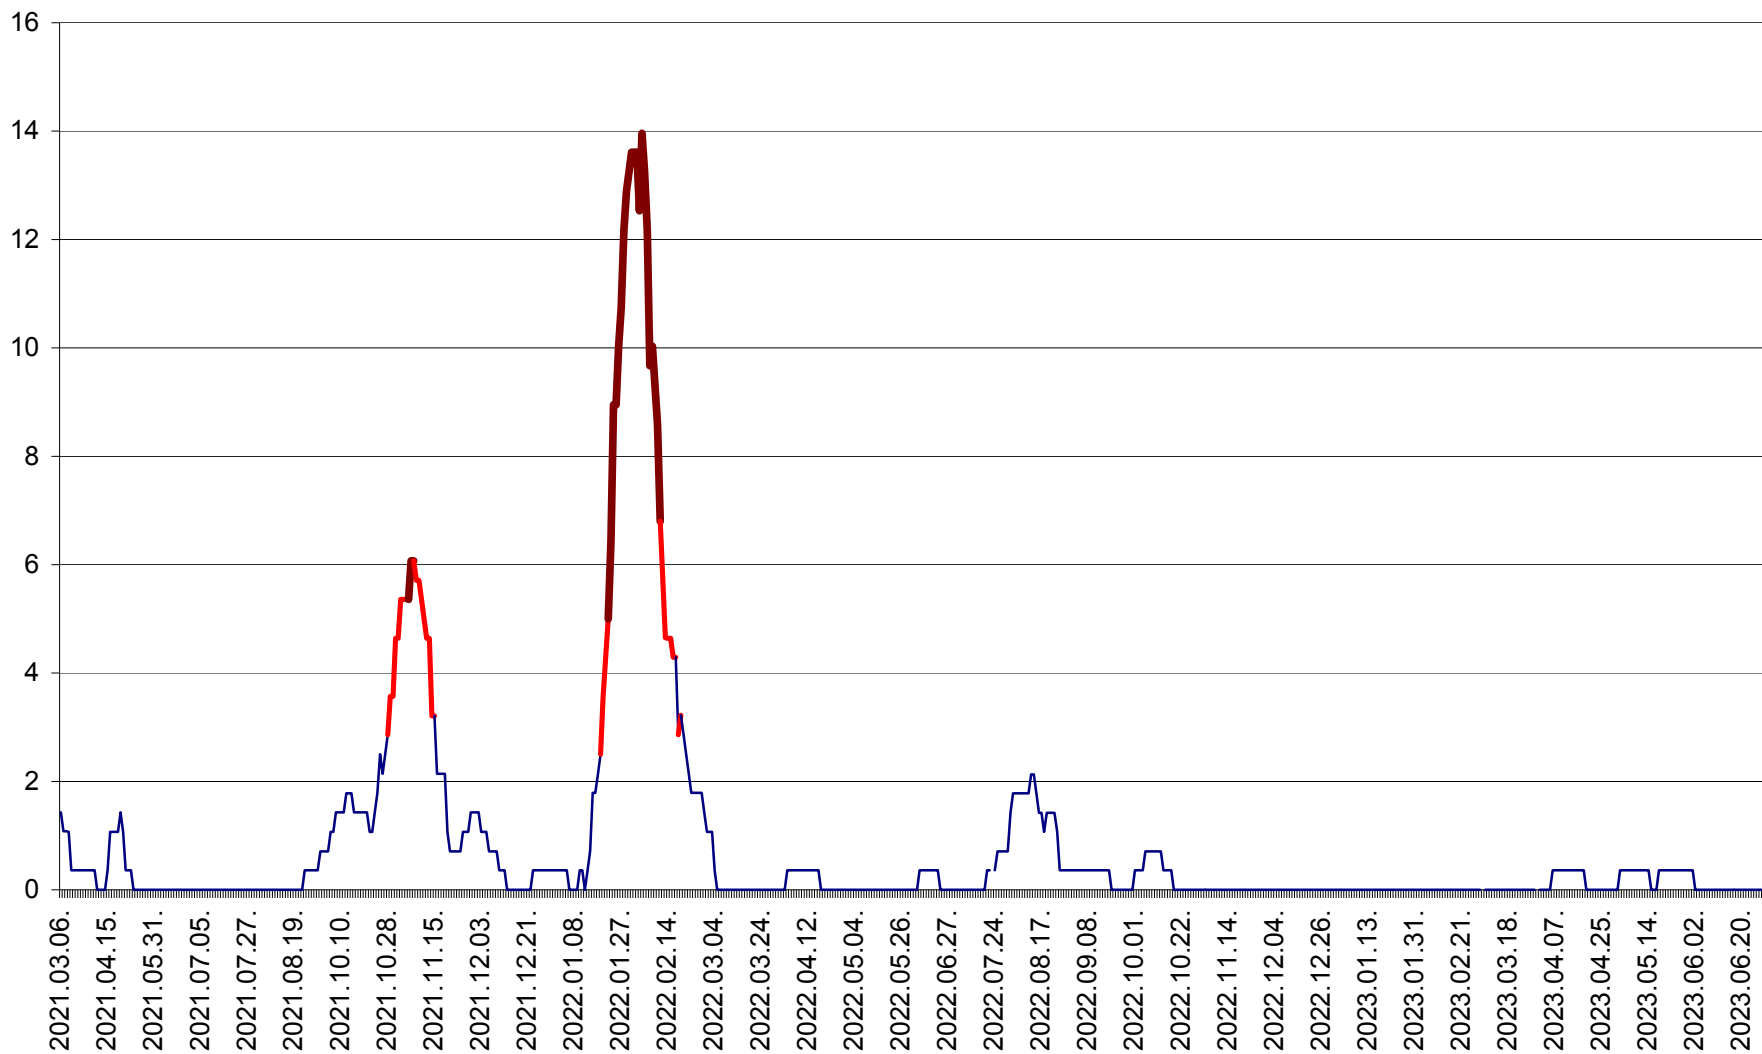

ȘIMONEȘTI - Evolutia incidentei cumulate pe 14 zile la ‰ de locuitori
2021.03.07. - 2023.06.30.