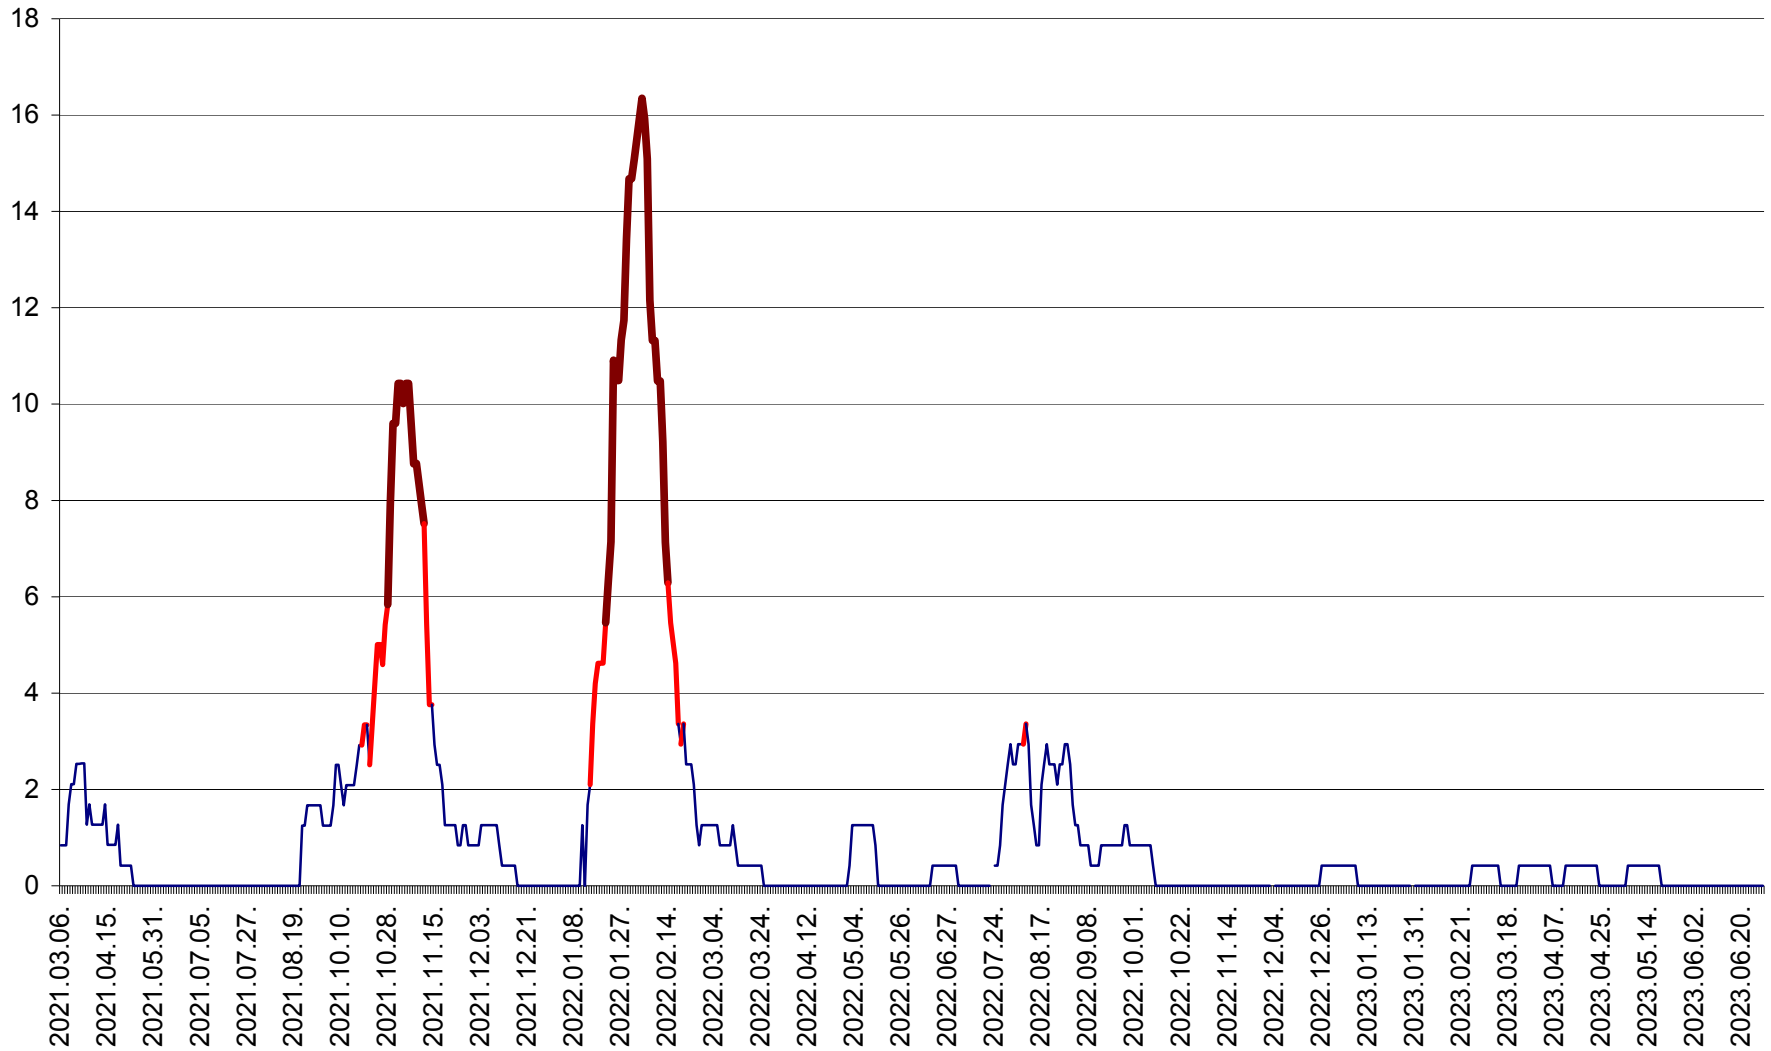

FELICENI - Evolutia incidentei cumulate pe 14 zile la % de locuitori  
2021.03.07. - 2023.06.30.

FRUMOASA - Evolutia incidentei cumulate pe 14 zile la ‰ de locuitori  
2021.03.07. - 2023.06.30.

GĂLĂUȚAȘ - Evoluția incidenței cumulate pe 14 zile la ‰ de locuitori  
2021.03.07. - 2023.06.30.

MUNICIPIUL GHEORGHENI - Evolutia incidentei cumulate pe 14 zile la % de locuitori  
2021.03.07. - 2023.06.30.

JOSENI - Evolutia incidentei cumulate pe 14 zile la ‰ de locuitori  
2021.03.07. - 2023.06.30.

LĂZAREA - Evolutia incidentei cumulate pe 14 zile la % de locuitori  
2021.03.07. - 2023.06.30.

LELICENI - Evolutia incidentei cumulate pe 14 zile la % de locuitori  
2021.03.07. - 2023.06.30.

LUETA - Evolutia incidentei cumulate pe 14 zile la ‰ de locuitori  
2021.03.07. - 2023.06.30.

LUNCA DE JOS - Evolutia incidentei cumulate pe 14 zile la ‰ de locuitori  
2021.03.07. - 2023.06.30.

LUNCA DE SUS - Evolutia incidentei cumulate pe 14 zile la ‰ de locuitori  
2021.03.07. - 2023.06.30.