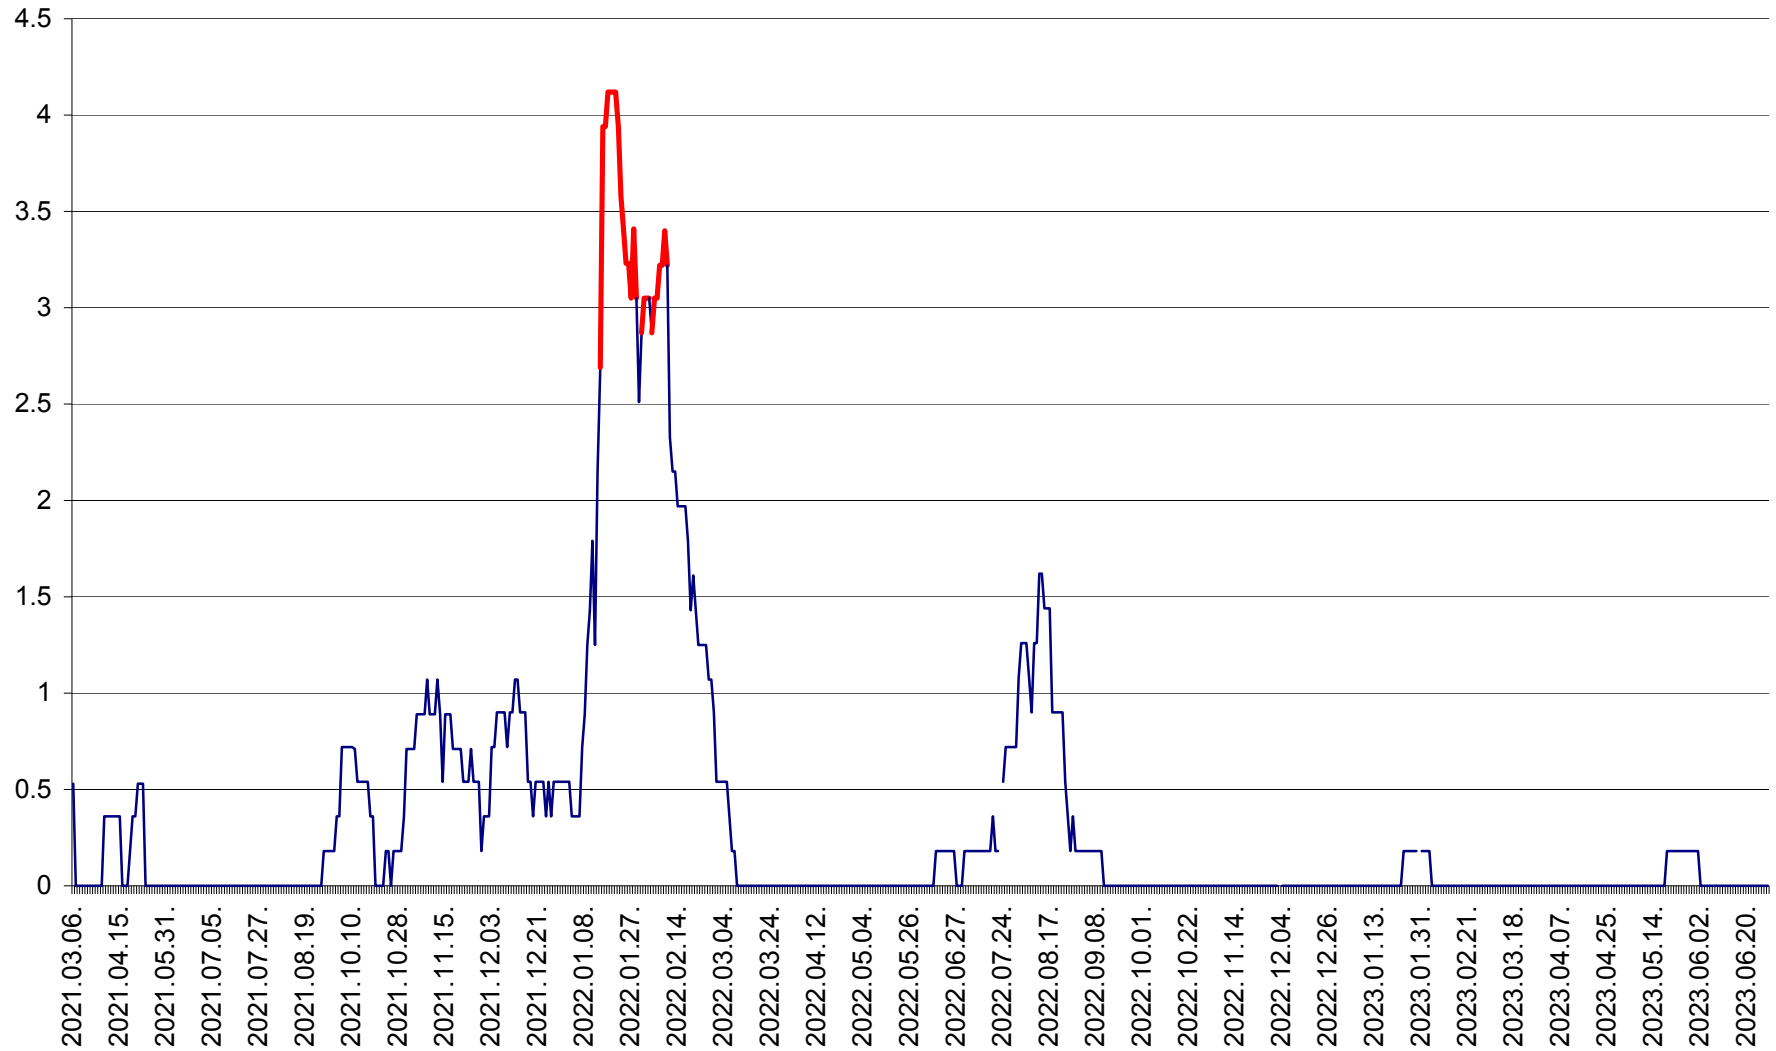

MUNICIPIUL GHEORGHENI - Evolutia incidentei cumulate pe 14 zile la % de locuitori  
2021.03.07. - 2023.06.30.

JOSENI - Evolutia incidentei cumulate pe 14 zile la ‰ de locuitori  
2021.03.07. - 2023.06.30.

LĂZAREA - Evolutia incidentei cumulate pe 14 zile la % de locuitori  
2021.03.07. - 2023.06.30.

LELICENI - Evolutia incidentei cumulate pe 14 zile la % de locuitori  
2021.03.07. - 2023.06.30.

LUETA - Evolutia incidentei cumulate pe 14 zile la ‰ de locuitori  
2021.03.07. - 2023.06.30.

LUNCA DE JOS - Evolutia incidentei cumulate pe 14 zile la ‰ de locuitori  
2021.03.07. - 2023.06.30.

LUNCA DE SUS - Evolutia incidentei cumulate pe 14 zile la ‰ de locuitori  
2021.03.07. - 2023.06.30.