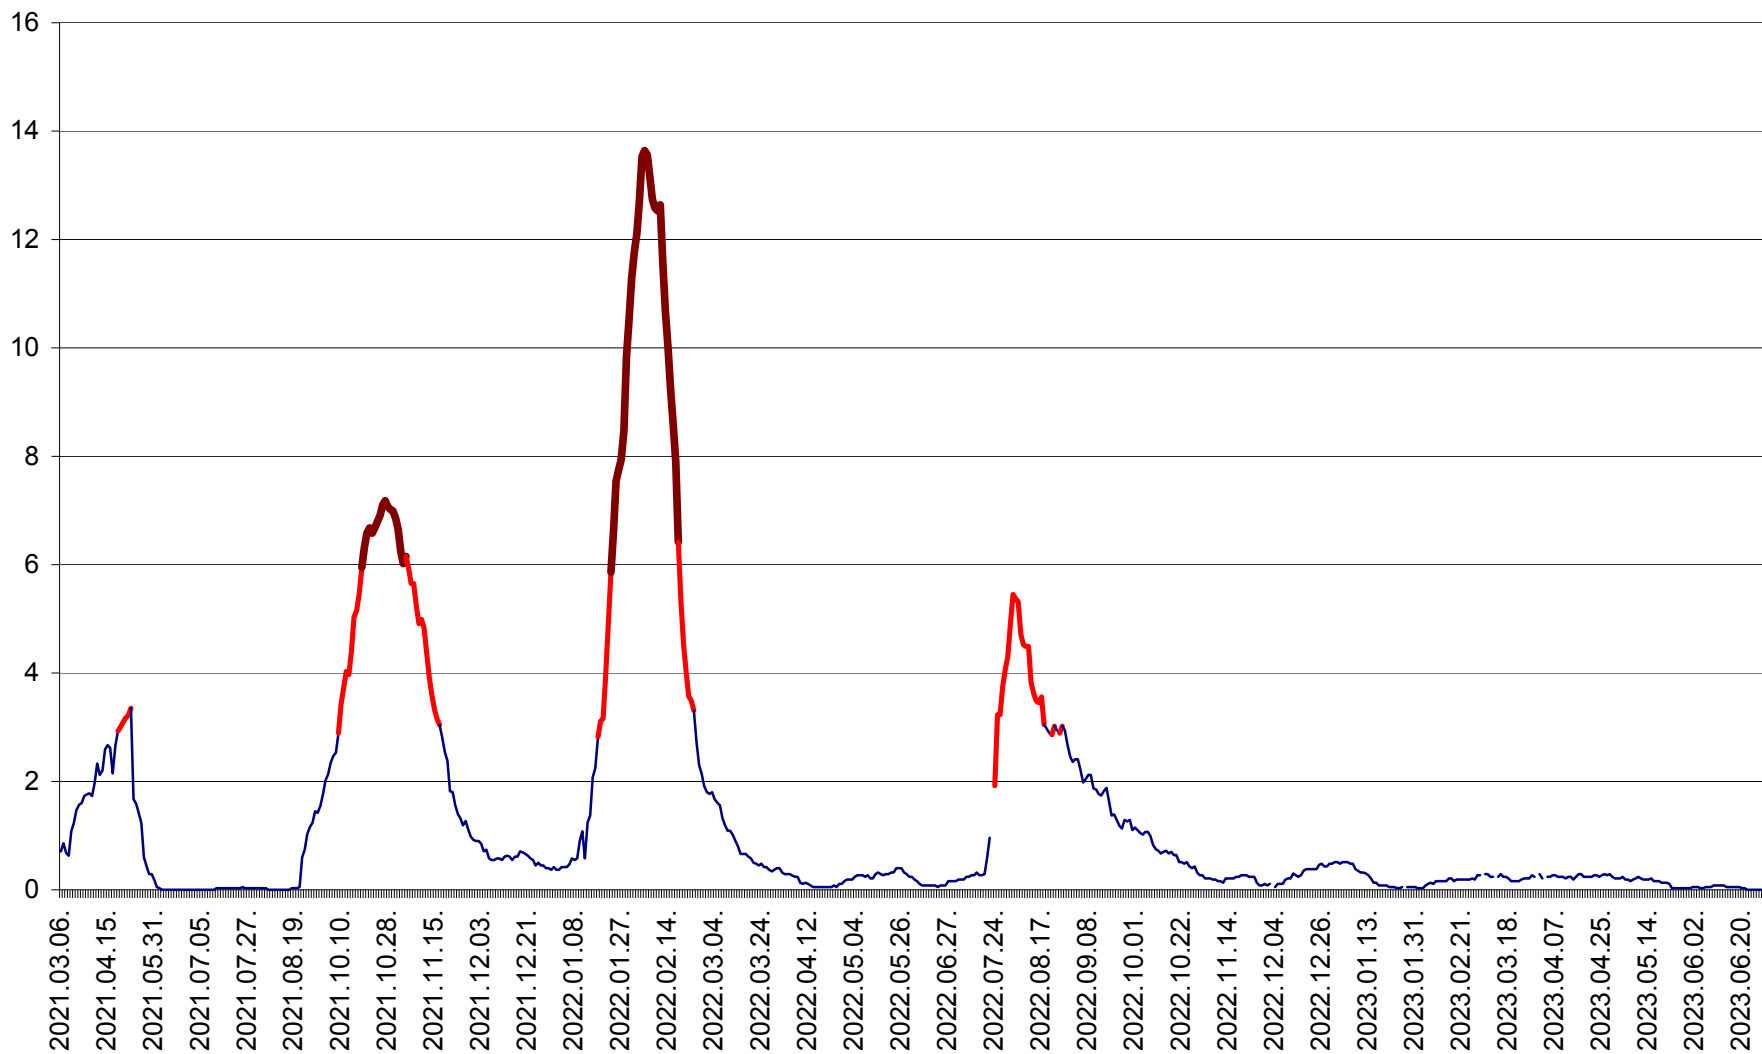

PĂULENI-CIUC - Evolutia incidentei cumulate pe 14 zile la % de locuitori
2021.03.07. - 2023.06.30.