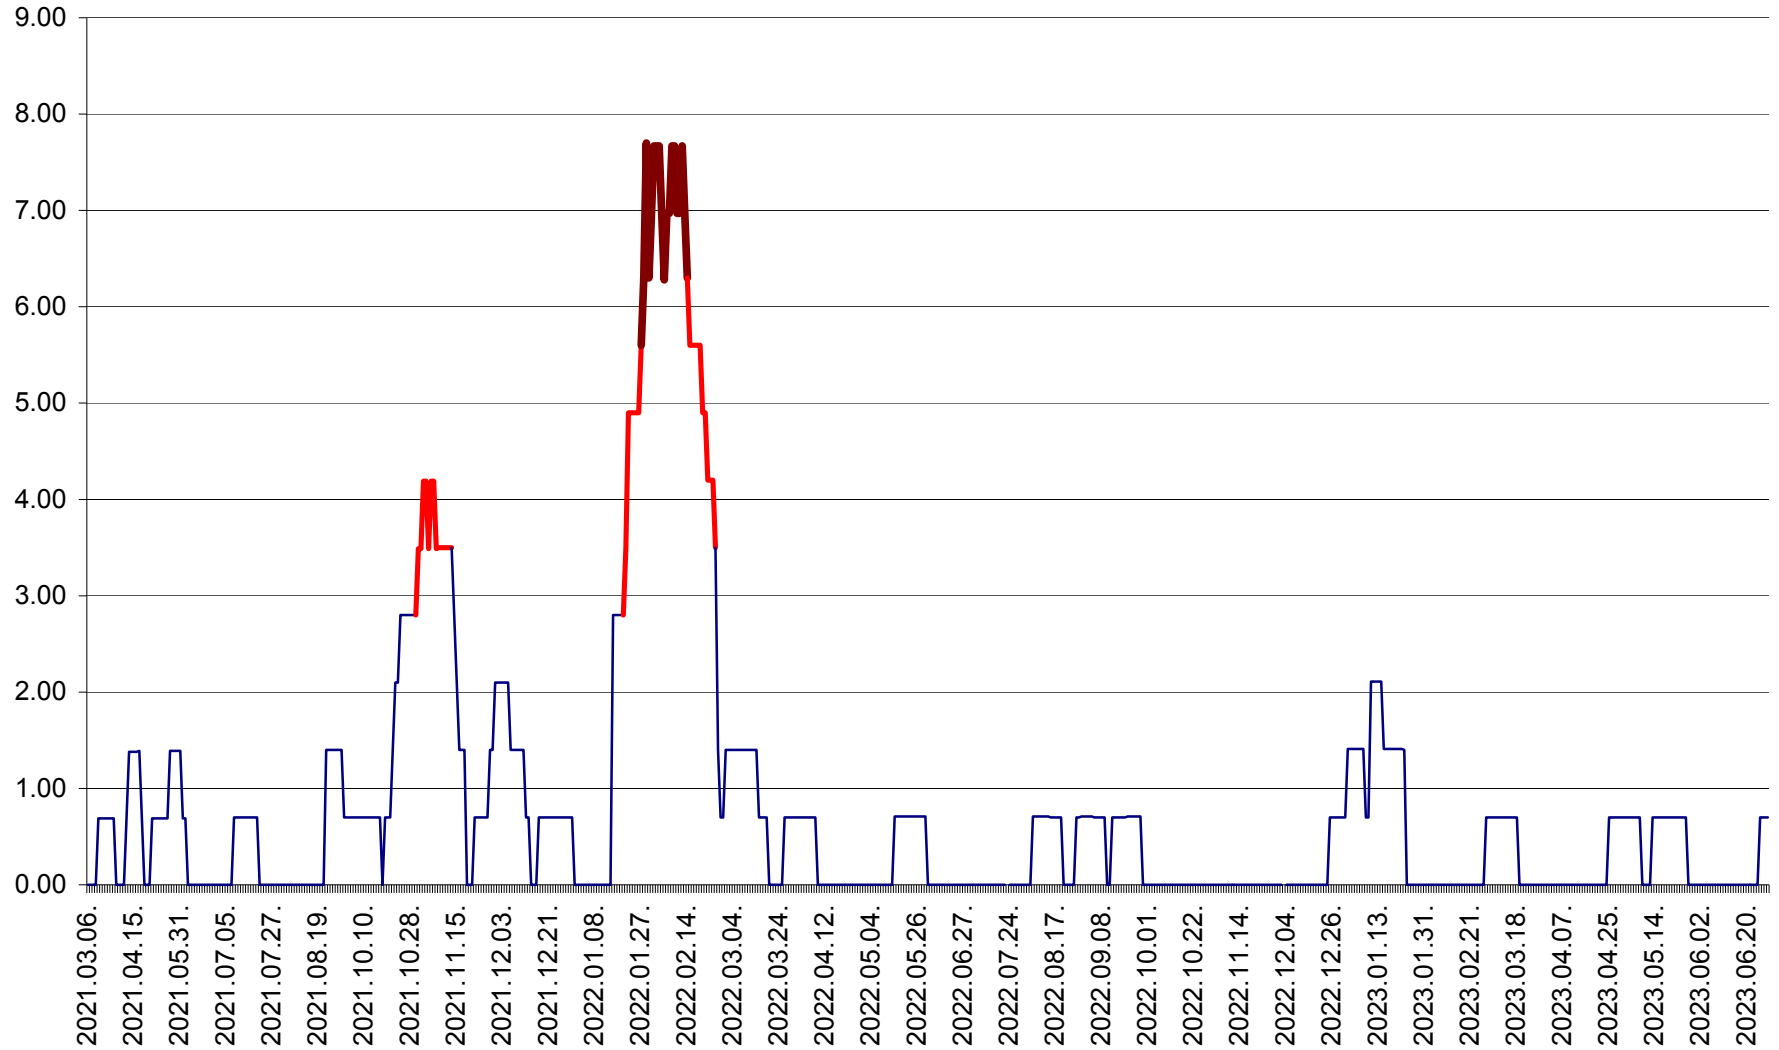

ORAȘ BĂLAN - Evoluția incidenței cumulate pe 14 zile la ‰ de locuitori  
2021.03.07. - 2023.06.30.

BILBOR - Evolutia incidentei cumulate pe 14 zile la ‰ de locuitori  
2021.03.07. - 2023.06.30.

ORAȘ BORSEC - Evolutia incidentei cumulate pe 14 zile la ‰ de locuitori  
2021.03.07. - 2023.06.30.

BRĂDEȘTI - Evoluția incidenței cumulate pe 14 zile la ‰ de locuitori  
2021.03.07. - 2023.06.30.

CĂPÂLNIȚA - Evolutia incidentei cumulate pe 14 zile la ‰ de locuitori  
2021.03.07. - 2023.06.30.

CÂRȚA - Evolutia incidentei cumulate pe 14 zile la ‰ de locuitori  
2021.03.07. - 2023.06.30.

CICEU - Evolutia incidentei cumulate pe 14 zile la ‰ de locuitori  
2021.03.07. - 2023.06.30.

CIUCSÂNGEORGIU - Evolutia incidentei cumulate pe 14 zile la ‰ de locuitori  
2021.03.07. - 2023.06.30.

CIUMANI - Evolutia incidentei cumulate pe 14 zile la ‰ de locuitori  
2021.03.07. - 2023.06.30.

CORBU - Evolutia incidentei cumulate pe 14 zile la ‰ de locuitori  
2021.03.07. - 2023.06.30.

CORUND - Evolutia incidentei cumulate pe 14 zile la ‰ de locuitori  
2021.03.07. - 2023.06.30.

COZMENI - Evolutia incidentei cumulate pe 14 zile la ‰ de locuitori  
2021.03.07. - 2023.06.30.