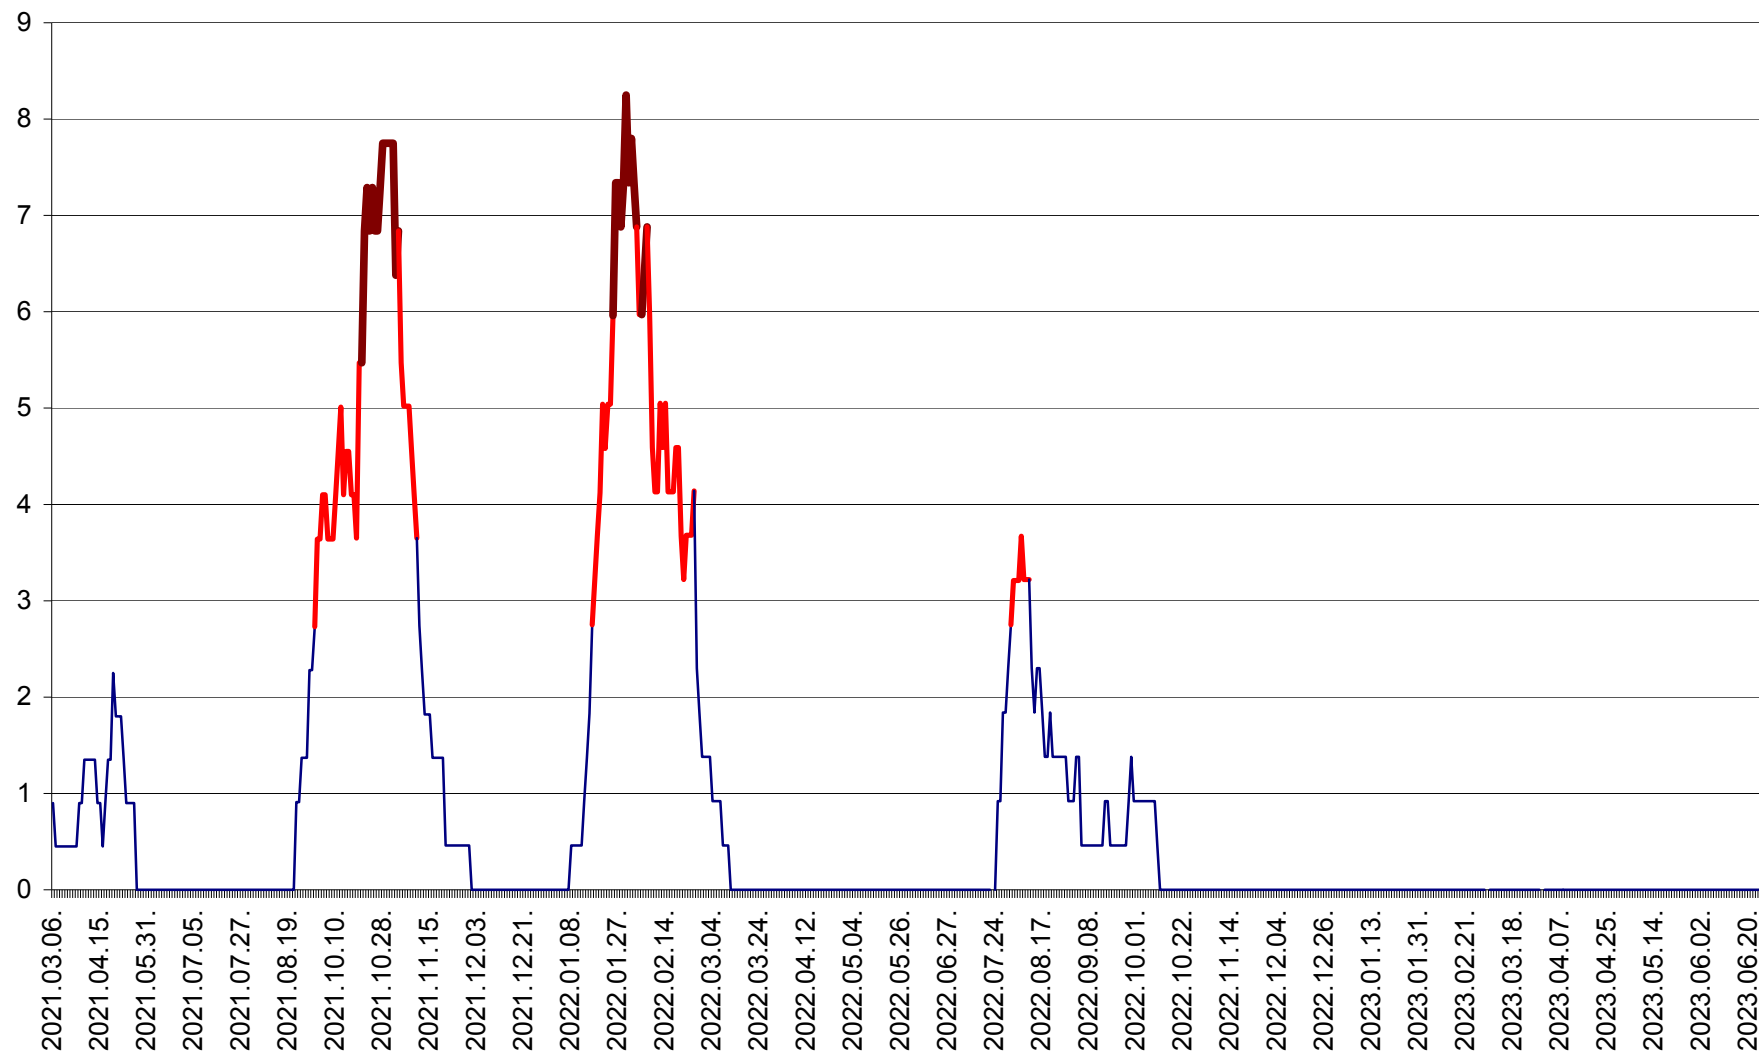

SĂCEL - Evolutia incidentei cumulate pe 14 zile la ‰ de locuitori  
2021.03.07. - 2023.06.30.

SÂNCRĂIENI - Evolutia incidentei cumulate pe 14 zile la ‰ de locuitori  
2021.03.07. - 2023.06.30.

SÂNDOMIC - Evolutia incidentei cumulate pe 14 zile la ‰ de locuitori  
2021.03.07. - 2023.06.30.

SÂNMARTIN - Evolutia incidentei cumulate pe 14 zile la ‰ de locuitori  
2021.03.07. - 2023.06.30.

SÂNSIMION - Evolutia incidentei cumulate pe 14 zile la ‰ de locuitori  
2021.03.07. - 2023.06.30.

SÂNTIMBRU - Evolutia incidentei cumulate pe 14 zile la ‰ de locuitori  
2021.03.07. - 2023.06.30.