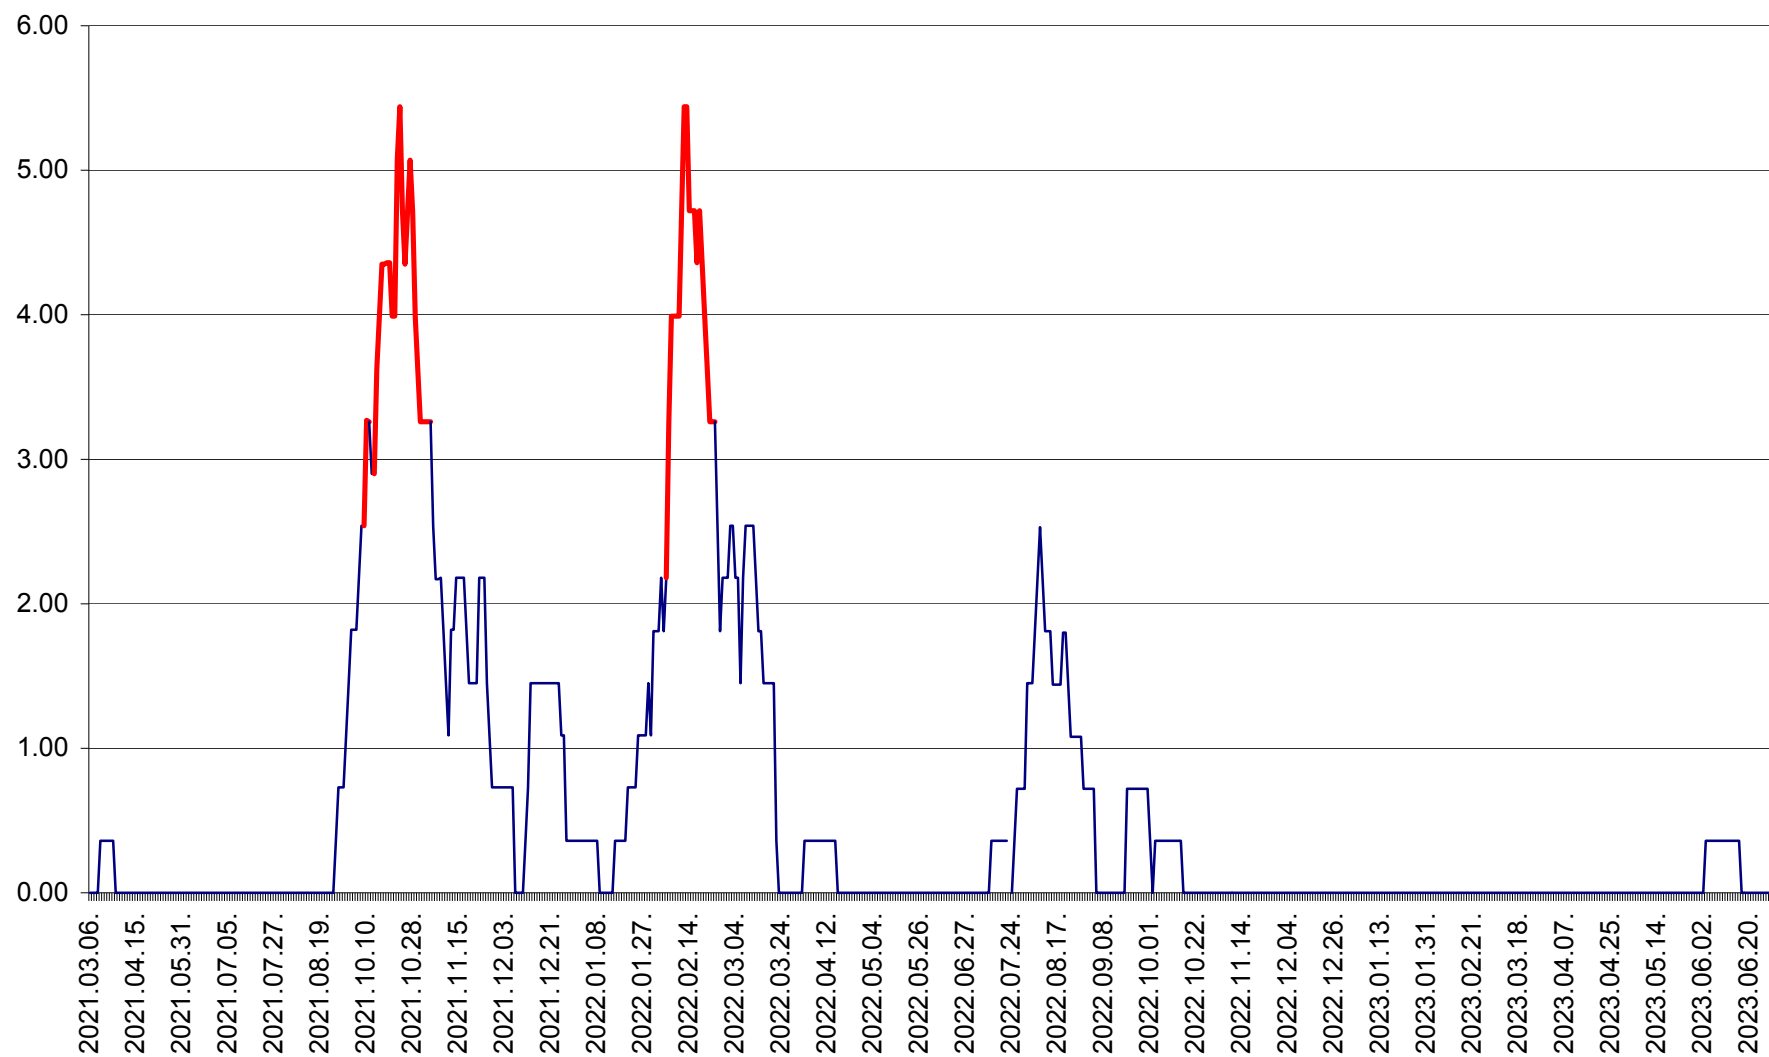

ATID - Evolutia incidentei cumulate pe 14 zile la ‰ de locuitori  
2021.03.07. - 2023.06.30.

AVRĂMEȘTI - Evolutia incidentei cumulate pe 14 zile la ‰ de locuitori  
2021.03.07. - 2023.06.30.

ORAȘ BĂILE TUȘNAD - Evolulia incidentei cumulate pe 14 zile la ‰ de locuitori  
2021.03.07. - 2023.06.30.

ORAȘ BĂLAN - Evoluția incidenței cumulate pe 14 zile la ‰ de locuitori  
2021.03.07. - 2023.06.30.

BILBOR - Evolutia incidentei cumulate pe 14 zile la ‰ de locuitori  
2021.03.07. - 2023.06.30.

ORAȘ BORSEC - Evolutia incidentei cumulate pe 14 zile la ‰ de locuitori  
2021.03.07. - 2023.06.30.

BRĂDEȘTI - Evoluția incidenței cumulate pe 14 zile la ‰ de locuitori  
2021.03.07. - 2023.06.30.

CĂPÂLNIȚA - Evolutia incidentei cumulate pe 14 zile la ‰ de locuitori  
2021.03.07. - 2023.06.30.

CÂRȚA - Evolutia incidentei cumulate pe 14 zile la ‰ de locuitori  
2021.03.07. - 2023.06.30.