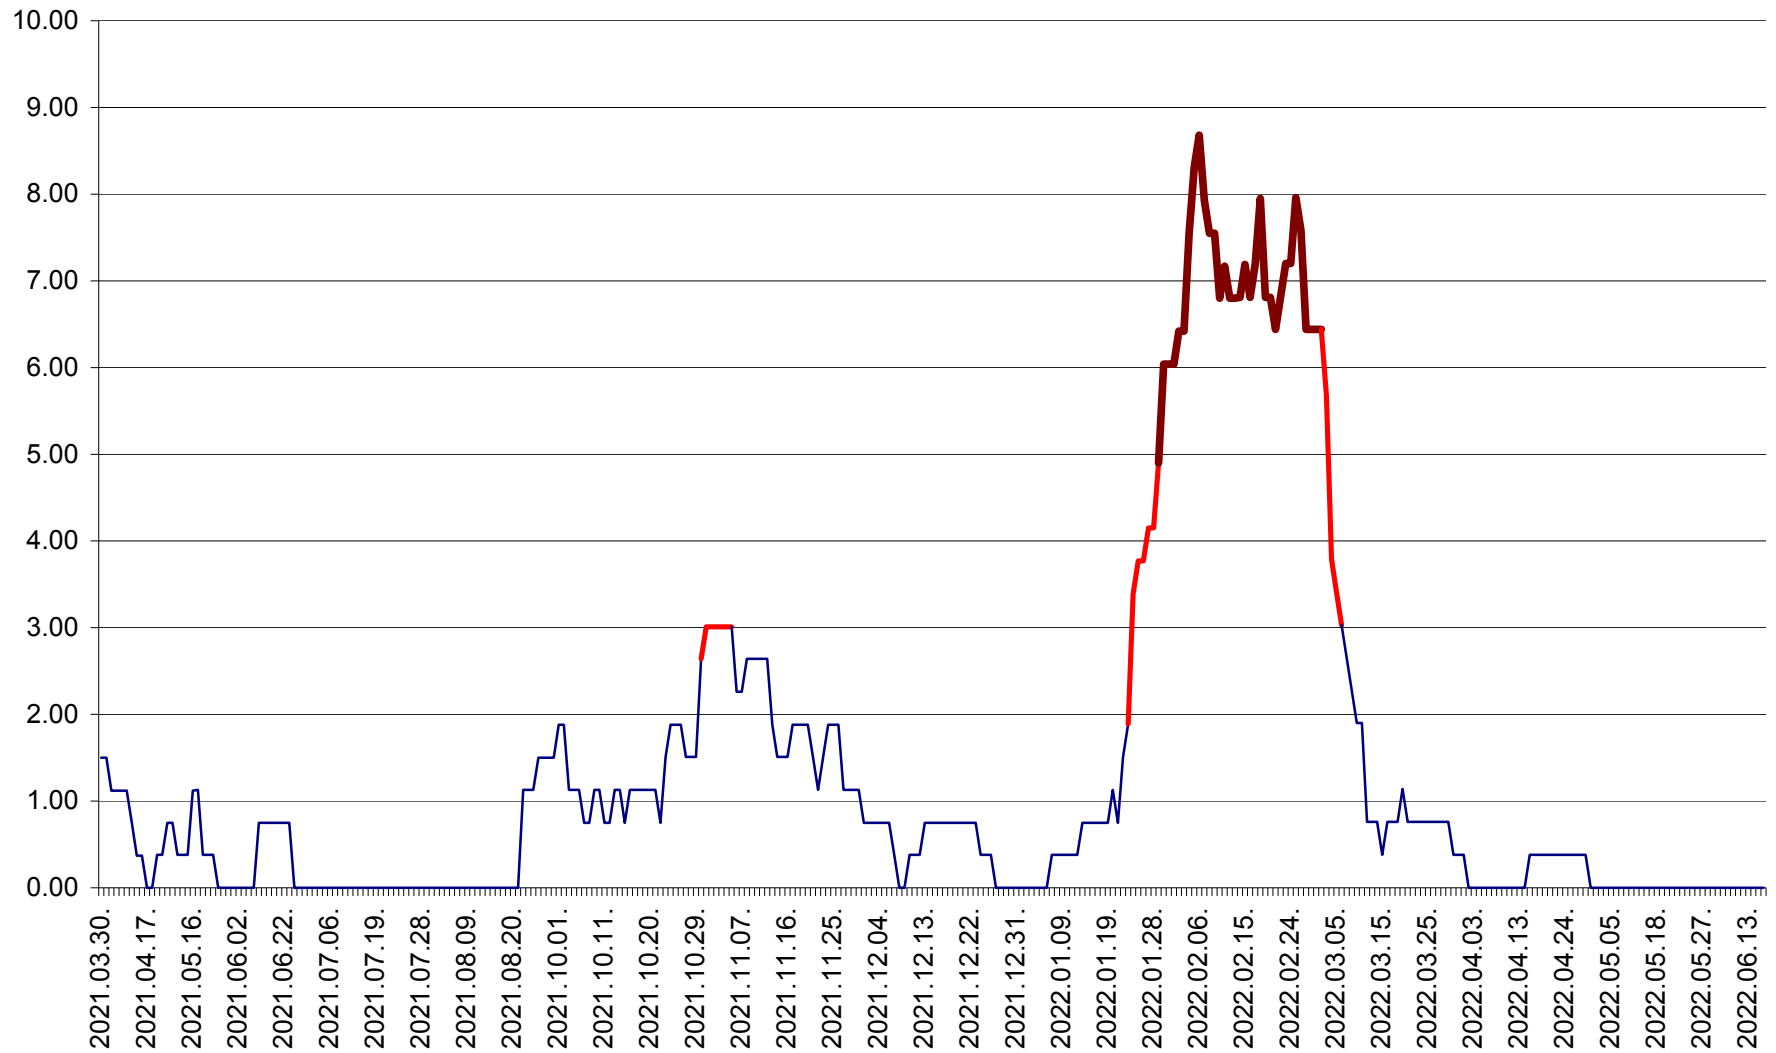

ATID - Evolutia incidentei cumulate pe 14 zile la % de locuitori  
2021.04.01. - 2022.06.19.

AVRĂMEȘTI - Evolutia incidentei cumulate pe 14 zile la ‰ de locuitori  
2021.04.01. - 2022.06.19.

ORAȘ BĂILE TUȘNAD - Evolutia incidentei cumulate pe 14 zile la ‰ de locuitori  
2021.04.01. - 2022.06.19.

ORAȘ BĂLAN - Evoluția incidenței cumulate pe 14 zile la ‰ de locuitori  
2021.04.01. - 2022.06.19.

BILBOR - Evolutia incidentei cumulate pe 14 zile la ‰ de locuitori  
2021.04.01. - 2022.06.19.

ORAȘ BORSEC - Evolutia incidentei cumulate pe 14 zile la ‰ de locuitori  
2021.04.01. - 2022.06.19.

BRĂDEȘTI - Evolutia incidentei cumulate pe 14 zile la ‰ de locuitori  
2021.04.01. - 2022.06.19.

CĂPÂLNIȚA - Evoluția incidenței cumulate pe 14 zile la ‰ de locuitori  
2021.04.01. - 2022.06.19.

CÂRȚA - Evolutia incidentei cumulate pe 14 zile la ‰ de locuitori  
2021.04.01. - 2022.06.19.