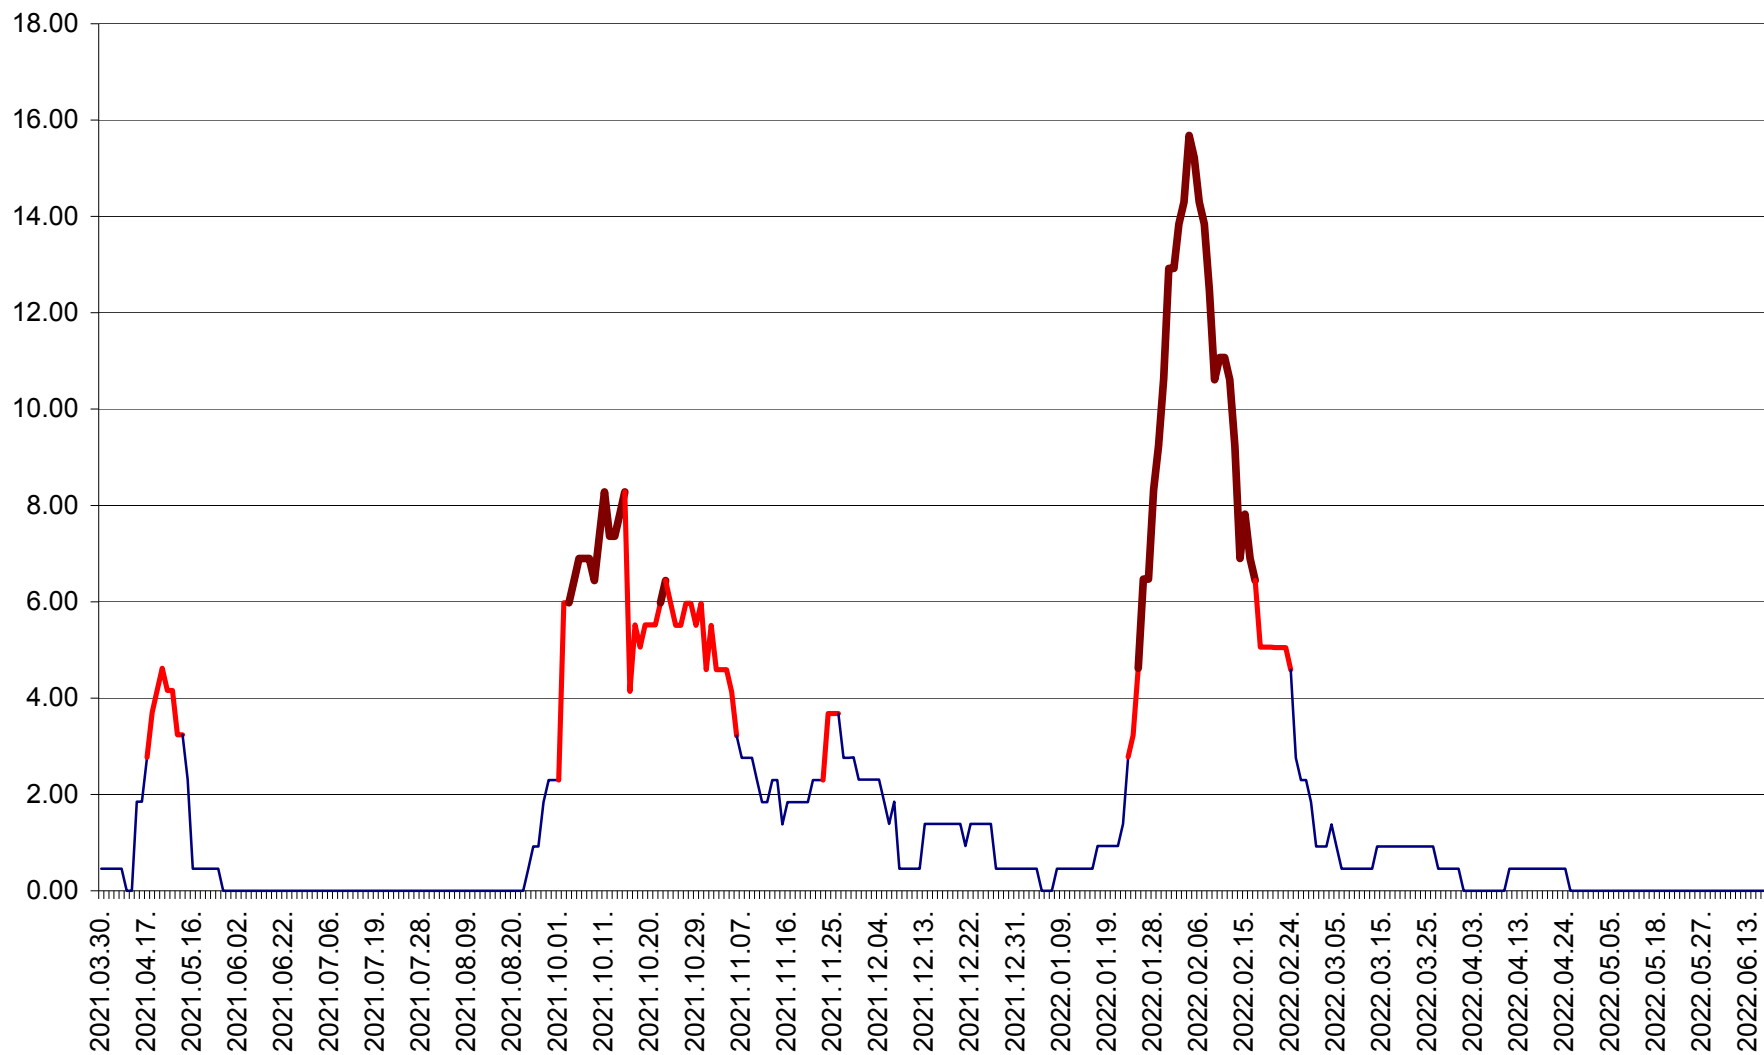

ATID - Evolutia incidentei cumulate pe 14 zile la % de locuitori  
2021.04.01. - 2022.06.19.

AVRĂMEȘTI - Evolutia incidentei cumulate pe 14 zile la ‰ de locuitori  
2021.04.01. - 2022.06.19.

ORAȘ BĂILE TUȘNAD - Evolutia incidentei cumulate pe 14 zile la ‰ de locuitori  
2021.04.01. - 2022.06.19.

ORAȘ BĂLAN - Evoluția incidenței cumulate pe 14 zile la ‰ de locuitori  
2021.04.01. - 2022.06.19.

BILBOR - Evolutia incidentei cumulate pe 14 zile la ‰ de locuitori  
2021.04.01. - 2022.06.19.

ORAȘ BORSEC - Evolutia incidentei cumulate pe 14 zile la ‰ de locuitori  
2021.04.01. - 2022.06.19.

BRĂDEȘTI - Evolutia incidentei cumulate pe 14 zile la ‰ de locuitori  
2021.04.01. - 2022.06.19.

CĂPÂLNIȚA - Evoluția incidenței cumulate pe 14 zile la ‰ de locuitori  
2021.04.01. - 2022.06.19.

CÂRȚA - Evolutia incidentei cumulate pe 14 zile la ‰ de locuitori  
2021.04.01. - 2022.06.19.

CICEU - Evolutia incidentei cumulate pe 14 zile la ‰ de locuitori  
2021.04.01. - 2022.06.19.

CIUCSÂNGEORGIU - Evolutia incidentei cumulate pe 14 zile la % de locuitori  
2021.04.01. - 2022.06.19.

CIUMANI - Evolutia incidentei cumulate pe 14 zile la ‰ de locuitori  
2021.04.01. - 2022.06.19.