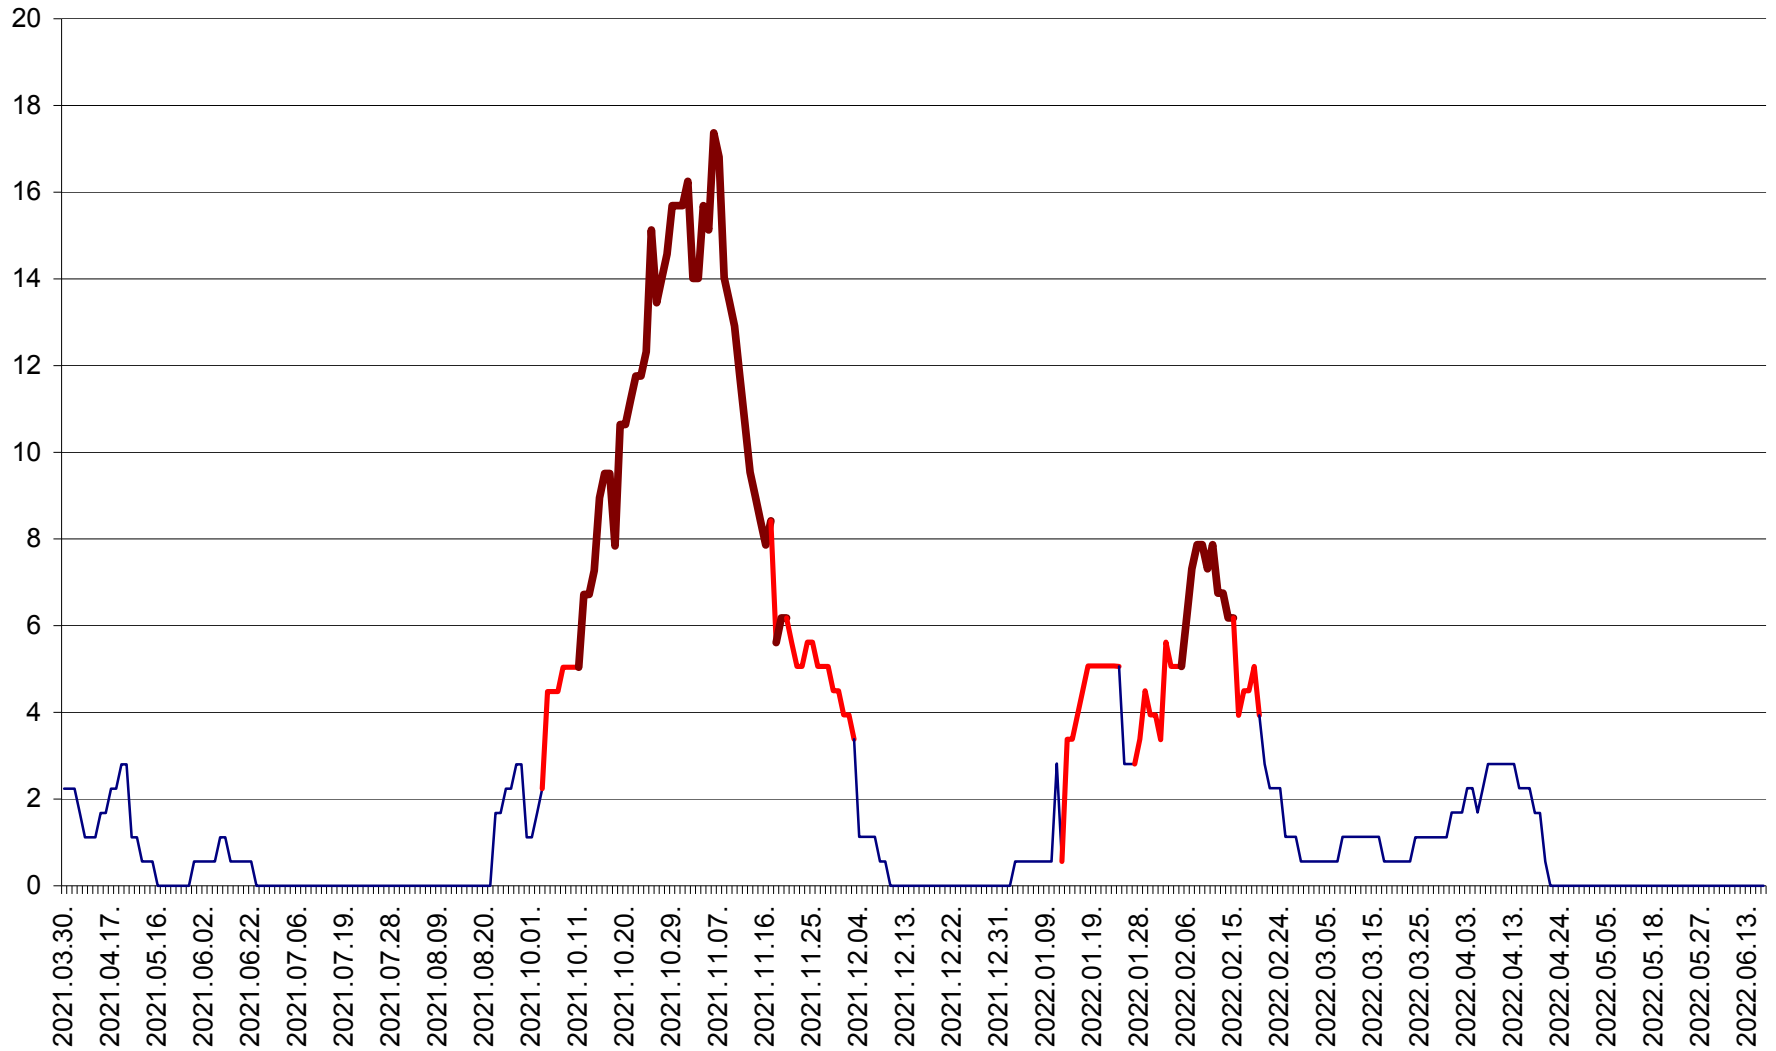

SICULENI - Evolutia incidentei cumulate pe 14 zile la % de locuitori  
2021.04.01. - 2022.06.19.

ȘIMONEȘTI - Evoluția incidenței cumulate pe 14 zile la ‰ de locuitori  
2021.04.01. - 2022.06.19.

SUBCETATE - Evolutia incidentei cumulate pe 14 zile la ‰ de locuitori  
2021.04.01. - 2022.06.19.