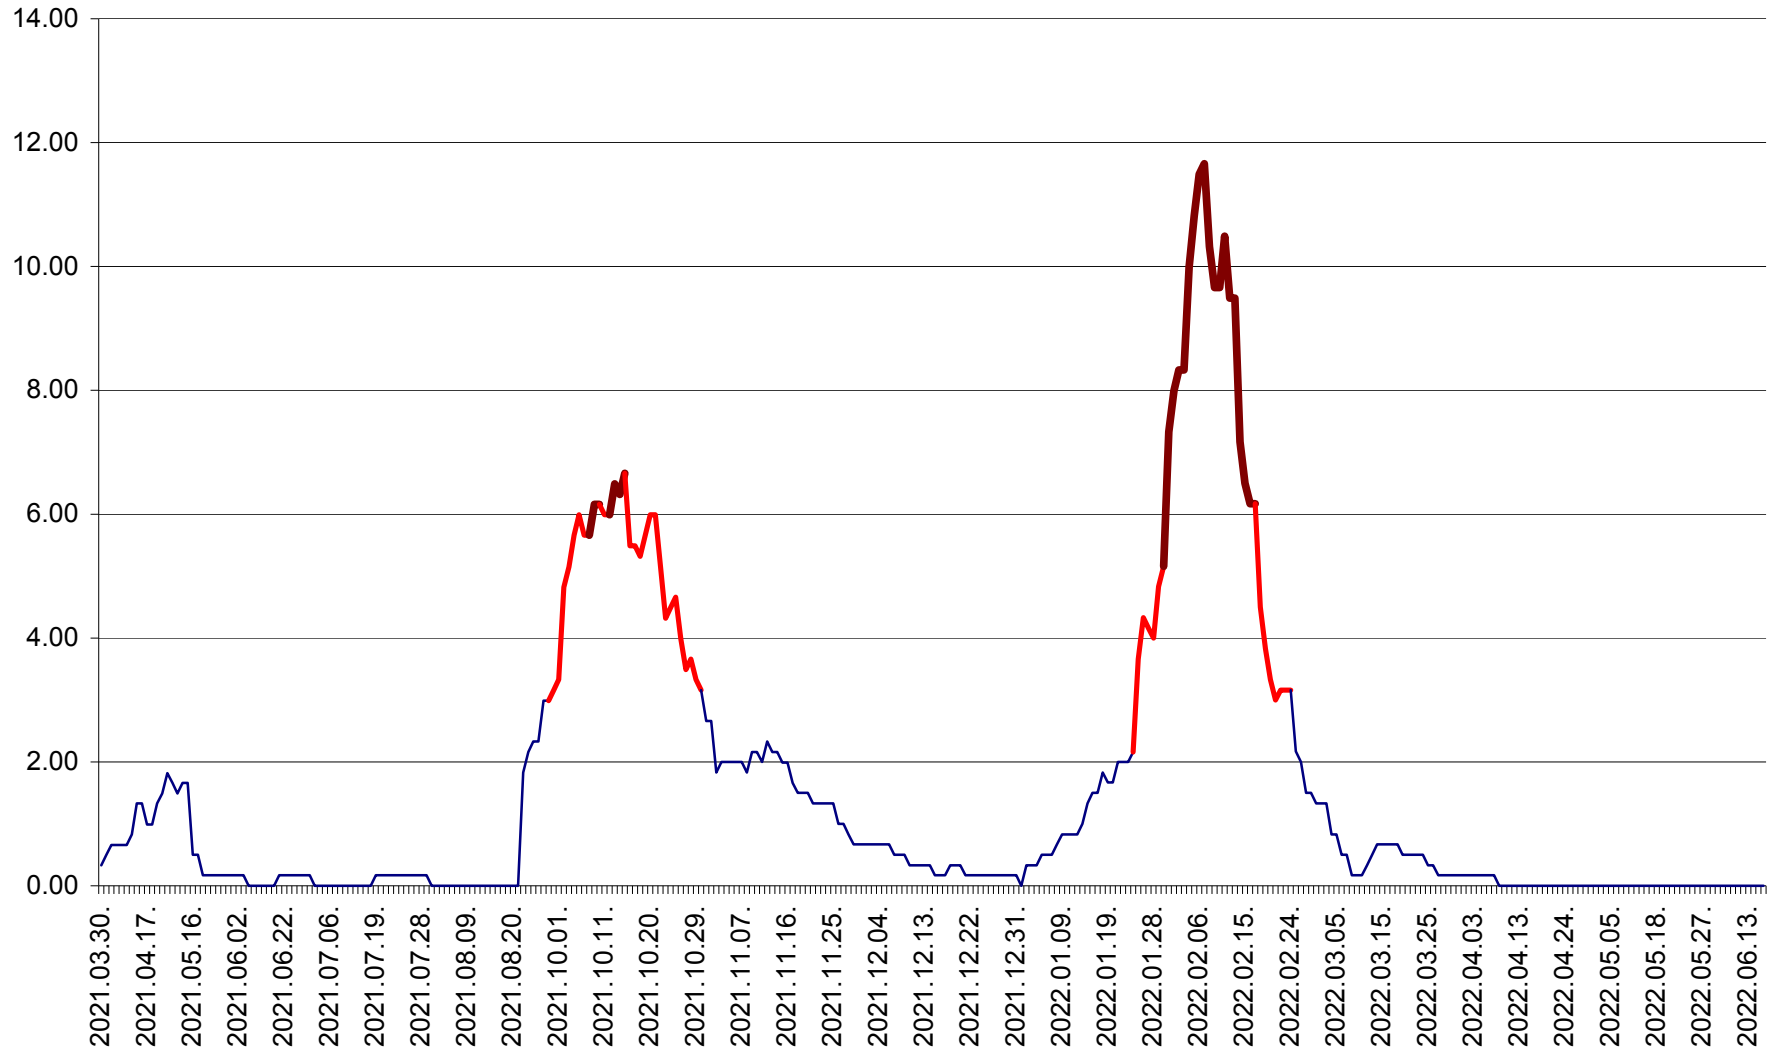

VĂRȘAG - Evolutia incidentei cumulate pe 14 zile la ‰ de locuitori  
2021.04.01. - 2022.06.19.

ORAȘ VLĂHIȚA - Evolutia incidentei cumulate pe 14 zile la ‰ de locuitori  
2021.04.01. - 2022.06.19.

VOȘLĂBENI - Evolutia incidentei cumulate pe 14 zile la ‰ de locuitori  
2021.04.01. - 2022.06.19.

ZETEA - Evolutia incidentei cumulate pe 14 zile la ‰ de locuitori  
2021.04.01. - 2022.06.19.

Total - Evolutia incidentei cumulate pe 14 zile la % de locuitori  
2021.04.01. - 2022.06.19.