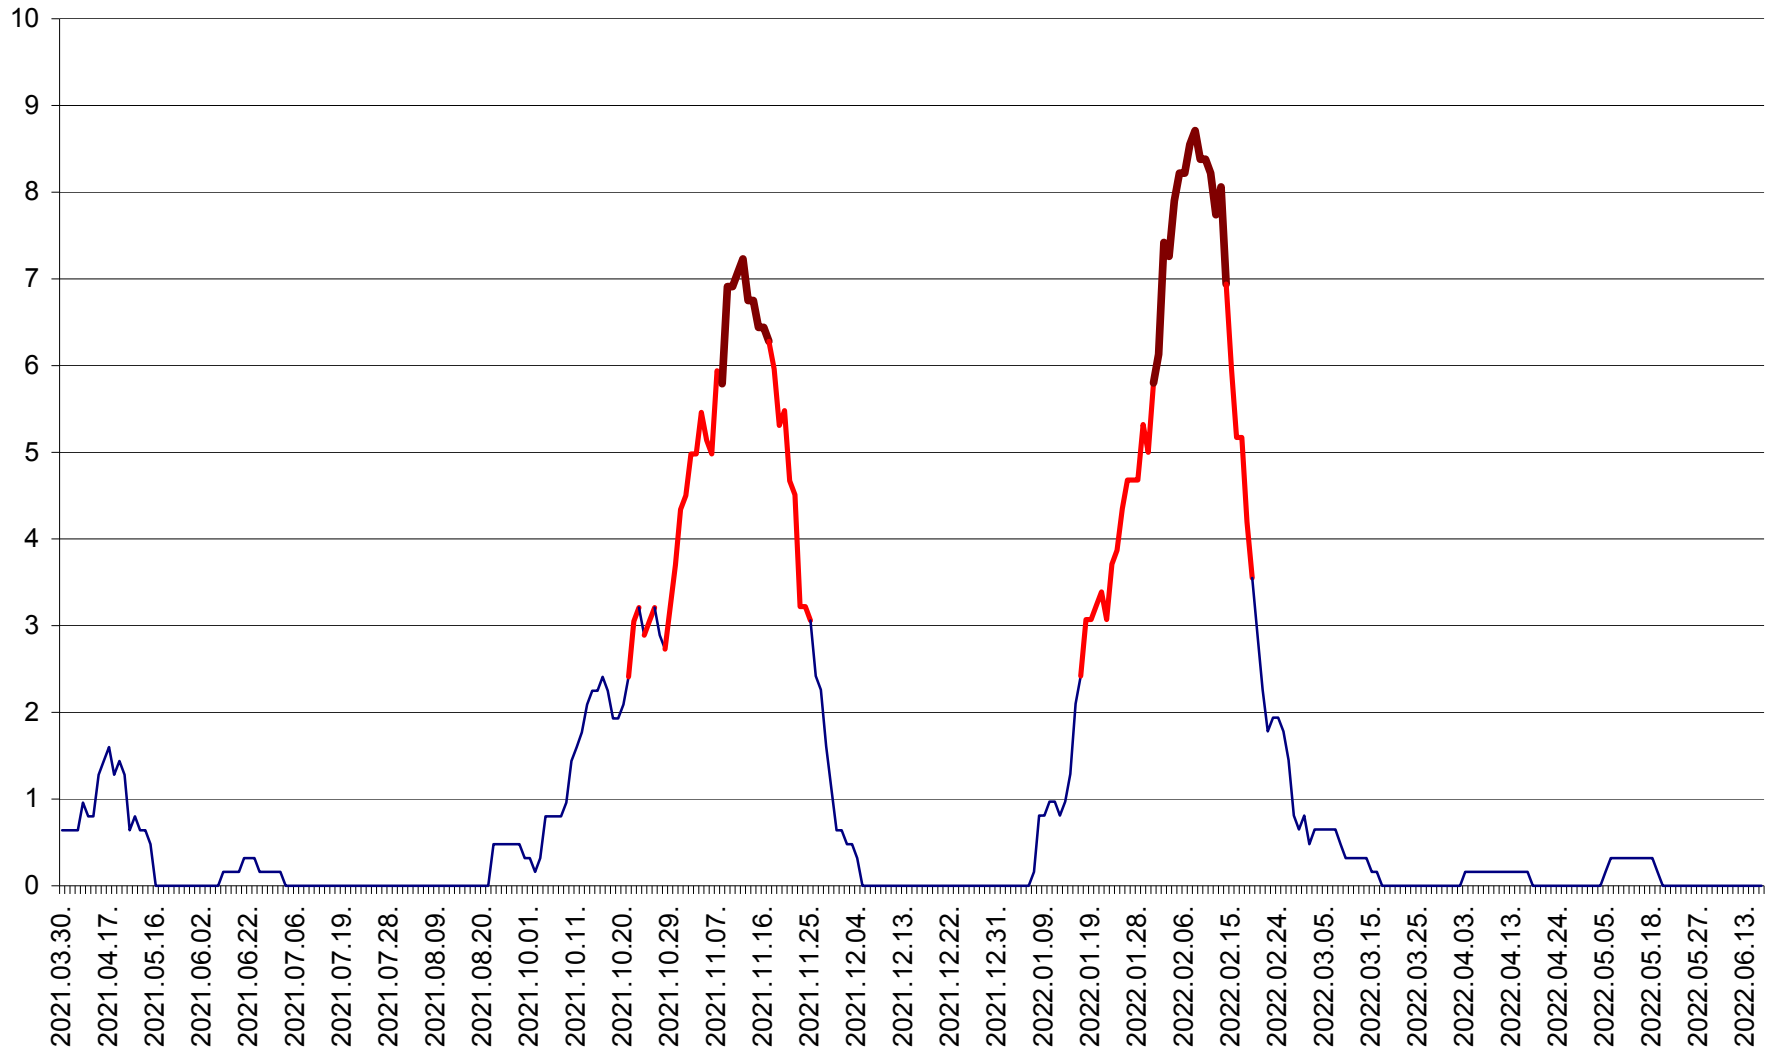

PRAID - Evolutia incidentei cumulate pe 14 zile la ‰ de locuitori  
2021.04.01. - 2022.06.19.

RACU - Evolutia incidentei cumulate pe 14 zile la ‰ de locuitori  
2021.04.01. - 2022.06.19.

REMETEA - Evolutia incidentei cumulate pe 14 zile la % de locuitori  
2021.04.01. - 2022.06.19.

SĂCEL - Evolutia incidentei cumulate pe 14 zile la ‰ de locuitori  
2021.04.01. - 2022.06.19.

SÂNCRĂIENI - Evolutia incidentei cumulate pe 14 zile la ‰ de locuitori  
2021.04.01. - 2022.06.19.

SÂNDOMIC - Evolutia incidentei cumulate pe 14 zile la ‰ de locuitori  
2021.04.01. - 2022.06.19.