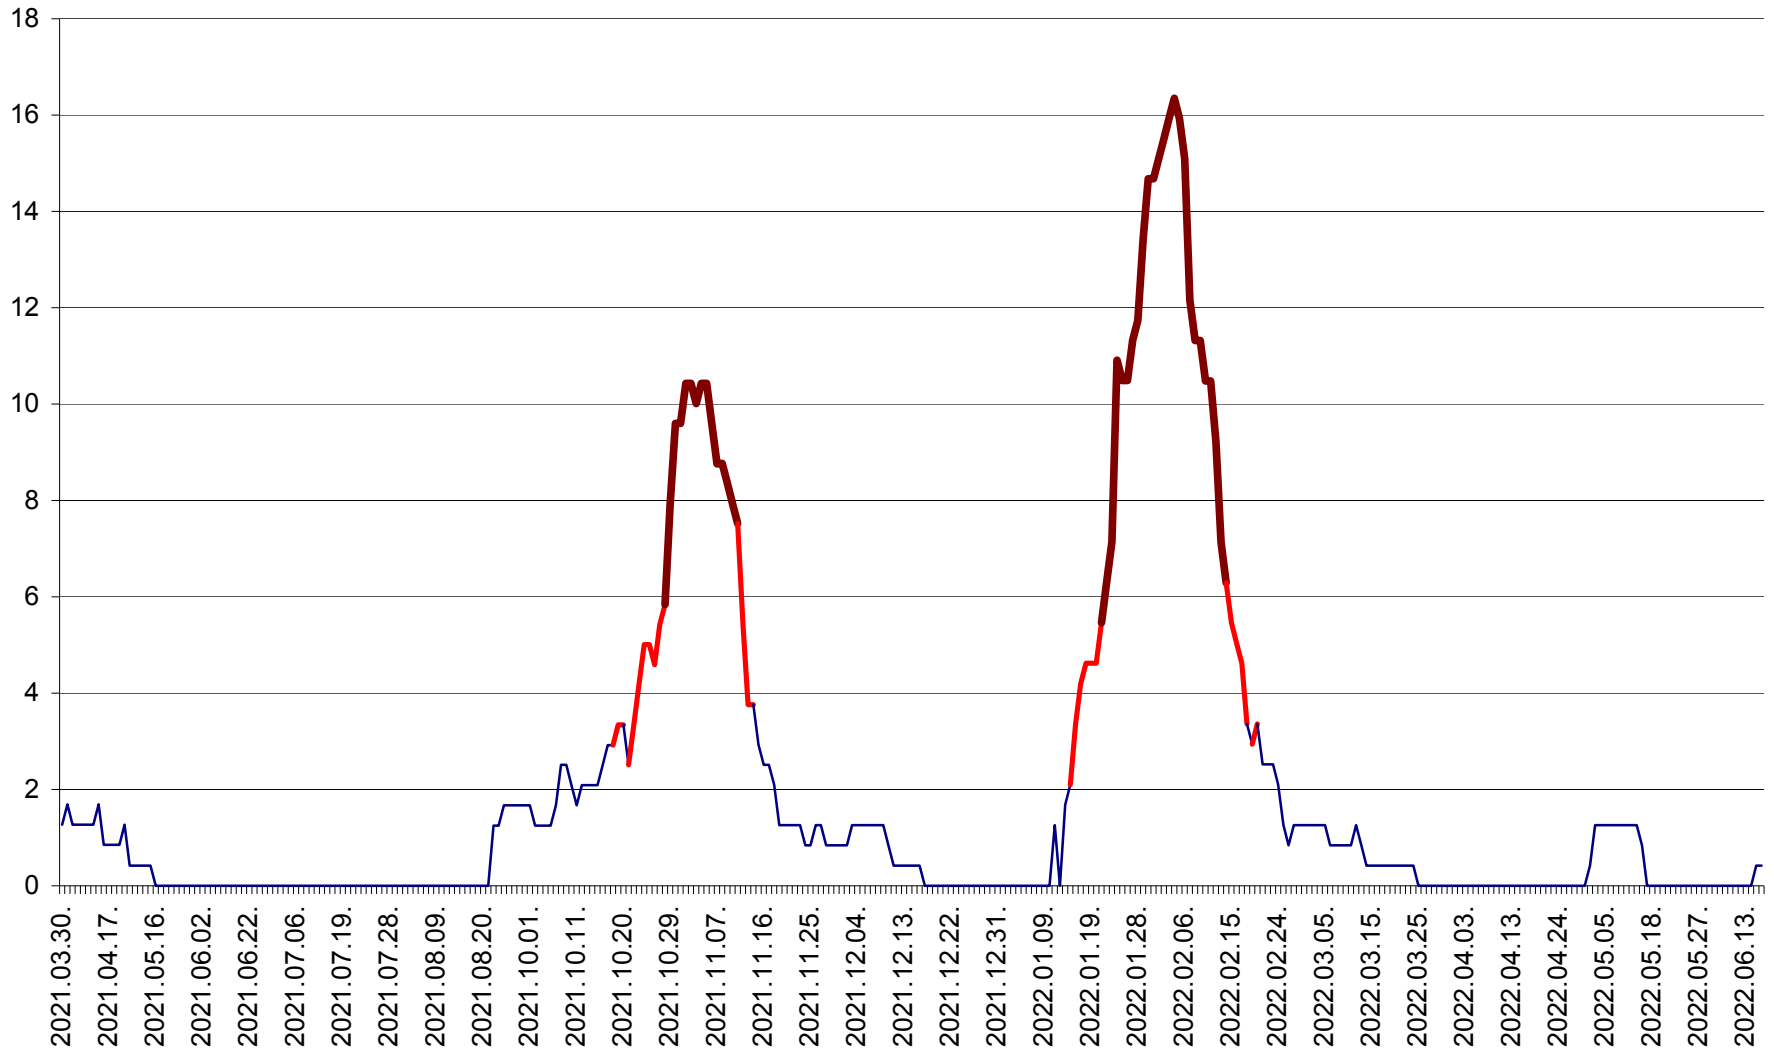

FELICENI - Evolutia incidentei cumulate pe 14 zile la % de locuitori  
2021.04.01. - 2022.06.19.

FRUMOASA - Evolutia incidentei cumulate pe 14 zile la ‰ de locuitori  
2021.04.01. - 2022.06.19.

GĂLĂUȚAȘ - Evolutia incidentei cumulate pe 14 zile la ‰ de locuitori  
2021.04.01. - 2022.06.19.

MUNICIPIUL GHEORGHENI - Evolutia incidentei cumulate pe 14 zile la % de locuitori  
2021.04.01. - 2022.06.19.

JOSENI - Evolutia incidentei cumulate pe 14 zile la ‰ de locuitori  
2021.04.01. - 2022.06.19.

LĂZAREA - Evolutia incidentei cumulate pe 14 zile la ‰ de locuitori  
2021.04.01. - 2022.06.19.

LELICENI - Evolutia incidentei cumulate pe 14 zile la % de locuitori  
2021.04.01. - 2022.06.19.

LUETA - Evolutia incidentei cumulate pe 14 zile la ‰ de locuitori  
2021.04.01. - 2022.06.19.

LUNCA DE JOS - Evolutia incidentei cumulate pe 14 zile la ‰ de locuitori  
2021.04.01. - 2022.06.19.

LUNCA DE SUS - Evolutia incidentei cumulate pe 14 zile la ‰ de locuitori  
2021.04.01. - 2022.06.19.