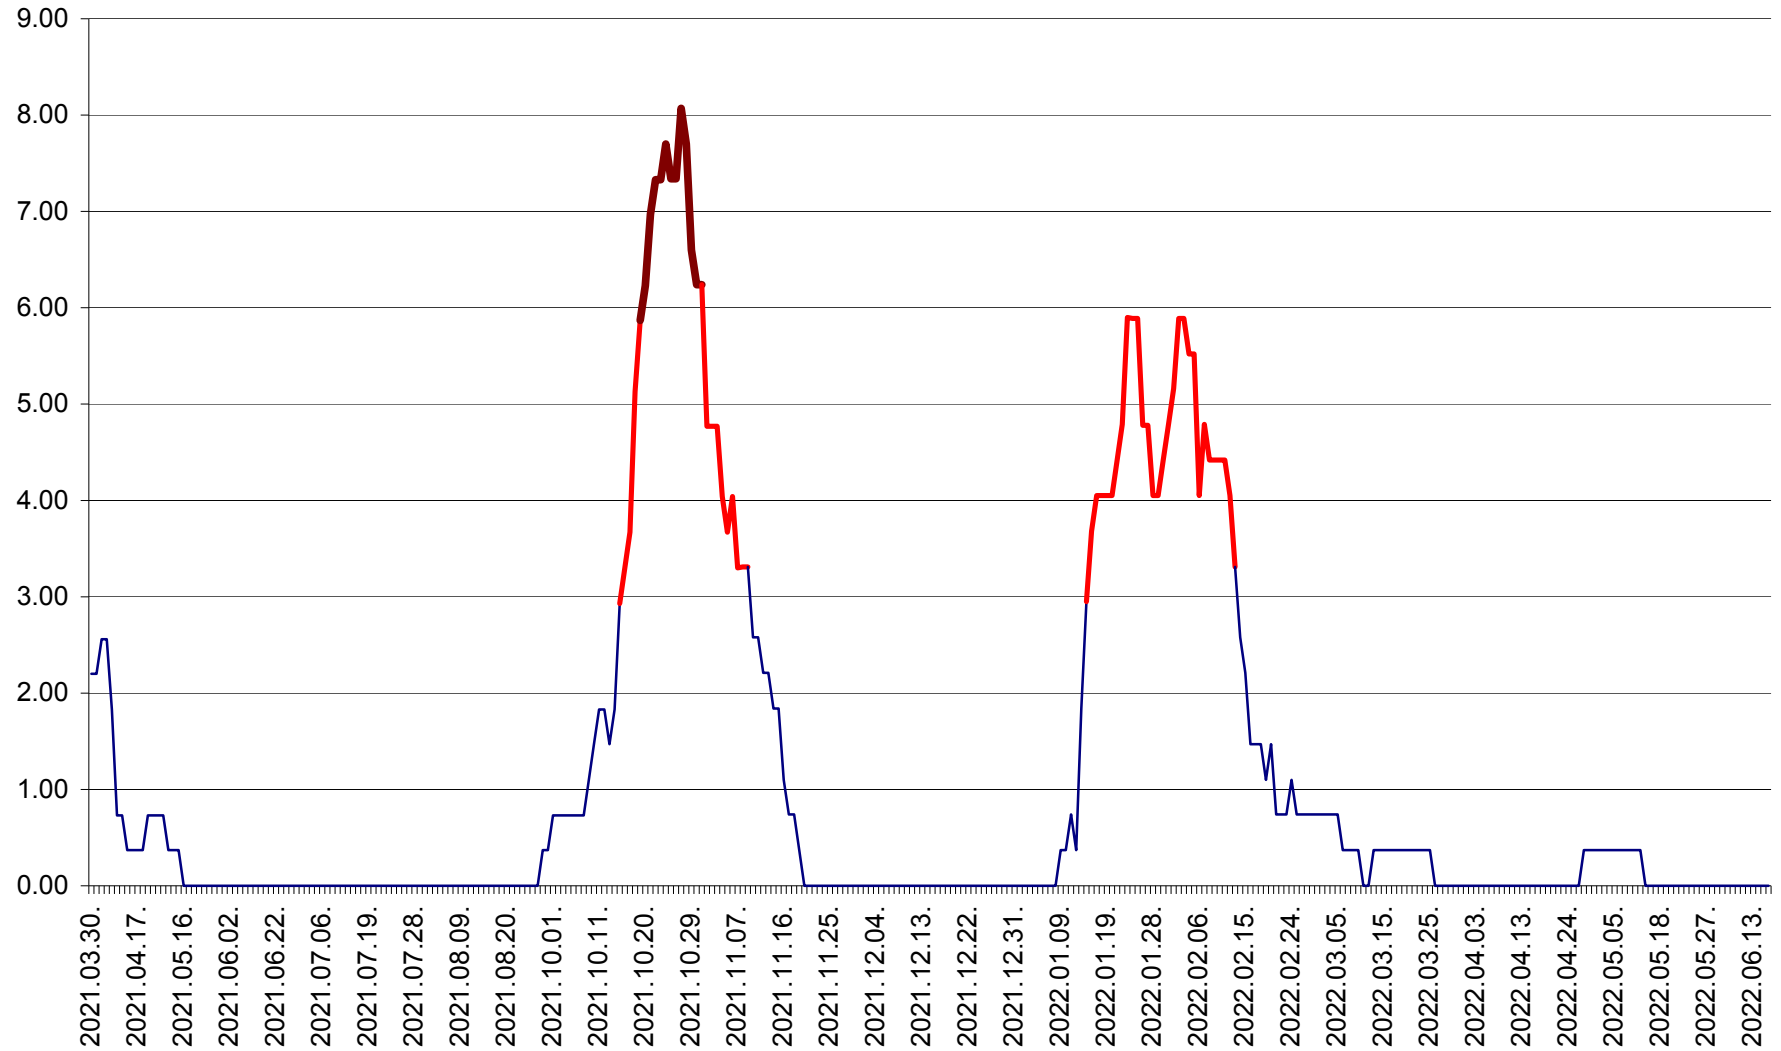

ORAȘ BĂLAN - Evoluția incidenței cumulate pe 14 zile la ‰ de locuitori  
2021.04.01. - 2022.06.19.

BILBOR - Evolutia incidentei cumulate pe 14 zile la ‰ de locuitori  
2021.04.01. - 2022.06.19.

ORAȘ BORSEC - Evolutia incidentei cumulate pe 14 zile la ‰ de locuitori  
2021.04.01. - 2022.06.19.

BRĂDEȘTI - Evolutia incidentei cumulate pe 14 zile la ‰ de locuitori  
2021.04.01. - 2022.06.19.

CĂPÂLNIȚA - Evoluția incidenței cumulate pe 14 zile la ‰ de locuitori  
2021.04.01. - 2022.06.19.

CÂRȚA - Evolutia incidentei cumulate pe 14 zile la ‰ de locuitori  
2021.04.01. - 2022.06.19.

CICEU - Evolutia incidentei cumulate pe 14 zile la ‰ de locuitori  
2021.04.01. - 2022.06.19.

CIUCSÂNGEORGIU - Evolutia incidentei cumulate pe 14 zile la % de locuitori  
2021.04.01. - 2022.06.19.

CIUMANI - Evolutia incidentei cumulate pe 14 zile la ‰ de locuitori  
2021.04.01. - 2022.06.19.

CORBU - Evolutia incidentei cumulate pe 14 zile la ‰ de locuitori  
2021.04.01. - 2022.06.19.

CORUND - Evolutia incidentei cumulate pe 14 zile la ‰ de locuitori  
2021.04.01. - 2022.06.19.

COZMENI - Evolutia incidentei cumulate pe 14 zile la ‰ de locuitori  
2021.04.01. - 2022.06.19.