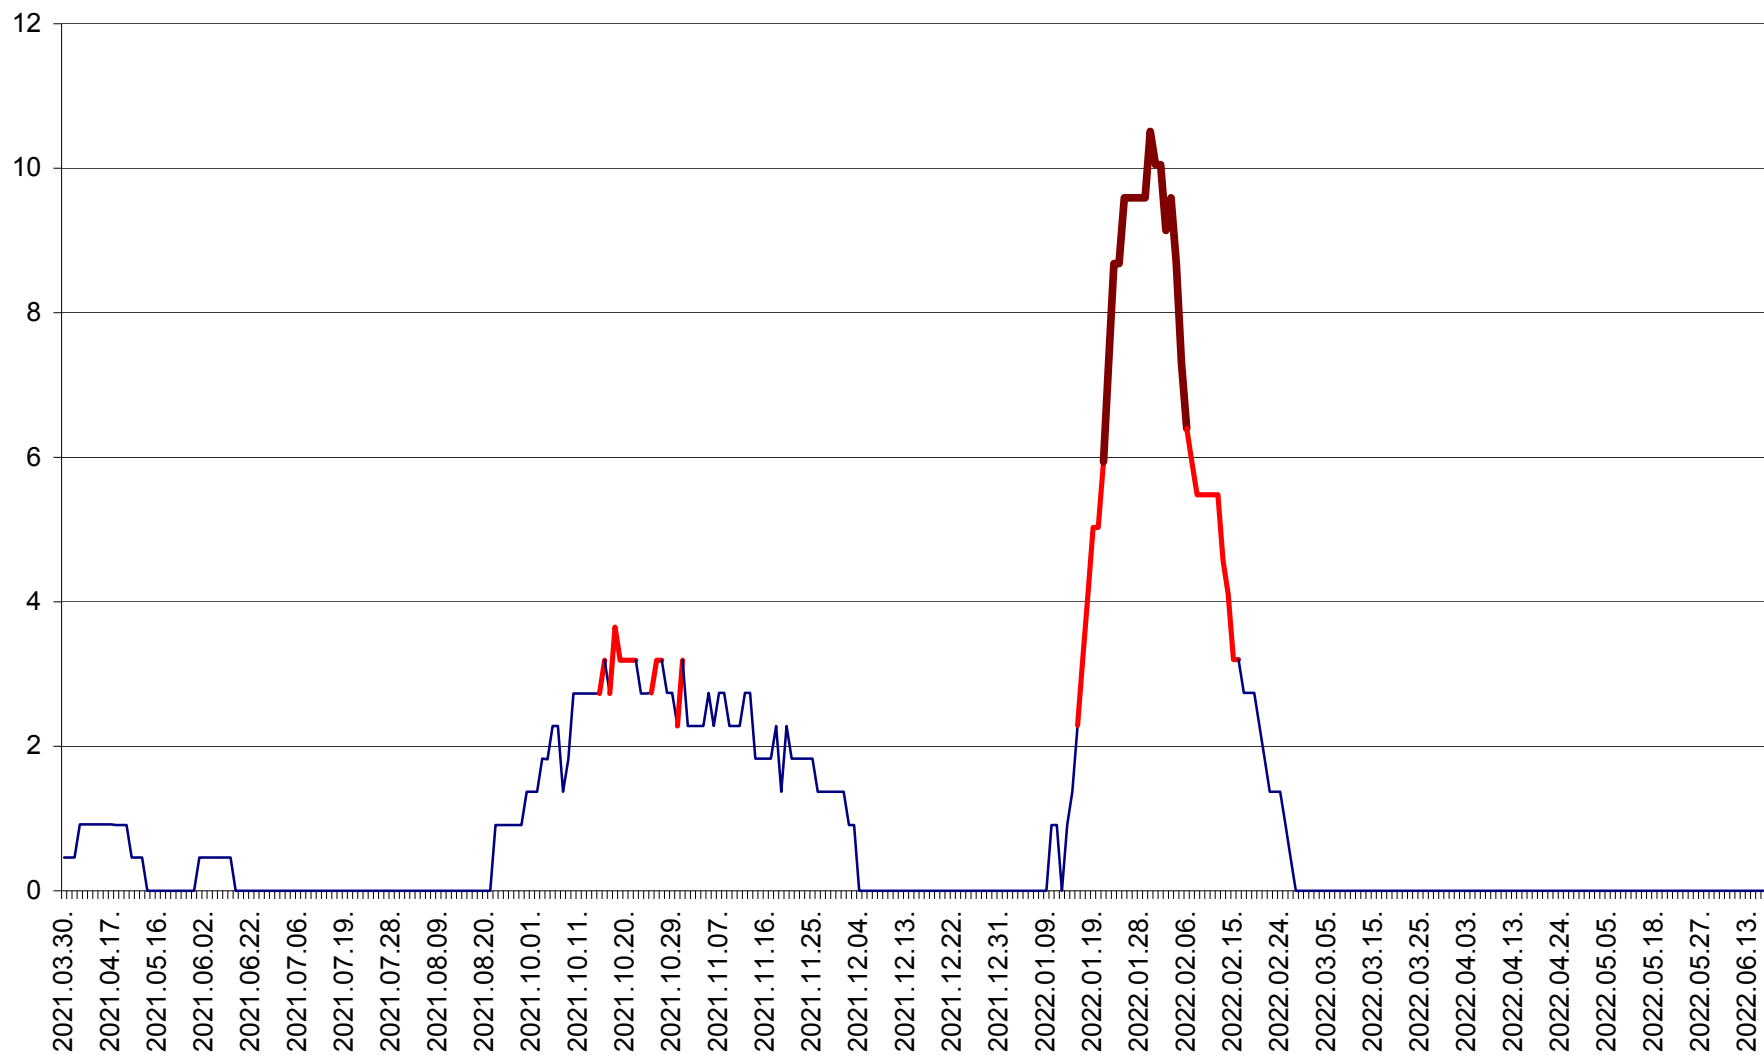

CICEU - Evolutia incidentei cumulate pe 14 zile la ‰ de locuitori  
2021.04.01. - 2022.06.19.

CIUCSÂNGEORGIU - Evolutia incidentei cumulate pe 14 zile la % de locuitori  
2021.04.01. - 2022.06.19.

CIUMANI - Evolutia incidentei cumulate pe 14 zile la ‰ de locuitori  
2021.04.01. - 2022.06.19.

CORBU - Evolutia incidentei cumulate pe 14 zile la ‰ de locuitori  
2021.04.01. - 2022.06.19.

CORUND - Evolutia incidentei cumulate pe 14 zile la ‰ de locuitori  
2021.04.01. - 2022.06.19.

COZMENI - Evolutia incidentei cumulate pe 14 zile la ‰ de locuitori  
2021.04.01. - 2022.06.19.

ORAȘ CRISTURU SECUIESC - Evolutia incidentei cumulate pe 14 zile la ‰ de locuitori  
2021.04.01. - 2022.06.19.

DĂNEȘTI - Evolutia incidentei cumulate pe 14 zile la ‰ de locuitori  
2021.04.01. - 2022.06.19.

DÂRJIU - Evolutia incidentei cumulate pe 14 zile la ‰ de locuitori  
2021.04.01. - 2022.06.19.

DEALU - Evolutia incidentei cumulate pe 14 zile la ‰ de locuitori  
2021.04.01. - 2022.06.19.

DITRĂU - Evolutia incidentei cumulate pe 14 zile la ‰ de locuitori  
2021.04.01. - 2022.06.19.