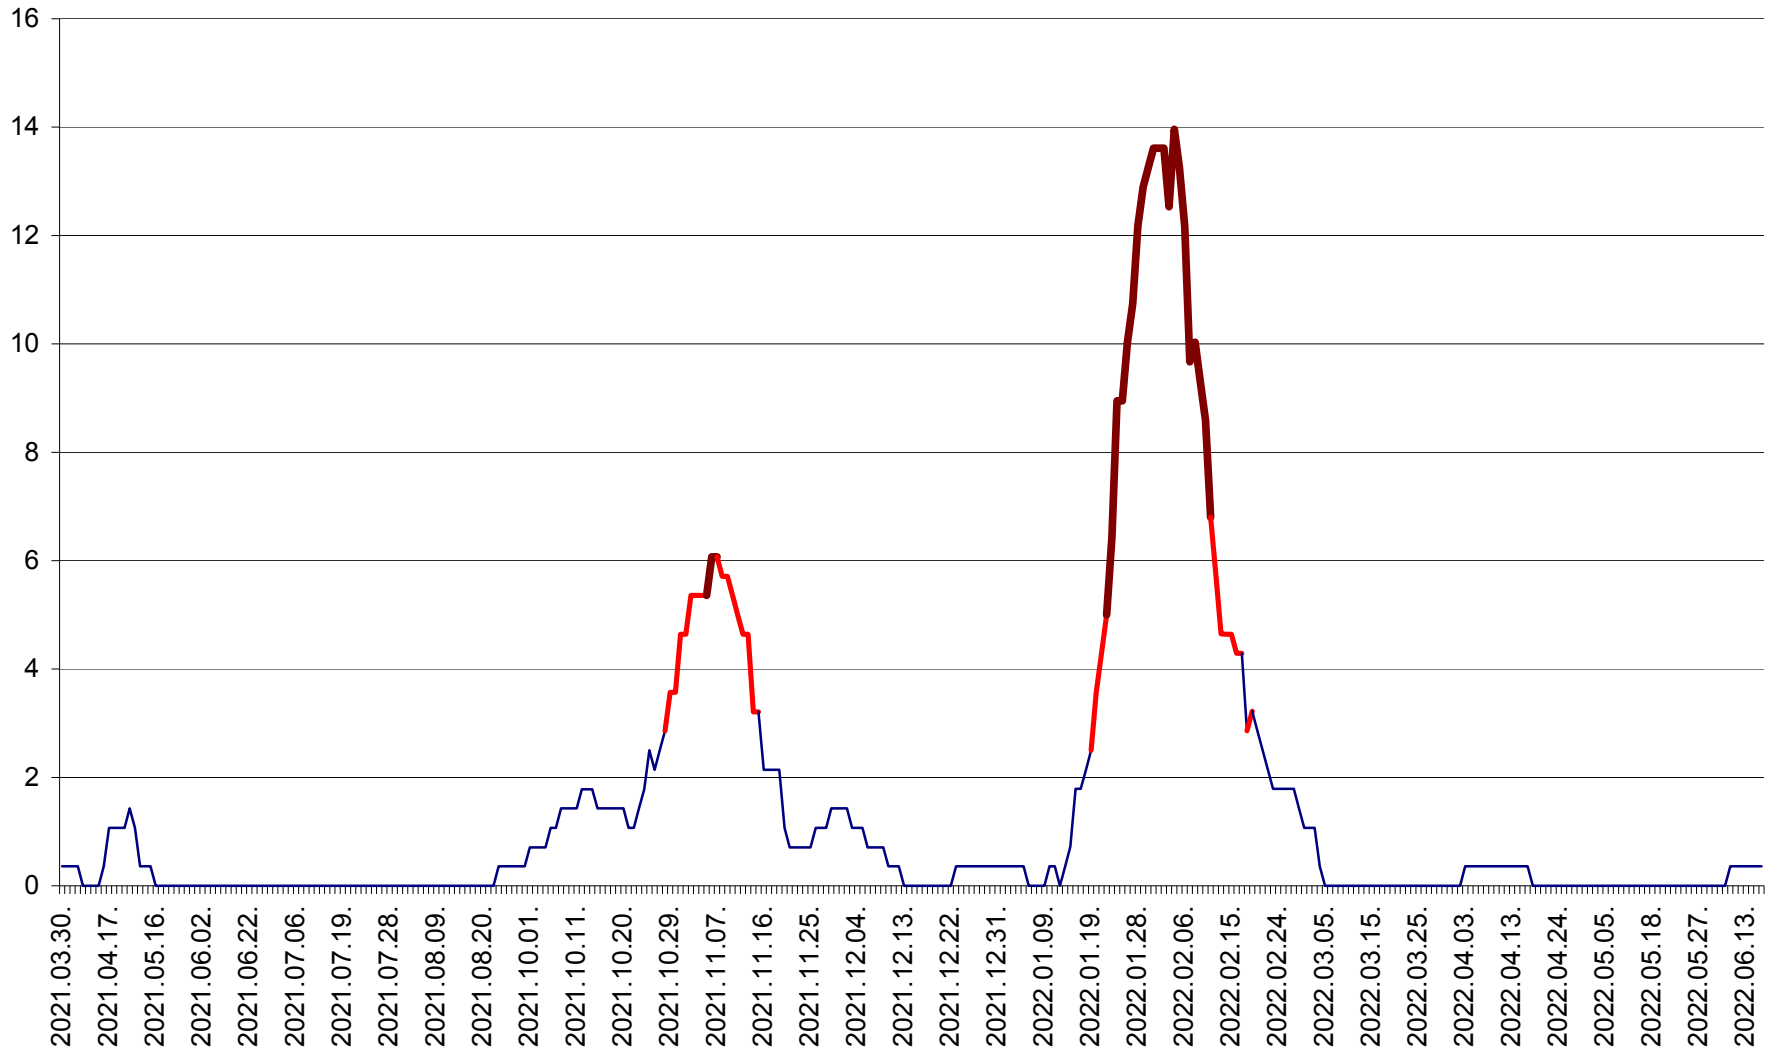

SÂNMARTIN - Evolutia incidentei cumulate pe 14 zile la ‰ de locuitori  
2021.04.01. - 2022.06.19.

SÂNSIMION - Evolutia incidentei cumulate pe 14 zile la ‰ de locuitori  
2021.04.01. - 2022.06.19.

SÂNTIMBRU - Evolutia incidentei cumulate pe 14 zile la ‰ de locuitori  
2021.04.01. - 2022.06.19.

SĂRMAȘ - Evolutia incidentei cumulate pe 14 zile la ‰ de locuitori  
2021.04.01. - 2022.06.19.

SATU MARE - Evolutia incidentei cumulate pe 14 zile la ‰ de locuitori  
2021.04.01. - 2022.06.19.

SECUIENI - Evolutia incidentei cumulate pe 14 zile la % de locuitori  
2021.04.01. - 2022.06.19.

SICULENI - Evolutia incidentei cumulate pe 14 zile la % de locuitori  
2021.04.01. - 2022.06.19.

ȘIMONEȘTI - Evoluția incidenței cumulate pe 14 zile la ‰ de locuitori  
2021.04.01. - 2022.06.19.

SUBCETATE - Evolutia incidentei cumulate pe 14 zile la ‰ de locuitori  
2021.04.01. - 2022.06.19.