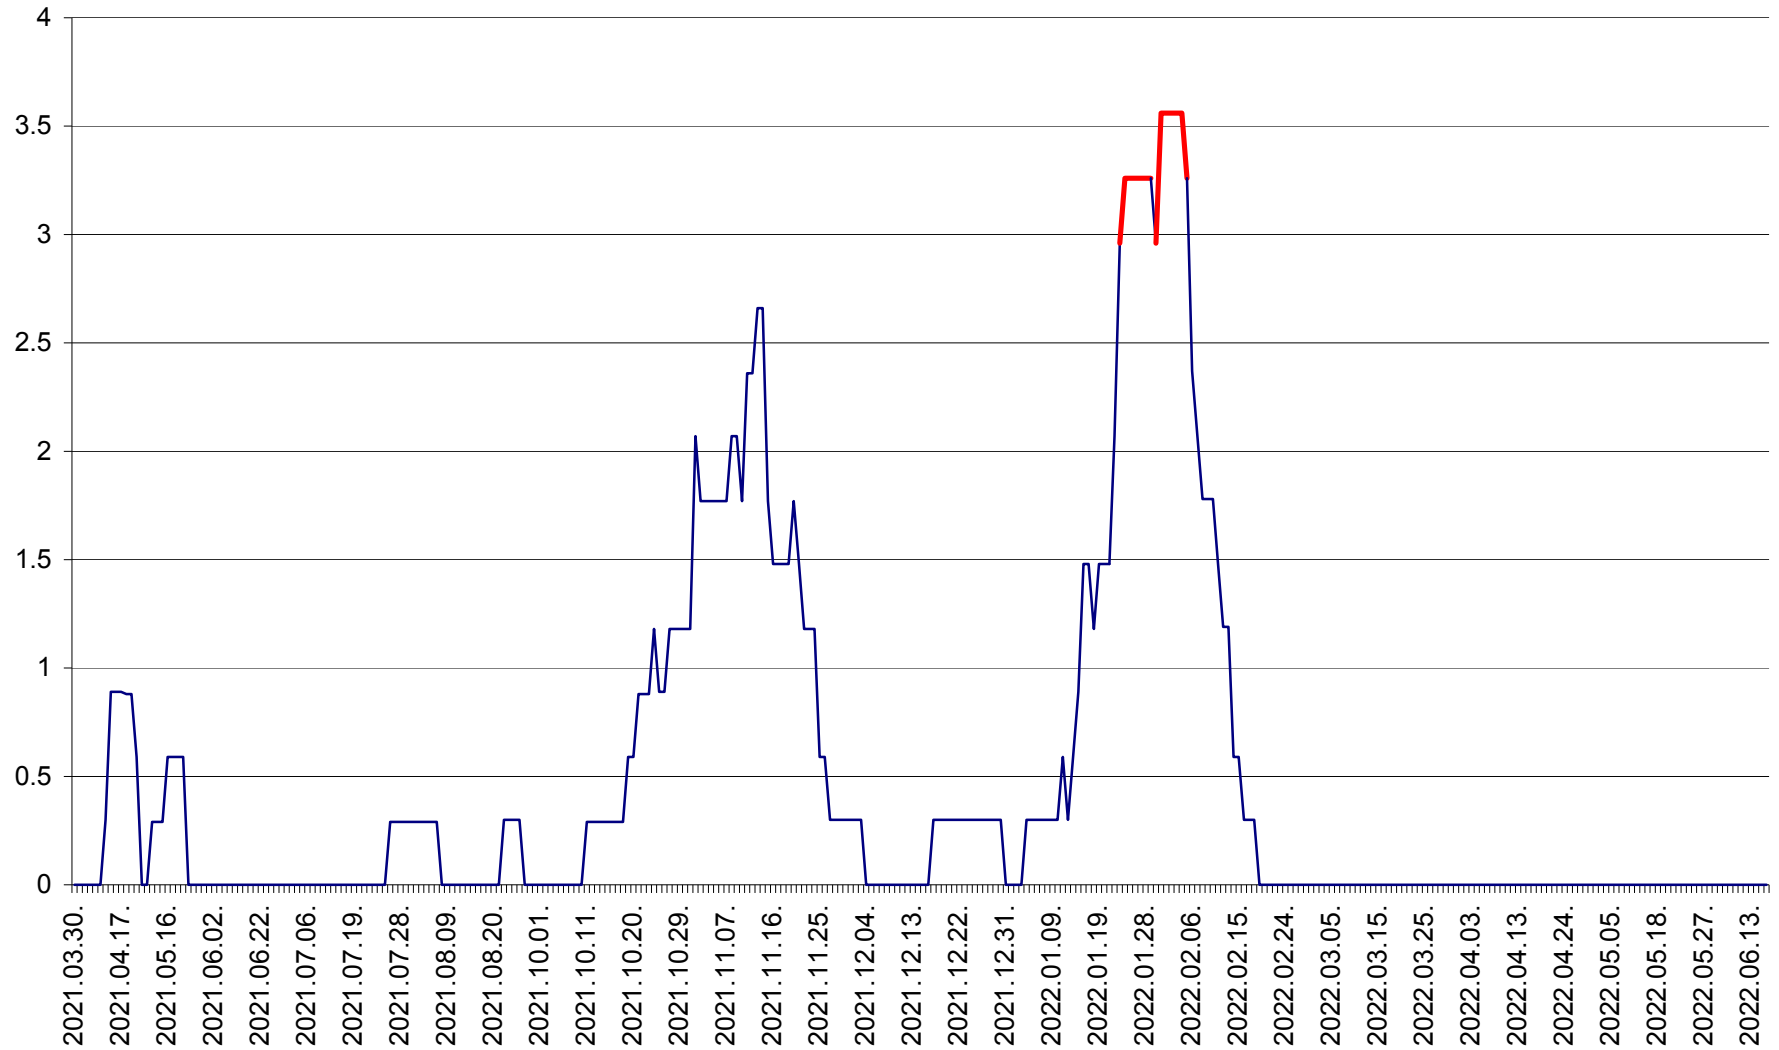

MUNICIPIUL GHEORGHENI - Evolutia incidentei cumulate pe 14 zile la % de locuitori  
2021.04.01. - 2022.06.19.

JOSENI - Evolutia incidentei cumulate pe 14 zile la ‰ de locuitori  
2021.04.01. - 2022.06.19.

LĂZAREA - Evolutia incidentei cumulate pe 14 zile la ‰ de locuitori  
2021.04.01. - 2022.06.19.

LELICENI - Evolutia incidentei cumulate pe 14 zile la % de locuitori  
2021.04.01. - 2022.06.19.

LUETA - Evolutia incidentei cumulate pe 14 zile la ‰ de locuitori  
2021.04.01. - 2022.06.19.

LUNCA DE JOS - Evolutia incidentei cumulate pe 14 zile la ‰ de locuitori  
2021.04.01. - 2022.06.19.

LUNCA DE SUS - Evolutia incidentei cumulate pe 14 zile la ‰ de locuitori  
2021.04.01. - 2022.06.19.