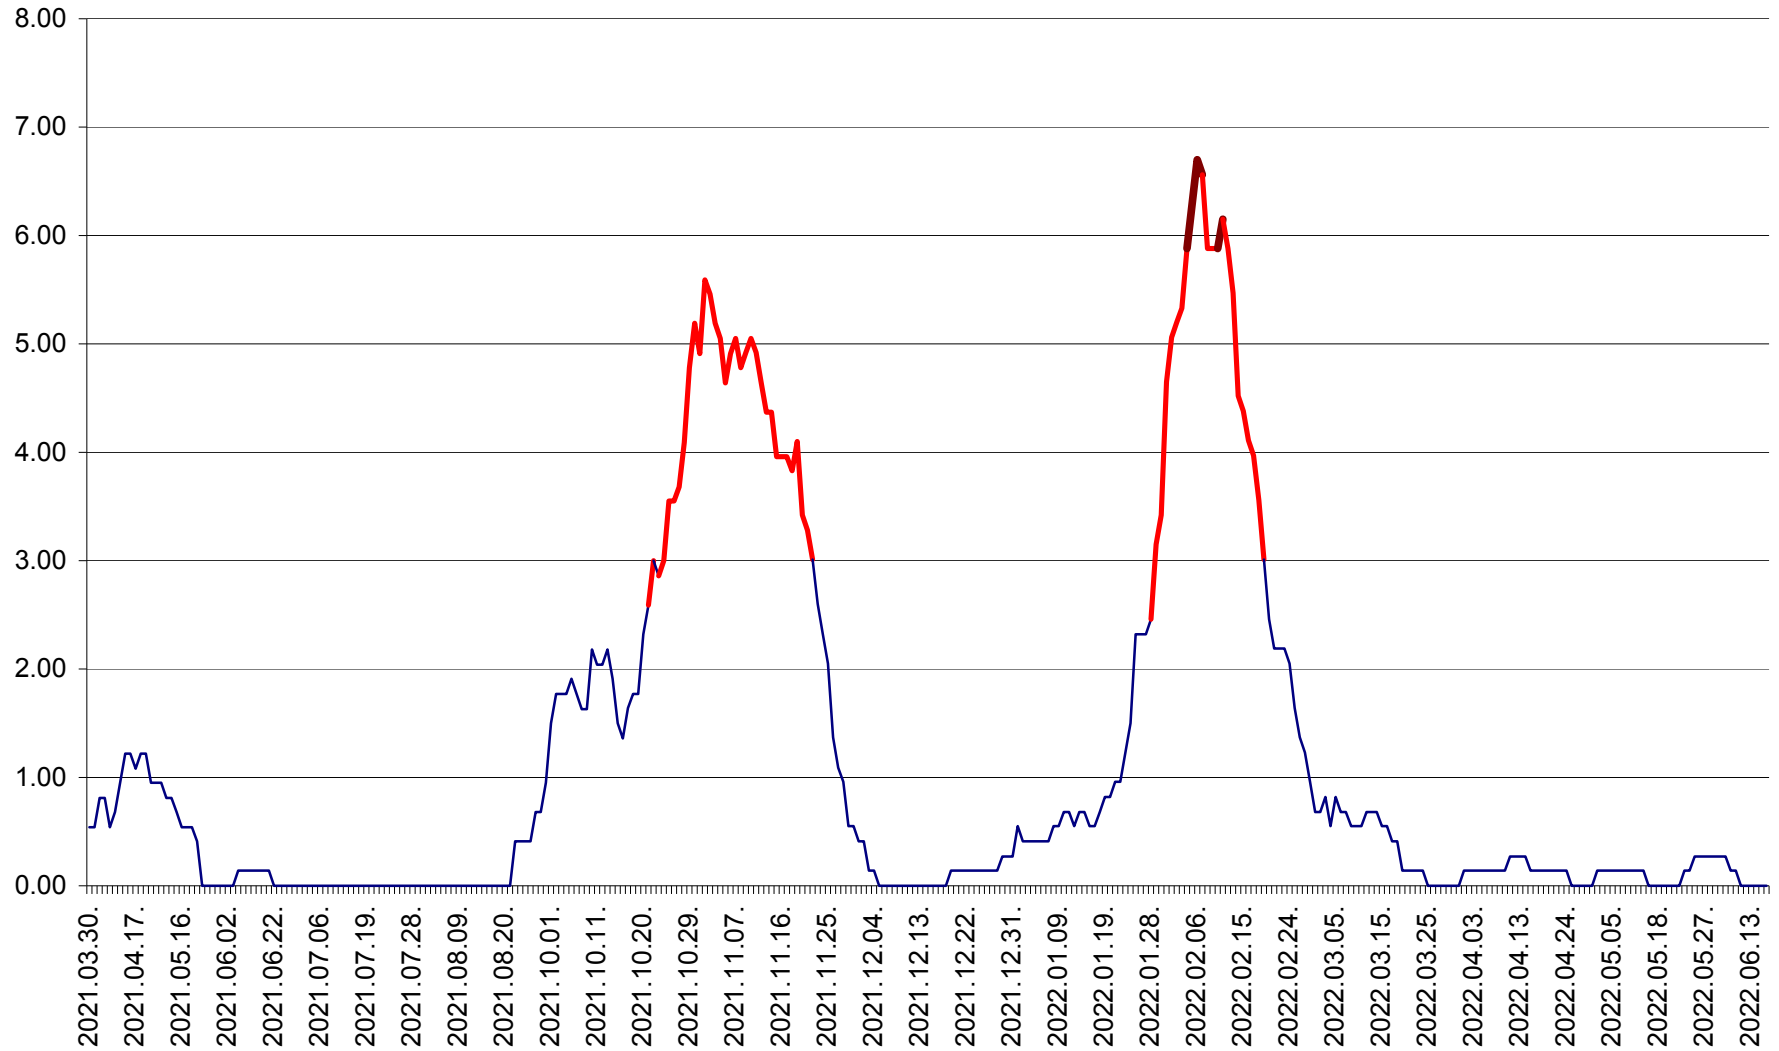

ATID - Evolutia incidentei cumulate pe 14 zile la % de locuitori  
2021.04.01. - 2022.06.19.

AVRĂMEȘTI - Evolutia incidentei cumulate pe 14 zile la ‰ de locuitori  
2021.04.01. - 2022.06.19.

ORAȘ BĂILE TUȘNAD - Evolutia incidentei cumulate pe 14 zile la ‰ de locuitori  
2021.04.01. - 2022.06.19.

ORAȘ BĂLAN - Evoluția incidenței cumulate pe 14 zile la ‰ de locuitori  
2021.04.01. - 2022.06.19.

BILBOR - Evolutia incidentei cumulate pe 14 zile la ‰ de locuitori  
2021.04.01. - 2022.06.19.

ORAȘ BORSEC - Evolutia incidentei cumulate pe 14 zile la ‰ de locuitori  
2021.04.01. - 2022.06.19.

BRĂDEȘTI - Evolutia incidentei cumulate pe 14 zile la ‰ de locuitori  
2021.04.01. - 2022.06.19.

CĂPÂLNIȚA - Evoluția incidenței cumulate pe 14 zile la ‰ de locuitori  
2021.04.01. - 2022.06.19.

CÂRȚA - Evolutia incidentei cumulate pe 14 zile la ‰ de locuitori  
2021.04.01. - 2022.06.19.