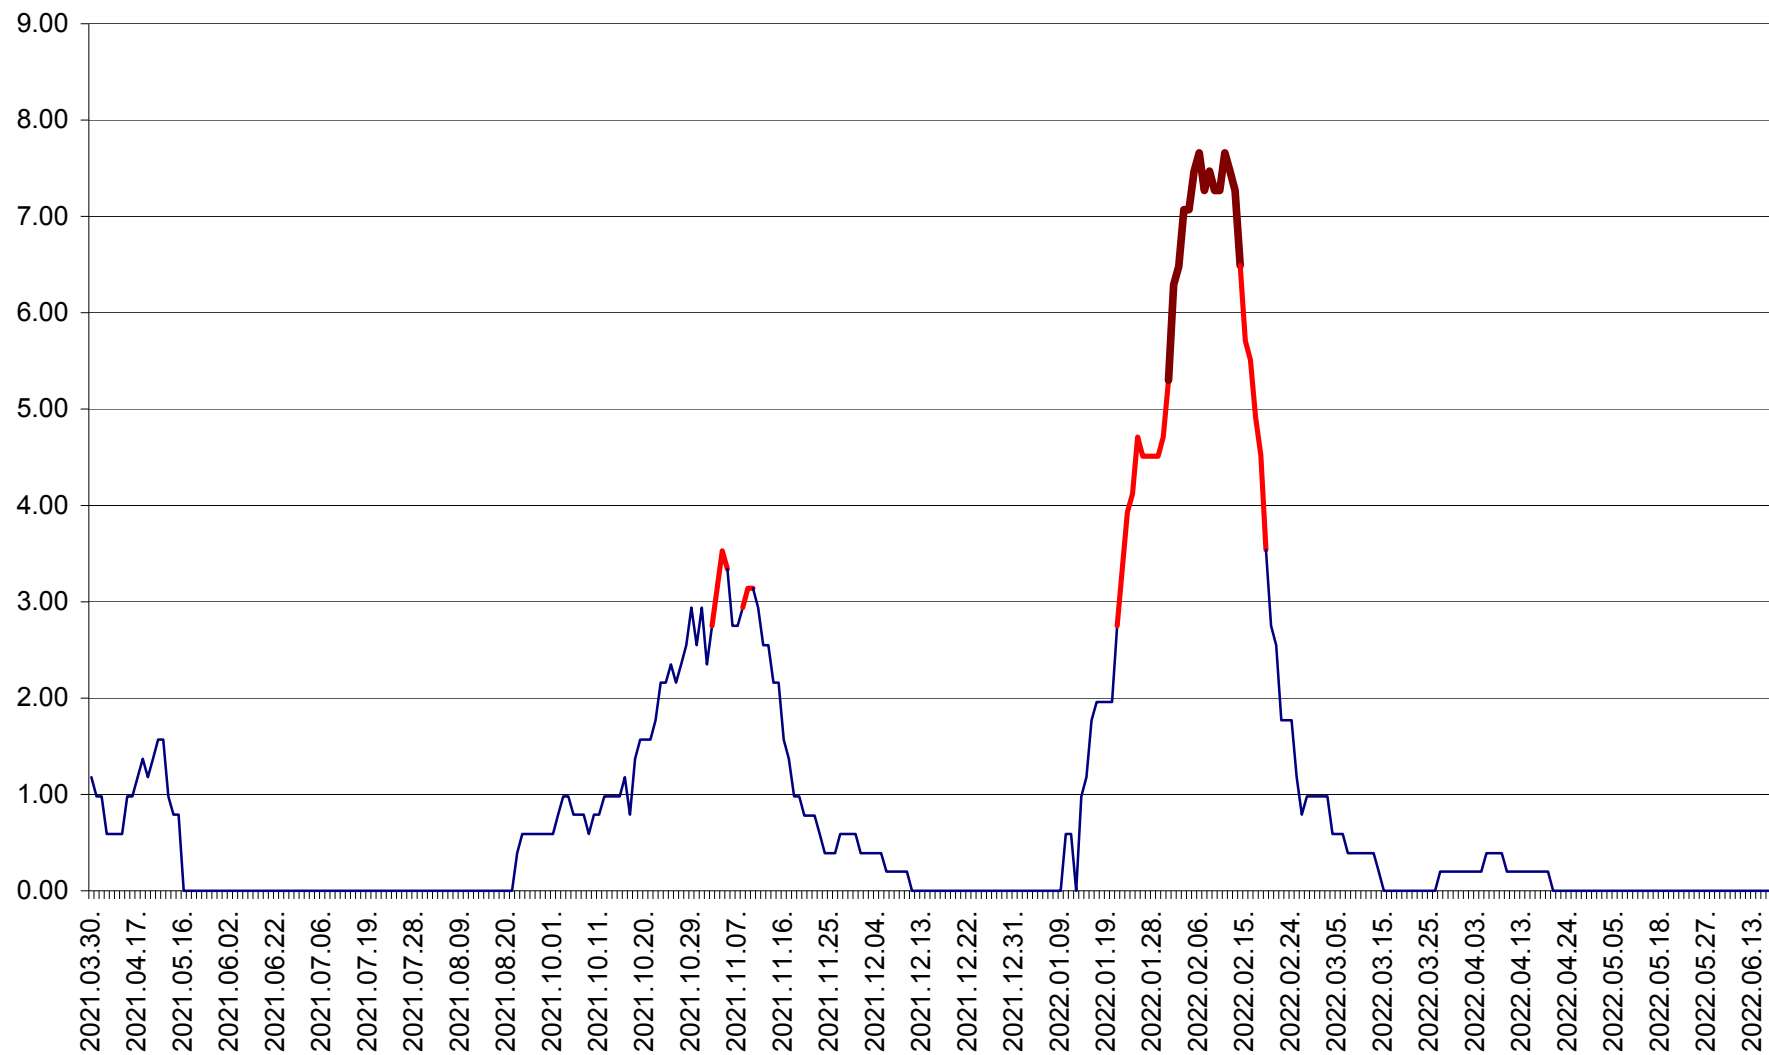

ORAȘ BĂLAN - Evoluția incidenței cumulate pe 14 zile la ‰ de locuitori  
2021.04.01. - 2022.06.19.

BILBOR - Evolutia incidentei cumulate pe 14 zile la ‰ de locuitori  
2021.04.01. - 2022.06.19.

ORAȘ BORSEC - Evolutia incidentei cumulate pe 14 zile la ‰ de locuitori  
2021.04.01. - 2022.06.19.

BRĂDEȘTI - Evolutia incidentei cumulate pe 14 zile la ‰ de locuitori  
2021.04.01. - 2022.06.19.

CĂPÂLNIȚA - Evoluția incidenței cumulate pe 14 zile la ‰ de locuitori  
2021.04.01. - 2022.06.19.

CÂRȚA - Evolutia incidentei cumulate pe 14 zile la ‰ de locuitori  
2021.04.01. - 2022.06.19.

CICEU - Evolutia incidentei cumulate pe 14 zile la ‰ de locuitori  
2021.04.01. - 2022.06.19.

CIUCSÂNGEORGIU - Evolutia incidentei cumulate pe 14 zile la % de locuitori  
2021.04.01. - 2022.06.19.

CIUMANI - Evolutia incidentei cumulate pe 14 zile la ‰ de locuitori  
2021.04.01. - 2022.06.19.

CORBU - Evolutia incidentei cumulate pe 14 zile la ‰ de locuitori  
2021.04.01. - 2022.06.19.

CORUND - Evolutia incidentei cumulate pe 14 zile la ‰ de locuitori  
2021.04.01. - 2022.06.19.

COZMENI - Evolutia incidentei cumulate pe 14 zile la ‰ de locuitori  
2021.04.01. - 2022.06.19.