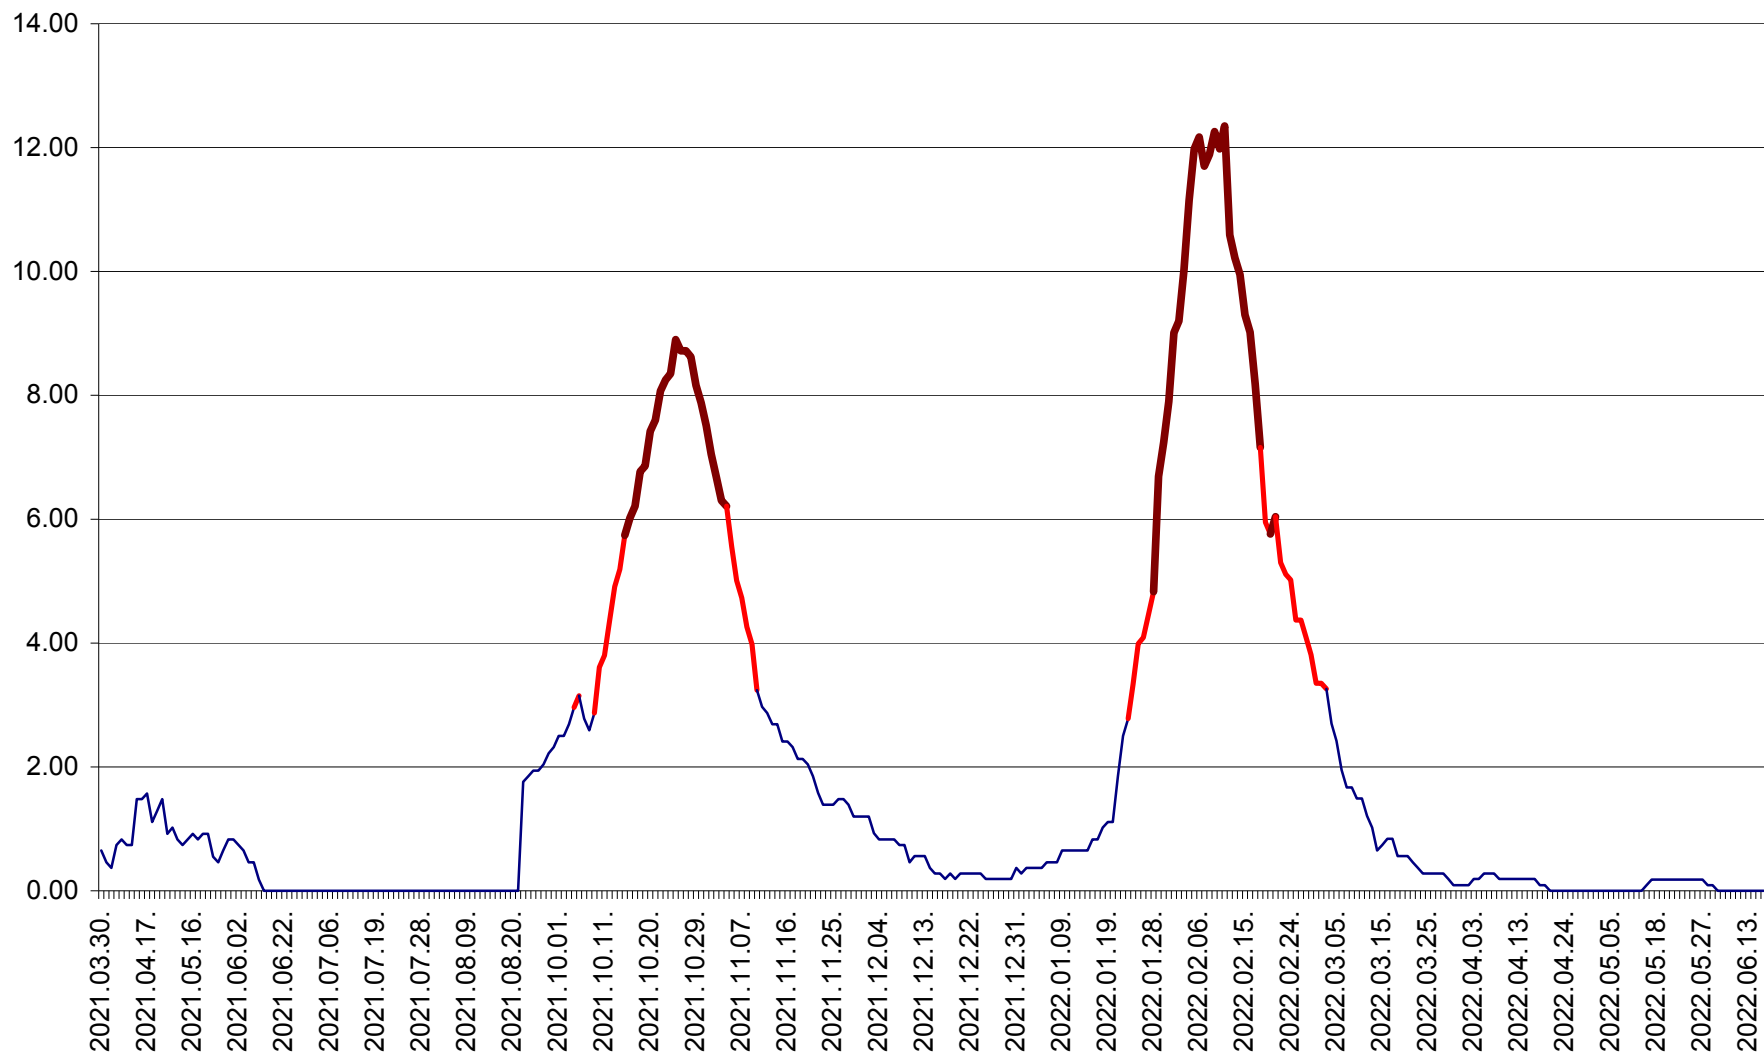

BRĂDEȘTI - Evolutia incidentei cumulate pe 14 zile la ‰ de locuitori  
2021.04.01. - 2022.06.19.

CĂPÂLNIȚA - Evoluția incidenței cumulate pe 14 zile la ‰ de locuitori  
2021.04.01. - 2022.06.19.

CÂRȚA - Evolutia incidentei cumulate pe 14 zile la ‰ de locuitori  
2021.04.01. - 2022.06.19.

CICEU - Evolutia incidentei cumulate pe 14 zile la ‰ de locuitori  
2021.04.01. - 2022.06.19.

CIUCSÂNGEORGIU - Evolutia incidentei cumulate pe 14 zile la % de locuitori  
2021.04.01. - 2022.06.19.

CIUMANI - Evolutia incidentei cumulate pe 14 zile la ‰ de locuitori  
2021.04.01. - 2022.06.19.

CORBU - Evolutia incidentei cumulate pe 14 zile la ‰ de locuitori  
2021.04.01. - 2022.06.19.

CORUND - Evolutia incidentei cumulate pe 14 zile la ‰ de locuitori  
2021.04.01. - 2022.06.19.

COZMENI - Evolutia incidentei cumulate pe 14 zile la ‰ de locuitori  
2021.04.01. - 2022.06.19.

ORAȘ CRISTURU SECUIESC - Evolutia incidentei cumulate pe 14 zile la ‰ de locuitori  
2021.04.01. - 2022.06.19.

DĂNEȘTI - Evolutia incidentei cumulate pe 14 zile la ‰ de locuitori  
2021.04.01. - 2022.06.19.