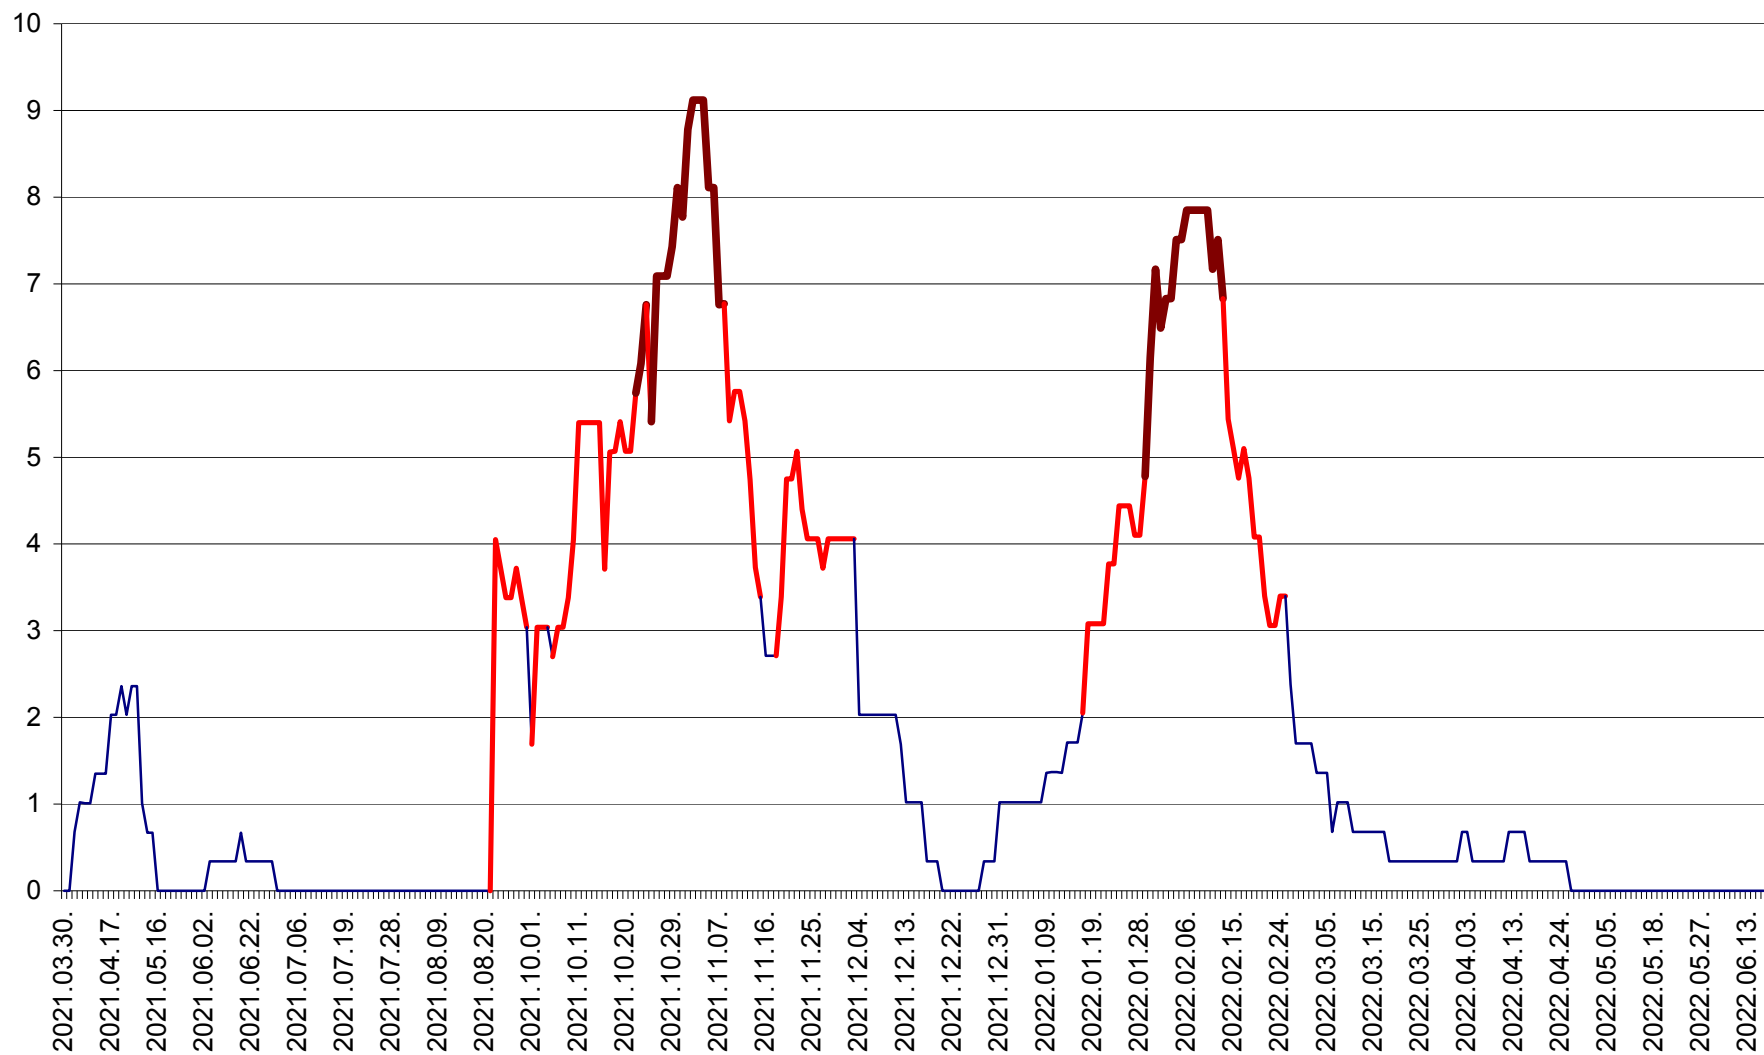

LUNCA DE JOS - Evolutia incidentei cumulate pe 14 zile la ‰ de locuitori  
2021.04.01. - 2022.06.19.

LUNCA DE SUS - Evolutia incidentei cumulate pe 14 zile la ‰ de locuitori  
2021.04.01. - 2022.06.19.

LUPENI - Evolutia incidentei cumulate pe 14 zile la ‰ de locuitori  
2021.04.01. - 2022.06.19.

MĂDĂRAȘ - Evolutia incidentei cumulate pe 14 zile la ‰ de locuitori  
2021.04.01. - 2022.06.19.

MĂRTINIȘ - Evolutia incidentei cumulate pe 14 zile la % de locuitori  
2021.04.01. - 2022.06.19.

MEREȘTI - Evolutia incidentei cumulate pe 14 zile la ‰ de locuitori  
2021.04.01. - 2022.06.19.

MUNICIPIUL MIERCUREA-CIUC - Evolutia incidentei cumulate pe 14 zile la ‰ de locuitori  
2021.04.01. - 2022.06.19.