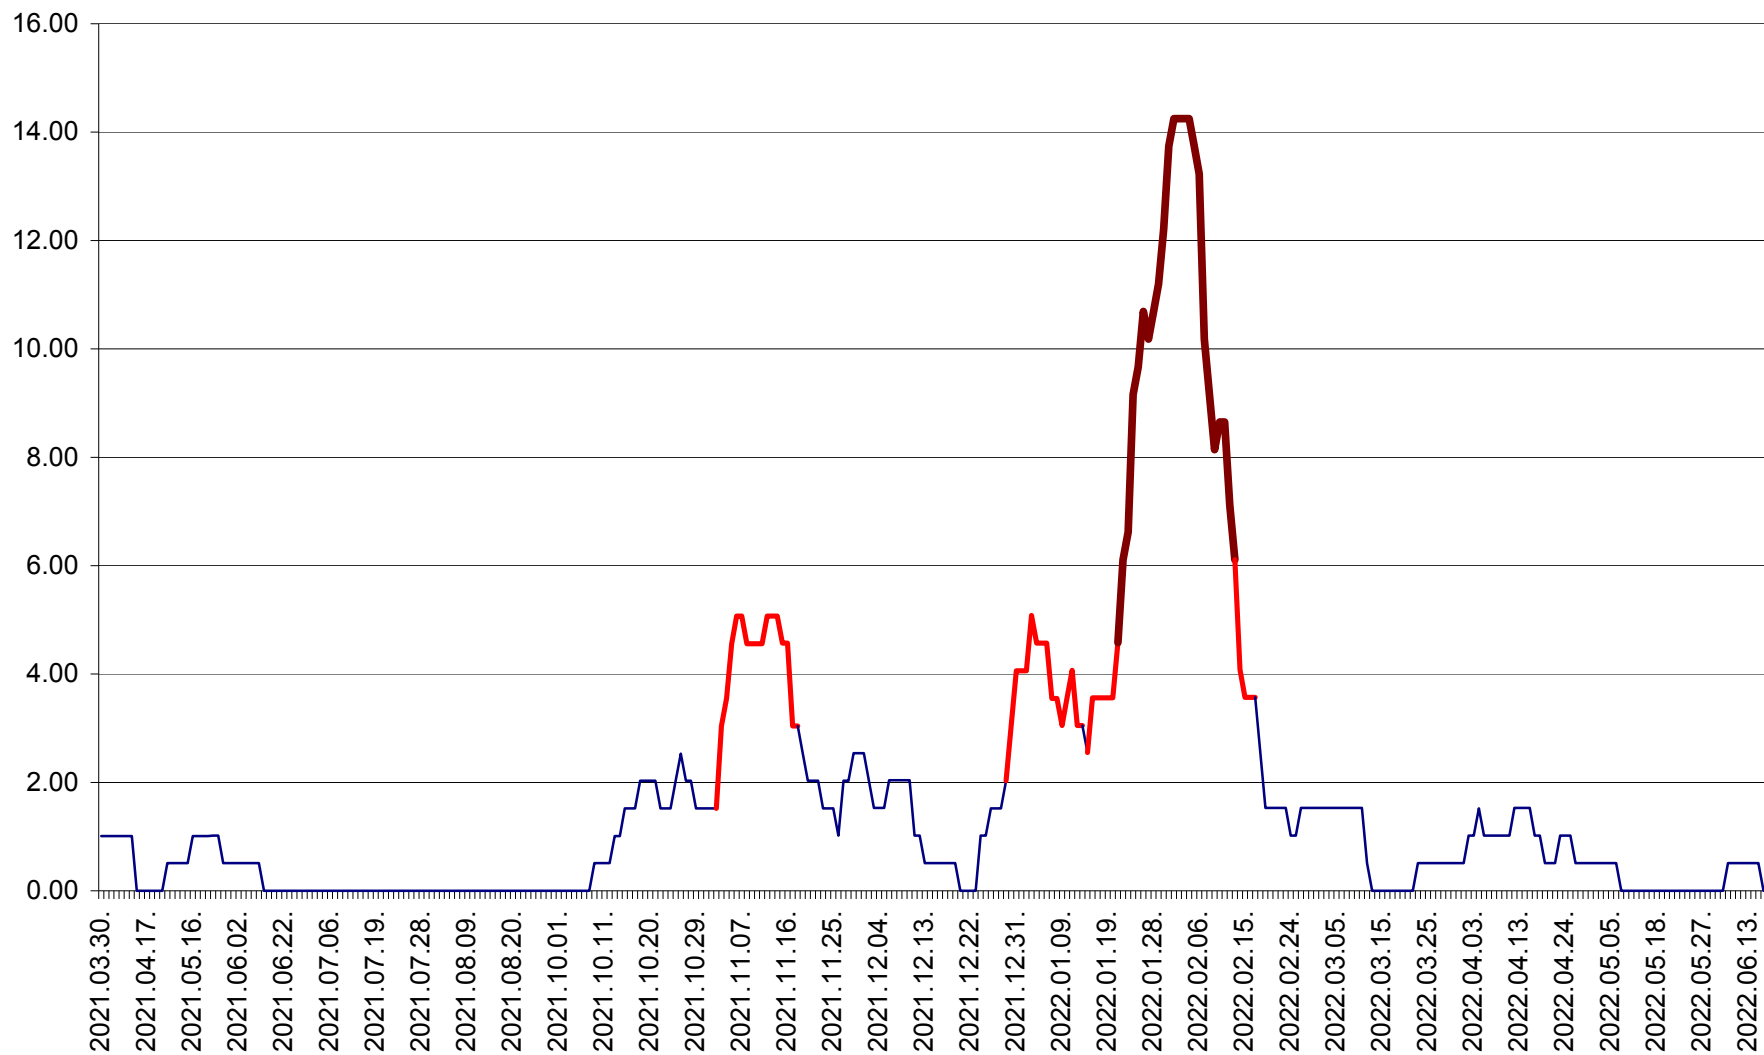

VĂRȘAG - Evolutia incidentei cumulate pe 14 zile la ‰ de locuitori  
2021.04.01. - 2022.06.19.

ORAȘ VLĂHIȚA - Evolutia incidentei cumulate pe 14 zile la ‰ de locuitori  
2021.04.01. - 2022.06.19.

VOȘLĂBENI - Evolutia incidentei cumulate pe 14 zile la ‰ de locuitori  
2021.04.01. - 2022.06.19.

ZETEA - Evolutia incidentei cumulate pe 14 zile la ‰ de locuitori  
2021.04.01. - 2022.06.19.

Total - Evolutia incidentei cumulate pe 14 zile la % de locuitori  
2021.04.01. - 2022.06.19.