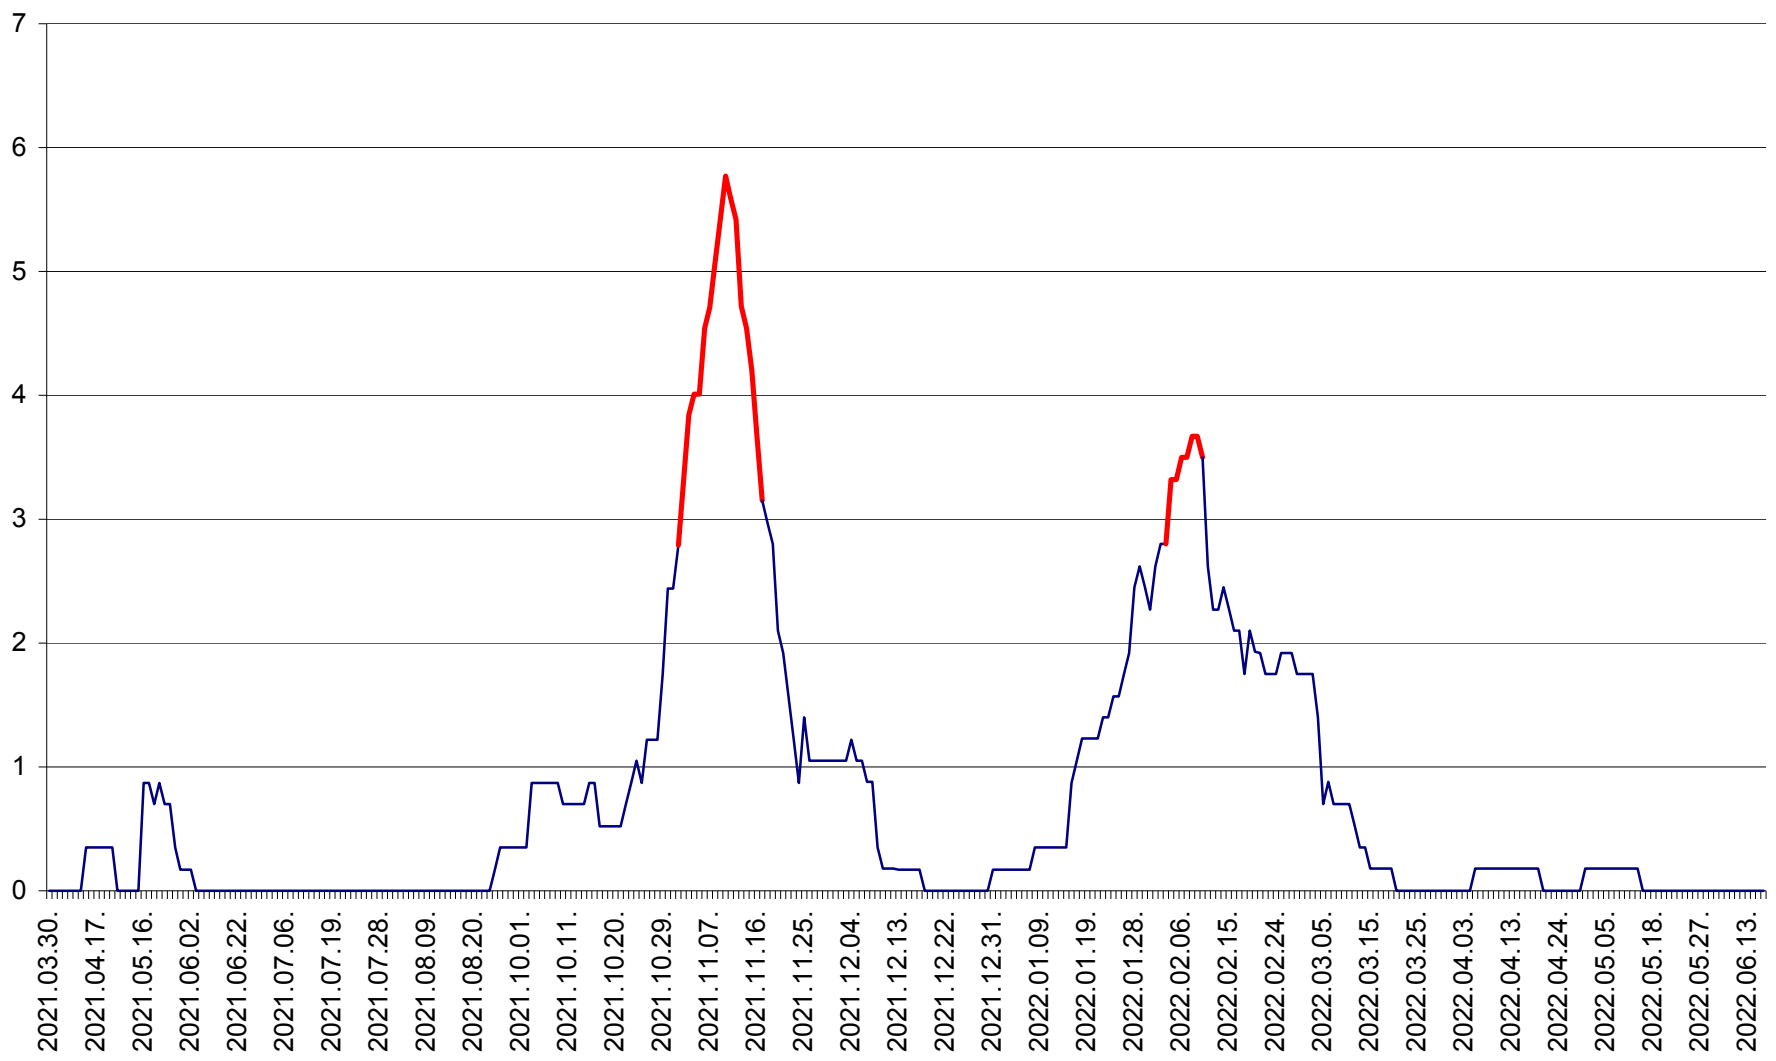

CORBU - Evolutia incidentei cumulate pe 14 zile la ‰ de locuitori  
2021.04.01. - 2022.06.19.

CORUND - Evolutia incidentei cumulate pe 14 zile la ‰ de locuitori  
2021.04.01. - 2022.06.19.

COZMENI - Evolutia incidentei cumulate pe 14 zile la ‰ de locuitori  
2021.04.01. - 2022.06.19.

ORAȘ CRISTURU SECUIESC - Evolutia incidentei cumulate pe 14 zile la ‰ de locuitori  
2021.04.01. - 2022.06.19.

DĂNEȘTI - Evolutia incidentei cumulate pe 14 zile la ‰ de locuitori  
2021.04.01. - 2022.06.19.

DÂRJIU - Evolutia incidentei cumulate pe 14 zile la ‰ de locuitori  
2021.04.01. - 2022.06.19.

DEALU - Evolutia incidentei cumulate pe 14 zile la ‰ de locuitori  
2021.04.01. - 2022.06.19.

DITRĂU - Evolutia incidentei cumulate pe 14 zile la ‰ de locuitori  
2021.04.01. - 2022.06.19.