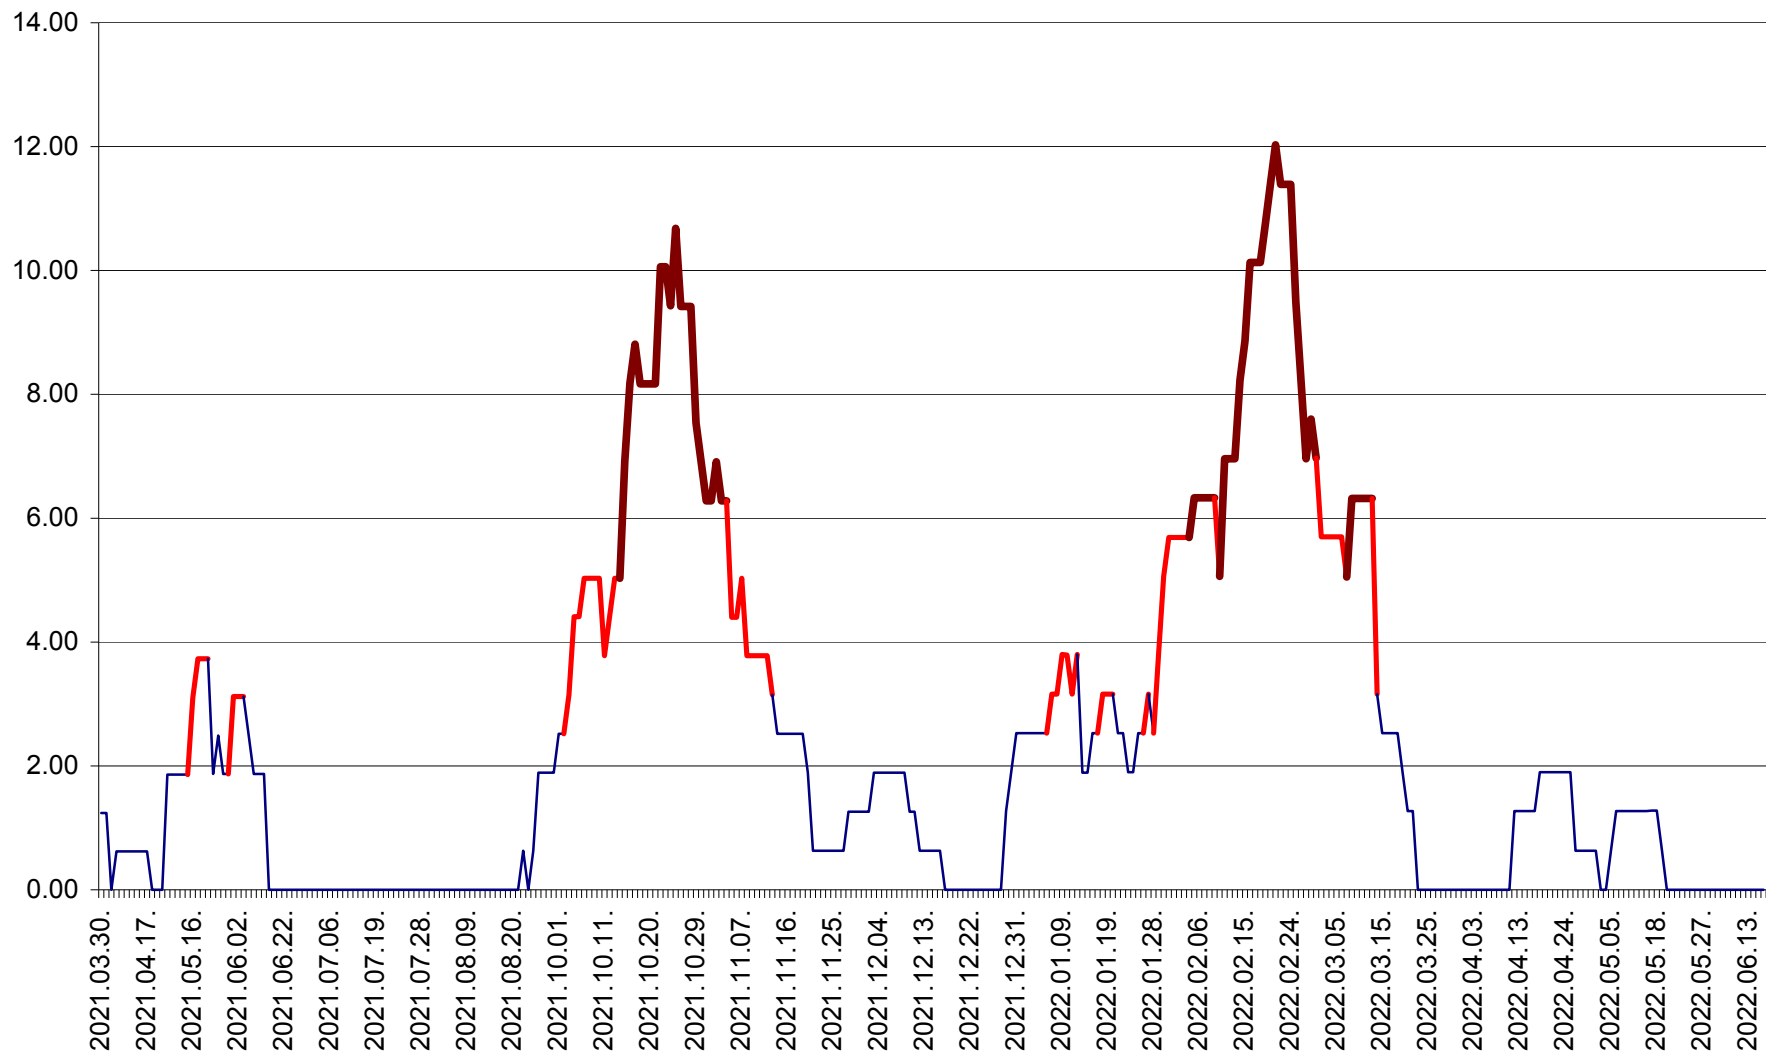

ATID - Evolutia incidentei cumulate pe 14 zile la % de locuitori  
2021.04.01. - 2022.06.19.

AVRĂMEȘTI - Evolutia incidentei cumulate pe 14 zile la ‰ de locuitori  
2021.04.01. - 2022.06.19.

ORAȘ BĂILE TUȘNAD - Evolutia incidentei cumulate pe 14 zile la ‰ de locuitori  
2021.04.01. - 2022.06.19.

ORAȘ BĂLAN - Evoluția incidenței cumulate pe 14 zile la ‰ de locuitori  
2021.04.01. - 2022.06.19.

BILBOR - Evolutia incidentei cumulate pe 14 zile la ‰ de locuitori  
2021.04.01. - 2022.06.19.

ORAȘ BORSEC - Evolutia incidentei cumulate pe 14 zile la ‰ de locuitori  
2021.04.01. - 2022.06.19.

BRĂDEȘTI - Evolutia incidentei cumulate pe 14 zile la ‰ de locuitori  
2021.04.01. - 2022.06.19.

CĂPÂLNIȚA - Evoluția incidenței cumulate pe 14 zile la ‰ de locuitori  
2021.04.01. - 2022.06.19.

CÂRȚA - Evolutia incidentei cumulate pe 14 zile la ‰ de locuitori  
2021.04.01. - 2022.06.19.