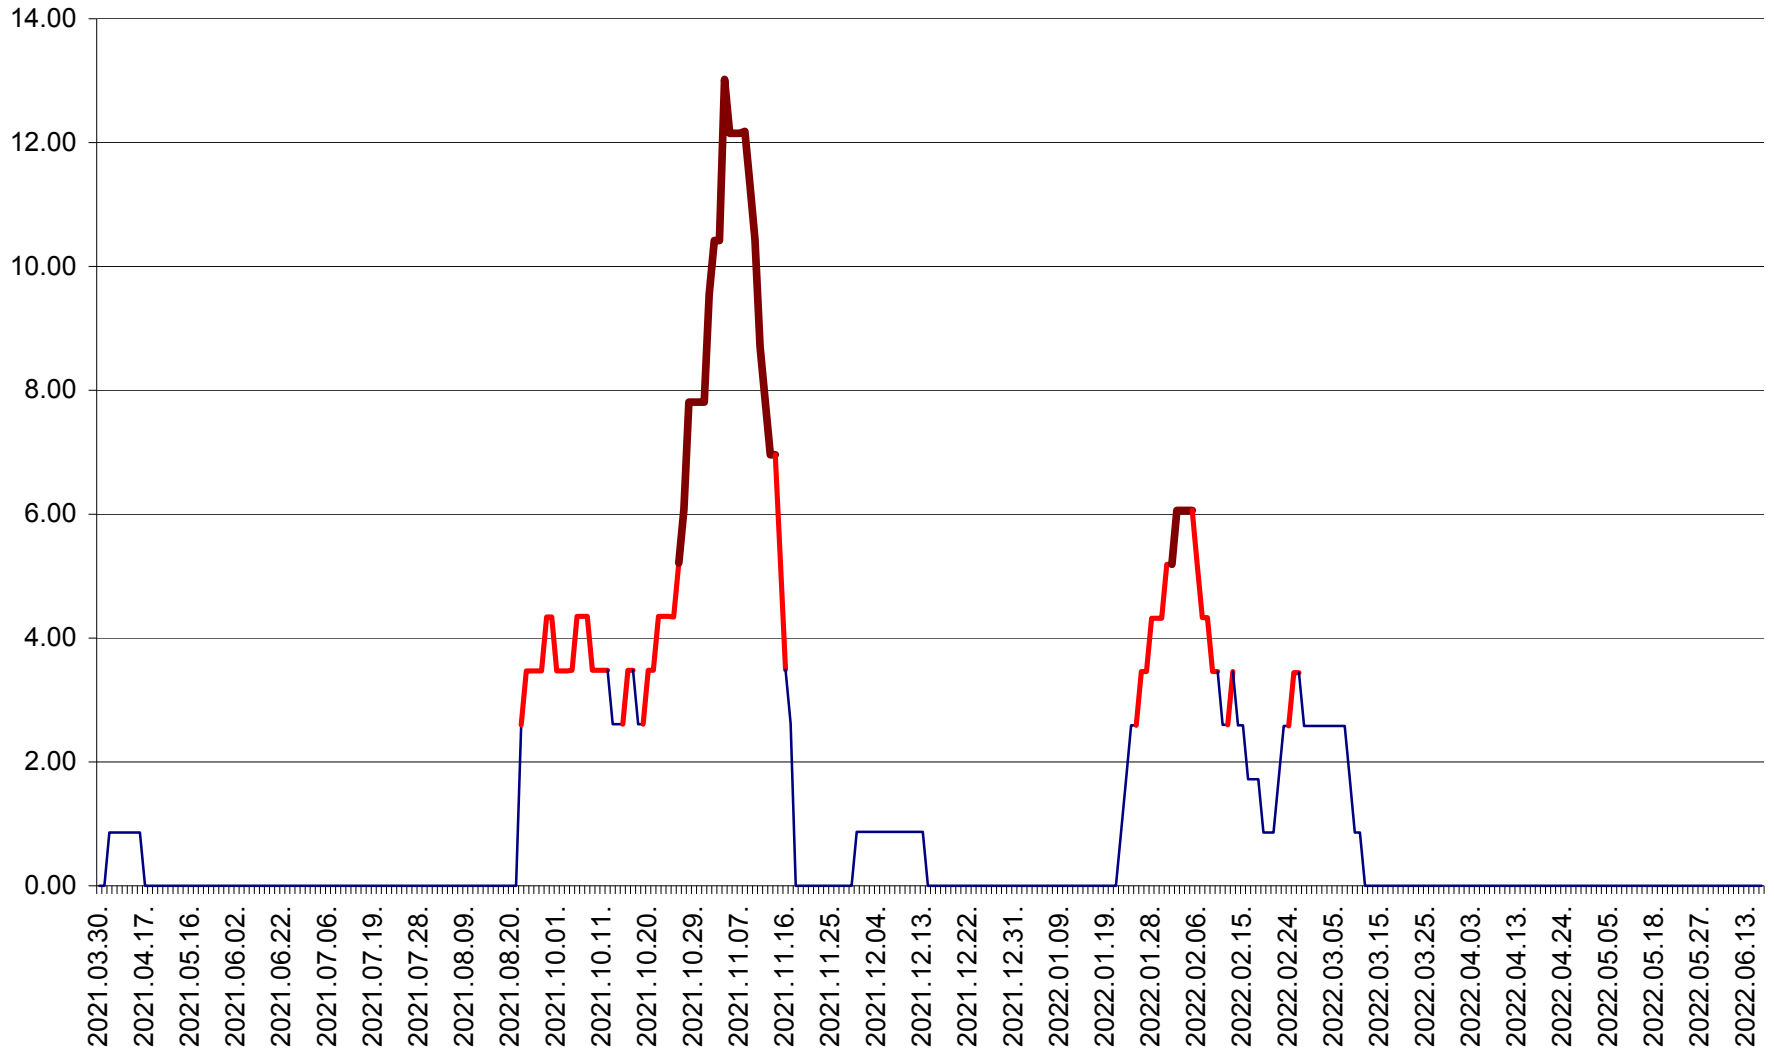

VĂRȘAG - Evolutia incidentei cumulate pe 14 zile la ‰ de locuitori
2021.04.01. - 2022.06.19.

ULIEȘ - Evoluția incidenței cumulate pe 14 zile la ‰ de locuitori
2021.04.01. - 2022.06.19.