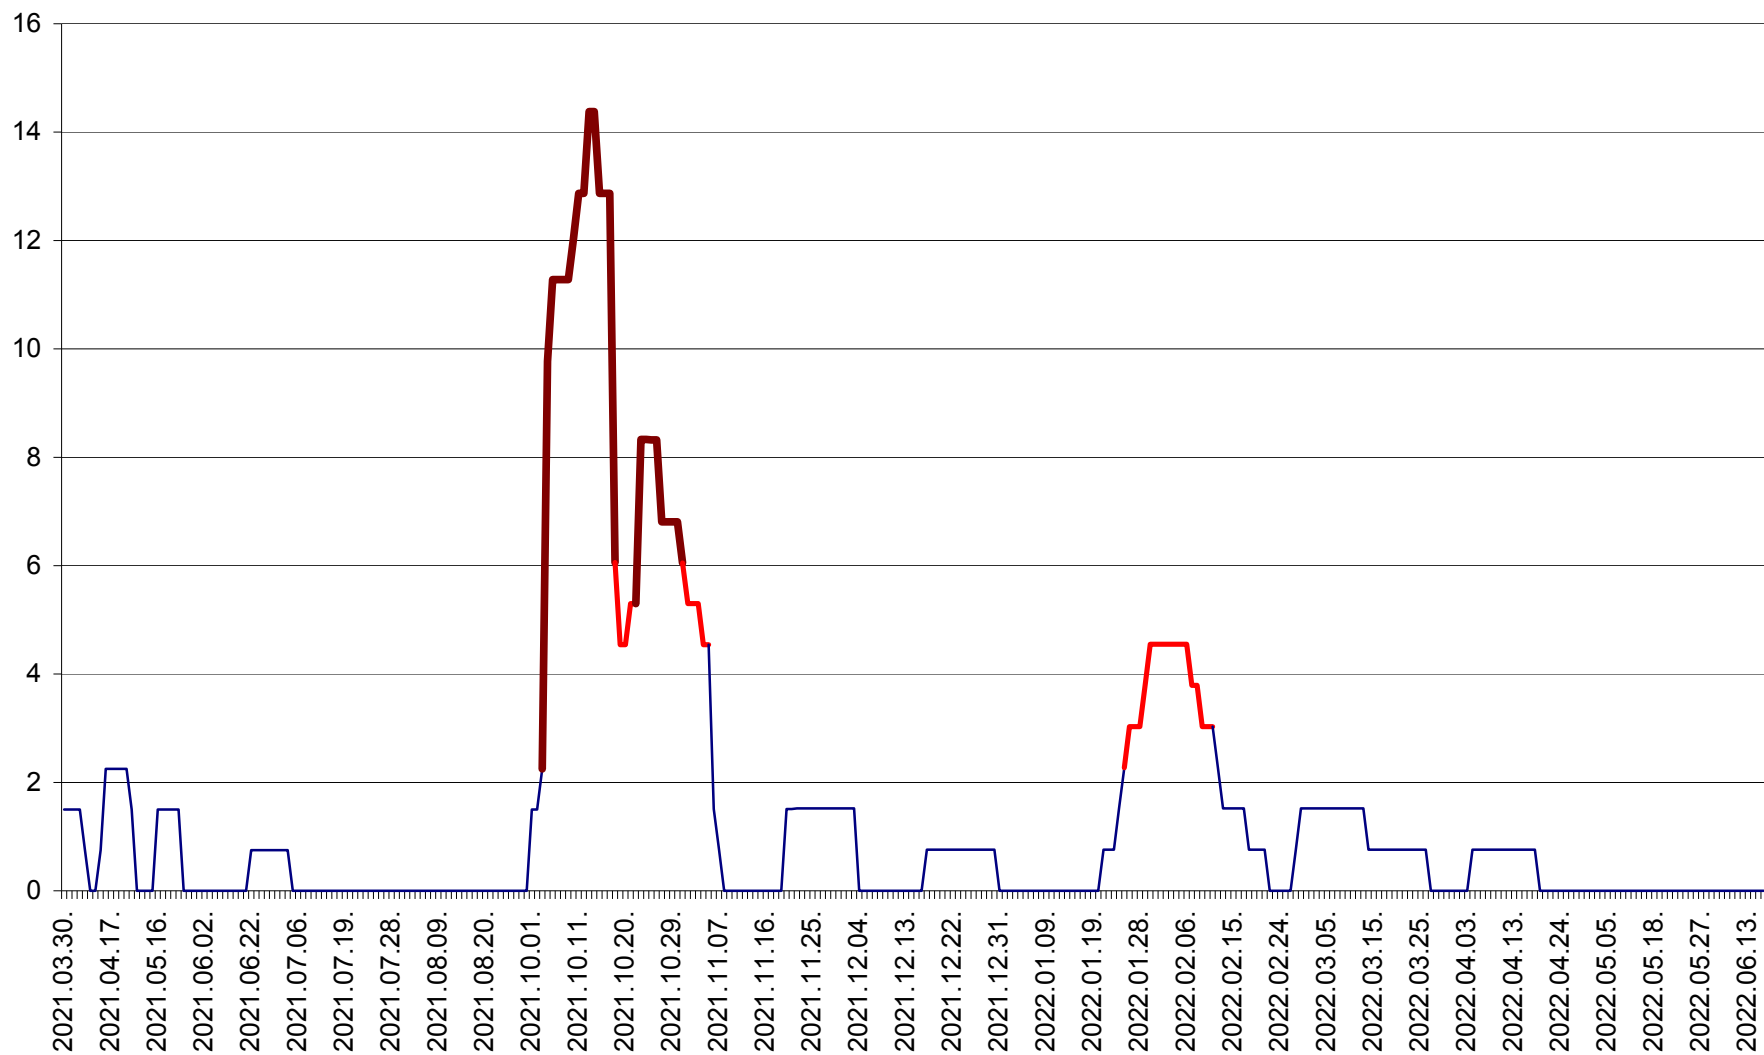

MEREȘTI - Evolutia incidentei cumulate pe 14 zile la ‰ de locuitori  
2021.04.01. - 2022.06.19.

MUNICIPIUL MIERCUREA-CIUC - Evolutia incidentei cumulate pe 14 zile la ‰ de locuitori  
2021.04.01. - 2022.06.19.

MIHĂILENI - Evolutia incidentei cumulate pe 14 zile la ‰ de locuitori  
2021.04.01. - 2022.06.19.

MUGENI - Evolutia incidentei cumulate pe 14 zile la ‰ de locuitori  
2021.04.01. - 2022.06.19.

OCLAND - Evolutia incidentei cumulate pe 14 zile la ‰ de locuitori  
2021.04.01. - 2022.06.19.