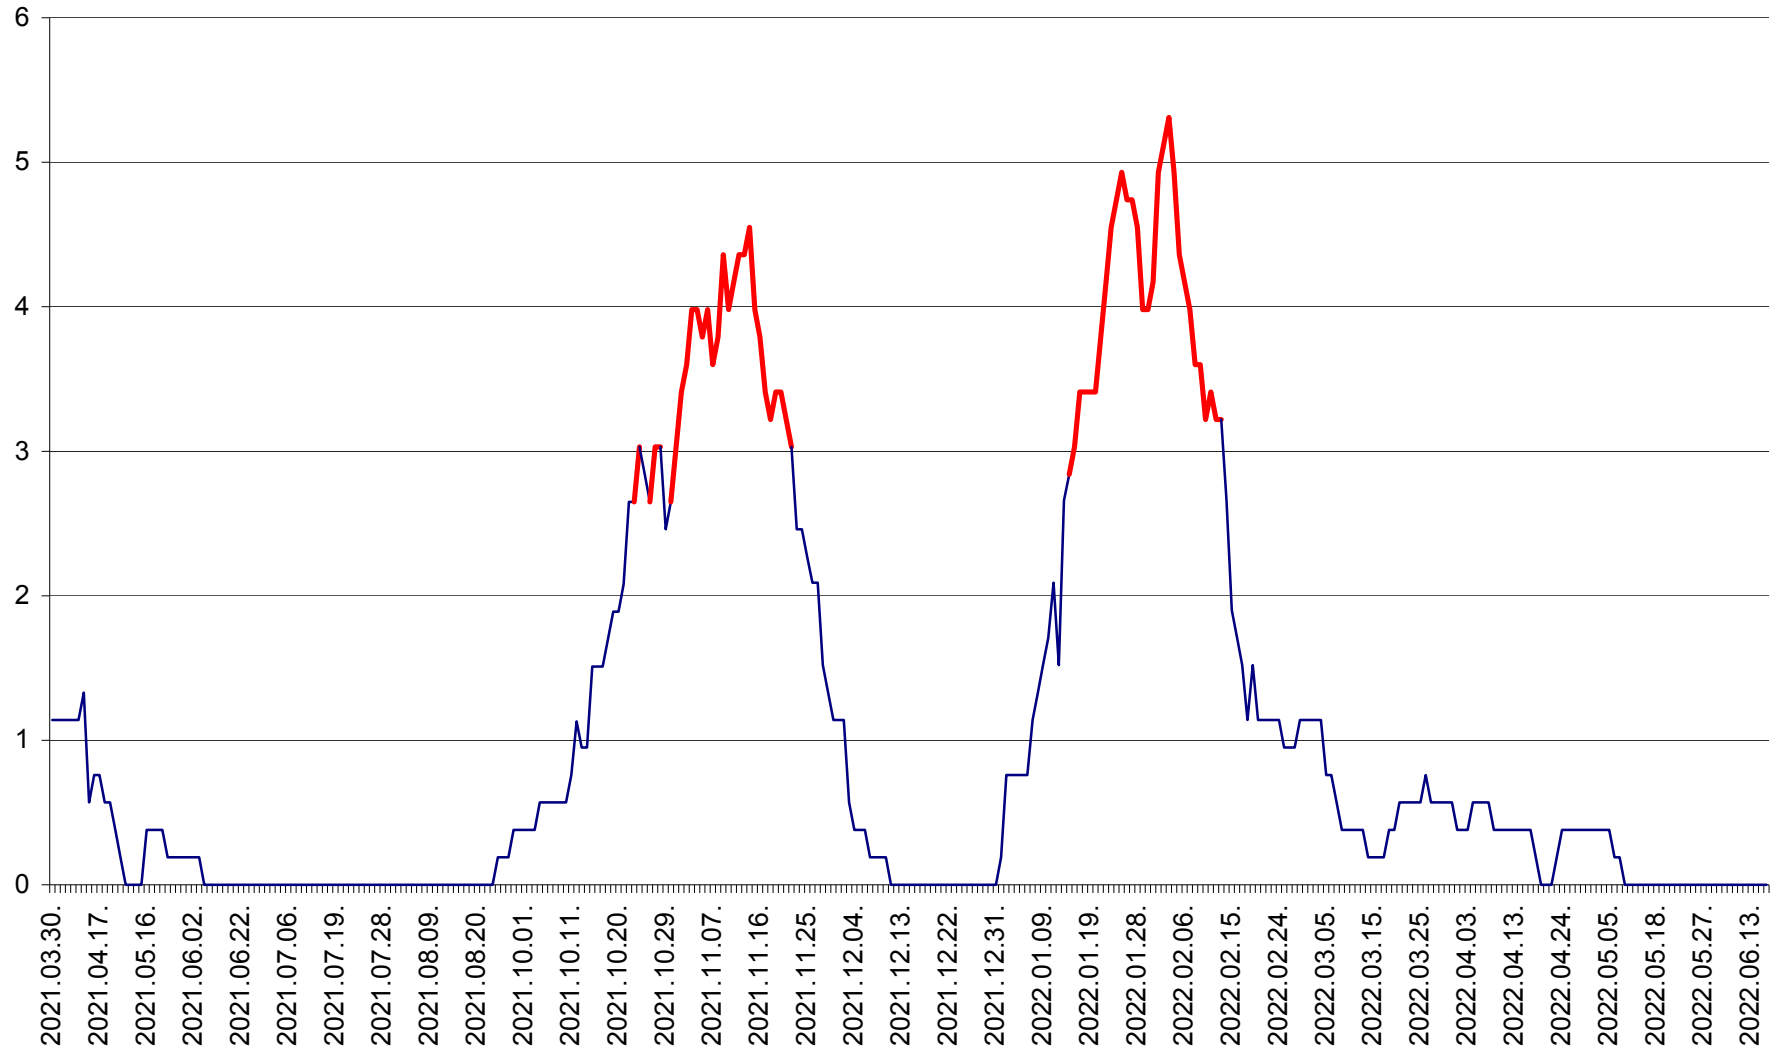

TOMEȘTI - Evolutia incidentei cumulate pe 14 zile la ‰ de locuitori
2021.04.01. - 2022.06.19.