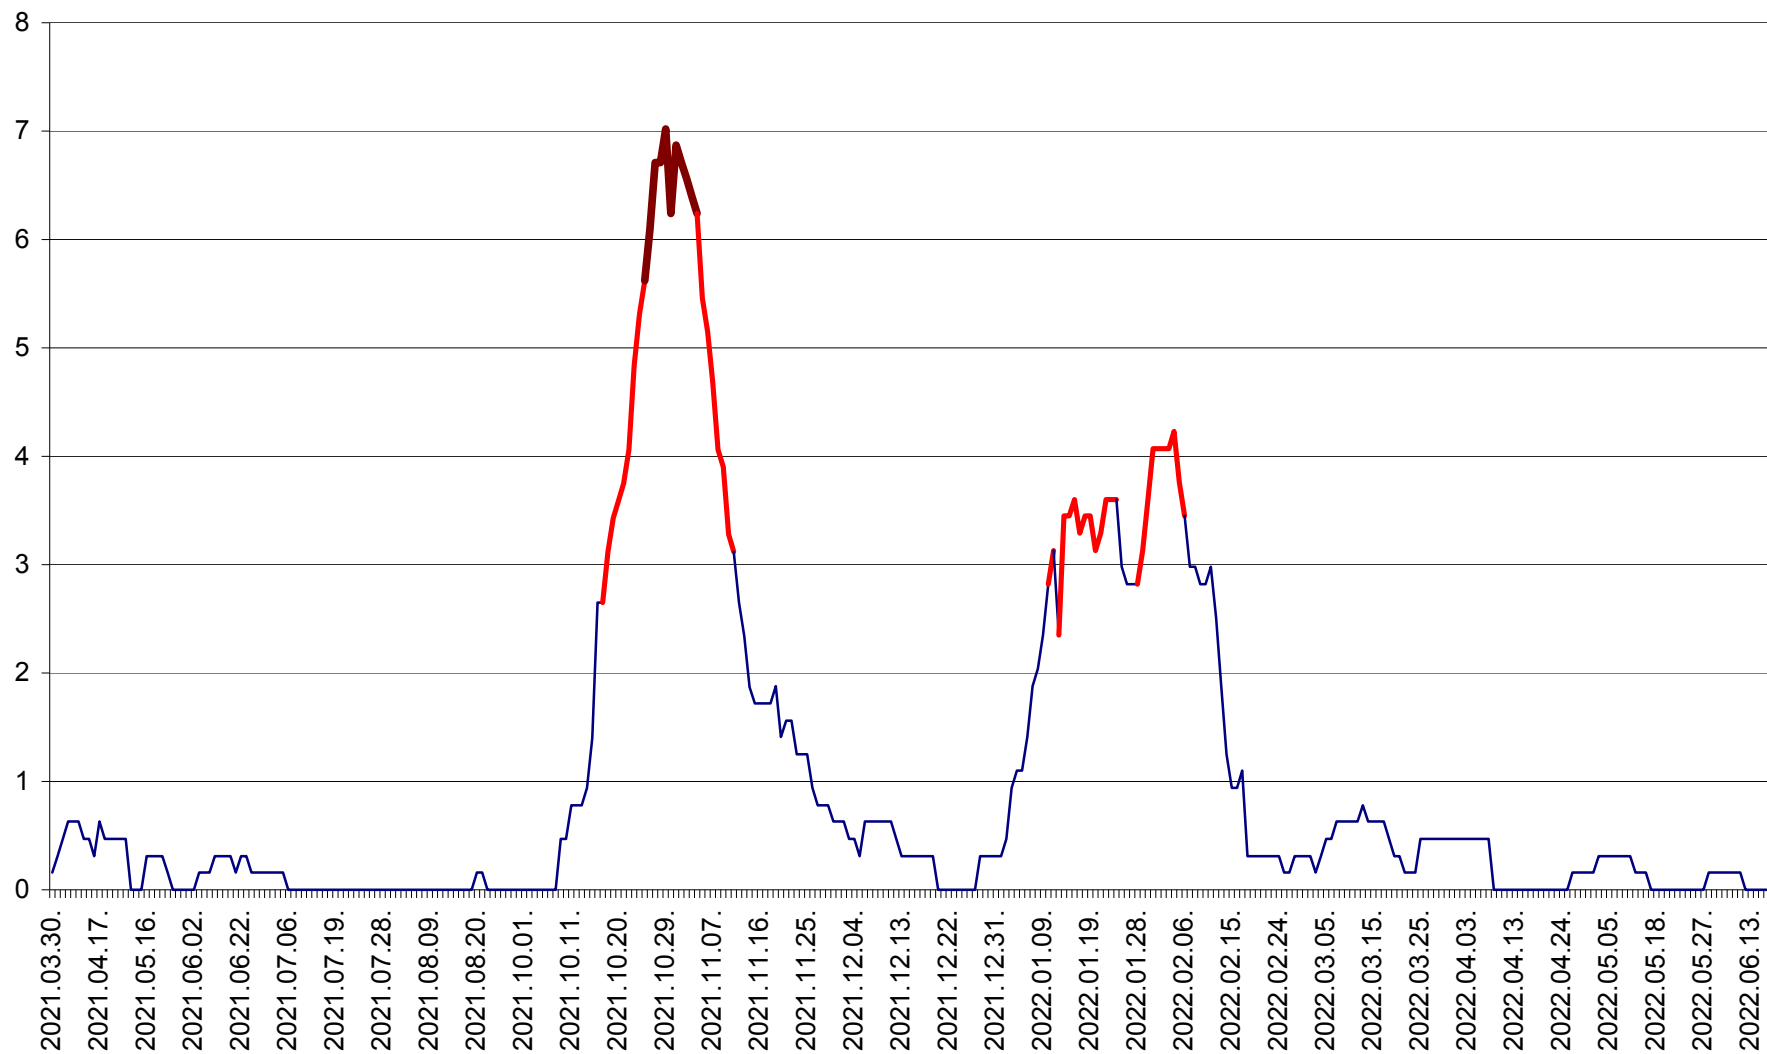

PLĂIEȘII DE JOS - Evoluția incidenței cumulate pe 14 zile la ‰ de locuitori  
2021.04.01. - 2022.06.19.

PORUMBENI - Evolutia incidentei cumulate pe 14 zile la ‰ de locuitori  
2021.04.01. - 2022.06.19.

PRAID - Evolutia incidentei cumulate pe 14 zile la ‰ de locuitori  
2021.04.01. - 2022.06.19.

RACU - Evolutia incidentei cumulate pe 14 zile la ‰ de locuitori  
2021.04.01. - 2022.06.19.

REMETEA - Evolutia incidentei cumulate pe 14 zile la % de locuitori  
2021.04.01. - 2022.06.19.