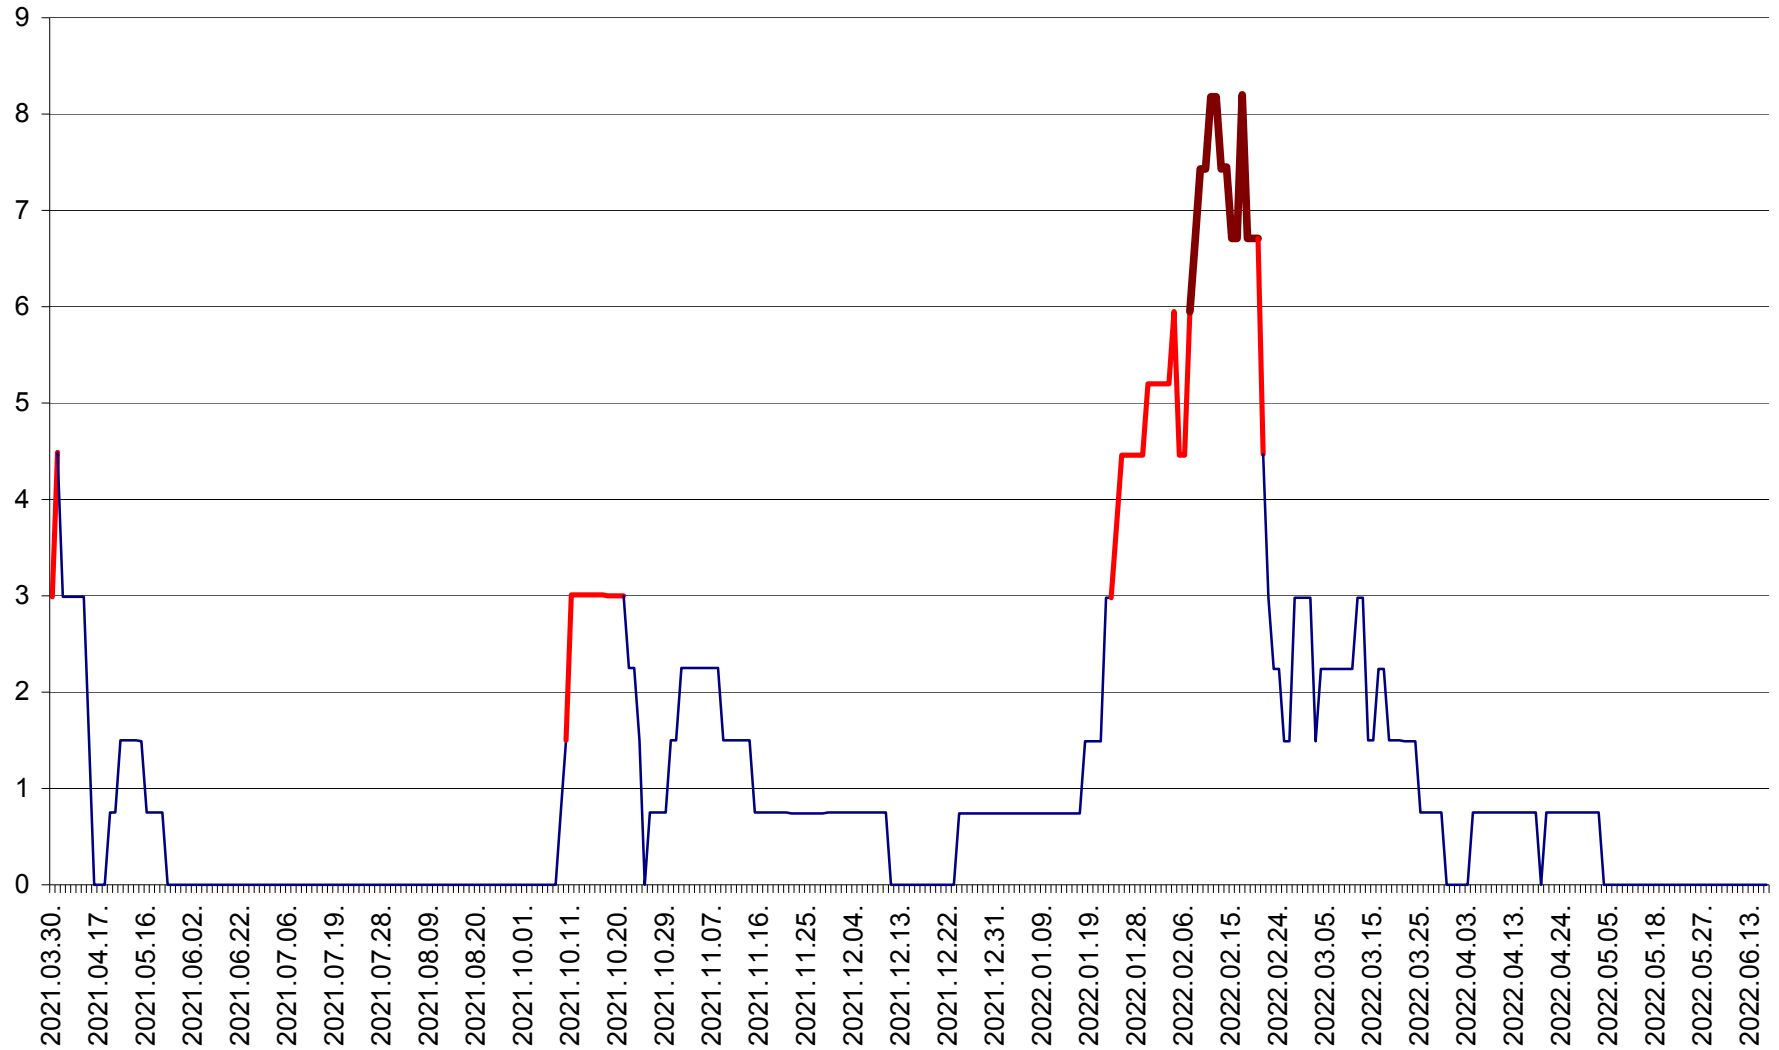

LUNCA DE JOS - Evolutia incidentei cumulate pe 14 zile la ‰ de locuitori  
2021.04.01. - 2022.06.19.

LUNCA DE SUS - Evolutia incidentei cumulate pe 14 zile la ‰ de locuitori  
2021.04.01. - 2022.06.19.

LUPENI - Evolutia incidentei cumulate pe 14 zile la ‰ de locuitori  
2021.04.01. - 2022.06.19.

MĂDĂRAȘ - Evolutia incidentei cumulate pe 14 zile la ‰ de locuitori  
2021.04.01. - 2022.06.19.

MĂRTINIȘ - Evolutia incidentei cumulate pe 14 zile la % de locuitori  
2021.04.01. - 2022.06.19.

MEREȘTI - Evolutia incidentei cumulate pe 14 zile la ‰ de locuitori  
2021.04.01. - 2022.06.19.

MUNICIPIUL MIERCUREA-CIUC - Evolutia incidentei cumulate pe 14 zile la ‰ de locuitori  
2021.04.01. - 2022.06.19.