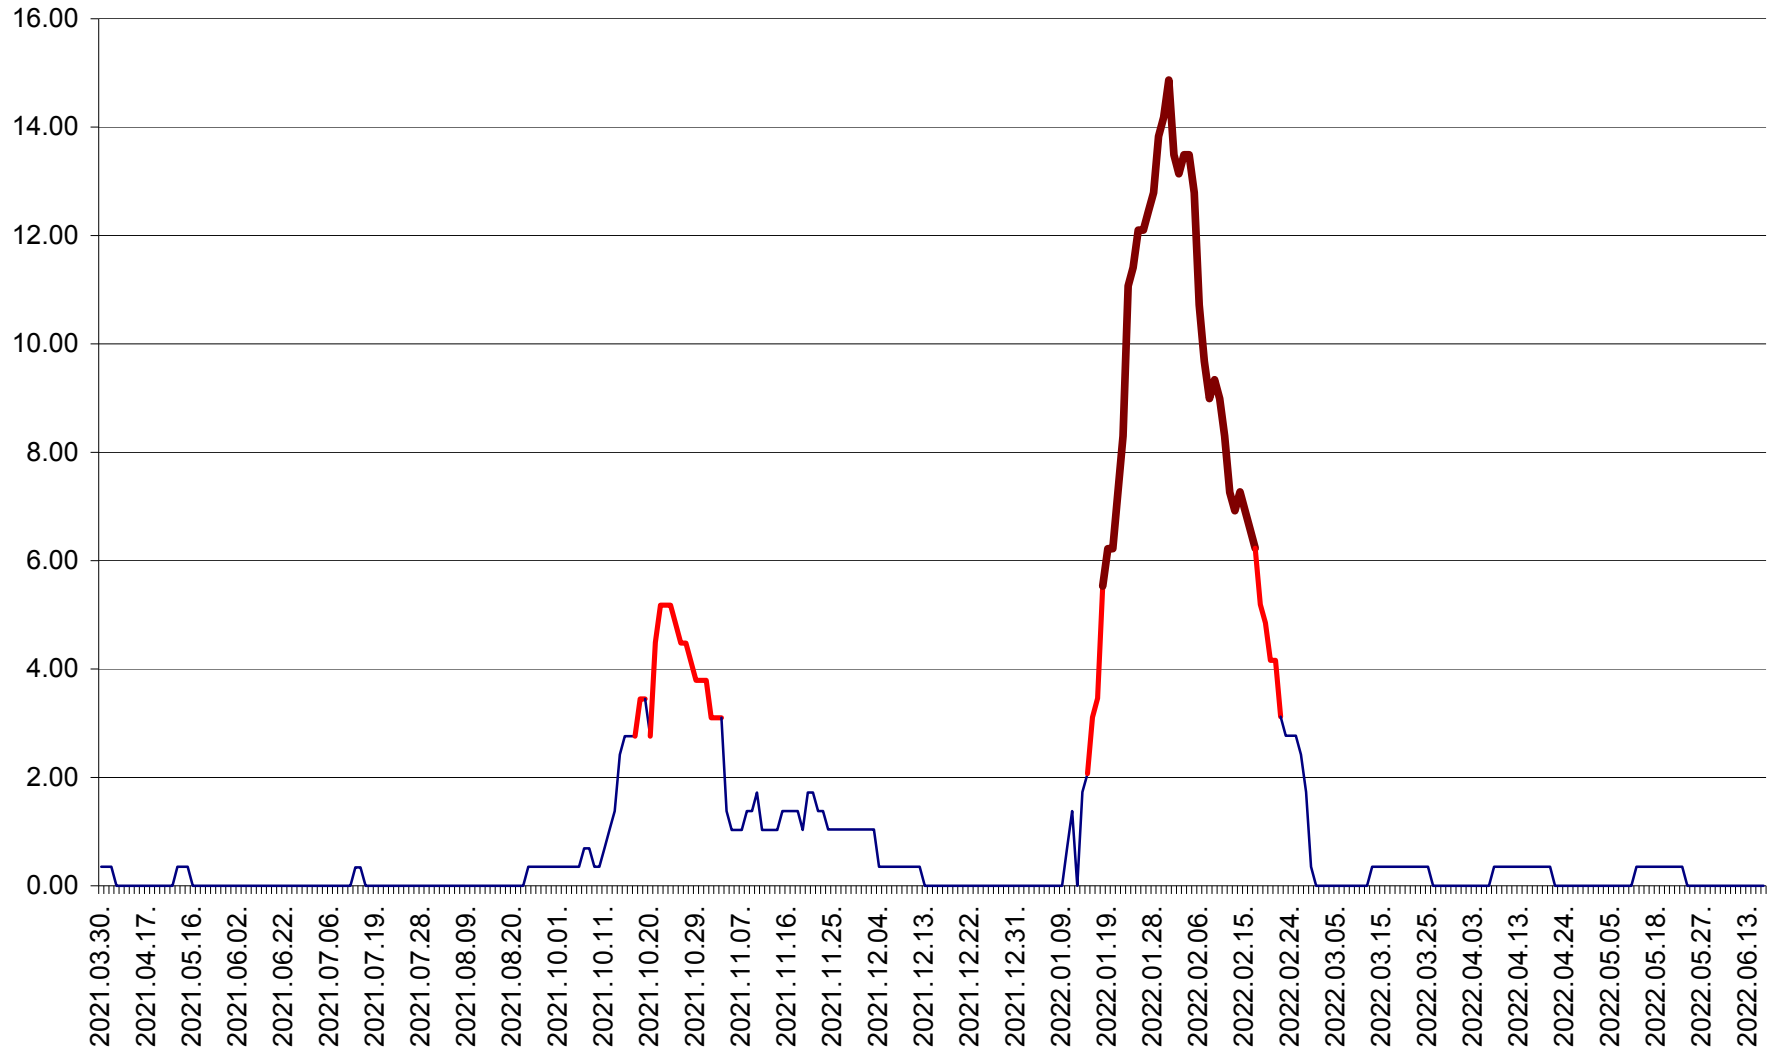

ORAȘ BĂLAN - Evoluția incidenței cumulate pe 14 zile la ‰ de locuitori  
2021.04.01. - 2022.06.19.

BILBOR - Evolutia incidentei cumulate pe 14 zile la ‰ de locuitori  
2021.04.01. - 2022.06.19.

ORAȘ BORSEC - Evolutia incidentei cumulate pe 14 zile la ‰ de locuitori  
2021.04.01. - 2022.06.19.

BRĂDEȘTI - Evolutia incidentei cumulate pe 14 zile la ‰ de locuitori  
2021.04.01. - 2022.06.19.

CĂPÂLNIȚA - Evoluția incidenței cumulate pe 14 zile la ‰ de locuitori  
2021.04.01. - 2022.06.19.

CÂRȚA - Evolutia incidentei cumulate pe 14 zile la ‰ de locuitori  
2021.04.01. - 2022.06.19.

CICEU - Evolutia incidentei cumulate pe 14 zile la ‰ de locuitori  
2021.04.01. - 2022.06.19.

CIUCSÂNGEORGIU - Evolutia incidentei cumulate pe 14 zile la % de locuitori  
2021.04.01. - 2022.06.19.

CIUMANI - Evolutia incidentei cumulate pe 14 zile la ‰ de locuitori  
2021.04.01. - 2022.06.19.

CORBU - Evolutia incidentei cumulate pe 14 zile la ‰ de locuitori  
2021.04.01. - 2022.06.19.

CORUND - Evolutia incidentei cumulate pe 14 zile la ‰ de locuitori  
2021.04.01. - 2022.06.19.

COZMENI - Evolutia incidentei cumulate pe 14 zile la ‰ de locuitori  
2021.04.01. - 2022.06.19.