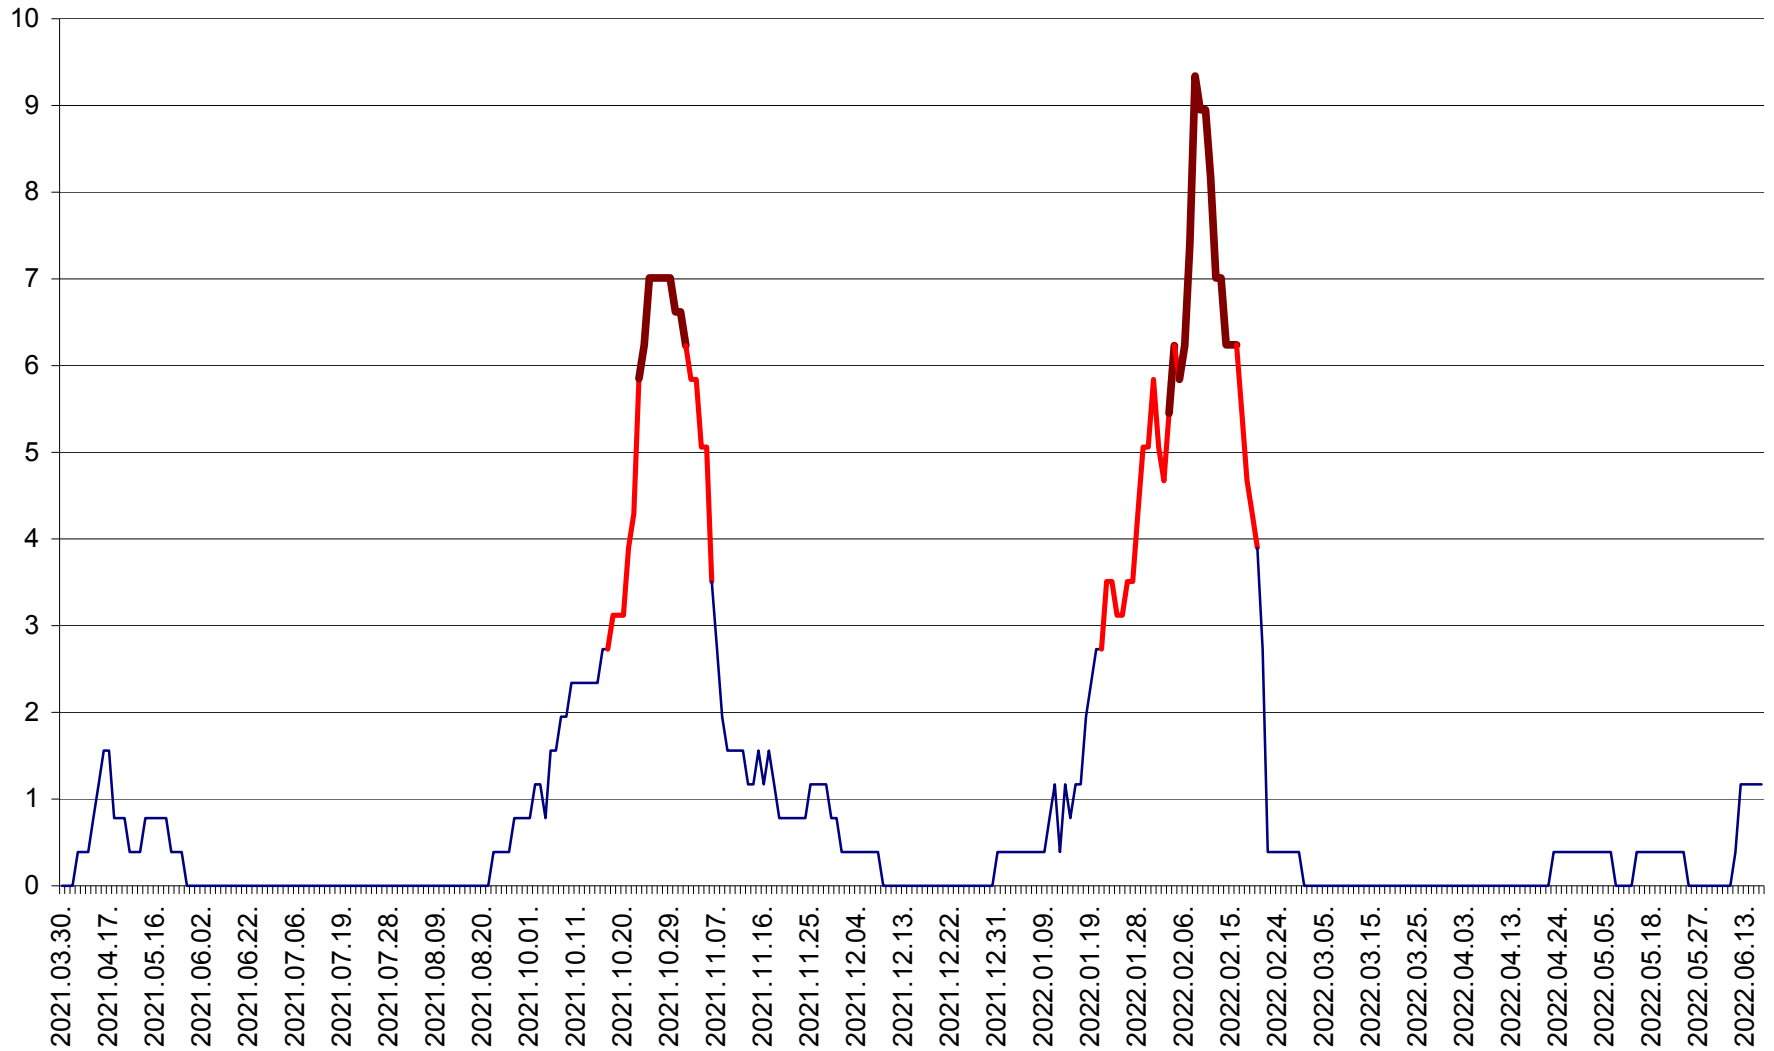

MUNICIPIUL TOPLIȚA - Evolutia incidentei cumulate pe 14 zile la ‰ de locuitori
2021.04.01. - 2022.06.19.