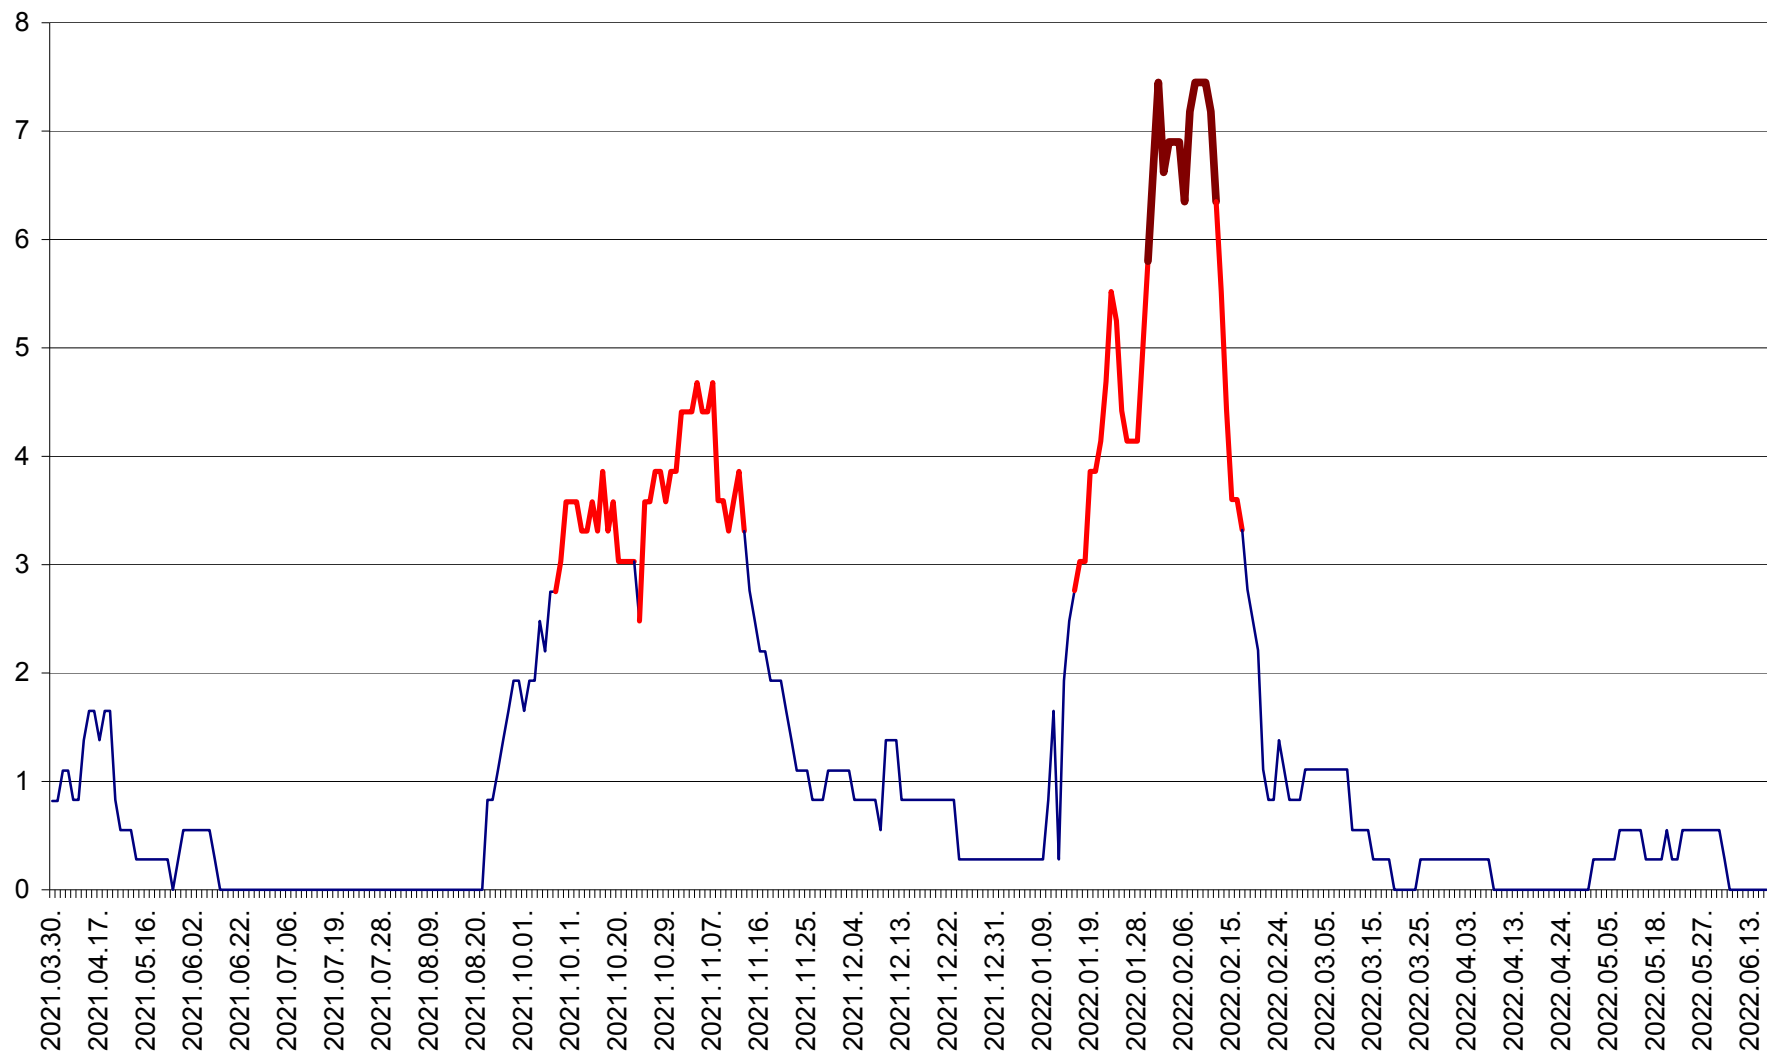

PRAID - Evolutia incidentei cumulate pe 14 zile la ‰ de locuitori  
2021.04.01. - 2022.06.19.

RACU - Evolutia incidentei cumulate pe 14 zile la ‰ de locuitori  
2021.04.01. - 2022.06.19.

REMETEA - Evolutia incidentei cumulate pe 14 zile la % de locuitori  
2021.04.01. - 2022.06.19.

SĂCEL - Evolutia incidentei cumulate pe 14 zile la ‰ de locuitori  
2021.04.01. - 2022.06.19.

SÂNCRĂIENI - Evolutia incidentei cumulate pe 14 zile la ‰ de locuitori  
2021.04.01. - 2022.06.19.

SÂNDOMIC - Evolutia incidentei cumulate pe 14 zile la ‰ de locuitori  
2021.04.01. - 2022.06.19.

SÂNMARTIN - Evolutia incidentei cumulate pe 14 zile la ‰ de locuitori  
2021.04.01. - 2022.06.19.

SÂNSIMION - Evolutia incidentei cumulate pe 14 zile la ‰ de locuitori  
2021.04.01. - 2022.06.19.

SÂNTIMBRU - Evolutia incidentei cumulate pe 14 zile la ‰ de locuitori  
2021.04.01. - 2022.06.19.