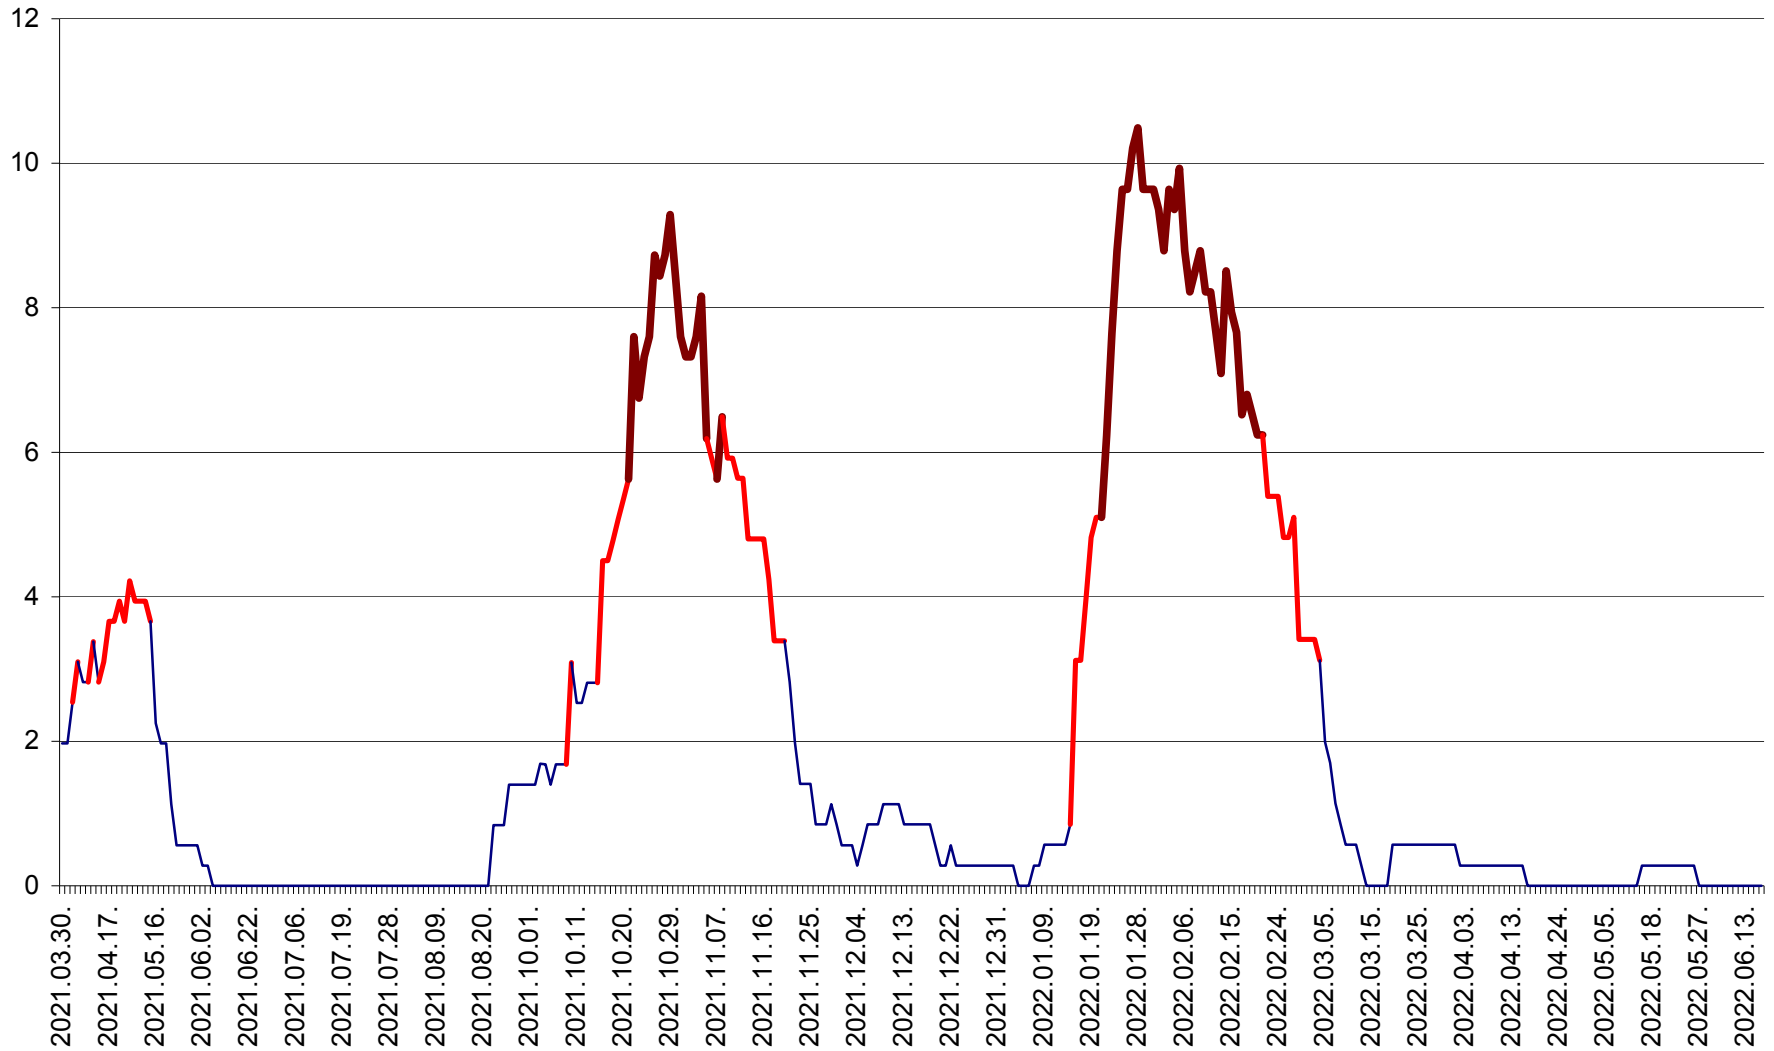

ORAȘ CRISTURU SECUIESC - Evolutia incidentei cumulate pe 14 zile la ‰ de locuitori  
2021.04.01. - 2022.06.19.

DĂNEȘTI - Evolutia incidentei cumulate pe 14 zile la ‰ de locuitori  
2021.04.01. - 2022.06.19.

DÂRJIU - Evolutia incidentei cumulate pe 14 zile la ‰ de locuitori  
2021.04.01. - 2022.06.19.

DEALU - Evolutia incidentei cumulate pe 14 zile la ‰ de locuitori  
2021.04.01. - 2022.06.19.

DITRĂU - Evolutia incidentei cumulate pe 14 zile la ‰ de locuitori  
2021.04.01. - 2022.06.19.

FELICENI - Evolutia incidentei cumulate pe 14 zile la % de locuitori  
2021.04.01. - 2022.06.19.

FRUMOASA - Evolutia incidentei cumulate pe 14 zile la ‰ de locuitori  
2021.04.01. - 2022.06.19.

GĂLĂUȚAȘ - Evolutia incidentei cumulate pe 14 zile la ‰ de locuitori  
2021.04.01. - 2022.06.19.