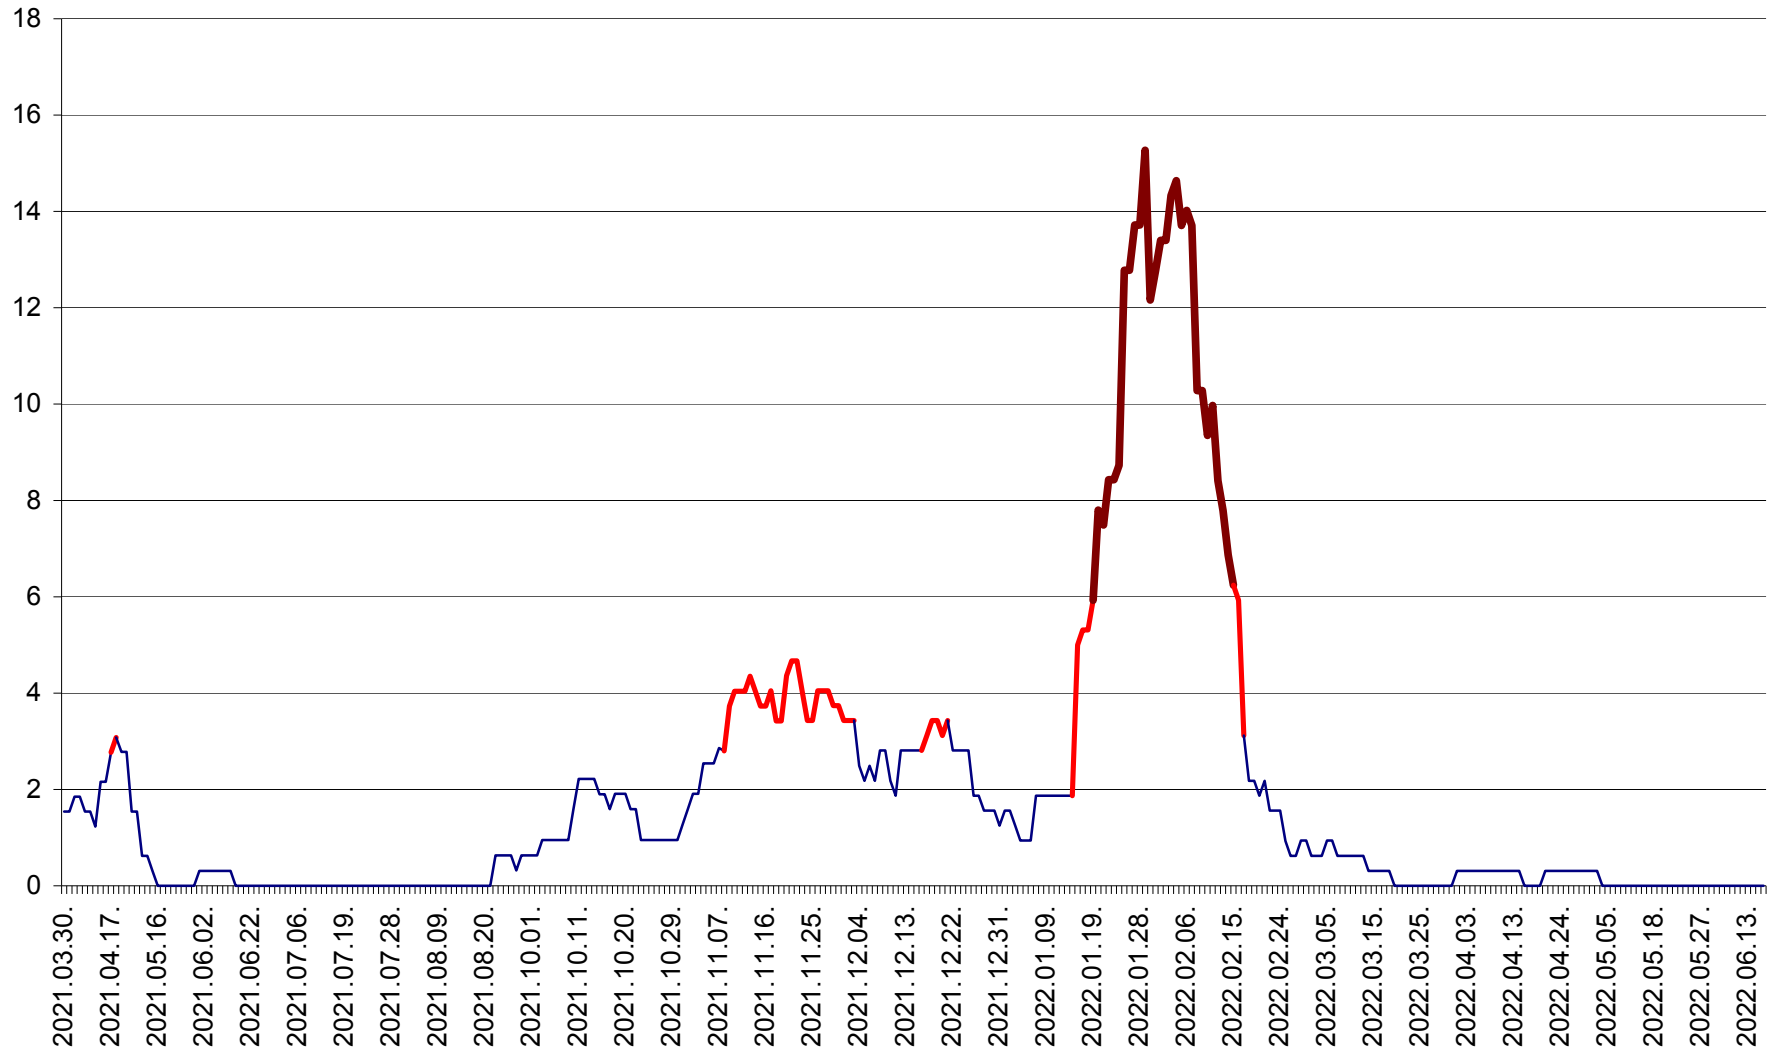

TUȘNAD - Evolutia incidentei cumulate pe 14 zile la ‰ de locuitori
2021.04.01. - 2022.06.19.