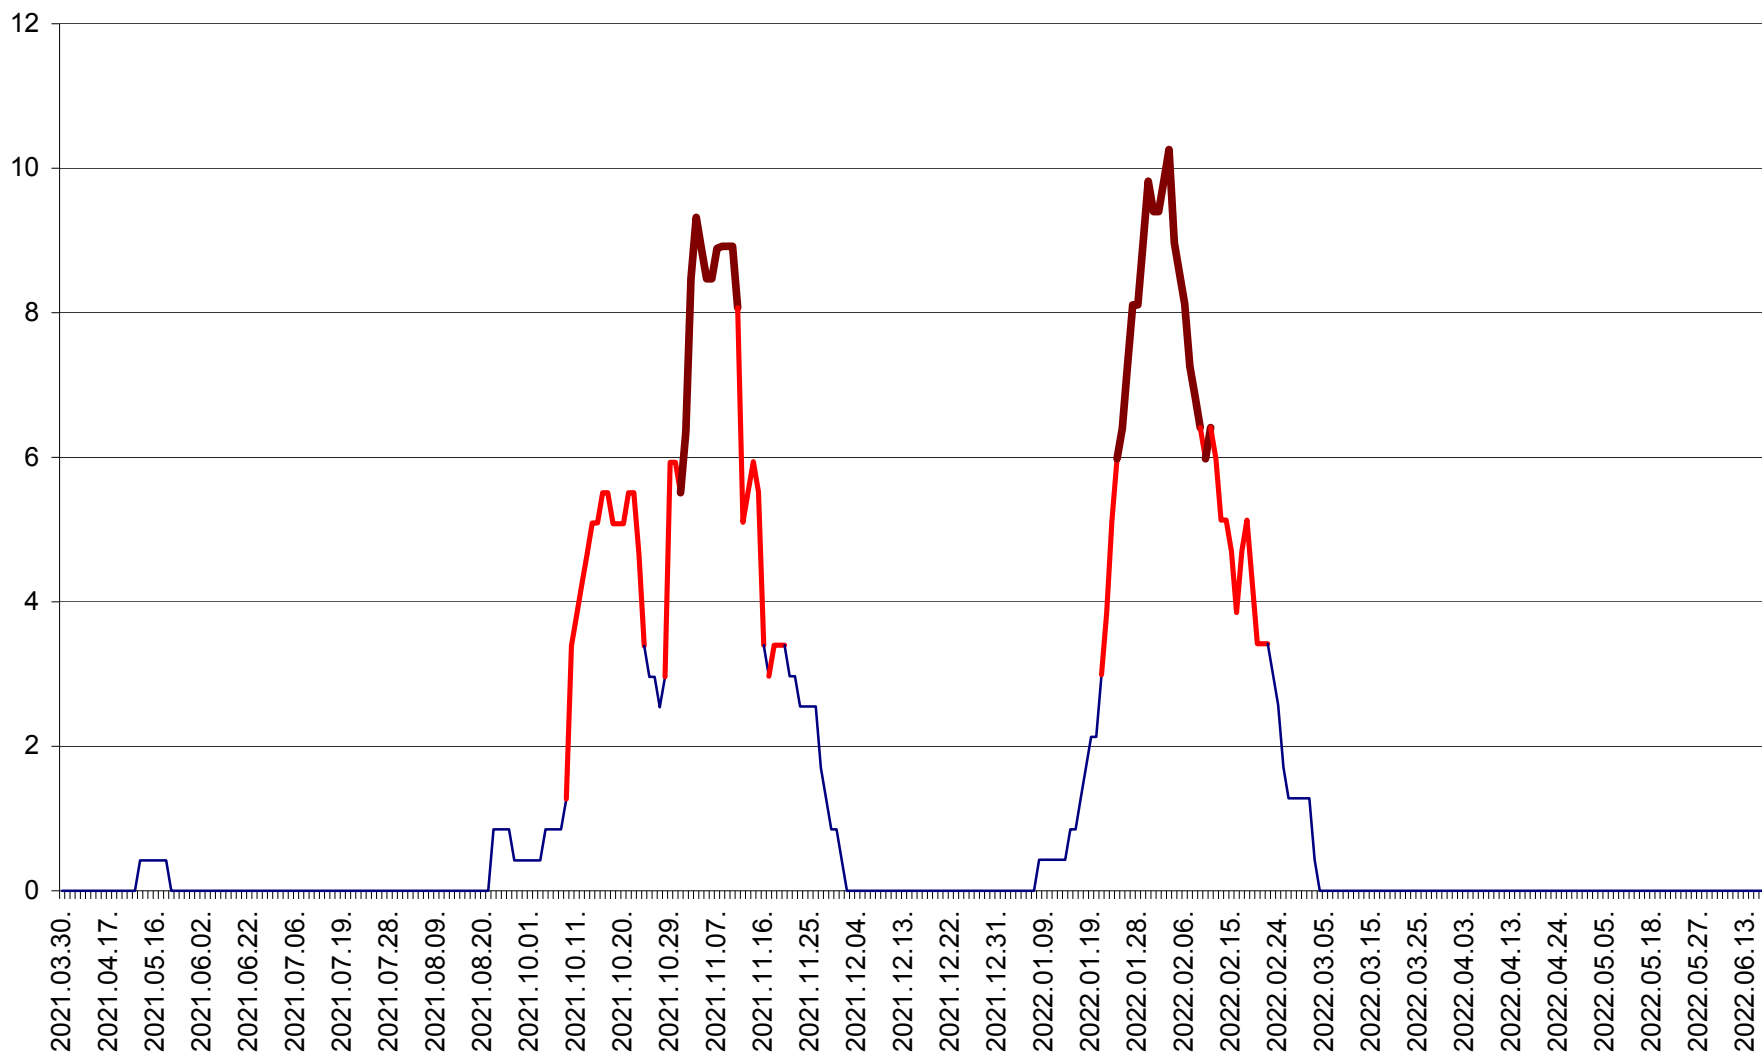

PRAID - Evolutia incidentei cumulate pe 14 zile la ‰ de locuitori  
2021.04.01. - 2022.06.19.

RACU - Evolutia incidentei cumulate pe 14 zile la ‰ de locuitori  
2021.04.01. - 2022.06.19.

REMETEA - Evolutia incidentei cumulate pe 14 zile la % de locuitori  
2021.04.01. - 2022.06.19.

SĂCEL - Evolutia incidentei cumulate pe 14 zile la ‰ de locuitori  
2021.04.01. - 2022.06.19.

SÂNCRĂIENI - Evolutia incidentei cumulate pe 14 zile la ‰ de locuitori  
2021.04.01. - 2022.06.19.

SÂNDOMIC - Evolutia incidentei cumulate pe 14 zile la ‰ de locuitori  
2021.04.01. - 2022.06.19.

SÂNMARTIN - Evolutia incidentei cumulate pe 14 zile la ‰ de locuitori  
2021.04.01. - 2022.06.19.

SÂNSIMION - Evolutia incidentei cumulate pe 14 zile la ‰ de locuitori  
2021.04.01. - 2022.06.19.

SÂNTIMBRU - Evolutia incidentei cumulate pe 14 zile la ‰ de locuitori  
2021.04.01. - 2022.06.19.