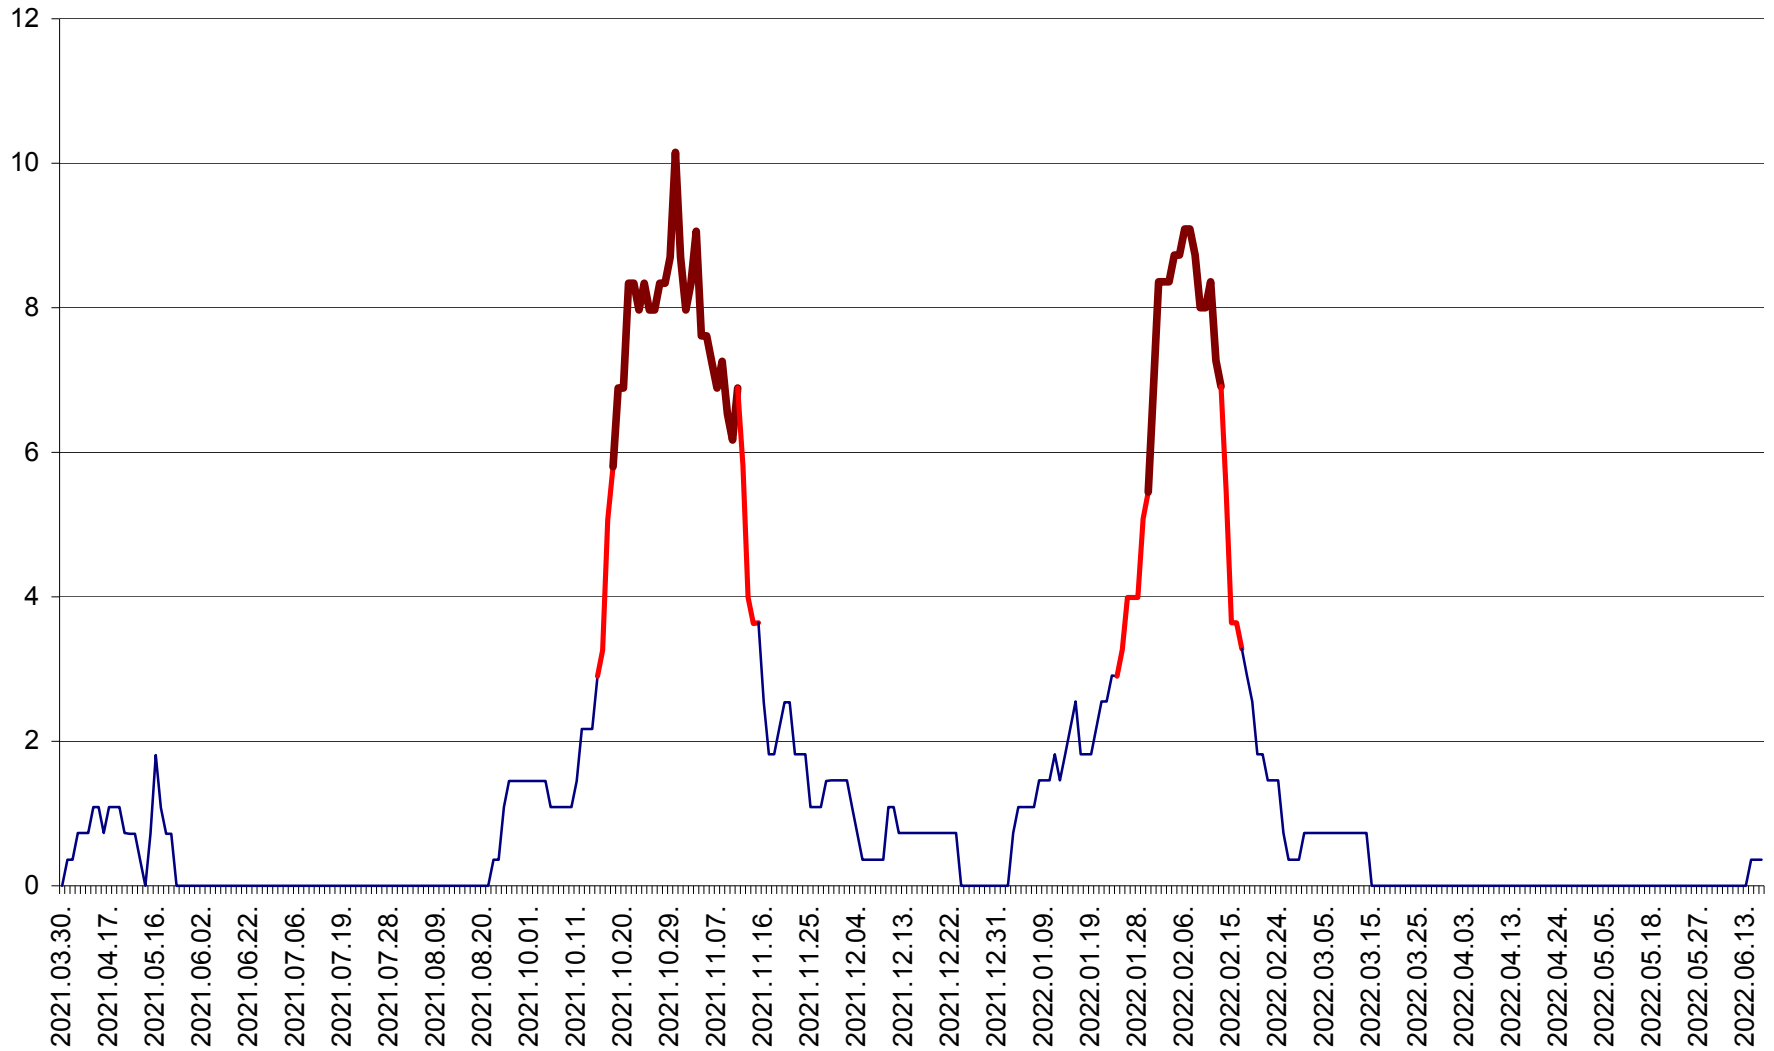

MUGENI - Evolutia incidentei cumulate pe 14 zile la ‰ de locuitori
2021.04.01. - 2022.06.19.

MIHĂILENI - Evolutia incidentei cumulate pe 14 zile la ‰ de locuitori
2021.04.01. - 2022.06.19.