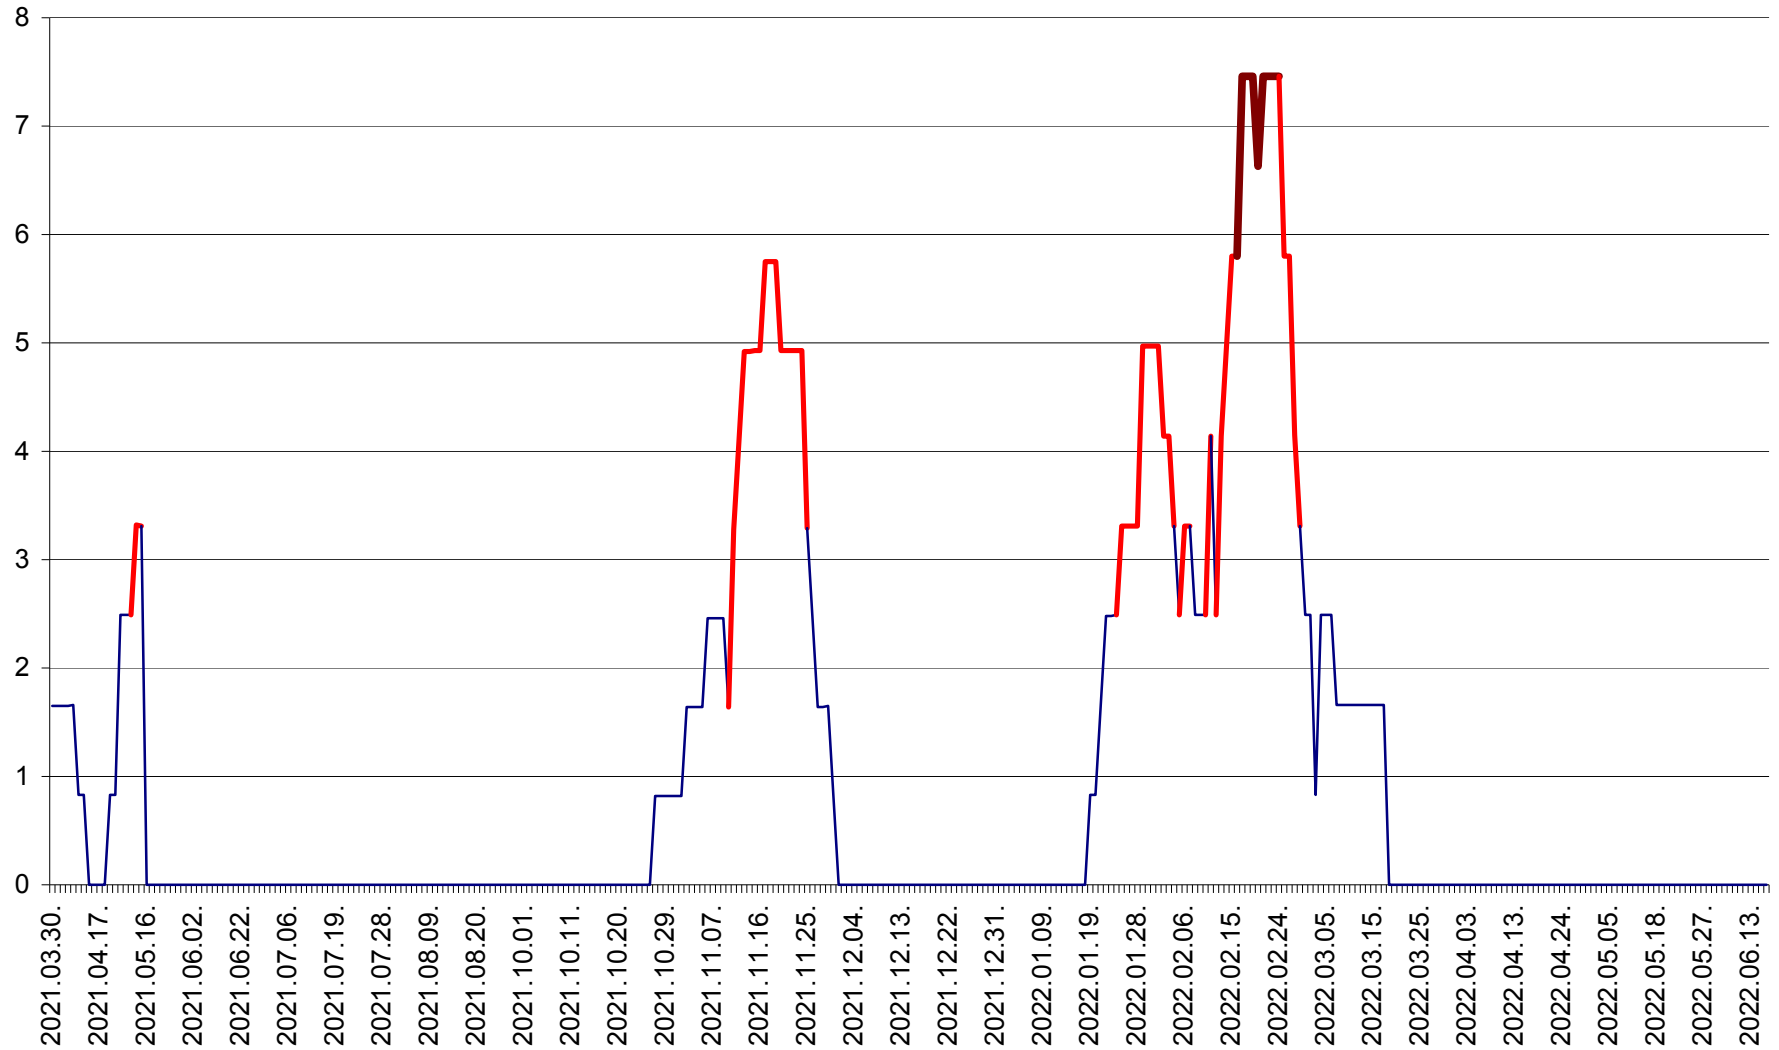

PRAID - Evolutia incidentei cumulate pe 14 zile la ‰ de locuitori  
2021.04.01. - 2022.06.19.

RACU - Evolutia incidentei cumulate pe 14 zile la ‰ de locuitori  
2021.04.01. - 2022.06.19.

REMETEA - Evolutia incidentei cumulate pe 14 zile la % de locuitori  
2021.04.01. - 2022.06.19.

SĂCEL - Evolutia incidentei cumulate pe 14 zile la ‰ de locuitori  
2021.04.01. - 2022.06.19.

SÂNCRĂIENI - Evolutia incidentei cumulate pe 14 zile la ‰ de locuitori  
2021.04.01. - 2022.06.19.

SÂNDOMIC - Evolutia incidentei cumulate pe 14 zile la ‰ de locuitori  
2021.04.01. - 2022.06.19.