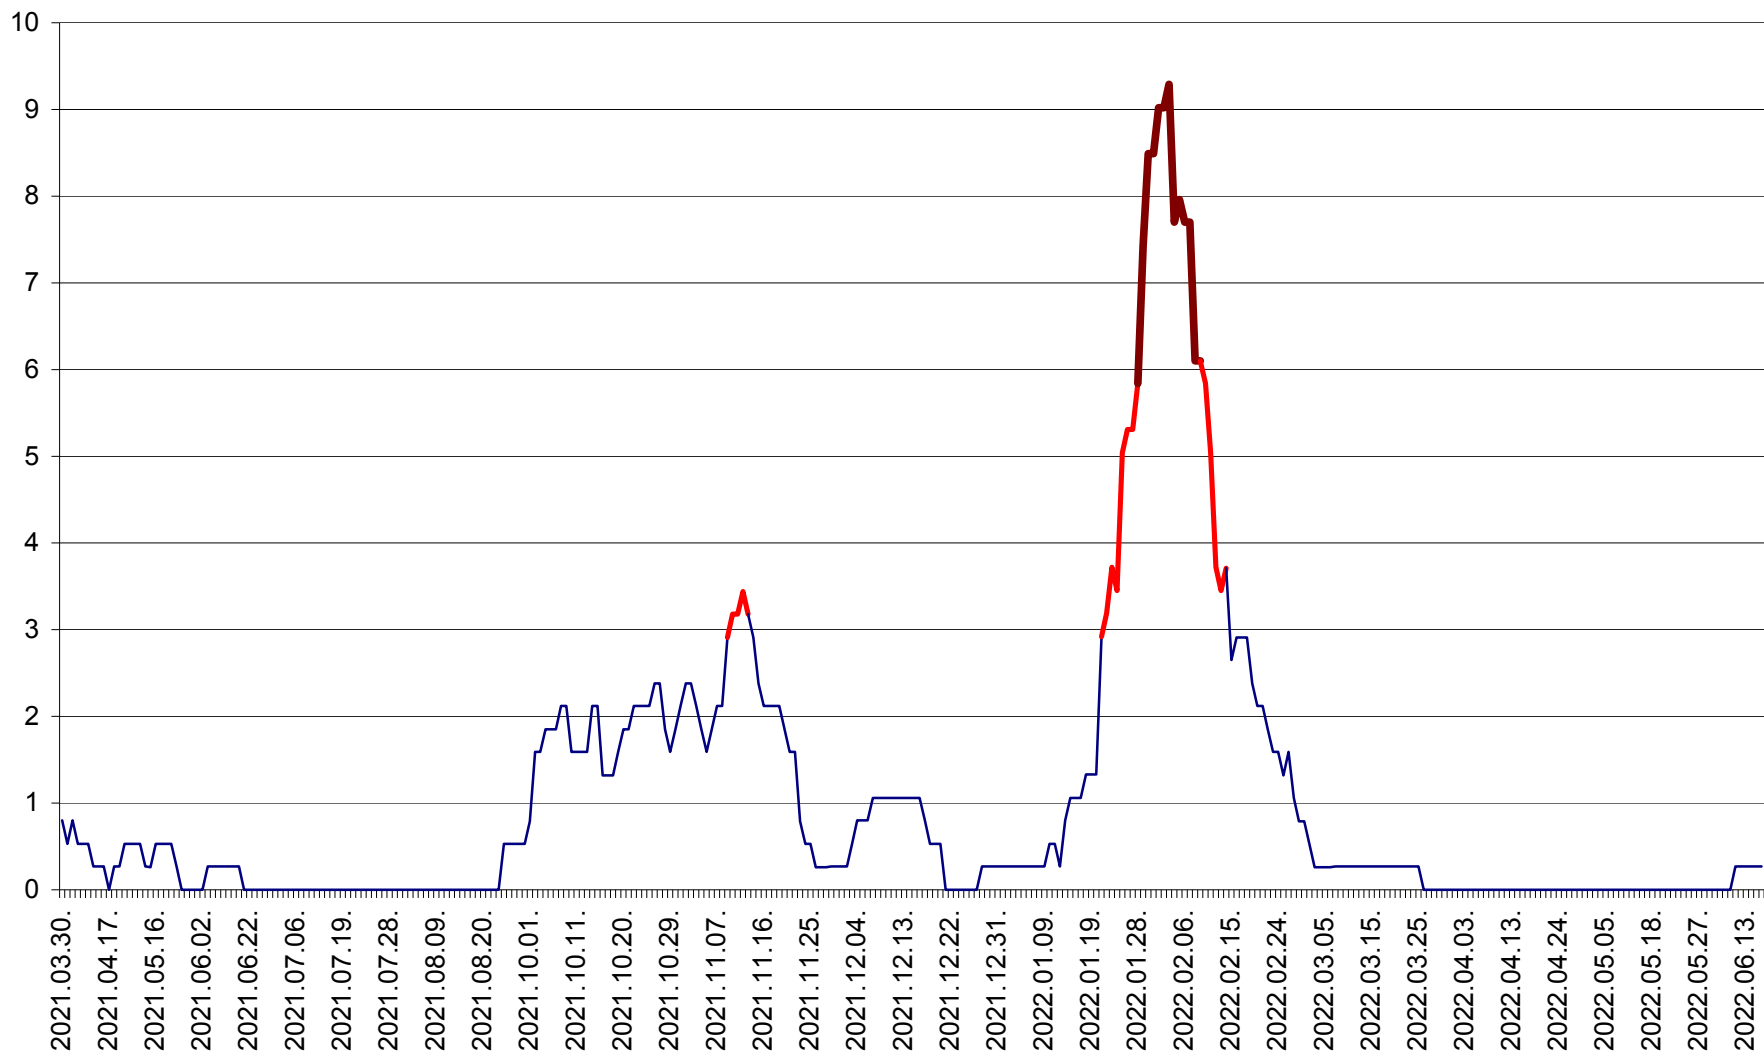

ORAȘ CRISTURU SECUIESC - Evolutia incidentei cumulate pe 14 zile la ‰ de locuitori  
2021.04.01. - 2022.06.19.

DĂNEȘTI - Evolutia incidentei cumulate pe 14 zile la ‰ de locuitori  
2021.04.01. - 2022.06.19.

DÂRJIU - Evolutia incidentei cumulate pe 14 zile la ‰ de locuitori  
2021.04.01. - 2022.06.19.

DEALU - Evolutia incidentei cumulate pe 14 zile la ‰ de locuitori  
2021.04.01. - 2022.06.19.

DITRĂU - Evolutia incidentei cumulate pe 14 zile la ‰ de locuitori  
2021.04.01. - 2022.06.19.

FELICENI - Evolutia incidentei cumulate pe 14 zile la % de locuitori  
2021.04.01. - 2022.06.19.

FRUMOASA - Evolutia incidentei cumulate pe 14 zile la ‰ de locuitori  
2021.04.01. - 2022.06.19.

GĂLĂUȚAȘ - Evolutia incidentei cumulate pe 14 zile la ‰ de locuitori  
2021.04.01. - 2022.06.19.