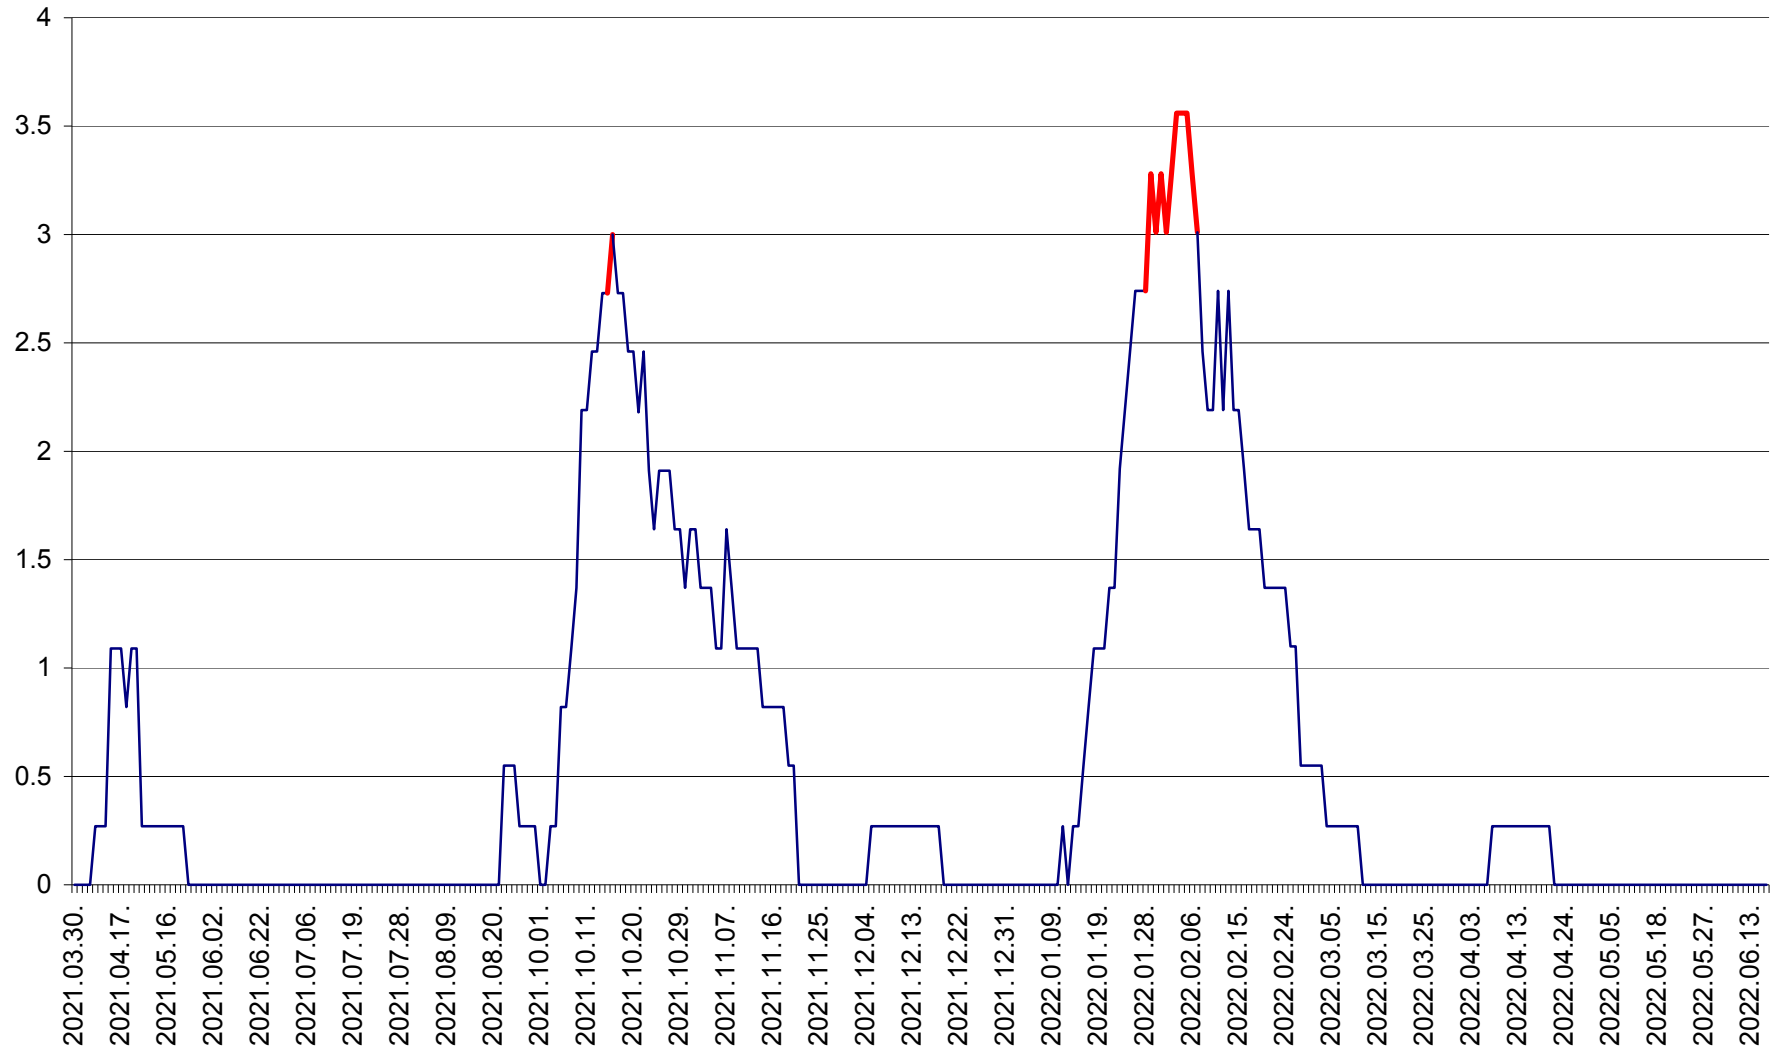

FELICENI - Evolutia incidentei cumulate pe 14 zile la % de locuitori  
2021.04.01. - 2022.06.19.

FRUMOASA - Evolutia incidentei cumulate pe 14 zile la ‰ de locuitori  
2021.04.01. - 2022.06.19.

GĂLĂUȚAȘ - Evolutia incidentei cumulate pe 14 zile la ‰ de locuitori  
2021.04.01. - 2022.06.19.

MUNICIPIUL GHEORGHENI - Evolutia incidentei cumulate pe 14 zile la % de locuitori  
2021.04.01. - 2022.06.19.

JOSENI - Evolutia incidentei cumulate pe 14 zile la ‰ de locuitori  
2021.04.01. - 2022.06.19.

LĂZAREA - Evolutia incidentei cumulate pe 14 zile la ‰ de locuitori  
2021.04.01. - 2022.06.19.

LELICENI - Evolutia incidentei cumulate pe 14 zile la % de locuitori  
2021.04.01. - 2022.06.19.

LUETA - Evolutia incidentei cumulate pe 14 zile la ‰ de locuitori  
2021.04.01. - 2022.06.19.

LUNCA DE JOS - Evolutia incidentei cumulate pe 14 zile la ‰ de locuitori  
2021.04.01. - 2022.06.19.

LUNCA DE SUS - Evolutia incidentei cumulate pe 14 zile la ‰ de locuitori  
2021.04.01. - 2022.06.19.