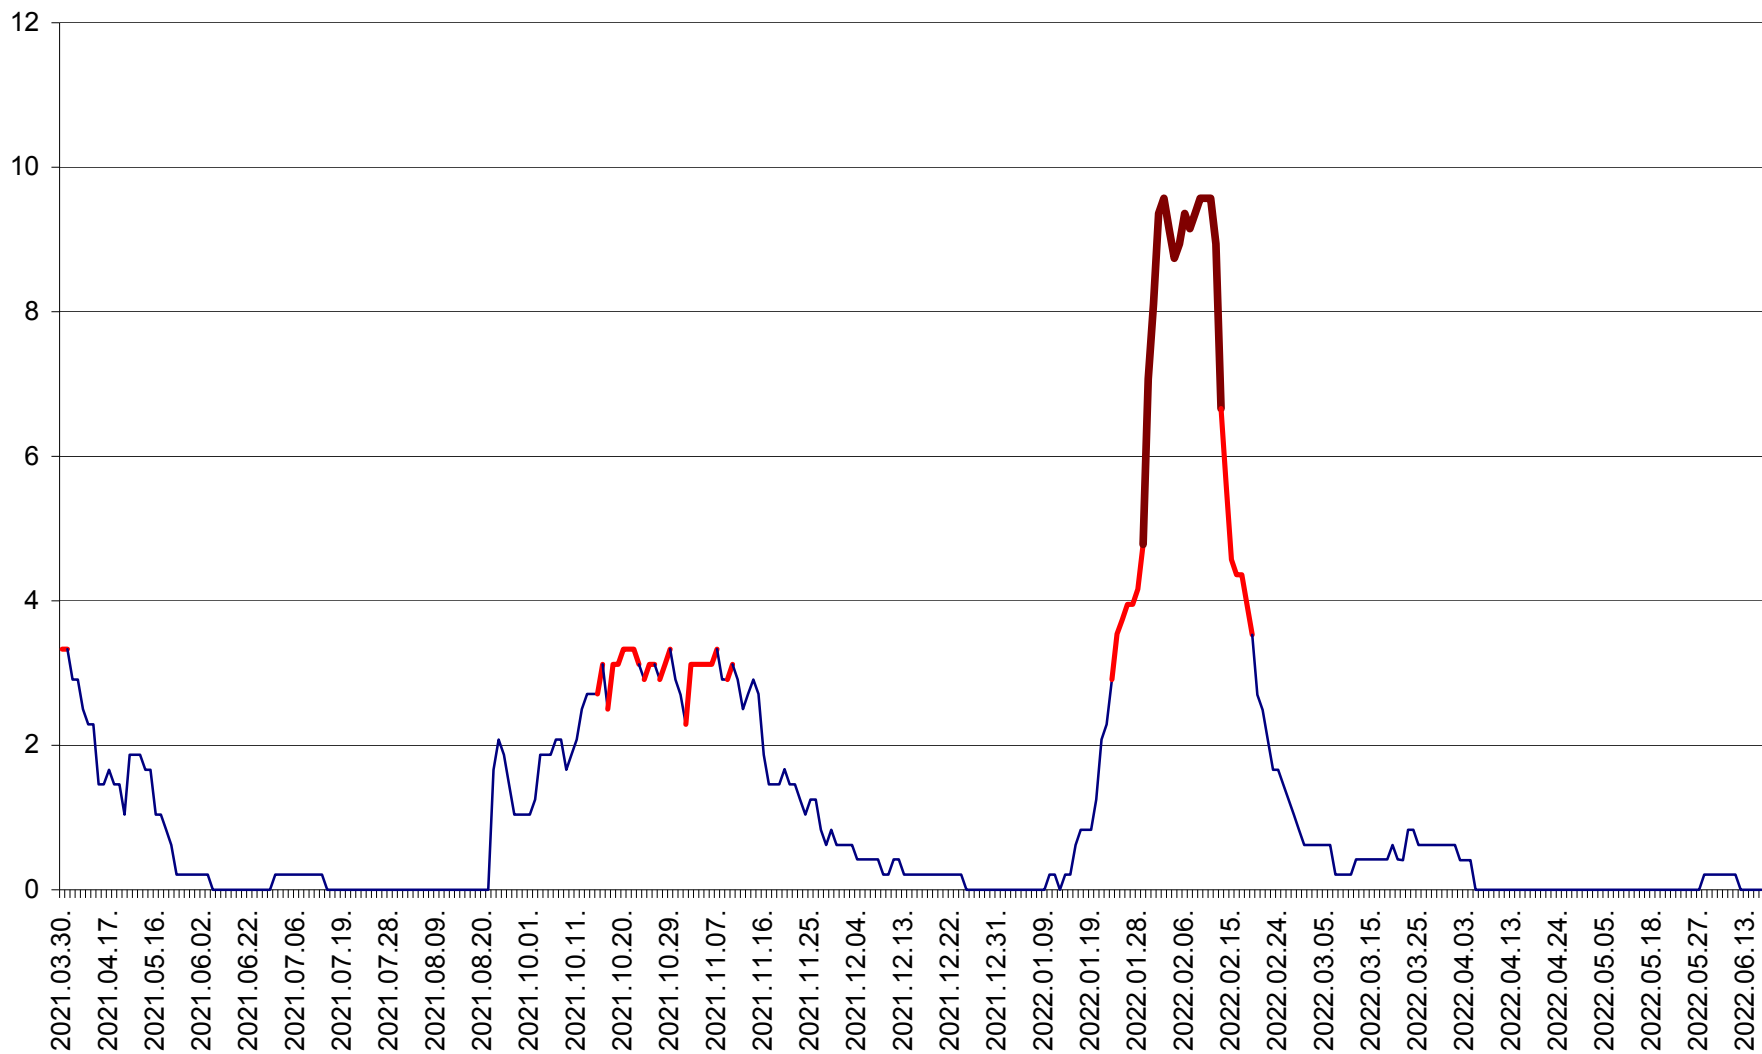

MĂDĂRAȘ - Evolutia incidentei cumulate pe 14 zile la ‰ de locuitori
2021.04.01. - 2022.06.19.