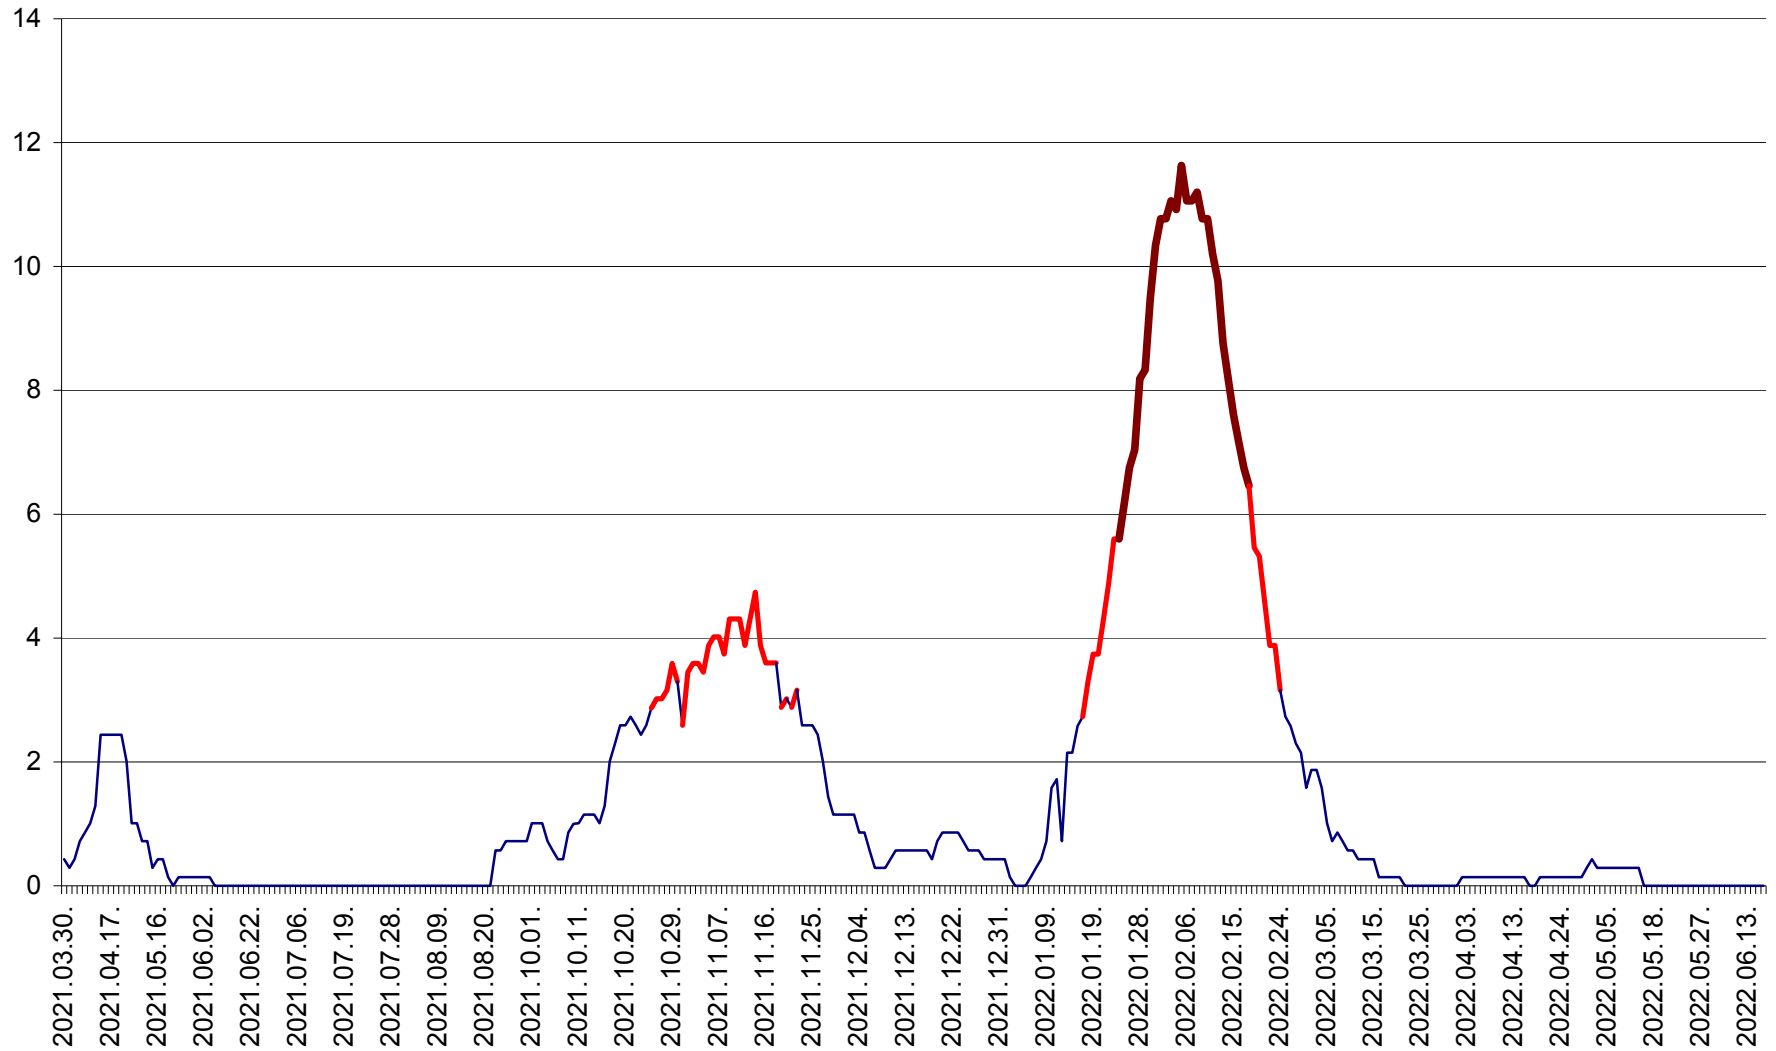

RACU - Evolutia incidentei cumulate pe 14 zile la ‰ de locuitori
2021.04.01. - 2022.06.19.

PRAID - Evolutia incidentei cumulate pe 14 zile la ‰ de locuitori
2021.04.01. - 2022.06.19.