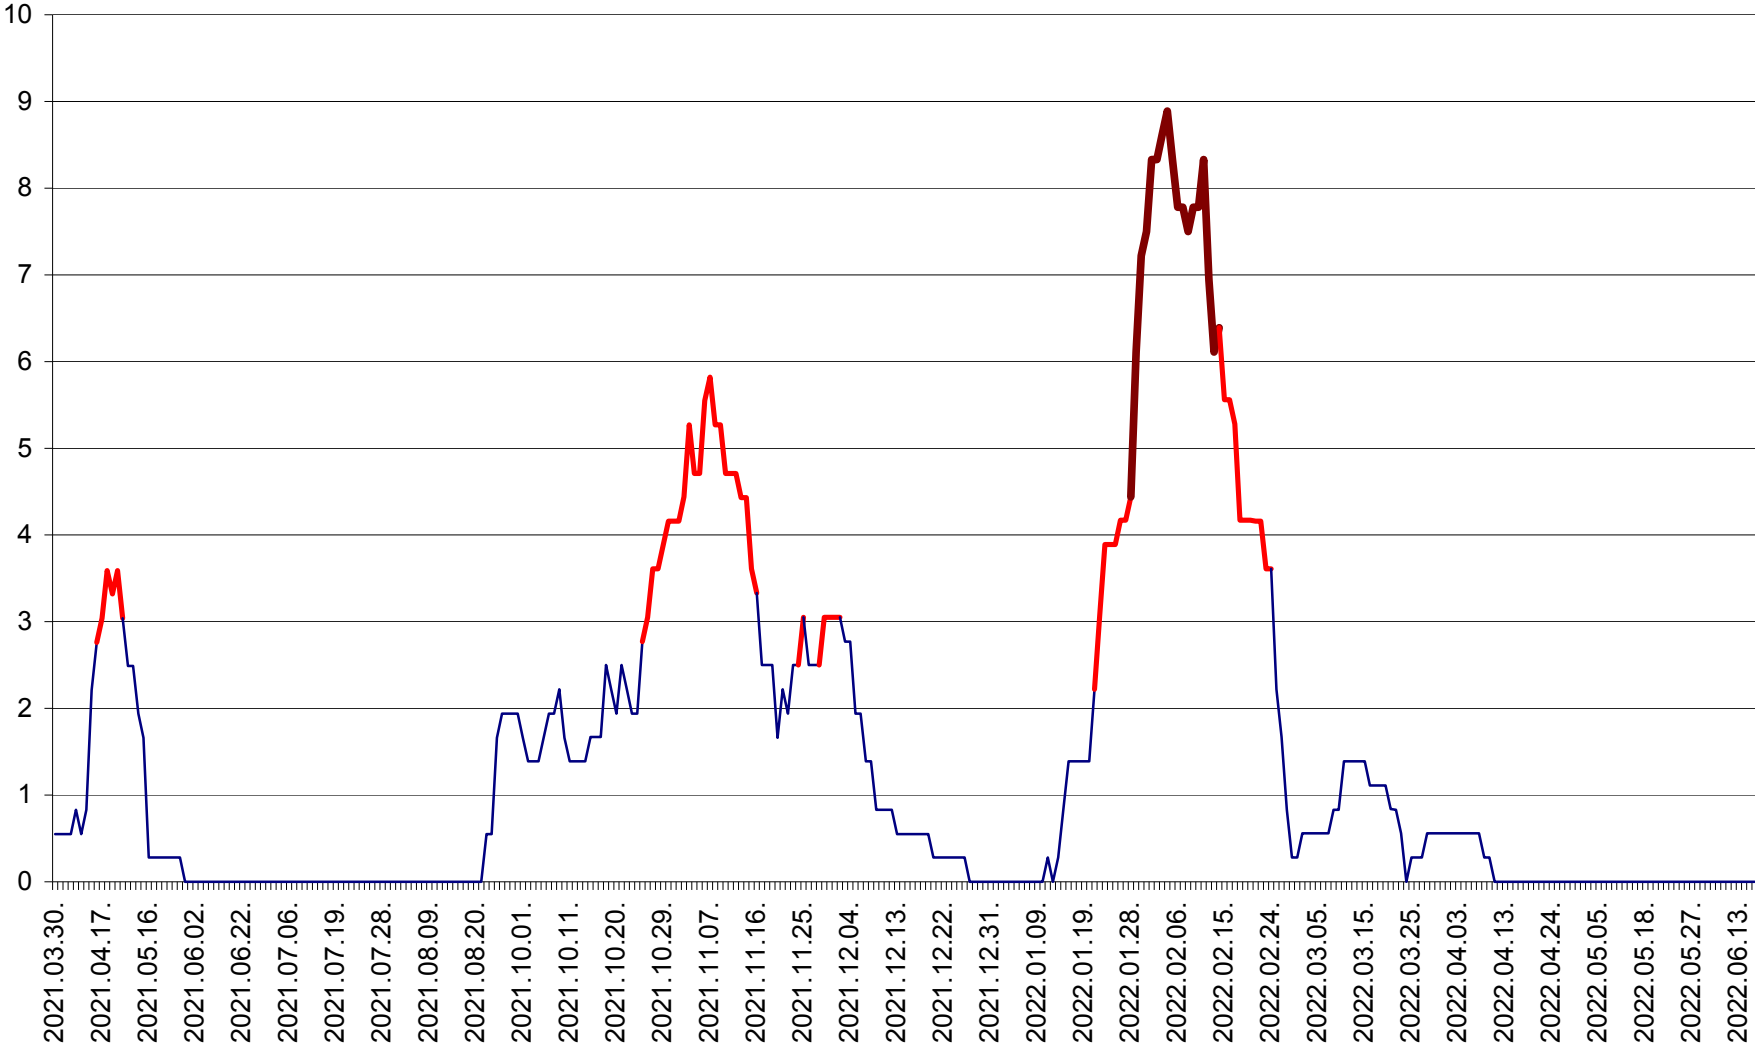

MEREȘTI - Evolutia incidentei cumulate pe 14 zile la ‰ de locuitori  
2021.04.01. - 2022.06.19.

MUNICIPIUL MIERCUREA-CIUC - Evolutia incidentei cumulate pe 14 zile la ‰ de locuitori  
2021.04.01. - 2022.06.19.

MIHĂILENI - Evolutia incidentei cumulate pe 14 zile la ‰ de locuitori  
2021.04.01. - 2022.06.19.

MUGENI - Evolutia incidentei cumulate pe 14 zile la ‰ de locuitori  
2021.04.01. - 2022.06.19.

OCLAND - Evolutia incidentei cumulate pe 14 zile la ‰ de locuitori  
2021.04.01. - 2022.06.19.