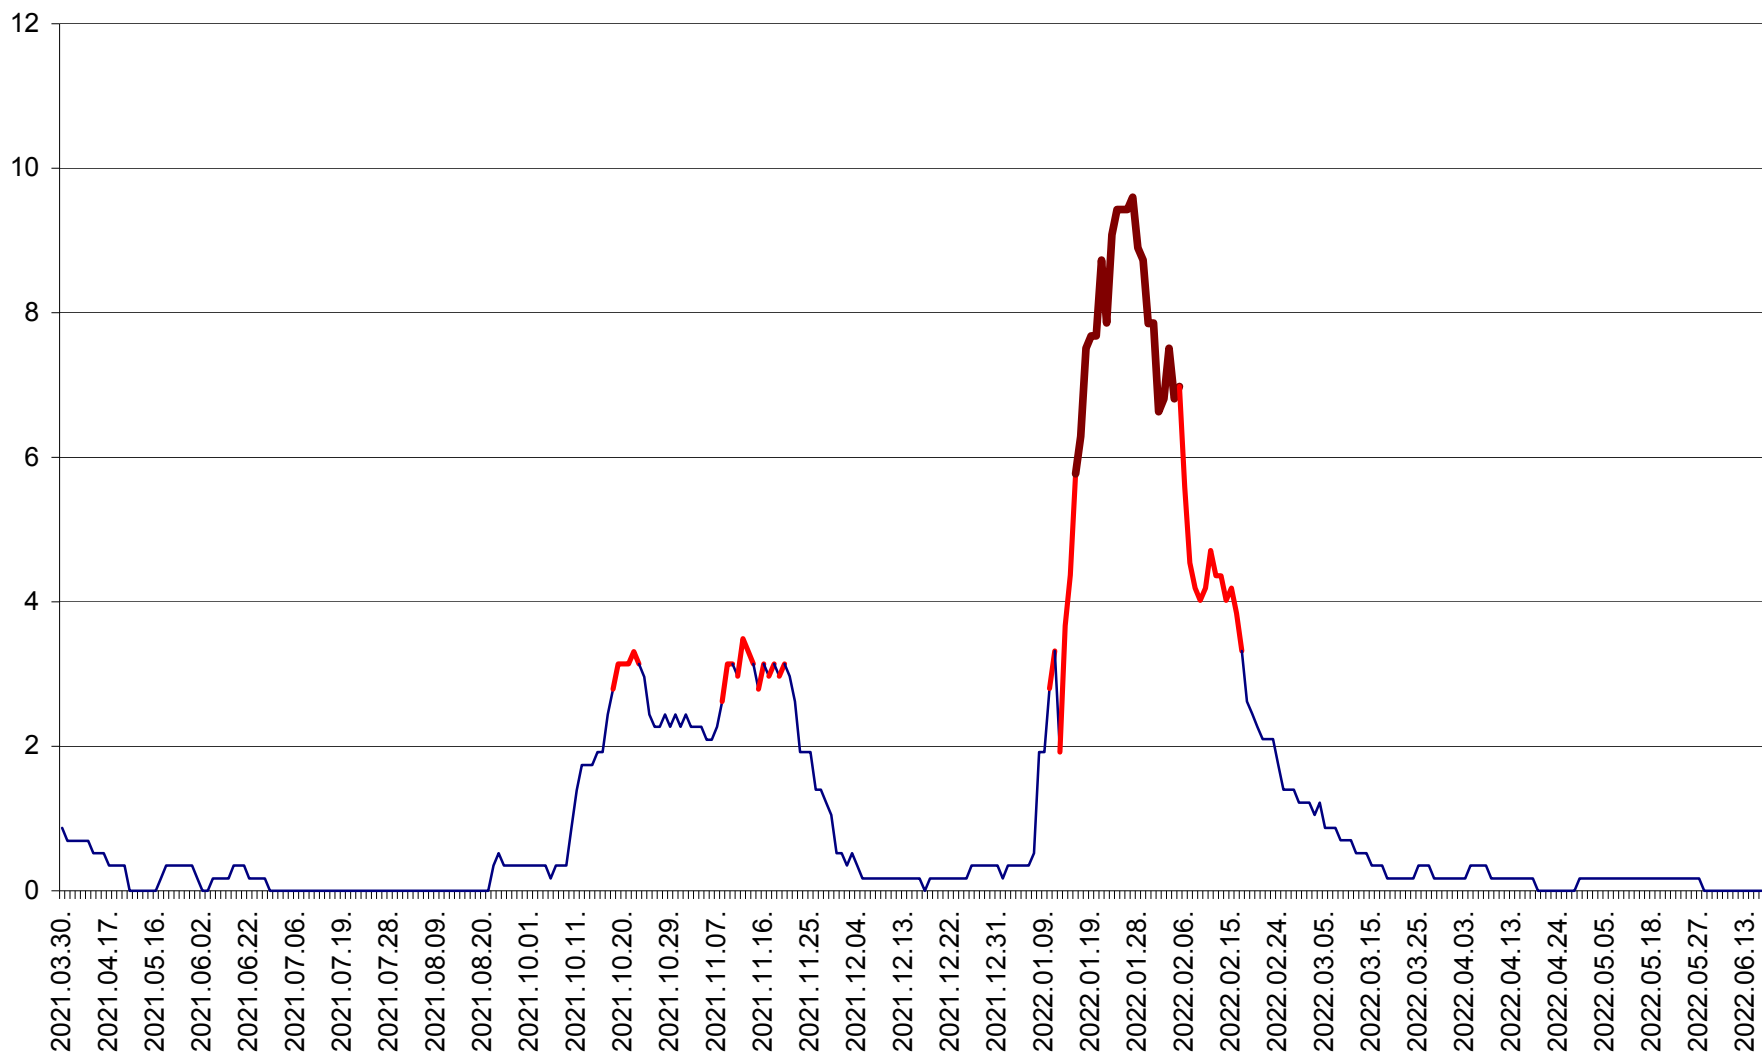

DÂRJIU - Evolutia incidentei cumulate pe 14 zile la ‰ de locuitori  
2021.04.01. - 2022.06.19.

DEALU - Evolutia incidentei cumulate pe 14 zile la ‰ de locuitori  
2021.04.01. - 2022.06.19.

DITRĂU - Evolutia incidentei cumulate pe 14 zile la ‰ de locuitori  
2021.04.01. - 2022.06.19.

FELICENI - Evolutia incidentei cumulate pe 14 zile la % de locuitori  
2021.04.01. - 2022.06.19.

FRUMOASA - Evolutia incidentei cumulate pe 14 zile la ‰ de locuitori  
2021.04.01. - 2022.06.19.

GĂLĂUȚAȘ - Evolutia incidentei cumulate pe 14 zile la ‰ de locuitori  
2021.04.01. - 2022.06.19.

MUNICIPIUL GHEORGHENI - Evolutia incidentei cumulate pe 14 zile la % de locuitori  
2021.04.01. - 2022.06.19.

JOSENI - Evolutia incidentei cumulate pe 14 zile la ‰ de locuitori  
2021.04.01. - 2022.06.19.

LĂZAREA - Evolutia incidentei cumulate pe 14 zile la ‰ de locuitori  
2021.04.01. - 2022.06.19.

LELICENI - Evolutia incidentei cumulate pe 14 zile la % de locuitori  
2021.04.01. - 2022.06.19.

LUETA - Evolutia incidentei cumulate pe 14 zile la ‰ de locuitori  
2021.04.01. - 2022.06.19.