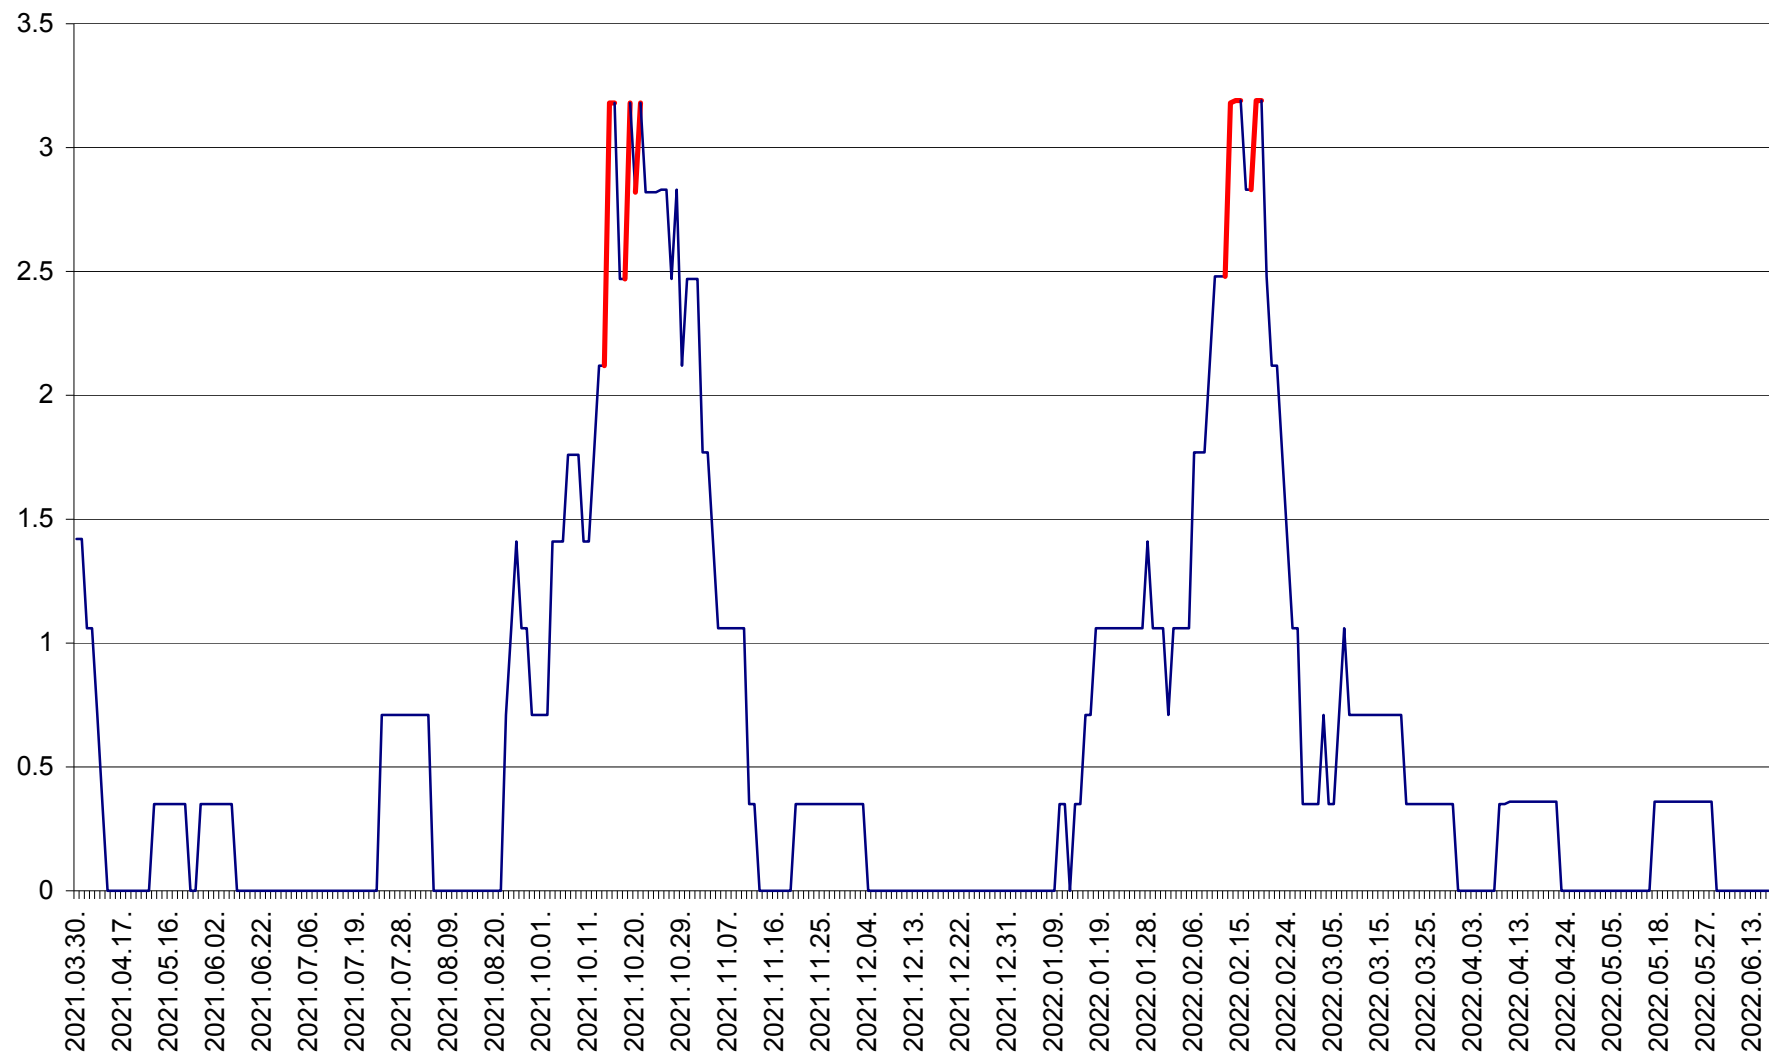

MIHĂILENI - Evolutia incidentei cumulate pe 14 zile la ‰ de locuitori  
2021.04.01. - 2022.06.19.

MUGENI - Evolutia incidentei cumulate pe 14 zile la ‰ de locuitori  
2021.04.01. - 2022.06.19.

OCLAND - Evolutia incidentei cumulate pe 14 zile la ‰ de locuitori  
2021.04.01. - 2022.06.19.

MUNICIPIUL ODORHEIU SECUIESC - Evolutia incidentei cumulate pe 14 zile la % de locuitori  
2021.04.01. - 2022.06.19.

PĂULENI-CIUC - Evolutia incidentei cumulate pe 14 zile la % de locuitori  
2021.04.01. - 2022.06.19.

PLĂIEȘII DE JOS - Evoluția incidenței cumulate pe 14 zile la ‰ de locuitori  
2021.04.01. - 2022.06.19.

PORUMBENI - Evolutia incidentei cumulate pe 14 zile la ‰ de locuitori  
2021.04.01. - 2022.06.19.