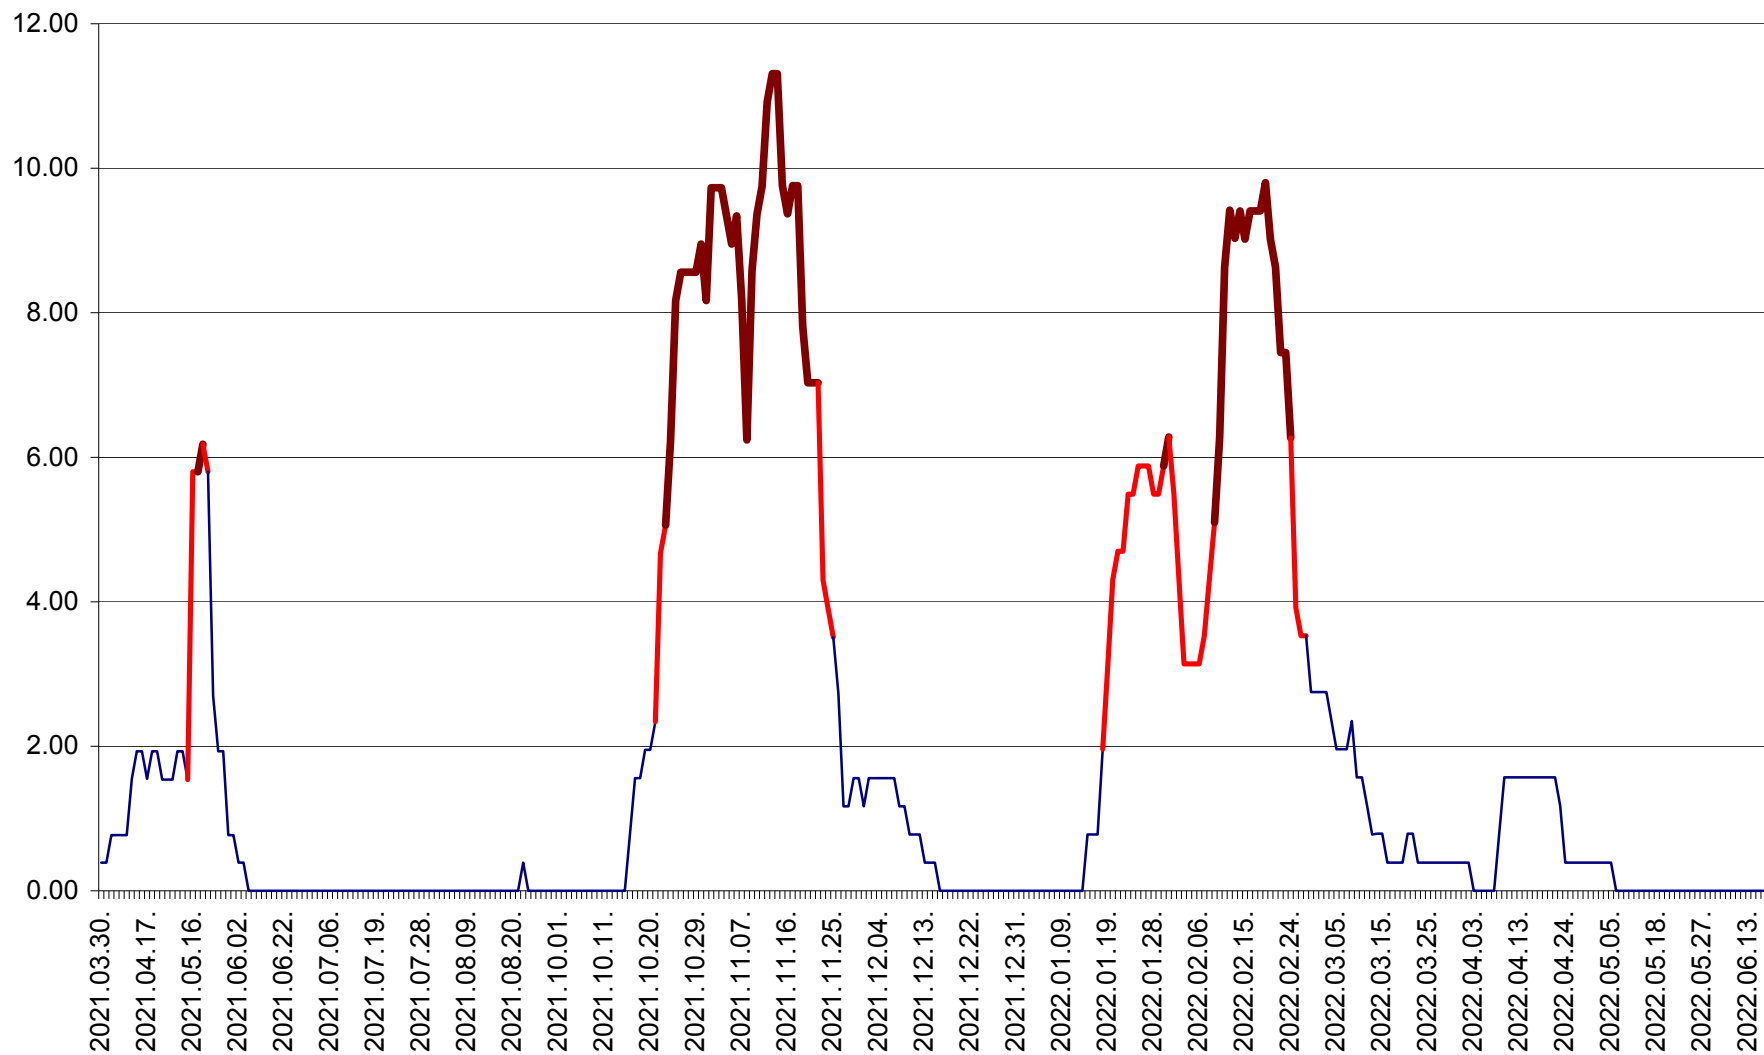

ATID - Evolutia incidentei cumulate pe 14 zile la % de locuitori  
2021.04.01. - 2022.06.19.

AVRĂMEȘTI - Evolutia incidentei cumulate pe 14 zile la ‰ de locuitori  
2021.04.01. - 2022.06.19.

ORAȘ BĂILE TUȘNAD - Evolutia incidentei cumulate pe 14 zile la ‰ de locuitori  
2021.04.01. - 2022.06.19.

ORAȘ BĂLAN - Evoluția incidenței cumulate pe 14 zile la ‰ de locuitori  
2021.04.01. - 2022.06.19.

BILBOR - Evolutia incidentei cumulate pe 14 zile la ‰ de locuitori  
2021.04.01. - 2022.06.19.

ORAȘ BORSEC - Evolutia incidentei cumulate pe 14 zile la ‰ de locuitori  
2021.04.01. - 2022.06.19.

BRĂDEȘTI - Evolutia incidentei cumulate pe 14 zile la ‰ de locuitori  
2021.04.01. - 2022.06.19.

CĂPÂLNIȚA - Evoluția incidenței cumulate pe 14 zile la ‰ de locuitori  
2021.04.01. - 2022.06.19.

CÂRȚA - Evolutia incidentei cumulate pe 14 zile la ‰ de locuitori  
2021.04.01. - 2022.06.19.