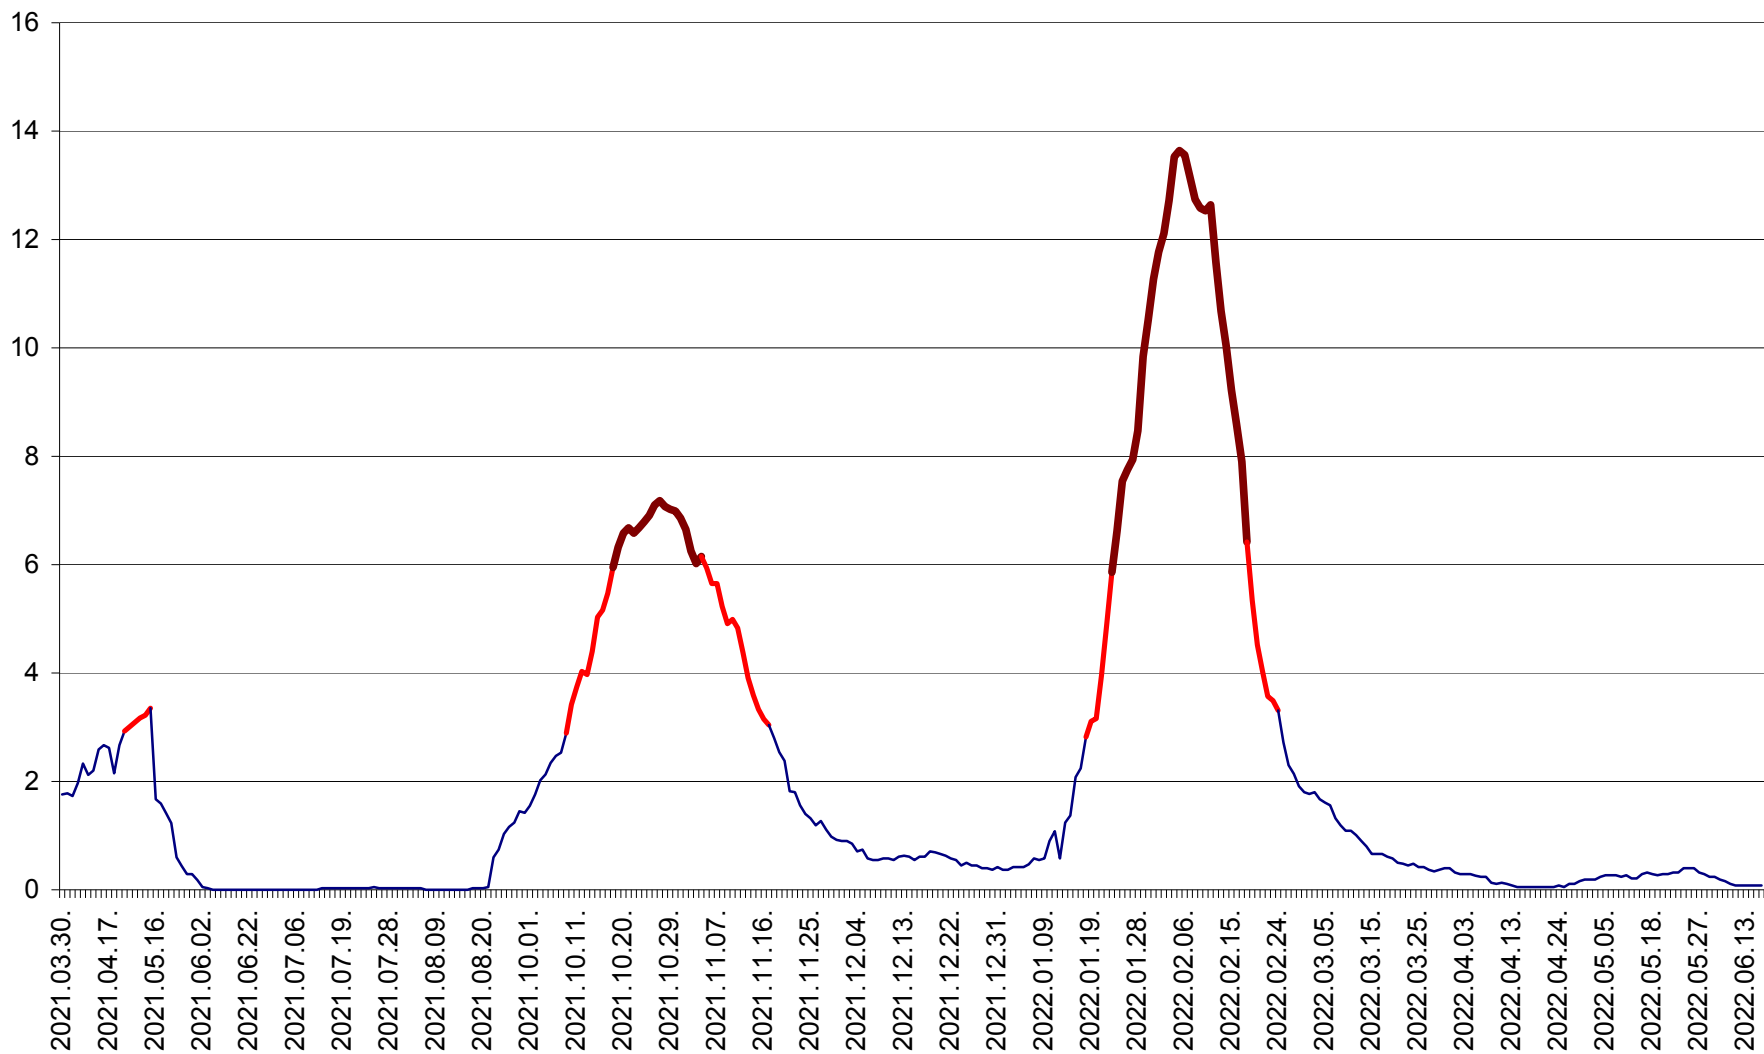

PĂULENI-CIUC - Evolutia incidentei cumulate pe 14 zile la % de locuitori
2021.04.01. - 2022.06.19.