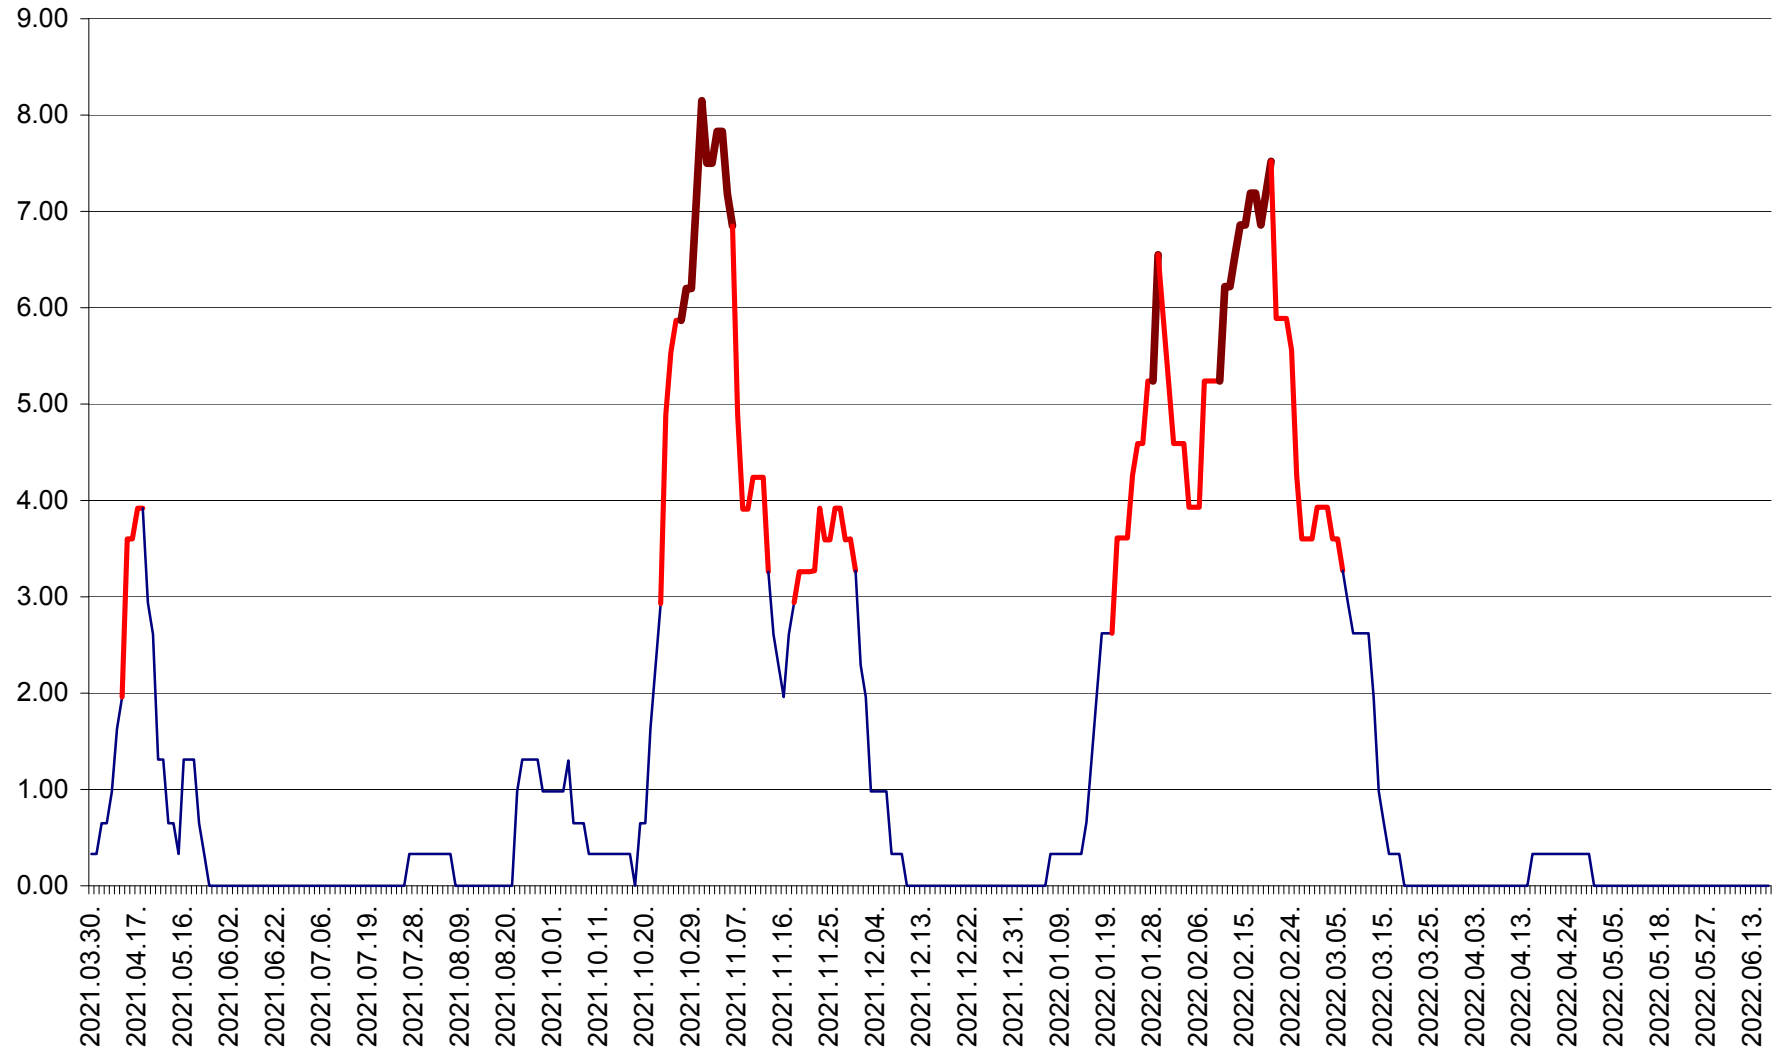

ATID - Evolutia incidentei cumulate pe 14 zile la % de locuitori  
2021.04.01. - 2022.06.19.

AVRĂMEȘTI - Evolutia incidentei cumulate pe 14 zile la ‰ de locuitori  
2021.04.01. - 2022.06.19.

ORAȘ BĂILE TUȘNAD - Evolutia incidentei cumulate pe 14 zile la ‰ de locuitori  
2021.04.01. - 2022.06.19.

ORAȘ BĂLAN - Evoluția incidenței cumulate pe 14 zile la ‰ de locuitori  
2021.04.01. - 2022.06.19.

BILBOR - Evolutia incidentei cumulate pe 14 zile la ‰ de locuitori  
2021.04.01. - 2022.06.19.

ORAȘ BORSEC - Evolutia incidentei cumulate pe 14 zile la ‰ de locuitori  
2021.04.01. - 2022.06.19.

BRĂDEȘTI - Evolutia incidentei cumulate pe 14 zile la ‰ de locuitori  
2021.04.01. - 2022.06.19.

CĂPÂLNIȚA - Evoluția incidenței cumulate pe 14 zile la ‰ de locuitori  
2021.04.01. - 2022.06.19.

CÂRȚA - Evolutia incidentei cumulate pe 14 zile la ‰ de locuitori  
2021.04.01. - 2022.06.19.