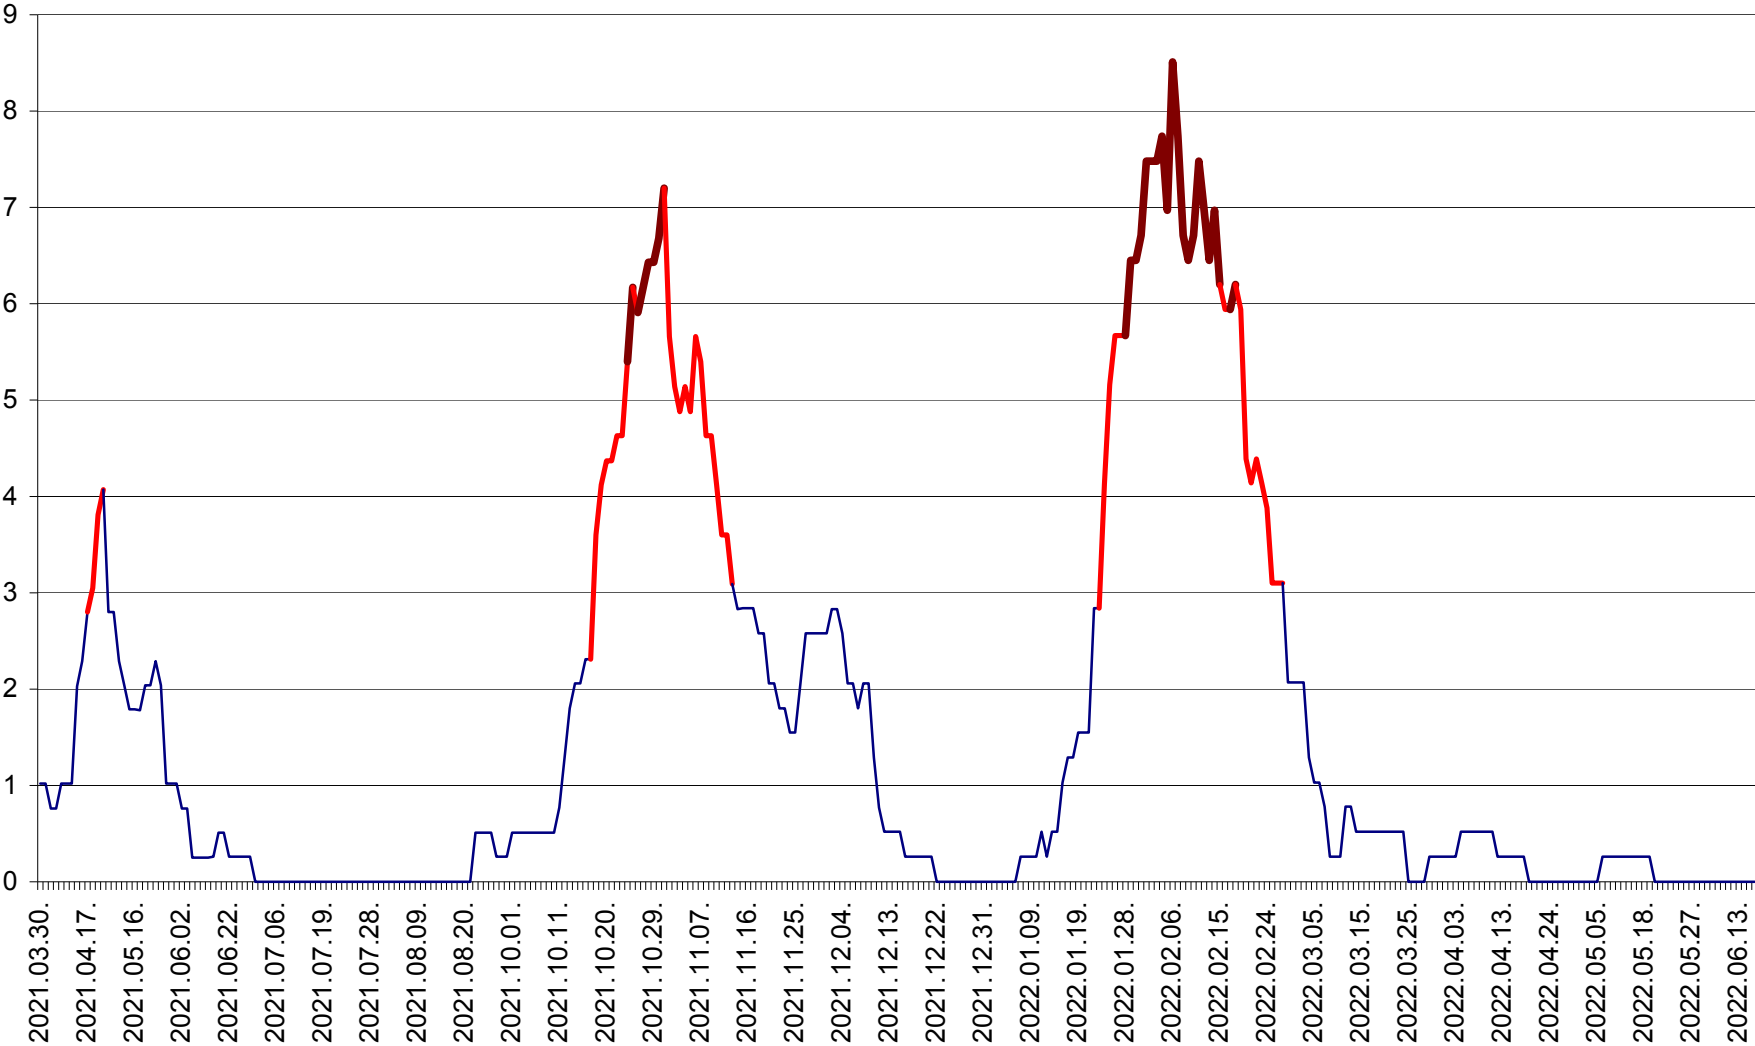

SÂNMARTIN - Evolutia incidentei cumulate pe 14 zile la ‰ de locuitori  
2021.04.01. - 2022.06.19.

SÂNSIMION - Evolutia incidentei cumulate pe 14 zile la ‰ de locuitori  
2021.04.01. - 2022.06.19.

SÂNTIMBRU - Evolutia incidentei cumulate pe 14 zile la ‰ de locuitori  
2021.04.01. - 2022.06.19.

SĂRMAȘ - Evolutia incidentei cumulate pe 14 zile la ‰ de locuitori  
2021.04.01. - 2022.06.19.

SATU MARE - Evolutia incidentei cumulate pe 14 zile la ‰ de locuitori  
2021.04.01. - 2022.06.19.

SECUIENI - Evolutia incidentei cumulate pe 14 zile la % de locuitori  
2021.04.01. - 2022.06.19.

SICULENI - Evolutia incidentei cumulate pe 14 zile la % de locuitori  
2021.04.01. - 2022.06.19.

ȘIMONEȘTI - Evoluția incidenței cumulate pe 14 zile la ‰ de locuitori  
2021.04.01. - 2022.06.19.

SUBCETATE - Evolutia incidentei cumulate pe 14 zile la ‰ de locuitori  
2021.04.01. - 2022.06.19.