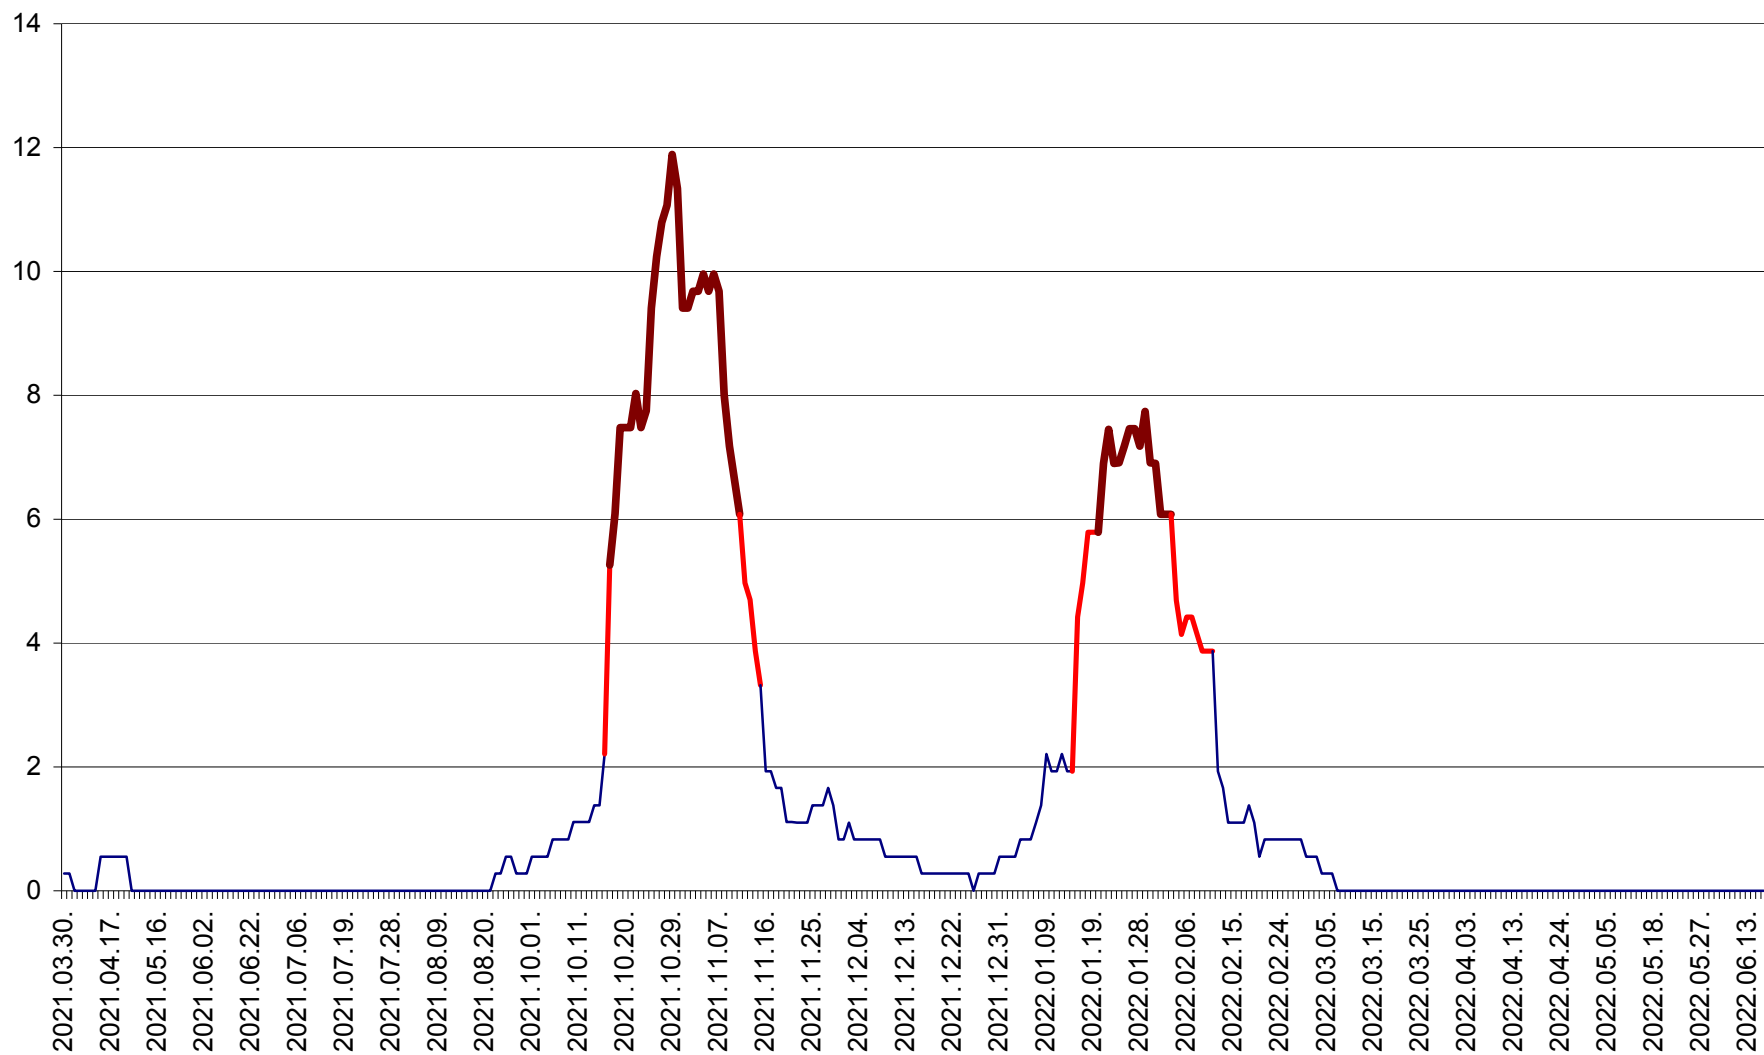

FELICENI - Evolutia incidentei cumulate pe 14 zile la % de locuitori  
2021.04.01. - 2022.06.19.

FRUMOASA - Evolutia incidentei cumulate pe 14 zile la ‰ de locuitori  
2021.04.01. - 2022.06.19.

GĂLĂUȚAȘ - Evolutia incidentei cumulate pe 14 zile la ‰ de locuitori  
2021.04.01. - 2022.06.19.

MUNICIPIUL GHEORGHENI - Evolutia incidentei cumulate pe 14 zile la % de locuitori  
2021.04.01. - 2022.06.19.

JOSENI - Evolutia incidentei cumulate pe 14 zile la ‰ de locuitori  
2021.04.01. - 2022.06.19.

LĂZAREA - Evolutia incidentei cumulate pe 14 zile la ‰ de locuitori  
2021.04.01. - 2022.06.19.

LELICENI - Evolutia incidentei cumulate pe 14 zile la % de locuitori  
2021.04.01. - 2022.06.19.

LUETA - Evolutia incidentei cumulate pe 14 zile la ‰ de locuitori  
2021.04.01. - 2022.06.19.

LUNCA DE JOS - Evolutia incidentei cumulate pe 14 zile la ‰ de locuitori  
2021.04.01. - 2022.06.19.

LUNCA DE SUS - Evolutia incidentei cumulate pe 14 zile la ‰ de locuitori  
2021.04.01. - 2022.06.19.