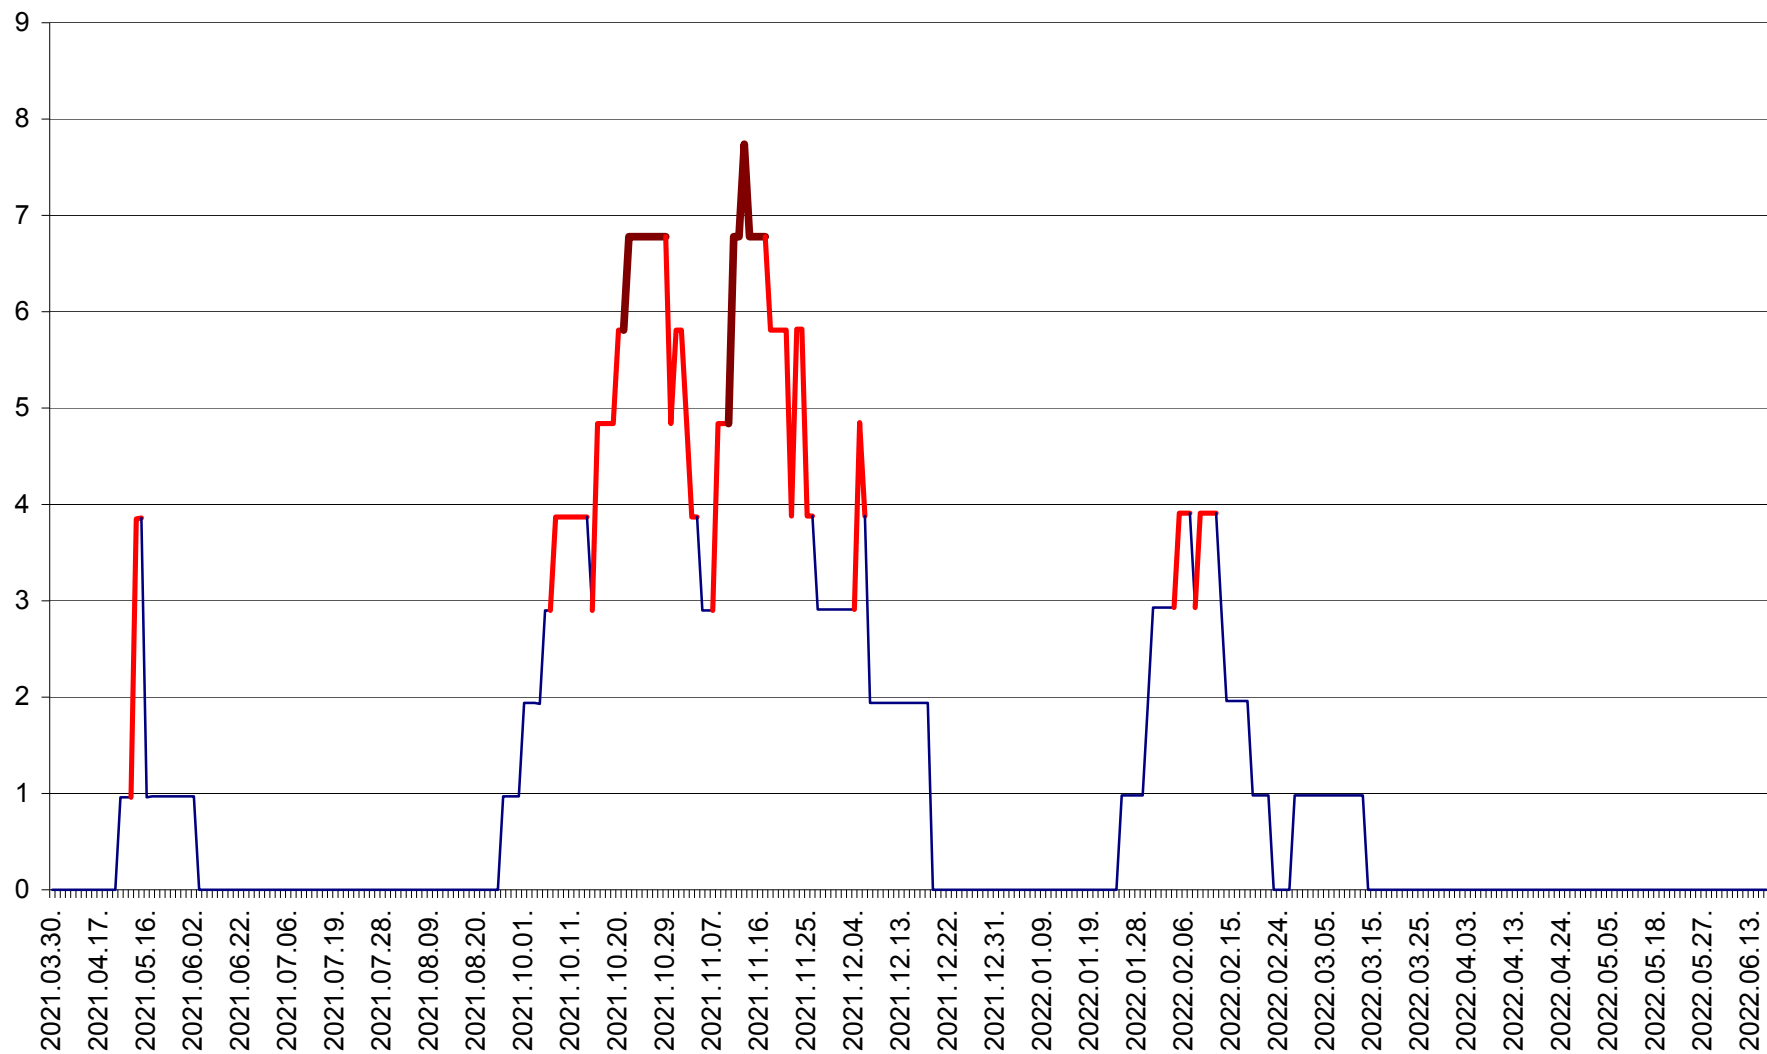

CORBU - Evolutia incidentei cumulate pe 14 zile la ‰ de locuitori  
2021.04.01. - 2022.06.19.

CORUND - Evolutia incidentei cumulate pe 14 zile la ‰ de locuitori  
2021.04.01. - 2022.06.19.

COZMENI - Evolutia incidentei cumulate pe 14 zile la ‰ de locuitori  
2021.04.01. - 2022.06.19.

ORAȘ CRISTURU SECUIESC - Evolutia incidentei cumulate pe 14 zile la ‰ de locuitori  
2021.04.01. - 2022.06.19.

DĂNEȘTI - Evolutia incidentei cumulate pe 14 zile la ‰ de locuitori  
2021.04.01. - 2022.06.19.

DÂRJIU - Evolutia incidentei cumulate pe 14 zile la ‰ de locuitori  
2021.04.01. - 2022.06.19.

DEALU - Evolutia incidentei cumulate pe 14 zile la ‰ de locuitori  
2021.04.01. - 2022.06.19.

DITRĂU - Evolutia incidentei cumulate pe 14 zile la ‰ de locuitori  
2021.04.01. - 2022.06.19.