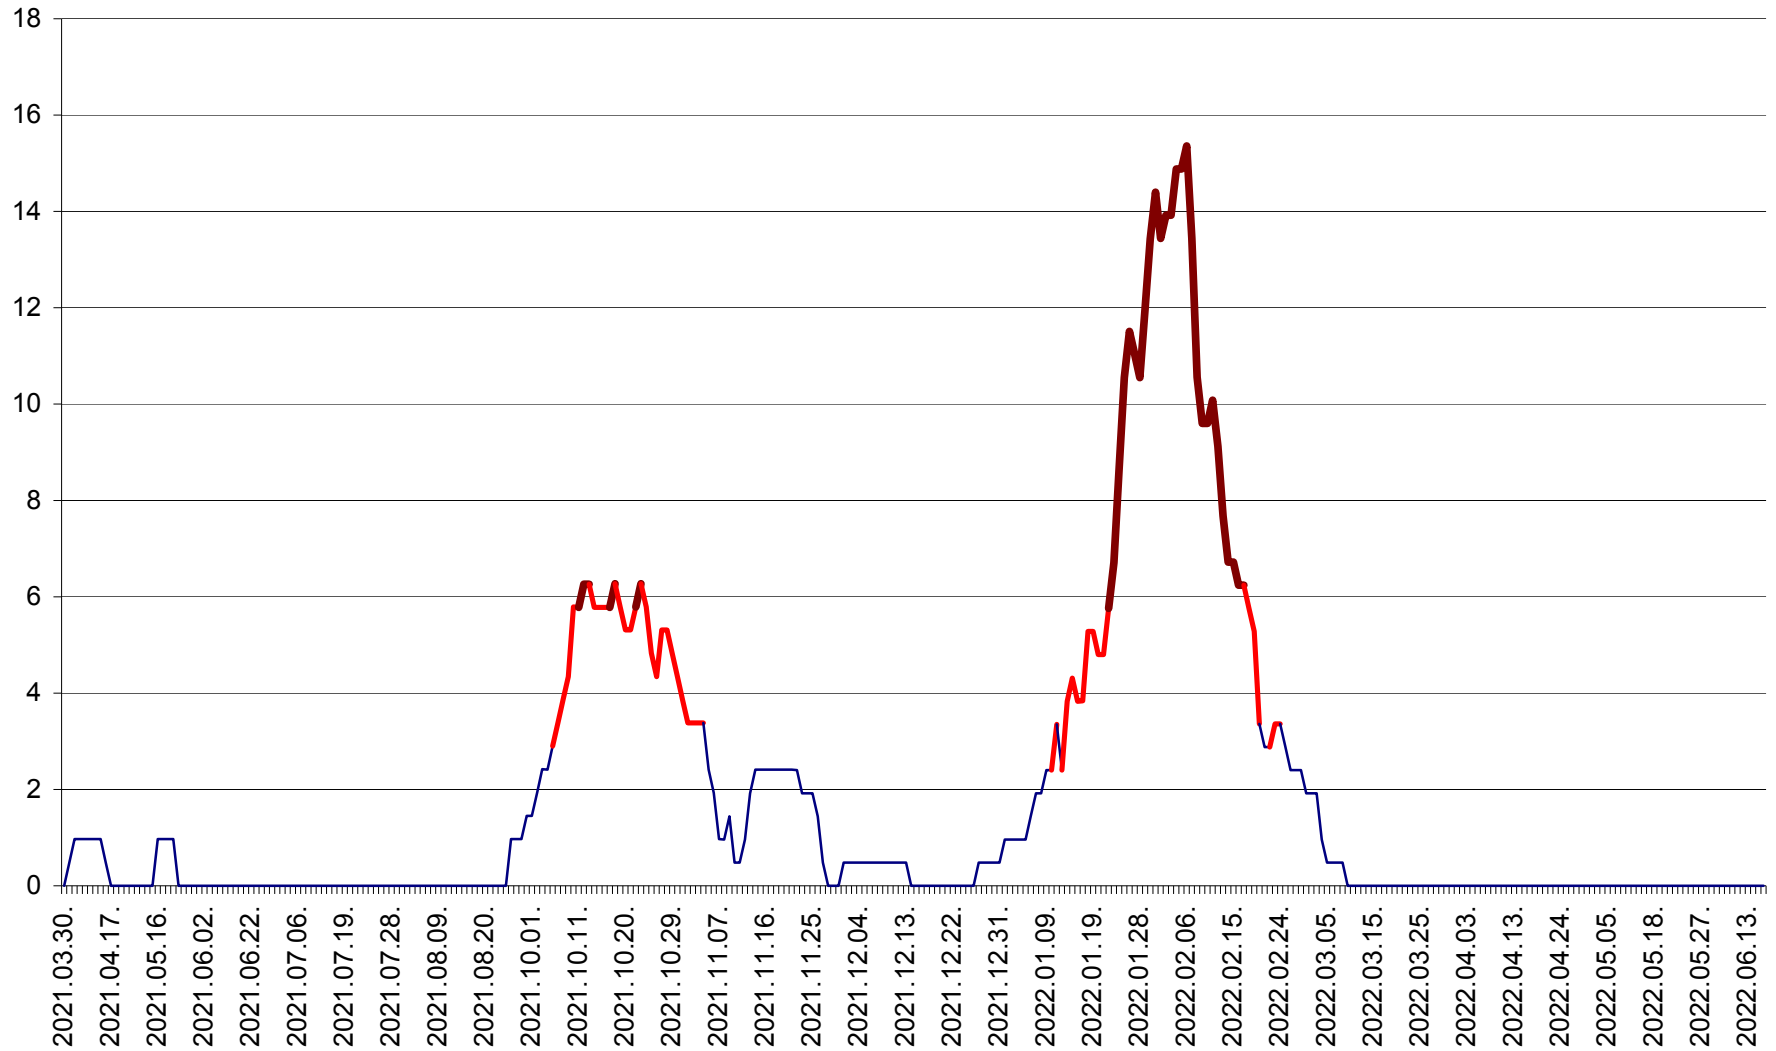

PLĂIEȘII DE JOS - Evoluția incidenței cumulate pe 14 zile la ‰ de locuitori
2021.04.01. - 2022.06.19.