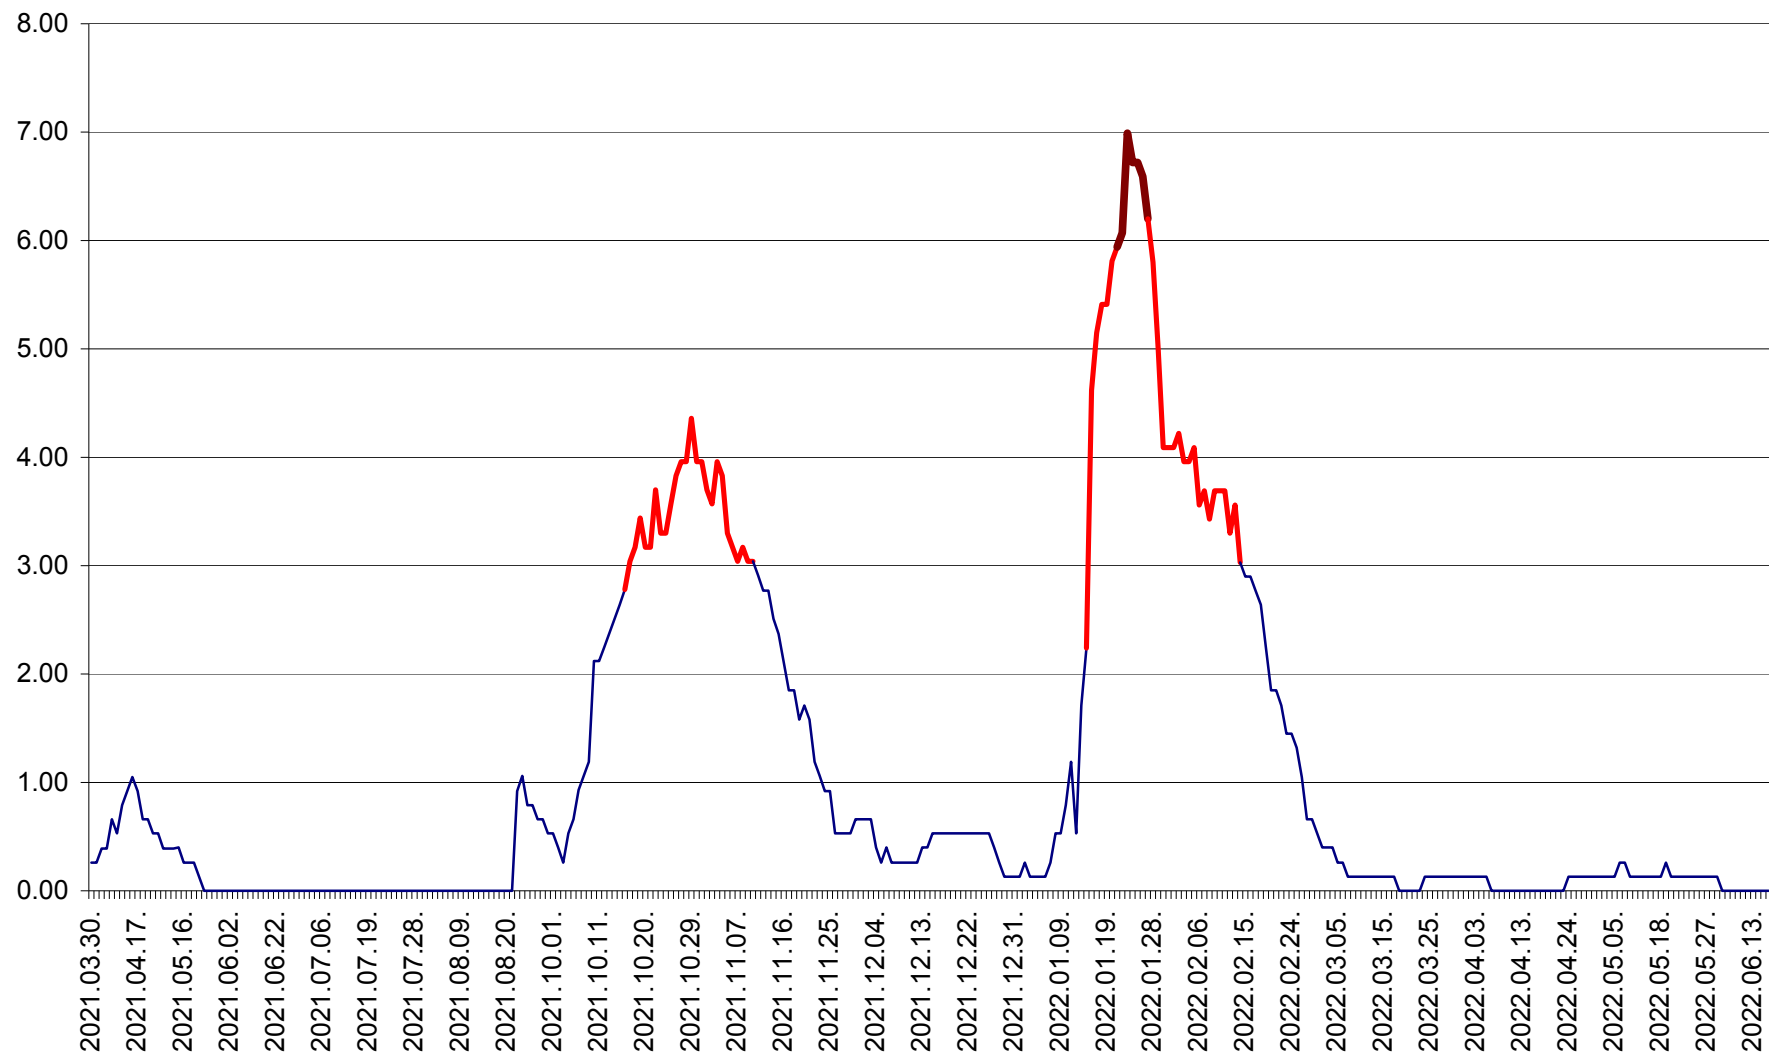

TULGHEȘ - Evolutia incidentei cumulate pe 14 zile la % de locuitori  
2021.04.01. - 2022.06.19.

TUȘNAD - Evolutia incidentei cumulate pe 14 zile la ‰ de locuitori  
2021.04.01. - 2022.06.19.

ULIEȘ - Evoluția incidenței cumulate pe 14 zile la ‰ de locuitori  
2021.04.01. - 2022.06.19.

VĂRȘAG - Evolutia incidentei cumulate pe 14 zile la ‰ de locuitori  
2021.04.01. - 2022.06.19.

ORAȘ VLĂHIȚA - Evolutia incidentei cumulate pe 14 zile la ‰ de locuitori  
2021.04.01. - 2022.06.19.

VOȘLĂBENI - Evolutia incidentei cumulate pe 14 zile la ‰ de locuitori  
2021.04.01. - 2022.06.19.