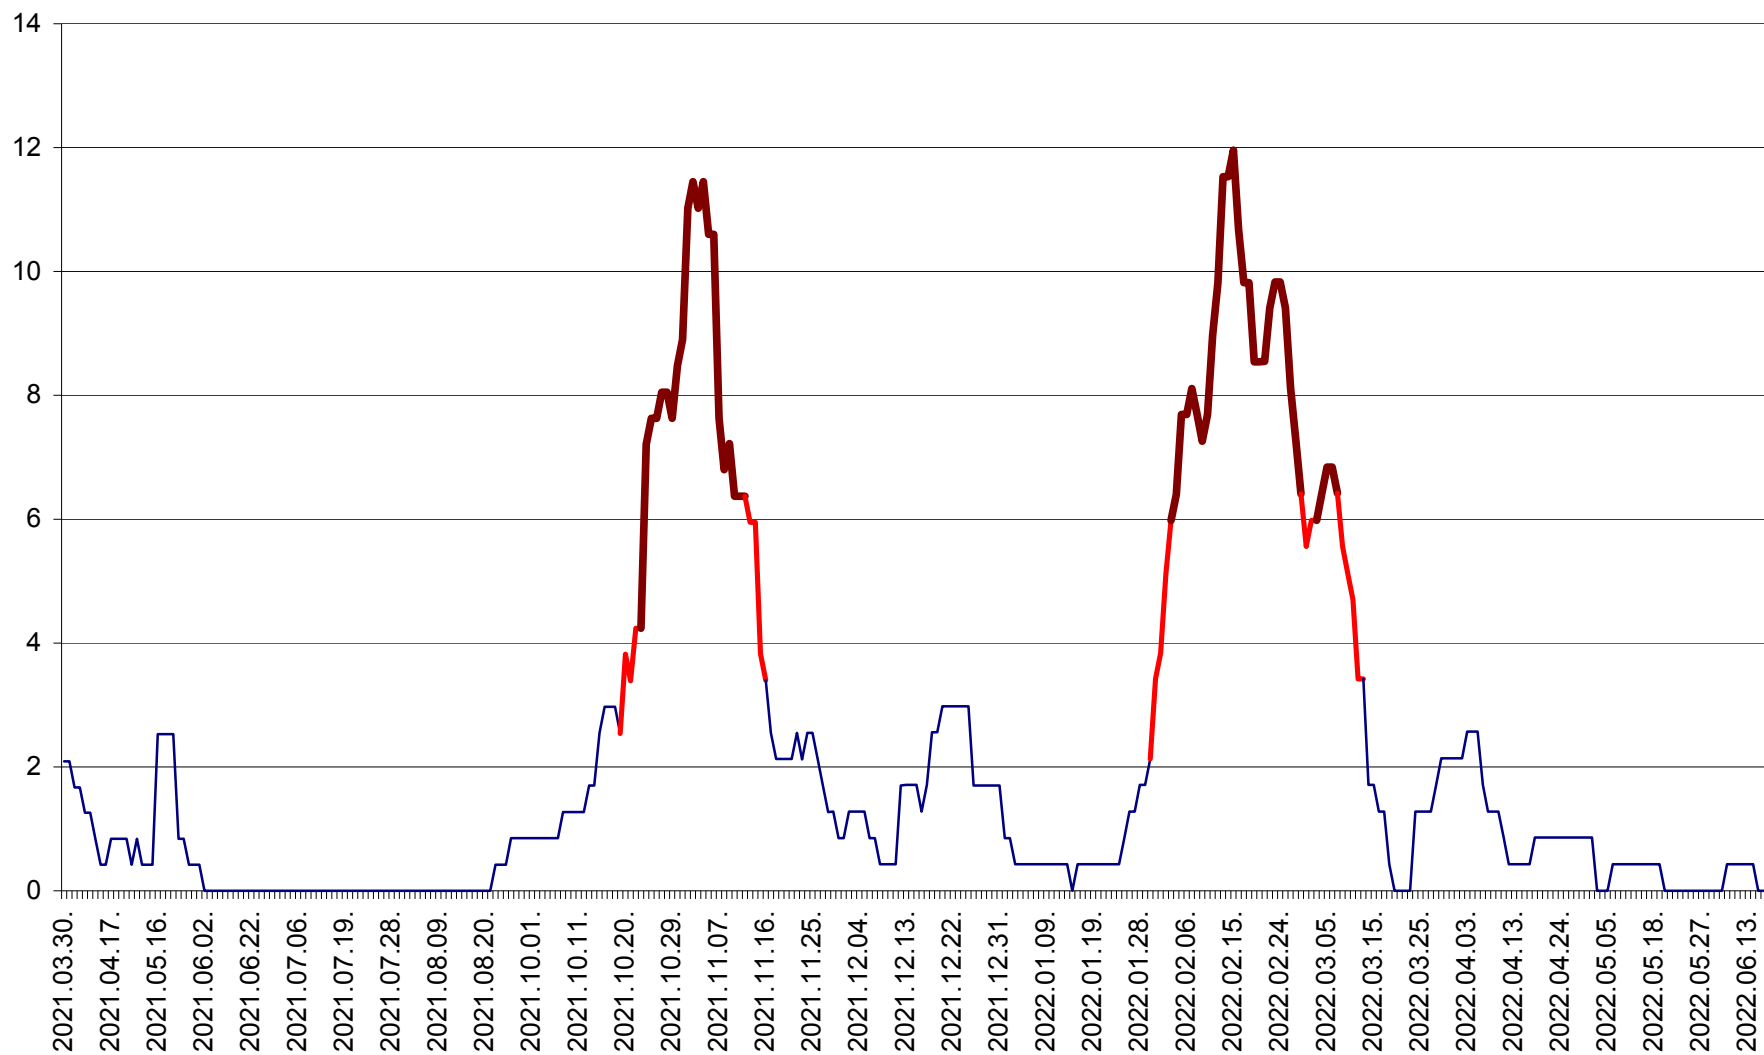

CORBU - Evolutia incidentei cumulate pe 14 zile la ‰ de locuitori  
2021.04.01. - 2022.06.19.

CORUND - Evolutia incidentei cumulate pe 14 zile la ‰ de locuitori  
2021.04.01. - 2022.06.19.

COZMENI - Evolutia incidentei cumulate pe 14 zile la ‰ de locuitori  
2021.04.01. - 2022.06.19.

ORAȘ CRISTURU SECUIESC - Evolutia incidentei cumulate pe 14 zile la ‰ de locuitori  
2021.04.01. - 2022.06.19.

DĂNEȘTI - Evolutia incidentei cumulate pe 14 zile la ‰ de locuitori  
2021.04.01. - 2022.06.19.

DÂRJIU - Evolutia incidentei cumulate pe 14 zile la ‰ de locuitori  
2021.04.01. - 2022.06.19.

DEALU - Evolutia incidentei cumulate pe 14 zile la ‰ de locuitori  
2021.04.01. - 2022.06.19.

DITRĂU - Evolutia incidentei cumulate pe 14 zile la ‰ de locuitori  
2021.04.01. - 2022.06.19.

FELICENI - Evolutia incidentei cumulate pe 14 zile la % de locuitori  
2021.04.01. - 2022.06.19.

FRUMOASA - Evolutia incidentei cumulate pe 14 zile la ‰ de locuitori  
2021.04.01. - 2022.06.19.

GĂLĂUȚAȘ - Evolutia incidentei cumulate pe 14 zile la ‰ de locuitori  
2021.04.01. - 2022.06.19.