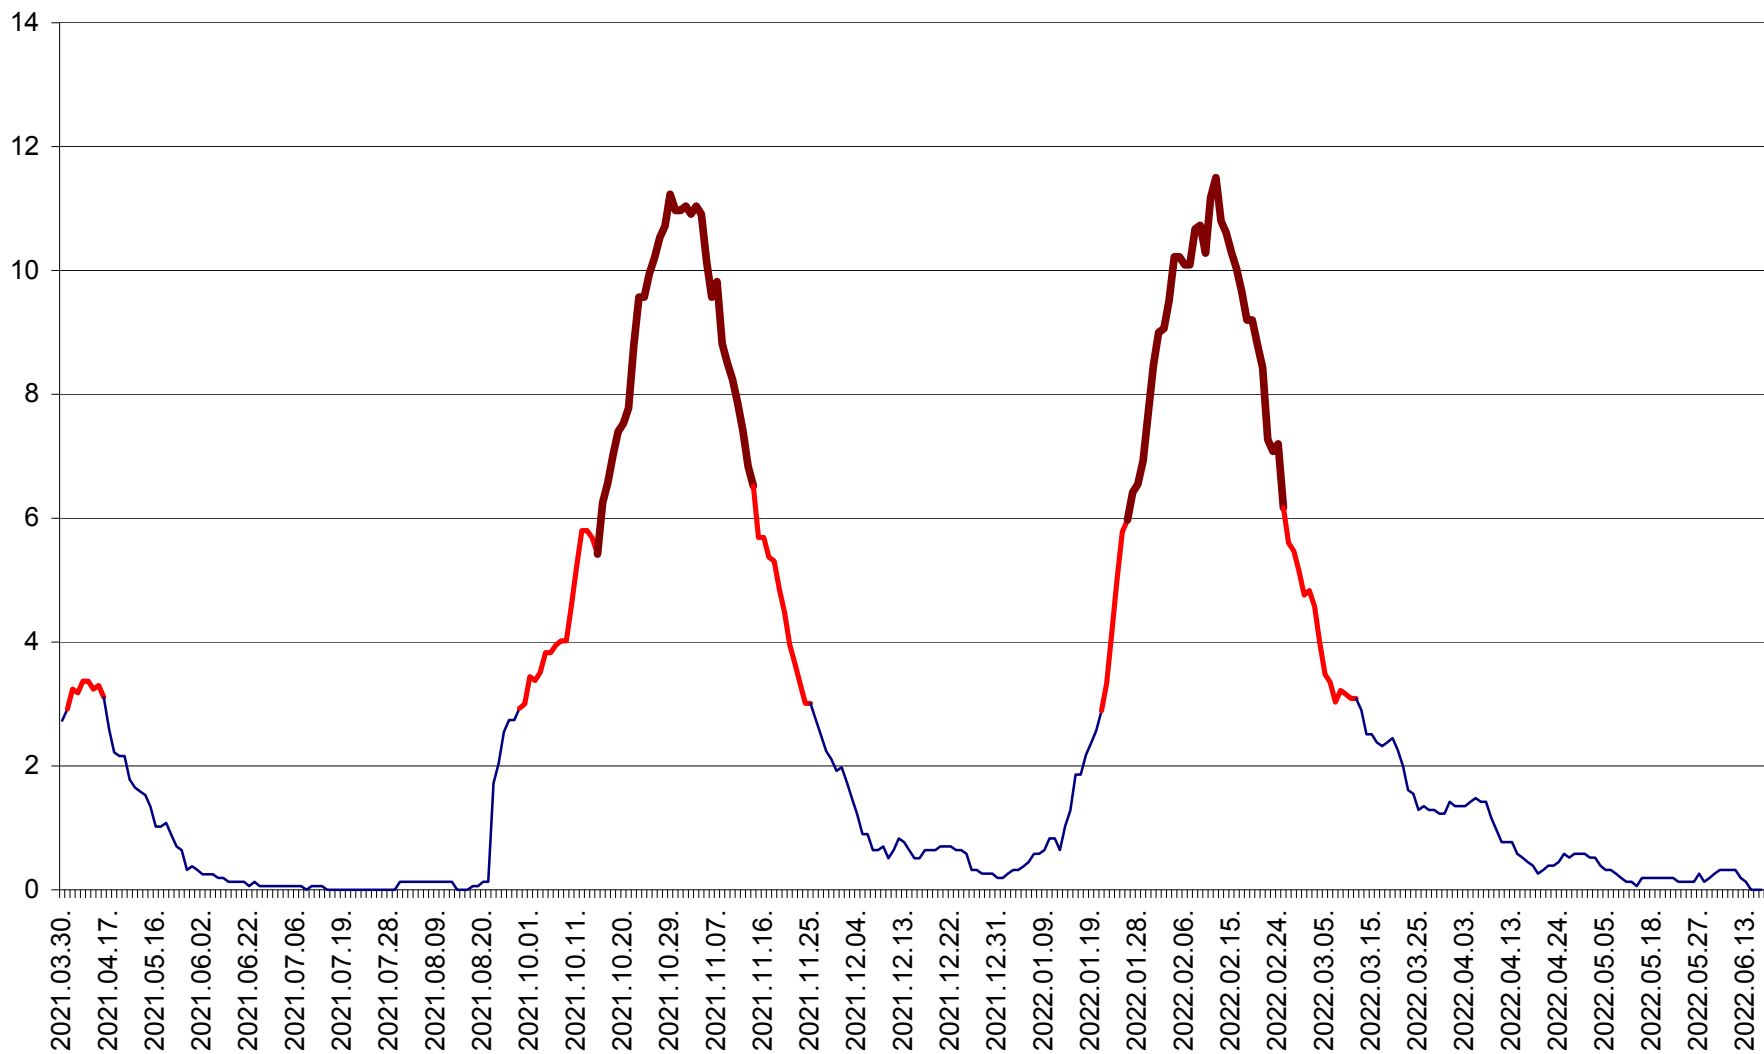

TULGHEȘ - Evolutia incidentei cumulate pe 14 zile la % de locuitori
2021.04.01. - 2022.06.19.