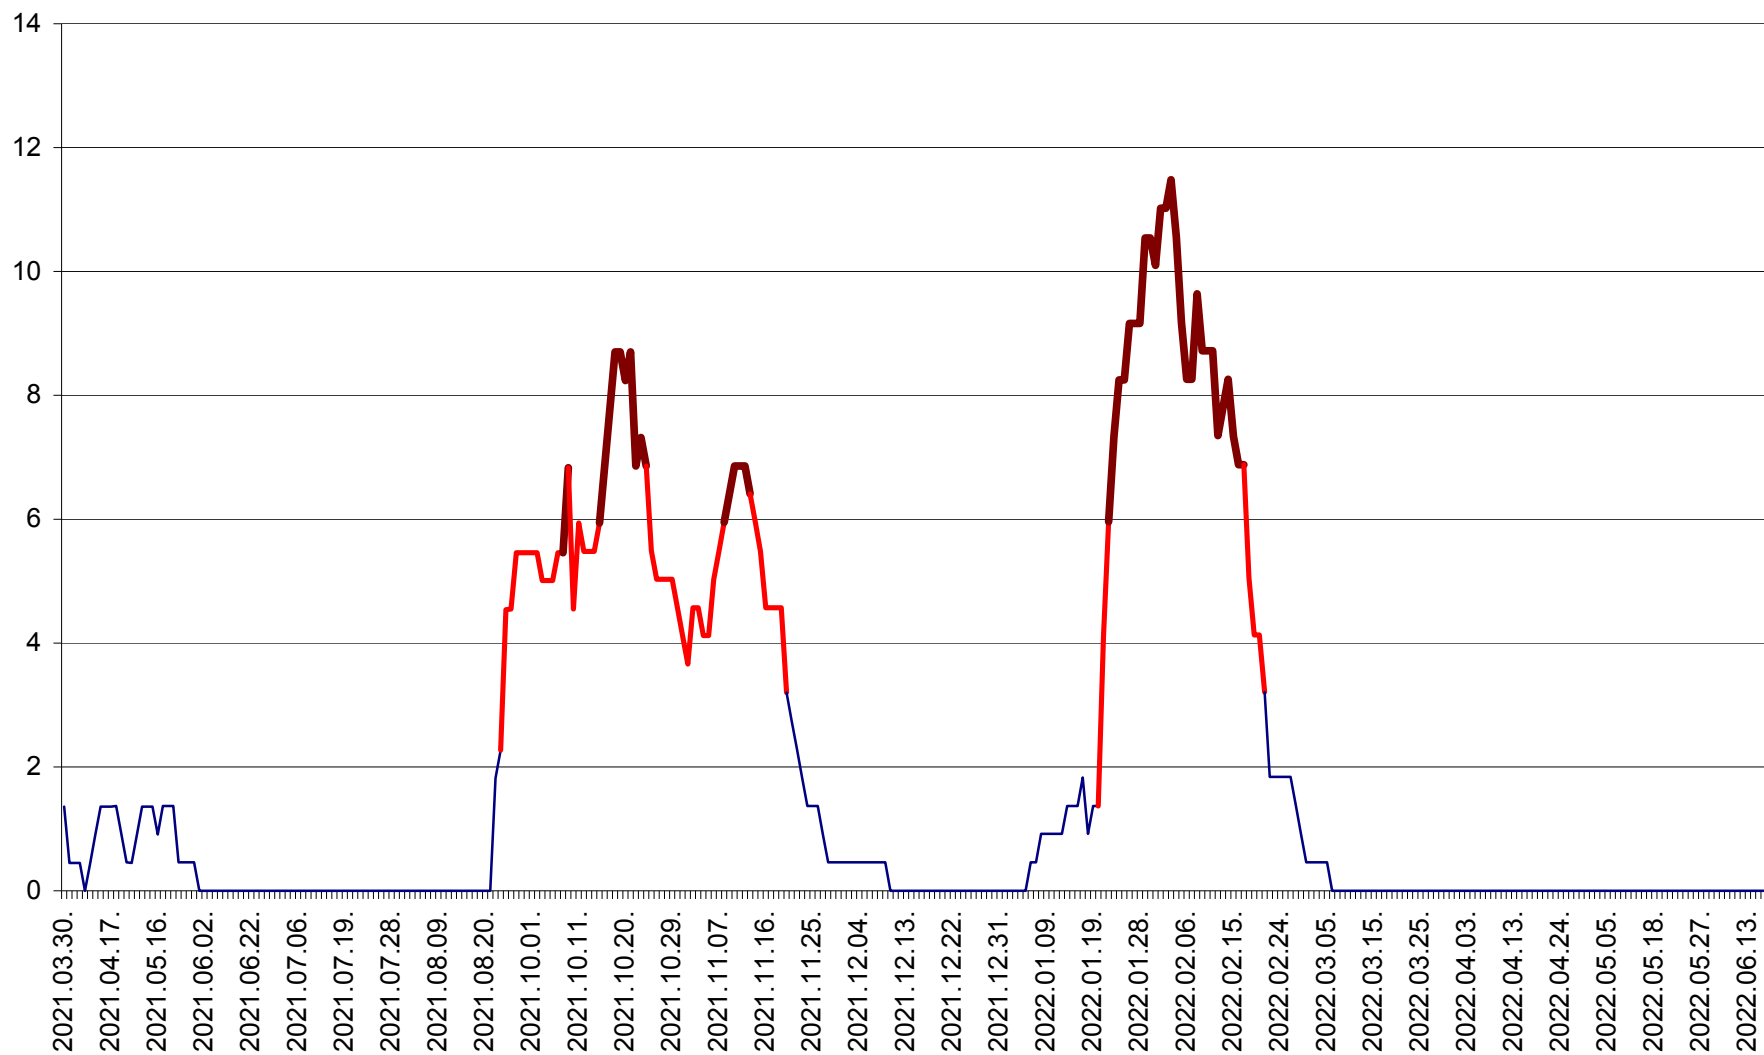

LĂZAREA - Evolutia incidentei cumulate pe 14 zile la ‰ de locuitori  
2021.04.01. - 2022.06.19.

LELICENI - Evolutia incidentei cumulate pe 14 zile la % de locuitori  
2021.04.01. - 2022.06.19.

LUETA - Evolutia incidentei cumulate pe 14 zile la ‰ de locuitori  
2021.04.01. - 2022.06.19.

LUNCA DE JOS - Evolutia incidentei cumulate pe 14 zile la ‰ de locuitori  
2021.04.01. - 2022.06.19.

LUNCA DE SUS - Evolutia incidentei cumulate pe 14 zile la ‰ de locuitori  
2021.04.01. - 2022.06.19.

LUPENI - Evolutia incidentei cumulate pe 14 zile la ‰ de locuitori  
2021.04.01. - 2022.06.19.

MĂDĂRAȘ - Evolutia incidentei cumulate pe 14 zile la ‰ de locuitori  
2021.04.01. - 2022.06.19.

MĂRTINIȘ - Evolutia incidentei cumulate pe 14 zile la % de locuitori  
2021.04.01. - 2022.06.19.