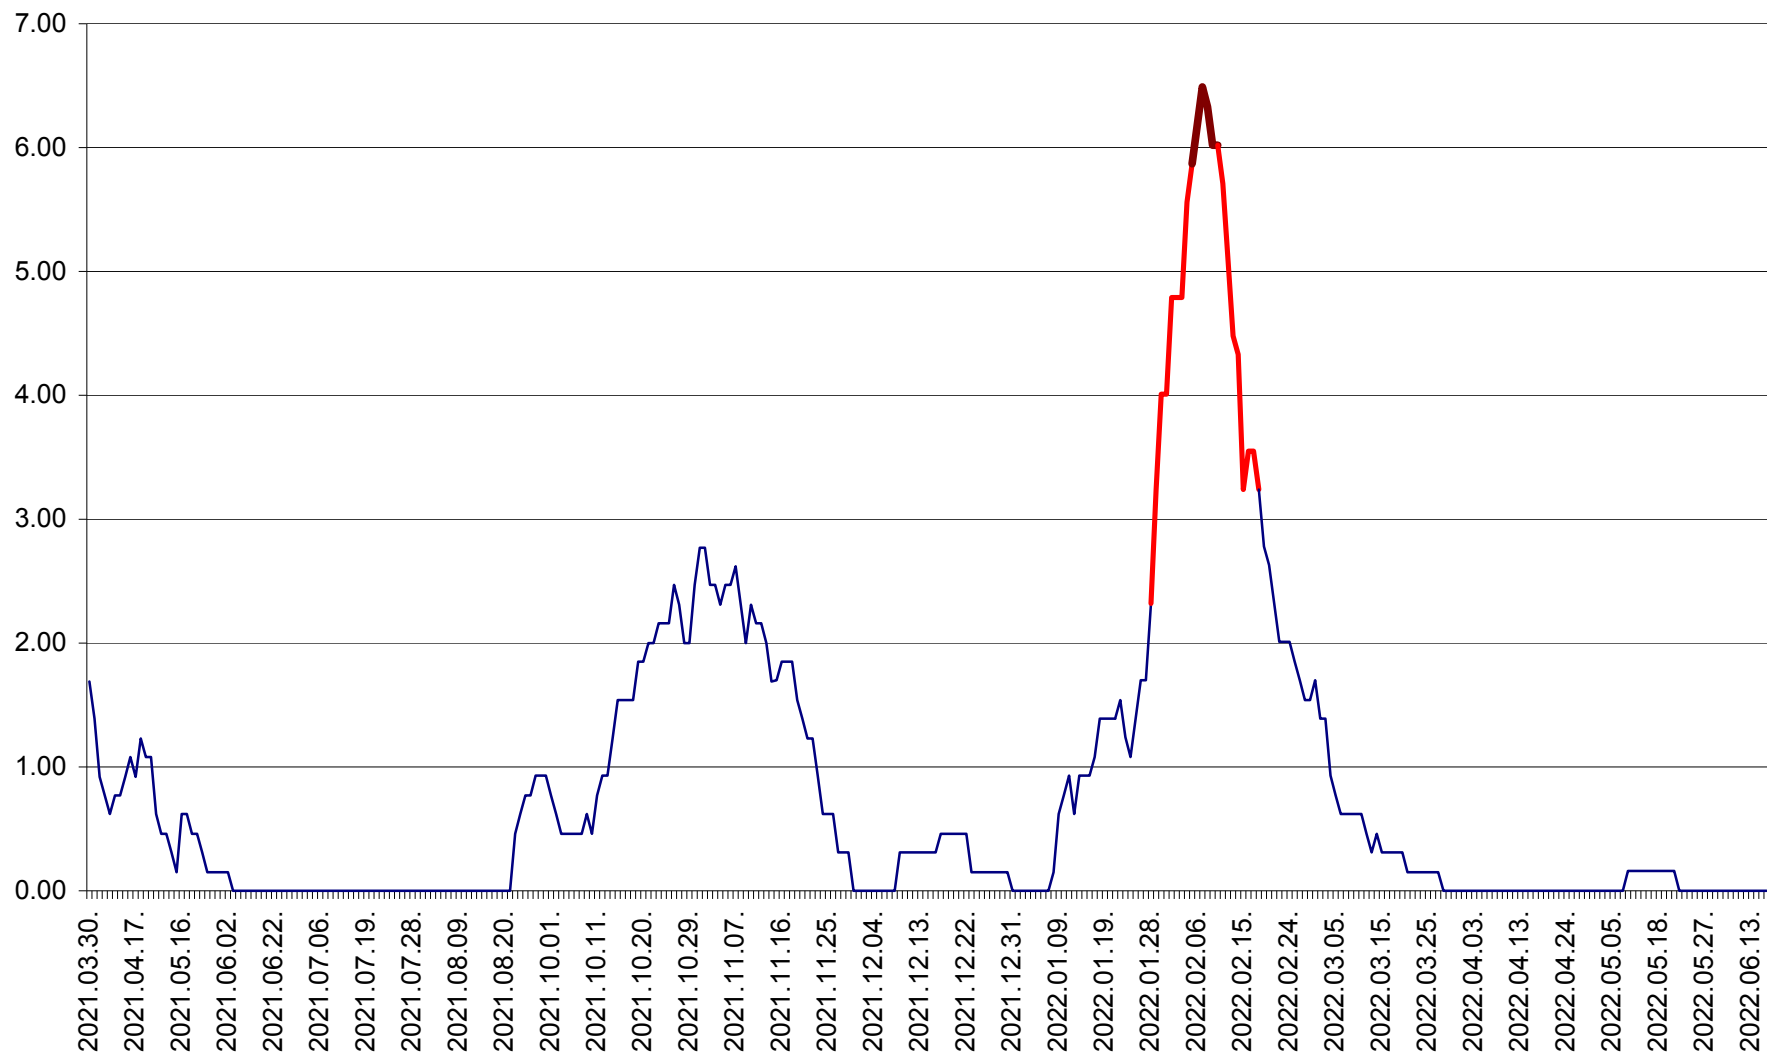

ORAȘ BĂLAN - Evoluția incidenței cumulate pe 14 zile la ‰ de locuitori  
2021.04.01. - 2022.06.19.

BILBOR - Evolutia incidentei cumulate pe 14 zile la ‰ de locuitori  
2021.04.01. - 2022.06.19.

ORAȘ BORSEC - Evolutia incidentei cumulate pe 14 zile la ‰ de locuitori  
2021.04.01. - 2022.06.19.

BRĂDEȘTI - Evolutia incidentei cumulate pe 14 zile la ‰ de locuitori  
2021.04.01. - 2022.06.19.

CĂPÂLNIȚA - Evoluția incidenței cumulate pe 14 zile la ‰ de locuitori  
2021.04.01. - 2022.06.19.

CÂRȚA - Evolutia incidentei cumulate pe 14 zile la ‰ de locuitori  
2021.04.01. - 2022.06.19.

CICEU - Evolutia incidentei cumulate pe 14 zile la ‰ de locuitori  
2021.04.01. - 2022.06.19.

CIUCSÂNGEORGIU - Evolutia incidentei cumulate pe 14 zile la % de locuitori  
2021.04.01. - 2022.06.19.

CIUMANI - Evolutia incidentei cumulate pe 14 zile la ‰ de locuitori  
2021.04.01. - 2022.06.19.

CORBU - Evolutia incidentei cumulate pe 14 zile la ‰ de locuitori  
2021.04.01. - 2022.06.19.

CORUND - Evolutia incidentei cumulate pe 14 zile la ‰ de locuitori  
2021.04.01. - 2022.06.19.

COZMENI - Evolutia incidentei cumulate pe 14 zile la ‰ de locuitori  
2021.04.01. - 2022.06.19.