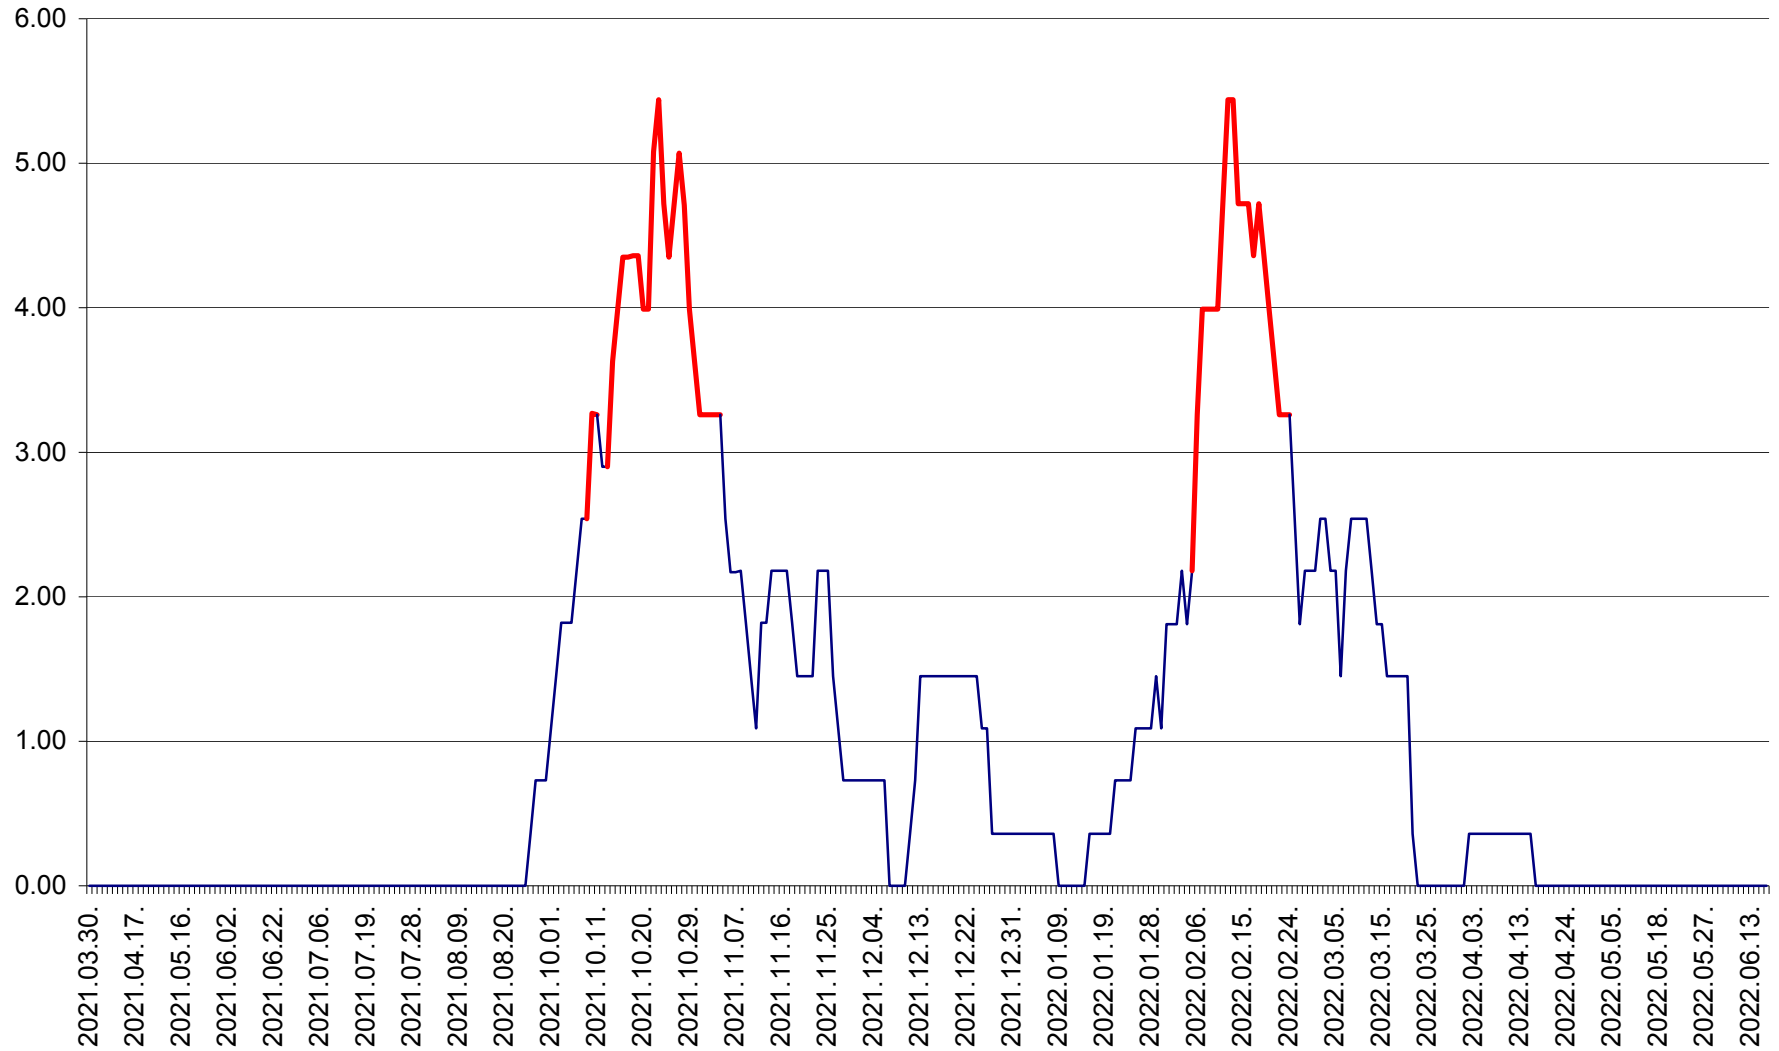

ATID - Evolutia incidentei cumulate pe 14 zile la % de locuitori  
2021.04.01. - 2022.06.19.

AVRĂMEȘTI - Evolutia incidentei cumulate pe 14 zile la ‰ de locuitori  
2021.04.01. - 2022.06.19.

ORAȘ BĂILE TUȘNAD - Evolutia incidentei cumulate pe 14 zile la ‰ de locuitori  
2021.04.01. - 2022.06.19.

ORAȘ BĂLAN - Evoluția incidenței cumulate pe 14 zile la ‰ de locuitori  
2021.04.01. - 2022.06.19.

BILBOR - Evolutia incidentei cumulate pe 14 zile la ‰ de locuitori  
2021.04.01. - 2022.06.19.

ORAȘ BORSEC - Evolutia incidentei cumulate pe 14 zile la ‰ de locuitori  
2021.04.01. - 2022.06.19.

BRĂDEȘTI - Evolutia incidentei cumulate pe 14 zile la ‰ de locuitori  
2021.04.01. - 2022.06.19.

CĂPÂLNIȚA - Evoluția incidenței cumulate pe 14 zile la ‰ de locuitori  
2021.04.01. - 2022.06.19.

CÂRȚA - Evolutia incidentei cumulate pe 14 zile la ‰ de locuitori  
2021.04.01. - 2022.06.19.