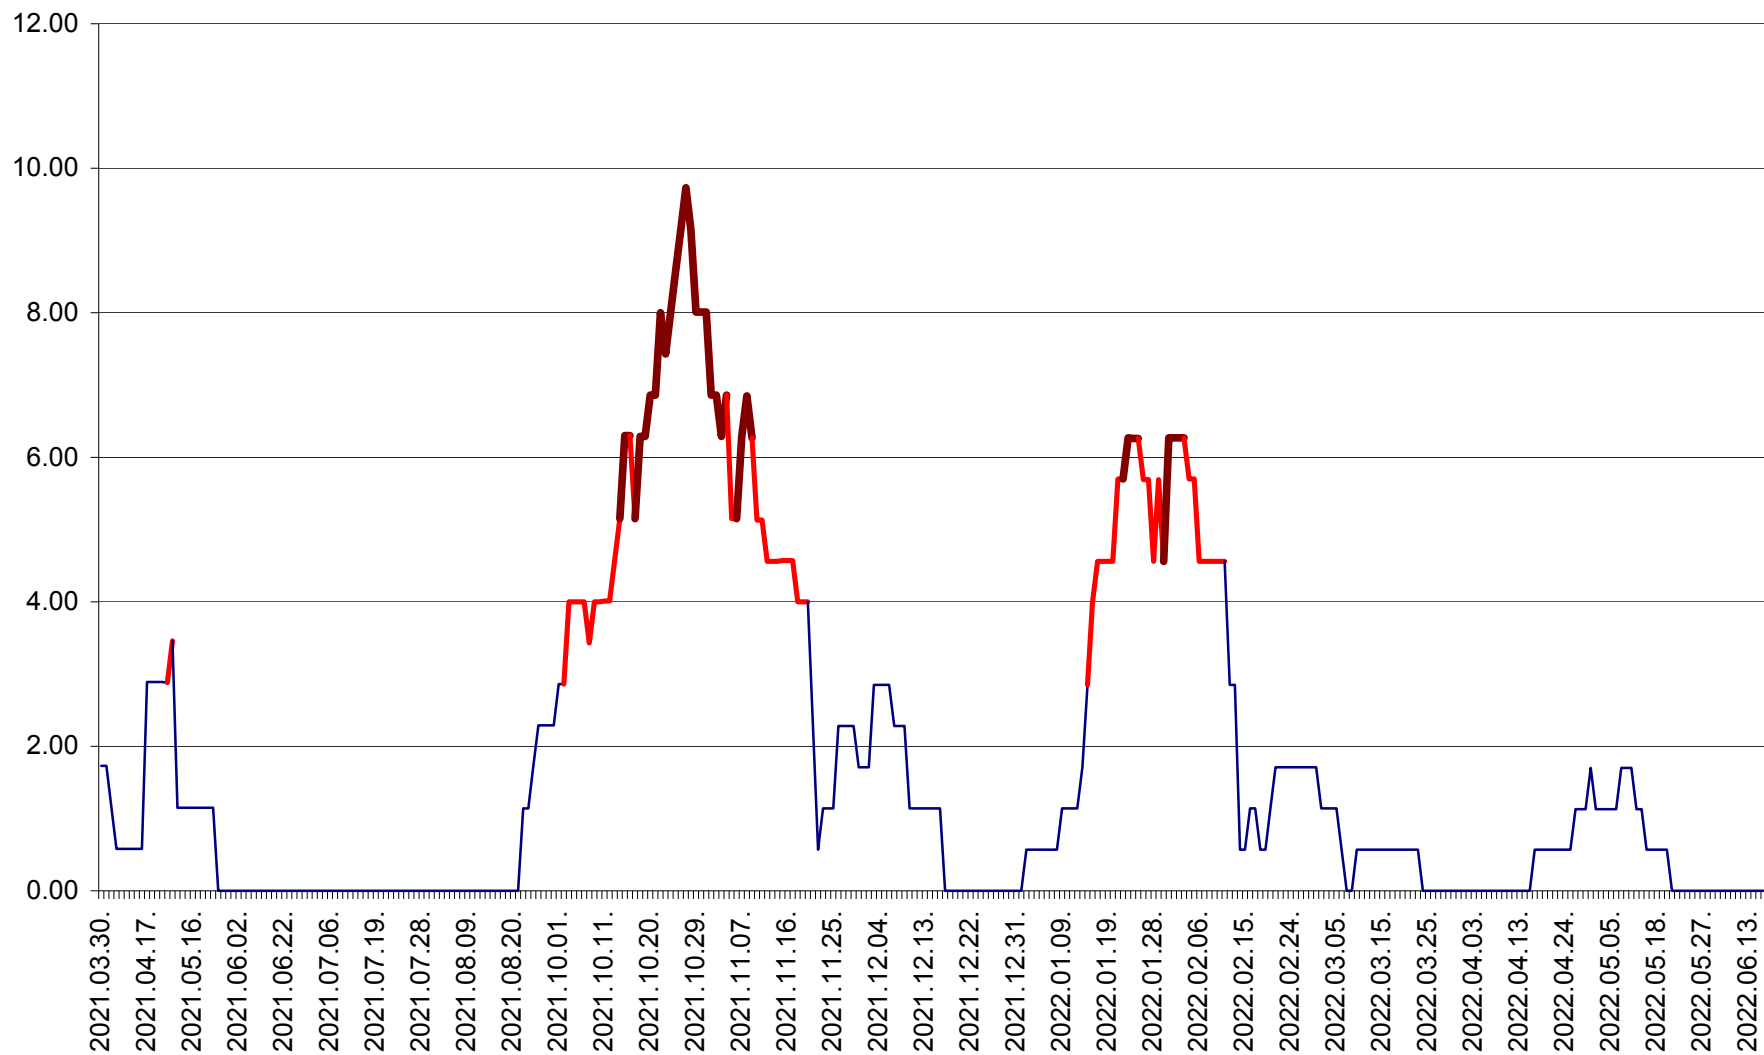

ORAȘ VLĂHIȚA - Evolutia incidentei cumulate pe 14 zile la ‰ de locuitori
2021.04.01. - 2022.06.19.