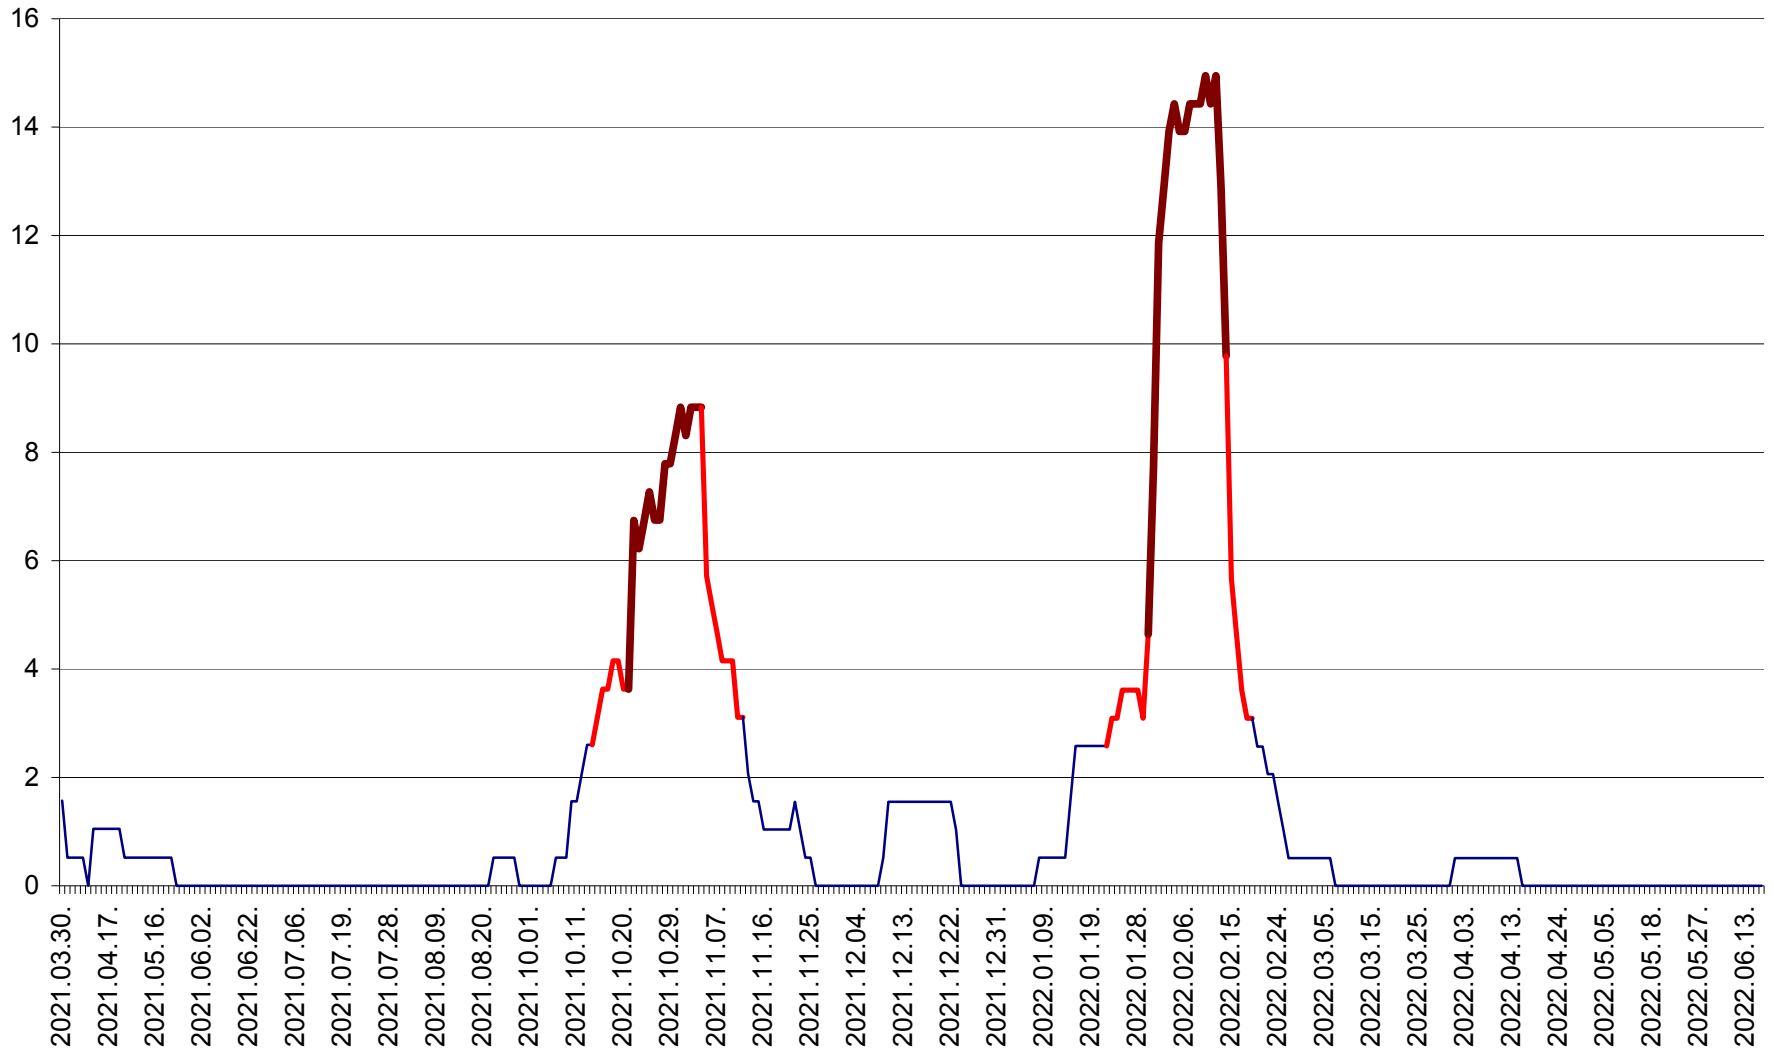

MIHĂILENI - Evolutia incidentei cumulate pe 14 zile la ‰ de locuitori  
2021.04.01. - 2022.06.19.

MUGENI - Evolutia incidentei cumulate pe 14 zile la ‰ de locuitori  
2021.04.01. - 2022.06.19.

OCLAND - Evolutia incidentei cumulate pe 14 zile la ‰ de locuitori  
2021.04.01. - 2022.06.19.

MUNICIPIUL ODORHEIU SECUIESC - Evolutia incidentei cumulate pe 14 zile la % de locuitori  
2021.04.01. - 2022.06.19.

PĂULENI-CIUC - Evolutia incidentei cumulate pe 14 zile la % de locuitori  
2021.04.01. - 2022.06.19.

PLĂIEȘII DE JOS - Evoluția incidenței cumulate pe 14 zile la ‰ de locuitori  
2021.04.01. - 2022.06.19.

PORUMBENI - Evolutia incidentei cumulate pe 14 zile la ‰ de locuitori  
2021.04.01. - 2022.06.19.