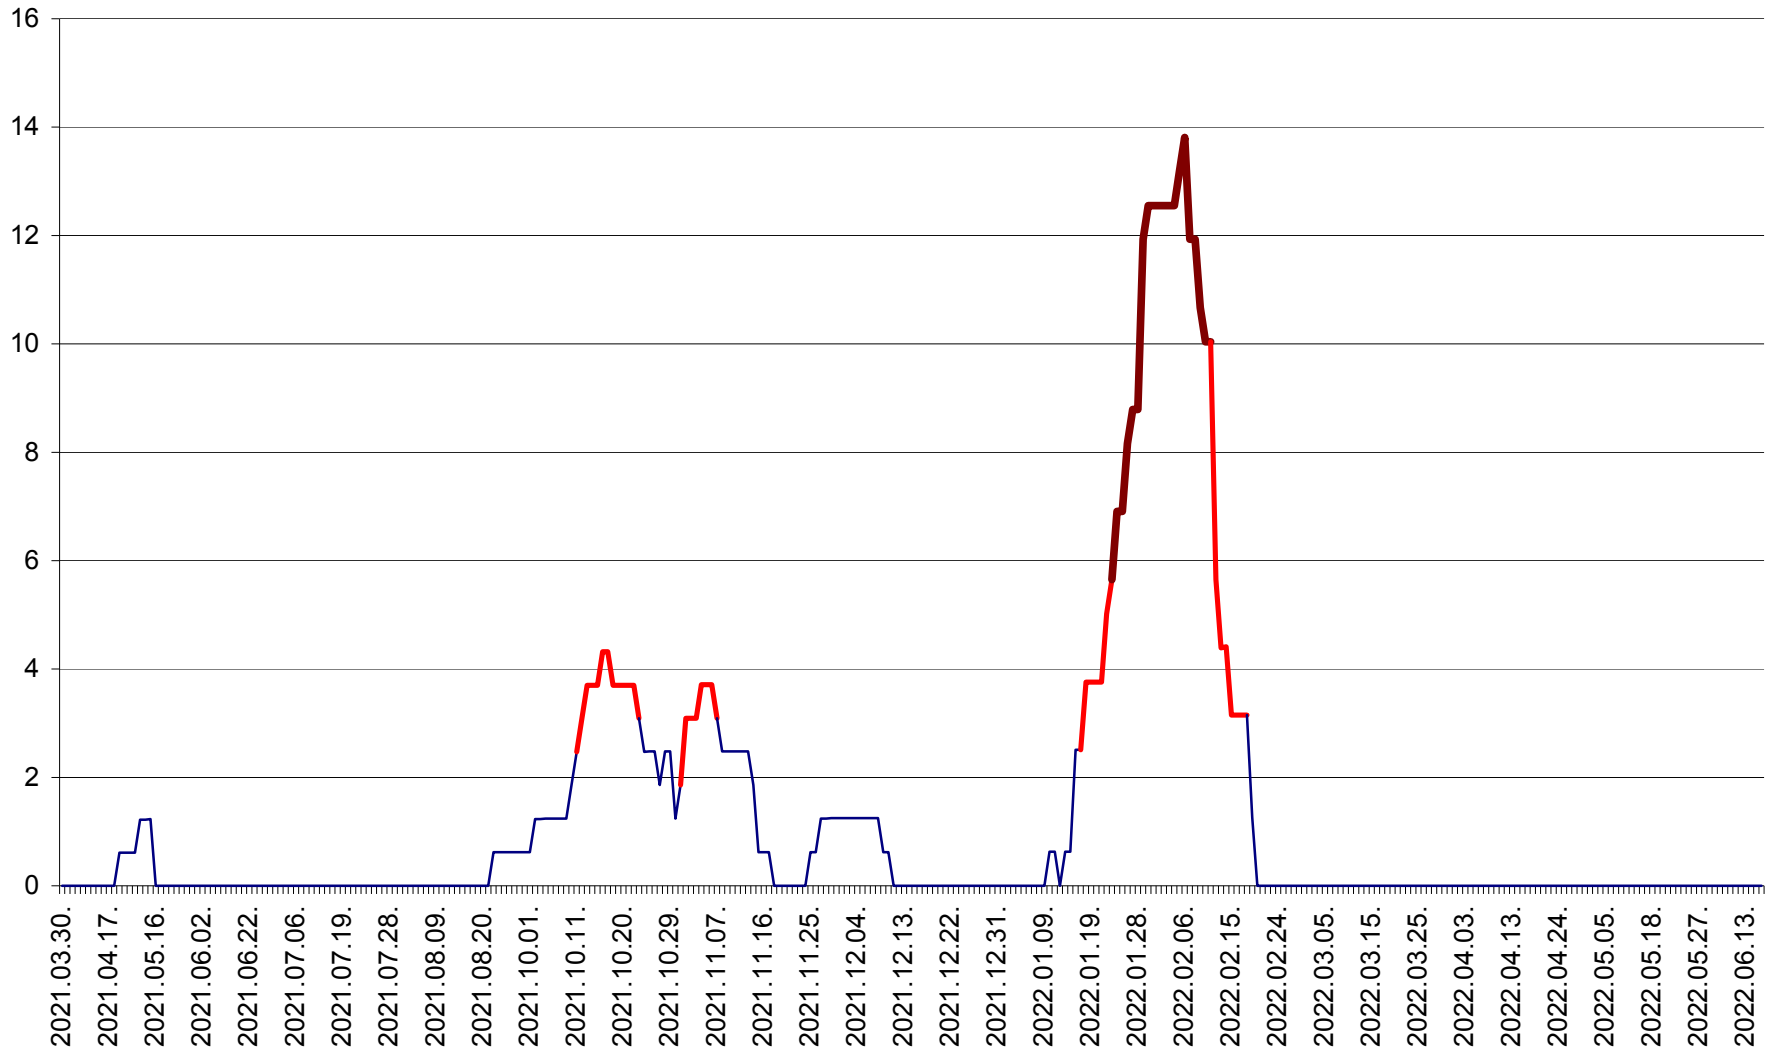

PLĂIEȘII DE JOS - Evoluția incidenței cumulate pe 14 zile la ‰ de locuitori  
2021.04.01. - 2022.06.19.

PORUMBENI - Evolutia incidentei cumulate pe 14 zile la ‰ de locuitori  
2021.04.01. - 2022.06.19.

PRAID - Evolutia incidentei cumulate pe 14 zile la ‰ de locuitori  
2021.04.01. - 2022.06.19.

RACU - Evolutia incidentei cumulate pe 14 zile la ‰ de locuitori  
2021.04.01. - 2022.06.19.

REMETEA - Evolutia incidentei cumulate pe 14 zile la % de locuitori  
2021.04.01. - 2022.06.19.