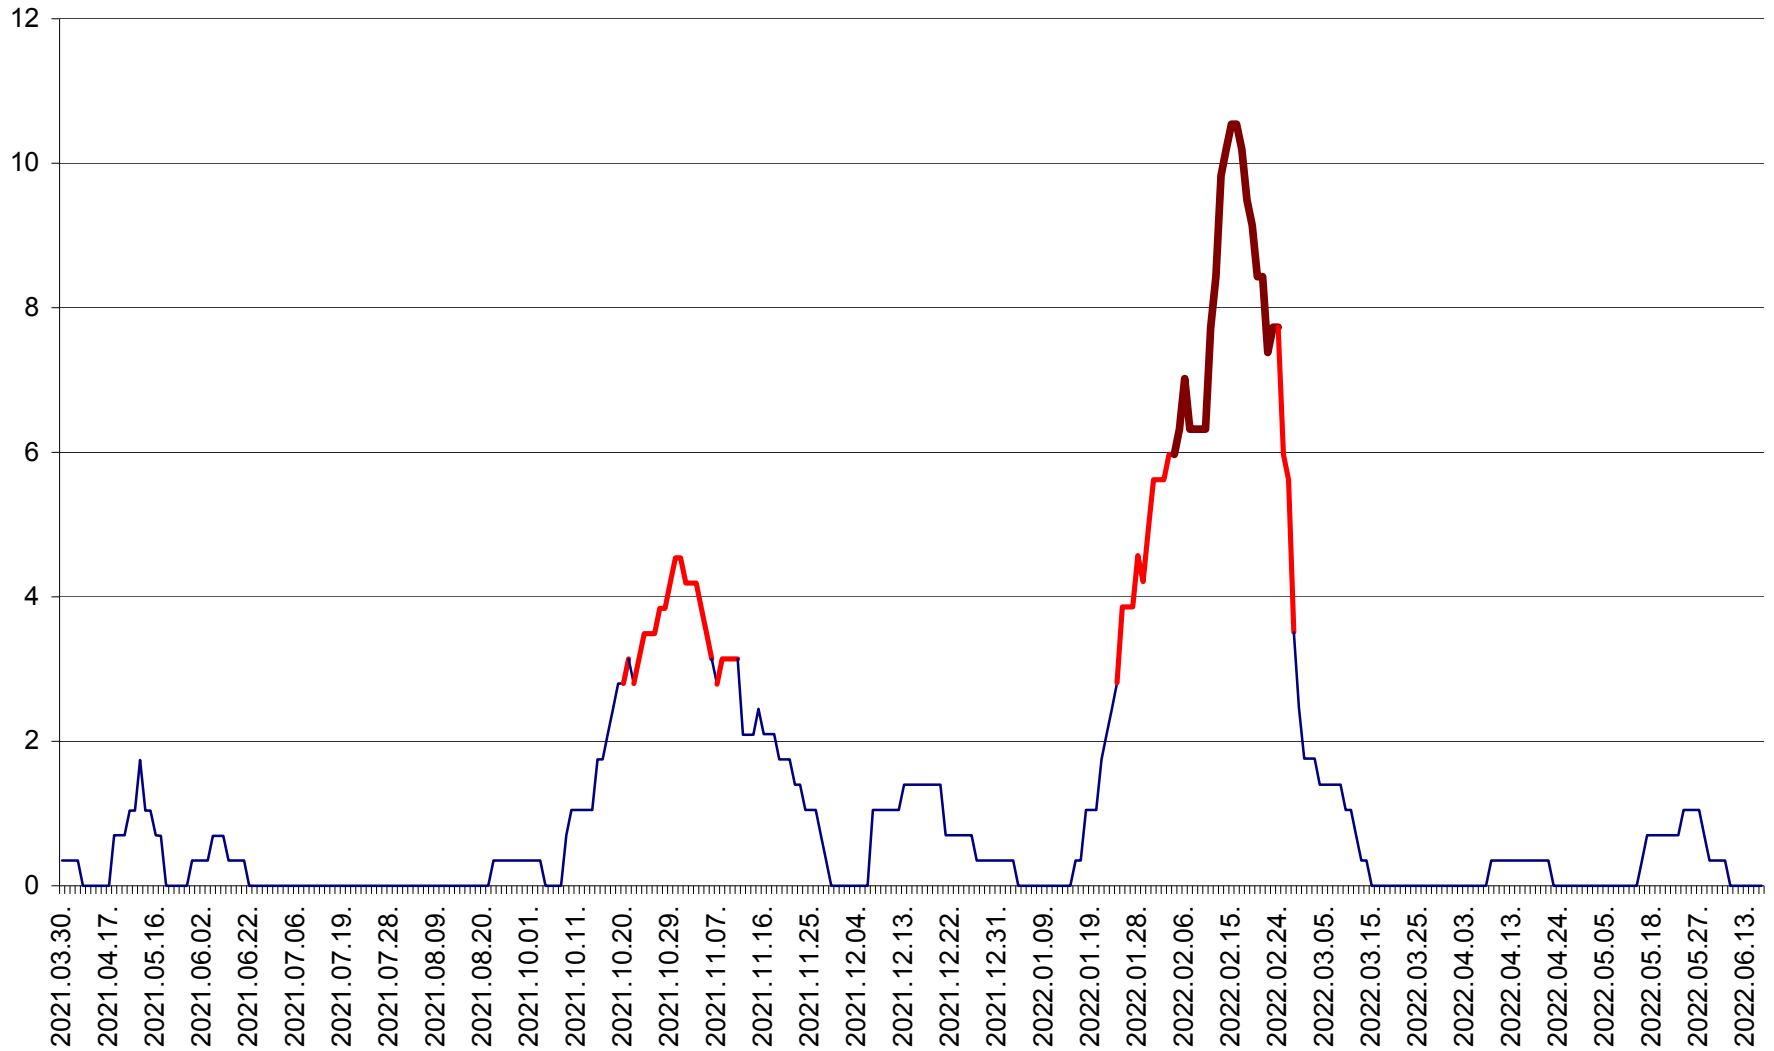

SICULENI - Evolutia incidentei cumulate pe 14 zile la % de locuitori
2021.04.01. - 2022.06.19.