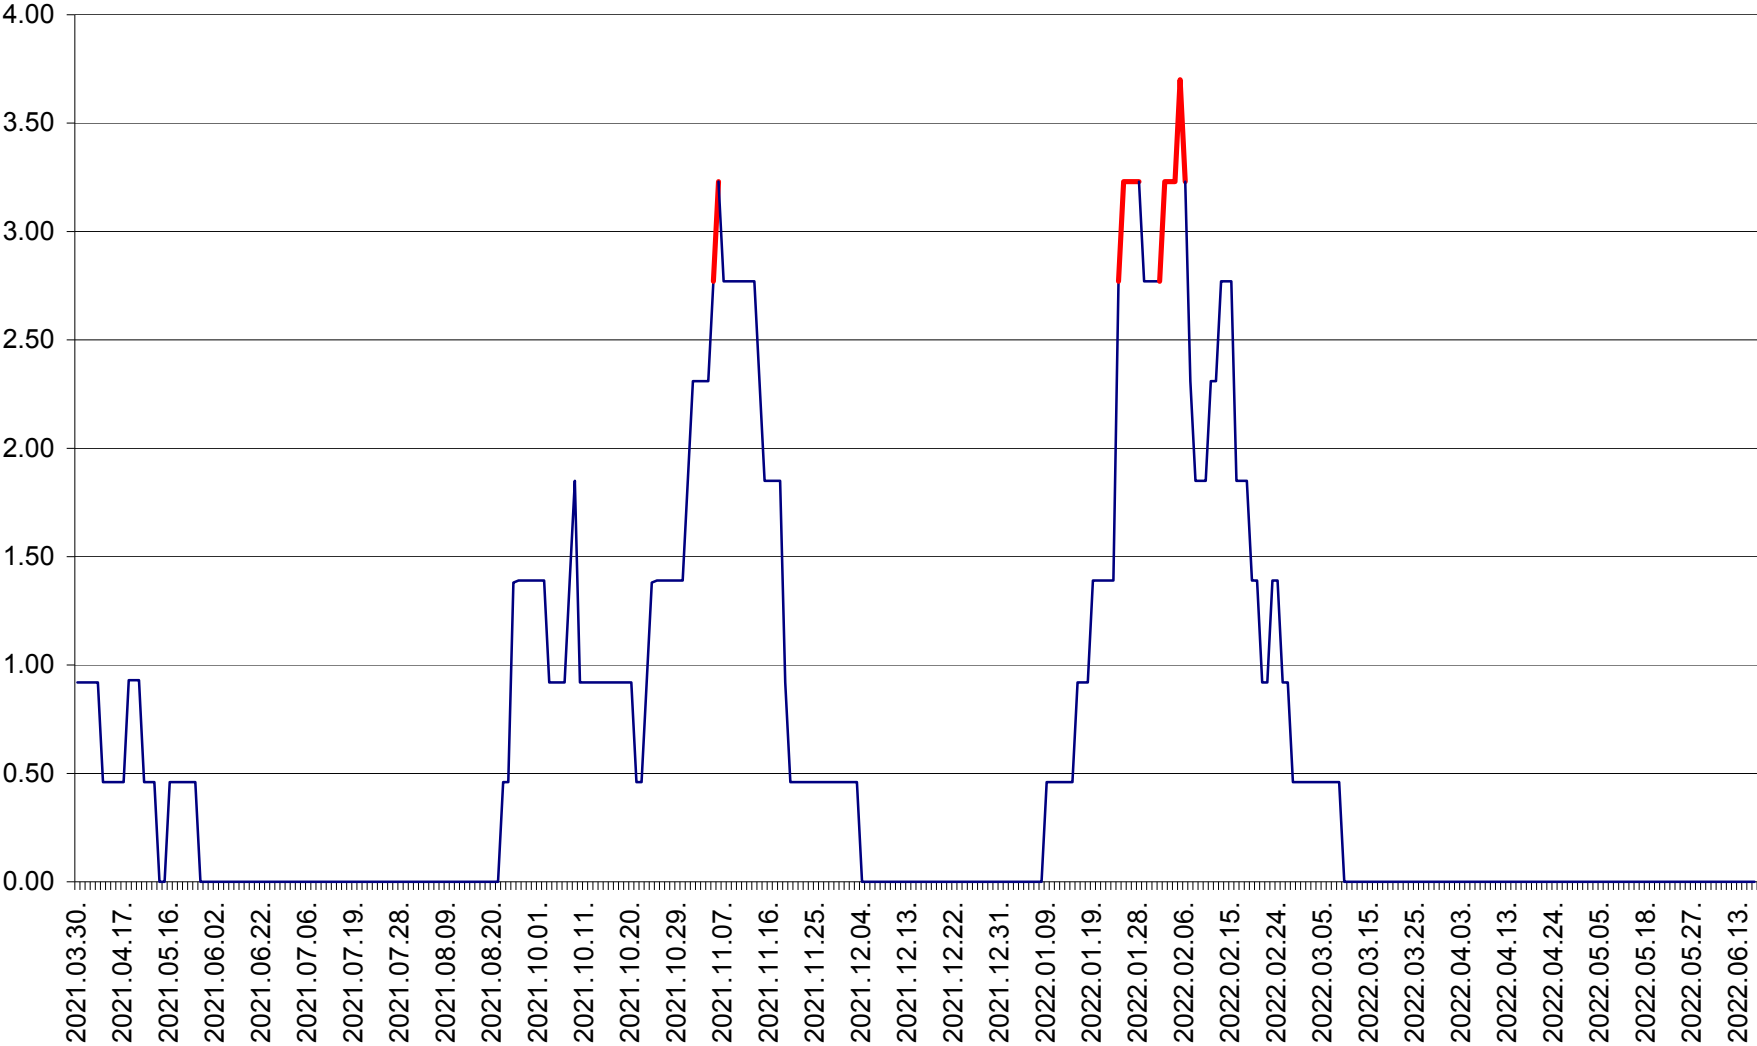

ATID - Evolutia incidentei cumulate pe 14 zile la % de locuitori  
2021.04.01. - 2022.06.19.

AVRĂMEȘTI - Evolutia incidentei cumulate pe 14 zile la ‰ de locuitori  
2021.04.01. - 2022.06.19.

ORAȘ BĂILE TUȘNAD - Evolutia incidentei cumulate pe 14 zile la ‰ de locuitori  
2021.04.01. - 2022.06.19.

ORAȘ BĂLAN - Evoluția incidenței cumulate pe 14 zile la ‰ de locuitori  
2021.04.01. - 2022.06.19.

BILBOR - Evolutia incidentei cumulate pe 14 zile la ‰ de locuitori  
2021.04.01. - 2022.06.19.

ORAȘ BORSEC - Evolutia incidentei cumulate pe 14 zile la ‰ de locuitori  
2021.04.01. - 2022.06.19.

BRĂDEȘTI - Evolutia incidentei cumulate pe 14 zile la ‰ de locuitori  
2021.04.01. - 2022.06.19.

CĂPÂLNIȚA - Evoluția incidenței cumulate pe 14 zile la ‰ de locuitori  
2021.04.01. - 2022.06.19.

CÂRȚA - Evolutia incidentei cumulate pe 14 zile la ‰ de locuitori  
2021.04.01. - 2022.06.19.

CICEU - Evolutia incidentei cumulate pe 14 zile la ‰ de locuitori  
2021.04.01. - 2022.06.19.

CIUCSÂNGEORGIU - Evolutia incidentei cumulate pe 14 zile la % de locuitori  
2021.04.01. - 2022.06.19.

CIUMANI - Evolutia incidentei cumulate pe 14 zile la ‰ de locuitori  
2021.04.01. - 2022.06.19.