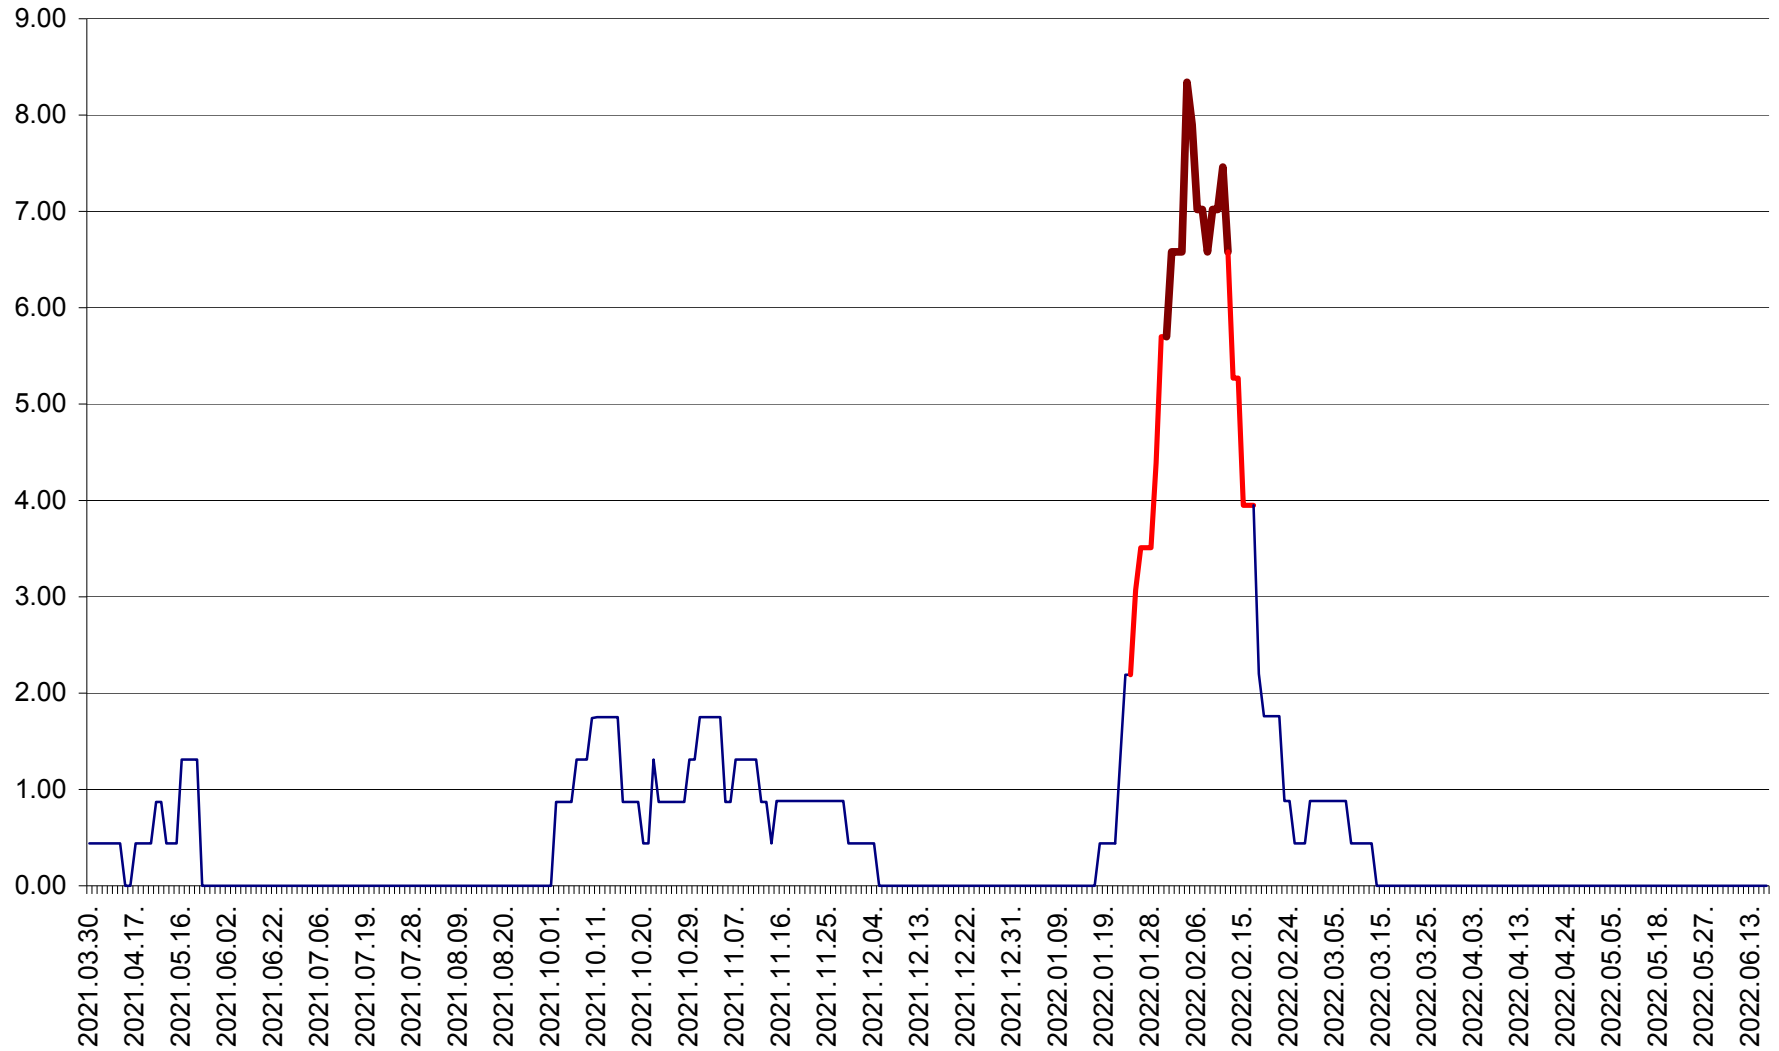

ORAȘ BĂLAN - Evoluția incidenței cumulate pe 14 zile la ‰ de locuitori  
2021.04.01. - 2022.06.19.

BILBOR - Evolutia incidentei cumulate pe 14 zile la ‰ de locuitori  
2021.04.01. - 2022.06.19.

ORAȘ BORSEC - Evolutia incidentei cumulate pe 14 zile la ‰ de locuitori  
2021.04.01. - 2022.06.19.

BRĂDEȘTI - Evolutia incidentei cumulate pe 14 zile la ‰ de locuitori  
2021.04.01. - 2022.06.19.

CĂPÂLNIȚA - Evoluția incidenței cumulate pe 14 zile la ‰ de locuitori  
2021.04.01. - 2022.06.19.

CÂRȚA - Evolutia incidentei cumulate pe 14 zile la ‰ de locuitori  
2021.04.01. - 2022.06.19.

CICEU - Evolutia incidentei cumulate pe 14 zile la ‰ de locuitori  
2021.04.01. - 2022.06.19.

CIUCSÂNGEORGIU - Evolutia incidentei cumulate pe 14 zile la % de locuitori  
2021.04.01. - 2022.06.19.

CIUMANI - Evolutia incidentei cumulate pe 14 zile la ‰ de locuitori  
2021.04.01. - 2022.06.19.

CORBU - Evolutia incidentei cumulate pe 14 zile la ‰ de locuitori  
2021.04.01. - 2022.06.19.

CORUND - Evolutia incidentei cumulate pe 14 zile la ‰ de locuitori  
2021.04.01. - 2022.06.19.

COZMENI - Evolutia incidentei cumulate pe 14 zile la ‰ de locuitori  
2021.04.01. - 2022.06.19.