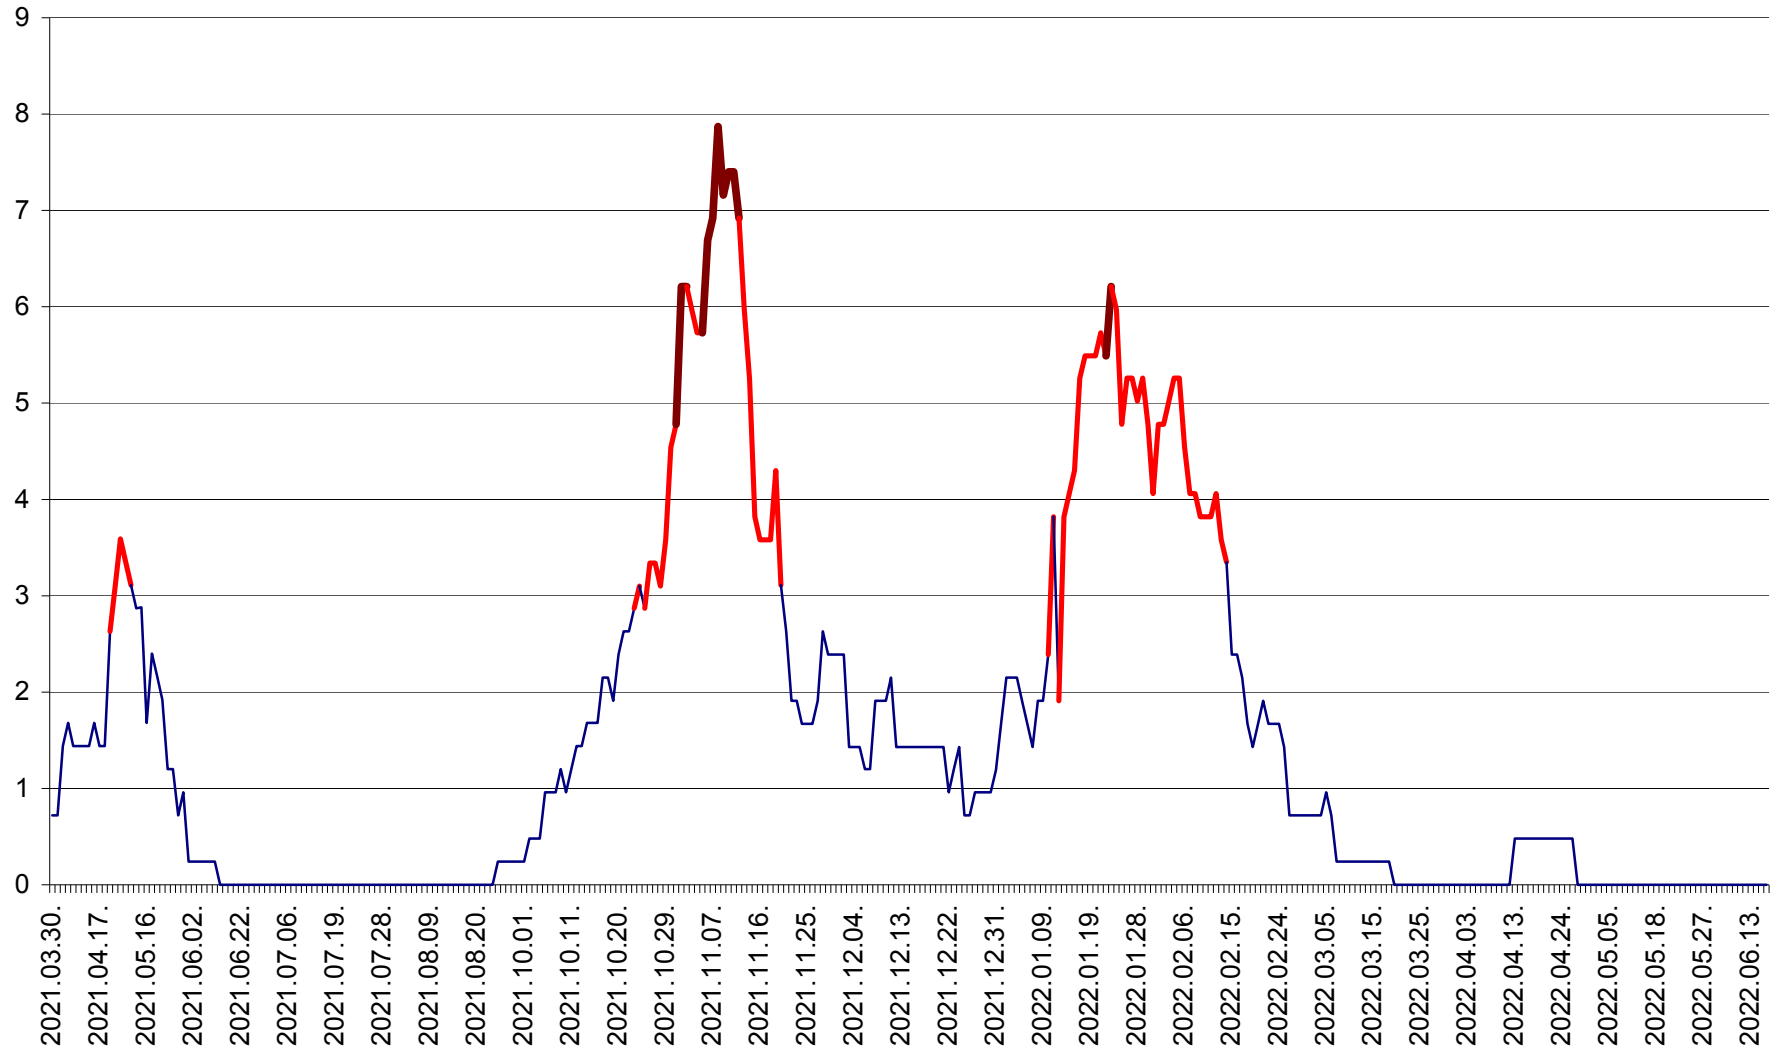

CORBU - Evolutia incidentei cumulate pe 14 zile la ‰ de locuitori  
2021.04.01. - 2022.06.19.

CORUND - Evolutia incidentei cumulate pe 14 zile la ‰ de locuitori  
2021.04.01. - 2022.06.19.

COZMENI - Evolutia incidentei cumulate pe 14 zile la ‰ de locuitori  
2021.04.01. - 2022.06.19.

ORAȘ CRISTURU SECUIESC - Evolutia incidentei cumulate pe 14 zile la ‰ de locuitori  
2021.04.01. - 2022.06.19.

DĂNEȘTI - Evolutia incidentei cumulate pe 14 zile la ‰ de locuitori  
2021.04.01. - 2022.06.19.

DÂRJIU - Evolutia incidentei cumulate pe 14 zile la ‰ de locuitori  
2021.04.01. - 2022.06.19.

DEALU - Evolutia incidentei cumulate pe 14 zile la ‰ de locuitori  
2021.04.01. - 2022.06.19.

DITRĂU - Evolutia incidentei cumulate pe 14 zile la ‰ de locuitori  
2021.04.01. - 2022.06.19.

FELICENI - Evolutia incidentei cumulate pe 14 zile la % de locuitori  
2021.04.01. - 2022.06.19.

FRUMOASA - Evolutia incidentei cumulate pe 14 zile la ‰ de locuitori  
2021.04.01. - 2022.06.19.

GĂLĂUȚAȘ - Evolutia incidentei cumulate pe 14 zile la ‰ de locuitori  
2021.04.01. - 2022.06.19.