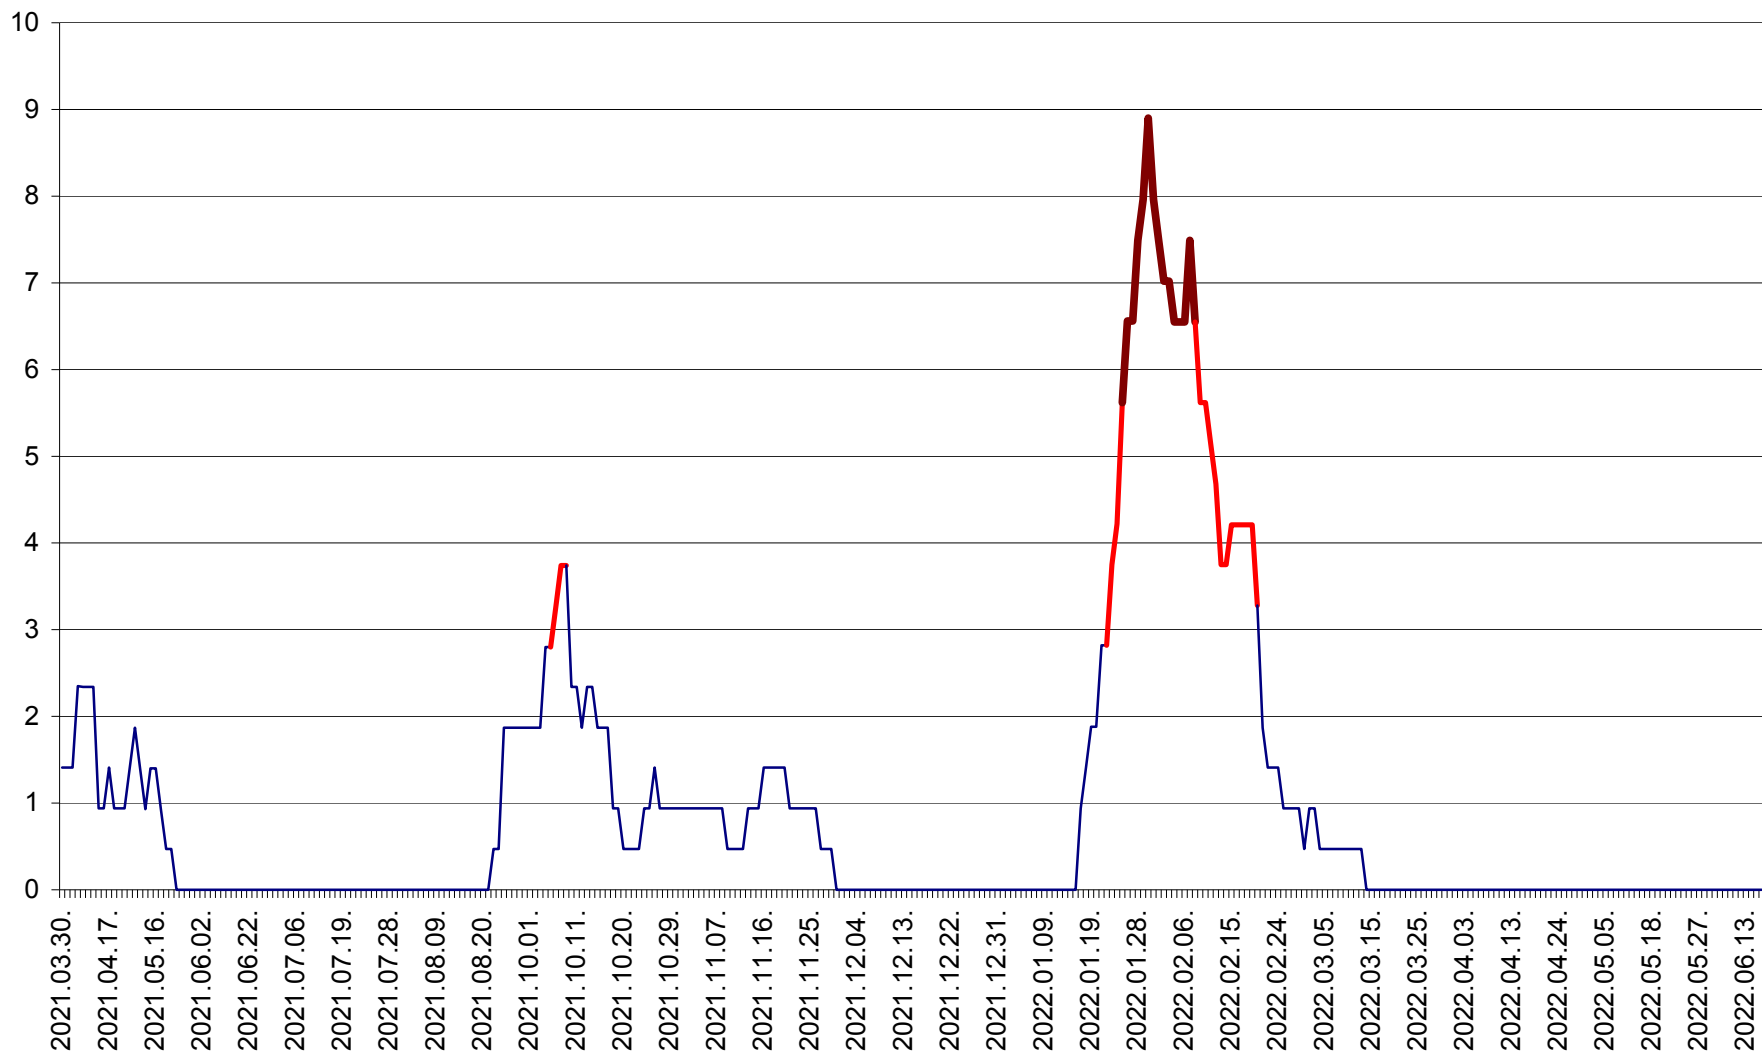

SECUIENI - Evolutia incidentei cumulate pe 14 zile la % de locuitori
2021.04.01. - 2022.06.19.