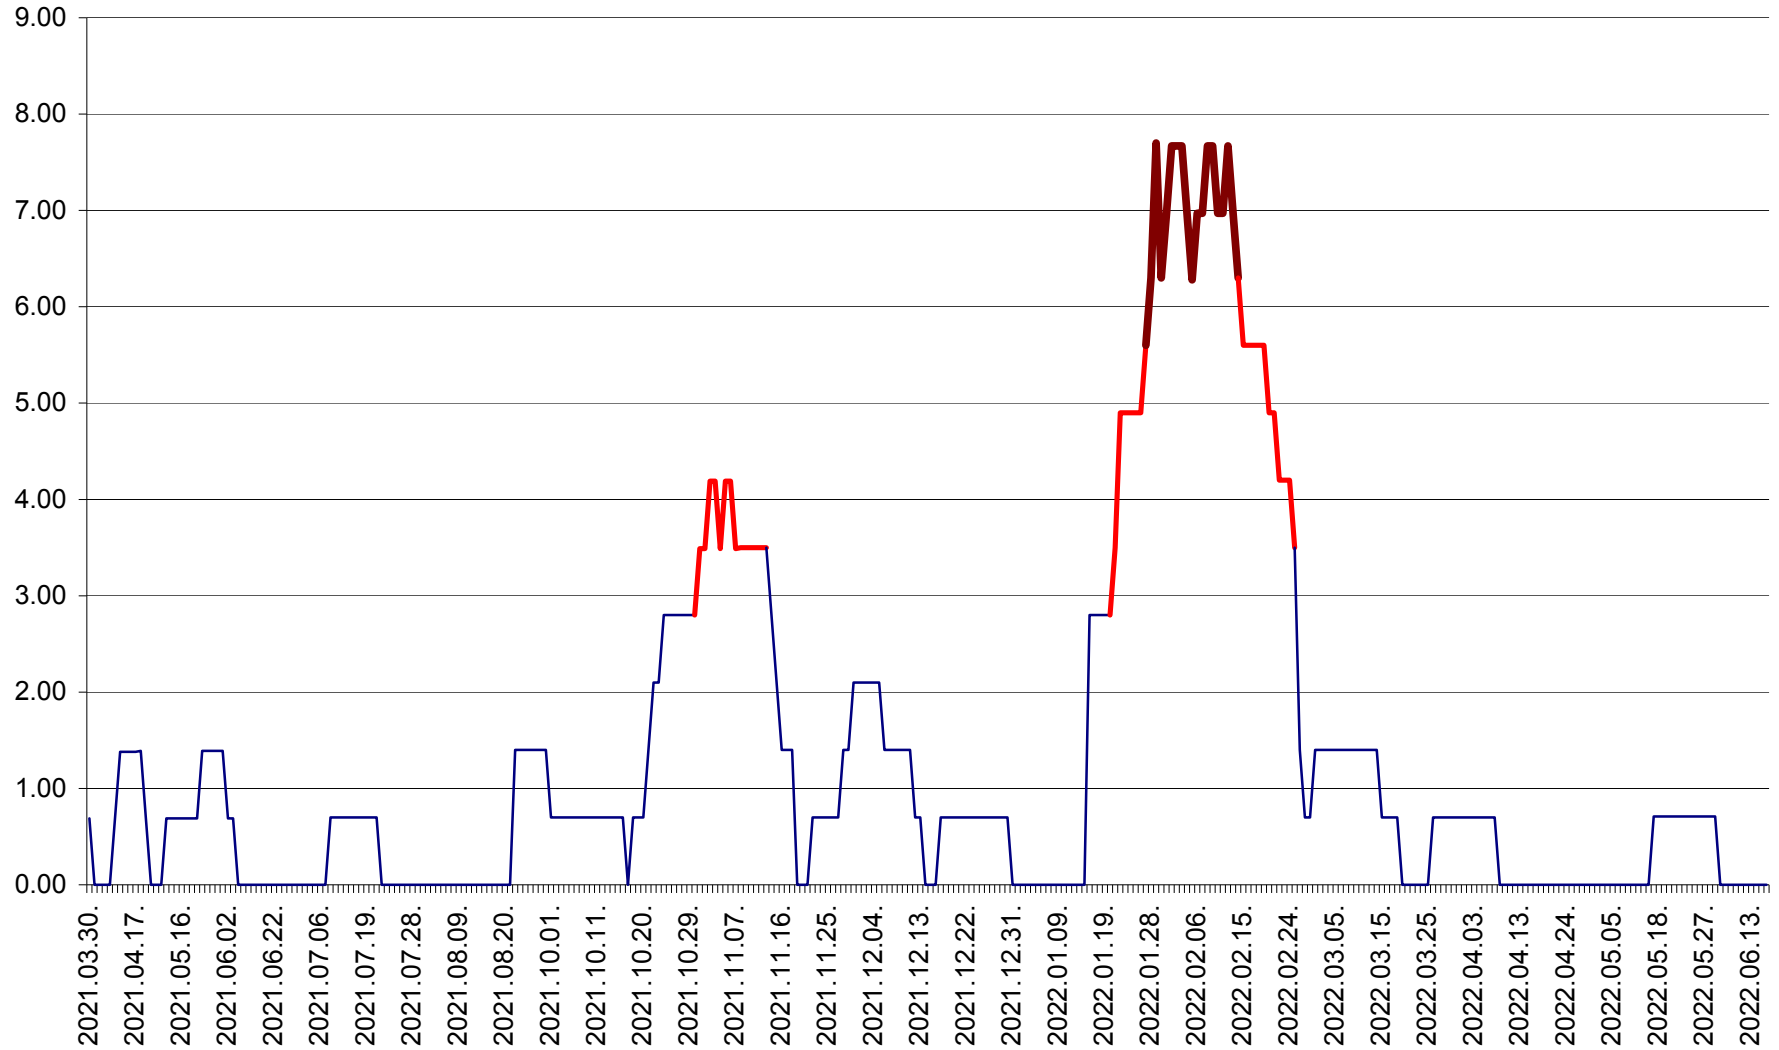

ORAȘ BĂLAN - Evoluția incidenței cumulate pe 14 zile la ‰ de locuitori  
2021.04.01. - 2022.06.19.

BILBOR - Evolutia incidentei cumulate pe 14 zile la ‰ de locuitori  
2021.04.01. - 2022.06.19.

ORAȘ BORSEC - Evolutia incidentei cumulate pe 14 zile la ‰ de locuitori  
2021.04.01. - 2022.06.19.

BRĂDEȘTI - Evolutia incidentei cumulate pe 14 zile la ‰ de locuitori  
2021.04.01. - 2022.06.19.

CĂPÂLNIȚA - Evoluția incidenței cumulate pe 14 zile la ‰ de locuitori  
2021.04.01. - 2022.06.19.

CÂRȚA - Evolutia incidentei cumulate pe 14 zile la ‰ de locuitori  
2021.04.01. - 2022.06.19.

CICEU - Evolutia incidentei cumulate pe 14 zile la ‰ de locuitori  
2021.04.01. - 2022.06.19.

CIUCSÂNGEORGIU - Evolutia incidentei cumulate pe 14 zile la % de locuitori  
2021.04.01. - 2022.06.19.

CIUMANI - Evolutia incidentei cumulate pe 14 zile la ‰ de locuitori  
2021.04.01. - 2022.06.19.

CORBU - Evolutia incidentei cumulate pe 14 zile la ‰ de locuitori  
2021.04.01. - 2022.06.19.

CORUND - Evolutia incidentei cumulate pe 14 zile la ‰ de locuitori  
2021.04.01. - 2022.06.19.

COZMENI - Evolutia incidentei cumulate pe 14 zile la ‰ de locuitori  
2021.04.01. - 2022.06.19.