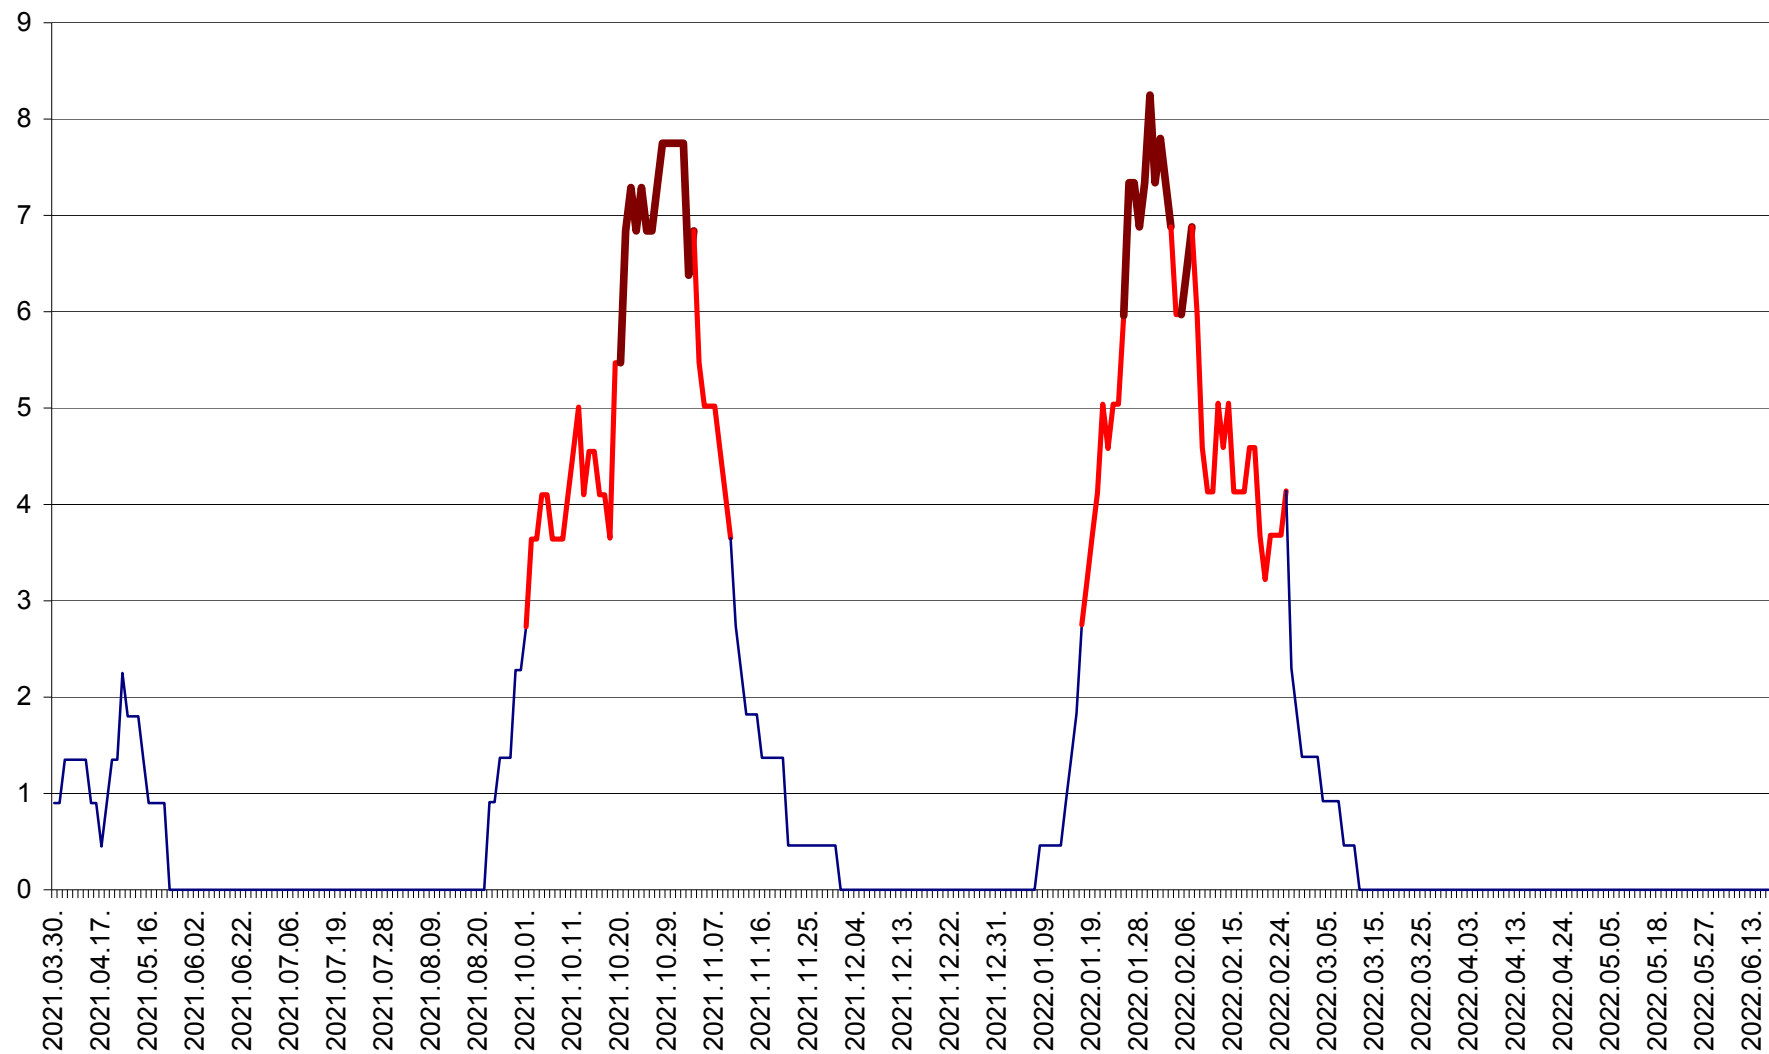

PRAID - Evolutia incidentei cumulate pe 14 zile la ‰ de locuitori  
2021.04.01. - 2022.06.19.

RACU - Evolutia incidentei cumulate pe 14 zile la ‰ de locuitori  
2021.04.01. - 2022.06.19.

REMETEA - Evolutia incidentei cumulate pe 14 zile la % de locuitori  
2021.04.01. - 2022.06.19.

SĂCEL - Evolutia incidentei cumulate pe 14 zile la ‰ de locuitori  
2021.04.01. - 2022.06.19.

SÂNCRĂIENI - Evolutia incidentei cumulate pe 14 zile la ‰ de locuitori  
2021.04.01. - 2022.06.19.

SÂNDOMIC - Evolutia incidentei cumulate pe 14 zile la ‰ de locuitori  
2021.04.01. - 2022.06.19.

SÂNMARTIN - Evolutia incidentei cumulate pe 14 zile la ‰ de locuitori  
2021.04.01. - 2022.06.19.

SÂNSIMION - Evolutia incidentei cumulate pe 14 zile la ‰ de locuitori  
2021.04.01. - 2022.06.19.

SÂNTIMBRU - Evolutia incidentei cumulate pe 14 zile la ‰ de locuitori  
2021.04.01. - 2022.06.19.