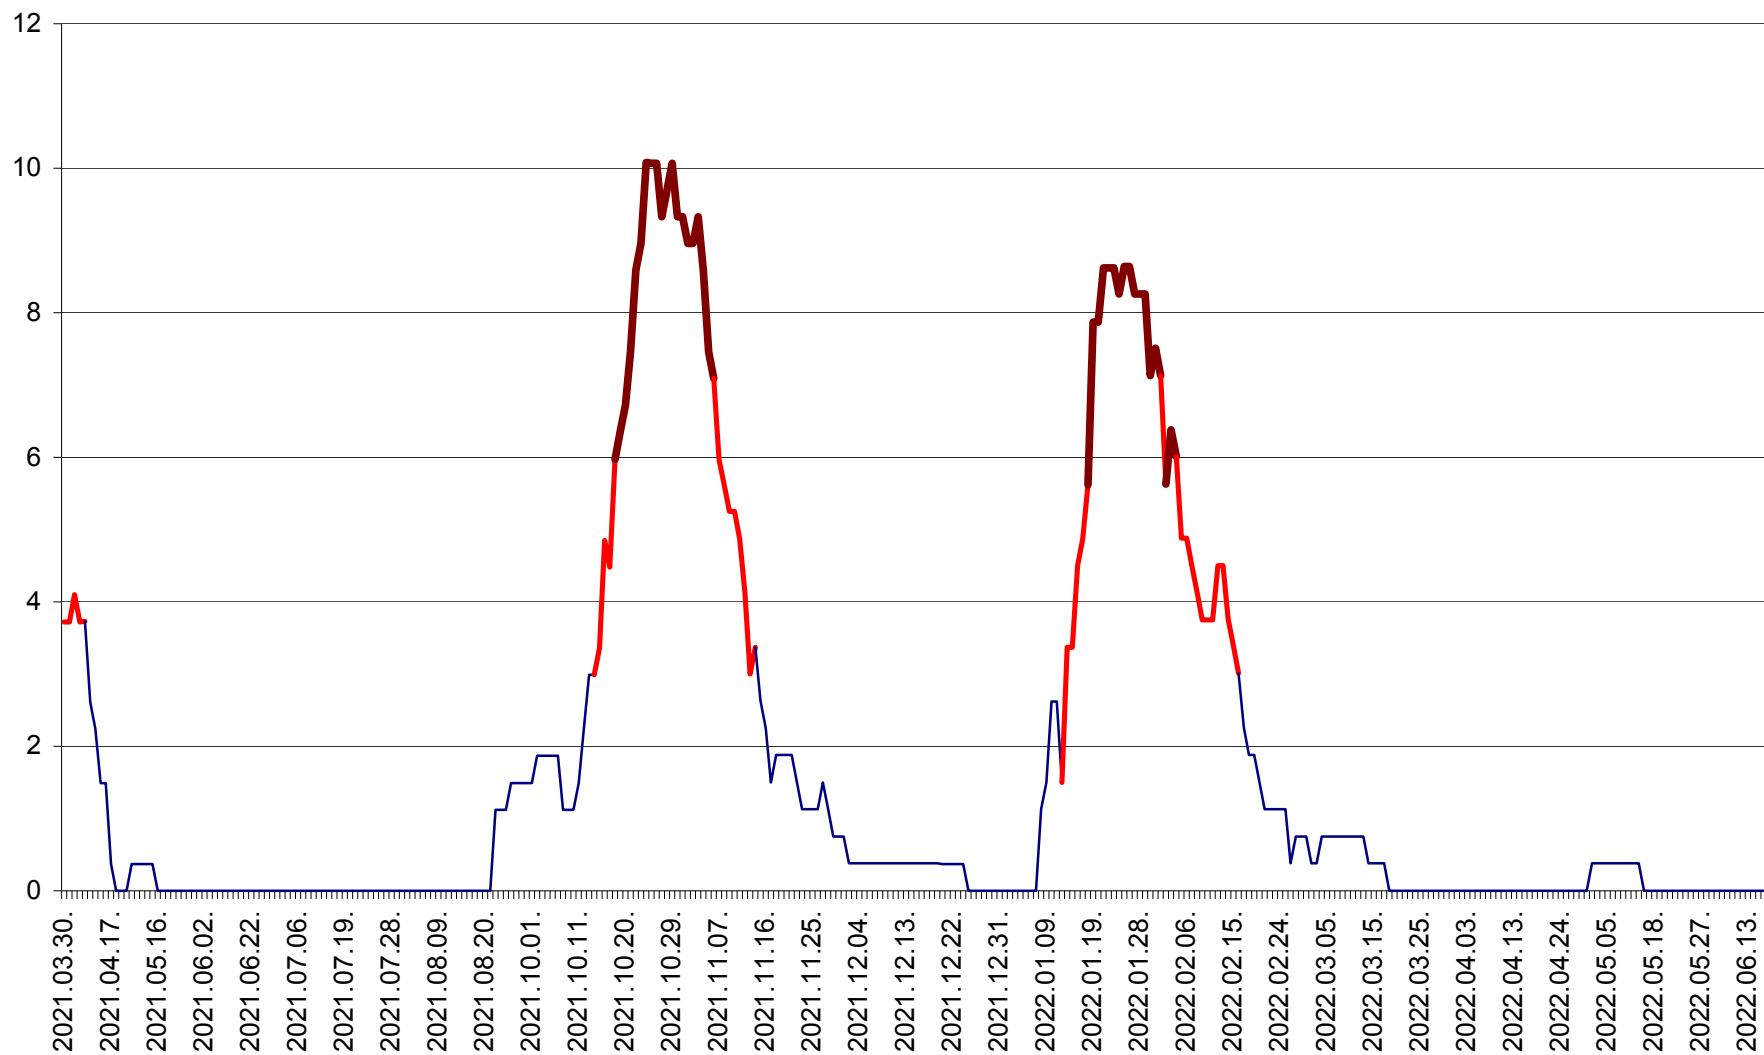

PRAID - Evolutia incidentei cumulate pe 14 zile la ‰ de locuitori  
2021.04.01. - 2022.06.19.

RACU - Evolutia incidentei cumulate pe 14 zile la ‰ de locuitori  
2021.04.01. - 2022.06.19.

REMETEA - Evolutia incidentei cumulate pe 14 zile la % de locuitori  
2021.04.01. - 2022.06.19.

SĂCEL - Evolutia incidentei cumulate pe 14 zile la ‰ de locuitori  
2021.04.01. - 2022.06.19.

SÂNCRĂIENI - Evolutia incidentei cumulate pe 14 zile la ‰ de locuitori  
2021.04.01. - 2022.06.19.

SÂNDOMIC - Evolutia incidentei cumulate pe 14 zile la ‰ de locuitori  
2021.04.01. - 2022.06.19.