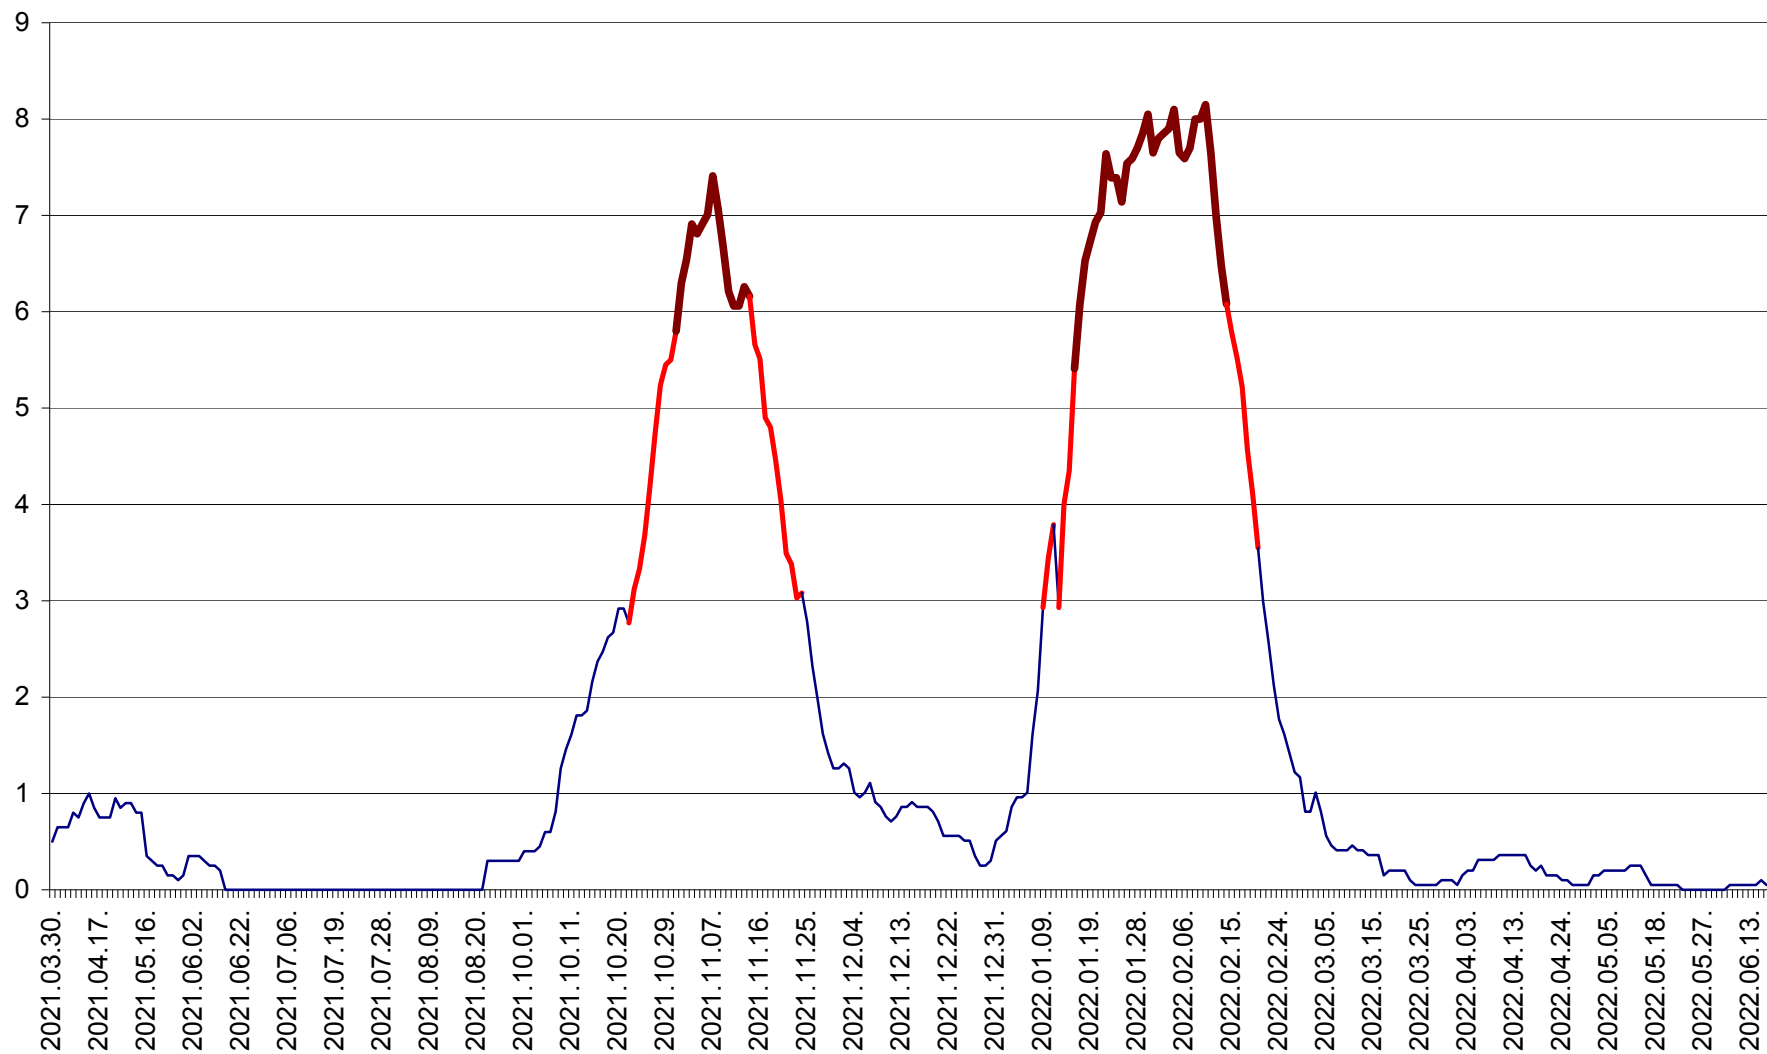

DÂRJIU - Evolutia incidentei cumulate pe 14 zile la ‰ de locuitori  
2021.04.01. - 2022.06.19.

DEALU - Evolutia incidentei cumulate pe 14 zile la ‰ de locuitori  
2021.04.01. - 2022.06.19.

DITRĂU - Evolutia incidentei cumulate pe 14 zile la ‰ de locuitori  
2021.04.01. - 2022.06.19.

FELICENI - Evolutia incidentei cumulate pe 14 zile la % de locuitori  
2021.04.01. - 2022.06.19.

FRUMOASA - Evolutia incidentei cumulate pe 14 zile la ‰ de locuitori  
2021.04.01. - 2022.06.19.

GĂLĂUȚAȘ - Evolutia incidentei cumulate pe 14 zile la ‰ de locuitori  
2021.04.01. - 2022.06.19.

MUNICIPIUL GHEORGHENI - Evolutia incidentei cumulate pe 14 zile la % de locuitori  
2021.04.01. - 2022.06.19.

JOSENI - Evolutia incidentei cumulate pe 14 zile la ‰ de locuitori  
2021.04.01. - 2022.06.19.

LĂZAREA - Evolutia incidentei cumulate pe 14 zile la ‰ de locuitori  
2021.04.01. - 2022.06.19.

LELICENI - Evolutia incidentei cumulate pe 14 zile la % de locuitori  
2021.04.01. - 2022.06.19.

LUETA - Evolutia incidentei cumulate pe 14 zile la ‰ de locuitori  
2021.04.01. - 2022.06.19.