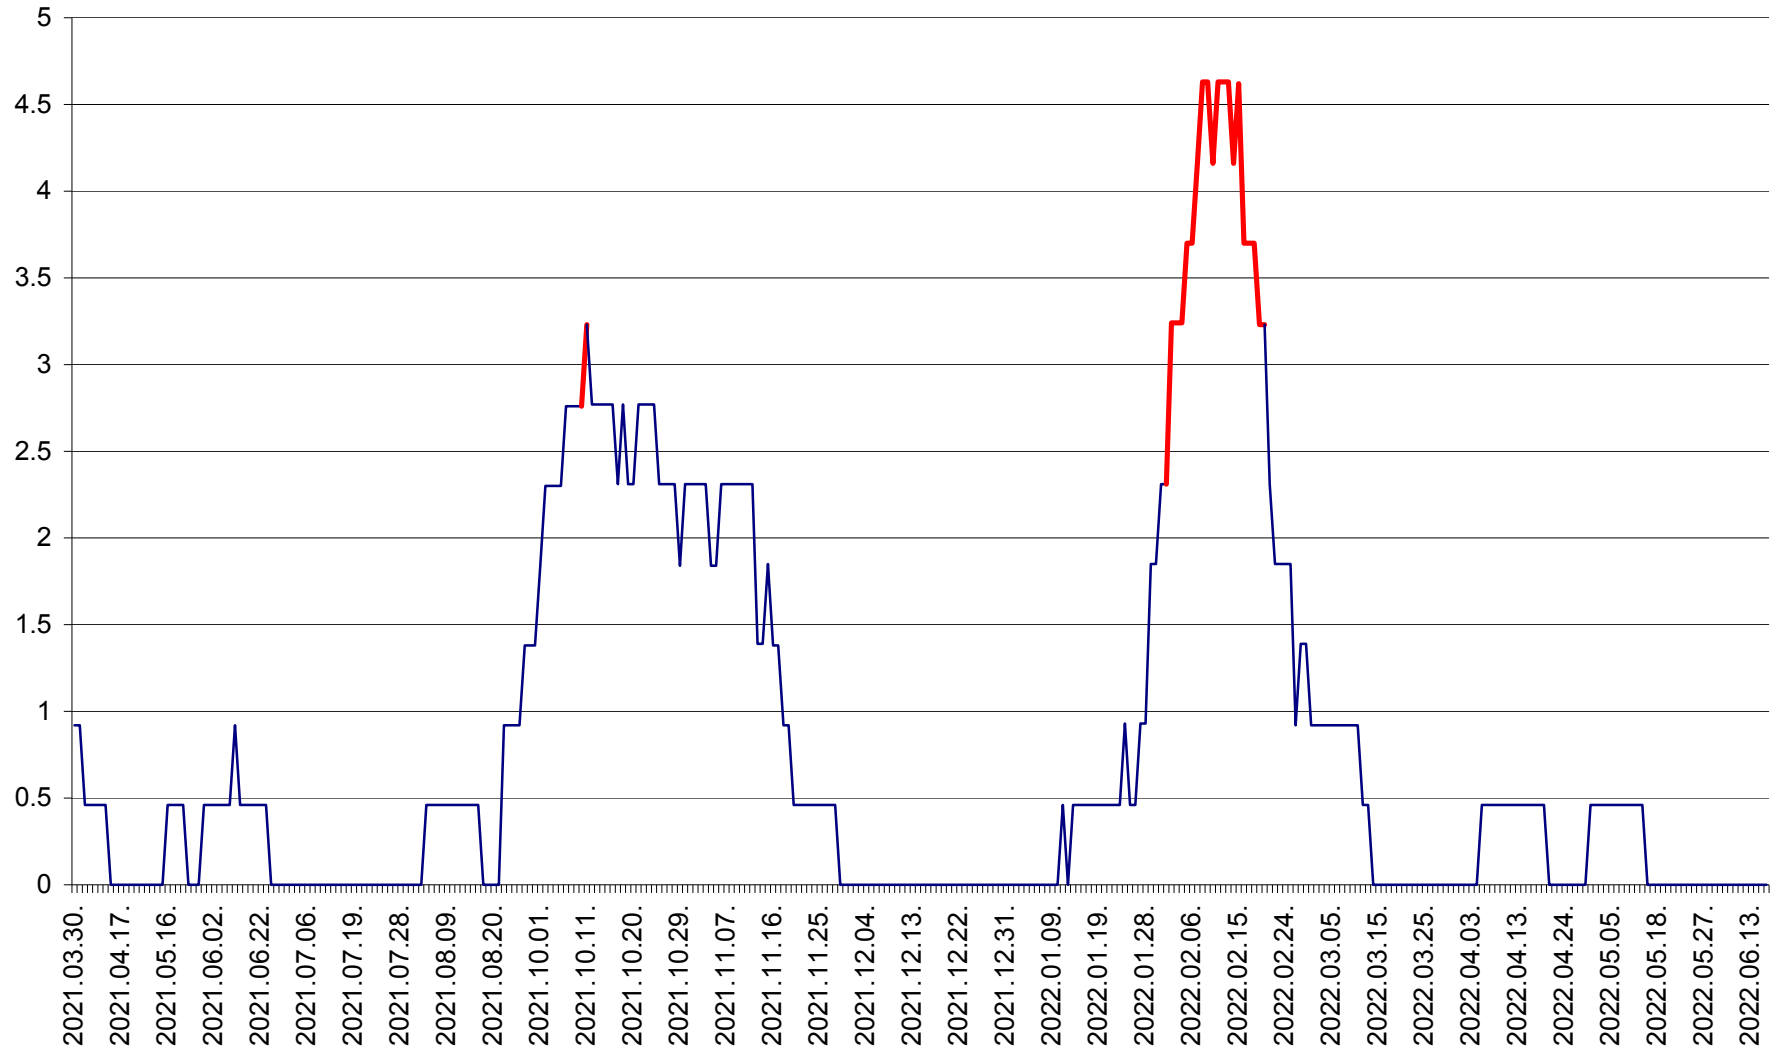

ULIEȘ - Evoluția incidenței cumulate pe 14 zile la ‰ de locuitori
2021.04.01. - 2022.06.19.