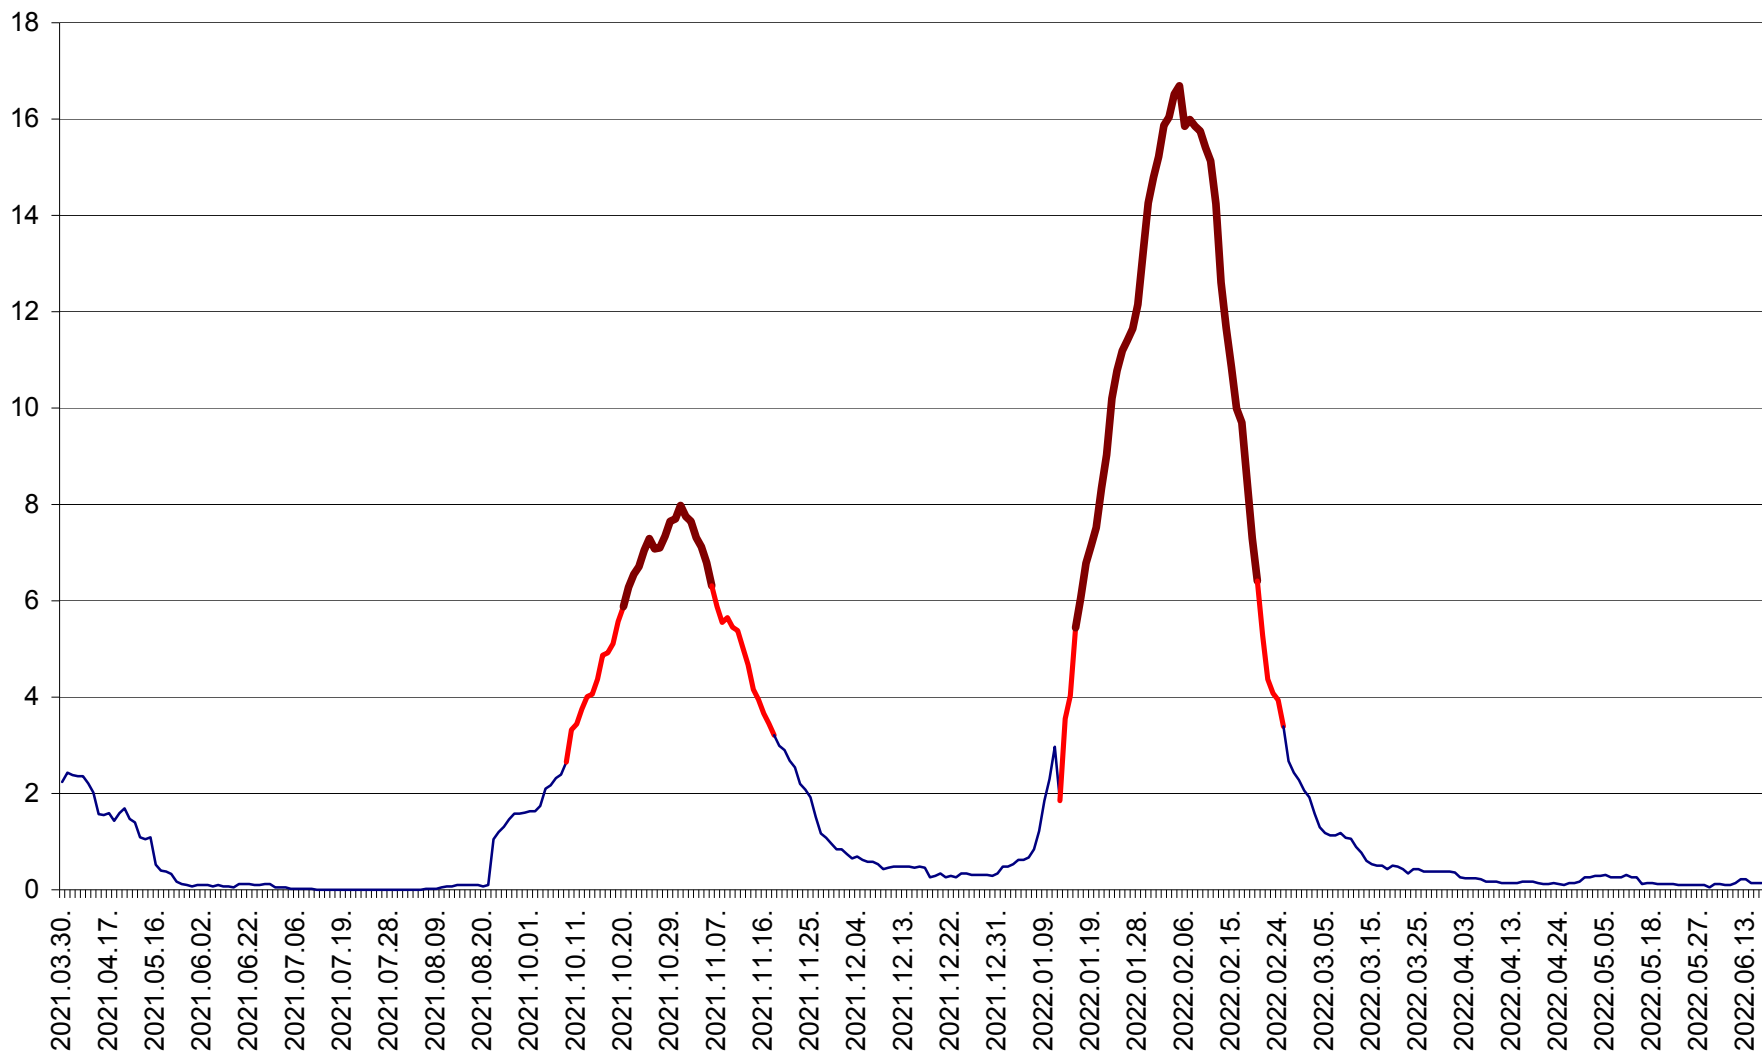

LUNCA DE JOS - Evolutia incidentei cumulate pe 14 zile la ‰ de locuitori  
2021.04.01. - 2022.06.19.

LUNCA DE SUS - Evolutia incidentei cumulate pe 14 zile la ‰ de locuitori  
2021.04.01. - 2022.06.19.

LUPENI - Evolutia incidentei cumulate pe 14 zile la ‰ de locuitori  
2021.04.01. - 2022.06.19.

MĂDĂRAȘ - Evolutia incidentei cumulate pe 14 zile la ‰ de locuitori  
2021.04.01. - 2022.06.19.

MĂRTINIȘ - Evolutia incidentei cumulate pe 14 zile la % de locuitori  
2021.04.01. - 2022.06.19.

MEREȘTI - Evolutia incidentei cumulate pe 14 zile la ‰ de locuitori  
2021.04.01. - 2022.06.19.

MUNICIPIUL MIERCUREA-CIUC - Evolutia incidentei cumulate pe 14 zile la ‰ de locuitori  
2021.04.01. - 2022.06.19.