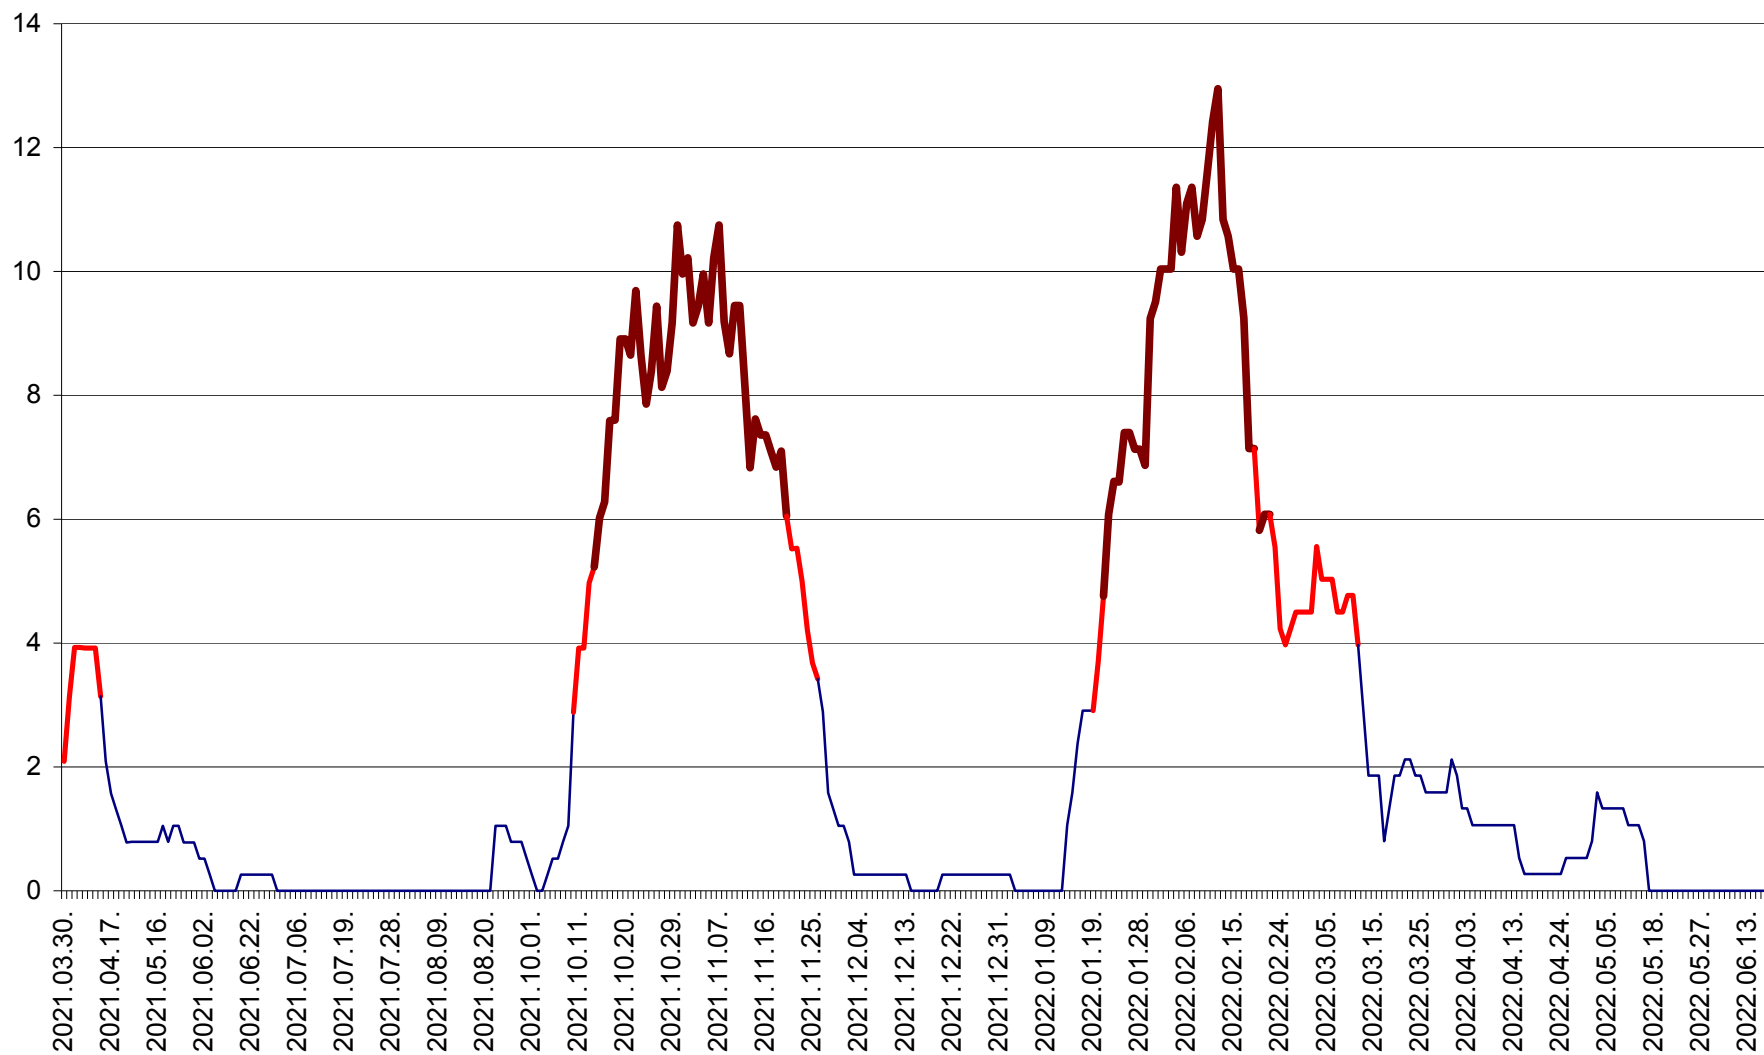

SATU MARE - Evolutia incidentei cumulate pe 14 zile la ‰ de locuitori
2021.04.01. - 2022.06.19.