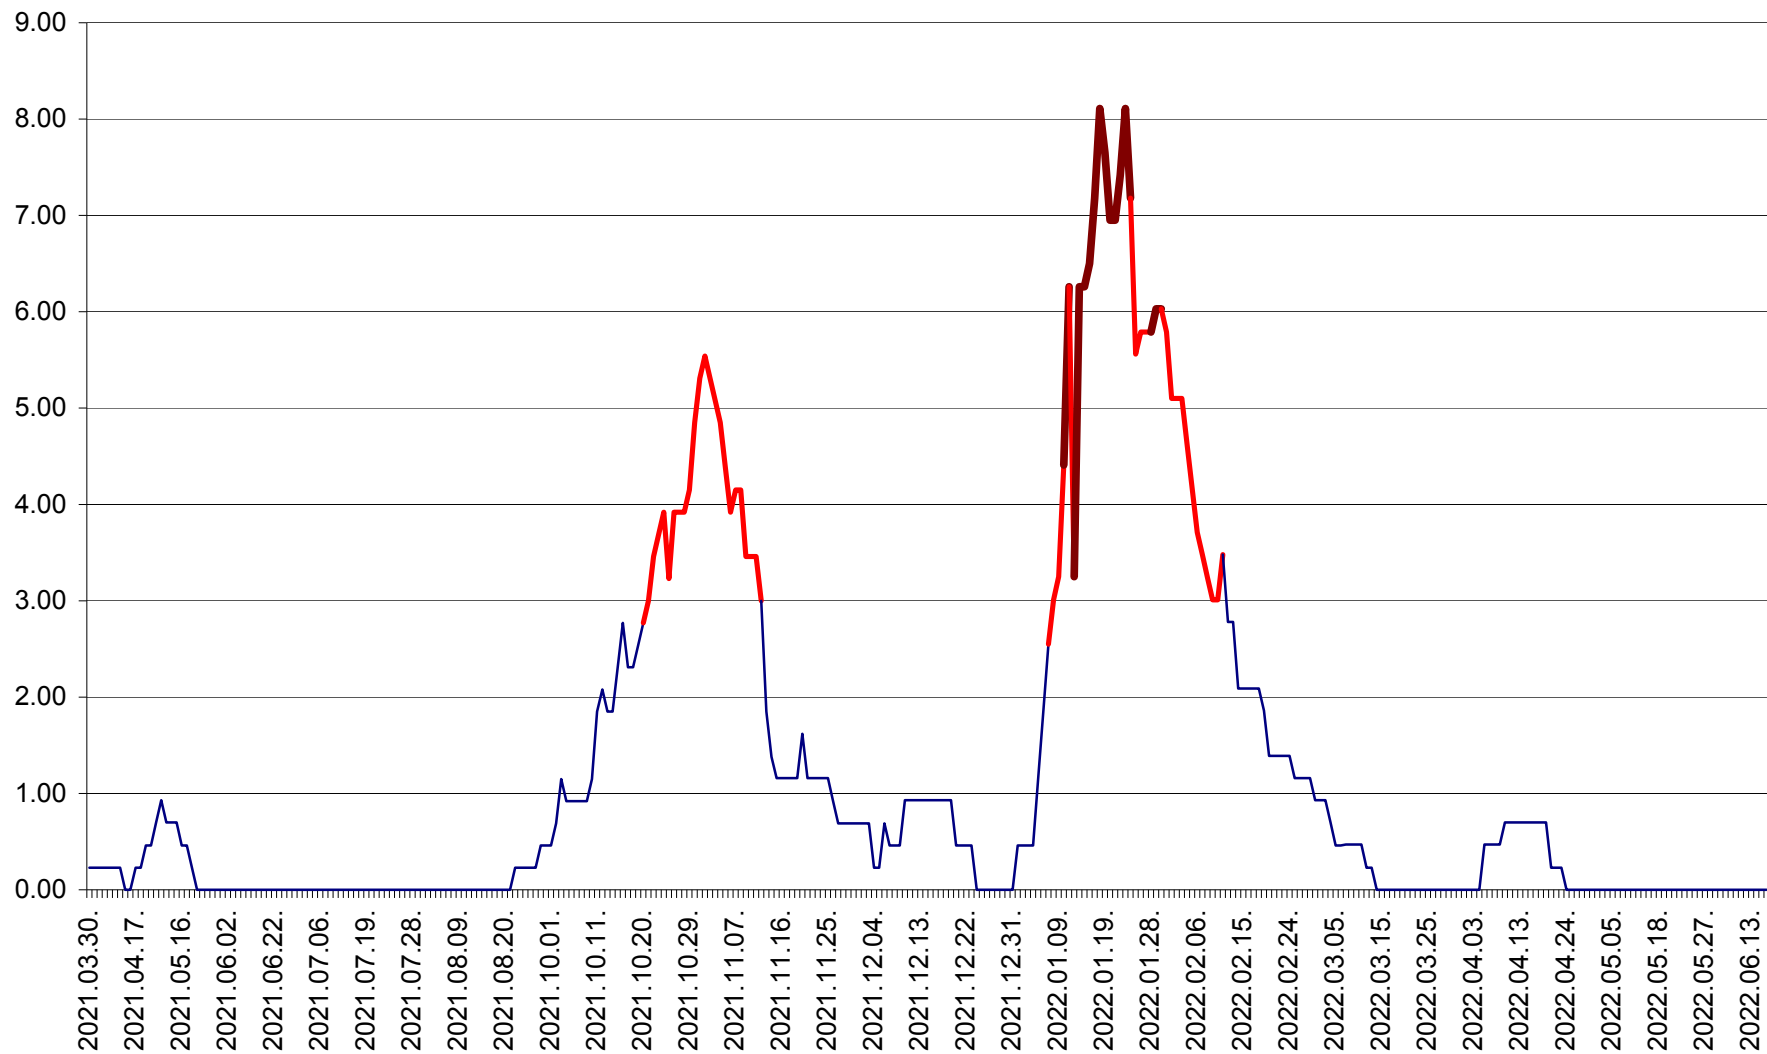

ORAȘ BĂLAN - Evoluția incidenței cumulate pe 14 zile la ‰ de locuitori  
2021.04.01. - 2022.06.19.

BILBOR - Evolutia incidentei cumulate pe 14 zile la ‰ de locuitori  
2021.04.01. - 2022.06.19.

ORAȘ BORSEC - Evolutia incidentei cumulate pe 14 zile la ‰ de locuitori  
2021.04.01. - 2022.06.19.

BRĂDEȘTI - Evolutia incidentei cumulate pe 14 zile la ‰ de locuitori  
2021.04.01. - 2022.06.19.

CĂPÂLNIȚA - Evoluția incidenței cumulate pe 14 zile la ‰ de locuitori  
2021.04.01. - 2022.06.19.

CÂRȚA - Evolutia incidentei cumulate pe 14 zile la ‰ de locuitori  
2021.04.01. - 2022.06.19.

CICEU - Evolutia incidentei cumulate pe 14 zile la ‰ de locuitori  
2021.04.01. - 2022.06.19.

CIUCSÂNGEORGIU - Evolutia incidentei cumulate pe 14 zile la % de locuitori  
2021.04.01. - 2022.06.19.

CIUMANI - Evolutia incidentei cumulate pe 14 zile la ‰ de locuitori  
2021.04.01. - 2022.06.19.

CORBU - Evolutia incidentei cumulate pe 14 zile la ‰ de locuitori  
2021.04.01. - 2022.06.19.

CORUND - Evolutia incidentei cumulate pe 14 zile la ‰ de locuitori  
2021.04.01. - 2022.06.19.

COZMENI - Evolutia incidentei cumulate pe 14 zile la ‰ de locuitori  
2021.04.01. - 2022.06.19.