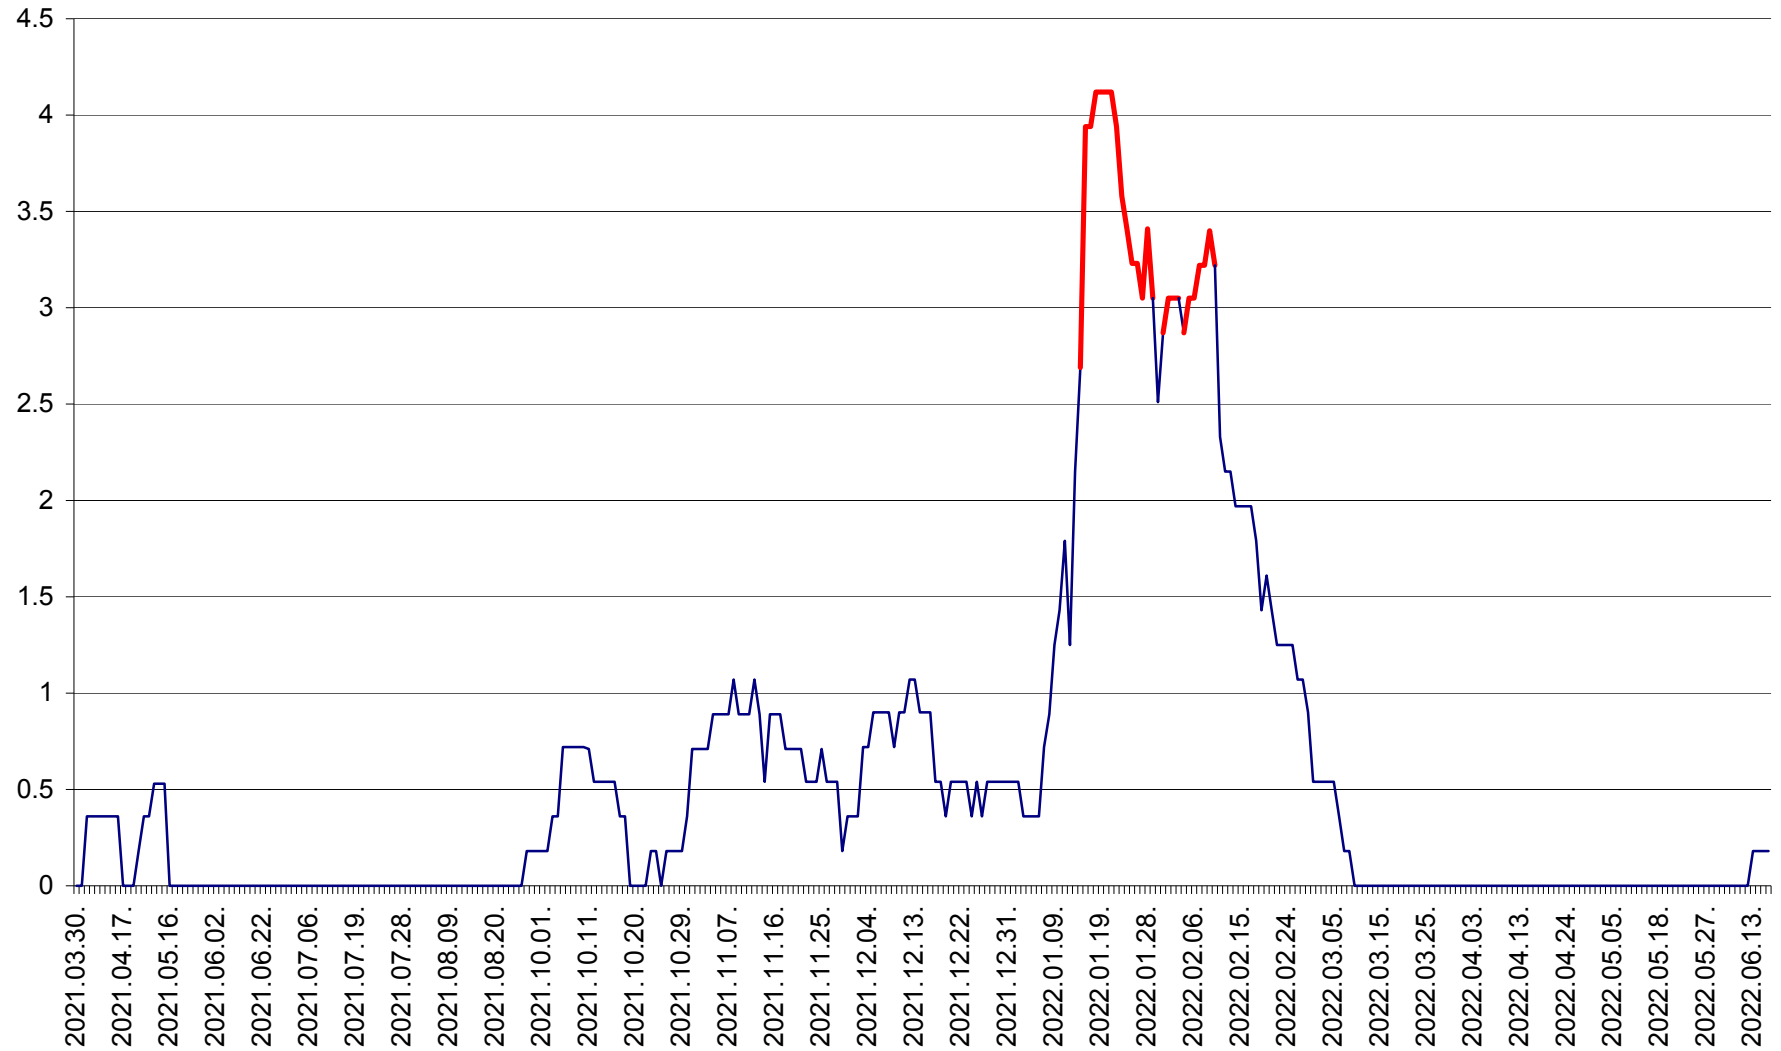

MUNICIPIUL GHEORGHENI - Evolutia incidentei cumulate pe 14 zile la % de locuitori  
2021.04.01. - 2022.06.19.

JOSENI - Evolutia incidentei cumulate pe 14 zile la ‰ de locuitori  
2021.04.01. - 2022.06.19.

LĂZAREA - Evolutia incidentei cumulate pe 14 zile la ‰ de locuitori  
2021.04.01. - 2022.06.19.

LELICENI - Evolutia incidentei cumulate pe 14 zile la % de locuitori  
2021.04.01. - 2022.06.19.

LUETA - Evolutia incidentei cumulate pe 14 zile la ‰ de locuitori  
2021.04.01. - 2022.06.19.

LUNCA DE JOS - Evolutia incidentei cumulate pe 14 zile la ‰ de locuitori  
2021.04.01. - 2022.06.19.

LUNCA DE SUS - Evolutia incidentei cumulate pe 14 zile la ‰ de locuitori  
2021.04.01. - 2022.06.19.