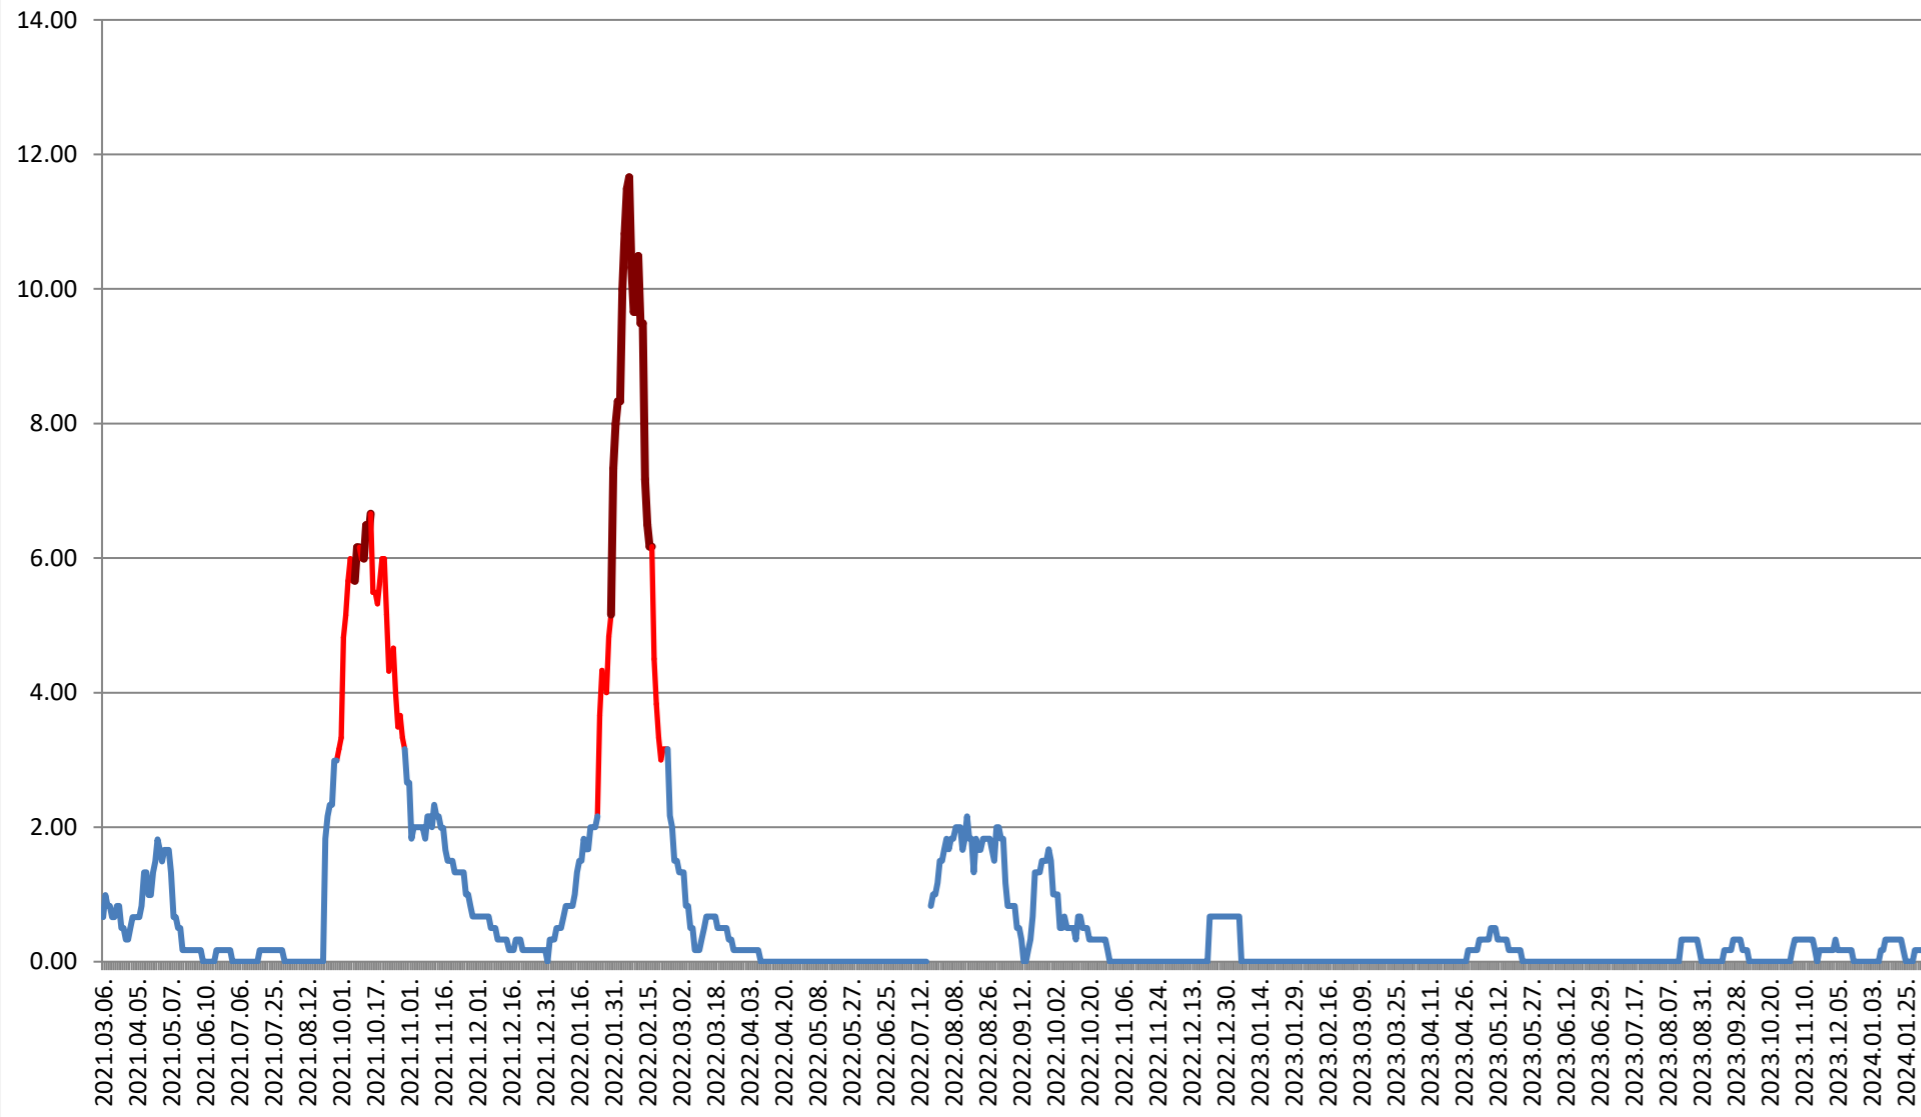

TUȘNAD - Evolutia incidentei cumulate pe 14 zile la ‰ de locuitori 2021.03.07. - 2024.02.08.

ULIEȘ - Evolutia incidentei cumulate pe 14 zile la ‰ de locuitori 2021.03.07. - 2024.02.08.

VĂRȘAG - Evolutia incidentei cumulate pe 14 zile la ‰ de locuitori 2021.03.07. - 2024.02.08.

ORAȘ VLĂHIȚA - Evolutia incidentei cumulate pe 14 zile la % de locuitori 2021.03.07. - 2024.02.08.

VOȘLĂBENI - Evolutia incidentei cumulate pe 14 zile la % de locuitori 2021.03.07. - 2024.02.08.

ZETEA - Evolutia incidentei cumulate pe 14 zile la % de locuitori 2021.03.07. - 2024.02.08.