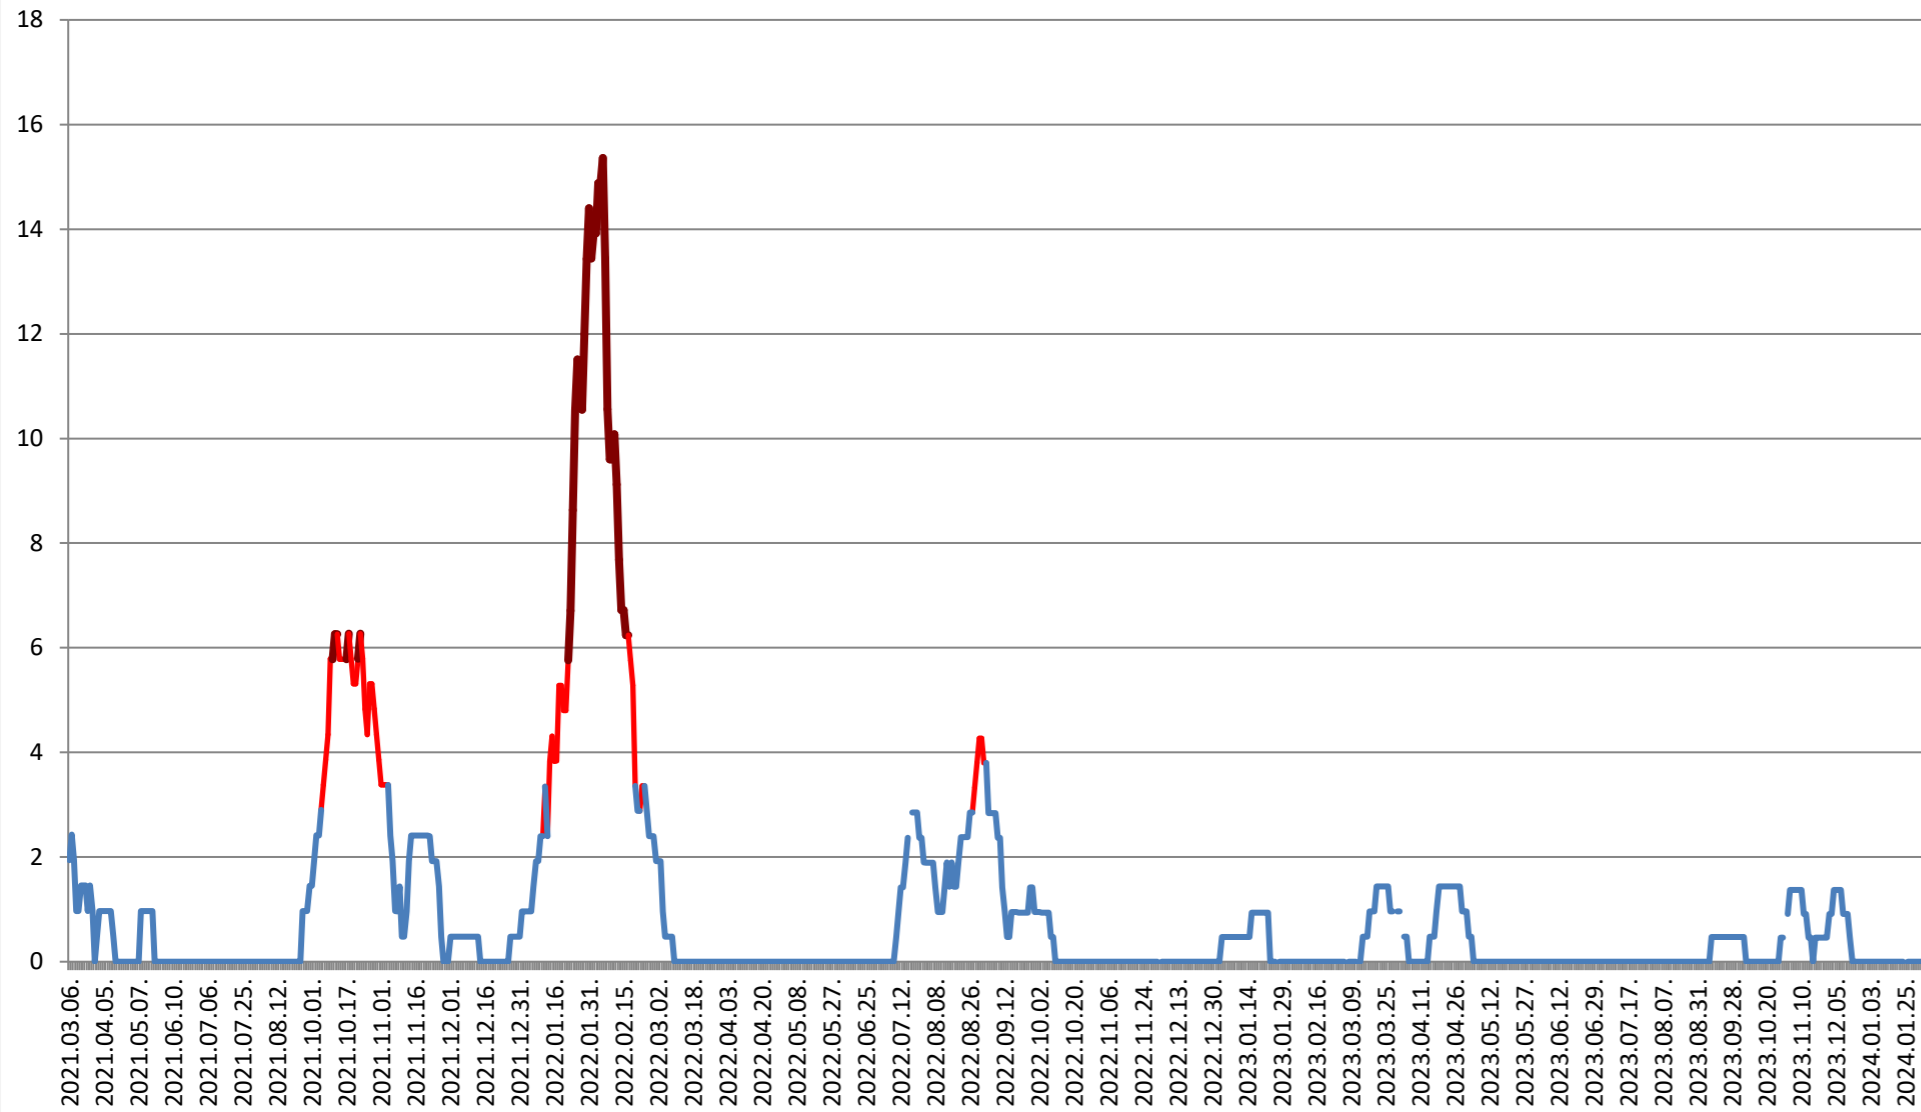

PĂULENI-CIUC - Evolutia incidentei cumulate pe 14 zile la ‰ de locuitori
2021.03.07. - 2024.02.08.