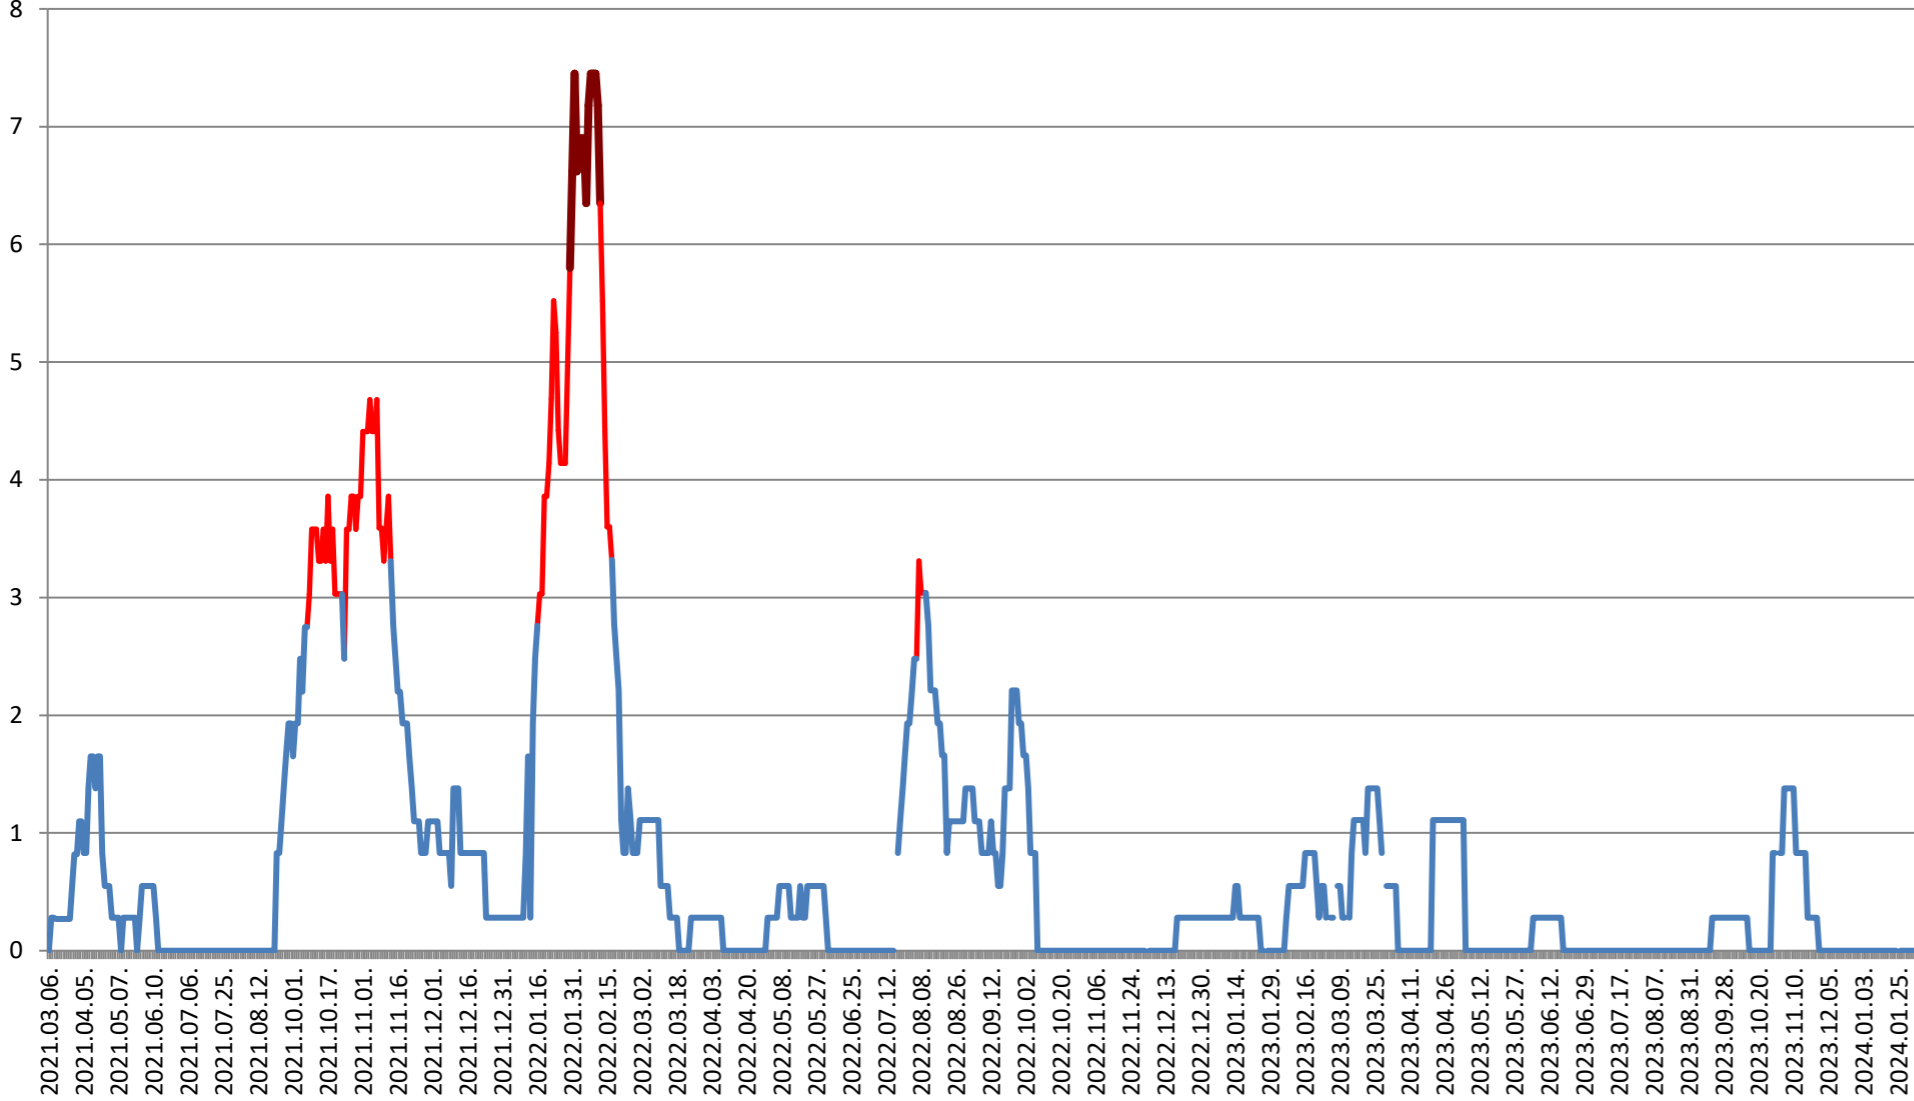

RACU - Evolutia incidentei cumulate pe 14 zile la % de locuitori 2021.03.07. - 2024.02.08.

REMETEA - Evolutia incidentei cumulate pe 14 zile la % de locuitori
2021.03.07. - 2024.02.08.

SĂCEL - Evolutia incidentei cumulate pe 14 zile la % de locuitori 2021.03.07. - 2024.02.08.

SÂNCRĂIENI - Evolutia incidentei cumulate pe 14 zile la % de locuitori 2021.03.07. - 2024.02.08.

SÂNDOMINIC - Evolutia incidentei cumulate pe 14 zile la ‰ de locuitori
2021.03.07. - 2024.02.08.

SÂNMARTIN - Evolutia incidentei cumulate pe 14 zile la ‰ de locuitori 2021.03.07. - 2024.02.08.

SÂNSIMION - Evolutia incidentei cumulate pe 14 zile la ‰ de locuitori
2021.03.07. - 2024.02.08.

SÂNTIMBRU - Evolutia incidentei cumulate pe 14 zile la ‰ de locuitori 2021.03.07. - 2024.02.08.

SĂRMAȘ - Evolutia incidentei cumulate pe 14 zile la ‰ de locuitori 2021.03.07. - 2024.02.08.