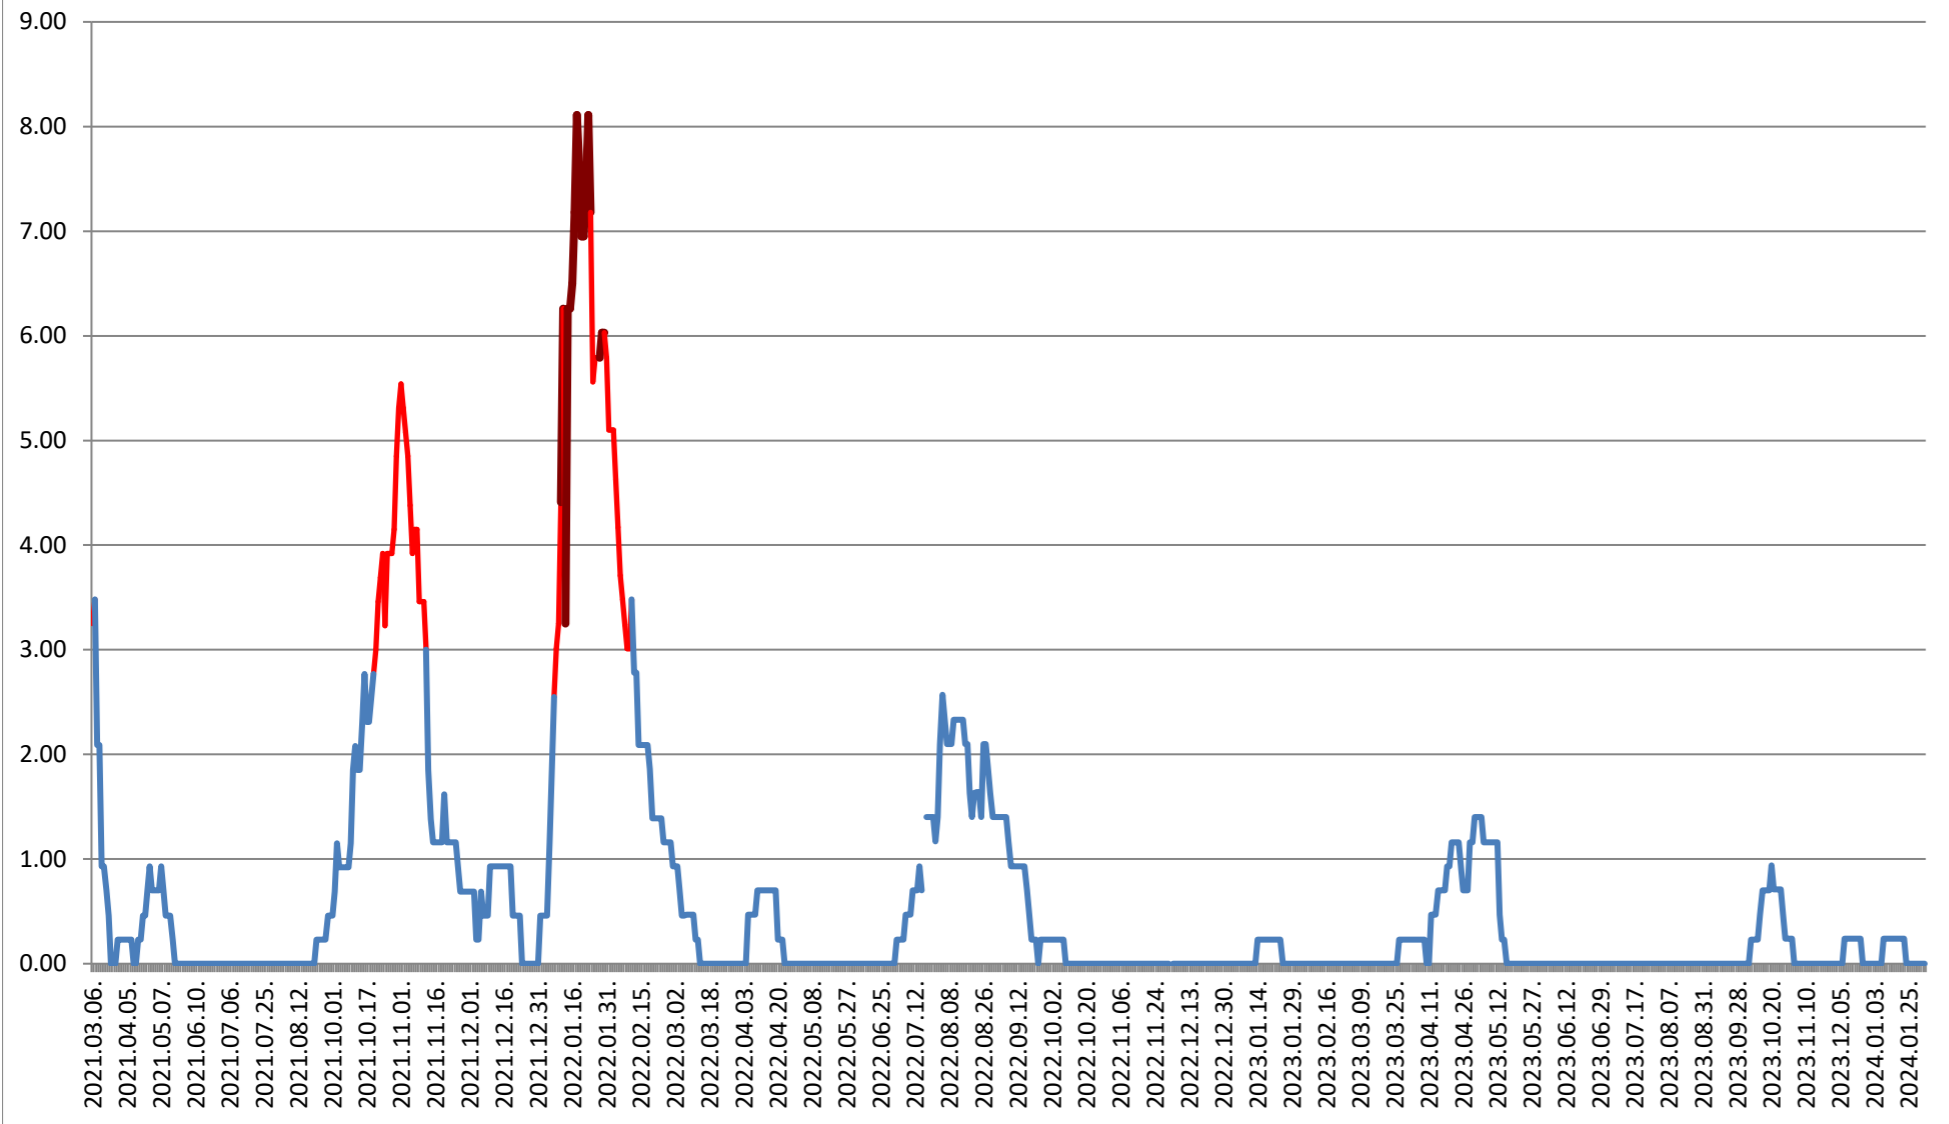

2021.03.07. - 2024.02.08.

ORAȘ BĂLAN - Evolutia incidentei cumulate pe 14 zile la % de locuitori 2021.03.07. - 2024.02.08.

BILBOR - Evolutia incidentei cumulate pe 14 zile la % de locuitori 2021.03.07. - 2024.02.08.

ORAȘ BORSEC - Evolutia incidentei cumulate pe 14 zile la ‰ de locuitori 2021.03.07. - 2024.02.08.

BRĂDEȘTI - Evolutia incidentei cumulate pe 14 zile la ‰ de locuitori 2021.03.07. - 2024.02.08.

CĂPÂLNIȚA - Evolutia incidentei cumulate pe 14 zile la % de locuitori 2021.03.07. - 2024.02.08.

CÂRȚA - Evolutia incidentei cumulate pe 14 zile la ‰ de locuitori
2021.03.07. - 2024.02.08.

CICEU - Evolutia incidentei cumulate pe 14 zile la % de locuitori 2021.03.07. - 2024.02.08.

CIUCSÂNGEORGIU - Evolutia incidentei cumulate pe 14 zile la % de locuitori 2021.03.07. - 2024.02.08.

CIUMANI - Evolutia incidentei cumulate pe 14 zile la % de locuitori 2021.03.07. - 2024.02.08.

CORBU - Evolutia incidentei cumulate pe 14 zile la ‰ de locuitori 2021.03.07. - 2024.02.08.

CORUND - Evolutia incidentei cumulate pe 14 zile la % de locuitori
2021.03.07. - 2024.02.08.