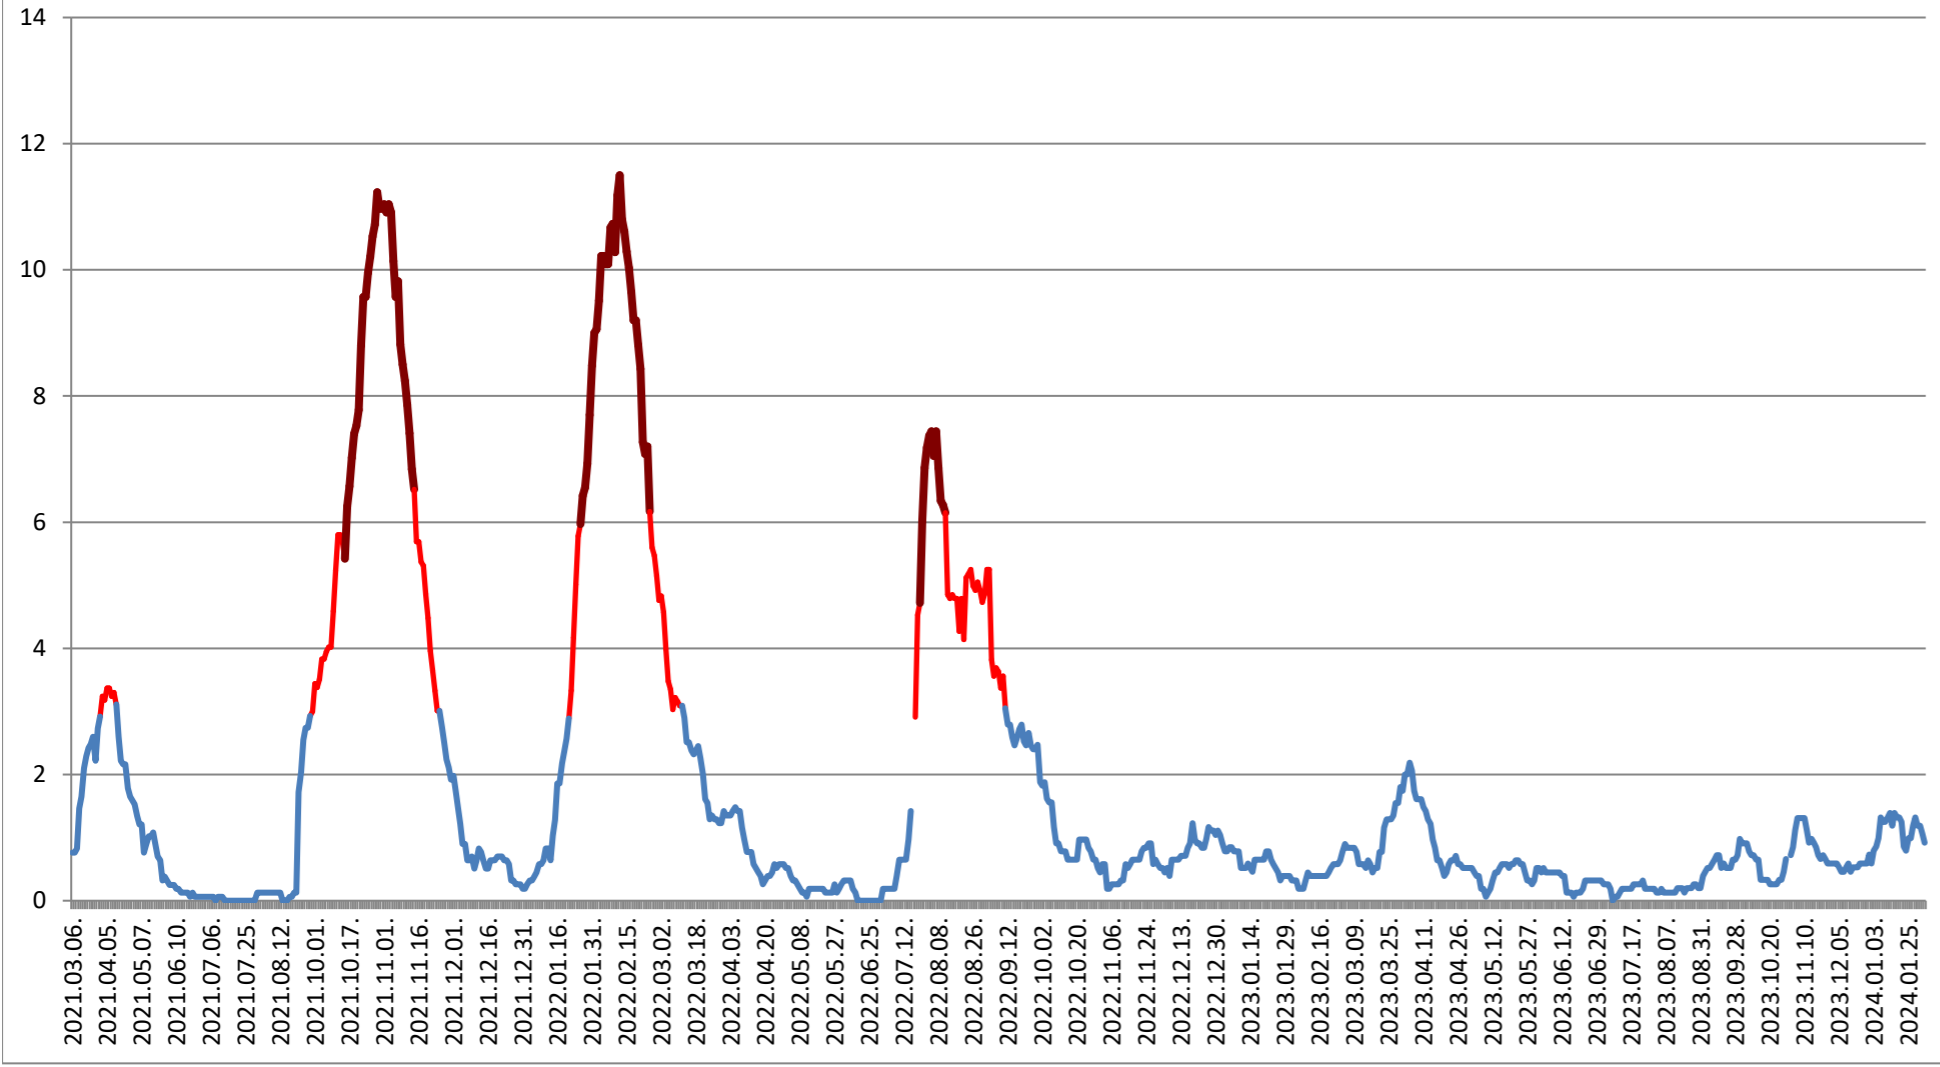

MUNICIPIUL TOPLIȚA - Evolutia incidentei cumulate pe 14 zile la % de locuitori
2021.03.07. - 2024.02.08.