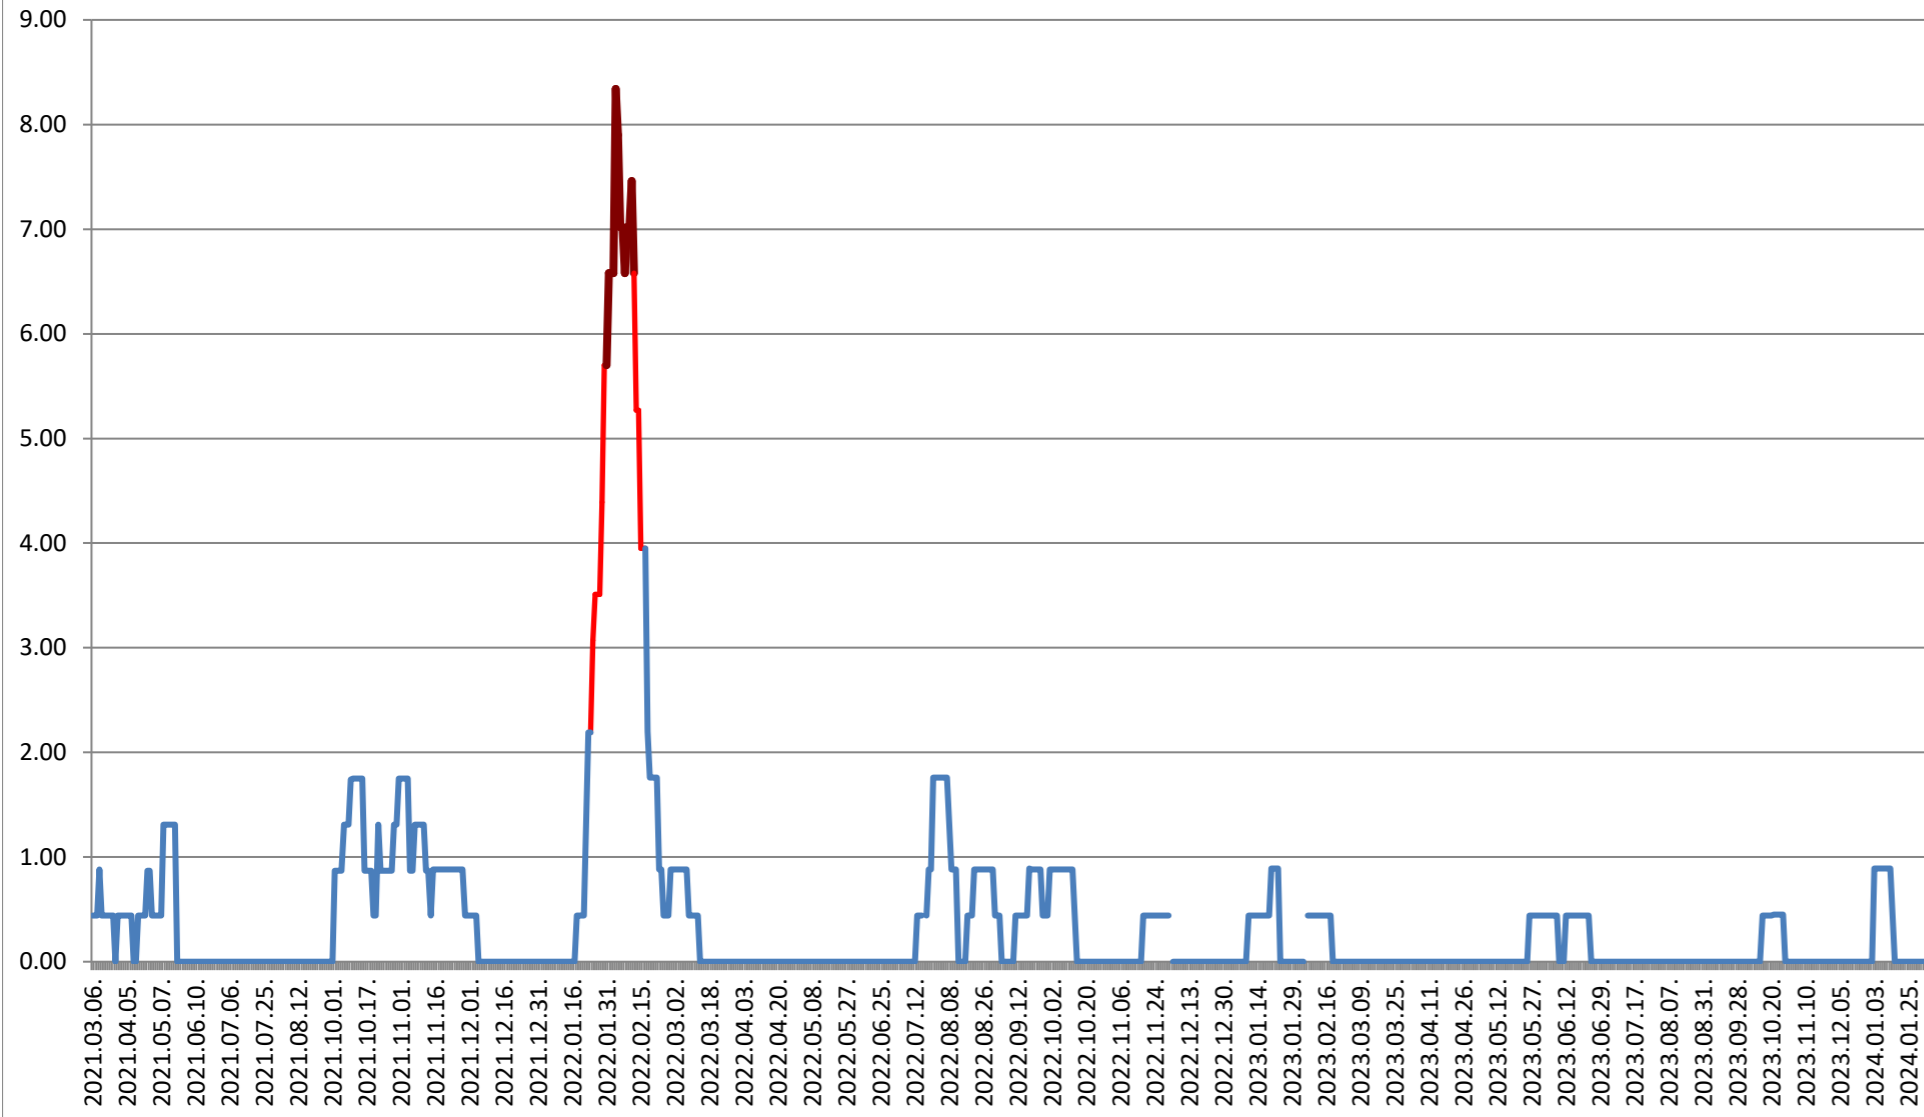

CÂRȚA - Evolutia incidentei cumulate pe 14 zile la ‰ de locuitori
2021.03.07. - 2024.02.08.

CICEU - Evolutia incidentei cumulate pe 14 zile la % de locuitori 2021.03.07. - 2024.02.08.

CIUCSÂNGEORGIU - Evolutia incidentei cumulate pe 14 zile la % de locuitori 2021.03.07. - 2024.02.08.

CIUMANI - Evolutia incidentei cumulate pe 14 zile la % de locuitori 2021.03.07. - 2024.02.08.

CORBU - Evolutia incidentei cumulate pe 14 zile la ‰ de locuitori 2021.03.07. - 2024.02.08.

CORUND - Evolutia incidentei cumulate pe 14 zile la % de locuitori
2021.03.07. - 2024.02.08.

COZMENI - Evolutia incidentei cumulate pe 14 zile la % de locuitori 2021.03.07. - 2024.02.08.

ORAȘ CRISTURU SECUIESC - Evolutia incidentei cumulate pe 14 zile la % de locuitori

2021.03.07. - 2024.02.08.

DĂNEȘTI - Evolutia incidentei cumulate pe 14 zile la ‰ de locuitori
2021.03.07. - 2024.02.08.

DÂRJIU - Evolutia incidentei cumulate pe 14 zile la ‰ de locuitori 2021.03.07. - 2024.02.08.

DEALU - Evolutia incidentei cumulate pe 14 zile la ‰ de locuitori 2021.03.07. - 2024.02.08.