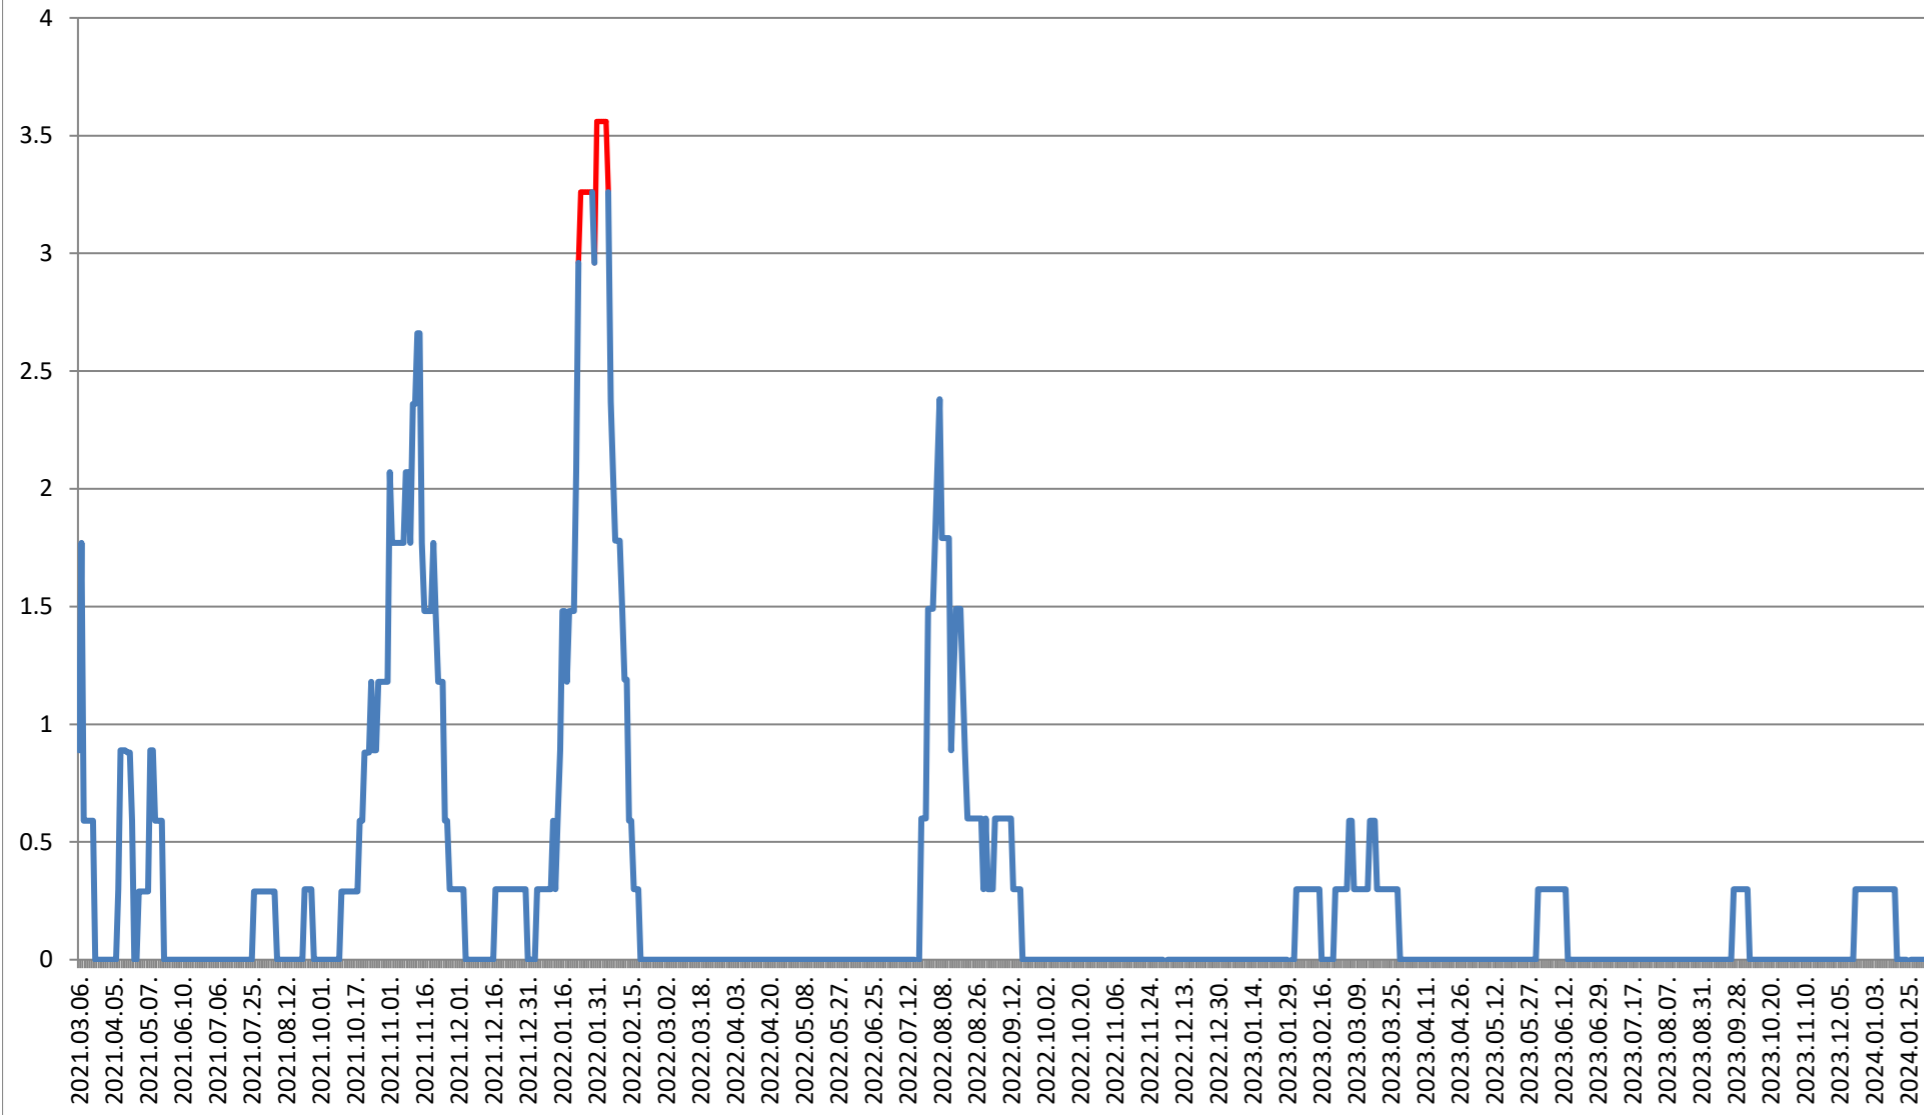

GĂLĂUȚAȘ - Evolutia incidentei cumulate pe 14 zile la % de locuitori 2021.03.07. - 2024.02.08.

MUNICIPIUL GHEORGHENI - Evolutia incidentei cumulate pe 14 zile la ‰ de locuitori

2021.03.07. - 2024.02.08.

JOSENI - Evolutia incidentei cumulate pe 14 zile la ‰ de locuitori 2021.03.07. - 2024.02.08.

LĂZAREA - Evolutia incidentei cumulate pe 14 zile la % de locuitori
2021.03.07. - 2024.02.08.

LELICENI - Evolutia incidentei cumulate pe 14 zile la ‰ de locuitori 2021.03.07. - 2024.02.08.

LUETA - Evolutia incidentei cumulate pe 14 zile la % de locuitori 2021.03.07. - 2024.02.08.

LUNCA DE JOS - Evolutia incidentei cumulate pe 14 zile la % de locuitori 2021.03.07. - 2024.02.08.

LUNCA DE SUS - Evolutia incidentei cumulate pe 14 zile la % de locuitori 2021.03.07. - 2024.02.08.