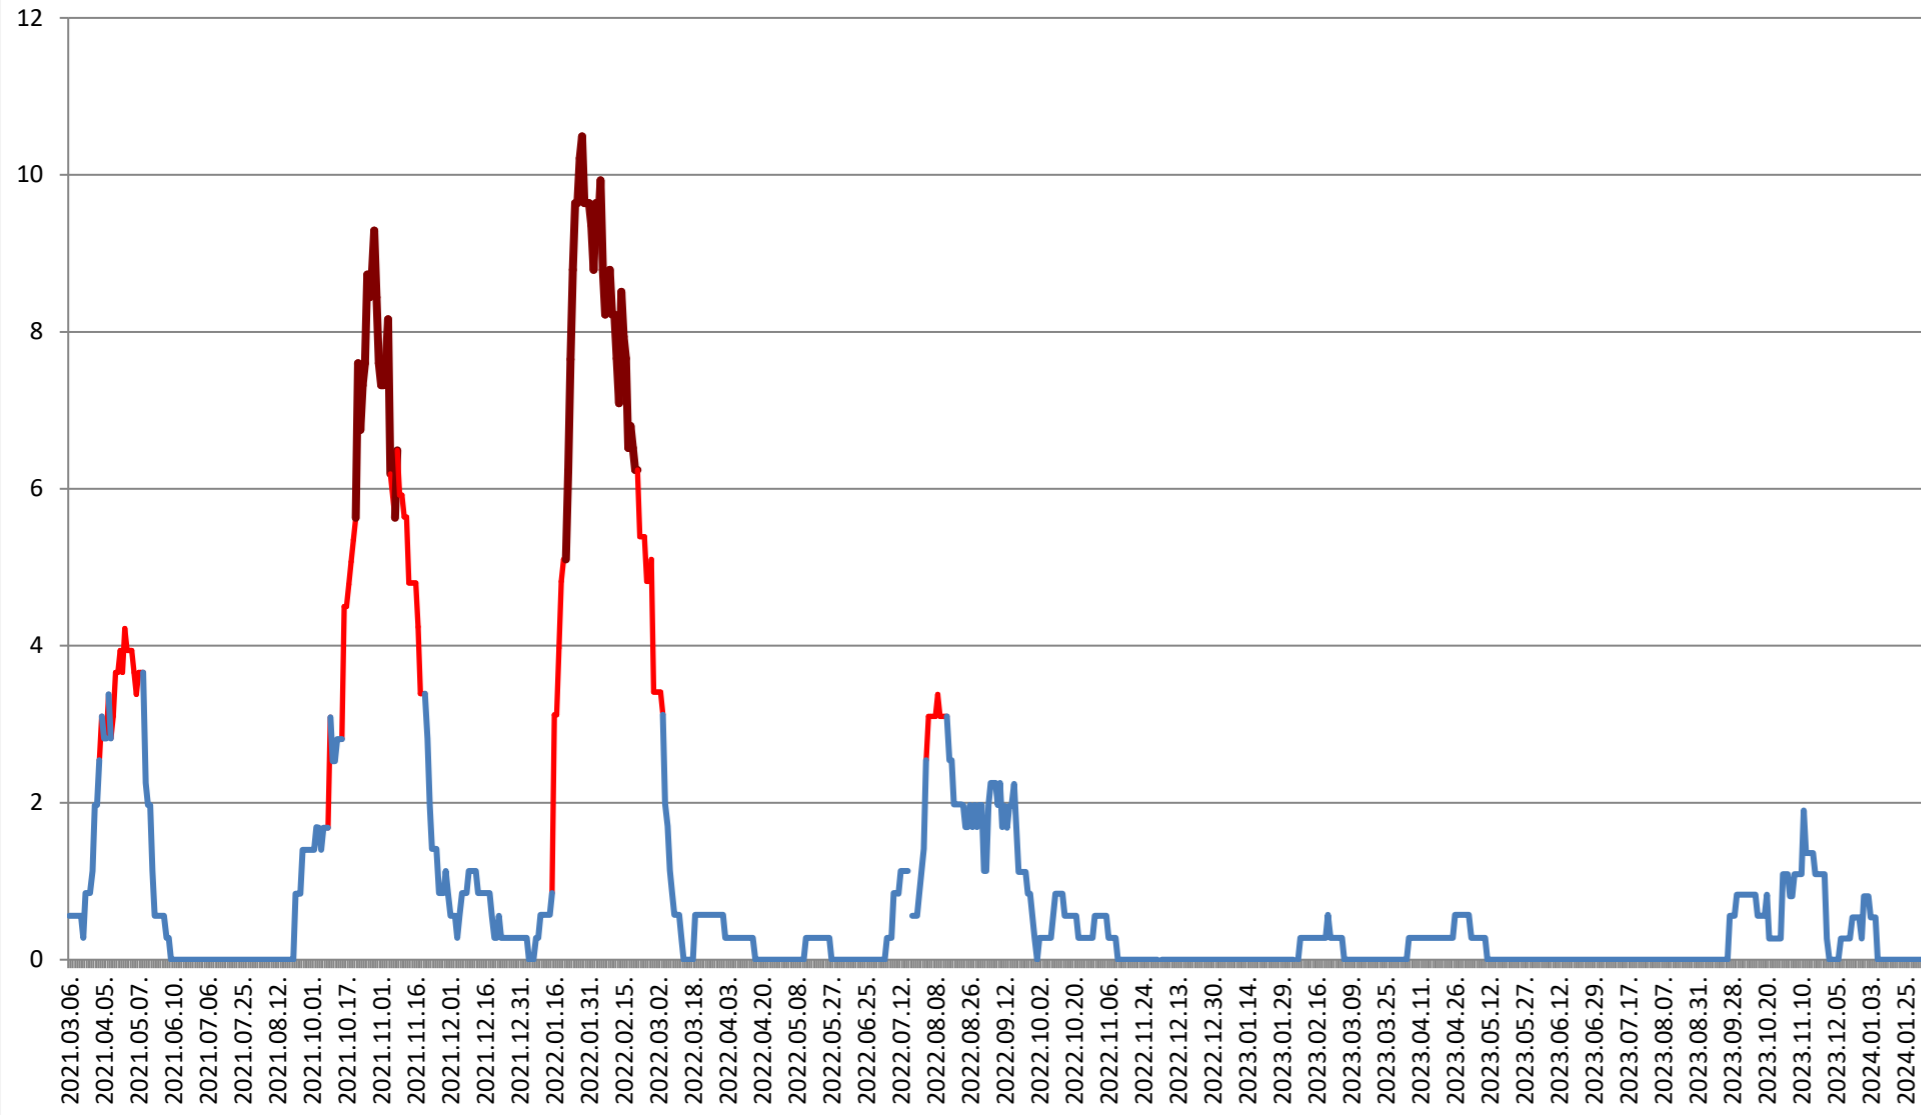

CIUMANI - Evolutia incidentei cumulate pe 14 zile la % de locuitori 2021.03.07. - 2024.02.08.

CORBU - Evolutia incidentei cumulate pe 14 zile la ‰ de locuitori 2021.03.07. - 2024.02.08.

CORUND - Evolutia incidentei cumulate pe 14 zile la % de locuitori
2021.03.07. - 2024.02.08.

COZMENI - Evolutia incidentei cumulate pe 14 zile la % de locuitori 2021.03.07. - 2024.02.08.

ORAȘ CRISTURU SECUIESC - Evolutia incidentei cumulate pe 14 zile la % de locuitori

2021.03.07. - 2024.02.08.

DĂNEȘTI - Evolutia incidentei cumulate pe 14 zile la ‰ de locuitori
2021.03.07. - 2024.02.08.

DÂRJIU - Evolutia incidentei cumulate pe 14 zile la ‰ de locuitori 2021.03.07. - 2024.02.08.

DEALU - Evolutia incidentei cumulate pe 14 zile la ‰ de locuitori 2021.03.07. - 2024.02.08.

DITRĂU - Evolutia incidentei cumulate pe 14 zile la % de locuitori 2021.03.07. - 2024.02.08.

FELICENI - Evolutia incidentei cumulate pe 14 zile la ‰ de locuitori 2021.03.07. - 2024.02.08.

FRUMOASA - Evolutia incidentei cumulate pe 14 zile la ‰ de locuitori 2021.03.07. - 2024.02.08.