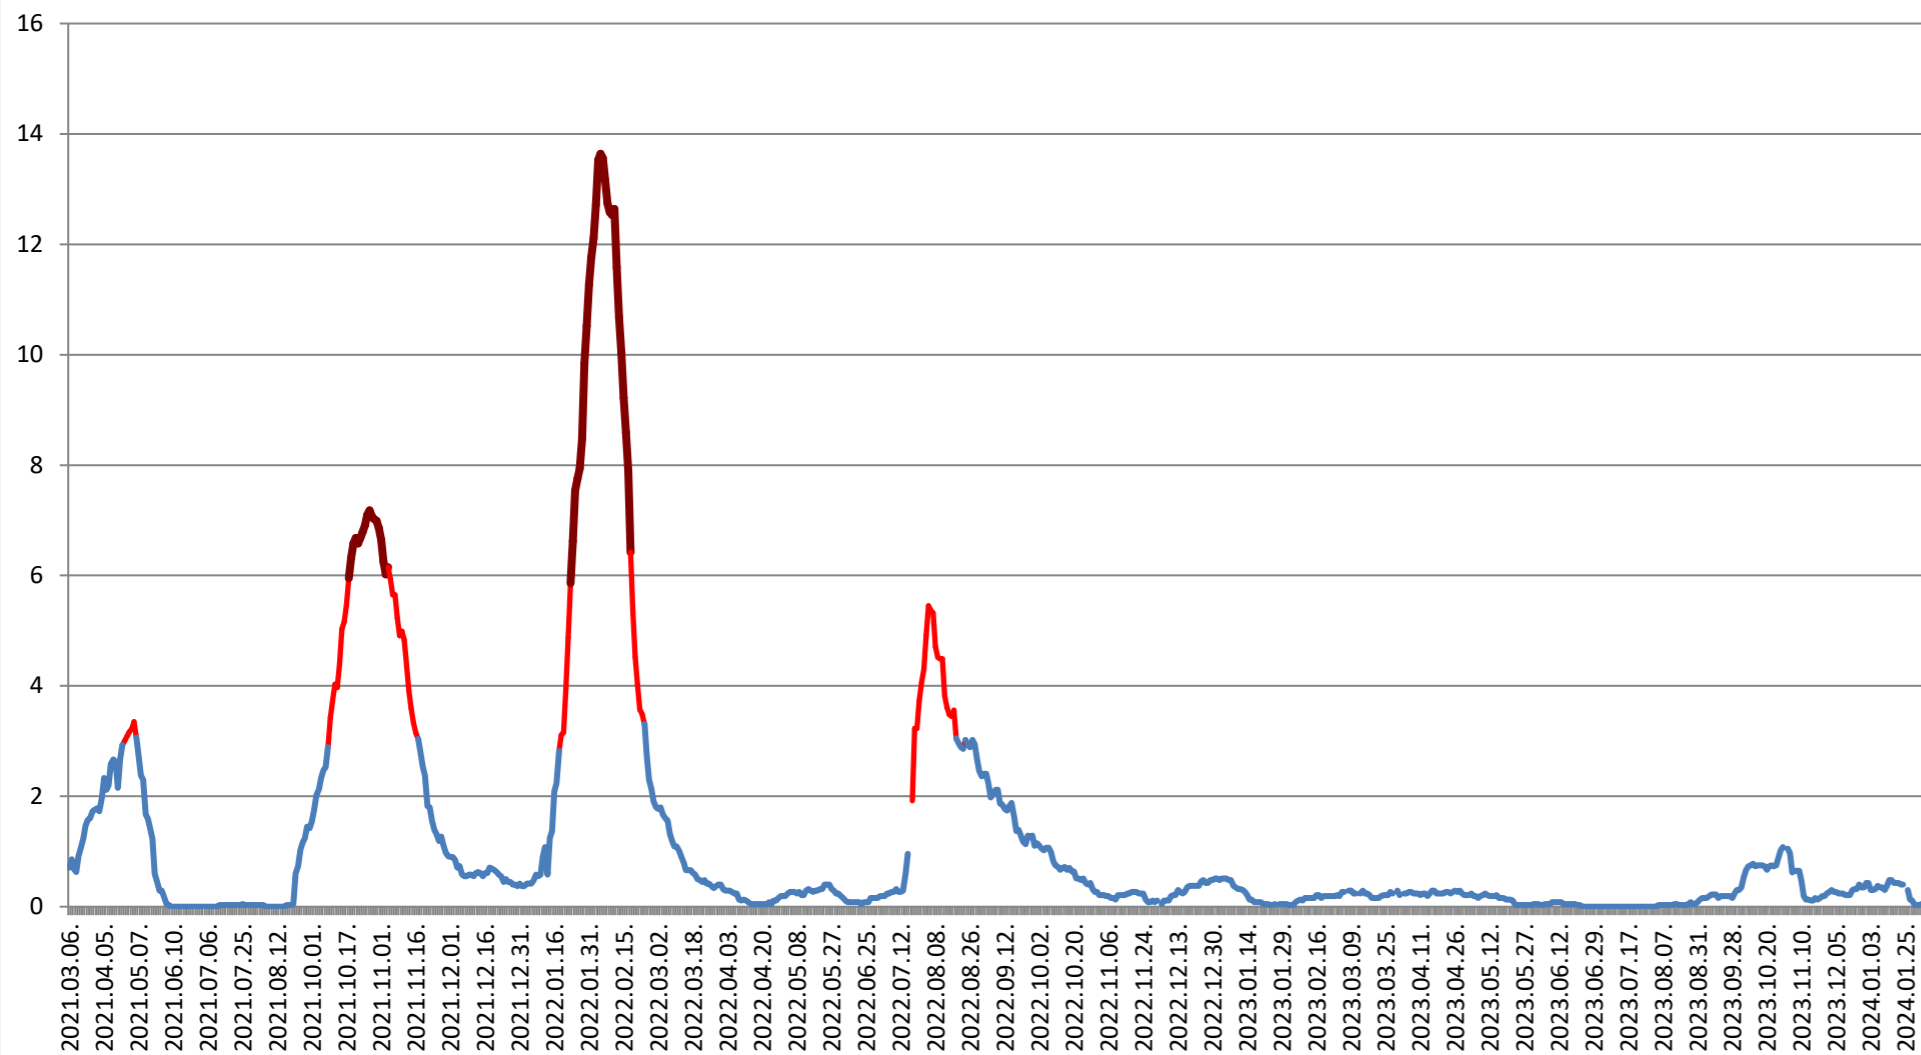

**MUNICIPIUL ODORHEIU SECUIESC - Evolutia incidentei cumulate pe 14 zile la
‰ de locuitori
2021.03.07. - 2024.02.08.**