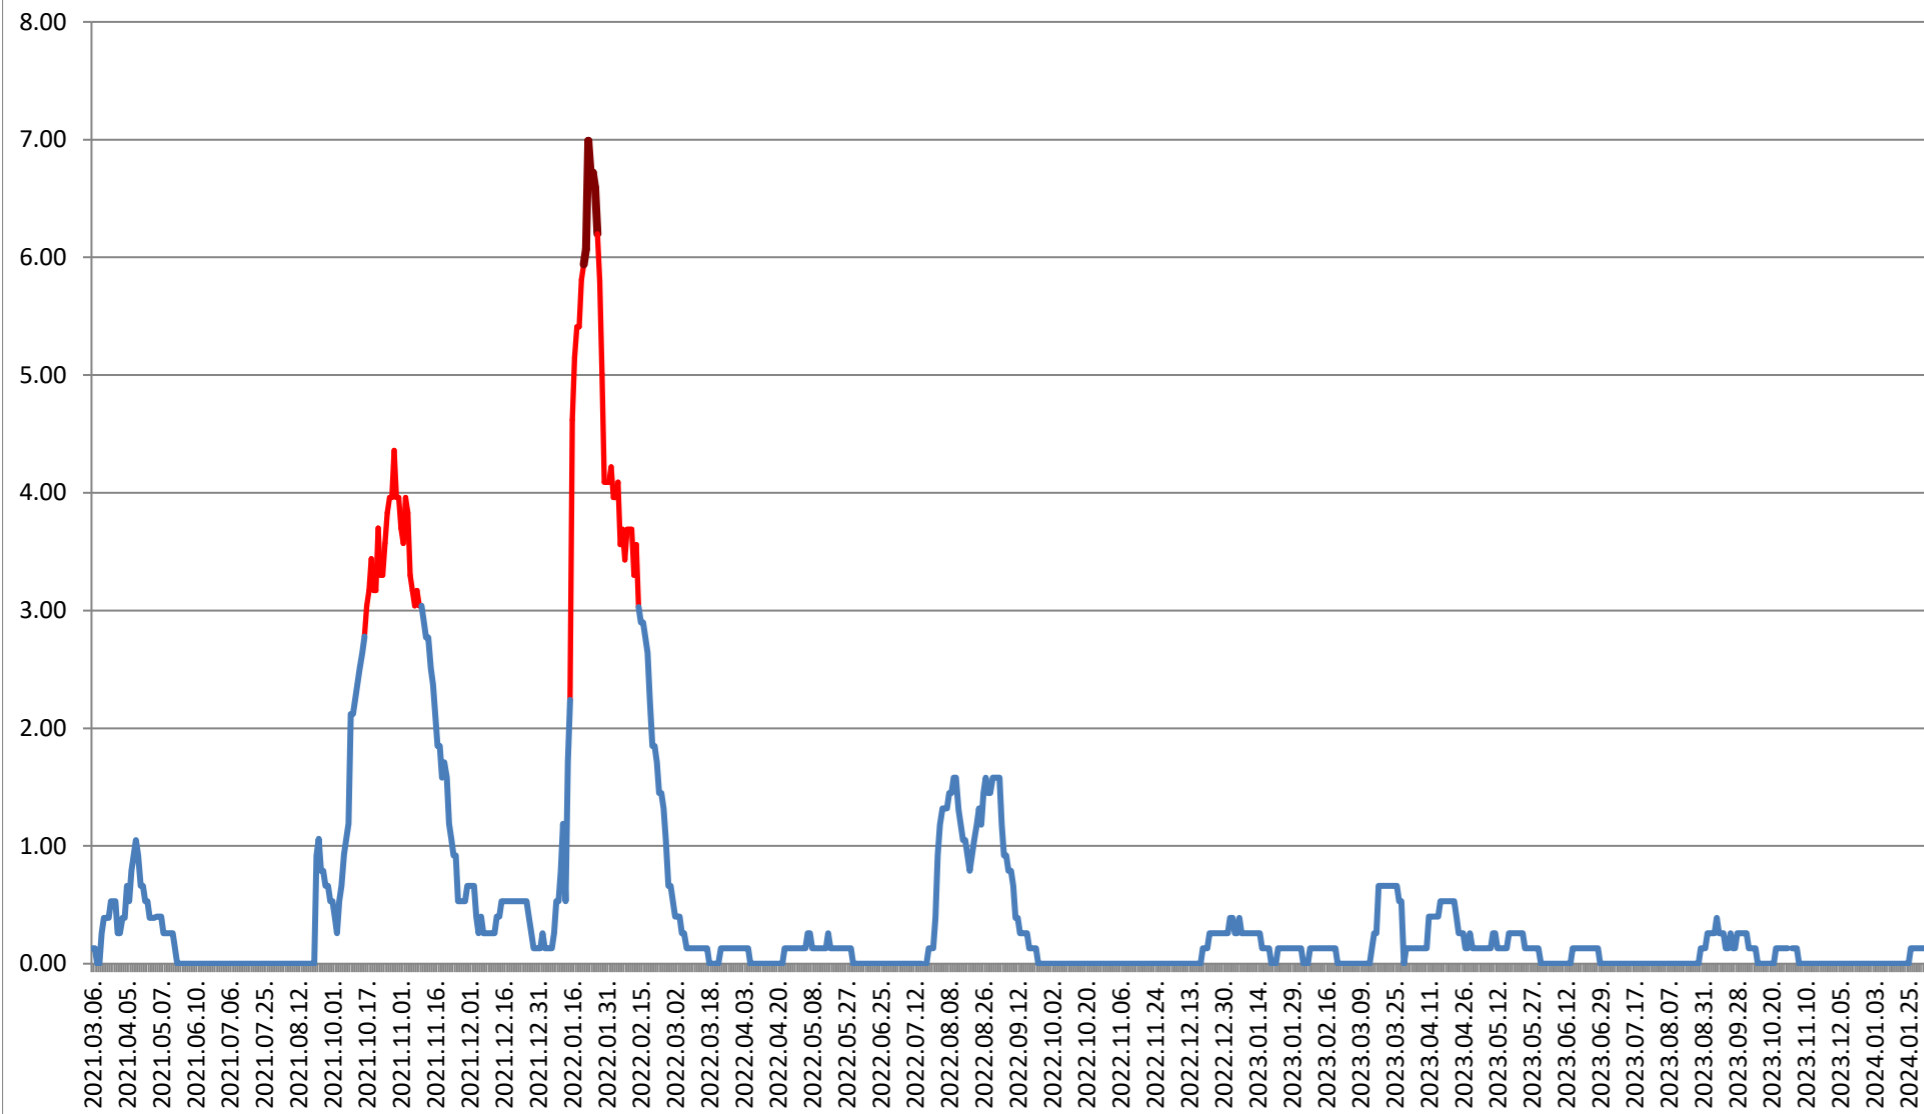

TUȘNAD - Evolutia incidentei cumulate pe 14 zile la ‰ de locuitori 2021.03.07. - 2024.02.08.

ULIEȘ - Evolutia incidentei cumulate pe 14 zile la ‰ de locuitori 2021.03.07. - 2024.02.08.

VĂRȘAG - Evolutia incidentei cumulate pe 14 zile la ‰ de locuitori 2021.03.07. - 2024.02.08.

ORAȘ VLĂHIȚA - Evolutia incidentei cumulate pe 14 zile la % de locuitori 2021.03.07. - 2024.02.08.

VOȘLĂBENI - Evolutia incidentei cumulate pe 14 zile la % de locuitori 2021.03.07. - 2024.02.08.

ZETEA - Evolutia incidentei cumulate pe 14 zile la % de locuitori 2021.03.07. - 2024.02.08.