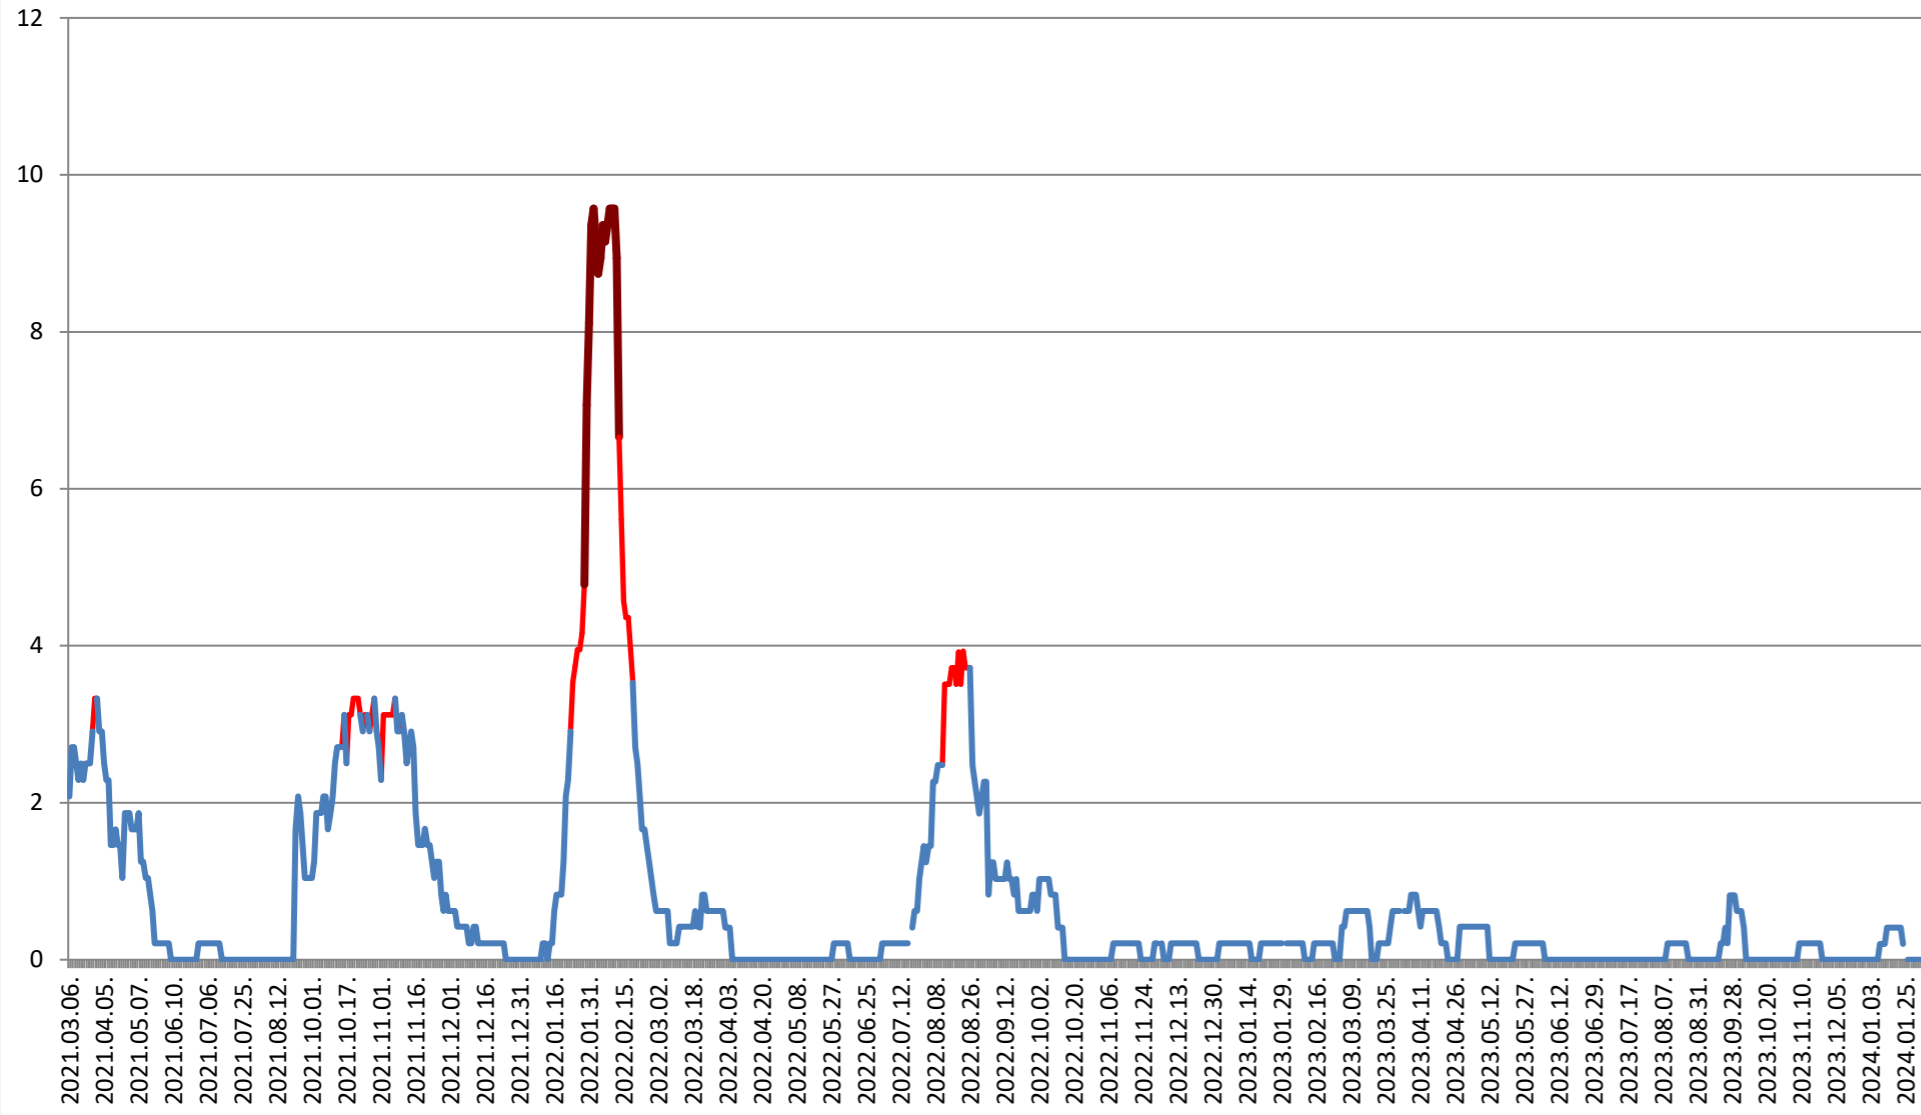

JOSENI - Evolutia incidentei cumulate pe 14 zile la ‰ de locuitori 2021.03.07. - 2024.02.08.

LĂZAREA - Evolutia incidentei cumulate pe 14 zile la % de locuitori
2021.03.07. - 2024.02.08.

LELICENI - Evolutia incidentei cumulate pe 14 zile la ‰ de locuitori 2021.03.07. - 2024.02.08.

LUETA - Evolutia incidentei cumulate pe 14 zile la % de locuitori 2021.03.07. - 2024.02.08.

LUNCA DE JOS - Evolutia incidentei cumulate pe 14 zile la % de locuitori 2021.03.07. - 2024.02.08.

LUNCA DE SUS - Evolutia incidentei cumulate pe 14 zile la % de locuitori 2021.03.07. - 2024.02.08.

LUPENI - Evolutia incidentei cumulate pe 14 zile la ‰ de locuitori 2021.03.07. - 2024.02.08.

MĂDĂRAȘ - Evolutia incidentei cumulate pe 14 zile la ‰ de locuitori 2021.03.07. - 2024.02.08.

MĂRTINIȘ - Evolutia incidentei cumulate pe 14 zile la ‰ de locuitori 2021.03.07. - 2024.02.08.