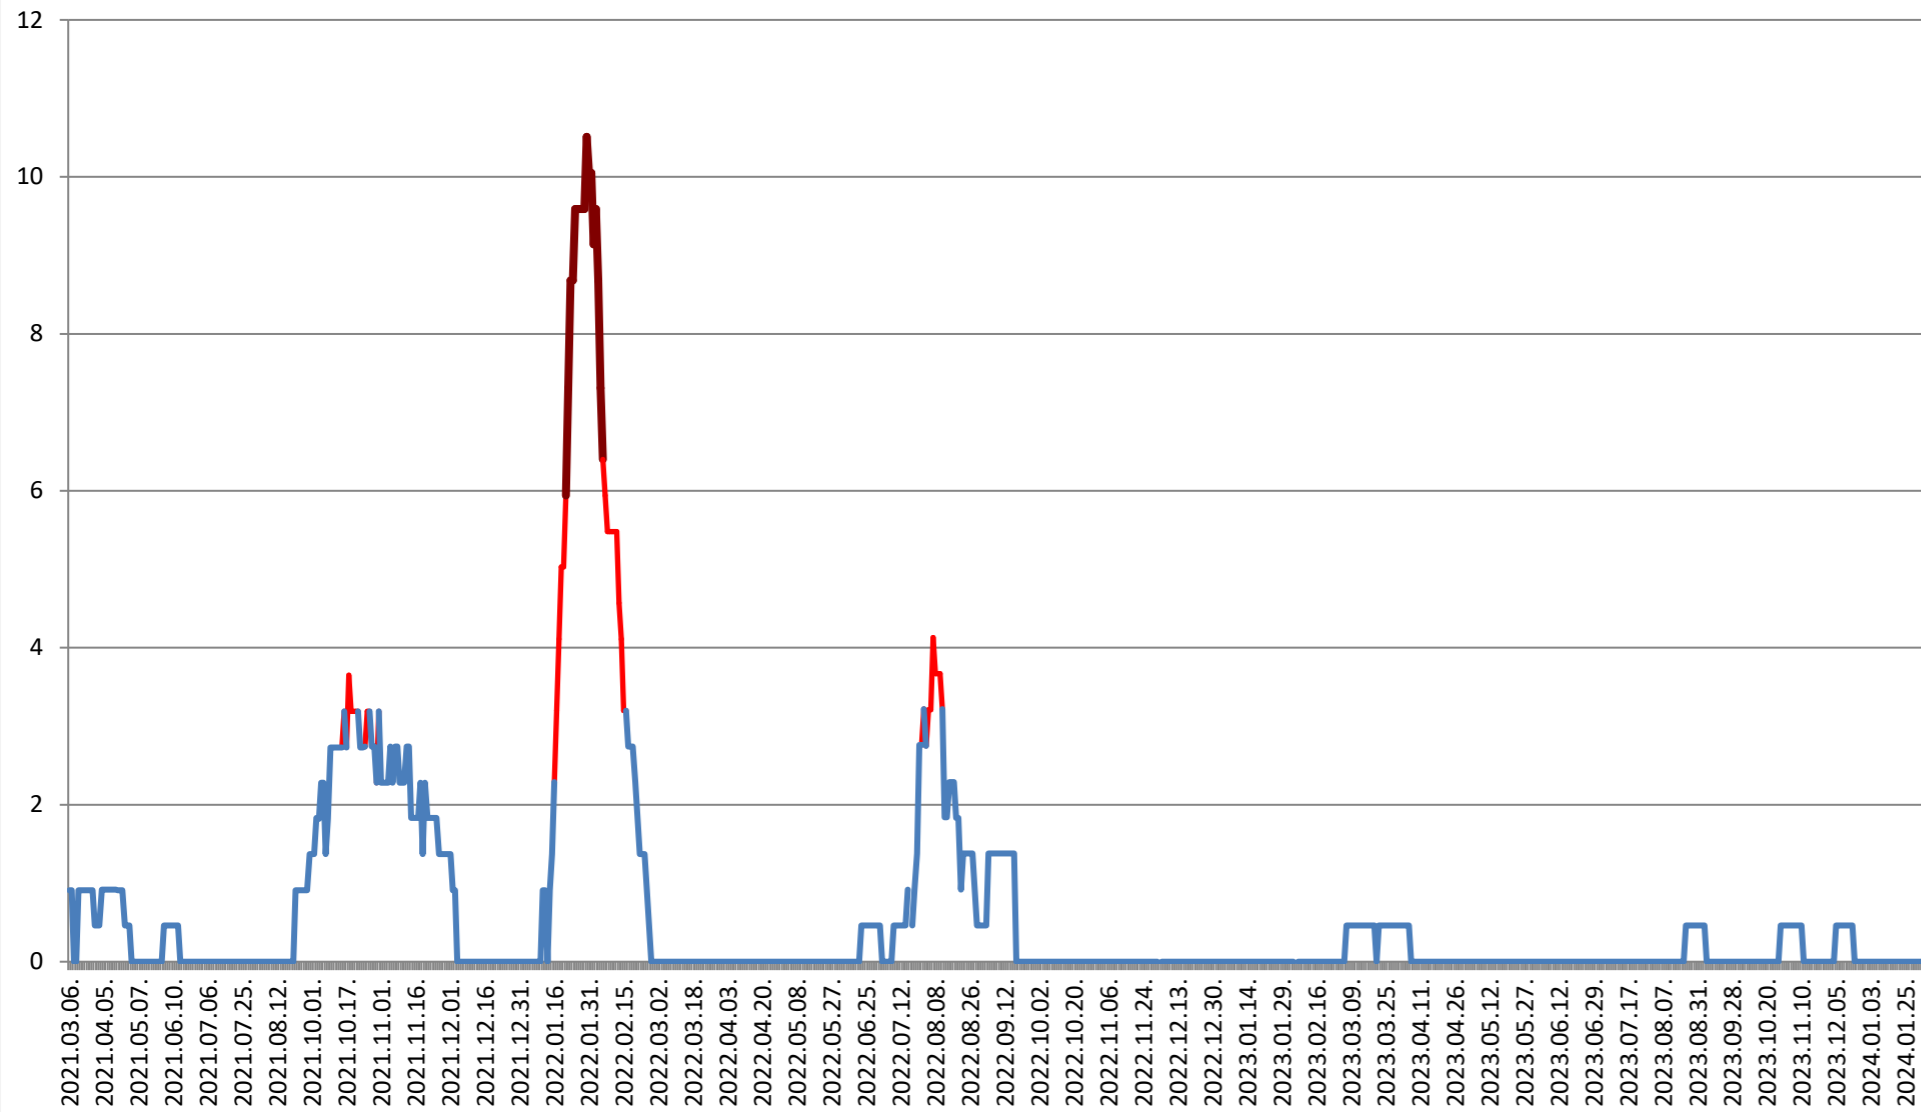

CIUMANI - Evolutia incidentei cumulate pe 14 zile la % de locuitori 2021.03.07. - 2024.02.08.

CORBU - Evolutia incidentei cumulate pe 14 zile la ‰ de locuitori 2021.03.07. - 2024.02.08.

CORUND - Evolutia incidentei cumulate pe 14 zile la % de locuitori
2021.03.07. - 2024.02.08.

COZMENI - Evolutia incidentei cumulate pe 14 zile la % de locuitori 2021.03.07. - 2024.02.08.

ORAȘ CRISTURU SECUIESC - Evolutia incidentei cumulate pe 14 zile la % de locuitori

2021.03.07. - 2024.02.08.

DĂNEȘTI - Evolutia incidentei cumulate pe 14 zile la ‰ de locuitori
2021.03.07. - 2024.02.08.

DÂRJIU - Evolutia incidentei cumulate pe 14 zile la ‰ de locuitori 2021.03.07. - 2024.02.08.

DEALU - Evolutia incidentei cumulate pe 14 zile la ‰ de locuitori 2021.03.07. - 2024.02.08.

DITRĂU - Evolutia incidentei cumulate pe 14 zile la % de locuitori 2021.03.07. - 2024.02.08.

FELICENI - Evolutia incidentei cumulate pe 14 zile la ‰ de locuitori 2021.03.07. - 2024.02.08.

FRUMOASA - Evolutia incidentei cumulate pe 14 zile la ‰ de locuitori 2021.03.07. - 2024.02.08.