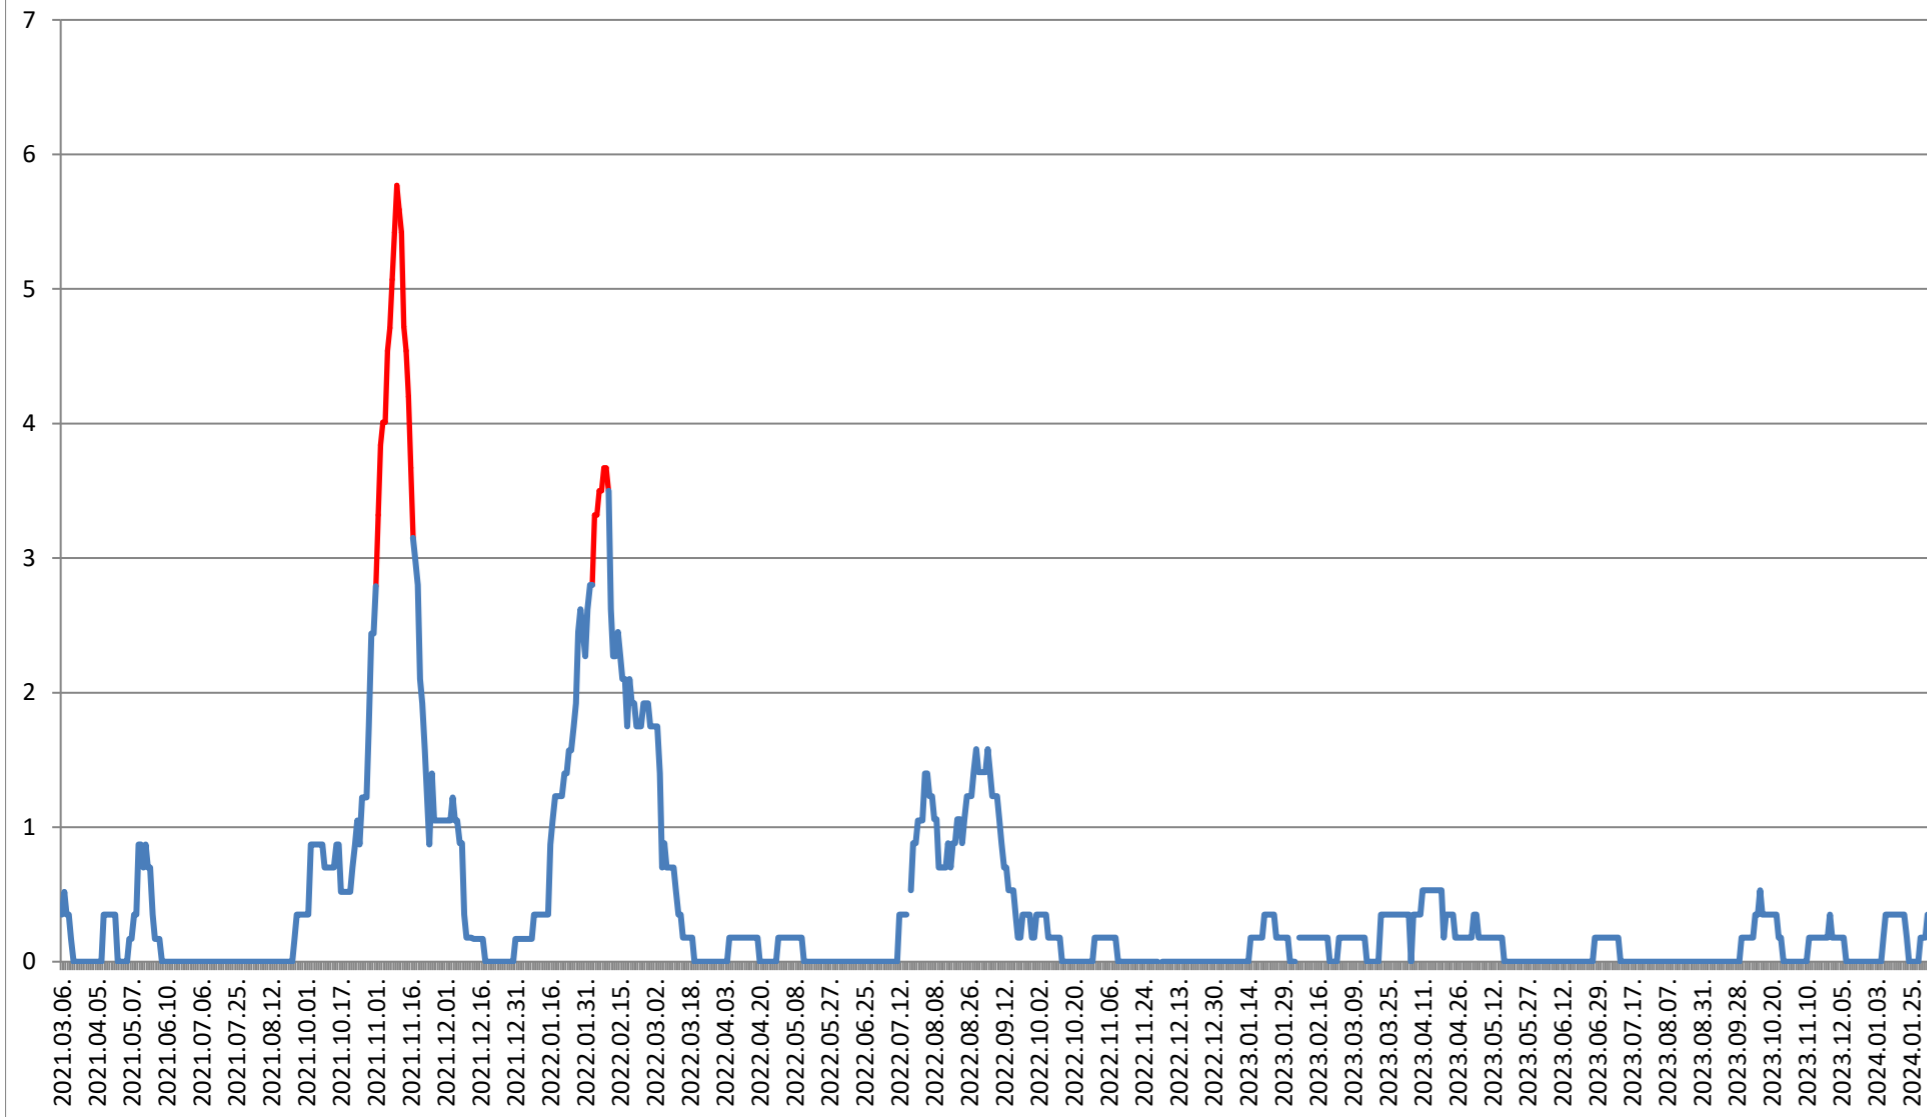

2021.03.07. - 2024.02.08.

ORAȘ BĂLAN - Evolutia incidentei cumulate pe 14 zile la % de locuitori 2021.03.07. - 2024.02.08.

BILBOR - Evolutia incidentei cumulate pe 14 zile la % de locuitori 2021.03.07. - 2024.02.08.

COZMENI - Evolutia incidentei cumulate pe 14 zile la % de locuitori 2021.03.07. - 2024.02.08.

ORAȘ CRISTURU SECUIESC - Evolutia incidentei cumulate pe 14 zile la % de locuitori

2021.03.07. - 2024.02.08.

DĂNEȘTI - Evolutia incidentei cumulate pe 14 zile la ‰ de locuitori
2021.03.07. - 2024.02.08.

DÂRJIU - Evolutia incidentei cumulate pe 14 zile la ‰ de locuitori 2021.03.07. - 2024.02.08.

DEALU - Evolutia incidentei cumulate pe 14 zile la ‰ de locuitori 2021.03.07. - 2024.02.08.

DITRĂU - Evolutia incidentei cumulate pe 14 zile la % de locuitori 2021.03.07. - 2024.02.08.

FELICENI - Evolutia incidentei cumulate pe 14 zile la ‰ de locuitori 2021.03.07. - 2024.02.08.

FRUMOASA - Evolutia incidentei cumulate pe 14 zile la ‰ de locuitori 2021.03.07. - 2024.02.08.