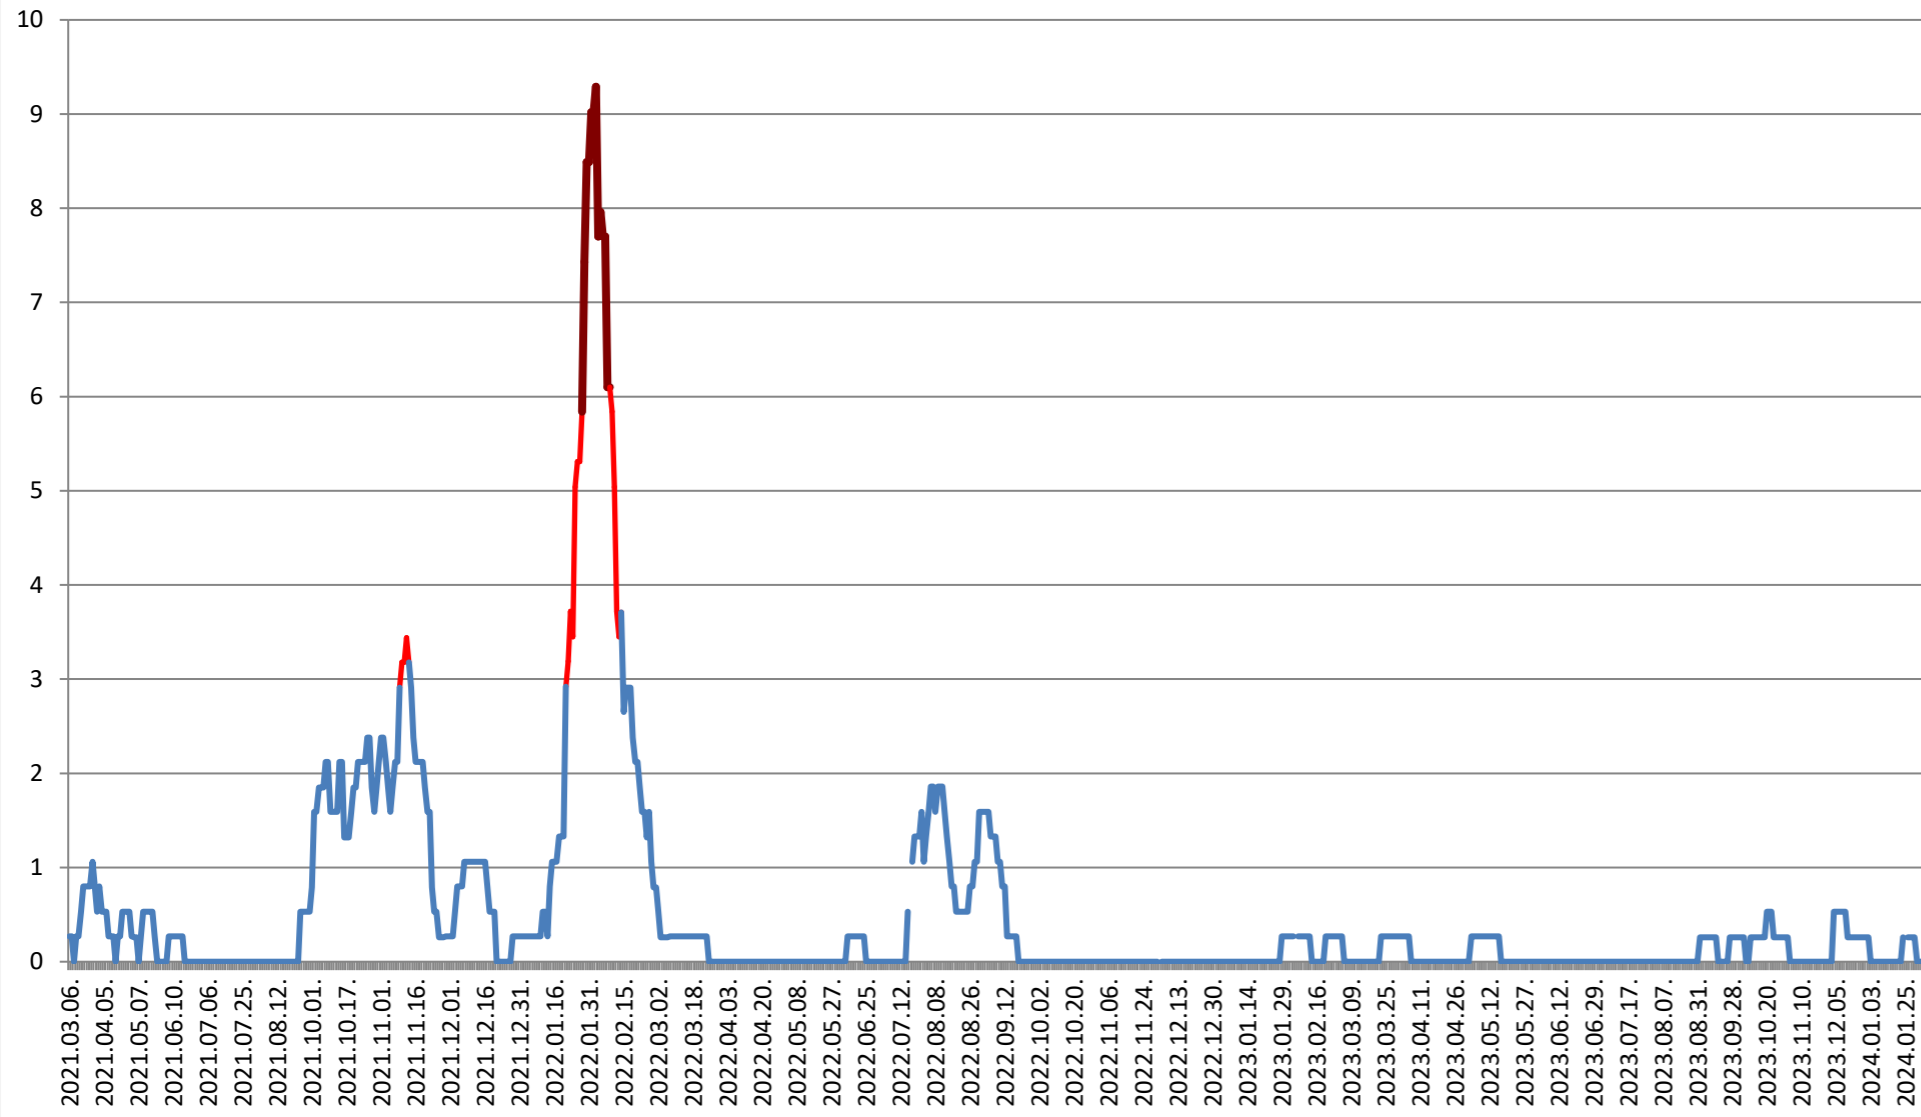

COZMENI - Evolutia incidentei cumulate pe 14 zile la % de locuitori 2021.03.07. - 2024.02.08.

ORAȘ CRISTURU SECUIESC - Evolutia incidentei cumulate pe 14 zile la % de locuitori

2021.03.07. - 2024.02.08.

DĂNEȘTI - Evolutia incidentei cumulate pe 14 zile la ‰ de locuitori
2021.03.07. - 2024.02.08.

DÂRJIU - Evolutia incidentei cumulate pe 14 zile la ‰ de locuitori 2021.03.07. - 2024.02.08.

DEALU - Evolutia incidentei cumulate pe 14 zile la ‰ de locuitori 2021.03.07. - 2024.02.08.

DITRĂU - Evolutia incidentei cumulate pe 14 zile la % de locuitori 2021.03.07. - 2024.02.08.

FELICENI - Evolutia incidentei cumulate pe 14 zile la ‰ de locuitori 2021.03.07. - 2024.02.08.

FRUMOASA - Evolutia incidentei cumulate pe 14 zile la ‰ de locuitori 2021.03.07. - 2024.02.08.