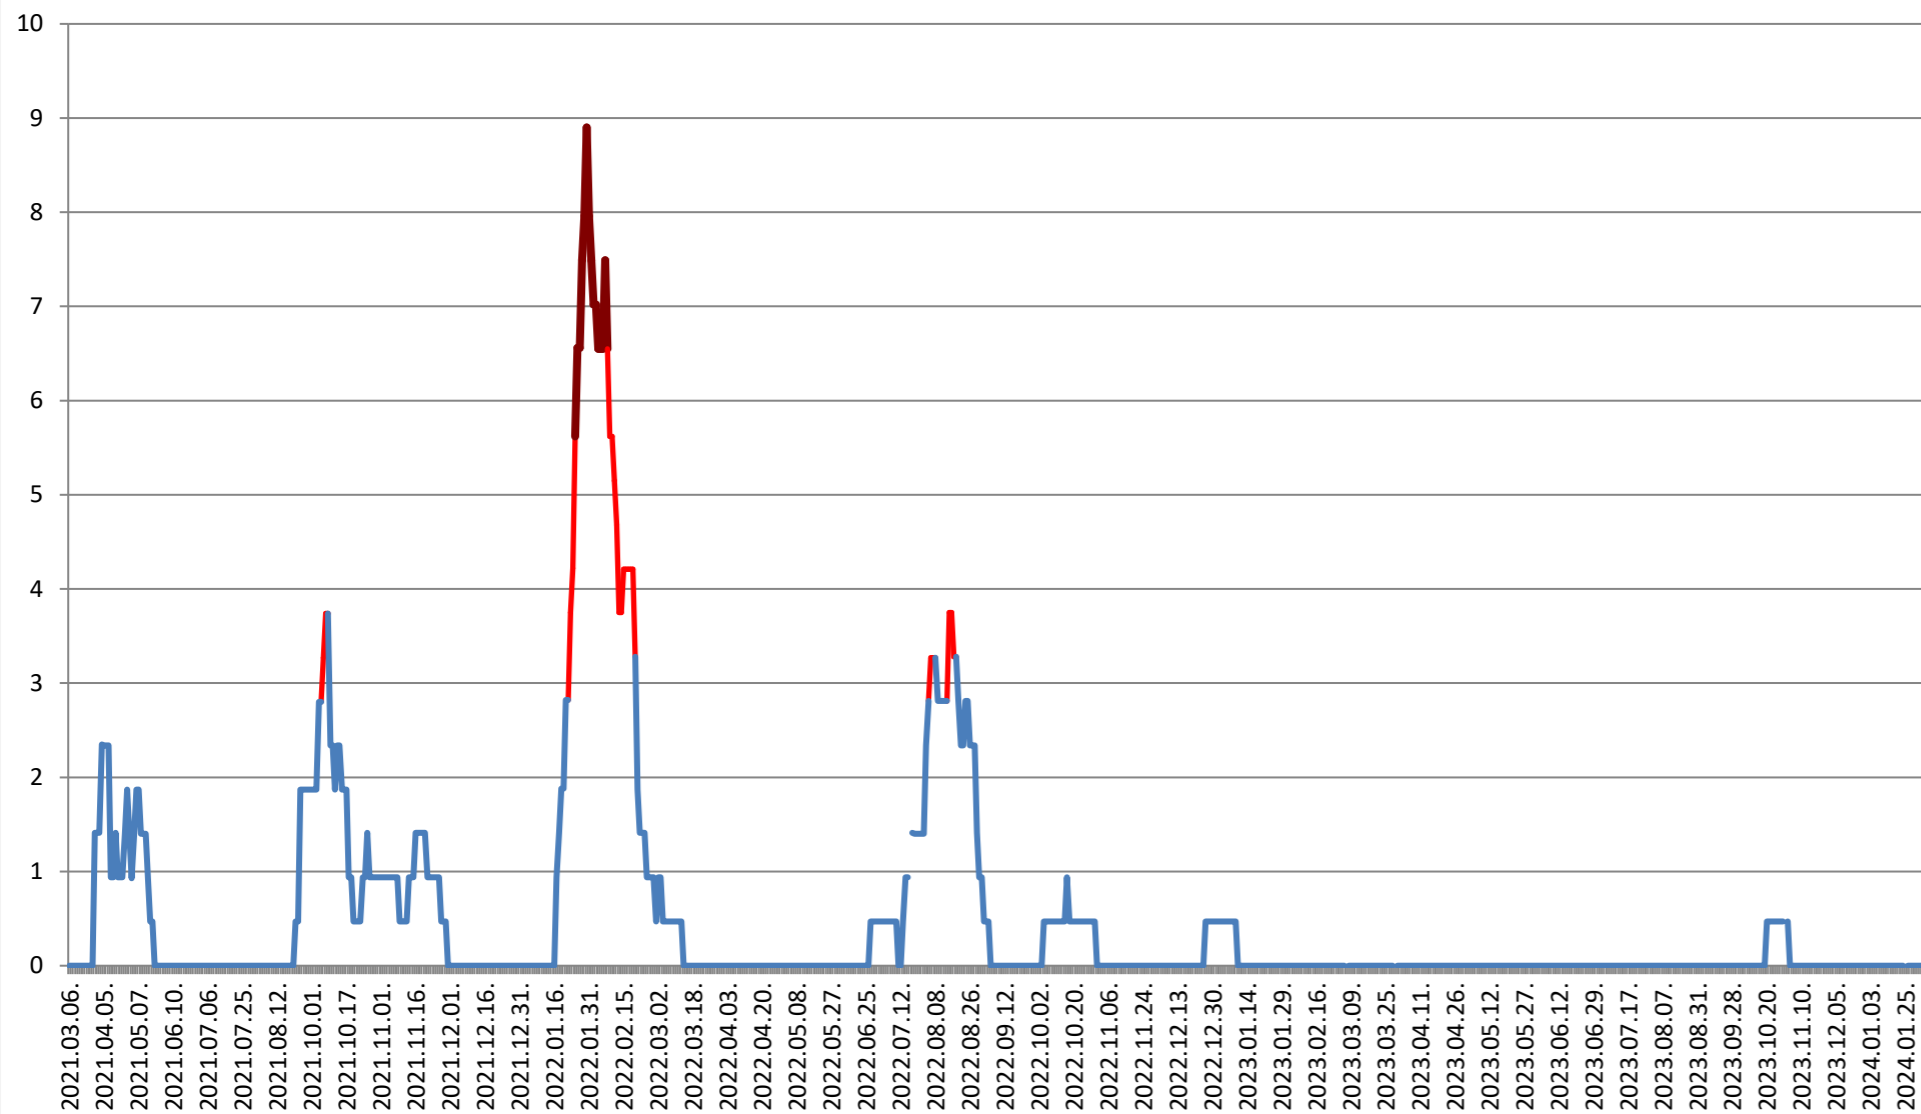

SATU MARE - Evolutia incidentei cumulate pe 14 zile la ‰ de locuitori 2021.03.07. - 2024.02.08.