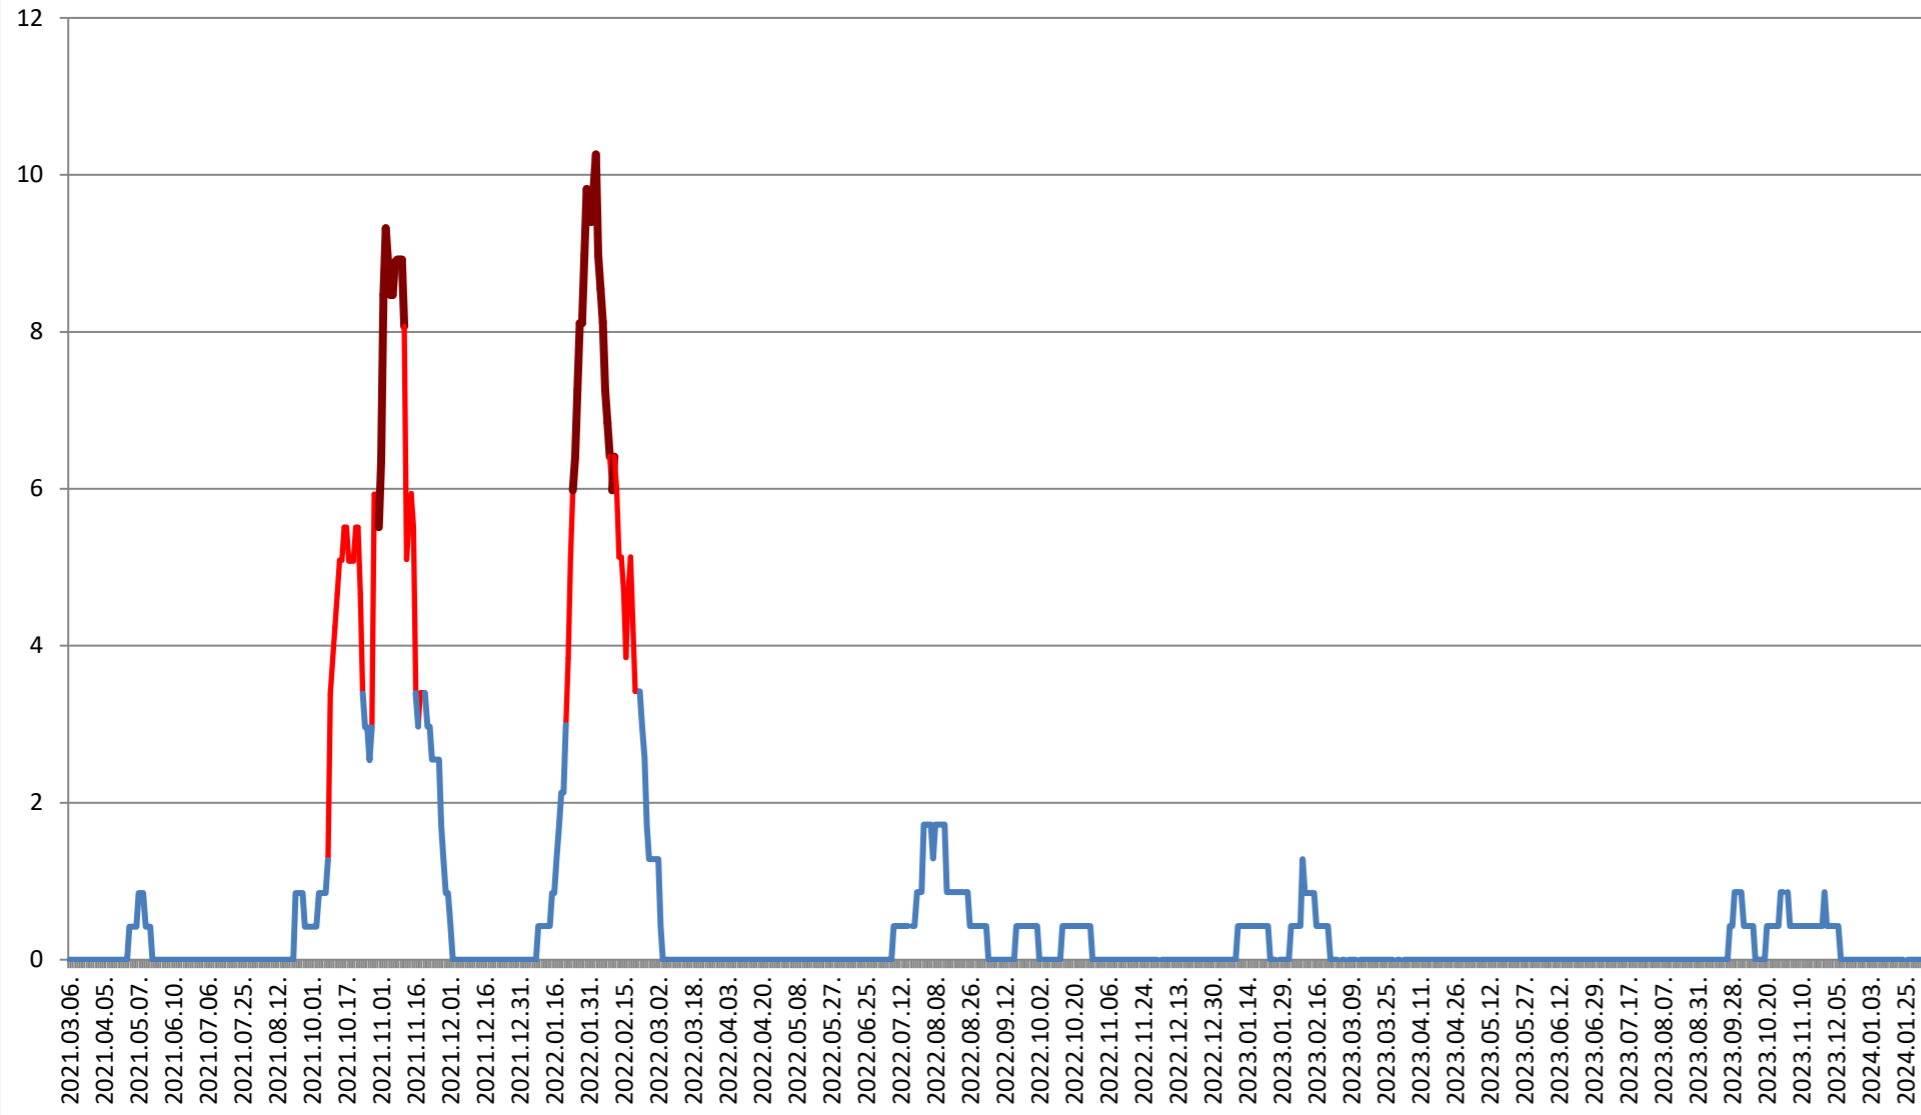

RACU - Evolutia incidentei cumulate pe 14 zile la % de locuitori 2021.03.07. - 2024.02.08.

REMETEA - Evolutia incidentei cumulate pe 14 zile la % de locuitori
2021.03.07. - 2024.02.08.

SĂCEL - Evolutia incidentei cumulate pe 14 zile la % de locuitori 2021.03.07. - 2024.02.08.

SÂNCRĂIENI - Evolutia incidentei cumulate pe 14 zile la % de locuitori 2021.03.07. - 2024.02.08.

SÂNDOMINIC - Evolutia incidentei cumulate pe 14 zile la ‰ de locuitori
2021.03.07. - 2024.02.08.

SÂNMARTIN - Evolutia incidentei cumulate pe 14 zile la ‰ de locuitori 2021.03.07. - 2024.02.08.