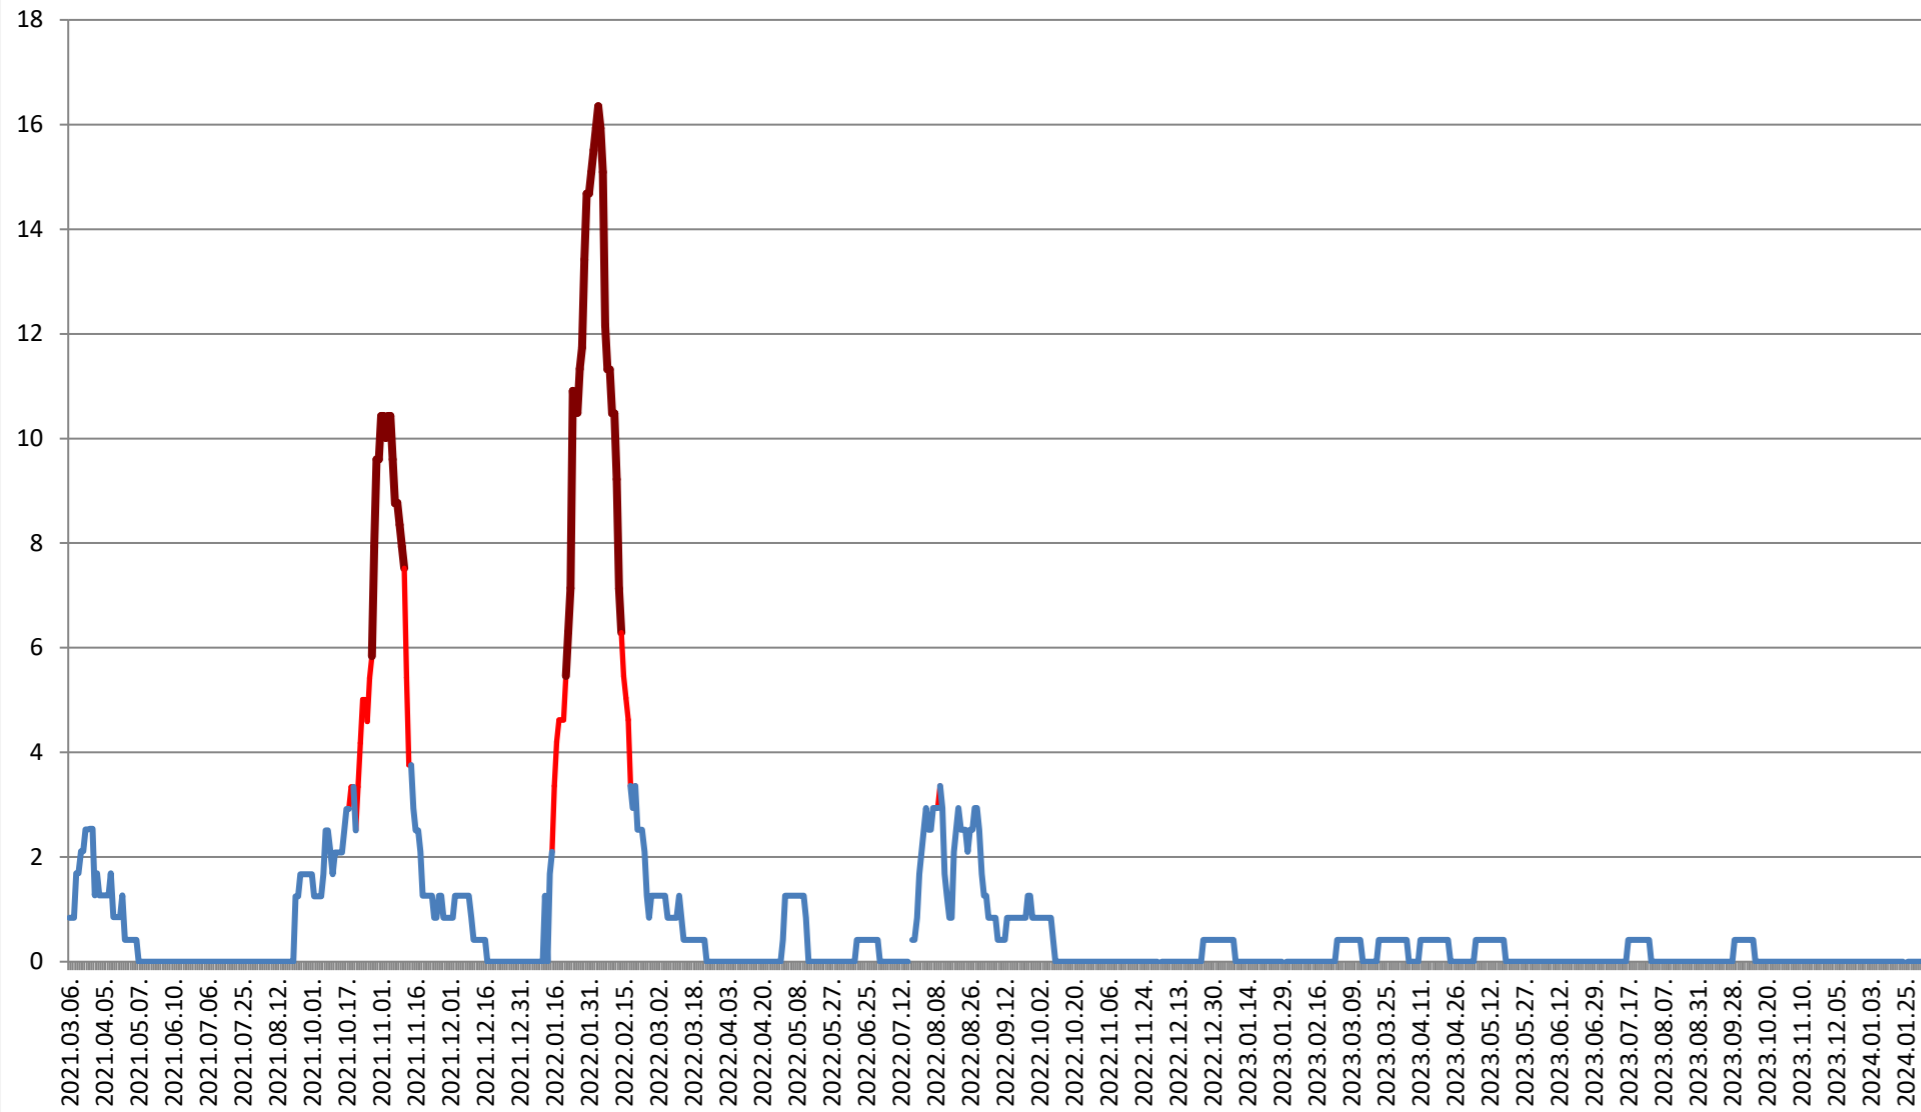

DITRĂU - Evolutia incidentei cumulate pe 14 zile la % de locuitori 2021.03.07. - 2024.02.08.

FELICENI - Evolutia incidentei cumulate pe 14 zile la ‰ de locuitori 2021.03.07. - 2024.02.08.

FRUMOASA - Evolutia incidentei cumulate pe 14 zile la ‰ de locuitori 2021.03.07. - 2024.02.08.

GĂLĂUȚAȘ - Evolutia incidentei cumulate pe 14 zile la % de locuitori 2021.03.07. - 2024.02.08.

MUNICIPIUL GHEORGHENI - Evolutia incidentei cumulate pe 14 zile la ‰ de locuitori

2021.03.07. - 2024.02.08.

JOSENI - Evolutia incidentei cumulate pe 14 zile la ‰ de locuitori 2021.03.07. - 2024.02.08.

LĂZAREA - Evolutia incidentei cumulate pe 14 zile la % de locuitori
2021.03.07. - 2024.02.08.

LELICENI - Evolutia incidentei cumulate pe 14 zile la ‰ de locuitori 2021.03.07. - 2024.02.08.

LUETA - Evolutia incidentei cumulate pe 14 zile la % de locuitori 2021.03.07. - 2024.02.08.

LUNCA DE JOS - Evolutia incidentei cumulate pe 14 zile la % de locuitori 2021.03.07. - 2024.02.08.

LUNCA DE SUS - Evolutia incidentei cumulate pe 14 zile la % de locuitori 2021.03.07. - 2024.02.08.