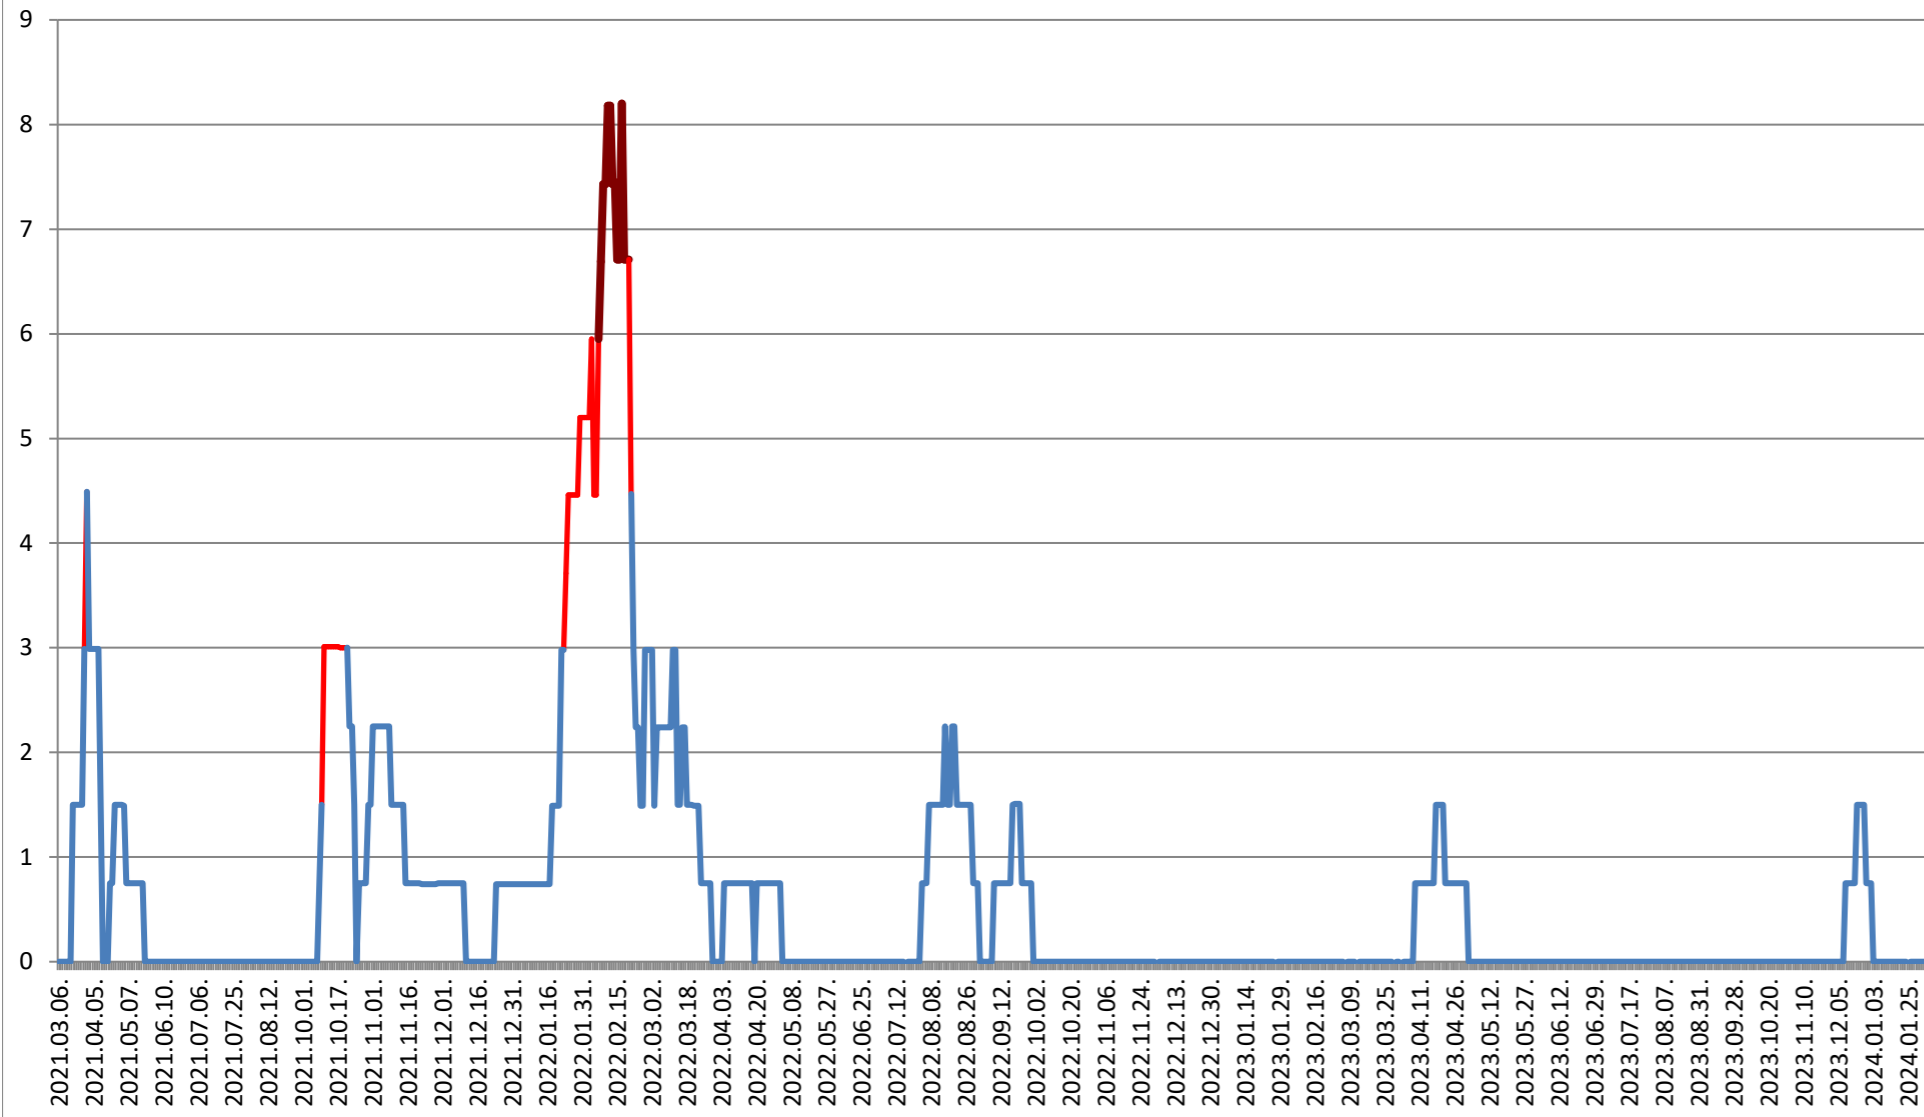

LUETA - Evolutia incidentei cumulate pe 14 zile la % de locuitori 2021.03.07. - 2024.02.08.

LUNCA DE JOS - Evolutia incidentei cumulate pe 14 zile la % de locuitori 2021.03.07. - 2024.02.08.

LUNCA DE SUS - Evolutia incidentei cumulate pe 14 zile la % de locuitori 2021.03.07. - 2024.02.08.

LUPENI - Evolutia incidentei cumulate pe 14 zile la ‰ de locuitori 2021.03.07. - 2024.02.08.

MĂDĂRAȘ - Evolutia incidentei cumulate pe 14 zile la ‰ de locuitori 2021.03.07. - 2024.02.08.

MĂRTINIȘ - Evolutia incidentei cumulate pe 14 zile la ‰ de locuitori 2021.03.07. - 2024.02.08.

MEREȘTI - Evolutia incidentei cumulate pe 14 zile la ‰ de locuitori 2021.03.07. - 2024.02.08.

**MUNICIPIUL MIERCUREA-CIUC - Evolutia incidentei cumulate pe 14 zile la %
de locuitori
2021.03.07. - 2024.02.08.**