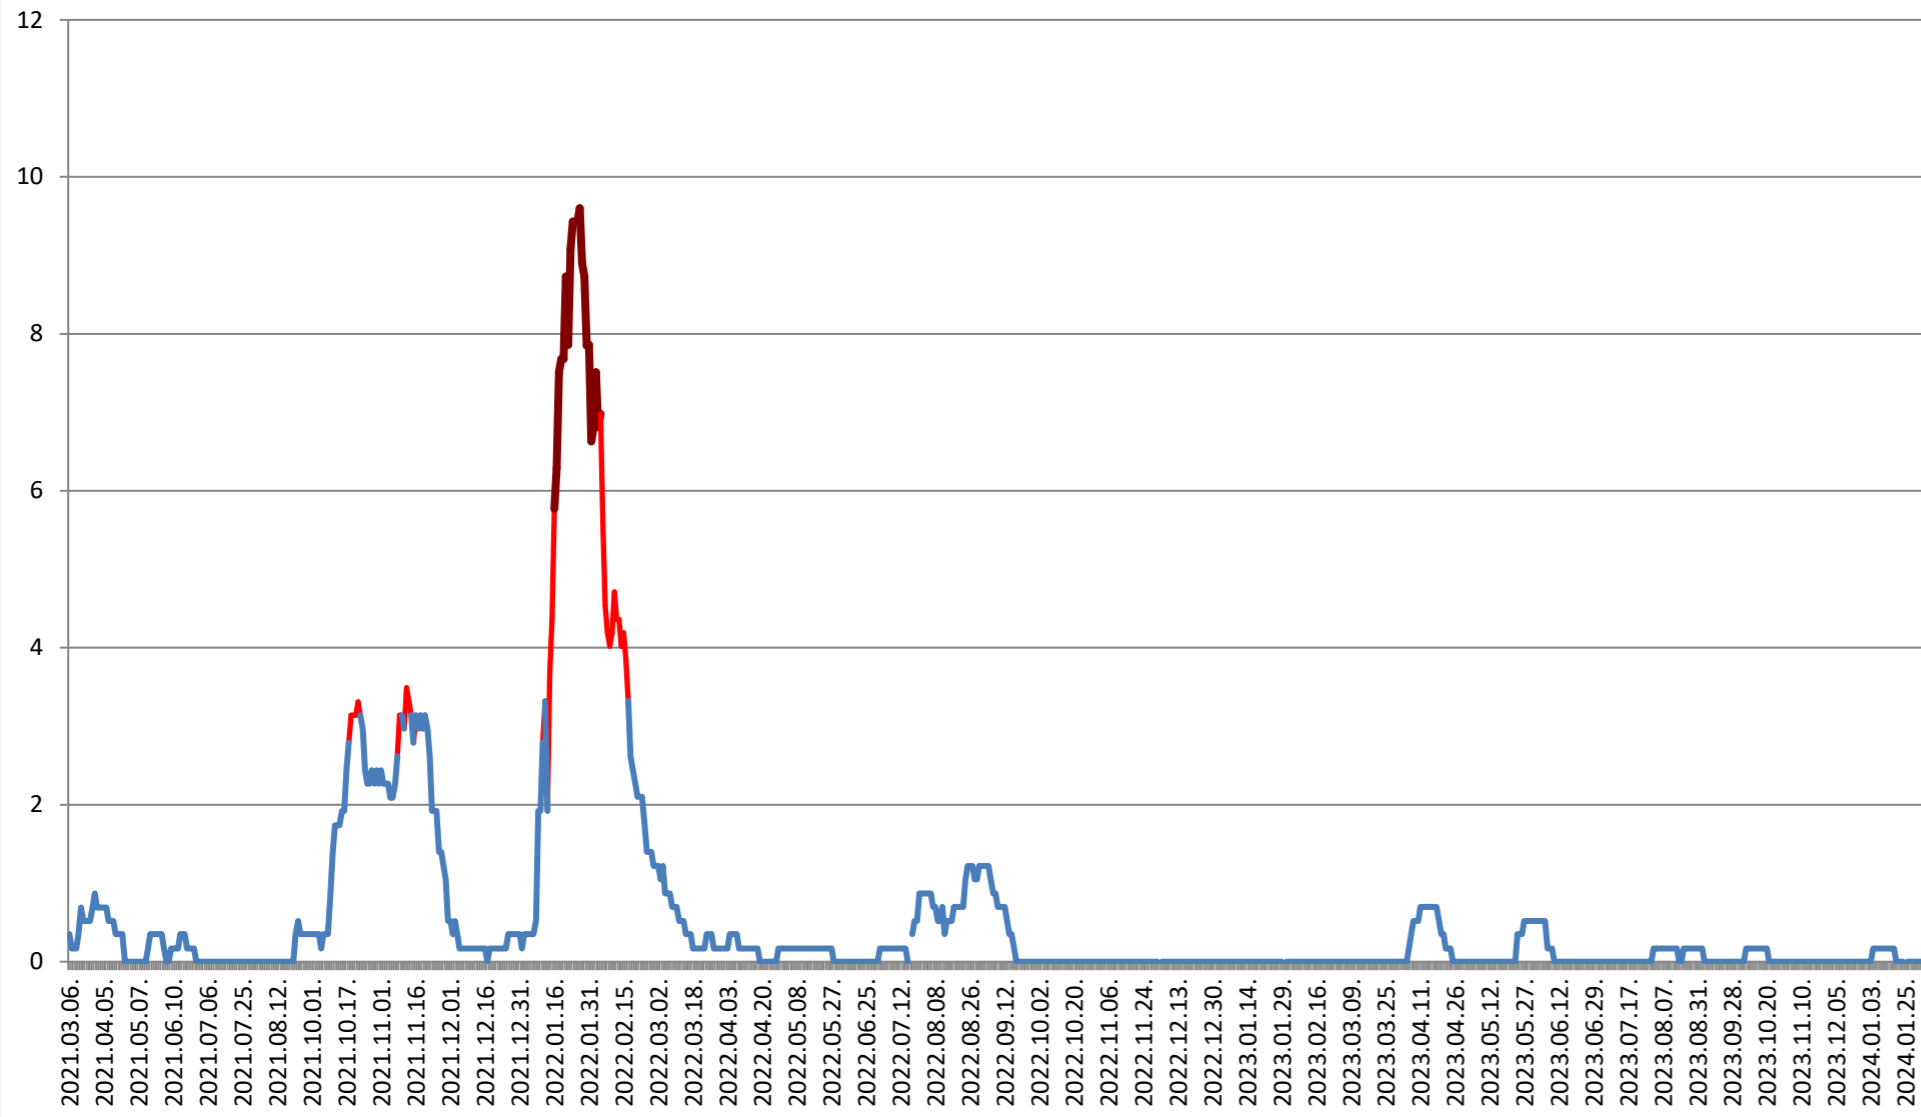

DITRĂU - Evolutia incidentei cumulate pe 14 zile la % de locuitori 2021.03.07. - 2024.02.08.

FELICENI - Evolutia incidentei cumulate pe 14 zile la ‰ de locuitori 2021.03.07. - 2024.02.08.

FRUMOASA - Evolutia incidentei cumulate pe 14 zile la ‰ de locuitori 2021.03.07. - 2024.02.08.

GĂLĂUȚAȘ - Evolutia incidentei cumulate pe 14 zile la % de locuitori 2021.03.07. - 2024.02.08.

MUNICIPIUL GHEORGHENI - Evolutia incidentei cumulate pe 14 zile la ‰ de locuitori

2021.03.07. - 2024.02.08.

JOSENI - Evolutia incidentei cumulate pe 14 zile la ‰ de locuitori 2021.03.07. - 2024.02.08.

LĂZAREA - Evolutia incidentei cumulate pe 14 zile la % de locuitori
2021.03.07. - 2024.02.08.

LELICENI - Evolutia incidentei cumulate pe 14 zile la ‰ de locuitori 2021.03.07. - 2024.02.08.

LUETA - Evolutia incidentei cumulate pe 14 zile la % de locuitori 2021.03.07. - 2024.02.08.

LUNCA DE JOS - Evolutia incidentei cumulate pe 14 zile la % de locuitori 2021.03.07. - 2024.02.08.

LUNCA DE SUS - Evolutia incidentei cumulate pe 14 zile la % de locuitori 2021.03.07. - 2024.02.08.