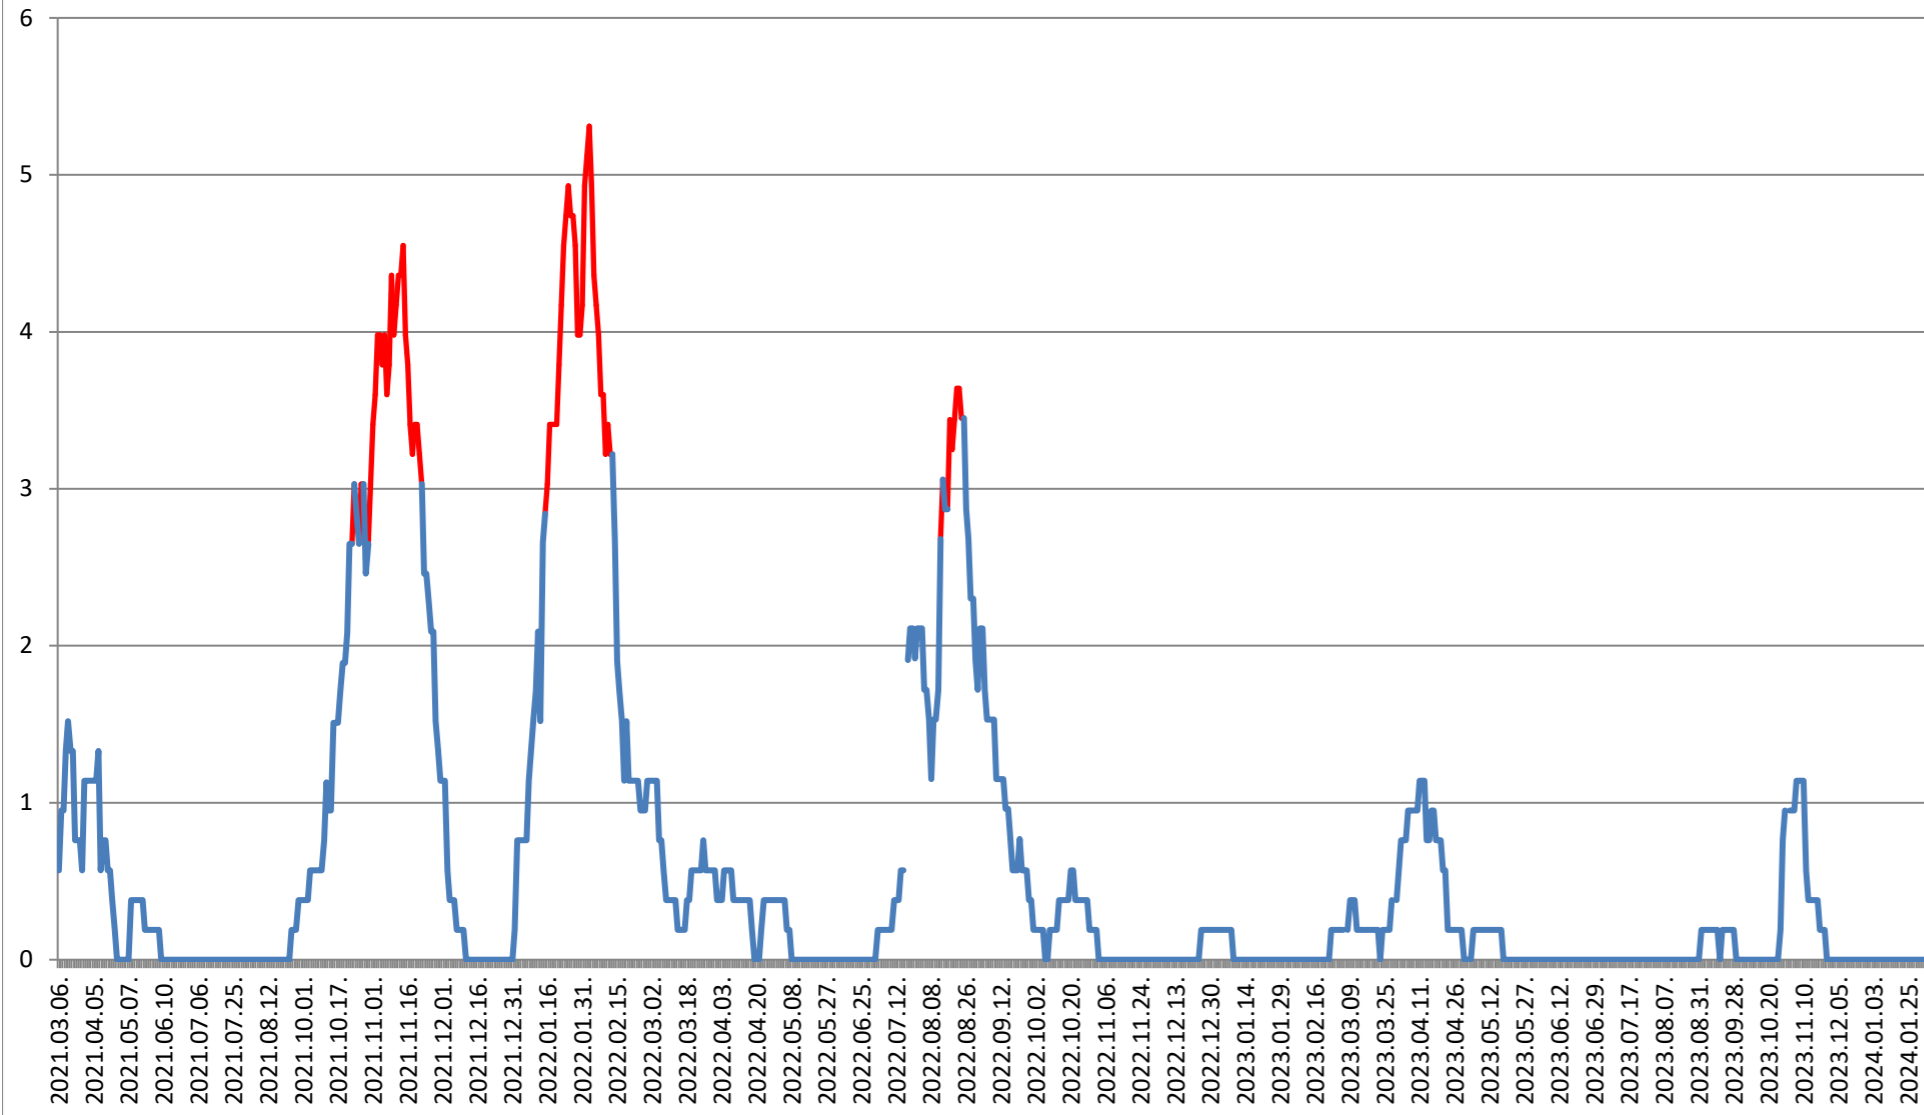

SÂNSIMION - Evolutia incidentei cumulate pe 14 zile la ‰ de locuitori
2021.03.07. - 2024.02.08.

SÂNTIMBRU - Evolutia incidentei cumulate pe 14 zile la ‰ de locuitori 2021.03.07. - 2024.02.08.

SĂRMAȘ - Evolutia incidentei cumulate pe 14 zile la ‰ de locuitori 2021.03.07. - 2024.02.08.

SATU MARE - Evolutia incidentei cumulate pe 14 zile la ‰ de locuitori 2021.03.07. - 2024.02.08.

SECUIENI - Evolutia incidentei cumulate pe 14 zile la % de locuitori 2021.03.07. - 2024.02.08.

SICULENI - Evolutia incidentei cumulate pe 14 zile la % de locuitori 2021.03.07. - 2024.02.08.

ȘIMONEȘTI - Evolutia incidentei cumulate pe 14 zile la % de locuitori 2021.03.07. - 2024.02.08.

SUBCETATE - Evolutia incidentei cumulate pe 14 zile la % de locuitori 2021.03.07. - 2024.02.08.

SUSENI - Evolutia incidentei cumulate pe 14 zile la ‰ de locuitori 2021.03.07. - 2024.02.08.