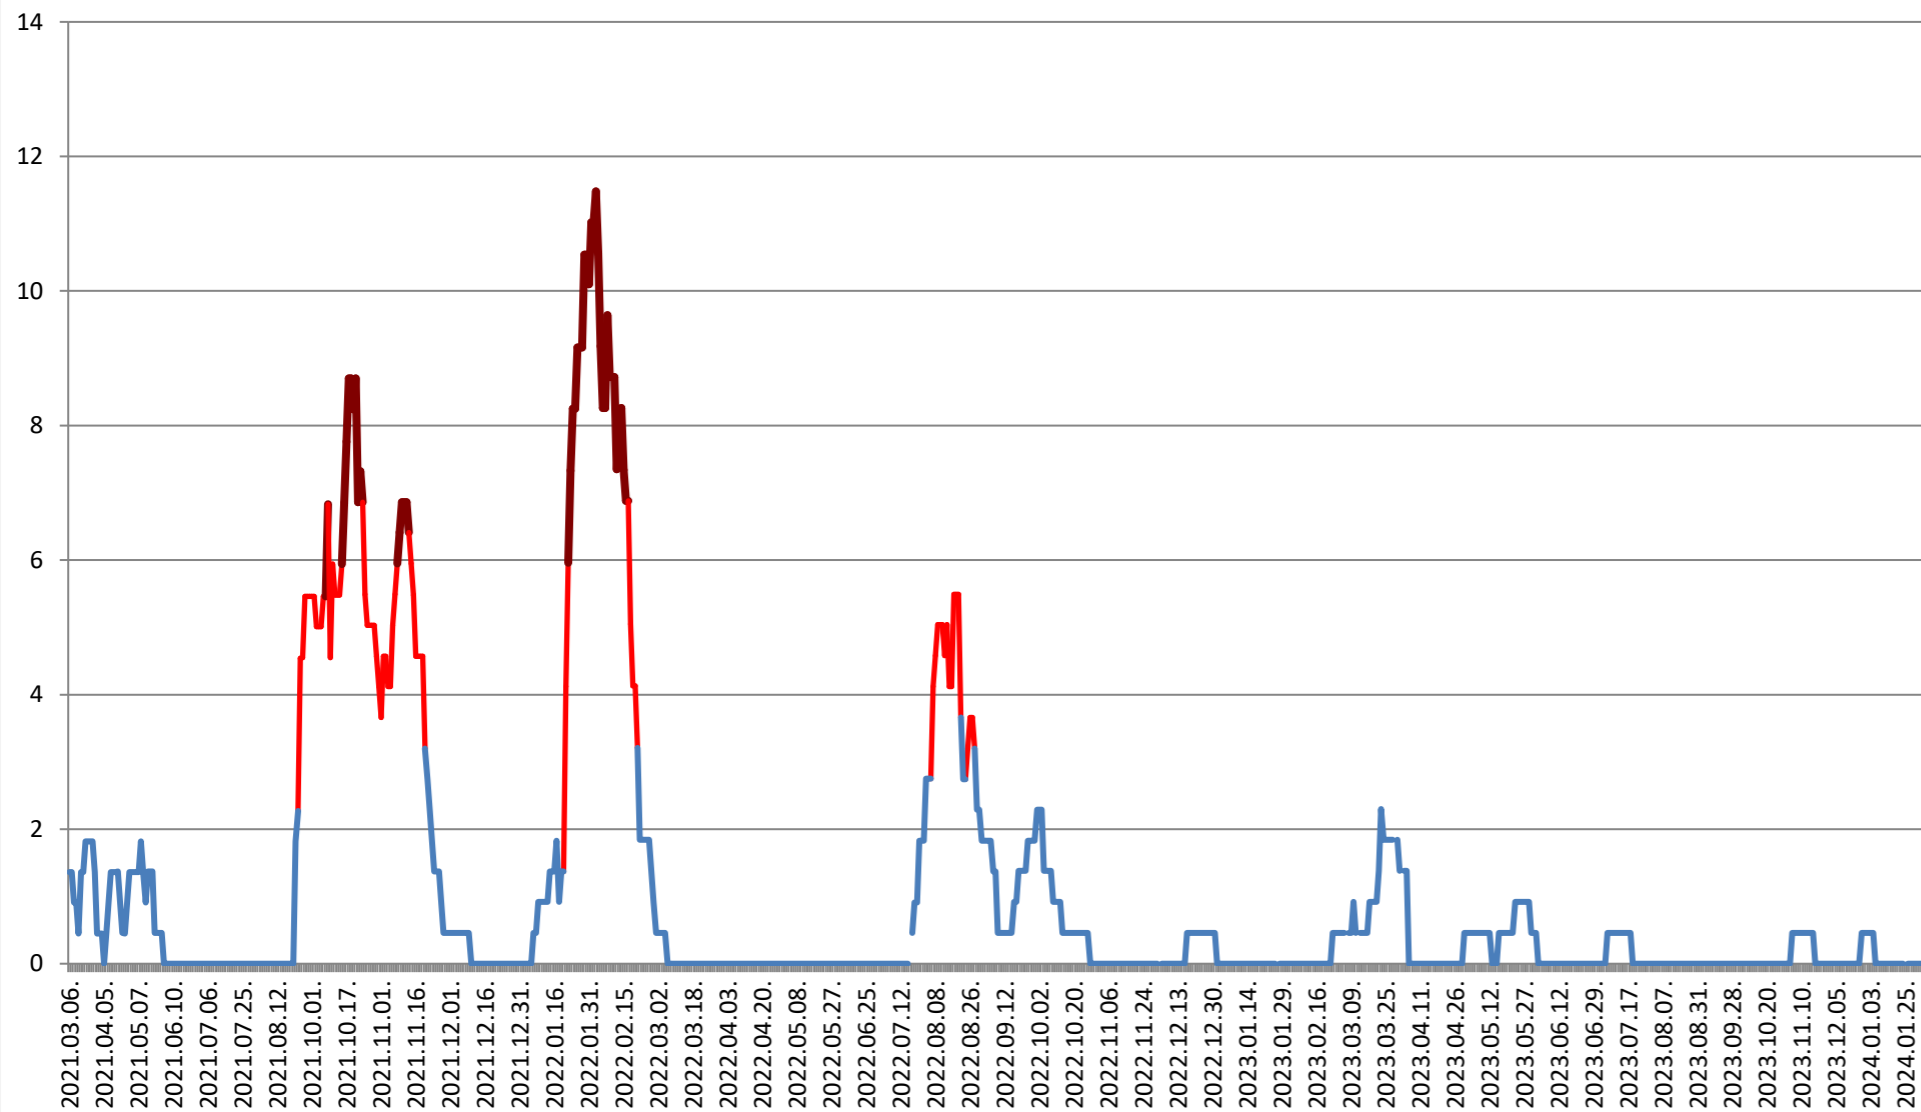

JOSENI - Evolutia incidentei cumulate pe 14 zile la ‰ de locuitori 2021.03.07. - 2024.02.08.

LĂZAREA - Evolutia incidentei cumulate pe 14 zile la % de locuitori
2021.03.07. - 2024.02.08.

LELICENI - Evolutia incidentei cumulate pe 14 zile la ‰ de locuitori 2021.03.07. - 2024.02.08.

LUETA - Evolutia incidentei cumulate pe 14 zile la % de locuitori 2021.03.07. - 2024.02.08.

LUNCA DE JOS - Evolutia incidentei cumulate pe 14 zile la % de locuitori 2021.03.07. - 2024.02.08.

LUNCA DE SUS - Evolutia incidentei cumulate pe 14 zile la % de locuitori 2021.03.07. - 2024.02.08.

LUPENI - Evolutia incidentei cumulate pe 14 zile la ‰ de locuitori 2021.03.07. - 2024.02.08.

MĂDĂRAȘ - Evolutia incidentei cumulate pe 14 zile la ‰ de locuitori 2021.03.07. - 2024.02.08.

MĂRTINIȘ - Evolutia incidentei cumulate pe 14 zile la ‰ de locuitori 2021.03.07. - 2024.02.08.