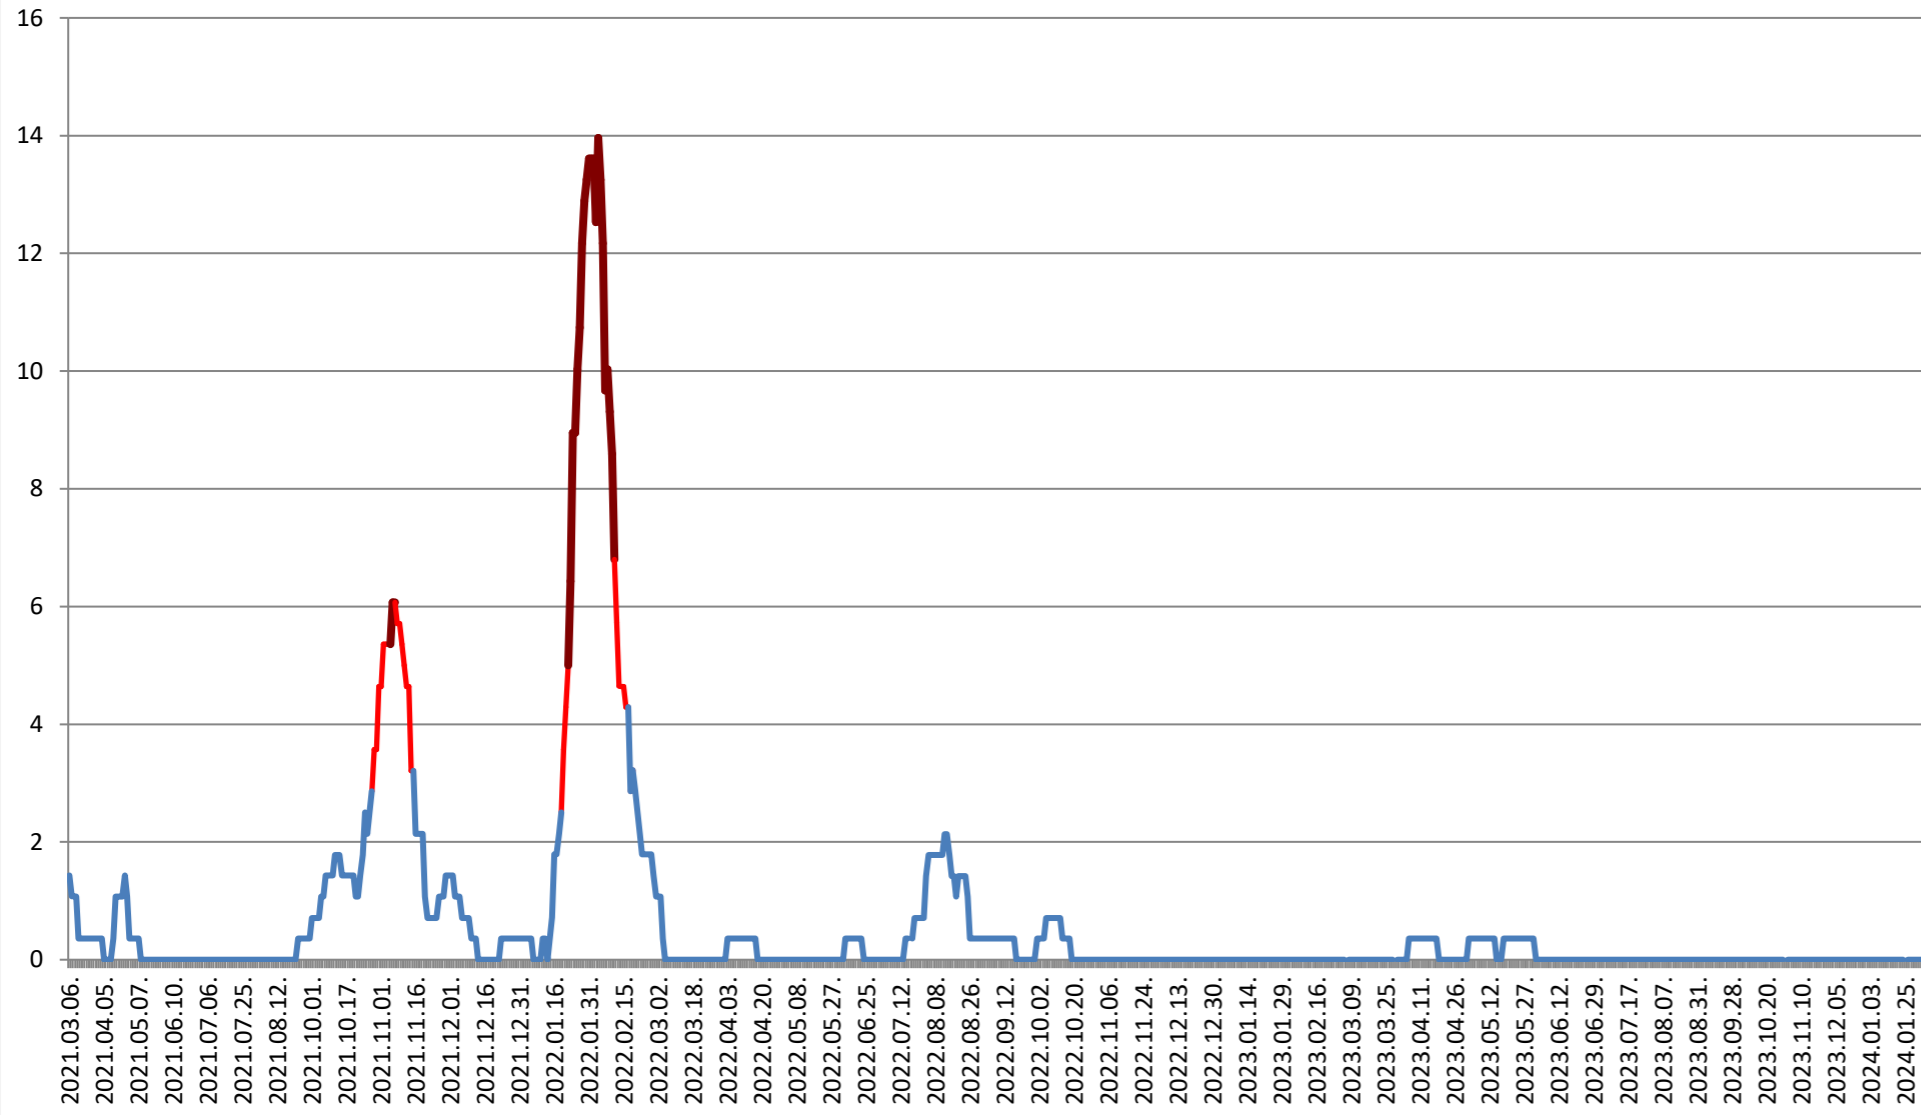

SICULENI - Evolutia incidentei cumulate pe 14 zile la % de locuitori 2021.03.07. - 2024.02.08.