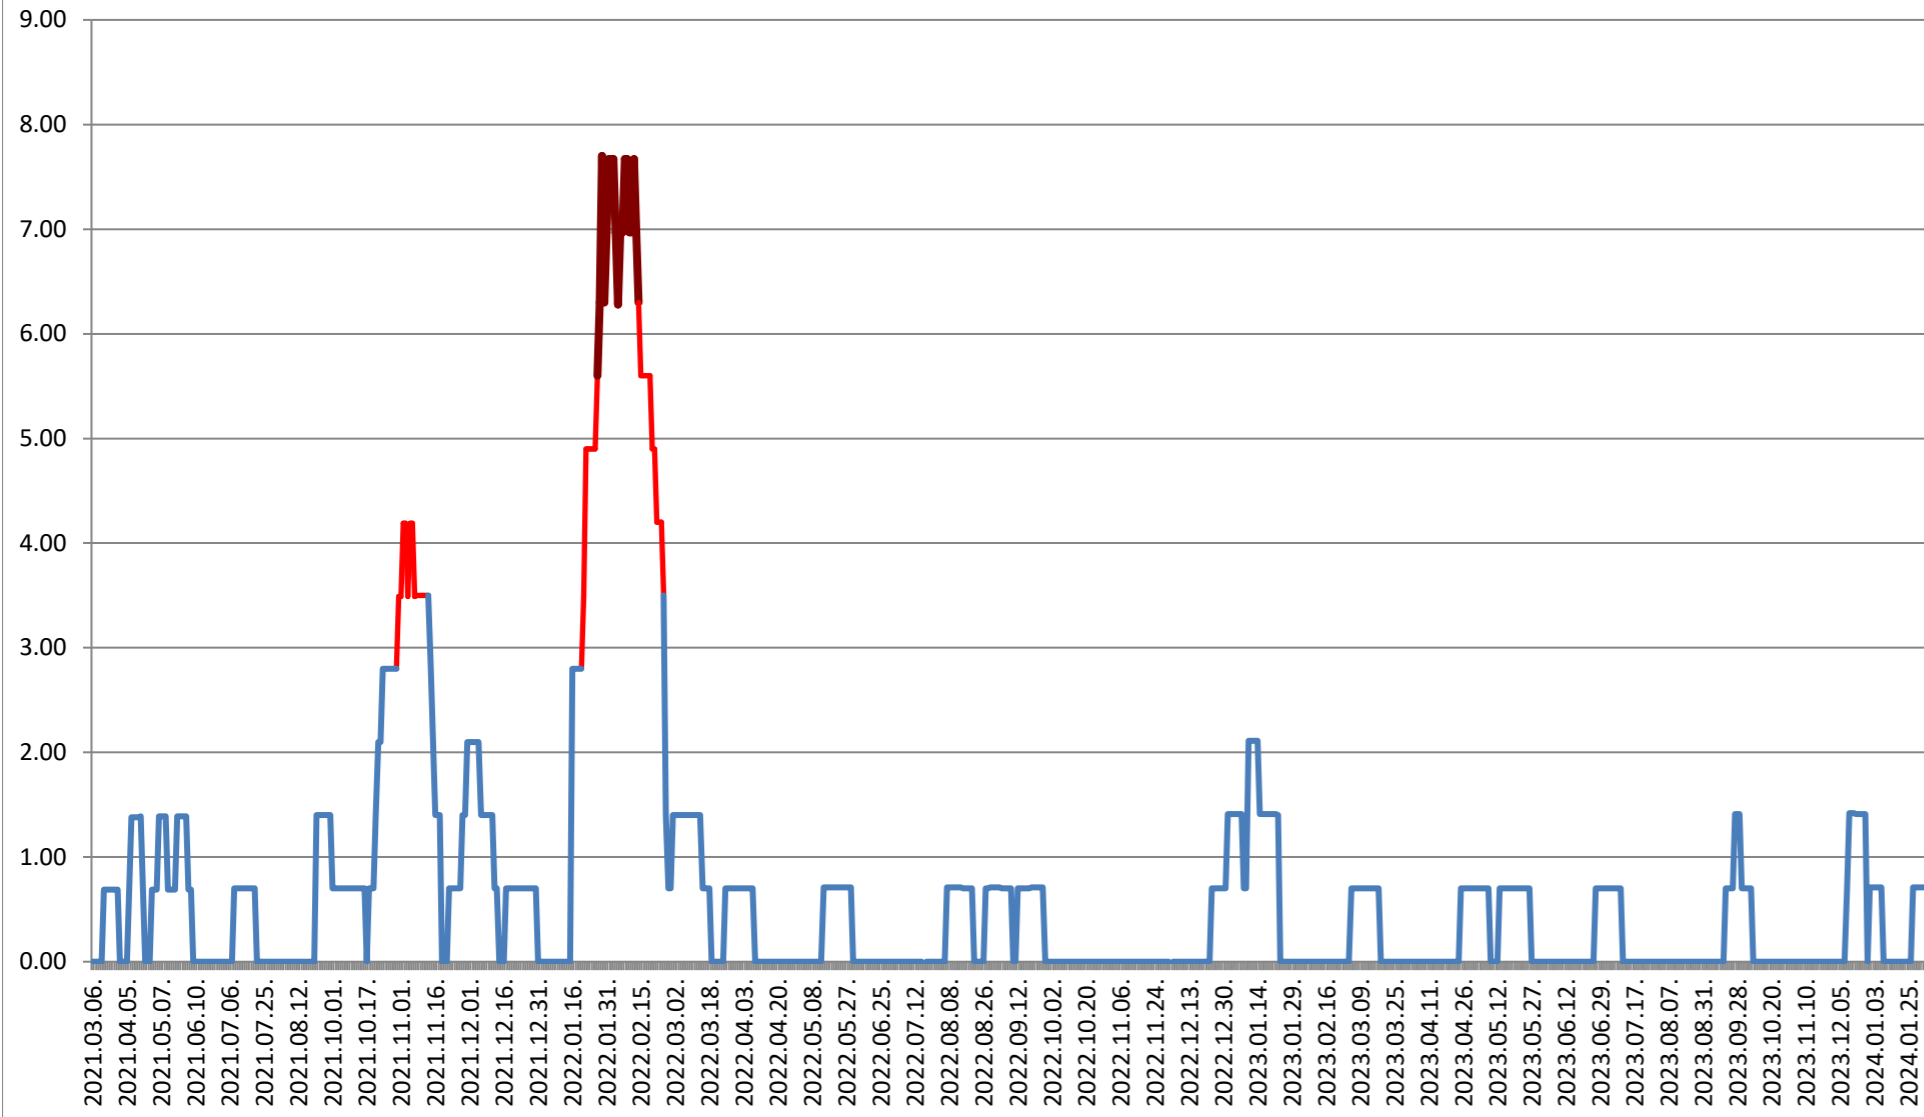

2021.03.07. - 2024.02.08.

ORAȘ BĂLAN - Evolutia incidentei cumulate pe 14 zile la % de locuitori 2021.03.07. - 2024.02.08.

BILBOR - Evolutia incidentei cumulate pe 14 zile la % de locuitori 2021.03.07. - 2024.02.08.

ORAȘ BORSEC - Evolutia incidentei cumulate pe 14 zile la ‰ de locuitori 2021.03.07. - 2024.02.08.

BRĂDEȘTI - Evolutia incidentei cumulate pe 14 zile la ‰ de locuitori 2021.03.07. - 2024.02.08.

CĂPÂLNIȚA - Evolutia incidentei cumulate pe 14 zile la % de locuitori 2021.03.07. - 2024.02.08.

CÂRȚA - Evolutia incidentei cumulate pe 14 zile la ‰ de locuitori
2021.03.07. - 2024.02.08.

CICEU - Evolutia incidentei cumulate pe 14 zile la % de locuitori 2021.03.07. - 2024.02.08.

CIUCSÂNGEORGIU - Evolutia incidentei cumulate pe 14 zile la % de locuitori 2021.03.07. - 2024.02.08.

CIUMANI - Evolutia incidentei cumulate pe 14 zile la % de locuitori 2021.03.07. - 2024.02.08.

CORBU - Evolutia incidentei cumulate pe 14 zile la ‰ de locuitori 2021.03.07. - 2024.02.08.

CORUND - Evolutia incidentei cumulate pe 14 zile la % de locuitori
2021.03.07. - 2024.02.08.