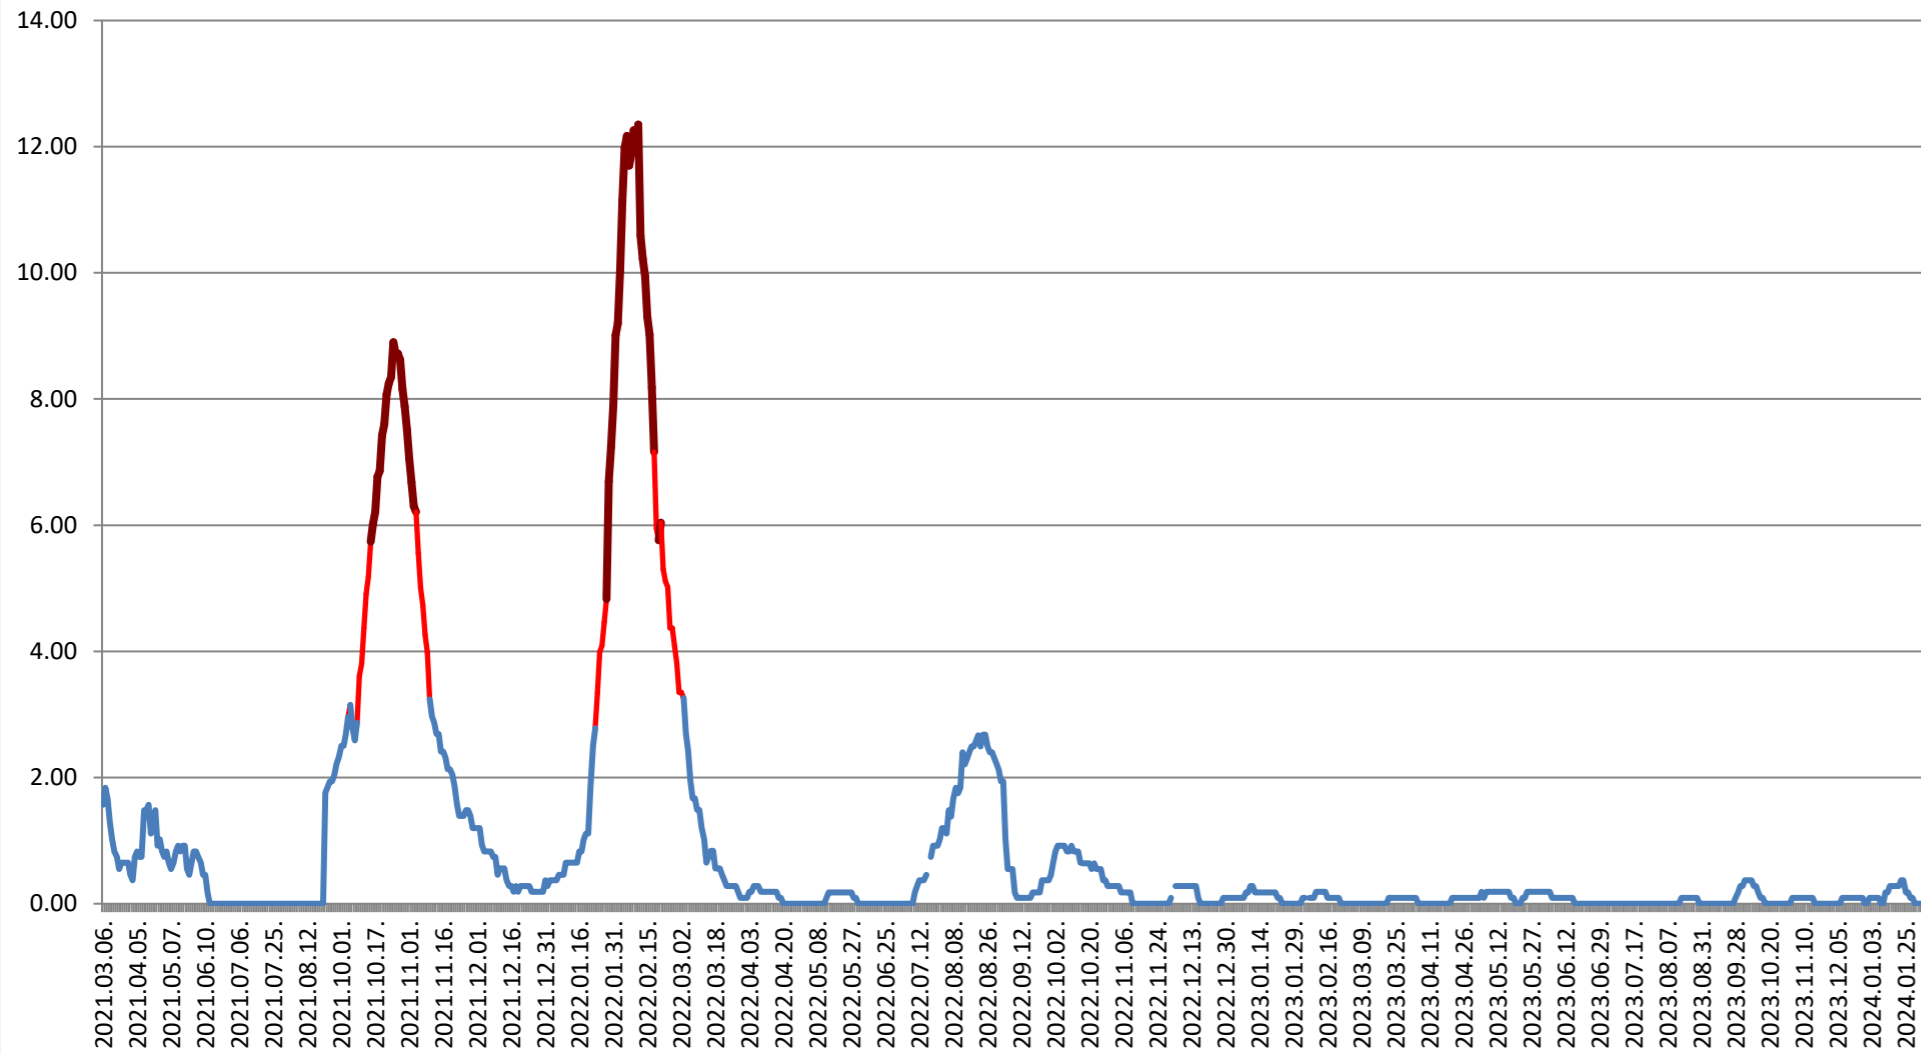

CÂRȚA - Evolutia incidentei cumulate pe 14 zile la ‰ de locuitori
2021.03.07. - 2024.02.08.

CICEU - Evolutia incidentei cumulate pe 14 zile la % de locuitori 2021.03.07. - 2024.02.08.

CIUCSÂNGEORGIU - Evolutia incidentei cumulate pe 14 zile la % de locuitori 2021.03.07. - 2024.02.08.

CIUMANI - Evolutia incidentei cumulate pe 14 zile la % de locuitori 2021.03.07. - 2024.02.08.

CORBU - Evolutia incidentei cumulate pe 14 zile la ‰ de locuitori 2021.03.07. - 2024.02.08.

CORUND - Evolutia incidentei cumulate pe 14 zile la % de locuitori
2021.03.07. - 2024.02.08.

COZMENI - Evolutia incidentei cumulate pe 14 zile la % de locuitori 2021.03.07. - 2024.02.08.

ORAȘ CRISTURU SECUIESC - Evolutia incidentei cumulate pe 14 zile la % de locuitori

2021.03.07. - 2024.02.08.

DĂNEȘTI - Evolutia incidentei cumulate pe 14 zile la ‰ de locuitori
2021.03.07. - 2024.02.08.

DÂRJIU - Evolutia incidentei cumulate pe 14 zile la ‰ de locuitori 2021.03.07. - 2024.02.08.

DEALU - Evolutia incidentei cumulate pe 14 zile la ‰ de locuitori 2021.03.07. - 2024.02.08.