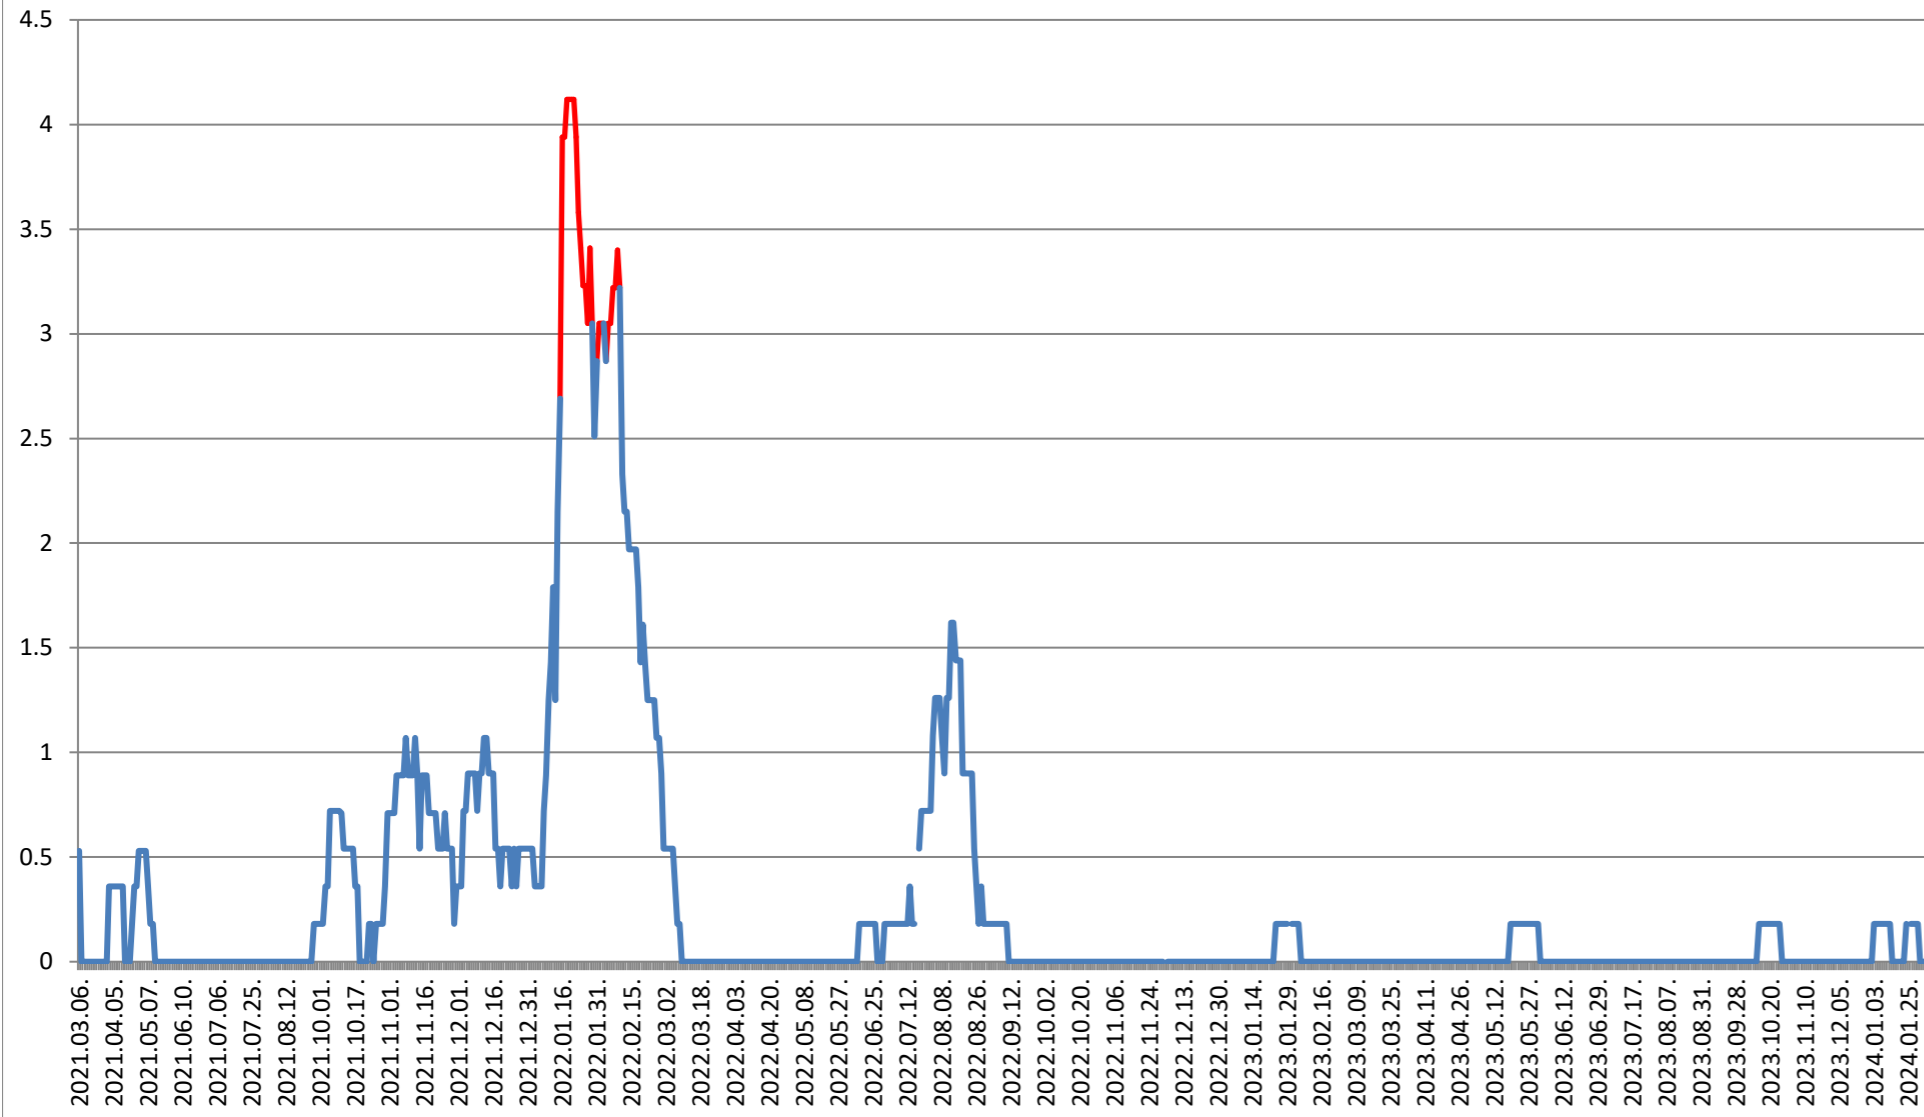

GĂLĂUȚAȘ - Evolutia incidentei cumulate pe 14 zile la % de locuitori 2021.03.07. - 2024.02.08.

MUNICIPIUL GHEORGHENI - Evolutia incidentei cumulate pe 14 zile la ‰ de locuitori

2021.03.07. - 2024.02.08.

JOSENI - Evolutia incidentei cumulate pe 14 zile la ‰ de locuitori 2021.03.07. - 2024.02.08.

LĂZAREA - Evolutia incidentei cumulate pe 14 zile la % de locuitori
2021.03.07. - 2024.02.08.

LELICENI - Evolutia incidentei cumulate pe 14 zile la ‰ de locuitori 2021.03.07. - 2024.02.08.

LUETA - Evolutia incidentei cumulate pe 14 zile la % de locuitori 2021.03.07. - 2024.02.08.

LUNCA DE JOS - Evolutia incidentei cumulate pe 14 zile la % de locuitori 2021.03.07. - 2024.02.08.

LUNCA DE SUS - Evolutia incidentei cumulate pe 14 zile la % de locuitori 2021.03.07. - 2024.02.08.