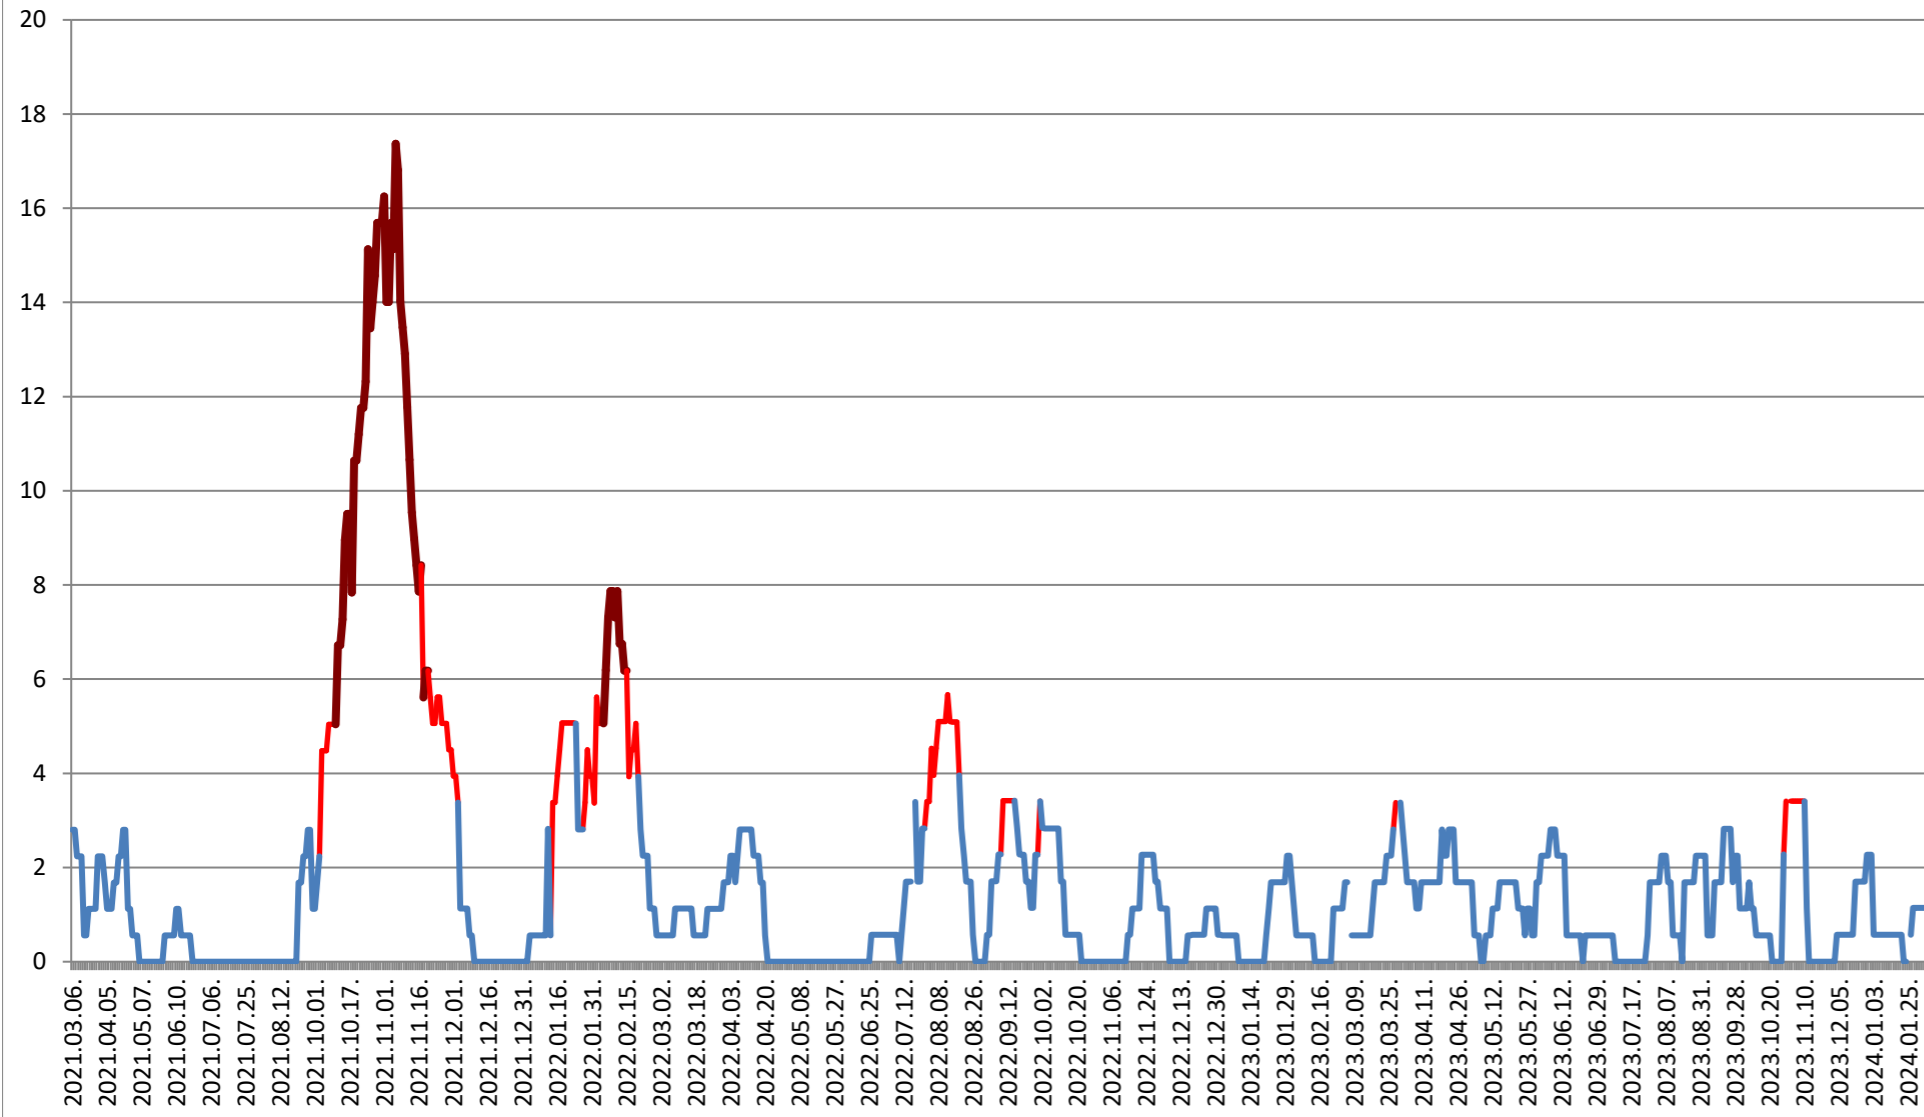

SÂNSIMION - Evolutia incidentei cumulate pe 14 zile la ‰ de locuitori
2021.03.07. - 2024.02.08.

SÂNTIMBRU - Evolutia incidentei cumulate pe 14 zile la ‰ de locuitori 2021.03.07. - 2024.02.08.

SĂRMAȘ - Evolutia incidentei cumulate pe 14 zile la ‰ de locuitori 2021.03.07. - 2024.02.08.

SATU MARE - Evolutia incidentei cumulate pe 14 zile la ‰ de locuitori 2021.03.07. - 2024.02.08.

SECUIENI - Evolutia incidentei cumulate pe 14 zile la % de locuitori 2021.03.07. - 2024.02.08.

SICULENI - Evolutia incidentei cumulate pe 14 zile la % de locuitori 2021.03.07. - 2024.02.08.

ȘIMONEȘTI - Evolutia incidentei cumulate pe 14 zile la % de locuitori 2021.03.07. - 2024.02.08.

SUBCETATE - Evolutia incidentei cumulate pe 14 zile la % de locuitori 2021.03.07. - 2024.02.08.

SUSENI - Evolutia incidentei cumulate pe 14 zile la ‰ de locuitori 2021.03.07. - 2024.02.08.