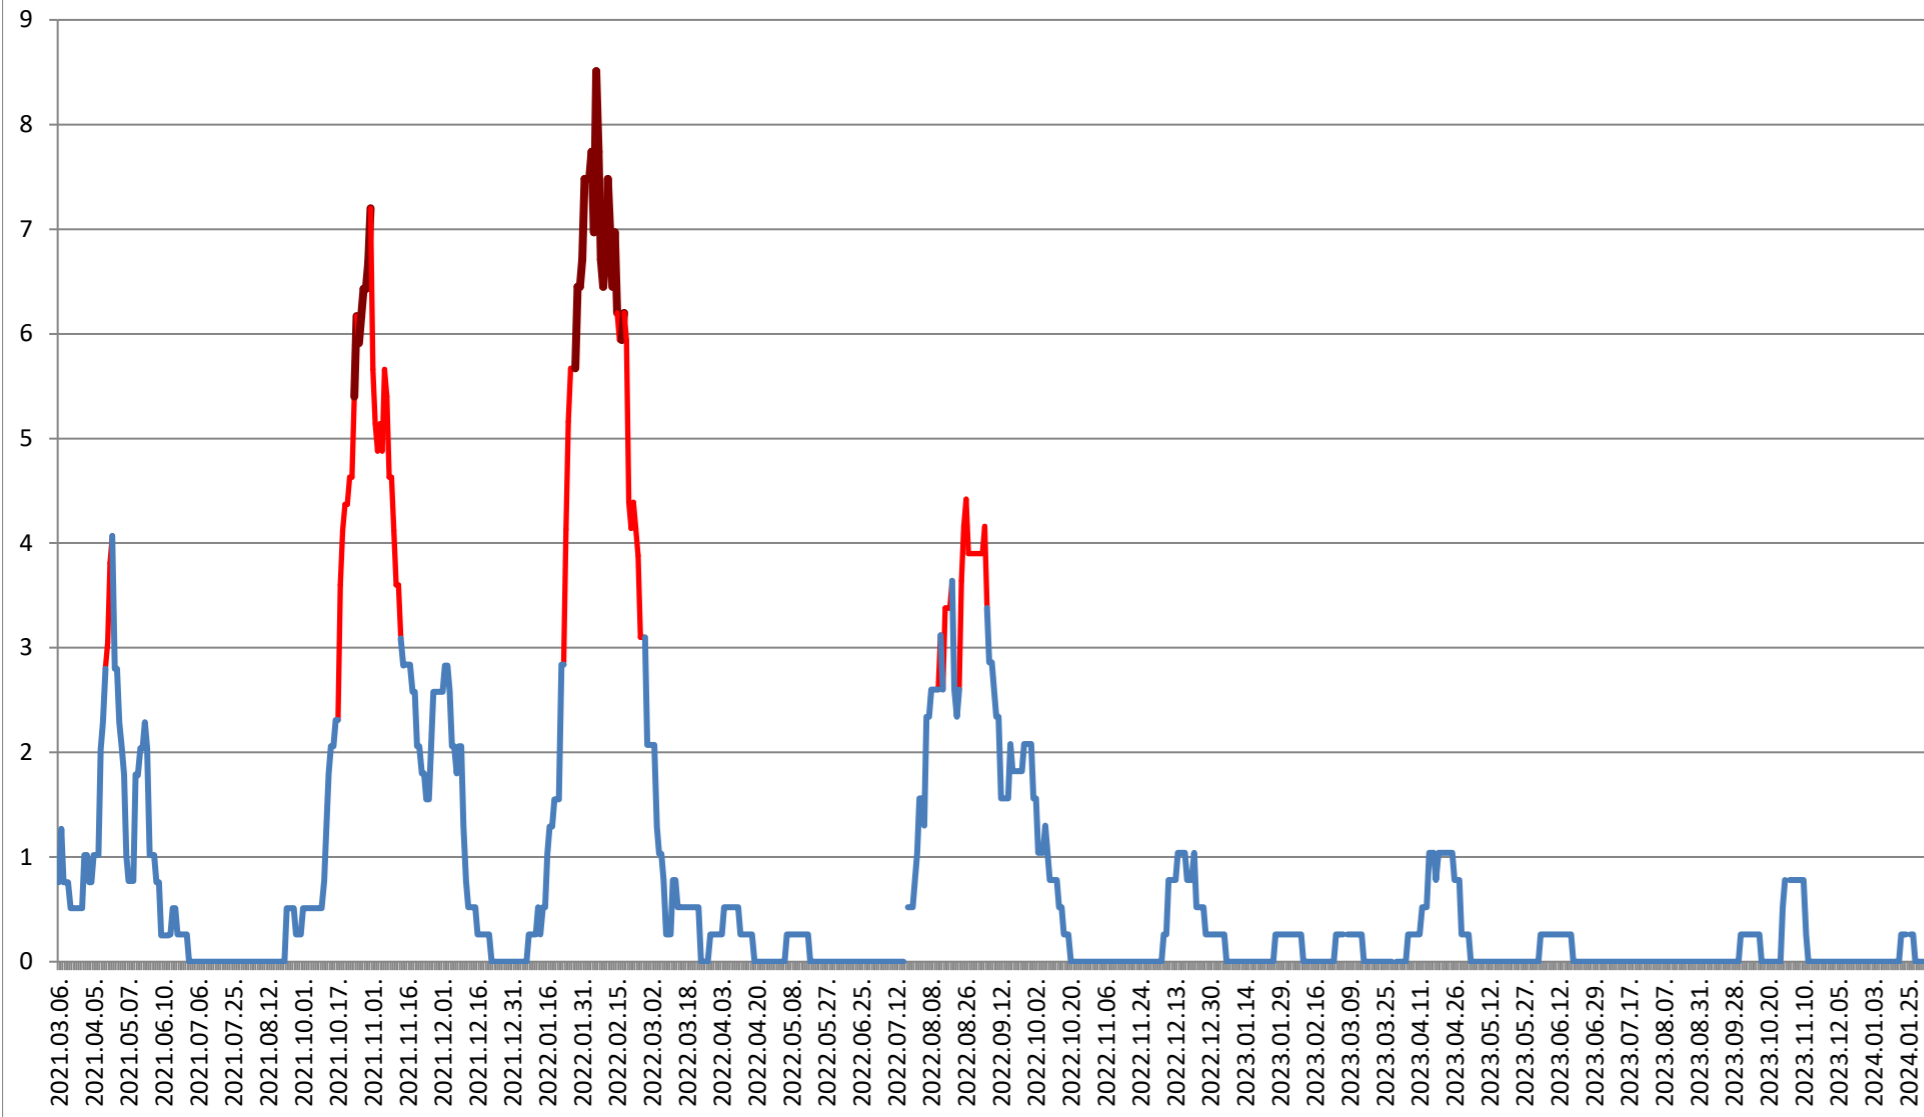

SÂNSIMION - Evolutia incidentei cumulate pe 14 zile la ‰ de locuitori
2021.03.07. - 2024.02.08.

SÂNTIMBRU - Evolutia incidentei cumulate pe 14 zile la ‰ de locuitori 2021.03.07. - 2024.02.08.

SĂRMAȘ - Evolutia incidentei cumulate pe 14 zile la ‰ de locuitori 2021.03.07. - 2024.02.08.

SATU MARE - Evolutia incidentei cumulate pe 14 zile la ‰ de locuitori 2021.03.07. - 2024.02.08.

SECUIENI - Evolutia incidentei cumulate pe 14 zile la % de locuitori 2021.03.07. - 2024.02.08.

SICULENI - Evolutia incidentei cumulate pe 14 zile la % de locuitori 2021.03.07. - 2024.02.08.

ȘIMONEȘTI - Evolutia incidentei cumulate pe 14 zile la % de locuitori 2021.03.07. - 2024.02.08.

SUBCETATE - Evolutia incidentei cumulate pe 14 zile la % de locuitori 2021.03.07. - 2024.02.08.

SUSENI - Evolutia incidentei cumulate pe 14 zile la ‰ de locuitori 2021.03.07. - 2024.02.08.