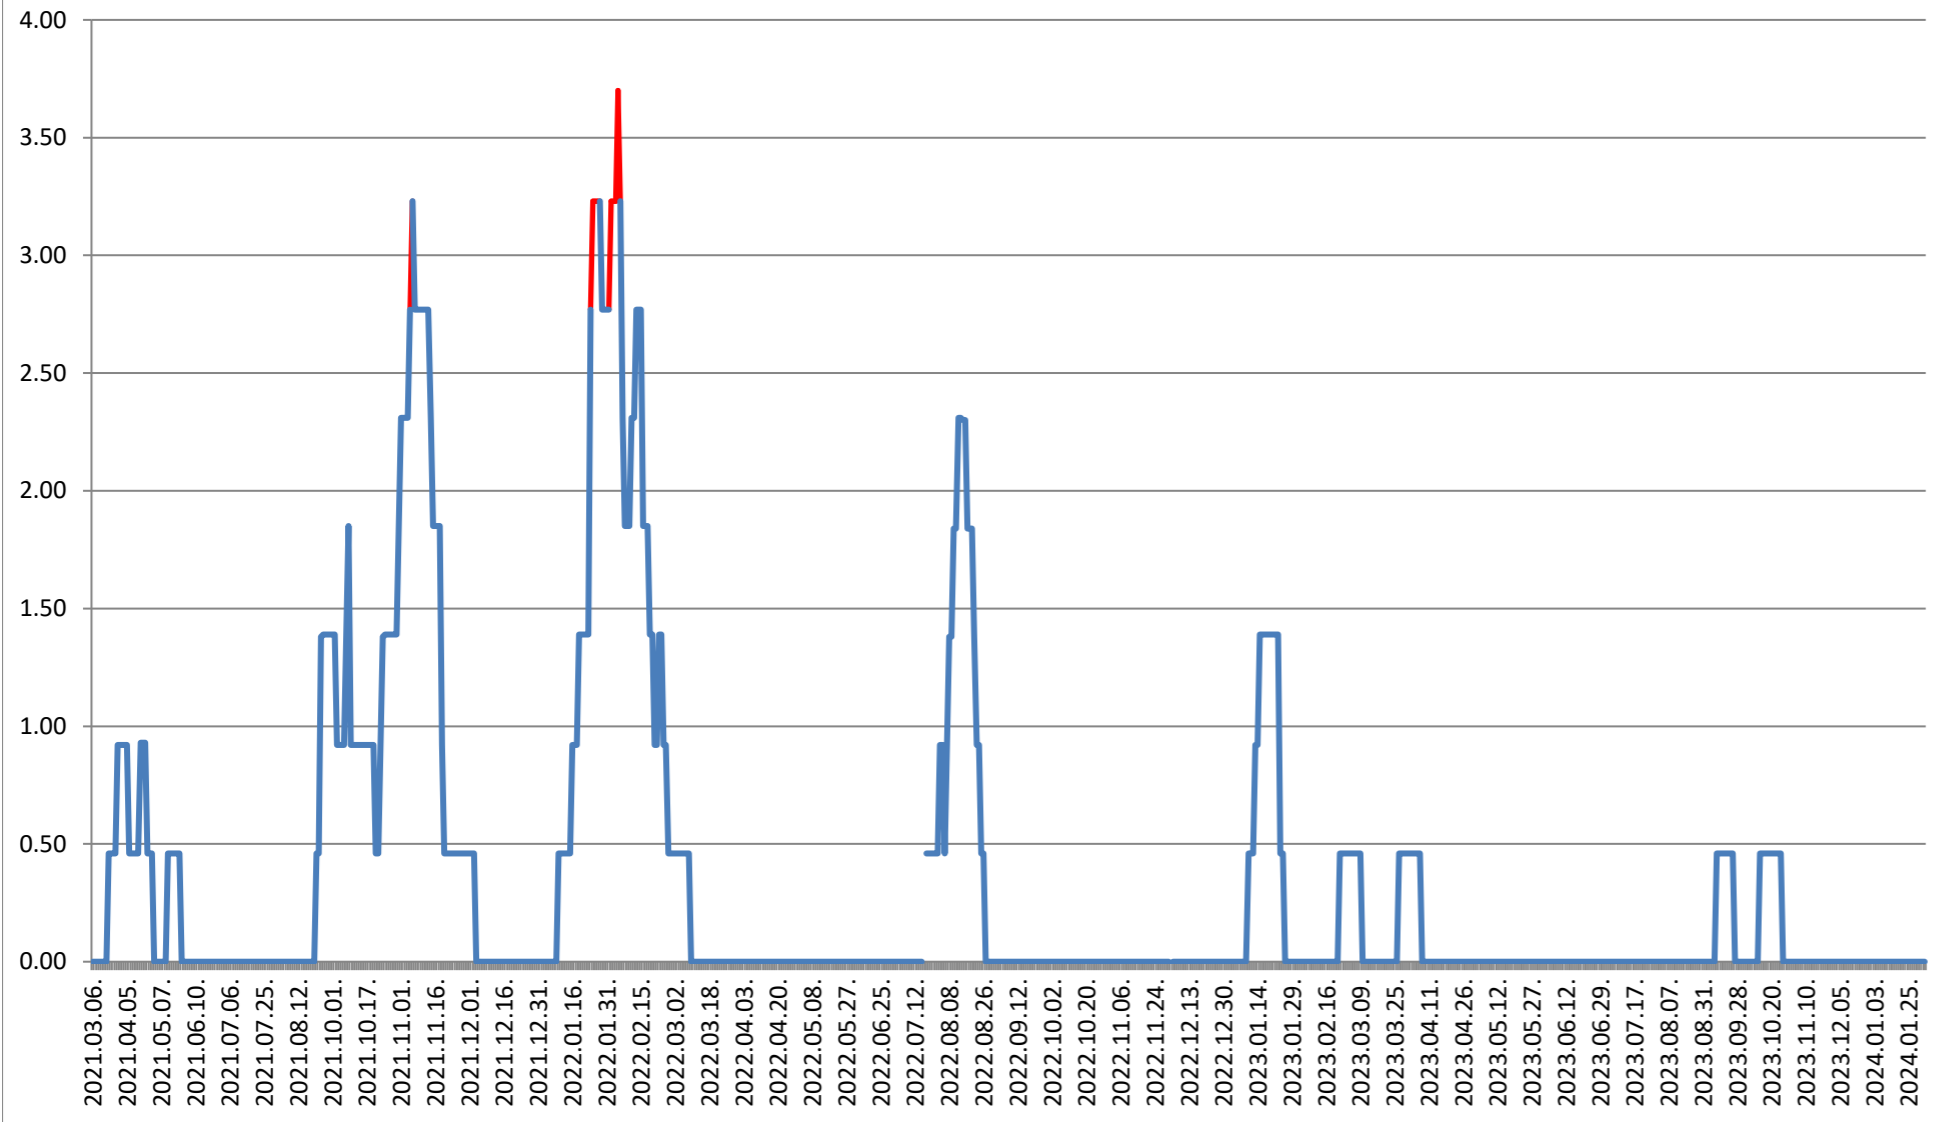

ATID - Evolutia incidentei cumulate pe 14 zile la % de locuitori 2021.03.07. - 2024.02.08.

AVRĂMEȘTI - Evolutia incidentei cumulate pe 14 zile la ‰ de locuitori 2021.03.07. - 2024.02.08.

ORAȘ BĂILE TUȘNAD - Evolutia incidentei cumulate pe 14 zile la % de locuitori

2021.03.07. - 2024.02.08.

ORAȘ BĂLAN - Evolutia incidentei cumulate pe 14 zile la % de locuitori 2021.03.07. - 2024.02.08.

BILBOR - Evolutia incidentei cumulate pe 14 zile la % de locuitori 2021.03.07. - 2024.02.08.

ORAȘ BORSEC - Evolutia incidentei cumulate pe 14 zile la ‰ de locuitori 2021.03.07. - 2024.02.08.

BRĂDEȘTI - Evolutia incidentei cumulate pe 14 zile la ‰ de locuitori 2021.03.07. - 2024.02.08.

CĂPÂLNIȚA - Evolutia incidentei cumulate pe 14 zile la % de locuitori 2021.03.07. - 2024.02.08.

CÂRȚA - Evolutia incidentei cumulate pe 14 zile la ‰ de locuitori
2021.03.07. - 2024.02.08.

CICEU - Evolutia incidentei cumulate pe 14 zile la % de locuitori 2021.03.07. - 2024.02.08.

CIUCSÂNGEORGIU - Evolutia incidentei cumulate pe 14 zile la % de locuitori 2021.03.07. - 2024.02.08.