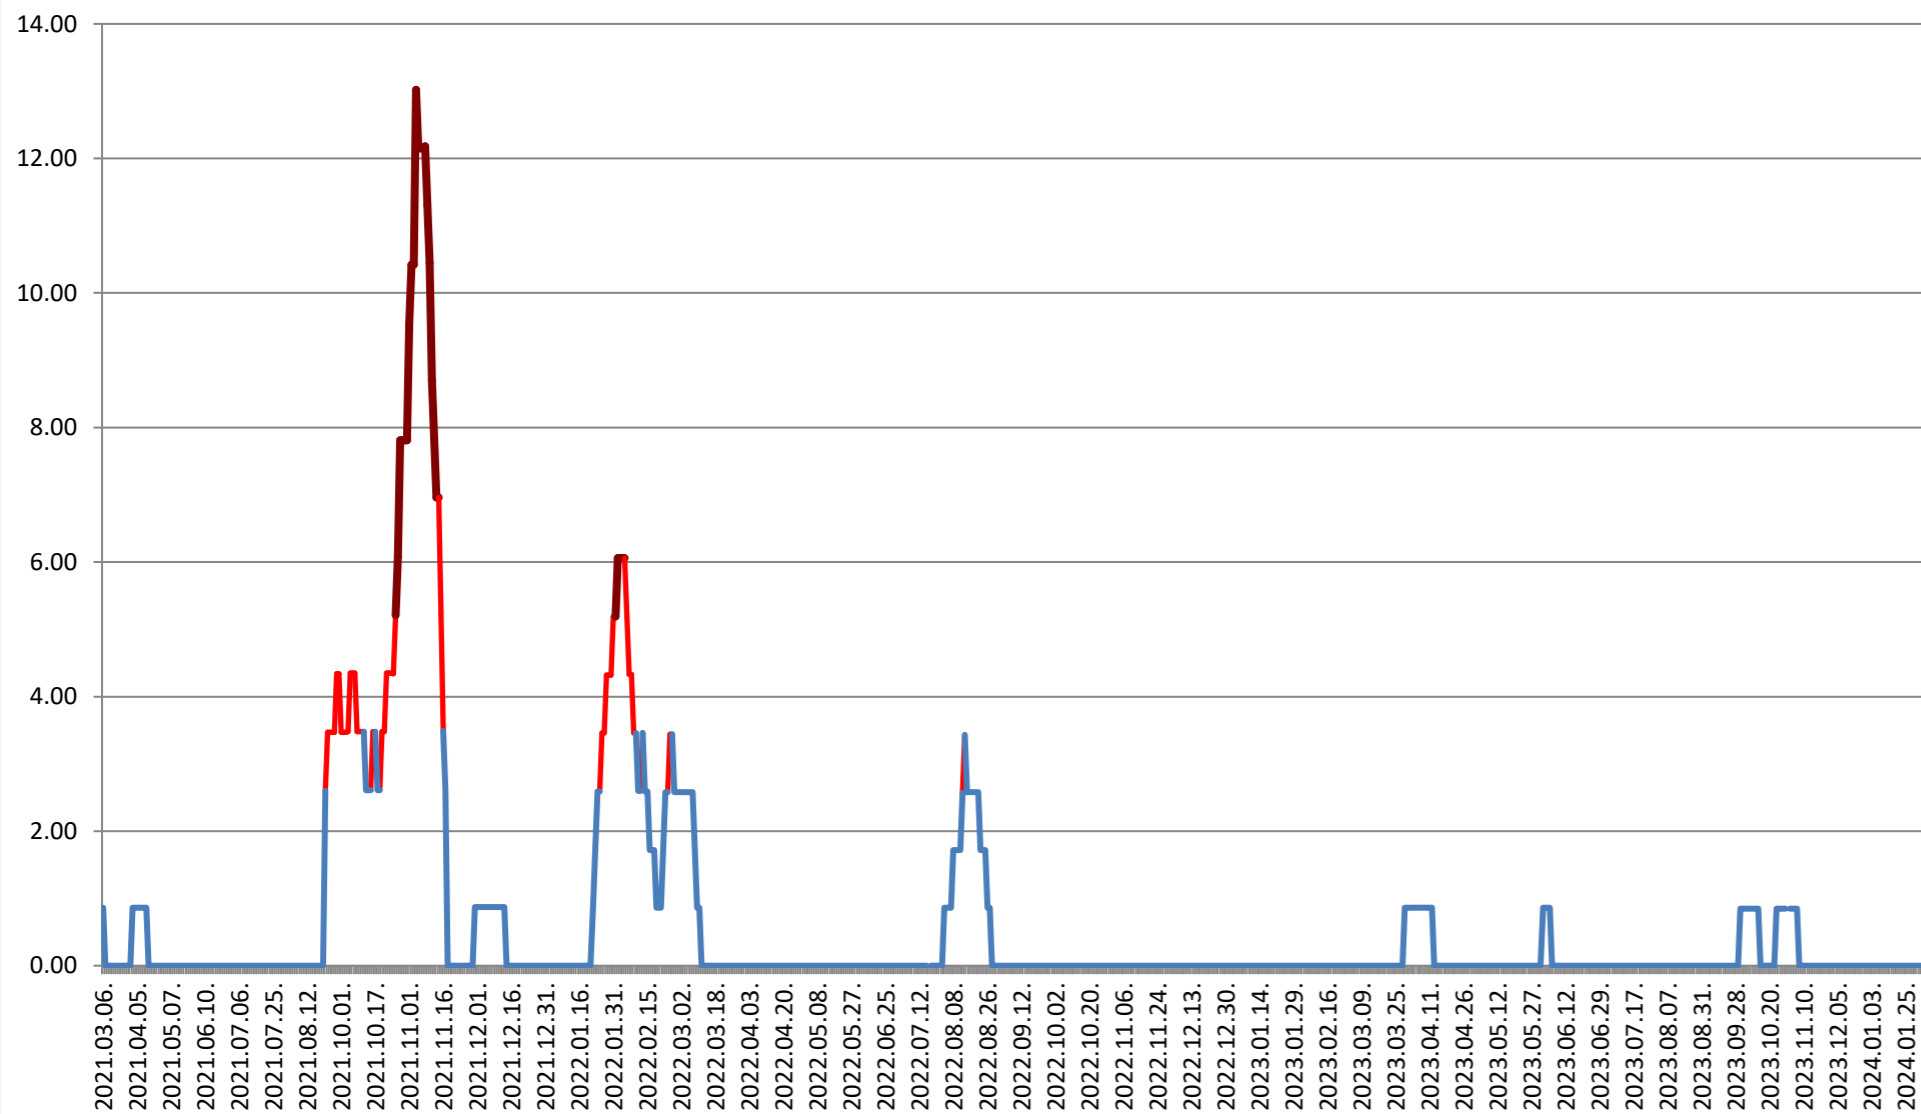

ULIEȘ - Evolutia incidentei cumulate pe 14 zile la ‰ de locuitori 2021.03.07. - 2024.02.08.