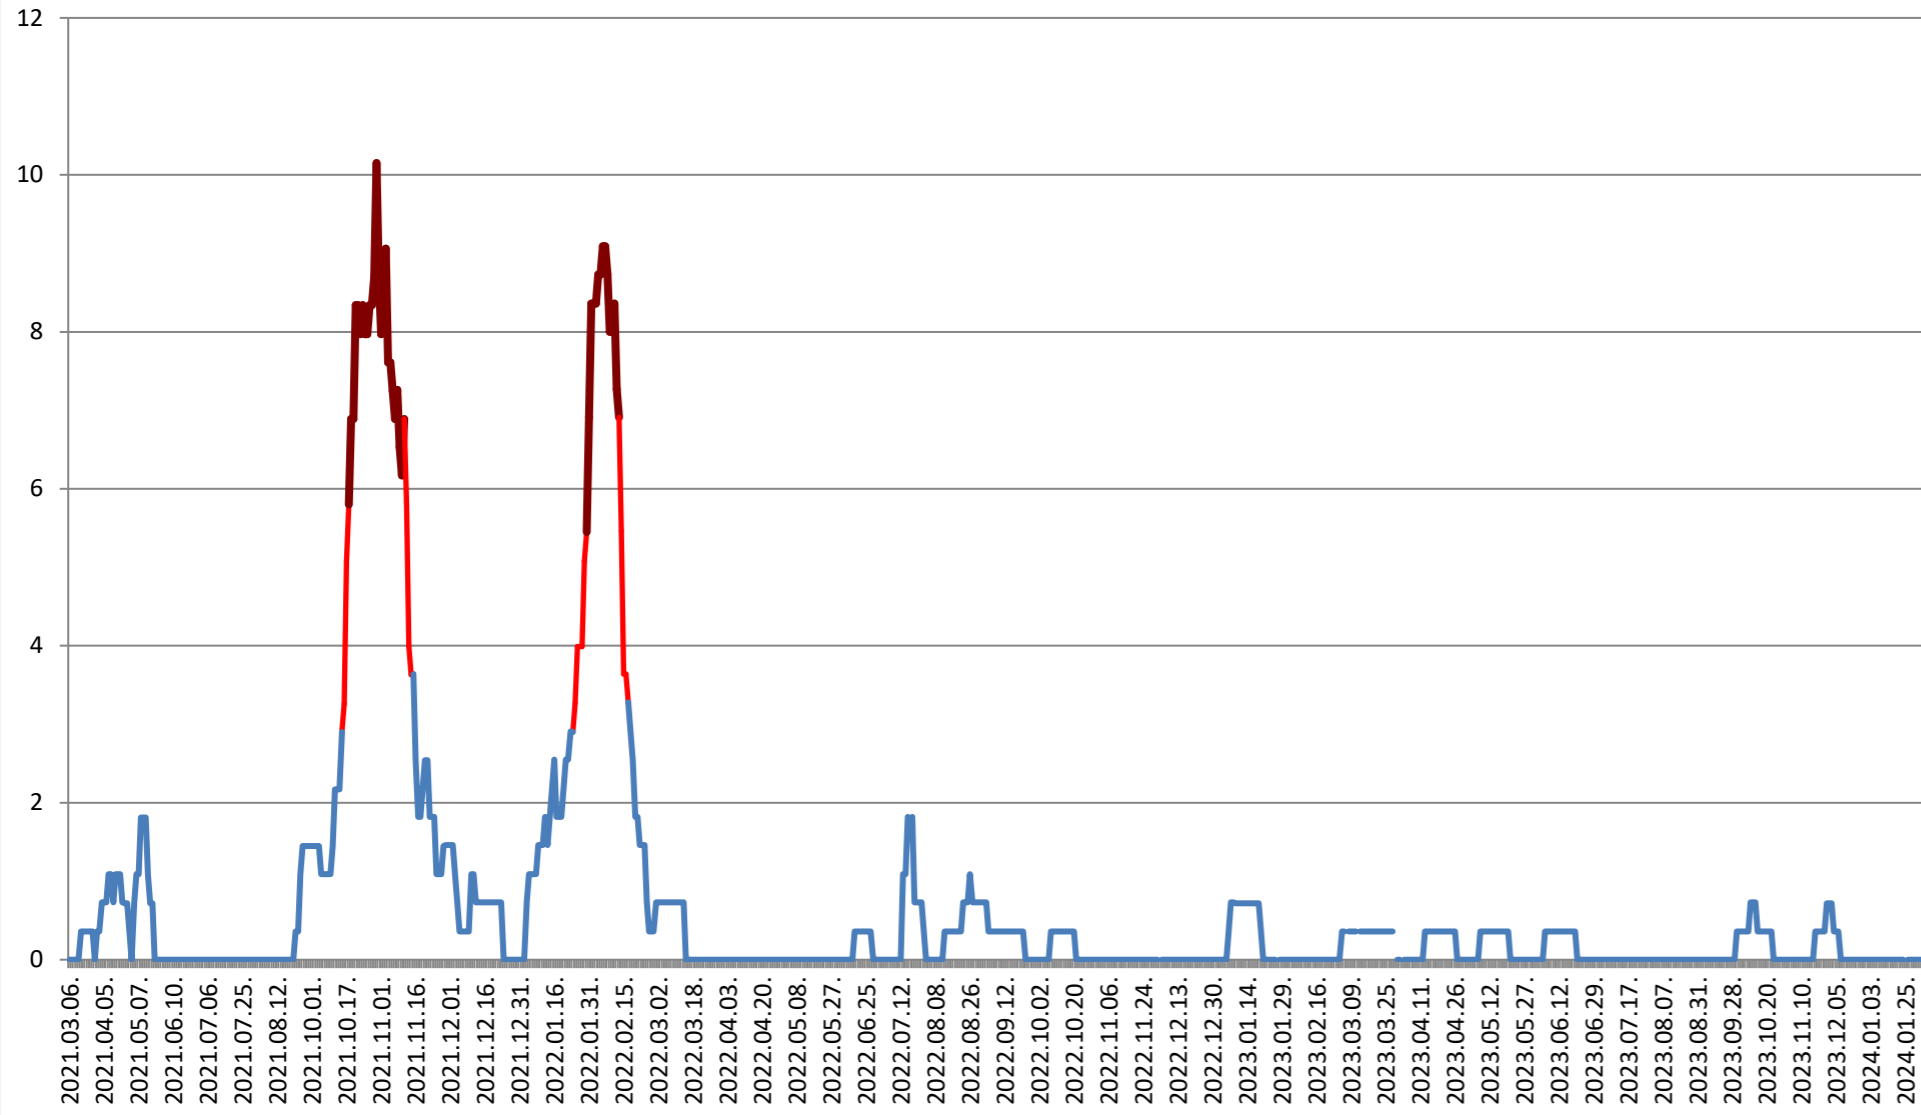

MIHĂILENI - Evolutia incidentei cumulate pe 14 zile la % de locuitori 2021.03.07. - 2024.02.08.