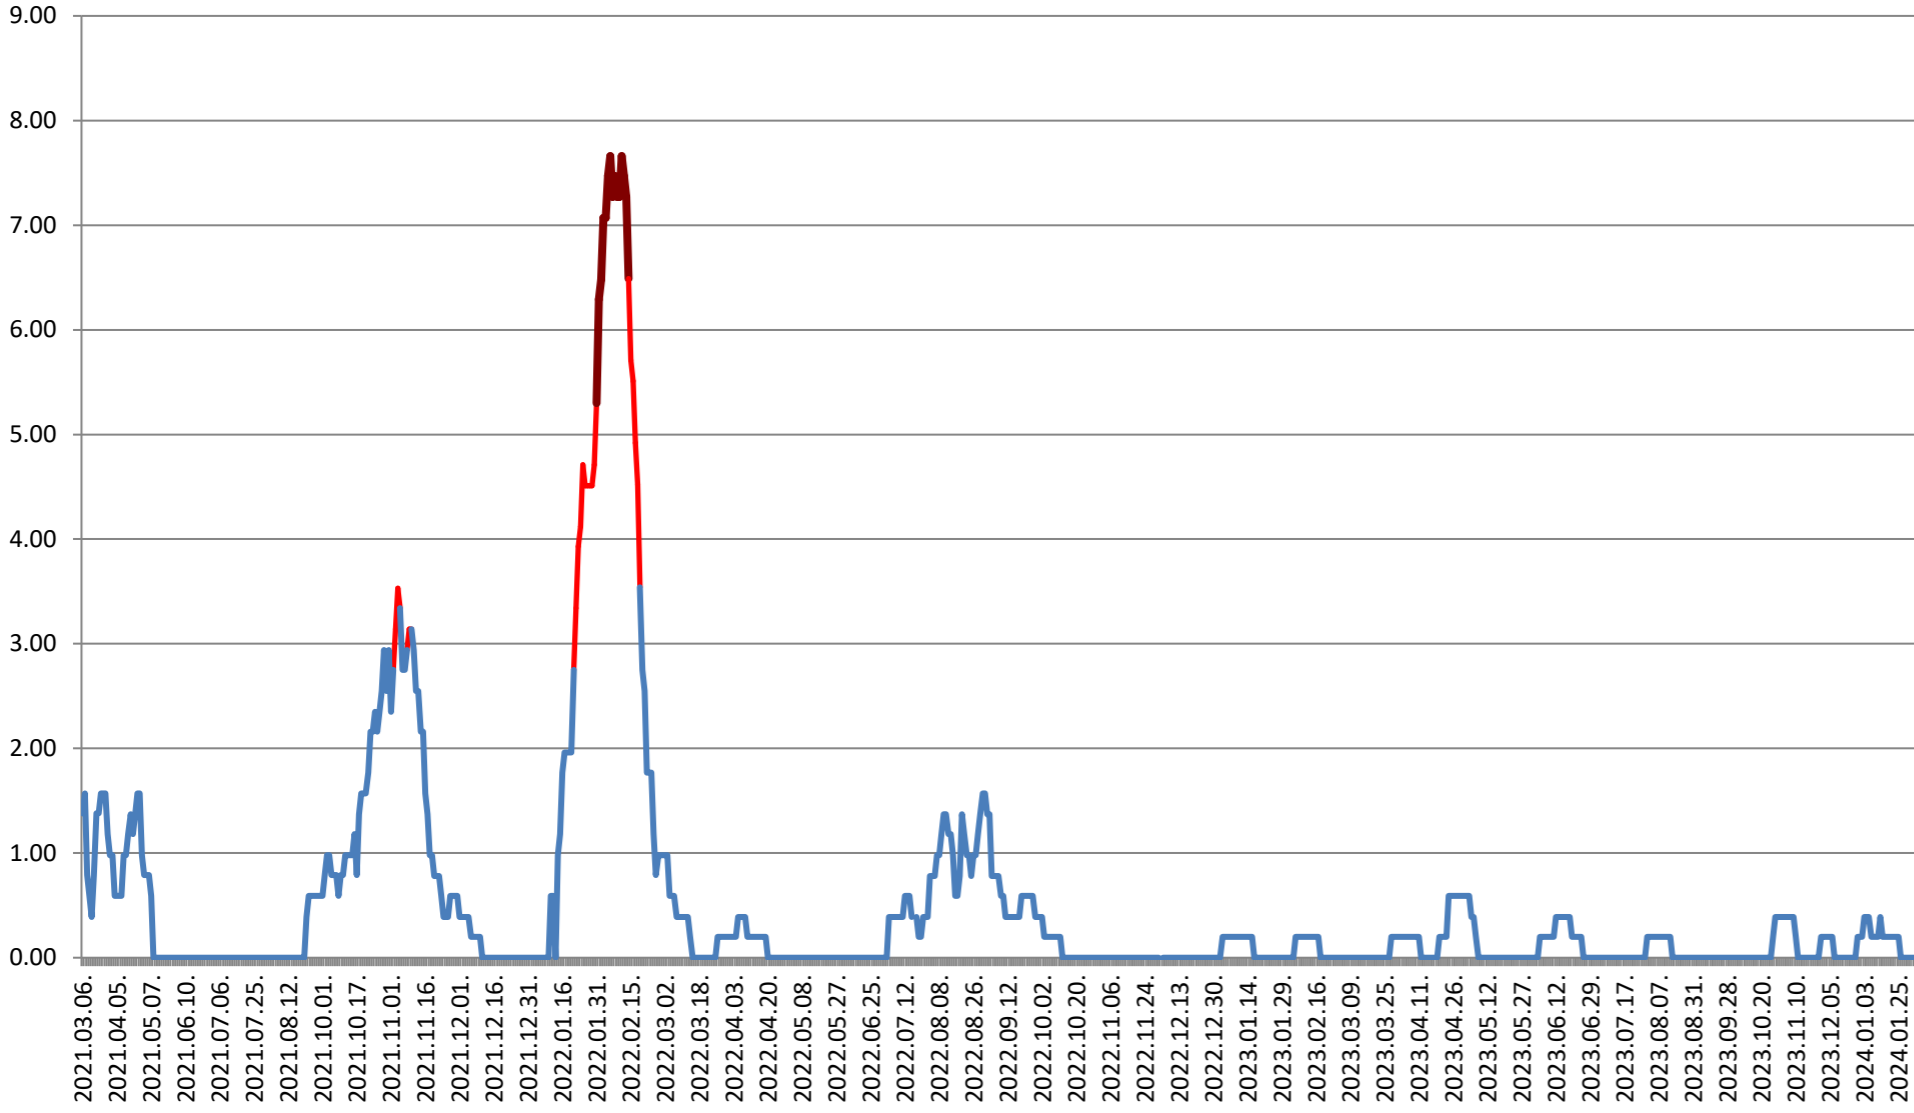

2021.03.07. - 2024.02.08.

ORAȘ BĂLAN - Evolutia incidentei cumulate pe 14 zile la % de locuitori 2021.03.07. - 2024.02.08.

BILBOR - Evolutia incidentei cumulate pe 14 zile la % de locuitori 2021.03.07. - 2024.02.08.

ORAȘ BORSEC - Evolutia incidentei cumulate pe 14 zile la ‰ de locuitori 2021.03.07. - 2024.02.08.

BRĂDEȘTI - Evolutia incidentei cumulate pe 14 zile la ‰ de locuitori 2021.03.07. - 2024.02.08.

CĂPÂLNIȚA - Evolutia incidentei cumulate pe 14 zile la % de locuitori 2021.03.07. - 2024.02.08.

CÂRȚA - Evolutia incidentei cumulate pe 14 zile la ‰ de locuitori
2021.03.07. - 2024.02.08.

CICEU - Evolutia incidentei cumulate pe 14 zile la % de locuitori 2021.03.07. - 2024.02.08.

CIUCSÂNGEORGIU - Evolutia incidentei cumulate pe 14 zile la % de locuitori 2021.03.07. - 2024.02.08.

CIUMANI - Evolutia incidentei cumulate pe 14 zile la % de locuitori 2021.03.07. - 2024.02.08.

CORBU - Evolutia incidentei cumulate pe 14 zile la ‰ de locuitori 2021.03.07. - 2024.02.08.

CORUND - Evolutia incidentei cumulate pe 14 zile la % de locuitori
2021.03.07. - 2024.02.08.