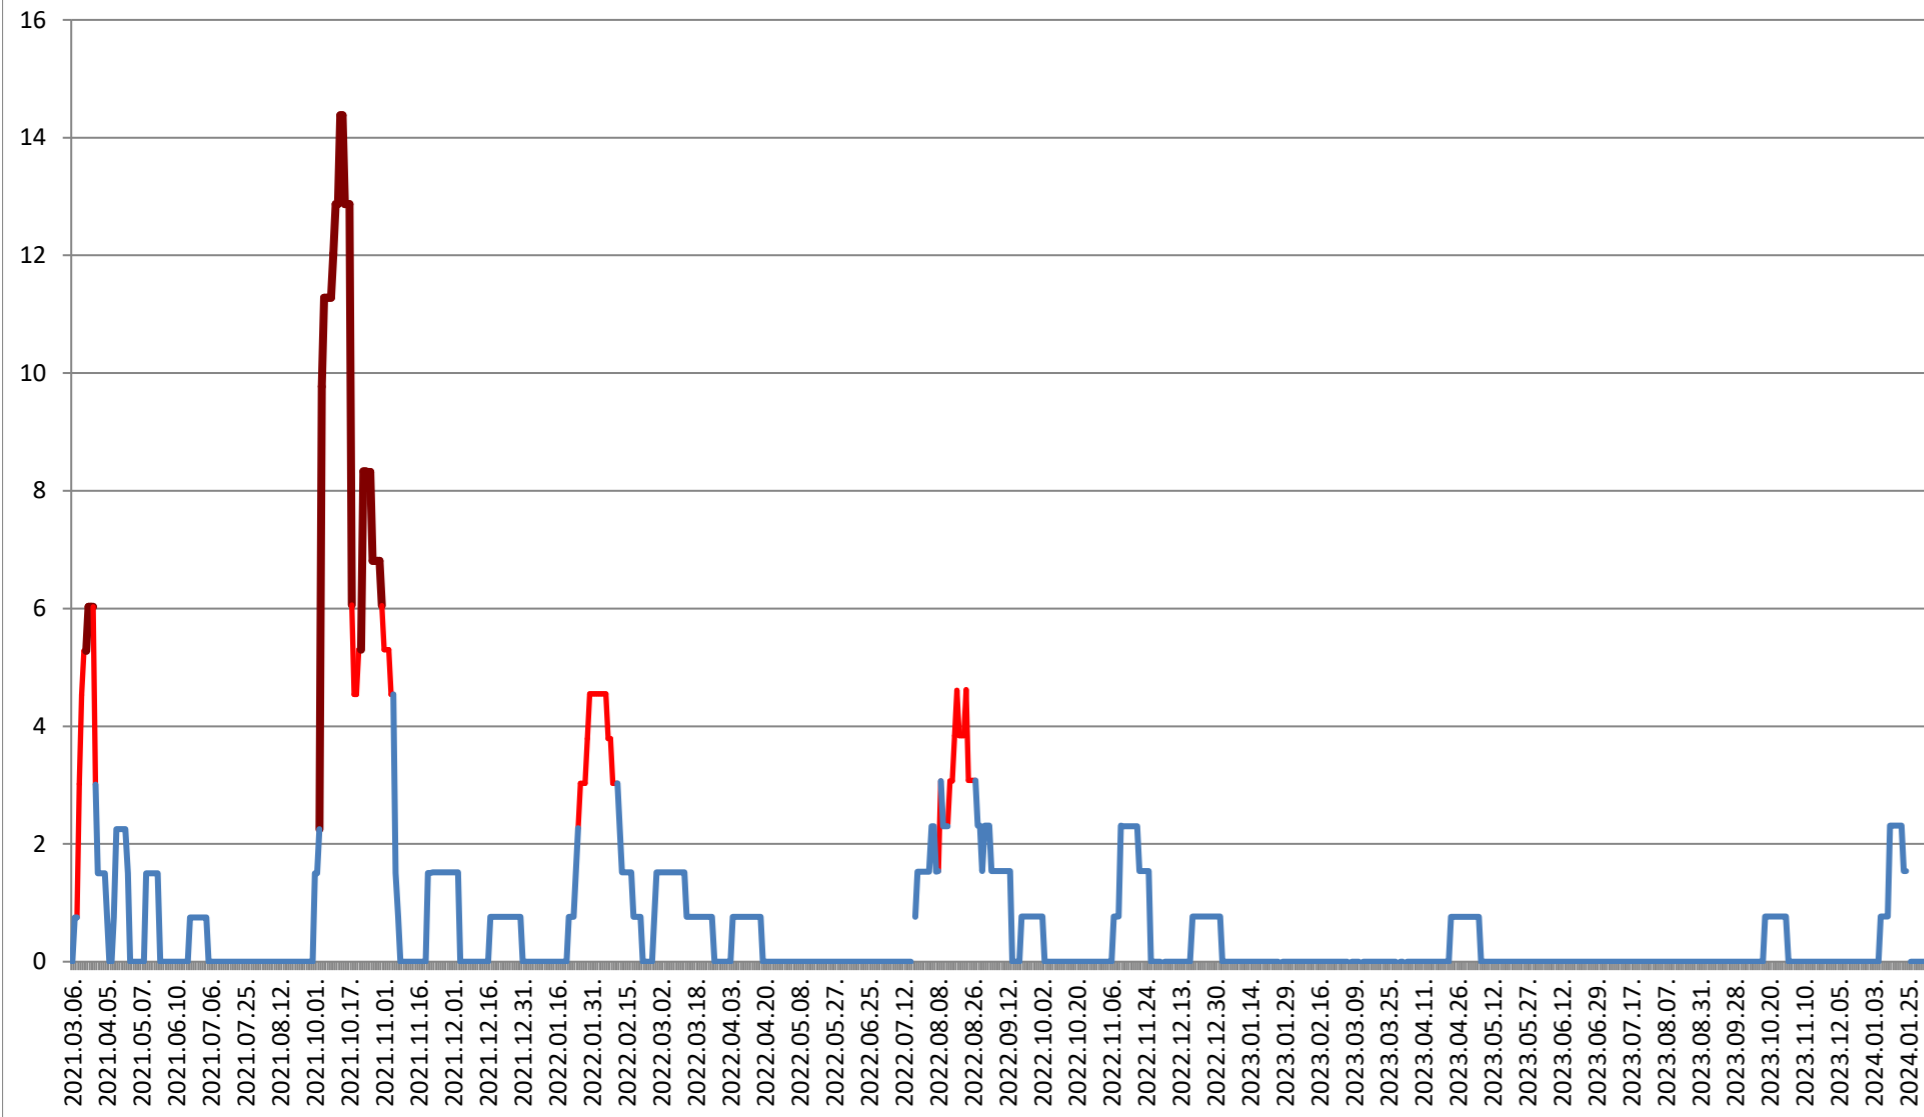

LUPENI - Evolutia incidentei cumulate pe 14 zile la ‰ de locuitori 2021.03.07. - 2024.02.08.

MĂDĂRAȘ - Evolutia incidentei cumulate pe 14 zile la ‰ de locuitori 2021.03.07. - 2024.02.08.

MĂRTINIȘ - Evolutia incidentei cumulate pe 14 zile la ‰ de locuitori 2021.03.07. - 2024.02.08.

MEREȘTI - Evolutia incidentei cumulate pe 14 zile la ‰ de locuitori 2021.03.07. - 2024.02.08.

**MUNICIPIUL MIERCUREA-CIUC - Evolutia incidentei cumulate pe 14 zile la %
de locuitori
2021.03.07. - 2024.02.08.**

MIHĂILENI - Evolutia incidentei cumulate pe 14 zile la % de locuitori 2021.03.07. - 2024.02.08.

MUGENI - Evolutia incidentei cumulate pe 14 zile la ‰ de locuitori 2021.03.07. - 2024.02.08.

OCLAND - Evolutia incidentei cumulate pe 14 zile la ‰ de locuitori 2021.03.07. - 2024.02.08.