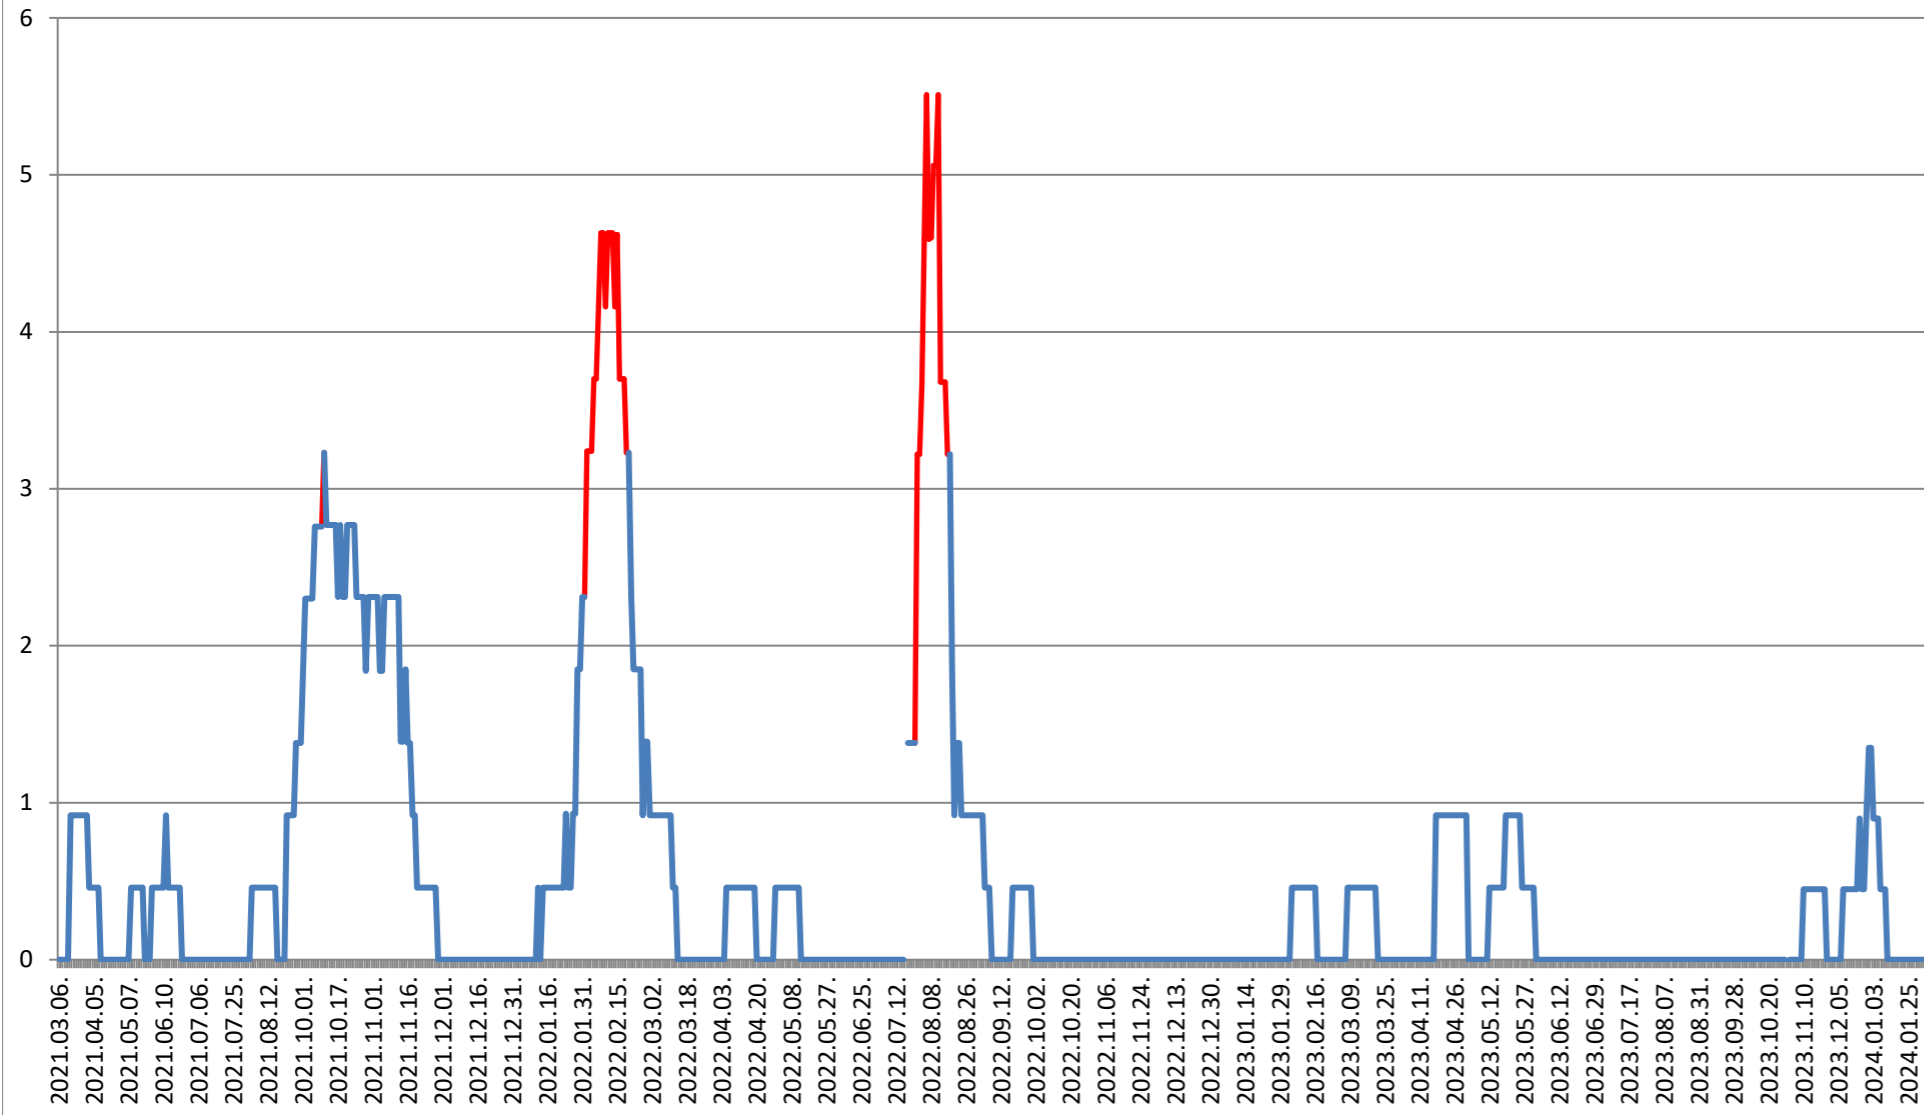

TUȘNAD - Evolutia incidentei cumulate pe 14 zile la ‰ de locuitori 2021.03.07. - 2024.02.08.