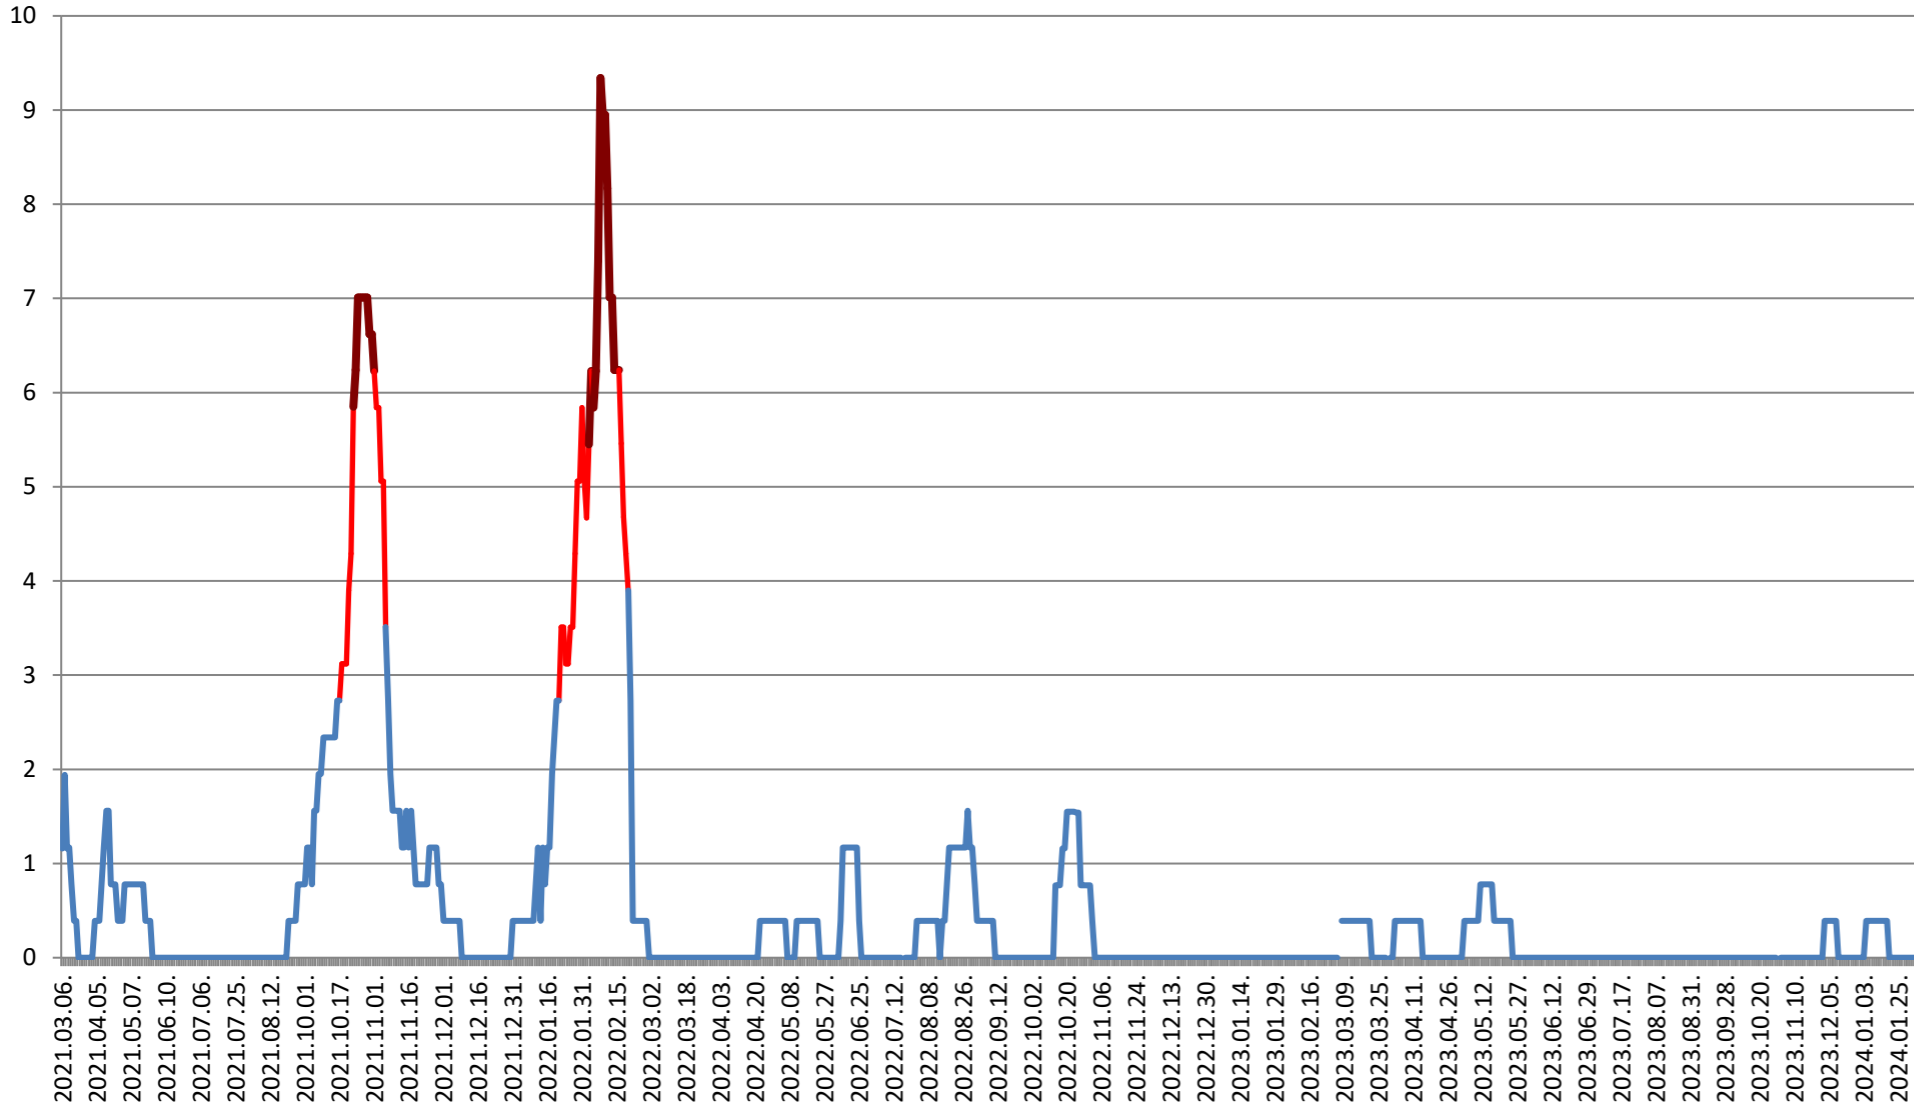

TOMEȘTI - Evolutia incidentei cumulate pe 14 zile la ‰ de locuitori
2021.03.07. - 2024.02.08.