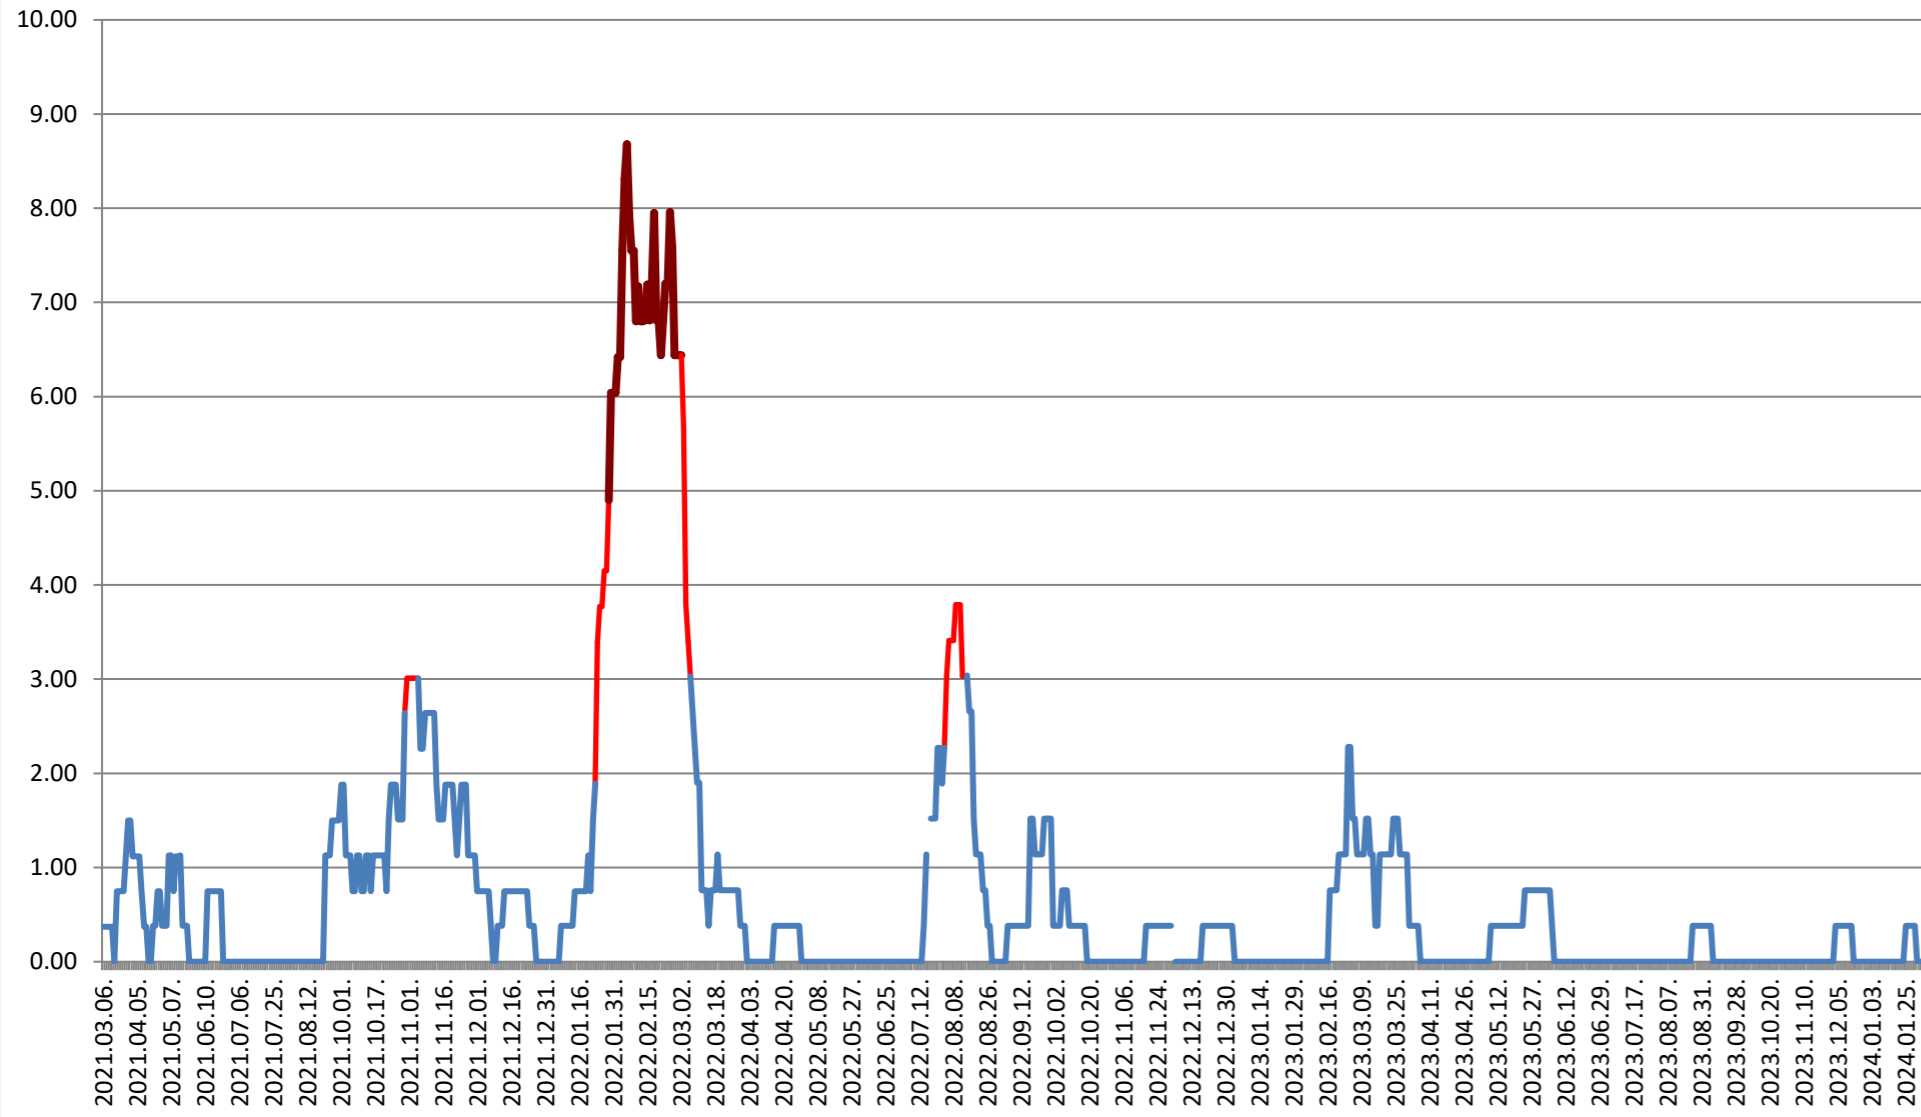

ATID - Evolutia incidentei cumulate pe 14 zile la % de locuitori 2021.03.07. - 2024.02.08.

AVRĂMEȘTI - Evolutia incidentei cumulate pe 14 zile la ‰ de locuitori 2021.03.07. - 2024.02.08.

ORAȘ BĂILE TUȘNAD - Evolutia incidentei cumulate pe 14 zile la % de locuitori

2021.03.07. - 2024.02.08.

ORAȘ BĂLAN - Evolutia incidentei cumulate pe 14 zile la % de locuitori 2021.03.07. - 2024.02.08.

BILBOR - Evolutia incidentei cumulate pe 14 zile la % de locuitori 2021.03.07. - 2024.02.08.

ORAȘ BORSEC - Evolutia incidentei cumulate pe 14 zile la ‰ de locuitori 2021.03.07. - 2024.02.08.

BRĂDEȘTI - Evolutia incidentei cumulate pe 14 zile la ‰ de locuitori 2021.03.07. - 2024.02.08.

CĂPÂLNIȚA - Evolutia incidentei cumulate pe 14 zile la % de locuitori 2021.03.07. - 2024.02.08.

CÂRȚA - Evolutia incidentei cumulate pe 14 zile la ‰ de locuitori
2021.03.07. - 2024.02.08.

CICEU - Evolutia incidentei cumulate pe 14 zile la % de locuitori 2021.03.07. - 2024.02.08.

CIUCSÂNGEORGIU - Evolutia incidentei cumulate pe 14 zile la % de locuitori 2021.03.07. - 2024.02.08.