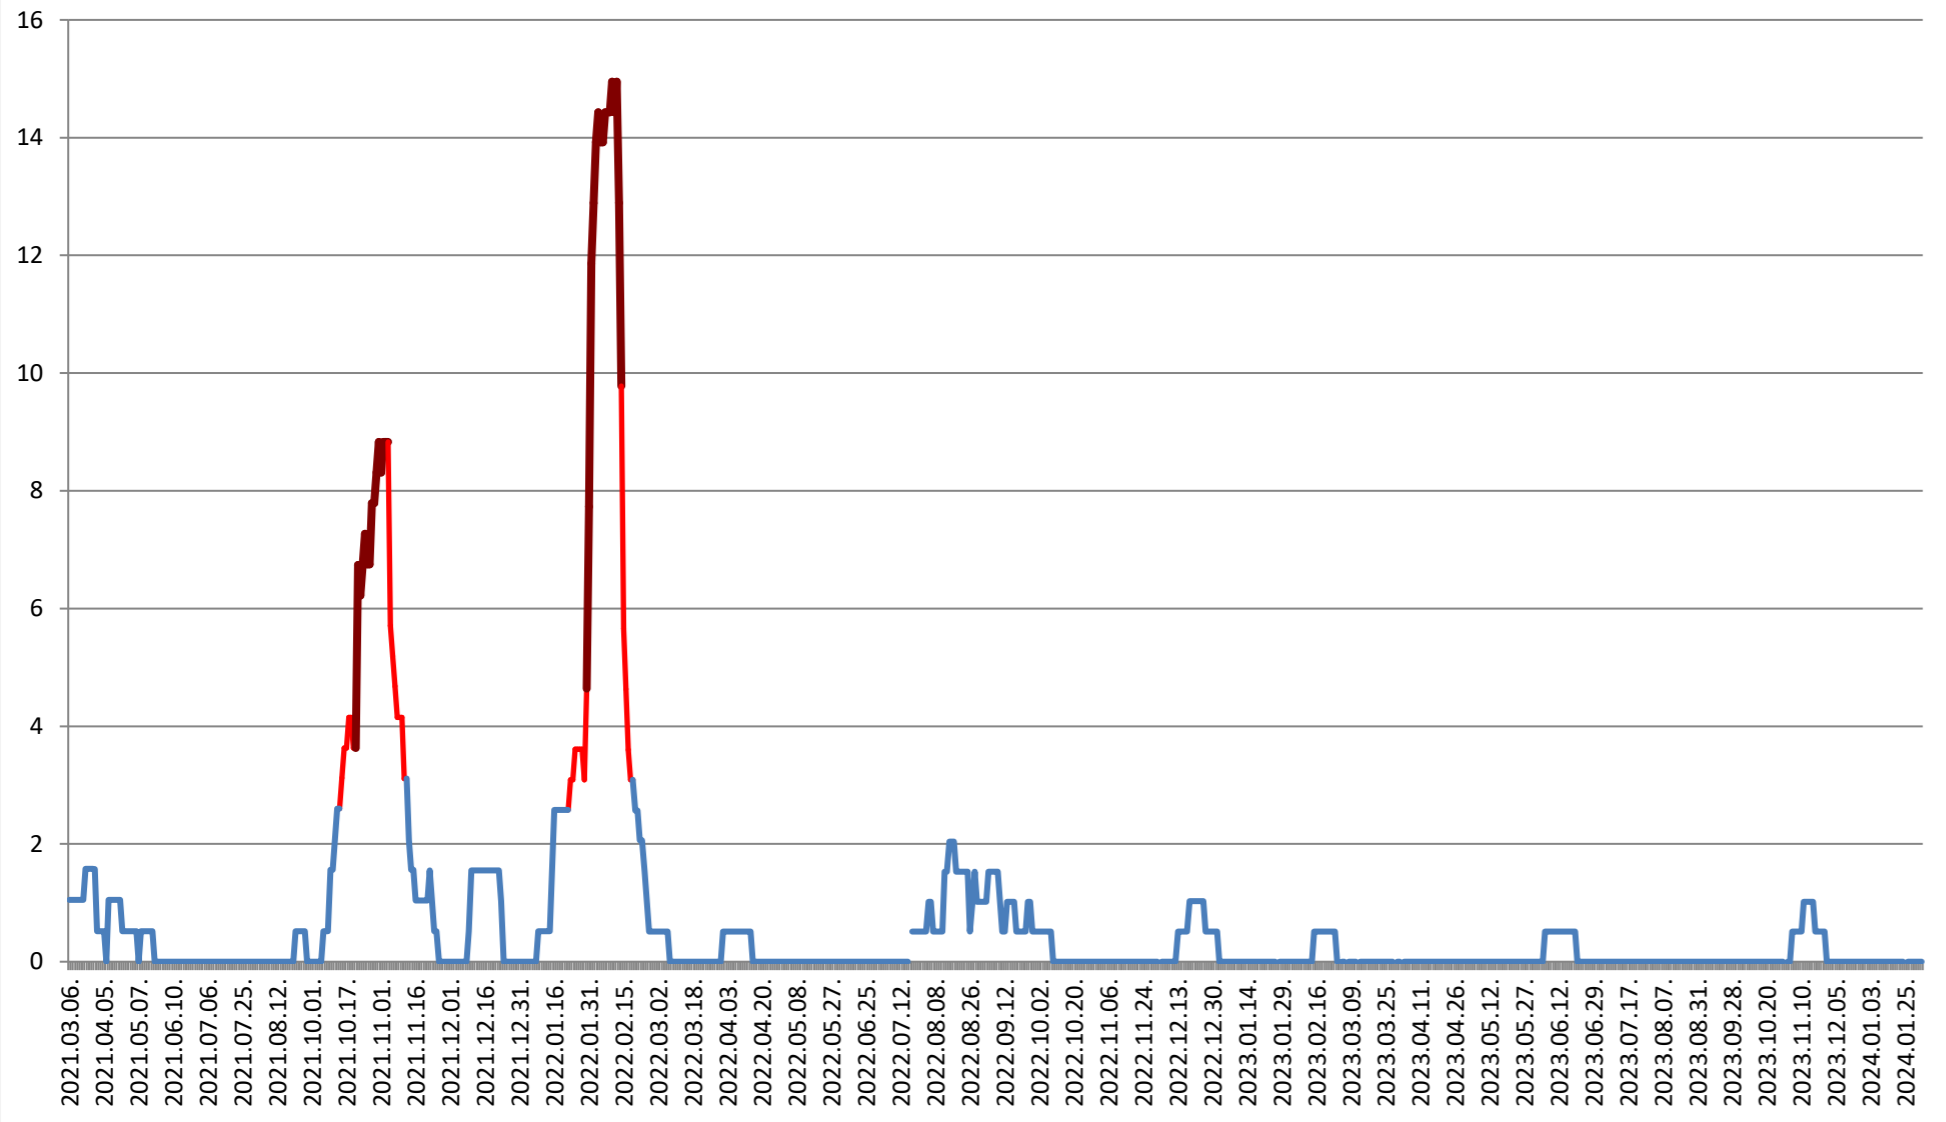

MIHĂILENI - Evolutia incidentei cumulate pe 14 zile la % de locuitori 2021.03.07. - 2024.02.08.

MUGENI - Evolutia incidentei cumulate pe 14 zile la ‰ de locuitori 2021.03.07. - 2024.02.08.

OCLAND - Evolutia incidentei cumulate pe 14 zile la ‰ de locuitori 2021.03.07. - 2024.02.08.

**MUNICIPIUL ODORHEIU SECUIESC - Evolutia incidentei cumulate pe 14 zile la
‰ de locuitori
2021.03.07. - 2024.02.08.**

PĂULENI-CIUC - Evolutia incidentei cumulate pe 14 zile la ‰ de locuitori
2021.03.07. - 2024.02.08.

PLĂIEȘII DE JOS - Evolutia incidentei cumulate pe 14 zile la ‰ de locuitori 2021.03.07. - 2024.02.08.

PORUMBENI - Evolutia incidentei cumulate pe 14 zile la % de locuitori 2021.03.07. - 2024.02.08.

PRAID - Evolutia incidentei cumulate pe 14 zile la % de locuitori 2021.03.07. - 2024.02.08.