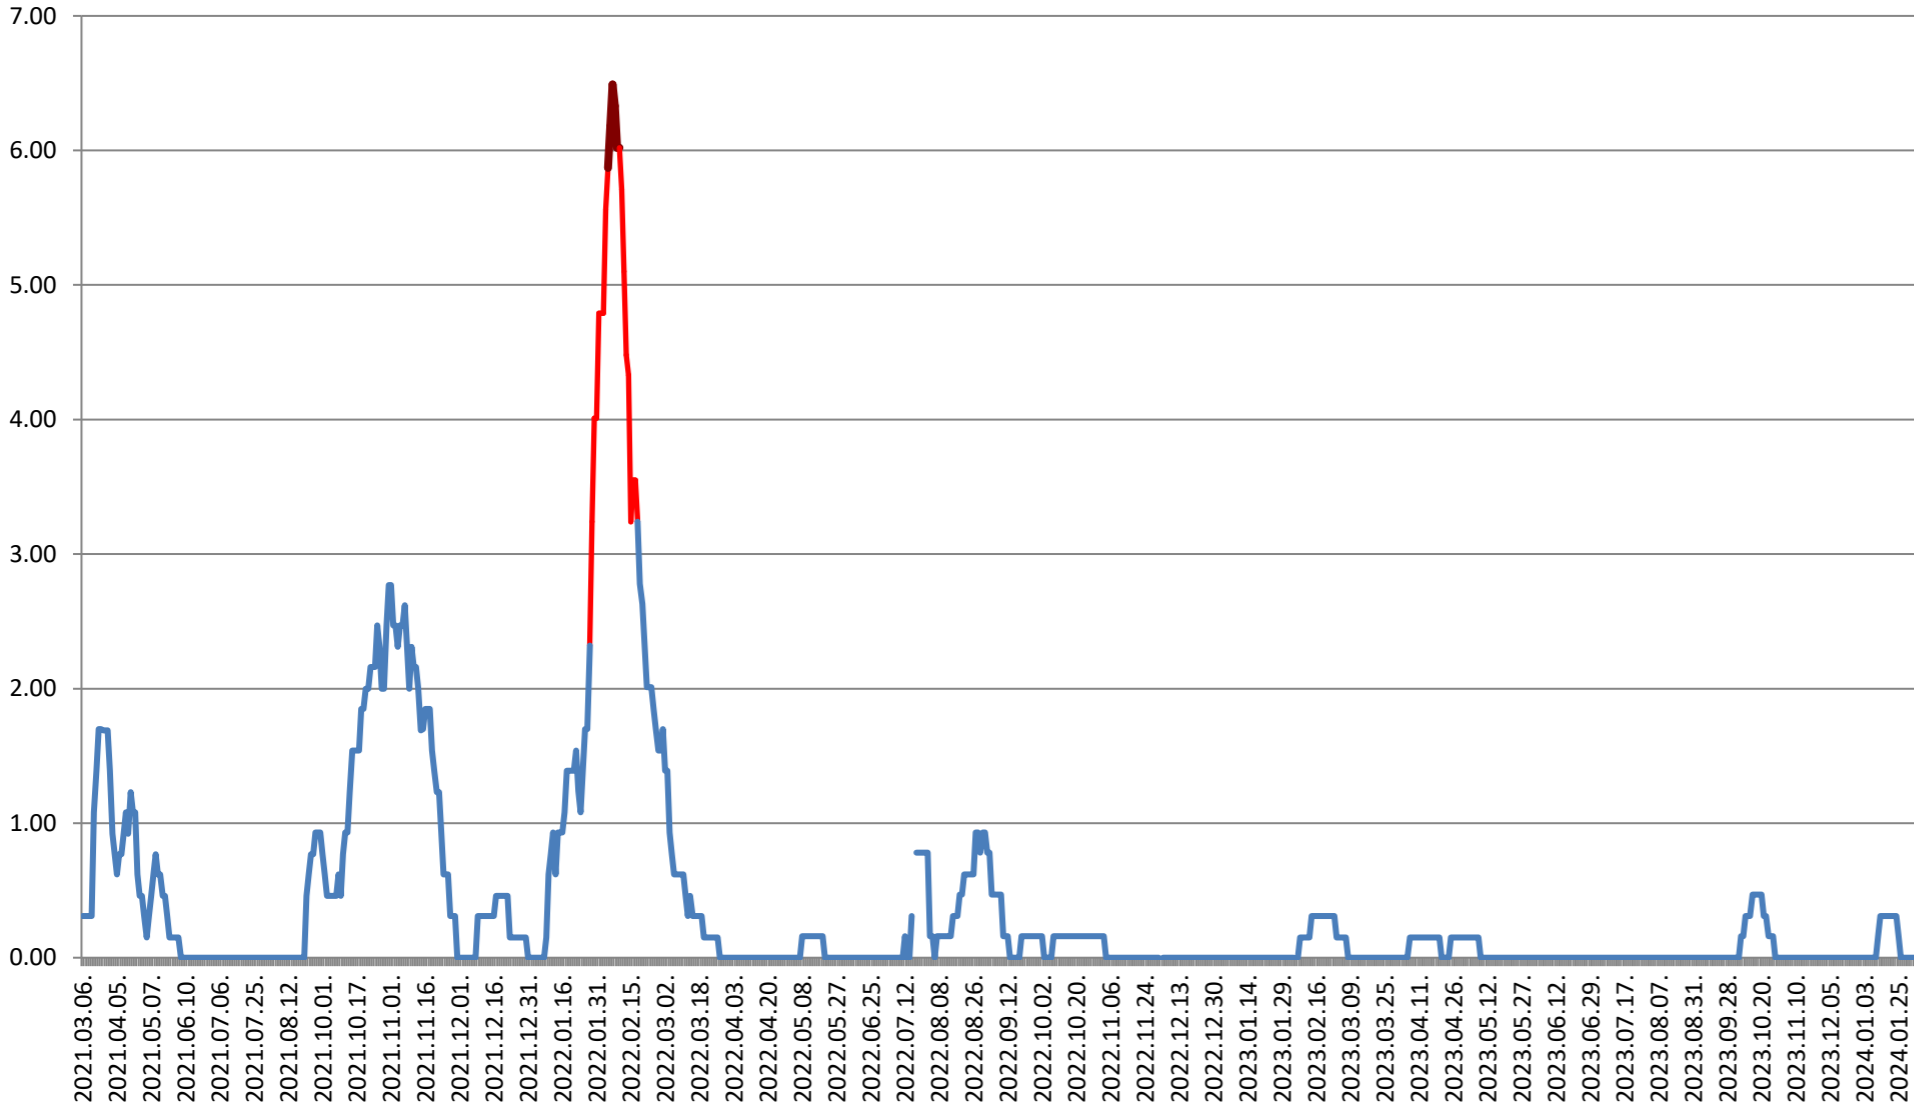

2021.03.07. - 2024.02.08.

ORAȘ BĂLAN - Evolutia incidentei cumulate pe 14 zile la % de locuitori 2021.03.07. - 2024.02.08.

BILBOR - Evolutia incidentei cumulate pe 14 zile la % de locuitori 2021.03.07. - 2024.02.08.

ORAȘ BORSEC - Evolutia incidentei cumulate pe 14 zile la ‰ de locuitori 2021.03.07. - 2024.02.08.

BRĂDEȘTI - Evolutia incidentei cumulate pe 14 zile la ‰ de locuitori 2021.03.07. - 2024.02.08.

CĂPÂLNIȚA - Evolutia incidentei cumulate pe 14 zile la % de locuitori 2021.03.07. - 2024.02.08.

CÂRȚA - Evolutia incidentei cumulate pe 14 zile la ‰ de locuitori
2021.03.07. - 2024.02.08.

CICEU - Evolutia incidentei cumulate pe 14 zile la % de locuitori 2021.03.07. - 2024.02.08.

CIUCSÂNGEORGIU - Evolutia incidentei cumulate pe 14 zile la % de locuitori 2021.03.07. - 2024.02.08.

CIUMANI - Evolutia incidentei cumulate pe 14 zile la % de locuitori 2021.03.07. - 2024.02.08.

CORBU - Evolutia incidentei cumulate pe 14 zile la ‰ de locuitori 2021.03.07. - 2024.02.08.

CORUND - Evolutia incidentei cumulate pe 14 zile la % de locuitori
2021.03.07. - 2024.02.08.