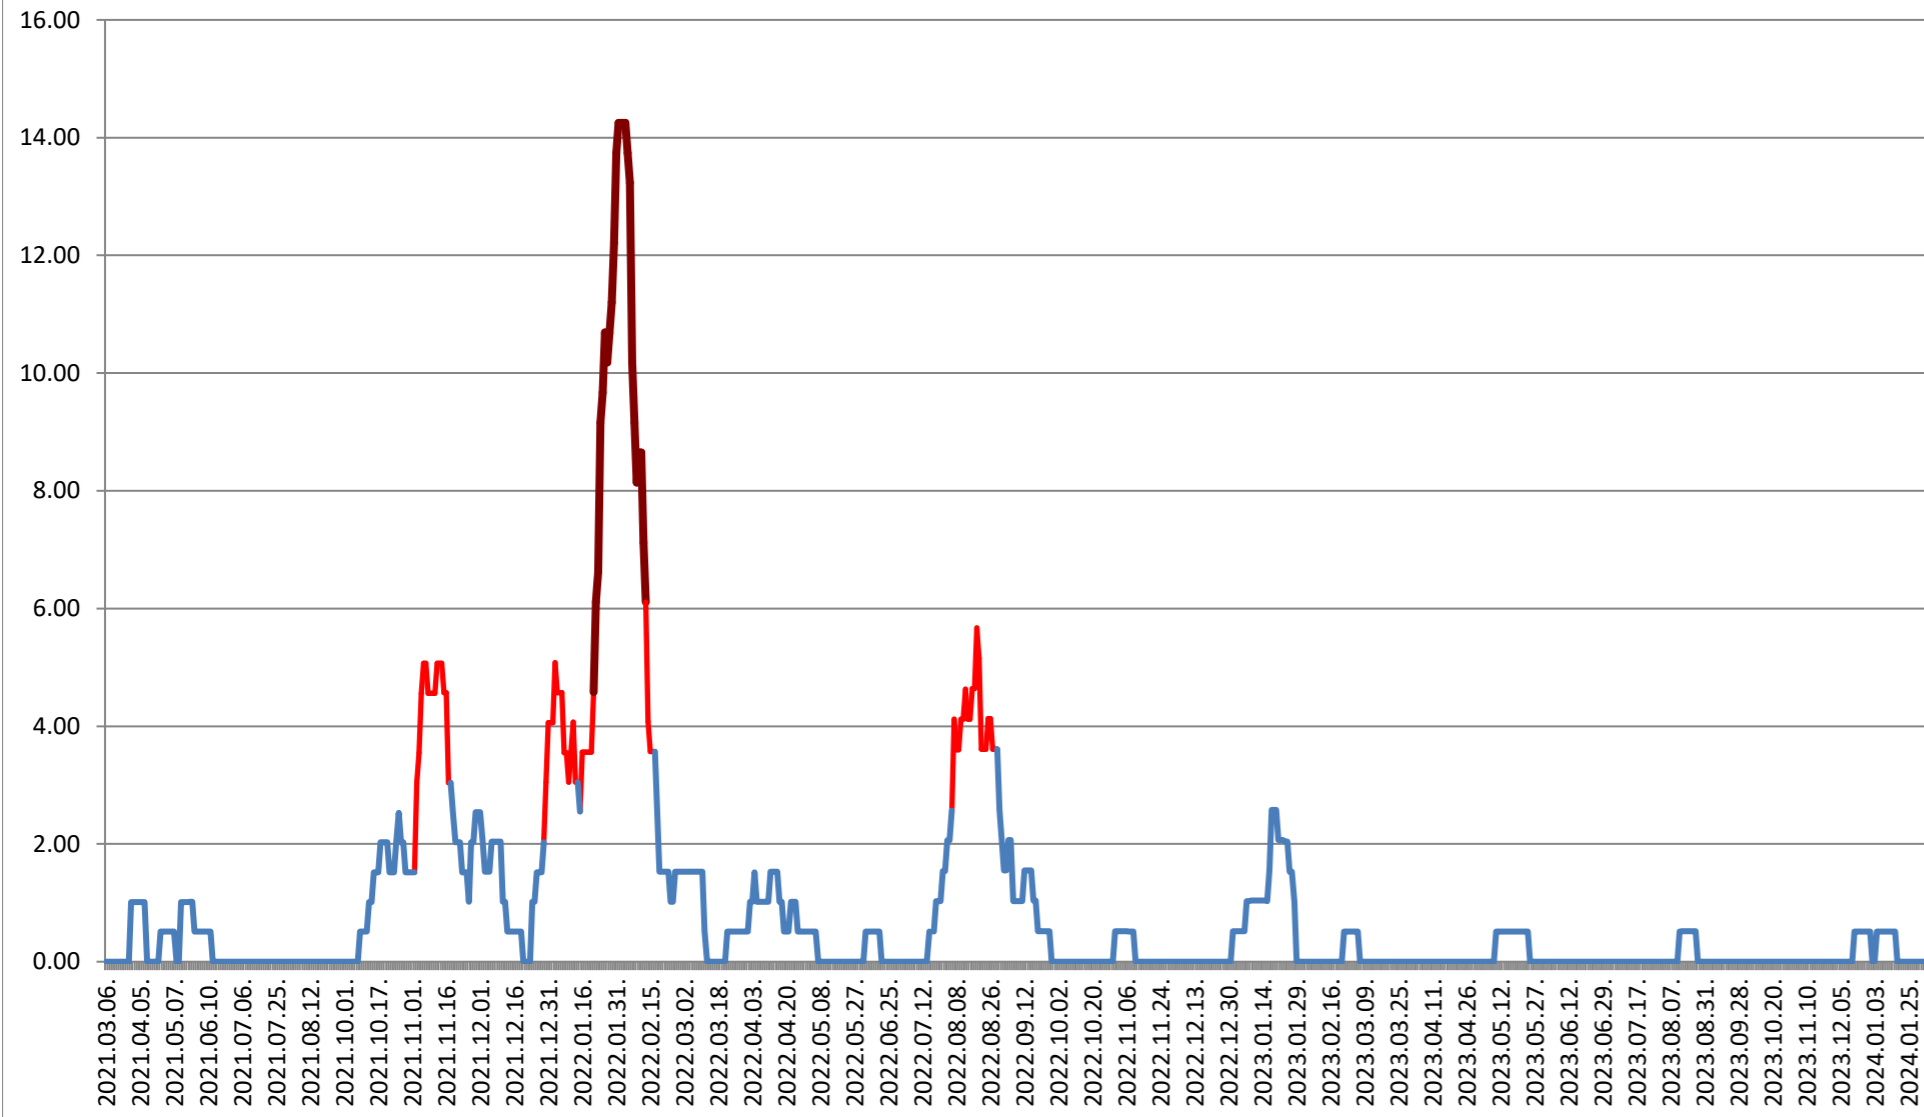

TUȘNAD - Evolutia incidentei cumulate pe 14 zile la ‰ de locuitori 2021.03.07. - 2024.02.08.

ULIEȘ - Evolutia incidentei cumulate pe 14 zile la ‰ de locuitori 2021.03.07. - 2024.02.08.

VĂRȘAG - Evolutia incidentei cumulate pe 14 zile la ‰ de locuitori 2021.03.07. - 2024.02.08.

ORAȘ VLĂHIȚA - Evolutia incidentei cumulate pe 14 zile la % de locuitori 2021.03.07. - 2024.02.08.

VOȘLĂBENI - Evolutia incidentei cumulate pe 14 zile la % de locuitori 2021.03.07. - 2024.02.08.

ZETEA - Evolutia incidentei cumulate pe 14 zile la % de locuitori 2021.03.07. - 2024.02.08.