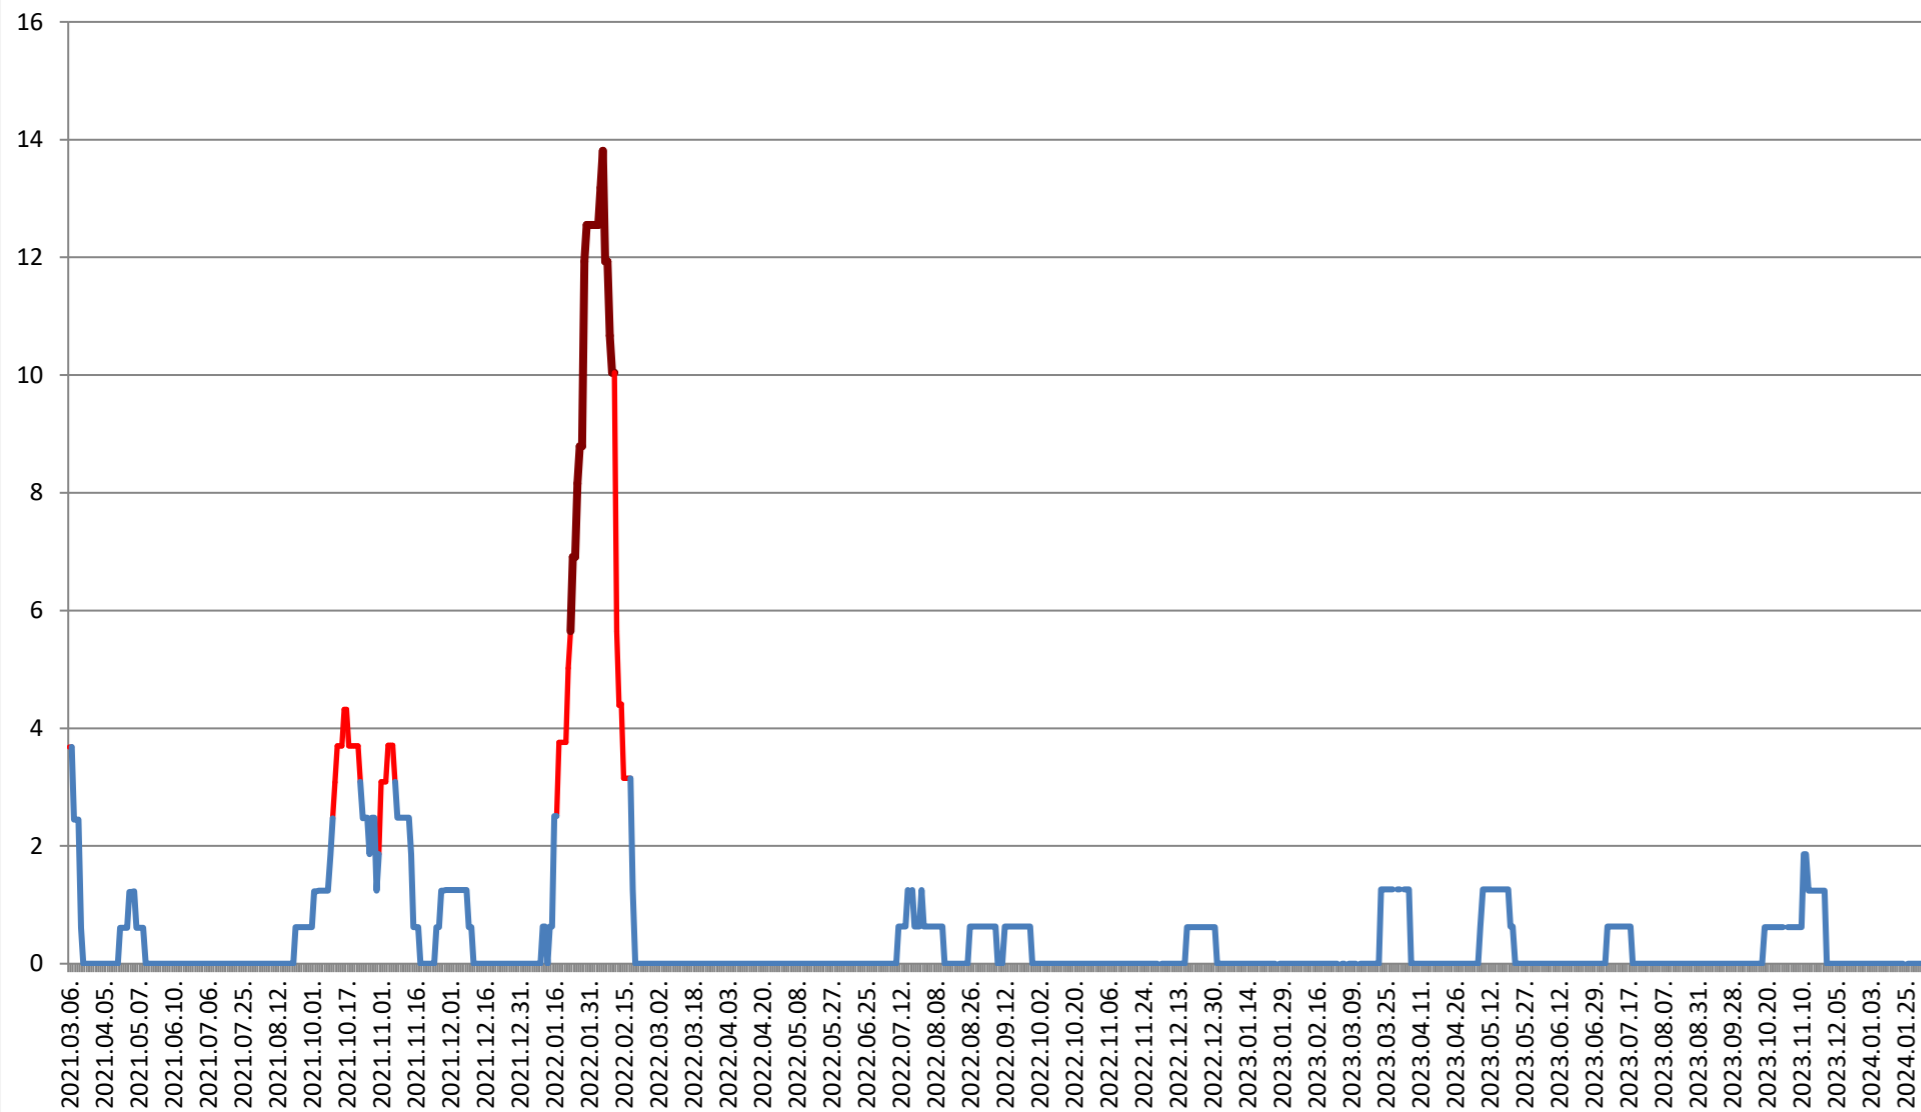

PLĂIEȘII DE JOS - Evolutia incidentei cumulate pe 14 zile la ‰ de locuitori 2021.03.07. - 2024.02.08.

PORUMBENI - Evolutia incidentei cumulate pe 14 zile la % de locuitori 2021.03.07. - 2024.02.08.

PRAID - Evolutia incidentei cumulate pe 14 zile la % de locuitori 2021.03.07. - 2024.02.08.

RACU - Evolutia incidentei cumulate pe 14 zile la % de locuitori 2021.03.07. - 2024.02.08.

REMETEA - Evolutia incidentei cumulate pe 14 zile la % de locuitori
2021.03.07. - 2024.02.08.

SĂCEL - Evolutia incidentei cumulate pe 14 zile la % de locuitori 2021.03.07. - 2024.02.08.