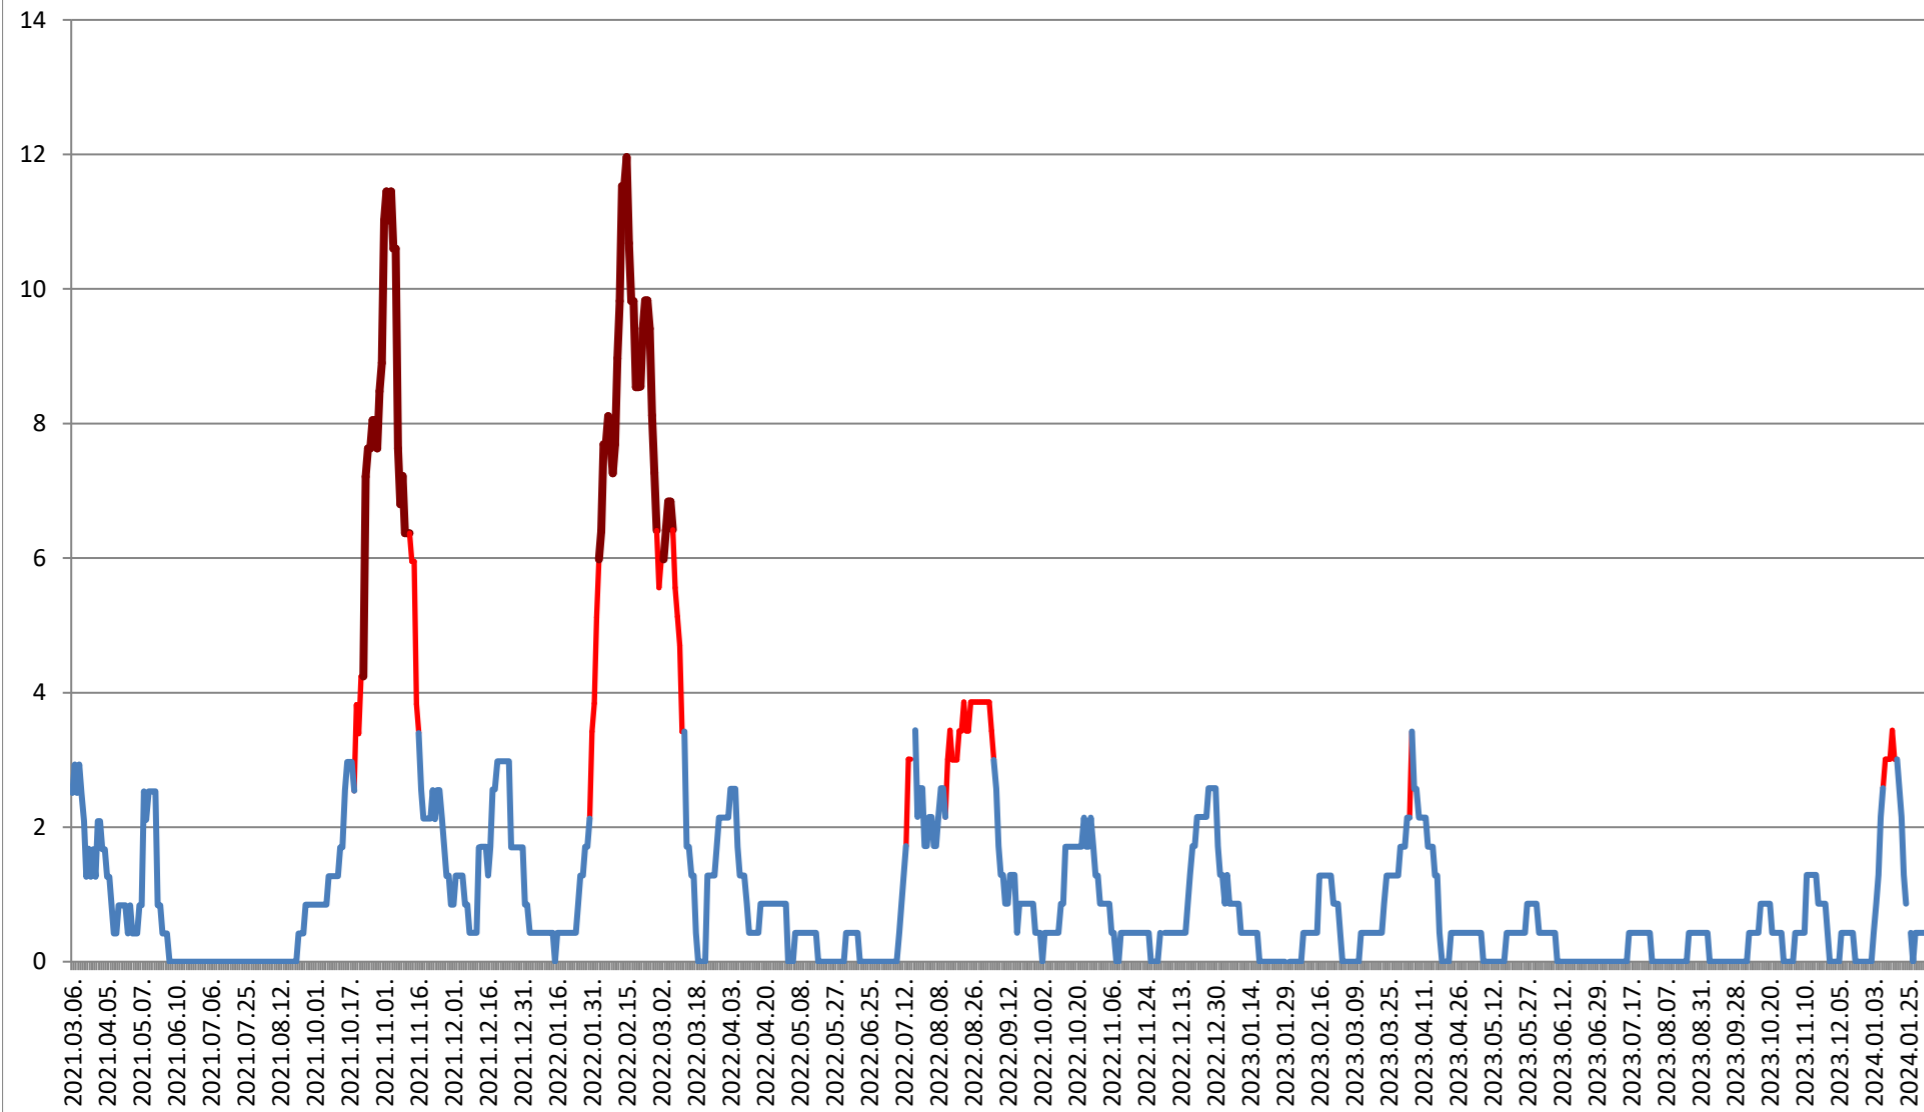

DĂNEȘTI - Evolutia incidentei cumulate pe 14 zile la ‰ de locuitori
2021.03.07. - 2024.02.08.

DÂRJIU - Evolutia incidentei cumulate pe 14 zile la ‰ de locuitori 2021.03.07. - 2024.02.08.

DEALU - Evolutia incidentei cumulate pe 14 zile la ‰ de locuitori 2021.03.07. - 2024.02.08.

DITRĂU - Evolutia incidentei cumulate pe 14 zile la % de locuitori 2021.03.07. - 2024.02.08.

FELICENI - Evolutia incidentei cumulate pe 14 zile la ‰ de locuitori 2021.03.07. - 2024.02.08.

FRUMOASA - Evolutia incidentei cumulate pe 14 zile la ‰ de locuitori 2021.03.07. - 2024.02.08.

GĂLĂUȚAȘ - Evolutia incidentei cumulate pe 14 zile la % de locuitori 2021.03.07. - 2024.02.08.

MUNICIPIUL GHEORGHENI - Evolutia incidentei cumulate pe 14 zile la ‰ de locuitori

2021.03.07. - 2024.02.08.

JOSENI - Evolutia incidentei cumulate pe 14 zile la ‰ de locuitori 2021.03.07. - 2024.02.08.

LĂZAREA - Evolutia incidentei cumulate pe 14 zile la % de locuitori
2021.03.07. - 2024.02.08.

LELICENI - Evolutia incidentei cumulate pe 14 zile la ‰ de locuitori 2021.03.07. - 2024.02.08.