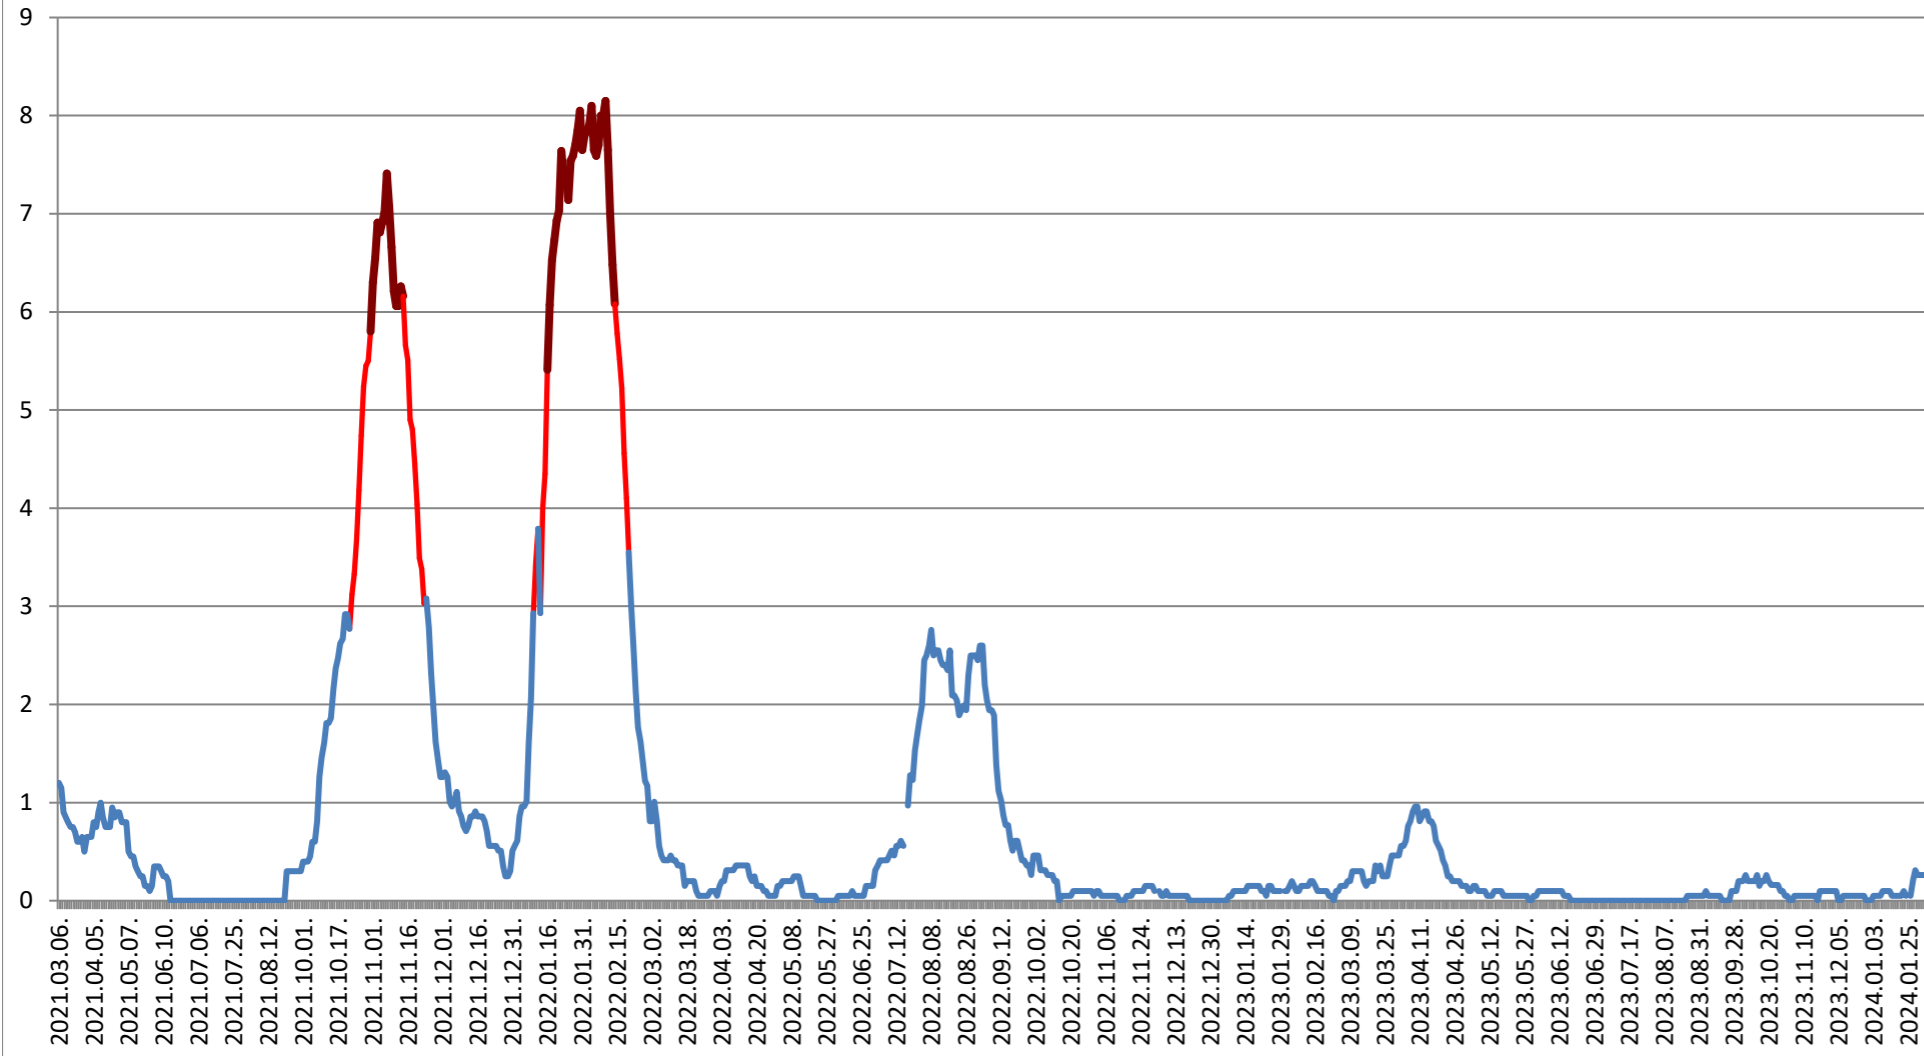

DĂNEȘTI - Evolutia incidentei cumulate pe 14 zile la ‰ de locuitori
2021.03.07. - 2024.02.08.

DÂRJIU - Evolutia incidentei cumulate pe 14 zile la ‰ de locuitori 2021.03.07. - 2024.02.08.

DEALU - Evolutia incidentei cumulate pe 14 zile la ‰ de locuitori 2021.03.07. - 2024.02.08.

DITRĂU - Evolutia incidentei cumulate pe 14 zile la % de locuitori 2021.03.07. - 2024.02.08.

FELICENI - Evolutia incidentei cumulate pe 14 zile la ‰ de locuitori 2021.03.07. - 2024.02.08.

FRUMOASA - Evolutia incidentei cumulate pe 14 zile la ‰ de locuitori 2021.03.07. - 2024.02.08.

GĂLĂUȚAȘ - Evolutia incidentei cumulate pe 14 zile la % de locuitori 2021.03.07. - 2024.02.08.

MUNICIPIUL GHEORGHENI - Evolutia incidentei cumulate pe 14 zile la ‰ de locuitori

2021.03.07. - 2024.02.08.

JOSENI - Evolutia incidentei cumulate pe 14 zile la ‰ de locuitori 2021.03.07. - 2024.02.08.

LĂZAREA - Evolutia incidentei cumulate pe 14 zile la % de locuitori
2021.03.07. - 2024.02.08.

LELICENI - Evolutia incidentei cumulate pe 14 zile la ‰ de locuitori 2021.03.07. - 2024.02.08.