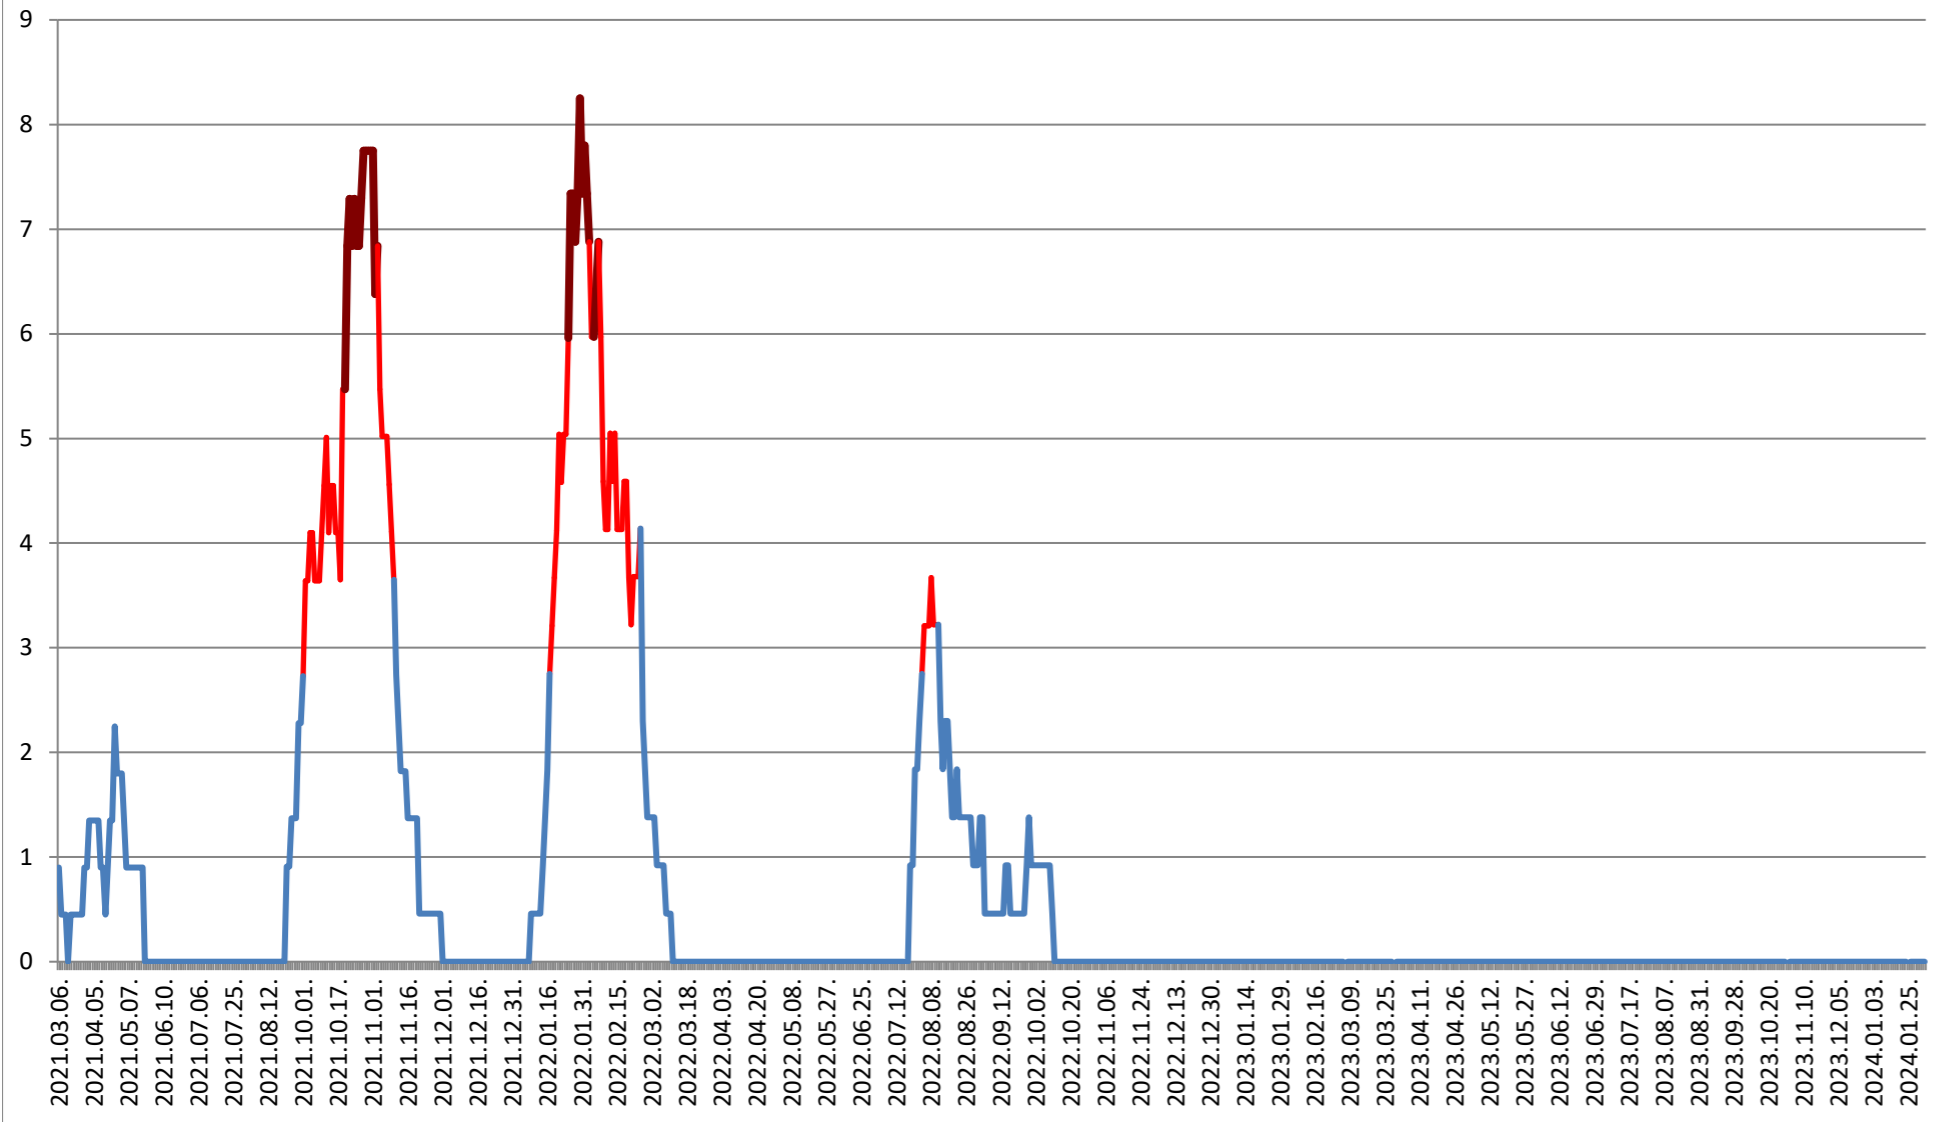

SÂNCRĂIENI - Evolutia incidentei cumulate pe 14 zile la % de locuitori 2021.03.07. - 2024.02.08.

SÂNDOMINIC - Evolutia incidentei cumulate pe 14 zile la ‰ de locuitori
2021.03.07. - 2024.02.08.

SÂNMARTIN - Evolutia incidentei cumulate pe 14 zile la ‰ de locuitori 2021.03.07. - 2024.02.08.

SÂNSIMION - Evolutia incidentei cumulate pe 14 zile la ‰ de locuitori
2021.03.07. - 2024.02.08.

SÂNTIMBRU - Evolutia incidentei cumulate pe 14 zile la ‰ de locuitori 2021.03.07. - 2024.02.08.

SĂRMAȘ - Evolutia incidentei cumulate pe 14 zile la ‰ de locuitori 2021.03.07. - 2024.02.08.