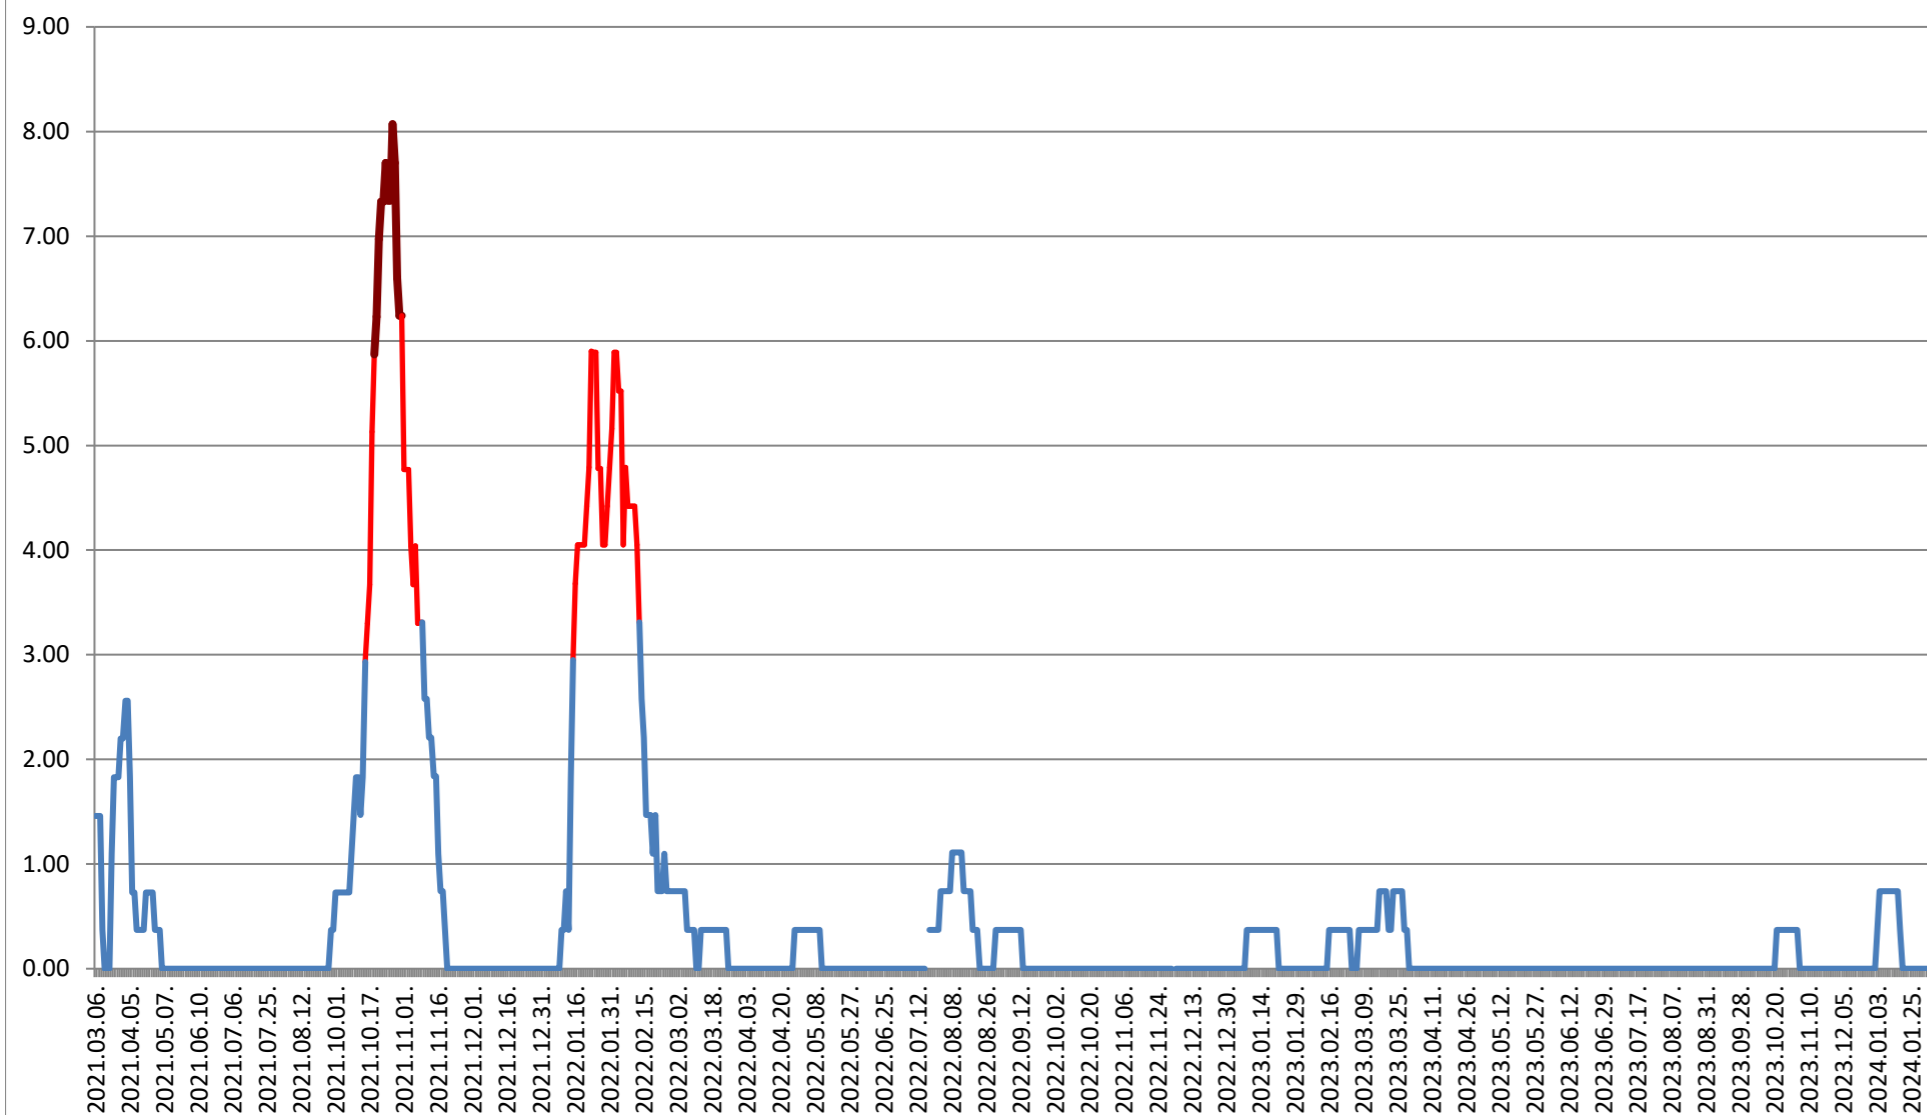

2021.03.07. - 2024.02.08.

ORAȘ BĂLAN - Evolutia incidentei cumulate pe 14 zile la % de locuitori 2021.03.07. - 2024.02.08.

BILBOR - Evolutia incidentei cumulate pe 14 zile la % de locuitori 2021.03.07. - 2024.02.08.

ORAȘ BORSEC - Evolutia incidentei cumulate pe 14 zile la ‰ de locuitori 2021.03.07. - 2024.02.08.

BRĂDEȘTI - Evolutia incidentei cumulate pe 14 zile la ‰ de locuitori 2021.03.07. - 2024.02.08.

CĂPÂLNIȚA - Evolutia incidentei cumulate pe 14 zile la % de locuitori 2021.03.07. - 2024.02.08.

CÂRȚA - Evolutia incidentei cumulate pe 14 zile la ‰ de locuitori
2021.03.07. - 2024.02.08.

CICEU - Evolutia incidentei cumulate pe 14 zile la % de locuitori 2021.03.07. - 2024.02.08.

CIUCSÂNGEORGIU - Evolutia incidentei cumulate pe 14 zile la % de locuitori 2021.03.07. - 2024.02.08.

CIUMANI - Evolutia incidentei cumulate pe 14 zile la % de locuitori 2021.03.07. - 2024.02.08.

CORBU - Evolutia incidentei cumulate pe 14 zile la ‰ de locuitori 2021.03.07. - 2024.02.08.

CORUND - Evolutia incidentei cumulate pe 14 zile la % de locuitori
2021.03.07. - 2024.02.08.