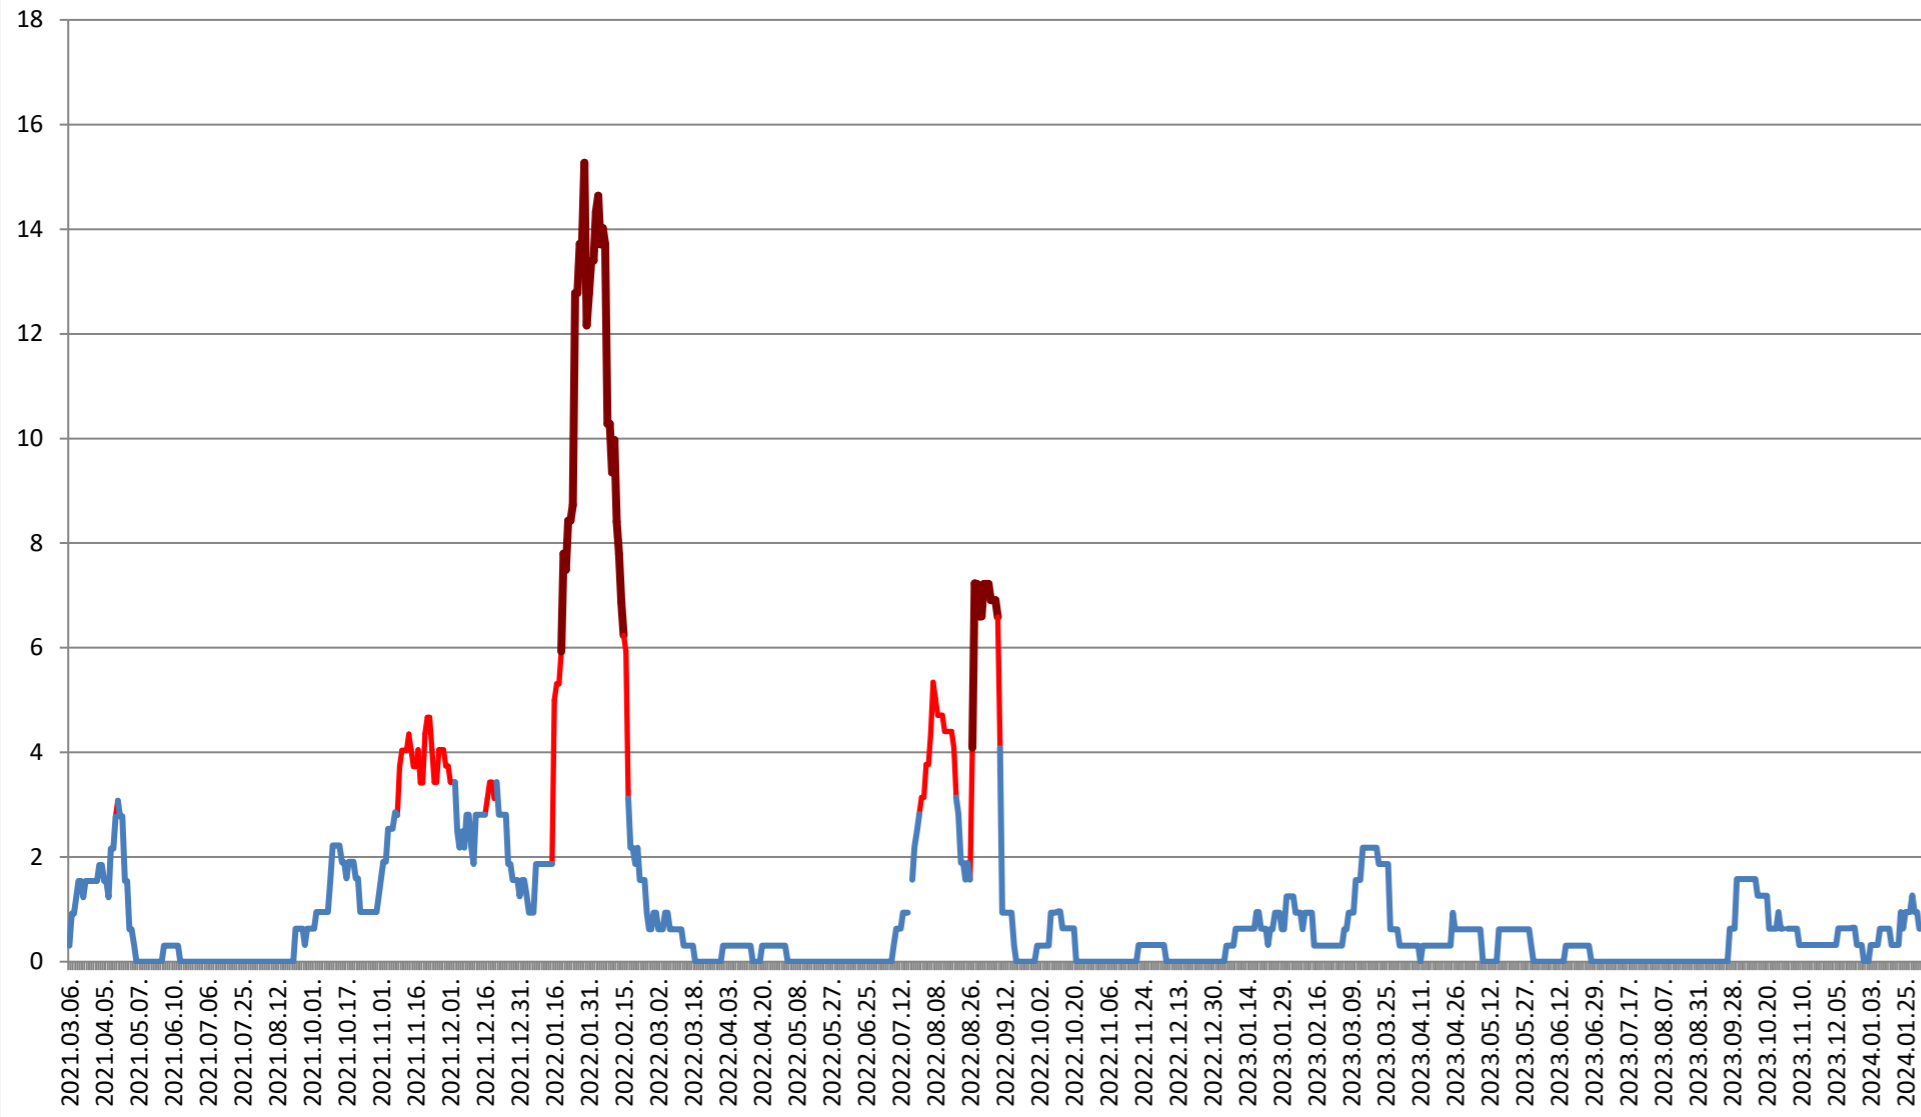

TULGHEȘ - Evolutia incidentei cumulate pe 14 zile la % de locuitori 2021.03.07. - 2024.02.08.