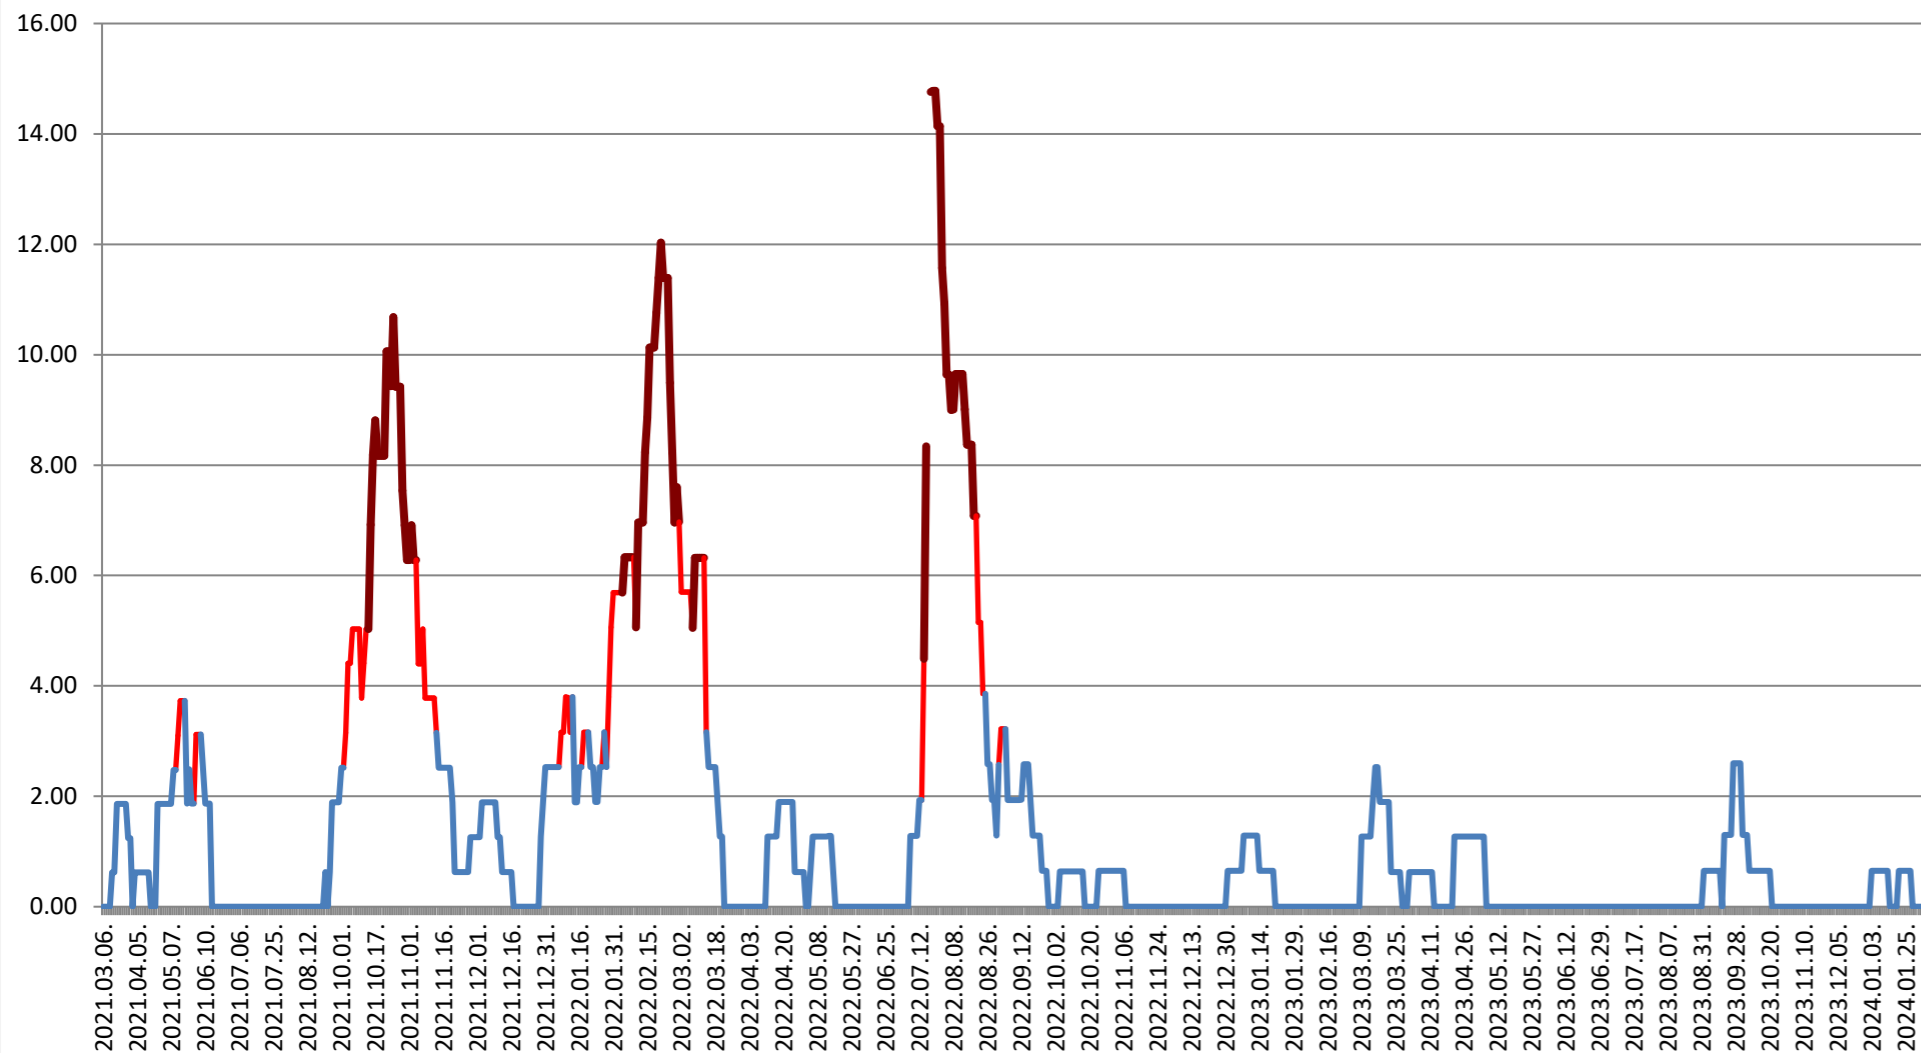

ATID - Evolutia incidentei cumulate pe 14 zile la % de locuitori 2021.03.07. - 2024.02.08.

AVRĂMEȘTI - Evolutia incidentei cumulate pe 14 zile la ‰ de locuitori 2021.03.07. - 2024.02.08.

ORAȘ BĂILE TUȘNAD - Evolutia incidentei cumulate pe 14 zile la % de locuitori

2021.03.07. - 2024.02.08.

ORAȘ BĂLAN - Evolutia incidentei cumulate pe 14 zile la % de locuitori 2021.03.07. - 2024.02.08.

BILBOR - Evolutia incidentei cumulate pe 14 zile la % de locuitori 2021.03.07. - 2024.02.08.

ORAȘ BORSEC - Evolutia incidentei cumulate pe 14 zile la ‰ de locuitori 2021.03.07. - 2024.02.08.

BRĂDEȘTI - Evolutia incidentei cumulate pe 14 zile la ‰ de locuitori 2021.03.07. - 2024.02.08.

CĂPÂLNIȚA - Evolutia incidentei cumulate pe 14 zile la % de locuitori 2021.03.07. - 2024.02.08.

CÂRȚA - Evolutia incidentei cumulate pe 14 zile la ‰ de locuitori
2021.03.07. - 2024.02.08.

CICEU - Evolutia incidentei cumulate pe 14 zile la % de locuitori 2021.03.07. - 2024.02.08.

CIUCSÂNGEORGIU - Evolutia incidentei cumulate pe 14 zile la % de locuitori 2021.03.07. - 2024.02.08.