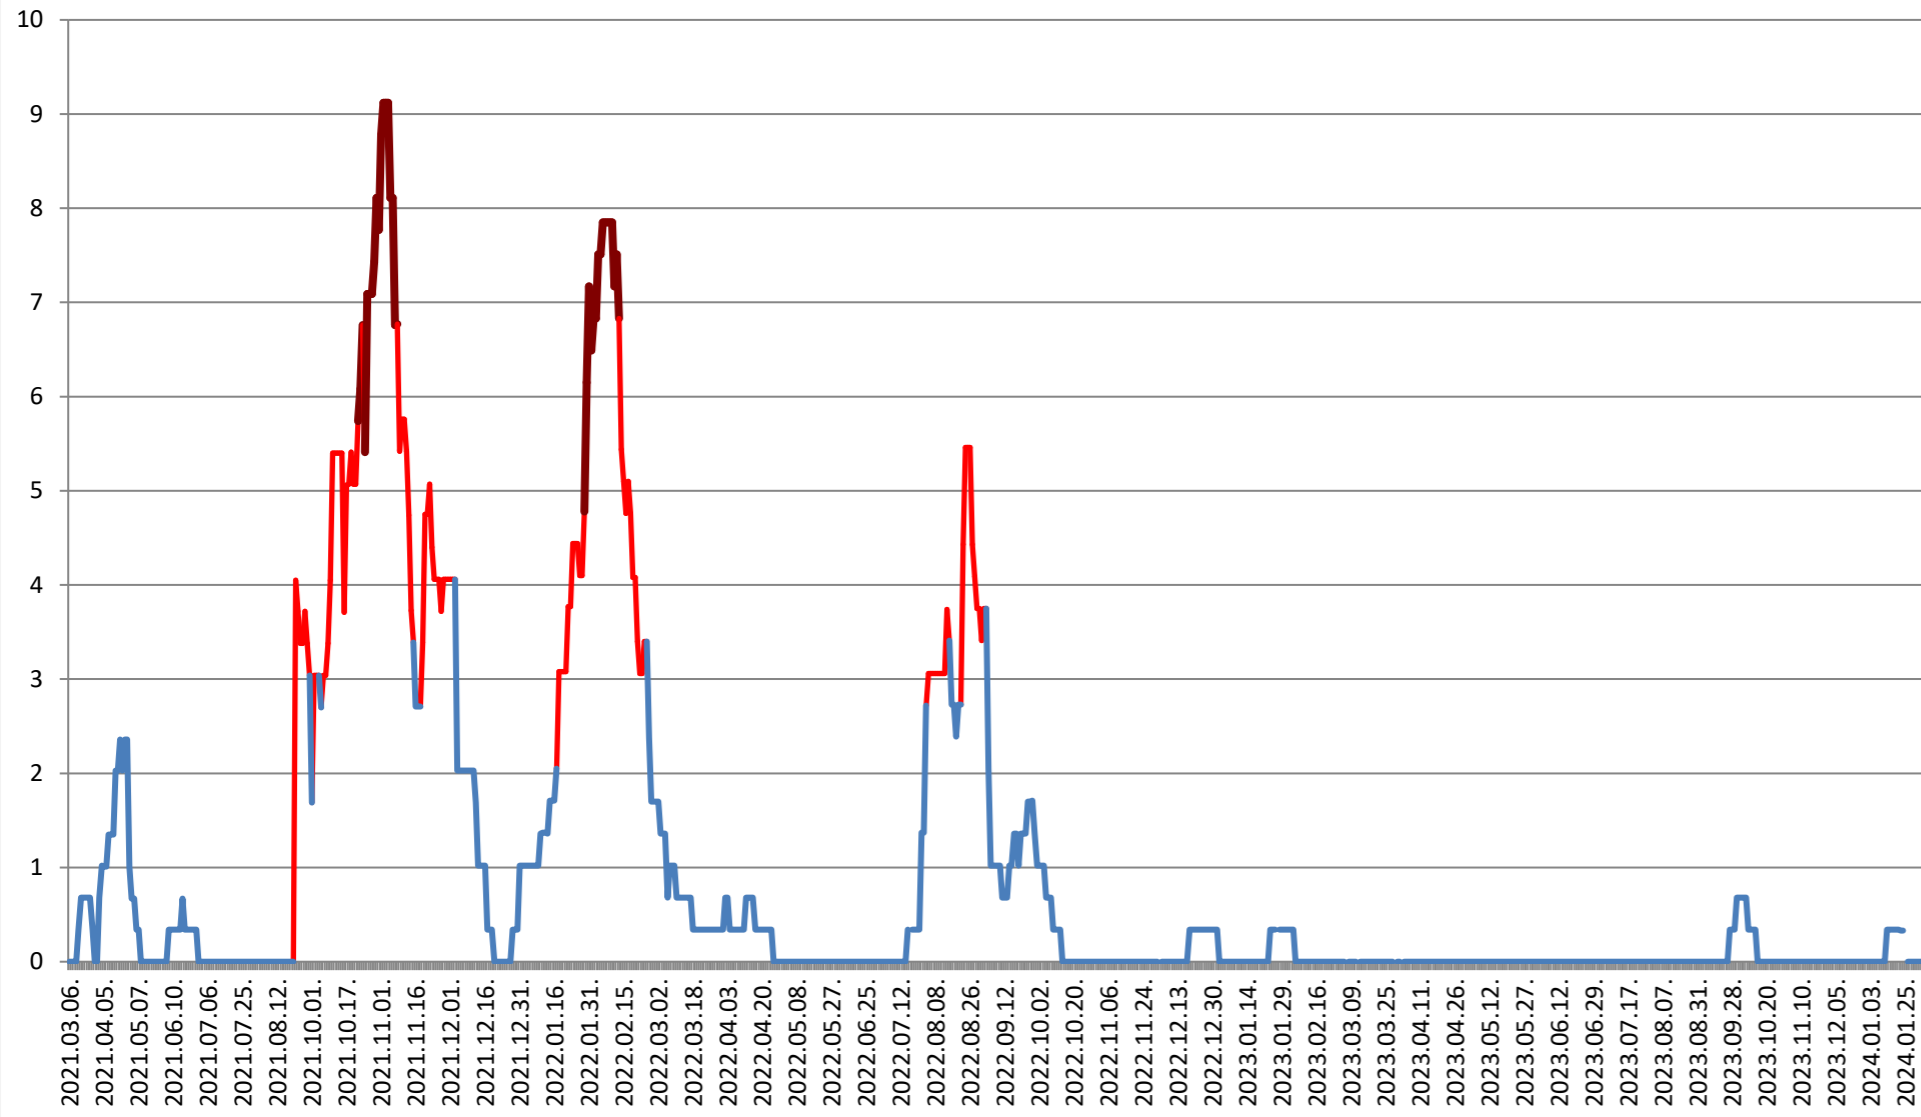

JOSENI - Evolutia incidentei cumulate pe 14 zile la ‰ de locuitori 2021.03.07. - 2024.02.08.

LĂZAREA - Evolutia incidentei cumulate pe 14 zile la % de locuitori
2021.03.07. - 2024.02.08.

LELICENI - Evolutia incidentei cumulate pe 14 zile la ‰ de locuitori 2021.03.07. - 2024.02.08.

LUETA - Evolutia incidentei cumulate pe 14 zile la % de locuitori 2021.03.07. - 2024.02.08.

LUNCA DE JOS - Evolutia incidentei cumulate pe 14 zile la % de locuitori 2021.03.07. - 2024.02.08.

LUNCA DE SUS - Evolutia incidentei cumulate pe 14 zile la % de locuitori 2021.03.07. - 2024.02.08.

LUPENI - Evolutia incidentei cumulate pe 14 zile la ‰ de locuitori 2021.03.07. - 2024.02.08.

MĂDĂRAȘ - Evolutia incidentei cumulate pe 14 zile la ‰ de locuitori 2021.03.07. - 2024.02.08.

MĂRTINIȘ - Evolutia incidentei cumulate pe 14 zile la ‰ de locuitori 2021.03.07. - 2024.02.08.