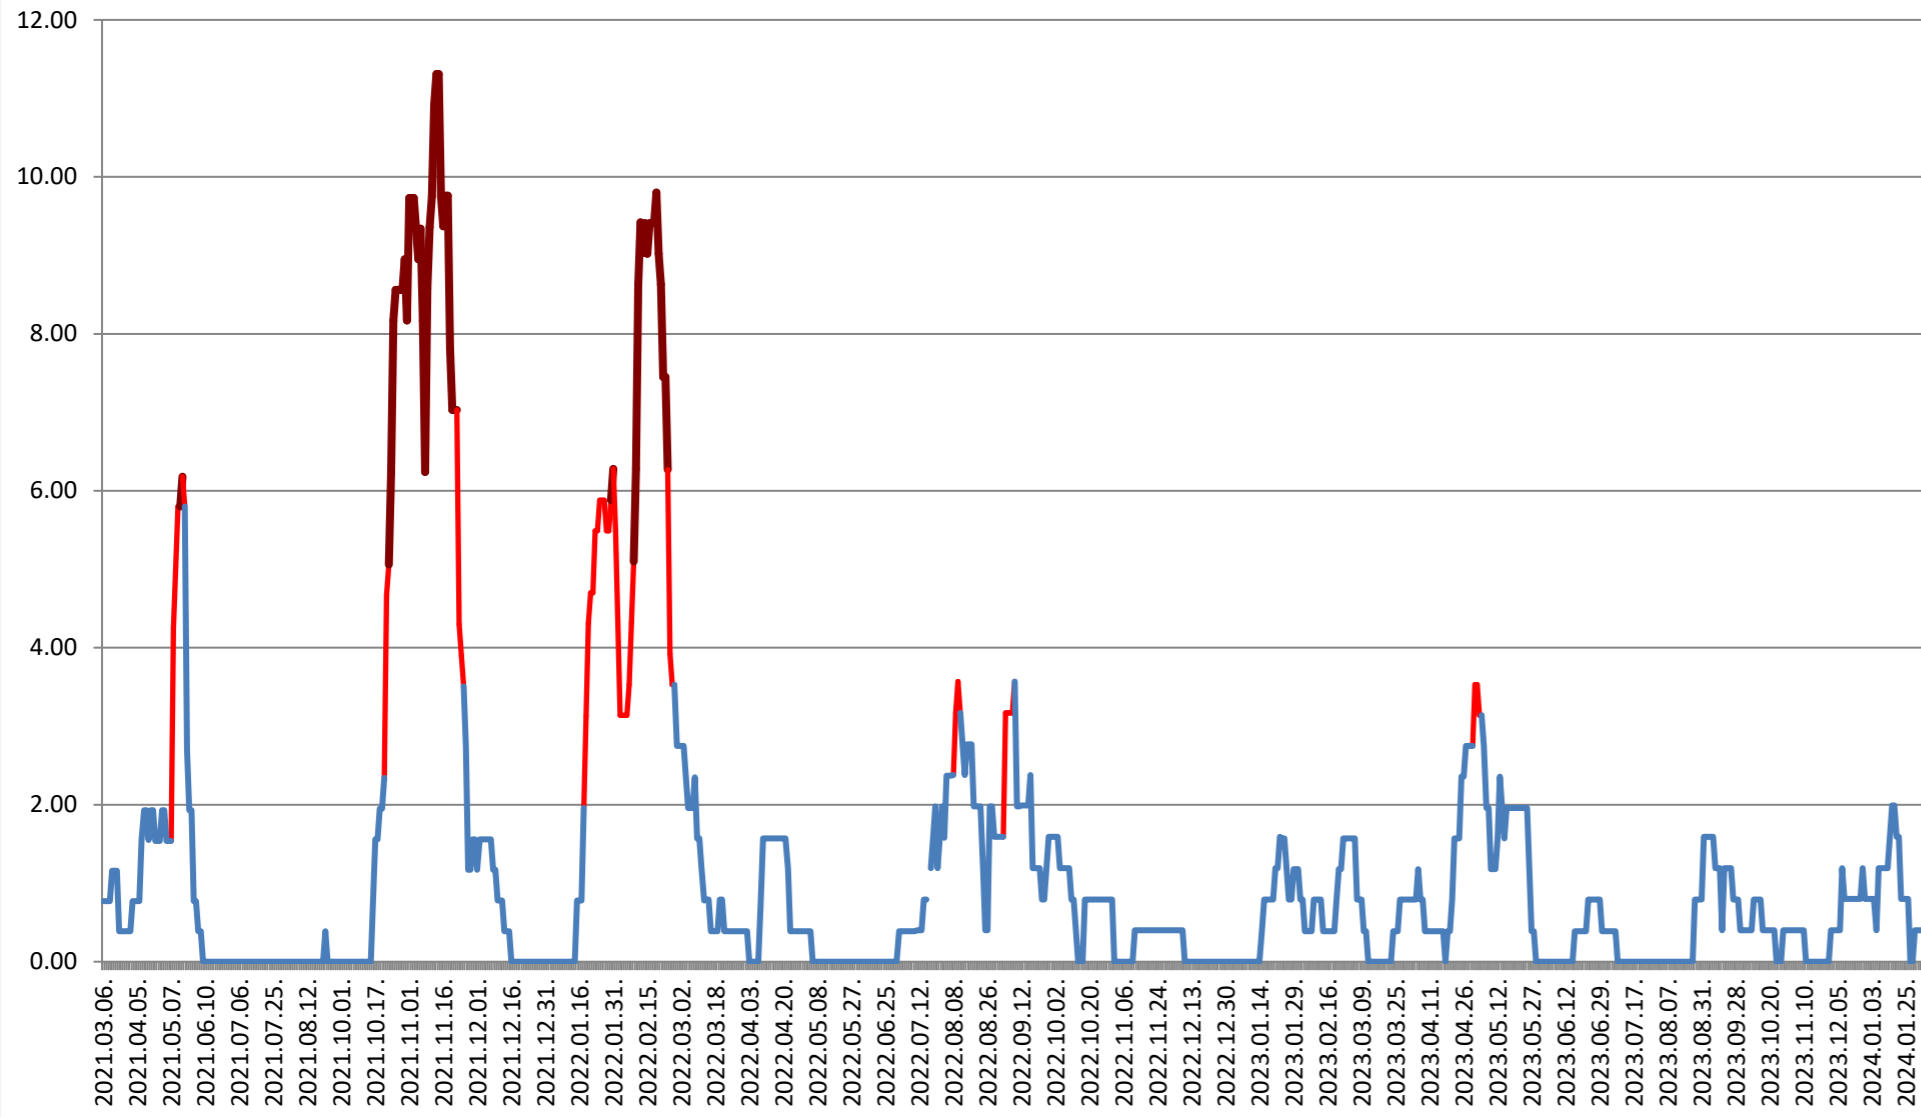

ATID - Evolutia incidentei cumulate pe 14 zile la % de locuitori 2021.03.07. - 2024.02.08.

AVRĂMEȘTI - Evolutia incidentei cumulate pe 14 zile la ‰ de locuitori 2021.03.07. - 2024.02.08.

ORAȘ BĂILE TUȘNAD - Evolutia incidentei cumulate pe 14 zile la % de locuitori

2021.03.07. - 2024.02.08.

ORAȘ BĂLAN - Evolutia incidentei cumulate pe 14 zile la % de locuitori 2021.03.07. - 2024.02.08.

BILBOR - Evolutia incidentei cumulate pe 14 zile la % de locuitori 2021.03.07. - 2024.02.08.

ORAȘ BORSEC - Evolutia incidentei cumulate pe 14 zile la ‰ de locuitori 2021.03.07. - 2024.02.08.

BRĂDEȘTI - Evolutia incidentei cumulate pe 14 zile la ‰ de locuitori 2021.03.07. - 2024.02.08.

CĂPÂLNIȚA - Evolutia incidentei cumulate pe 14 zile la % de locuitori 2021.03.07. - 2024.02.08.

CÂRȚA - Evolutia incidentei cumulate pe 14 zile la ‰ de locuitori
2021.03.07. - 2024.02.08.

CICEU - Evolutia incidentei cumulate pe 14 zile la % de locuitori 2021.03.07. - 2024.02.08.

CIUCSÂNGEORGIU - Evolutia incidentei cumulate pe 14 zile la % de locuitori 2021.03.07. - 2024.02.08.