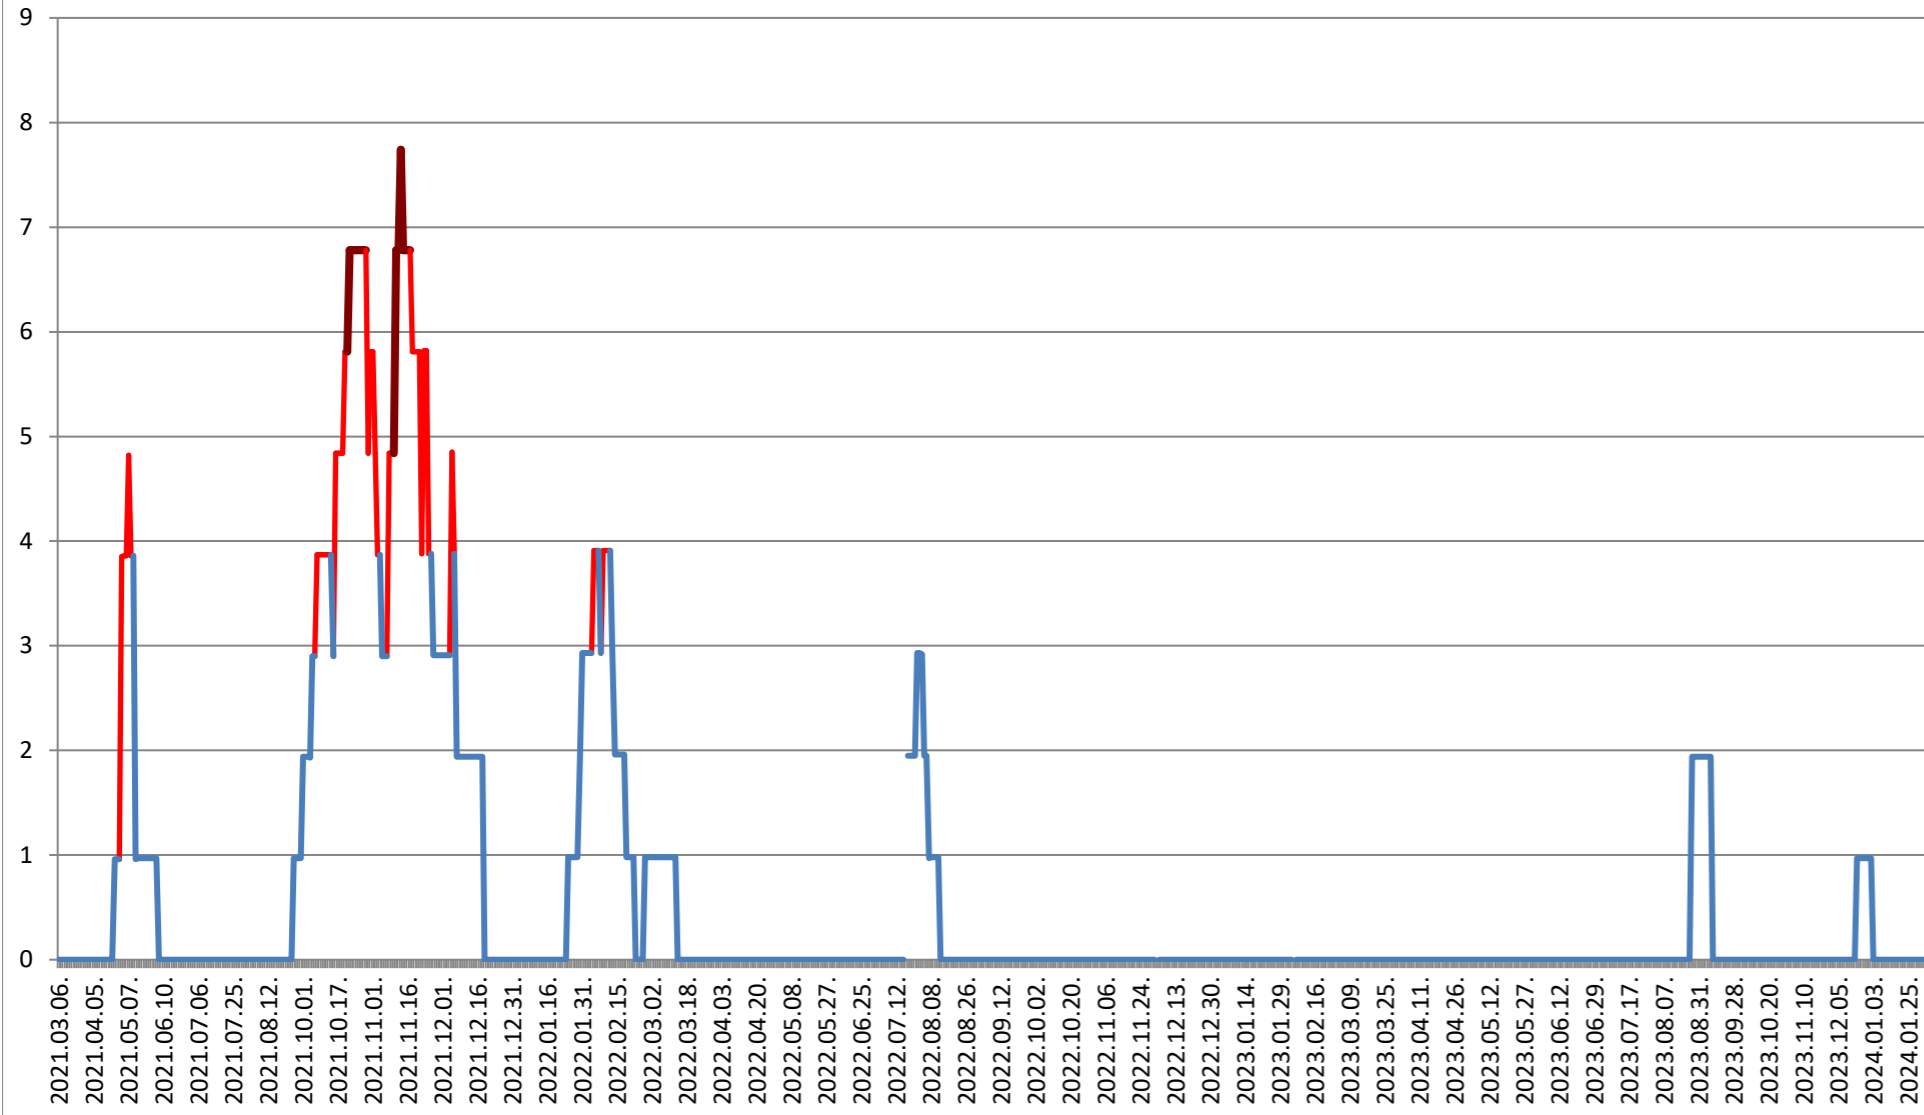

CIUMANI - Evolutia incidentei cumulate pe 14 zile la % de locuitori 2021.03.07. - 2024.02.08.

CORBU - Evolutia incidentei cumulate pe 14 zile la ‰ de locuitori 2021.03.07. - 2024.02.08.

CORUND - Evolutia incidentei cumulate pe 14 zile la % de locuitori
2021.03.07. - 2024.02.08.

COZMENI - Evolutia incidentei cumulate pe 14 zile la % de locuitori 2021.03.07. - 2024.02.08.

ORAȘ CRISTURU SECUIESC - Evolutia incidentei cumulate pe 14 zile la % de locuitori

2021.03.07. - 2024.02.08.

DĂNEȘTI - Evolutia incidentei cumulate pe 14 zile la ‰ de locuitori
2021.03.07. - 2024.02.08.

DÂRJIU - Evolutia incidentei cumulate pe 14 zile la ‰ de locuitori 2021.03.07. - 2024.02.08.

DEALU - Evolutia incidentei cumulate pe 14 zile la ‰ de locuitori 2021.03.07. - 2024.02.08.