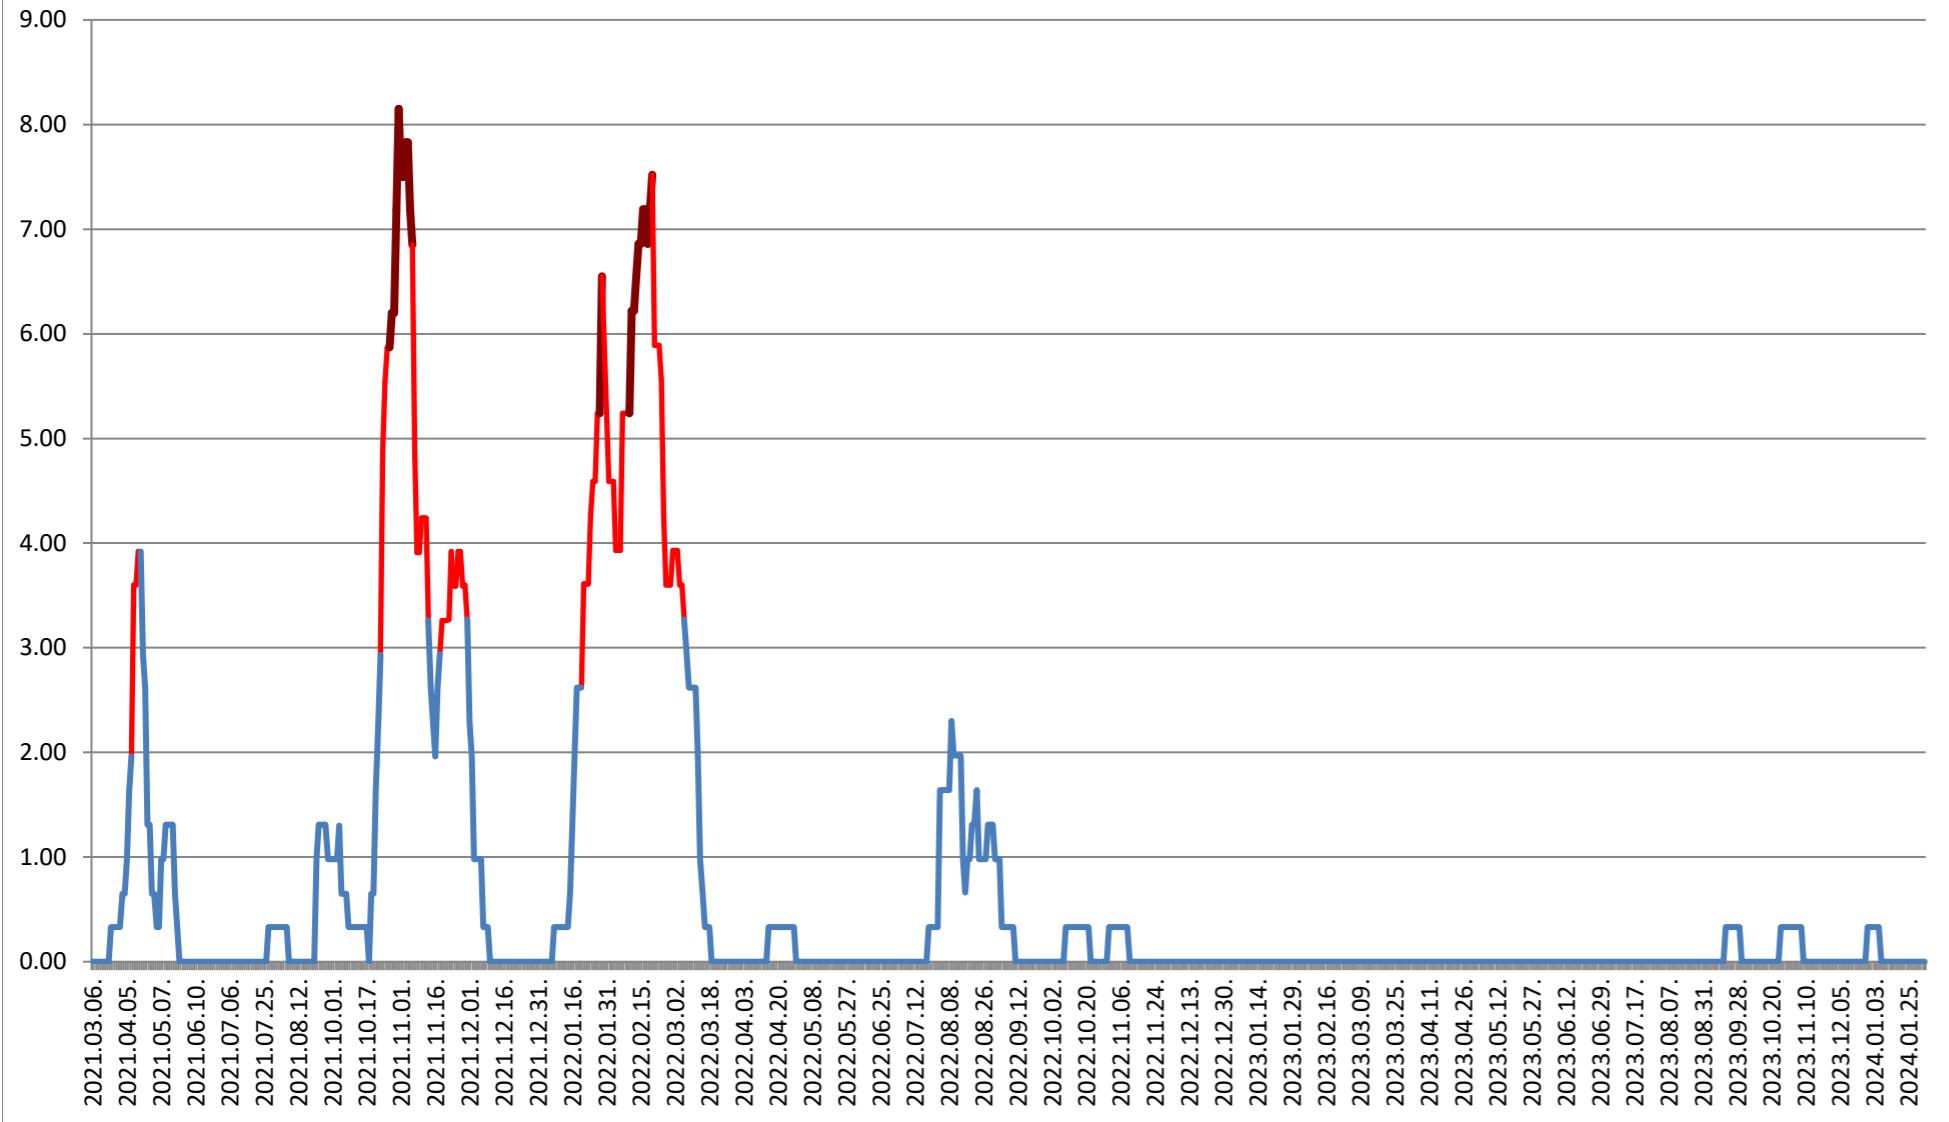

ATID - Evolutia incidentei cumulate pe 14 zile la % de locuitori 2021.03.07. - 2024.02.08.

AVRĂMEȘTI - Evolutia incidentei cumulate pe 14 zile la ‰ de locuitori 2021.03.07. - 2024.02.08.

ORAȘ BĂILE TUȘNAD - Evolutia incidentei cumulate pe 14 zile la % de locuitori

2021.03.07. - 2024.02.08.

ORAȘ BĂLAN - Evolutia incidentei cumulate pe 14 zile la % de locuitori 2021.03.07. - 2024.02.08.

BILBOR - Evolutia incidentei cumulate pe 14 zile la % de locuitori 2021.03.07. - 2024.02.08.

ORAȘ BORSEC - Evolutia incidentei cumulate pe 14 zile la ‰ de locuitori 2021.03.07. - 2024.02.08.

BRĂDEȘTI - Evolutia incidentei cumulate pe 14 zile la ‰ de locuitori 2021.03.07. - 2024.02.08.

CĂPÂLNIȚA - Evolutia incidentei cumulate pe 14 zile la % de locuitori 2021.03.07. - 2024.02.08.

CÂRȚA - Evolutia incidentei cumulate pe 14 zile la ‰ de locuitori
2021.03.07. - 2024.02.08.

CICEU - Evolutia incidentei cumulate pe 14 zile la % de locuitori 2021.03.07. - 2024.02.08.

CIUCSÂNGEORGIU - Evolutia incidentei cumulate pe 14 zile la % de locuitori 2021.03.07. - 2024.02.08.