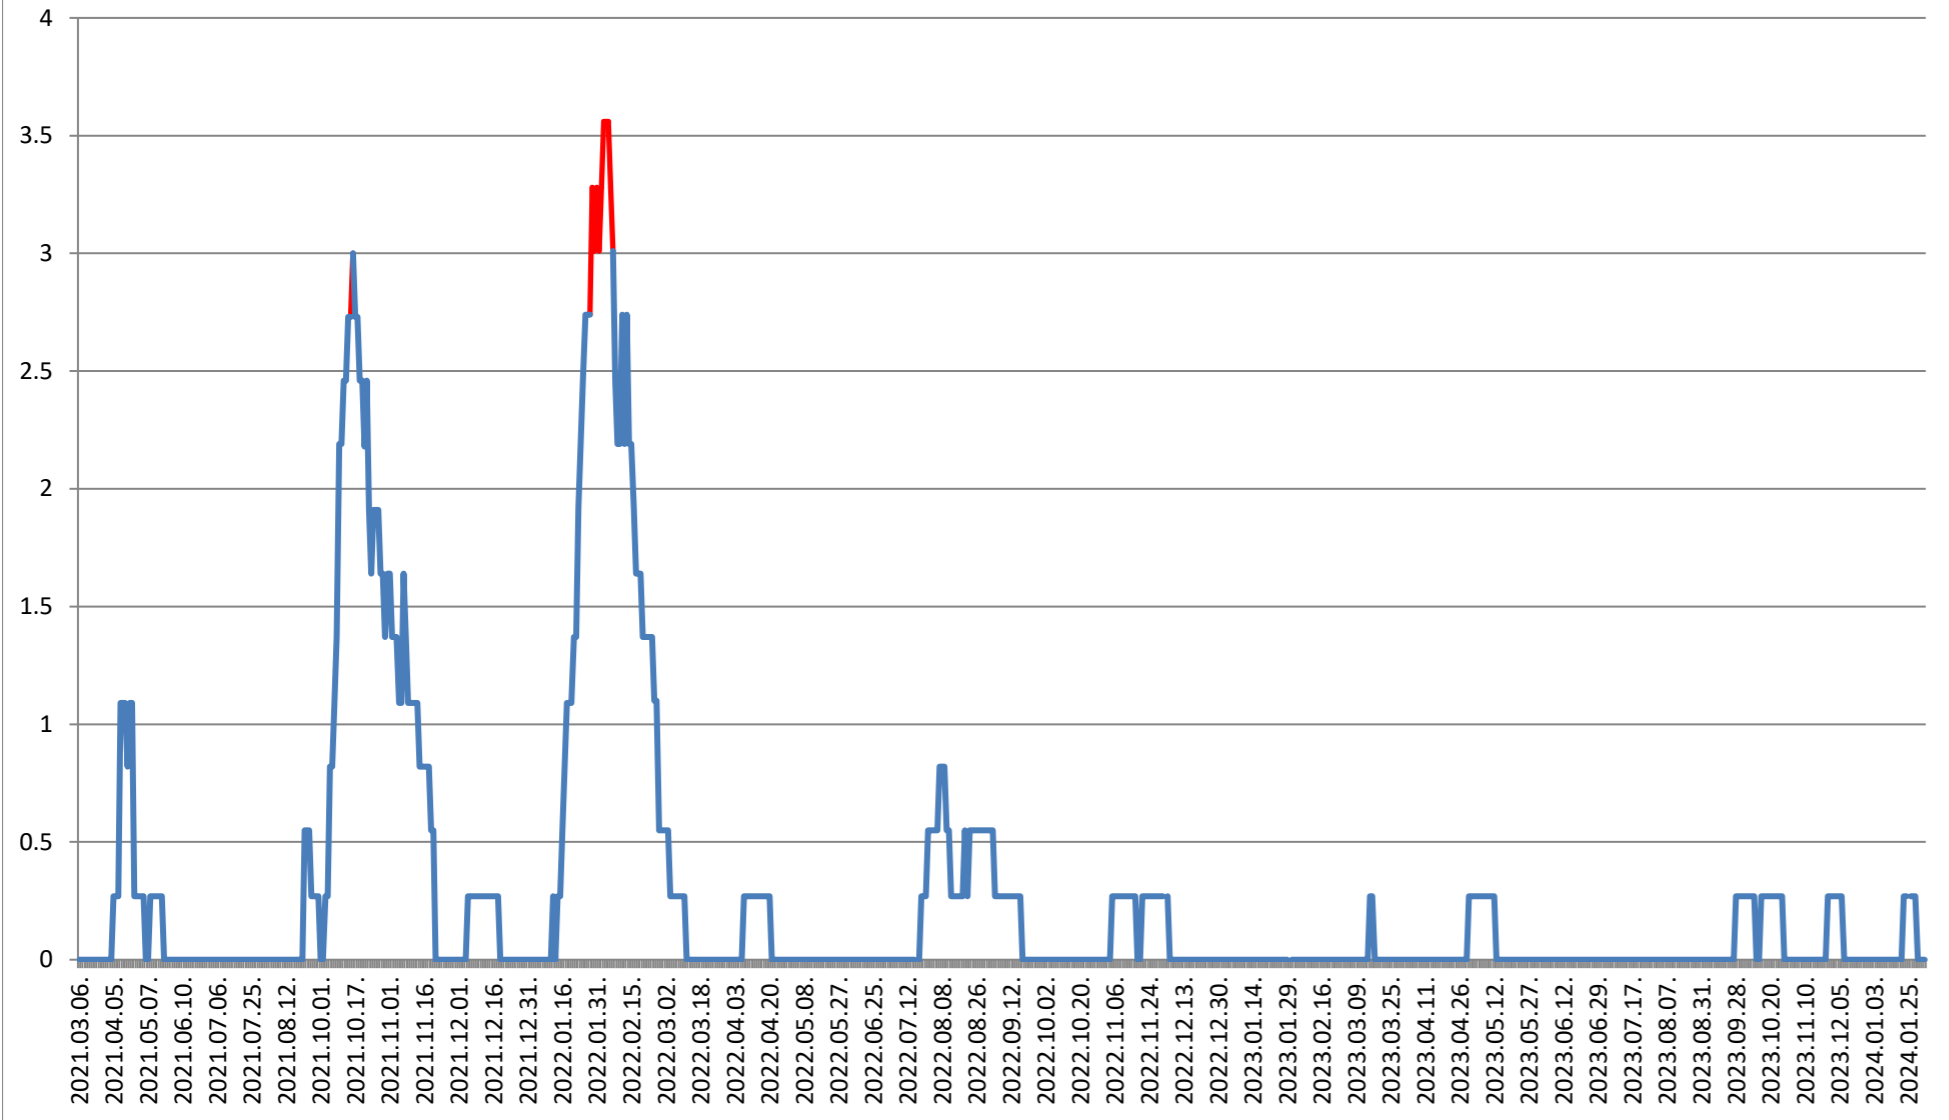

GĂLĂUȚAȘ - Evolutia incidentei cumulate pe 14 zile la % de locuitori 2021.03.07. - 2024.02.08.

MUNICIPIUL GHEORGHENI - Evolutia incidentei cumulate pe 14 zile la ‰ de locuitori

2021.03.07. - 2024.02.08.

JOSENI - Evolutia incidentei cumulate pe 14 zile la ‰ de locuitori 2021.03.07. - 2024.02.08.

LĂZAREA - Evolutia incidentei cumulate pe 14 zile la % de locuitori
2021.03.07. - 2024.02.08.

LELICENI - Evolutia incidentei cumulate pe 14 zile la ‰ de locuitori 2021.03.07. - 2024.02.08.

LUETA - Evolutia incidentei cumulate pe 14 zile la % de locuitori 2021.03.07. - 2024.02.08.

LUNCA DE JOS - Evolutia incidentei cumulate pe 14 zile la % de locuitori 2021.03.07. - 2024.02.08.

LUNCA DE SUS - Evolutia incidentei cumulate pe 14 zile la % de locuitori 2021.03.07. - 2024.02.08.