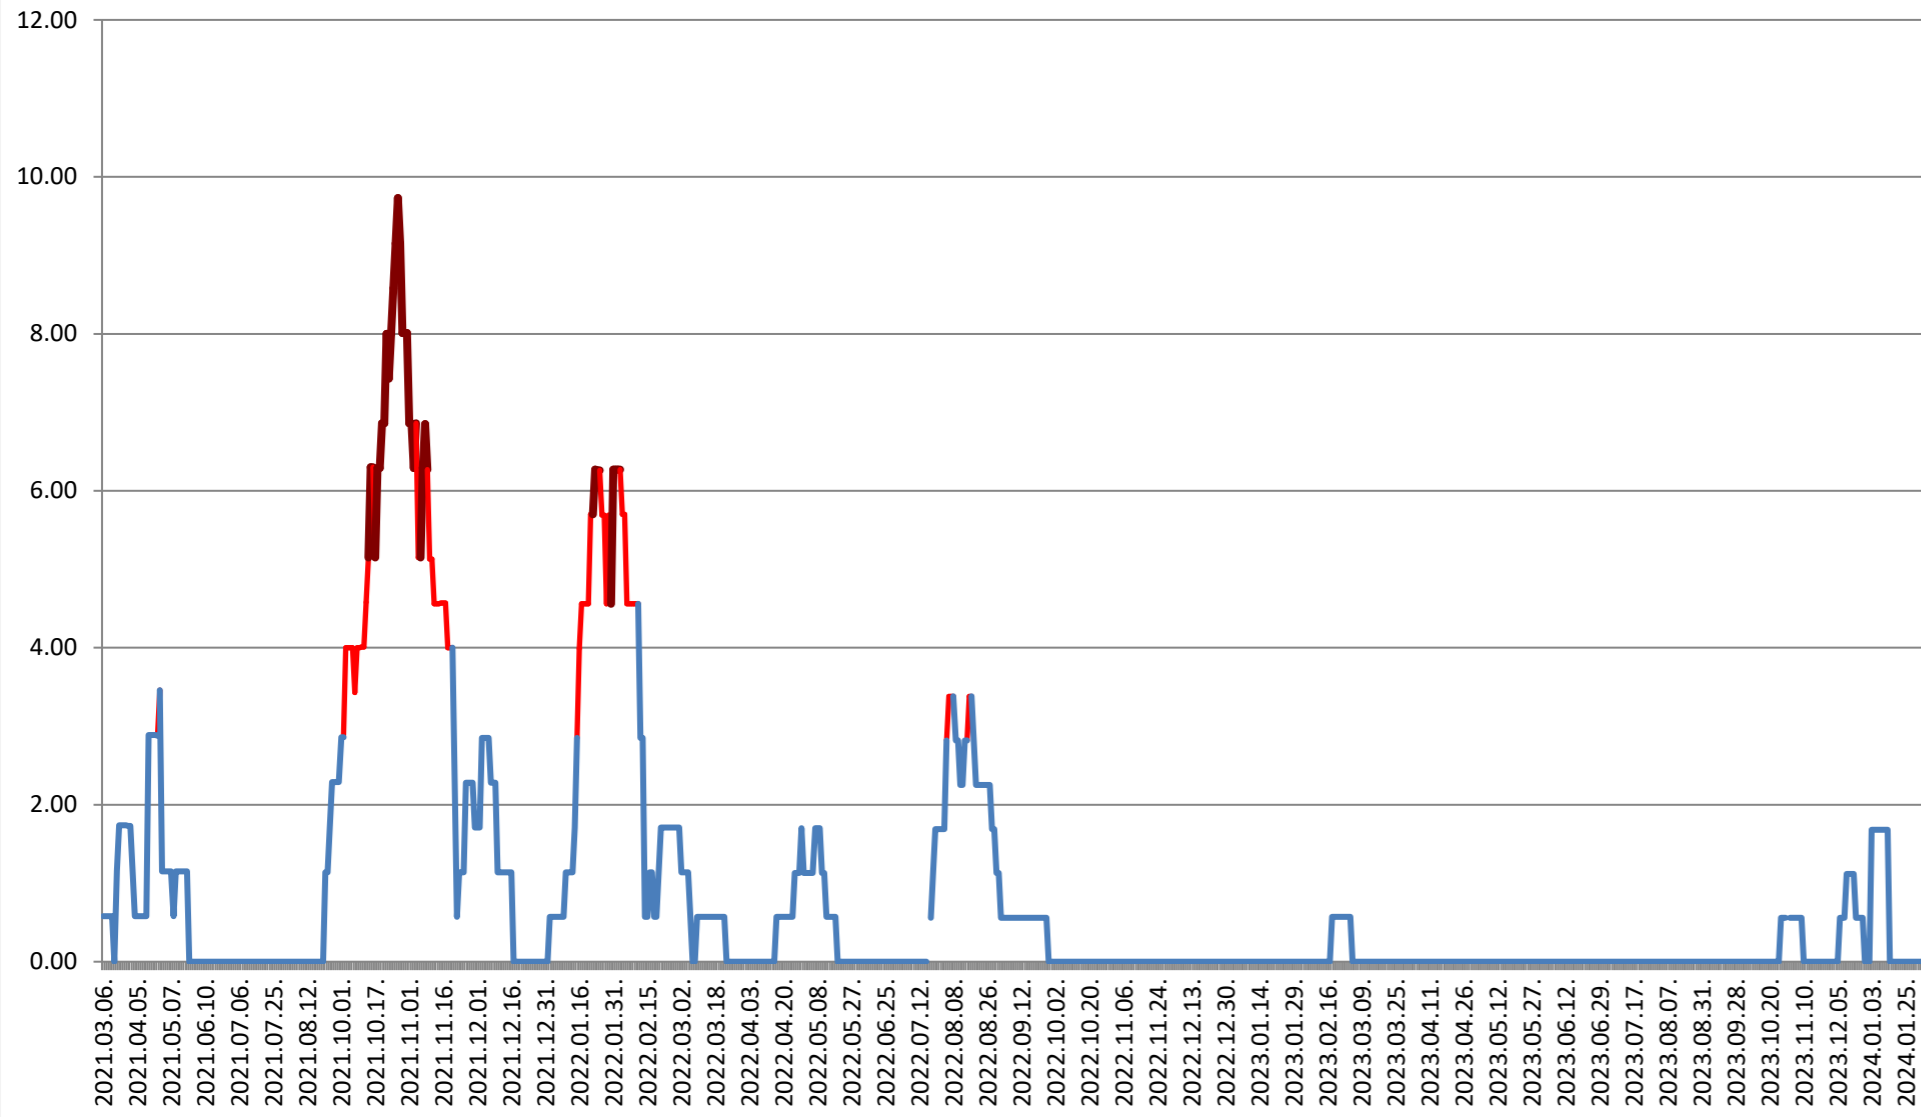

VĂRȘAG - Evolutia incidentei cumulate pe 14 zile la ‰ de locuitori 2021.03.07. - 2024.02.08.