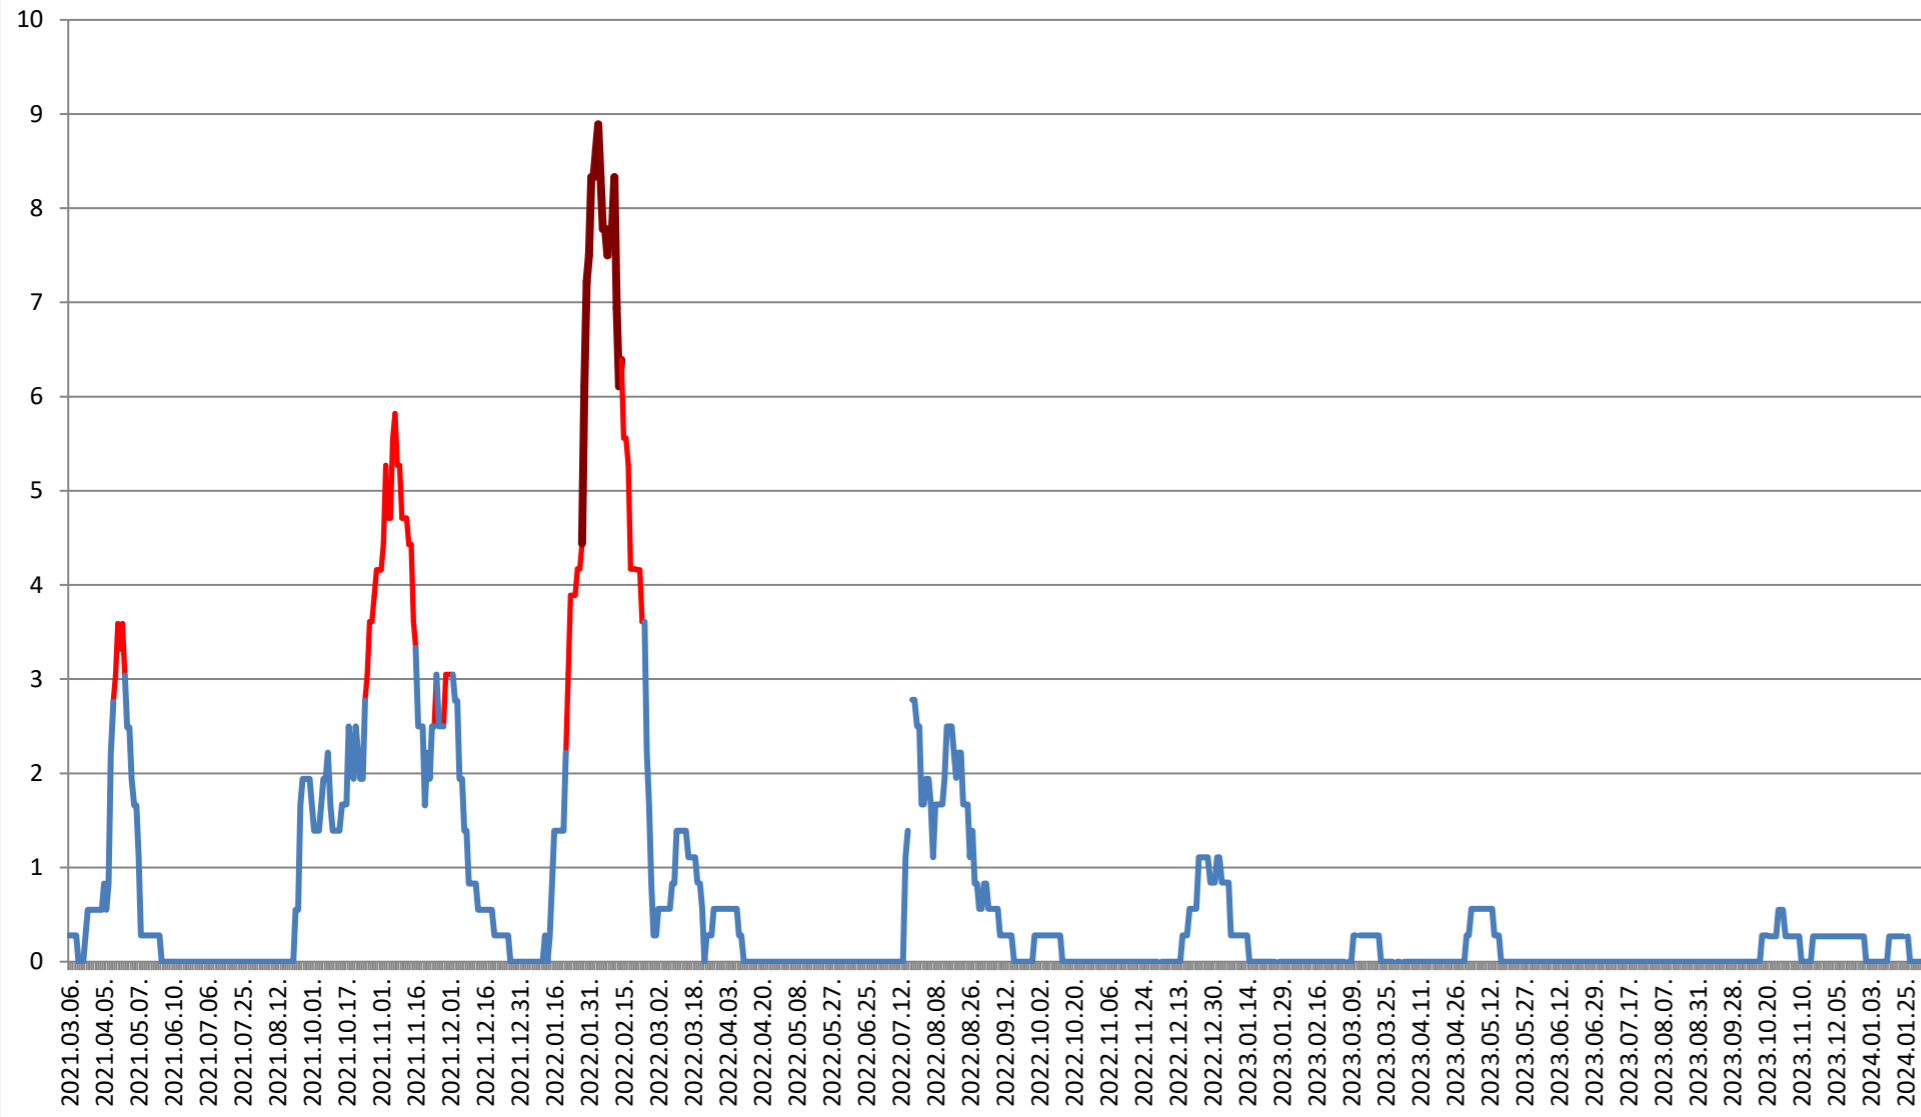

LUPENI - Evolutia incidentei cumulate pe 14 zile la ‰ de locuitori 2021.03.07. - 2024.02.08.

MĂDĂRAȘ - Evolutia incidentei cumulate pe 14 zile la ‰ de locuitori 2021.03.07. - 2024.02.08.

MĂRTINIȘ - Evolutia incidentei cumulate pe 14 zile la ‰ de locuitori 2021.03.07. - 2024.02.08.

MEREȘTI - Evolutia incidentei cumulate pe 14 zile la ‰ de locuitori 2021.03.07. - 2024.02.08.

**MUNICIPIUL MIERCUREA-CIUC - Evolutia incidentei cumulate pe 14 zile la %
de locuitori
2021.03.07. - 2024.02.08.**

MIHĂILENI - Evolutia incidentei cumulate pe 14 zile la % de locuitori 2021.03.07. - 2024.02.08.

MUGENI - Evolutia incidentei cumulate pe 14 zile la ‰ de locuitori 2021.03.07. - 2024.02.08.

OCLAND - Evolutia incidentei cumulate pe 14 zile la ‰ de locuitori 2021.03.07. - 2024.02.08.