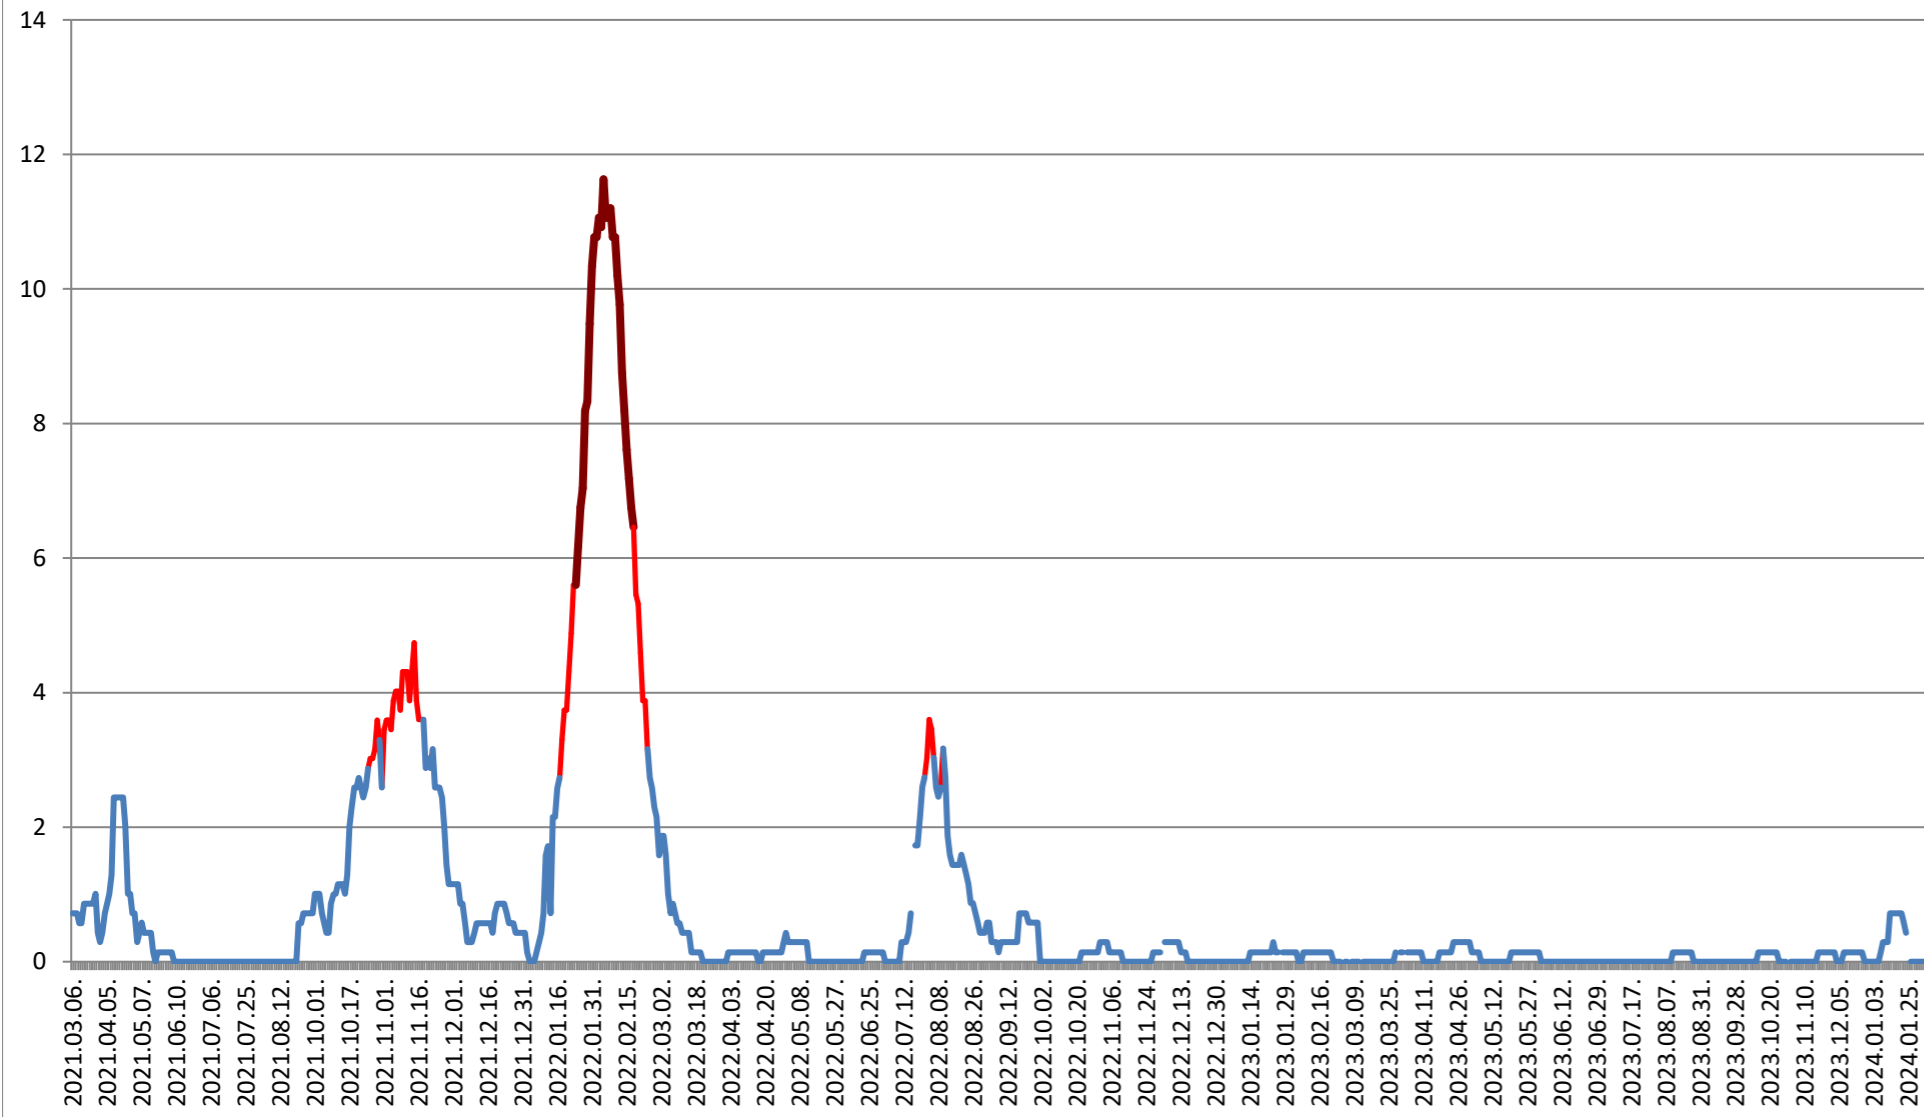

MIHĂILENI - Evolutia incidentei cumulate pe 14 zile la % de locuitori 2021.03.07. - 2024.02.08.

MUGENI - Evolutia incidentei cumulate pe 14 zile la ‰ de locuitori 2021.03.07. - 2024.02.08.

OCLAND - Evolutia incidentei cumulate pe 14 zile la ‰ de locuitori 2021.03.07. - 2024.02.08.

**MUNICIPIUL ODORHEIU SECUIESC - Evolutia incidentei cumulate pe 14 zile la
‰ de locuitori
2021.03.07. - 2024.02.08.**

PĂULENI-CIUC - Evolutia incidentei cumulate pe 14 zile la ‰ de locuitori
2021.03.07. - 2024.02.08.

PLĂIEȘII DE JOS - Evolutia incidentei cumulate pe 14 zile la ‰ de locuitori 2021.03.07. - 2024.02.08.

PORUMBENI - Evolutia incidentei cumulate pe 14 zile la % de locuitori 2021.03.07. - 2024.02.08.

PRAID - Evolutia incidentei cumulate pe 14 zile la % de locuitori 2021.03.07. - 2024.02.08.