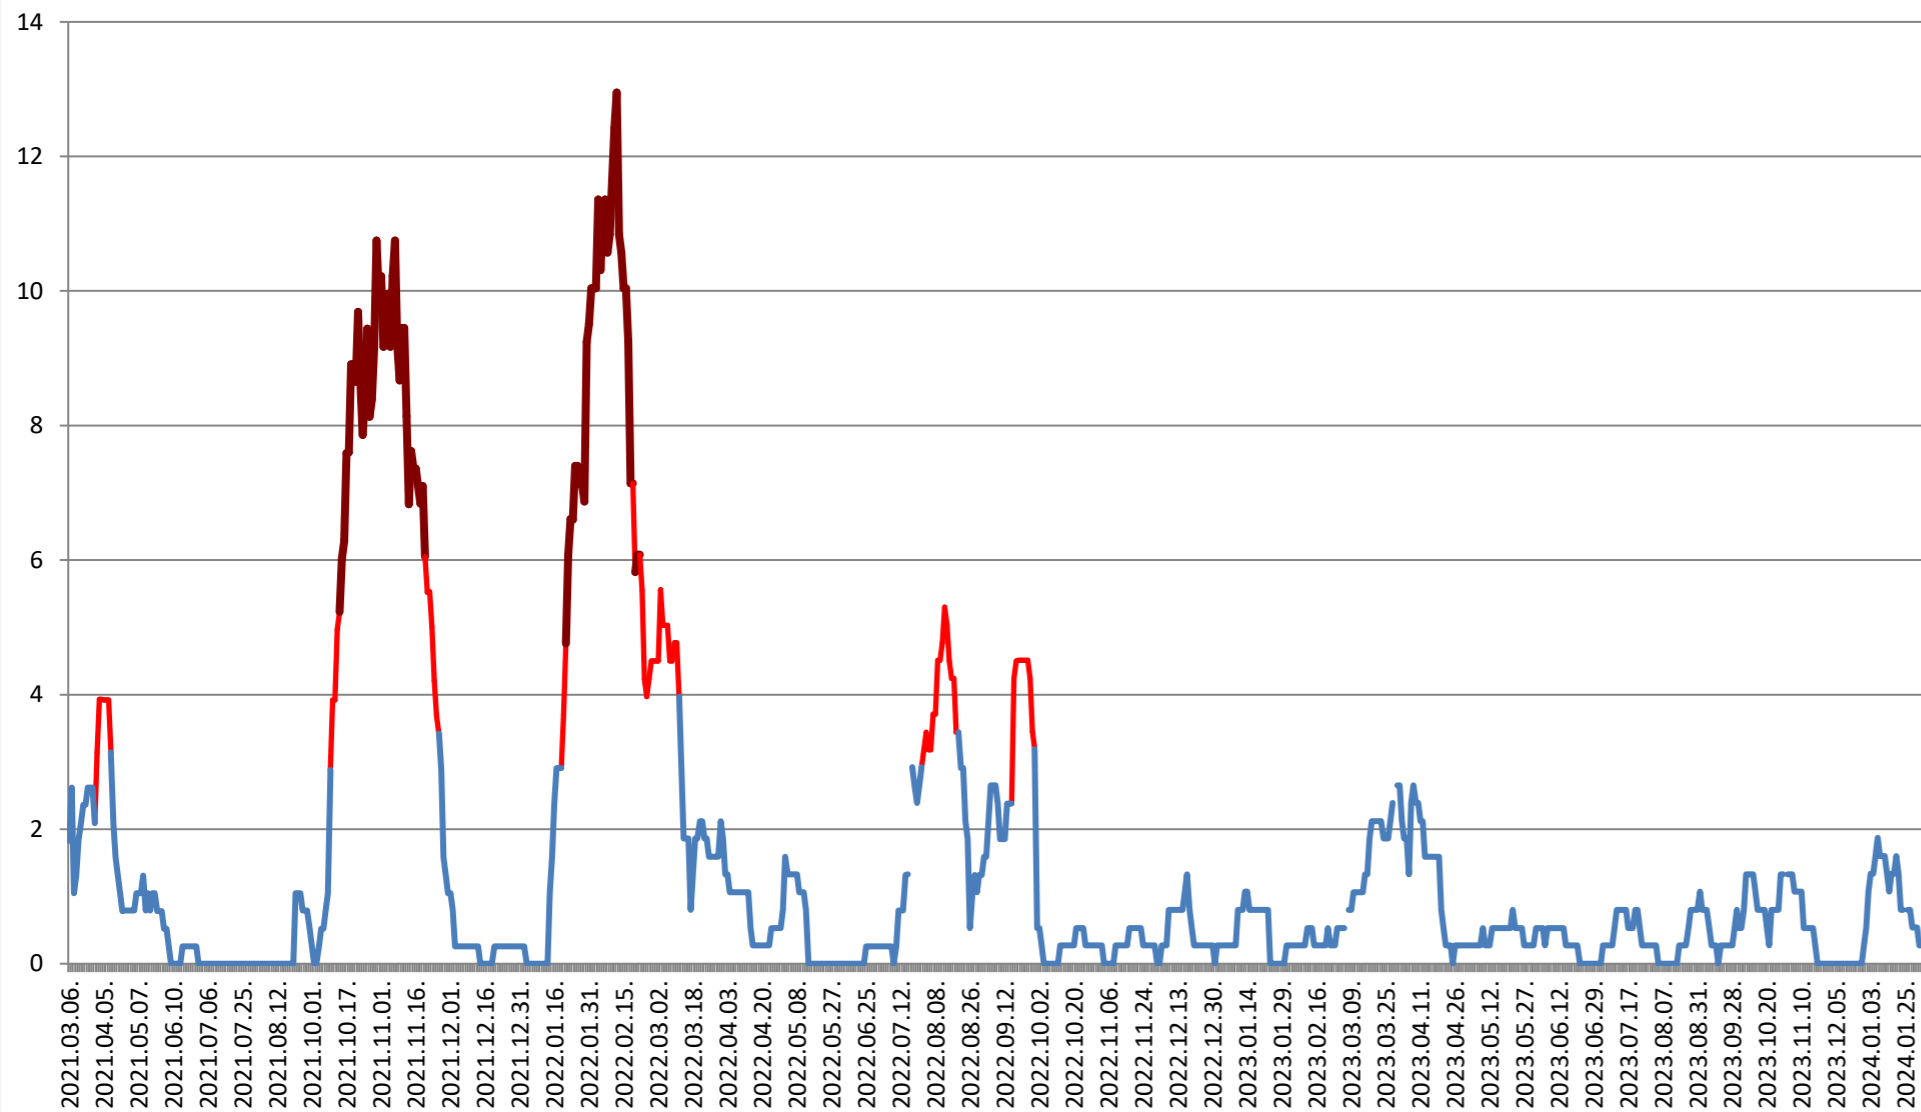

RACU - Evolutia incidentei cumulate pe 14 zile la % de locuitori 2021.03.07. - 2024.02.08.

REMETEA - Evolutia incidentei cumulate pe 14 zile la % de locuitori
2021.03.07. - 2024.02.08.

SĂCEL - Evolutia incidentei cumulate pe 14 zile la % de locuitori 2021.03.07. - 2024.02.08.

SÂNCRĂIENI - Evolutia incidentei cumulate pe 14 zile la % de locuitori 2021.03.07. - 2024.02.08.

SÂNDOMINIC - Evolutia incidentei cumulate pe 14 zile la ‰ de locuitori
2021.03.07. - 2024.02.08.

SÂNMARTIN - Evolutia incidentei cumulate pe 14 zile la ‰ de locuitori 2021.03.07. - 2024.02.08.

SÂNSIMION - Evolutia incidentei cumulate pe 14 zile la ‰ de locuitori
2021.03.07. - 2024.02.08.

SÂNTIMBRU - Evolutia incidentei cumulate pe 14 zile la ‰ de locuitori 2021.03.07. - 2024.02.08.

SĂRMAȘ - Evolutia incidentei cumulate pe 14 zile la ‰ de locuitori 2021.03.07. - 2024.02.08.