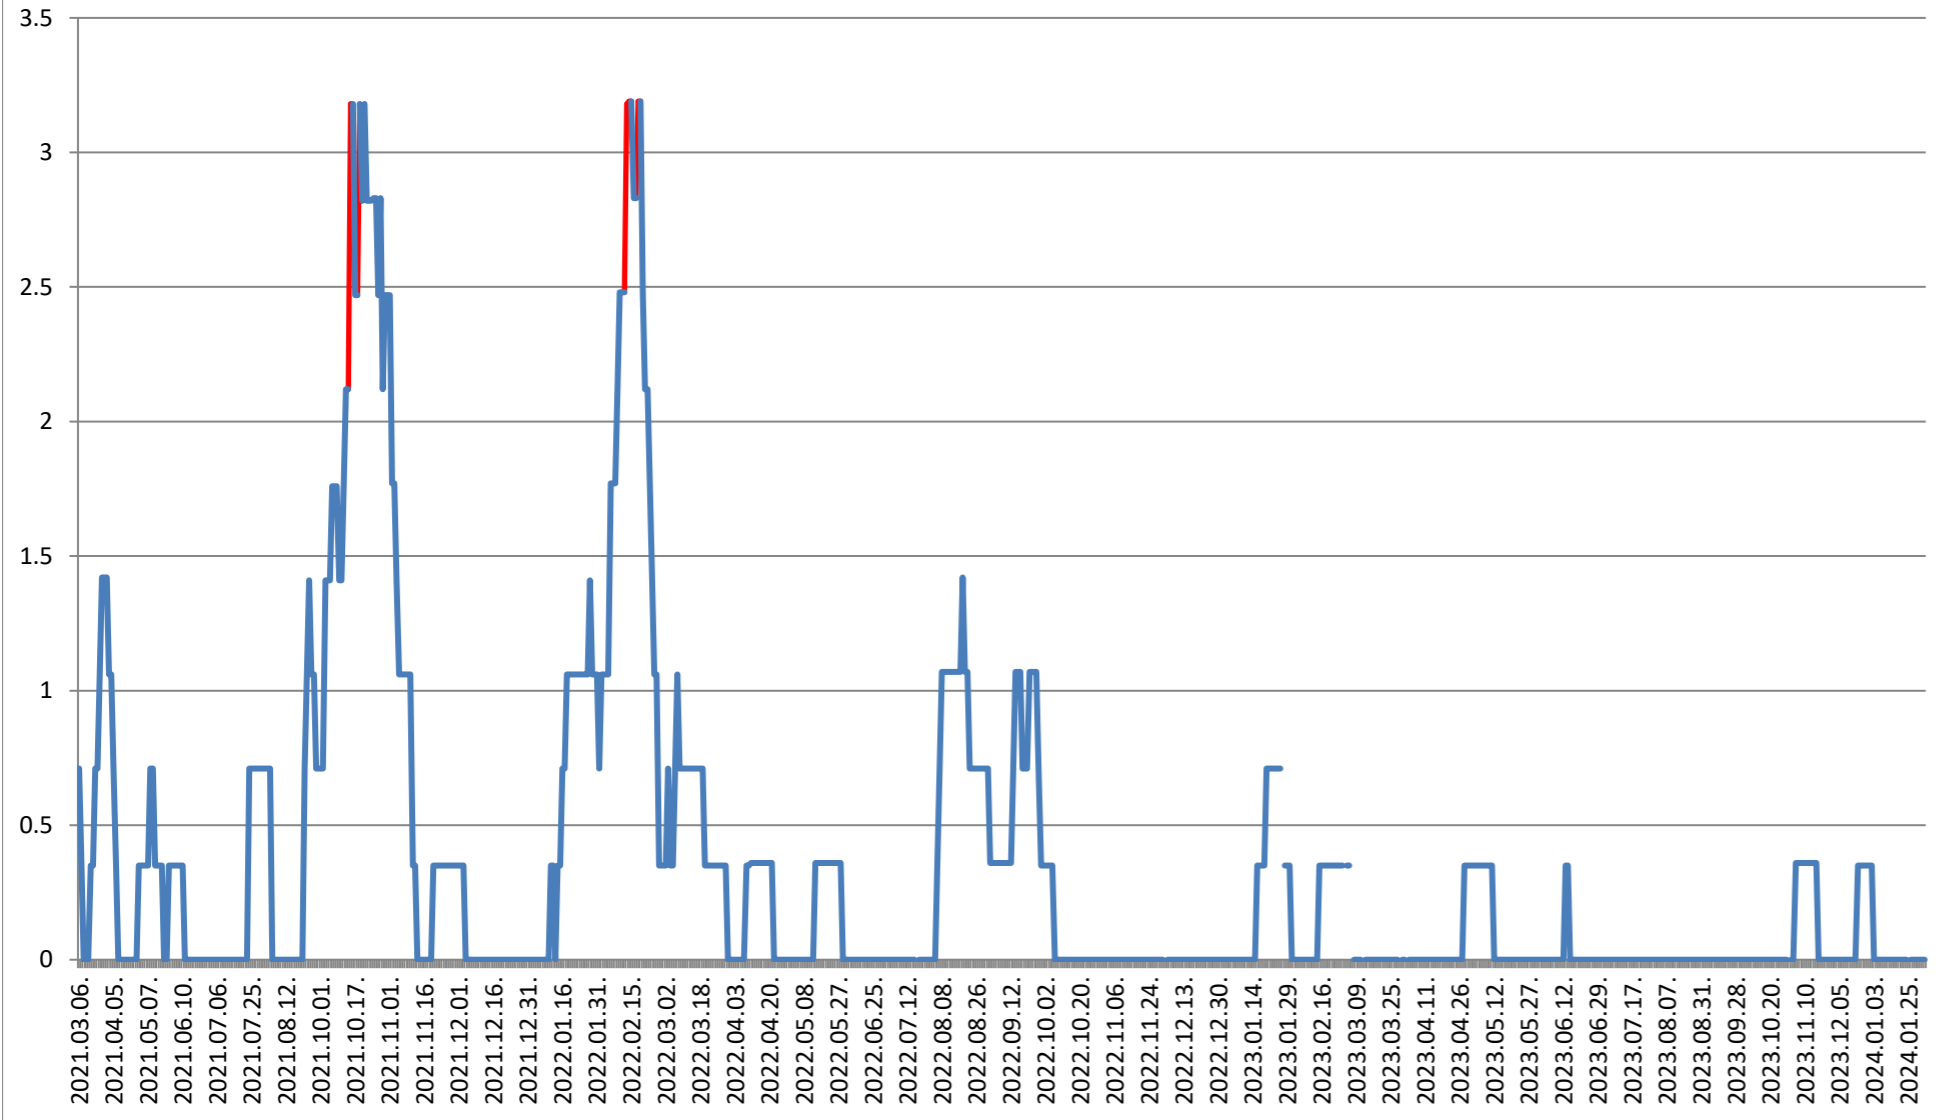

PLĂIEȘII DE JOS - Evolutia incidentei cumulate pe 14 zile la ‰ de locuitori 2021.03.07. - 2024.02.08.