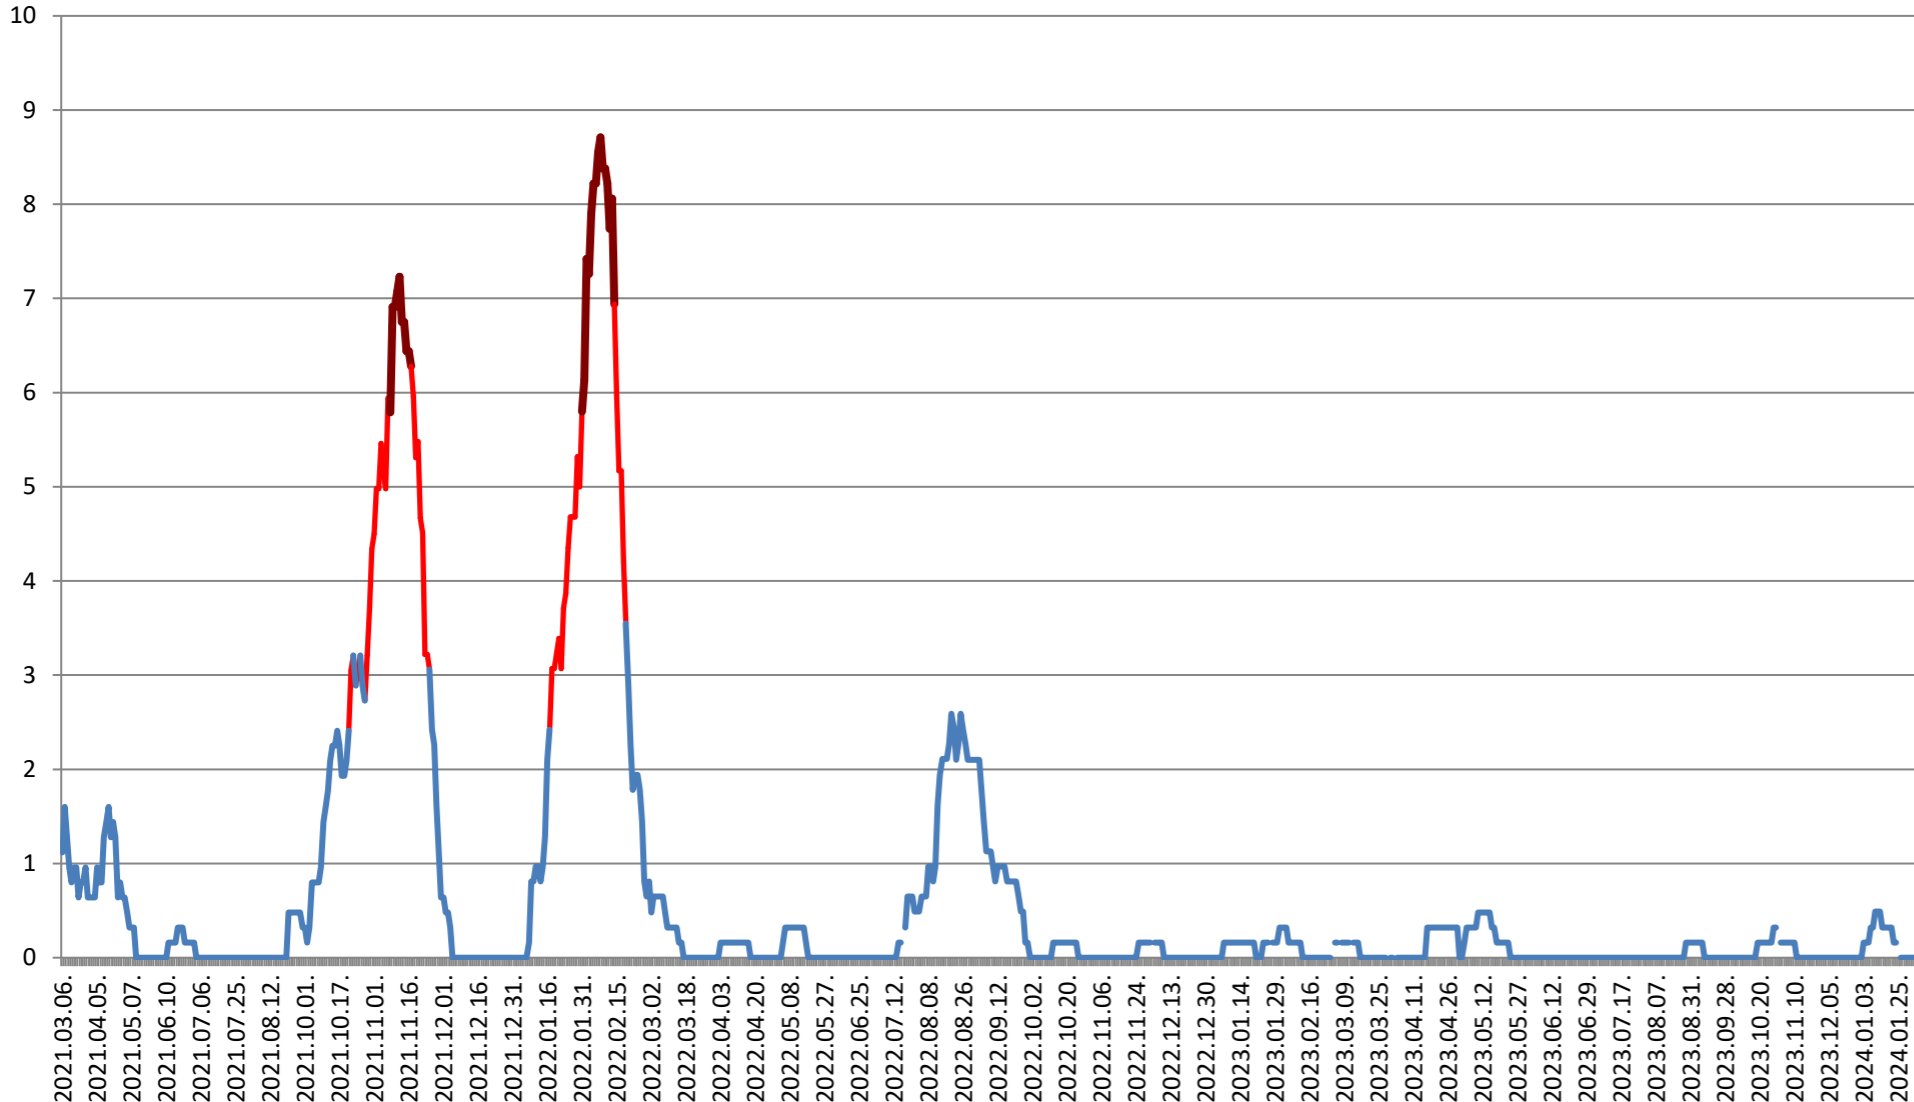

RACU - Evolutia incidentei cumulate pe 14 zile la % de locuitori 2021.03.07. - 2024.02.08.

REMETEA - Evolutia incidentei cumulate pe 14 zile la % de locuitori
2021.03.07. - 2024.02.08.

SĂCEL - Evolutia incidentei cumulate pe 14 zile la % de locuitori 2021.03.07. - 2024.02.08.

SÂNCRĂIENI - Evolutia incidentei cumulate pe 14 zile la % de locuitori 2021.03.07. - 2024.02.08.

SÂNDOMINIC - Evolutia incidentei cumulate pe 14 zile la ‰ de locuitori
2021.03.07. - 2024.02.08.

SÂNMARTIN - Evolutia incidentei cumulate pe 14 zile la ‰ de locuitori 2021.03.07. - 2024.02.08.