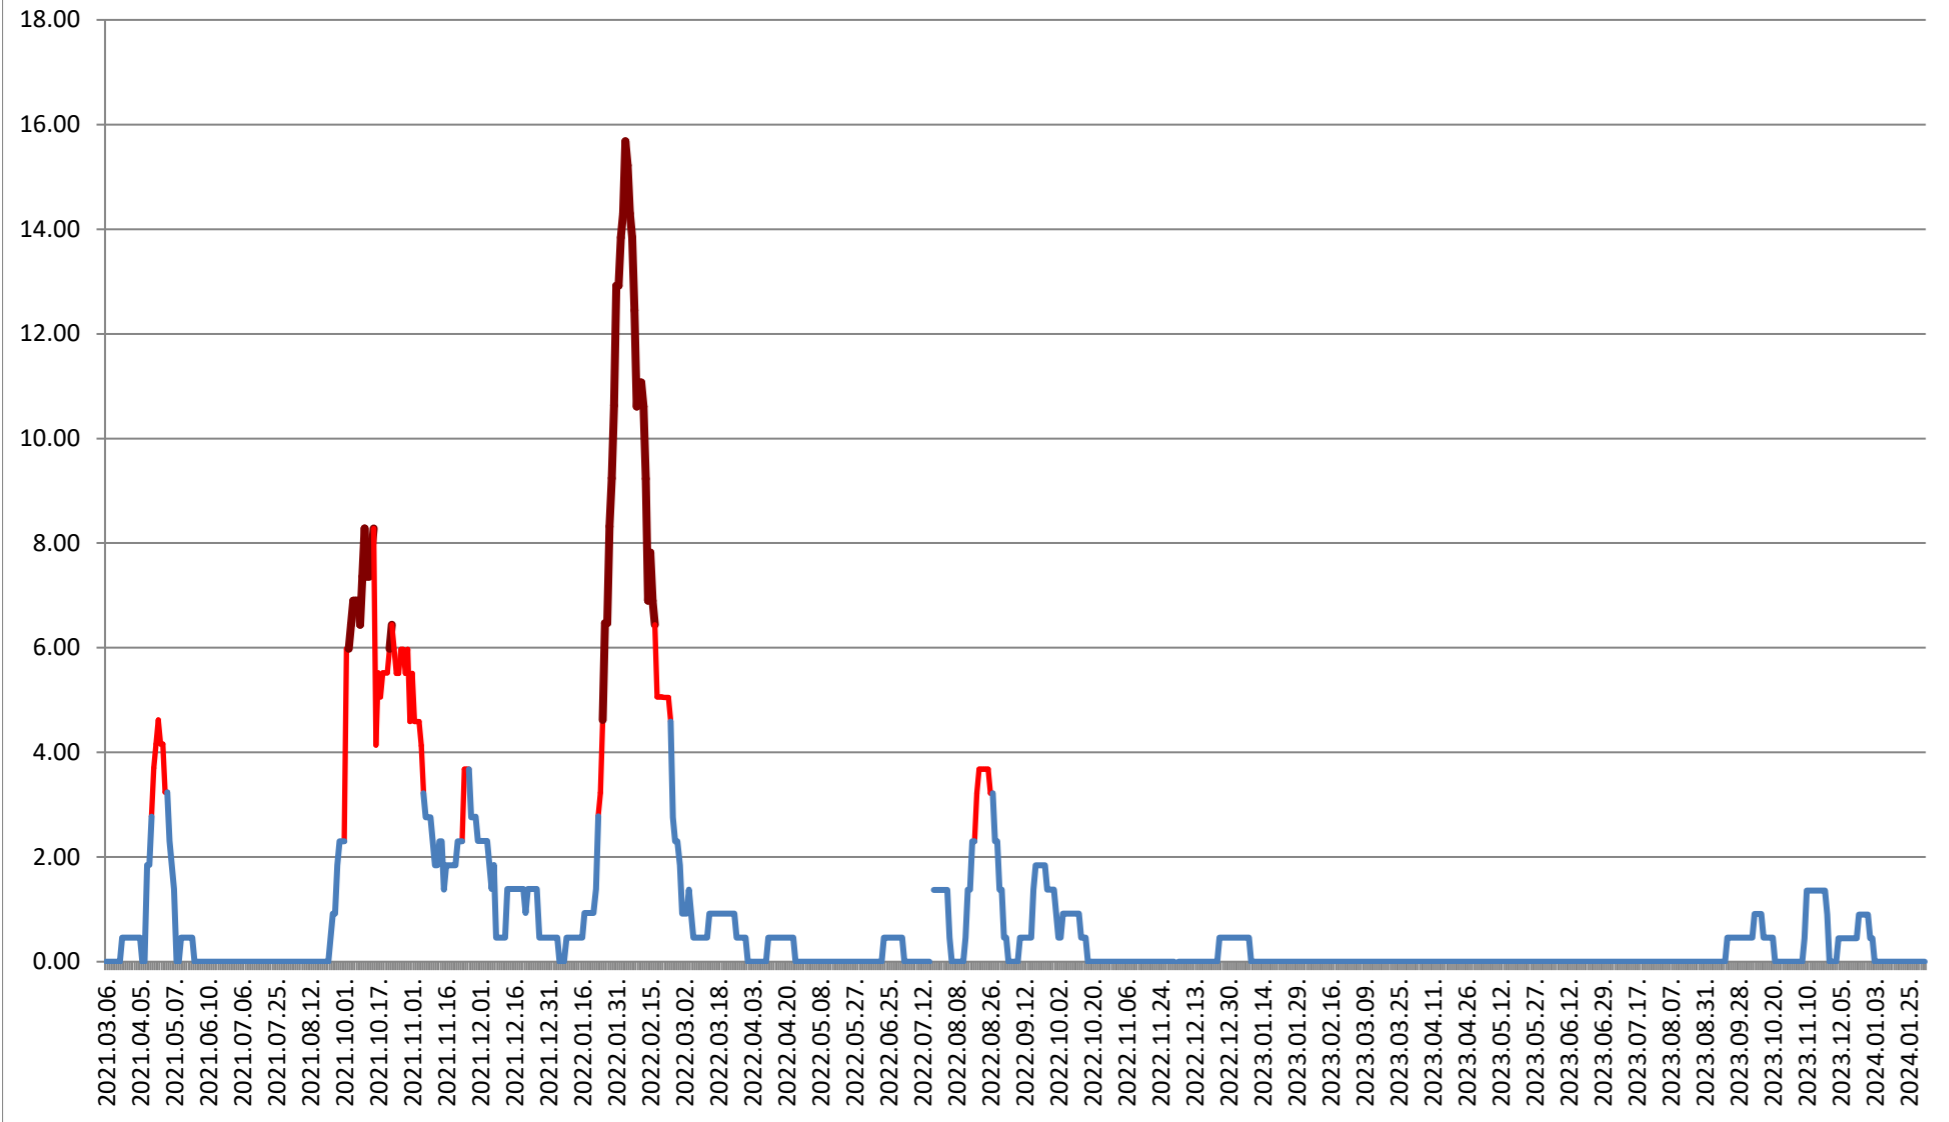

ATID - Evolutia incidentei cumulate pe 14 zile la % de locuitori 2021.03.07. - 2024.02.08.

AVRĂMEȘTI - Evolutia incidentei cumulate pe 14 zile la ‰ de locuitori 2021.03.07. - 2024.02.08.

ORAȘ BĂILE TUȘNAD - Evolutia incidentei cumulate pe 14 zile la % de locuitori

2021.03.07. - 2024.02.08.

ORAȘ BĂLAN - Evolutia incidentei cumulate pe 14 zile la % de locuitori 2021.03.07. - 2024.02.08.

BILBOR - Evolutia incidentei cumulate pe 14 zile la % de locuitori 2021.03.07. - 2024.02.08.

ORAȘ BORSEC - Evolutia incidentei cumulate pe 14 zile la ‰ de locuitori 2021.03.07. - 2024.02.08.

BRĂDEȘTI - Evolutia incidentei cumulate pe 14 zile la ‰ de locuitori 2021.03.07. - 2024.02.08.

CĂPÂLNIȚA - Evolutia incidentei cumulate pe 14 zile la % de locuitori 2021.03.07. - 2024.02.08.

CÂRȚA - Evolutia incidentei cumulate pe 14 zile la ‰ de locuitori
2021.03.07. - 2024.02.08.

CICEU - Evolutia incidentei cumulate pe 14 zile la % de locuitori 2021.03.07. - 2024.02.08.

CIUCSÂNGEORGIU - Evolutia incidentei cumulate pe 14 zile la % de locuitori 2021.03.07. - 2024.02.08.