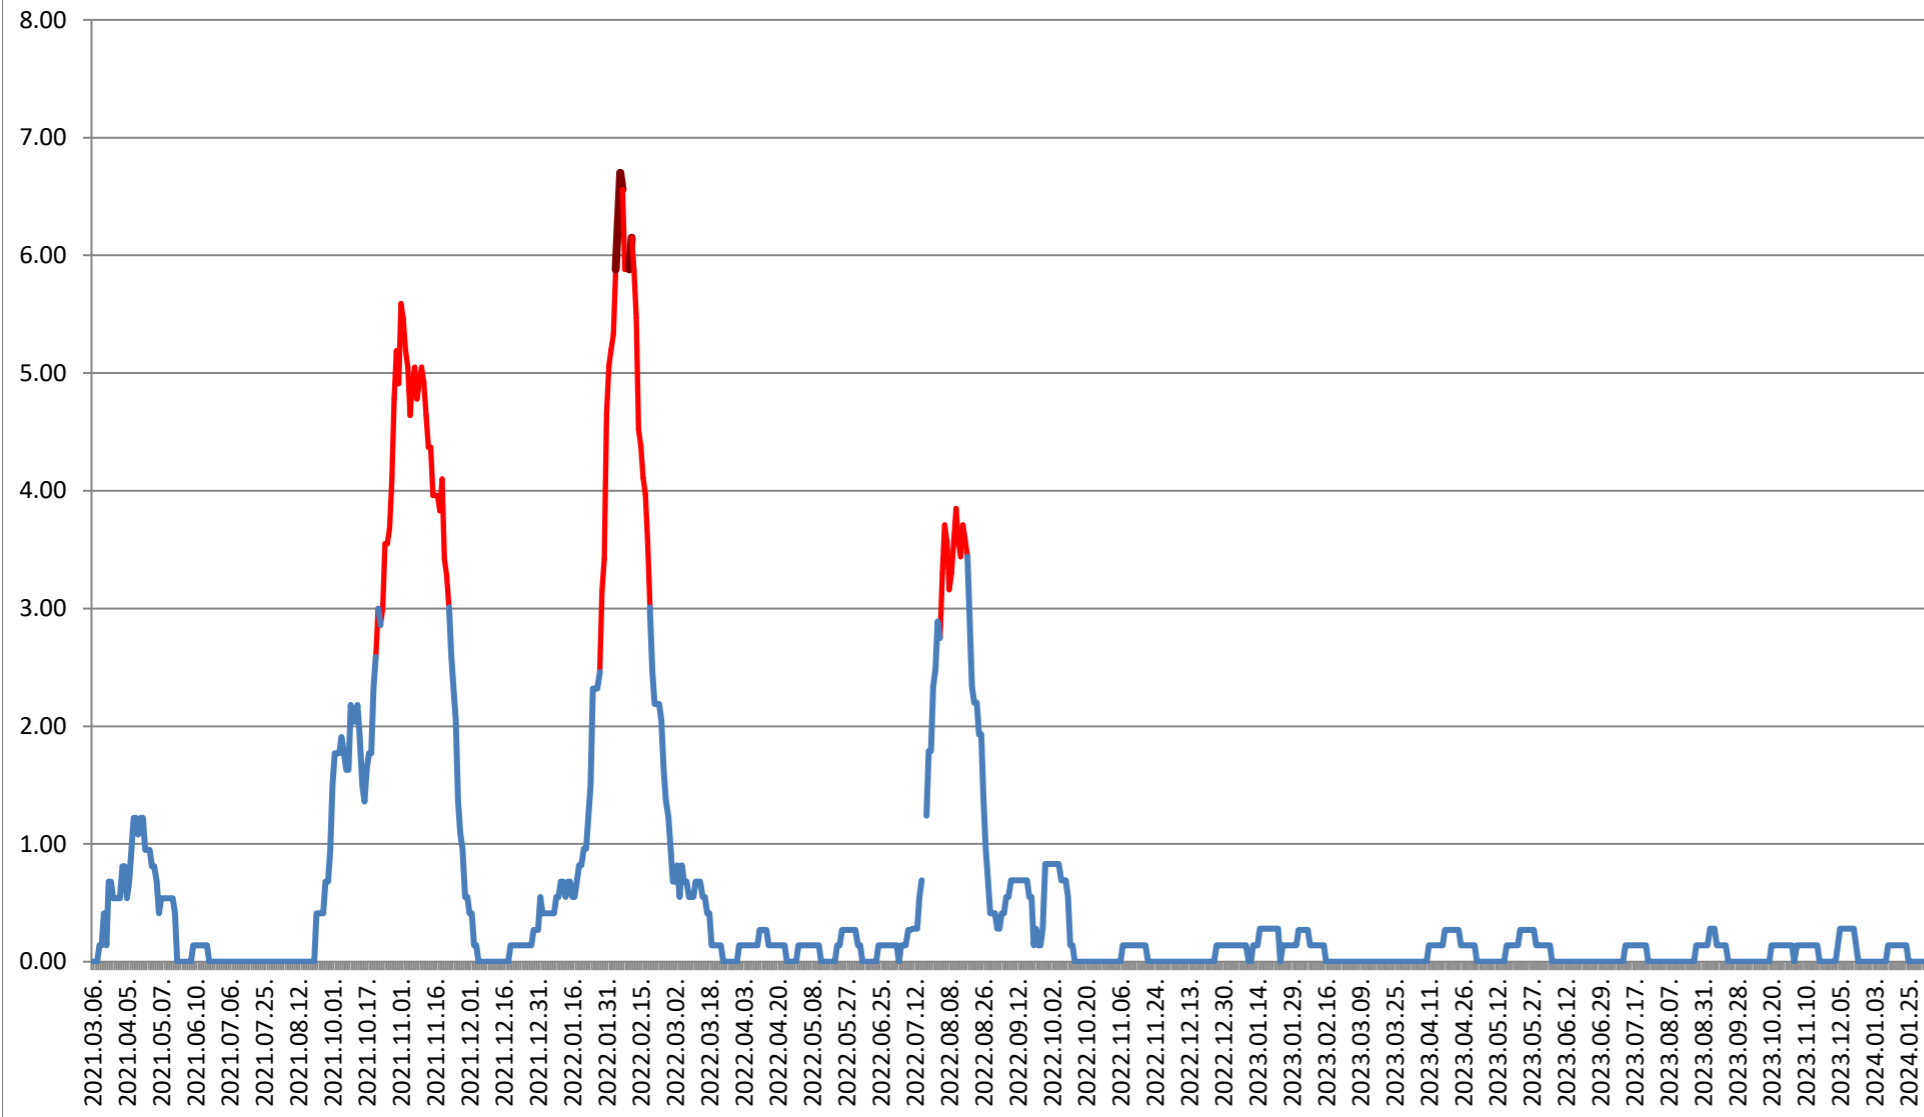

ATID - Evolutia incidentei cumulate pe 14 zile la % de locuitori 2021.03.07. - 2024.02.08.

AVRĂMEȘTI - Evolutia incidentei cumulate pe 14 zile la ‰ de locuitori 2021.03.07. - 2024.02.08.

ORAȘ BĂILE TUȘNAD - Evolutia incidentei cumulate pe 14 zile la % de locuitori

2021.03.07. - 2024.02.08.

ORAȘ BĂLAN - Evolutia incidentei cumulate pe 14 zile la % de locuitori 2021.03.07. - 2024.02.08.

BILBOR - Evolutia incidentei cumulate pe 14 zile la % de locuitori 2021.03.07. - 2024.02.08.

ORAȘ BORSEC - Evolutia incidentei cumulate pe 14 zile la ‰ de locuitori 2021.03.07. - 2024.02.08.

BRĂDEȘTI - Evolutia incidentei cumulate pe 14 zile la ‰ de locuitori 2021.03.07. - 2024.02.08.

CĂPÂLNIȚA - Evolutia incidentei cumulate pe 14 zile la % de locuitori 2021.03.07. - 2024.02.08.

CÂRȚA - Evolutia incidentei cumulate pe 14 zile la ‰ de locuitori
2021.03.07. - 2024.02.08.

CICEU - Evolutia incidentei cumulate pe 14 zile la % de locuitori 2021.03.07. - 2024.02.08.

CIUCSÂNGEORGIU - Evolutia incidentei cumulate pe 14 zile la % de locuitori 2021.03.07. - 2024.02.08.