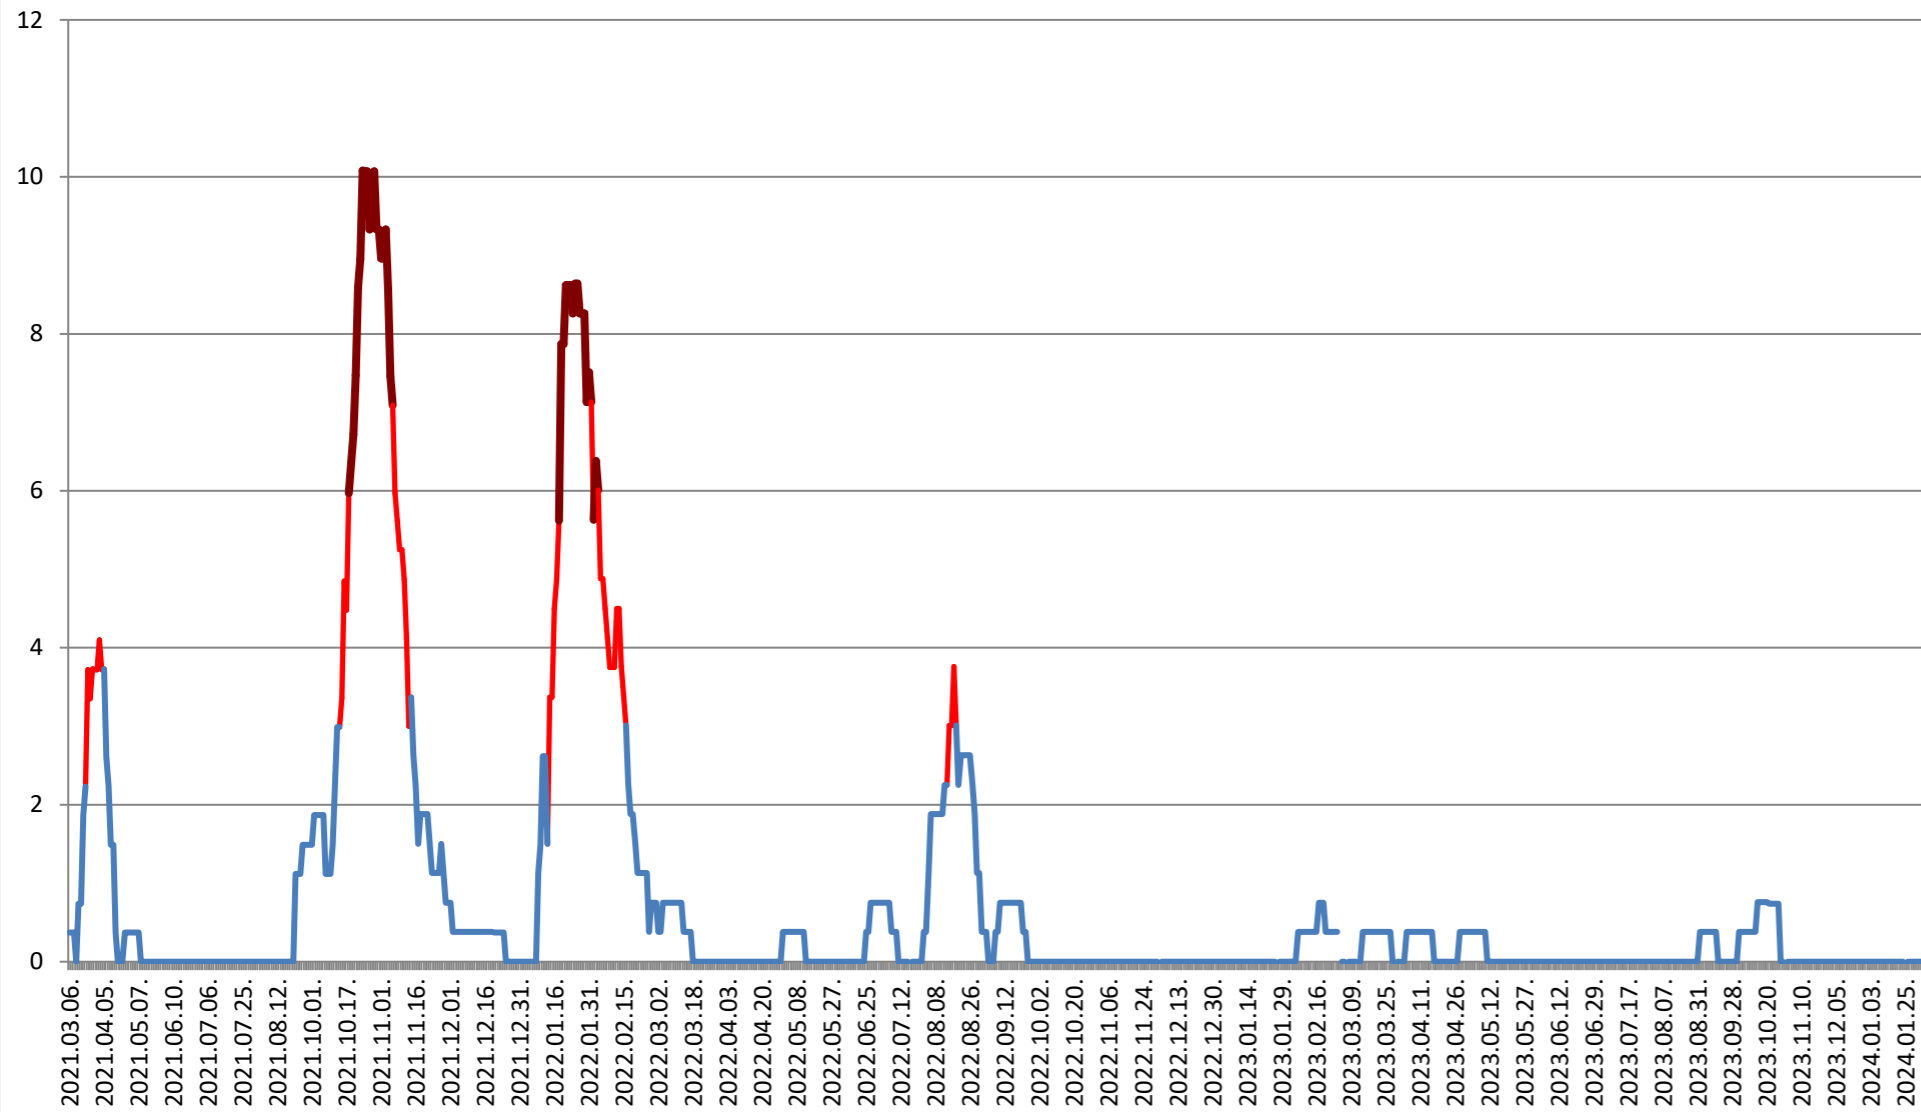

RACU - Evolutia incidentei cumulate pe 14 zile la % de locuitori 2021.03.07. - 2024.02.08.

REMETEA - Evolutia incidentei cumulate pe 14 zile la % de locuitori
2021.03.07. - 2024.02.08.

SĂCEL - Evolutia incidentei cumulate pe 14 zile la % de locuitori 2021.03.07. - 2024.02.08.

SÂNCRĂIENI - Evolutia incidentei cumulate pe 14 zile la % de locuitori 2021.03.07. - 2024.02.08.

SÂNDOMINIC - Evolutia incidentei cumulate pe 14 zile la ‰ de locuitori
2021.03.07. - 2024.02.08.

SÂNMARTIN - Evolutia incidentei cumulate pe 14 zile la ‰ de locuitori 2021.03.07. - 2024.02.08.