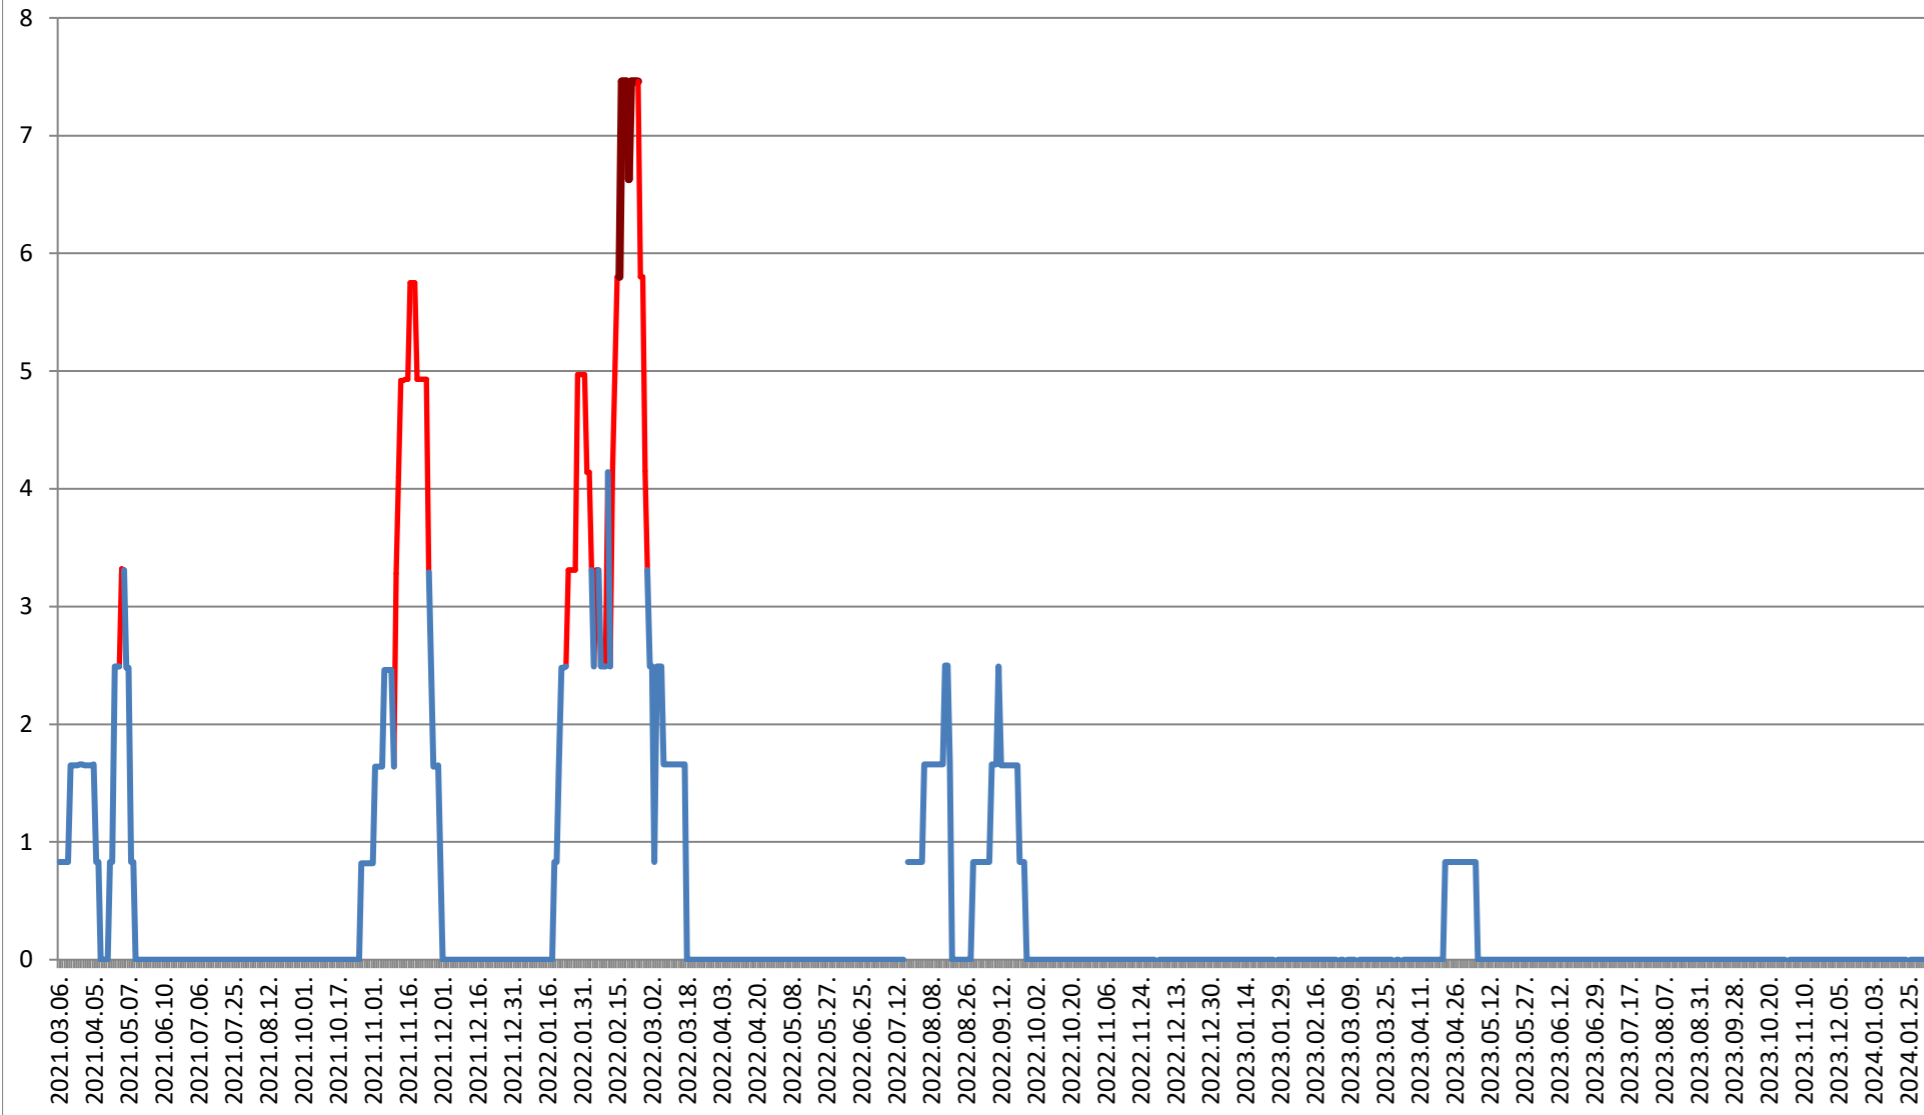

PLĂIEȘII DE JOS - Evolutia incidentei cumulate pe 14 zile la ‰ de locuitori 2021.03.07. - 2024.02.08.

PORUMBENI - Evolutia incidentei cumulate pe 14 zile la % de locuitori 2021.03.07. - 2024.02.08.

PRAID - Evolutia incidentei cumulate pe 14 zile la % de locuitori 2021.03.07. - 2024.02.08.

RACU - Evolutia incidentei cumulate pe 14 zile la % de locuitori 2021.03.07. - 2024.02.08.

REMETEA - Evolutia incidentei cumulate pe 14 zile la % de locuitori
2021.03.07. - 2024.02.08.

SĂCEL - Evolutia incidentei cumulate pe 14 zile la % de locuitori 2021.03.07. - 2024.02.08.