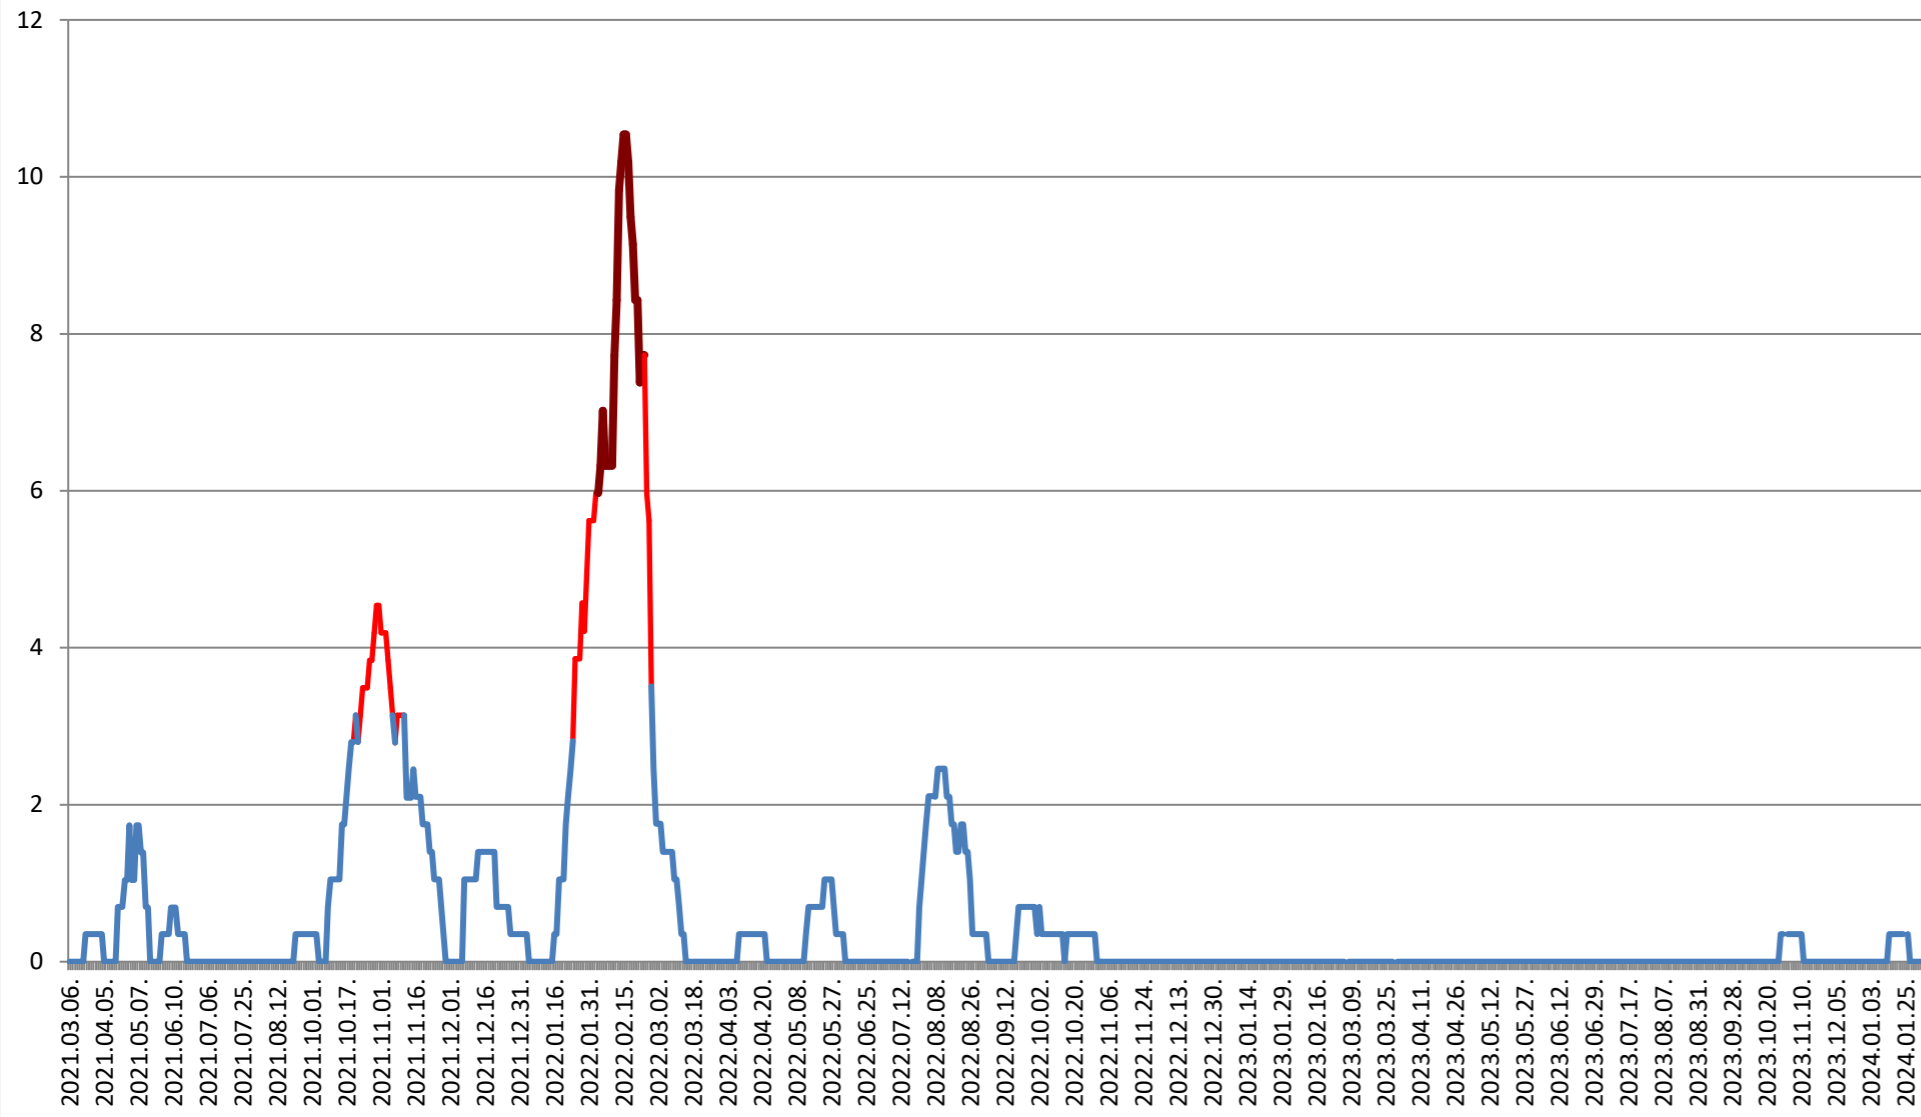

SECUIENI - Evolutia incidentei cumulate pe 14 zile la % de locuitori 2021.03.07. - 2024.02.08.