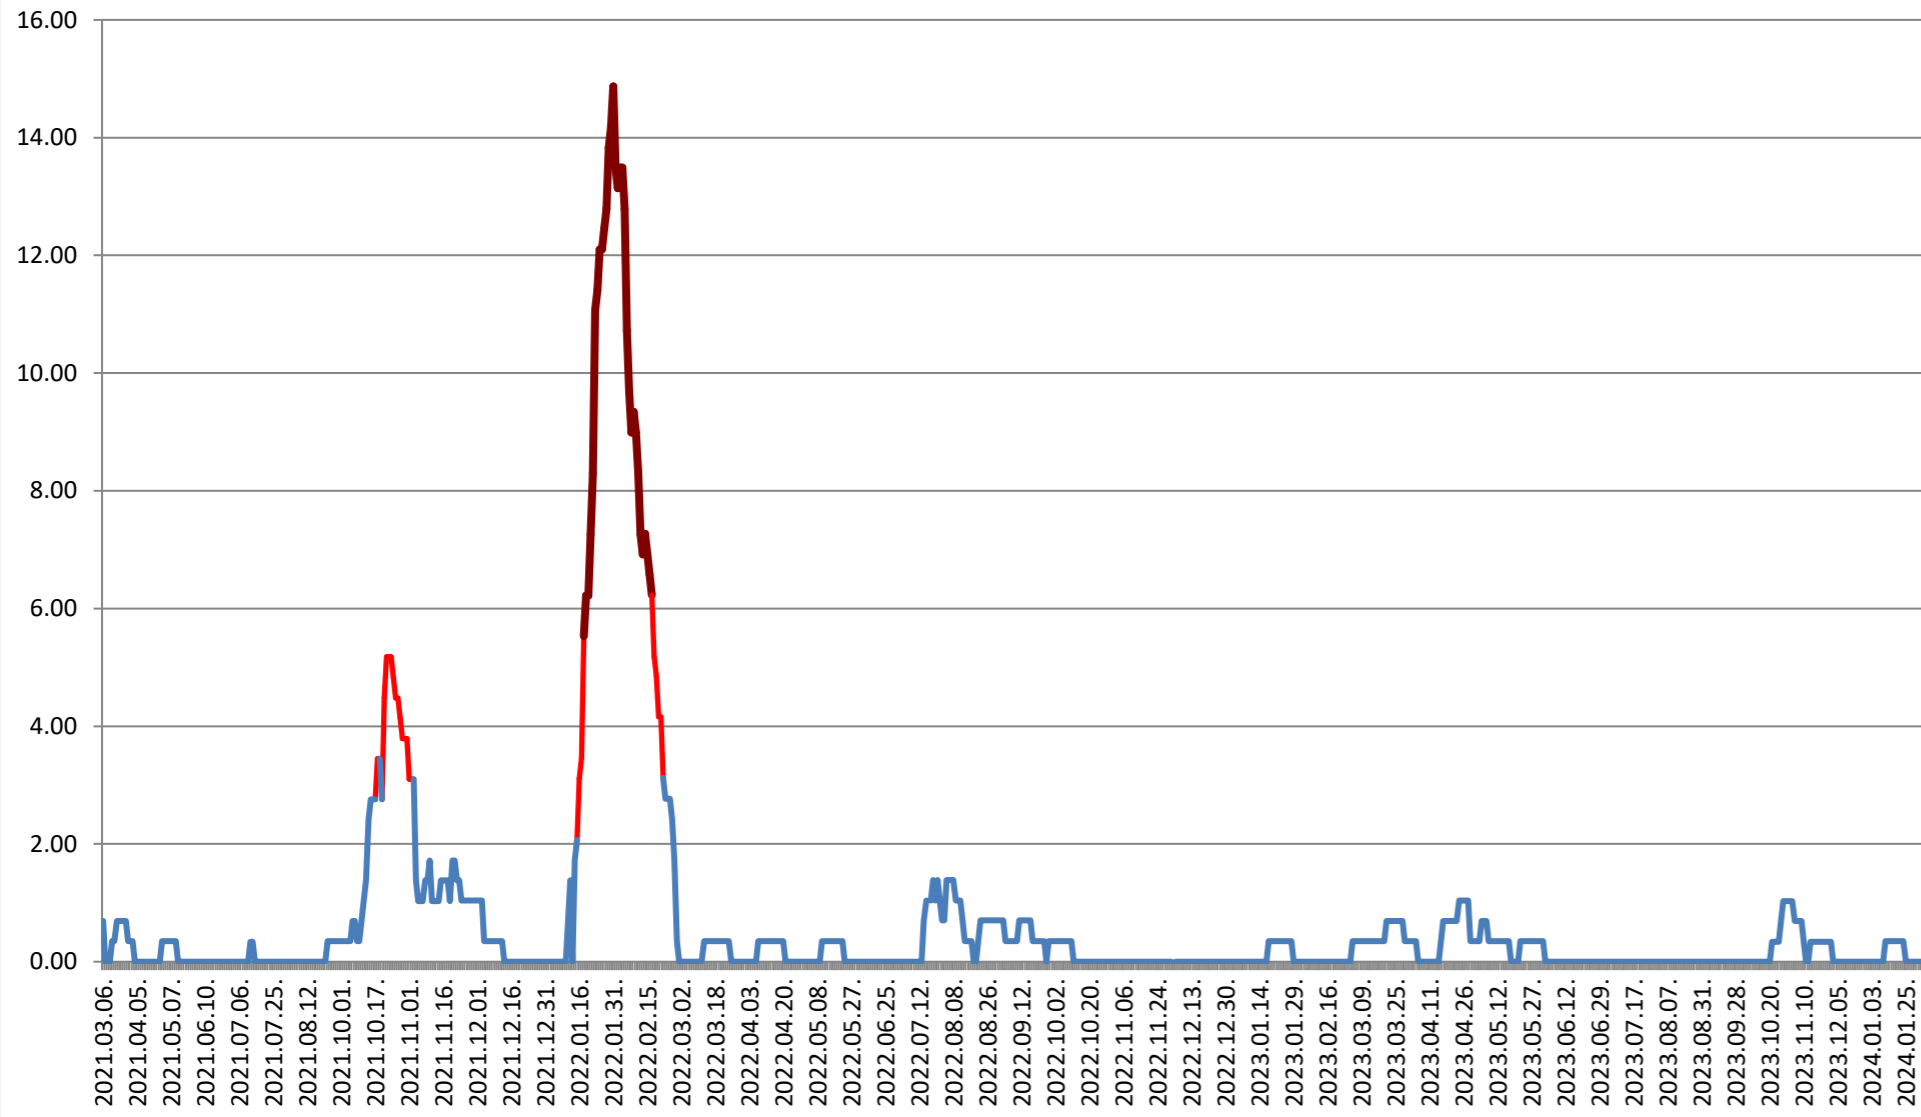

2021.03.07. - 2024.02.08.

ORAȘ BĂLAN - Evolutia incidentei cumulate pe 14 zile la % de locuitori 2021.03.07. - 2024.02.08.

BILBOR - Evolutia incidentei cumulate pe 14 zile la % de locuitori 2021.03.07. - 2024.02.08.

ORAȘ BORSEC - Evolutia incidentei cumulate pe 14 zile la ‰ de locuitori 2021.03.07. - 2024.02.08.

BRĂDEȘTI - Evolutia incidentei cumulate pe 14 zile la ‰ de locuitori 2021.03.07. - 2024.02.08.

CĂPÂLNIȚA - Evolutia incidentei cumulate pe 14 zile la % de locuitori 2021.03.07. - 2024.02.08.

CÂRȚA - Evolutia incidentei cumulate pe 14 zile la ‰ de locuitori
2021.03.07. - 2024.02.08.

CICEU - Evolutia incidentei cumulate pe 14 zile la % de locuitori 2021.03.07. - 2024.02.08.

CIUCSÂNGEORGIU - Evolutia incidentei cumulate pe 14 zile la % de locuitori 2021.03.07. - 2024.02.08.

CIUMANI - Evolutia incidentei cumulate pe 14 zile la % de locuitori 2021.03.07. - 2024.02.08.

CORBU - Evolutia incidentei cumulate pe 14 zile la ‰ de locuitori 2021.03.07. - 2024.02.08.

CORUND - Evolutia incidentei cumulate pe 14 zile la % de locuitori
2021.03.07. - 2024.02.08.