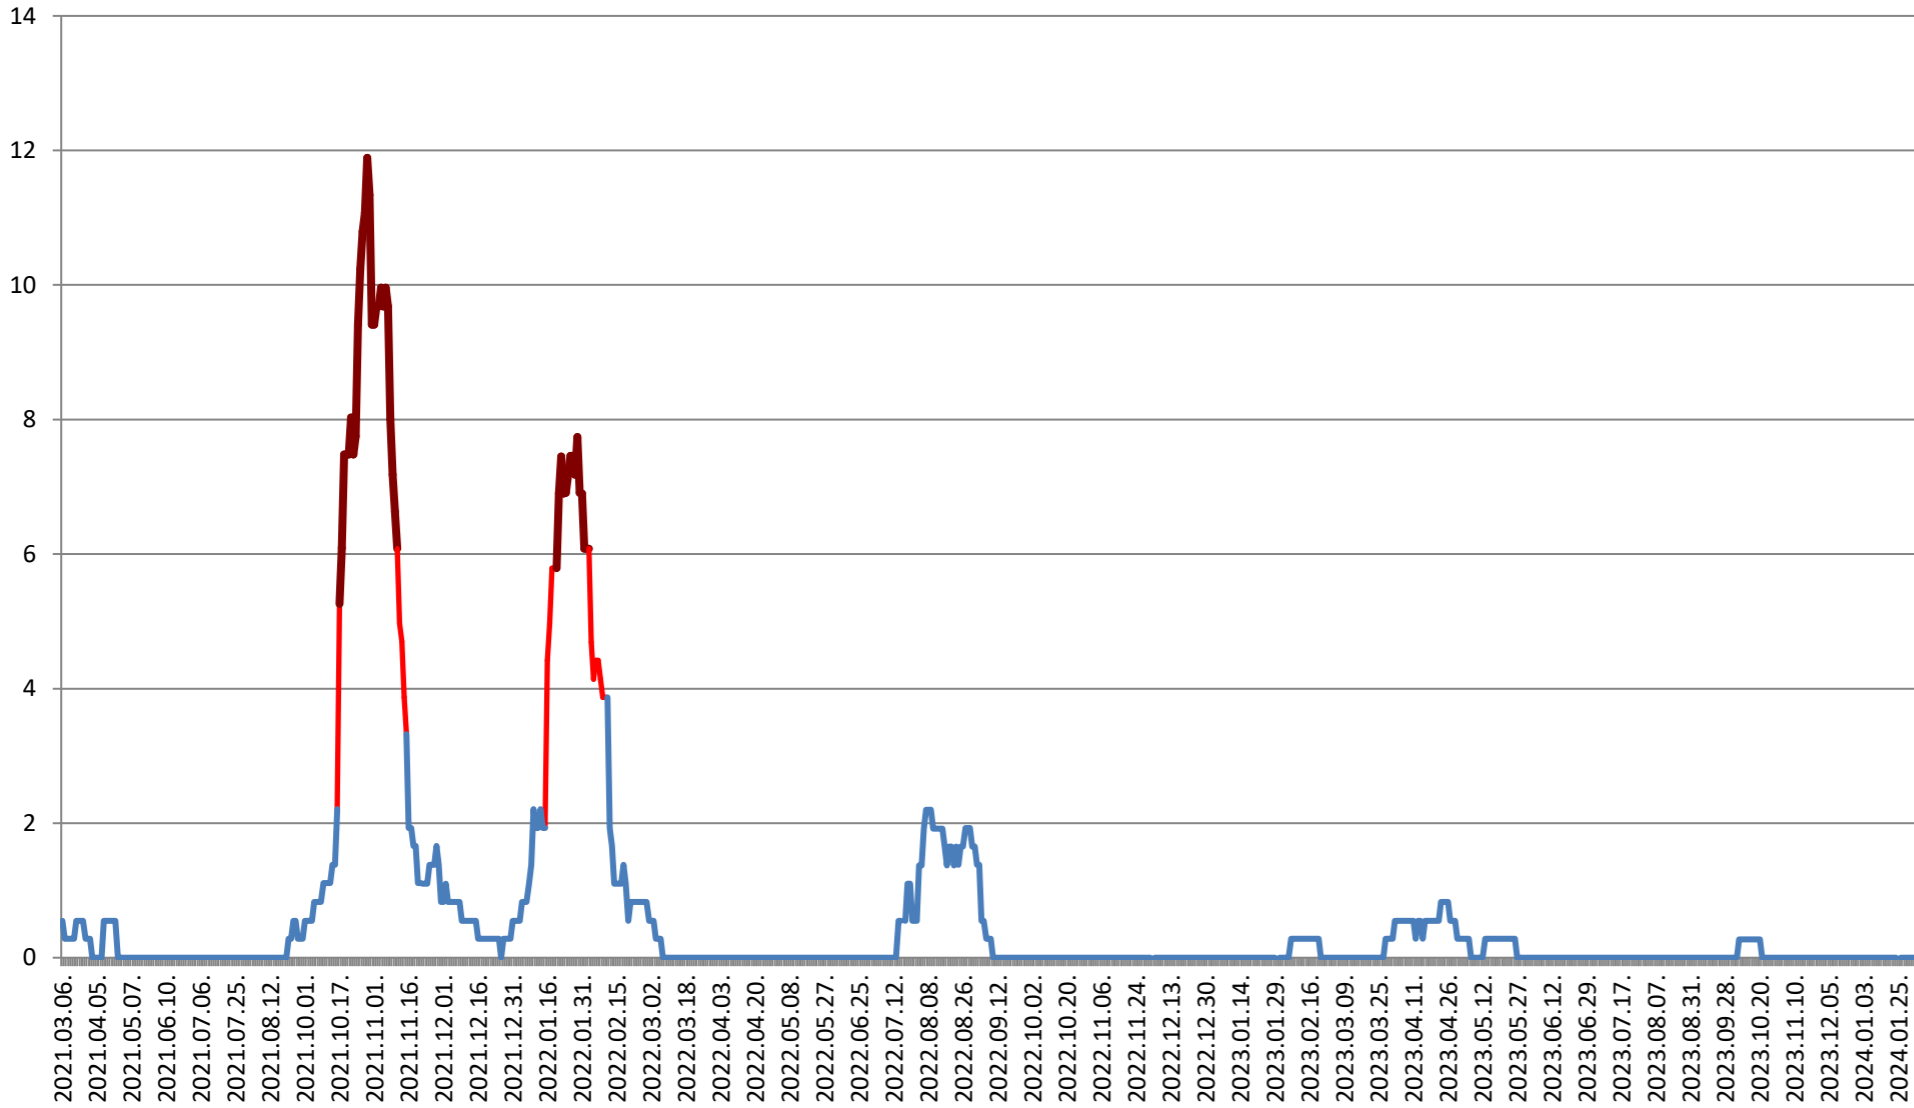

DITRĂU - Evolutia incidentei cumulate pe 14 zile la % de locuitori 2021.03.07. - 2024.02.08.

FELICENI - Evolutia incidentei cumulate pe 14 zile la ‰ de locuitori 2021.03.07. - 2024.02.08.

FRUMOASA - Evolutia incidentei cumulate pe 14 zile la ‰ de locuitori 2021.03.07. - 2024.02.08.

GĂLĂUȚAȘ - Evolutia incidentei cumulate pe 14 zile la % de locuitori 2021.03.07. - 2024.02.08.

MUNICIPIUL GHEORGHENI - Evolutia incidentei cumulate pe 14 zile la ‰ de locuitori

2021.03.07. - 2024.02.08.

JOSENI - Evolutia incidentei cumulate pe 14 zile la ‰ de locuitori 2021.03.07. - 2024.02.08.

LĂZAREA - Evolutia incidentei cumulate pe 14 zile la % de locuitori
2021.03.07. - 2024.02.08.

LELICENI - Evolutia incidentei cumulate pe 14 zile la ‰ de locuitori 2021.03.07. - 2024.02.08.

LUETA - Evolutia incidentei cumulate pe 14 zile la % de locuitori 2021.03.07. - 2024.02.08.

LUNCA DE JOS - Evolutia incidentei cumulate pe 14 zile la % de locuitori 2021.03.07. - 2024.02.08.

LUNCA DE SUS - Evolutia incidentei cumulate pe 14 zile la % de locuitori 2021.03.07. - 2024.02.08.