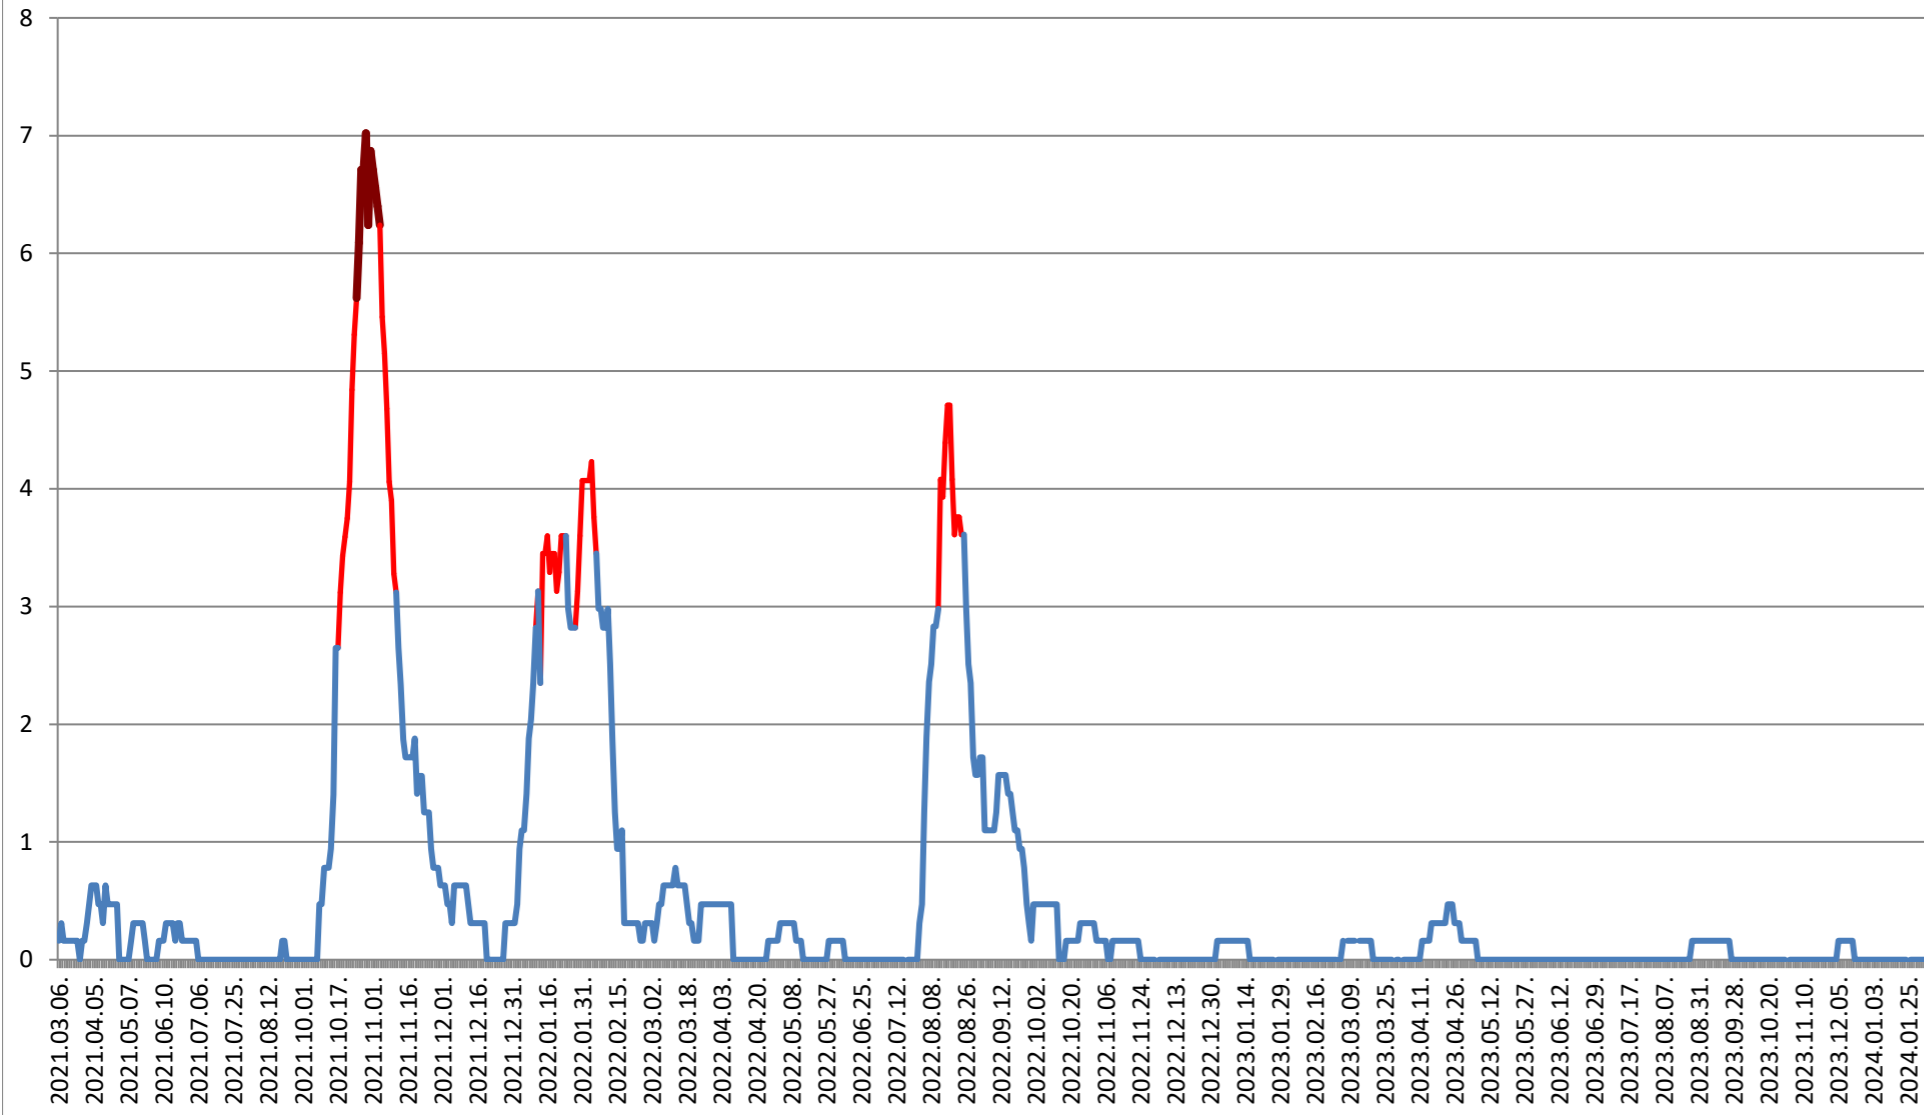

PLĂIEȘII DE JOS - Evolutia incidentei cumulate pe 14 zile la ‰ de locuitori 2021.03.07. - 2024.02.08.

PORUMBENI - Evolutia incidentei cumulate pe 14 zile la % de locuitori 2021.03.07. - 2024.02.08.

PRAID - Evolutia incidentei cumulate pe 14 zile la % de locuitori 2021.03.07. - 2024.02.08.

RACU - Evolutia incidentei cumulate pe 14 zile la % de locuitori 2021.03.07. - 2024.02.08.

REMETEA - Evolutia incidentei cumulate pe 14 zile la % de locuitori
2021.03.07. - 2024.02.08.

SĂCEL - Evolutia incidentei cumulate pe 14 zile la % de locuitori 2021.03.07. - 2024.02.08.