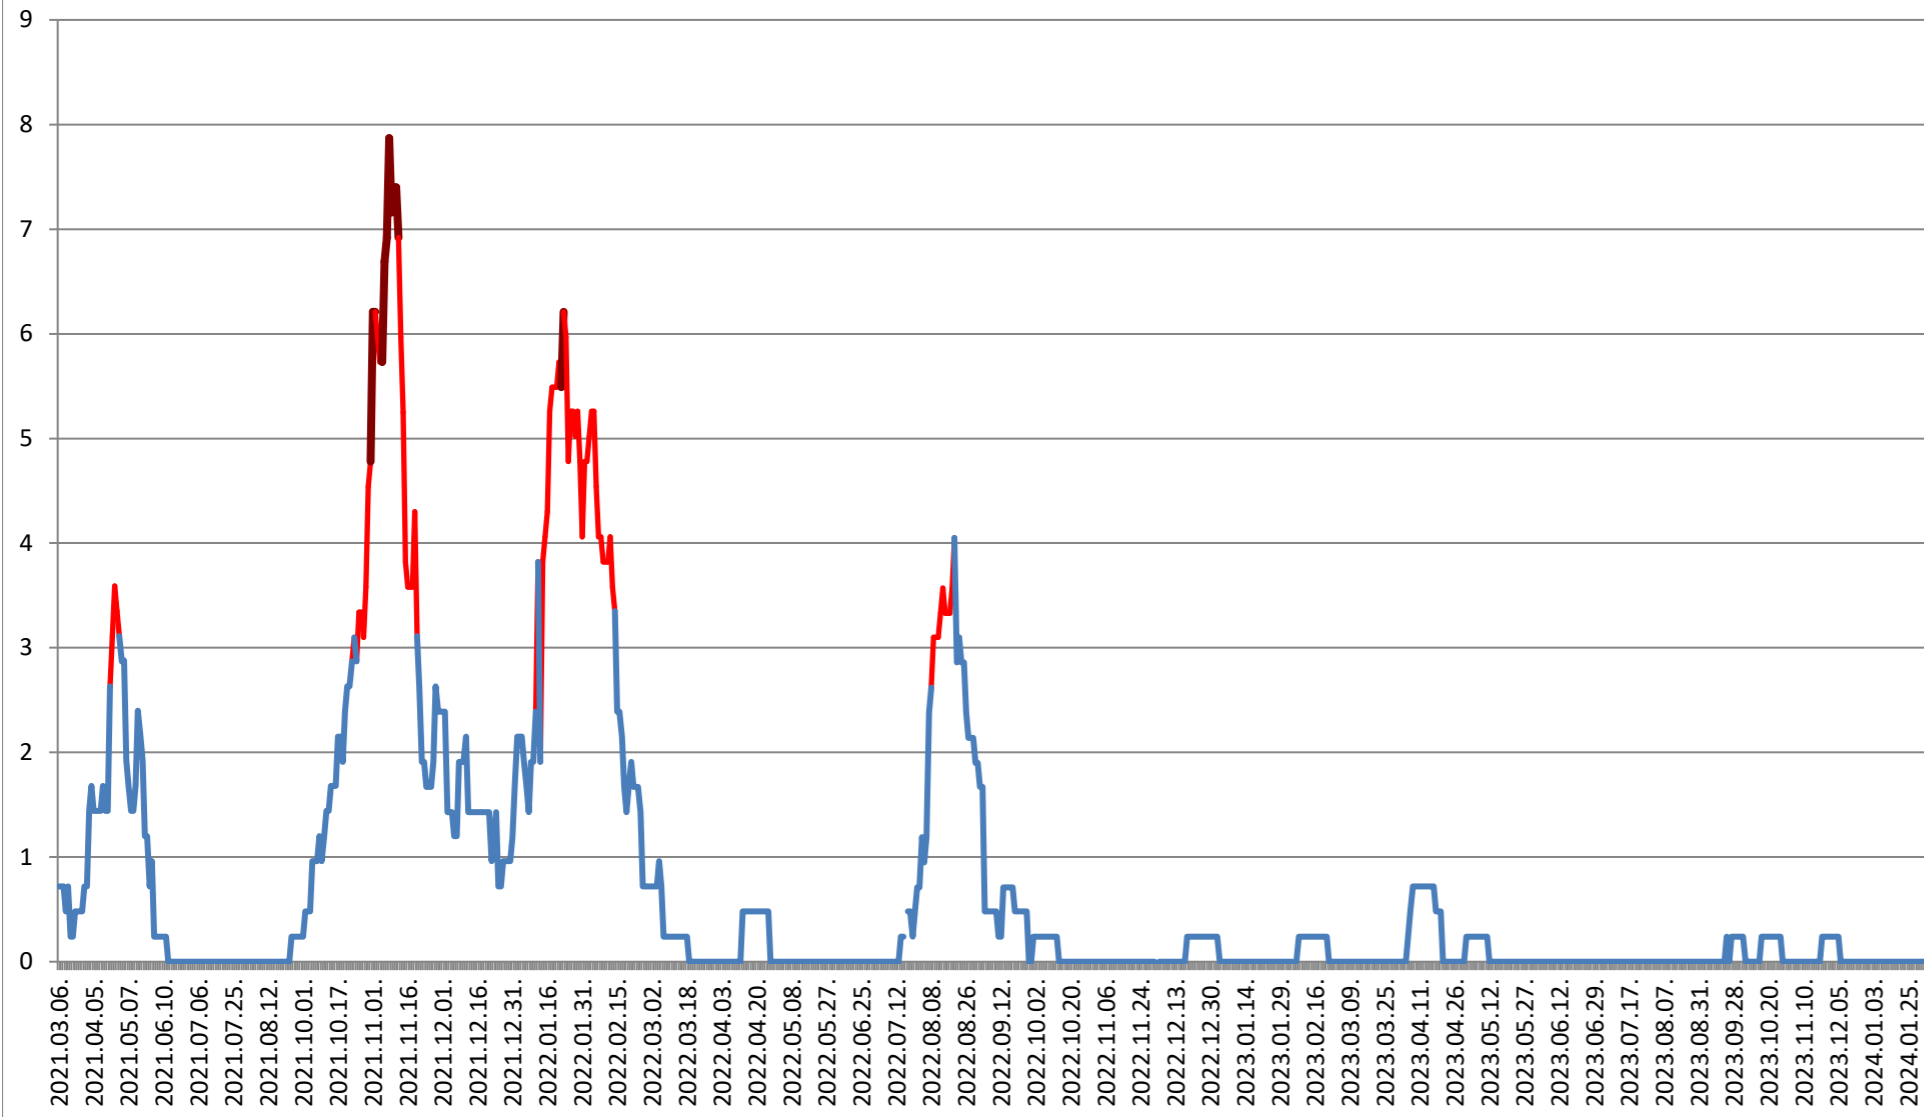

CIUMANI - Evolutia incidentei cumulate pe 14 zile la % de locuitori 2021.03.07. - 2024.02.08.

CORBU - Evolutia incidentei cumulate pe 14 zile la ‰ de locuitori 2021.03.07. - 2024.02.08.

CORUND - Evolutia incidentei cumulate pe 14 zile la % de locuitori
2021.03.07. - 2024.02.08.

COZMENI - Evolutia incidentei cumulate pe 14 zile la % de locuitori 2021.03.07. - 2024.02.08.

ORAȘ CRISTURU SECUIESC - Evolutia incidentei cumulate pe 14 zile la % de locuitori

2021.03.07. - 2024.02.08.

DĂNEȘTI - Evolutia incidentei cumulate pe 14 zile la ‰ de locuitori
2021.03.07. - 2024.02.08.

DÂRJIU - Evolutia incidentei cumulate pe 14 zile la ‰ de locuitori 2021.03.07. - 2024.02.08.

DEALU - Evolutia incidentei cumulate pe 14 zile la ‰ de locuitori 2021.03.07. - 2024.02.08.

DITRĂU - Evolutia incidentei cumulate pe 14 zile la % de locuitori 2021.03.07. - 2024.02.08.

FELICENI - Evolutia incidentei cumulate pe 14 zile la ‰ de locuitori 2021.03.07. - 2024.02.08.

FRUMOASA - Evolutia incidentei cumulate pe 14 zile la ‰ de locuitori 2021.03.07. - 2024.02.08.