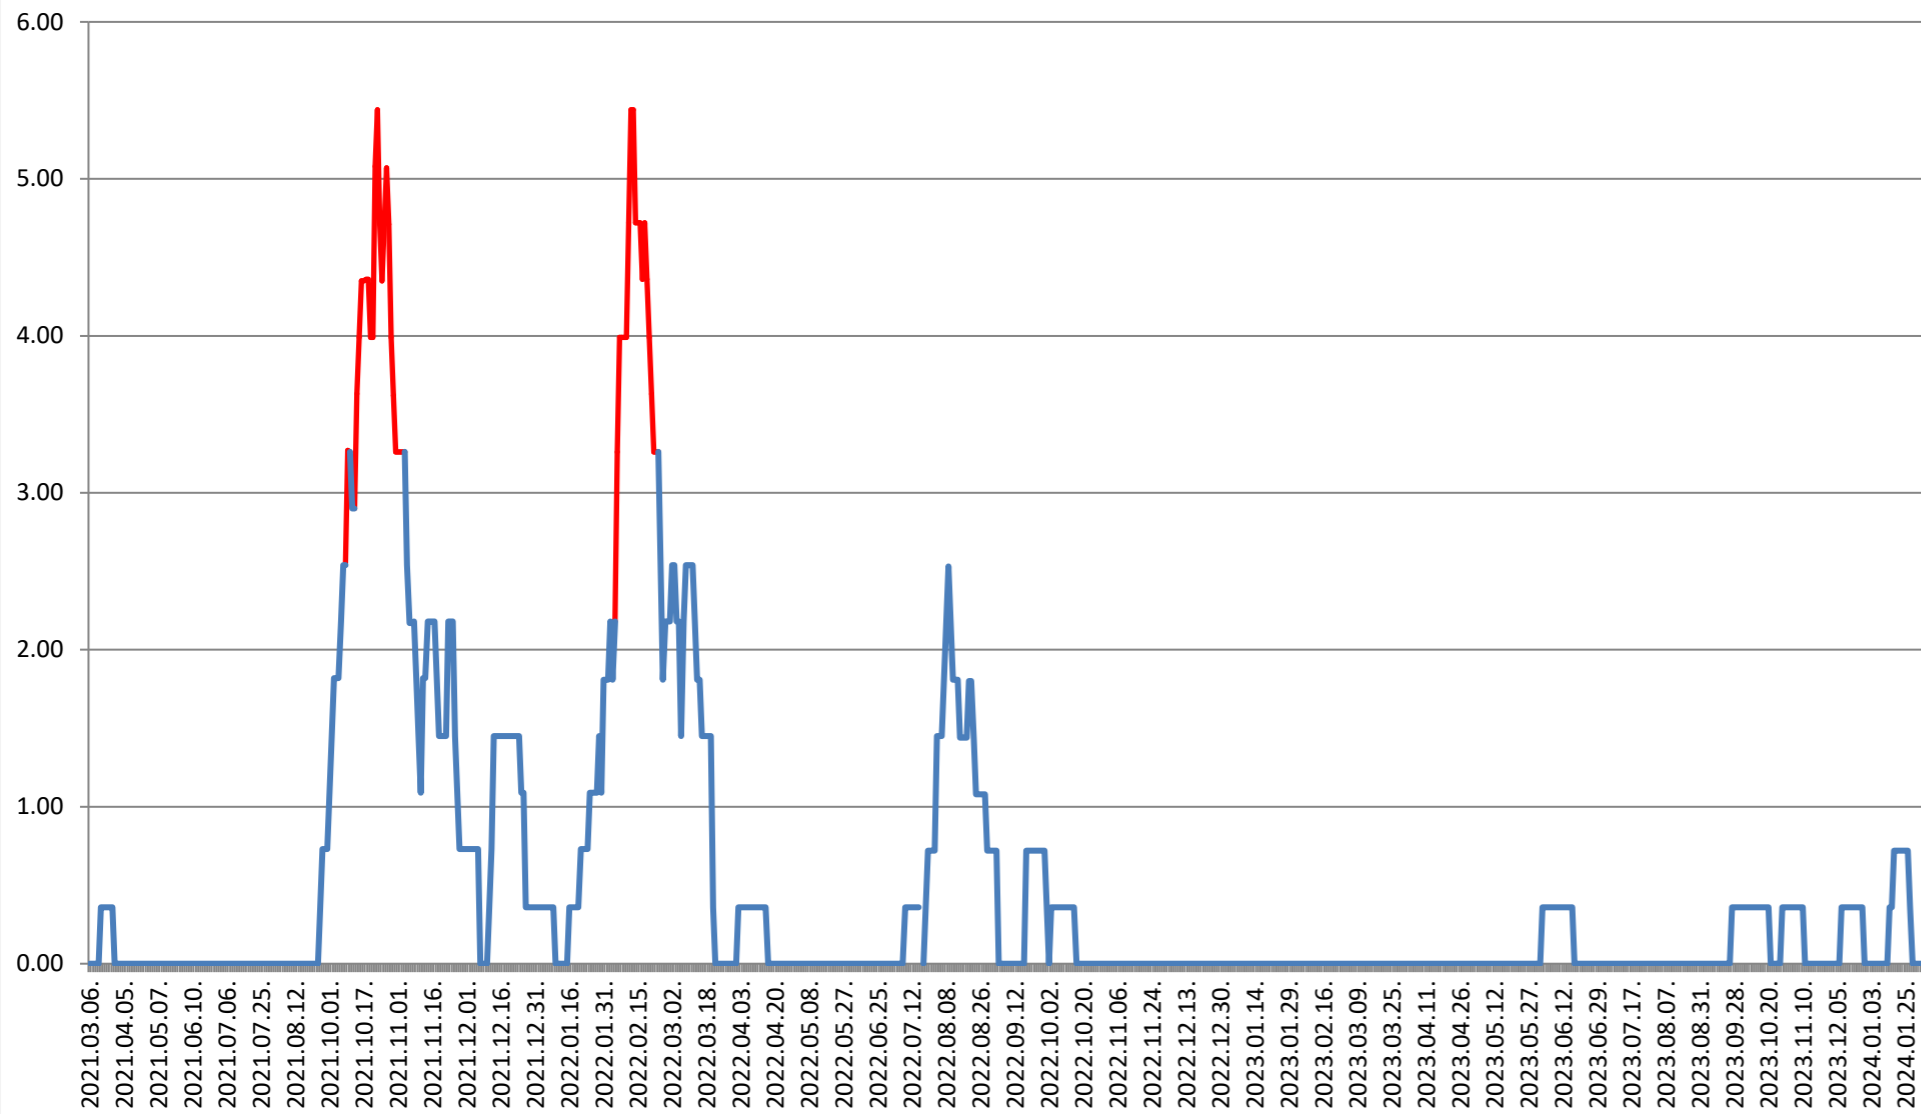

ATID - Evolutia incidentei cumulate pe 14 zile la % de locuitori 2021.03.07. - 2024.02.08.

AVRĂMEȘTI - Evolutia incidentei cumulate pe 14 zile la ‰ de locuitori 2021.03.07. - 2024.02.08.

ORAȘ BĂILE TUȘNAD - Evolutia incidentei cumulate pe 14 zile la % de locuitori

2021.03.07. - 2024.02.08.

ORAȘ BĂLAN - Evolutia incidentei cumulate pe 14 zile la % de locuitori 2021.03.07. - 2024.02.08.

BILBOR - Evolutia incidentei cumulate pe 14 zile la % de locuitori 2021.03.07. - 2024.02.08.

ORAȘ BORSEC - Evolutia incidentei cumulate pe 14 zile la ‰ de locuitori 2021.03.07. - 2024.02.08.

BRĂDEȘTI - Evolutia incidentei cumulate pe 14 zile la ‰ de locuitori 2021.03.07. - 2024.02.08.

CĂPÂLNIȚA - Evolutia incidentei cumulate pe 14 zile la % de locuitori 2021.03.07. - 2024.02.08.

CÂRȚA - Evolutia incidentei cumulate pe 14 zile la ‰ de locuitori
2021.03.07. - 2024.02.08.

CICEU - Evolutia incidentei cumulate pe 14 zile la % de locuitori 2021.03.07. - 2024.02.08.

CIUCSÂNGEORGIU - Evolutia incidentei cumulate pe 14 zile la % de locuitori 2021.03.07. - 2024.02.08.