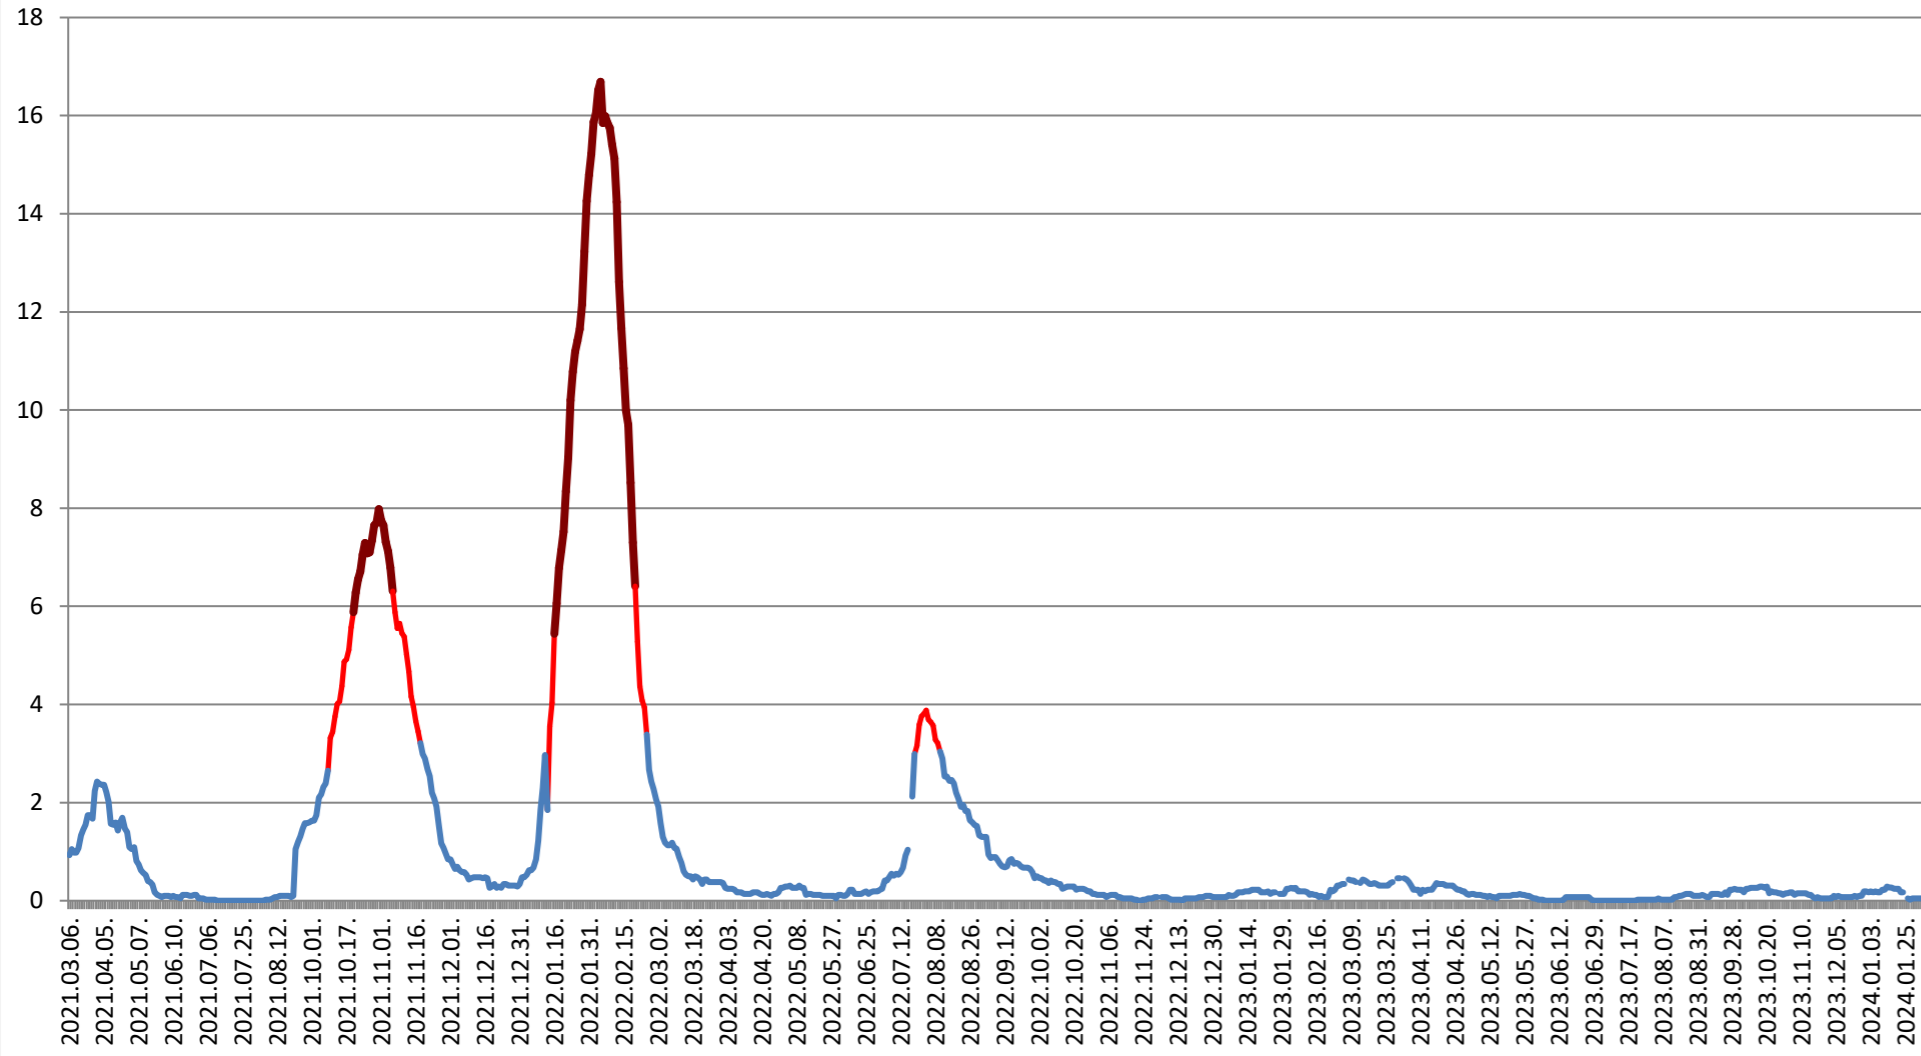

LUETA - Evolutia incidentei cumulate pe 14 zile la % de locuitori 2021.03.07. - 2024.02.08.

LUNCA DE JOS - Evolutia incidentei cumulate pe 14 zile la % de locuitori 2021.03.07. - 2024.02.08.

LUNCA DE SUS - Evolutia incidentei cumulate pe 14 zile la % de locuitori 2021.03.07. - 2024.02.08.

LUPENI - Evolutia incidentei cumulate pe 14 zile la ‰ de locuitori 2021.03.07. - 2024.02.08.

MĂDĂRAȘ - Evolutia incidentei cumulate pe 14 zile la ‰ de locuitori 2021.03.07. - 2024.02.08.

MĂRTINIȘ - Evolutia incidentei cumulate pe 14 zile la ‰ de locuitori 2021.03.07. - 2024.02.08.

MEREȘTI - Evolutia incidentei cumulate pe 14 zile la ‰ de locuitori 2021.03.07. - 2024.02.08.

**MUNICIPIUL MIERCUREA-CIUC - Evolutia incidentei cumulate pe 14 zile la %
de locuitori
2021.03.07. - 2024.02.08.**