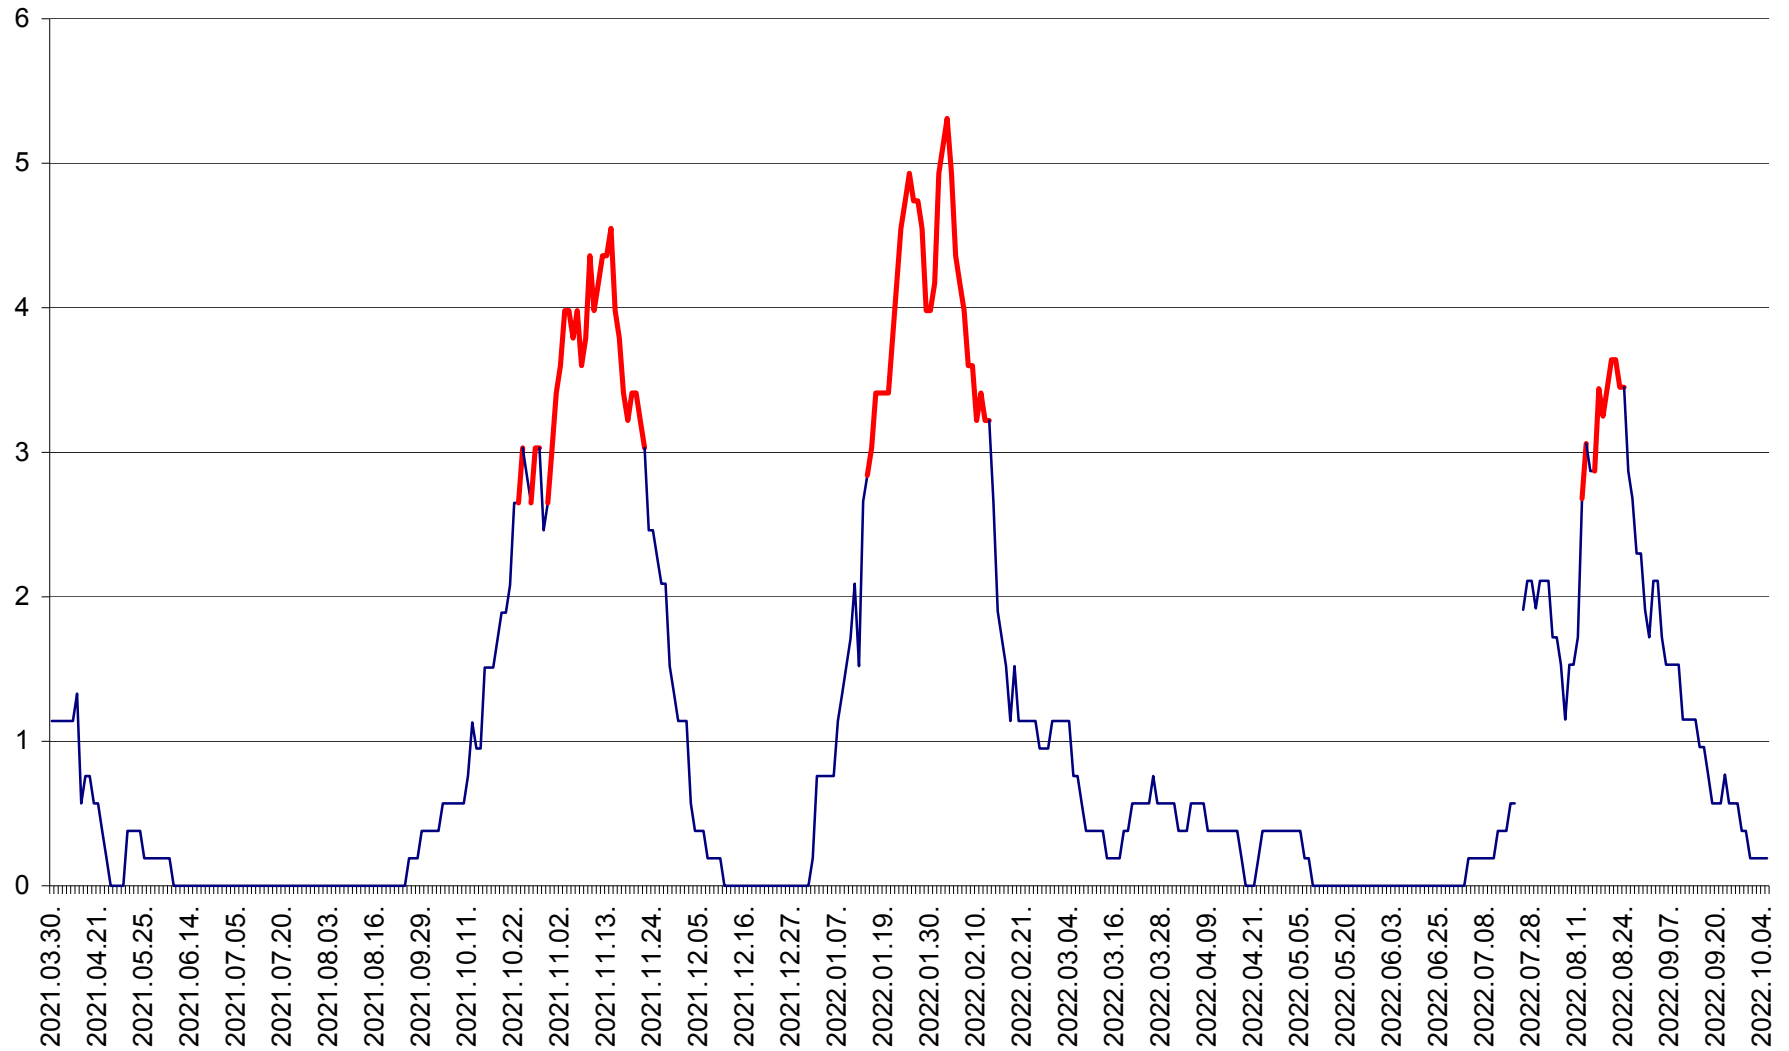

SÂNSIMION - Evolutia incidentei cumulate pe 14 zile la ‰ de locuitori
2021.04.01. - 2022.10.05.

SÂNTIMBRU - Evolutia incidentei cumulate pe 14 zile la ‰ de locuitori
2021.04.01. - 2022.10.05.

SĂRMAȘ - Evolutia incidentei cumulate pe 14 zile la ‰ de locuitori
2021.04.01. - 2022.10.05.

SATU MARE - Evolutia incidentei cumulate pe 14 zile la ‰ de locuitori
2021.04.01. - 2022.10.05.

SECUIENI - Evolutia incidentei cumulate pe 14 zile la ‰ de locuitori
2021.04.01. - 2022.10.05.

SICULENI - Evolutia incidentei cumulate pe 14 zile la ‰ de locuitori
2021.04.01. - 2022.10.05.

ȘIMONEȘTI - Evolutia incidentei cumulate pe 14 zile la ‰ de locuitori
2021.04.01. - 2022.10.05.

SUBCETATE - Evolutia incidentei cumulate pe 14 zile la ‰ de locuitori
2021.04.01. - 2022.10.05.

SUSENI - Evolutia incidentei cumulate pe 14 zile la ‰ de locuitori
2021.04.01. - 2022.10.05.