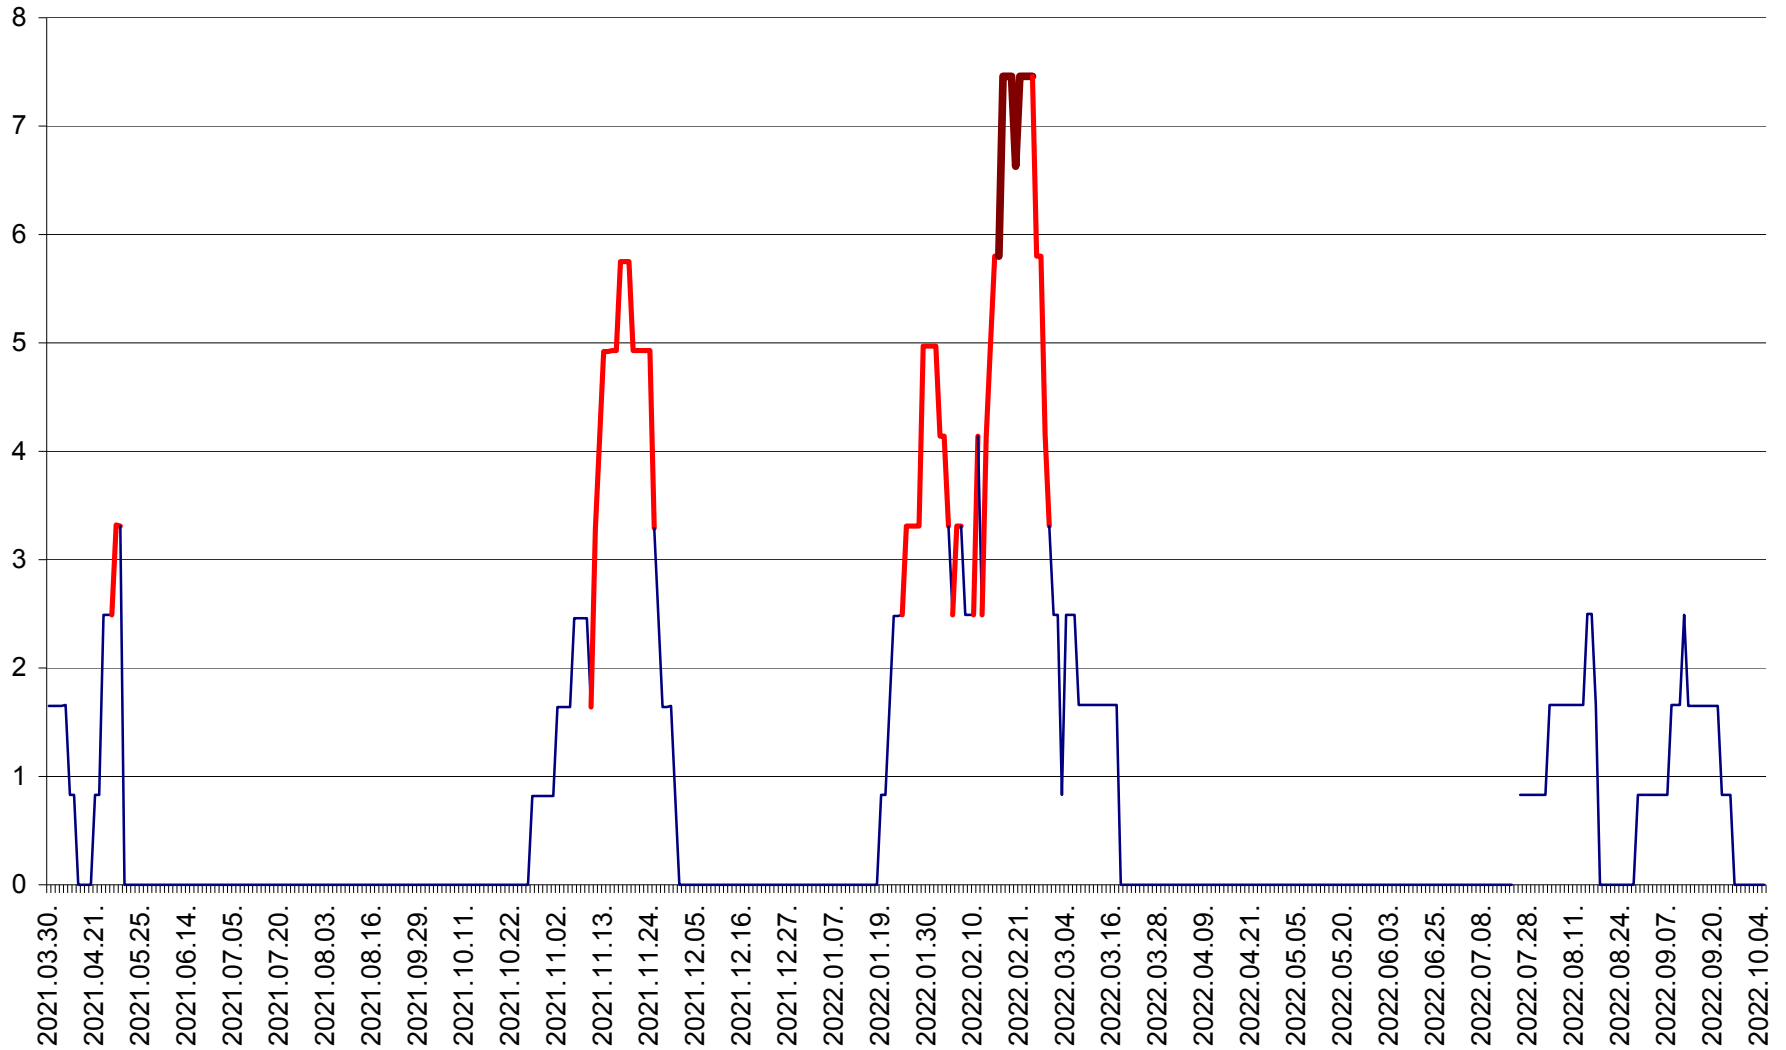

PLĂIEȘII DE JOS - Evoluția incidenței cumulate pe 14 zile la ‰ de locuitori
2021.04.01. - 2022.10.05.

PORUMBENI - Evolutia incidentei cumulate pe 14 zile la ‰ de locuitori
2021.04.01. - 2022.10.05.

PRAID - Evolutia incidentei cumulate pe 14 zile la ‰ de locuitori
2021.04.01. - 2022.10.05.

RACU - Evolutia incidentei cumulate pe 14 zile la ‰ de locuitori
2021.04.01. - 2022.10.05.

REMETEA - Evolutia incidentei cumulate pe 14 zile la ‰ de locuitori
2021.04.01. - 2022.10.05.

SĂCEL - Evolutia incidentei cumulate pe 14 zile la ‰ de locuitori
2021.04.01. - 2022.10.05.