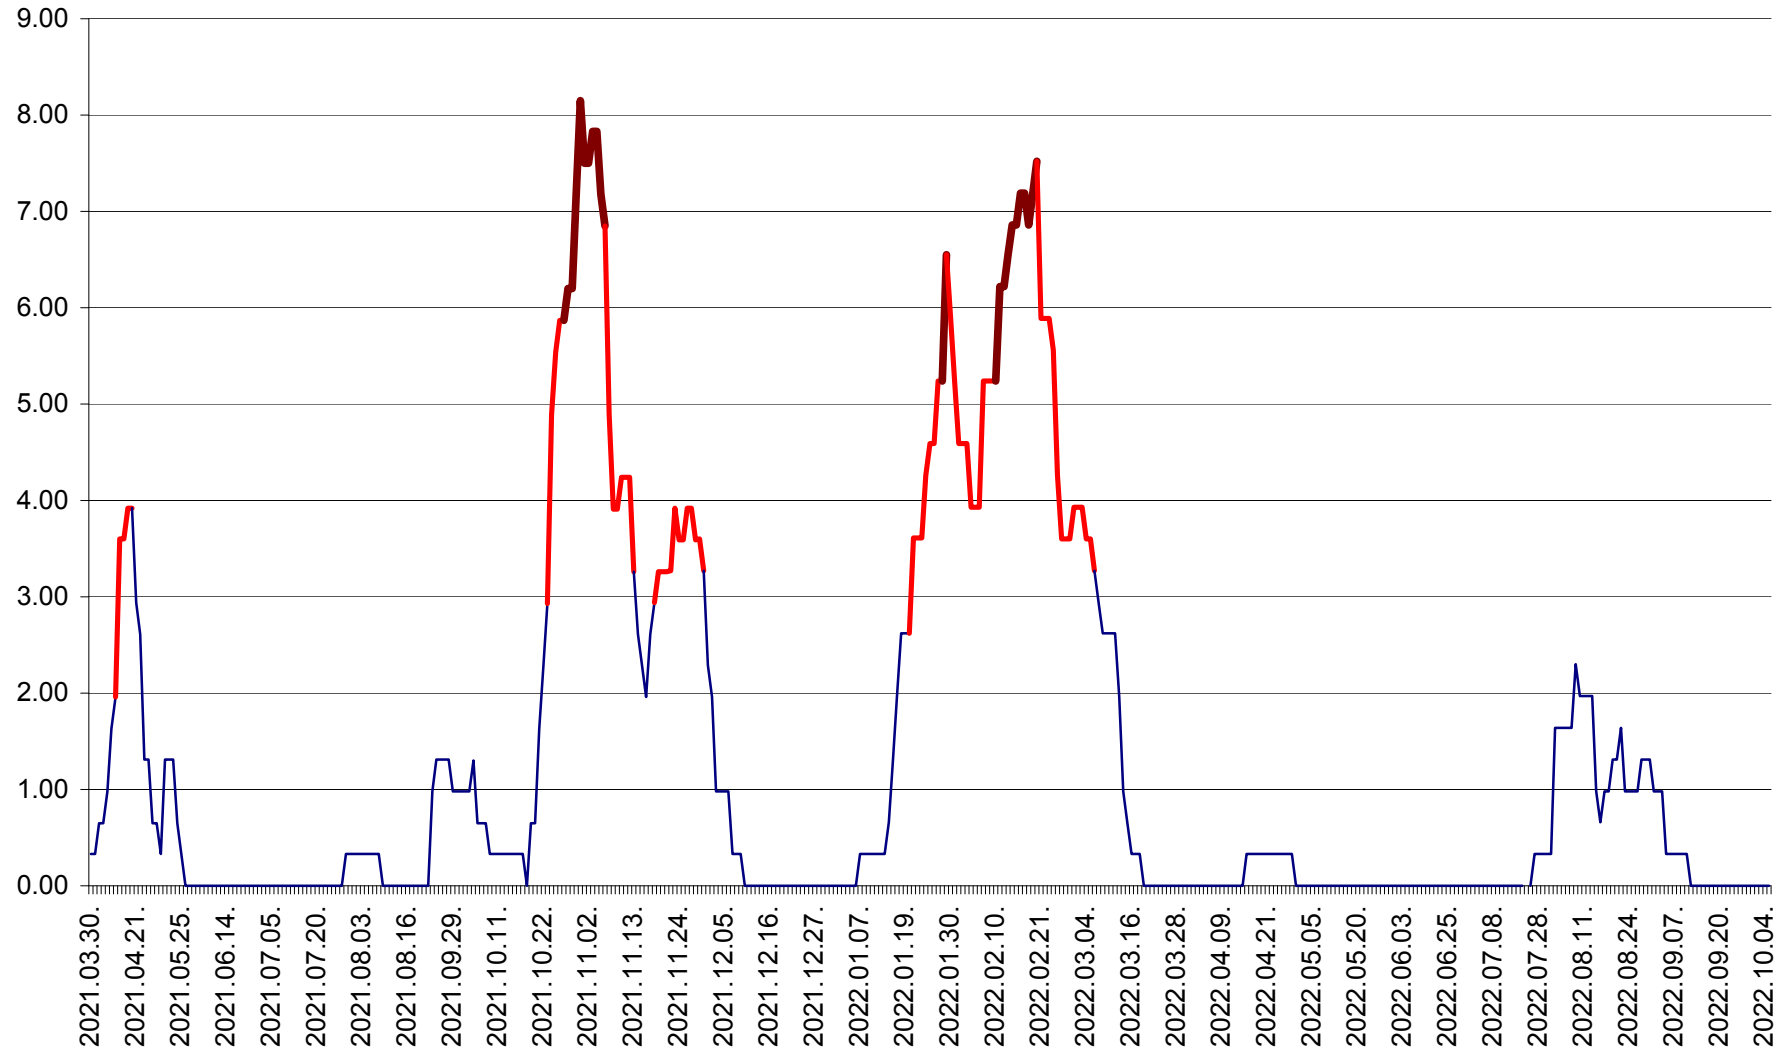

ATID - Evolutia incidentei cumulate pe 14 zile la % de locuitori
2021.04.01. - 2022.10.05.

AVRĂMEȘTI - Evolutia incidentei cumulate pe 14 zile la ‰ de locuitori
2021.04.01. - 2022.10.05.

ORAȘ BĂILE TUȘNAD - Evolutia incidentei cumulate pe 14 zile la ‰ de locuitori
2021.04.01. - 2022.10.05.

ORAȘ BĂLAN - Evoluția incidenței cumulate pe 14 zile la ‰ de locuitori
2021.04.01. - 2022.10.05.

BILBOR - Evolutia incidentei cumulate pe 14 zile la ‰ de locuitori
2021.04.01. - 2022.10.05.

ORAȘ BORSEC - Evolutia incidentei cumulate pe 14 zile la ‰ de locuitori
2021.04.01. - 2022.10.05.

BRĂDEȘTI - Evolucia incidentei cumulate pe 14 zile la ‰ de locuitori
2021.04.01. - 2022.10.05.

CĂPÂLNIȚA - Evolutia incidentei cumulate pe 14 zile la ‰ de locuitori
2021.04.01. - 2022.10.05.

CÂRȚA - Evolutia incidentei cumulate pe 14 zile la ‰ de locuitori
2021.04.01. - 2022.10.05.