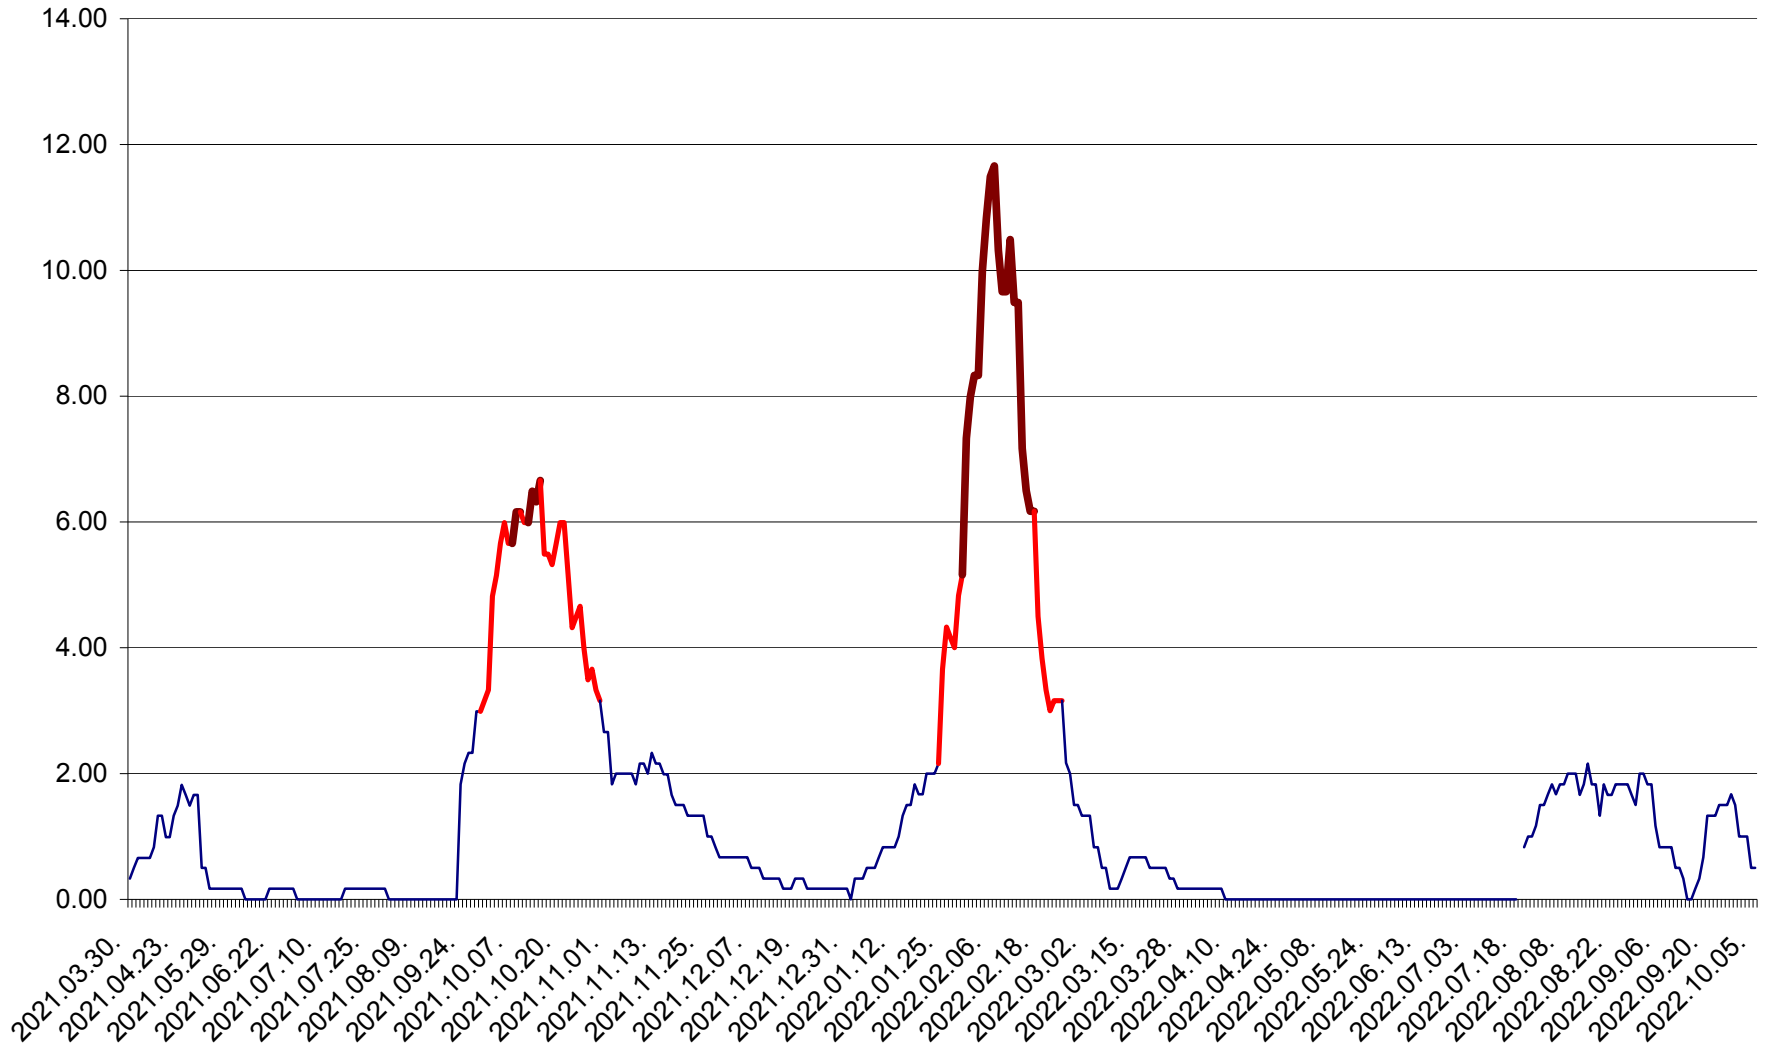

TUȘNAD - Evolutia incidentei cumulate pe 14 zile la ‰ de locuitori
2021.04.01. - 2022.10.05.

ULIEȘ - Evoluția incidenței cumulate pe 14 zile la ‰ de locuitori
2021.04.01. - 2022.10.05.

VĂRȘAG - Evolutia incidentei cumulate pe 14 zile la ‰ de locuitori
2021.04.01. - 2022.10.05.

ORAȘ VLĂHIȚA - Evolutia incidentei cumulate pe 14 zile la ‰ de locuitori
2021.04.01. - 2022.10.05.

VOȘLĂBENI - Evolutia incidentei cumulate pe 14 zile la ‰ de locuitori
2021.04.01. - 2022.10.05.

ZETEA - Evolutia incidentei cumulate pe 14 zile la ‰ de locuitori
2021.04.01. - 2022.10.05.