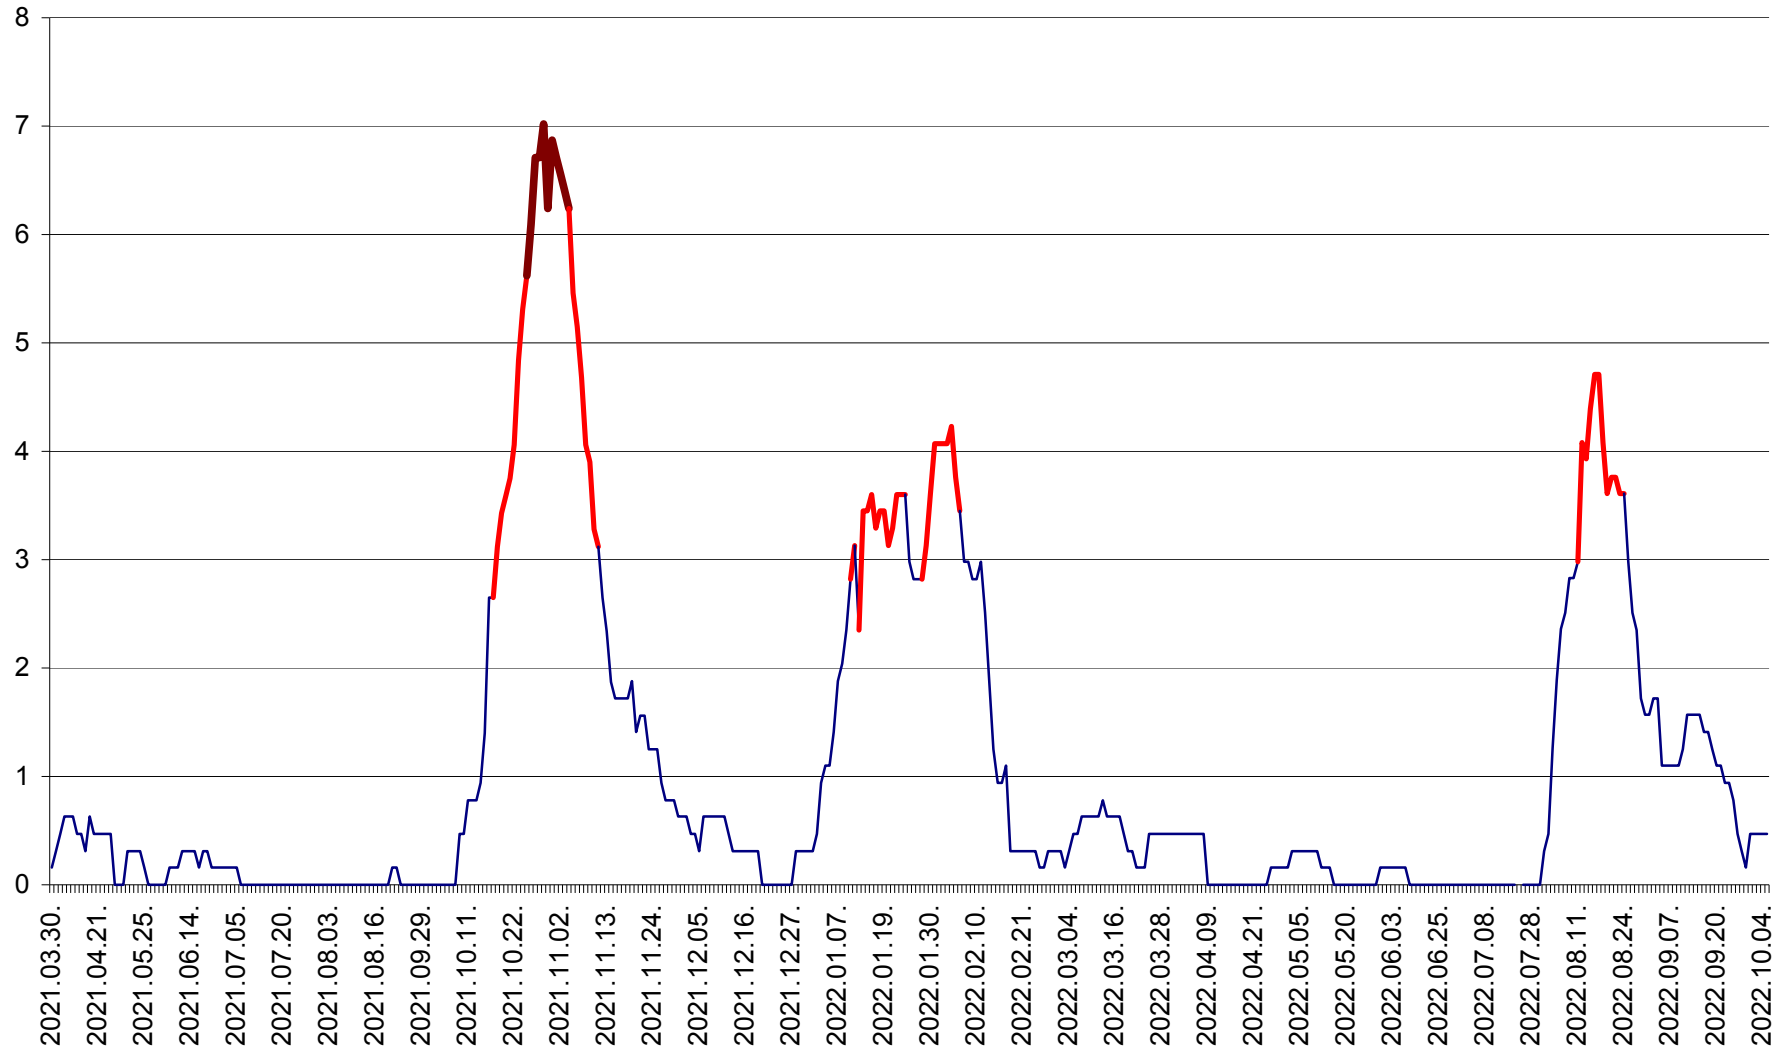

PLĂIEȘII DE JOS - Evoluția incidenței cumulate pe 14 zile la ‰ de locuitori
2021.04.01. - 2022.10.05.

PORUMBENI - Evolutia incidentei cumulate pe 14 zile la ‰ de locuitori
2021.04.01. - 2022.10.05.

PRAID - Evolutia incidentei cumulate pe 14 zile la ‰ de locuitori
2021.04.01. - 2022.10.05.

RACU - Evolutia incidentei cumulate pe 14 zile la ‰ de locuitori
2021.04.01. - 2022.10.05.

REMETEA - Evolutia incidentei cumulate pe 14 zile la ‰ de locuitori
2021.04.01. - 2022.10.05.

SĂCEL - Evolutia incidentei cumulate pe 14 zile la ‰ de locuitori
2021.04.01. - 2022.10.05.