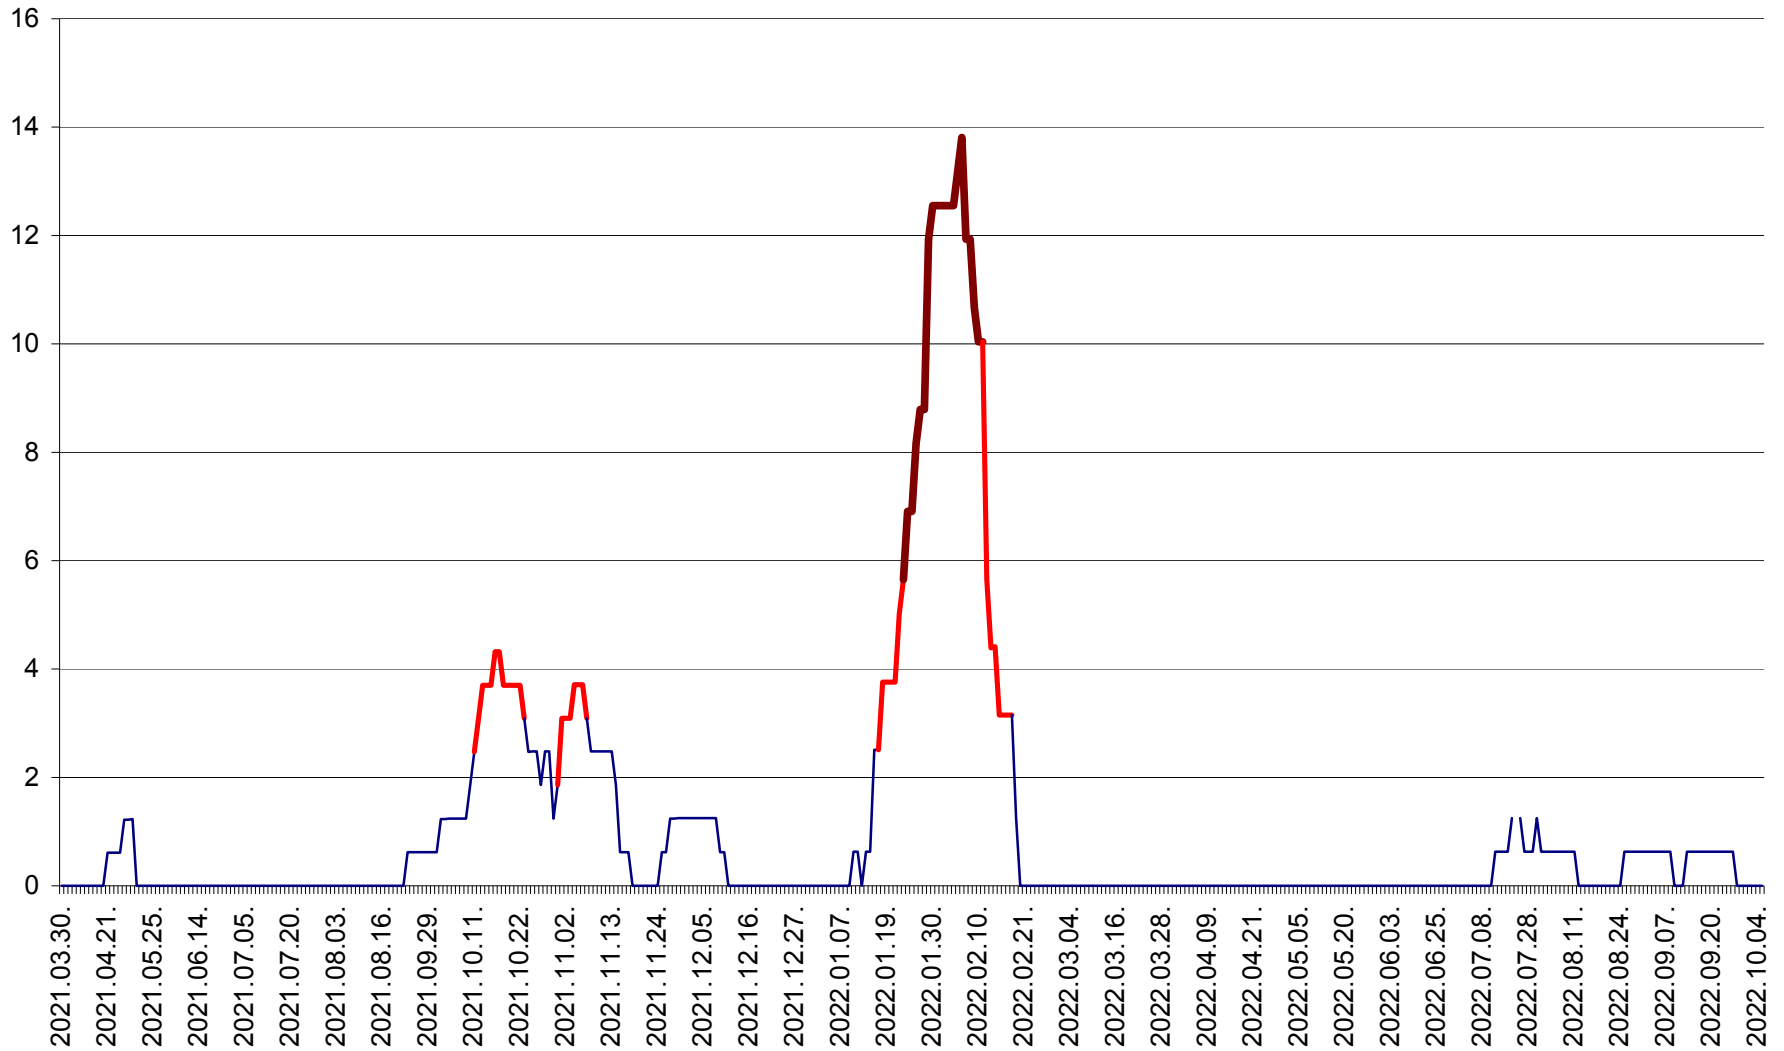

PLĂIEȘII DE JOS - Evoluția incidenței cumulate pe 14 zile la ‰ de locuitori
2021.04.01. - 2022.10.05.

PORUMBENI - Evolutia incidentei cumulate pe 14 zile la ‰ de locuitori
2021.04.01. - 2022.10.05.

PRAID - Evolutia incidentei cumulate pe 14 zile la ‰ de locuitori
2021.04.01. - 2022.10.05.

RACU - Evolutia incidentei cumulate pe 14 zile la ‰ de locuitori
2021.04.01. - 2022.10.05.

REMETEA - Evolutia incidentei cumulate pe 14 zile la ‰ de locuitori
2021.04.01. - 2022.10.05.

SĂCEL - Evolutia incidentei cumulate pe 14 zile la ‰ de locuitori
2021.04.01. - 2022.10.05.