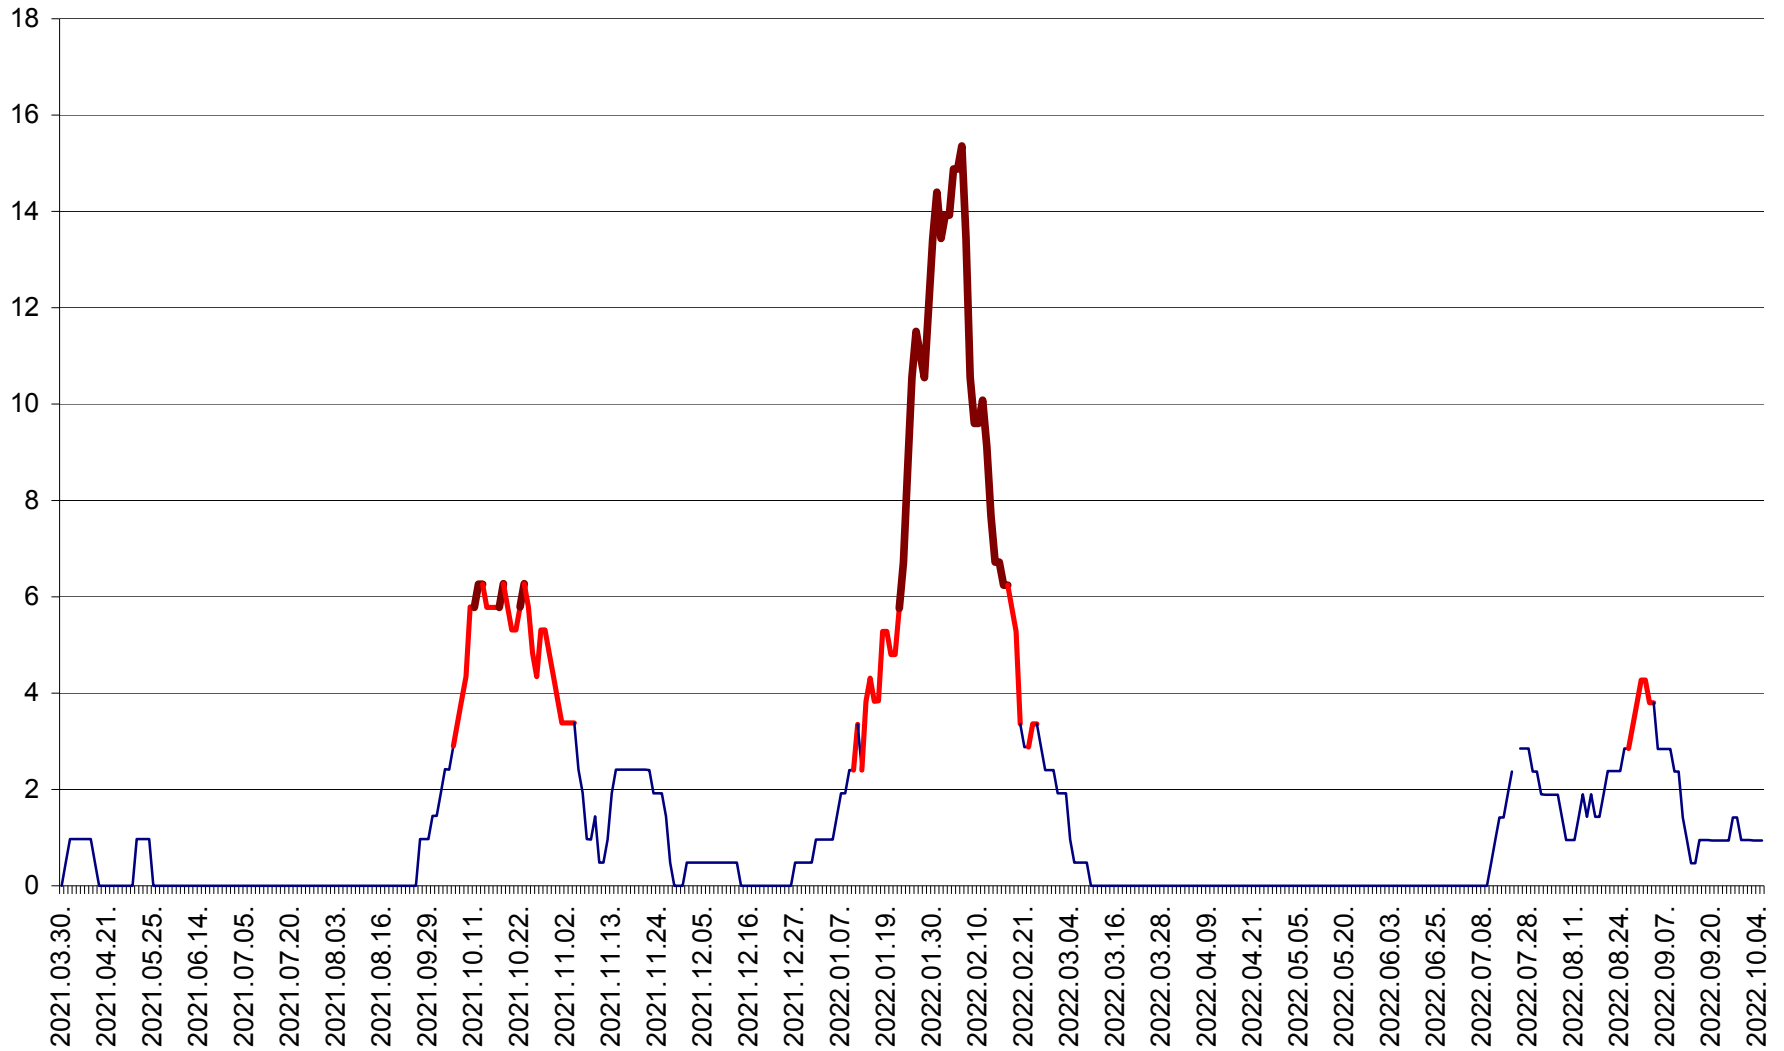

PLĂIEȘII DE JOS - Evoluția incidenței cumulate pe 14 zile la ‰ de locuitori
2021.04.01. - 2022.10.05.