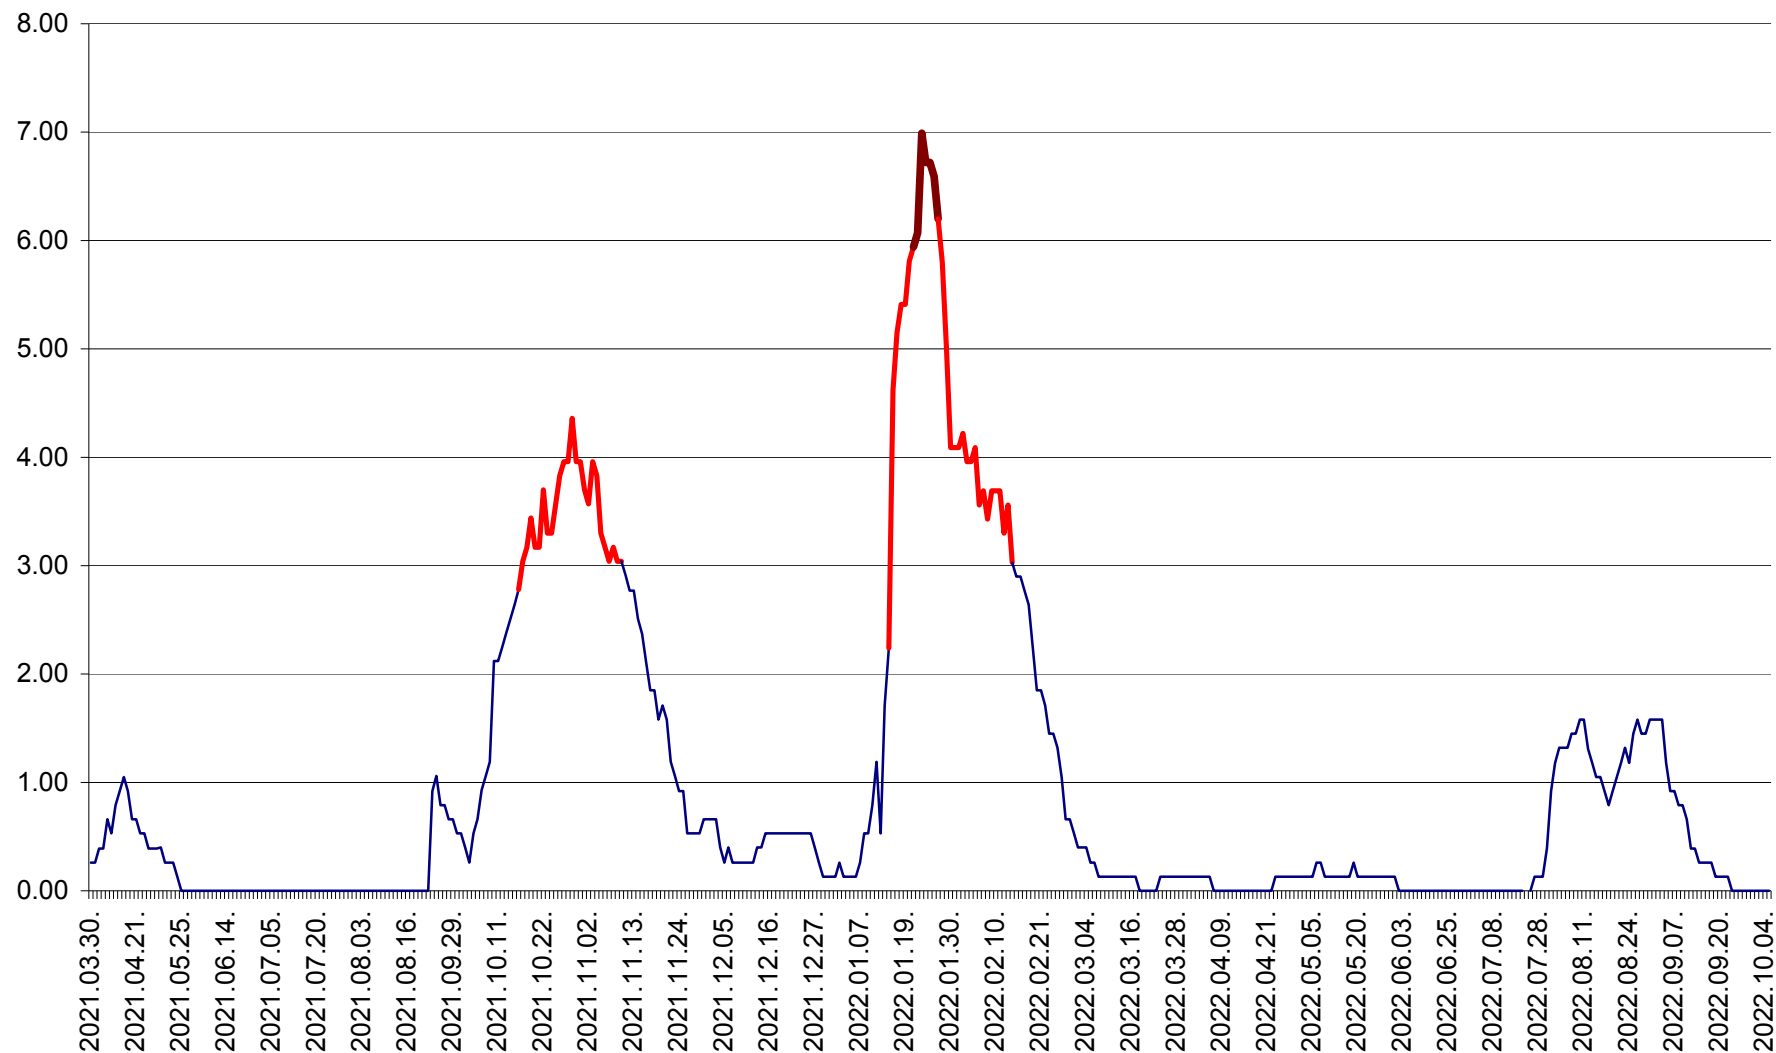

TUȘNAD - Evolutia incidentei cumulate pe 14 zile la ‰ de locuitori
2021.04.01. - 2022.10.05.

ULIEȘ - Evoluția incidenței cumulate pe 14 zile la ‰ de locuitori
2021.04.01. - 2022.10.05.

VĂRȘAG - Evolutia incidentei cumulate pe 14 zile la ‰ de locuitori
2021.04.01. - 2022.10.05.

ORAȘ VLĂHIȚA - Evolutia incidentei cumulate pe 14 zile la ‰ de locuitori
2021.04.01. - 2022.10.05.

VOȘLĂBENI - Evolutia incidentei cumulate pe 14 zile la ‰ de locuitori
2021.04.01. - 2022.10.05.

ZETEA - Evolutia incidentei cumulate pe 14 zile la ‰ de locuitori
2021.04.01. - 2022.10.05.