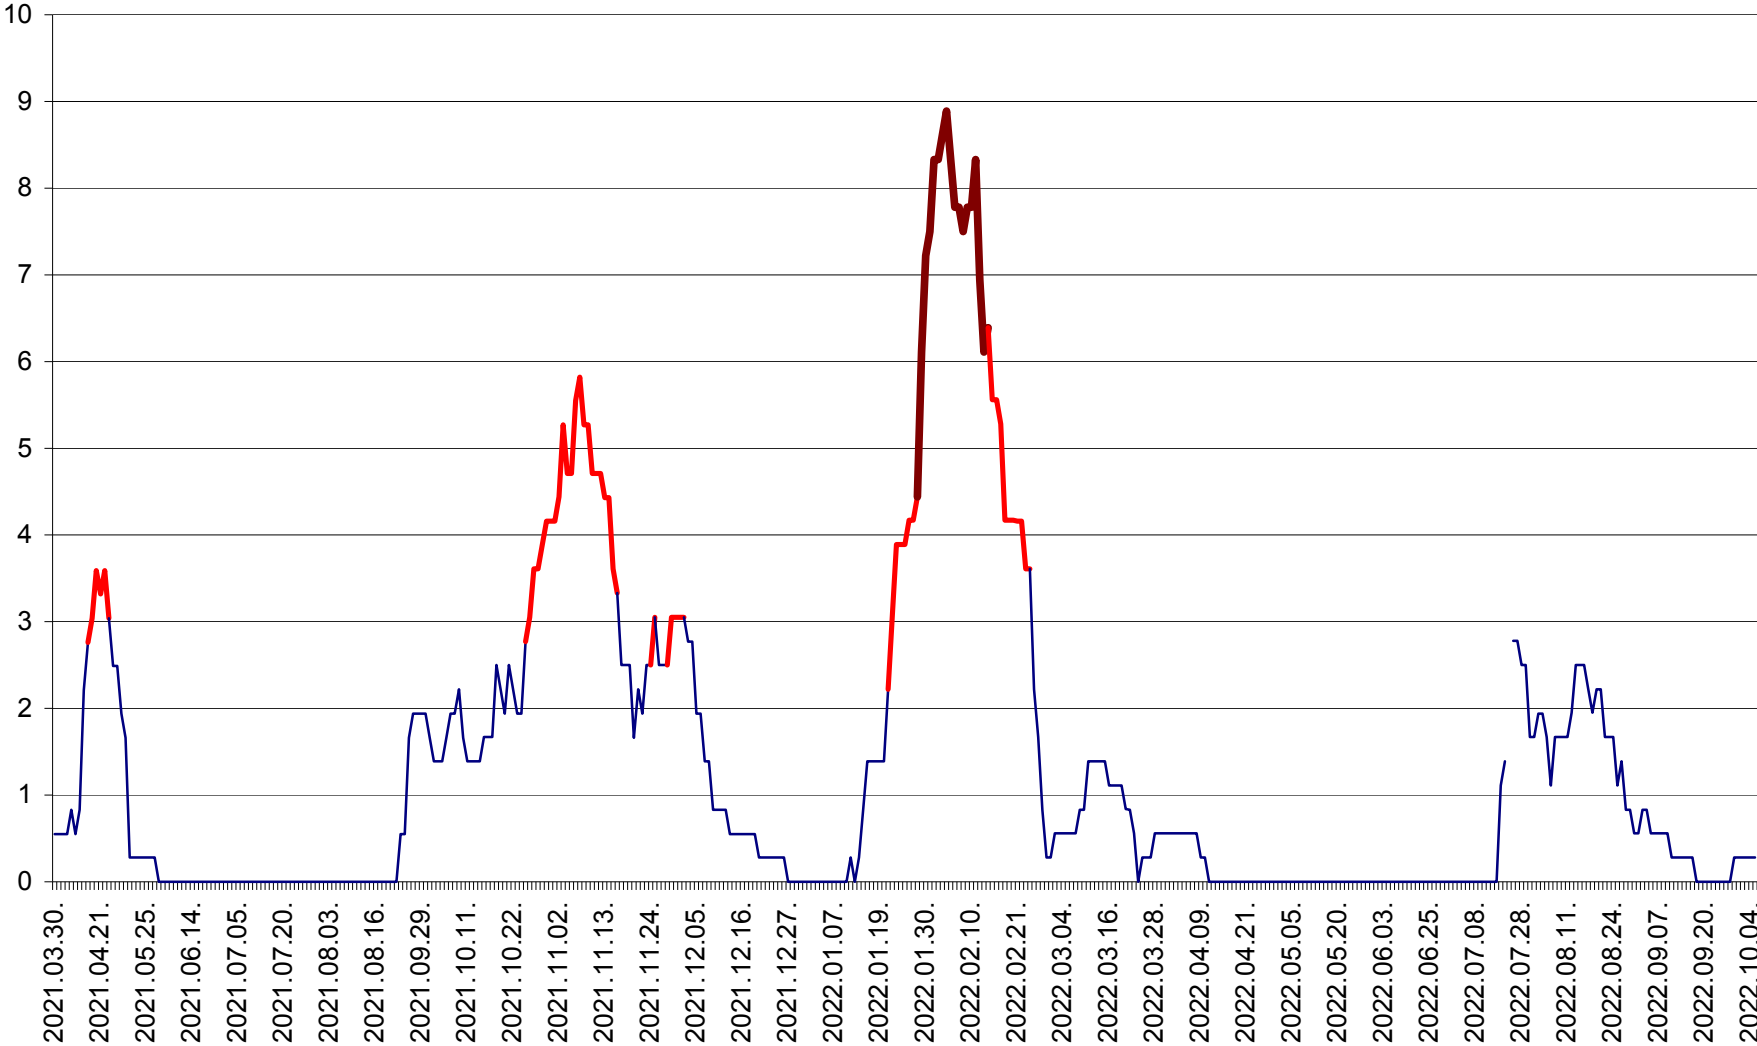

LELICENI - Evolutia incidentei cumulate pe 14 zile la ‰ de locuitori
2021.04.01. - 2022.10.05.

LUETA - Evolutia incidentei cumulate pe 14 zile la ‰ de locuitori
2021.04.01. - 2022.10.05.

LUNCA DE JOS - Evolutia incidentei cumulate pe 14 zile la ‰ de locuitori
2021.04.01. - 2022.10.05.

LUNCA DE SUS - Evolutia incidentei cumulate pe 14 zile la ‰ de locuitori
2021.04.01. - 2022.10.05.

LUPENI - Evolutia incidentei cumulate pe 14 zile la ‰ de locuitori
2021.04.01. - 2022.10.05.

MĂDĂRAȘ - Evolutia incidentei cumulate pe 14 zile la ‰ de locuitori
2021.04.01. - 2022.10.05.

MĂRTINIȘ - Evolutia incidentei cumulate pe 14 zile la ‰ de locuitori
2021.04.01. - 2022.10.05.

MEREȘTI - Evolutia incidentei cumulate pe 14 zile la ‰ de locuitori
2021.04.01. - 2022.10.05.

MUNICIPIUL MIERCUREA-CIUC - Evolutia incidentei cumulate pe 14 zile la ‰ de locuitori
2021.04.01. - 2022.10.05.

MIHĂILENI - Evolutia incidentei cumulate pe 14 zile la ‰ de locuitori
2021.04.01. - 2022.10.05.

MUGENI - Evolutia incidentei cumulate pe 14 zile la ‰ de locuitori
2021.04.01. - 2022.10.05.

OCLAND - Evolutia incidentei cumulate pe 14 zile la ‰ de locuitori
2021.04.01. - 2022.10.05.