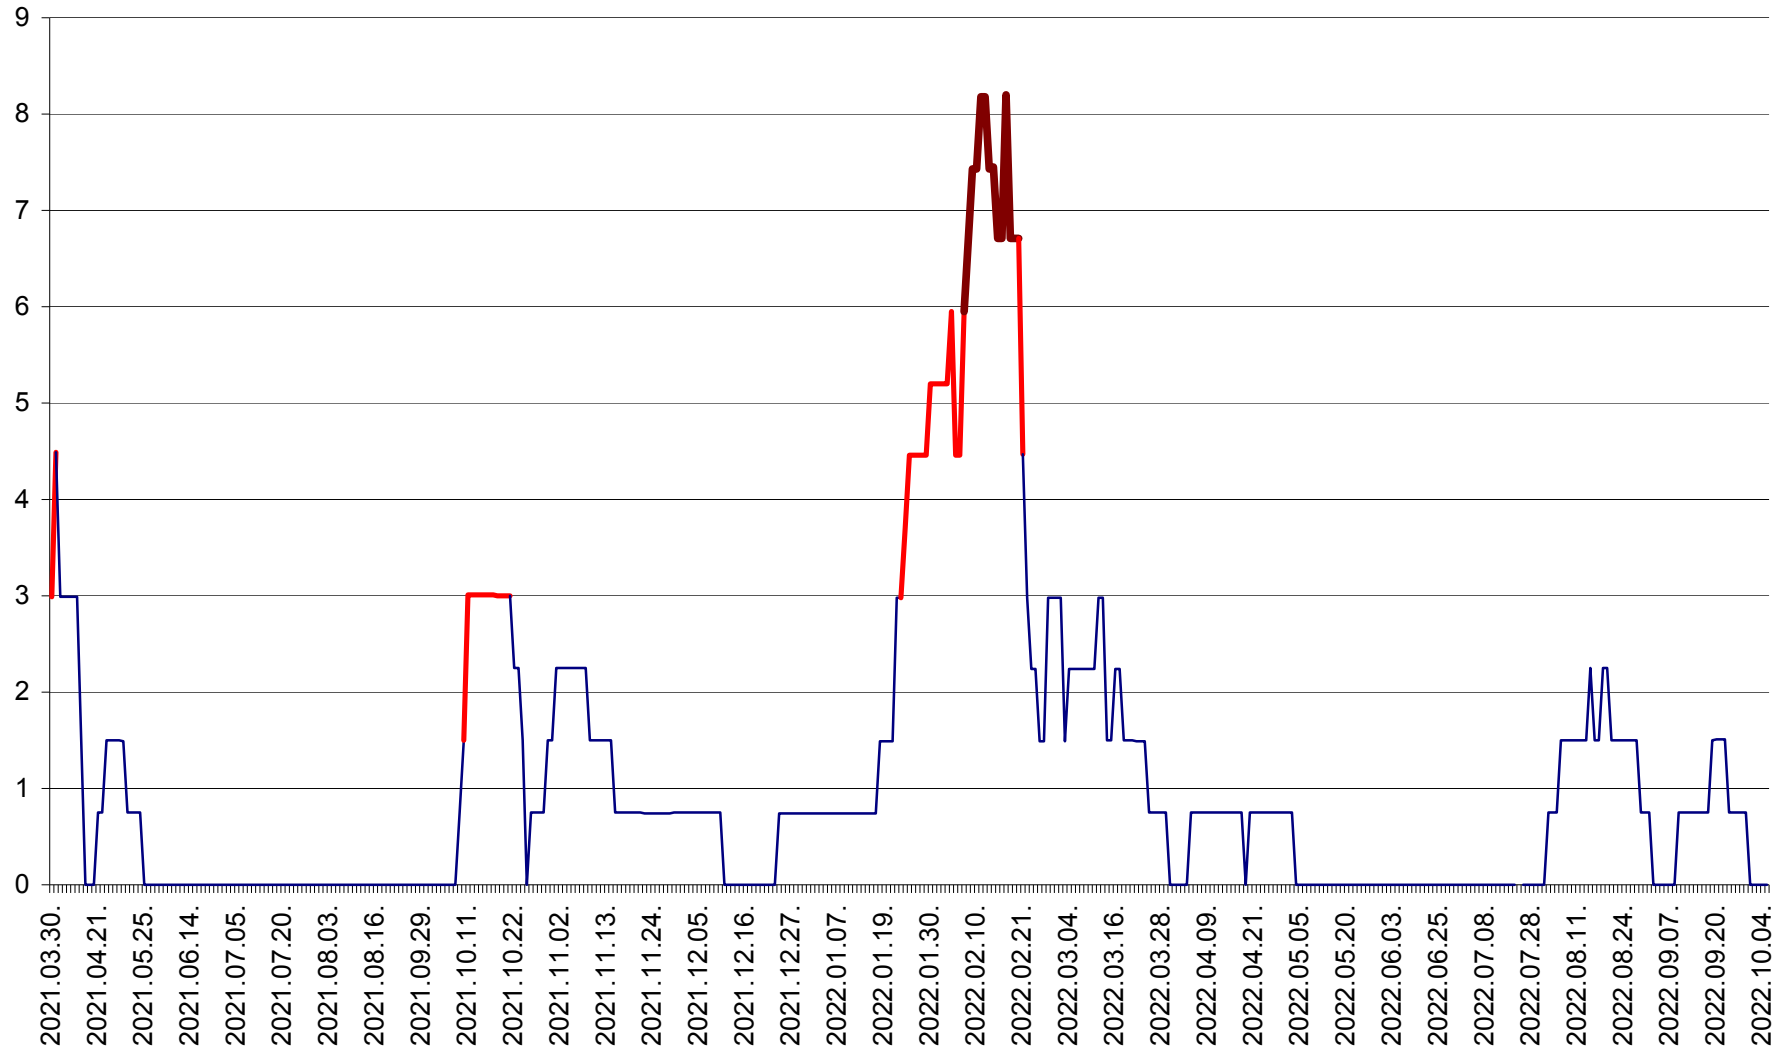

LELICENI - Evolutia incidentei cumulate pe 14 zile la ‰ de locuitori
2021.04.01. - 2022.10.05.

LUETA - Evolutia incidentei cumulate pe 14 zile la ‰ de locuitori
2021.04.01. - 2022.10.05.

LUNCA DE JOS - Evolutia incidentei cumulate pe 14 zile la ‰ de locuitori
2021.04.01. - 2022.10.05.

LUNCA DE SUS - Evolutia incidentei cumulate pe 14 zile la ‰ de locuitori
2021.04.01. - 2022.10.05.

LUPENI - Evolutia incidentei cumulate pe 14 zile la ‰ de locuitori
2021.04.01. - 2022.10.05.

MĂDĂRAȘ - Evolutia incidentei cumulate pe 14 zile la ‰ de locuitori
2021.04.01. - 2022.10.05.

MĂRTINIȘ - Evolutia incidentei cumulate pe 14 zile la ‰ de locuitori
2021.04.01. - 2022.10.05.

MEREȘTI - Evolutia incidentei cumulate pe 14 zile la ‰ de locuitori
2021.04.01. - 2022.10.05.

MUNICIPIUL MIERCUREA-CIUC - Evolutia incidentei cumulate pe 14 zile la ‰ de locuitori
2021.04.01. - 2022.10.05.