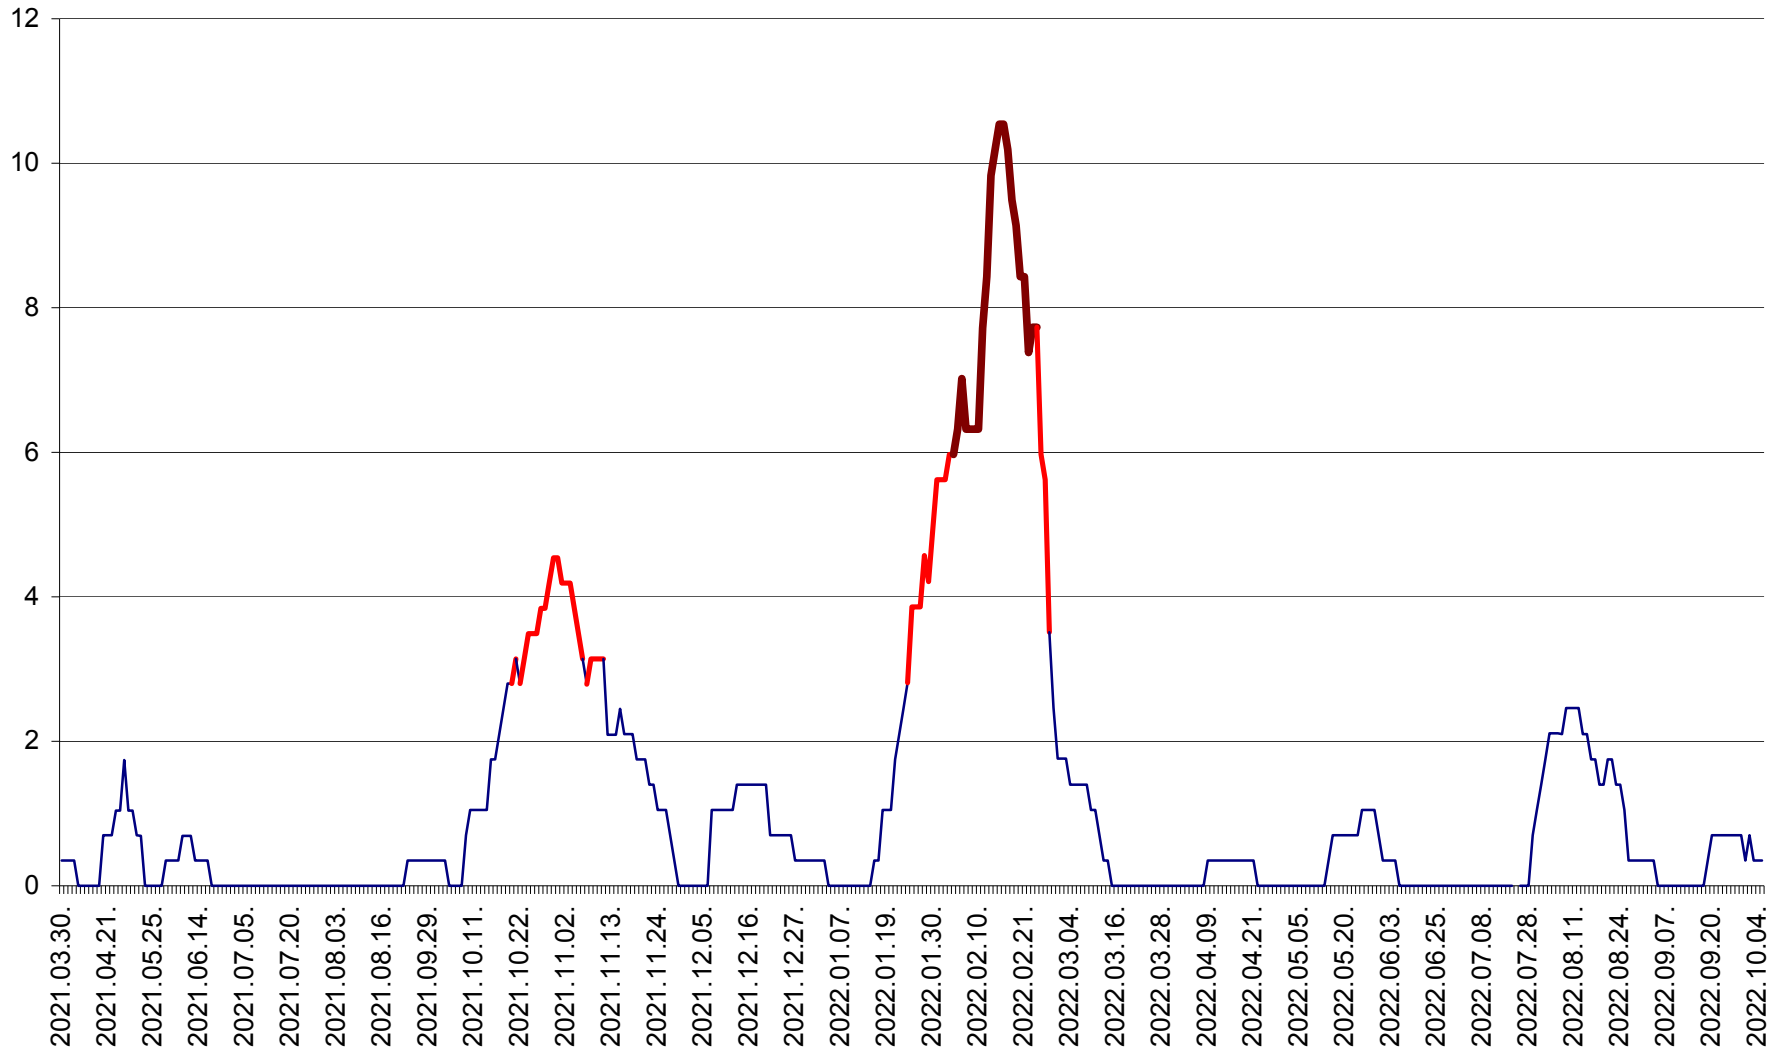

SICULENI - Evolutia incidentei cumulate pe 14 zile la ‰ de locuitori
2021.04.01. - 2022.10.05.

SECUIENI - Evolutia incidentei cumulate pe 14 zile la ‰ de locuitori
2021.04.01. - 2022.10.05.