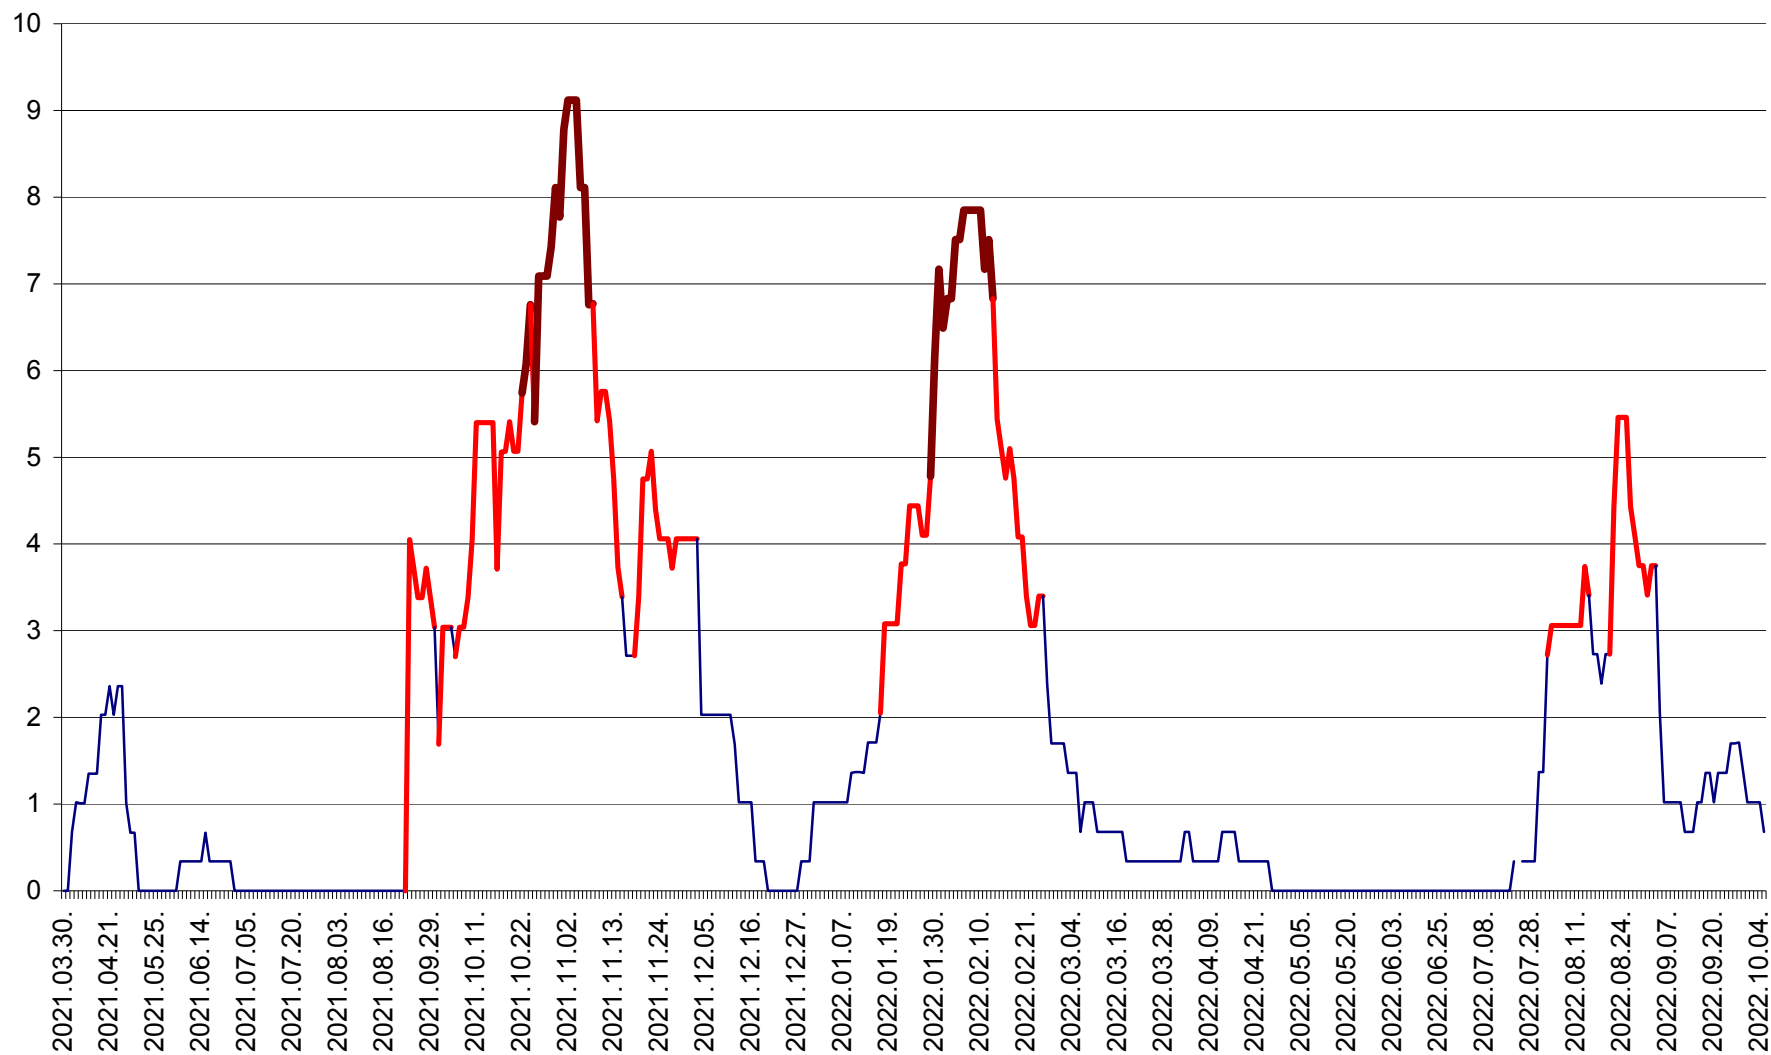

LELICENI - Evolutia incidentei cumulate pe 14 zile la ‰ de locuitori
2021.04.01. - 2022.10.05.

LUETA - Evolutia incidentei cumulate pe 14 zile la ‰ de locuitori
2021.04.01. - 2022.10.05.

LUNCA DE JOS - Evolutia incidentei cumulate pe 14 zile la ‰ de locuitori
2021.04.01. - 2022.10.05.

LUNCA DE SUS - Evolutia incidentei cumulate pe 14 zile la ‰ de locuitori
2021.04.01. - 2022.10.05.

LUPENI - Evolutia incidentei cumulate pe 14 zile la ‰ de locuitori
2021.04.01. - 2022.10.05.

MĂDĂRAȘ - Evolutia incidentei cumulate pe 14 zile la ‰ de locuitori
2021.04.01. - 2022.10.05.

MĂRTINIȘ - Evolutia incidentei cumulate pe 14 zile la ‰ de locuitori
2021.04.01. - 2022.10.05.

MEREȘTI - Evolutia incidentei cumulate pe 14 zile la ‰ de locuitori
2021.04.01. - 2022.10.05.

MUNICIPIUL MIERCUREA-CIUC - Evolutia incidentei cumulate pe 14 zile la ‰ de locuitori
2021.04.01. - 2022.10.05.