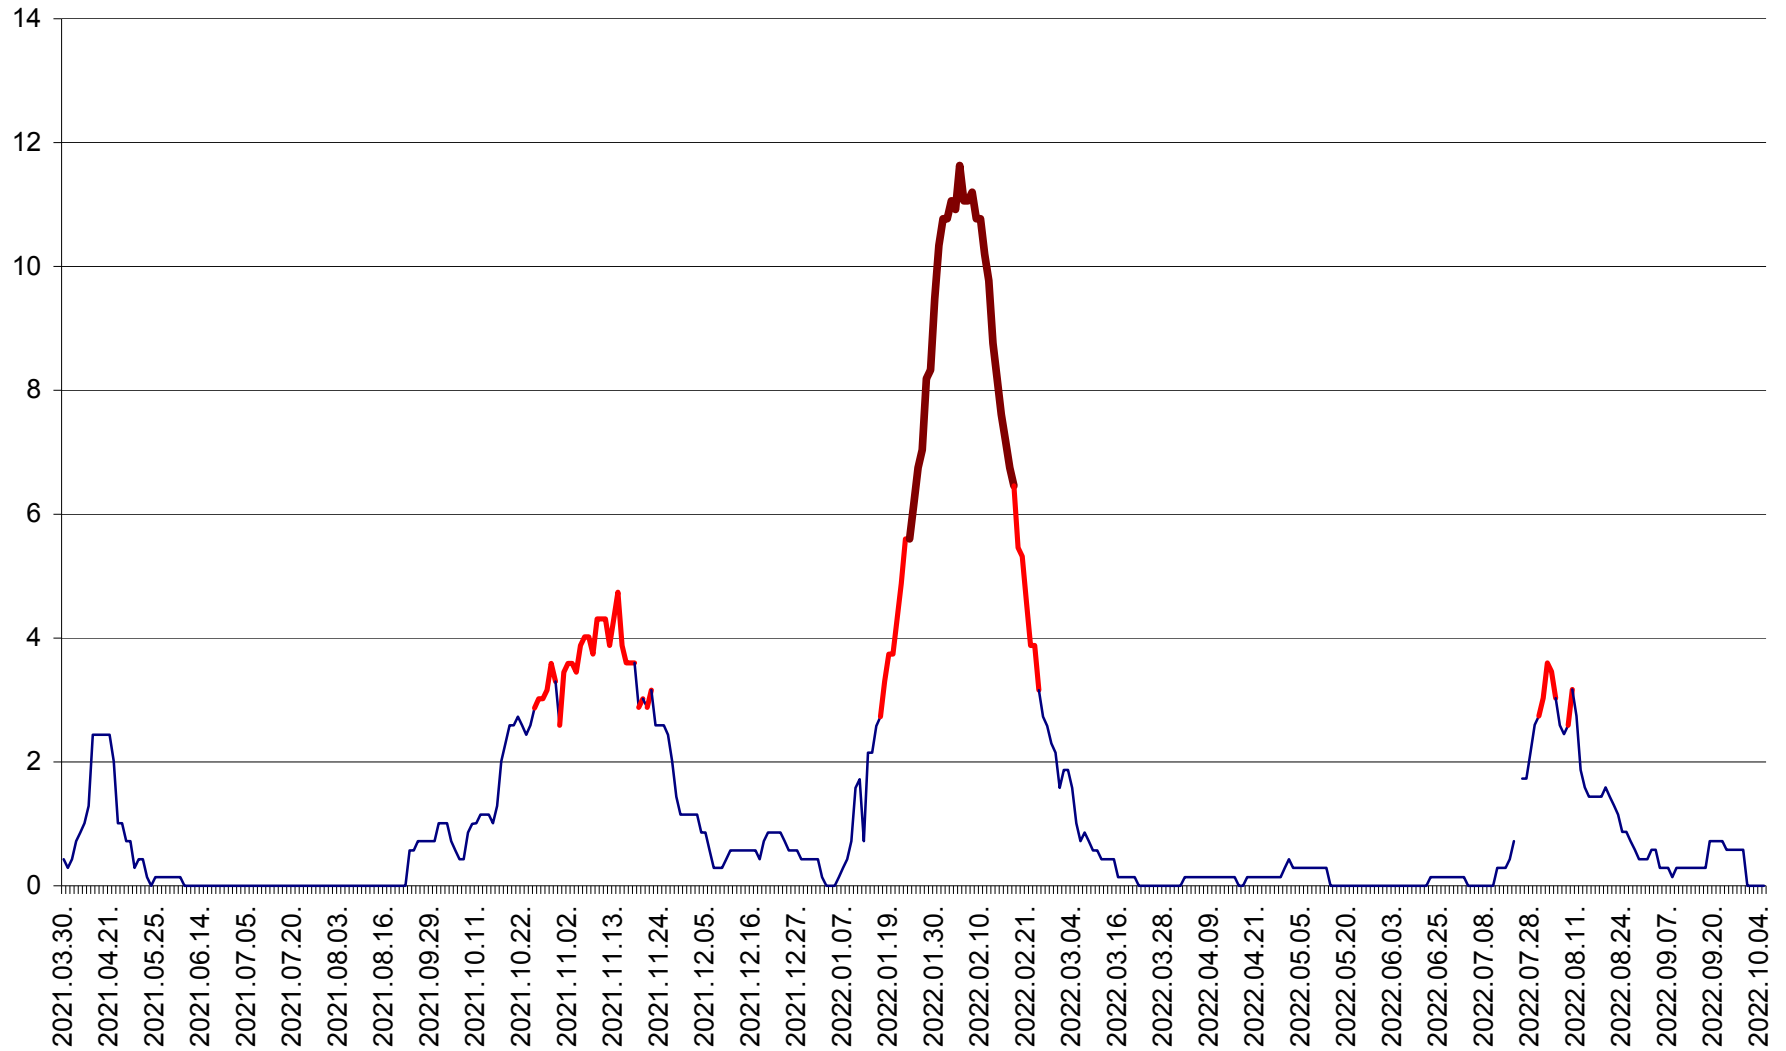

MIHĂILENI - Evolutia incidentei cumulate pe 14 zile la ‰ de locuitori
2021.04.01. - 2022.10.05.

MUGENI - Evolutia incidentei cumulate pe 14 zile la ‰ de locuitori
2021.04.01. - 2022.10.05.

OCLAND - Evolutia incidentei cumulate pe 14 zile la ‰ de locuitori
2021.04.01. - 2022.10.05.

MUNICIPIUL ODORHEIU SECUIESC - Evolutia incidentei cumulate pe 14 zile la ‰ de locuitori
2021.04.01. - 2022.10.05.

PĂULENI-CIUC - Evolutia incidentei cumulate pe 14 zile la % de locuitori
2021.04.01. - 2022.10.05.

PLĂIEȘII DE JOS - Evoluția incidenței cumulate pe 14 zile la ‰ de locuitori
2021.04.01. - 2022.10.05.

PORUMBENI - Evolutia incidentei cumulate pe 14 zile la ‰ de locuitori
2021.04.01. - 2022.10.05.

PRAID - Evolutia incidentei cumulate pe 14 zile la ‰ de locuitori
2021.04.01. - 2022.10.05.