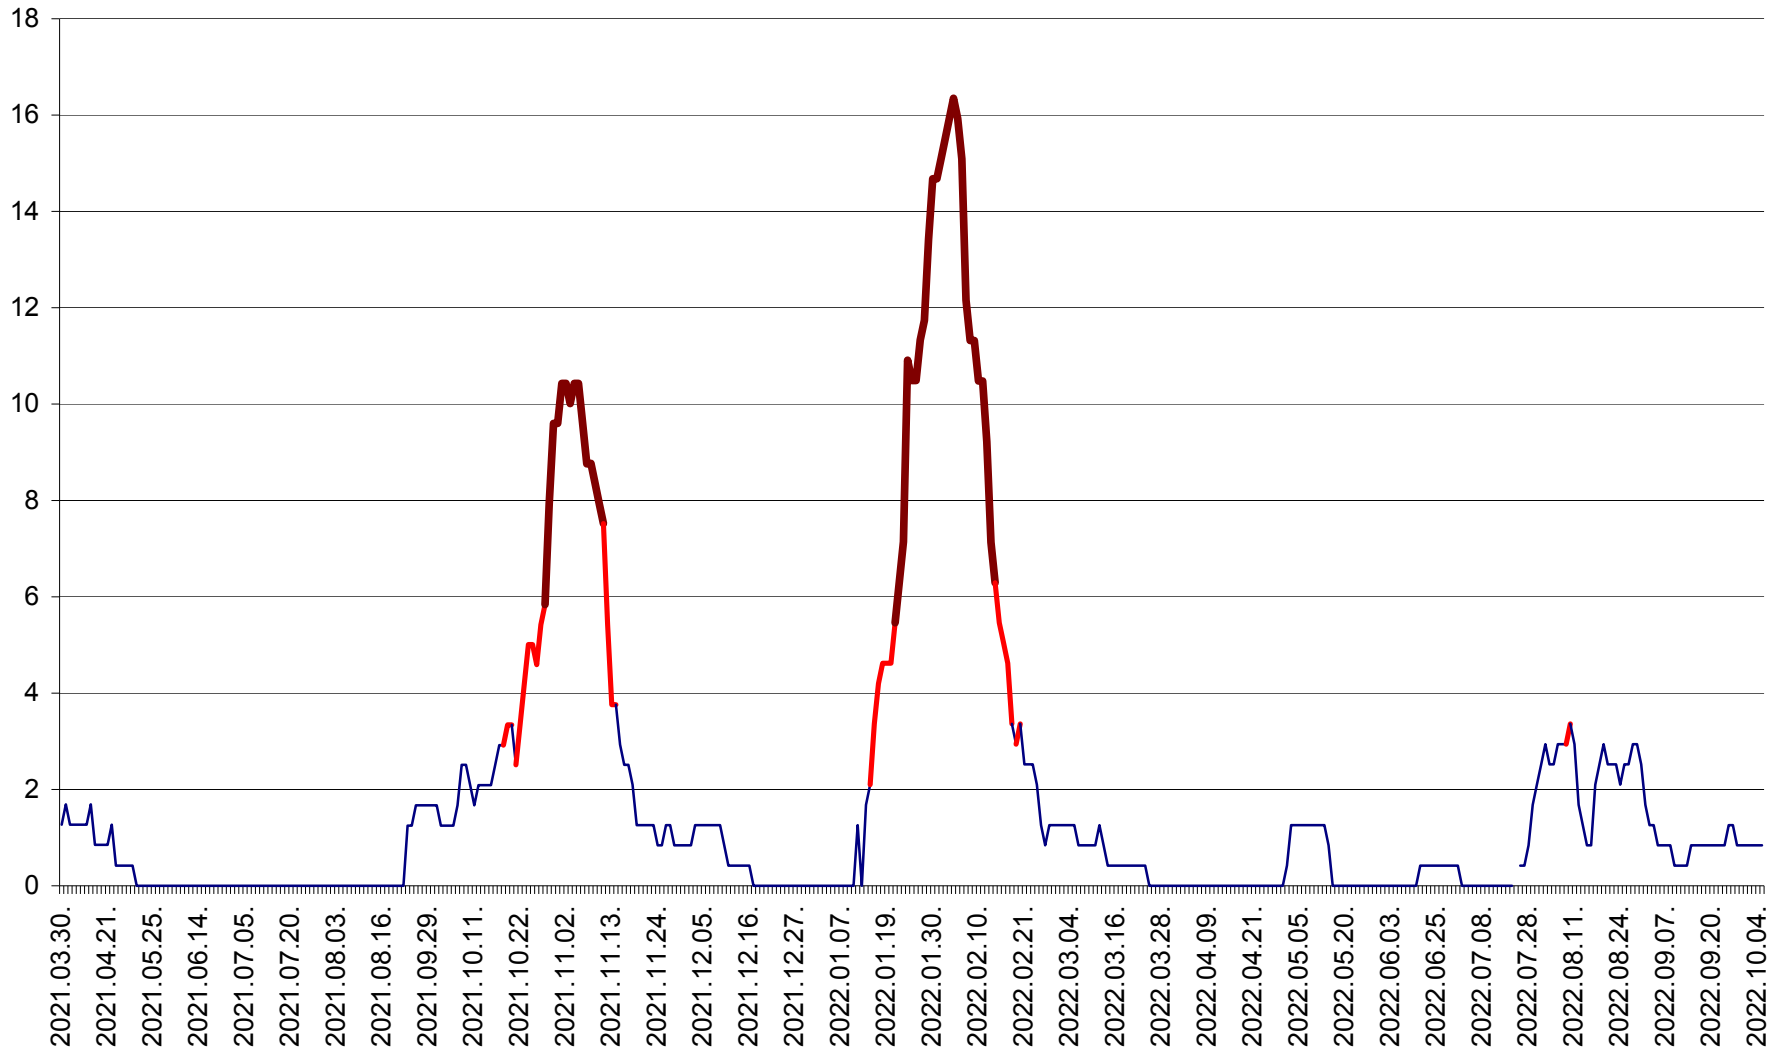

FELICENI - Evolutia incidentei cumulate pe 14 zile la % de locuitori
2021.04.01. - 2022.10.05.

FRUMOASA - Evolutia incidentei cumulate pe 14 zile la ‰ de locuitori
2021.04.01. - 2022.10.05.

GĂLĂUȚAȘ - Evoluția incidenței cumulate pe 14 zile la ‰ de locuitori
2021.04.01. - 2022.10.05.

MUNICIPIUL GHEORGHENI - Evolutia incidentei cumulate pe 14 zile la % de locuitori
2021.04.01. - 2022.10.05.

JOSENI - Evolutia incidentei cumulate pe 14 zile la ‰ de locuitori
2021.04.01. - 2022.10.05.

LĂZAREA - Evolutia incidentei cumulate pe 14 zile la % de locuitori
2021.04.01. - 2022.10.05.

LELICENI - Evolutia incidentei cumulate pe 14 zile la ‰ de locuitori
2021.04.01. - 2022.10.05.

LUETA - Evolutia incidentei cumulate pe 14 zile la ‰ de locuitori
2021.04.01. - 2022.10.05.

LUNCA DE JOS - Evolutia incidentei cumulate pe 14 zile la ‰ de locuitori
2021.04.01. - 2022.10.05.