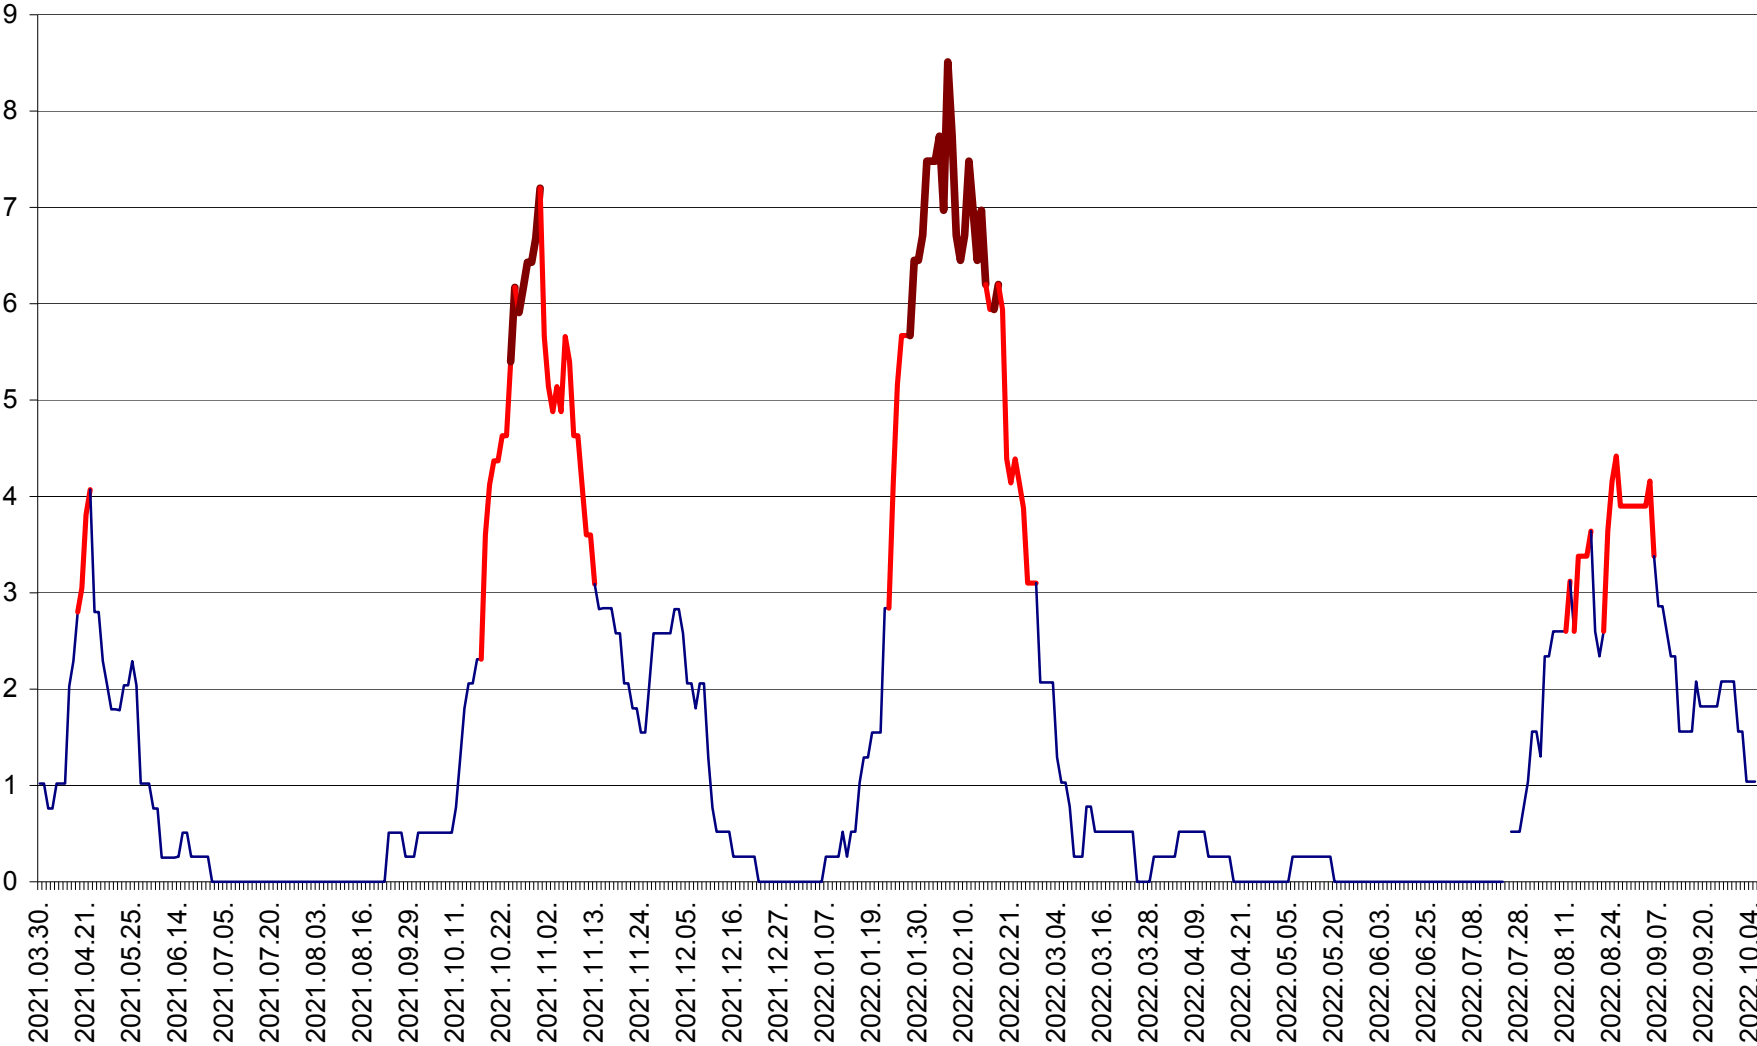

SÂNSIMION - Evolutia incidentei cumulate pe 14 zile la ‰ de locuitori
2021.04.01. - 2022.10.05.

SÂNTIMBRU - Evolutia incidentei cumulate pe 14 zile la ‰ de locuitori
2021.04.01. - 2022.10.05.

SĂRMAȘ - Evolutia incidentei cumulate pe 14 zile la ‰ de locuitori
2021.04.01. - 2022.10.05.

SATU MARE - Evolutia incidentei cumulate pe 14 zile la ‰ de locuitori
2021.04.01. - 2022.10.05.

SECUIENI - Evolutia incidentei cumulate pe 14 zile la ‰ de locuitori
2021.04.01. - 2022.10.05.

SICULENI - Evolutia incidentei cumulate pe 14 zile la ‰ de locuitori
2021.04.01. - 2022.10.05.

ȘIMONEȘTI - Evolutia incidentei cumulate pe 14 zile la ‰ de locuitori
2021.04.01. - 2022.10.05.

SUBCETATE - Evolutia incidentei cumulate pe 14 zile la ‰ de locuitori
2021.04.01. - 2022.10.05.

SUSENI - Evolutia incidentei cumulate pe 14 zile la ‰ de locuitori
2021.04.01. - 2022.10.05.