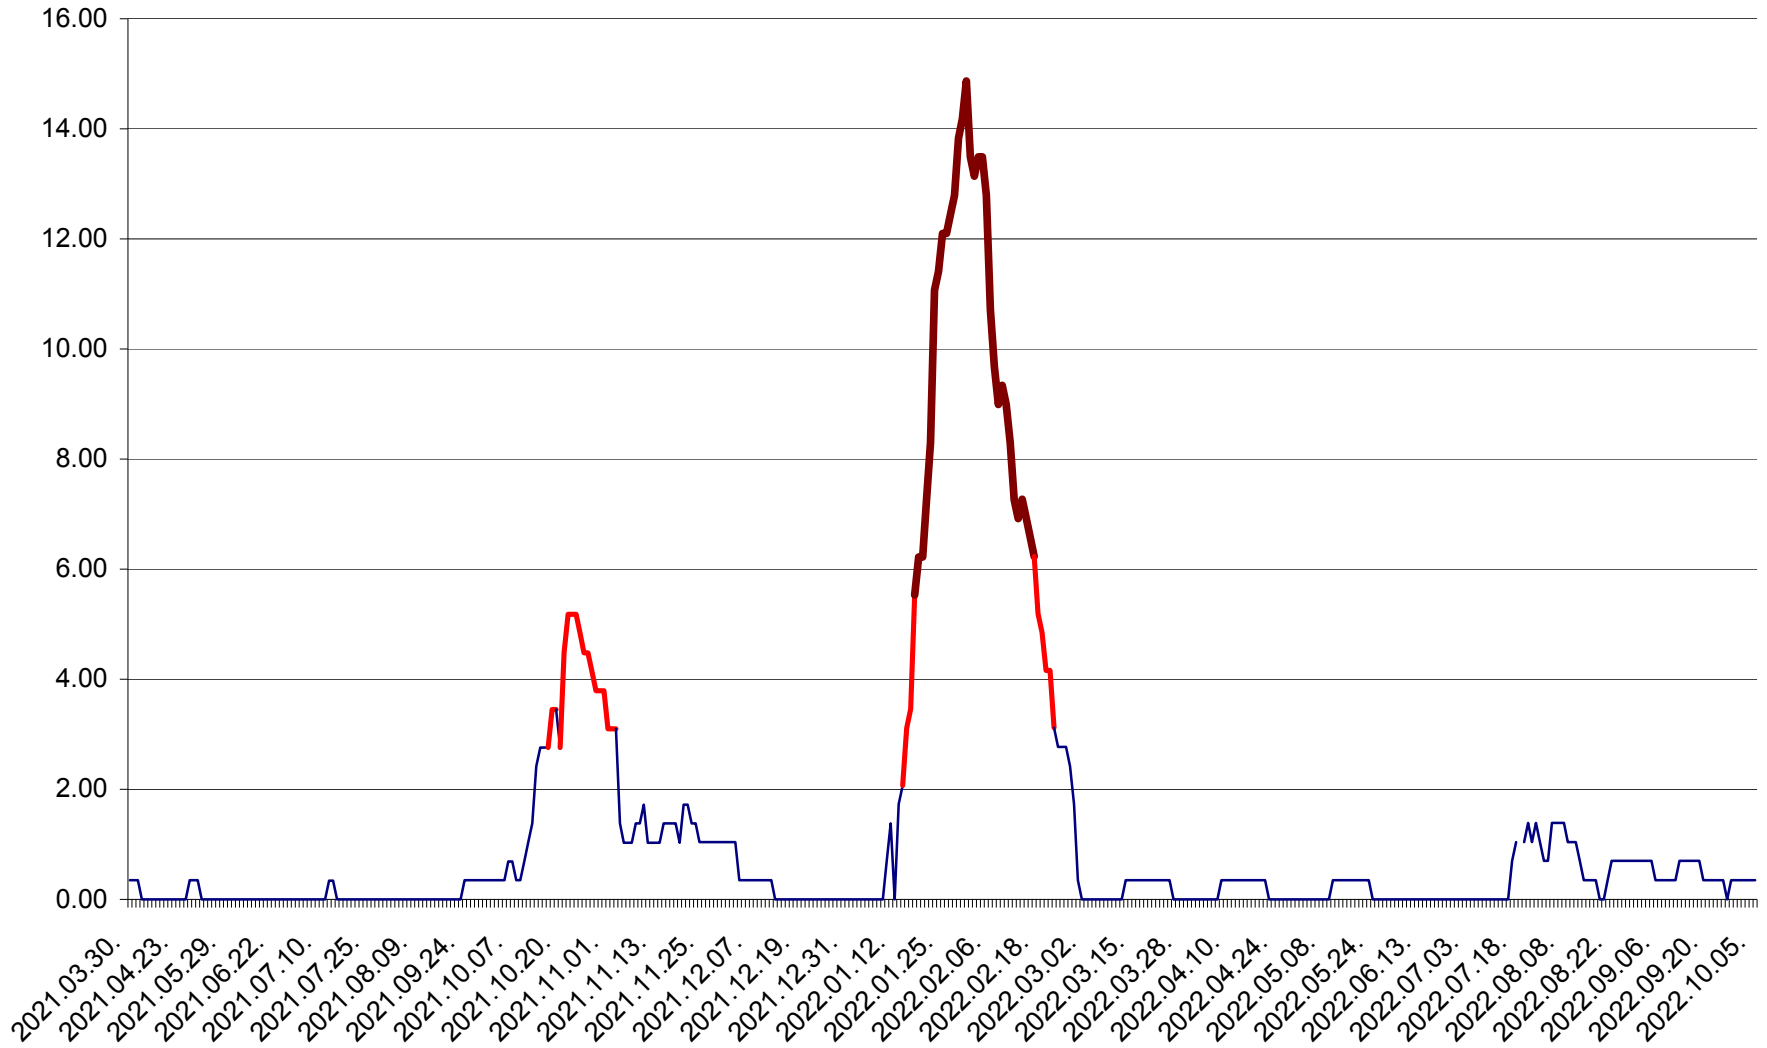

ORAȘ BĂLAN - Evoluția incidenței cumulate pe 14 zile la ‰ de locuitori
2021.04.01. - 2022.10.05.

BILBOR - Evolutia incidentei cumulate pe 14 zile la ‰ de locuitori
2021.04.01. - 2022.10.05.

ORAȘ BORSEC - Evolutia incidentei cumulate pe 14 zile la ‰ de locuitori
2021.04.01. - 2022.10.05.

BRĂDEȘTI - Evolucia incidentei cumulate pe 14 zile la ‰ de locuitori
2021.04.01. - 2022.10.05.

CĂPÂLNIȚA - Evolutia incidentei cumulate pe 14 zile la ‰ de locuitori
2021.04.01. - 2022.10.05.

CÂRȚA - Evolutia incidentei cumulate pe 14 zile la ‰ de locuitori
2021.04.01. - 2022.10.05.

CICEU - Evolutia incidentei cumulate pe 14 zile la ‰ de locuitori
2021.04.01. - 2022.10.05.

CIUCSÂNGEORGIU - Evolutia incidentei cumulate pe 14 zile la ‰ de locuitori
2021.04.01. - 2022.10.05.

CIUMANI - Evolutia incidentei cumulate pe 14 zile la ‰ de locuitori
2021.04.01. - 2022.10.05.

CORBU - Evolutia incidentei cumulate pe 14 zile la ‰ de locuitori
2021.04.01. - 2022.10.05.

CORUND - Evolutia incidentei cumulate pe 14 zile la ‰ de locuitori
2021.04.01. - 2022.10.05.

COZMENI - Evolutia incidentei cumulate pe 14 zile la ‰ de locuitori
2021.04.01. - 2022.10.05.