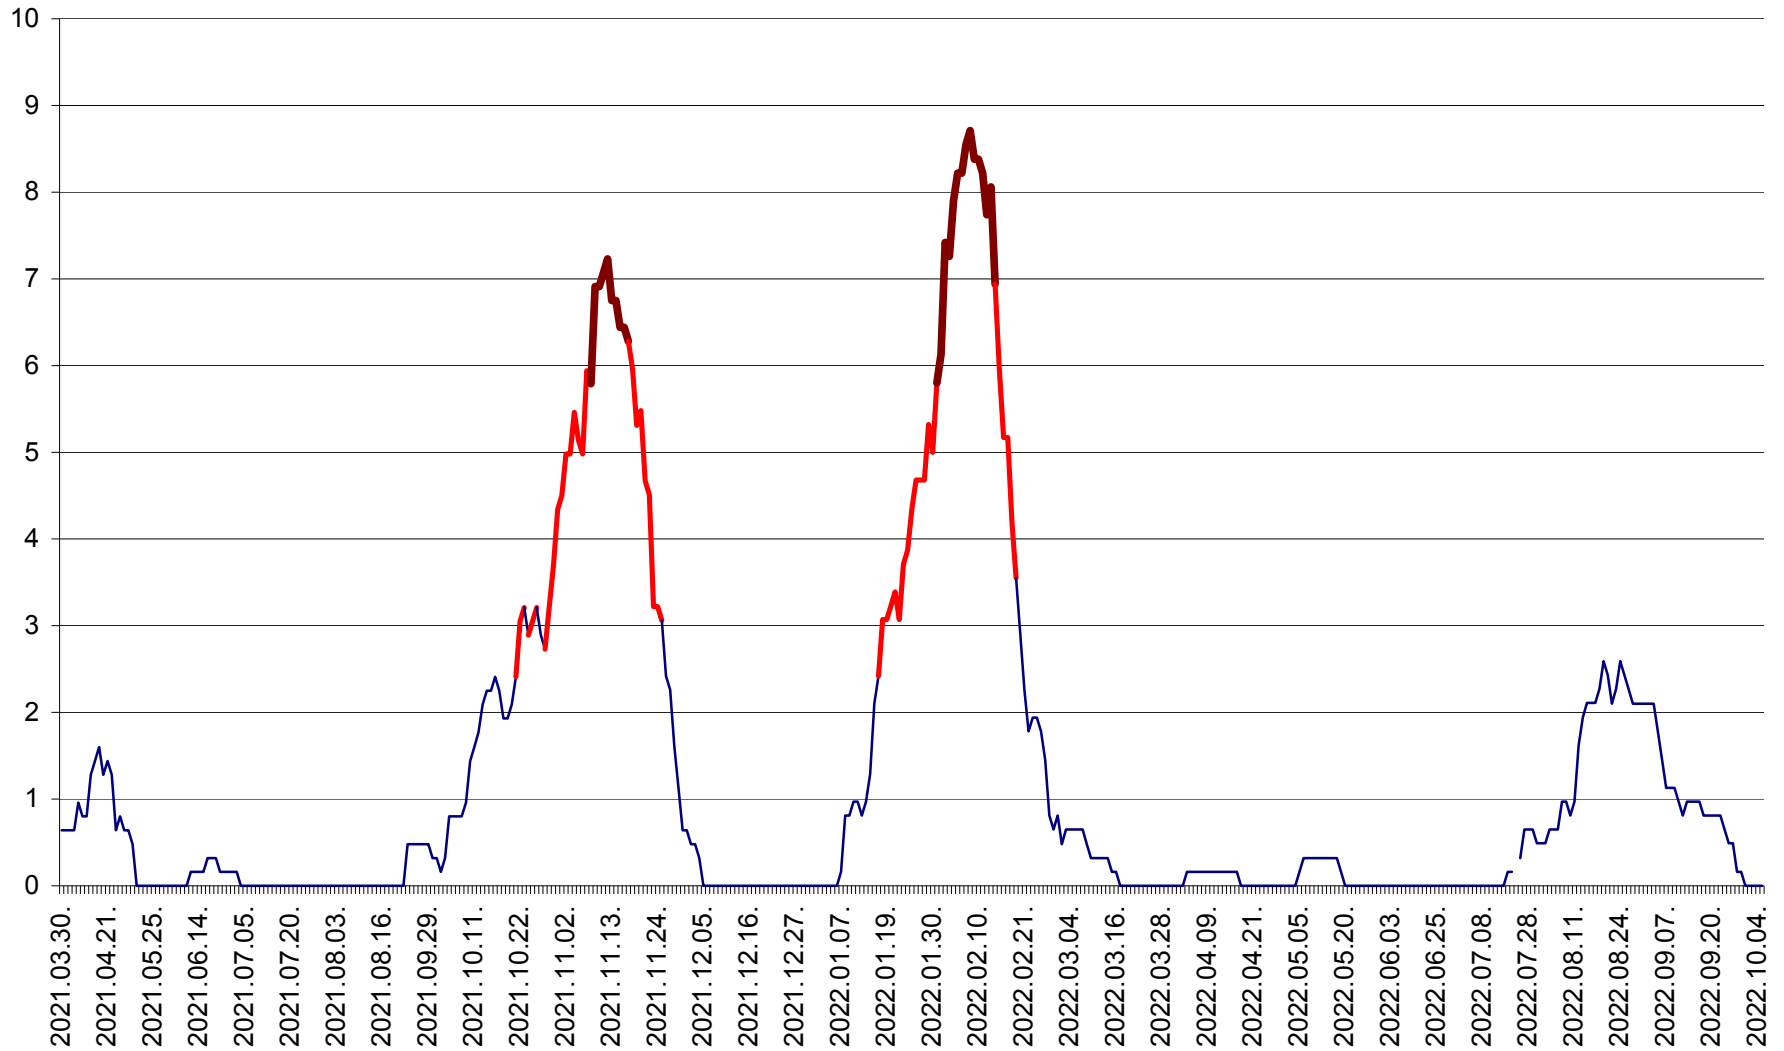

PLĂIEȘII DE JOS - Evoluția incidenței cumulate pe 14 zile la ‰ de locuitori
2021.04.01. - 2022.10.05.

PORUMBENI - Evolutia incidentei cumulate pe 14 zile la ‰ de locuitori
2021.04.01. - 2022.10.05.

PRAID - Evolutia incidentei cumulate pe 14 zile la ‰ de locuitori
2021.04.01. - 2022.10.05.

RACU - Evolutia incidentei cumulate pe 14 zile la ‰ de locuitori
2021.04.01. - 2022.10.05.

REMETEA - Evolutia incidentei cumulate pe 14 zile la ‰ de locuitori
2021.04.01. - 2022.10.05.

SĂCEL - Evolutia incidentei cumulate pe 14 zile la ‰ de locuitori
2021.04.01. - 2022.10.05.

SÂNCRĂIENI - Evolutia incidentei cumulate pe 14 zile la ‰ de locuitori
2021.04.01. - 2022.10.05.

SÂNDOMIC - Evolutia incidentei cumulate pe 14 zile la ‰ de locuitori
2021.04.01. - 2022.10.05.

SÂNMARTIN - Evolutia incidentei cumulate pe 14 zile la ‰ de locuitori
2021.04.01. - 2022.10.05.