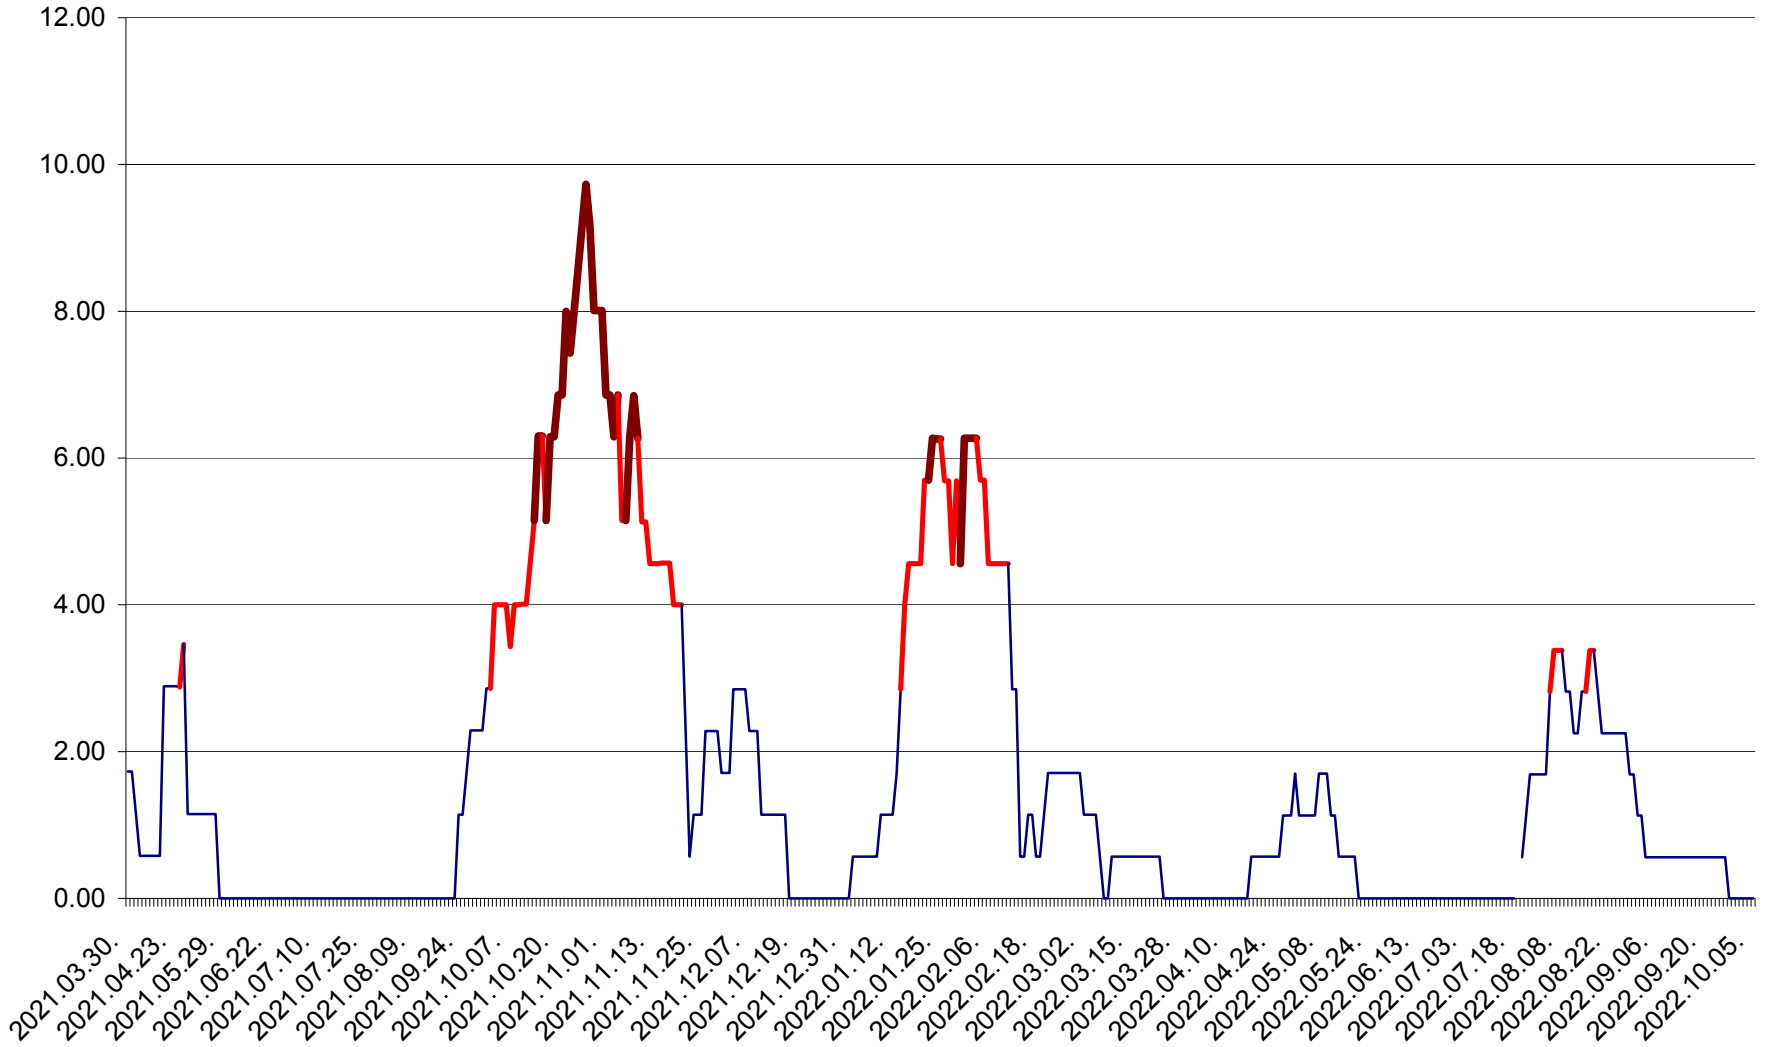

ȘIMONEȘTI - Evolutia incidentei cumulate pe 14 zile la ‰ de locuitori
2021.04.01. - 2022.10.05.

SUBCETATE - Evolutia incidentei cumulate pe 14 zile la ‰ de locuitori
2021.04.01. - 2022.10.05.

SUSENI - Evolutia incidentei cumulate pe 14 zile la ‰ de locuitori
2021.04.01. - 2022.10.05.

TOMEȘTI - Evolutia incidentei cumulate pe 14 zile la ‰ de locuitori
2021.04.01. - 2022.10.05.

MUNICIPIUL TOPLIȚA - Evolutia incidentei cumulate pe 14 zile la ‰ de locuitori
2021.04.01. - 2022.10.05.

TULGHEȘ - Evolutia incidentei cumulate pe 14 zile la ‰ de locuitori
2021.04.01. - 2022.10.05.

TUȘNAD - Evolutia incidentei cumulate pe 14 zile la ‰ de locuitori
2021.04.01. - 2022.10.05.

ULIEȘ - Evoluția incidenței cumulate pe 14 zile la ‰ de locuitori
2021.04.01. - 2022.10.05.

VĂRȘAG - Evolutia incidentei cumulate pe 14 zile la ‰ de locuitori
2021.04.01. - 2022.10.05.