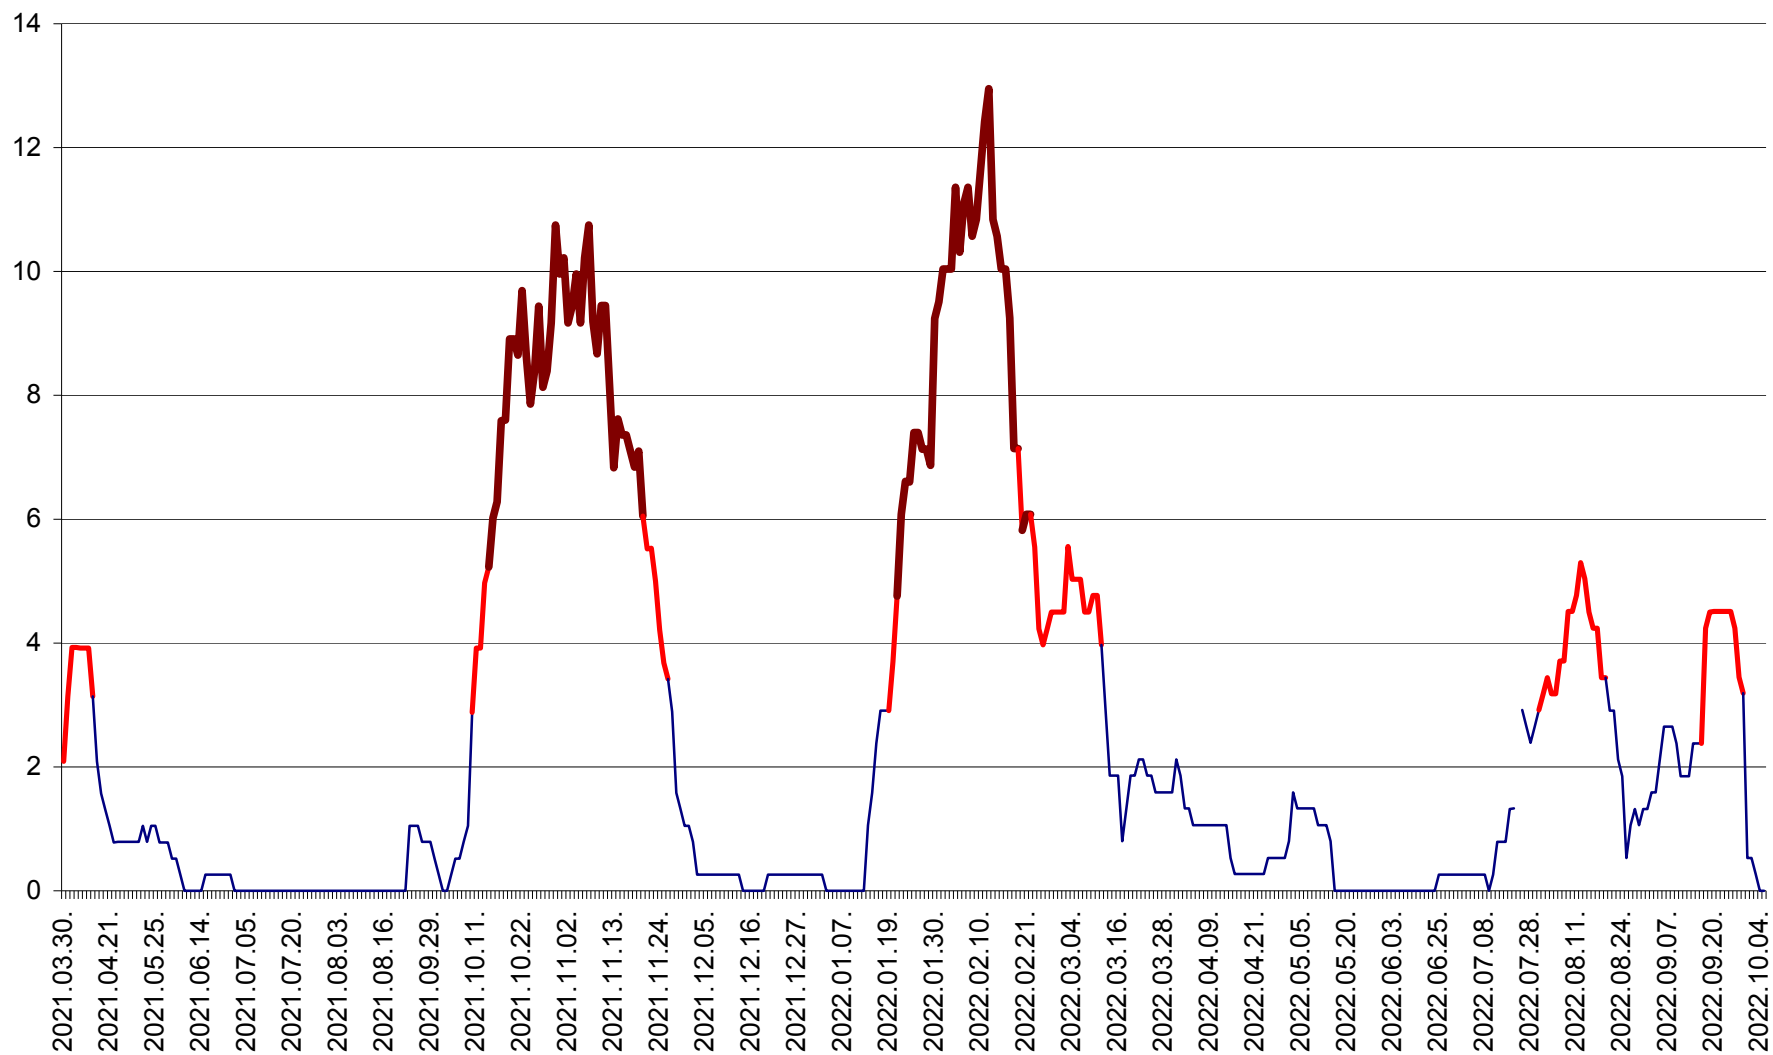

RACU - Evolutia incidentei cumulate pe 14 zile la ‰ de locuitori
2021.04.01. - 2022.10.05.

REMETEA - Evolutia incidentei cumulate pe 14 zile la ‰ de locuitori
2021.04.01. - 2022.10.05.

SĂCEL - Evolutia incidentei cumulate pe 14 zile la ‰ de locuitori
2021.04.01. - 2022.10.05.

SÂNCRĂIENI - Evolutia incidentei cumulate pe 14 zile la ‰ de locuitori
2021.04.01. - 2022.10.05.

SÂNDOMIC - Evolutia incidentei cumulate pe 14 zile la ‰ de locuitori
2021.04.01. - 2022.10.05.

SÂNMARTIN - Evolutia incidentei cumulate pe 14 zile la ‰ de locuitori
2021.04.01. - 2022.10.05.

SÂNSIMION - Evolutia incidentei cumulate pe 14 zile la ‰ de locuitori
2021.04.01. - 2022.10.05.

SÂNTIMBRU - Evolutia incidentei cumulate pe 14 zile la ‰ de locuitori
2021.04.01. - 2022.10.05.

SĂRMAȘ - Evolutia incidentei cumulate pe 14 zile la ‰ de locuitori
2021.04.01. - 2022.10.05.