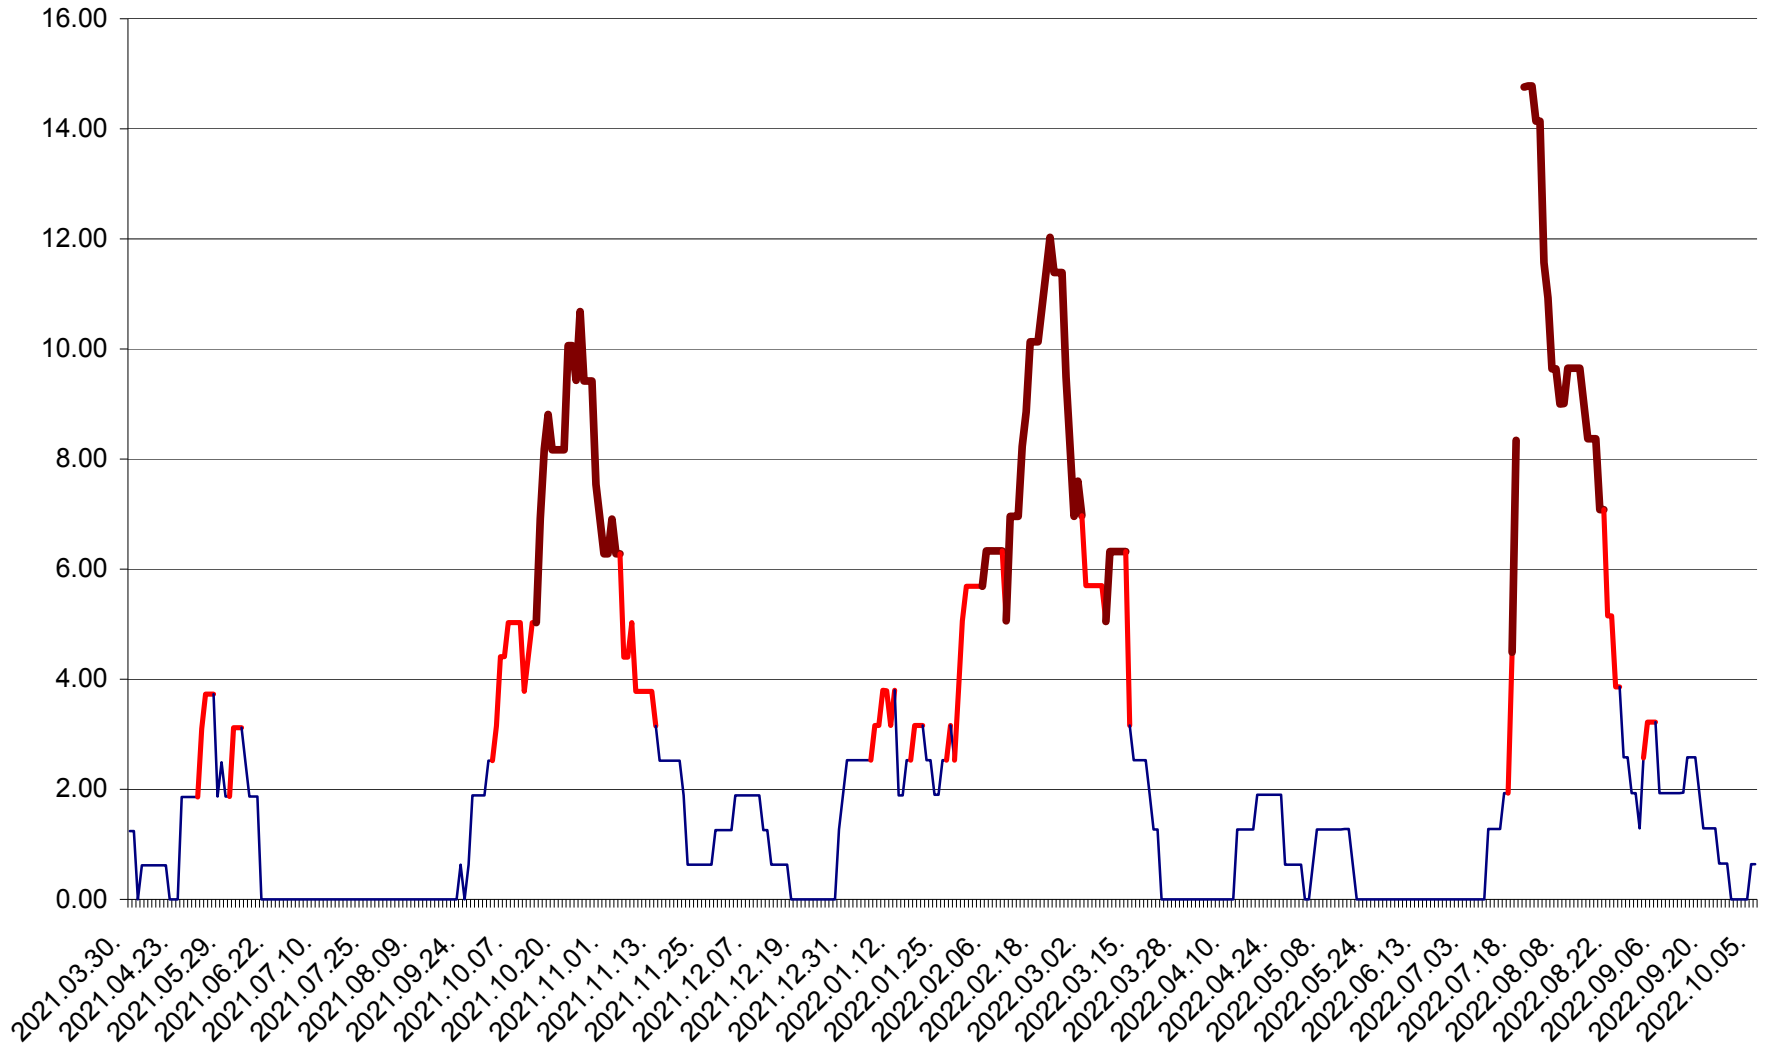

ATID - Evolutia incidentei cumulate pe 14 zile la % de locuitori
2021.04.01. - 2022.10.05.

AVRĂMEȘTI - Evolutia incidentei cumulate pe 14 zile la ‰ de locuitori
2021.04.01. - 2022.10.05.

ORAȘ BĂILE TUȘNAD - Evolutia incidentei cumulate pe 14 zile la ‰ de locuitori
2021.04.01. - 2022.10.05.

ORAȘ BĂLAN - Evoluția incidenței cumulate pe 14 zile la ‰ de locuitori
2021.04.01. - 2022.10.05.

BILBOR - Evolutia incidentei cumulate pe 14 zile la ‰ de locuitori
2021.04.01. - 2022.10.05.

ORAȘ BORSEC - Evolutia incidentei cumulate pe 14 zile la ‰ de locuitori
2021.04.01. - 2022.10.05.

BRĂDEȘTI - Evolucia incidentei cumulate pe 14 zile la ‰ de locuitori
2021.04.01. - 2022.10.05.

CĂPÂLNIȚA - Evolutia incidentei cumulate pe 14 zile la ‰ de locuitori
2021.04.01. - 2022.10.05.

CÂRȚA - Evolutia incidentei cumulate pe 14 zile la ‰ de locuitori
2021.04.01. - 2022.10.05.