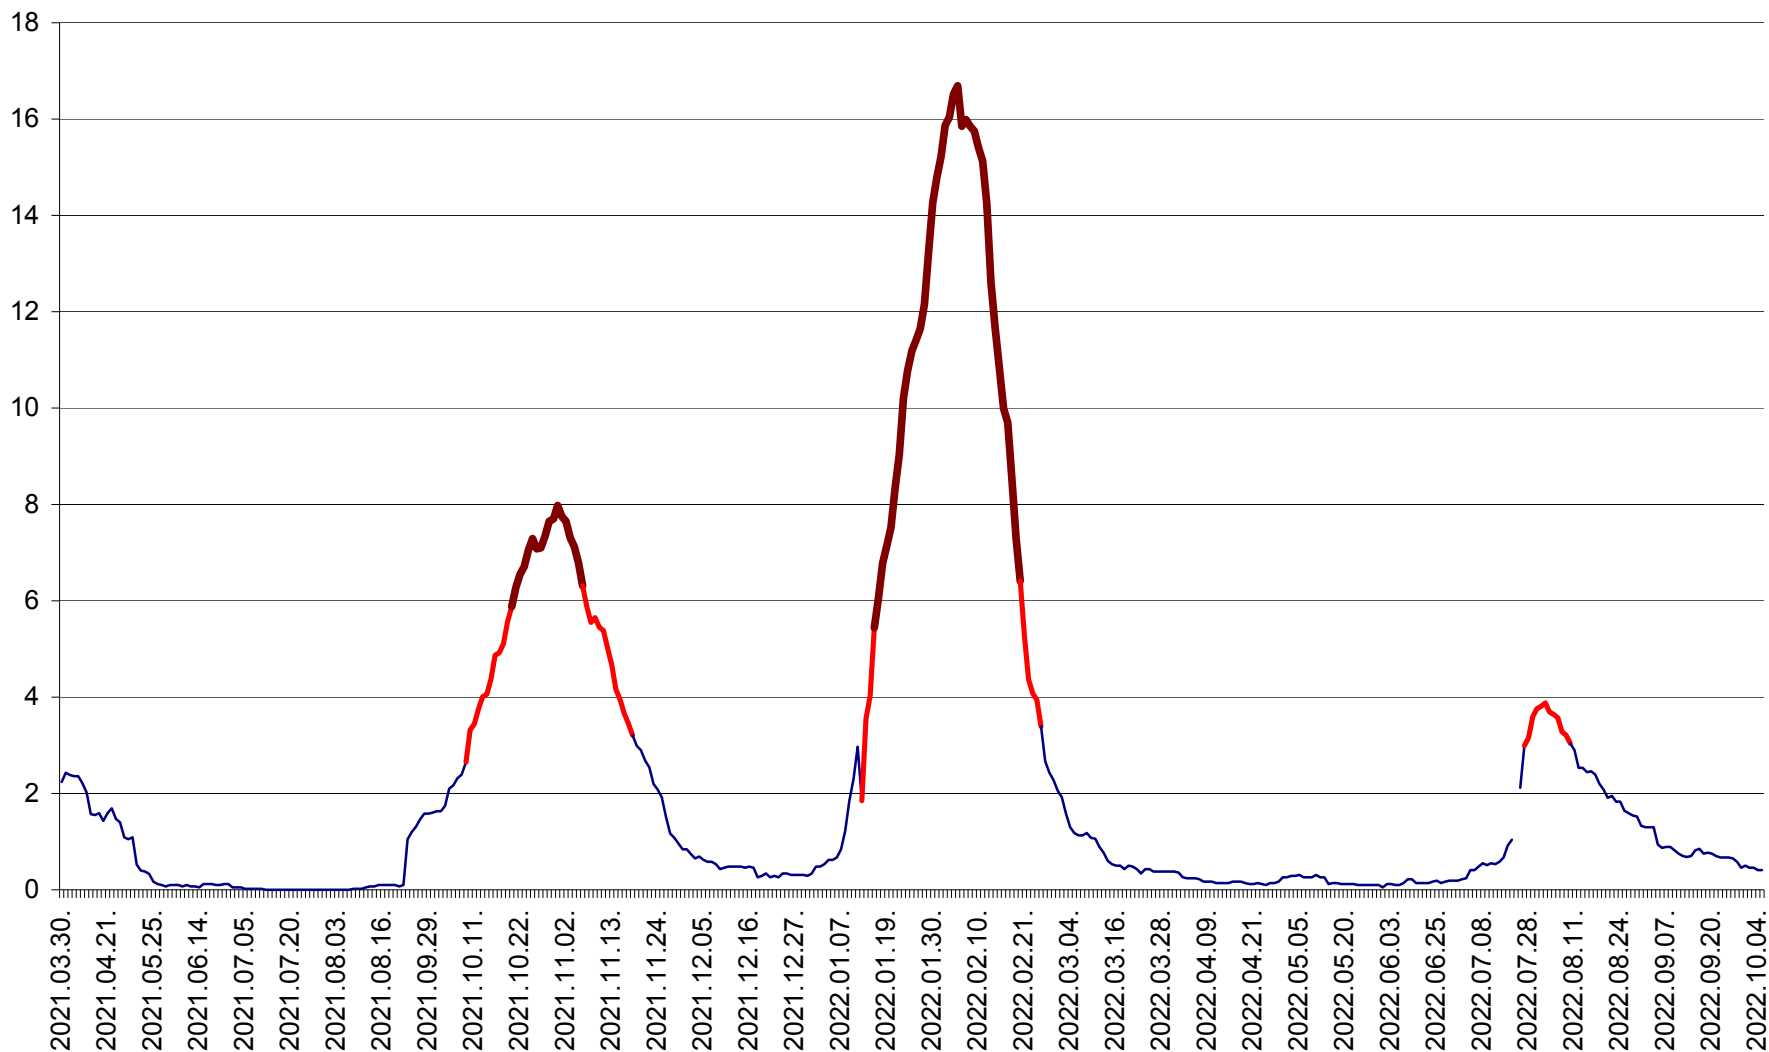

LELICENI - Evolutia incidentei cumulate pe 14 zile la ‰ de locuitori
2021.04.01. - 2022.10.05.

LUETA - Evolutia incidentei cumulate pe 14 zile la ‰ de locuitori
2021.04.01. - 2022.10.05.

LUNCA DE JOS - Evolutia incidentei cumulate pe 14 zile la ‰ de locuitori
2021.04.01. - 2022.10.05.

LUNCA DE SUS - Evolutia incidentei cumulate pe 14 zile la ‰ de locuitori
2021.04.01. - 2022.10.05.

LUPENI - Evolutia incidentei cumulate pe 14 zile la ‰ de locuitori
2021.04.01. - 2022.10.05.

MĂDĂRAȘ - Evolutia incidentei cumulate pe 14 zile la ‰ de locuitori
2021.04.01. - 2022.10.05.

MĂRTINIȘ - Evolutia incidentei cumulate pe 14 zile la ‰ de locuitori
2021.04.01. - 2022.10.05.

MEREȘTI - Evolutia incidentei cumulate pe 14 zile la ‰ de locuitori
2021.04.01. - 2022.10.05.

MUNICIPIUL MIERCUREA-CIUC - Evolutia incidentei cumulate pe 14 zile la ‰ de locuitori
2021.04.01. - 2022.10.05.