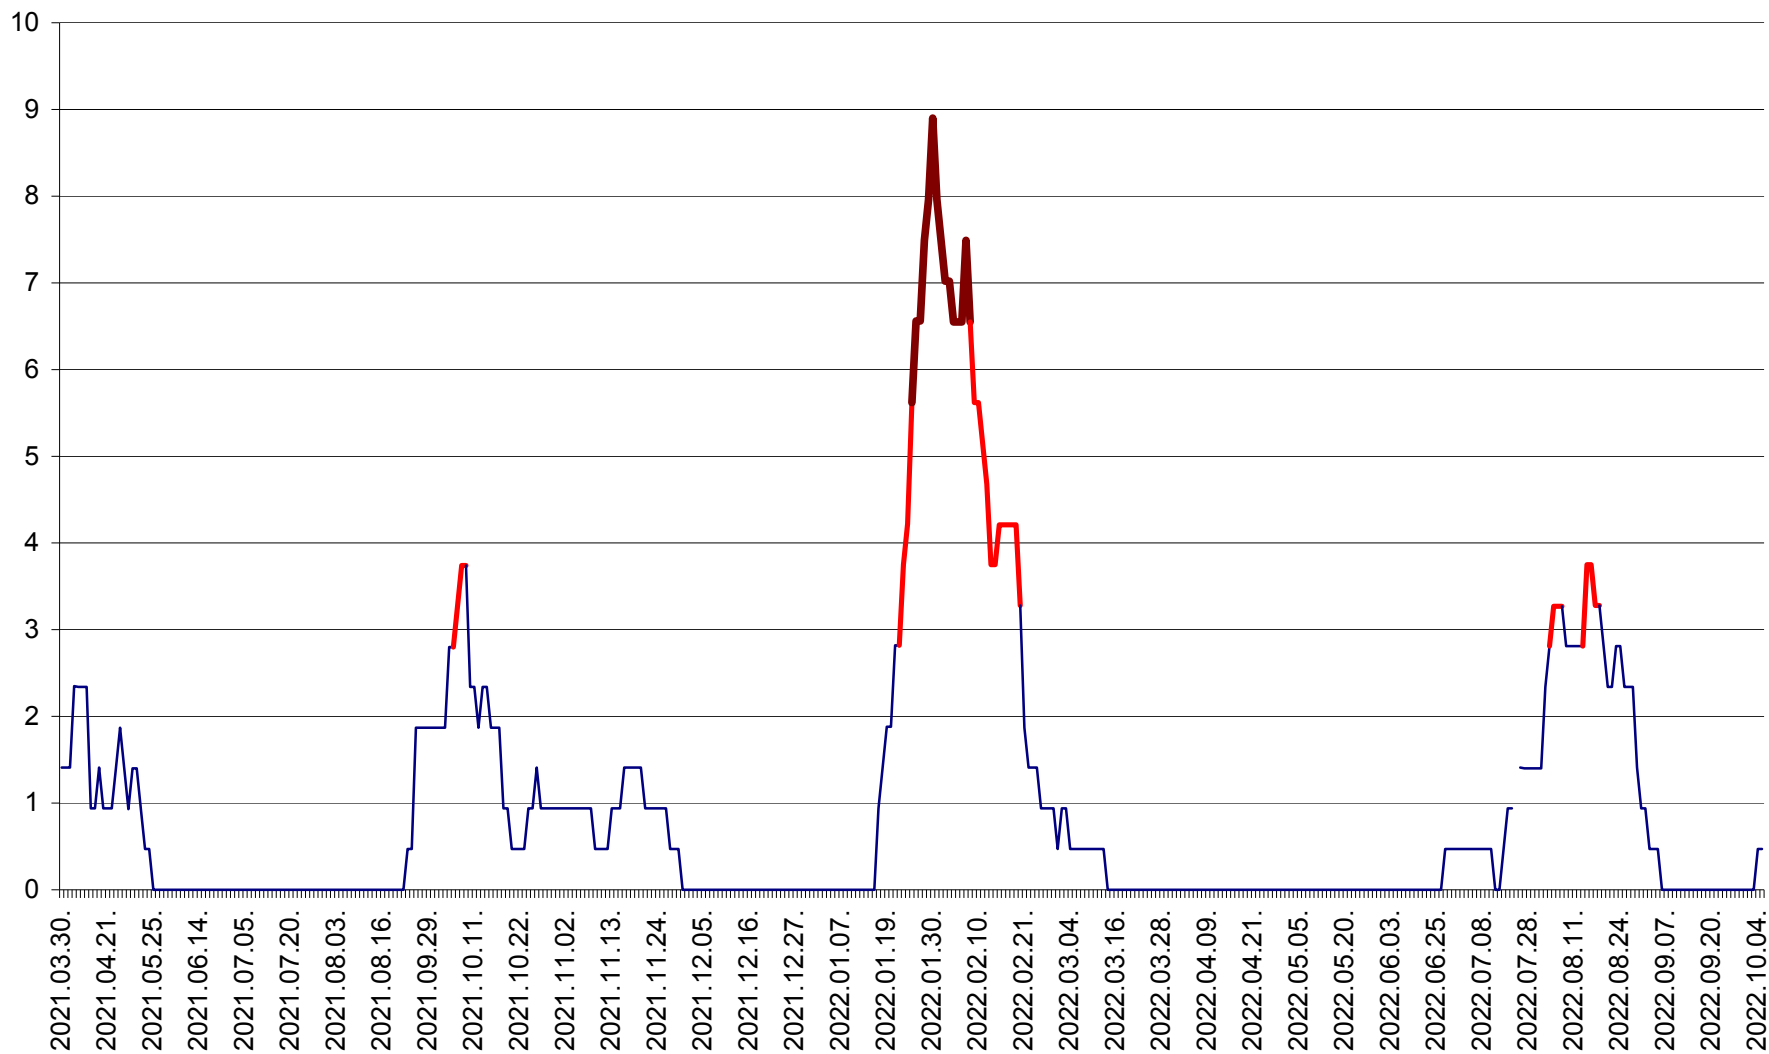

SECUIENI - Evolutia incidentei cumulate pe 14 zile la ‰ de locuitori
2021.04.01. - 2022.10.05.