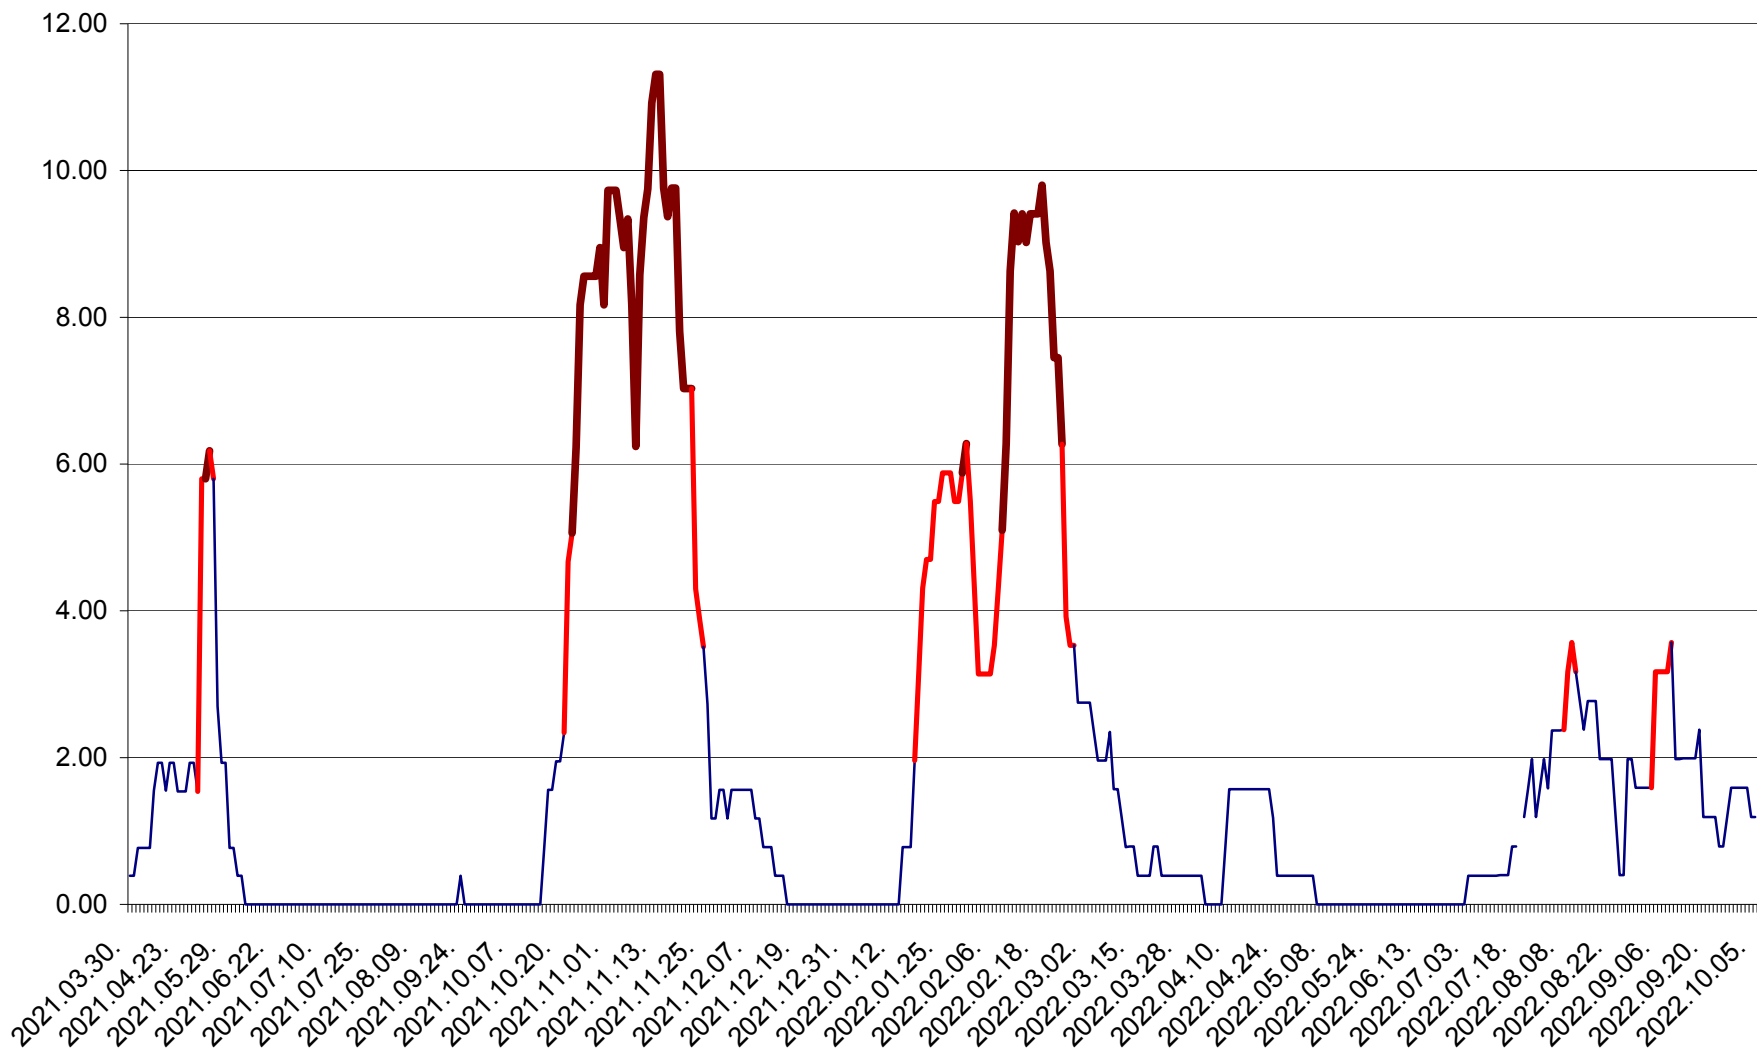

ATID - Evolutia incidentei cumulate pe 14 zile la % de locuitori
2021.04.01. - 2022.10.05.

AVRĂMEȘTI - Evolutia incidentei cumulate pe 14 zile la ‰ de locuitori
2021.04.01. - 2022.10.05.

ORAȘ BĂILE TUȘNAD - Evolutia incidentei cumulate pe 14 zile la ‰ de locuitori
2021.04.01. - 2022.10.05.

ORAȘ BĂLAN - Evoluția incidenței cumulate pe 14 zile la ‰ de locuitori
2021.04.01. - 2022.10.05.

BILBOR - Evolutia incidentei cumulate pe 14 zile la ‰ de locuitori
2021.04.01. - 2022.10.05.

ORAȘ BORSEC - Evolutia incidentei cumulate pe 14 zile la ‰ de locuitori
2021.04.01. - 2022.10.05.

BRĂDEȘTI - Evolucia incidentei cumulate pe 14 zile la ‰ de locuitori
2021.04.01. - 2022.10.05.

CĂPÂLNIȚA - Evolutia incidentei cumulate pe 14 zile la ‰ de locuitori
2021.04.01. - 2022.10.05.

CÂRȚA - Evolutia incidentei cumulate pe 14 zile la ‰ de locuitori
2021.04.01. - 2022.10.05.

CICEU - Evolutia incidentei cumulate pe 14 zile la ‰ de locuitori
2021.04.01. - 2022.10.05.

CIUCSÂNGEORGIU - Evolutia incidentei cumulate pe 14 zile la ‰ de locuitori
2021.04.01. - 2022.10.05.

CIUMANI - Evolutia incidentei cumulate pe 14 zile la ‰ de locuitori
2021.04.01. - 2022.10.05.