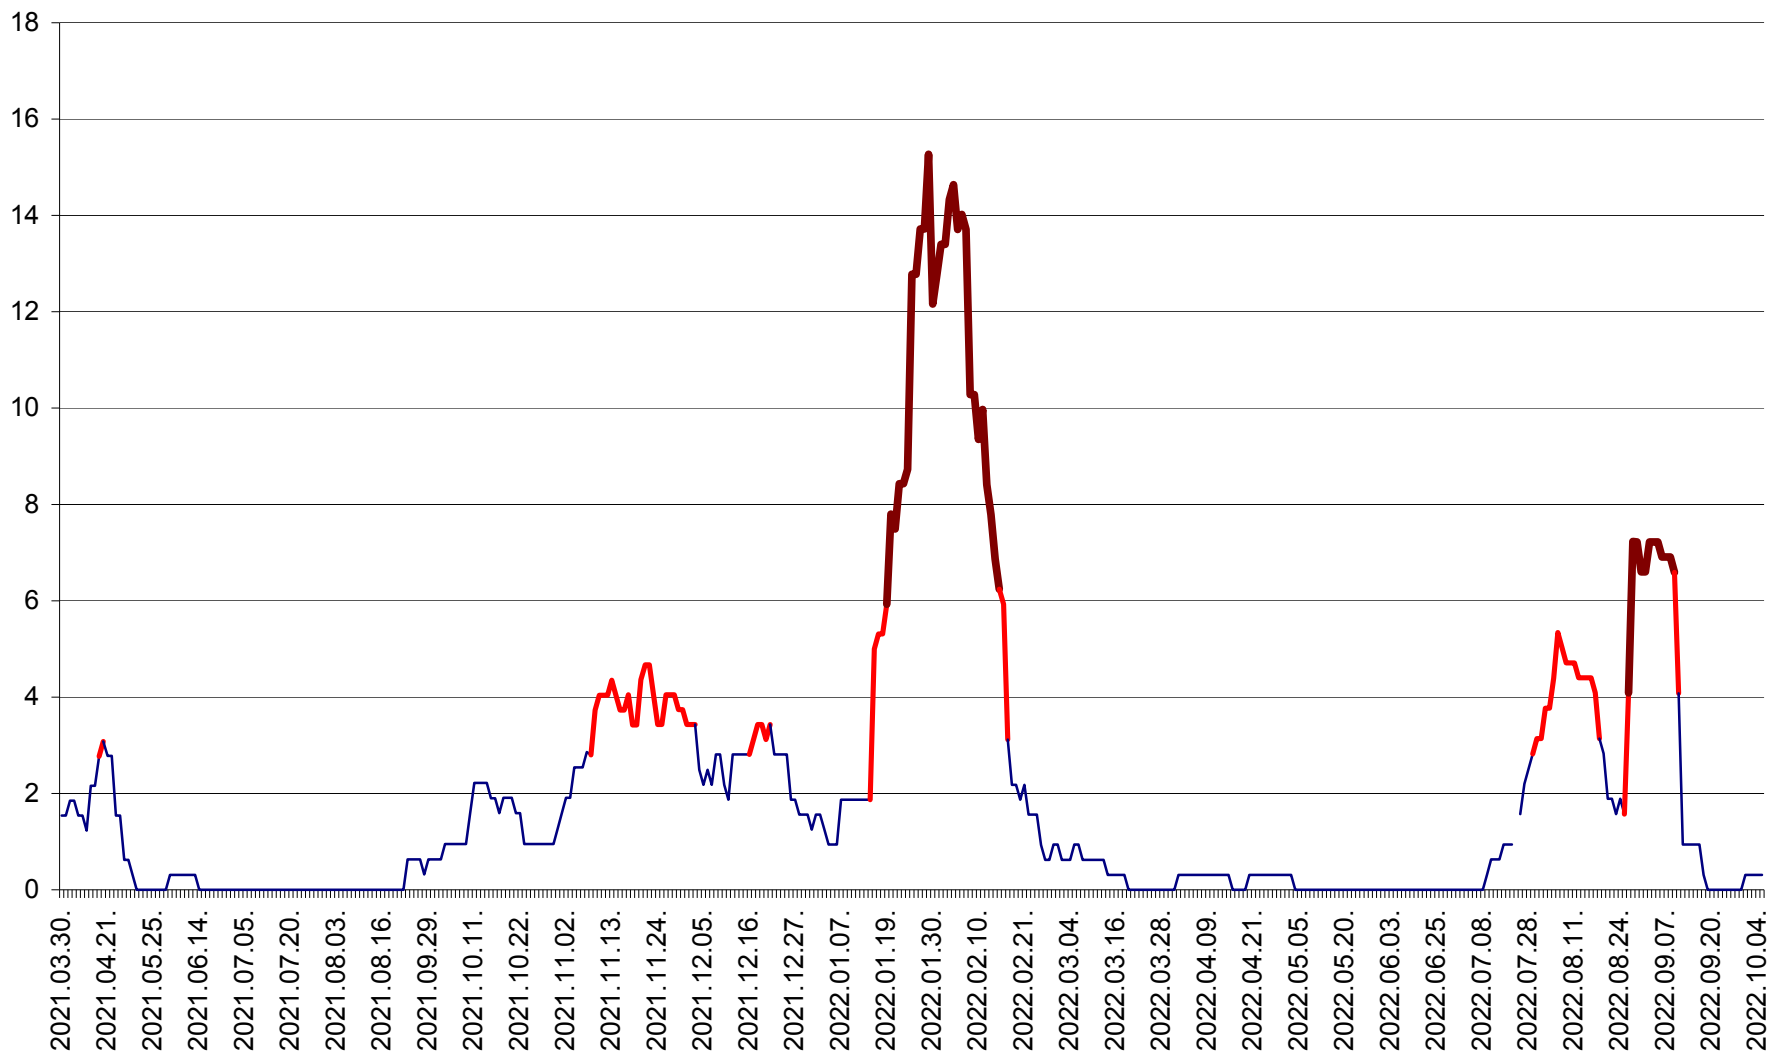

TUȘNAD - Evolutia incidentei cumulate pe 14 zile la ‰ de locuitori
2021.04.01. - 2022.10.05.