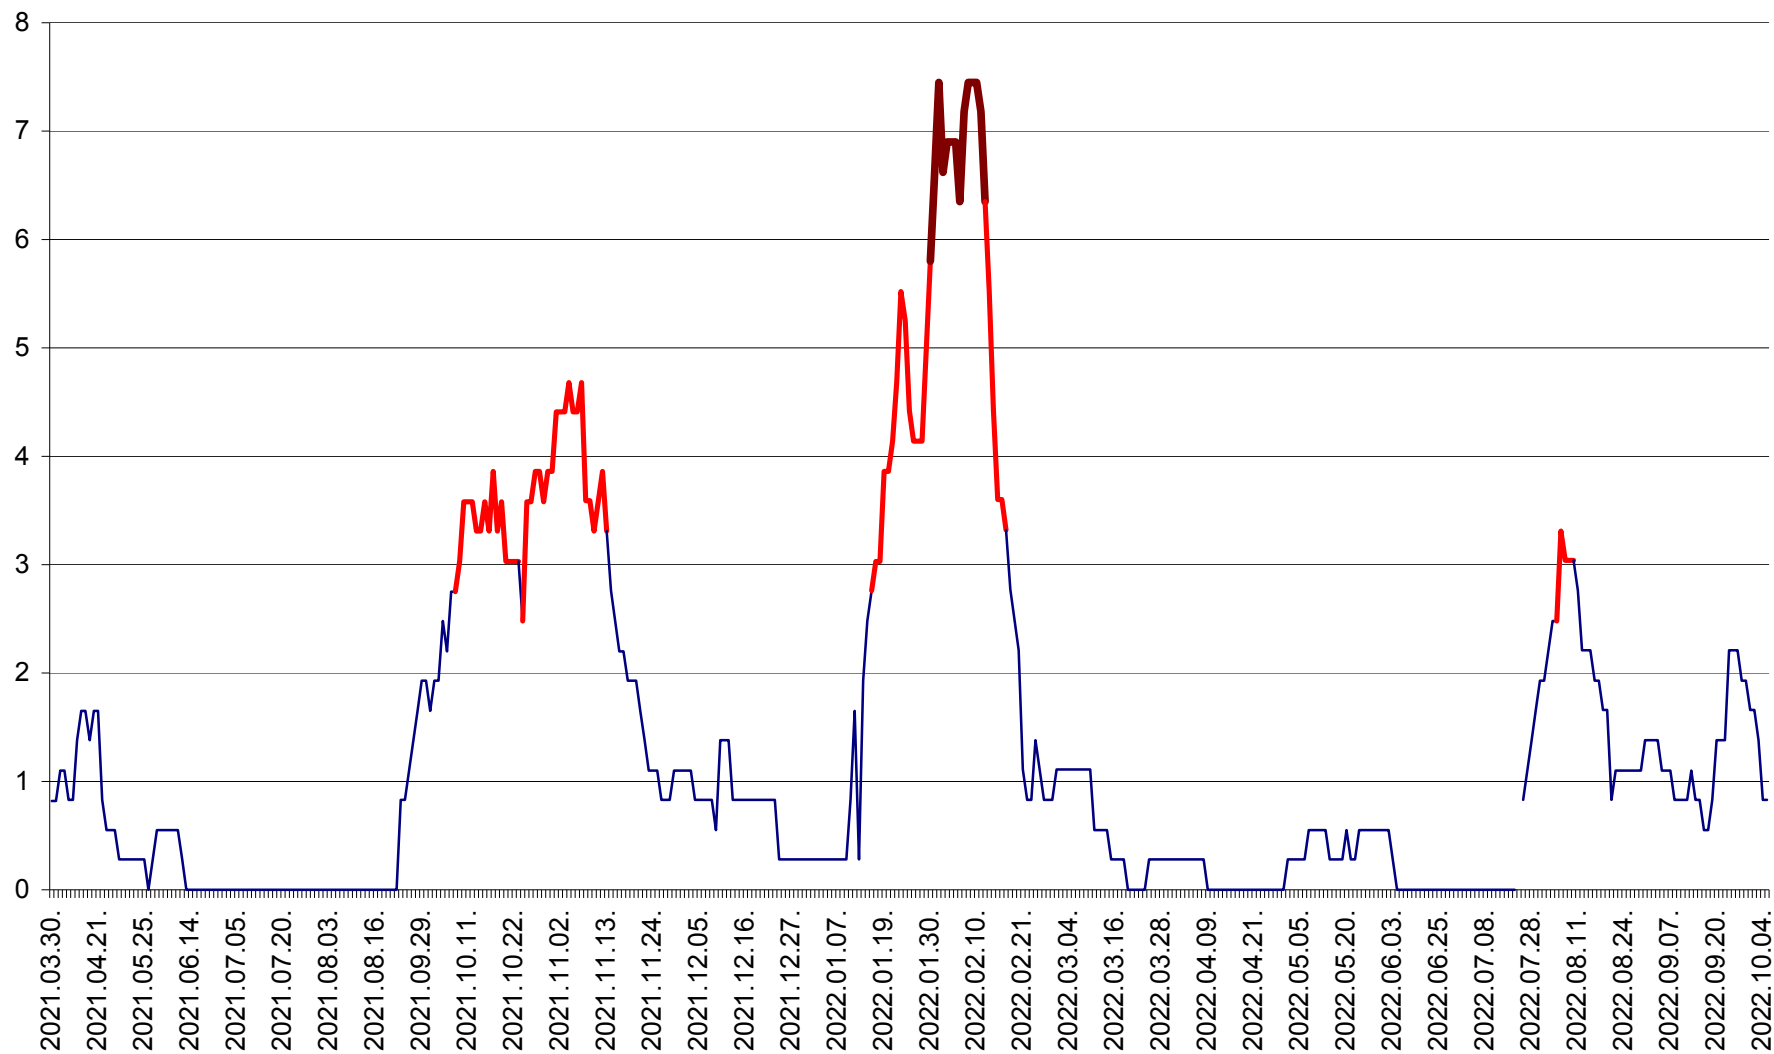

RACU - Evolutia incidentei cumulate pe 14 zile la ‰ de locuitori
2021.04.01. - 2022.10.05.

REMETEA - Evolutia incidentei cumulate pe 14 zile la ‰ de locuitori
2021.04.01. - 2022.10.05.

SĂCEL - Evolutia incidentei cumulate pe 14 zile la ‰ de locuitori
2021.04.01. - 2022.10.05.

SÂNCRĂIENI - Evolutia incidentei cumulate pe 14 zile la ‰ de locuitori
2021.04.01. - 2022.10.05.

SÂNDOMIC - Evolutia incidentei cumulate pe 14 zile la ‰ de locuitori
2021.04.01. - 2022.10.05.

SÂNMARTIN - Evolutia incidentei cumulate pe 14 zile la ‰ de locuitori
2021.04.01. - 2022.10.05.

SÂNSIMION - Evolutia incidentei cumulate pe 14 zile la ‰ de locuitori
2021.04.01. - 2022.10.05.

SÂNTIMBRU - Evolutia incidentei cumulate pe 14 zile la ‰ de locuitori
2021.04.01. - 2022.10.05.

SĂRMAȘ - Evolutia incidentei cumulate pe 14 zile la ‰ de locuitori
2021.04.01. - 2022.10.05.