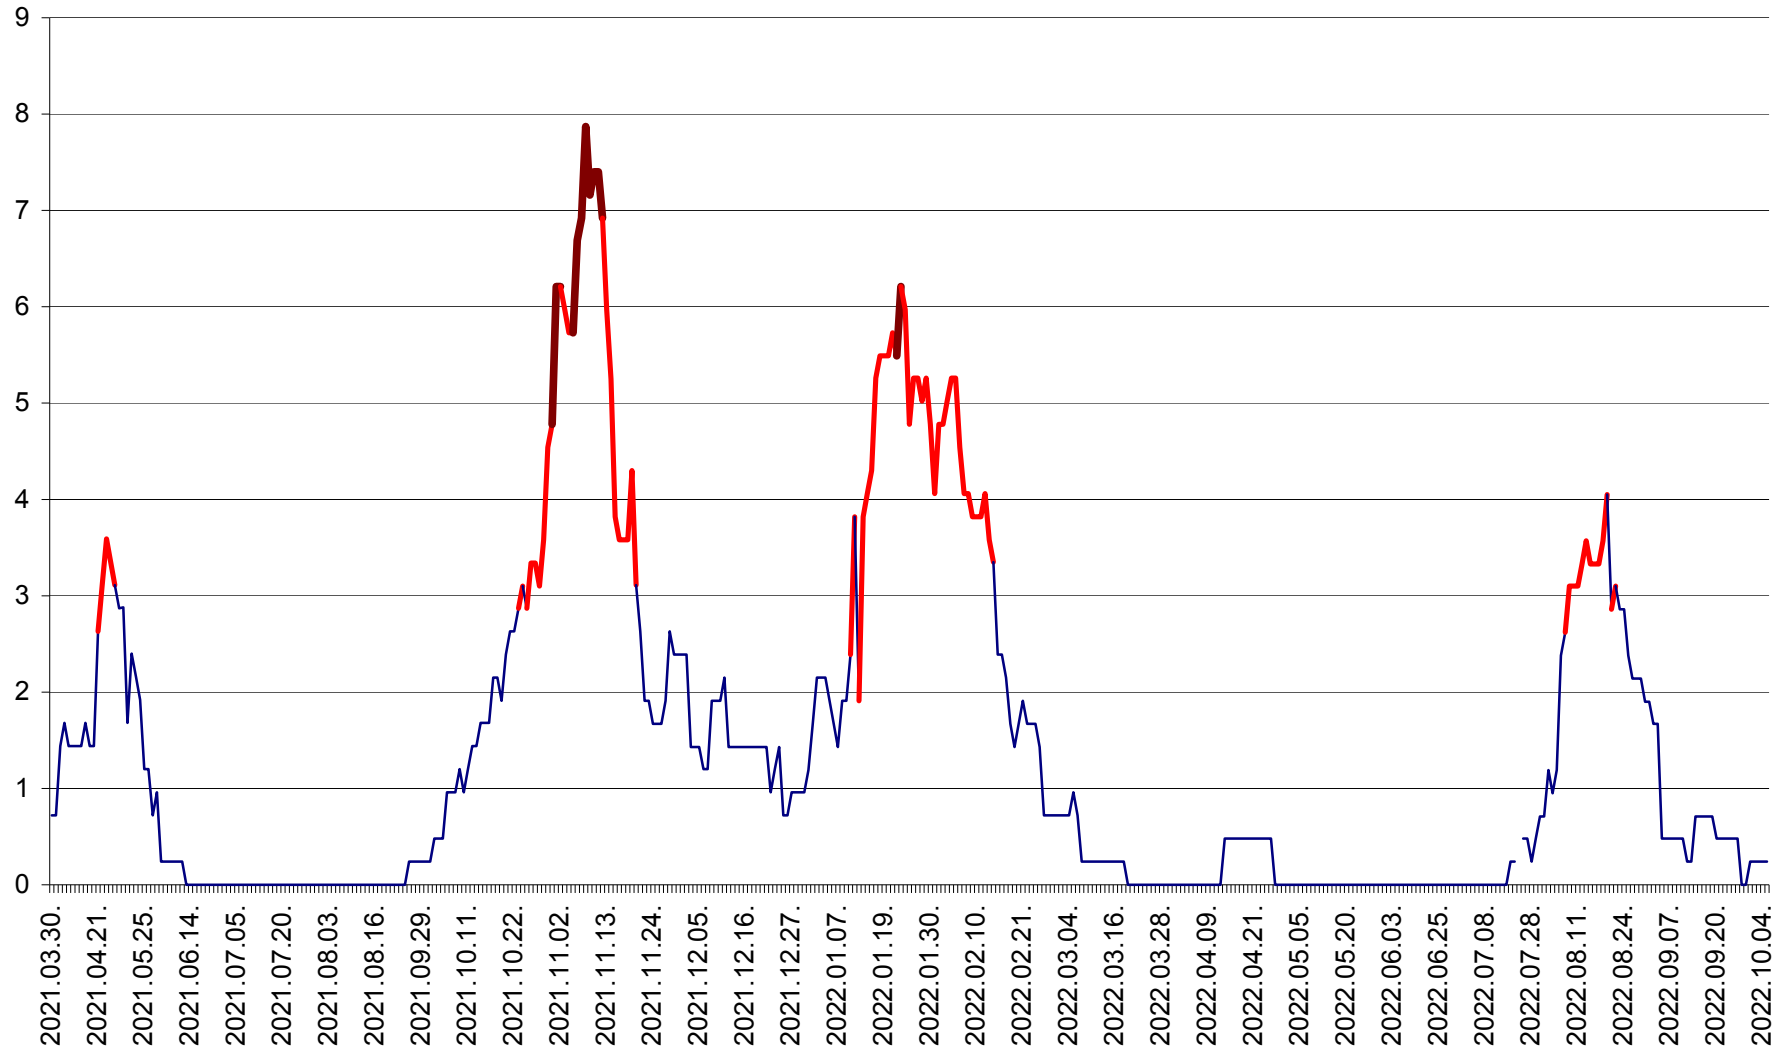

CORBU - Evolutia incidentei cumulate pe 14 zile la ‰ de locuitori
2021.04.01. - 2022.10.05.

CORUND - Evolutia incidentei cumulate pe 14 zile la ‰ de locuitori
2021.04.01. - 2022.10.05.

COZMENI - Evolutia incidentei cumulate pe 14 zile la ‰ de locuitori
2021.04.01. - 2022.10.05.

ORAȘ CRISTURU SECUIESC - Evolutia incidentei cumulate pe 14 zile la ‰ de locuitori
2021.04.01. - 2022.10.05.

DĂNEȘTI - Evolutia incidentei cumulate pe 14 zile la ‰ de locuitori
2021.04.01. - 2022.10.05.

DÂRJIU - Evolutia incidentei cumulate pe 14 zile la ‰ de locuitori
2021.04.01. - 2022.10.05.

DEALU - Evolutia incidentei cumulate pe 14 zile la ‰ de locuitori
2021.04.01. - 2022.10.05.

DITRĂU - Evolutia incidentei cumulate pe 14 zile la ‰ de locuitori
2021.04.01. - 2022.10.05.

FELICENI - Evolutia incidentei cumulate pe 14 zile la % de locuitori
2021.04.01. - 2022.10.05.

FRUMOASA - Evolutia incidentei cumulate pe 14 zile la ‰ de locuitori
2021.04.01. - 2022.10.05.

GĂLĂUȚAȘ - Evoluția incidenței cumulate pe 14 zile la ‰ de locuitori
2021.04.01. - 2022.10.05.