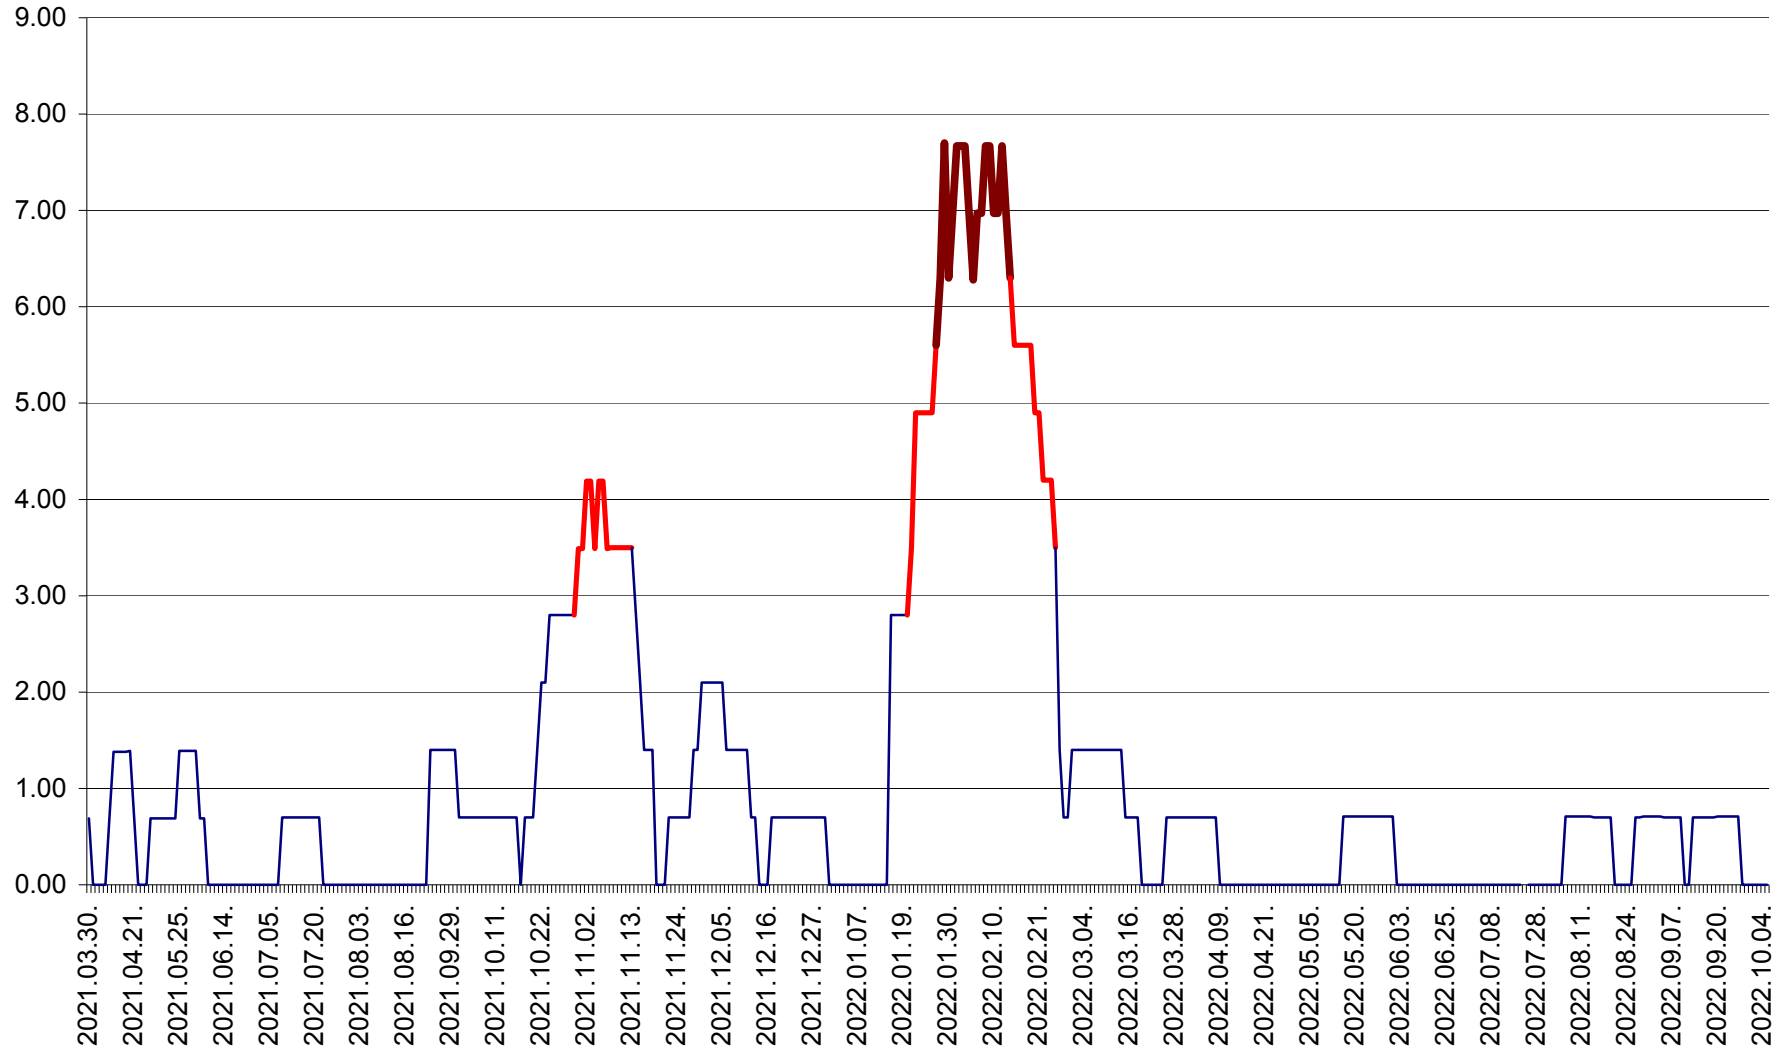

ORAȘ BĂLAN - Evoluția incidenței cumulate pe 14 zile la ‰ de locuitori
2021.04.01. - 2022.10.05.

BILBOR - Evolutia incidentei cumulate pe 14 zile la ‰ de locuitori
2021.04.01. - 2022.10.05.

ORAȘ BORSEC - Evolutia incidentei cumulate pe 14 zile la ‰ de locuitori
2021.04.01. - 2022.10.05.

BRĂDEȘTI - Evolucia incidentei cumulate pe 14 zile la ‰ de locuitori
2021.04.01. - 2022.10.05.

CĂPÂLNIȚA - Evolutia incidentei cumulate pe 14 zile la ‰ de locuitori
2021.04.01. - 2022.10.05.

CÂRȚA - Evolutia incidentei cumulate pe 14 zile la ‰ de locuitori
2021.04.01. - 2022.10.05.

CICEU - Evolutia incidentei cumulate pe 14 zile la ‰ de locuitori
2021.04.01. - 2022.10.05.

CIUCSÂNGEORGIU - Evolutia incidentei cumulate pe 14 zile la ‰ de locuitori
2021.04.01. - 2022.10.05.

CIUMANI - Evolutia incidentei cumulate pe 14 zile la ‰ de locuitori
2021.04.01. - 2022.10.05.

CORBU - Evolutia incidentei cumulate pe 14 zile la ‰ de locuitori
2021.04.01. - 2022.10.05.

CORUND - Evolutia incidentei cumulate pe 14 zile la ‰ de locuitori
2021.04.01. - 2022.10.05.

COZMENI - Evolutia incidentei cumulate pe 14 zile la ‰ de locuitori
2021.04.01. - 2022.10.05.