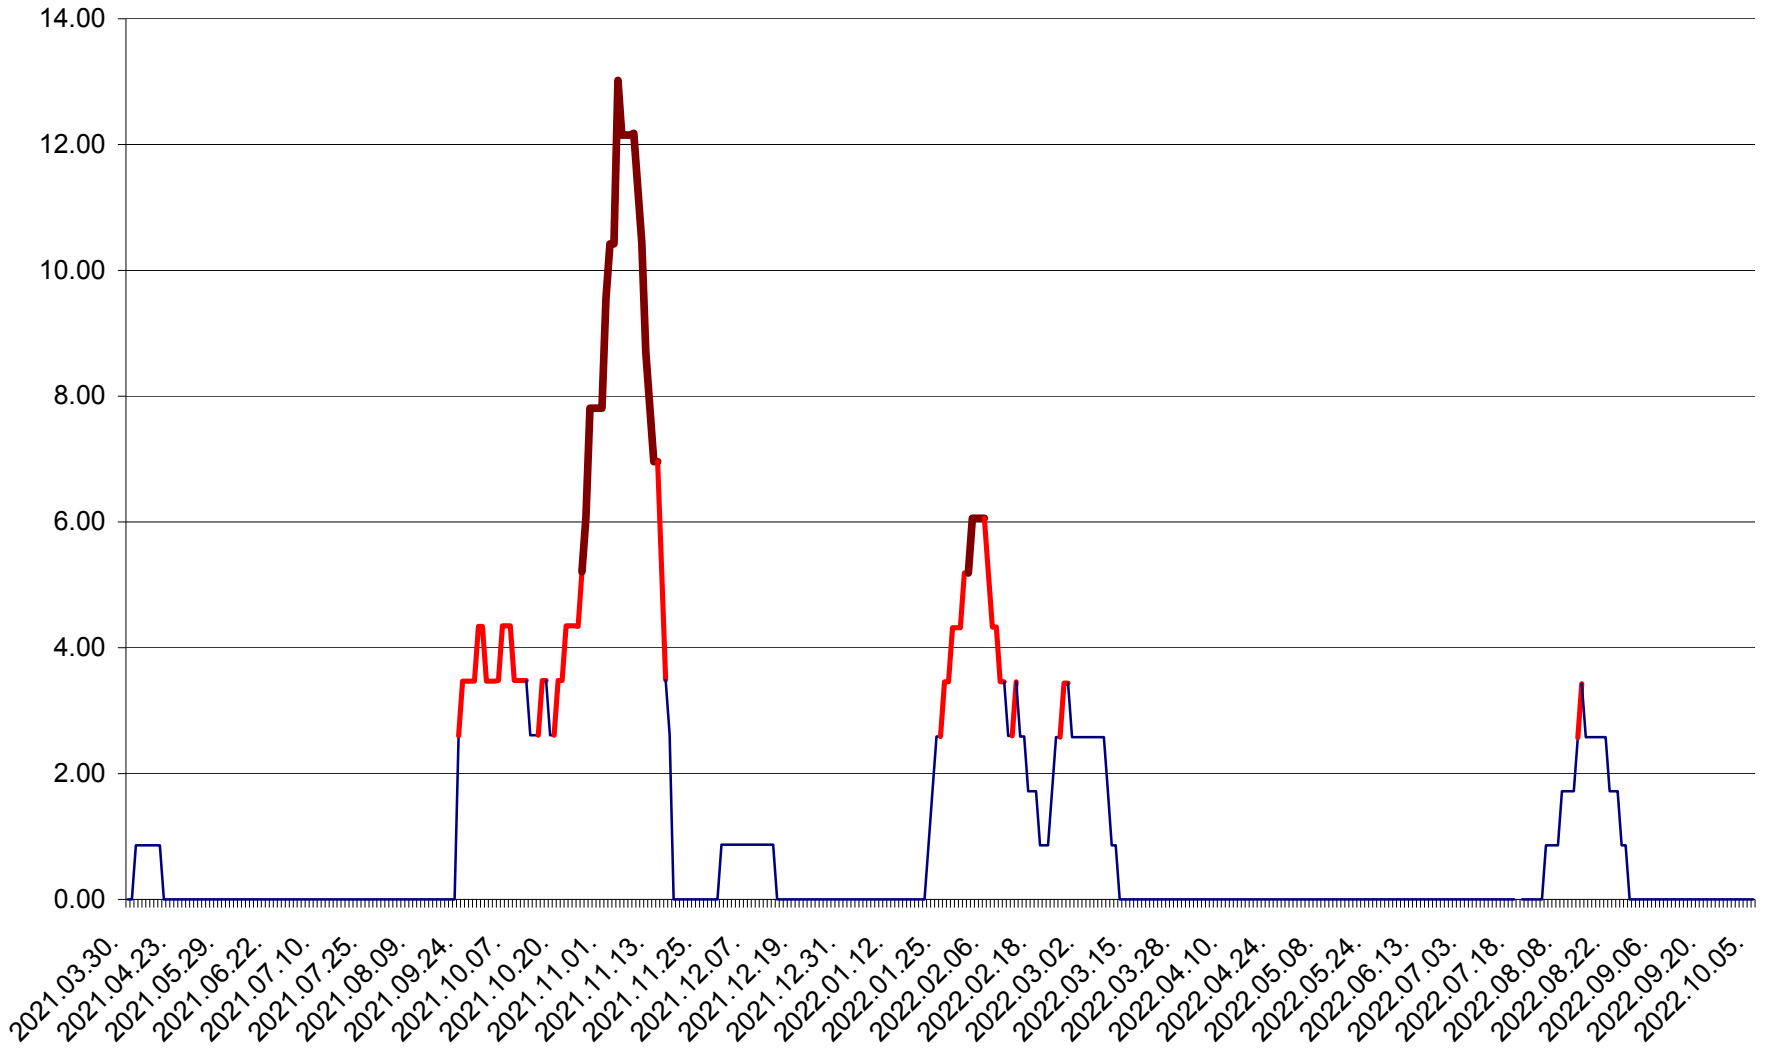

ȘIMONEȘTI - Evolutia incidentei cumulate pe 14 zile la ‰ de locuitori
2021.04.01. - 2022.10.05.

SUBCETATE - Evolutia incidentei cumulate pe 14 zile la ‰ de locuitori
2021.04.01. - 2022.10.05.

SUSENI - Evolutia incidentei cumulate pe 14 zile la ‰ de locuitori
2021.04.01. - 2022.10.05.

TOMEȘTI - Evolutia incidentei cumulate pe 14 zile la ‰ de locuitori
2021.04.01. - 2022.10.05.

MUNICIPIUL TOPLIȚA - Evolutia incidentei cumulate pe 14 zile la ‰ de locuitori
2021.04.01. - 2022.10.05.

TULGHEȘ - Evolutia incidentei cumulate pe 14 zile la ‰ de locuitori
2021.04.01. - 2022.10.05.

TUȘNAD - Evolutia incidentei cumulate pe 14 zile la ‰ de locuitori
2021.04.01. - 2022.10.05.

ULIEȘ - Evoluția incidenței cumulate pe 14 zile la ‰ de locuitori
2021.04.01. - 2022.10.05.

VĂRȘAG - Evolutia incidentei cumulate pe 14 zile la ‰ de locuitori
2021.04.01. - 2022.10.05.