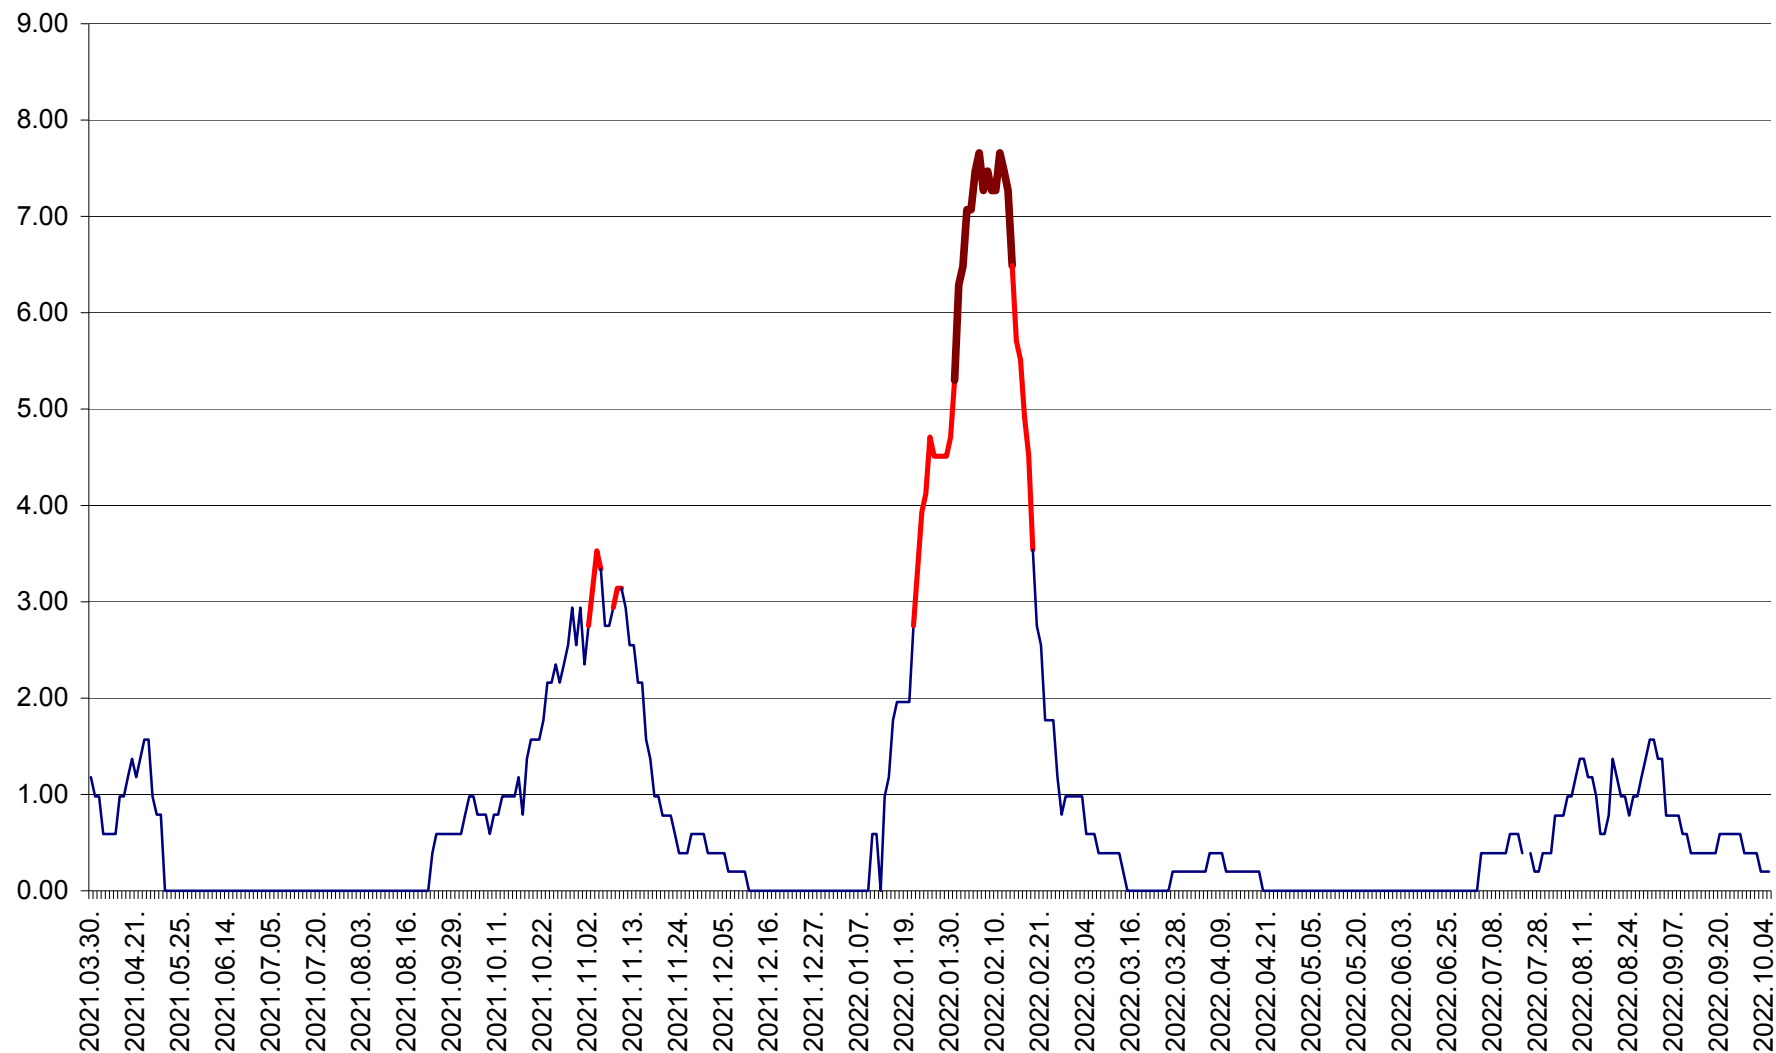

ORAȘ BĂLAN - Evoluția incidenței cumulate pe 14 zile la ‰ de locuitori
2021.04.01. - 2022.10.05.

BILBOR - Evolutia incidentei cumulate pe 14 zile la ‰ de locuitori
2021.04.01. - 2022.10.05.

ORAȘ BORSEC - Evolutia incidentei cumulate pe 14 zile la ‰ de locuitori
2021.04.01. - 2022.10.05.

BRĂDEȘTI - Evolucia incidentei cumulate pe 14 zile la ‰ de locuitori
2021.04.01. - 2022.10.05.

CĂPÂLNIȚA - Evolutia incidentei cumulate pe 14 zile la ‰ de locuitori
2021.04.01. - 2022.10.05.

CÂRȚA - Evolutia incidentei cumulate pe 14 zile la ‰ de locuitori
2021.04.01. - 2022.10.05.

CICEU - Evolutia incidentei cumulate pe 14 zile la ‰ de locuitori
2021.04.01. - 2022.10.05.

CIUCSÂNGEORGIU - Evolutia incidentei cumulate pe 14 zile la ‰ de locuitori
2021.04.01. - 2022.10.05.

CIUMANI - Evolutia incidentei cumulate pe 14 zile la ‰ de locuitori
2021.04.01. - 2022.10.05.

CORBU - Evolutia incidentei cumulate pe 14 zile la ‰ de locuitori
2021.04.01. - 2022.10.05.

CORUND - Evolutia incidentei cumulate pe 14 zile la ‰ de locuitori
2021.04.01. - 2022.10.05.

COZMENI - Evolutia incidentei cumulate pe 14 zile la ‰ de locuitori
2021.04.01. - 2022.10.05.