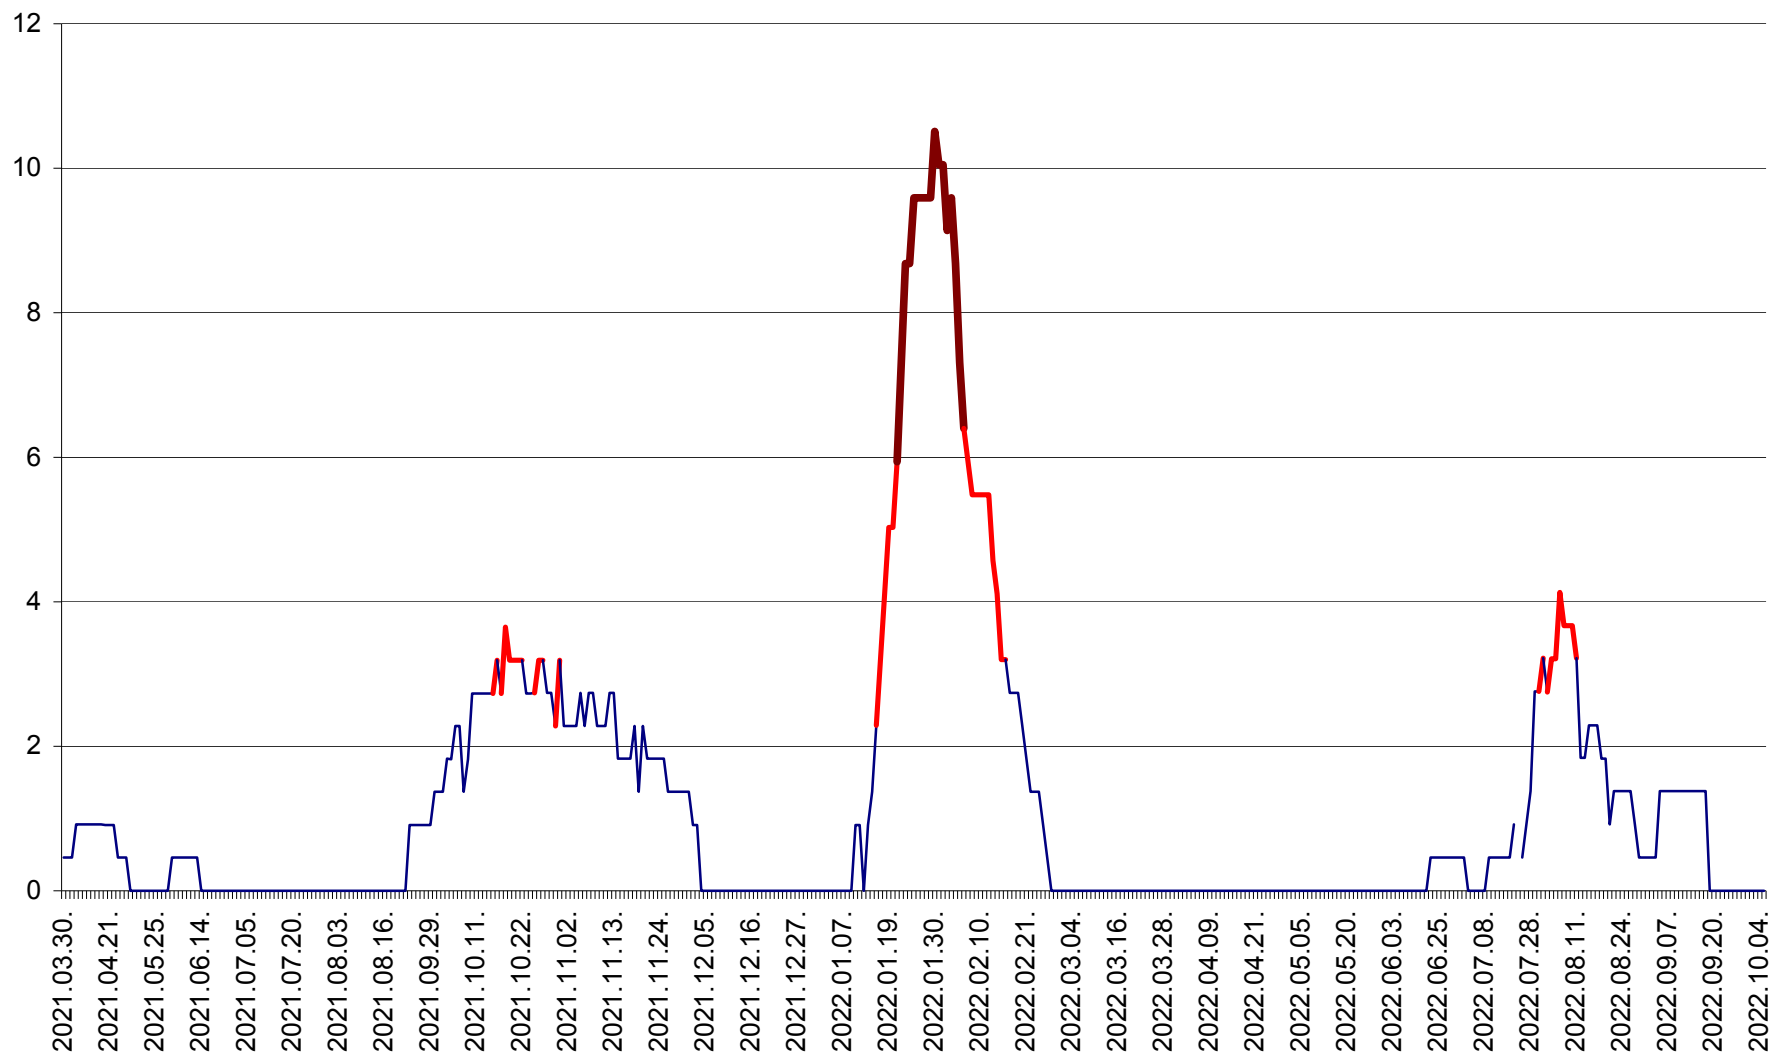

CICEU - Evolutia incidentei cumulate pe 14 zile la ‰ de locuitori
2021.04.01. - 2022.10.05.

CIUCSÂNGEORGIU - Evolutia incidentei cumulate pe 14 zile la ‰ de locuitori
2021.04.01. - 2022.10.05.

CIUMANI - Evolutia incidentei cumulate pe 14 zile la ‰ de locuitori
2021.04.01. - 2022.10.05.

CORBU - Evolutia incidentei cumulate pe 14 zile la ‰ de locuitori
2021.04.01. - 2022.10.05.

CORUND - Evolutia incidentei cumulate pe 14 zile la ‰ de locuitori
2021.04.01. - 2022.10.05.

COZMENI - Evolutia incidentei cumulate pe 14 zile la ‰ de locuitori
2021.04.01. - 2022.10.05.

ORAȘ CRISTURU SECUIESC - Evolutia incidentei cumulate pe 14 zile la ‰ de locuitori
2021.04.01. - 2022.10.05.

DĂNEȘTI - Evolutia incidentei cumulate pe 14 zile la ‰ de locuitori
2021.04.01. - 2022.10.05.

DÂRJIU - Evolutia incidentei cumulate pe 14 zile la ‰ de locuitori
2021.04.01. - 2022.10.05.

DEALU - Evolutia incidentei cumulate pe 14 zile la ‰ de locuitori
2021.04.01. - 2022.10.05.

DITRĂU - Evolutia incidentei cumulate pe 14 zile la ‰ de locuitori
2021.04.01. - 2022.10.05.