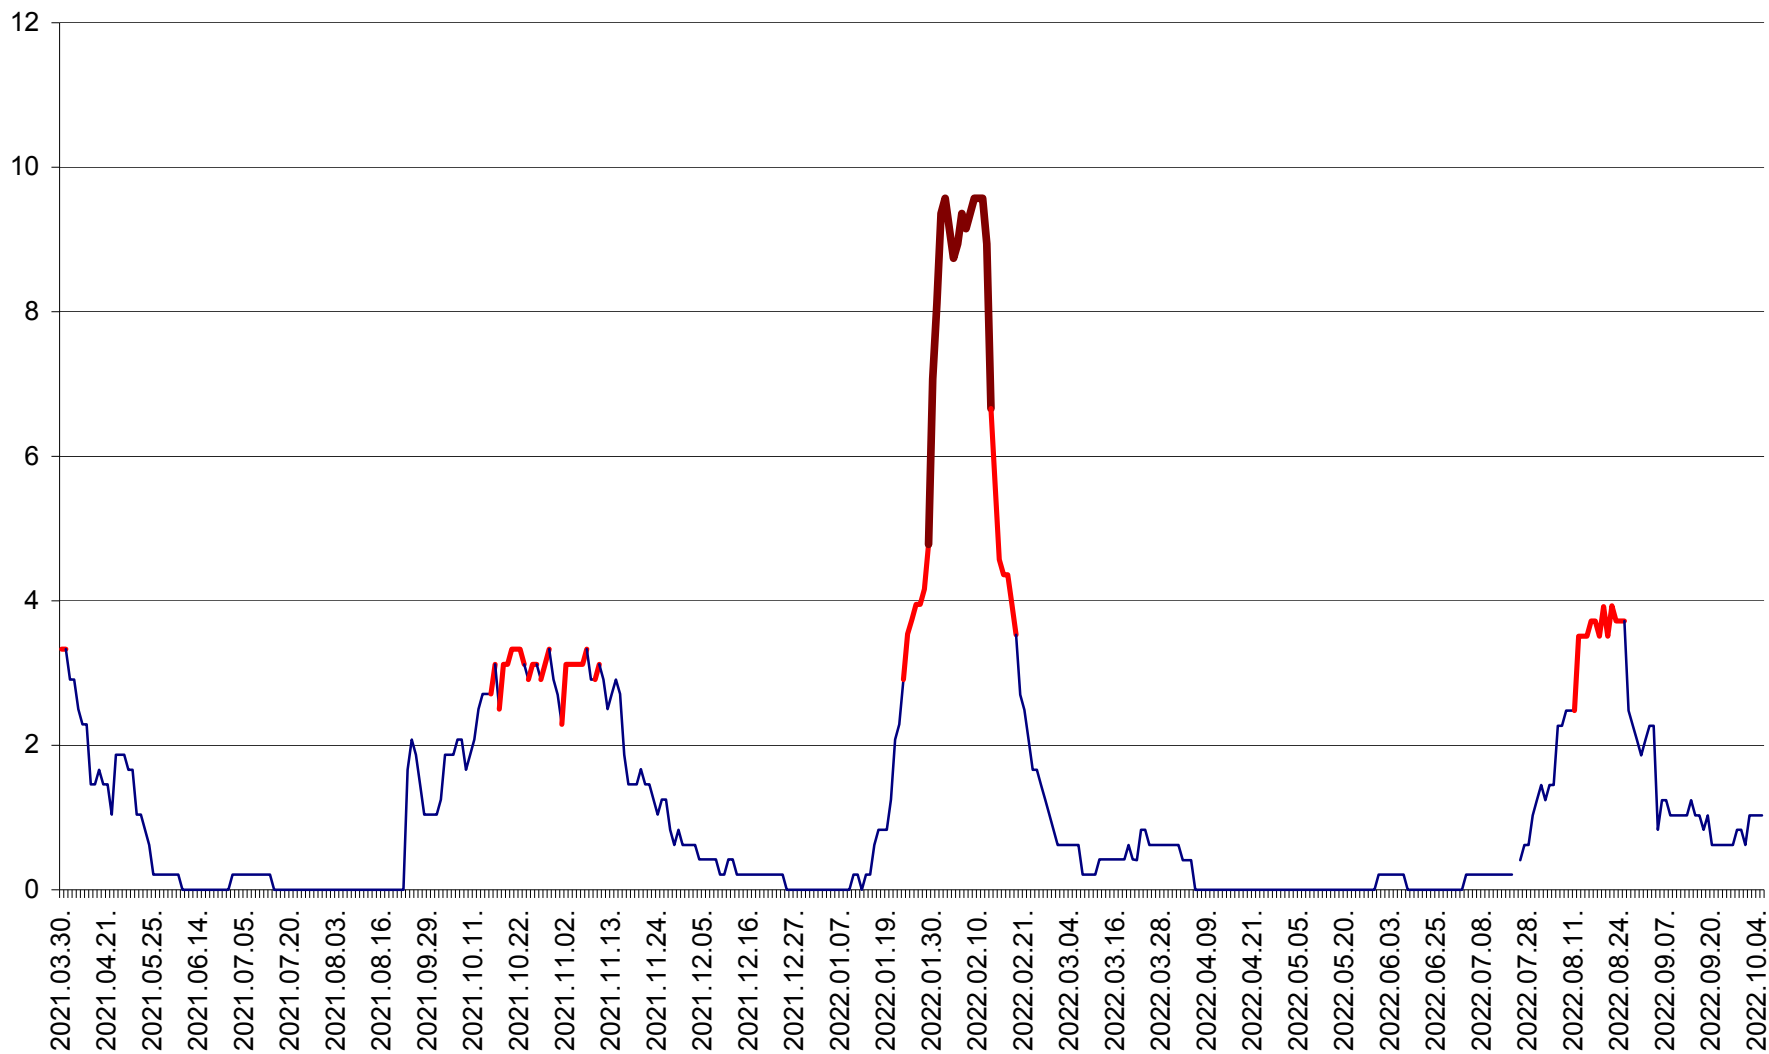

MUNICIPIUL GHEORGHENI - Evolutia incidentei cumulate pe 14 zile la % de locuitori
2021.04.01. - 2022.10.05.

JOSENI - Evolutia incidentei cumulate pe 14 zile la ‰ de locuitori
2021.04.01. - 2022.10.05.

LĂZAREA - Evolutia incidentei cumulate pe 14 zile la % de locuitori
2021.04.01. - 2022.10.05.

LELICENI - Evolutia incidentei cumulate pe 14 zile la ‰ de locuitori
2021.04.01. - 2022.10.05.

LUETA - Evolutia incidentei cumulate pe 14 zile la ‰ de locuitori
2021.04.01. - 2022.10.05.

LUNCA DE JOS - Evolutia incidentei cumulate pe 14 zile la ‰ de locuitori
2021.04.01. - 2022.10.05.

LUNCA DE SUS - Evolutia incidentei cumulate pe 14 zile la ‰ de locuitori
2021.04.01. - 2022.10.05.

LUPENI - Evolutia incidentei cumulate pe 14 zile la ‰ de locuitori
2021.04.01. - 2022.10.05.

MĂDĂRAȘ - Evolutia incidentei cumulate pe 14 zile la ‰ de locuitori
2021.04.01. - 2022.10.05.