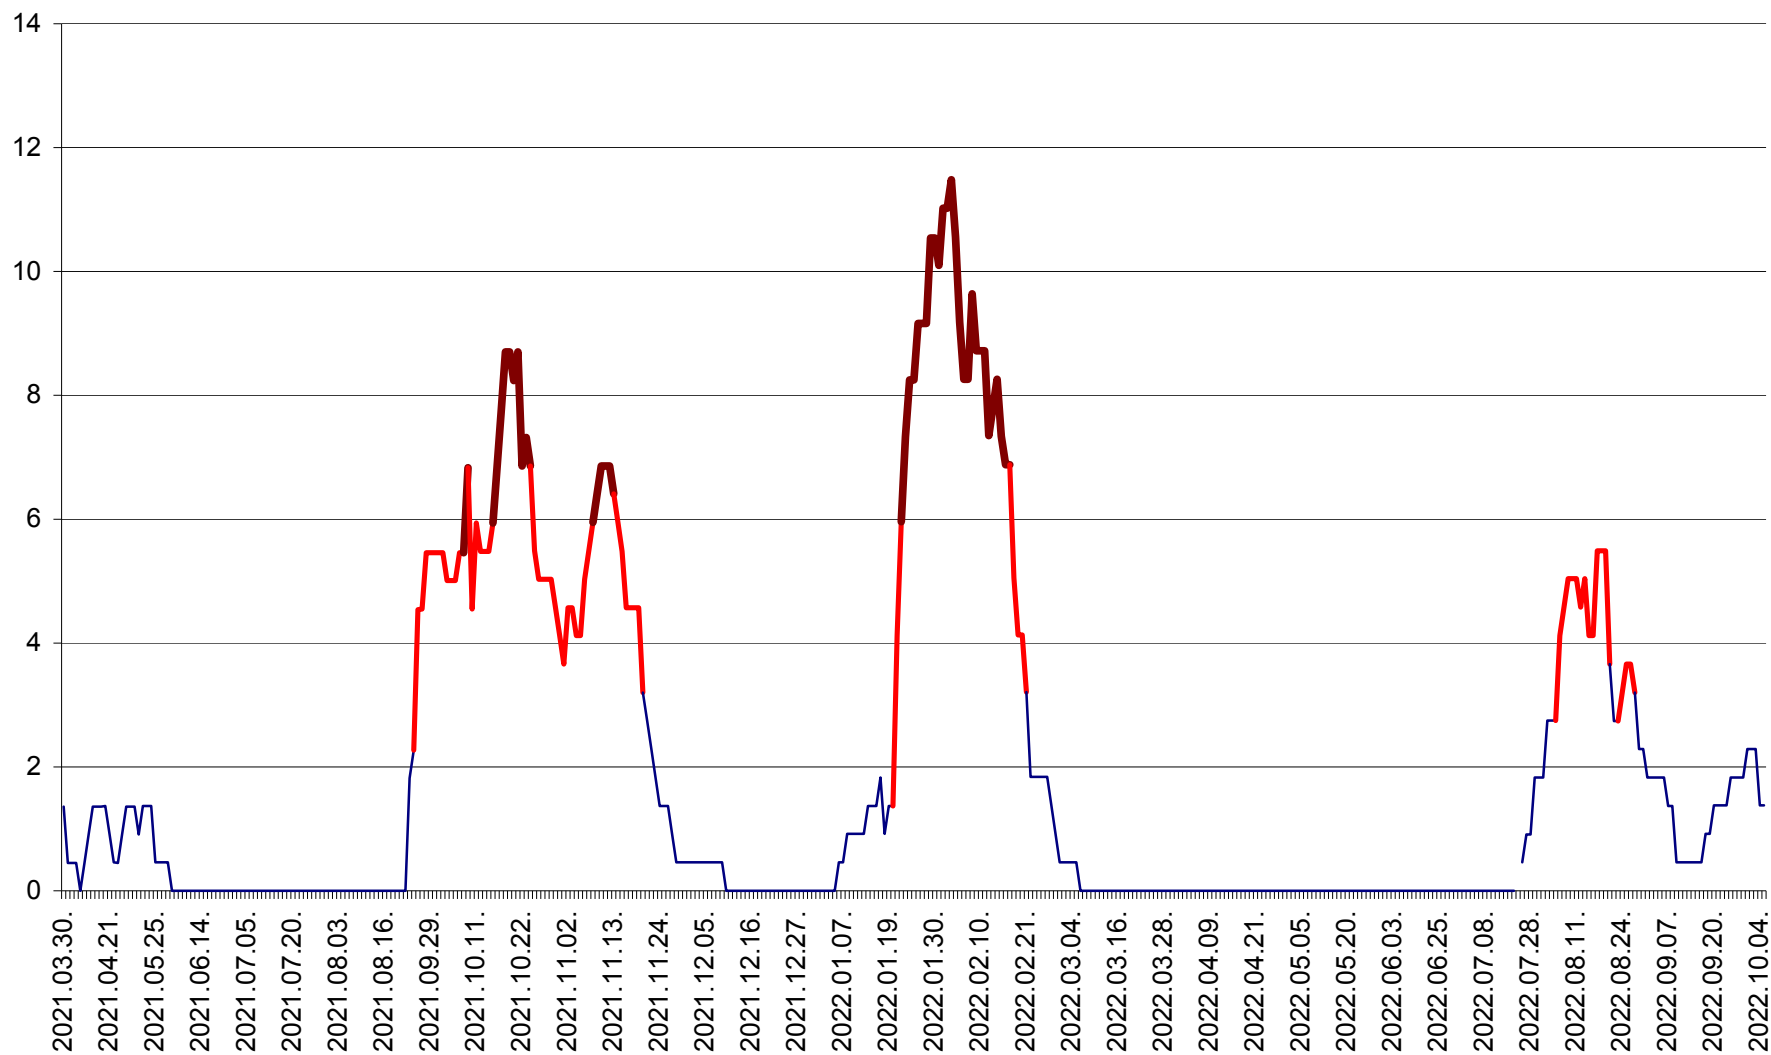

MUNICIPIUL GHEORGHENI - Evolutia incidentei cumulate pe 14 zile la % de locuitori
2021.04.01. - 2022.10.05.

JOSENI - Evolutia incidentei cumulate pe 14 zile la ‰ de locuitori
2021.04.01. - 2022.10.05.

LĂZAREA - Evolutia incidentei cumulate pe 14 zile la % de locuitori
2021.04.01. - 2022.10.05.

LELICENI - Evolutia incidentei cumulate pe 14 zile la ‰ de locuitori
2021.04.01. - 2022.10.05.

LUETA - Evolutia incidentei cumulate pe 14 zile la ‰ de locuitori
2021.04.01. - 2022.10.05.

LUNCA DE JOS - Evolutia incidentei cumulate pe 14 zile la ‰ de locuitori
2021.04.01. - 2022.10.05.

LUNCA DE SUS - Evolutia incidentei cumulate pe 14 zile la ‰ de locuitori
2021.04.01. - 2022.10.05.

LUPENI - Evolutia incidentei cumulate pe 14 zile la ‰ de locuitori
2021.04.01. - 2022.10.05.

MĂDĂRAȘ - Evolutia incidentei cumulate pe 14 zile la ‰ de locuitori
2021.04.01. - 2022.10.05.