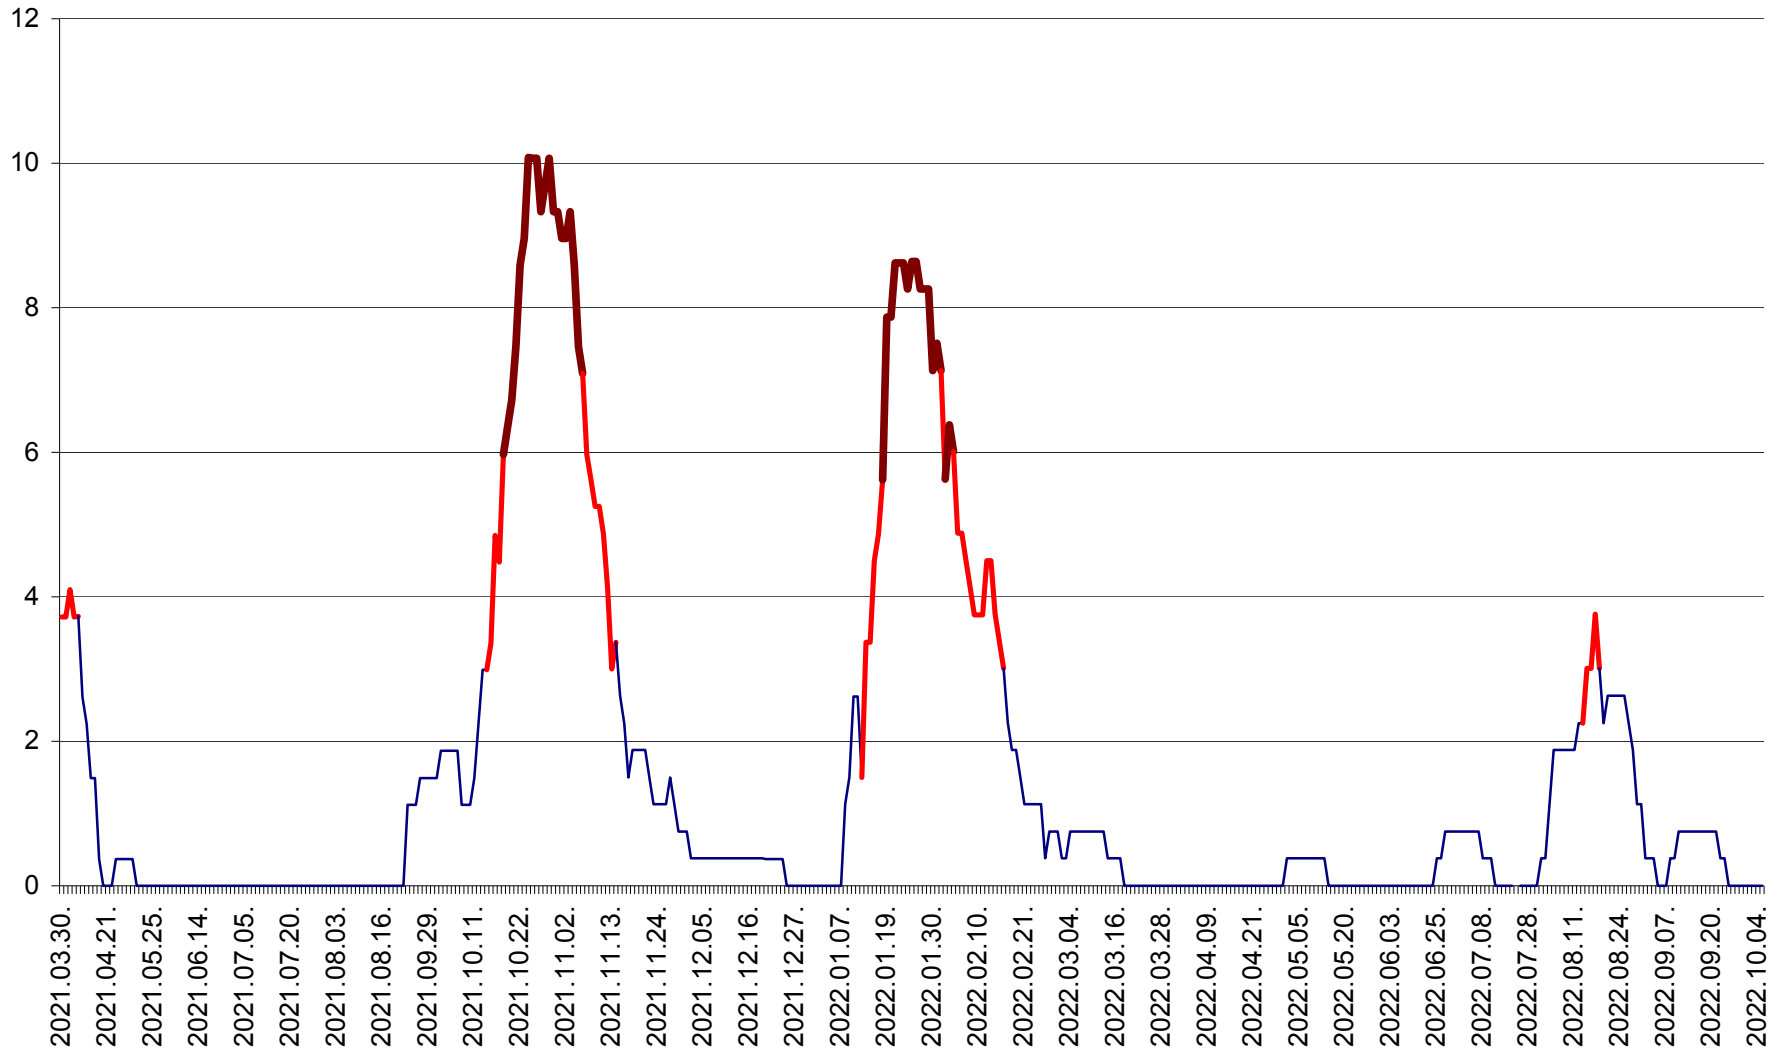

PLĂIEȘII DE JOS - Evoluția incidenței cumulate pe 14 zile la ‰ de locuitori
2021.04.01. - 2022.10.05.

PORUMBENI - Evolutia incidentei cumulate pe 14 zile la ‰ de locuitori
2021.04.01. - 2022.10.05.

PRAID - Evolutia incidentei cumulate pe 14 zile la ‰ de locuitori
2021.04.01. - 2022.10.05.

RACU - Evolutia incidentei cumulate pe 14 zile la ‰ de locuitori
2021.04.01. - 2022.10.05.

REMETEA - Evolutia incidentei cumulate pe 14 zile la ‰ de locuitori
2021.04.01. - 2022.10.05.

SĂCEL - Evolutia incidentei cumulate pe 14 zile la ‰ de locuitori
2021.04.01. - 2022.10.05.

SÂNCRĂIENI - Evolutia incidentei cumulate pe 14 zile la ‰ de locuitori
2021.04.01. - 2022.10.05.

SÂNDOMIC - Evolutia incidentei cumulate pe 14 zile la ‰ de locuitori
2021.04.01. - 2022.10.05.

SÂNMARTIN - Evolutia incidentei cumulate pe 14 zile la ‰ de locuitori
2021.04.01. - 2022.10.05.