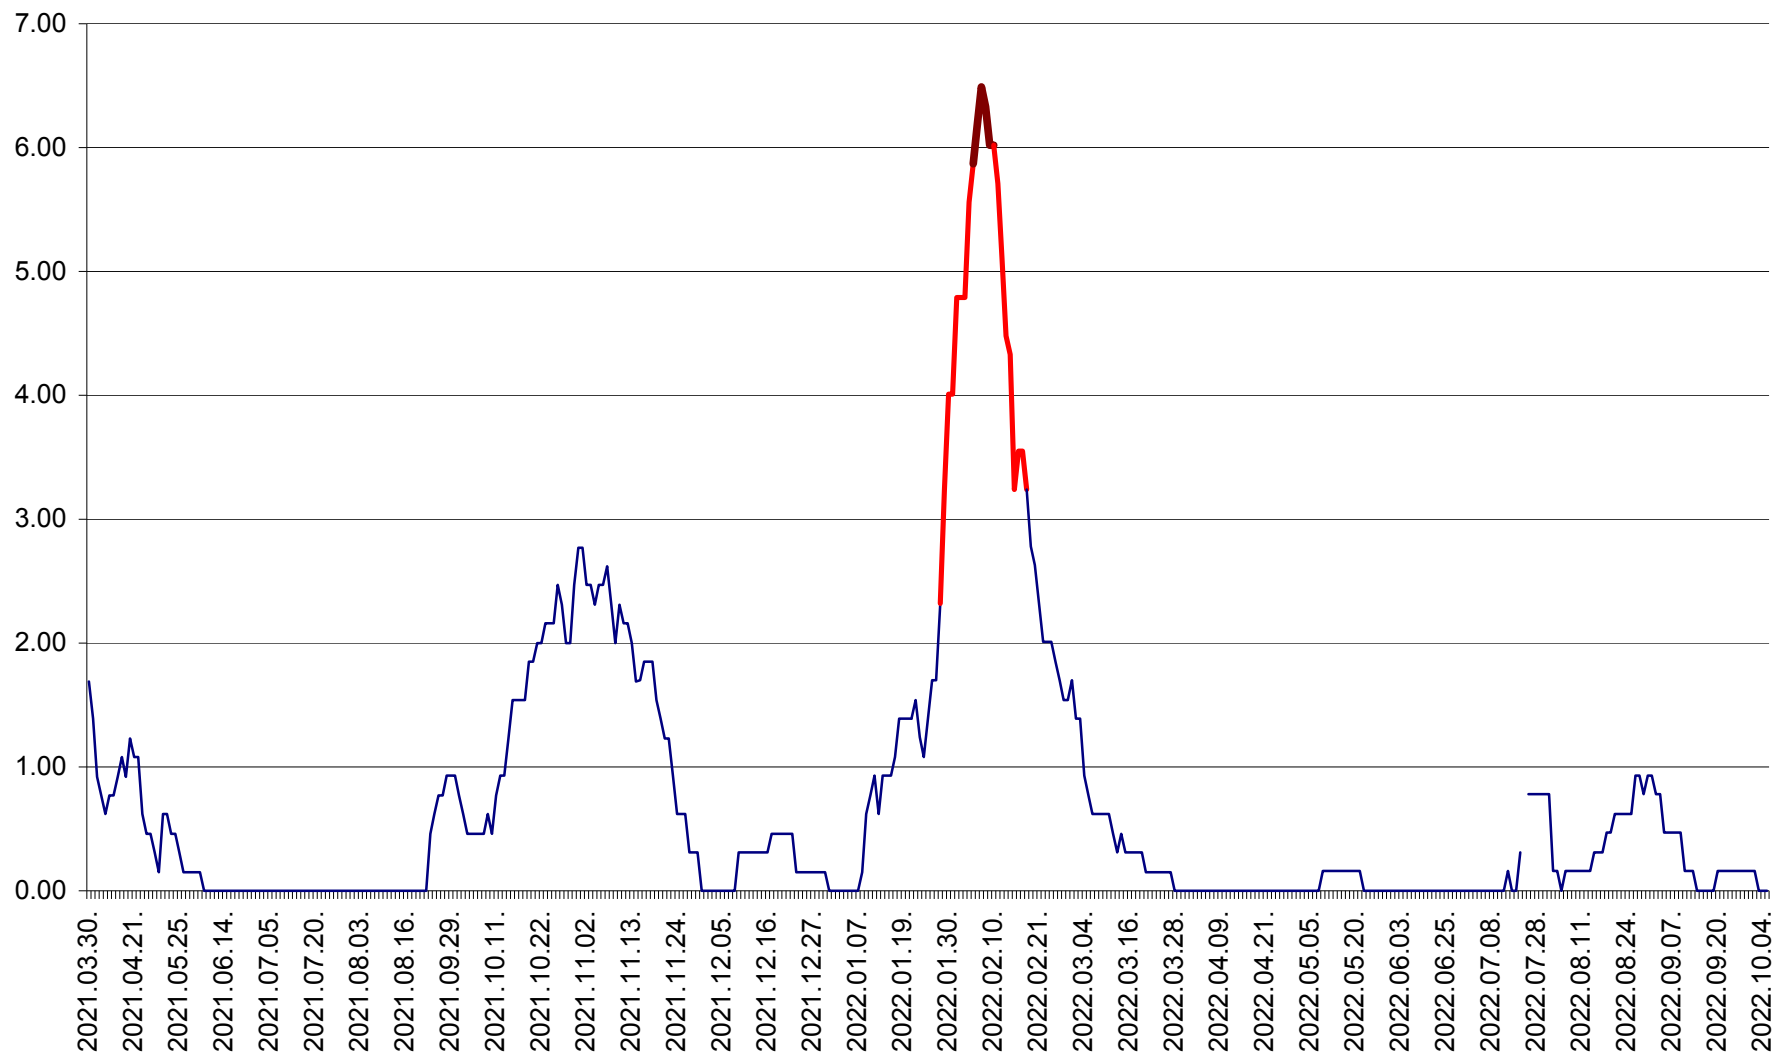

ORAȘ BĂLAN - Evoluția incidenței cumulate pe 14 zile la ‰ de locuitori
2021.04.01. - 2022.10.05.

BILBOR - Evolutia incidentei cumulate pe 14 zile la ‰ de locuitori
2021.04.01. - 2022.10.05.

ORAȘ BORSEC - Evolutia incidentei cumulate pe 14 zile la ‰ de locuitori
2021.04.01. - 2022.10.05.

BRĂDEȘTI - Evolucia incidentei cumulate pe 14 zile la ‰ de locuitori
2021.04.01. - 2022.10.05.

CĂPÂLNIȚA - Evolutia incidentei cumulate pe 14 zile la ‰ de locuitori
2021.04.01. - 2022.10.05.

CÂRȚA - Evolutia incidentei cumulate pe 14 zile la ‰ de locuitori
2021.04.01. - 2022.10.05.

CICEU - Evolutia incidentei cumulate pe 14 zile la ‰ de locuitori
2021.04.01. - 2022.10.05.

CIUCSÂNGEORGIU - Evolutia incidentei cumulate pe 14 zile la ‰ de locuitori
2021.04.01. - 2022.10.05.

CIUMANI - Evolutia incidentei cumulate pe 14 zile la ‰ de locuitori
2021.04.01. - 2022.10.05.

CORBU - Evolutia incidentei cumulate pe 14 zile la ‰ de locuitori
2021.04.01. - 2022.10.05.

CORUND - Evolutia incidentei cumulate pe 14 zile la ‰ de locuitori
2021.04.01. - 2022.10.05.

COZMENI - Evolutia incidentei cumulate pe 14 zile la ‰ de locuitori
2021.04.01. - 2022.10.05.