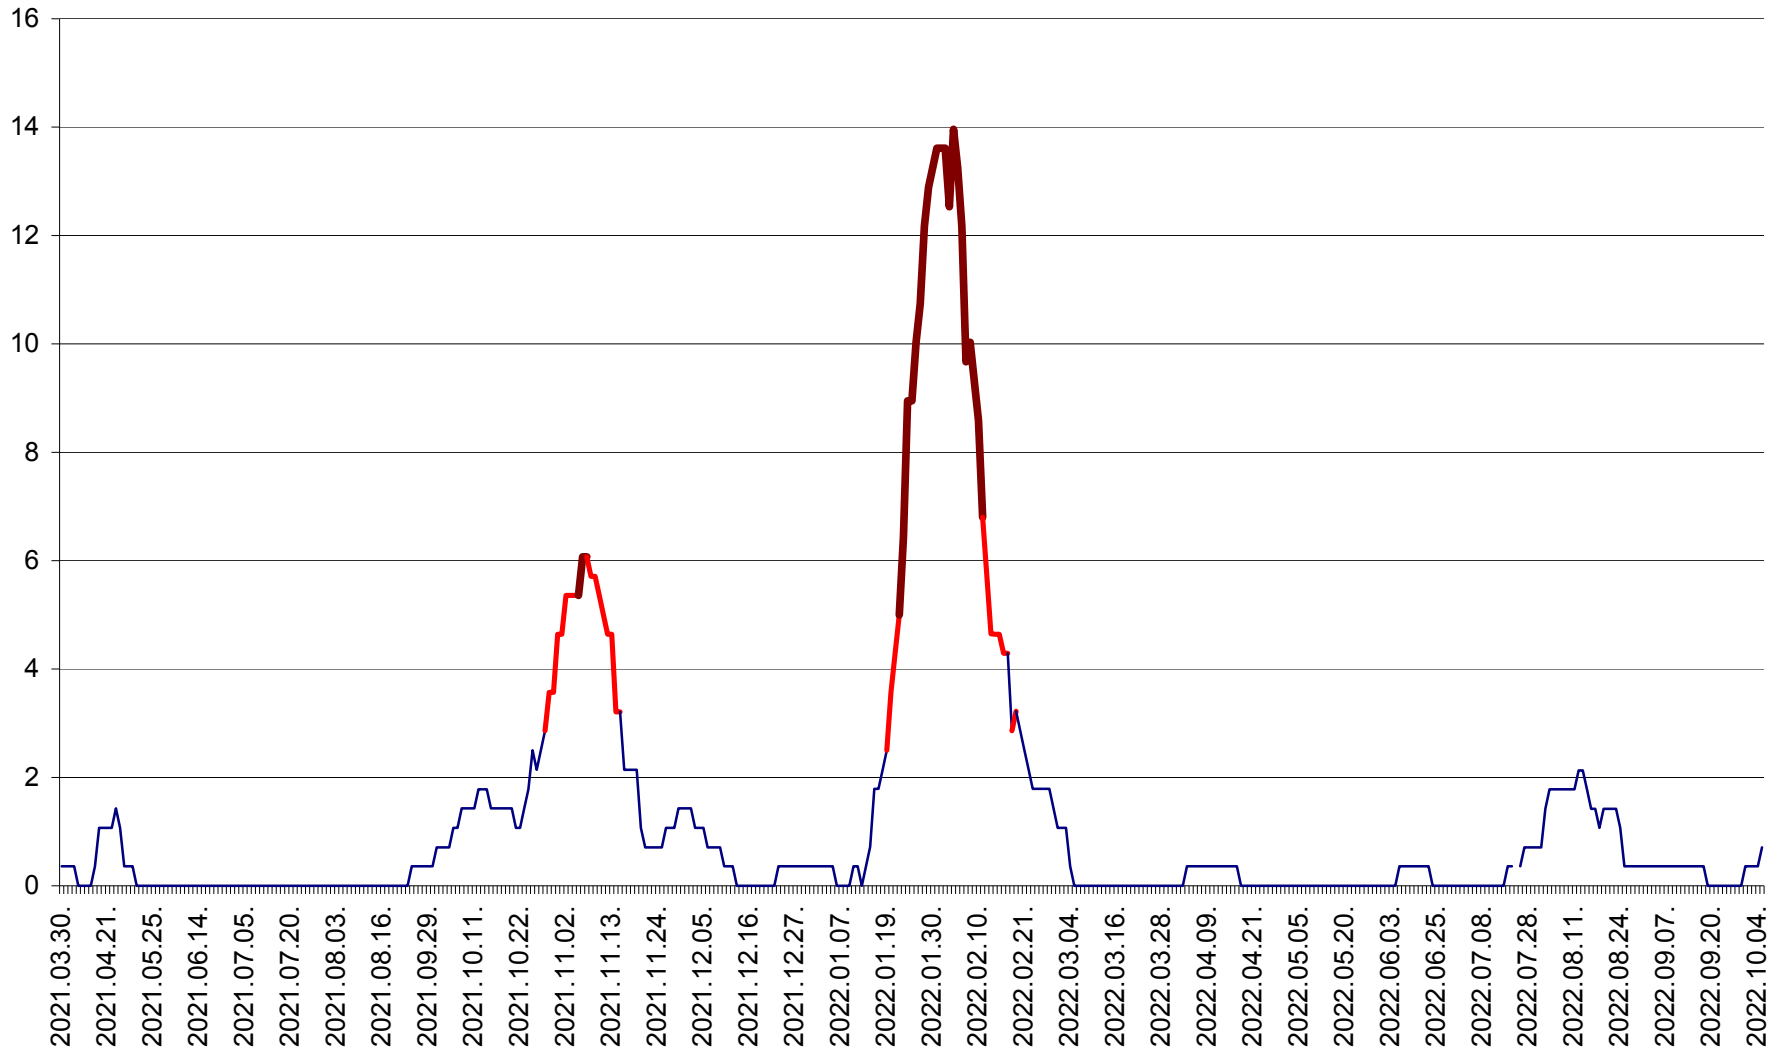

ȘIMONEȘTI - Evolutia incidentei cumulate pe 14 zile la ‰ de locuitori
2021.04.01. - 2022.10.05.

SICULENI - Evolutia incidentei cumulate pe 14 zile la ‰ de locuitori
2021.04.01. - 2022.10.05.