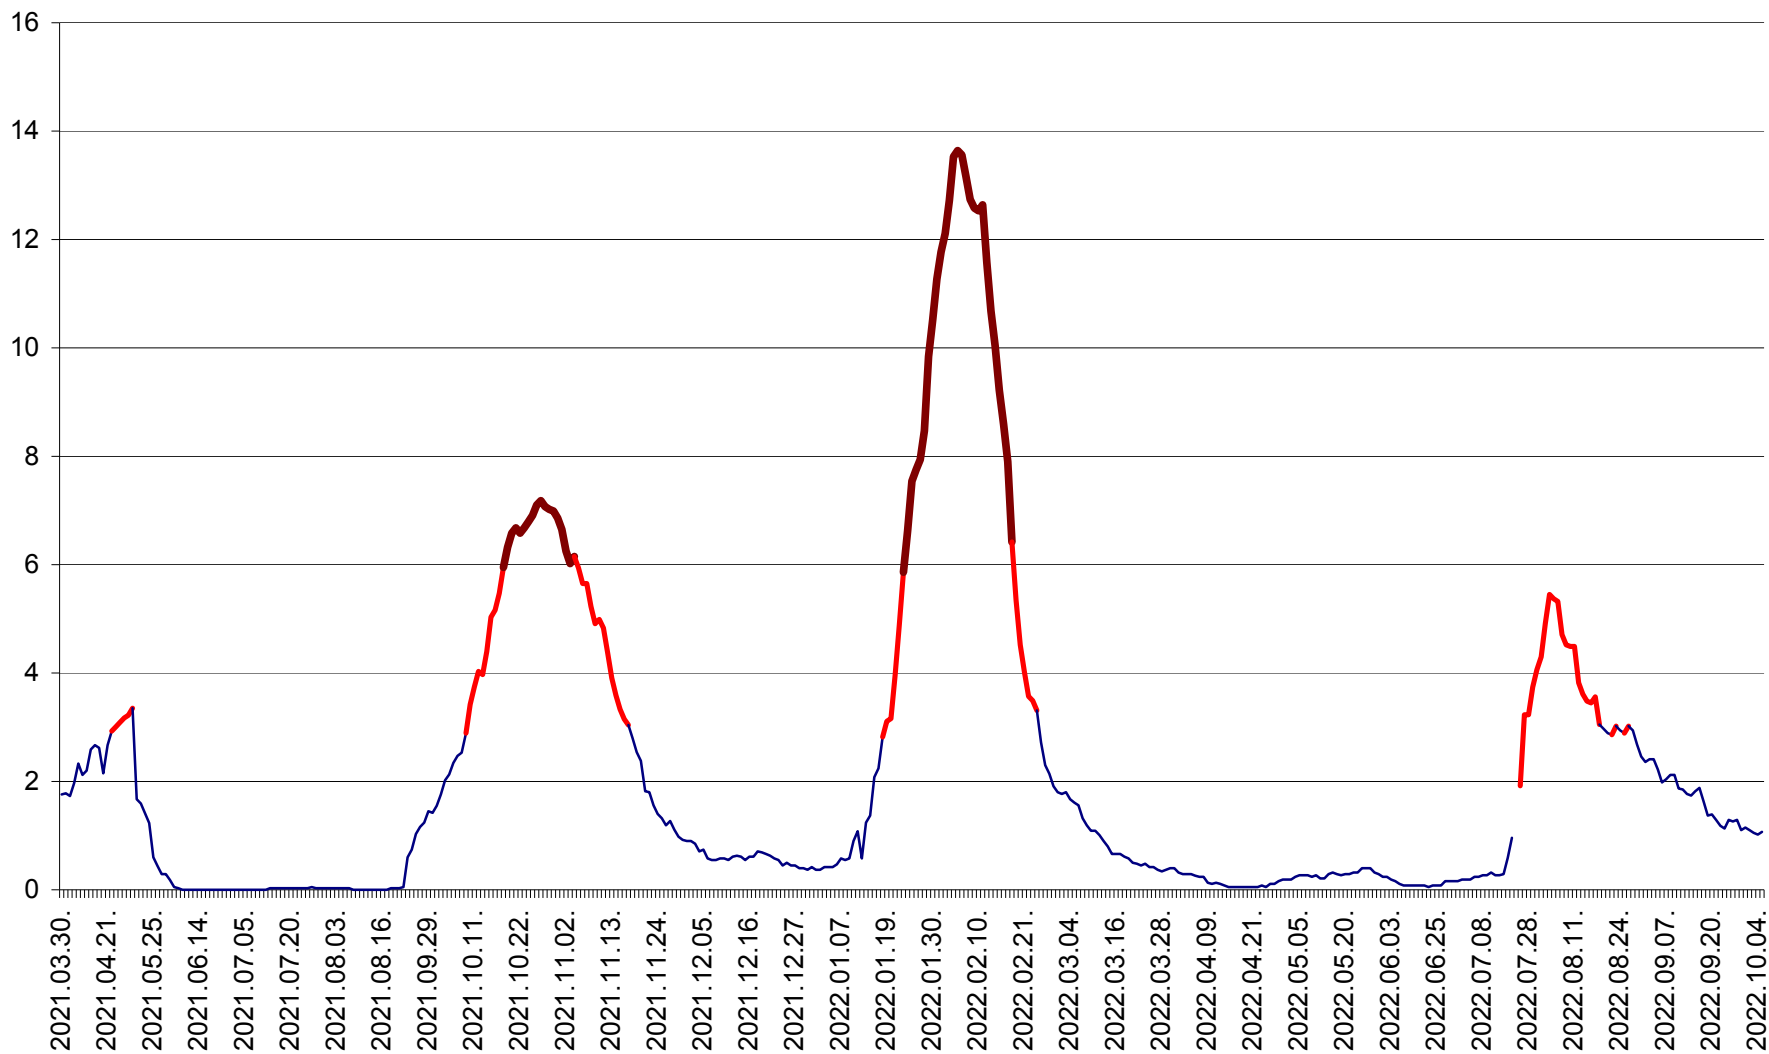

PĂULENI-CIUC - Evolutia incidentei cumulate pe 14 zile la % de locuitori
2021.04.01. - 2022.10.05.