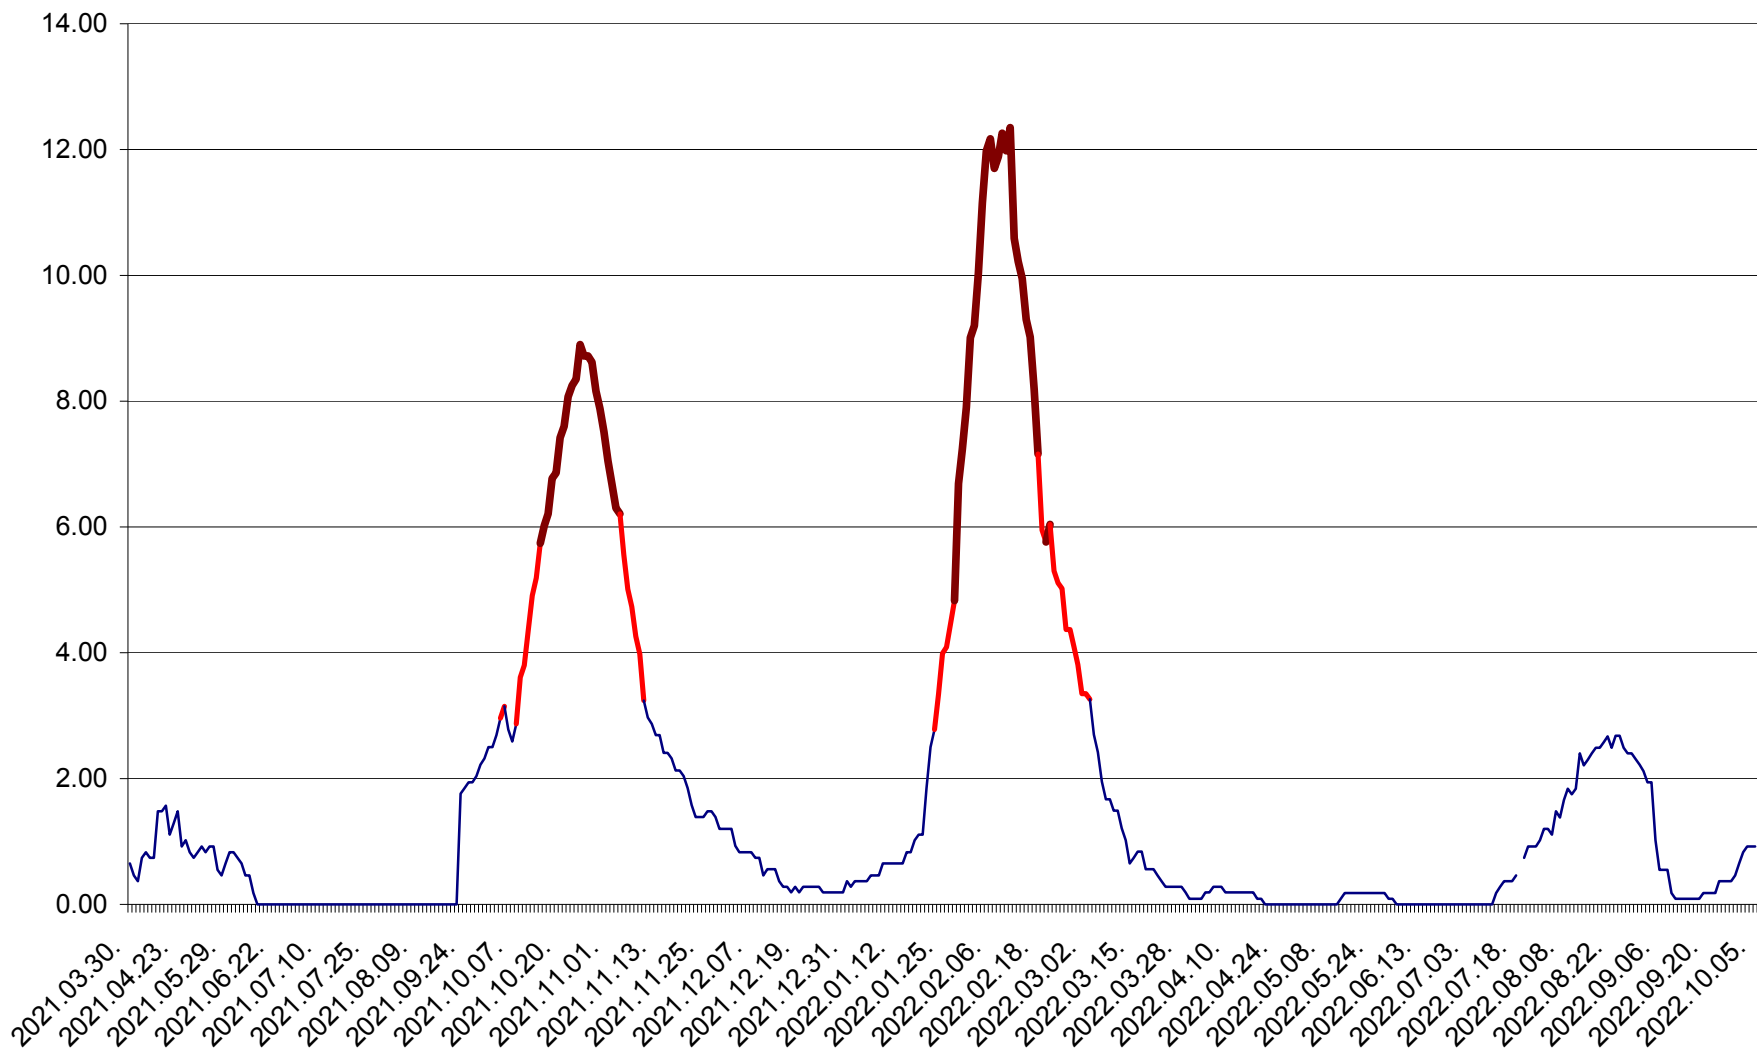

ORAȘ BĂLAN - Evoluția incidenței cumulate pe 14 zile la ‰ de locuitori
2021.04.01. - 2022.10.05.

BILBOR - Evolutia incidentei cumulate pe 14 zile la ‰ de locuitori
2021.04.01. - 2022.10.05.

ORAȘ BORSEC - Evolutia incidentei cumulate pe 14 zile la ‰ de locuitori
2021.04.01. - 2022.10.05.

CICEU - Evolutia incidentei cumulate pe 14 zile la ‰ de locuitori
2021.04.01. - 2022.10.05.

CIUCSÂNGEORGIU - Evolutia incidentei cumulate pe 14 zile la ‰ de locuitori
2021.04.01. - 2022.10.05.

CIUMANI - Evolutia incidentei cumulate pe 14 zile la ‰ de locuitori
2021.04.01. - 2022.10.05.

CORBU - Evolutia incidentei cumulate pe 14 zile la ‰ de locuitori
2021.04.01. - 2022.10.05.

CORUND - Evolutia incidentei cumulate pe 14 zile la ‰ de locuitori
2021.04.01. - 2022.10.05.

COZMENI - Evolutia incidentei cumulate pe 14 zile la ‰ de locuitori
2021.04.01. - 2022.10.05.

ORAȘ CRISTURU SECUIESC - Evolutia incidentei cumulate pe 14 zile la ‰ de locuitori
2021.04.01. - 2022.10.05.

DĂNEȘTI - Evolutia incidentei cumulate pe 14 zile la ‰ de locuitori
2021.04.01. - 2022.10.05.