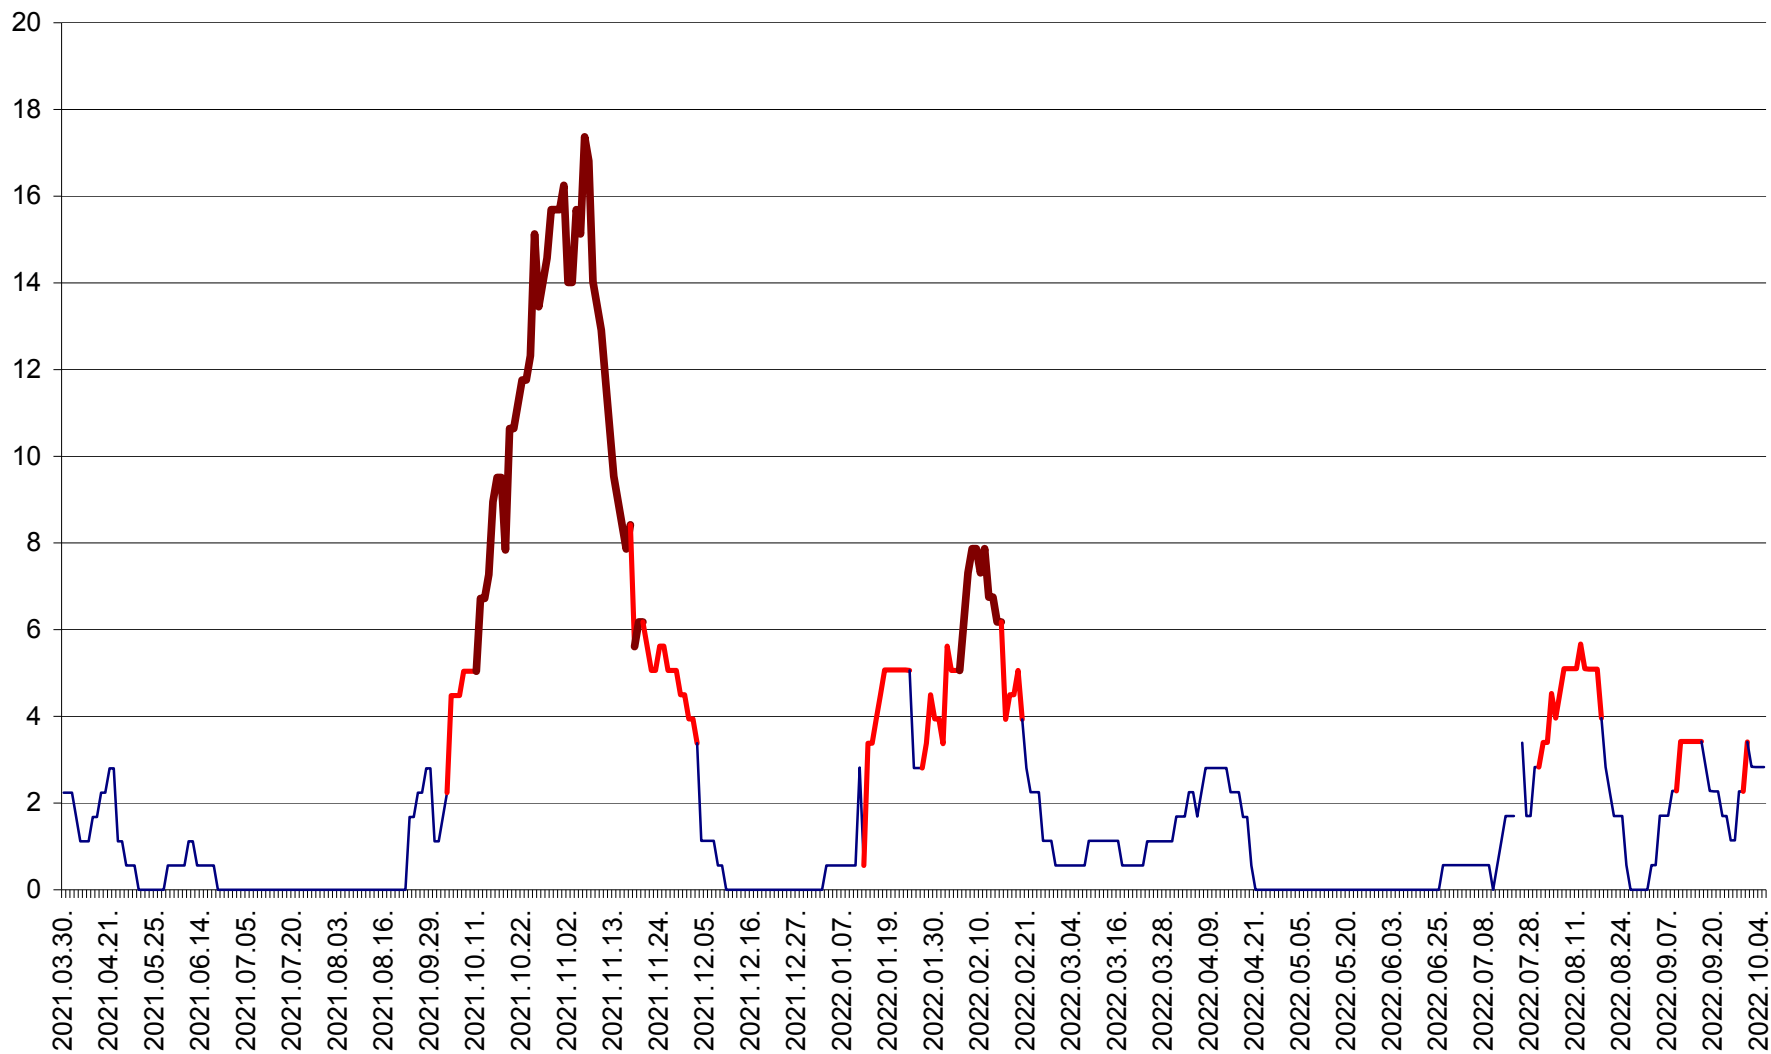

SÂNSIMION - Evolutia incidentei cumulate pe 14 zile la ‰ de locuitori
2021.04.01. - 2022.10.05.

SÂNTIMBRU - Evolutia incidentei cumulate pe 14 zile la ‰ de locuitori
2021.04.01. - 2022.10.05.

SĂRMAȘ - Evolutia incidentei cumulate pe 14 zile la ‰ de locuitori
2021.04.01. - 2022.10.05.

SATU MARE - Evolutia incidentei cumulate pe 14 zile la ‰ de locuitori
2021.04.01. - 2022.10.05.

SECUIENI - Evolutia incidentei cumulate pe 14 zile la ‰ de locuitori
2021.04.01. - 2022.10.05.

SICULENI - Evolutia incidentei cumulate pe 14 zile la ‰ de locuitori
2021.04.01. - 2022.10.05.

ȘIMONEȘTI - Evolutia incidentei cumulate pe 14 zile la ‰ de locuitori
2021.04.01. - 2022.10.05.

SUBCETATE - Evolutia incidentei cumulate pe 14 zile la ‰ de locuitori
2021.04.01. - 2022.10.05.

SUSENI - Evolutia incidentei cumulate pe 14 zile la ‰ de locuitori
2021.04.01. - 2022.10.05.