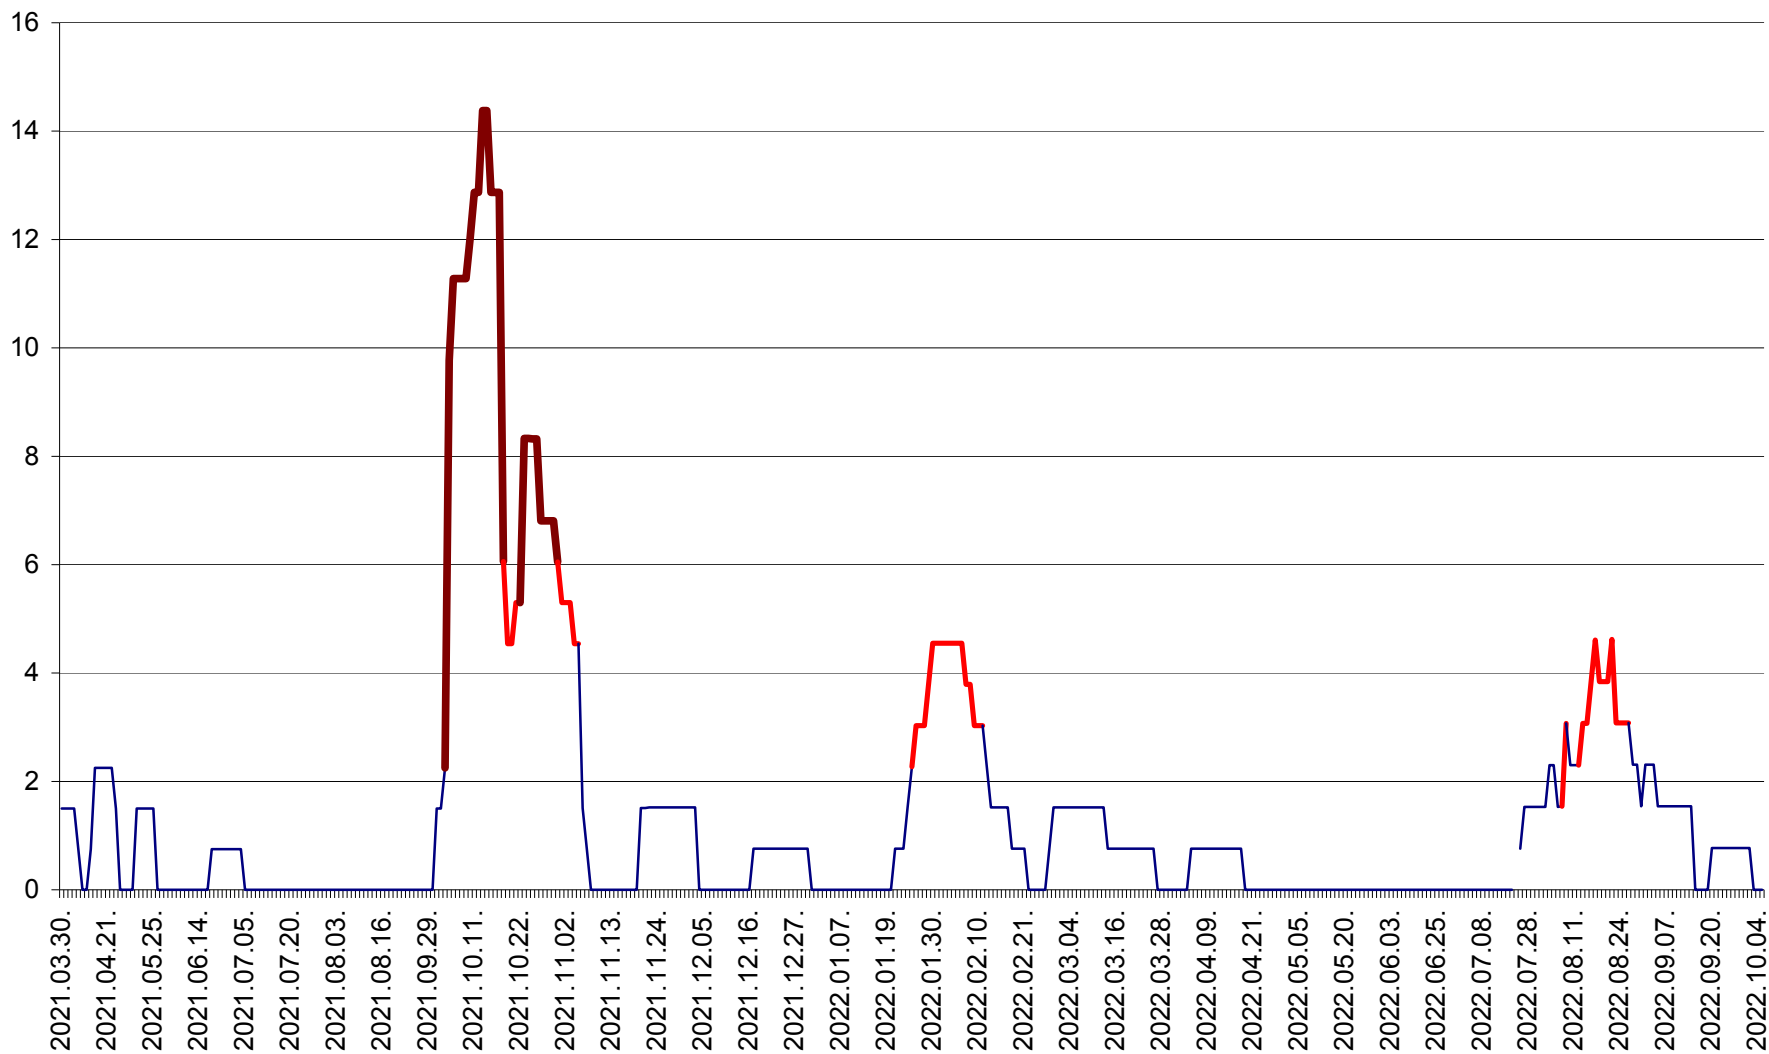

LELICENI - Evolutia incidentei cumulate pe 14 zile la ‰ de locuitori
2021.04.01. - 2022.10.05.

LUETA - Evolutia incidentei cumulate pe 14 zile la ‰ de locuitori
2021.04.01. - 2022.10.05.

LUNCA DE JOS - Evolutia incidentei cumulate pe 14 zile la ‰ de locuitori
2021.04.01. - 2022.10.05.

LUNCA DE SUS - Evolutia incidentei cumulate pe 14 zile la ‰ de locuitori
2021.04.01. - 2022.10.05.

LUPENI - Evolutia incidentei cumulate pe 14 zile la ‰ de locuitori
2021.04.01. - 2022.10.05.

MĂDĂRAȘ - Evolutia incidentei cumulate pe 14 zile la ‰ de locuitori
2021.04.01. - 2022.10.05.

MĂRTINIȘ - Evolutia incidentei cumulate pe 14 zile la ‰ de locuitori
2021.04.01. - 2022.10.05.

MEREȘTI - Evolutia incidentei cumulate pe 14 zile la ‰ de locuitori
2021.04.01. - 2022.10.05.

MUNICIPIUL MIERCUREA-CIUC - Evolutia incidentei cumulate pe 14 zile la ‰ de locuitori
2021.04.01. - 2022.10.05.

MIHĂILENI - Evolutia incidentei cumulate pe 14 zile la ‰ de locuitori
2021.04.01. - 2022.10.05.

MUGENI - Evolutia incidentei cumulate pe 14 zile la ‰ de locuitori
2021.04.01. - 2022.10.05.

OCLAND - Evolutia incidentei cumulate pe 14 zile la ‰ de locuitori
2021.04.01. - 2022.10.05.