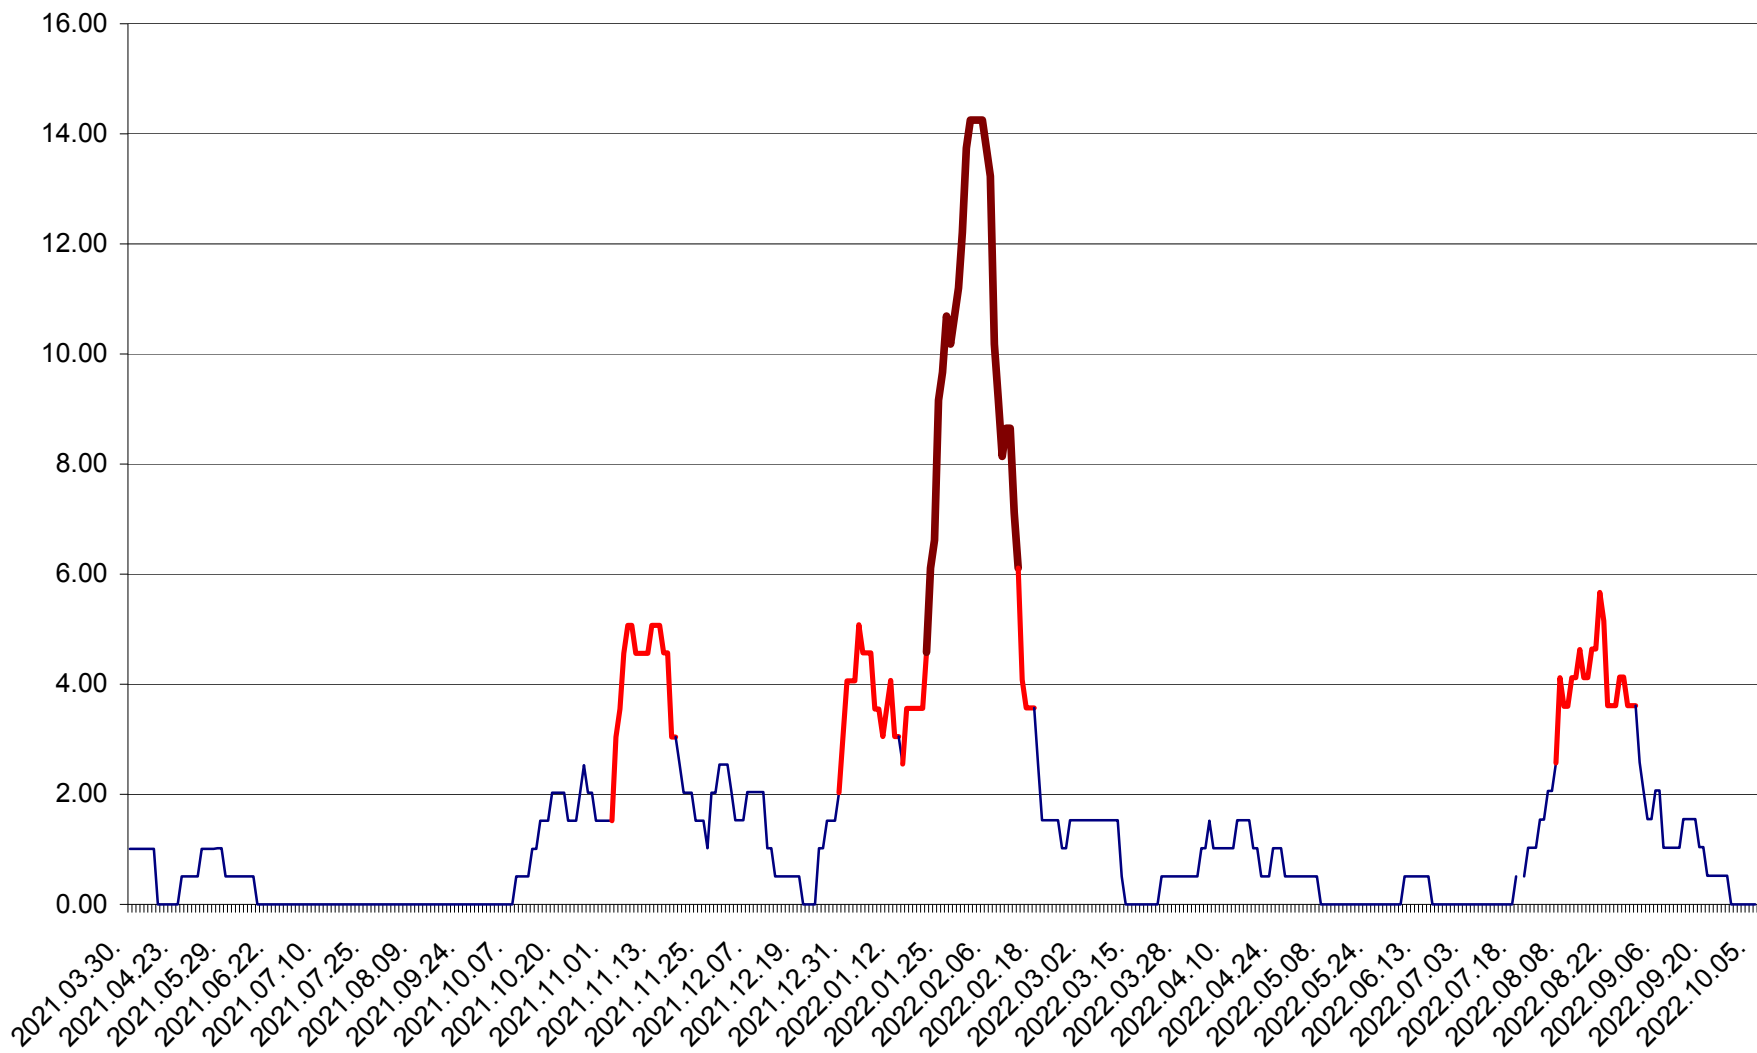

TUȘNAD - Evolutia incidentei cumulate pe 14 zile la ‰ de locuitori
2021.04.01. - 2022.10.05.

ULIEȘ - Evoluția incidenței cumulate pe 14 zile la ‰ de locuitori
2021.04.01. - 2022.10.05.

VĂRȘAG - Evolutia incidentei cumulate pe 14 zile la ‰ de locuitori
2021.04.01. - 2022.10.05.

ORAȘ VLĂHIȚA - Evolutia incidentei cumulate pe 14 zile la ‰ de locuitori
2021.04.01. - 2022.10.05.

VOȘLĂBENI - Evolutia incidentei cumulate pe 14 zile la ‰ de locuitori
2021.04.01. - 2022.10.05.

ZETEA - Evolutia incidentei cumulate pe 14 zile la ‰ de locuitori
2021.04.01. - 2022.10.05.