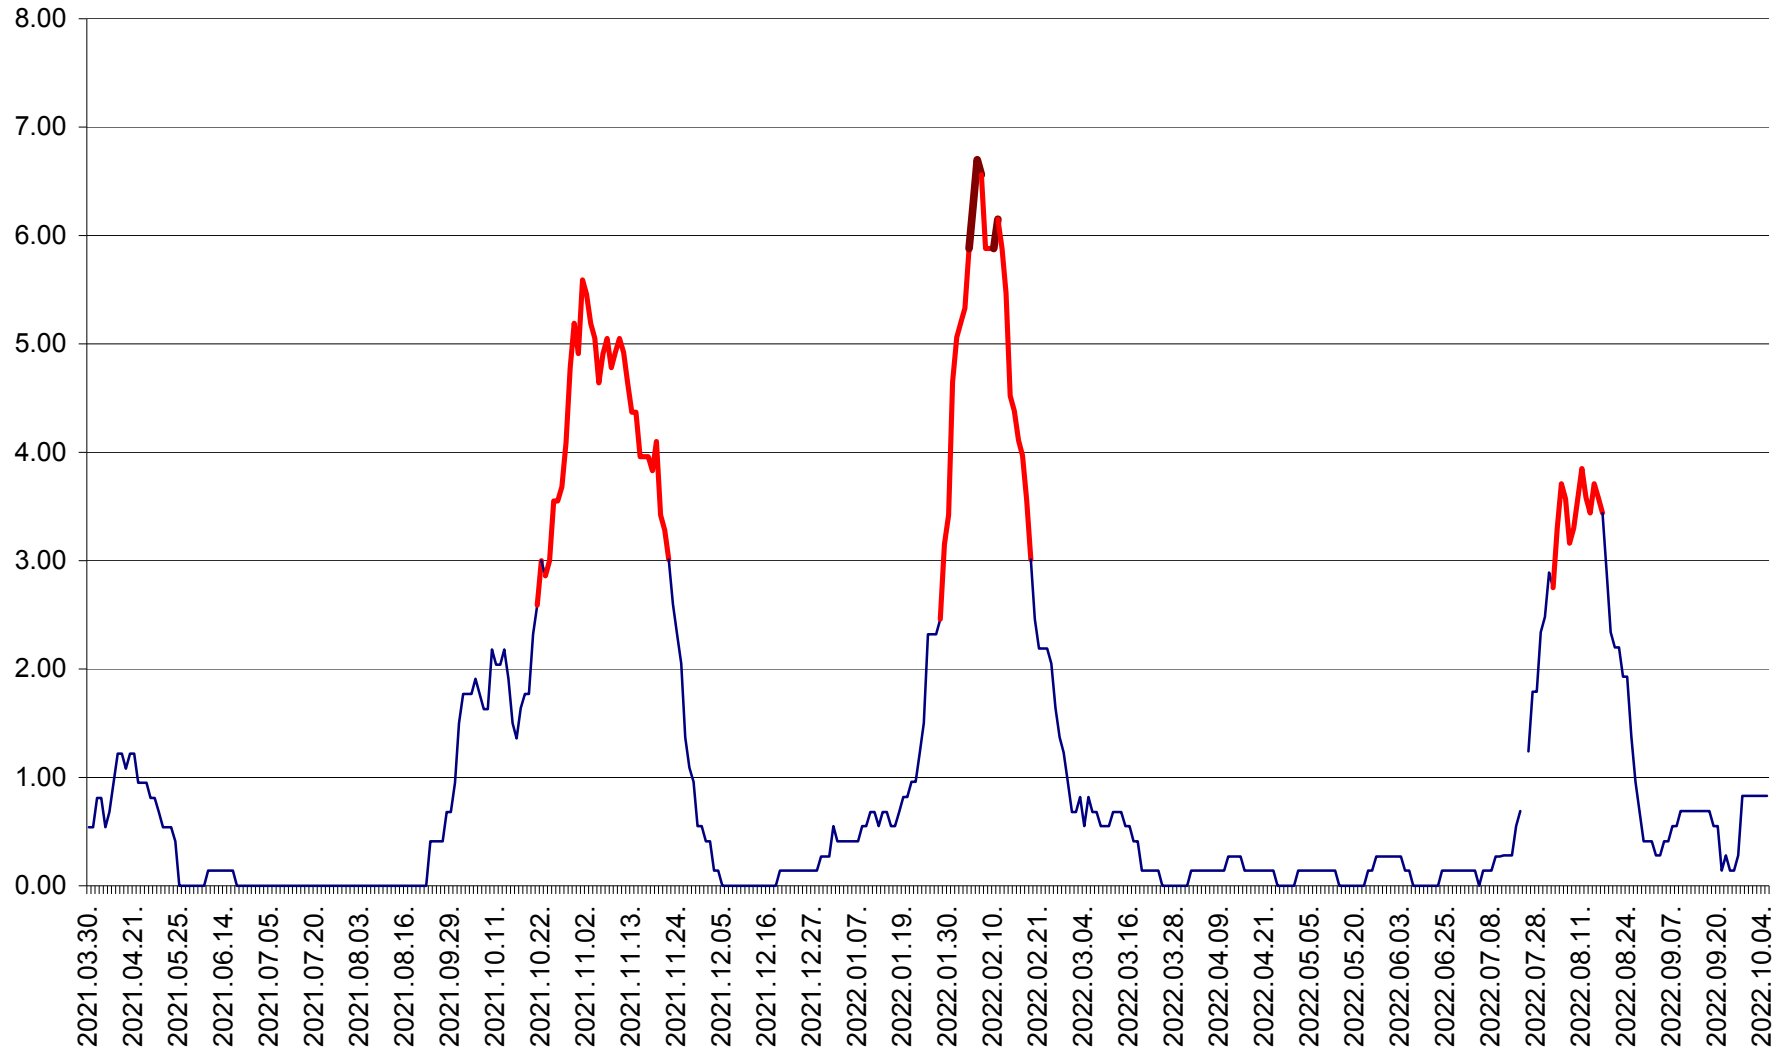

ATID - Evolutia incidentei cumulate pe 14 zile la % de locuitori
2021.04.01. - 2022.10.05.

AVRĂMEȘTI - Evolutia incidentei cumulate pe 14 zile la ‰ de locuitori
2021.04.01. - 2022.10.05.

ORAȘ BĂILE TUȘNAD - Evolutia incidentei cumulate pe 14 zile la ‰ de locuitori
2021.04.01. - 2022.10.05.

ORAȘ BĂLAN - Evoluția incidenței cumulate pe 14 zile la ‰ de locuitori
2021.04.01. - 2022.10.05.

BILBOR - Evolutia incidentei cumulate pe 14 zile la ‰ de locuitori
2021.04.01. - 2022.10.05.

ORAȘ BORSEC - Evolutia incidentei cumulate pe 14 zile la ‰ de locuitori
2021.04.01. - 2022.10.05.

BRĂDEȘTI - Evolucia incidentei cumulate pe 14 zile la ‰ de locuitori
2021.04.01. - 2022.10.05.

CĂPÂLNIȚA - Evolutia incidentei cumulate pe 14 zile la ‰ de locuitori
2021.04.01. - 2022.10.05.

CÂRȚA - Evolutia incidentei cumulate pe 14 zile la ‰ de locuitori
2021.04.01. - 2022.10.05.