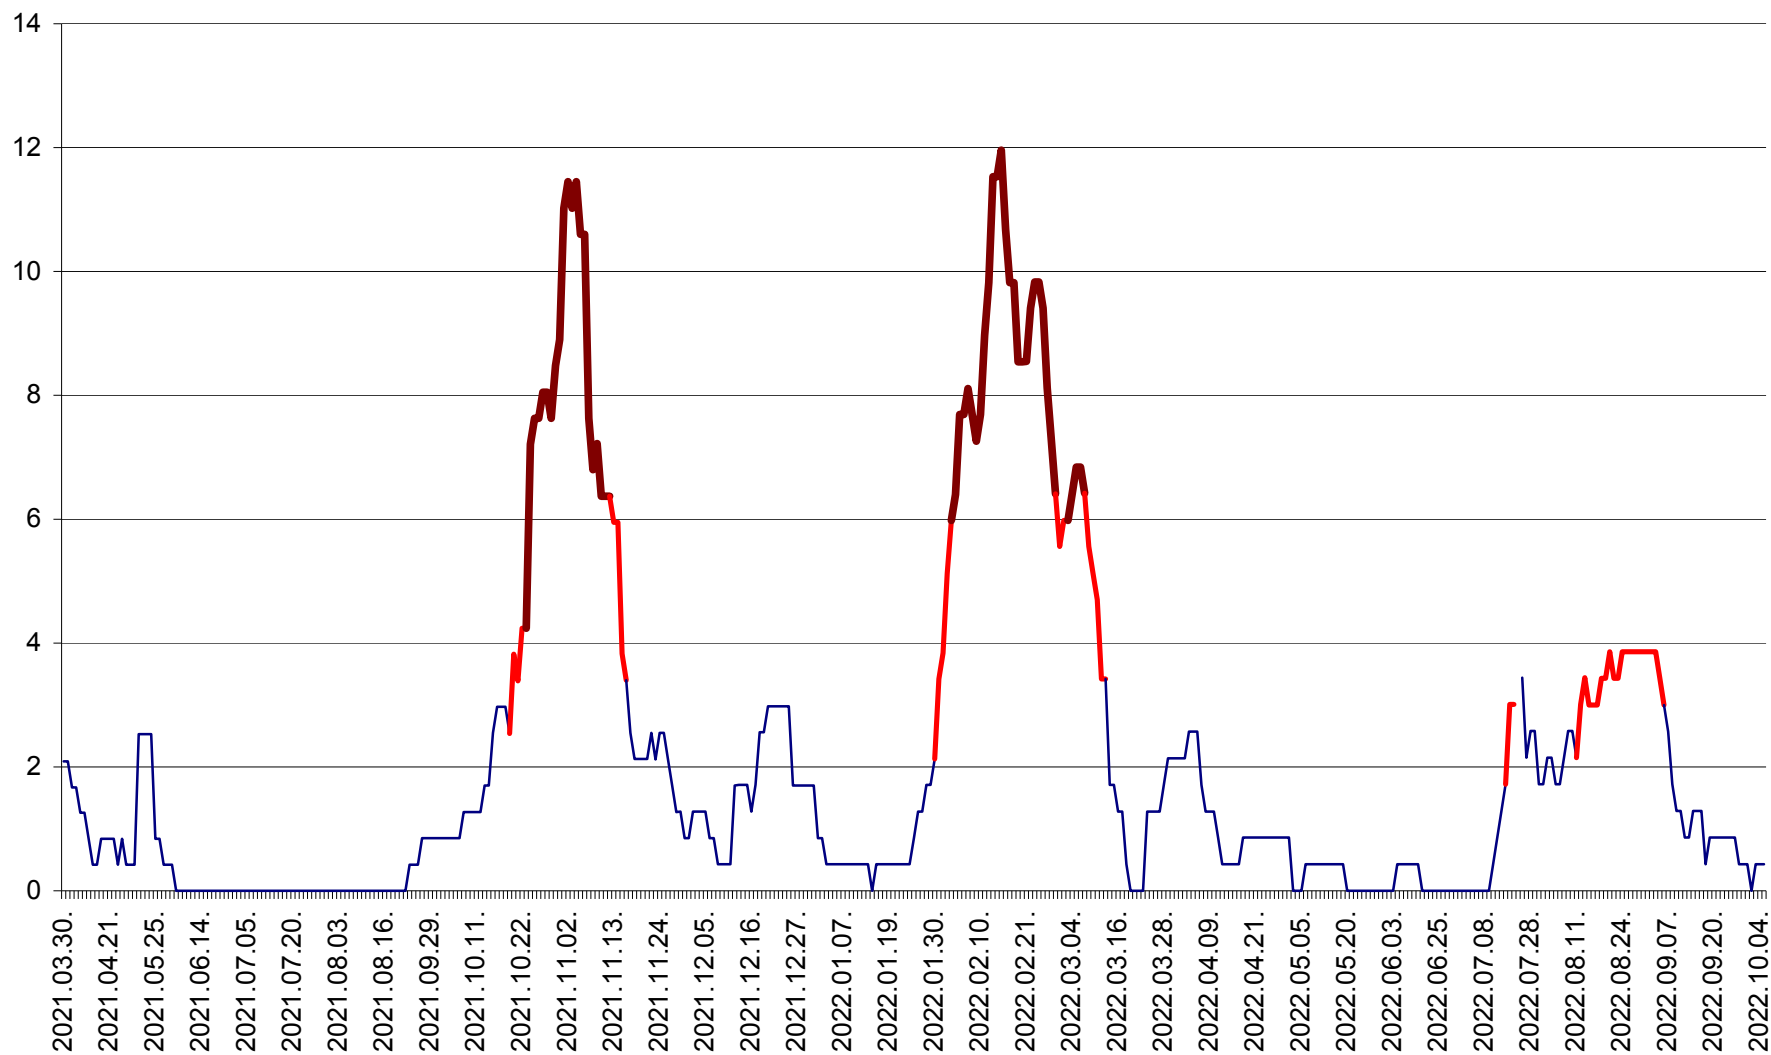

CORBU - Evolutia incidentei cumulate pe 14 zile la ‰ de locuitori
2021.04.01. - 2022.10.05.

CORUND - Evolutia incidentei cumulate pe 14 zile la ‰ de locuitori
2021.04.01. - 2022.10.05.

COZMENI - Evolutia incidentei cumulate pe 14 zile la ‰ de locuitori
2021.04.01. - 2022.10.05.

ORAȘ CRISTURU SECUIESC - Evolutia incidentei cumulate pe 14 zile la ‰ de locuitori
2021.04.01. - 2022.10.05.

DĂNEȘTI - Evolutia incidentei cumulate pe 14 zile la ‰ de locuitori
2021.04.01. - 2022.10.05.

DÂRJIU - Evolutia incidentei cumulate pe 14 zile la ‰ de locuitori
2021.04.01. - 2022.10.05.

DEALU - Evolutia incidentei cumulate pe 14 zile la ‰ de locuitori
2021.04.01. - 2022.10.05.

DITRĂU - Evolutia incidentei cumulate pe 14 zile la ‰ de locuitori
2021.04.01. - 2022.10.05.

FELICENI - Evolutia incidentei cumulate pe 14 zile la % de locuitori
2021.04.01. - 2022.10.05.

FRUMOASA - Evolutia incidentei cumulate pe 14 zile la ‰ de locuitori
2021.04.01. - 2022.10.05.

GĂLĂUȚAȘ - Evoluția incidenței cumulate pe 14 zile la ‰ de locuitori
2021.04.01. - 2022.10.05.