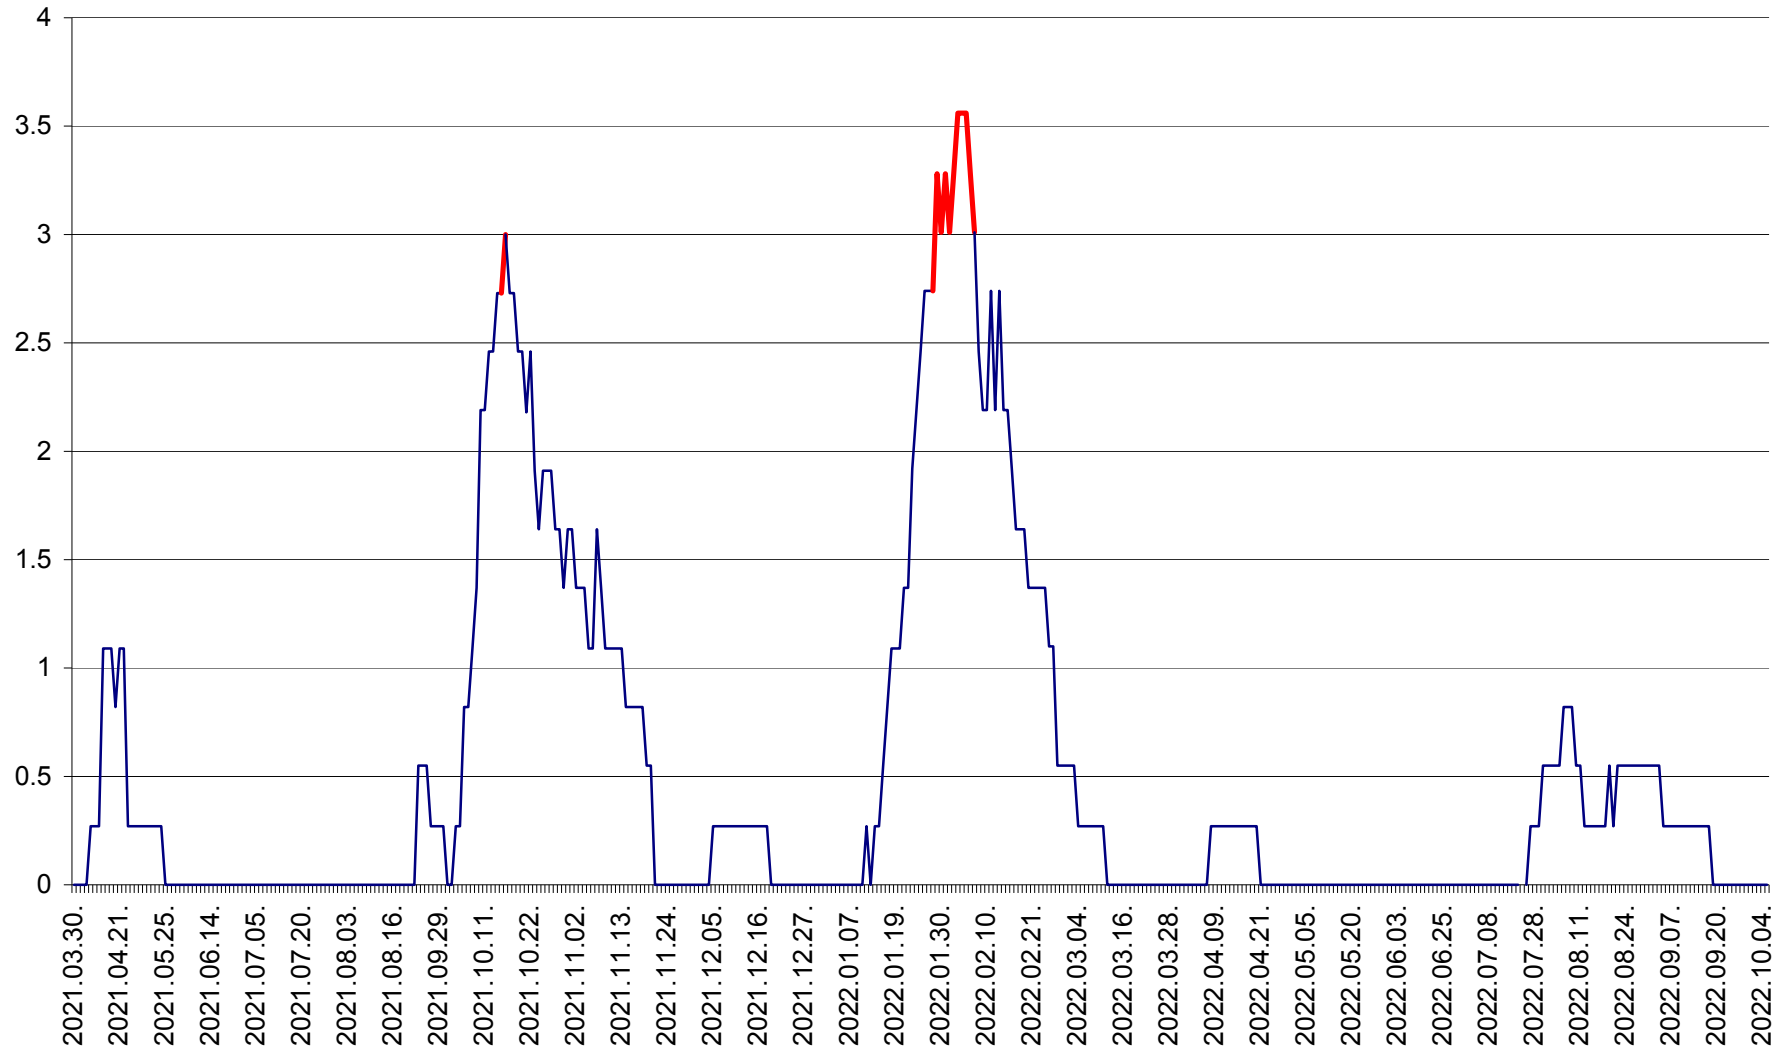

FELICENI - Evolutia incidentei cumulate pe 14 zile la % de locuitori
2021.04.01. - 2022.10.05.

FRUMOASA - Evolutia incidentei cumulate pe 14 zile la ‰ de locuitori
2021.04.01. - 2022.10.05.

GĂLĂUȚAȘ - Evoluția incidenței cumulate pe 14 zile la ‰ de locuitori
2021.04.01. - 2022.10.05.

MUNICIPIUL GHEORGHENI - Evolutia incidentei cumulate pe 14 zile la % de locuitori
2021.04.01. - 2022.10.05.

JOSENI - Evolutia incidentei cumulate pe 14 zile la ‰ de locuitori
2021.04.01. - 2022.10.05.

LĂZAREA - Evolutia incidentei cumulate pe 14 zile la % de locuitori
2021.04.01. - 2022.10.05.

LELICENI - Evolutia incidentei cumulate pe 14 zile la ‰ de locuitori
2021.04.01. - 2022.10.05.

LUETA - Evolutia incidentei cumulate pe 14 zile la ‰ de locuitori
2021.04.01. - 2022.10.05.

LUNCA DE JOS - Evolutia incidentei cumulate pe 14 zile la ‰ de locuitori
2021.04.01. - 2022.10.05.