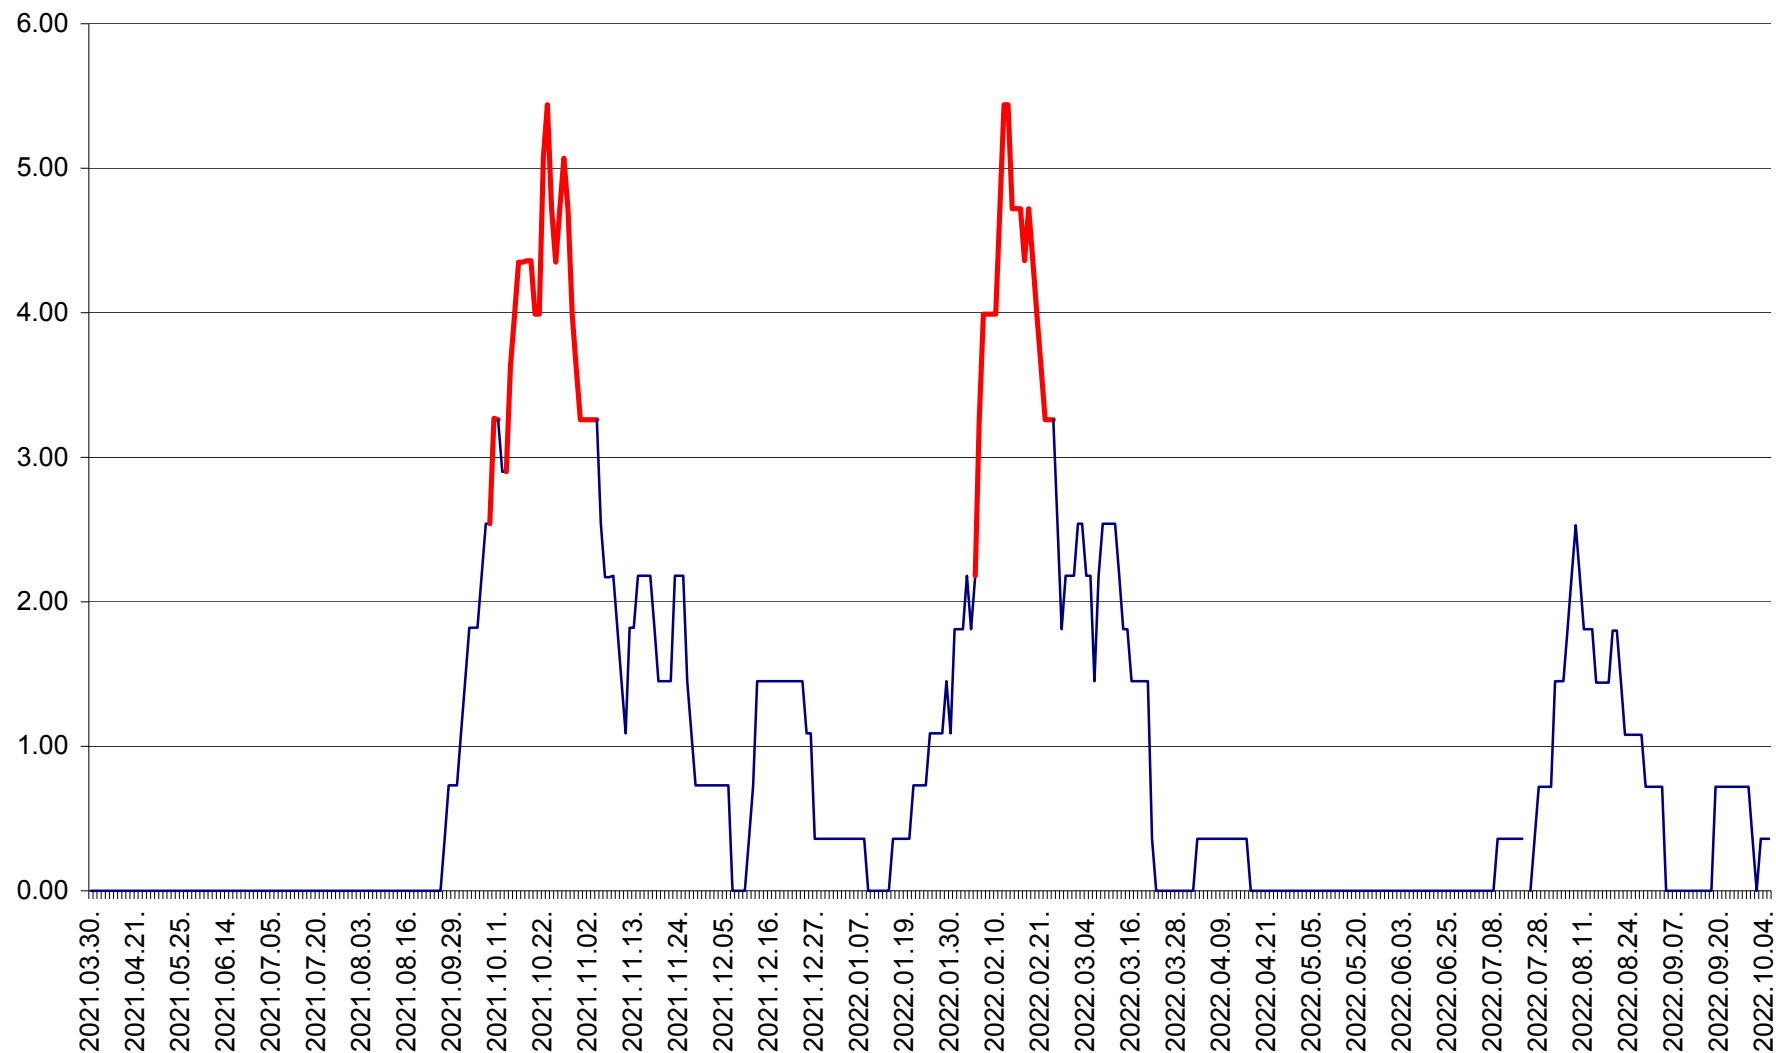

ATID - Evolutia incidentei cumulate pe 14 zile la % de locuitori
2021.04.01. - 2022.10.05.

AVRĂMEȘTI - Evolutia incidentei cumulate pe 14 zile la ‰ de locuitori
2021.04.01. - 2022.10.05.

ORAȘ BĂILE TUȘNAD - Evolutia incidentei cumulate pe 14 zile la ‰ de locuitori
2021.04.01. - 2022.10.05.

ORAȘ BĂLAN - Evoluția incidenței cumulate pe 14 zile la ‰ de locuitori
2021.04.01. - 2022.10.05.

BILBOR - Evolutia incidentei cumulate pe 14 zile la ‰ de locuitori
2021.04.01. - 2022.10.05.

ORAȘ BORSEC - Evolutia incidentei cumulate pe 14 zile la ‰ de locuitori
2021.04.01. - 2022.10.05.

BRĂDEȘTI - Evolucia incidentei cumulate pe 14 zile la ‰ de locuitori
2021.04.01. - 2022.10.05.

CĂPÂLNIȚA - Evolutia incidentei cumulate pe 14 zile la ‰ de locuitori
2021.04.01. - 2022.10.05.

CÂRȚA - Evolutia incidentei cumulate pe 14 zile la ‰ de locuitori
2021.04.01. - 2022.10.05.