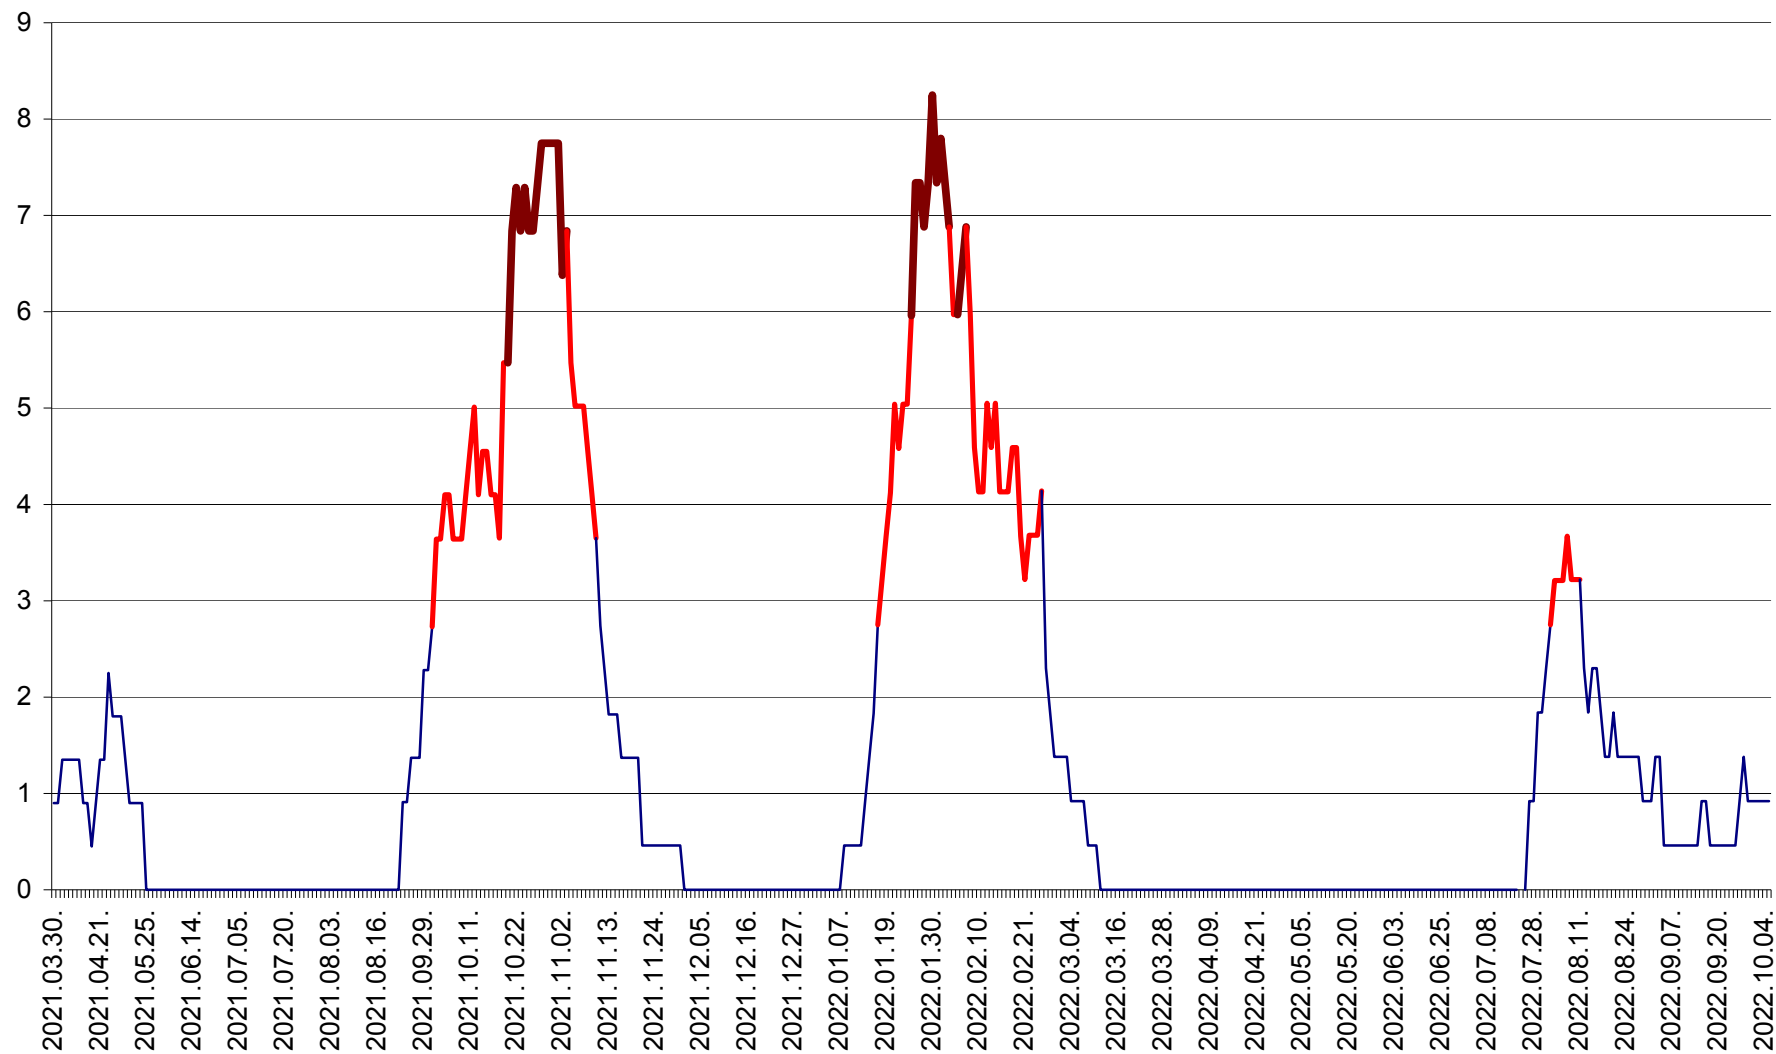

RACU - Evolutia incidentei cumulate pe 14 zile la ‰ de locuitori
2021.04.01. - 2022.10.05.

REMETEA - Evolutia incidentei cumulate pe 14 zile la ‰ de locuitori
2021.04.01. - 2022.10.05.

SĂCEL - Evolutia incidentei cumulate pe 14 zile la ‰ de locuitori
2021.04.01. - 2022.10.05.

SÂNCRĂIENI - Evolutia incidentei cumulate pe 14 zile la ‰ de locuitori
2021.04.01. - 2022.10.05.

SÂNDOMIC - Evolutia incidentei cumulate pe 14 zile la ‰ de locuitori
2021.04.01. - 2022.10.05.

SÂNMARTIN - Evolutia incidentei cumulate pe 14 zile la ‰ de locuitori
2021.04.01. - 2022.10.05.

SÂNSIMION - Evolutia incidentei cumulate pe 14 zile la ‰ de locuitori
2021.04.01. - 2022.10.05.

SÂNTIMBRU - Evolutia incidentei cumulate pe 14 zile la ‰ de locuitori
2021.04.01. - 2022.10.05.

SĂRMAȘ - Evolutia incidentei cumulate pe 14 zile la ‰ de locuitori
2021.04.01. - 2022.10.05.