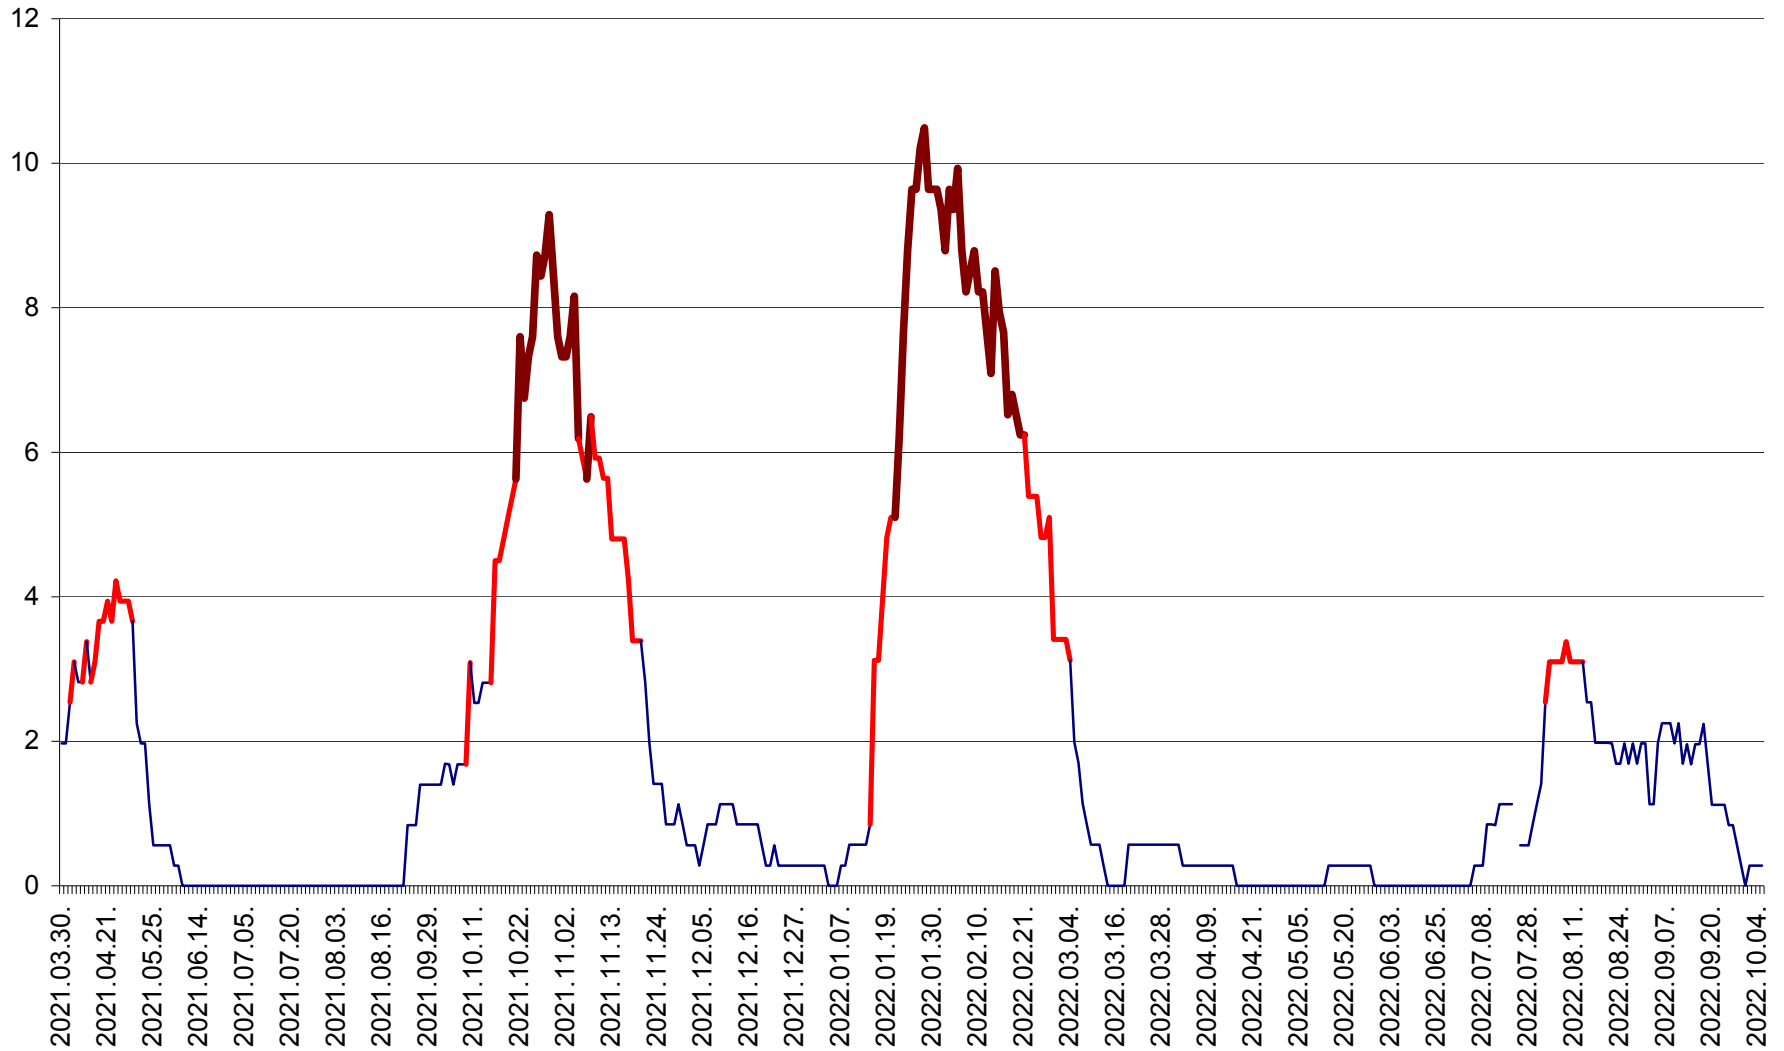

ORAȘ CRISTURU SECUIESC - Evolutia incidentei cumulate pe 14 zile la ‰ de locuitori
2021.04.01. - 2022.10.05.

DĂNEȘTI - Evolutia incidentei cumulate pe 14 zile la ‰ de locuitori
2021.04.01. - 2022.10.05.

DÂRJIU - Evolutia incidentei cumulate pe 14 zile la ‰ de locuitori
2021.04.01. - 2022.10.05.

DEALU - Evolutia incidentei cumulate pe 14 zile la ‰ de locuitori
2021.04.01. - 2022.10.05.

DITRĂU - Evolutia incidentei cumulate pe 14 zile la ‰ de locuitori
2021.04.01. - 2022.10.05.

FELICENI - Evolutia incidentei cumulate pe 14 zile la % de locuitori
2021.04.01. - 2022.10.05.

FRUMOASA - Evolutia incidentei cumulate pe 14 zile la ‰ de locuitori
2021.04.01. - 2022.10.05.

GĂLĂUȚAȘ - Evoluția incidenței cumulate pe 14 zile la ‰ de locuitori
2021.04.01. - 2022.10.05.