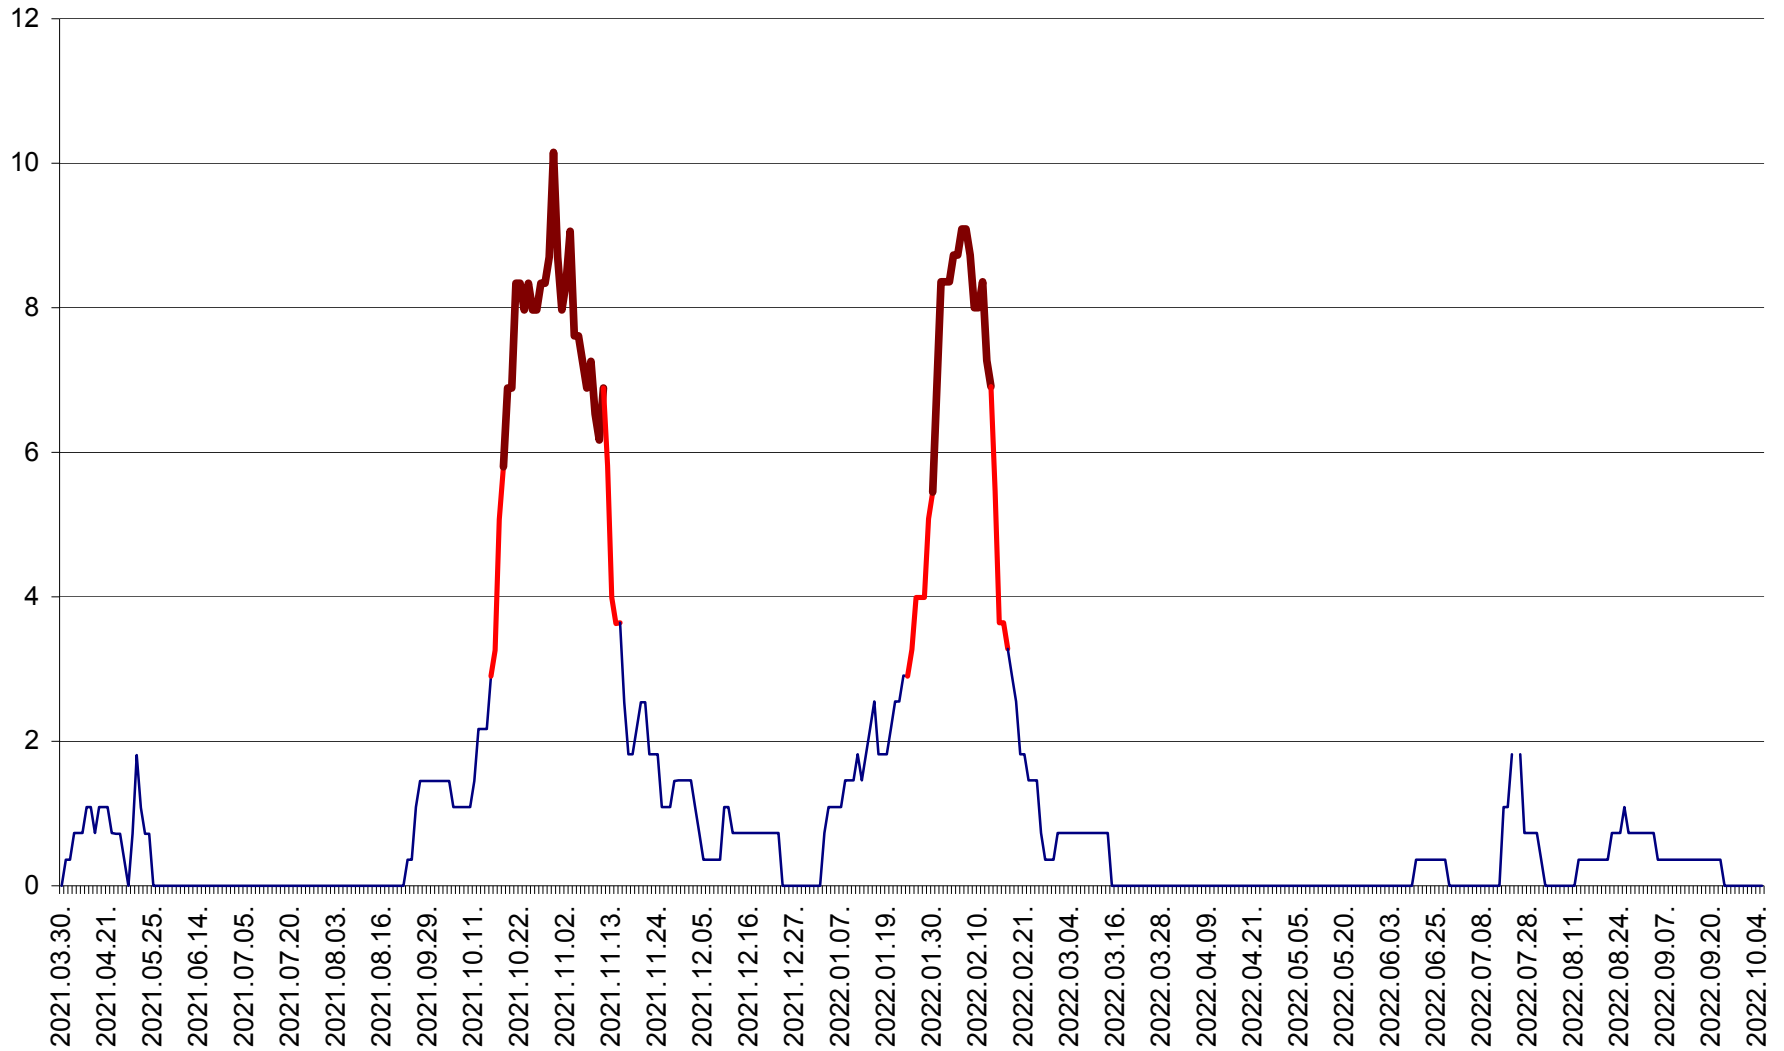

LELICENI - Evolutia incidentei cumulate pe 14 zile la ‰ de locuitori
2021.04.01. - 2022.10.05.

LUETA - Evolutia incidentei cumulate pe 14 zile la ‰ de locuitori
2021.04.01. - 2022.10.05.

LUNCA DE JOS - Evolutia incidentei cumulate pe 14 zile la ‰ de locuitori
2021.04.01. - 2022.10.05.

LUNCA DE SUS - Evolutia incidentei cumulate pe 14 zile la ‰ de locuitori
2021.04.01. - 2022.10.05.

LUPENI - Evolutia incidentei cumulate pe 14 zile la ‰ de locuitori
2021.04.01. - 2022.10.05.

MĂDĂRAȘ - Evolutia incidentei cumulate pe 14 zile la ‰ de locuitori
2021.04.01. - 2022.10.05.

MĂRTINIȘ - Evolutia incidentei cumulate pe 14 zile la ‰ de locuitori
2021.04.01. - 2022.10.05.

MEREȘTI - Evolutia incidentei cumulate pe 14 zile la ‰ de locuitori
2021.04.01. - 2022.10.05.

MUNICIPIUL MIERCUREA-CIUC - Evolutia incidentei cumulate pe 14 zile la ‰ de locuitori
2021.04.01. - 2022.10.05.

MIHĂILENI - Evolutia incidentei cumulate pe 14 zile la ‰ de locuitori
2021.04.01. - 2022.10.05.

MUGENI - Evolutia incidentei cumulate pe 14 zile la ‰ de locuitori
2021.04.01. - 2022.10.05.

OCLAND - Evolutia incidentei cumulate pe 14 zile la ‰ de locuitori
2021.04.01. - 2022.10.05.