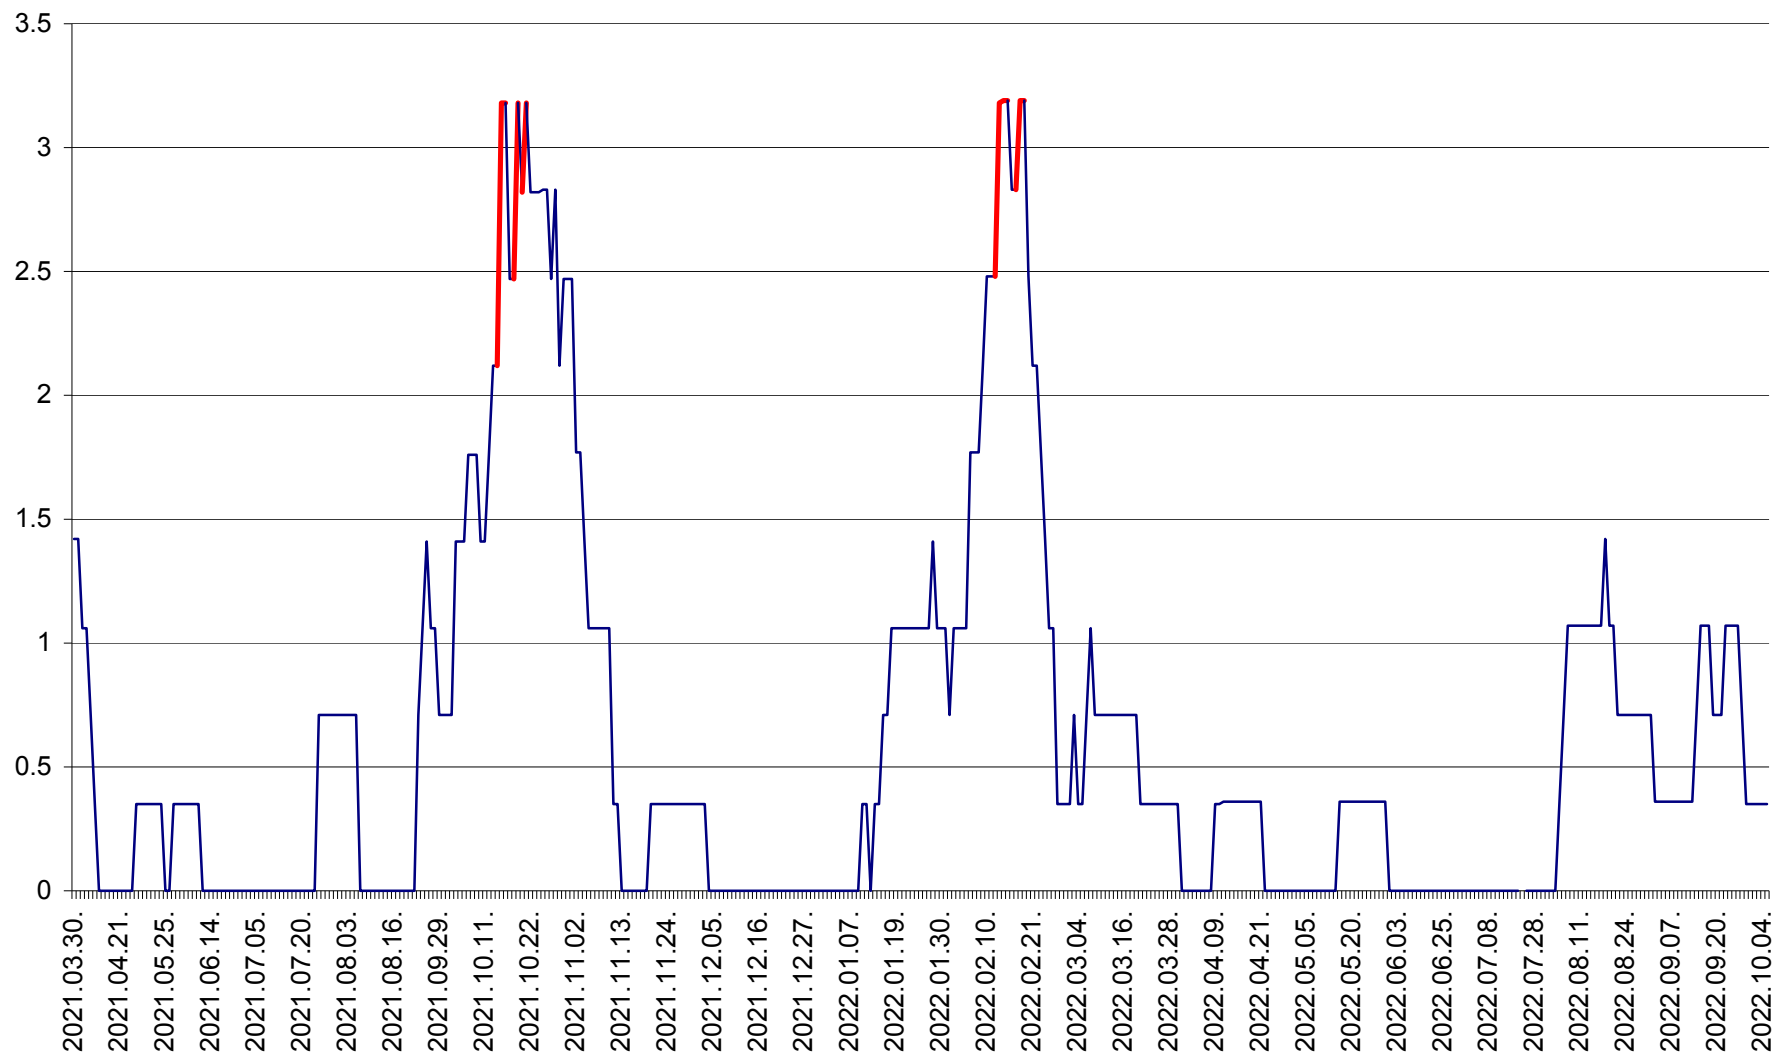

PORUMBENI - Evolutia incidentei cumulate pe 14 zile la ‰ de locuitori
2021.04.01. - 2022.10.05.