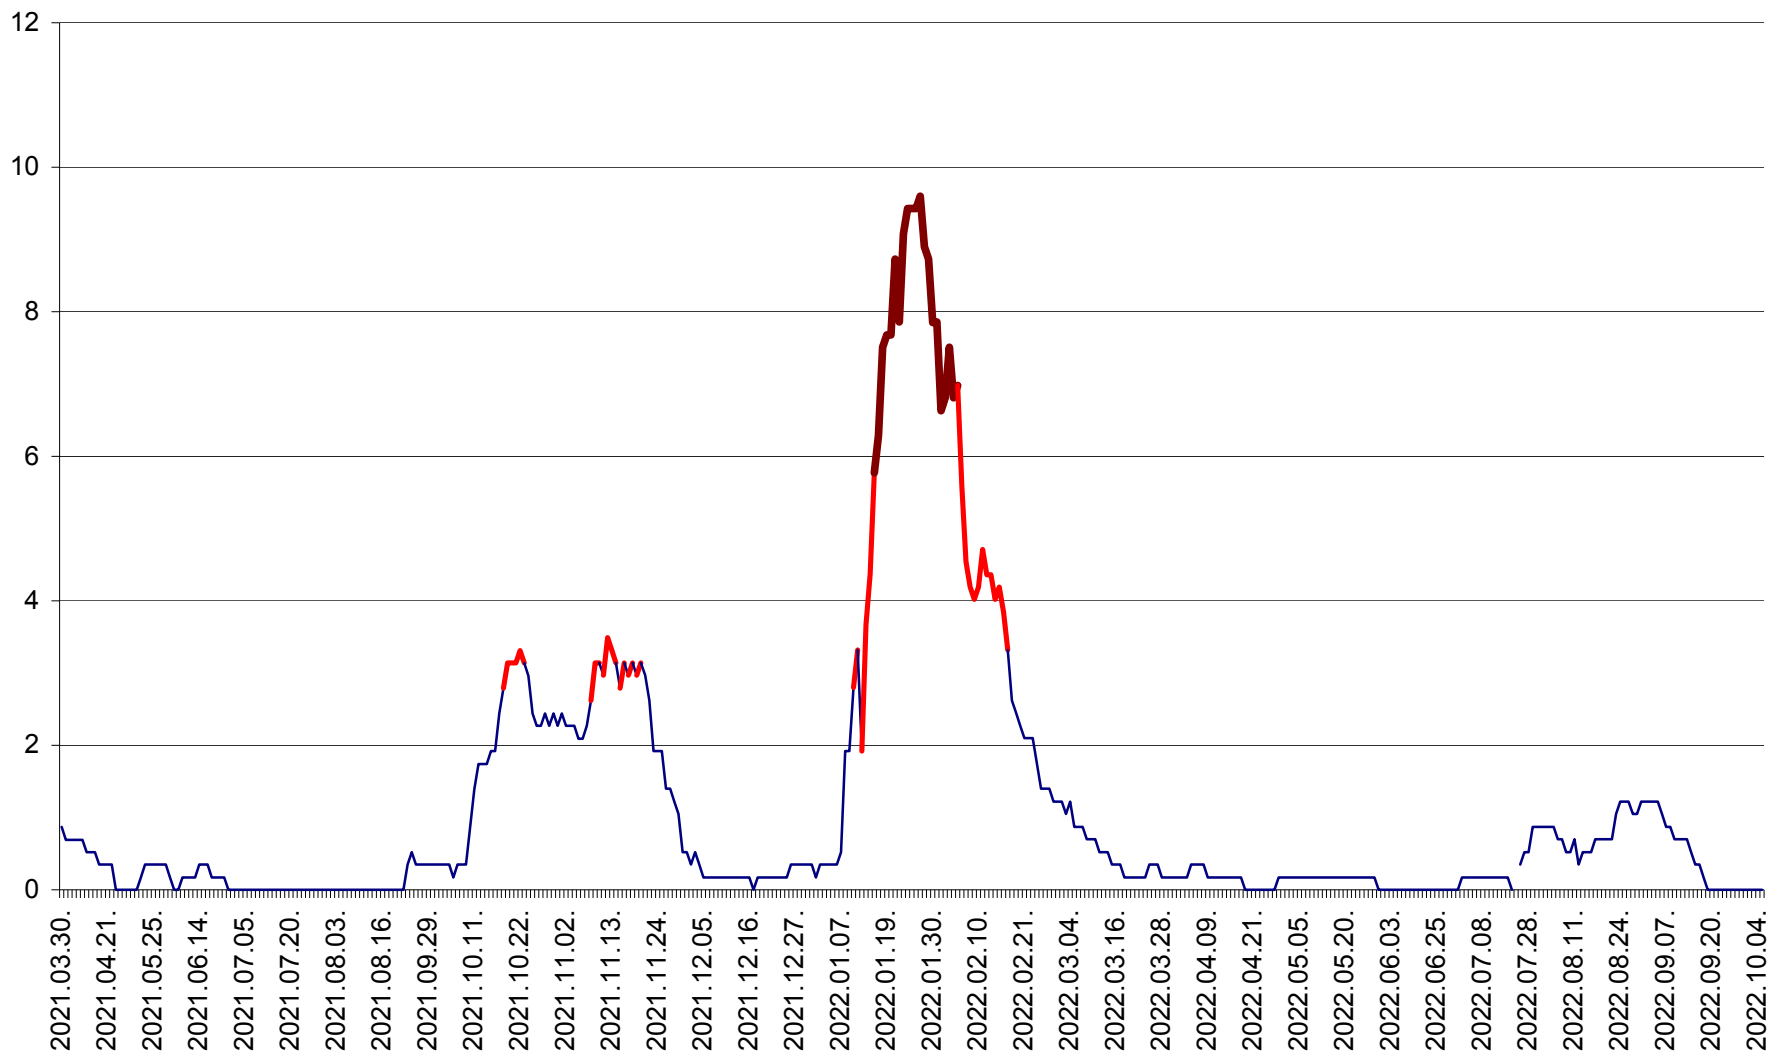

DÂRJIU - Evolutia incidentei cumulate pe 14 zile la ‰ de locuitori
2021.04.01. - 2022.10.05.

DEALU - Evolutia incidentei cumulate pe 14 zile la ‰ de locuitori
2021.04.01. - 2022.10.05.

DITRĂU - Evolutia incidentei cumulate pe 14 zile la ‰ de locuitori
2021.04.01. - 2022.10.05.

FELICENI - Evolutia incidentei cumulate pe 14 zile la % de locuitori
2021.04.01. - 2022.10.05.

FRUMOASA - Evolutia incidentei cumulate pe 14 zile la ‰ de locuitori
2021.04.01. - 2022.10.05.

GĂLĂUȚAȘ - Evoluția incidenței cumulate pe 14 zile la ‰ de locuitori
2021.04.01. - 2022.10.05.

MUNICIPIUL GHEORGHENI - Evolutia incidentei cumulate pe 14 zile la % de locuitori
2021.04.01. - 2022.10.05.

JOSENI - Evolutia incidentei cumulate pe 14 zile la ‰ de locuitori
2021.04.01. - 2022.10.05.

LĂZAREA - Evolutia incidentei cumulate pe 14 zile la % de locuitori
2021.04.01. - 2022.10.05.

LELICENI - Evolutia incidentei cumulate pe 14 zile la ‰ de locuitori
2021.04.01. - 2022.10.05.

LUETA - Evolutia incidentei cumulate pe 14 zile la ‰ de locuitori
2021.04.01. - 2022.10.05.

LUNCA DE JOS - Evolutia incidentei cumulate pe 14 zile la ‰ de locuitori
2021.04.01. - 2022.10.05.