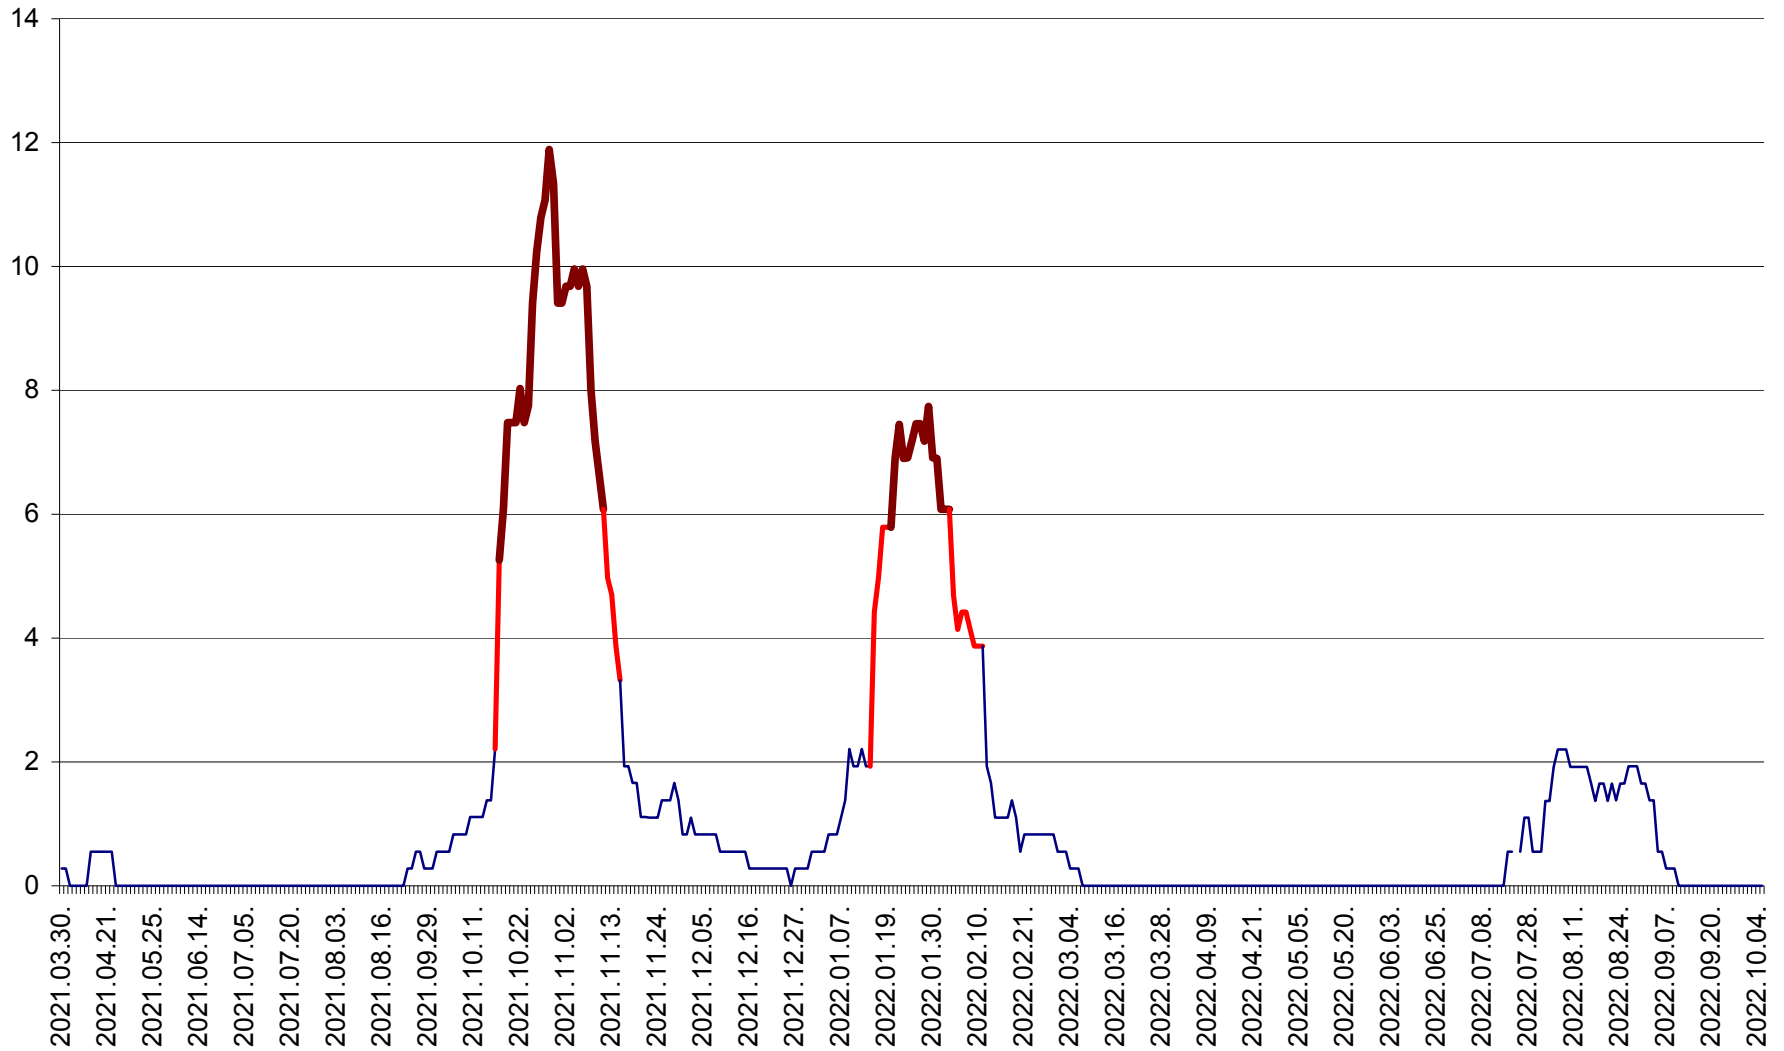

DÂRJIU - Evolutia incidentei cumulate pe 14 zile la ‰ de locuitori
2021.04.01. - 2022.10.05.

DEALU - Evolutia incidentei cumulate pe 14 zile la ‰ de locuitori
2021.04.01. - 2022.10.05.

DITRĂU - Evolutia incidentei cumulate pe 14 zile la ‰ de locuitori
2021.04.01. - 2022.10.05.

FELICENI - Evolutia incidentei cumulate pe 14 zile la % de locuitori
2021.04.01. - 2022.10.05.

FRUMOASA - Evolutia incidentei cumulate pe 14 zile la ‰ de locuitori
2021.04.01. - 2022.10.05.

GĂLĂUȚAȘ - Evoluția incidenței cumulate pe 14 zile la ‰ de locuitori
2021.04.01. - 2022.10.05.

MUNICIPIUL GHEORGHENI - Evolutia incidentei cumulate pe 14 zile la % de locuitori
2021.04.01. - 2022.10.05.

JOSENI - Evolutia incidentei cumulate pe 14 zile la ‰ de locuitori
2021.04.01. - 2022.10.05.

LĂZAREA - Evolutia incidentei cumulate pe 14 zile la % de locuitori
2021.04.01. - 2022.10.05.

LELICENI - Evolutia incidentei cumulate pe 14 zile la ‰ de locuitori
2021.04.01. - 2022.10.05.

LUETA - Evolutia incidentei cumulate pe 14 zile la ‰ de locuitori
2021.04.01. - 2022.10.05.

LUNCA DE JOS - Evolutia incidentei cumulate pe 14 zile la ‰ de locuitori
2021.04.01. - 2022.10.05.