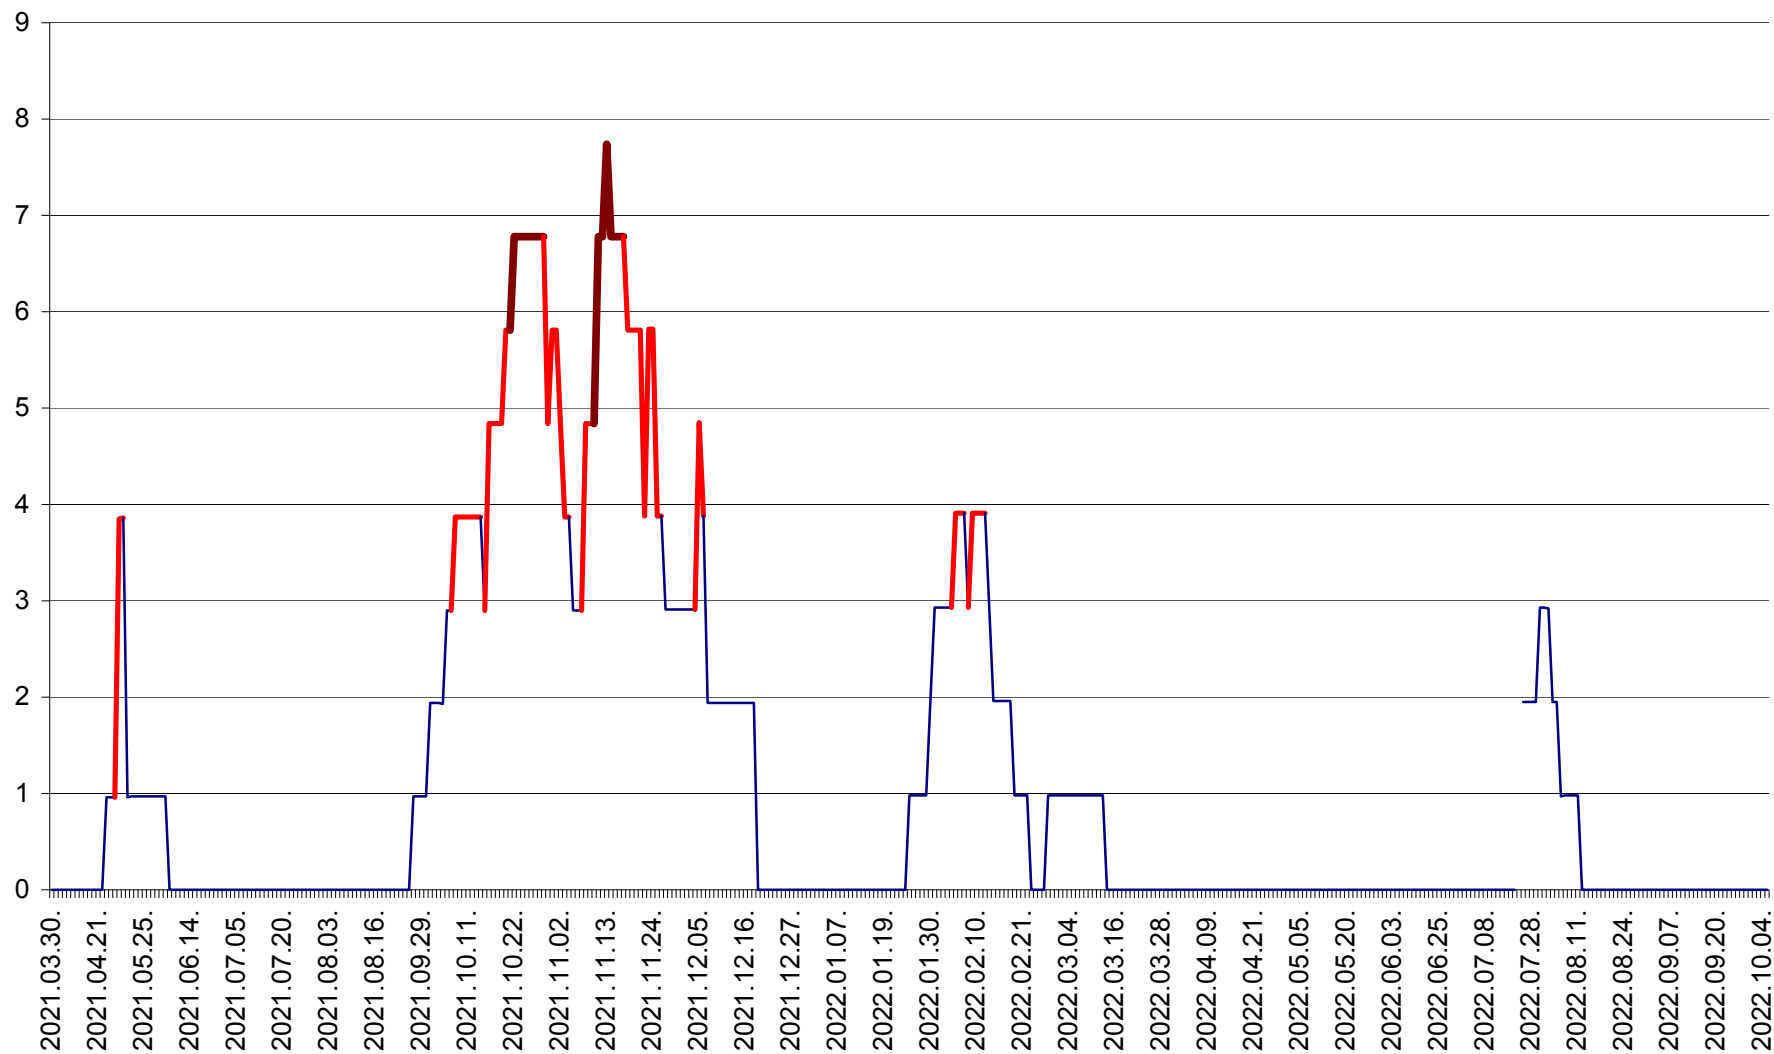

DEALU - Evolutia incidentei cumulate pe 14 zile la ‰ de locuitori
2021.04.01. - 2022.10.05.