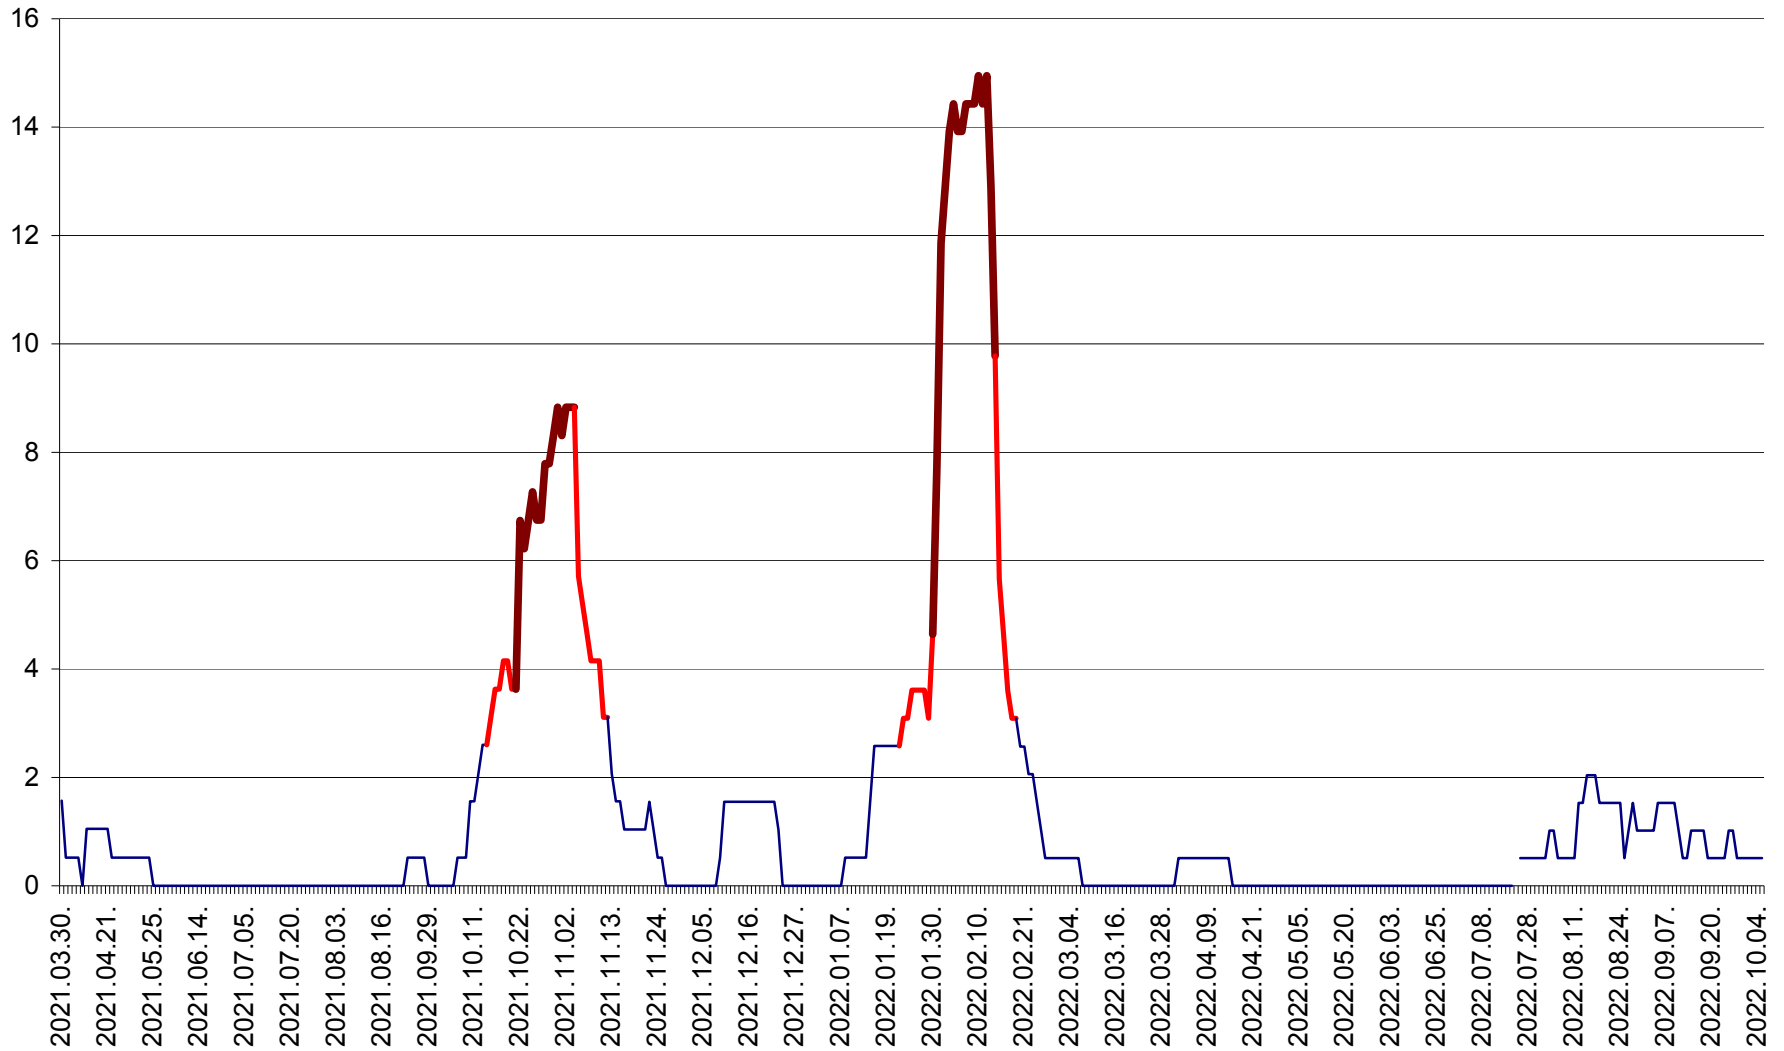

MIHĂILENI - Evolutia incidentei cumulate pe 14 zile la ‰ de locuitori
2021.04.01. - 2022.10.05.

MUGENI - Evolutia incidentei cumulate pe 14 zile la ‰ de locuitori
2021.04.01. - 2022.10.05.

OCLAND - Evolutia incidentei cumulate pe 14 zile la ‰ de locuitori
2021.04.01. - 2022.10.05.

MUNICIPIUL ODORHEIU SECUIESC - Evolutia incidentei cumulate pe 14 zile la ‰ de locuitori
2021.04.01. - 2022.10.05.

PĂULENI-CIUC - Evolutia incidentei cumulate pe 14 zile la % de locuitori
2021.04.01. - 2022.10.05.

PLĂIEȘII DE JOS - Evoluția incidenței cumulate pe 14 zile la ‰ de locuitori
2021.04.01. - 2022.10.05.

PORUMBENI - Evolutia incidentei cumulate pe 14 zile la ‰ de locuitori
2021.04.01. - 2022.10.05.

PRAID - Evolutia incidentei cumulate pe 14 zile la ‰ de locuitori
2021.04.01. - 2022.10.05.