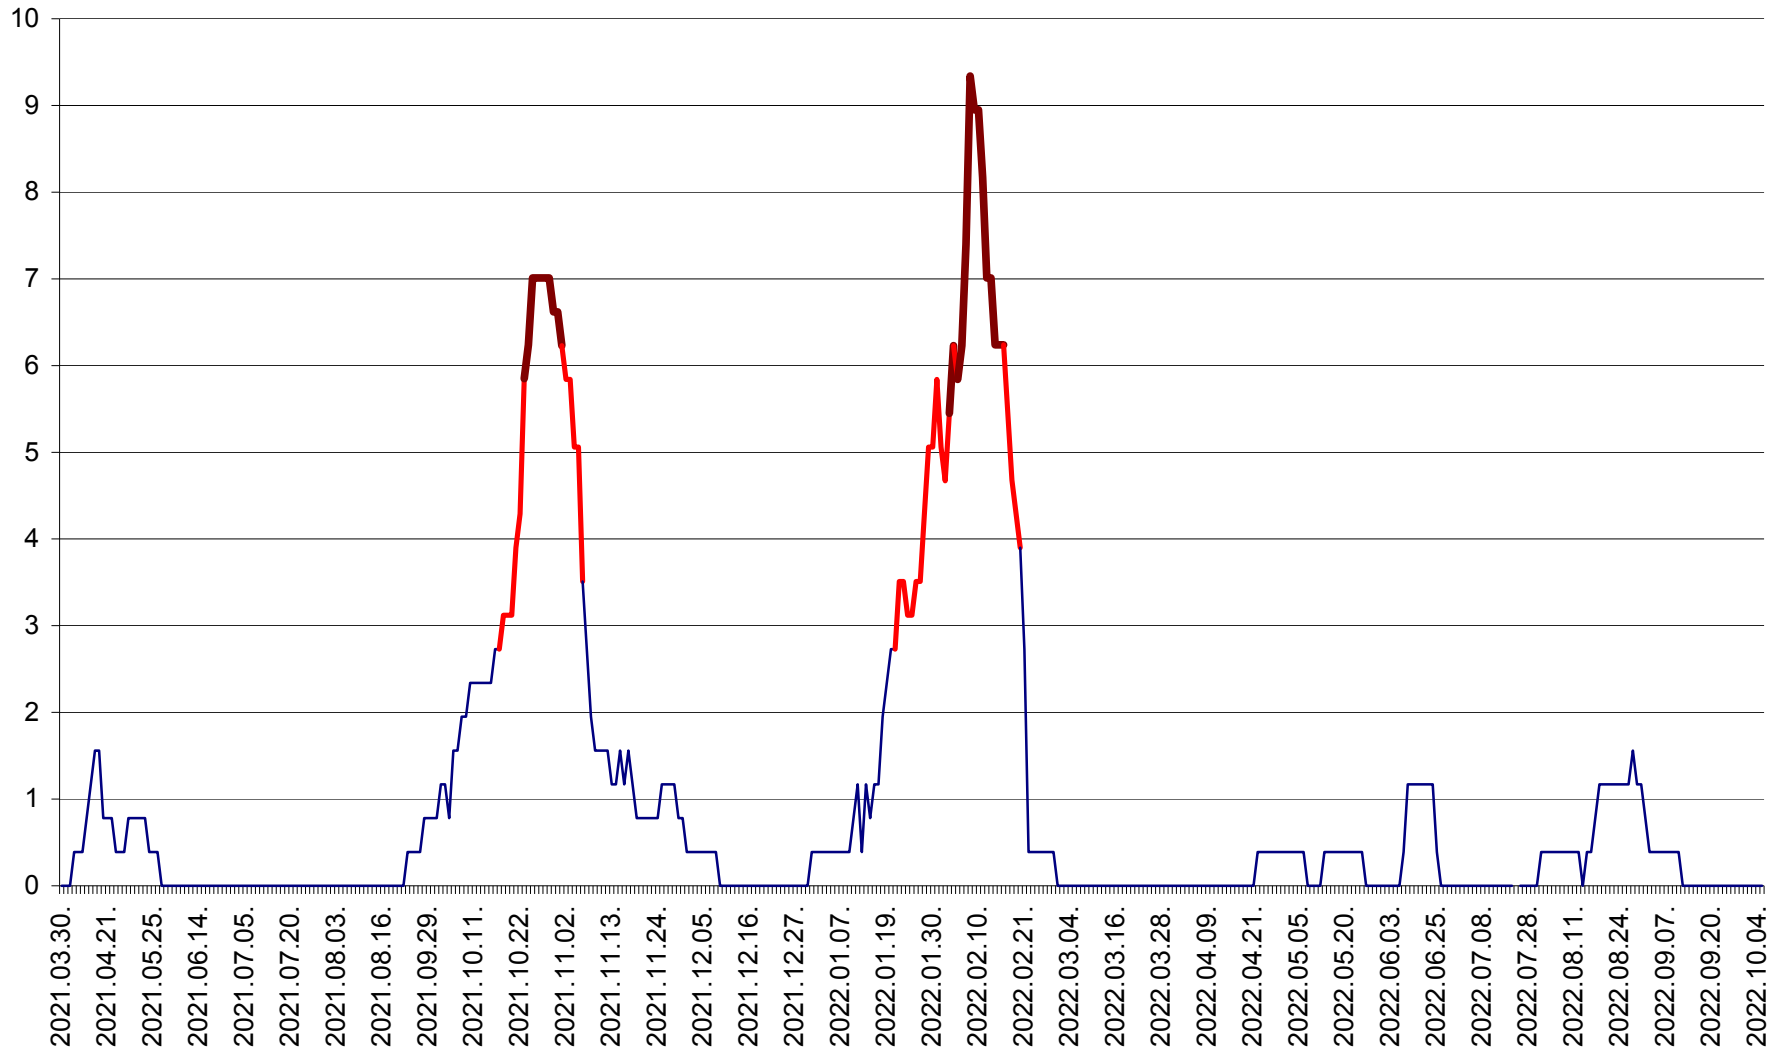

MUNICIPIUL TOPLIȚA - Evolutia incidentei cumulate pe 14 zile la ‰ de locuitori
2021.04.01. - 2022.10.05.