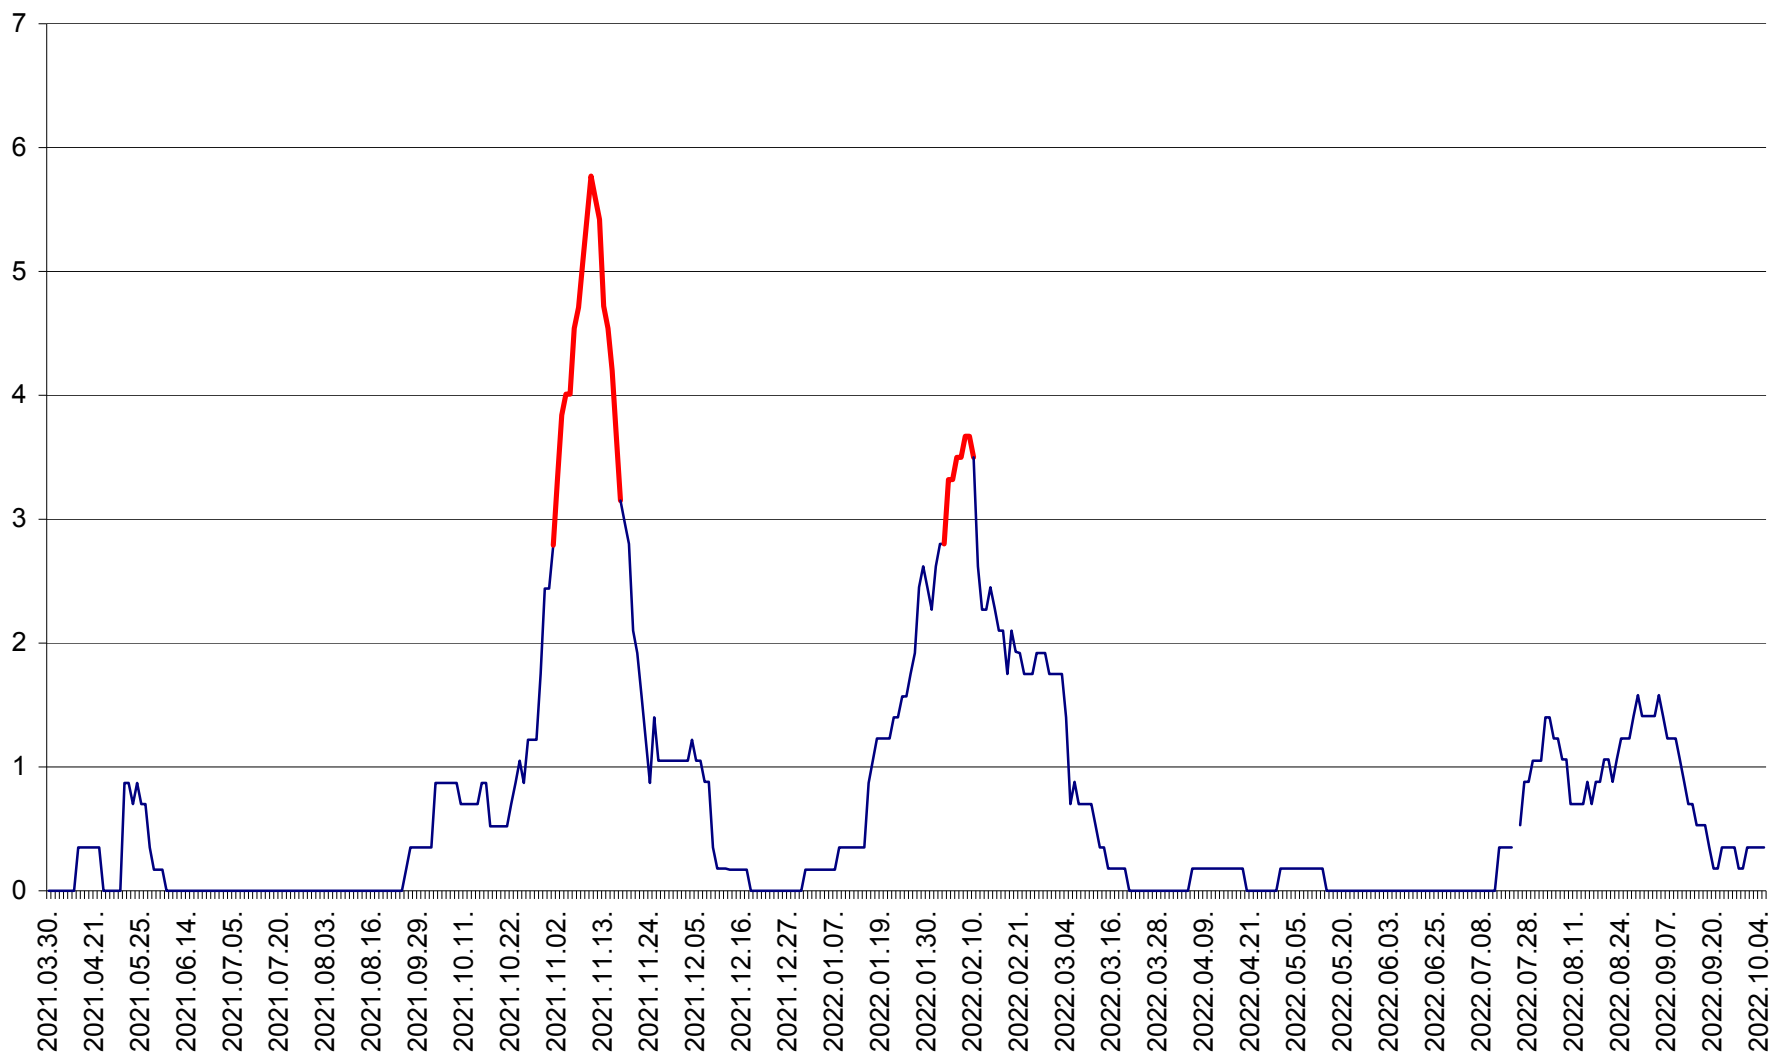

ORAȘ BĂLAN - Evoluția incidenței cumulate pe 14 zile la ‰ de locuitori
2021.04.01. - 2022.10.05.

BILBOR - Evolutia incidentei cumulate pe 14 zile la ‰ de locuitori
2021.04.01. - 2022.10.05.

ORAȘ BORSEC - Evolutia incidentei cumulate pe 14 zile la ‰ de locuitori
2021.04.01. - 2022.10.05.

CORBU - Evolutia incidentei cumulate pe 14 zile la ‰ de locuitori
2021.04.01. - 2022.10.05.

CORUND - Evolutia incidentei cumulate pe 14 zile la ‰ de locuitori
2021.04.01. - 2022.10.05.

COZMENI - Evolutia incidentei cumulate pe 14 zile la ‰ de locuitori
2021.04.01. - 2022.10.05.

ORAȘ CRISTURU SECUIESC - Evolutia incidentei cumulate pe 14 zile la ‰ de locuitori
2021.04.01. - 2022.10.05.

DĂNEȘTI - Evolutia incidentei cumulate pe 14 zile la ‰ de locuitori
2021.04.01. - 2022.10.05.

DÂRJIU - Evolutia incidentei cumulate pe 14 zile la ‰ de locuitori
2021.04.01. - 2022.10.05.

DEALU - Evolutia incidentei cumulate pe 14 zile la ‰ de locuitori
2021.04.01. - 2022.10.05.

DITRĂU - Evolutia incidentei cumulate pe 14 zile la ‰ de locuitori
2021.04.01. - 2022.10.05.