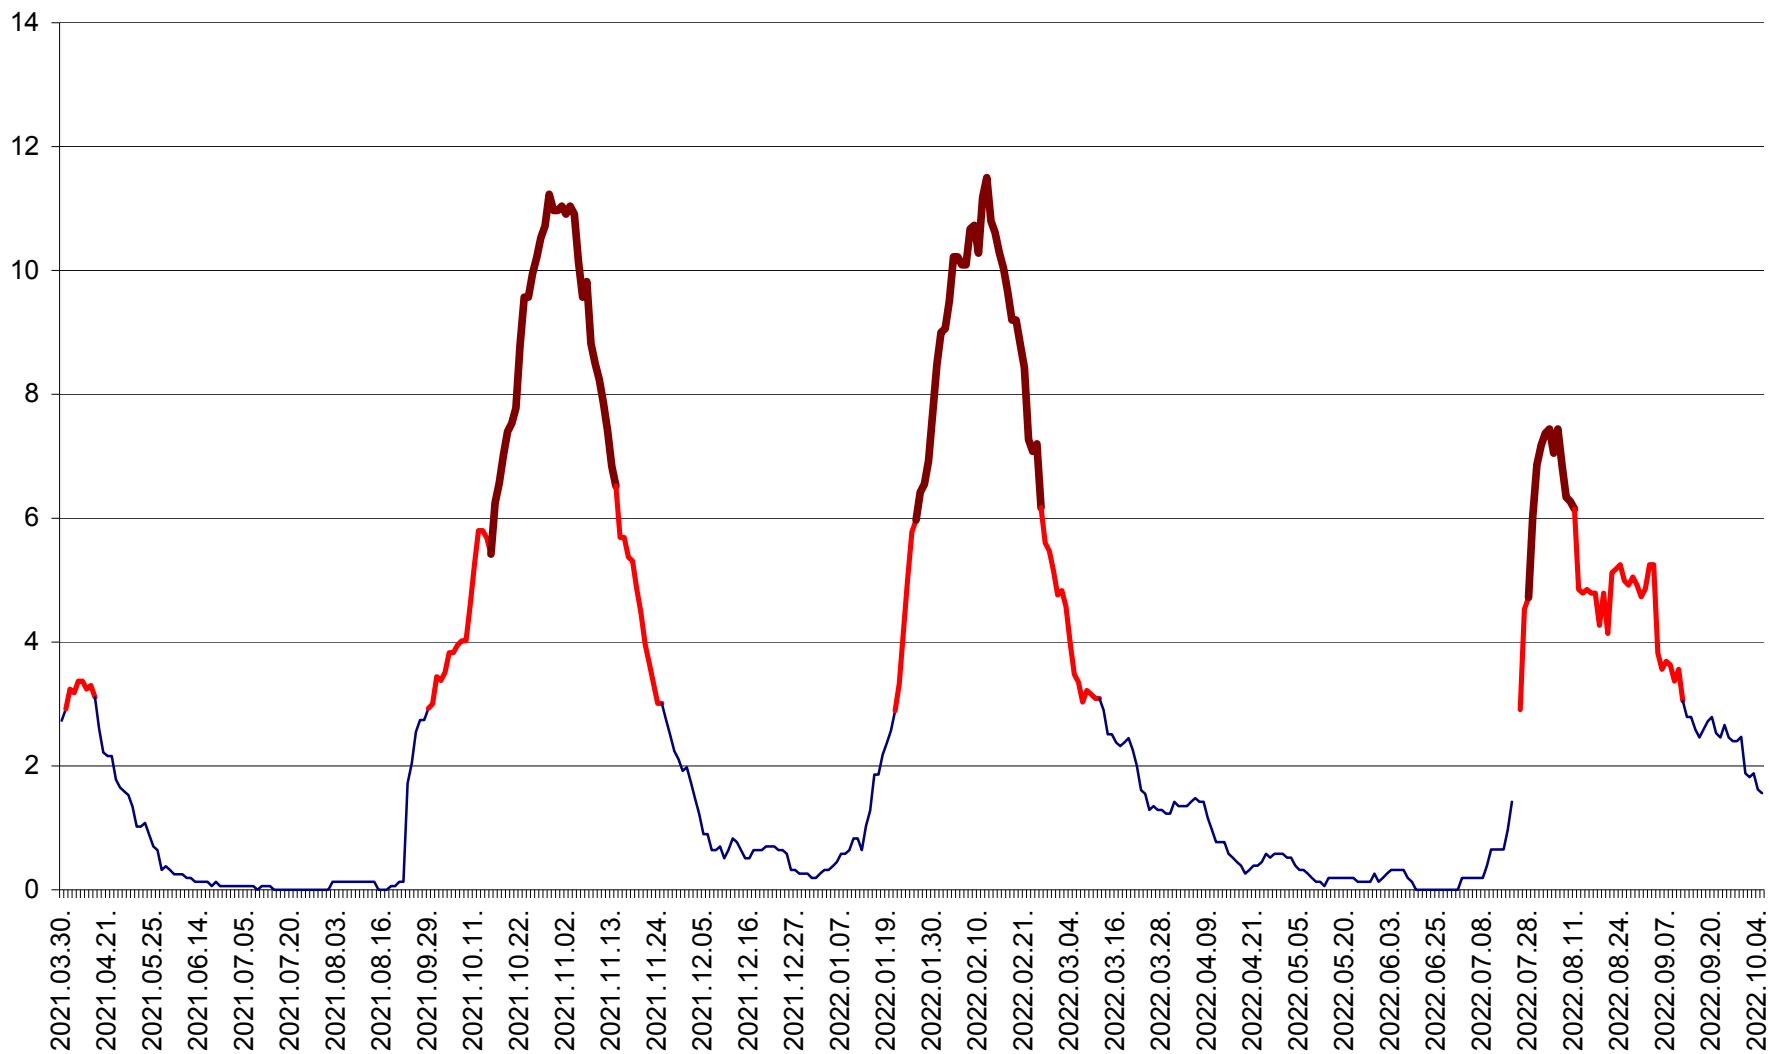

TULGHEȘ - Evolutia incidentei cumulate pe 14 zile la ‰ de locuitori
2021.04.01. - 2022.10.05.