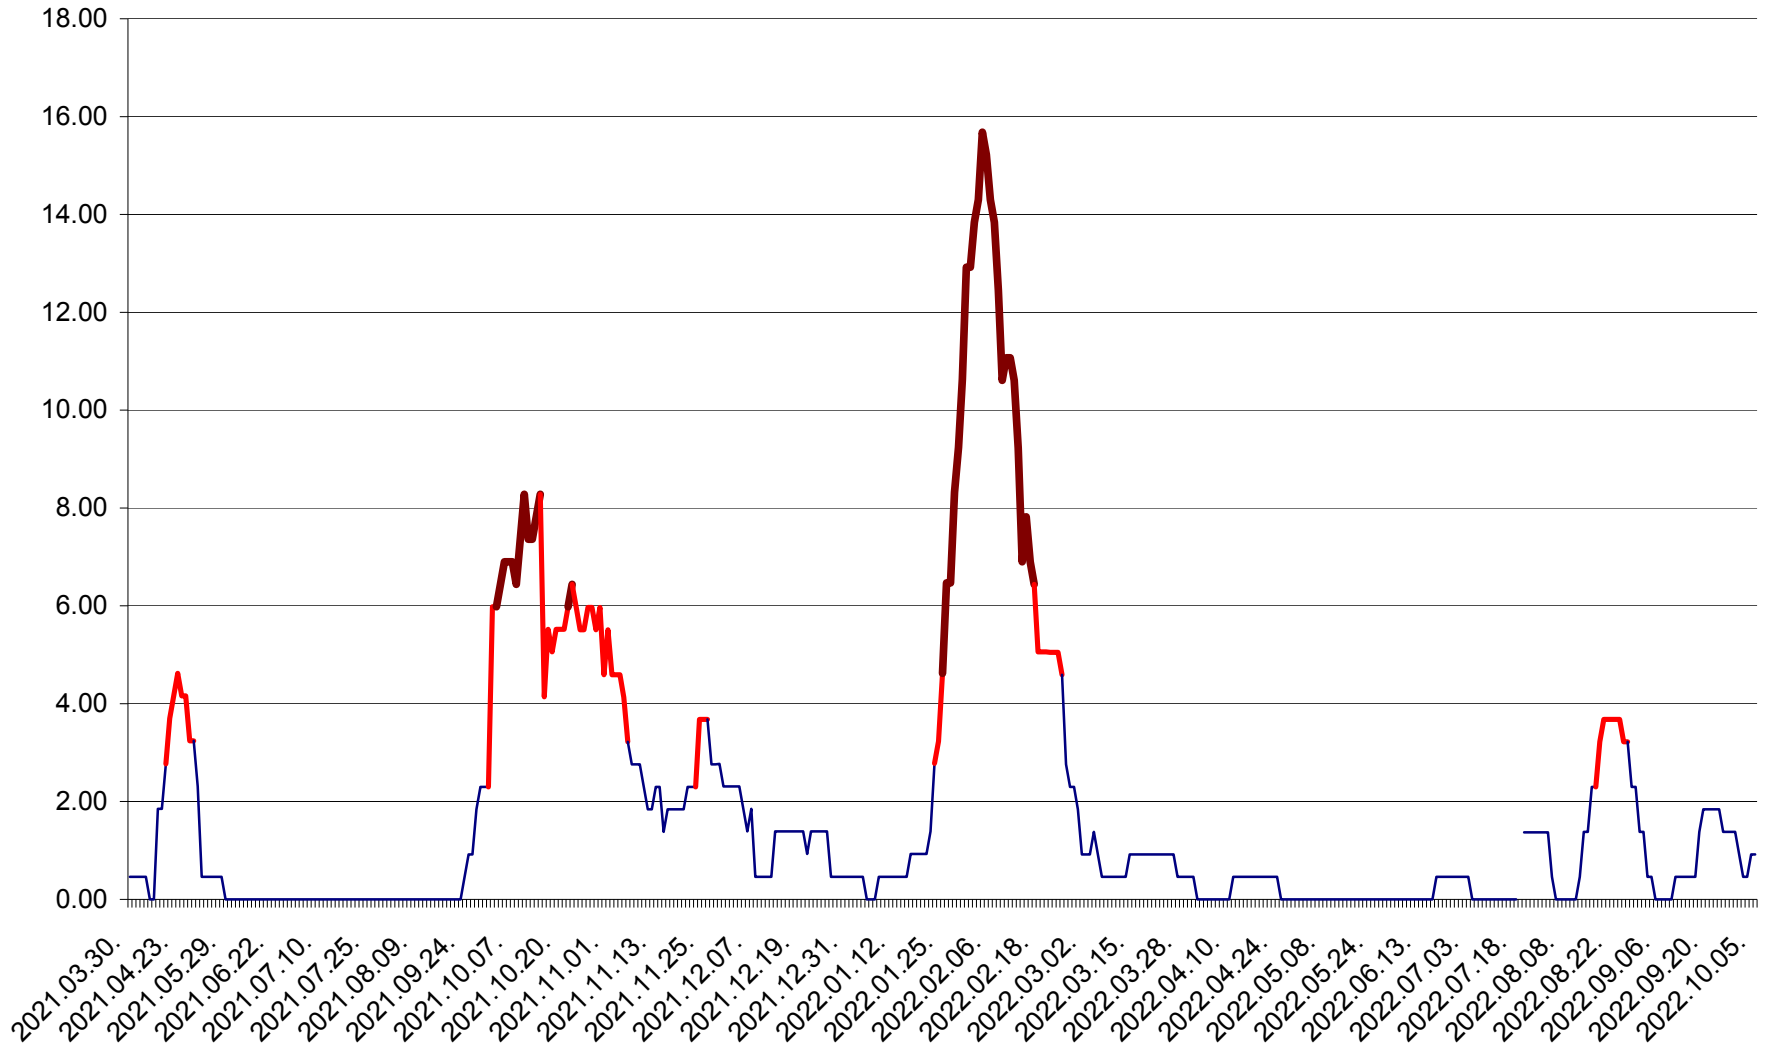

ATID - Evolutia incidentei cumulate pe 14 zile la % de locuitori
2021.04.01. - 2022.10.05.

AVRĂMEȘTI - Evolutia incidentei cumulate pe 14 zile la ‰ de locuitori
2021.04.01. - 2022.10.05.

ORAȘ BĂILE TUȘNAD - Evolutia incidentei cumulate pe 14 zile la ‰ de locuitori
2021.04.01. - 2022.10.05.

ORAȘ BĂLAN - Evoluția incidenței cumulate pe 14 zile la ‰ de locuitori
2021.04.01. - 2022.10.05.

BILBOR - Evolutia incidentei cumulate pe 14 zile la ‰ de locuitori
2021.04.01. - 2022.10.05.

ORAȘ BORSEC - Evolutia incidentei cumulate pe 14 zile la ‰ de locuitori
2021.04.01. - 2022.10.05.

BRĂDEȘTI - Evolucia incidentei cumulate pe 14 zile la ‰ de locuitori
2021.04.01. - 2022.10.05.

CĂPÂLNIȚA - Evolutia incidentei cumulate pe 14 zile la ‰ de locuitori
2021.04.01. - 2022.10.05.

CÂRȚA - Evolutia incidentei cumulate pe 14 zile la ‰ de locuitori
2021.04.01. - 2022.10.05.

CICEU - Evolutia incidentei cumulate pe 14 zile la ‰ de locuitori
2021.04.01. - 2022.10.05.

CIUCSÂNGEORGIU - Evolutia incidentei cumulate pe 14 zile la ‰ de locuitori
2021.04.01. - 2022.10.05.

CIUMANI - Evolutia incidentei cumulate pe 14 zile la ‰ de locuitori
2021.04.01. - 2022.10.05.