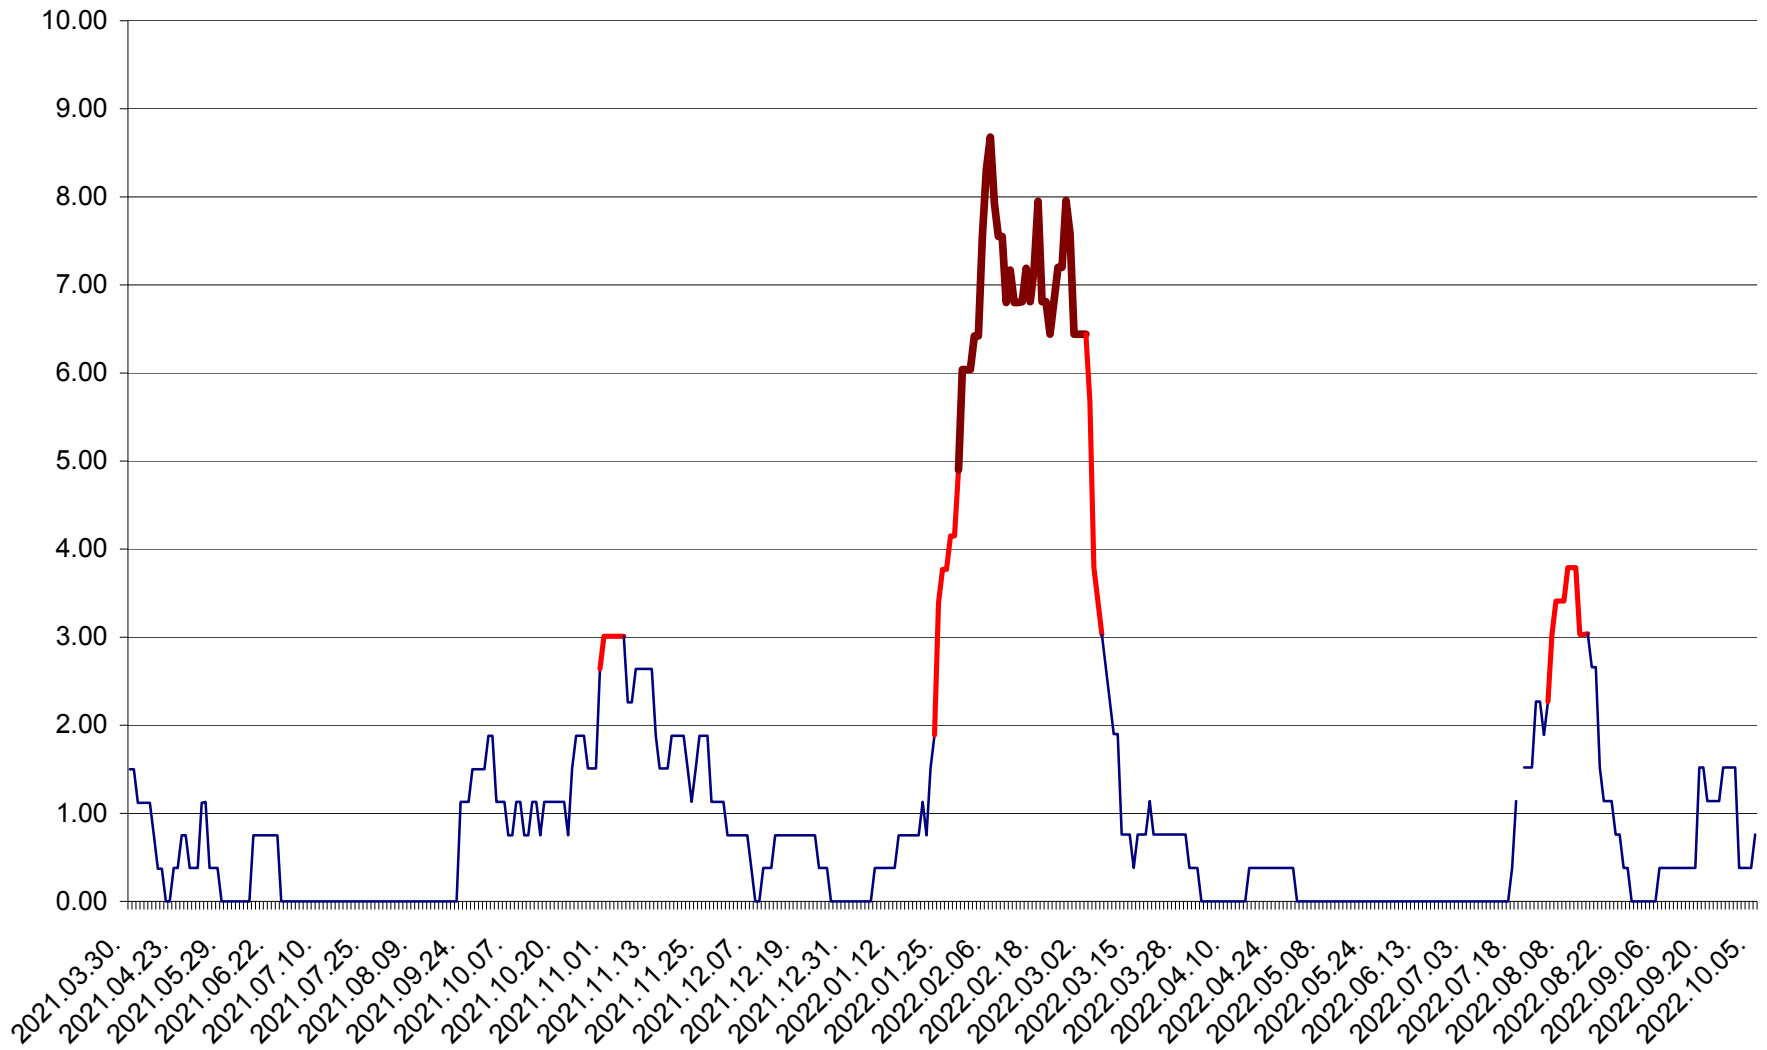

ATID - Evolutia incidentei cumulate pe 14 zile la % de locuitori
2021.04.01. - 2022.10.05.

AVRĂMEȘTI - Evolutia incidentei cumulate pe 14 zile la ‰ de locuitori
2021.04.01. - 2022.10.05.

ORAȘ BĂILE TUȘNAD - Evolutia incidentei cumulate pe 14 zile la ‰ de locuitori
2021.04.01. - 2022.10.05.

ORAȘ BĂLAN - Evoluția incidenței cumulate pe 14 zile la ‰ de locuitori
2021.04.01. - 2022.10.05.

BILBOR - Evolutia incidentei cumulate pe 14 zile la ‰ de locuitori
2021.04.01. - 2022.10.05.

ORAȘ BORSEC - Evolutia incidentei cumulate pe 14 zile la ‰ de locuitori
2021.04.01. - 2022.10.05.

BRĂDEȘTI - Evolucia incidentei cumulate pe 14 zile la ‰ de locuitori
2021.04.01. - 2022.10.05.

CĂPÂLNIȚA - Evolutia incidentei cumulate pe 14 zile la ‰ de locuitori
2021.04.01. - 2022.10.05.

CÂRȚA - Evolutia incidentei cumulate pe 14 zile la ‰ de locuitori
2021.04.01. - 2022.10.05.