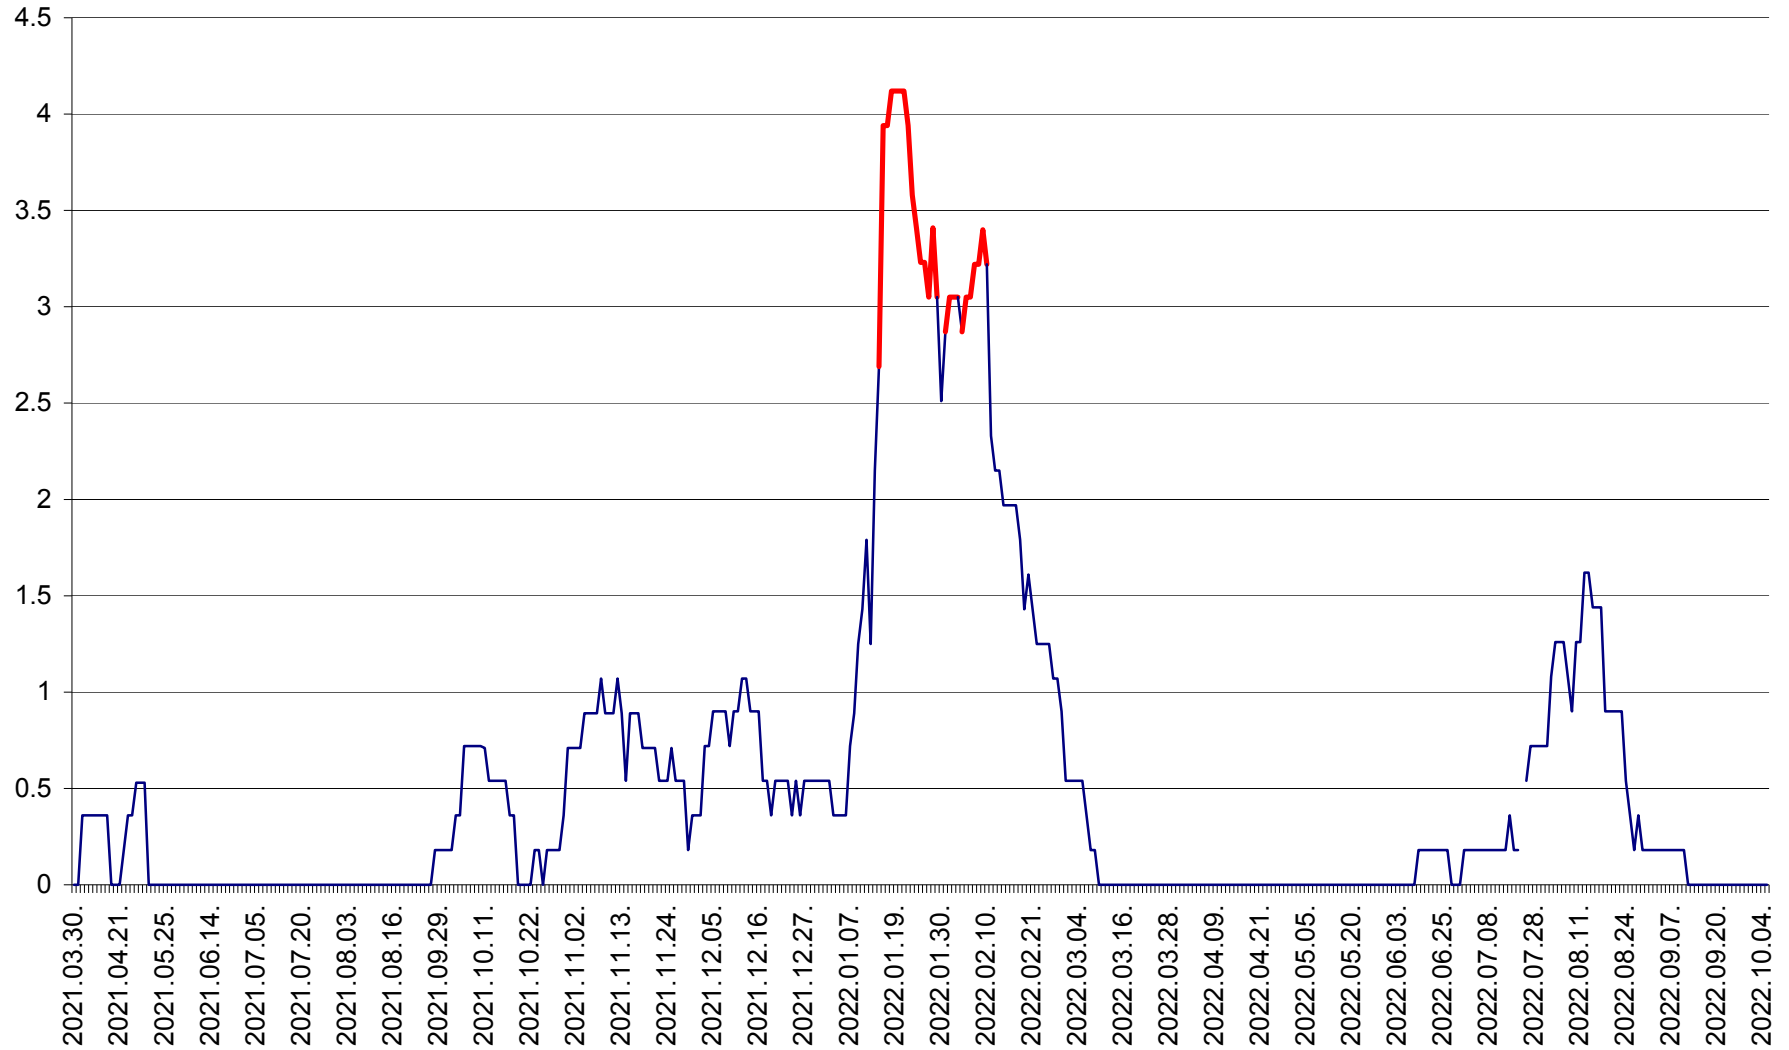

FELICENI - Evolutia incidentei cumulate pe 14 zile la % de locuitori
2021.04.01. - 2022.10.05.

FRUMOASA - Evolutia incidentei cumulate pe 14 zile la ‰ de locuitori
2021.04.01. - 2022.10.05.

GĂLĂUȚAȘ - Evoluția incidenței cumulate pe 14 zile la ‰ de locuitori
2021.04.01. - 2022.10.05.

MUNICIPIUL GHEORGHENI - Evolutia incidentei cumulate pe 14 zile la % de locuitori
2021.04.01. - 2022.10.05.

JOSENI - Evolutia incidentei cumulate pe 14 zile la ‰ de locuitori
2021.04.01. - 2022.10.05.

LĂZAREA - Evolutia incidentei cumulate pe 14 zile la % de locuitori
2021.04.01. - 2022.10.05.

LELICENI - Evolutia incidentei cumulate pe 14 zile la ‰ de locuitori
2021.04.01. - 2022.10.05.

LUETA - Evolutia incidentei cumulate pe 14 zile la ‰ de locuitori
2021.04.01. - 2022.10.05.

LUNCA DE JOS - Evolutia incidentei cumulate pe 14 zile la ‰ de locuitori
2021.04.01. - 2022.10.05.