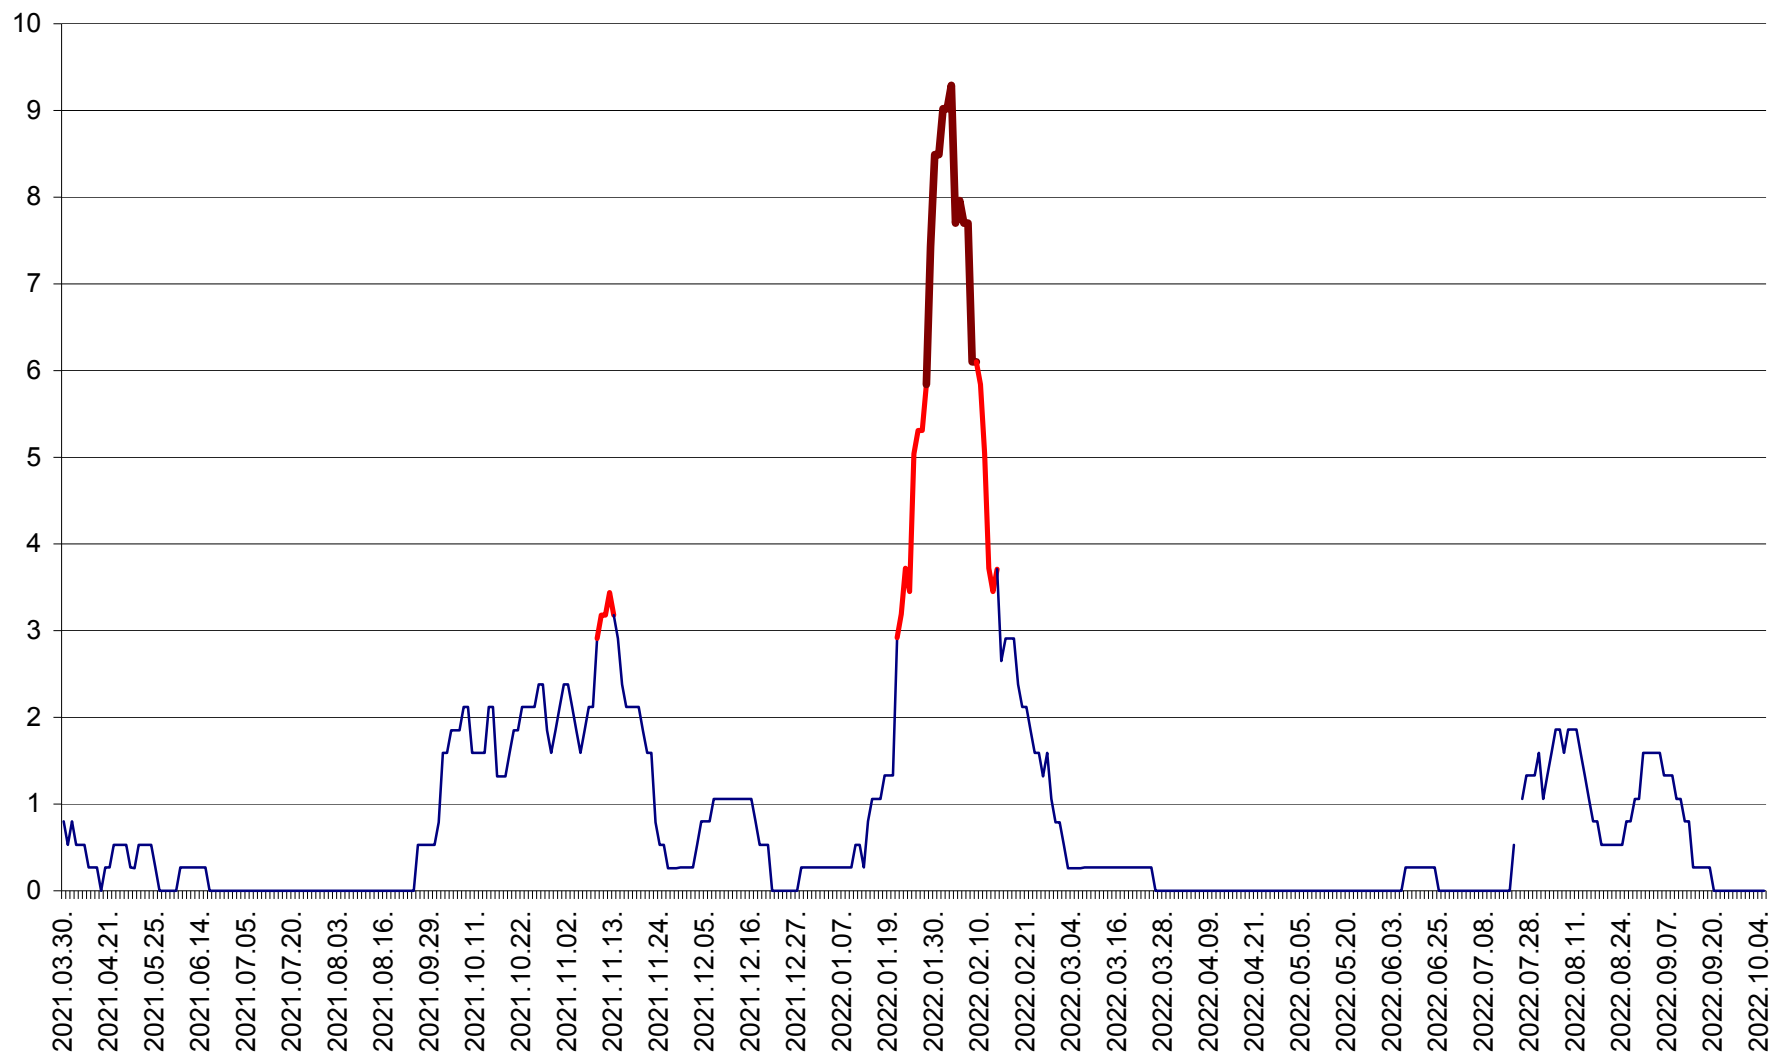

CORBU - Evolutia incidentei cumulate pe 14 zile la ‰ de locuitori
2021.04.01. - 2022.10.05.

CORUND - Evolutia incidentei cumulate pe 14 zile la ‰ de locuitori
2021.04.01. - 2022.10.05.

COZMENI - Evolutia incidentei cumulate pe 14 zile la ‰ de locuitori
2021.04.01. - 2022.10.05.

ORAȘ CRISTURU SECUIESC - Evolutia incidentei cumulate pe 14 zile la ‰ de locuitori
2021.04.01. - 2022.10.05.

DĂNEȘTI - Evolutia incidentei cumulate pe 14 zile la ‰ de locuitori
2021.04.01. - 2022.10.05.

DÂRJIU - Evolutia incidentei cumulate pe 14 zile la ‰ de locuitori
2021.04.01. - 2022.10.05.

DEALU - Evolutia incidentei cumulate pe 14 zile la ‰ de locuitori
2021.04.01. - 2022.10.05.

DITRĂU - Evolutia incidentei cumulate pe 14 zile la ‰ de locuitori
2021.04.01. - 2022.10.05.

FELICENI - Evolutia incidentei cumulate pe 14 zile la % de locuitori
2021.04.01. - 2022.10.05.

FRUMOASA - Evolutia incidentei cumulate pe 14 zile la ‰ de locuitori
2021.04.01. - 2022.10.05.

GĂLĂUȚAȘ - Evoluția incidenței cumulate pe 14 zile la ‰ de locuitori
2021.04.01. - 2022.10.05.