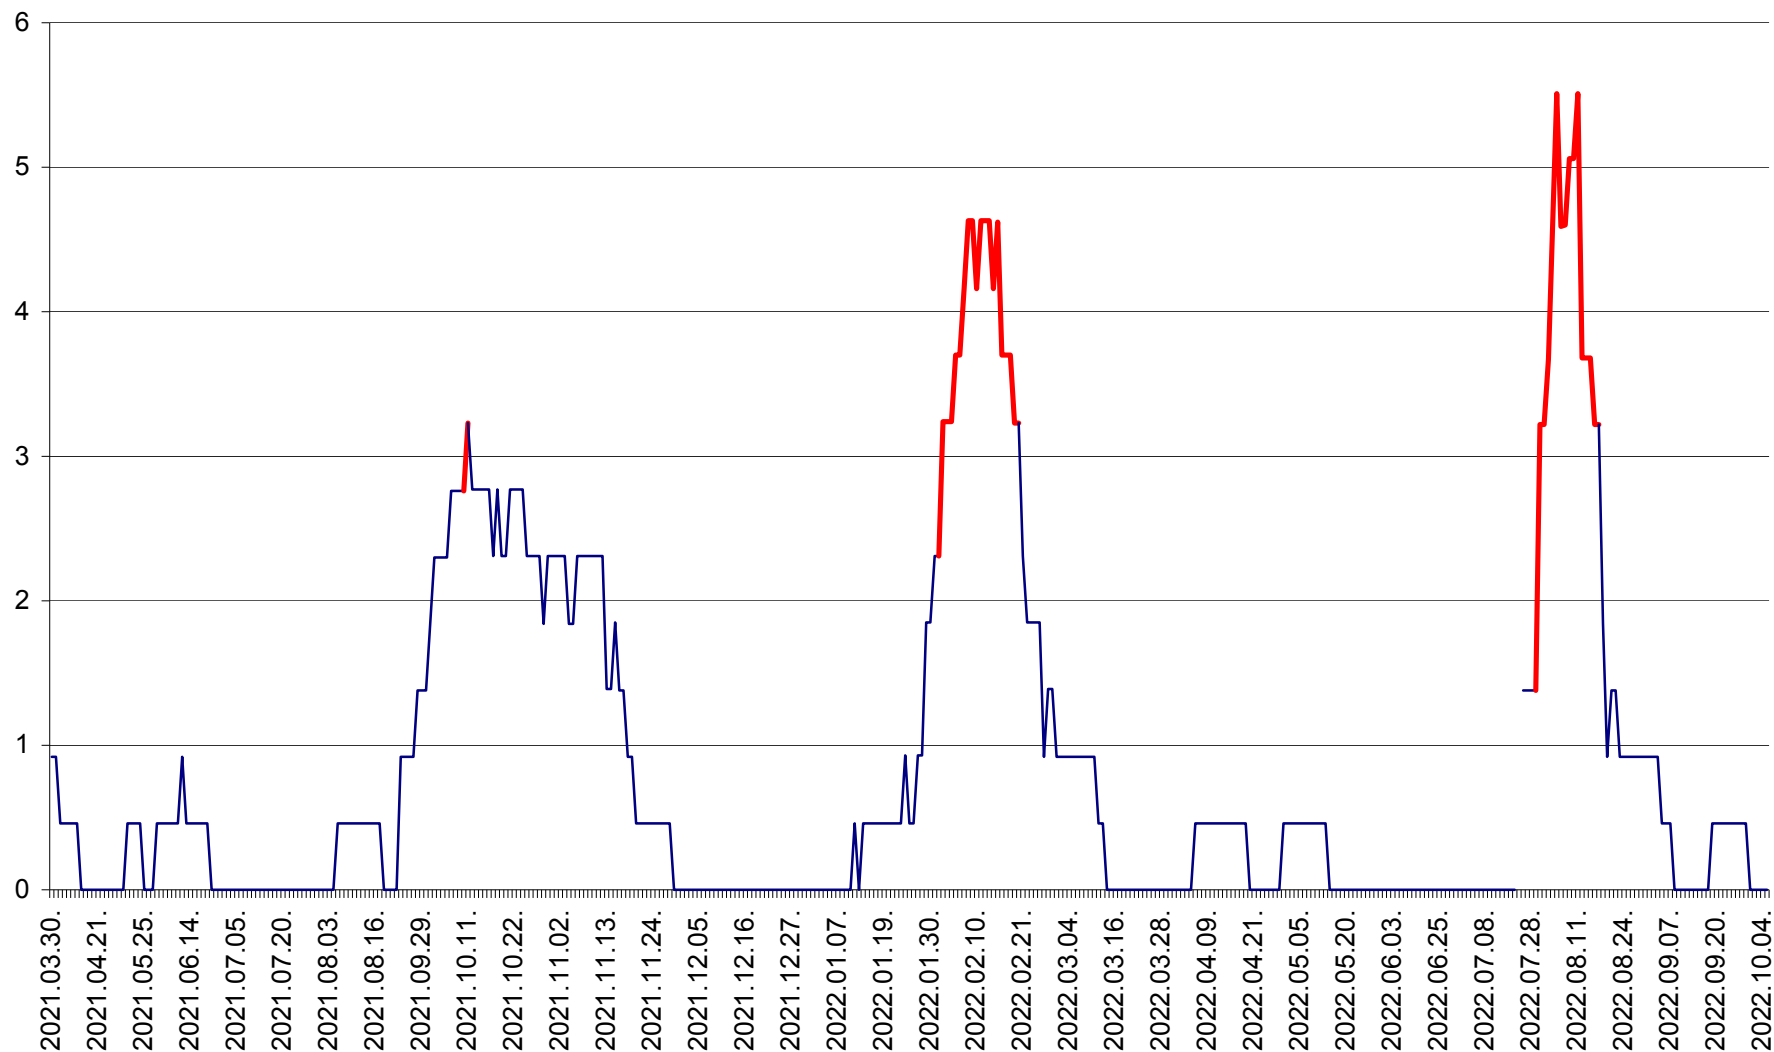

ULIEȘ - Evoluția incidenței cumulate pe 14 zile la ‰ de locuitori
2021.04.01. - 2022.10.05.