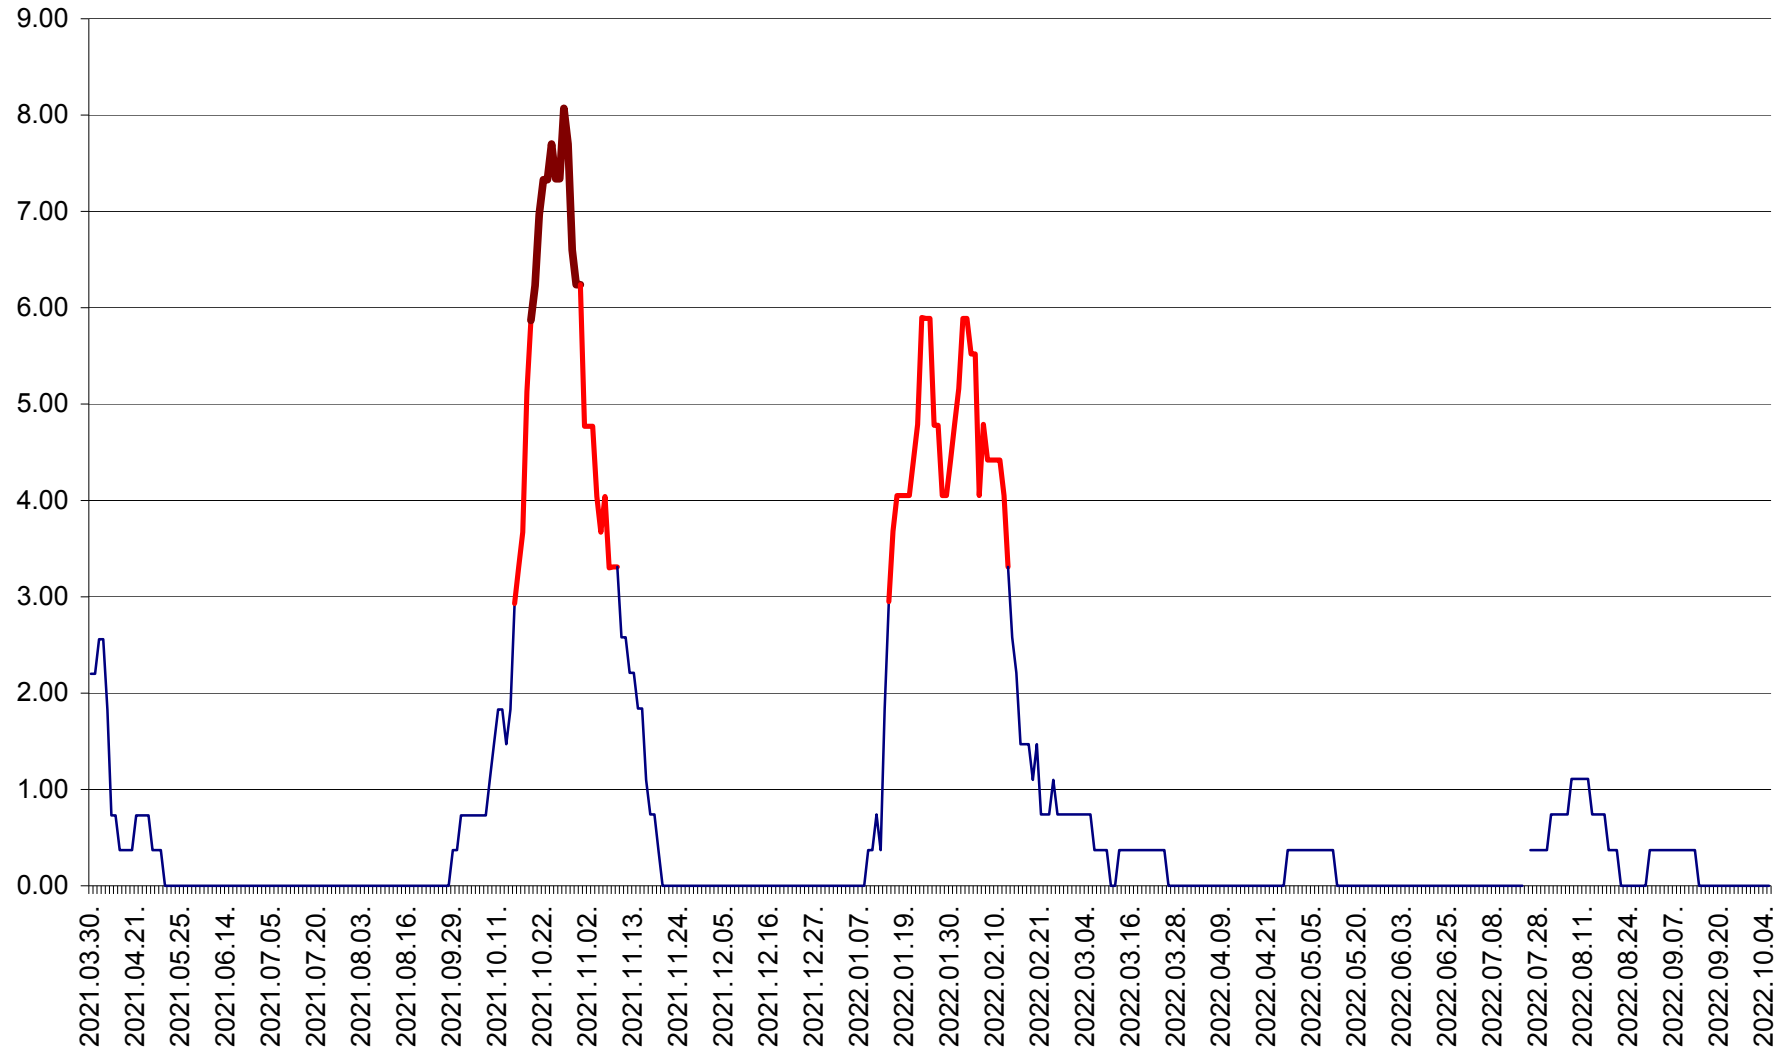

ATID - Evolutia incidentei cumulate pe 14 zile la % de locuitori
2021.04.01. - 2022.10.05.

AVRĂMEȘTI - Evolutia incidentei cumulate pe 14 zile la ‰ de locuitori
2021.04.01. - 2022.10.05.

ORAȘ BĂILE TUȘNAD - Evolutia incidentei cumulate pe 14 zile la ‰ de locuitori
2021.04.01. - 2022.10.05.

ORAȘ BĂLAN - Evoluția incidenței cumulate pe 14 zile la ‰ de locuitori
2021.04.01. - 2022.10.05.

BILBOR - Evolutia incidentei cumulate pe 14 zile la ‰ de locuitori
2021.04.01. - 2022.10.05.

ORAȘ BORSEC - Evolutia incidentei cumulate pe 14 zile la ‰ de locuitori
2021.04.01. - 2022.10.05.

BRĂDEȘTI - Evolucia incidentei cumulate pe 14 zile la ‰ de locuitori
2021.04.01. - 2022.10.05.

CĂPÂLNIȚA - Evolutia incidentei cumulate pe 14 zile la ‰ de locuitori
2021.04.01. - 2022.10.05.

CÂRȚA - Evolutia incidentei cumulate pe 14 zile la ‰ de locuitori
2021.04.01. - 2022.10.05.

CICEU - Evolutia incidentei cumulate pe 14 zile la ‰ de locuitori
2021.04.01. - 2022.10.05.

CIUCSÂNGEORGIU - Evolutia incidentei cumulate pe 14 zile la ‰ de locuitori
2021.04.01. - 2022.10.05.

CIUMANI - Evolutia incidentei cumulate pe 14 zile la ‰ de locuitori
2021.04.01. - 2022.10.05.