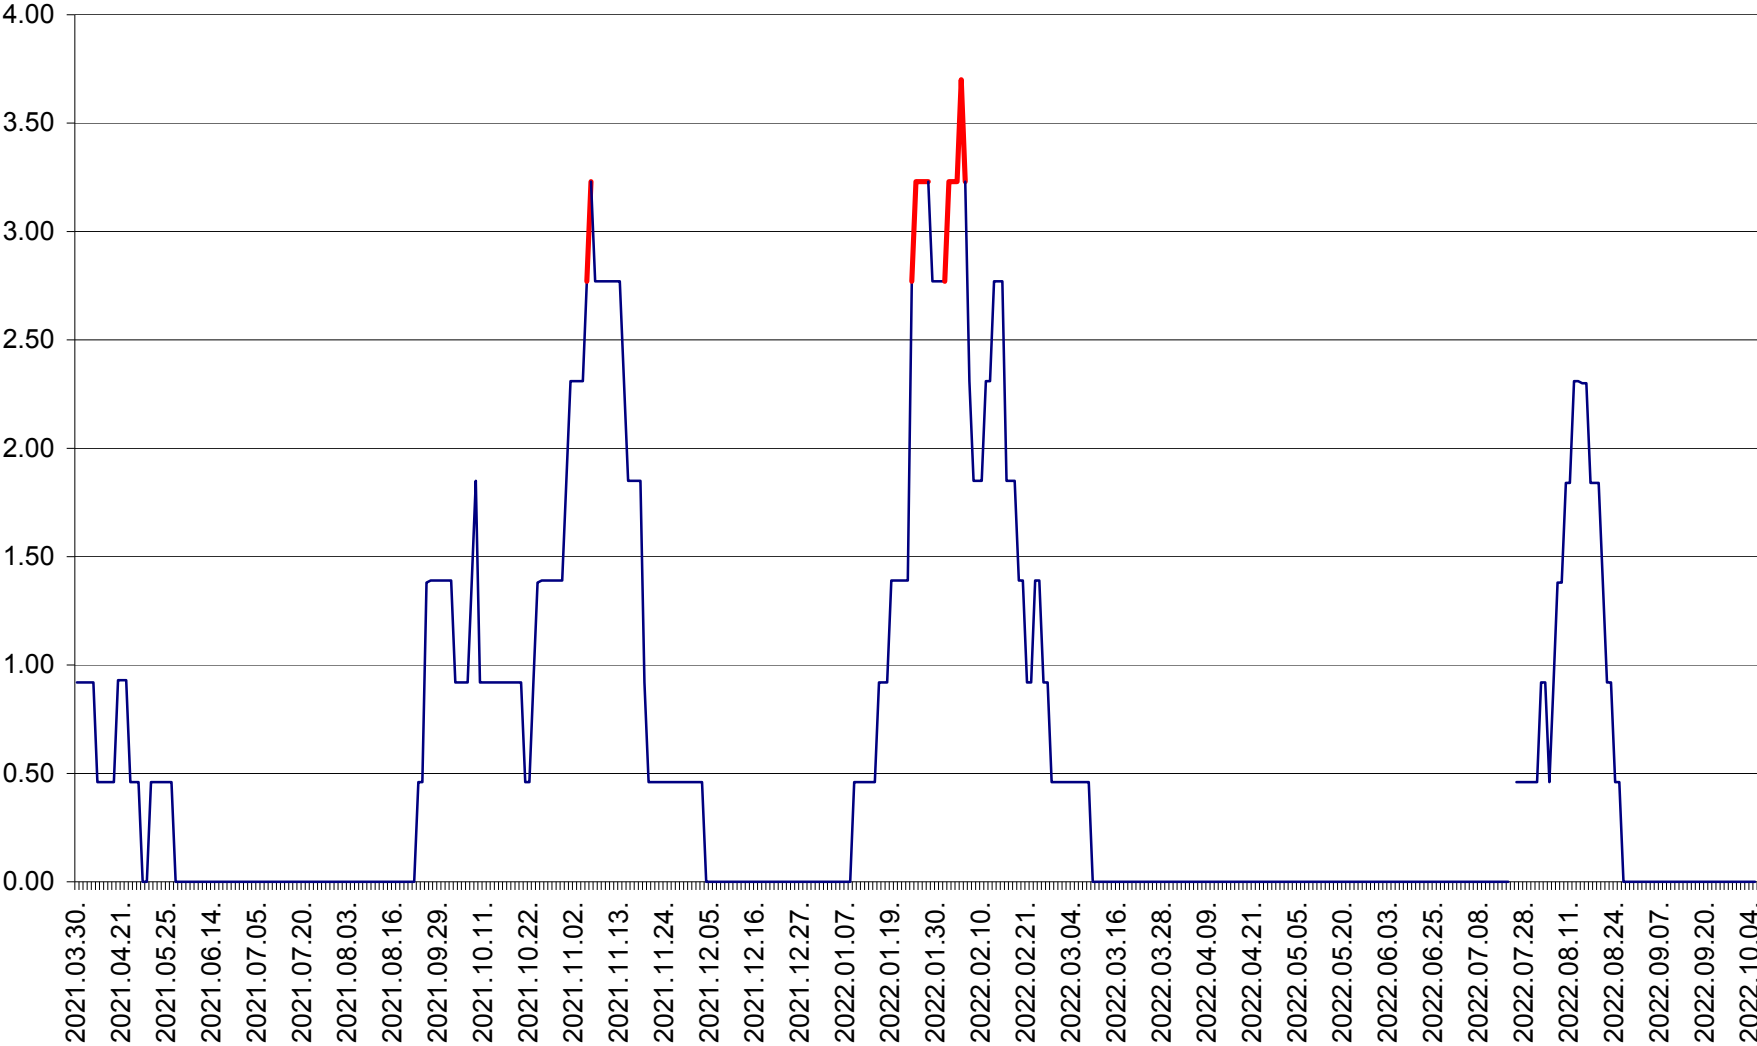

ATID - Evolutia incidentei cumulate pe 14 zile la % de locuitori
2021.04.01. - 2022.10.05.

AVRĂMEȘTI - Evolutia incidentei cumulate pe 14 zile la ‰ de locuitori
2021.04.01. - 2022.10.05.

ORAȘ BĂILE TUȘNAD - Evolutia incidentei cumulate pe 14 zile la ‰ de locuitori
2021.04.01. - 2022.10.05.

ORAȘ BĂLAN - Evoluția incidenței cumulate pe 14 zile la ‰ de locuitori
2021.04.01. - 2022.10.05.

BILBOR - Evolutia incidentei cumulate pe 14 zile la ‰ de locuitori
2021.04.01. - 2022.10.05.

ORAȘ BORSEC - Evolutia incidentei cumulate pe 14 zile la ‰ de locuitori
2021.04.01. - 2022.10.05.

BRĂDEȘTI - Evolucia incidentei cumulate pe 14 zile la ‰ de locuitori
2021.04.01. - 2022.10.05.

CĂPÂLNIȚA - Evolutia incidentei cumulate pe 14 zile la ‰ de locuitori
2021.04.01. - 2022.10.05.

CÂRȚA - Evolutia incidentei cumulate pe 14 zile la ‰ de locuitori
2021.04.01. - 2022.10.05.

CICEU - Evolutia incidentei cumulate pe 14 zile la ‰ de locuitori
2021.04.01. - 2022.10.05.

CIUCSÂNGEORGIU - Evolutia incidentei cumulate pe 14 zile la ‰ de locuitori
2021.04.01. - 2022.10.05.

CIUMANI - Evolutia incidentei cumulate pe 14 zile la ‰ de locuitori
2021.04.01. - 2022.10.05.