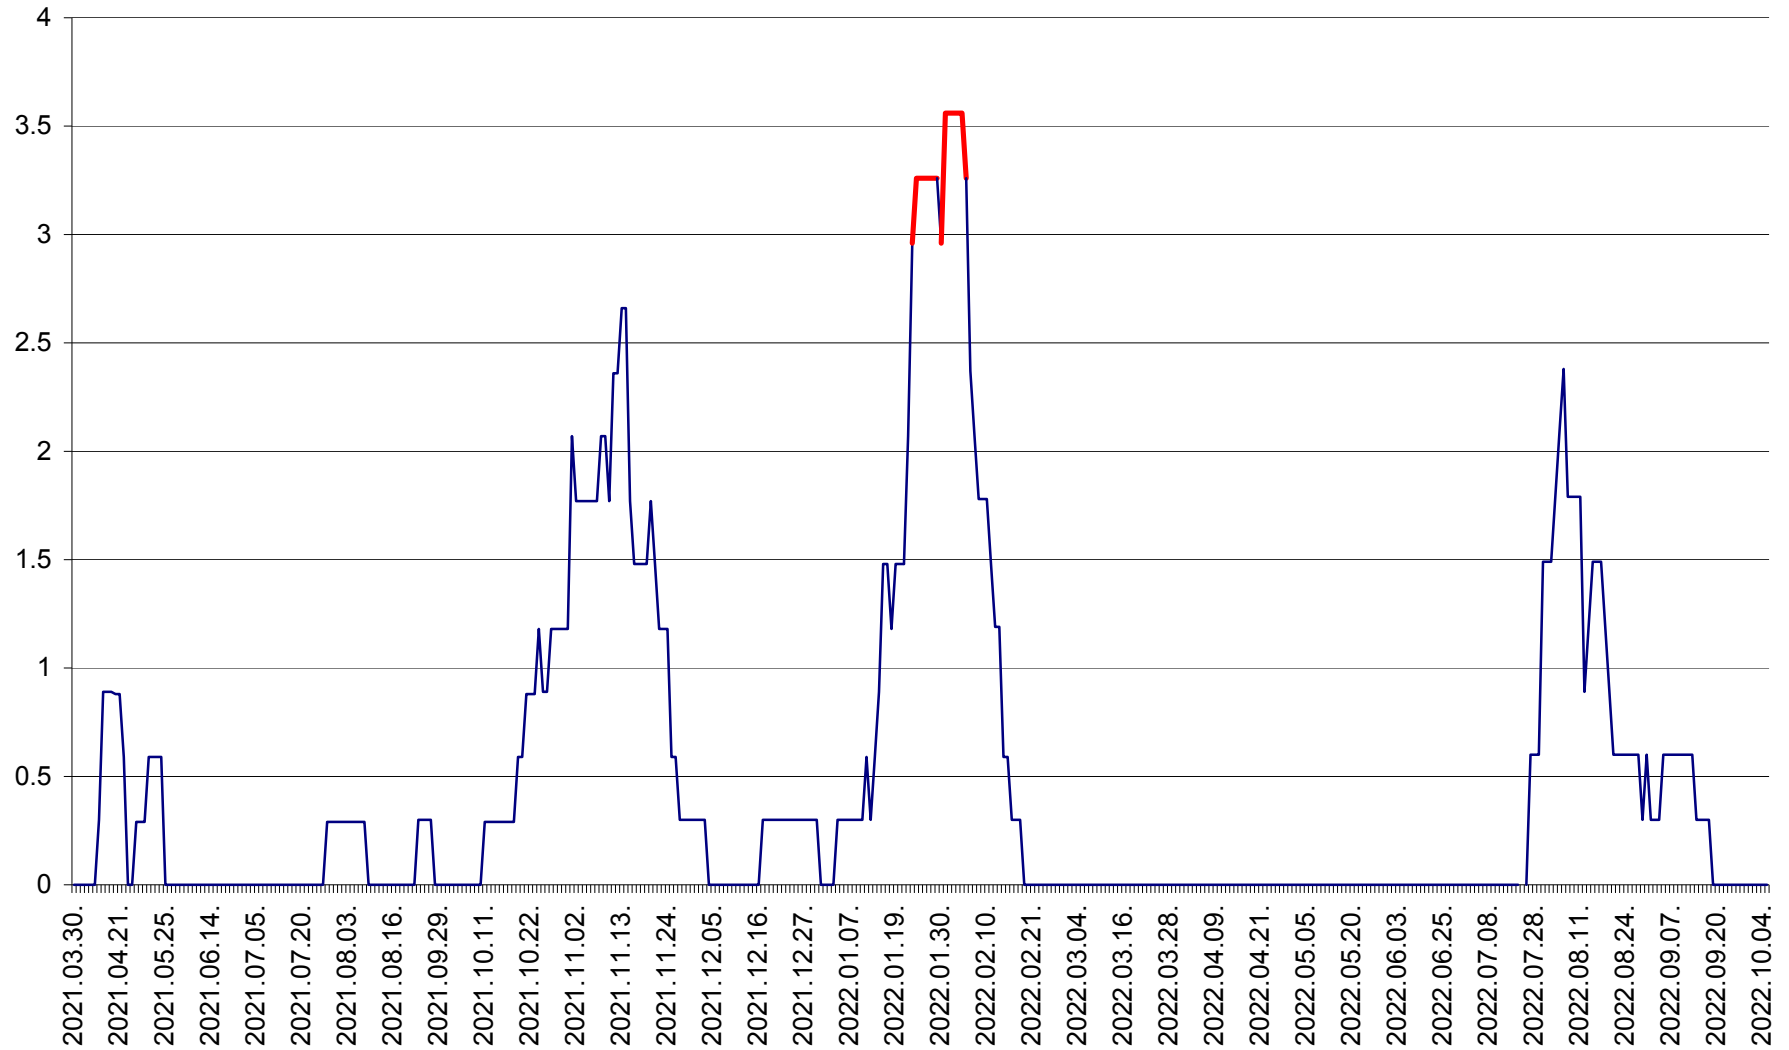

MUNICIPIUL GHEORGHENI - Evolutia incidentei cumulate pe 14 zile la % de locuitori
2021.04.01. - 2022.10.05.

JOSENI - Evolutia incidentei cumulate pe 14 zile la ‰ de locuitori
2021.04.01. - 2022.10.05.

LĂZAREA - Evolutia incidentei cumulate pe 14 zile la % de locuitori
2021.04.01. - 2022.10.05.

LELICENI - Evolutia incidentei cumulate pe 14 zile la ‰ de locuitori
2021.04.01. - 2022.10.05.

LUETA - Evolutia incidentei cumulate pe 14 zile la ‰ de locuitori
2021.04.01. - 2022.10.05.

LUNCA DE JOS - Evolutia incidentei cumulate pe 14 zile la ‰ de locuitori
2021.04.01. - 2022.10.05.

LUNCA DE SUS - Evolutia incidentei cumulate pe 14 zile la ‰ de locuitori
2021.04.01. - 2022.10.05.

LUPENI - Evolutia incidentei cumulate pe 14 zile la ‰ de locuitori
2021.04.01. - 2022.10.05.

MĂDĂRAȘ - Evolutia incidentei cumulate pe 14 zile la ‰ de locuitori
2021.04.01. - 2022.10.05.