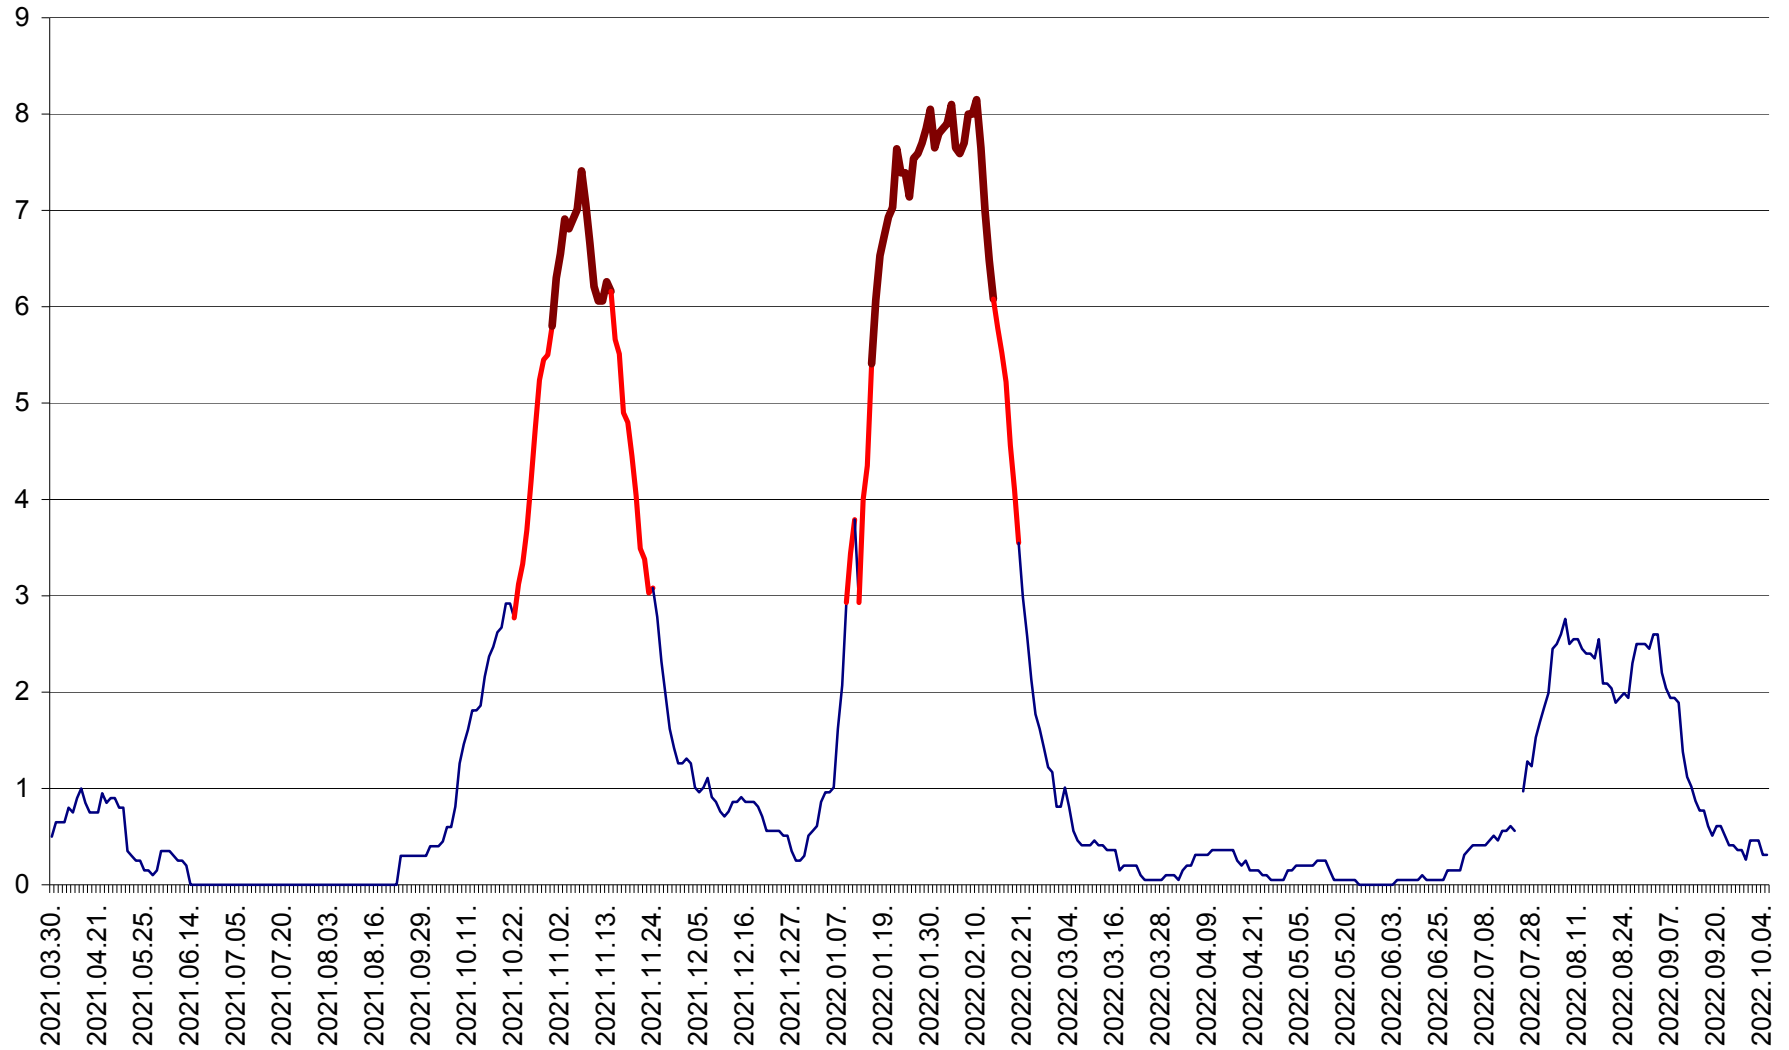

DÂRJIU - Evolutia incidentei cumulate pe 14 zile la ‰ de locuitori
2021.04.01. - 2022.10.05.

DEALU - Evolutia incidentei cumulate pe 14 zile la ‰ de locuitori
2021.04.01. - 2022.10.05.

DITRĂU - Evolutia incidentei cumulate pe 14 zile la ‰ de locuitori
2021.04.01. - 2022.10.05.

FELICENI - Evolutia incidentei cumulate pe 14 zile la % de locuitori
2021.04.01. - 2022.10.05.

FRUMOASA - Evolutia incidentei cumulate pe 14 zile la ‰ de locuitori
2021.04.01. - 2022.10.05.

GĂLĂUȚAȘ - Evoluția incidenței cumulate pe 14 zile la ‰ de locuitori
2021.04.01. - 2022.10.05.

MUNICIPIUL GHEORGHENI - Evolutia incidentei cumulate pe 14 zile la % de locuitori
2021.04.01. - 2022.10.05.

JOSENI - Evolutia incidentei cumulate pe 14 zile la ‰ de locuitori
2021.04.01. - 2022.10.05.

LĂZAREA - Evolutia incidentei cumulate pe 14 zile la % de locuitori
2021.04.01. - 2022.10.05.

LELICENI - Evolutia incidentei cumulate pe 14 zile la ‰ de locuitori
2021.04.01. - 2022.10.05.

LUETA - Evolutia incidentei cumulate pe 14 zile la ‰ de locuitori
2021.04.01. - 2022.10.05.

LUNCA DE JOS - Evolutia incidentei cumulate pe 14 zile la ‰ de locuitori
2021.04.01. - 2022.10.05.