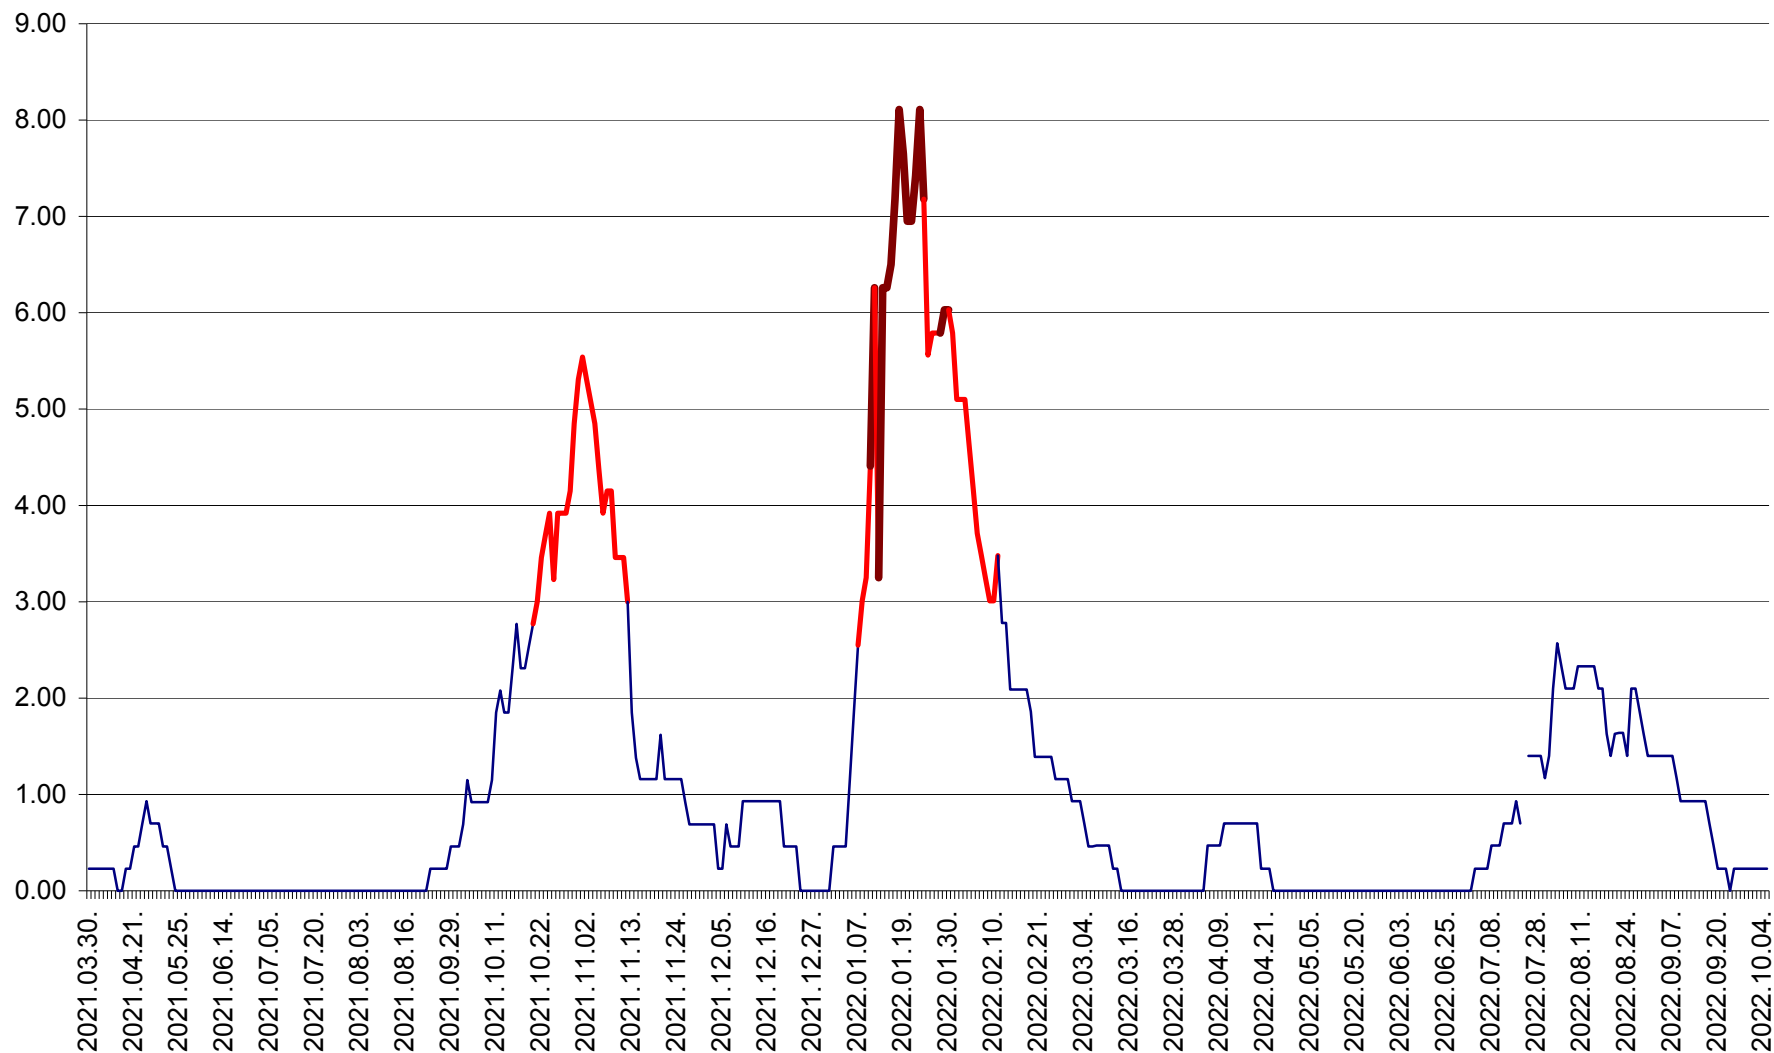

ORAȘ BĂLAN - Evoluția incidenței cumulate pe 14 zile la ‰ de locuitori
2021.04.01. - 2022.10.05.

BILBOR - Evolutia incidentei cumulate pe 14 zile la ‰ de locuitori
2021.04.01. - 2022.10.05.

ORAȘ BORSEC - Evolutia incidentei cumulate pe 14 zile la ‰ de locuitori
2021.04.01. - 2022.10.05.

BRĂDEȘTI - Evolucia incidentei cumulate pe 14 zile la ‰ de locuitori
2021.04.01. - 2022.10.05.

CĂPÂLNIȚA - Evolutia incidentei cumulate pe 14 zile la ‰ de locuitori
2021.04.01. - 2022.10.05.

CÂRȚA - Evolutia incidentei cumulate pe 14 zile la ‰ de locuitori
2021.04.01. - 2022.10.05.

CICEU - Evolutia incidentei cumulate pe 14 zile la ‰ de locuitori
2021.04.01. - 2022.10.05.

CIUCSÂNGEORGIU - Evolutia incidentei cumulate pe 14 zile la ‰ de locuitori
2021.04.01. - 2022.10.05.

CIUMANI - Evolutia incidentei cumulate pe 14 zile la ‰ de locuitori
2021.04.01. - 2022.10.05.

CORBU - Evolutia incidentei cumulate pe 14 zile la ‰ de locuitori
2021.04.01. - 2022.10.05.

CORUND - Evolutia incidentei cumulate pe 14 zile la ‰ de locuitori
2021.04.01. - 2022.10.05.

COZMENI - Evolutia incidentei cumulate pe 14 zile la ‰ de locuitori
2021.04.01. - 2022.10.05.