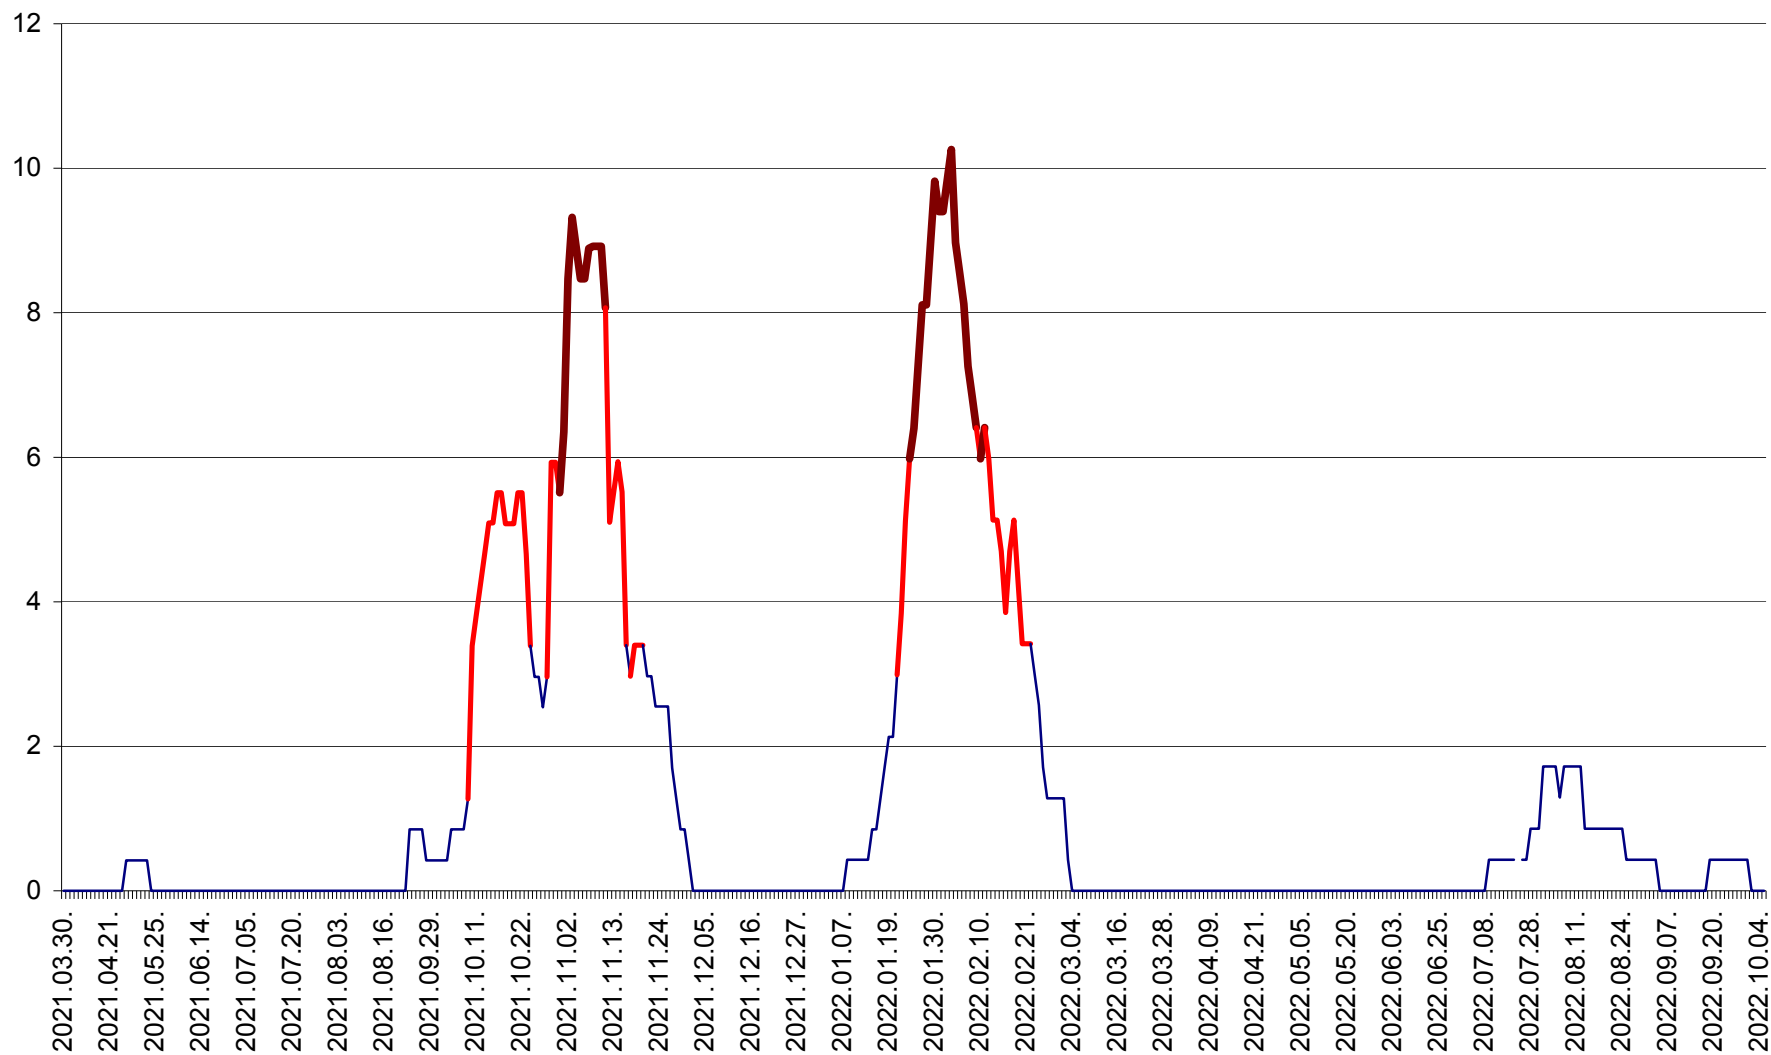

PLĂIEȘII DE JOS - Evoluția incidenței cumulate pe 14 zile la ‰ de locuitori
2021.04.01. - 2022.10.05.

PORUMBENI - Evolutia incidentei cumulate pe 14 zile la ‰ de locuitori
2021.04.01. - 2022.10.05.

PRAID - Evolutia incidentei cumulate pe 14 zile la ‰ de locuitori
2021.04.01. - 2022.10.05.

RACU - Evolutia incidentei cumulate pe 14 zile la ‰ de locuitori
2021.04.01. - 2022.10.05.

REMETEA - Evolutia incidentei cumulate pe 14 zile la ‰ de locuitori
2021.04.01. - 2022.10.05.

SĂCEL - Evolutia incidentei cumulate pe 14 zile la ‰ de locuitori
2021.04.01. - 2022.10.05.

SÂNCRĂIENI - Evolutia incidentei cumulate pe 14 zile la ‰ de locuitori
2021.04.01. - 2022.10.05.

SÂNDOMIC - Evolutia incidentei cumulate pe 14 zile la ‰ de locuitori
2021.04.01. - 2022.10.05.

SÂNMARTIN - Evolutia incidentei cumulate pe 14 zile la ‰ de locuitori
2021.04.01. - 2022.10.05.