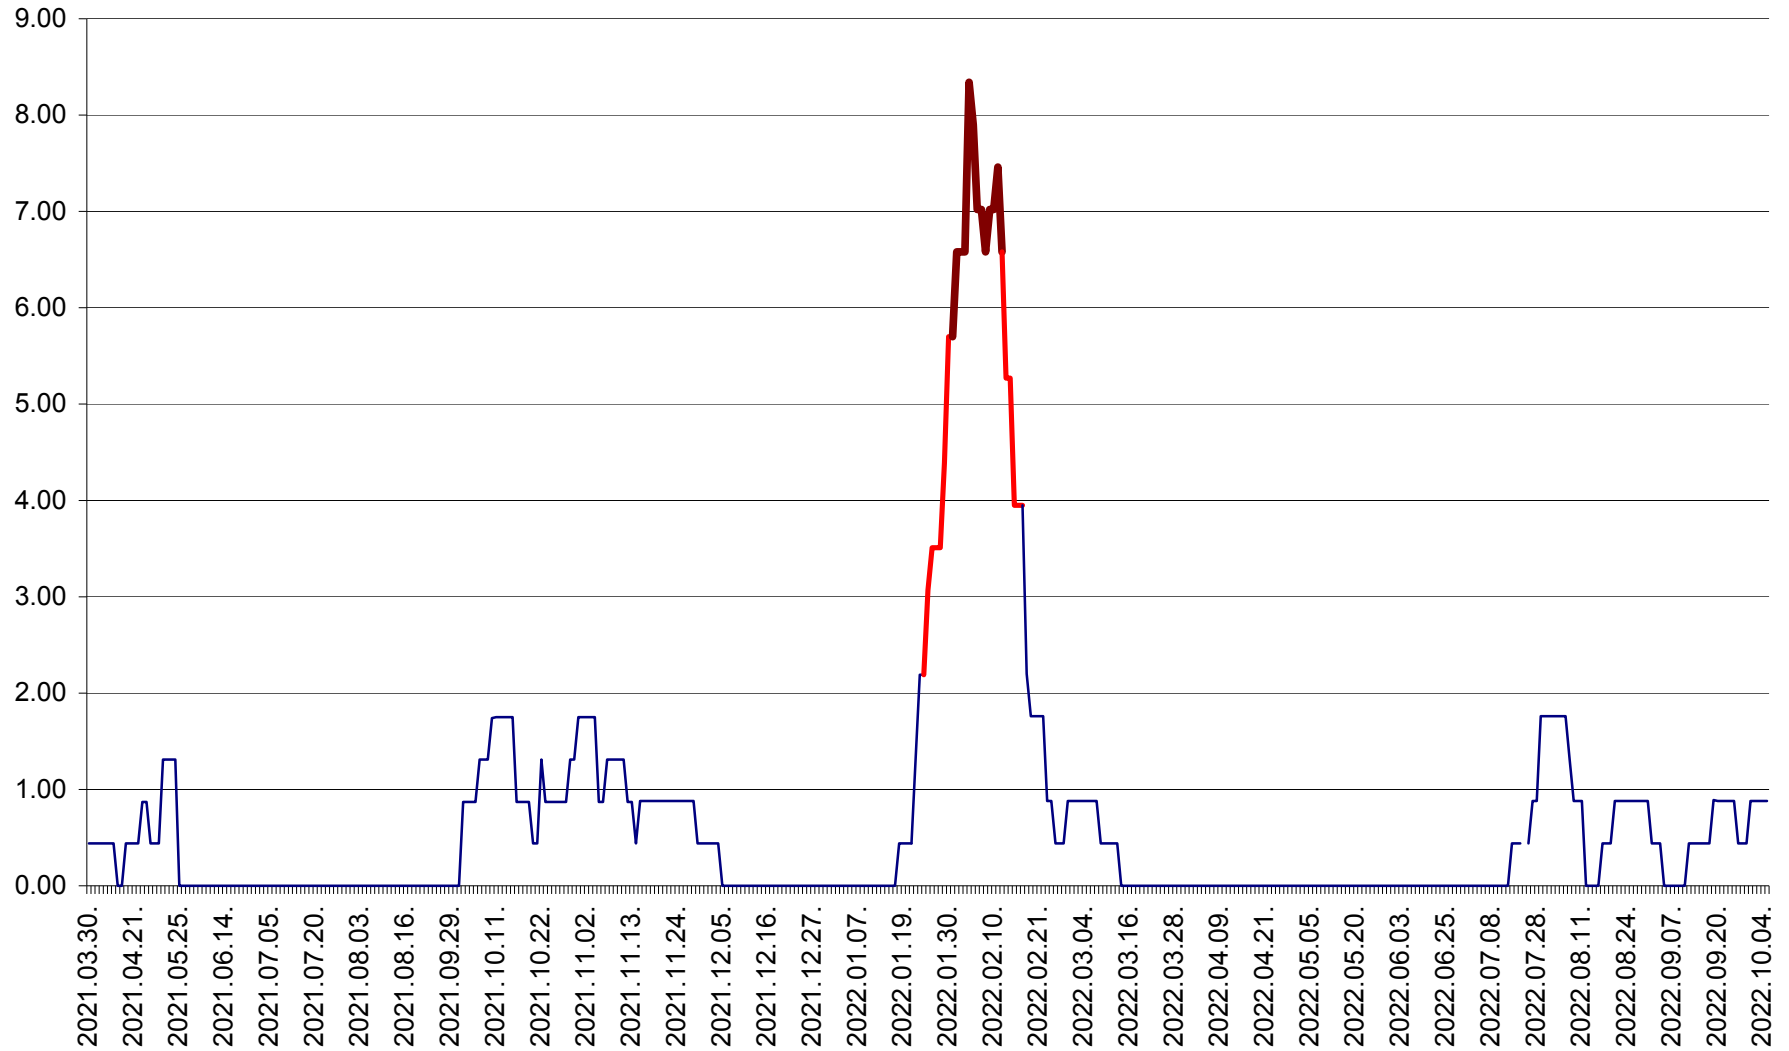

ORAȘ BĂLAN - Evoluția incidenței cumulate pe 14 zile la ‰ de locuitori
2021.04.01. - 2022.10.05.

BILBOR - Evolutia incidentei cumulate pe 14 zile la ‰ de locuitori
2021.04.01. - 2022.10.05.

ORAȘ BORSEC - Evolutia incidentei cumulate pe 14 zile la ‰ de locuitori
2021.04.01. - 2022.10.05.

BRĂDEȘTI - Evolucia incidentei cumulate pe 14 zile la ‰ de locuitori
2021.04.01. - 2022.10.05.

CĂPÂLNIȚA - Evolutia incidentei cumulate pe 14 zile la ‰ de locuitori
2021.04.01. - 2022.10.05.

CÂRȚA - Evolutia incidentei cumulate pe 14 zile la ‰ de locuitori
2021.04.01. - 2022.10.05.

CICEU - Evolutia incidentei cumulate pe 14 zile la ‰ de locuitori
2021.04.01. - 2022.10.05.

CIUCSÂNGEORGIU - Evolutia incidentei cumulate pe 14 zile la ‰ de locuitori
2021.04.01. - 2022.10.05.

CIUMANI - Evolutia incidentei cumulate pe 14 zile la ‰ de locuitori
2021.04.01. - 2022.10.05.

CORBU - Evolutia incidentei cumulate pe 14 zile la ‰ de locuitori
2021.04.01. - 2022.10.05.

CORUND - Evolutia incidentei cumulate pe 14 zile la ‰ de locuitori
2021.04.01. - 2022.10.05.

COZMENI - Evolutia incidentei cumulate pe 14 zile la ‰ de locuitori
2021.04.01. - 2022.10.05.