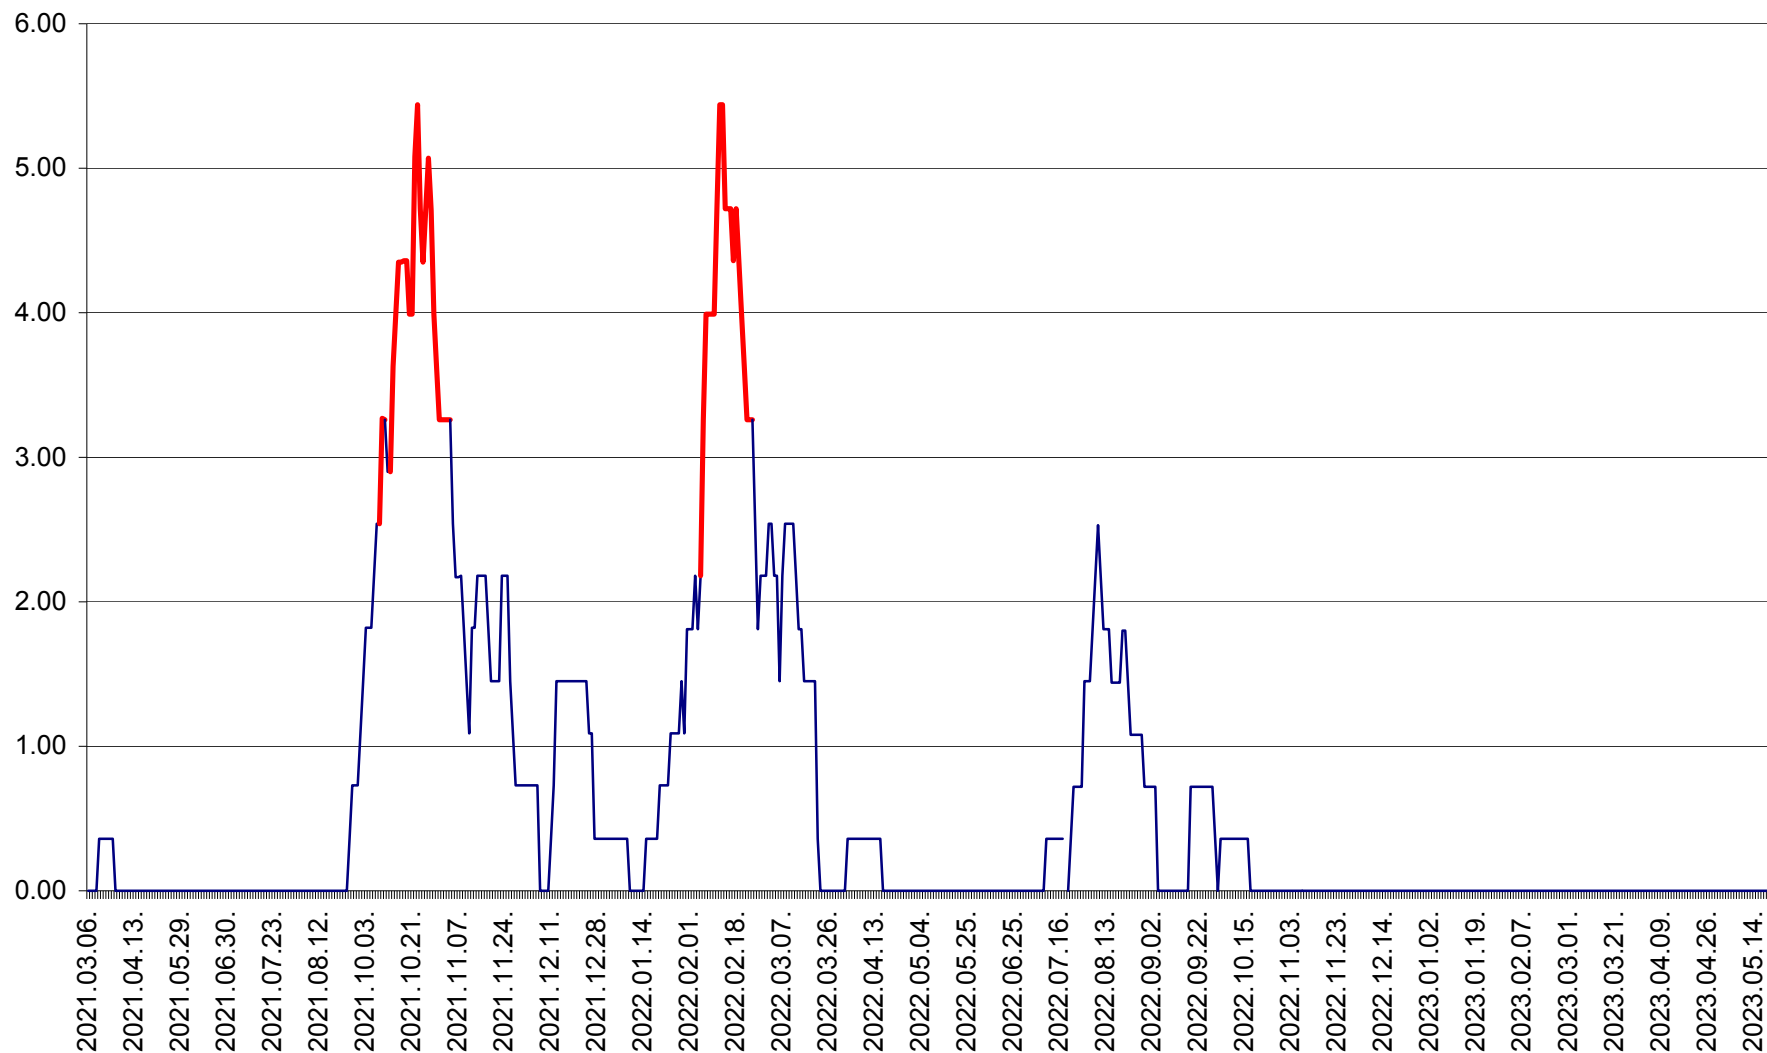

ATID - Evolutia incidentei cumulate pe 14 zile la % de locuitori  
2021.03.07. - 2023.05.19.

AVRĂMEȘTI - Evolutia incidentei cumulate pe 14 zile la ‰ de locuitori  
2021.03.07. - 2023.05.19.

ORAȘ BĂILE TUȘNAD - Evoluția incidenței cumulate pe 14 zile la ‰ de locuitori  
2021.03.07. - 2023.05.19.

ORAȘ BĂLAN - Evoluția incidenței cumulate pe 14 zile la ‰ de locuitori  
2021.03.07. - 2023.05.19.

BILBOR - Evolutia incidentei cumulate pe 14 zile la ‰ de locuitori  
2021.03.07. - 2023.05.19.

ORAȘ BORSEC - Evolutia incidentei cumulate pe 14 zile la ‰ de locuitori  
2021.03.07. - 2023.05.19.

BRĂDEȘTI - Evoluția incidenței cumulate pe 14 zile la ‰ de locuitori  
2021.03.07. - 2023.05.19.

CĂPÂLNIȚA - Evolutia incidentei cumulate pe 14 zile la ‰ de locuitori  
2021.03.07. - 2023.05.19.

CÂRȚA - Evolutia incidentei cumulate pe 14 zile la ‰ de locuitori  
2021.03.07. - 2023.05.19.