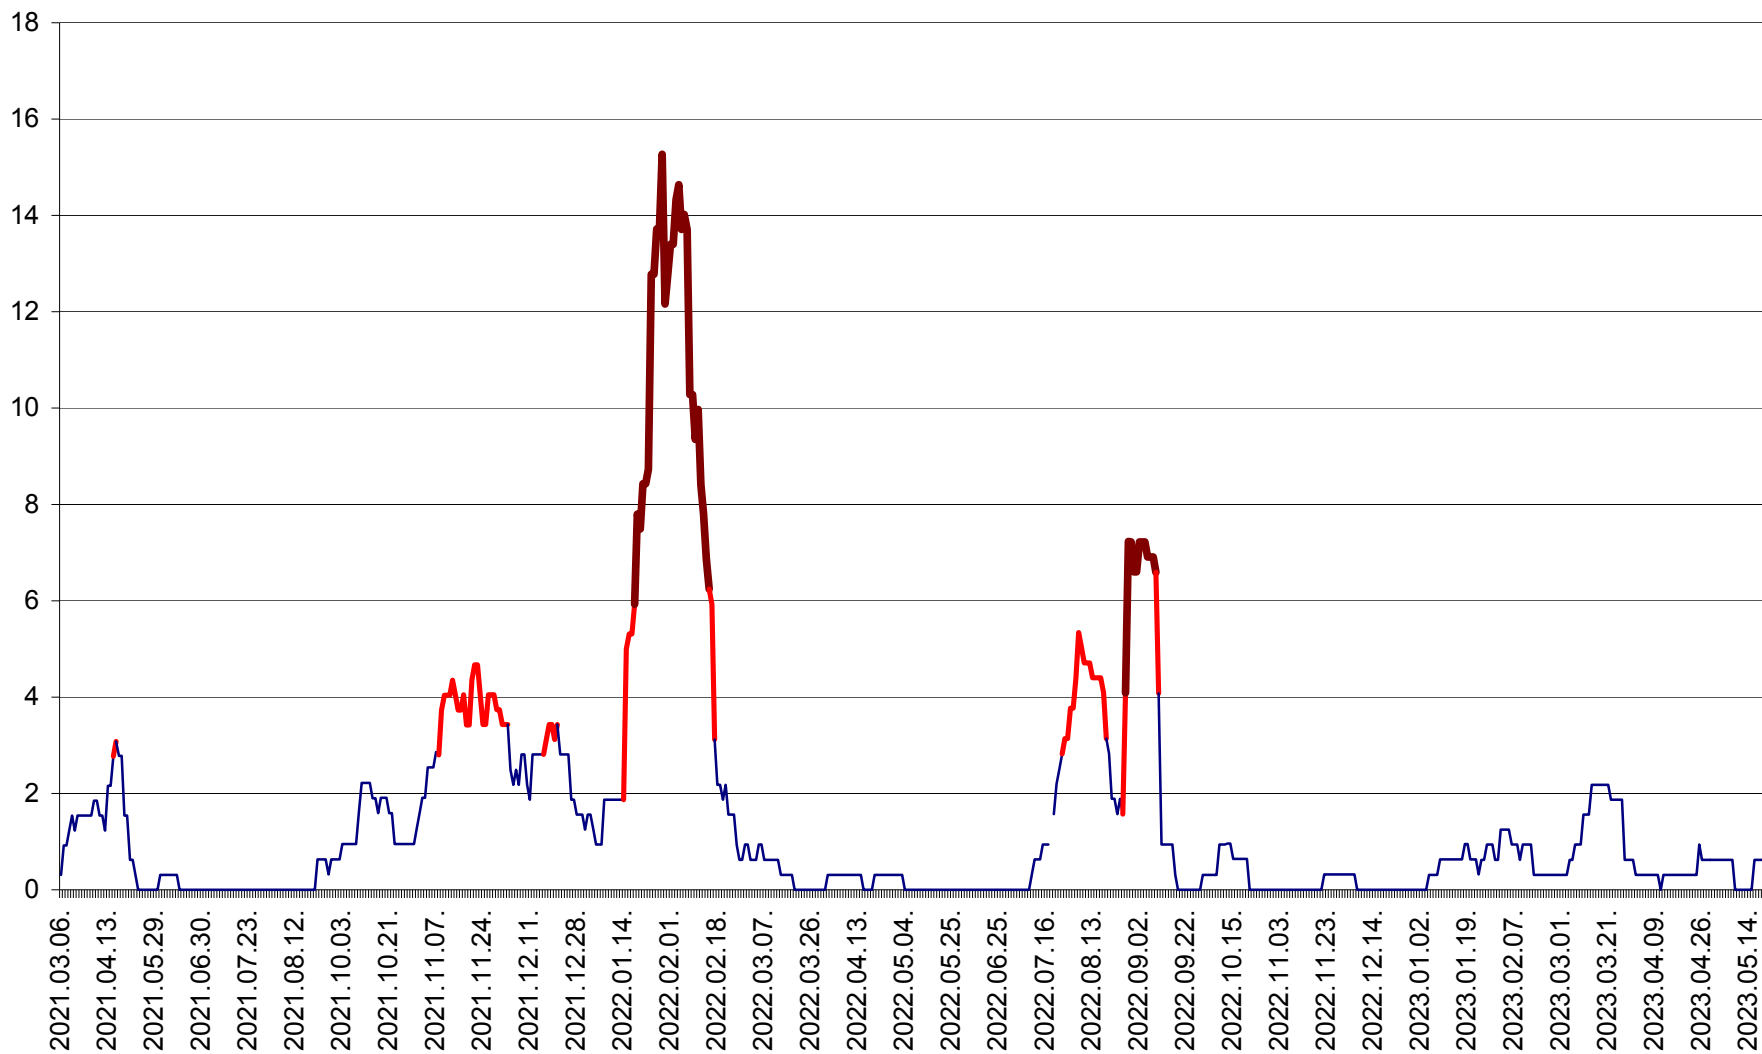

TUȘNAD - Evolutia incidentei cumulate pe 14 zile la ‰ de locuitori
2021.03.07. - 2023.05.19.