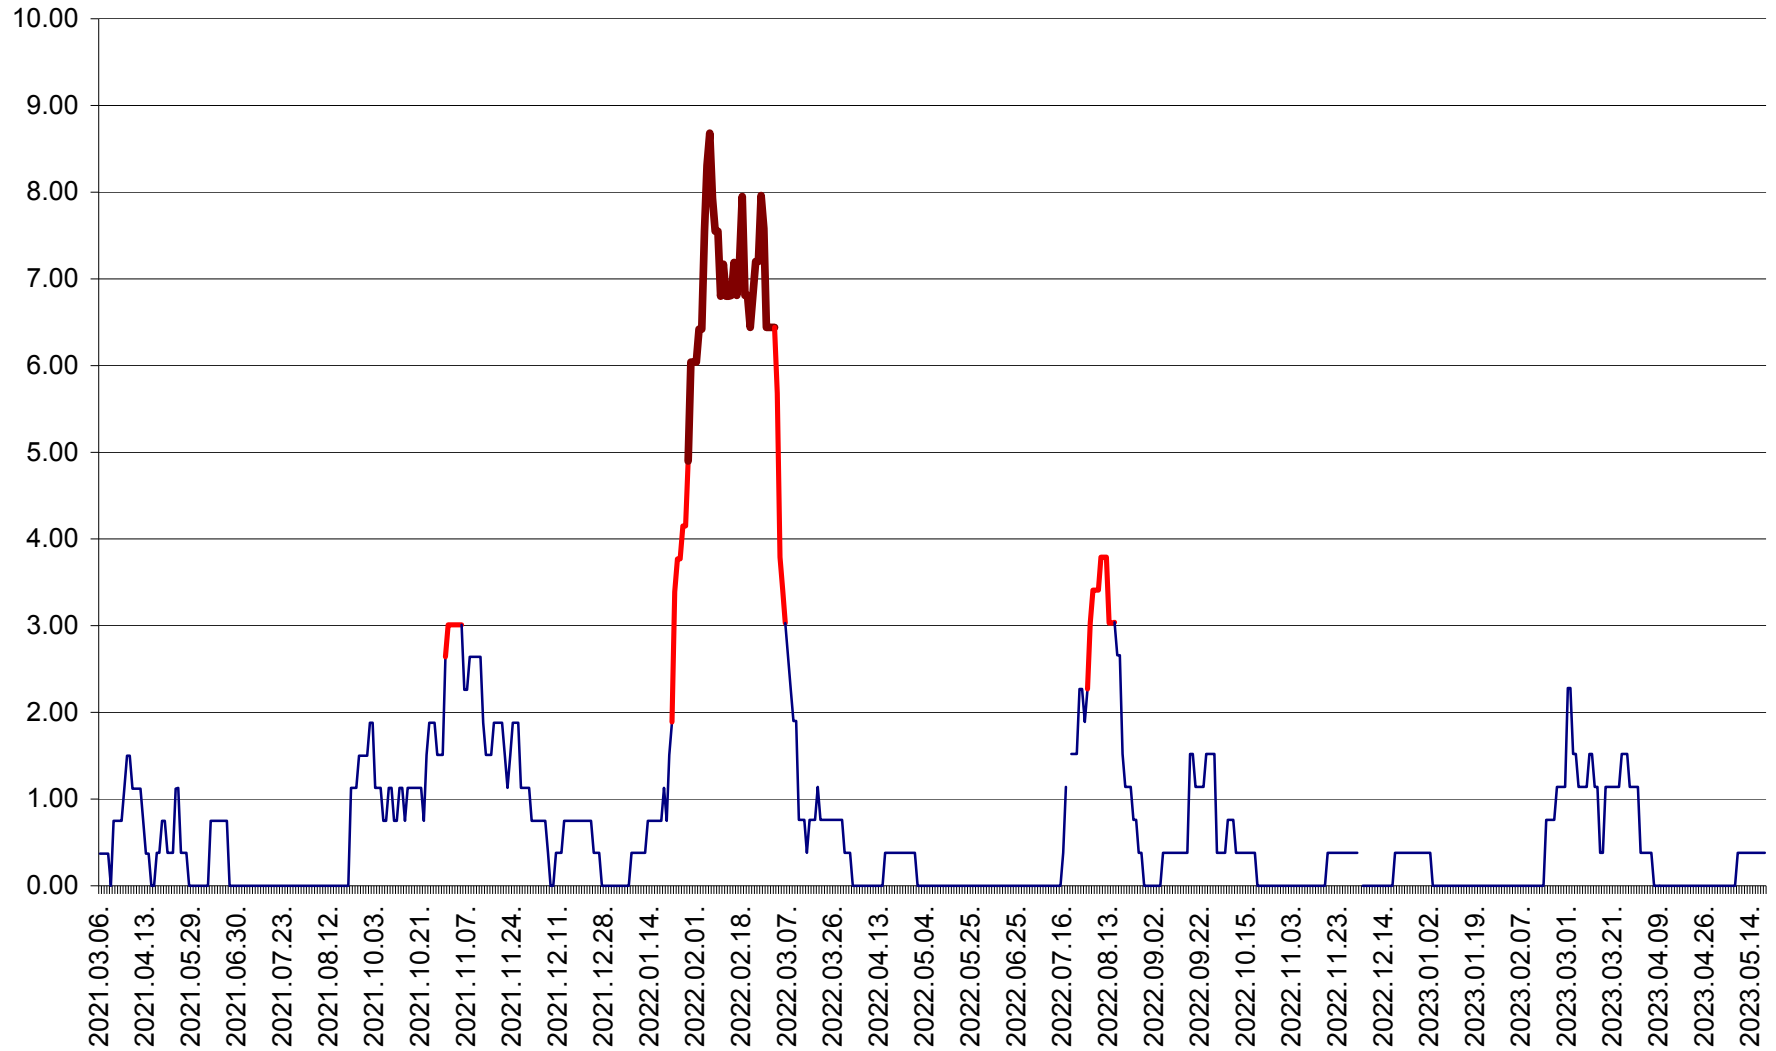

ATID - Evolutia incidentei cumulate pe 14 zile la % de locuitori  
2021.03.07. - 2023.05.19.

AVRĂMEȘTI - Evolutia incidentei cumulate pe 14 zile la ‰ de locuitori  
2021.03.07. - 2023.05.19.

ORAȘ BĂILE TUȘNAD - Evoluția incidenței cumulate pe 14 zile la ‰ de locuitori  
2021.03.07. - 2023.05.19.

ORAȘ BĂLAN - Evoluția incidenței cumulate pe 14 zile la ‰ de locuitori  
2021.03.07. - 2023.05.19.

BILBOR - Evolutia incidentei cumulate pe 14 zile la ‰ de locuitori  
2021.03.07. - 2023.05.19.

ORAȘ BORSEC - Evolutia incidentei cumulate pe 14 zile la ‰ de locuitori  
2021.03.07. - 2023.05.19.

BRĂDEȘTI - Evoluția incidenței cumulate pe 14 zile la ‰ de locuitori  
2021.03.07. - 2023.05.19.

CĂPÂLNIȚA - Evolutia incidentei cumulate pe 14 zile la ‰ de locuitori  
2021.03.07. - 2023.05.19.

CÂRȚA - Evolutia incidentei cumulate pe 14 zile la ‰ de locuitori  
2021.03.07. - 2023.05.19.