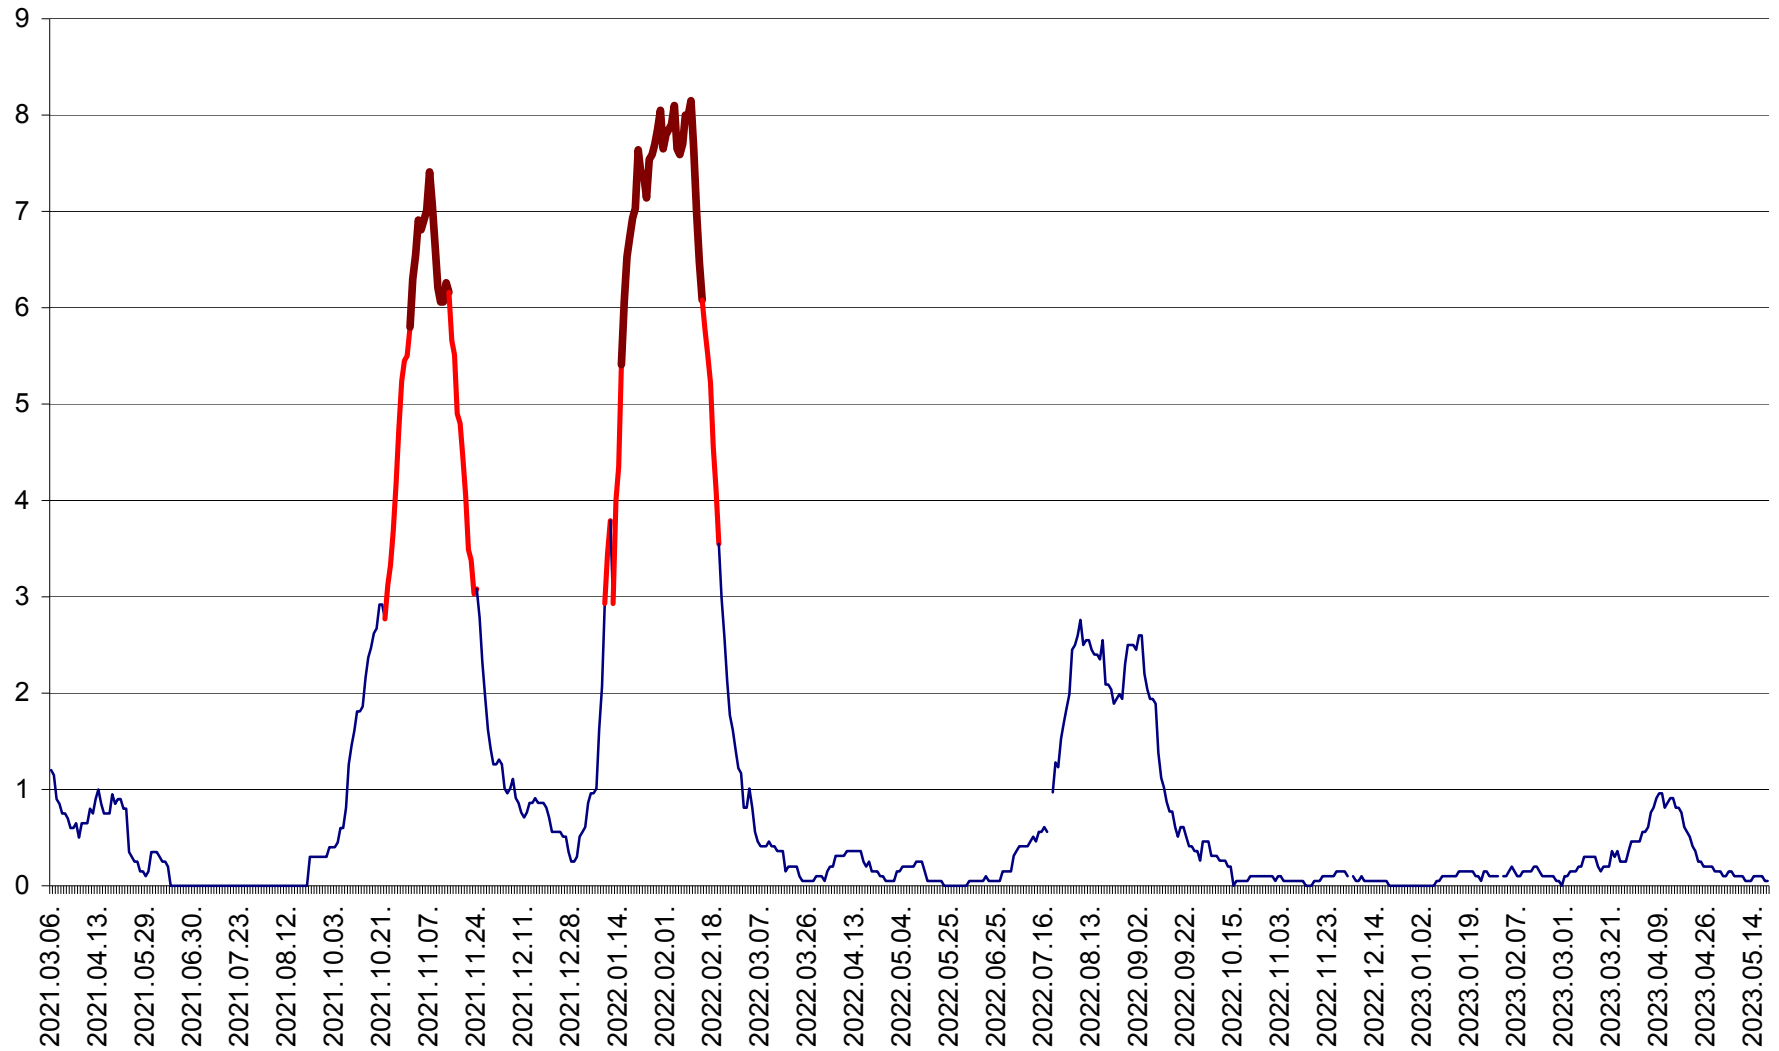

DÂRJIU - Evolutia incidentei cumulate pe 14 zile la ‰ de locuitori  
2021.03.07. - 2023.05.19.

DEALU - Evolutia incidentei cumulate pe 14 zile la ‰ de locuitori  
2021.03.07. - 2023.05.19.

DITRĂU - Evolutia incidentei cumulate pe 14 zile la ‰ de locuitori  
2021.03.07. - 2023.05.19.

FELICENI - Evolutia incidentei cumulate pe 14 zile la ‰ de locuitori  
2021.03.07. - 2023.05.19.

FRUMOASA - Evolutia incidentei cumulate pe 14 zile la ‰ de locuitori  
2021.03.07. - 2023.05.19.

GĂLĂUȚAȘ - Evoluția incidenței cumulate pe 14 zile la ‰ de locuitori  
2021.03.07. - 2023.05.19.

MUNICIPIUL GHEORGHENI - Evolutia incidentei cumulate pe 14 zile la % de locuitori  
2021.03.07. - 2023.05.19.

JOSENI - Evolutia incidentei cumulate pe 14 zile la ‰ de locuitori  
2021.03.07. - 2023.05.19.

LĂZAREA - Evolutia incidentei cumulate pe 14 zile la % de locuitori  
2021.03.07. - 2023.05.19.

LELICENI - Evolutia incidentei cumulate pe 14 zile la % de locuitori  
2021.03.07. - 2023.05.19.

LUETA - Evolutia incidentei cumulate pe 14 zile la ‰ de locuitori  
2021.03.07. - 2023.05.19.