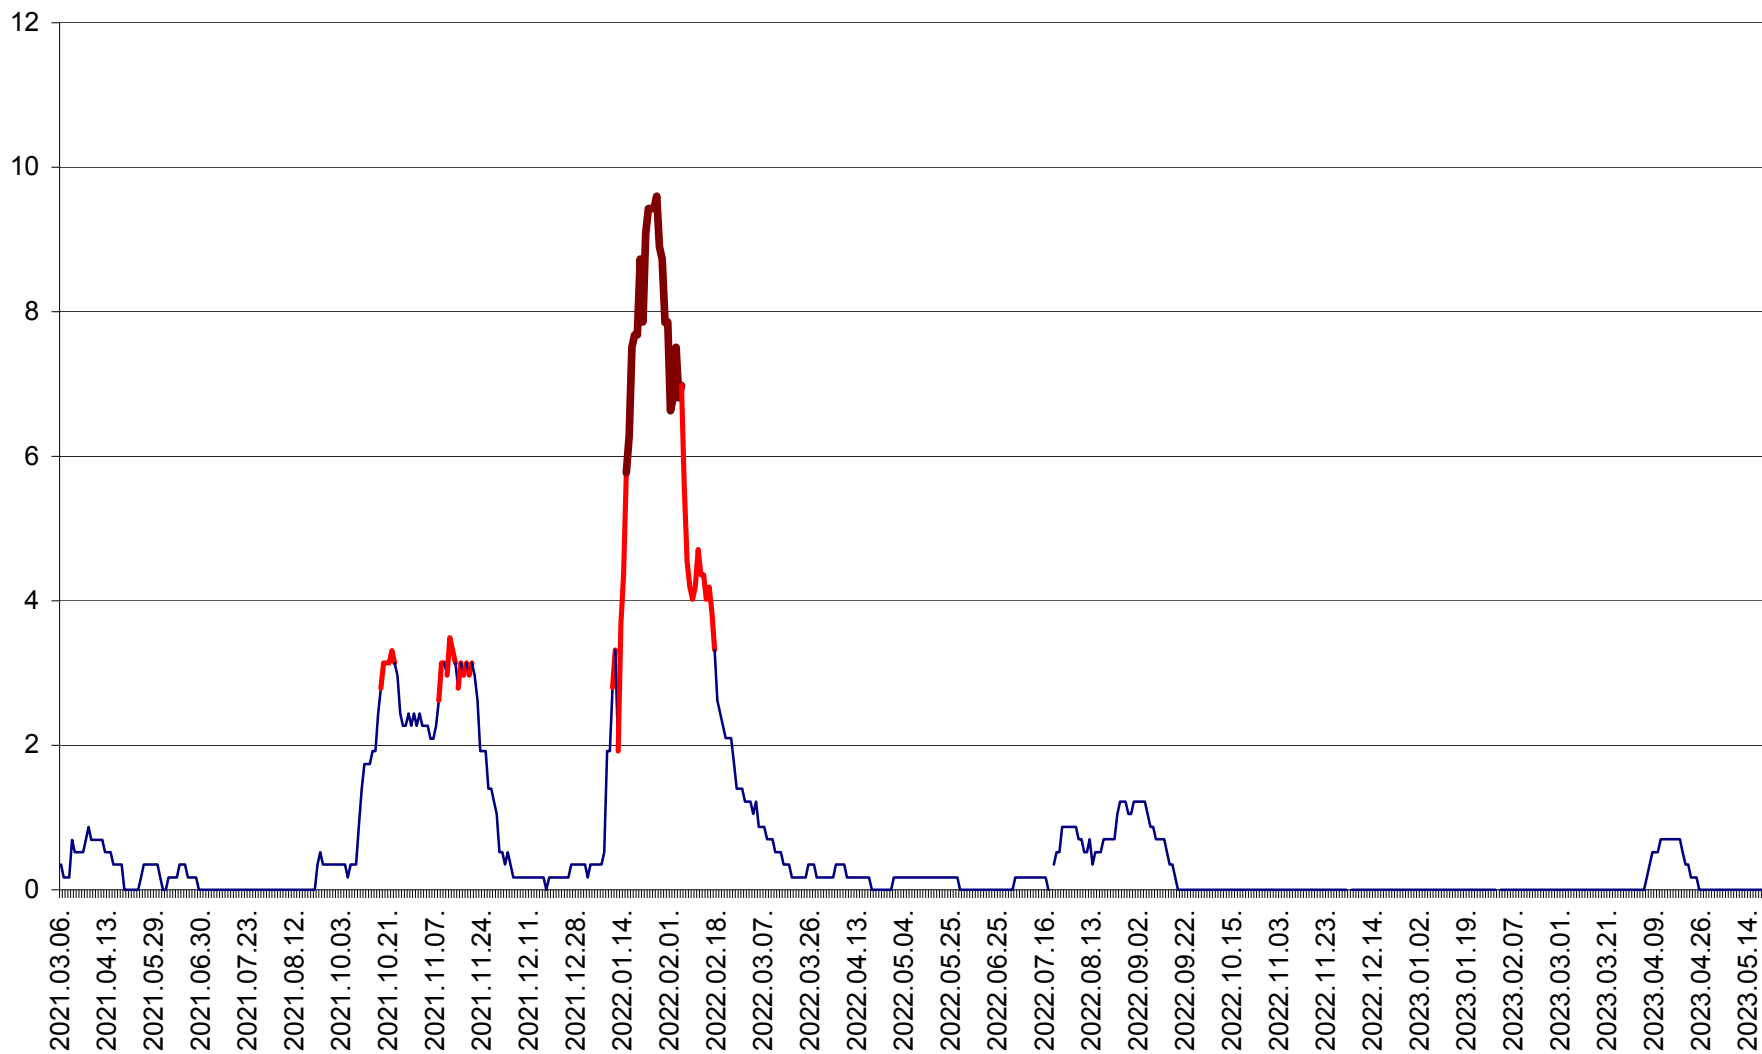

DÂRJIU - Evolutia incidentei cumulate pe 14 zile la ‰ de locuitori  
2021.03.07. - 2023.05.19.

DEALU - Evolutia incidentei cumulate pe 14 zile la ‰ de locuitori  
2021.03.07. - 2023.05.19.

DITRĂU - Evolutia incidentei cumulate pe 14 zile la ‰ de locuitori  
2021.03.07. - 2023.05.19.

FELICENI - Evolutia incidentei cumulate pe 14 zile la ‰ de locuitori  
2021.03.07. - 2023.05.19.

FRUMOASA - Evolutia incidentei cumulate pe 14 zile la ‰ de locuitori  
2021.03.07. - 2023.05.19.

GĂLĂUȚAȘ - Evoluția incidenței cumulate pe 14 zile la ‰ de locuitori  
2021.03.07. - 2023.05.19.

MUNICIPIUL GHEORGHENI - Evolutia incidentei cumulate pe 14 zile la % de locuitori  
2021.03.07. - 2023.05.19.

JOSENI - Evolutia incidentei cumulate pe 14 zile la ‰ de locuitori  
2021.03.07. - 2023.05.19.

LĂZAREA - Evolutia incidentei cumulate pe 14 zile la % de locuitori  
2021.03.07. - 2023.05.19.

LELICENI - Evolutia incidentei cumulate pe 14 zile la % de locuitori  
2021.03.07. - 2023.05.19.

LUETA - Evolutia incidentei cumulate pe 14 zile la ‰ de locuitori  
2021.03.07. - 2023.05.19.