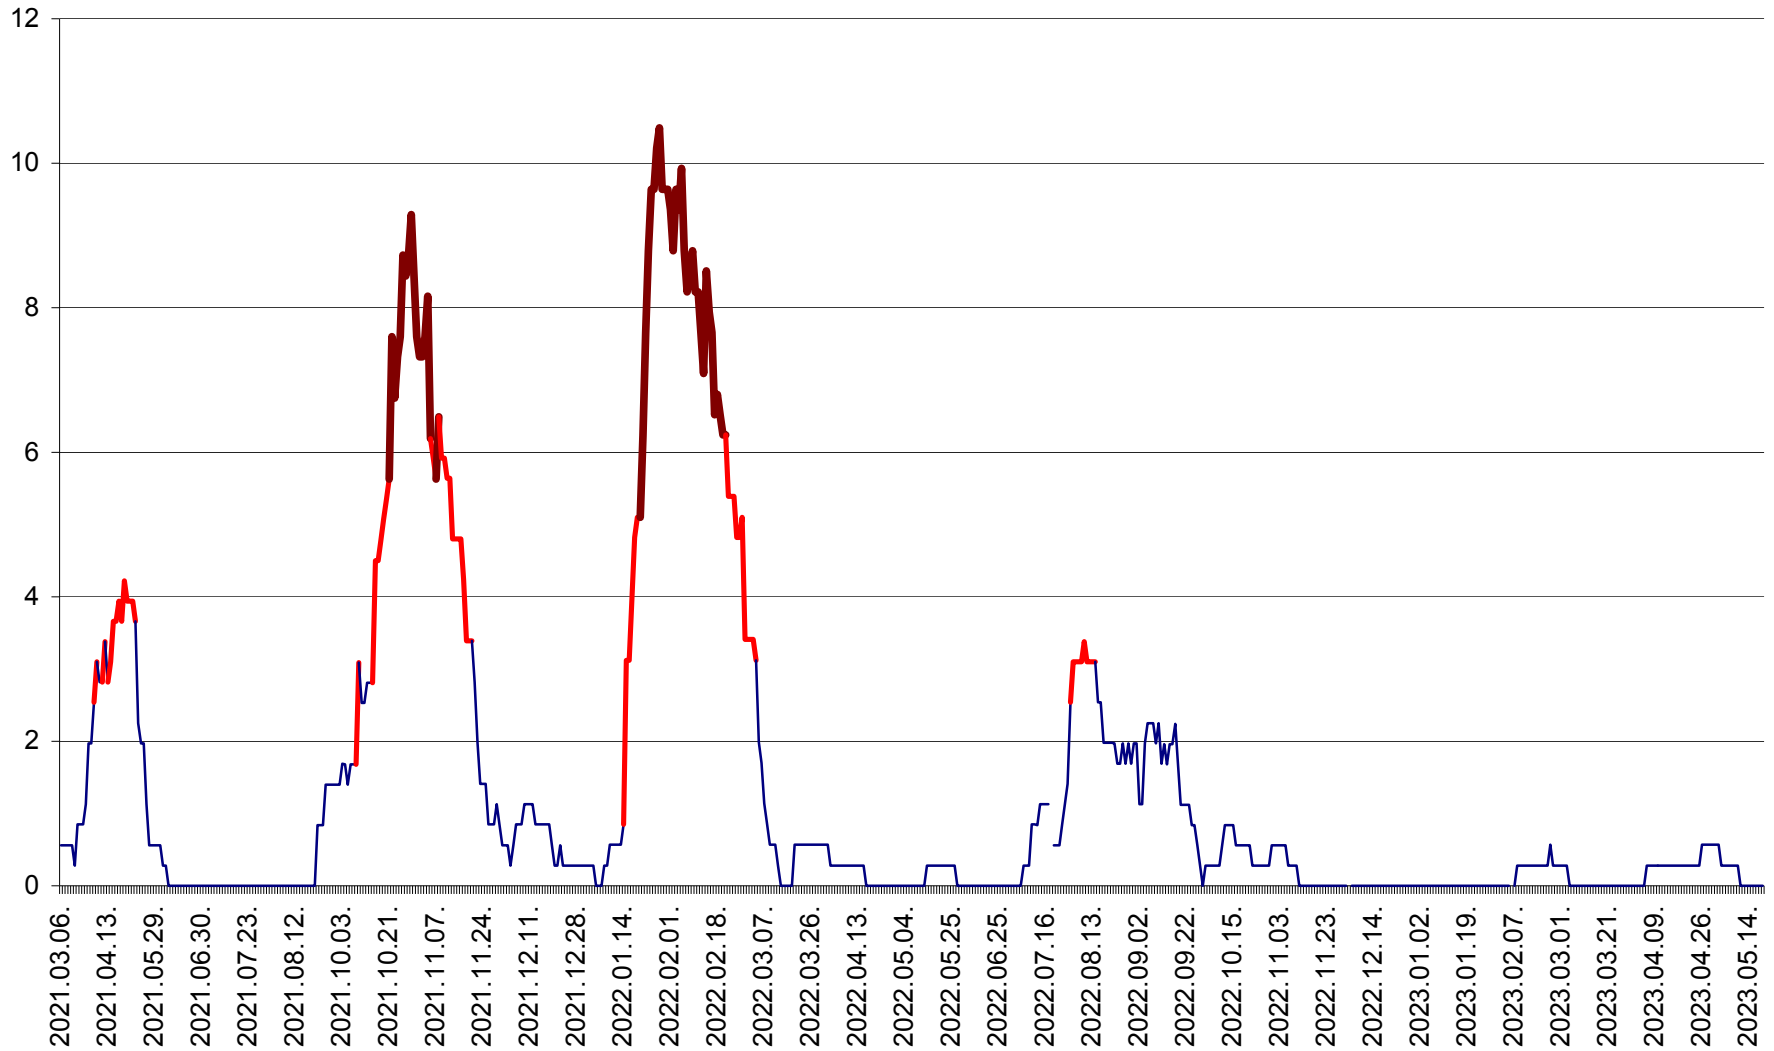

ORAȘ CRISTURU SECUIESC - Evolutia incidentei cumulate pe 14 zile la ‰ de locuitori  
2021.03.07. - 2023.05.19.

DĂNEȘTI - Evolutia incidentei cumulate pe 14 zile la ‰ de locuitori  
2021.03.07. - 2023.05.19.

DÂRJIU - Evolutia incidentei cumulate pe 14 zile la ‰ de locuitori  
2021.03.07. - 2023.05.19.

DEALU - Evolutia incidentei cumulate pe 14 zile la ‰ de locuitori  
2021.03.07. - 2023.05.19.

DITRĂU - Evolutia incidentei cumulate pe 14 zile la ‰ de locuitori  
2021.03.07. - 2023.05.19.

FELICENI - Evolutia incidentei cumulate pe 14 zile la ‰ de locuitori  
2021.03.07. - 2023.05.19.

FRUMOASA - Evolutia incidentei cumulate pe 14 zile la ‰ de locuitori  
2021.03.07. - 2023.05.19.

GĂLĂUȚAȘ - Evoluția incidenței cumulate pe 14 zile la ‰ de locuitori  
2021.03.07. - 2023.05.19.