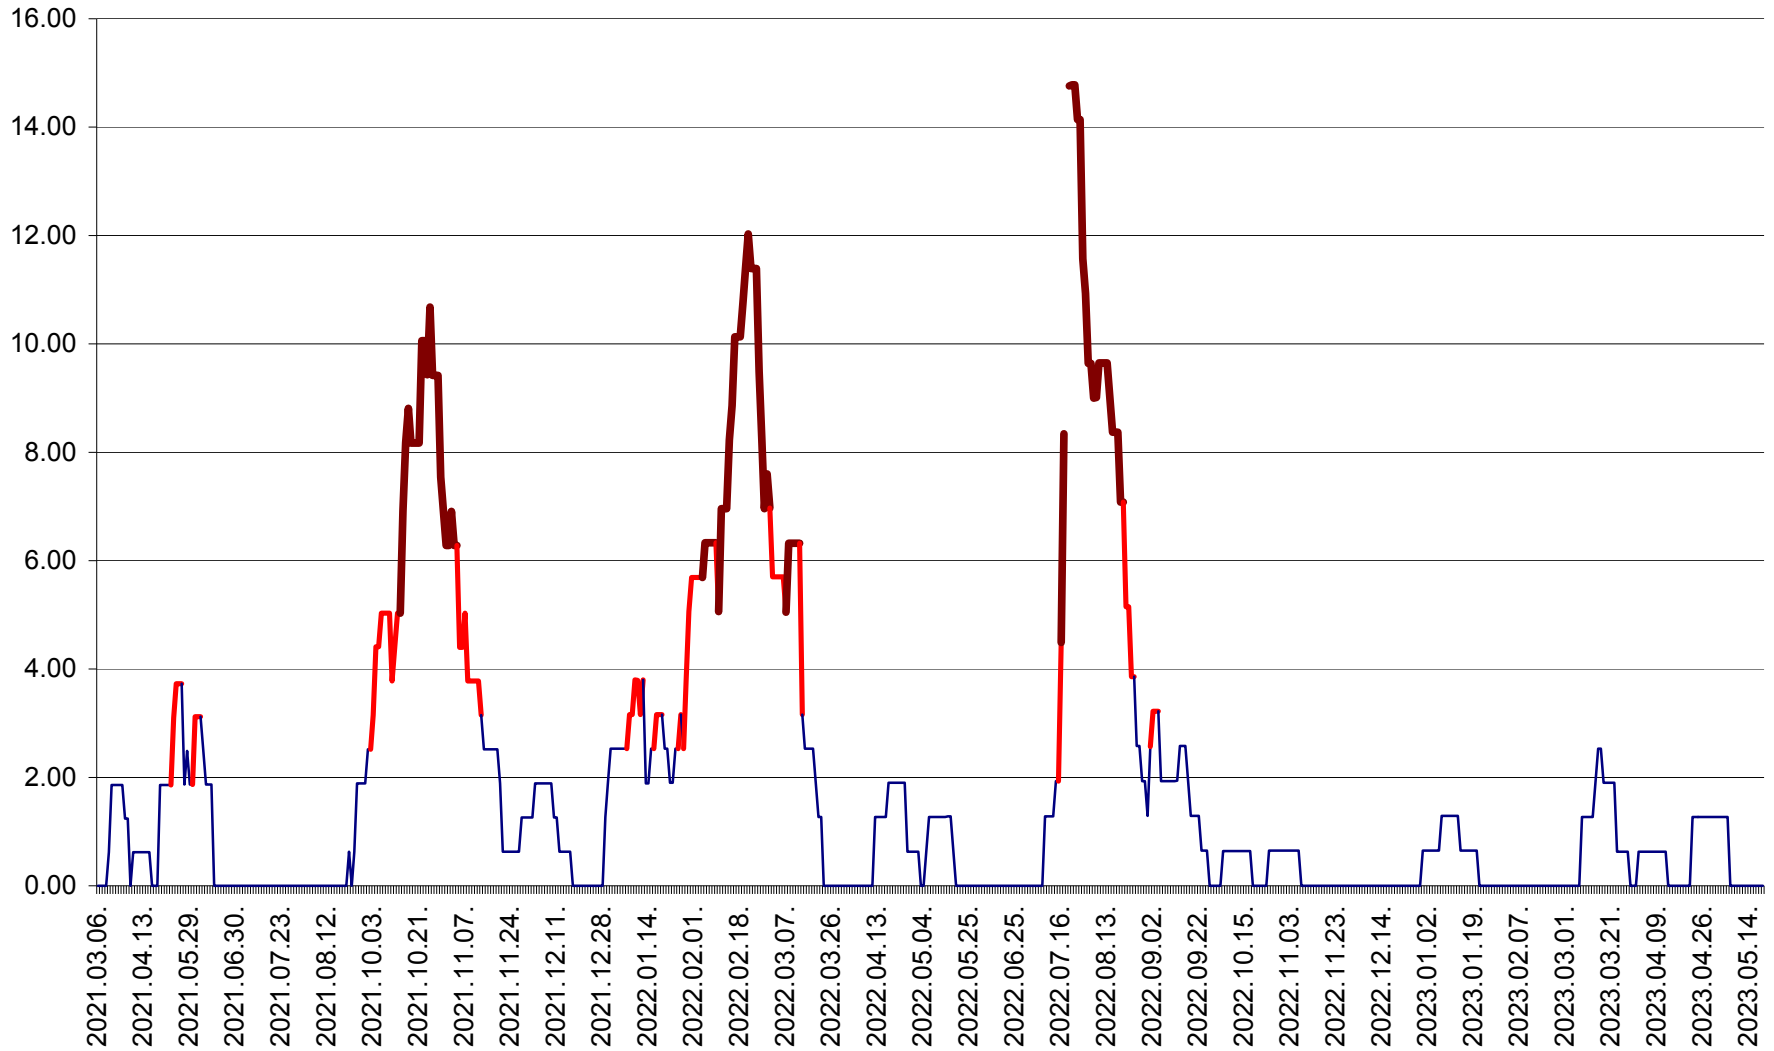

ATID - Evolutia incidentei cumulate pe 14 zile la % de locuitori  
2021.03.07. - 2023.05.19.

AVRĂMEȘTI - Evolutia incidentei cumulate pe 14 zile la ‰ de locuitori  
2021.03.07. - 2023.05.19.

ORAȘ BĂILE TUȘNAD - Evoluția incidenței cumulate pe 14 zile la ‰ de locuitori  
2021.03.07. - 2023.05.19.

ORAȘ BĂLAN - Evoluția incidenței cumulate pe 14 zile la ‰ de locuitori  
2021.03.07. - 2023.05.19.

BILBOR - Evolutia incidentei cumulate pe 14 zile la ‰ de locuitori  
2021.03.07. - 2023.05.19.

ORAȘ BORSEC - Evolutia incidentei cumulate pe 14 zile la ‰ de locuitori  
2021.03.07. - 2023.05.19.

BRĂDEȘTI - Evoluția incidenței cumulate pe 14 zile la ‰ de locuitori  
2021.03.07. - 2023.05.19.

CĂPÂLNIȚA - Evolutia incidentei cumulate pe 14 zile la ‰ de locuitori  
2021.03.07. - 2023.05.19.

CÂRȚA - Evolutia incidentei cumulate pe 14 zile la ‰ de locuitori  
2021.03.07. - 2023.05.19.