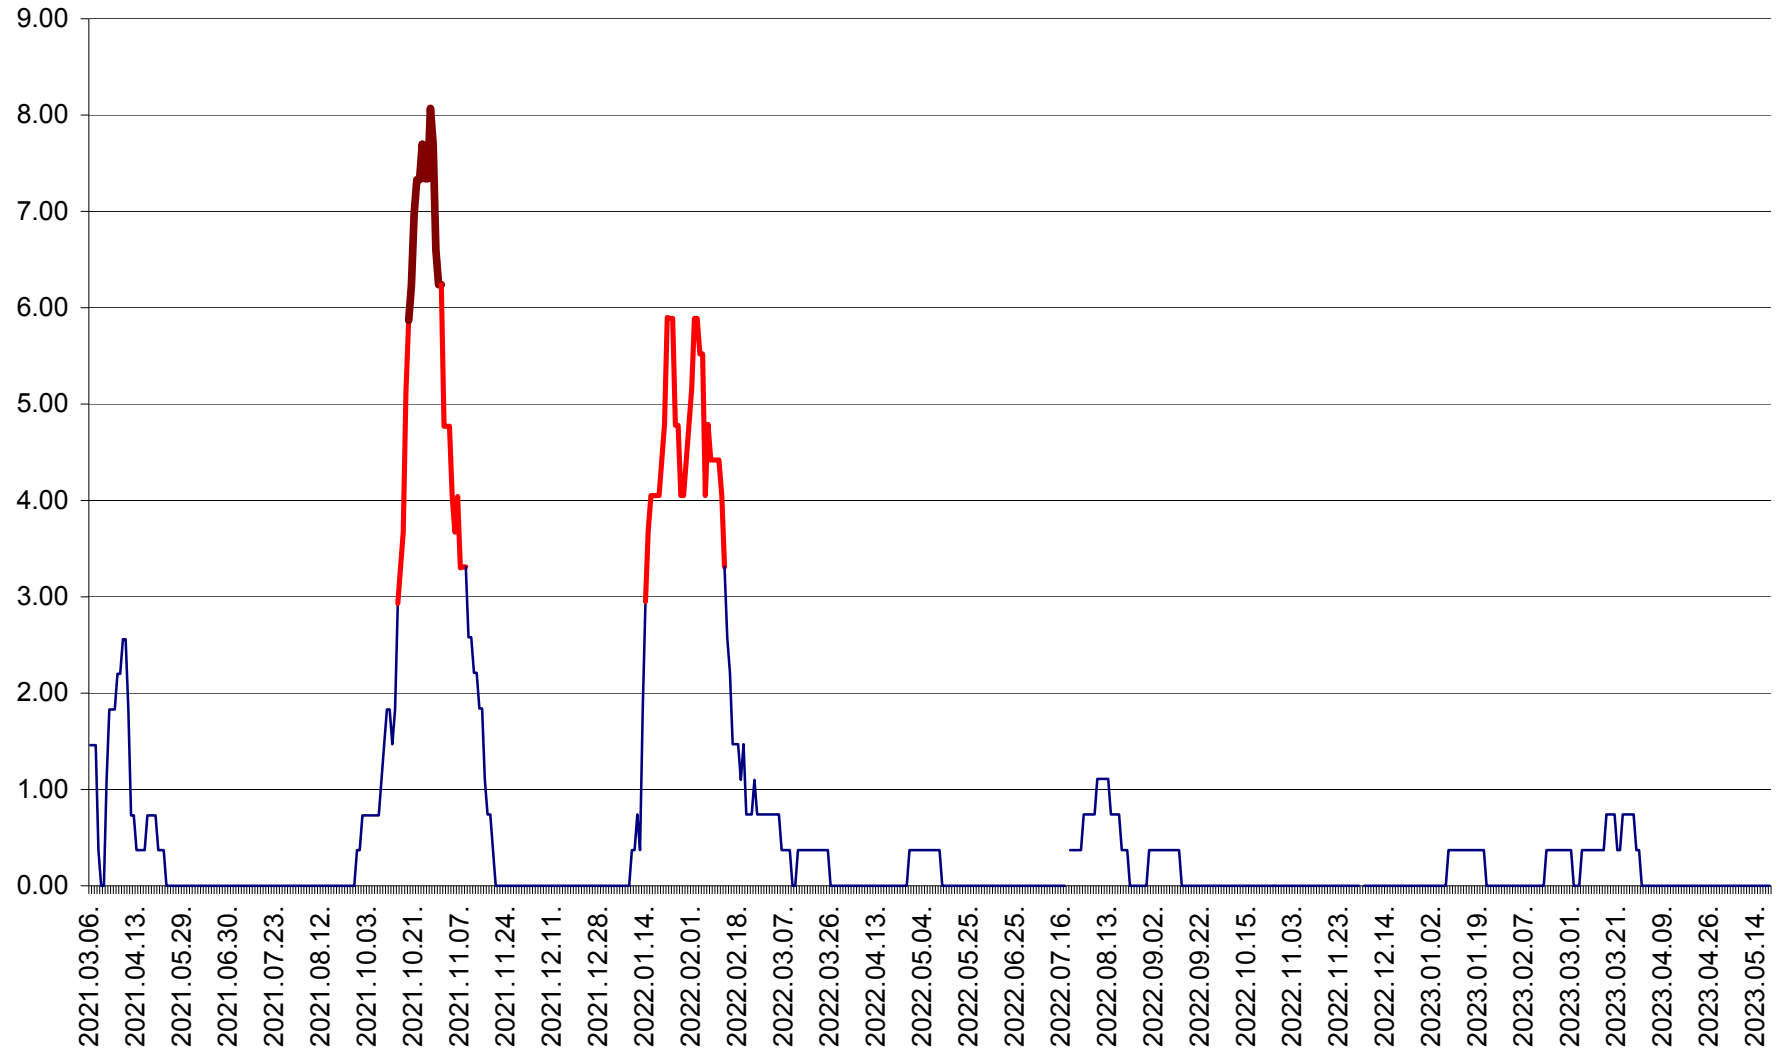

ORAȘ BĂLAN - Evoluția incidenței cumulate pe 14 zile la ‰ de locuitori  
2021.03.07. - 2023.05.19.

BILBOR - Evolutia incidentei cumulate pe 14 zile la ‰ de locuitori  
2021.03.07. - 2023.05.19.

ORAȘ BORSEC - Evolutia incidentei cumulate pe 14 zile la ‰ de locuitori  
2021.03.07. - 2023.05.19.

BRĂDEȘTI - Evoluția incidenței cumulate pe 14 zile la ‰ de locuitori  
2021.03.07. - 2023.05.19.

CĂPÂLNIȚA - Evolutia incidentei cumulate pe 14 zile la ‰ de locuitori  
2021.03.07. - 2023.05.19.

CÂRȚA - Evolutia incidentei cumulate pe 14 zile la ‰ de locuitori  
2021.03.07. - 2023.05.19.

CICEU - Evolutia incidentei cumulate pe 14 zile la ‰ de locuitori  
2021.03.07. - 2023.05.19.

CIUCSÂNGEORGIU - Evolutia incidentei cumulate pe 14 zile la ‰ de locuitori  
2021.03.07. - 2023.05.19.

CIUMANI - Evolutia incidentei cumulate pe 14 zile la ‰ de locuitori  
2021.03.07. - 2023.05.19.

CORBU - Evolutia incidentei cumulate pe 14 zile la ‰ de locuitori  
2021.03.07. - 2023.05.19.

CORUND - Evolutia incidentei cumulate pe 14 zile la ‰ de locuitori  
2021.03.07. - 2023.05.19.

COZMENI - Evolutia incidentei cumulate pe 14 zile la ‰ de locuitori  
2021.03.07. - 2023.05.19.