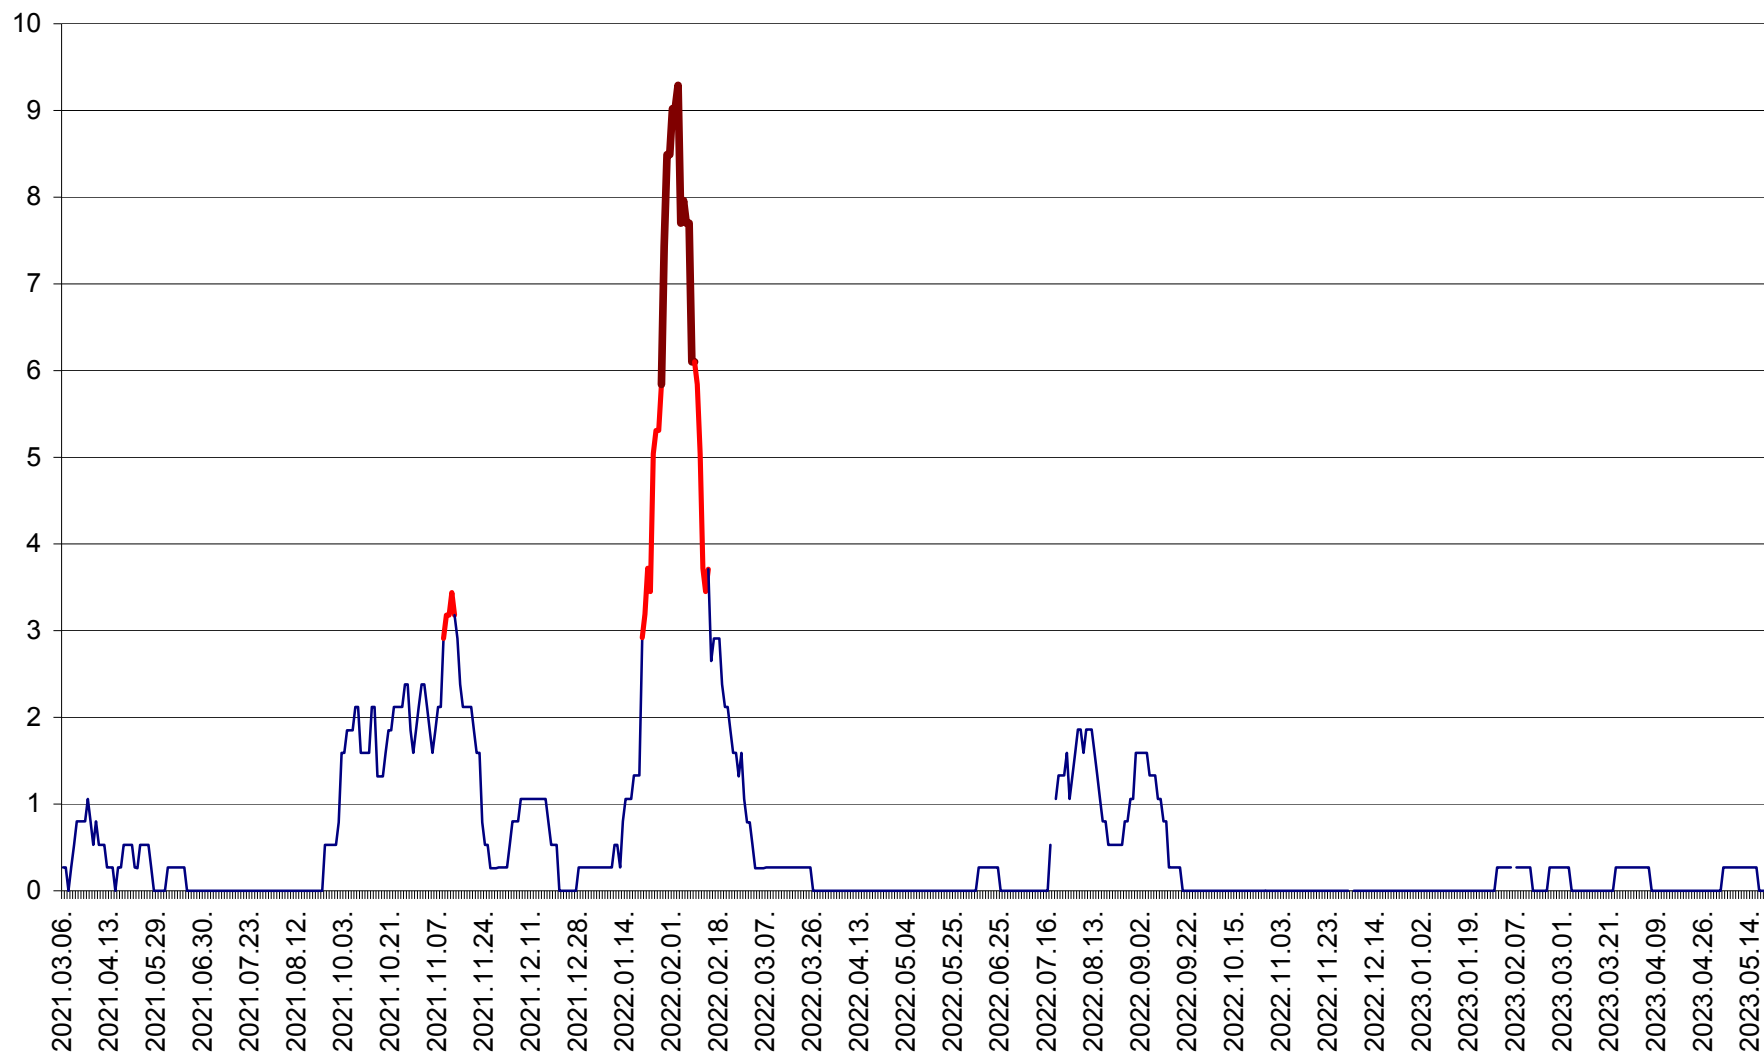

ORAȘ CRISTURU SECUIESC - Evolutia incidentei cumulate pe 14 zile la ‰ de locuitori  
2021.03.07. - 2023.05.19.

DĂNEȘTI - Evolutia incidentei cumulate pe 14 zile la ‰ de locuitori  
2021.03.07. - 2023.05.19.

DÂRJIU - Evolutia incidentei cumulate pe 14 zile la ‰ de locuitori  
2021.03.07. - 2023.05.19.

DEALU - Evolutia incidentei cumulate pe 14 zile la ‰ de locuitori  
2021.03.07. - 2023.05.19.

DITRĂU - Evolutia incidentei cumulate pe 14 zile la ‰ de locuitori  
2021.03.07. - 2023.05.19.

FELICENI - Evolutia incidentei cumulate pe 14 zile la ‰ de locuitori  
2021.03.07. - 2023.05.19.

FRUMOASA - Evolutia incidentei cumulate pe 14 zile la ‰ de locuitori  
2021.03.07. - 2023.05.19.

GĂLĂUȚAȘ - Evoluția incidenței cumulate pe 14 zile la ‰ de locuitori  
2021.03.07. - 2023.05.19.