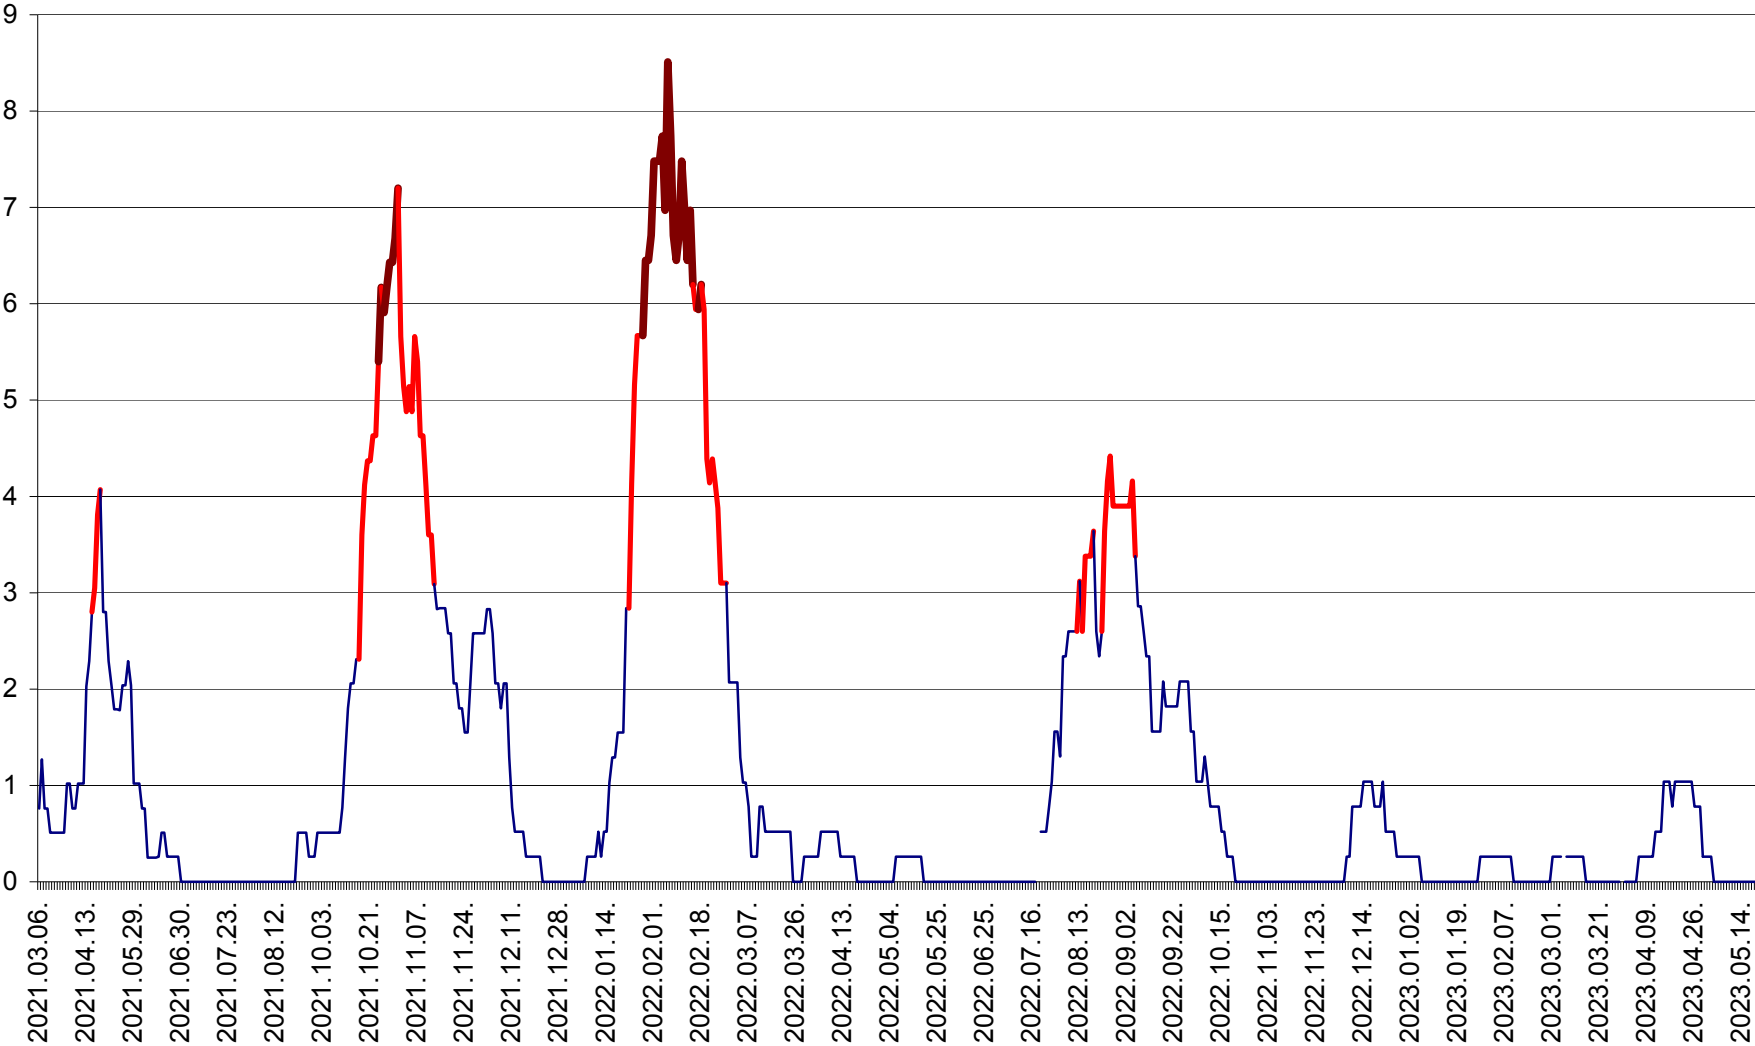

SUBCETATE - Evolutia incidentei cumulate pe 14 zile la ‰ de locuitori
2021.03.07. - 2023.05.19.