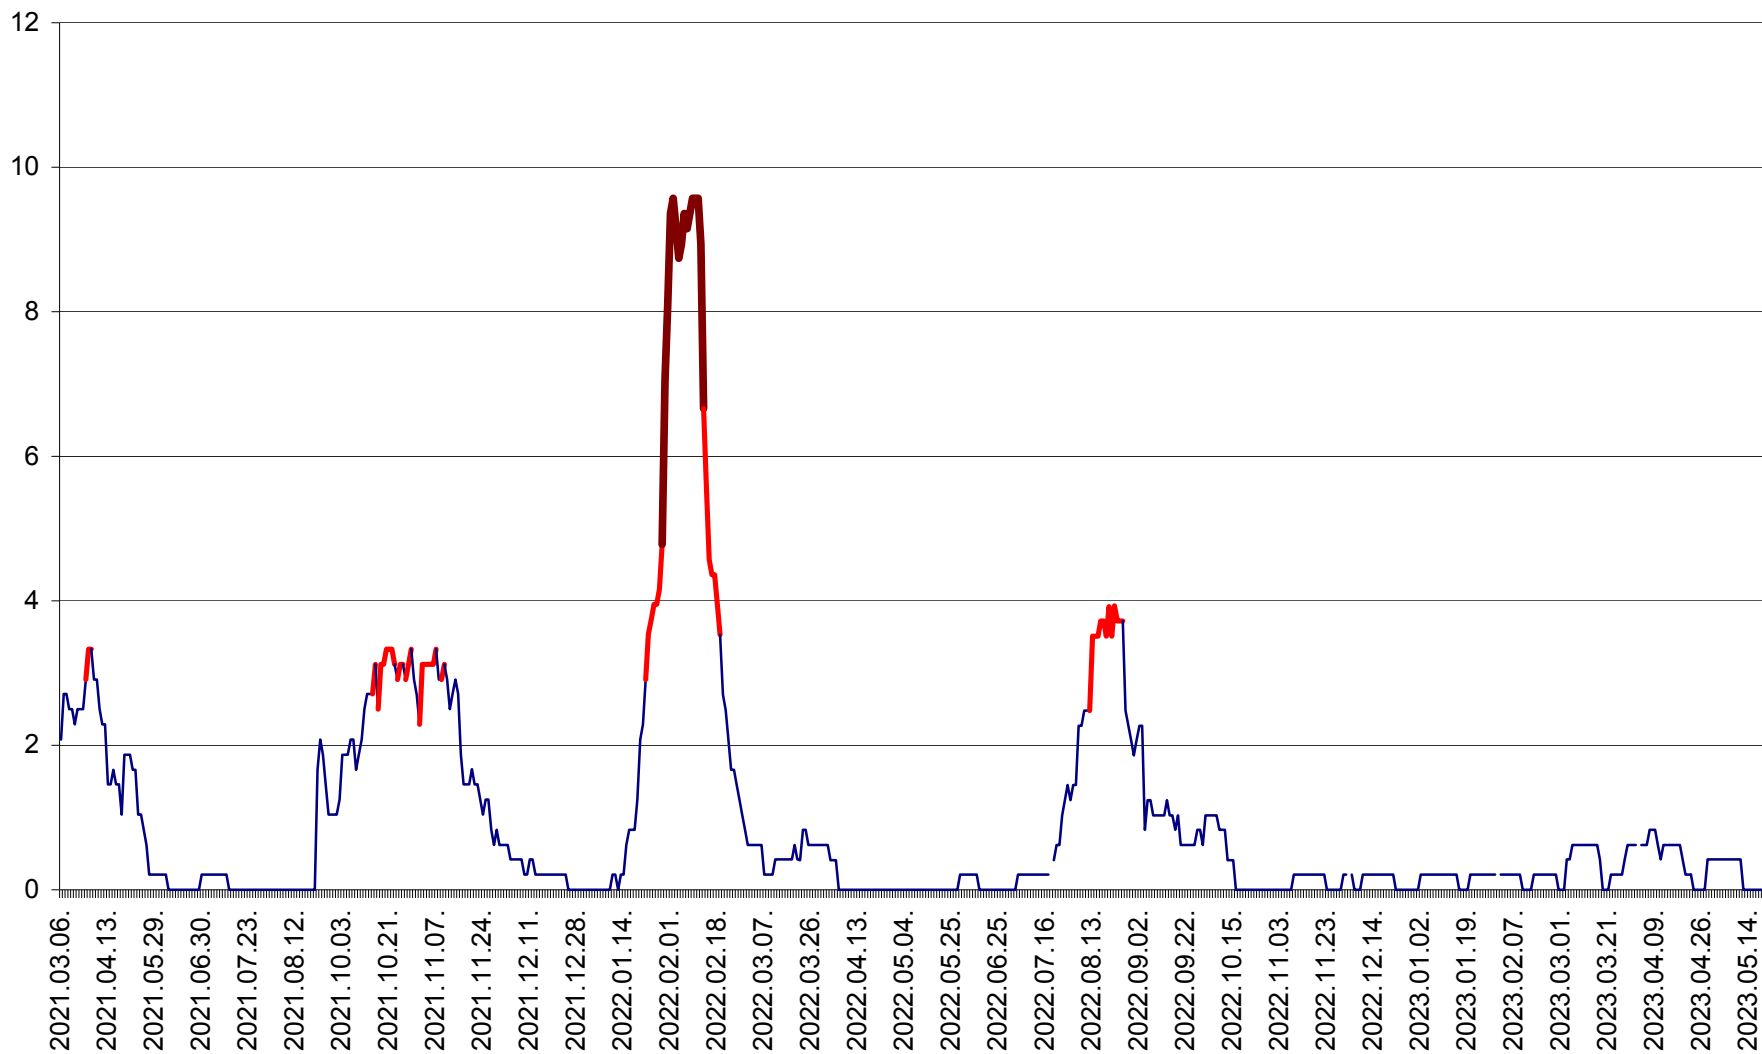

MĂDĂRAȘ - Evolutia incidentei cumulate pe 14 zile la ‰ de locuitori
2021.03.07. - 2023.05.19.