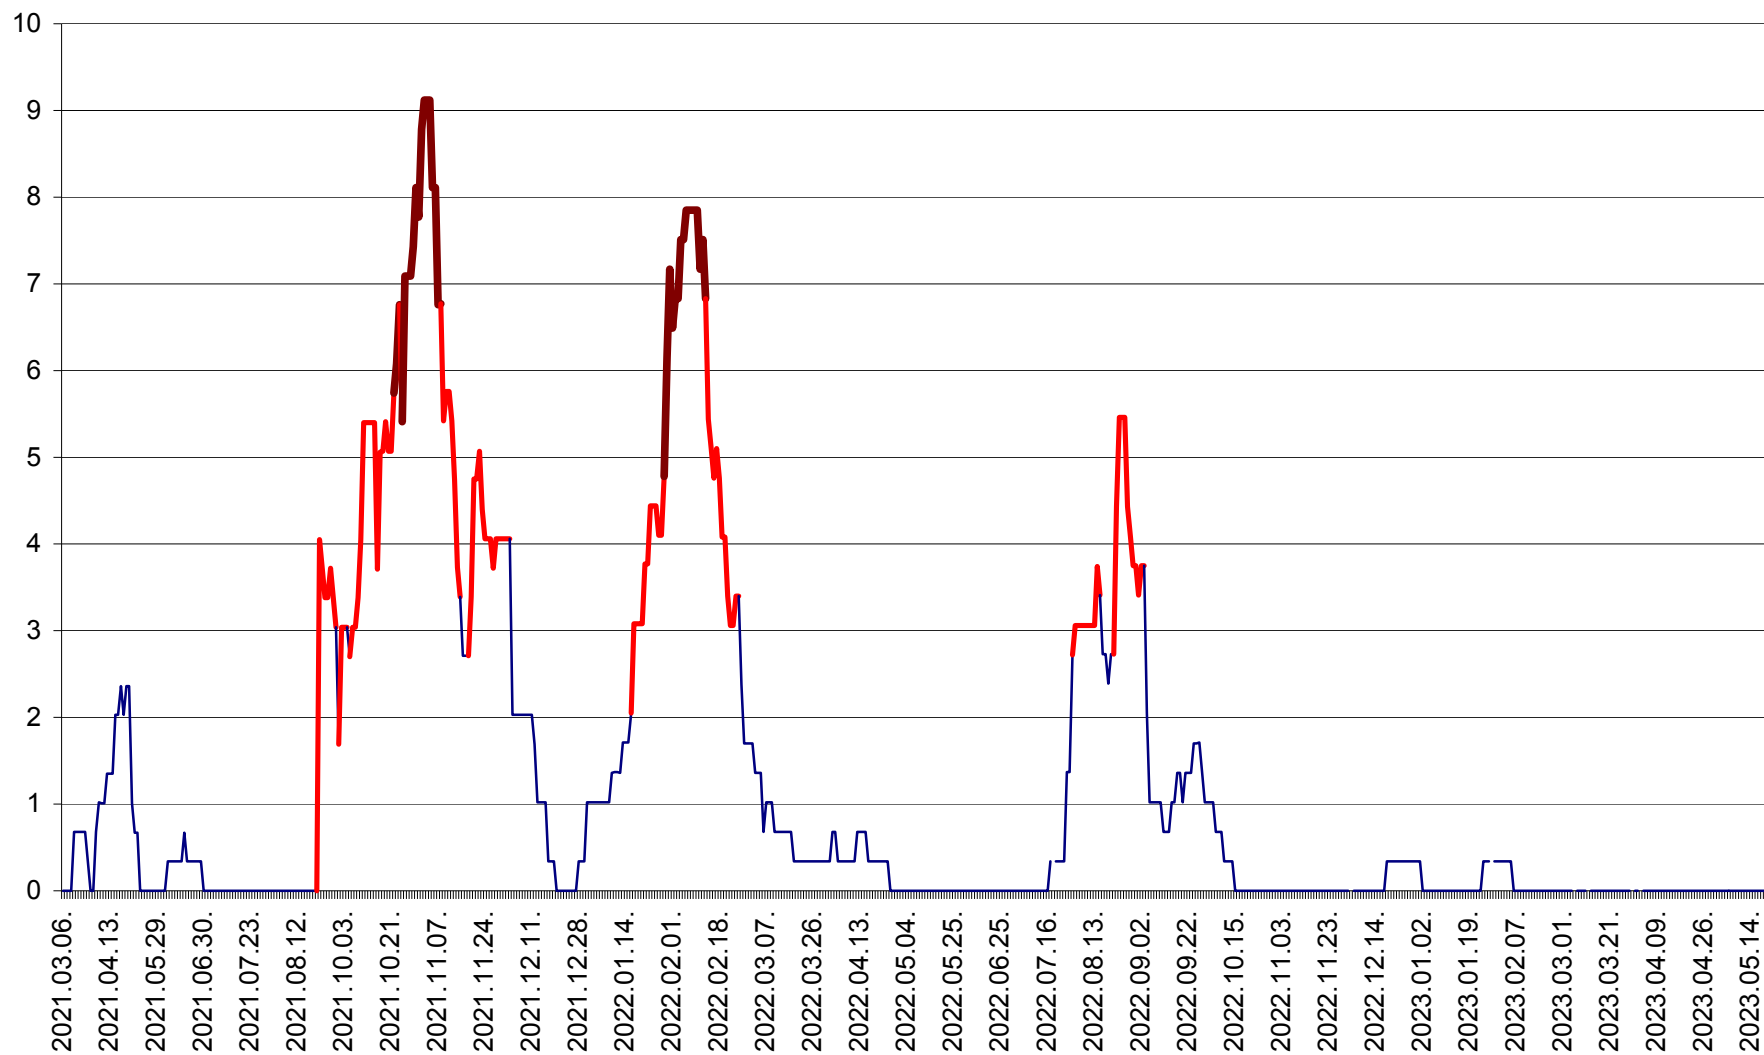

LUNCA DE JOS - Evolutia incidentei cumulate pe 14 zile la ‰ de locuitori  
2021.03.07. - 2023.05.19.

LUNCA DE SUS - Evolutia incidentei cumulate pe 14 zile la ‰ de locuitori  
2021.03.07. - 2023.05.19.

LUPENI - Evolutia incidentei cumulate pe 14 zile la ‰ de locuitori  
2021.03.07. - 2023.05.19.

MĂDĂRAȘ - Evolutia incidentei cumulate pe 14 zile la ‰ de locuitori  
2021.03.07. - 2023.05.19.

MĂRTINIȘ - Evolutia incidentei cumulate pe 14 zile la % de locuitori  
2021.03.07. - 2023.05.19.

MEREȘTI - Evolutia incidentei cumulate pe 14 zile la ‰ de locuitori  
2021.03.07. - 2023.05.19.

MUNICIPIUL MIERCUREA-CIUC - Evolutia incidentei cumulate pe 14 zile la ‰ de locuitori  
2021.03.07. - 2023.05.19.