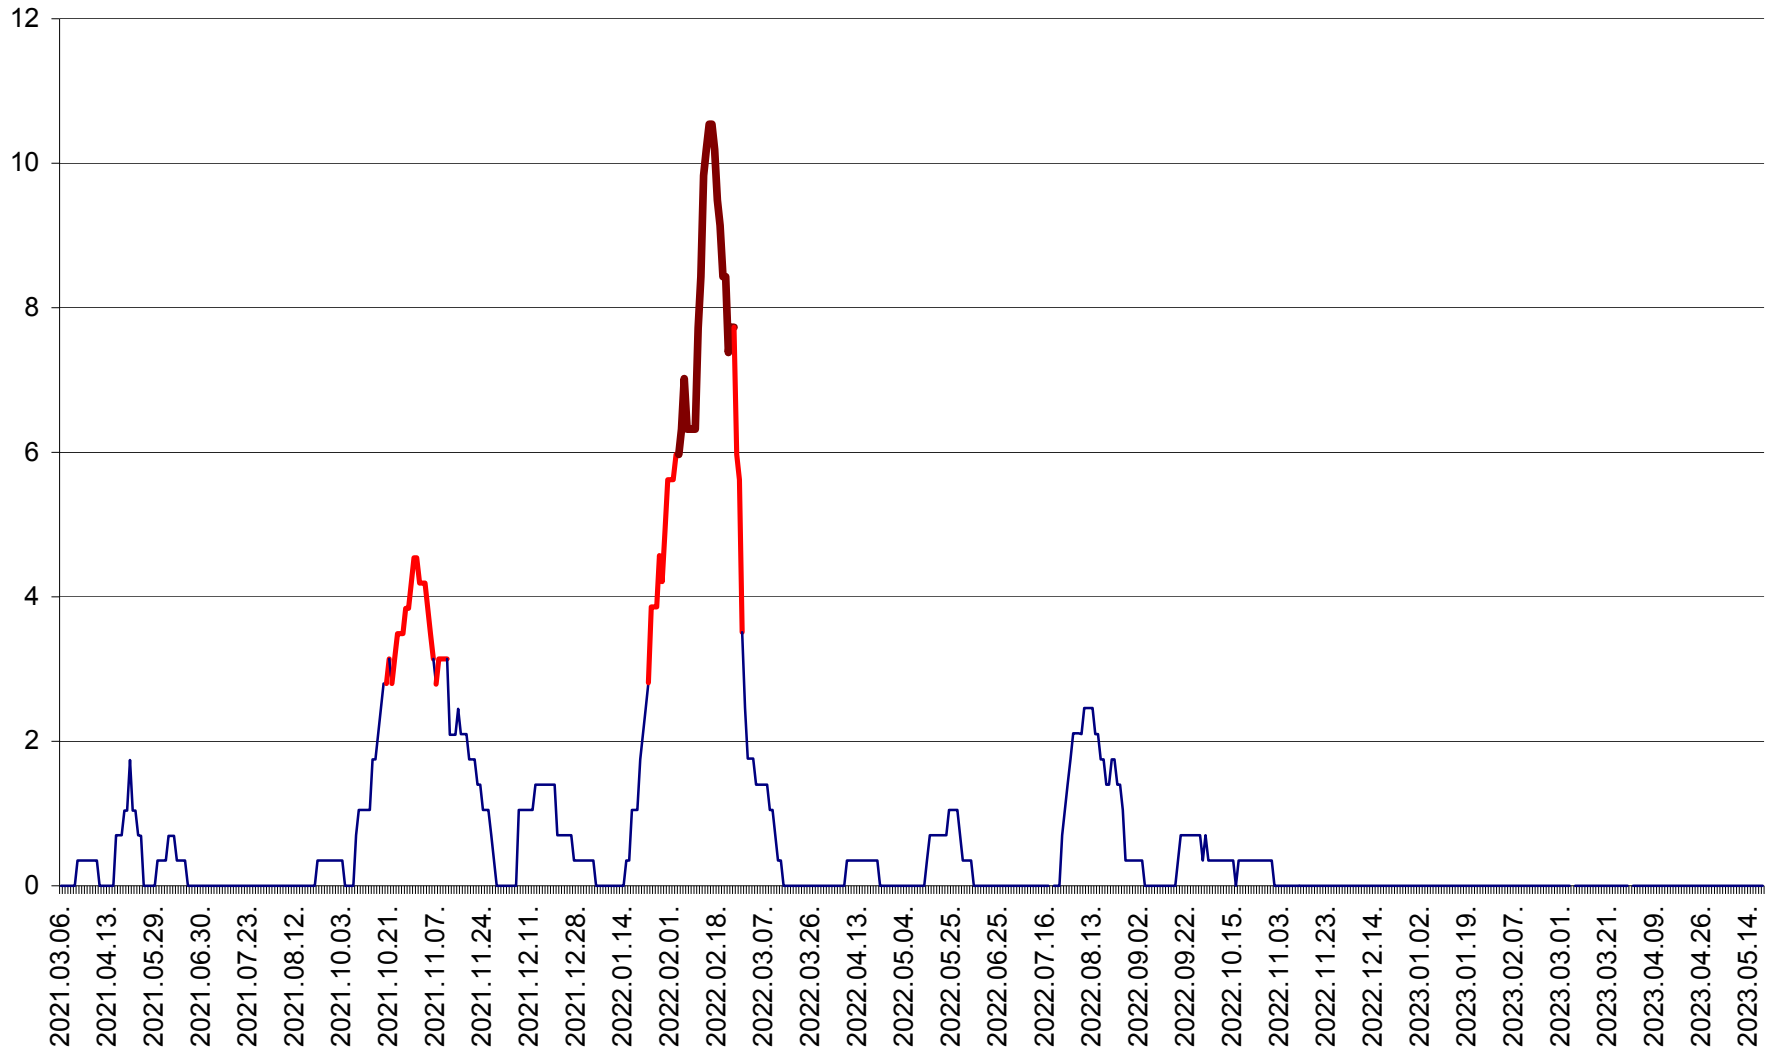

SICULENI - Evolutia incidentei cumulate pe 14 zile la % de locuitori
2021.03.07. - 2023.05.19.

SECUIENI - Evolutia incidentei cumulate pe 14 zile la ‰ de locuitori
2021.03.07. - 2023.05.19.