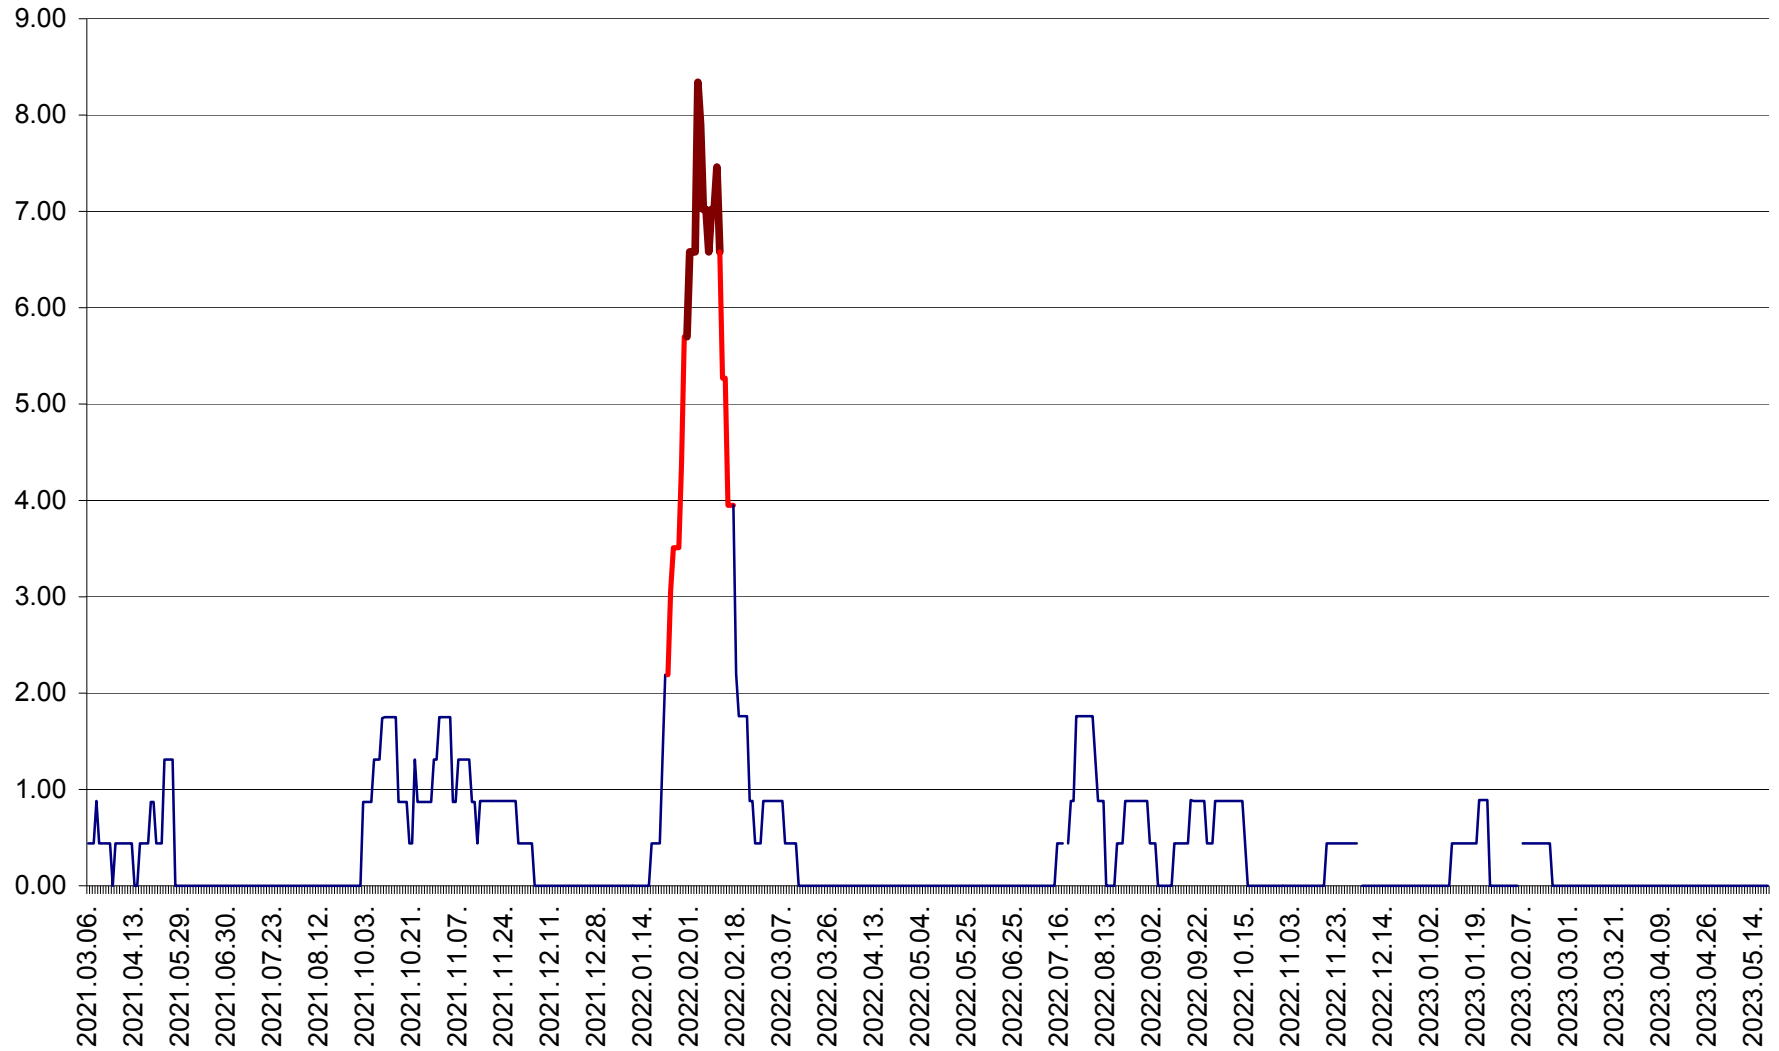

ORAȘ BĂLAN - Evoluția incidenței cumulate pe 14 zile la ‰ de locuitori  
2021.03.07. - 2023.05.19.

BILBOR - Evolutia incidentei cumulate pe 14 zile la ‰ de locuitori  
2021.03.07. - 2023.05.19.

ORAȘ BORSEC - Evolutia incidentei cumulate pe 14 zile la ‰ de locuitori  
2021.03.07. - 2023.05.19.

BRĂDEȘTI - Evoluția incidenței cumulate pe 14 zile la ‰ de locuitori  
2021.03.07. - 2023.05.19.

CĂPÂLNIȚA - Evolutia incidentei cumulate pe 14 zile la ‰ de locuitori  
2021.03.07. - 2023.05.19.

CÂRȚA - Evolutia incidentei cumulate pe 14 zile la ‰ de locuitori  
2021.03.07. - 2023.05.19.

CICEU - Evolutia incidentei cumulate pe 14 zile la ‰ de locuitori  
2021.03.07. - 2023.05.19.

CIUCSÂNGEORGIU - Evolutia incidentei cumulate pe 14 zile la ‰ de locuitori  
2021.03.07. - 2023.05.19.

CIUMANI - Evolutia incidentei cumulate pe 14 zile la ‰ de locuitori  
2021.03.07. - 2023.05.19.

CORBU - Evolutia incidentei cumulate pe 14 zile la ‰ de locuitori  
2021.03.07. - 2023.05.19.

CORUND - Evolutia incidentei cumulate pe 14 zile la ‰ de locuitori  
2021.03.07. - 2023.05.19.

COZMENI - Evolutia incidentei cumulate pe 14 zile la ‰ de locuitori  
2021.03.07. - 2023.05.19.