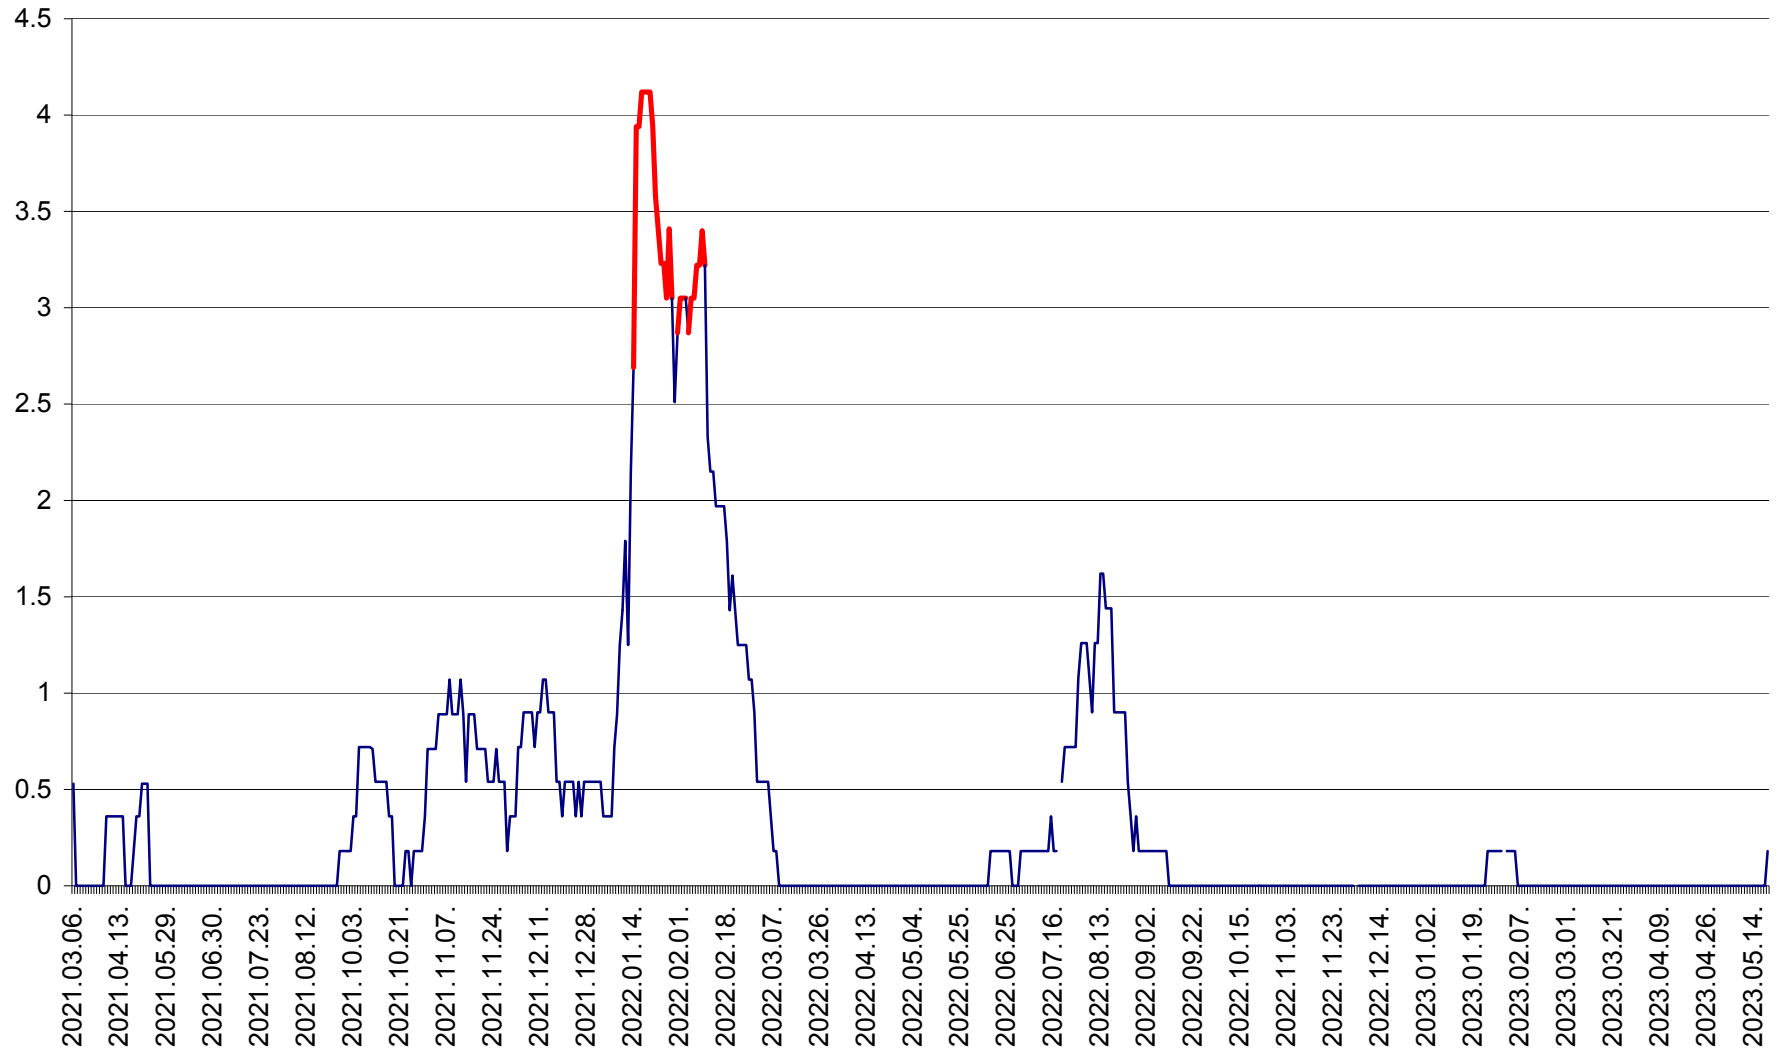

MUNICIPIUL GHEORGHENI - Evolutia incidentei cumulate pe 14 zile la % de locuitori  
2021.03.07. - 2023.05.19.

JOSENI - Evolutia incidentei cumulate pe 14 zile la ‰ de locuitori  
2021.03.07. - 2023.05.19.

LĂZAREA - Evolutia incidentei cumulate pe 14 zile la % de locuitori  
2021.03.07. - 2023.05.19.

LELICENI - Evolutia incidentei cumulate pe 14 zile la % de locuitori  
2021.03.07. - 2023.05.19.

LUETA - Evolutia incidentei cumulate pe 14 zile la ‰ de locuitori  
2021.03.07. - 2023.05.19.

LUNCA DE JOS - Evolutia incidentei cumulate pe 14 zile la ‰ de locuitori  
2021.03.07. - 2023.05.19.

LUNCA DE SUS - Evolutia incidentei cumulate pe 14 zile la ‰ de locuitori  
2021.03.07. - 2023.05.19.