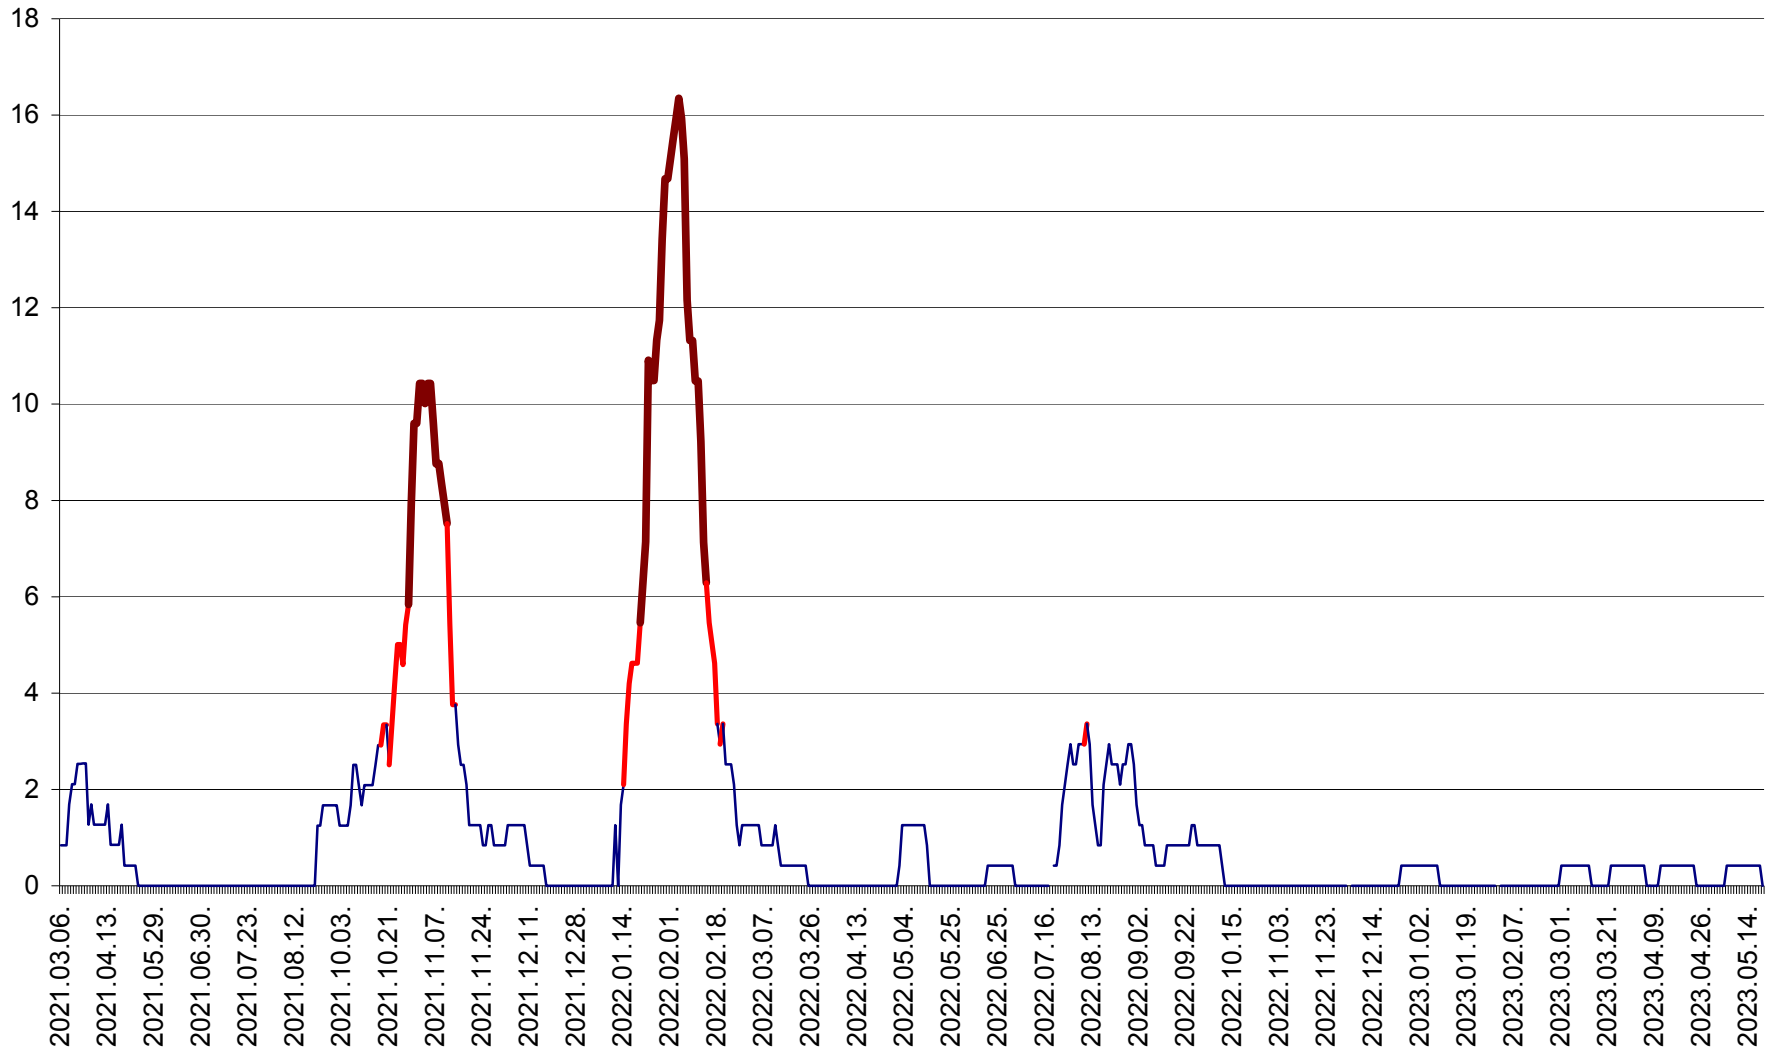

FELICENI - Evolutia incidentei cumulate pe 14 zile la ‰ de locuitori  
2021.03.07. - 2023.05.19.

FRUMOASA - Evolutia incidentei cumulate pe 14 zile la ‰ de locuitori  
2021.03.07. - 2023.05.19.

GĂLĂUȚAȘ - Evoluția incidenței cumulate pe 14 zile la ‰ de locuitori  
2021.03.07. - 2023.05.19.

MUNICIPIUL GHEORGHENI - Evolutia incidentei cumulate pe 14 zile la % de locuitori  
2021.03.07. - 2023.05.19.

JOSENI - Evolutia incidentei cumulate pe 14 zile la ‰ de locuitori  
2021.03.07. - 2023.05.19.

LĂZAREA - Evolutia incidentei cumulate pe 14 zile la % de locuitori  
2021.03.07. - 2023.05.19.

LELICENI - Evolutia incidentei cumulate pe 14 zile la % de locuitori  
2021.03.07. - 2023.05.19.

LUETA - Evolutia incidentei cumulate pe 14 zile la ‰ de locuitori  
2021.03.07. - 2023.05.19.

LUNCA DE JOS - Evolutia incidentei cumulate pe 14 zile la ‰ de locuitori  
2021.03.07. - 2023.05.19.

LUNCA DE SUS - Evolutia incidentei cumulate pe 14 zile la ‰ de locuitori  
2021.03.07. - 2023.05.19.