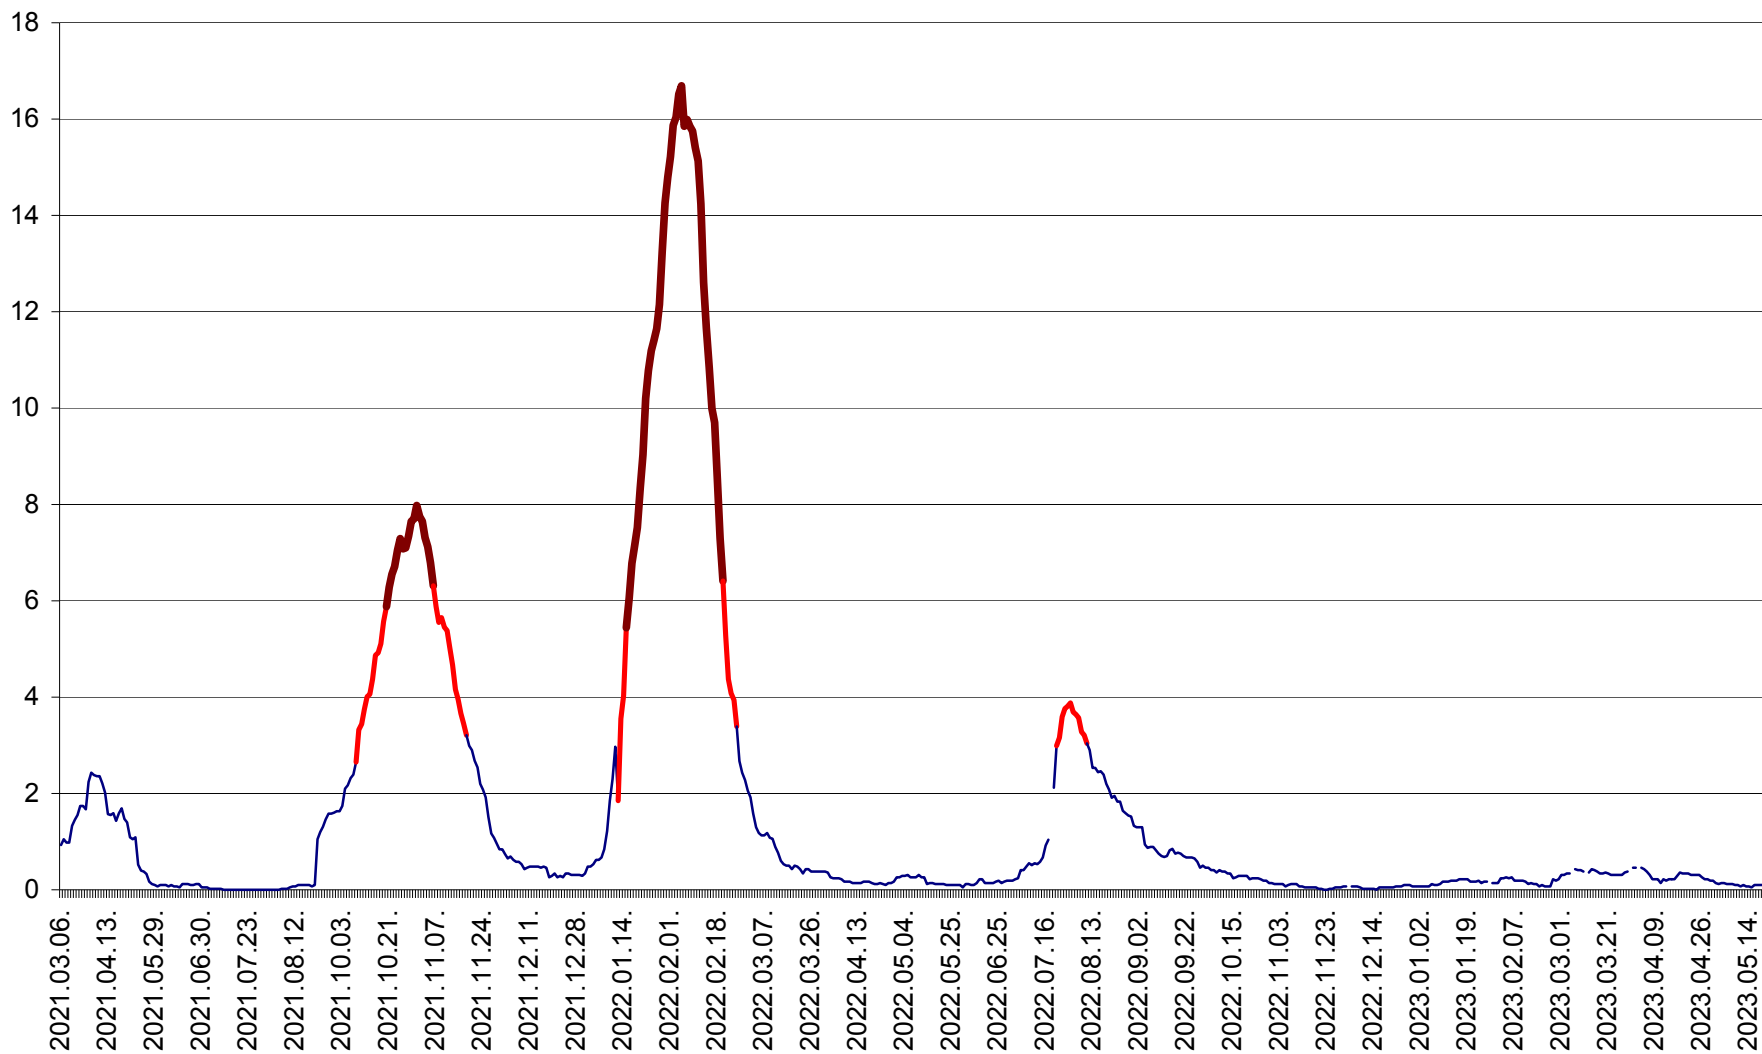

LUNCA DE JOS - Evolutia incidentei cumulate pe 14 zile la ‰ de locuitori  
2021.03.07. - 2023.05.19.

LUNCA DE SUS - Evolutia incidentei cumulate pe 14 zile la ‰ de locuitori  
2021.03.07. - 2023.05.19.

LUPENI - Evolutia incidentei cumulate pe 14 zile la ‰ de locuitori  
2021.03.07. - 2023.05.19.

MĂDĂRAȘ - Evolutia incidentei cumulate pe 14 zile la ‰ de locuitori  
2021.03.07. - 2023.05.19.

MĂRTINIȘ - Evolutia incidentei cumulate pe 14 zile la % de locuitori  
2021.03.07. - 2023.05.19.

MEREȘTI - Evolutia incidentei cumulate pe 14 zile la ‰ de locuitori  
2021.03.07. - 2023.05.19.

MUNICIPIUL MIERCUREA-CIUC - Evolutia incidentei cumulate pe 14 zile la ‰ de locuitori  
2021.03.07. - 2023.05.19.