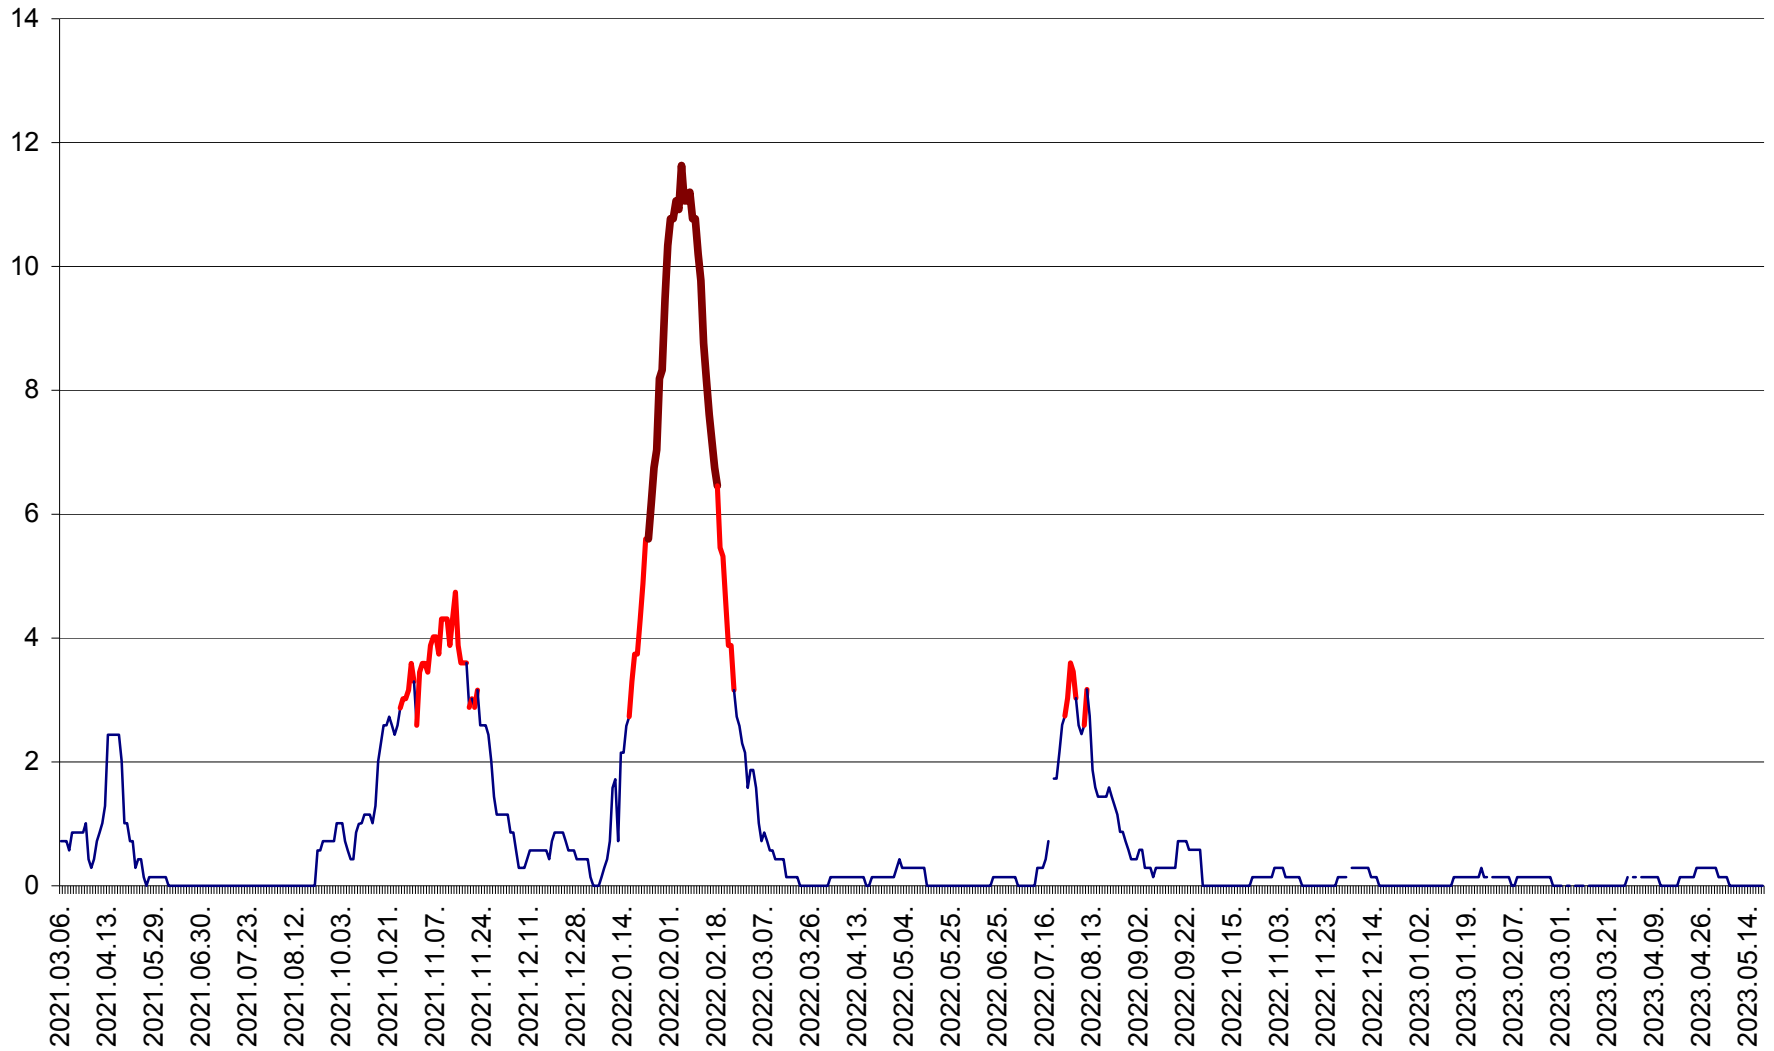

RACU - Evolutia incidentei cumulate pe 14 zile la ‰ de locuitori
2021.03.07. - 2023.05.19.