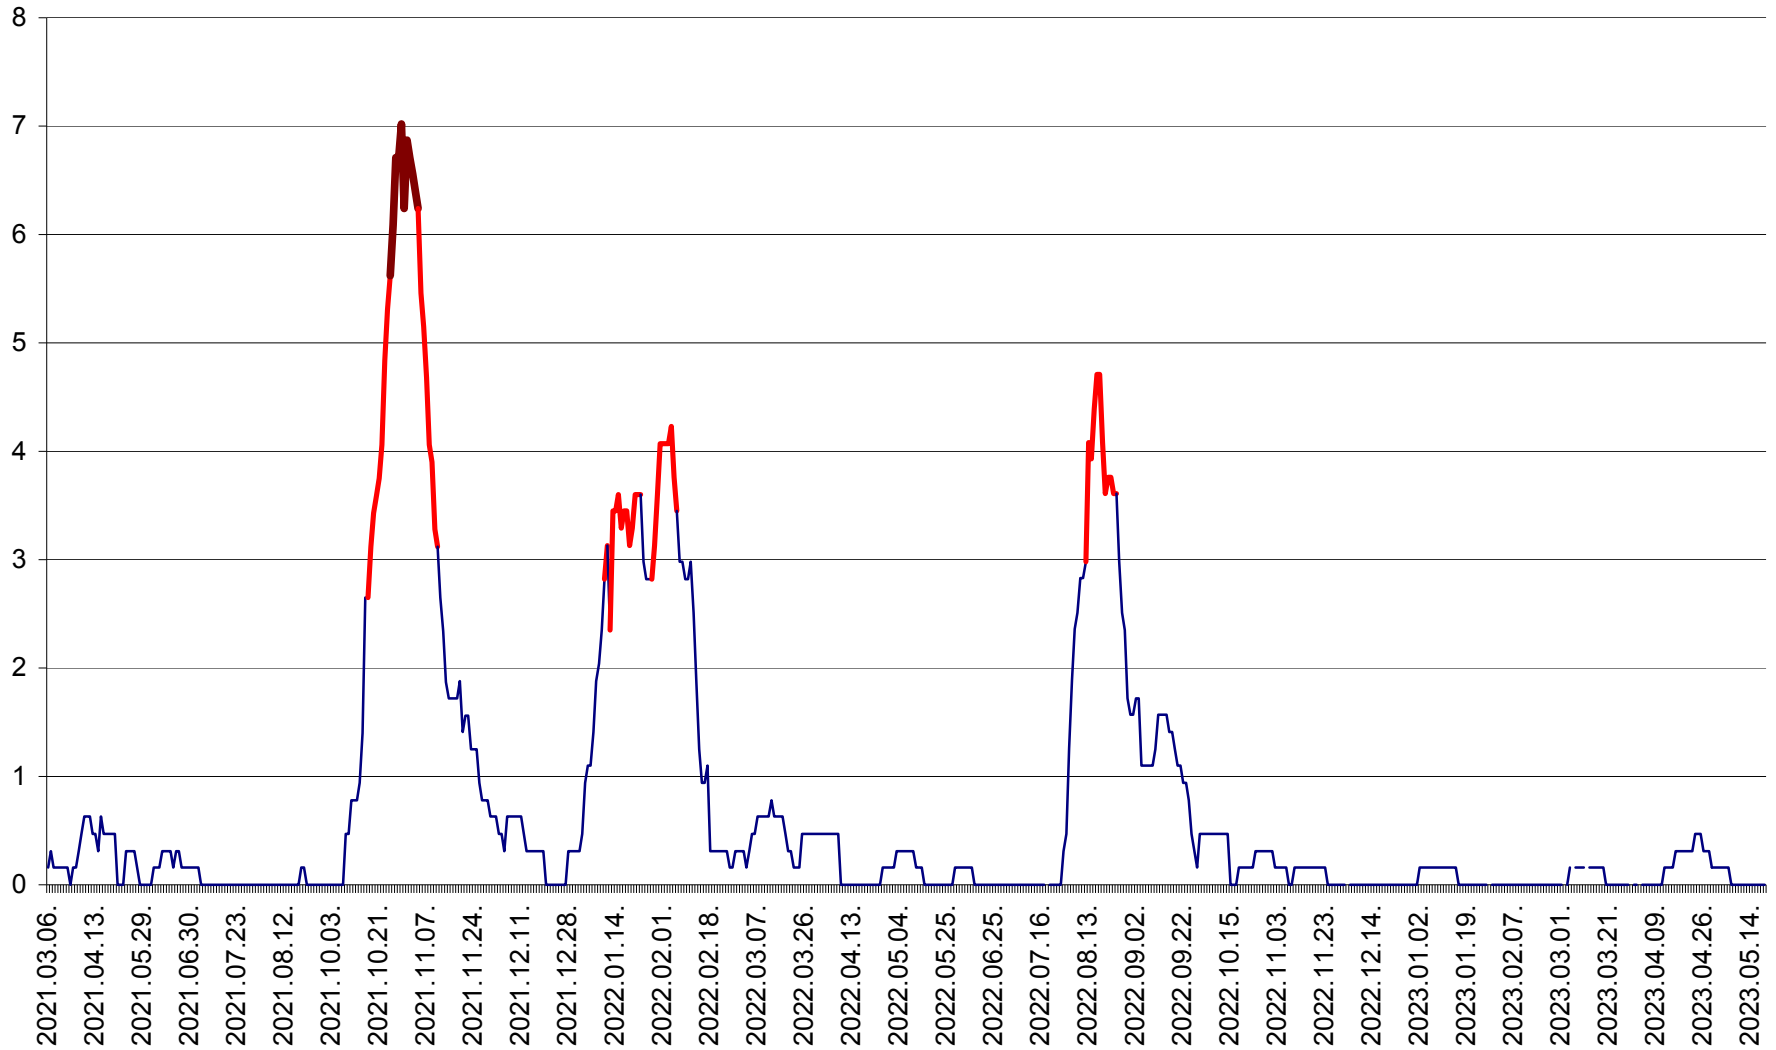

PLĂIEȘII DE JOS - Evoluția incidenței cumulate pe 14 zile la ‰ de locuitori  
2021.03.07. - 2023.05.19.

PORUMBENI - Evolutia incidentei cumulate pe 14 zile la ‰ de locuitori  
2021.03.07. - 2023.05.19.

PRAID - Evolutia incidentei cumulate pe 14 zile la ‰ de locuitori  
2021.03.07. - 2023.05.19.

RACU - Evolutia incidentei cumulate pe 14 zile la ‰ de locuitori  
2021.03.07. - 2023.05.19.

REMETEA - Evolutia incidentei cumulate pe 14 zile la % de locuitori  
2021.03.07. - 2023.05.19.