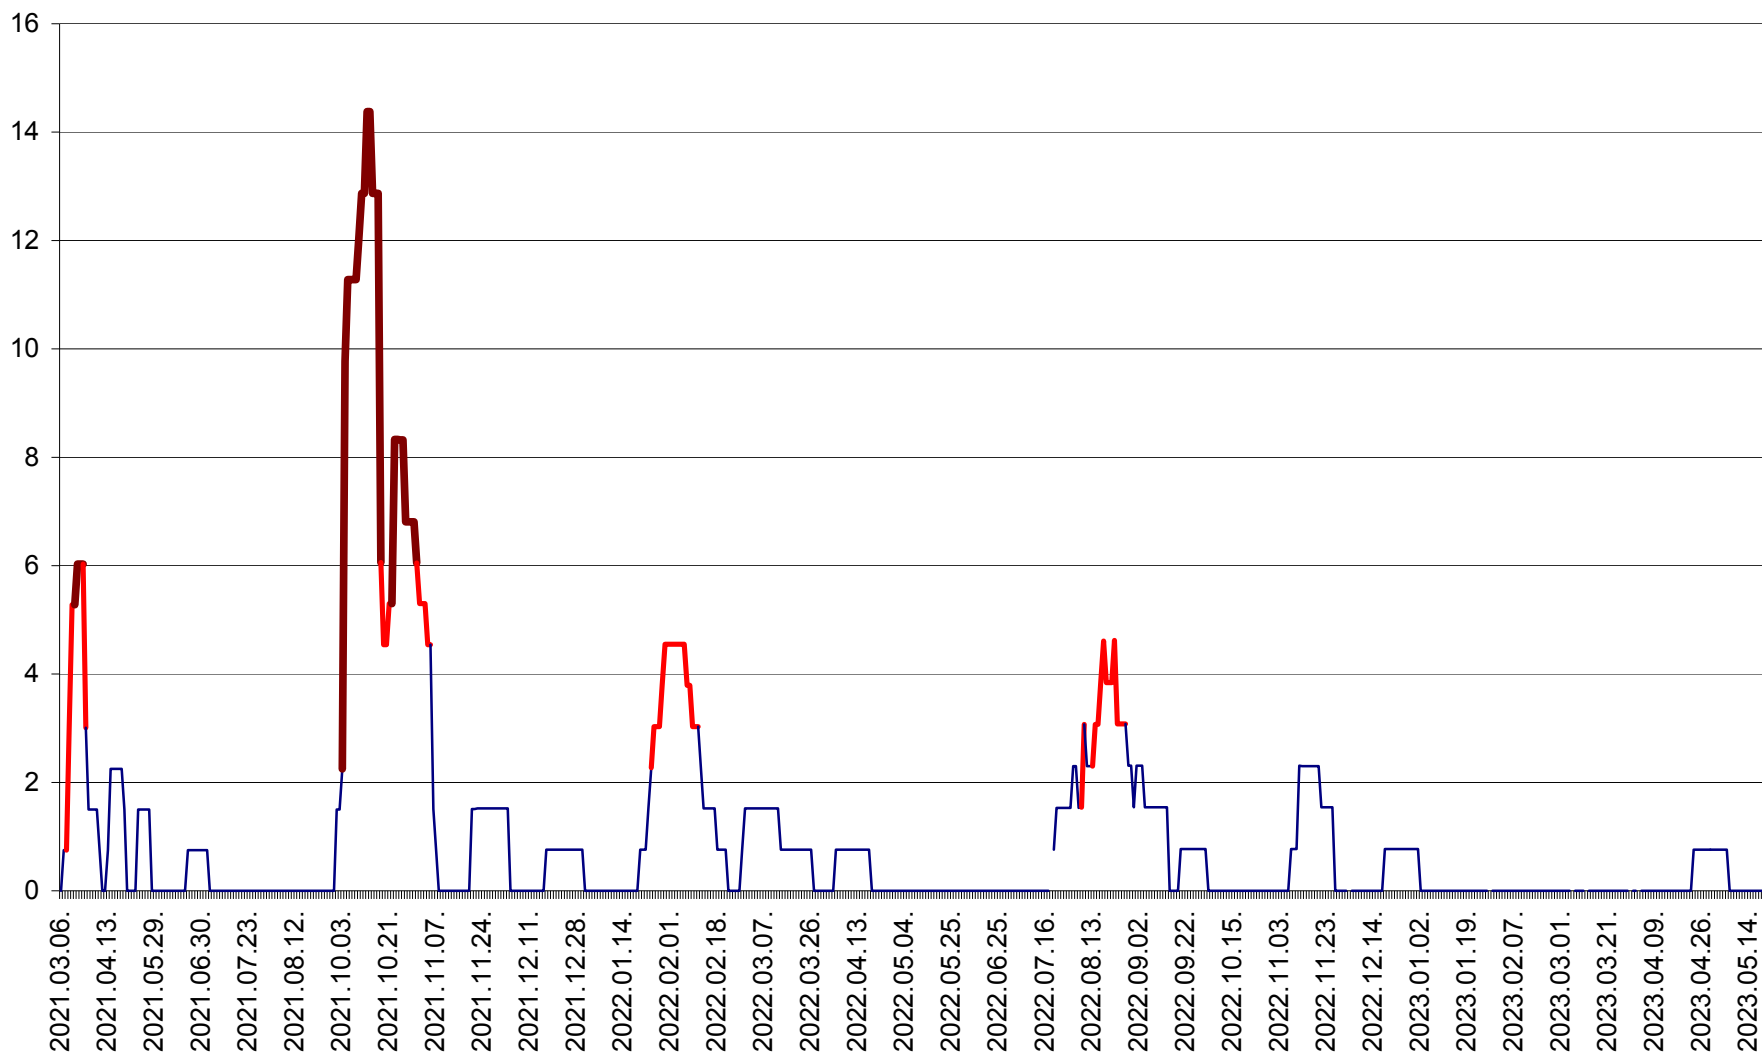

MEREȘTI - Evolutia incidentei cumulate pe 14 zile la ‰ de locuitori  
2021.03.07. - 2023.05.19.

MUNICIPIUL MIERCUREA-CIUC - Evolutia incidentei cumulate pe 14 zile la ‰ de locuitori  
2021.03.07. - 2023.05.19.

MIHĂILENI - Evolutia incidentei cumulate pe 14 zile la ‰ de locuitori  
2021.03.07. - 2023.05.19.

MUGENI - Evolutia incidentei cumulate pe 14 zile la ‰ de locuitori  
2021.03.07. - 2023.05.19.

OCLAND - Evolutia incidentei cumulate pe 14 zile la ‰ de locuitori  
2021.03.07. - 2023.05.19.