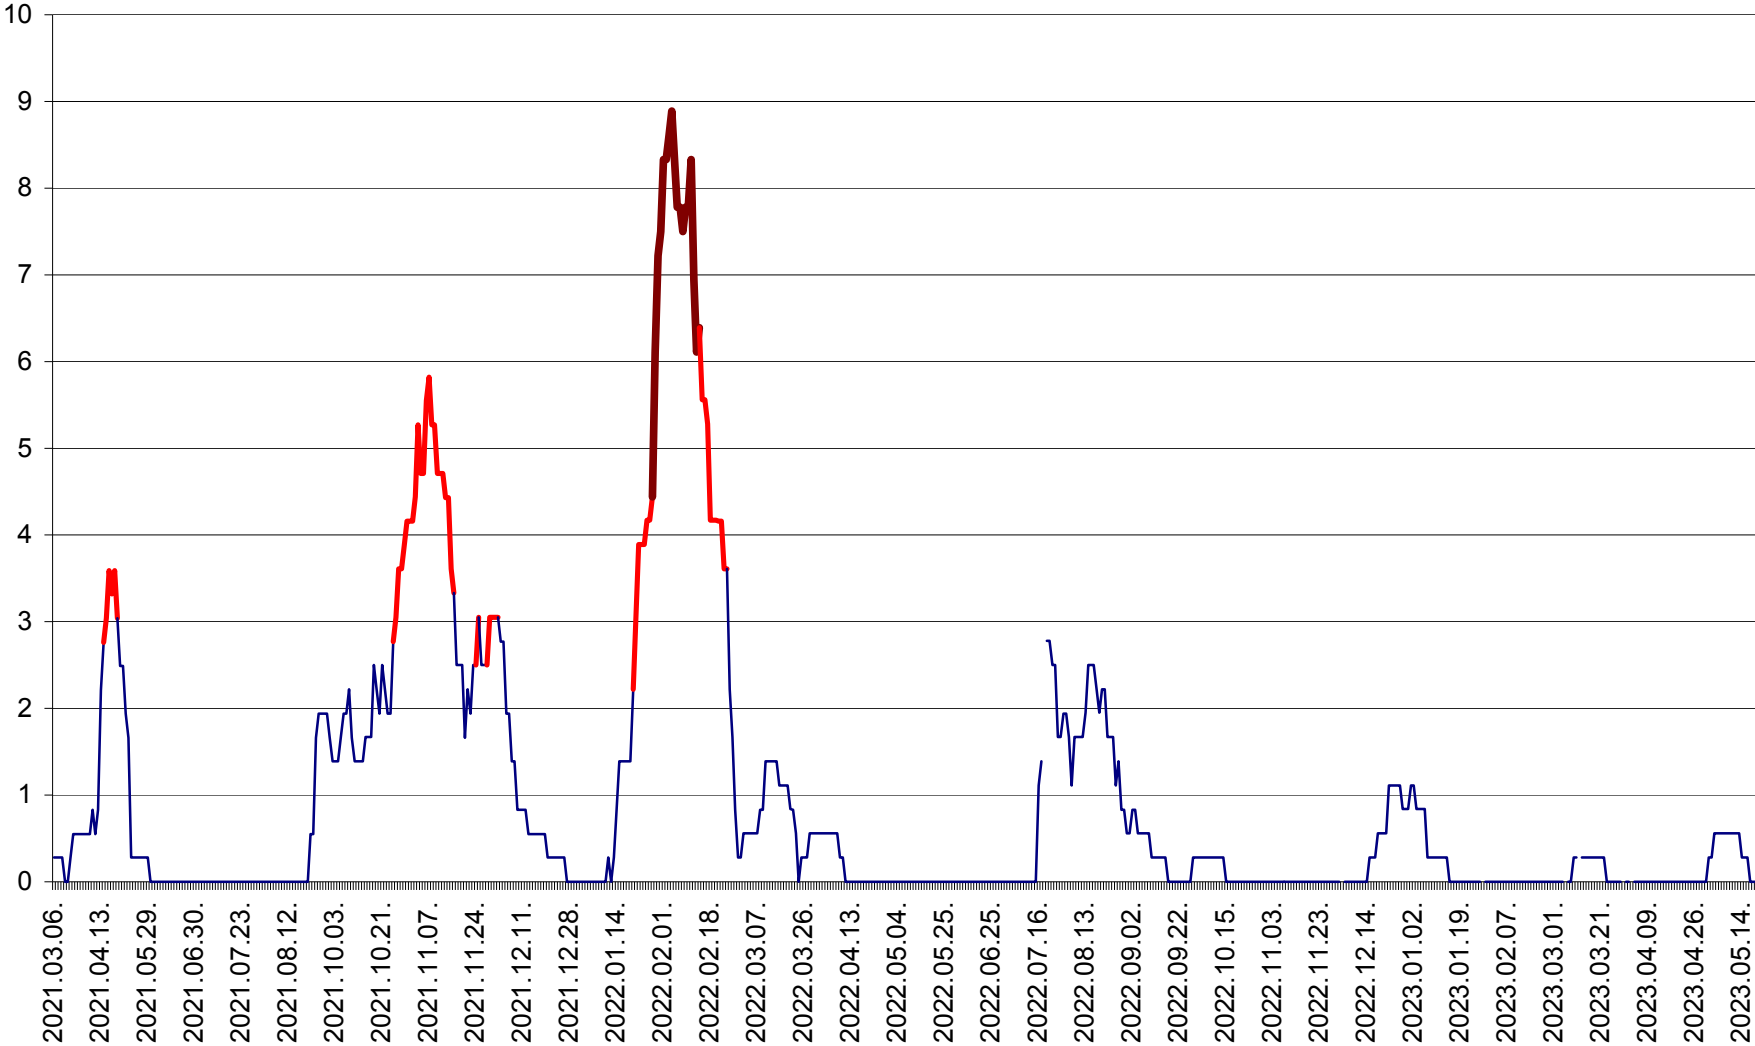

MEREȘTI - Evolutia incidentei cumulate pe 14 zile la ‰ de locuitori  
2021.03.07. - 2023.05.19.

MUNICIPIUL MIERCUREA-CIUC - Evolutia incidentei cumulate pe 14 zile la ‰ de locuitori  
2021.03.07. - 2023.05.19.

MIHĂILENI - Evolutia incidentei cumulate pe 14 zile la ‰ de locuitori  
2021.03.07. - 2023.05.19.

MUGENI - Evolutia incidentei cumulate pe 14 zile la ‰ de locuitori  
2021.03.07. - 2023.05.19.

OCLAND - Evolutia incidentei cumulate pe 14 zile la ‰ de locuitori  
2021.03.07. - 2023.05.19.