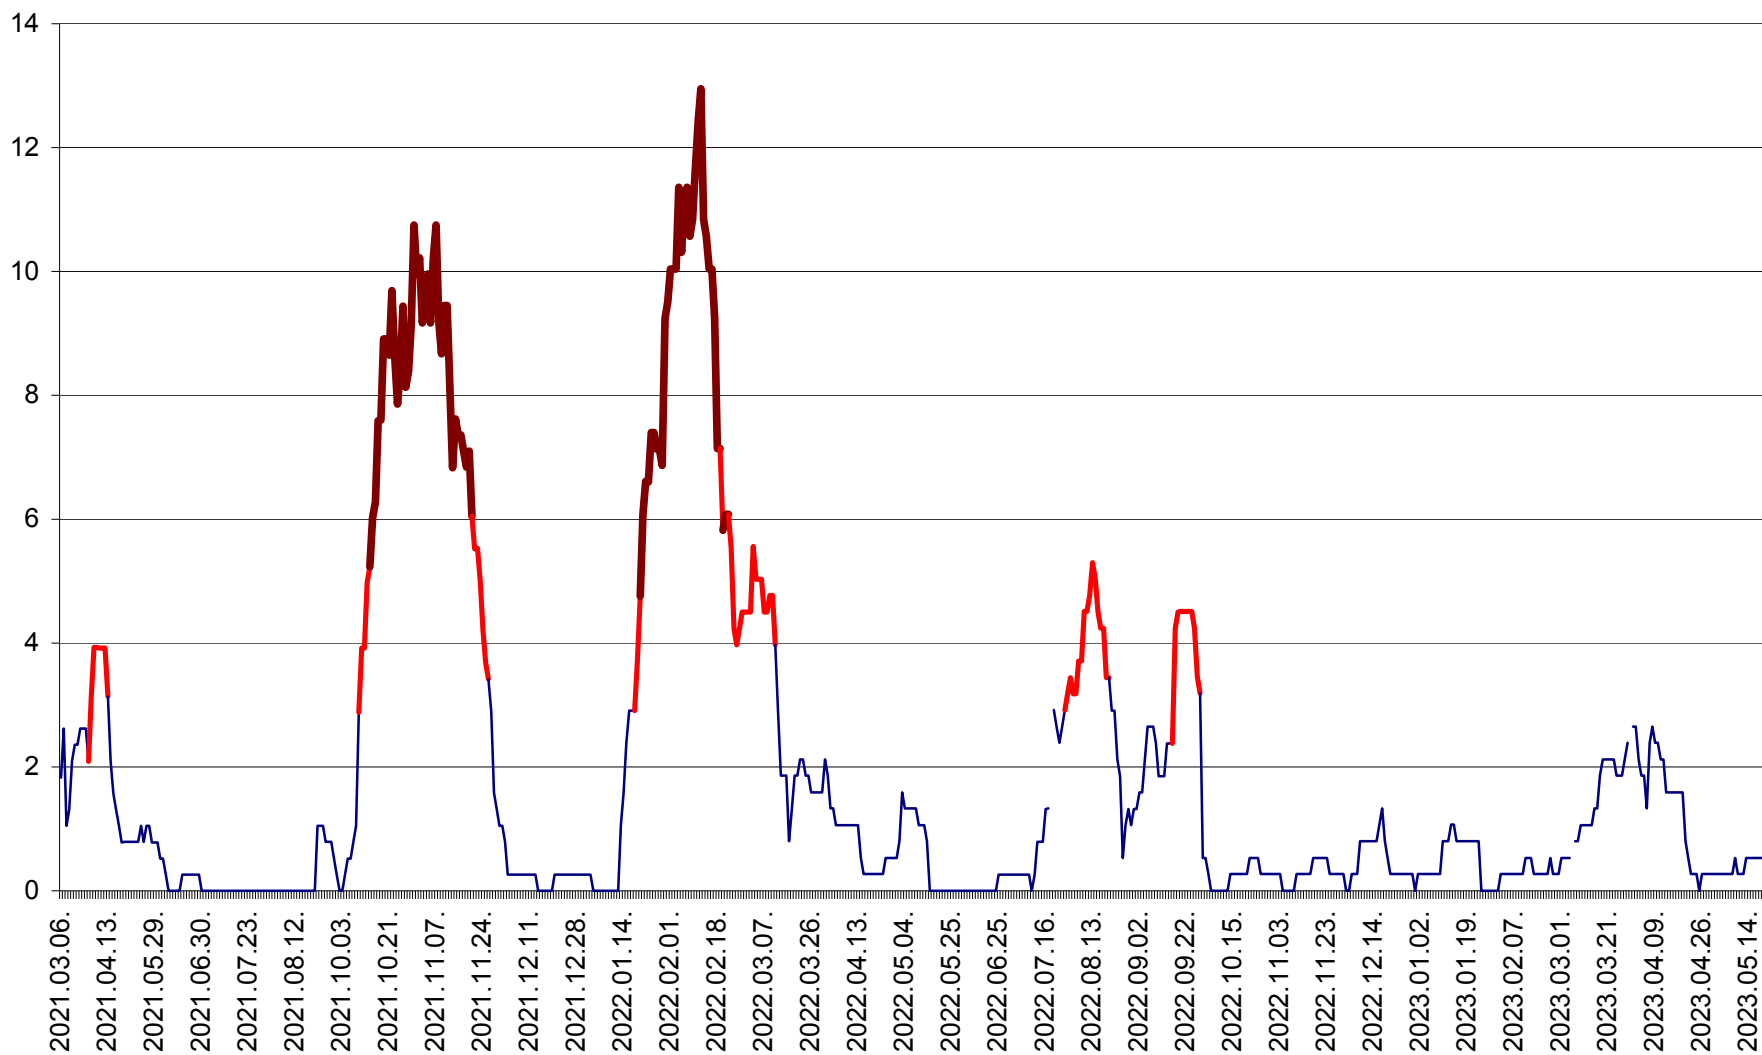

SATU MARE - Evolutia incidentei cumulate pe 14 zile la ‰ de locuitori
2021.03.07. - 2023.05.19.