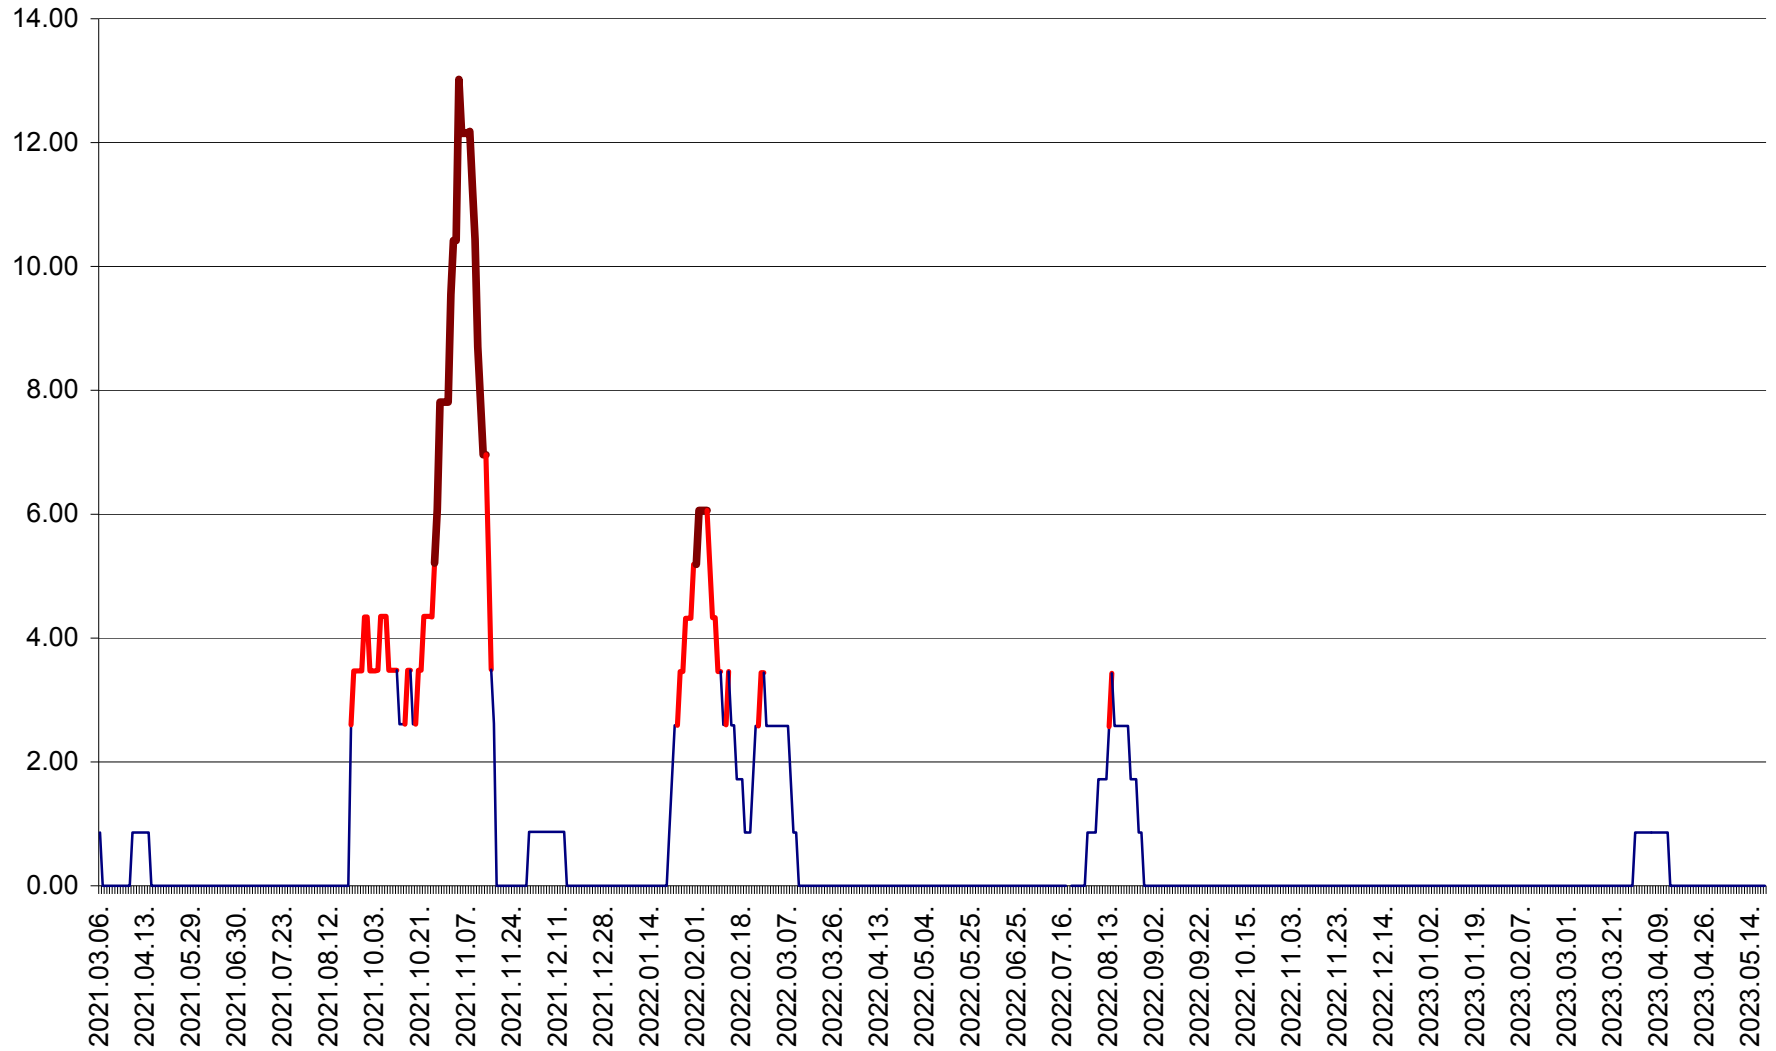

VĂRȘAG - Evolutia incidentei cumulate pe 14 zile la ‰ de locuitori
2021.03.07. - 2023.05.19.

ULIEȘ - Evoluția incidenței cumulate pe 14 zile la ‰ de locuitori
2021.03.07. - 2023.05.19.