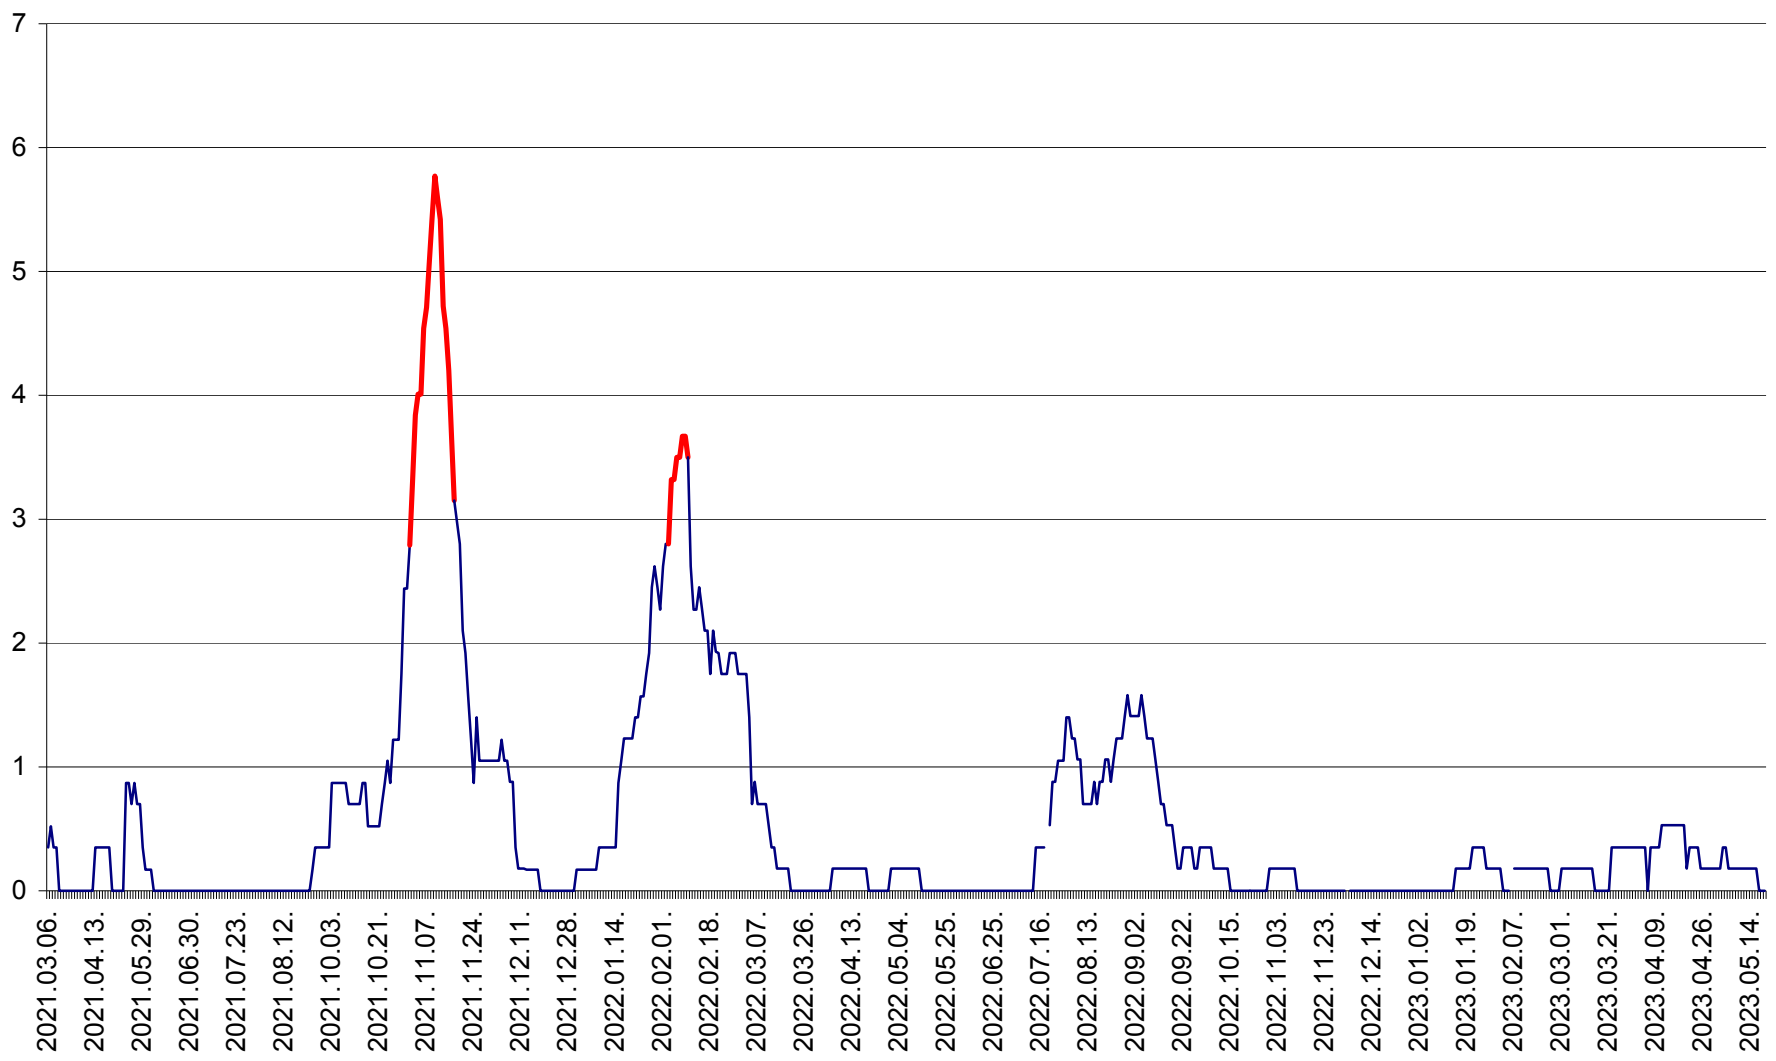

CORBU - Evolutia incidentei cumulate pe 14 zile la ‰ de locuitori  
2021.03.07. - 2023.05.19.

CORUND - Evolutia incidentei cumulate pe 14 zile la ‰ de locuitori  
2021.03.07. - 2023.05.19.

COZMENI - Evolutia incidentei cumulate pe 14 zile la ‰ de locuitori  
2021.03.07. - 2023.05.19.

ORAȘ CRISTURU SECUIESC - Evolutia incidentei cumulate pe 14 zile la ‰ de locuitori  
2021.03.07. - 2023.05.19.

DĂNEȘTI - Evolutia incidentei cumulate pe 14 zile la ‰ de locuitori  
2021.03.07. - 2023.05.19.

DÂRJIU - Evolutia incidentei cumulate pe 14 zile la ‰ de locuitori  
2021.03.07. - 2023.05.19.

DEALU - Evolutia incidentei cumulate pe 14 zile la ‰ de locuitori  
2021.03.07. - 2023.05.19.

DITRĂU - Evolutia incidentei cumulate pe 14 zile la ‰ de locuitori  
2021.03.07. - 2023.05.19.