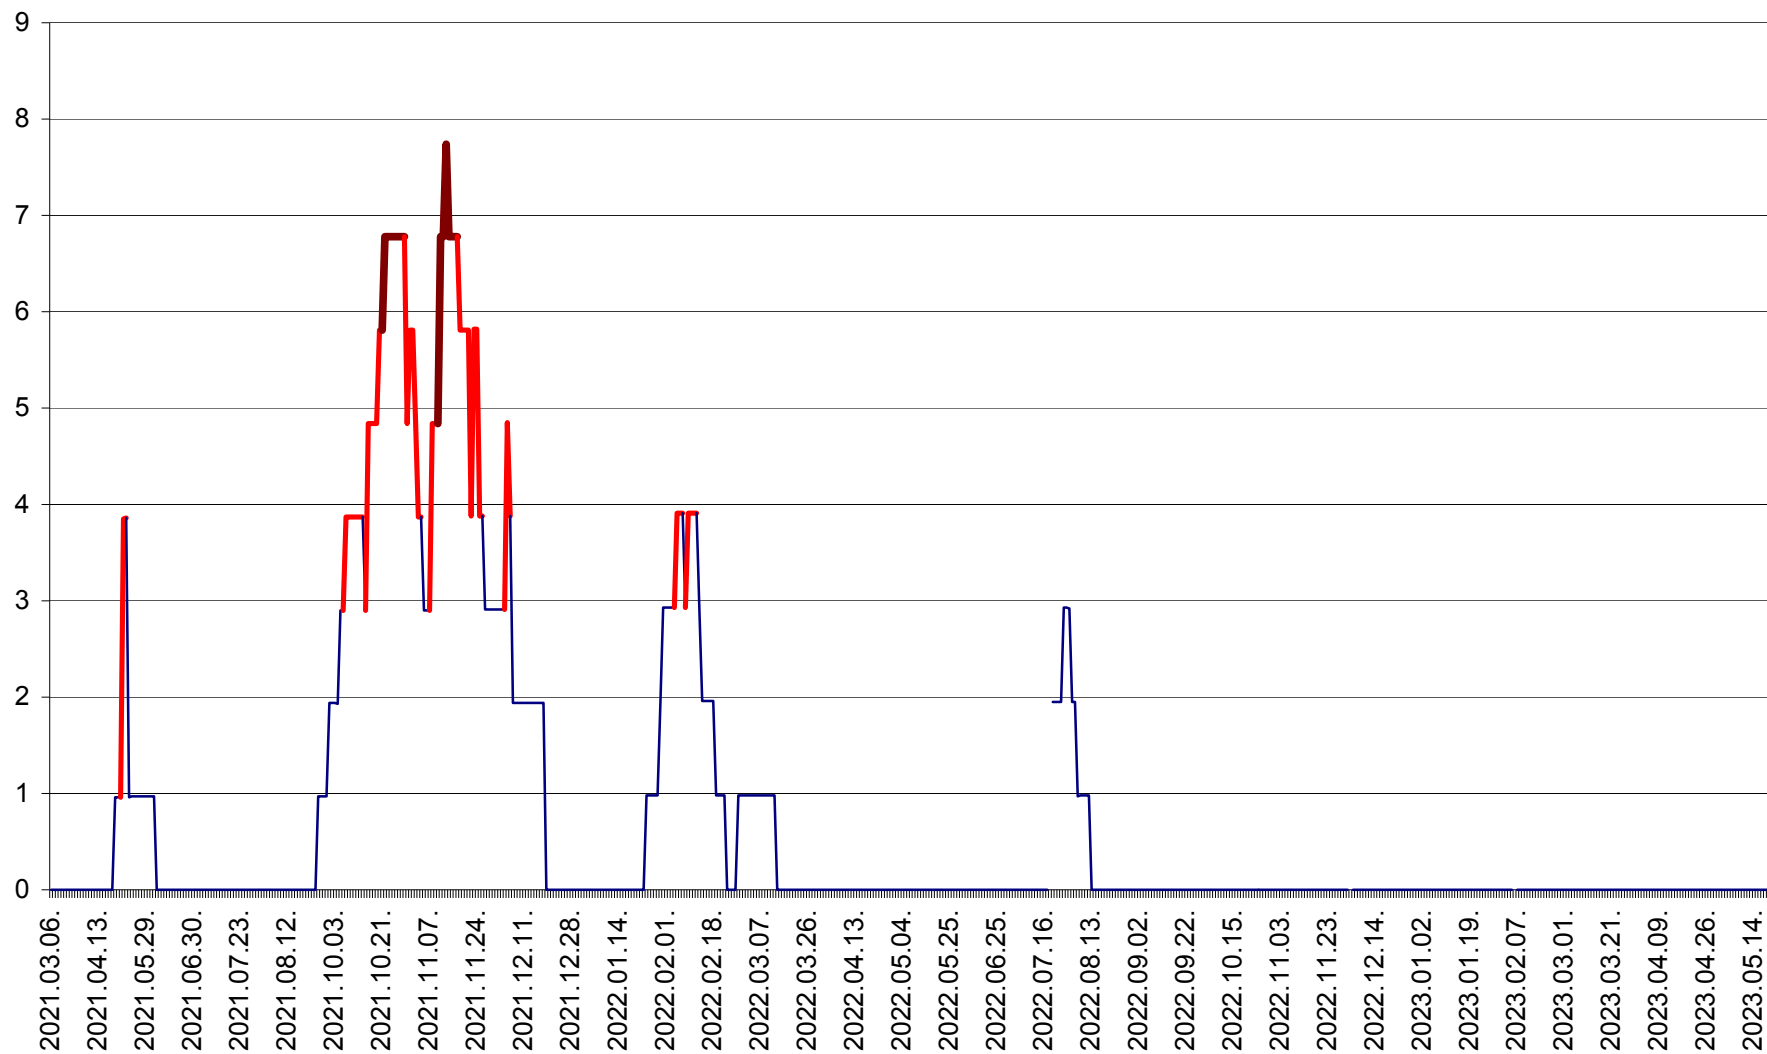

CORBU - Evolutia incidentei cumulate pe 14 zile la ‰ de locuitori  
2021.03.07. - 2023.05.19.

CORUND - Evolutia incidentei cumulate pe 14 zile la ‰ de locuitori  
2021.03.07. - 2023.05.19.

COZMENI - Evolutia incidentei cumulate pe 14 zile la ‰ de locuitori  
2021.03.07. - 2023.05.19.

ORAȘ CRISTURU SECUIESC - Evolutia incidentei cumulate pe 14 zile la ‰ de locuitori  
2021.03.07. - 2023.05.19.

DĂNEȘTI - Evolutia incidentei cumulate pe 14 zile la ‰ de locuitori  
2021.03.07. - 2023.05.19.

DÂRJIU - Evolutia incidentei cumulate pe 14 zile la ‰ de locuitori  
2021.03.07. - 2023.05.19.

DEALU - Evolutia incidentei cumulate pe 14 zile la ‰ de locuitori  
2021.03.07. - 2023.05.19.

DITRĂU - Evolutia incidentei cumulate pe 14 zile la ‰ de locuitori  
2021.03.07. - 2023.05.19.