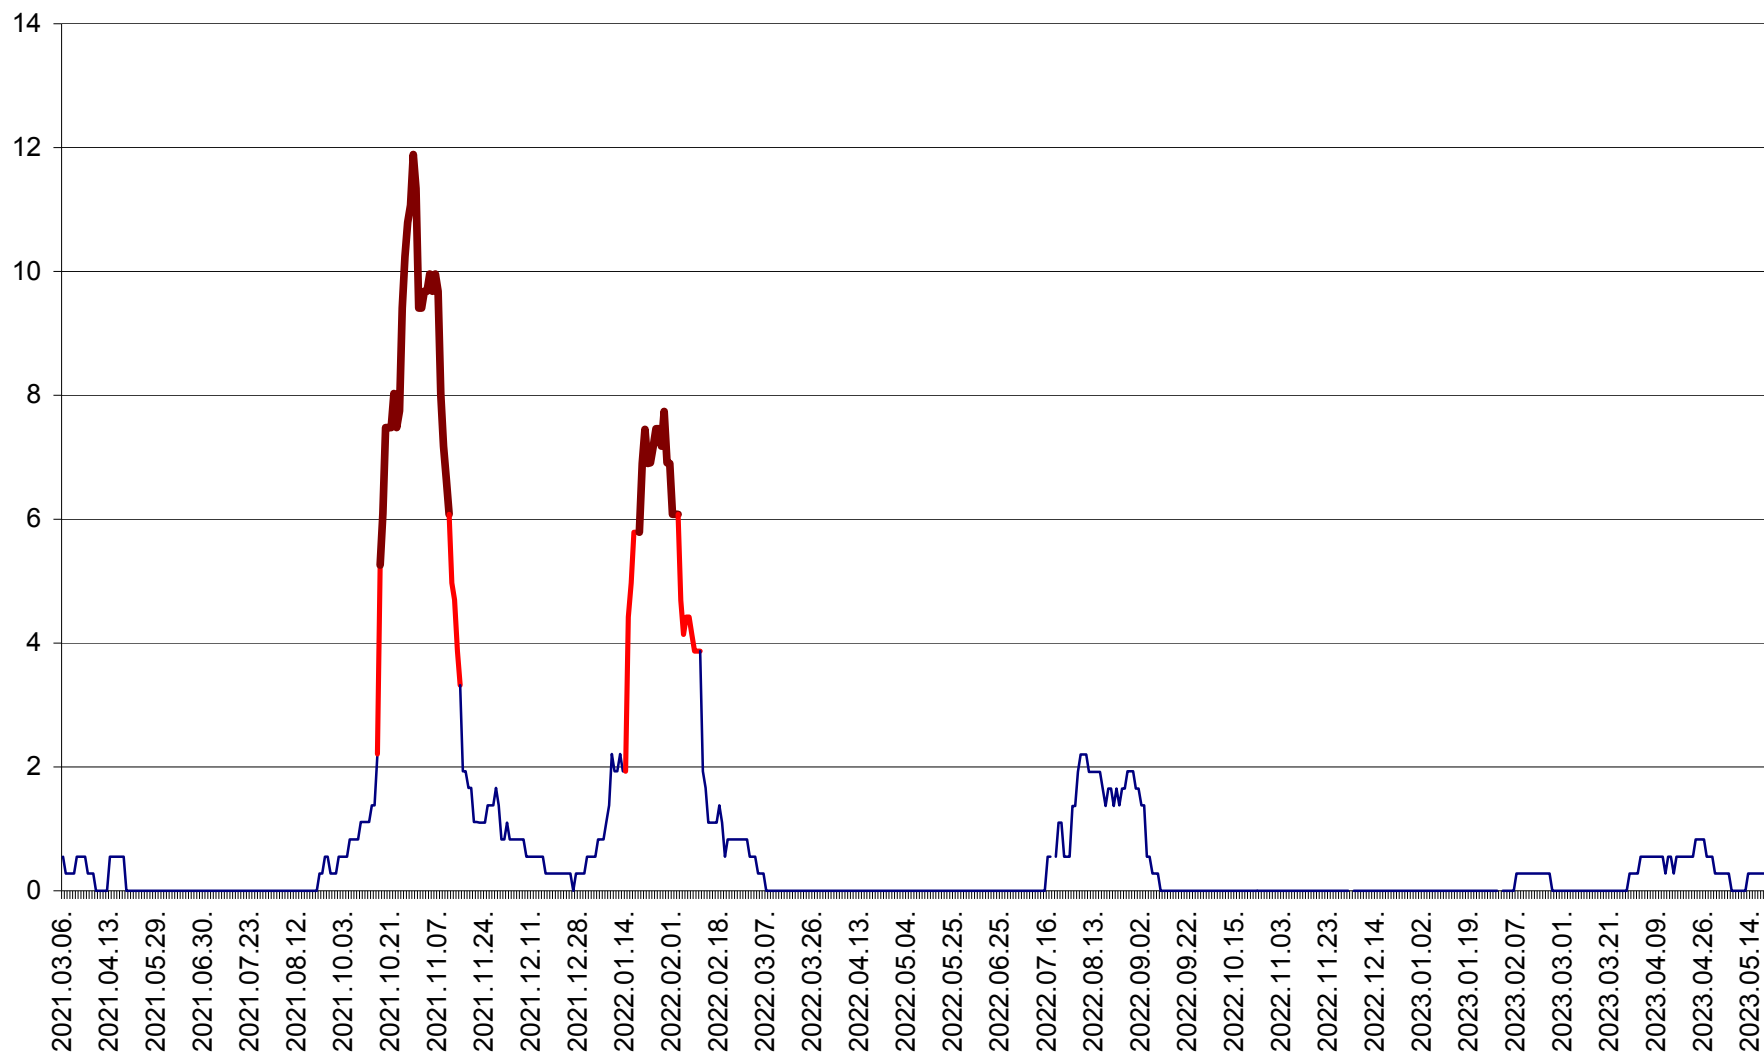

FELICENI - Evolutia incidentei cumulate pe 14 zile la ‰ de locuitori  
2021.03.07. - 2023.05.19.

FRUMOASA - Evolutia incidentei cumulate pe 14 zile la ‰ de locuitori  
2021.03.07. - 2023.05.19.

GĂLĂUȚAȘ - Evoluția incidenței cumulate pe 14 zile la ‰ de locuitori  
2021.03.07. - 2023.05.19.

MUNICIPIUL GHEORGHENI - Evolutia incidentei cumulate pe 14 zile la % de locuitori  
2021.03.07. - 2023.05.19.

JOSENI - Evolutia incidentei cumulate pe 14 zile la ‰ de locuitori  
2021.03.07. - 2023.05.19.

LĂZAREA - Evolutia incidentei cumulate pe 14 zile la % de locuitori  
2021.03.07. - 2023.05.19.

LELICENI - Evolutia incidentei cumulate pe 14 zile la % de locuitori  
2021.03.07. - 2023.05.19.

LUETA - Evolutia incidentei cumulate pe 14 zile la ‰ de locuitori  
2021.03.07. - 2023.05.19.

LUNCA DE JOS - Evolutia incidentei cumulate pe 14 zile la ‰ de locuitori  
2021.03.07. - 2023.05.19.

LUNCA DE SUS - Evolutia incidentei cumulate pe 14 zile la ‰ de locuitori  
2021.03.07. - 2023.05.19.