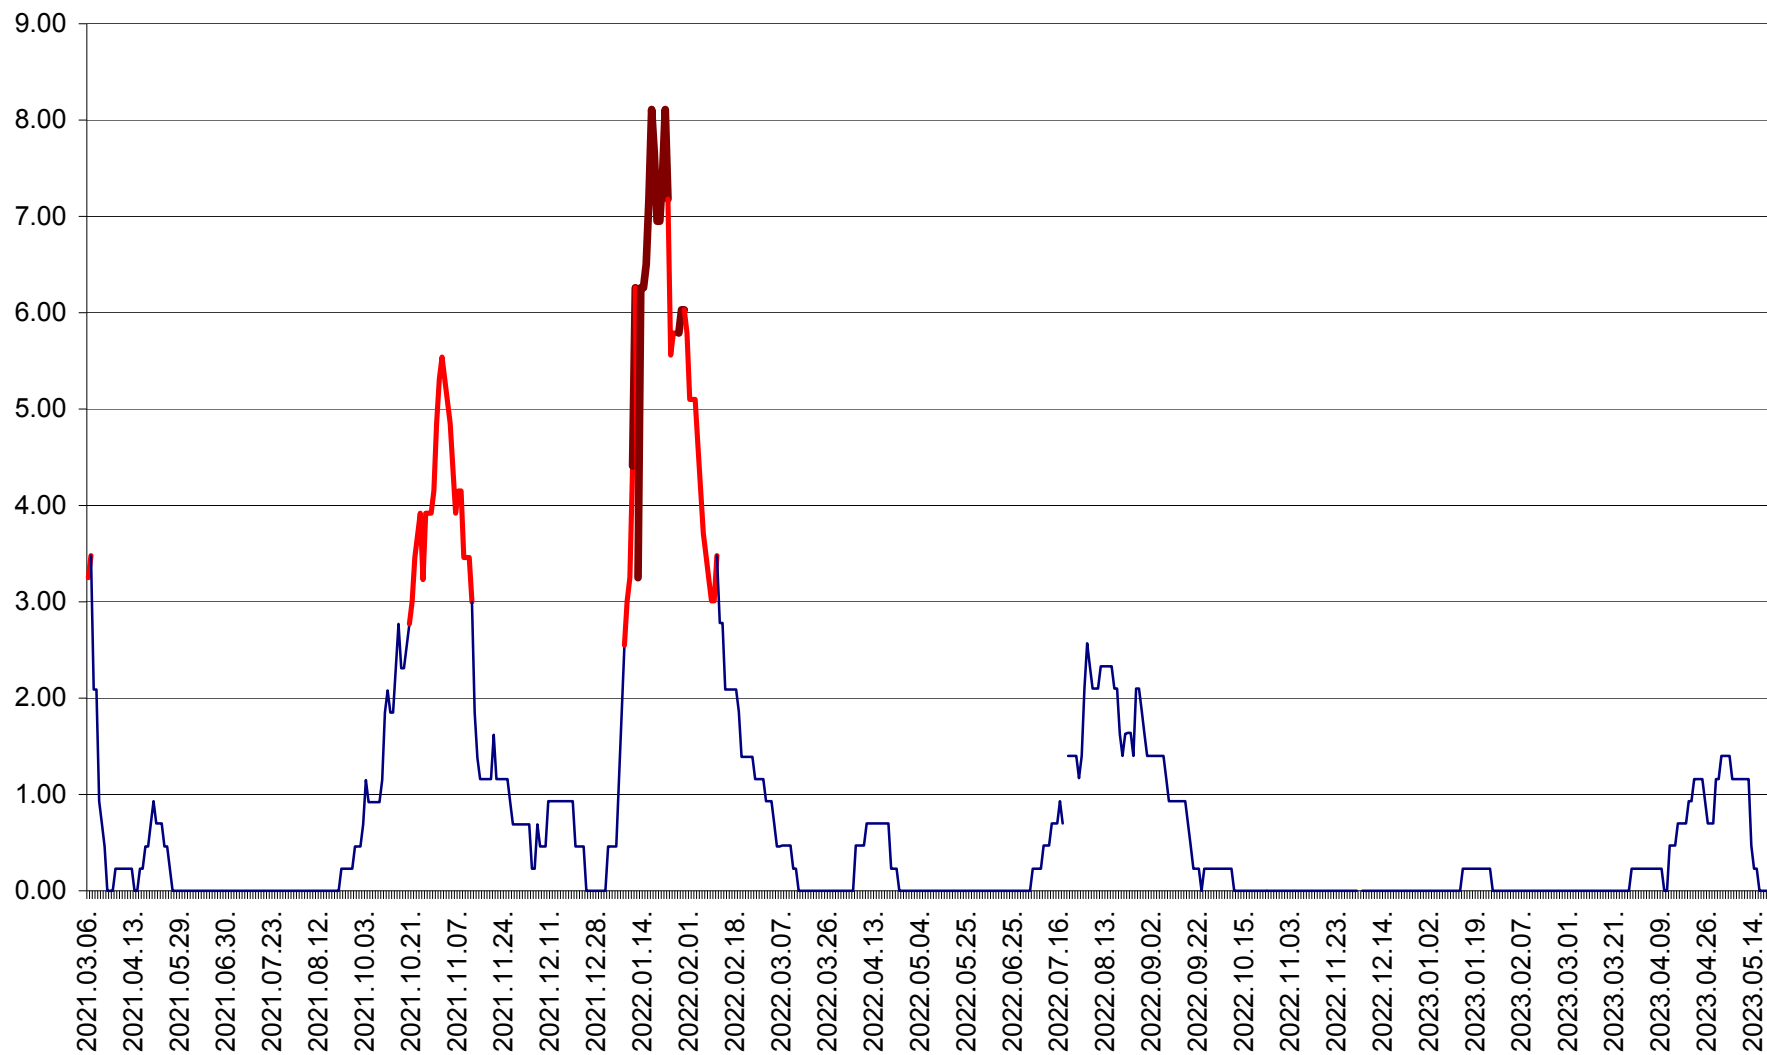

ORAȘ BĂLAN - Evoluția incidenței cumulate pe 14 zile la ‰ de locuitori  
2021.03.07. - 2023.05.19.

BILBOR - Evolutia incidentei cumulate pe 14 zile la ‰ de locuitori  
2021.03.07. - 2023.05.19.

ORAȘ BORSEC - Evolutia incidentei cumulate pe 14 zile la ‰ de locuitori  
2021.03.07. - 2023.05.19.

BRĂDEȘTI - Evoluția incidenței cumulate pe 14 zile la ‰ de locuitori  
2021.03.07. - 2023.05.19.

CĂPÂLNIȚA - Evolutia incidentei cumulate pe 14 zile la ‰ de locuitori  
2021.03.07. - 2023.05.19.

CÂRȚA - Evolutia incidentei cumulate pe 14 zile la ‰ de locuitori  
2021.03.07. - 2023.05.19.

CICEU - Evolutia incidentei cumulate pe 14 zile la ‰ de locuitori  
2021.03.07. - 2023.05.19.

CIUCSÂNGEORGIU - Evolutia incidentei cumulate pe 14 zile la ‰ de locuitori  
2021.03.07. - 2023.05.19.

CIUMANI - Evolutia incidentei cumulate pe 14 zile la ‰ de locuitori  
2021.03.07. - 2023.05.19.

CORBU - Evolutia incidentei cumulate pe 14 zile la ‰ de locuitori  
2021.03.07. - 2023.05.19.

CORUND - Evolutia incidentei cumulate pe 14 zile la ‰ de locuitori  
2021.03.07. - 2023.05.19.

COZMENI - Evolutia incidentei cumulate pe 14 zile la ‰ de locuitori  
2021.03.07. - 2023.05.19.