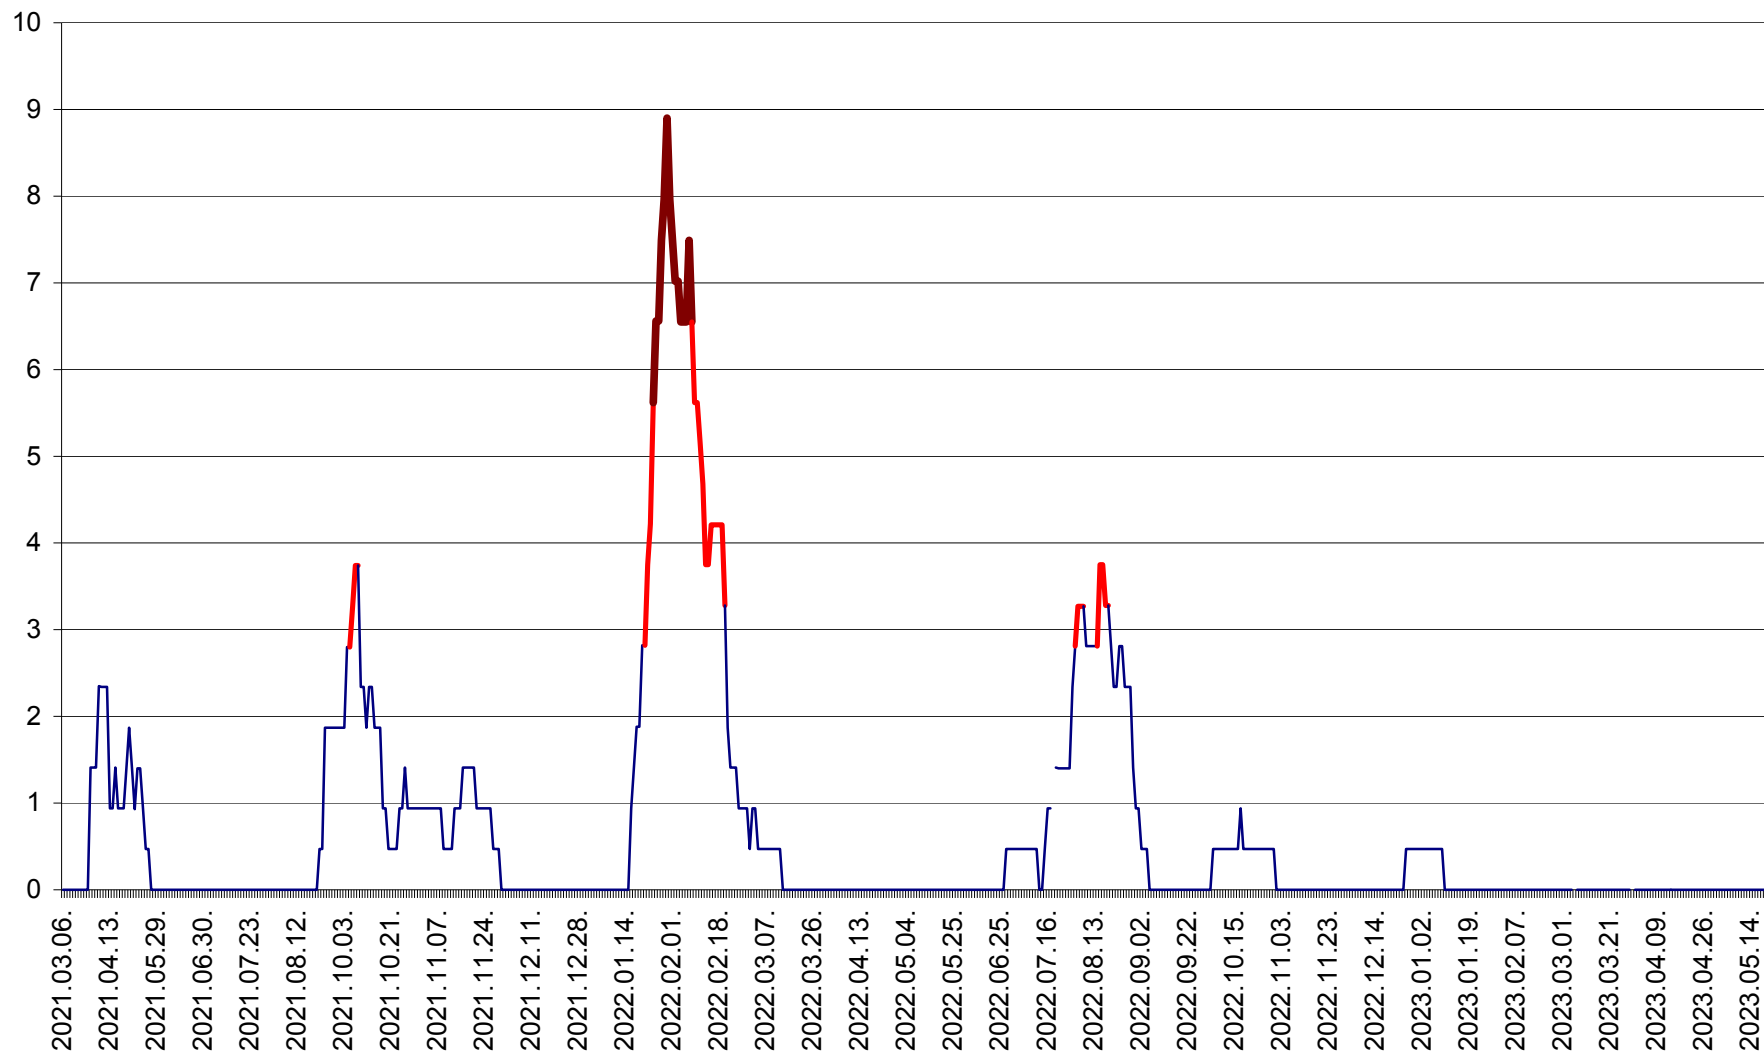

SECUIENI - Evolutia incidentei cumulate pe 14 zile la ‰ de locuitori
2021.03.07. - 2023.05.19.