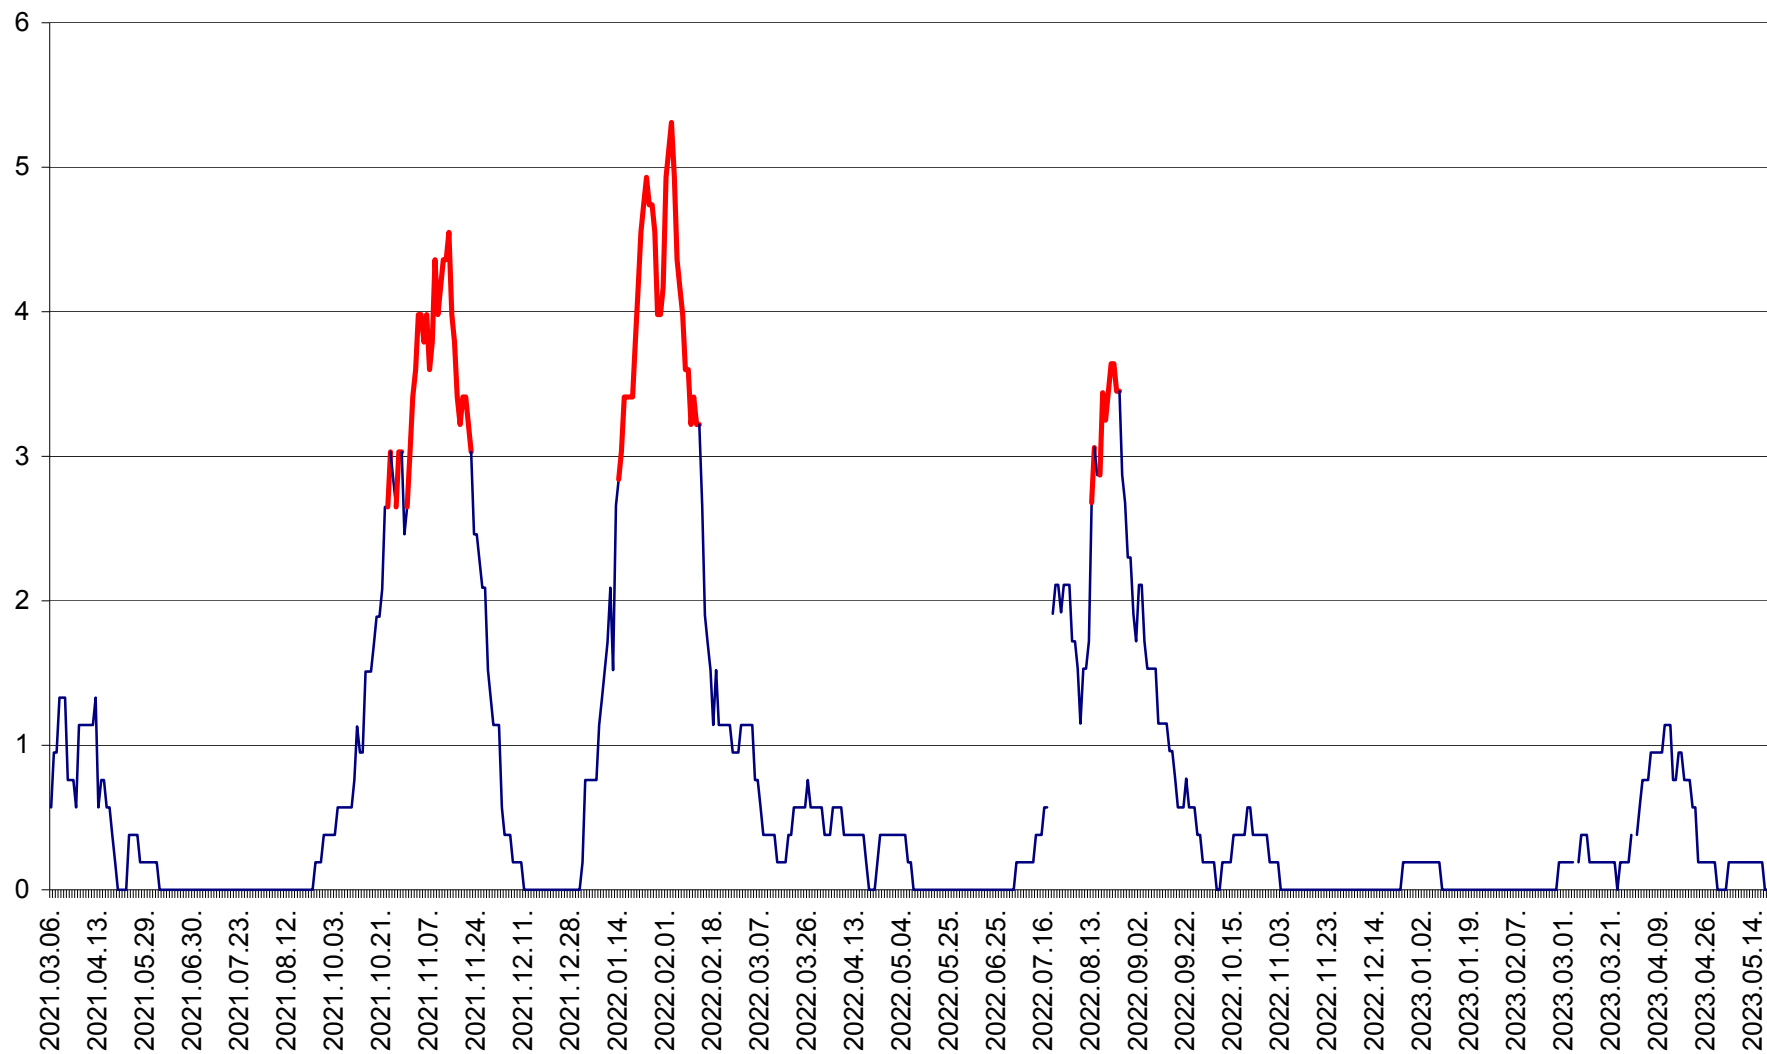

TOMEȘTI - Evolutia incidentei cumulate pe 14 zile la ‰ de locuitori
2021.03.07. - 2023.05.19.