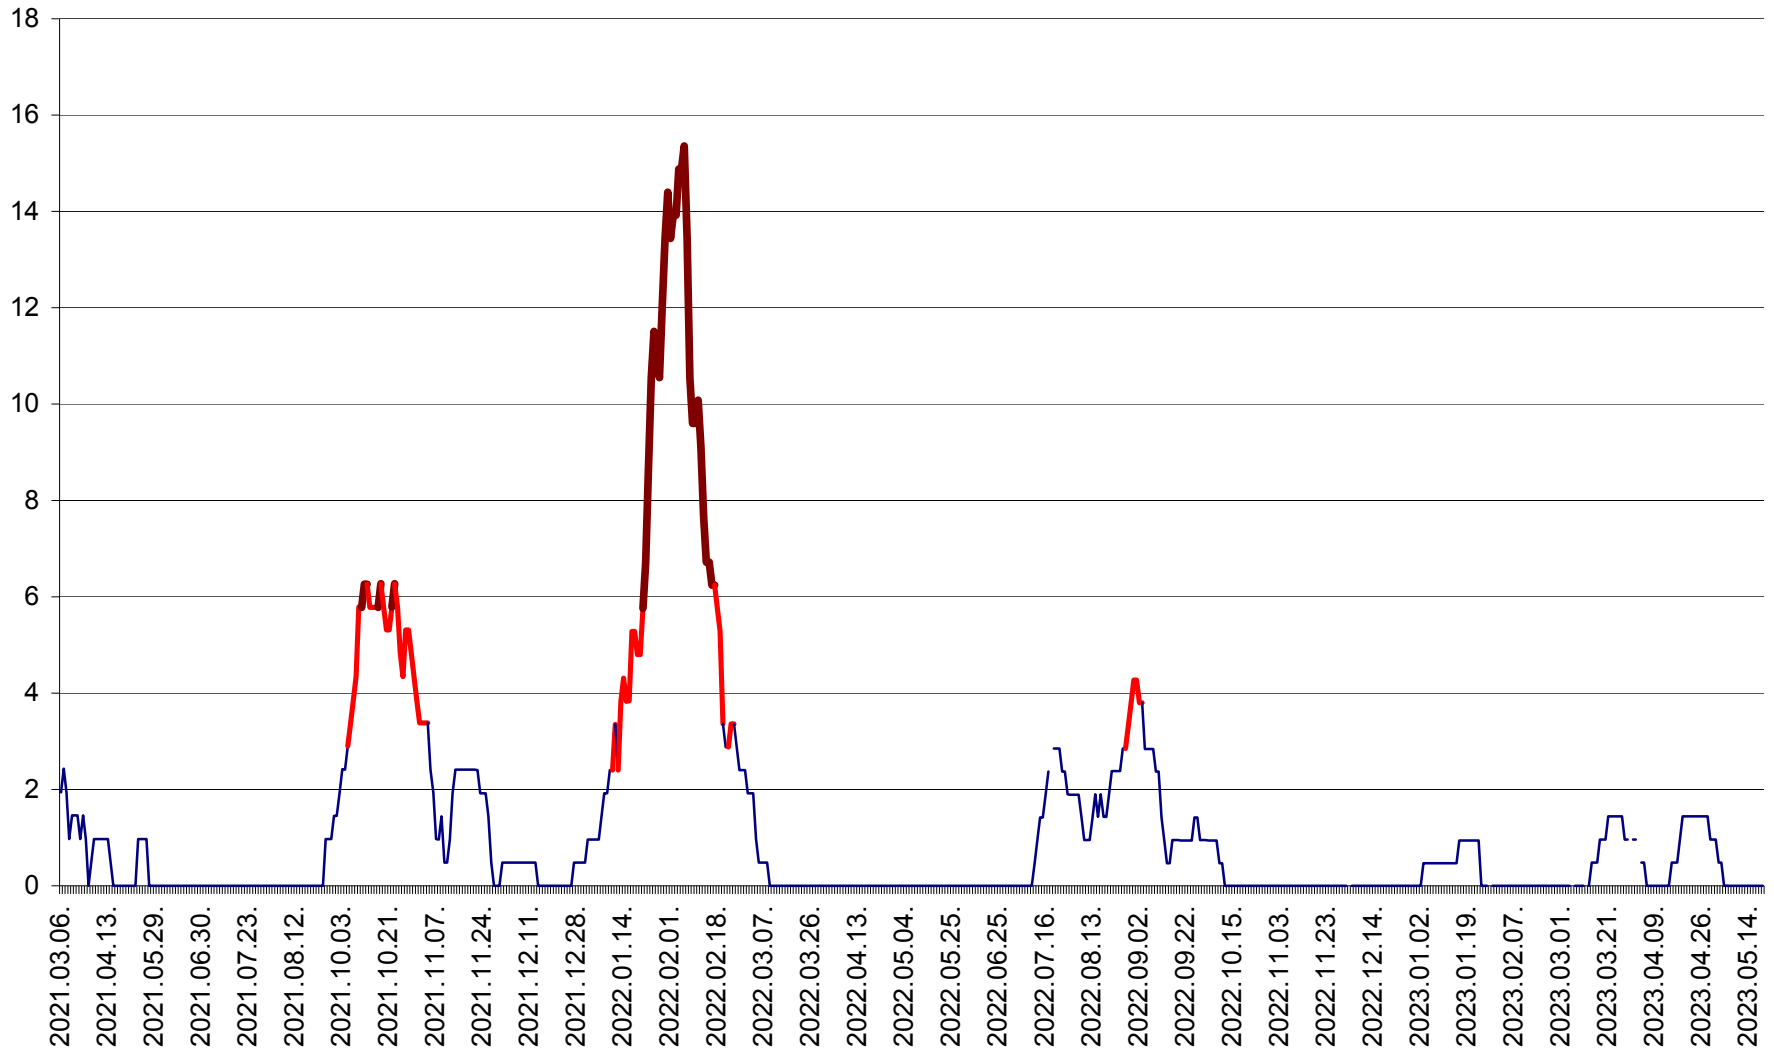

PLĂIEȘII DE JOS - Evoluția incidenței cumulate pe 14 zile la ‰ de locuitori
2021.03.07. - 2023.05.19.