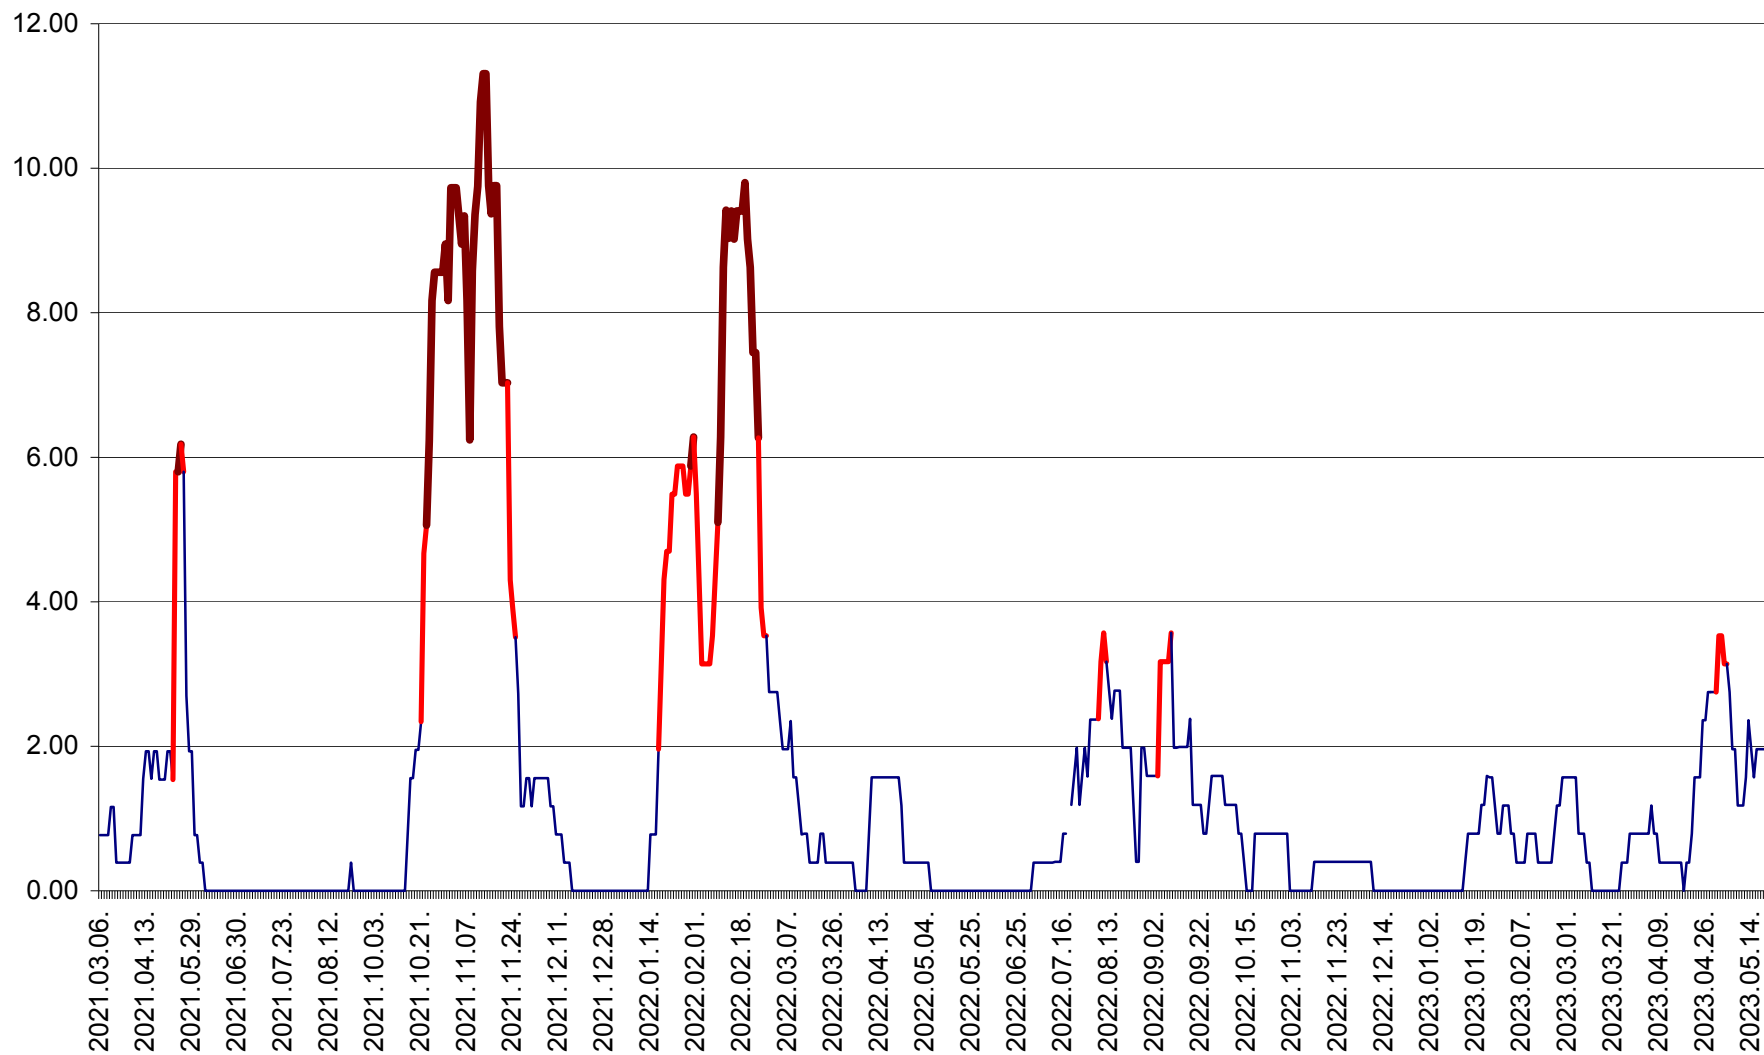

ATID - Evolutia incidentei cumulate pe 14 zile la % de locuitori  
2021.03.07. - 2023.05.19.

AVRĂMEȘTI - Evolutia incidentei cumulate pe 14 zile la ‰ de locuitori  
2021.03.07. - 2023.05.19.

ORAȘ BĂILE TUȘNAD - Evoluția incidenței cumulate pe 14 zile la ‰ de locuitori  
2021.03.07. - 2023.05.19.

ORAȘ BĂLAN - Evoluția incidenței cumulate pe 14 zile la ‰ de locuitori  
2021.03.07. - 2023.05.19.

BILBOR - Evolutia incidentei cumulate pe 14 zile la ‰ de locuitori  
2021.03.07. - 2023.05.19.

ORAȘ BORSEC - Evolutia incidentei cumulate pe 14 zile la ‰ de locuitori  
2021.03.07. - 2023.05.19.

BRĂDEȘTI - Evoluția incidenței cumulate pe 14 zile la ‰ de locuitori  
2021.03.07. - 2023.05.19.

CĂPÂLNIȚA - Evolutia incidentei cumulate pe 14 zile la ‰ de locuitori  
2021.03.07. - 2023.05.19.

CÂRȚA - Evolutia incidentei cumulate pe 14 zile la ‰ de locuitori  
2021.03.07. - 2023.05.19.