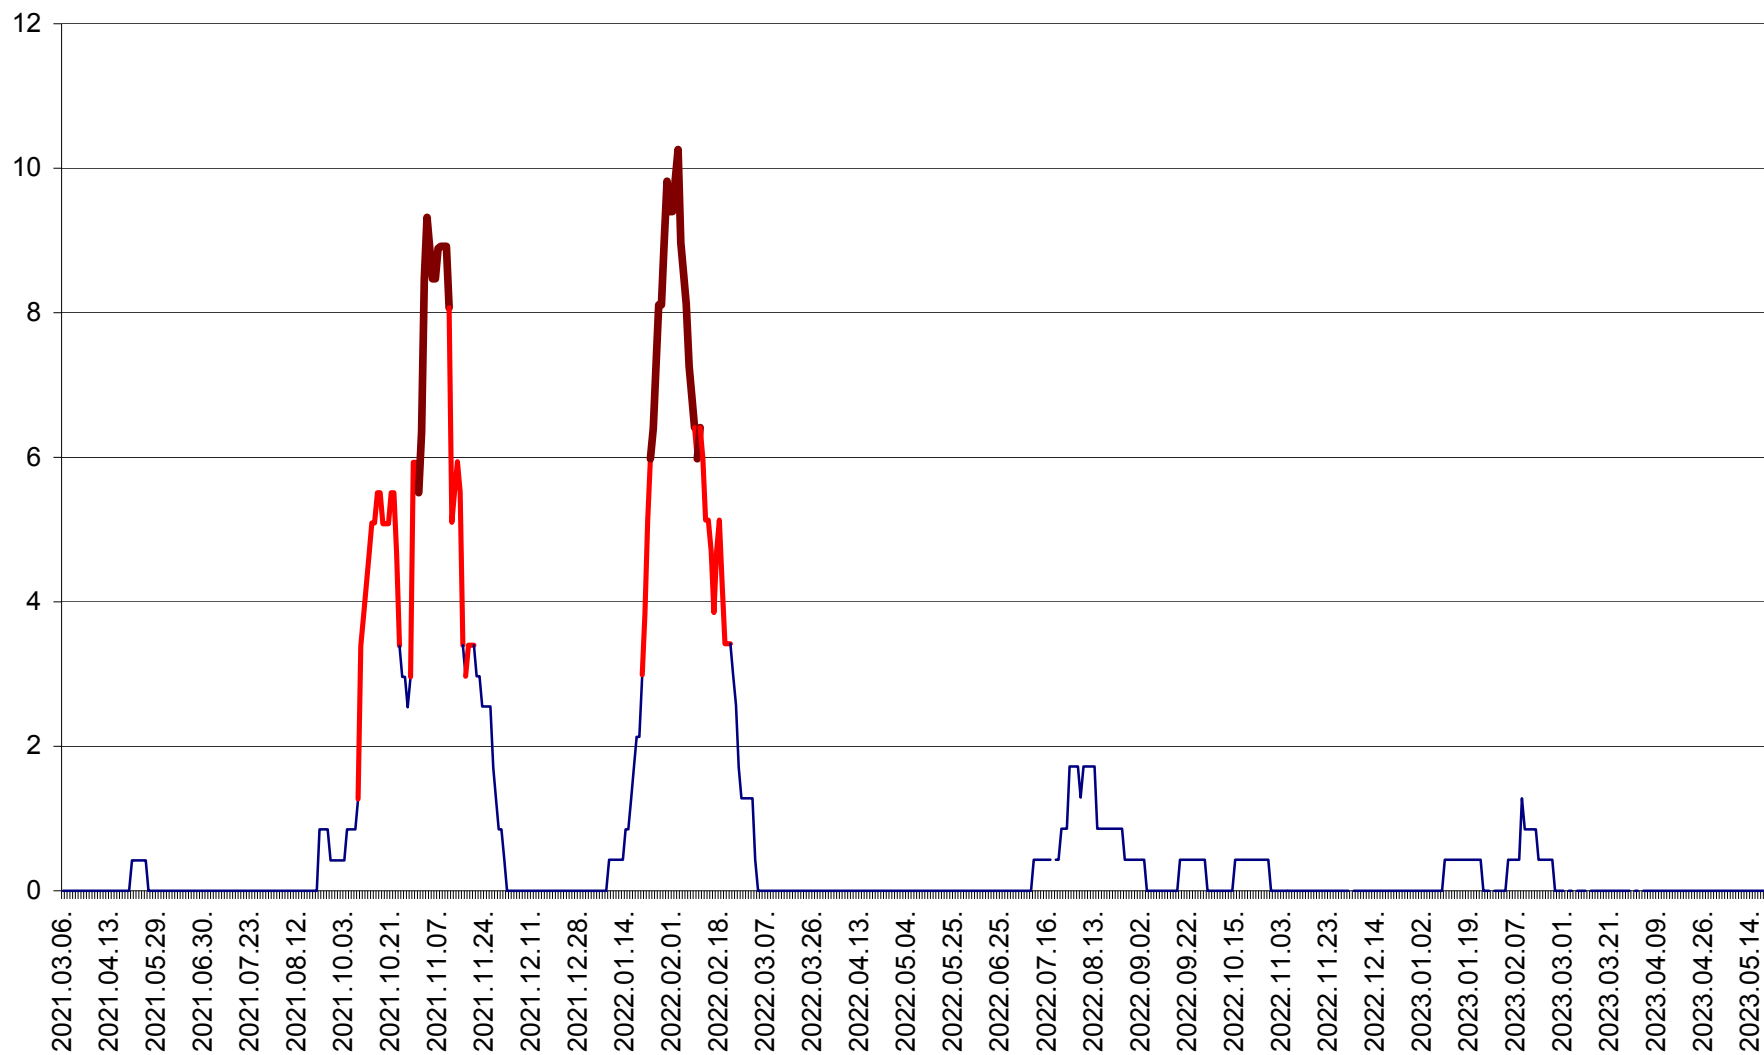

SĂCEL - Evolutia incidentei cumulate pe 14 zile la ‰ de locuitori  
2021.03.07. - 2023.05.19.

SÂNCRĂIENI - Evolutia incidentei cumulate pe 14 zile la ‰ de locuitori  
2021.03.07. - 2023.05.19.

SÂNDOMIC - Evolutia incidentei cumulate pe 14 zile la ‰ de locuitori  
2021.03.07. - 2023.05.19.

SÂNMARTIN - Evolutia incidentei cumulate pe 14 zile la ‰ de locuitori  
2021.03.07. - 2023.05.19.

SÂNSIMION - Evolutia incidentei cumulate pe 14 zile la ‰ de locuitori  
2021.03.07. - 2023.05.19.

SÂNTIMBRU - Evolutia incidentei cumulate pe 14 zile la ‰ de locuitori  
2021.03.07. - 2023.05.19.