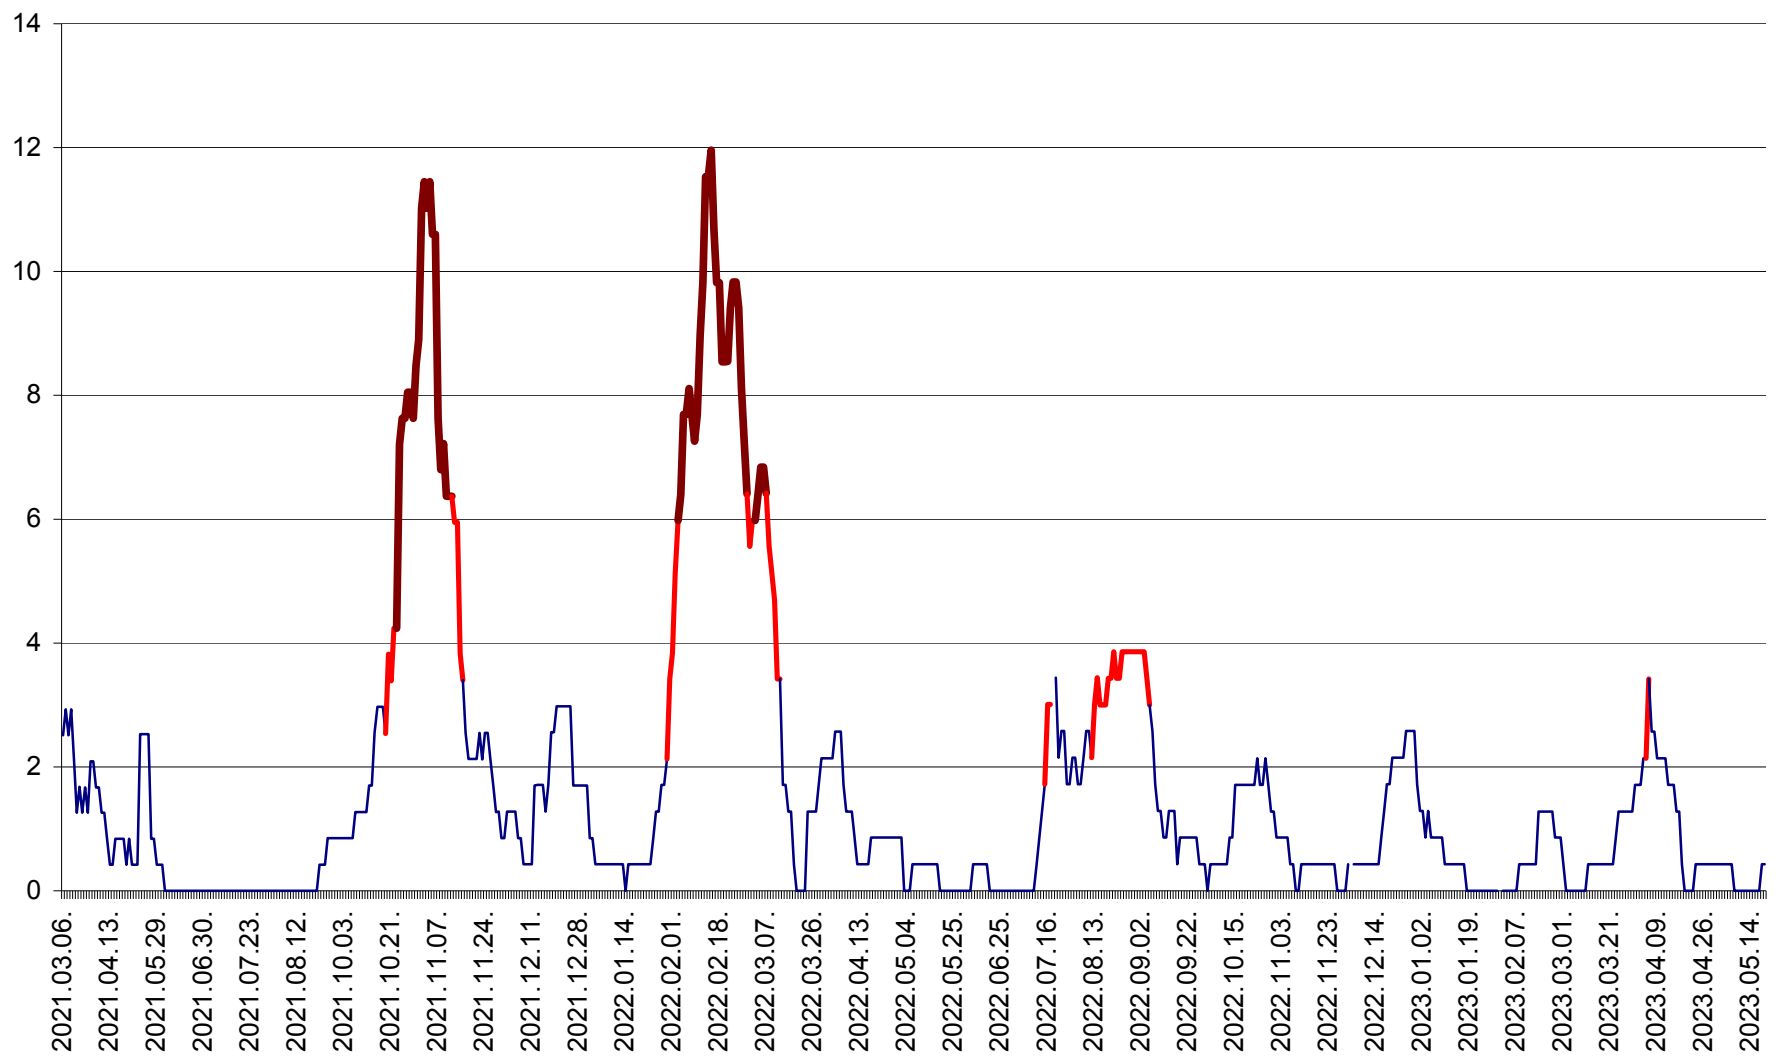

ORAȘ BĂLAN - Evoluția incidenței cumulate pe 14 zile la ‰ de locuitori  
2021.03.07. - 2023.05.19.

BILBOR - Evolutia incidentei cumulate pe 14 zile la ‰ de locuitori  
2021.03.07. - 2023.05.19.

ORAȘ BORSEC - Evolutia incidentei cumulate pe 14 zile la ‰ de locuitori  
2021.03.07. - 2023.05.19.

ORAȘ CRISTURU SECUIESC - Evolutia incidentei cumulate pe 14 zile la ‰ de locuitori  
2021.03.07. - 2023.05.19.

DĂNEȘTI - Evolutia incidentei cumulate pe 14 zile la ‰ de locuitori  
2021.03.07. - 2023.05.19.

DÂRJIU - Evolutia incidentei cumulate pe 14 zile la ‰ de locuitori  
2021.03.07. - 2023.05.19.

DEALU - Evolutia incidentei cumulate pe 14 zile la ‰ de locuitori  
2021.03.07. - 2023.05.19.

DITRĂU - Evolutia incidentei cumulate pe 14 zile la ‰ de locuitori  
2021.03.07. - 2023.05.19.

FELICENI - Evolutia incidentei cumulate pe 14 zile la ‰ de locuitori  
2021.03.07. - 2023.05.19.

FRUMOASA - Evolutia incidentei cumulate pe 14 zile la ‰ de locuitori  
2021.03.07. - 2023.05.19.

GĂLĂUȚAȘ - Evoluția incidenței cumulate pe 14 zile la ‰ de locuitori  
2021.03.07. - 2023.05.19.