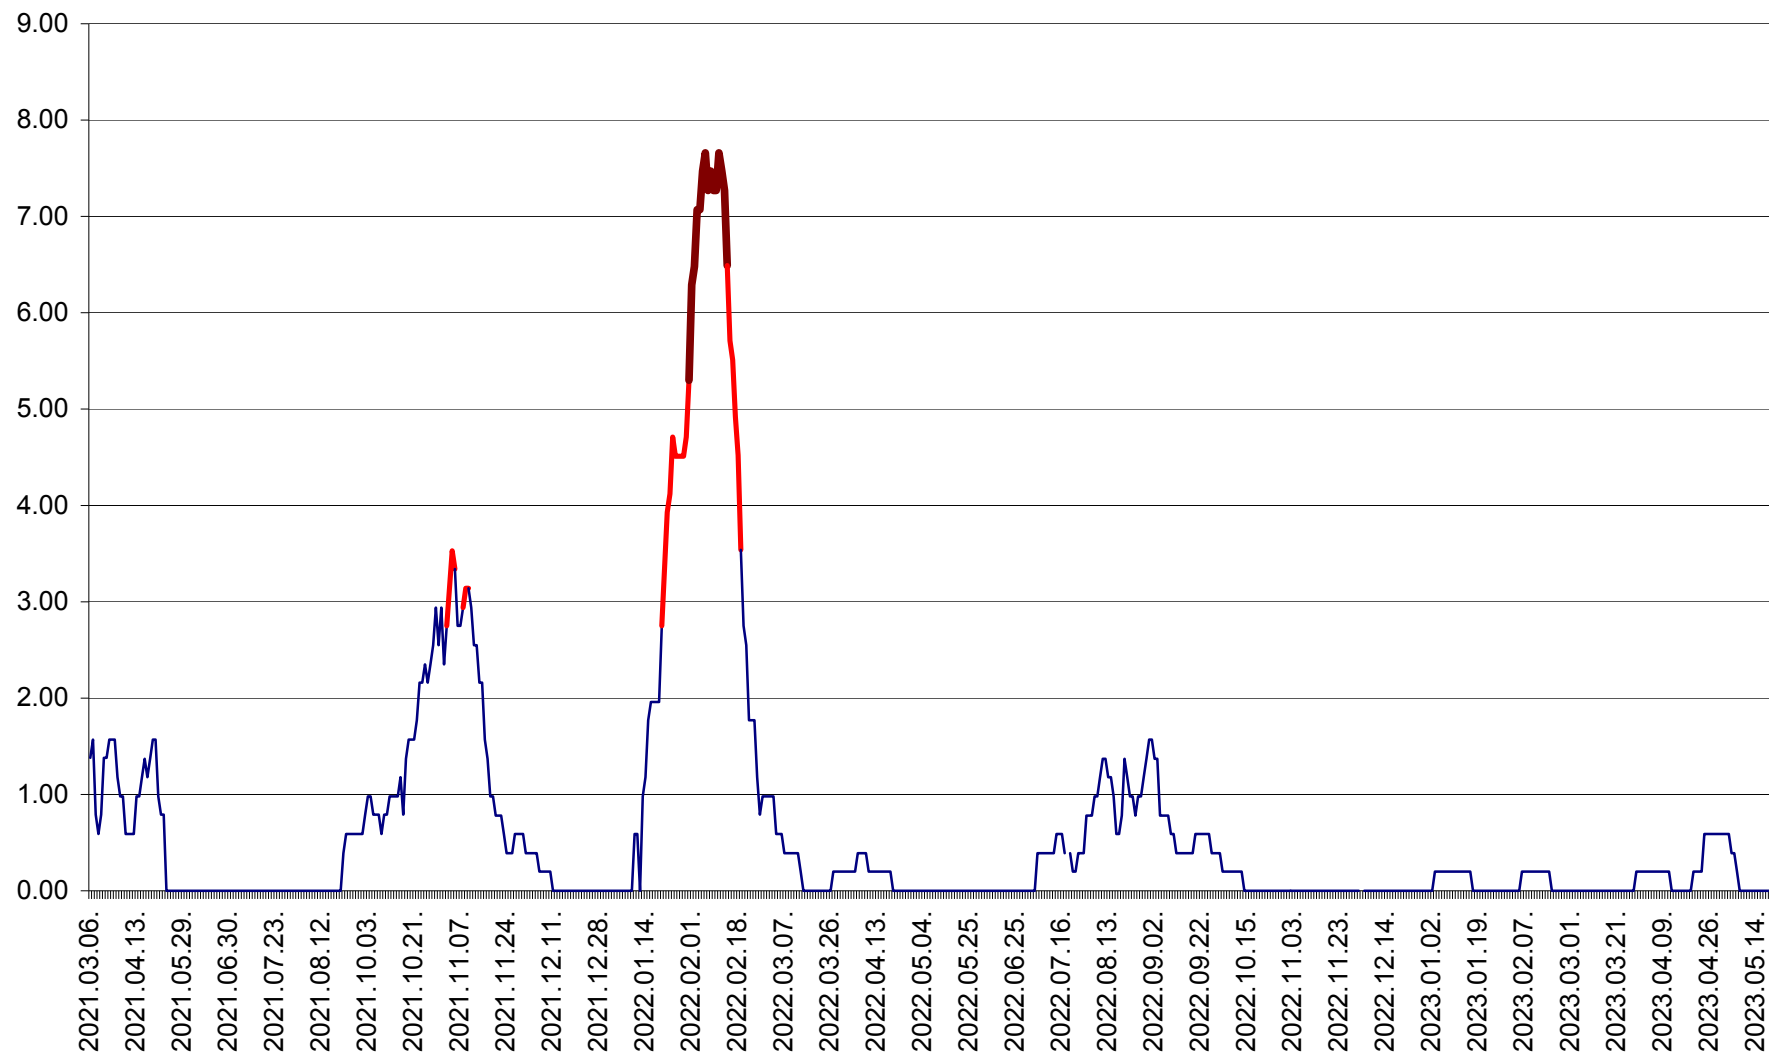

ORAȘ BĂLAN - Evoluția incidenței cumulate pe 14 zile la ‰ de locuitori  
2021.03.07. - 2023.05.19.

BILBOR - Evolutia incidentei cumulate pe 14 zile la ‰ de locuitori  
2021.03.07. - 2023.05.19.

ORAȘ BORSEC - Evolutia incidentei cumulate pe 14 zile la ‰ de locuitori  
2021.03.07. - 2023.05.19.

BRĂDEȘTI - Evoluția incidenței cumulate pe 14 zile la ‰ de locuitori  
2021.03.07. - 2023.05.19.

CĂPÂLNIȚA - Evolutia incidentei cumulate pe 14 zile la ‰ de locuitori  
2021.03.07. - 2023.05.19.

CÂRȚA - Evolutia incidentei cumulate pe 14 zile la ‰ de locuitori  
2021.03.07. - 2023.05.19.

CICEU - Evolutia incidentei cumulate pe 14 zile la ‰ de locuitori  
2021.03.07. - 2023.05.19.

CIUCSÂNGEORGIU - Evolutia incidentei cumulate pe 14 zile la ‰ de locuitori  
2021.03.07. - 2023.05.19.

CIUMANI - Evolutia incidentei cumulate pe 14 zile la ‰ de locuitori  
2021.03.07. - 2023.05.19.

CORBU - Evolutia incidentei cumulate pe 14 zile la ‰ de locuitori  
2021.03.07. - 2023.05.19.

CORUND - Evolutia incidentei cumulate pe 14 zile la ‰ de locuitori  
2021.03.07. - 2023.05.19.

COZMENI - Evolutia incidentei cumulate pe 14 zile la ‰ de locuitori  
2021.03.07. - 2023.05.19.