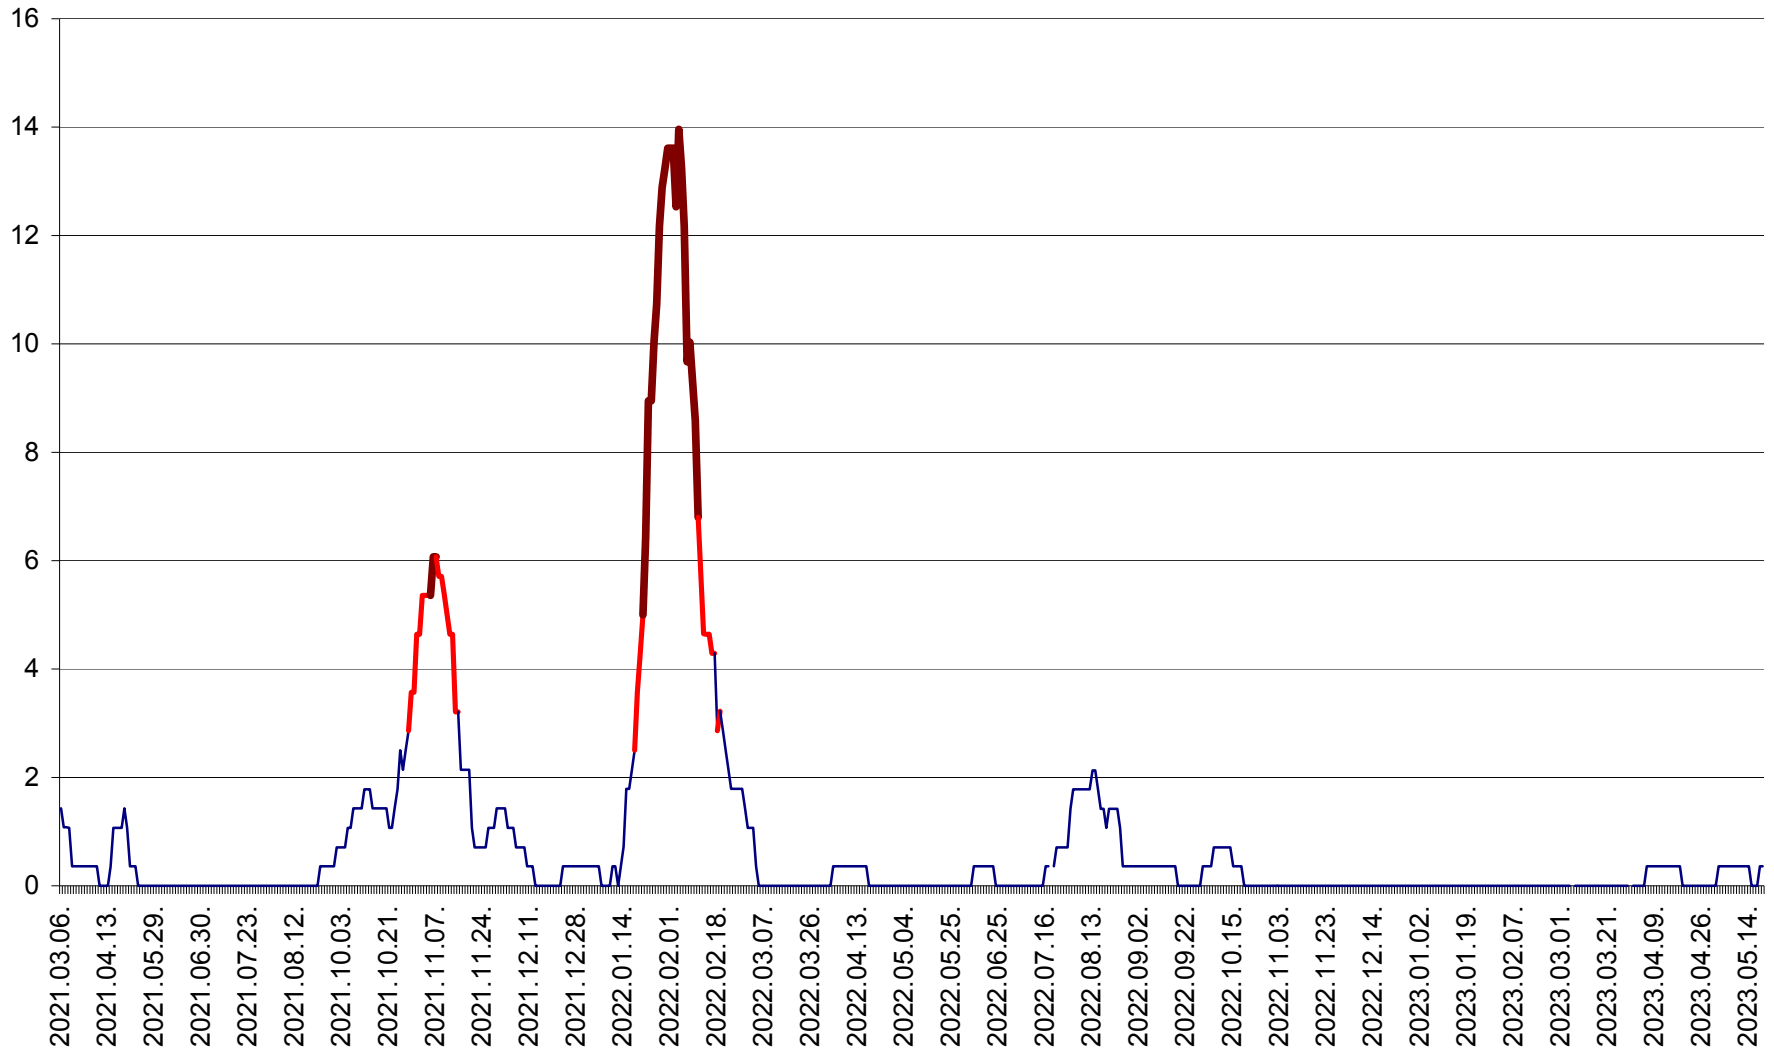

ȘIMONEȘTI - Evolutia incidentei cumulate pe 14 zile la ‰ de locuitori
2021.03.07. - 2023.05.19.

SICULENI - Evolutia incidentei cumulate pe 14 zile la % de locuitori
2021.03.07. - 2023.05.19.