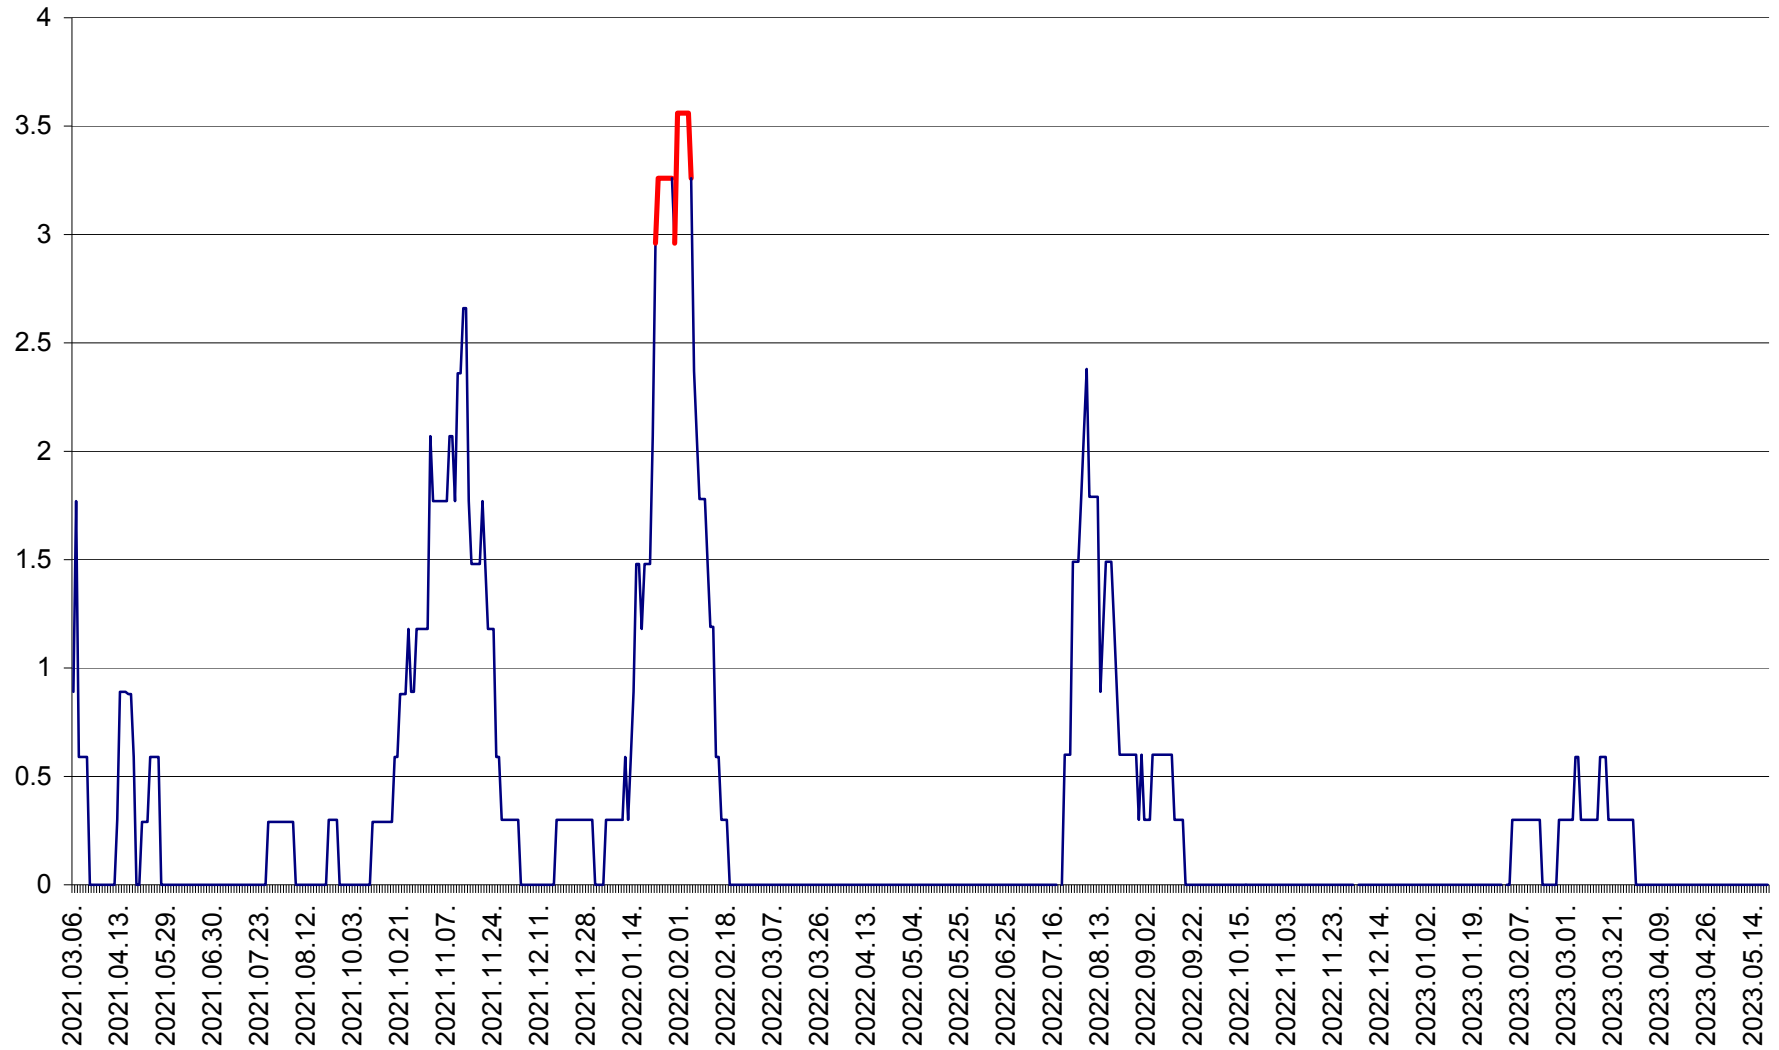

MUNICIPIUL GHEORGHENI - Evolutia incidentei cumulate pe 14 zile la % de locuitori  
2021.03.07. - 2023.05.19.

JOSENI - Evolutia incidentei cumulate pe 14 zile la ‰ de locuitori  
2021.03.07. - 2023.05.19.

LĂZAREA - Evolutia incidentei cumulate pe 14 zile la % de locuitori  
2021.03.07. - 2023.05.19.

LELICENI - Evolutia incidentei cumulate pe 14 zile la % de locuitori  
2021.03.07. - 2023.05.19.

LUETA - Evolutia incidentei cumulate pe 14 zile la ‰ de locuitori  
2021.03.07. - 2023.05.19.

LUNCA DE JOS - Evolutia incidentei cumulate pe 14 zile la ‰ de locuitori  
2021.03.07. - 2023.05.19.

LUNCA DE SUS - Evolutia incidentei cumulate pe 14 zile la ‰ de locuitori  
2021.03.07. - 2023.05.19.