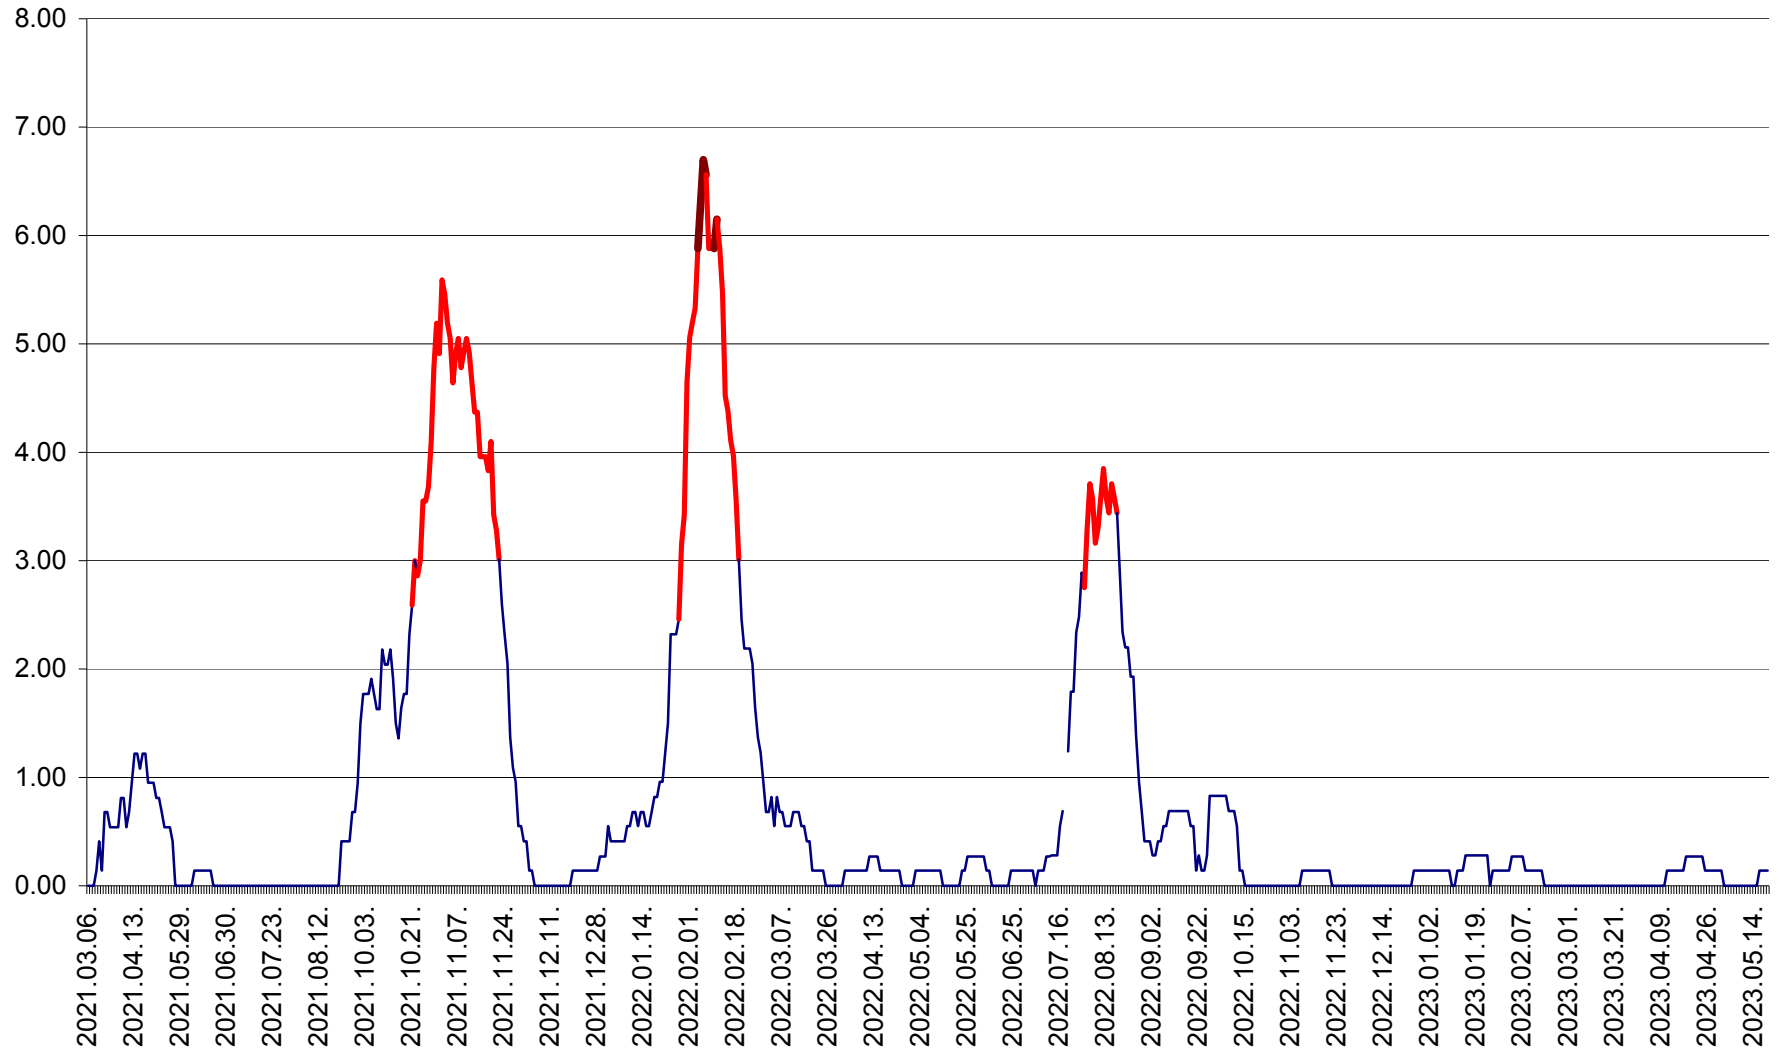

ATID - Evolutia incidentei cumulate pe 14 zile la % de locuitori  
2021.03.07. - 2023.05.19.

AVRĂMEȘTI - Evolutia incidentei cumulate pe 14 zile la ‰ de locuitori  
2021.03.07. - 2023.05.19.

ORAȘ BĂILE TUȘNAD - Evoluția incidenței cumulate pe 14 zile la ‰ de locuitori  
2021.03.07. - 2023.05.19.

ORAȘ BĂLAN - Evoluția incidenței cumulate pe 14 zile la ‰ de locuitori  
2021.03.07. - 2023.05.19.

BILBOR - Evolutia incidentei cumulate pe 14 zile la ‰ de locuitori  
2021.03.07. - 2023.05.19.

ORAȘ BORSEC - Evolutia incidentei cumulate pe 14 zile la ‰ de locuitori  
2021.03.07. - 2023.05.19.

BRĂDEȘTI - Evoluția incidenței cumulate pe 14 zile la ‰ de locuitori  
2021.03.07. - 2023.05.19.

CĂPÂLNIȚA - Evolutia incidentei cumulate pe 14 zile la ‰ de locuitori  
2021.03.07. - 2023.05.19.

CÂRȚA - Evolutia incidentei cumulate pe 14 zile la ‰ de locuitori  
2021.03.07. - 2023.05.19.