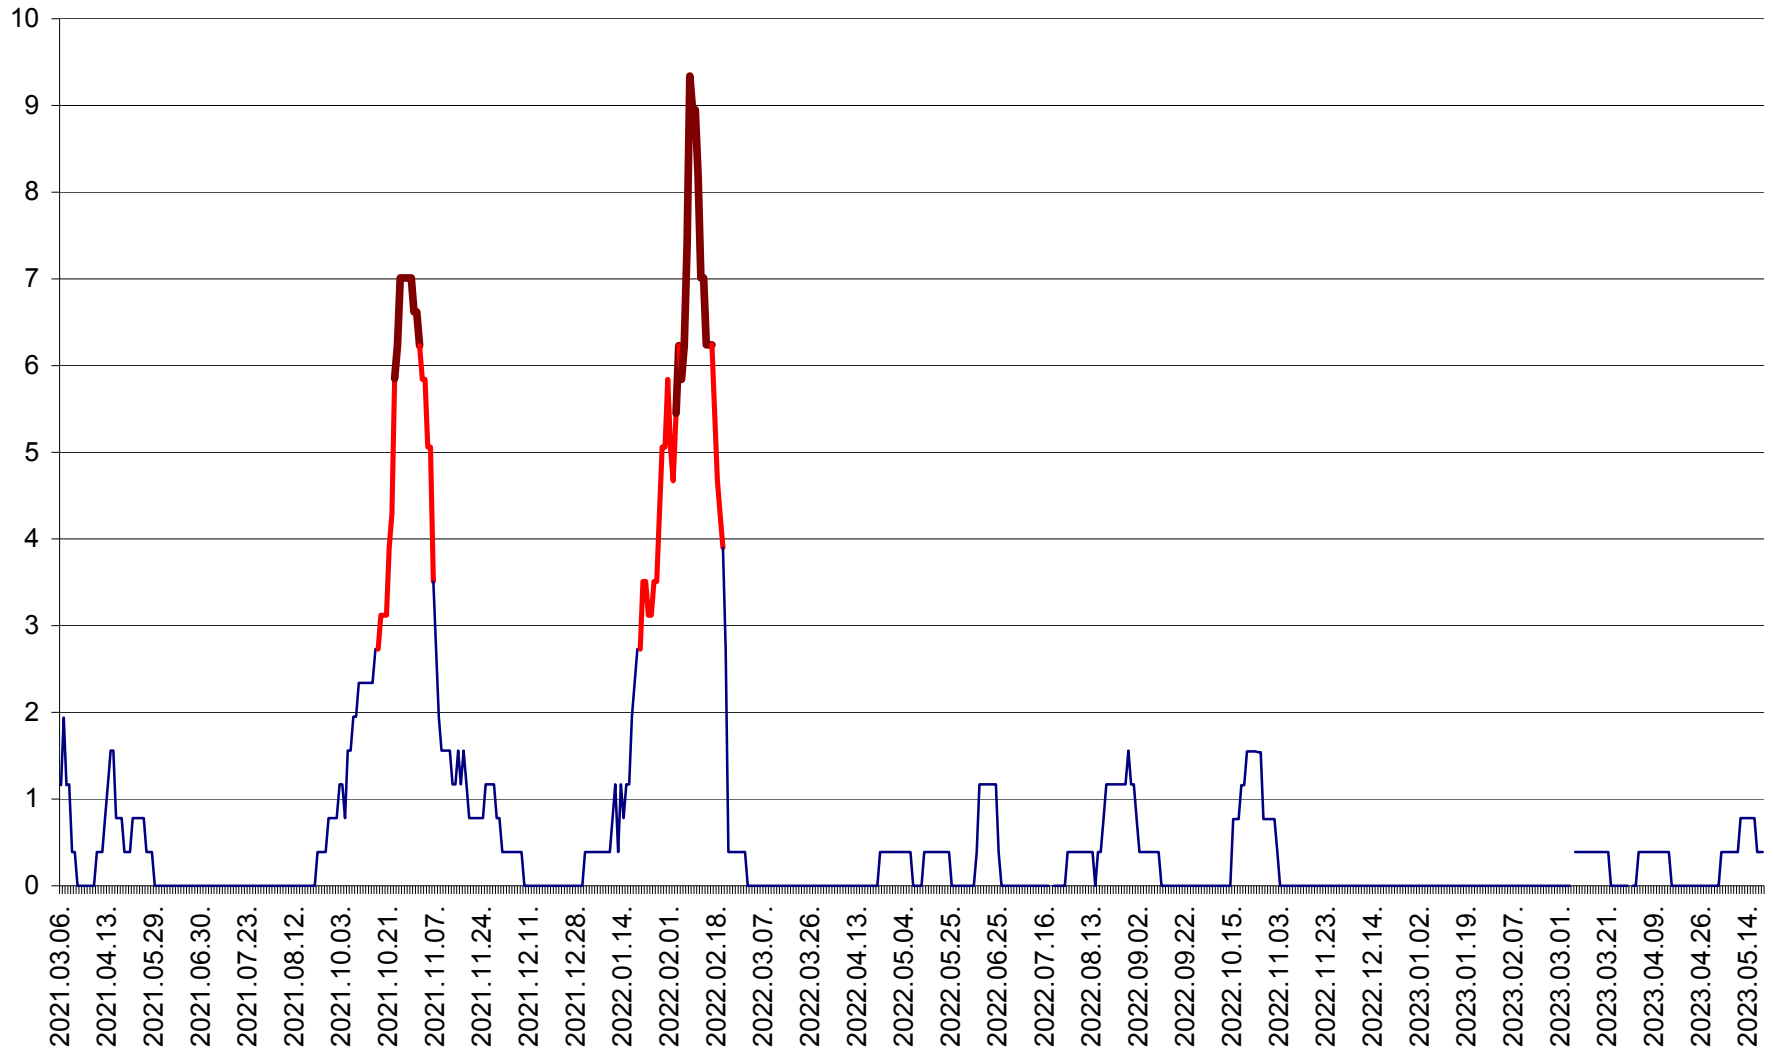

MUNICIPIUL TOPLIȚA - Evolutia incidentei cumulate pe 14 zile la ‰ de locuitori
2021.03.07. - 2023.05.19.

TOMEȘTI - Evolutia incidentei cumulate pe 14 zile la ‰ de locuitori
2021.03.07. - 2023.05.19.