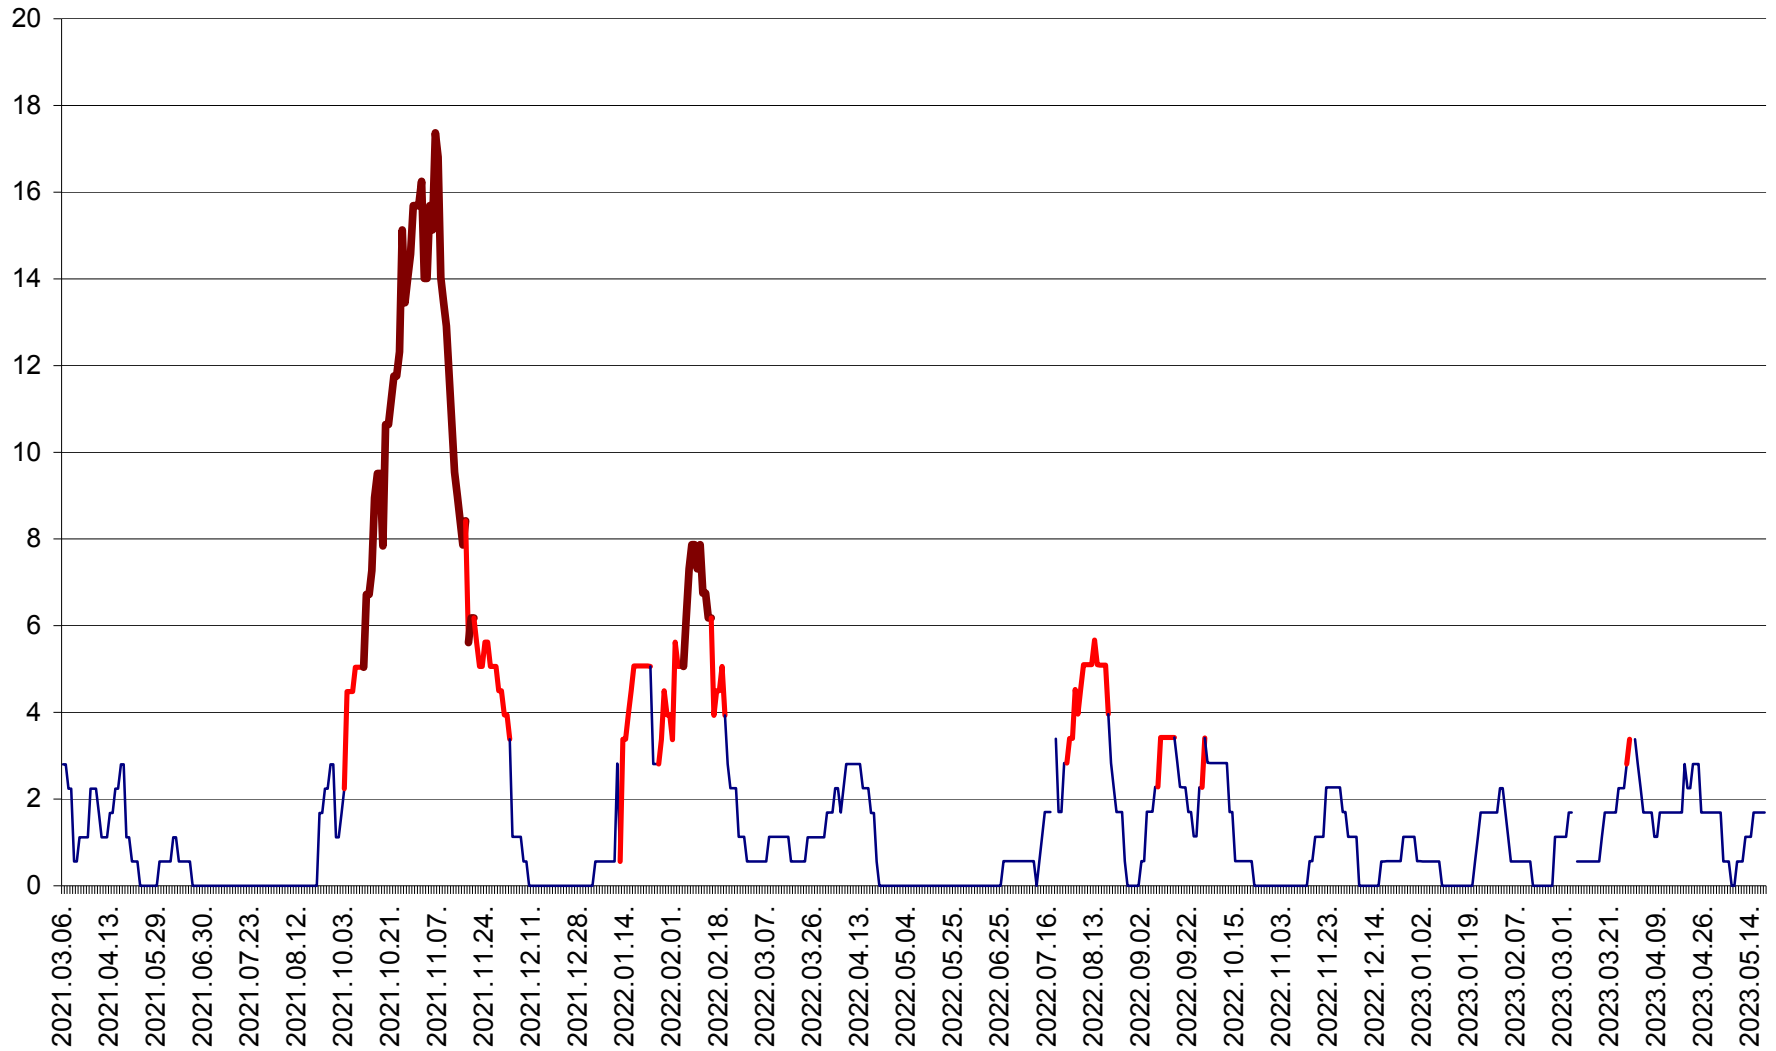

SICULENI - Evolutia incidentei cumulate pe 14 zile la % de locuitori  
2021.03.07. - 2023.05.19.

ȘIMONEȘTI - Evolutia incidentei cumulate pe 14 zile la ‰ de locuitori  
2021.03.07. - 2023.05.19.

SUBCETATE - Evolutia incidentei cumulate pe 14 zile la ‰ de locuitori  
2021.03.07. - 2023.05.19.