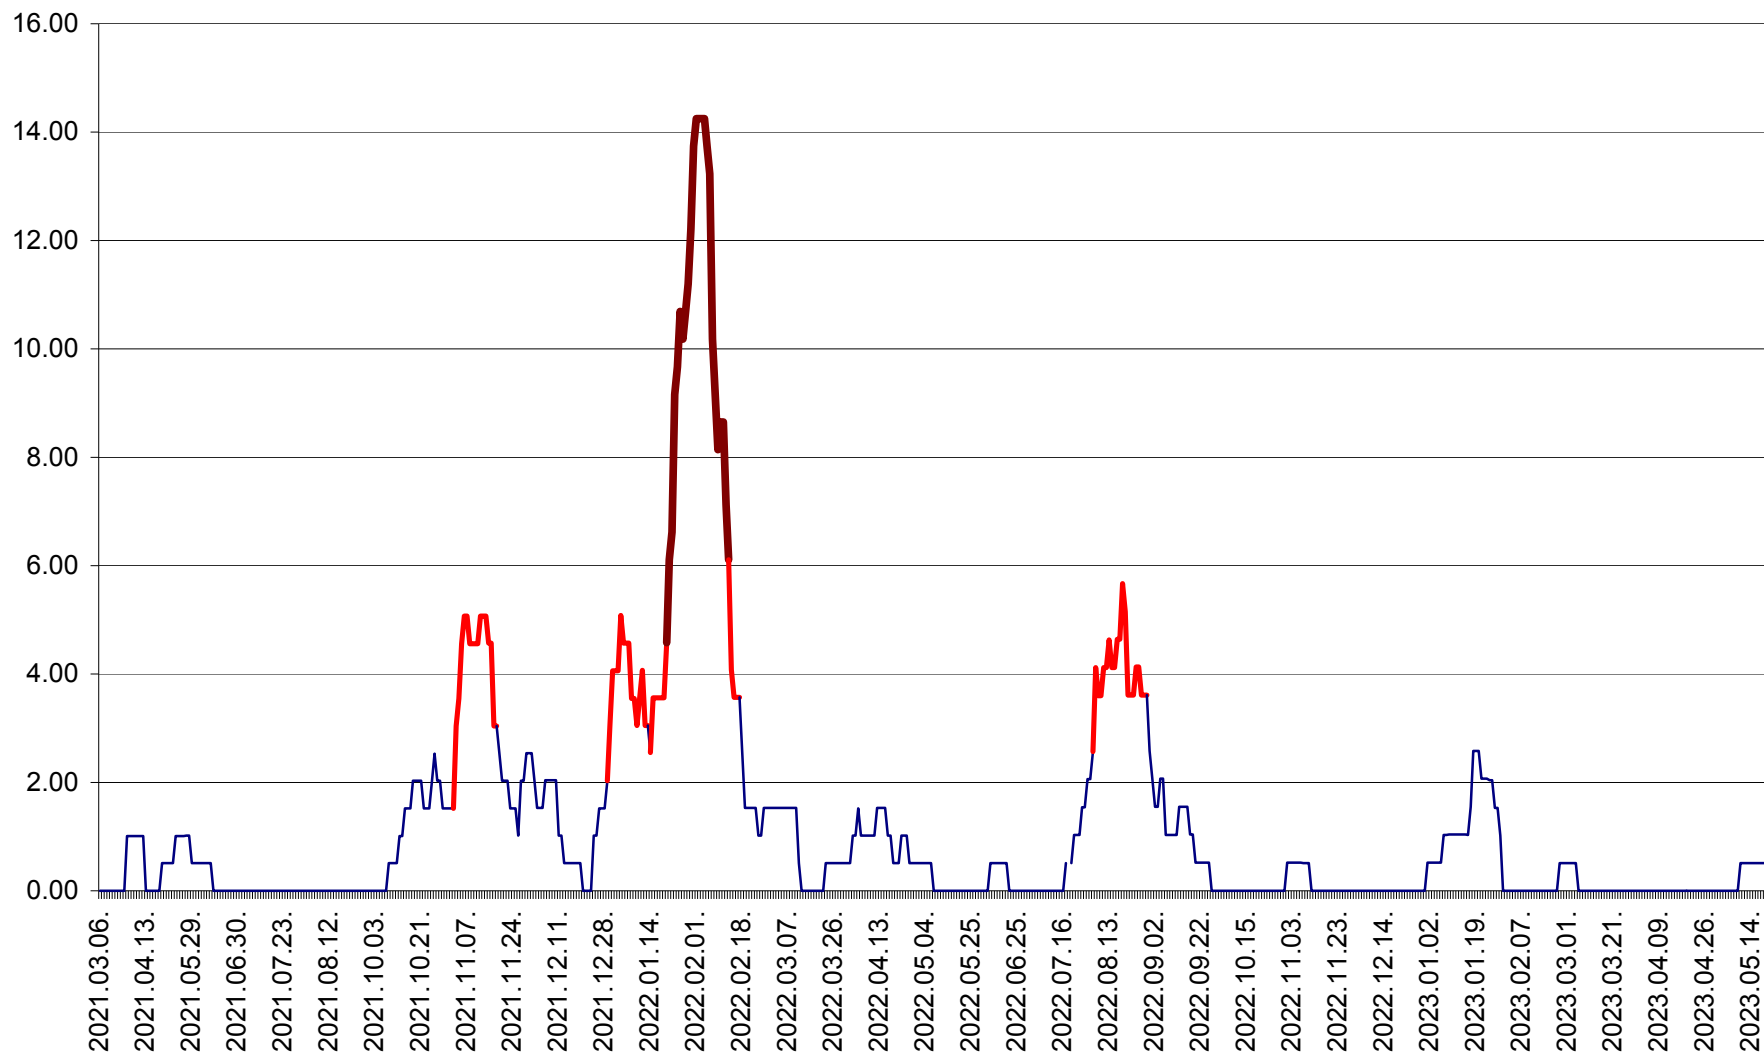

VĂRȘAG - Evolutia incidentei cumulate pe 14 zile la ‰ de locuitori  
2021.03.07. - 2023.05.19.

ORAȘ VLĂHIȚA - Evolutia incidentei cumulate pe 14 zile la ‰ de locuitori  
2021.03.07. - 2023.05.19.

VOȘLĂBENI - Evolutia incidentei cumulate pe 14 zile la ‰ de locuitori  
2021.03.07. - 2023.05.19.

ZETEA - Evolutia incidentei cumulate pe 14 zile la ‰ de locuitori  
2021.03.07. - 2023.05.19.

Total - Evolutia incidentei cumulate pe 14 zile la ‰ de locuitori  
2021.03.07. - 2023.05.19.