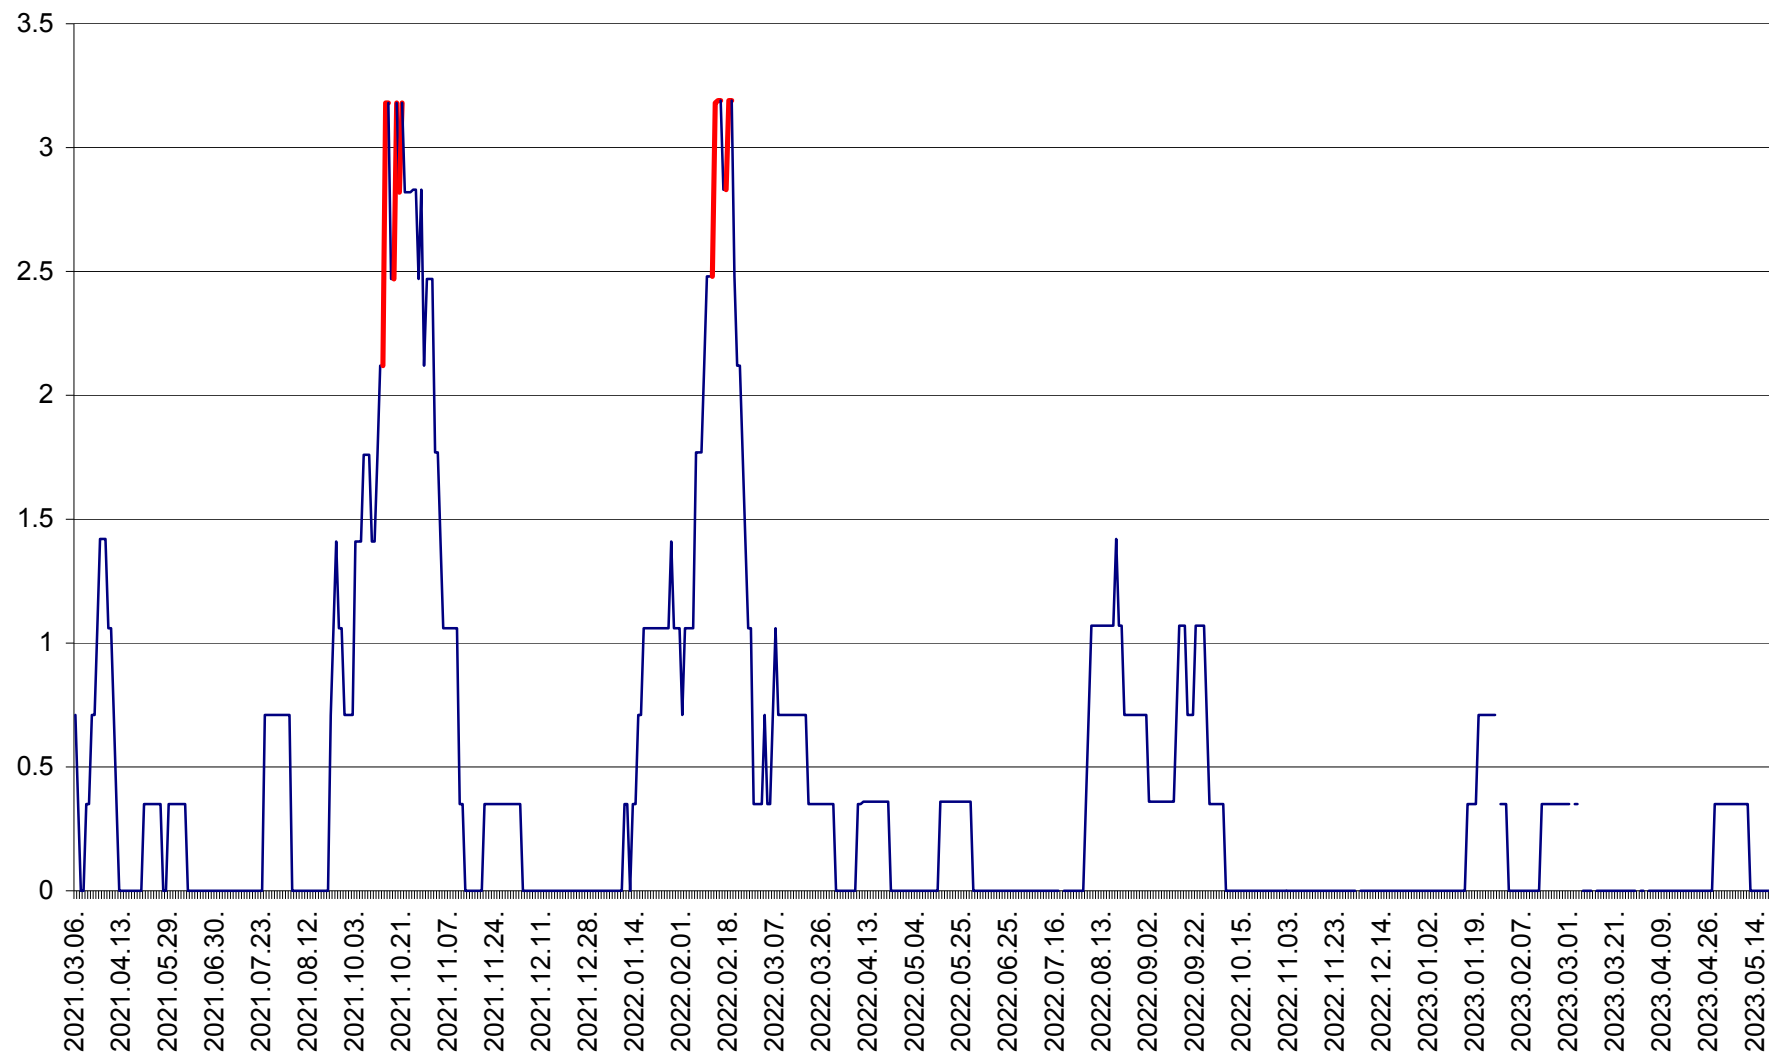

MIHĂILENI - Evolutia incidentei cumulate pe 14 zile la ‰ de locuitori  
2021.03.07. - 2023.05.19.

MUGENI - Evolutia incidentei cumulate pe 14 zile la ‰ de locuitori  
2021.03.07. - 2023.05.19.

OCLAND - Evolutia incidentei cumulate pe 14 zile la ‰ de locuitori  
2021.03.07. - 2023.05.19.

MUNICIPIUL ODORHEIU SECUIESC - Evolutia incidentei cumulate pe 14 zile la ‰ de locuitori  
2021.03.07. - 2023.05.19.

PĂULENI-CIUC - Evolutia incidentei cumulate pe 14 zile la % de locuitori  
2021.03.07. - 2023.05.19.

PLĂIEȘII DE JOS - Evoluția incidenței cumulate pe 14 zile la ‰ de locuitori  
2021.03.07. - 2023.05.19.

PORUMBENI - Evolutia incidentei cumulate pe 14 zile la ‰ de locuitori  
2021.03.07. - 2023.05.19.