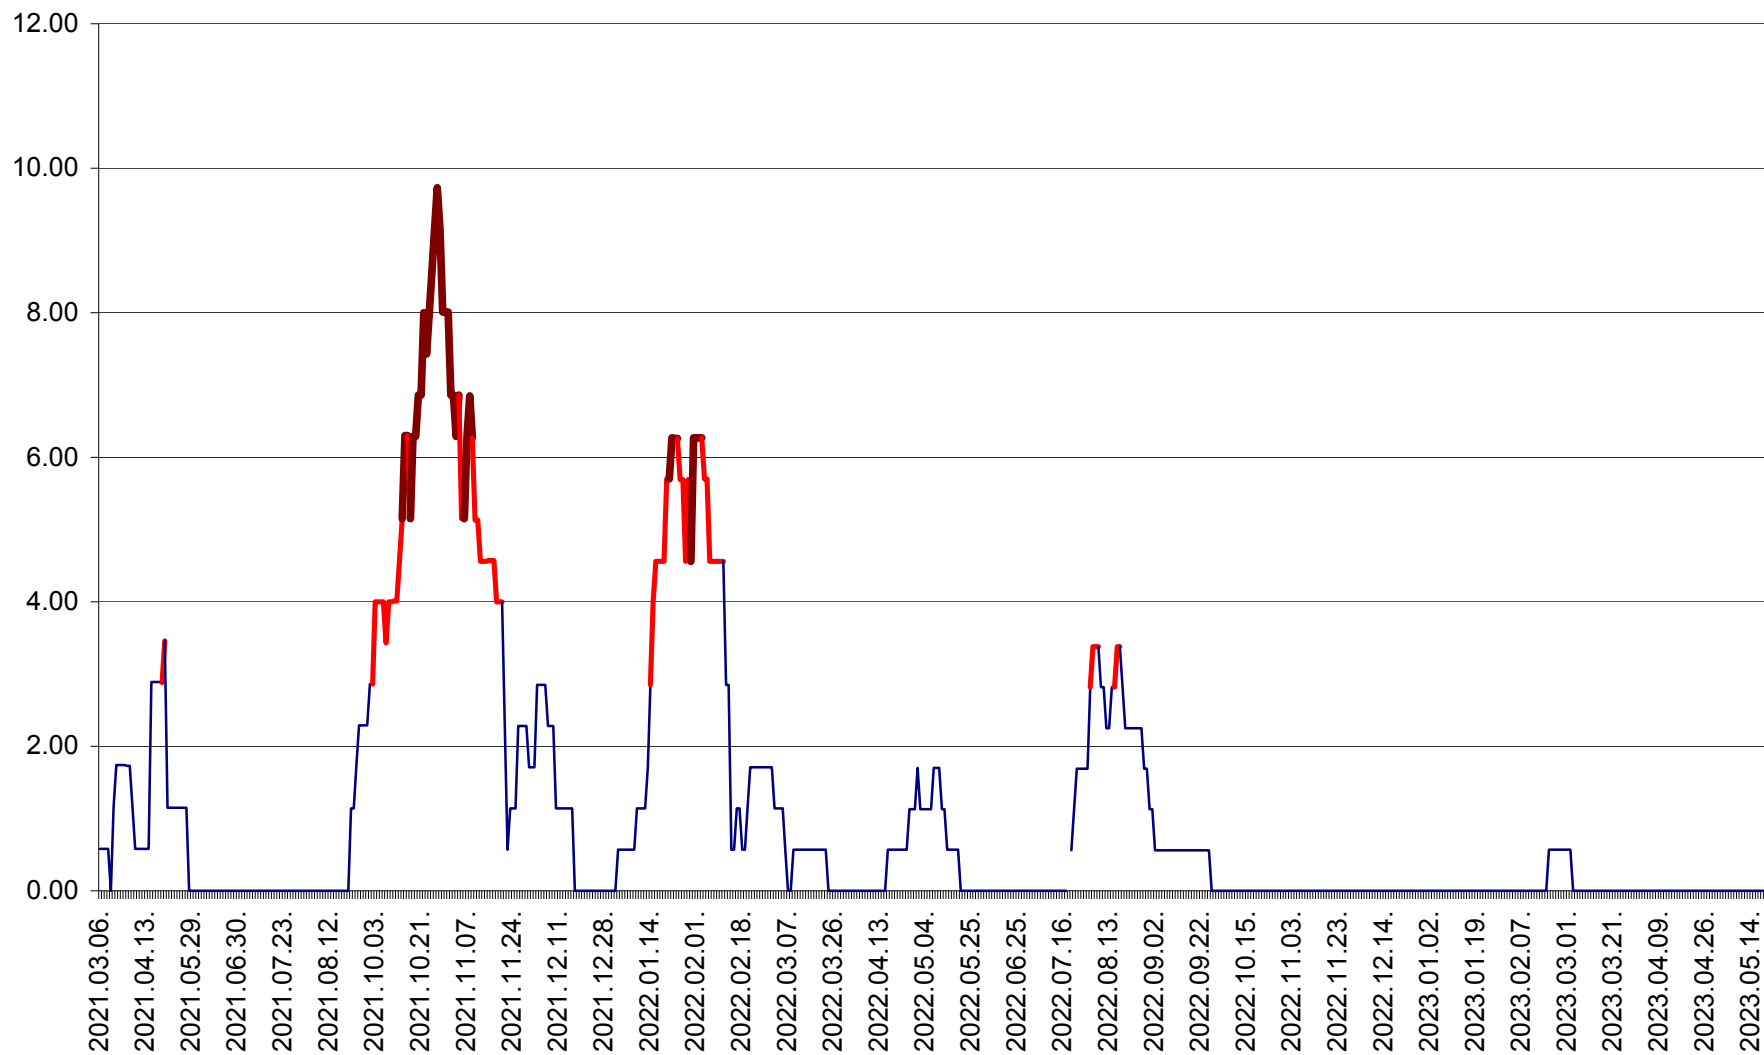

ORAȘ VLĂHIȚA - Evolutia incidentei cumulate pe 14 zile la ‰ de locuitori
2021.03.07. - 2023.05.19.