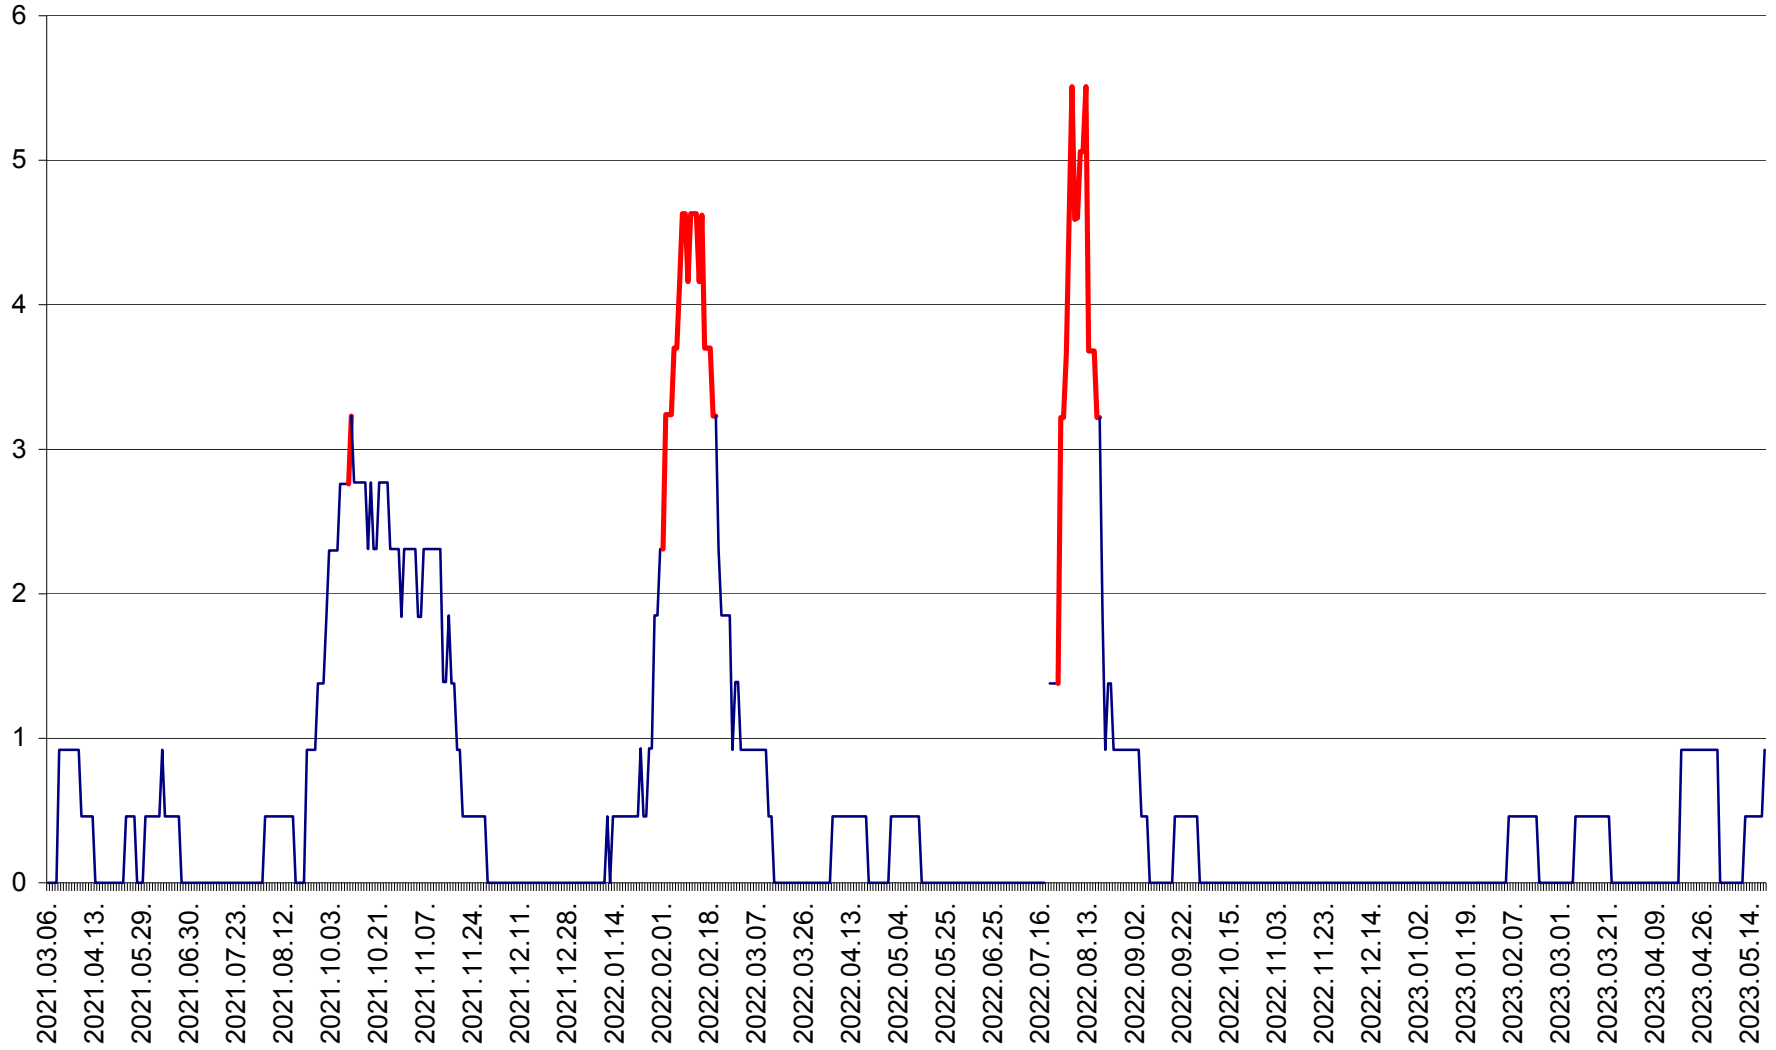

ULIEȘ - Evoluția incidenței cumulate pe 14 zile la ‰ de locuitori
2021.03.07. - 2023.05.19.