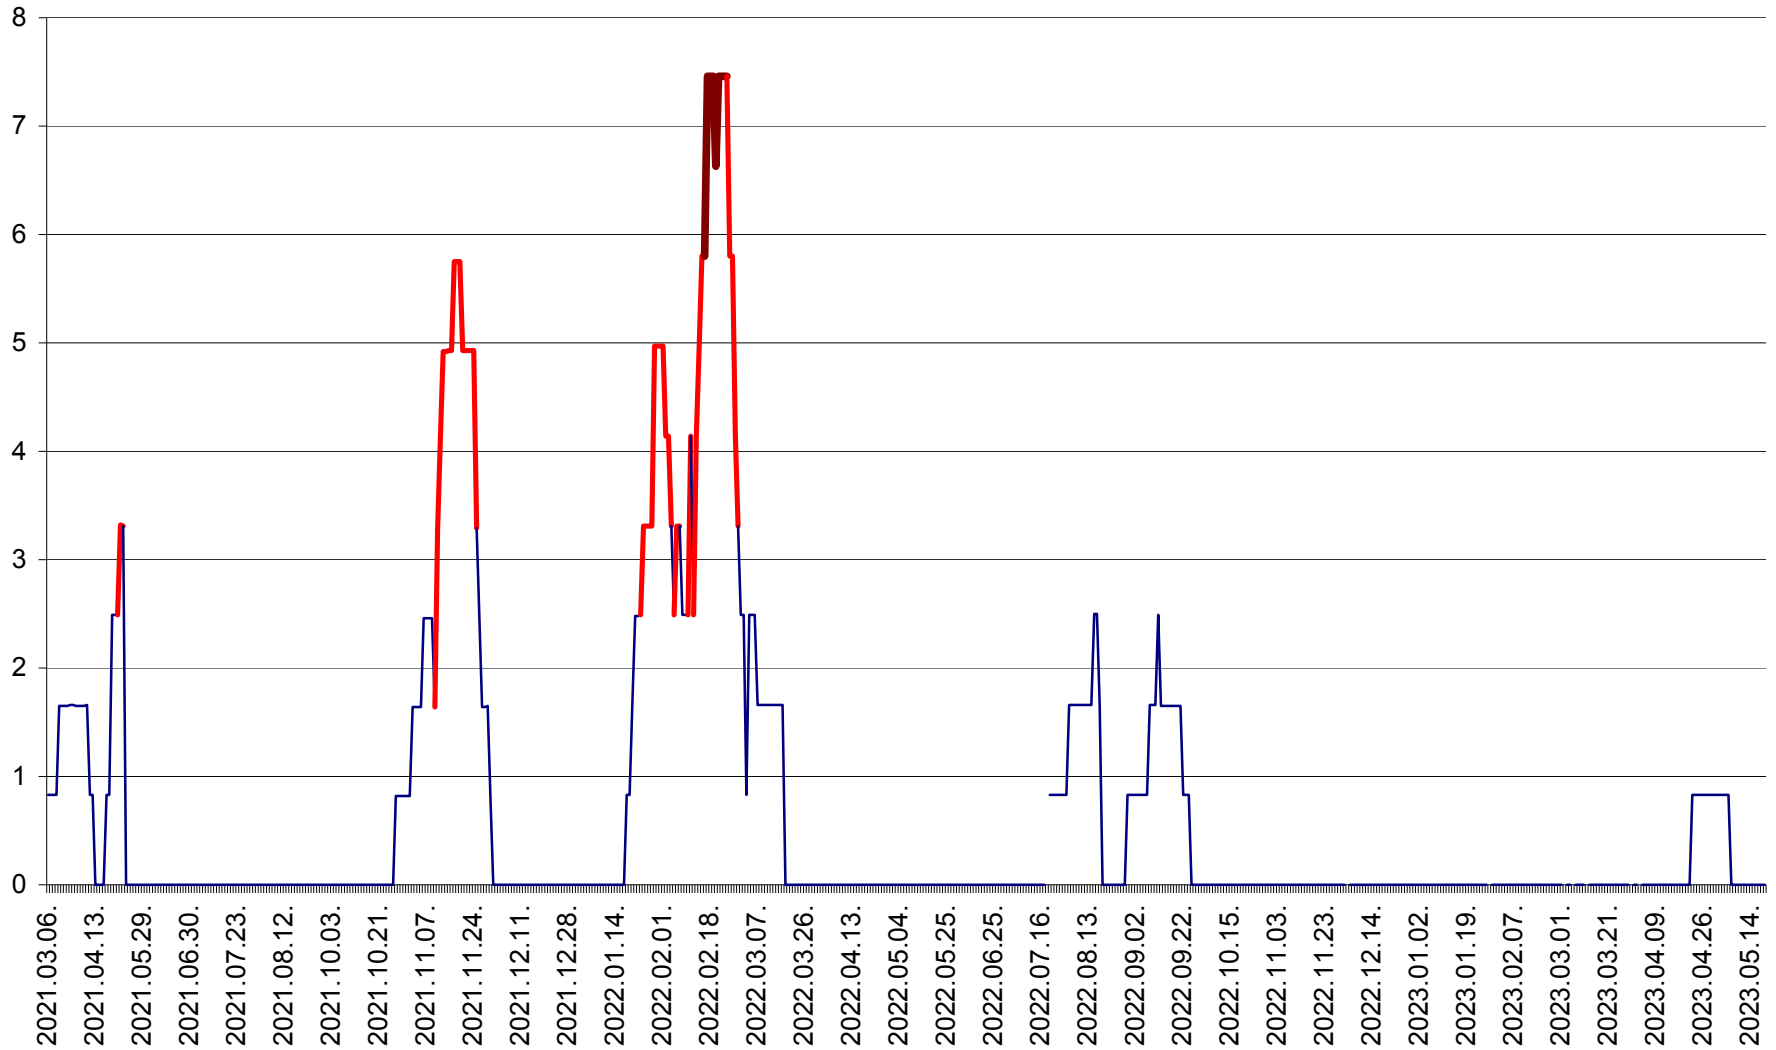

PRAID - Evolutia incidentei cumulate pe 14 zile la ‰ de locuitori  
2021.03.07. - 2023.05.19.

RACU - Evolutia incidentei cumulate pe 14 zile la ‰ de locuitori  
2021.03.07. - 2023.05.19.

REMETEA - Evolutia incidentei cumulate pe 14 zile la % de locuitori  
2021.03.07. - 2023.05.19.

SĂCEL - Evolutia incidentei cumulate pe 14 zile la ‰ de locuitori  
2021.03.07. - 2023.05.19.

SÂNCRĂIENI - Evolutia incidentei cumulate pe 14 zile la ‰ de locuitori  
2021.03.07. - 2023.05.19.

SÂNDOMIC - Evolutia incidentei cumulate pe 14 zile la ‰ de locuitori  
2021.03.07. - 2023.05.19.