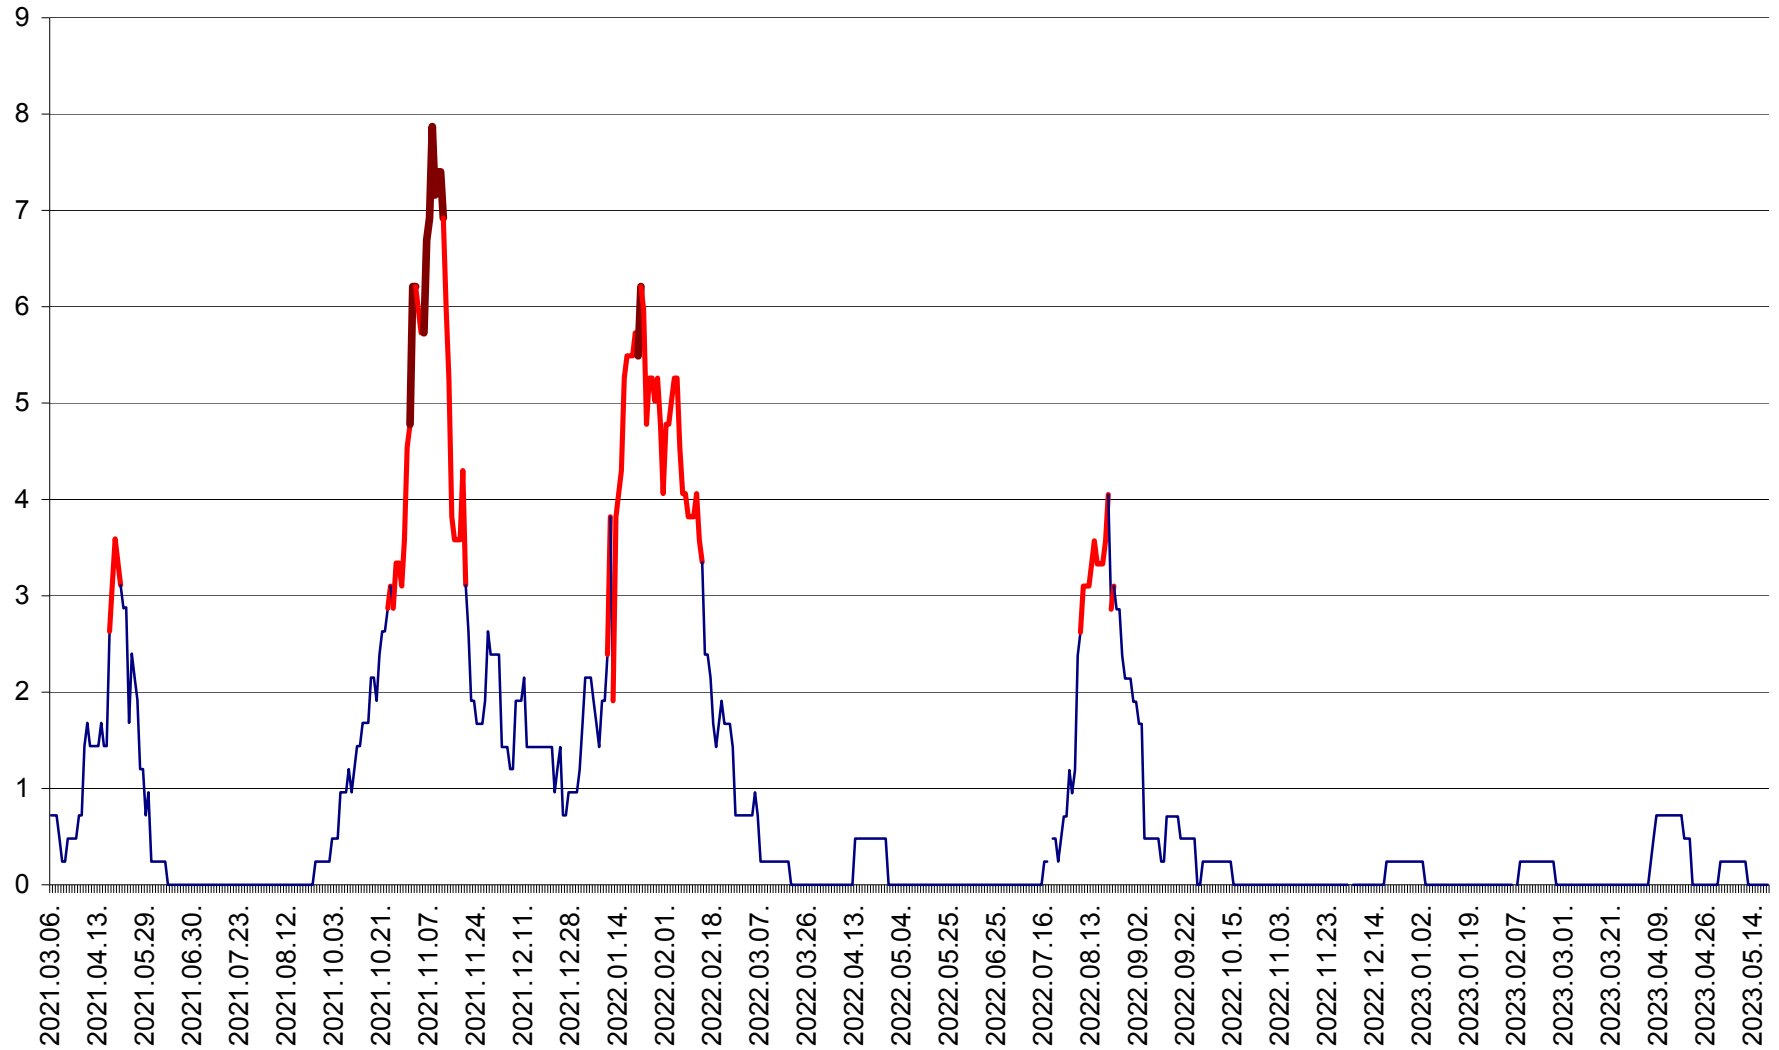

ORAȘ BĂLAN - Evoluția incidenței cumulate pe 14 zile la ‰ de locuitori  
2021.03.07. - 2023.05.19.

BILBOR - Evolutia incidentei cumulate pe 14 zile la ‰ de locuitori  
2021.03.07. - 2023.05.19.

ORAȘ BORSEC - Evolutia incidentei cumulate pe 14 zile la ‰ de locuitori  
2021.03.07. - 2023.05.19.

CORBU - Evolutia incidentei cumulate pe 14 zile la ‰ de locuitori  
2021.03.07. - 2023.05.19.

CORUND - Evolutia incidentei cumulate pe 14 zile la ‰ de locuitori  
2021.03.07. - 2023.05.19.

COZMENI - Evolutia incidentei cumulate pe 14 zile la ‰ de locuitori  
2021.03.07. - 2023.05.19.

ORAȘ CRISTURU SECUIESC - Evolutia incidentei cumulate pe 14 zile la ‰ de locuitori  
2021.03.07. - 2023.05.19.

DĂNEȘTI - Evolutia incidentei cumulate pe 14 zile la ‰ de locuitori  
2021.03.07. - 2023.05.19.

DÂRJIU - Evolutia incidentei cumulate pe 14 zile la ‰ de locuitori  
2021.03.07. - 2023.05.19.

DEALU - Evolutia incidentei cumulate pe 14 zile la ‰ de locuitori  
2021.03.07. - 2023.05.19.

DITRĂU - Evolutia incidentei cumulate pe 14 zile la ‰ de locuitori  
2021.03.07. - 2023.05.19.