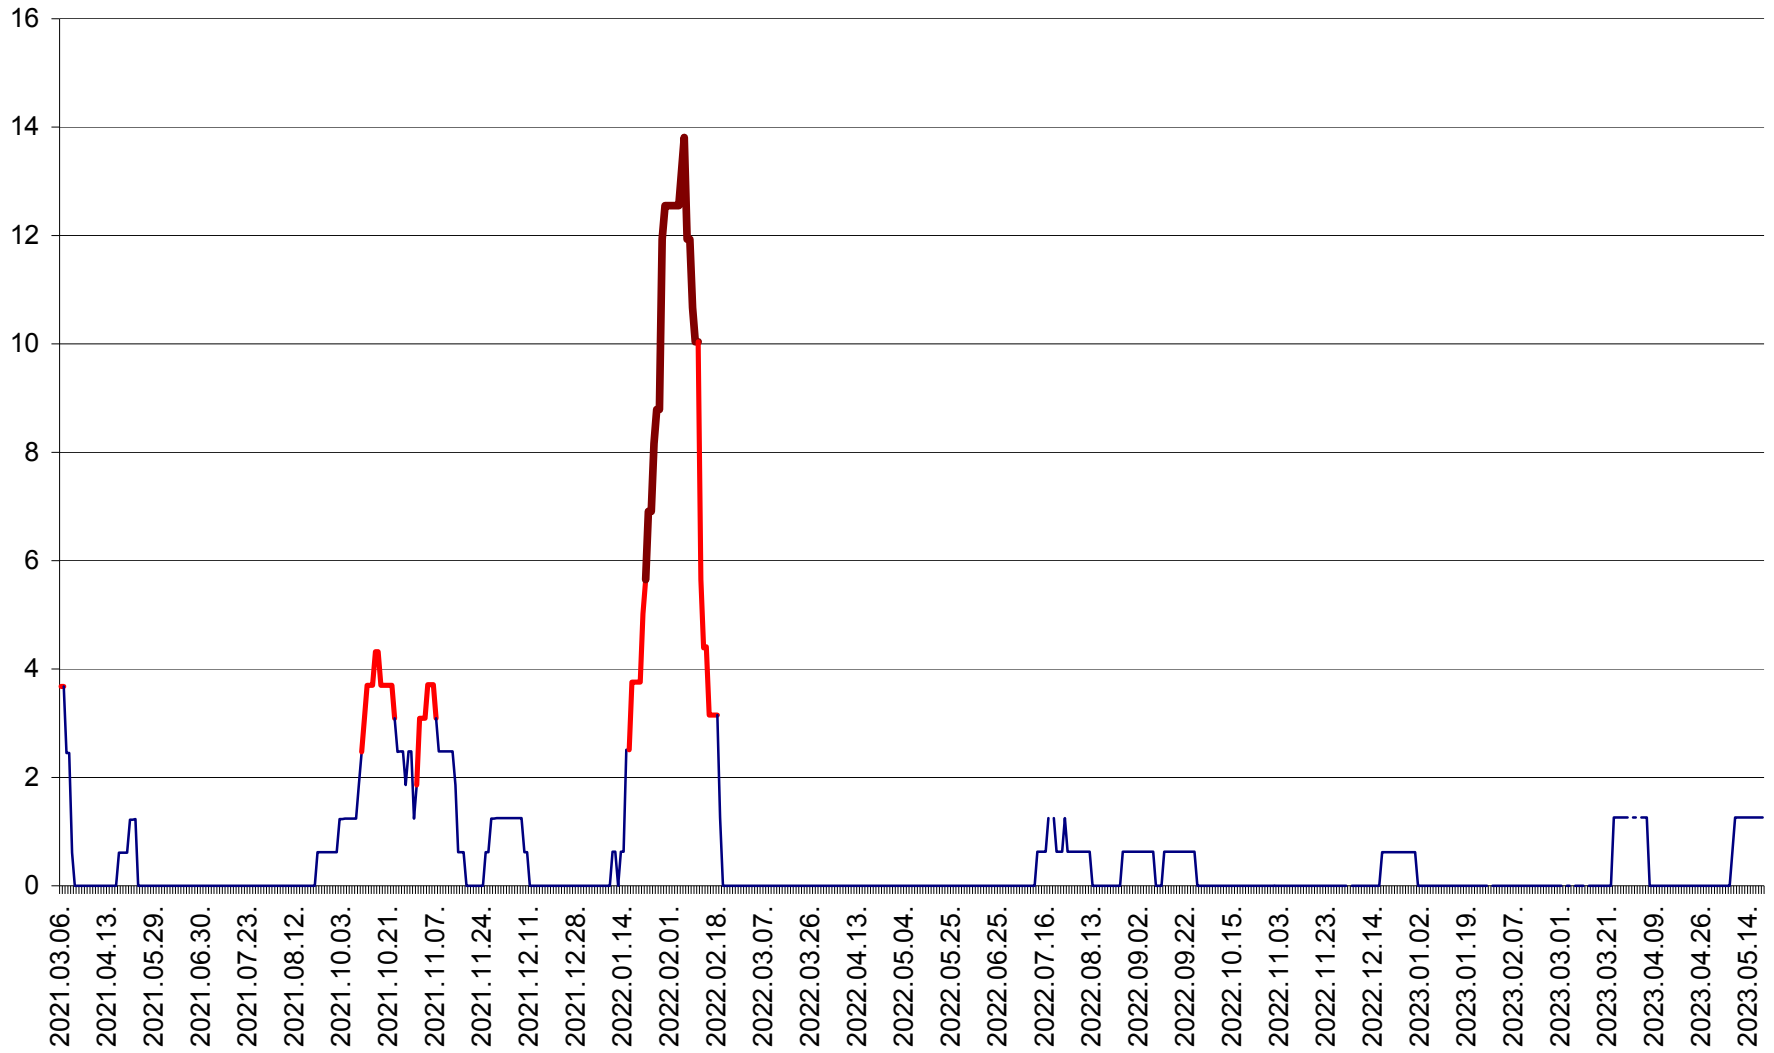

REMETEA - Evolutia incidentei cumulate pe 14 zile la % de locuitori
2021.03.07. - 2023.05.19.

RACU - Evolutia incidentei cumulate pe 14 zile la ‰ de locuitori
2021.03.07. - 2023.05.19.