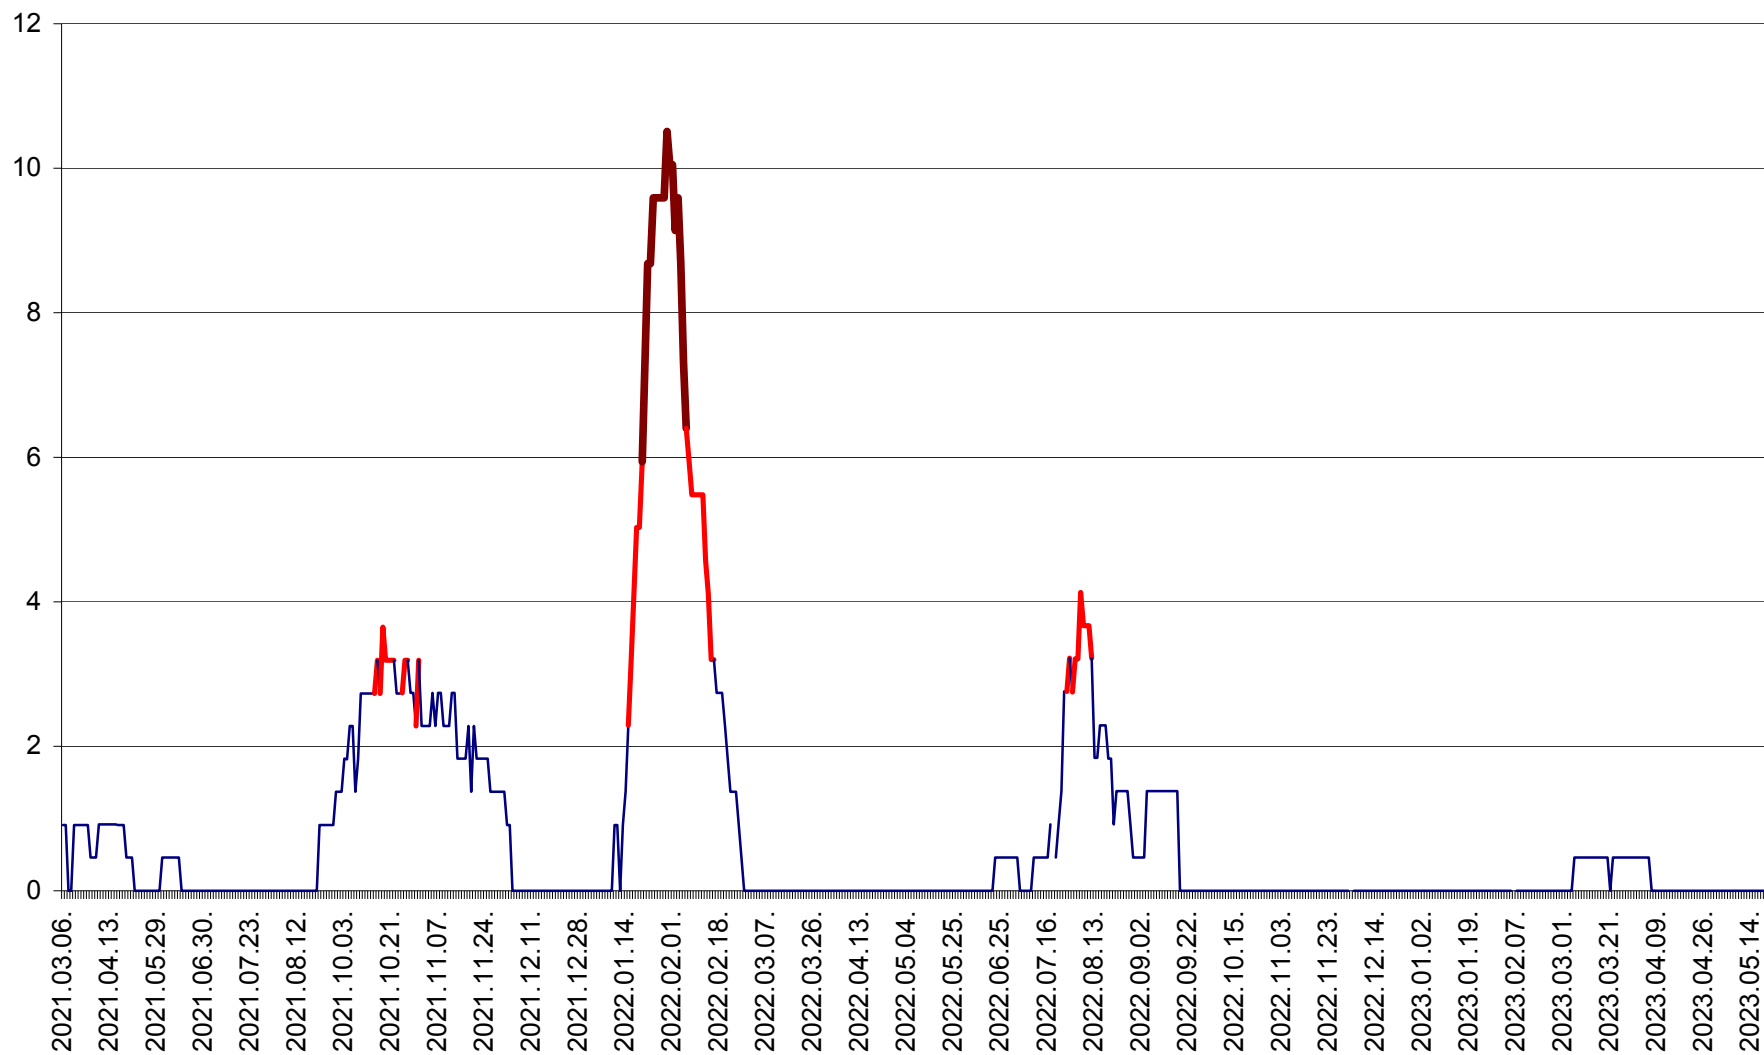

ORAȘ BĂLAN - Evoluția incidenței cumulate pe 14 zile la ‰ de locuitori  
2021.03.07. - 2023.05.19.

BILBOR - Evolutia incidentei cumulate pe 14 zile la ‰ de locuitori  
2021.03.07. - 2023.05.19.

ORAȘ BORSEC - Evolutia incidentei cumulate pe 14 zile la ‰ de locuitori  
2021.03.07. - 2023.05.19.

CICEU - Evolutia incidentei cumulate pe 14 zile la ‰ de locuitori  
2021.03.07. - 2023.05.19.

CIUCSÂNGEORGIU - Evolutia incidentei cumulate pe 14 zile la ‰ de locuitori  
2021.03.07. - 2023.05.19.

CIUMANI - Evolutia incidentei cumulate pe 14 zile la ‰ de locuitori  
2021.03.07. - 2023.05.19.

CORBU - Evolutia incidentei cumulate pe 14 zile la ‰ de locuitori  
2021.03.07. - 2023.05.19.

CORUND - Evolutia incidentei cumulate pe 14 zile la ‰ de locuitori  
2021.03.07. - 2023.05.19.

COZMENI - Evolutia incidentei cumulate pe 14 zile la ‰ de locuitori  
2021.03.07. - 2023.05.19.

ORAȘ CRISTURU SECUIESC - Evolutia incidentei cumulate pe 14 zile la ‰ de locuitori  
2021.03.07. - 2023.05.19.

DĂNEȘTI - Evolutia incidentei cumulate pe 14 zile la ‰ de locuitori  
2021.03.07. - 2023.05.19.