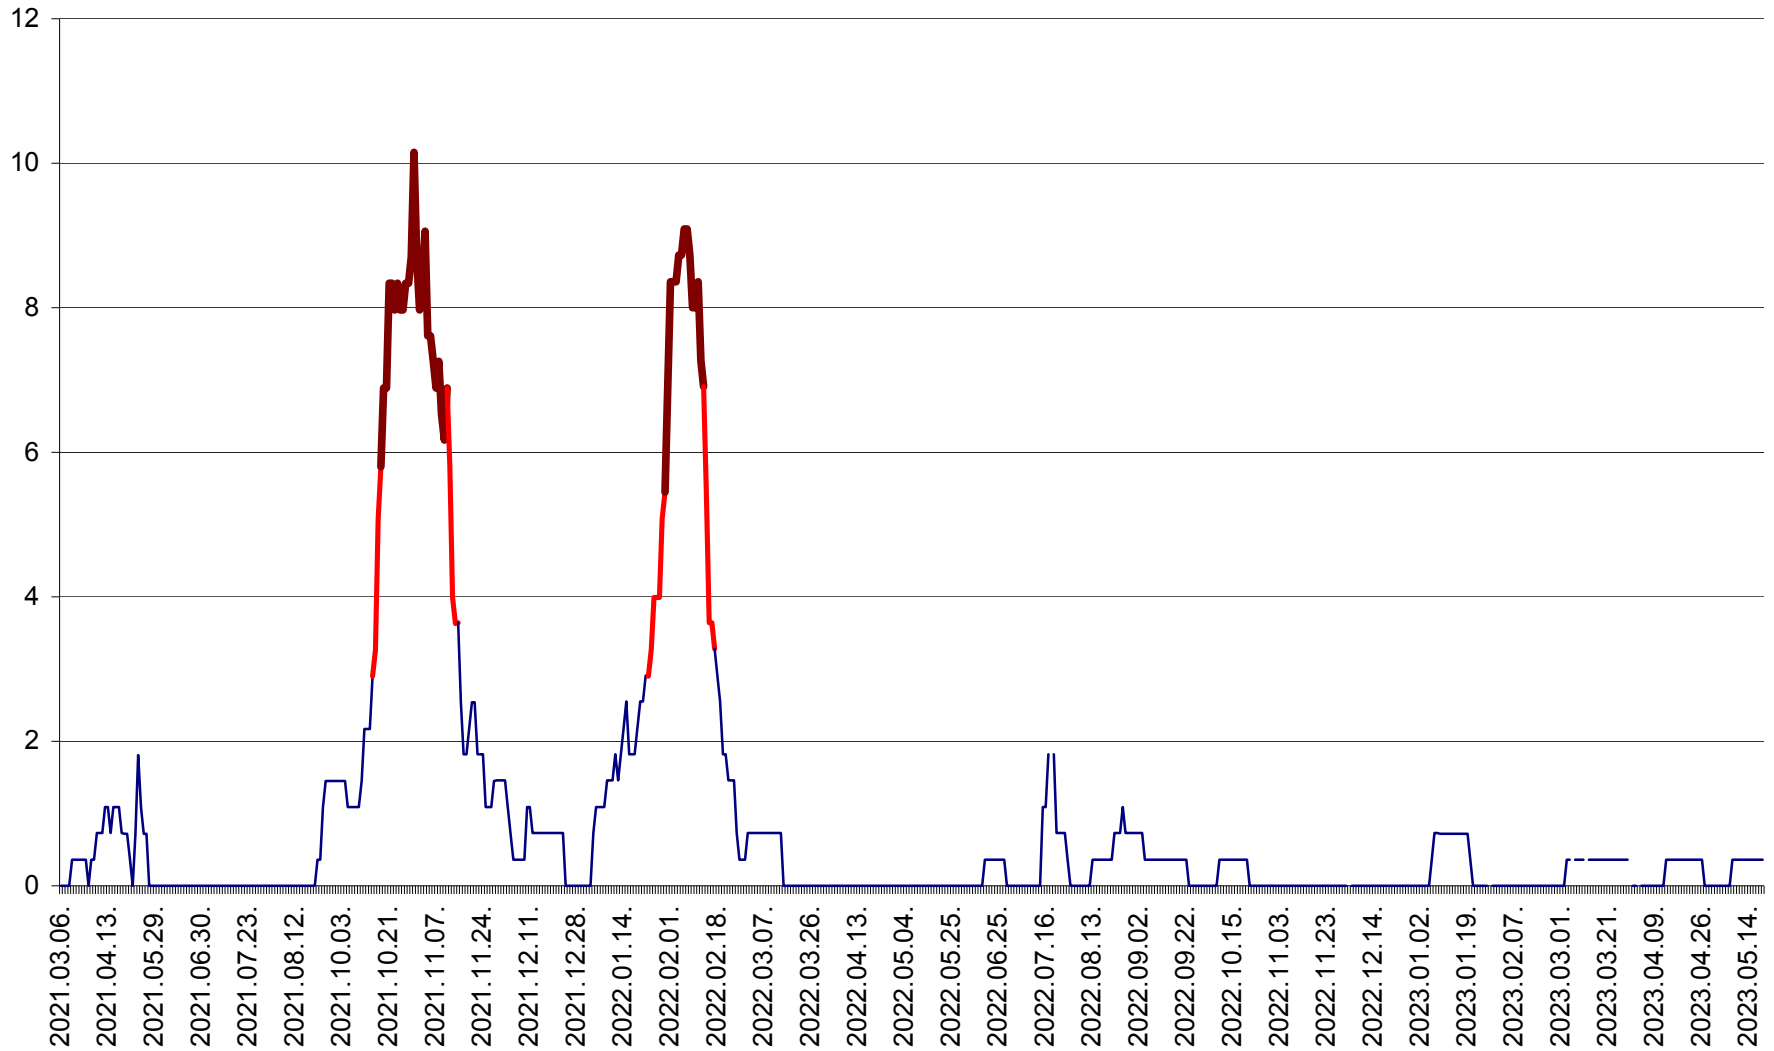

MUGENI - Evolutia incidentei cumulate pe 14 zile la ‰ de locuitori
2021.03.07. - 2023.05.19.