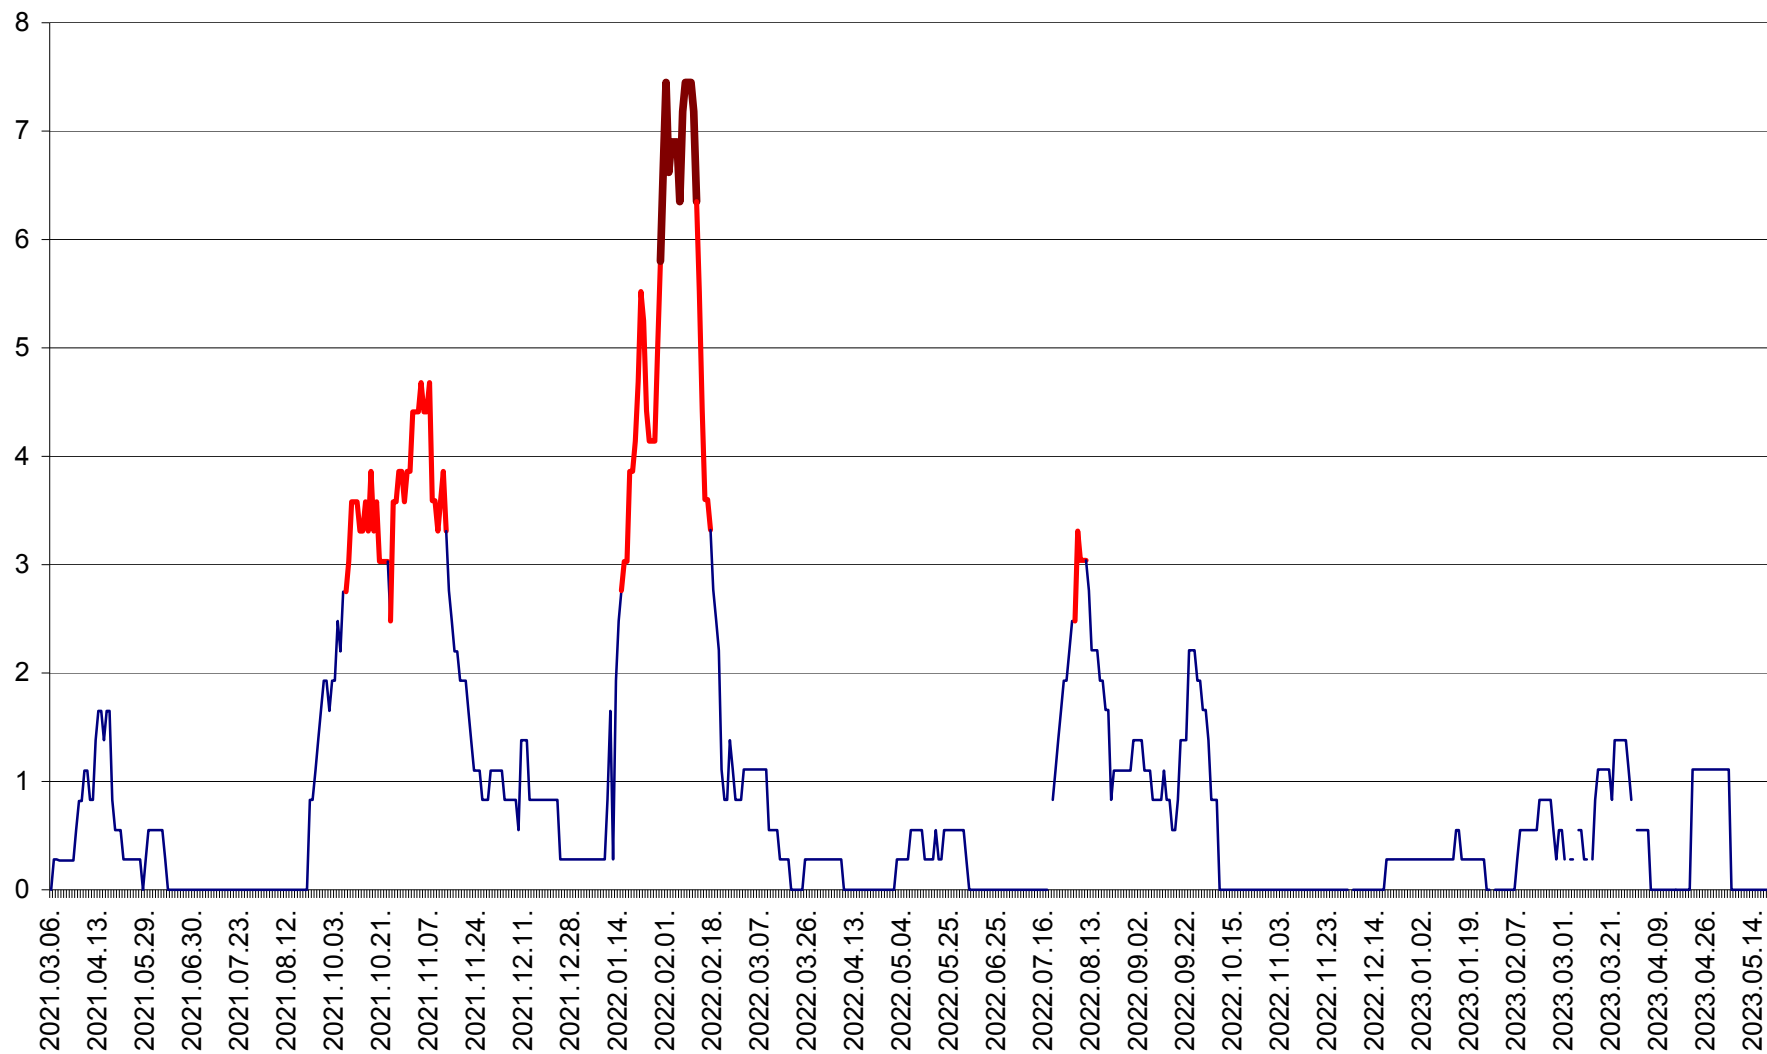

SĂCEL - Evolutia incidentei cumulate pe 14 zile la ‰ de locuitori  
2021.03.07. - 2023.05.19.

SÂNCRĂIENI - Evolutia incidentei cumulate pe 14 zile la ‰ de locuitori  
2021.03.07. - 2023.05.19.

SÂNDOMIC - Evolutia incidentei cumulate pe 14 zile la ‰ de locuitori  
2021.03.07. - 2023.05.19.

SÂNMARTIN - Evolutia incidentei cumulate pe 14 zile la ‰ de locuitori  
2021.03.07. - 2023.05.19.

SÂNSIMION - Evolutia incidentei cumulate pe 14 zile la ‰ de locuitori  
2021.03.07. - 2023.05.19.

SÂNTIMBRU - Evolutia incidentei cumulate pe 14 zile la ‰ de locuitori  
2021.03.07. - 2023.05.19.