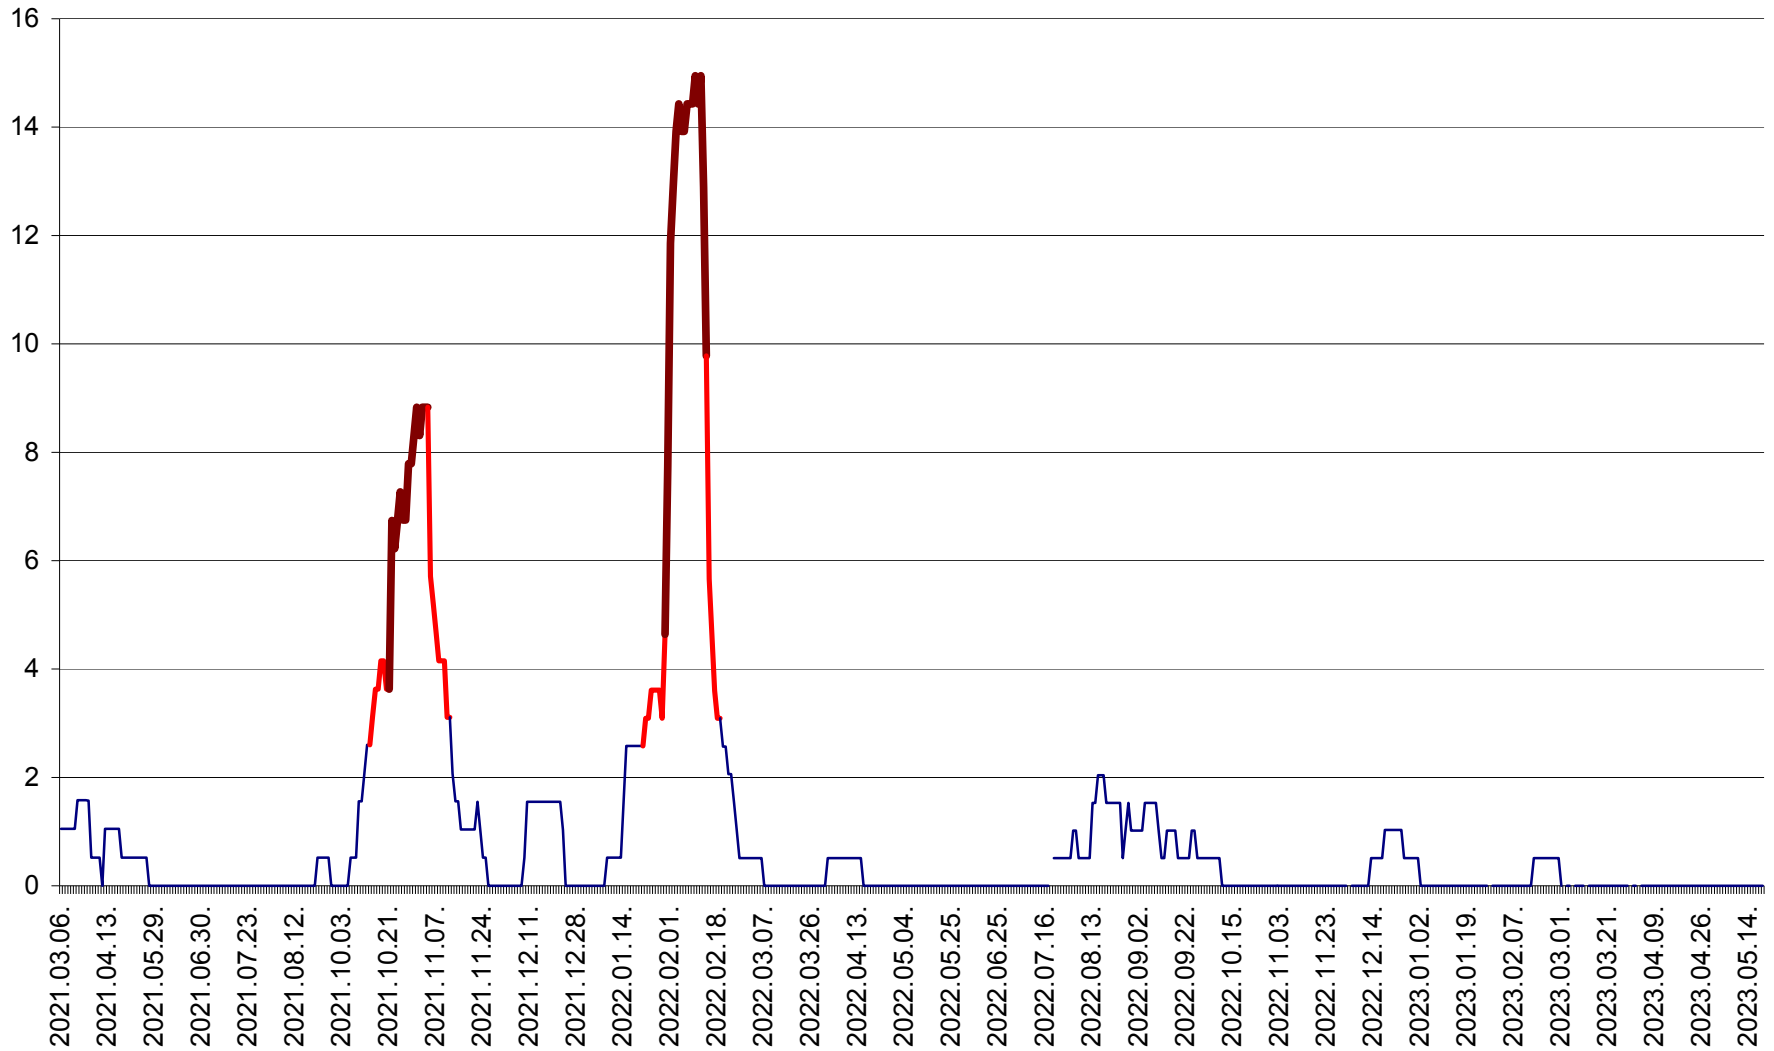

PRAID - Evolutia incidentei cumulate pe 14 zile la ‰ de locuitori
2021.03.07. - 2023.05.19.