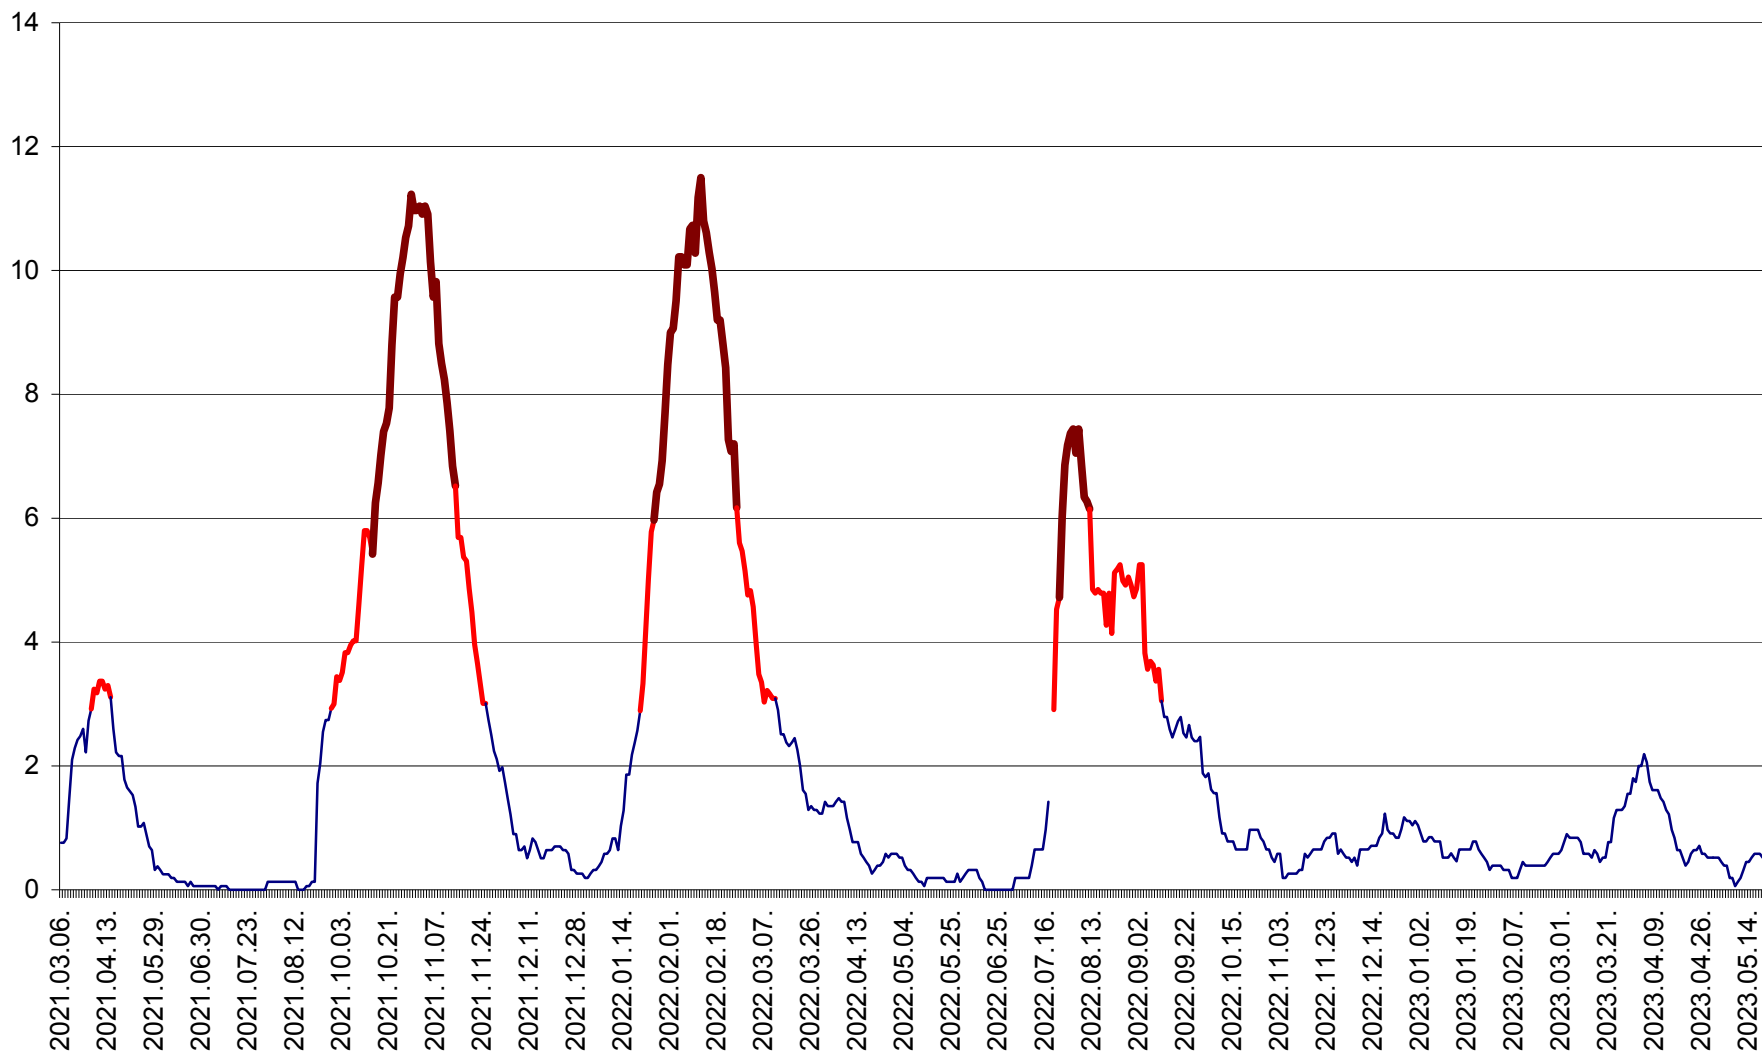

TULGHEȘ - Evolutia incidentei cumulate pe 14 zile la % de locuitori
2021.03.07. - 2023.05.19.