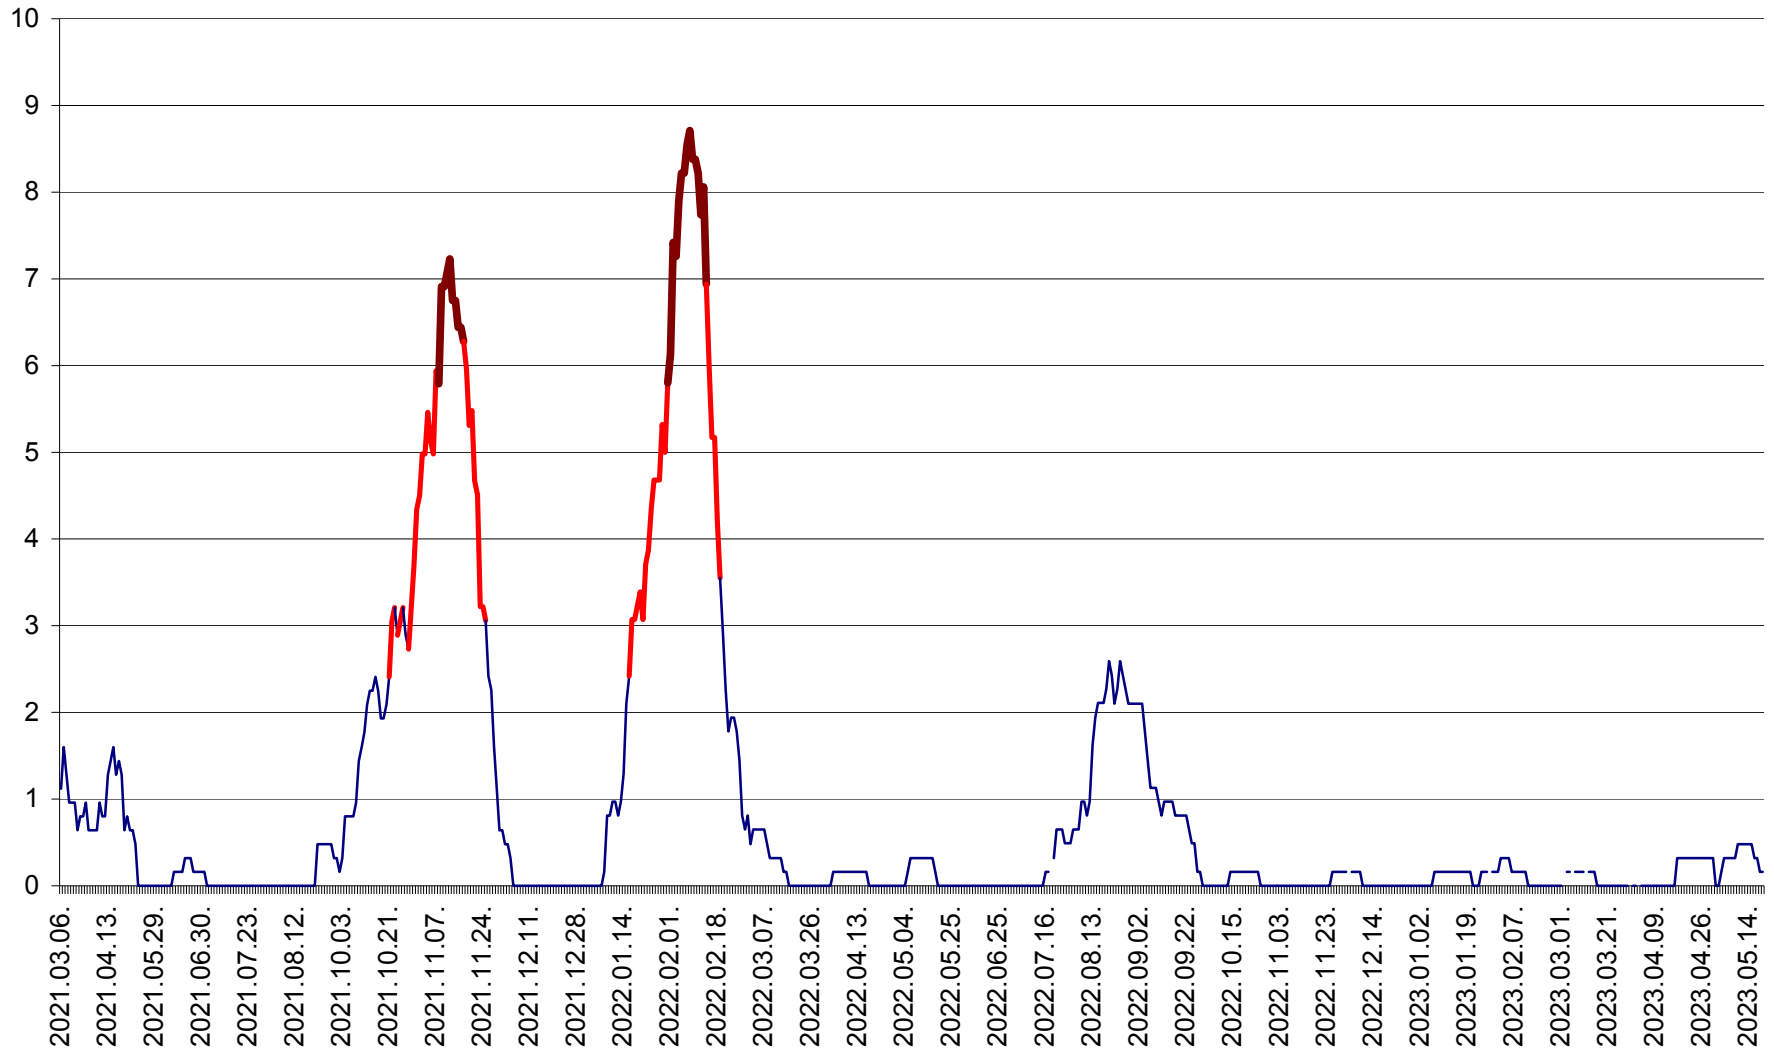

PRAID - Evolutia incidentei cumulate pe 14 zile la ‰ de locuitori  
2021.03.07. - 2023.05.19.

RACU - Evolutia incidentei cumulate pe 14 zile la ‰ de locuitori  
2021.03.07. - 2023.05.19.

REMETEA - Evolutia incidentei cumulate pe 14 zile la % de locuitori  
2021.03.07. - 2023.05.19.

SĂCEL - Evolutia incidentei cumulate pe 14 zile la ‰ de locuitori  
2021.03.07. - 2023.05.19.

SÂNCRĂIENI - Evolutia incidentei cumulate pe 14 zile la ‰ de locuitori  
2021.03.07. - 2023.05.19.

SÂNDOMIC - Evolutia incidentei cumulate pe 14 zile la ‰ de locuitori  
2021.03.07. - 2023.05.19.