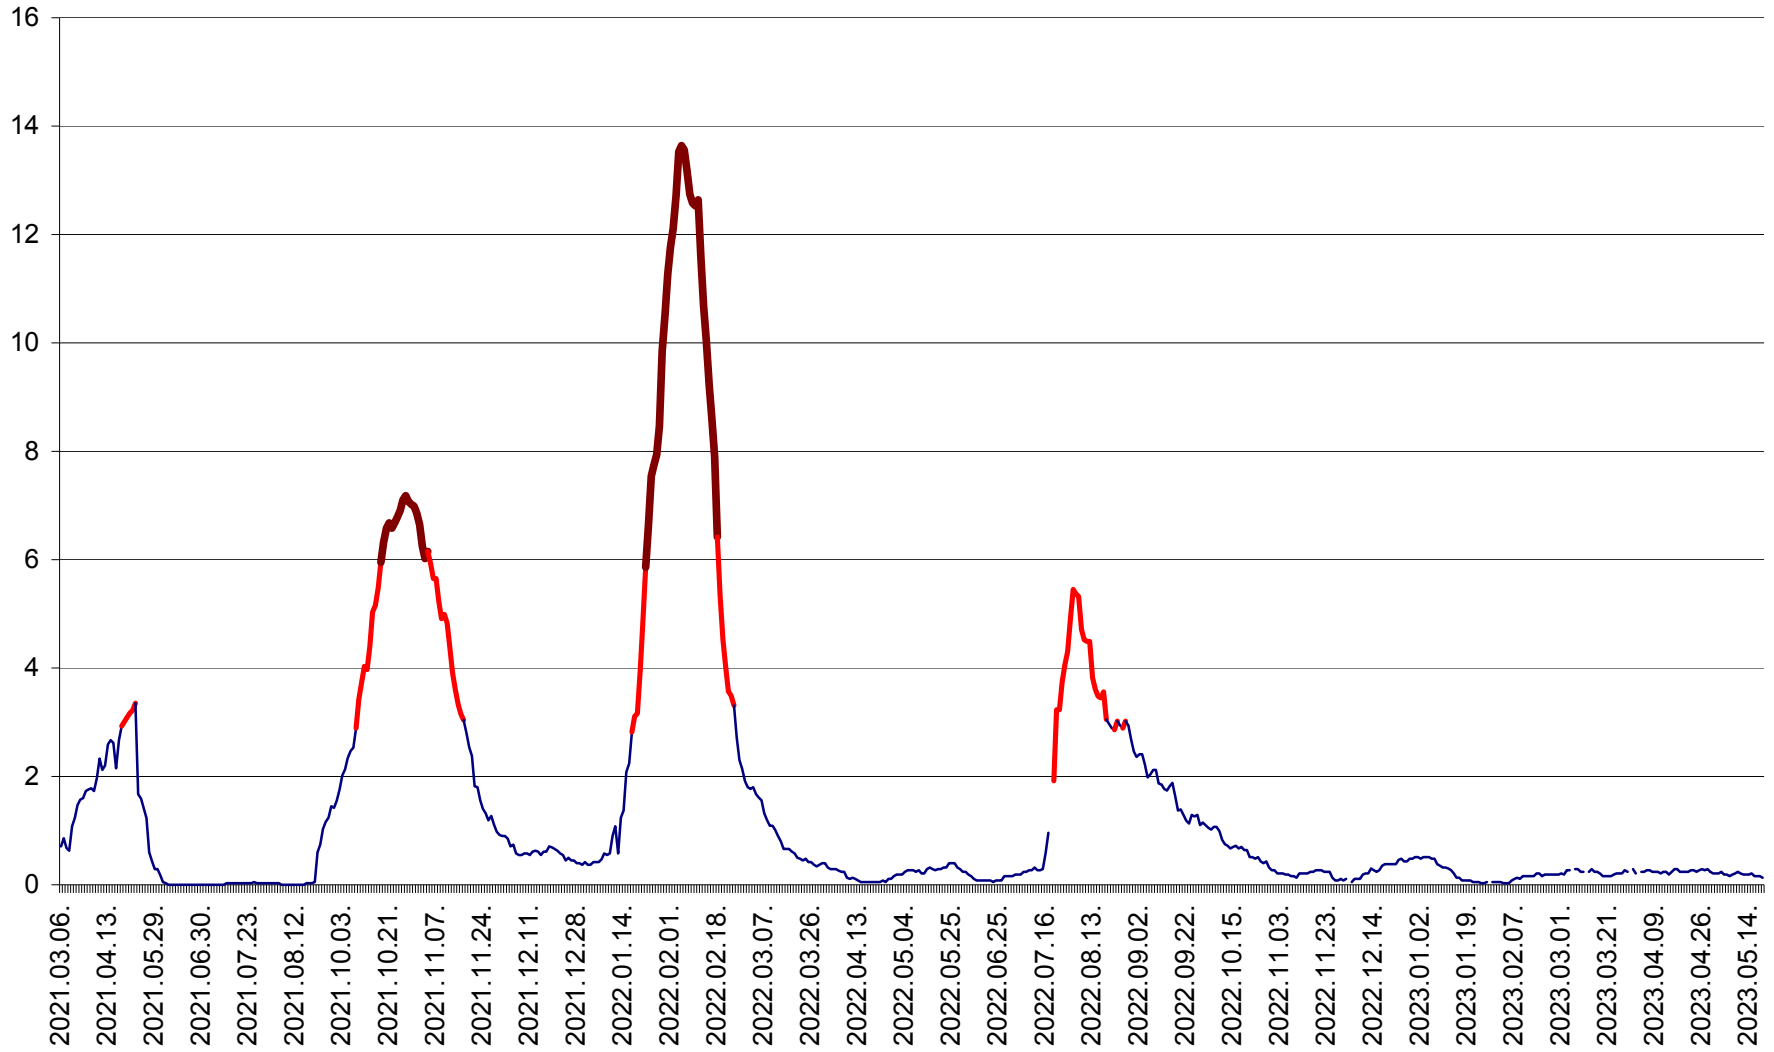

PĂULENI-CIUC - Evolutia incidentei cumulate pe 14 zile la % de locuitori
2021.03.07. - 2023.05.19.

MUNICIPIUL ODORHEIU SECUIESC - Evolutia incidentei cumulate pe 14 zile la ‰ de locuitori
2021.03.07. - 2023.05.19.