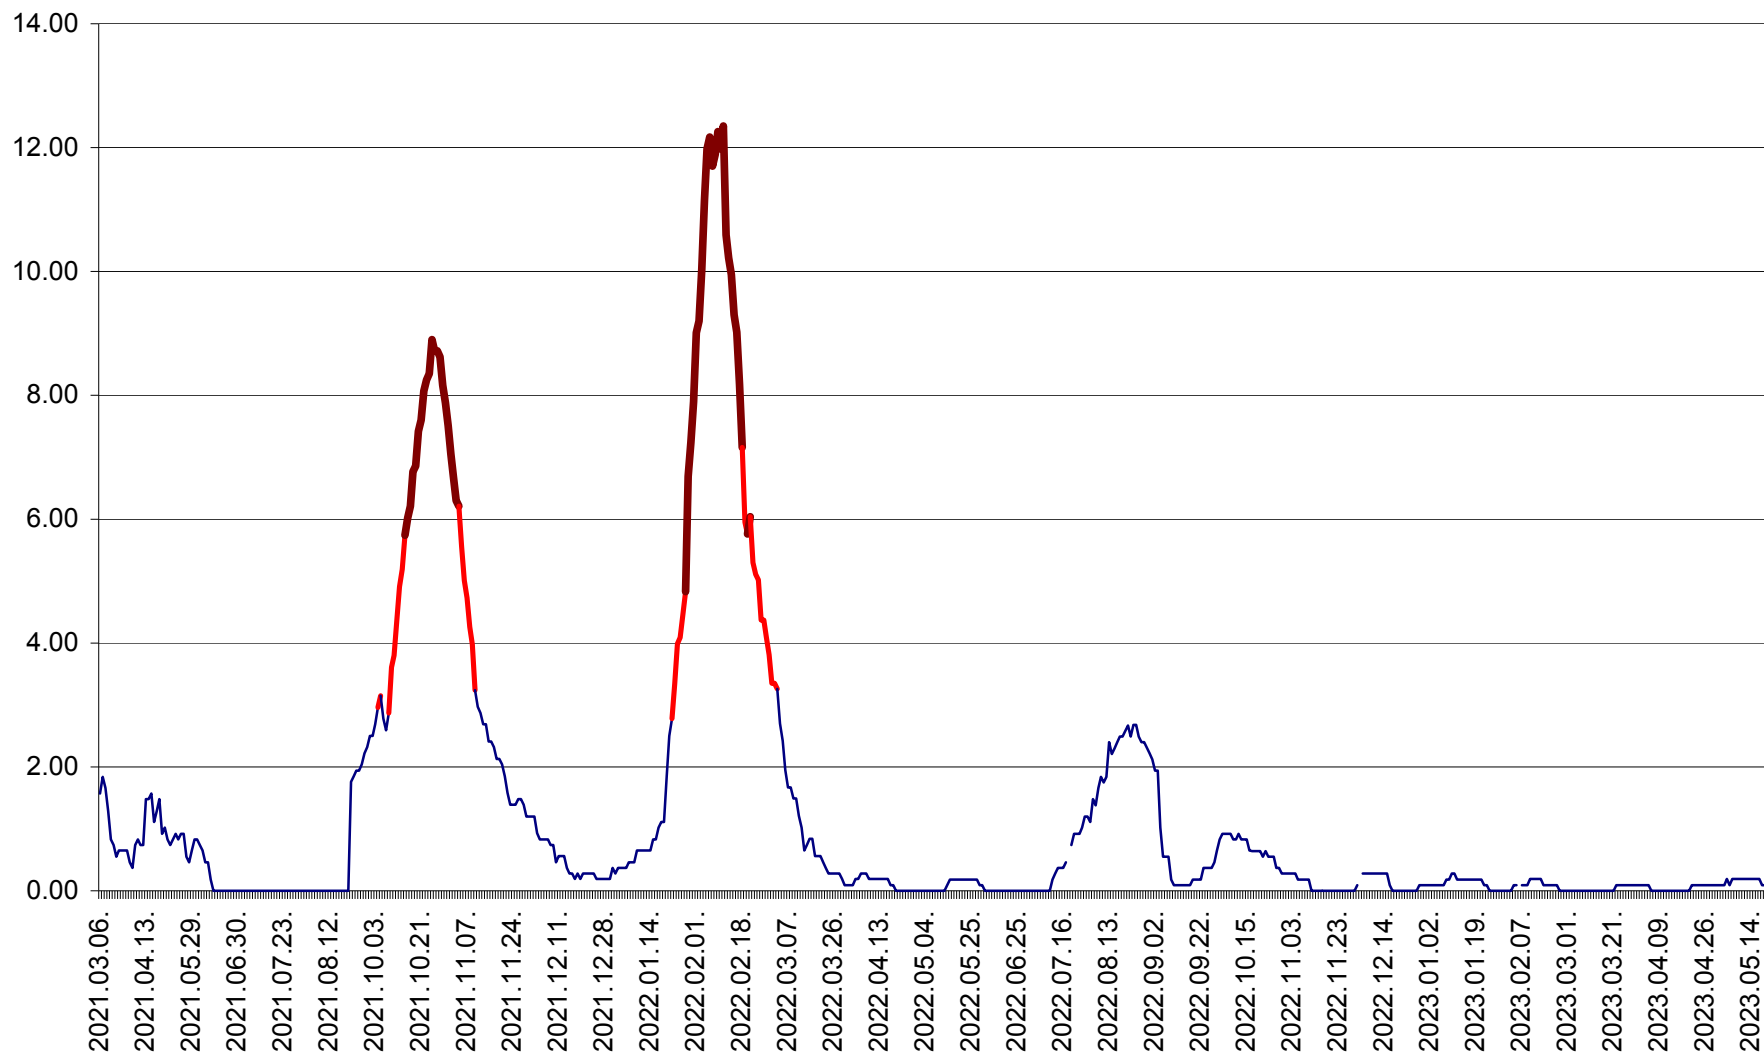

ORAȘ BĂLAN - Evoluția incidenței cumulate pe 14 zile la ‰ de locuitori  
2021.03.07. - 2023.05.19.

BILBOR - Evolutia incidentei cumulate pe 14 zile la ‰ de locuitori  
2021.03.07. - 2023.05.19.

ORAȘ BORSEC - Evolutia incidentei cumulate pe 14 zile la ‰ de locuitori  
2021.03.07. - 2023.05.19.

CICEU - Evolutia incidentei cumulate pe 14 zile la ‰ de locuitori  
2021.03.07. - 2023.05.19.

CIUCSÂNGEORGIU - Evolutia incidentei cumulate pe 14 zile la ‰ de locuitori  
2021.03.07. - 2023.05.19.

CIUMANI - Evolutia incidentei cumulate pe 14 zile la ‰ de locuitori  
2021.03.07. - 2023.05.19.

CORBU - Evolutia incidentei cumulate pe 14 zile la ‰ de locuitori  
2021.03.07. - 2023.05.19.

CORUND - Evolutia incidentei cumulate pe 14 zile la ‰ de locuitori  
2021.03.07. - 2023.05.19.

COZMENI - Evolutia incidentei cumulate pe 14 zile la ‰ de locuitori  
2021.03.07. - 2023.05.19.

ORAȘ CRISTURU SECUIESC - Evolutia incidentei cumulate pe 14 zile la ‰ de locuitori  
2021.03.07. - 2023.05.19.

DĂNEȘTI - Evolutia incidentei cumulate pe 14 zile la ‰ de locuitori  
2021.03.07. - 2023.05.19.