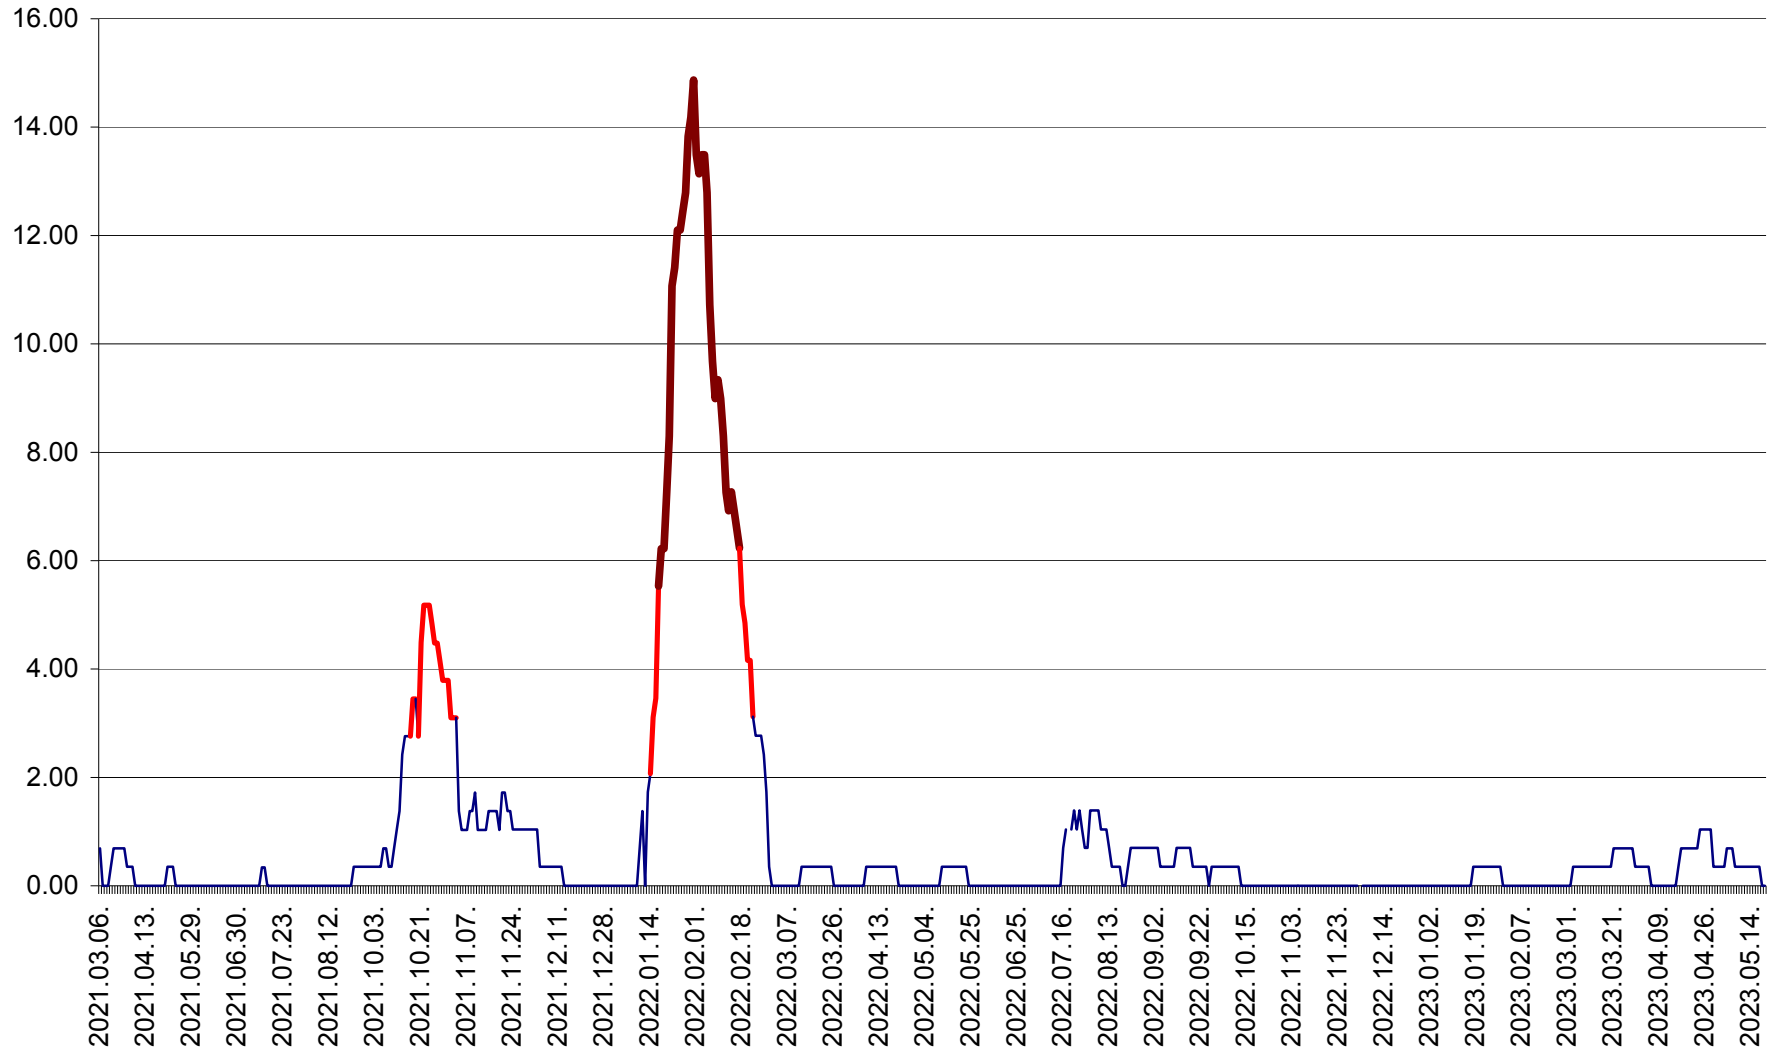

ORAȘ BĂLAN - Evoluția incidenței cumulate pe 14 zile la ‰ de locuitori  
2021.03.07. - 2023.05.19.

BILBOR - Evolutia incidentei cumulate pe 14 zile la ‰ de locuitori  
2021.03.07. - 2023.05.19.

ORAȘ BORSEC - Evolutia incidentei cumulate pe 14 zile la ‰ de locuitori  
2021.03.07. - 2023.05.19.

BRĂDEȘTI - Evoluția incidenței cumulate pe 14 zile la ‰ de locuitori  
2021.03.07. - 2023.05.19.

CĂPÂLNIȚA - Evolutia incidentei cumulate pe 14 zile la ‰ de locuitori  
2021.03.07. - 2023.05.19.

CÂRȚA - Evolutia incidentei cumulate pe 14 zile la ‰ de locuitori  
2021.03.07. - 2023.05.19.

CICEU - Evolutia incidentei cumulate pe 14 zile la ‰ de locuitori  
2021.03.07. - 2023.05.19.

CIUCSÂNGEORGIU - Evolutia incidentei cumulate pe 14 zile la ‰ de locuitori  
2021.03.07. - 2023.05.19.

CIUMANI - Evolutia incidentei cumulate pe 14 zile la ‰ de locuitori  
2021.03.07. - 2023.05.19.

CORBU - Evolutia incidentei cumulate pe 14 zile la ‰ de locuitori  
2021.03.07. - 2023.05.19.

CORUND - Evolutia incidentei cumulate pe 14 zile la ‰ de locuitori  
2021.03.07. - 2023.05.19.

COZMENI - Evolutia incidentei cumulate pe 14 zile la ‰ de locuitori  
2021.03.07. - 2023.05.19.