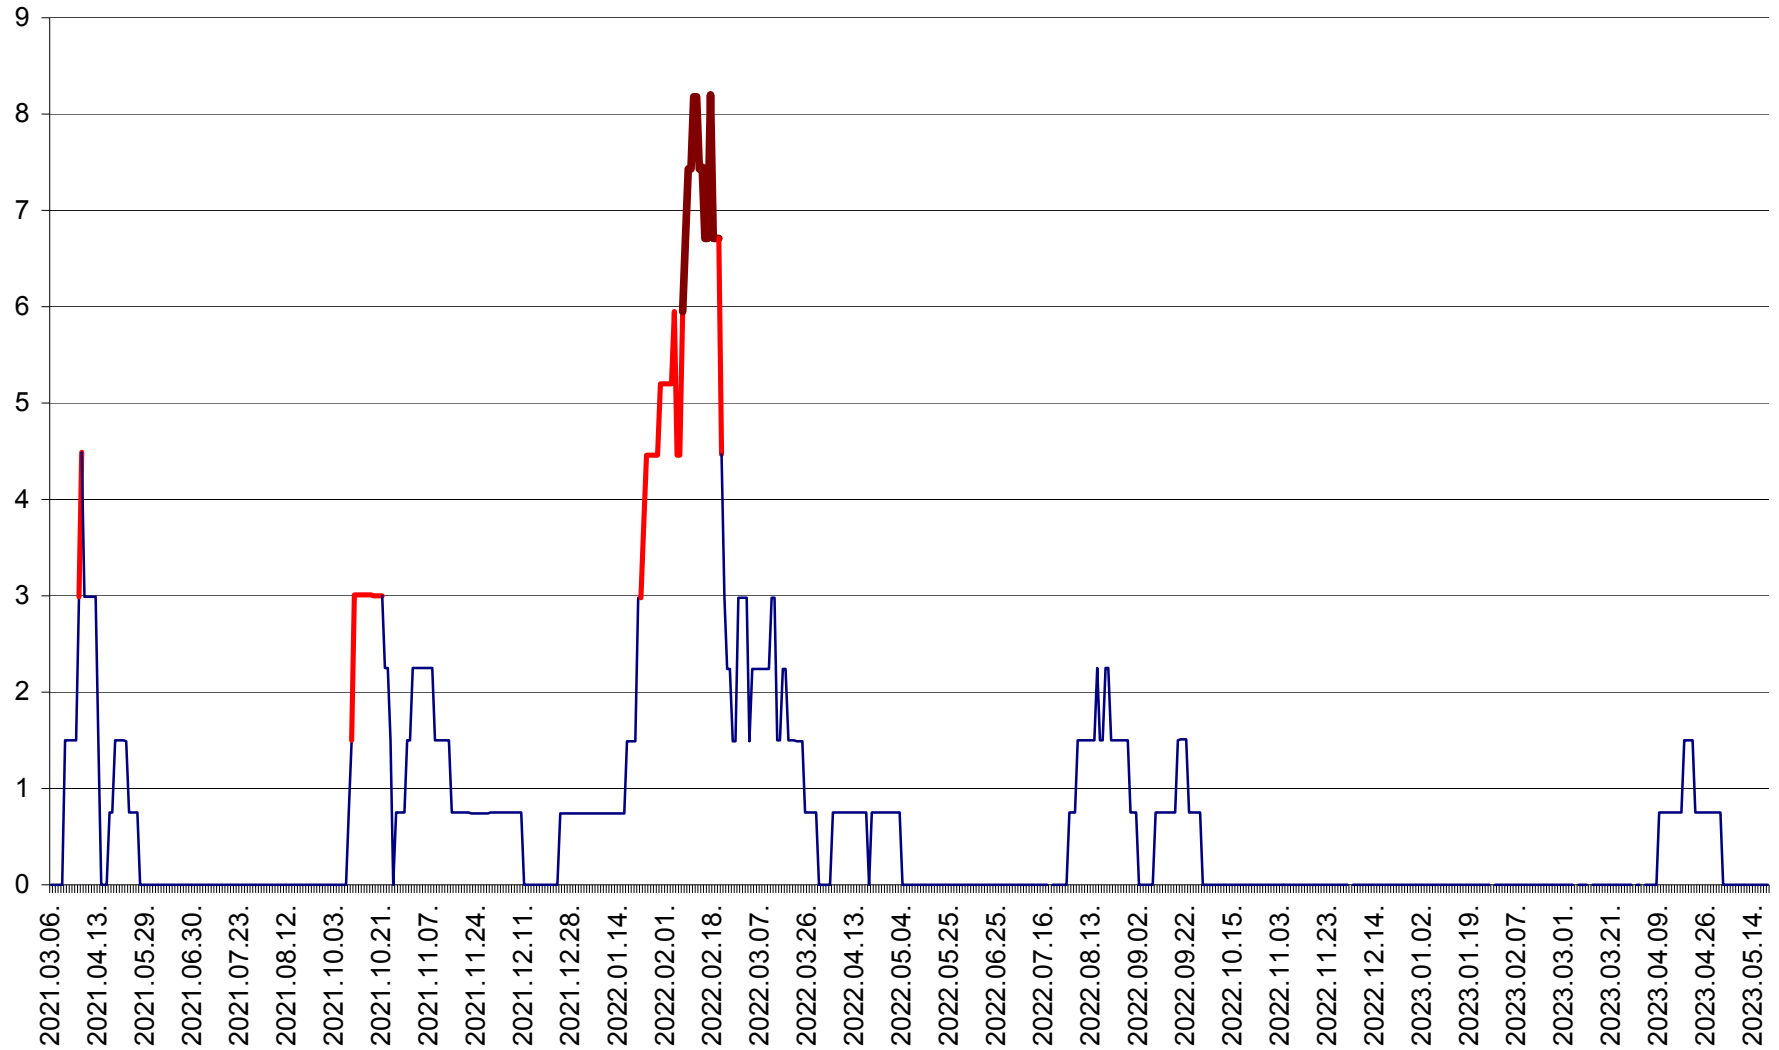

LUNCA DE JOS - Evolutia incidentei cumulate pe 14 zile la ‰ de locuitori  
2021.03.07. - 2023.05.19.

LUNCA DE SUS - Evolutia incidentei cumulate pe 14 zile la ‰ de locuitori  
2021.03.07. - 2023.05.19.

LUPENI - Evolutia incidentei cumulate pe 14 zile la ‰ de locuitori  
2021.03.07. - 2023.05.19.

MĂDĂRAȘ - Evolutia incidentei cumulate pe 14 zile la ‰ de locuitori  
2021.03.07. - 2023.05.19.

MĂRTINIȘ - Evolutia incidentei cumulate pe 14 zile la % de locuitori  
2021.03.07. - 2023.05.19.

MEREȘTI - Evolutia incidentei cumulate pe 14 zile la ‰ de locuitori  
2021.03.07. - 2023.05.19.

MUNICIPIUL MIERCUREA-CIUC - Evolutia incidentei cumulate pe 14 zile la ‰ de locuitori  
2021.03.07. - 2023.05.19.