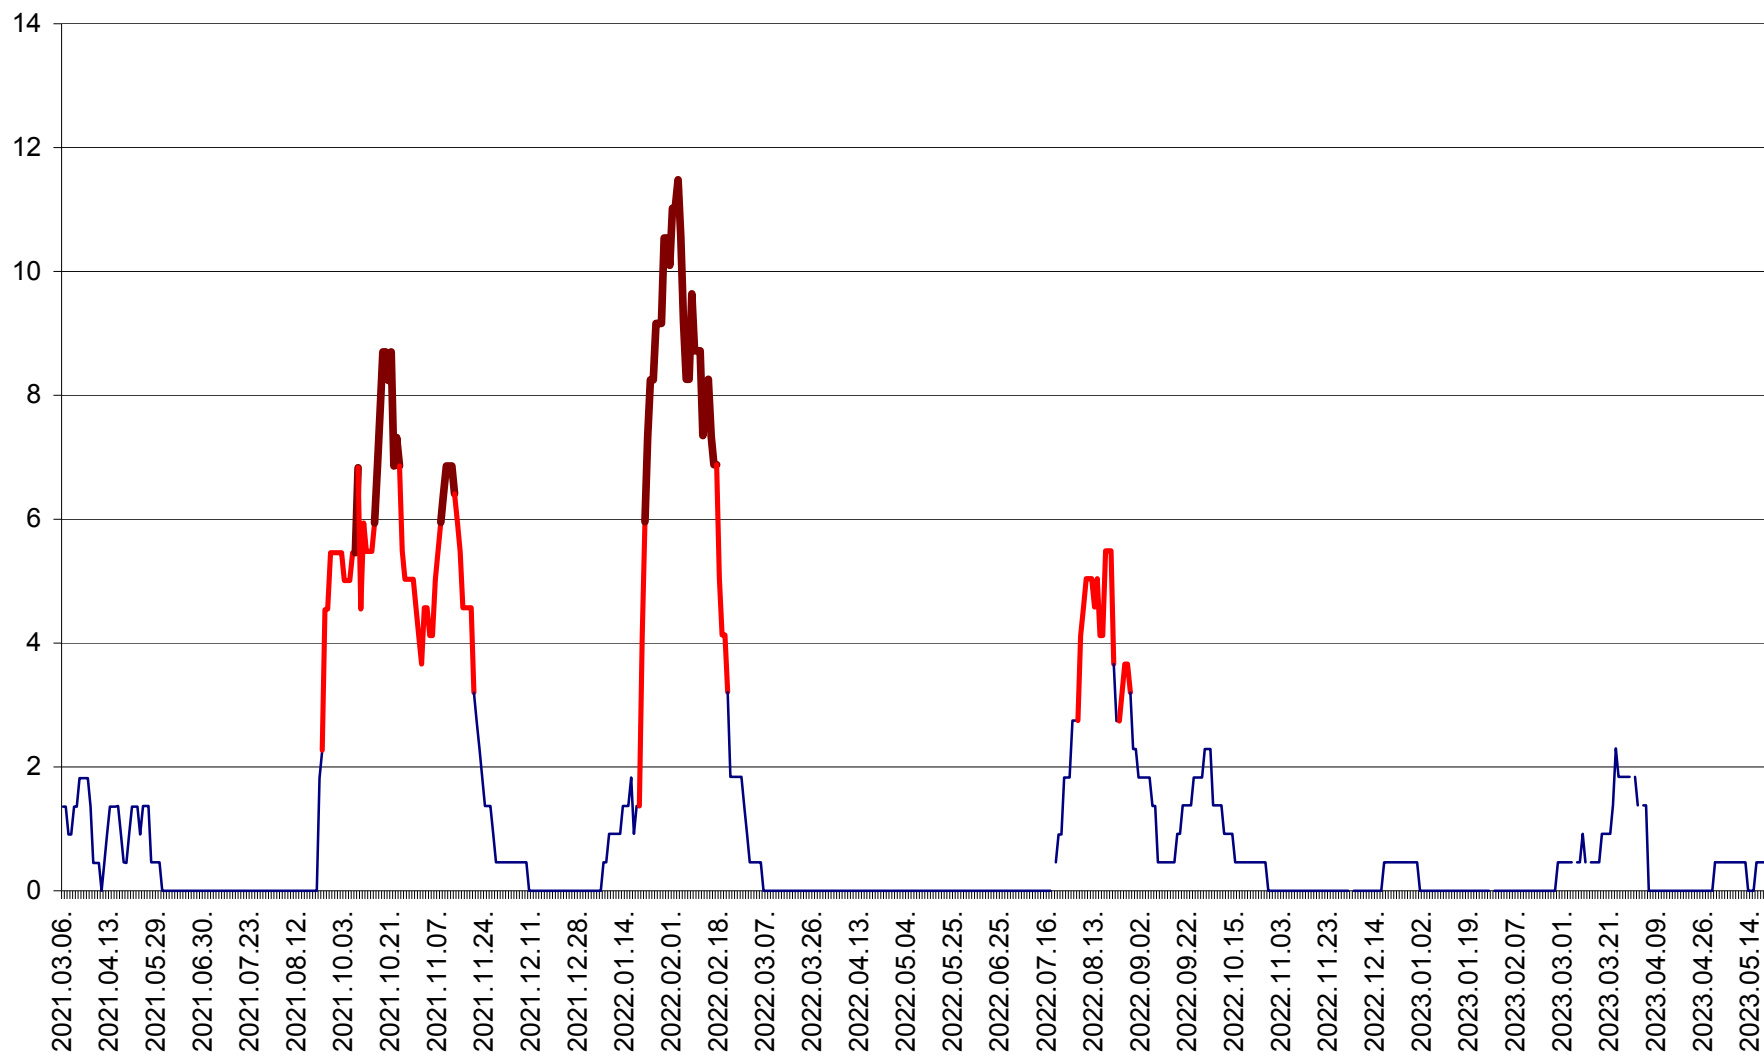

LĂZAREA - Evolutia incidentei cumulate pe 14 zile la % de locuitori  
2021.03.07. - 2023.05.19.

LELICENI - Evolutia incidentei cumulate pe 14 zile la % de locuitori  
2021.03.07. - 2023.05.19.

LUETA - Evolutia incidentei cumulate pe 14 zile la ‰ de locuitori  
2021.03.07. - 2023.05.19.

LUNCA DE JOS - Evolutia incidentei cumulate pe 14 zile la ‰ de locuitori  
2021.03.07. - 2023.05.19.

LUNCA DE SUS - Evolutia incidentei cumulate pe 14 zile la ‰ de locuitori  
2021.03.07. - 2023.05.19.

LUPENI - Evolutia incidentei cumulate pe 14 zile la ‰ de locuitori  
2021.03.07. - 2023.05.19.

MĂDĂRAȘ - Evolutia incidentei cumulate pe 14 zile la ‰ de locuitori  
2021.03.07. - 2023.05.19.

MĂRTINIȘ - Evolutia incidentei cumulate pe 14 zile la % de locuitori  
2021.03.07. - 2023.05.19.