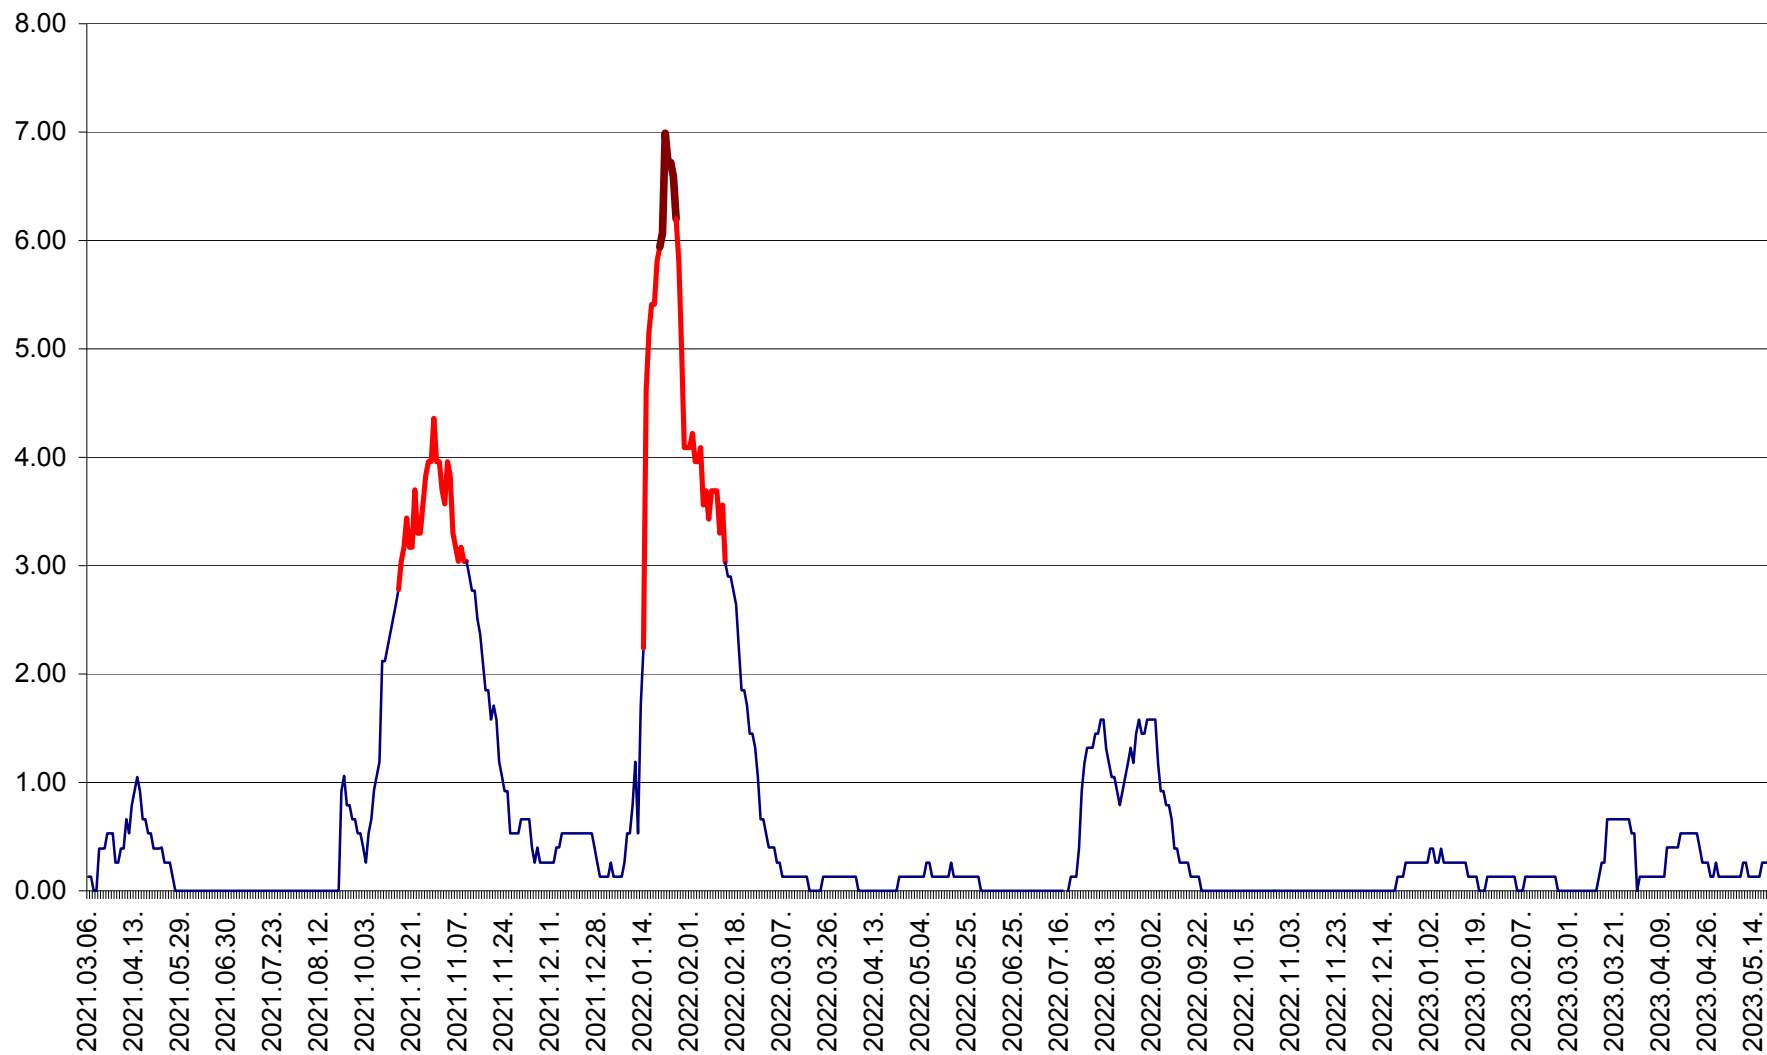

VOȘLĂBENI - Evolutia incidentei cumulate pe 14 zile la ‰ de locuitori
2021.03.07. - 2023.05.19.