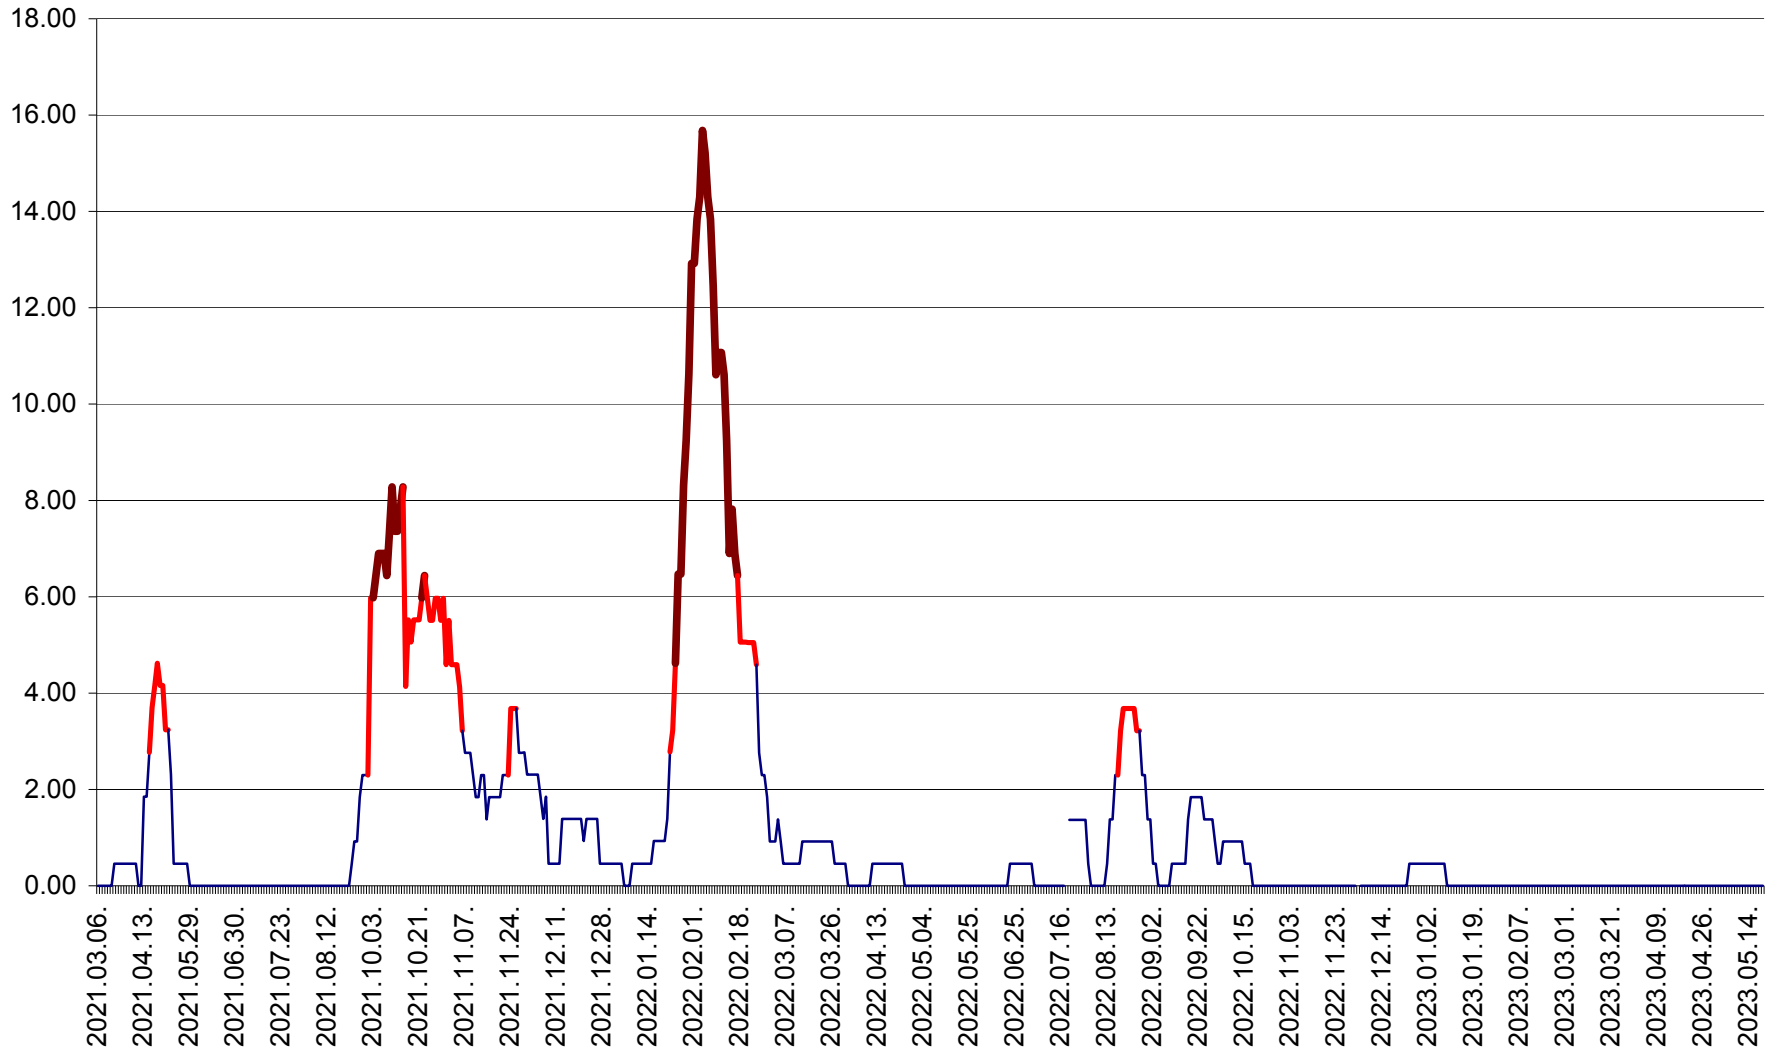

ATID - Evolutia incidentei cumulate pe 14 zile la % de locuitori  
2021.03.07. - 2023.05.19.

AVRĂMEȘTI - Evolutia incidentei cumulate pe 14 zile la ‰ de locuitori  
2021.03.07. - 2023.05.19.

ORAȘ BĂILE TUȘNAD - Evoluția incidenței cumulate pe 14 zile la ‰ de locuitori  
2021.03.07. - 2023.05.19.

ORAȘ BĂLAN - Evoluția incidenței cumulate pe 14 zile la ‰ de locuitori  
2021.03.07. - 2023.05.19.

BILBOR - Evolutia incidentei cumulate pe 14 zile la ‰ de locuitori  
2021.03.07. - 2023.05.19.

ORAȘ BORSEC - Evolutia incidentei cumulate pe 14 zile la ‰ de locuitori  
2021.03.07. - 2023.05.19.

BRĂDEȘTI - Evoluția incidenței cumulate pe 14 zile la ‰ de locuitori  
2021.03.07. - 2023.05.19.

CĂPÂLNIȚA - Evolutia incidentei cumulate pe 14 zile la ‰ de locuitori  
2021.03.07. - 2023.05.19.

CÂRȚA - Evolutia incidentei cumulate pe 14 zile la ‰ de locuitori  
2021.03.07. - 2023.05.19.

CICEU - Evolutia incidentei cumulate pe 14 zile la ‰ de locuitori  
2021.03.07. - 2023.05.19.

CIUCSÂNGEORGIU - Evolutia incidentei cumulate pe 14 zile la ‰ de locuitori  
2021.03.07. - 2023.05.19.

CIUMANI - Evolutia incidentei cumulate pe 14 zile la ‰ de locuitori  
2021.03.07. - 2023.05.19.