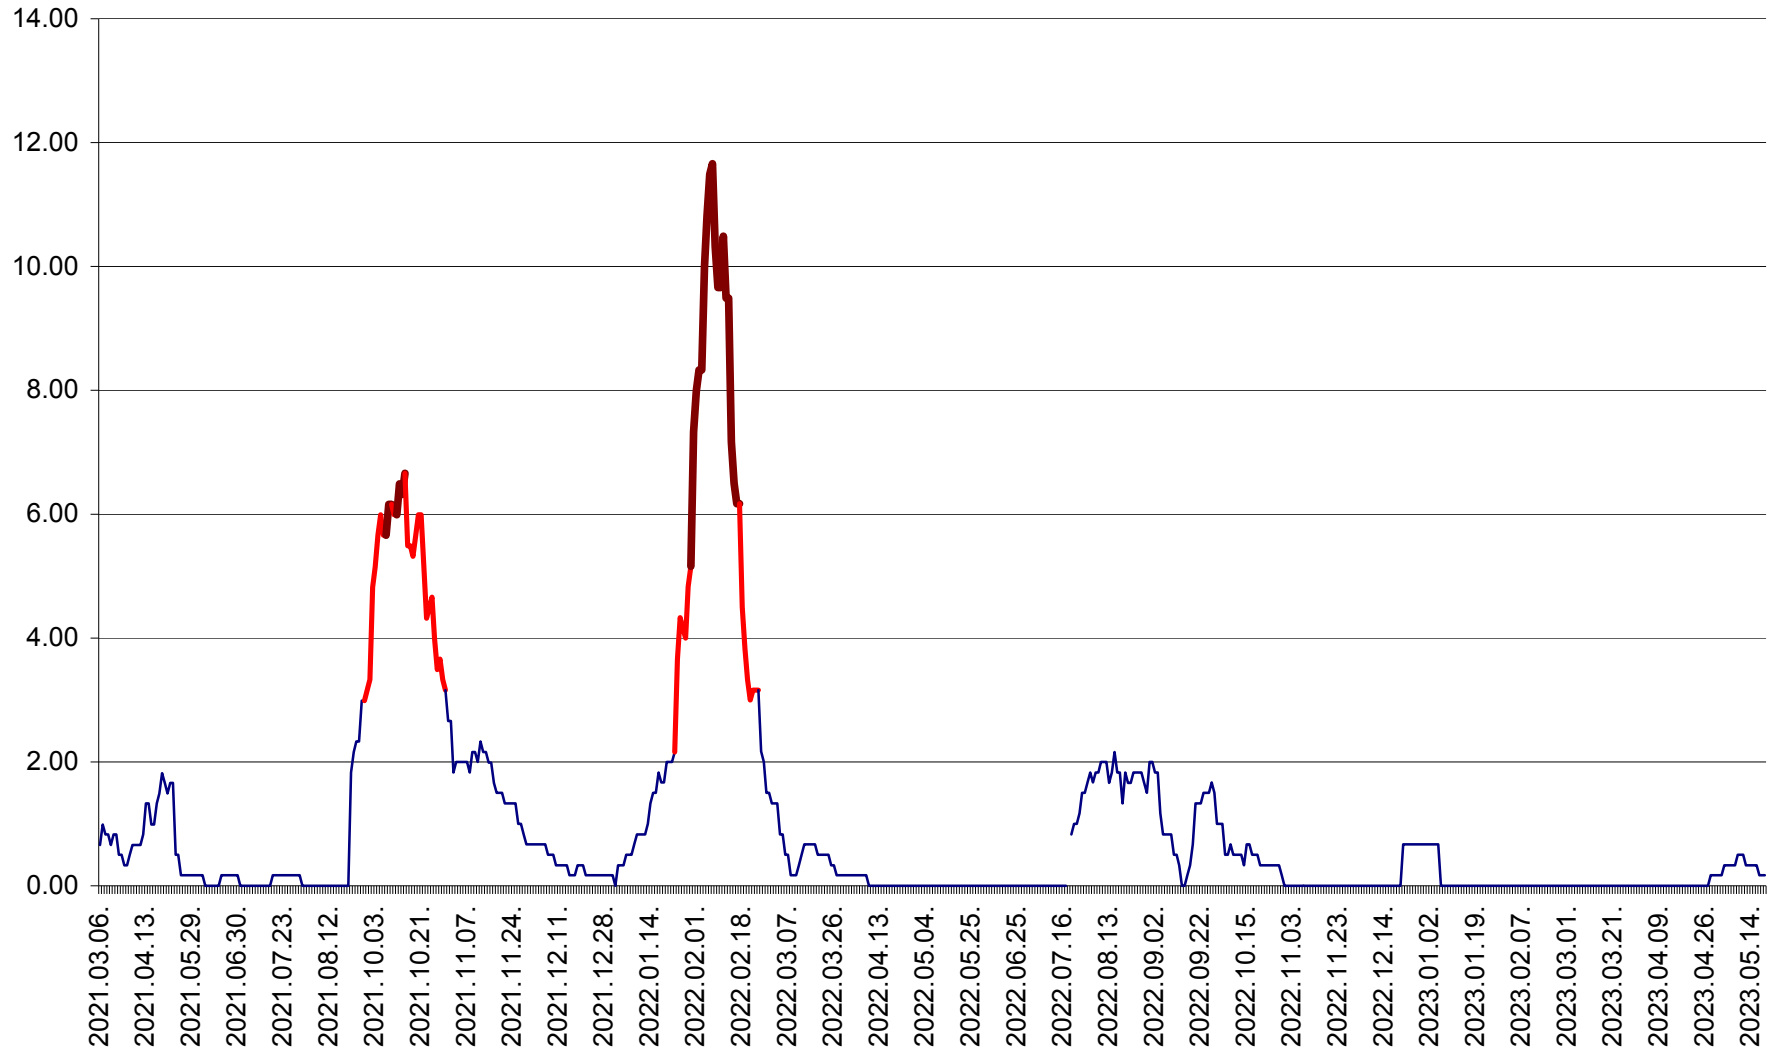

Total - Evolutia incidentei cumulate pe 14 zile la ‰ de locuitori
2021.03.07. - 2023.05.19.