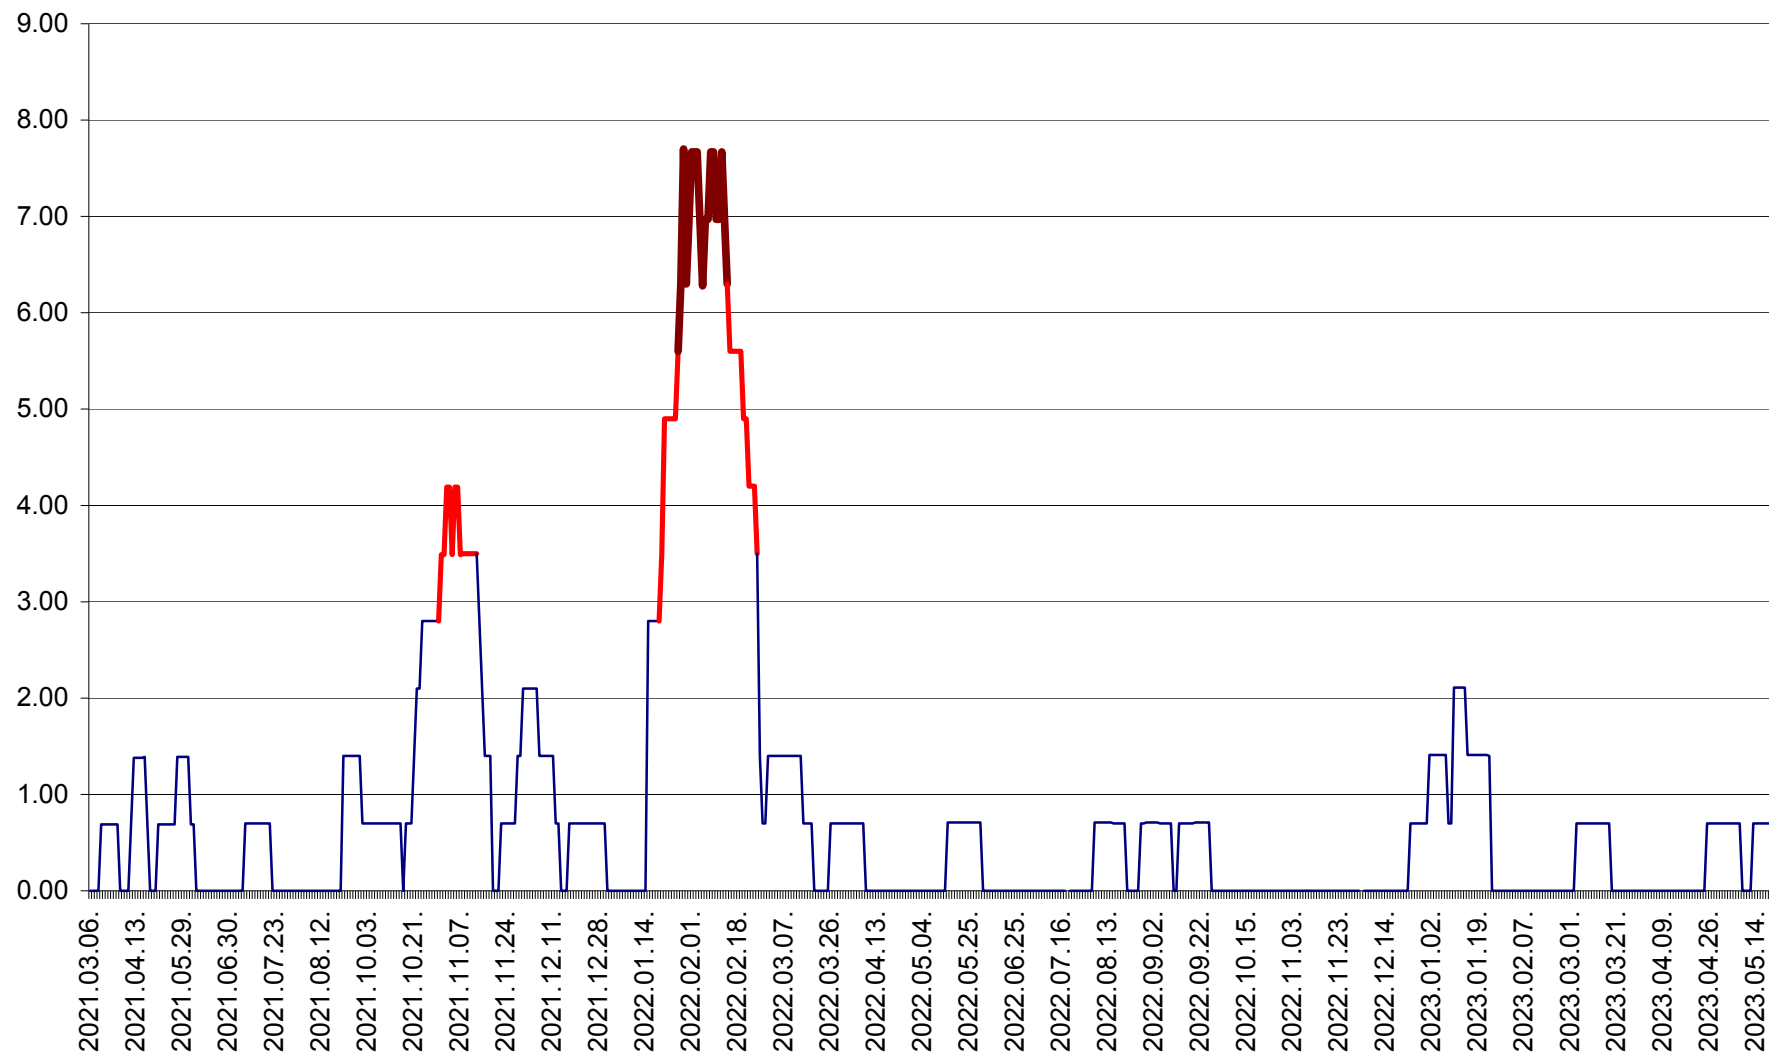

ORAȘ BĂLAN - Evoluția incidenței cumulate pe 14 zile la ‰ de locuitori  
2021.03.07. - 2023.05.19.

BILBOR - Evolutia incidentei cumulate pe 14 zile la ‰ de locuitori  
2021.03.07. - 2023.05.19.

ORAȘ BORSEC - Evolutia incidentei cumulate pe 14 zile la ‰ de locuitori  
2021.03.07. - 2023.05.19.

BRĂDEȘTI - Evoluția incidenței cumulate pe 14 zile la ‰ de locuitori  
2021.03.07. - 2023.05.19.

CĂPÂLNIȚA - Evolutia incidentei cumulate pe 14 zile la ‰ de locuitori  
2021.03.07. - 2023.05.19.

CÂRȚA - Evolutia incidentei cumulate pe 14 zile la ‰ de locuitori  
2021.03.07. - 2023.05.19.

CICEU - Evolutia incidentei cumulate pe 14 zile la ‰ de locuitori  
2021.03.07. - 2023.05.19.

CIUCSÂNGEORGIU - Evolutia incidentei cumulate pe 14 zile la ‰ de locuitori  
2021.03.07. - 2023.05.19.

CIUMANI - Evolutia incidentei cumulate pe 14 zile la ‰ de locuitori  
2021.03.07. - 2023.05.19.

CORBU - Evolutia incidentei cumulate pe 14 zile la ‰ de locuitori  
2021.03.07. - 2023.05.19.

CORUND - Evolutia incidentei cumulate pe 14 zile la ‰ de locuitori  
2021.03.07. - 2023.05.19.

COZMENI - Evolutia incidentei cumulate pe 14 zile la ‰ de locuitori  
2021.03.07. - 2023.05.19.