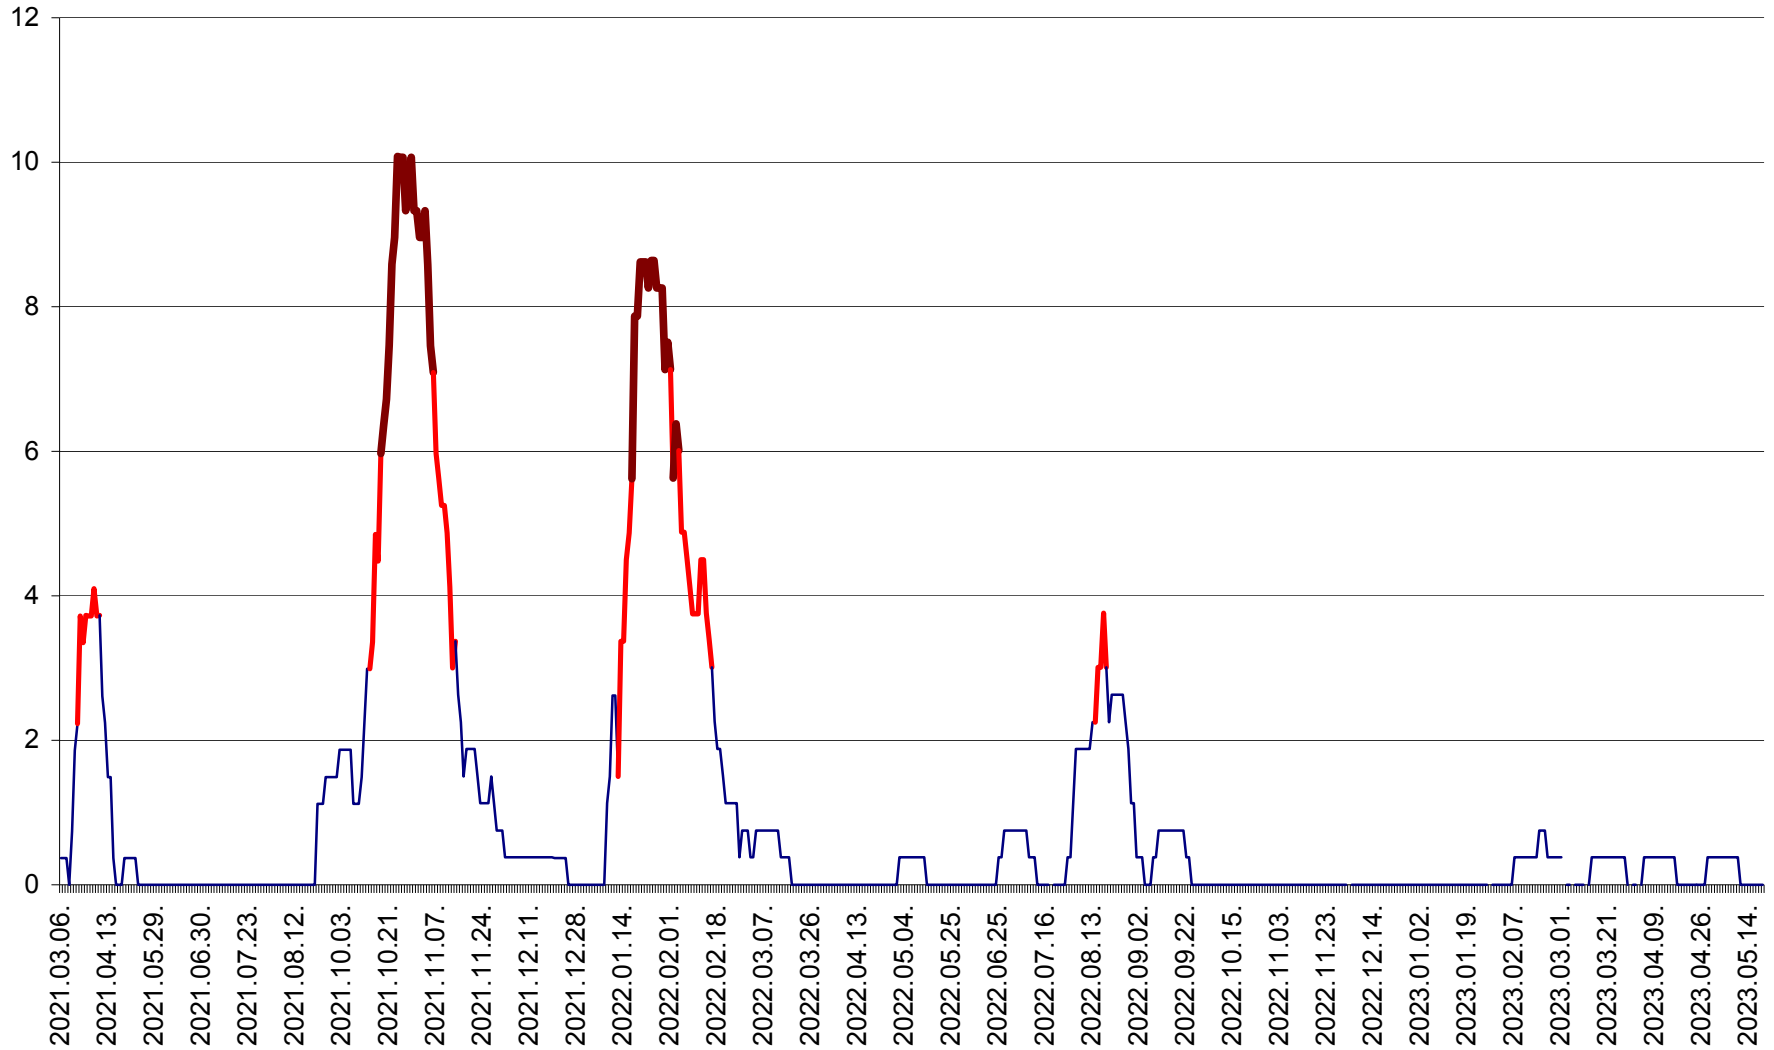

PRAID - Evolutia incidentei cumulate pe 14 zile la ‰ de locuitori  
2021.03.07. - 2023.05.19.

RACU - Evolutia incidentei cumulate pe 14 zile la ‰ de locuitori  
2021.03.07. - 2023.05.19.

REMETEA - Evolutia incidentei cumulate pe 14 zile la % de locuitori  
2021.03.07. - 2023.05.19.

SĂCEL - Evolutia incidentei cumulate pe 14 zile la ‰ de locuitori  
2021.03.07. - 2023.05.19.

SÂNCRĂIENI - Evolutia incidentei cumulate pe 14 zile la ‰ de locuitori  
2021.03.07. - 2023.05.19.

SÂNDOMIC - Evolutia incidentei cumulate pe 14 zile la ‰ de locuitori  
2021.03.07. - 2023.05.19.