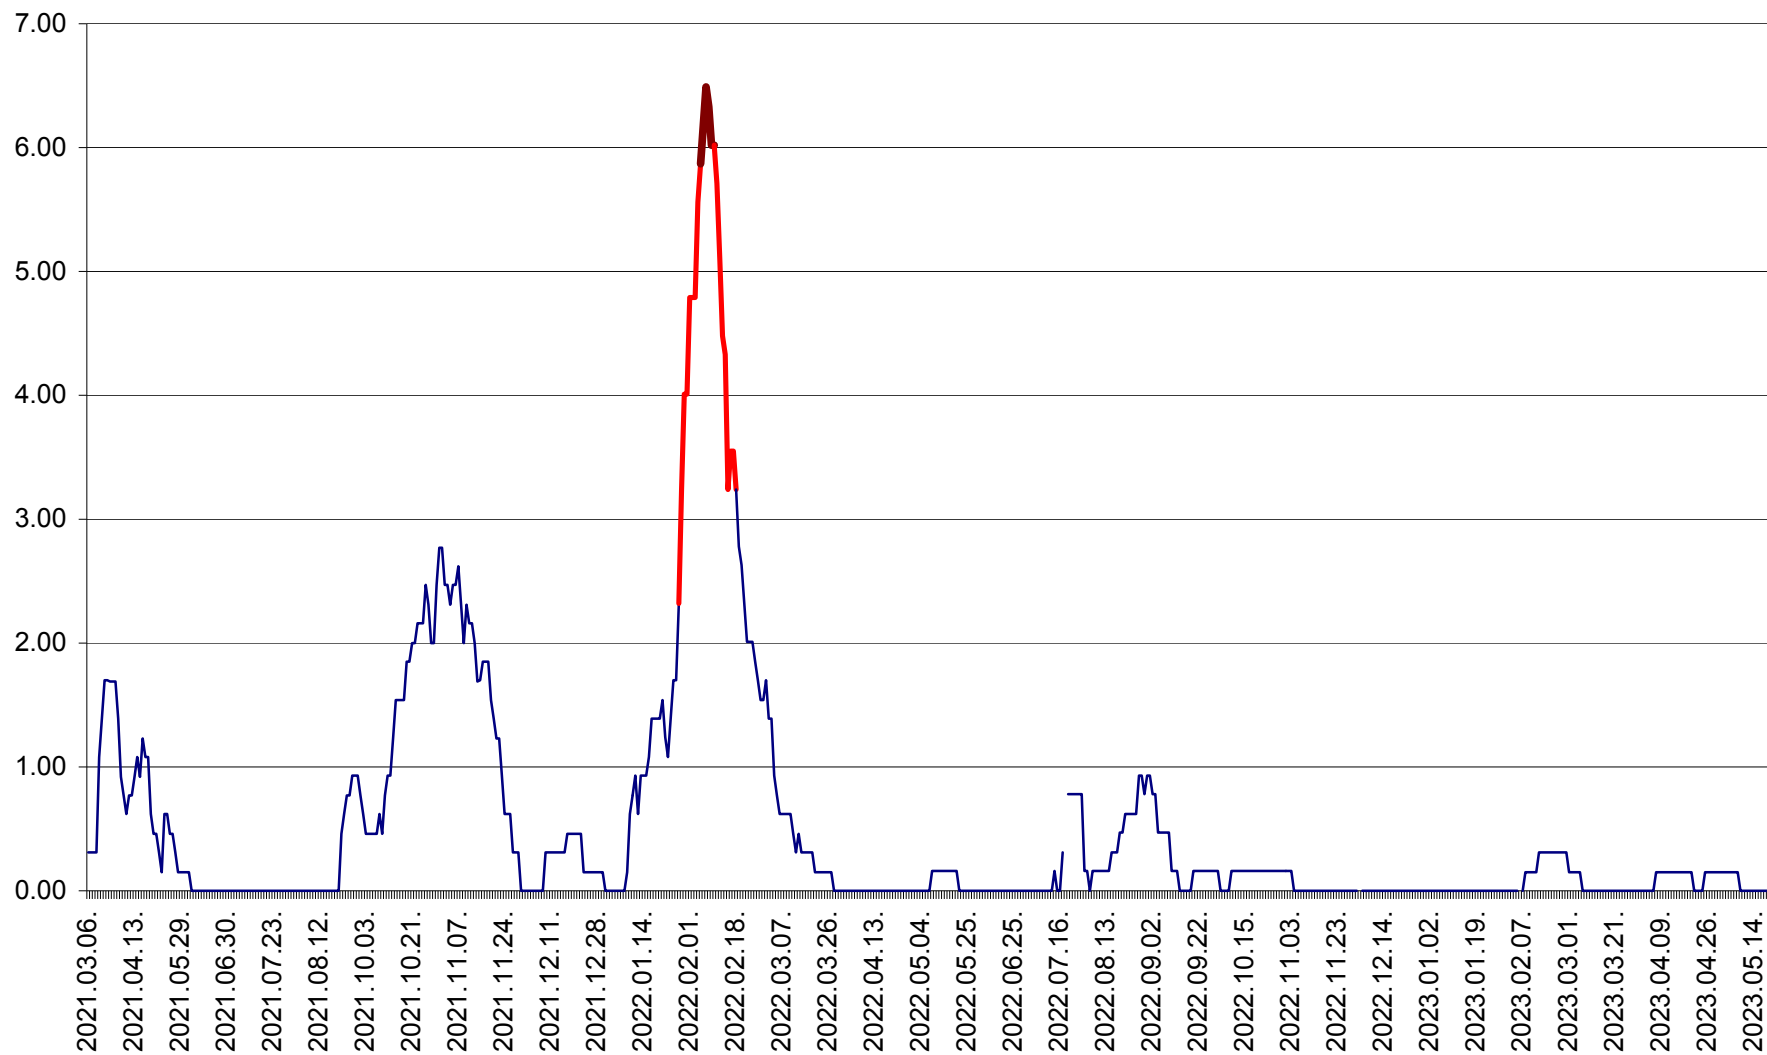

ORAȘ BĂLAN - Evoluția incidenței cumulate pe 14 zile la ‰ de locuitori  
2021.03.07. - 2023.05.19.

BILBOR - Evolutia incidentei cumulate pe 14 zile la ‰ de locuitori  
2021.03.07. - 2023.05.19.

ORAȘ BORSEC - Evolutia incidentei cumulate pe 14 zile la ‰ de locuitori  
2021.03.07. - 2023.05.19.

BRĂDEȘTI - Evoluția incidenței cumulate pe 14 zile la ‰ de locuitori  
2021.03.07. - 2023.05.19.

CĂPÂLNIȚA - Evolutia incidentei cumulate pe 14 zile la ‰ de locuitori  
2021.03.07. - 2023.05.19.

CÂRȚA - Evolutia incidentei cumulate pe 14 zile la ‰ de locuitori  
2021.03.07. - 2023.05.19.

CICEU - Evolutia incidentei cumulate pe 14 zile la ‰ de locuitori  
2021.03.07. - 2023.05.19.

CIUCSÂNGEORGIU - Evolutia incidentei cumulate pe 14 zile la ‰ de locuitori  
2021.03.07. - 2023.05.19.

CIUMANI - Evolutia incidentei cumulate pe 14 zile la ‰ de locuitori  
2021.03.07. - 2023.05.19.

CORBU - Evolutia incidentei cumulate pe 14 zile la ‰ de locuitori  
2021.03.07. - 2023.05.19.

CORUND - Evolutia incidentei cumulate pe 14 zile la ‰ de locuitori  
2021.03.07. - 2023.05.19.

COZMENI - Evolutia incidentei cumulate pe 14 zile la ‰ de locuitori  
2021.03.07. - 2023.05.19.