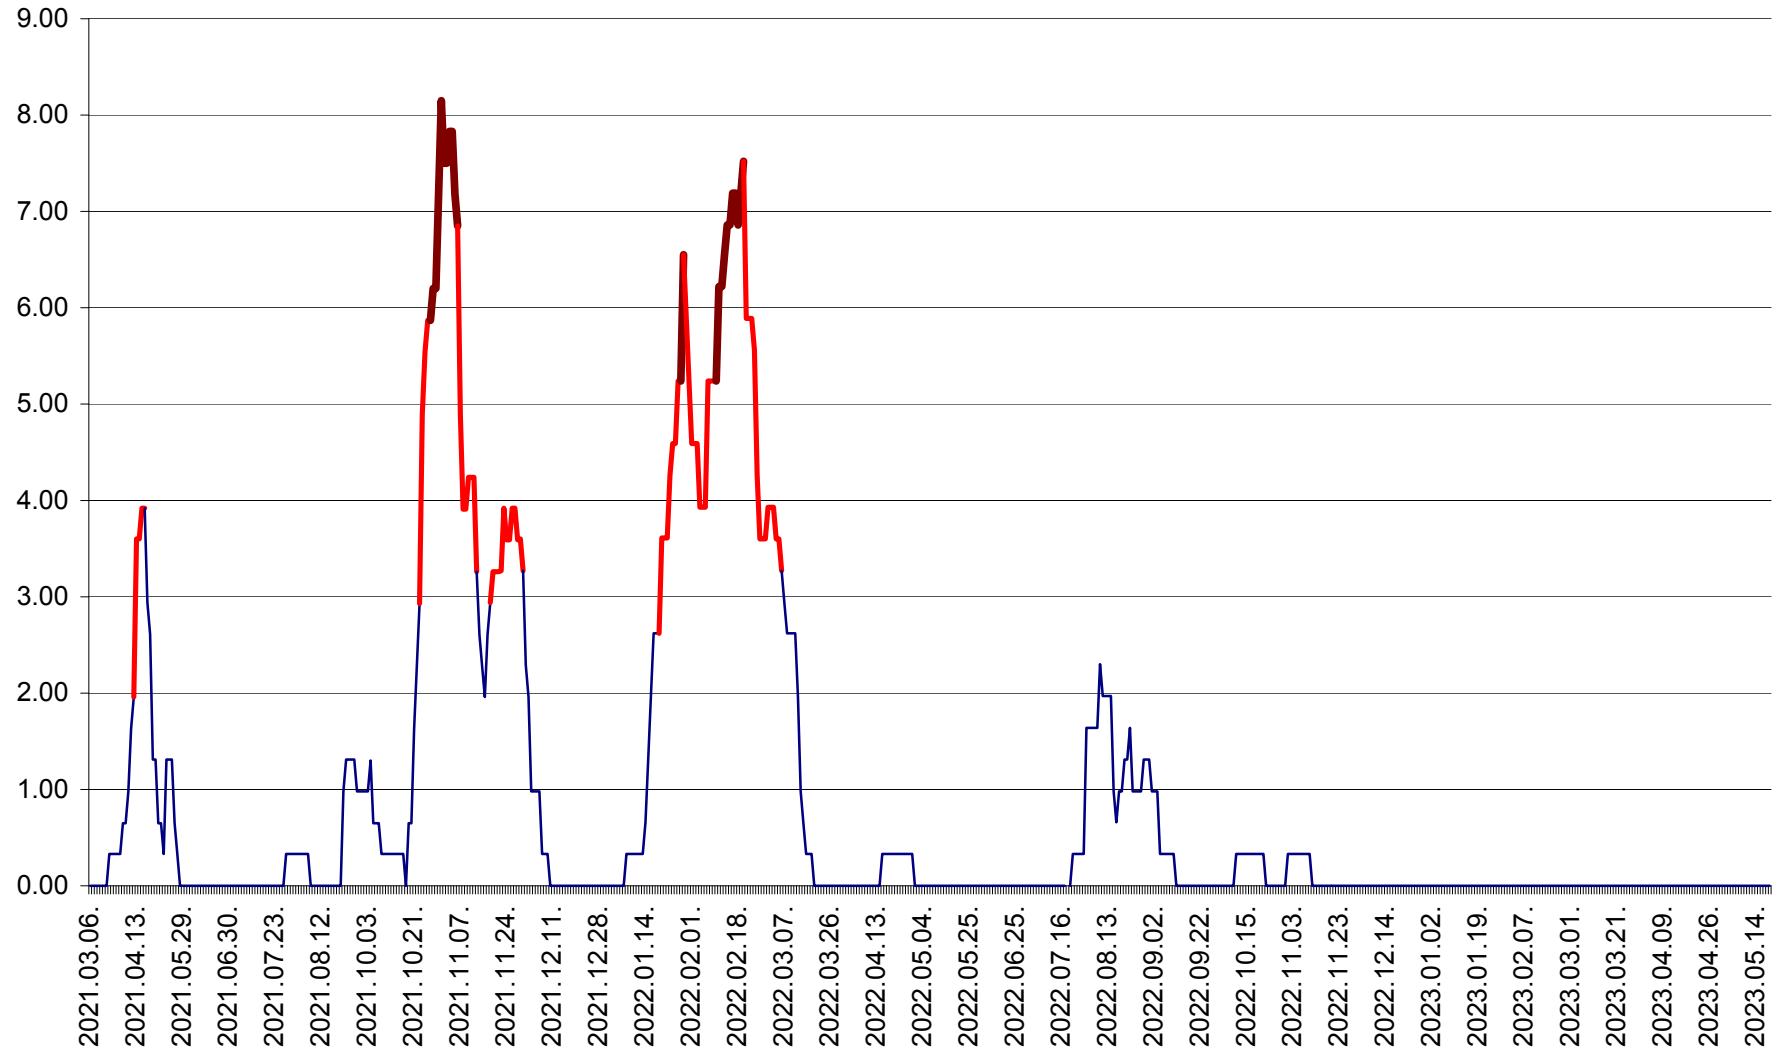

ATID - Evolutia incidentei cumulate pe 14 zile la % de locuitori  
2021.03.07. - 2023.05.19.

AVRĂMEȘTI - Evolutia incidentei cumulate pe 14 zile la ‰ de locuitori  
2021.03.07. - 2023.05.19.

ORAȘ BĂILE TUȘNAD - Evoluția incidenței cumulate pe 14 zile la ‰ de locuitori  
2021.03.07. - 2023.05.19.

ORAȘ BĂLAN - Evoluția incidenței cumulate pe 14 zile la ‰ de locuitori  
2021.03.07. - 2023.05.19.

BILBOR - Evolutia incidentei cumulate pe 14 zile la ‰ de locuitori  
2021.03.07. - 2023.05.19.

ORAȘ BORSEC - Evolutia incidentei cumulate pe 14 zile la ‰ de locuitori  
2021.03.07. - 2023.05.19.

BRĂDEȘTI - Evoluția incidenței cumulate pe 14 zile la ‰ de locuitori  
2021.03.07. - 2023.05.19.

CĂPÂLNIȚA - Evolutia incidentei cumulate pe 14 zile la ‰ de locuitori  
2021.03.07. - 2023.05.19.

CÂRȚA - Evolutia incidentei cumulate pe 14 zile la ‰ de locuitori  
2021.03.07. - 2023.05.19.