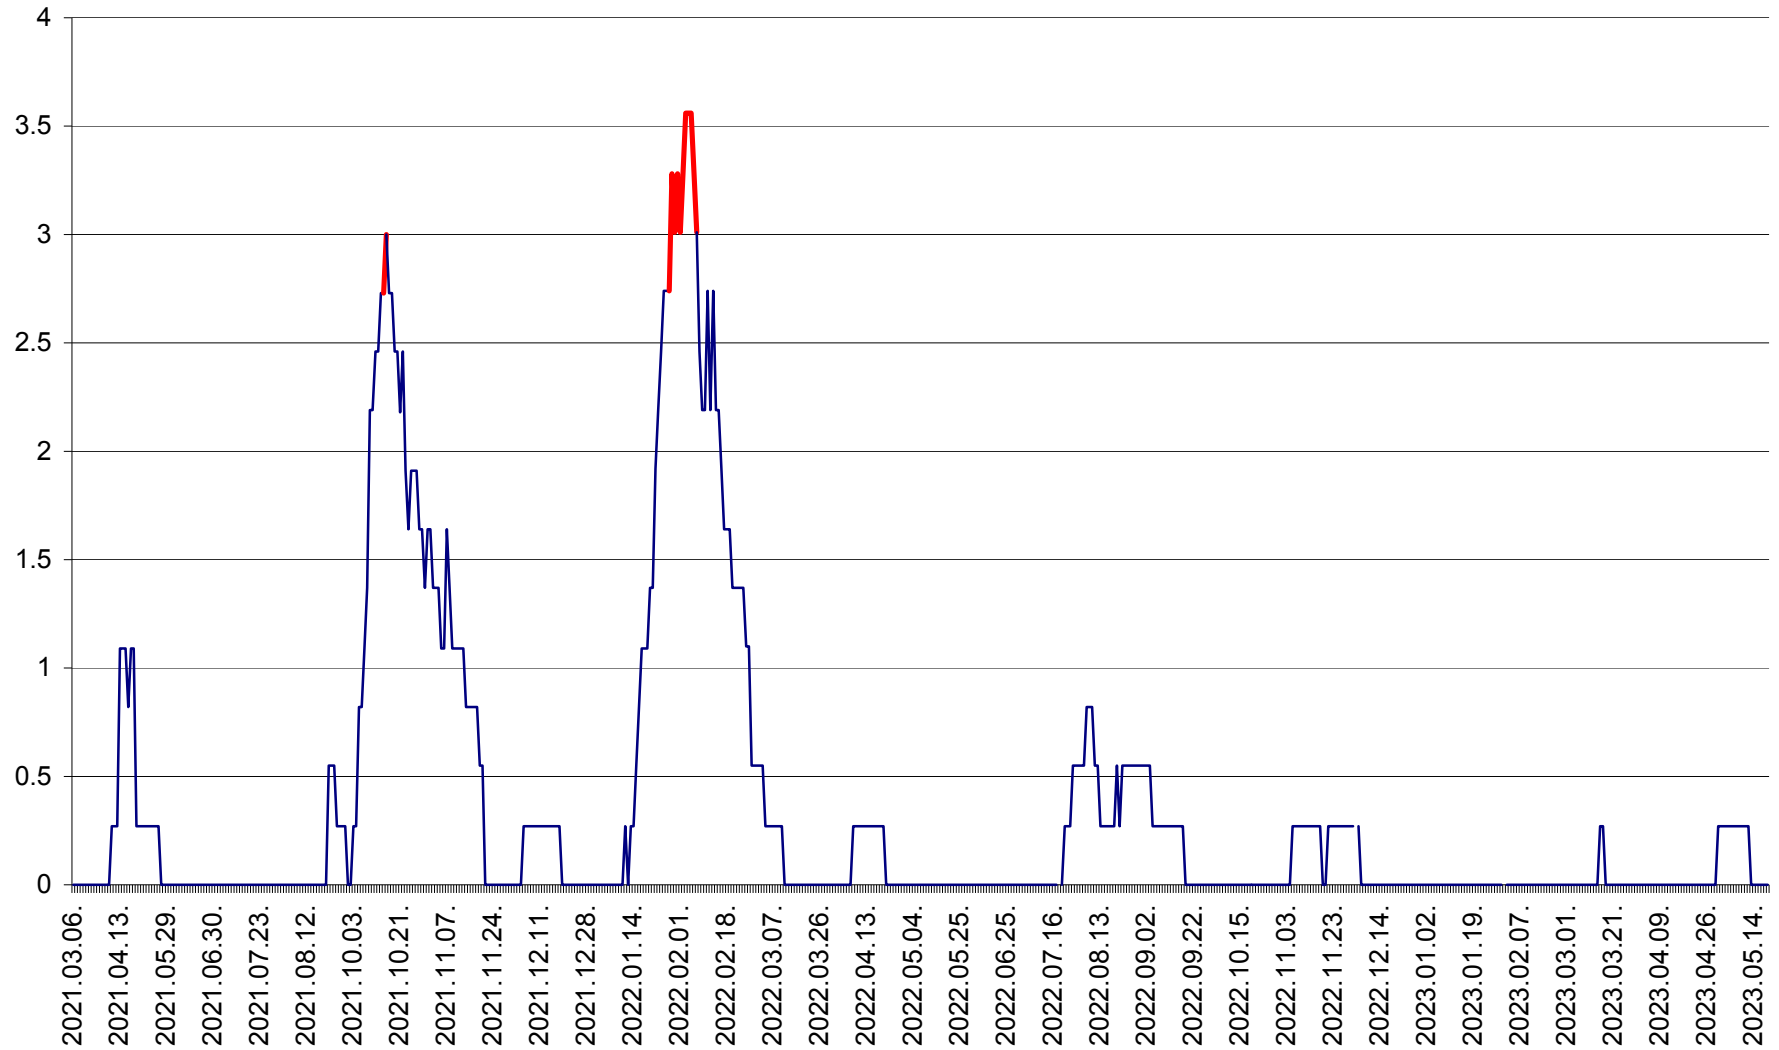

FELICENI - Evolutia incidentei cumulate pe 14 zile la ‰ de locuitori  
2021.03.07. - 2023.05.19.

FRUMOASA - Evolutia incidentei cumulate pe 14 zile la ‰ de locuitori  
2021.03.07. - 2023.05.19.

GĂLĂUȚAȘ - Evoluția incidenței cumulate pe 14 zile la ‰ de locuitori  
2021.03.07. - 2023.05.19.

MUNICIPIUL GHEORGHENI - Evolutia incidentei cumulate pe 14 zile la % de locuitori  
2021.03.07. - 2023.05.19.

JOSENI - Evolutia incidentei cumulate pe 14 zile la ‰ de locuitori  
2021.03.07. - 2023.05.19.

LĂZAREA - Evolutia incidentei cumulate pe 14 zile la % de locuitori  
2021.03.07. - 2023.05.19.

LELICENI - Evolutia incidentei cumulate pe 14 zile la % de locuitori  
2021.03.07. - 2023.05.19.

LUETA - Evolutia incidentei cumulate pe 14 zile la ‰ de locuitori  
2021.03.07. - 2023.05.19.

LUNCA DE JOS - Evolutia incidentei cumulate pe 14 zile la ‰ de locuitori  
2021.03.07. - 2023.05.19.

LUNCA DE SUS - Evolutia incidentei cumulate pe 14 zile la ‰ de locuitori  
2021.03.07. - 2023.05.19.