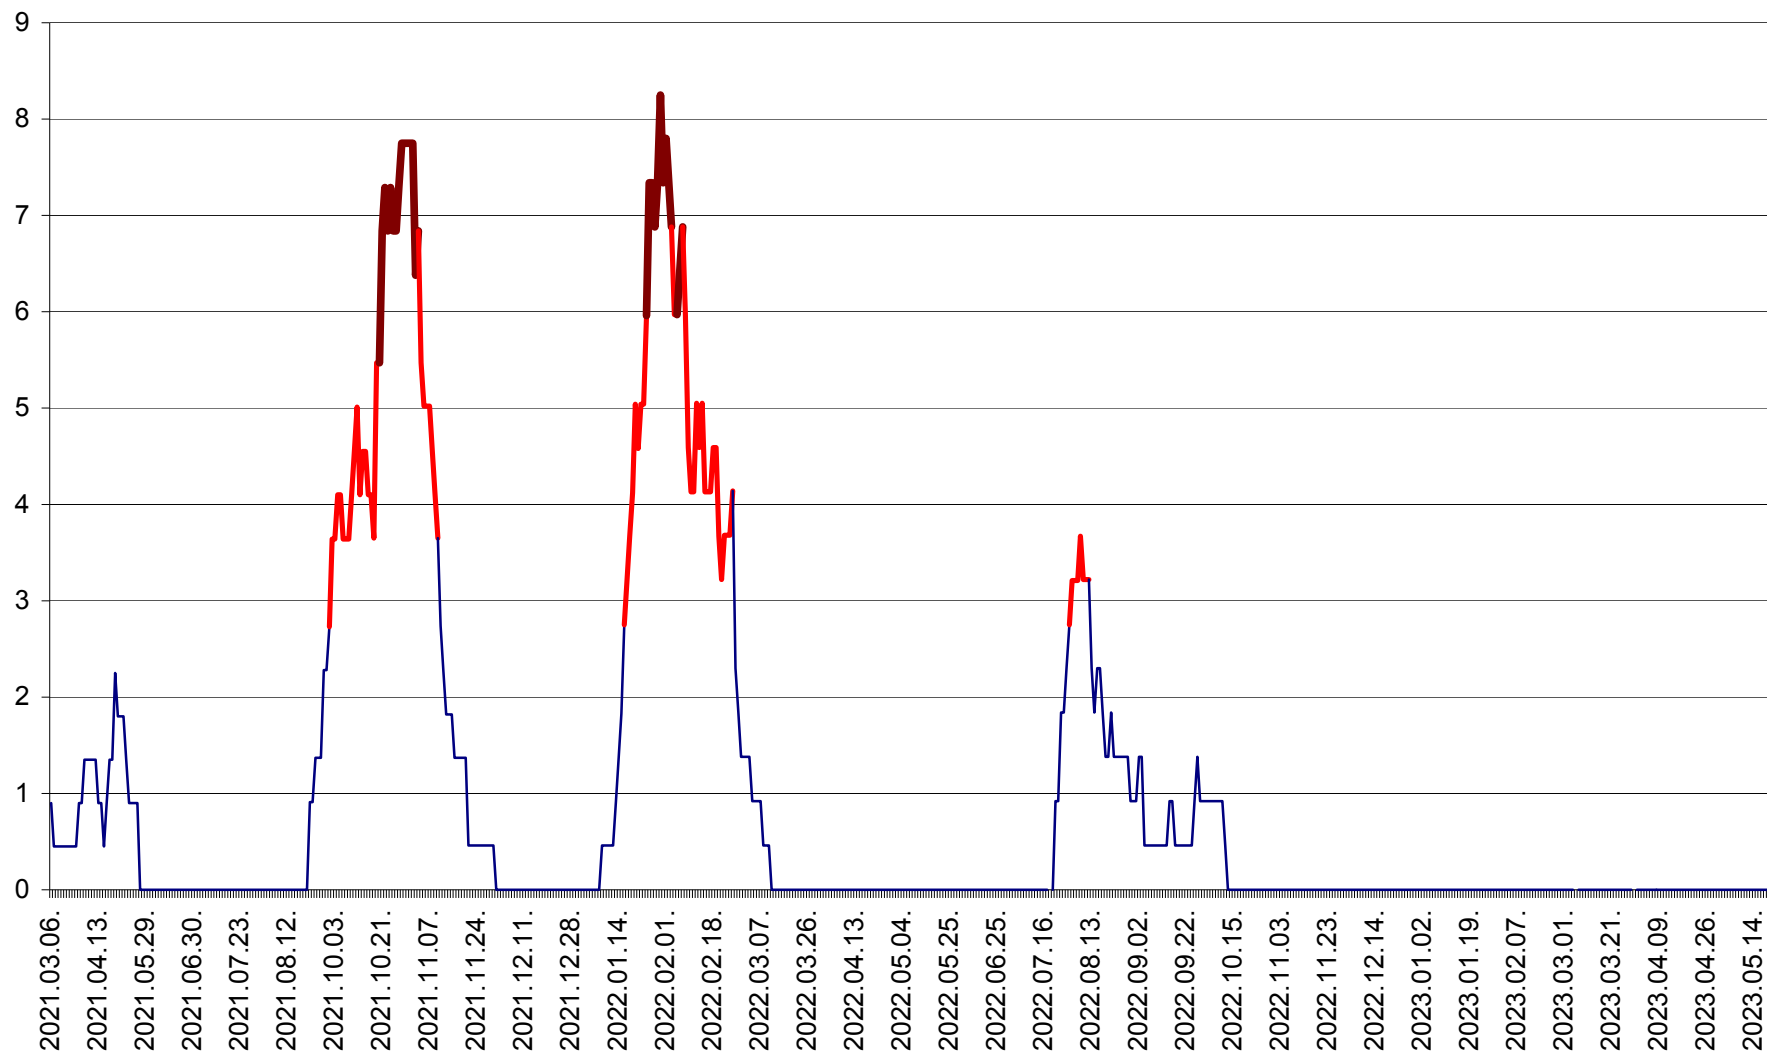

SĂCEL - Evolutia incidentei cumulate pe 14 zile la ‰ de locuitori  
2021.03.07. - 2023.05.19.

SÂNCRĂIENI - Evolutia incidentei cumulate pe 14 zile la ‰ de locuitori  
2021.03.07. - 2023.05.19.

SÂNDOMIC - Evolutia incidentei cumulate pe 14 zile la ‰ de locuitori  
2021.03.07. - 2023.05.19.

SÂNMARTIN - Evolutia incidentei cumulate pe 14 zile la ‰ de locuitori  
2021.03.07. - 2023.05.19.

SÂNSIMION - Evolutia incidentei cumulate pe 14 zile la ‰ de locuitori  
2021.03.07. - 2023.05.19.

SÂNTIMBRU - Evolutia incidentei cumulate pe 14 zile la ‰ de locuitori  
2021.03.07. - 2023.05.19.