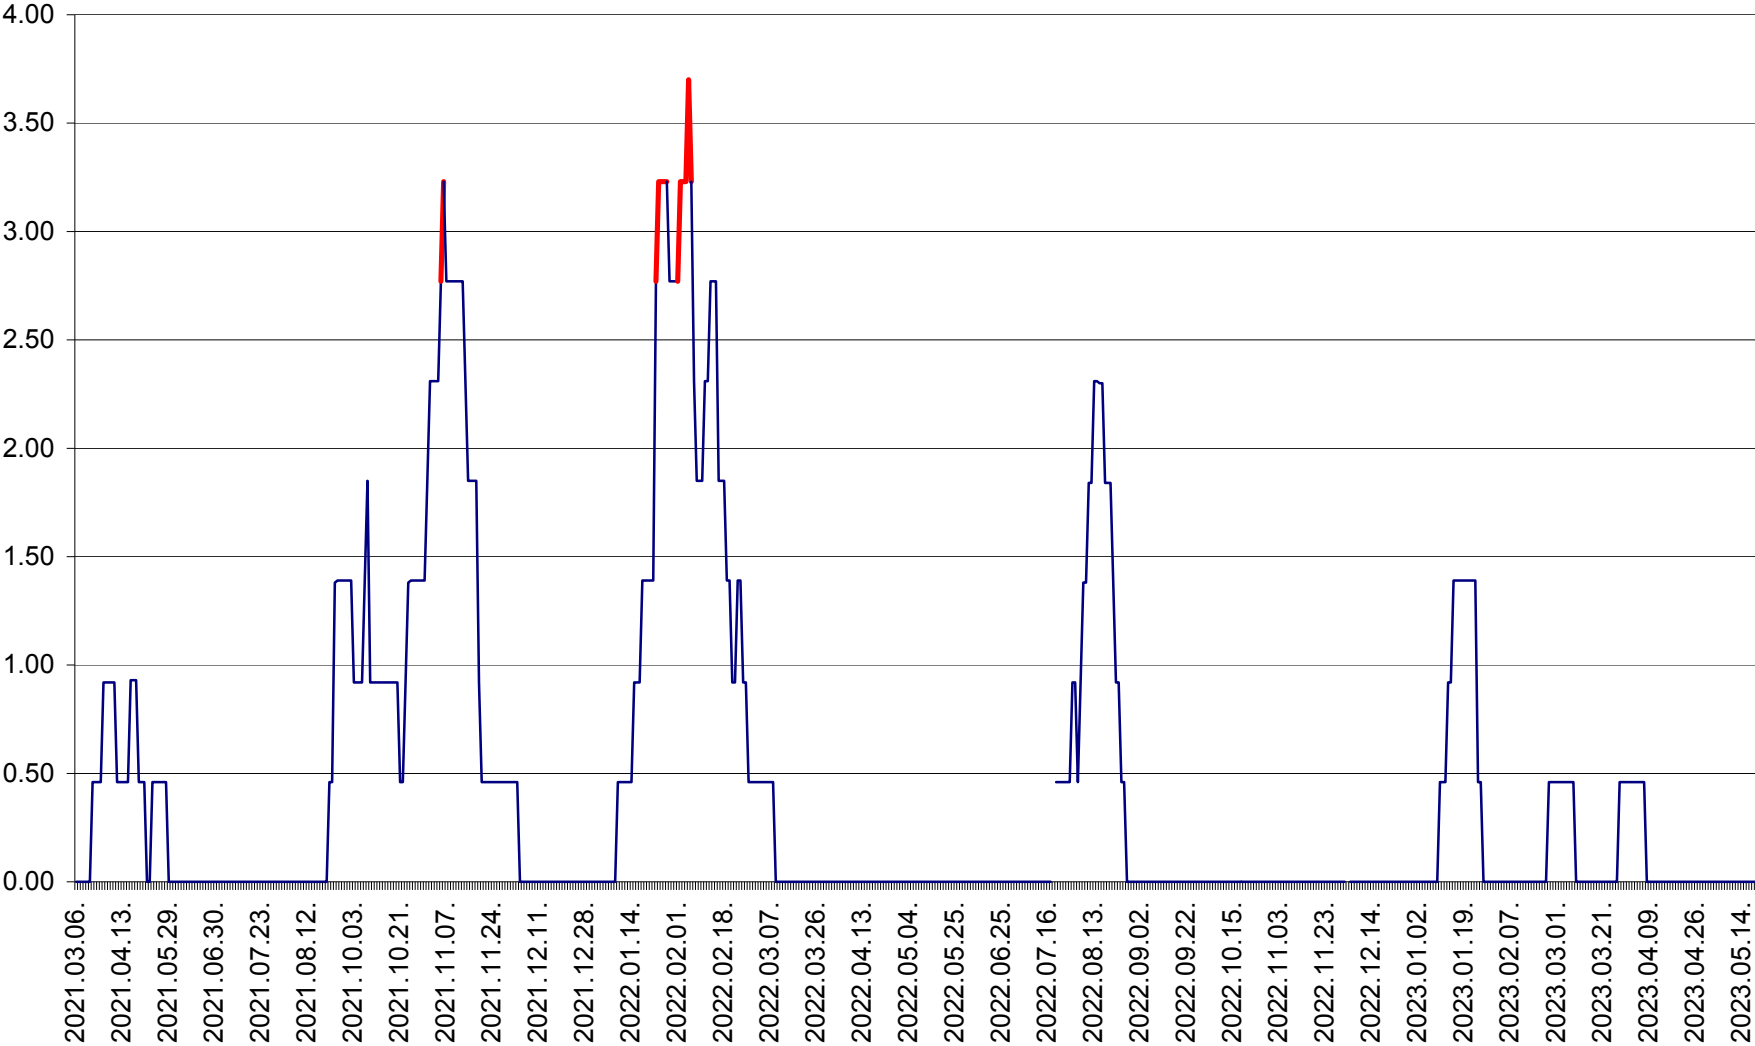

ATID - Evolutia incidentei cumulate pe 14 zile la % de locuitori  
2021.03.07. - 2023.05.19.

AVRĂMEȘTI - Evolutia incidentei cumulate pe 14 zile la ‰ de locuitori  
2021.03.07. - 2023.05.19.

ORAȘ BĂILE TUȘNAD - Evoluția incidenței cumulate pe 14 zile la ‰ de locuitori  
2021.03.07. - 2023.05.19.

ORAȘ BĂLAN - Evoluția incidenței cumulate pe 14 zile la ‰ de locuitori  
2021.03.07. - 2023.05.19.

BILBOR - Evolutia incidentei cumulate pe 14 zile la ‰ de locuitori  
2021.03.07. - 2023.05.19.

ORAȘ BORSEC - Evolutia incidentei cumulate pe 14 zile la ‰ de locuitori  
2021.03.07. - 2023.05.19.

BRĂDEȘTI - Evoluția incidenței cumulate pe 14 zile la ‰ de locuitori  
2021.03.07. - 2023.05.19.

CĂPÂLNIȚA - Evolutia incidentei cumulate pe 14 zile la ‰ de locuitori  
2021.03.07. - 2023.05.19.

CÂRȚA - Evolutia incidentei cumulate pe 14 zile la ‰ de locuitori  
2021.03.07. - 2023.05.19.