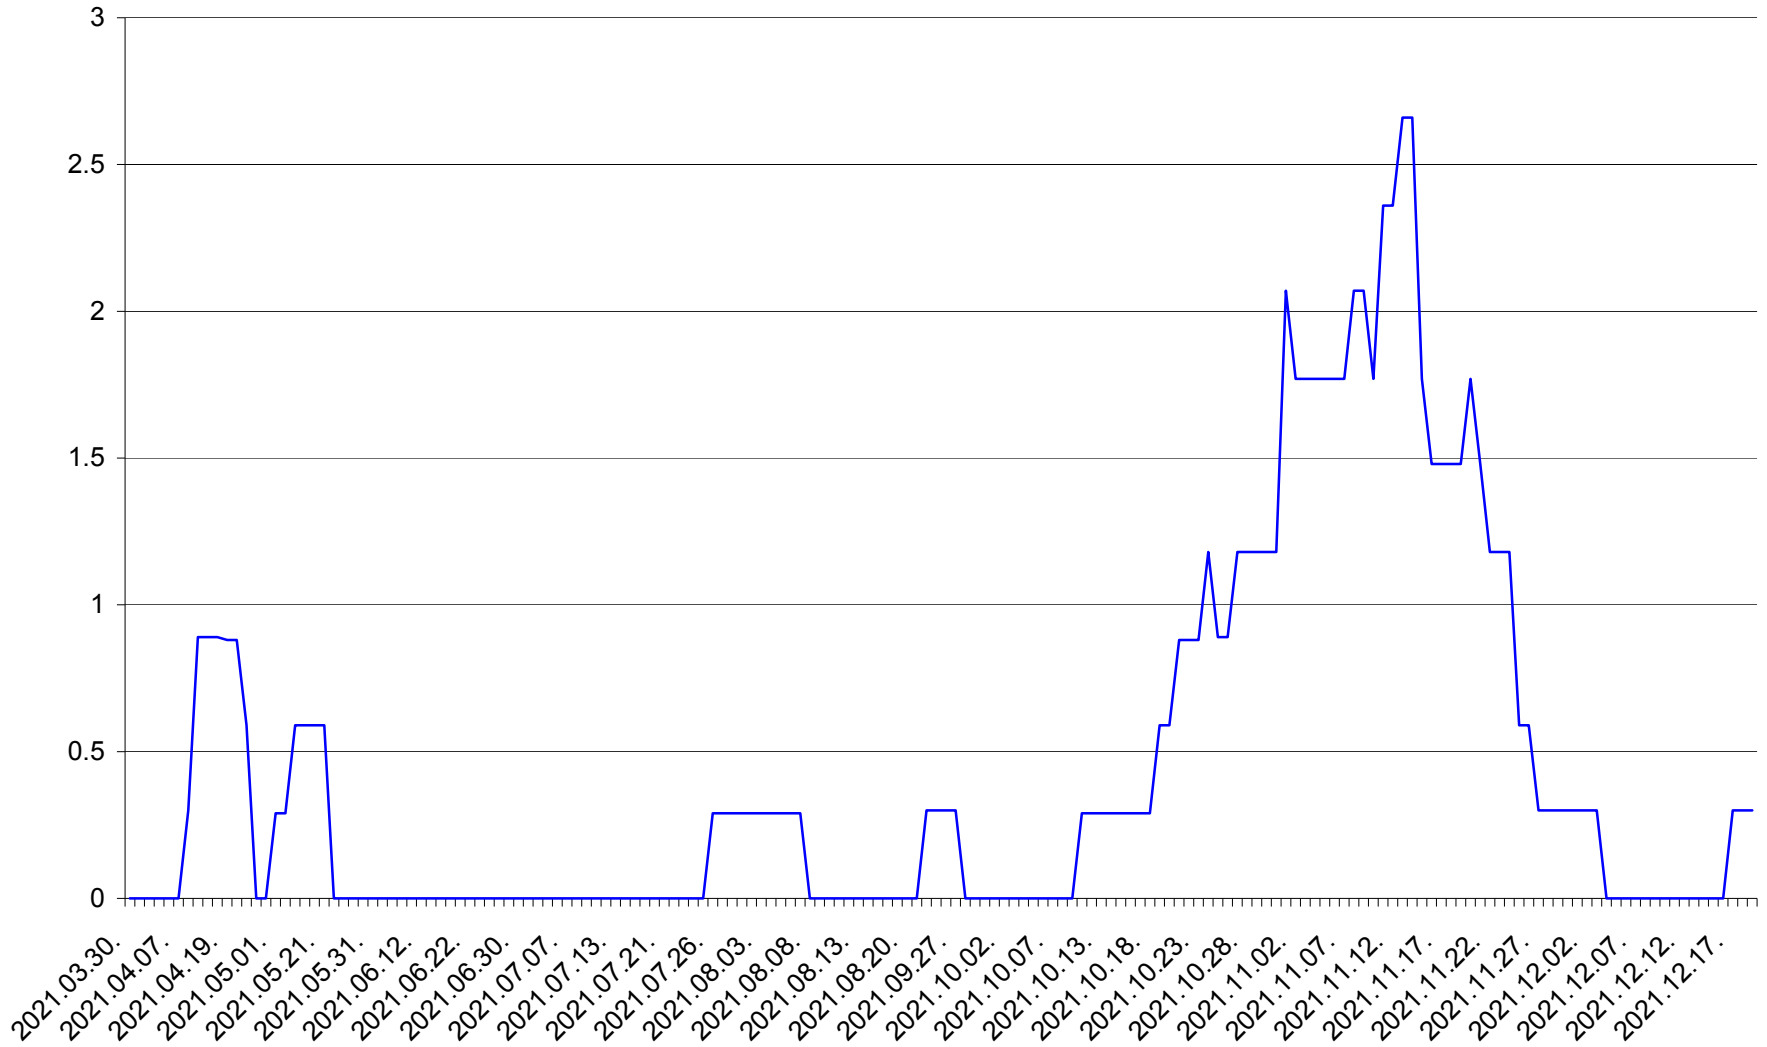

MUNICIPIUL GHEORGHENI - Evolutia incidentei cumulate pe 14 zile la % de locuitori
2021.03.30. - 2021.12.19.

JOSENI - Evolutia incidentei cumulate pe 14 zile la ‰ de locuitori
2021.03.30. - 2021.12.19.

LĂZAREA - Evolutia incidentei cumulate pe 14 zile la % de locuitori
2021.03.30. - 2021.12.19.

LELICENI - Evolutia incidentei cumulate pe 14 zile la % de locuitori
2021.03.30. - 2021.12.19.

LUETA - Evolutia incidentei cumulate pe 14 zile la ‰ de locuitori
2021.03.30. - 2021.12.19.

LUNCA DE JOS - Evolutia incidentei cumulate pe 14 zile la ‰ de locuitori
2021.03.30. - 2021.12.19.

LUNCA DE SUS - Evolutia incidentei cumulate pe 14 zile la ‰ de locuitori
2021.03.30. - 2021.12.19.

LUPENI - Evolutia incidentei cumulate pe 14 zile la ‰ de locuitori
2021.03.30. - 2021.12.19.

MĂDĂRAȘ - Evolutia incidentei cumulate pe 14 zile la ‰ de locuitori
2021.03.30. - 2021.12.19.