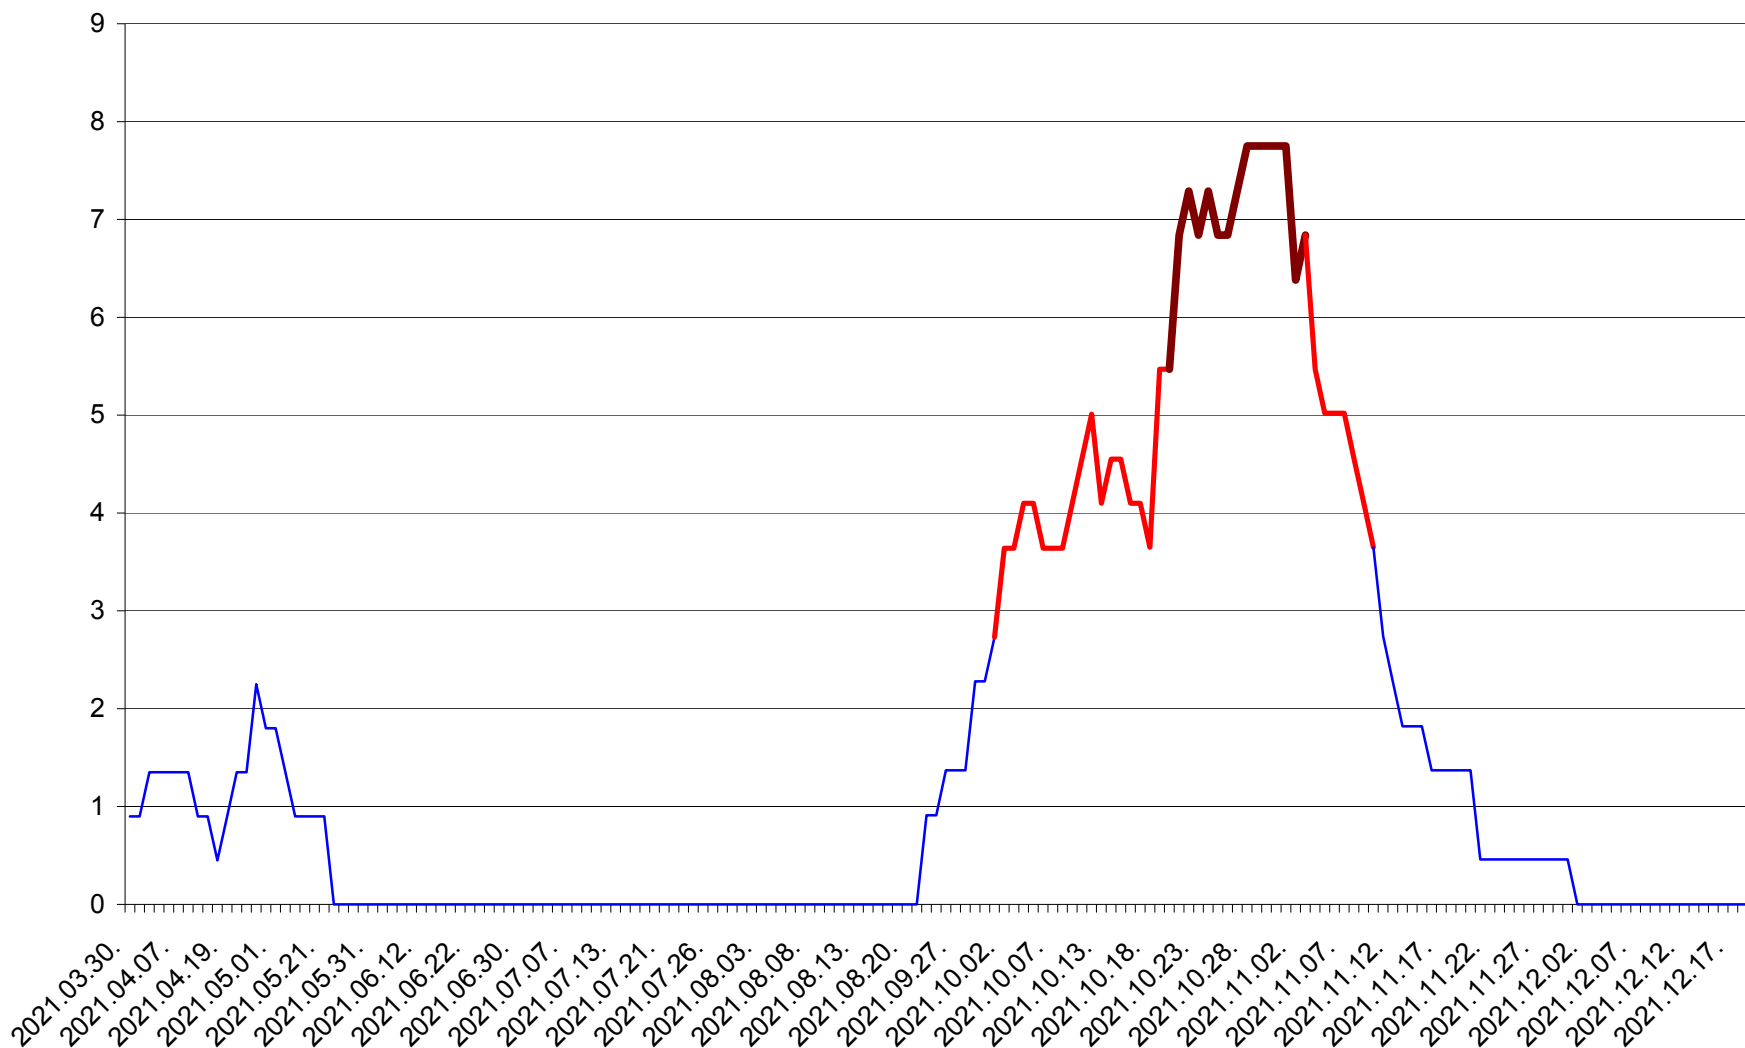

RACU - Evolutia incidentei cumulate pe 14 zile la ‰ de locuitori
2021.03.30. - 2021.12.19.

REMETEA - Evolutia incidentei cumulate pe 14 zile la ‰ de locuitori
2021.03.30. - 2021.12.19.

SĂCEL - Evolutia incidentei cumulate pe 14 zile la ‰ de locuitori
2021.03.30. - 2021.12.19.

SÂNCRĂIENI - Evolutia incidentei cumulate pe 14 zile la ‰ de locuitori
2021.03.30. - 2021.12.19.

SÂNDOMINIC - Evolutia incidentei cumulate pe 14 zile la ‰ de locuitori
2021.03.30. - 2021.12.19.

SÂNMARTIN - Evolutia incidentei cumulate pe 14 zile la ‰ de locuitori
2021.03.30. - 2021.12.19.

SÂNSIMION - Evolutia incidentei cumulate pe 14 zile la ‰ de locuitori
2021.03.30. - 2021.12.19.

SÂNTIMBRU - Evolutia incidentei cumulate pe 14 zile la ‰ de locuitori
2021.03.30. - 2021.12.19.

SĂRMAȘ - Evolutia incidentei cumulate pe 14 zile la ‰ de locuitori
2021.03.30. - 2021.12.19.