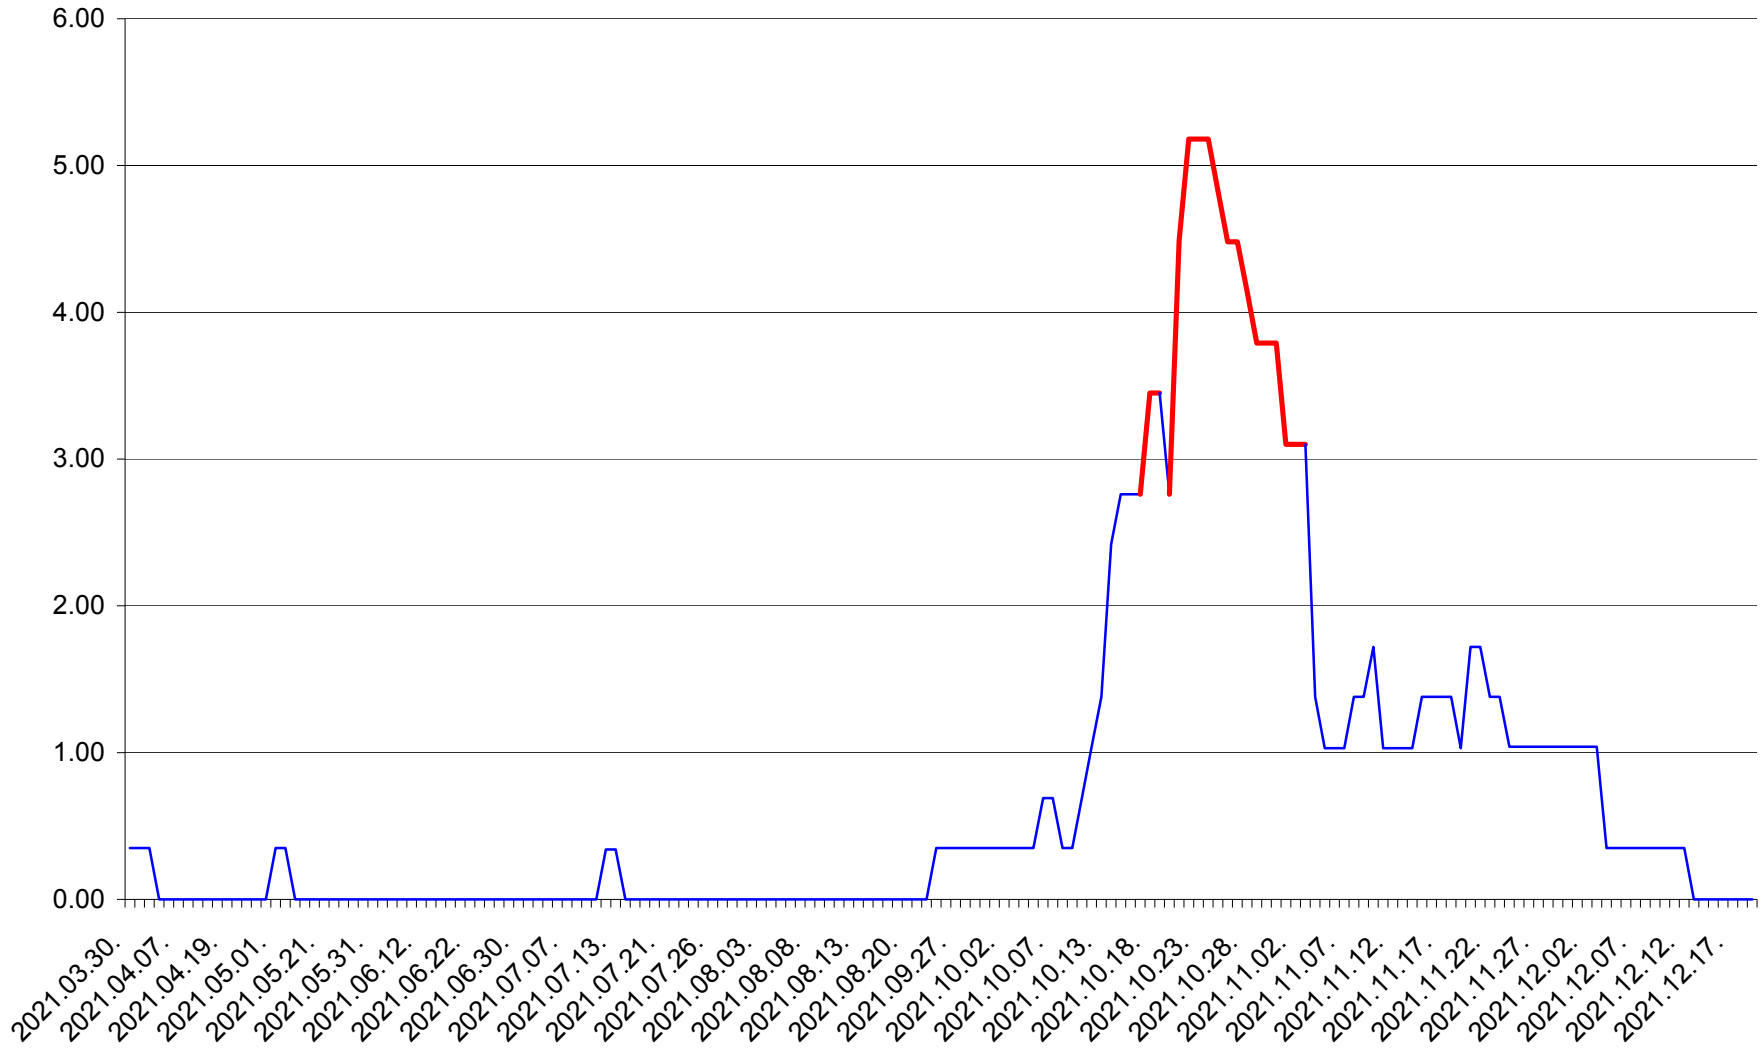

ORAȘ BĂLAN - Evolutia incidentei cumulate pe 14 zile la ‰ de locuitori
2021.03.30. - 2021.12.19.

BILBOR - Evolutia incidentei cumulate pe 14 zile la ‰ de locuitori
2021.03.30. - 2021.12.19.

ORAȘ BORSEC - Evolutia incidentei cumulate pe 14 zile la ‰ de locuitori
2021.03.30. - 2021.12.19.

BRĂDEȘTI - Evolutia incidentei cumulate pe 14 zile la ‰ de locuitori
2021.03.30. - 2021.12.19.

CĂPÂLNIȚA - Evolutia incidentei cumulate pe 14 zile la ‰ de locuitori
2021.03.30. - 2021.12.19.

CÂRȚA - Evolutia incidentei cumulate pe 14 zile la ‰ de locuitori
2021.03.30. - 2021.12.19.

CICEU - Evolutia incidentei cumulate pe 14 zile la ‰ de locuitori
2021.03.30. - 2021.12.19.

CIUCSÂNGEORGIU - Evolutia incidentei cumulate pe 14 zile la % de locuitori
2021.03.30. - 2021.12.19.

CIUMANI - Evolutia incidentei cumulate pe 14 zile la ‰ de locuitori
2021.03.30. - 2021.12.19.

CORBU - Evolutia incidentei cumulate pe 14 zile la ‰ de locuitori
2021.03.30. - 2021.12.19.

CORUND - Evolutia incidentei cumulate pe 14 zile la ‰ de locuitori
2021.03.30. - 2021.12.19.

COZMENI - Evolutia incidentei cumulate pe 14 zile la ‰ de locuitori
2021.03.30. - 2021.12.19.