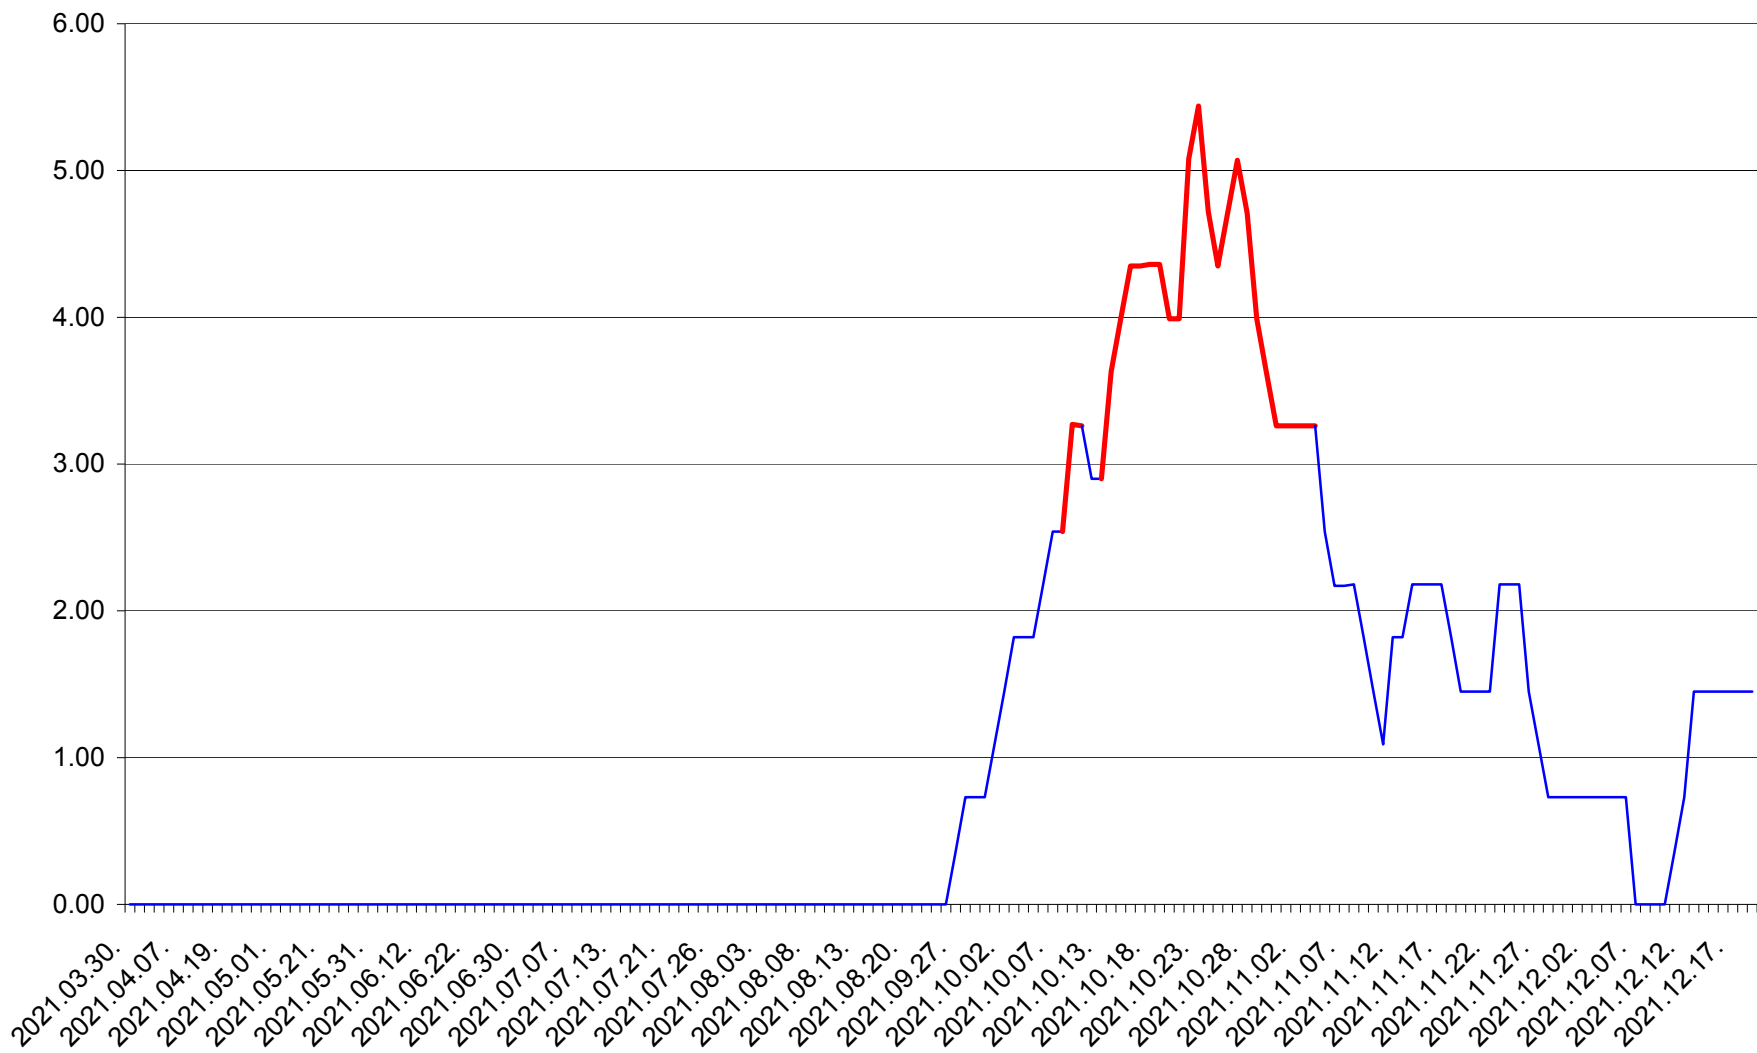

ATID - Evolutia incidentei cumulate pe 14 zile la ‰ de locuitori
2021.03.30. - 2021.12.19.

AVRĂMEȘTI - Evolutia incidentei cumulate pe 14 zile la ‰ de locuitori
2021.03.30. - 2021.12.19.

ORAȘ BĂILE TUȘNAD - Evolutia incidentei cumulate pe 14 zile la ‰ de locuitori
2021.03.30. - 2021.12.19.

ORAȘ BĂLAN - Evolutia incidentei cumulate pe 14 zile la ‰ de locuitori
2021.03.30. - 2021.12.19.

BILBOR - Evolutia incidentei cumulate pe 14 zile la ‰ de locuitori
2021.03.30. - 2021.12.19.

ORAȘ BORSEC - Evolutia incidentei cumulate pe 14 zile la ‰ de locuitori
2021.03.30. - 2021.12.19.

BRĂDEȘTI - Evolutia incidentei cumulate pe 14 zile la ‰ de locuitori
2021.03.30. - 2021.12.19.

CĂPÂLNIȚA - Evolutia incidentei cumulate pe 14 zile la ‰ de locuitori
2021.03.30. - 2021.12.19.

CÂRȚA - Evolutia incidentei cumulate pe 14 zile la ‰ de locuitori
2021.03.30. - 2021.12.19.