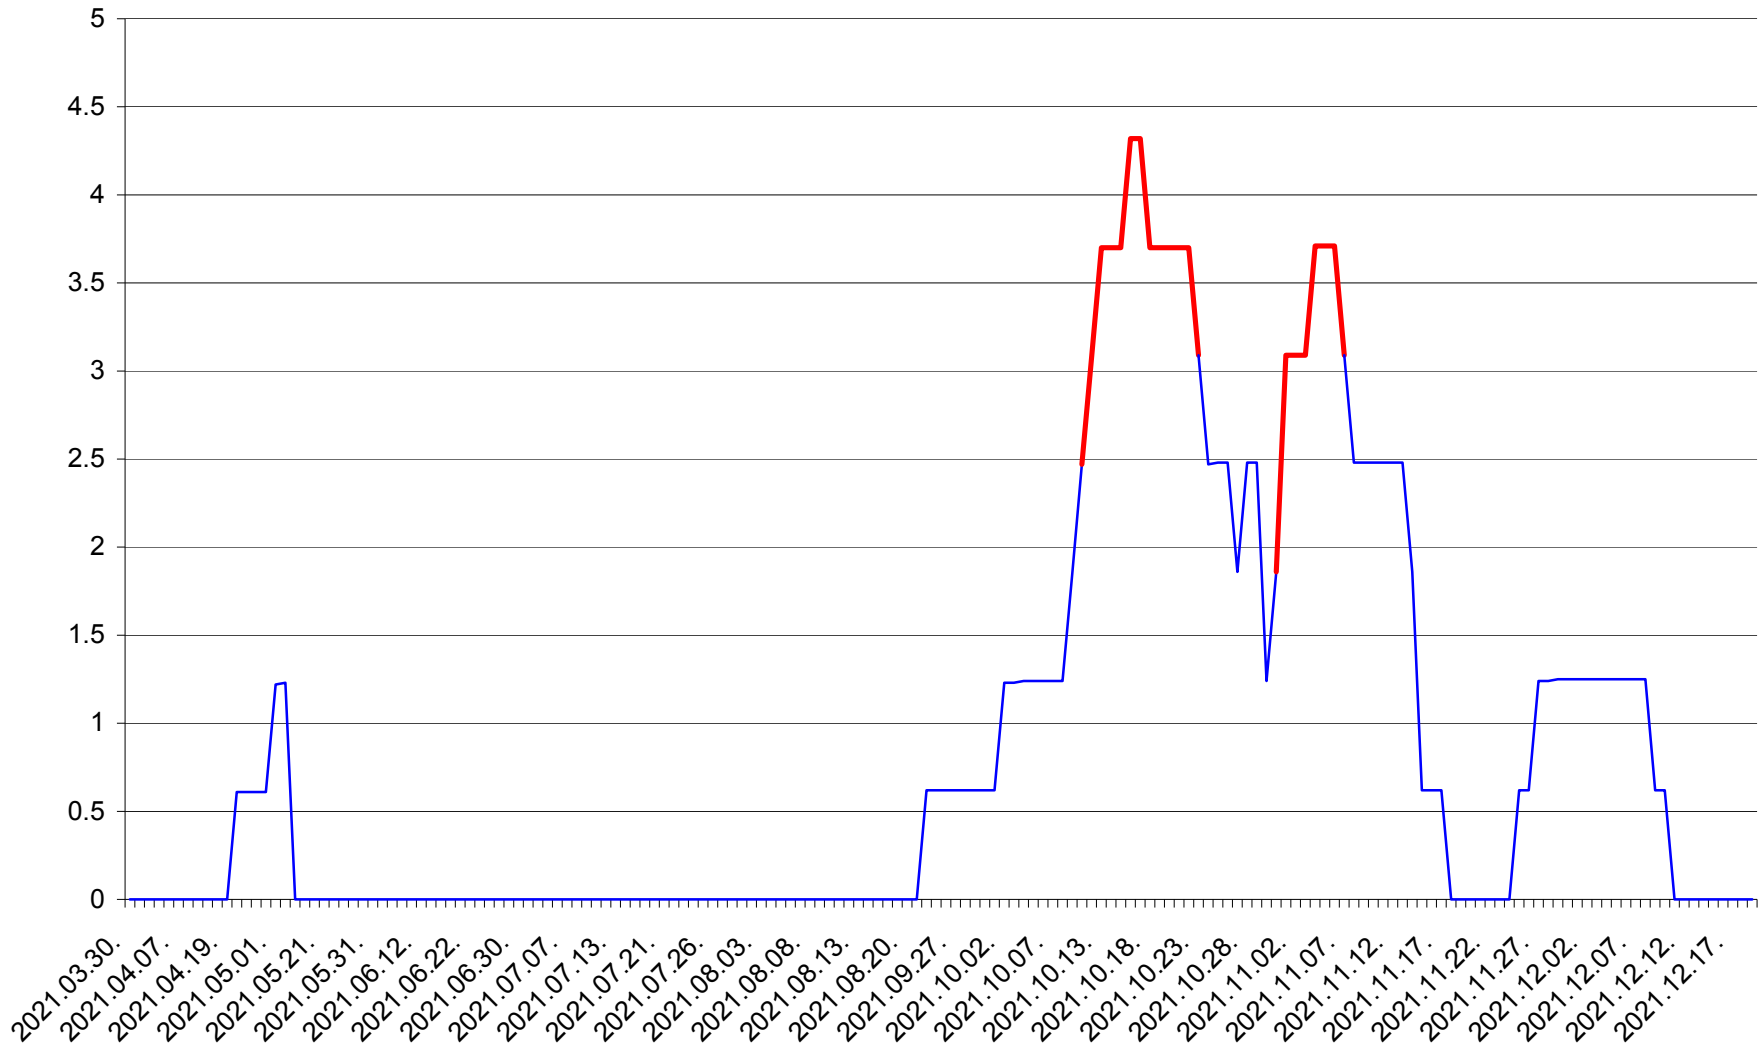

PLĂIEȘII DE JOS - Evolutia incidentei cumulate pe 14 zile la ‰ de locuitori
2021.03.30. - 2021.12.19.

PORUMBENI - Evolutia incidentei cumulate pe 14 zile la ‰ de locuitori
2021.03.30. - 2021.12.19.

PRAID - Evolutia incidentei cumulate pe 14 zile la ‰ de locuitori
2021.03.30. - 2021.12.19.

RACU - Evolutia incidentei cumulate pe 14 zile la ‰ de locuitori
2021.03.30. - 2021.12.19.

REMETEA - Evolutia incidentei cumulate pe 14 zile la ‰ de locuitori
2021.03.30. - 2021.12.19.

SĂCEL - Evolutia incidentei cumulate pe 14 zile la ‰ de locuitori
2021.03.30. - 2021.12.19.