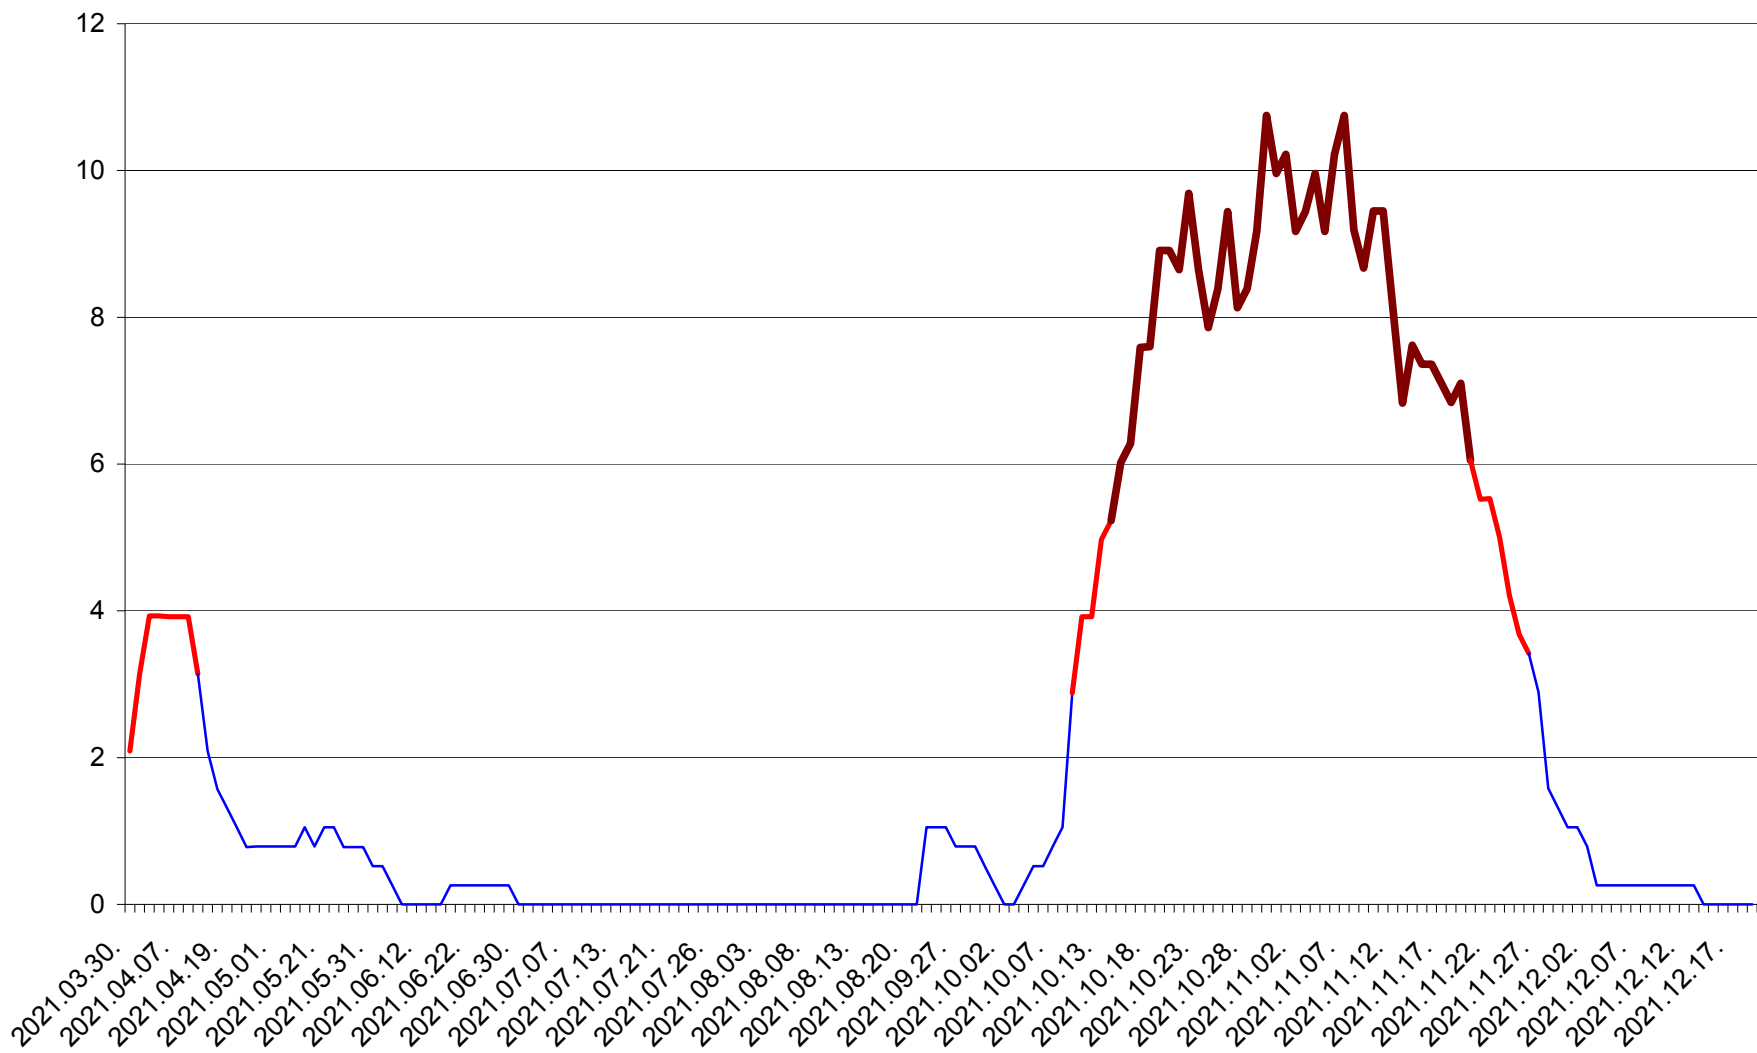

RACU - Evolutia incidentei cumulate pe 14 zile la ‰ de locuitori
2021.03.30. - 2021.12.19.

REMETEA - Evolutia incidentei cumulate pe 14 zile la ‰ de locuitori
2021.03.30. - 2021.12.19.

SĂCEL - Evolutia incidentei cumulate pe 14 zile la ‰ de locuitori
2021.03.30. - 2021.12.19.

SÂNCRĂIENI - Evolutia incidentei cumulate pe 14 zile la ‰ de locuitori
2021.03.30. - 2021.12.19.

SÂNDOMINIC - Evolutia incidentei cumulate pe 14 zile la ‰ de locuitori
2021.03.30. - 2021.12.19.

SÂNMARTIN - Evolutia incidentei cumulate pe 14 zile la ‰ de locuitori
2021.03.30. - 2021.12.19.

SÂNSIMION - Evolutia incidentei cumulate pe 14 zile la ‰ de locuitori
2021.03.30. - 2021.12.19.

SÂNTIMBRU - Evolutia incidentei cumulate pe 14 zile la ‰ de locuitori
2021.03.30. - 2021.12.19.

SĂRMAȘ - Evolutia incidentei cumulate pe 14 zile la ‰ de locuitori
2021.03.30. - 2021.12.19.