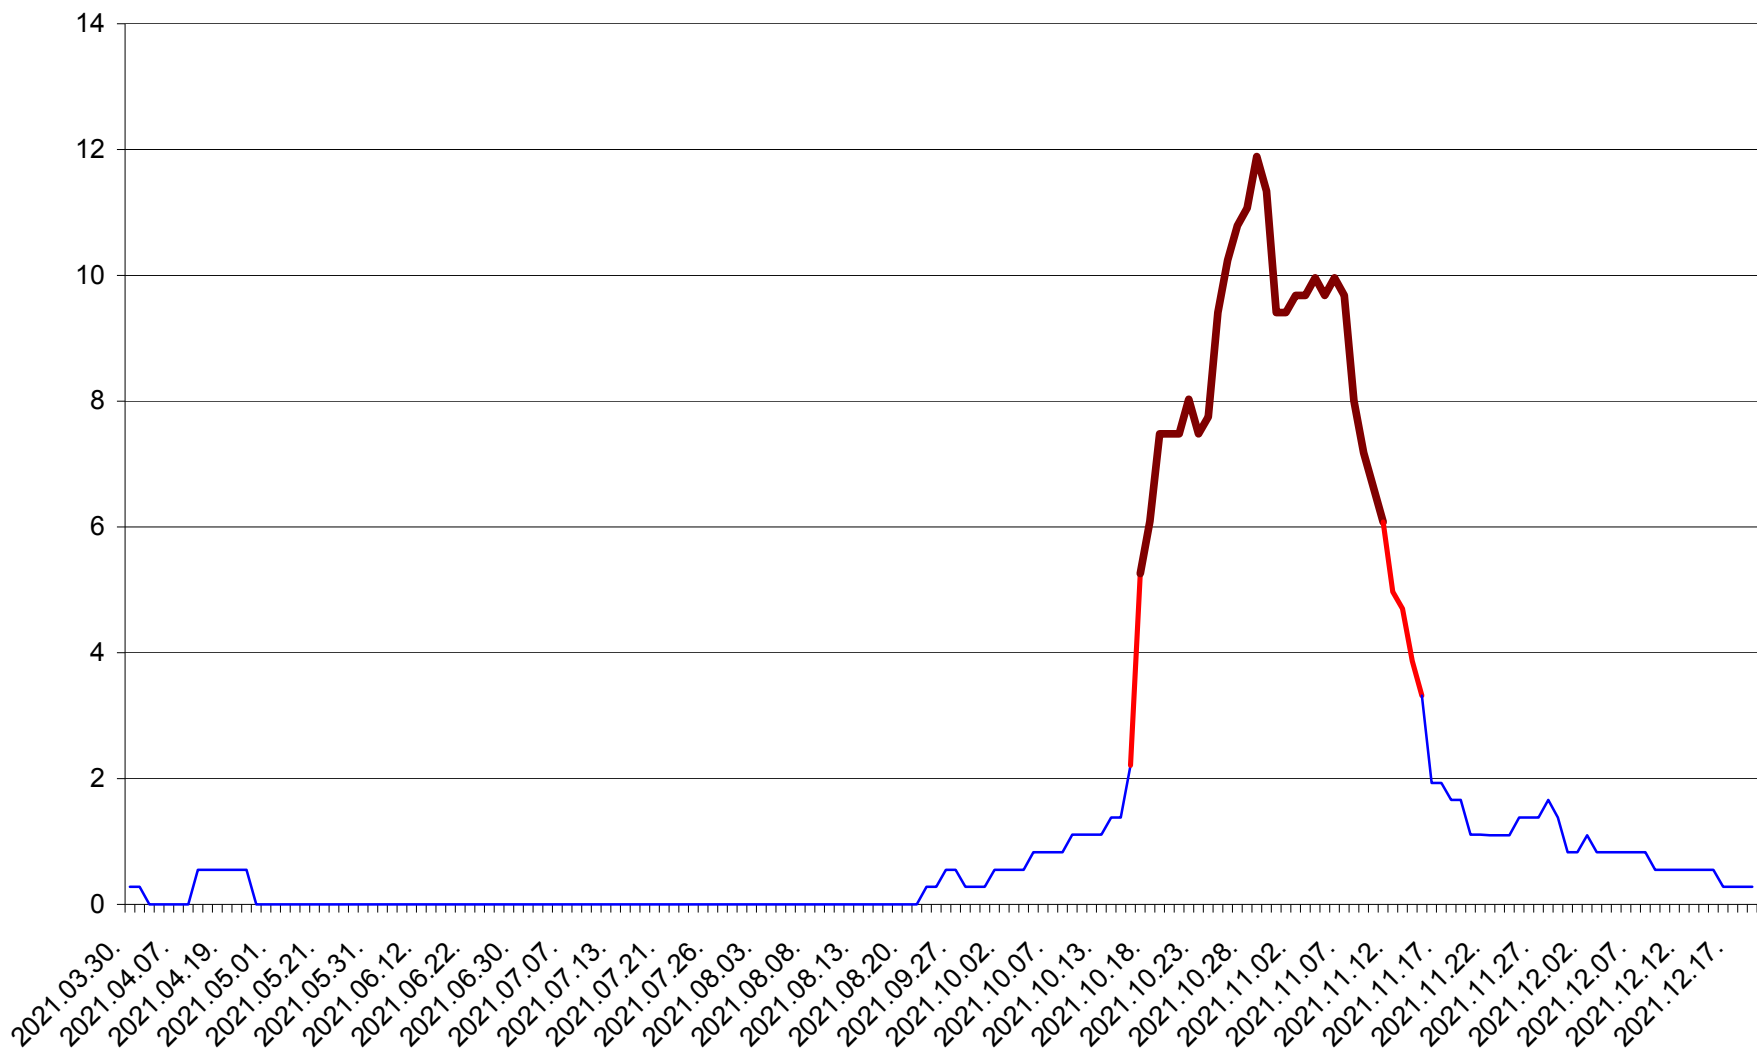

DÂRJIU - Evolutia incidentei cumulate pe 14 zile la ‰ de locuitori
2021.03.30. - 2021.12.19.

DEALU - Evolutia incidentei cumulate pe 14 zile la ‰ de locuitori
2021.03.30. - 2021.12.19.

DITRĂU - Evolutia incidentei cumulate pe 14 zile la ‰ de locuitori
2021.03.30. - 2021.12.19.

FELICENI - Evolutia incidentei cumulate pe 14 zile la % de locuitori
2021.03.30. - 2021.12.19.

FRUMOASA - Evolutia incidentei cumulate pe 14 zile la ‰ de locuitori
2021.03.30. - 2021.12.19.

GĂLĂUȚAȘ - Evolutia incidentei cumulate pe 14 zile la ‰ de locuitori
2021.03.30. - 2021.12.19.

MUNICIPIUL GHEORGHENI - Evolutia incidentei cumulate pe 14 zile la % de locuitori
2021.03.30. - 2021.12.19.

JOSENI - Evolutia incidentei cumulate pe 14 zile la ‰ de locuitori
2021.03.30. - 2021.12.19.

LĂZAREA - Evolutia incidentei cumulate pe 14 zile la % de locuitori
2021.03.30. - 2021.12.19.

LELICENI - Evolutia incidentei cumulate pe 14 zile la % de locuitori
2021.03.30. - 2021.12.19.

LUETA - Evolutia incidentei cumulate pe 14 zile la ‰ de locuitori
2021.03.30. - 2021.12.19.

LUNCA DE JOS - Evolutia incidentei cumulate pe 14 zile la ‰ de locuitori
2021.03.30. - 2021.12.19.