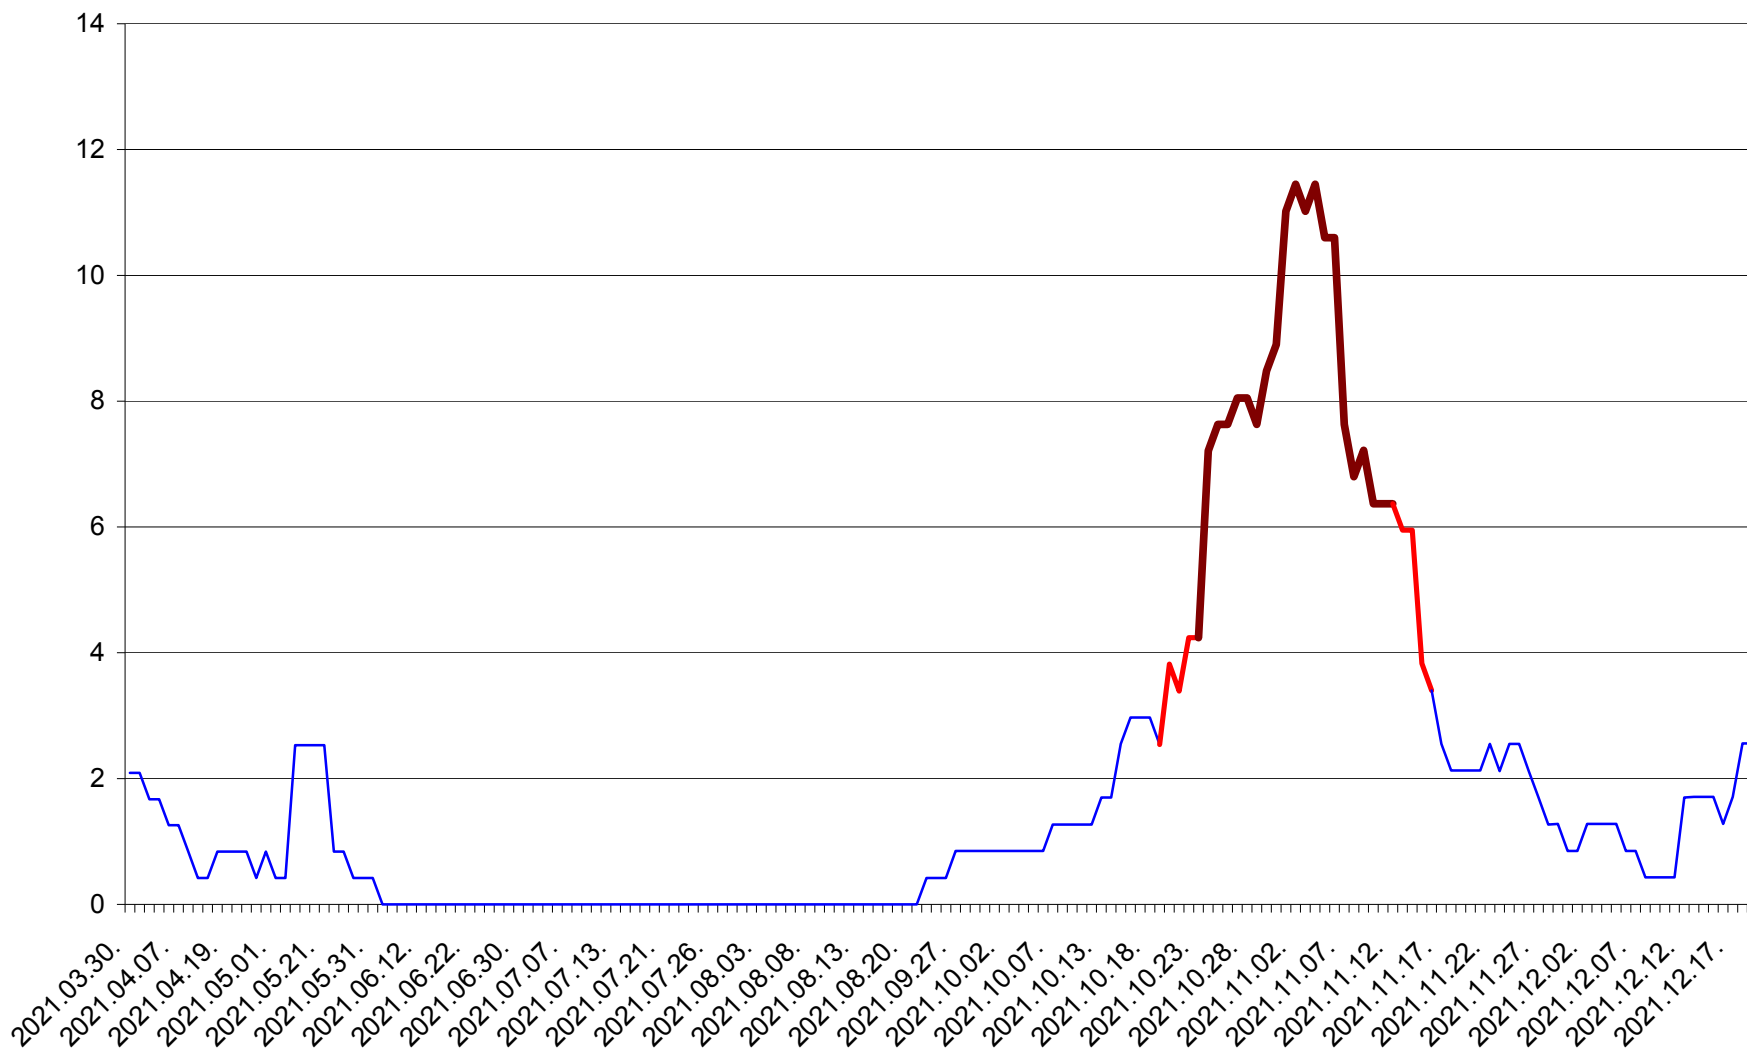

ORAȘ CRISTURU SECUIESC - Evolutia incidentei cumulate pe 14 zile la ‰ de locuitori
2021.03.30. - 2021.12.19.

DĂNEȘTI - Evolutia incidentei cumulate pe 14 zile la ‰ de locuitori
2021.03.30. - 2021.12.19.

DÂRJIU - Evolutia incidentei cumulate pe 14 zile la ‰ de locuitori
2021.03.30. - 2021.12.19.

DEALU - Evolutia incidentei cumulate pe 14 zile la ‰ de locuitori
2021.03.30. - 2021.12.19.

DITRĂU - Evolutia incidentei cumulate pe 14 zile la ‰ de locuitori
2021.03.30. - 2021.12.19.

FELICENI - Evolutia incidentei cumulate pe 14 zile la % de locuitori
2021.03.30. - 2021.12.19.

FRUMOASA - Evolutia incidentei cumulate pe 14 zile la ‰ de locuitori
2021.03.30. - 2021.12.19.

GĂLĂUȚAȘ - Evolutia incidentei cumulate pe 14 zile la ‰ de locuitori
2021.03.30. - 2021.12.19.