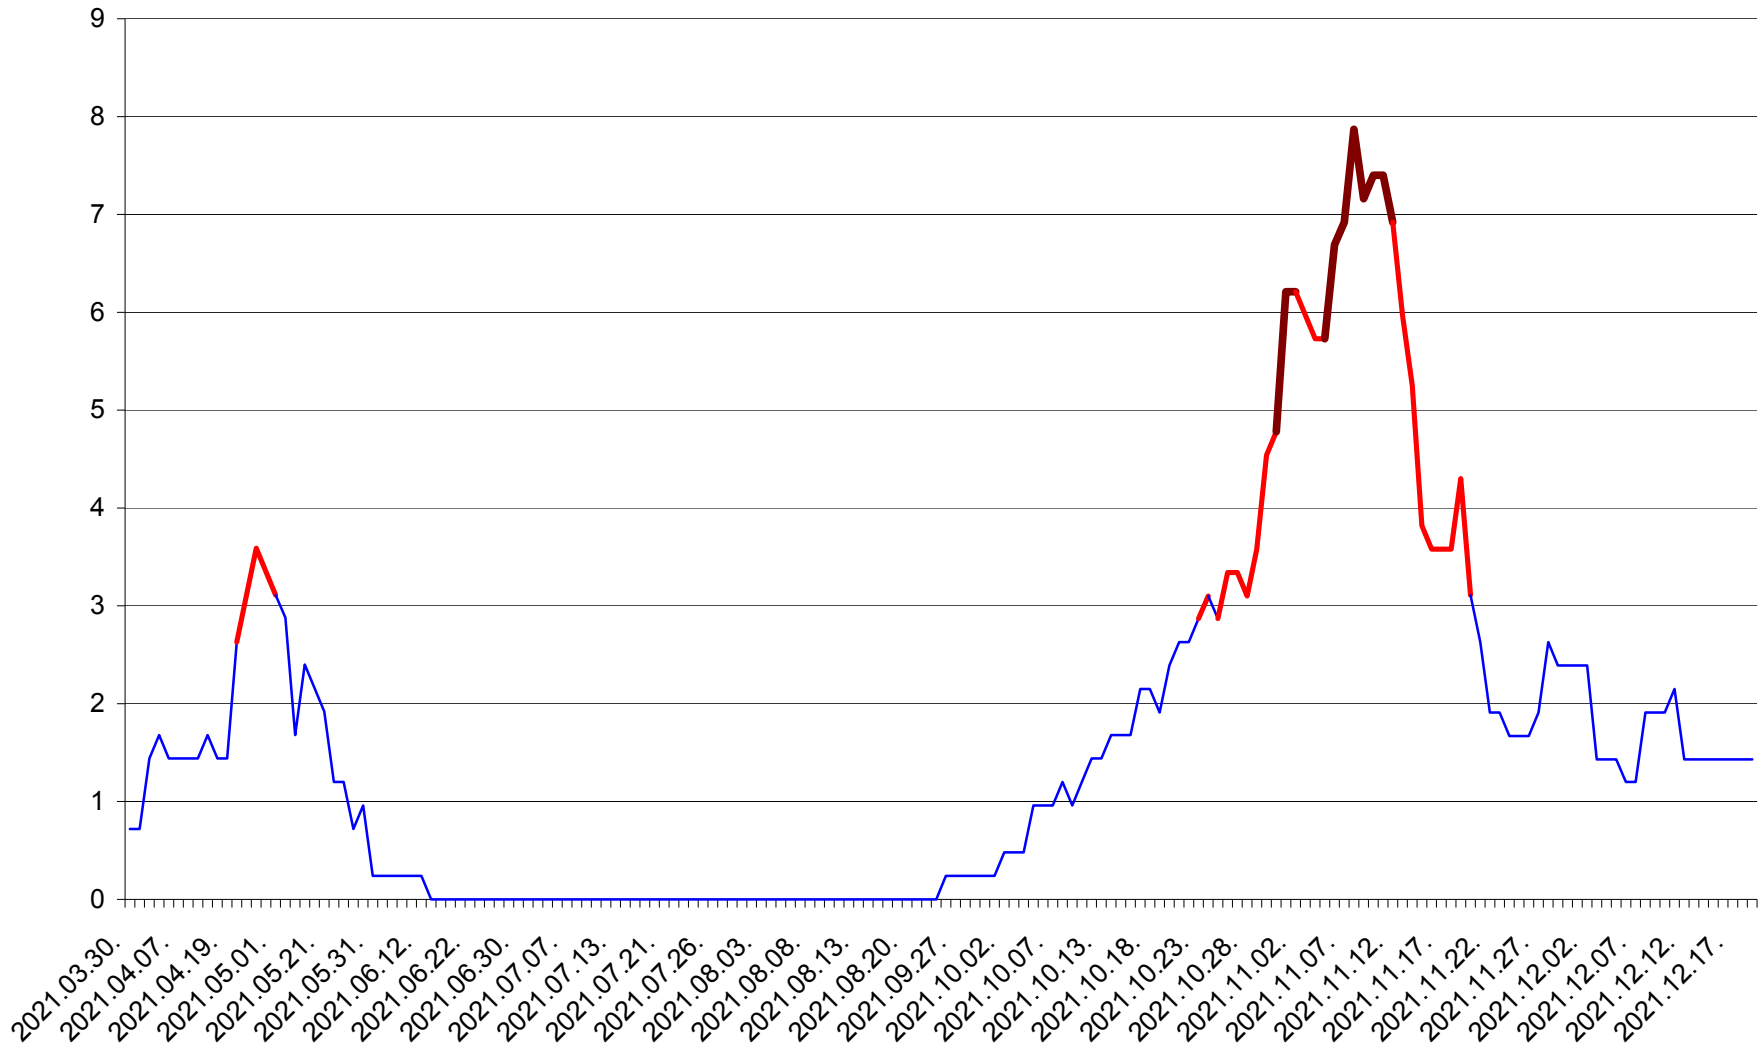

CORBU - Evolutia incidentei cumulate pe 14 zile la ‰ de locuitori
2021.03.30. - 2021.12.19.

CORUND - Evolutia incidentei cumulate pe 14 zile la ‰ de locuitori
2021.03.30. - 2021.12.19.

COZMENI - Evolutia incidentei cumulate pe 14 zile la ‰ de locuitori
2021.03.30. - 2021.12.19.

ORAȘ CRISTURU SECUIESC - Evolutia incidentei cumulate pe 14 zile la ‰ de locuitori
2021.03.30. - 2021.12.19.

DĂNEȘTI - Evolutia incidentei cumulate pe 14 zile la ‰ de locuitori
2021.03.30. - 2021.12.19.

DÂRJIU - Evolutia incidentei cumulate pe 14 zile la ‰ de locuitori
2021.03.30. - 2021.12.19.

DEALU - Evolutia incidentei cumulate pe 14 zile la ‰ de locuitori
2021.03.30. - 2021.12.19.

DITRĂU - Evolutia incidentei cumulate pe 14 zile la ‰ de locuitori
2021.03.30. - 2021.12.19.

FELICENI - Evolutia incidentei cumulate pe 14 zile la % de locuitori
2021.03.30. - 2021.12.19.

FRUMOASA - Evolutia incidentei cumulate pe 14 zile la ‰ de locuitori
2021.03.30. - 2021.12.19.

GĂLĂUȚAȘ - Evolutia incidentei cumulate pe 14 zile la ‰ de locuitori
2021.03.30. - 2021.12.19.