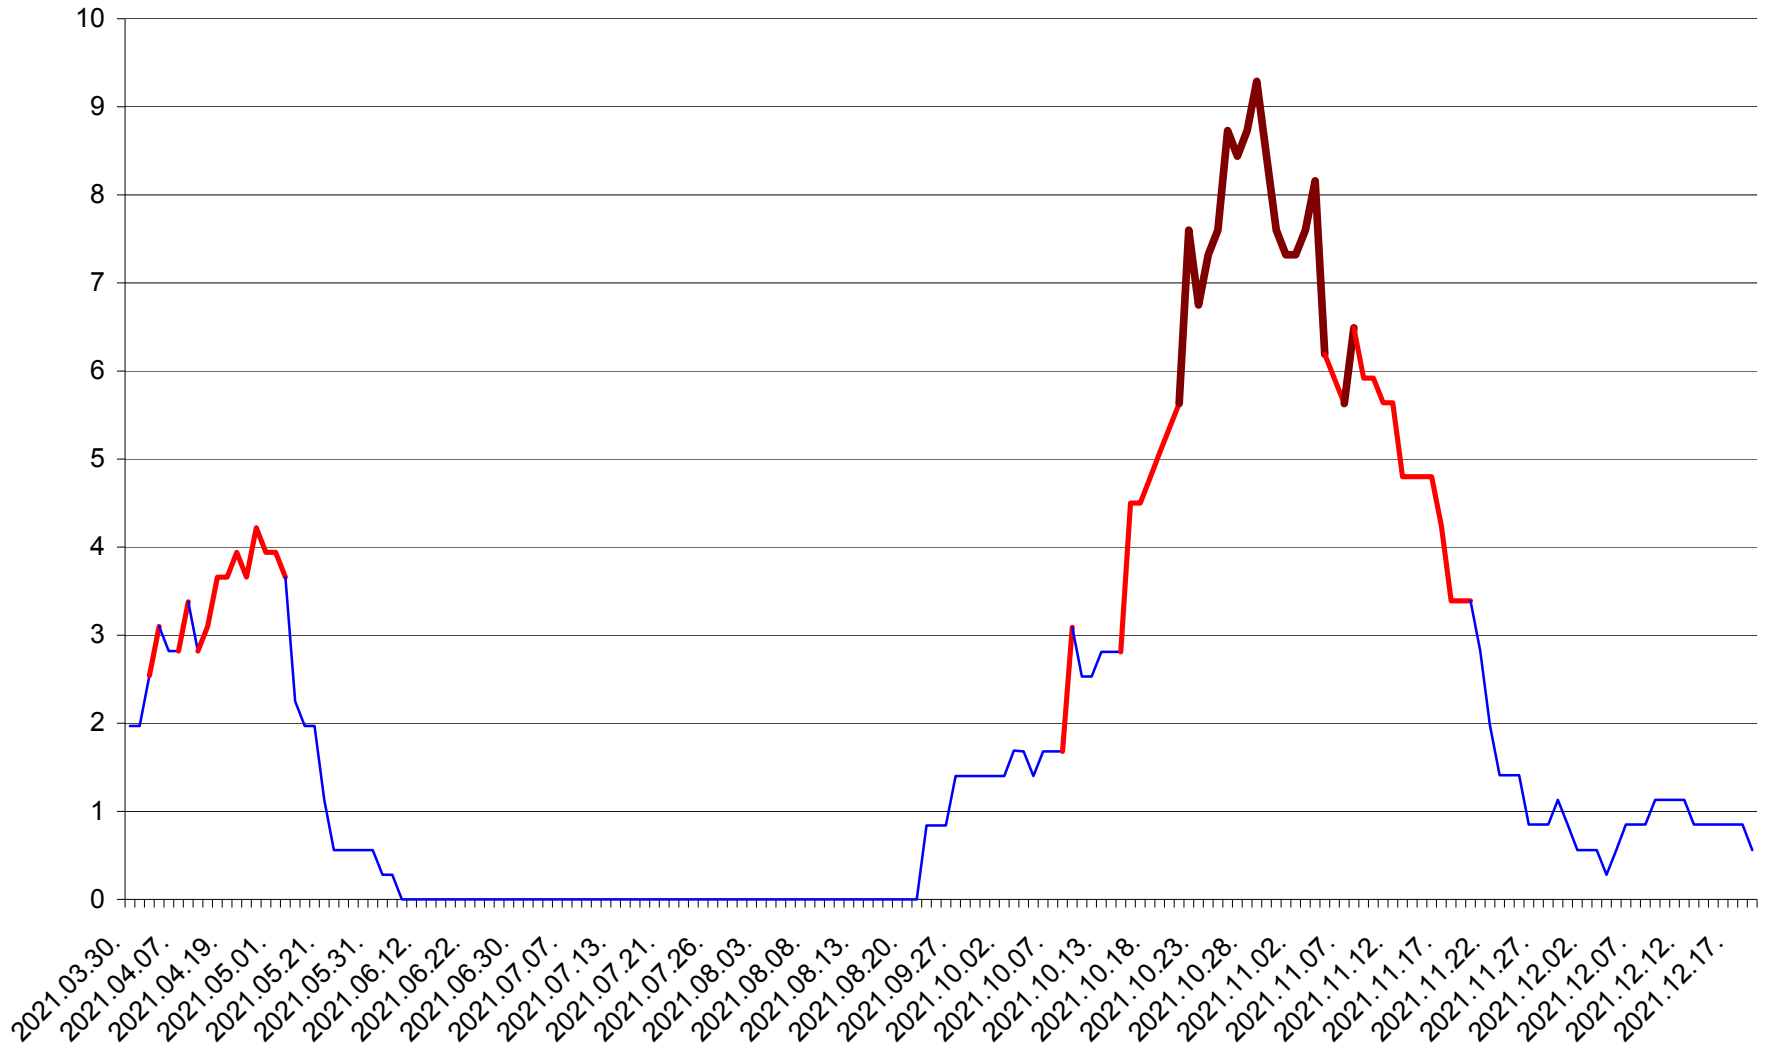

ORAȘ CRISTURU SECUIESC - Evolutia incidentei cumulate pe 14 zile la ‰ de locuitori
2021.03.30. - 2021.12.19.

DĂNEȘTI - Evolutia incidentei cumulate pe 14 zile la ‰ de locuitori
2021.03.30. - 2021.12.19.

DÂRJIU - Evolutia incidentei cumulate pe 14 zile la ‰ de locuitori
2021.03.30. - 2021.12.19.

DEALU - Evolutia incidentei cumulate pe 14 zile la ‰ de locuitori
2021.03.30. - 2021.12.19.

DITRĂU - Evolutia incidentei cumulate pe 14 zile la ‰ de locuitori
2021.03.30. - 2021.12.19.

FELICENI - Evolutia incidentei cumulate pe 14 zile la % de locuitori
2021.03.30. - 2021.12.19.

FRUMOASA - Evolutia incidentei cumulate pe 14 zile la ‰ de locuitori
2021.03.30. - 2021.12.19.

GĂLĂUȚAȘ - Evolutia incidentei cumulate pe 14 zile la ‰ de locuitori
2021.03.30. - 2021.12.19.