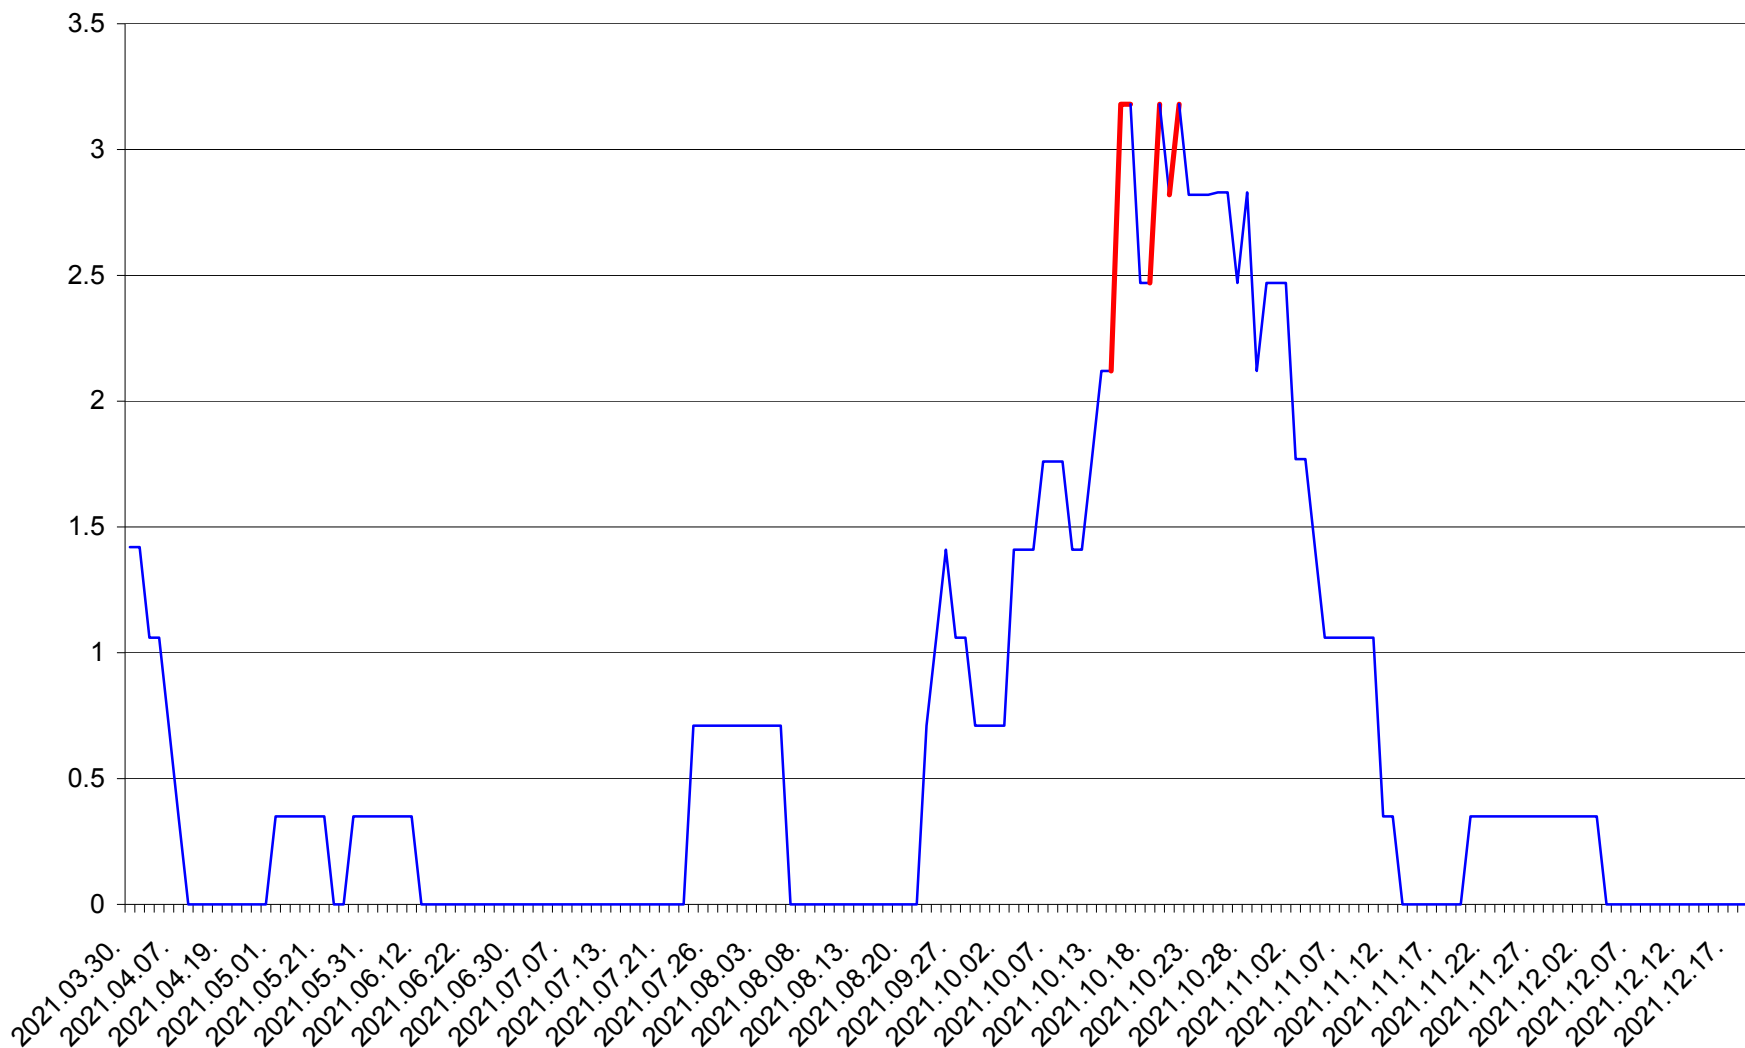

PORUMBENI - Evolutia incidentei cumulate pe 14 zile la ‰ de locuitori
2021.03.30. - 2021.12.19.