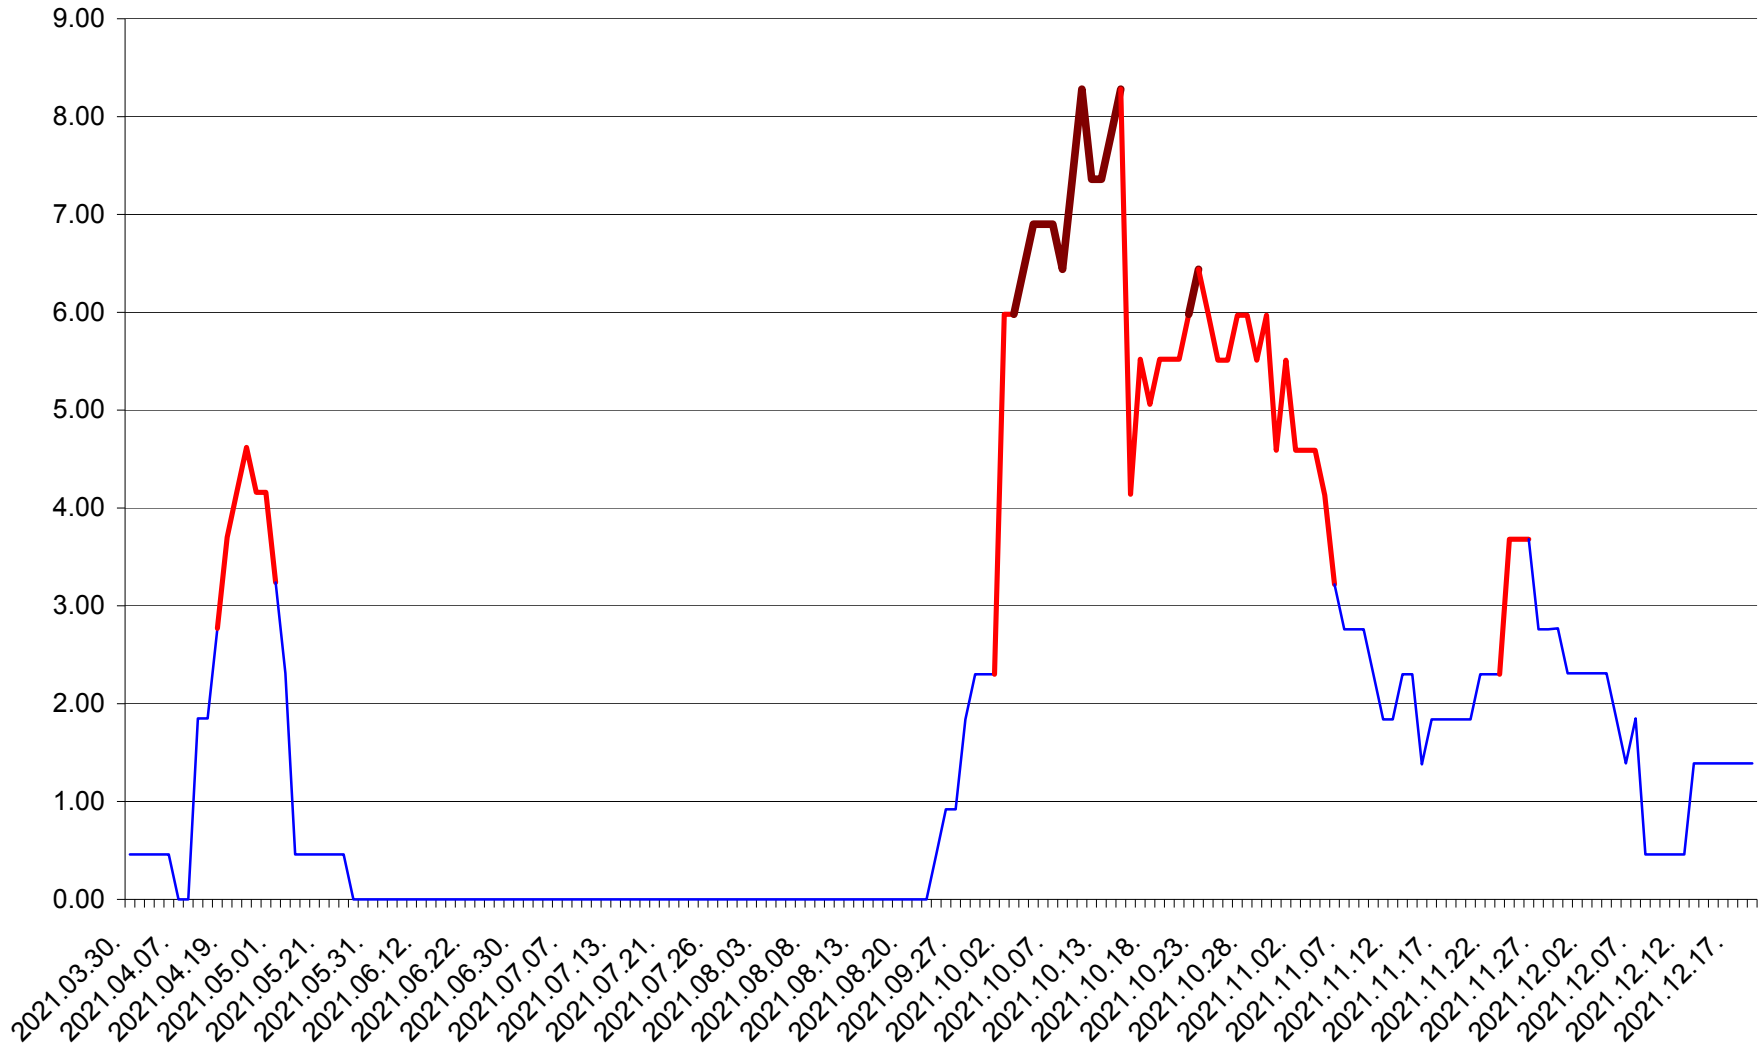

ATID - Evolutia incidentei cumulate pe 14 zile la ‰ de locuitori
2021.03.30. - 2021.12.19.

AVRĂMEȘTI - Evolutia incidentei cumulate pe 14 zile la ‰ de locuitori
2021.03.30. - 2021.12.19.

ORAȘ BĂILE TUȘNAD - Evolutia incidentei cumulate pe 14 zile la ‰ de locuitori
2021.03.30. - 2021.12.19.

ORAȘ BĂLAN - Evolutia incidentei cumulate pe 14 zile la ‰ de locuitori
2021.03.30. - 2021.12.19.

BILBOR - Evolutia incidentei cumulate pe 14 zile la ‰ de locuitori
2021.03.30. - 2021.12.19.

ORAȘ BORSEC - Evolutia incidentei cumulate pe 14 zile la ‰ de locuitori
2021.03.30. - 2021.12.19.

BRĂDEȘTI - Evolutia incidentei cumulate pe 14 zile la ‰ de locuitori
2021.03.30. - 2021.12.19.

CĂPÂLNIȚA - Evolutia incidentei cumulate pe 14 zile la ‰ de locuitori
2021.03.30. - 2021.12.19.

CÂRȚA - Evolutia incidentei cumulate pe 14 zile la ‰ de locuitori
2021.03.30. - 2021.12.19.

CICEU - Evolutia incidentei cumulate pe 14 zile la ‰ de locuitori
2021.03.30. - 2021.12.19.

CIUCSÂNGEORGIU - Evolutia incidentei cumulate pe 14 zile la % de locuitori
2021.03.30. - 2021.12.19.

CIUMANI - Evolutia incidentei cumulate pe 14 zile la ‰ de locuitori
2021.03.30. - 2021.12.19.