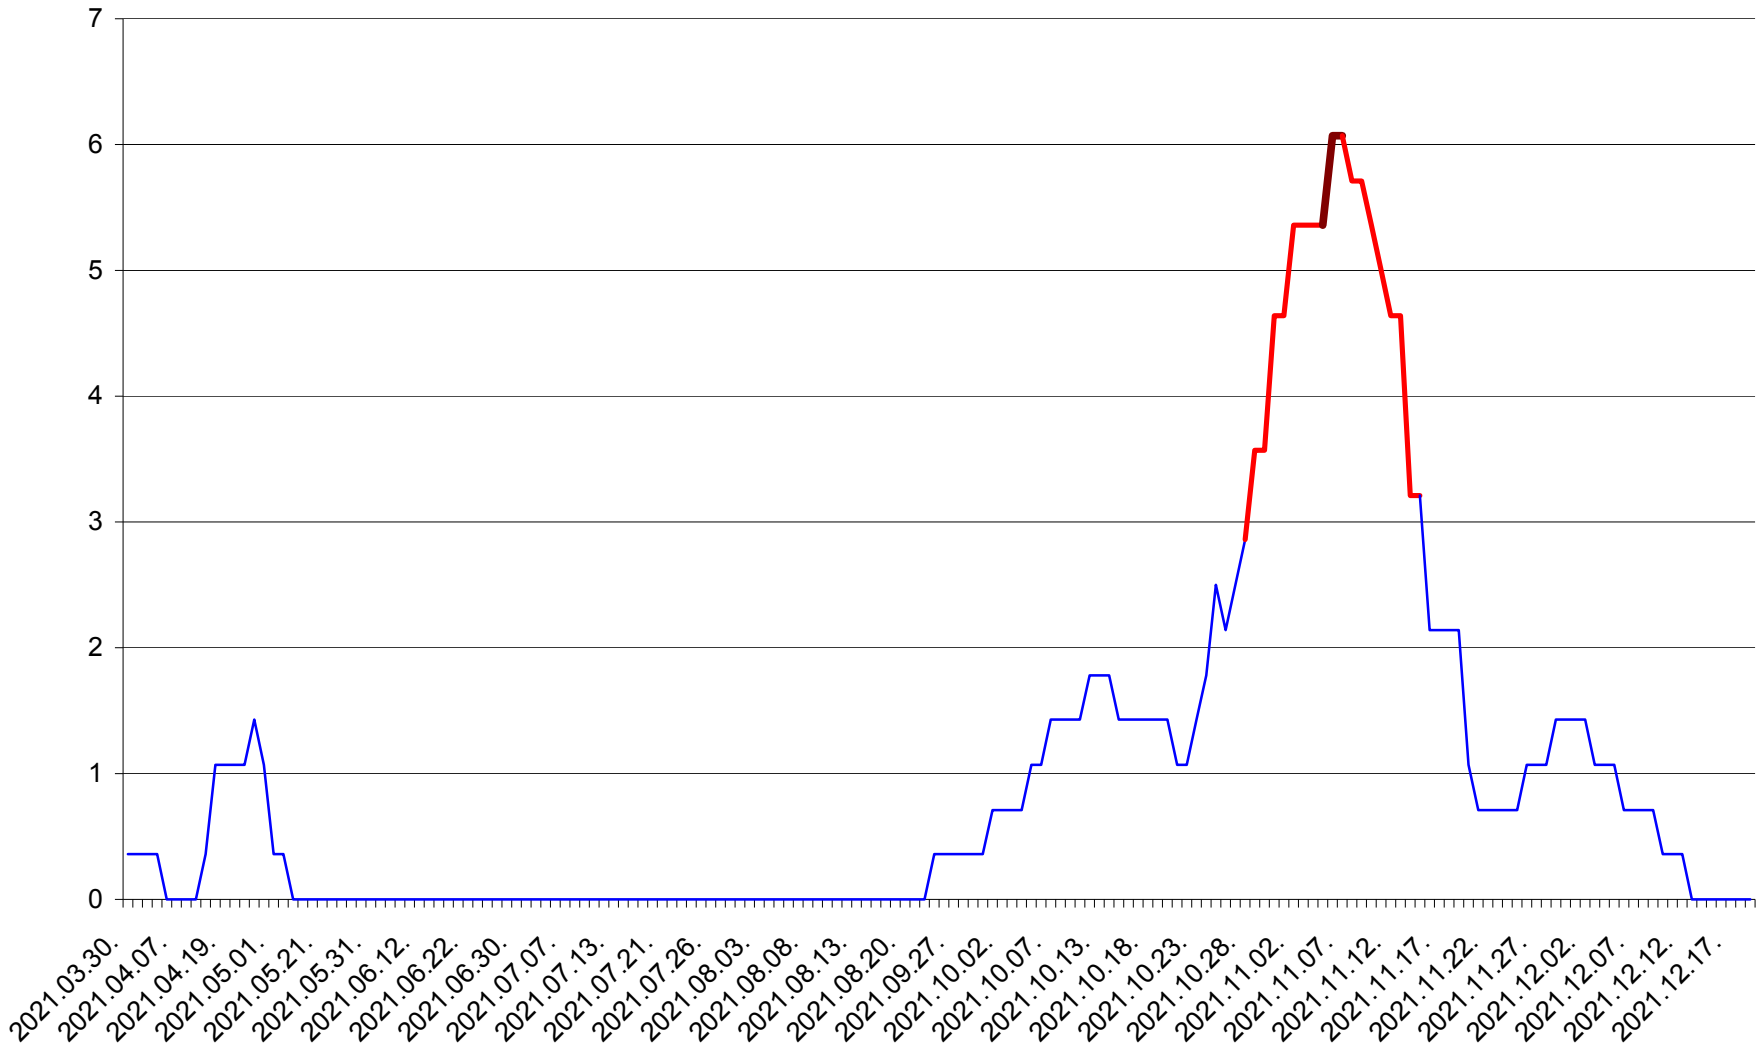

ȘIMONEȘTI - Evolutia incidentei cumulate pe 14 zile la ‰ de locuitori
2021.03.30. - 2021.12.19.