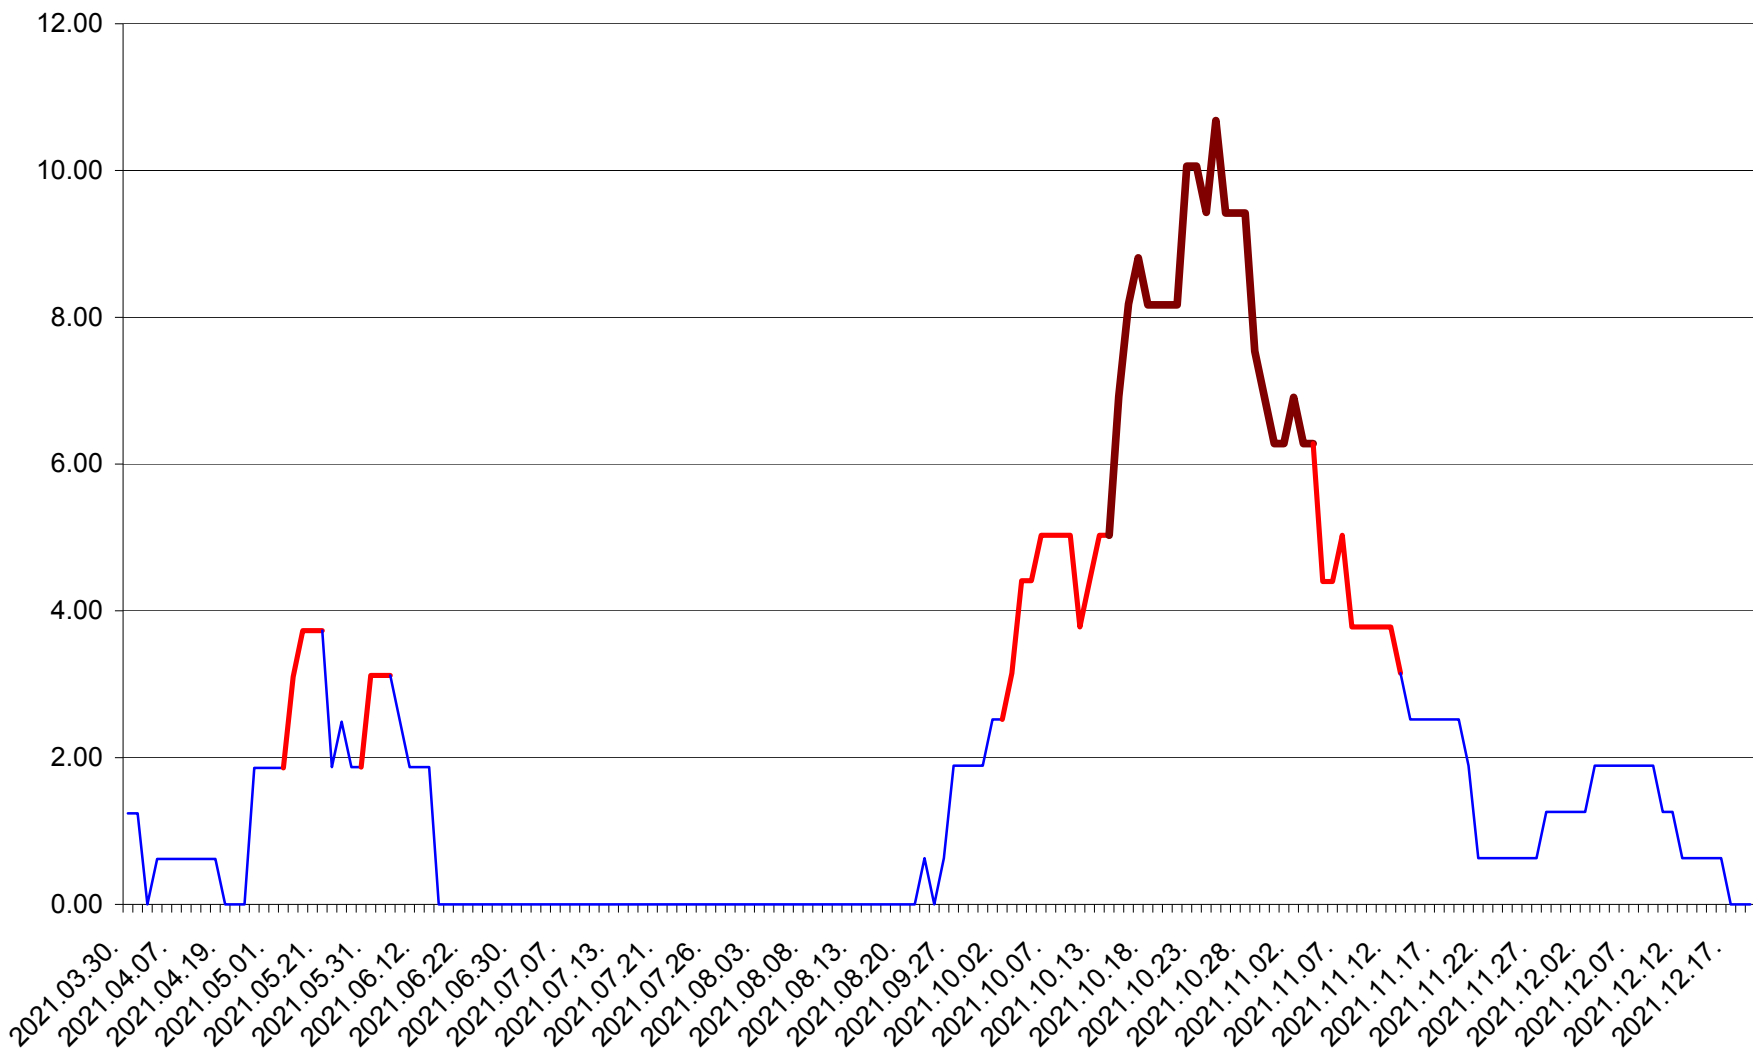

ATID - Evolutia incidentei cumulate pe 14 zile la ‰ de locuitori
2021.03.30. - 2021.12.19.

AVRĂMEȘTI - Evolutia incidentei cumulate pe 14 zile la ‰ de locuitori
2021.03.30. - 2021.12.19.

ORAȘ BĂILE TUȘNAD - Evolutia incidentei cumulate pe 14 zile la ‰ de locuitori
2021.03.30. - 2021.12.19.

ORAȘ BĂLAN - Evolutia incidentei cumulate pe 14 zile la ‰ de locuitori
2021.03.30. - 2021.12.19.

BILBOR - Evolutia incidentei cumulate pe 14 zile la ‰ de locuitori
2021.03.30. - 2021.12.19.

ORAȘ BORSEC - Evolutia incidentei cumulate pe 14 zile la ‰ de locuitori
2021.03.30. - 2021.12.19.

BRĂDEȘTI - Evolutia incidentei cumulate pe 14 zile la ‰ de locuitori
2021.03.30. - 2021.12.19.

CĂPÂLNIȚA - Evolutia incidentei cumulate pe 14 zile la ‰ de locuitori
2021.03.30. - 2021.12.19.

CÂRȚA - Evolutia incidentei cumulate pe 14 zile la ‰ de locuitori
2021.03.30. - 2021.12.19.