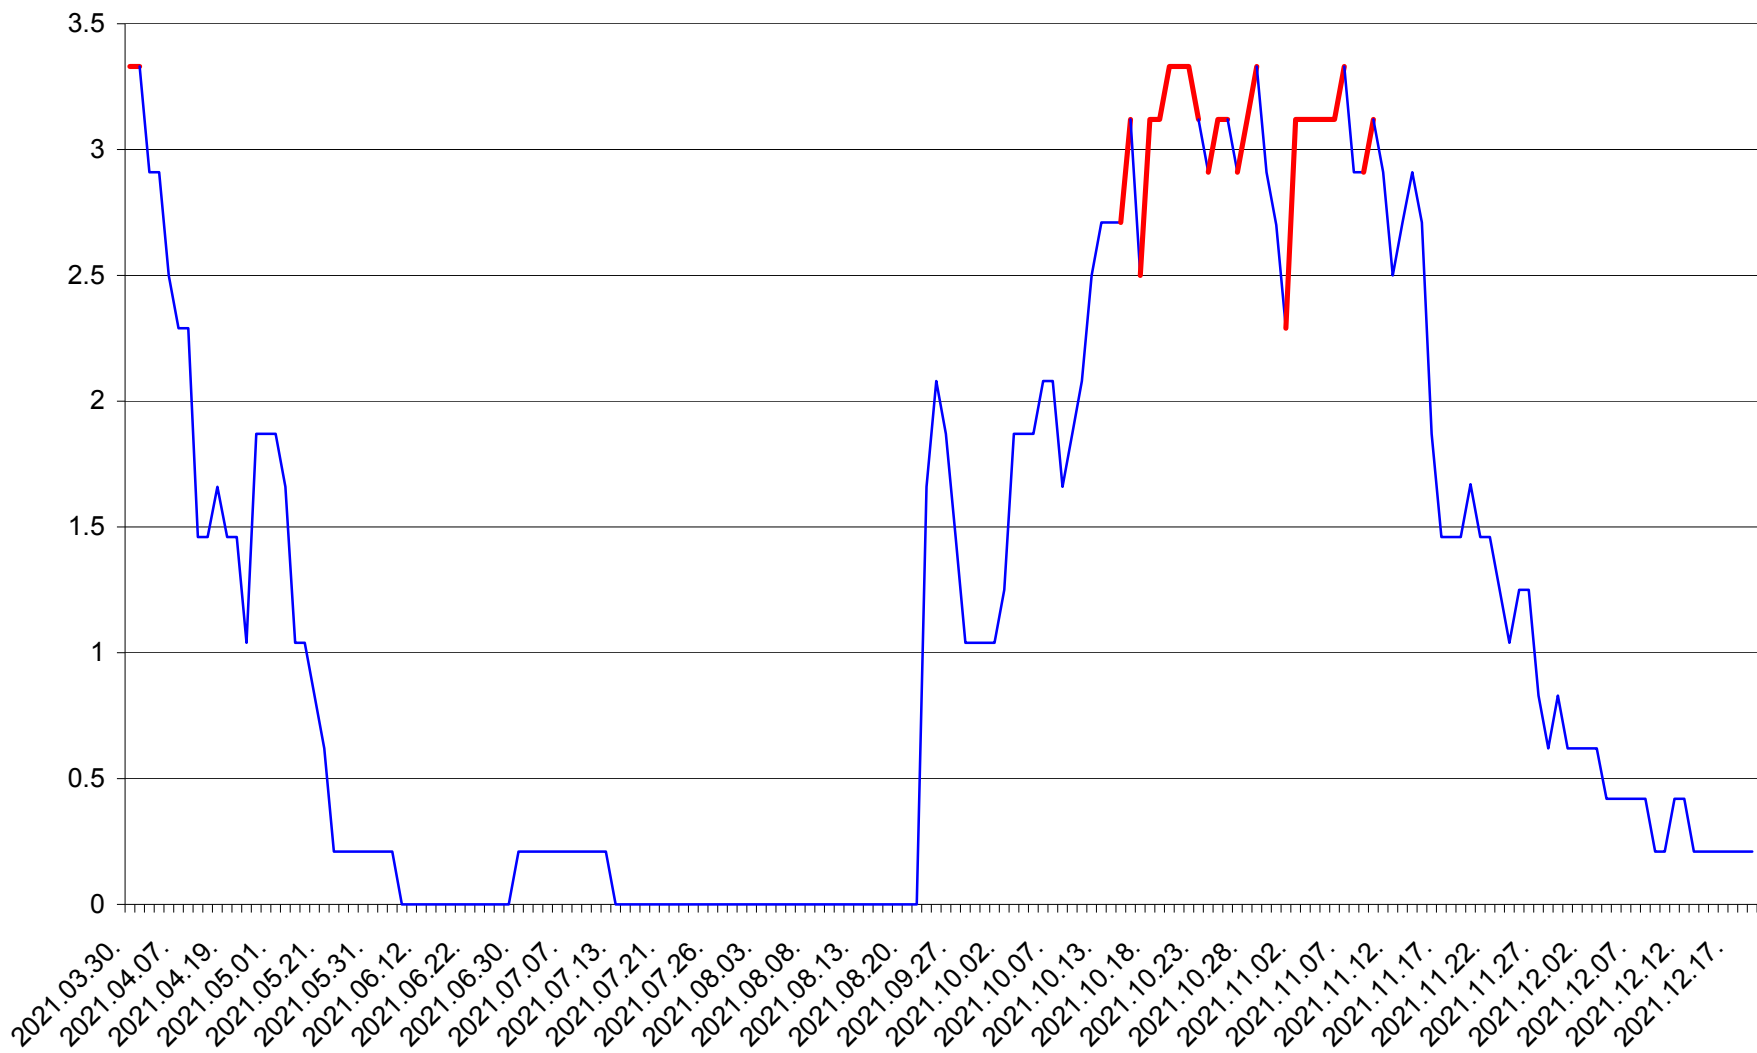

MUNICIPIUL GHEORGHENI - Evolutia incidentei cumulate pe 14 zile la % de locuitori
2021.03.30. - 2021.12.19.

JOSENI - Evolutia incidentei cumulate pe 14 zile la ‰ de locuitori
2021.03.30. - 2021.12.19.

LĂZAREA - Evolutia incidentei cumulate pe 14 zile la % de locuitori
2021.03.30. - 2021.12.19.

LELICENI - Evolutia incidentei cumulate pe 14 zile la % de locuitori
2021.03.30. - 2021.12.19.

LUETA - Evolutia incidentei cumulate pe 14 zile la ‰ de locuitori
2021.03.30. - 2021.12.19.

LUNCA DE JOS - Evolutia incidentei cumulate pe 14 zile la ‰ de locuitori
2021.03.30. - 2021.12.19.

LUNCA DE SUS - Evolutia incidentei cumulate pe 14 zile la ‰ de locuitori
2021.03.30. - 2021.12.19.

LUPENI - Evolutia incidentei cumulate pe 14 zile la ‰ de locuitori
2021.03.30. - 2021.12.19.

MĂDĂRAȘ - Evolutia incidentei cumulate pe 14 zile la ‰ de locuitori
2021.03.30. - 2021.12.19.