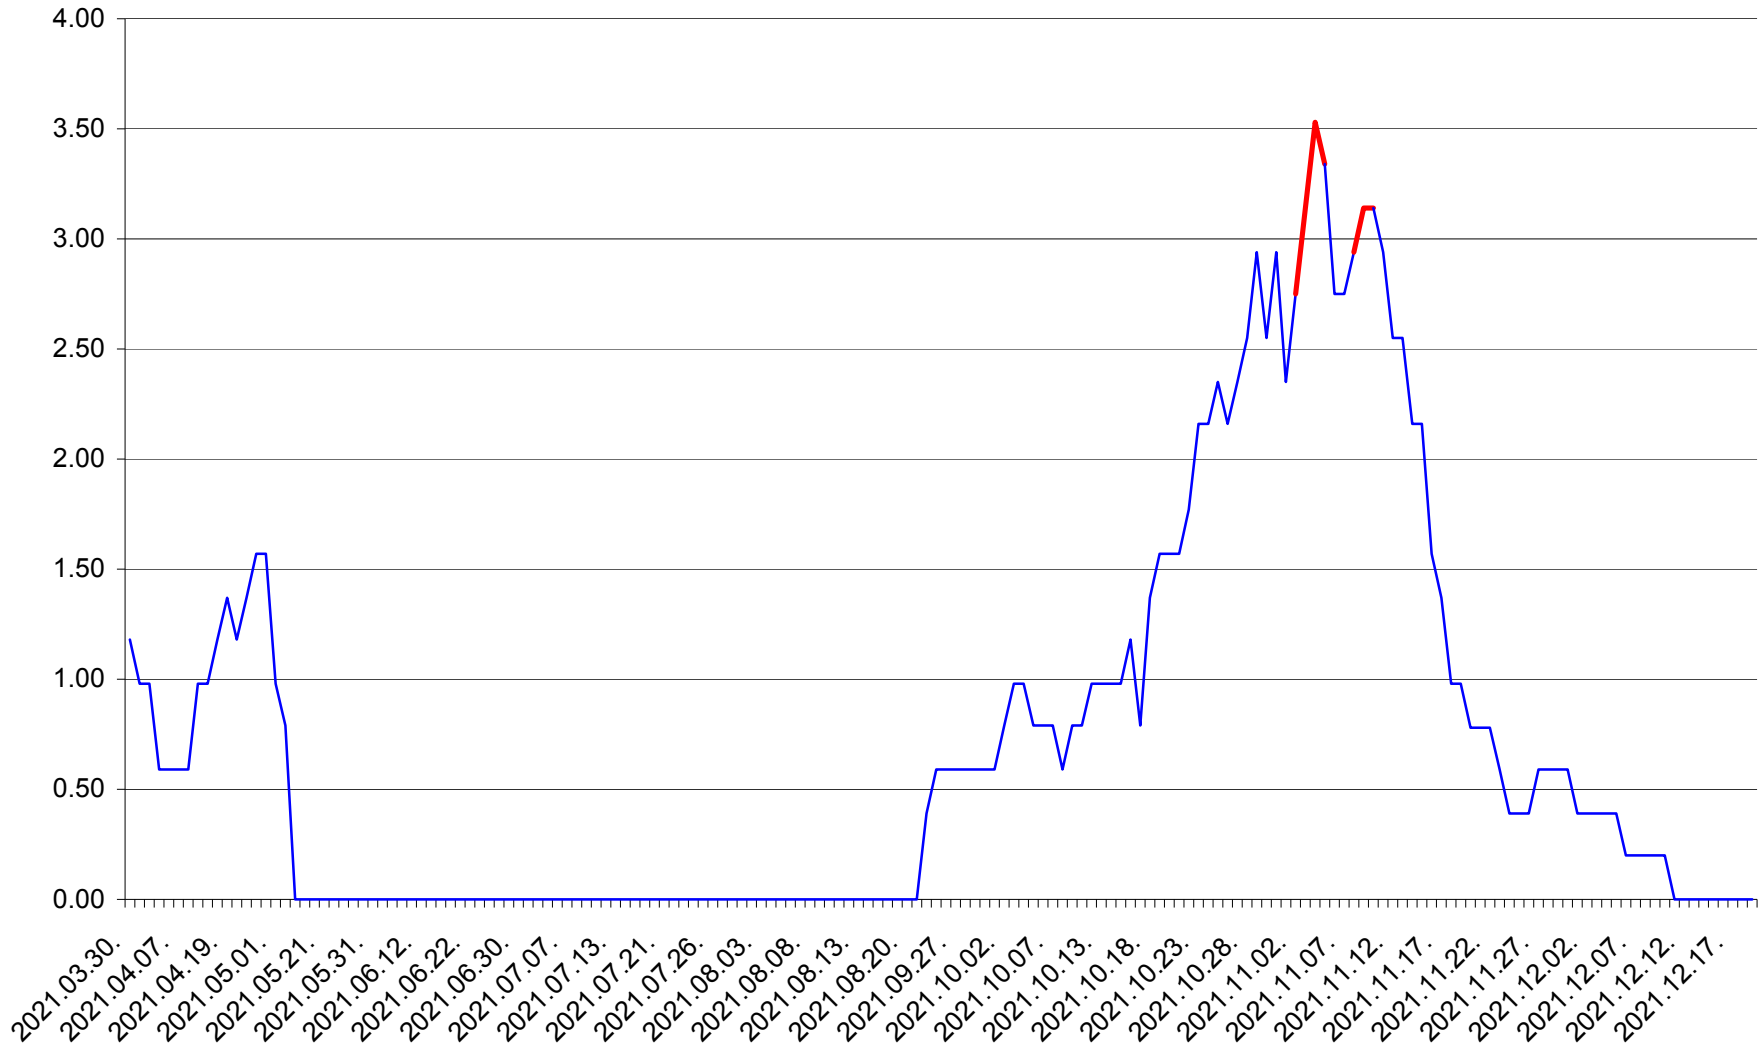

ORAȘ BĂLAN - Evolutia incidentei cumulate pe 14 zile la ‰ de locuitori
2021.03.30. - 2021.12.19.

BILBOR - Evolutia incidentei cumulate pe 14 zile la ‰ de locuitori
2021.03.30. - 2021.12.19.

ORAȘ BORSEC - Evolutia incidentei cumulate pe 14 zile la ‰ de locuitori
2021.03.30. - 2021.12.19.

BRĂDEȘTI - Evolutia incidentei cumulate pe 14 zile la ‰ de locuitori
2021.03.30. - 2021.12.19.

CĂPÂLNIȚA - Evolutia incidentei cumulate pe 14 zile la ‰ de locuitori
2021.03.30. - 2021.12.19.

CÂRȚA - Evolutia incidentei cumulate pe 14 zile la ‰ de locuitori
2021.03.30. - 2021.12.19.

CICEU - Evolutia incidentei cumulate pe 14 zile la ‰ de locuitori
2021.03.30. - 2021.12.19.

CIUCSÂNGEORGIU - Evolutia incidentei cumulate pe 14 zile la % de locuitori
2021.03.30. - 2021.12.19.

CIUMANI - Evolutia incidentei cumulate pe 14 zile la ‰ de locuitori
2021.03.30. - 2021.12.19.

CORBU - Evolutia incidentei cumulate pe 14 zile la ‰ de locuitori
2021.03.30. - 2021.12.19.

CORUND - Evolutia incidentei cumulate pe 14 zile la ‰ de locuitori
2021.03.30. - 2021.12.19.

COZMENI - Evolutia incidentei cumulate pe 14 zile la ‰ de locuitori
2021.03.30. - 2021.12.19.