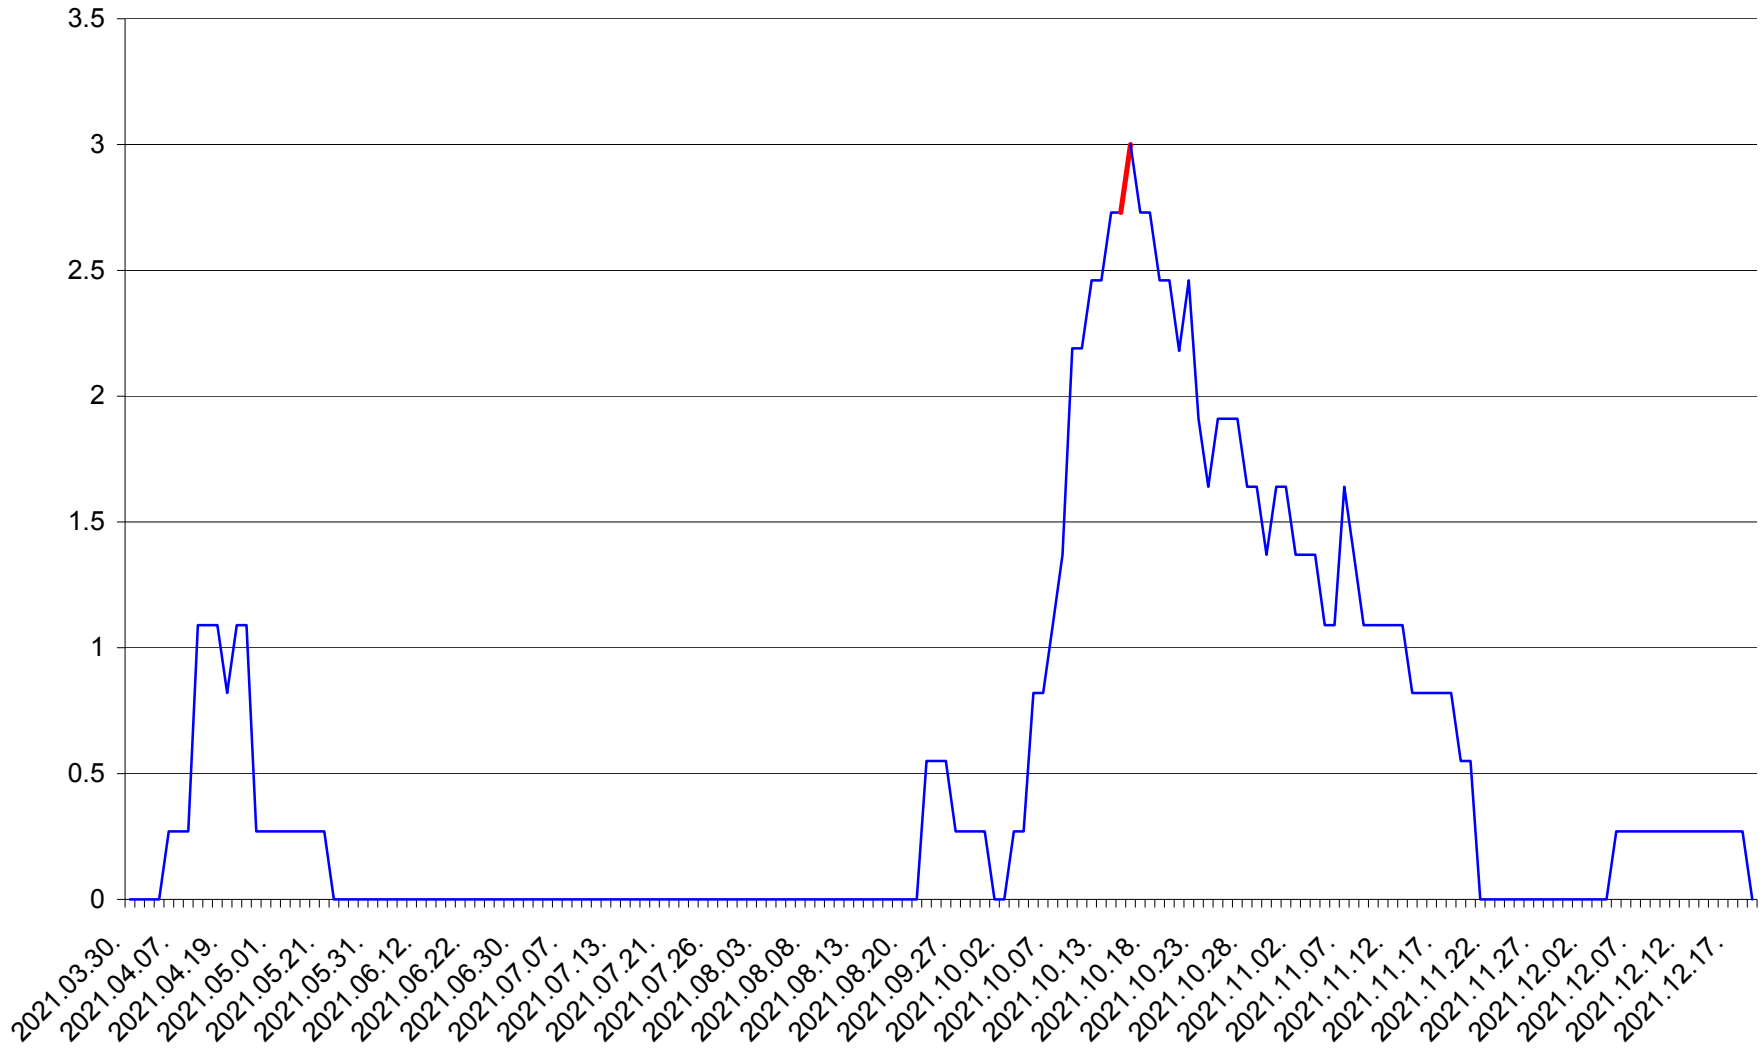

FELICENI - Evolutia incidentei cumulate pe 14 zile la % de locuitori
2021.03.30. - 2021.12.19.

FRUMOASA - Evolutia incidentei cumulate pe 14 zile la ‰ de locuitori
2021.03.30. - 2021.12.19.

GĂLĂUȚAȘ - Evolutia incidentei cumulate pe 14 zile la ‰ de locuitori
2021.03.30. - 2021.12.19.

MUNICIPIUL GHEORGHENI - Evolutia incidentei cumulate pe 14 zile la % de locuitori
2021.03.30. - 2021.12.19.

JOSENI - Evolutia incidentei cumulate pe 14 zile la ‰ de locuitori
2021.03.30. - 2021.12.19.

LĂZAREA - Evolutia incidentei cumulate pe 14 zile la % de locuitori
2021.03.30. - 2021.12.19.

LELICENI - Evolutia incidentei cumulate pe 14 zile la % de locuitori
2021.03.30. - 2021.12.19.

LUETA - Evolutia incidentei cumulate pe 14 zile la ‰ de locuitori
2021.03.30. - 2021.12.19.

LUNCA DE JOS - Evolutia incidentei cumulate pe 14 zile la ‰ de locuitori
2021.03.30. - 2021.12.19.