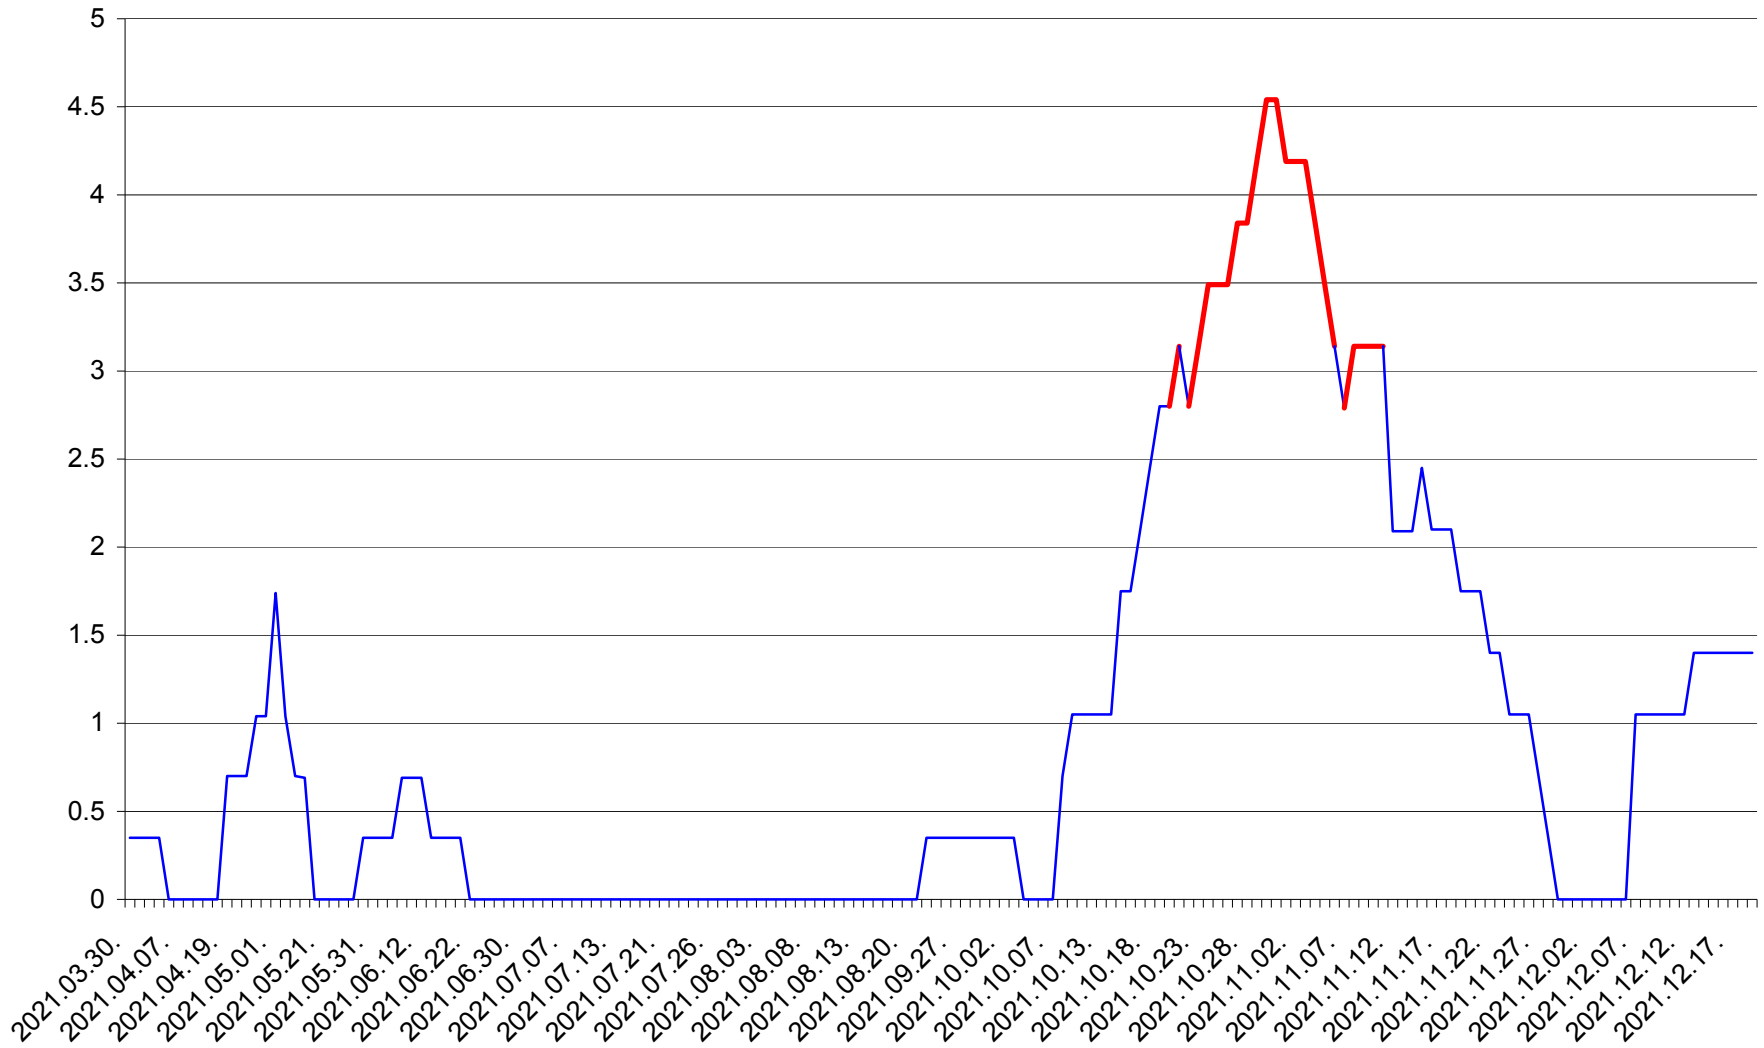

SICULENI - Evolutia incidentei cumulate pe 14 zile la % de locuitori
2021.03.30. - 2021.12.19.