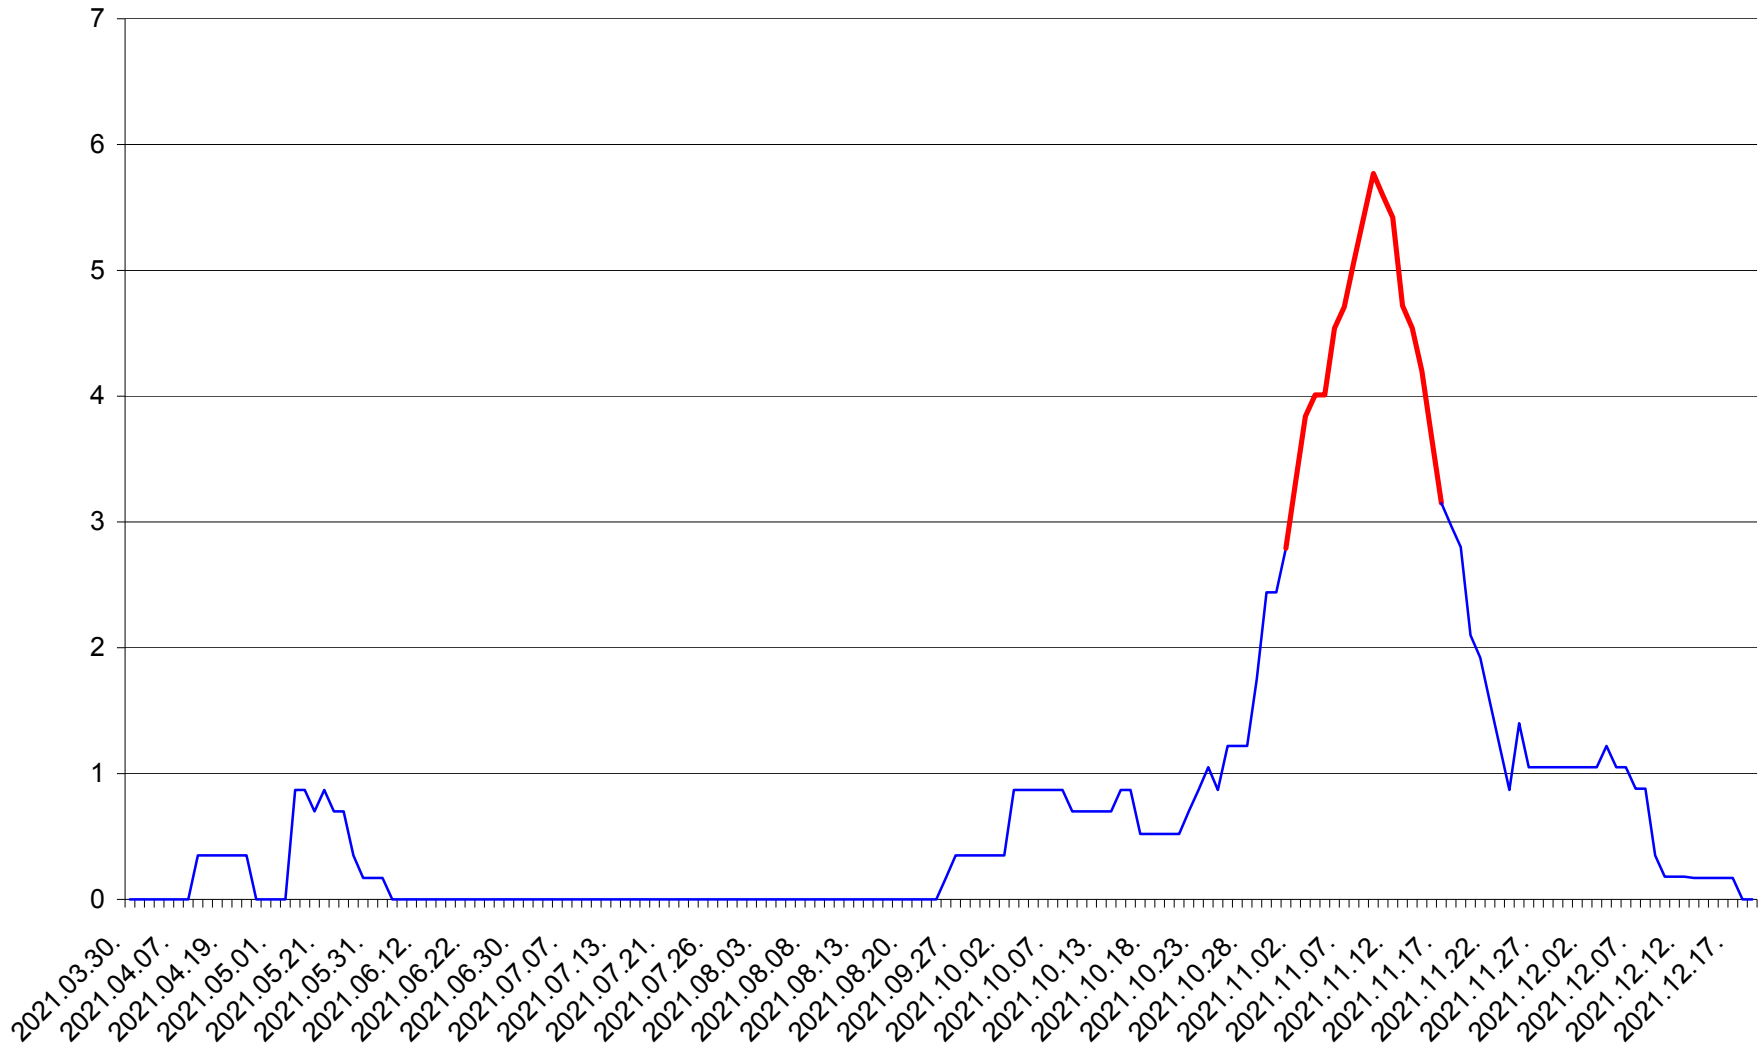

ORAȘ BĂLAN - Evolutia incidentei cumulate pe 14 zile la ‰ de locuitori
2021.03.30. - 2021.12.19.

BILBOR - Evolutia incidentei cumulate pe 14 zile la ‰ de locuitori
2021.03.30. - 2021.12.19.

ORAȘ BORSEC - Evolutia incidentei cumulate pe 14 zile la ‰ de locuitori
2021.03.30. - 2021.12.19.

CORBU - Evolutia incidentei cumulate pe 14 zile la ‰ de locuitori
2021.03.30. - 2021.12.19.

CORUND - Evolutia incidentei cumulate pe 14 zile la ‰ de locuitori
2021.03.30. - 2021.12.19.

COZMENI - Evolutia incidentei cumulate pe 14 zile la ‰ de locuitori
2021.03.30. - 2021.12.19.

ORAȘ CRISTURU SECUIESC - Evolutia incidentei cumulate pe 14 zile la ‰ de locuitori
2021.03.30. - 2021.12.19.

DĂNEȘTI - Evolutia incidentei cumulate pe 14 zile la ‰ de locuitori
2021.03.30. - 2021.12.19.

DÂRJIU - Evolutia incidentei cumulate pe 14 zile la ‰ de locuitori
2021.03.30. - 2021.12.19.

DEALU - Evolutia incidentei cumulate pe 14 zile la ‰ de locuitori
2021.03.30. - 2021.12.19.

DITRĂU - Evolutia incidentei cumulate pe 14 zile la ‰ de locuitori
2021.03.30. - 2021.12.19.