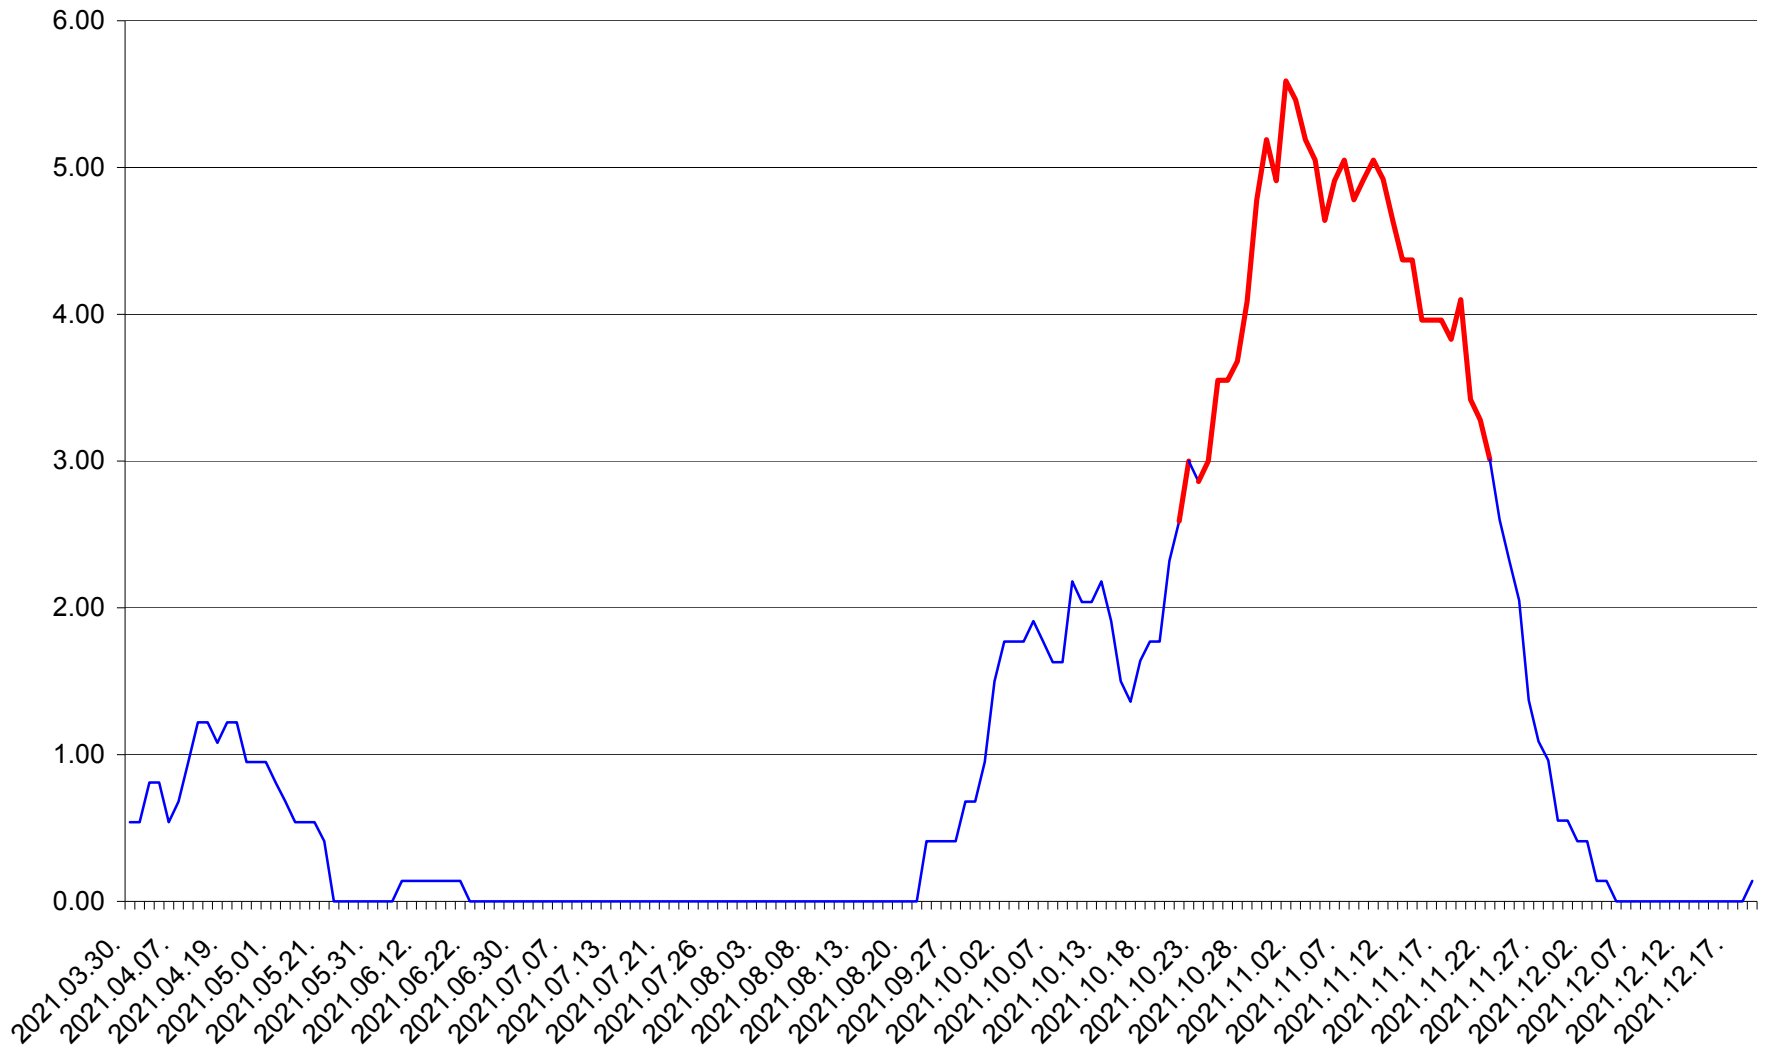

ATID - Evolutia incidentei cumulate pe 14 zile la ‰ de locuitori
2021.03.30. - 2021.12.19.

AVRĂMEȘTI - Evolutia incidentei cumulate pe 14 zile la ‰ de locuitori
2021.03.30. - 2021.12.19.

ORAȘ BĂILE TUȘNAD - Evolutia incidentei cumulate pe 14 zile la ‰ de locuitori
2021.03.30. - 2021.12.19.

ORAȘ BĂLAN - Evolutia incidentei cumulate pe 14 zile la ‰ de locuitori
2021.03.30. - 2021.12.19.

BILBOR - Evolutia incidentei cumulate pe 14 zile la ‰ de locuitori
2021.03.30. - 2021.12.19.

ORAȘ BORSEC - Evolutia incidentei cumulate pe 14 zile la ‰ de locuitori
2021.03.30. - 2021.12.19.

BRĂDEȘTI - Evolutia incidentei cumulate pe 14 zile la ‰ de locuitori
2021.03.30. - 2021.12.19.

CĂPÂLNIȚA - Evolutia incidentei cumulate pe 14 zile la ‰ de locuitori
2021.03.30. - 2021.12.19.

CÂRȚA - Evolutia incidentei cumulate pe 14 zile la ‰ de locuitori
2021.03.30. - 2021.12.19.