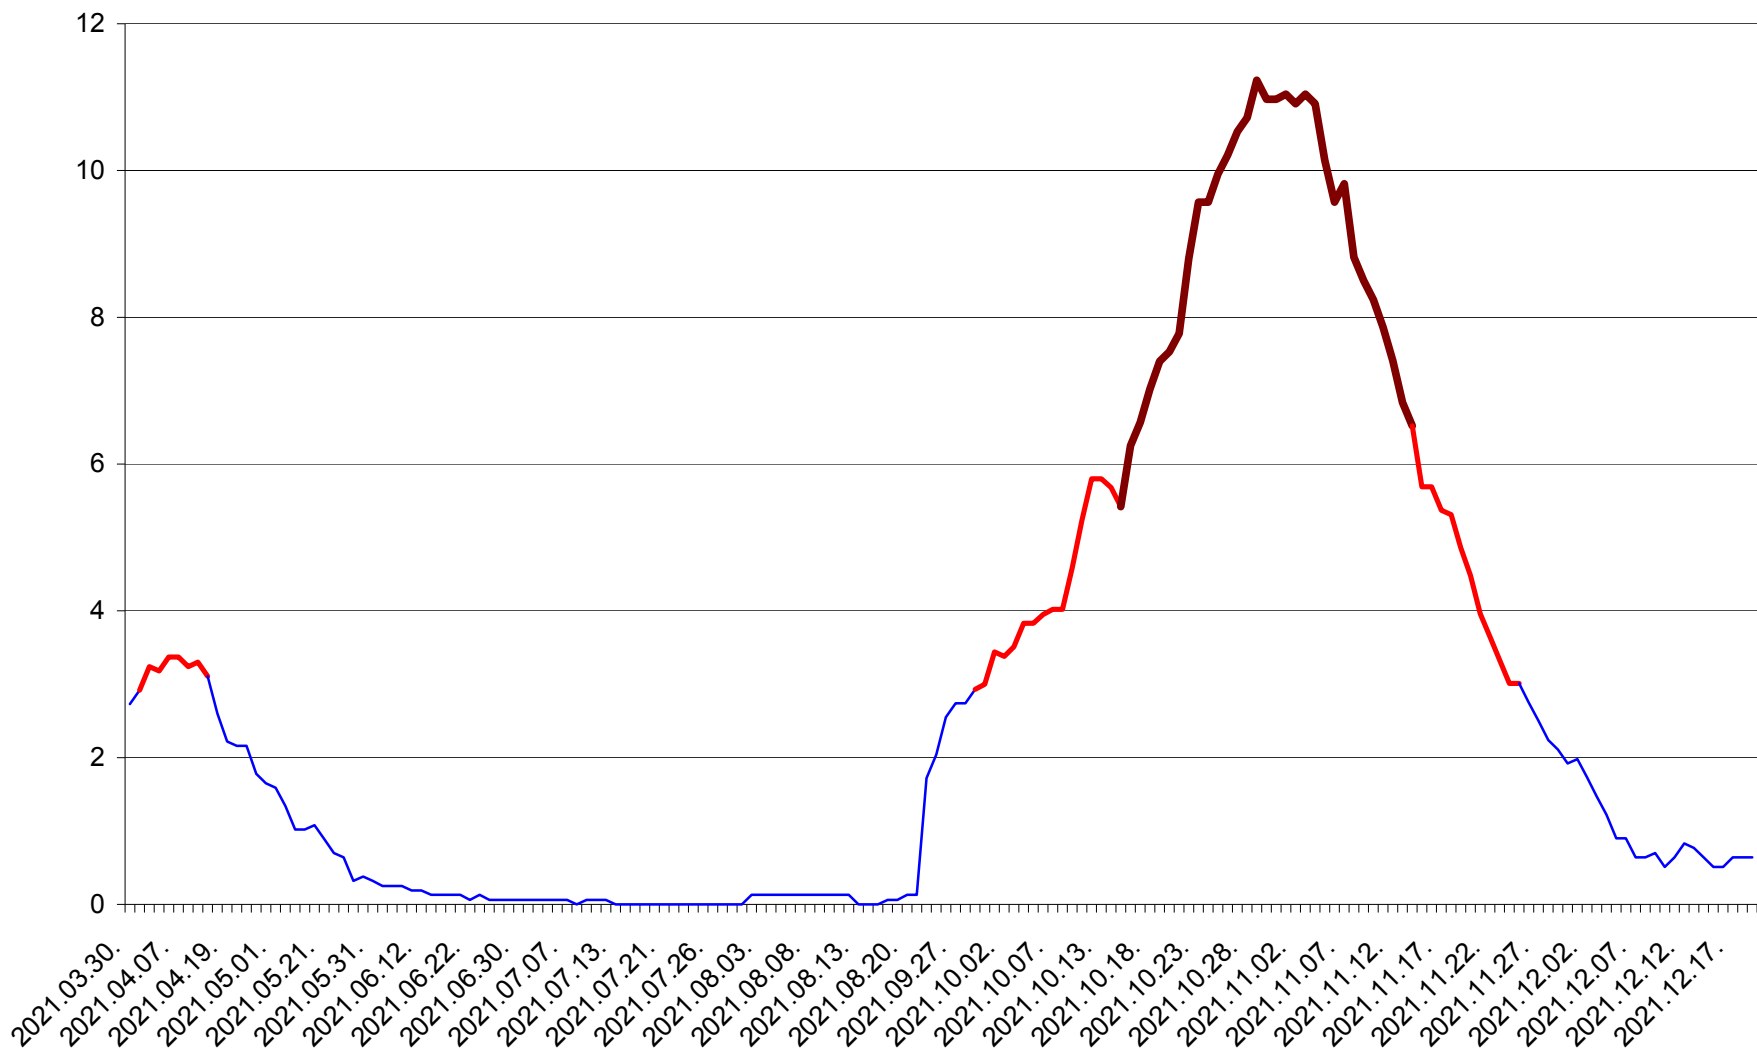

TULGHEȘ - Evolutia incidentei cumulate pe 14 zile la % de locuitori
2021.03.30. - 2021.12.19.