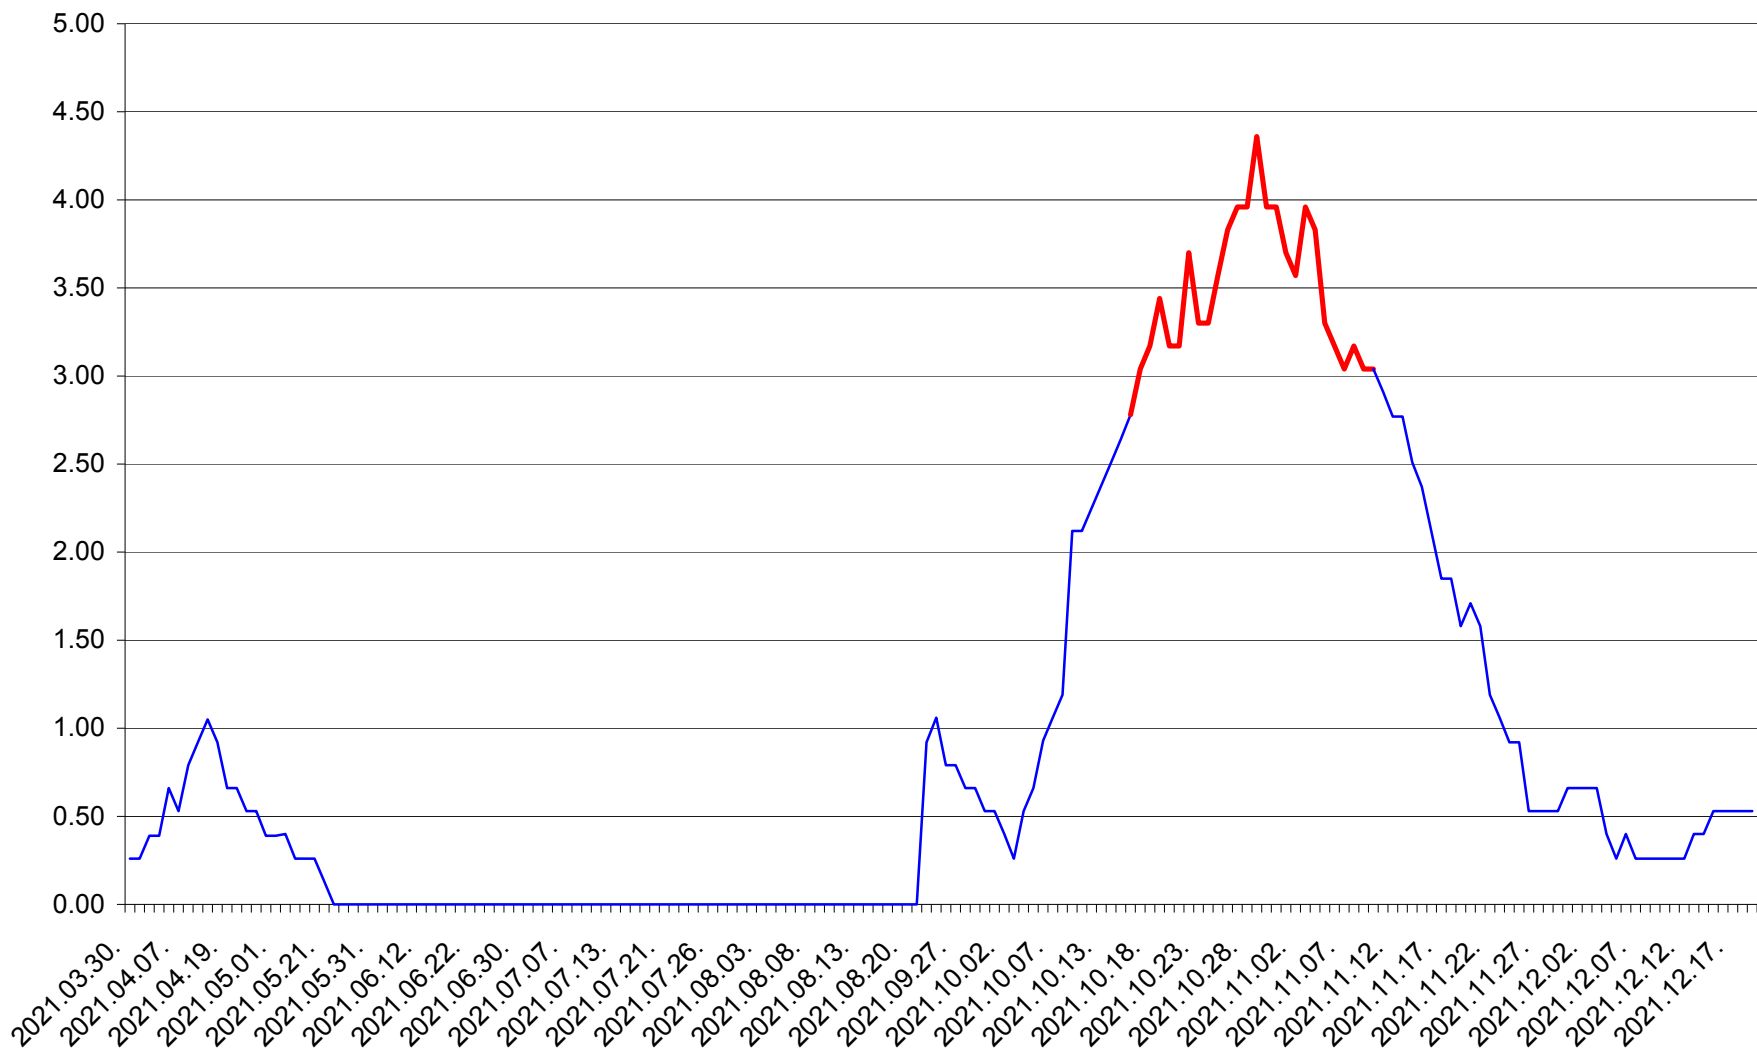

VOȘLĂBENI - Evolutia incidentei cumulate pe 14 zile la ‰ de locuitori
2021.03.30. - 2021.12.19.