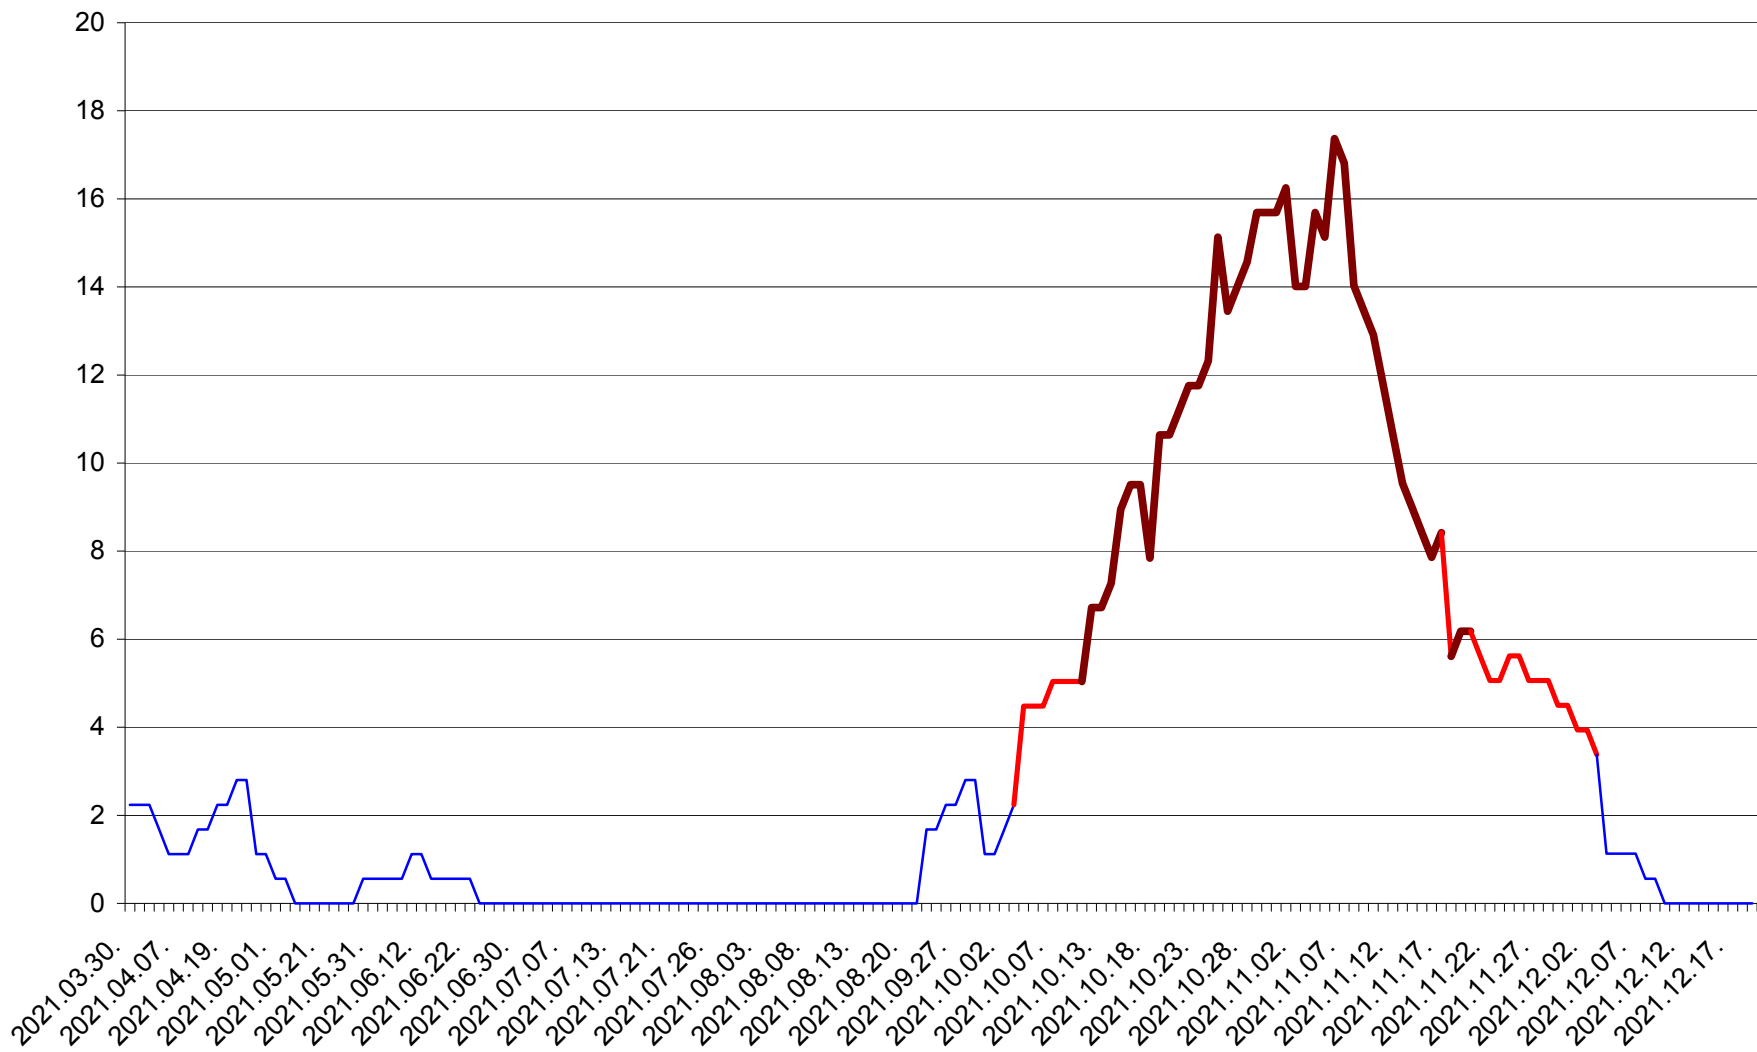

SUSENI - Evolutia incidentei cumulate pe 14 zile la ‰ de locuitori
2021.03.30. - 2021.12.19.