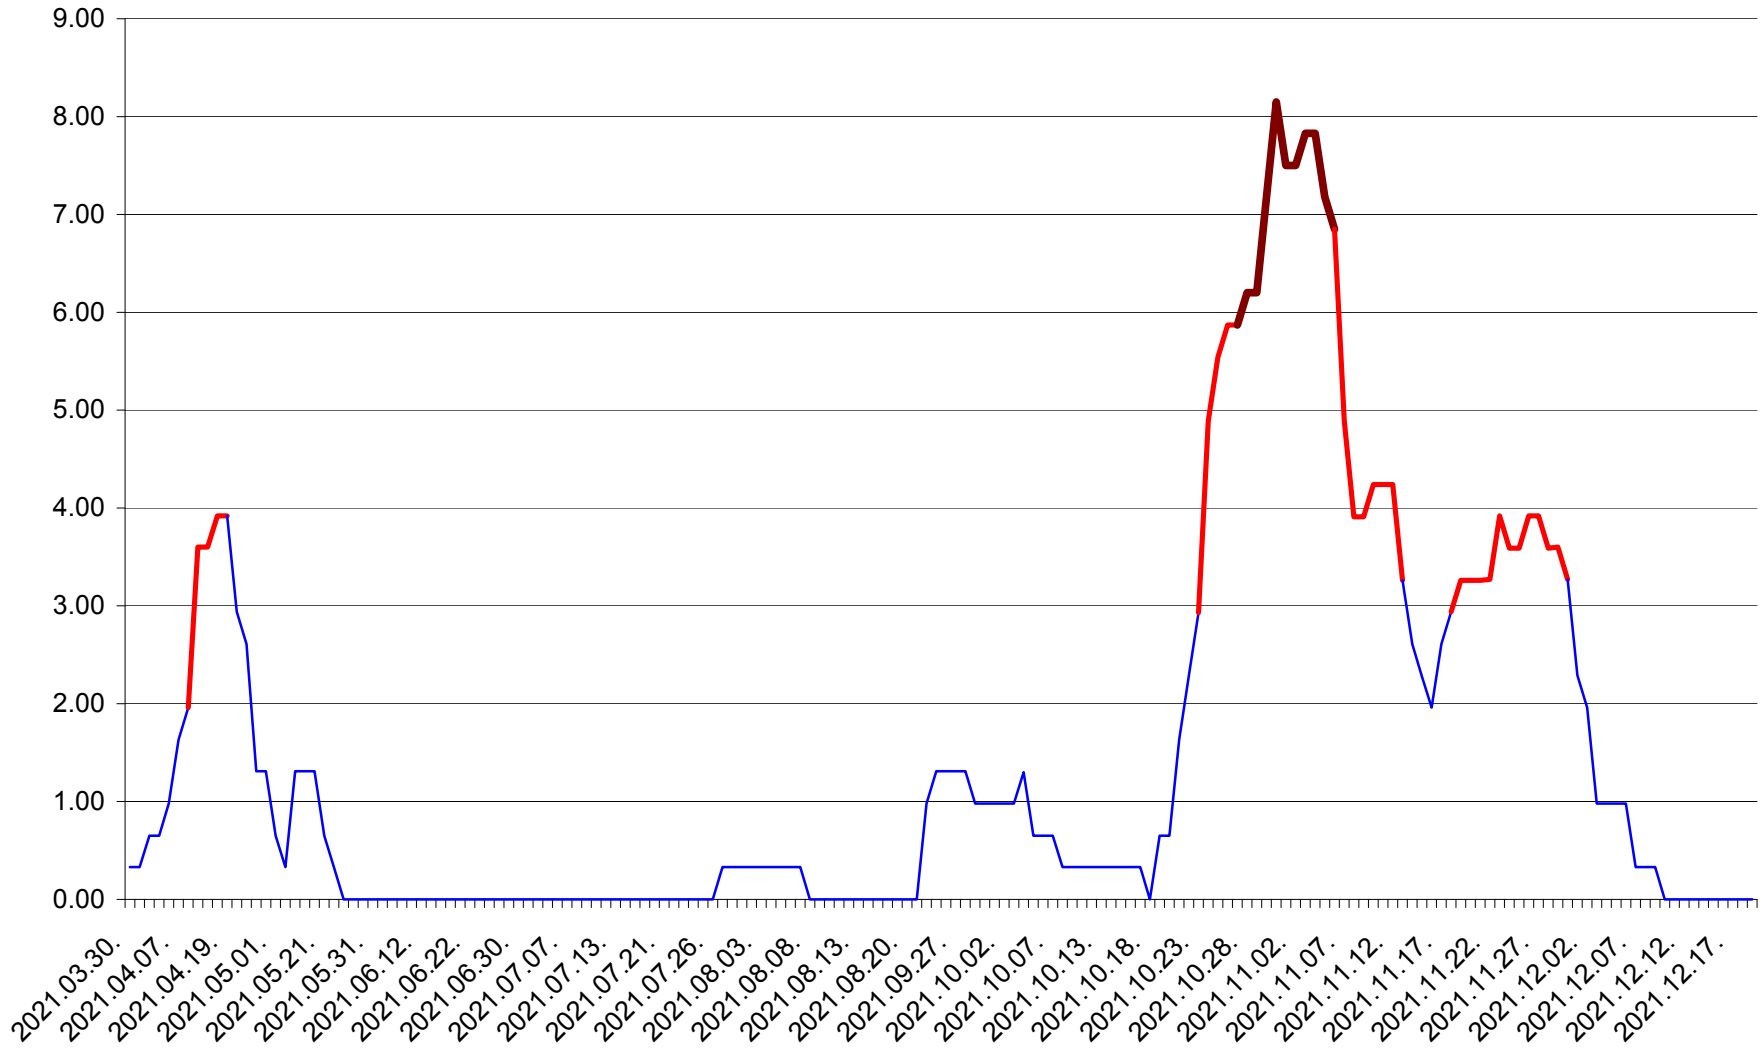

ATID - Evolutia incidentei cumulate pe 14 zile la ‰ de locuitori
2021.03.30. - 2021.12.19.

AVRĂMEȘTI - Evolutia incidentei cumulate pe 14 zile la ‰ de locuitori
2021.03.30. - 2021.12.19.

ORAȘ BĂILE TUȘNAD - Evolutia incidentei cumulate pe 14 zile la ‰ de locuitori
2021.03.30. - 2021.12.19.

ORAȘ BĂLAN - Evolutia incidentei cumulate pe 14 zile la ‰ de locuitori
2021.03.30. - 2021.12.19.

BILBOR - Evolutia incidentei cumulate pe 14 zile la ‰ de locuitori
2021.03.30. - 2021.12.19.

ORAȘ BORSEC - Evolutia incidentei cumulate pe 14 zile la ‰ de locuitori
2021.03.30. - 2021.12.19.

BRĂDEȘTI - Evolutia incidentei cumulate pe 14 zile la ‰ de locuitori
2021.03.30. - 2021.12.19.

CĂPÂLNIȚA - Evolutia incidentei cumulate pe 14 zile la ‰ de locuitori
2021.03.30. - 2021.12.19.

CÂRȚA - Evolutia incidentei cumulate pe 14 zile la ‰ de locuitori
2021.03.30. - 2021.12.19.