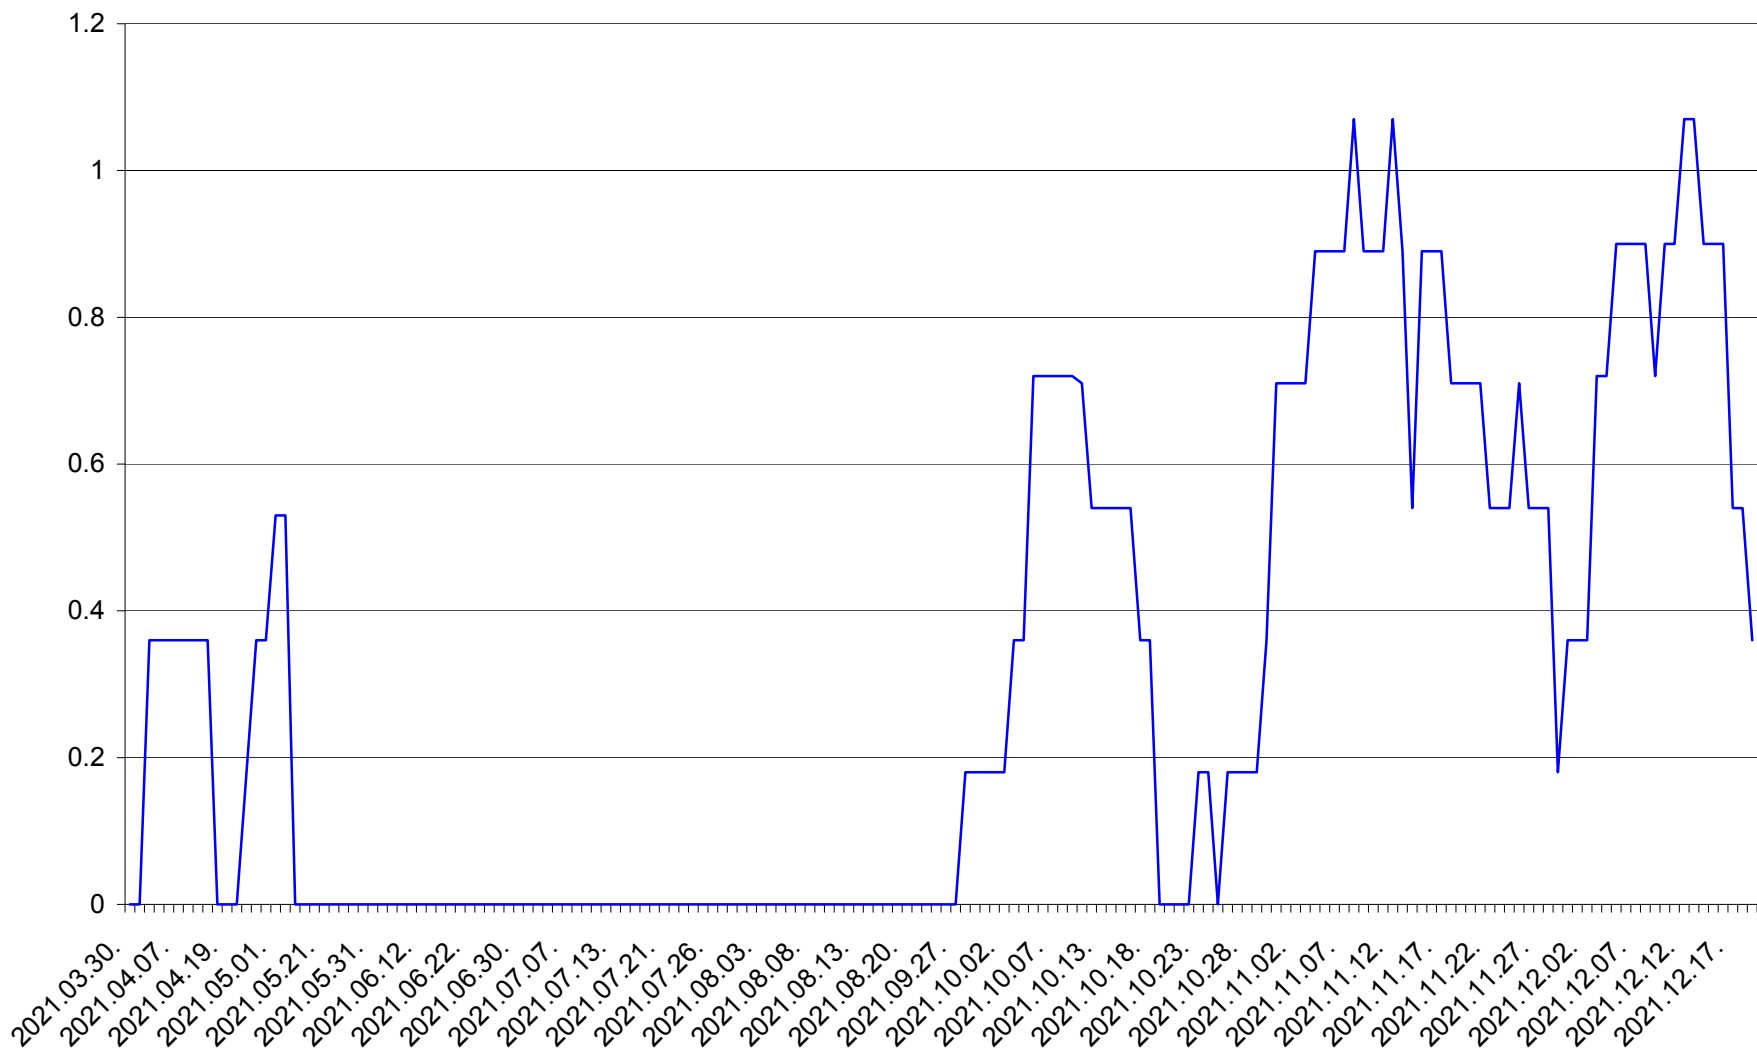

FELICENI - Evolutia incidentei cumulate pe 14 zile la % de locuitori
2021.03.30. - 2021.12.19.

FRUMOASA - Evolutia incidentei cumulate pe 14 zile la ‰ de locuitori
2021.03.30. - 2021.12.19.

GĂLĂUȚAȘ - Evolutia incidentei cumulate pe 14 zile la ‰ de locuitori
2021.03.30. - 2021.12.19.

MUNICIPIUL GHEORGHENI - Evolutia incidentei cumulate pe 14 zile la % de locuitori
2021.03.30. - 2021.12.19.

JOSENI - Evolutia incidentei cumulate pe 14 zile la ‰ de locuitori
2021.03.30. - 2021.12.19.

LĂZAREA - Evolutia incidentei cumulate pe 14 zile la % de locuitori
2021.03.30. - 2021.12.19.

LELICENI - Evolutia incidentei cumulate pe 14 zile la % de locuitori
2021.03.30. - 2021.12.19.

LUETA - Evolutia incidentei cumulate pe 14 zile la ‰ de locuitori
2021.03.30. - 2021.12.19.

LUNCA DE JOS - Evolutia incidentei cumulate pe 14 zile la ‰ de locuitori
2021.03.30. - 2021.12.19.