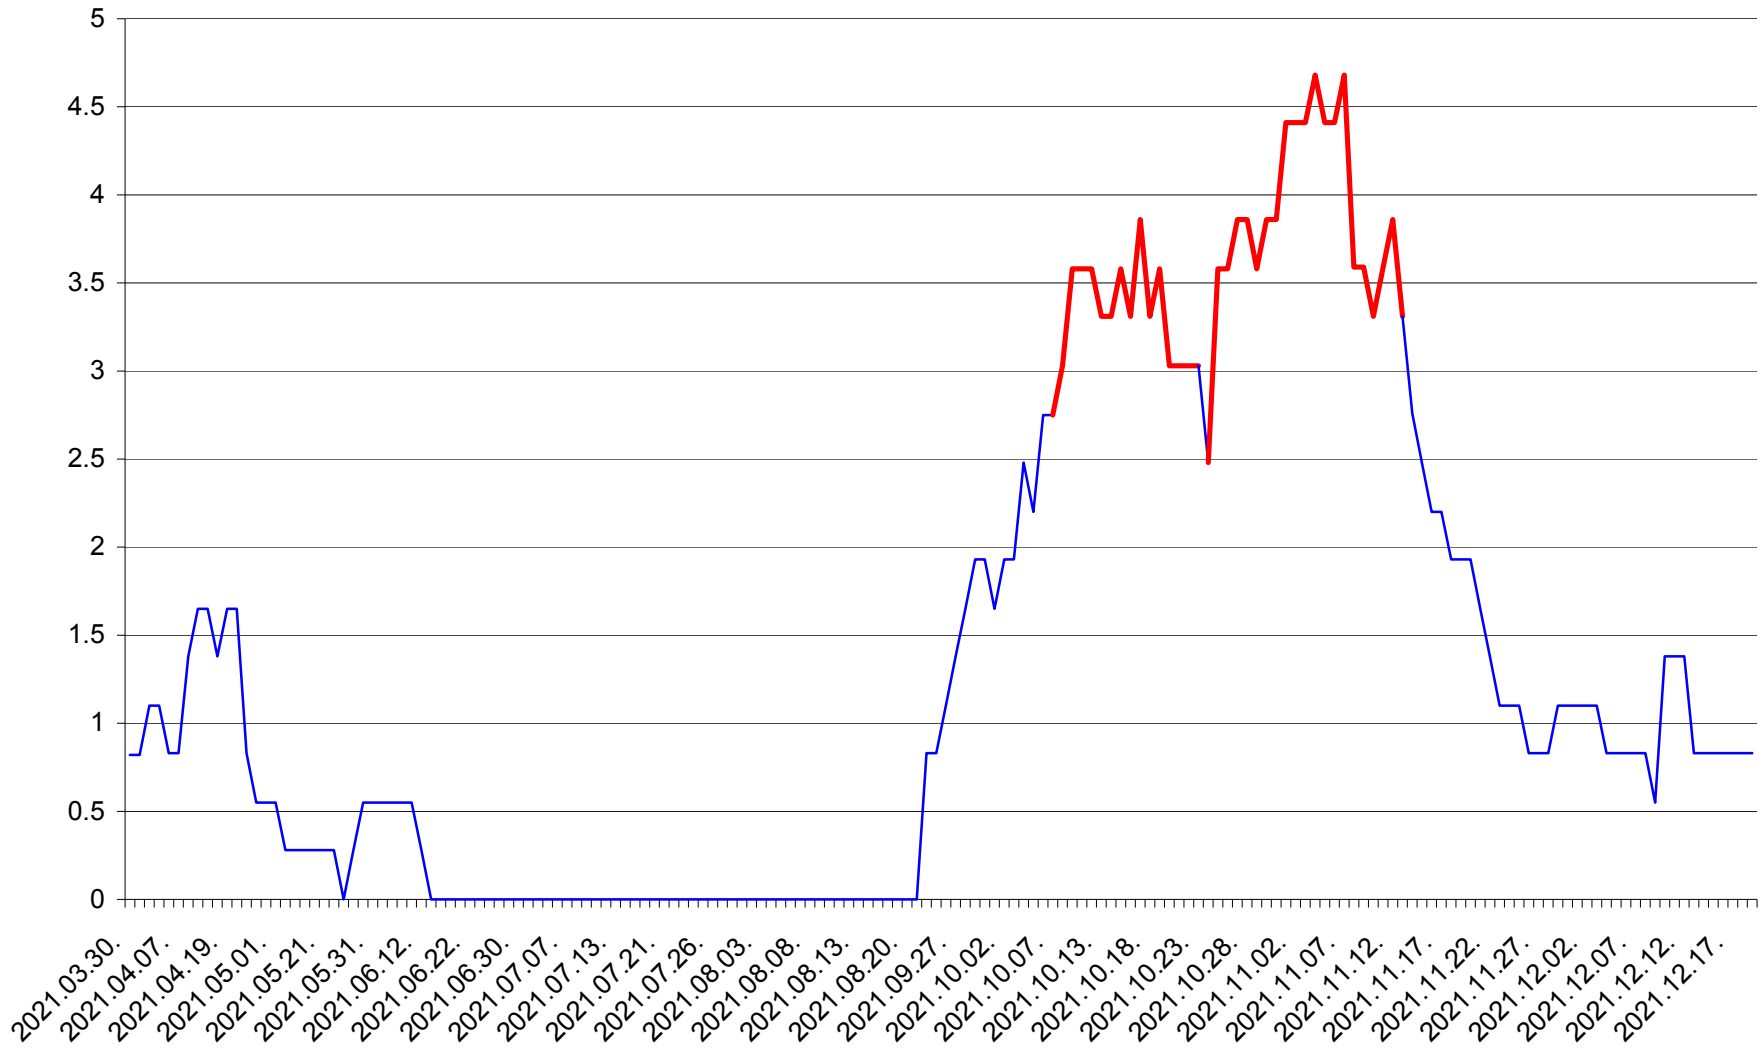

RACU - Evolutia incidentei cumulate pe 14 zile la ‰ de locuitori
2021.03.30. - 2021.12.19.

REMETEA - Evolutia incidentei cumulate pe 14 zile la ‰ de locuitori
2021.03.30. - 2021.12.19.

SĂCEL - Evolutia incidentei cumulate pe 14 zile la ‰ de locuitori
2021.03.30. - 2021.12.19.

SÂNCRĂIENI - Evolutia incidentei cumulate pe 14 zile la ‰ de locuitori
2021.03.30. - 2021.12.19.

SÂNDOMINIC - Evolutia incidentei cumulate pe 14 zile la ‰ de locuitori
2021.03.30. - 2021.12.19.

SÂNMARTIN - Evolutia incidentei cumulate pe 14 zile la ‰ de locuitori
2021.03.30. - 2021.12.19.

SÂNSIMION - Evolutia incidentei cumulate pe 14 zile la ‰ de locuitori
2021.03.30. - 2021.12.19.

SÂNTIMBRU - Evolutia incidentei cumulate pe 14 zile la ‰ de locuitori
2021.03.30. - 2021.12.19.

SĂRMAȘ - Evolutia incidentei cumulate pe 14 zile la ‰ de locuitori
2021.03.30. - 2021.12.19.