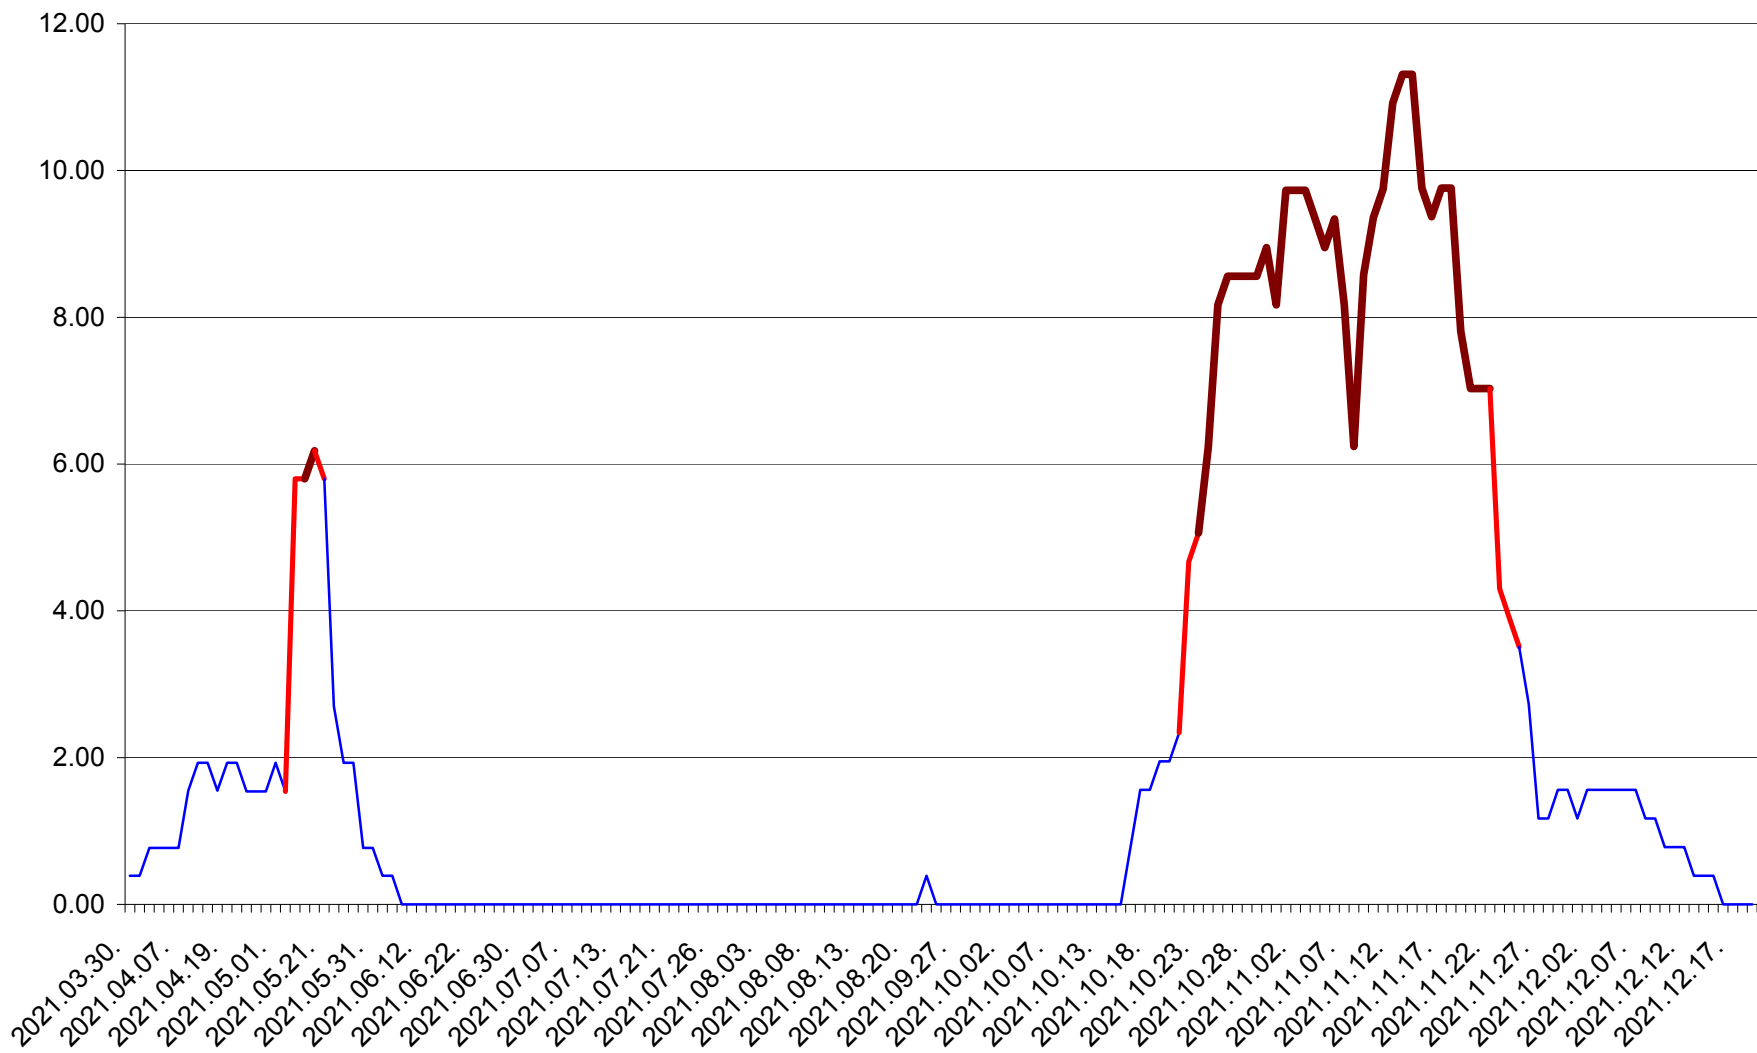

ATID - Evolutia incidentei cumulate pe 14 zile la ‰ de locuitori
2021.03.30. - 2021.12.19.

AVRĂMEȘTI - Evolutia incidentei cumulate pe 14 zile la ‰ de locuitori
2021.03.30. - 2021.12.19.

ORAȘ BĂILE TUȘNAD - Evolutia incidentei cumulate pe 14 zile la ‰ de locuitori
2021.03.30. - 2021.12.19.

ORAȘ BĂLAN - Evolutia incidentei cumulate pe 14 zile la ‰ de locuitori
2021.03.30. - 2021.12.19.

BILBOR - Evolutia incidentei cumulate pe 14 zile la ‰ de locuitori
2021.03.30. - 2021.12.19.

ORAȘ BORSEC - Evolutia incidentei cumulate pe 14 zile la ‰ de locuitori
2021.03.30. - 2021.12.19.

BRĂDEȘTI - Evolutia incidentei cumulate pe 14 zile la ‰ de locuitori
2021.03.30. - 2021.12.19.

CĂPÂLNIȚA - Evolutia incidentei cumulate pe 14 zile la ‰ de locuitori
2021.03.30. - 2021.12.19.

CÂRȚA - Evolutia incidentei cumulate pe 14 zile la ‰ de locuitori
2021.03.30. - 2021.12.19.