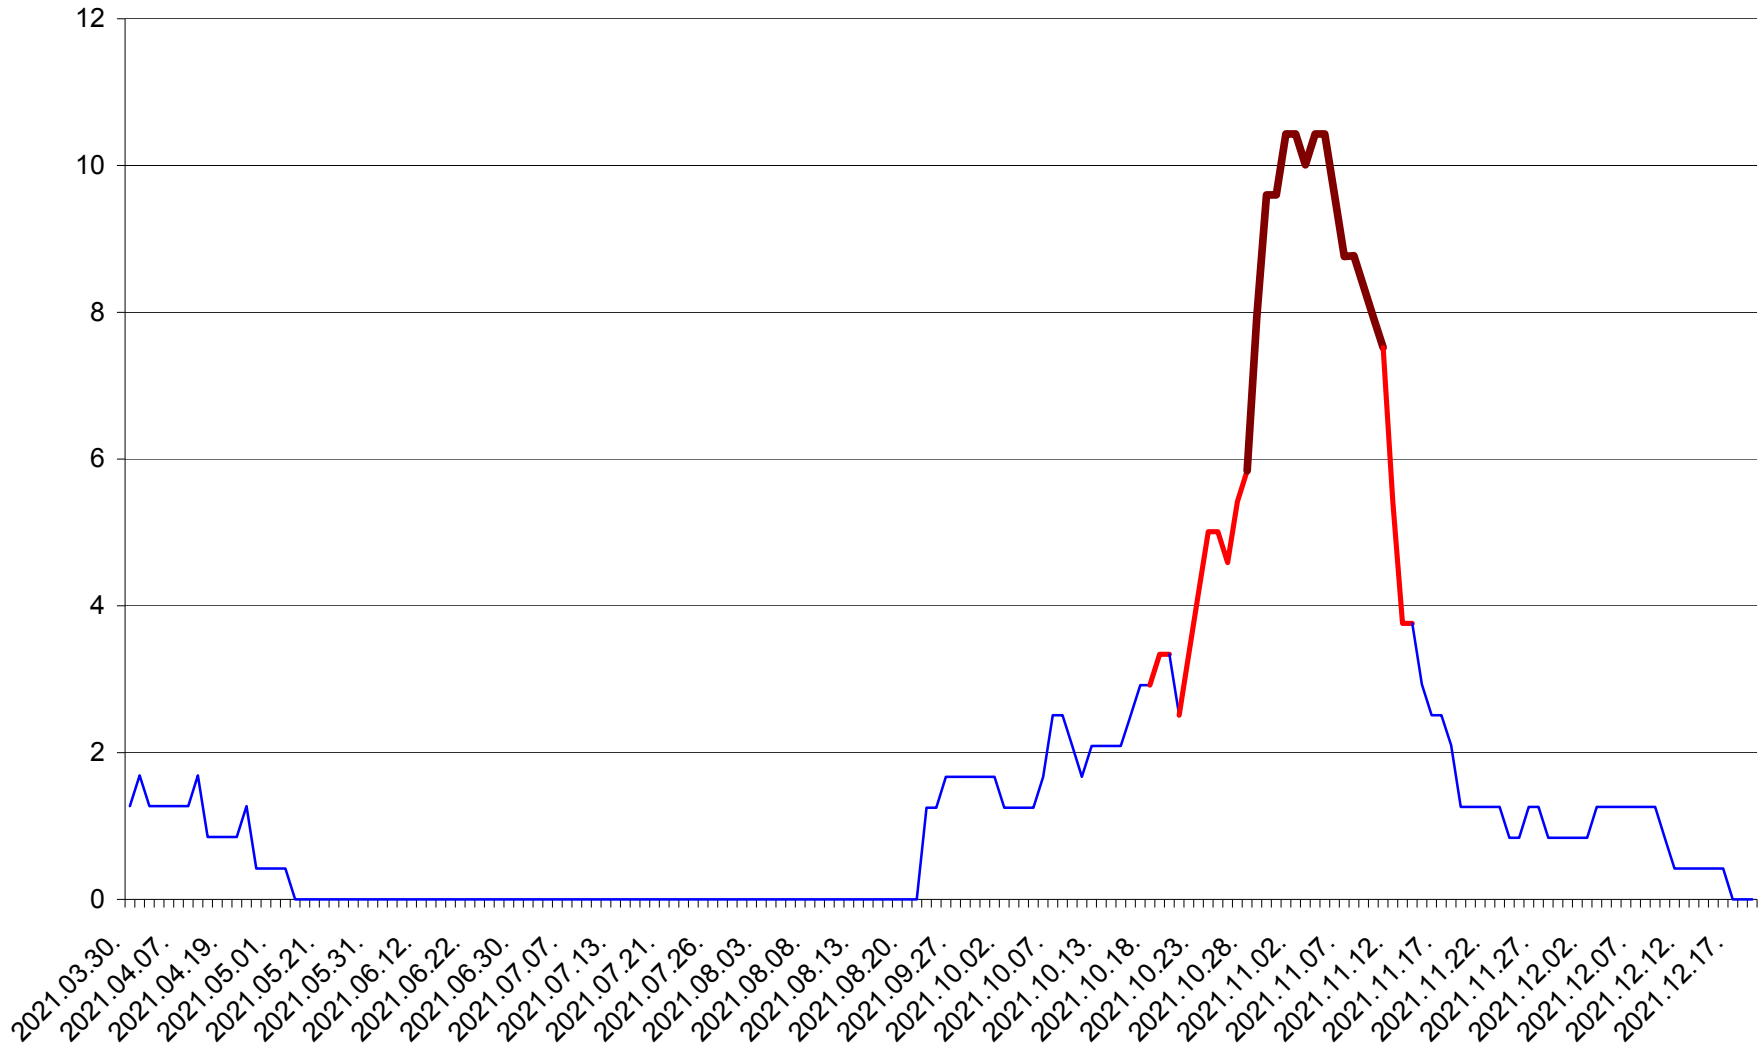

FELICENI - Evolutia incidentei cumulate pe 14 zile la % de locuitori
2021.03.30. - 2021.12.19.

FRUMOASA - Evolutia incidentei cumulate pe 14 zile la ‰ de locuitori
2021.03.30. - 2021.12.19.

GĂLĂUȚAȘ - Evolutia incidentei cumulate pe 14 zile la ‰ de locuitori
2021.03.30. - 2021.12.19.

MUNICIPIUL GHEORGHENI - Evolutia incidentei cumulate pe 14 zile la % de locuitori
2021.03.30. - 2021.12.19.

JOSENI - Evolutia incidentei cumulate pe 14 zile la ‰ de locuitori
2021.03.30. - 2021.12.19.

LĂZAREA - Evolutia incidentei cumulate pe 14 zile la % de locuitori
2021.03.30. - 2021.12.19.

LELICENI - Evolutia incidentei cumulate pe 14 zile la % de locuitori
2021.03.30. - 2021.12.19.

LUETA - Evolutia incidentei cumulate pe 14 zile la ‰ de locuitori
2021.03.30. - 2021.12.19.

LUNCA DE JOS - Evolutia incidentei cumulate pe 14 zile la ‰ de locuitori
2021.03.30. - 2021.12.19.