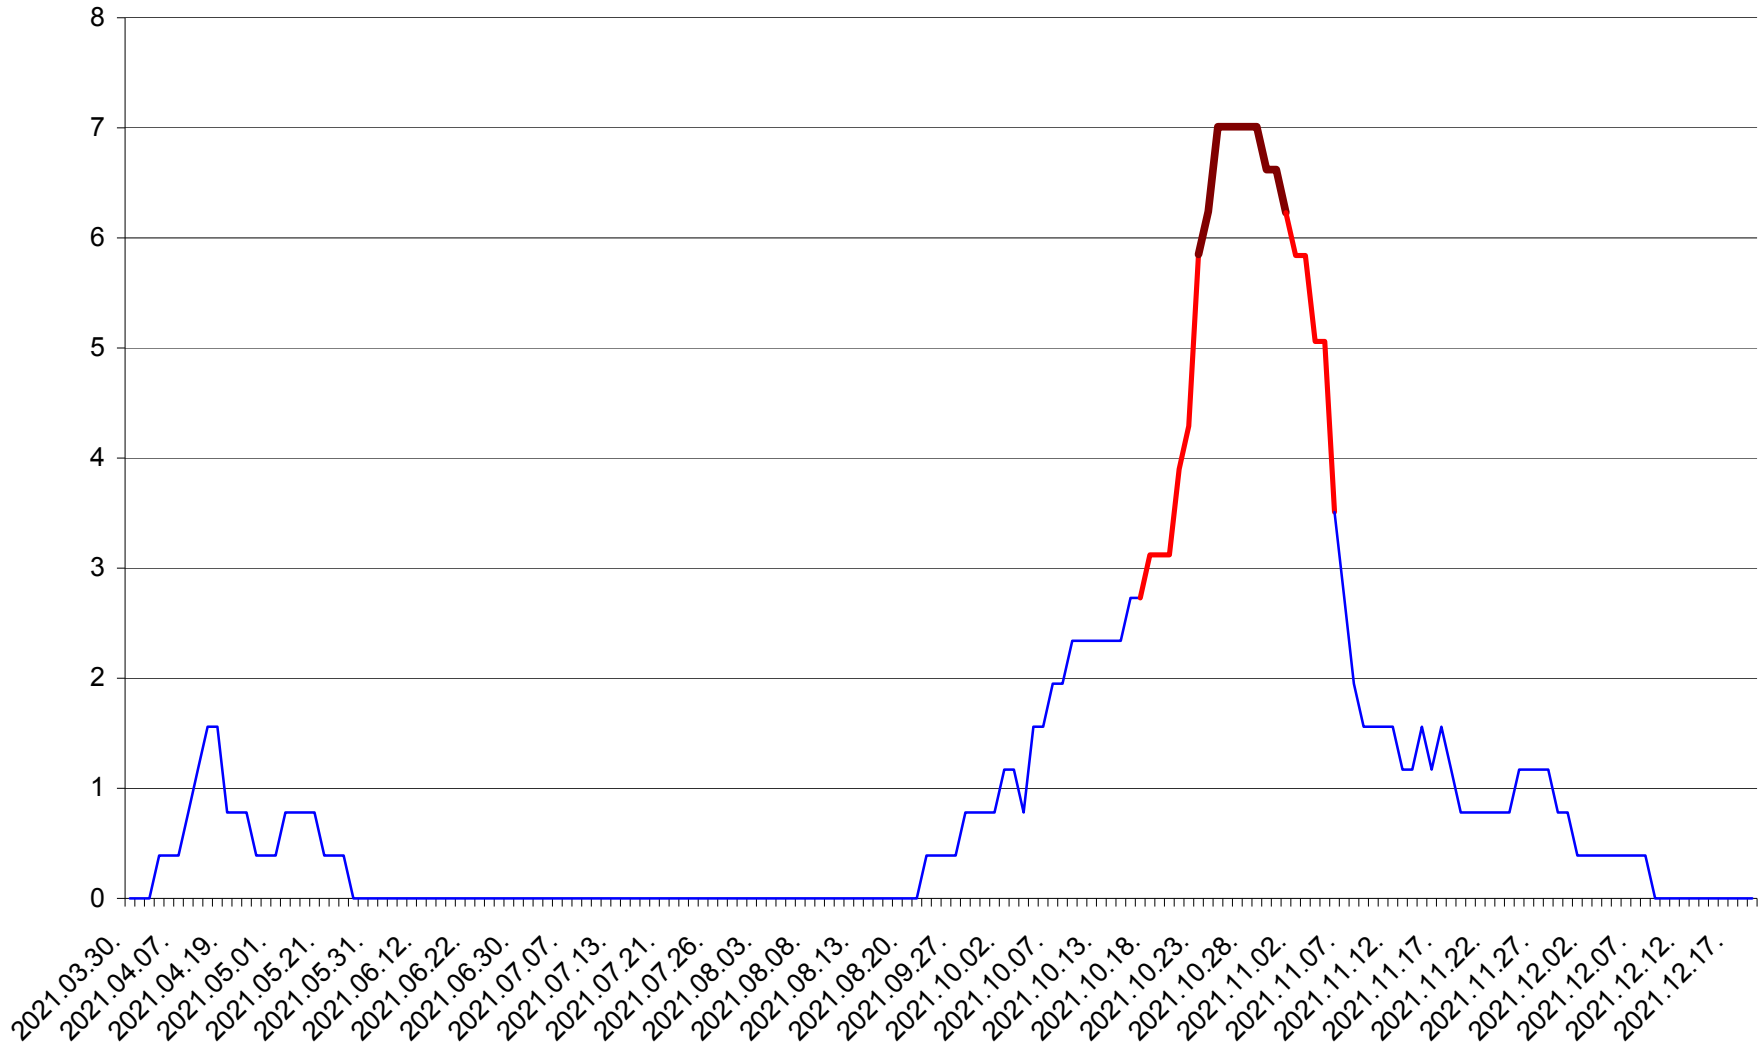

MUNICIPIUL TOPLIȚA - Evolutia incidentei cumulate pe 14 zile la ‰ de locuitori
2021.03.30. - 2021.12.19.