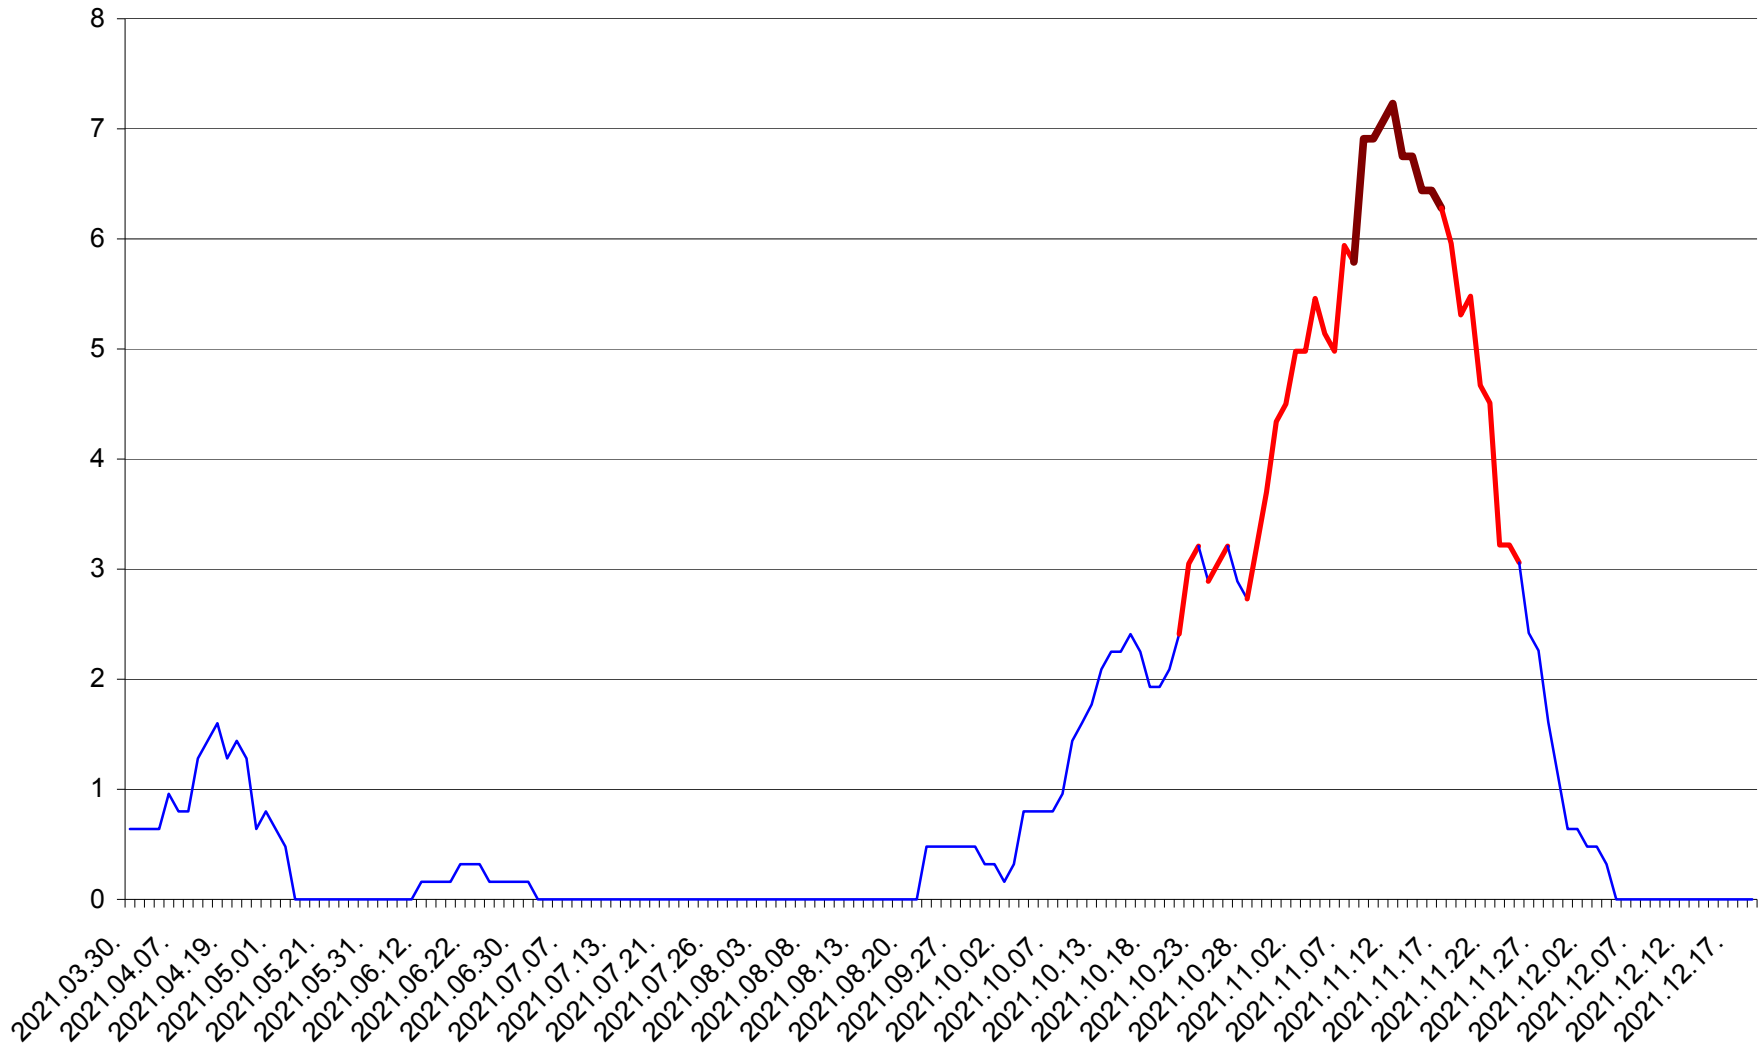

SÂNMARTIN - Evolutia incidentei cumulate pe 14 zile la ‰ de locuitori
2021.03.30. - 2021.12.19.