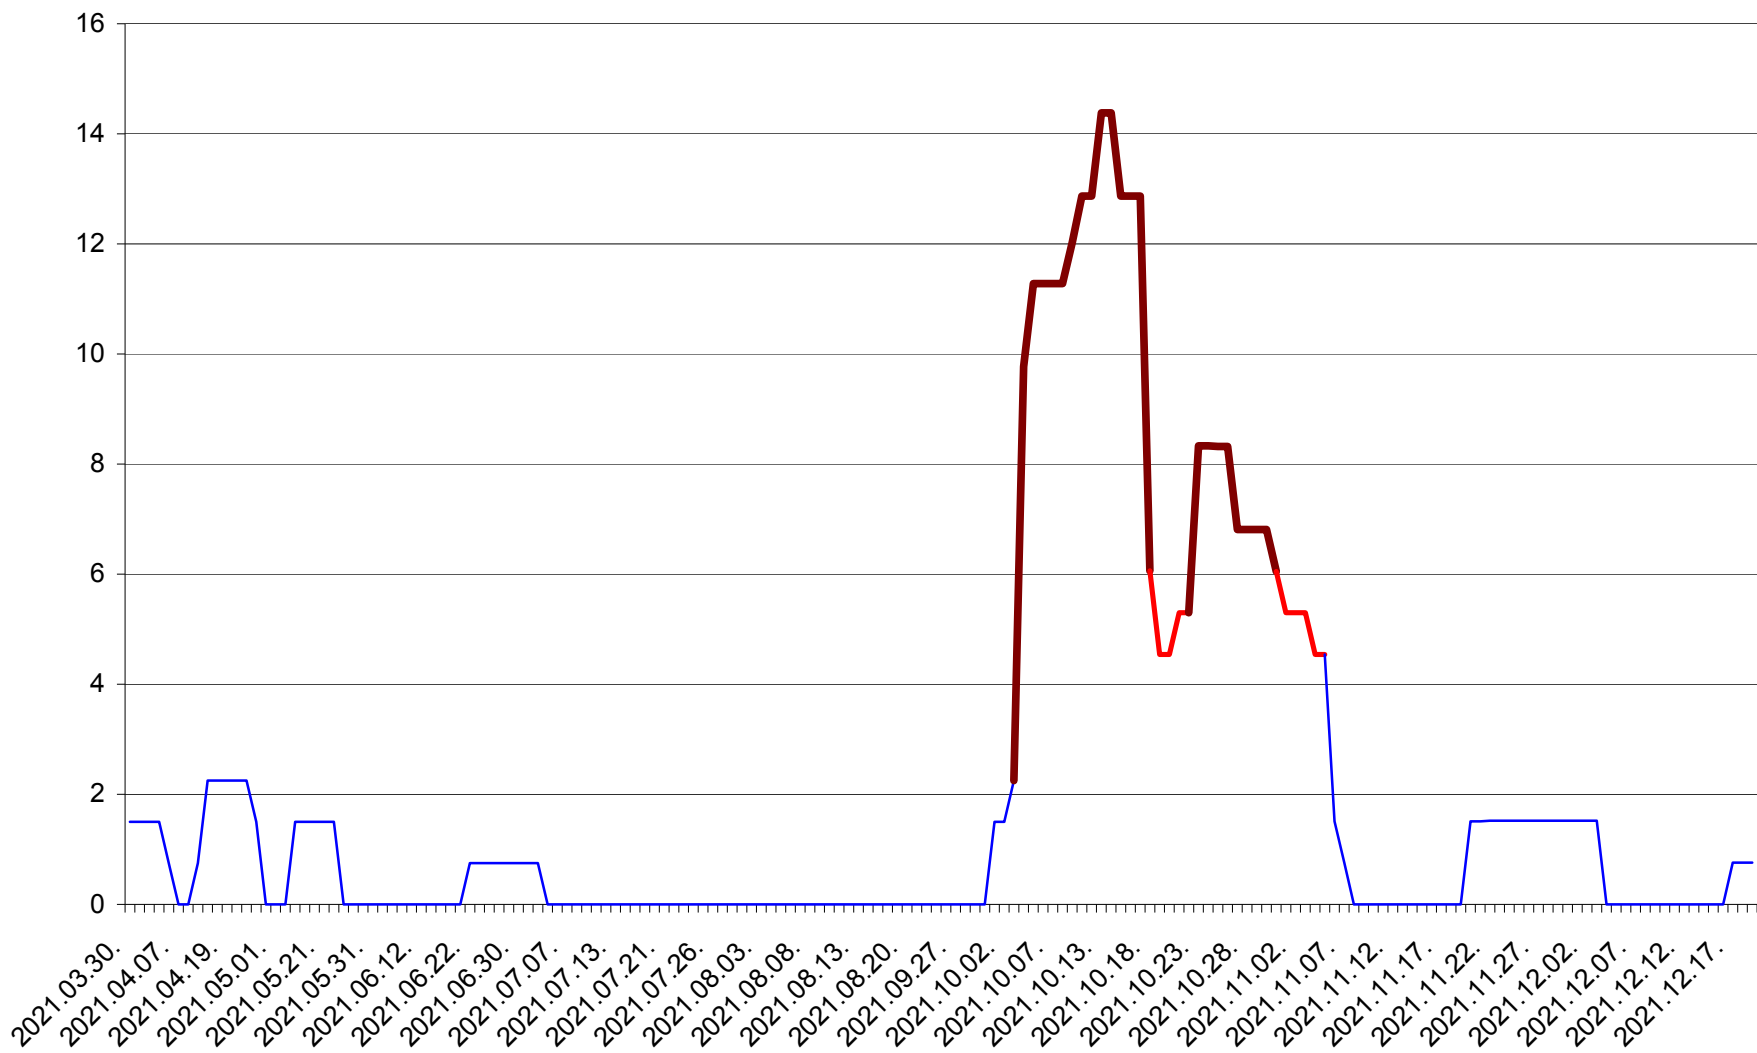

LUNCA DE SUS - Evolutia incidentei cumulate pe 14 zile la ‰ de locuitori
2021.03.30. - 2021.12.19.

LUPENI - Evolutia incidentei cumulate pe 14 zile la ‰ de locuitori
2021.03.30. - 2021.12.19.

MĂDĂRAȘ - Evolutia incidentei cumulate pe 14 zile la ‰ de locuitori
2021.03.30. - 2021.12.19.

MĂRTINIȘ - Evolutia incidentei cumulate pe 14 zile la % de locuitori
2021.03.30. - 2021.12.19.

MEREȘTI - Evolutia incidentei cumulate pe 14 zile la ‰ de locuitori
2021.03.30. - 2021.12.19.

MUNICIPIUL MIERCUREA-CIUC - Evolutia incidentei cumulate pe 14 zile la ‰ de locuitori
2021.03.30. - 2021.12.19.

MIHĂILENI - Evolutia incidentei cumulate pe 14 zile la ‰ de locuitori
2021.03.30. - 2021.12.19.

MUGENI - Evolutia incidentei cumulate pe 14 zile la ‰ de locuitori
2021.03.30. - 2021.12.19.

OCLAND - Evolutia incidentei cumulate pe 14 zile la ‰ de locuitori
2021.03.30. - 2021.12.19.