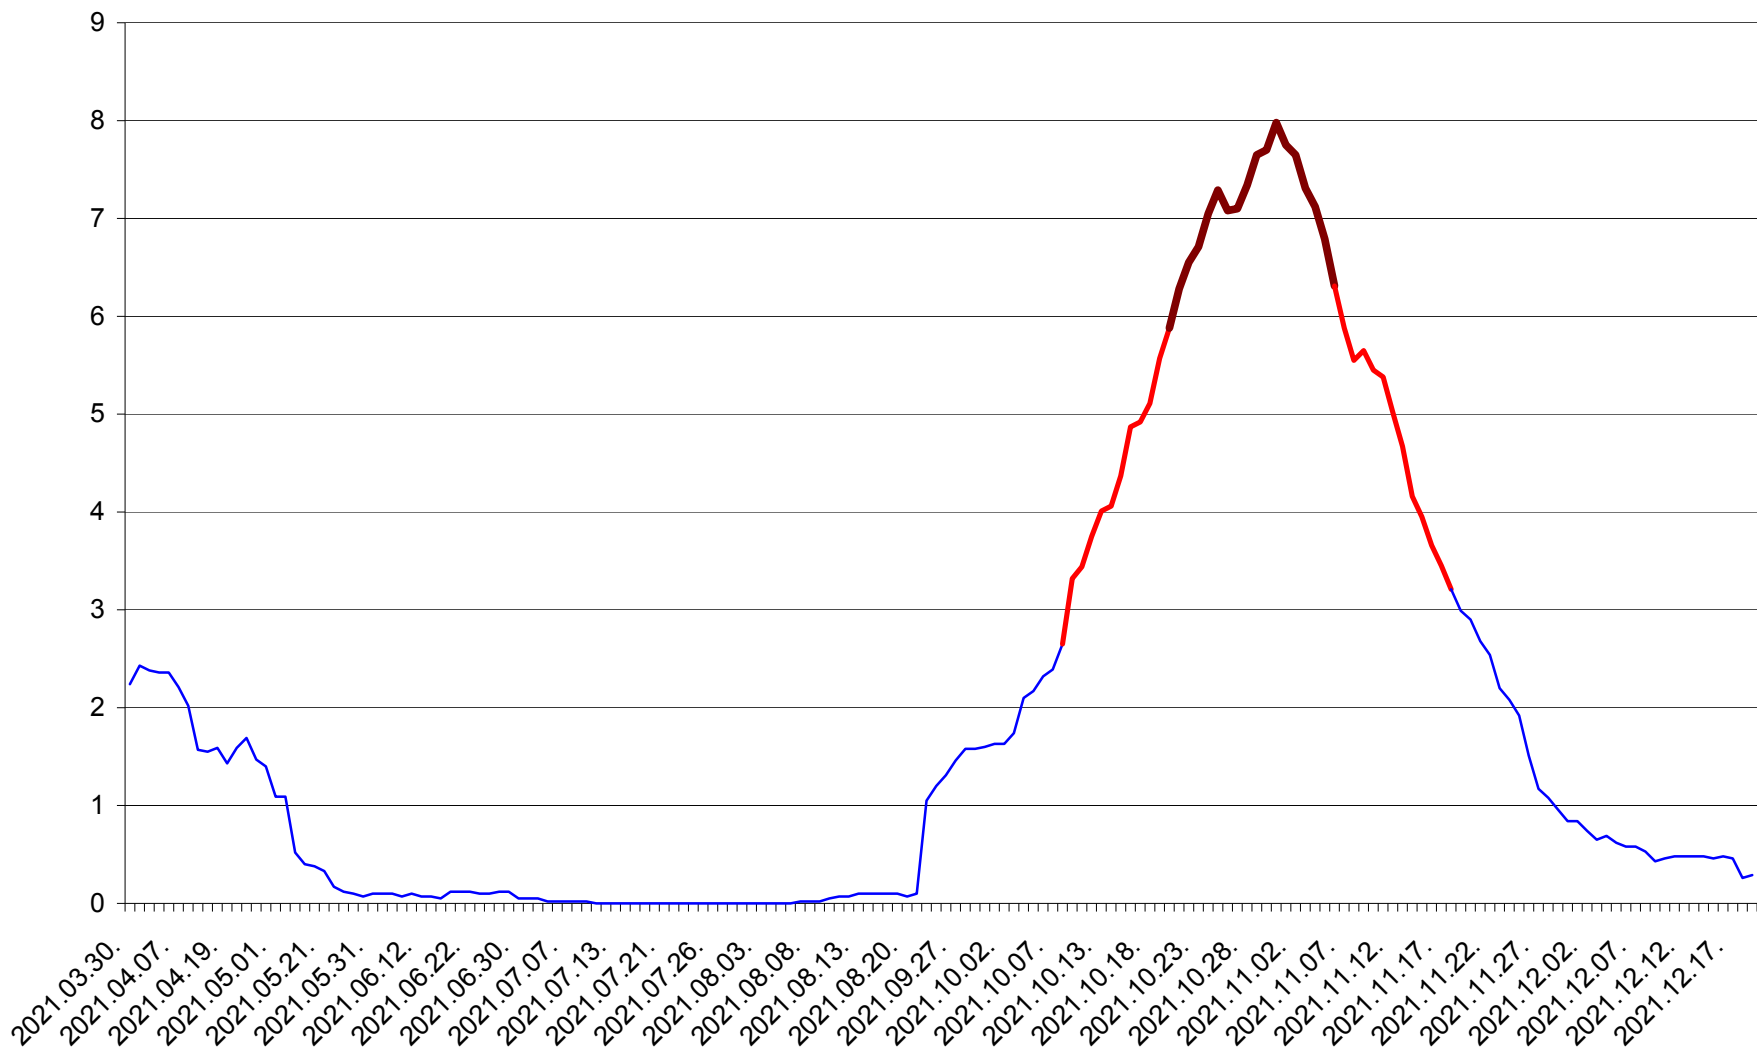

LELICENI - Evolutia incidentei cumulate pe 14 zile la % de locuitori
2021.03.30. - 2021.12.19.

LUETA - Evolutia incidentei cumulate pe 14 zile la ‰ de locuitori
2021.03.30. - 2021.12.19.

LUNCA DE JOS - Evolutia incidentei cumulate pe 14 zile la ‰ de locuitori
2021.03.30. - 2021.12.19.

LUNCA DE SUS - Evolutia incidentei cumulate pe 14 zile la ‰ de locuitori
2021.03.30. - 2021.12.19.

LUPENI - Evolutia incidentei cumulate pe 14 zile la ‰ de locuitori
2021.03.30. - 2021.12.19.

MĂDĂRAȘ - Evolutia incidentei cumulate pe 14 zile la ‰ de locuitori
2021.03.30. - 2021.12.19.

MĂRTINIȘ - Evolutia incidentei cumulate pe 14 zile la % de locuitori
2021.03.30. - 2021.12.19.

MEREȘTI - Evolutia incidentei cumulate pe 14 zile la ‰ de locuitori
2021.03.30. - 2021.12.19.

MUNICIPIUL MIERCUREA-CIUC - Evolutia incidentei cumulate pe 14 zile la ‰ de locuitori
2021.03.30. - 2021.12.19.