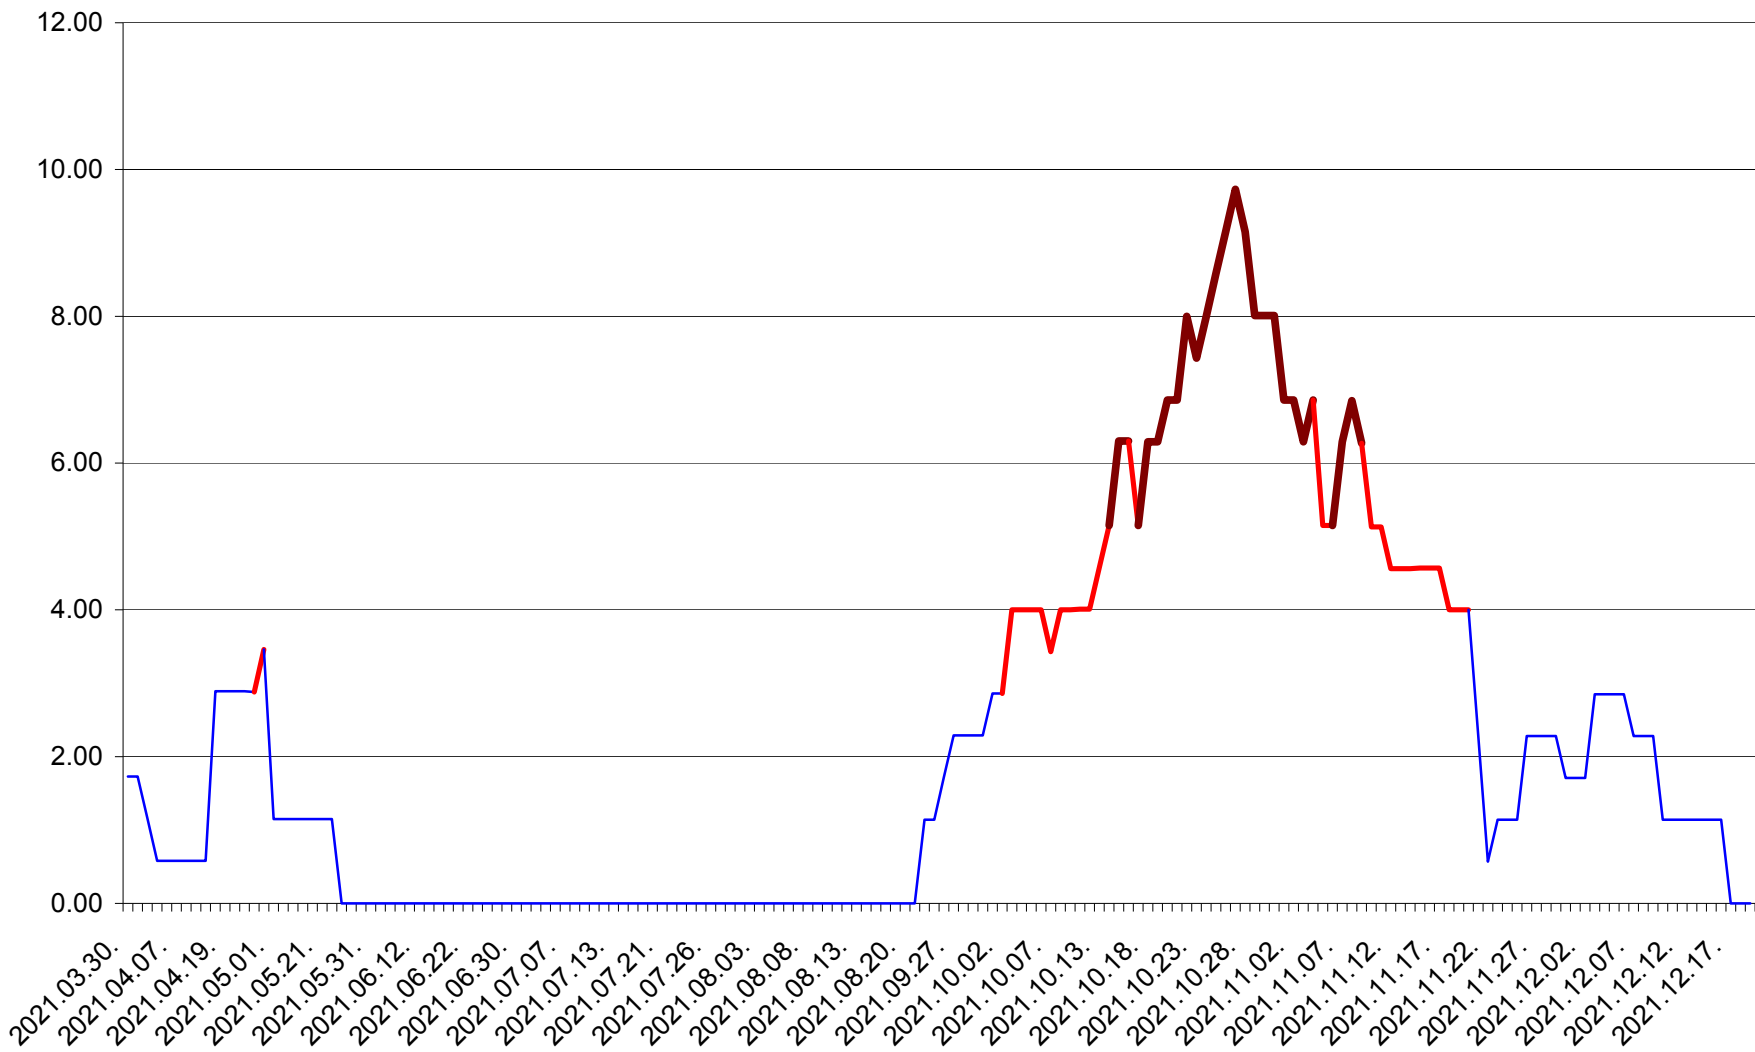

ORAȘ VLĂHIȚA - Evolutia incidentei cumulate pe 14 zile la ‰ de locuitori
2021.03.30. - 2021.12.19.

VĂRȘAG - Evolutia incidentei cumulate pe 14 zile la ‰ de locuitori
2021.03.30. - 2021.12.19.