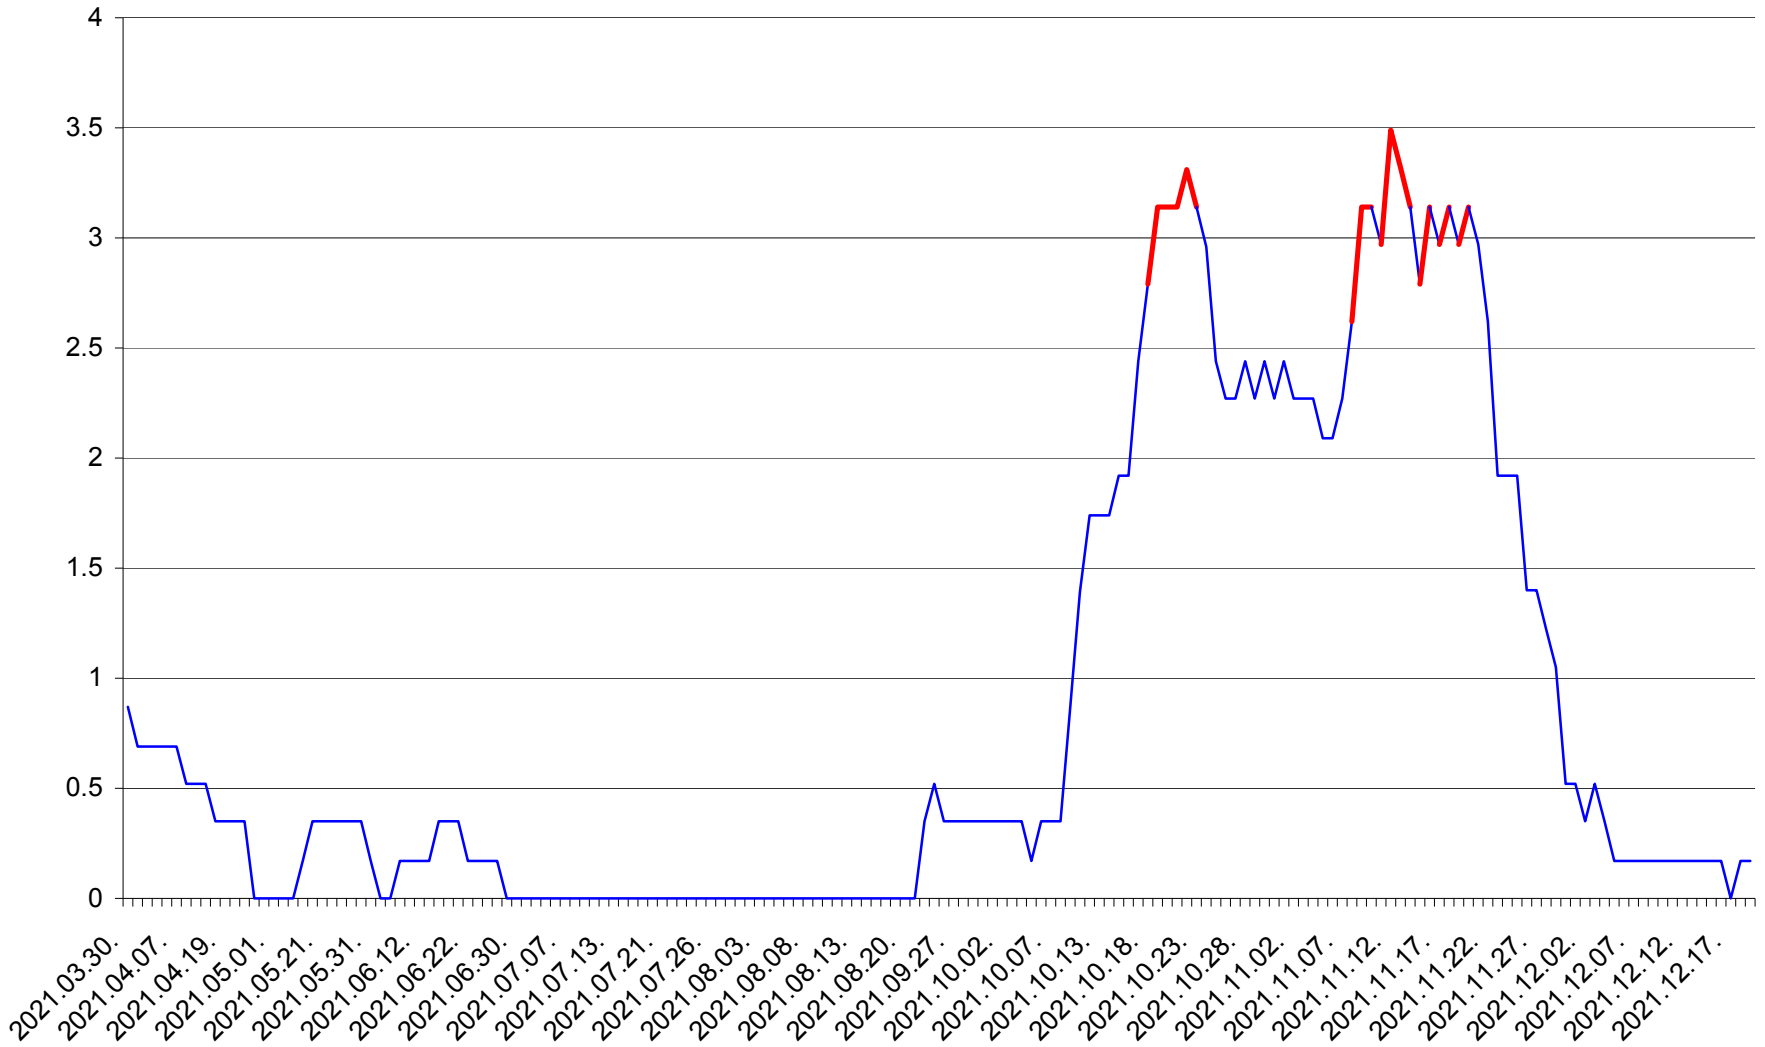

DÂRJIU - Evolutia incidentei cumulate pe 14 zile la ‰ de locuitori
2021.03.30. - 2021.12.19.

DEALU - Evolutia incidentei cumulate pe 14 zile la ‰ de locuitori
2021.03.30. - 2021.12.19.

DITRĂU - Evolutia incidentei cumulate pe 14 zile la ‰ de locuitori
2021.03.30. - 2021.12.19.

FELICENI - Evolutia incidentei cumulate pe 14 zile la % de locuitori
2021.03.30. - 2021.12.19.

FRUMOASA - Evolutia incidentei cumulate pe 14 zile la ‰ de locuitori
2021.03.30. - 2021.12.19.

GĂLĂUȚAȘ - Evolutia incidentei cumulate pe 14 zile la ‰ de locuitori
2021.03.30. - 2021.12.19.

MUNICIPIUL GHEORGHENI - Evolutia incidentei cumulate pe 14 zile la % de locuitori
2021.03.30. - 2021.12.19.

JOSENI - Evolutia incidentei cumulate pe 14 zile la ‰ de locuitori
2021.03.30. - 2021.12.19.

LĂZAREA - Evolutia incidentei cumulate pe 14 zile la % de locuitori
2021.03.30. - 2021.12.19.

LELICENI - Evolutia incidentei cumulate pe 14 zile la % de locuitori
2021.03.30. - 2021.12.19.

LUETA - Evolutia incidentei cumulate pe 14 zile la ‰ de locuitori
2021.03.30. - 2021.12.19.

LUNCA DE JOS - Evolutia incidentei cumulate pe 14 zile la ‰ de locuitori
2021.03.30. - 2021.12.19.