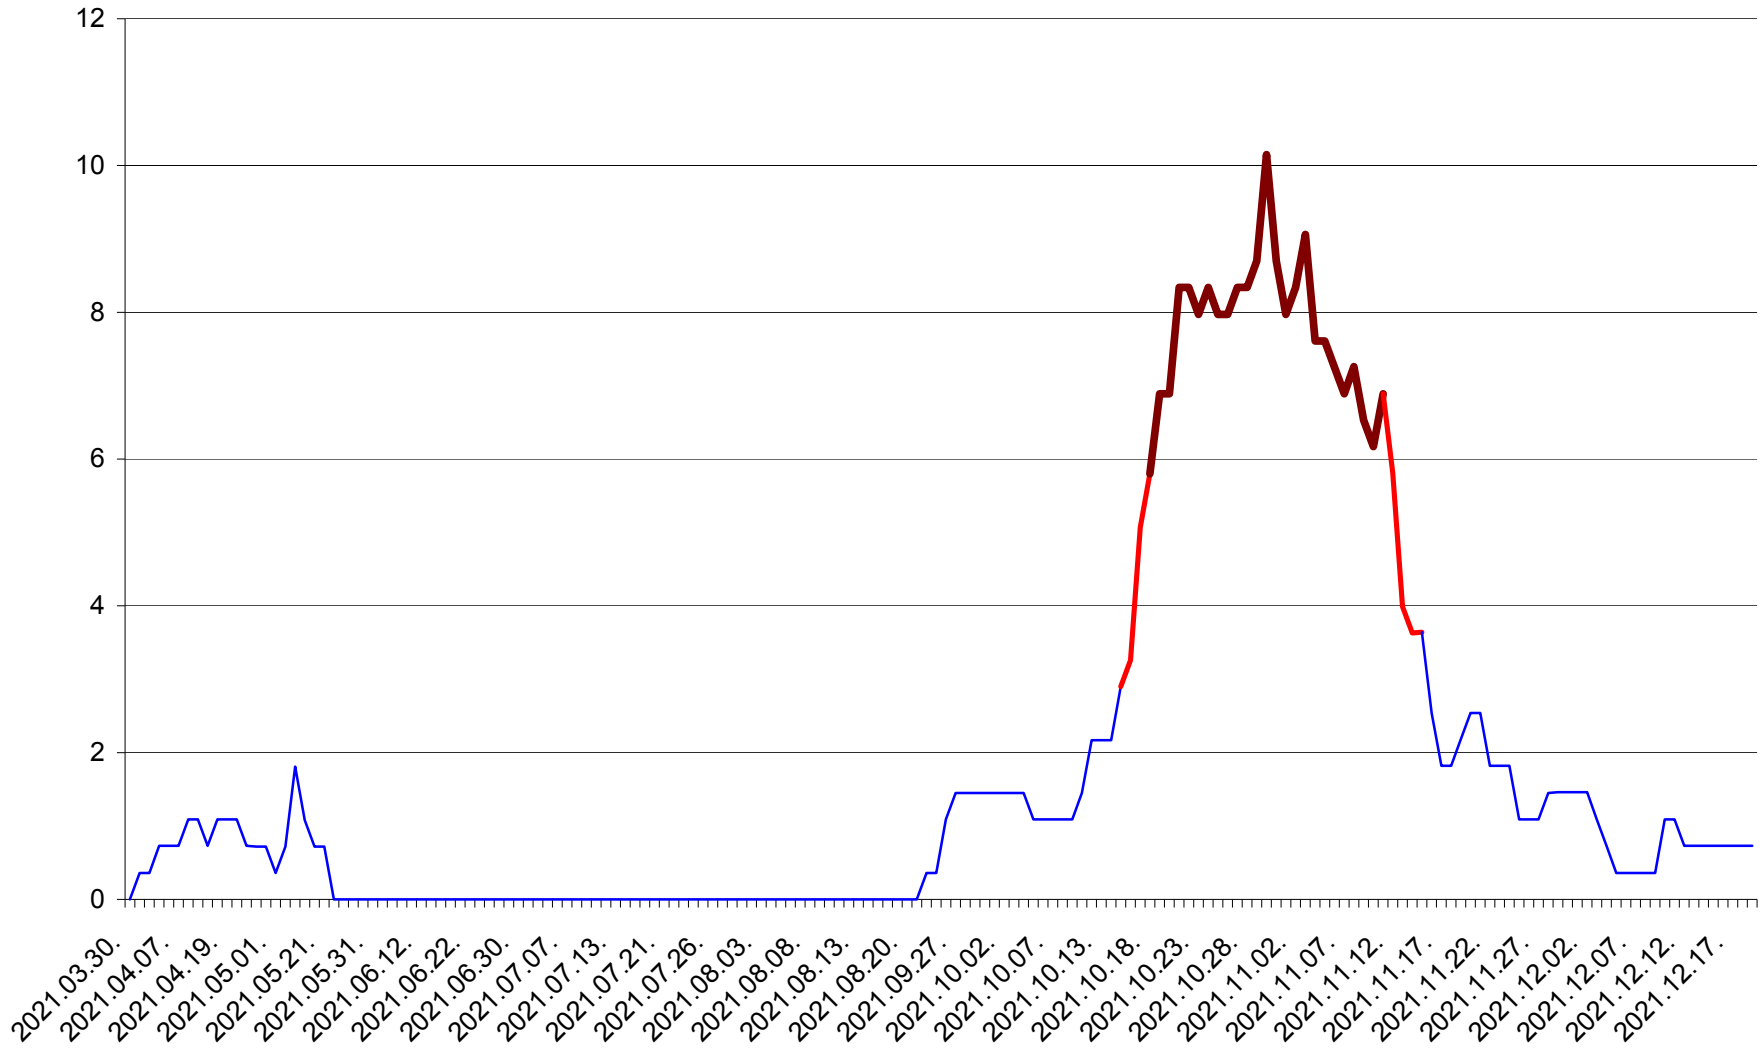

LUNCA DE SUS - Evolutia incidentei cumulate pe 14 zile la ‰ de locuitori
2021.03.30. - 2021.12.19.

LUPENI - Evolutia incidentei cumulate pe 14 zile la ‰ de locuitori
2021.03.30. - 2021.12.19.

MĂDĂRAȘ - Evolutia incidentei cumulate pe 14 zile la ‰ de locuitori
2021.03.30. - 2021.12.19.

MĂRTINIȘ - Evolutia incidentei cumulate pe 14 zile la % de locuitori
2021.03.30. - 2021.12.19.

MEREȘTI - Evolutia incidentei cumulate pe 14 zile la ‰ de locuitori
2021.03.30. - 2021.12.19.

MUNICIPIUL MIERCUREA-CIUC - Evolutia incidentei cumulate pe 14 zile la ‰ de locuitori
2021.03.30. - 2021.12.19.

MIHĂILENI - Evolutia incidentei cumulate pe 14 zile la ‰ de locuitori
2021.03.30. - 2021.12.19.

MUGENI - Evolutia incidentei cumulate pe 14 zile la ‰ de locuitori
2021.03.30. - 2021.12.19.

OCLAND - Evolutia incidentei cumulate pe 14 zile la ‰ de locuitori
2021.03.30. - 2021.12.19.