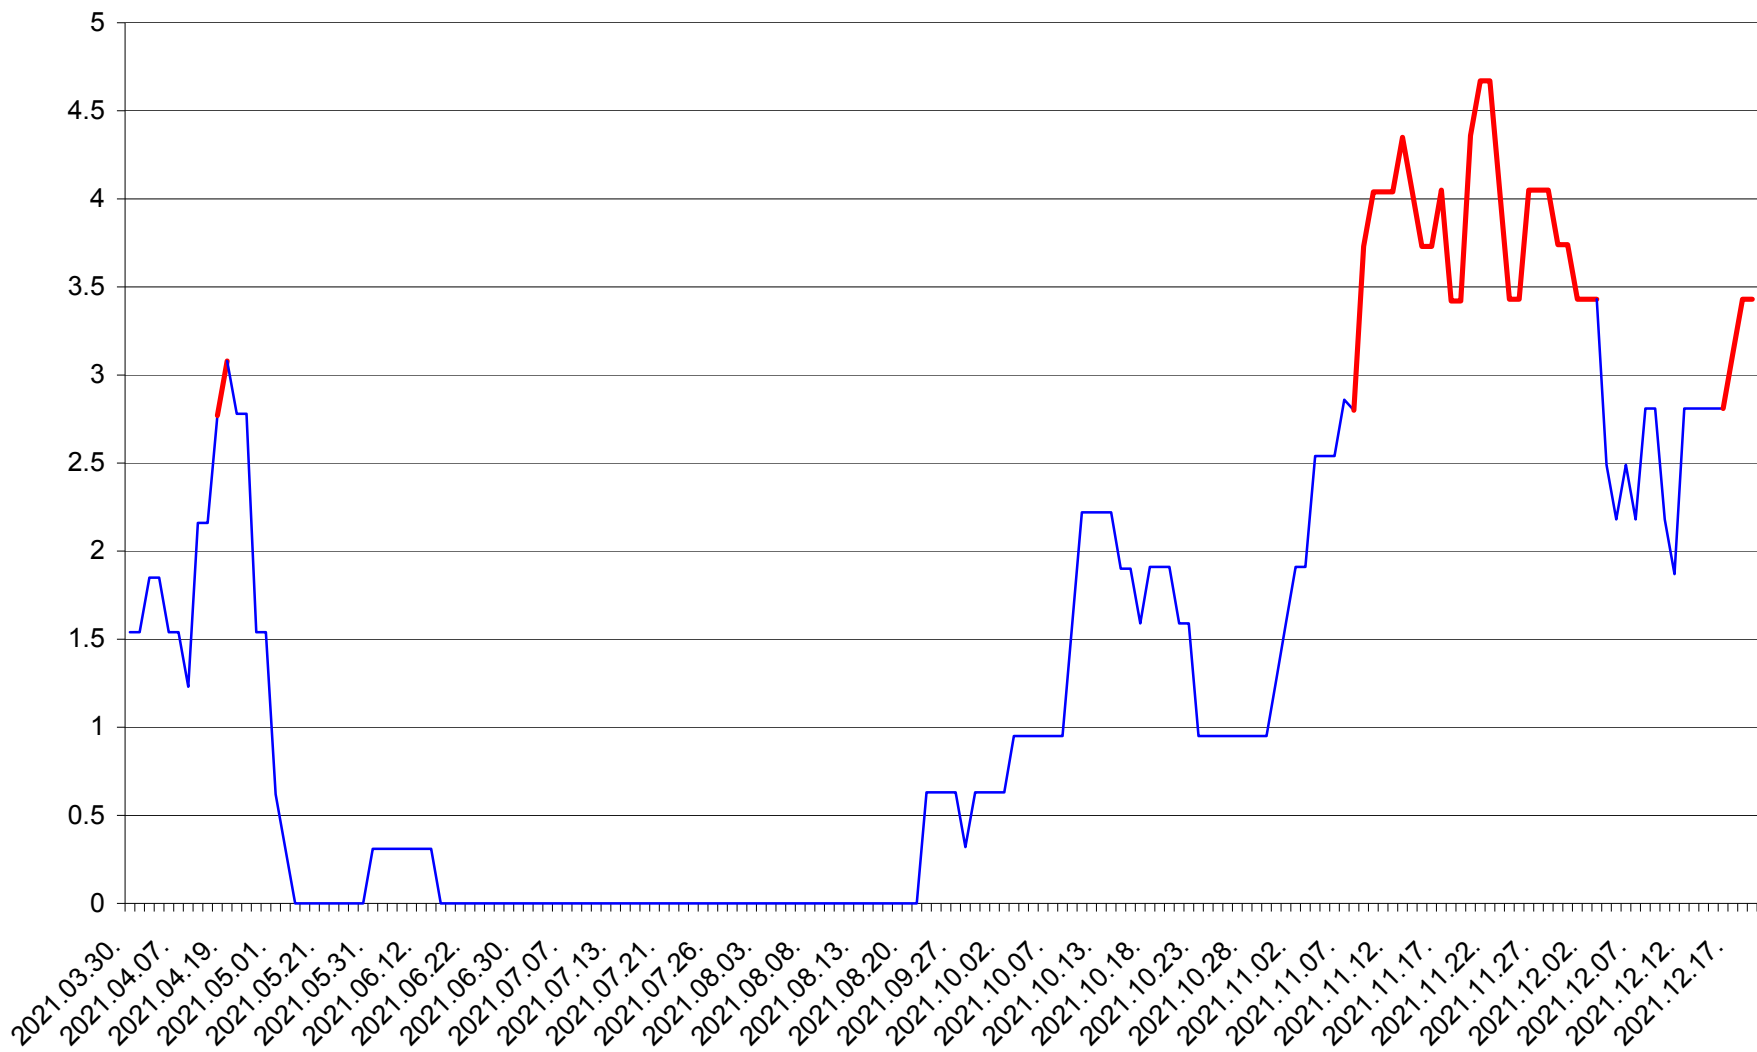

TUȘNAD - Evolutia incidentei cumulate pe 14 zile la ‰ de locuitori
2021.03.30. - 2021.12.19.