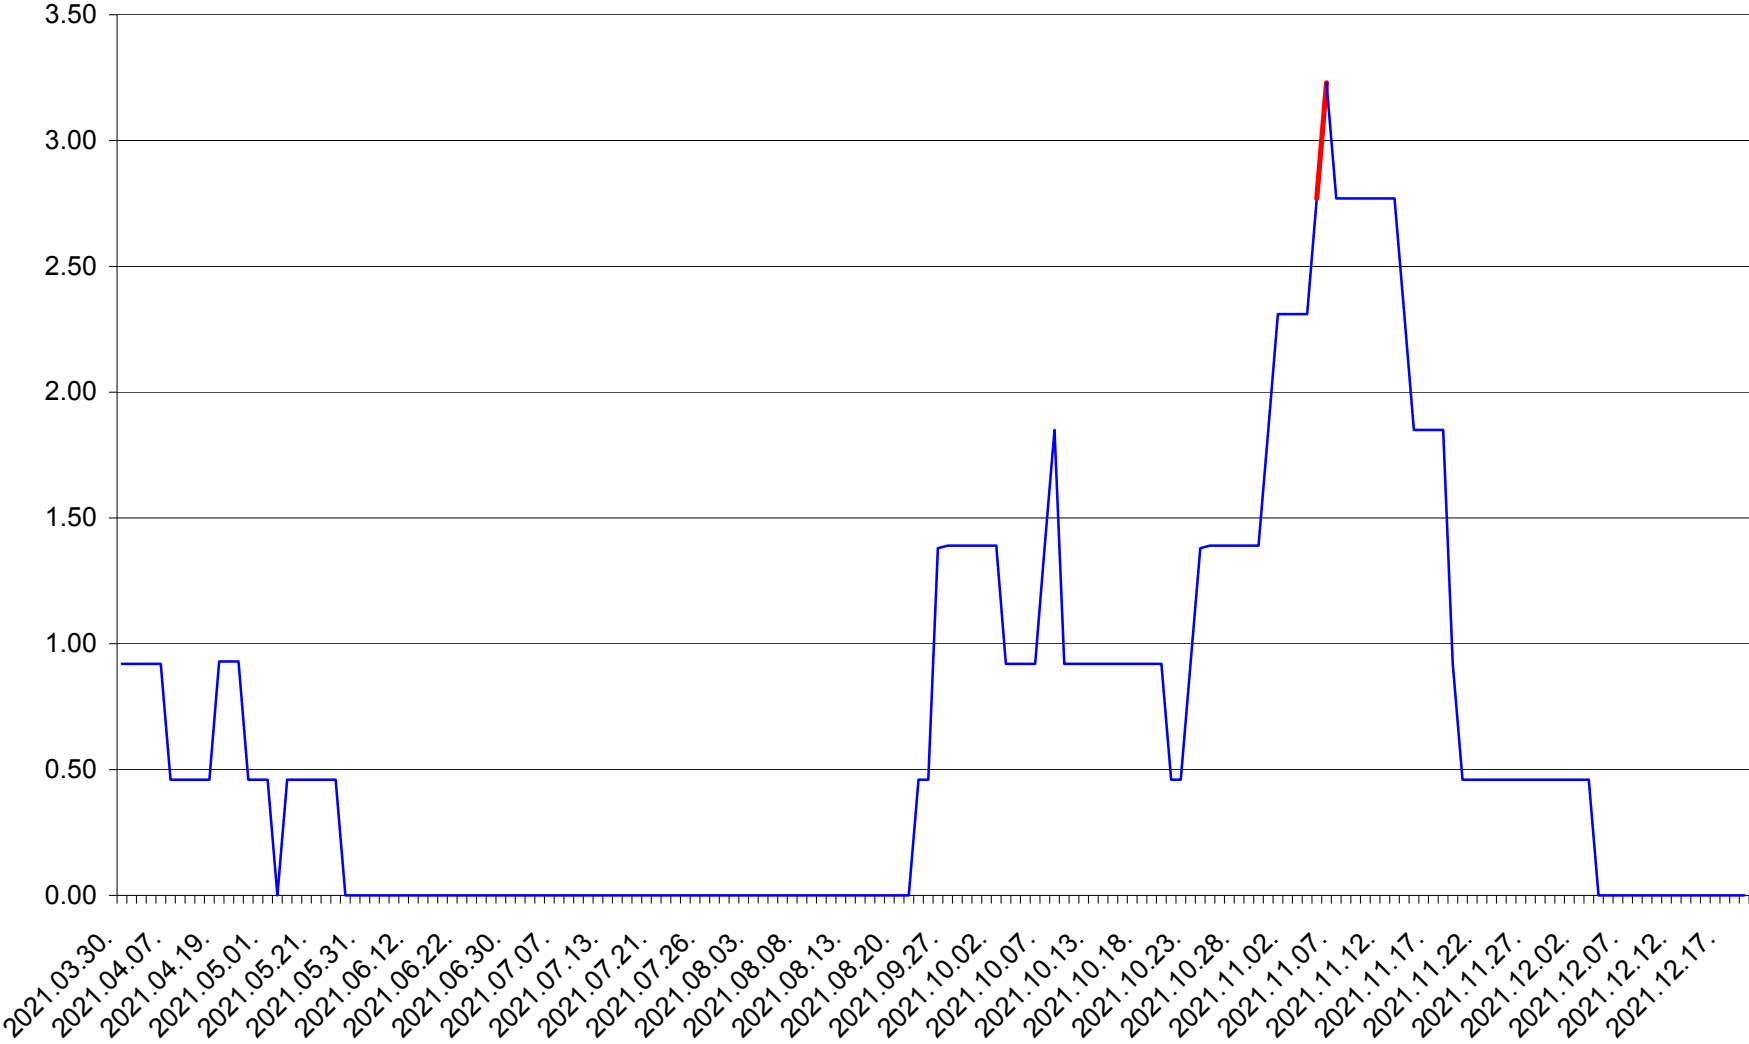

ATID - Evolutia incidentei cumulate pe 14 zile la ‰ de locuitori
2021.03.30. - 2021.12.19.

AVRĂMEȘTI - Evolutia incidentei cumulate pe 14 zile la ‰ de locuitori
2021.03.30. - 2021.12.19.

ORAȘ BĂILE TUȘNAD - Evolutia incidentei cumulate pe 14 zile la ‰ de locuitori
2021.03.30. - 2021.12.19.

ORAȘ BĂLAN - Evolutia incidentei cumulate pe 14 zile la ‰ de locuitori
2021.03.30. - 2021.12.19.

BILBOR - Evolutia incidentei cumulate pe 14 zile la ‰ de locuitori
2021.03.30. - 2021.12.19.

ORAȘ BORSEC - Evolutia incidentei cumulate pe 14 zile la ‰ de locuitori
2021.03.30. - 2021.12.19.

BRĂDEȘTI - Evolutia incidentei cumulate pe 14 zile la ‰ de locuitori
2021.03.30. - 2021.12.19.

CĂPÂLNIȚA - Evolutia incidentei cumulate pe 14 zile la ‰ de locuitori
2021.03.30. - 2021.12.19.

CÂRȚA - Evolutia incidentei cumulate pe 14 zile la ‰ de locuitori
2021.03.30. - 2021.12.19.

CICEU - Evolutia incidentei cumulate pe 14 zile la ‰ de locuitori
2021.03.30. - 2021.12.19.

CIUCSÂNGEORGIU - Evolutia incidentei cumulate pe 14 zile la % de locuitori
2021.03.30. - 2021.12.19.

CIUMANI - Evolutia incidentei cumulate pe 14 zile la ‰ de locuitori
2021.03.30. - 2021.12.19.