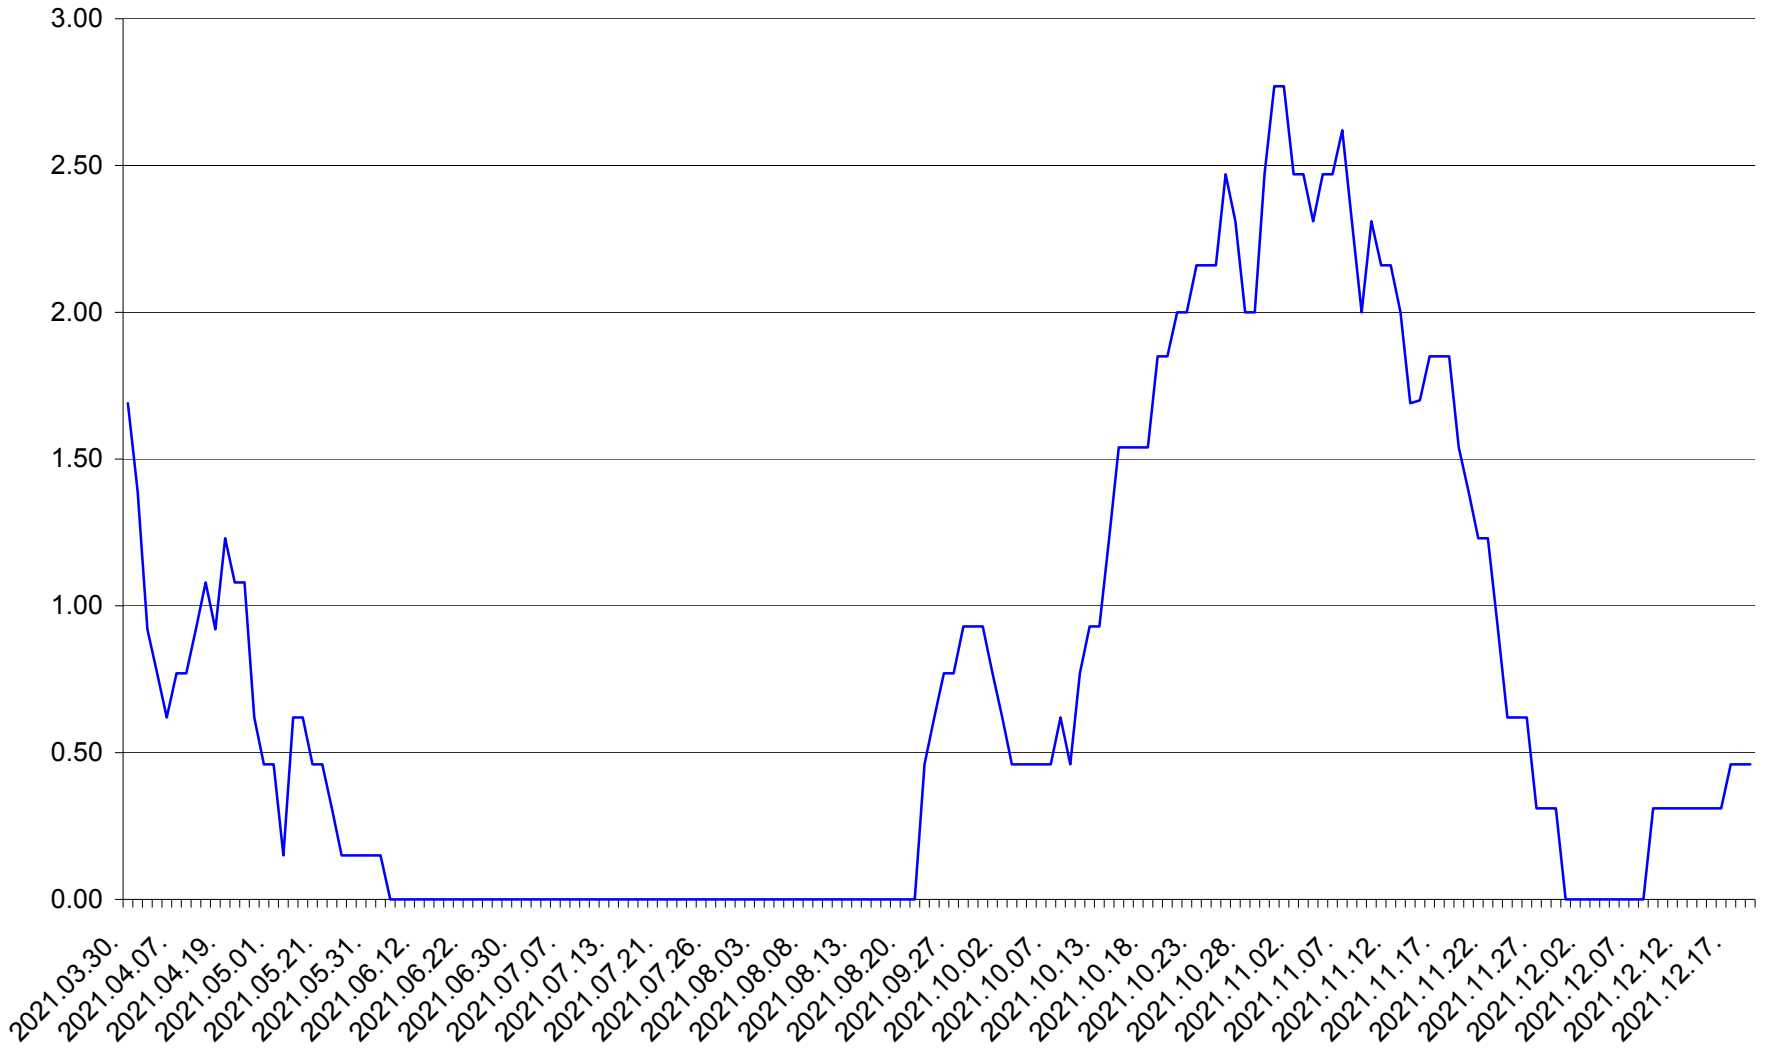

ORAȘ BĂLAN - Evolutia incidentei cumulate pe 14 zile la ‰ de locuitori
2021.03.30. - 2021.12.19.

BILBOR - Evolutia incidentei cumulate pe 14 zile la ‰ de locuitori
2021.03.30. - 2021.12.19.

ORAȘ BORSEC - Evolutia incidentei cumulate pe 14 zile la ‰ de locuitori
2021.03.30. - 2021.12.19.

BRĂDEȘTI - Evolutia incidentei cumulate pe 14 zile la ‰ de locuitori
2021.03.30. - 2021.12.19.

CĂPÂLNIȚA - Evolutia incidentei cumulate pe 14 zile la ‰ de locuitori
2021.03.30. - 2021.12.19.

CÂRȚA - Evolutia incidentei cumulate pe 14 zile la ‰ de locuitori
2021.03.30. - 2021.12.19.

CICEU - Evolutia incidentei cumulate pe 14 zile la ‰ de locuitori
2021.03.30. - 2021.12.19.

CIUCSÂNGEORGIU - Evolutia incidentei cumulate pe 14 zile la % de locuitori
2021.03.30. - 2021.12.19.

CIUMANI - Evolutia incidentei cumulate pe 14 zile la ‰ de locuitori
2021.03.30. - 2021.12.19.

CORBU - Evolutia incidentei cumulate pe 14 zile la ‰ de locuitori
2021.03.30. - 2021.12.19.

CORUND - Evolutia incidentei cumulate pe 14 zile la ‰ de locuitori
2021.03.30. - 2021.12.19.

COZMENI - Evolutia incidentei cumulate pe 14 zile la ‰ de locuitori
2021.03.30. - 2021.12.19.