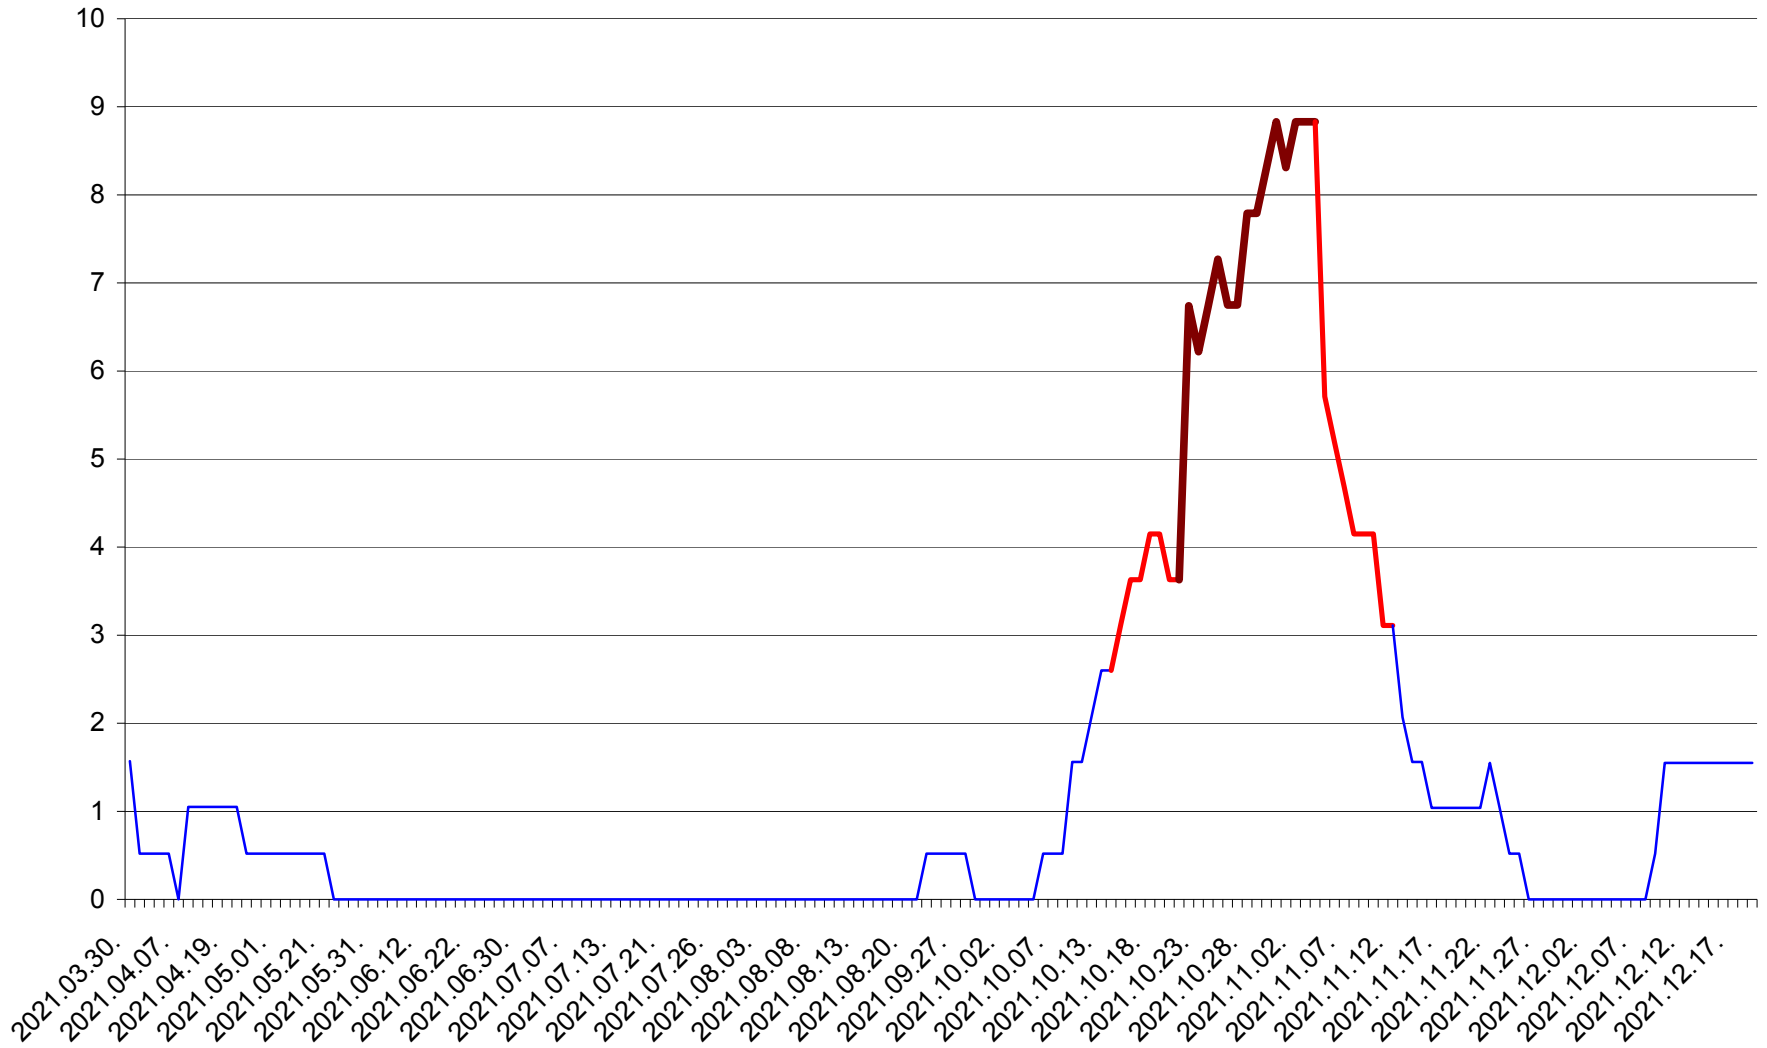

MIHĂILENI - Evolutia incidentei cumulate pe 14 zile la ‰ de locuitori
2021.03.30. - 2021.12.19.

MUGENI - Evolutia incidentei cumulate pe 14 zile la ‰ de locuitori
2021.03.30. - 2021.12.19.

OCLAND - Evolutia incidentei cumulate pe 14 zile la ‰ de locuitori
2021.03.30. - 2021.12.19.

MUNICIPIUL ODORHEIU SECUIESC - Evolutia incidentei cumulate pe 14 zile la % de locuitori
2021.03.30. - 2021.12.19.

PĂULENI-CIUC - Evolutia incidentei cumulate pe 14 zile la % de locuitori
2021.03.30. - 2021.12.19.

PLĂIEȘII DE JOS - Evolutia incidentei cumulate pe 14 zile la ‰ de locuitori
2021.03.30. - 2021.12.19.

PORUMBENI - Evolutia incidentei cumulate pe 14 zile la ‰ de locuitori
2021.03.30. - 2021.12.19.

PRAID - Evolutia incidentei cumulate pe 14 zile la ‰ de locuitori
2021.03.30. - 2021.12.19.