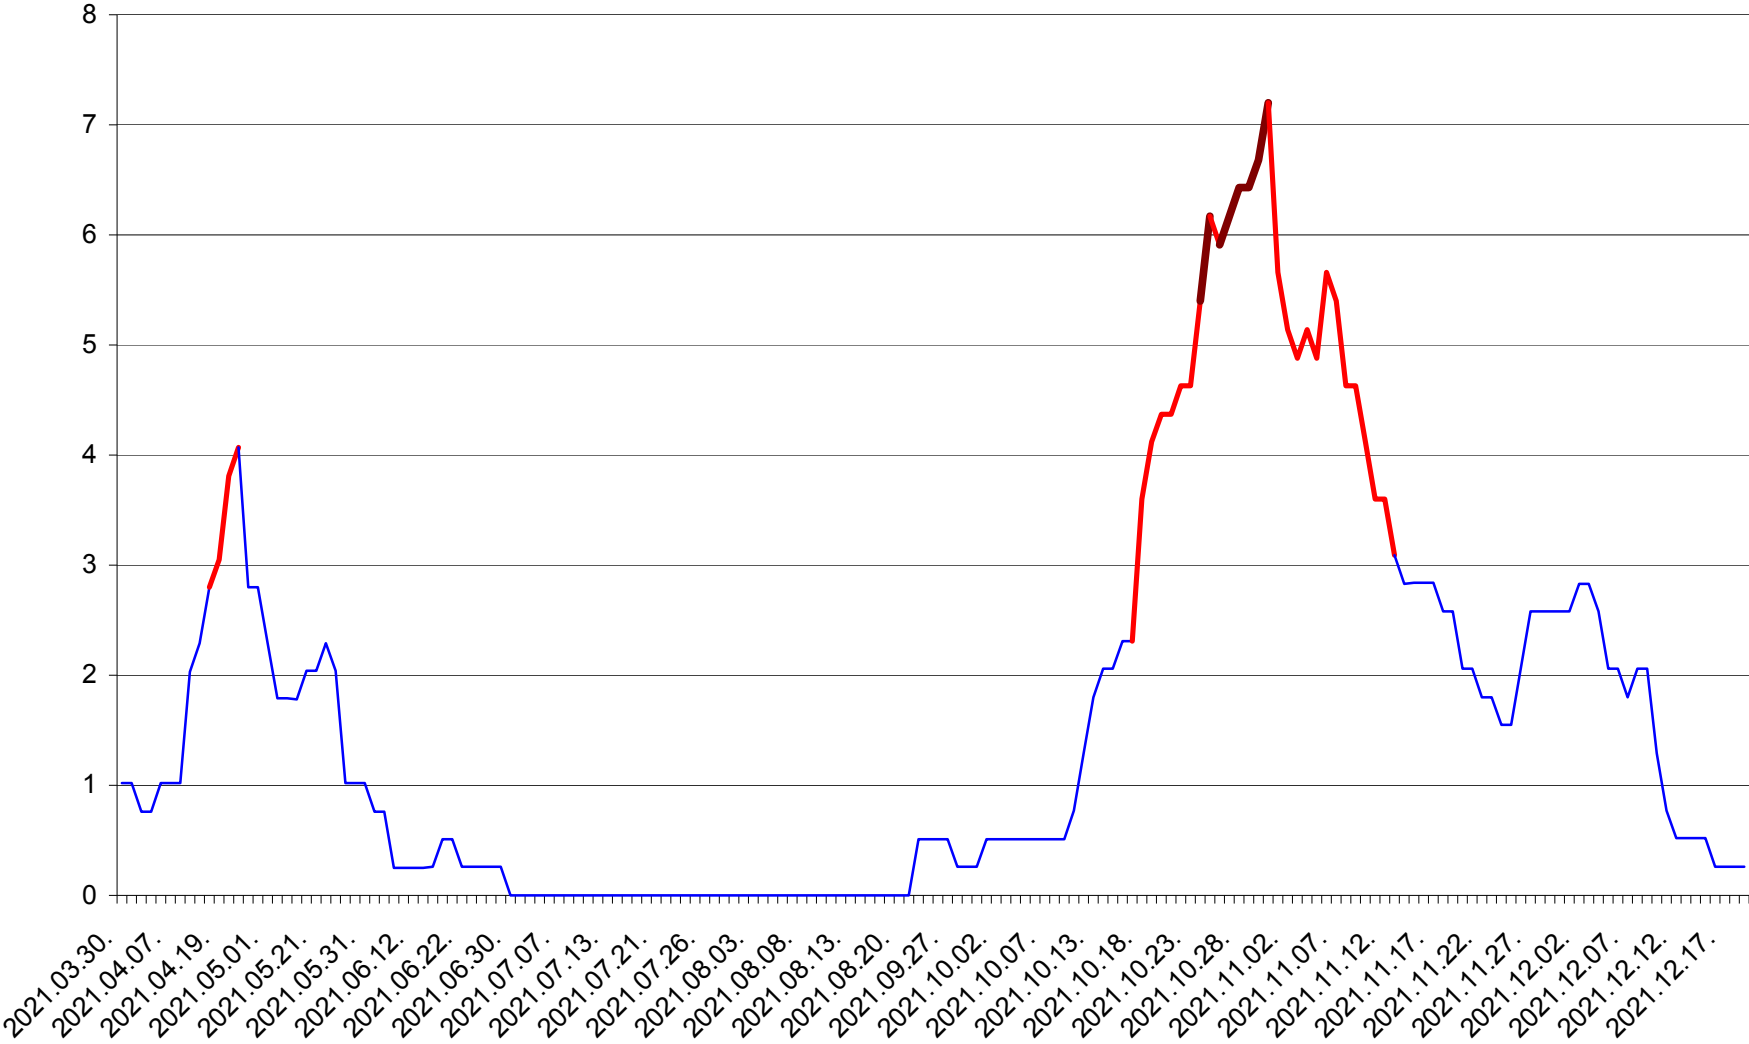

SUBCETATE - Evolutia incidentei cumulate pe 14 zile la ‰ de locuitori
2021.03.30. - 2021.12.19.