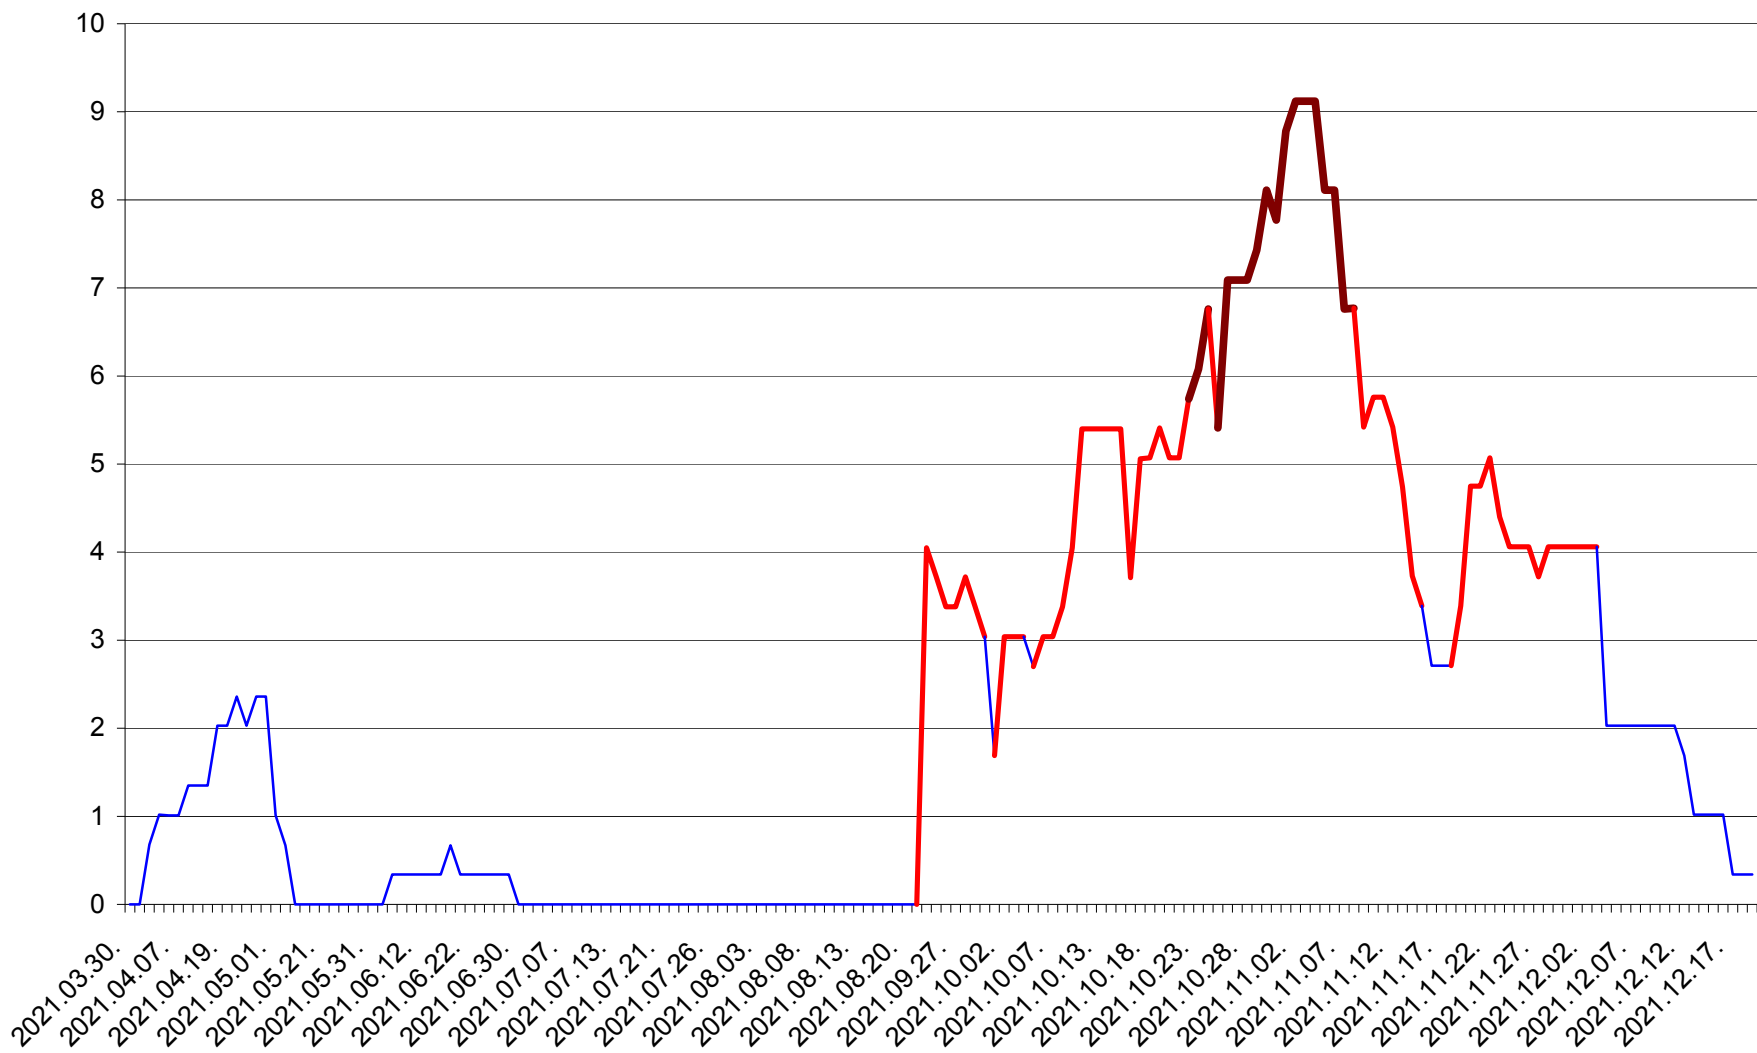

LELICENI - Evolutia incidentei cumulate pe 14 zile la % de locuitori
2021.03.30. - 2021.12.19.

LUETA - Evolutia incidentei cumulate pe 14 zile la ‰ de locuitori
2021.03.30. - 2021.12.19.

LUNCA DE JOS - Evolutia incidentei cumulate pe 14 zile la ‰ de locuitori
2021.03.30. - 2021.12.19.

LUNCA DE SUS - Evolutia incidentei cumulate pe 14 zile la ‰ de locuitori
2021.03.30. - 2021.12.19.

LUPENI - Evolutia incidentei cumulate pe 14 zile la ‰ de locuitori
2021.03.30. - 2021.12.19.

MĂDĂRAȘ - Evolutia incidentei cumulate pe 14 zile la ‰ de locuitori
2021.03.30. - 2021.12.19.

MĂRTINIȘ - Evolutia incidentei cumulate pe 14 zile la % de locuitori
2021.03.30. - 2021.12.19.

MEREȘTI - Evolutia incidentei cumulate pe 14 zile la ‰ de locuitori
2021.03.30. - 2021.12.19.

MUNICIPIUL MIERCUREA-CIUC - Evolutia incidentei cumulate pe 14 zile la ‰ de locuitori
2021.03.30. - 2021.12.19.