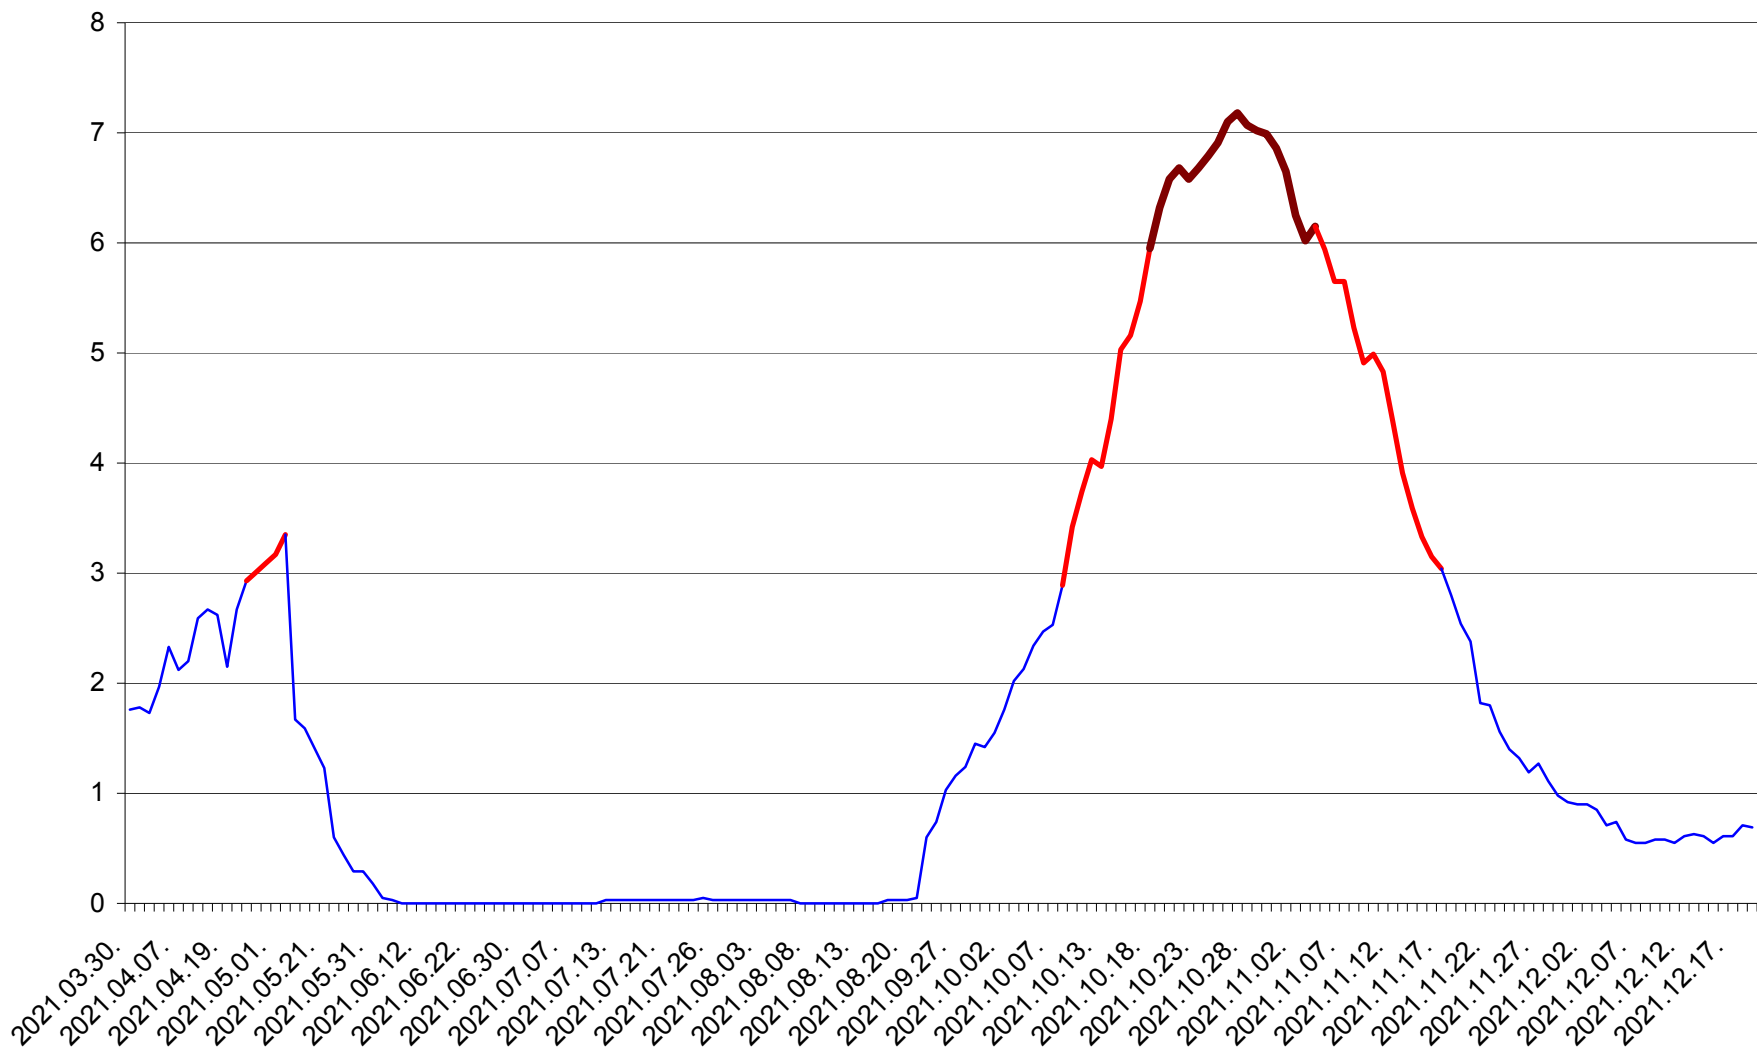

PĂULENI-CIUC - Evolutia incidentei cumulate pe 14 zile la % de locuitori
2021.03.30. - 2021.12.19.