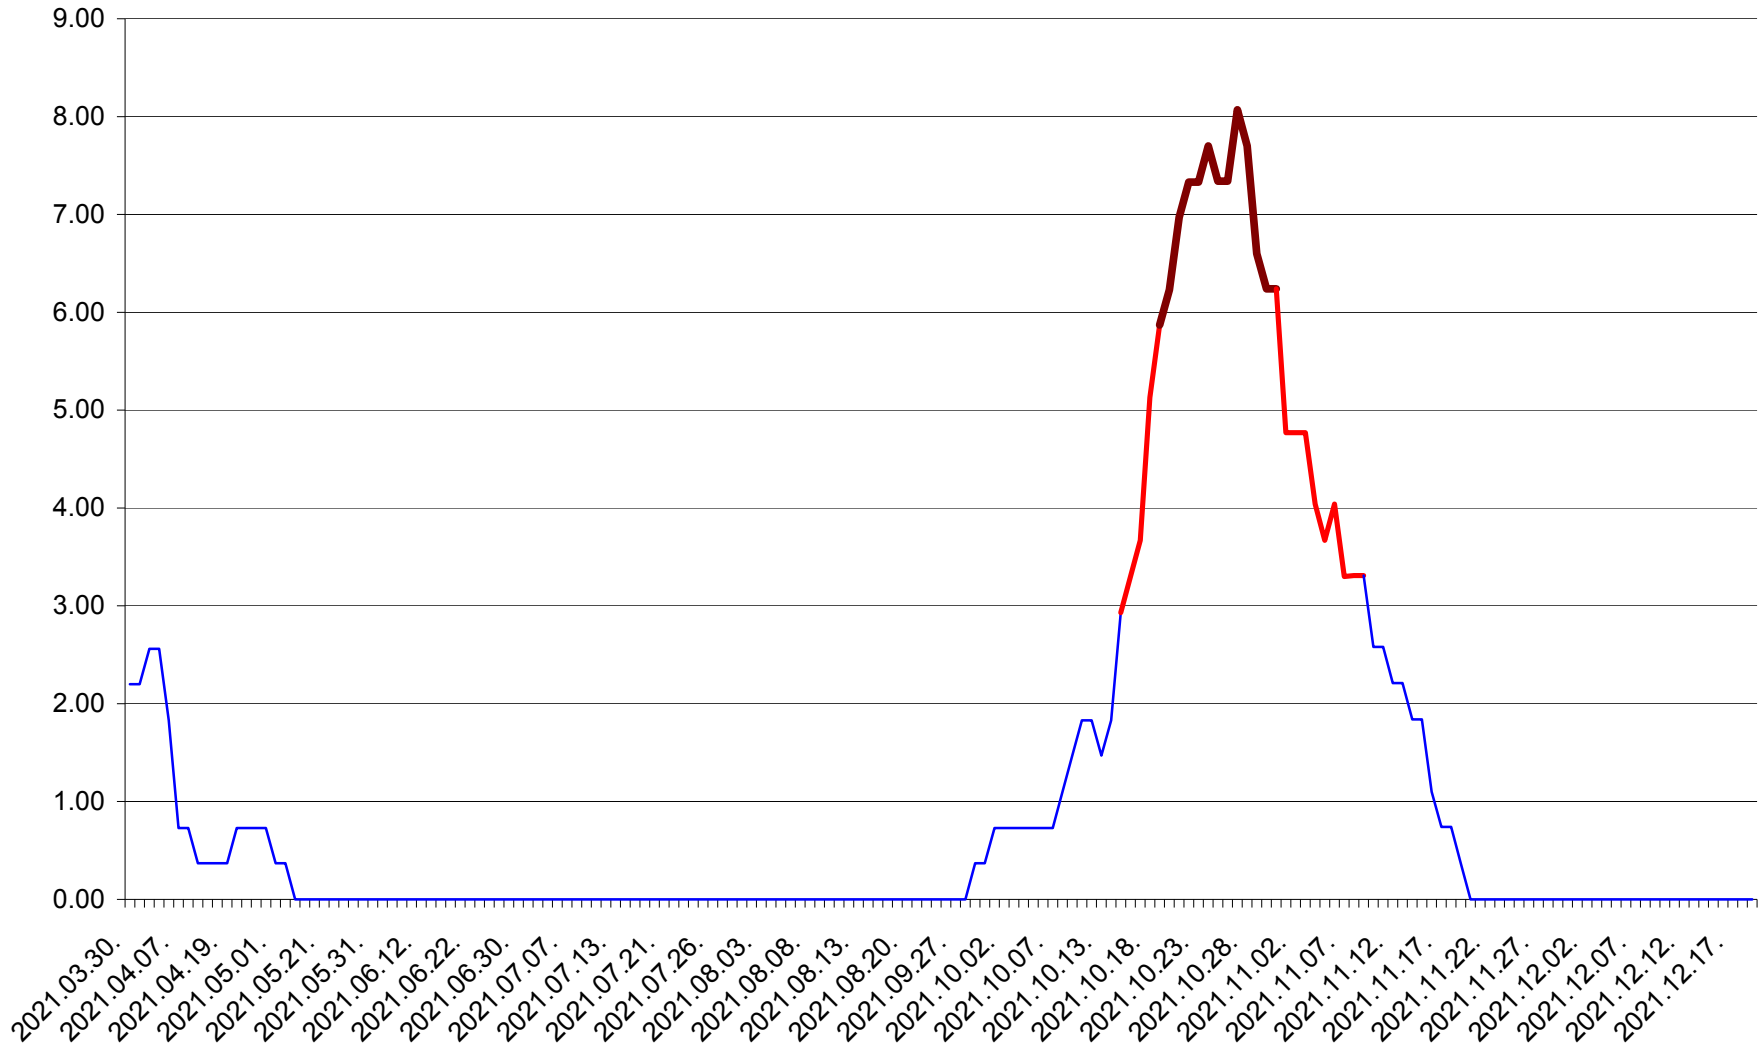

ATID - Evolutia incidentei cumulate pe 14 zile la ‰ de locuitori
2021.03.30. - 2021.12.19.

AVRĂMEȘTI - Evolutia incidentei cumulate pe 14 zile la ‰ de locuitori
2021.03.30. - 2021.12.19.

ORAȘ BĂILE TUȘNAD - Evolutia incidentei cumulate pe 14 zile la ‰ de locuitori
2021.03.30. - 2021.12.19.

ORAȘ BĂLAN - Evolutia incidentei cumulate pe 14 zile la ‰ de locuitori
2021.03.30. - 2021.12.19.

BILBOR - Evolutia incidentei cumulate pe 14 zile la ‰ de locuitori
2021.03.30. - 2021.12.19.

ORAȘ BORSEC - Evolutia incidentei cumulate pe 14 zile la ‰ de locuitori
2021.03.30. - 2021.12.19.

BRĂDEȘTI - Evolutia incidentei cumulate pe 14 zile la ‰ de locuitori
2021.03.30. - 2021.12.19.

CĂPÂLNIȚA - Evolutia incidentei cumulate pe 14 zile la ‰ de locuitori
2021.03.30. - 2021.12.19.

CÂRȚA - Evolutia incidentei cumulate pe 14 zile la ‰ de locuitori
2021.03.30. - 2021.12.19.

CICEU - Evolutia incidentei cumulate pe 14 zile la ‰ de locuitori
2021.03.30. - 2021.12.19.

CIUCSÂNGEORGIU - Evolutia incidentei cumulate pe 14 zile la % de locuitori
2021.03.30. - 2021.12.19.

CIUMANI - Evolutia incidentei cumulate pe 14 zile la ‰ de locuitori
2021.03.30. - 2021.12.19.