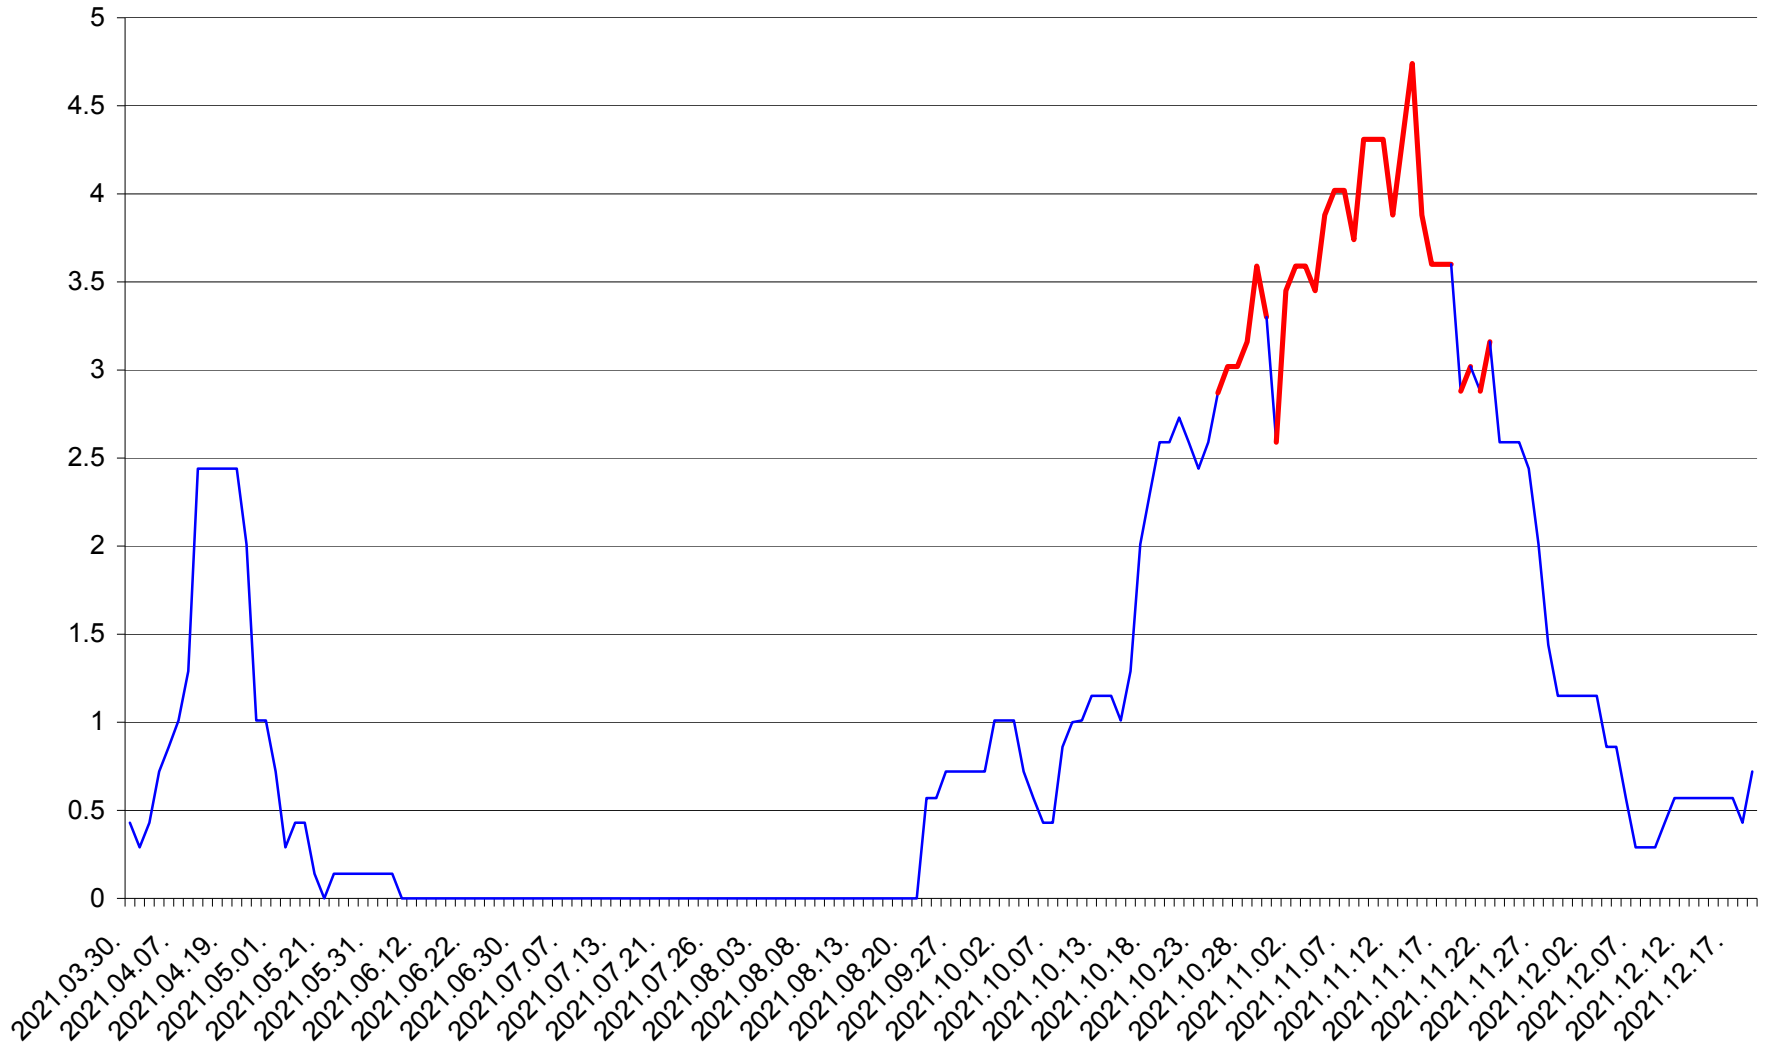

MIHĂILENI - Evolutia incidentei cumulate pe 14 zile la ‰ de locuitori
2021.03.30. - 2021.12.19.

MUGENI - Evolutia incidentei cumulate pe 14 zile la ‰ de locuitori
2021.03.30. - 2021.12.19.

OCLAND - Evolutia incidentei cumulate pe 14 zile la ‰ de locuitori
2021.03.30. - 2021.12.19.

MUNICIPIUL ODORHEIU SECUIESC - Evolutia incidentei cumulate pe 14 zile la % de locuitori
2021.03.30. - 2021.12.19.

PĂULENI-CIUC - Evolutia incidentei cumulate pe 14 zile la % de locuitori
2021.03.30. - 2021.12.19.

PLĂIEȘII DE JOS - Evolutia incidentei cumulate pe 14 zile la ‰ de locuitori
2021.03.30. - 2021.12.19.

PORUMBENI - Evolutia incidentei cumulate pe 14 zile la ‰ de locuitori
2021.03.30. - 2021.12.19.

PRAID - Evolutia incidentei cumulate pe 14 zile la ‰ de locuitori
2021.03.30. - 2021.12.19.