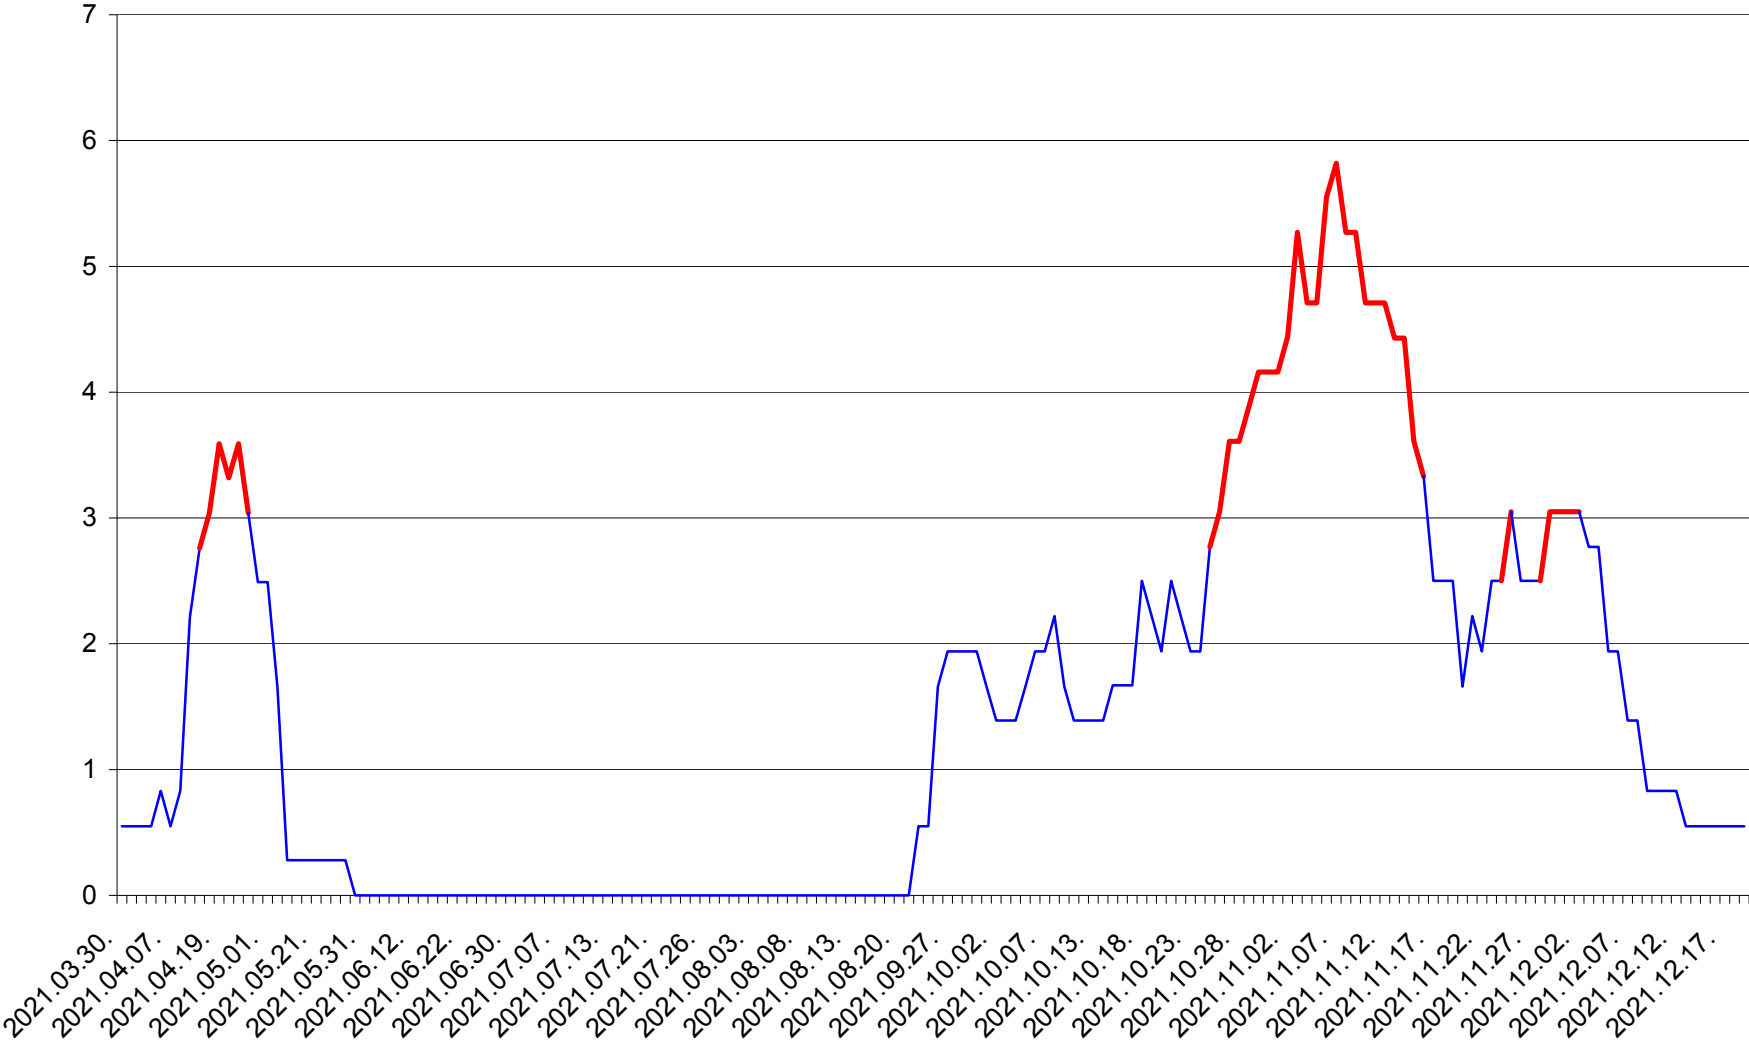

LELICENI - Evolutia incidentei cumulate pe 14 zile la % de locuitori
2021.03.30. - 2021.12.19.

LUETA - Evolutia incidentei cumulate pe 14 zile la ‰ de locuitori
2021.03.30. - 2021.12.19.

LUNCA DE JOS - Evolutia incidentei cumulate pe 14 zile la ‰ de locuitori
2021.03.30. - 2021.12.19.

LUNCA DE SUS - Evolutia incidentei cumulate pe 14 zile la ‰ de locuitori
2021.03.30. - 2021.12.19.

LUPENI - Evolutia incidentei cumulate pe 14 zile la ‰ de locuitori
2021.03.30. - 2021.12.19.

MĂDĂRAȘ - Evolutia incidentei cumulate pe 14 zile la ‰ de locuitori
2021.03.30. - 2021.12.19.

MĂRTINIȘ - Evolutia incidentei cumulate pe 14 zile la % de locuitori
2021.03.30. - 2021.12.19.

MEREȘTI - Evolutia incidentei cumulate pe 14 zile la ‰ de locuitori
2021.03.30. - 2021.12.19.

MUNICIPIUL MIERCUREA-CIUC - Evolutia incidentei cumulate pe 14 zile la ‰ de locuitori
2021.03.30. - 2021.12.19.

MIHĂILENI - Evolutia incidentei cumulate pe 14 zile la ‰ de locuitori
2021.03.30. - 2021.12.19.

MUGENI - Evolutia incidentei cumulate pe 14 zile la ‰ de locuitori
2021.03.30. - 2021.12.19.

OCLAND - Evolutia incidentei cumulate pe 14 zile la ‰ de locuitori
2021.03.30. - 2021.12.19.