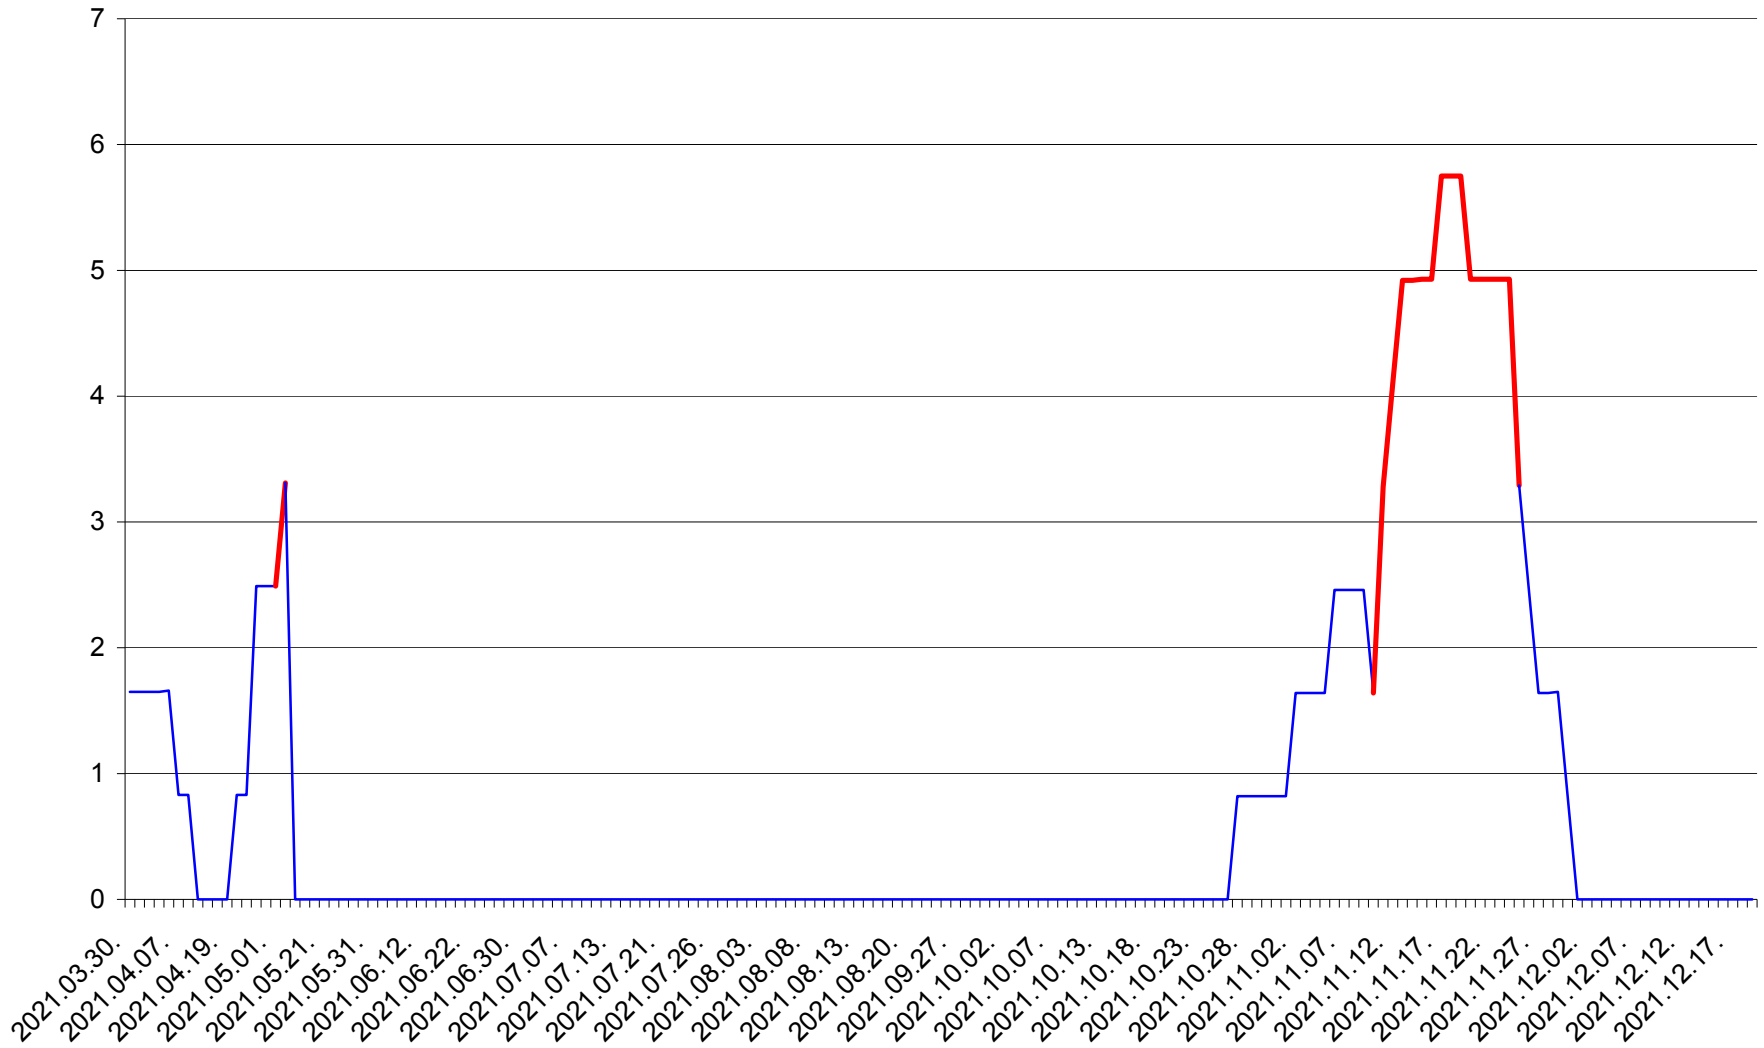

PLĂIEȘII DE JOS - Evolutia incidentei cumulate pe 14 zile la ‰ de locuitori
2021.03.30. - 2021.12.19.

PORUMBENI - Evolutia incidentei cumulate pe 14 zile la ‰ de locuitori
2021.03.30. - 2021.12.19.

PRAID - Evolutia incidentei cumulate pe 14 zile la ‰ de locuitori
2021.03.30. - 2021.12.19.

RACU - Evolutia incidentei cumulate pe 14 zile la ‰ de locuitori
2021.03.30. - 2021.12.19.

REMETEA - Evolutia incidentei cumulate pe 14 zile la ‰ de locuitori
2021.03.30. - 2021.12.19.

SĂCEL - Evolutia incidentei cumulate pe 14 zile la ‰ de locuitori
2021.03.30. - 2021.12.19.