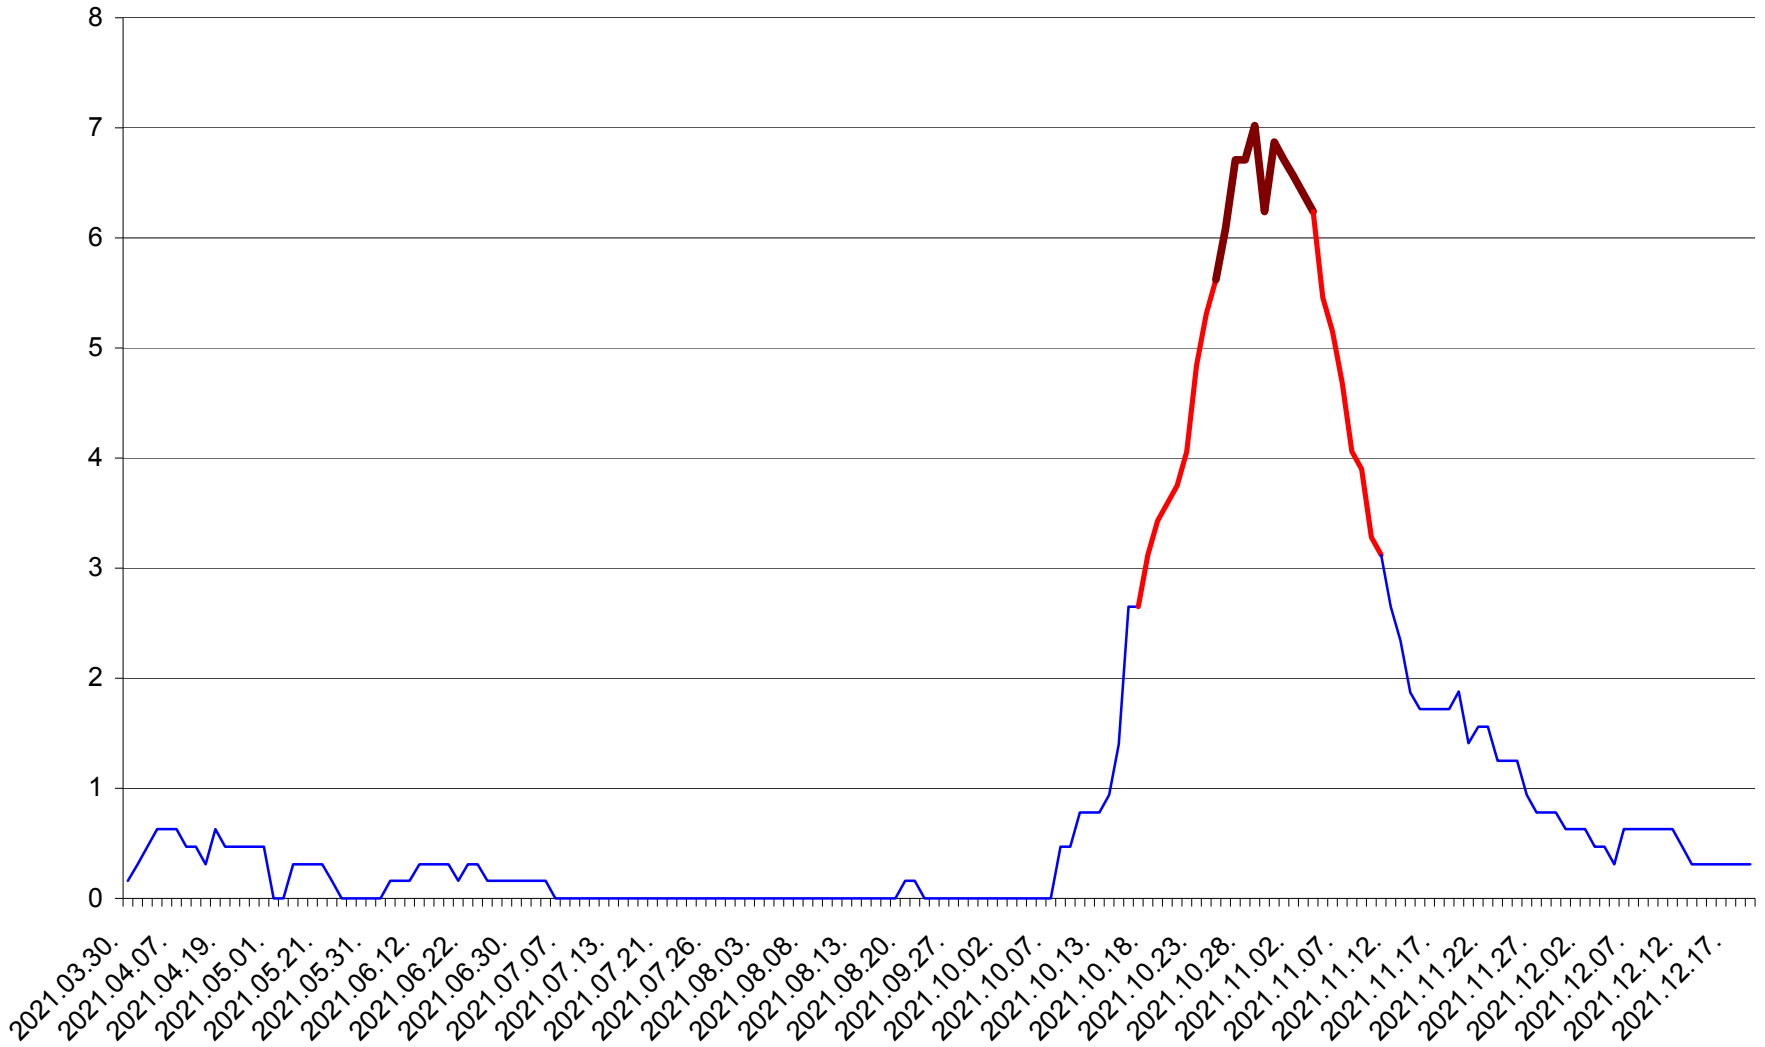

PLĂIEȘII DE JOS - Evolutia incidentei cumulate pe 14 zile la ‰ de locuitori
2021.03.30. - 2021.12.19.

PORUMBENI - Evolutia incidentei cumulate pe 14 zile la ‰ de locuitori
2021.03.30. - 2021.12.19.

PRAID - Evolutia incidentei cumulate pe 14 zile la ‰ de locuitori
2021.03.30. - 2021.12.19.

RACU - Evolutia incidentei cumulate pe 14 zile la ‰ de locuitori
2021.03.30. - 2021.12.19.

REMETEA - Evolutia incidentei cumulate pe 14 zile la ‰ de locuitori
2021.03.30. - 2021.12.19.

SĂCEL - Evolutia incidentei cumulate pe 14 zile la ‰ de locuitori
2021.03.30. - 2021.12.19.