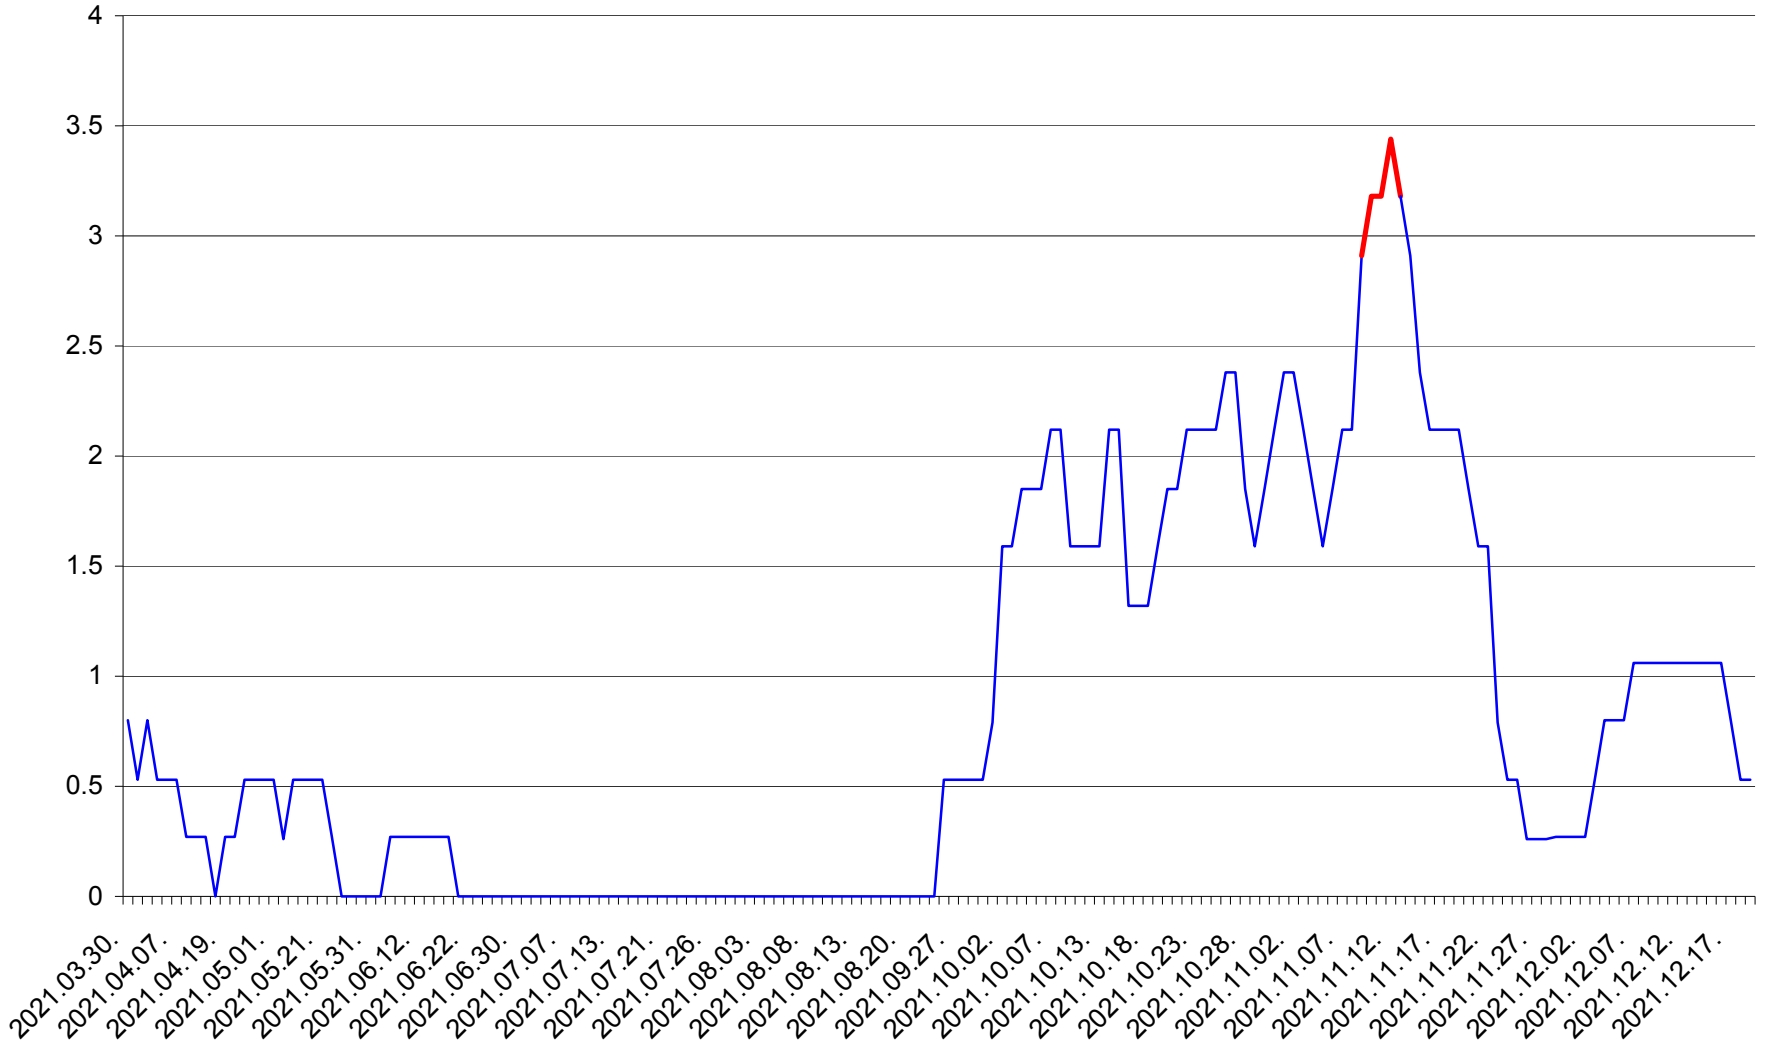

CORBU - Evolutia incidentei cumulate pe 14 zile la ‰ de locuitori
2021.03.30. - 2021.12.19.

CORUND - Evolutia incidentei cumulate pe 14 zile la ‰ de locuitori
2021.03.30. - 2021.12.19.

COZMENI - Evolutia incidentei cumulate pe 14 zile la ‰ de locuitori
2021.03.30. - 2021.12.19.

ORAȘ CRISTURU SECUIESC - Evolutia incidentei cumulate pe 14 zile la ‰ de locuitori
2021.03.30. - 2021.12.19.

DĂNEȘTI - Evolutia incidentei cumulate pe 14 zile la ‰ de locuitori
2021.03.30. - 2021.12.19.

DÂRJIU - Evolutia incidentei cumulate pe 14 zile la ‰ de locuitori
2021.03.30. - 2021.12.19.

DEALU - Evolutia incidentei cumulate pe 14 zile la ‰ de locuitori
2021.03.30. - 2021.12.19.

DITRĂU - Evolutia incidentei cumulate pe 14 zile la ‰ de locuitori
2021.03.30. - 2021.12.19.

FELICENI - Evolutia incidentei cumulate pe 14 zile la % de locuitori
2021.03.30. - 2021.12.19.

FRUMOASA - Evolutia incidentei cumulate pe 14 zile la ‰ de locuitori
2021.03.30. - 2021.12.19.

GĂLĂUȚAȘ - Evolutia incidentei cumulate pe 14 zile la ‰ de locuitori
2021.03.30. - 2021.12.19.