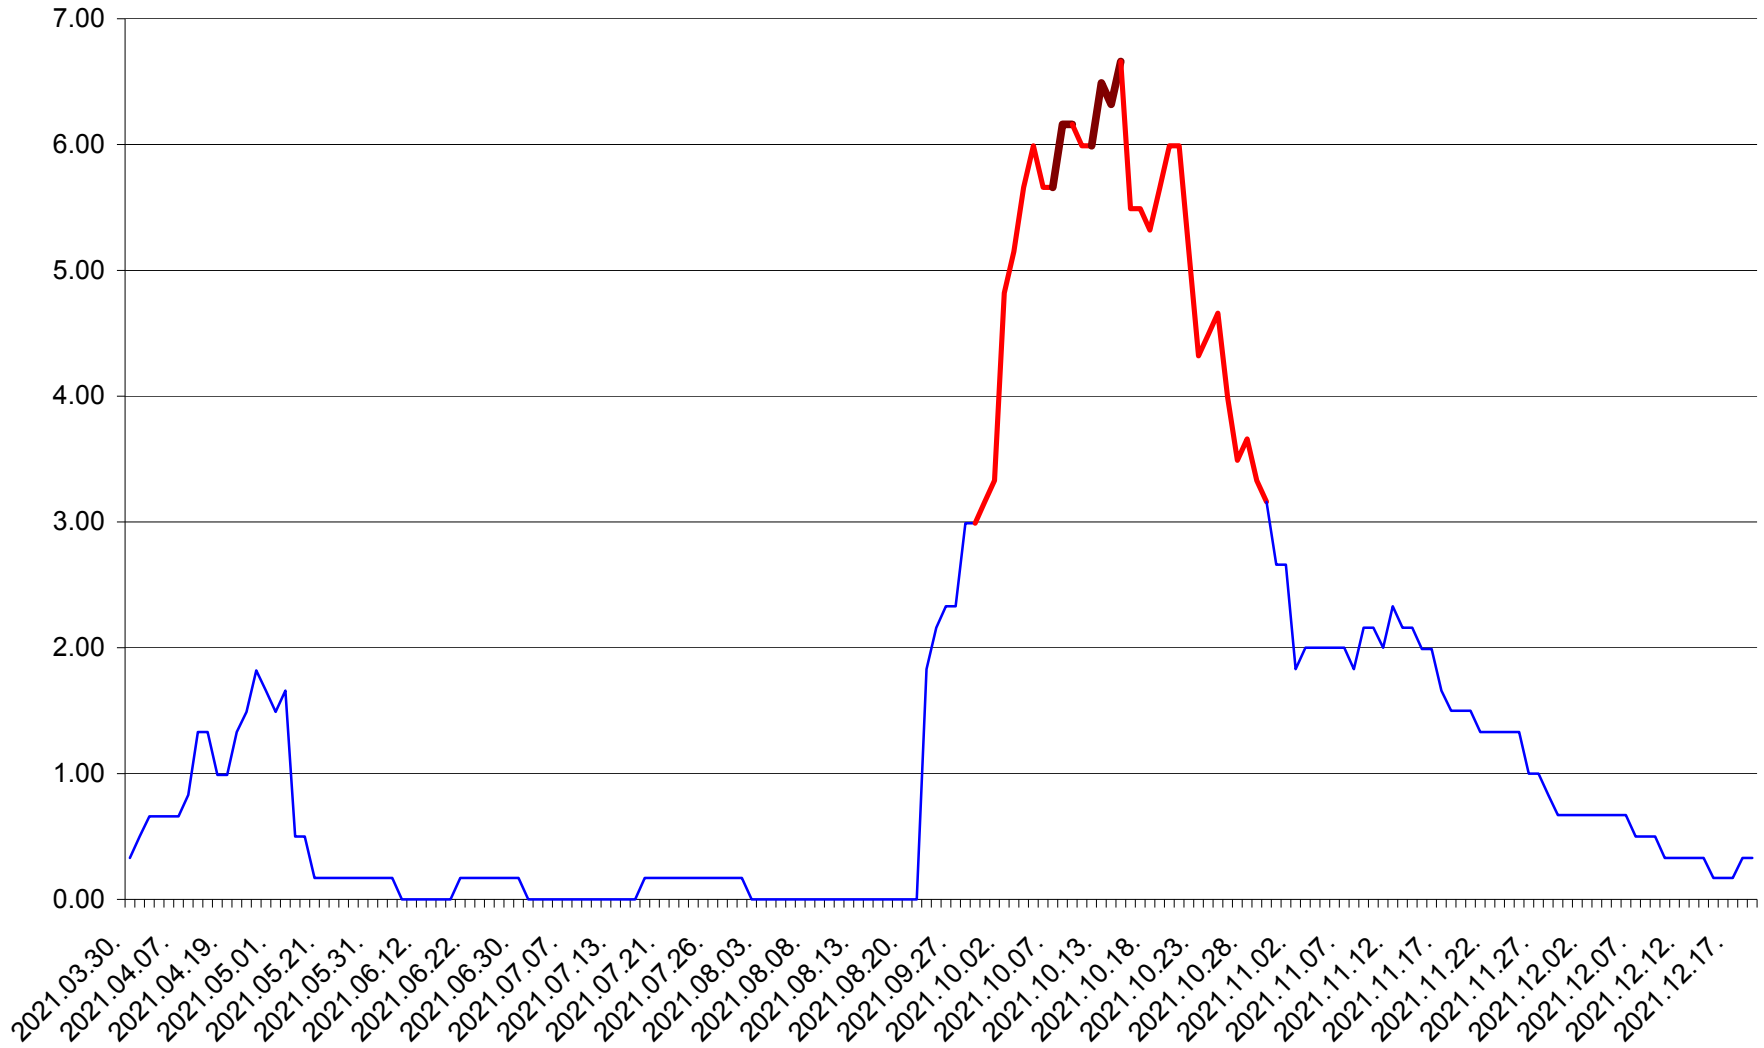

Total - Evolutia incidentei cumulate pe 14 zile la % de locuitori
2021.03.30. - 2021.12.19.