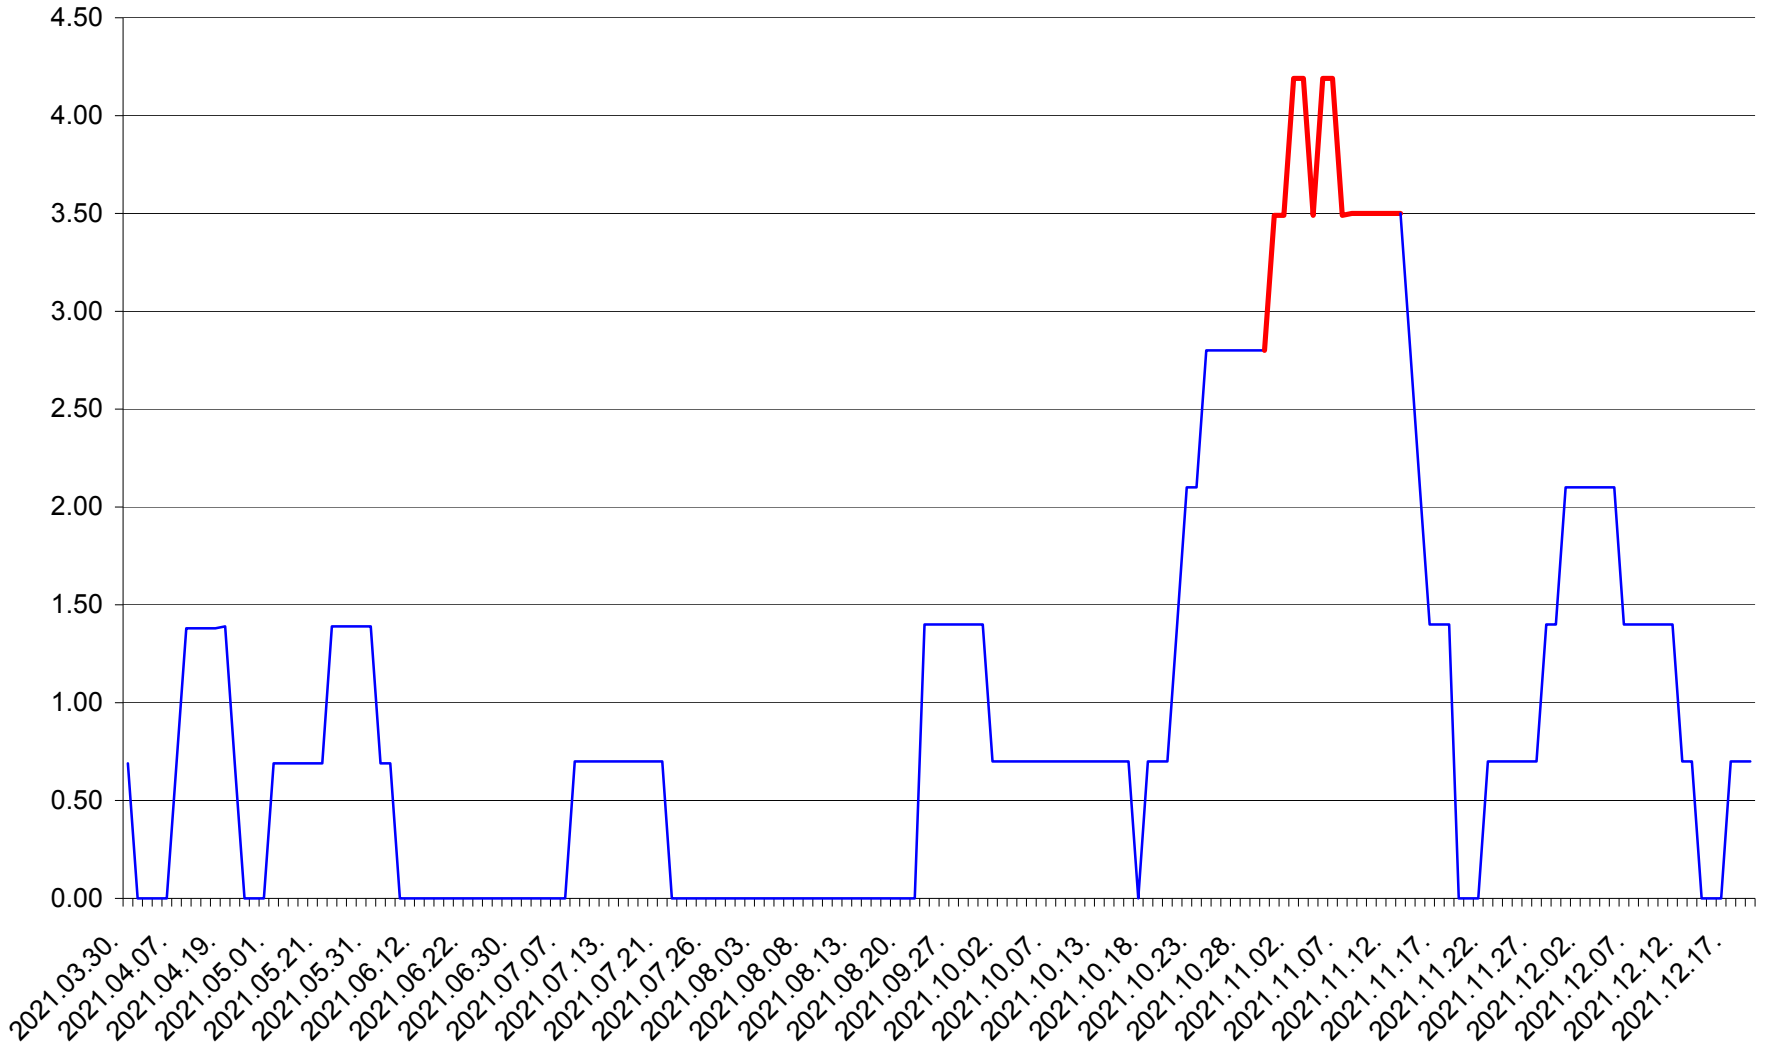

ORAȘ BĂLAN - Evolutia incidentei cumulate pe 14 zile la ‰ de locuitori
2021.03.30. - 2021.12.19.

BILBOR - Evolutia incidentei cumulate pe 14 zile la ‰ de locuitori
2021.03.30. - 2021.12.19.

ORAȘ BORSEC - Evolutia incidentei cumulate pe 14 zile la ‰ de locuitori
2021.03.30. - 2021.12.19.

BRĂDEȘTI - Evolutia incidentei cumulate pe 14 zile la ‰ de locuitori
2021.03.30. - 2021.12.19.

CĂPÂLNIȚA - Evolutia incidentei cumulate pe 14 zile la ‰ de locuitori
2021.03.30. - 2021.12.19.

CÂRȚA - Evolutia incidentei cumulate pe 14 zile la ‰ de locuitori
2021.03.30. - 2021.12.19.

CICEU - Evolutia incidentei cumulate pe 14 zile la ‰ de locuitori
2021.03.30. - 2021.12.19.

CIUCSÂNGEORGIU - Evolutia incidentei cumulate pe 14 zile la % de locuitori
2021.03.30. - 2021.12.19.

CIUMANI - Evolutia incidentei cumulate pe 14 zile la ‰ de locuitori
2021.03.30. - 2021.12.19.

CORBU - Evolutia incidentei cumulate pe 14 zile la ‰ de locuitori
2021.03.30. - 2021.12.19.

CORUND - Evolutia incidentei cumulate pe 14 zile la ‰ de locuitori
2021.03.30. - 2021.12.19.

COZMENI - Evolutia incidentei cumulate pe 14 zile la ‰ de locuitori
2021.03.30. - 2021.12.19.