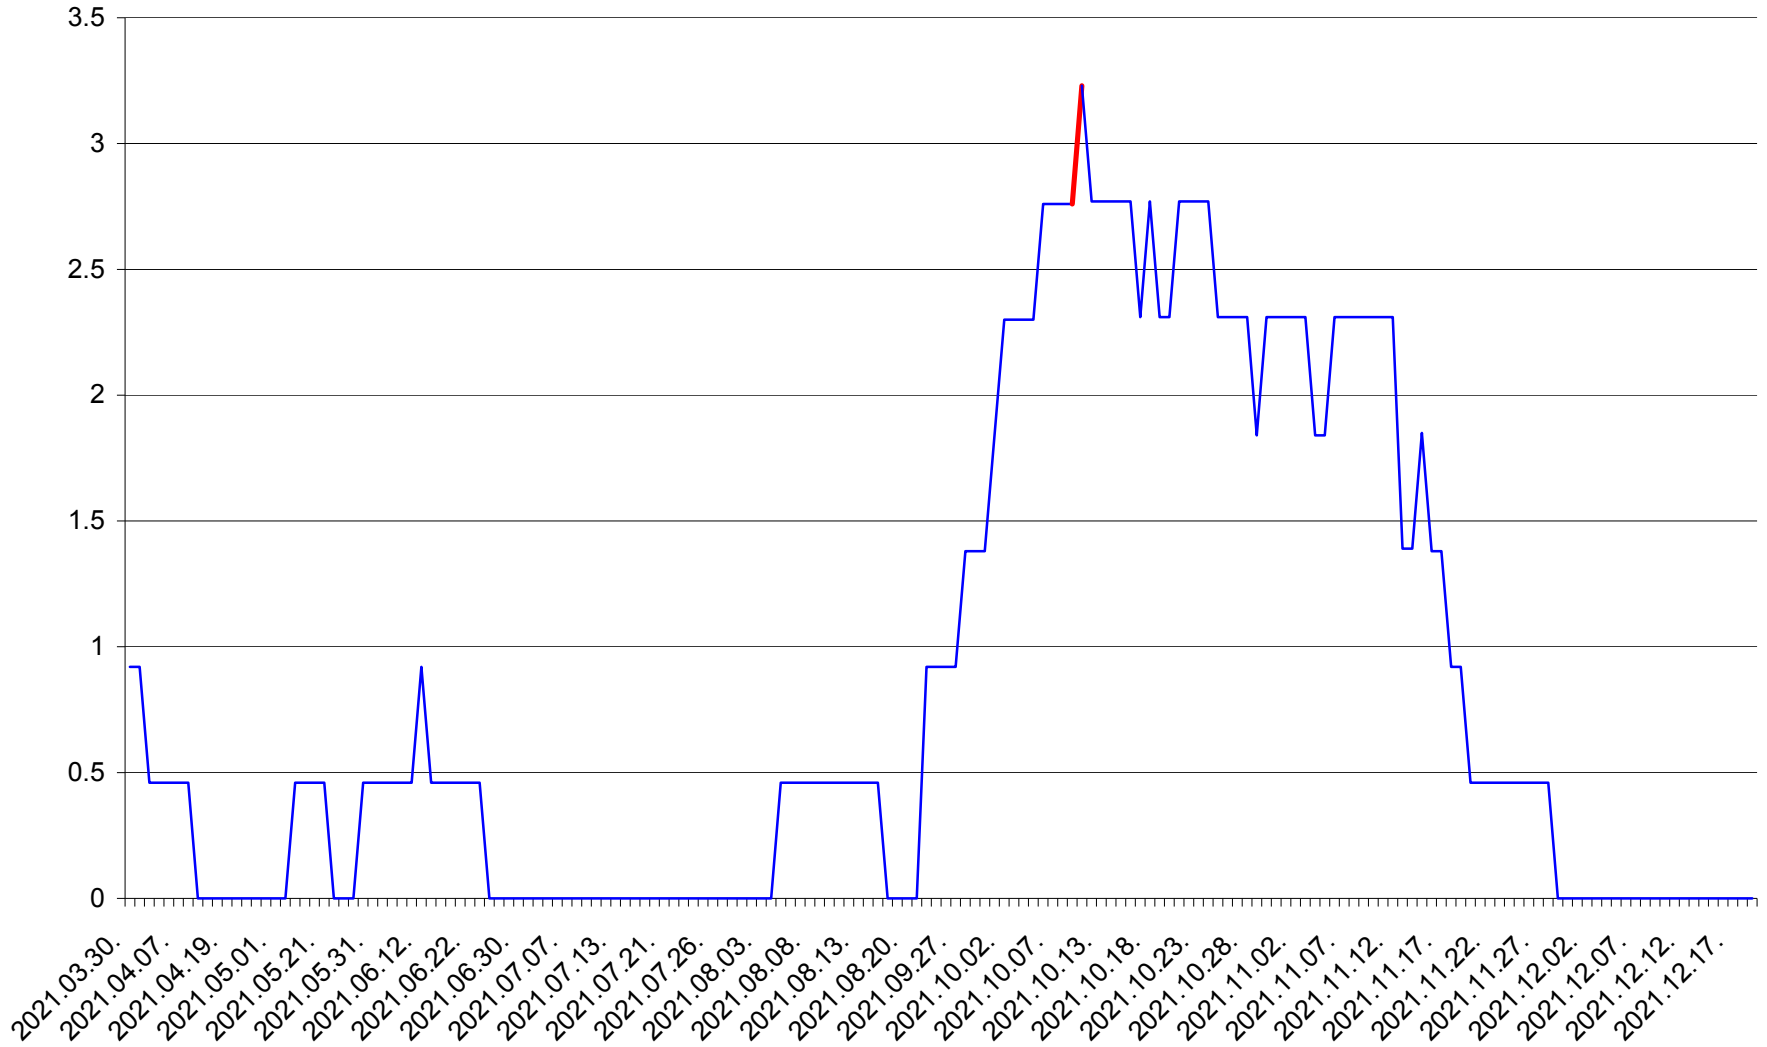

ULIEȘ - Evolutia incidentei cumulate pe 14 zile la ‰ de locuitori
2021.03.30. - 2021.12.19.

TUȘNAD - Evolutia incidentei cumulate pe 14 zile la ‰ de locuitori
2021.03.30. - 2021.12.19.