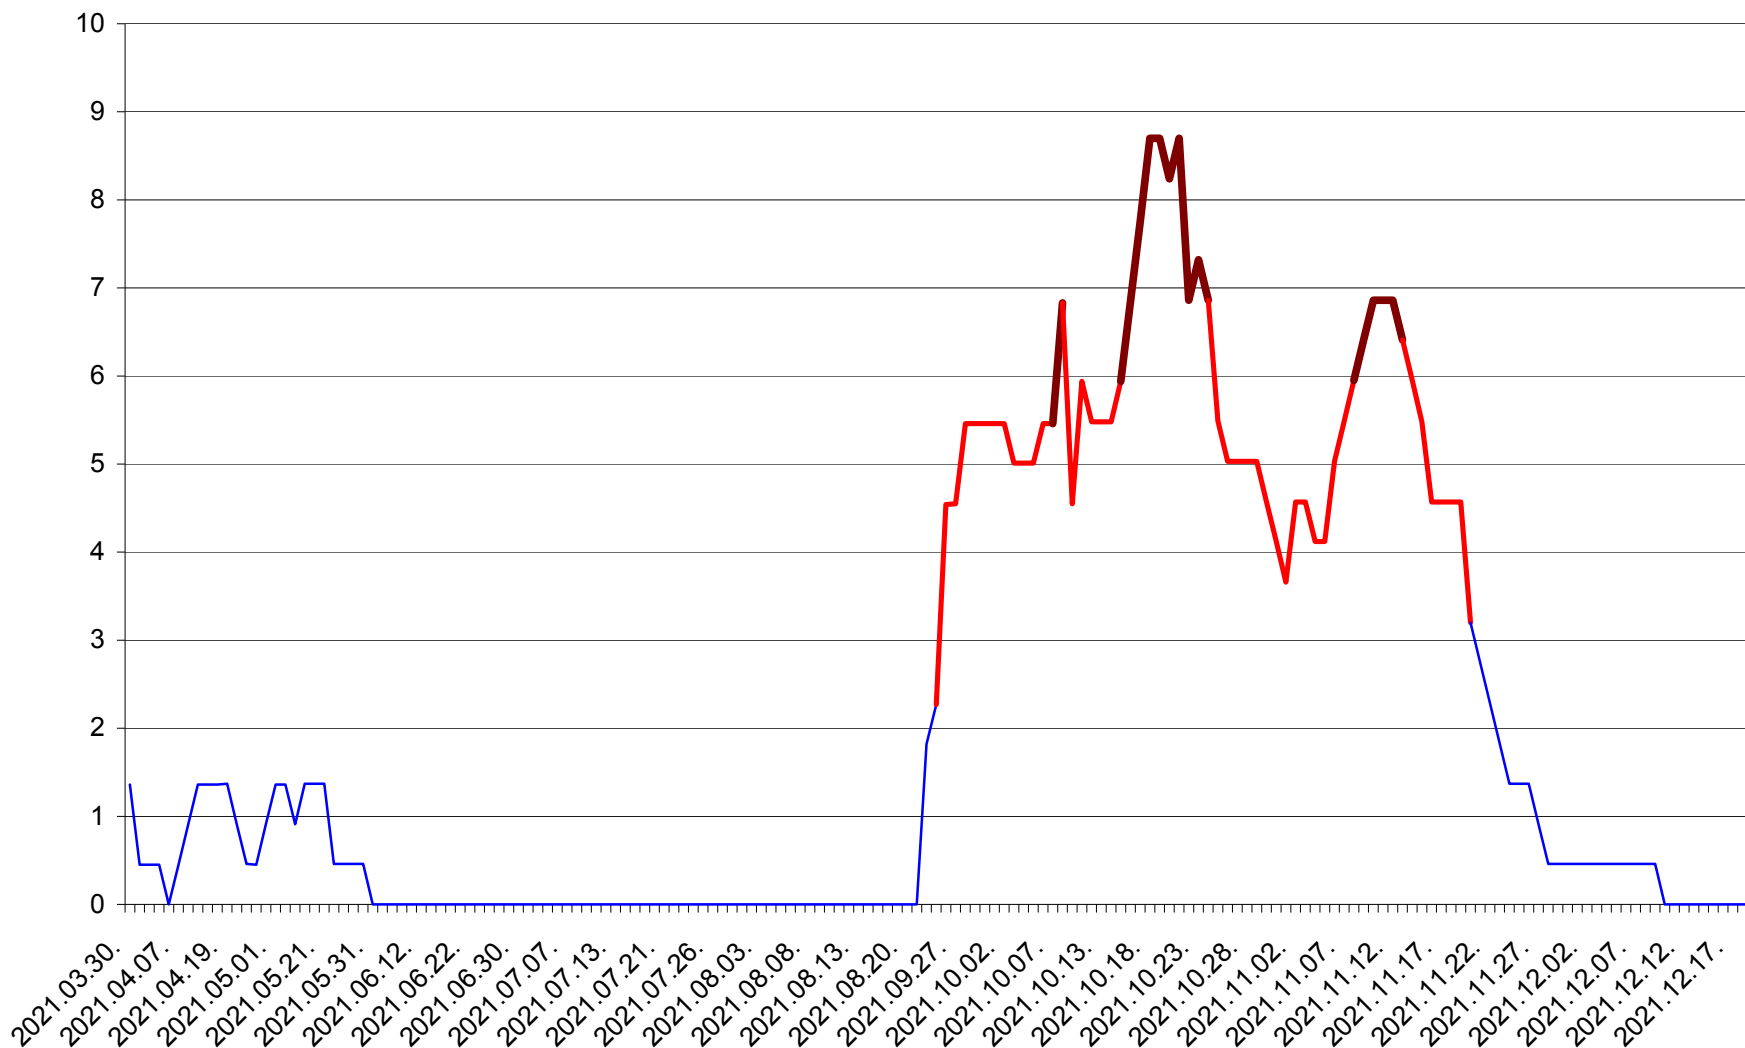

MUNICIPIUL GHEORGHENI - Evolutia incidentei cumulate pe 14 zile la % de locuitori
2021.03.30. - 2021.12.19.

JOSENI - Evolutia incidentei cumulate pe 14 zile la ‰ de locuitori
2021.03.30. - 2021.12.19.

LĂZAREA - Evolutia incidentei cumulate pe 14 zile la % de locuitori
2021.03.30. - 2021.12.19.

LELICENI - Evolutia incidentei cumulate pe 14 zile la % de locuitori
2021.03.30. - 2021.12.19.

LUETA - Evolutia incidentei cumulate pe 14 zile la ‰ de locuitori
2021.03.30. - 2021.12.19.

LUNCA DE JOS - Evolutia incidentei cumulate pe 14 zile la ‰ de locuitori
2021.03.30. - 2021.12.19.

LUNCA DE SUS - Evolutia incidentei cumulate pe 14 zile la ‰ de locuitori
2021.03.30. - 2021.12.19.

LUPENI - Evolutia incidentei cumulate pe 14 zile la ‰ de locuitori
2021.03.30. - 2021.12.19.

MĂDĂRAȘ - Evolutia incidentei cumulate pe 14 zile la ‰ de locuitori
2021.03.30. - 2021.12.19.