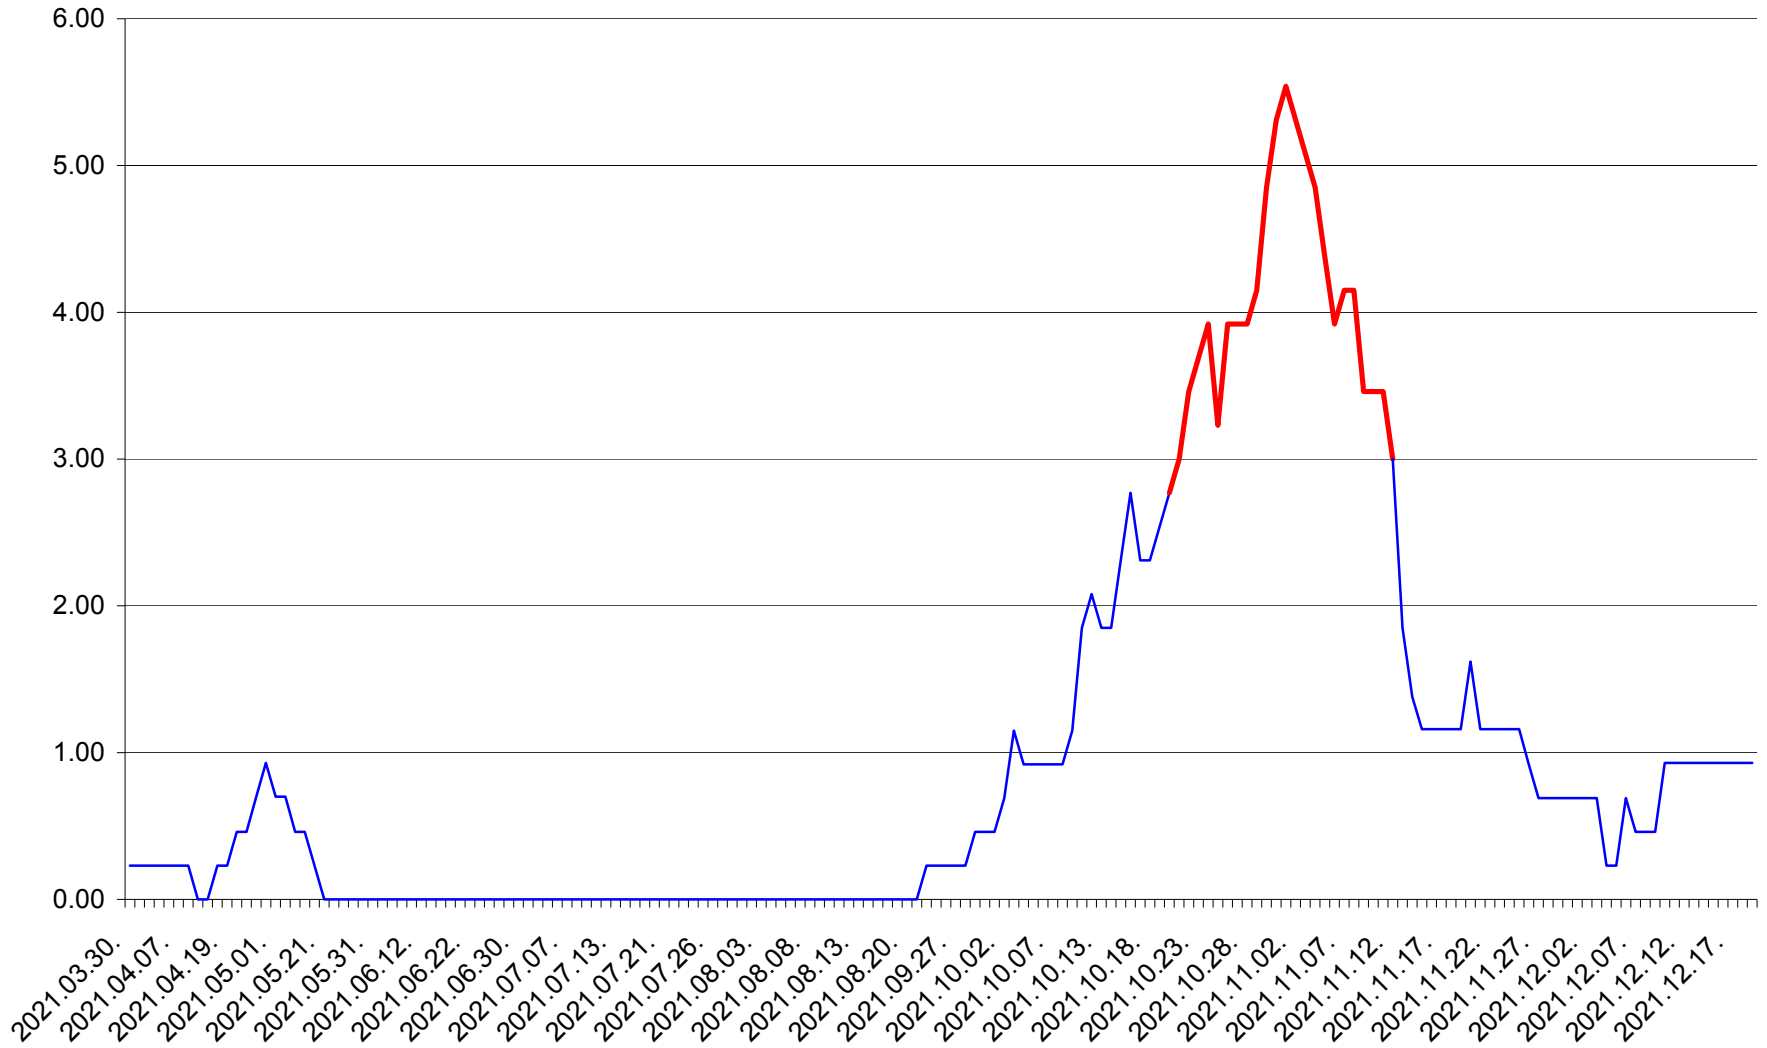

ORAȘ BĂLAN - Evolutia incidentei cumulate pe 14 zile la ‰ de locuitori
2021.03.30. - 2021.12.19.

BILBOR - Evolutia incidentei cumulate pe 14 zile la ‰ de locuitori
2021.03.30. - 2021.12.19.

ORAȘ BORSEC - Evolutia incidentei cumulate pe 14 zile la ‰ de locuitori
2021.03.30. - 2021.12.19.

BRĂDEȘTI - Evolutia incidentei cumulate pe 14 zile la ‰ de locuitori
2021.03.30. - 2021.12.19.

CĂPÂLNIȚA - Evolutia incidentei cumulate pe 14 zile la ‰ de locuitori
2021.03.30. - 2021.12.19.

CÂRȚA - Evolutia incidentei cumulate pe 14 zile la ‰ de locuitori
2021.03.30. - 2021.12.19.

CICEU - Evolutia incidentei cumulate pe 14 zile la ‰ de locuitori
2021.03.30. - 2021.12.19.

CIUCSÂNGEORGIU - Evolutia incidentei cumulate pe 14 zile la % de locuitori
2021.03.30. - 2021.12.19.

CIUMANI - Evolutia incidentei cumulate pe 14 zile la ‰ de locuitori
2021.03.30. - 2021.12.19.

CORBU - Evolutia incidentei cumulate pe 14 zile la ‰ de locuitori
2021.03.30. - 2021.12.19.

CORUND - Evolutia incidentei cumulate pe 14 zile la ‰ de locuitori
2021.03.30. - 2021.12.19.

COZMENI - Evolutia incidentei cumulate pe 14 zile la ‰ de locuitori
2021.03.30. - 2021.12.19.