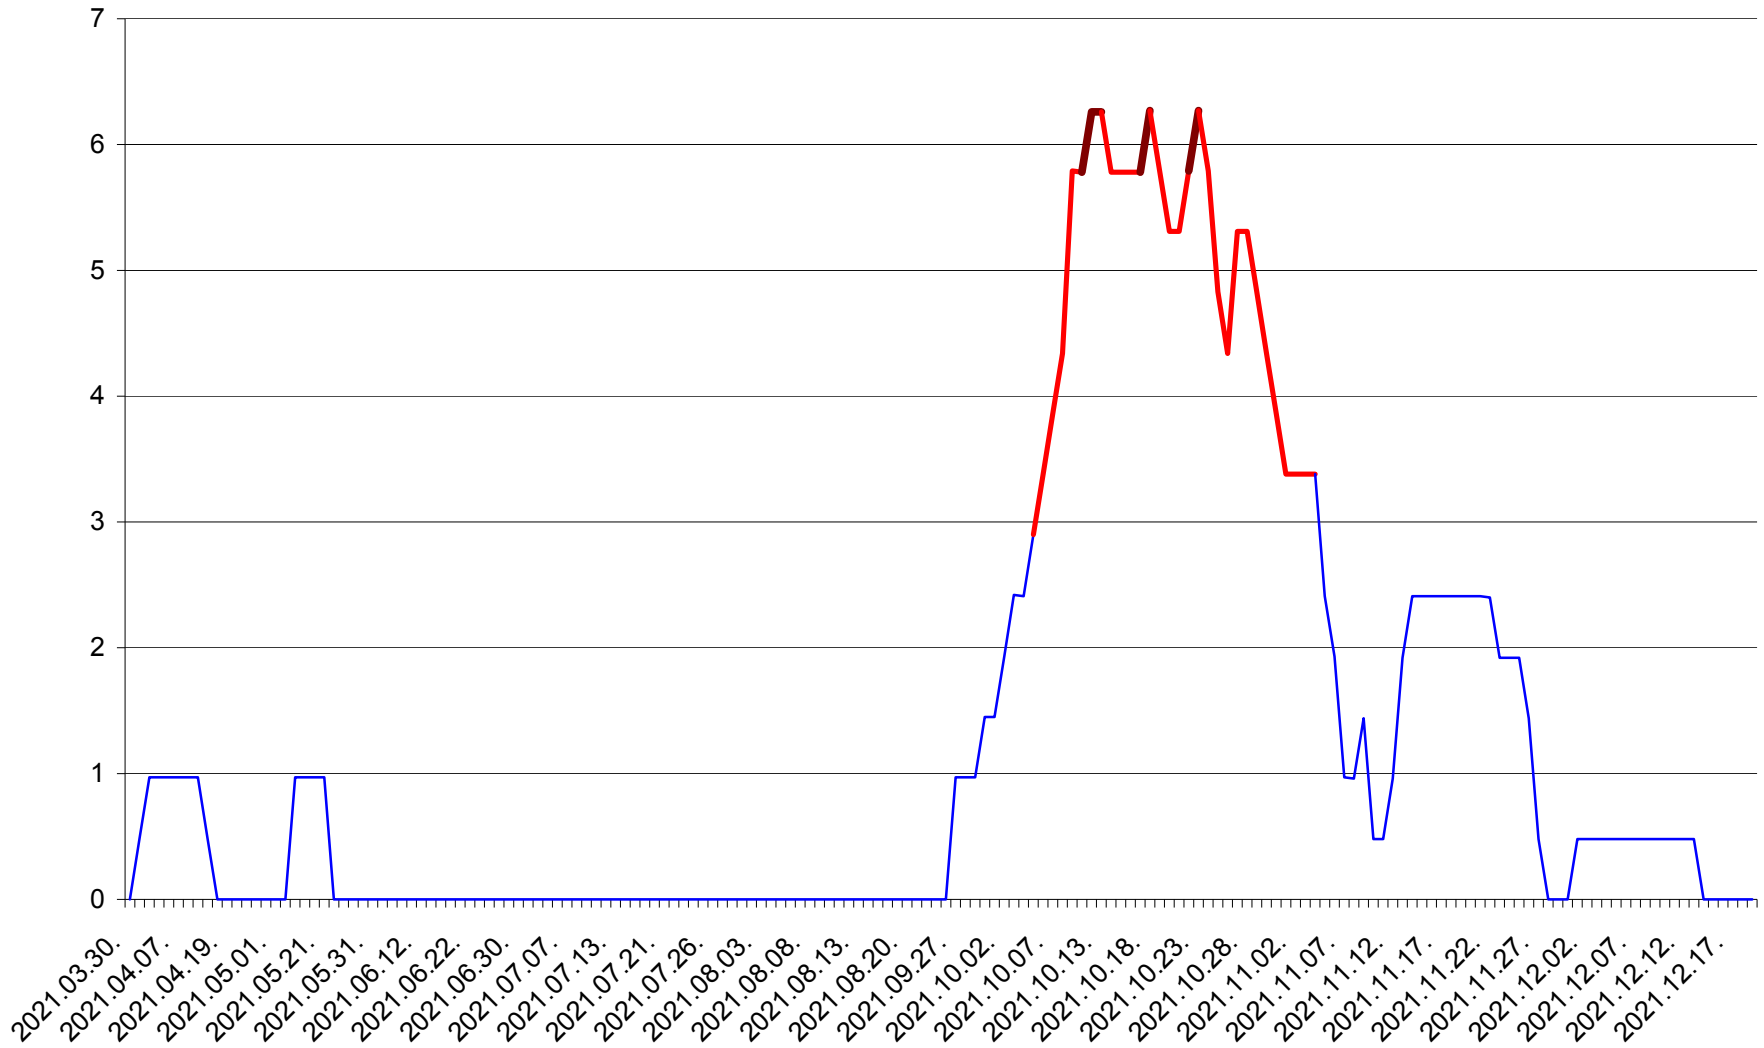

PLĂIEȘII DE JOS - Evolutia incidentei cumulate pe 14 zile la ‰ de locuitori
2021.03.30. - 2021.12.19.