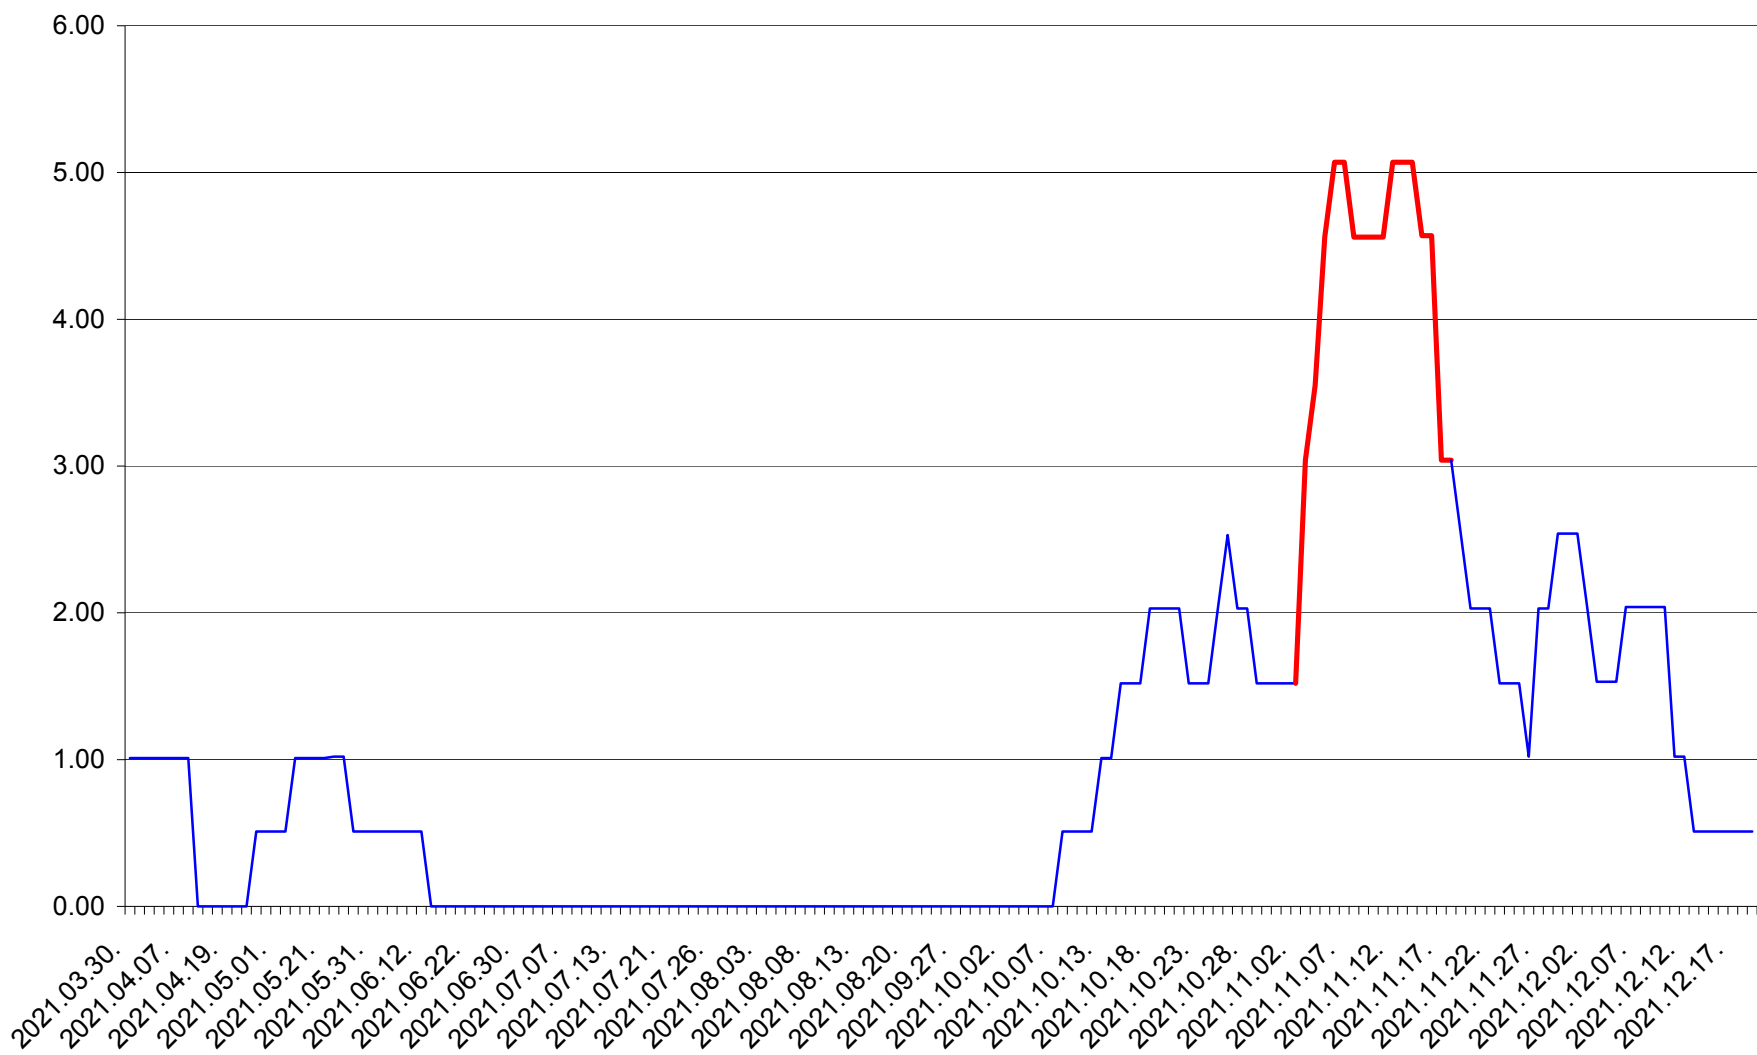

ZETEA - Evolutia incidentei cumulate pe 14 zile la ‰ de locuitori
2021.03.30. - 2021.12.19.

VOȘLĂBENI - Evolutia incidentei cumulate pe 14 zile la ‰ de locuitori
2021.03.30. - 2021.12.19.