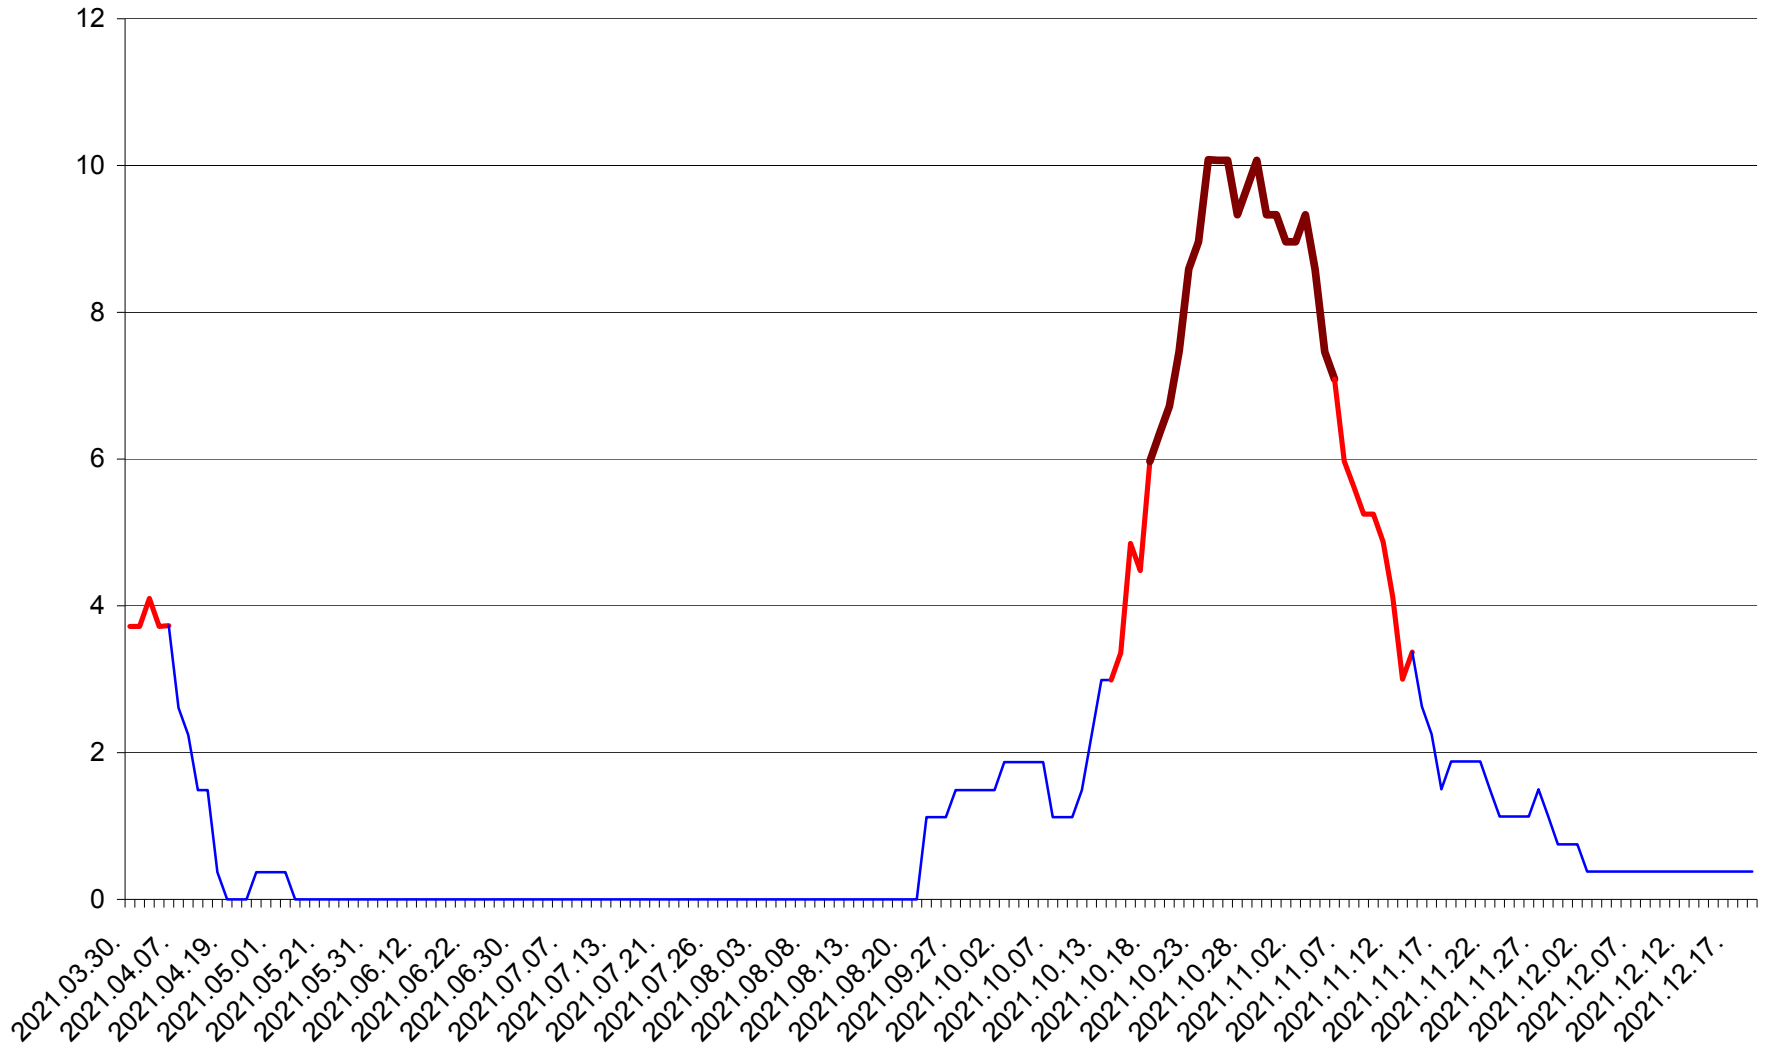

PLĂIEȘII DE JOS - Evolutia incidentei cumulate pe 14 zile la ‰ de locuitori
2021.03.30. - 2021.12.19.

PORUMBENI - Evolutia incidentei cumulate pe 14 zile la ‰ de locuitori
2021.03.30. - 2021.12.19.

PRAID - Evolutia incidentei cumulate pe 14 zile la ‰ de locuitori
2021.03.30. - 2021.12.19.

RACU - Evolutia incidentei cumulate pe 14 zile la ‰ de locuitori
2021.03.30. - 2021.12.19.

REMETEA - Evolutia incidentei cumulate pe 14 zile la ‰ de locuitori
2021.03.30. - 2021.12.19.

SĂCEL - Evolutia incidentei cumulate pe 14 zile la ‰ de locuitori
2021.03.30. - 2021.12.19.

SÂNCRĂIENI - Evolutia incidentei cumulate pe 14 zile la ‰ de locuitori
2021.03.30. - 2021.12.19.

SÂNDOMINIC - Evolutia incidentei cumulate pe 14 zile la ‰ de locuitori
2021.03.30. - 2021.12.19.

SÂNMARTIN - Evolutia incidentei cumulate pe 14 zile la ‰ de locuitori
2021.03.30. - 2021.12.19.