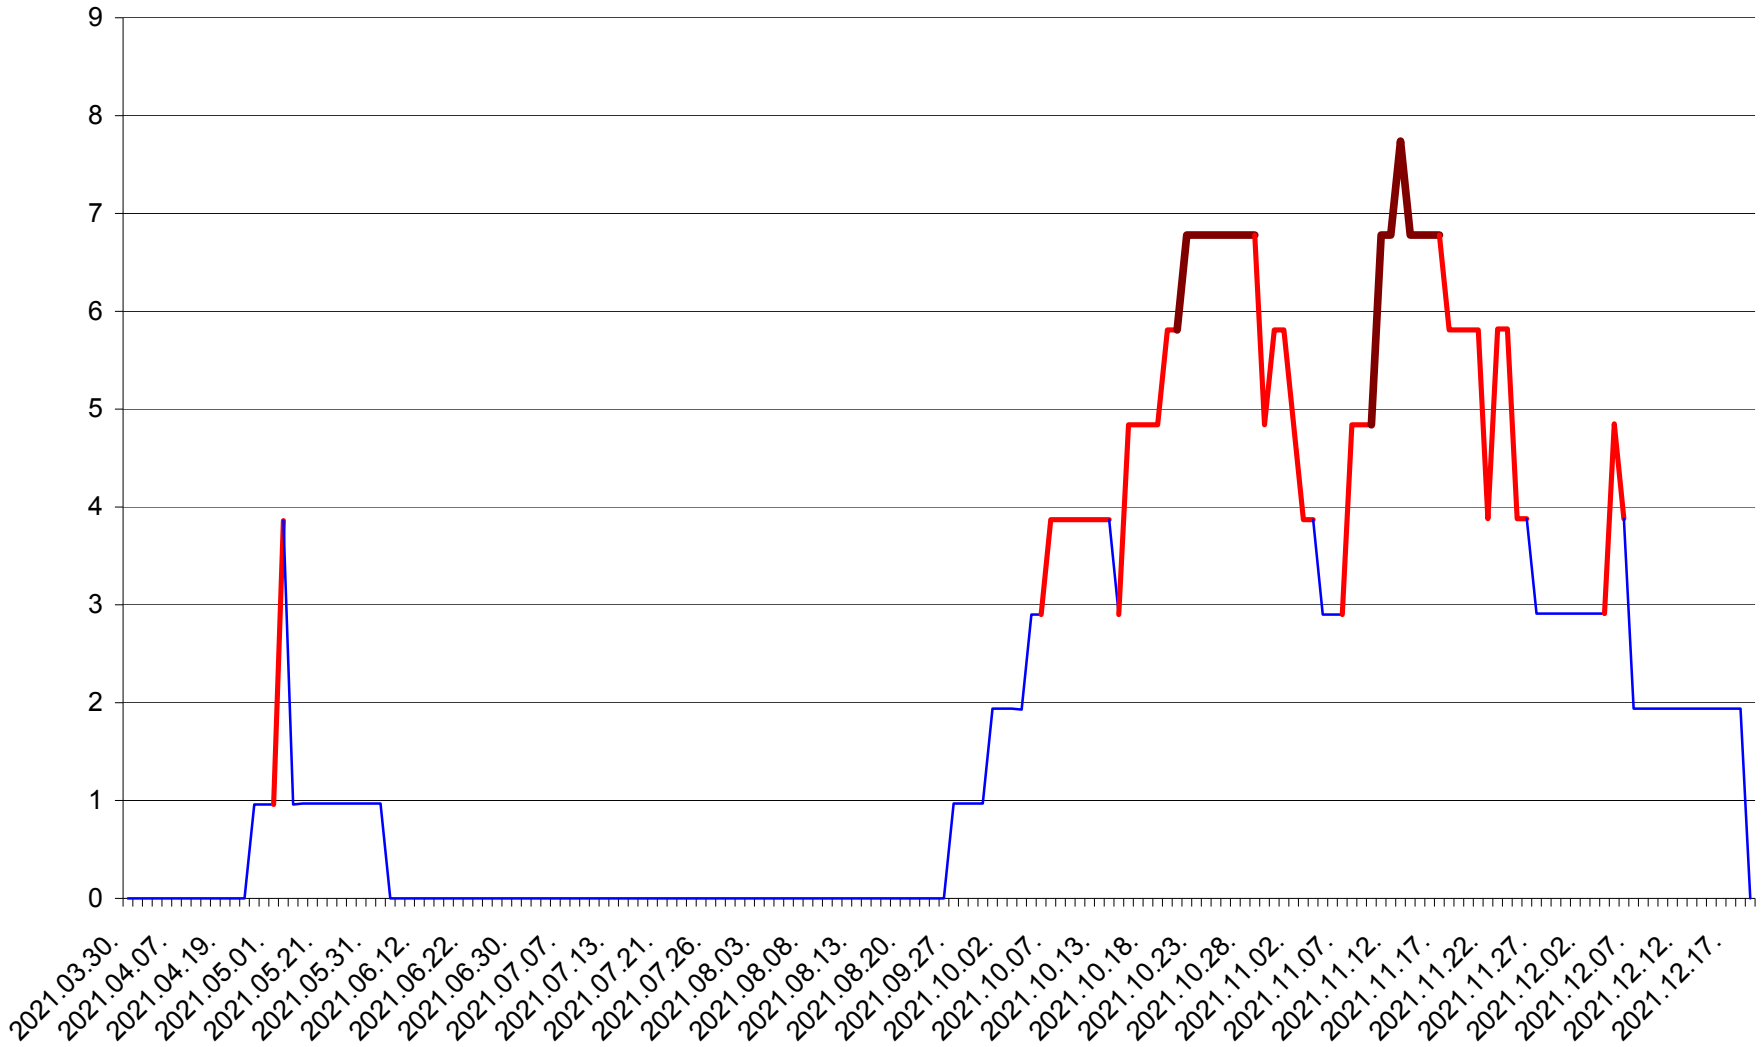

DEALU - Evolutia incidentei cumulate pe 14 zile la ‰ de locuitori
2021.03.30. - 2021.12.19.