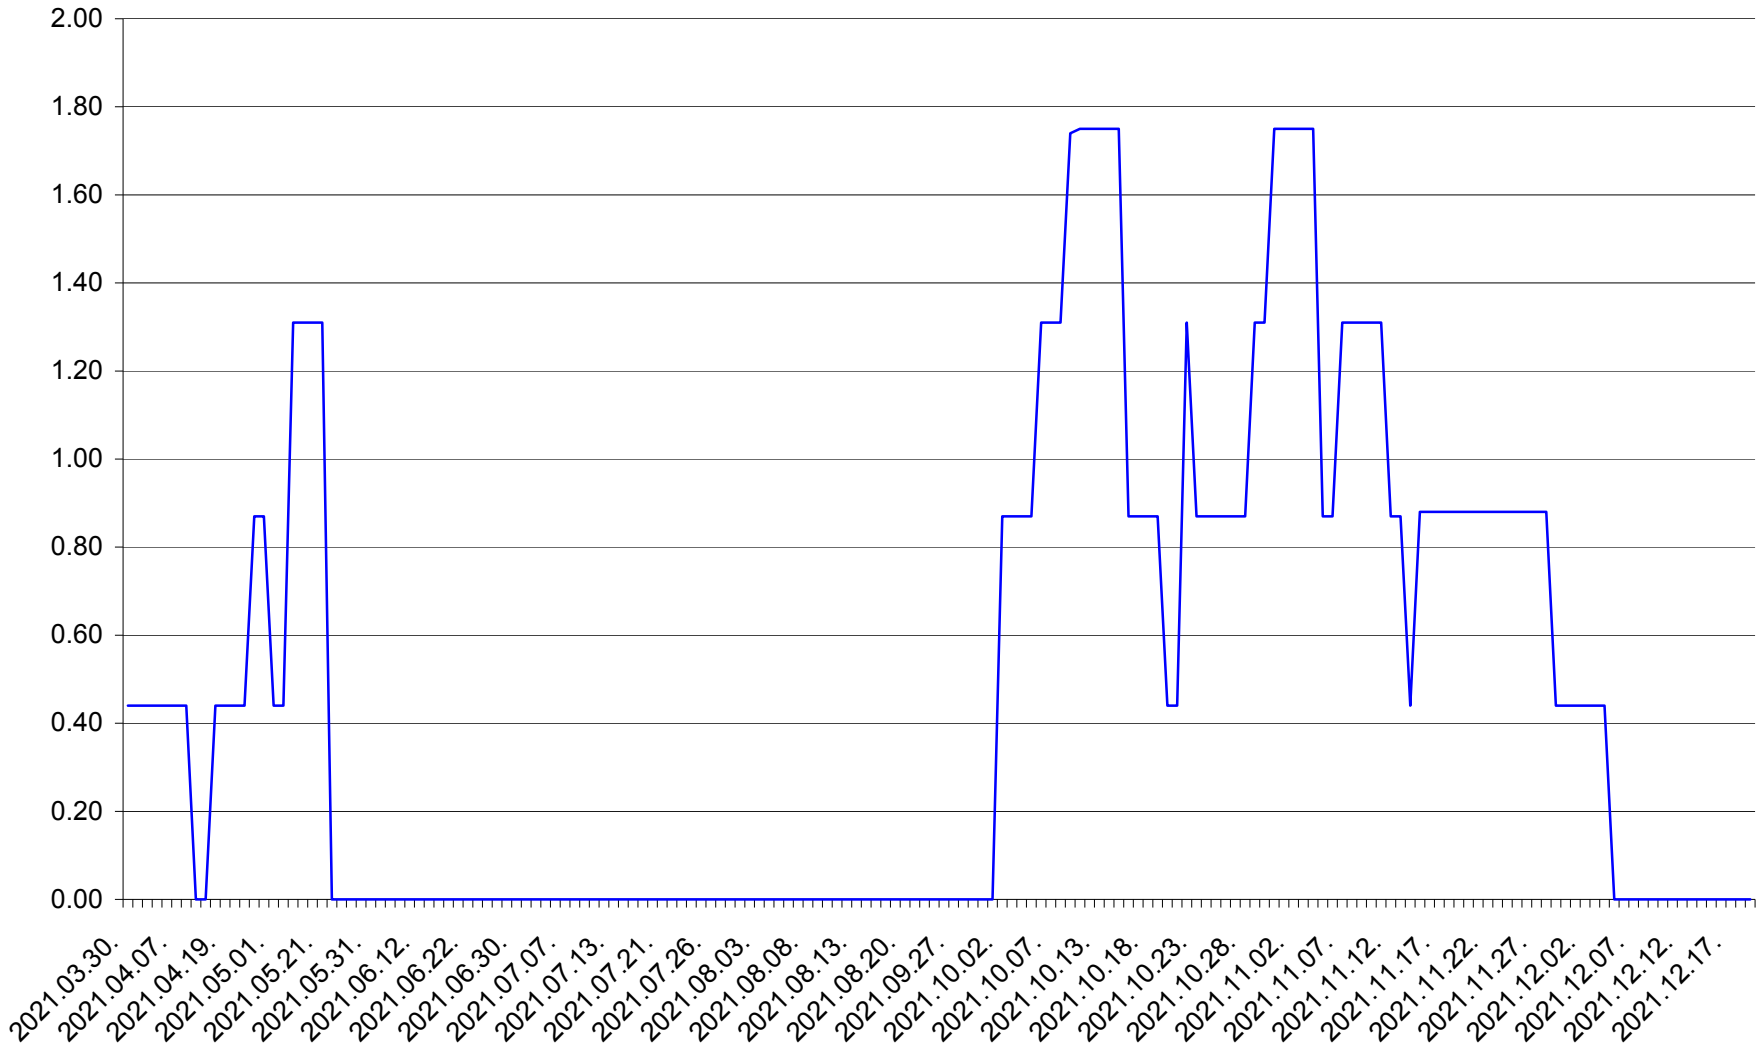

ORAȘ BĂLAN - Evolutia incidentei cumulate pe 14 zile la ‰ de locuitori
2021.03.30. - 2021.12.19.

BILBOR - Evolutia incidentei cumulate pe 14 zile la ‰ de locuitori
2021.03.30. - 2021.12.19.

ORAȘ BORSEC - Evolutia incidentei cumulate pe 14 zile la ‰ de locuitori
2021.03.30. - 2021.12.19.

BRĂDEȘTI - Evolutia incidentei cumulate pe 14 zile la ‰ de locuitori
2021.03.30. - 2021.12.19.

CĂPÂLNIȚA - Evolutia incidentei cumulate pe 14 zile la ‰ de locuitori
2021.03.30. - 2021.12.19.

CÂRȚA - Evolutia incidentei cumulate pe 14 zile la ‰ de locuitori
2021.03.30. - 2021.12.19.

CICEU - Evolutia incidentei cumulate pe 14 zile la ‰ de locuitori
2021.03.30. - 2021.12.19.

CIUCSÂNGEORGIU - Evolutia incidentei cumulate pe 14 zile la % de locuitori
2021.03.30. - 2021.12.19.

CIUMANI - Evolutia incidentei cumulate pe 14 zile la ‰ de locuitori
2021.03.30. - 2021.12.19.

CORBU - Evolutia incidentei cumulate pe 14 zile la ‰ de locuitori
2021.03.30. - 2021.12.19.

CORUND - Evolutia incidentei cumulate pe 14 zile la ‰ de locuitori
2021.03.30. - 2021.12.19.

COZMENI - Evolutia incidentei cumulate pe 14 zile la ‰ de locuitori
2021.03.30. - 2021.12.19.