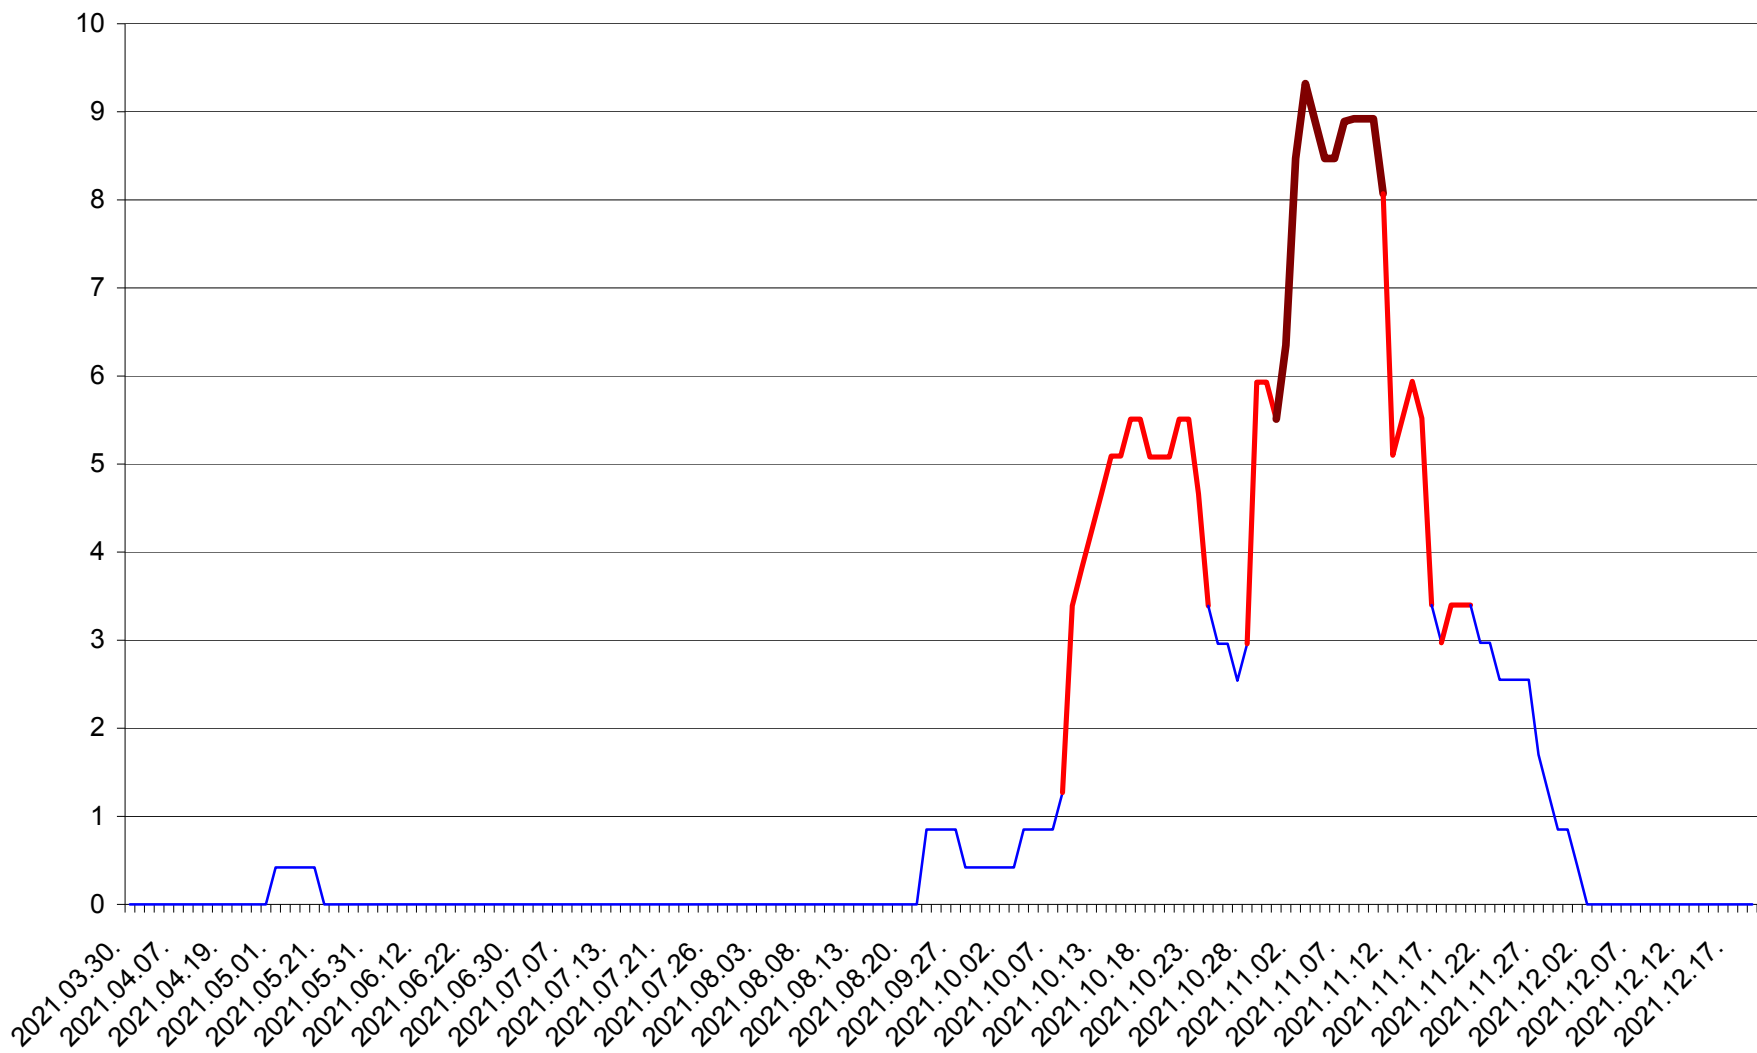

RACU - Evolutia incidentei cumulate pe 14 zile la ‰ de locuitori
2021.03.30. - 2021.12.19.

REMETEA - Evolutia incidentei cumulate pe 14 zile la ‰ de locuitori
2021.03.30. - 2021.12.19.

SĂCEL - Evolutia incidentei cumulate pe 14 zile la ‰ de locuitori
2021.03.30. - 2021.12.19.

SÂNCRĂIENI - Evolutia incidentei cumulate pe 14 zile la ‰ de locuitori
2021.03.30. - 2021.12.19.

SÂNDOMINIC - Evolutia incidentei cumulate pe 14 zile la ‰ de locuitori
2021.03.30. - 2021.12.19.

SÂNMARTIN - Evolutia incidentei cumulate pe 14 zile la ‰ de locuitori
2021.03.30. - 2021.12.19.