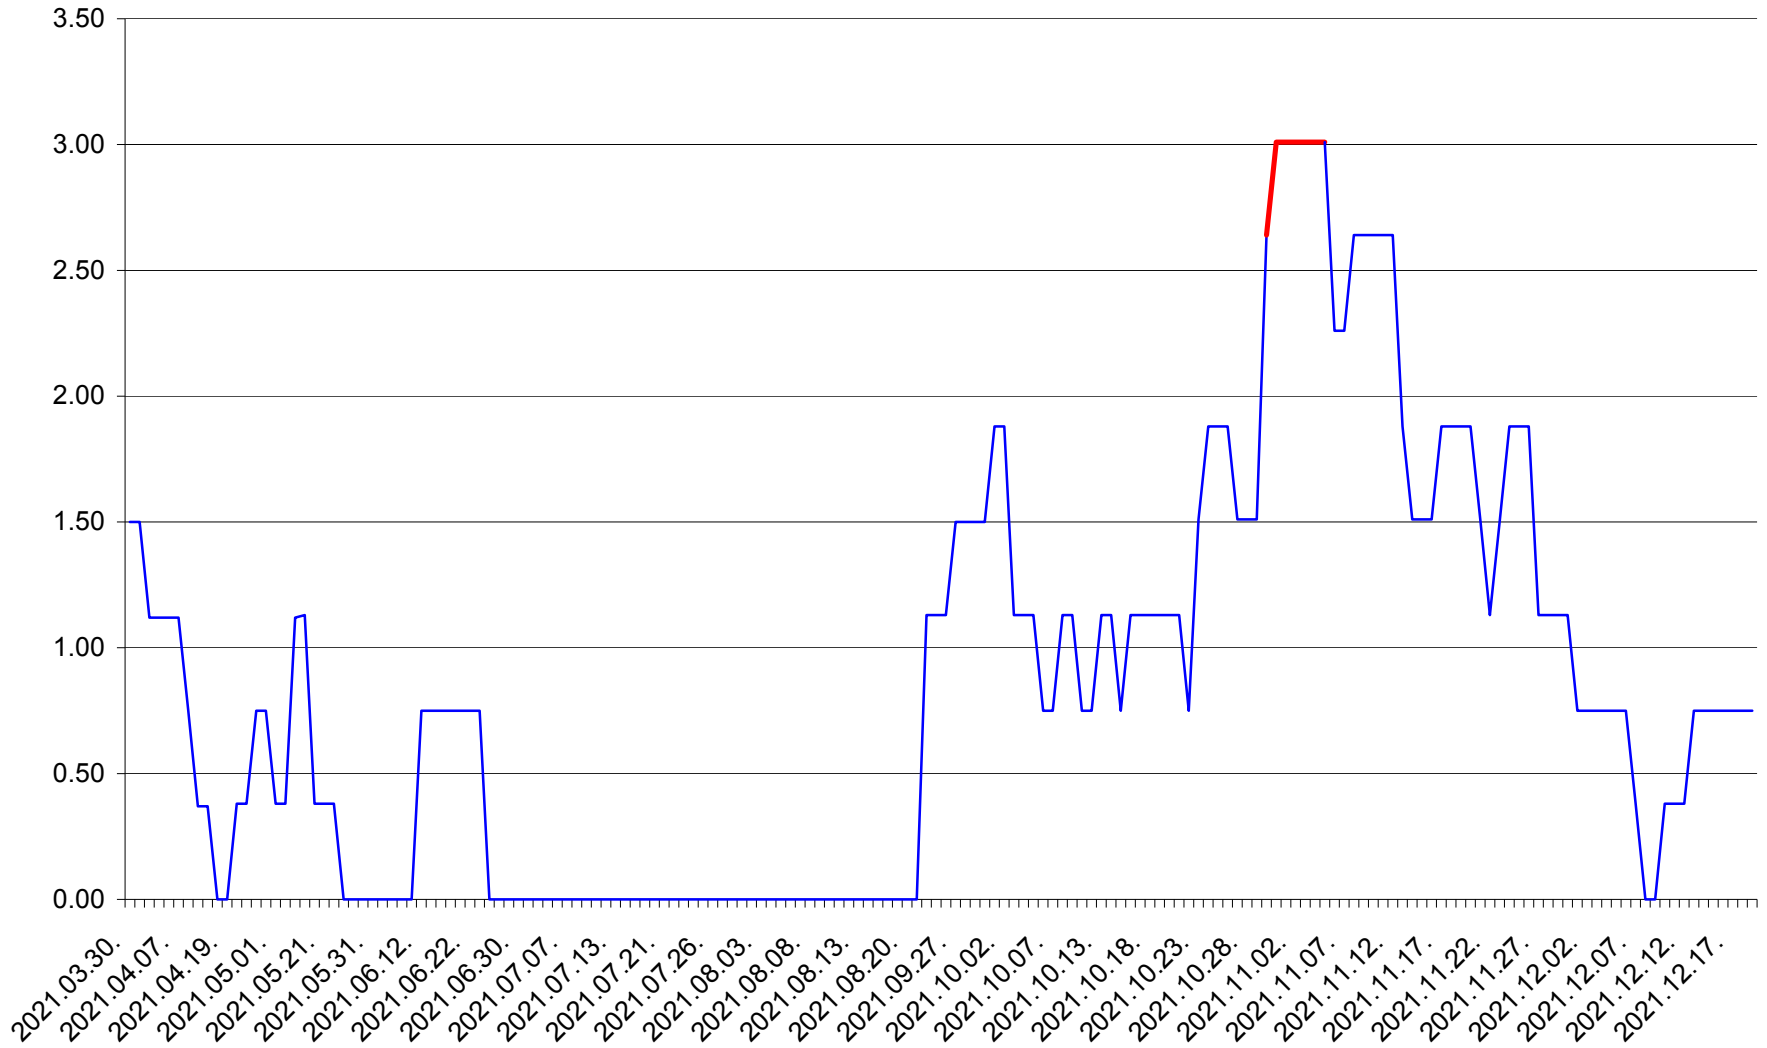

ATID - Evolutia incidentei cumulate pe 14 zile la ‰ de locuitori
2021.03.30. - 2021.12.19.

AVRĂMEȘTI - Evolutia incidentei cumulate pe 14 zile la ‰ de locuitori
2021.03.30. - 2021.12.19.

ORAȘ BĂILE TUȘNAD - Evolutia incidentei cumulate pe 14 zile la ‰ de locuitori
2021.03.30. - 2021.12.19.

ORAȘ BĂLAN - Evolutia incidentei cumulate pe 14 zile la ‰ de locuitori
2021.03.30. - 2021.12.19.

BILBOR - Evolutia incidentei cumulate pe 14 zile la ‰ de locuitori
2021.03.30. - 2021.12.19.

ORAȘ BORSEC - Evolutia incidentei cumulate pe 14 zile la ‰ de locuitori
2021.03.30. - 2021.12.19.

BRĂDEȘTI - Evolutia incidentei cumulate pe 14 zile la ‰ de locuitori
2021.03.30. - 2021.12.19.

CĂPÂLNIȚA - Evolutia incidentei cumulate pe 14 zile la ‰ de locuitori
2021.03.30. - 2021.12.19.

CÂRȚA - Evolutia incidentei cumulate pe 14 zile la ‰ de locuitori
2021.03.30. - 2021.12.19.