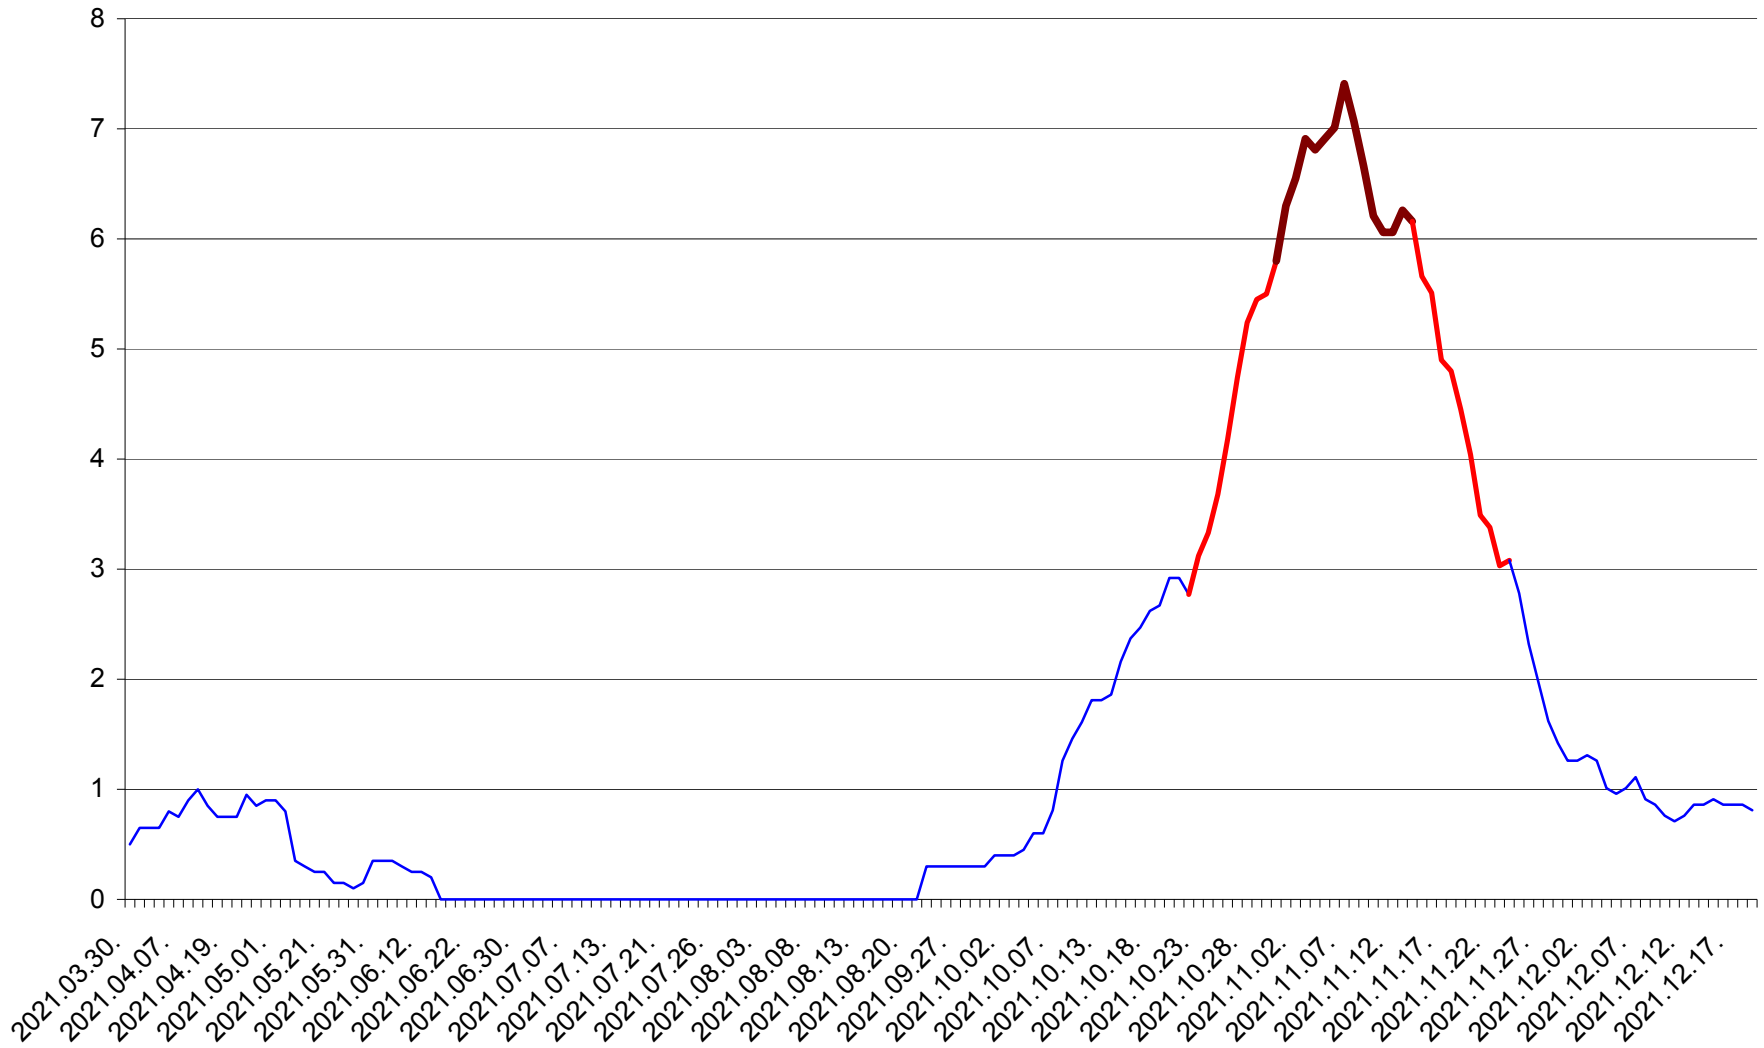

DÂRJIU - Evolutia incidentei cumulate pe 14 zile la ‰ de locuitori
2021.03.30. - 2021.12.19.

DEALU - Evolutia incidentei cumulate pe 14 zile la ‰ de locuitori
2021.03.30. - 2021.12.19.

DITRĂU - Evolutia incidentei cumulate pe 14 zile la ‰ de locuitori
2021.03.30. - 2021.12.19.

FELICENI - Evolutia incidentei cumulate pe 14 zile la % de locuitori
2021.03.30. - 2021.12.19.

FRUMOASA - Evolutia incidentei cumulate pe 14 zile la ‰ de locuitori
2021.03.30. - 2021.12.19.

GĂLĂUȚAȘ - Evolutia incidentei cumulate pe 14 zile la ‰ de locuitori
2021.03.30. - 2021.12.19.

MUNICIPIUL GHEORGHENI - Evolutia incidentei cumulate pe 14 zile la % de locuitori
2021.03.30. - 2021.12.19.

JOSENI - Evolutia incidentei cumulate pe 14 zile la ‰ de locuitori
2021.03.30. - 2021.12.19.

LĂZAREA - Evolutia incidentei cumulate pe 14 zile la % de locuitori
2021.03.30. - 2021.12.19.

LELICENI - Evolutia incidentei cumulate pe 14 zile la % de locuitori
2021.03.30. - 2021.12.19.

LUETA - Evolutia incidentei cumulate pe 14 zile la ‰ de locuitori
2021.03.30. - 2021.12.19.

LUNCA DE JOS - Evolutia incidentei cumulate pe 14 zile la ‰ de locuitori
2021.03.30. - 2021.12.19.