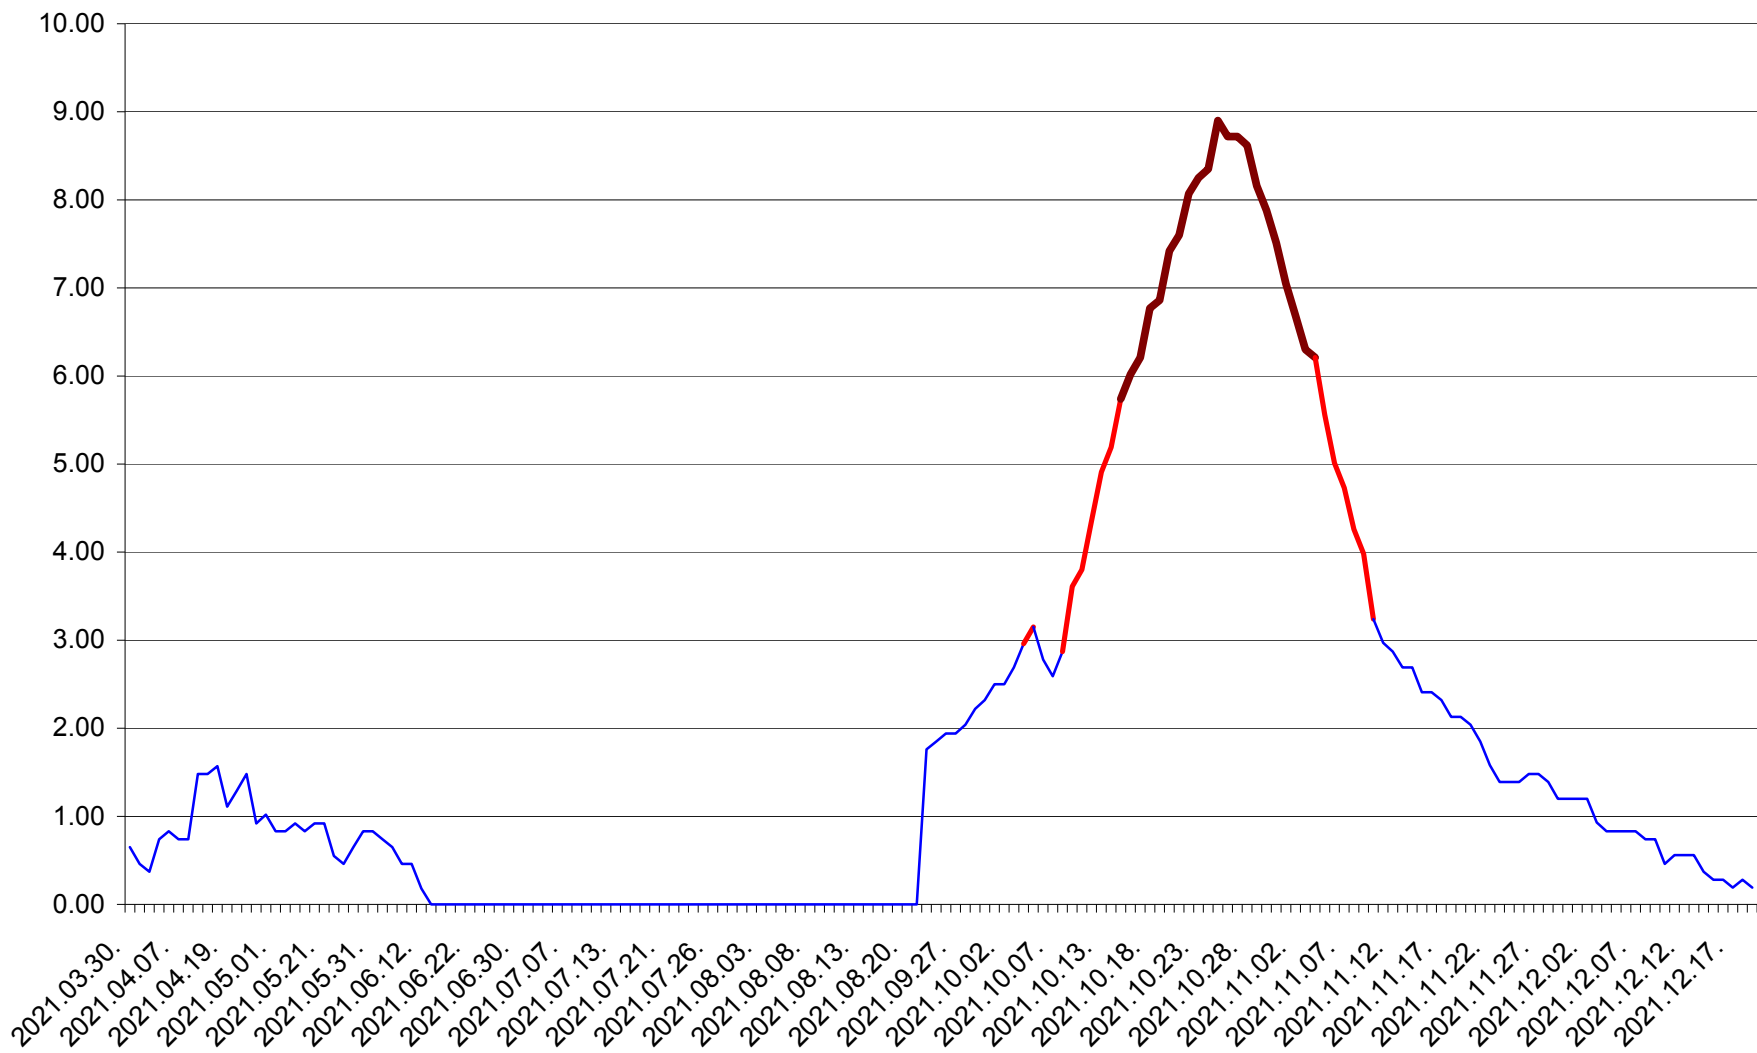

BRĂDEȘTI - Evolutia incidentei cumulate pe 14 zile la ‰ de locuitori
2021.03.30. - 2021.12.19.

CĂPÂLNIȚA - Evolutia incidentei cumulate pe 14 zile la ‰ de locuitori
2021.03.30. - 2021.12.19.

CÂRȚA - Evolutia incidentei cumulate pe 14 zile la ‰ de locuitori
2021.03.30. - 2021.12.19.

CICEU - Evolutia incidentei cumulate pe 14 zile la ‰ de locuitori
2021.03.30. - 2021.12.19.

CIUCSÂNGEORGIU - Evolutia incidentei cumulate pe 14 zile la % de locuitori
2021.03.30. - 2021.12.19.

CIUMANI - Evolutia incidentei cumulate pe 14 zile la ‰ de locuitori
2021.03.30. - 2021.12.19.

CORBU - Evolutia incidentei cumulate pe 14 zile la ‰ de locuitori
2021.03.30. - 2021.12.19.

CORUND - Evolutia incidentei cumulate pe 14 zile la ‰ de locuitori
2021.03.30. - 2021.12.19.

COZMENI - Evolutia incidentei cumulate pe 14 zile la ‰ de locuitori
2021.03.30. - 2021.12.19.

ORAȘ CRISTURU SECUIESC - Evolutia incidentei cumulate pe 14 zile la ‰ de locuitori
2021.03.30. - 2021.12.19.

DĂNEȘTI - Evolutia incidentei cumulate pe 14 zile la ‰ de locuitori
2021.03.30. - 2021.12.19.