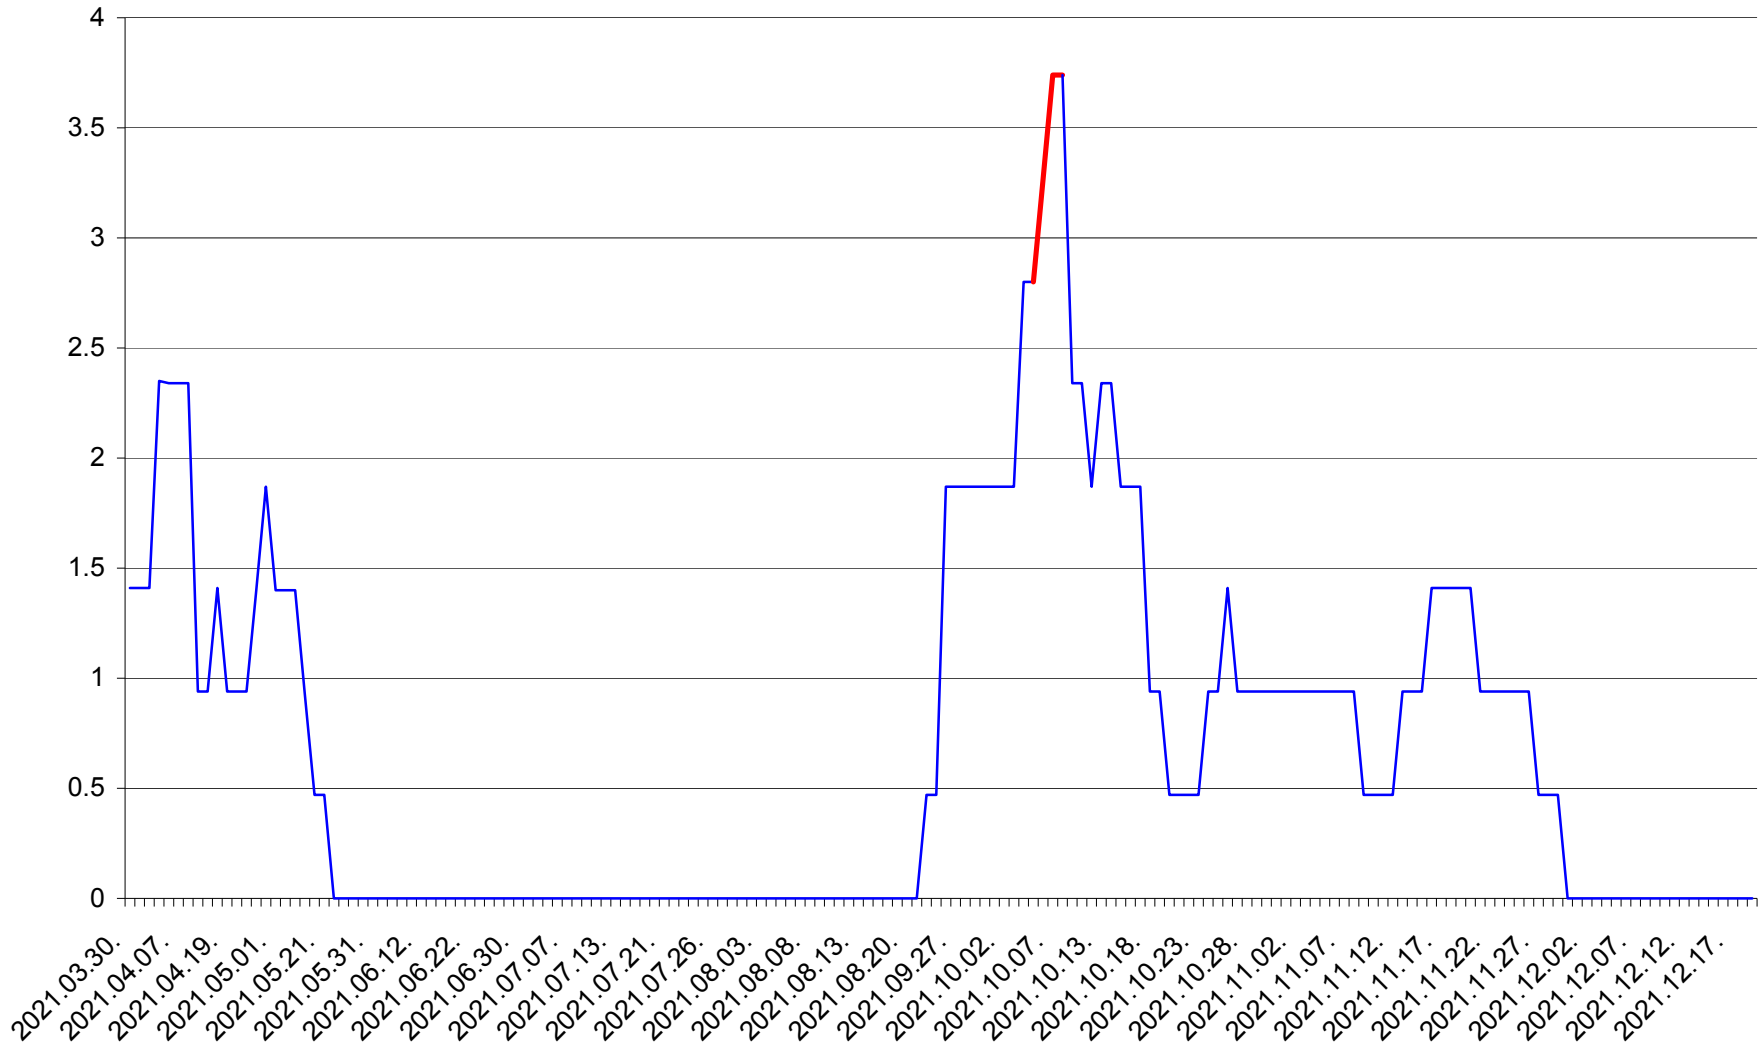

SECUIENI - Evolutia incidentei cumulate pe 14 zile la % de locuitori
2021.03.30. - 2021.12.19.