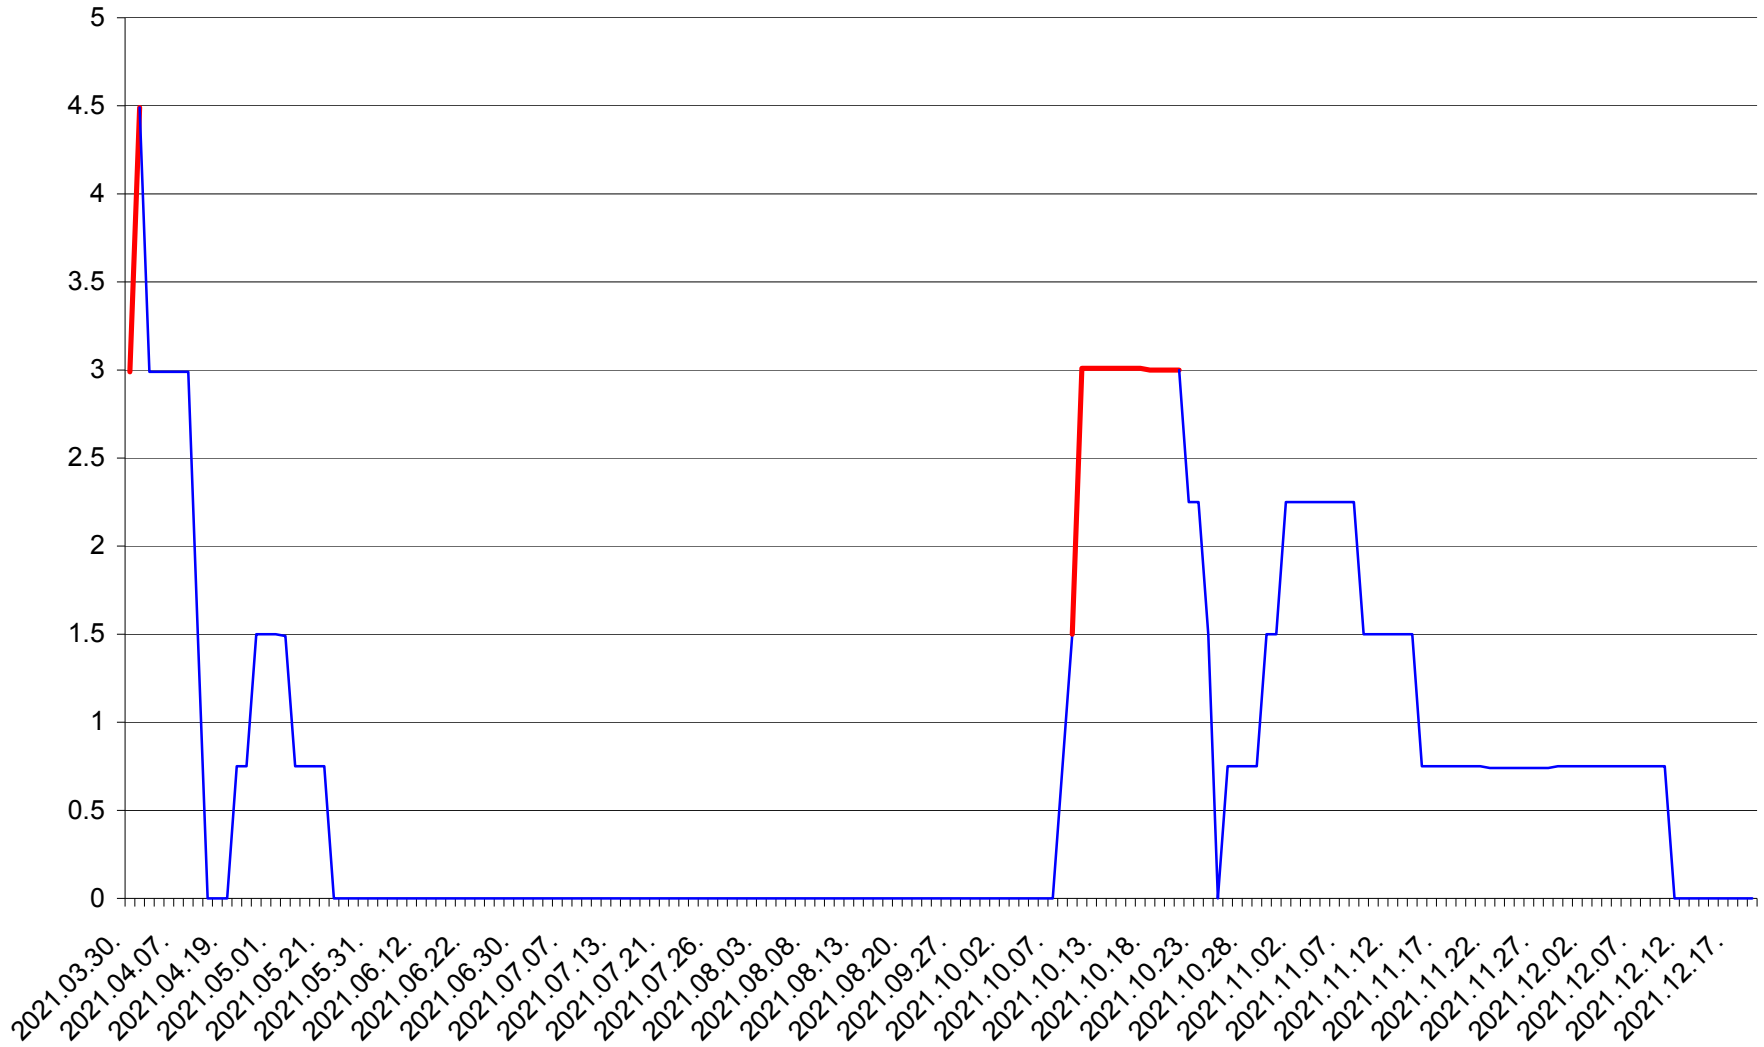

LELICENI - Evolutia incidentei cumulate pe 14 zile la % de locuitori
2021.03.30. - 2021.12.19.

LUETA - Evolutia incidentei cumulate pe 14 zile la ‰ de locuitori
2021.03.30. - 2021.12.19.

LUNCA DE JOS - Evolutia incidentei cumulate pe 14 zile la ‰ de locuitori
2021.03.30. - 2021.12.19.

LUNCA DE SUS - Evolutia incidentei cumulate pe 14 zile la ‰ de locuitori
2021.03.30. - 2021.12.19.

LUPENI - Evolutia incidentei cumulate pe 14 zile la ‰ de locuitori
2021.03.30. - 2021.12.19.

MĂDĂRAȘ - Evolutia incidentei cumulate pe 14 zile la ‰ de locuitori
2021.03.30. - 2021.12.19.

MĂRTINIȘ - Evolutia incidentei cumulate pe 14 zile la % de locuitori
2021.03.30. - 2021.12.19.

MEREȘTI - Evolutia incidentei cumulate pe 14 zile la ‰ de locuitori
2021.03.30. - 2021.12.19.

MUNICIPIUL MIERCUREA-CIUC - Evolutia incidentei cumulate pe 14 zile la ‰ de locuitori
2021.03.30. - 2021.12.19.