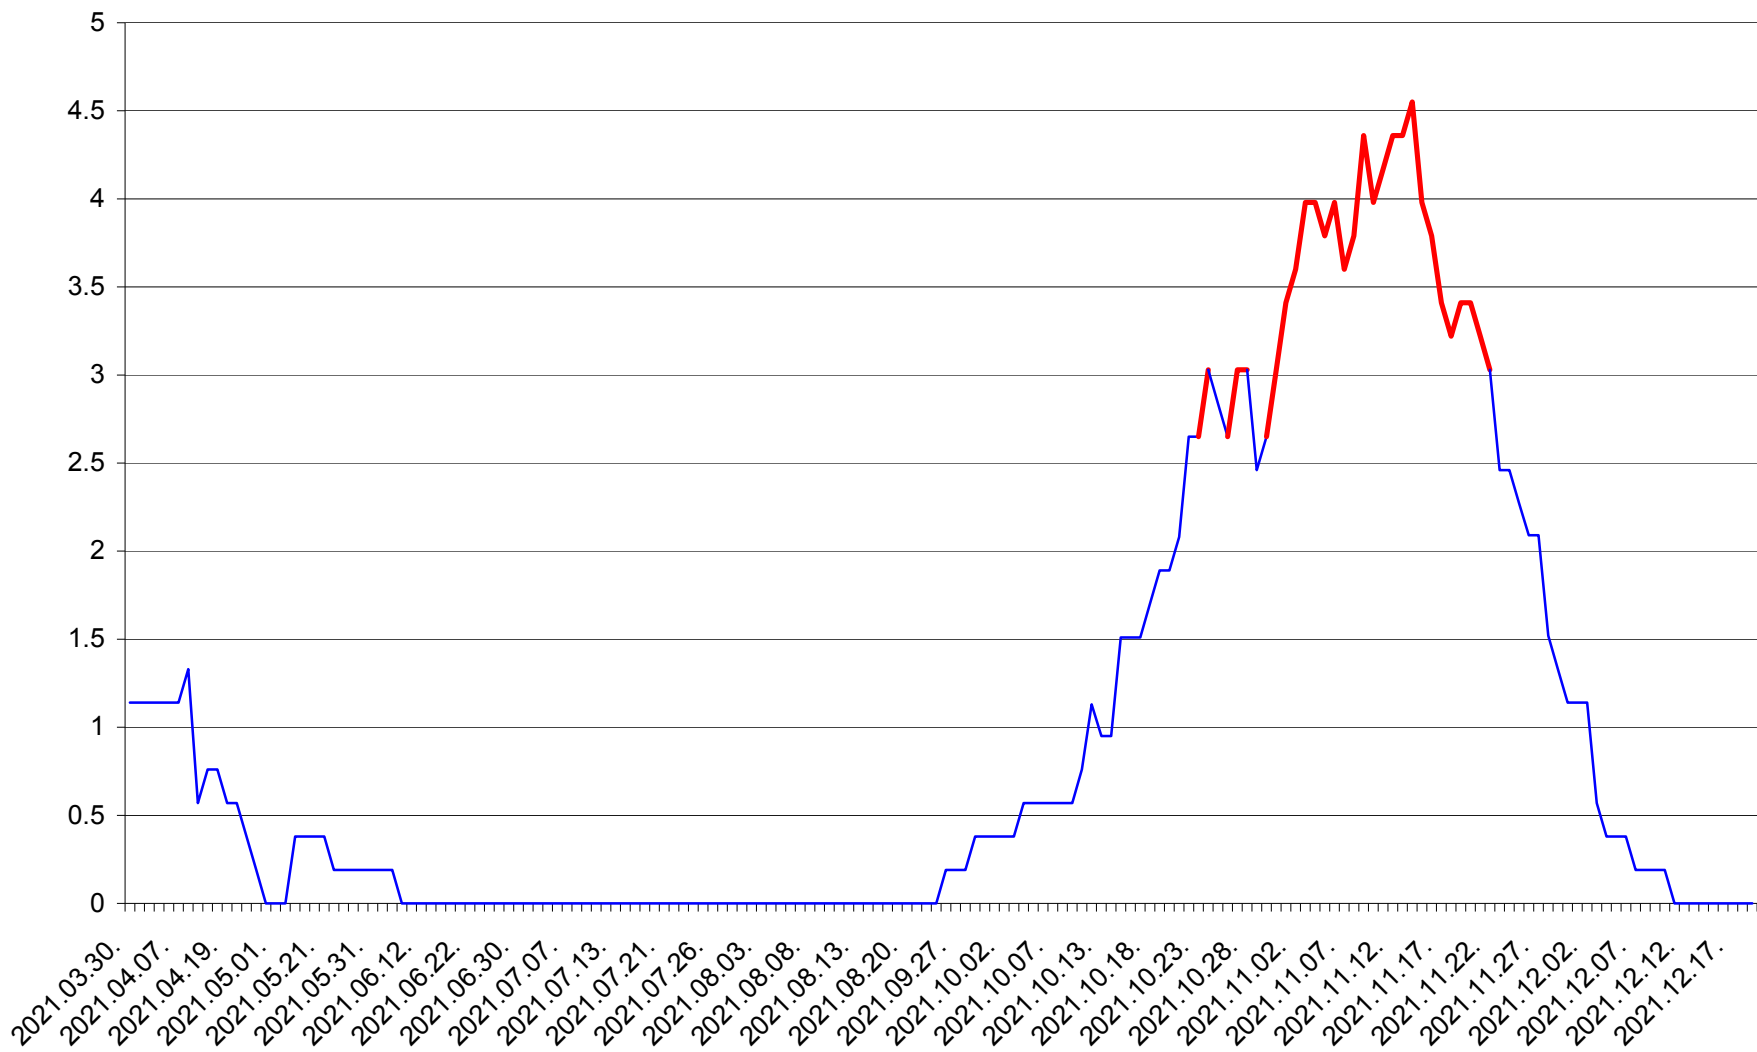

TOMEȘTI - Evolutia incidentei cumulate pe 14 zile la ‰ de locuitori
2021.03.30. - 2021.12.19.