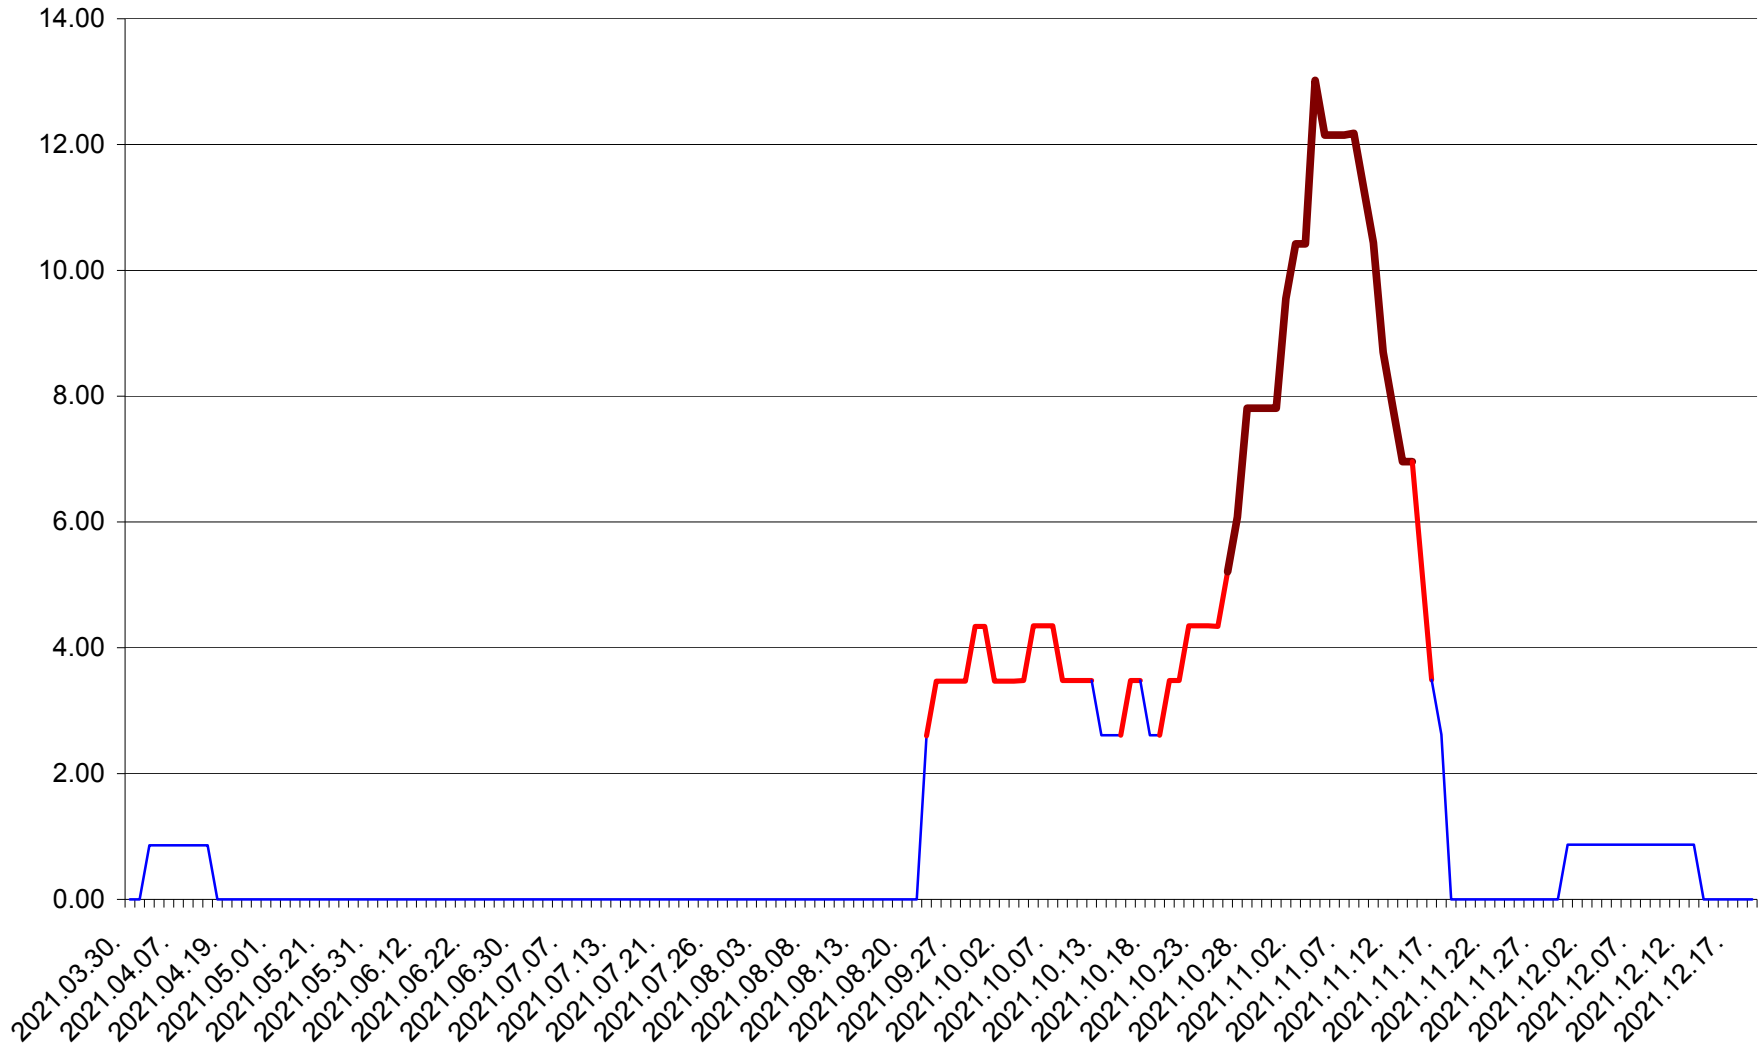

VĂRȘAG - Evolutia incidentei cumulate pe 14 zile la ‰ de locuitori
2021.03.30. - 2021.12.19.