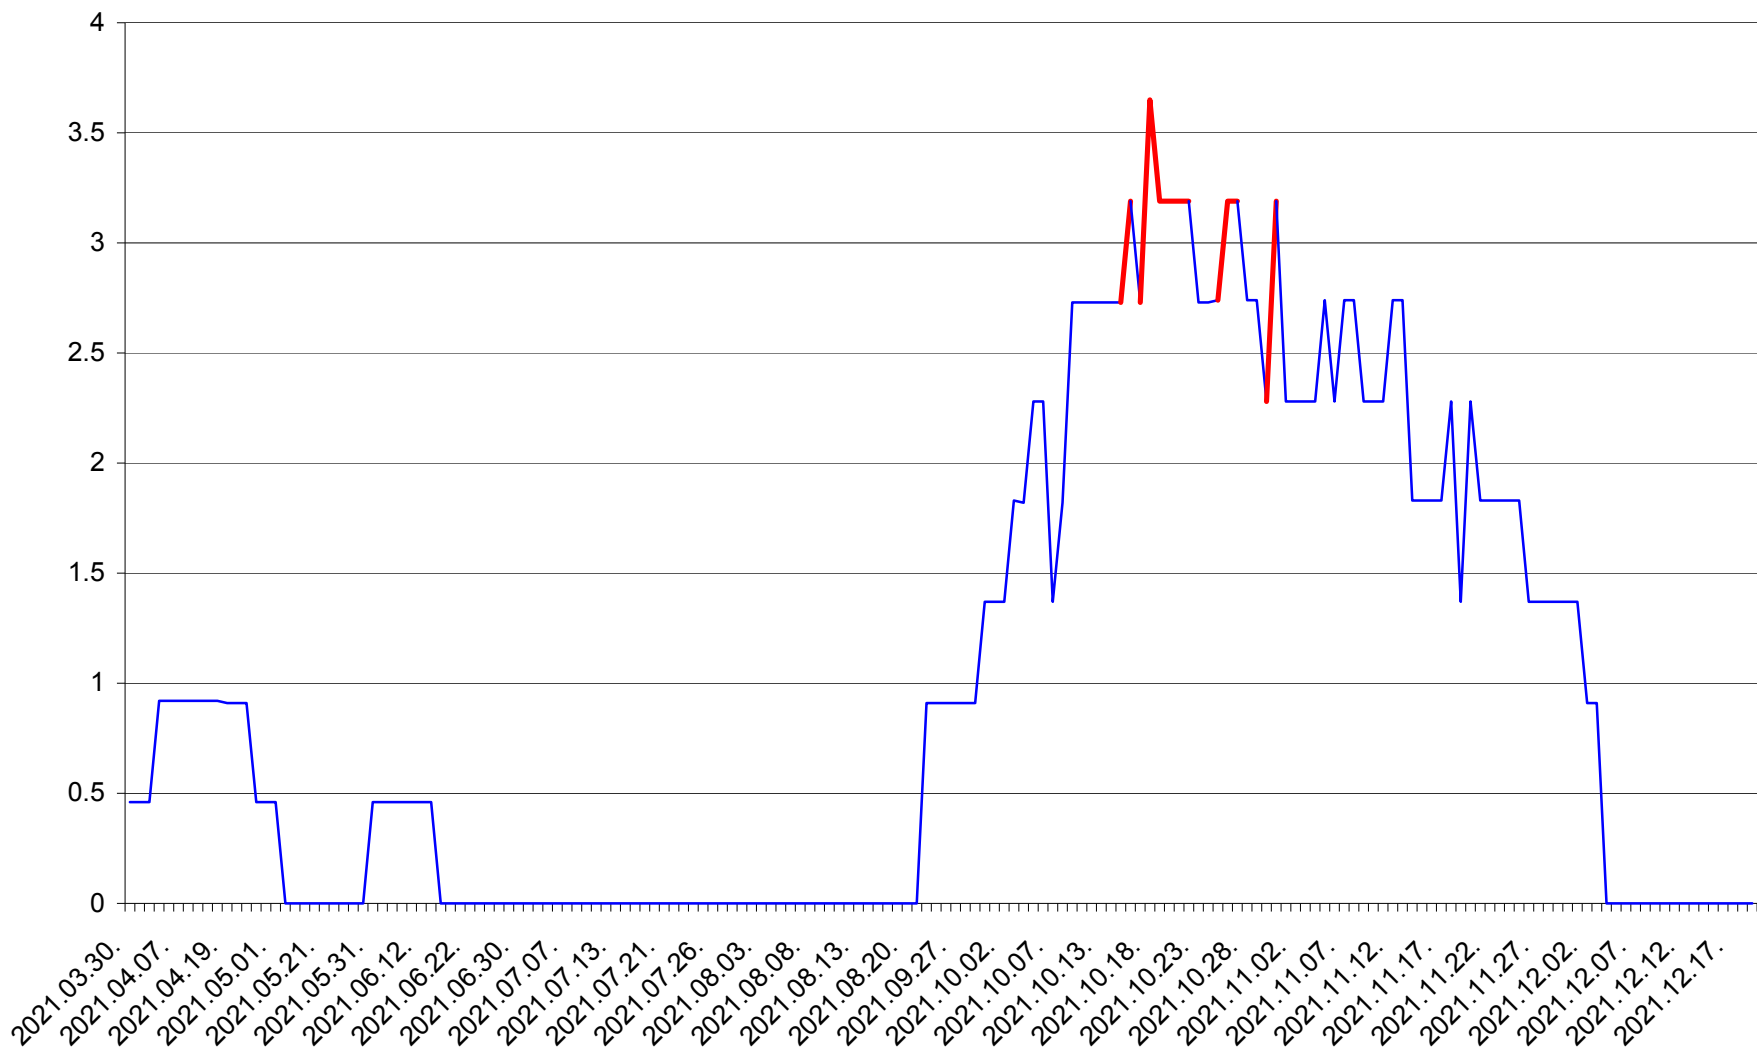

BRĂDEȘTI - Evolutia incidentei cumulate pe 14 zile la ‰ de locuitori
2021.03.30. - 2021.12.19.

CĂPÂLNIȚA - Evolutia incidentei cumulate pe 14 zile la ‰ de locuitori
2021.03.30. - 2021.12.19.

CÂRȚA - Evolutia incidentei cumulate pe 14 zile la ‰ de locuitori
2021.03.30. - 2021.12.19.

CICEU - Evolutia incidentei cumulate pe 14 zile la ‰ de locuitori
2021.03.30. - 2021.12.19.

CIUCSÂNGEORGIU - Evolutia incidentei cumulate pe 14 zile la % de locuitori
2021.03.30. - 2021.12.19.

CIUMANI - Evolutia incidentei cumulate pe 14 zile la ‰ de locuitori
2021.03.30. - 2021.12.19.

CORBU - Evolutia incidentei cumulate pe 14 zile la ‰ de locuitori
2021.03.30. - 2021.12.19.

CORUND - Evolutia incidentei cumulate pe 14 zile la ‰ de locuitori
2021.03.30. - 2021.12.19.

COZMENI - Evolutia incidentei cumulate pe 14 zile la ‰ de locuitori
2021.03.30. - 2021.12.19.

ORAȘ CRISTURU SECUIESC - Evolutia incidentei cumulate pe 14 zile la ‰ de locuitori
2021.03.30. - 2021.12.19.

DĂNEȘTI - Evolutia incidentei cumulate pe 14 zile la ‰ de locuitori
2021.03.30. - 2021.12.19.