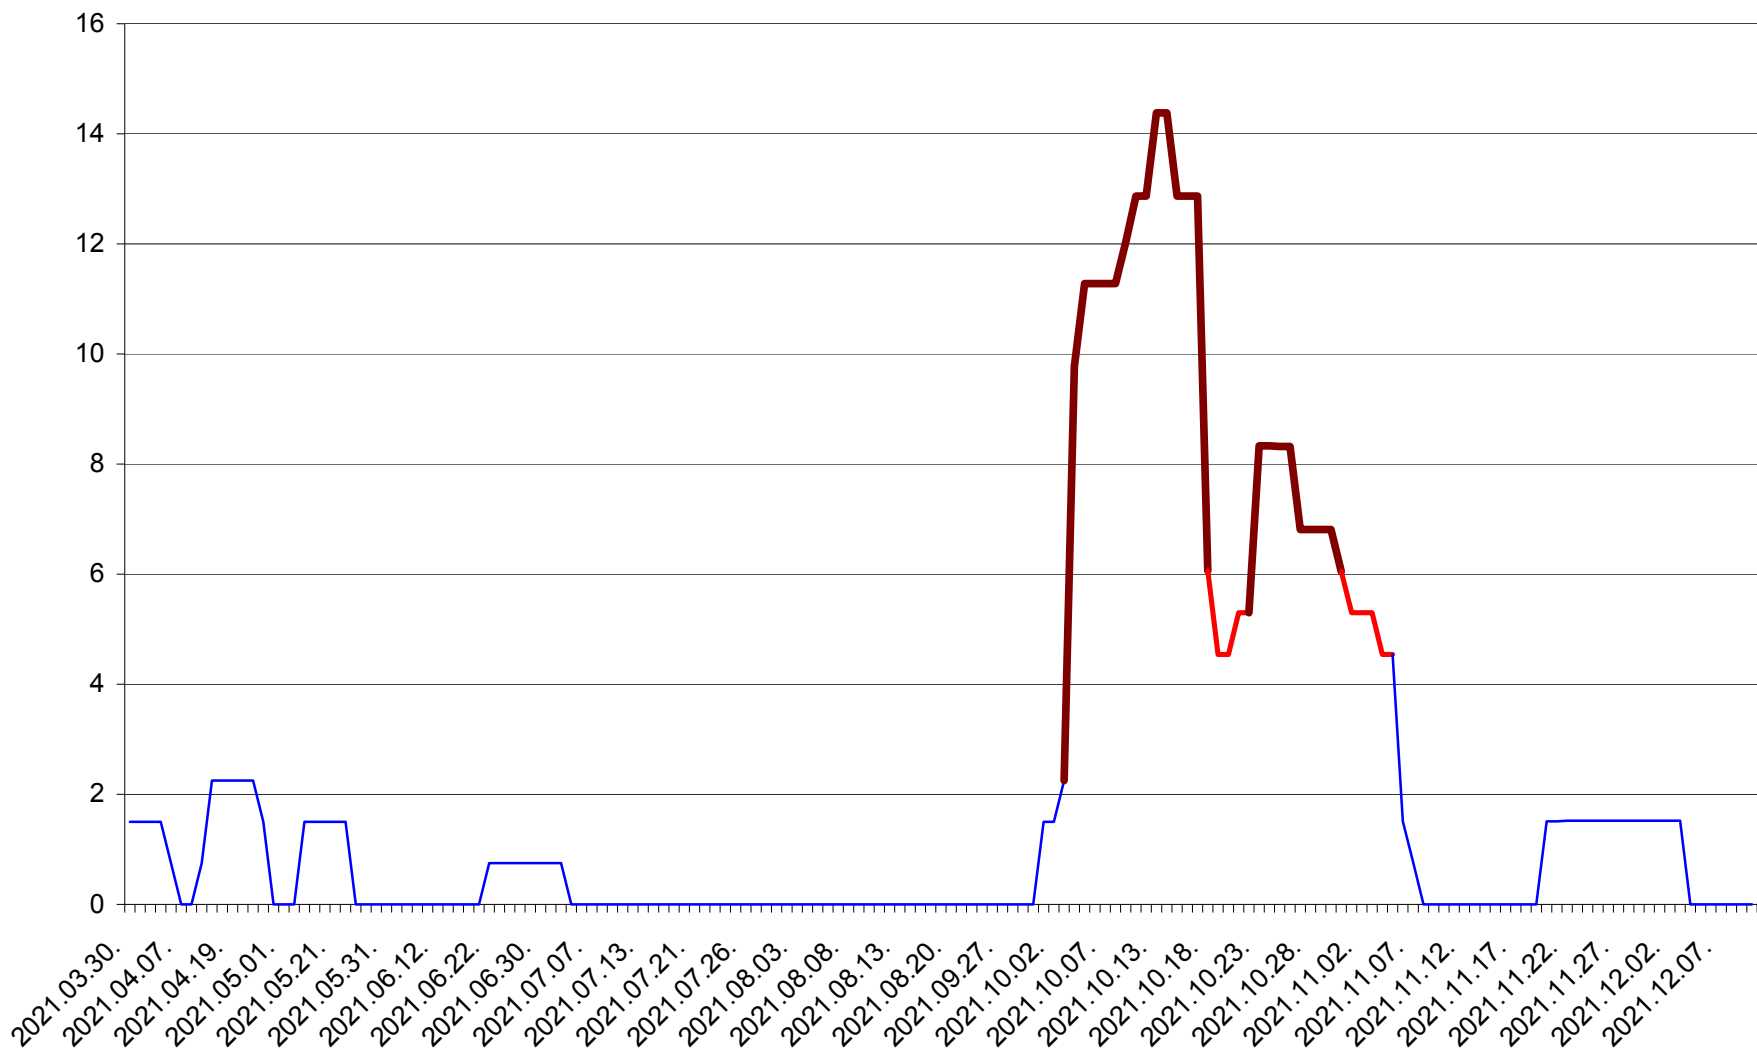

LUNCA DE SUS - Evolutia incidentei cumulate pe 14 zile la ‰ de locuitori
2021.03.30. - 2021.12.10.

LUPENI - Evolutia incidentei cumulate pe 14 zile la ‰ de locuitori
2021.03.30. - 2021.12.10.

MĂDĂRAȘ - Evolutia incidentei cumulate pe 14 zile la ‰ de locuitori
2021.03.30. - 2021.12.10.

MĂRTINIȘ - Evolutia incidentei cumulate pe 14 zile la ‰ de locuitori
2021.03.30. - 2021.12.10.

MEREȘTI - Evolutia incidentei cumulate pe 14 zile la ‰ de locuitori
2021.03.30. - 2021.12.10.

MUNICIPIUL MIERCUREA-CIUC - Evolutia incidentei cumulate pe 14 zile la ‰ de locuitori
2021.03.30. - 2021.12.10.

MIHĂILENI - Evolutia incidentei cumulate pe 14 zile la ‰ de locuitori
2021.03.30. - 2021.12.10.

MUGENI - Evolutia incidentei cumulate pe 14 zile la ‰ de locuitori
2021.03.30. - 2021.12.10.

OCLAND - Evolutia incidentei cumulate pe 14 zile la ‰ de locuitori
2021.03.30. - 2021.12.10.