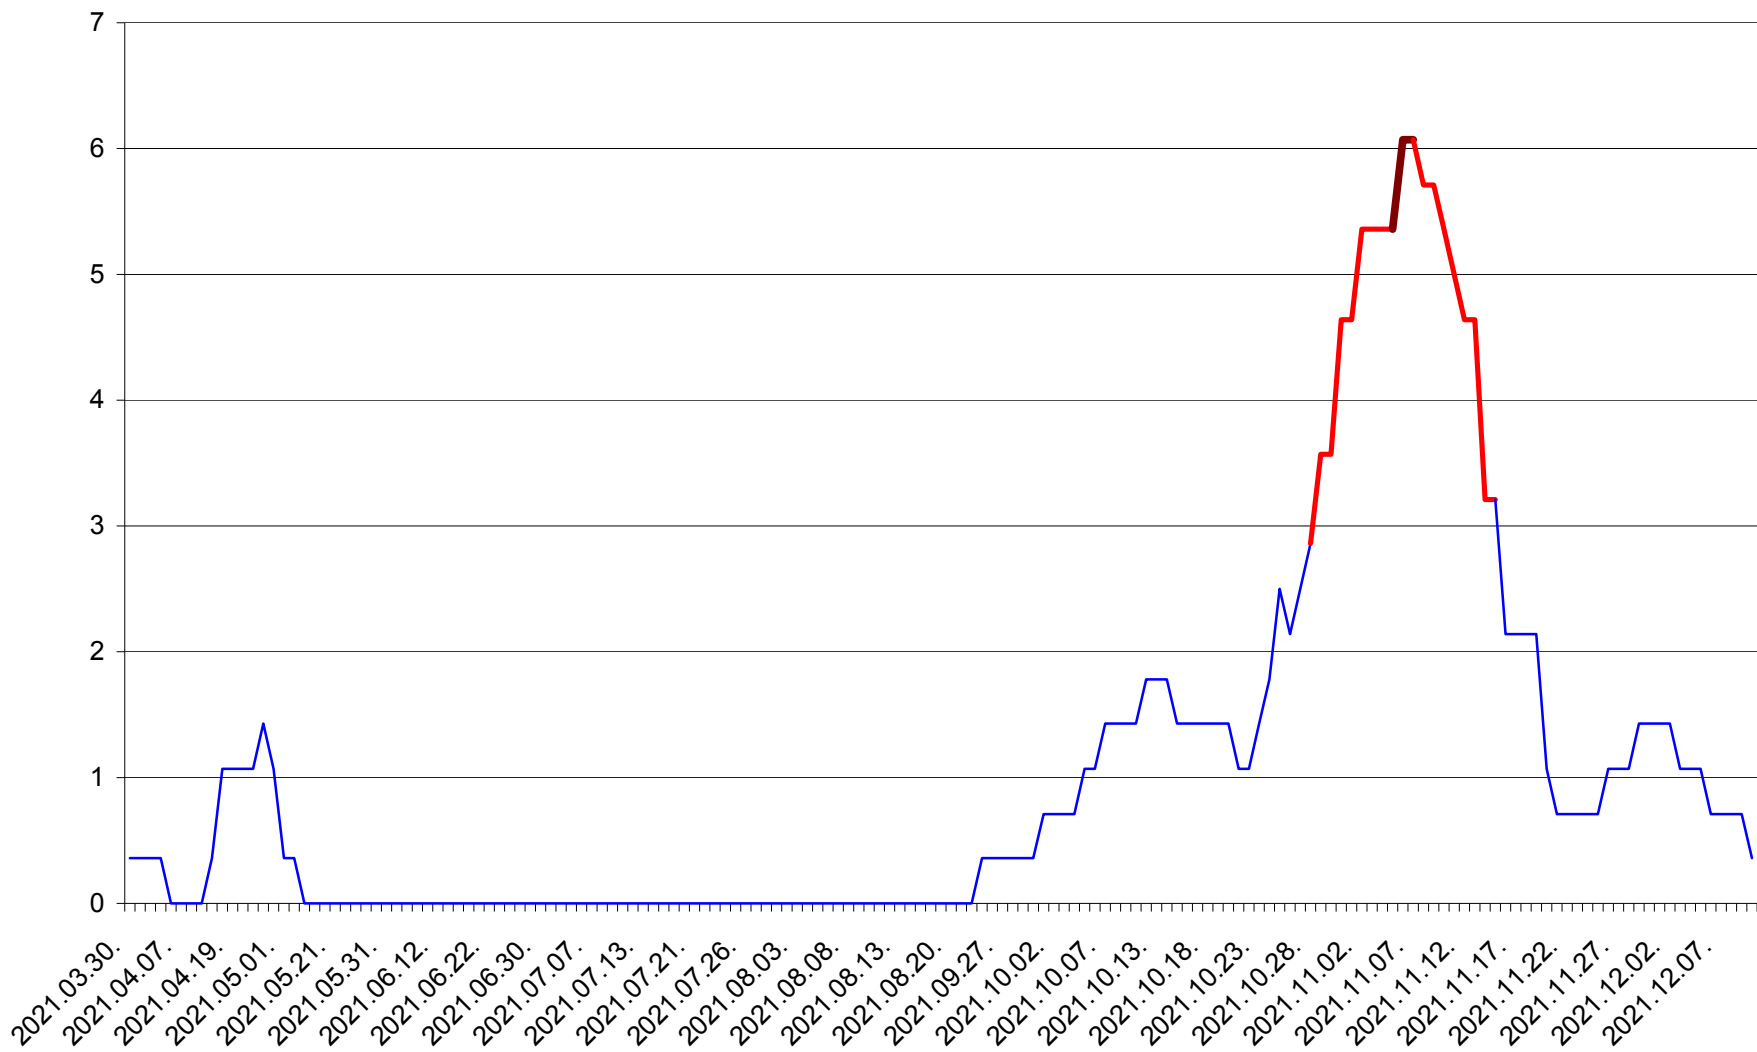

ȘIMONEȘTI - Evolutia incidentei cumulate pe 14 zile la ‰ de locuitori
2021.03.30. - 2021.12.10.