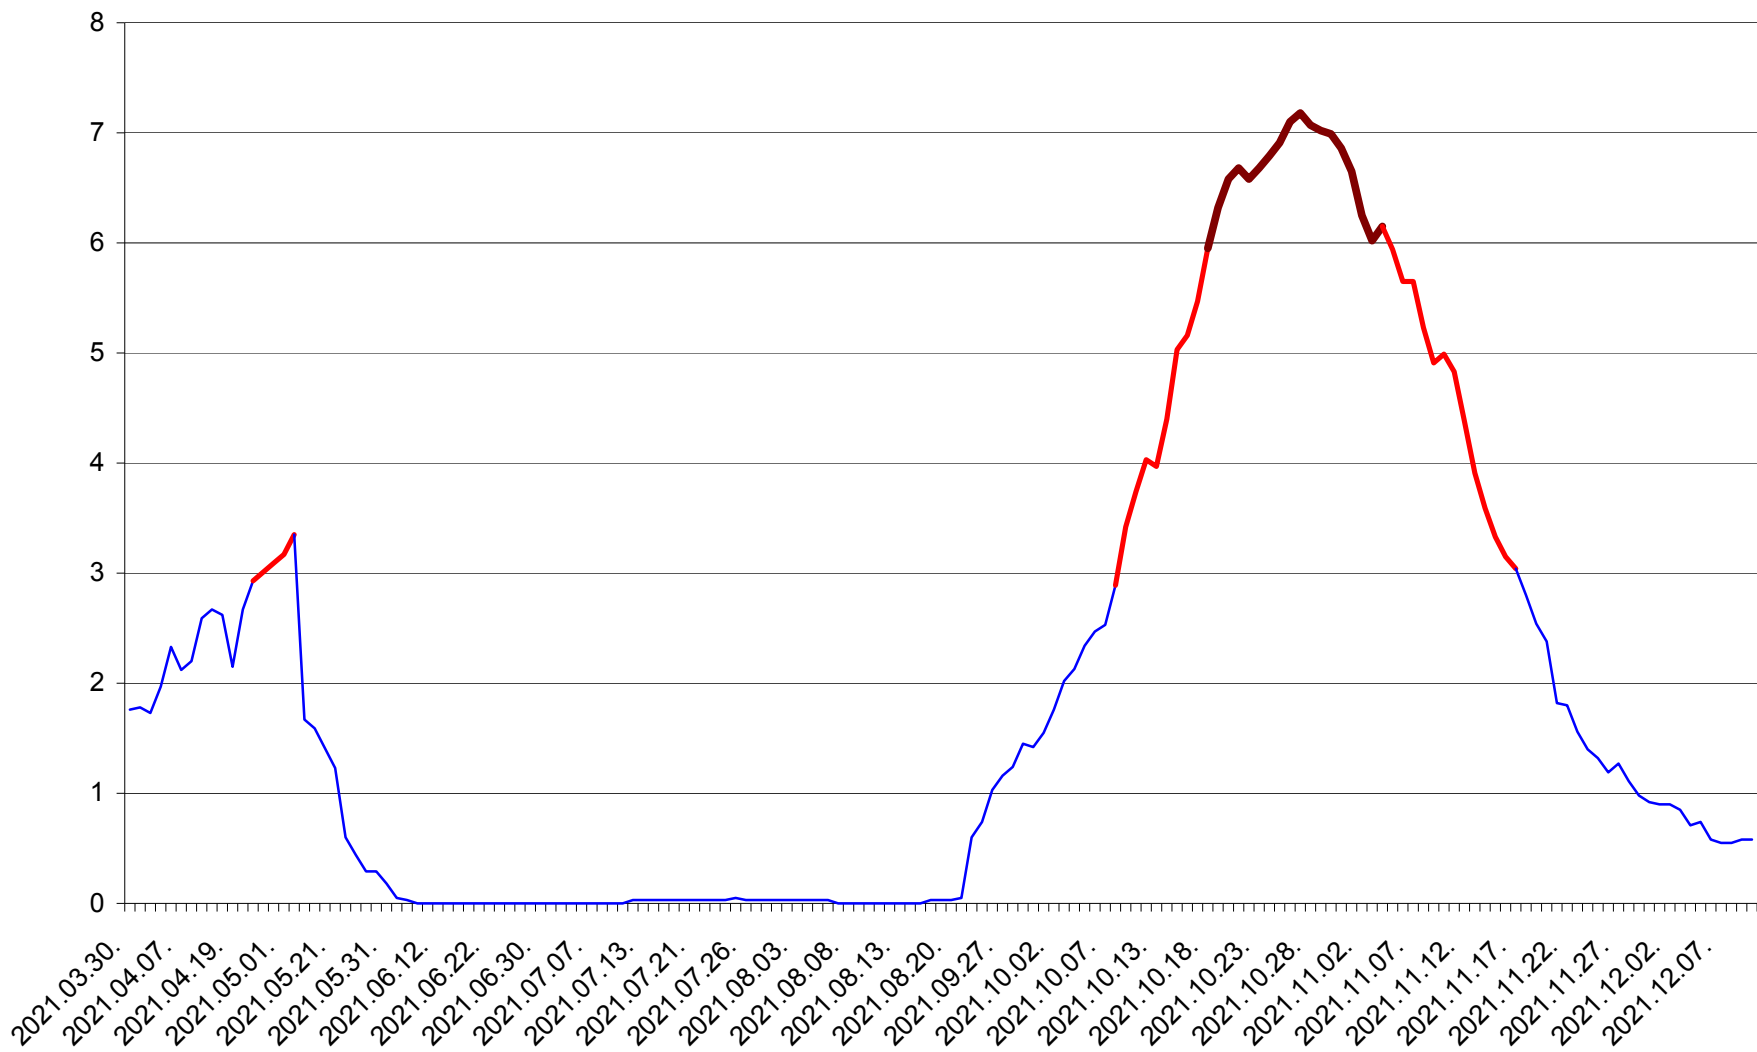

PĂULENI-CIUC - Evolutia incidentei cumulate pe 14 zile la % de locuitori
2021.03.30. - 2021.12.10.