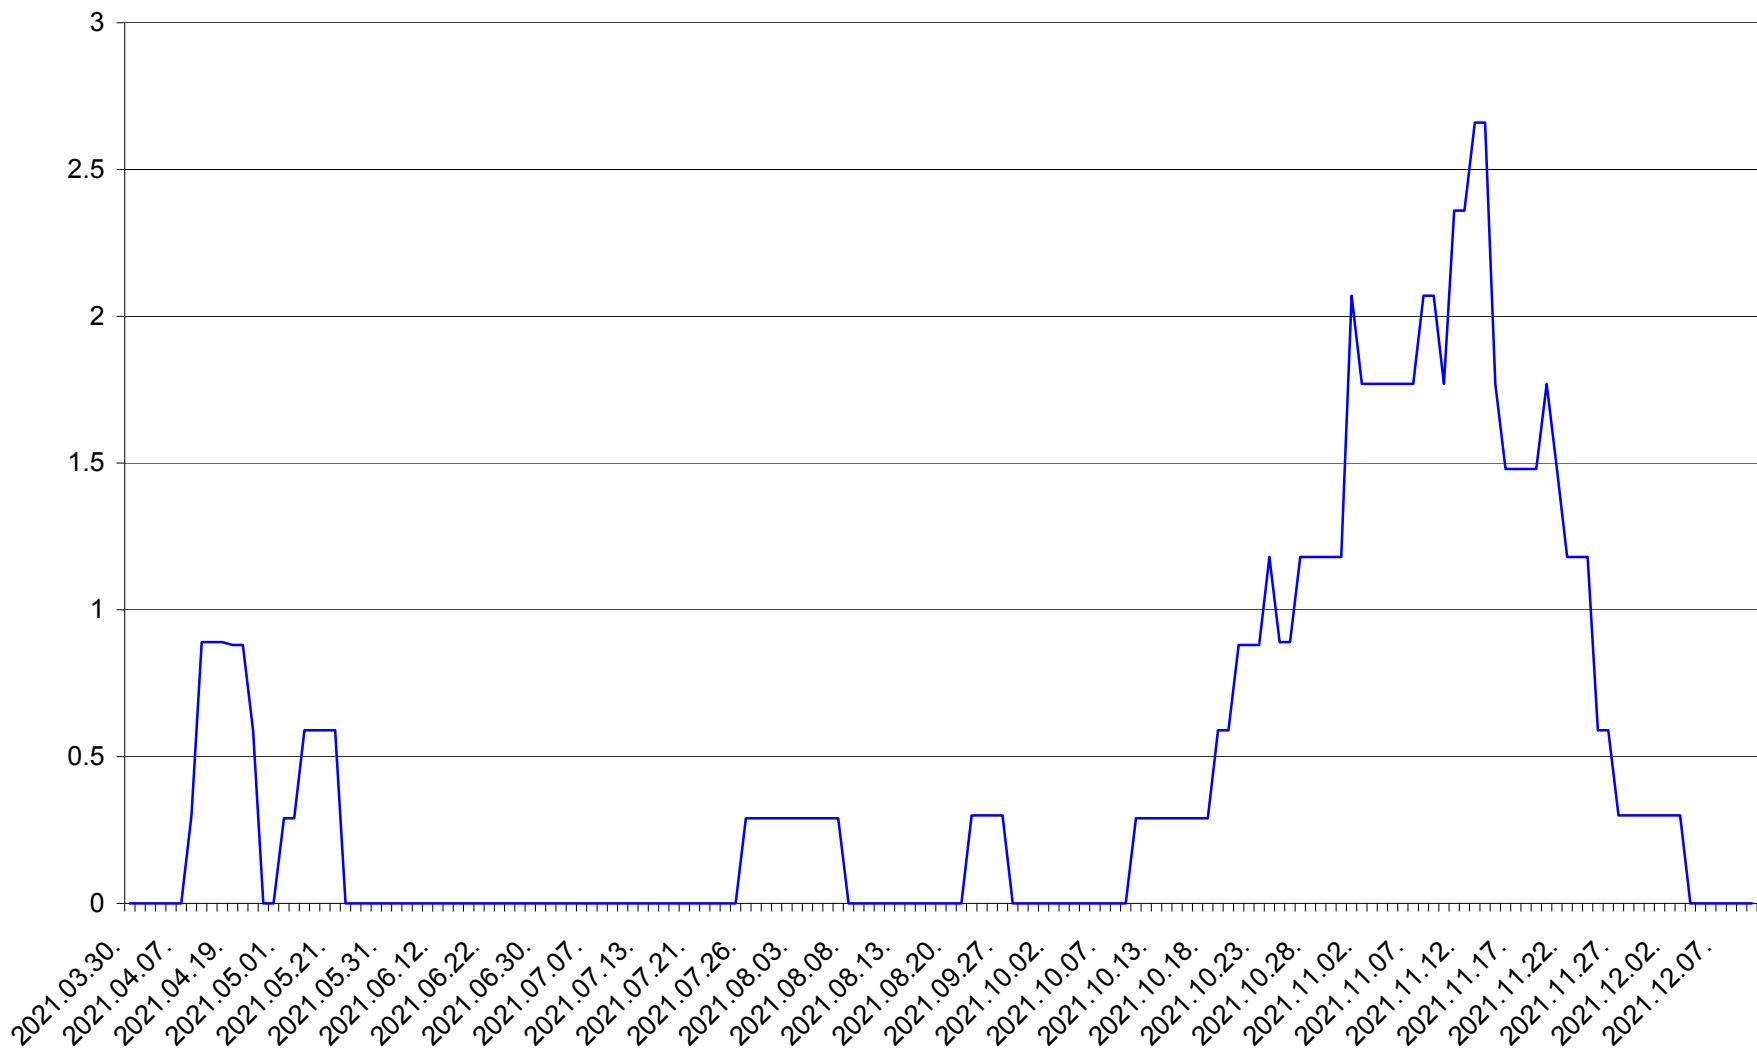

MUNICIPIUL GHEORGHENI - Evolutia incidentei cumulate pe 14 zile la ‰ de locuitori
2021.03.30. - 2021.12.10.

JOSENI - Evolutia incidentei cumulate pe 14 zile la ‰ de locuitori
2021.03.30. - 2021.12.10.

LĂZAREA - Evolutia incidentei cumulate pe 14 zile la ‰ de locuitori
2021.03.30. - 2021.12.10.

LELICENI - Evolutia incidentei cumulate pe 14 zile la ‰ de locuitori
2021.03.30. - 2021.12.10.

LUETA - Evolutia incidentei cumulate pe 14 zile la ‰ de locuitori
2021.03.30. - 2021.12.10.

LUNCA DE JOS - Evolutia incidentei cumulate pe 14 zile la ‰ de locuitori
2021.03.30. - 2021.12.10.

LUNCA DE SUS - Evolutia incidentei cumulate pe 14 zile la ‰ de locuitori
2021.03.30. - 2021.12.10.

LUPENI - Evolutia incidentei cumulate pe 14 zile la ‰ de locuitori
2021.03.30. - 2021.12.10.

MĂDĂRAȘ - Evolutia incidentei cumulate pe 14 zile la ‰ de locuitori
2021.03.30. - 2021.12.10.