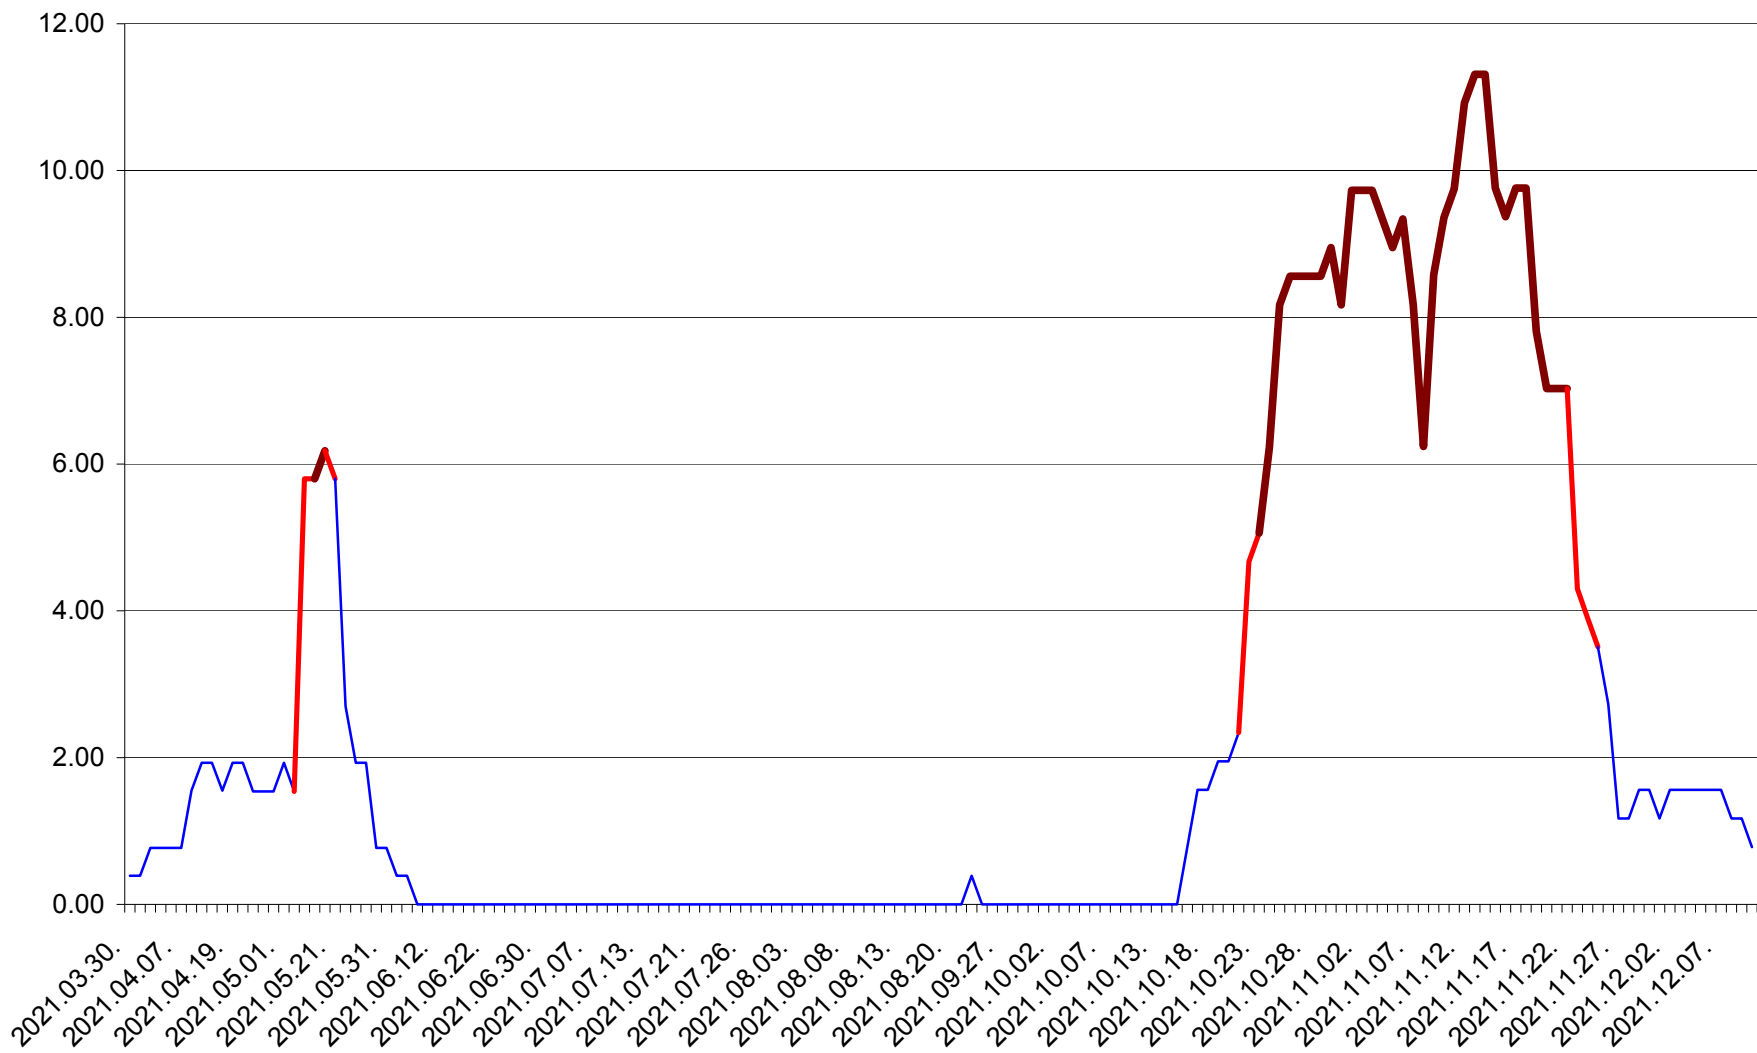

ATID - Evolutia incidentei cumulate pe 14 zile la ‰ de locuitori
2021.03.30. - 2021.12.10.

AVRĂMEȘTI - Evolutia incidentei cumulate pe 14 zile la ‰ de locuitori
2021.03.30. - 2021.12.10.

ORAȘ BĂILE TUȘNAD - Evolutia incidentei cumulate pe 14 zile la ‰ de locuitori
2021.03.30. - 2021.12.10.

ORAȘ BĂLAN - Evolutia incidentei cumulate pe 14 zile la ‰ de locuitori
2021.03.30. - 2021.12.10.

BILBOR - Evolutia incidentei cumulate pe 14 zile la ‰ de locuitori
2021.03.30. - 2021.12.10.

ORAȘ BORSEC - Evolutia incidentei cumulate pe 14 zile la ‰ de locuitori
2021.03.30. - 2021.12.10.

BRĂDEȘTI - Evolutia incidentei cumulate pe 14 zile la ‰ de locuitori
2021.03.30. - 2021.12.10.

CĂPÂLNIȚA - Evolutia incidentei cumulate pe 14 zile la ‰ de locuitori
2021.03.30. - 2021.12.10.

CÂRȚA - Evolutia incidentei cumulate pe 14 zile la ‰ de locuitori
2021.03.30. - 2021.12.10.