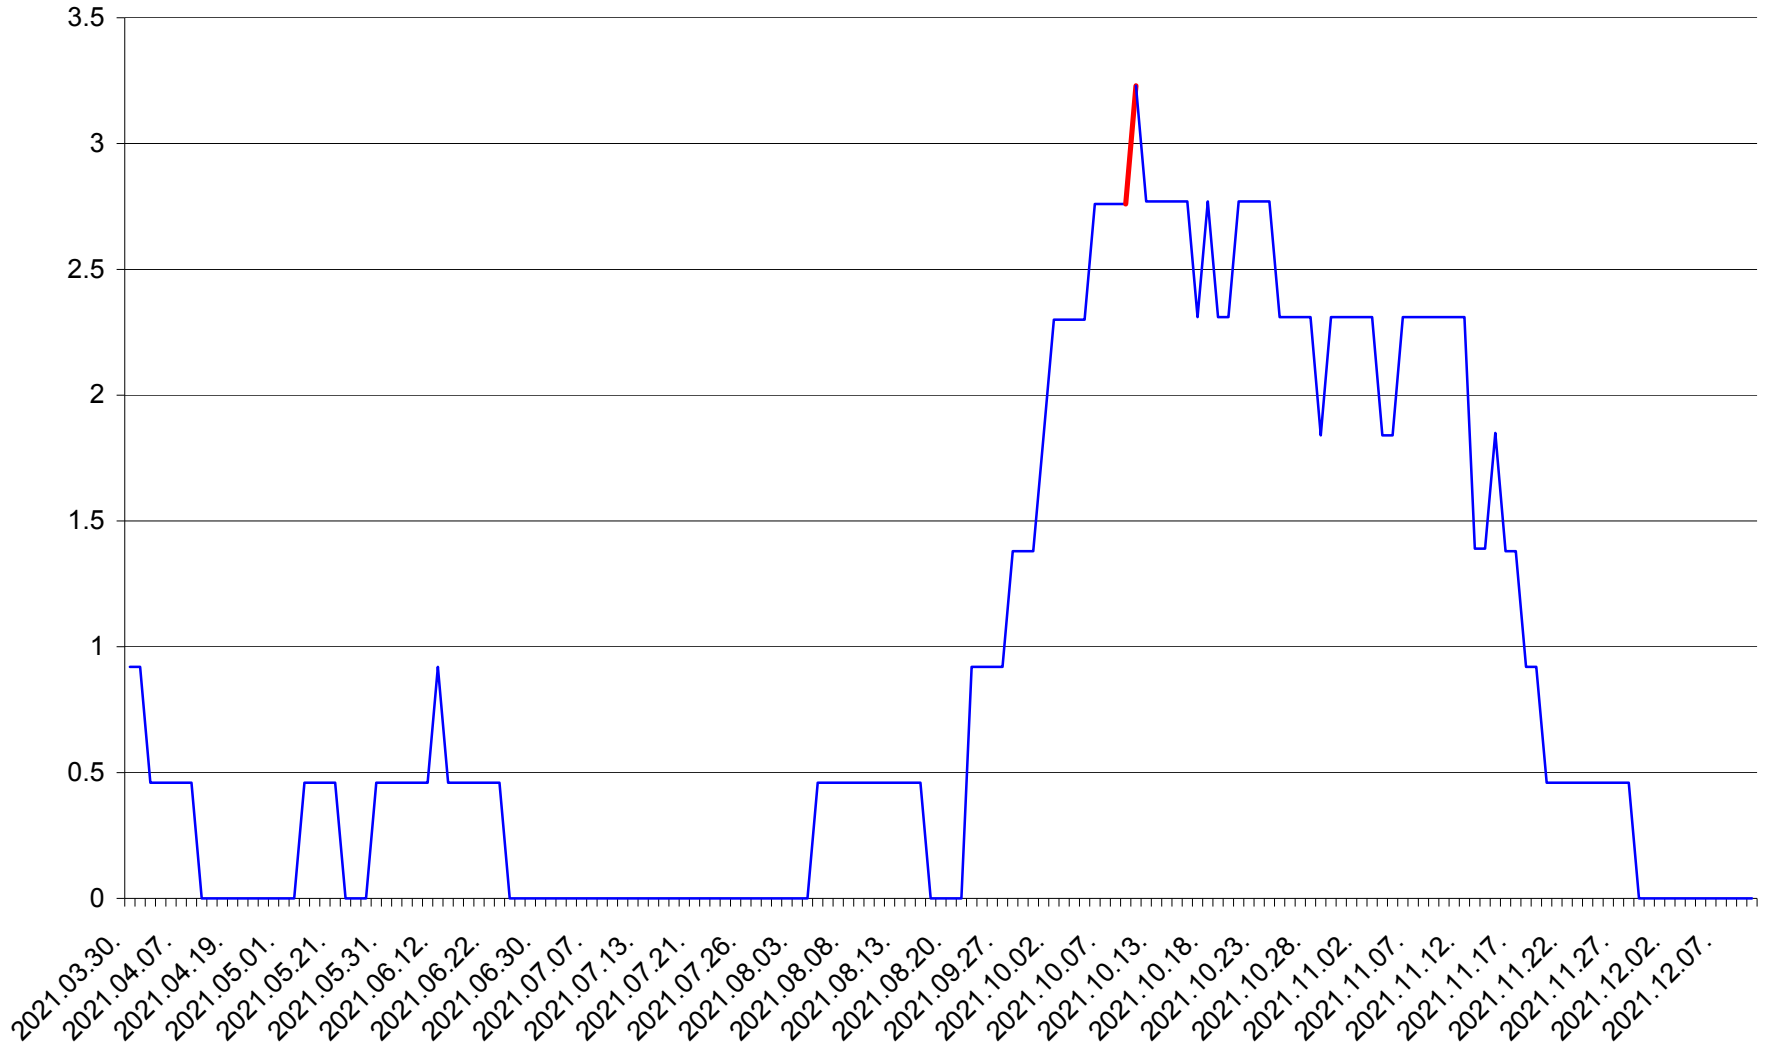

ULIEȘ - Evoluția incidentei cumulate pe 14 zile la ‰ de locuitori
2021.03.30. - 2021.12.10.

TUȘNAD - Evolutia incidentei cumulate pe 14 zile la ‰ de locuitori
2021.03.30. - 2021.12.10.