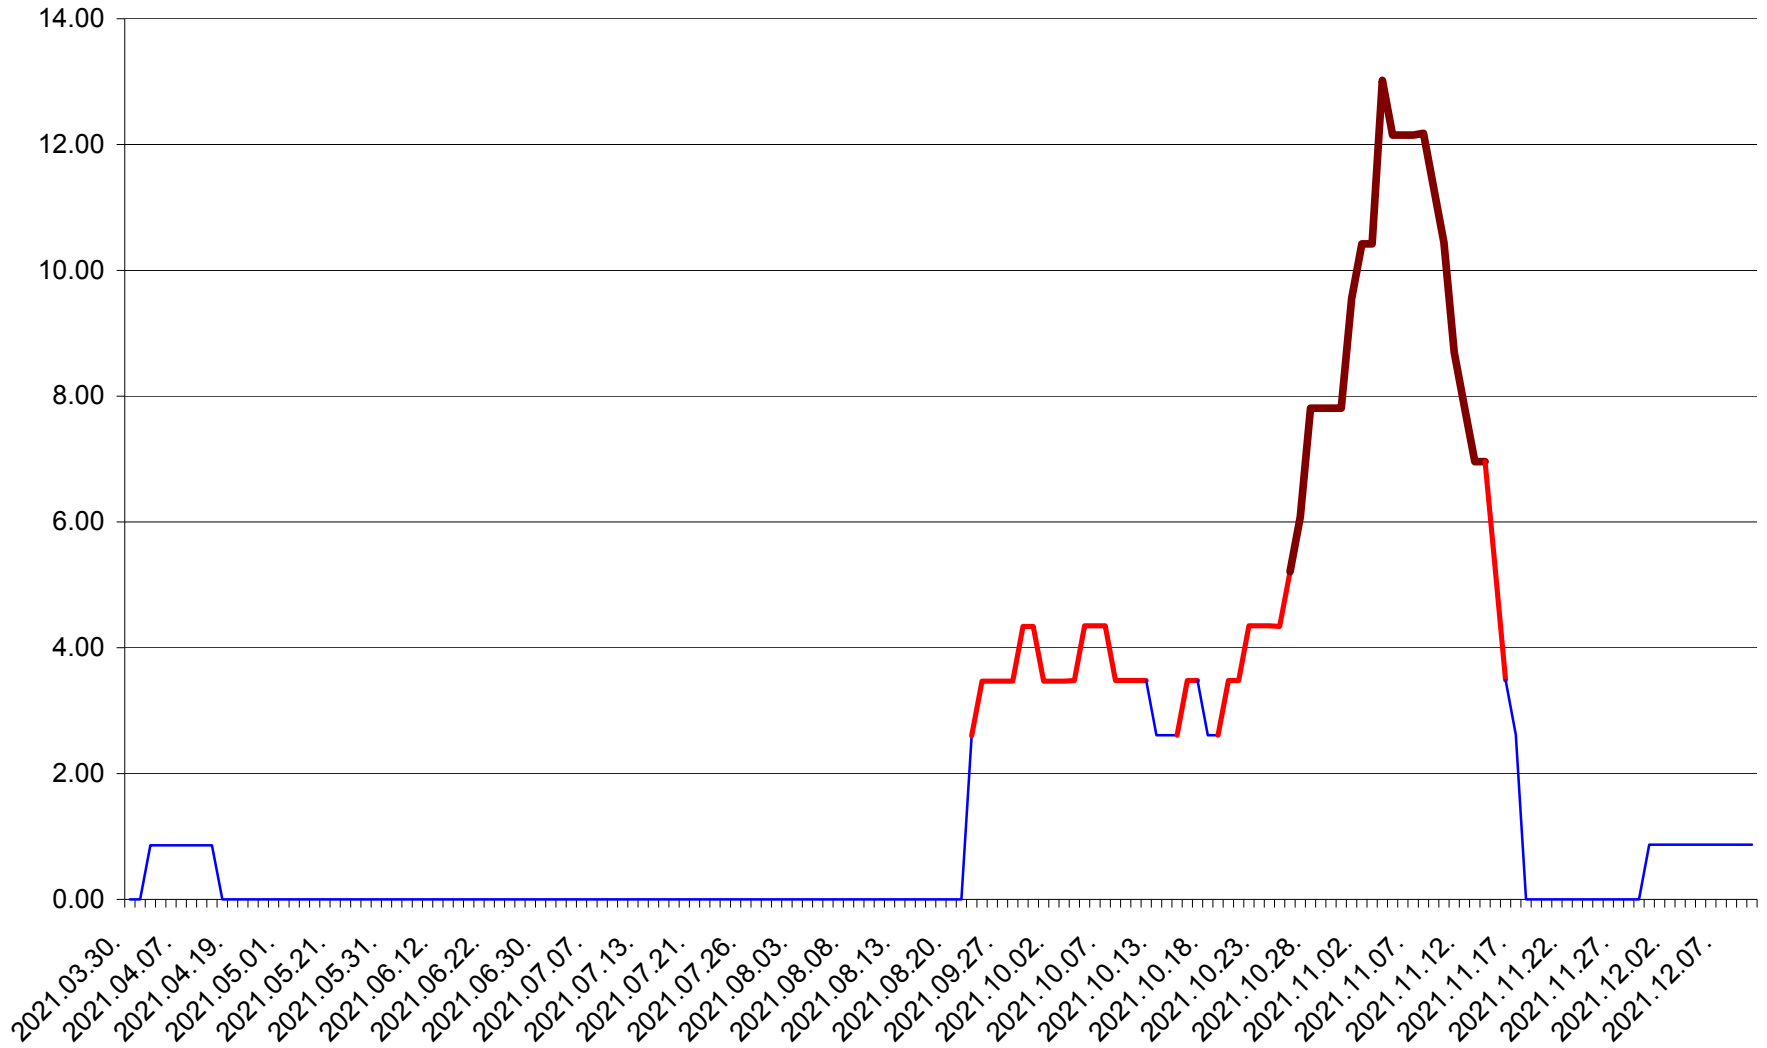

VĂRȘAG - Evolutia incidentei cumulate pe 14 zile la ‰ de locuitori
2021.03.30. - 2021.12.10.