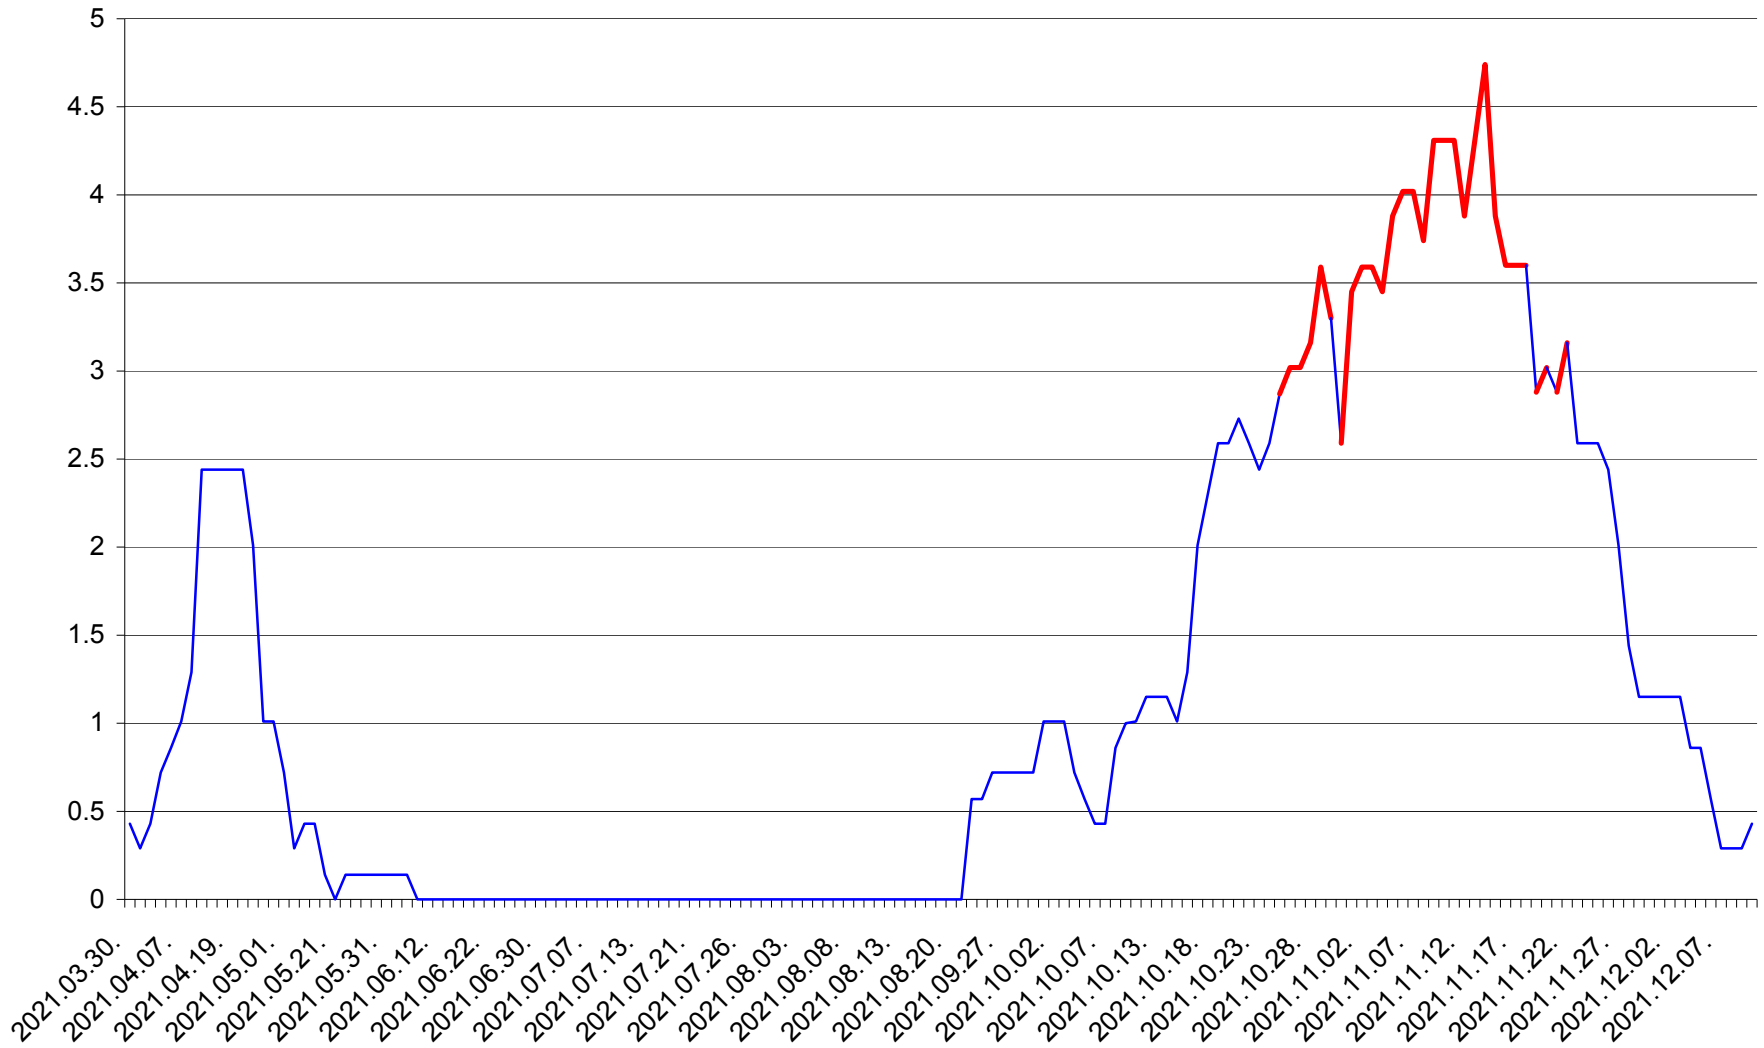

MIHĂILENI - Evolutia incidentei cumulate pe 14 zile la ‰ de locuitori
2021.03.30. - 2021.12.10.

MUGENI - Evolutia incidentei cumulate pe 14 zile la ‰ de locuitori
2021.03.30. - 2021.12.10.

OCLAND - Evolutia incidentei cumulate pe 14 zile la ‰ de locuitori
2021.03.30. - 2021.12.10.

MUNICIPIUL ODORHEIU SECUIESC - Evolutia incidentei cumulate pe 14 zile la ‰ de locuitori
2021.03.30. - 2021.12.10.

PĂULENI-CIUC - Evolutia incidentei cumulate pe 14 zile la % de locuitori
2021.03.30. - 2021.12.10.

PLĂIEȘII DE JOS - Evolutia incidentei cumulate pe 14 zile la ‰ de locuitori
2021.03.30. - 2021.12.10.

PORUMBENI - Evolutia incidentei cumulate pe 14 zile la ‰ de locuitori
2021.03.30. - 2021.12.10.

PRAID - Evolutia incidentei cumulate pe 14 zile la ‰ de locuitori
2021.03.30. - 2021.12.10.