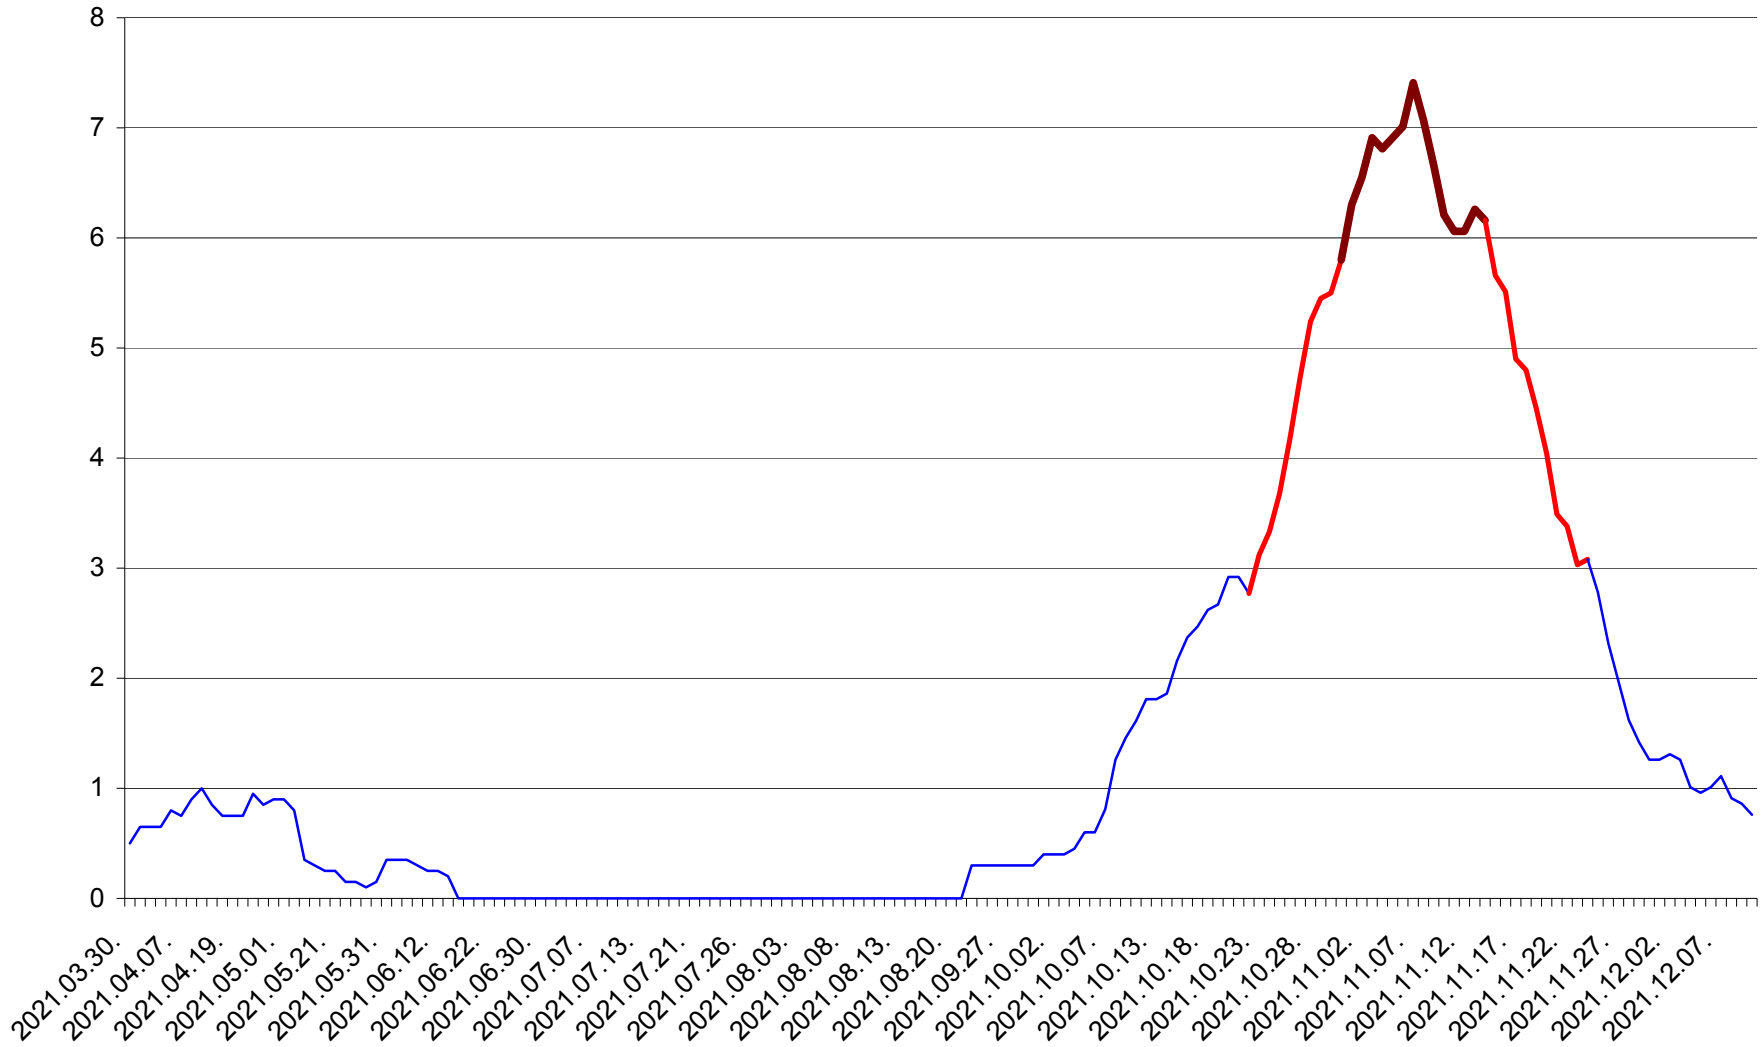

DÂRJIU - Evolutia incidentei cumulate pe 14 zile la ‰ de locuitori
2021.03.30. - 2021.12.10.

DEALU - Evolutia incidentei cumulate pe 14 zile la ‰ de locuitori
2021.03.30. - 2021.12.10.

DITRĂU - Evolutia incidentei cumulate pe 14 zile la ‰ de locuitori
2021.03.30. - 2021.12.10.

FELICENI - Evolutia incidentei cumulate pe 14 zile la % de locuitori
2021.03.30. - 2021.12.10.

FRUMOASA - Evolutia incidentei cumulate pe 14 zile la ‰ de locuitori
2021.03.30. - 2021.12.10.

GĂLĂUȚAȘ - Evolutia incidentei cumulate pe 14 zile la ‰ de locuitori
2021.03.30. - 2021.12.10.

MUNICIPIUL GHEORGHENI - Evolutia incidentei cumulate pe 14 zile la ‰ de locuitori
2021.03.30. - 2021.12.10.

JOSENI - Evolutia incidentei cumulate pe 14 zile la ‰ de locuitori
2021.03.30. - 2021.12.10.

LĂZAREA - Evolutia incidentei cumulate pe 14 zile la ‰ de locuitori
2021.03.30. - 2021.12.10.

LELICENI - Evolutia incidentei cumulate pe 14 zile la ‰ de locuitori
2021.03.30. - 2021.12.10.

LUETA - Evolutia incidentei cumulate pe 14 zile la ‰ de locuitori
2021.03.30. - 2021.12.10.

LUNCA DE JOS - Evolutia incidentei cumulate pe 14 zile la ‰ de locuitori
2021.03.30. - 2021.12.10.