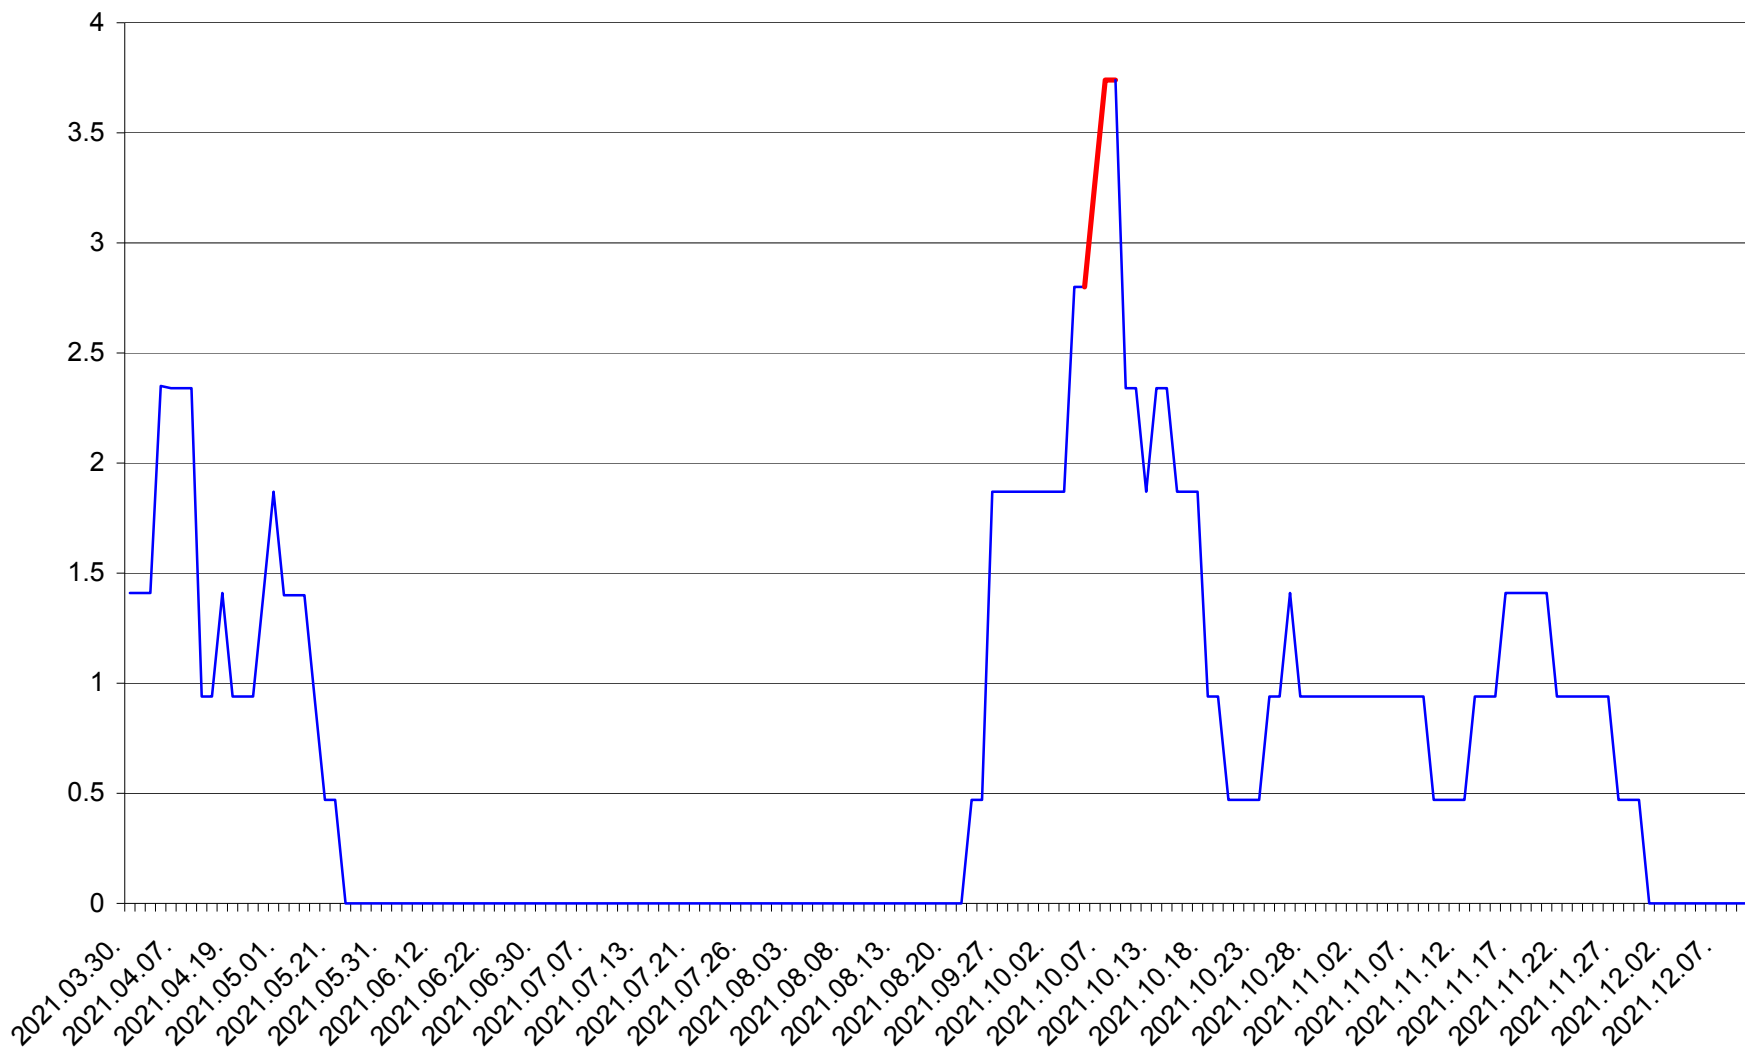

SECUIENI - Evolutia incidentei cumulate pe 14 zile la ‰ de locuitori
2021.03.30. - 2021.12.10.