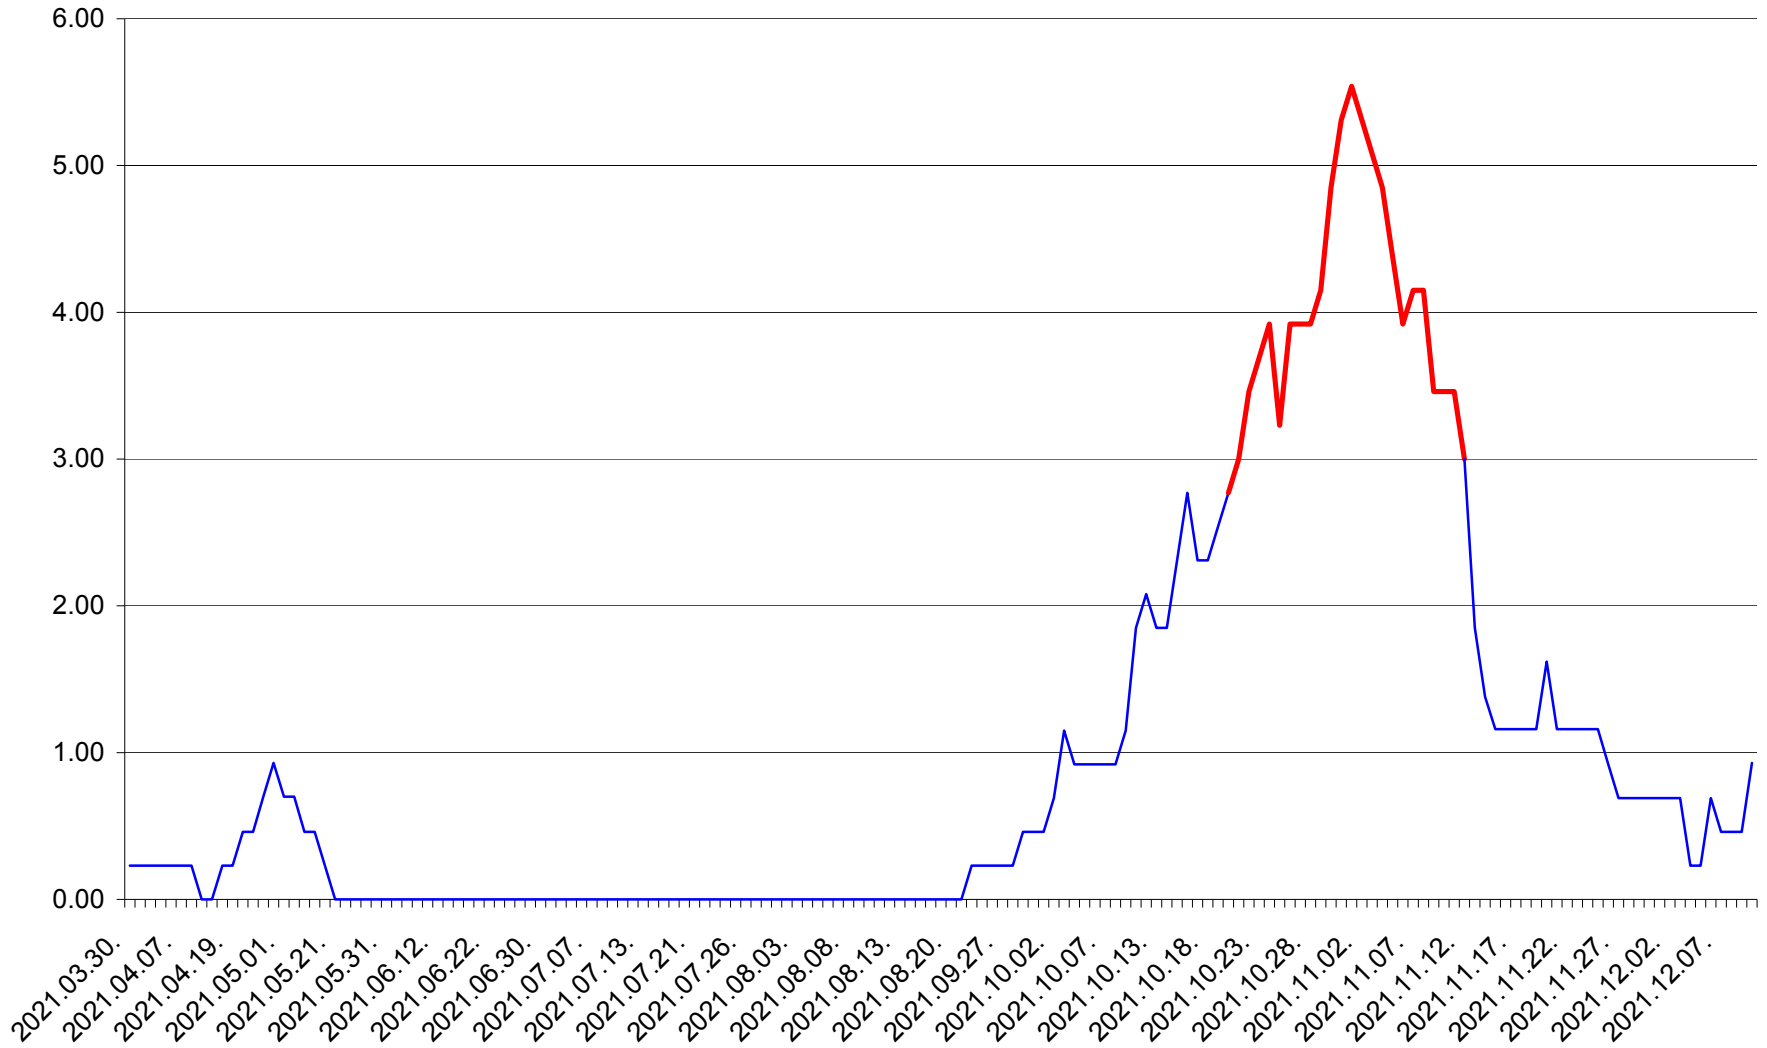

ORAȘ BĂLAN - Evolutia incidentei cumulate pe 14 zile la ‰ de locuitori
2021.03.30. - 2021.12.10.

BILBOR - Evolutia incidentei cumulate pe 14 zile la ‰ de locuitori
2021.03.30. - 2021.12.10.

ORAȘ BORSEC - Evolutia incidentei cumulate pe 14 zile la ‰ de locuitori
2021.03.30. - 2021.12.10.

BRĂDEȘTI - Evolutia incidentei cumulate pe 14 zile la ‰ de locuitori
2021.03.30. - 2021.12.10.

CĂPÂLNIȚA - Evolutia incidentei cumulate pe 14 zile la ‰ de locuitori
2021.03.30. - 2021.12.10.

CÂRȚA - Evolutia incidentei cumulate pe 14 zile la ‰ de locuitori
2021.03.30. - 2021.12.10.

CICEU - Evolutia incidentei cumulate pe 14 zile la ‰ de locuitori
2021.03.30. - 2021.12.10.

CIUCSÂNGEORGIU - Evolutia incidentei cumulate pe 14 zile la ‰ de locuitori
2021.03.30. - 2021.12.10.

CIUMANI - Evolutia incidentei cumulate pe 14 zile la ‰ de locuitori
2021.03.30. - 2021.12.10.

CORBU - Evolutia incidentei cumulate pe 14 zile la ‰ de locuitori
2021.03.30. - 2021.12.10.

CORUND - Evolutia incidentei cumulate pe 14 zile la ‰ de locuitori
2021.03.30. - 2021.12.10.

COZMENI - Evolutia incidentei cumulate pe 14 zile la ‰ de locuitori
2021.03.30. - 2021.12.10.