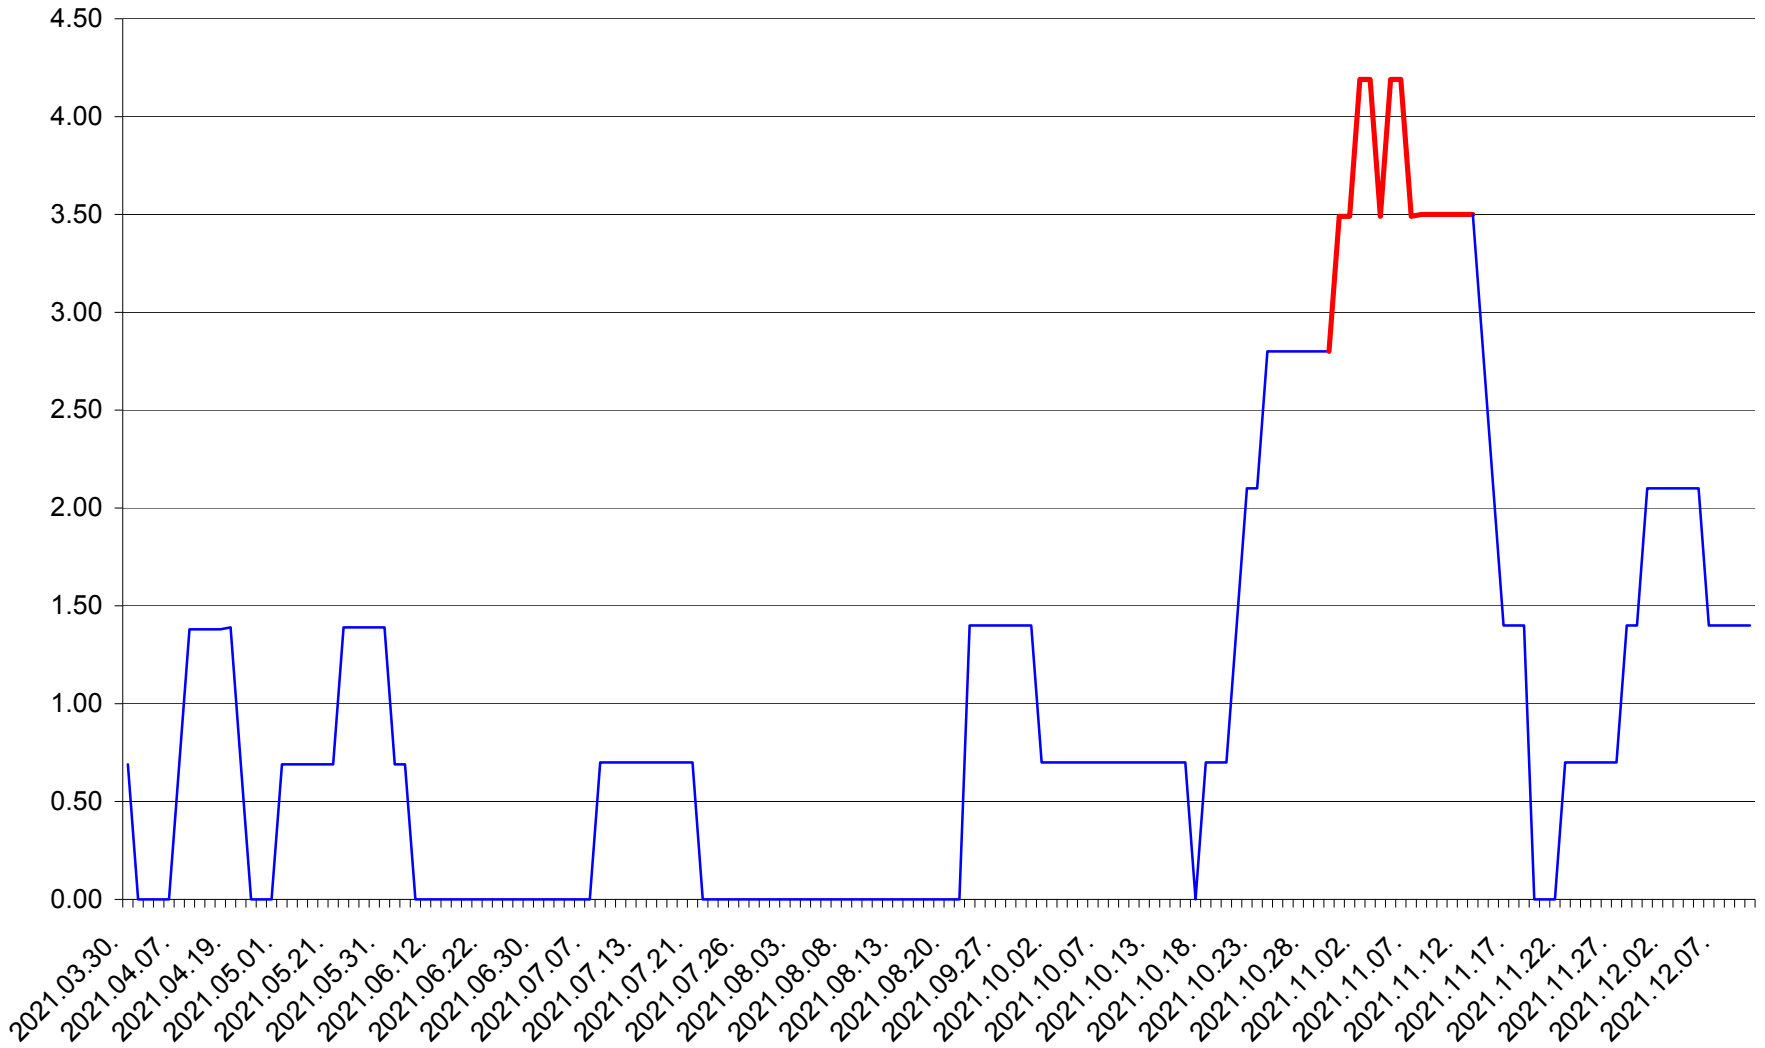

ORAȘ BĂLAN - Evolutia incidentei cumulate pe 14 zile la ‰ de locuitori
2021.03.30. - 2021.12.10.

BILBOR - Evolutia incidentei cumulate pe 14 zile la ‰ de locuitori
2021.03.30. - 2021.12.10.

ORAȘ BORSEC - Evolutia incidentei cumulate pe 14 zile la ‰ de locuitori
2021.03.30. - 2021.12.10.

BRĂDEȘTI - Evolutia incidentei cumulate pe 14 zile la ‰ de locuitori
2021.03.30. - 2021.12.10.

CĂPÂLNIȚA - Evolutia incidentei cumulate pe 14 zile la ‰ de locuitori
2021.03.30. - 2021.12.10.

CÂRȚA - Evolutia incidentei cumulate pe 14 zile la ‰ de locuitori
2021.03.30. - 2021.12.10.

CICEU - Evolutia incidentei cumulate pe 14 zile la ‰ de locuitori
2021.03.30. - 2021.12.10.

CIUCSÂNGEORGIU - Evolutia incidentei cumulate pe 14 zile la ‰ de locuitori
2021.03.30. - 2021.12.10.

CIUMANI - Evolutia incidentei cumulate pe 14 zile la ‰ de locuitori
2021.03.30. - 2021.12.10.

CORBU - Evolutia incidentei cumulate pe 14 zile la ‰ de locuitori
2021.03.30. - 2021.12.10.

CORUND - Evolutia incidentei cumulate pe 14 zile la ‰ de locuitori
2021.03.30. - 2021.12.10.

COZMENI - Evolutia incidentei cumulate pe 14 zile la ‰ de locuitori
2021.03.30. - 2021.12.10.