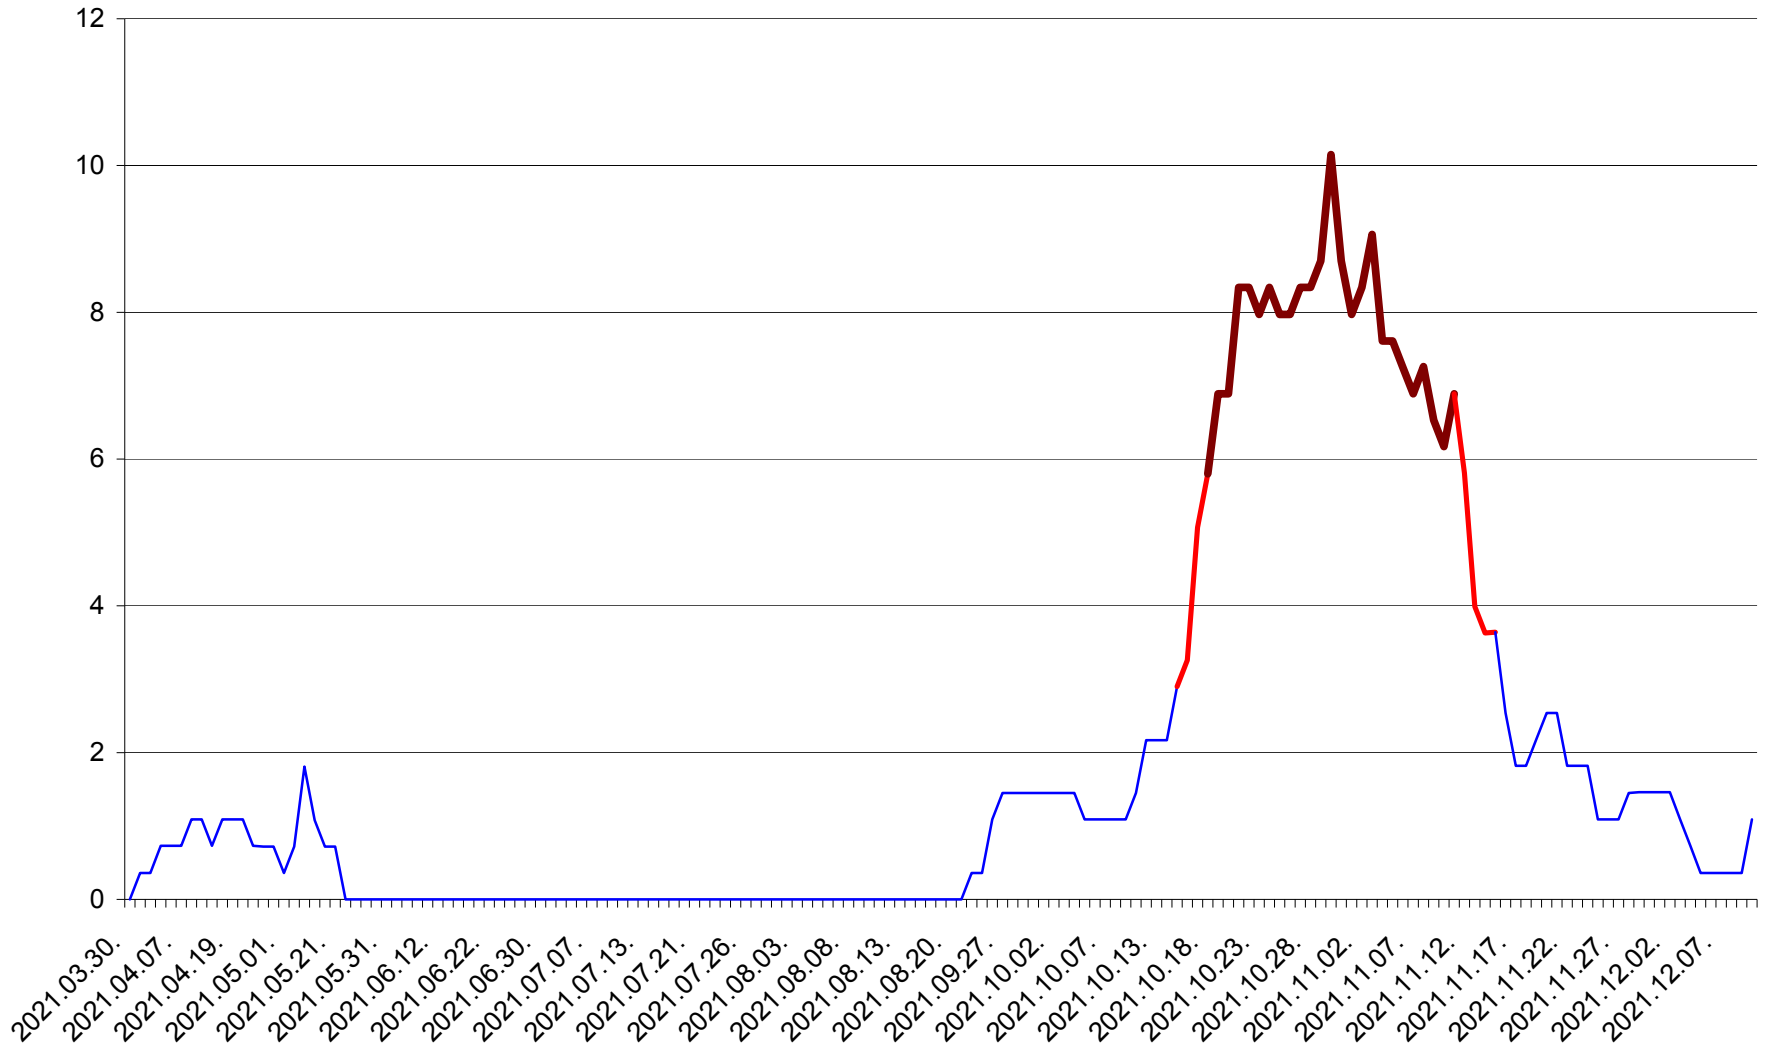

LUNCA DE SUS - Evolutia incidentei cumulate pe 14 zile la ‰ de locuitori
2021.03.30. - 2021.12.10.

LUPENI - Evolutia incidentei cumulate pe 14 zile la ‰ de locuitori
2021.03.30. - 2021.12.10.

MĂDĂRAȘ - Evolutia incidentei cumulate pe 14 zile la ‰ de locuitori
2021.03.30. - 2021.12.10.

MĂRTINIȘ - Evolutia incidentei cumulate pe 14 zile la ‰ de locuitori
2021.03.30. - 2021.12.10.

MEREȘTI - Evolutia incidentei cumulate pe 14 zile la ‰ de locuitori
2021.03.30. - 2021.12.10.

MUNICIPIUL MIERCUREA-CIUC - Evolutia incidentei cumulate pe 14 zile la ‰ de locuitori
2021.03.30. - 2021.12.10.

MIHĂILENI - Evolutia incidentei cumulate pe 14 zile la ‰ de locuitori
2021.03.30. - 2021.12.10.

MUGENI - Evolutia incidentei cumulate pe 14 zile la ‰ de locuitori
2021.03.30. - 2021.12.10.

OCLAND - Evolutia incidentei cumulate pe 14 zile la ‰ de locuitori
2021.03.30. - 2021.12.10.