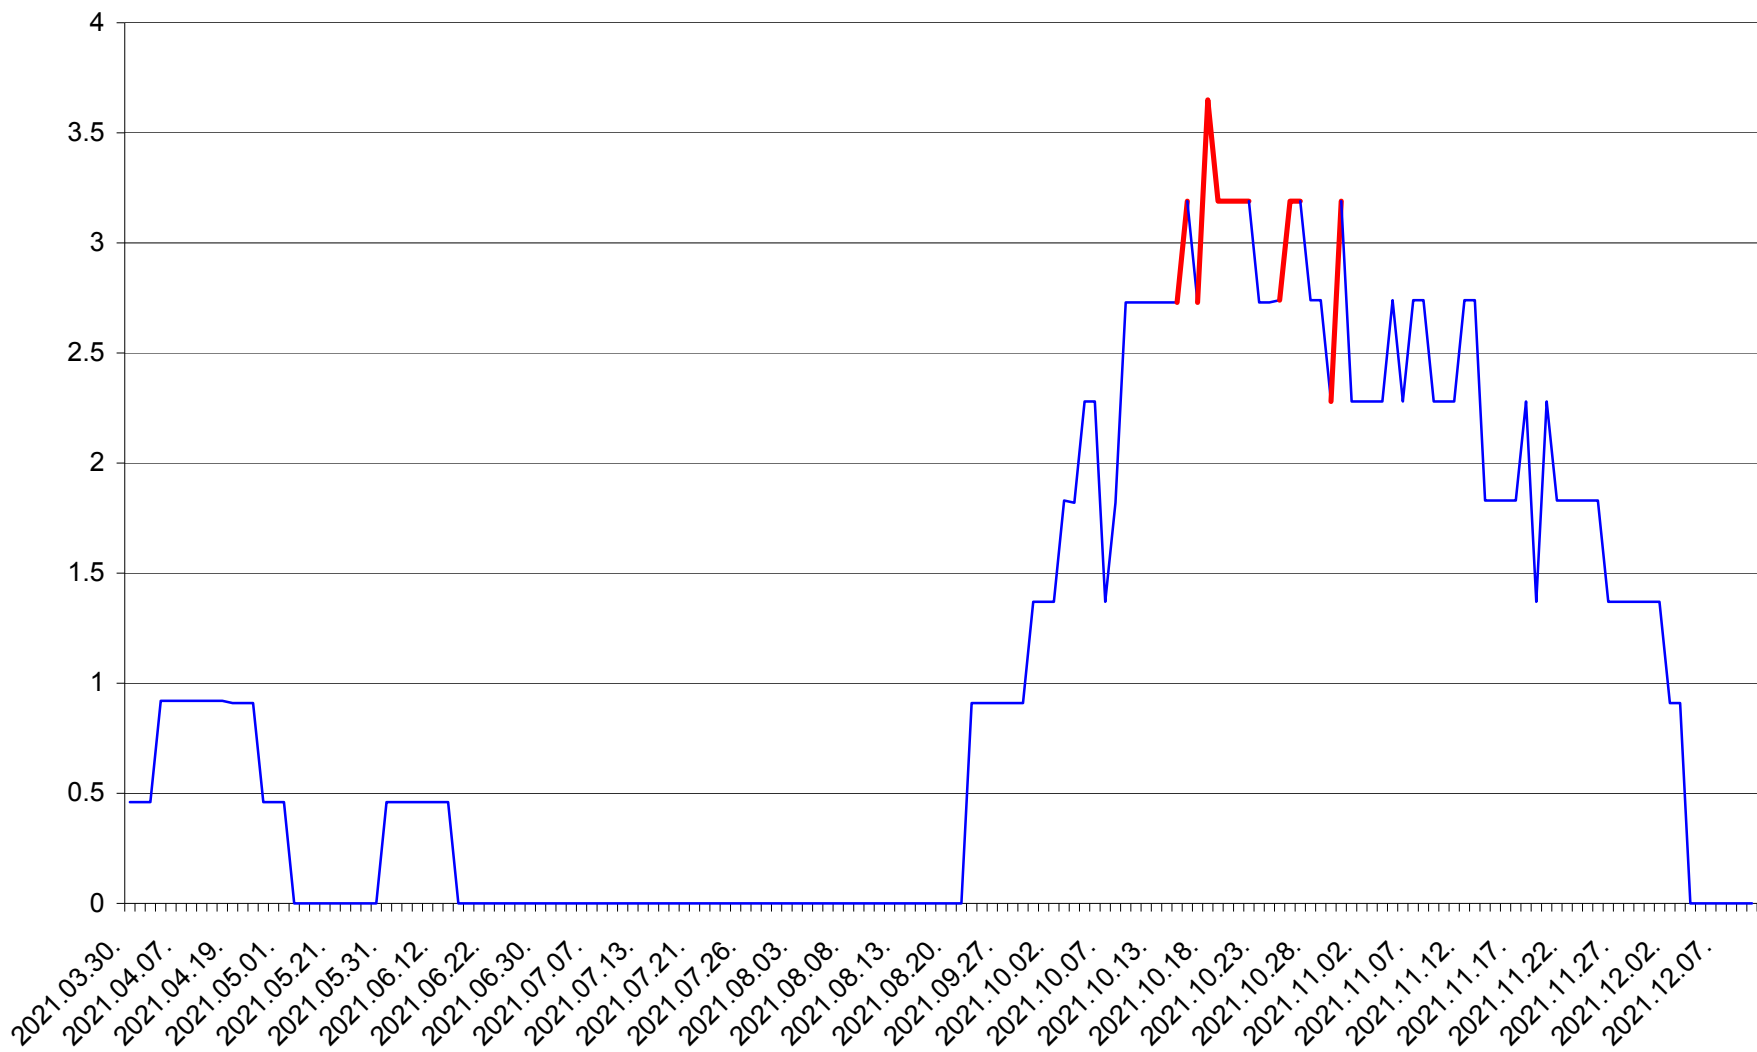

BRĂDEȘTI - Evolutia incidentei cumulate pe 14 zile la ‰ de locuitori
2021.03.30. - 2021.12.10.

CĂPÂLNIȚA - Evolutia incidentei cumulate pe 14 zile la ‰ de locuitori
2021.03.30. - 2021.12.10.

CÂRȚA - Evolutia incidentei cumulate pe 14 zile la ‰ de locuitori
2021.03.30. - 2021.12.10.

CICEU - Evolutia incidentei cumulate pe 14 zile la ‰ de locuitori
2021.03.30. - 2021.12.10.

CIUCSÂNGEORGIU - Evolutia incidentei cumulate pe 14 zile la ‰ de locuitori
2021.03.30. - 2021.12.10.

CIUMANI - Evolutia incidentei cumulate pe 14 zile la ‰ de locuitori
2021.03.30. - 2021.12.10.

CORBU - Evolutia incidentei cumulate pe 14 zile la ‰ de locuitori
2021.03.30. - 2021.12.10.

CORUND - Evolutia incidentei cumulate pe 14 zile la ‰ de locuitori
2021.03.30. - 2021.12.10.

COZMENI - Evolutia incidentei cumulate pe 14 zile la ‰ de locuitori
2021.03.30. - 2021.12.10.

ORAȘ CRISTURU SECUIESC - Evolutia incidentei cumulate pe 14 zile la ‰ de locuitori
2021.03.30. - 2021.12.10.

DĂNEȘTI - Evolutia incidentei cumulate pe 14 zile la ‰ de locuitori
2021.03.30. - 2021.12.10.