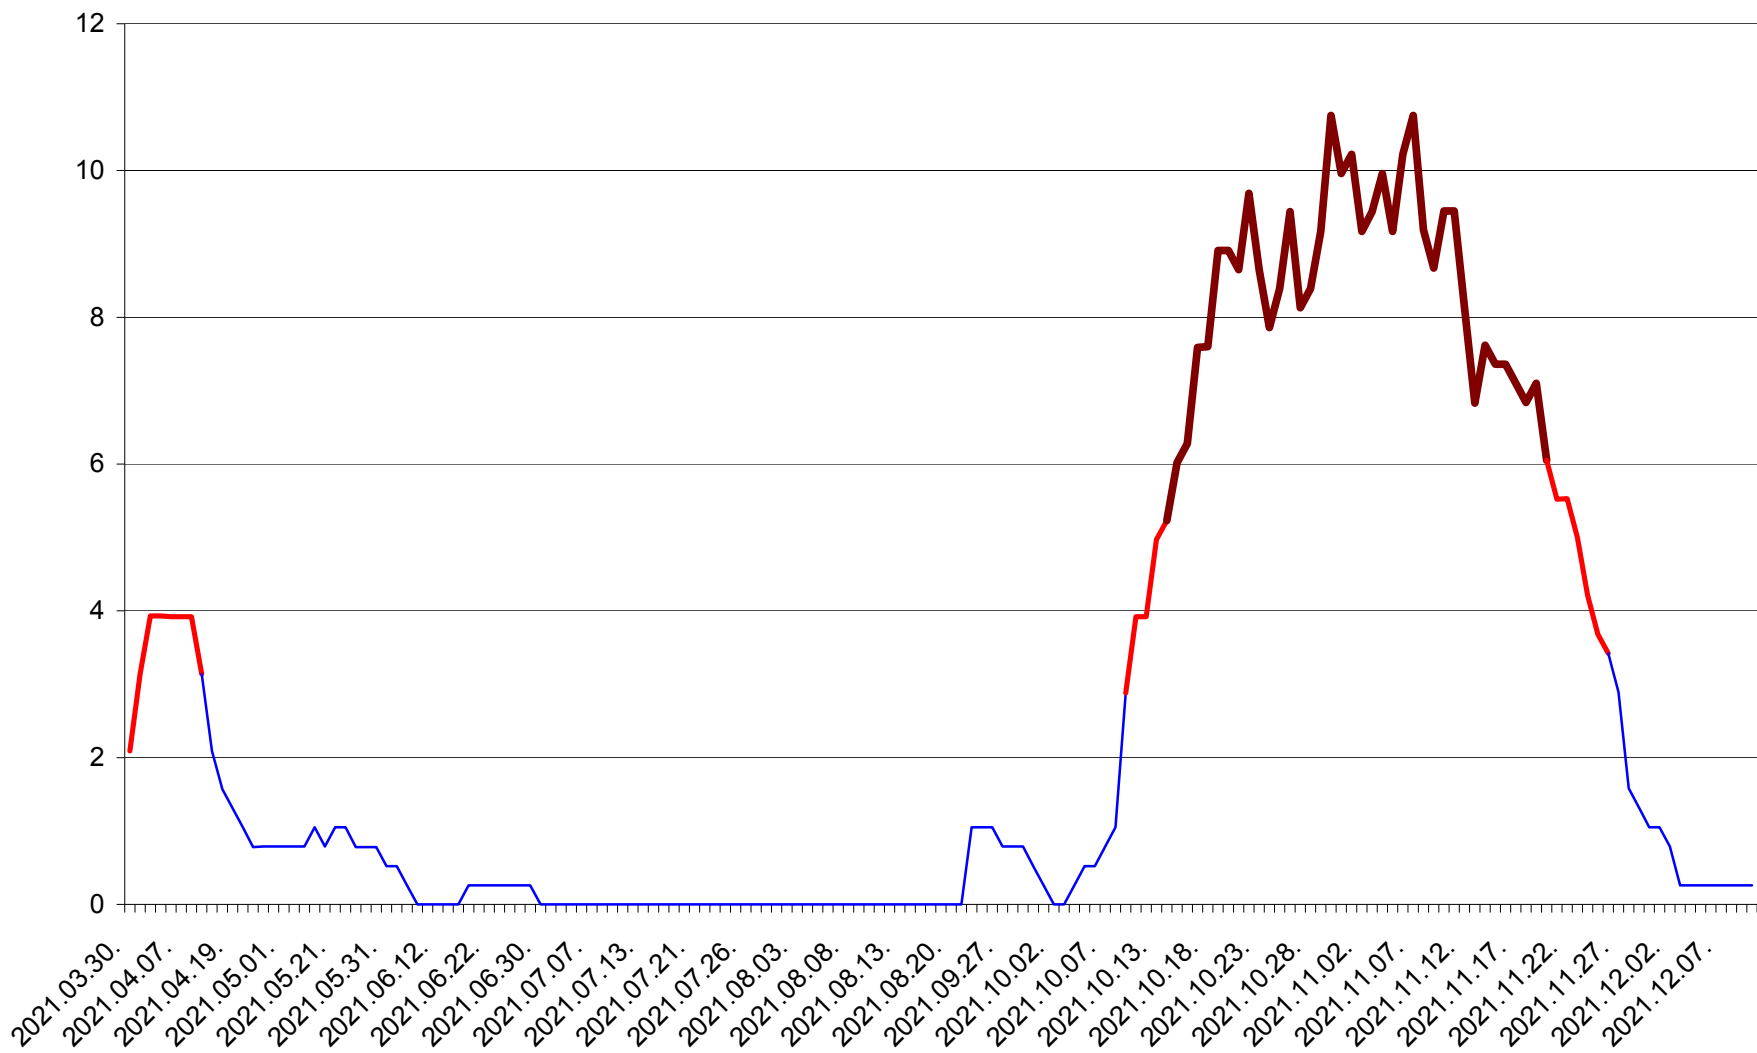

RACU - Evolutia incidentei cumulate pe 14 zile la ‰ de locuitori
2021.03.30. - 2021.12.10.

REMETEA - Evolutia incidentei cumulate pe 14 zile la ‰ de locuitori
2021.03.30. - 2021.12.10.

SĂCEL - Evolutia incidentei cumulate pe 14 zile la ‰ de locuitori
2021.03.30. - 2021.12.10.

SÂNCRĂIENI - Evolutia incidentei cumulate pe 14 zile la ‰ de locuitori
2021.03.30. - 2021.12.10.

SÂNDOMINIC - Evolutia incidentei cumulate pe 14 zile la ‰ de locuitori
2021.03.30. - 2021.12.10.

SÂNMARTIN - Evolutia incidentei cumulate pe 14 zile la ‰ de locuitori
2021.03.30. - 2021.12.10.

SÂNSIMION - Evolutia incidentei cumulate pe 14 zile la ‰ de locuitori
2021.03.30. - 2021.12.10.

SÂNTIMBRU - Evolutia incidentei cumulate pe 14 zile la ‰ de locuitori
2021.03.30. - 2021.12.10.

SĂRMAȘ - Evolutia incidentei cumulate pe 14 zile la ‰ de locuitori
2021.03.30. - 2021.12.10.