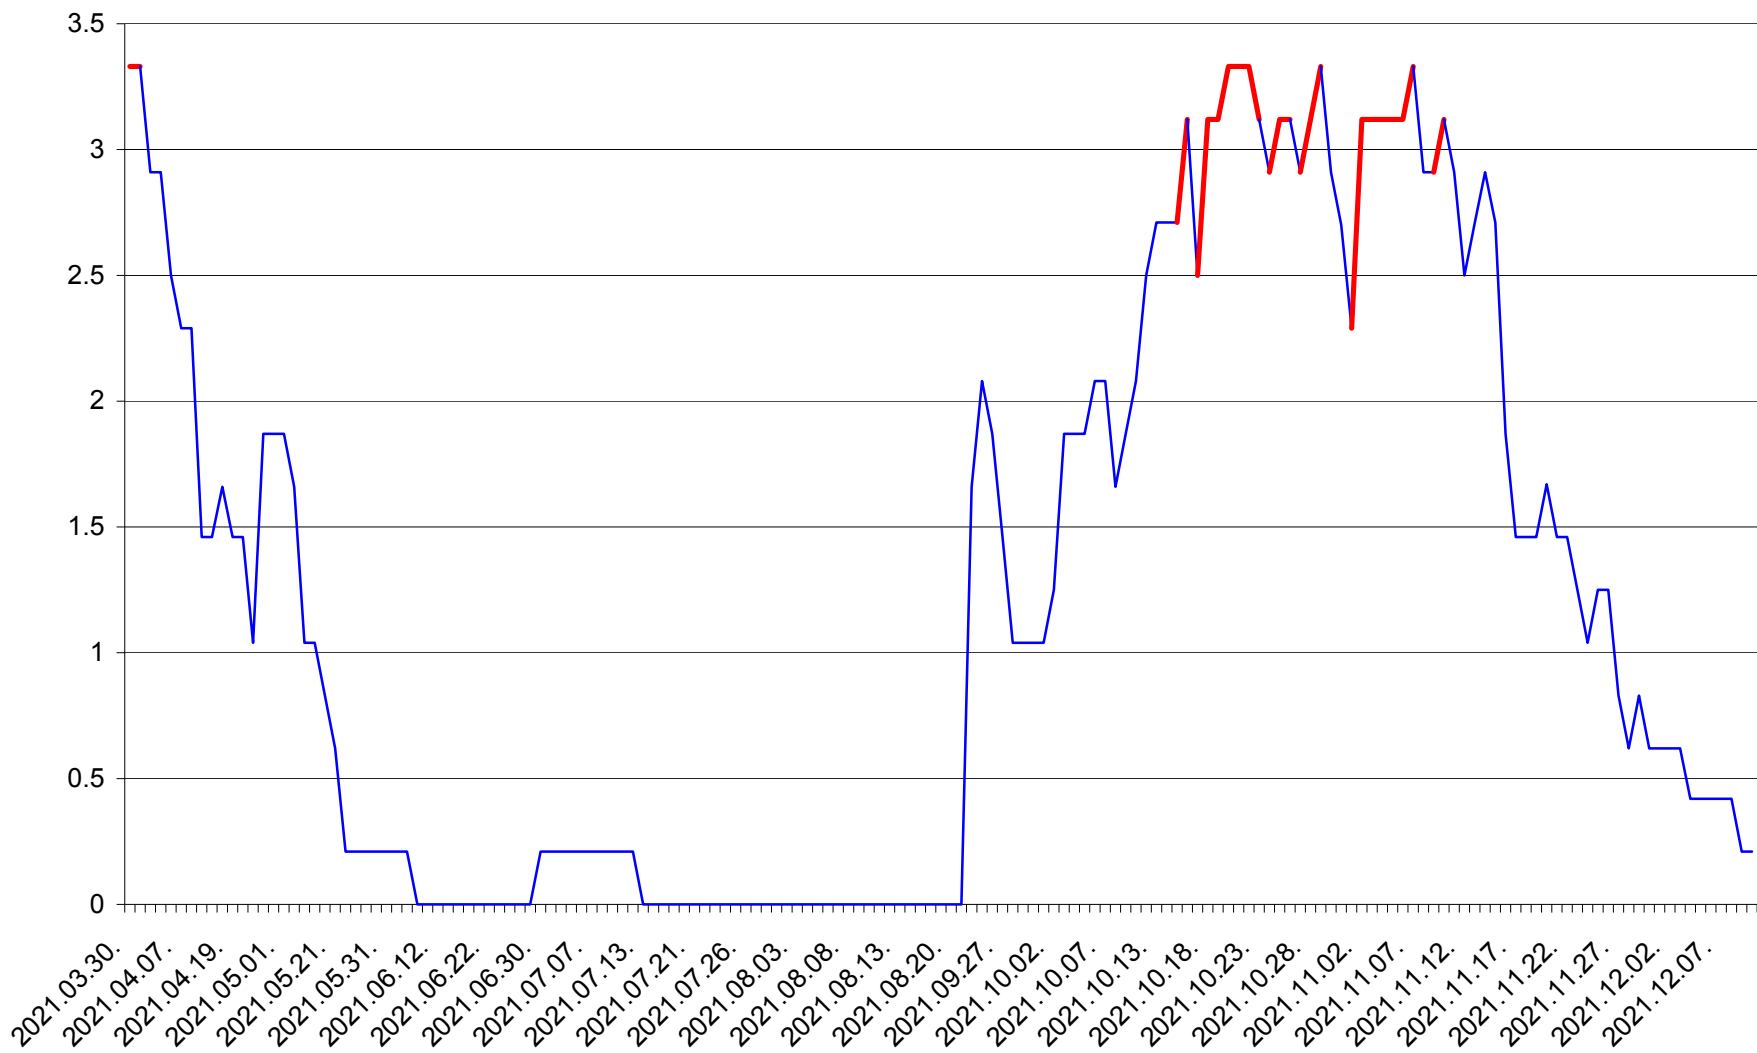

MUNICIPIUL GHEORGHENI - Evolutia incidentei cumulate pe 14 zile la ‰ de locuitori
2021.03.30. - 2021.12.10.

JOSENI - Evolutia incidentei cumulate pe 14 zile la ‰ de locuitori
2021.03.30. - 2021.12.10.

LĂZAREA - Evolutia incidentei cumulate pe 14 zile la ‰ de locuitori
2021.03.30. - 2021.12.10.

LELICENI - Evolutia incidentei cumulate pe 14 zile la ‰ de locuitori
2021.03.30. - 2021.12.10.

LUETA - Evolutia incidentei cumulate pe 14 zile la ‰ de locuitori
2021.03.30. - 2021.12.10.

LUNCA DE JOS - Evolutia incidentei cumulate pe 14 zile la ‰ de locuitori
2021.03.30. - 2021.12.10.

LUNCA DE SUS - Evolutia incidentei cumulate pe 14 zile la ‰ de locuitori
2021.03.30. - 2021.12.10.

LUPENI - Evolutia incidentei cumulate pe 14 zile la ‰ de locuitori
2021.03.30. - 2021.12.10.

MĂDĂRAȘ - Evolutia incidentei cumulate pe 14 zile la ‰ de locuitori
2021.03.30. - 2021.12.10.