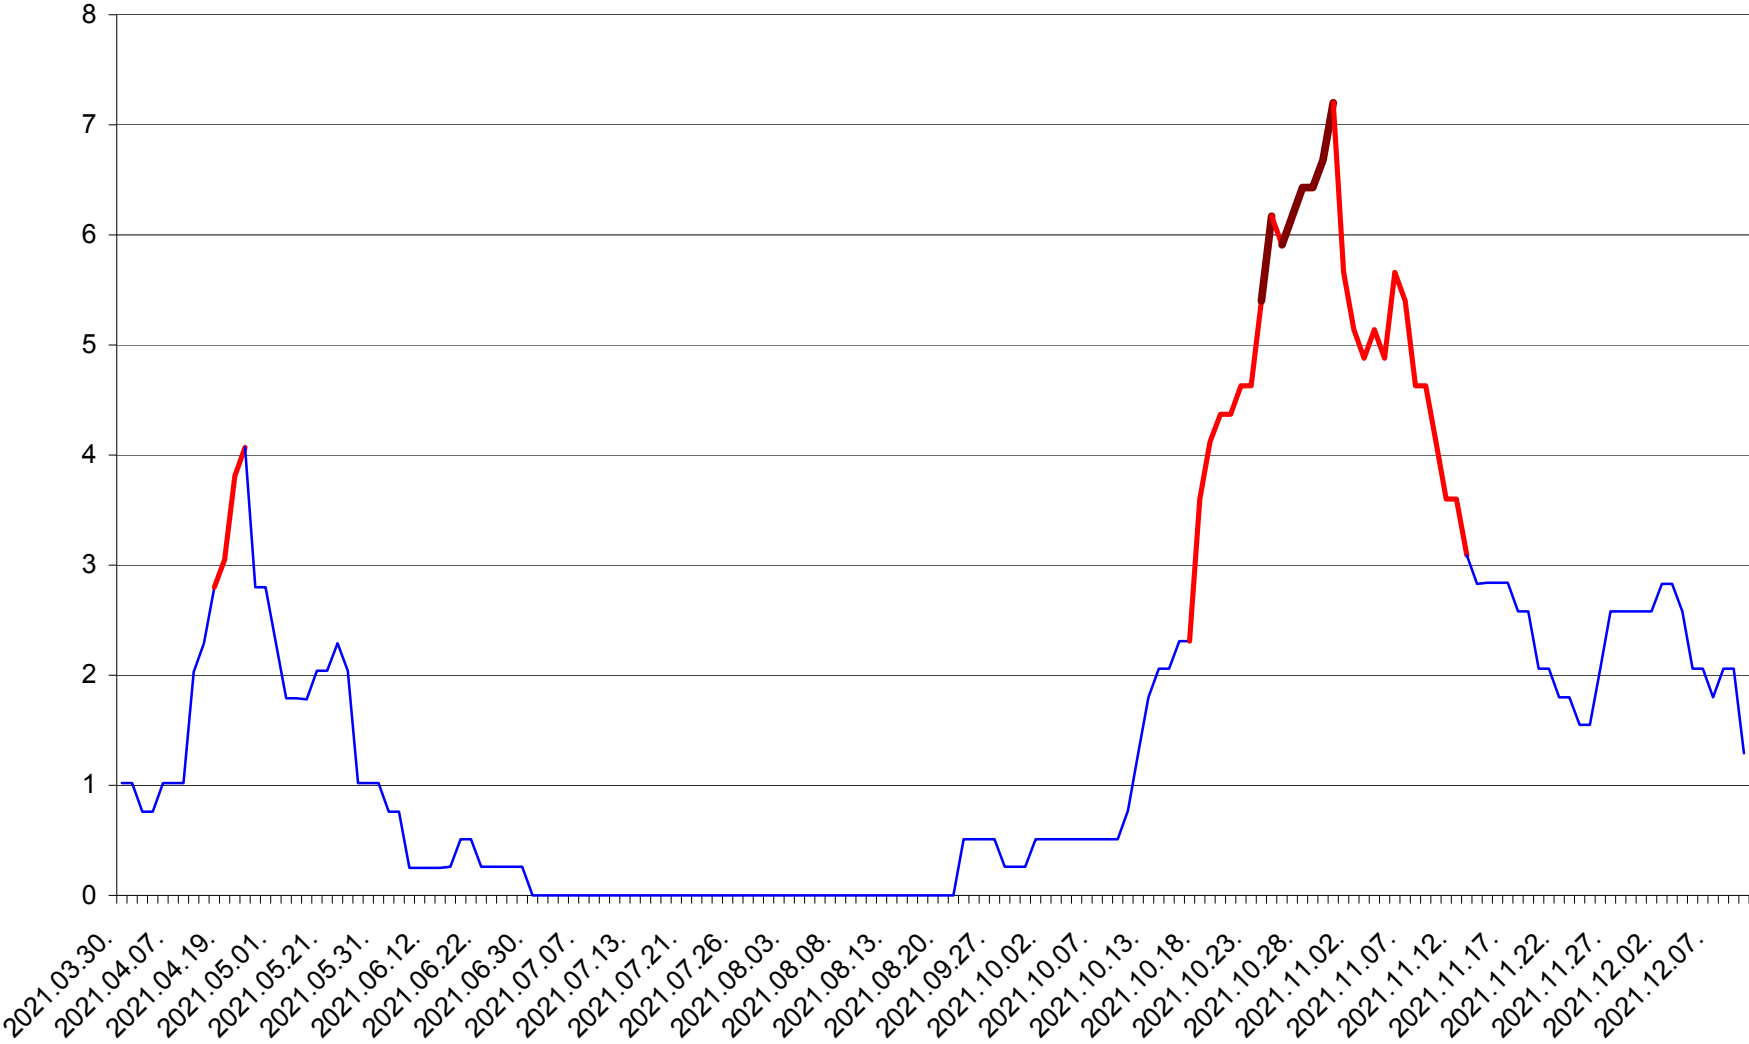

SUBCETATE - Evolutia incidentei cumulate pe 14 zile la ‰ de locuitori
2021.03.30. - 2021.12.10.