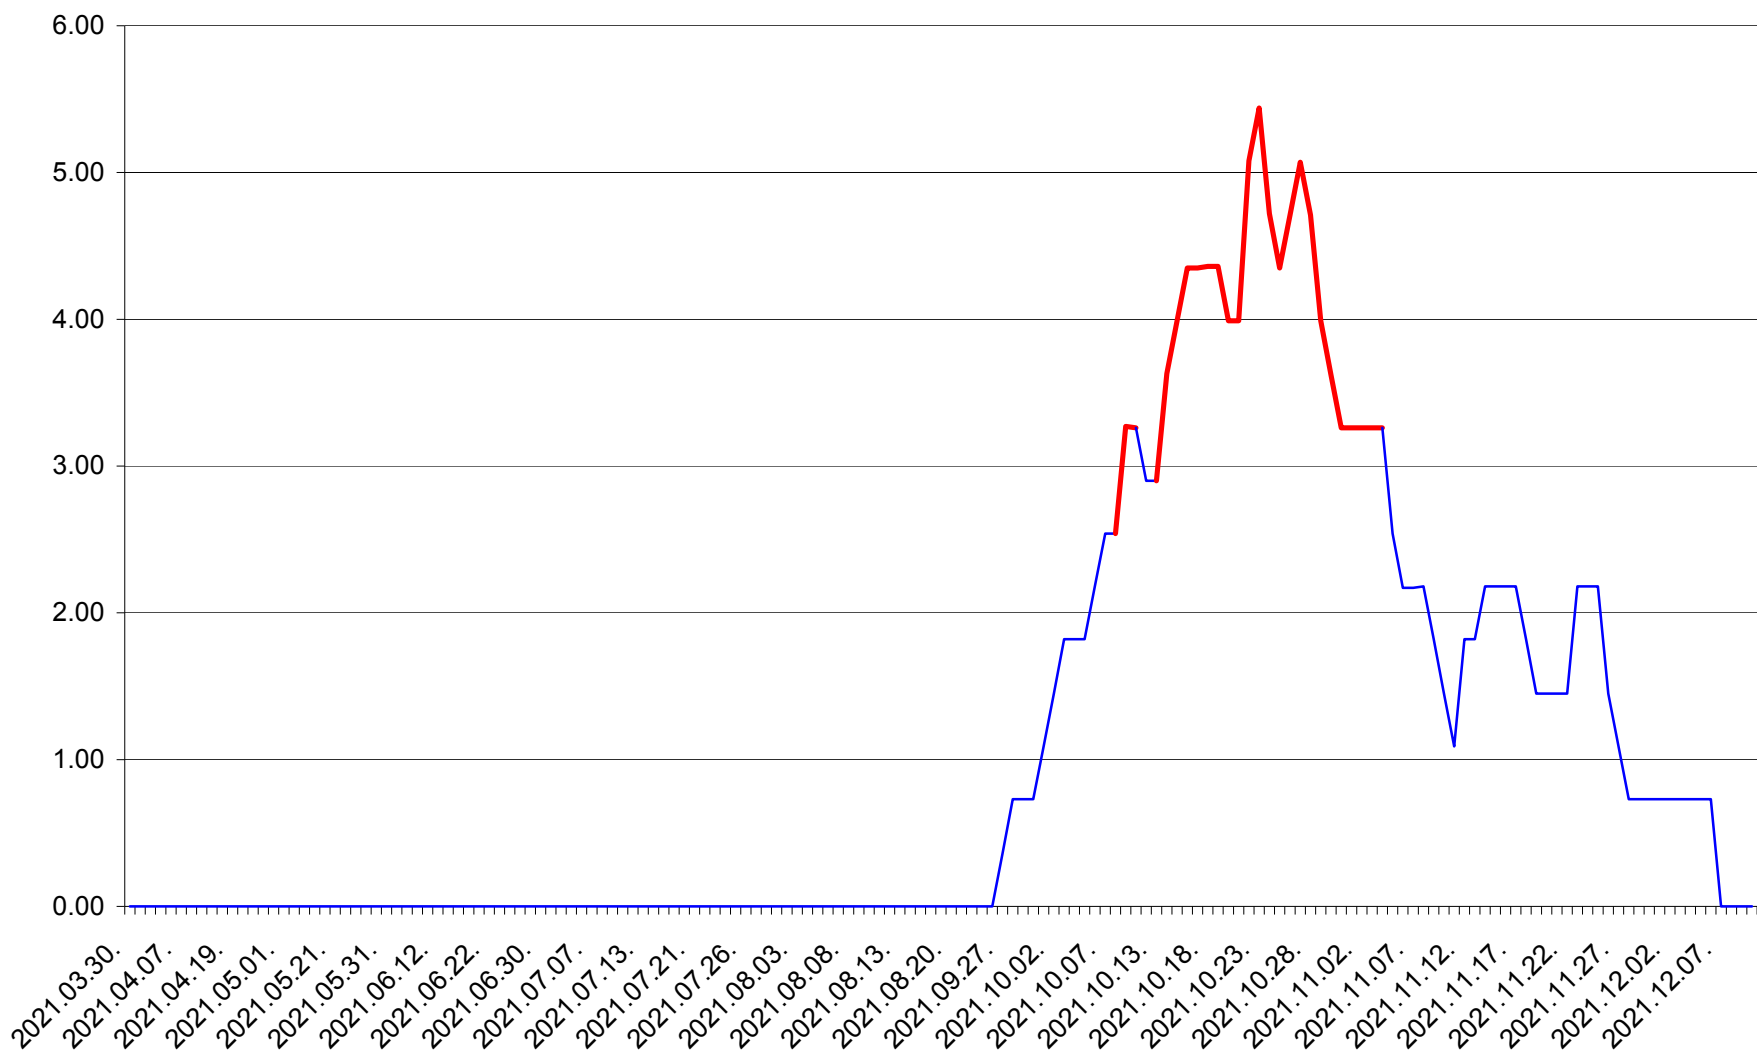

ATID - Evolutia incidentei cumulate pe 14 zile la ‰ de locuitori
2021.03.30. - 2021.12.10.

AVRĂMEȘTI - Evolutia incidentei cumulate pe 14 zile la ‰ de locuitori
2021.03.30. - 2021.12.10.

ORAȘ BĂILE TUȘNAD - Evolutia incidentei cumulate pe 14 zile la ‰ de locuitori
2021.03.30. - 2021.12.10.

ORAȘ BĂLAN - Evolutia incidentei cumulate pe 14 zile la ‰ de locuitori
2021.03.30. - 2021.12.10.

BILBOR - Evolutia incidentei cumulate pe 14 zile la ‰ de locuitori
2021.03.30. - 2021.12.10.

ORAȘ BORSEC - Evolutia incidentei cumulate pe 14 zile la ‰ de locuitori
2021.03.30. - 2021.12.10.

BRĂDEȘTI - Evolutia incidentei cumulate pe 14 zile la ‰ de locuitori
2021.03.30. - 2021.12.10.

CĂPÂLNIȚA - Evolutia incidentei cumulate pe 14 zile la ‰ de locuitori
2021.03.30. - 2021.12.10.

CÂRȚA - Evolutia incidentei cumulate pe 14 zile la ‰ de locuitori
2021.03.30. - 2021.12.10.