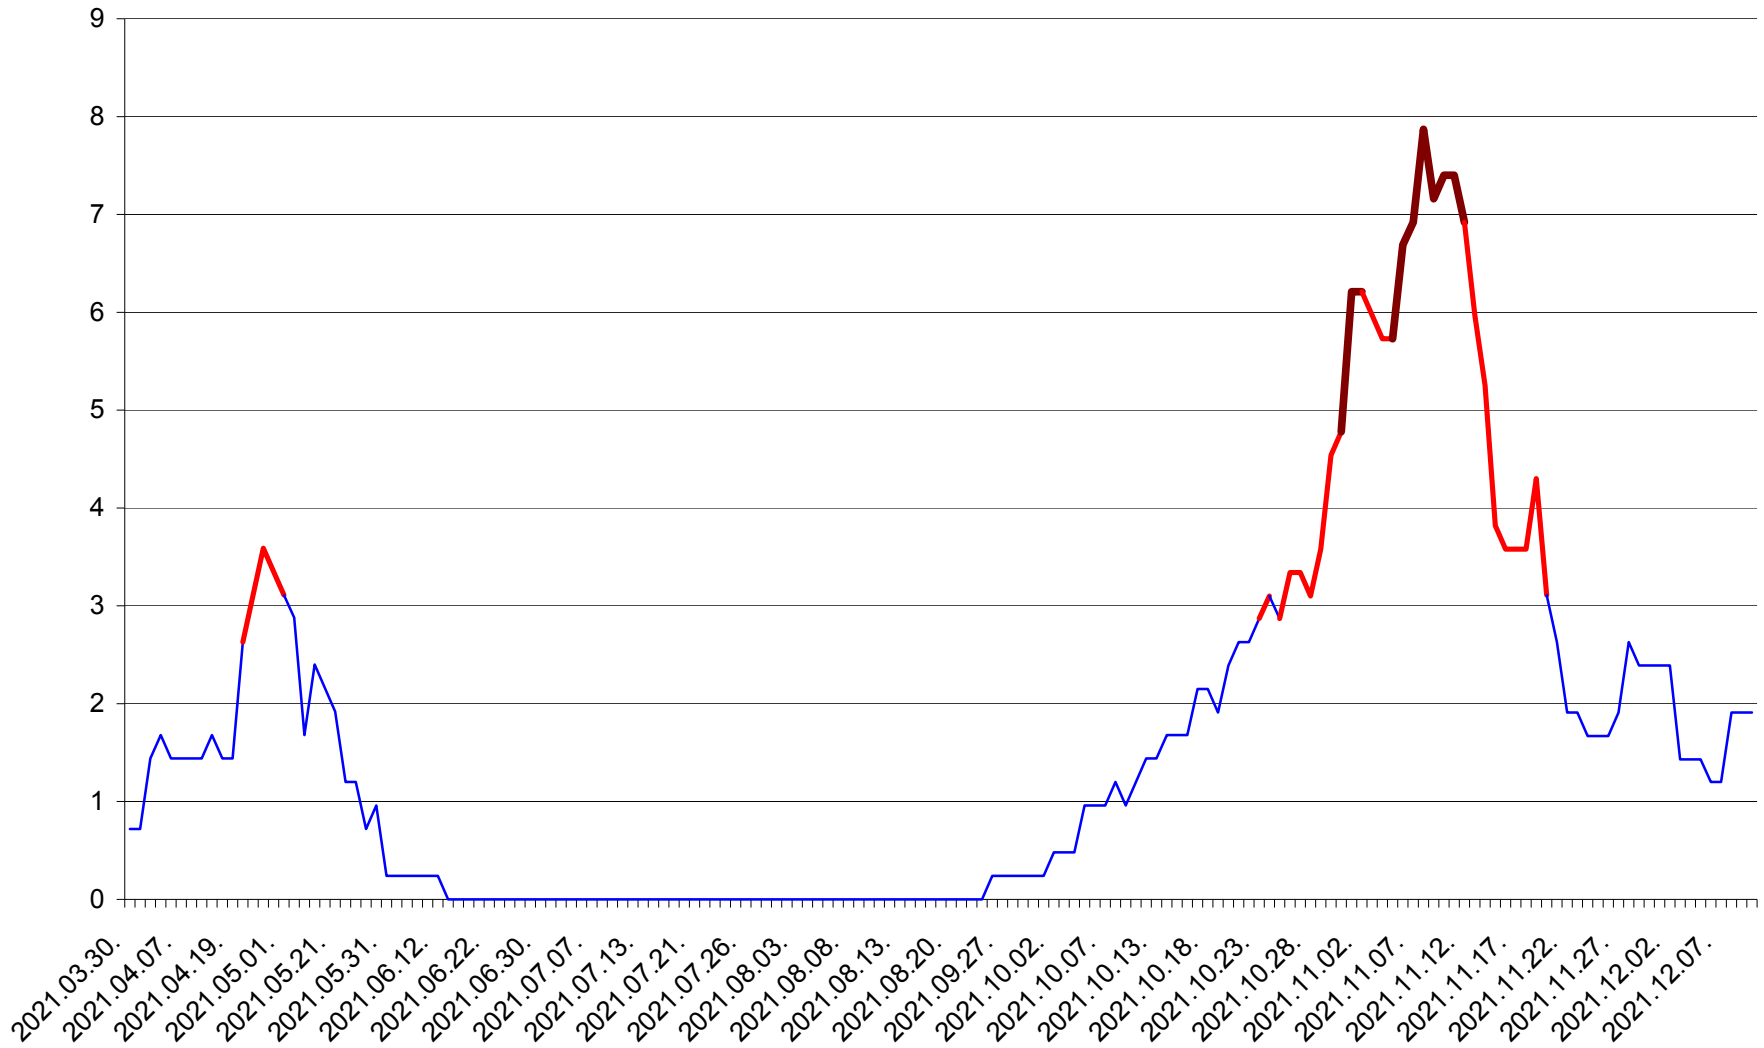

CORBU - Evolutia incidentei cumulate pe 14 zile la ‰ de locuitori
2021.03.30. - 2021.12.10.

CORUND - Evolutia incidentei cumulate pe 14 zile la ‰ de locuitori
2021.03.30. - 2021.12.10.

COZMENI - Evolutia incidentei cumulate pe 14 zile la ‰ de locuitori
2021.03.30. - 2021.12.10.

ORAȘ CRISTURU SECUIESC - Evolutia incidentei cumulate pe 14 zile la ‰ de locuitori
2021.03.30. - 2021.12.10.

DĂNEȘTI - Evolutia incidentei cumulate pe 14 zile la ‰ de locuitori
2021.03.30. - 2021.12.10.

DÂRJIU - Evolutia incidentei cumulate pe 14 zile la ‰ de locuitori
2021.03.30. - 2021.12.10.

DEALU - Evolutia incidentei cumulate pe 14 zile la ‰ de locuitori
2021.03.30. - 2021.12.10.

DITRĂU - Evolutia incidentei cumulate pe 14 zile la ‰ de locuitori
2021.03.30. - 2021.12.10.

FELICENI - Evolutia incidentei cumulate pe 14 zile la % de locuitori
2021.03.30. - 2021.12.10.

FRUMOASA - Evolutia incidentei cumulate pe 14 zile la ‰ de locuitori
2021.03.30. - 2021.12.10.

GĂLĂUȚAȘ - Evolutia incidentei cumulate pe 14 zile la ‰ de locuitori
2021.03.30. - 2021.12.10.