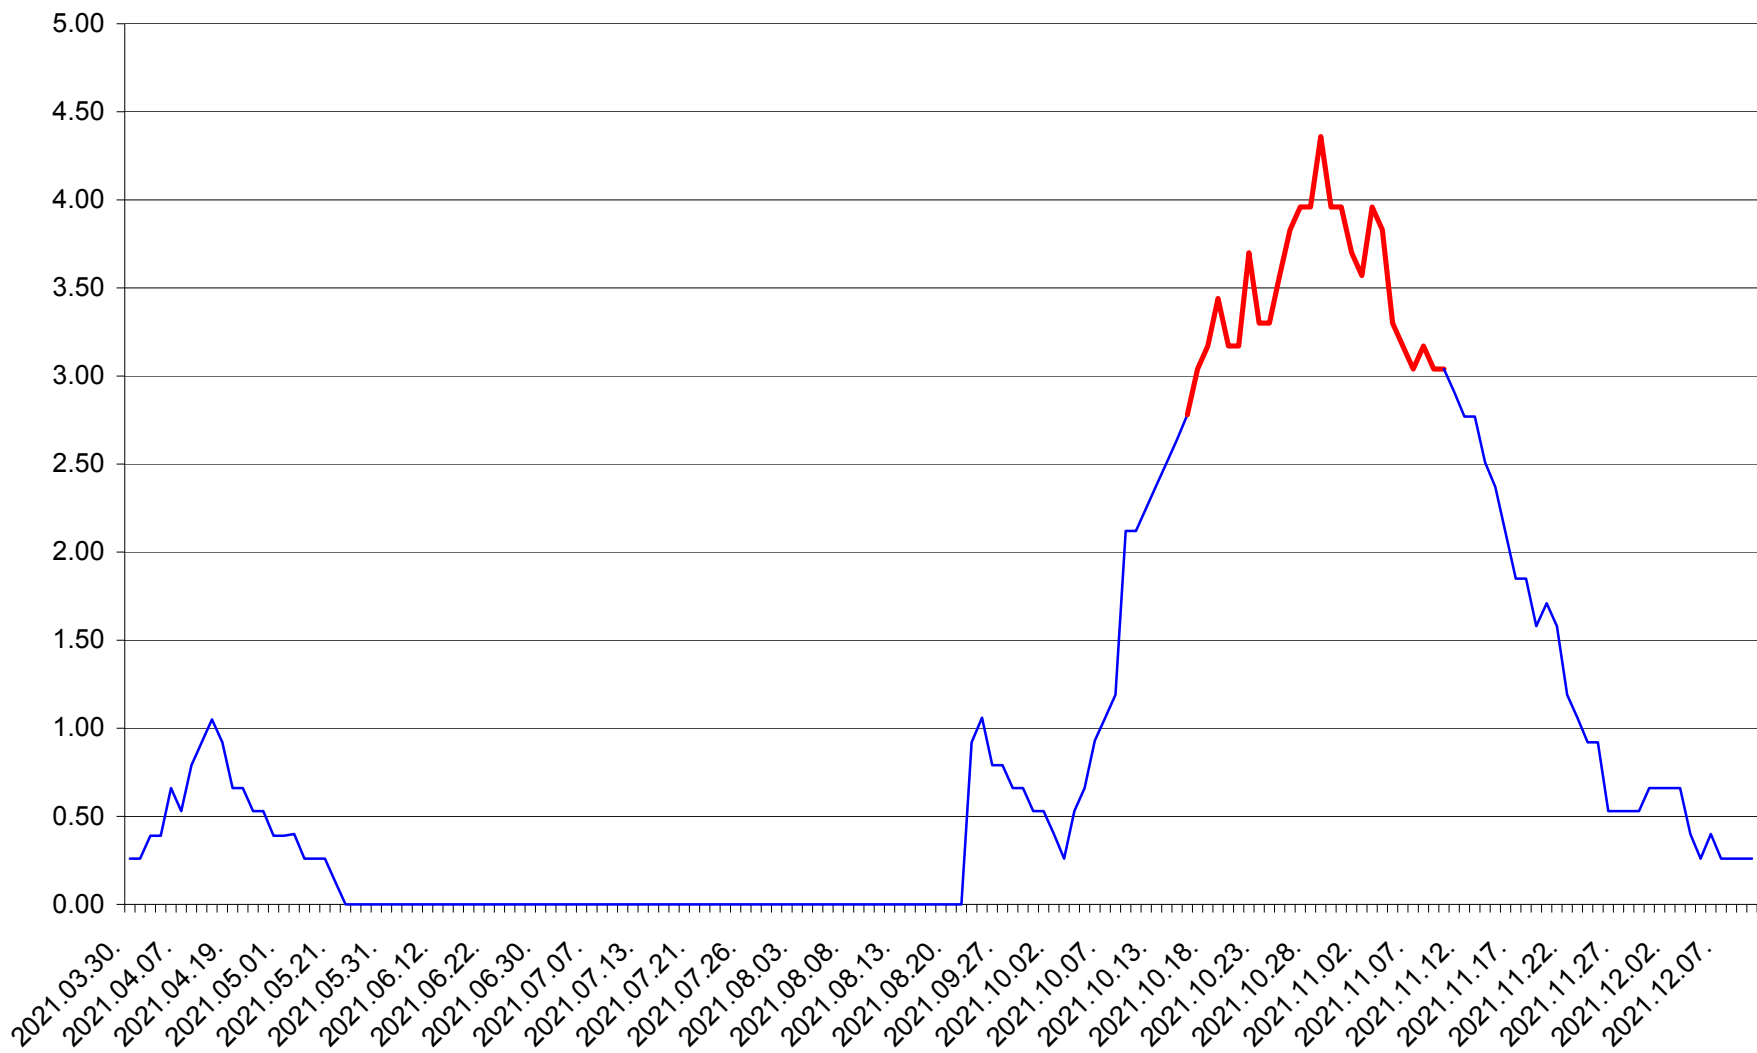

VOȘLĂBENI - Evolutia incidentei cumulate pe 14 zile la ‰ de locuitori
2021.03.30. - 2021.12.10.