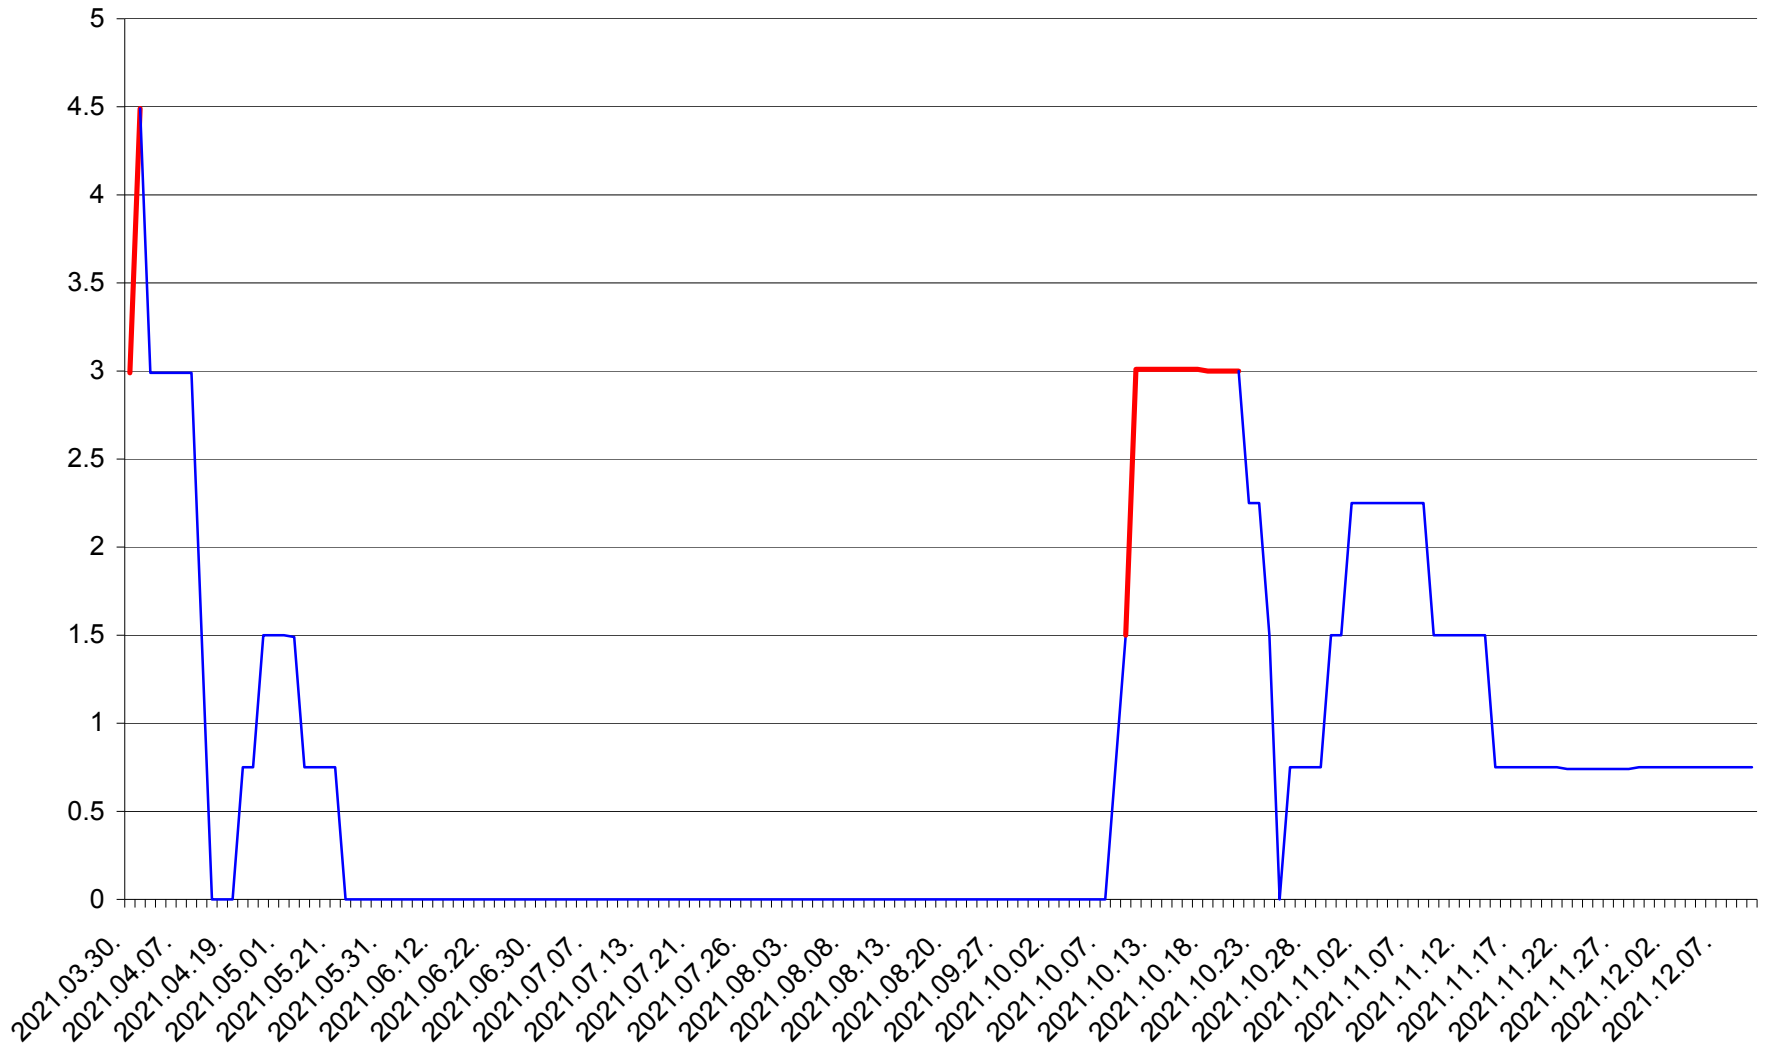

LELICENI - Evolutia incidentei cumulate pe 14 zile la ‰ de locuitori
2021.03.30. - 2021.12.10.

LUETA - Evolutia incidentei cumulate pe 14 zile la ‰ de locuitori
2021.03.30. - 2021.12.10.

LUNCA DE JOS - Evolutia incidentei cumulate pe 14 zile la ‰ de locuitori
2021.03.30. - 2021.12.10.

LUNCA DE SUS - Evolutia incidentei cumulate pe 14 zile la ‰ de locuitori
2021.03.30. - 2021.12.10.

LUPENI - Evolutia incidentei cumulate pe 14 zile la ‰ de locuitori
2021.03.30. - 2021.12.10.

MĂDĂRAȘ - Evolutia incidentei cumulate pe 14 zile la ‰ de locuitori
2021.03.30. - 2021.12.10.

MĂRTINIȘ - Evolutia incidentei cumulate pe 14 zile la ‰ de locuitori
2021.03.30. - 2021.12.10.

MEREȘTI - Evolutia incidentei cumulate pe 14 zile la ‰ de locuitori
2021.03.30. - 2021.12.10.

MUNICIPIUL MIERCUREA-CIUC - Evolutia incidentei cumulate pe 14 zile la ‰ de locuitori
2021.03.30. - 2021.12.10.