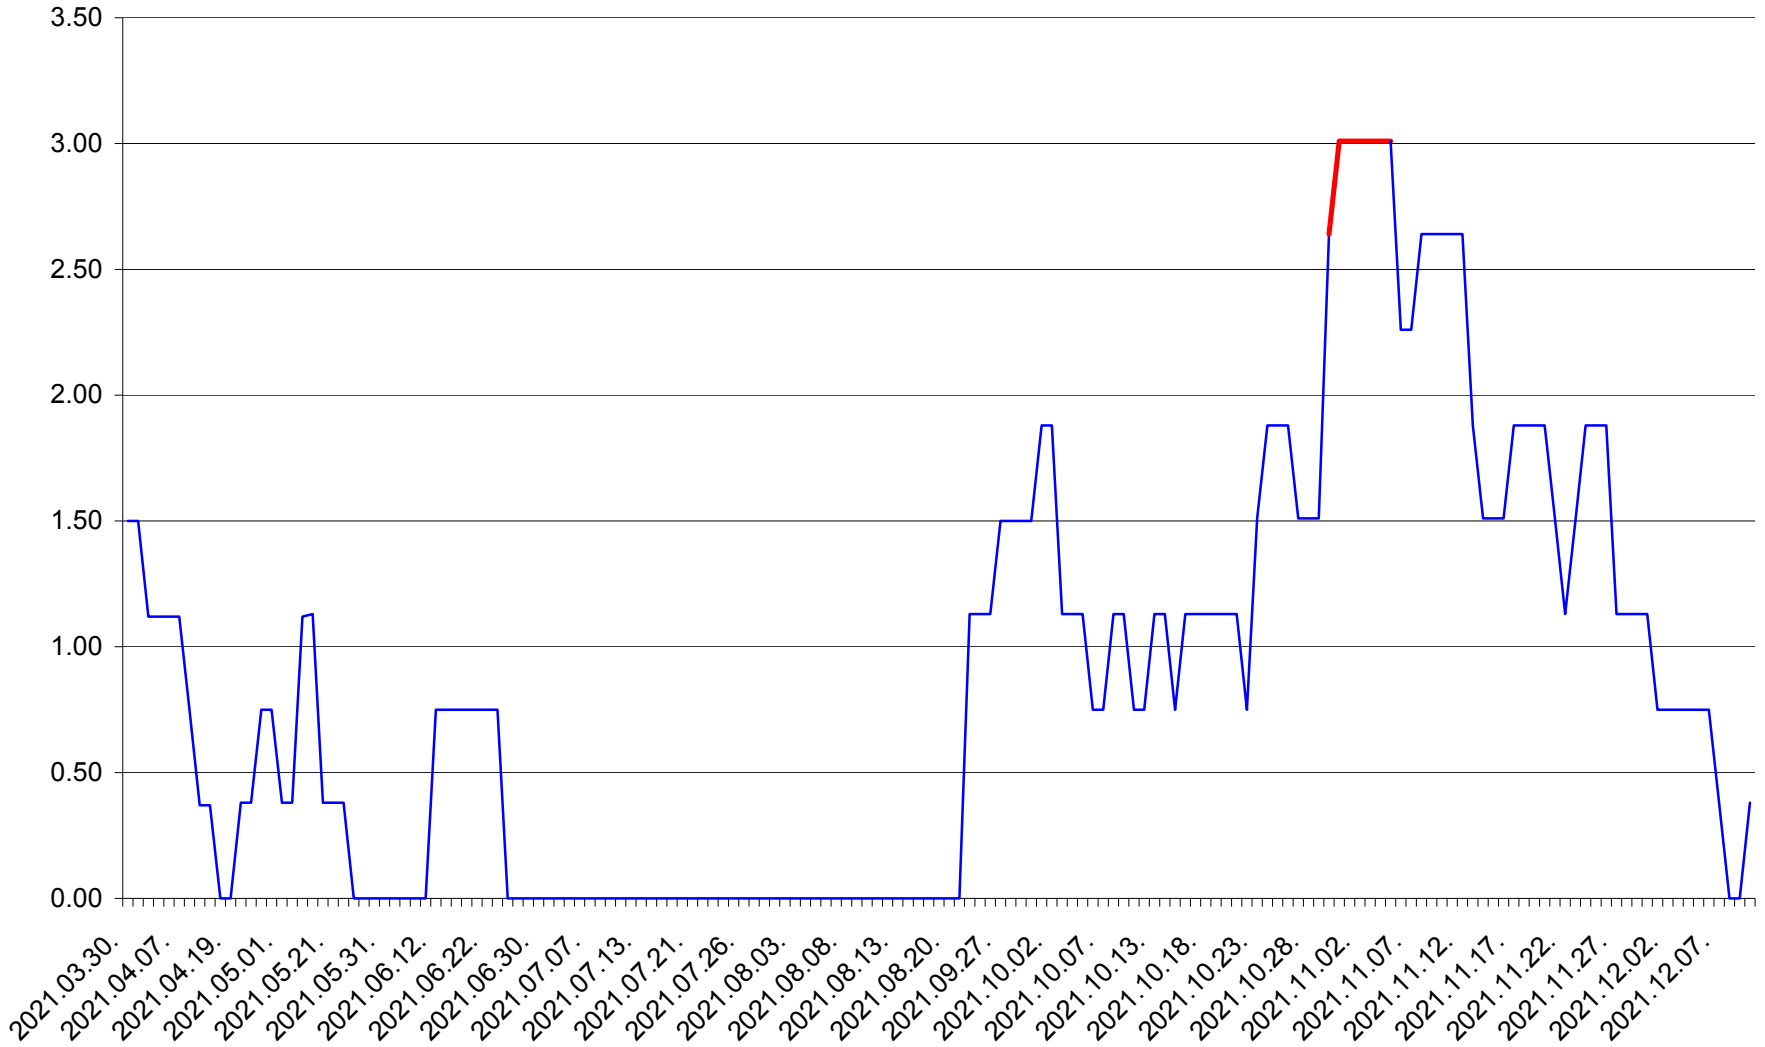

ATID - Evolutia incidentei cumulate pe 14 zile la ‰ de locuitori
2021.03.30. - 2021.12.10.

AVRĂMEȘTI - Evolutia incidentei cumulate pe 14 zile la ‰ de locuitori
2021.03.30. - 2021.12.10.

ORAȘ BĂILE TUȘNAD - Evolutia incidentei cumulate pe 14 zile la ‰ de locuitori
2021.03.30. - 2021.12.10.

ORAȘ BĂLAN - Evolutia incidentei cumulate pe 14 zile la ‰ de locuitori
2021.03.30. - 2021.12.10.

BILBOR - Evolutia incidentei cumulate pe 14 zile la ‰ de locuitori
2021.03.30. - 2021.12.10.

ORAȘ BORSEC - Evolutia incidentei cumulate pe 14 zile la ‰ de locuitori
2021.03.30. - 2021.12.10.

BRĂDEȘTI - Evolutia incidentei cumulate pe 14 zile la ‰ de locuitori
2021.03.30. - 2021.12.10.

CĂPÂLNIȚA - Evolutia incidentei cumulate pe 14 zile la ‰ de locuitori
2021.03.30. - 2021.12.10.

CÂRȚA - Evolutia incidentei cumulate pe 14 zile la ‰ de locuitori
2021.03.30. - 2021.12.10.