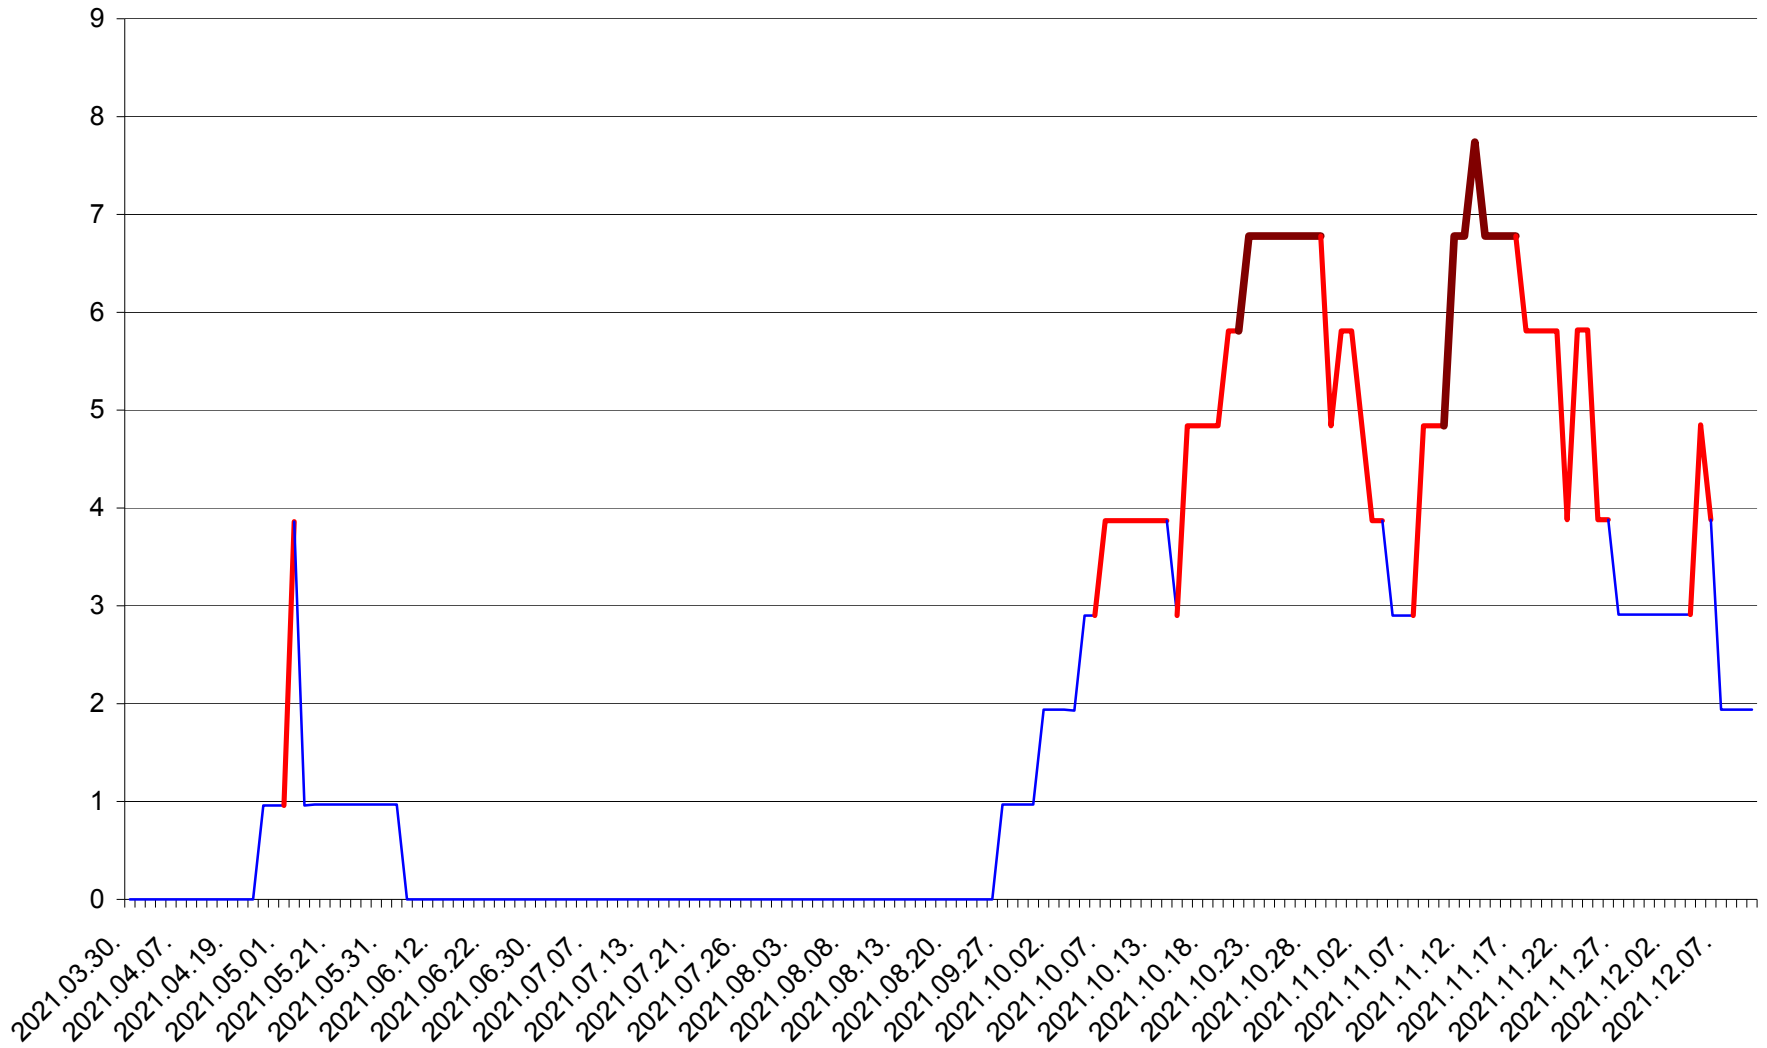

DEALU - Evolutia incidentei cumulate pe 14 zile la ‰ de locuitori
2021.03.30. - 2021.12.10.