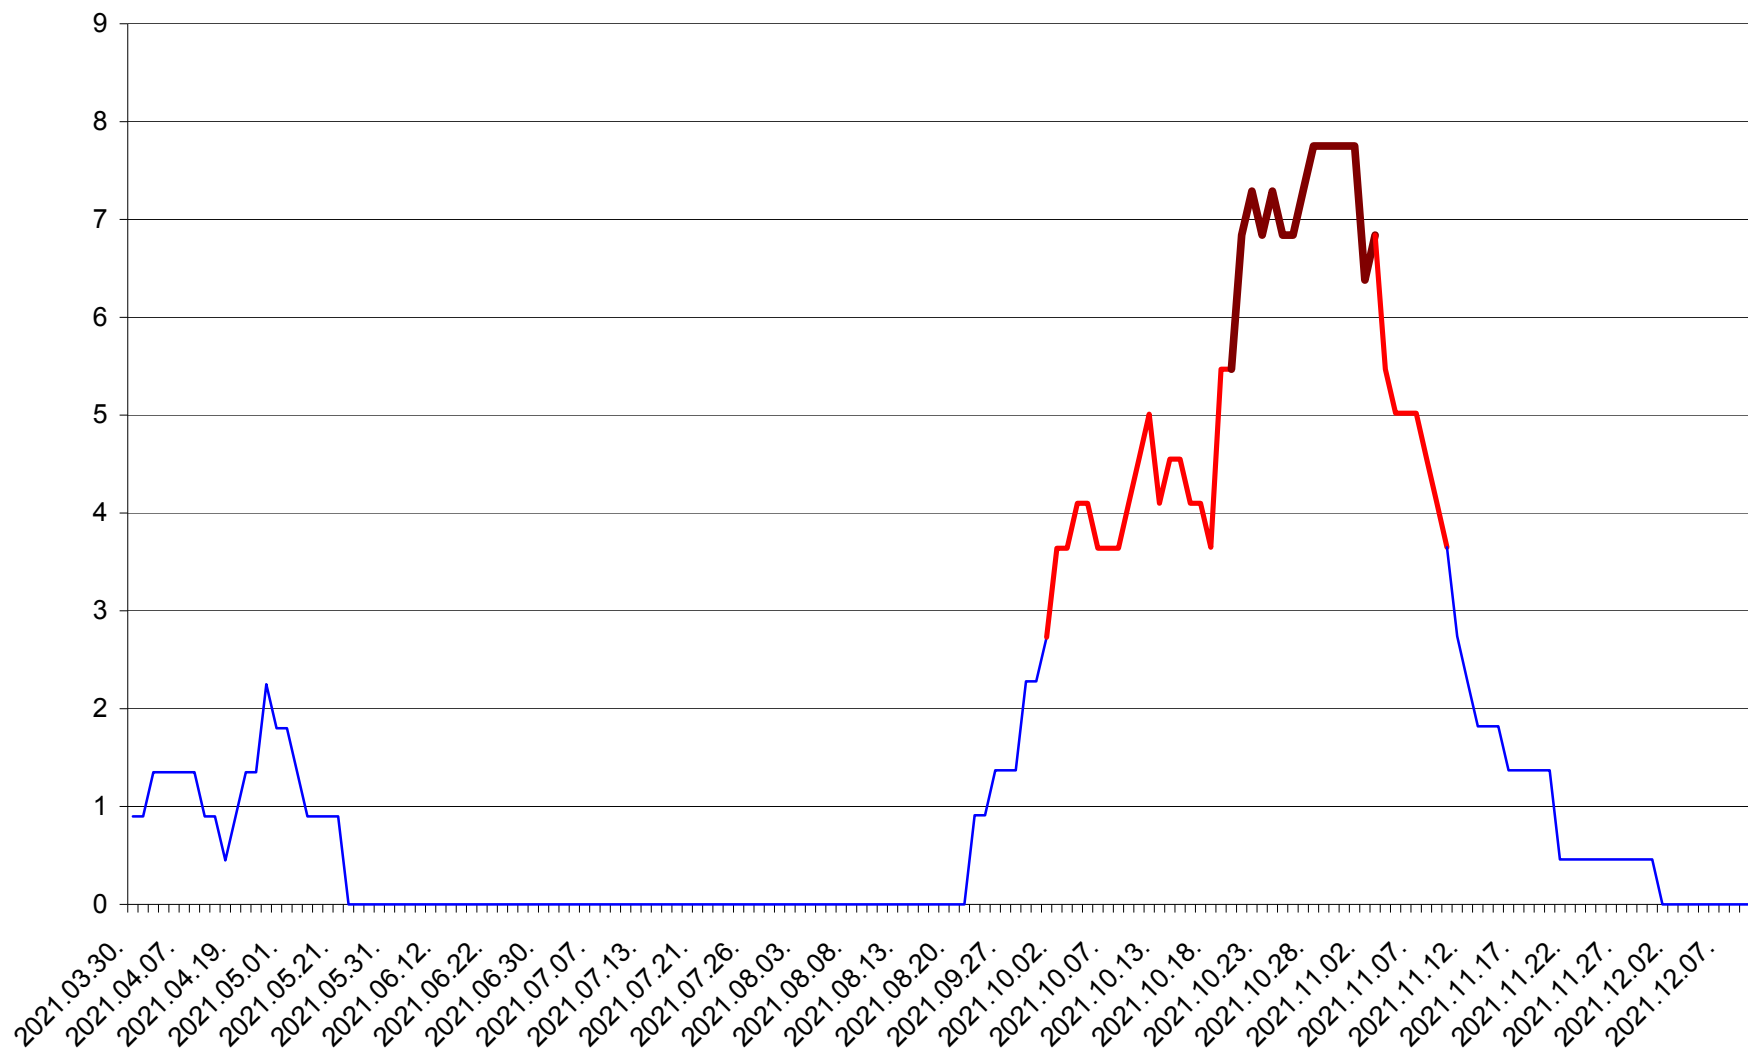

RACU - Evolutia incidentei cumulate pe 14 zile la ‰ de locuitori
2021.03.30. - 2021.12.10.

REMETEA - Evolutia incidentei cumulate pe 14 zile la ‰ de locuitori
2021.03.30. - 2021.12.10.

SĂCEL - Evolutia incidentei cumulate pe 14 zile la ‰ de locuitori
2021.03.30. - 2021.12.10.

SÂNCRĂIENI - Evolutia incidentei cumulate pe 14 zile la ‰ de locuitori
2021.03.30. - 2021.12.10.

SÂNDOMINIC - Evolutia incidentei cumulate pe 14 zile la ‰ de locuitori
2021.03.30. - 2021.12.10.

SÂNMARTIN - Evolutia incidentei cumulate pe 14 zile la ‰ de locuitori
2021.03.30. - 2021.12.10.

SÂNSIMION - Evolutia incidentei cumulate pe 14 zile la ‰ de locuitori
2021.03.30. - 2021.12.10.

SÂNTIMBRU - Evolutia incidentei cumulate pe 14 zile la ‰ de locuitori
2021.03.30. - 2021.12.10.

SĂRMAȘ - Evolutia incidentei cumulate pe 14 zile la ‰ de locuitori
2021.03.30. - 2021.12.10.