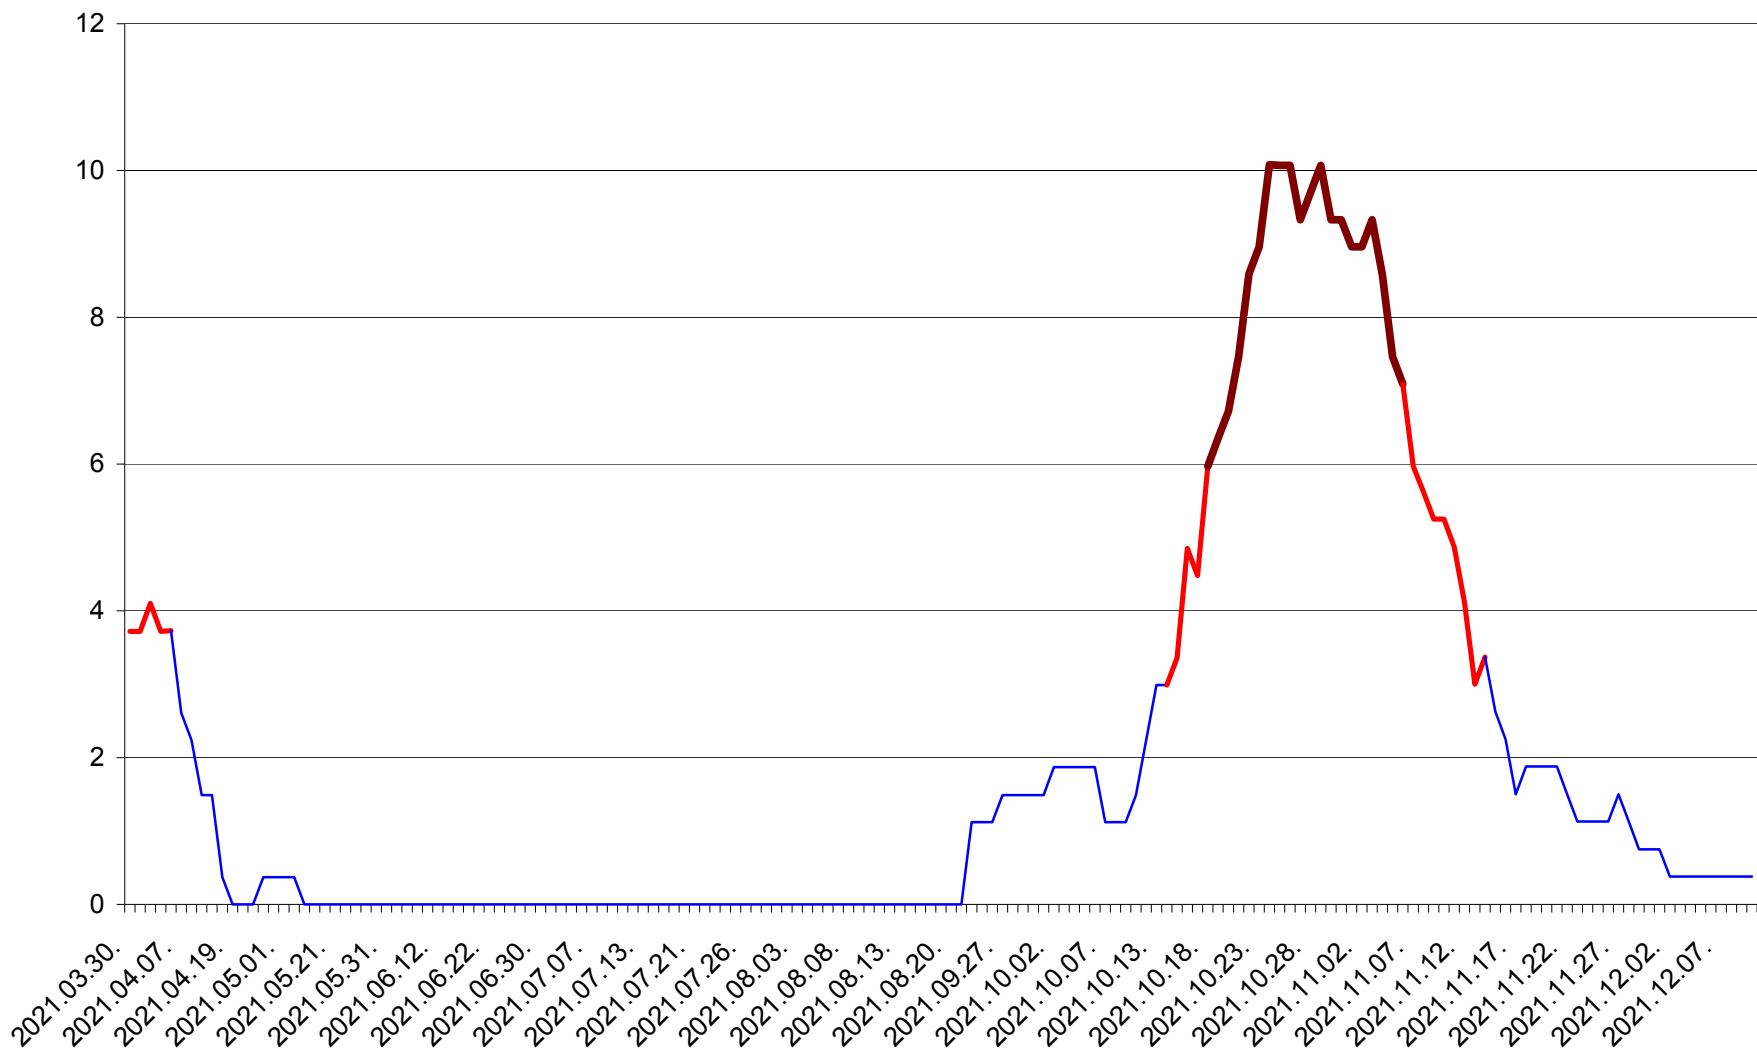

SÂNDOMINIC - Evolutia incidentei cumulate pe 14 zile la ‰ de locuitori
2021.03.30. - 2021.12.10.