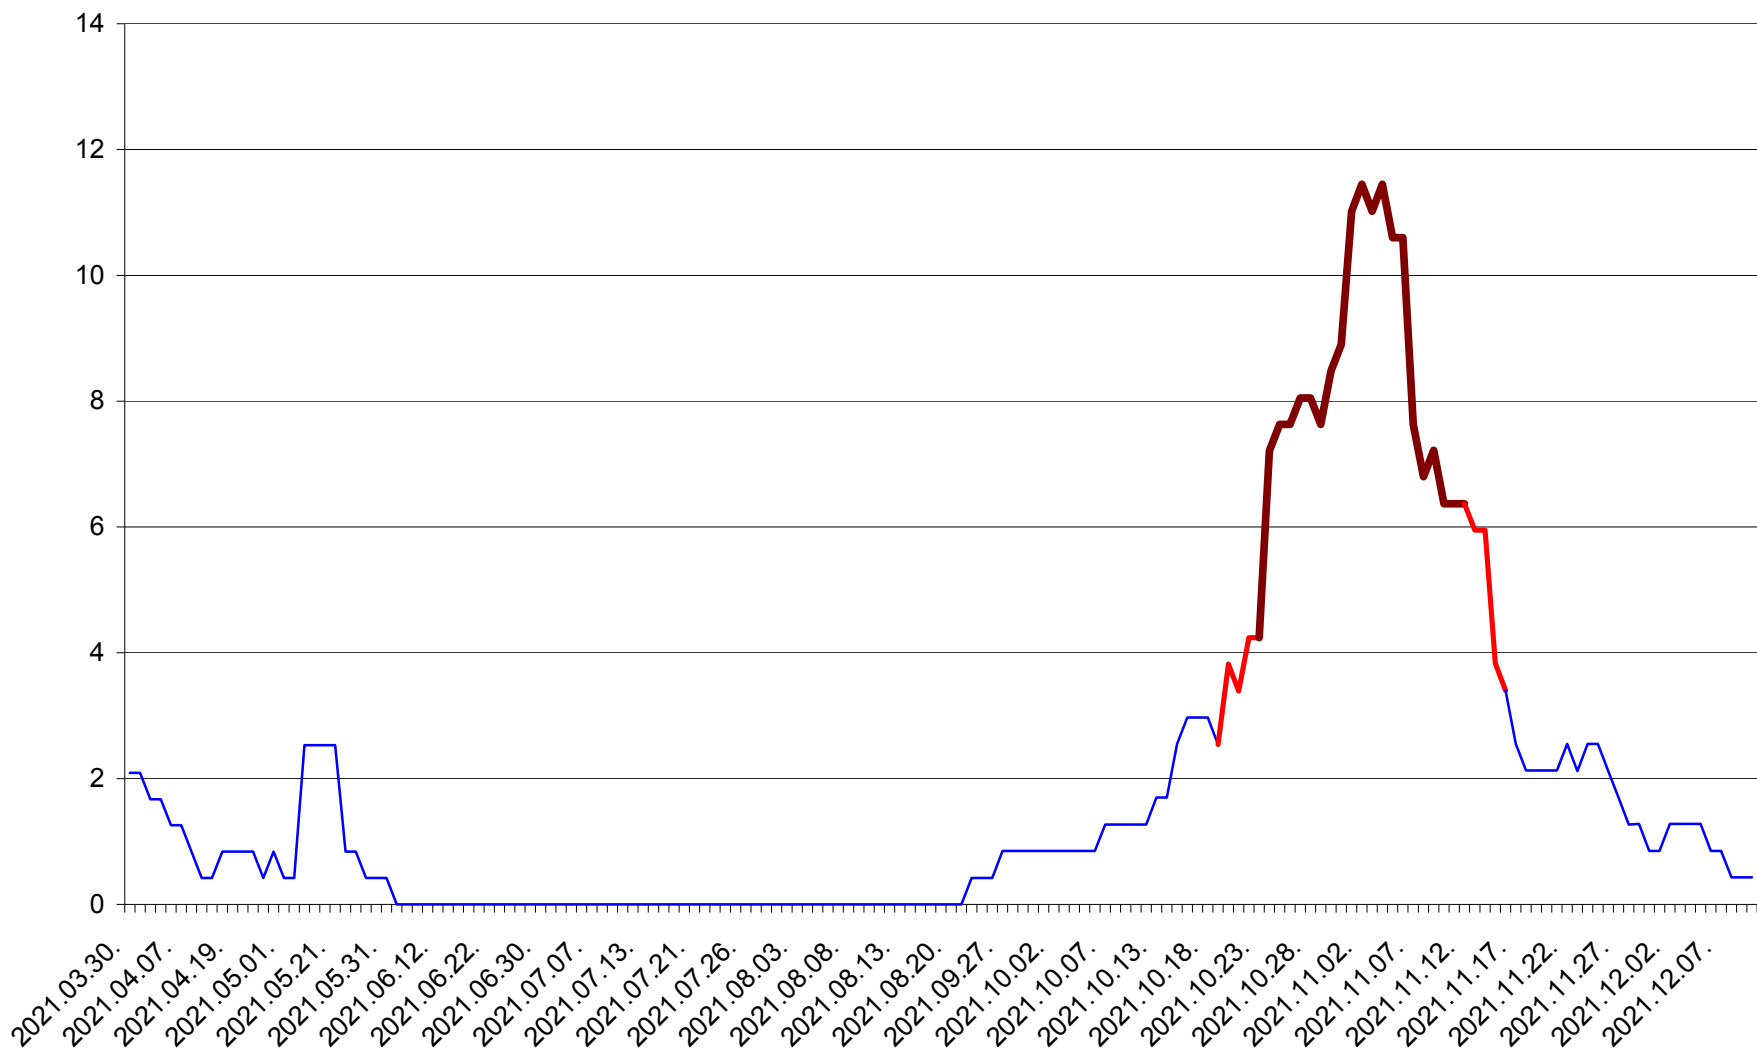

ORAȘ CRISTURU SECUIESC - Evolutia incidentei cumulate pe 14 zile la ‰ de locuitori
2021.03.30. - 2021.12.10.

DĂNEȘTI - Evolutia incidentei cumulate pe 14 zile la ‰ de locuitori
2021.03.30. - 2021.12.10.

DÂRJIU - Evolutia incidentei cumulate pe 14 zile la ‰ de locuitori
2021.03.30. - 2021.12.10.

DEALU - Evolutia incidentei cumulate pe 14 zile la ‰ de locuitori
2021.03.30. - 2021.12.10.

DITRĂU - Evolutia incidentei cumulate pe 14 zile la ‰ de locuitori
2021.03.30. - 2021.12.10.

FELICENI - Evolutia incidentei cumulate pe 14 zile la % de locuitori
2021.03.30. - 2021.12.10.

FRUMOASA - Evolutia incidentei cumulate pe 14 zile la ‰ de locuitori
2021.03.30. - 2021.12.10.

GĂLĂUȚAȘ - Evolutia incidentei cumulate pe 14 zile la ‰ de locuitori
2021.03.30. - 2021.12.10.