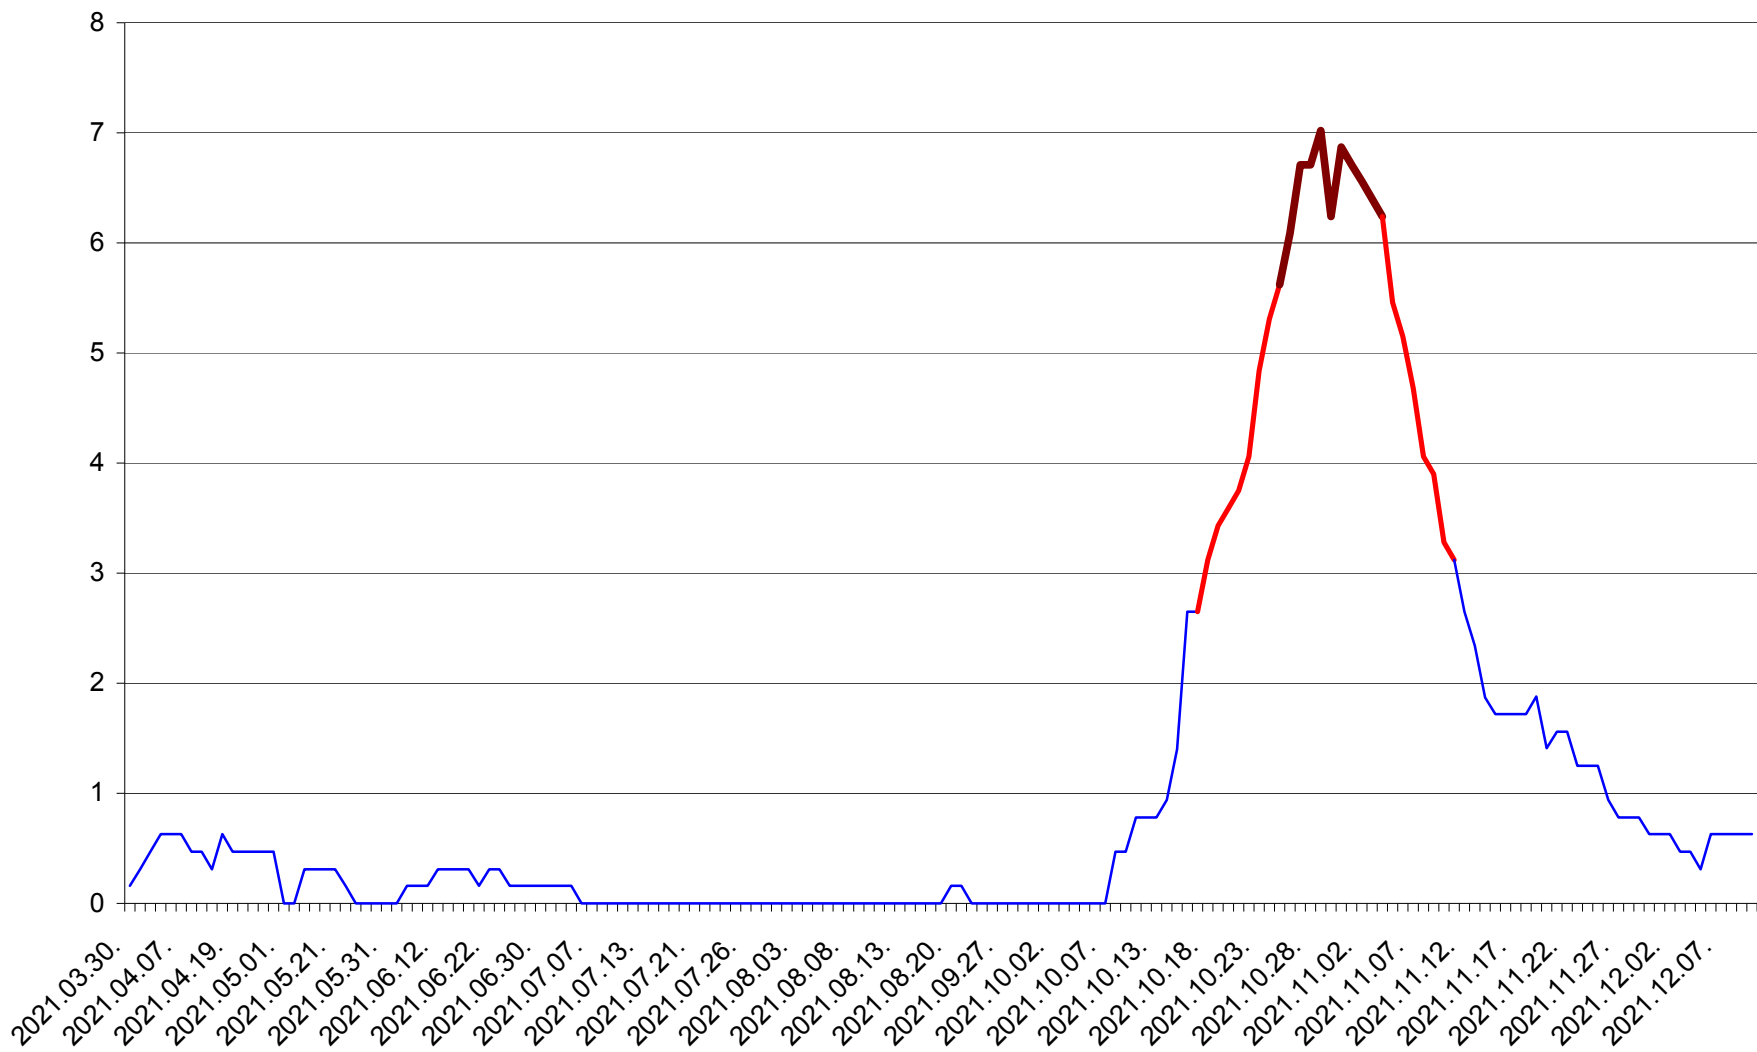

PLĂIEȘII DE JOS - Evolutia incidentei cumulate pe 14 zile la ‰ de locuitori
2021.03.30. - 2021.12.10.

PORUMBENI - Evolutia incidentei cumulate pe 14 zile la ‰ de locuitori
2021.03.30. - 2021.12.10.

PRAID - Evolutia incidentei cumulate pe 14 zile la ‰ de locuitori
2021.03.30. - 2021.12.10.

RACU - Evolutia incidentei cumulate pe 14 zile la ‰ de locuitori
2021.03.30. - 2021.12.10.

REMETEA - Evolutia incidentei cumulate pe 14 zile la ‰ de locuitori
2021.03.30. - 2021.12.10.

SĂCEL - Evolutia incidentei cumulate pe 14 zile la ‰ de locuitori
2021.03.30. - 2021.12.10.