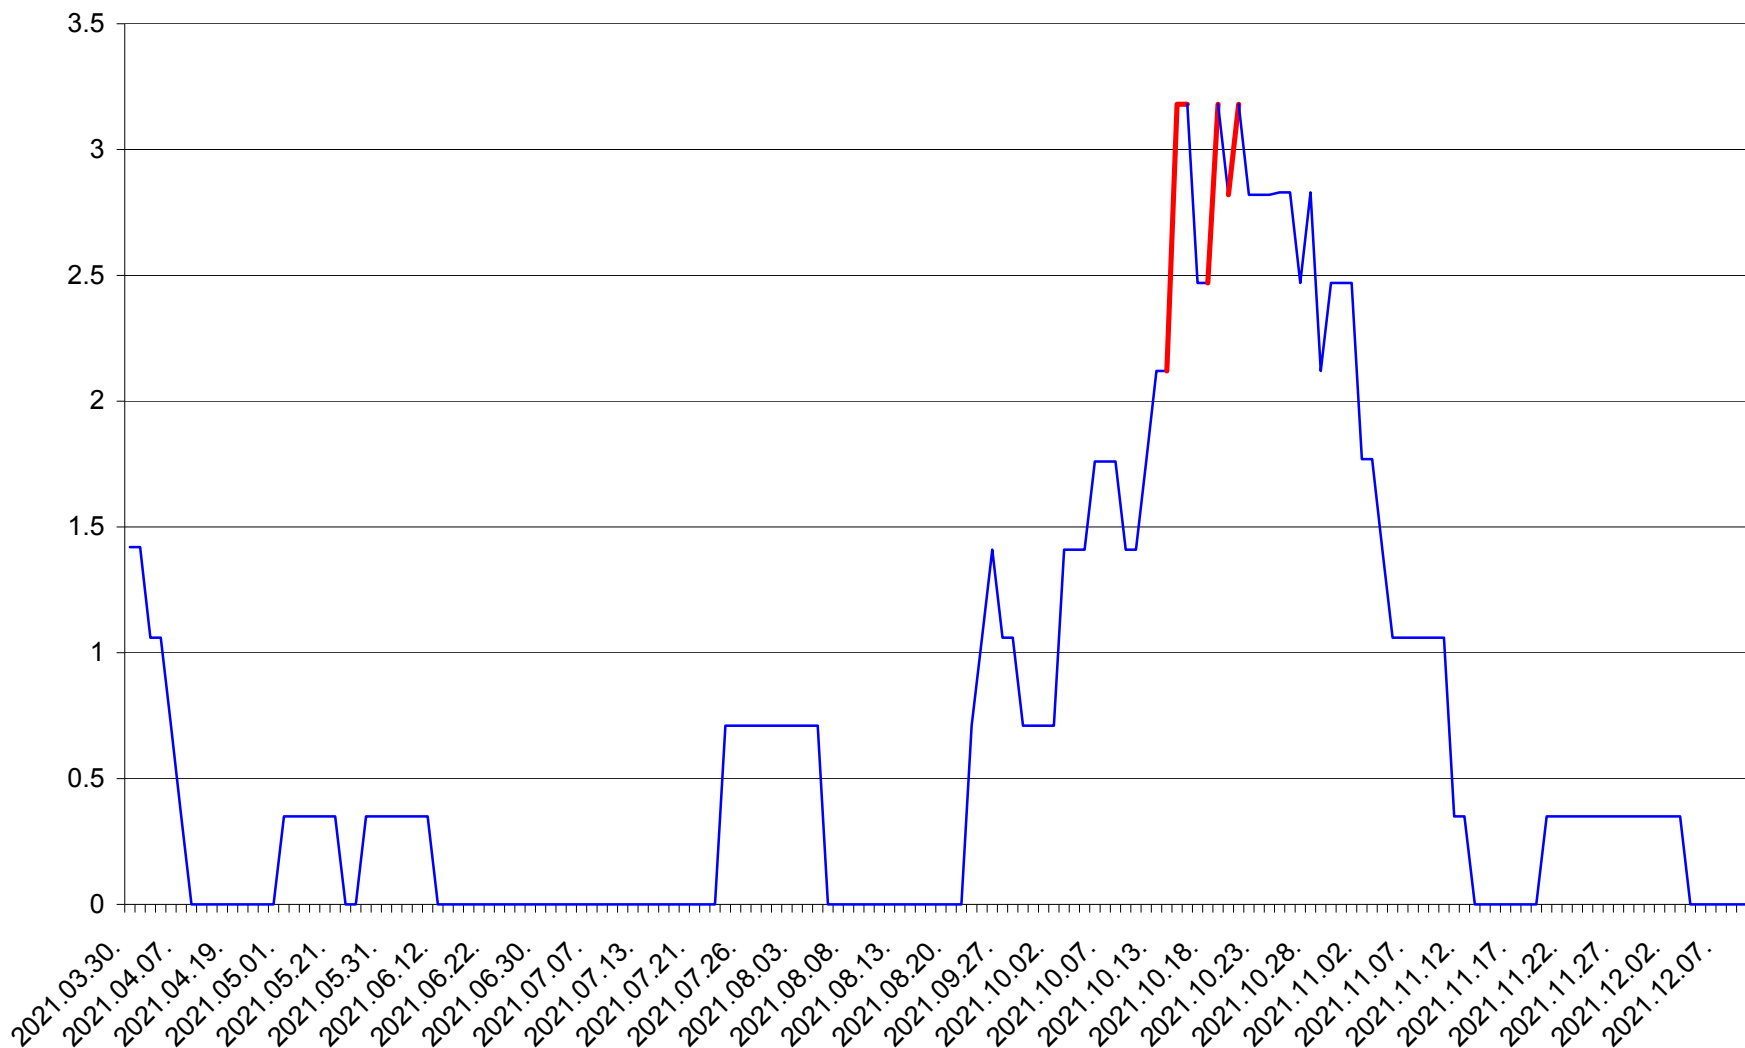

PORUMBENI - Evolutia incidentei cumulate pe 14 zile la ‰ de locuitori
2021.03.30. - 2021.12.10.