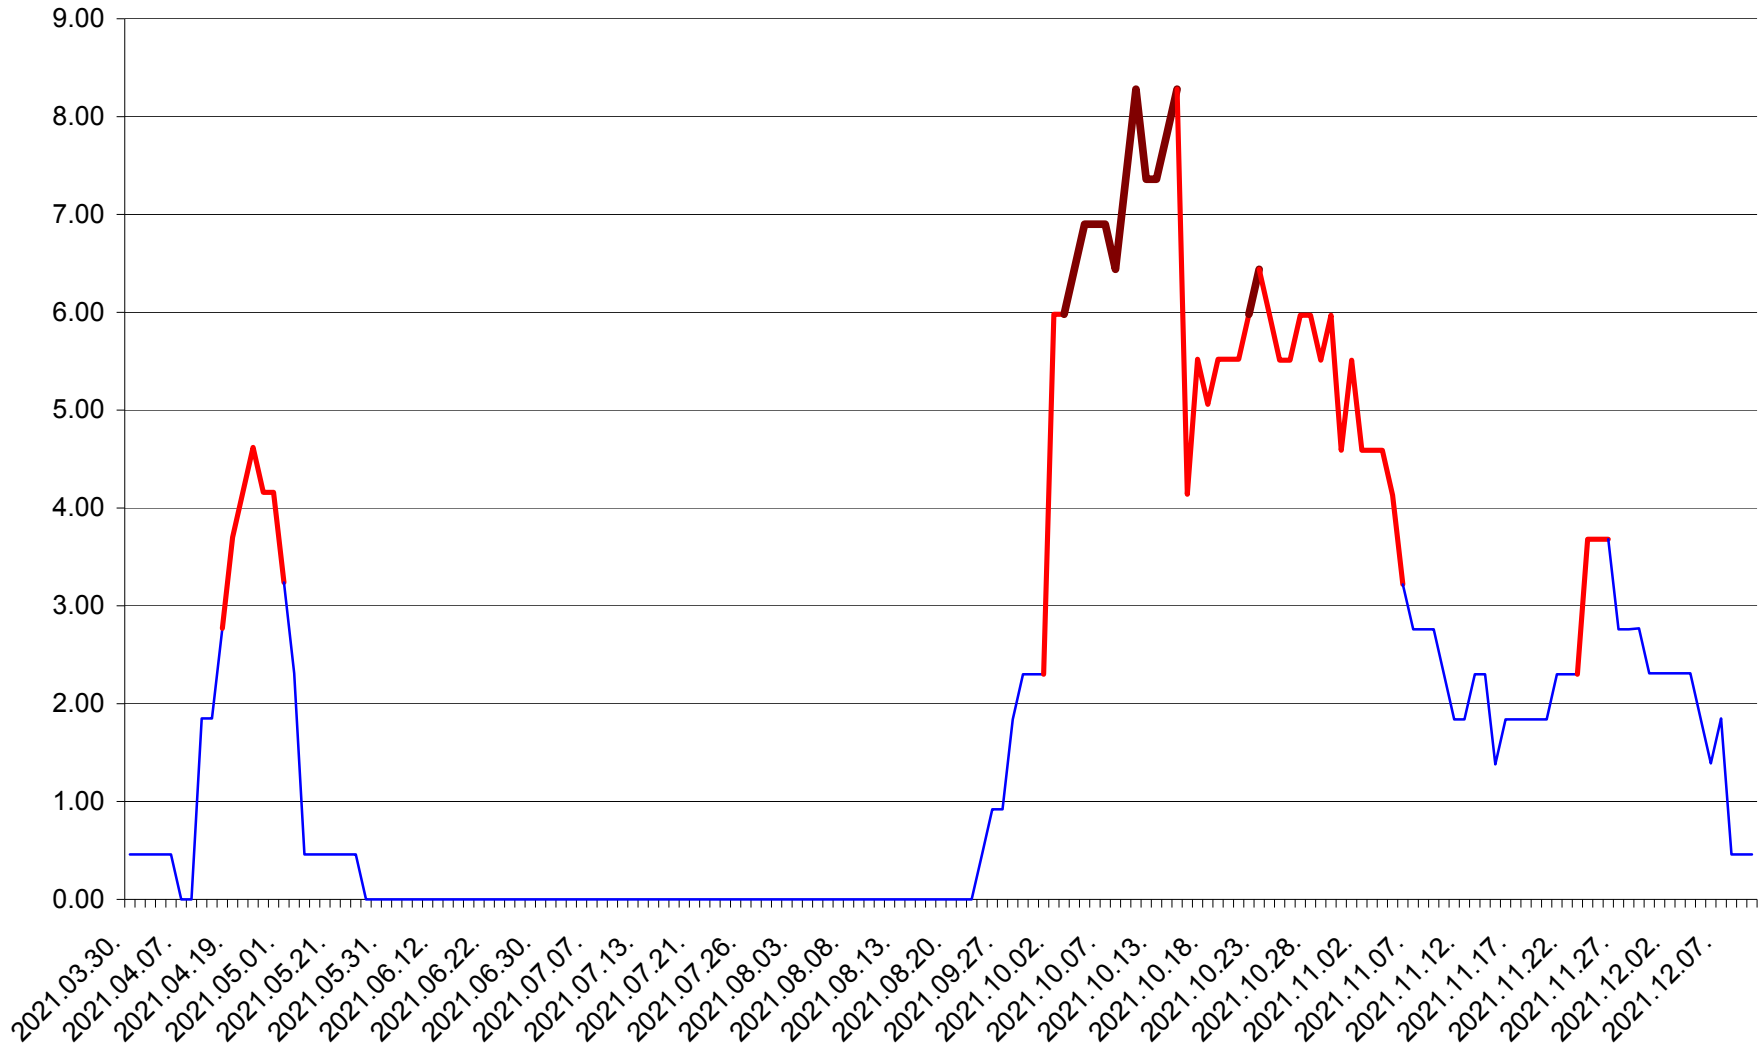

ATID - Evolutia incidentei cumulate pe 14 zile la ‰ de locuitori
2021.03.30. - 2021.12.10.

AVRĂMEȘTI - Evolutia incidentei cumulate pe 14 zile la ‰ de locuitori
2021.03.30. - 2021.12.10.

ORAȘ BĂILE TUȘNAD - Evolutia incidentei cumulate pe 14 zile la ‰ de locuitori
2021.03.30. - 2021.12.10.

ORAȘ BĂLAN - Evolutia incidentei cumulate pe 14 zile la ‰ de locuitori
2021.03.30. - 2021.12.10.

BILBOR - Evolutia incidentei cumulate pe 14 zile la ‰ de locuitori
2021.03.30. - 2021.12.10.

ORAȘ BORSEC - Evolutia incidentei cumulate pe 14 zile la ‰ de locuitori
2021.03.30. - 2021.12.10.

BRĂDEȘTI - Evolutia incidentei cumulate pe 14 zile la ‰ de locuitori
2021.03.30. - 2021.12.10.

CĂPÂLNIȚA - Evolutia incidentei cumulate pe 14 zile la ‰ de locuitori
2021.03.30. - 2021.12.10.

CÂRȚA - Evolutia incidentei cumulate pe 14 zile la ‰ de locuitori
2021.03.30. - 2021.12.10.

CICEU - Evolutia incidentei cumulate pe 14 zile la ‰ de locuitori
2021.03.30. - 2021.12.10.

CIUCSÂNGEORGIU - Evolutia incidentei cumulate pe 14 zile la ‰ de locuitori
2021.03.30. - 2021.12.10.

CIUMANI - Evolutia incidentei cumulate pe 14 zile la ‰ de locuitori
2021.03.30. - 2021.12.10.