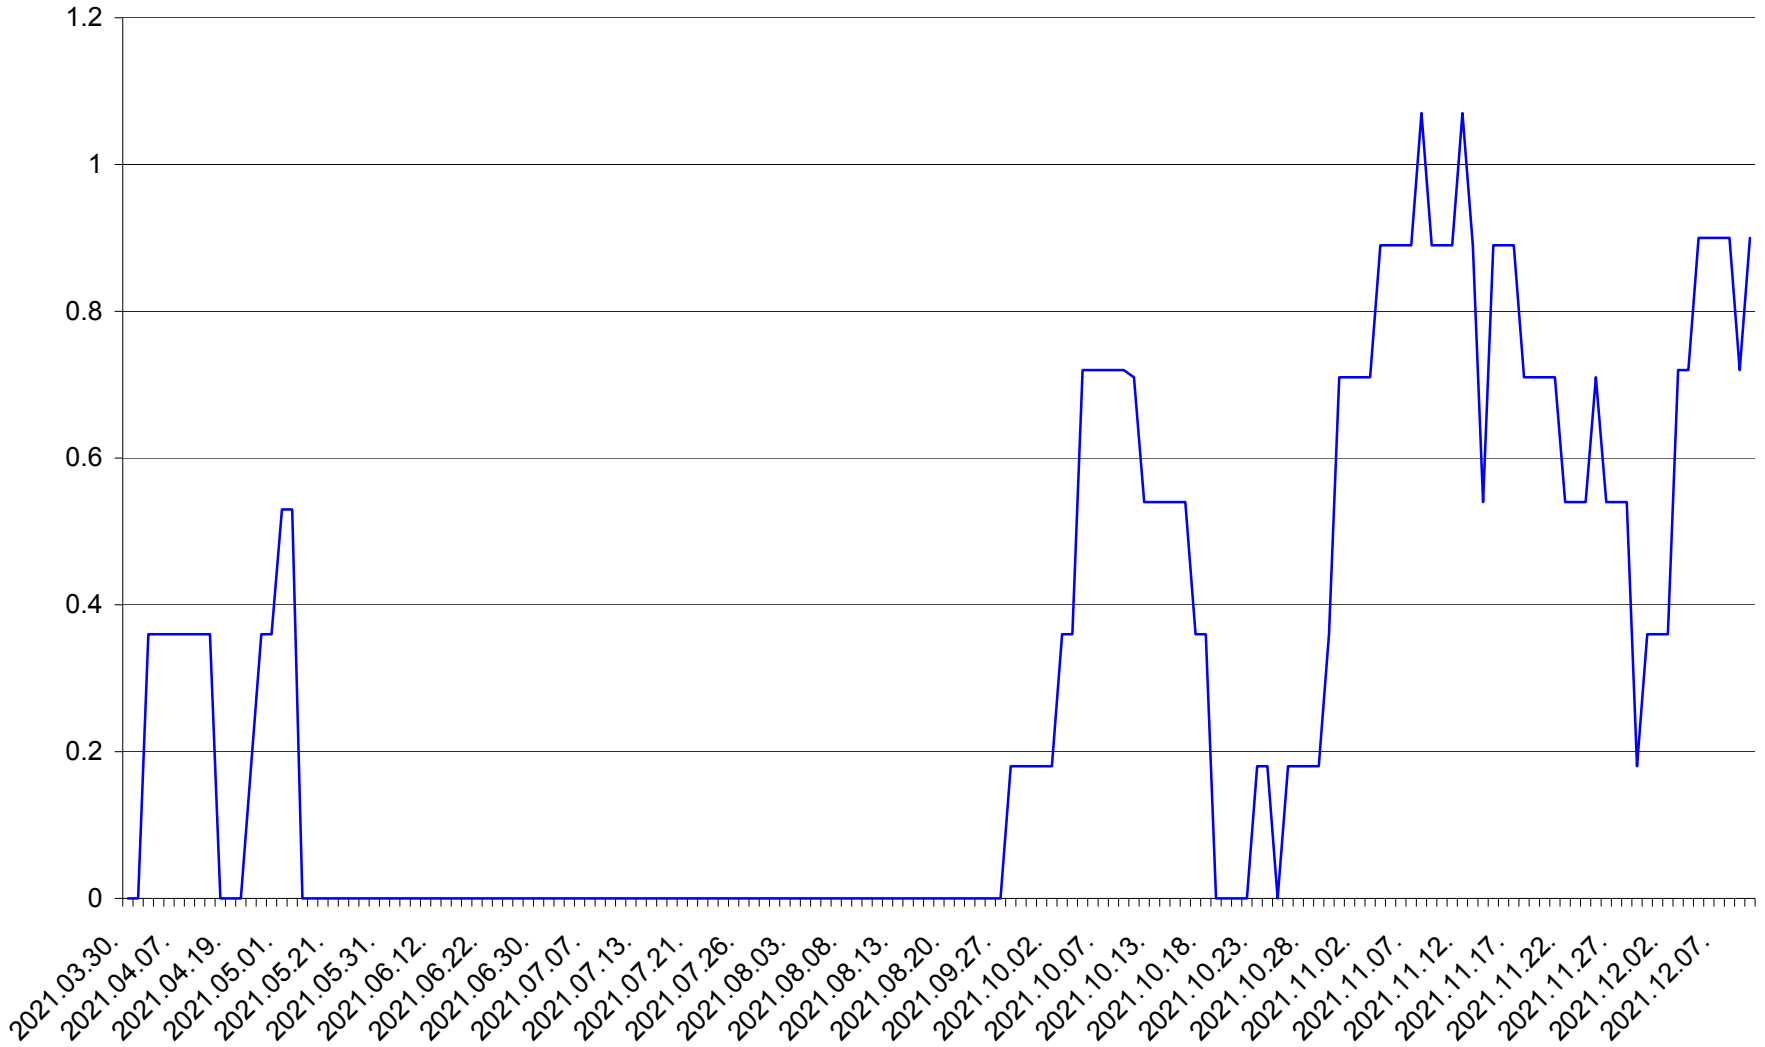

FELICENI - Evolutia incidentei cumulate pe 14 zile la % de locuitori
2021.03.30. - 2021.12.10.

FRUMOASA - Evolutia incidentei cumulate pe 14 zile la ‰ de locuitori
2021.03.30. - 2021.12.10.

GĂLĂUȚAȘ - Evolutia incidentei cumulate pe 14 zile la ‰ de locuitori
2021.03.30. - 2021.12.10.

MUNICIPIUL GHEORGHENI - Evolutia incidentei cumulate pe 14 zile la ‰ de locuitori
2021.03.30. - 2021.12.10.

JOSENI - Evolutia incidentei cumulate pe 14 zile la ‰ de locuitori
2021.03.30. - 2021.12.10.

LĂZAREA - Evolutia incidentei cumulate pe 14 zile la ‰ de locuitori
2021.03.30. - 2021.12.10.

LELICENI - Evolutia incidentei cumulate pe 14 zile la ‰ de locuitori
2021.03.30. - 2021.12.10.

LUETA - Evolutia incidentei cumulate pe 14 zile la ‰ de locuitori
2021.03.30. - 2021.12.10.

LUNCA DE JOS - Evolutia incidentei cumulate pe 14 zile la ‰ de locuitori
2021.03.30. - 2021.12.10.