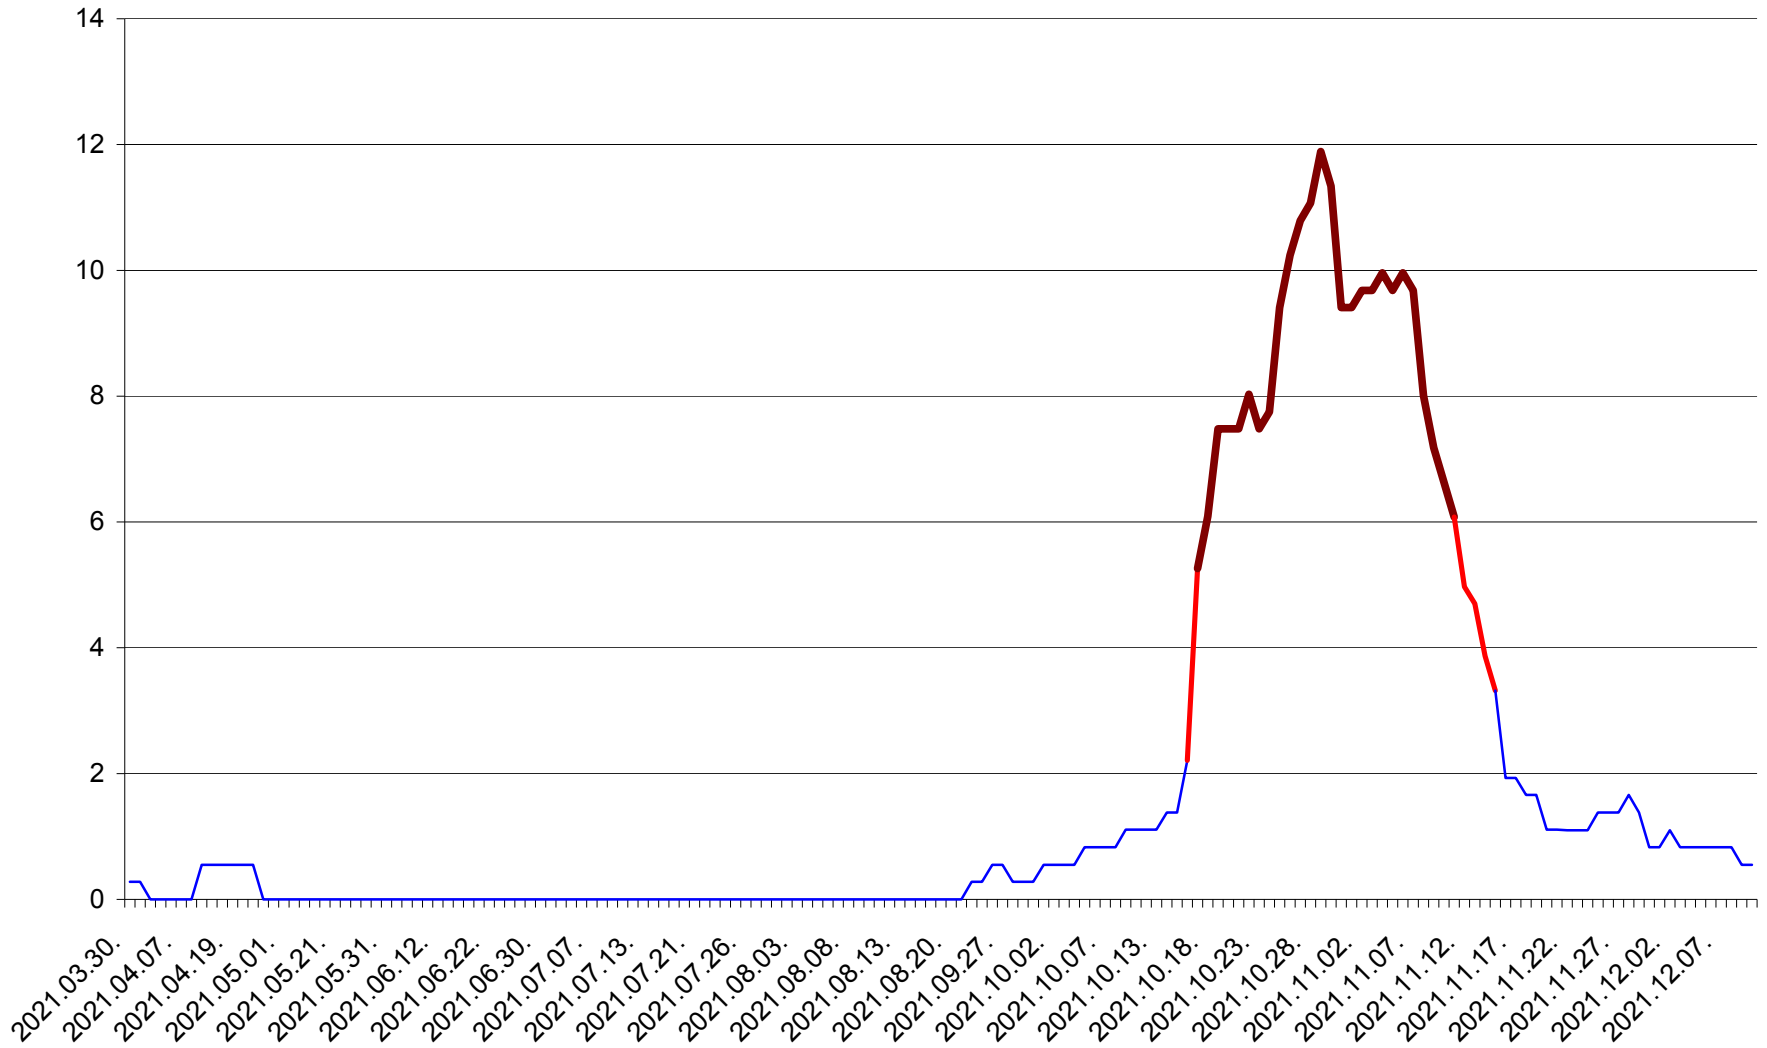

DÂRJIU - Evolutia incidentei cumulate pe 14 zile la ‰ de locuitori
2021.03.30. - 2021.12.10.

DEALU - Evolutia incidentei cumulate pe 14 zile la ‰ de locuitori
2021.03.30. - 2021.12.10.

DITRĂU - Evolutia incidentei cumulate pe 14 zile la ‰ de locuitori
2021.03.30. - 2021.12.10.

FELICENI - Evolutia incidentei cumulate pe 14 zile la % de locuitori
2021.03.30. - 2021.12.10.

FRUMOASA - Evolutia incidentei cumulate pe 14 zile la ‰ de locuitori
2021.03.30. - 2021.12.10.

GĂLĂUȚAȘ - Evolutia incidentei cumulate pe 14 zile la ‰ de locuitori
2021.03.30. - 2021.12.10.

MUNICIPIUL GHEORGHENI - Evolutia incidentei cumulate pe 14 zile la ‰ de locuitori
2021.03.30. - 2021.12.10.

JOSENI - Evolutia incidentei cumulate pe 14 zile la ‰ de locuitori
2021.03.30. - 2021.12.10.

LĂZAREA - Evolutia incidentei cumulate pe 14 zile la ‰ de locuitori
2021.03.30. - 2021.12.10.

LELICENI - Evolutia incidentei cumulate pe 14 zile la ‰ de locuitori
2021.03.30. - 2021.12.10.

LUETA - Evolutia incidentei cumulate pe 14 zile la ‰ de locuitori
2021.03.30. - 2021.12.10.

LUNCA DE JOS - Evolutia incidentei cumulate pe 14 zile la ‰ de locuitori
2021.03.30. - 2021.12.10.