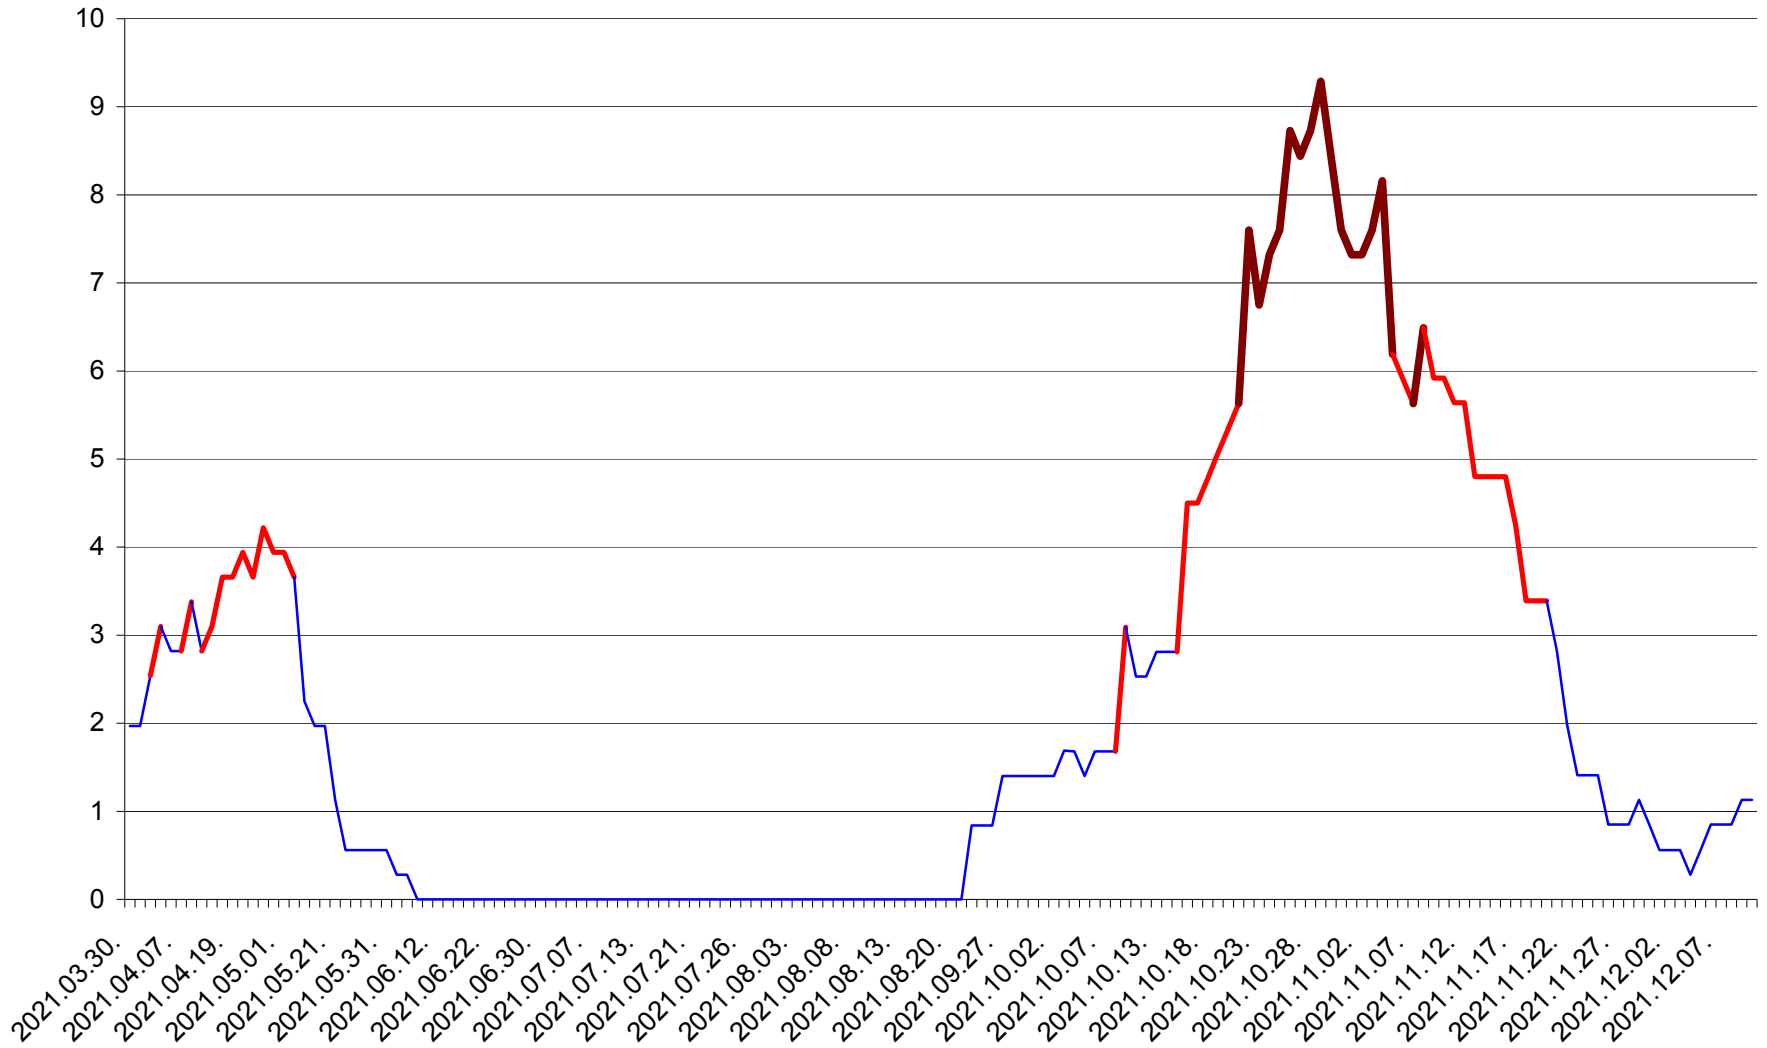

ORAȘ CRISTURU SECUIESC - Evolutia incidentei cumulate pe 14 zile la ‰ de locuitori
2021.03.30. - 2021.12.10.

DĂNEȘTI - Evolutia incidentei cumulate pe 14 zile la ‰ de locuitori
2021.03.30. - 2021.12.10.

DÂRJIU - Evolutia incidentei cumulate pe 14 zile la ‰ de locuitori
2021.03.30. - 2021.12.10.

DEALU - Evolutia incidentei cumulate pe 14 zile la ‰ de locuitori
2021.03.30. - 2021.12.10.

DITRĂU - Evolutia incidentei cumulate pe 14 zile la ‰ de locuitori
2021.03.30. - 2021.12.10.

FELICENI - Evolutia incidentei cumulate pe 14 zile la % de locuitori
2021.03.30. - 2021.12.10.

FRUMOASA - Evolutia incidentei cumulate pe 14 zile la ‰ de locuitori
2021.03.30. - 2021.12.10.

GĂLĂUȚAȘ - Evolutia incidentei cumulate pe 14 zile la ‰ de locuitori
2021.03.30. - 2021.12.10.