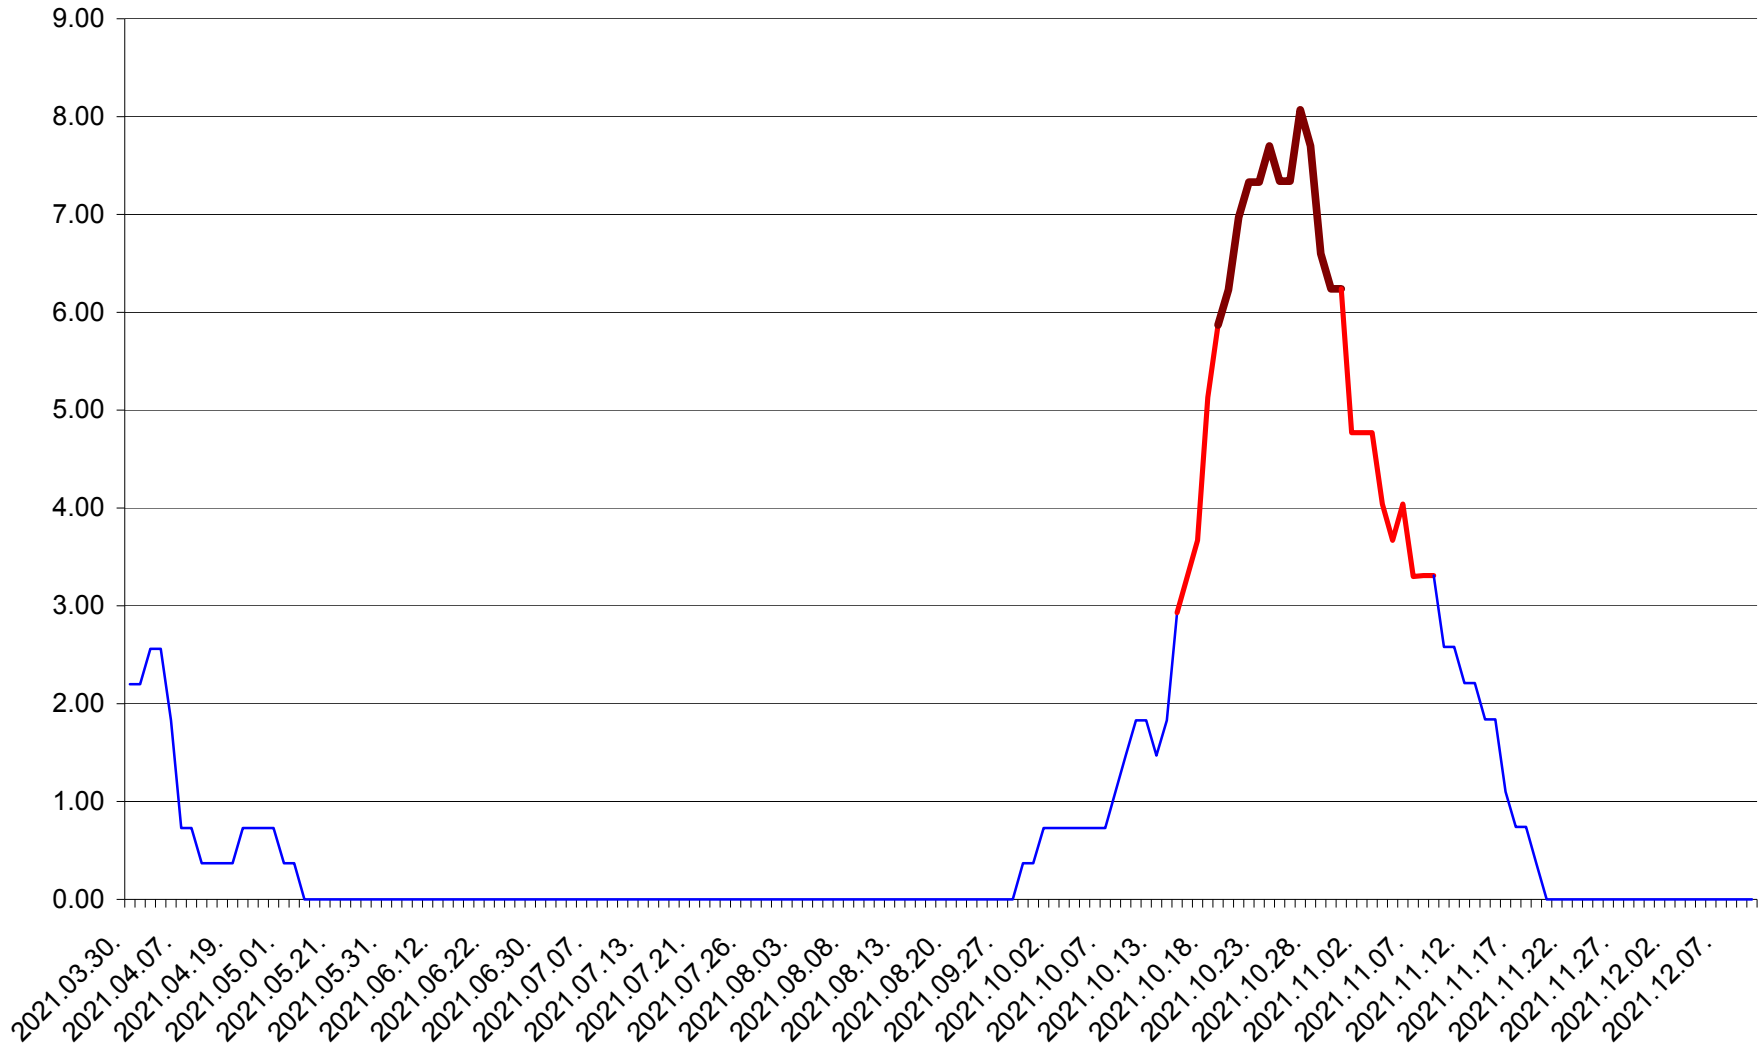

ATID - Evolutia incidentei cumulate pe 14 zile la ‰ de locuitori
2021.03.30. - 2021.12.10.

AVRĂMEȘTI - Evolutia incidentei cumulate pe 14 zile la ‰ de locuitori
2021.03.30. - 2021.12.10.

ORAȘ BĂILE TUȘNAD - Evolutia incidentei cumulate pe 14 zile la ‰ de locuitori
2021.03.30. - 2021.12.10.

ORAȘ BĂLAN - Evolutia incidentei cumulate pe 14 zile la ‰ de locuitori
2021.03.30. - 2021.12.10.

BILBOR - Evolutia incidentei cumulate pe 14 zile la ‰ de locuitori
2021.03.30. - 2021.12.10.

ORAȘ BORSEC - Evolutia incidentei cumulate pe 14 zile la ‰ de locuitori
2021.03.30. - 2021.12.10.

BRĂDEȘTI - Evolutia incidentei cumulate pe 14 zile la ‰ de locuitori
2021.03.30. - 2021.12.10.

CĂPÂLNIȚA - Evolutia incidentei cumulate pe 14 zile la ‰ de locuitori
2021.03.30. - 2021.12.10.

CÂRȚA - Evolutia incidentei cumulate pe 14 zile la ‰ de locuitori
2021.03.30. - 2021.12.10.

CICEU - Evolutia incidentei cumulate pe 14 zile la ‰ de locuitori
2021.03.30. - 2021.12.10.

CIUCSÂNGEORGIU - Evolutia incidentei cumulate pe 14 zile la ‰ de locuitori
2021.03.30. - 2021.12.10.

CIUMANI - Evolutia incidentei cumulate pe 14 zile la ‰ de locuitori
2021.03.30. - 2021.12.10.