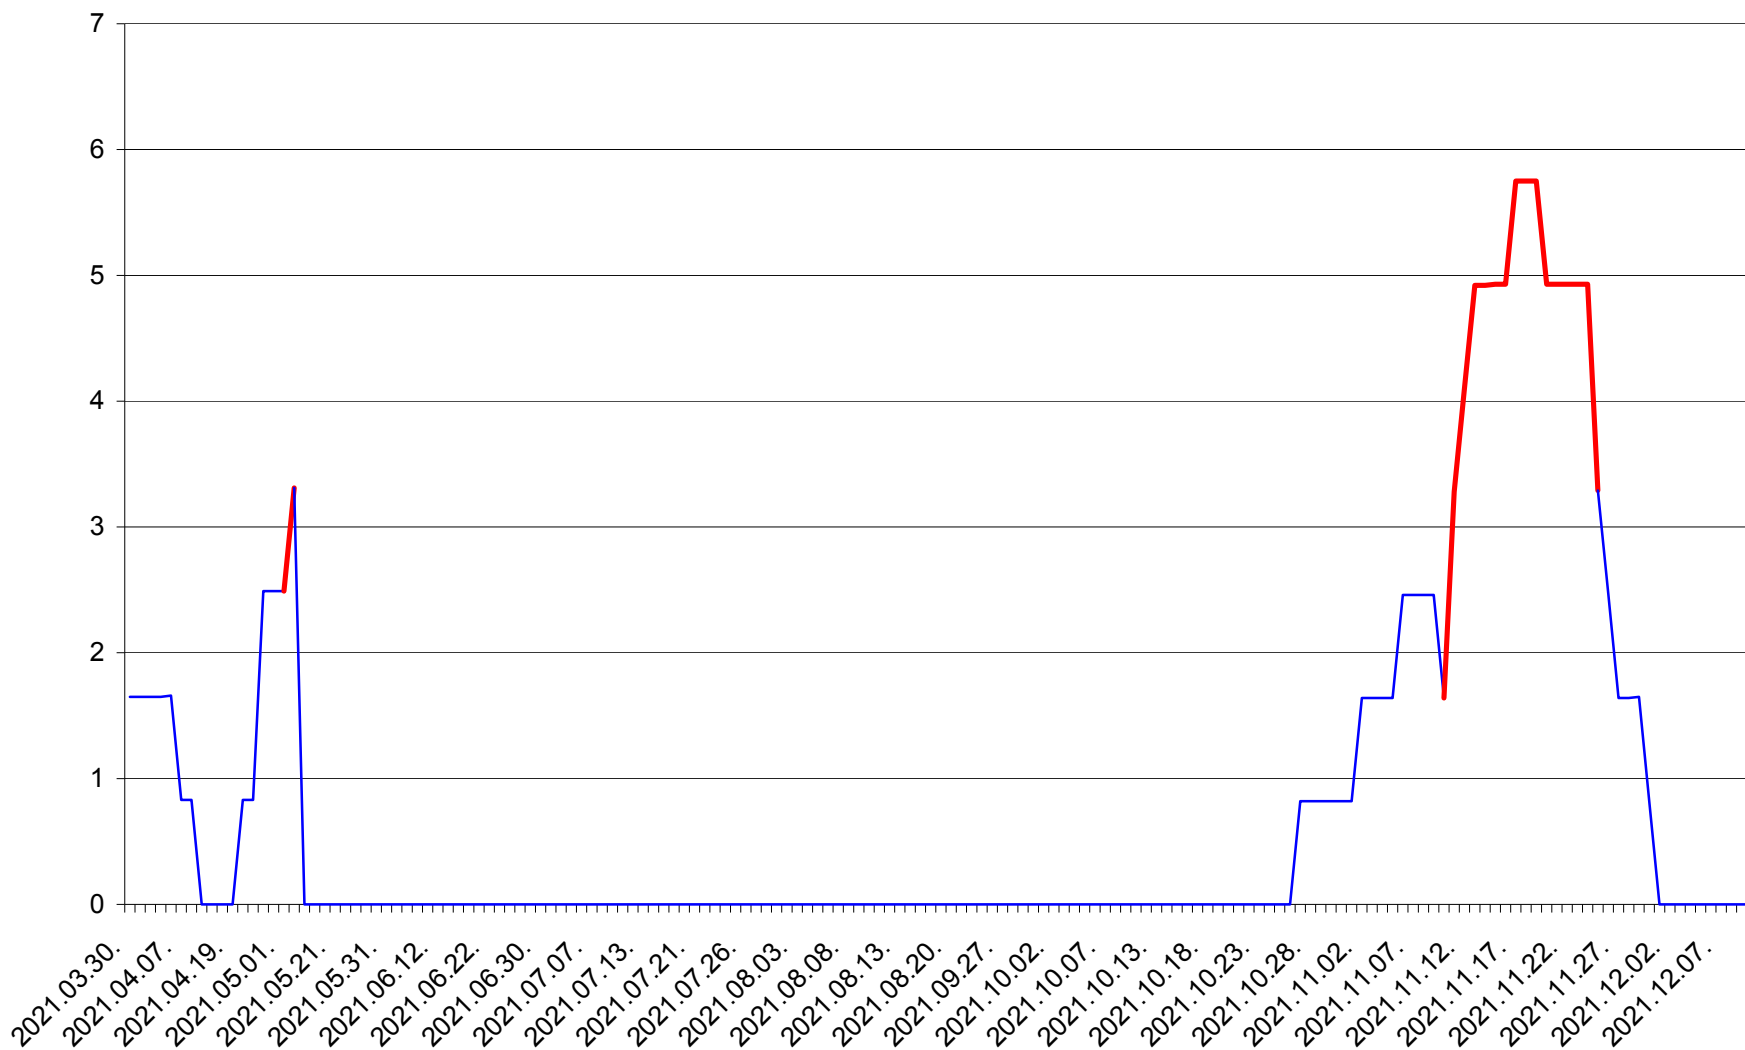

PLĂIEȘII DE JOS - Evolutia incidentei cumulate pe 14 zile la ‰ de locuitori
2021.03.30. - 2021.12.10.

PORUMBENI - Evolutia incidentei cumulate pe 14 zile la ‰ de locuitori
2021.03.30. - 2021.12.10.

PRAID - Evolutia incidentei cumulate pe 14 zile la ‰ de locuitori
2021.03.30. - 2021.12.10.

RACU - Evolutia incidentei cumulate pe 14 zile la ‰ de locuitori
2021.03.30. - 2021.12.10.

REMETEA - Evolutia incidentei cumulate pe 14 zile la ‰ de locuitori
2021.03.30. - 2021.12.10.

SĂCEL - Evolutia incidentei cumulate pe 14 zile la ‰ de locuitori
2021.03.30. - 2021.12.10.