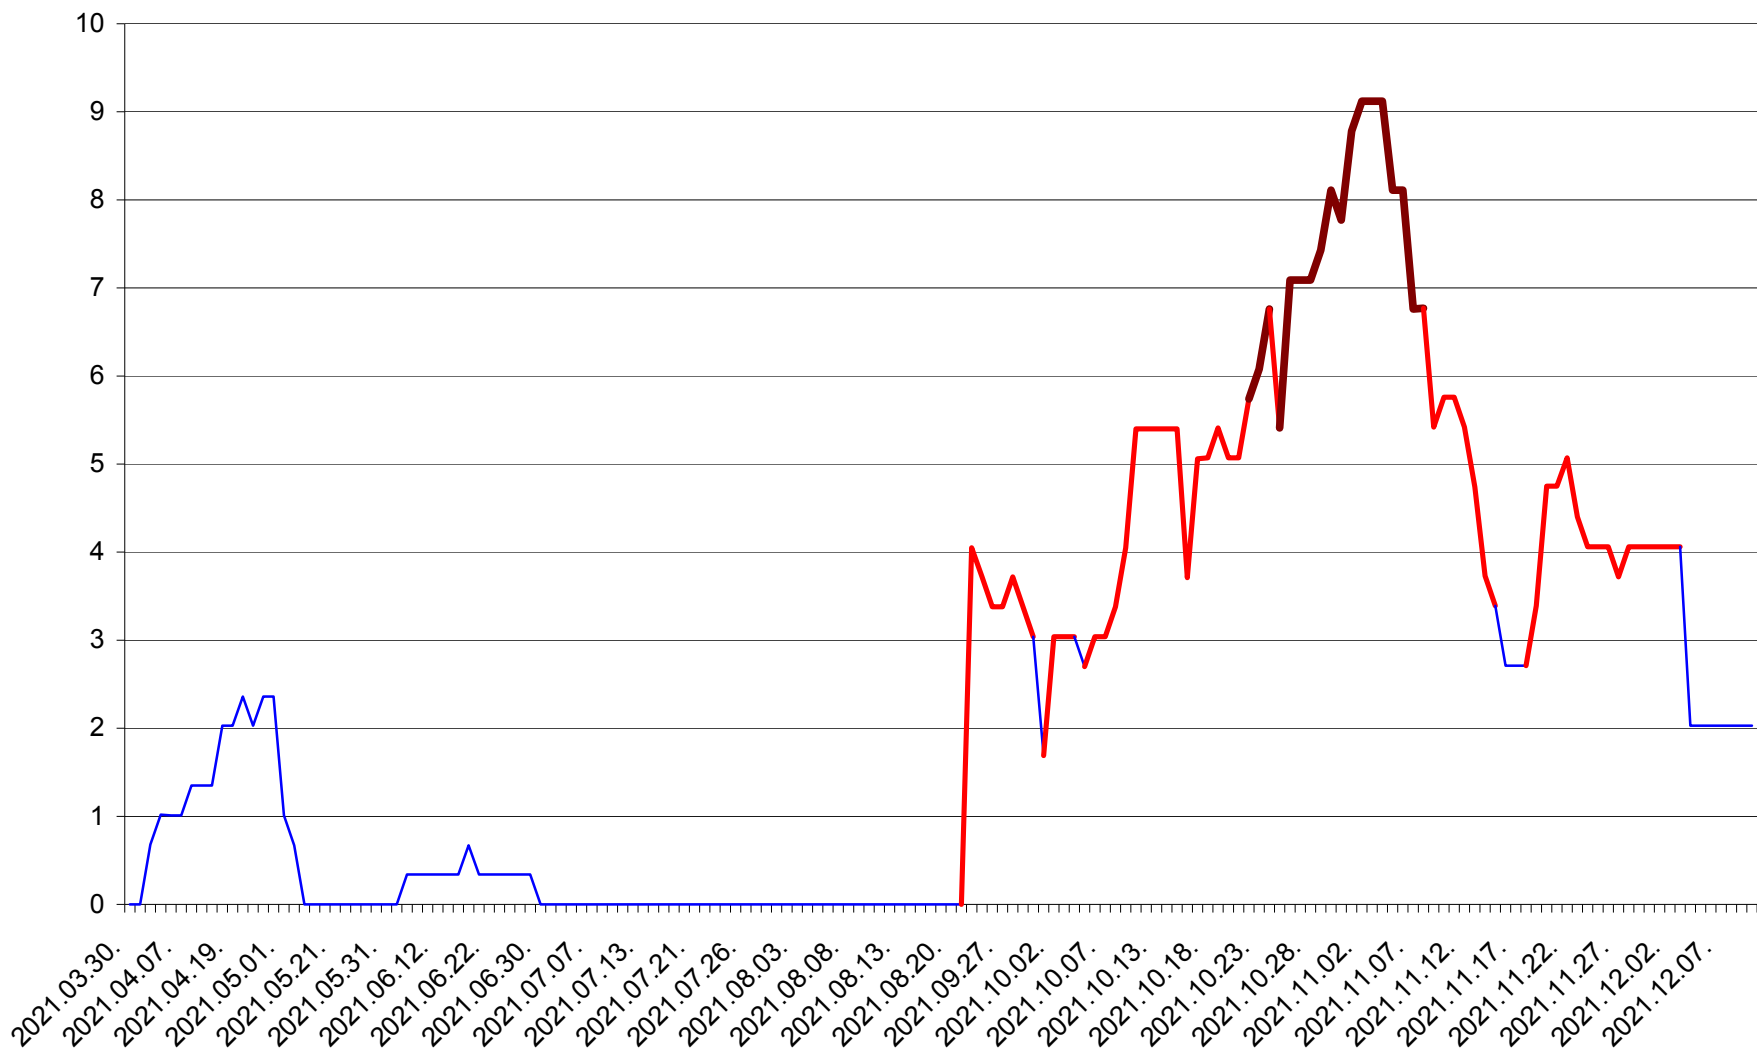

LELICENI - Evolutia incidentei cumulate pe 14 zile la ‰ de locuitori
2021.03.30. - 2021.12.10.

LUETA - Evolutia incidentei cumulate pe 14 zile la ‰ de locuitori
2021.03.30. - 2021.12.10.

LUNCA DE JOS - Evolutia incidentei cumulate pe 14 zile la ‰ de locuitori
2021.03.30. - 2021.12.10.

LUNCA DE SUS - Evolutia incidentei cumulate pe 14 zile la ‰ de locuitori
2021.03.30. - 2021.12.10.

LUPENI - Evolutia incidentei cumulate pe 14 zile la ‰ de locuitori
2021.03.30. - 2021.12.10.

MĂDĂRAȘ - Evolutia incidentei cumulate pe 14 zile la ‰ de locuitori
2021.03.30. - 2021.12.10.

MĂRTINIȘ - Evolutia incidentei cumulate pe 14 zile la ‰ de locuitori
2021.03.30. - 2021.12.10.

MEREȘTI - Evolutia incidentei cumulate pe 14 zile la ‰ de locuitori
2021.03.30. - 2021.12.10.

MUNICIPIUL MIERCUREA-CIUC - Evolutia incidentei cumulate pe 14 zile la ‰ de locuitori
2021.03.30. - 2021.12.10.