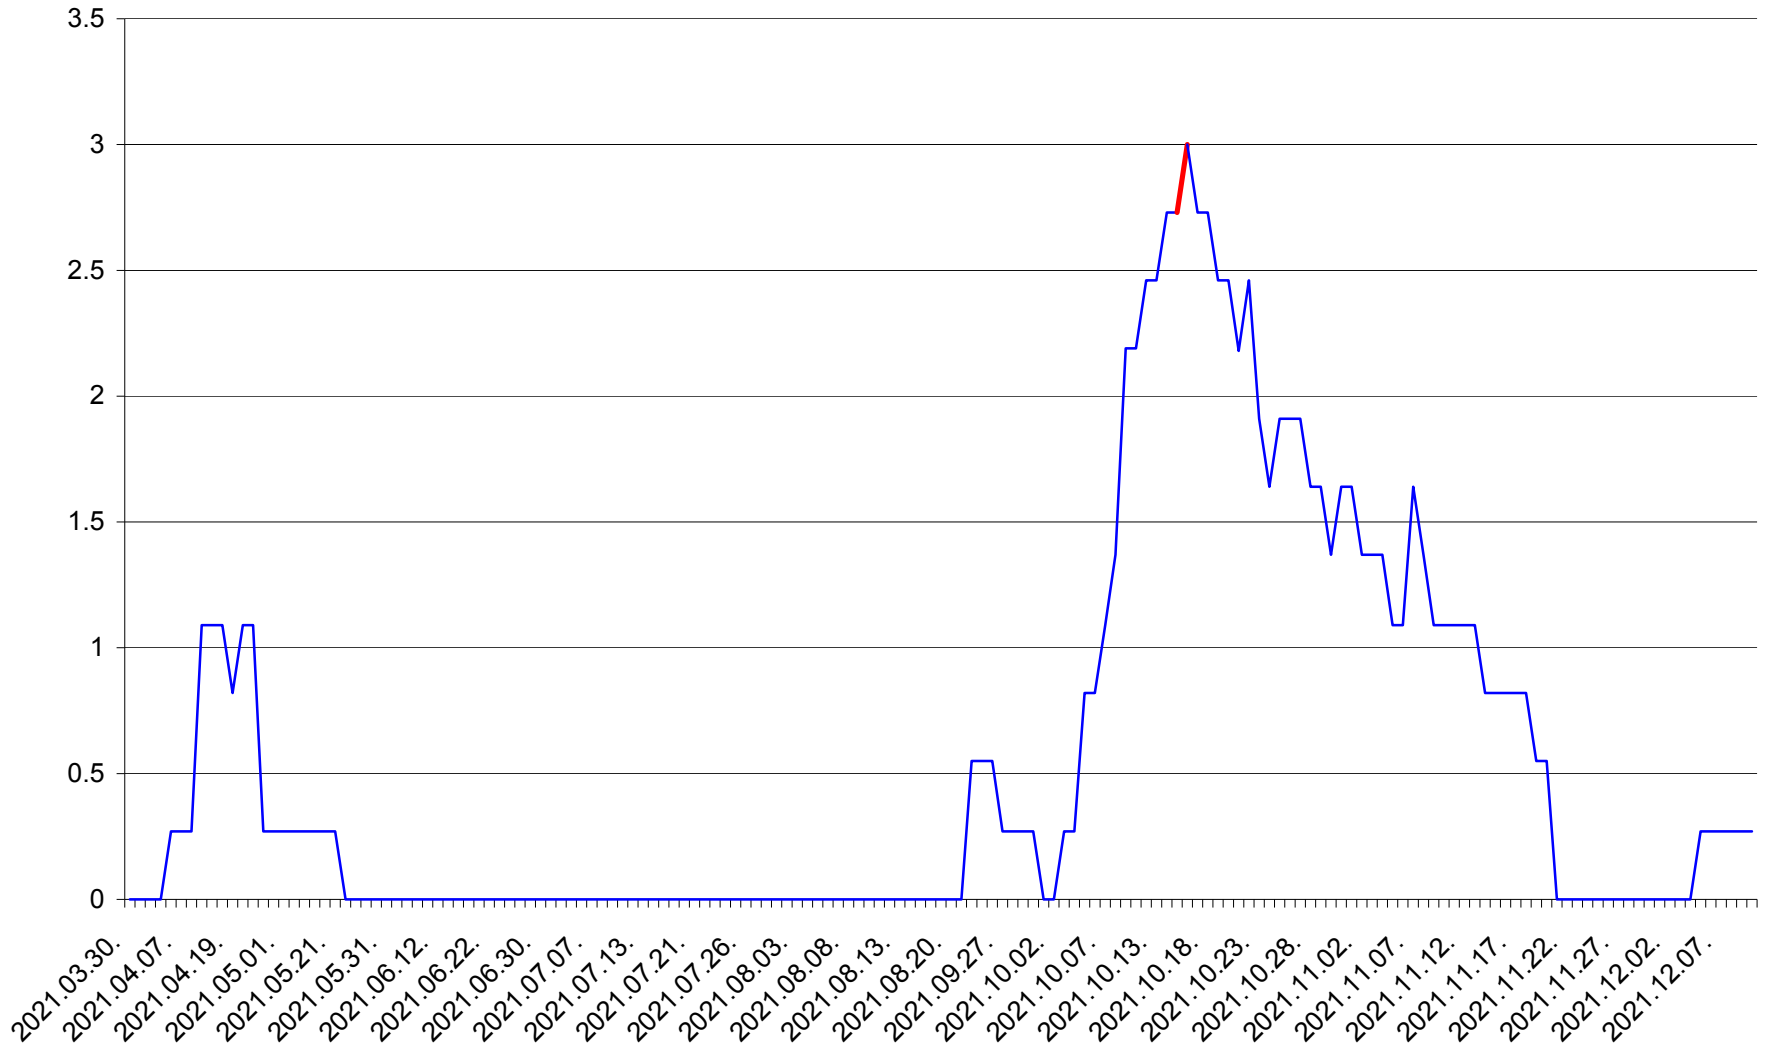

FELICENI - Evolutia incidentei cumulate pe 14 zile la % de locuitori
2021.03.30. - 2021.12.10.

FRUMOASA - Evolutia incidentei cumulate pe 14 zile la ‰ de locuitori
2021.03.30. - 2021.12.10.

GĂLĂUȚAȘ - Evolutia incidentei cumulate pe 14 zile la ‰ de locuitori
2021.03.30. - 2021.12.10.

MUNICIPIUL GHEORGHENI - Evolutia incidentei cumulate pe 14 zile la ‰ de locuitori
2021.03.30. - 2021.12.10.

JOSENI - Evolutia incidentei cumulate pe 14 zile la ‰ de locuitori
2021.03.30. - 2021.12.10.

LĂZAREA - Evolutia incidentei cumulate pe 14 zile la ‰ de locuitori
2021.03.30. - 2021.12.10.

LELICENI - Evolutia incidentei cumulate pe 14 zile la ‰ de locuitori
2021.03.30. - 2021.12.10.

LUETA - Evolutia incidentei cumulate pe 14 zile la ‰ de locuitori
2021.03.30. - 2021.12.10.

LUNCA DE JOS - Evolutia incidentei cumulate pe 14 zile la ‰ de locuitori
2021.03.30. - 2021.12.10.