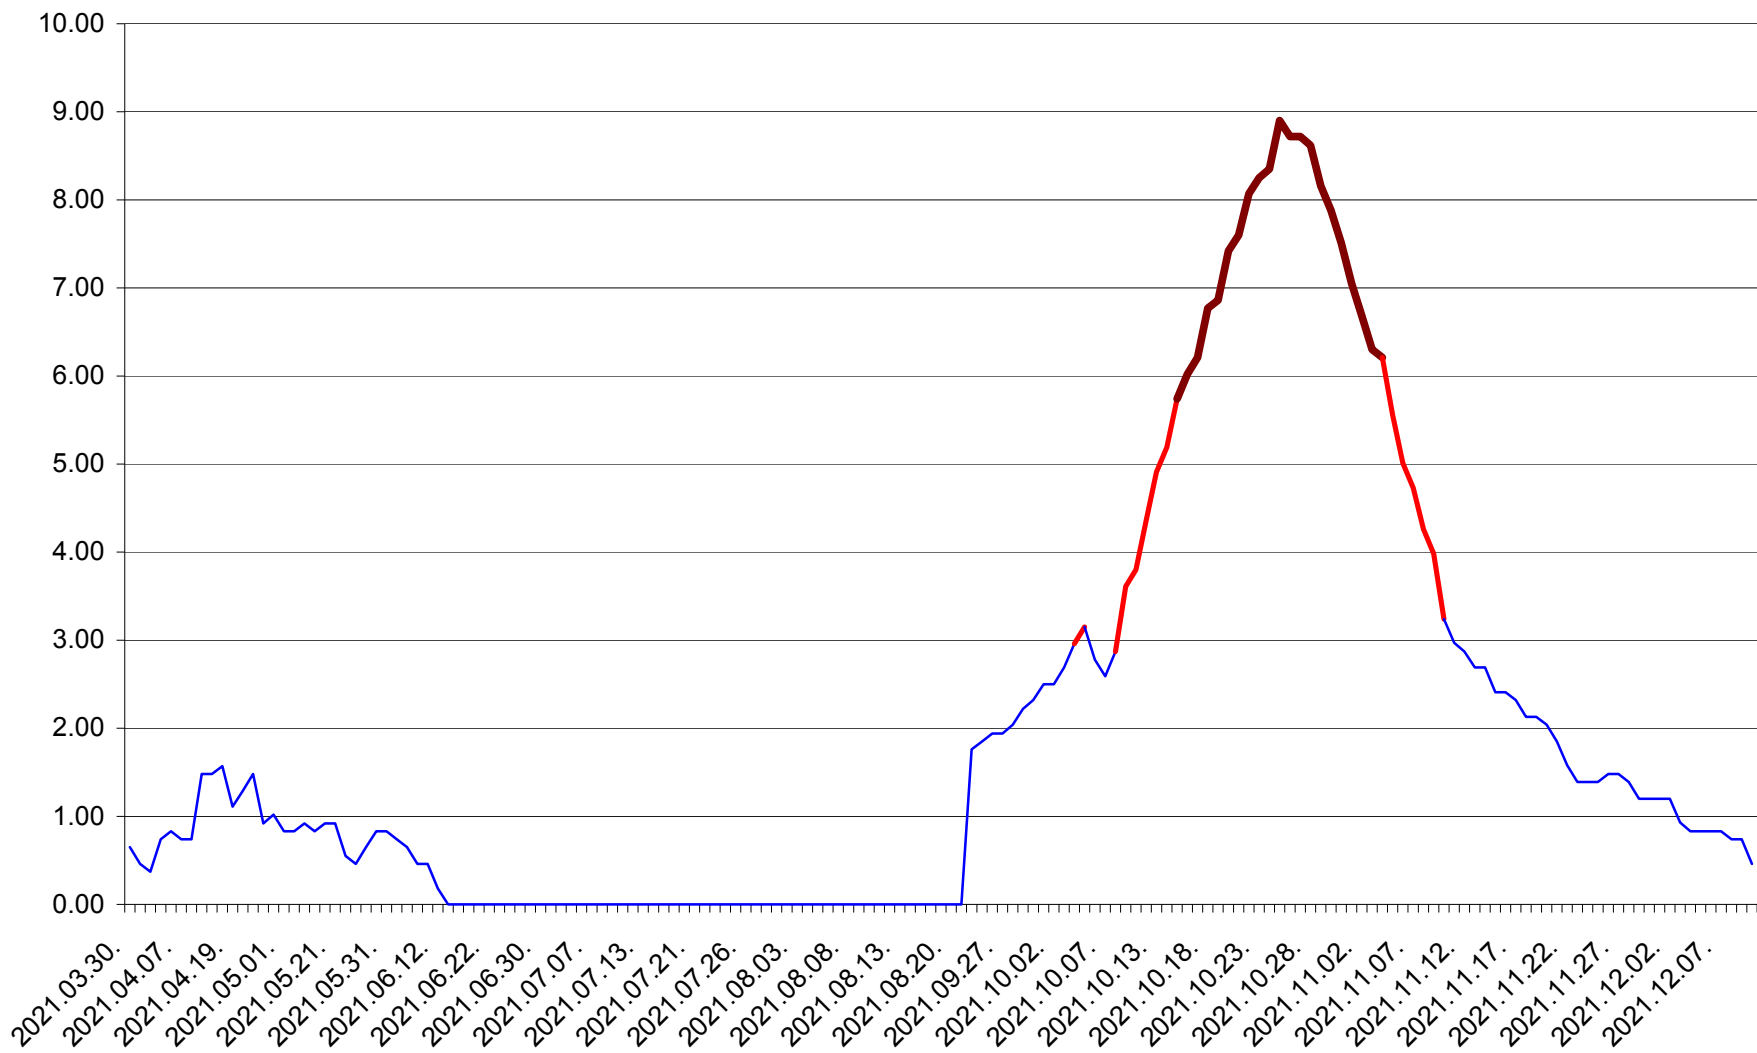

BRĂDEȘTI - Evolutia incidentei cumulate pe 14 zile la ‰ de locuitori
2021.03.30. - 2021.12.10.

CĂPÂLNIȚA - Evolutia incidentei cumulate pe 14 zile la ‰ de locuitori
2021.03.30. - 2021.12.10.

CÂRȚA - Evolutia incidentei cumulate pe 14 zile la ‰ de locuitori
2021.03.30. - 2021.12.10.

CICEU - Evolutia incidentei cumulate pe 14 zile la ‰ de locuitori
2021.03.30. - 2021.12.10.

CIUCSÂNGEORGIU - Evolutia incidentei cumulate pe 14 zile la ‰ de locuitori
2021.03.30. - 2021.12.10.

CIUMANI - Evolutia incidentei cumulate pe 14 zile la ‰ de locuitori
2021.03.30. - 2021.12.10.

CORBU - Evolutia incidentei cumulate pe 14 zile la ‰ de locuitori
2021.03.30. - 2021.12.10.

CORUND - Evolutia incidentei cumulate pe 14 zile la ‰ de locuitori
2021.03.30. - 2021.12.10.

COZMENI - Evolutia incidentei cumulate pe 14 zile la ‰ de locuitori
2021.03.30. - 2021.12.10.

ORAȘ CRISTURU SECUIESC - Evolutia incidentei cumulate pe 14 zile la ‰ de locuitori
2021.03.30. - 2021.12.10.

DĂNEȘTI - Evolutia incidentei cumulate pe 14 zile la ‰ de locuitori
2021.03.30. - 2021.12.10.