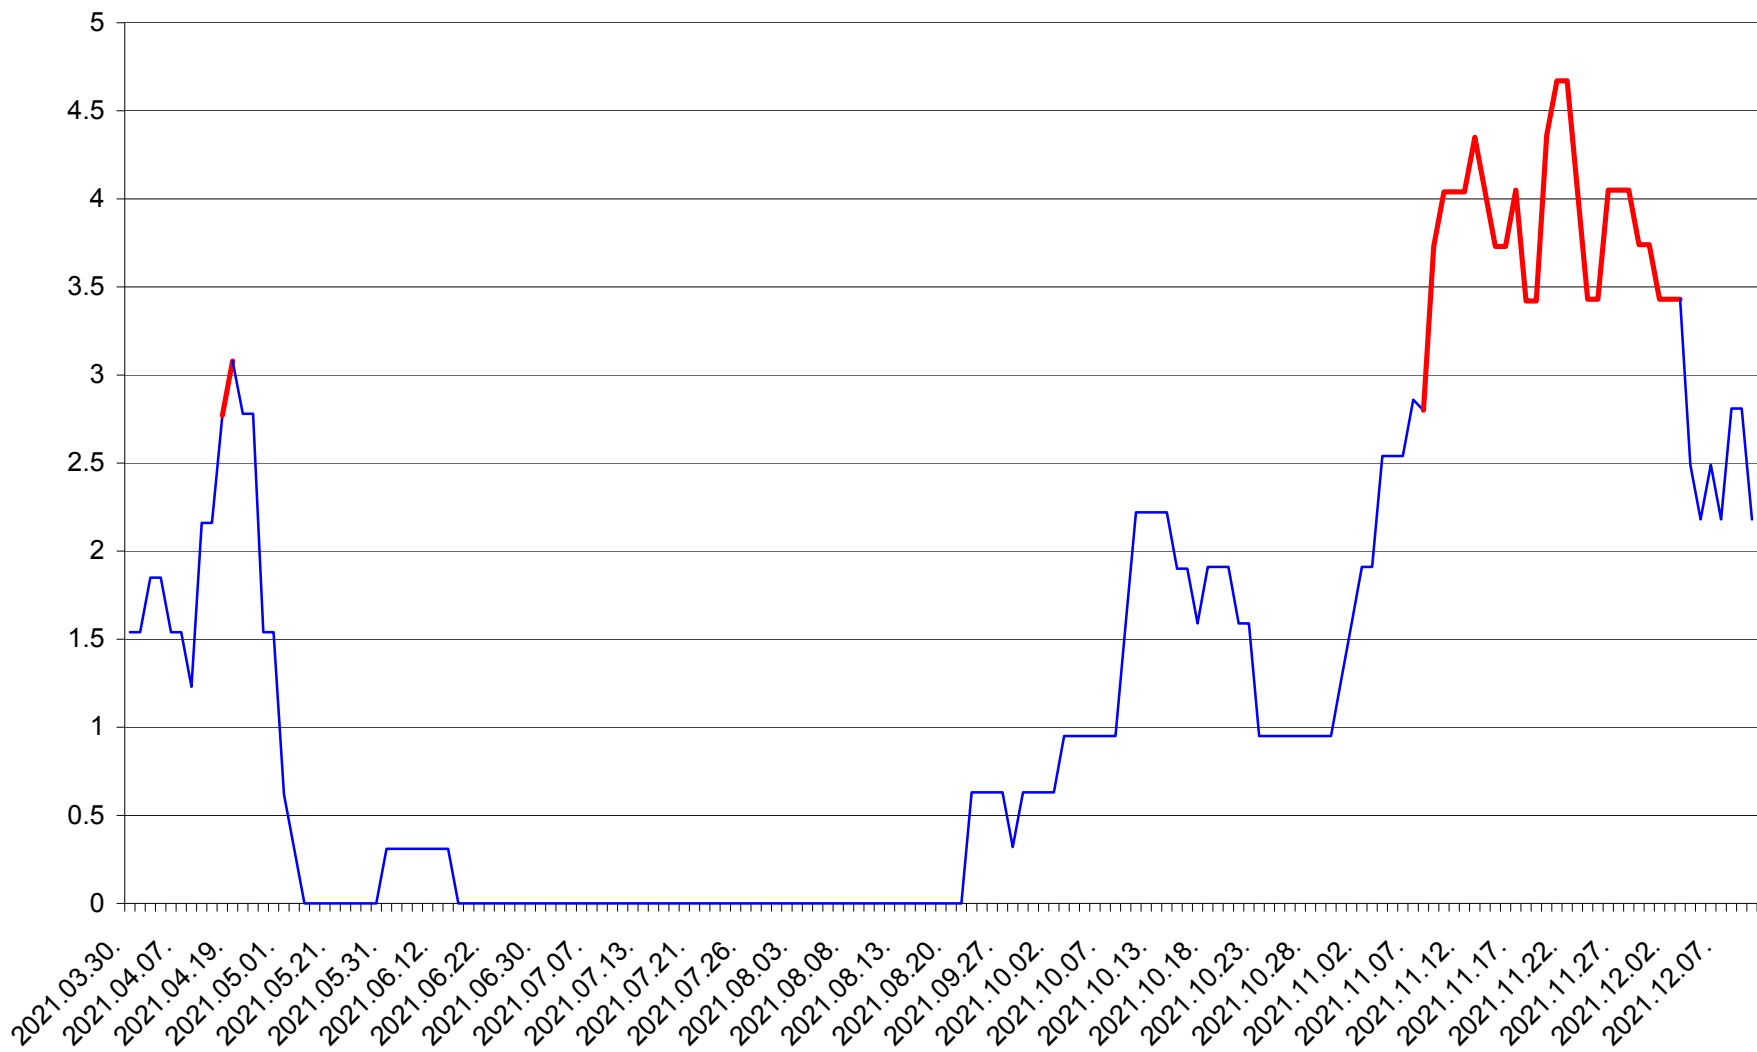

TUȘNAD - Evolutia incidentei cumulate pe 14 zile la ‰ de locuitori
2021.03.30. - 2021.12.10.