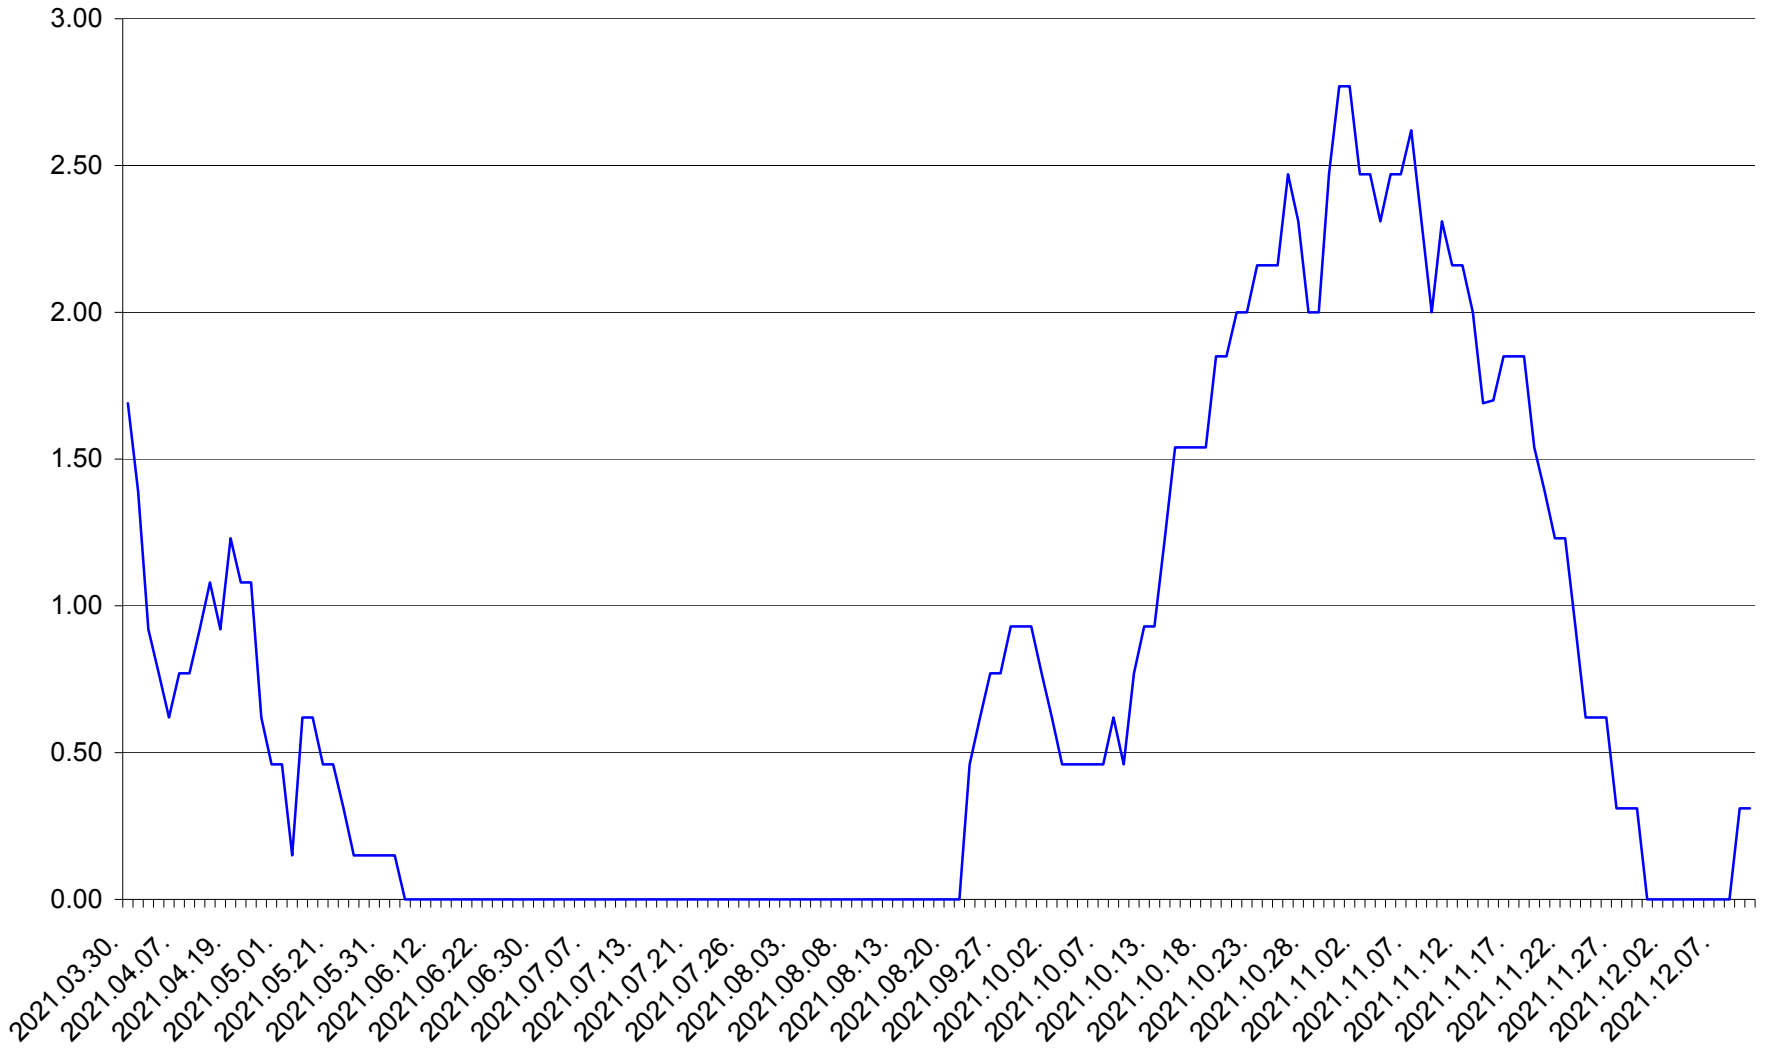

ORAȘ BĂLAN - Evolutia incidentei cumulate pe 14 zile la ‰ de locuitori
2021.03.30. - 2021.12.10.

BILBOR - Evolutia incidentei cumulate pe 14 zile la ‰ de locuitori
2021.03.30. - 2021.12.10.

ORAȘ BORSEC - Evolutia incidentei cumulate pe 14 zile la ‰ de locuitori
2021.03.30. - 2021.12.10.

BRĂDEȘTI - Evolutia incidentei cumulate pe 14 zile la ‰ de locuitori
2021.03.30. - 2021.12.10.

CĂPÂLNIȚA - Evolutia incidentei cumulate pe 14 zile la ‰ de locuitori
2021.03.30. - 2021.12.10.

CÂRȚA - Evolutia incidentei cumulate pe 14 zile la ‰ de locuitori
2021.03.30. - 2021.12.10.

CICEU - Evolutia incidentei cumulate pe 14 zile la ‰ de locuitori
2021.03.30. - 2021.12.10.

CIUCSÂNGEORGIU - Evolutia incidentei cumulate pe 14 zile la ‰ de locuitori
2021.03.30. - 2021.12.10.

CIUMANI - Evolutia incidentei cumulate pe 14 zile la ‰ de locuitori
2021.03.30. - 2021.12.10.

CORBU - Evolutia incidentei cumulate pe 14 zile la ‰ de locuitori
2021.03.30. - 2021.12.10.

CORUND - Evolutia incidentei cumulate pe 14 zile la ‰ de locuitori
2021.03.30. - 2021.12.10.

COZMENI - Evolutia incidentei cumulate pe 14 zile la ‰ de locuitori
2021.03.30. - 2021.12.10.