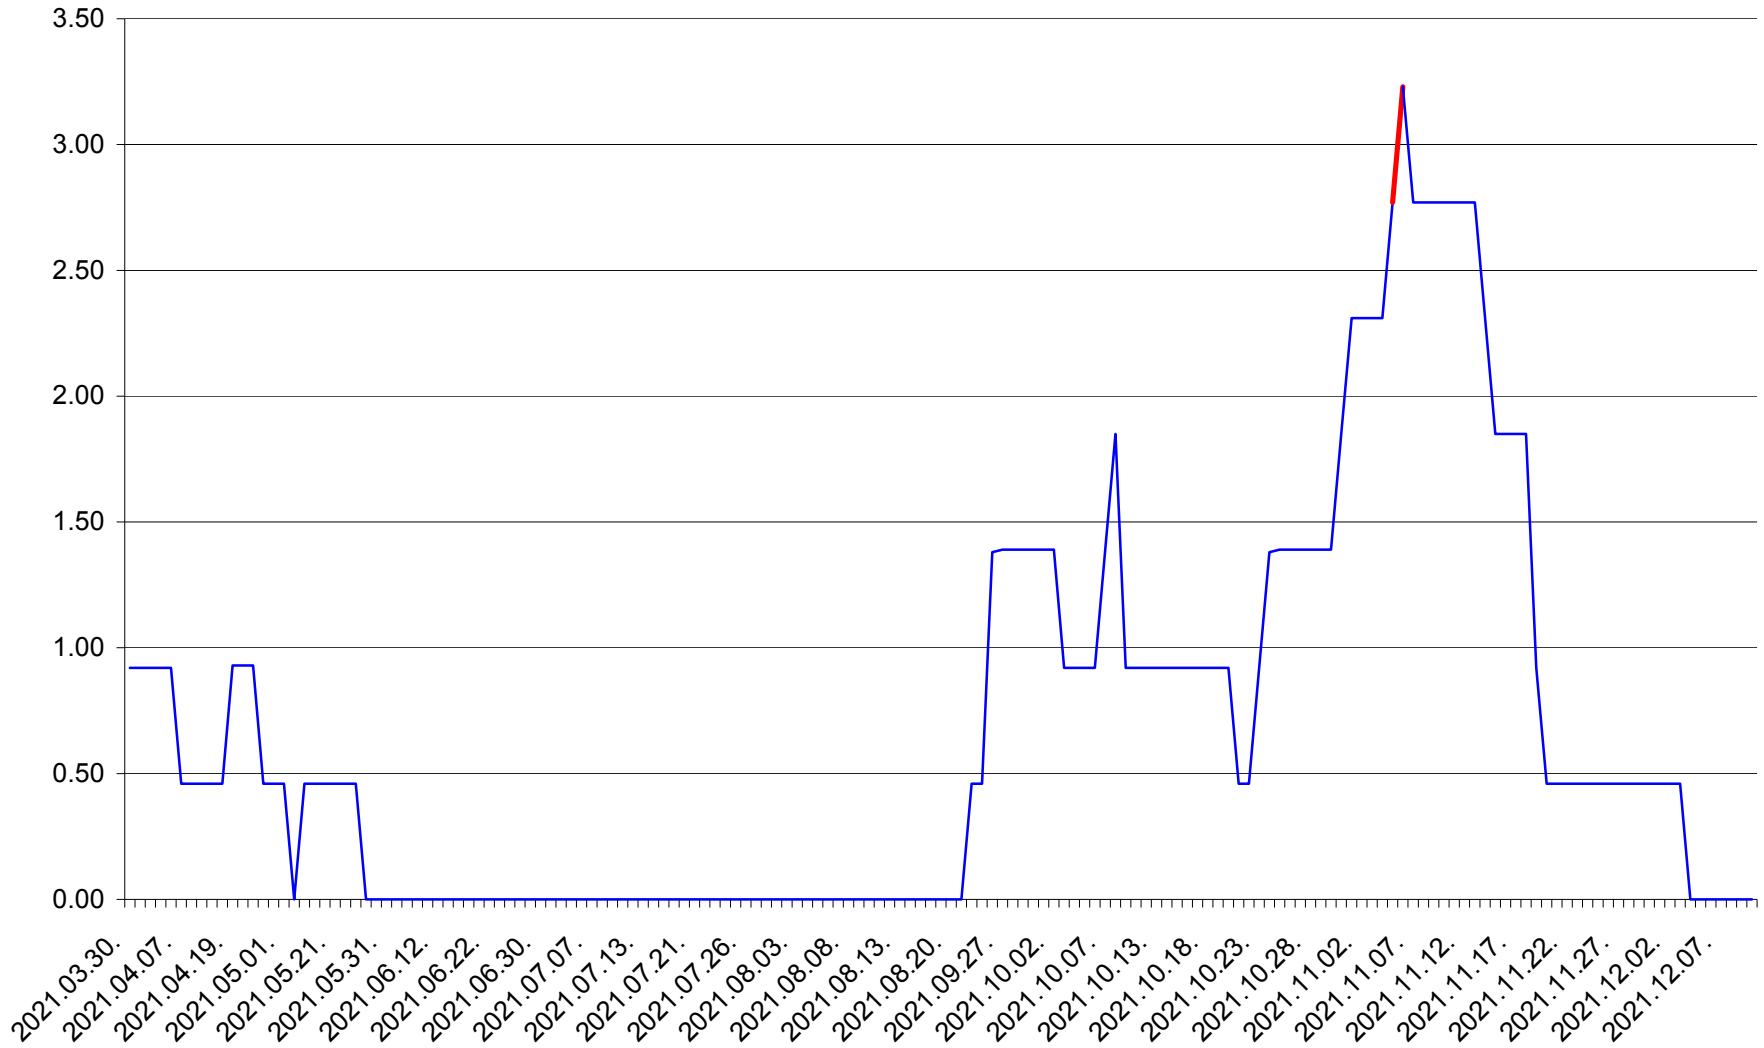

ATID - Evolutia incidentei cumulate pe 14 zile la ‰ de locuitori
2021.03.30. - 2021.12.10.

AVRĂMEȘTI - Evolutia incidentei cumulate pe 14 zile la ‰ de locuitori
2021.03.30. - 2021.12.10.

ORAȘ BĂILE TUȘNAD - Evolutia incidentei cumulate pe 14 zile la ‰ de locuitori
2021.03.30. - 2021.12.10.

ORAȘ BĂLAN - Evolutia incidentei cumulate pe 14 zile la ‰ de locuitori
2021.03.30. - 2021.12.10.

BILBOR - Evolutia incidentei cumulate pe 14 zile la ‰ de locuitori
2021.03.30. - 2021.12.10.

ORAȘ BORSEC - Evolutia incidentei cumulate pe 14 zile la ‰ de locuitori
2021.03.30. - 2021.12.10.

BRĂDEȘTI - Evolutia incidentei cumulate pe 14 zile la ‰ de locuitori
2021.03.30. - 2021.12.10.

CĂPÂLNIȚA - Evolutia incidentei cumulate pe 14 zile la ‰ de locuitori
2021.03.30. - 2021.12.10.

CÂRȚA - Evolutia incidentei cumulate pe 14 zile la ‰ de locuitori
2021.03.30. - 2021.12.10.

CICEU - Evolutia incidentei cumulate pe 14 zile la ‰ de locuitori
2021.03.30. - 2021.12.10.

CIUCSÂNGEORGIU - Evolutia incidentei cumulate pe 14 zile la ‰ de locuitori
2021.03.30. - 2021.12.10.

CIUMANI - Evolutia incidentei cumulate pe 14 zile la ‰ de locuitori
2021.03.30. - 2021.12.10.