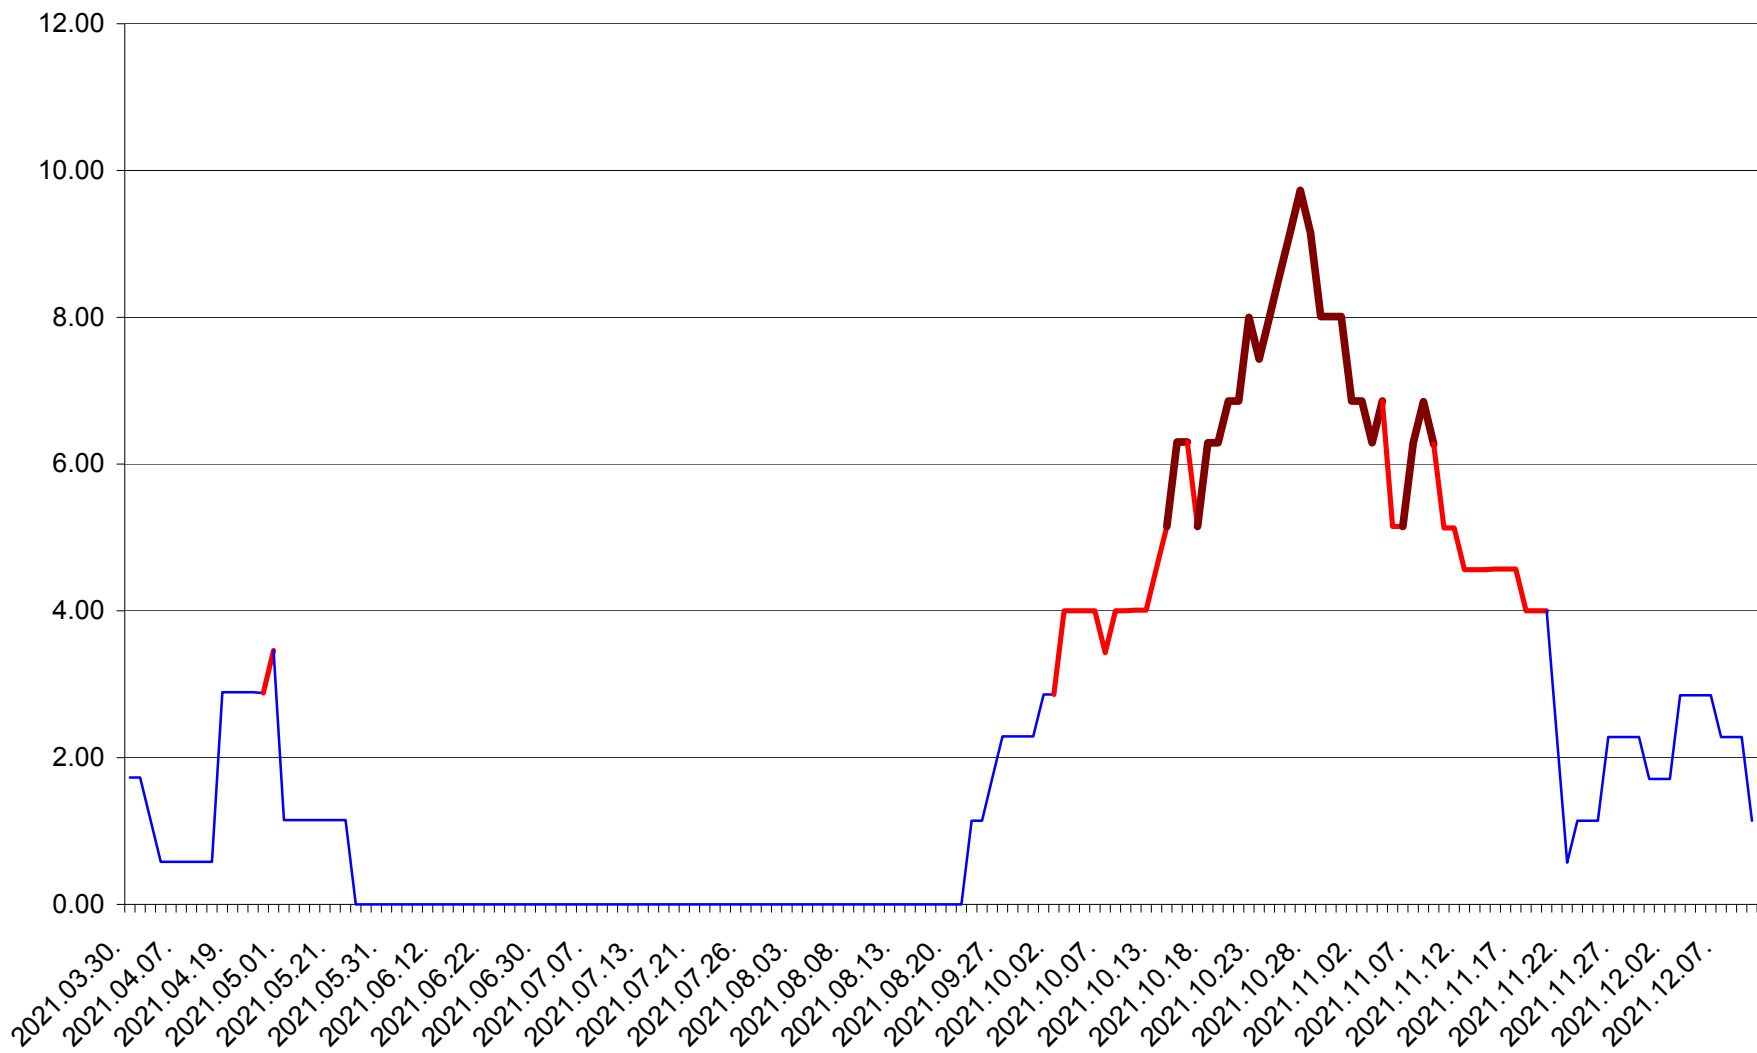

ORAȘ VLĂHIȚA - Evolutia incidentei cumulate pe 14 zile la ‰ de locuitori
2021.03.30. - 2021.12.10.