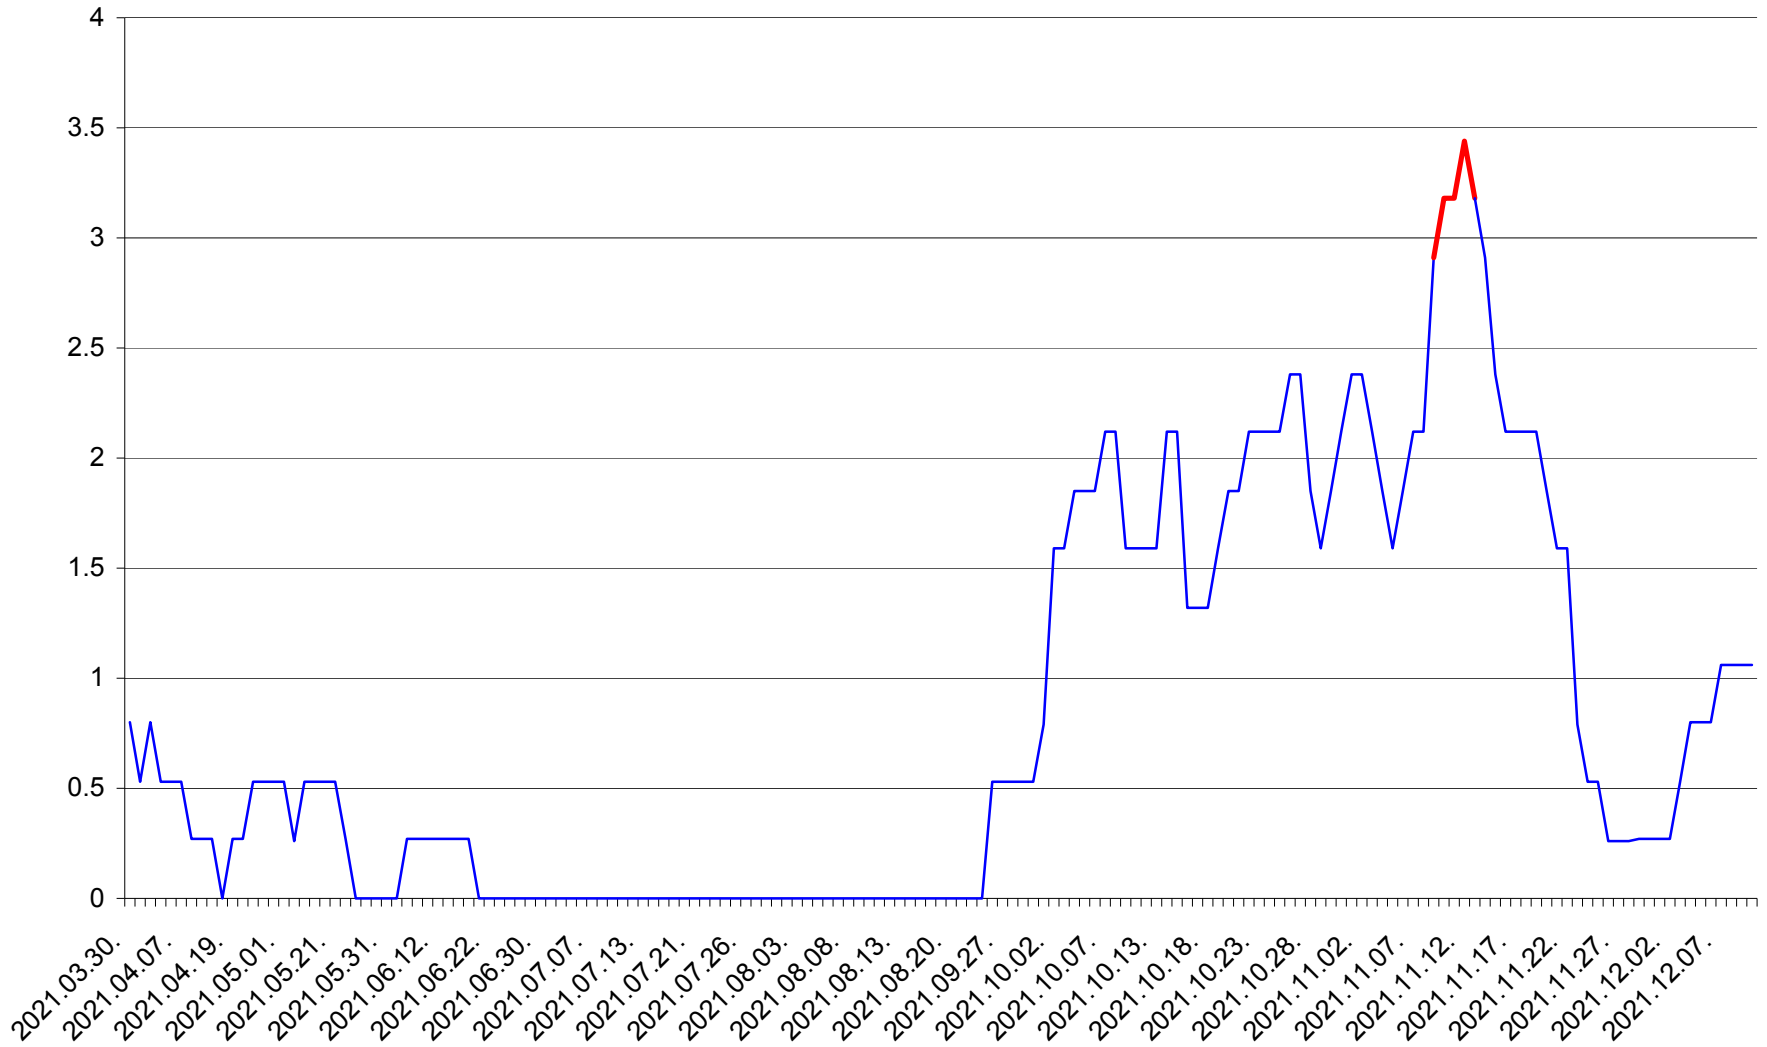

ORAȘ CRISTURU SECUIESC - Evolutia incidentei cumulate pe 14 zile la ‰ de locuitori
2021.03.30. - 2021.12.10.

DĂNEȘTI - Evolutia incidentei cumulate pe 14 zile la ‰ de locuitori
2021.03.30. - 2021.12.10.

DÂRJIU - Evolutia incidentei cumulate pe 14 zile la ‰ de locuitori
2021.03.30. - 2021.12.10.

DEALU - Evolutia incidentei cumulate pe 14 zile la ‰ de locuitori
2021.03.30. - 2021.12.10.

DITRĂU - Evolutia incidentei cumulate pe 14 zile la ‰ de locuitori
2021.03.30. - 2021.12.10.

FELICENI - Evolutia incidentei cumulate pe 14 zile la % de locuitori
2021.03.30. - 2021.12.10.

FRUMOASA - Evolutia incidentei cumulate pe 14 zile la ‰ de locuitori
2021.03.30. - 2021.12.10.

GĂLĂUȚAȘ - Evolutia incidentei cumulate pe 14 zile la ‰ de locuitori
2021.03.30. - 2021.12.10.