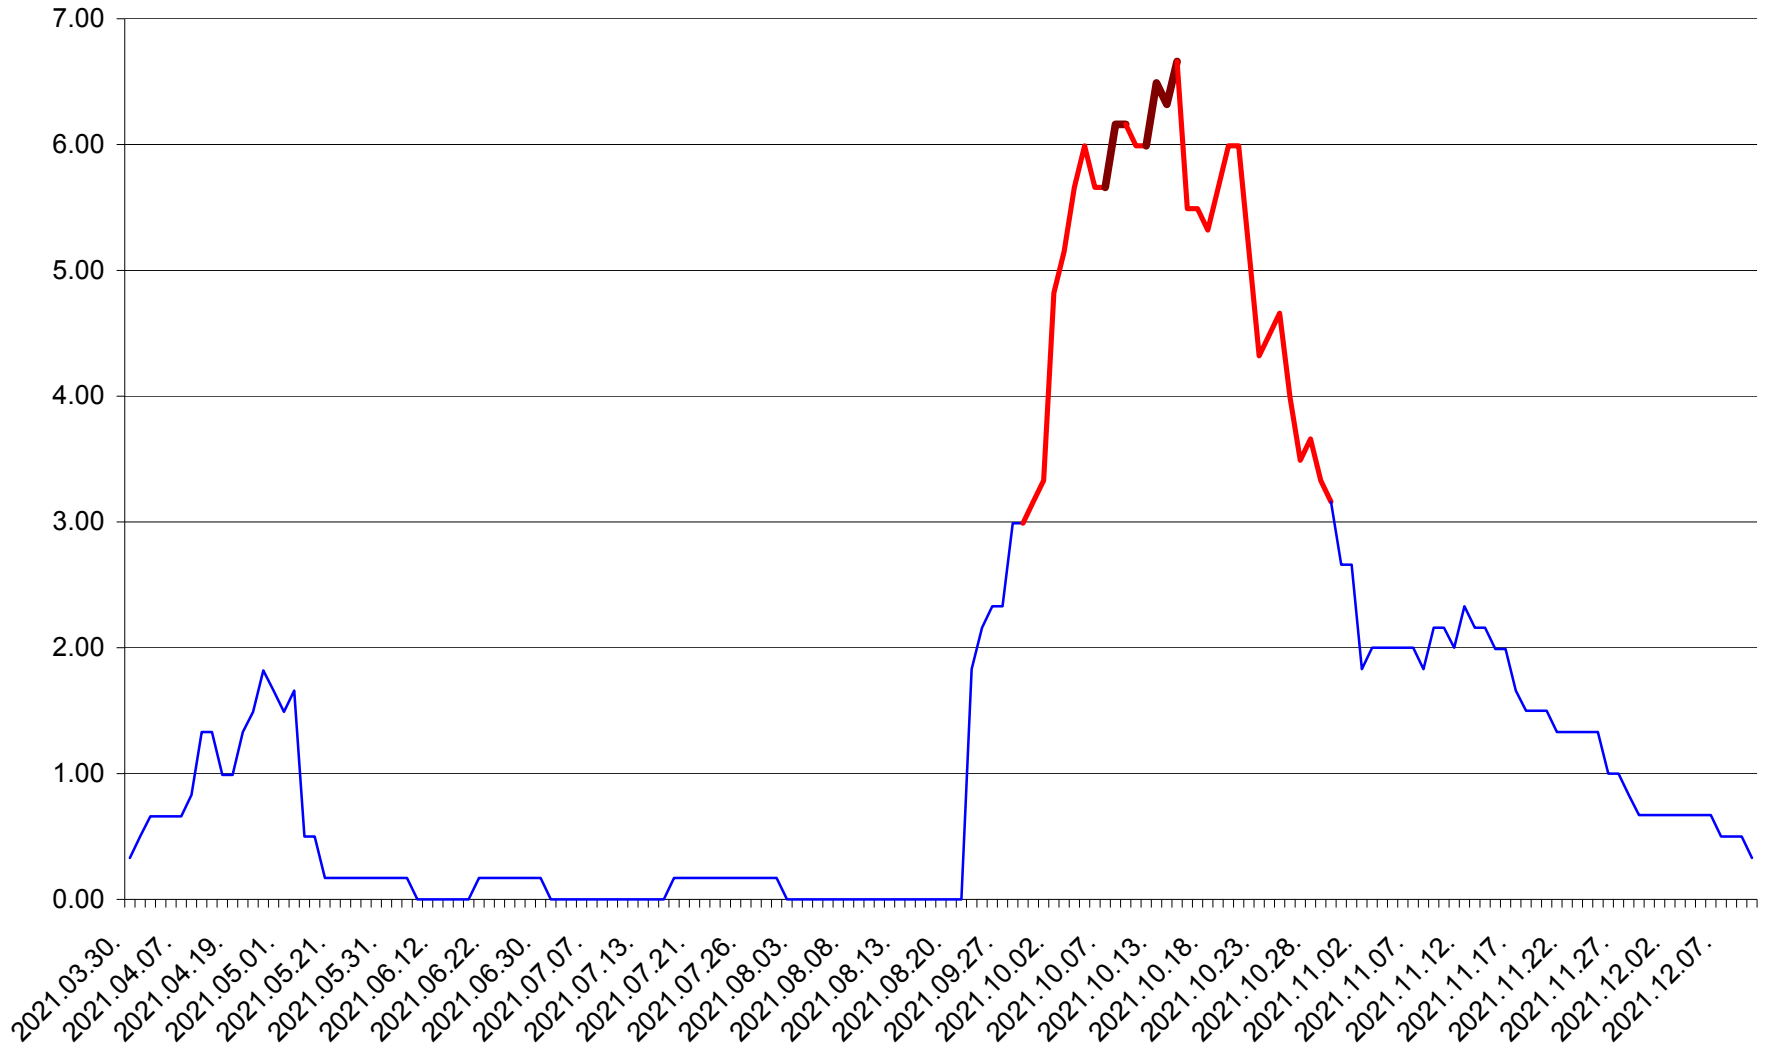

Total - Evolutia incidentei cumulate pe 14 zile la % de locuitori
2021.03.30. - 2021.12.10.