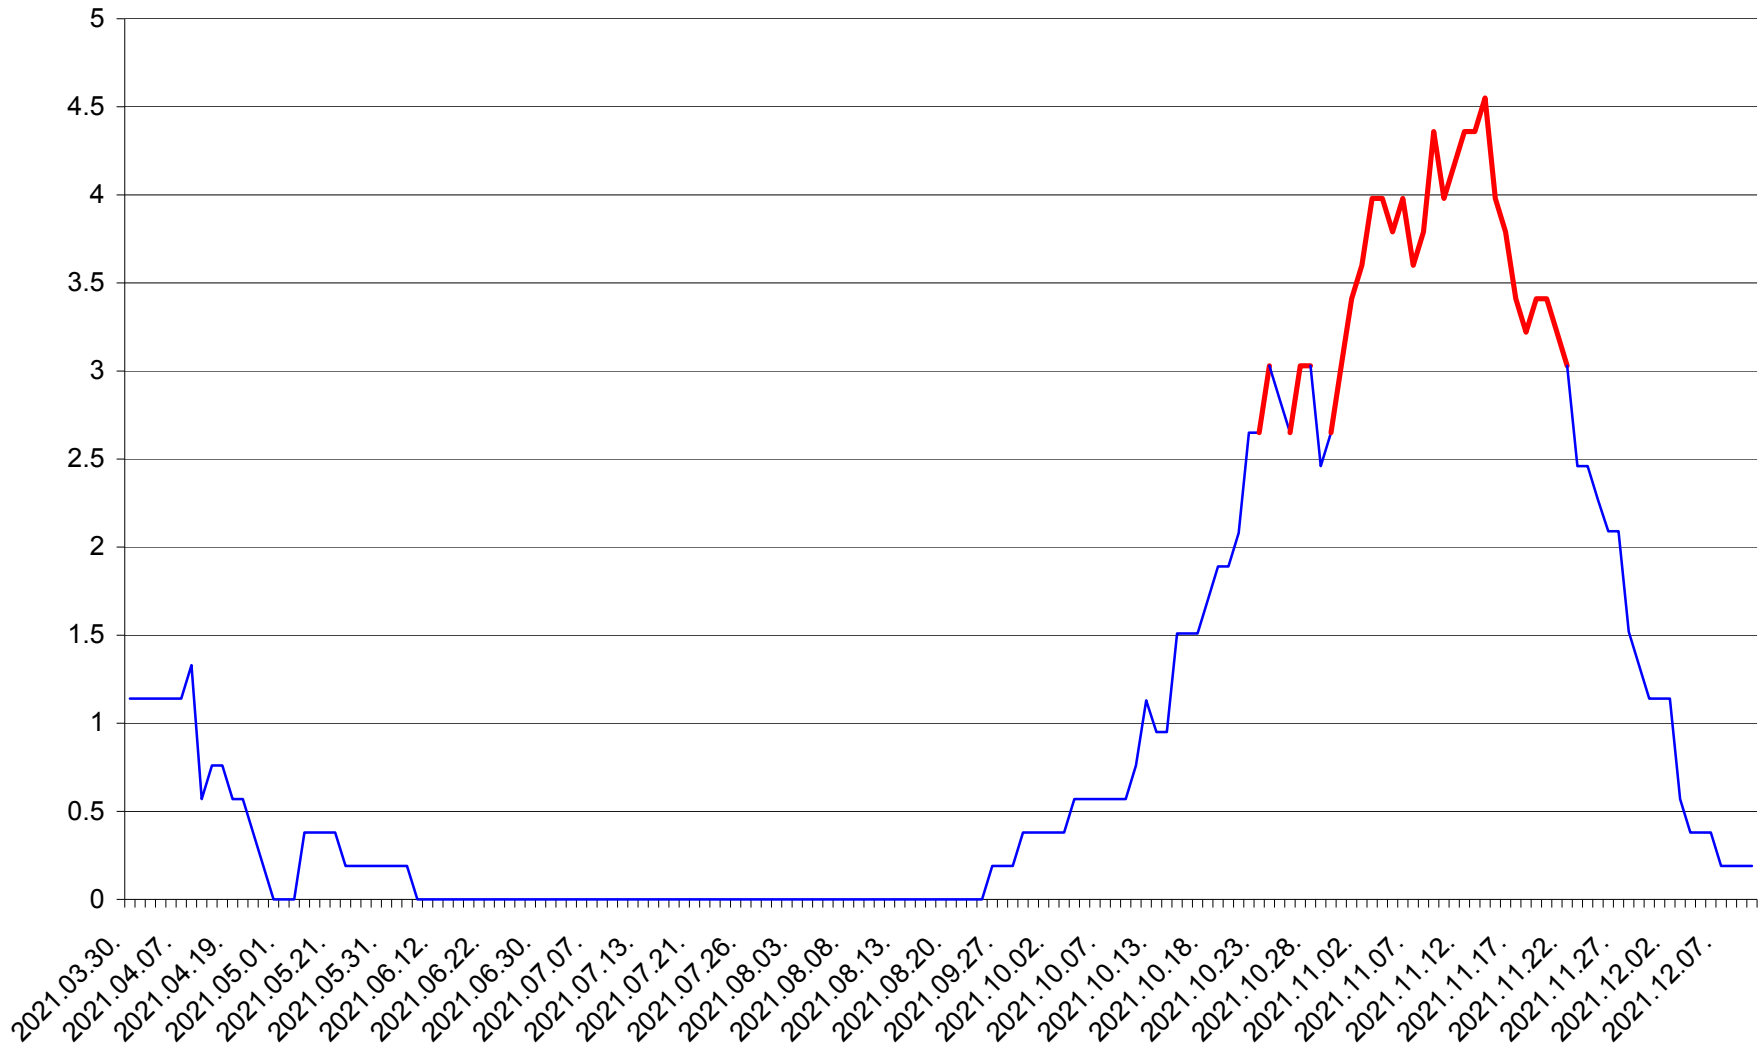

TOMEȘTI - Evolutia incidentei cumulate pe 14 zile la ‰ de locuitori
2021.03.30. - 2021.12.10.