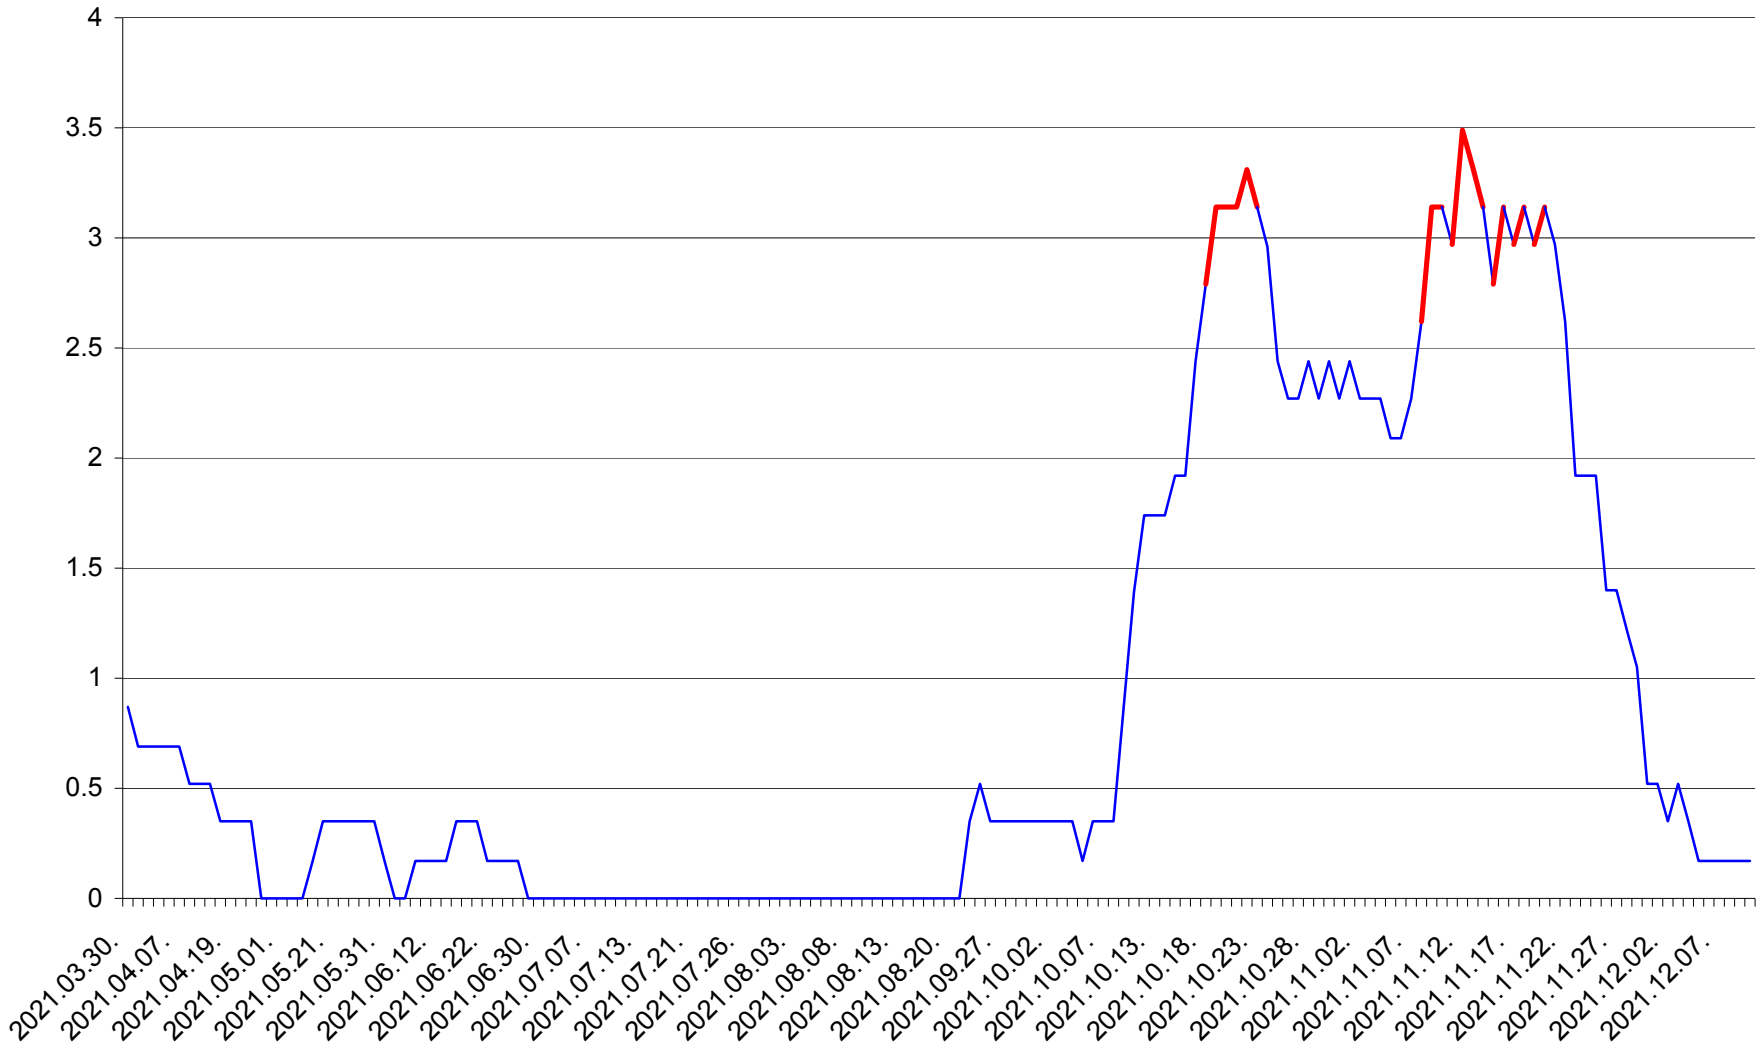

DÂRJIU - Evolutia incidentei cumulate pe 14 zile la ‰ de locuitori
2021.03.30. - 2021.12.10.

DEALU - Evolutia incidentei cumulate pe 14 zile la ‰ de locuitori
2021.03.30. - 2021.12.10.

DITRĂU - Evolutia incidentei cumulate pe 14 zile la ‰ de locuitori
2021.03.30. - 2021.12.10.

FELICENI - Evolutia incidentei cumulate pe 14 zile la % de locuitori
2021.03.30. - 2021.12.10.

FRUMOASA - Evolutia incidentei cumulate pe 14 zile la ‰ de locuitori
2021.03.30. - 2021.12.10.

GĂLĂUȚAȘ - Evolutia incidentei cumulate pe 14 zile la ‰ de locuitori
2021.03.30. - 2021.12.10.

MUNICIPIUL GHEORGHENI - Evolutia incidentei cumulate pe 14 zile la ‰ de locuitori
2021.03.30. - 2021.12.10.

JOSENI - Evolutia incidentei cumulate pe 14 zile la ‰ de locuitori
2021.03.30. - 2021.12.10.

LĂZAREA - Evolutia incidentei cumulate pe 14 zile la ‰ de locuitori
2021.03.30. - 2021.12.10.

LELICENI - Evolutia incidentei cumulate pe 14 zile la ‰ de locuitori
2021.03.30. - 2021.12.10.

LUETA - Evolutia incidentei cumulate pe 14 zile la ‰ de locuitori
2021.03.30. - 2021.12.10.

LUNCA DE JOS - Evolutia incidentei cumulate pe 14 zile la ‰ de locuitori
2021.03.30. - 2021.12.10.