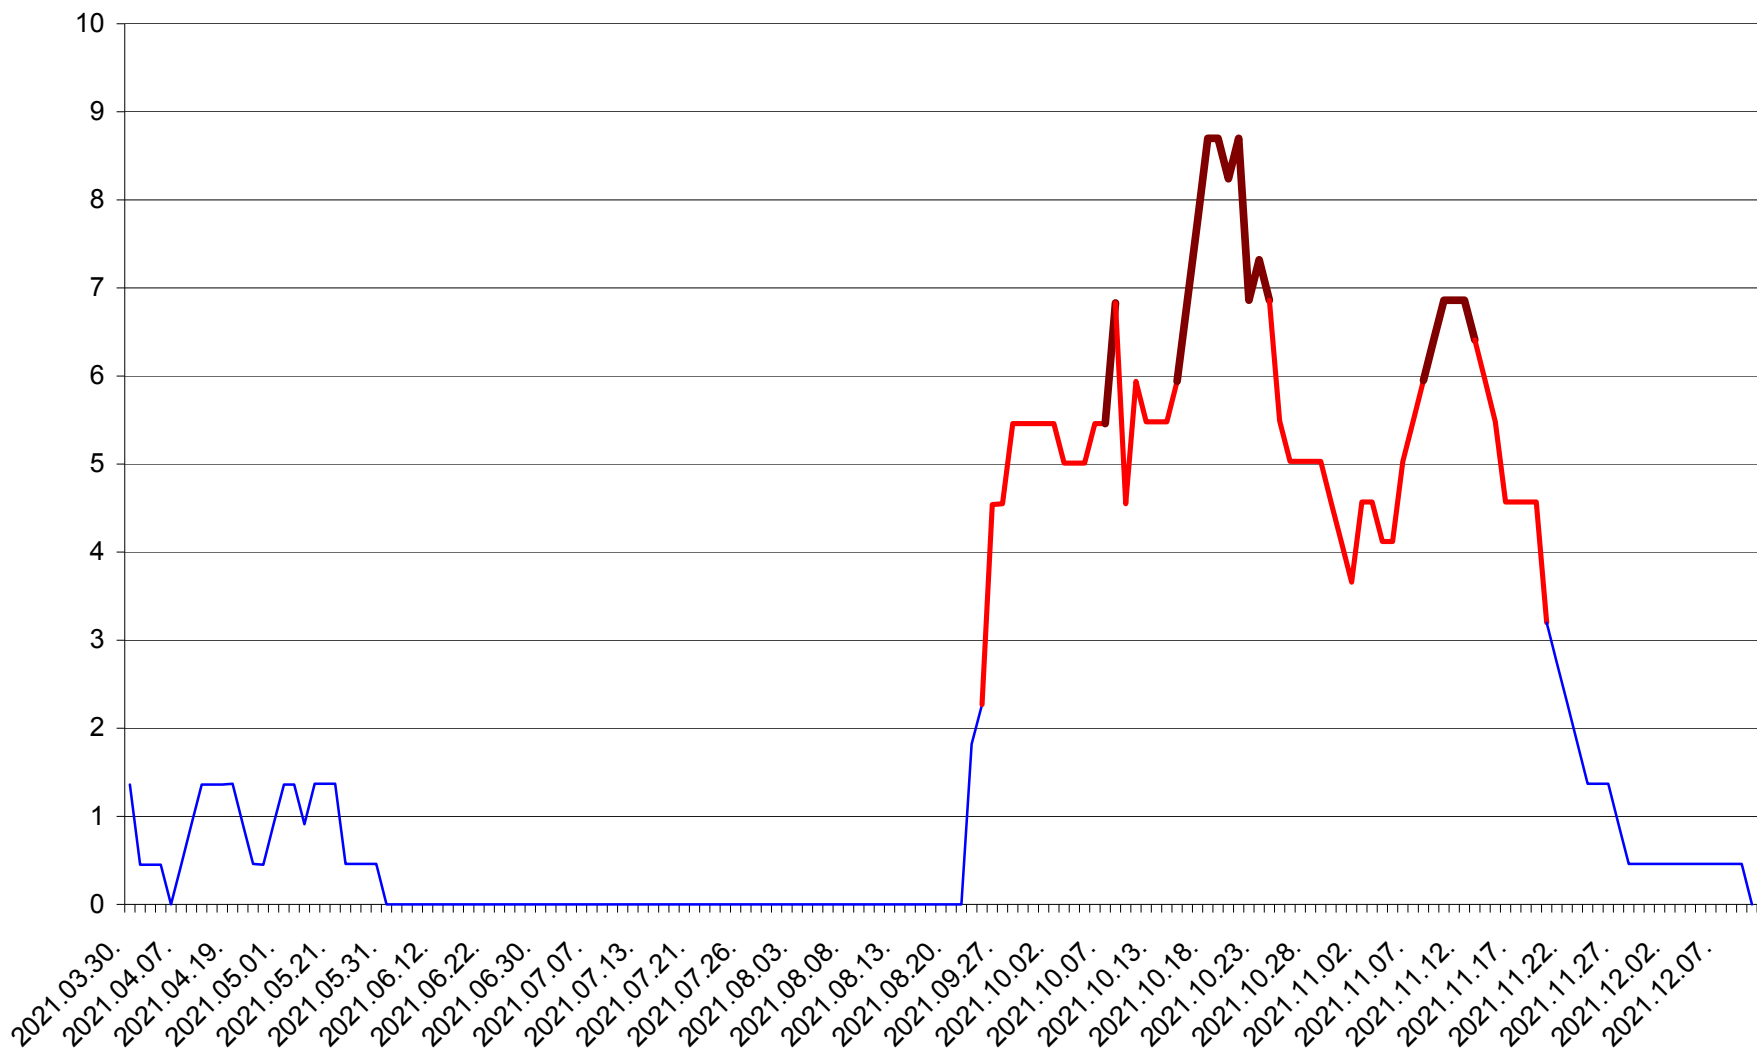

MUNICIPIUL GHEORGHENI - Evolutia incidentei cumulate pe 14 zile la ‰ de locuitori
2021.03.30. - 2021.12.10.

JOSENI - Evolutia incidentei cumulate pe 14 zile la ‰ de locuitori
2021.03.30. - 2021.12.10.

LĂZAREA - Evolutia incidentei cumulate pe 14 zile la ‰ de locuitori
2021.03.30. - 2021.12.10.

LELICENI - Evolutia incidentei cumulate pe 14 zile la ‰ de locuitori
2021.03.30. - 2021.12.10.

LUETA - Evolutia incidentei cumulate pe 14 zile la ‰ de locuitori
2021.03.30. - 2021.12.10.

LUNCA DE JOS - Evolutia incidentei cumulate pe 14 zile la ‰ de locuitori
2021.03.30. - 2021.12.10.

LUNCA DE SUS - Evolutia incidentei cumulate pe 14 zile la ‰ de locuitori
2021.03.30. - 2021.12.10.

LUPENI - Evolutia incidentei cumulate pe 14 zile la ‰ de locuitori
2021.03.30. - 2021.12.10.

MĂDĂRAȘ - Evolutia incidentei cumulate pe 14 zile la ‰ de locuitori
2021.03.30. - 2021.12.10.