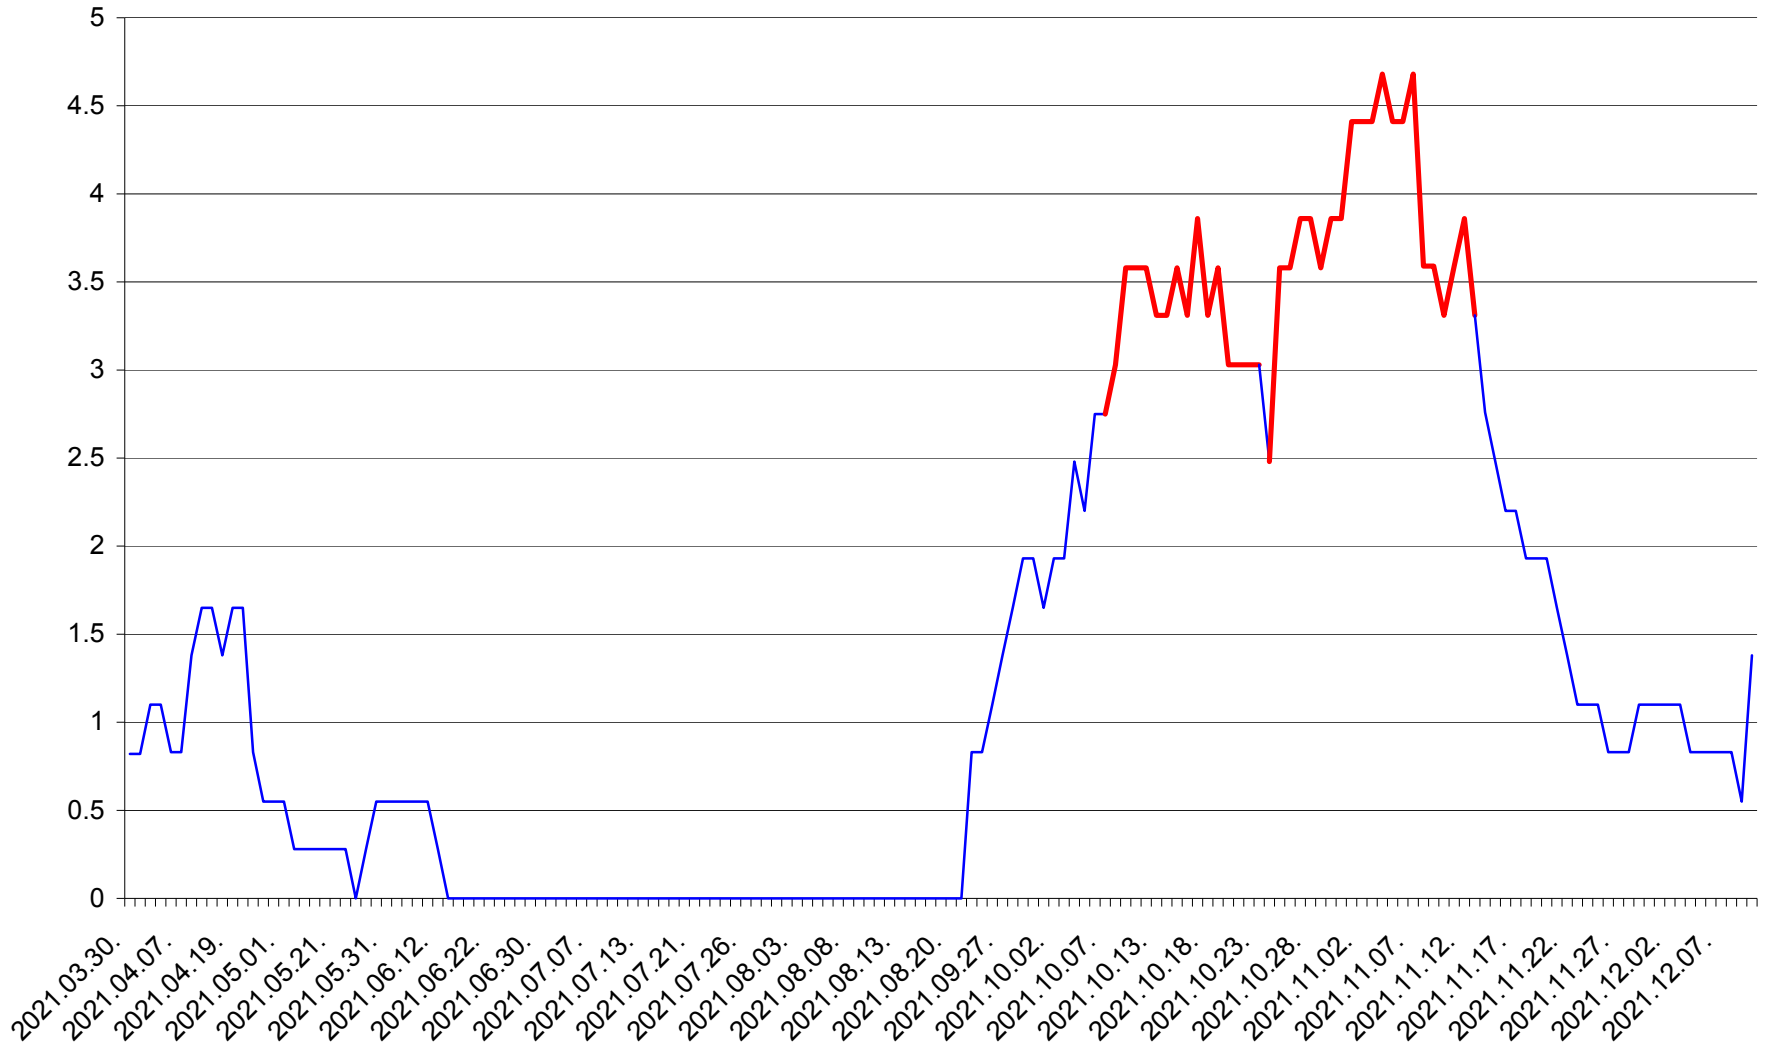

RACU - Evolutia incidentei cumulate pe 14 zile la ‰ de locuitori
2021.03.30. - 2021.12.10.

REMETEA - Evolutia incidentei cumulate pe 14 zile la ‰ de locuitori
2021.03.30. - 2021.12.10.

SĂCEL - Evolutia incidentei cumulate pe 14 zile la ‰ de locuitori
2021.03.30. - 2021.12.10.

SÂNCRĂIENI - Evolutia incidentei cumulate pe 14 zile la ‰ de locuitori
2021.03.30. - 2021.12.10.

SÂNDOMINIC - Evolutia incidentei cumulate pe 14 zile la ‰ de locuitori
2021.03.30. - 2021.12.10.

SÂNMARTIN - Evolutia incidentei cumulate pe 14 zile la ‰ de locuitori
2021.03.30. - 2021.12.10.

SÂNSIMION - Evolutia incidentei cumulate pe 14 zile la ‰ de locuitori
2021.03.30. - 2021.12.10.

SÂNTIMBRU - Evolutia incidentei cumulate pe 14 zile la ‰ de locuitori
2021.03.30. - 2021.12.10.

SĂRMAȘ - Evolutia incidentei cumulate pe 14 zile la ‰ de locuitori
2021.03.30. - 2021.12.10.