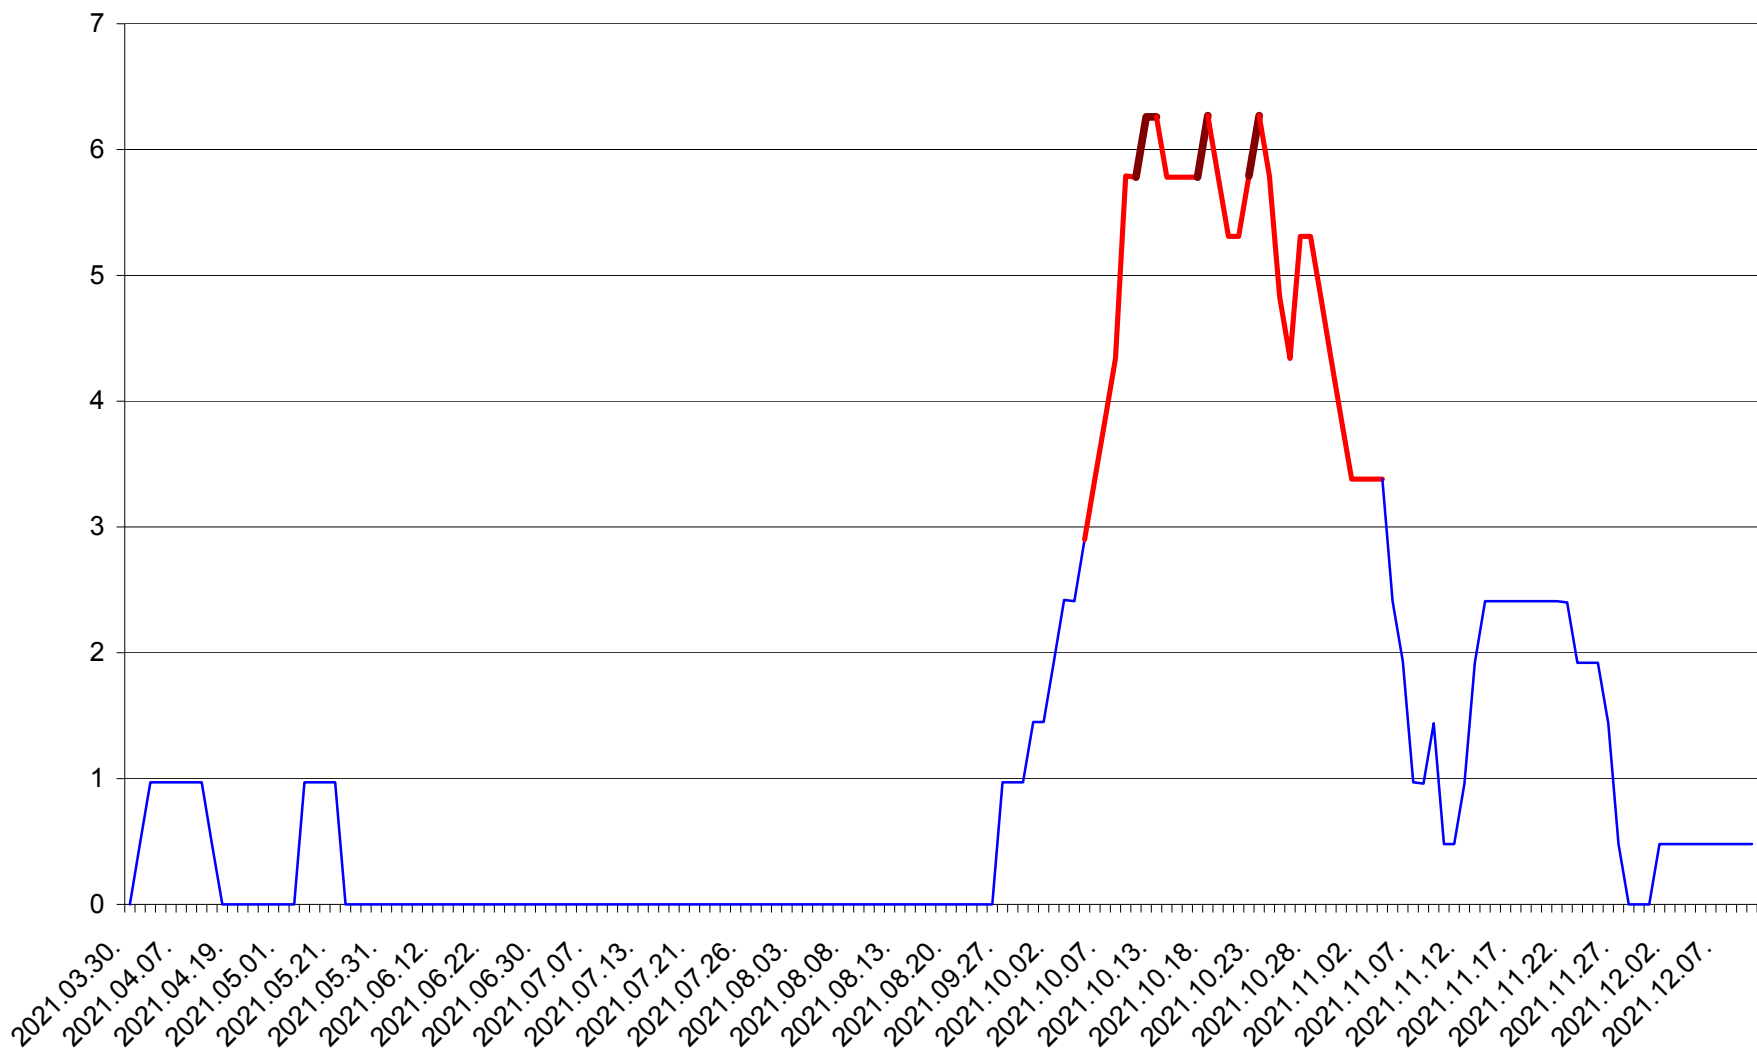

PLĂIEȘII DE JOS - Evolutia incidentei cumulate pe 14 zile la ‰ de locuitori
2021.03.30. - 2021.12.10.