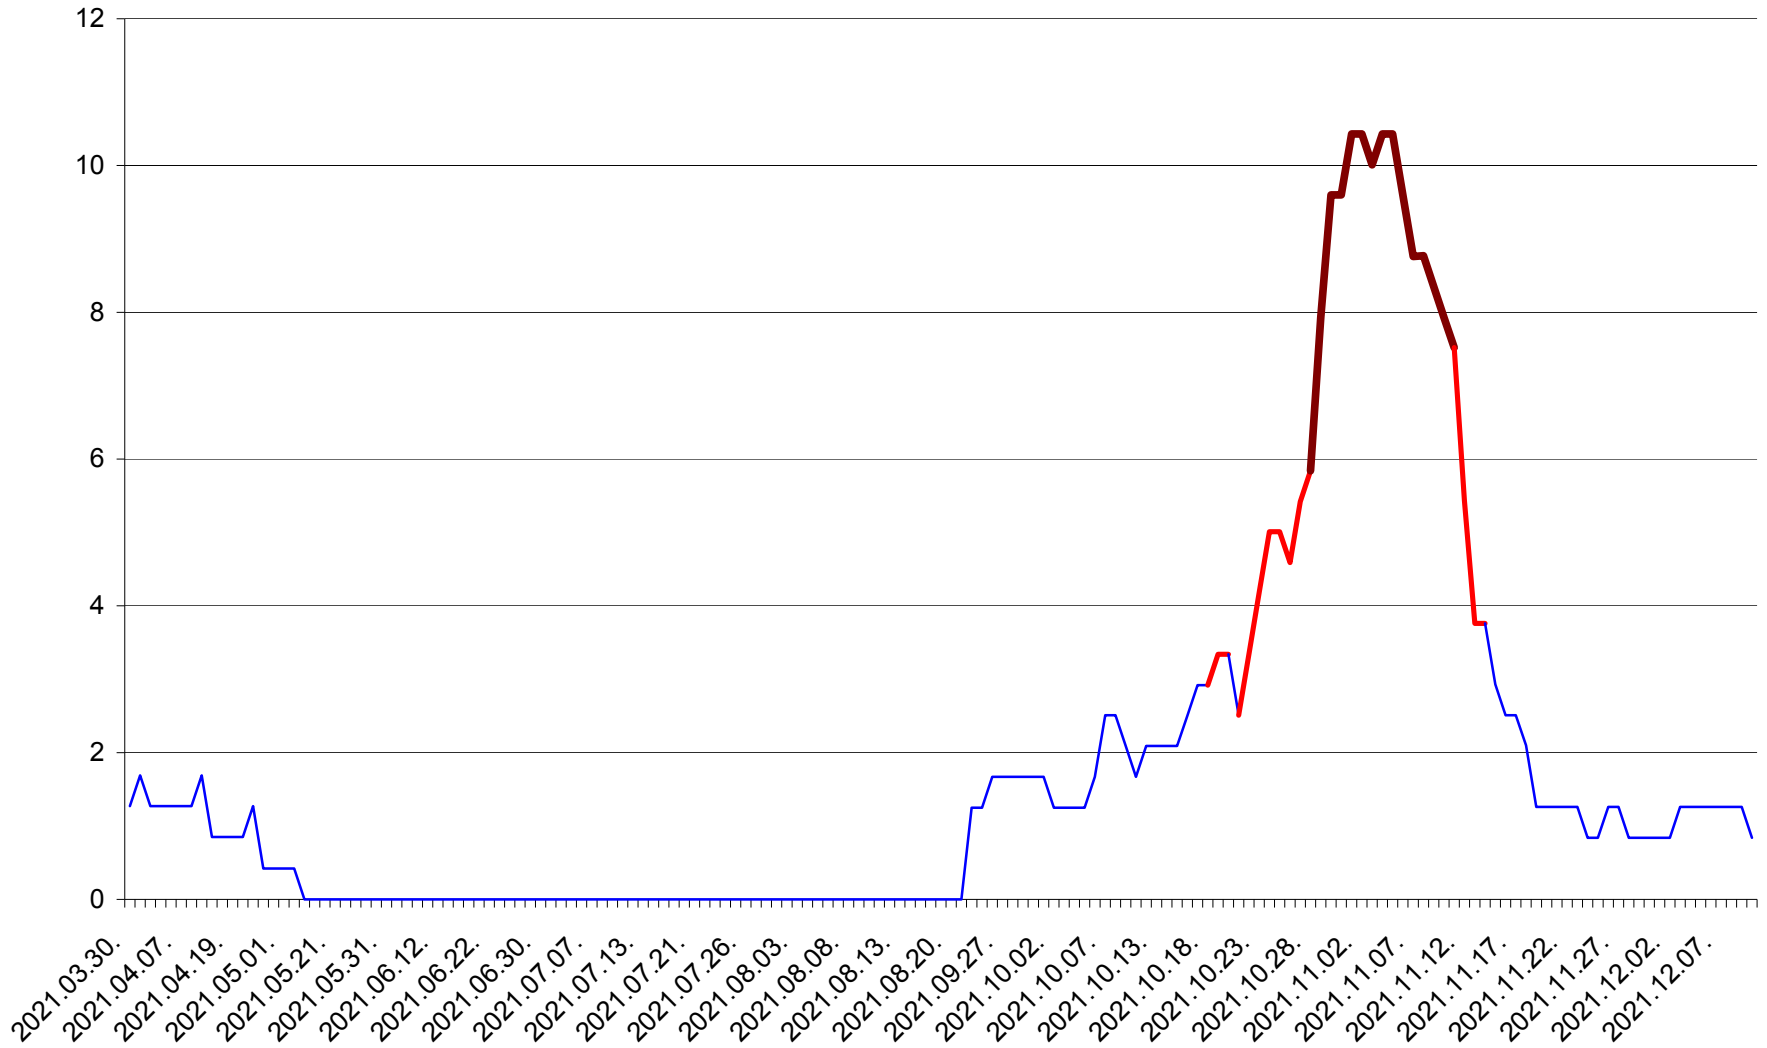

FELICENI - Evolutia incidentei cumulate pe 14 zile la % de locuitori
2021.03.30. - 2021.12.10.

FRUMOASA - Evolutia incidentei cumulate pe 14 zile la ‰ de locuitori
2021.03.30. - 2021.12.10.

GĂLĂUȚAȘ - Evolutia incidentei cumulate pe 14 zile la ‰ de locuitori
2021.03.30. - 2021.12.10.

MUNICIPIUL GHEORGHENI - Evolutia incidentei cumulate pe 14 zile la ‰ de locuitori
2021.03.30. - 2021.12.10.

JOSENI - Evolutia incidentei cumulate pe 14 zile la ‰ de locuitori
2021.03.30. - 2021.12.10.

LĂZAREA - Evolutia incidentei cumulate pe 14 zile la ‰ de locuitori
2021.03.30. - 2021.12.10.

LELICENI - Evolutia incidentei cumulate pe 14 zile la ‰ de locuitori
2021.03.30. - 2021.12.10.

LUETA - Evolutia incidentei cumulate pe 14 zile la ‰ de locuitori
2021.03.30. - 2021.12.10.

LUNCA DE JOS - Evolutia incidentei cumulate pe 14 zile la ‰ de locuitori
2021.03.30. - 2021.12.10.