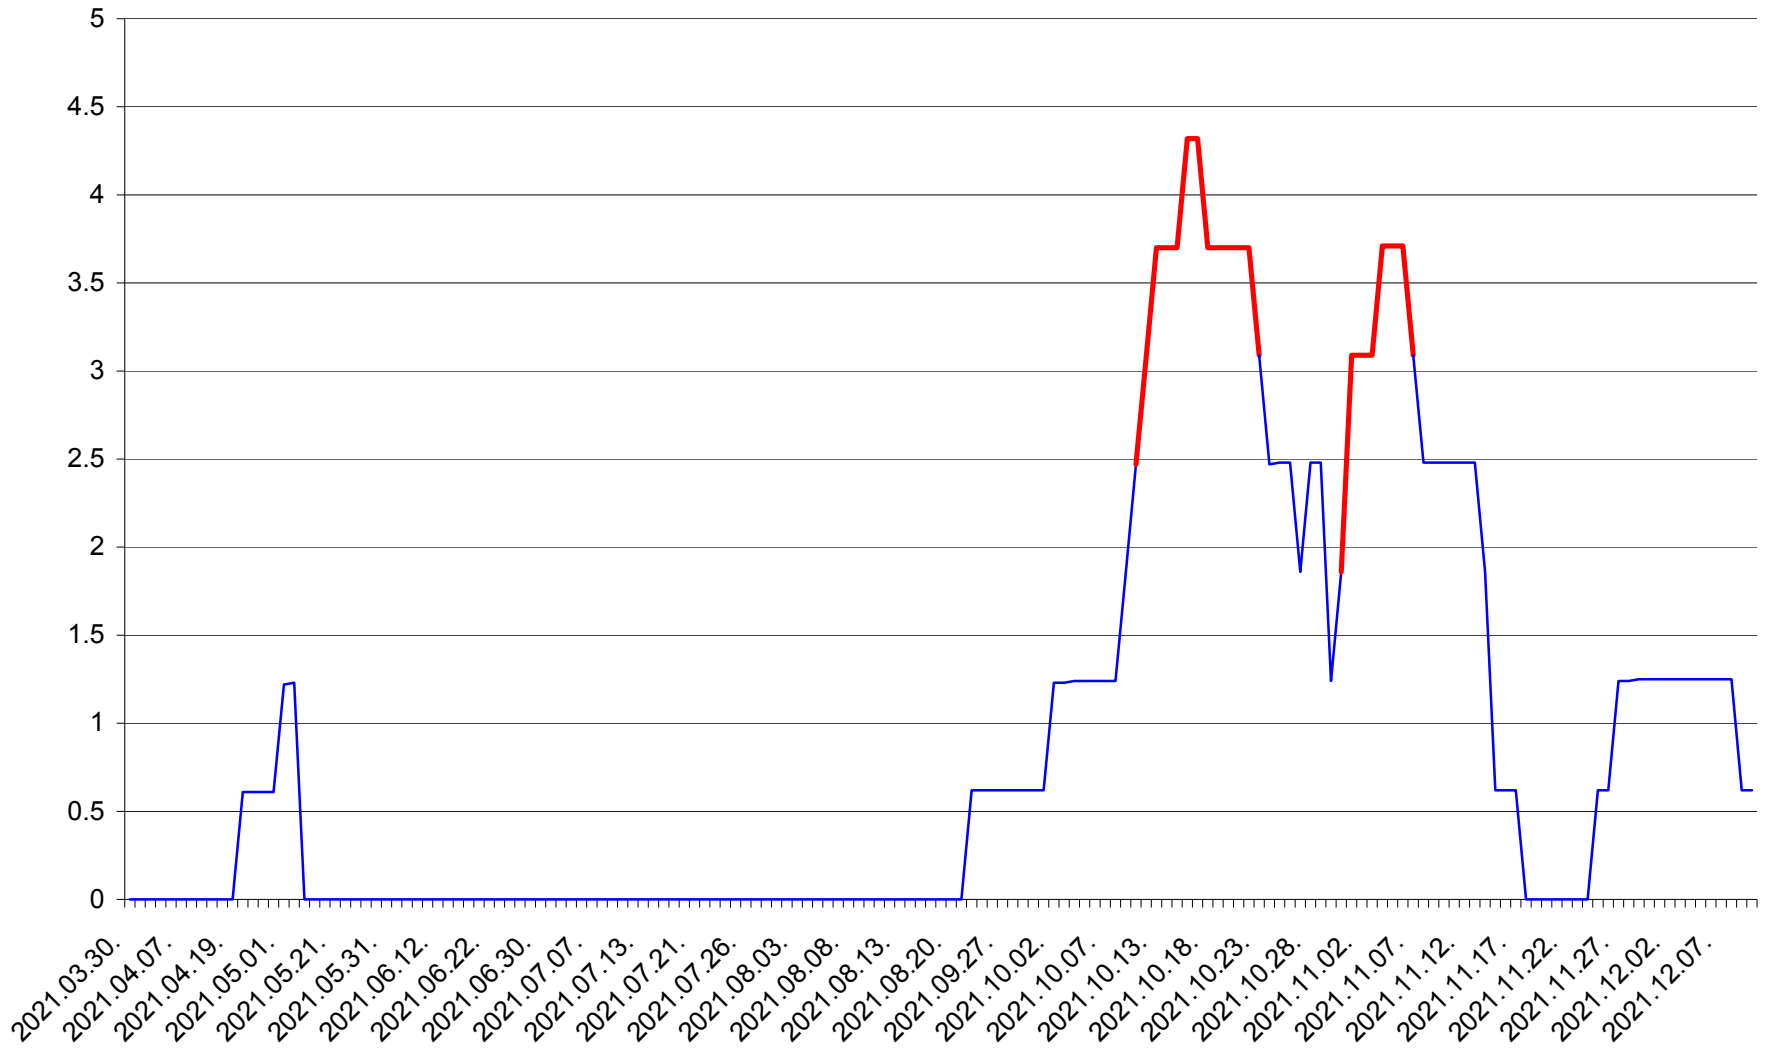

PLĂIEȘII DE JOS - Evolutia incidentei cumulate pe 14 zile la ‰ de locuitori
2021.03.30. - 2021.12.10.

PORUMBENI - Evolutia incidentei cumulate pe 14 zile la ‰ de locuitori
2021.03.30. - 2021.12.10.

PRAID - Evolutia incidentei cumulate pe 14 zile la ‰ de locuitori
2021.03.30. - 2021.12.10.

RACU - Evolutia incidentei cumulate pe 14 zile la ‰ de locuitori
2021.03.30. - 2021.12.10.

REMETEA - Evolutia incidentei cumulate pe 14 zile la ‰ de locuitori
2021.03.30. - 2021.12.10.

SĂCEL - Evolutia incidentei cumulate pe 14 zile la ‰ de locuitori
2021.03.30. - 2021.12.10.