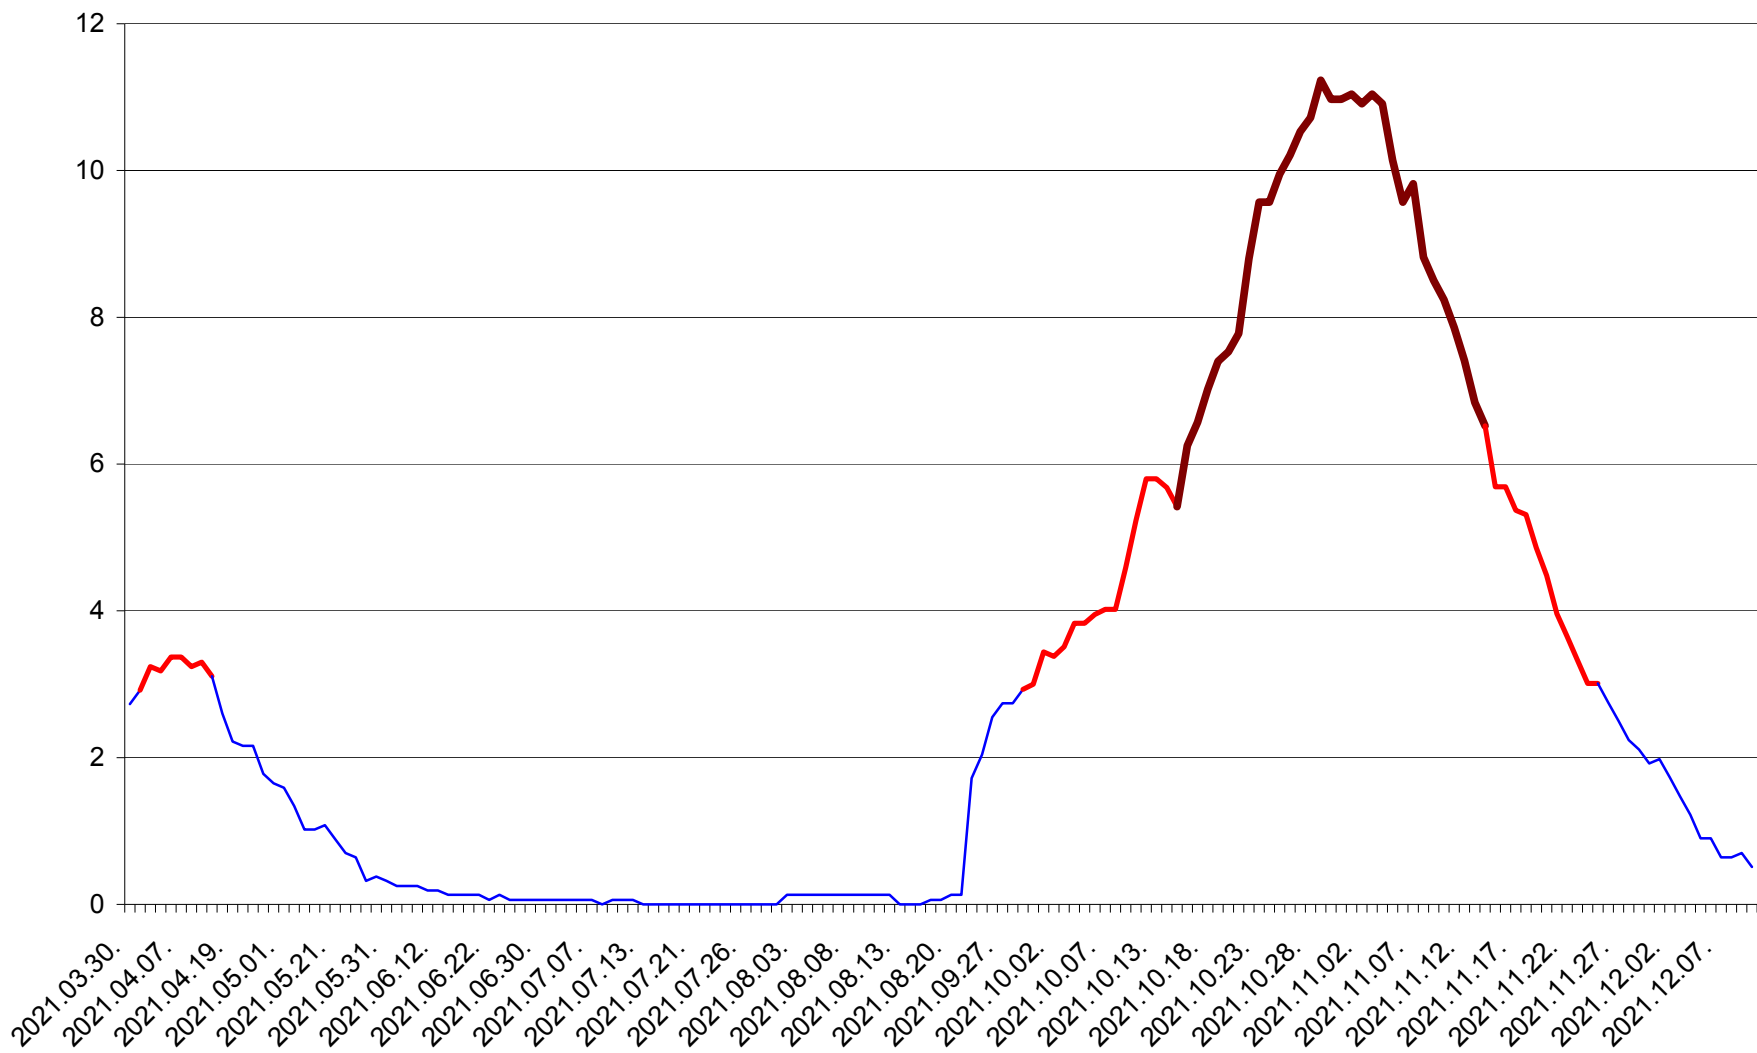

TULGHEȘ - Evolutia incidentei cumulate pe 14 zile la ‰ de locuitori
2021.03.30. - 2021.12.10.