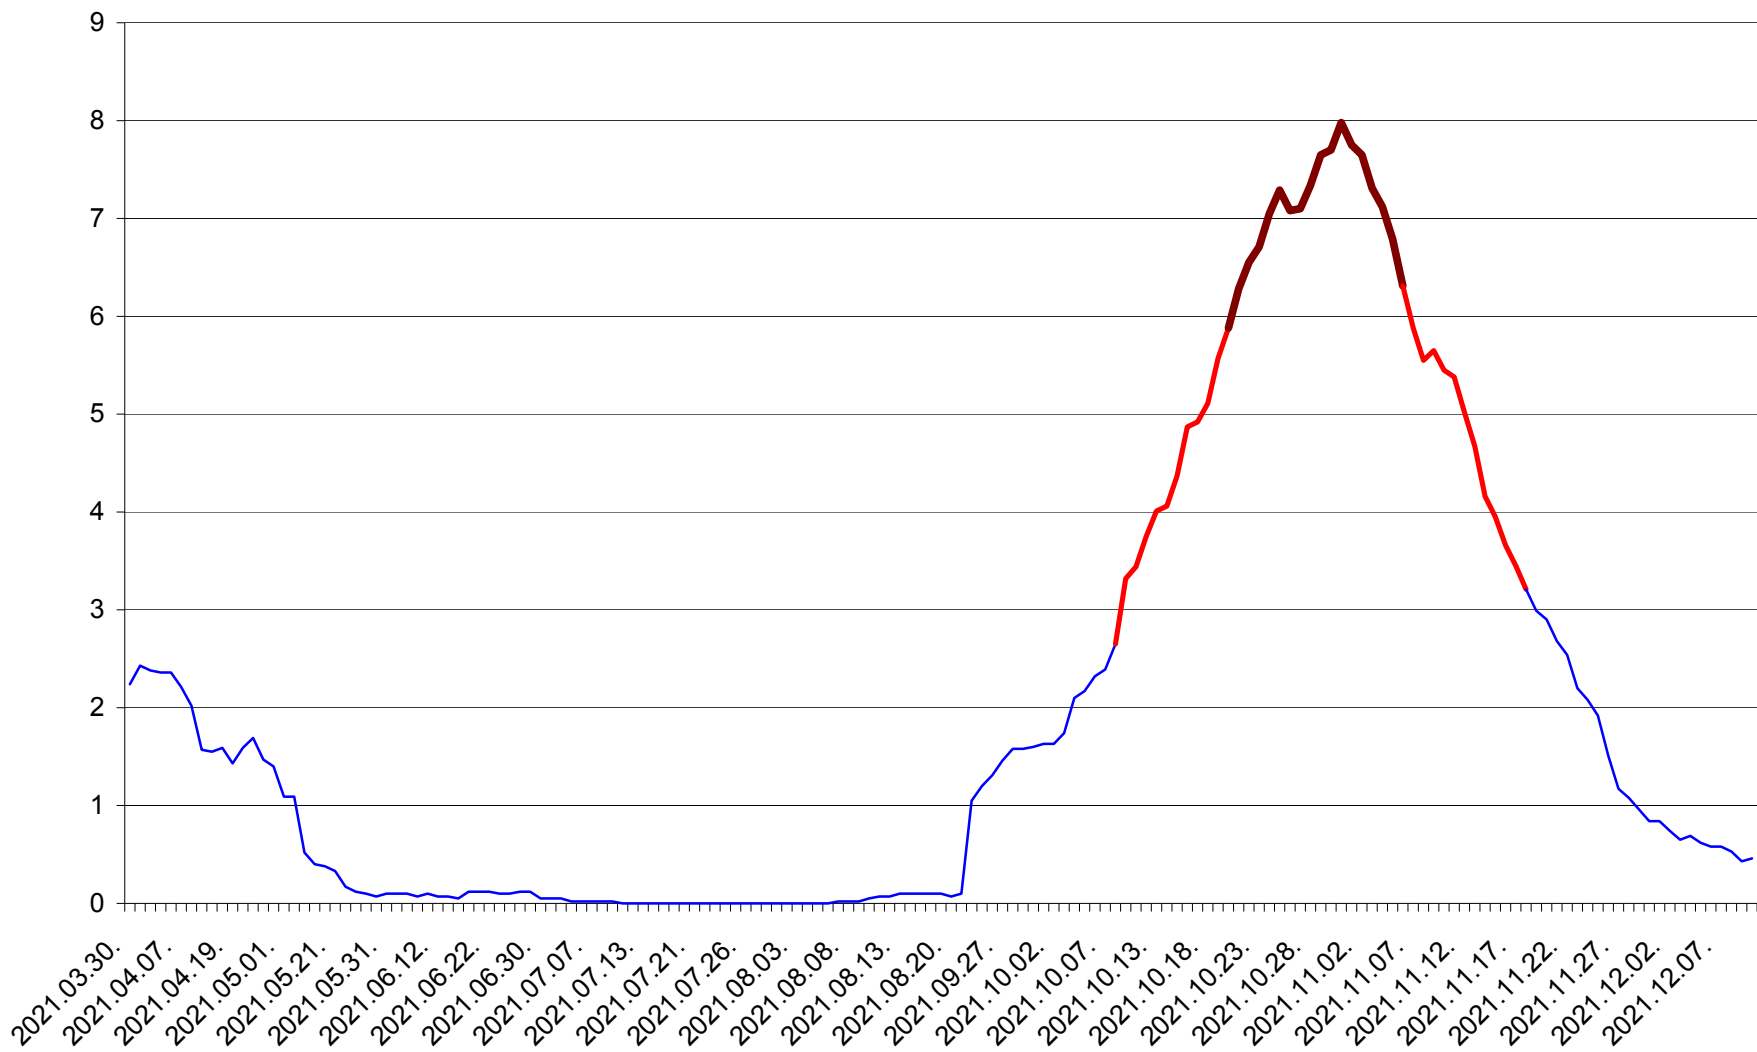

LELICENI - Evolutia incidentei cumulate pe 14 zile la ‰ de locuitori
2021.03.30. - 2021.12.10.

LUETA - Evolutia incidentei cumulate pe 14 zile la ‰ de locuitori
2021.03.30. - 2021.12.10.

LUNCA DE JOS - Evolutia incidentei cumulate pe 14 zile la ‰ de locuitori
2021.03.30. - 2021.12.10.

LUNCA DE SUS - Evolutia incidentei cumulate pe 14 zile la ‰ de locuitori
2021.03.30. - 2021.12.10.

LUPENI - Evolutia incidentei cumulate pe 14 zile la ‰ de locuitori
2021.03.30. - 2021.12.10.

MĂDĂRAȘ - Evolutia incidentei cumulate pe 14 zile la ‰ de locuitori
2021.03.30. - 2021.12.10.

MĂRTINIȘ - Evolutia incidentei cumulate pe 14 zile la ‰ de locuitori
2021.03.30. - 2021.12.10.

MEREȘTI - Evolutia incidentei cumulate pe 14 zile la ‰ de locuitori
2021.03.30. - 2021.12.10.

MUNICIPIUL MIERCUREA-CIUC - Evolutia incidentei cumulate pe 14 zile la ‰ de locuitori
2021.03.30. - 2021.12.10.