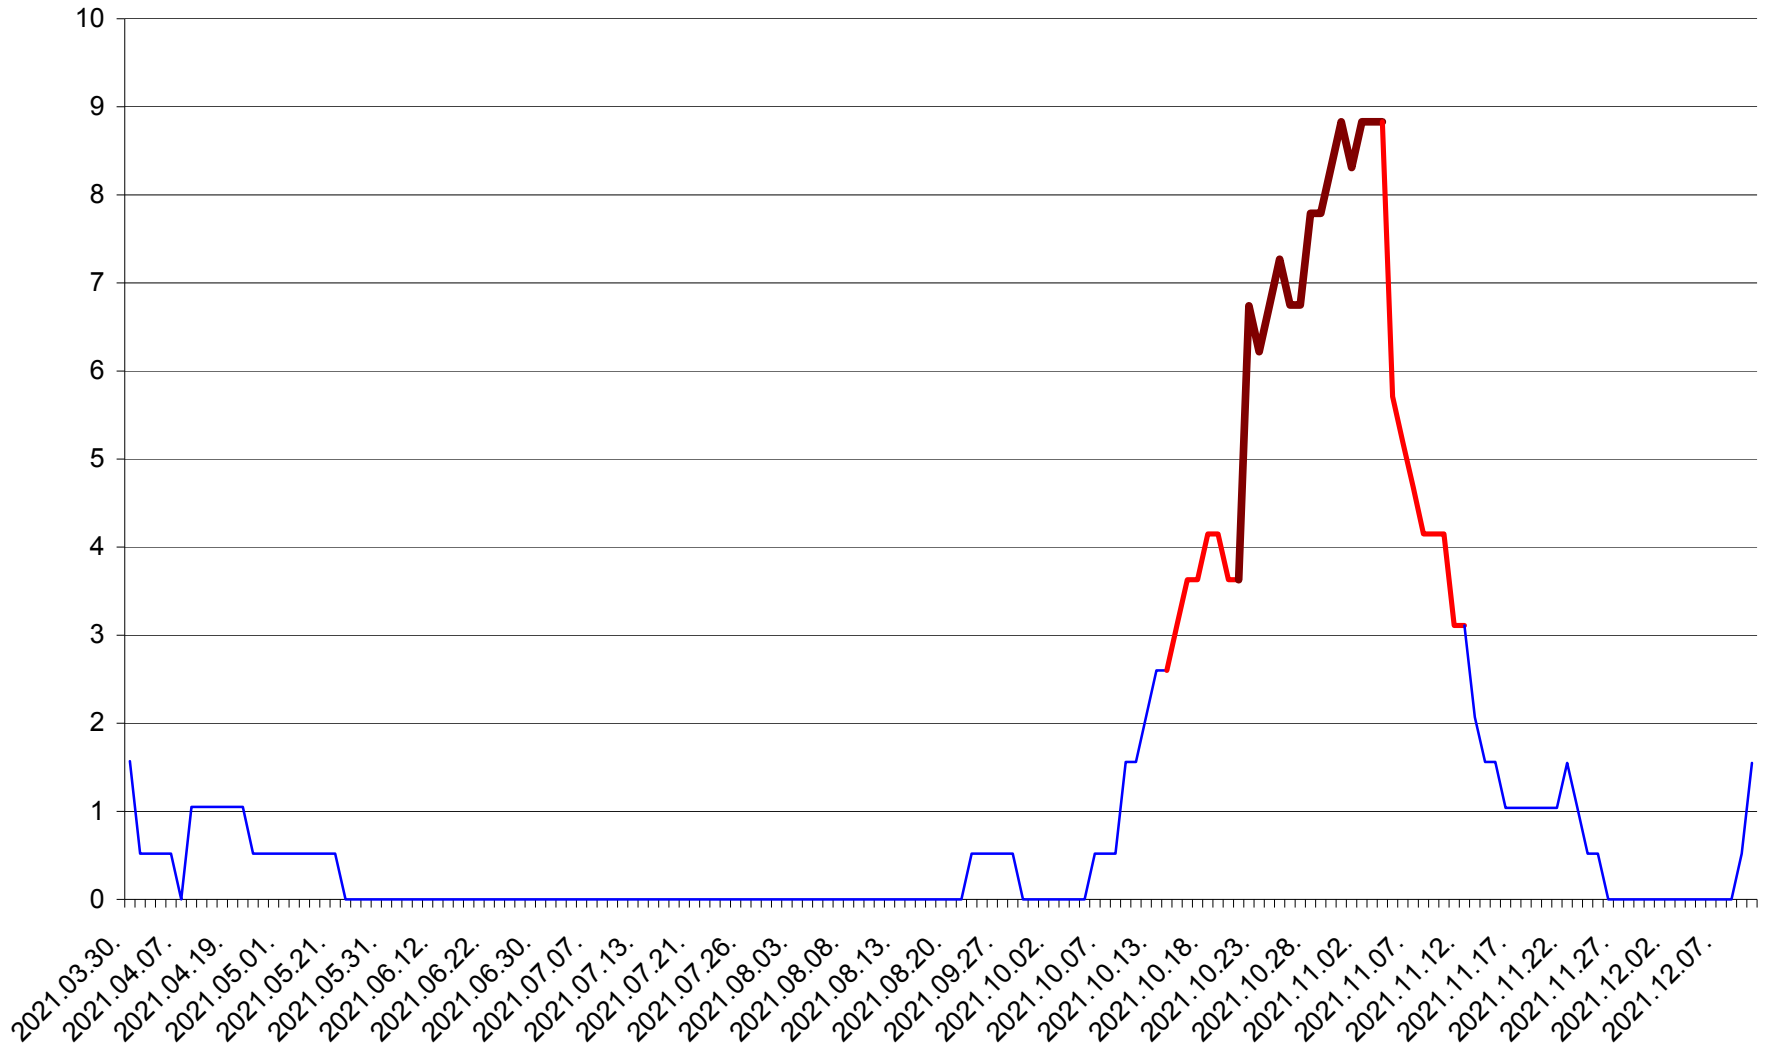

MIHĂILENI - Evolutia incidentei cumulate pe 14 zile la ‰ de locuitori
2021.03.30. - 2021.12.10.

MUGENI - Evolutia incidentei cumulate pe 14 zile la ‰ de locuitori
2021.03.30. - 2021.12.10.

OCLAND - Evolutia incidentei cumulate pe 14 zile la ‰ de locuitori
2021.03.30. - 2021.12.10.

MUNICIPIUL ODORHEIU SECUIESC - Evolutia incidentei cumulate pe 14 zile la ‰ de locuitori
2021.03.30. - 2021.12.10.

PĂULENI-CIUC - Evolutia incidentei cumulate pe 14 zile la % de locuitori
2021.03.30. - 2021.12.10.

PLĂIEȘII DE JOS - Evolutia incidentei cumulate pe 14 zile la ‰ de locuitori
2021.03.30. - 2021.12.10.

PORUMBENI - Evolutia incidentei cumulate pe 14 zile la ‰ de locuitori
2021.03.30. - 2021.12.10.

PRAID - Evolutia incidentei cumulate pe 14 zile la ‰ de locuitori
2021.03.30. - 2021.12.10.