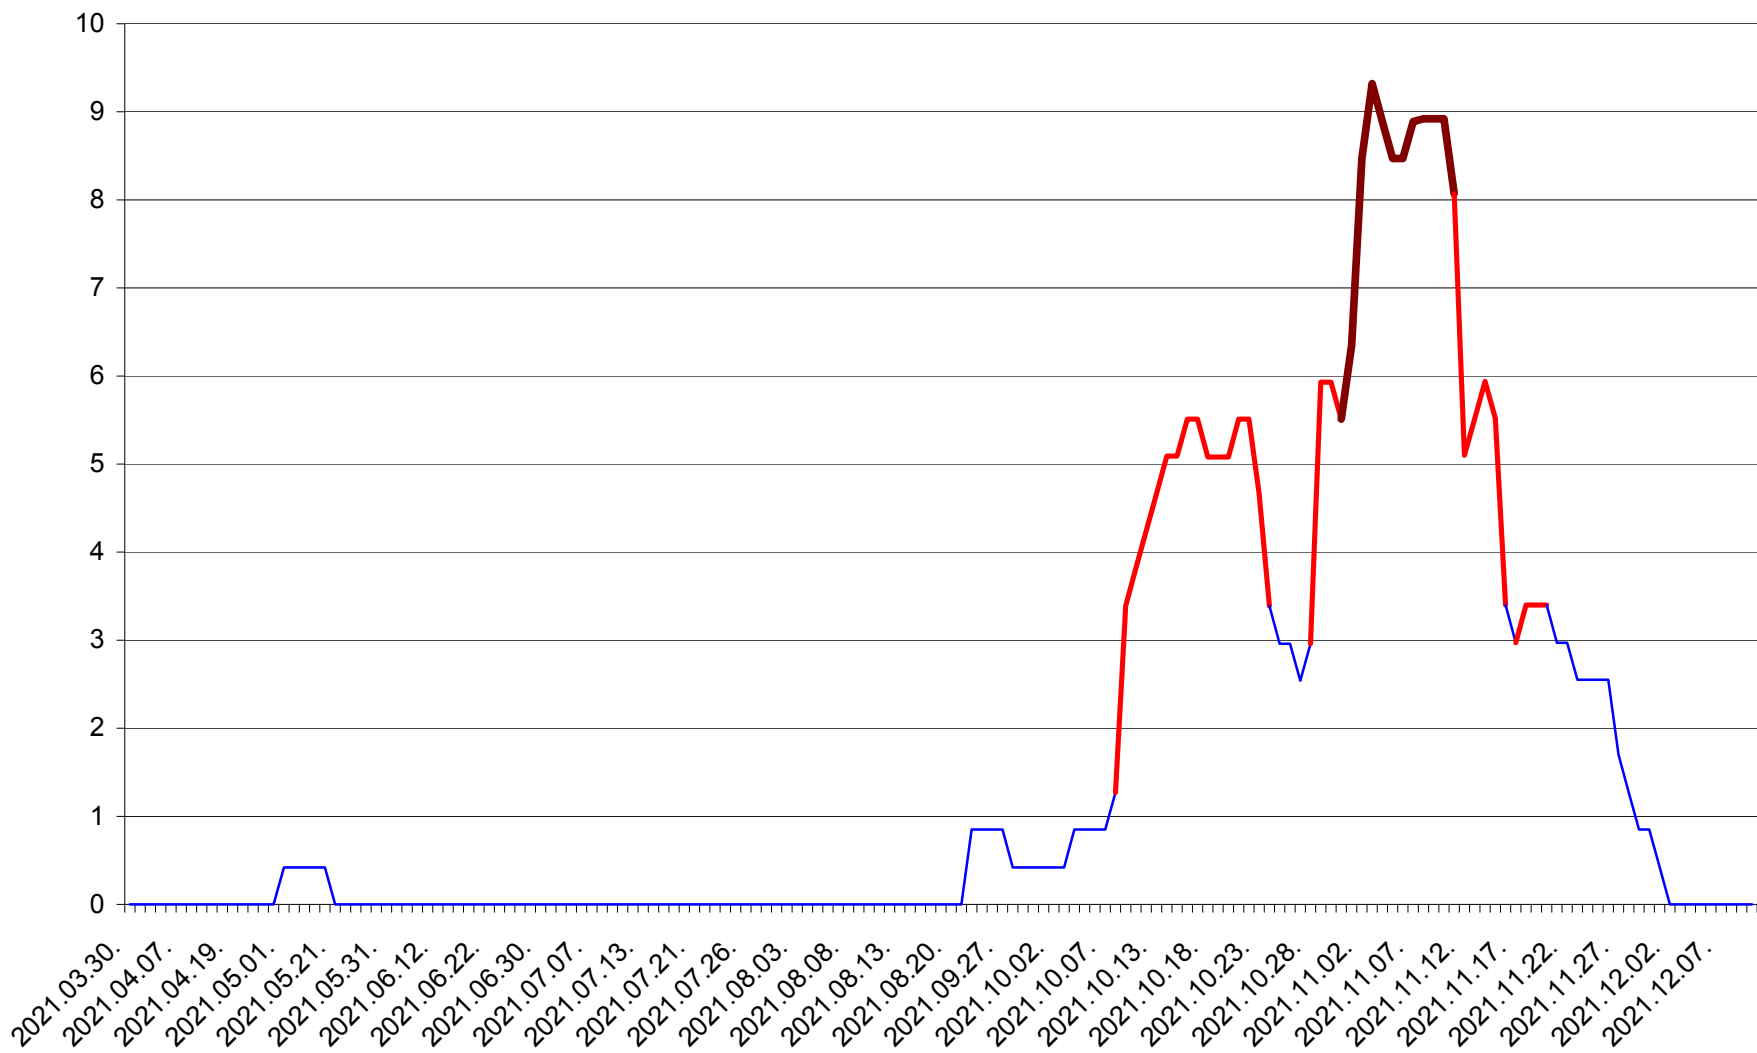

SÂNSIMION - Evolutia incidentei cumulate pe 14 zile la ‰ de locuitori
2021.03.30. - 2021.12.10.