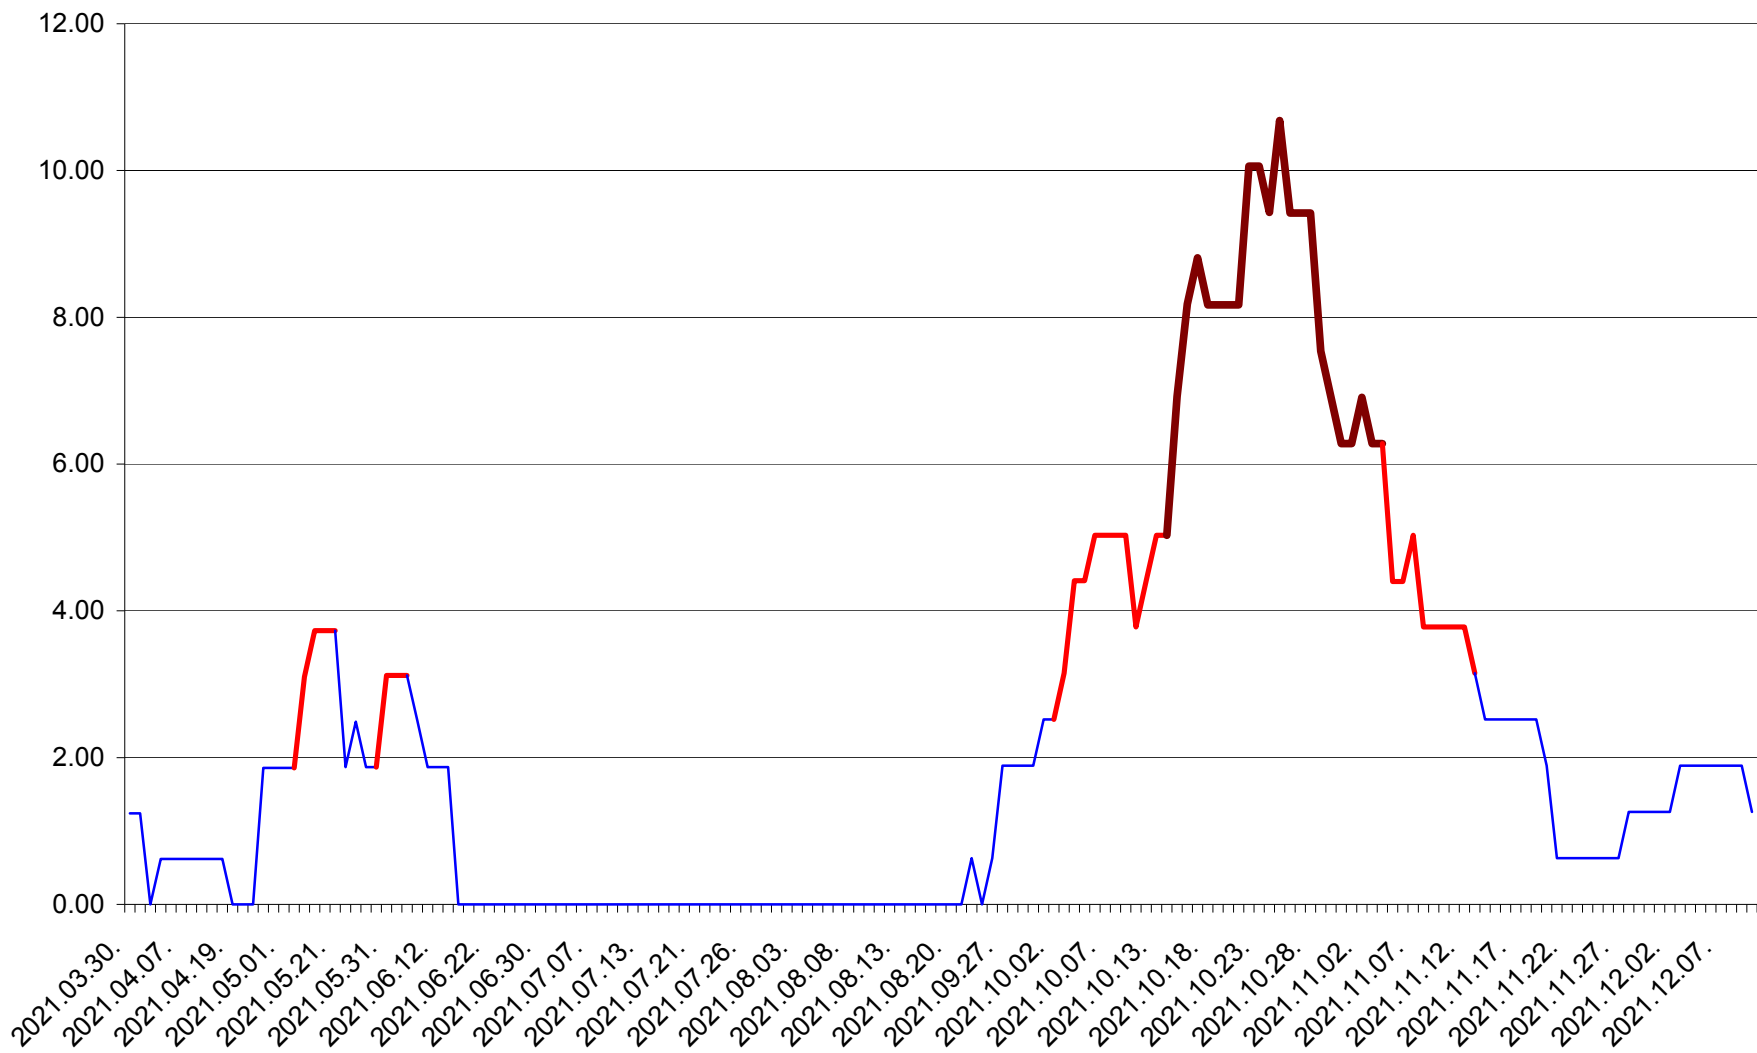

ATID - Evolutia incidentei cumulate pe 14 zile la ‰ de locuitori
2021.03.30. - 2021.12.10.

AVRĂMEȘTI - Evolutia incidentei cumulate pe 14 zile la ‰ de locuitori
2021.03.30. - 2021.12.10.

ORAȘ BĂILE TUȘNAD - Evolutia incidentei cumulate pe 14 zile la ‰ de locuitori
2021.03.30. - 2021.12.10.

ORAȘ BĂLAN - Evolutia incidentei cumulate pe 14 zile la ‰ de locuitori
2021.03.30. - 2021.12.10.

BILBOR - Evolutia incidentei cumulate pe 14 zile la ‰ de locuitori
2021.03.30. - 2021.12.10.

ORAȘ BORSEC - Evolutia incidentei cumulate pe 14 zile la ‰ de locuitori
2021.03.30. - 2021.12.10.

BRĂDEȘTI - Evolutia incidentei cumulate pe 14 zile la ‰ de locuitori
2021.03.30. - 2021.12.10.

CĂPÂLNIȚA - Evolutia incidentei cumulate pe 14 zile la ‰ de locuitori
2021.03.30. - 2021.12.10.

CÂRȚA - Evolutia incidentei cumulate pe 14 zile la ‰ de locuitori
2021.03.30. - 2021.12.10.