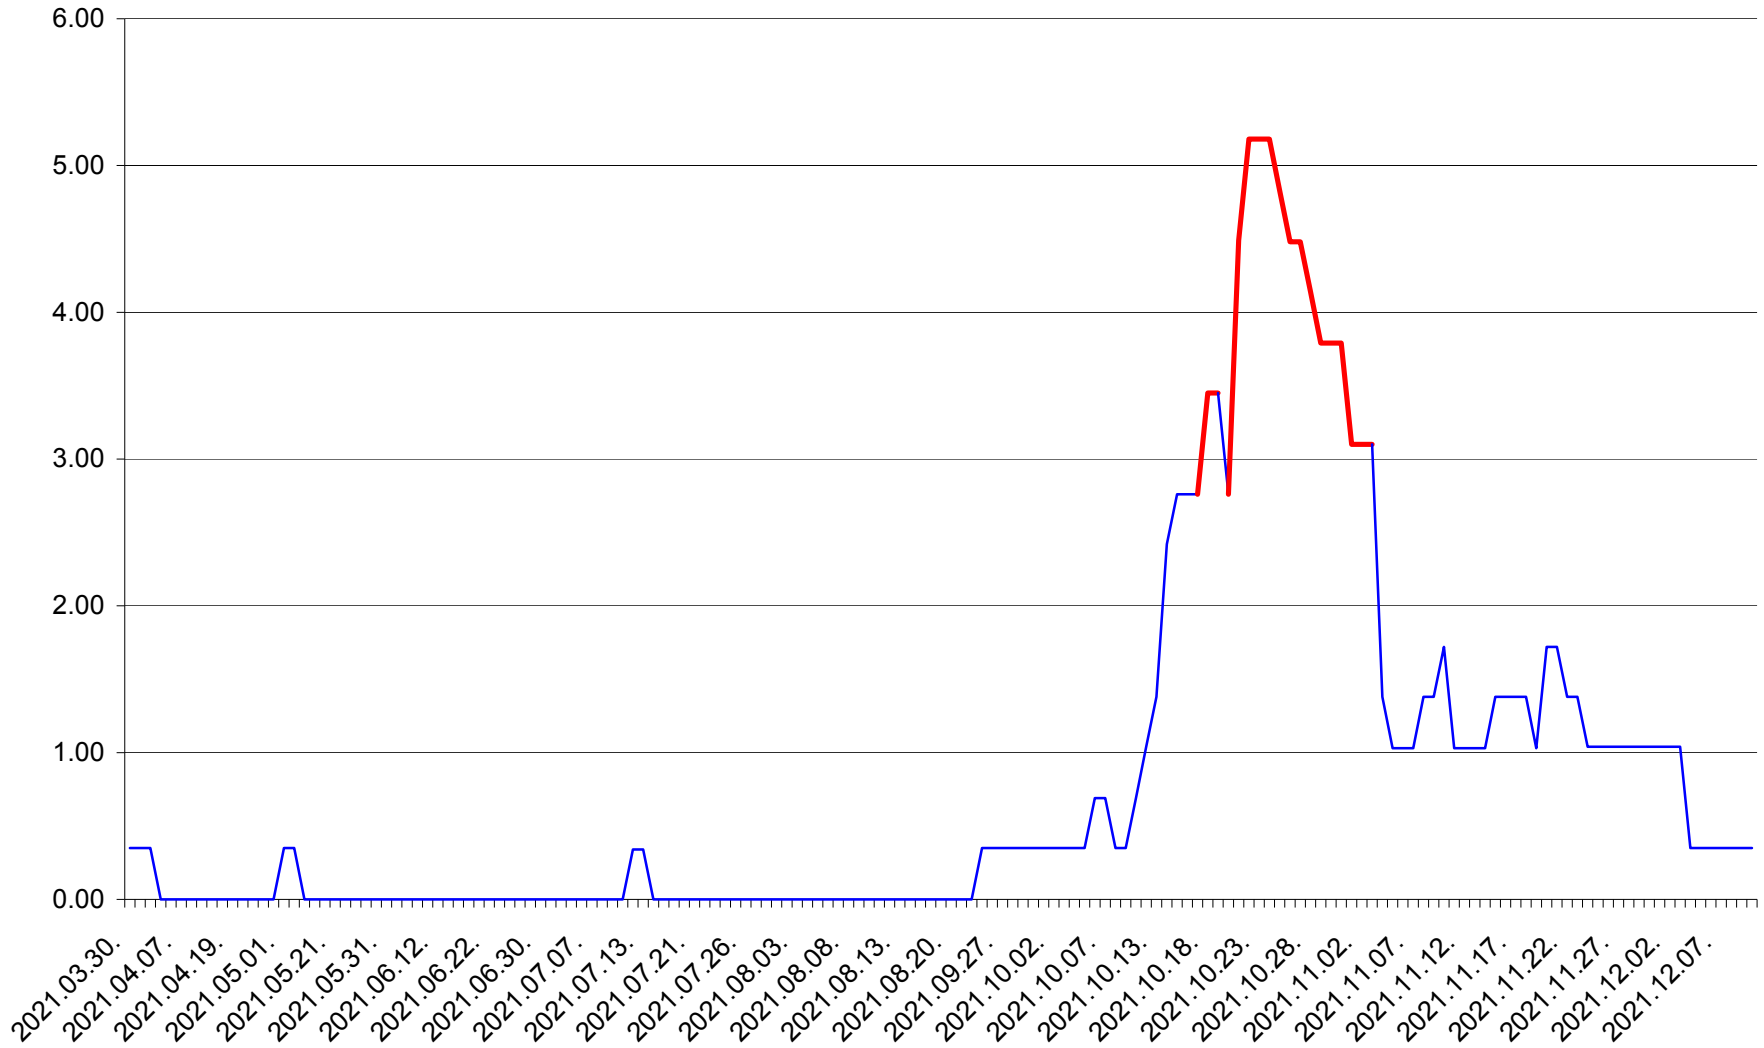

ORAȘ BĂLAN - Evolutia incidentei cumulate pe 14 zile la ‰ de locuitori
2021.03.30. - 2021.12.10.

BILBOR - Evolutia incidentei cumulate pe 14 zile la ‰ de locuitori
2021.03.30. - 2021.12.10.

ORAȘ BORSEC - Evolutia incidentei cumulate pe 14 zile la ‰ de locuitori
2021.03.30. - 2021.12.10.

BRĂDEȘTI - Evolutia incidentei cumulate pe 14 zile la ‰ de locuitori
2021.03.30. - 2021.12.10.

CĂPÂLNIȚA - Evolutia incidentei cumulate pe 14 zile la ‰ de locuitori
2021.03.30. - 2021.12.10.

CÂRȚA - Evolutia incidentei cumulate pe 14 zile la ‰ de locuitori
2021.03.30. - 2021.12.10.

CICEU - Evolutia incidentei cumulate pe 14 zile la ‰ de locuitori
2021.03.30. - 2021.12.10.

CIUCSÂNGEORGIU - Evolutia incidentei cumulate pe 14 zile la ‰ de locuitori
2021.03.30. - 2021.12.10.

CIUMANI - Evolutia incidentei cumulate pe 14 zile la ‰ de locuitori
2021.03.30. - 2021.12.10.

CORBU - Evolutia incidentei cumulate pe 14 zile la ‰ de locuitori
2021.03.30. - 2021.12.10.

CORUND - Evolutia incidentei cumulate pe 14 zile la ‰ de locuitori
2021.03.30. - 2021.12.10.

COZMENI - Evolutia incidentei cumulate pe 14 zile la ‰ de locuitori
2021.03.30. - 2021.12.10.