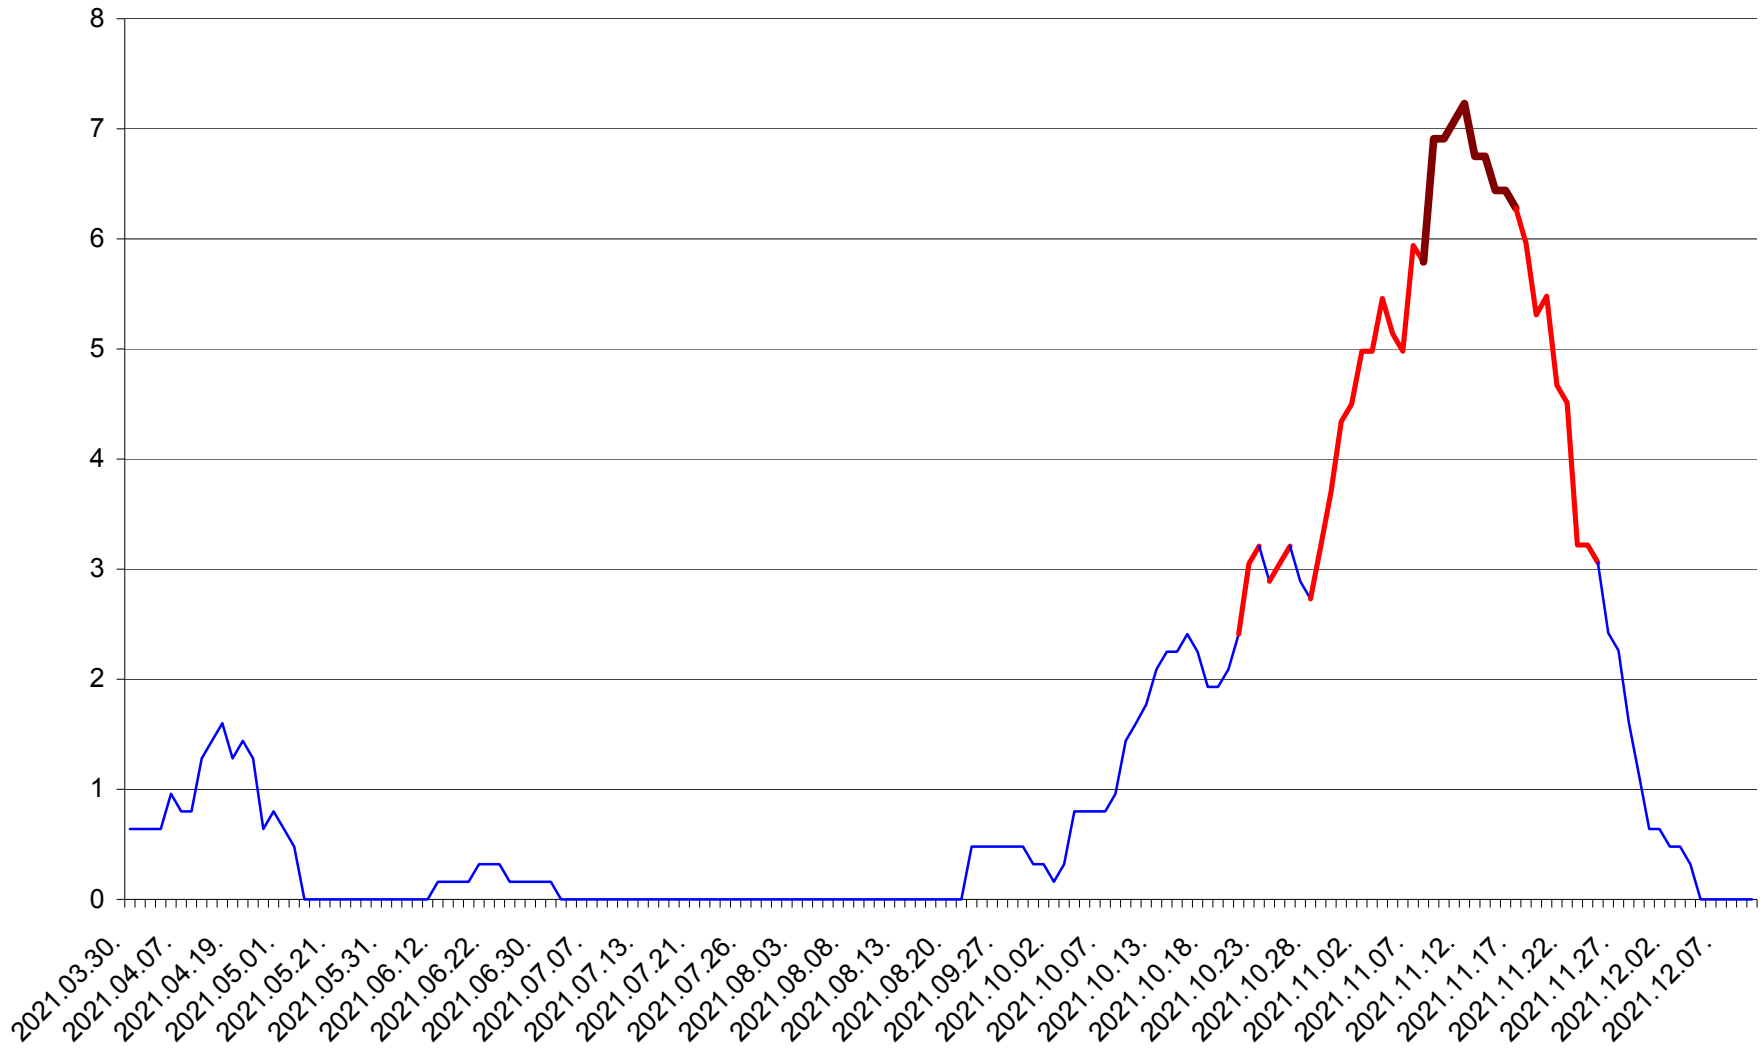

SÂNMARTIN - Evolutia incidentei cumulate pe 14 zile la ‰ de locuitori
2021.03.30. - 2021.12.10.