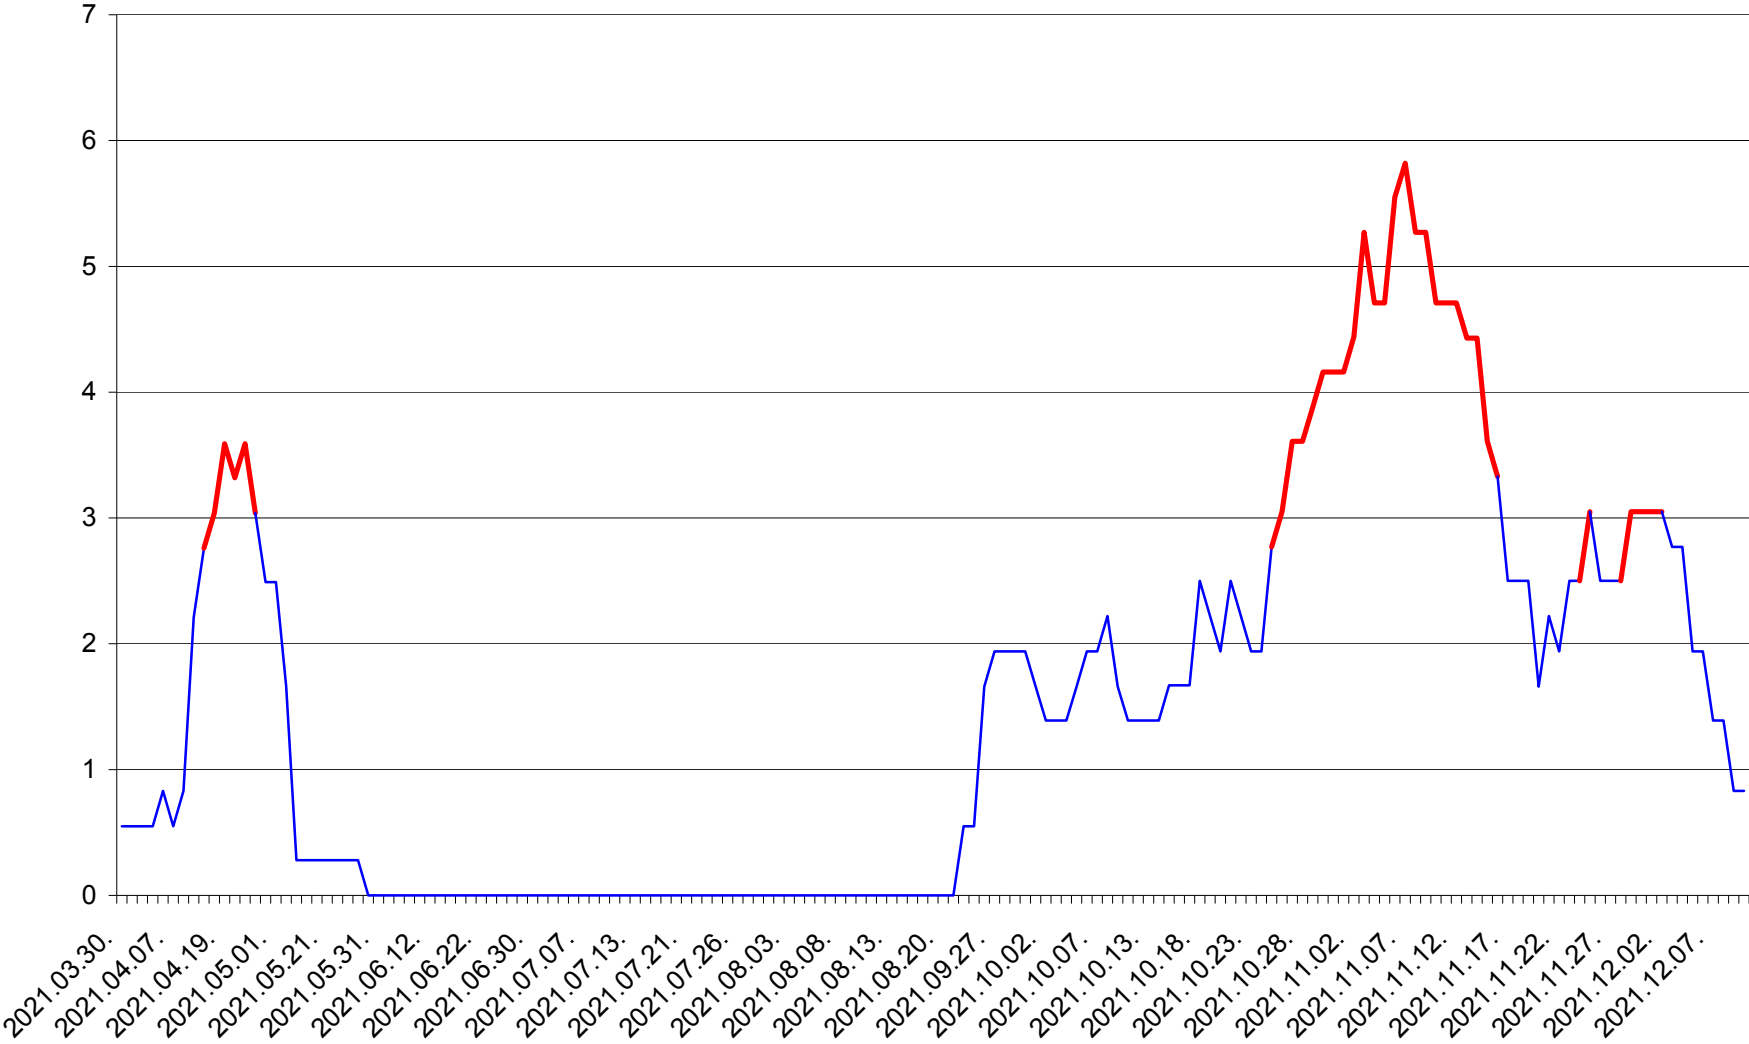

LELICENI - Evolutia incidentei cumulate pe 14 zile la ‰ de locuitori
2021.03.30. - 2021.12.10.

LUETA - Evolutia incidentei cumulate pe 14 zile la ‰ de locuitori
2021.03.30. - 2021.12.10.

LUNCA DE JOS - Evolutia incidentei cumulate pe 14 zile la ‰ de locuitori
2021.03.30. - 2021.12.10.

LUNCA DE SUS - Evolutia incidentei cumulate pe 14 zile la ‰ de locuitori
2021.03.30. - 2021.12.10.

LUPENI - Evolutia incidentei cumulate pe 14 zile la ‰ de locuitori
2021.03.30. - 2021.12.10.

MĂDĂRAȘ - Evolutia incidentei cumulate pe 14 zile la ‰ de locuitori
2021.03.30. - 2021.12.10.

MĂRTINIȘ - Evolutia incidentei cumulate pe 14 zile la ‰ de locuitori
2021.03.30. - 2021.12.10.

MEREȘTI - Evolutia incidentei cumulate pe 14 zile la ‰ de locuitori
2021.03.30. - 2021.12.10.

MUNICIPIUL MIERCUREA-CIUC - Evolutia incidentei cumulate pe 14 zile la ‰ de locuitori
2021.03.30. - 2021.12.10.

MIHĂILENI - Evolutia incidentei cumulate pe 14 zile la ‰ de locuitori
2021.03.30. - 2021.12.10.

MUGENI - Evolutia incidentei cumulate pe 14 zile la ‰ de locuitori
2021.03.30. - 2021.12.10.

OCLAND - Evolutia incidentei cumulate pe 14 zile la ‰ de locuitori
2021.03.30. - 2021.12.10.