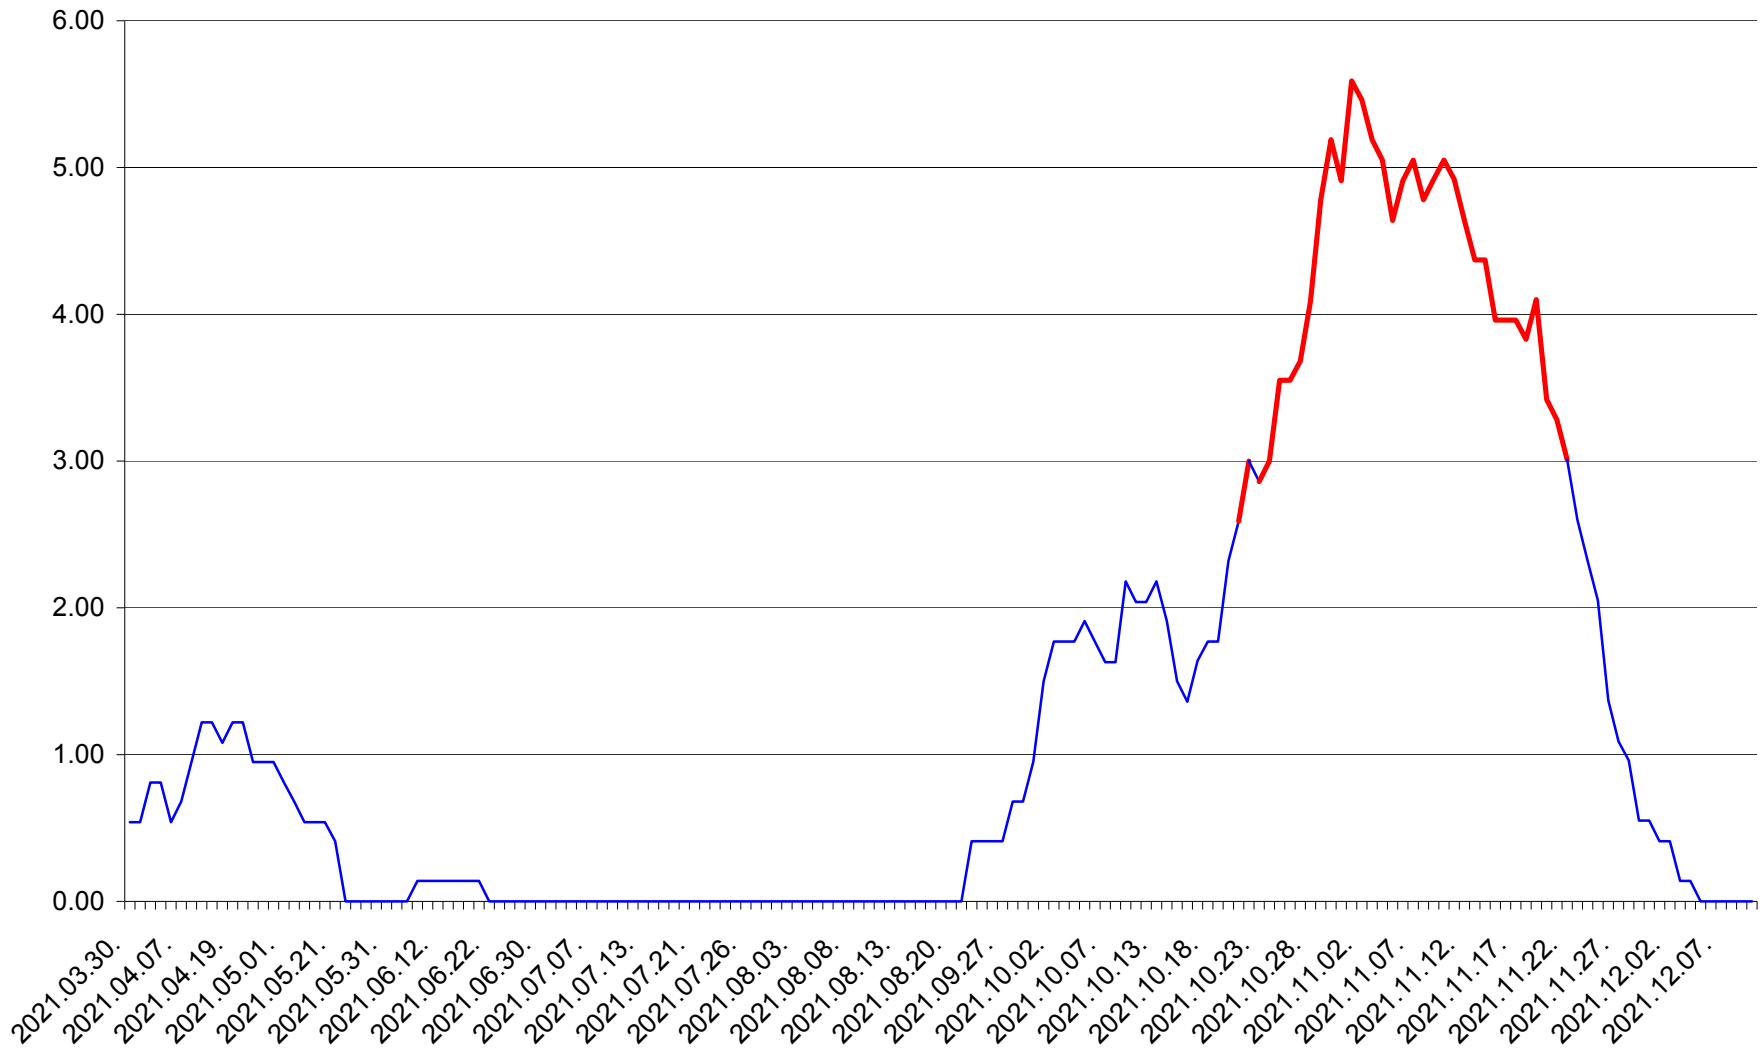

ATID - Evolutia incidentei cumulate pe 14 zile la ‰ de locuitori
2021.03.30. - 2021.12.10.

AVRĂMEȘTI - Evolutia incidentei cumulate pe 14 zile la ‰ de locuitori
2021.03.30. - 2021.12.10.

ORAȘ BĂILE TUȘNAD - Evolutia incidentei cumulate pe 14 zile la ‰ de locuitori
2021.03.30. - 2021.12.10.

ORAȘ BĂLAN - Evolutia incidentei cumulate pe 14 zile la ‰ de locuitori
2021.03.30. - 2021.12.10.

BILBOR - Evolutia incidentei cumulate pe 14 zile la ‰ de locuitori
2021.03.30. - 2021.12.10.

ORAȘ BORSEC - Evolutia incidentei cumulate pe 14 zile la ‰ de locuitori
2021.03.30. - 2021.12.10.

BRĂDEȘTI - Evolutia incidentei cumulate pe 14 zile la ‰ de locuitori
2021.03.30. - 2021.12.10.

CĂPÂLNIȚA - Evolutia incidentei cumulate pe 14 zile la ‰ de locuitori
2021.03.30. - 2021.12.10.

CÂRȚA - Evolutia incidentei cumulate pe 14 zile la ‰ de locuitori
2021.03.30. - 2021.12.10.