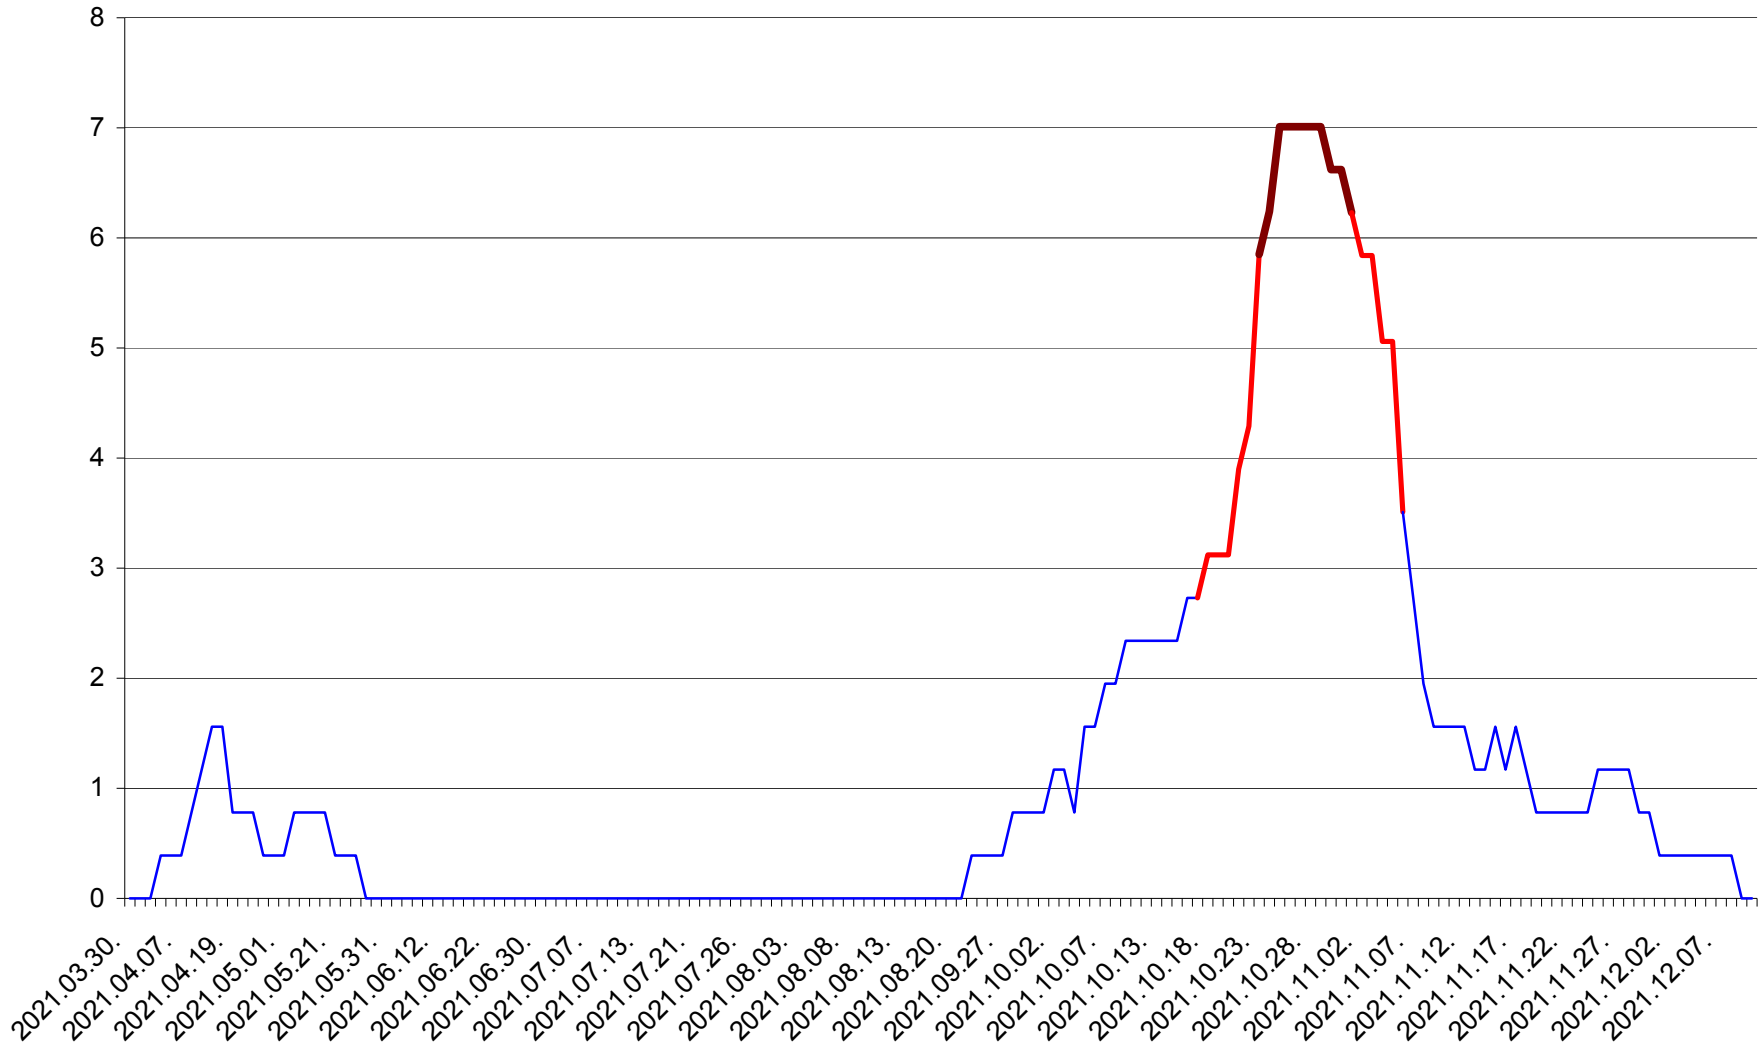

MUNICIPIUL TOPLIȚA - Evolutia incidentei cumulate pe 14 zile la ‰ de locuitori
2021.03.30. - 2021.12.10.