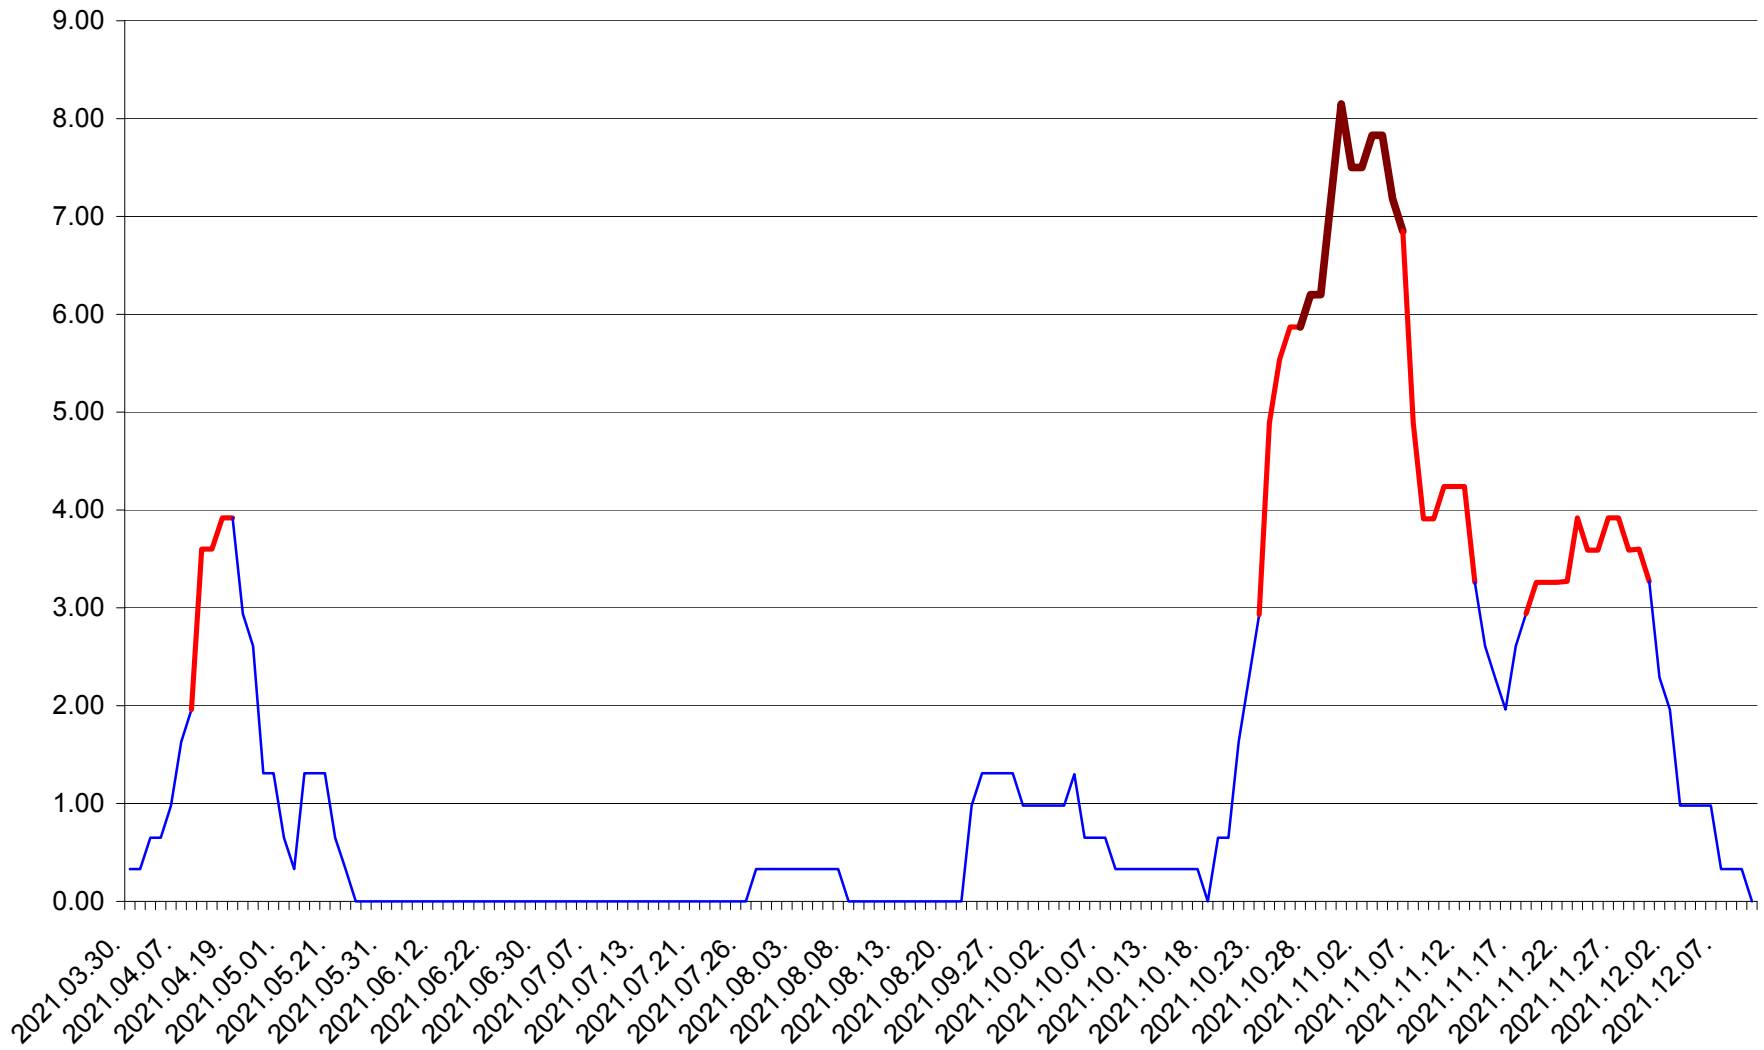

ATID - Evolutia incidentei cumulate pe 14 zile la ‰ de locuitori
2021.03.30. - 2021.12.10.

AVRĂMEȘTI - Evolutia incidentei cumulate pe 14 zile la ‰ de locuitori
2021.03.30. - 2021.12.10.

ORAȘ BĂILE TUȘNAD - Evolutia incidentei cumulate pe 14 zile la ‰ de locuitori
2021.03.30. - 2021.12.10.

ORAȘ BĂLAN - Evolutia incidentei cumulate pe 14 zile la ‰ de locuitori
2021.03.30. - 2021.12.10.

BILBOR - Evolutia incidentei cumulate pe 14 zile la ‰ de locuitori
2021.03.30. - 2021.12.10.

ORAȘ BORSEC - Evolutia incidentei cumulate pe 14 zile la ‰ de locuitori
2021.03.30. - 2021.12.10.

BRĂDEȘTI - Evolutia incidentei cumulate pe 14 zile la ‰ de locuitori
2021.03.30. - 2021.12.10.

CĂPÂLNIȚA - Evolutia incidentei cumulate pe 14 zile la ‰ de locuitori
2021.03.30. - 2021.12.10.

CÂRȚA - Evolutia incidentei cumulate pe 14 zile la ‰ de locuitori
2021.03.30. - 2021.12.10.