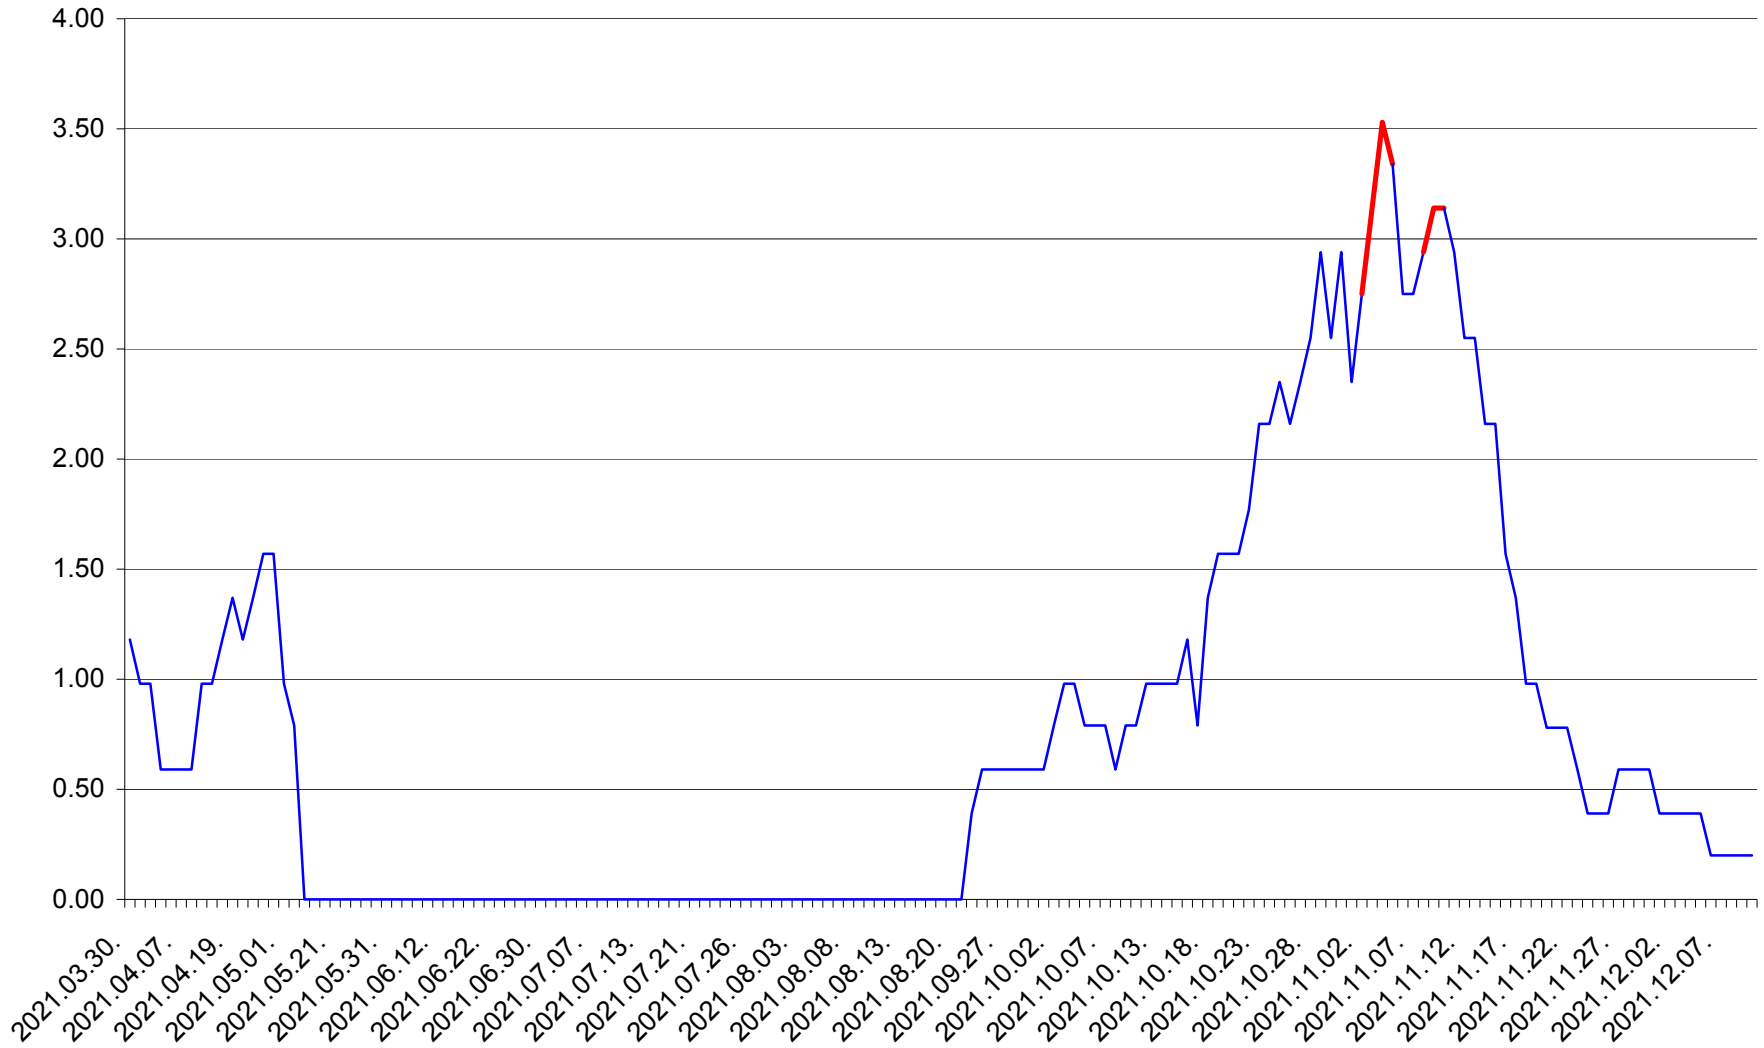

ORAȘ BĂLAN - Evolutia incidentei cumulate pe 14 zile la ‰ de locuitori
2021.03.30. - 2021.12.10.

BILBOR - Evolutia incidentei cumulate pe 14 zile la ‰ de locuitori
2021.03.30. - 2021.12.10.

ORAȘ BORSEC - Evolutia incidentei cumulate pe 14 zile la ‰ de locuitori
2021.03.30. - 2021.12.10.

BRĂDEȘTI - Evolutia incidentei cumulate pe 14 zile la ‰ de locuitori
2021.03.30. - 2021.12.10.

CĂPÂLNIȚA - Evolutia incidentei cumulate pe 14 zile la ‰ de locuitori
2021.03.30. - 2021.12.10.

CÂRȚA - Evolutia incidentei cumulate pe 14 zile la ‰ de locuitori
2021.03.30. - 2021.12.10.

CICEU - Evolutia incidentei cumulate pe 14 zile la ‰ de locuitori
2021.03.30. - 2021.12.10.

CIUCSÂNGEORGIU - Evolutia incidentei cumulate pe 14 zile la ‰ de locuitori
2021.03.30. - 2021.12.10.

CIUMANI - Evolutia incidentei cumulate pe 14 zile la ‰ de locuitori
2021.03.30. - 2021.12.10.

CORBU - Evolutia incidentei cumulate pe 14 zile la ‰ de locuitori
2021.03.30. - 2021.12.10.

CORUND - Evolutia incidentei cumulate pe 14 zile la ‰ de locuitori
2021.03.30. - 2021.12.10.

COZMENI - Evolutia incidentei cumulate pe 14 zile la ‰ de locuitori
2021.03.30. - 2021.12.10.