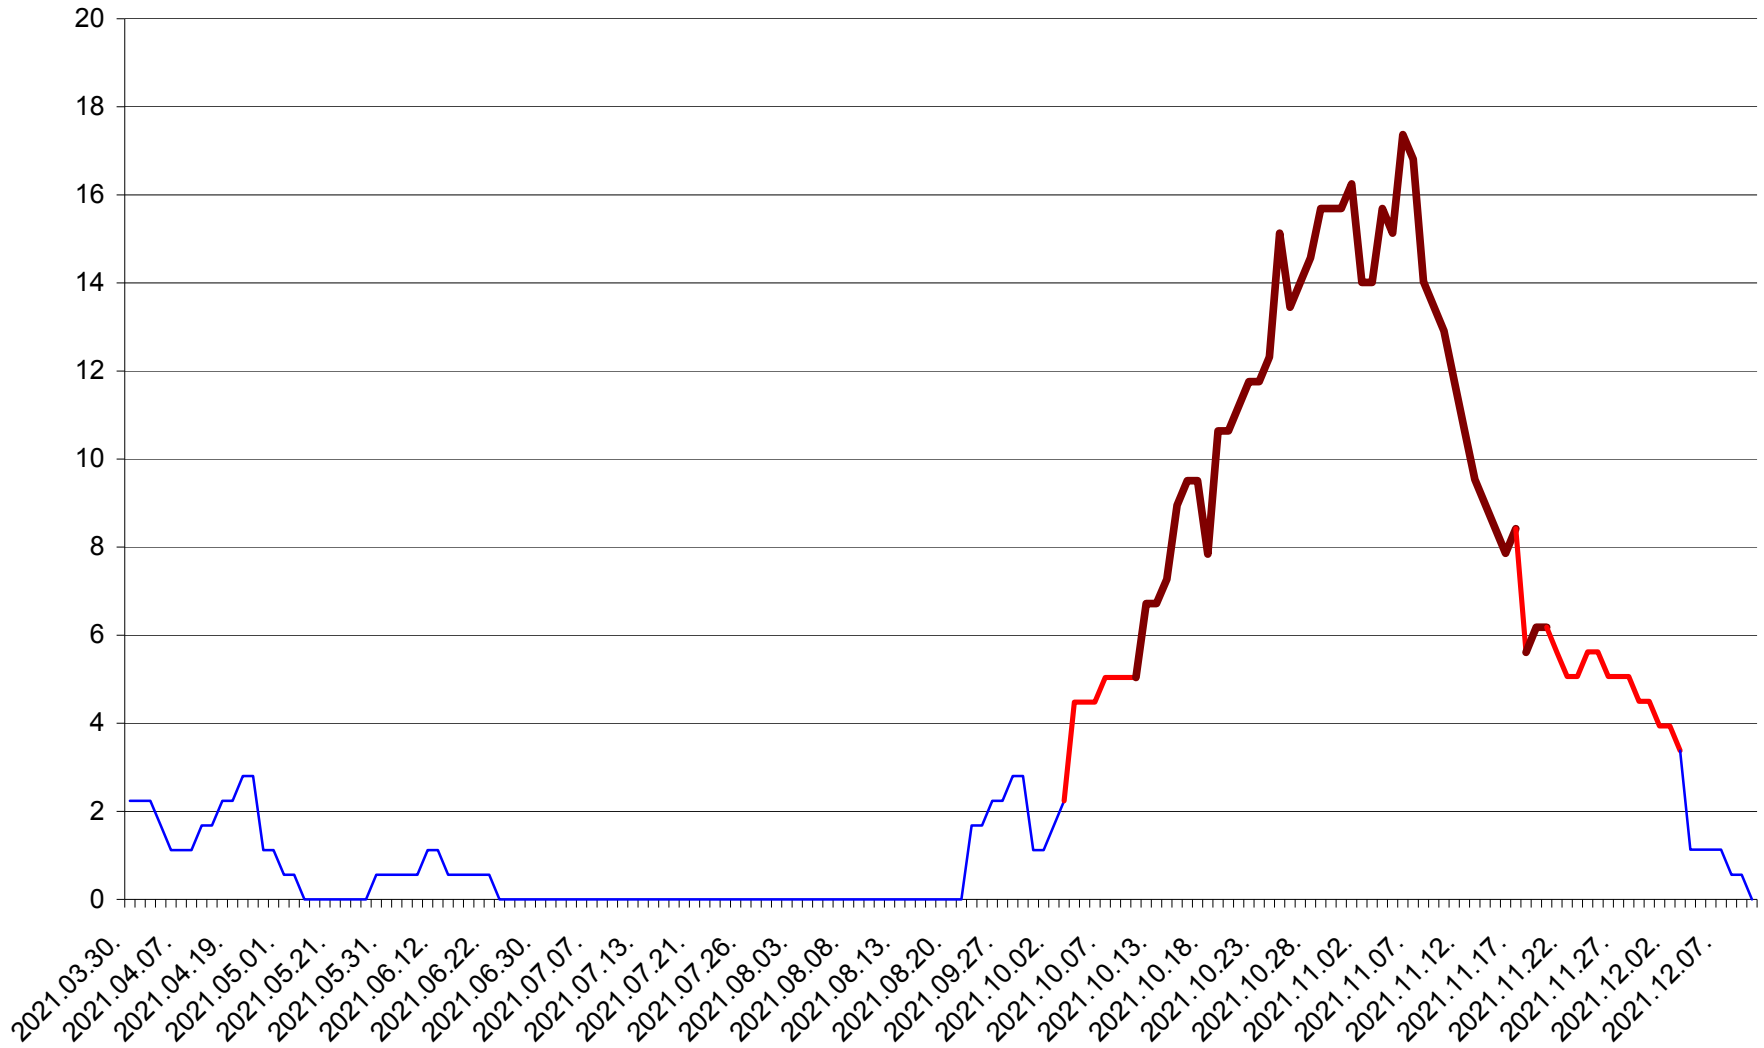

SUSENI - Evolutia incidentei cumulate pe 14 zile la ‰ de locuitori
2021.03.30. - 2021.12.10.