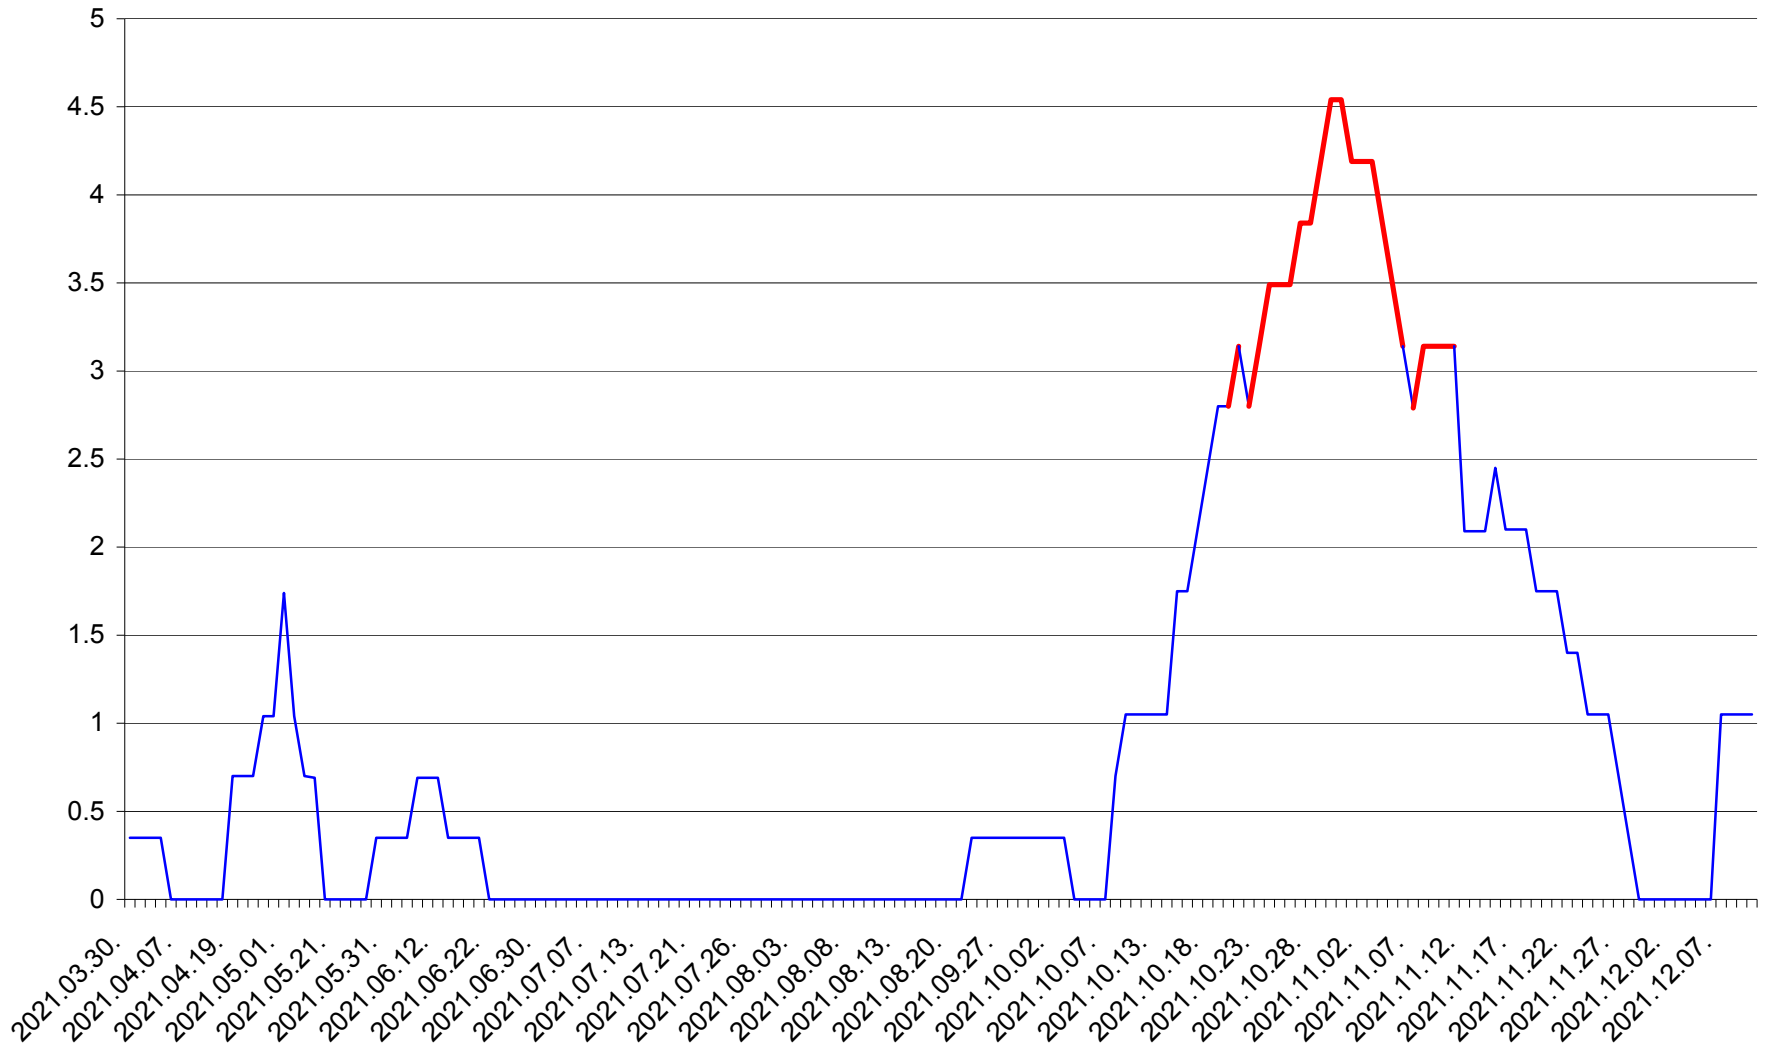

SICULENI - Evolutia incidentei cumulate pe 14 zile la ‰ de locuitori
2021.03.30. - 2021.12.10.