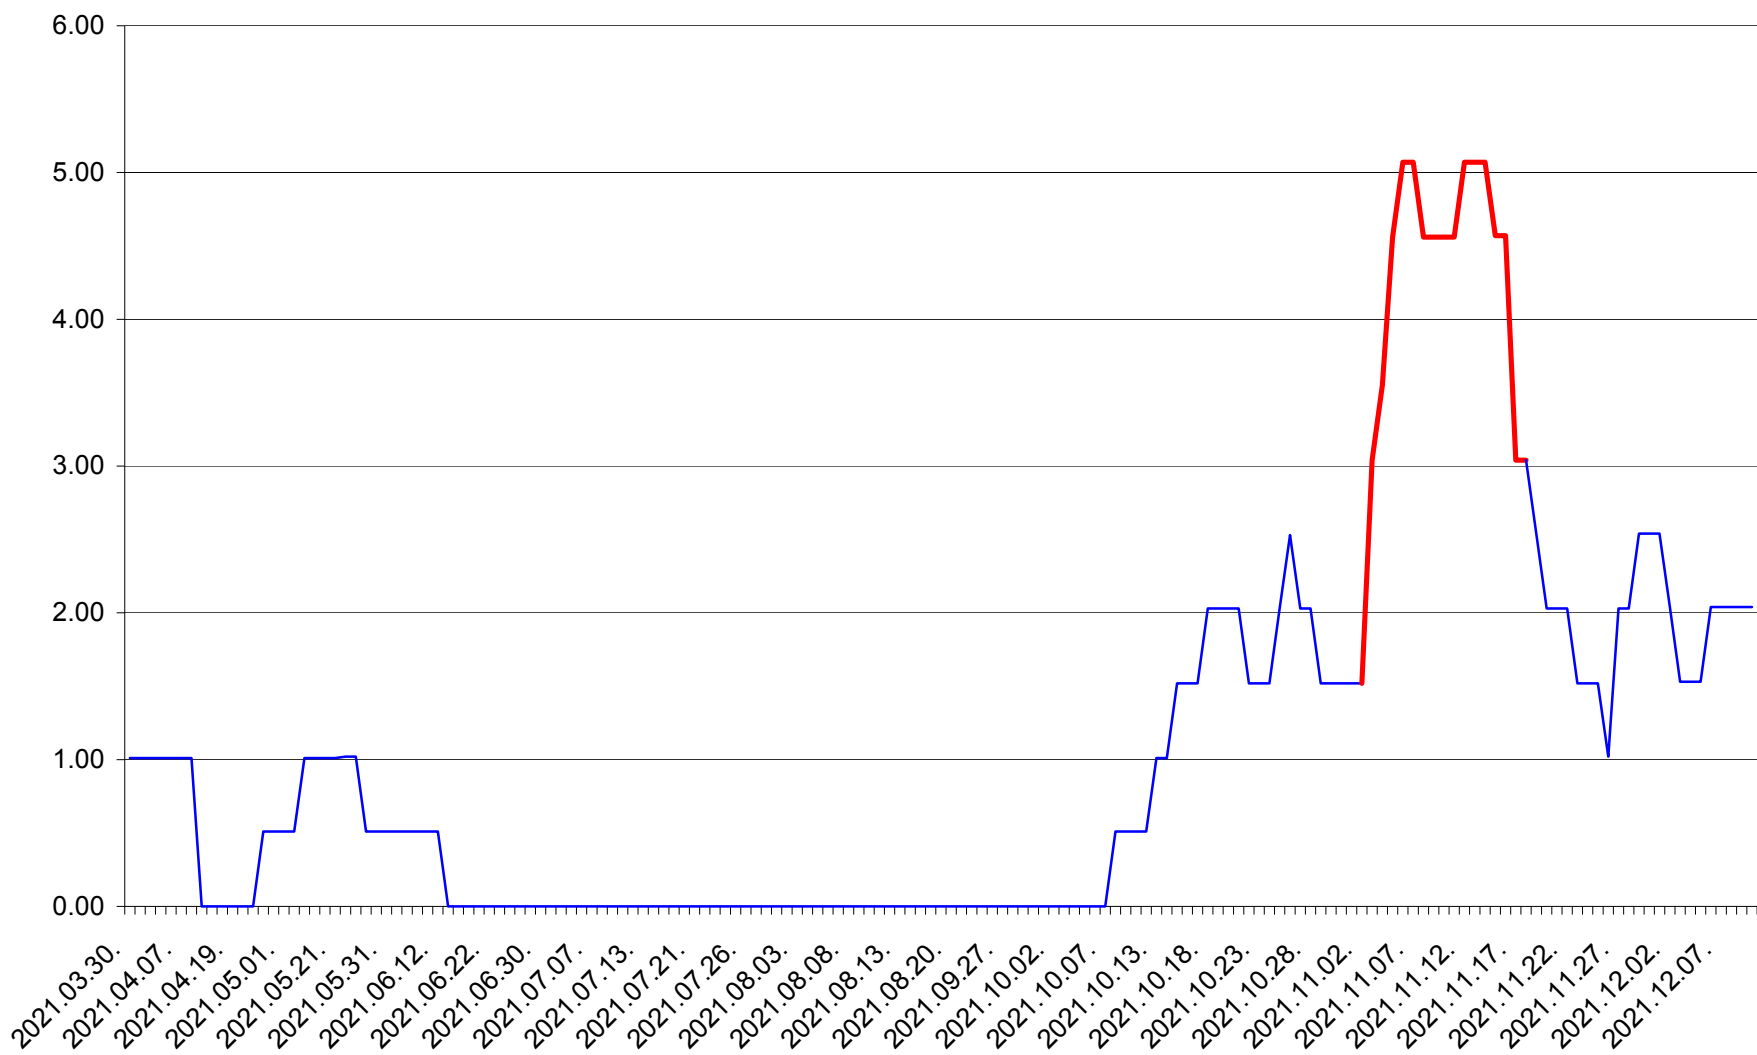

ZETEA - Evolutia incidentei cumulate pe 14 zile la ‰ de locuitori
2021.03.30. - 2021.12.10.

VOȘLĂBENI - Evolutia incidentei cumulate pe 14 zile la ‰ de locuitori
2021.03.30. - 2021.12.10.