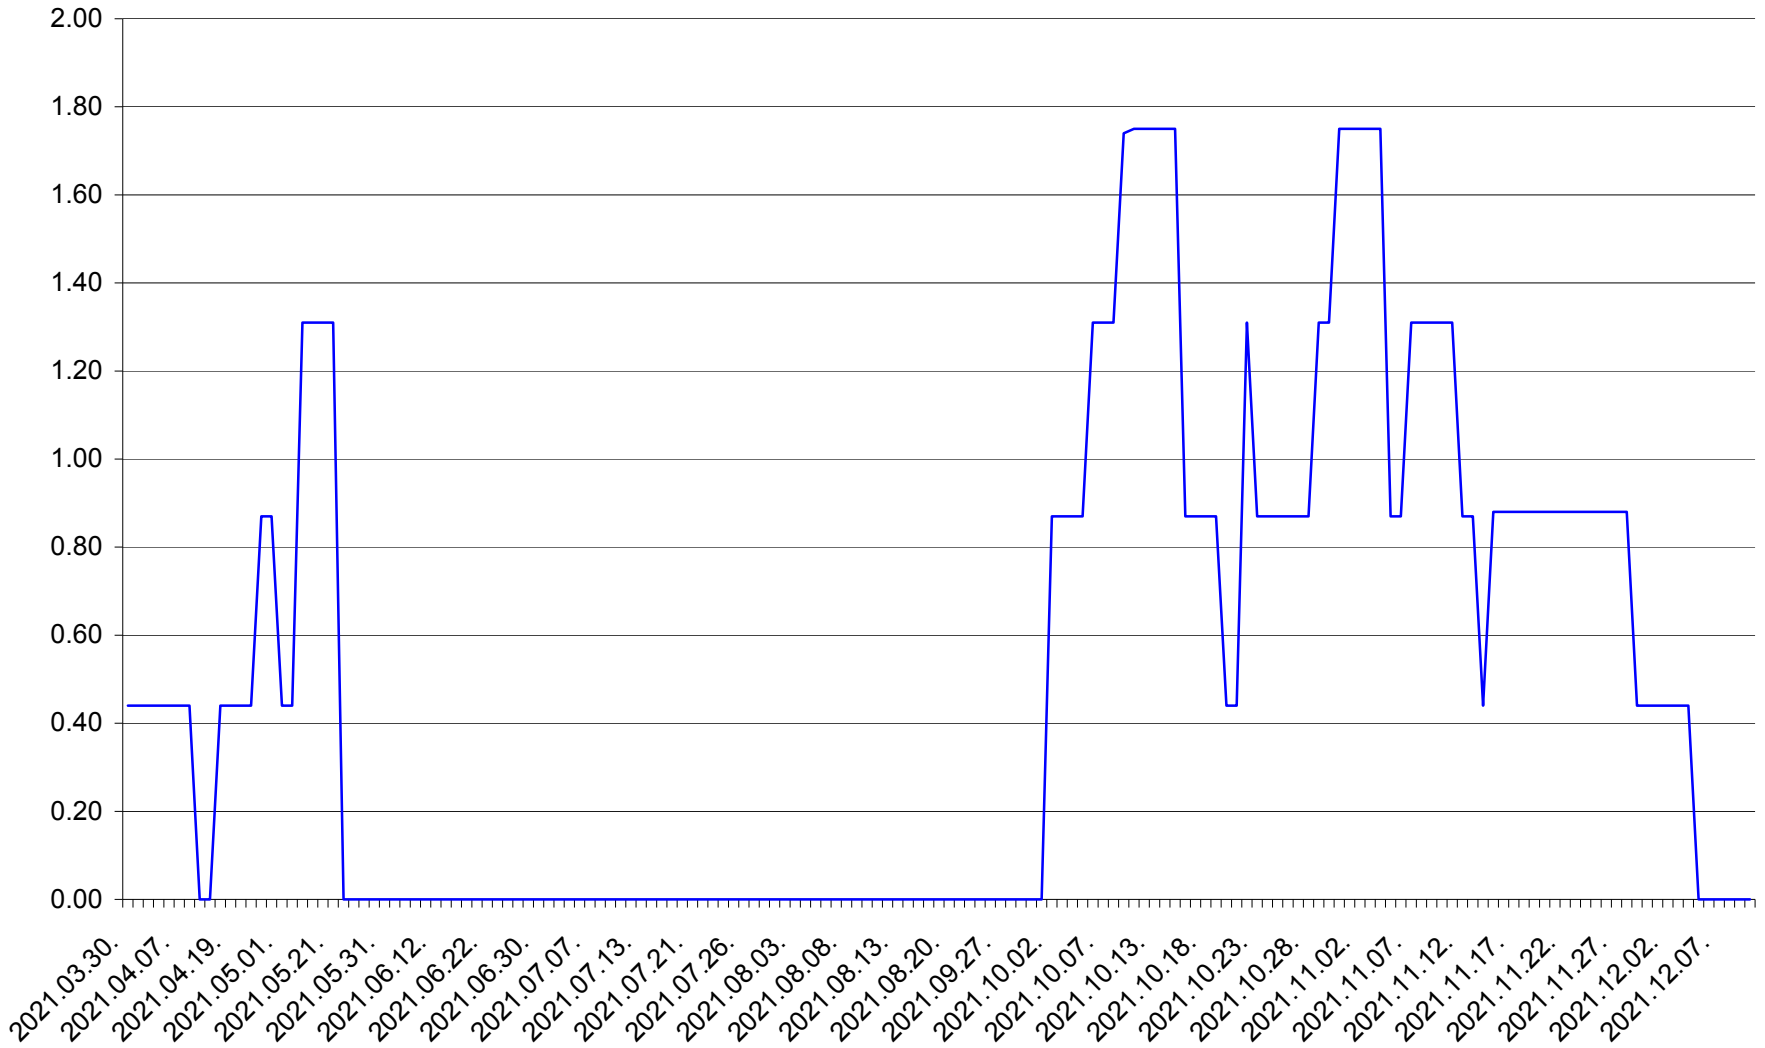

ORAȘ BĂLAN - Evolutia incidentei cumulate pe 14 zile la ‰ de locuitori
2021.03.30. - 2021.12.10.

BILBOR - Evolutia incidentei cumulate pe 14 zile la ‰ de locuitori
2021.03.30. - 2021.12.10.

ORAȘ BORSEC - Evolutia incidentei cumulate pe 14 zile la ‰ de locuitori
2021.03.30. - 2021.12.10.

BRĂDEȘTI - Evolutia incidentei cumulate pe 14 zile la ‰ de locuitori
2021.03.30. - 2021.12.10.

CĂPÂLNIȚA - Evolutia incidentei cumulate pe 14 zile la ‰ de locuitori
2021.03.30. - 2021.12.10.

CÂRȚA - Evolutia incidentei cumulate pe 14 zile la ‰ de locuitori
2021.03.30. - 2021.12.10.

CICEU - Evolutia incidentei cumulate pe 14 zile la ‰ de locuitori
2021.03.30. - 2021.12.10.

CIUCSÂNGEORGIU - Evolutia incidentei cumulate pe 14 zile la ‰ de locuitori
2021.03.30. - 2021.12.10.

CIUMANI - Evolutia incidentei cumulate pe 14 zile la ‰ de locuitori
2021.03.30. - 2021.12.10.

CORBU - Evolutia incidentei cumulate pe 14 zile la ‰ de locuitori
2021.03.30. - 2021.12.10.

CORUND - Evolutia incidentei cumulate pe 14 zile la ‰ de locuitori
2021.03.30. - 2021.12.10.

COZMENI - Evolutia incidentei cumulate pe 14 zile la ‰ de locuitori
2021.03.30. - 2021.12.10.