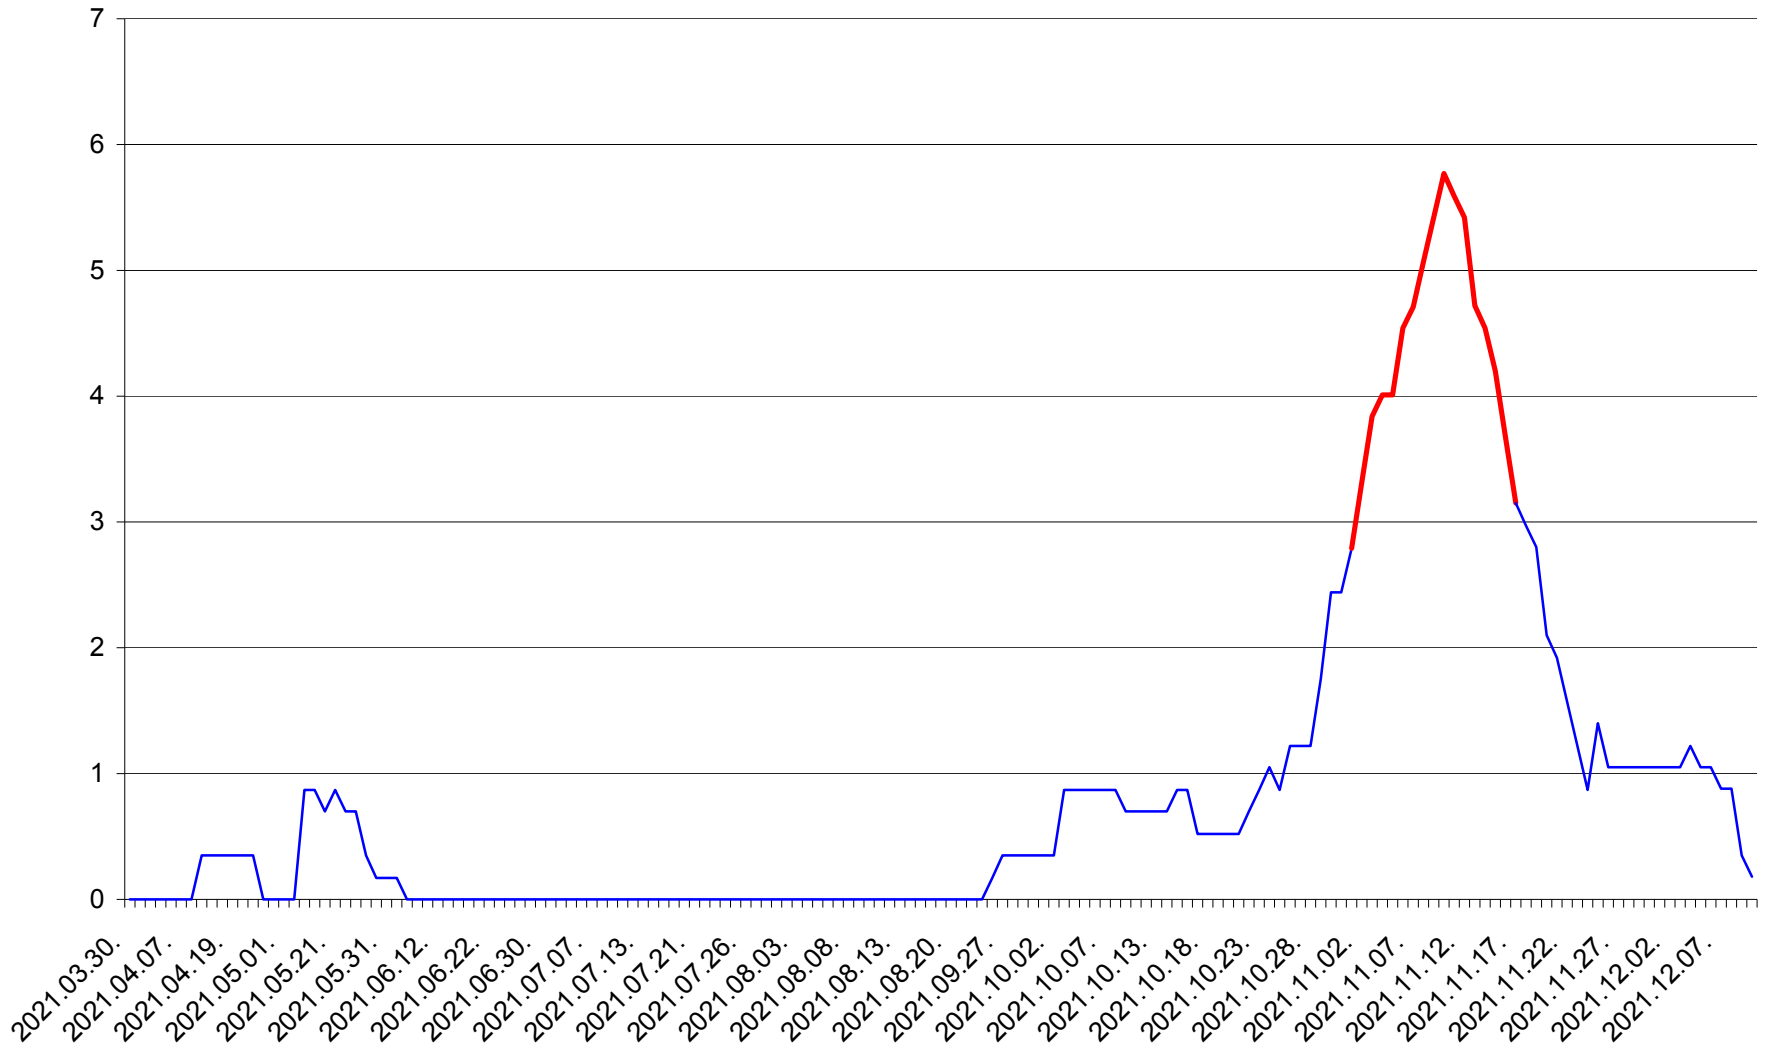

ORAȘ BĂLAN - Evolutia incidentei cumulate pe 14 zile la ‰ de locuitori
2021.03.30. - 2021.12.10.

BILBOR - Evolutia incidentei cumulate pe 14 zile la ‰ de locuitori
2021.03.30. - 2021.12.10.

ORAȘ BORSEC - Evolutia incidentei cumulate pe 14 zile la ‰ de locuitori
2021.03.30. - 2021.12.10.

CORBU - Evolutia incidentei cumulate pe 14 zile la ‰ de locuitori
2021.03.30. - 2021.12.10.

CORUND - Evolutia incidentei cumulate pe 14 zile la ‰ de locuitori
2021.03.30. - 2021.12.10.

COZMENI - Evolutia incidentei cumulate pe 14 zile la ‰ de locuitori
2021.03.30. - 2021.12.10.

ORAȘ CRISTURU SECUIESC - Evolutia incidentei cumulate pe 14 zile la ‰ de locuitori
2021.03.30. - 2021.12.10.

DĂNEȘTI - Evolutia incidentei cumulate pe 14 zile la ‰ de locuitori
2021.03.30. - 2021.12.10.

DÂRJIU - Evolutia incidentei cumulate pe 14 zile la ‰ de locuitori
2021.03.30. - 2021.12.10.

DEALU - Evolutia incidentei cumulate pe 14 zile la ‰ de locuitori
2021.03.30. - 2021.12.10.

DITRĂU - Evolutia incidentei cumulate pe 14 zile la ‰ de locuitori
2021.03.30. - 2021.12.10.