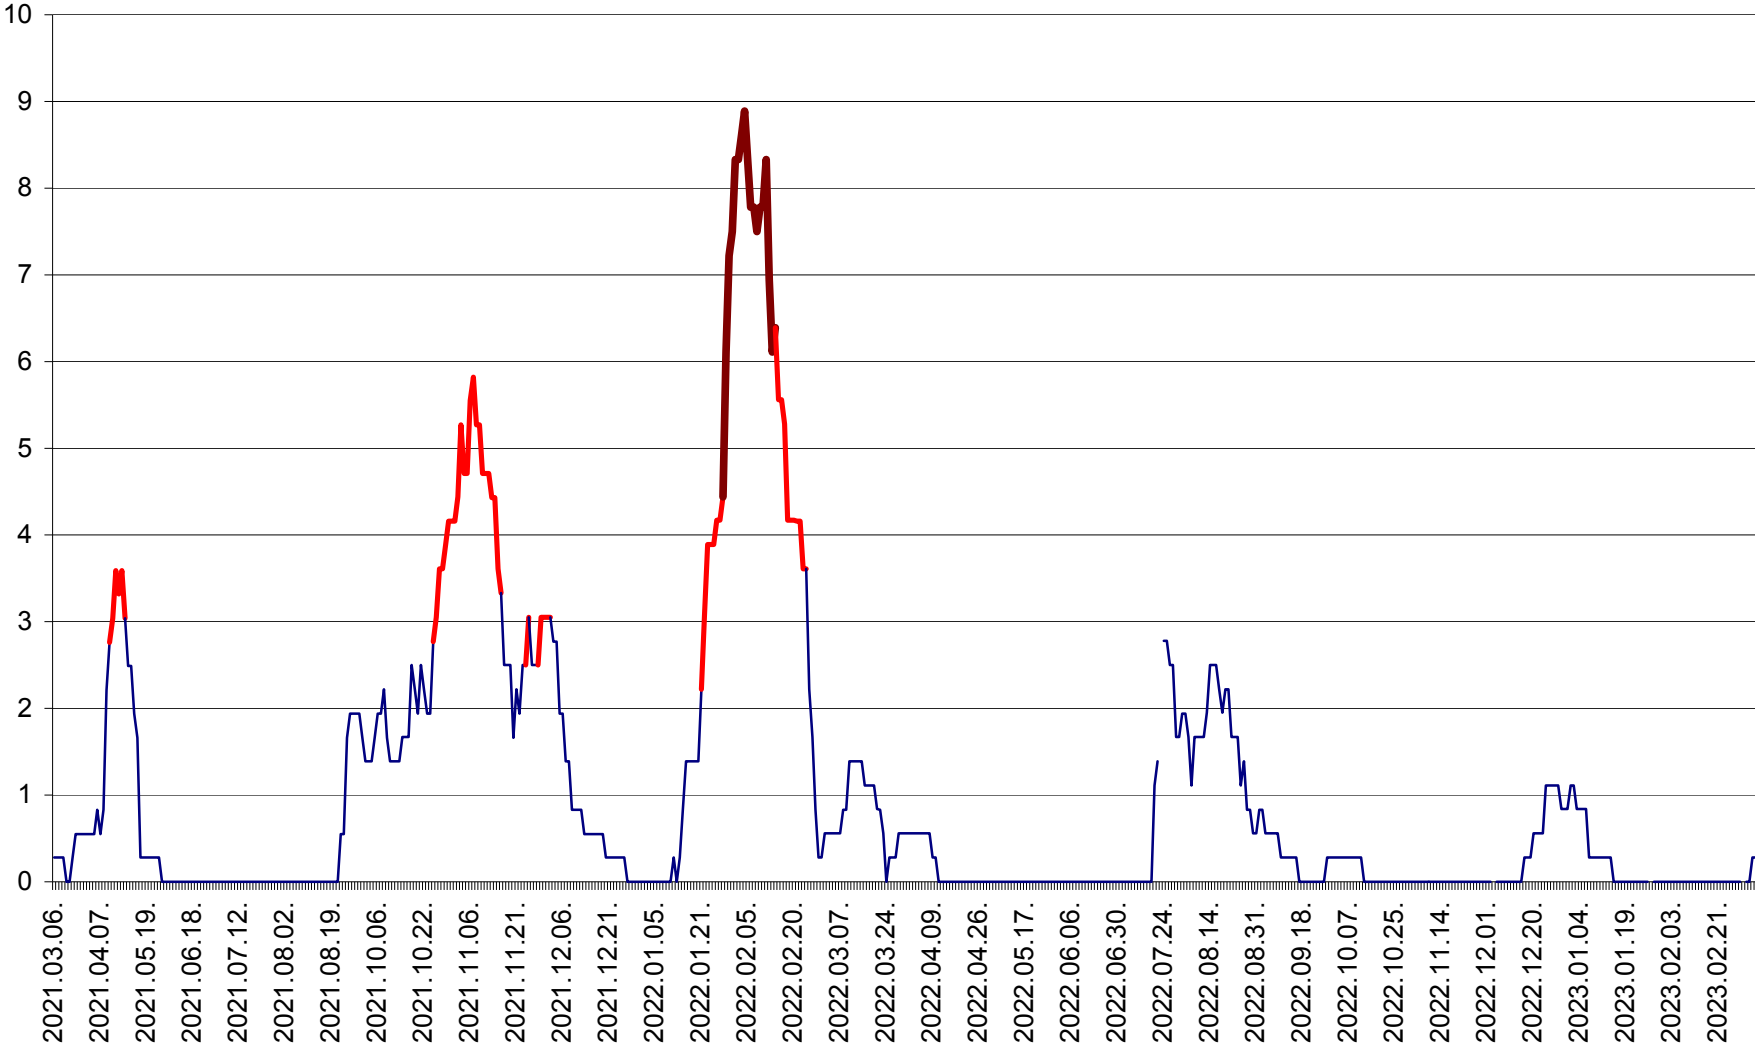

MĂRTINIȘ - Evolutia incidentei cumulate pe 14 zile la ‰ de locuitori
2021.03.07. - 2023.03.11.

MEREȘTI - Evolutia incidentei cumulate pe 14 zile la ‰ de locuitori
2021.03.07. - 2023.03.11.

MUNICIPIUL MIERCUREA-CIUC - Evolutia incidentei cumulate pe 14 zile la ‰ de locuitori
2021.03.07. - 2023.03.11.

MIHĂILENI - Evolutia incidentei cumulate pe 14 zile la ‰ de locuitori
2021.03.07. - 2023.03.11.

MUGENI - Evolutia incidentei cumulate pe 14 zile la ‰ de locuitori
2021.03.07. - 2023.03.11.

OCLAND - Evolutia incidentei cumulate pe 14 zile la ‰ de locuitori
2021.03.07. - 2023.03.11.