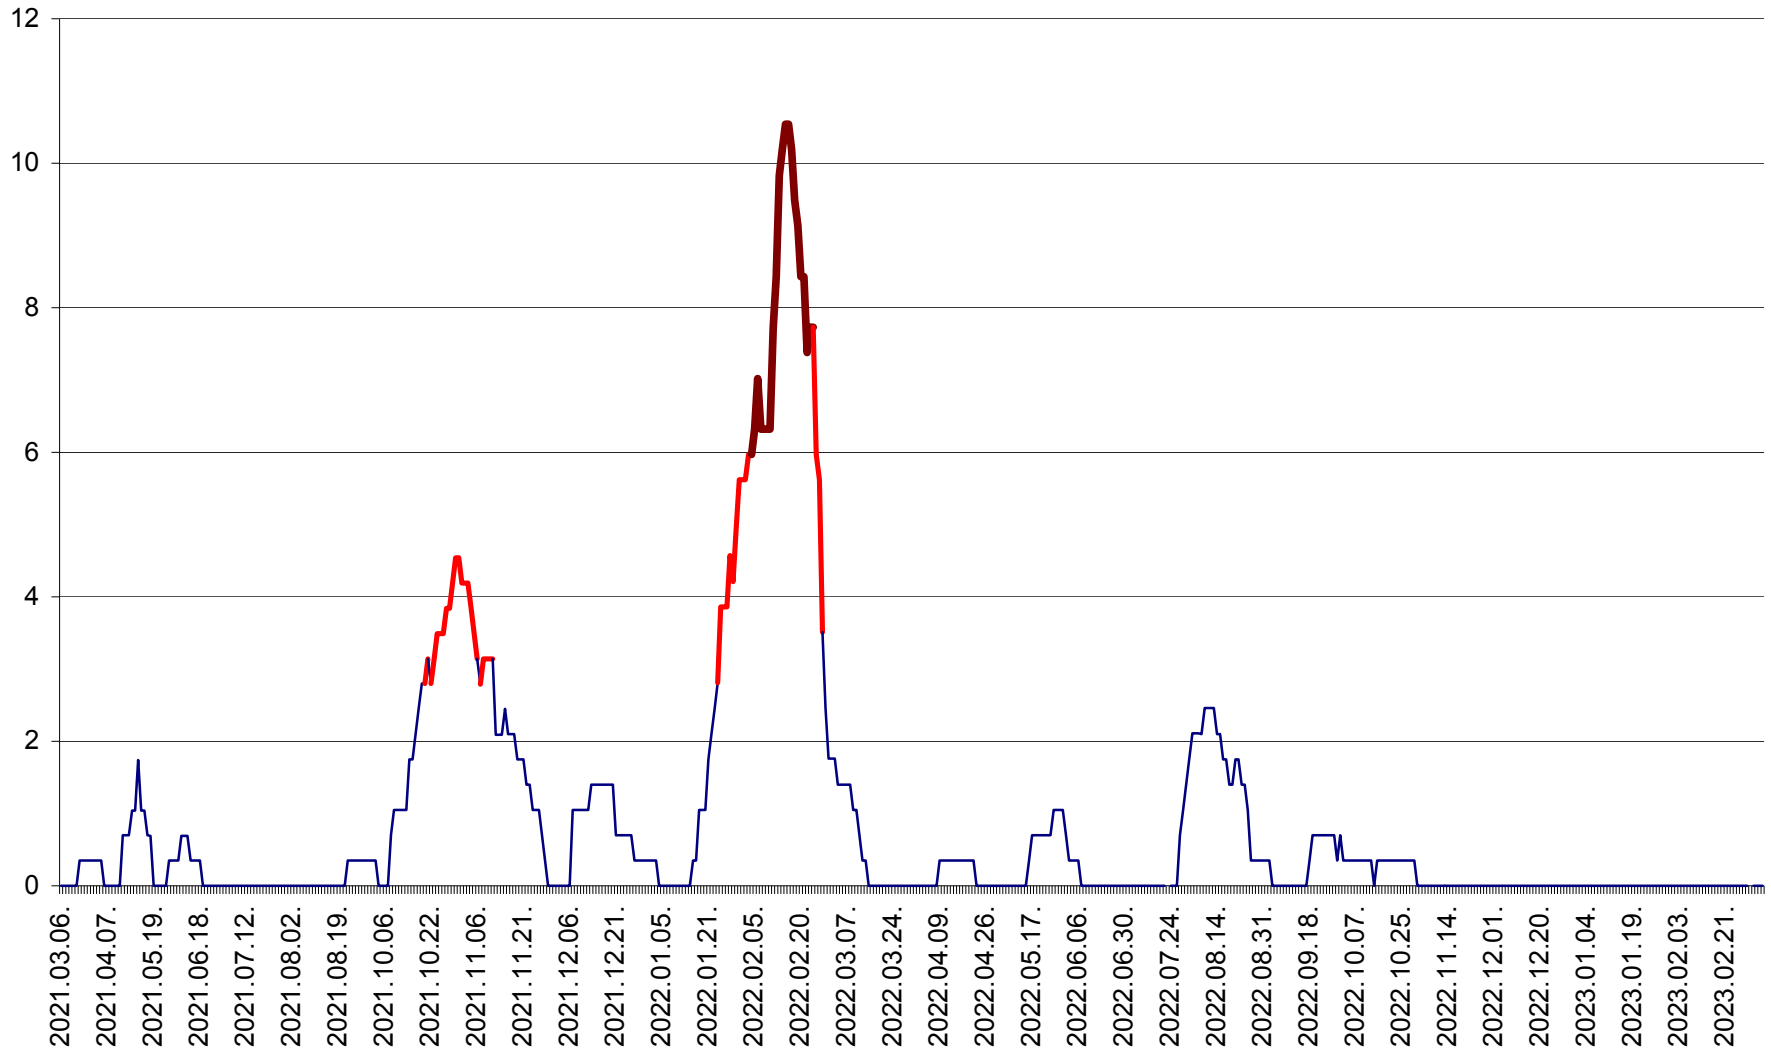

SICULENI - Evolutia incidentei cumulate pe 14 zile la ‰ de locuitori
2021.03.07. - 2023.03.11.

SECUIENI - Evolutia incidentei cumulate pe 14 zile la ‰ de locuitori
2021.03.07. - 2023.03.11.