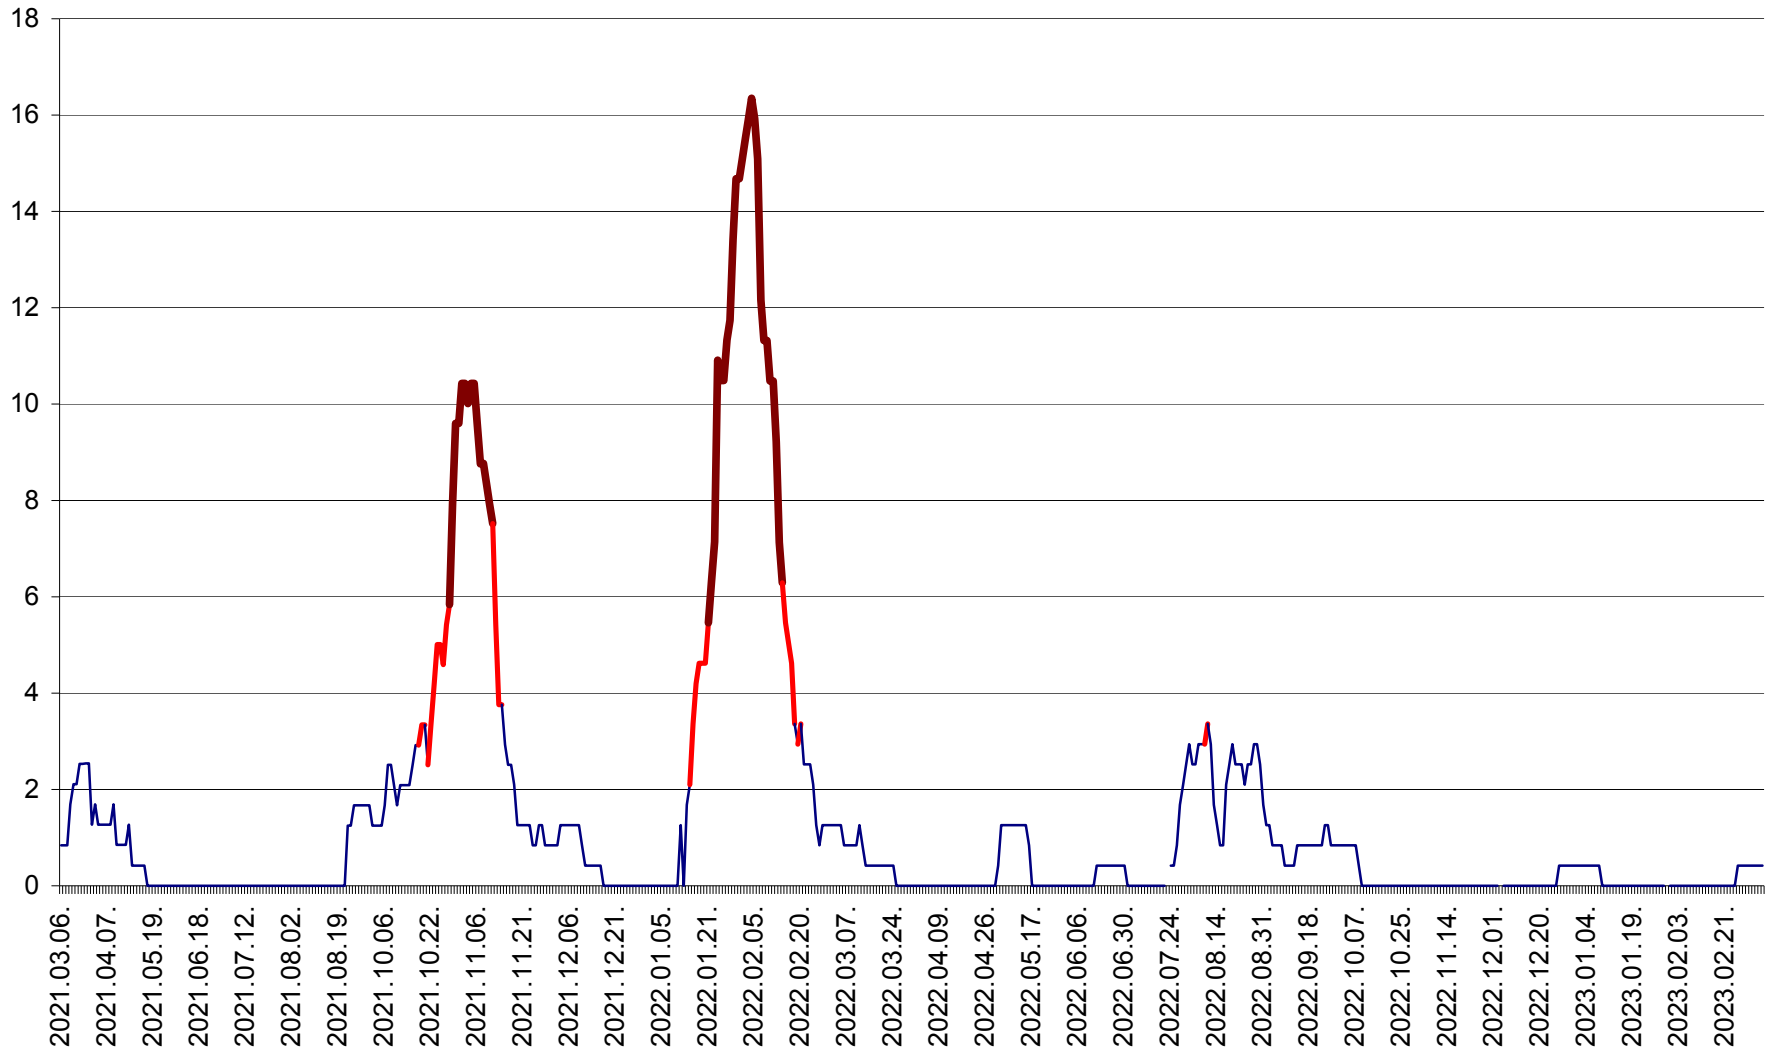

FELICENI - Evolutia incidentei cumulate pe 14 zile la ‰ de locuitori
2021.03.07. - 2023.03.11.

FRUMOASA - Evolutia incidentei cumulate pe 14 zile la ‰ de locuitori
2021.03.07. - 2023.03.11.

GĂLĂUȚAȘ - Evoluția incidenței cumulate pe 14 zile la ‰ de locuitori
2021.03.07. - 2023.03.11.

MUNICIPIUL GHEORGHENI - Evolutia incidentei cumulate pe 14 zile la % de locuitori
2021.03.07. - 2023.03.11.

JOSENI - Evolutia incidentei cumulate pe 14 zile la ‰ de locuitori
2021.03.07. - 2023.03.11.

LĂZAREA - Evolutia incidentei cumulate pe 14 zile la % de locuitori
2021.03.07. - 2023.03.11.

LELICENI - Evolutia incidentei cumulate pe 14 zile la ‰ de locuitori
2021.03.07. - 2023.03.11.

LUETA - Evolutia incidentei cumulate pe 14 zile la ‰ de locuitori
2021.03.07. - 2023.03.11.

LUNCA DE JOS - Evolutia incidentei cumulate pe 14 zile la ‰ de locuitori
2021.03.07. - 2023.03.11.