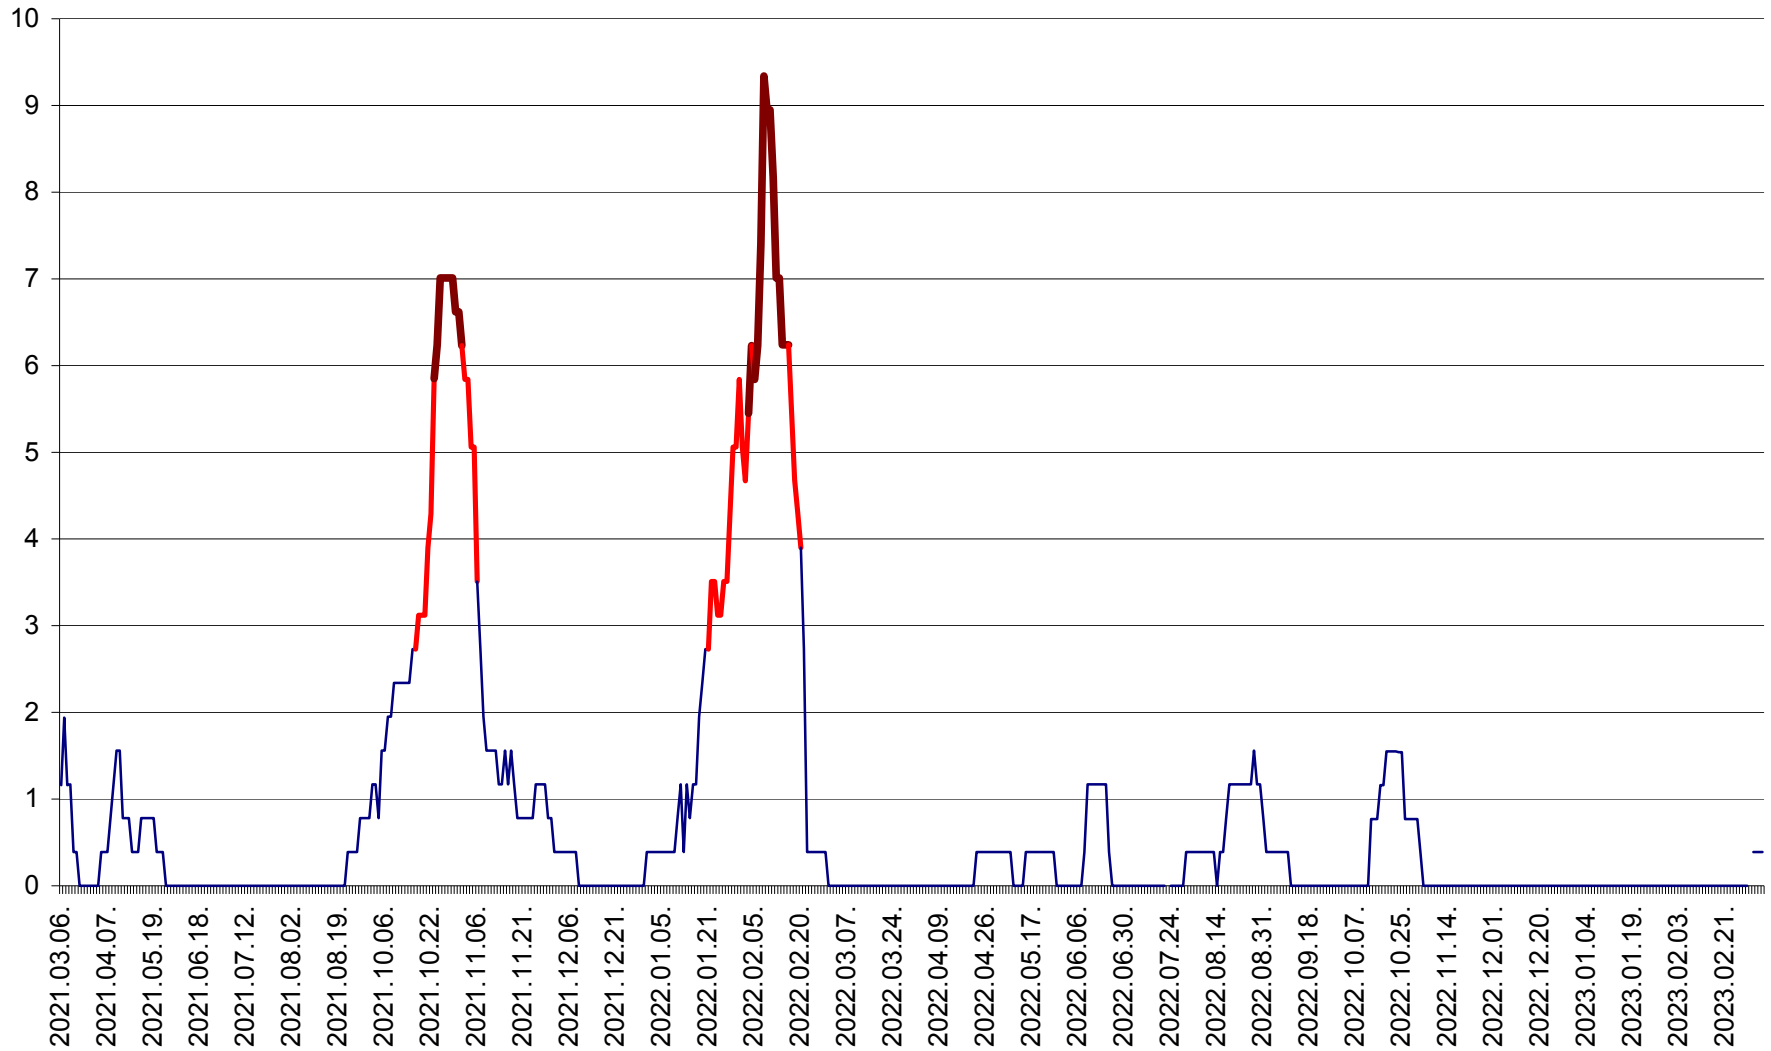

MUNICIPIUL TOPLIȚA - Evoluția incidenței cumulate pe 14 zile la ‰ de locuitori
2021.03.07. - 2023.03.11.

TOMEȘTI - Evolutia incidentei cumulate pe 14 zile la ‰ de locuitori
2021.03.07. - 2023.03.11.