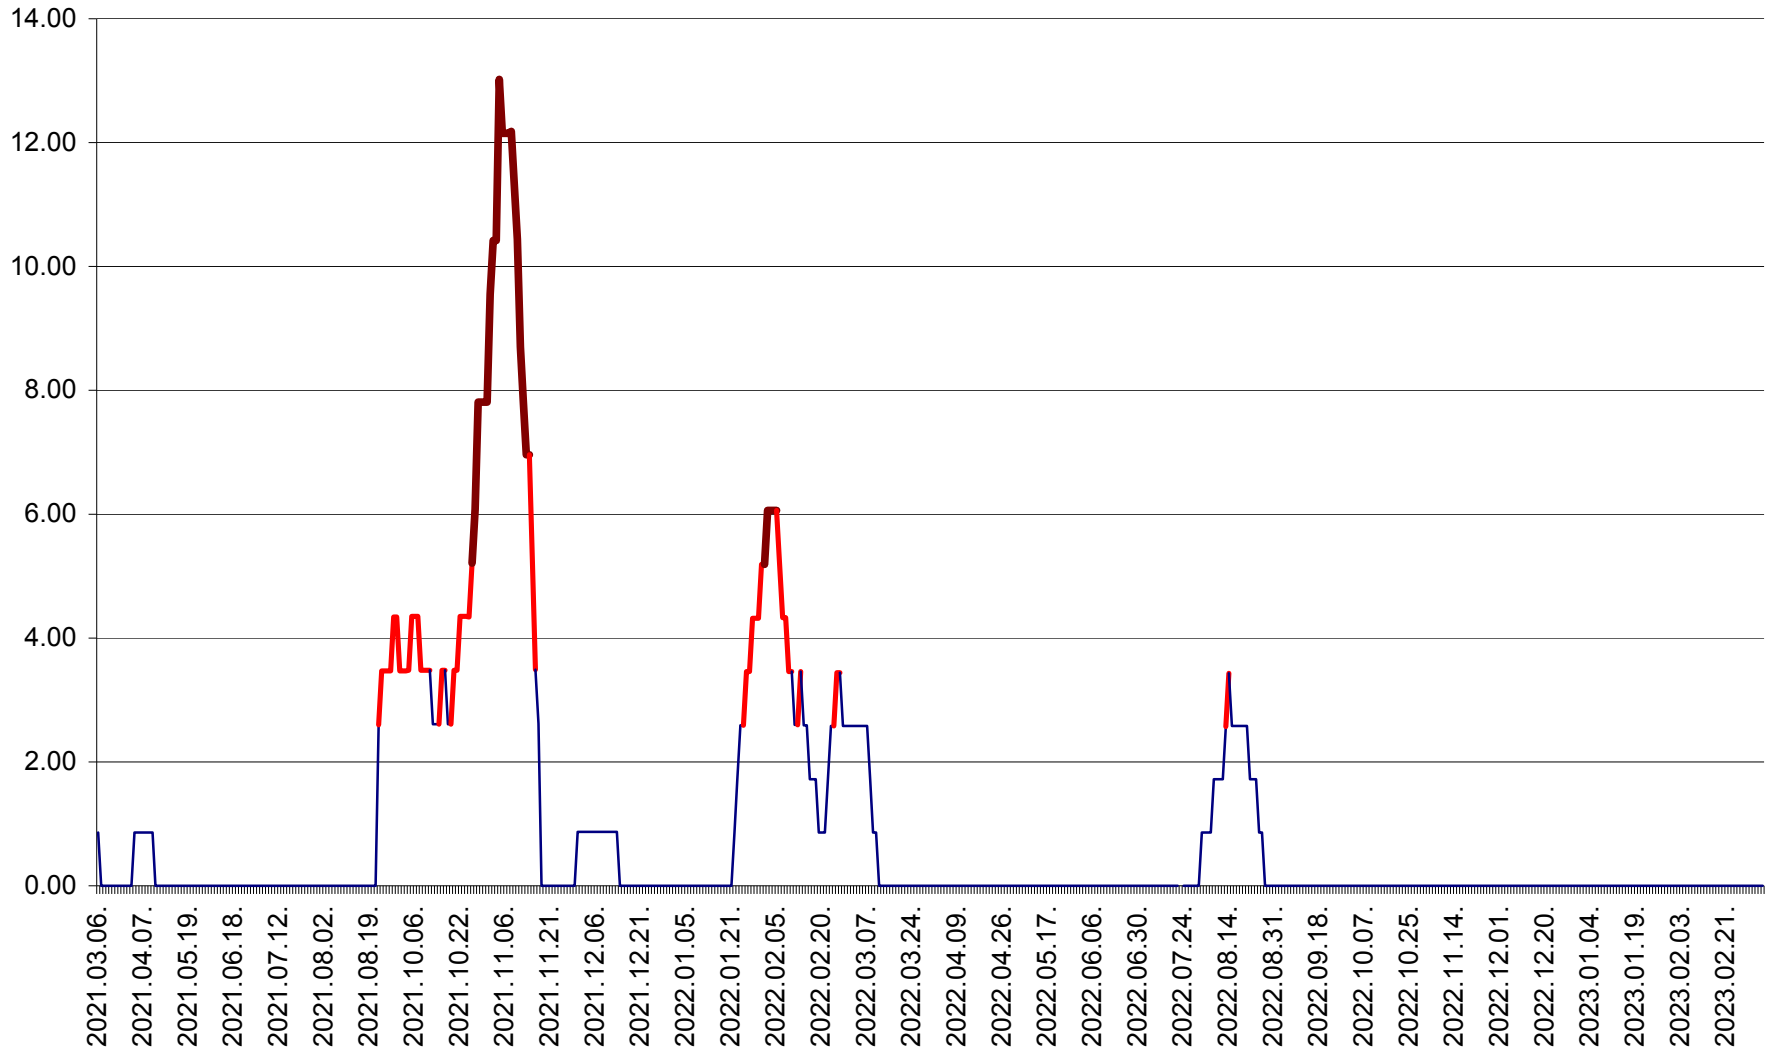

VĂRȘAG - Evolutia incidentei cumulate pe 14 zile la ‰ de locuitori
2021.03.07. - 2023.03.11.

ULIEȘ - Evoluția incidentei cumulate pe 14 zile la ‰ de locuitori
2021.03.07. - 2023.03.11.