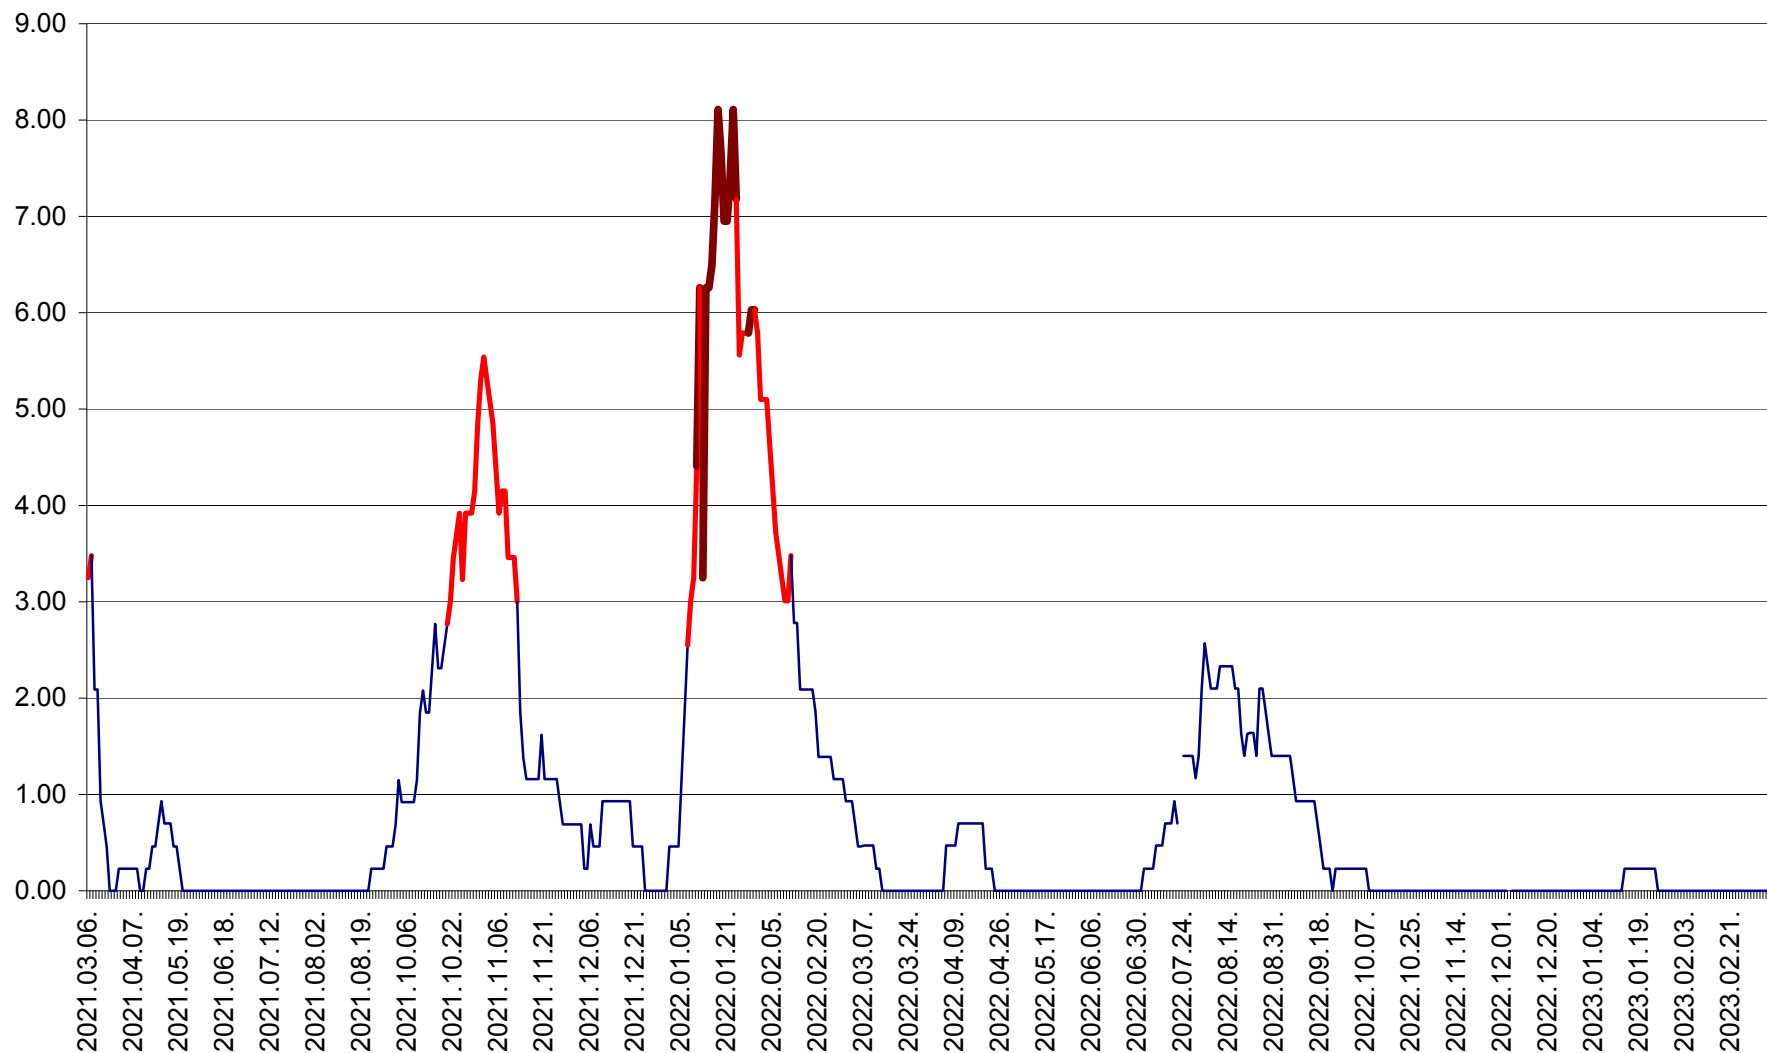

ORAȘ BĂLAN - Evoluția incidenței cumulate pe 14 zile la ‰ de locuitori
2021.03.07. - 2023.03.11.

BILBOR - Evolutia incidentei cumulate pe 14 zile la ‰ de locuitori
2021.03.07. - 2023.03.11.

ORAȘ BORSEC - Evolutia incidentei cumulate pe 14 zile la ‰ de locuitori
2021.03.07. - 2023.03.11.

BRĂDEȘTI - Evoluția incidenței cumulate pe 14 zile la ‰ de locuitori
2021.03.07. - 2023.03.11.

CĂPÂLNIȚA - Evoluția incidenței cumulate pe 14 zile la ‰ de locuitori
2021.03.07. - 2023.03.11.

CÂRȚA - Evolutia incidentei cumulate pe 14 zile la ‰ de locuitori
2021.03.07. - 2023.03.11.

CICEU - Evolutia incidentei cumulate pe 14 zile la ‰ de locuitori
2021.03.07. - 2023.03.11.

CIUCSÂNGEORGIU - Evolutia incidentei cumulate pe 14 zile la ‰ de locuitori
2021.03.07. - 2023.03.11.

CIUMANI - Evolutia incidentei cumulate pe 14 zile la ‰ de locuitori
2021.03.07. - 2023.03.11.

CORBU - Evolutia incidentei cumulate pe 14 zile la ‰ de locuitori
2021.03.07. - 2023.03.11.

CORUND - Evolutia incidentei cumulate pe 14 zile la ‰ de locuitori
2021.03.07. - 2023.03.11.

COZMENI - Evolutia incidentei cumulate pe 14 zile la ‰ de locuitori
2021.03.07. - 2023.03.11.