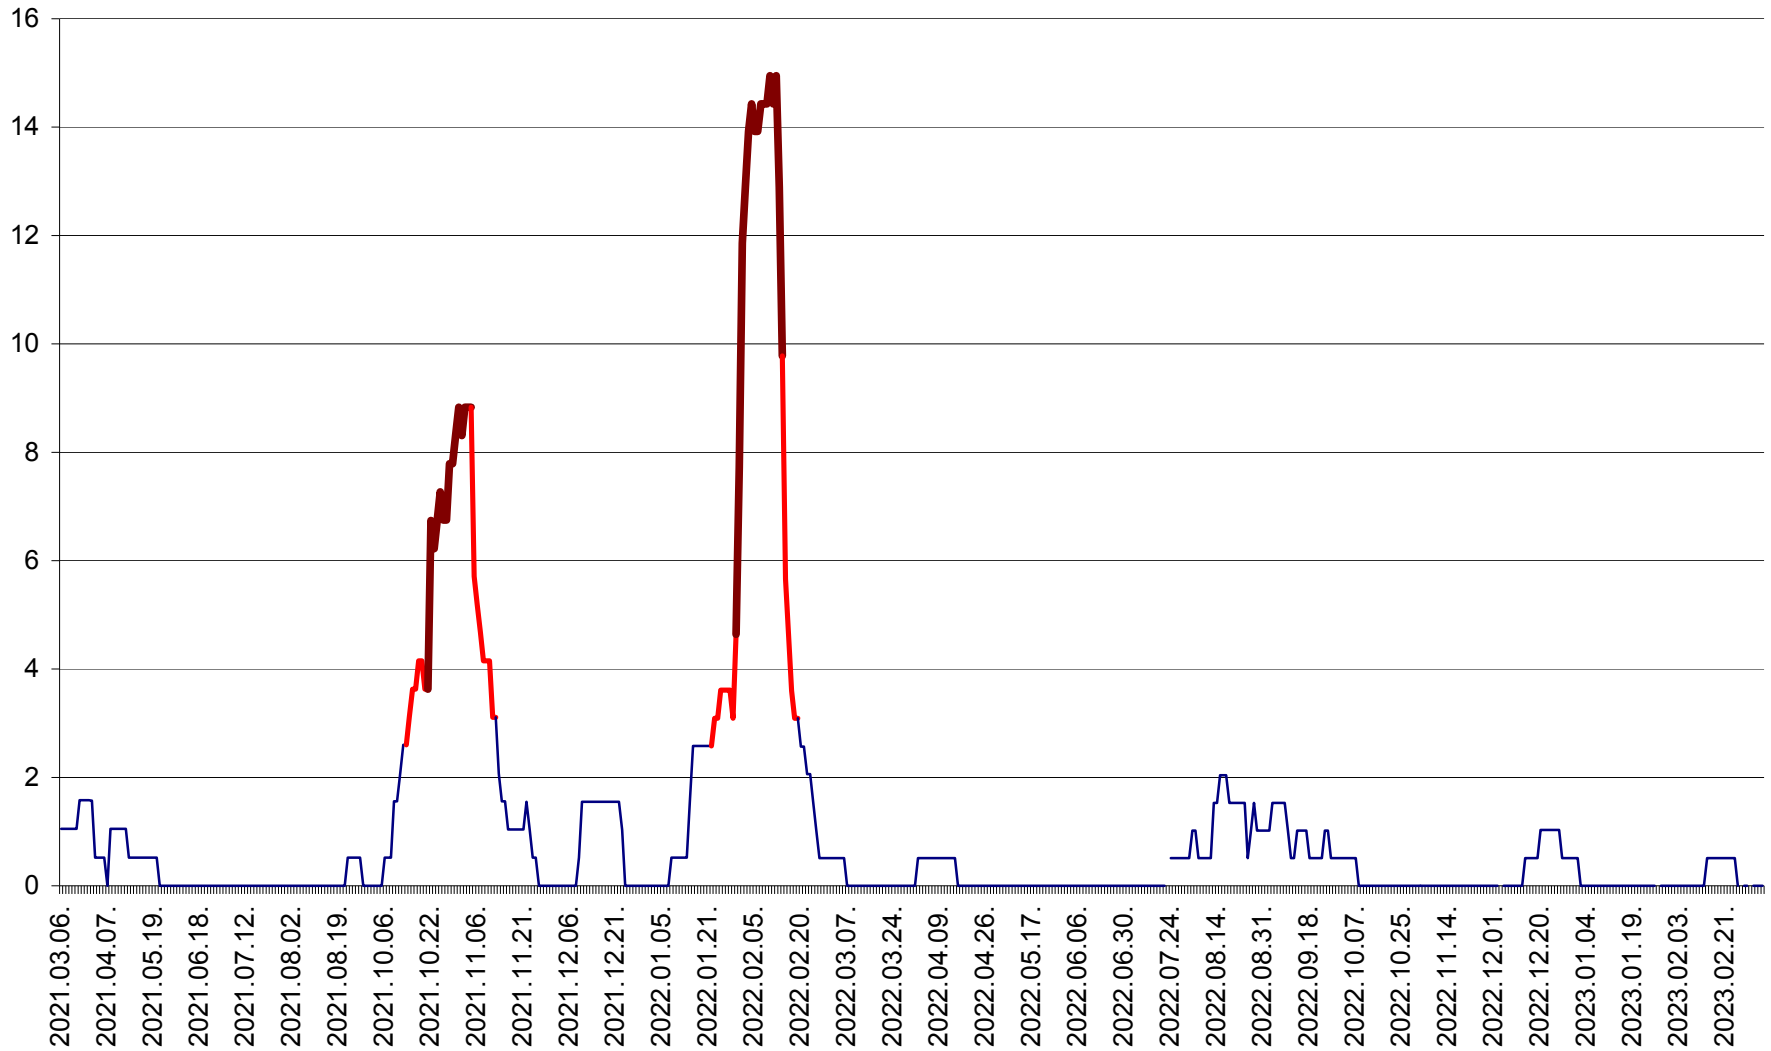

MIHĂILENI - Evolutia incidentei cumulate pe 14 zile la ‰ de locuitori
2021.03.07. - 2023.03.11.

MUGENI - Evolutia incidentei cumulate pe 14 zile la ‰ de locuitori
2021.03.07. - 2023.03.11.

OCLAND - Evolutia incidentei cumulate pe 14 zile la ‰ de locuitori
2021.03.07. - 2023.03.11.

MUNICIPIUL ODORHEIU SECUIESC - Evolutia incidentei cumulate pe 14 zile la % de locuitori
2021.03.07. - 2023.03.11.

PĂULENI-CIUC - Evolutia incidentei cumulate pe 14 zile la ‰ de locuitori
2021.03.07. - 2023.03.11.

PLĂIEȘII DE JOS - Evolutia incidentei cumulate pe 14 zile la ‰ de locuitori
2021.03.07. - 2023.03.11.

PORUMBENI - Evolutia incidentei cumulate pe 14 zile la ‰ de locuitori
2021.03.07. - 2023.03.11.

PRAID - Evolutia incidentei cumulate pe 14 zile la ‰ de locuitori
2021.03.07. - 2023.03.11.