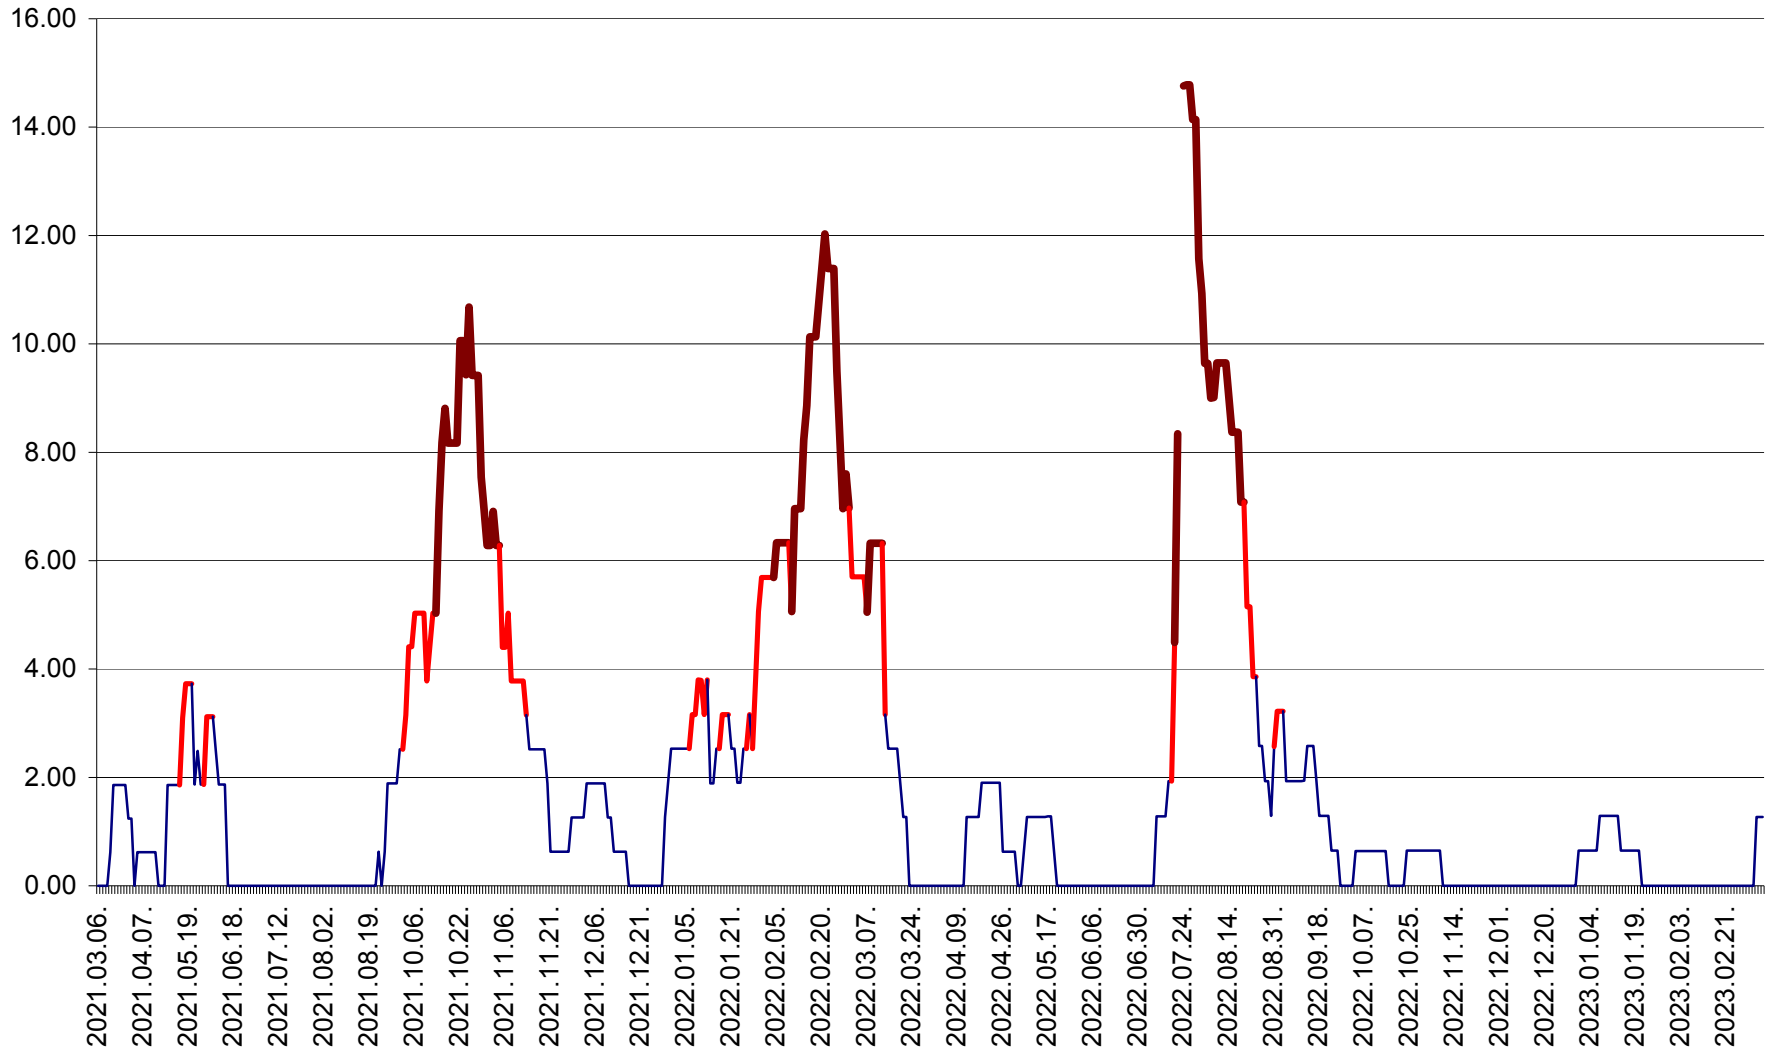

ATID - Evolutia incidentei cumulate pe 14 zile la ‰ de locuitori
2021.03.07. - 2023.03.11.

AVRĂMEȘTI - Evolutia incidentei cumulate pe 14 zile la ‰ de locuitori
2021.03.07. - 2023.03.11.

ORAȘ BĂILE TUȘNAD - Evoluția incidenței cumulate pe 14 zile la ‰ de locuitori
2021.03.07. - 2023.03.11.

ORAȘ BĂLAN - Evoluția incidenței cumulate pe 14 zile la ‰ de locuitori
2021.03.07. - 2023.03.11.

BILBOR - Evolutia incidentei cumulate pe 14 zile la ‰ de locuitori
2021.03.07. - 2023.03.11.

ORAȘ BORSEC - Evolutia incidentei cumulate pe 14 zile la ‰ de locuitori
2021.03.07. - 2023.03.11.

BRĂDEȘTI - Evoluția incidenței cumulate pe 14 zile la ‰ de locuitori
2021.03.07. - 2023.03.11.

CĂPÂLNIȚA - Evoluția incidenței cumulate pe 14 zile la ‰ de locuitori
2021.03.07. - 2023.03.11.

CÂRȚA - Evolutia incidentei cumulate pe 14 zile la ‰ de locuitori
2021.03.07. - 2023.03.11.