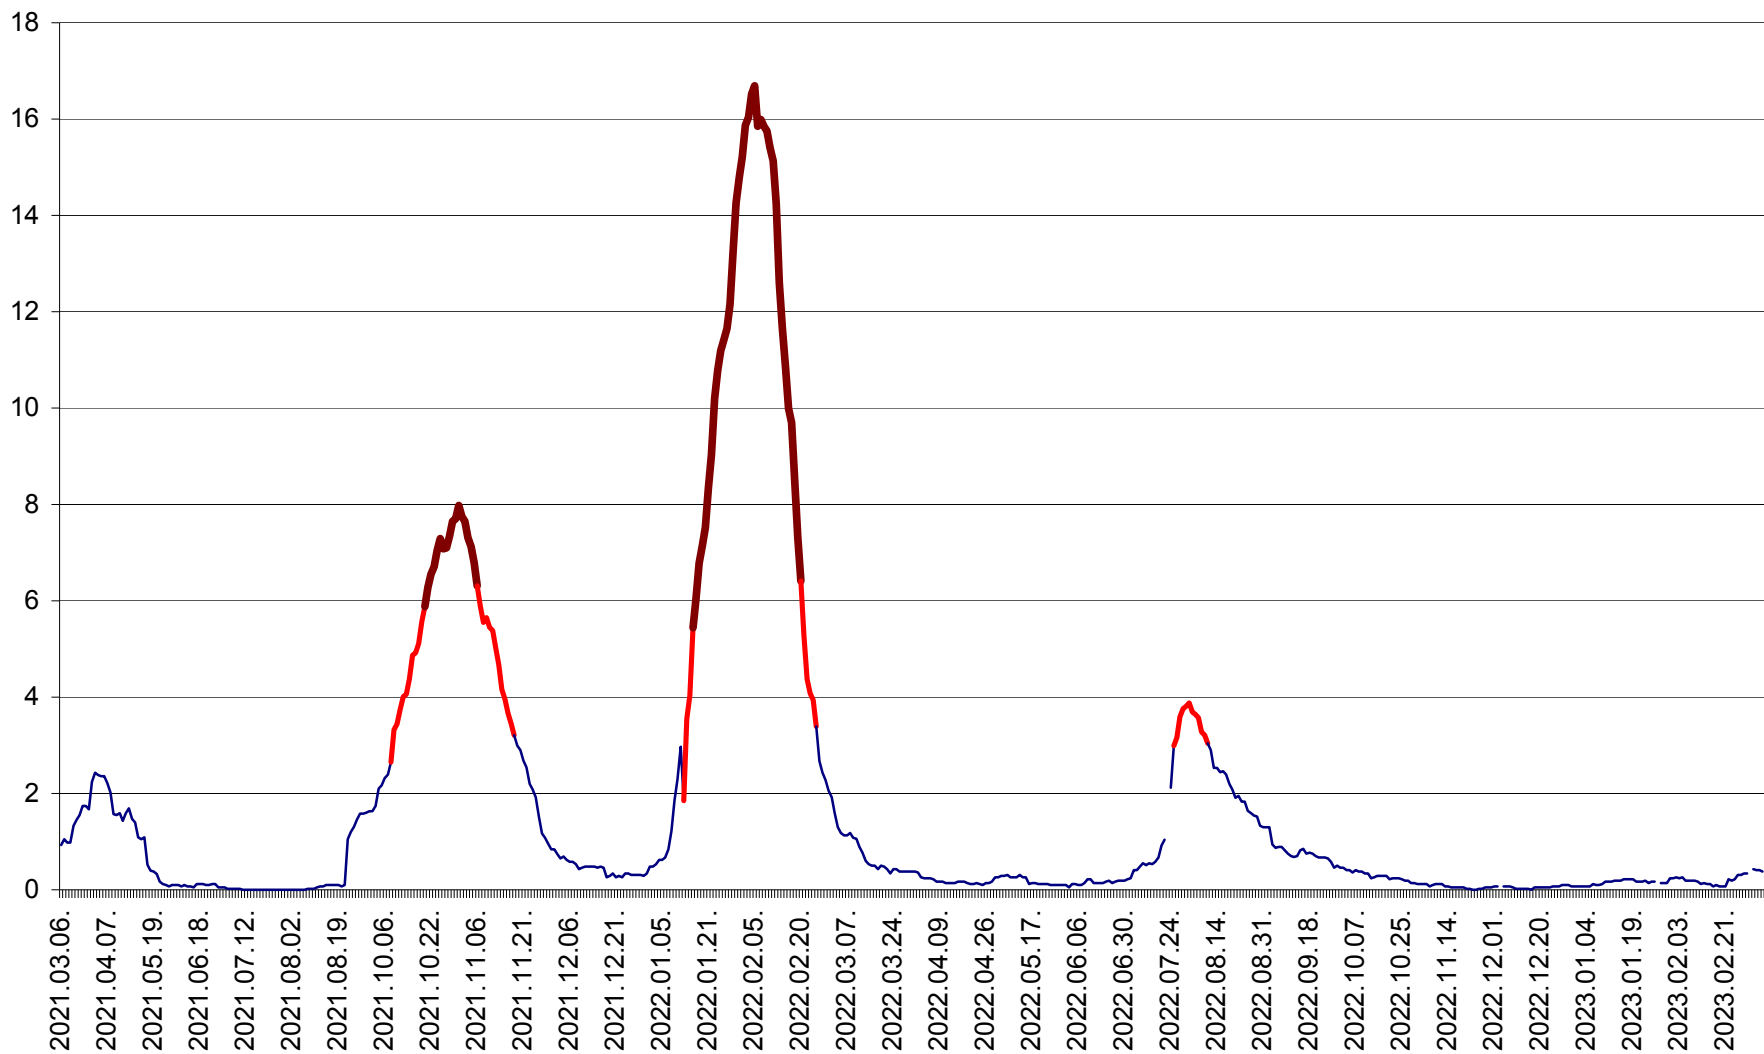

LELICENI - Evolutia incidentei cumulate pe 14 zile la ‰ de locuitori
2021.03.07. - 2023.03.11.

LUETA - Evolutia incidentei cumulate pe 14 zile la ‰ de locuitori
2021.03.07. - 2023.03.11.

LUNCA DE JOS - Evolutia incidentei cumulate pe 14 zile la ‰ de locuitori
2021.03.07. - 2023.03.11.

LUNCA DE SUS - Evolutia incidentei cumulate pe 14 zile la ‰ de locuitori
2021.03.07. - 2023.03.11.

LUPENI - Evolutia incidentei cumulate pe 14 zile la ‰ de locuitori
2021.03.07. - 2023.03.11.

MĂDĂRAȘ - Evolutia incidentei cumulate pe 14 zile la ‰ de locuitori
2021.03.07. - 2023.03.11.

MĂRTINIȘ - Evolutia incidentei cumulate pe 14 zile la ‰ de locuitori
2021.03.07. - 2023.03.11.

MEREȘTI - Evolutia incidentei cumulate pe 14 zile la ‰ de locuitori
2021.03.07. - 2023.03.11.

MUNICIPIUL MIERCUREA-CIUC - Evolutia incidentei cumulate pe 14 zile la ‰ de locuitori
2021.03.07. - 2023.03.11.