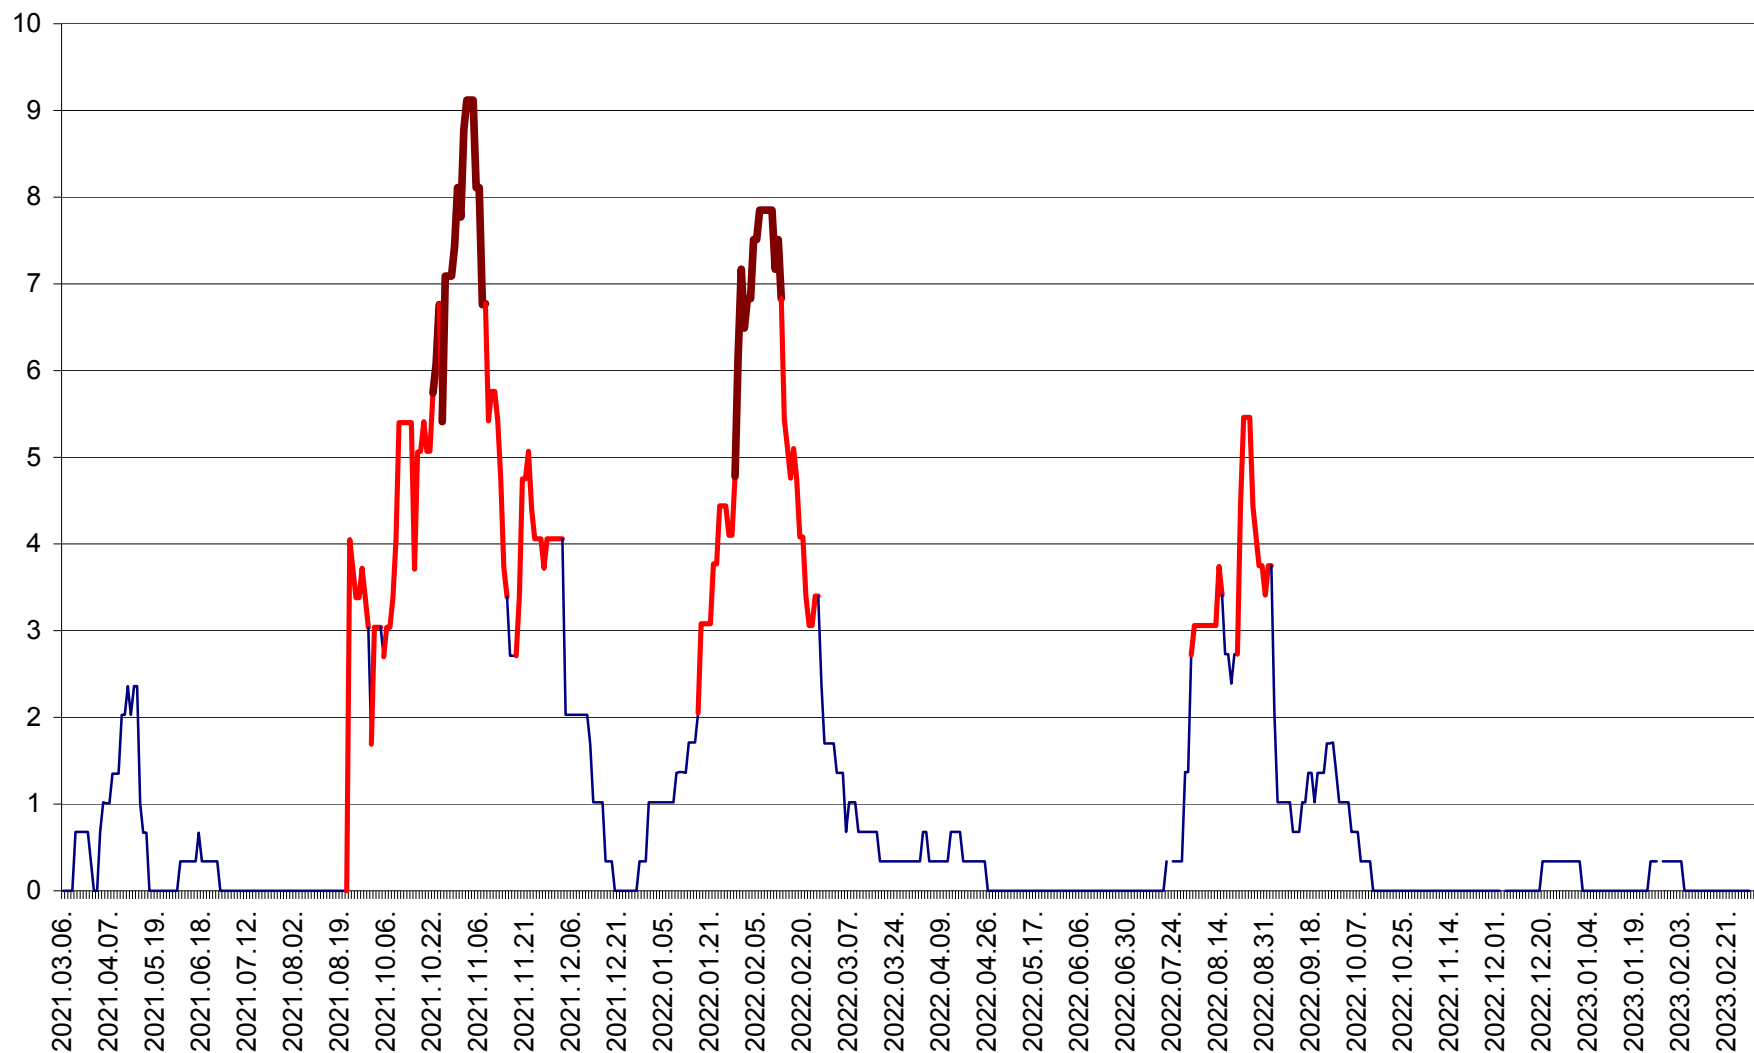

LELICENI - Evolutia incidentei cumulate pe 14 zile la ‰ de locuitori
2021.03.07. - 2023.03.11.

LUETA - Evolutia incidentei cumulate pe 14 zile la ‰ de locuitori
2021.03.07. - 2023.03.11.

LUNCA DE JOS - Evolutia incidentei cumulate pe 14 zile la ‰ de locuitori
2021.03.07. - 2023.03.11.

LUNCA DE SUS - Evolutia incidentei cumulate pe 14 zile la ‰ de locuitori
2021.03.07. - 2023.03.11.

LUPENI - Evolutia incidentei cumulate pe 14 zile la ‰ de locuitori
2021.03.07. - 2023.03.11.

MĂDĂRAȘ - Evolutia incidentei cumulate pe 14 zile la ‰ de locuitori
2021.03.07. - 2023.03.11.

MĂRTINIȘ - Evolutia incidentei cumulate pe 14 zile la ‰ de locuitori
2021.03.07. - 2023.03.11.

MEREȘTI - Evolutia incidentei cumulate pe 14 zile la ‰ de locuitori
2021.03.07. - 2023.03.11.

MUNICIPIUL MIERCUREA-CIUC - Evolutia incidentei cumulate pe 14 zile la ‰ de locuitori
2021.03.07. - 2023.03.11.