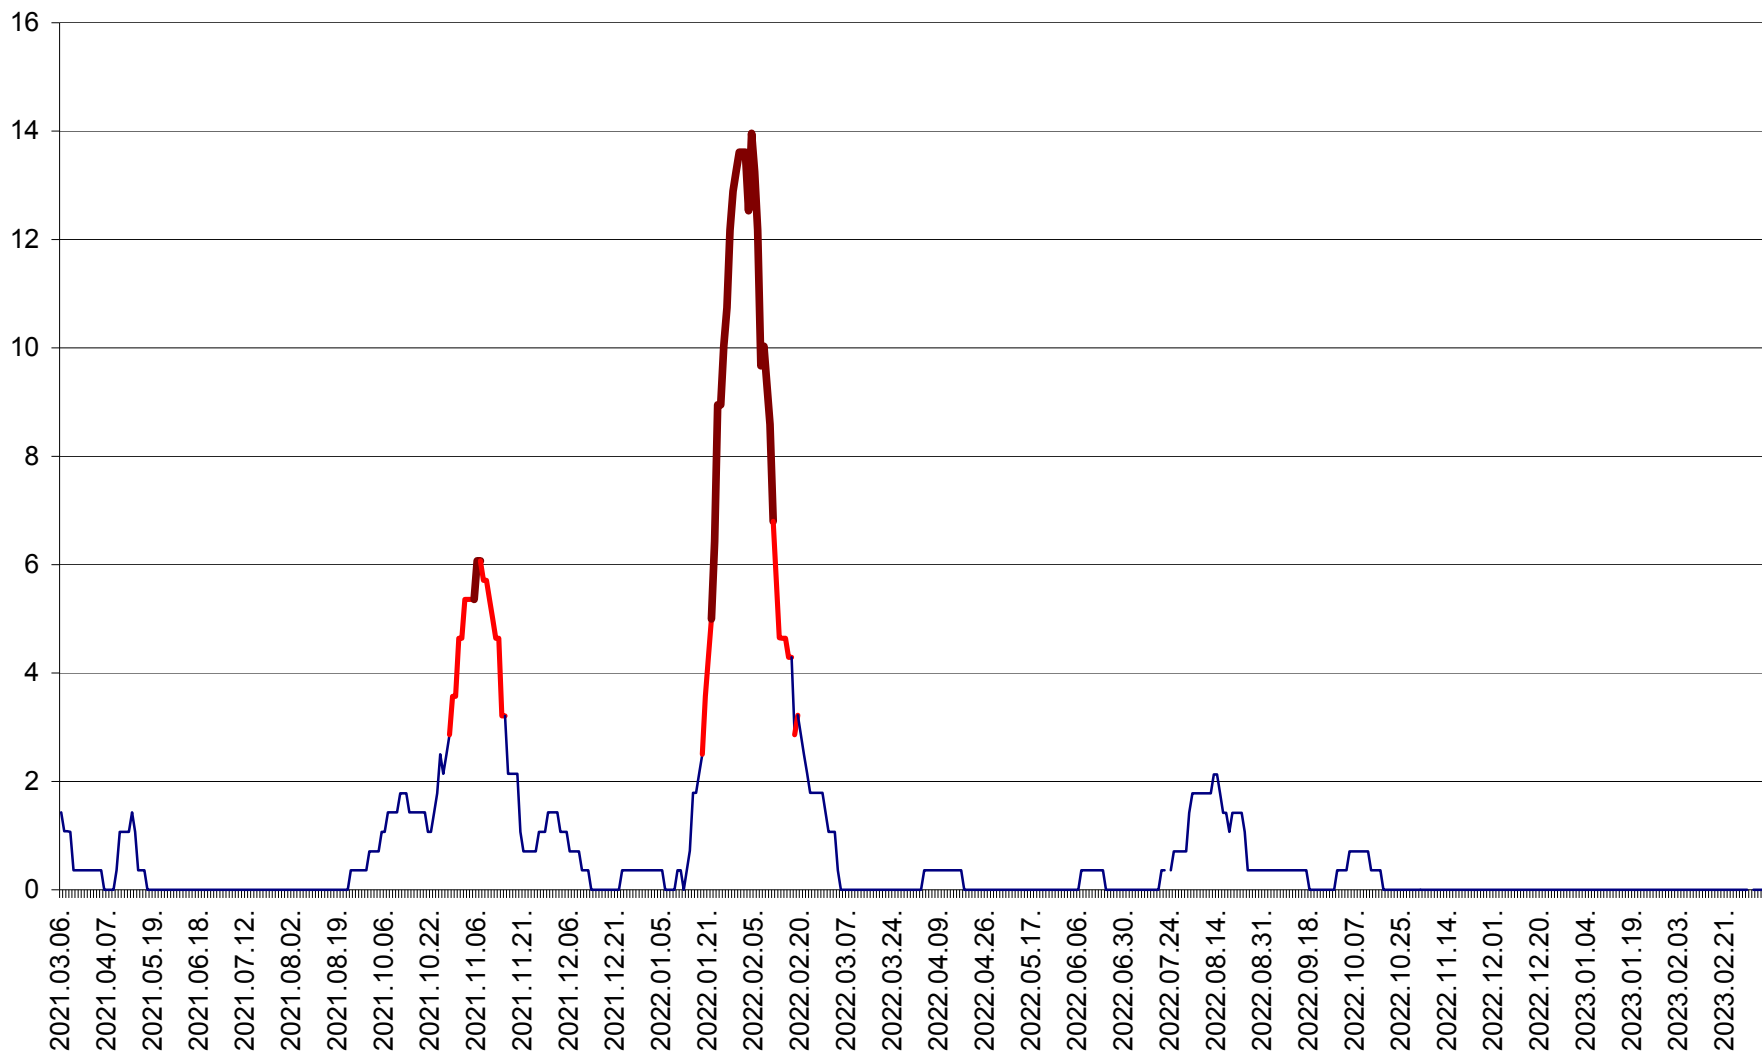

ȘIMONEȘTI - Evoluția incidenței cumulate pe 14 zile la ‰ de locuitori
2021.03.07. - 2023.03.11.

SICULENI - Evolutia incidentei cumulate pe 14 zile la ‰ de locuitori
2021.03.07. - 2023.03.11.