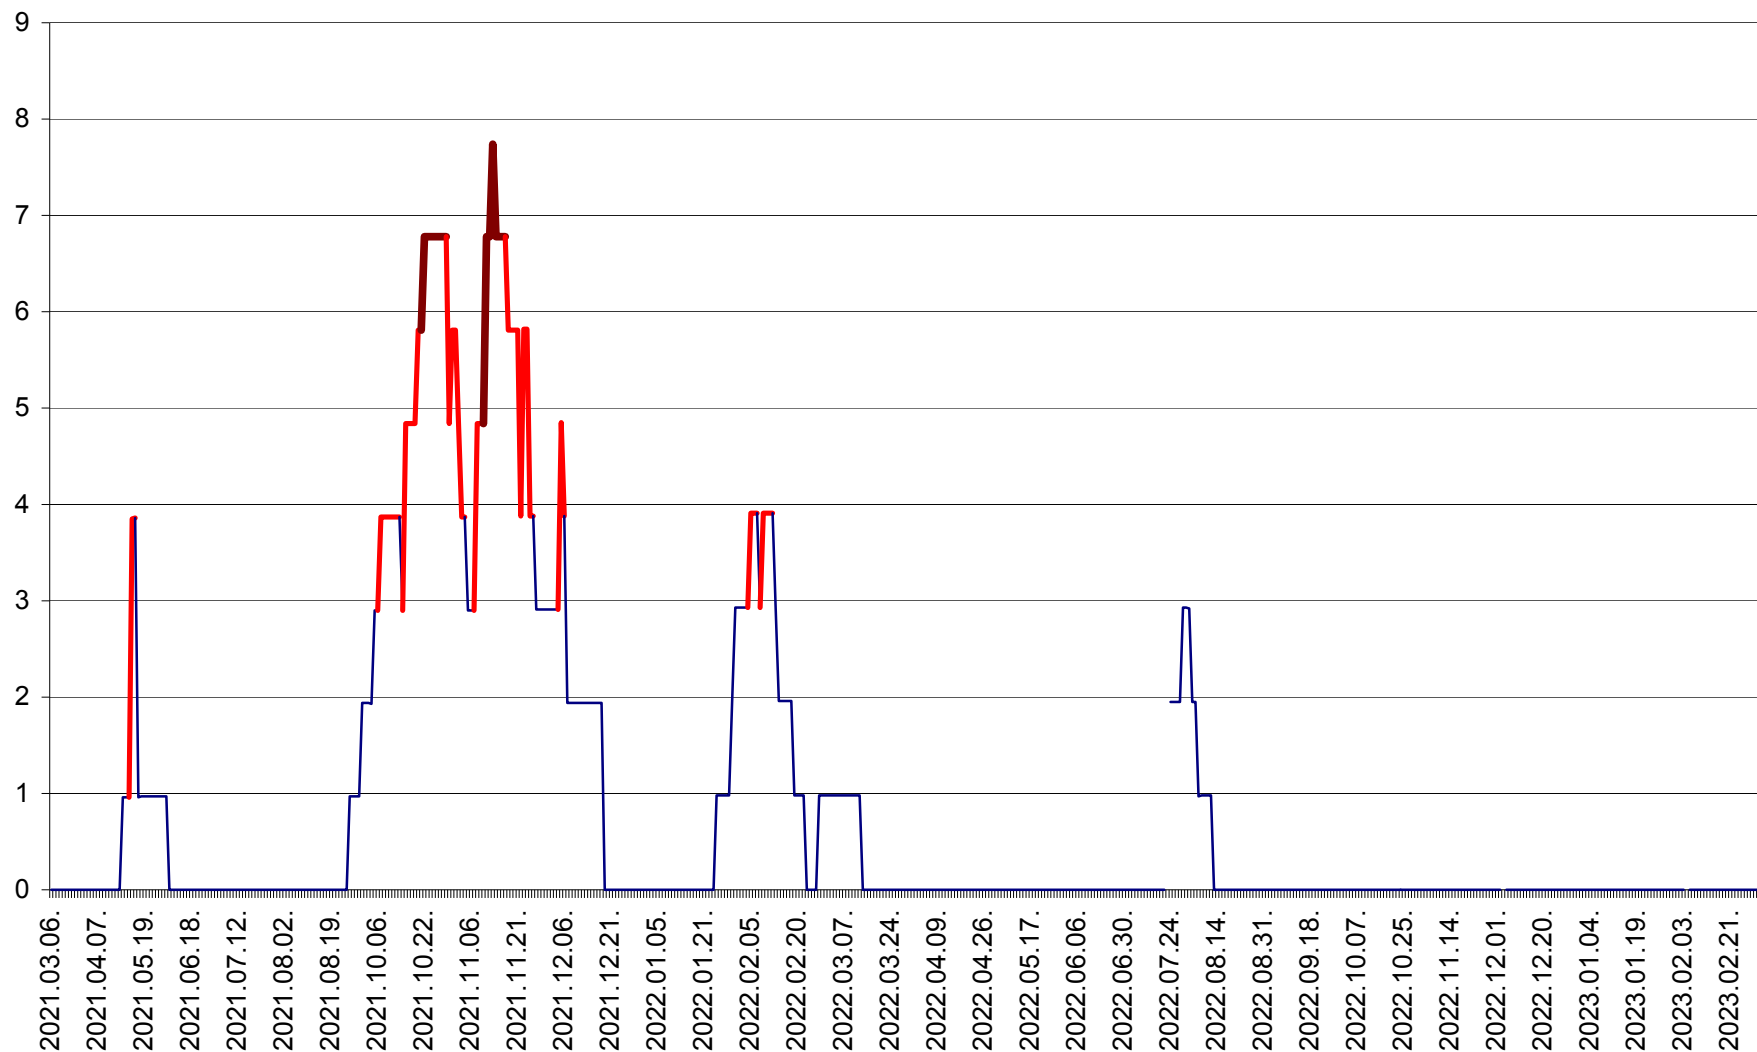

DEALU - Evolutia incidentei cumulate pe 14 zile la ‰ de locuitori
2021.03.07. - 2023.03.11.