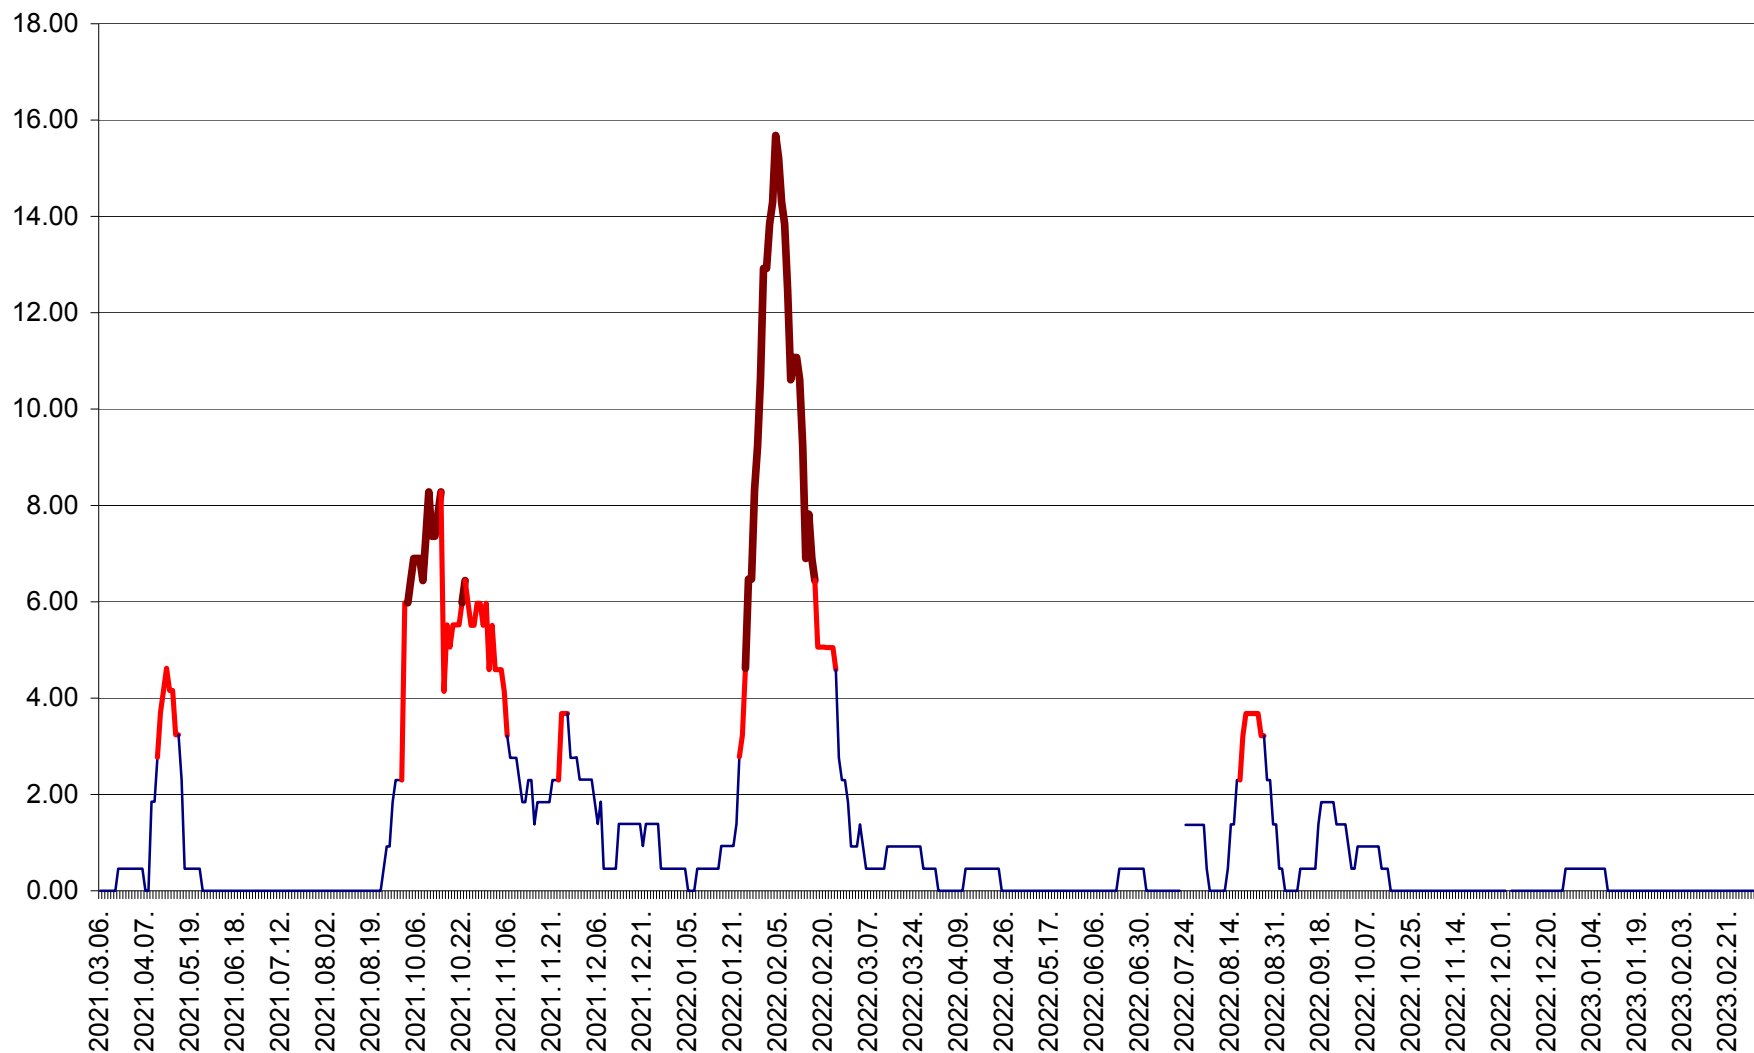

ATID - Evolutia incidentei cumulate pe 14 zile la ‰ de locuitori
2021.03.07. - 2023.03.11.

AVRĂMEȘTI - Evolutia incidentei cumulate pe 14 zile la ‰ de locuitori
2021.03.07. - 2023.03.11.

ORAȘ BĂILE TUȘNAD - Evoluția incidenței cumulate pe 14 zile la ‰ de locuitori
2021.03.07. - 2023.03.11.

ORAȘ BĂLAN - Evoluția incidenței cumulate pe 14 zile la ‰ de locuitori
2021.03.07. - 2023.03.11.

BILBOR - Evolutia incidentei cumulate pe 14 zile la ‰ de locuitori
2021.03.07. - 2023.03.11.

ORAȘ BORSEC - Evolutia incidentei cumulate pe 14 zile la ‰ de locuitori
2021.03.07. - 2023.03.11.

BRĂDEȘTI - Evoluția incidenței cumulate pe 14 zile la ‰ de locuitori
2021.03.07. - 2023.03.11.

CĂPÂLNIȚA - Evoluția incidenței cumulate pe 14 zile la ‰ de locuitori
2021.03.07. - 2023.03.11.

CÂRȚA - Evolutia incidentei cumulate pe 14 zile la ‰ de locuitori
2021.03.07. - 2023.03.11.

CICEU - Evolutia incidentei cumulate pe 14 zile la ‰ de locuitori
2021.03.07. - 2023.03.11.

CIUCSÂNGEORGIU - Evolutia incidentei cumulate pe 14 zile la ‰ de locuitori
2021.03.07. - 2023.03.11.

CIUMANI - Evolutia incidentei cumulate pe 14 zile la ‰ de locuitori
2021.03.07. - 2023.03.11.