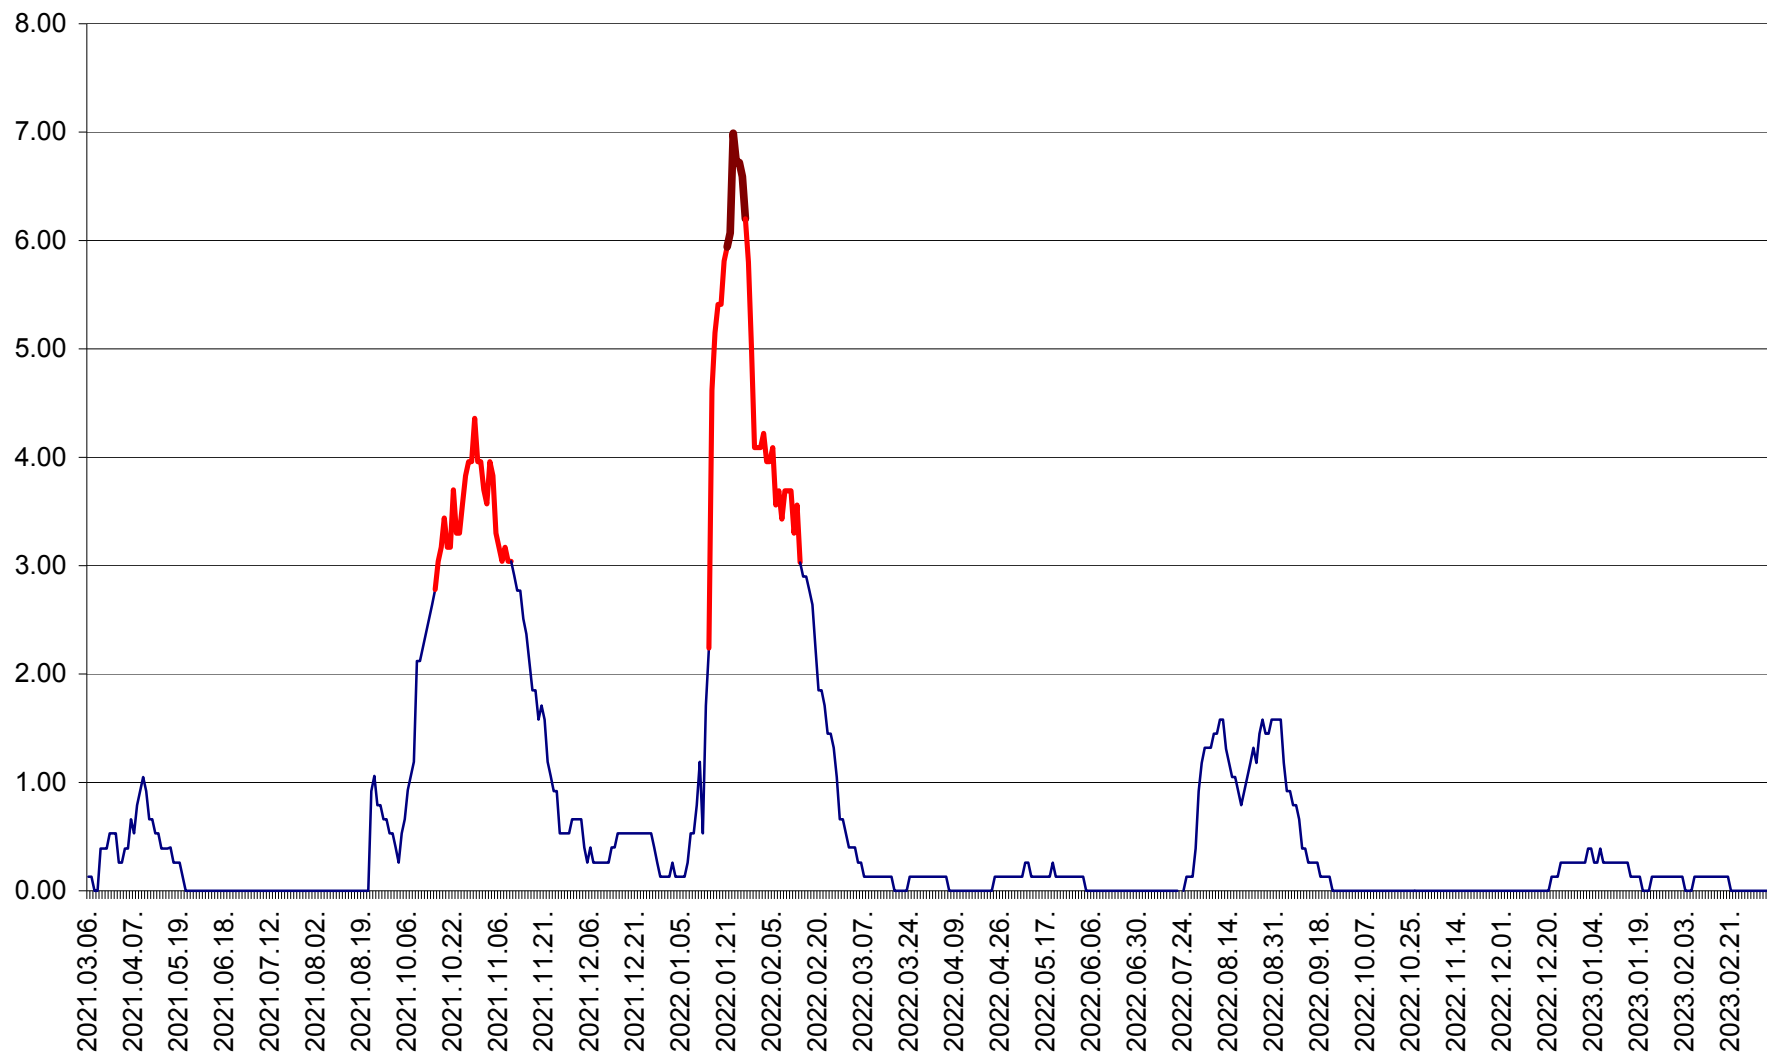

VOȘLĂBENI - Evolutia incidentei cumulate pe 14 zile la ‰ de locuitori
2021.03.07. - 2023.03.11.