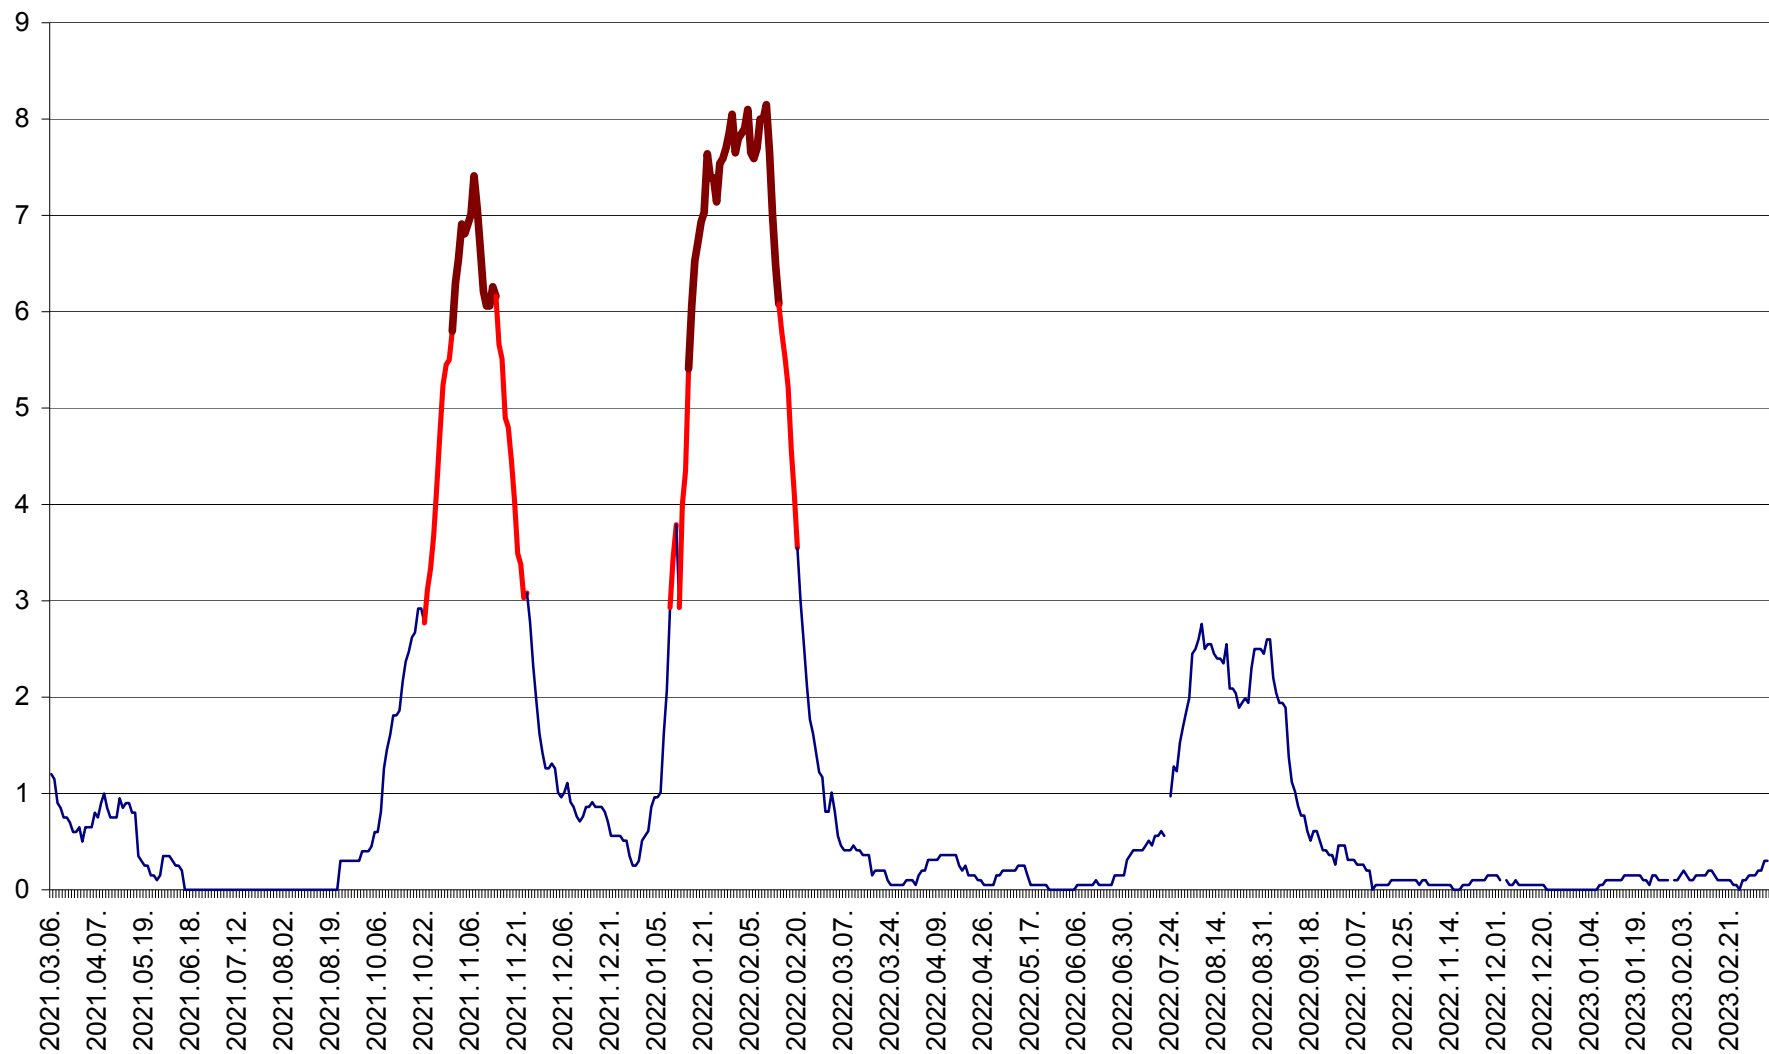

DÂRJIU - Evolutia incidentei cumulate pe 14 zile la ‰ de locuitori
2021.03.07. - 2023.03.11.

DEALU - Evolutia incidentei cumulate pe 14 zile la ‰ de locuitori
2021.03.07. - 2023.03.11.

DITRĂU - Evolutia incidentei cumulate pe 14 zile la ‰ de locuitori
2021.03.07. - 2023.03.11.

FELICENI - Evolutia incidentei cumulate pe 14 zile la ‰ de locuitori
2021.03.07. - 2023.03.11.

FRUMOASA - Evolutia incidentei cumulate pe 14 zile la ‰ de locuitori
2021.03.07. - 2023.03.11.

GĂLĂUȚAȘ - Evoluția incidenței cumulate pe 14 zile la ‰ de locuitori
2021.03.07. - 2023.03.11.

MUNICIPIUL GHEORGHENI - Evolutia incidentei cumulate pe 14 zile la % de locuitori
2021.03.07. - 2023.03.11.

JOSENI - Evolutia incidentei cumulate pe 14 zile la ‰ de locuitori
2021.03.07. - 2023.03.11.

LĂZAREA - Evolutia incidentei cumulate pe 14 zile la % de locuitori
2021.03.07. - 2023.03.11.

LELICENI - Evolutia incidentei cumulate pe 14 zile la ‰ de locuitori
2021.03.07. - 2023.03.11.

LUETA - Evolutia incidentei cumulate pe 14 zile la ‰ de locuitori
2021.03.07. - 2023.03.11.

LUNCA DE JOS - Evolutia incidentei cumulate pe 14 zile la ‰ de locuitori
2021.03.07. - 2023.03.11.