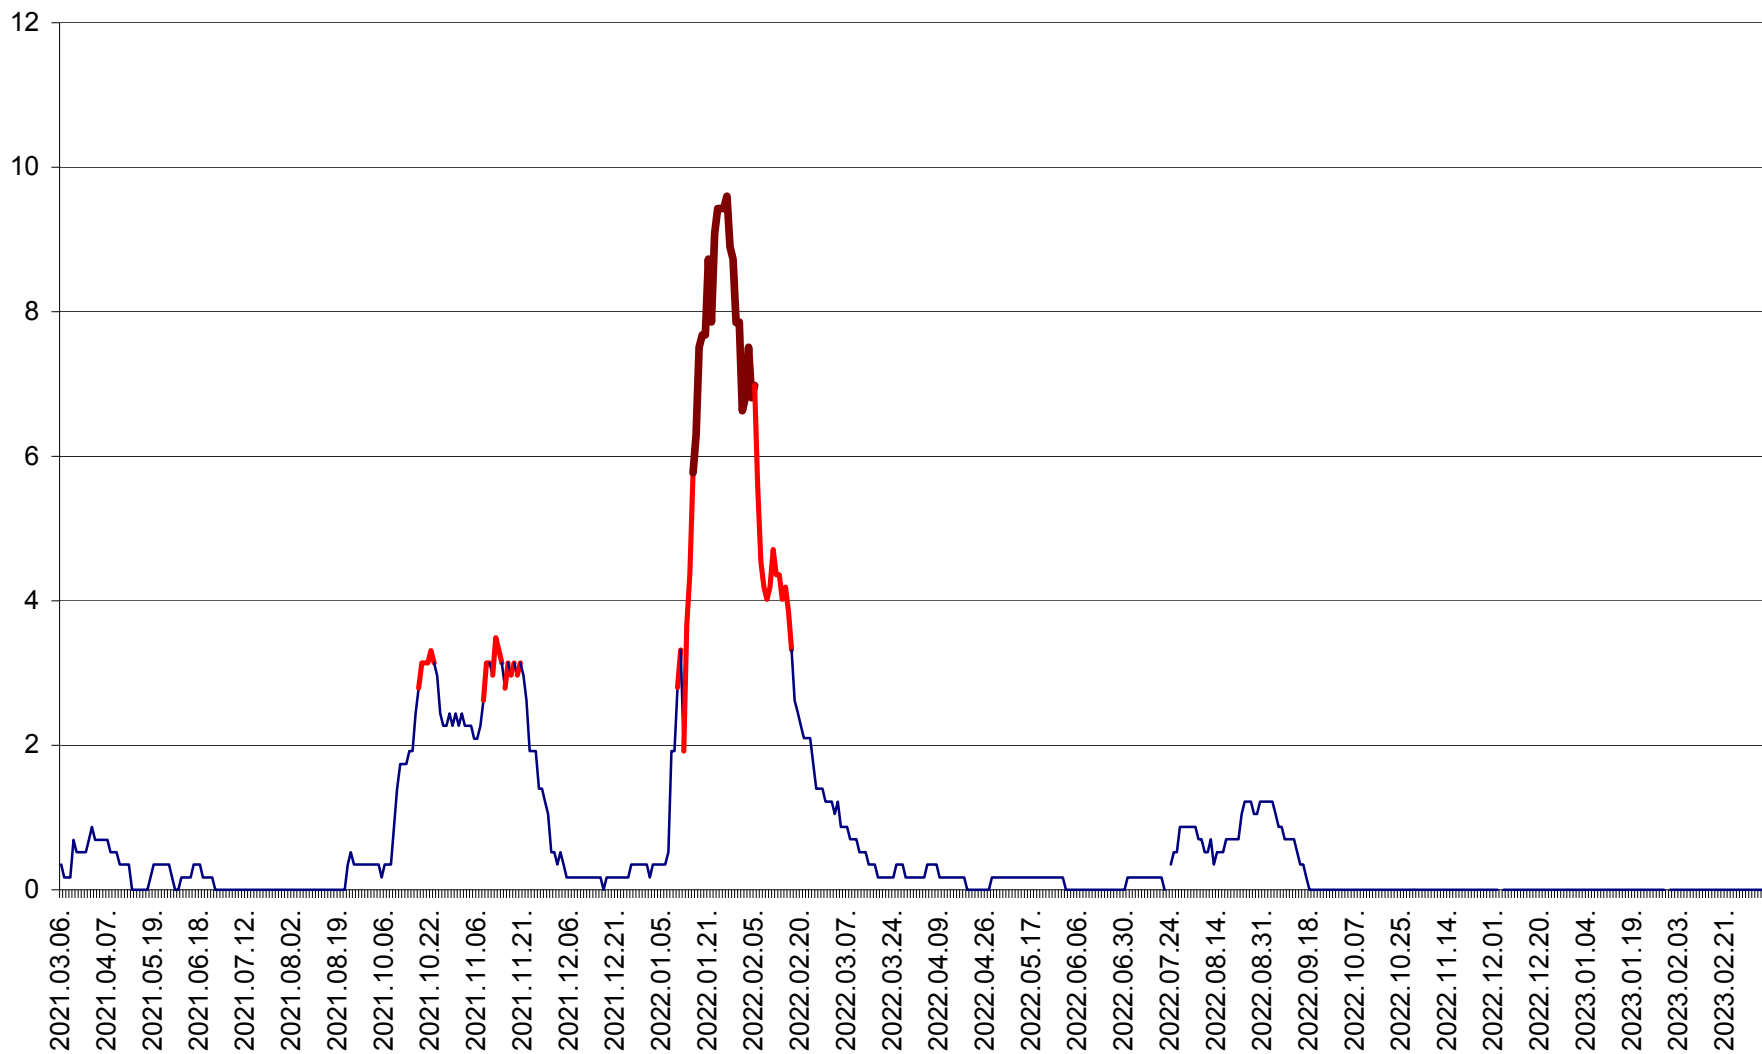

DÂRJIU - Evolutia incidentei cumulate pe 14 zile la ‰ de locuitori
2021.03.07. - 2023.03.11.

DEALU - Evolutia incidentei cumulate pe 14 zile la ‰ de locuitori
2021.03.07. - 2023.03.11.

DITRĂU - Evolutia incidentei cumulate pe 14 zile la ‰ de locuitori
2021.03.07. - 2023.03.11.

FELICENI - Evolutia incidentei cumulate pe 14 zile la ‰ de locuitori
2021.03.07. - 2023.03.11.

FRUMOASA - Evolutia incidentei cumulate pe 14 zile la ‰ de locuitori
2021.03.07. - 2023.03.11.

GĂLĂUȚAȘ - Evoluția incidenței cumulate pe 14 zile la ‰ de locuitori
2021.03.07. - 2023.03.11.

MUNICIPIUL GHEORGHENI - Evolutia incidentei cumulate pe 14 zile la % de locuitori
2021.03.07. - 2023.03.11.

JOSENI - Evolutia incidentei cumulate pe 14 zile la ‰ de locuitori
2021.03.07. - 2023.03.11.

LĂZAREA - Evolutia incidentei cumulate pe 14 zile la % de locuitori
2021.03.07. - 2023.03.11.

LELICENI - Evolutia incidentei cumulate pe 14 zile la ‰ de locuitori
2021.03.07. - 2023.03.11.

LUETA - Evolutia incidentei cumulate pe 14 zile la ‰ de locuitori
2021.03.07. - 2023.03.11.

LUNCA DE JOS - Evolutia incidentei cumulate pe 14 zile la ‰ de locuitori
2021.03.07. - 2023.03.11.