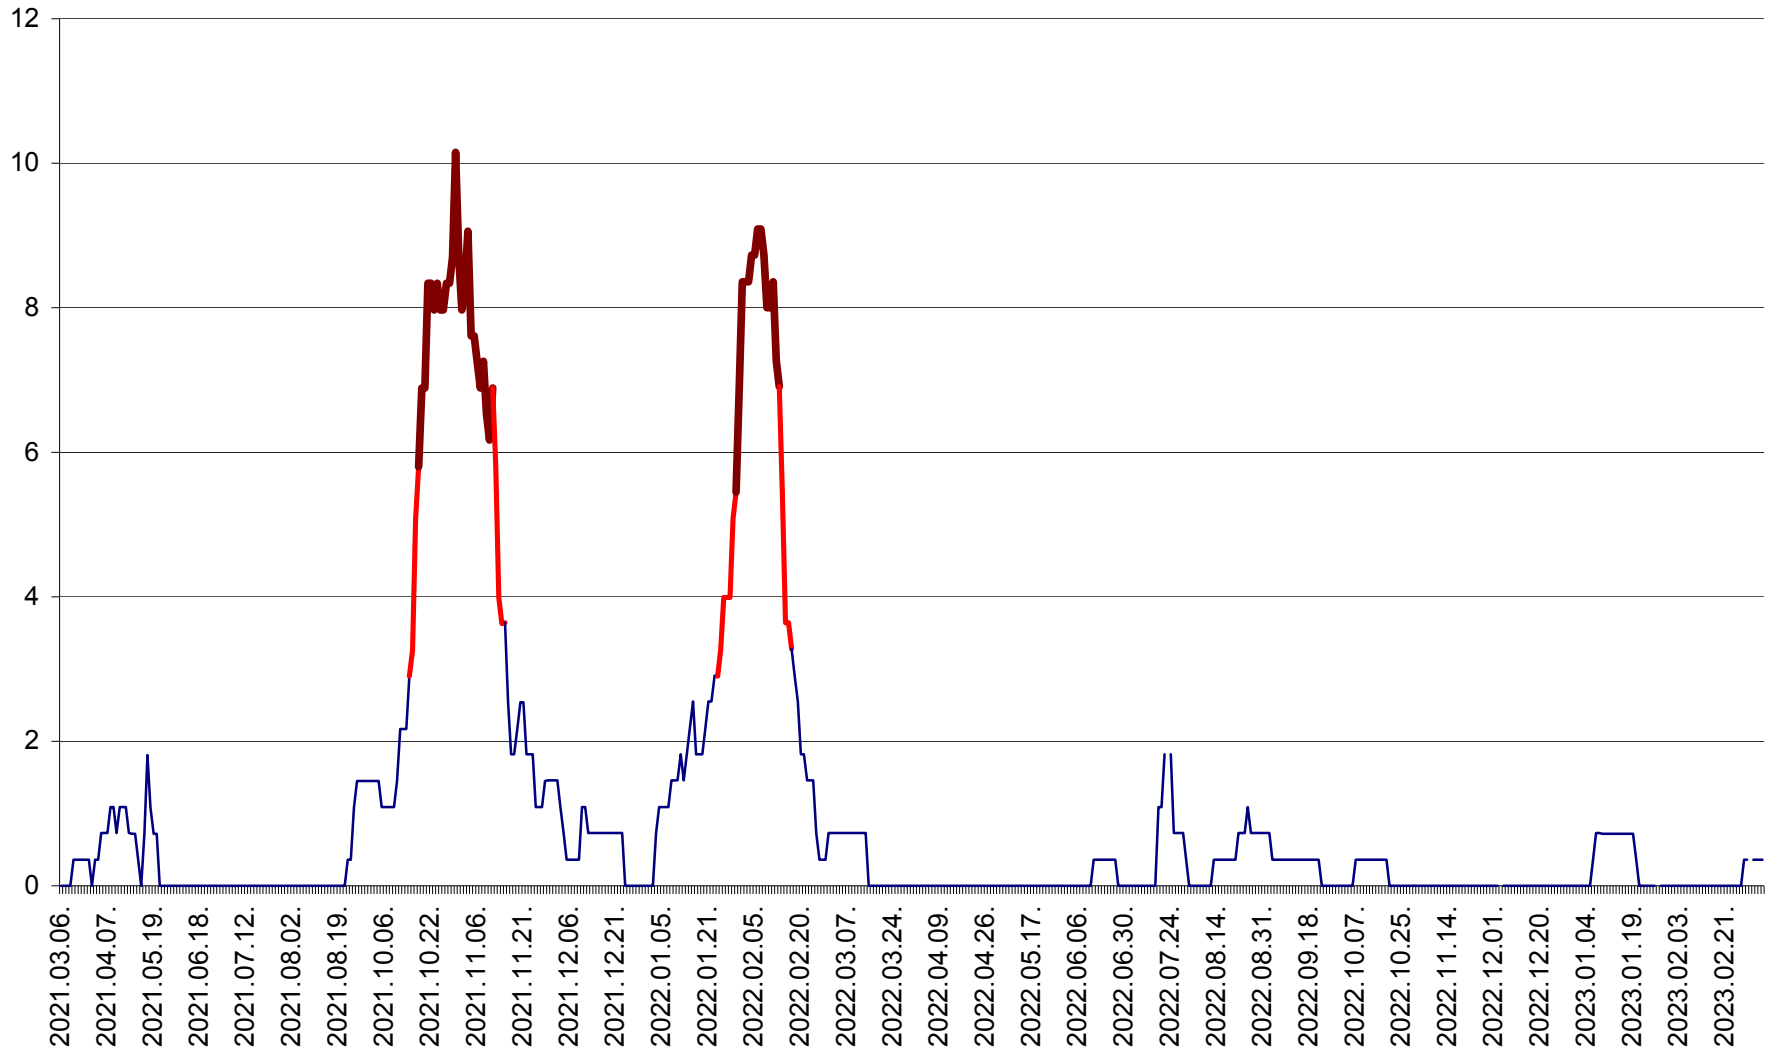

MĂRTINIȘ - Evolutia incidentei cumulate pe 14 zile la ‰ de locuitori
2021.03.07. - 2023.03.11.

MEREȘTI - Evolutia incidentei cumulate pe 14 zile la ‰ de locuitori
2021.03.07. - 2023.03.11.

MUNICIPIUL MIERCUREA-CIUC - Evolutia incidentei cumulate pe 14 zile la ‰ de locuitori
2021.03.07. - 2023.03.11.

MIHĂILENI - Evolutia incidentei cumulate pe 14 zile la ‰ de locuitori
2021.03.07. - 2023.03.11.

MUGENI - Evolutia incidentei cumulate pe 14 zile la ‰ de locuitori
2021.03.07. - 2023.03.11.

OCLAND - Evolutia incidentei cumulate pe 14 zile la ‰ de locuitori
2021.03.07. - 2023.03.11.