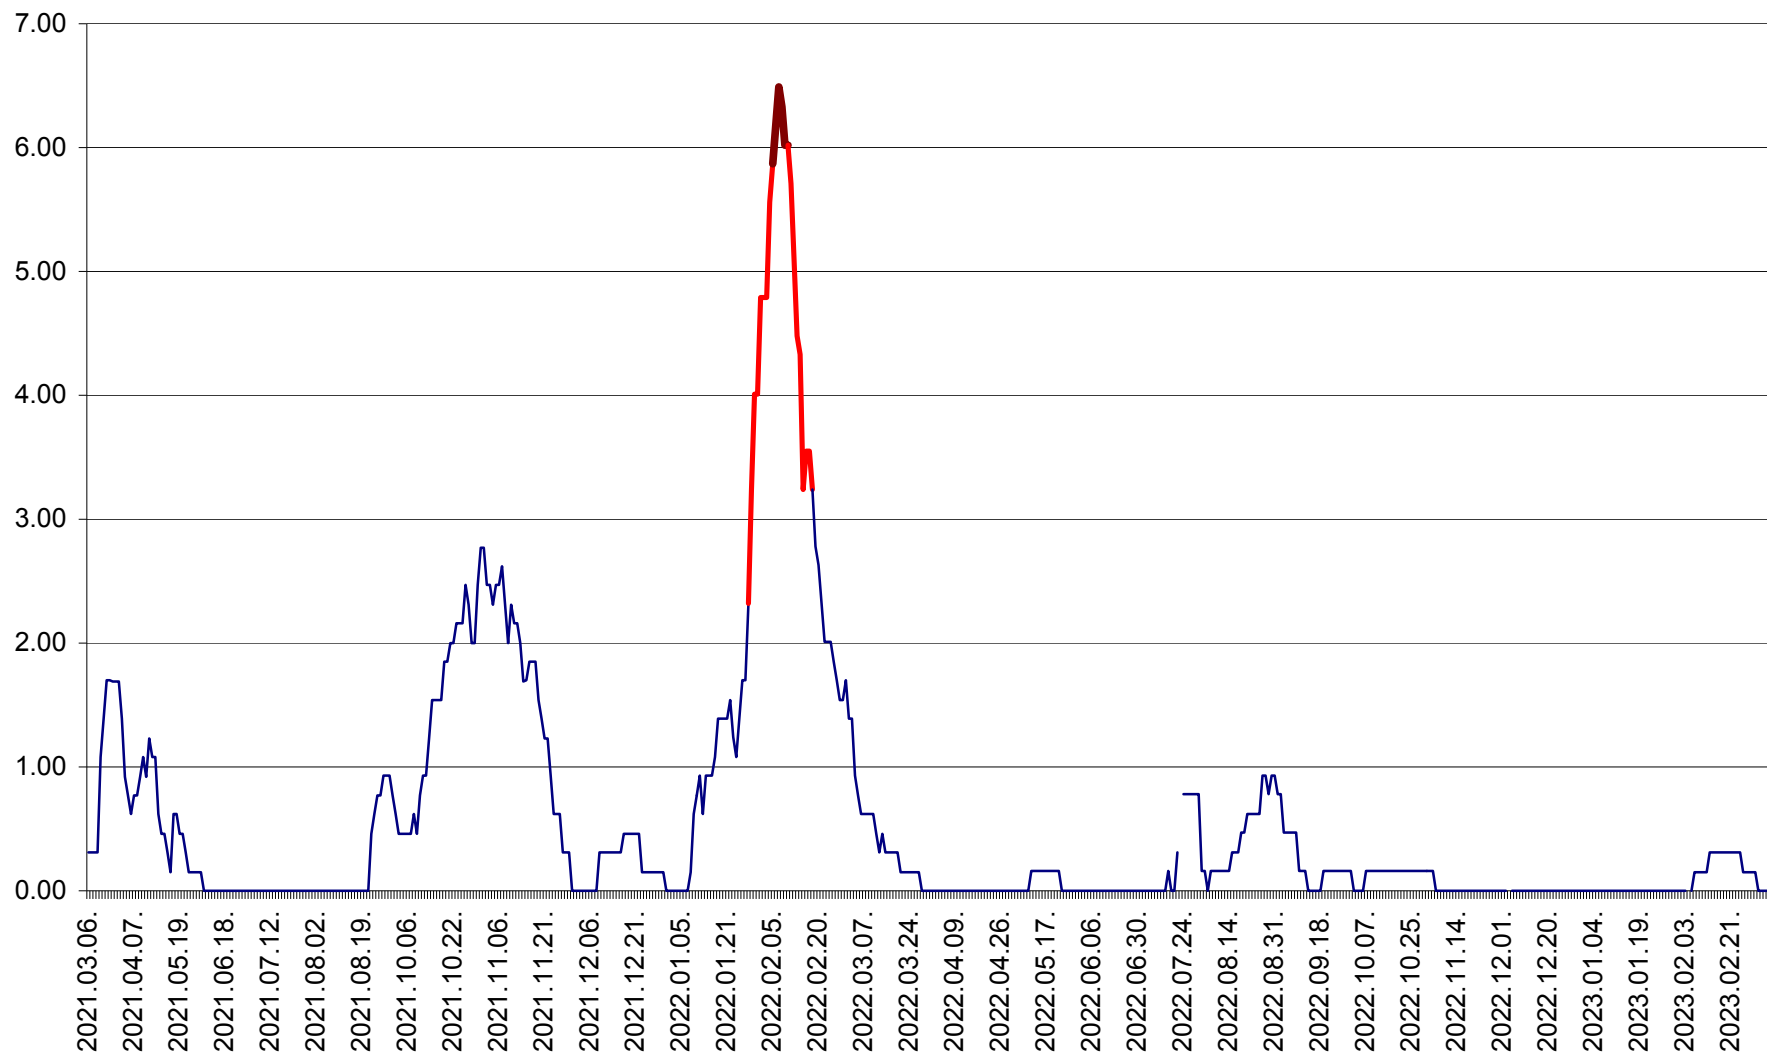

ORAȘ BĂLAN - Evoluția incidenței cumulate pe 14 zile la ‰ de locuitori
2021.03.07. - 2023.03.11.

BILBOR - Evolutia incidentei cumulate pe 14 zile la ‰ de locuitori
2021.03.07. - 2023.03.11.

ORAȘ BORSEC - Evolutia incidentei cumulate pe 14 zile la ‰ de locuitori
2021.03.07. - 2023.03.11.

BRĂDEȘTI - Evoluția incidenței cumulate pe 14 zile la ‰ de locuitori
2021.03.07. - 2023.03.11.

CĂPÂLNIȚA - Evoluția incidenței cumulate pe 14 zile la ‰ de locuitori
2021.03.07. - 2023.03.11.

CÂRȚA - Evolutia incidentei cumulate pe 14 zile la ‰ de locuitori
2021.03.07. - 2023.03.11.

CICEU - Evolutia incidentei cumulate pe 14 zile la ‰ de locuitori
2021.03.07. - 2023.03.11.

CIUCSÂNGEORGIU - Evolutia incidentei cumulate pe 14 zile la ‰ de locuitori
2021.03.07. - 2023.03.11.

CIUMANI - Evolutia incidentei cumulate pe 14 zile la ‰ de locuitori
2021.03.07. - 2023.03.11.

CORBU - Evolutia incidentei cumulate pe 14 zile la ‰ de locuitori
2021.03.07. - 2023.03.11.

CORUND - Evolutia incidentei cumulate pe 14 zile la ‰ de locuitori
2021.03.07. - 2023.03.11.

COZMENI - Evolutia incidentei cumulate pe 14 zile la ‰ de locuitori
2021.03.07. - 2023.03.11.