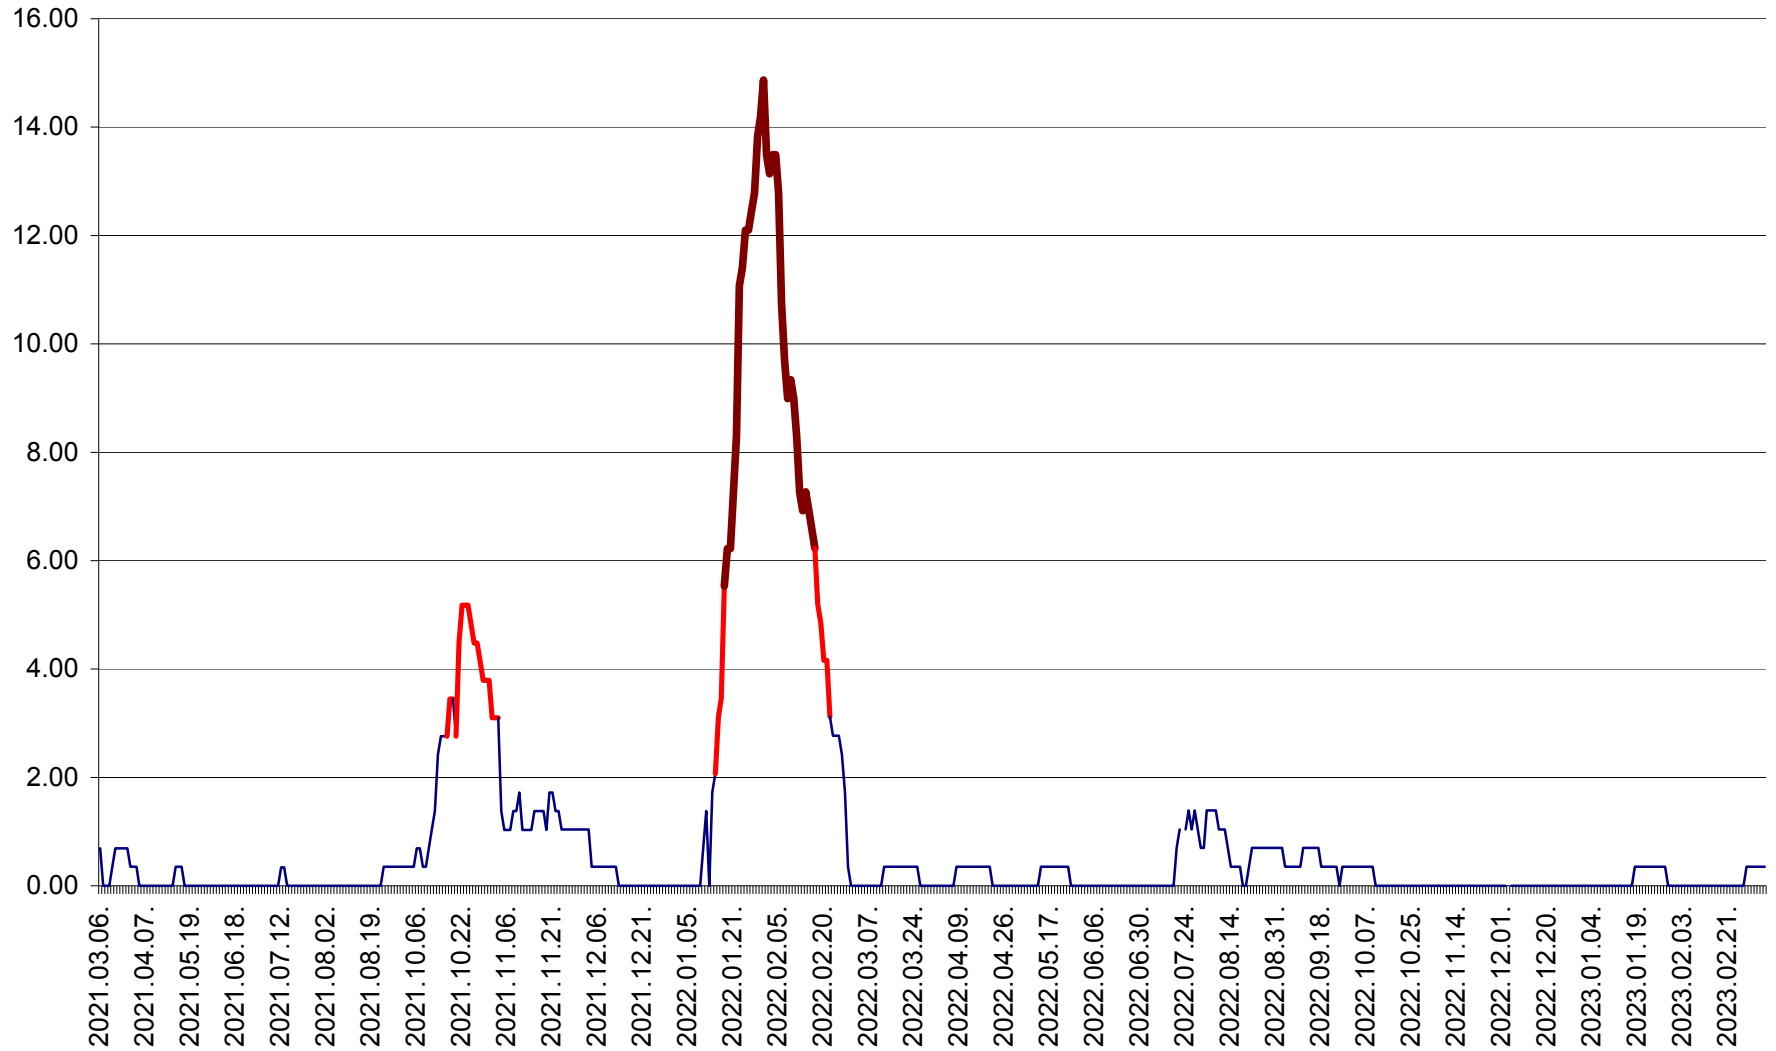

ORAȘ BĂLAN - Evoluția incidenței cumulate pe 14 zile la ‰ de locuitori
2021.03.07. - 2023.03.11.

BILBOR - Evolutia incidentei cumulate pe 14 zile la ‰ de locuitori
2021.03.07. - 2023.03.11.

ORAȘ BORSEC - Evolutia incidentei cumulate pe 14 zile la ‰ de locuitori
2021.03.07. - 2023.03.11.

BRĂDEȘTI - Evoluția incidenței cumulate pe 14 zile la ‰ de locuitori
2021.03.07. - 2023.03.11.

CĂPÂLNIȚA - Evoluția incidenței cumulate pe 14 zile la ‰ de locuitori
2021.03.07. - 2023.03.11.

CÂRȚA - Evolutia incidentei cumulate pe 14 zile la ‰ de locuitori
2021.03.07. - 2023.03.11.

CICEU - Evolutia incidentei cumulate pe 14 zile la ‰ de locuitori
2021.03.07. - 2023.03.11.

CIUCSÂNGEORGIU - Evolutia incidentei cumulate pe 14 zile la ‰ de locuitori
2021.03.07. - 2023.03.11.

CIUMANI - Evolutia incidentei cumulate pe 14 zile la ‰ de locuitori
2021.03.07. - 2023.03.11.

CORBU - Evolutia incidentei cumulate pe 14 zile la ‰ de locuitori
2021.03.07. - 2023.03.11.

CORUND - Evolutia incidentei cumulate pe 14 zile la ‰ de locuitori
2021.03.07. - 2023.03.11.

COZMENI - Evolutia incidentei cumulate pe 14 zile la ‰ de locuitori
2021.03.07. - 2023.03.11.