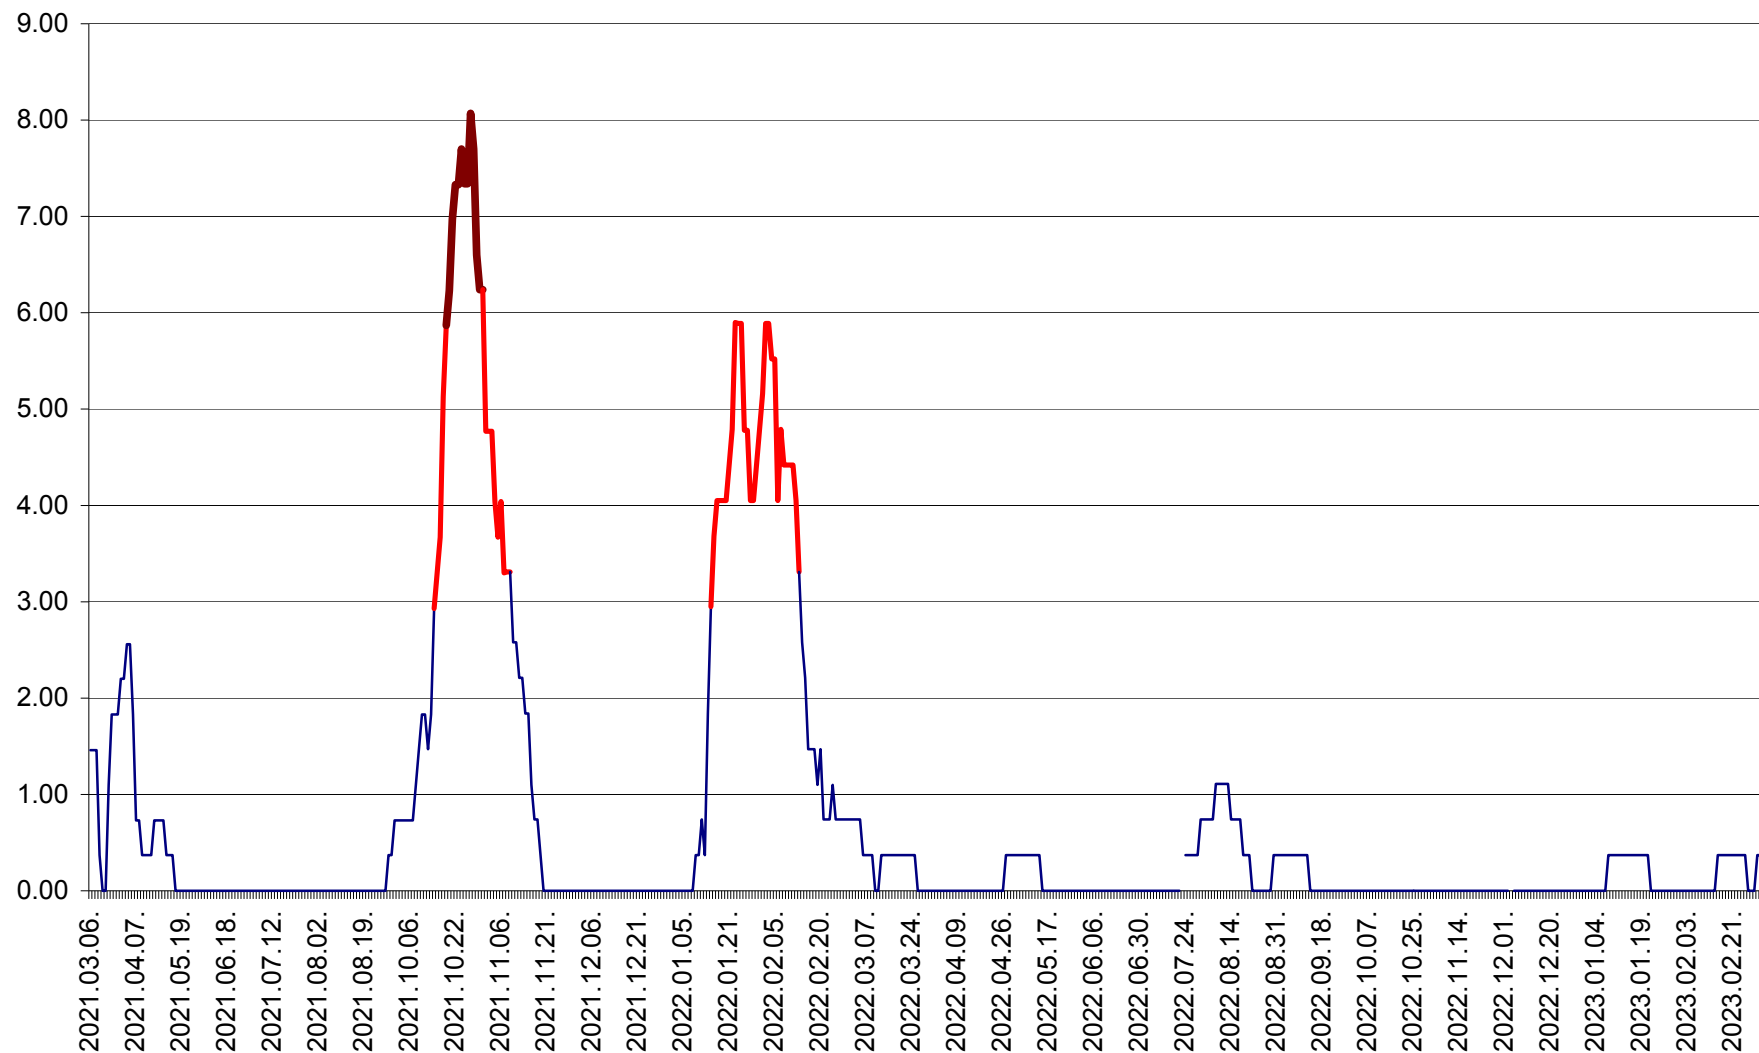

ATID - Evolutia incidentei cumulate pe 14 zile la ‰ de locuitori
2021.03.07. - 2023.03.11.

AVRĂMEȘTI - Evolutia incidentei cumulate pe 14 zile la ‰ de locuitori
2021.03.07. - 2023.03.11.

ORAȘ BĂILE TUȘNAD - Evoluția incidenței cumulate pe 14 zile la ‰ de locuitori
2021.03.07. - 2023.03.11.

ORAȘ BĂLAN - Evoluția incidenței cumulate pe 14 zile la ‰ de locuitori
2021.03.07. - 2023.03.11.

BILBOR - Evolutia incidentei cumulate pe 14 zile la ‰ de locuitori
2021.03.07. - 2023.03.11.

ORAȘ BORSEC - Evolutia incidentei cumulate pe 14 zile la ‰ de locuitori
2021.03.07. - 2023.03.11.

BRĂDEȘTI - Evoluția incidenței cumulate pe 14 zile la ‰ de locuitori
2021.03.07. - 2023.03.11.

CĂPÂLNIȚA - Evoluția incidenței cumulate pe 14 zile la ‰ de locuitori
2021.03.07. - 2023.03.11.

CÂRȚA - Evolutia incidentei cumulate pe 14 zile la ‰ de locuitori
2021.03.07. - 2023.03.11.