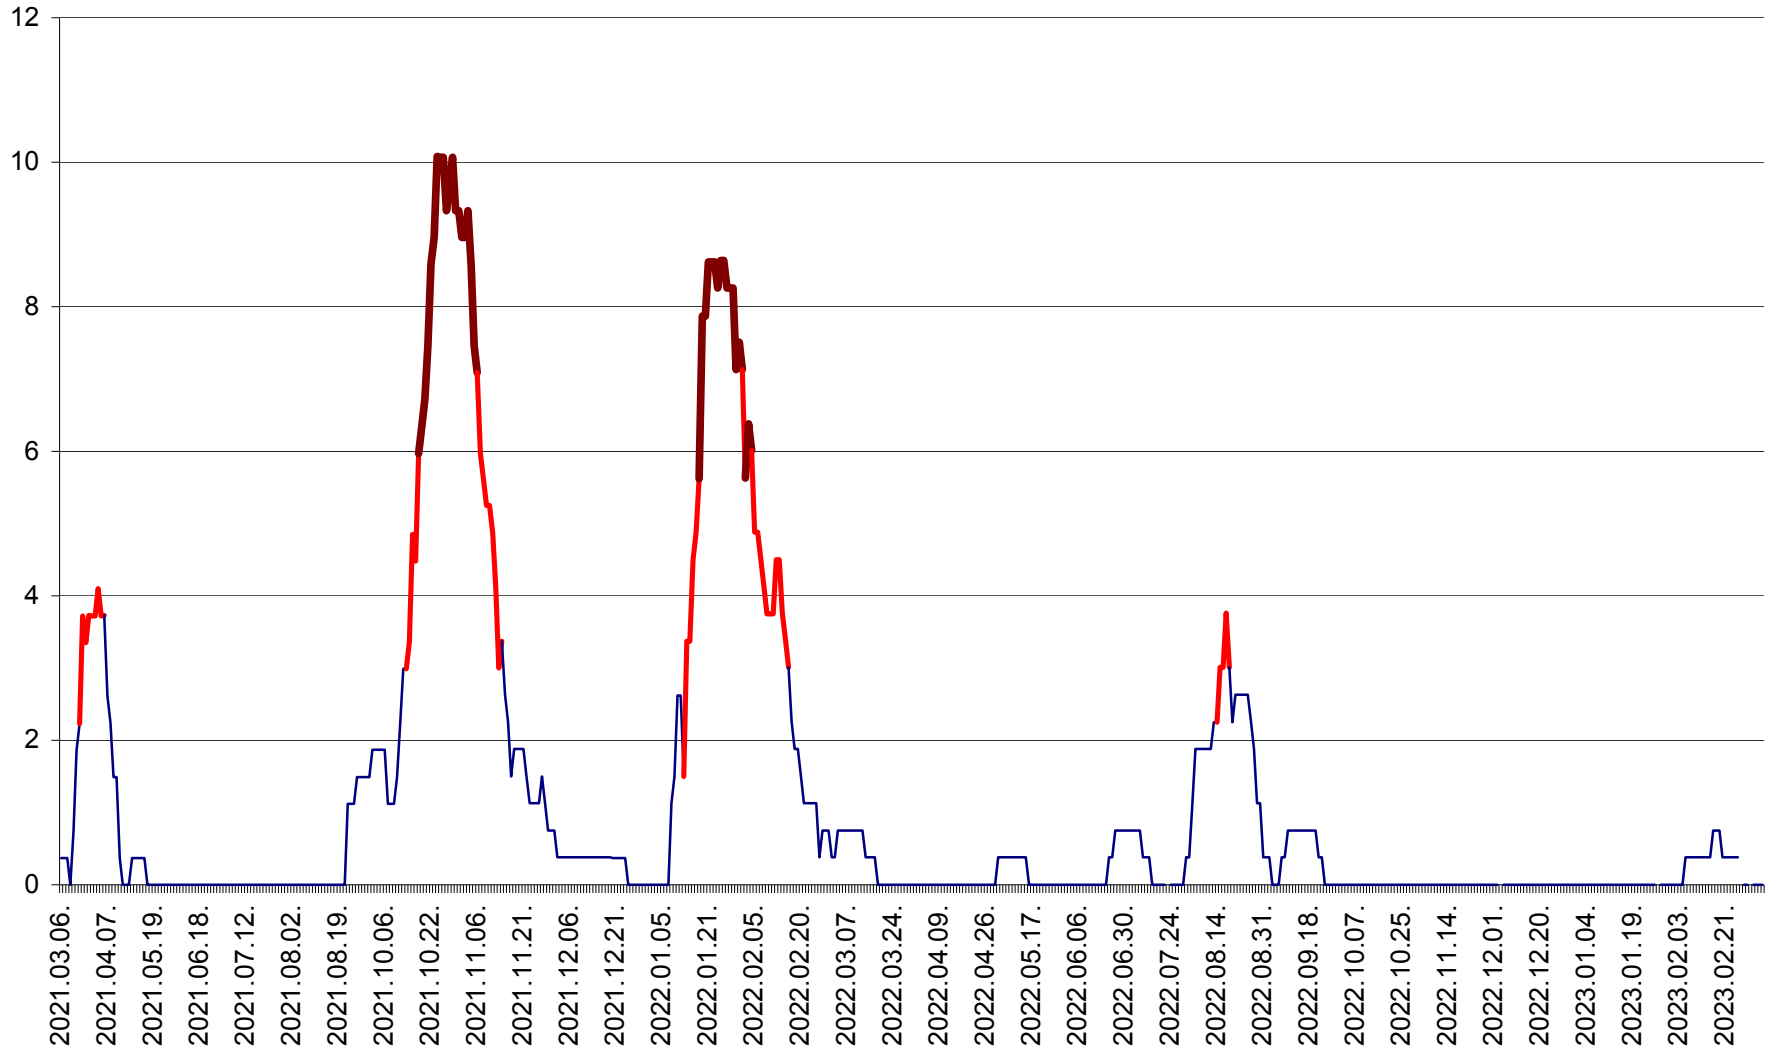

SÂNDOMINIC - Evolutia incidentei cumulate pe 14 zile la ‰ de locuitori
2021.03.07. - 2023.03.11.

SÂNCRĂIENI - Evolutia incidentei cumulate pe 14 zile la ‰ de locuitori
2021.03.07. - 2023.03.11.