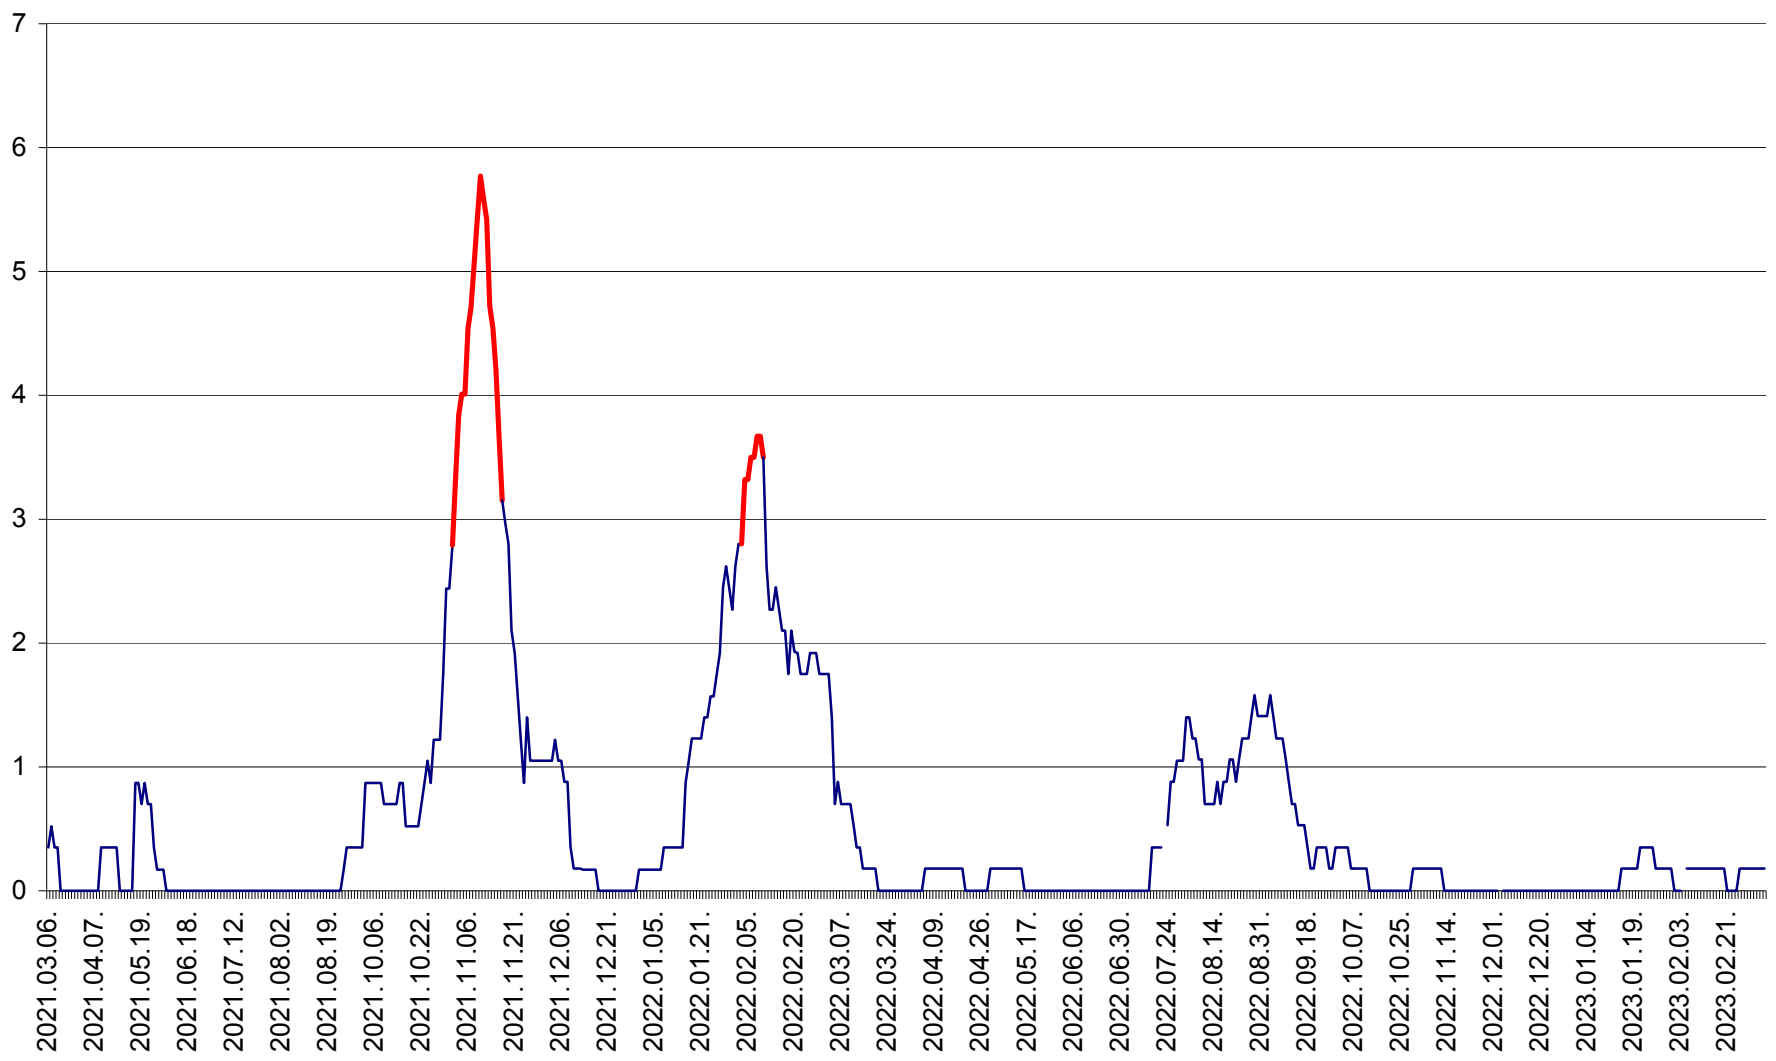

CORBU - Evolutia incidentei cumulate pe 14 zile la ‰ de locuitori
2021.03.07. - 2023.03.11.

CORUND - Evolutia incidentei cumulate pe 14 zile la ‰ de locuitori
2021.03.07. - 2023.03.11.

COZMENI - Evolutia incidentei cumulate pe 14 zile la ‰ de locuitori
2021.03.07. - 2023.03.11.

ORAȘ CRISTURU SECUIESC - Evolutia incidentei cumulate pe 14 zile la ‰ de locuitori
2021.03.07. - 2023.03.11.

DĂNEȘTI - Evolutia incidentei cumulate pe 14 zile la ‰ de locuitori
2021.03.07. - 2023.03.11.

DÂRJIU - Evolutia incidentei cumulate pe 14 zile la ‰ de locuitori
2021.03.07. - 2023.03.11.

DEALU - Evolutia incidentei cumulate pe 14 zile la ‰ de locuitori
2021.03.07. - 2023.03.11.

DITRĂU - Evolutia incidentei cumulate pe 14 zile la ‰ de locuitori
2021.03.07. - 2023.03.11.