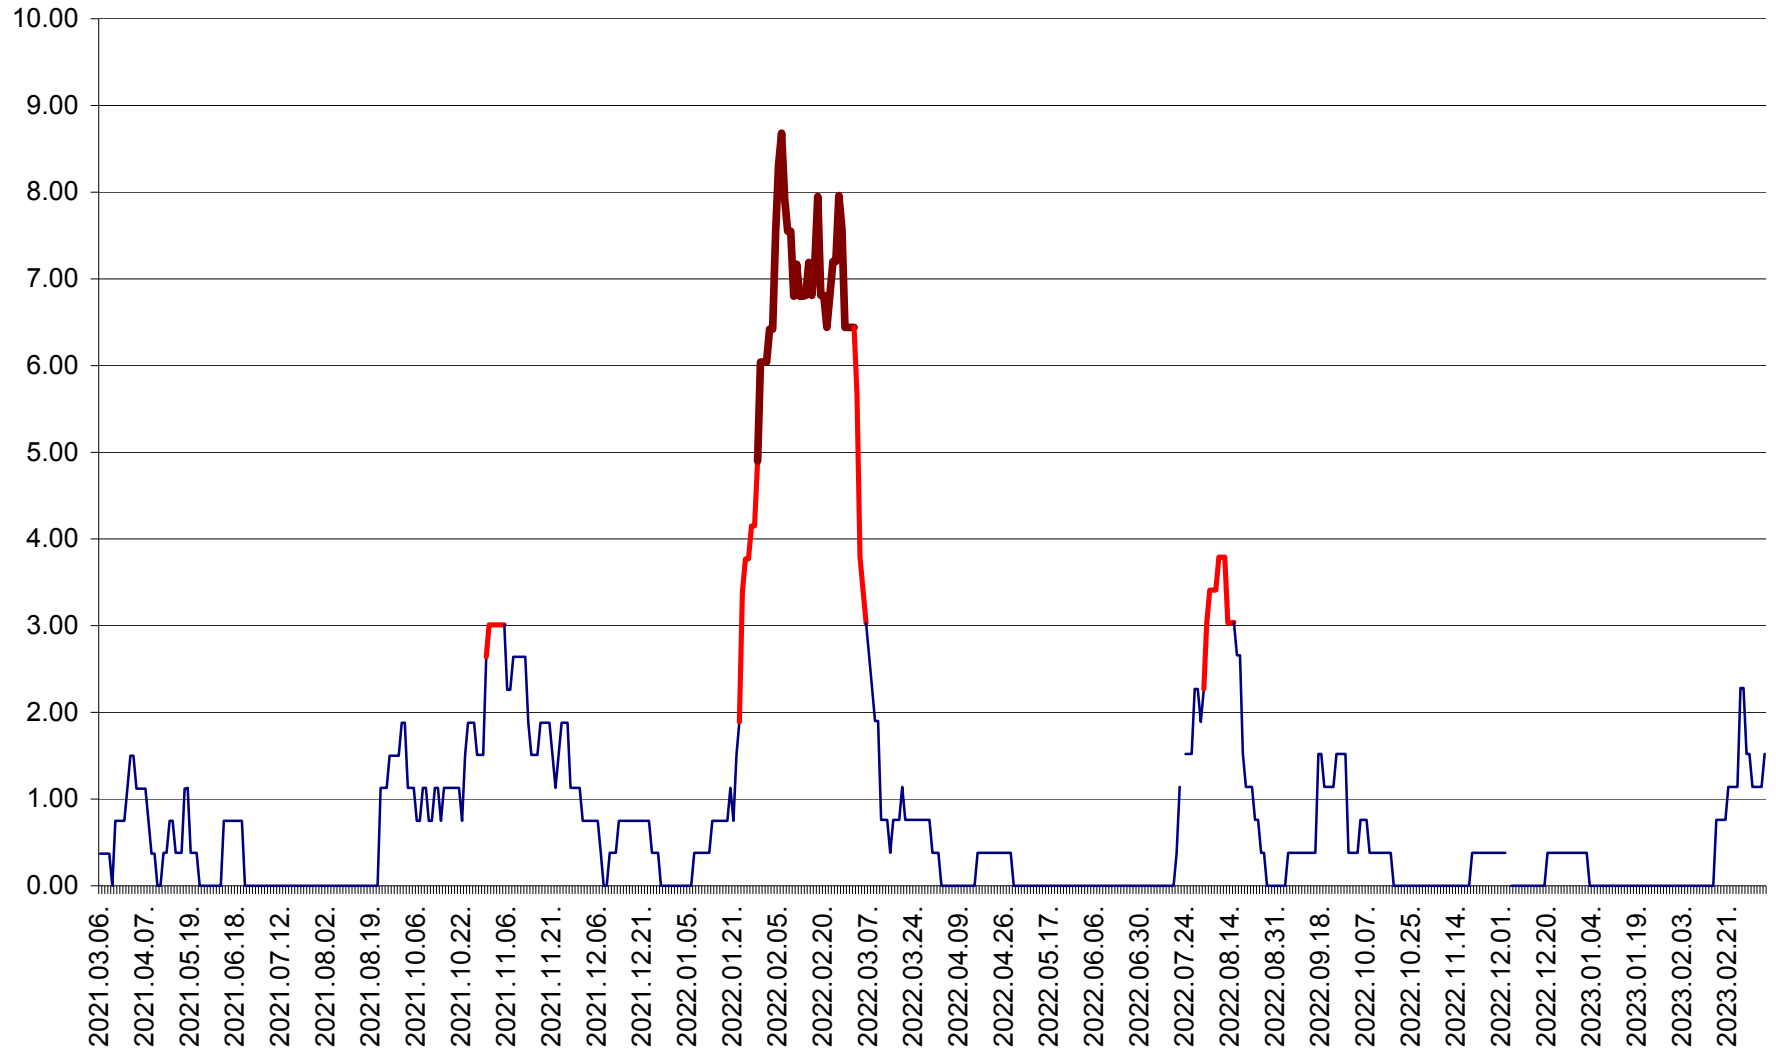

ATID - Evolutia incidentei cumulate pe 14 zile la ‰ de locuitori
2021.03.07. - 2023.03.11.

AVRĂMEȘTI - Evolutia incidentei cumulate pe 14 zile la ‰ de locuitori
2021.03.07. - 2023.03.11.

ORAȘ BĂILE TUȘNAD - Evoluția incidenței cumulate pe 14 zile la ‰ de locuitori
2021.03.07. - 2023.03.11.

ORAȘ BĂLAN - Evoluția incidenței cumulate pe 14 zile la ‰ de locuitori
2021.03.07. - 2023.03.11.

BILBOR - Evolutia incidentei cumulate pe 14 zile la ‰ de locuitori
2021.03.07. - 2023.03.11.

ORAȘ BORSEC - Evolutia incidentei cumulate pe 14 zile la ‰ de locuitori
2021.03.07. - 2023.03.11.

BRĂDEȘTI - Evoluția incidenței cumulate pe 14 zile la ‰ de locuitori
2021.03.07. - 2023.03.11.

CĂPÂLNIȚA - Evoluția incidenței cumulate pe 14 zile la ‰ de locuitori
2021.03.07. - 2023.03.11.

CÂRȚA - Evolutia incidentei cumulate pe 14 zile la ‰ de locuitori
2021.03.07. - 2023.03.11.