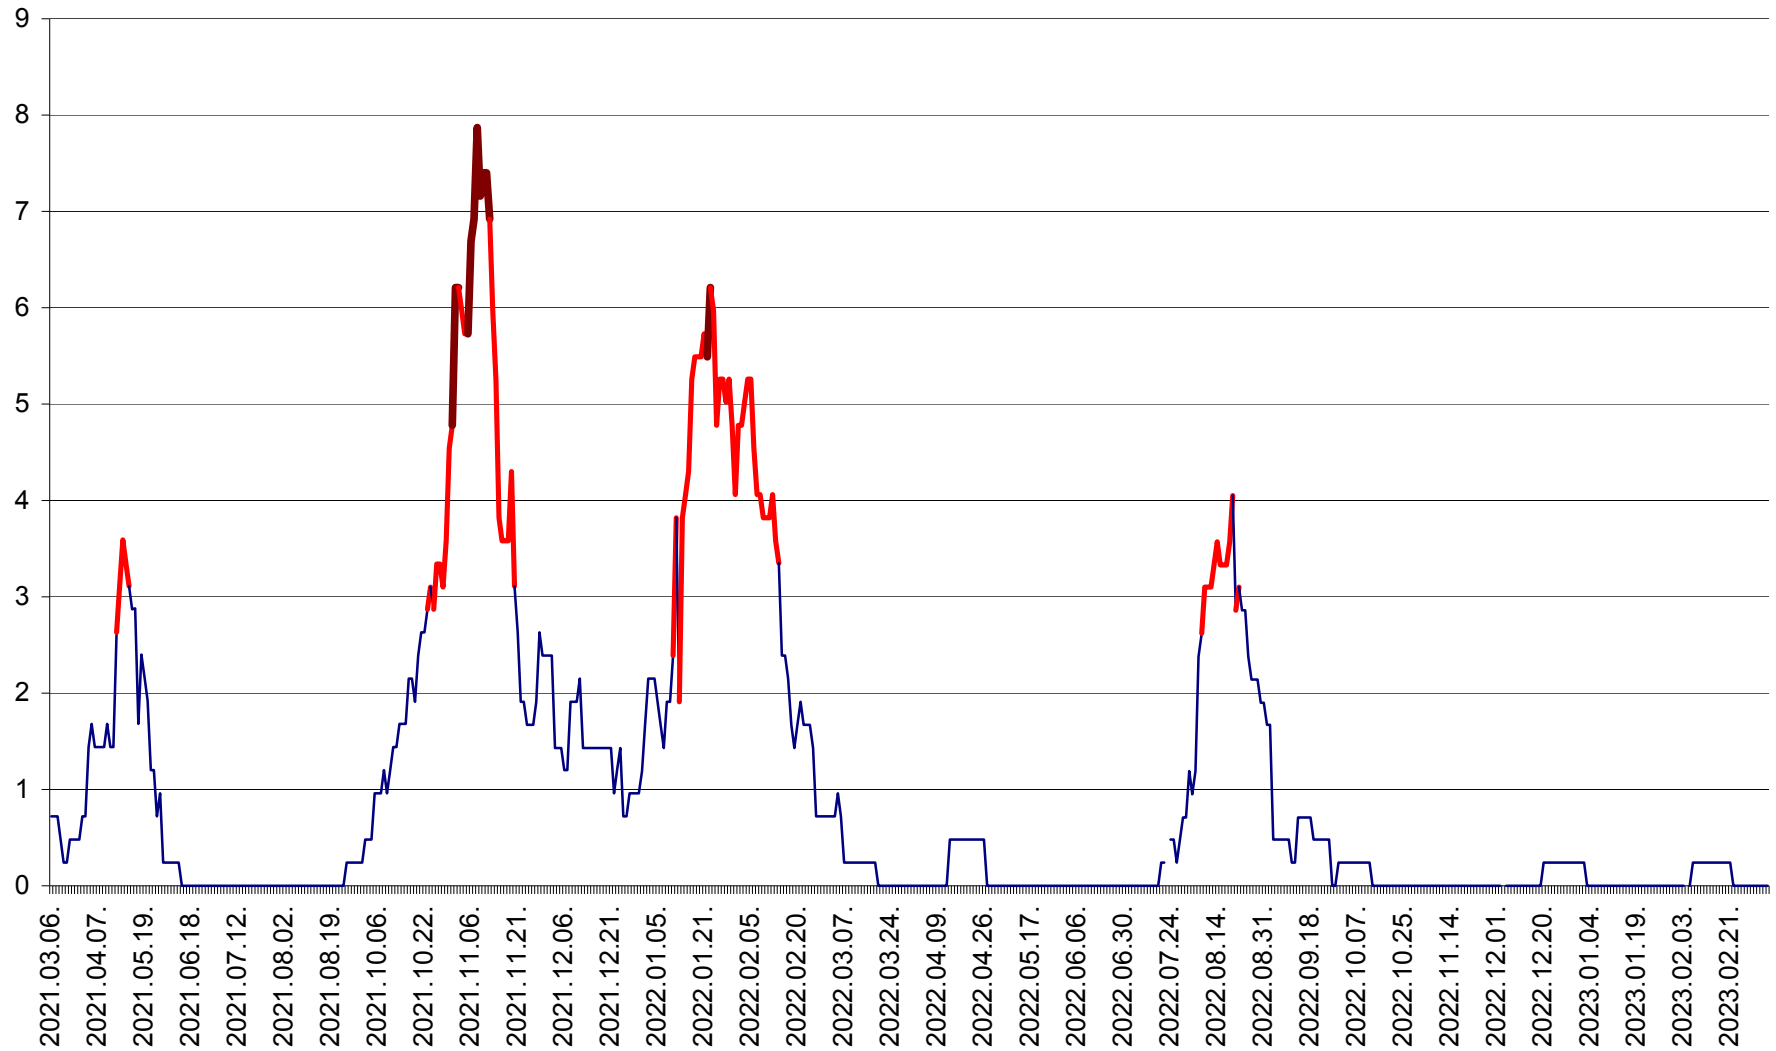

CORBU - Evolutia incidentei cumulate pe 14 zile la ‰ de locuitori
2021.03.07. - 2023.03.11.

CORUND - Evolutia incidentei cumulate pe 14 zile la ‰ de locuitori
2021.03.07. - 2023.03.11.

COZMENI - Evolutia incidentei cumulate pe 14 zile la ‰ de locuitori
2021.03.07. - 2023.03.11.

ORAȘ CRISTURU SECUIESC - Evolutia incidentei cumulate pe 14 zile la ‰ de locuitori
2021.03.07. - 2023.03.11.

DĂNEȘTI - Evolutia incidentei cumulate pe 14 zile la ‰ de locuitori
2021.03.07. - 2023.03.11.

DÂRJIU - Evolutia incidentei cumulate pe 14 zile la ‰ de locuitori
2021.03.07. - 2023.03.11.

DEALU - Evolutia incidentei cumulate pe 14 zile la ‰ de locuitori
2021.03.07. - 2023.03.11.

DITRĂU - Evolutia incidentei cumulate pe 14 zile la ‰ de locuitori
2021.03.07. - 2023.03.11.