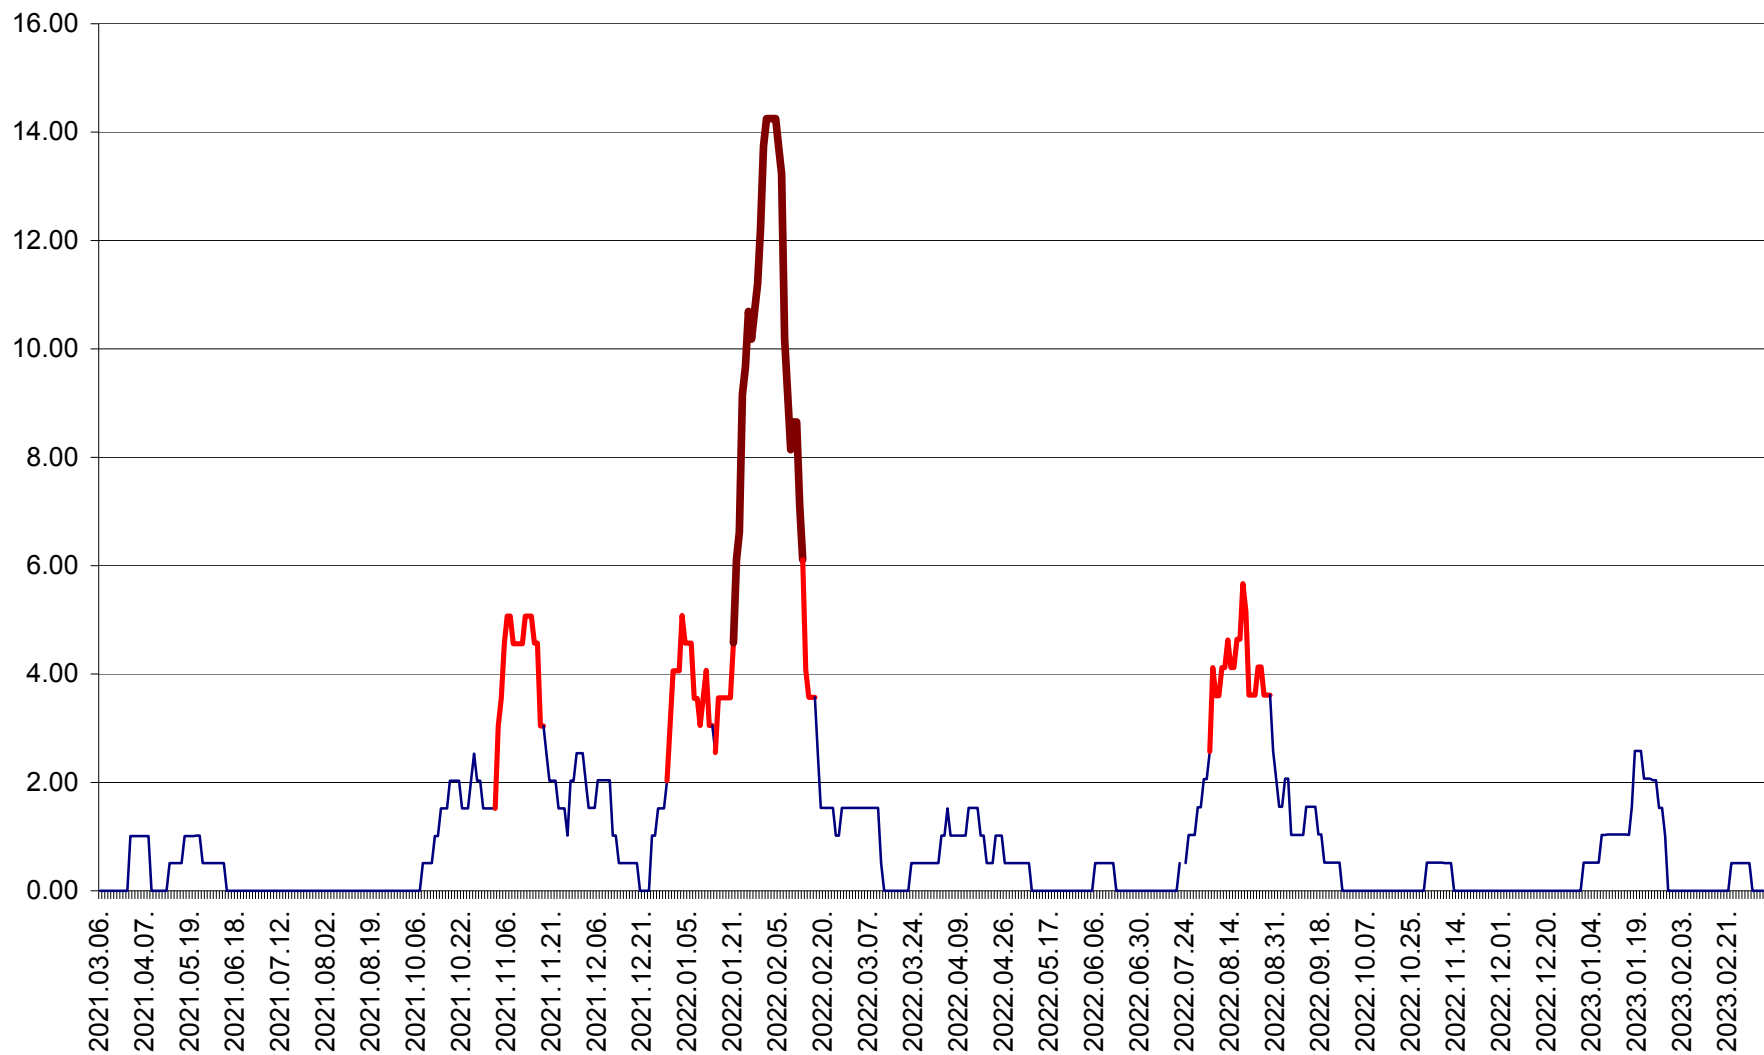

TUȘNAD - Evolutia incidentei cumulate pe 14 zile la ‰ de locuitori
2021.03.07. - 2023.03.11.

ULIEȘ - Evoluția incidentei cumulate pe 14 zile la ‰ de locuitori
2021.03.07. - 2023.03.11.

VĂRȘAG - Evolutia incidentei cumulate pe 14 zile la ‰ de locuitori
2021.03.07. - 2023.03.11.

ORAȘ VLĂHIȚA - Evolutia incidentei cumulate pe 14 zile la ‰ de locuitori
2021.03.07. - 2023.03.11.

VOȘLĂBENI - Evolutia incidentei cumulate pe 14 zile la ‰ de locuitori
2021.03.07. - 2023.03.11.

ZETEA - Evolutia incidentei cumulate pe 14 zile la ‰ de locuitori
2021.03.07. - 2023.03.11.