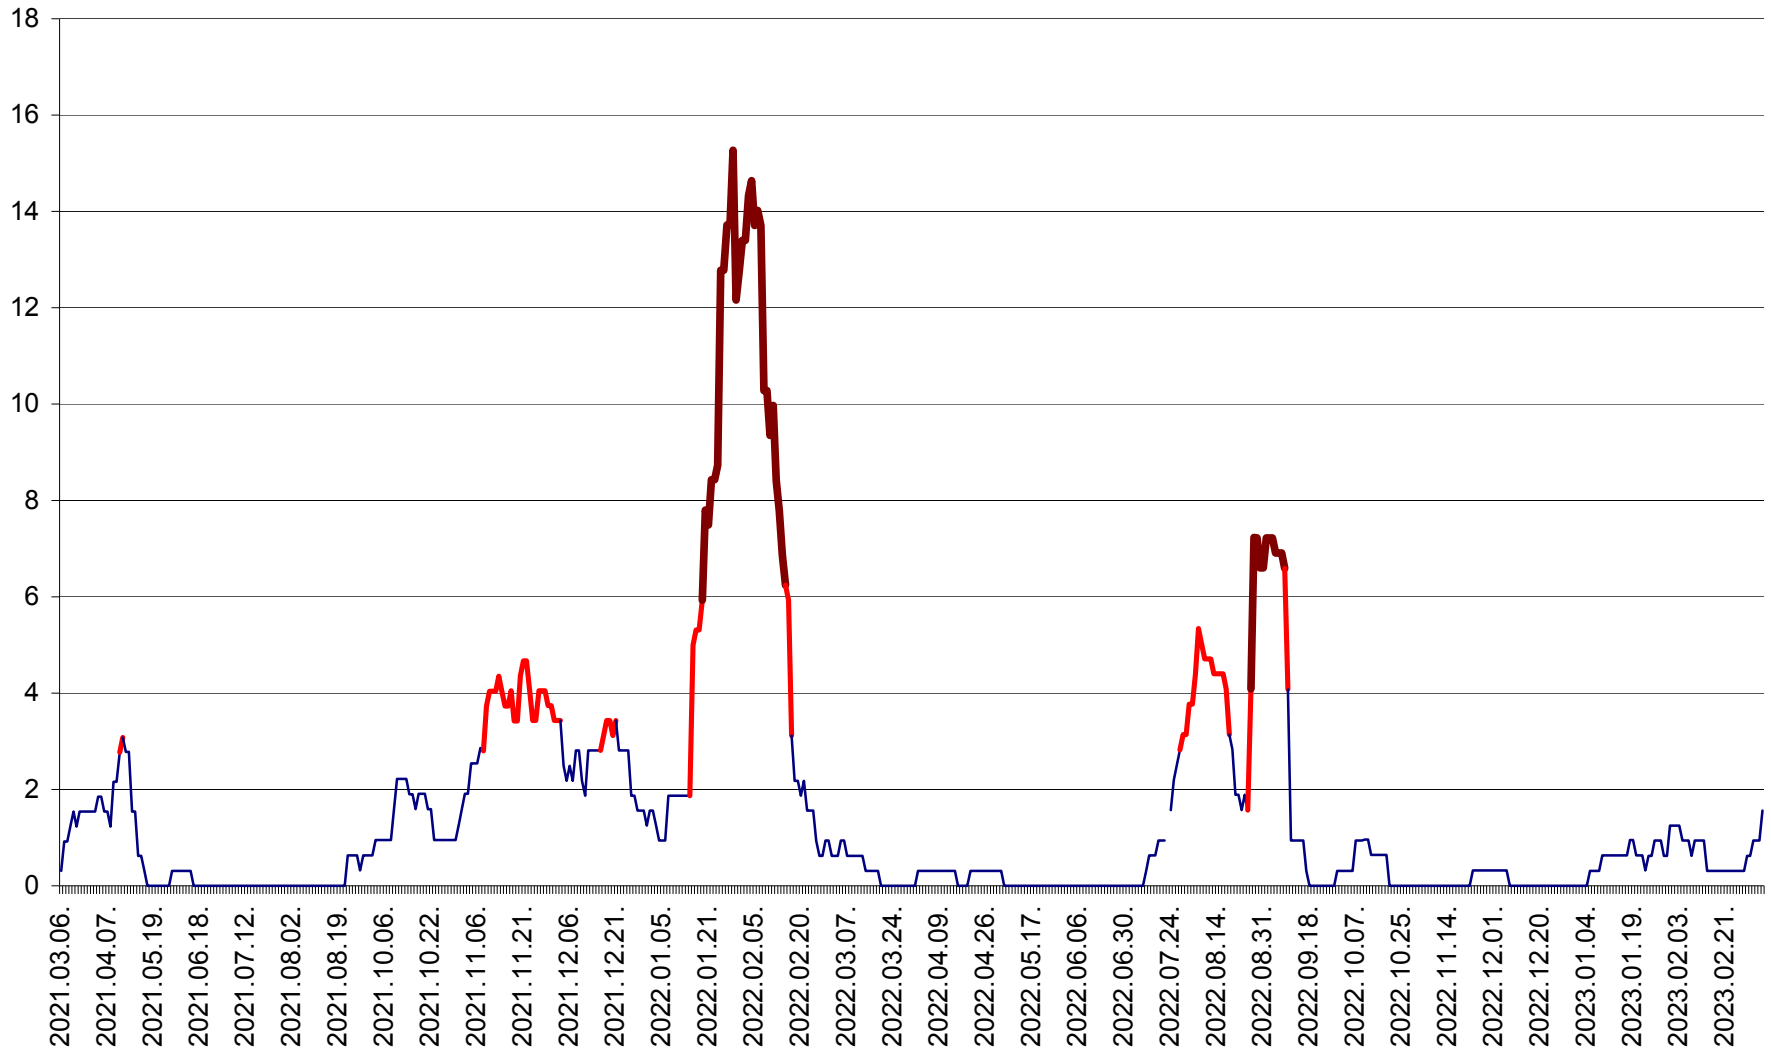

TUȘNAD - Evolutia incidentei cumulate pe 14 zile la ‰ de locuitori
2021.03.07. - 2023.03.11.

TULGHEȘ - Evolutia incidentei cumulate pe 14 zile la % de locuitori
2021.03.07. - 2023.03.11.