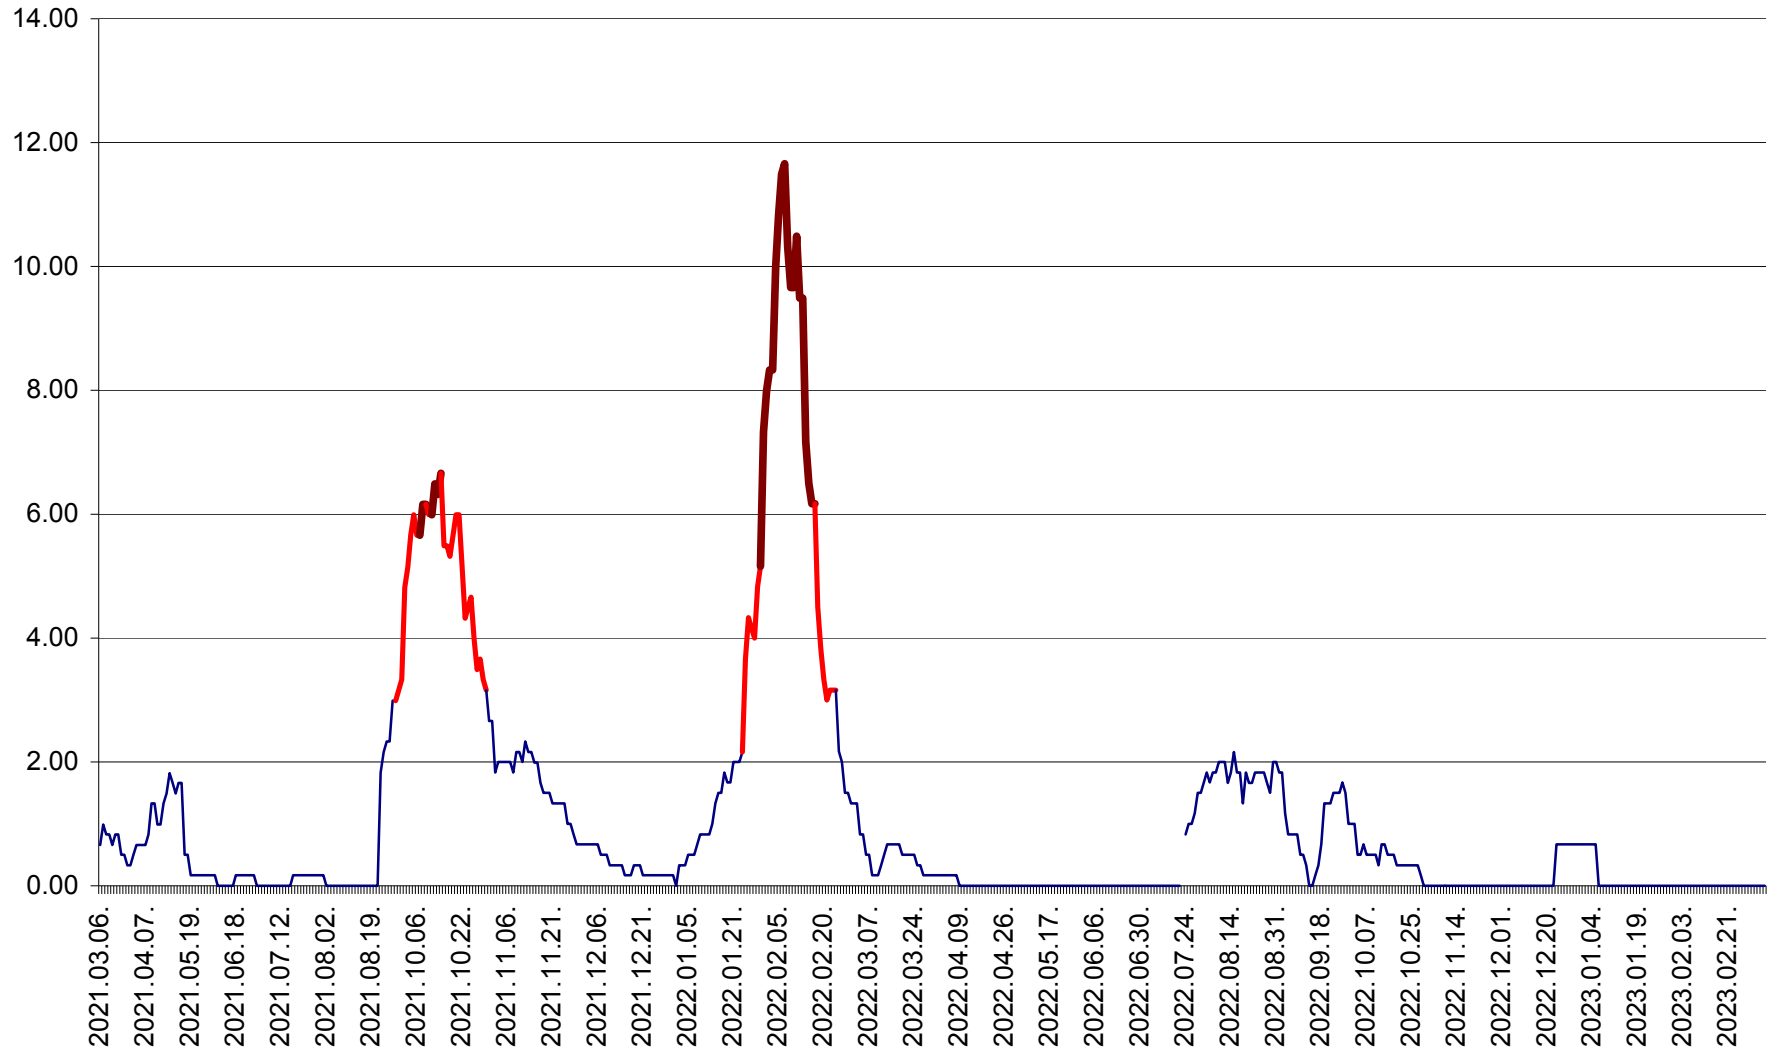

TUȘNAD - Evolutia incidentei cumulate pe 14 zile la ‰ de locuitori
2021.03.07. - 2023.03.11.

ULIEȘ - Evoluția incidentei cumulate pe 14 zile la ‰ de locuitori
2021.03.07. - 2023.03.11.

VĂRȘAG - Evolutia incidentei cumulate pe 14 zile la ‰ de locuitori
2021.03.07. - 2023.03.11.

ORAȘ VLĂHIȚA - Evolutia incidentei cumulate pe 14 zile la ‰ de locuitori
2021.03.07. - 2023.03.11.

VOȘLĂBENI - Evolutia incidentei cumulate pe 14 zile la ‰ de locuitori
2021.03.07. - 2023.03.11.

ZETEA - Evolutia incidentei cumulate pe 14 zile la ‰ de locuitori
2021.03.07. - 2023.03.11.