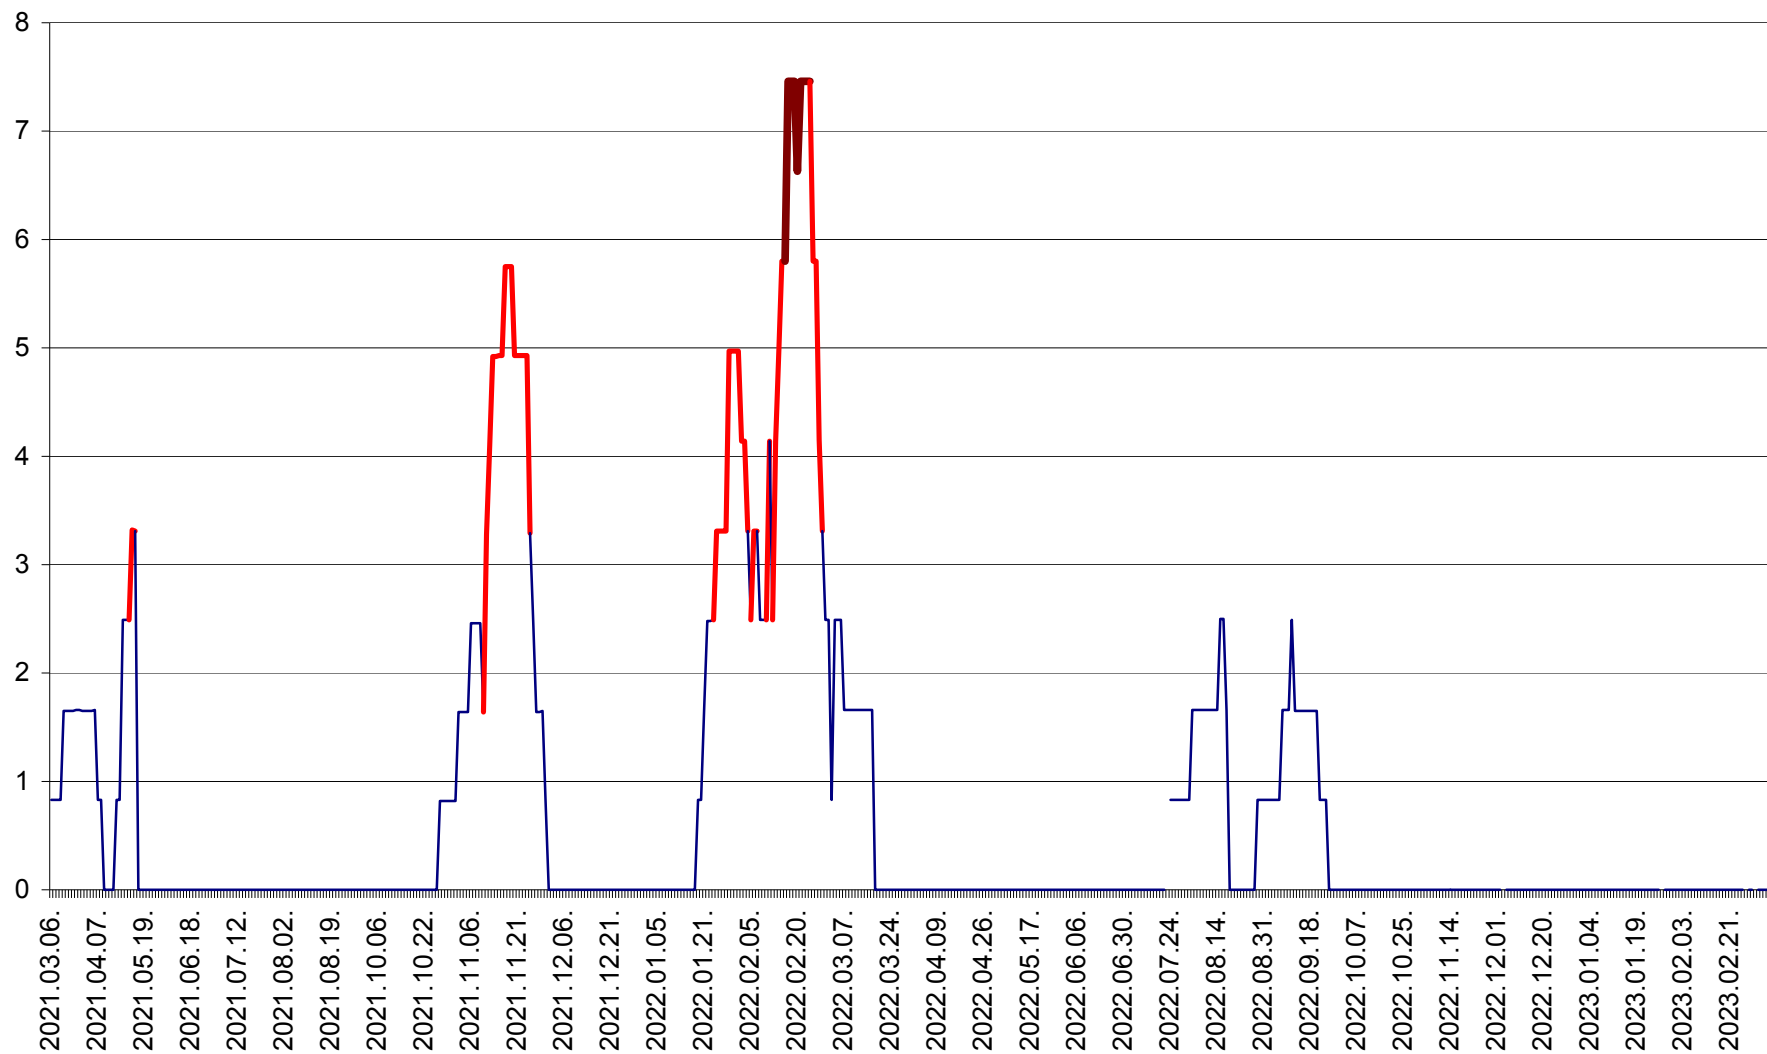

PLĂIEȘII DE JOS - Evolutia incidentei cumulate pe 14 zile la ‰ de locuitori
2021.03.07. - 2023.03.11.

PORUMBENI - Evolutia incidentei cumulate pe 14 zile la ‰ de locuitori
2021.03.07. - 2023.03.11.

PRAID - Evolutia incidentei cumulate pe 14 zile la ‰ de locuitori
2021.03.07. - 2023.03.11.

RACU - Evolutia incidentei cumulate pe 14 zile la ‰ de locuitori
2021.03.07. - 2023.03.11.

REMETEA - Evolutia incidentei cumulate pe 14 zile la % de locuitori
2021.03.07. - 2023.03.11.

SĂCEL - Evolutia incidentei cumulate pe 14 zile la ‰ de locuitori
2021.03.07. - 2023.03.11.