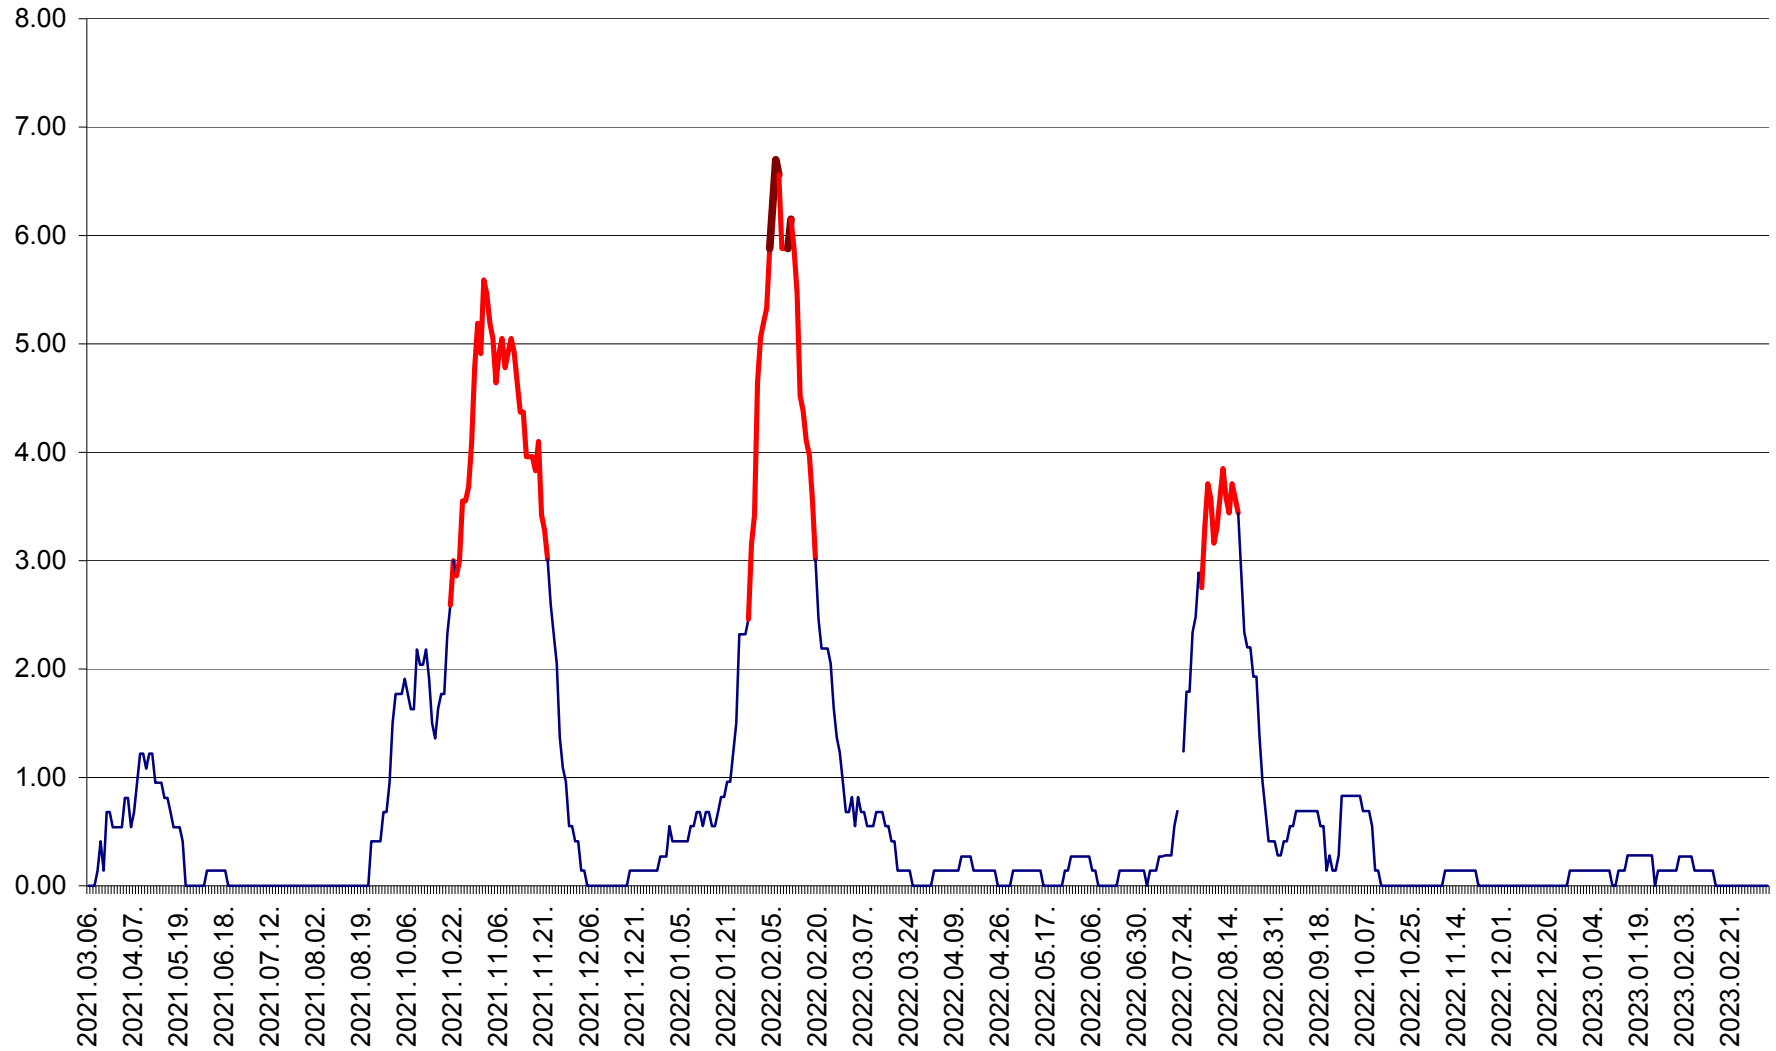

ATID - Evolutia incidentei cumulate pe 14 zile la ‰ de locuitori
2021.03.07. - 2023.03.11.

AVRĂMEȘTI - Evolutia incidentei cumulate pe 14 zile la ‰ de locuitori
2021.03.07. - 2023.03.11.

ORAȘ BĂILE TUȘNAD - Evoluția incidenței cumulate pe 14 zile la ‰ de locuitori
2021.03.07. - 2023.03.11.

ORAȘ BĂLAN - Evoluția incidenței cumulate pe 14 zile la ‰ de locuitori
2021.03.07. - 2023.03.11.

BILBOR - Evolutia incidentei cumulate pe 14 zile la ‰ de locuitori
2021.03.07. - 2023.03.11.

ORAȘ BORSEC - Evolutia incidentei cumulate pe 14 zile la ‰ de locuitori
2021.03.07. - 2023.03.11.

BRĂDEȘTI - Evoluția incidenței cumulate pe 14 zile la ‰ de locuitori
2021.03.07. - 2023.03.11.

CĂPÂLNIȚA - Evoluția incidenței cumulate pe 14 zile la ‰ de locuitori
2021.03.07. - 2023.03.11.

CÂRȚA - Evolutia incidentei cumulate pe 14 zile la ‰ de locuitori
2021.03.07. - 2023.03.11.