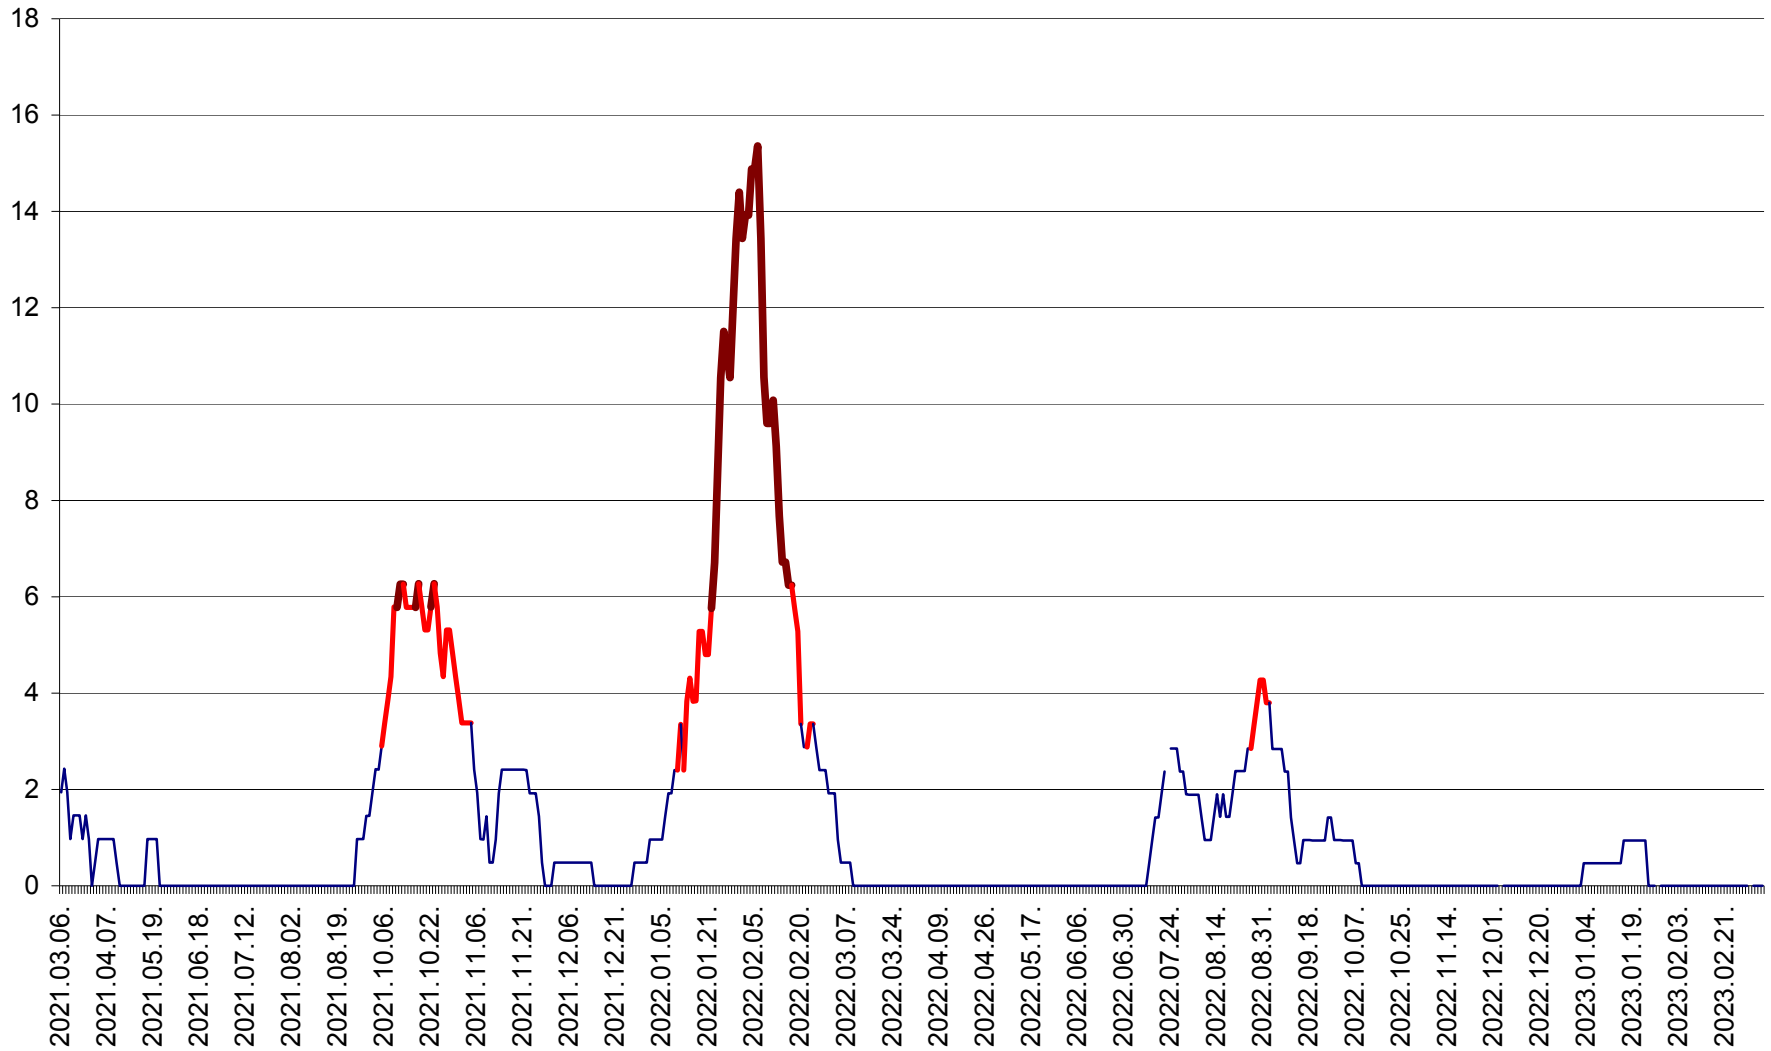

PLĂIEȘII DE JOS - Evolutia incidentei cumulate pe 14 zile la ‰ de locuitori
2021.03.07. - 2023.03.11.