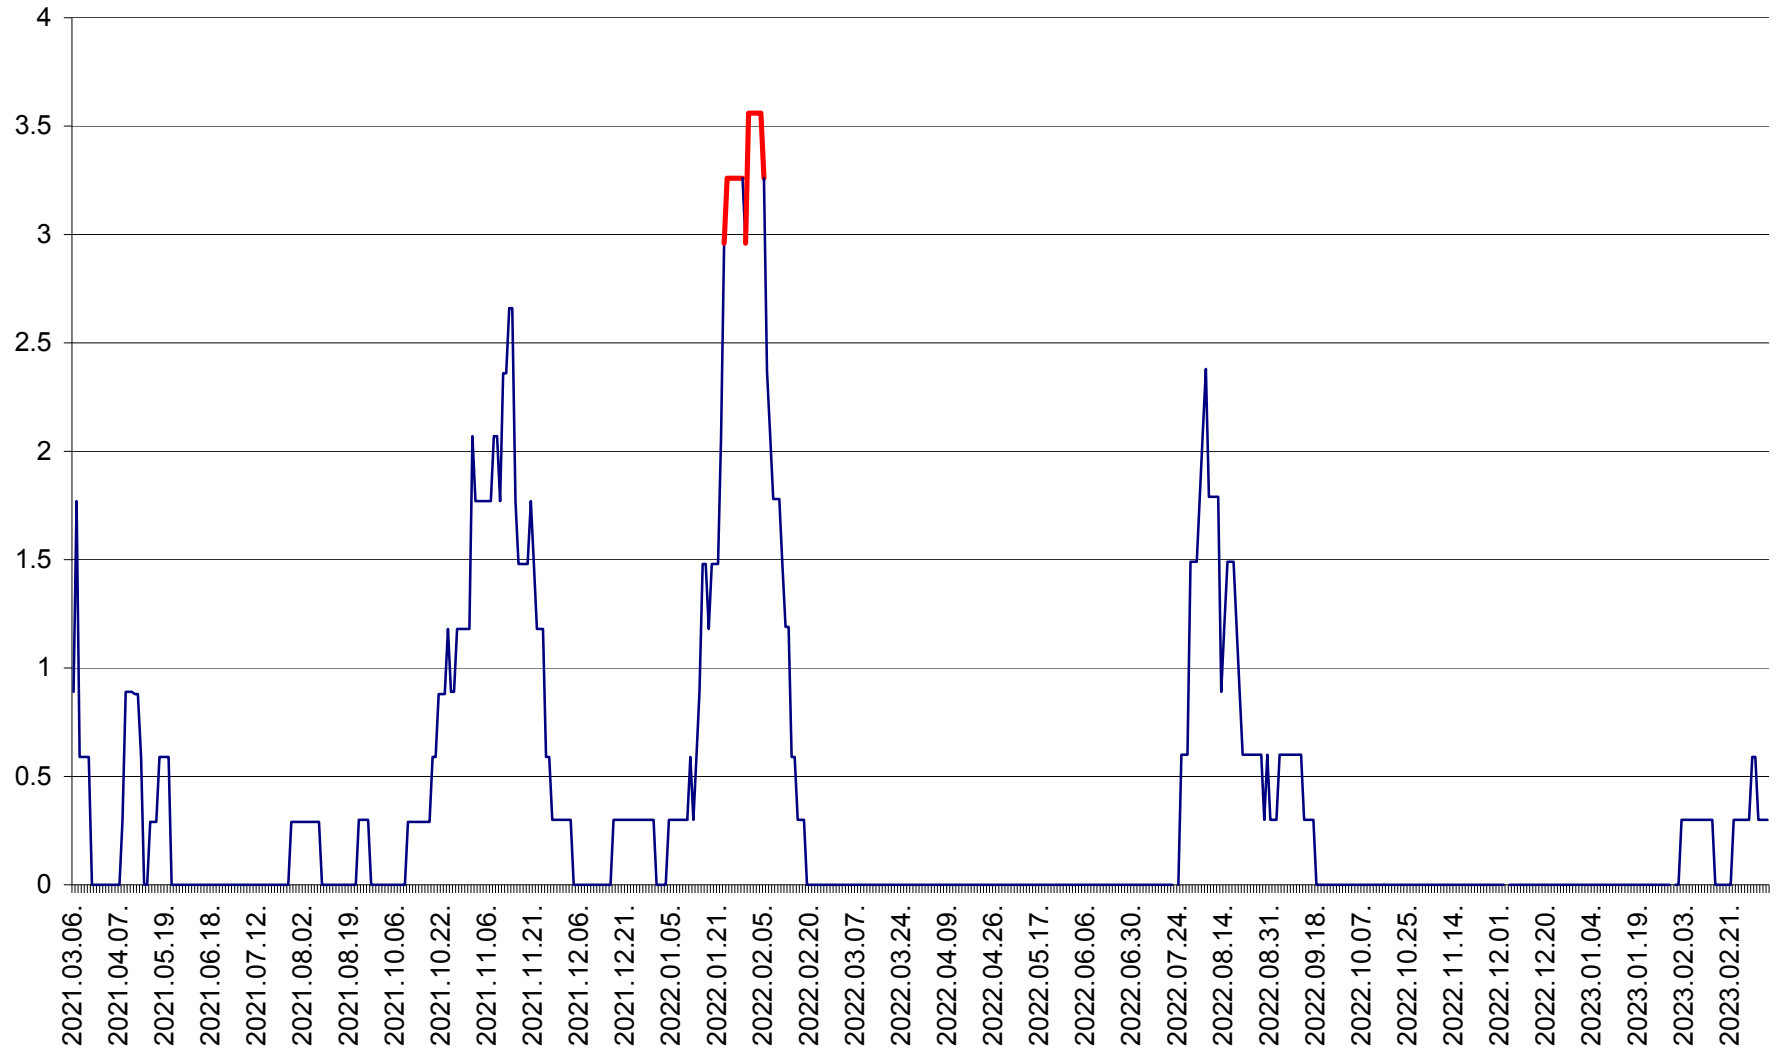

LELICENI - Evolutia incidentei cumulate pe 14 zile la ‰ de locuitori
2021.03.07. - 2023.03.11.

LUETA - Evolutia incidentei cumulate pe 14 zile la ‰ de locuitori
2021.03.07. - 2023.03.11.

LUNCA DE JOS - Evolutia incidentei cumulate pe 14 zile la ‰ de locuitori
2021.03.07. - 2023.03.11.

LUNCA DE SUS - Evolutia incidentei cumulate pe 14 zile la ‰ de locuitori
2021.03.07. - 2023.03.11.

LUPENI - Evolutia incidentei cumulate pe 14 zile la ‰ de locuitori
2021.03.07. - 2023.03.11.

MĂDĂRAȘ - Evolutia incidentei cumulate pe 14 zile la ‰ de locuitori
2021.03.07. - 2023.03.11.