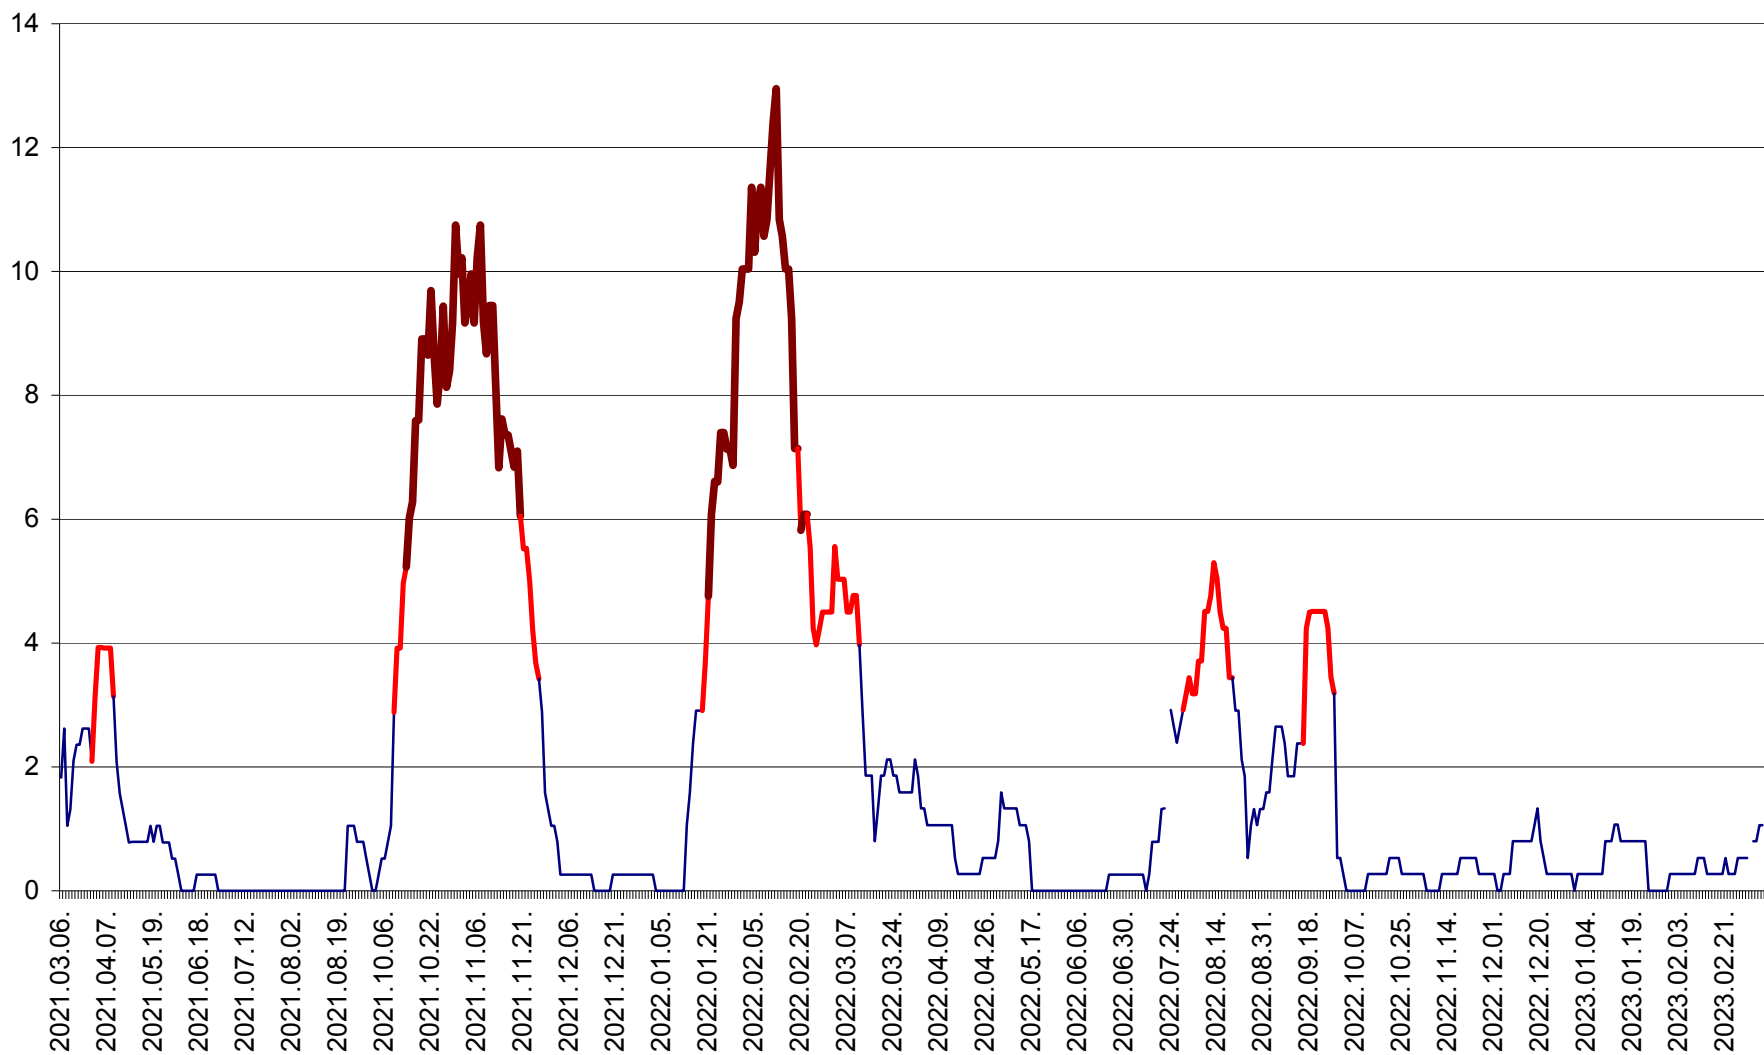

RACU - Evolutia incidentei cumulate pe 14 zile la ‰ de locuitori
2021.03.07. - 2023.03.11.

REMETEA - Evolutia incidentei cumulate pe 14 zile la % de locuitori
2021.03.07. - 2023.03.11.

SĂCEL - Evolutia incidentei cumulate pe 14 zile la ‰ de locuitori
2021.03.07. - 2023.03.11.

SÂNCRĂIENI - Evolutia incidentei cumulate pe 14 zile la ‰ de locuitori
2021.03.07. - 2023.03.11.

SÂNDOMINIC - Evolutia incidentei cumulate pe 14 zile la ‰ de locuitori
2021.03.07. - 2023.03.11.

SÂNMARTIN - Evolutia incidentei cumulate pe 14 zile la ‰ de locuitori
2021.03.07. - 2023.03.11.

SÂNSIMION - Evolutia incidentei cumulate pe 14 zile la ‰ de locuitori
2021.03.07. - 2023.03.11.

SÂNTIMBRU - Evolutia incidentei cumulate pe 14 zile la ‰ de locuitori
2021.03.07. - 2023.03.11.

SĂRMAȘ - Evolutia incidentei cumulate pe 14 zile la ‰ de locuitori
2021.03.07. - 2023.03.11.