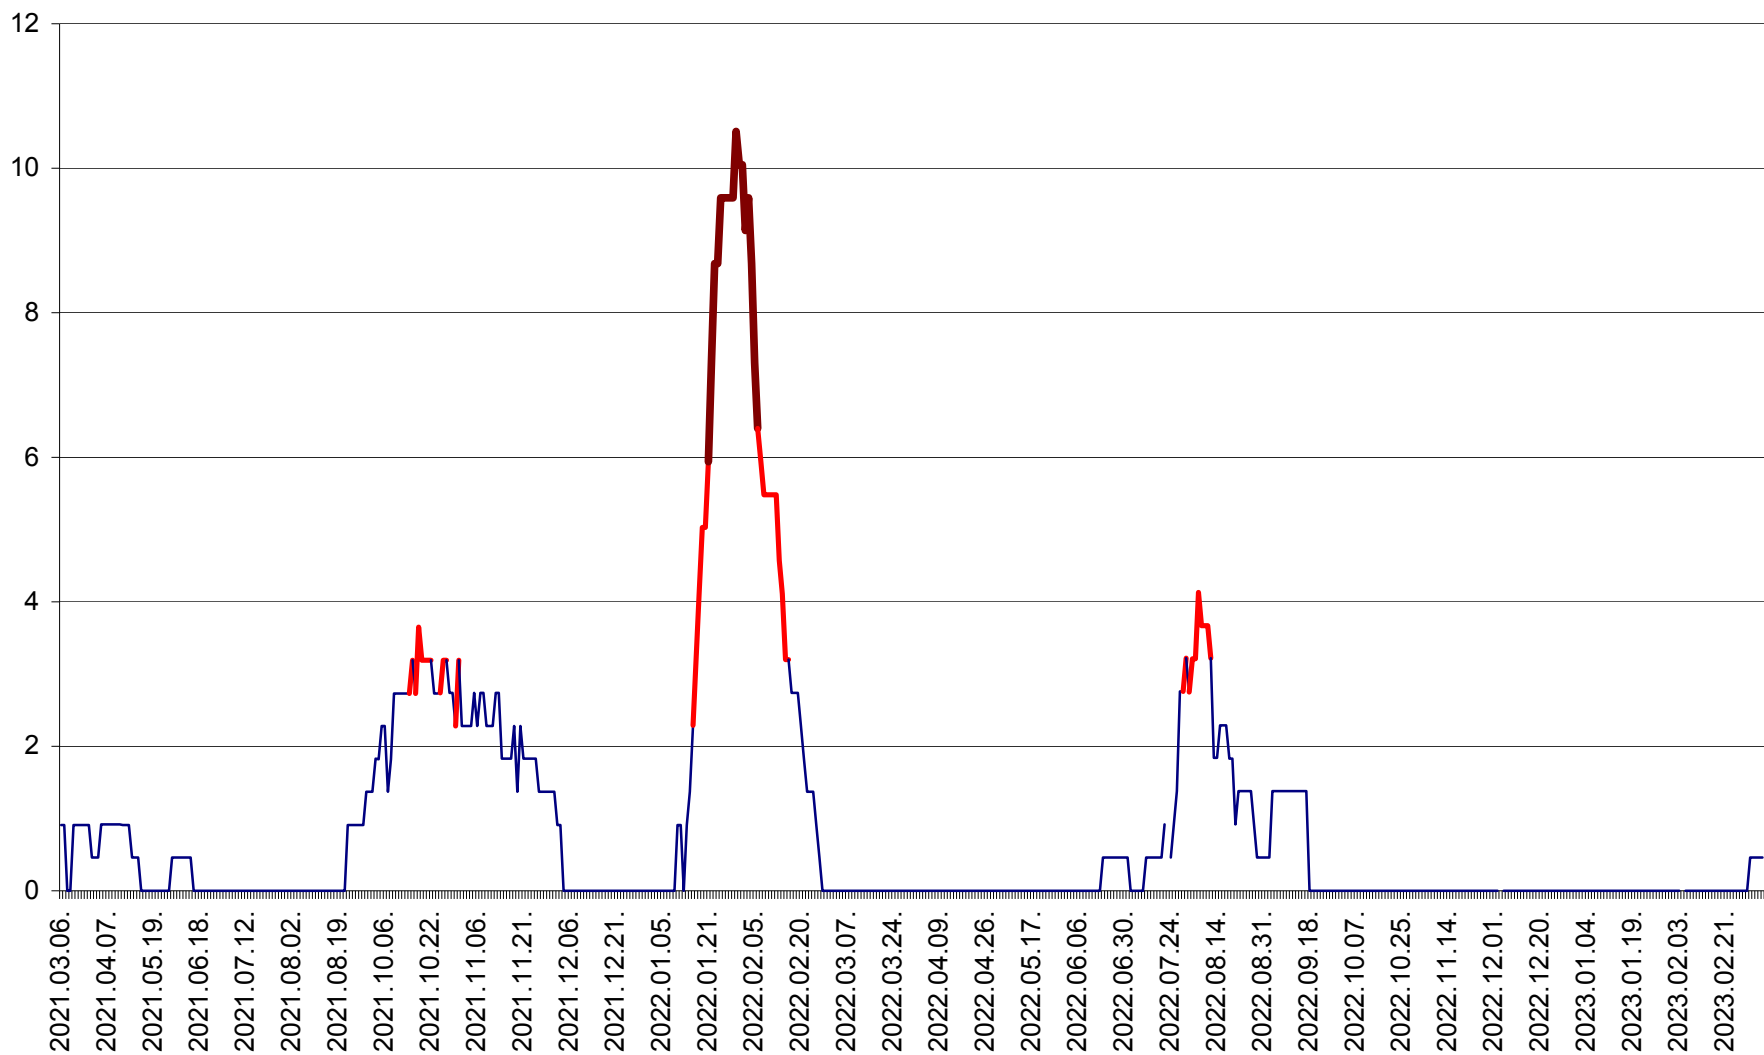

CICEU - Evolutia incidentei cumulate pe 14 zile la ‰ de locuitori
2021.03.07. - 2023.03.11.

CIUCSÂNGEORGIU - Evolutia incidentei cumulate pe 14 zile la ‰ de locuitori
2021.03.07. - 2023.03.11.

CIUMANI - Evolutia incidentei cumulate pe 14 zile la ‰ de locuitori
2021.03.07. - 2023.03.11.

CORBU - Evolutia incidentei cumulate pe 14 zile la ‰ de locuitori
2021.03.07. - 2023.03.11.

CORUND - Evolutia incidentei cumulate pe 14 zile la ‰ de locuitori
2021.03.07. - 2023.03.11.

COZMENI - Evolutia incidentei cumulate pe 14 zile la ‰ de locuitori
2021.03.07. - 2023.03.11.

ORAȘ CRISTURU SECUIESC - Evolutia incidentei cumulate pe 14 zile la ‰ de locuitori
2021.03.07. - 2023.03.11.

DĂNEȘTI - Evolutia incidentei cumulate pe 14 zile la ‰ de locuitori
2021.03.07. - 2023.03.11.