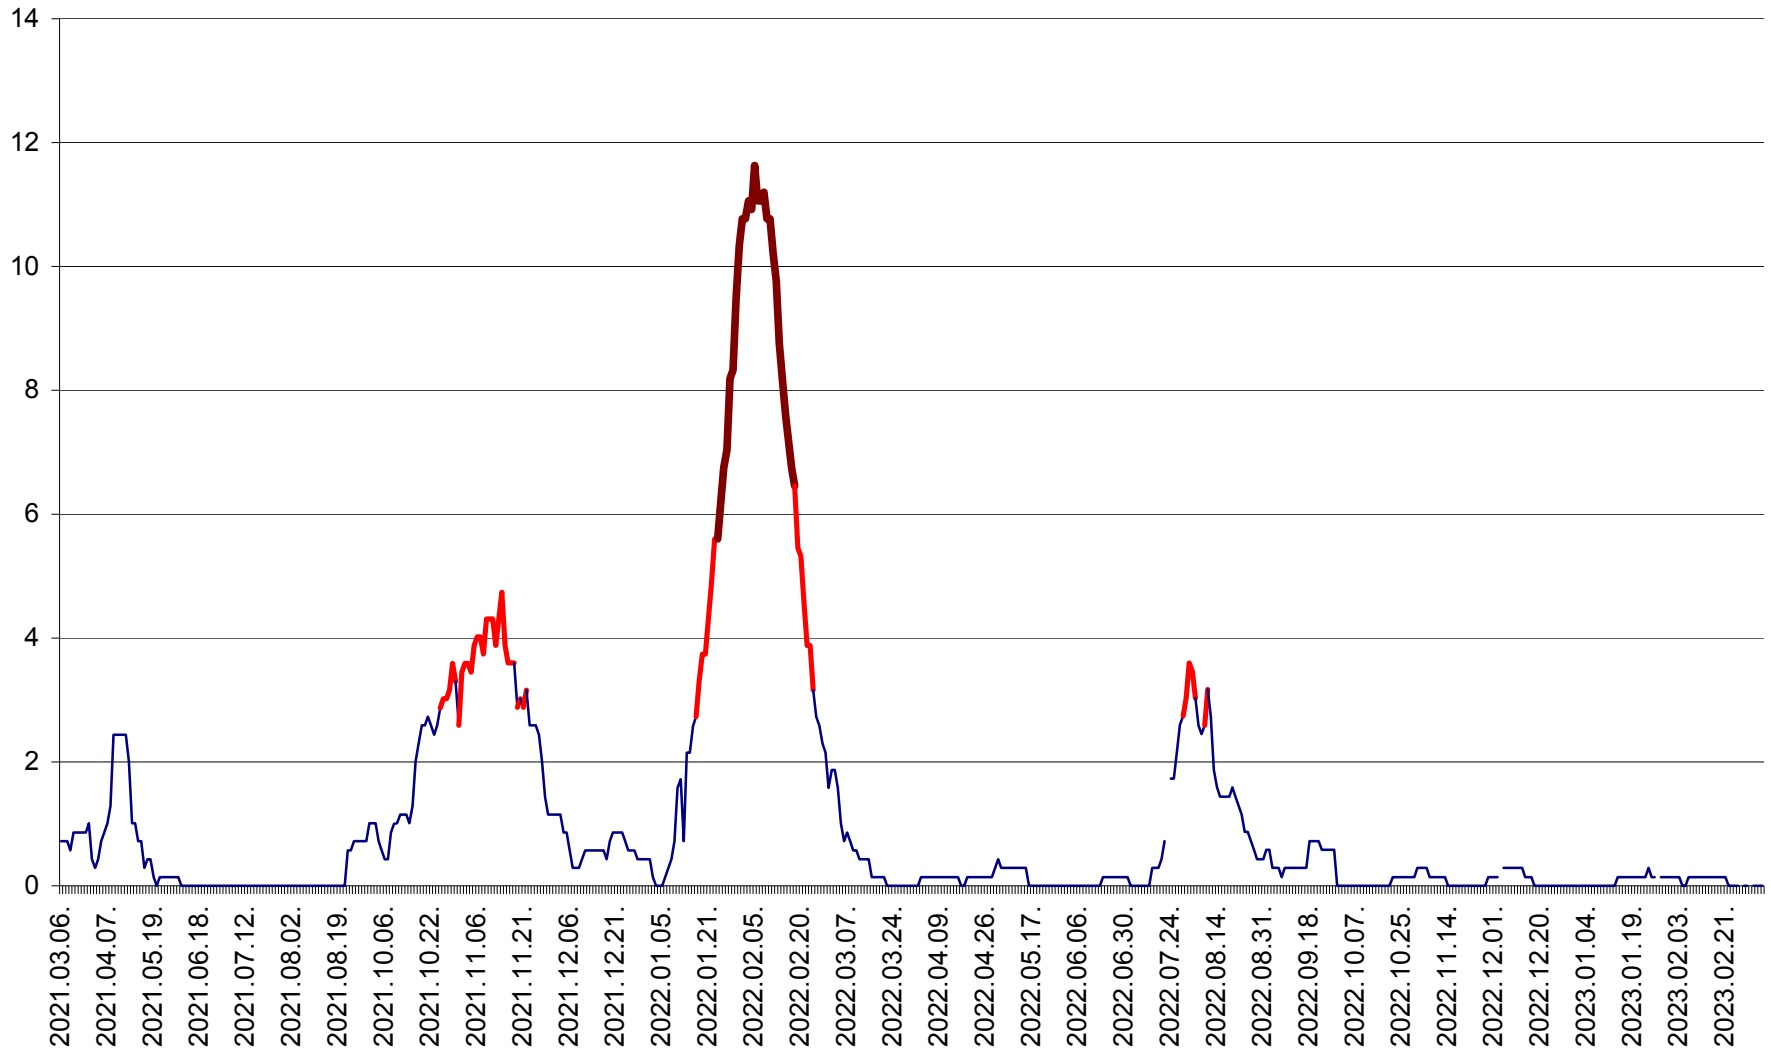

RACU - Evolutia incidentei cumulate pe 14 zile la ‰ de locuitori
2021.03.07. - 2023.03.11.

PRAID - Evolutia incidentei cumulate pe 14 zile la ‰ de locuitori
2021.03.07. - 2023.03.11.