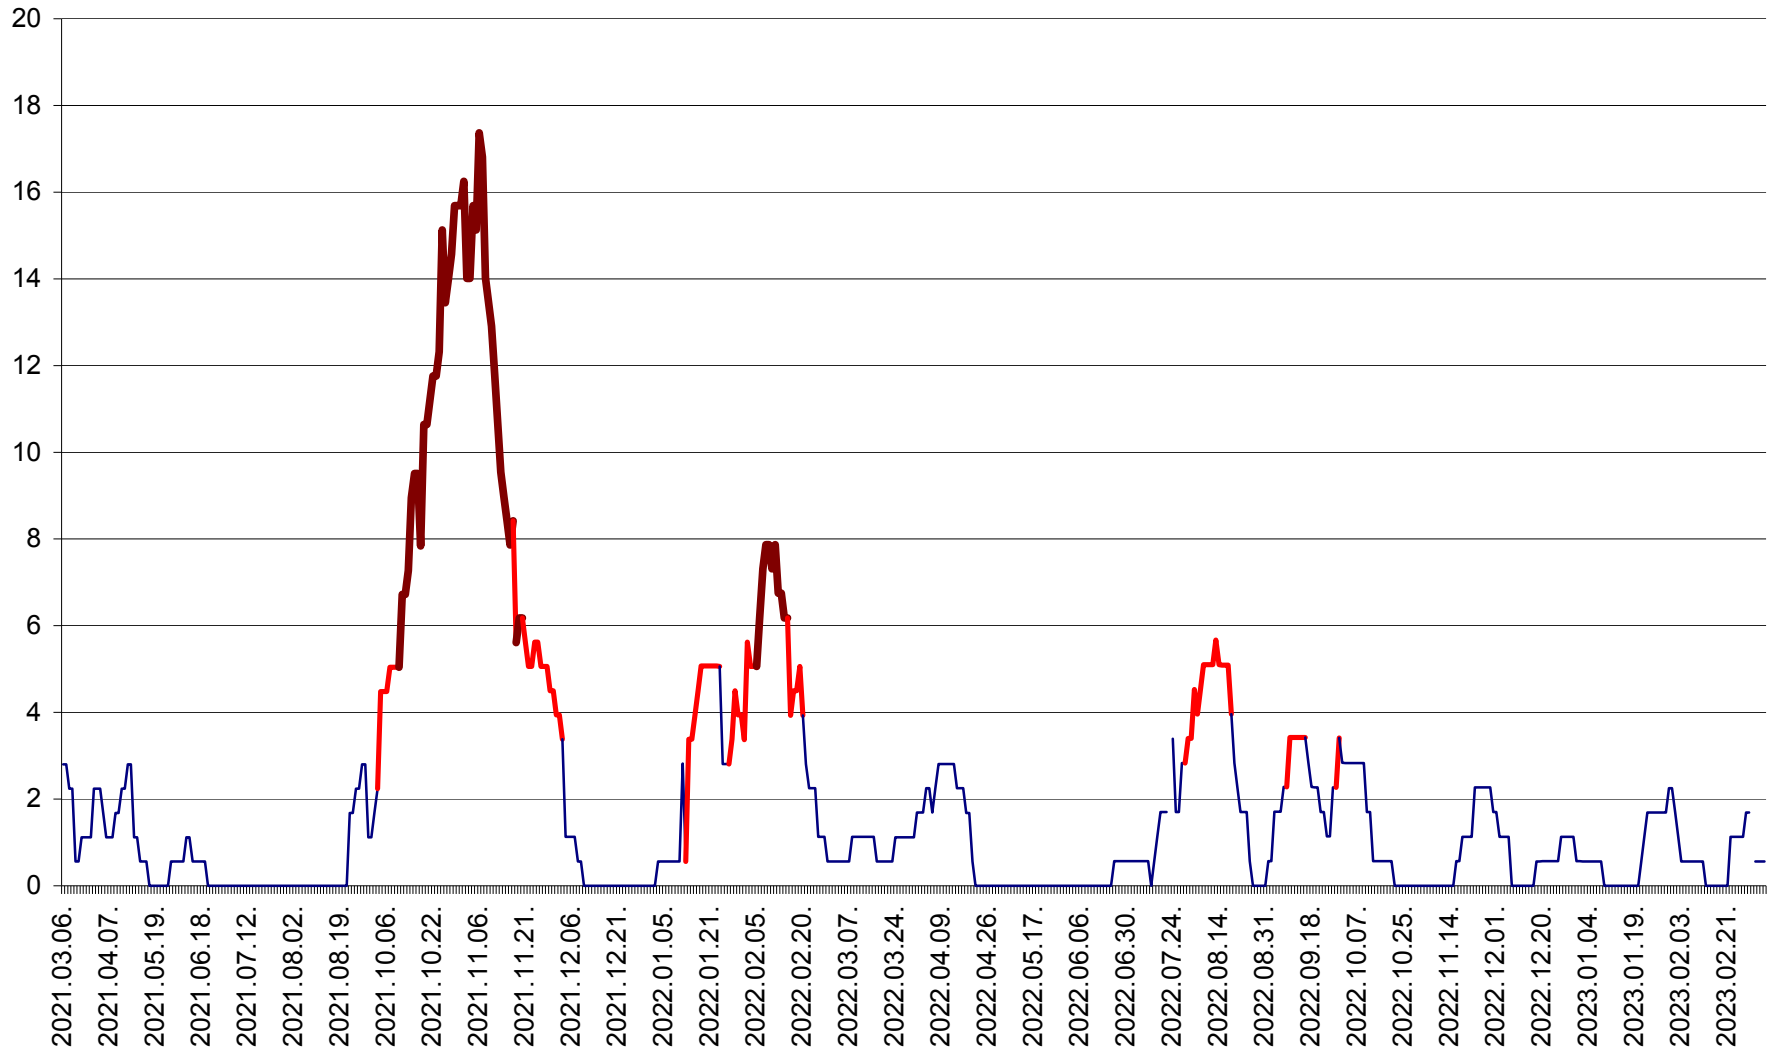

SUSENI - Evolutia incidentei cumulate pe 14 zile la ‰ de locuitori
2021.03.07. - 2023.03.11.