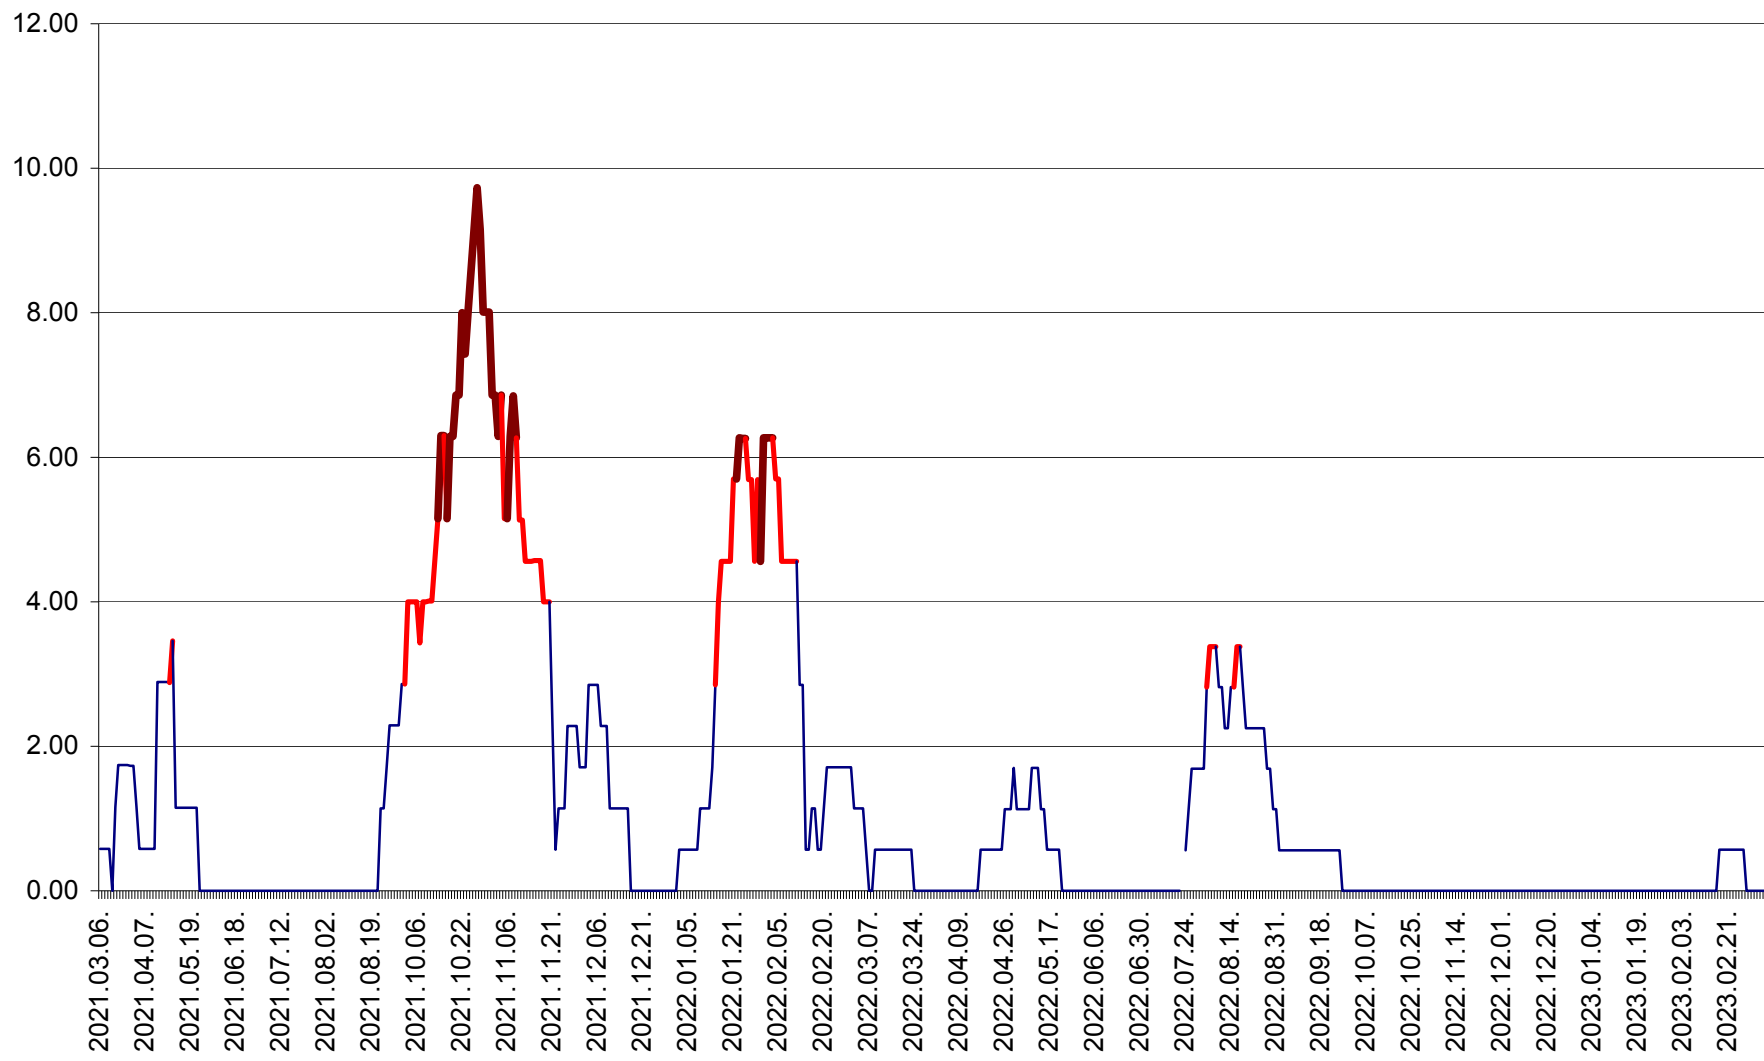

ORAȘ VLĂHIȚA - Evolutia incidentei cumulate pe 14 zile la ‰ de locuitori
2021.03.07. - 2023.03.11.