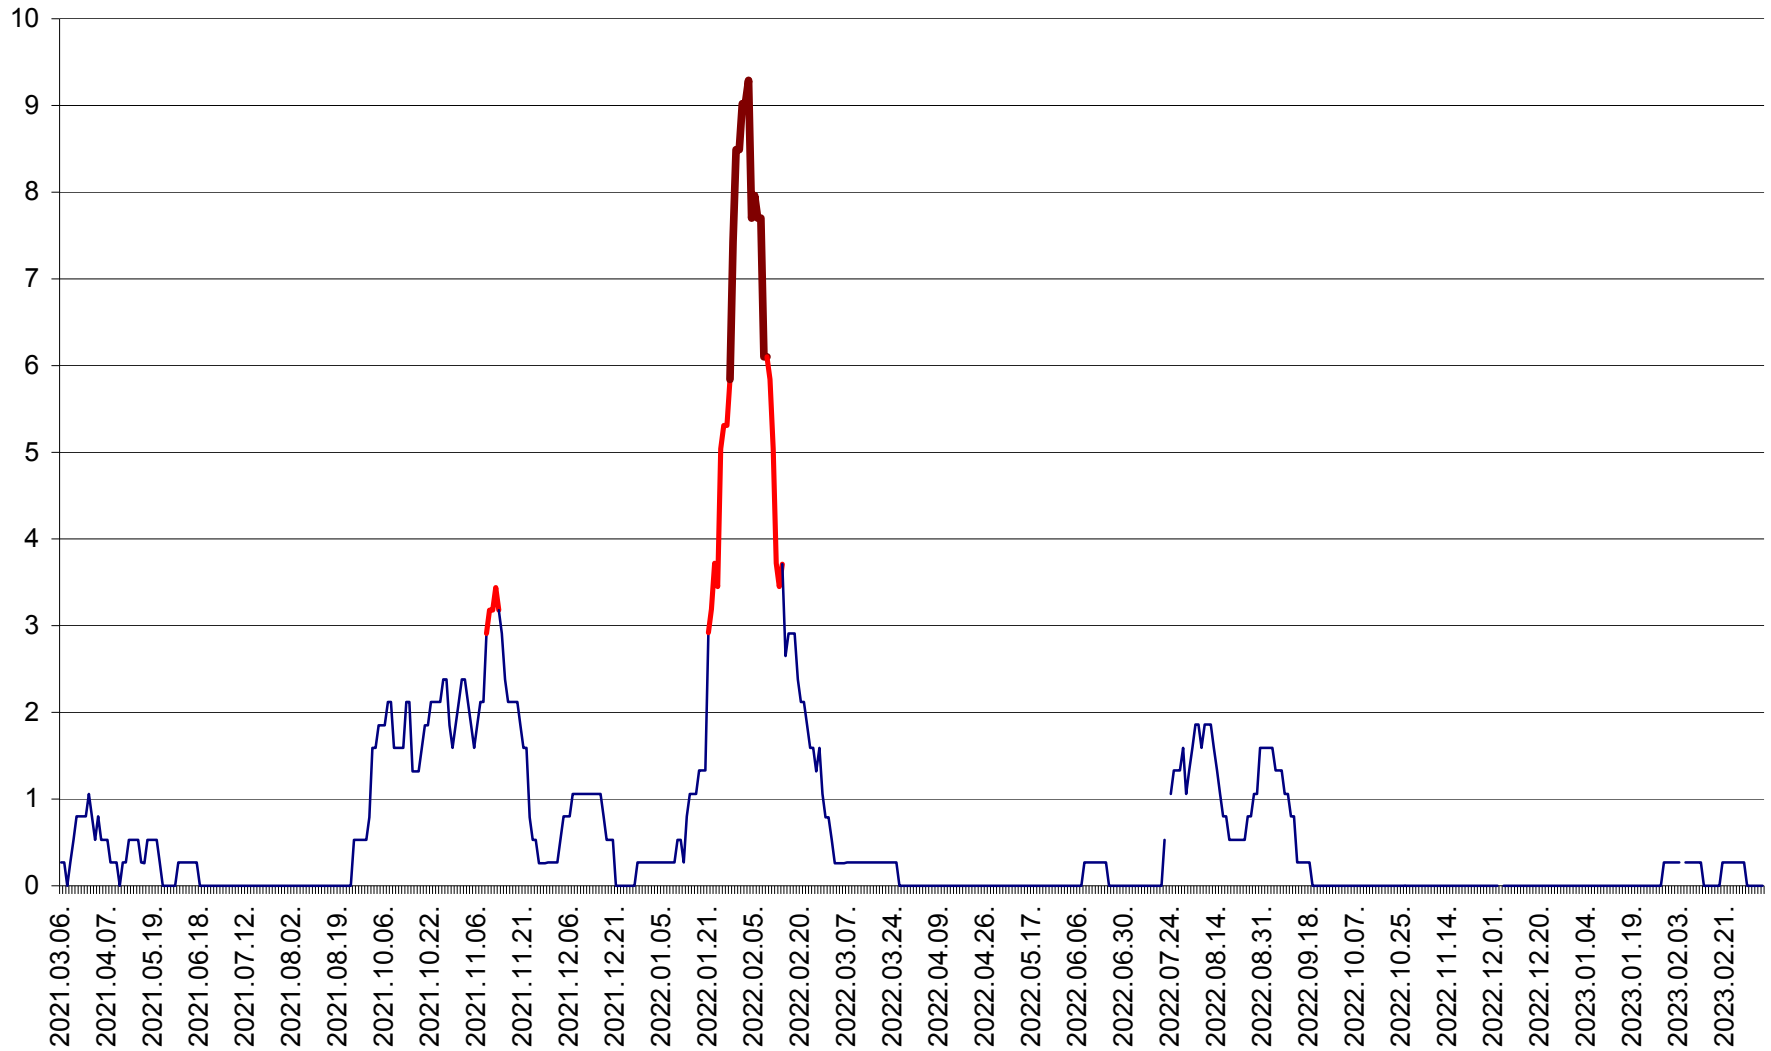

ORAȘ CRISTURU SECUIESC - Evolutia incidentei cumulate pe 14 zile la ‰ de locuitori
2021.03.07. - 2023.03.11.

DĂNEȘTI - Evolutia incidentei cumulate pe 14 zile la ‰ de locuitori
2021.03.07. - 2023.03.11.

DÂRJIU - Evolutia incidentei cumulate pe 14 zile la ‰ de locuitori
2021.03.07. - 2023.03.11.

DEALU - Evolutia incidentei cumulate pe 14 zile la ‰ de locuitori
2021.03.07. - 2023.03.11.

DITRĂU - Evolutia incidentei cumulate pe 14 zile la ‰ de locuitori
2021.03.07. - 2023.03.11.

FELICENI - Evolutia incidentei cumulate pe 14 zile la ‰ de locuitori
2021.03.07. - 2023.03.11.

FRUMOASA - Evolutia incidentei cumulate pe 14 zile la ‰ de locuitori
2021.03.07. - 2023.03.11.

GĂLĂUȚAȘ - Evoluția incidenței cumulate pe 14 zile la ‰ de locuitori
2021.03.07. - 2023.03.11.