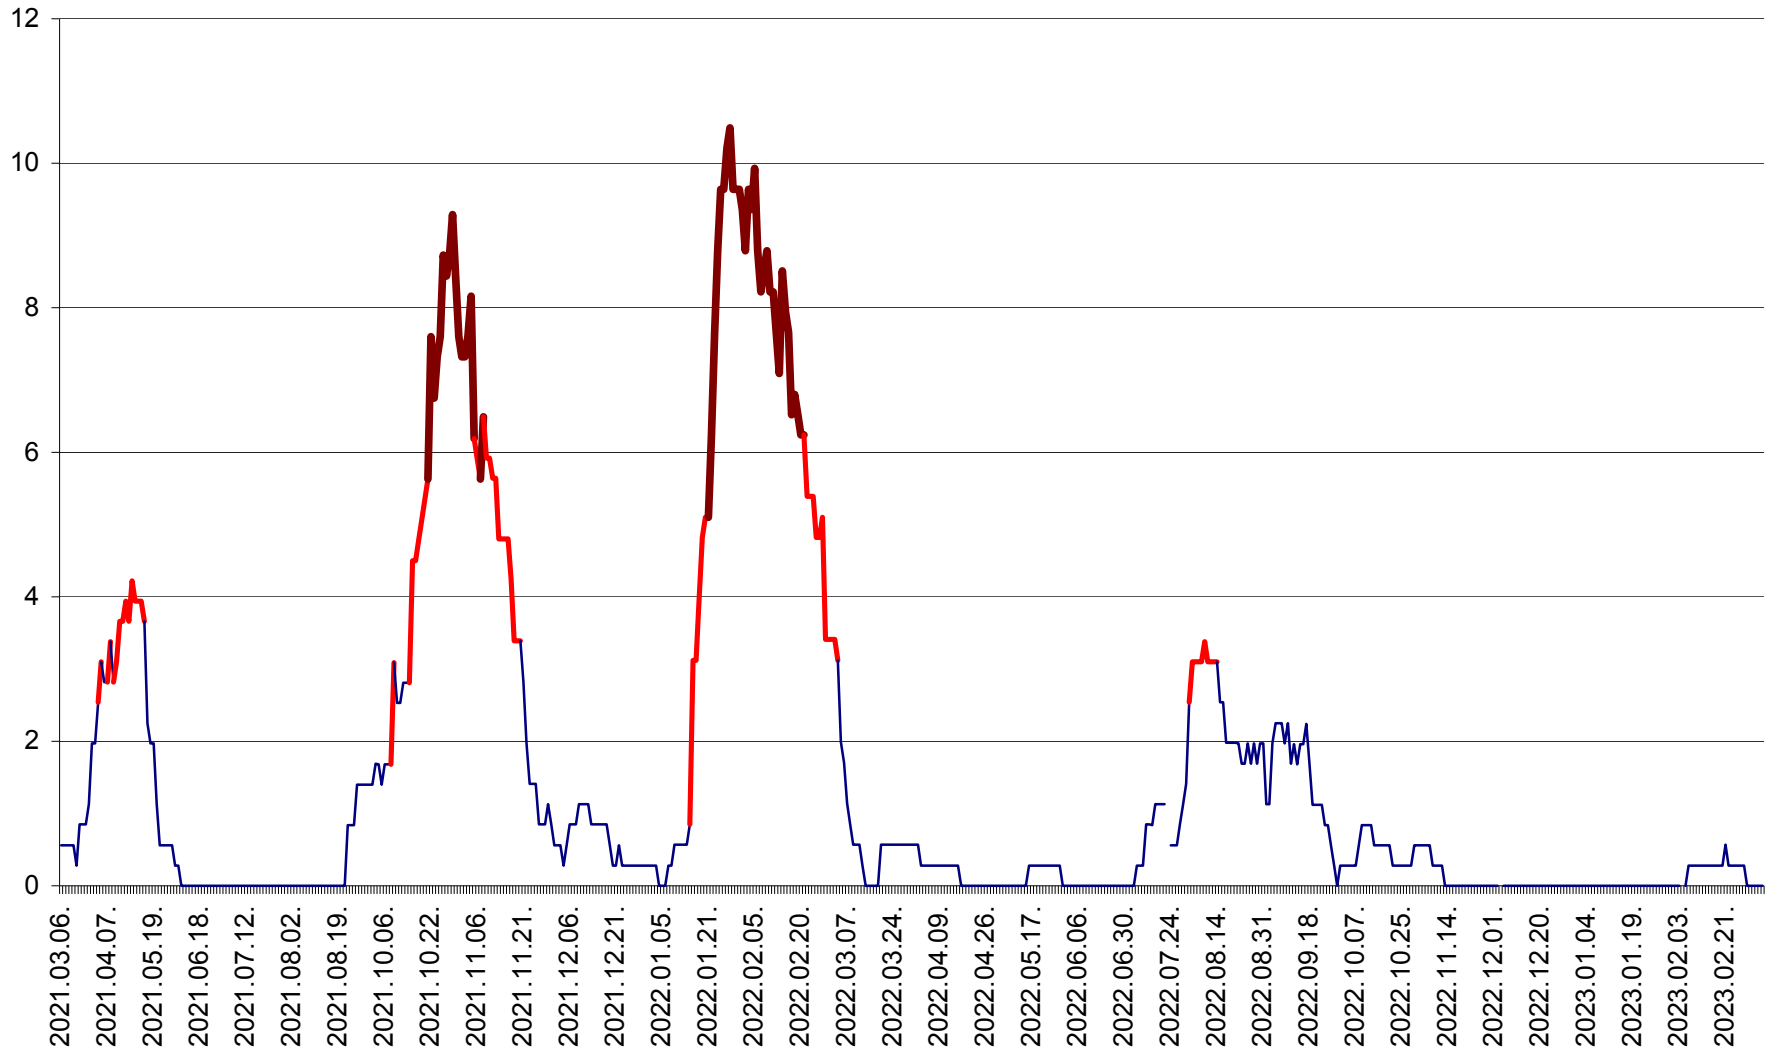

ORAȘ CRISTURU SECUIESC - Evolutia incidentei cumulate pe 14 zile la ‰ de locuitori
2021.03.07. - 2023.03.11.

DĂNEȘTI - Evolutia incidentei cumulate pe 14 zile la ‰ de locuitori
2021.03.07. - 2023.03.11.

DÂRJIU - Evolutia incidentei cumulate pe 14 zile la ‰ de locuitori
2021.03.07. - 2023.03.11.

DEALU - Evolutia incidentei cumulate pe 14 zile la ‰ de locuitori
2021.03.07. - 2023.03.11.

DITRĂU - Evolutia incidentei cumulate pe 14 zile la ‰ de locuitori
2021.03.07. - 2023.03.11.

FELICENI - Evolutia incidentei cumulate pe 14 zile la ‰ de locuitori
2021.03.07. - 2023.03.11.

FRUMOASA - Evolutia incidentei cumulate pe 14 zile la ‰ de locuitori
2021.03.07. - 2023.03.11.

GĂLĂUȚAȘ - Evoluția incidenței cumulate pe 14 zile la ‰ de locuitori
2021.03.07. - 2023.03.11.