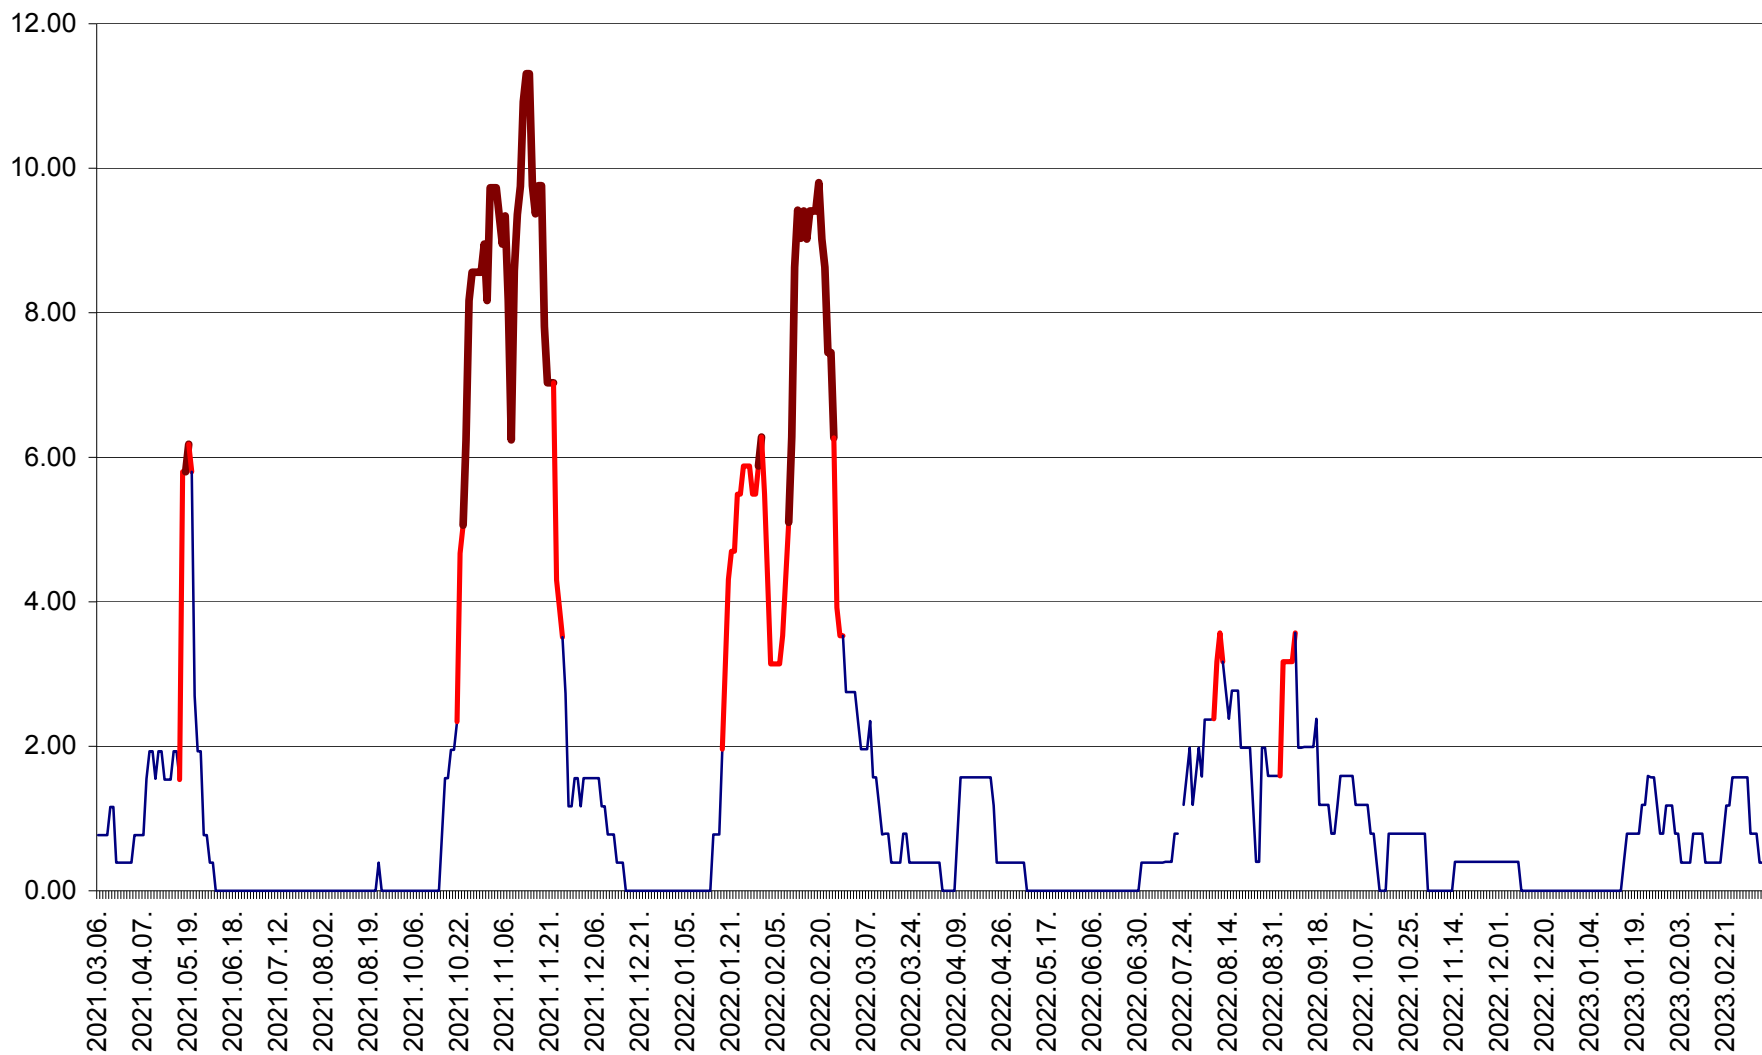

ATID - Evolutia incidentei cumulate pe 14 zile la ‰ de locuitori
2021.03.07. - 2023.03.11.

AVRĂMEȘTI - Evolutia incidentei cumulate pe 14 zile la ‰ de locuitori
2021.03.07. - 2023.03.11.

ORAȘ BĂILE TUȘNAD - Evoluția incidenței cumulate pe 14 zile la ‰ de locuitori
2021.03.07. - 2023.03.11.

ORAȘ BĂLAN - Evoluția incidenței cumulate pe 14 zile la ‰ de locuitori
2021.03.07. - 2023.03.11.

BILBOR - Evolutia incidentei cumulate pe 14 zile la ‰ de locuitori
2021.03.07. - 2023.03.11.

ORAȘ BORSEC - Evolutia incidentei cumulate pe 14 zile la ‰ de locuitori
2021.03.07. - 2023.03.11.

BRĂDEȘTI - Evoluția incidenței cumulate pe 14 zile la ‰ de locuitori
2021.03.07. - 2023.03.11.

CĂPÂLNIȚA - Evoluția incidenței cumulate pe 14 zile la ‰ de locuitori
2021.03.07. - 2023.03.11.

CÂRȚA - Evolutia incidentei cumulate pe 14 zile la ‰ de locuitori
2021.03.07. - 2023.03.11.