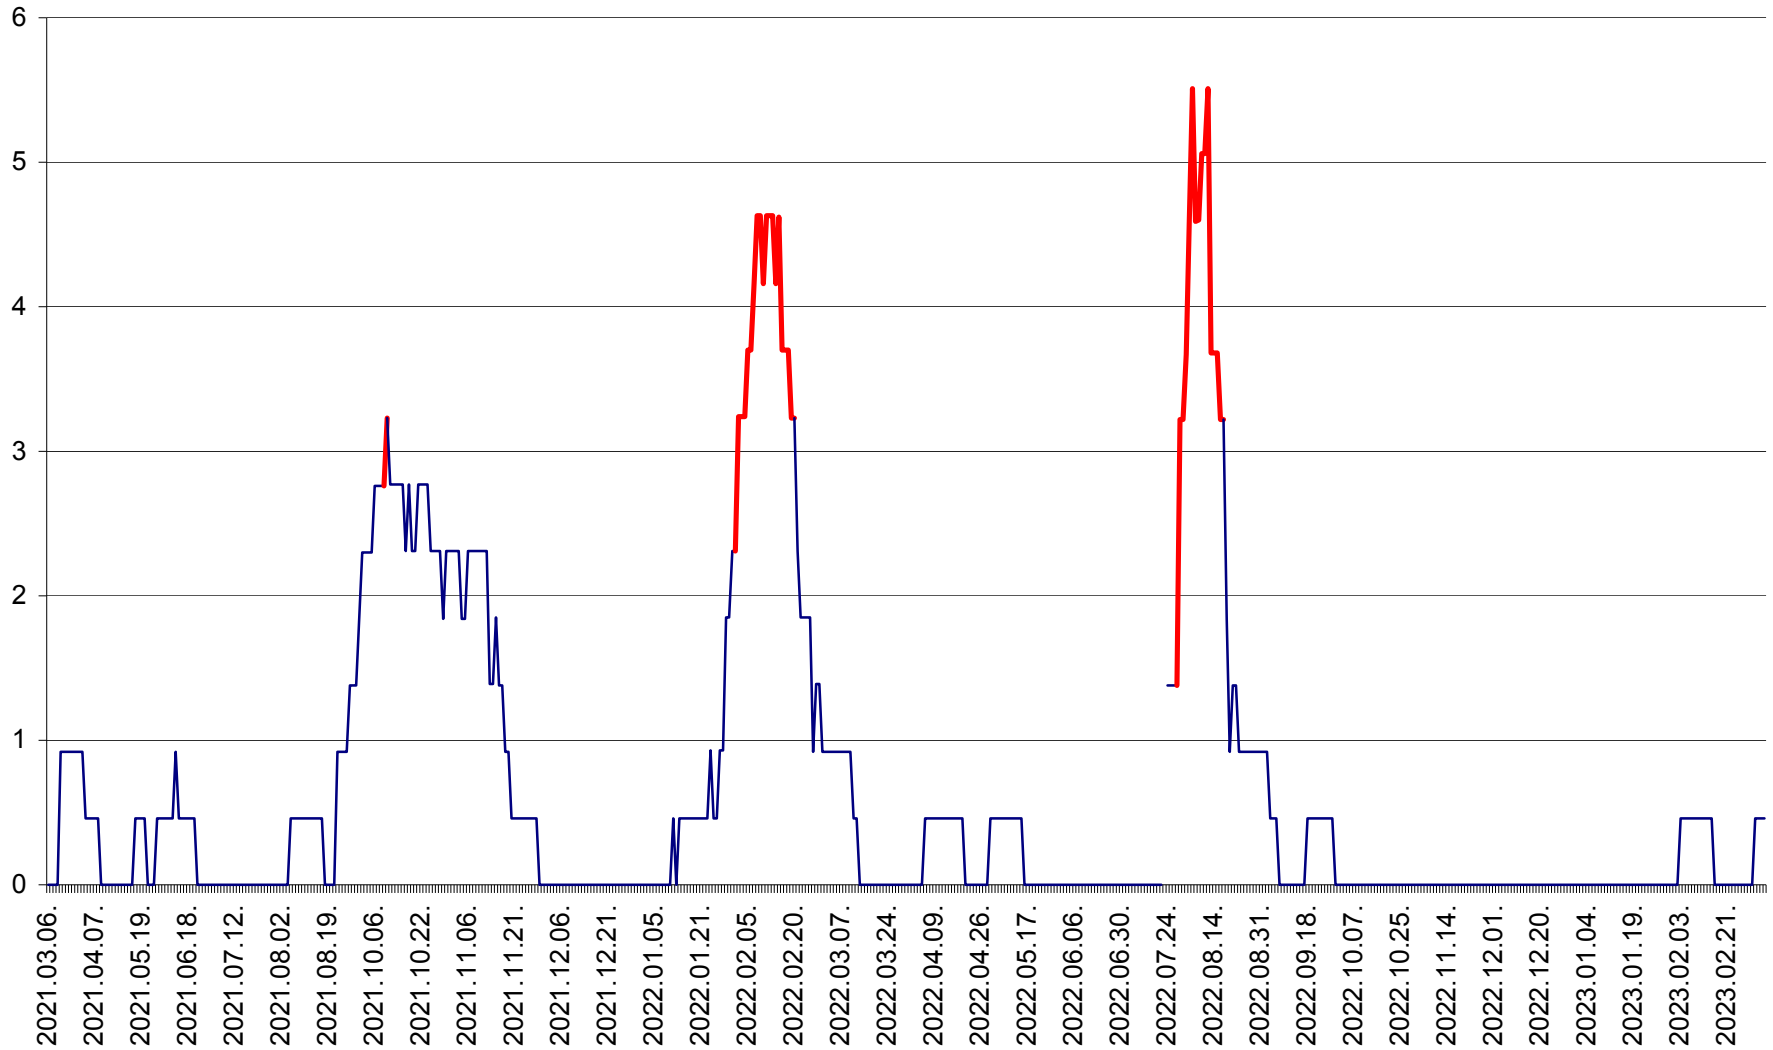

ULIEȘ - Evoluția incidentei cumulate pe 14 zile la ‰ de locuitori
2021.03.07. - 2023.03.11.

TUȘNAD - Evolutia incidentei cumulate pe 14 zile la ‰ de locuitori
2021.03.07. - 2023.03.11.