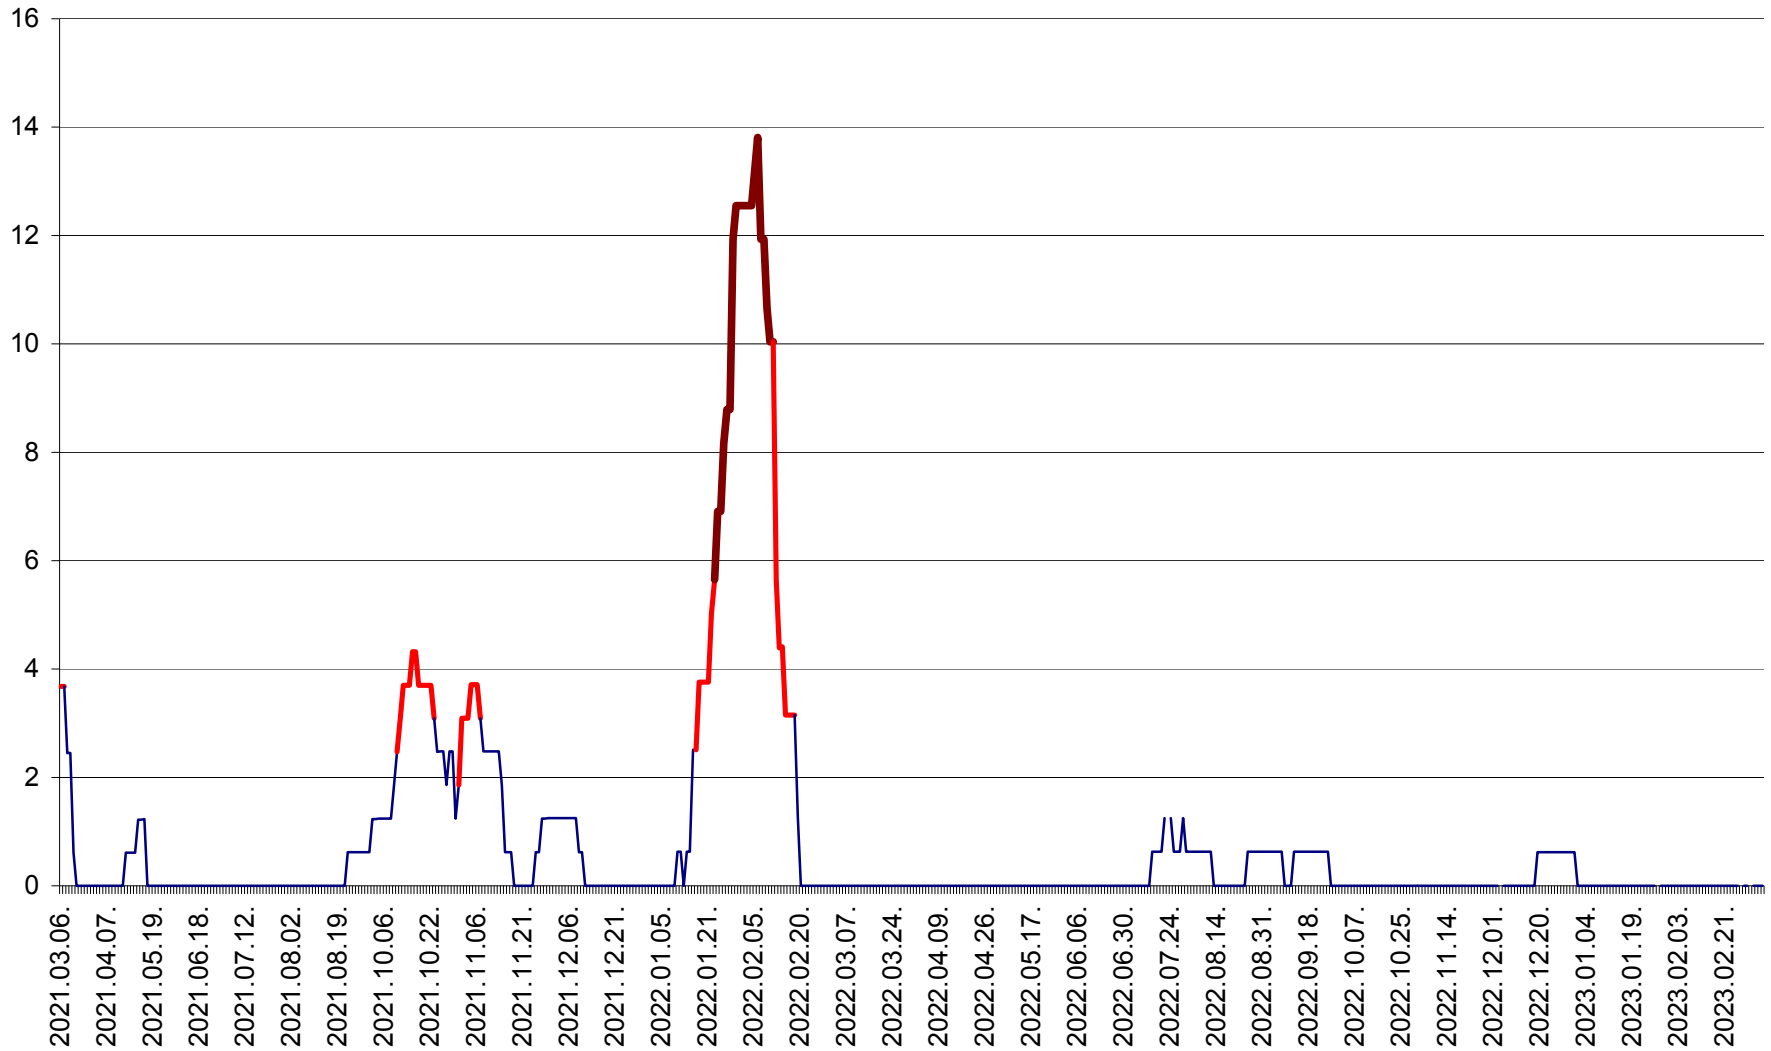

PLĂIEȘII DE JOS - Evolutia incidentei cumulate pe 14 zile la ‰ de locuitori
2021.03.07. - 2023.03.11.

PORUMBENI - Evolutia incidentei cumulate pe 14 zile la ‰ de locuitori
2021.03.07. - 2023.03.11.

PRAID - Evolutia incidentei cumulate pe 14 zile la ‰ de locuitori
2021.03.07. - 2023.03.11.

RACU - Evolutia incidentei cumulate pe 14 zile la ‰ de locuitori
2021.03.07. - 2023.03.11.

REMETEA - Evolutia incidentei cumulate pe 14 zile la % de locuitori
2021.03.07. - 2023.03.11.

SĂCEL - Evolutia incidentei cumulate pe 14 zile la ‰ de locuitori
2021.03.07. - 2023.03.11.