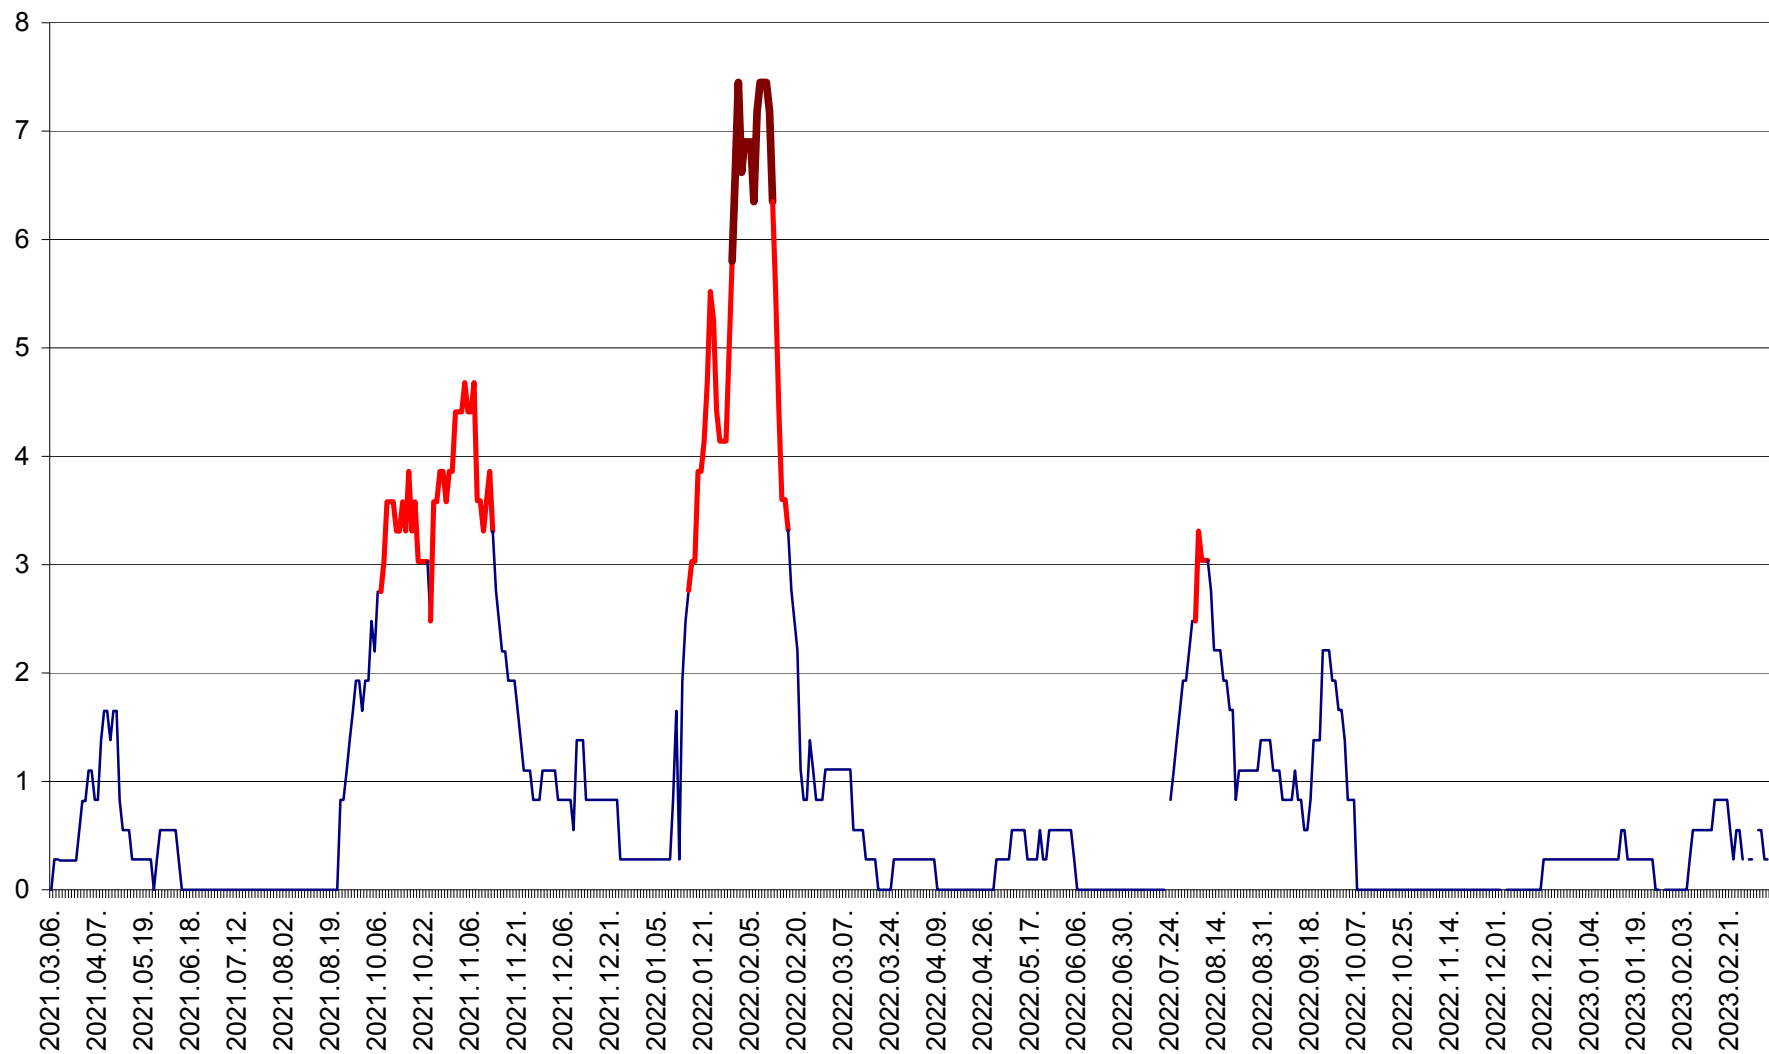

RACU - Evolutia incidentei cumulate pe 14 zile la ‰ de locuitori
2021.03.07. - 2023.03.11.

REMETEA - Evolutia incidentei cumulate pe 14 zile la % de locuitori
2021.03.07. - 2023.03.11.

SĂCEL - Evolutia incidentei cumulate pe 14 zile la ‰ de locuitori
2021.03.07. - 2023.03.11.

SÂNCRĂIENI - Evolutia incidentei cumulate pe 14 zile la ‰ de locuitori
2021.03.07. - 2023.03.11.

SÂNDOMINIC - Evolutia incidentei cumulate pe 14 zile la ‰ de locuitori
2021.03.07. - 2023.03.11.

SÂNMARTIN - Evolutia incidentei cumulate pe 14 zile la ‰ de locuitori
2021.03.07. - 2023.03.11.

SÂNSIMION - Evolutia incidentei cumulate pe 14 zile la ‰ de locuitori
2021.03.07. - 2023.03.11.

SÂNTIMBRU - Evolutia incidentei cumulate pe 14 zile la ‰ de locuitori
2021.03.07. - 2023.03.11.

SĂRMAȘ - Evolutia incidentei cumulate pe 14 zile la ‰ de locuitori
2021.03.07. - 2023.03.11.