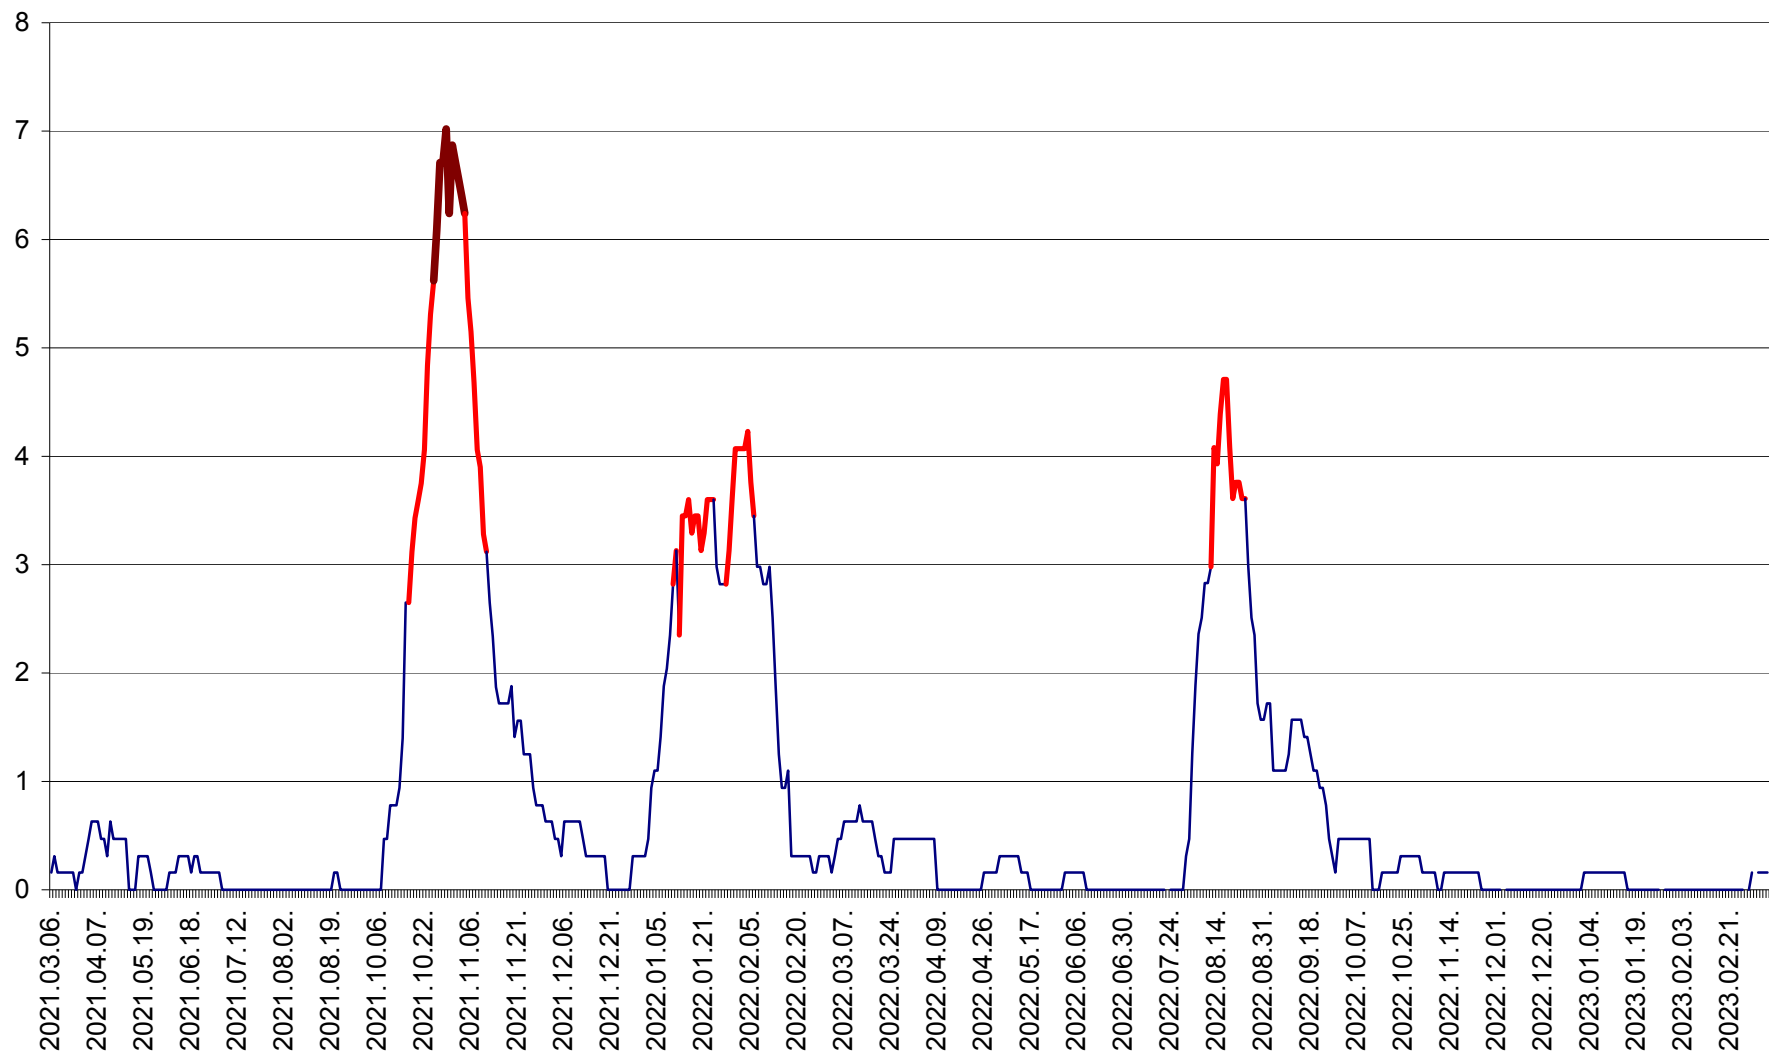

PLĂIEȘII DE JOS - Evolutia incidentei cumulate pe 14 zile la ‰ de locuitori
2021.03.07. - 2023.03.11.

PORUMBENI - Evolutia incidentei cumulate pe 14 zile la ‰ de locuitori
2021.03.07. - 2023.03.11.

PRAID - Evolutia incidentei cumulate pe 14 zile la ‰ de locuitori
2021.03.07. - 2023.03.11.

RACU - Evolutia incidentei cumulate pe 14 zile la ‰ de locuitori
2021.03.07. - 2023.03.11.

REMETEA - Evolutia incidentei cumulate pe 14 zile la % de locuitori
2021.03.07. - 2023.03.11.

SĂCEL - Evolutia incidentei cumulate pe 14 zile la ‰ de locuitori
2021.03.07. - 2023.03.11.