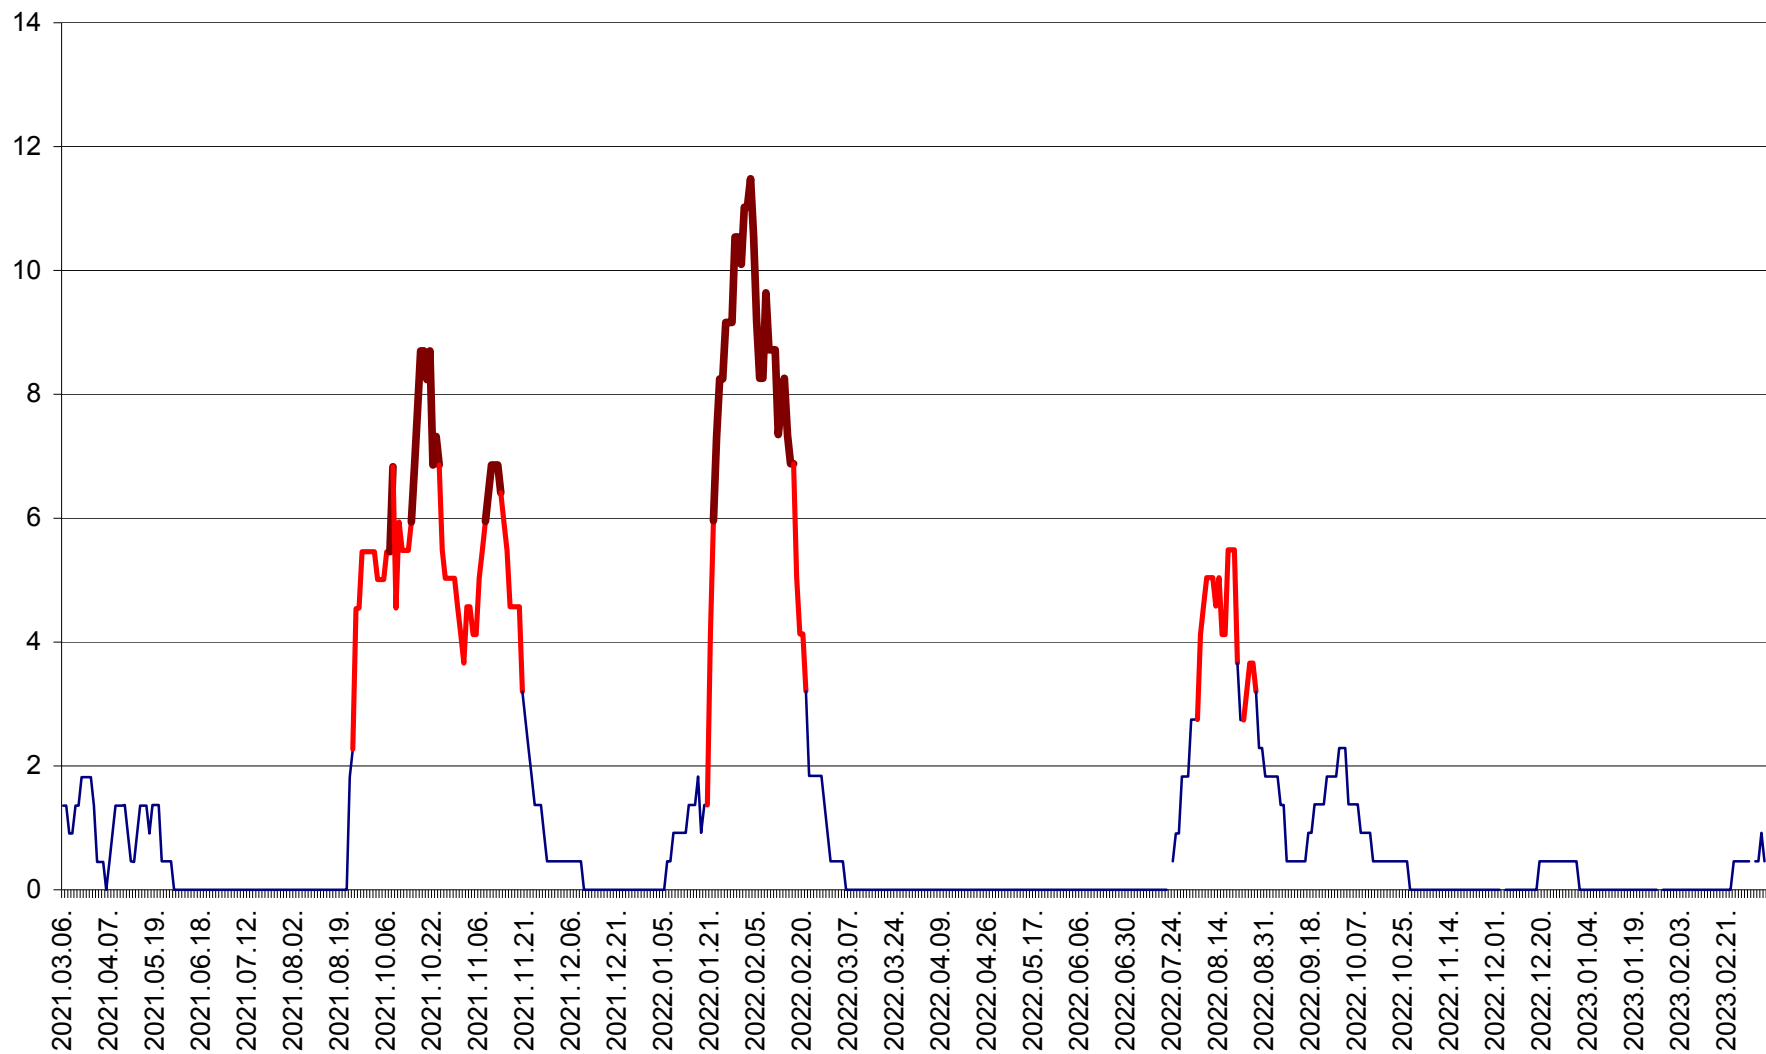

MUNICIPIUL GHEORGHENI - Evolutia incidentei cumulate pe 14 zile la % de locuitori
2021.03.07. - 2023.03.11.

JOSENI - Evolutia incidentei cumulate pe 14 zile la ‰ de locuitori
2021.03.07. - 2023.03.11.

LĂZAREA - Evolutia incidentei cumulate pe 14 zile la % de locuitori
2021.03.07. - 2023.03.11.

LELICENI - Evolutia incidentei cumulate pe 14 zile la ‰ de locuitori
2021.03.07. - 2023.03.11.

LUETA - Evolutia incidentei cumulate pe 14 zile la ‰ de locuitori
2021.03.07. - 2023.03.11.

LUNCA DE JOS - Evolutia incidentei cumulate pe 14 zile la ‰ de locuitori
2021.03.07. - 2023.03.11.

LUNCA DE SUS - Evolutia incidentei cumulate pe 14 zile la ‰ de locuitori
2021.03.07. - 2023.03.11.

LUPENI - Evolutia incidentei cumulate pe 14 zile la ‰ de locuitori
2021.03.07. - 2023.03.11.

MĂDĂRAȘ - Evolutia incidentei cumulate pe 14 zile la ‰ de locuitori
2021.03.07. - 2023.03.11.