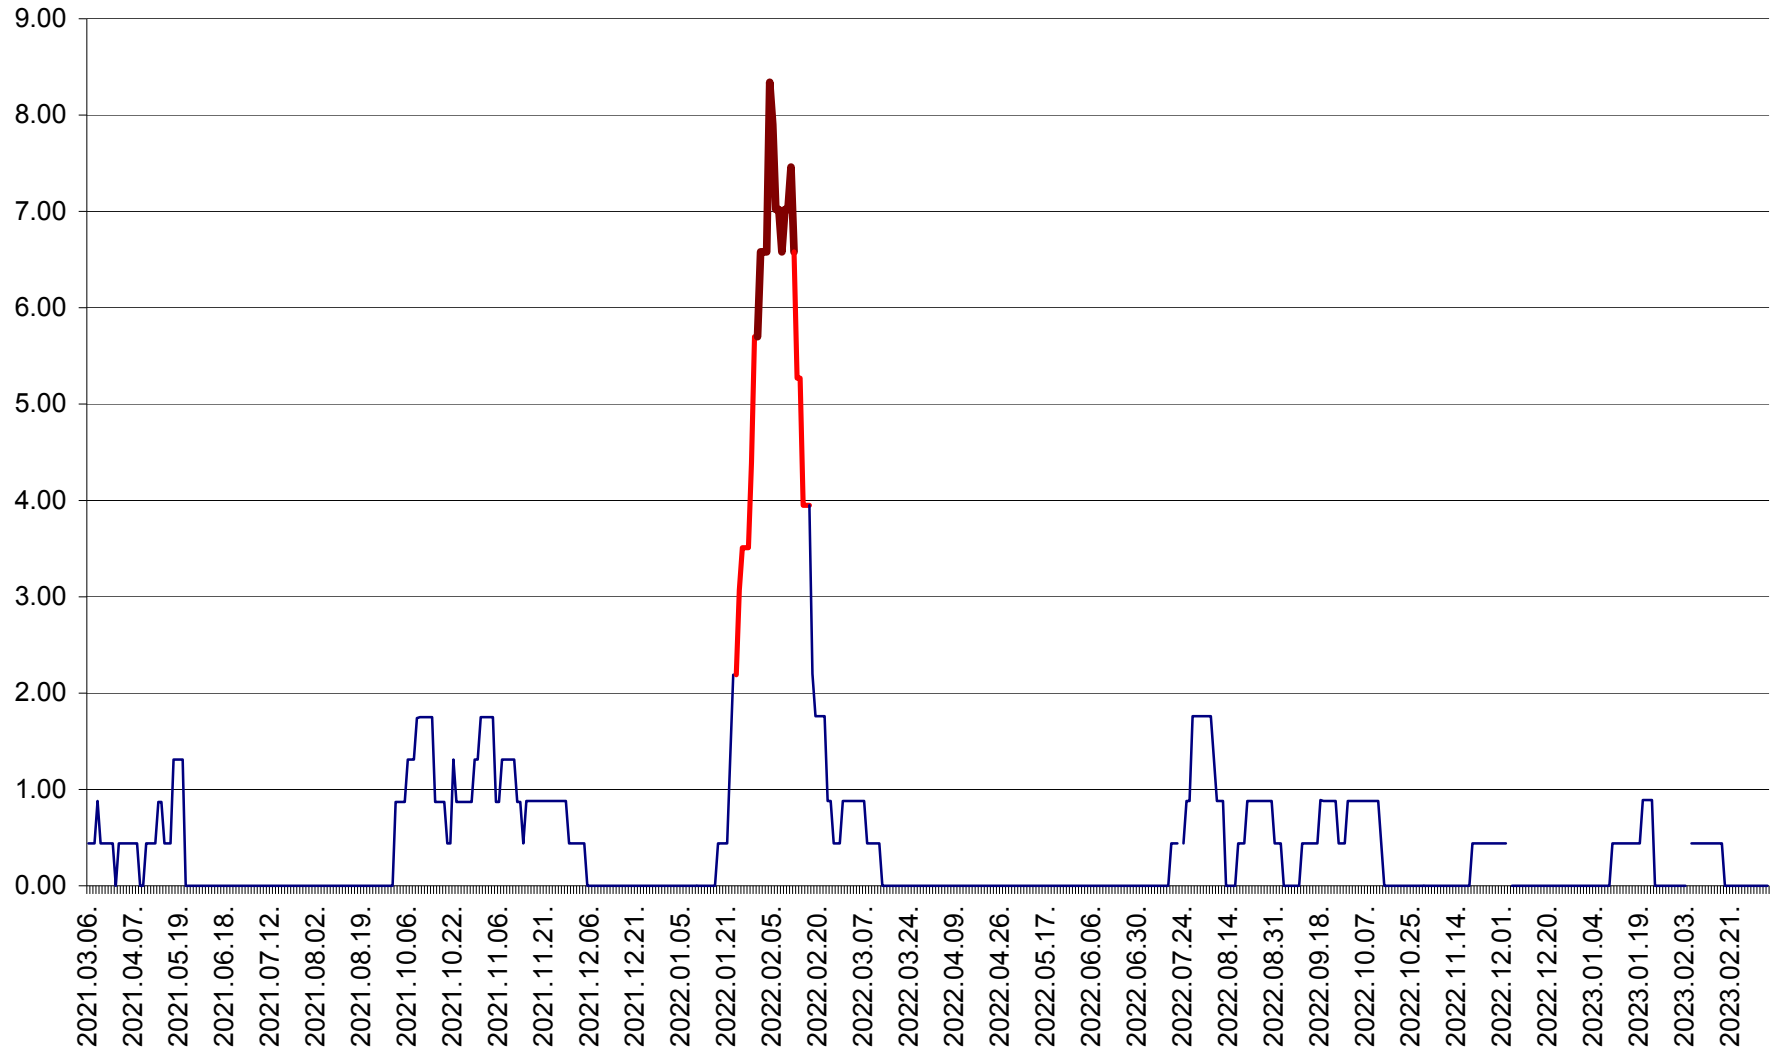

ORAȘ BĂLAN - Evoluția incidenței cumulate pe 14 zile la ‰ de locuitori
2021.03.07. - 2023.03.11.

BILBOR - Evolutia incidentei cumulate pe 14 zile la ‰ de locuitori
2021.03.07. - 2023.03.11.

ORAȘ BORSEC - Evolutia incidentei cumulate pe 14 zile la ‰ de locuitori
2021.03.07. - 2023.03.11.

BRĂDEȘTI - Evoluția incidenței cumulate pe 14 zile la ‰ de locuitori
2021.03.07. - 2023.03.11.

CĂPÂLNIȚA - Evoluția incidenței cumulate pe 14 zile la ‰ de locuitori
2021.03.07. - 2023.03.11.

CÂRȚA - Evolutia incidentei cumulate pe 14 zile la ‰ de locuitori
2021.03.07. - 2023.03.11.

CICEU - Evolutia incidentei cumulate pe 14 zile la ‰ de locuitori
2021.03.07. - 2023.03.11.

CIUCSÂNGEORGIU - Evolutia incidentei cumulate pe 14 zile la ‰ de locuitori
2021.03.07. - 2023.03.11.

CIUMANI - Evolutia incidentei cumulate pe 14 zile la ‰ de locuitori
2021.03.07. - 2023.03.11.

CORBU - Evolutia incidentei cumulate pe 14 zile la ‰ de locuitori
2021.03.07. - 2023.03.11.

CORUND - Evolutia incidentei cumulate pe 14 zile la ‰ de locuitori
2021.03.07. - 2023.03.11.

COZMENI - Evolutia incidentei cumulate pe 14 zile la ‰ de locuitori
2021.03.07. - 2023.03.11.