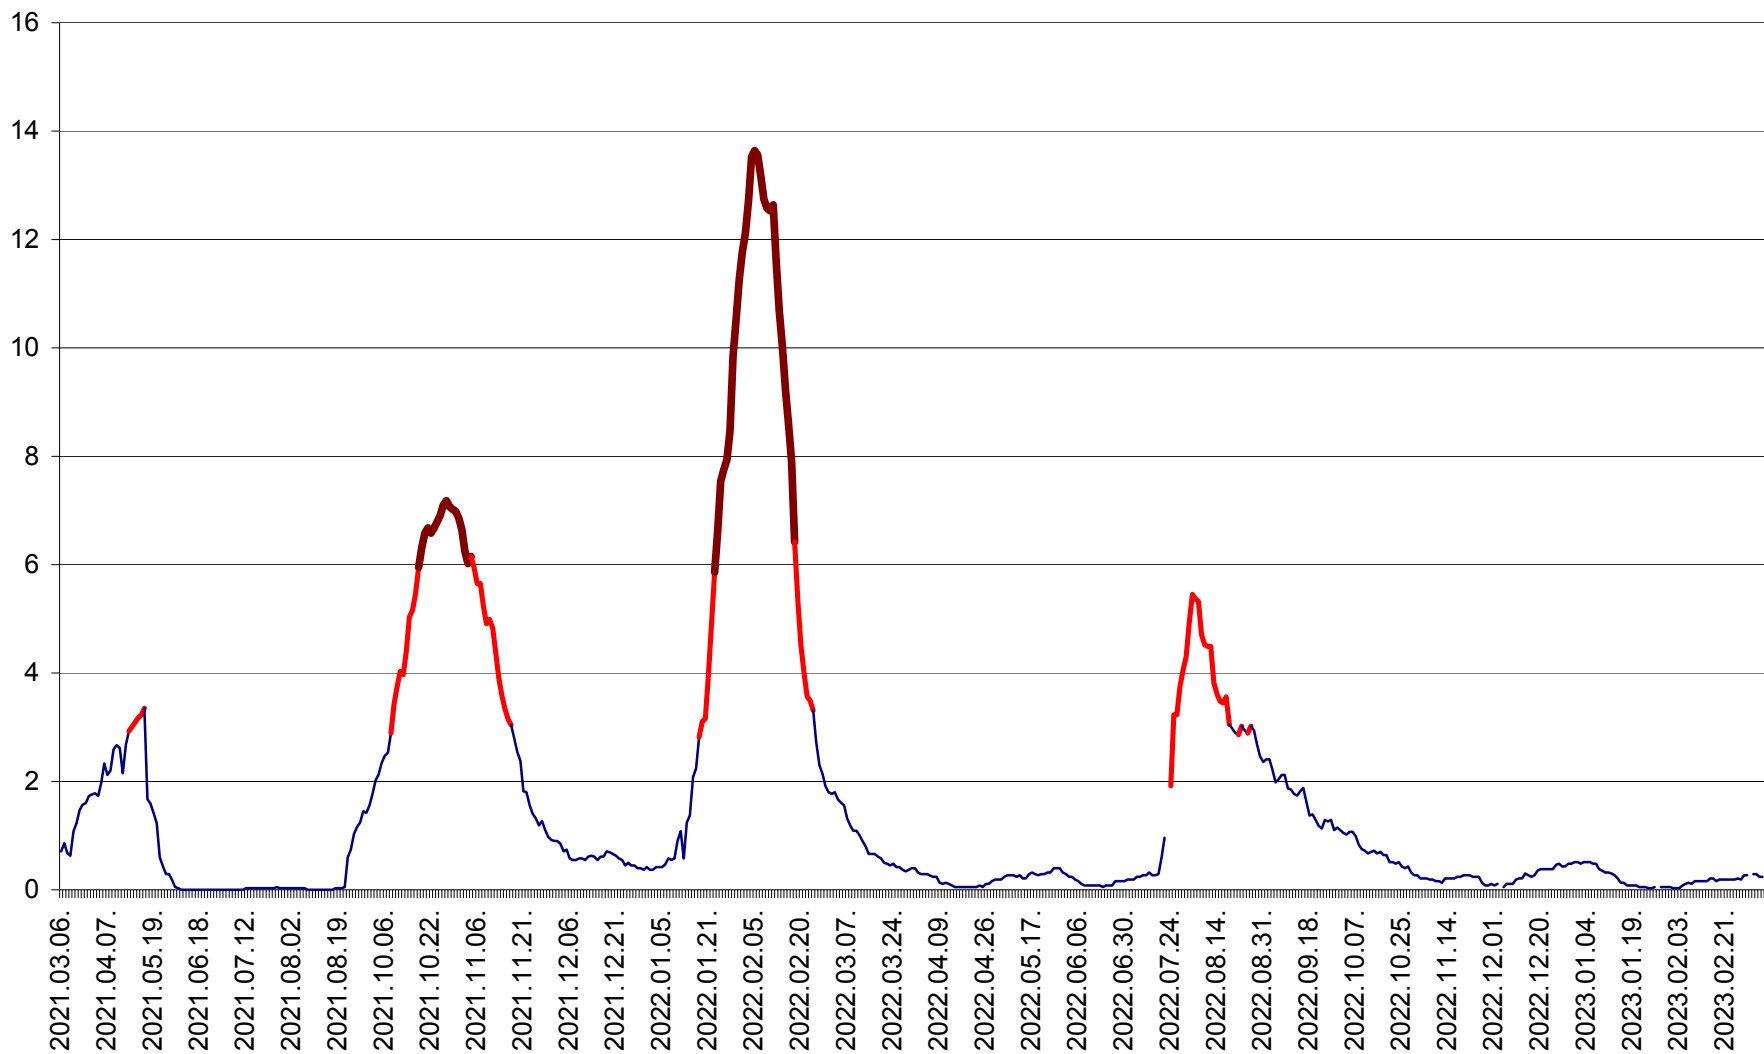

PĂULENI-CIUC - Evolutia incidentei cumulate pe 14 zile la ‰ de locuitori
2021.03.07. - 2023.03.11.