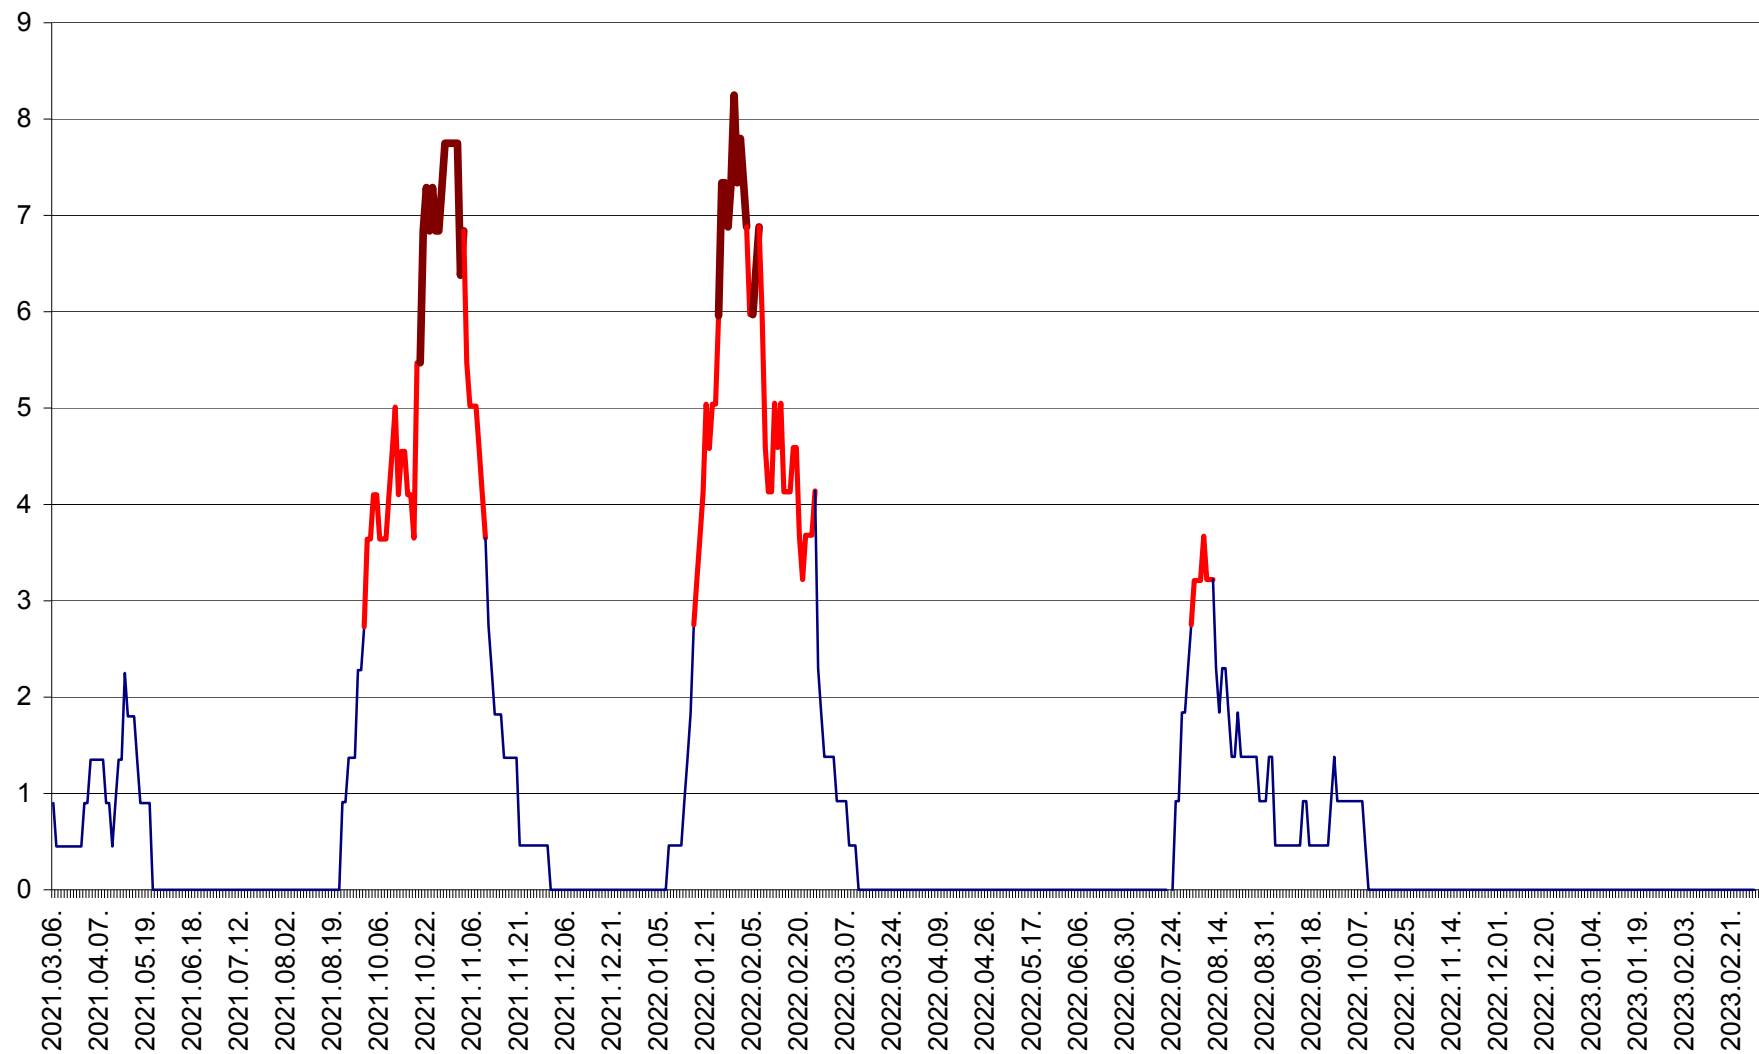

SÂNCRĂIENI - Evolutia incidentei cumulate pe 14 zile la ‰ de locuitori
2021.03.07. - 2023.03.11.

SÂNDOMINIC - Evolutia incidentei cumulate pe 14 zile la ‰ de locuitori
2021.03.07. - 2023.03.11.

SÂNMARTIN - Evolutia incidentei cumulate pe 14 zile la ‰ de locuitori
2021.03.07. - 2023.03.11.

SÂNSIMION - Evolutia incidentei cumulate pe 14 zile la ‰ de locuitori
2021.03.07. - 2023.03.11.

SÂNTIMBRU - Evolutia incidentei cumulate pe 14 zile la ‰ de locuitori
2021.03.07. - 2023.03.11.

SĂRMAȘ - Evolutia incidentei cumulate pe 14 zile la ‰ de locuitori
2021.03.07. - 2023.03.11.