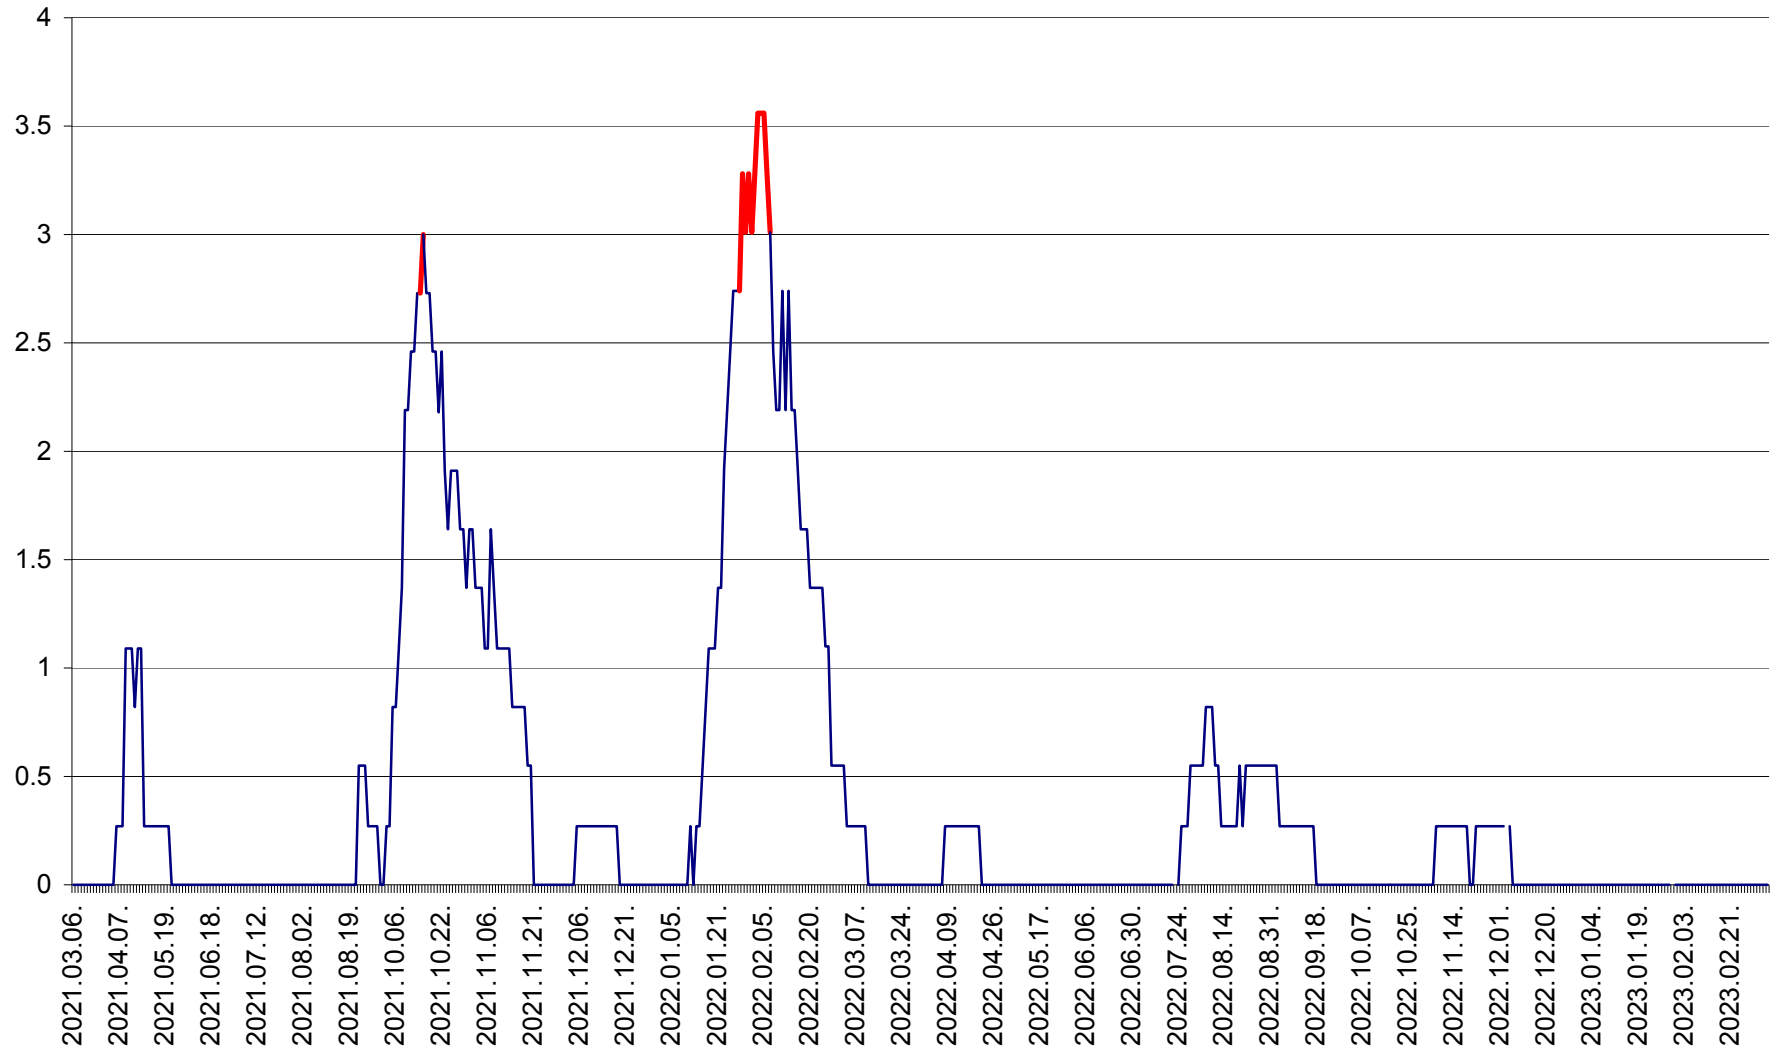

FELICENI - Evolutia incidentei cumulate pe 14 zile la ‰ de locuitori
2021.03.07. - 2023.03.11.

FRUMOASA - Evolutia incidentei cumulate pe 14 zile la ‰ de locuitori
2021.03.07. - 2023.03.11.

GĂLĂUȚAȘ - Evoluția incidenței cumulate pe 14 zile la ‰ de locuitori
2021.03.07. - 2023.03.11.

MUNICIPIUL GHEORGHENI - Evolutia incidentei cumulate pe 14 zile la % de locuitori
2021.03.07. - 2023.03.11.

JOSENI - Evolutia incidentei cumulate pe 14 zile la ‰ de locuitori
2021.03.07. - 2023.03.11.

LĂZAREA - Evolutia incidentei cumulate pe 14 zile la % de locuitori
2021.03.07. - 2023.03.11.

LELICENI - Evolutia incidentei cumulate pe 14 zile la ‰ de locuitori
2021.03.07. - 2023.03.11.

LUETA - Evolutia incidentei cumulate pe 14 zile la ‰ de locuitori
2021.03.07. - 2023.03.11.

LUNCA DE JOS - Evolutia incidentei cumulate pe 14 zile la ‰ de locuitori
2021.03.07. - 2023.03.11.