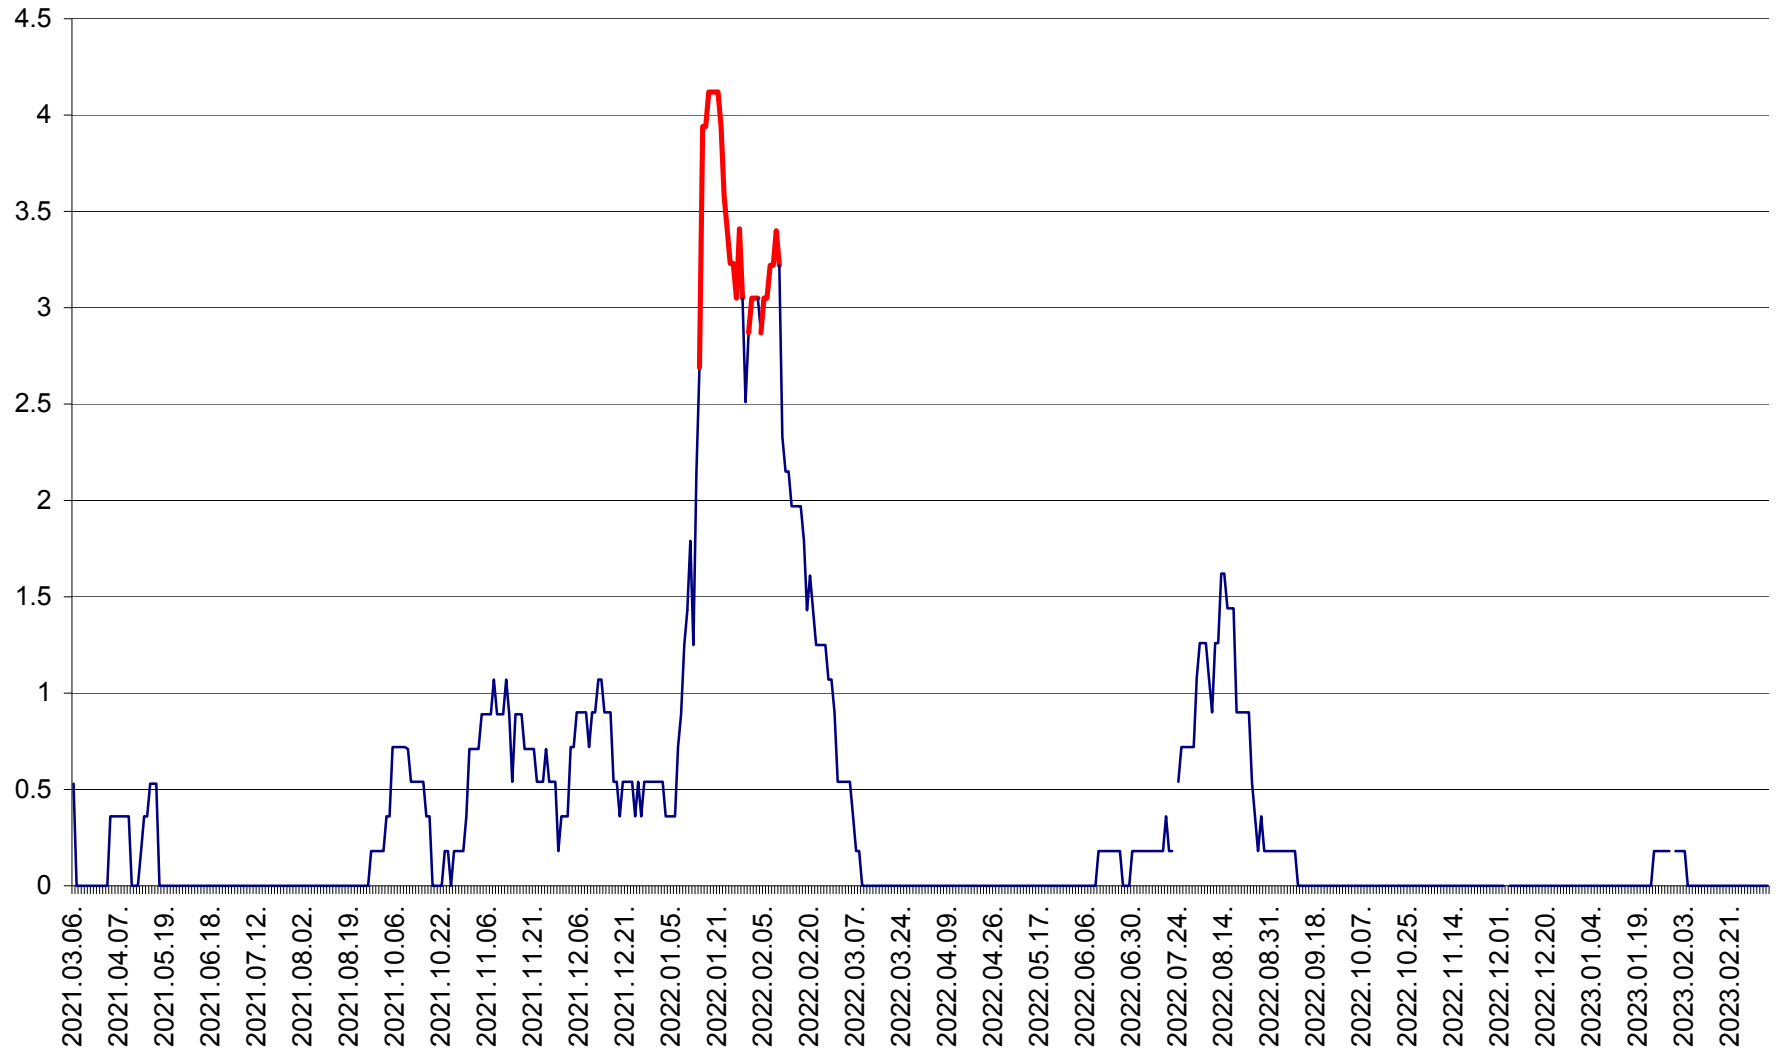

FELICENI - Evolutia incidentei cumulate pe 14 zile la ‰ de locuitori
2021.03.07. - 2023.03.11.

FRUMOASA - Evolutia incidentei cumulate pe 14 zile la ‰ de locuitori
2021.03.07. - 2023.03.11.

GĂLĂUȚAȘ - Evoluția incidenței cumulate pe 14 zile la ‰ de locuitori
2021.03.07. - 2023.03.11.

MUNICIPIUL GHEORGHENI - Evolutia incidentei cumulate pe 14 zile la % de locuitori
2021.03.07. - 2023.03.11.

JOSENI - Evolutia incidentei cumulate pe 14 zile la ‰ de locuitori
2021.03.07. - 2023.03.11.

LĂZAREA - Evolutia incidentei cumulate pe 14 zile la % de locuitori
2021.03.07. - 2023.03.11.

LELICENI - Evolutia incidentei cumulate pe 14 zile la ‰ de locuitori
2021.03.07. - 2023.03.11.

LUETA - Evolutia incidentei cumulate pe 14 zile la ‰ de locuitori
2021.03.07. - 2023.03.11.

LUNCA DE JOS - Evolutia incidentei cumulate pe 14 zile la ‰ de locuitori
2021.03.07. - 2023.03.11.