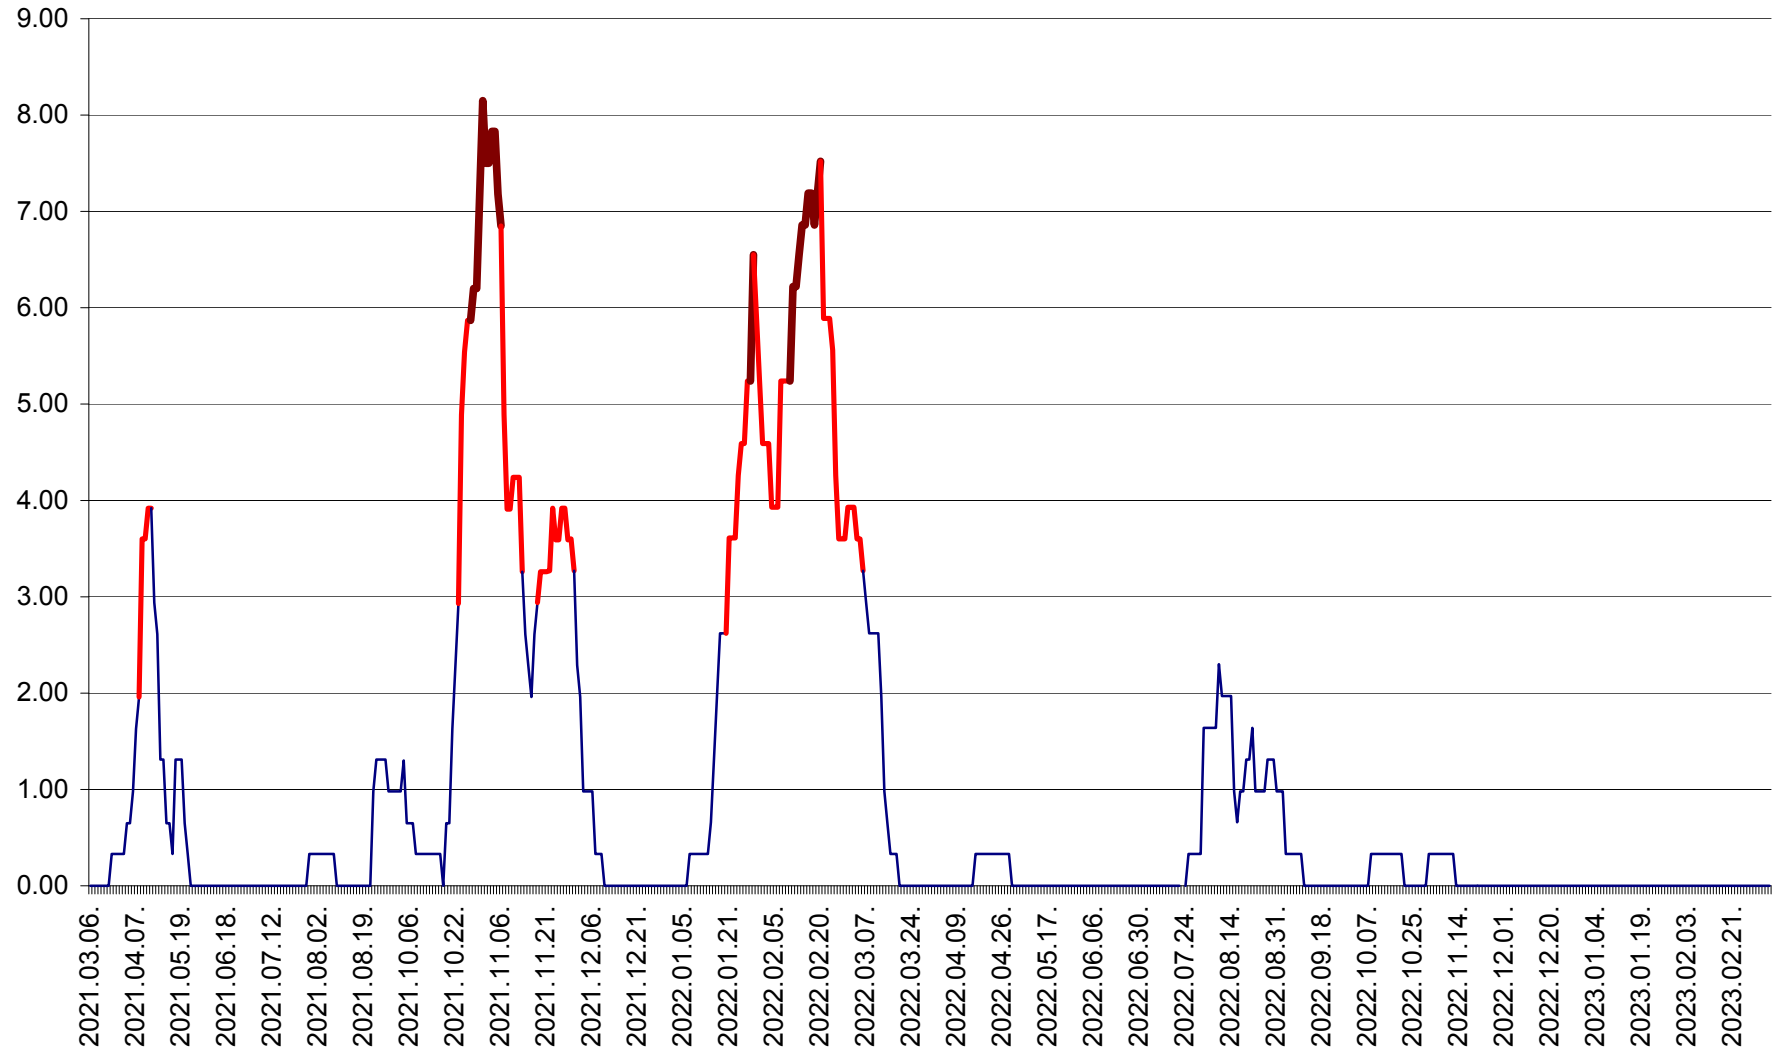

ATID - Evolutia incidentei cumulate pe 14 zile la ‰ de locuitori
2021.03.07. - 2023.03.11.

AVRĂMEȘTI - Evolutia incidentei cumulate pe 14 zile la ‰ de locuitori
2021.03.07. - 2023.03.11.

ORAȘ BĂILE TUȘNAD - Evoluția incidenței cumulate pe 14 zile la ‰ de locuitori
2021.03.07. - 2023.03.11.

ORAȘ BĂLAN - Evoluția incidenței cumulate pe 14 zile la ‰ de locuitori
2021.03.07. - 2023.03.11.

BILBOR - Evolutia incidentei cumulate pe 14 zile la ‰ de locuitori
2021.03.07. - 2023.03.11.

ORAȘ BORSEC - Evolutia incidentei cumulate pe 14 zile la ‰ de locuitori
2021.03.07. - 2023.03.11.

BRĂDEȘTI - Evoluția incidenței cumulate pe 14 zile la ‰ de locuitori
2021.03.07. - 2023.03.11.

CĂPÂLNIȚA - Evoluția incidenței cumulate pe 14 zile la ‰ de locuitori
2021.03.07. - 2023.03.11.

CÂRȚA - Evolutia incidentei cumulate pe 14 zile la ‰ de locuitori
2021.03.07. - 2023.03.11.