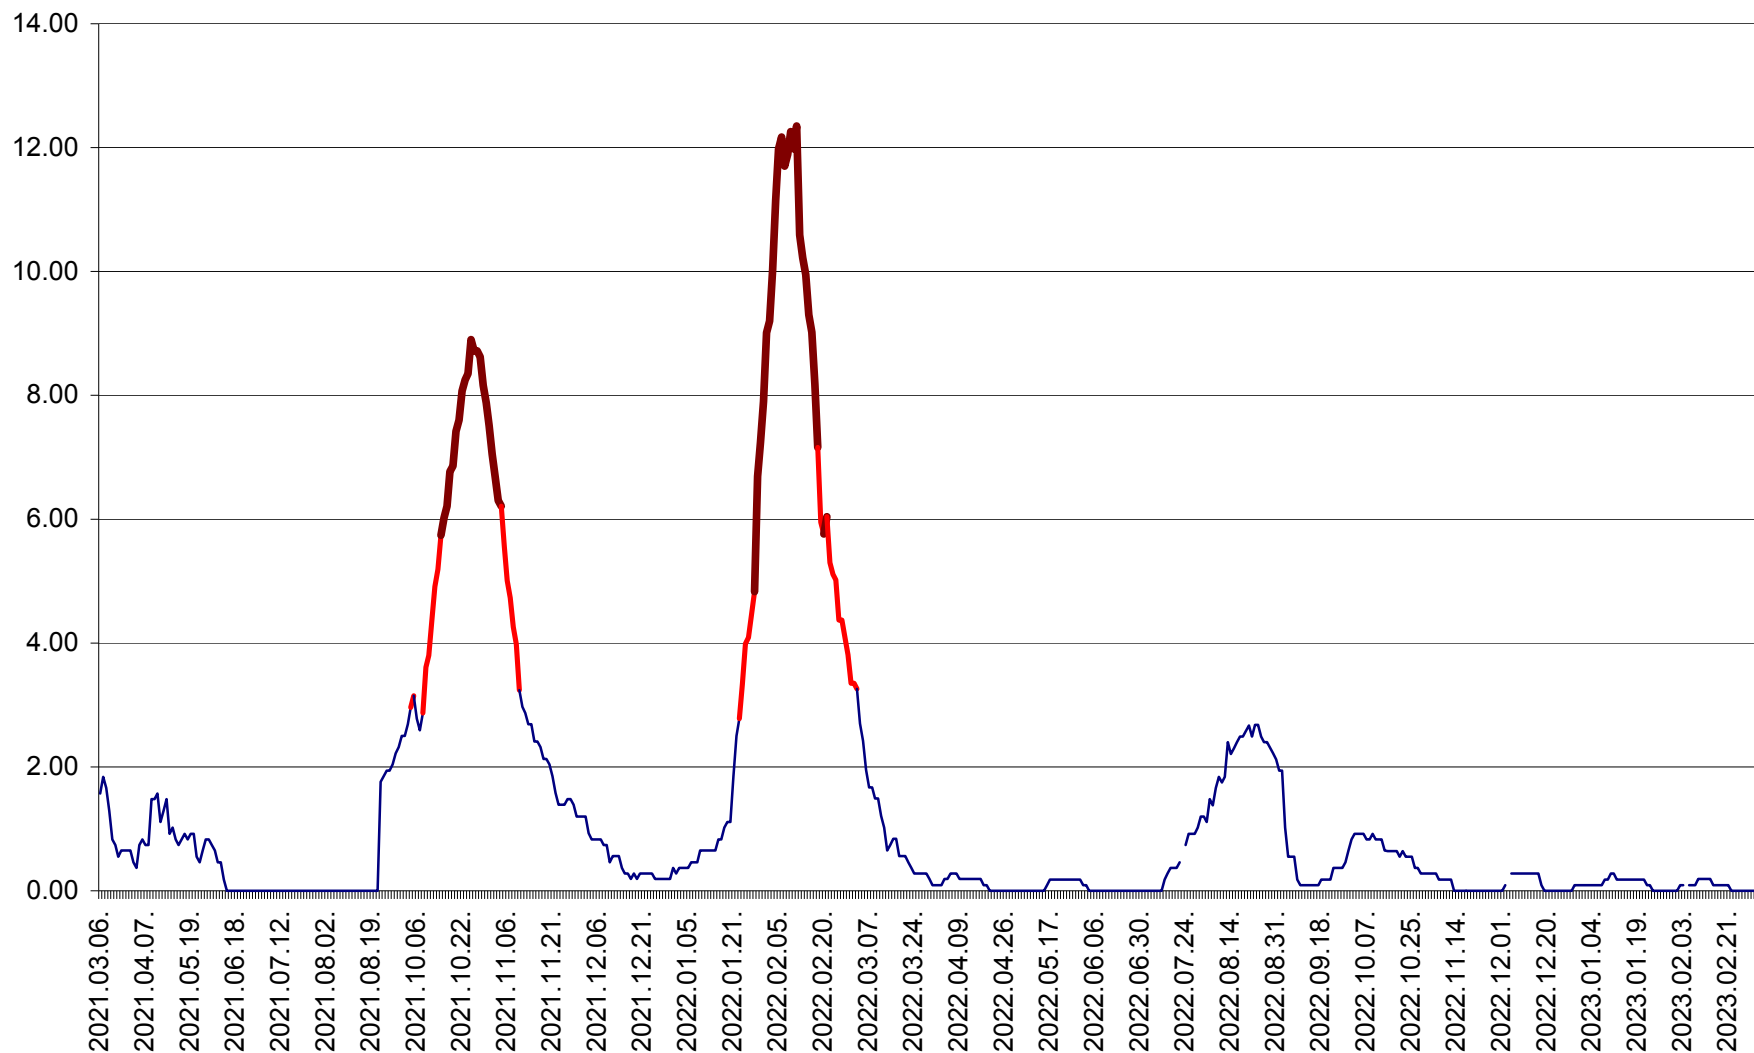

ORAȘ BĂLAN - Evoluția incidenței cumulate pe 14 zile la ‰ de locuitori
2021.03.07. - 2023.03.11.

BILBOR - Evolutia incidentei cumulate pe 14 zile la ‰ de locuitori
2021.03.07. - 2023.03.11.

ORAȘ BORSEC - Evolutia incidentei cumulate pe 14 zile la ‰ de locuitori
2021.03.07. - 2023.03.11.

CICEU - Evolutia incidentei cumulate pe 14 zile la ‰ de locuitori
2021.03.07. - 2023.03.11.

CIUCSÂNGEORGIU - Evolutia incidentei cumulate pe 14 zile la ‰ de locuitori
2021.03.07. - 2023.03.11.

CIUMANI - Evolutia incidentei cumulate pe 14 zile la ‰ de locuitori
2021.03.07. - 2023.03.11.

CORBU - Evolutia incidentei cumulate pe 14 zile la ‰ de locuitori
2021.03.07. - 2023.03.11.

CORUND - Evolutia incidentei cumulate pe 14 zile la ‰ de locuitori
2021.03.07. - 2023.03.11.

COZMENI - Evolutia incidentei cumulate pe 14 zile la ‰ de locuitori
2021.03.07. - 2023.03.11.

ORAȘ CRISTURU SECUIESC - Evolutia incidentei cumulate pe 14 zile la ‰ de locuitori
2021.03.07. - 2023.03.11.

DĂNEȘTI - Evolutia incidentei cumulate pe 14 zile la ‰ de locuitori
2021.03.07. - 2023.03.11.