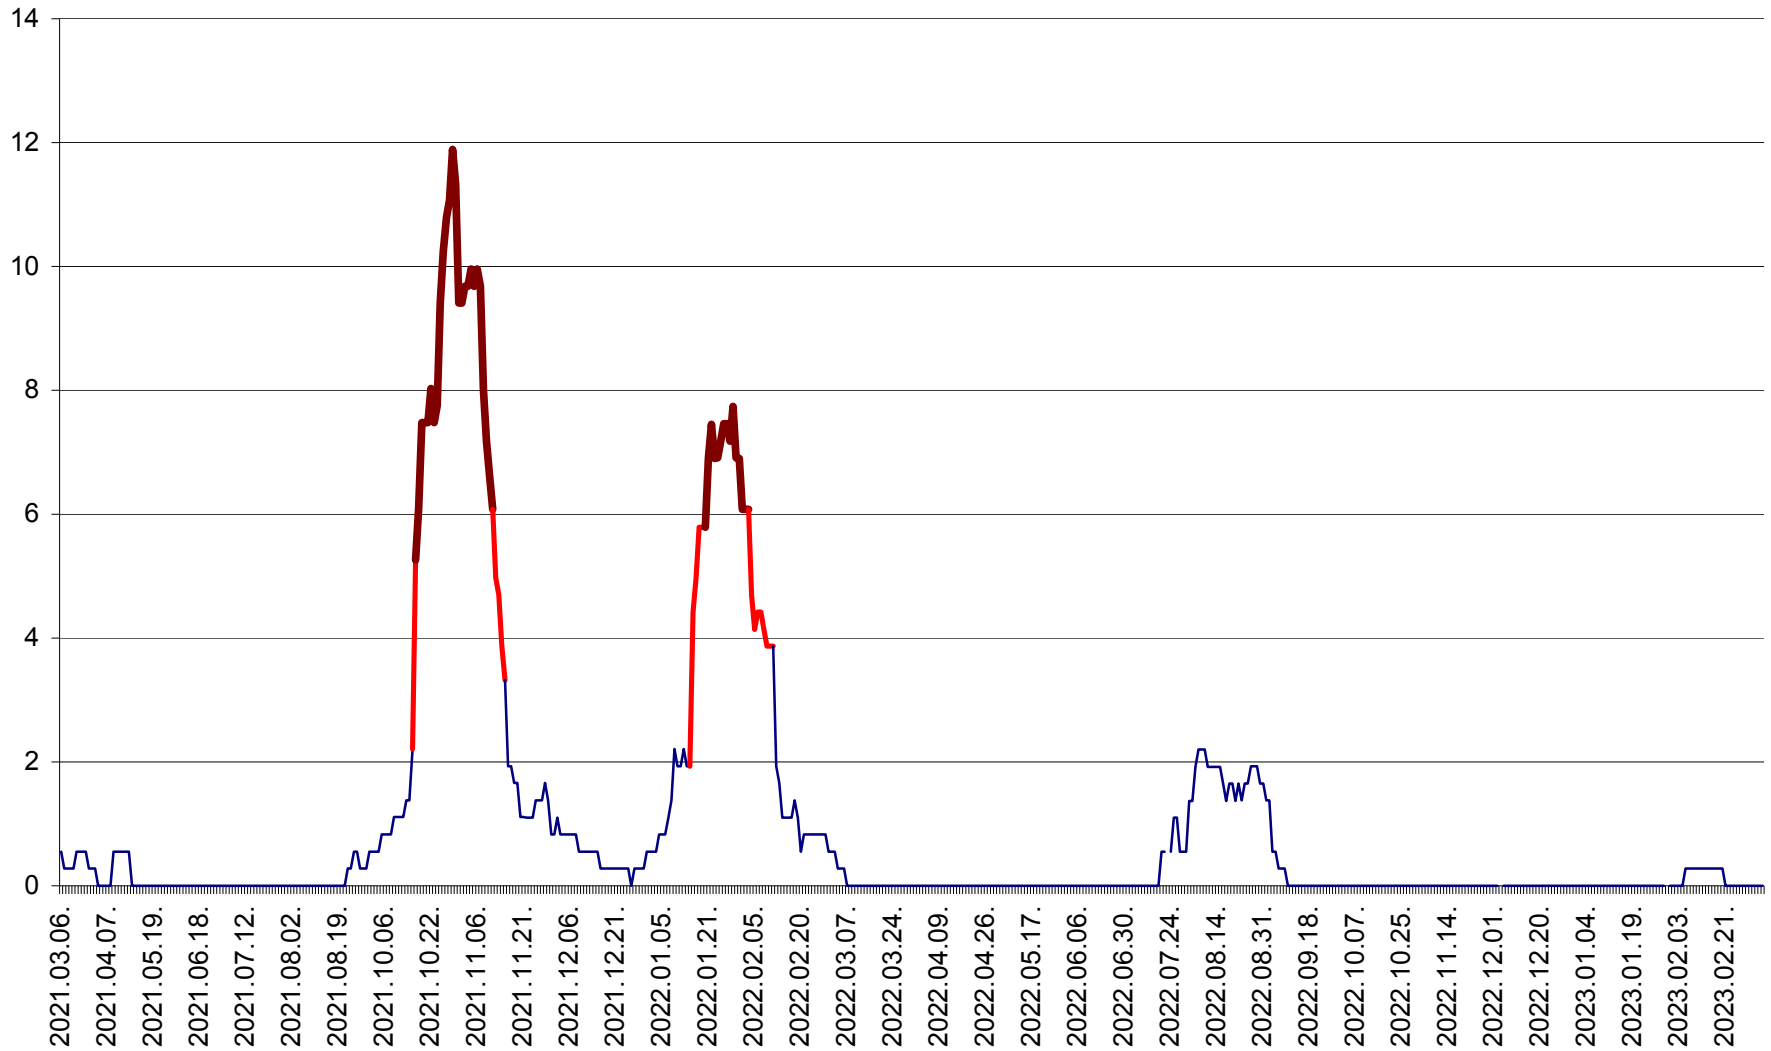

DÂRJIU - Evolutia incidentei cumulate pe 14 zile la ‰ de locuitori
2021.03.07. - 2023.03.11.

DEALU - Evolutia incidentei cumulate pe 14 zile la ‰ de locuitori
2021.03.07. - 2023.03.11.

DITRĂU - Evolutia incidentei cumulate pe 14 zile la ‰ de locuitori
2021.03.07. - 2023.03.11.

FELICENI - Evolutia incidentei cumulate pe 14 zile la ‰ de locuitori
2021.03.07. - 2023.03.11.

FRUMOASA - Evolutia incidentei cumulate pe 14 zile la ‰ de locuitori
2021.03.07. - 2023.03.11.

GĂLĂUȚAȘ - Evoluția incidenței cumulate pe 14 zile la ‰ de locuitori
2021.03.07. - 2023.03.11.

LELICENI - Evolutia incidentei cumulate pe 14 zile la ‰ de locuitori
2021.03.07. - 2023.03.11.

LUETA - Evolutia incidentei cumulate pe 14 zile la ‰ de locuitori
2021.03.07. - 2023.03.11.

LUNCA DE JOS - Evolutia incidentei cumulate pe 14 zile la ‰ de locuitori
2021.03.07. - 2023.03.11.