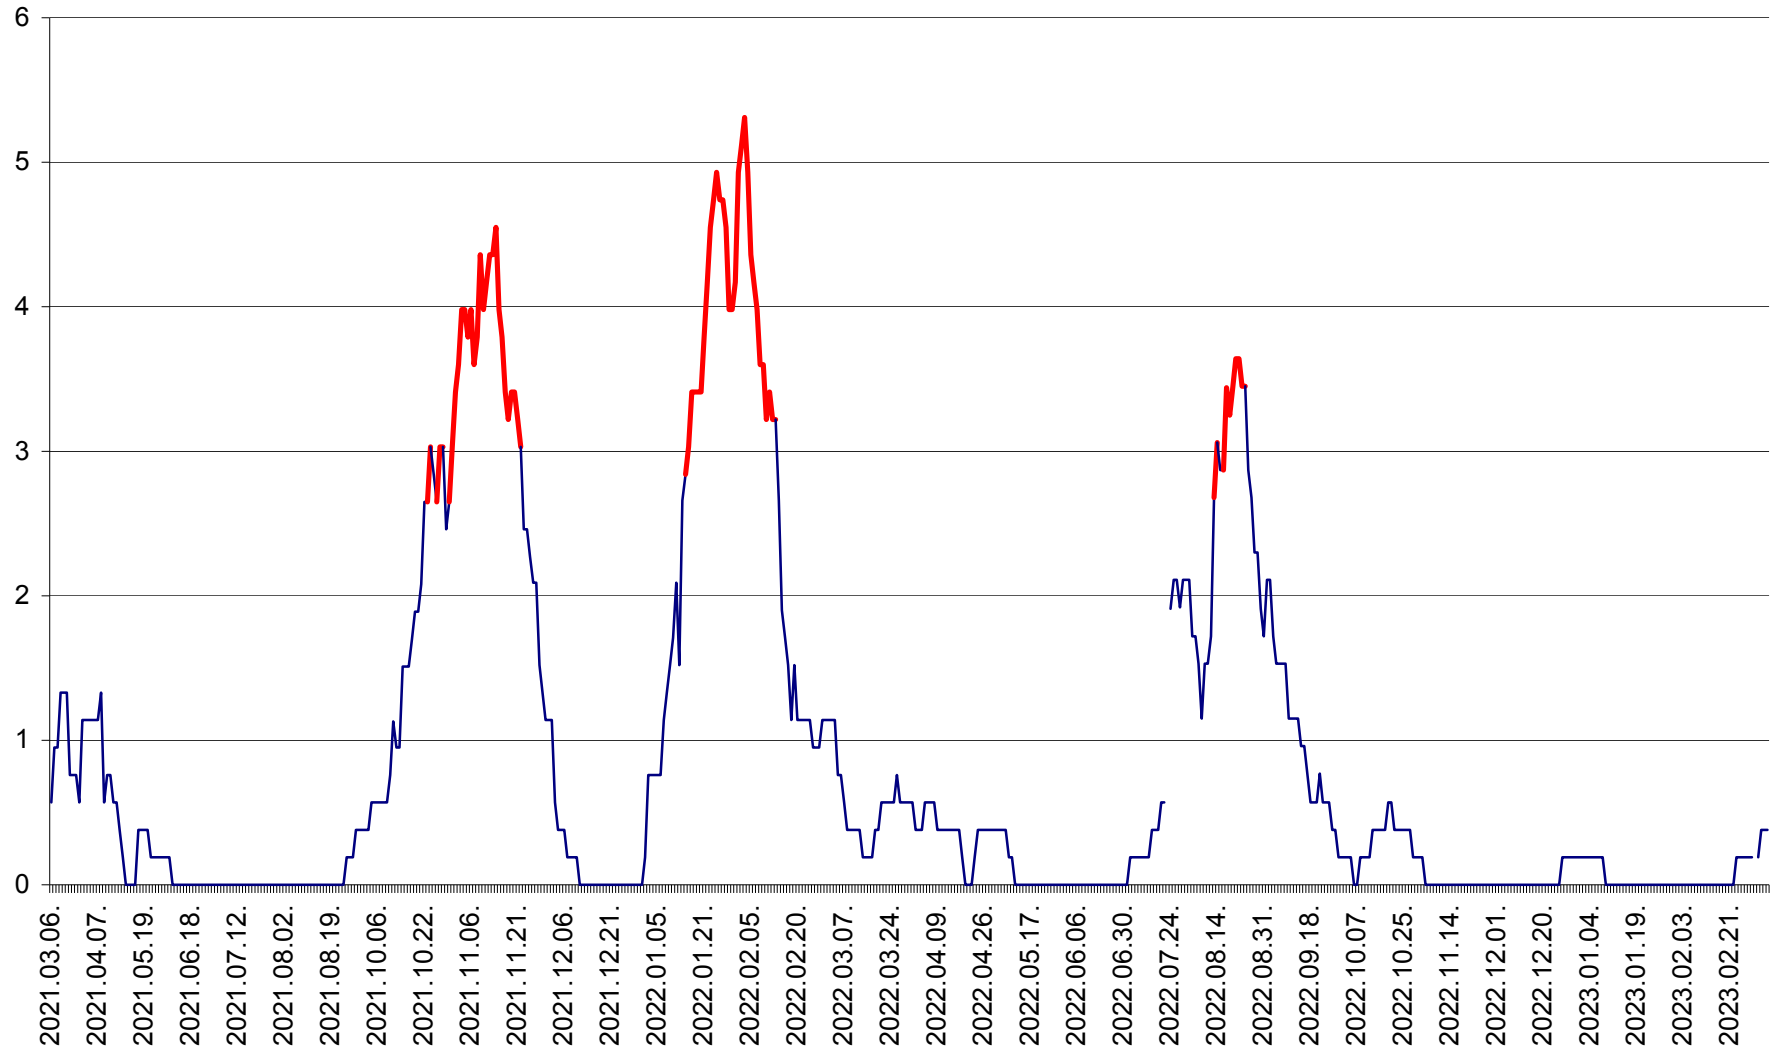

SÂNSIMION - Evolutia incidentei cumulate pe 14 zile la ‰ de locuitori
2021.03.07. - 2023.03.11.

SÂNTIMBRU - Evolutia incidentei cumulate pe 14 zile la ‰ de locuitori
2021.03.07. - 2023.03.11.

SĂRMAȘ - Evolutia incidentei cumulate pe 14 zile la ‰ de locuitori
2021.03.07. - 2023.03.11.

SATU MARE - Evolutia incidentei cumulate pe 14 zile la ‰ de locuitori
2021.03.07. - 2023.03.11.

SECUIENI - Evolutia incidentei cumulate pe 14 zile la ‰ de locuitori
2021.03.07. - 2023.03.11.

SICULENI - Evolutia incidentei cumulate pe 14 zile la ‰ de locuitori
2021.03.07. - 2023.03.11.

ȘIMONEȘTI - Evoluția incidenței cumulate pe 14 zile la ‰ de locuitori
2021.03.07. - 2023.03.11.

SUBCETATE - Evolutia incidentei cumulate pe 14 zile la ‰ de locuitori
2021.03.07. - 2023.03.11.

SUSENI - Evolutia incidentei cumulate pe 14 zile la ‰ de locuitori
2021.03.07. - 2023.03.11.