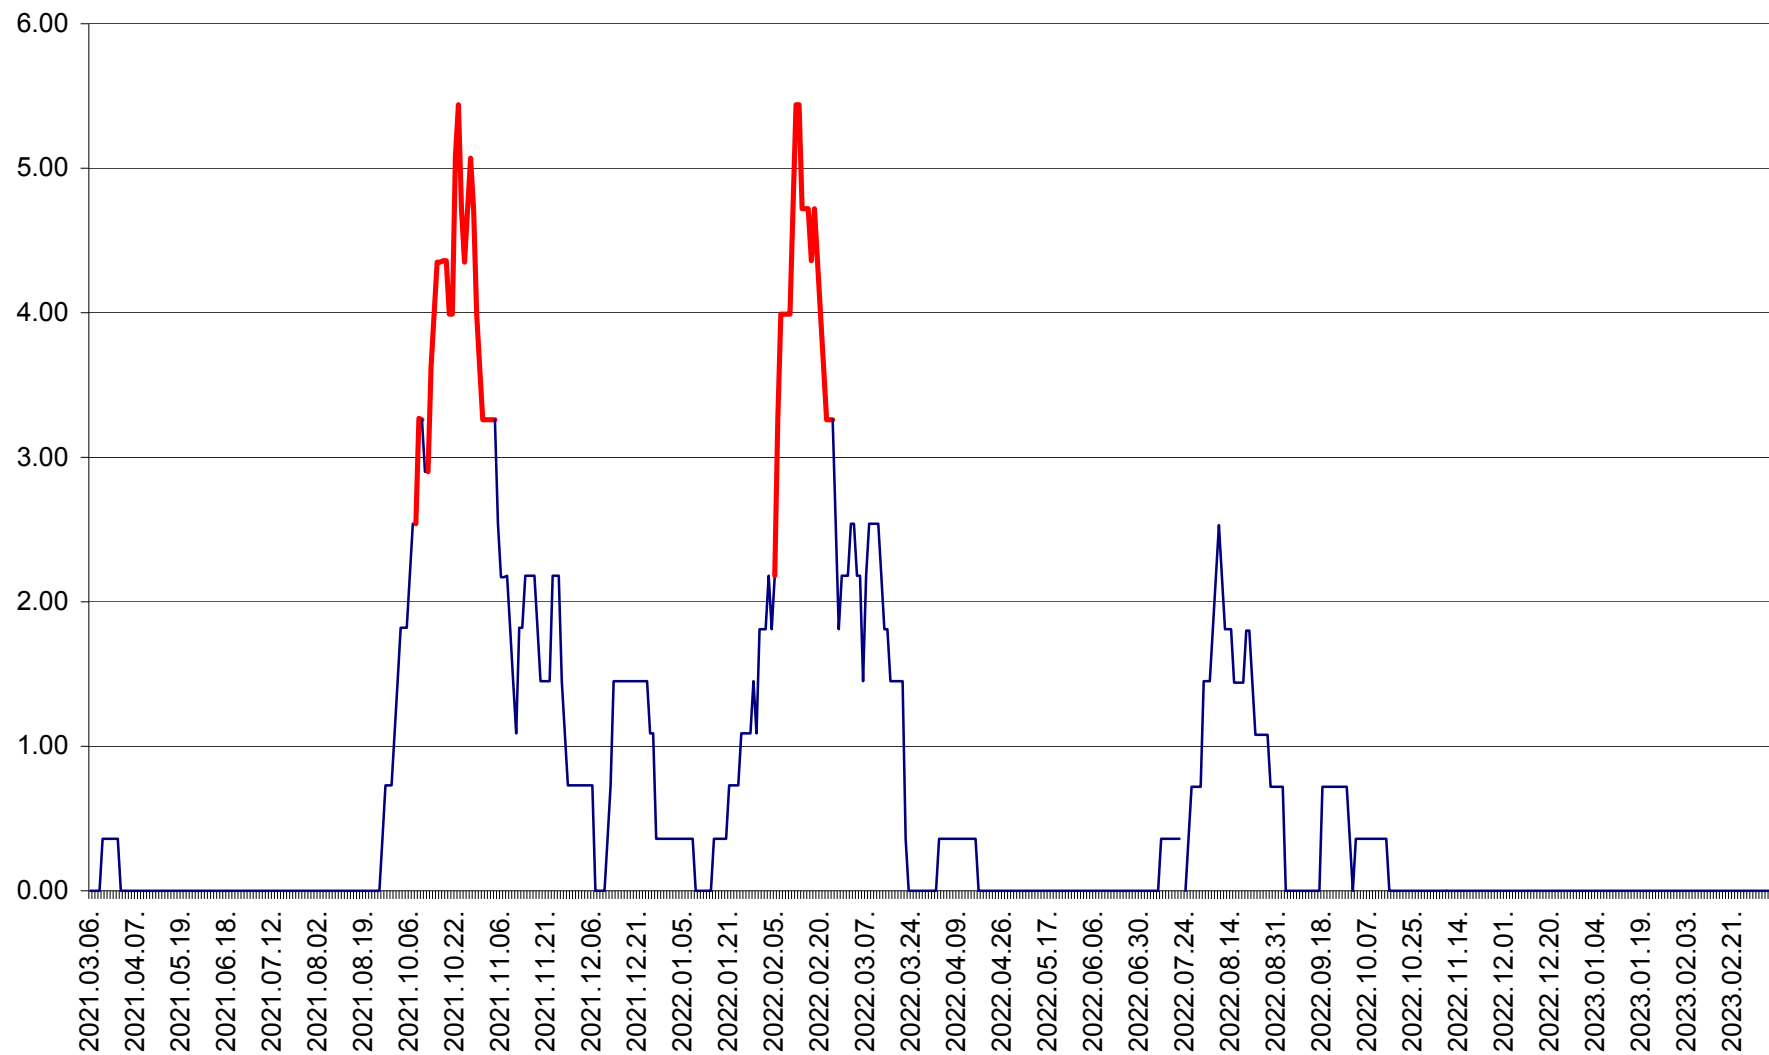

ATID - Evolutia incidentei cumulate pe 14 zile la ‰ de locuitori
2021.03.07. - 2023.03.11.

AVRĂMEȘTI - Evolutia incidentei cumulate pe 14 zile la ‰ de locuitori
2021.03.07. - 2023.03.11.

ORAȘ BĂILE TUȘNAD - Evoluția incidenței cumulate pe 14 zile la ‰ de locuitori
2021.03.07. - 2023.03.11.

ORAȘ BĂLAN - Evoluția incidenței cumulate pe 14 zile la ‰ de locuitori
2021.03.07. - 2023.03.11.

BILBOR - Evolutia incidentei cumulate pe 14 zile la ‰ de locuitori
2021.03.07. - 2023.03.11.

ORAȘ BORSEC - Evolutia incidentei cumulate pe 14 zile la ‰ de locuitori
2021.03.07. - 2023.03.11.

BRĂDEȘTI - Evoluția incidenței cumulate pe 14 zile la ‰ de locuitori
2021.03.07. - 2023.03.11.

CĂPÂLNIȚA - Evoluția incidenței cumulate pe 14 zile la ‰ de locuitori
2021.03.07. - 2023.03.11.

CÂRȚA - Evolutia incidentei cumulate pe 14 zile la ‰ de locuitori
2021.03.07. - 2023.03.11.