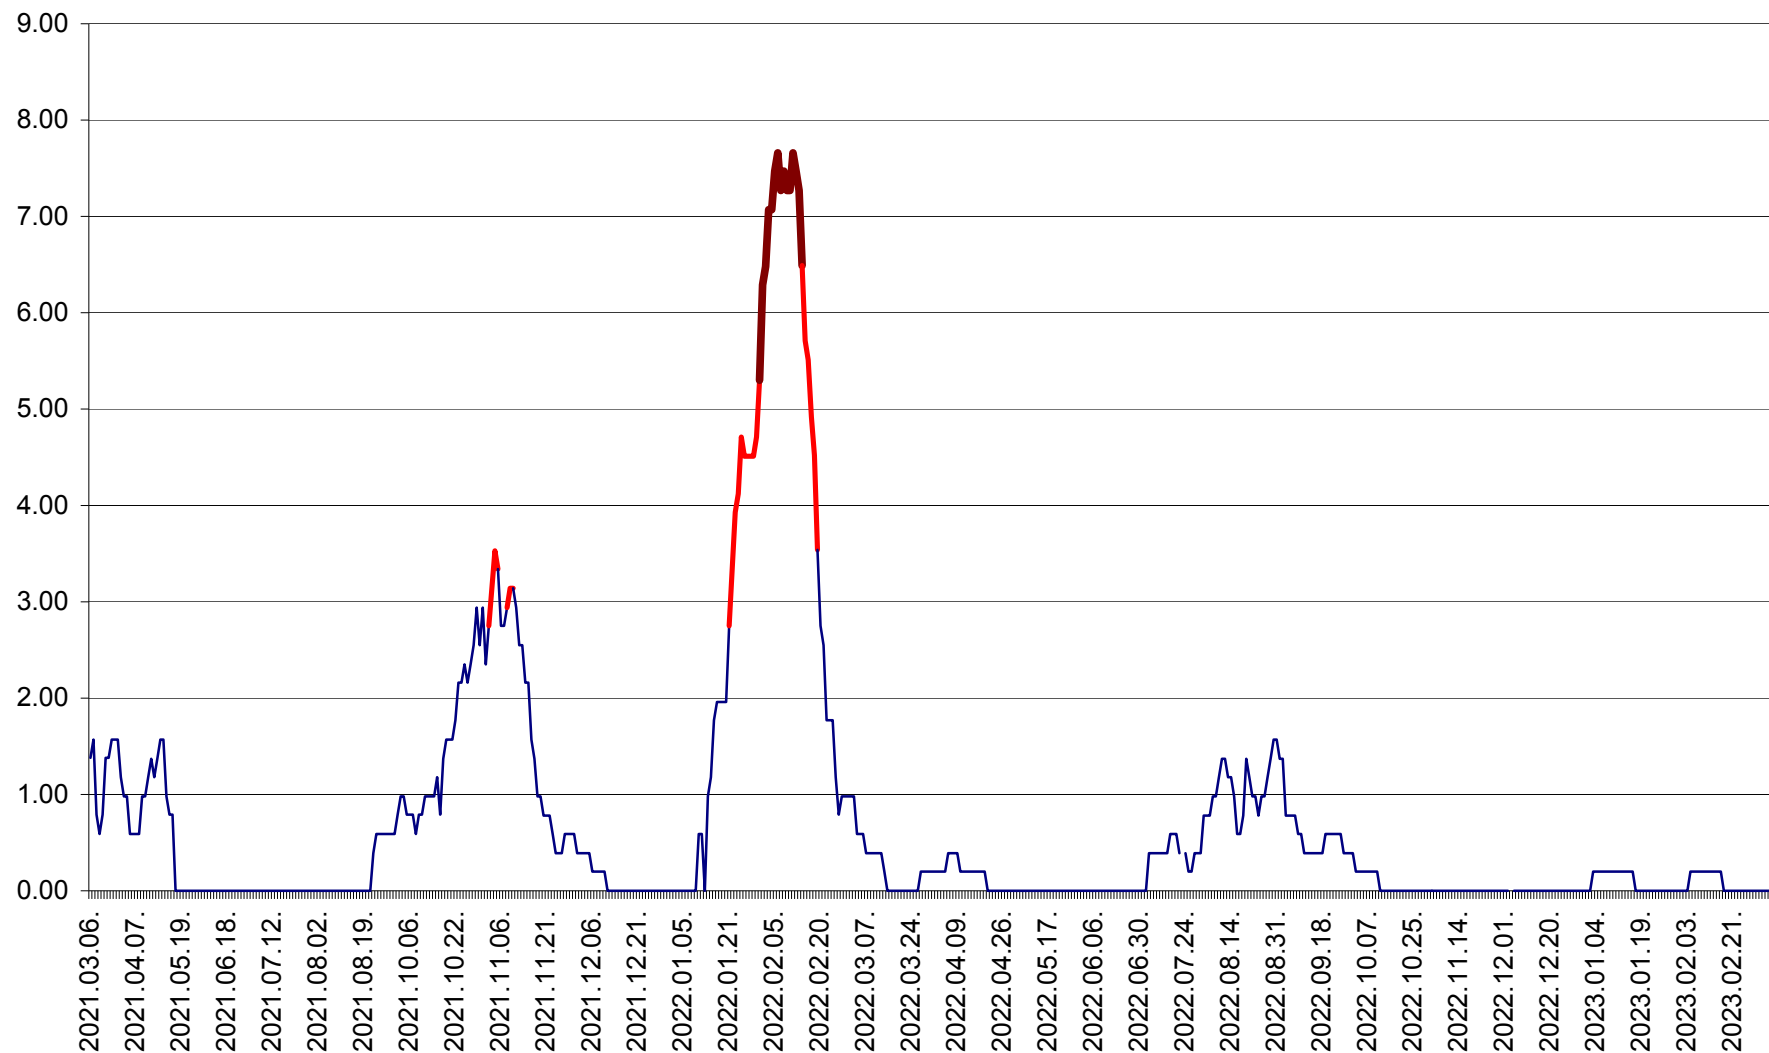

ORAȘ BĂLAN - Evoluția incidenței cumulate pe 14 zile la ‰ de locuitori
2021.03.07. - 2023.03.11.

BILBOR - Evolutia incidentei cumulate pe 14 zile la ‰ de locuitori
2021.03.07. - 2023.03.11.

ORAȘ BORSEC - Evolutia incidentei cumulate pe 14 zile la ‰ de locuitori
2021.03.07. - 2023.03.11.

BRĂDEȘTI - Evoluția incidenței cumulate pe 14 zile la ‰ de locuitori
2021.03.07. - 2023.03.11.

CĂPÂLNIȚA - Evoluția incidenței cumulate pe 14 zile la ‰ de locuitori
2021.03.07. - 2023.03.11.

CÂRȚA - Evolutia incidentei cumulate pe 14 zile la ‰ de locuitori
2021.03.07. - 2023.03.11.

CICEU - Evolutia incidentei cumulate pe 14 zile la ‰ de locuitori
2021.03.07. - 2023.03.11.

CIUCSÂNGEORGIU - Evolutia incidentei cumulate pe 14 zile la ‰ de locuitori
2021.03.07. - 2023.03.11.

CIUMANI - Evolutia incidentei cumulate pe 14 zile la ‰ de locuitori
2021.03.07. - 2023.03.11.

CORBU - Evolutia incidentei cumulate pe 14 zile la ‰ de locuitori
2021.03.07. - 2023.03.11.

CORUND - Evolutia incidentei cumulate pe 14 zile la ‰ de locuitori
2021.03.07. - 2023.03.11.

COZMENI - Evolutia incidentei cumulate pe 14 zile la ‰ de locuitori
2021.03.07. - 2023.03.11.