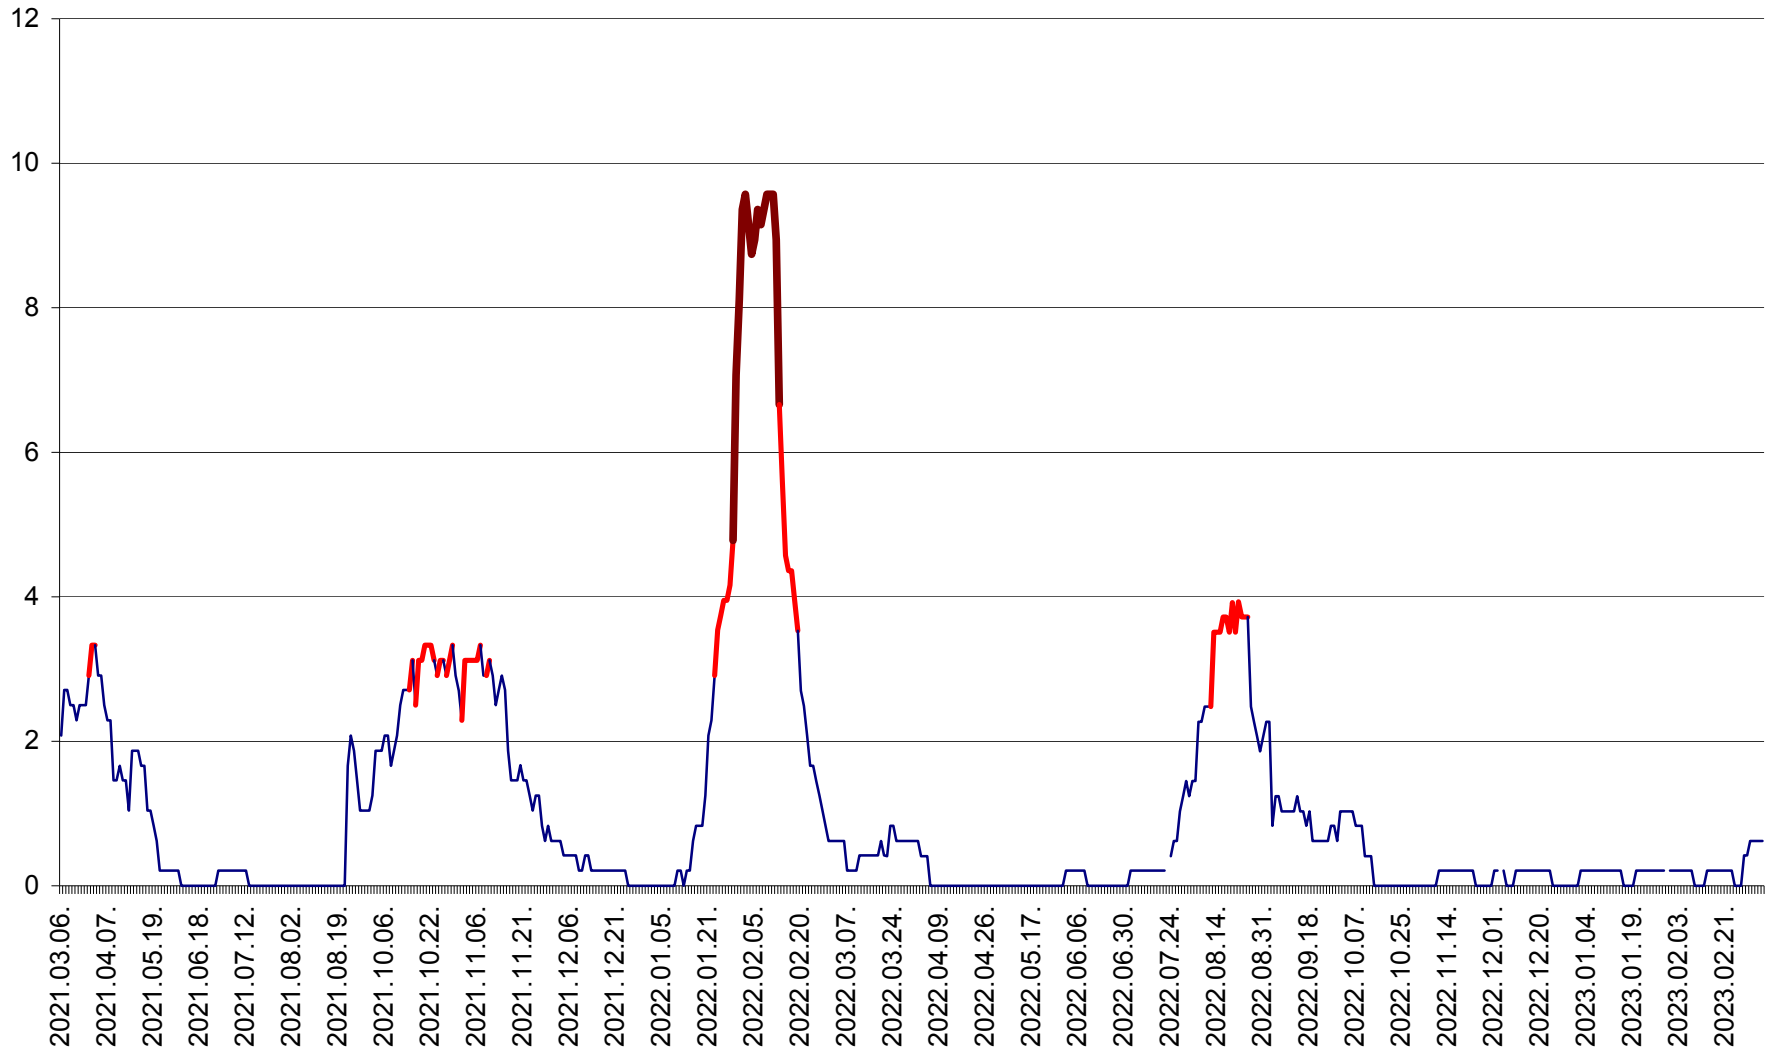

LELICENI - Evolutia incidentei cumulate pe 14 zile la ‰ de locuitori
2021.03.07. - 2023.03.11.

LUETA - Evolutia incidentei cumulate pe 14 zile la ‰ de locuitori
2021.03.07. - 2023.03.11.

LUNCA DE JOS - Evolutia incidentei cumulate pe 14 zile la ‰ de locuitori
2021.03.07. - 2023.03.11.

LUNCA DE SUS - Evolutia incidentei cumulate pe 14 zile la ‰ de locuitori
2021.03.07. - 2023.03.11.

LUPENI - Evolutia incidentei cumulate pe 14 zile la ‰ de locuitori
2021.03.07. - 2023.03.11.

MĂDĂRAȘ - Evolutia incidentei cumulate pe 14 zile la ‰ de locuitori
2021.03.07. - 2023.03.11.