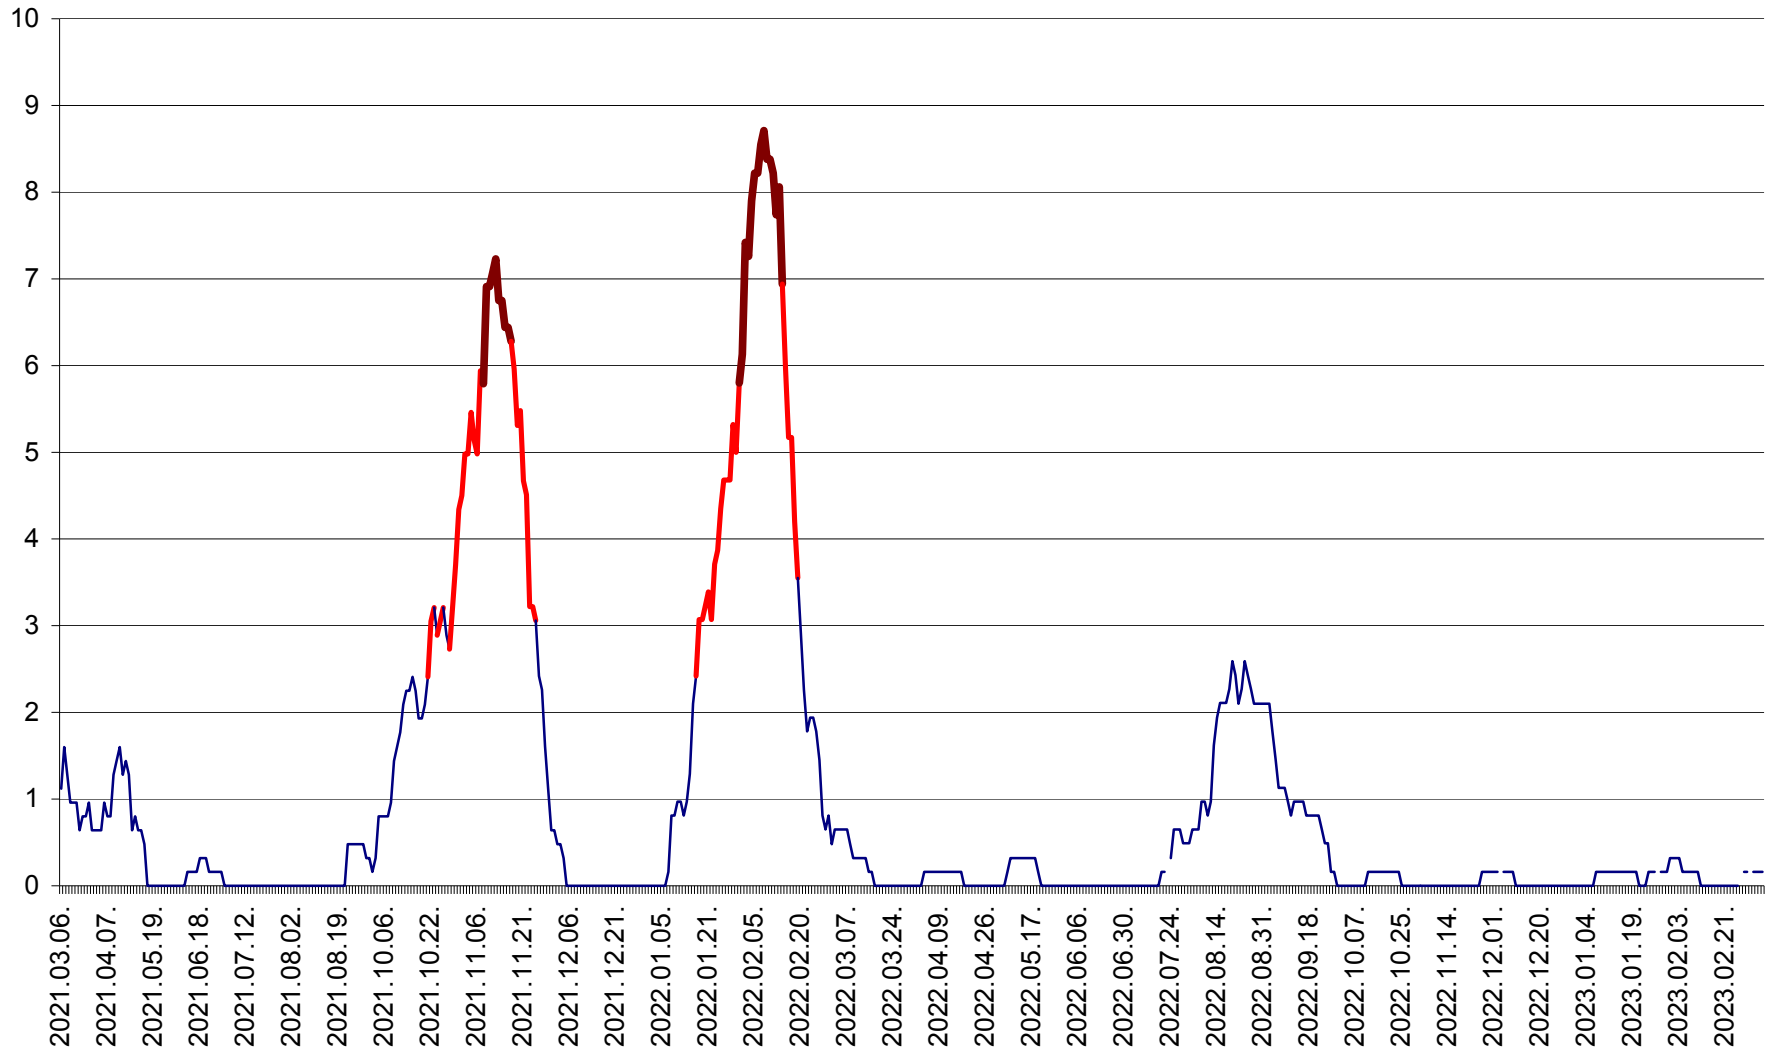

RACU - Evolutia incidentei cumulate pe 14 zile la ‰ de locuitori
2021.03.07. - 2023.03.11.

REMETEA - Evolutia incidentei cumulate pe 14 zile la % de locuitori
2021.03.07. - 2023.03.11.

SĂCEL - Evolutia incidentei cumulate pe 14 zile la ‰ de locuitori
2021.03.07. - 2023.03.11.

SÂNCRĂIENI - Evolutia incidentei cumulate pe 14 zile la ‰ de locuitori
2021.03.07. - 2023.03.11.

SÂNDOMINIC - Evolutia incidentei cumulate pe 14 zile la ‰ de locuitori
2021.03.07. - 2023.03.11.

SÂNMARTIN - Evolutia incidentei cumulate pe 14 zile la ‰ de locuitori
2021.03.07. - 2023.03.11.