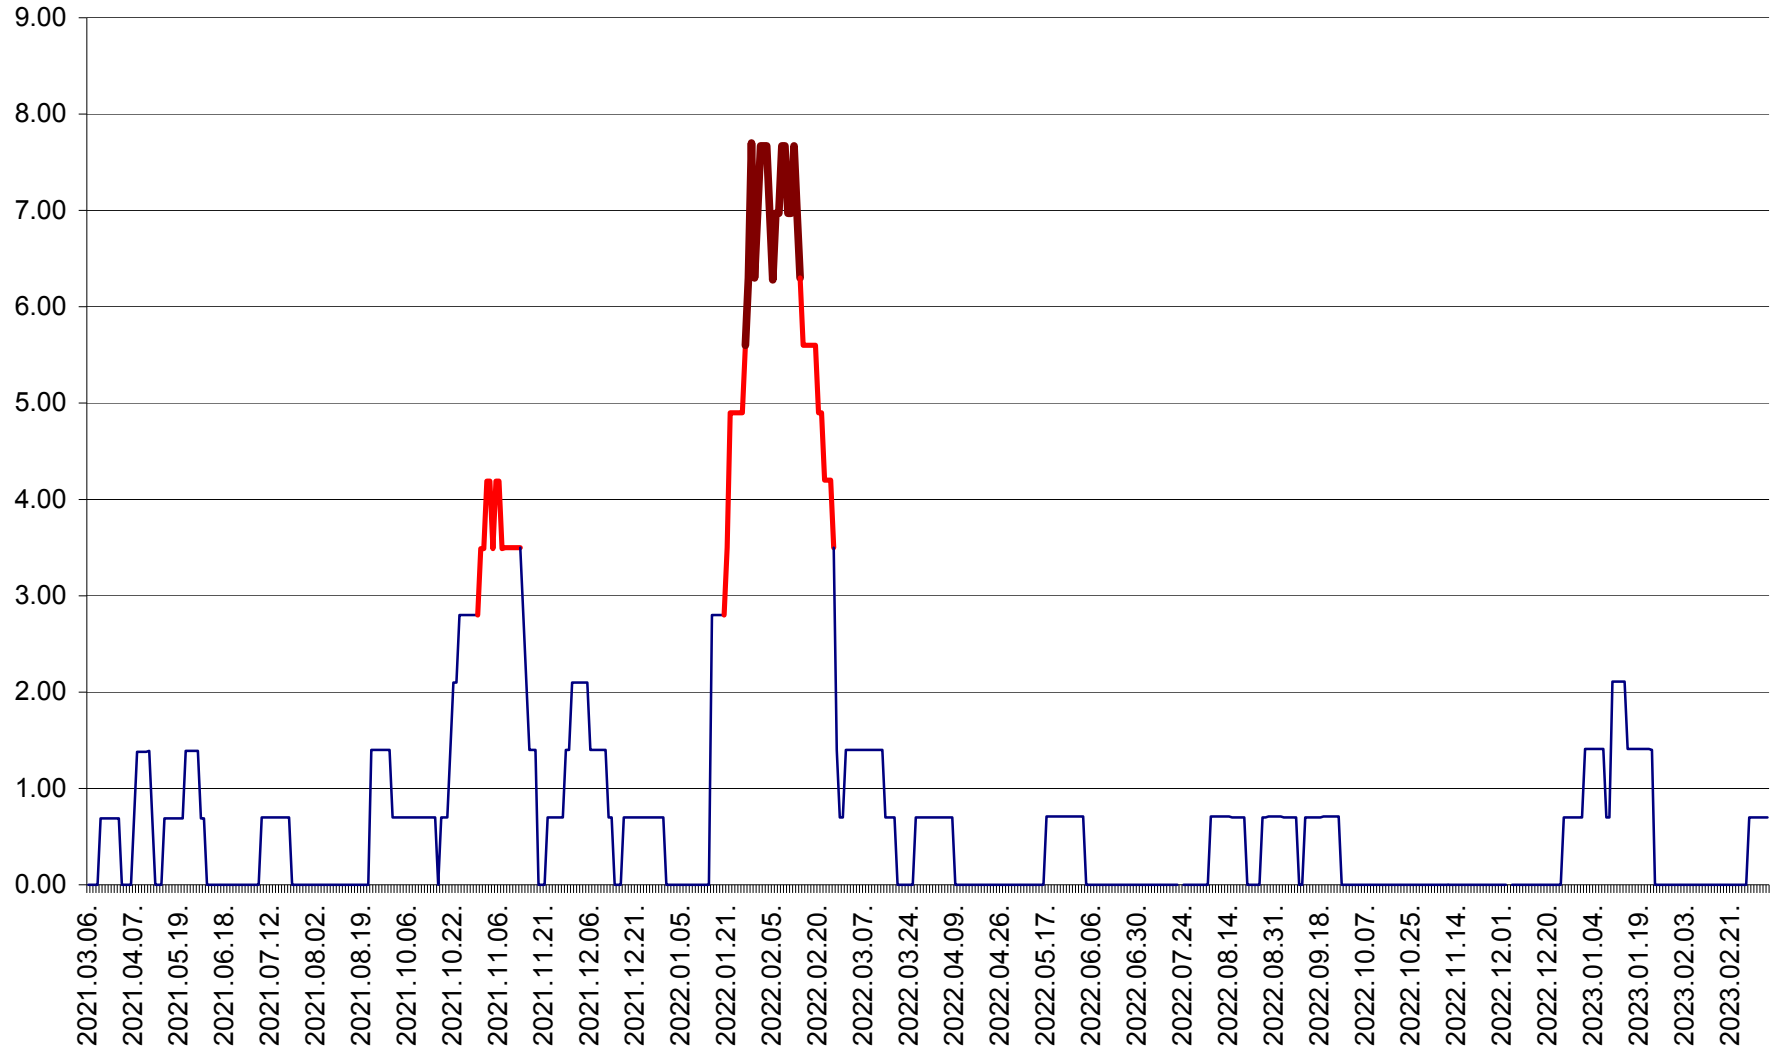

ORAȘ BĂLAN - Evoluția incidenței cumulate pe 14 zile la ‰ de locuitori
2021.03.07. - 2023.03.11.

BILBOR - Evolutia incidentei cumulate pe 14 zile la ‰ de locuitori
2021.03.07. - 2023.03.11.

ORAȘ BORSEC - Evolutia incidentei cumulate pe 14 zile la ‰ de locuitori
2021.03.07. - 2023.03.11.

BRĂDEȘTI - Evoluția incidenței cumulate pe 14 zile la ‰ de locuitori
2021.03.07. - 2023.03.11.

CĂPÂLNIȚA - Evoluția incidenței cumulate pe 14 zile la ‰ de locuitori
2021.03.07. - 2023.03.11.

CÂRȚA - Evolutia incidentei cumulate pe 14 zile la ‰ de locuitori
2021.03.07. - 2023.03.11.

CICEU - Evolutia incidentei cumulate pe 14 zile la ‰ de locuitori
2021.03.07. - 2023.03.11.

CIUCSÂNGEORGIU - Evolutia incidentei cumulate pe 14 zile la ‰ de locuitori
2021.03.07. - 2023.03.11.

CIUMANI - Evolutia incidentei cumulate pe 14 zile la ‰ de locuitori
2021.03.07. - 2023.03.11.

CORBU - Evolutia incidentei cumulate pe 14 zile la ‰ de locuitori
2021.03.07. - 2023.03.11.

CORUND - Evolutia incidentei cumulate pe 14 zile la ‰ de locuitori
2021.03.07. - 2023.03.11.

COZMENI - Evolutia incidentei cumulate pe 14 zile la ‰ de locuitori
2021.03.07. - 2023.03.11.