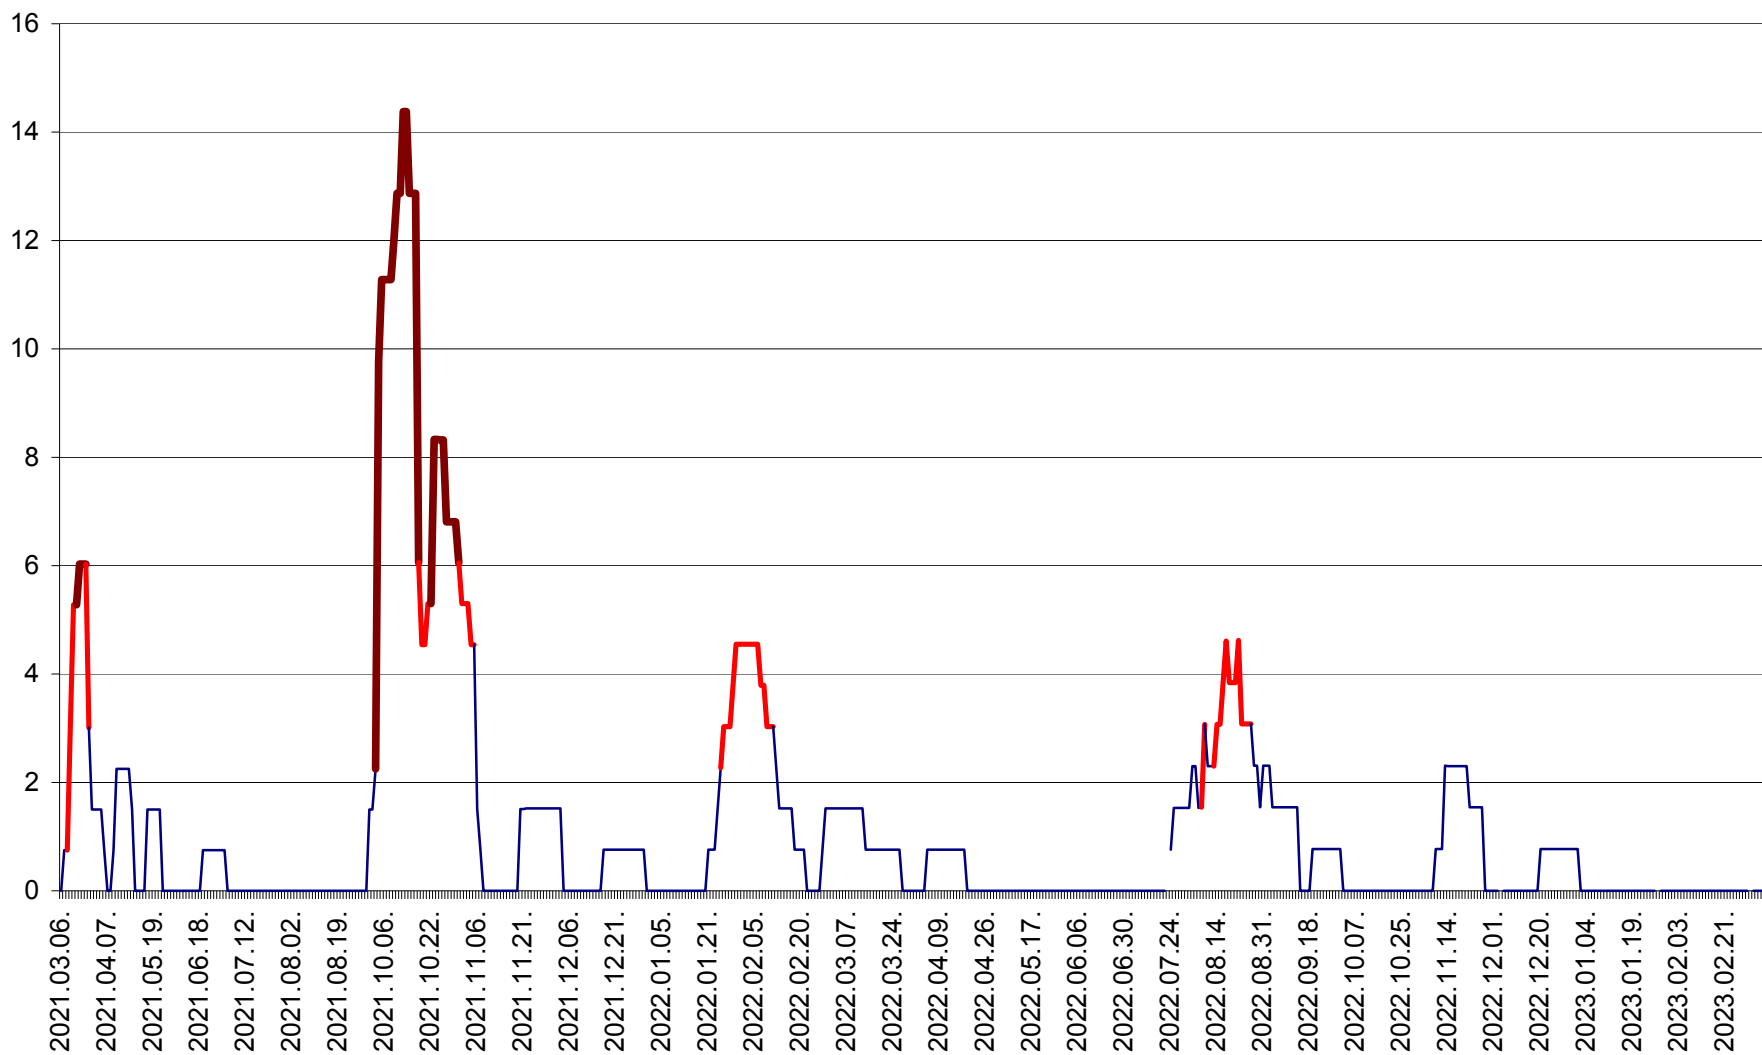

MĂRTINIȘ - Evolutia incidentei cumulate pe 14 zile la ‰ de locuitori
2021.03.07. - 2023.03.11.

MEREȘTI - Evolutia incidentei cumulate pe 14 zile la ‰ de locuitori
2021.03.07. - 2023.03.11.

MUNICIPIUL MIERCUREA-CIUC - Evolutia incidentei cumulate pe 14 zile la ‰ de locuitori
2021.03.07. - 2023.03.11.

MIHĂILENI - Evolutia incidentei cumulate pe 14 zile la ‰ de locuitori
2021.03.07. - 2023.03.11.

MUGENI - Evolutia incidentei cumulate pe 14 zile la ‰ de locuitori
2021.03.07. - 2023.03.11.

OCLAND - Evolutia incidentei cumulate pe 14 zile la ‰ de locuitori
2021.03.07. - 2023.03.11.