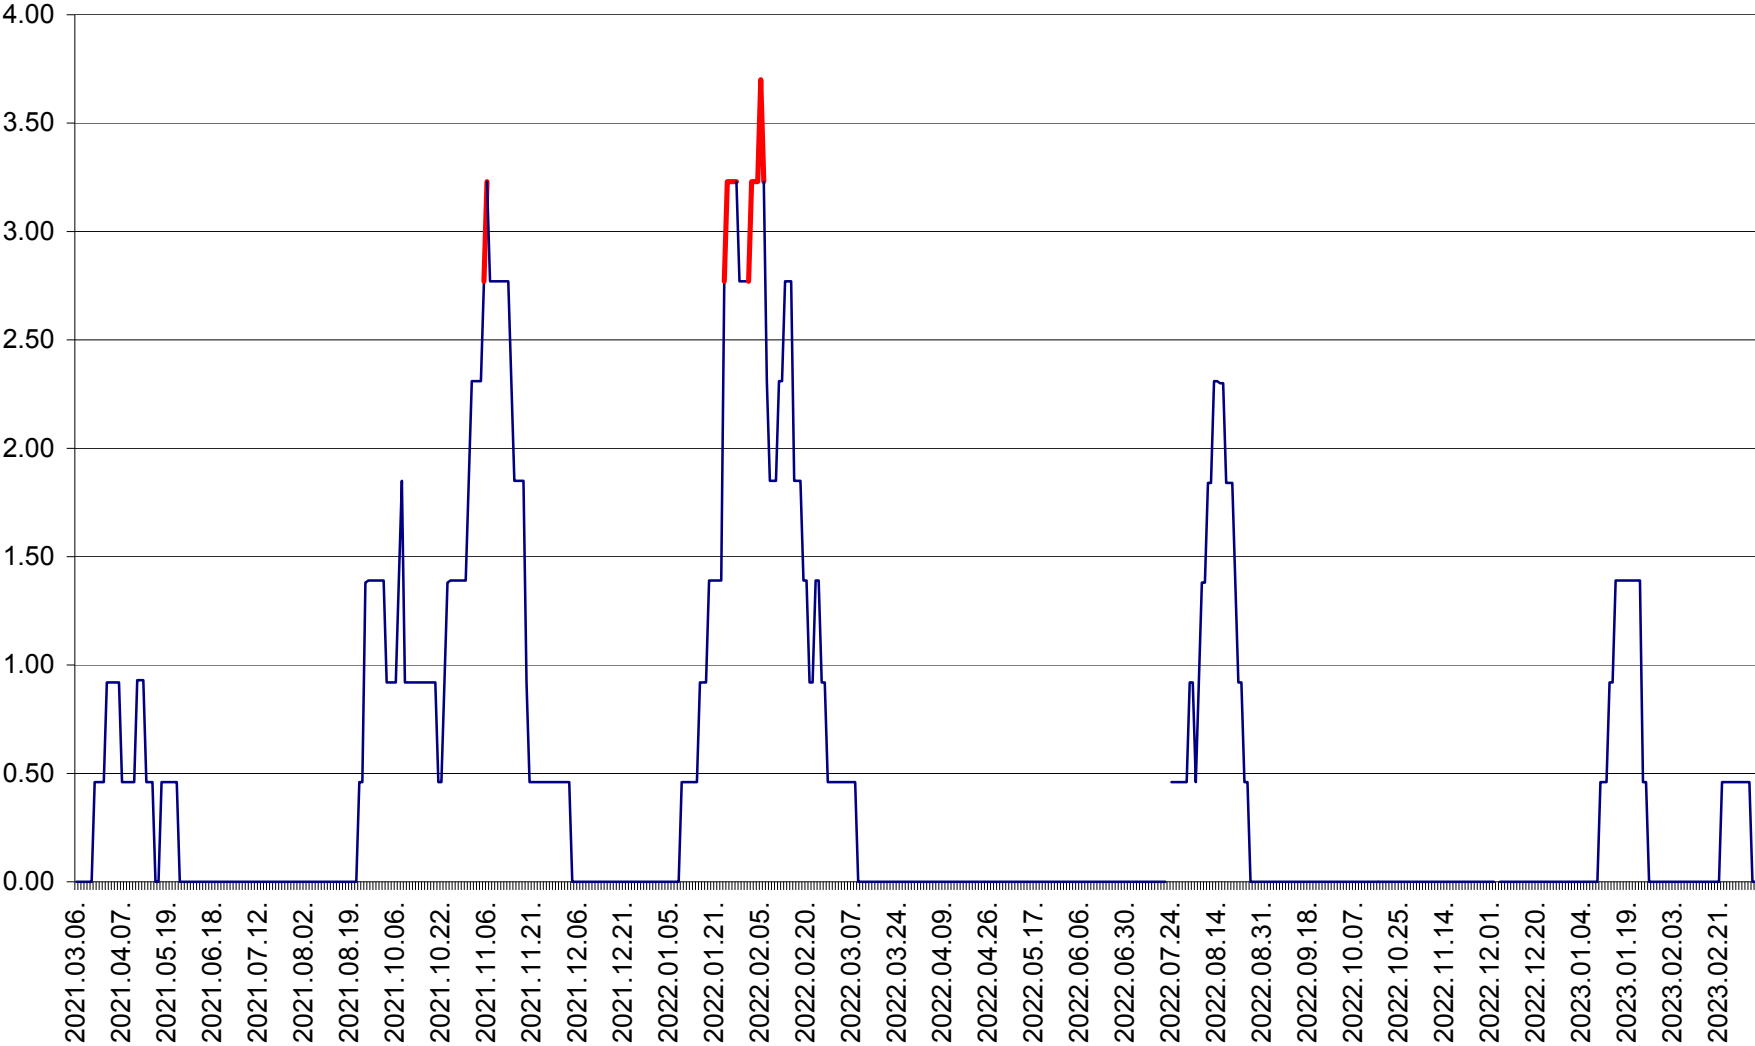

ATID - Evolutia incidentei cumulate pe 14 zile la ‰ de locuitori
2021.03.07. - 2023.03.11.

AVRĂMEȘTI - Evolutia incidentei cumulate pe 14 zile la ‰ de locuitori
2021.03.07. - 2023.03.11.

ORAȘ BĂILE TUȘNAD - Evoluția incidenței cumulate pe 14 zile la ‰ de locuitori
2021.03.07. - 2023.03.11.

ORAȘ BĂLAN - Evoluția incidenței cumulate pe 14 zile la ‰ de locuitori
2021.03.07. - 2023.03.11.

BILBOR - Evolutia incidentei cumulate pe 14 zile la ‰ de locuitori
2021.03.07. - 2023.03.11.

ORAȘ BORSEC - Evolutia incidentei cumulate pe 14 zile la ‰ de locuitori
2021.03.07. - 2023.03.11.

BRĂDEȘTI - Evoluția incidenței cumulate pe 14 zile la ‰ de locuitori
2021.03.07. - 2023.03.11.

CĂPÂLNIȚA - Evoluția incidenței cumulate pe 14 zile la ‰ de locuitori
2021.03.07. - 2023.03.11.

CÂRȚA - Evolutia incidentei cumulate pe 14 zile la ‰ de locuitori
2021.03.07. - 2023.03.11.

CICEU - Evolutia incidentei cumulate pe 14 zile la ‰ de locuitori
2021.03.07. - 2023.03.11.

CIUCSÂNGEORGIU - Evolutia incidentei cumulate pe 14 zile la ‰ de locuitori
2021.03.07. - 2023.03.11.

CIUMANI - Evolutia incidentei cumulate pe 14 zile la ‰ de locuitori
2021.03.07. - 2023.03.11.