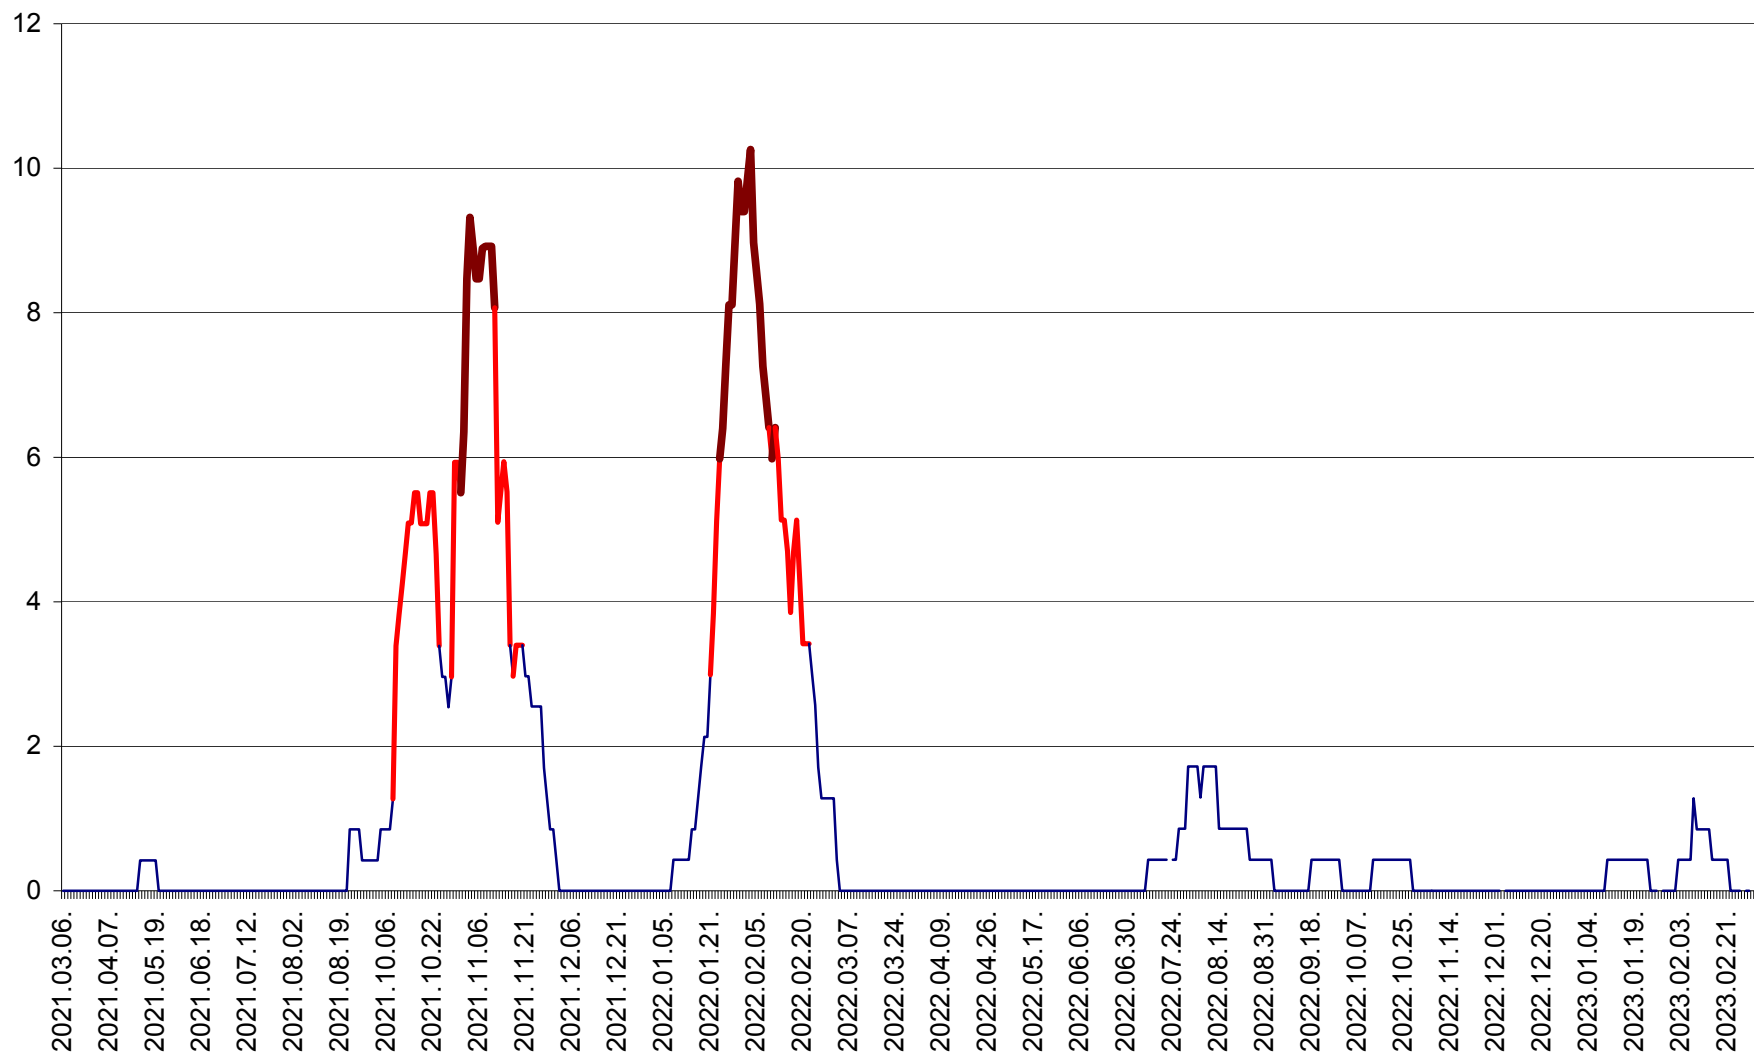

SÂNSIMION - Evolutia incidentei cumulate pe 14 zile la ‰ de locuitori
2021.03.07. - 2023.03.11.