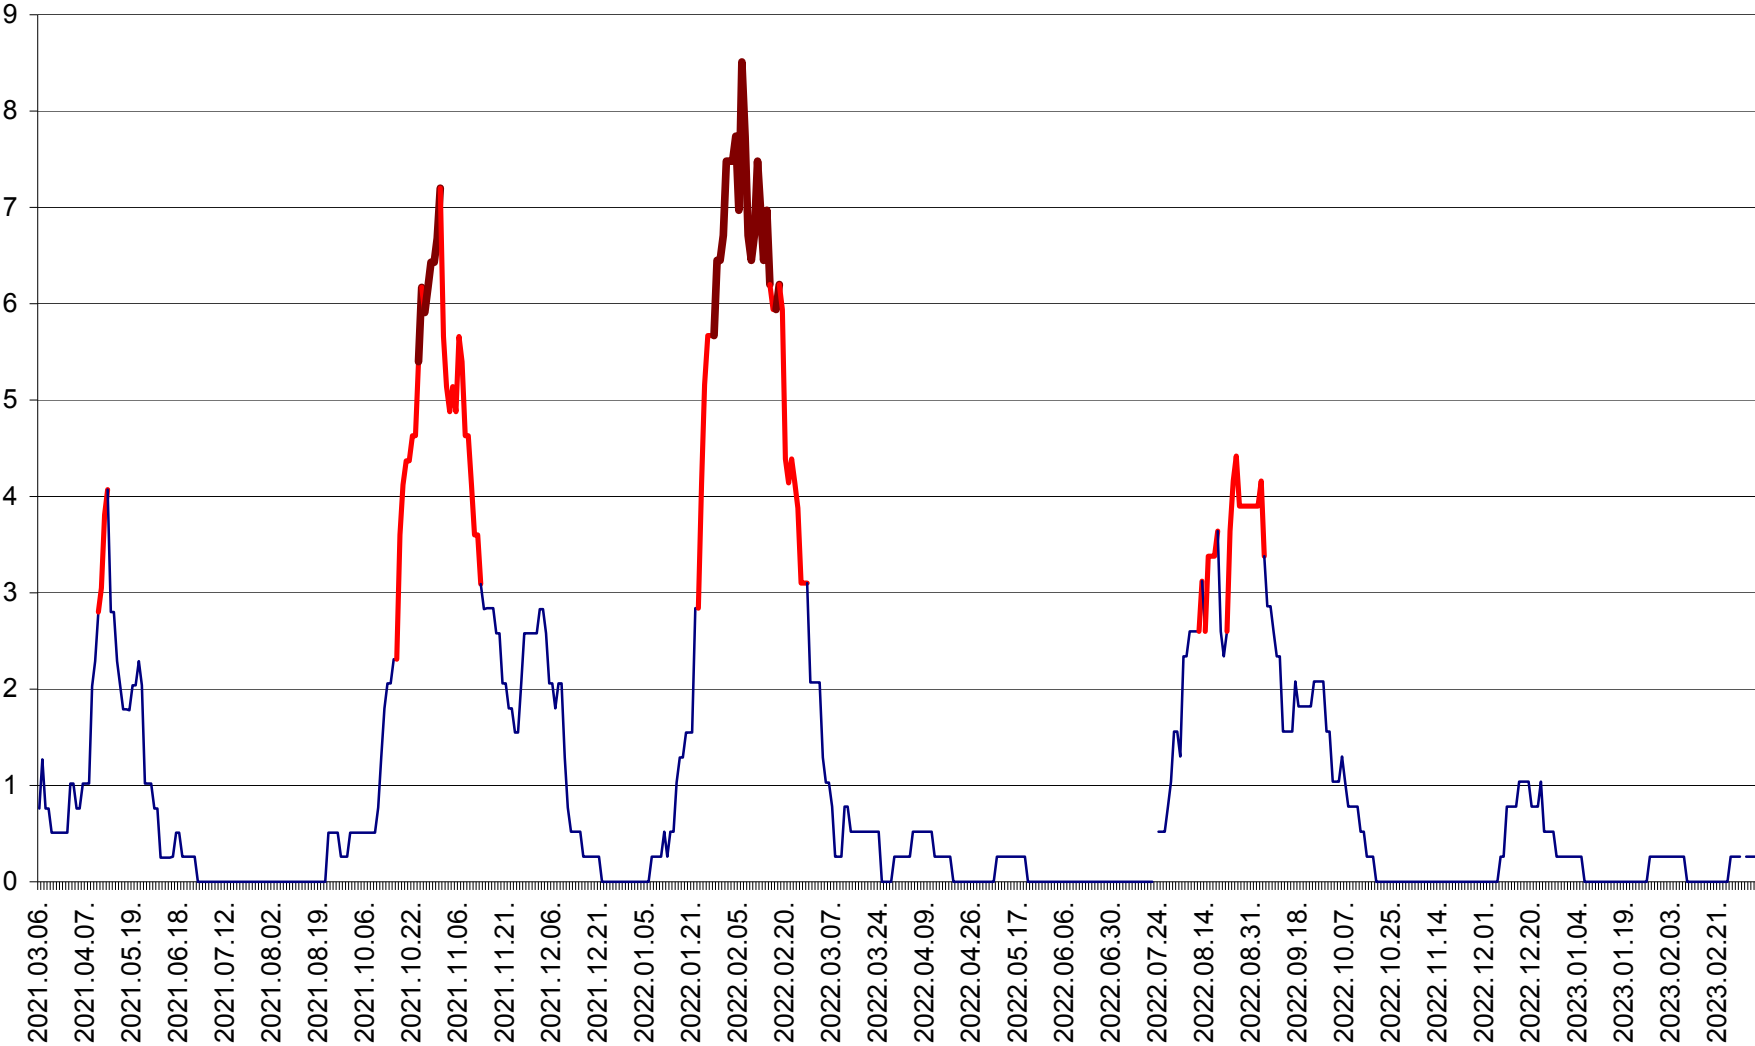

SUBCETATE - Evolutia incidentei cumulate pe 14 zile la ‰ de locuitori
2021.03.07. - 2023.03.11.