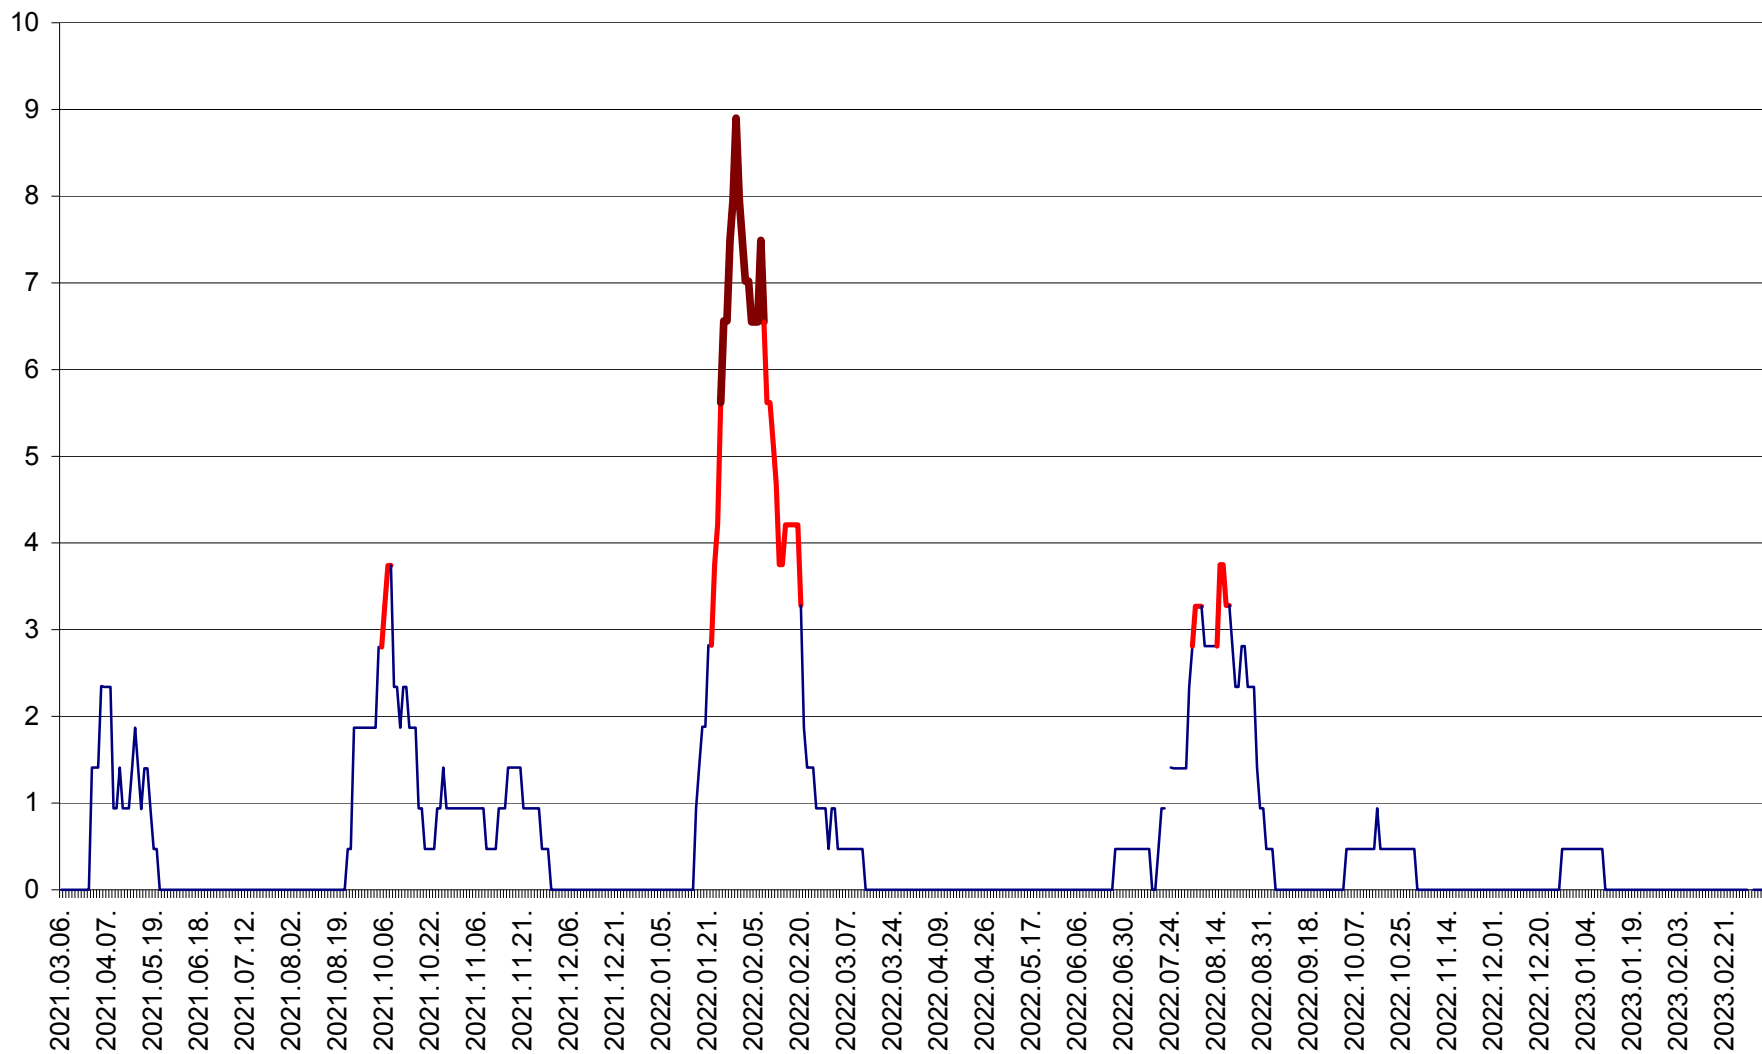

SECUIENI - Evolutia incidentei cumulate pe 14 zile la ‰ de locuitori
2021.03.07. - 2023.03.11.