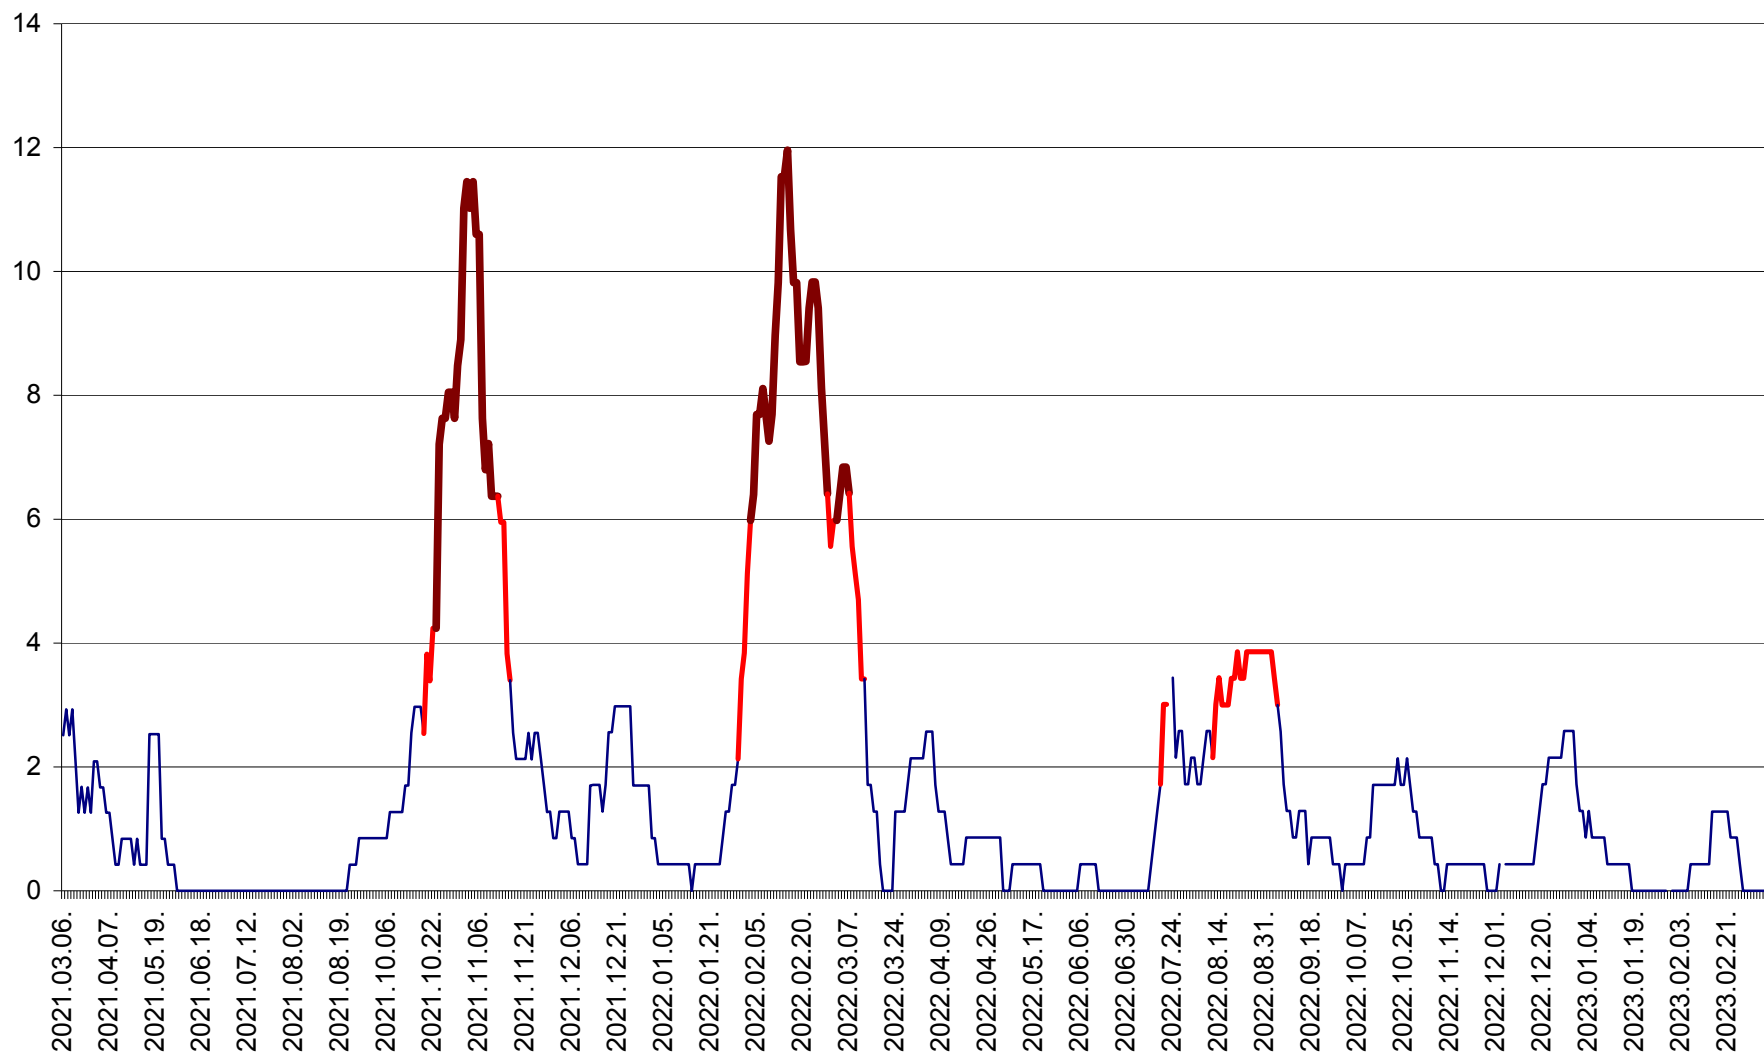

ORAȘ CRISTURU SECUIESC - Evolutia incidentei cumulate pe 14 zile la ‰ de locuitori
2021.03.07. - 2023.03.11.

DĂNEȘTI - Evolutia incidentei cumulate pe 14 zile la ‰ de locuitori
2021.03.07. - 2023.03.11.

DÂRJIU - Evolutia incidentei cumulate pe 14 zile la ‰ de locuitori
2021.03.07. - 2023.03.11.

DEALU - Evolutia incidentei cumulate pe 14 zile la ‰ de locuitori
2021.03.07. - 2023.03.11.

DITRĂU - Evolutia incidentei cumulate pe 14 zile la ‰ de locuitori
2021.03.07. - 2023.03.11.

FELICENI - Evolutia incidentei cumulate pe 14 zile la ‰ de locuitori
2021.03.07. - 2023.03.11.

FRUMOASA - Evolutia incidentei cumulate pe 14 zile la ‰ de locuitori
2021.03.07. - 2023.03.11.

GĂLĂUȚAȘ - Evoluția incidenței cumulate pe 14 zile la ‰ de locuitori
2021.03.07. - 2023.03.11.