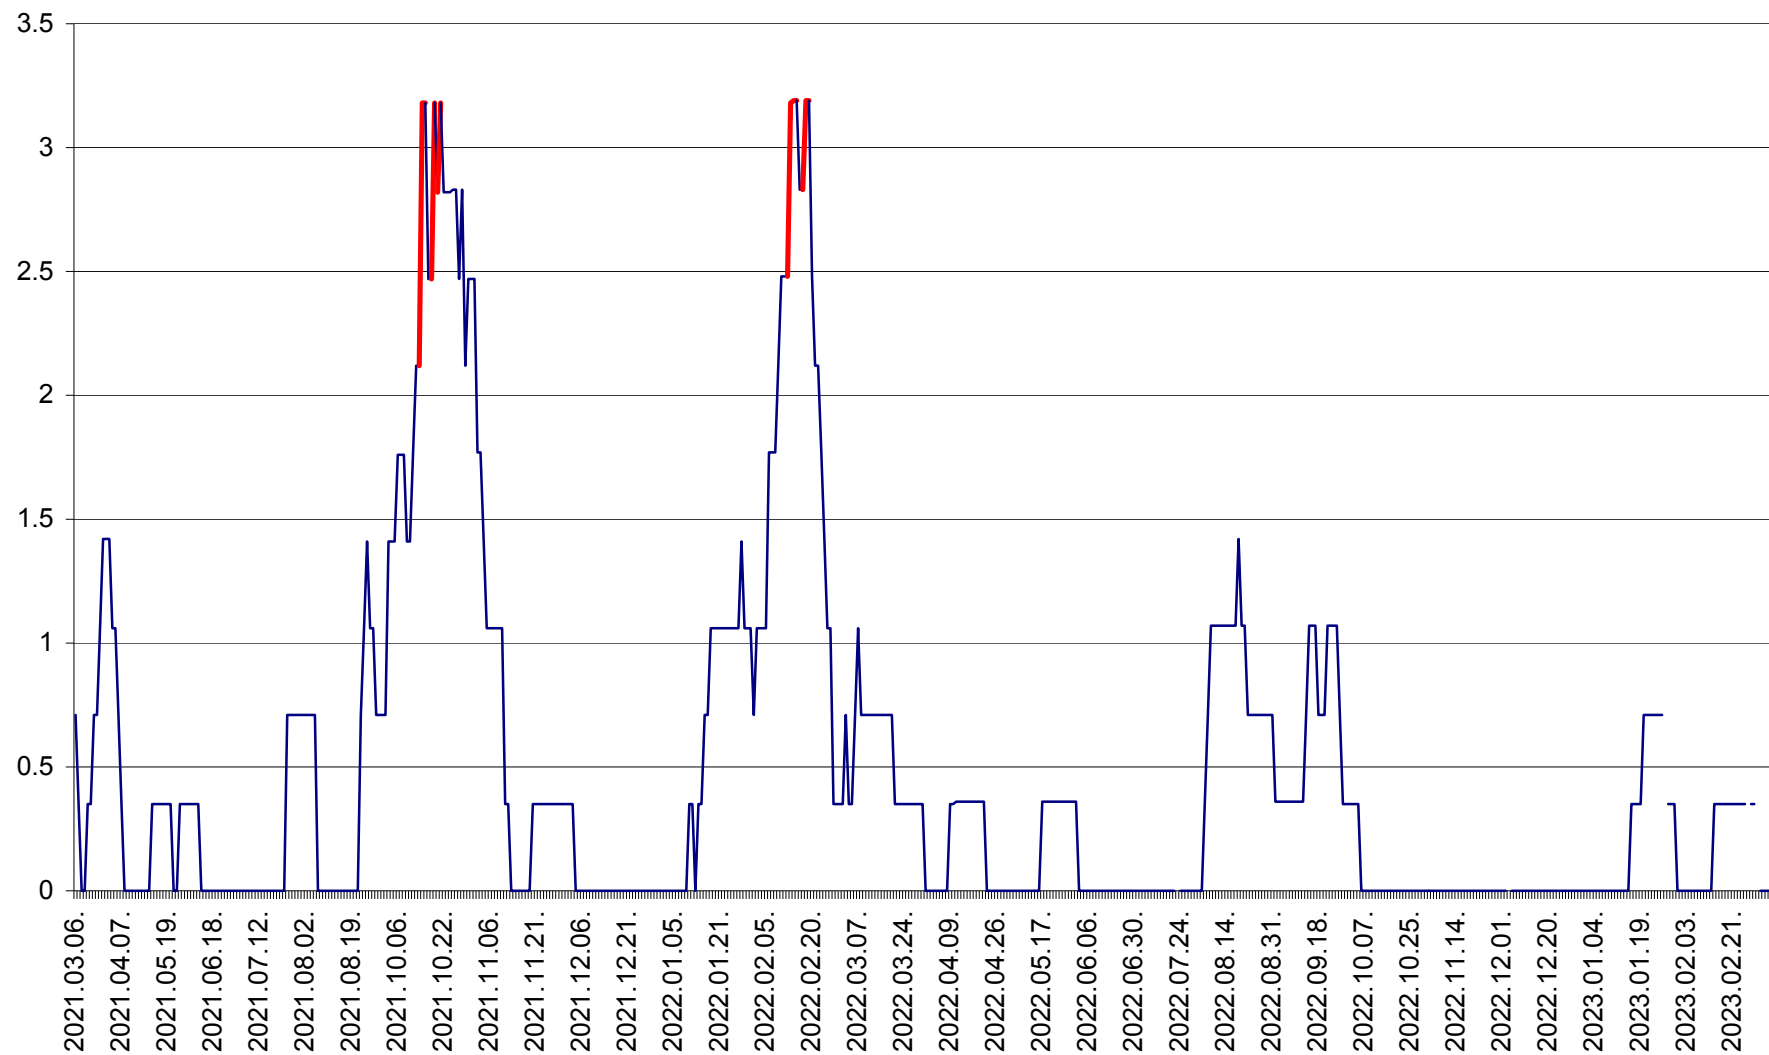

PORUMBENI - Evolutia incidentei cumulate pe 14 zile la ‰ de locuitori
2021.03.07. - 2023.03.11.