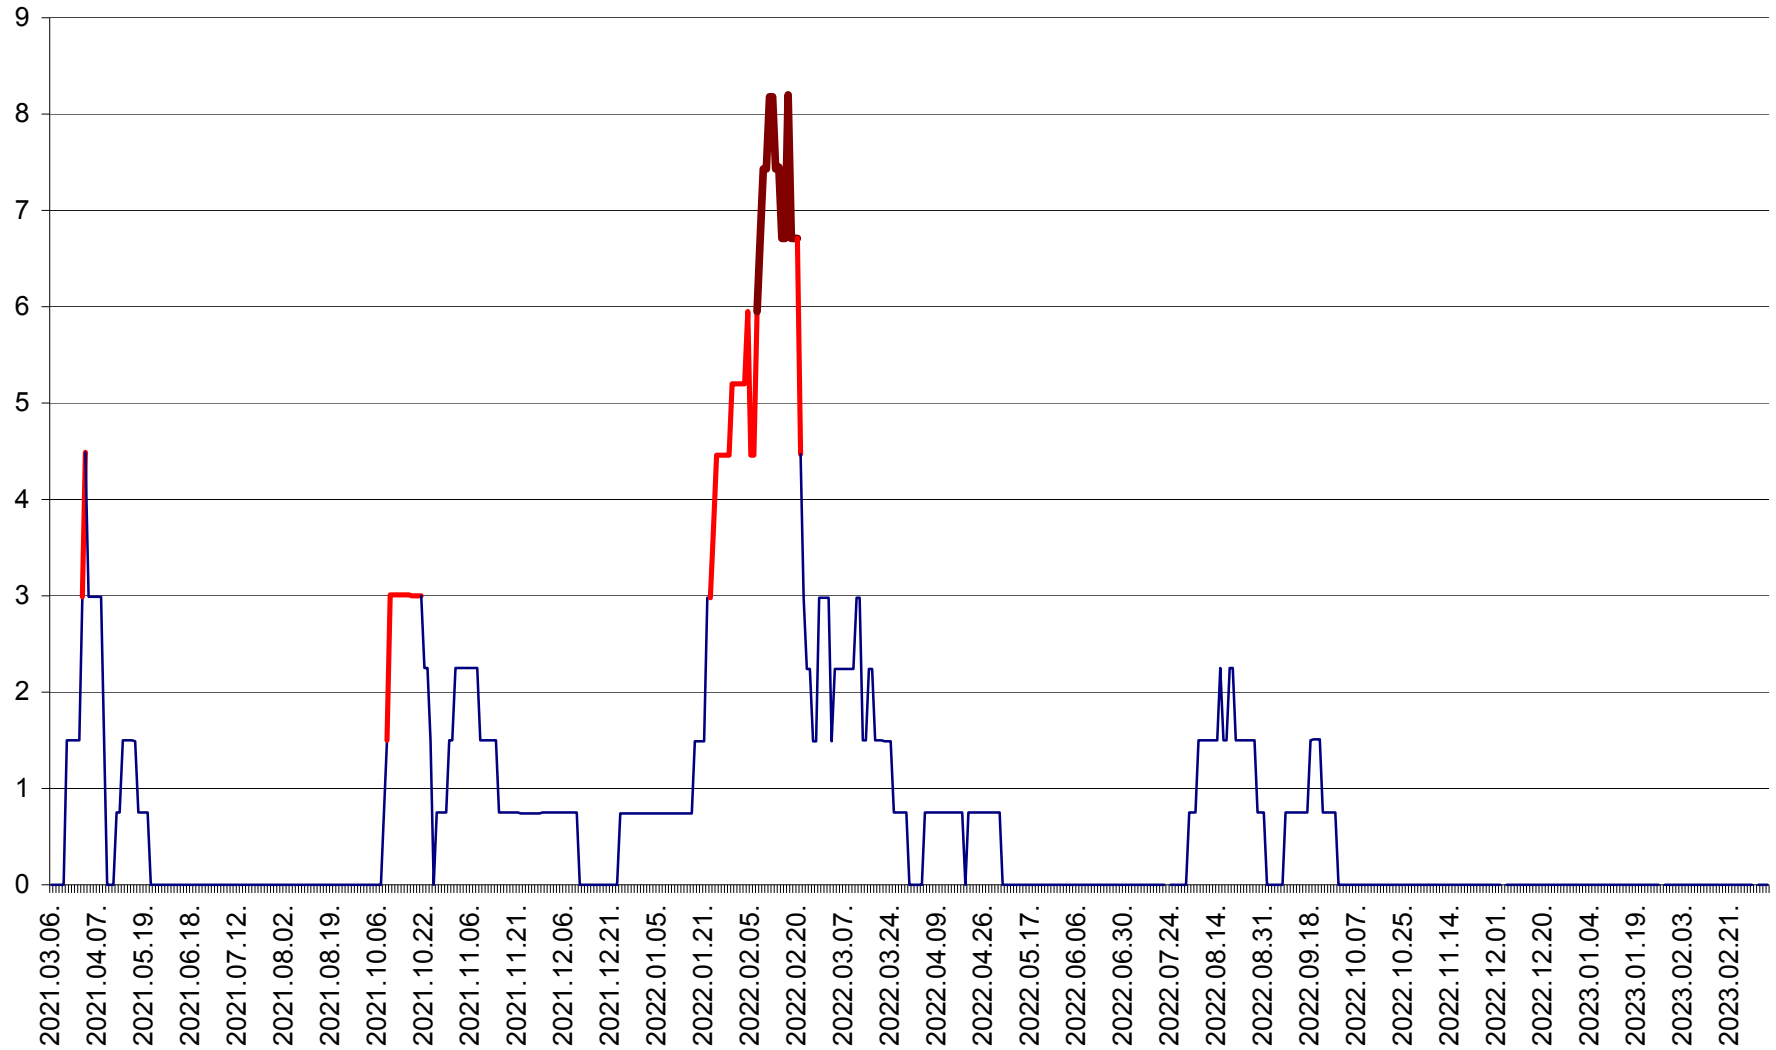

LELICENI - Evolutia incidentei cumulate pe 14 zile la ‰ de locuitori
2021.03.07. - 2023.03.11.

LUETA - Evolutia incidentei cumulate pe 14 zile la ‰ de locuitori
2021.03.07. - 2023.03.11.

LUNCA DE JOS - Evolutia incidentei cumulate pe 14 zile la ‰ de locuitori
2021.03.07. - 2023.03.11.

LUNCA DE SUS - Evolutia incidentei cumulate pe 14 zile la ‰ de locuitori
2021.03.07. - 2023.03.11.

LUPENI - Evolutia incidentei cumulate pe 14 zile la ‰ de locuitori
2021.03.07. - 2023.03.11.

MĂDĂRAȘ - Evolutia incidentei cumulate pe 14 zile la ‰ de locuitori
2021.03.07. - 2023.03.11.

MĂRTINIȘ - Evolutia incidentei cumulate pe 14 zile la ‰ de locuitori
2021.03.07. - 2023.03.11.

MEREȘTI - Evolutia incidentei cumulate pe 14 zile la ‰ de locuitori
2021.03.07. - 2023.03.11.

MUNICIPIUL MIERCUREA-CIUC - Evolutia incidentei cumulate pe 14 zile la ‰ de locuitori
2021.03.07. - 2023.03.11.