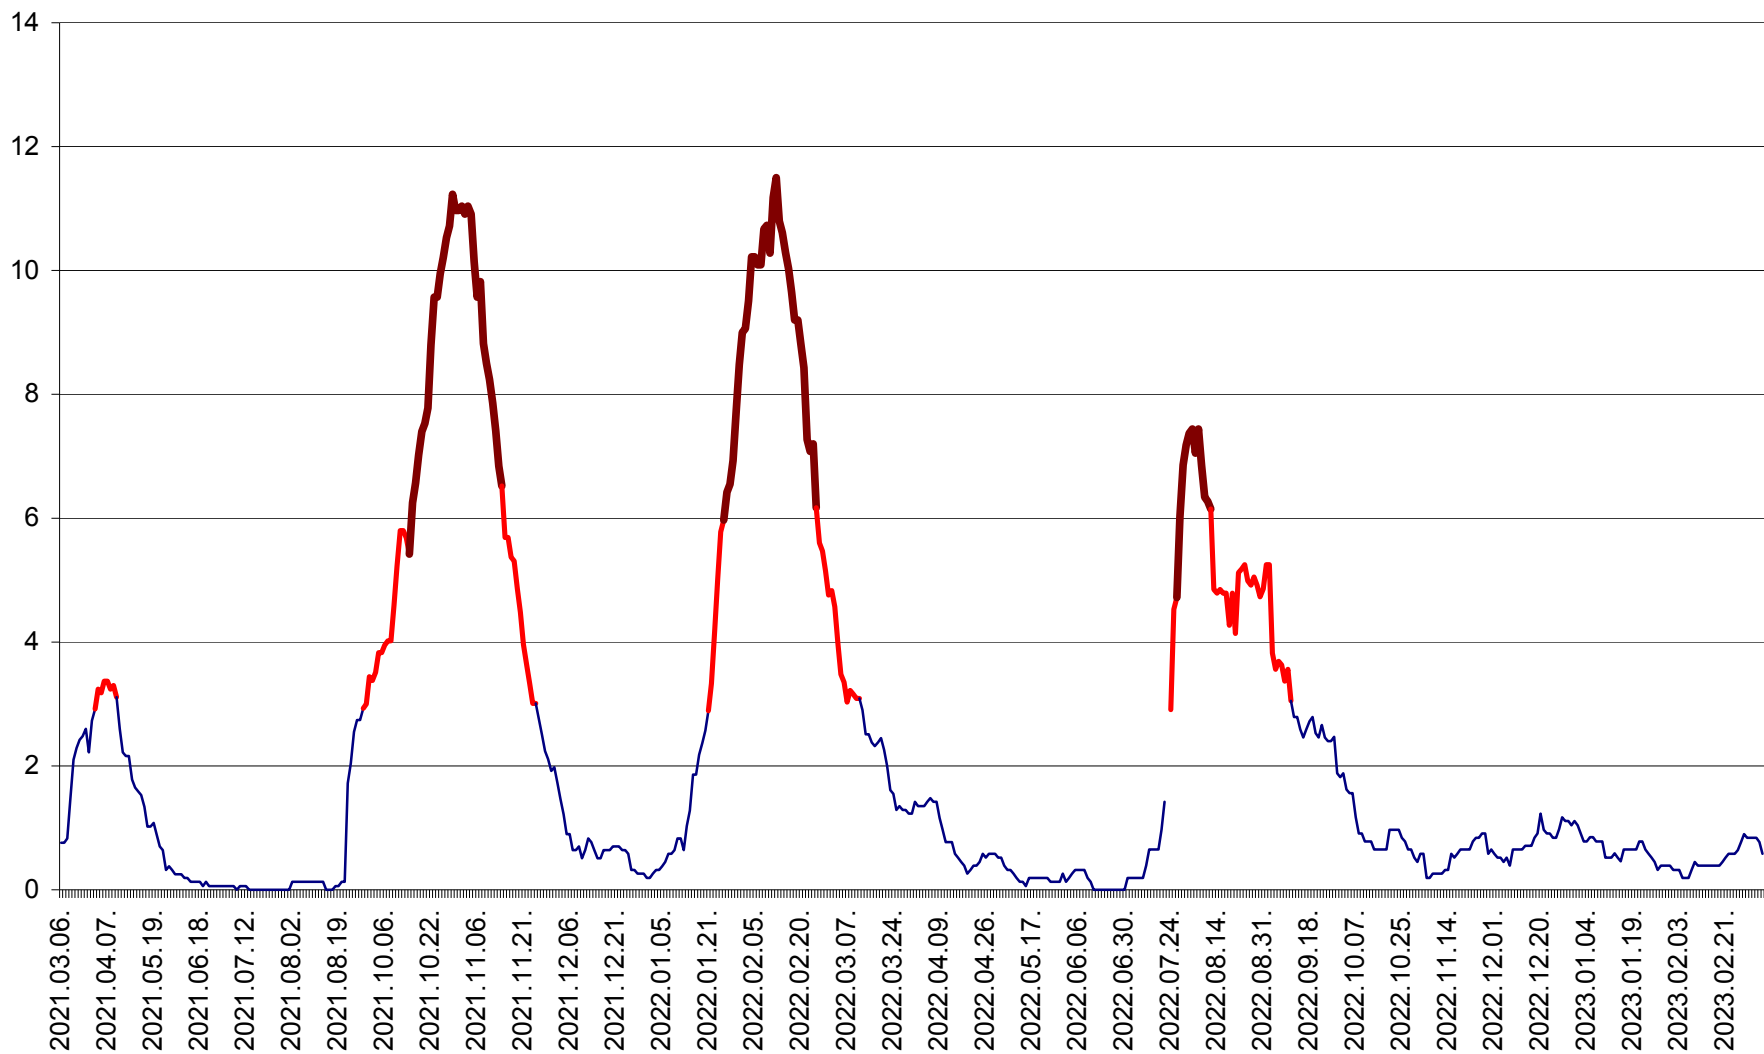

TULGHEȘ - Evolutia incidentei cumulate pe 14 zile la % de locuitori
2021.03.07. - 2023.03.11.