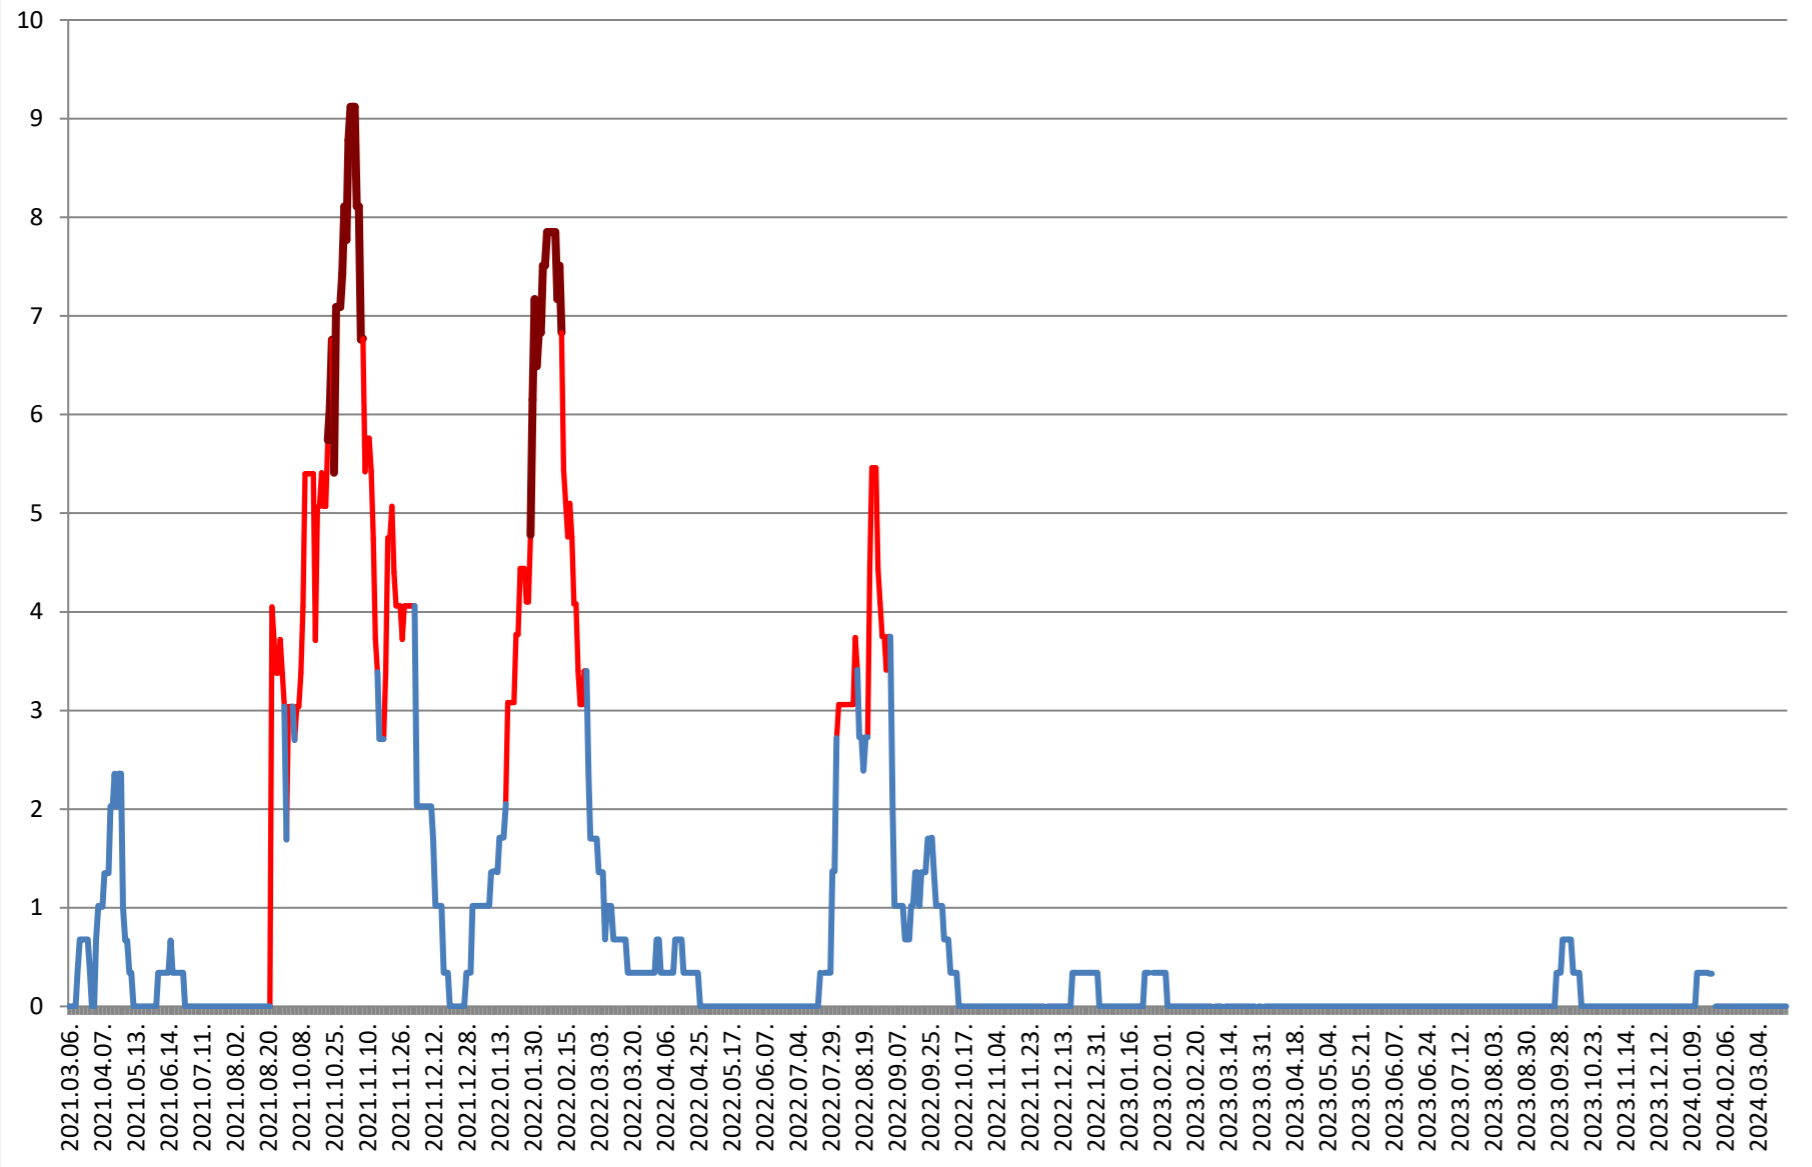

JOSENI - Evolutia incidentei cumulate pe 14 zile la ‰ de locuitori 2021.03.07. - 2024.03.27.

LĂZAREA - Evolutia incidentei cumulate pe 14 zile la % de locuitori 2021.03.07. - 2024.03.27.

LELICENI - Evolutia incidentei cumulate pe 14 zile la ‰ de locuitori 2021.03.07. - 2024.03.27.

LUETA - Evolutia incidentei cumulate pe 14 zile la % de locuitori 2021.03.07. - 2024.03.27.

LUNCA DE JOS - Evolutia incidentei cumulate pe 14 zile la % de locuitori 2021.03.07. - 2024.03.27.

LUNCA DE SUS - Evolutia incidentei cumulate pe 14 zile la % de locuitori 2021.03.07. - 2024.03.27.

LUPENI - Evolutia incidentei cumulate pe 14 zile la % de locuitori 2021.03.07. - 2024.03.27.

MĂDĂRAȘ - Evolutia incidentei cumulate pe 14 zile la ‰ de locuitori 2021.03.07. - 2024.03.27.

MĂRTINIȘ - Evolutia incidentei cumulate pe 14 zile la ‰ de locuitori 2021.03.07. - 2024.03.27.