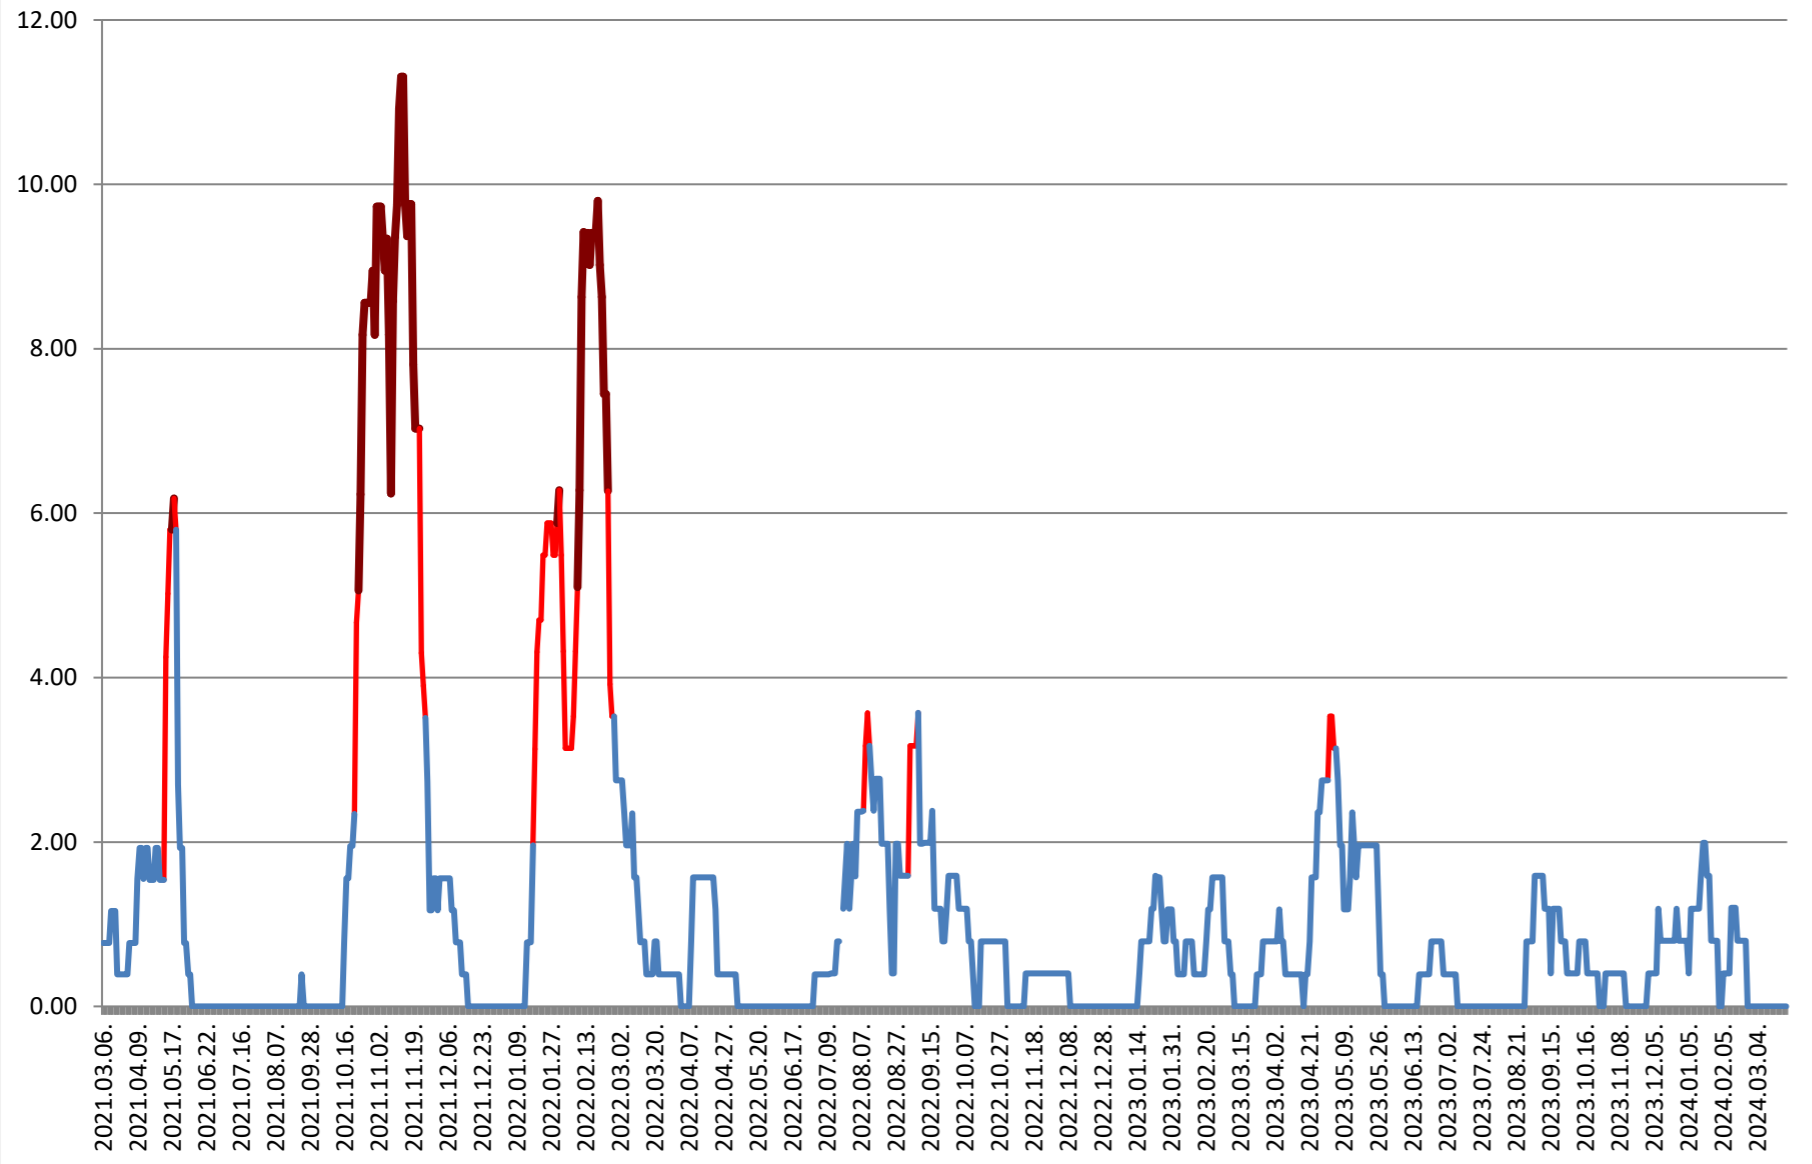

ATID - Evolutia incidentei cumulate pe 14 zile la ‰ de locuitori 2021.03.07. - 2024.03.27.

AVRĂMEȘTI - Evolutia incidentei cumulate pe 14 zile la ‰ de locuitori 2021.03.07. - 2024.03.27.

ORAȘ BĂILE TUȘNAD - Evolutia incidentei cumulate pe 14 zile la % de locuitori

2021.03.07. - 2024.03.27.

ORAȘ BĂLAN - Evolutia incidentei cumulate pe 14 zile la % de locuitori 2021.03.07. - 2024.03.27.

BILBOR - Evolutia incidentei cumulate pe 14 zile la % de locuitori 2021.03.07. - 2024.03.27.

ORAȘ BORSEC - Evolutia incidentei cumulate pe 14 zile la ‰ de locuitori 2021.03.07. - 2024.03.27.

BRĂDEȘTI - Evolutia incidentei cumulate pe 14 zile la ‰ de locuitori 2021.03.07. - 2024.03.27.

CĂPÂLNIȚA - Evolutia incidentei cumulate pe 14 zile la % de locuitori 2021.03.07. - 2024.03.27.

CÂRȚA - Evolutia incidentei cumulate pe 14 zile la ‰ de locuitori 2021.03.07. - 2024.03.27.

CICEU - Evolutia incidentei cumulate pe 14 zile la % de locuitori 2021.03.07. - 2024.03.27.

CIUCSÂNGEORGIU - Evolutia incidentei cumulate pe 14 zile la ‰ de locuitori