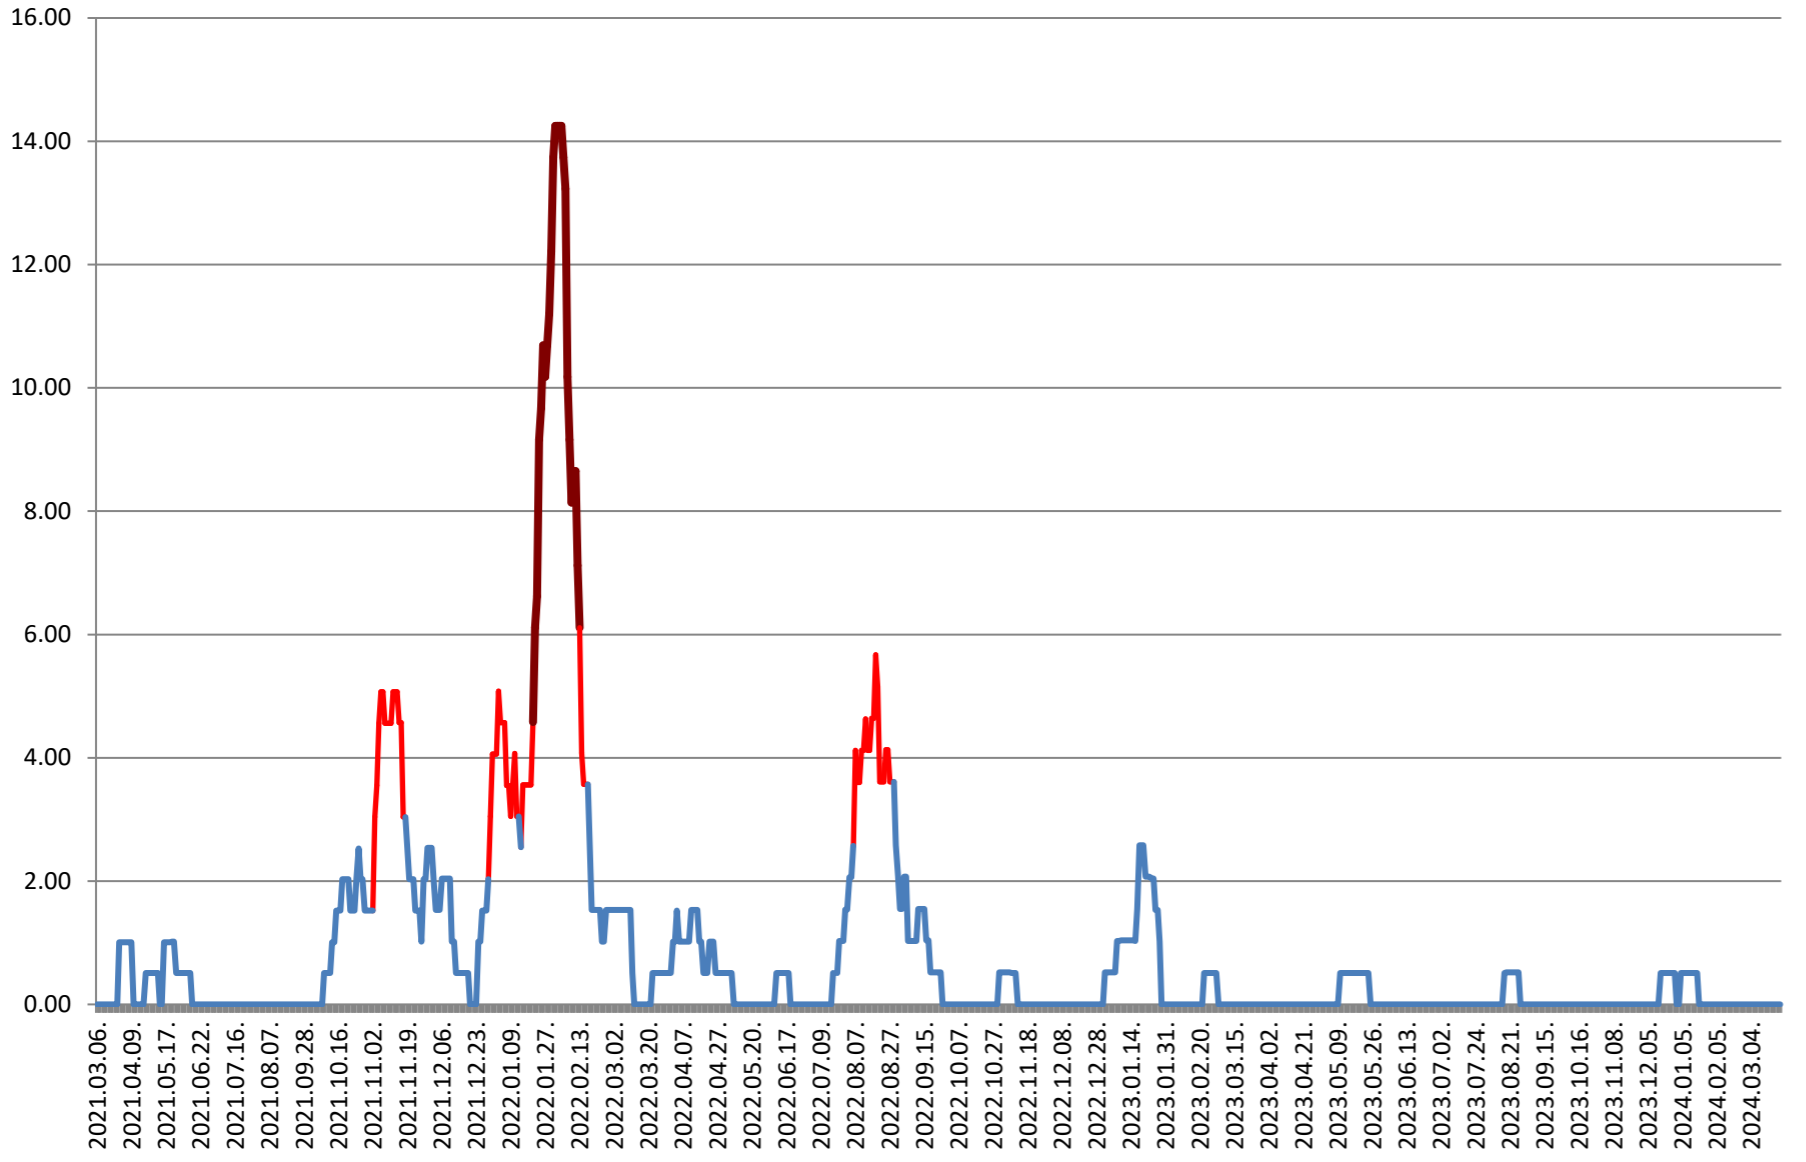

TUȘNAD - Evolutia incidentei cumulate pe 14 zile la ‰ de locuitori 2021.03.07. - 2024.03.27.

ULIEȘ - Evolutia incidentei cumulate pe 14 zile la % de locuitori 2021.03.07. - 2024.03.27.

VĂRȘAG - Evolutia incidentei cumulate pe 14 zile la ‰ de locuitori 2021.03.07. - 2024.03.27.

ORAȘ VLĂHIȚA - Evolutia incidentei cumulate pe 14 zile la ‰ de locuitori

2021.03.07. - 2024.03.27.

VOȘLĂBENI - Evolutia incidentei cumulate pe 14 zile la ‰ de locuitori
2021.03.07. - 2024.03.27.

ZETEA - Evolutia incidentei cumulate pe 14 zile la % de locuitori 2021.03.07. - 2024.03.27.