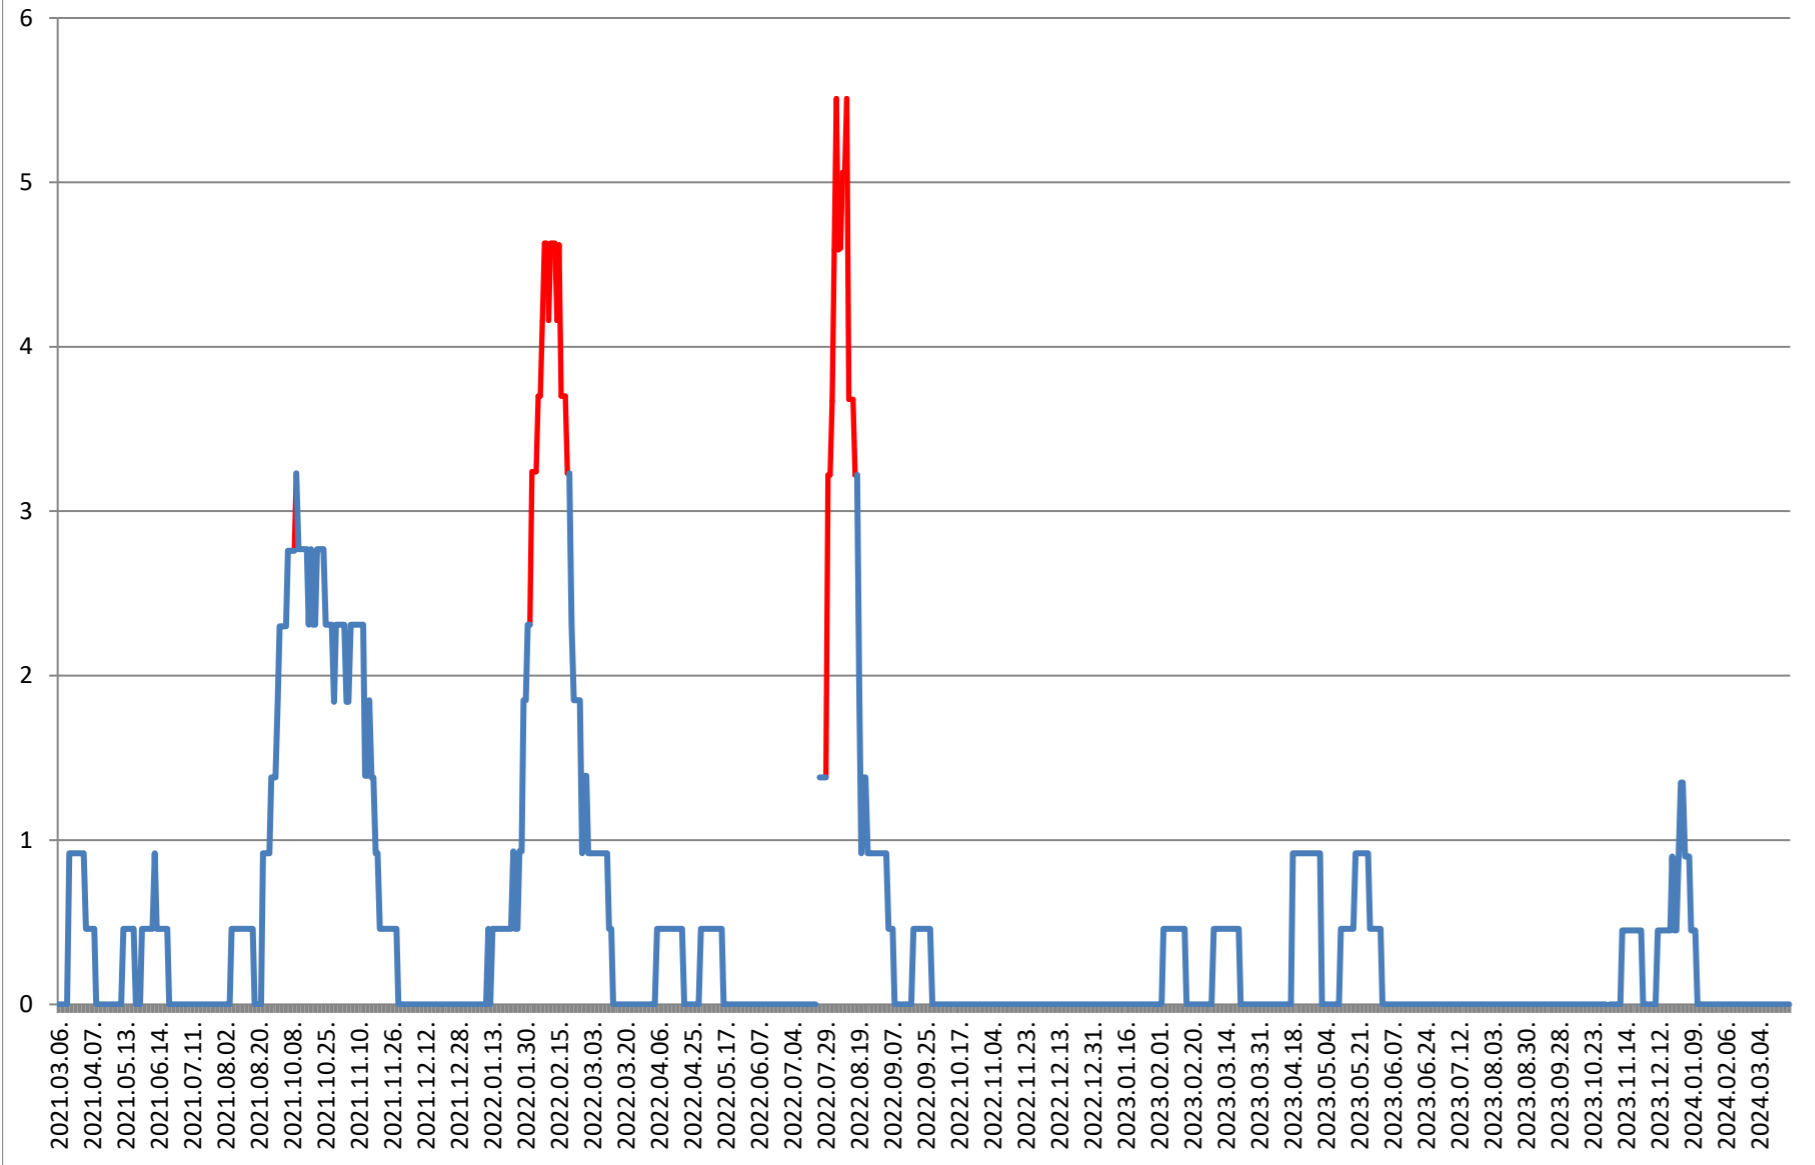

TUȘNAD - Evolutia incidentei cumulate pe 14 zile la ‰ de locuitori 2021.03.07. - 2024.03.27.