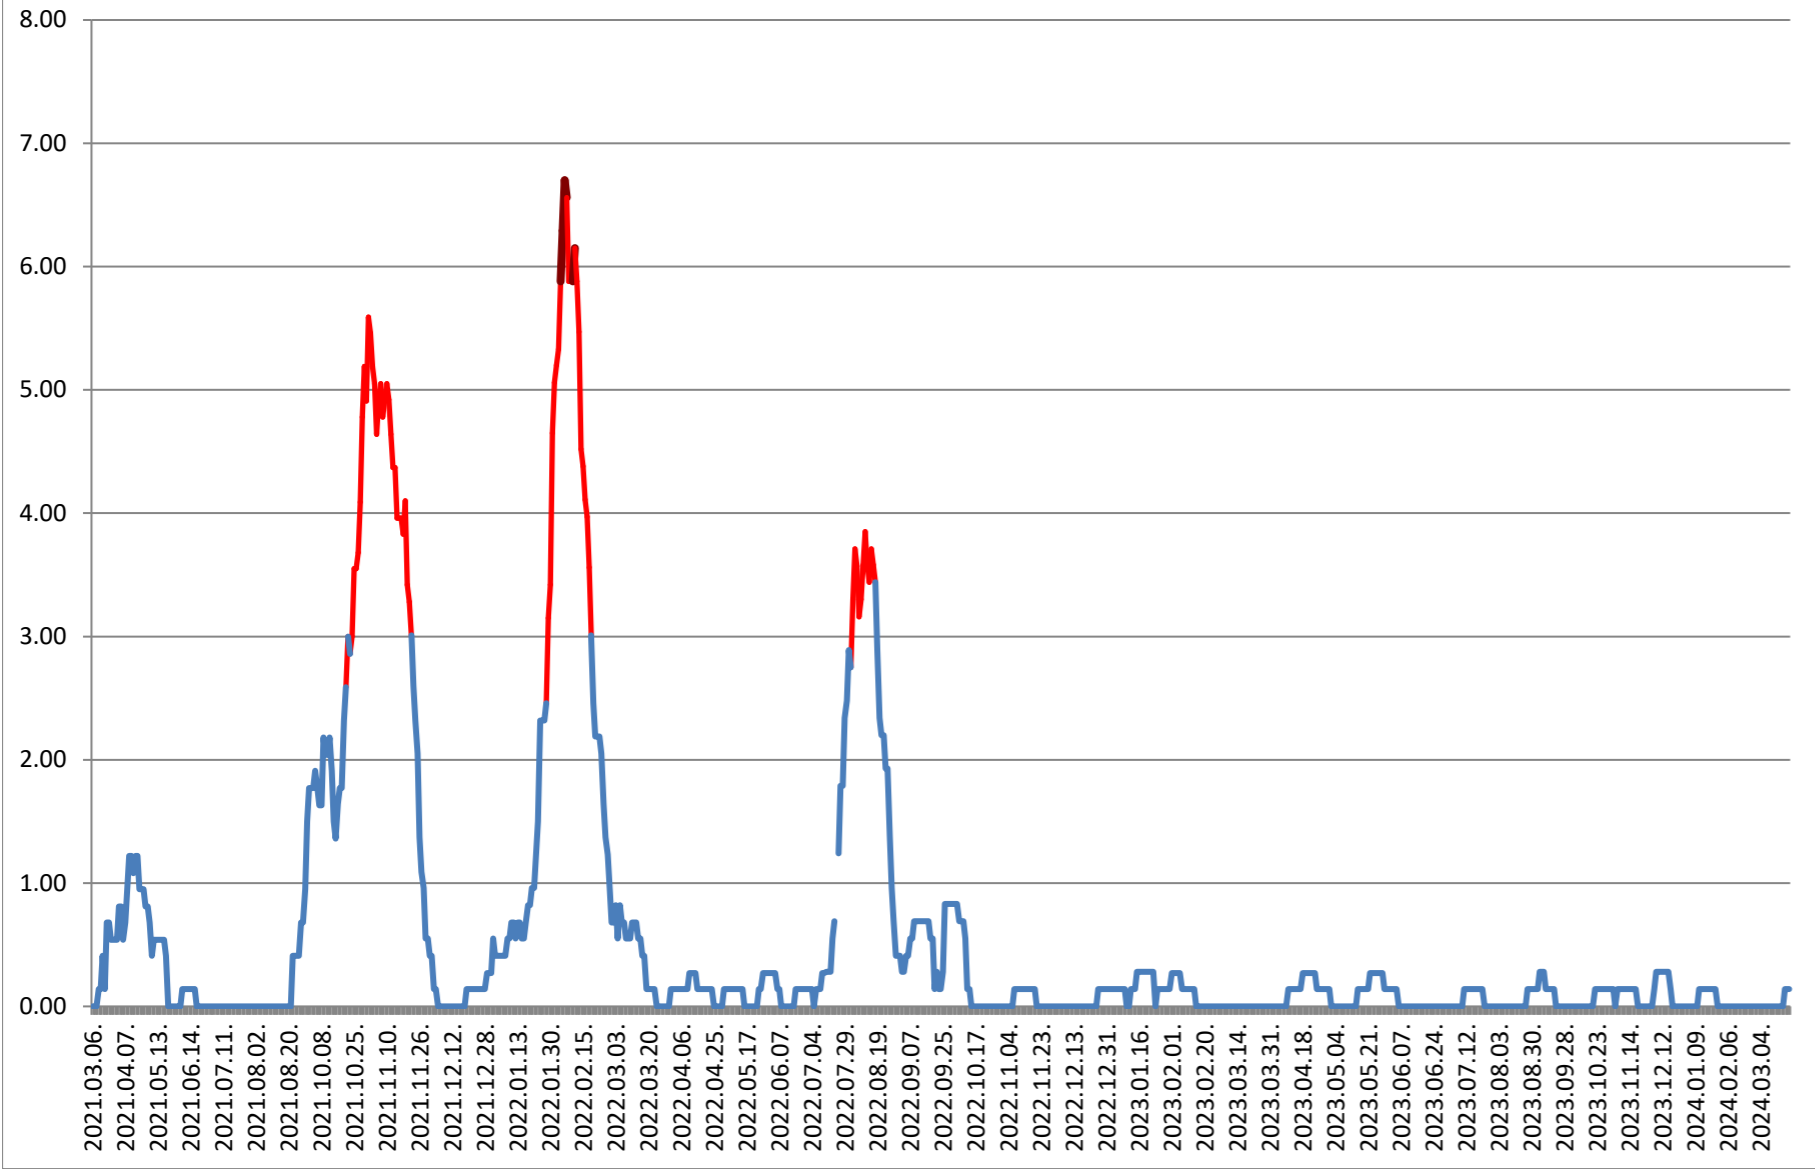

ATID - Evolutia incidentei cumulate pe 14 zile la ‰ de locuitori 2021.03.07. - 2024.03.27.

AVRĂMEȘTI - Evolutia incidentei cumulate pe 14 zile la ‰ de locuitori 2021.03.07. - 2024.03.27.

ORAȘ BĂILE TUȘNAD - Evolutia incidentei cumulate pe 14 zile la % de locuitori

2021.03.07. - 2024.03.27.

ORAȘ BĂLAN - Evolutia incidentei cumulate pe 14 zile la % de locuitori 2021.03.07. - 2024.03.27.

BILBOR - Evolutia incidentei cumulate pe 14 zile la % de locuitori 2021.03.07. - 2024.03.27.

ORAȘ BORSEC - Evolutia incidentei cumulate pe 14 zile la ‰ de locuitori 2021.03.07. - 2024.03.27.

BRĂDEȘTI - Evolutia incidentei cumulate pe 14 zile la ‰ de locuitori 2021.03.07. - 2024.03.27.

CĂPÂLNIȚA - Evolutia incidentei cumulate pe 14 zile la % de locuitori 2021.03.07. - 2024.03.27.

CÂRȚA - Evolutia incidentei cumulate pe 14 zile la ‰ de locuitori 2021.03.07. - 2024.03.27.

CICEU - Evolutia incidentei cumulate pe 14 zile la % de locuitori 2021.03.07. - 2024.03.27.

CIUCSÂNGEORGIU - Evolutia incidentei cumulate pe 14 zile la ‰ de locuitori