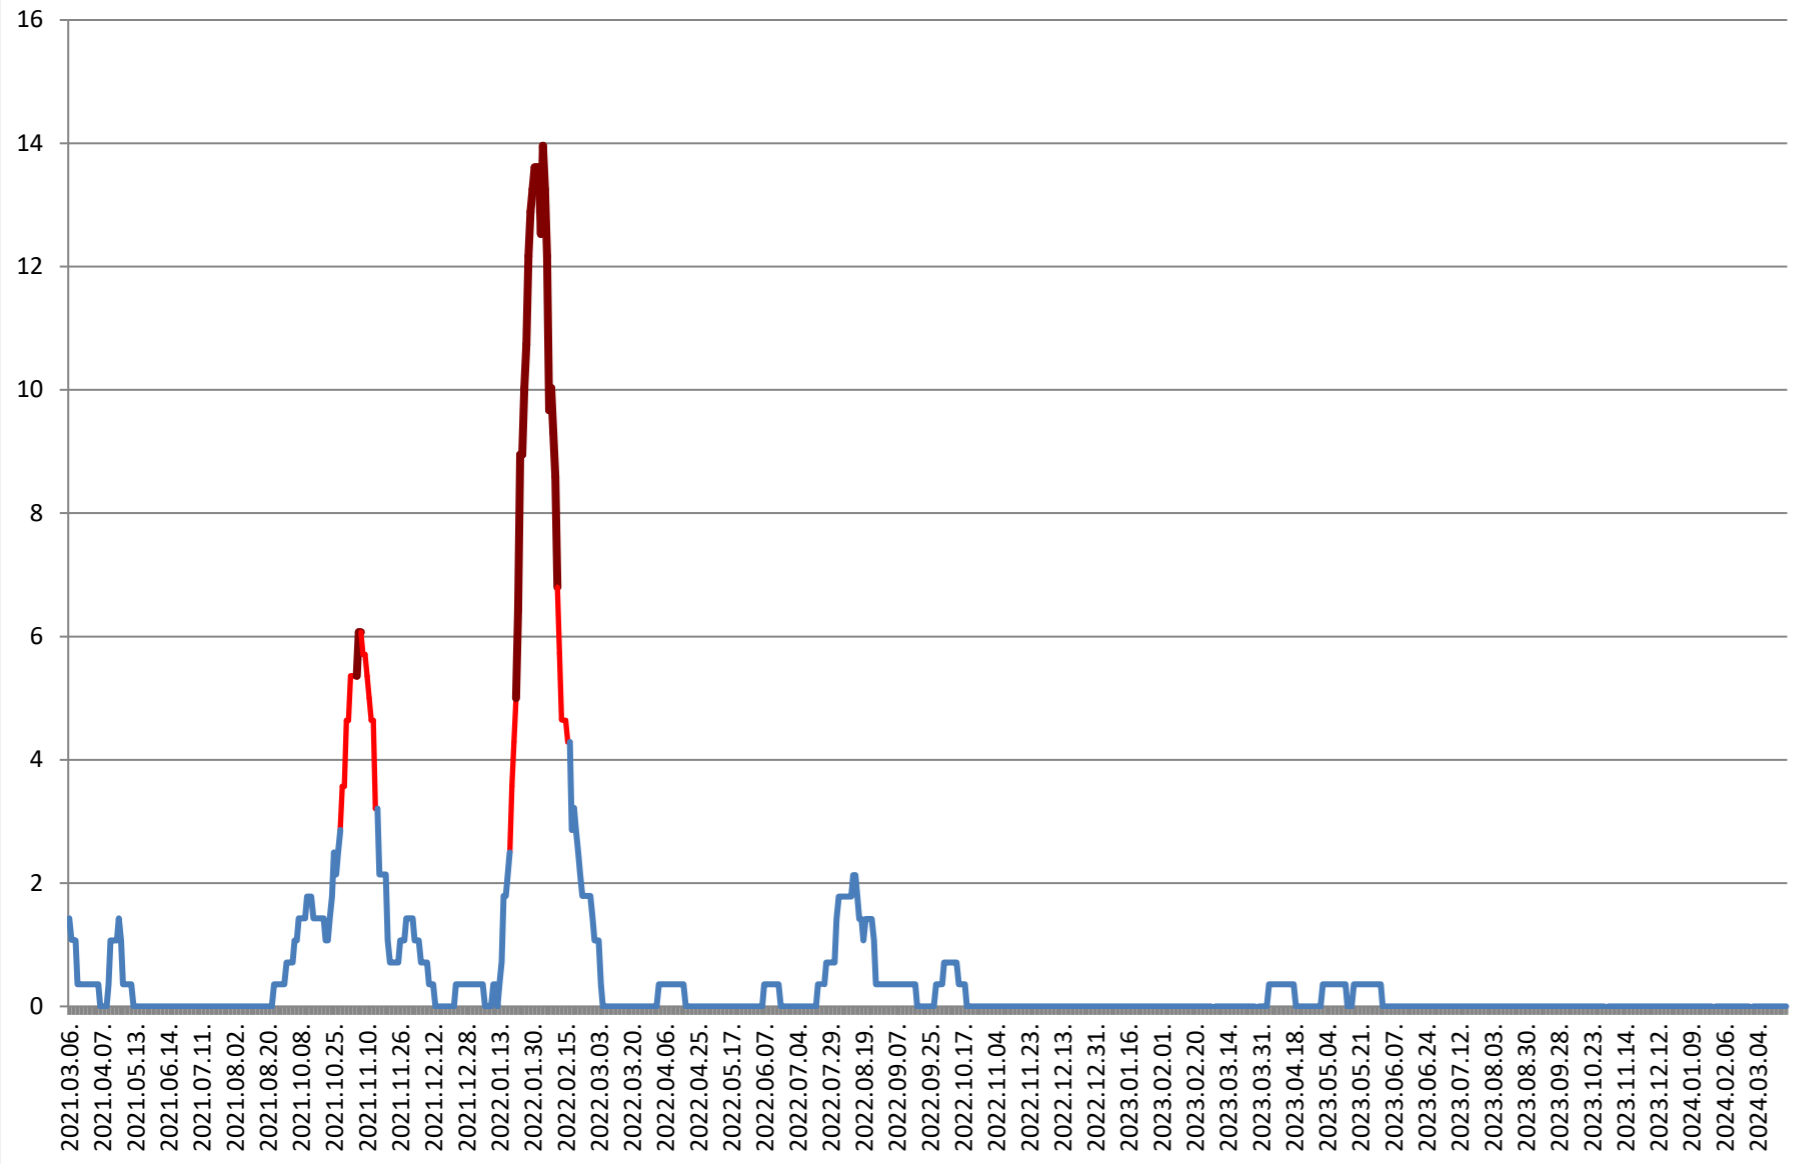

SICULENI - Evolutia incidentei cumulate pe 14 zile la % de locuitori 2021.03.07. - 2024.03.27.