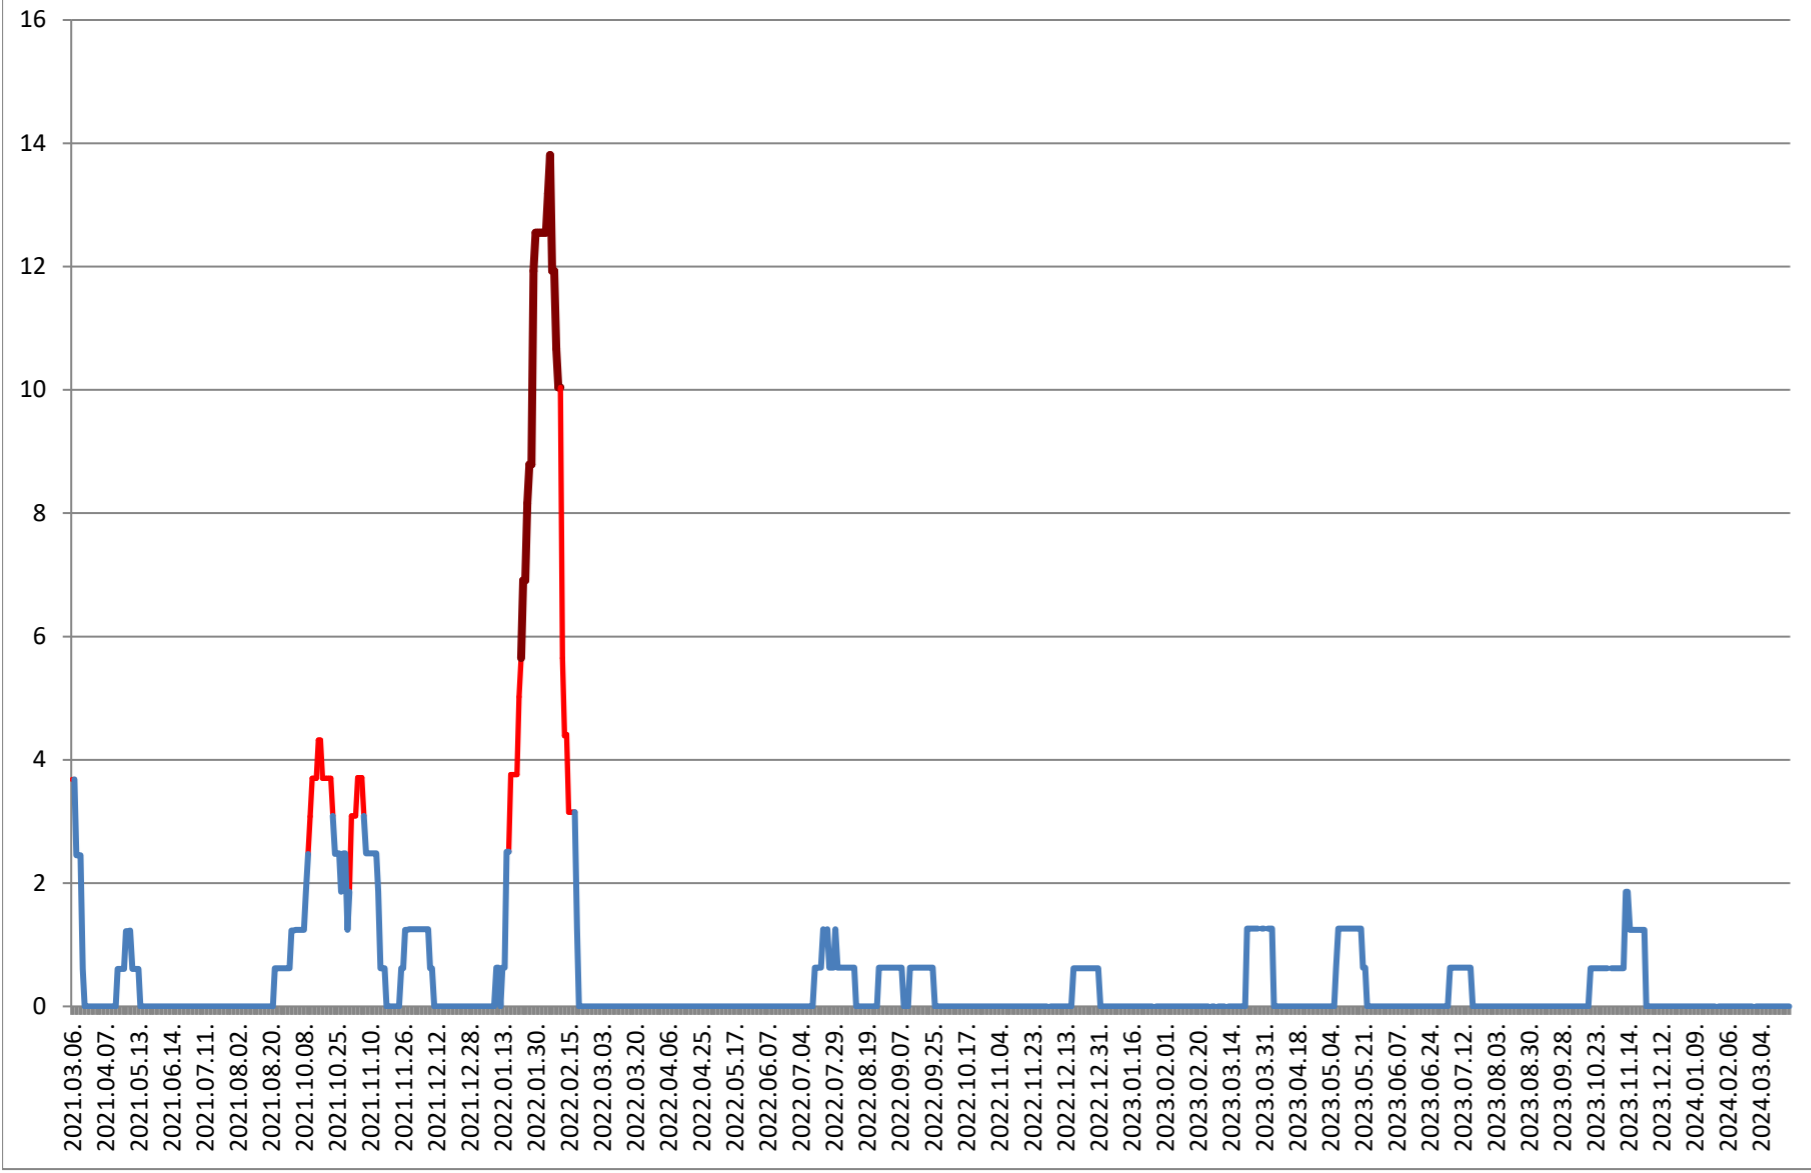

PLĂIEȘII DE JOS - Evolutia incidentei cumulate pe 14 zile la ‰ de locuitori
2021.03.07. - 2024.03.27.

PORUMBENI - Evolutia incidentei cumulate pe 14 zile la % de locuitori 2021.03.07. - 2024.03.27.

PRAID - Evolutia incidentei cumulate pe 14 zile la ‰ de locuitori 2021.03.07. - 2024.03.27.

RACU - Evolutia incidentei cumulate pe 14 zile la % de locuitori 2021.03.07. - 2024.03.27.

REMETEA - Evolutia incidentei cumulate pe 14 zile la % de locuitori 2021.03.07. - 2024.03.27.

SĂCEL - Evolutia incidentei cumulate pe 14 zile la % de locuitori 2021.03.07. - 2024.03.27.