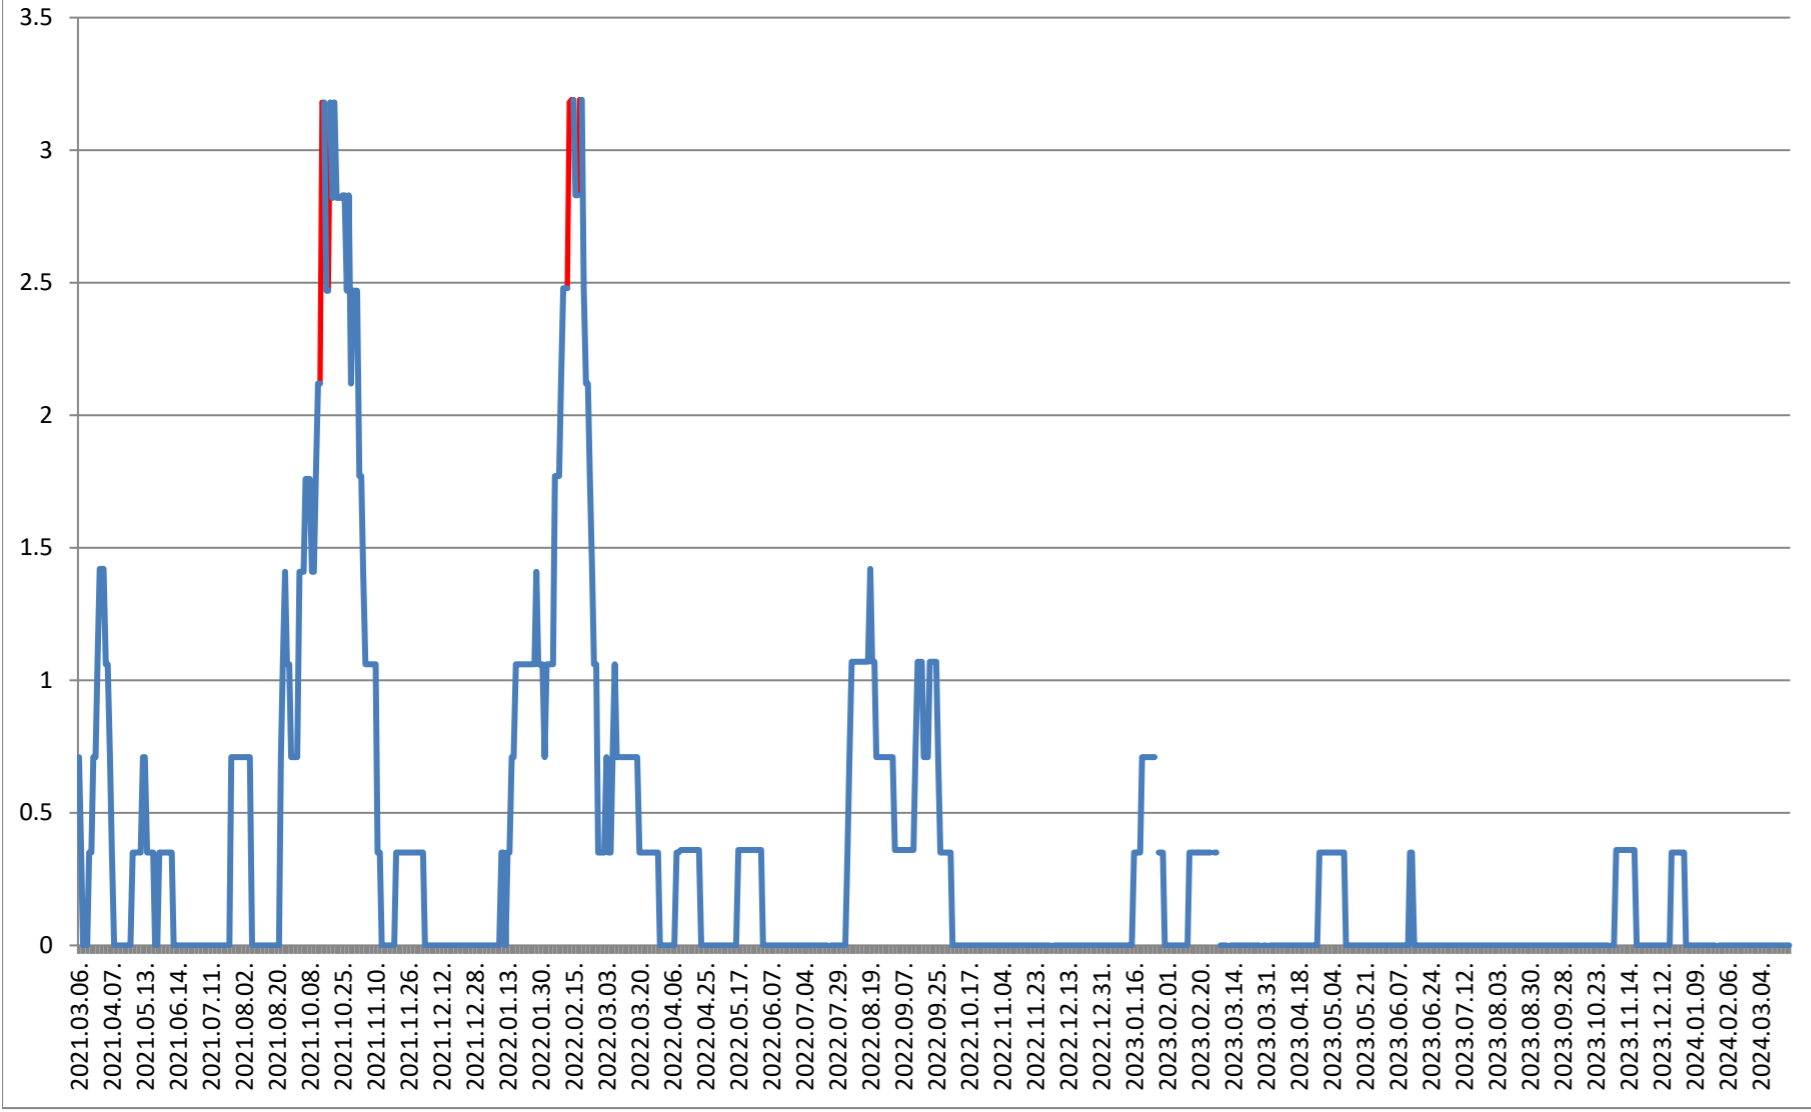

PLĂIEȘII DE JOS - Evolutia incidentei cumulate pe 14 zile la ‰ de locuitori
2021.03.07. - 2024.03.27.