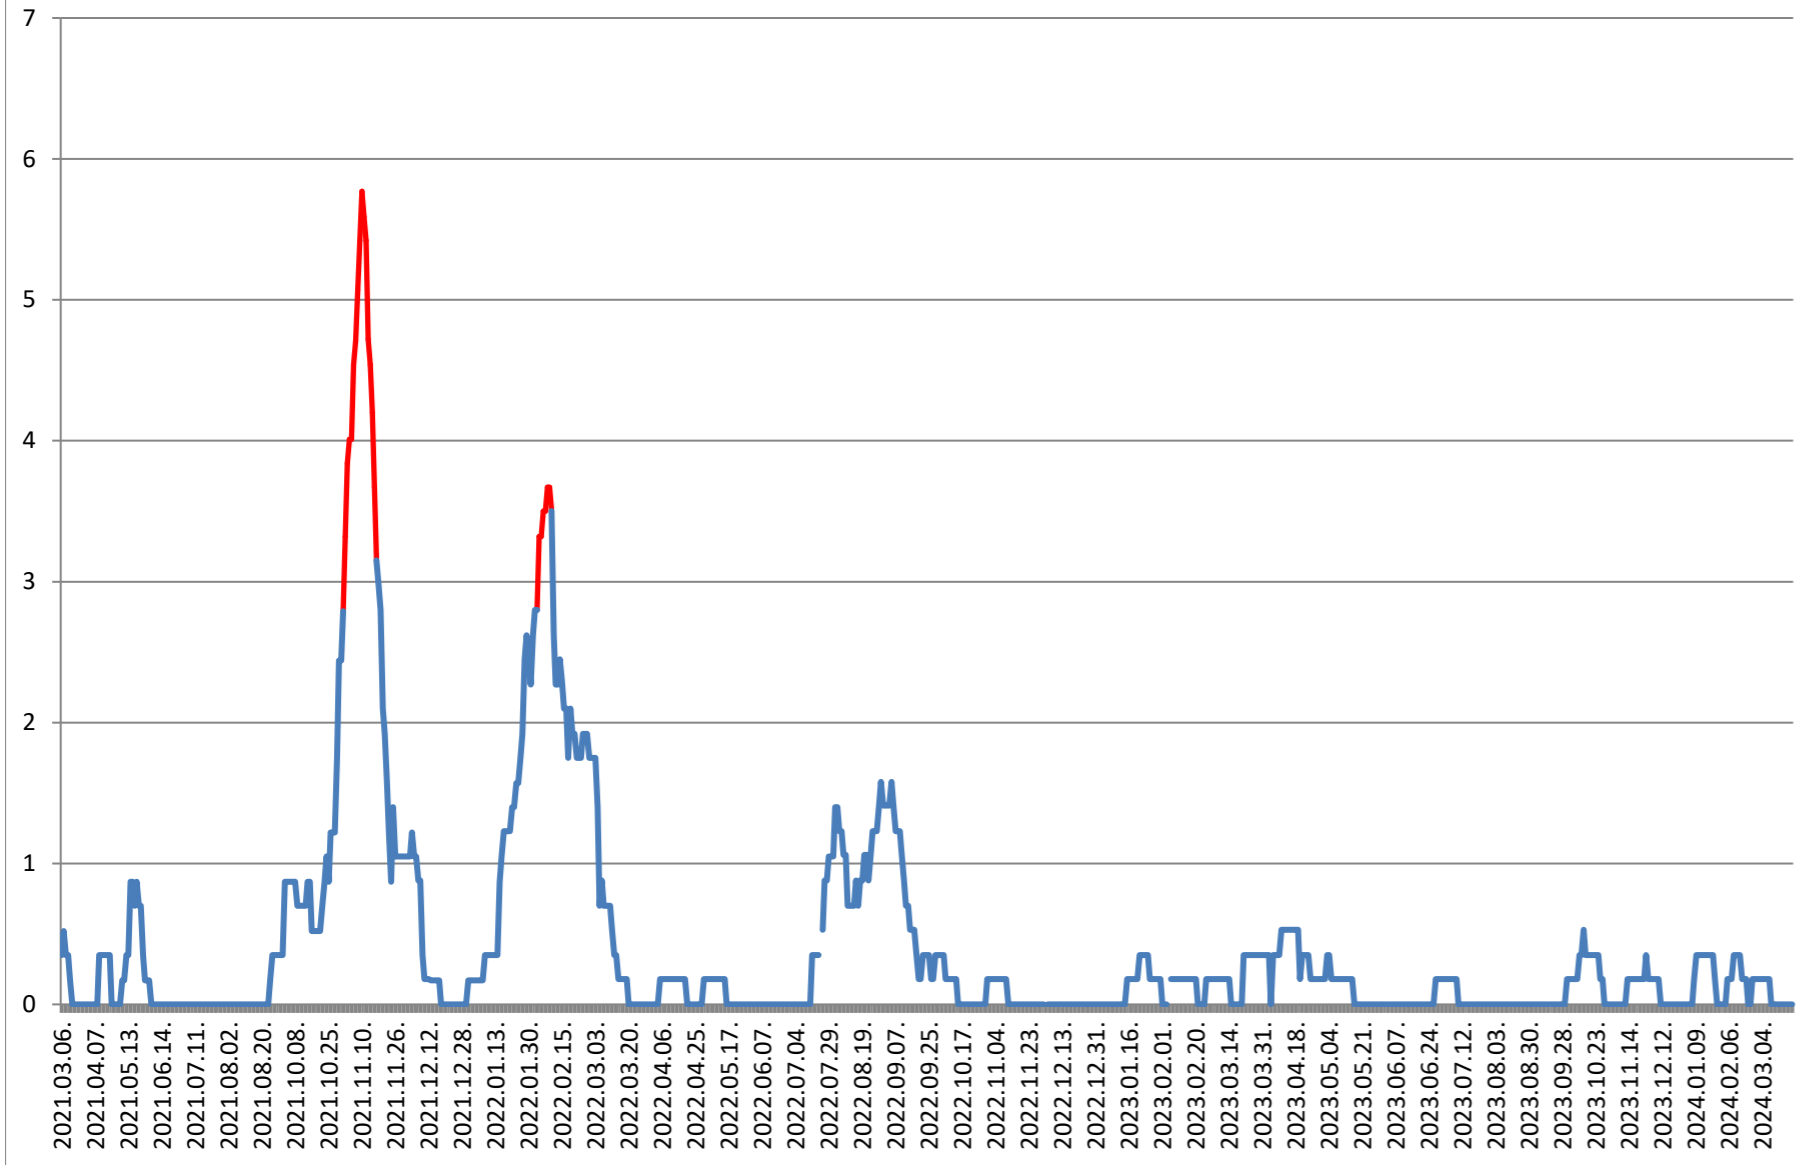

ORAȘ BORSEC - Evolutia incidentei cumulate pe 14 zile la ‰ de locuitori 2021.03.07. - 2024.03.27.

BRĂDEȘTI - Evolutia incidentei cumulate pe 14 zile la ‰ de locuitori 2021.03.07. - 2024.03.27.

CĂPÂLNIȚA - Evolutia incidentei cumulate pe 14 zile la % de locuitori 2021.03.07. - 2024.03.27.

CORUND - Evolutia incidentei cumulate pe 14 zile la % de locuitori 2021.03.07. - 2024.03.27.

COZMENI - Evolutia incidentei cumulate pe 14 zile la % de locuitori 2021.03.07. - 2024.03.27.

**ORAȘ CRISTURU SECUIESC - Evolutia incidentei cumulate pe 14 zile la ‰
de locuitori
2021.03.07. - 2024.03.27.**

DĂNEȘTI - Evolutia incidentei cumulate pe 14 zile la ‰ de locuitori 2021.03.07. - 2024.03.27.

DÂRJIU - Evolutia incidentei cumulate pe 14 zile la % de locuitori 2021.03.07. - 2024.03.27.

DEALU - Evolutia incidentei cumulate pe 14 zile la ‰ de locuitori 2021.03.07. - 2024.03.27.

DITRĂU - Evolutia incidentei cumulate pe 14 zile la % de locuitori 2021.03.07. - 2024.03.27.

FELICENI - Evolutia incidentei cumulate pe 14 zile la % de locuitori 2021.03.07. - 2024.03.27.

FRUMOASA - Evolutia incidentei cumulate pe 14 zile la ‰ de locuitori 2021.03.07. - 2024.03.27.