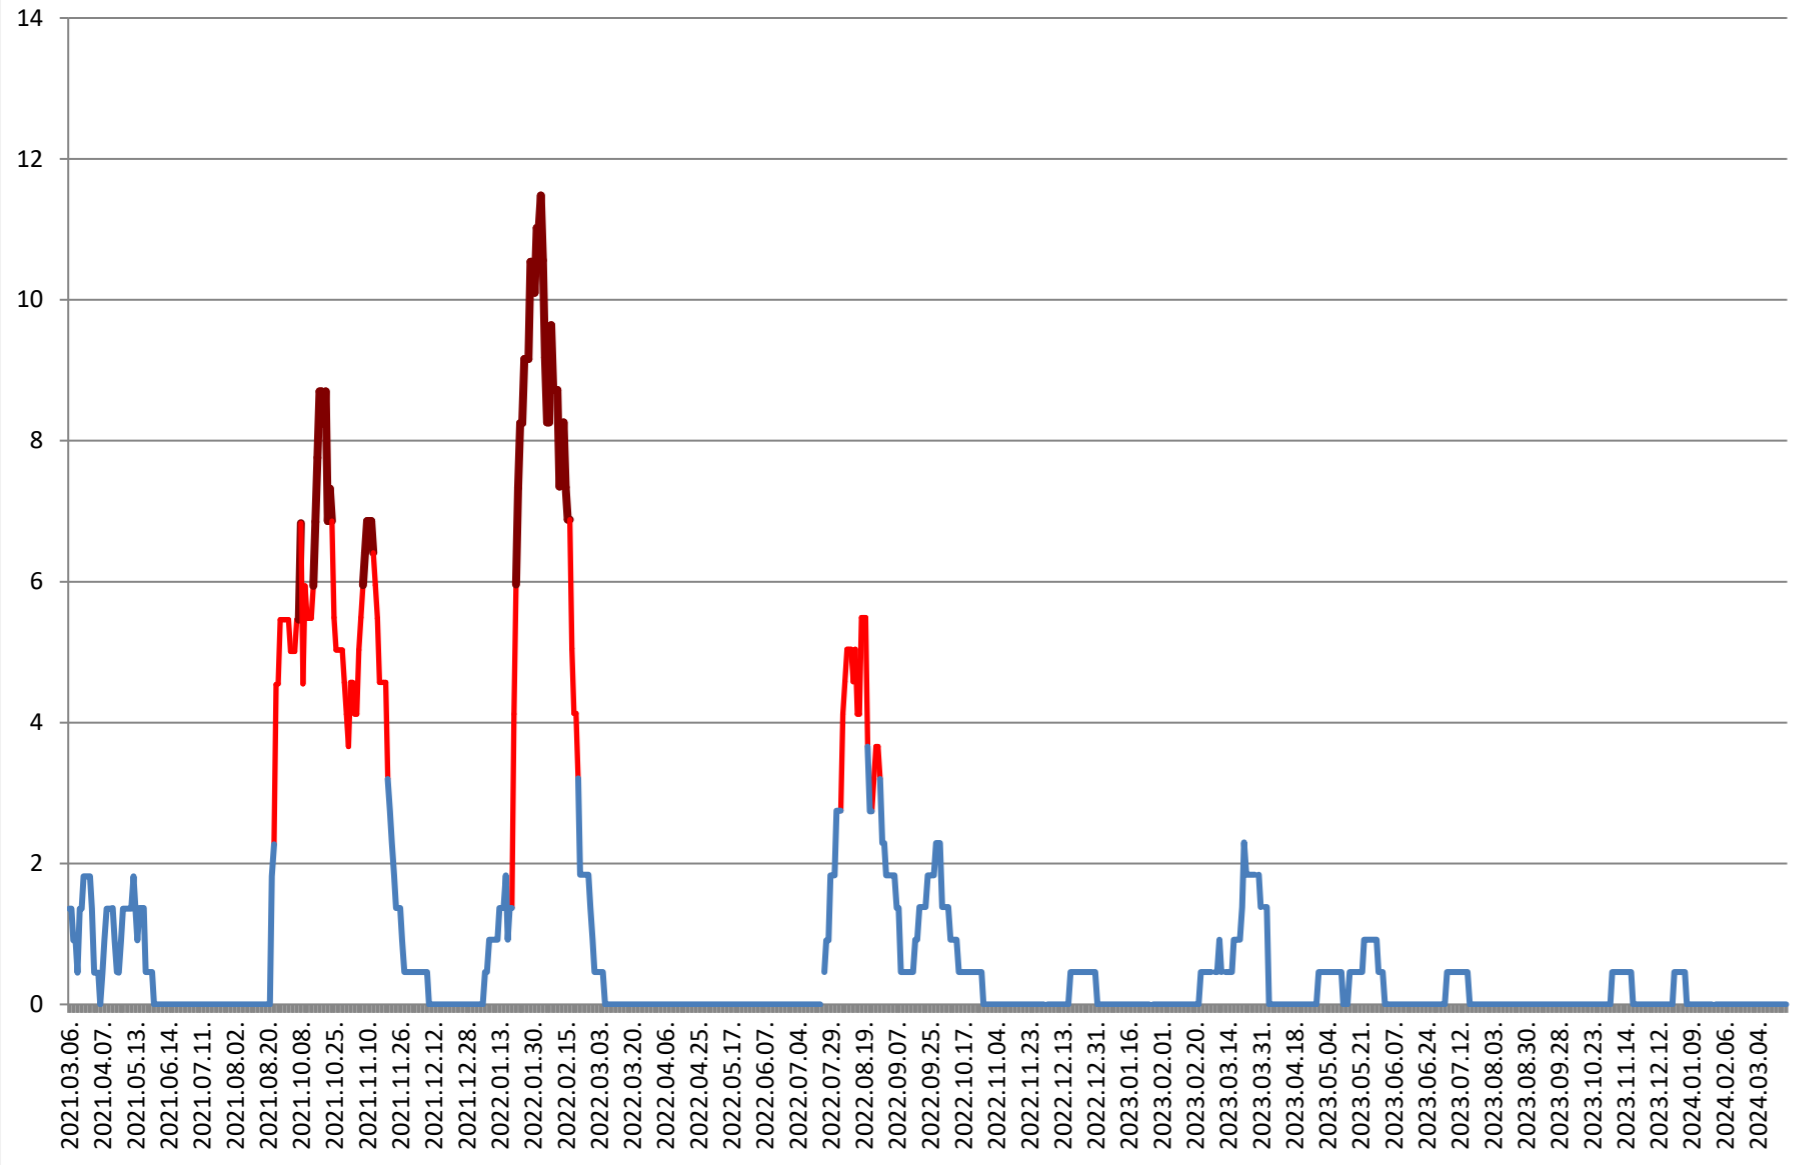

JOSENI - Evolutia incidentei cumulate pe 14 zile la ‰ de locuitori 2021.03.07. - 2024.03.27.

LĂZAREA - Evolutia incidentei cumulate pe 14 zile la % de locuitori 2021.03.07. - 2024.03.27.

LELICENI - Evolutia incidentei cumulate pe 14 zile la ‰ de locuitori 2021.03.07. - 2024.03.27.

LUETA - Evolutia incidentei cumulate pe 14 zile la % de locuitori 2021.03.07. - 2024.03.27.

LUNCA DE JOS - Evolutia incidentei cumulate pe 14 zile la % de locuitori 2021.03.07. - 2024.03.27.

LUNCA DE SUS - Evolutia incidentei cumulate pe 14 zile la % de locuitori 2021.03.07. - 2024.03.27.

LUPENI - Evolutia incidentei cumulate pe 14 zile la % de locuitori 2021.03.07. - 2024.03.27.

MĂDĂRAȘ - Evolutia incidentei cumulate pe 14 zile la ‰ de locuitori 2021.03.07. - 2024.03.27.

MĂRTINIȘ - Evolutia incidentei cumulate pe 14 zile la ‰ de locuitori 2021.03.07. - 2024.03.27.