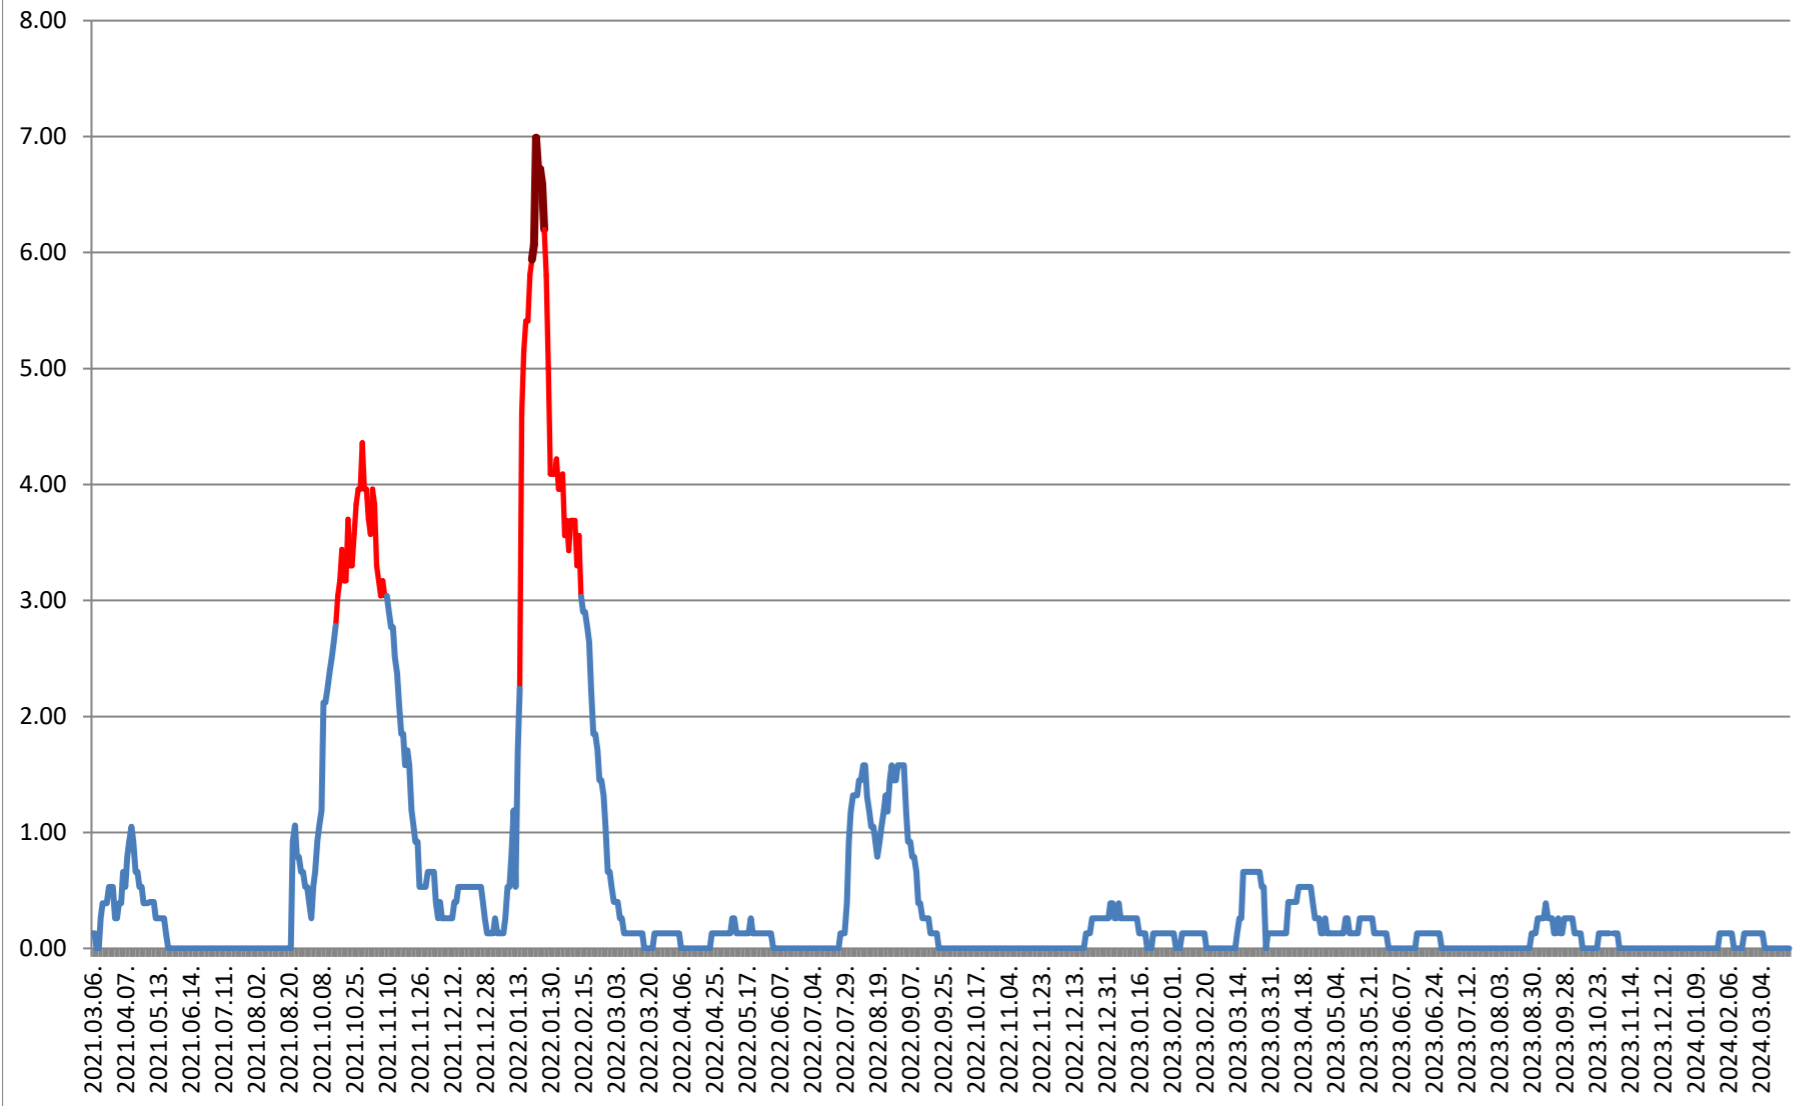

TUȘNAD - Evolutia incidentei cumulate pe 14 zile la ‰ de locuitori 2021.03.07. - 2024.03.27.

ULIEȘ - Evolutia incidentei cumulate pe 14 zile la % de locuitori 2021.03.07. - 2024.03.27.

VĂRȘAG - Evolutia incidentei cumulate pe 14 zile la ‰ de locuitori 2021.03.07. - 2024.03.27.

ORAȘ VLĂHIȚA - Evolutia incidentei cumulate pe 14 zile la ‰ de locuitori

2021.03.07. - 2024.03.27.

VOȘLĂBENI - Evolutia incidentei cumulate pe 14 zile la ‰ de locuitori
2021.03.07. - 2024.03.27.

ZETEA - Evolutia incidentei cumulate pe 14 zile la % de locuitori 2021.03.07. - 2024.03.27.