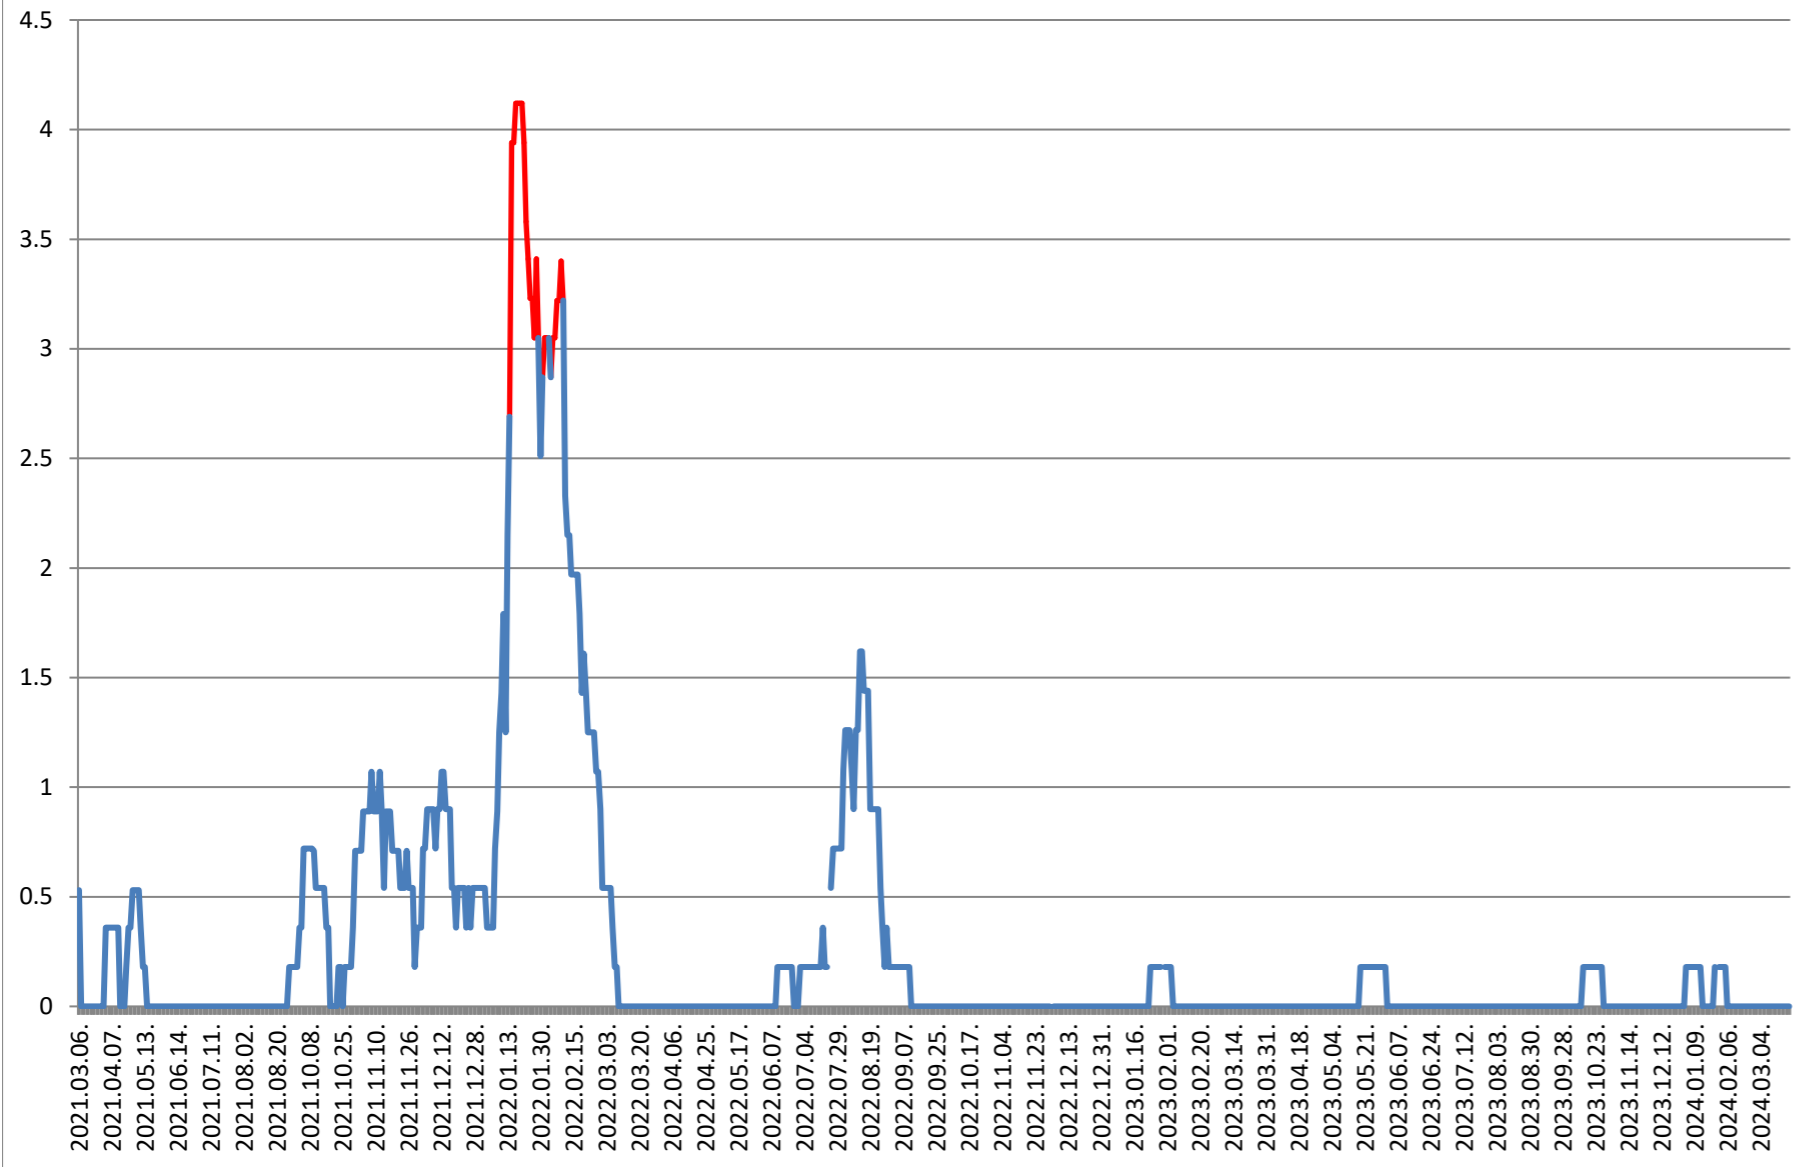

GĂLĂUȚAȘ - Evolutia incidentei cumulate pe 14 zile la % de locuitori 2021.03.07. - 2024.03.27.

**MUNICIPIUL GHEORGHENI - Evolutia incidentei cumulate pe 14 zile la %
de locuitori
2021.03.07. - 2024.03.27.**

JOSENI - Evolutia incidentei cumulate pe 14 zile la ‰ de locuitori 2021.03.07. - 2024.03.27.

LĂZAREA - Evolutia incidentei cumulate pe 14 zile la % de locuitori 2021.03.07. - 2024.03.27.

LELICENI - Evolutia incidentei cumulate pe 14 zile la ‰ de locuitori 2021.03.07. - 2024.03.27.

LUETA - Evolutia incidentei cumulate pe 14 zile la % de locuitori 2021.03.07. - 2024.03.27.

LUNCA DE JOS - Evolutia incidentei cumulate pe 14 zile la % de locuitori 2021.03.07. - 2024.03.27.

LUNCA DE SUS - Evolutia incidentei cumulate pe 14 zile la % de locuitori 2021.03.07. - 2024.03.27.