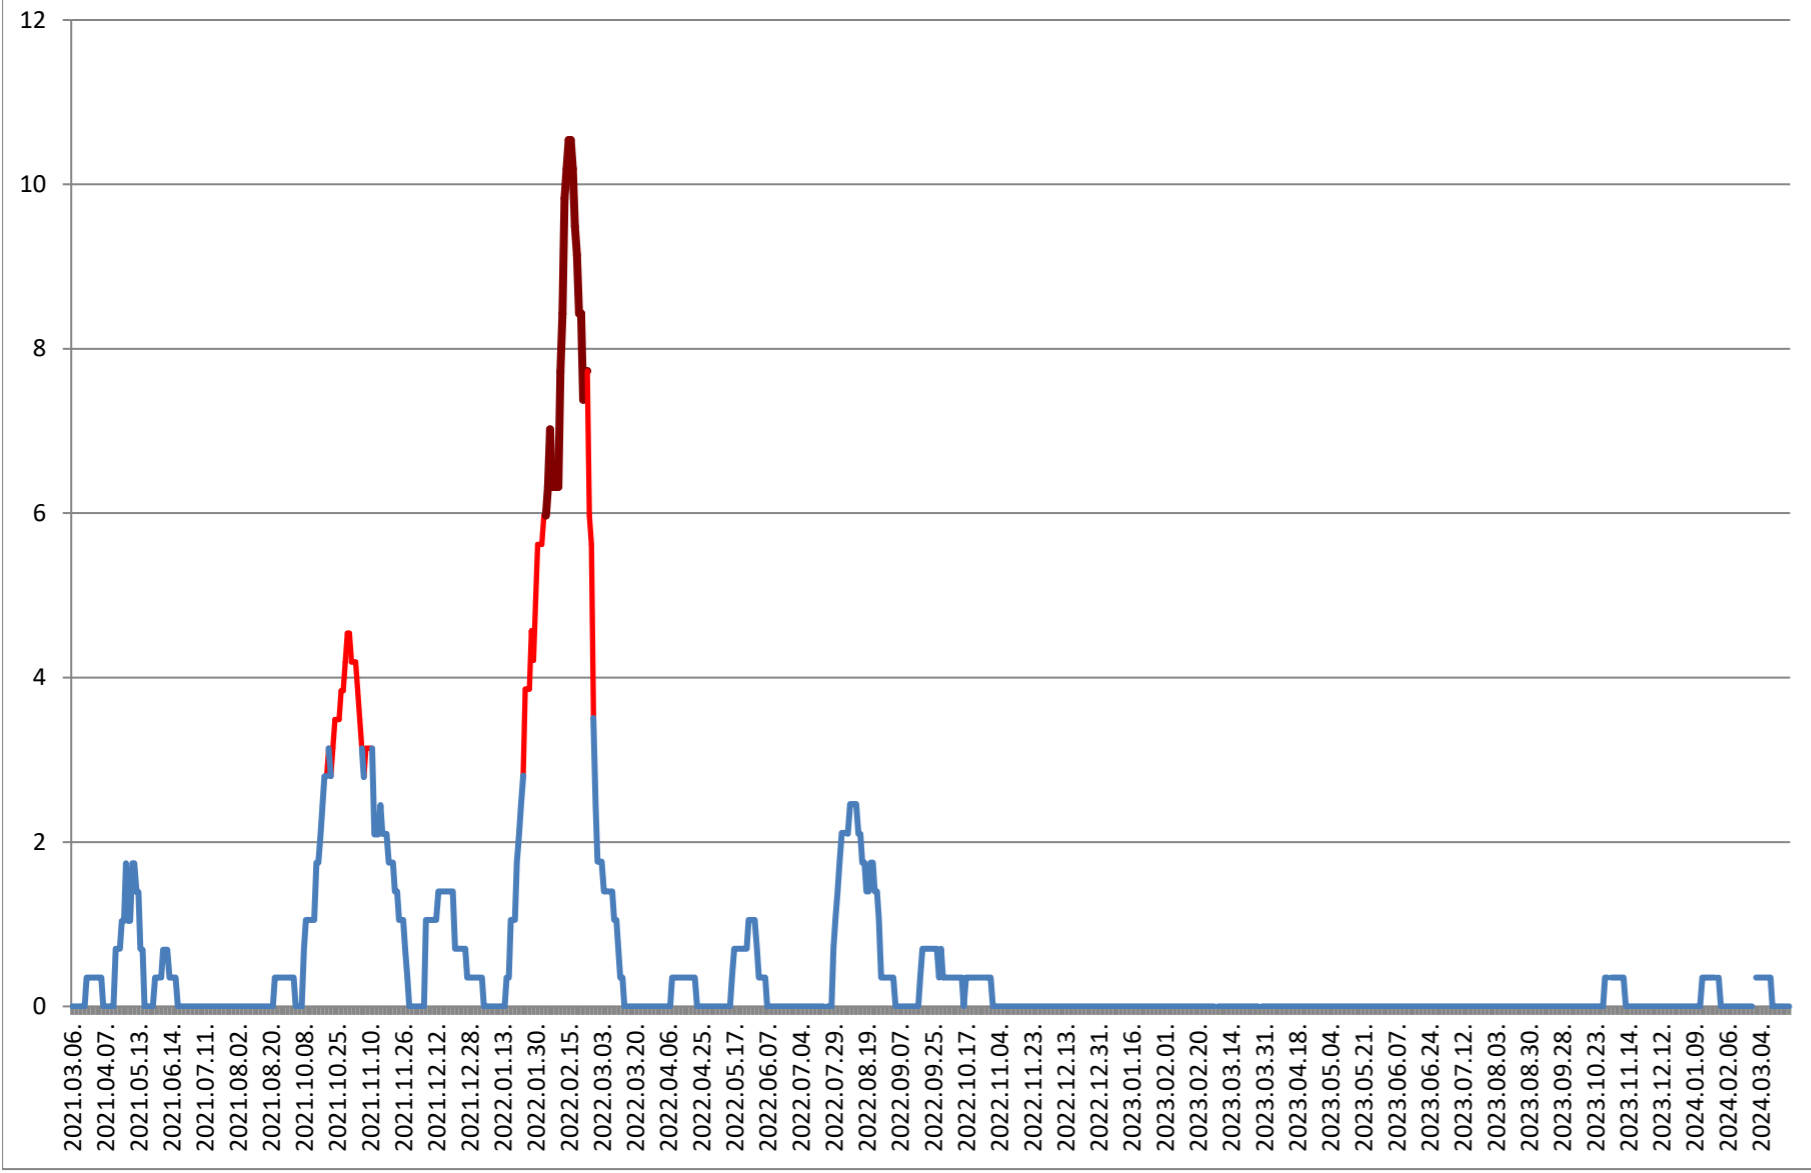

SECUIENI - Evolutia incidentei cumulate pe 14 zile la % de locuitori 2021.03.07. - 2024.03.27.