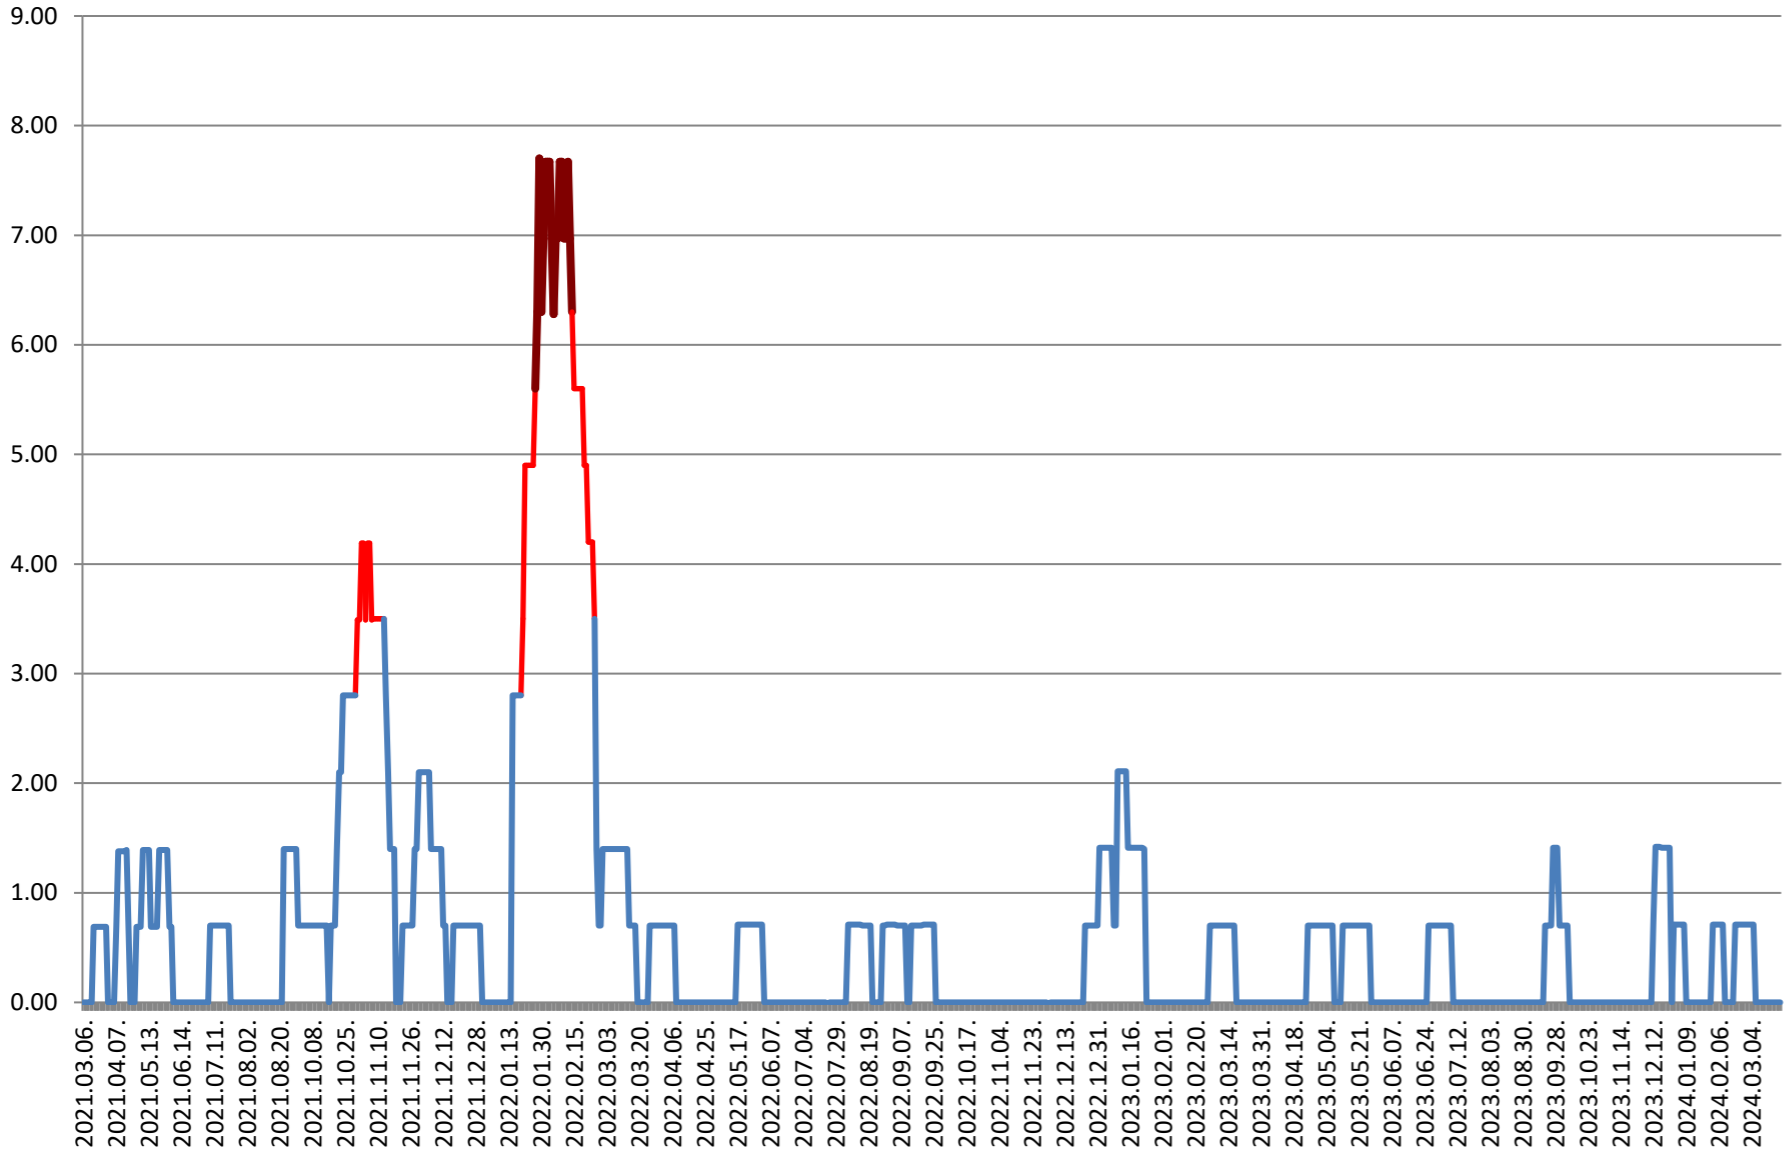

2021.03.07. - 2024.03.27.

ORAȘ BĂLAN - Evolutia incidentei cumulate pe 14 zile la % de locuitori 2021.03.07. - 2024.03.27.

BILBOR - Evolutia incidentei cumulate pe 14 zile la % de locuitori 2021.03.07. - 2024.03.27.

ORAȘ BORSEC - Evolutia incidentei cumulate pe 14 zile la ‰ de locuitori 2021.03.07. - 2024.03.27.

BRĂDEȘTI - Evolutia incidentei cumulate pe 14 zile la ‰ de locuitori 2021.03.07. - 2024.03.27.

CĂPÂLNIȚA - Evolutia incidentei cumulate pe 14 zile la % de locuitori 2021.03.07. - 2024.03.27.

CÂRȚA - Evolutia incidentei cumulate pe 14 zile la ‰ de locuitori 2021.03.07. - 2024.03.27.

CICEU - Evolutia incidentei cumulate pe 14 zile la % de locuitori 2021.03.07. - 2024.03.27.

CIUCSÂNGEORGIU - Evolutia incidentei cumulate pe 14 zile la ‰ de locuitori

2021.03.07. - 2024.03.27.

CIUMANI - Evolutia incidentei cumulate pe 14 zile la % de locuitori 2021.03.07. - 2024.03.27.

CORBU - Evolutia incidentei cumulate pe 14 zile la % de locuitori
2021.03.07. - 2024.03.27.