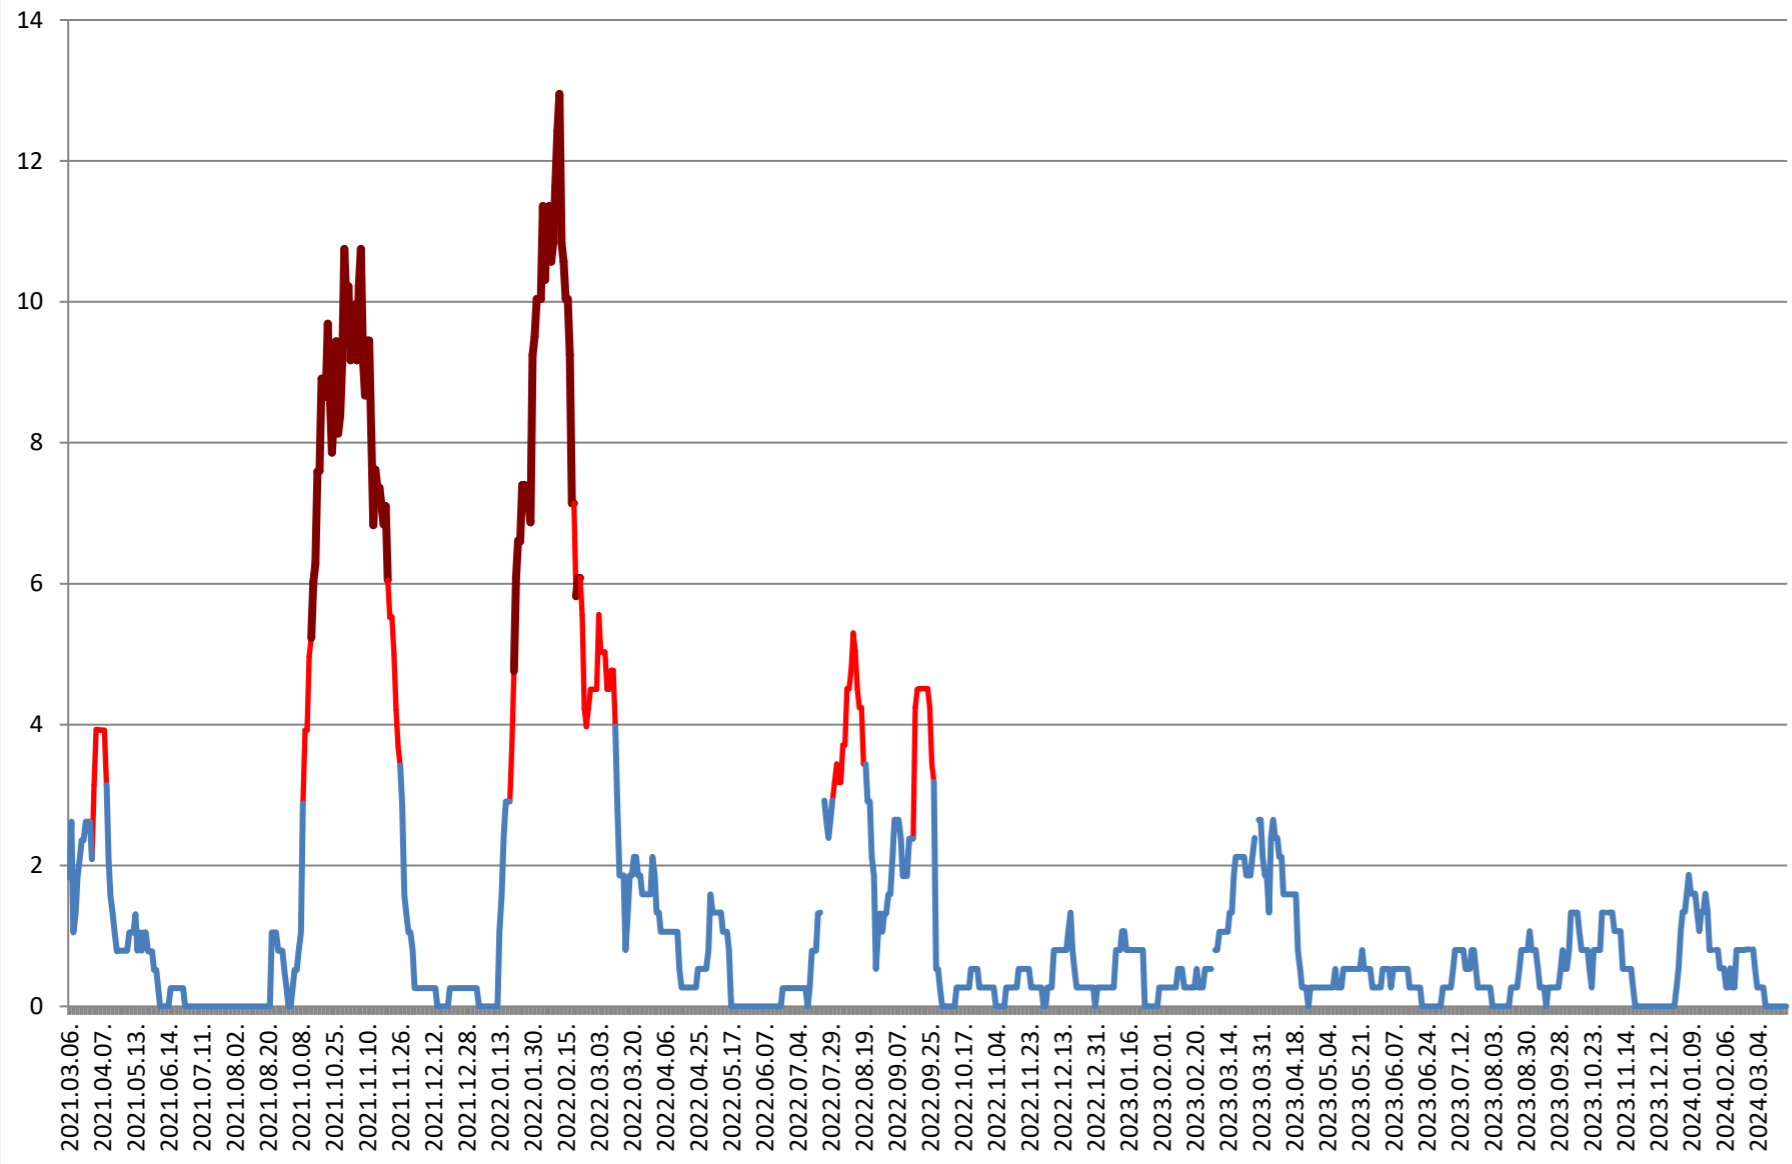

RACU - Evolutia incidentei cumulate pe 14 zile la % de locuitori 2021.03.07. - 2024.03.27.

REMETEA - Evolutia incidentei cumulate pe 14 zile la % de locuitori 2021.03.07. - 2024.03.27.

SĂCEL - Evolutia incidentei cumulate pe 14 zile la % de locuitori 2021.03.07. - 2024.03.27.

SÂNCRĂIENI - Evolutia incidentei cumulate pe 14 zile la ‰ de locuitori 2021.03.07. - 2024.03.27.

SÂNDOMINIC - Evolutia incidentei cumulate pe 14 zile la ‰ de locuitori 2021.03.07. - 2024.03.27.

SÂNMARTIN - Evolutia incidentei cumulate pe 14 zile la % de locuitori 2021.03.07. - 2024.03.27.

SÂNSIMION - Evolutia incidentei cumulate pe 14 zile la % de locuitori 2021.03.07. - 2024.03.27.

SÂNTIMBRU - Evolutia incidentei cumulate pe 14 zile la % de locuitori 2021.03.07. - 2024.03.27.

SĂRMAȘ - Evolutia incidentei cumulate pe 14 zile la ‰ de locuitori 2021.03.07. - 2024.03.27.