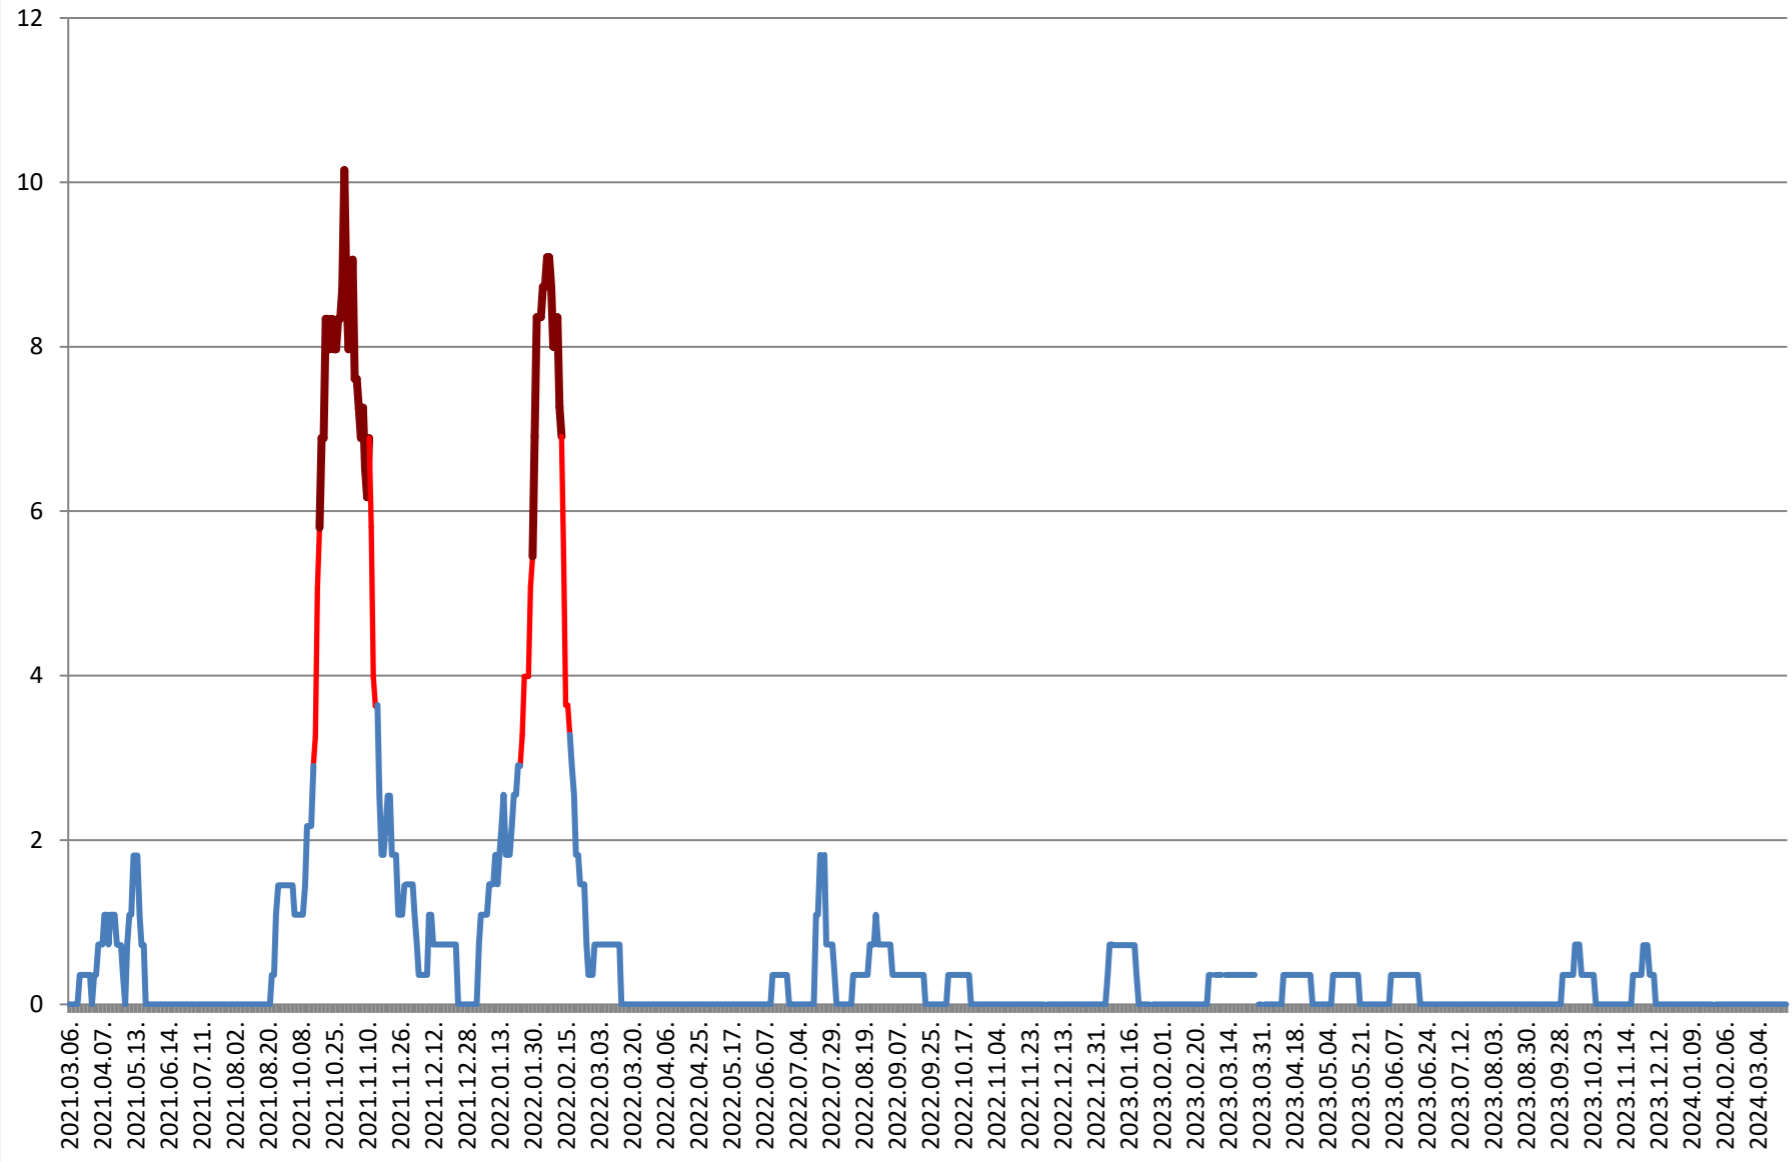

MIHĂILENI - Evolutia incidentei cumulate pe 14 zile la % de locuitori 2021.03.07. - 2024.03.27.