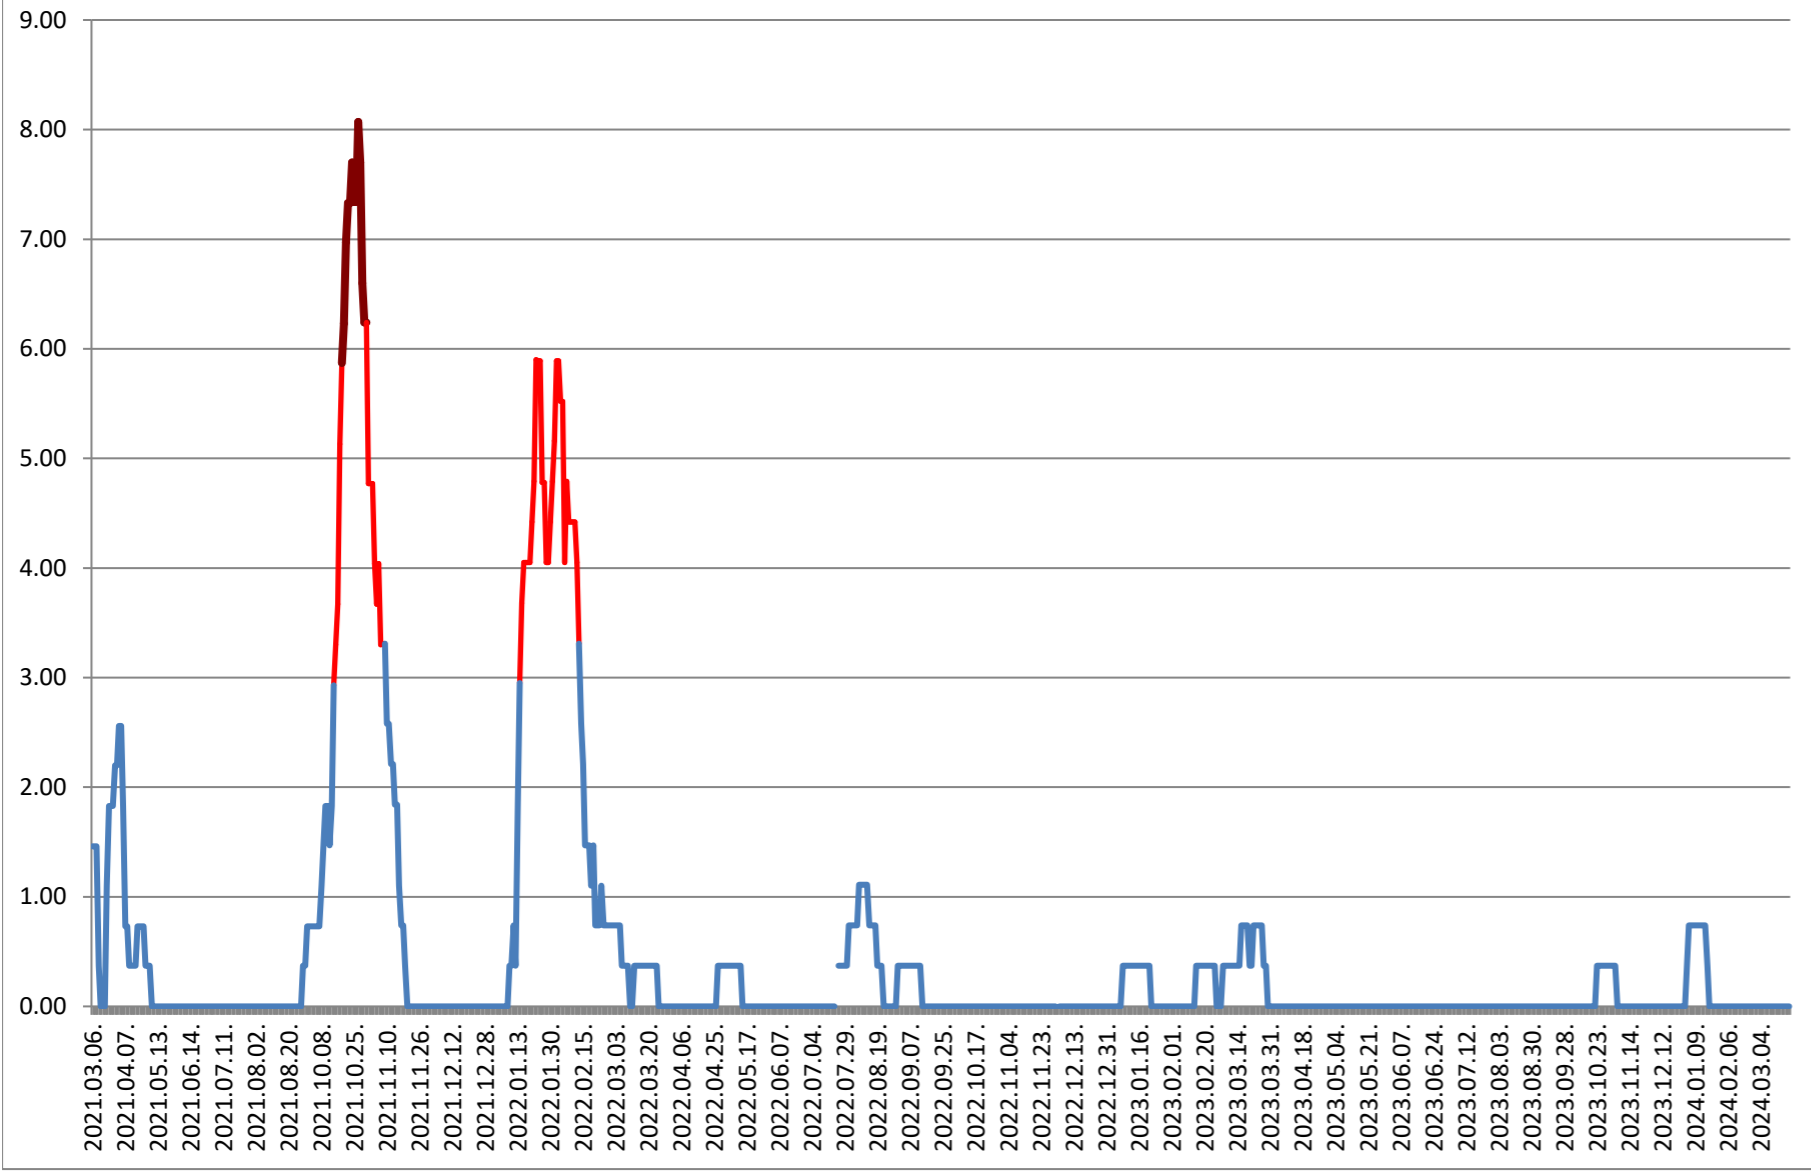

2021.03.07. - 2024.03.27.

ORAȘ BĂLAN - Evolutia incidentei cumulate pe 14 zile la % de locuitori 2021.03.07. - 2024.03.27.

BILBOR - Evolutia incidentei cumulate pe 14 zile la % de locuitori 2021.03.07. - 2024.03.27.

ORAȘ BORSEC - Evolutia incidentei cumulate pe 14 zile la ‰ de locuitori 2021.03.07. - 2024.03.27.

BRĂDEȘTI - Evolutia incidentei cumulate pe 14 zile la ‰ de locuitori 2021.03.07. - 2024.03.27.

CĂPÂLNIȚA - Evolutia incidentei cumulate pe 14 zile la % de locuitori 2021.03.07. - 2024.03.27.

CÂRȚA - Evolutia incidentei cumulate pe 14 zile la ‰ de locuitori 2021.03.07. - 2024.03.27.

CICEU - Evolutia incidentei cumulate pe 14 zile la % de locuitori 2021.03.07. - 2024.03.27.

CIUCSÂNGEORGIU - Evolutia incidentei cumulate pe 14 zile la ‰ de locuitori

2021.03.07. - 2024.03.27.

CIUMANI - Evolutia incidentei cumulate pe 14 zile la % de locuitori 2021.03.07. - 2024.03.27.

CORBU - Evolutia incidentei cumulate pe 14 zile la % de locuitori
2021.03.07. - 2024.03.27.