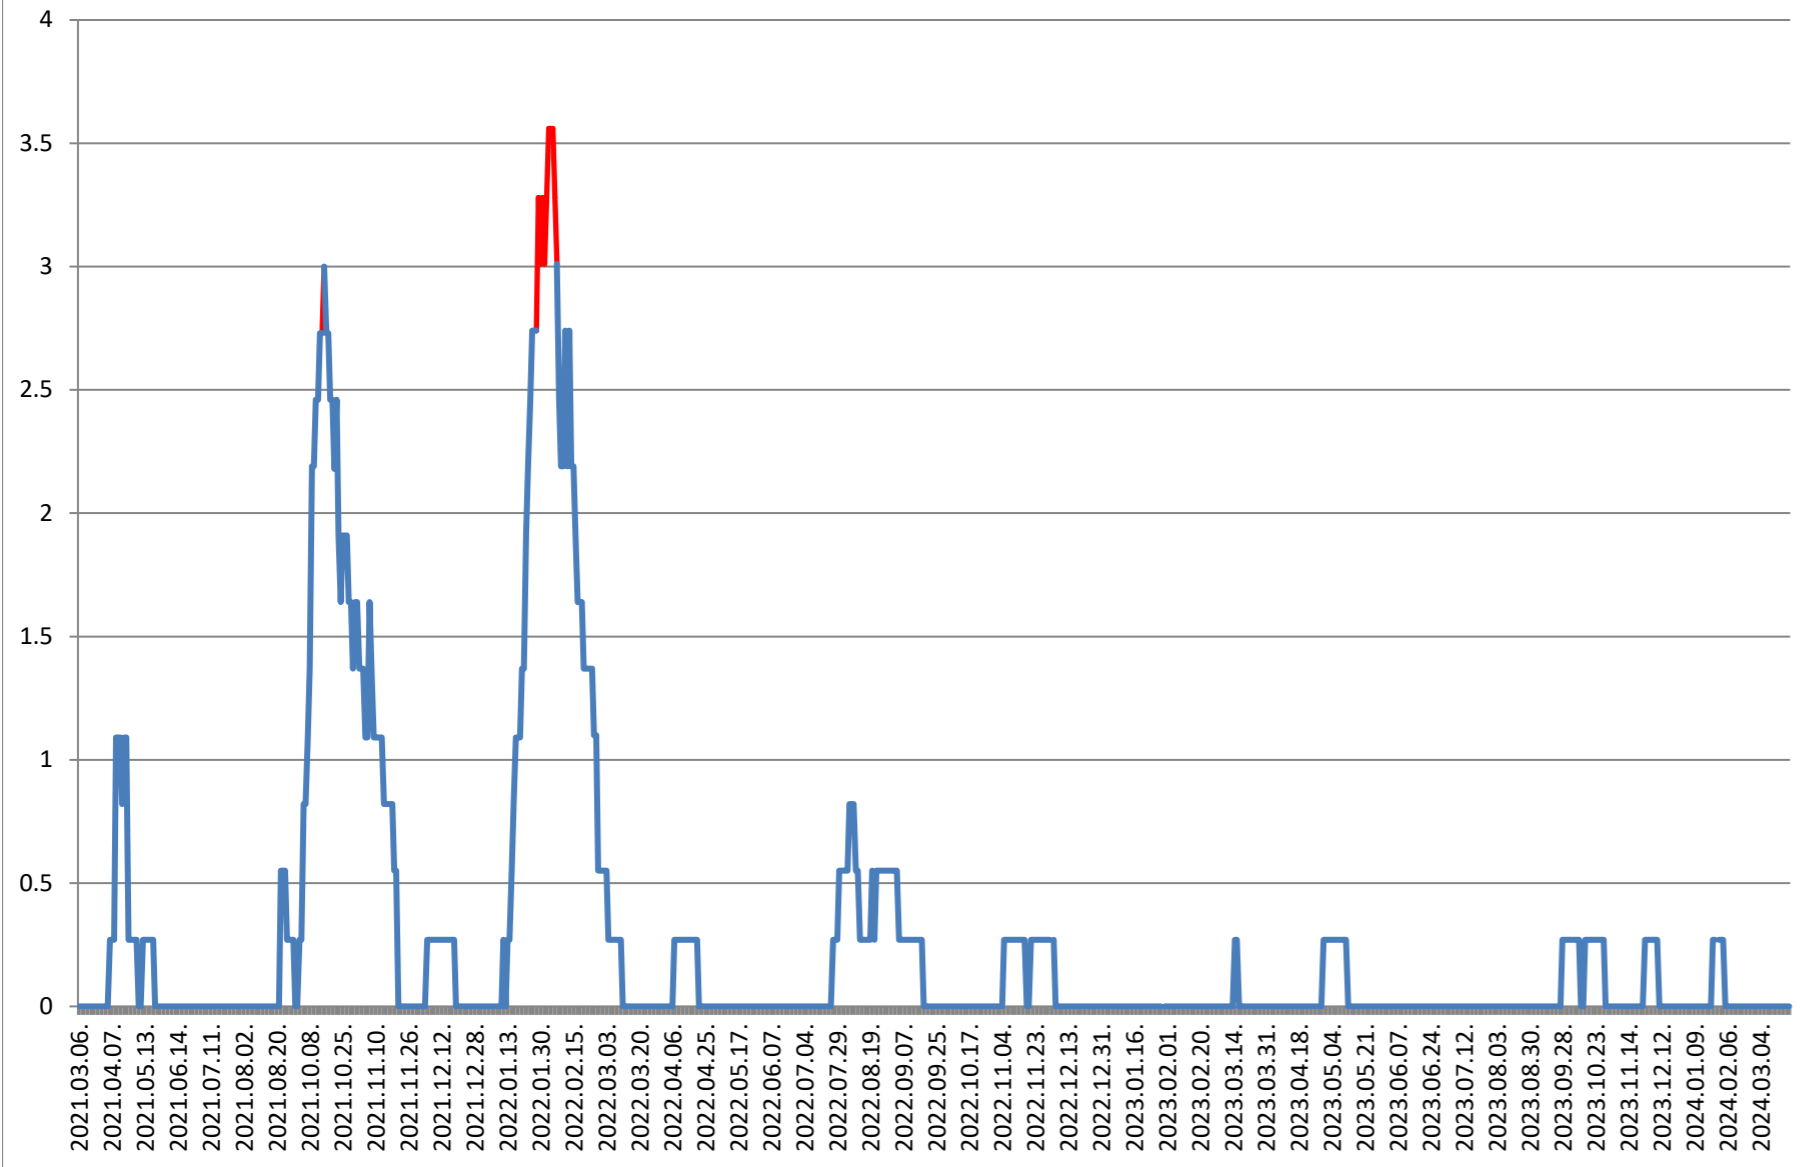

GĂLĂUȚAȘ - Evolutia incidentei cumulate pe 14 zile la % de locuitori 2021.03.07. - 2024.03.27.

**MUNICIPIUL GHEORGHENI - Evolutia incidentei cumulate pe 14 zile la %
de locuitori
2021.03.07. - 2024.03.27.**

JOSENI - Evolutia incidentei cumulate pe 14 zile la ‰ de locuitori 2021.03.07. - 2024.03.27.

LĂZAREA - Evolutia incidentei cumulate pe 14 zile la % de locuitori 2021.03.07. - 2024.03.27.

LELICENI - Evolutia incidentei cumulate pe 14 zile la ‰ de locuitori 2021.03.07. - 2024.03.27.

LUETA - Evolutia incidentei cumulate pe 14 zile la % de locuitori 2021.03.07. - 2024.03.27.

LUNCA DE JOS - Evolutia incidentei cumulate pe 14 zile la % de locuitori 2021.03.07. - 2024.03.27.

LUNCA DE SUS - Evolutia incidentei cumulate pe 14 zile la % de locuitori 2021.03.07. - 2024.03.27.