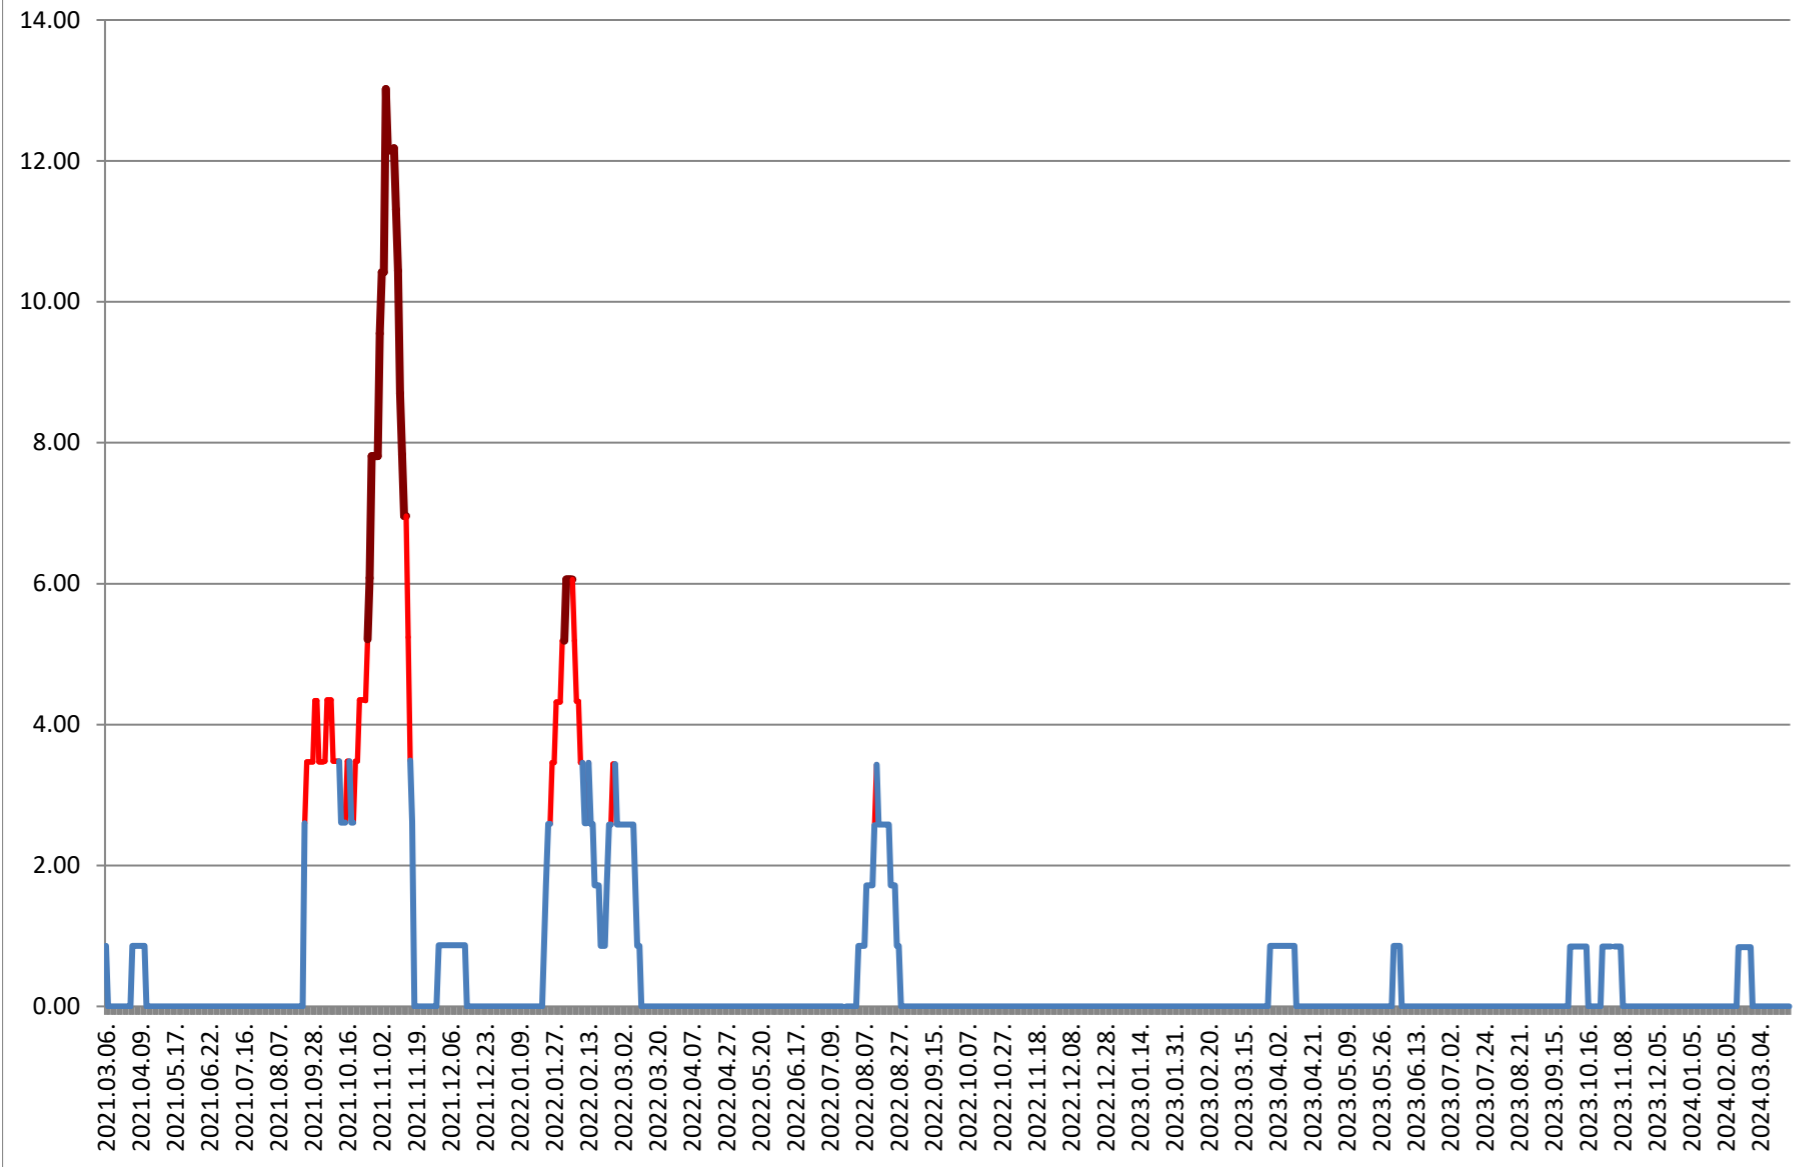

ULIEȘ - Evolutia incidentei cumulate pe 14 zile la % de locuitori 2021.03.07. - 2024.03.27.