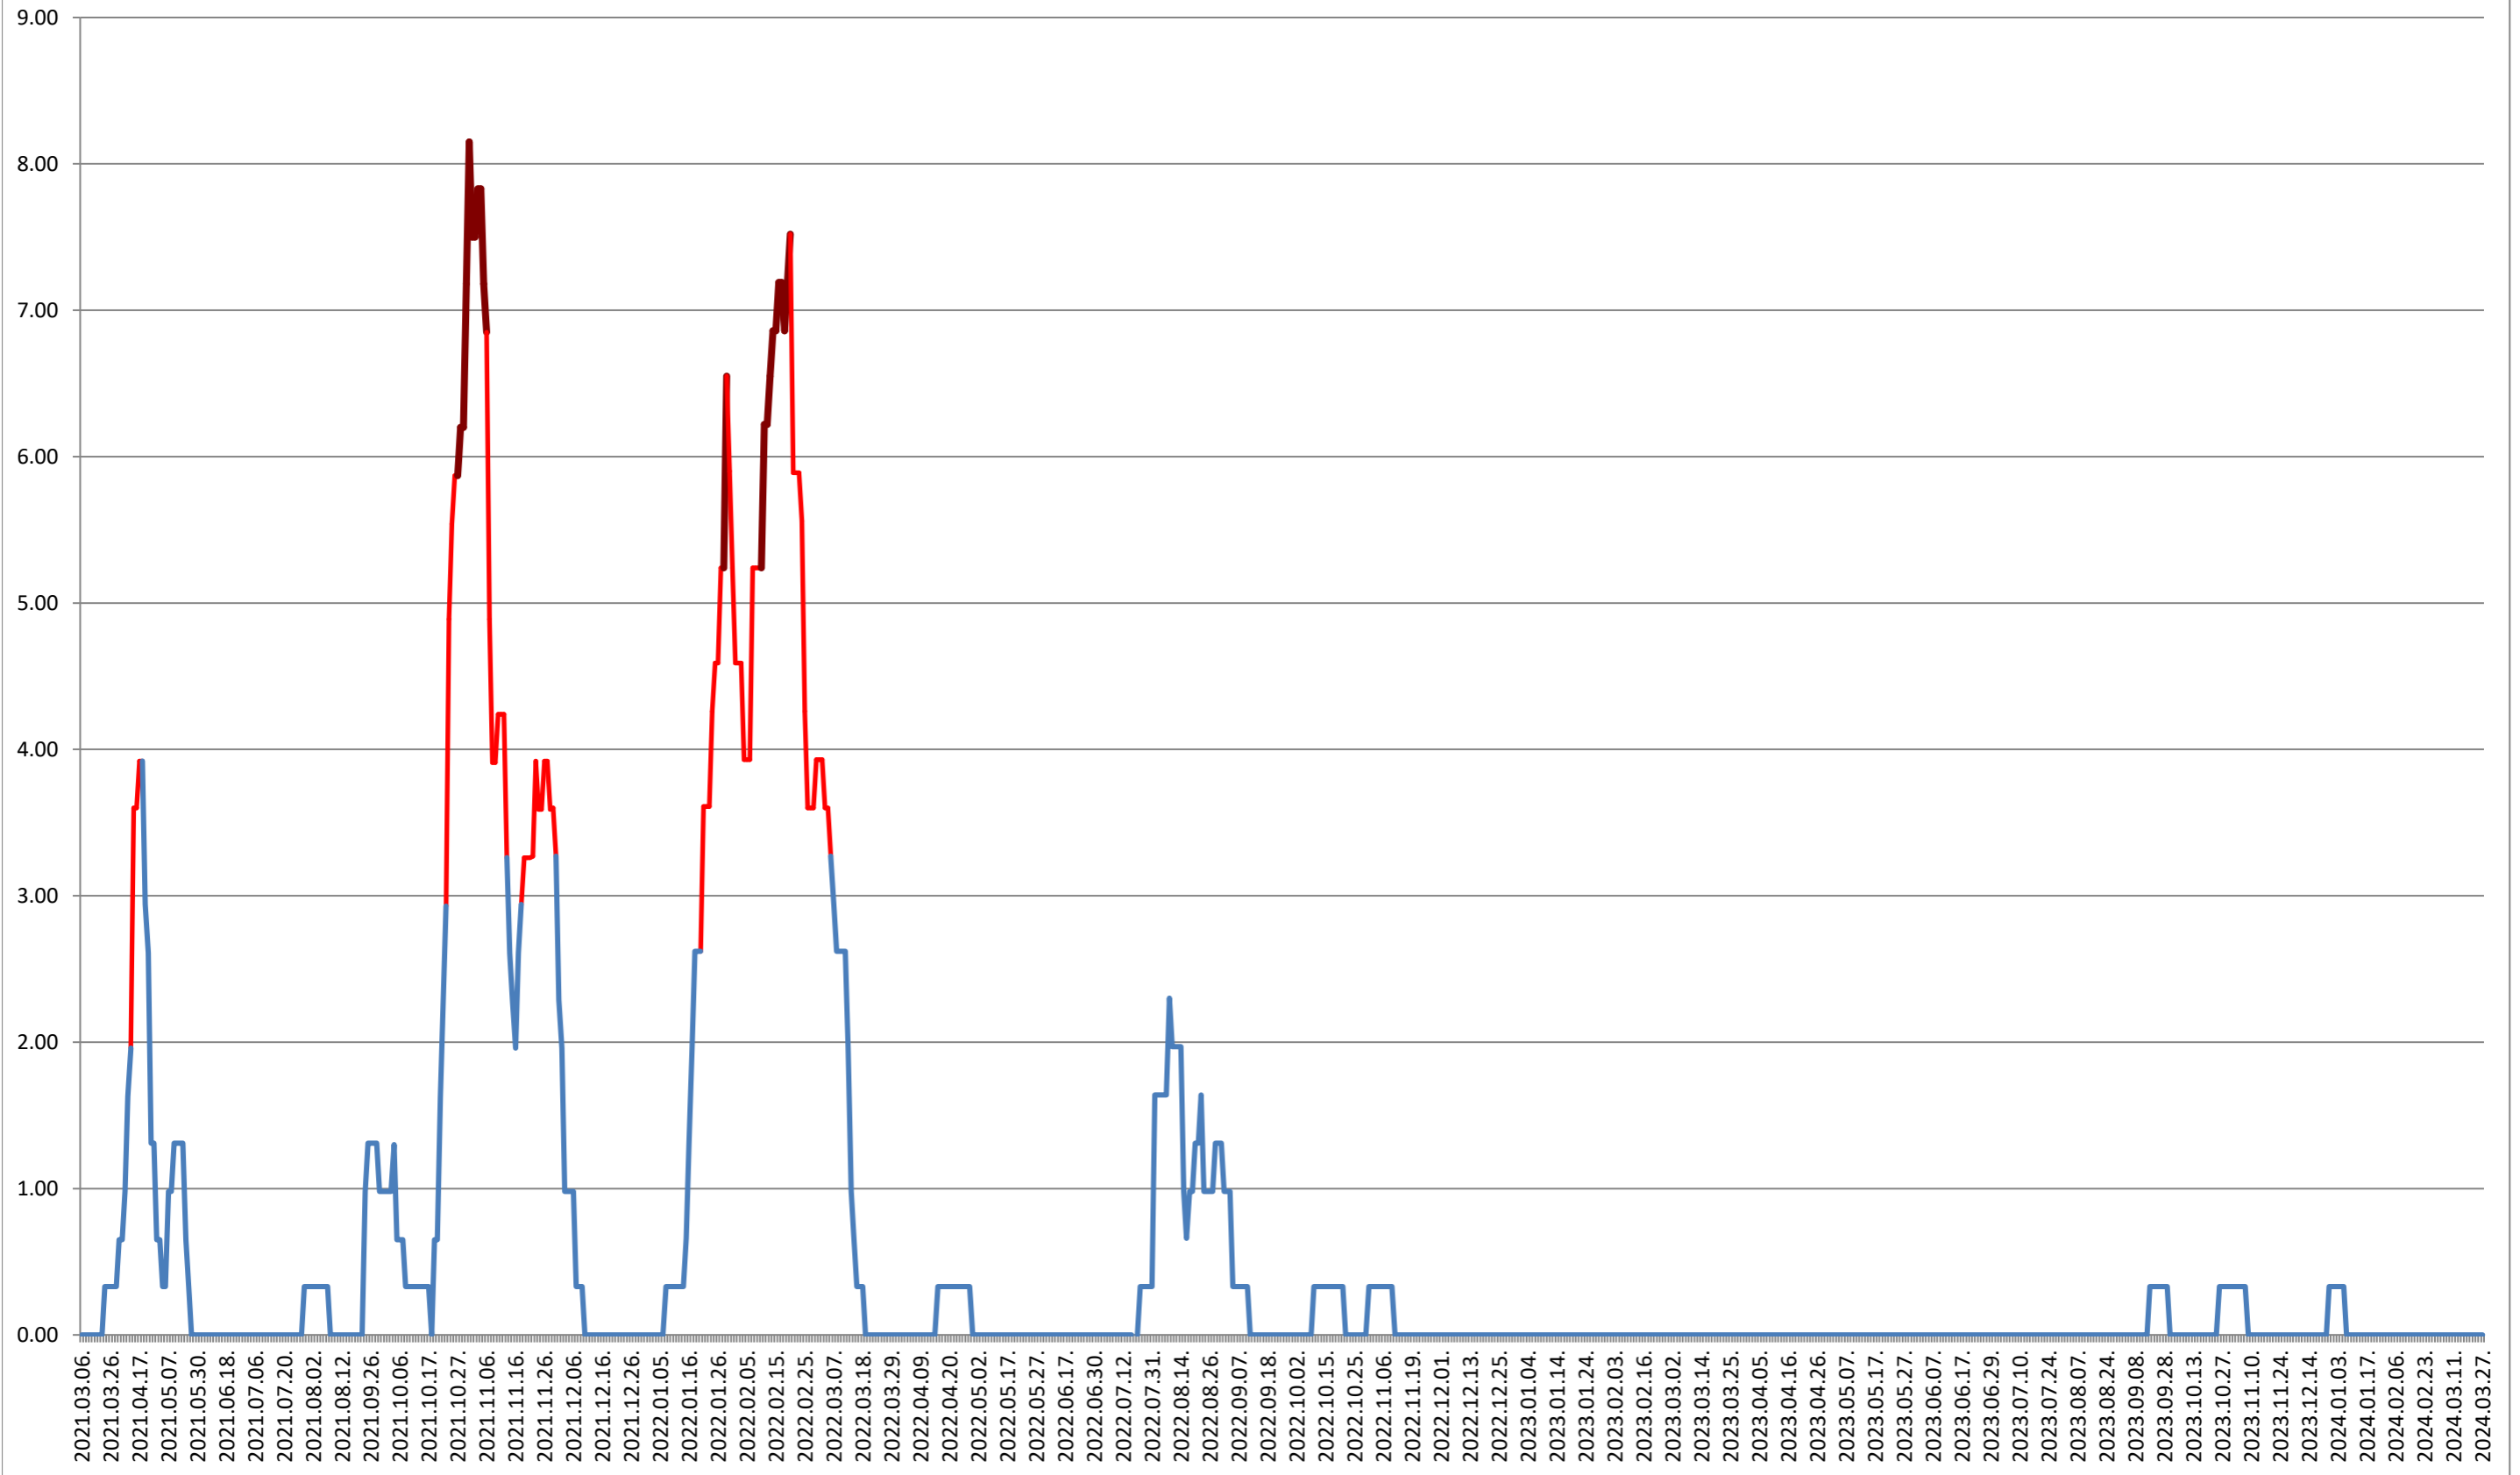

ATID - Evolutia incidentei cumulate pe 14 zile la ‰ de locuitori 2021.03.07. - 2024.03.27.

AVRĂMEȘTI - Evolutia incidentei cumulate pe 14 zile la ‰ de locuitori 2021.03.07. - 2024.03.27.

ORAȘ BĂILE TUȘNAD - Evolutia incidentei cumulate pe 14 zile la % de locuitori

2021.03.07. - 2024.03.27.

ORAȘ BĂLAN - Evolutia incidentei cumulate pe 14 zile la % de locuitori 2021.03.07. - 2024.03.27.

BILBOR - Evolutia incidentei cumulate pe 14 zile la % de locuitori 2021.03.07. - 2024.03.27.

ORAȘ BORSEC - Evolutia incidentei cumulate pe 14 zile la ‰ de locuitori 2021.03.07. - 2024.03.27.

BRĂDEȘTI - Evolutia incidentei cumulate pe 14 zile la ‰ de locuitori 2021.03.07. - 2024.03.27.

CĂPÂLNIȚA - Evolutia incidentei cumulate pe 14 zile la % de locuitori 2021.03.07. - 2024.03.27.