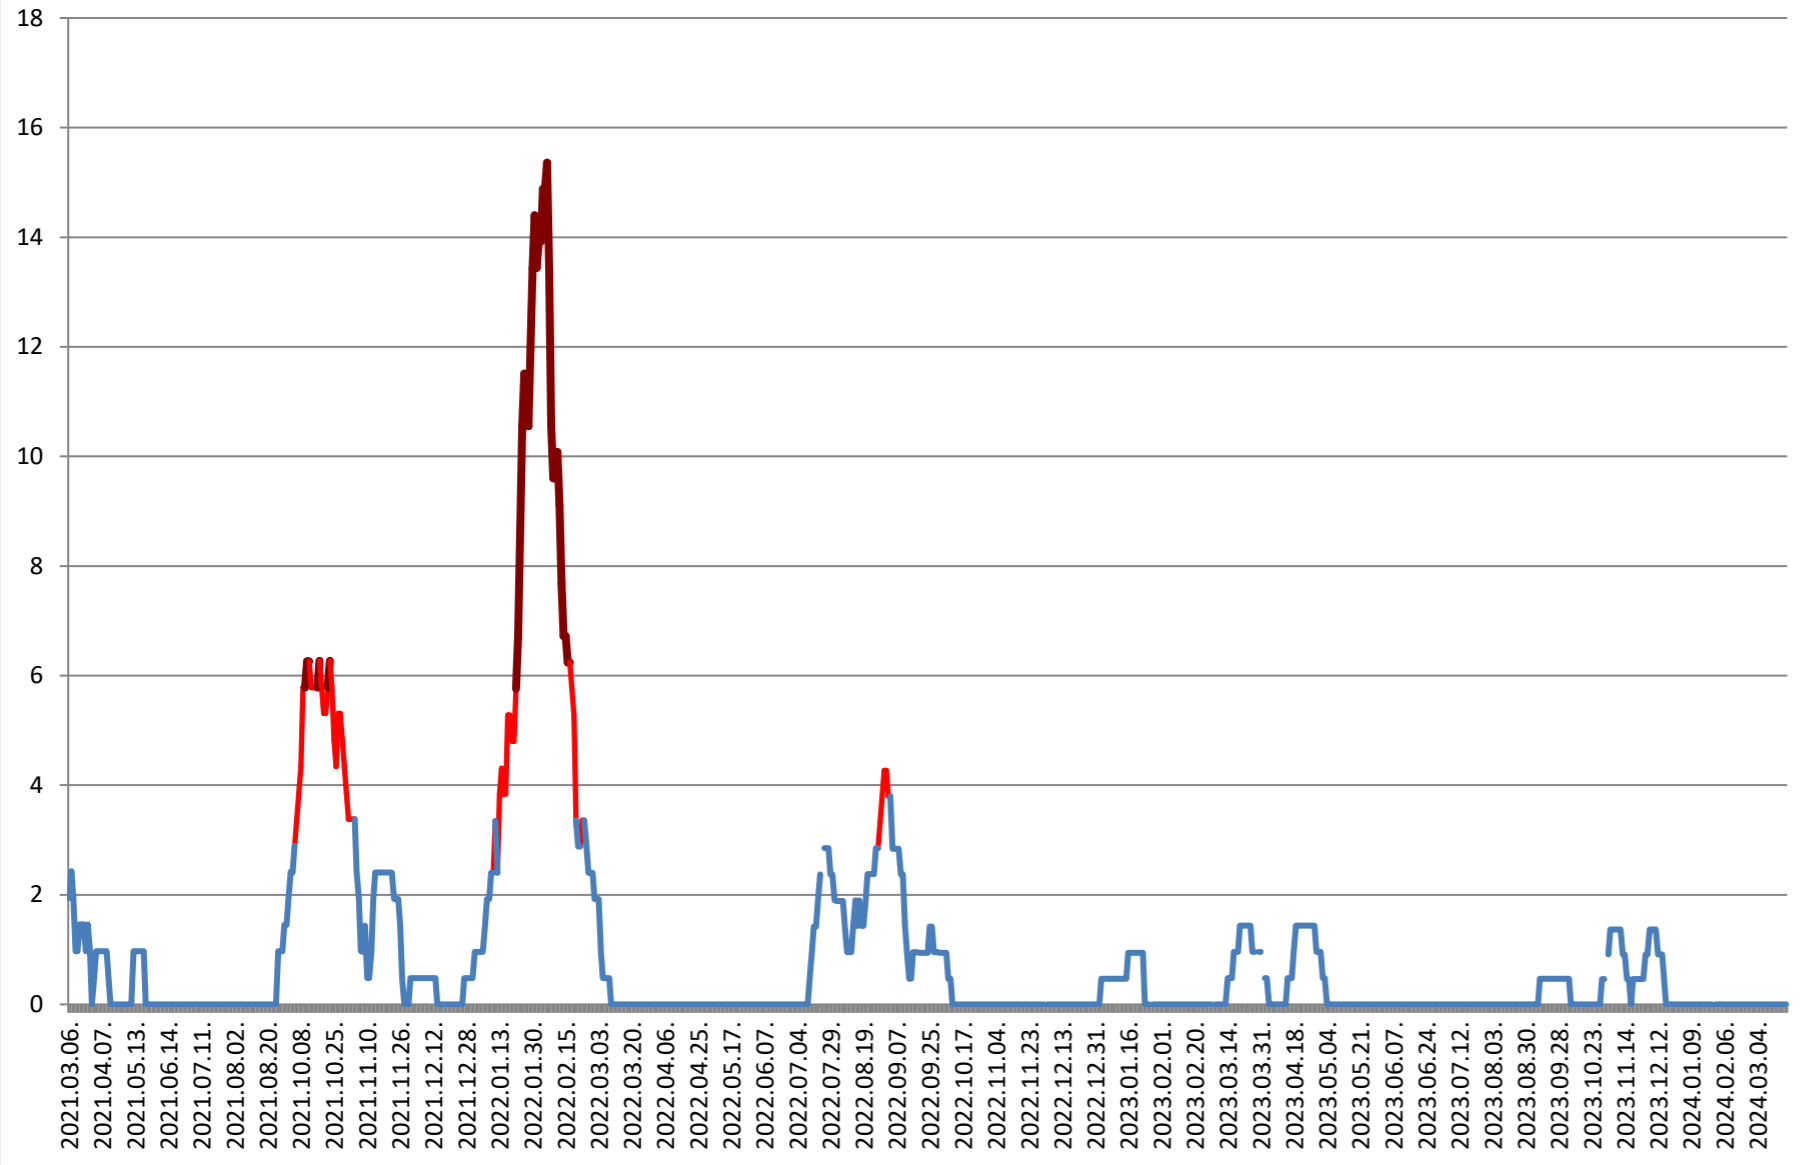

PĂULENI-CIUC - Evolutia incidentei cumulate pe 14 zile la % de locuitori
2021.03.07. - 2024.03.27.