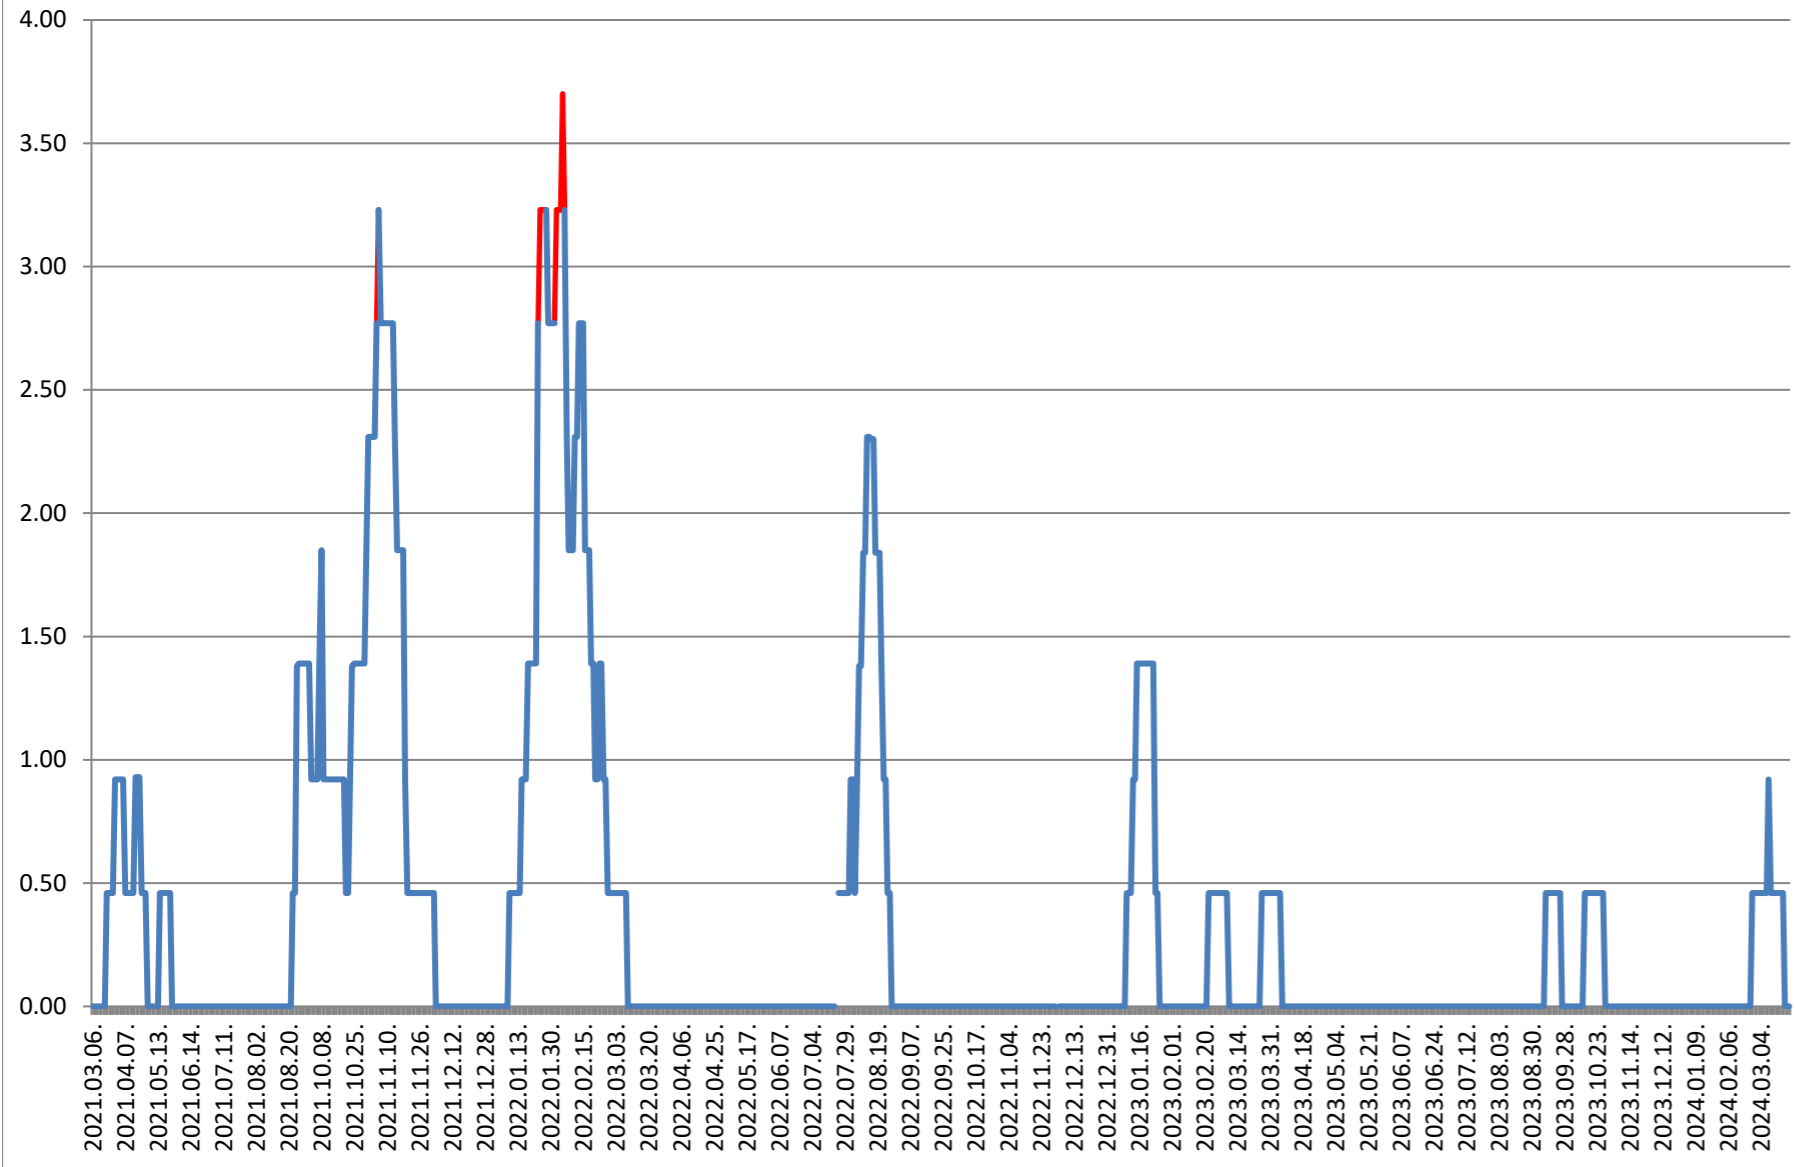

ATID - Evolutia incidentei cumulate pe 14 zile la ‰ de locuitori 2021.03.07. - 2024.03.27.

AVRĂMEȘTI - Evolutia incidentei cumulate pe 14 zile la ‰ de locuitori 2021.03.07. - 2024.03.27.

ORAȘ BĂILE TUȘNAD - Evolutia incidentei cumulate pe 14 zile la % de locuitori

2021.03.07. - 2024.03.27.

ORAȘ BĂLAN - Evolutia incidentei cumulate pe 14 zile la % de locuitori 2021.03.07. - 2024.03.27.

BILBOR - Evolutia incidentei cumulate pe 14 zile la % de locuitori 2021.03.07. - 2024.03.27.

ORAȘ BORSEC - Evolutia incidentei cumulate pe 14 zile la ‰ de locuitori 2021.03.07. - 2024.03.27.

BRĂDEȘTI - Evolutia incidentei cumulate pe 14 zile la ‰ de locuitori 2021.03.07. - 2024.03.27.

CĂPÂLNIȚA - Evolutia incidentei cumulate pe 14 zile la % de locuitori 2021.03.07. - 2024.03.27.

CÂRȚA - Evolutia incidentei cumulate pe 14 zile la ‰ de locuitori 2021.03.07. - 2024.03.27.

CICEU - Evolutia incidentei cumulate pe 14 zile la % de locuitori 2021.03.07. - 2024.03.27.

CIUCSÂNGEORGIU - Evolutia incidentei cumulate pe 14 zile la ‰ de locuitori