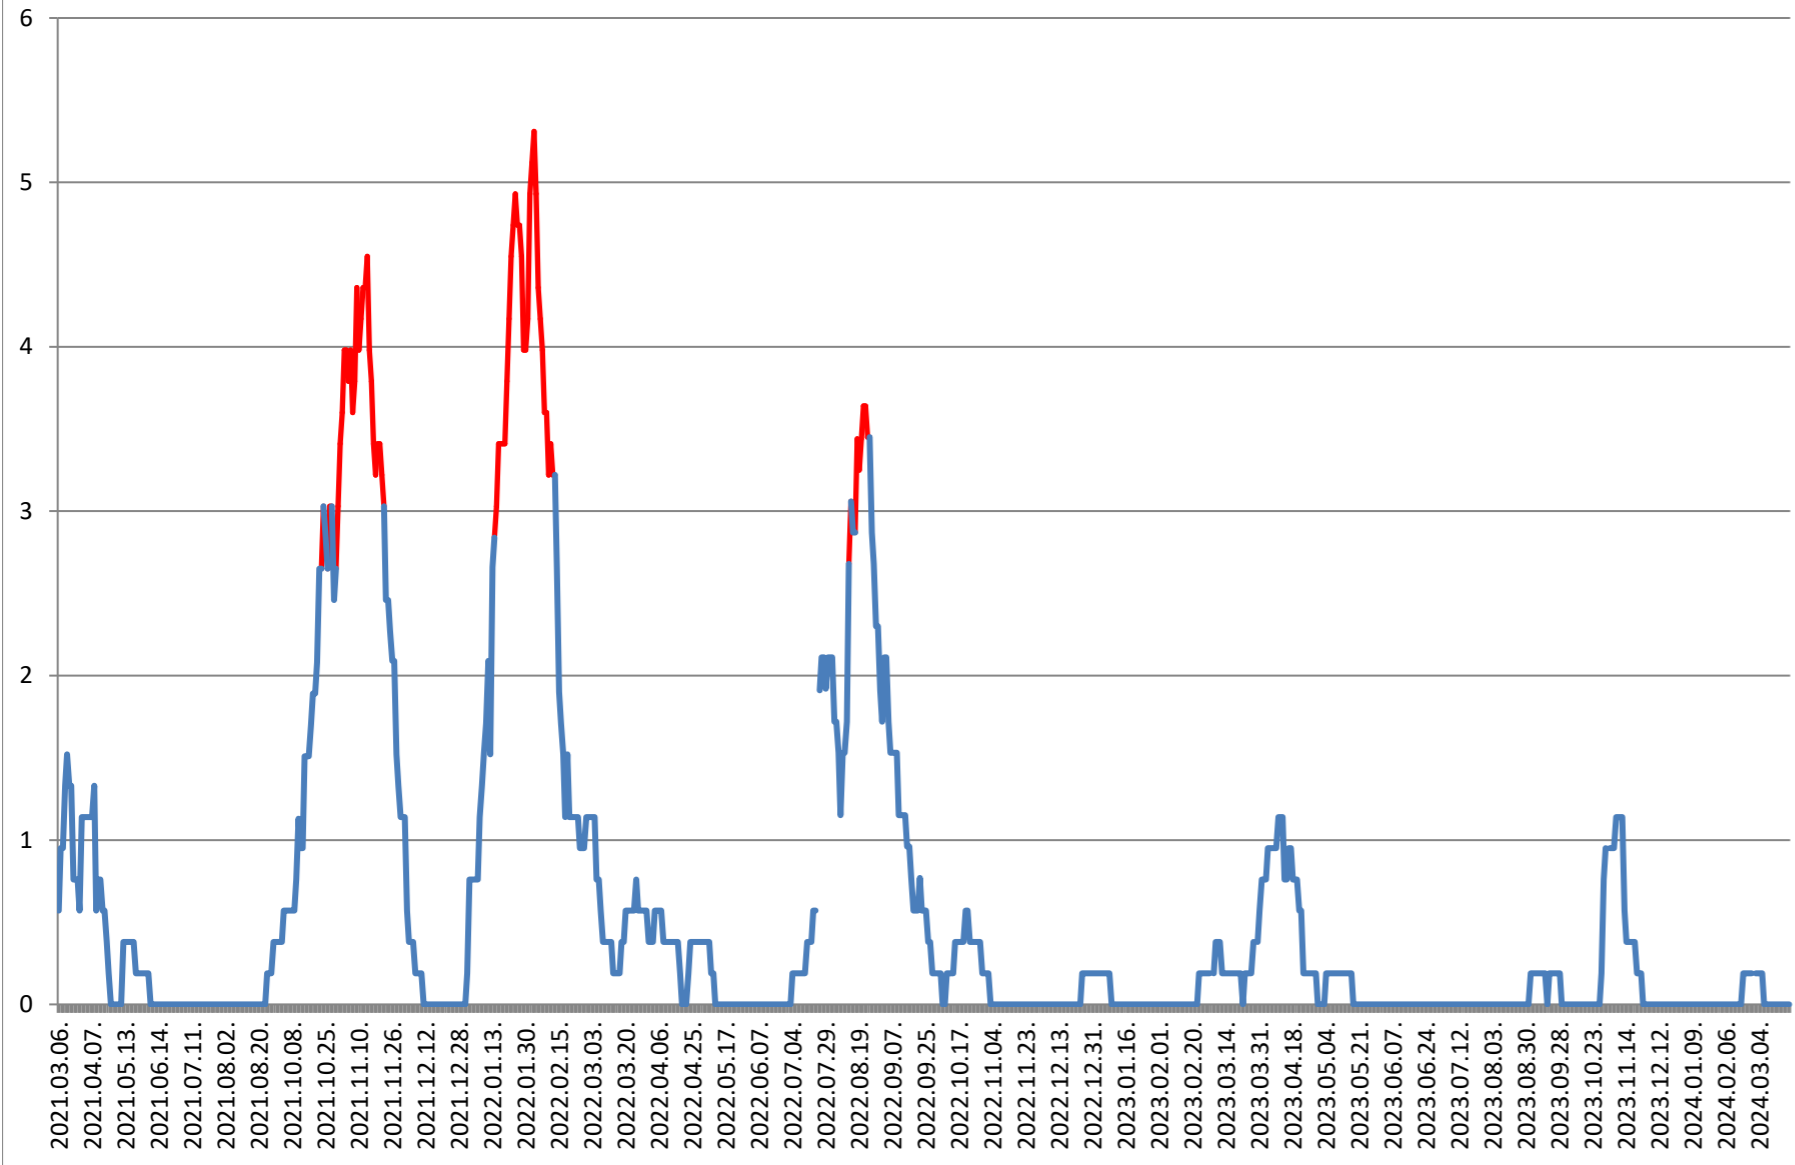

SATU MARE - Evolutia incidentei cumulate pe 14 zile la ‰ de locuitori 2021.03.07. - 2024.03.27.

SECUIENI - Evolutia incidentei cumulate pe 14 zile la % de locuitori 2021.03.07. - 2024.03.27.

SICULENI - Evolutia incidentei cumulate pe 14 zile la % de locuitori 2021.03.07. - 2024.03.27.

ȘIMONEȘTI - Evolutia incidentei cumulate pe 14 zile la % de locuitori 2021.03.07. - 2024.03.27.

SUBCETATE - Evolutia incidentei cumulate pe 14 zile la % de locuitori 2021.03.07. - 2024.03.27.

SUSENI - Evolutia incidentei cumulate pe 14 zile la % de locuitori 2021.03.07. - 2024.03.27.