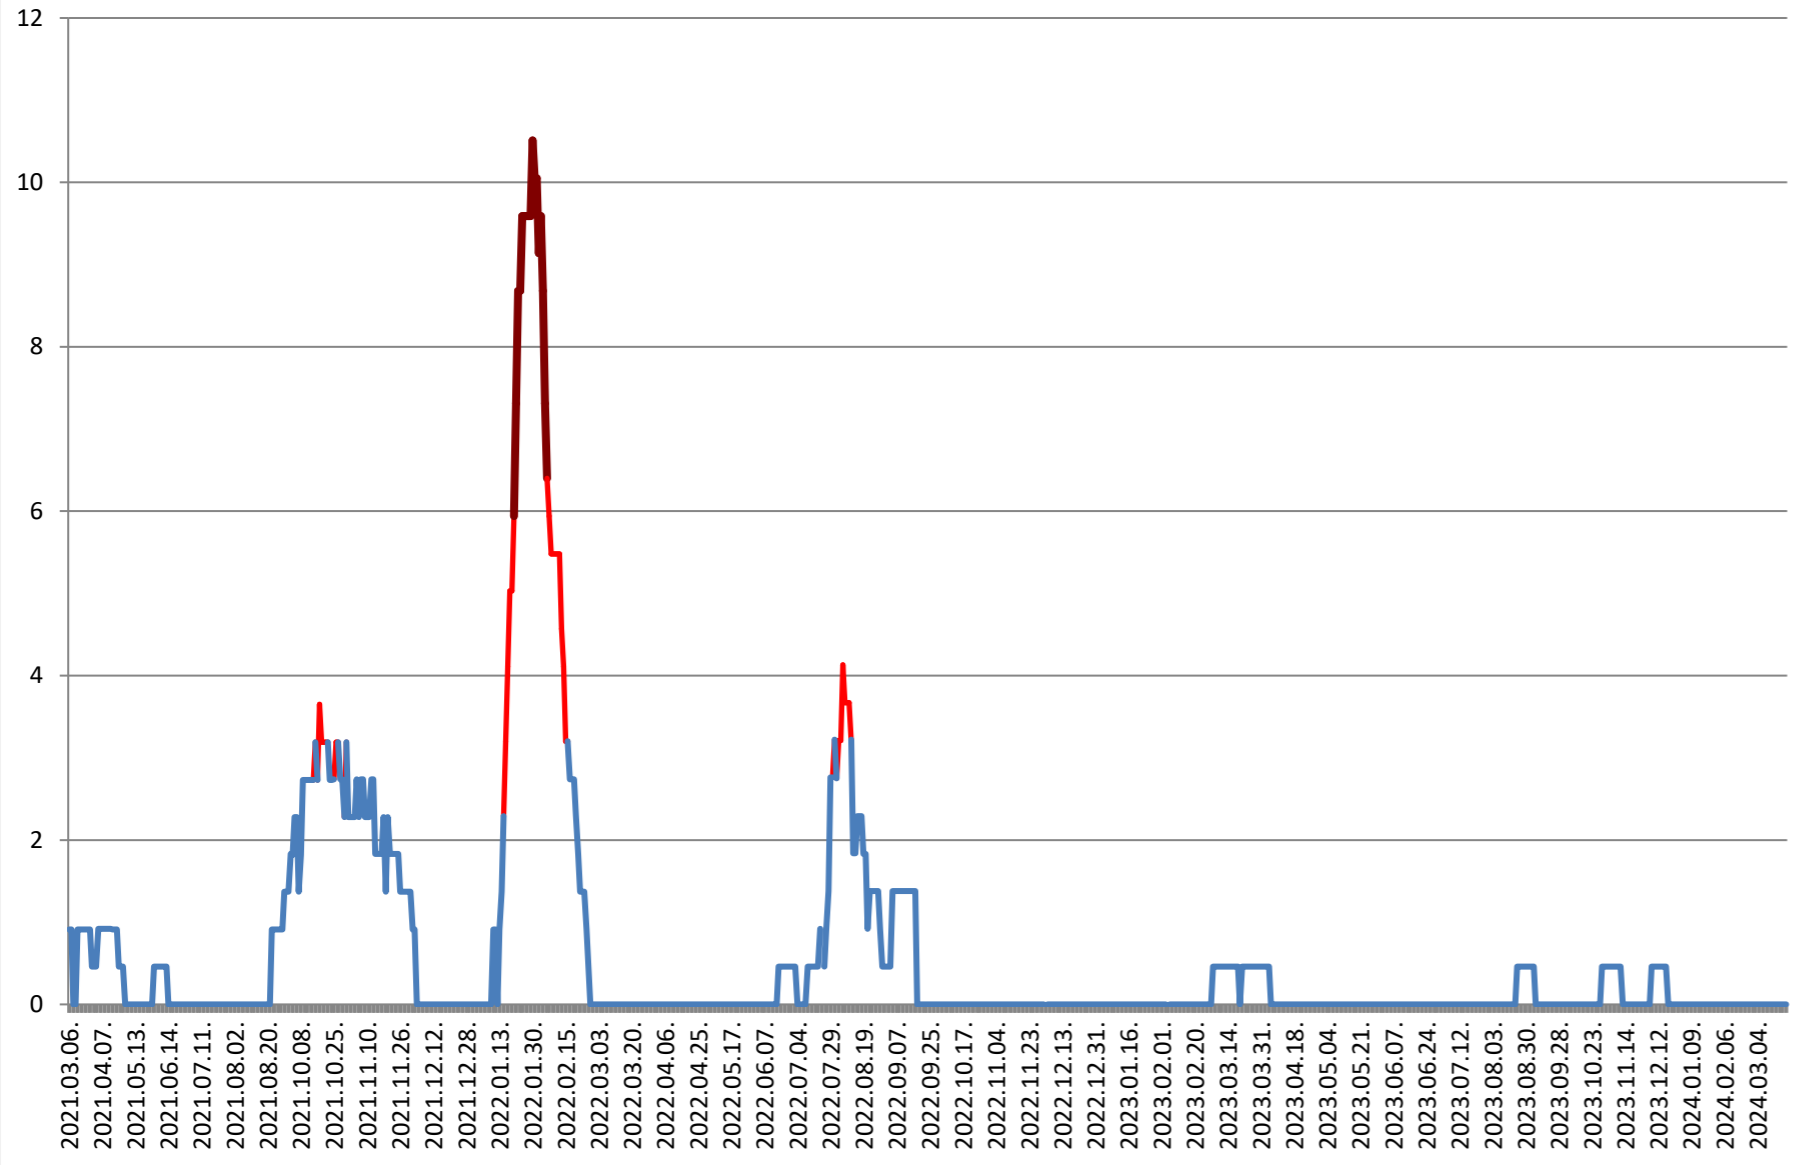

ORAȘ BORSEC - Evolutia incidentei cumulate pe 14 zile la ‰ de locuitori 2021.03.07. - 2024.03.27.

BRĂDEȘTI - Evolutia incidentei cumulate pe 14 zile la ‰ de locuitori 2021.03.07. - 2024.03.27.

CĂPÂLNIȚA - Evolutia incidentei cumulate pe 14 zile la % de locuitori 2021.03.07. - 2024.03.27.

2021.03.07. - 2024.03.27.

CIUMANI - Evolutia incidentei cumulate pe 14 zile la % de locuitori 2021.03.07. - 2024.03.27.

CORBU - Evolutia incidentei cumulate pe 14 zile la % de locuitori
2021.03.07. - 2024.03.27.

CORUND - Evolutia incidentei cumulate pe 14 zile la % de locuitori 2021.03.07. - 2024.03.27.

COZMENI - Evolutia incidentei cumulate pe 14 zile la % de locuitori 2021.03.07. - 2024.03.27.

**ORAȘ CRISTURU SECUIESC - Evolutia incidentei cumulate pe 14 zile la ‰
de locuitori
2021.03.07. - 2024.03.27.**

DĂNEȘTI - Evolutia incidentei cumulate pe 14 zile la ‰ de locuitori 2021.03.07. - 2024.03.27.

DÂRJIU - Evolutia incidentei cumulate pe 14 zile la % de locuitori 2021.03.07. - 2024.03.27.

DEALU - Evolutia incidentei cumulate pe 14 zile la ‰ de locuitori 2021.03.07. - 2024.03.27.