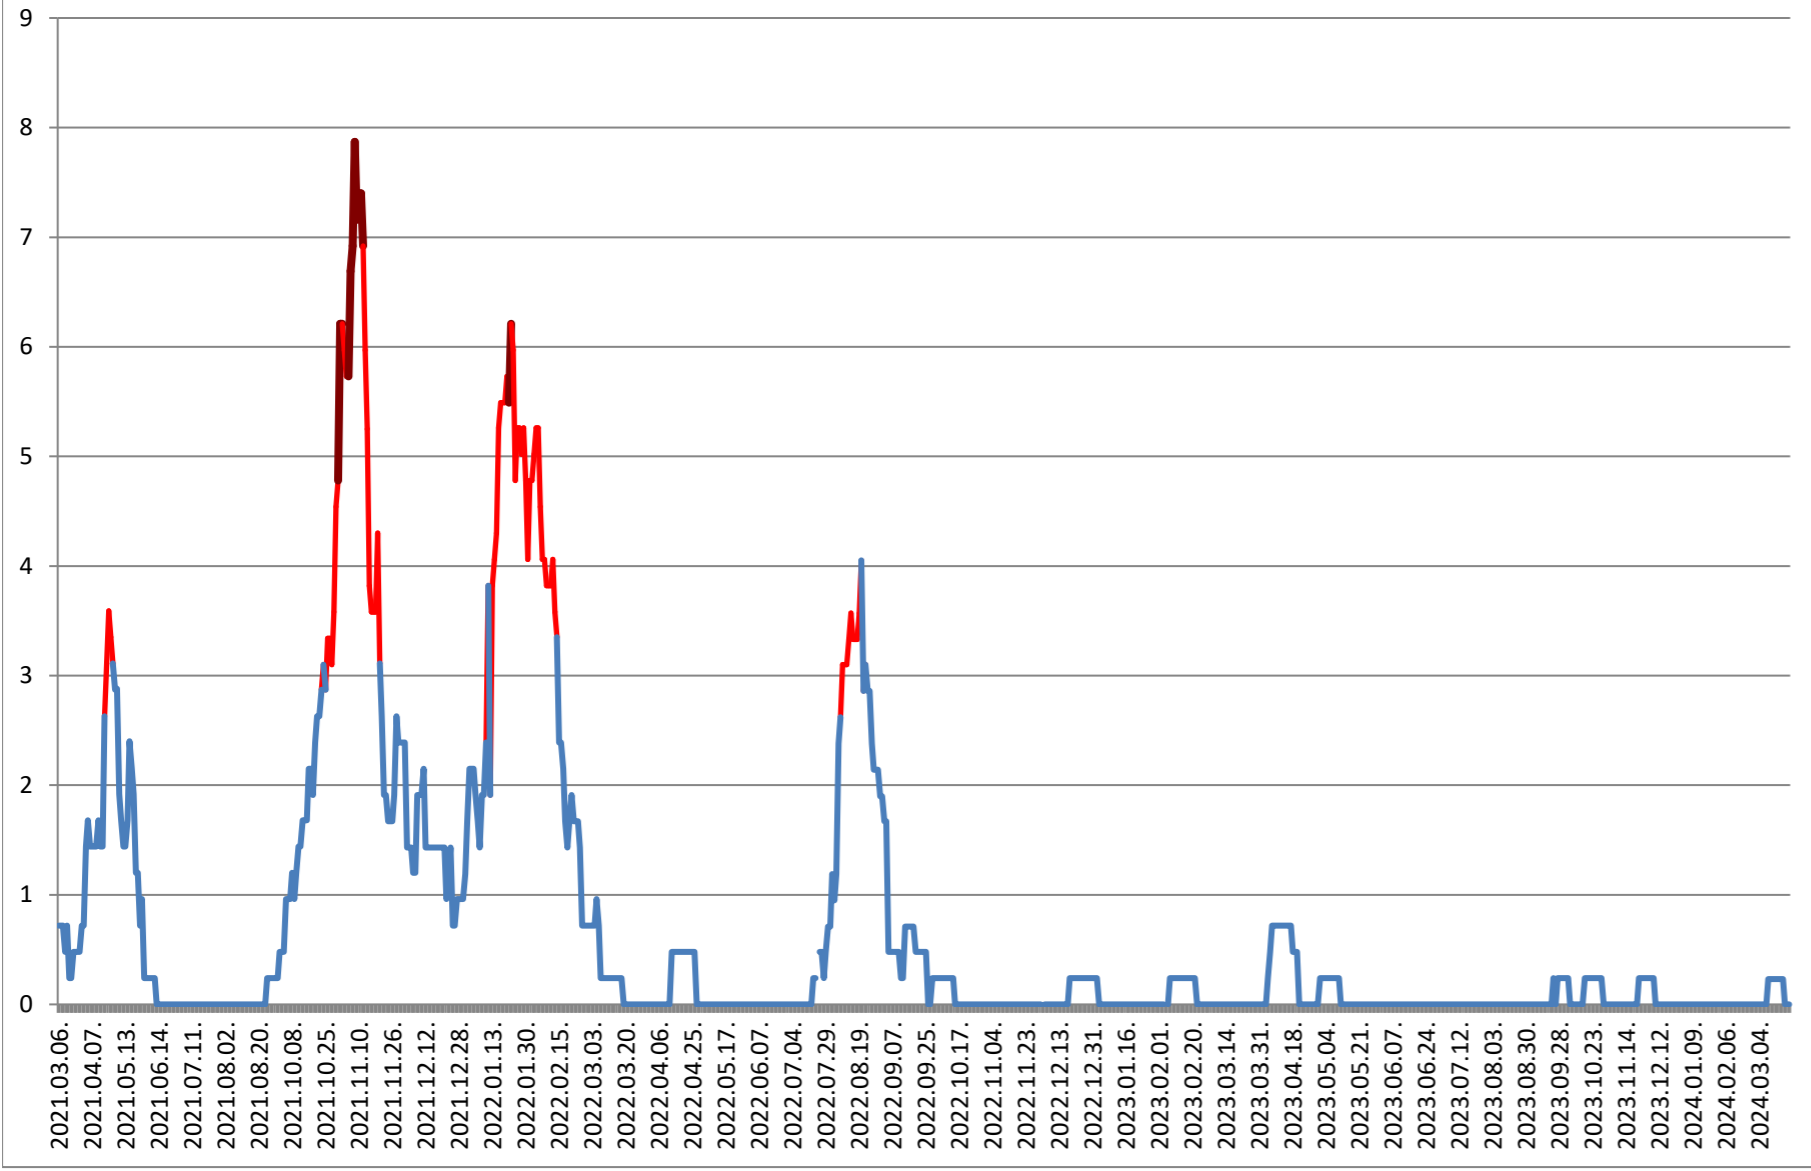

ORAȘ BORSEC - Evolutia incidentei cumulate pe 14 zile la ‰ de locuitori 2021.03.07. - 2024.03.27.

BRĂDEȘTI - Evolutia incidentei cumulate pe 14 zile la ‰ de locuitori 2021.03.07. - 2024.03.27.

CĂPÂLNIȚA - Evolutia incidentei cumulate pe 14 zile la % de locuitori 2021.03.07. - 2024.03.27.

2021.03.07. - 2024.03.27.

CIUMANI - Evolutia incidentei cumulate pe 14 zile la % de locuitori 2021.03.07. - 2024.03.27.

CORBU - Evolutia incidentei cumulate pe 14 zile la % de locuitori
2021.03.07. - 2024.03.27.

CORUND - Evolutia incidentei cumulate pe 14 zile la % de locuitori 2021.03.07. - 2024.03.27.

COZMENI - Evolutia incidentei cumulate pe 14 zile la % de locuitori 2021.03.07. - 2024.03.27.

**ORAȘ CRISTURU SECUIESC - Evolutia incidentei cumulate pe 14 zile la ‰
de locuitori
2021.03.07. - 2024.03.27.**

DĂNEȘTI - Evolutia incidentei cumulate pe 14 zile la ‰ de locuitori 2021.03.07. - 2024.03.27.

DÂRJIU - Evolutia incidentei cumulate pe 14 zile la % de locuitori 2021.03.07. - 2024.03.27.

DEALU - Evolutia incidentei cumulate pe 14 zile la ‰ de locuitori 2021.03.07. - 2024.03.27.