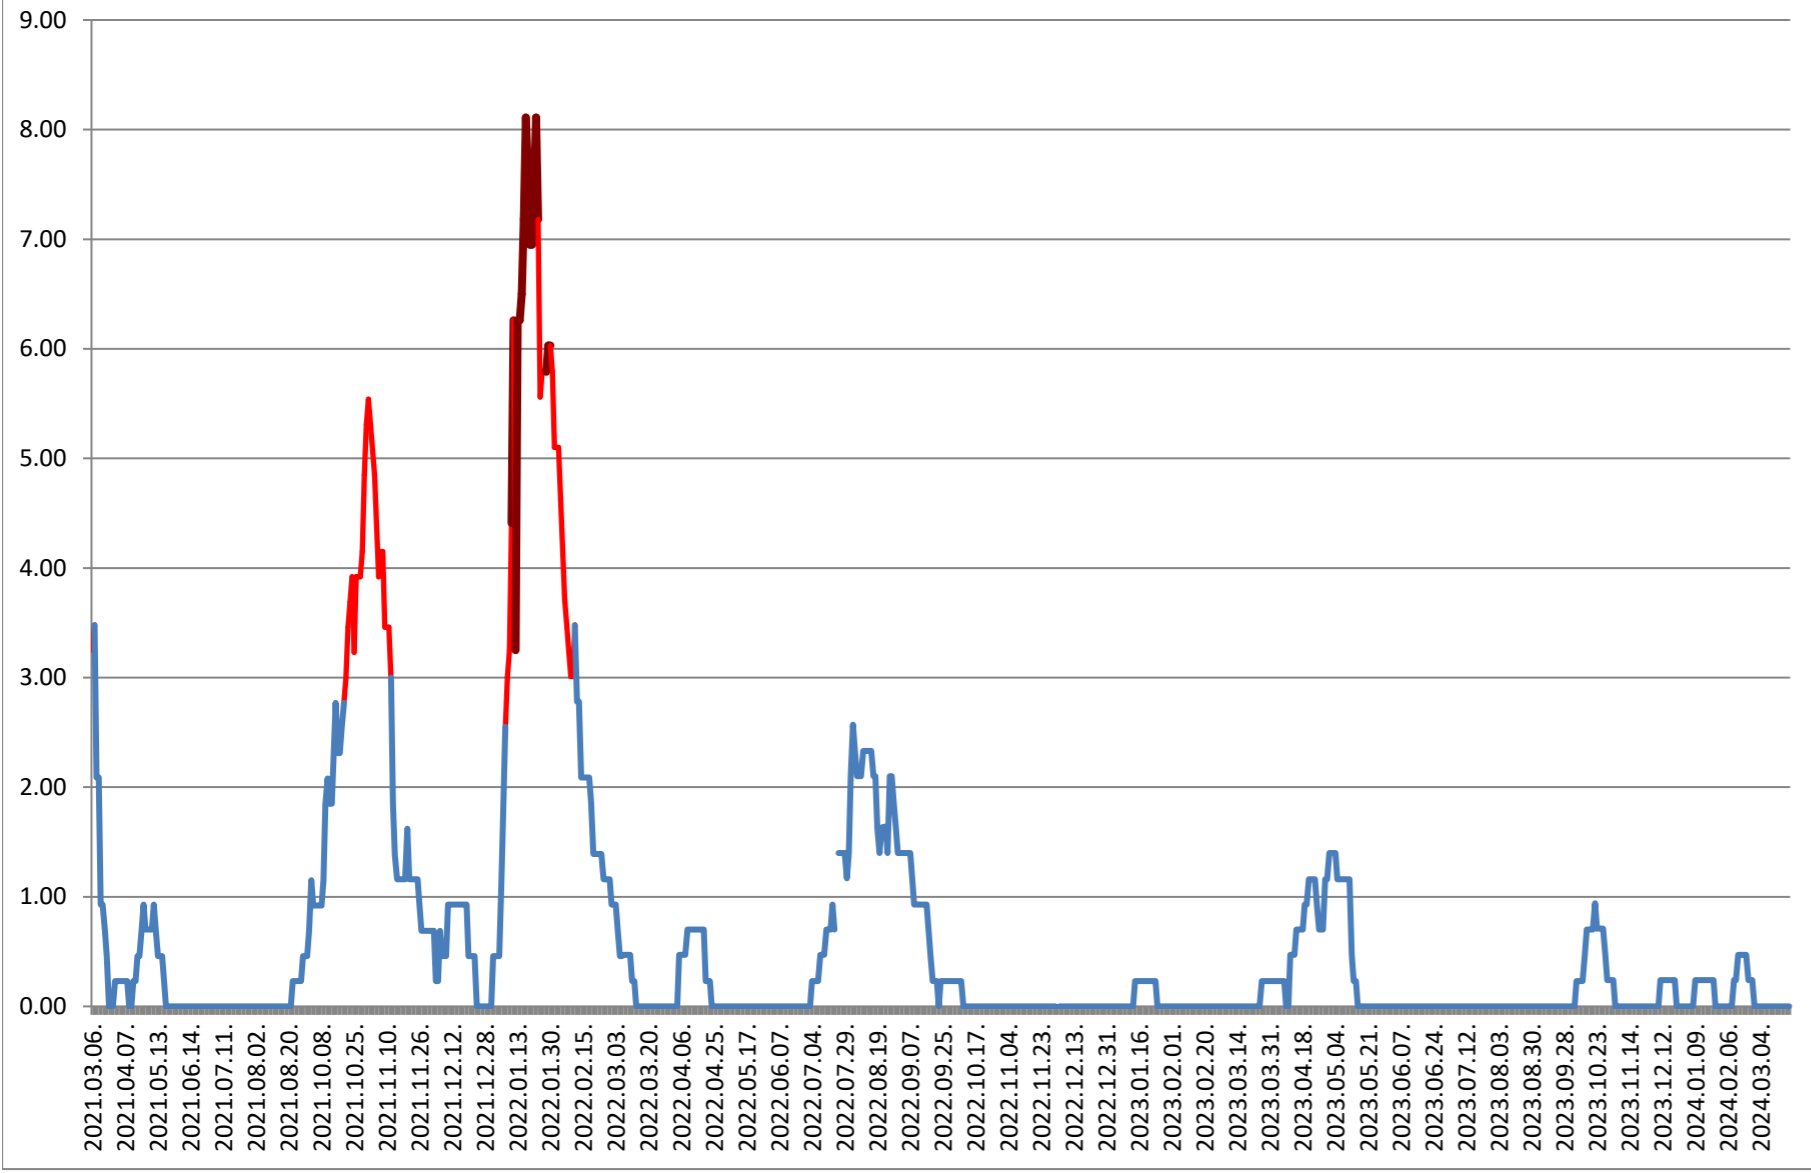

2021.03.07. - 2024.03.27.

ORAȘ BĂLAN - Evolutia incidentei cumulate pe 14 zile la % de locuitori 2021.03.07. - 2024.03.27.

BILBOR - Evolutia incidentei cumulate pe 14 zile la % de locuitori 2021.03.07. - 2024.03.27.

ORAȘ BORSEC - Evolutia incidentei cumulate pe 14 zile la ‰ de locuitori 2021.03.07. - 2024.03.27.

BRĂDEȘTI - Evolutia incidentei cumulate pe 14 zile la ‰ de locuitori 2021.03.07. - 2024.03.27.

CĂPÂLNIȚA - Evolutia incidentei cumulate pe 14 zile la % de locuitori 2021.03.07. - 2024.03.27.

CÂRȚA - Evolutia incidentei cumulate pe 14 zile la ‰ de locuitori 2021.03.07. - 2024.03.27.

CICEU - Evolutia incidentei cumulate pe 14 zile la % de locuitori 2021.03.07. - 2024.03.27.

CIUCSÂNGEORGIU - Evolutia incidentei cumulate pe 14 zile la ‰ de locuitori

2021.03.07. - 2024.03.27.

CIUMANI - Evolutia incidentei cumulate pe 14 zile la % de locuitori 2021.03.07. - 2024.03.27.

CORBU - Evolutia incidentei cumulate pe 14 zile la % de locuitori
2021.03.07. - 2024.03.27.