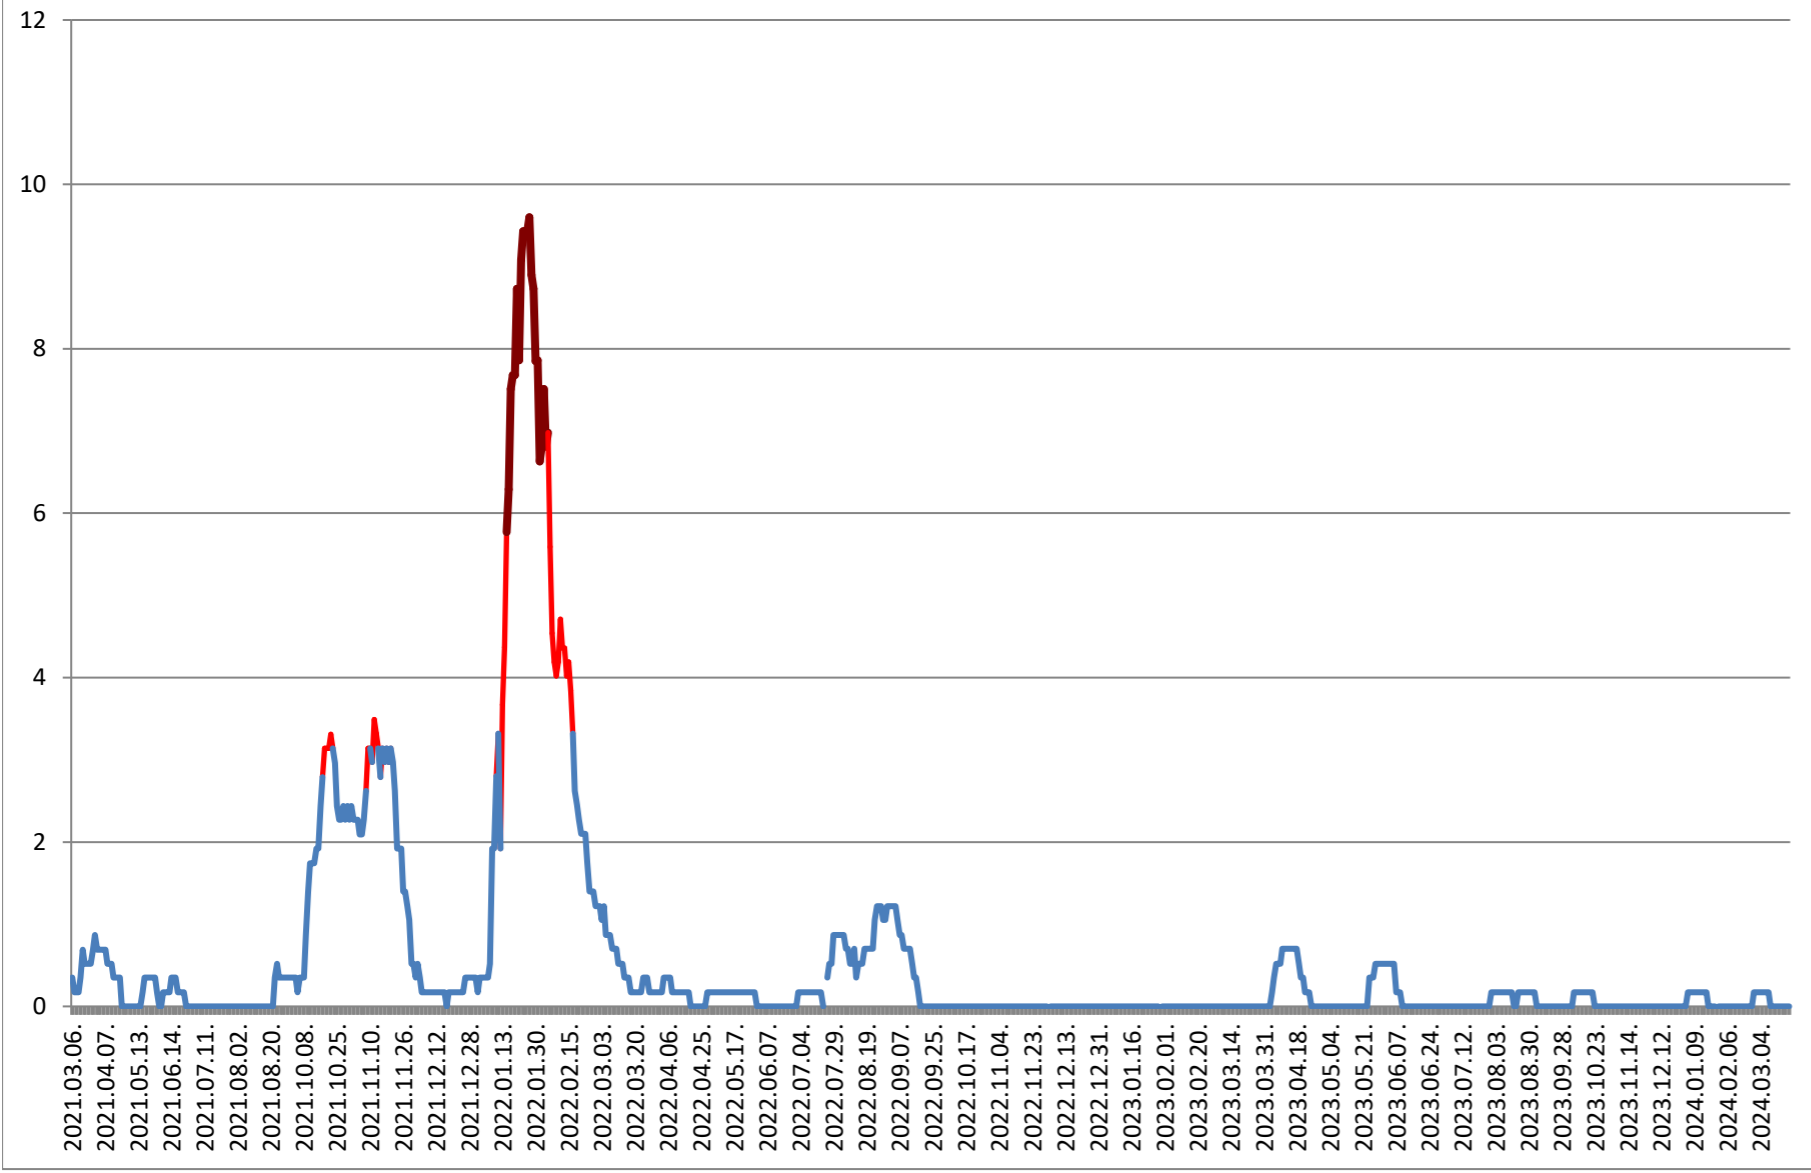

DĂNEȘTI - Evolutia incidentei cumulate pe 14 zile la ‰ de locuitori 2021.03.07. - 2024.03.27.

DÂRJIU - Evolutia incidentei cumulate pe 14 zile la % de locuitori 2021.03.07. - 2024.03.27.

DEALU - Evolutia incidentei cumulate pe 14 zile la ‰ de locuitori 2021.03.07. - 2024.03.27.

DITRĂU - Evolutia incidentei cumulate pe 14 zile la % de locuitori 2021.03.07. - 2024.03.27.

FELICENI - Evolutia incidentei cumulate pe 14 zile la % de locuitori 2021.03.07. - 2024.03.27.

FRUMOASA - Evolutia incidentei cumulate pe 14 zile la ‰ de locuitori 2021.03.07. - 2024.03.27.

GĂLĂUȚAȘ - Evolutia incidentei cumulate pe 14 zile la % de locuitori 2021.03.07. - 2024.03.27.

**MUNICIPIUL GHEORGHENI - Evolutia incidentei cumulate pe 14 zile la %
de locuitori
2021.03.07. - 2024.03.27.**

JOSENI - Evolutia incidentei cumulate pe 14 zile la ‰ de locuitori 2021.03.07. - 2024.03.27.

LĂZAREA - Evolutia incidentei cumulate pe 14 zile la % de locuitori 2021.03.07. - 2024.03.27.

LELICENI - Evolutia incidentei cumulate pe 14 zile la ‰ de locuitori 2021.03.07. - 2024.03.27.