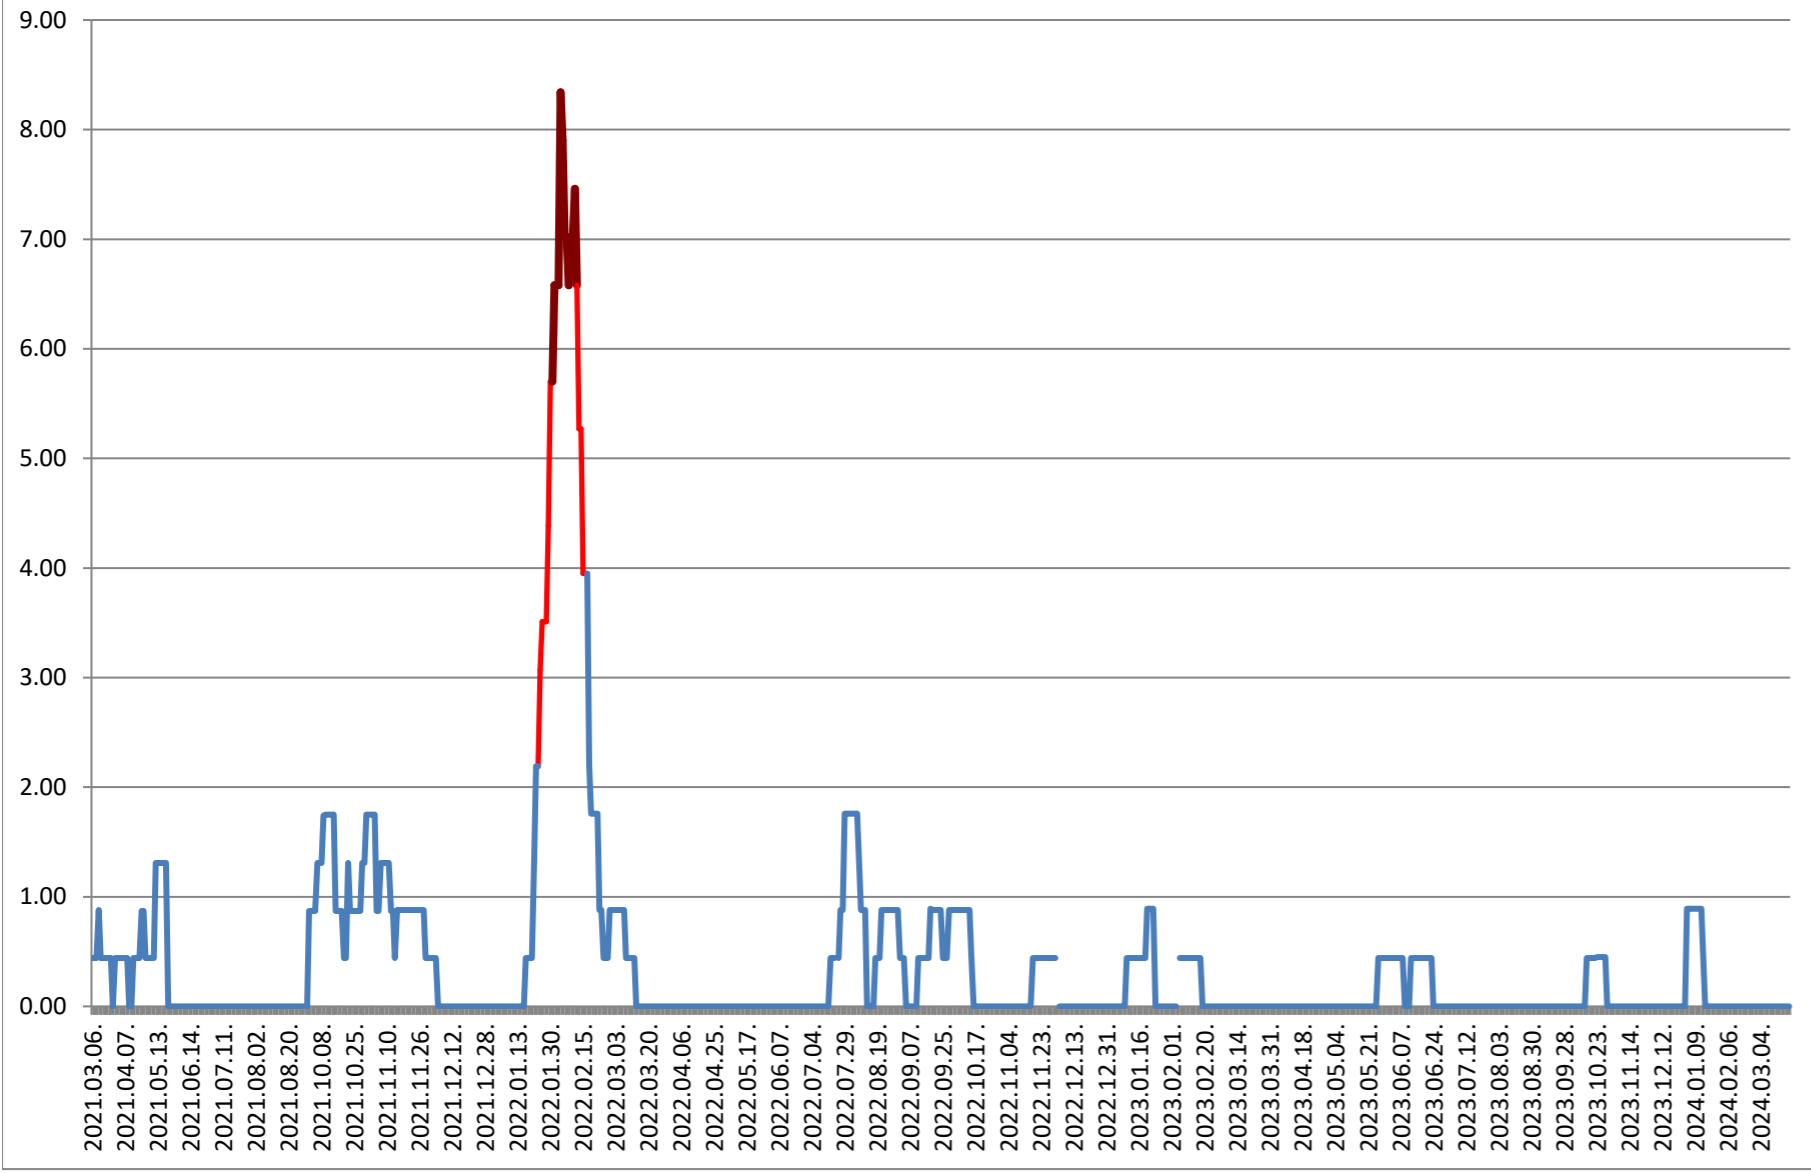

ORAȘ BORSEC - Evolutia incidentei cumulate pe 14 zile la ‰ de locuitori 2021.03.07. - 2024.03.27.

BRĂDEȘTI - Evolutia incidentei cumulate pe 14 zile la ‰ de locuitori 2021.03.07. - 2024.03.27.

CĂPÂLNIȚA - Evolutia incidentei cumulate pe 14 zile la % de locuitori 2021.03.07. - 2024.03.27.

CÂRȚA - Evolutia incidentei cumulate pe 14 zile la ‰ de locuitori 2021.03.07. - 2024.03.27.

CICEU - Evolutia incidentei cumulate pe 14 zile la % de locuitori 2021.03.07. - 2024.03.27.

CIUCSÂNGEORGIU - Evolutia incidentei cumulate pe 14 zile la ‰ de locuitori

2021.03.07. - 2024.03.27.

CIUMANI - Evolutia incidentei cumulate pe 14 zile la % de locuitori 2021.03.07. - 2024.03.27.

CORBU - Evolutia incidentei cumulate pe 14 zile la % de locuitori
2021.03.07. - 2024.03.27.

CORUND - Evolutia incidentei cumulate pe 14 zile la % de locuitori 2021.03.07. - 2024.03.27.

COZMENI - Evolutia incidentei cumulate pe 14 zile la % de locuitori 2021.03.07. - 2024.03.27.

**ORAȘ CRISTURU SECUIESC - Evolutia incidentei cumulate pe 14 zile la ‰
de locuitori
2021.03.07. - 2024.03.27.**