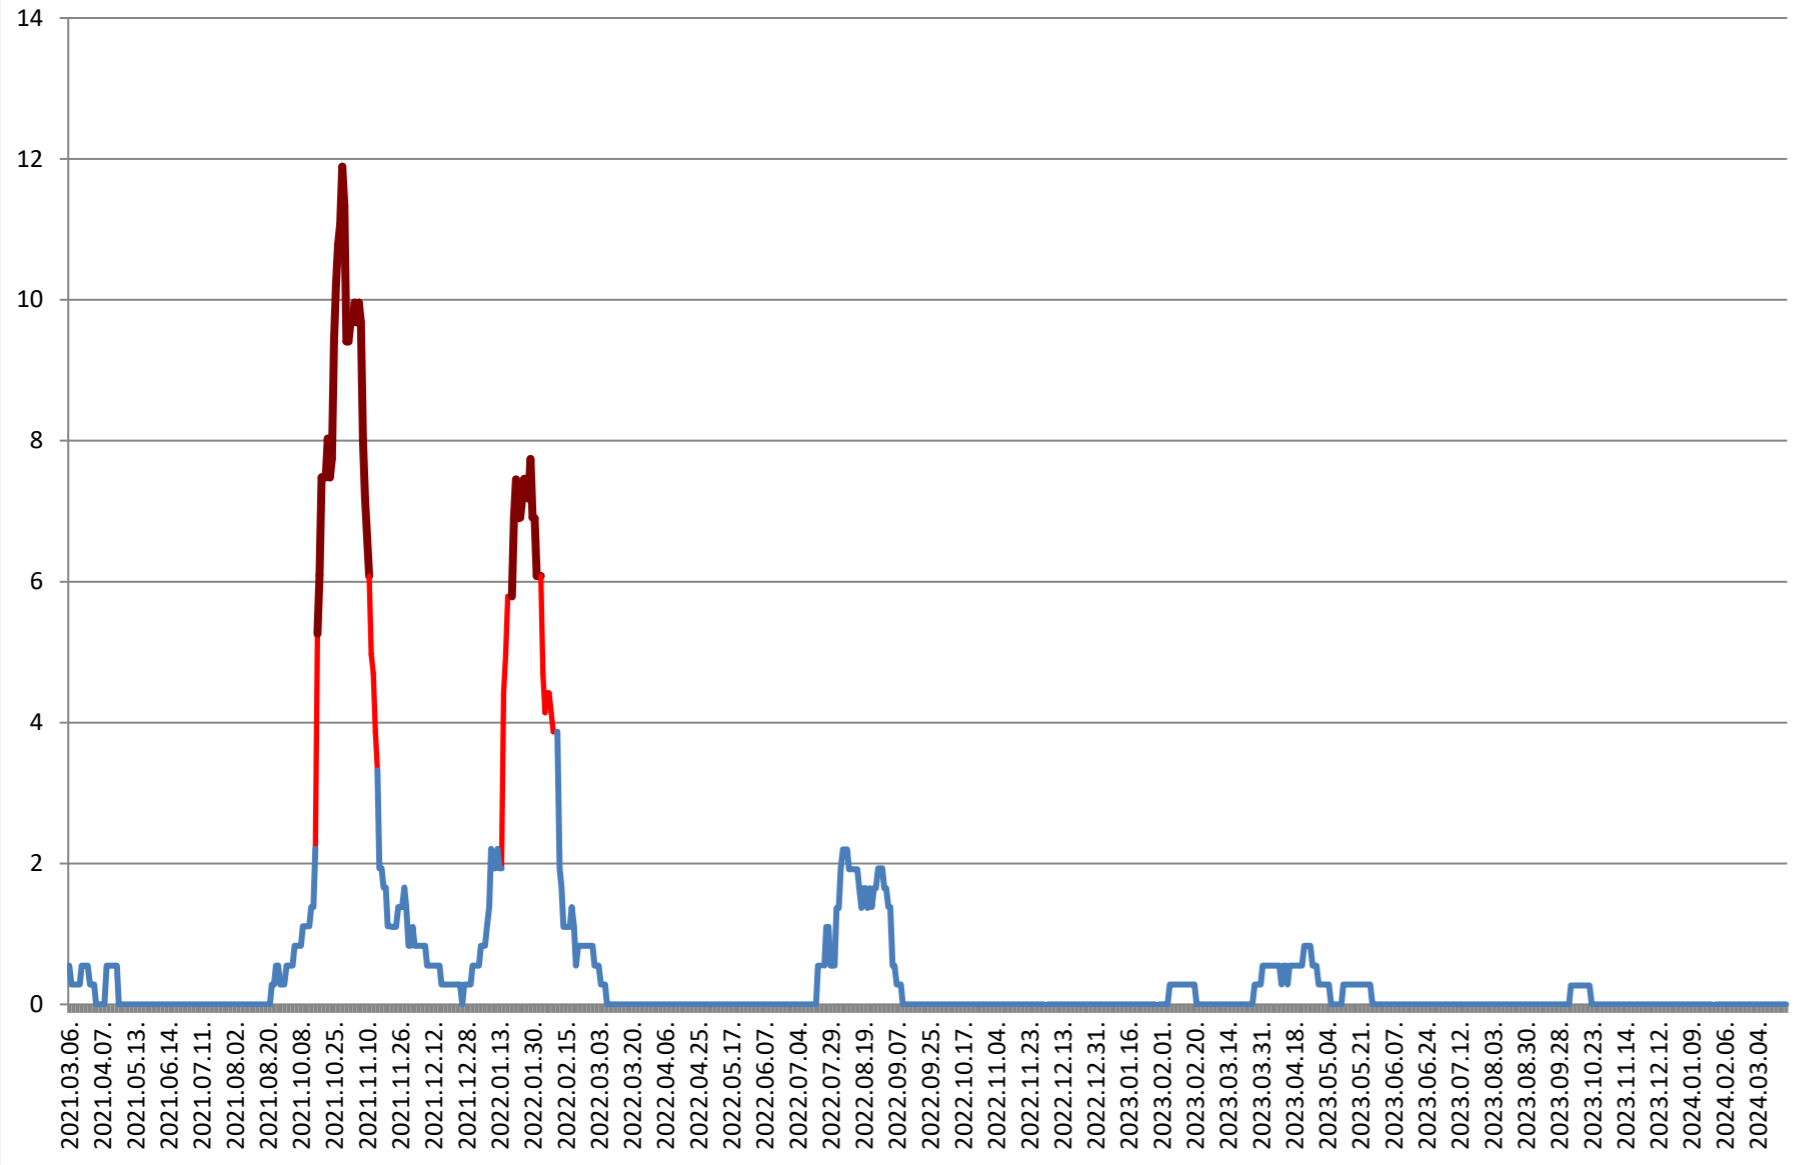

DITRĂU - Evolutia incidentei cumulate pe 14 zile la % de locuitori 2021.03.07. - 2024.03.27.

FELICENI - Evolutia incidentei cumulate pe 14 zile la % de locuitori 2021.03.07. - 2024.03.27.

FRUMOASA - Evolutia incidentei cumulate pe 14 zile la ‰ de locuitori 2021.03.07. - 2024.03.27.

GĂLĂUȚAȘ - Evolutia incidentei cumulate pe 14 zile la % de locuitori 2021.03.07. - 2024.03.27.

**MUNICIPIUL GHEORGHENI - Evolutia incidentei cumulate pe 14 zile la %
de locuitori
2021.03.07. - 2024.03.27.**

JOSENI - Evolutia incidentei cumulate pe 14 zile la ‰ de locuitori 2021.03.07. - 2024.03.27.

LĂZAREA - Evolutia incidentei cumulate pe 14 zile la % de locuitori 2021.03.07. - 2024.03.27.

LELICENI - Evolutia incidentei cumulate pe 14 zile la ‰ de locuitori 2021.03.07. - 2024.03.27.

LUETA - Evolutia incidentei cumulate pe 14 zile la % de locuitori 2021.03.07. - 2024.03.27.

LUNCA DE JOS - Evolutia incidentei cumulate pe 14 zile la % de locuitori 2021.03.07. - 2024.03.27.

LUNCA DE SUS - Evolutia incidentei cumulate pe 14 zile la % de locuitori 2021.03.07. - 2024.03.27.