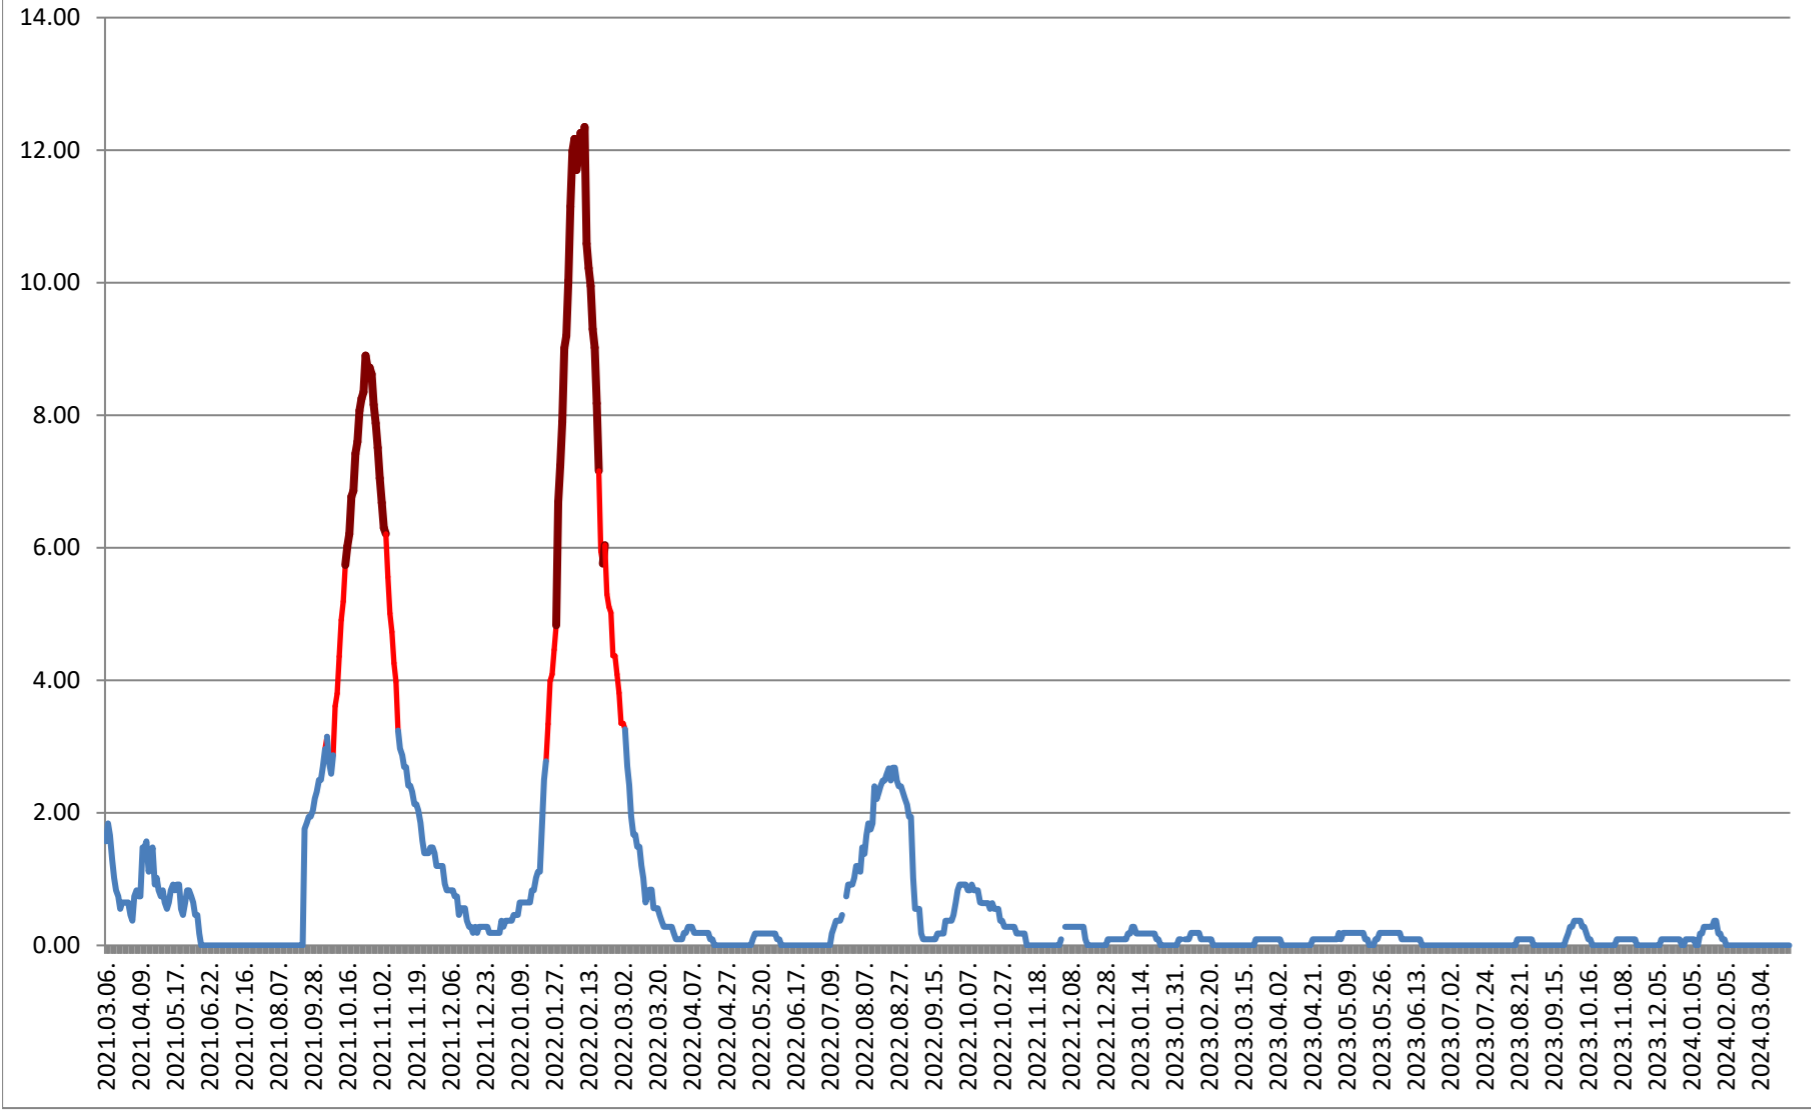

ORAȘ BORSEC - Evolutia incidentei cumulate pe 14 zile la ‰ de locuitori 2021.03.07. - 2024.03.27.

BRĂDEȘTI - Evolutia incidentei cumulate pe 14 zile la ‰ de locuitori 2021.03.07. - 2024.03.27.

CĂPÂLNIȚA - Evolutia incidentei cumulate pe 14 zile la % de locuitori 2021.03.07. - 2024.03.27.

CÂRȚA - Evolutia incidentei cumulate pe 14 zile la ‰ de locuitori 2021.03.07. - 2024.03.27.

CICEU - Evolutia incidentei cumulate pe 14 zile la % de locuitori 2021.03.07. - 2024.03.27.

CIUCSÂNGEORGIU - Evolutia incidentei cumulate pe 14 zile la ‰ de locuitori

2021.03.07. - 2024.03.27.

CIUMANI - Evolutia incidentei cumulate pe 14 zile la % de locuitori 2021.03.07. - 2024.03.27.

CORBU - Evolutia incidentei cumulate pe 14 zile la % de locuitori
2021.03.07. - 2024.03.27.

CORUND - Evolutia incidentei cumulate pe 14 zile la % de locuitori 2021.03.07. - 2024.03.27.

COZMENI - Evolutia incidentei cumulate pe 14 zile la % de locuitori 2021.03.07. - 2024.03.27.

**ORAȘ CRISTURU SECUIESC - Evolutia incidentei cumulate pe 14 zile la ‰
de locuitori
2021.03.07. - 2024.03.27.**