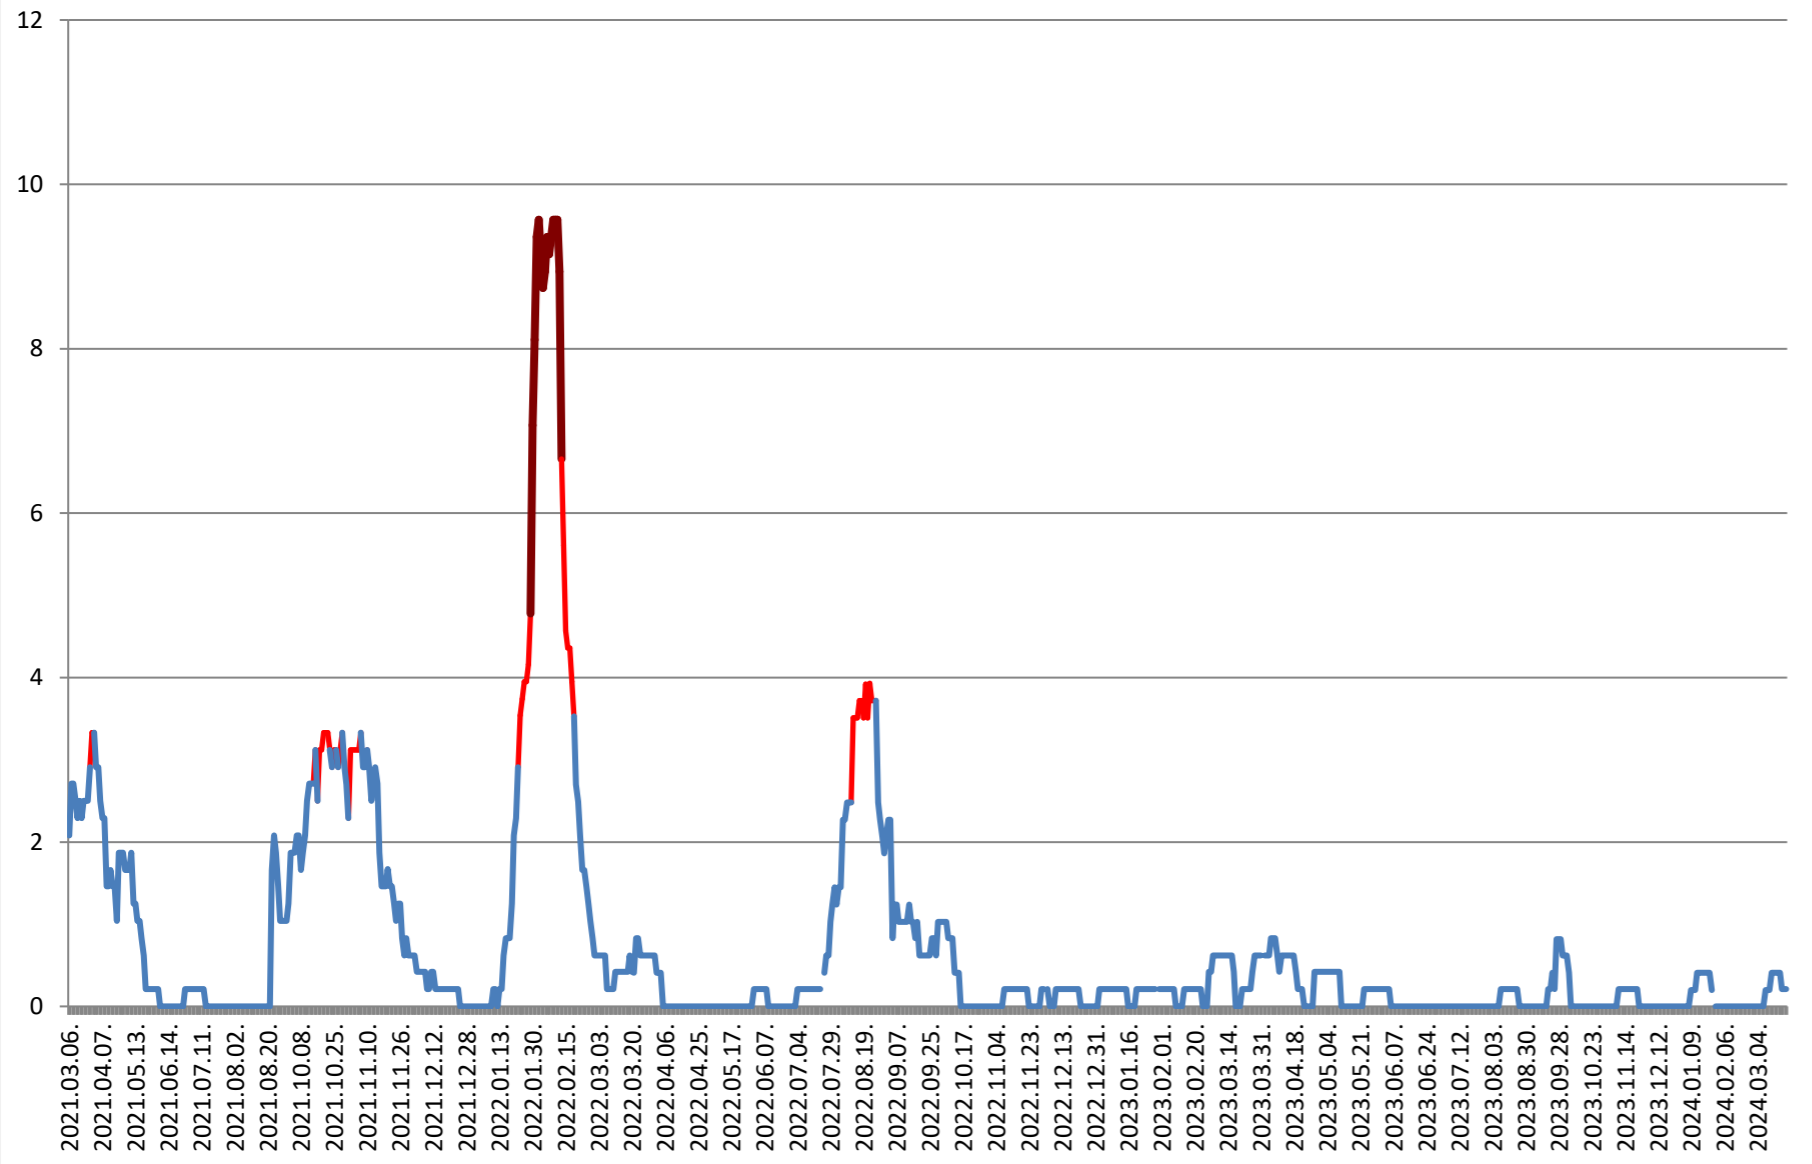

JOSENI - Evolutia incidentei cumulate pe 14 zile la ‰ de locuitori 2021.03.07. - 2024.03.27.

LĂZAREA - Evolutia incidentei cumulate pe 14 zile la % de locuitori 2021.03.07. - 2024.03.27.

LELICENI - Evolutia incidentei cumulate pe 14 zile la ‰ de locuitori 2021.03.07. - 2024.03.27.

LUETA - Evolutia incidentei cumulate pe 14 zile la % de locuitori 2021.03.07. - 2024.03.27.

LUNCA DE JOS - Evolutia incidentei cumulate pe 14 zile la % de locuitori 2021.03.07. - 2024.03.27.

LUNCA DE SUS - Evolutia incidentei cumulate pe 14 zile la % de locuitori 2021.03.07. - 2024.03.27.

LUPENI - Evolutia incidentei cumulate pe 14 zile la % de locuitori 2021.03.07. - 2024.03.27.

MĂDĂRAȘ - Evolutia incidentei cumulate pe 14 zile la ‰ de locuitori 2021.03.07. - 2024.03.27.

MĂRTINIȘ - Evolutia incidentei cumulate pe 14 zile la ‰ de locuitori 2021.03.07. - 2024.03.27.