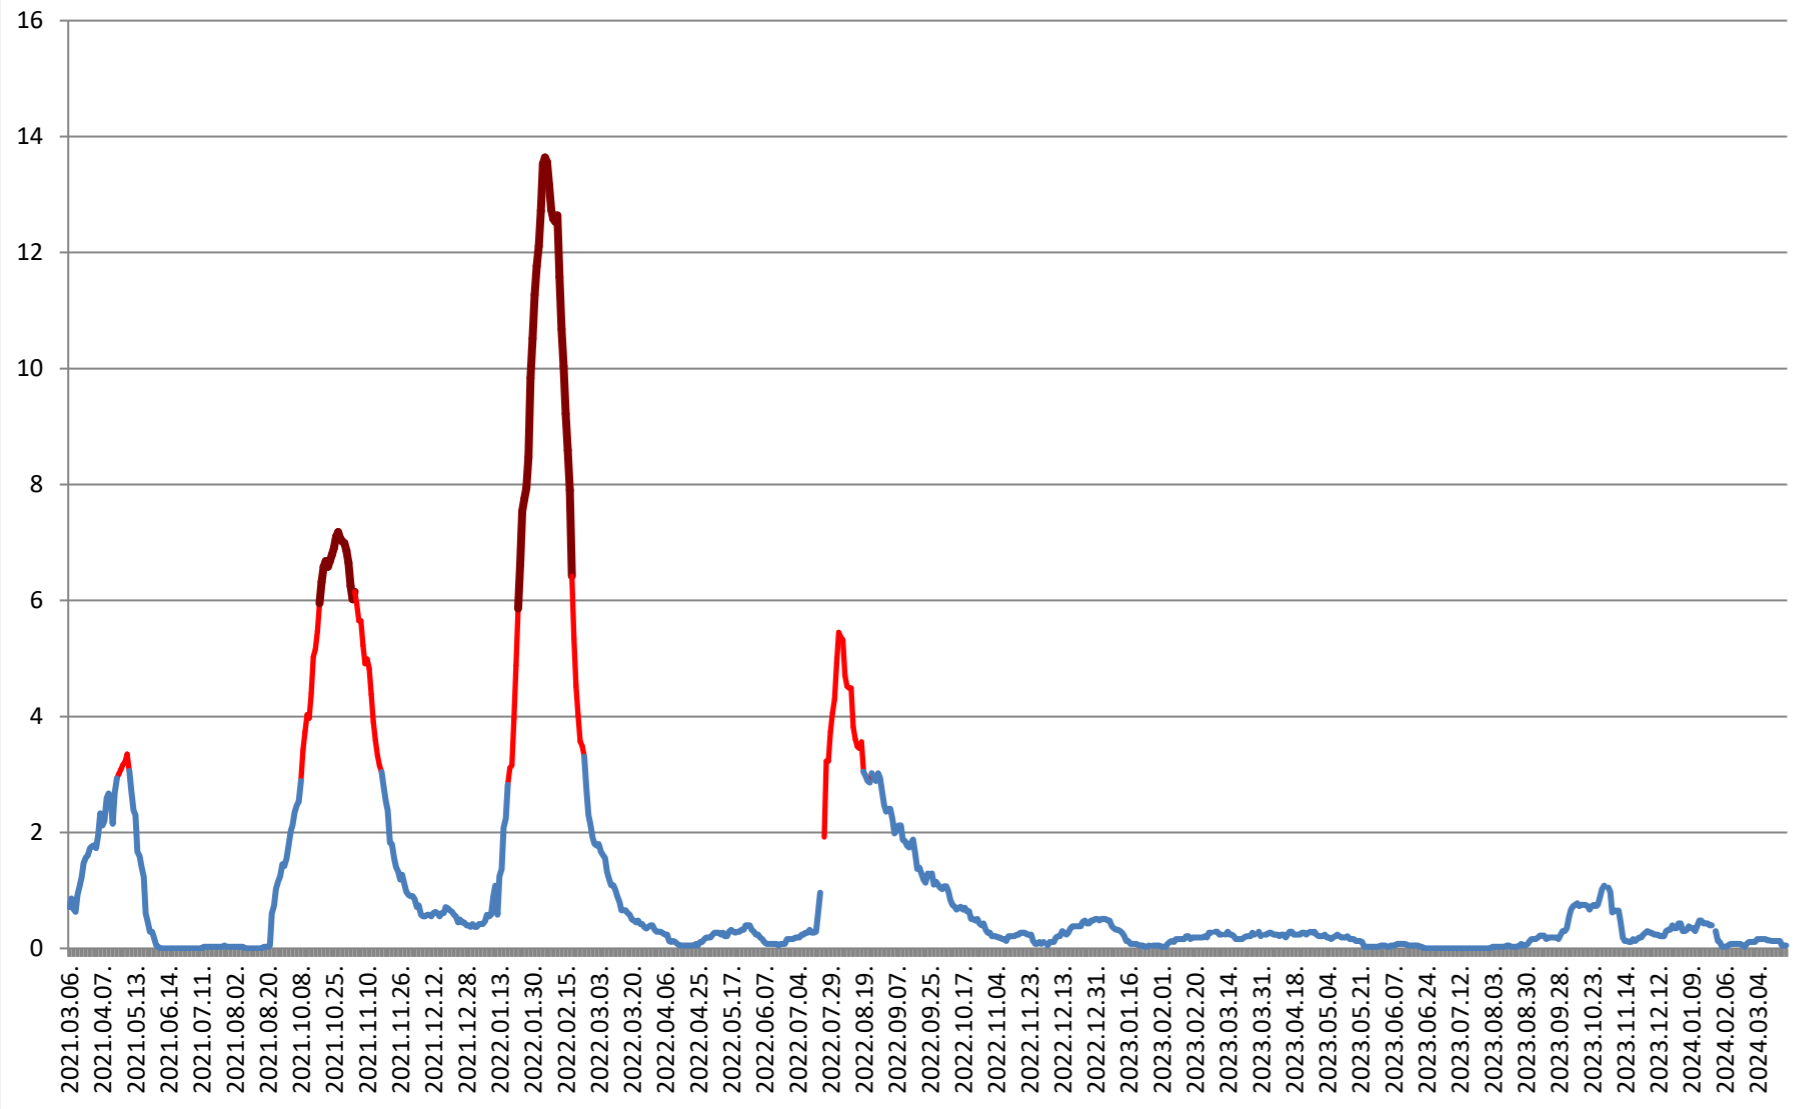

**MUNICIPIUL ODORHEIU SECUIESC - Evolutia incidentei cumulate pe 14 zile la ‰ de locuitori
2021.03.07. - 2024.03.27.**