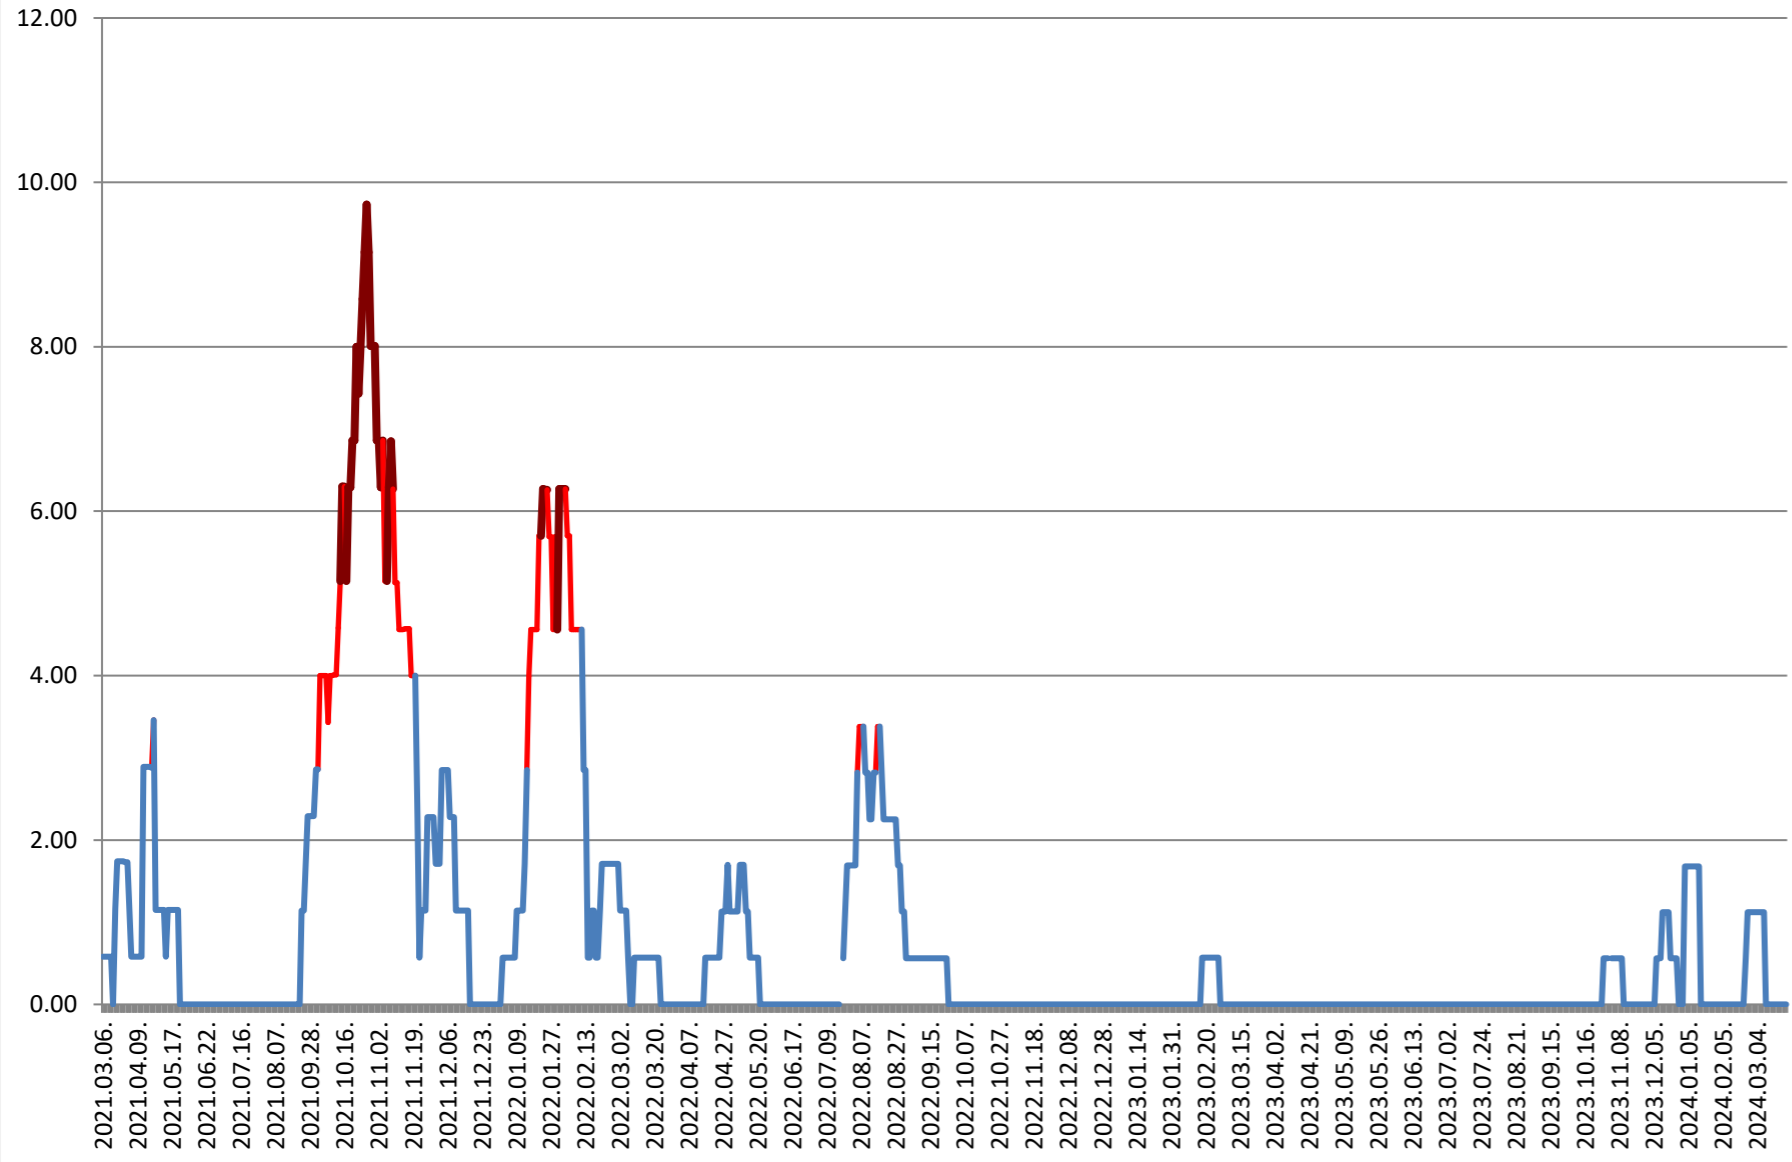

VĂRȘAG - Evolutia incidentei cumulate pe 14 zile la ‰ de locuitori 2021.03.07. - 2024.03.27.