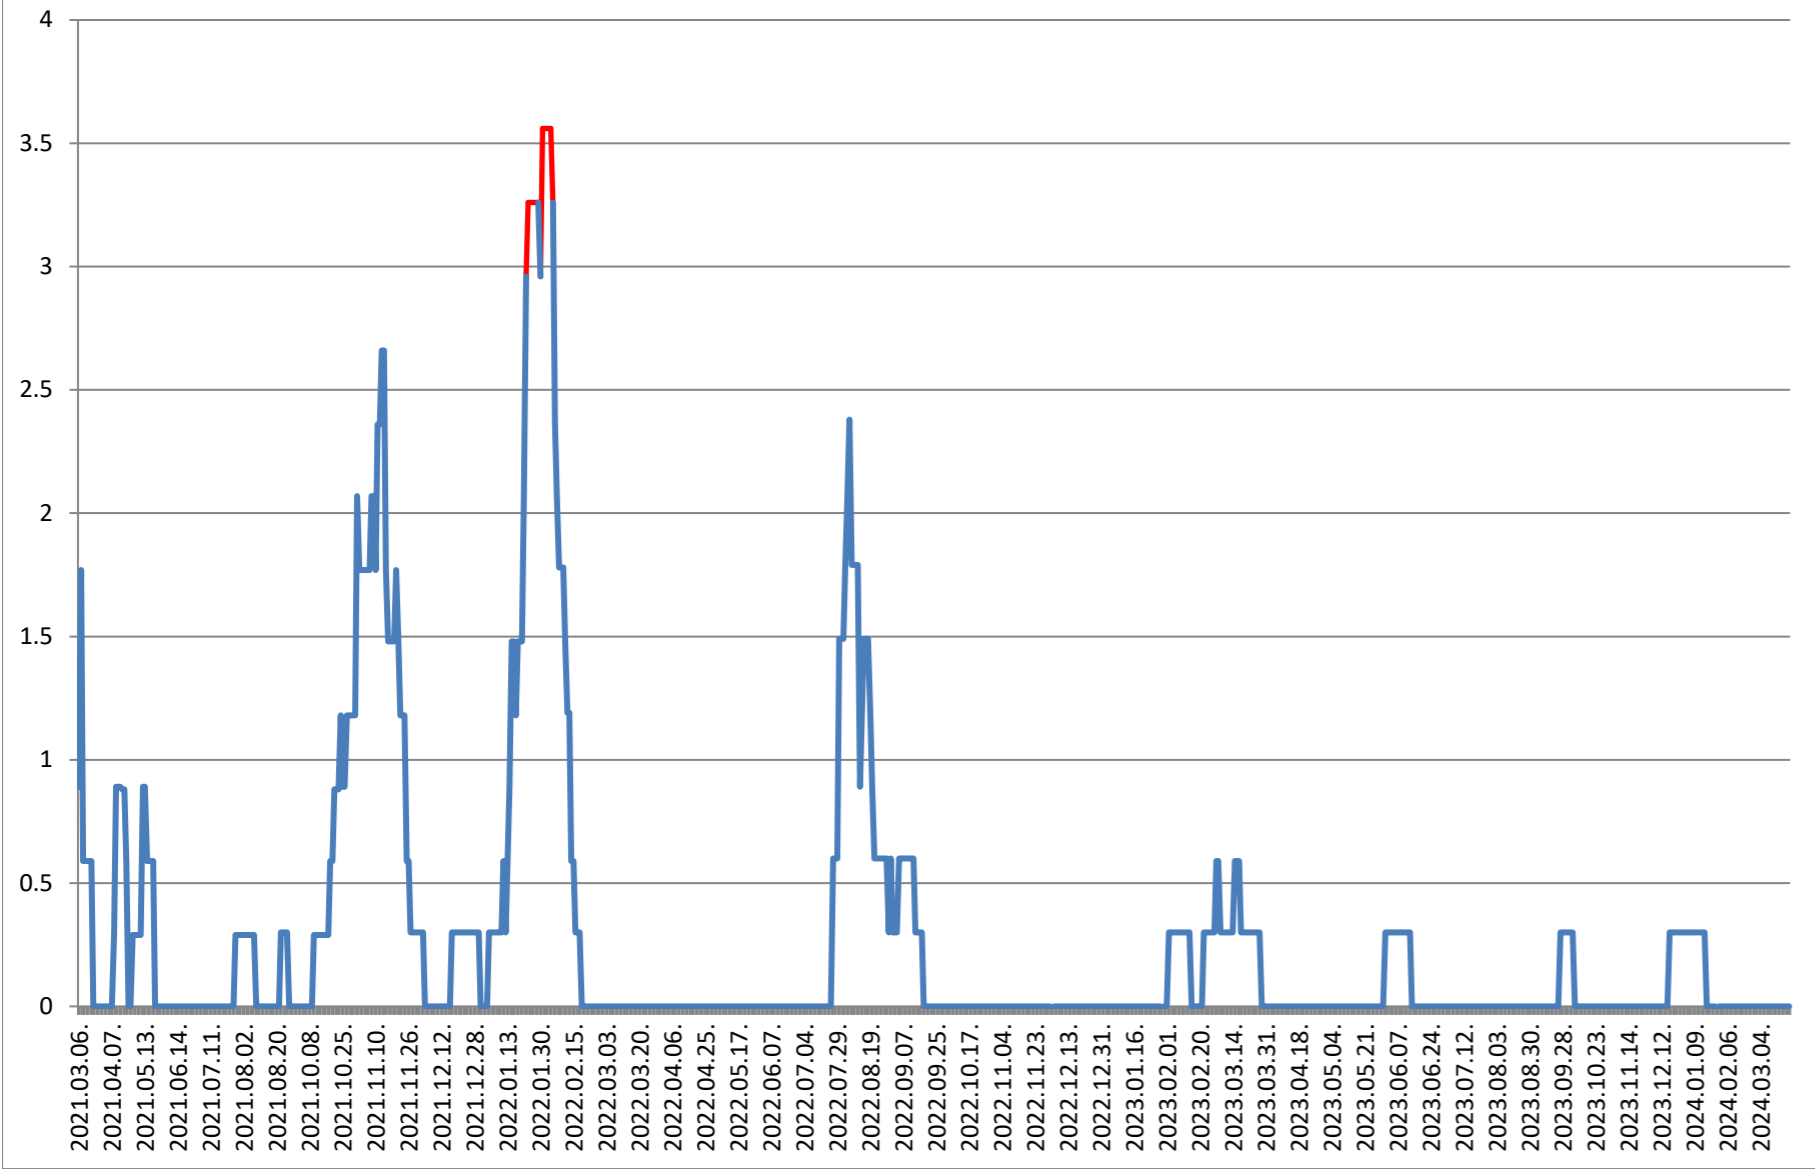

GĂLĂUȚAȘ - Evolutia incidentei cumulate pe 14 zile la % de locuitori 2021.03.07. - 2024.03.27.

**MUNICIPIUL GHEORGHENI - Evolutia incidentei cumulate pe 14 zile la %
de locuitori
2021.03.07. - 2024.03.27.**

JOSENI - Evolutia incidentei cumulate pe 14 zile la ‰ de locuitori 2021.03.07. - 2024.03.27.

LĂZAREA - Evolutia incidentei cumulate pe 14 zile la % de locuitori 2021.03.07. - 2024.03.27.

LELICENI - Evolutia incidentei cumulate pe 14 zile la ‰ de locuitori 2021.03.07. - 2024.03.27.

LUETA - Evolutia incidentei cumulate pe 14 zile la % de locuitori 2021.03.07. - 2024.03.27.

LUNCA DE JOS - Evolutia incidentei cumulate pe 14 zile la % de locuitori 2021.03.07. - 2024.03.27.

LUNCA DE SUS - Evolutia incidentei cumulate pe 14 zile la % de locuitori 2021.03.07. - 2024.03.27.