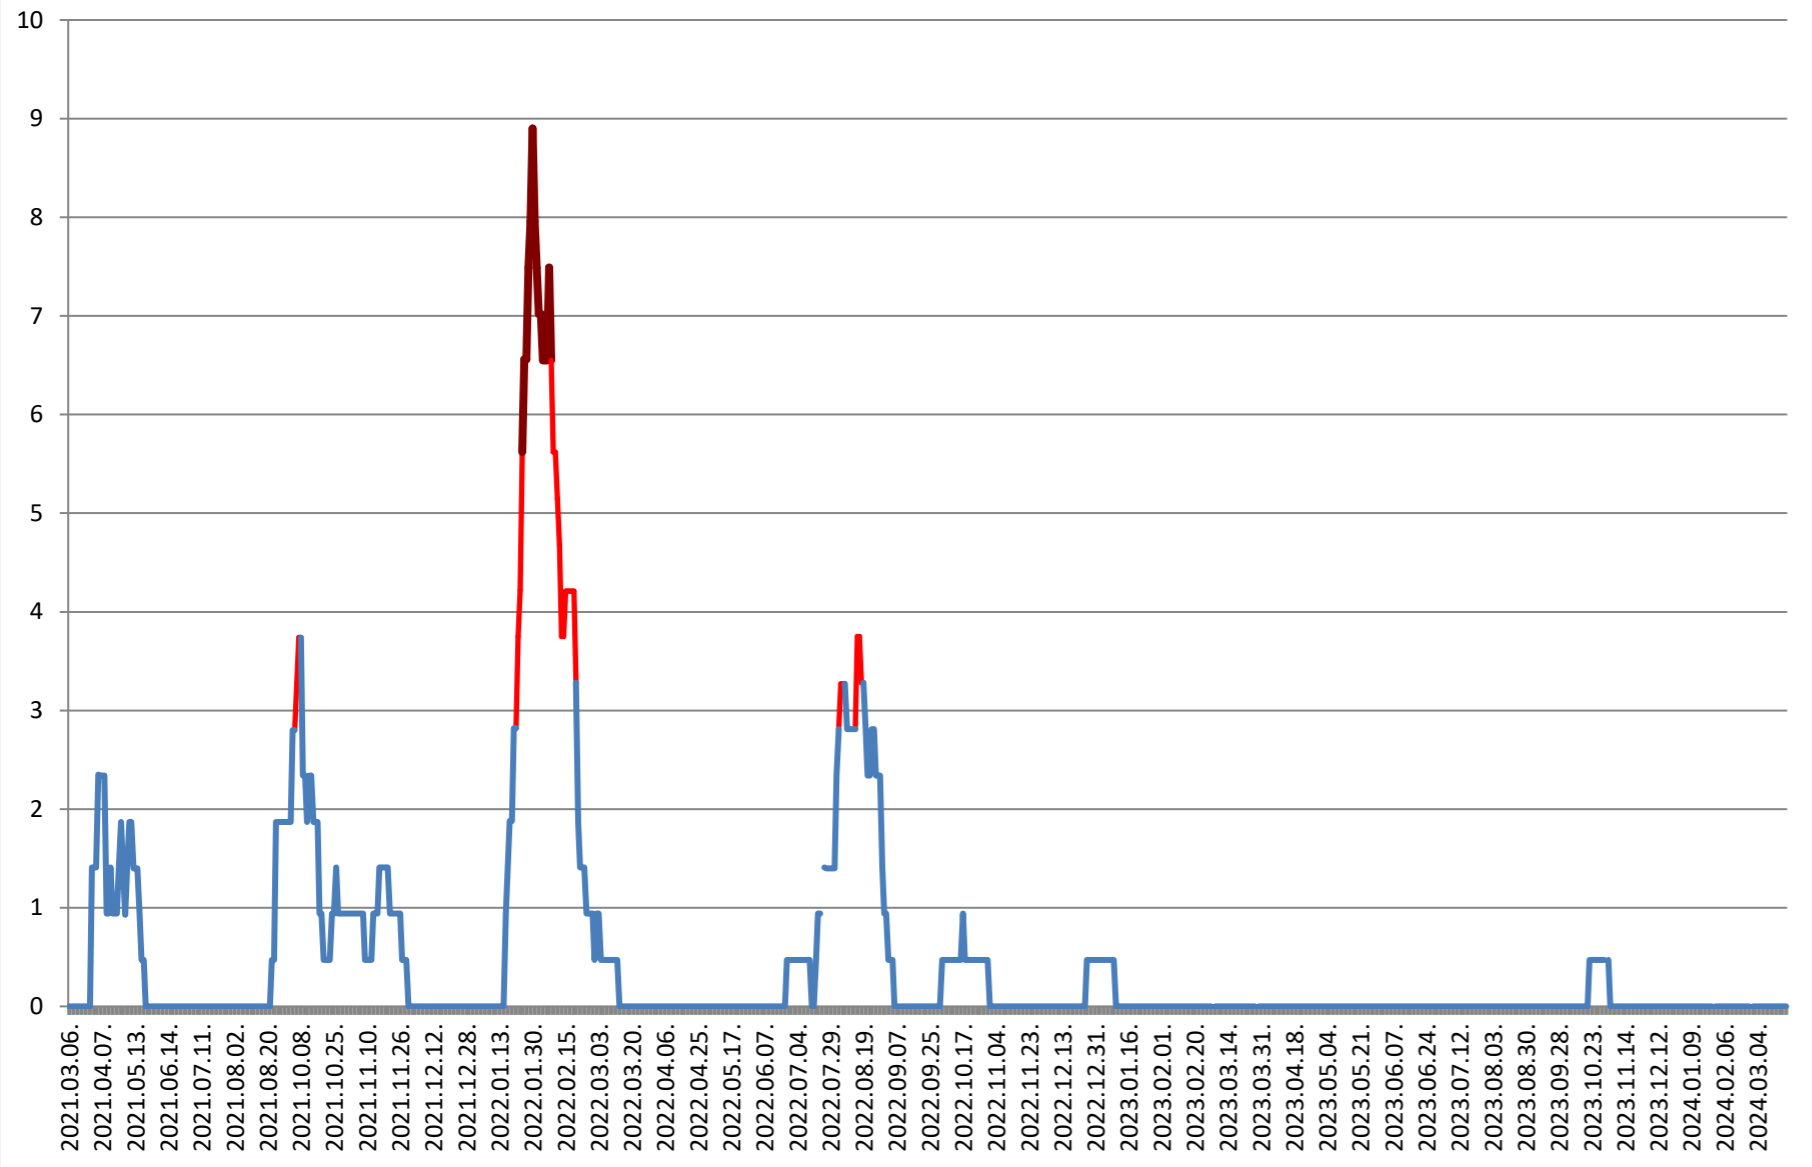

SATU MARE - Evolutia incidentei cumulate pe 14 zile la ‰ de locuitori 2021.03.07. - 2024.03.27.