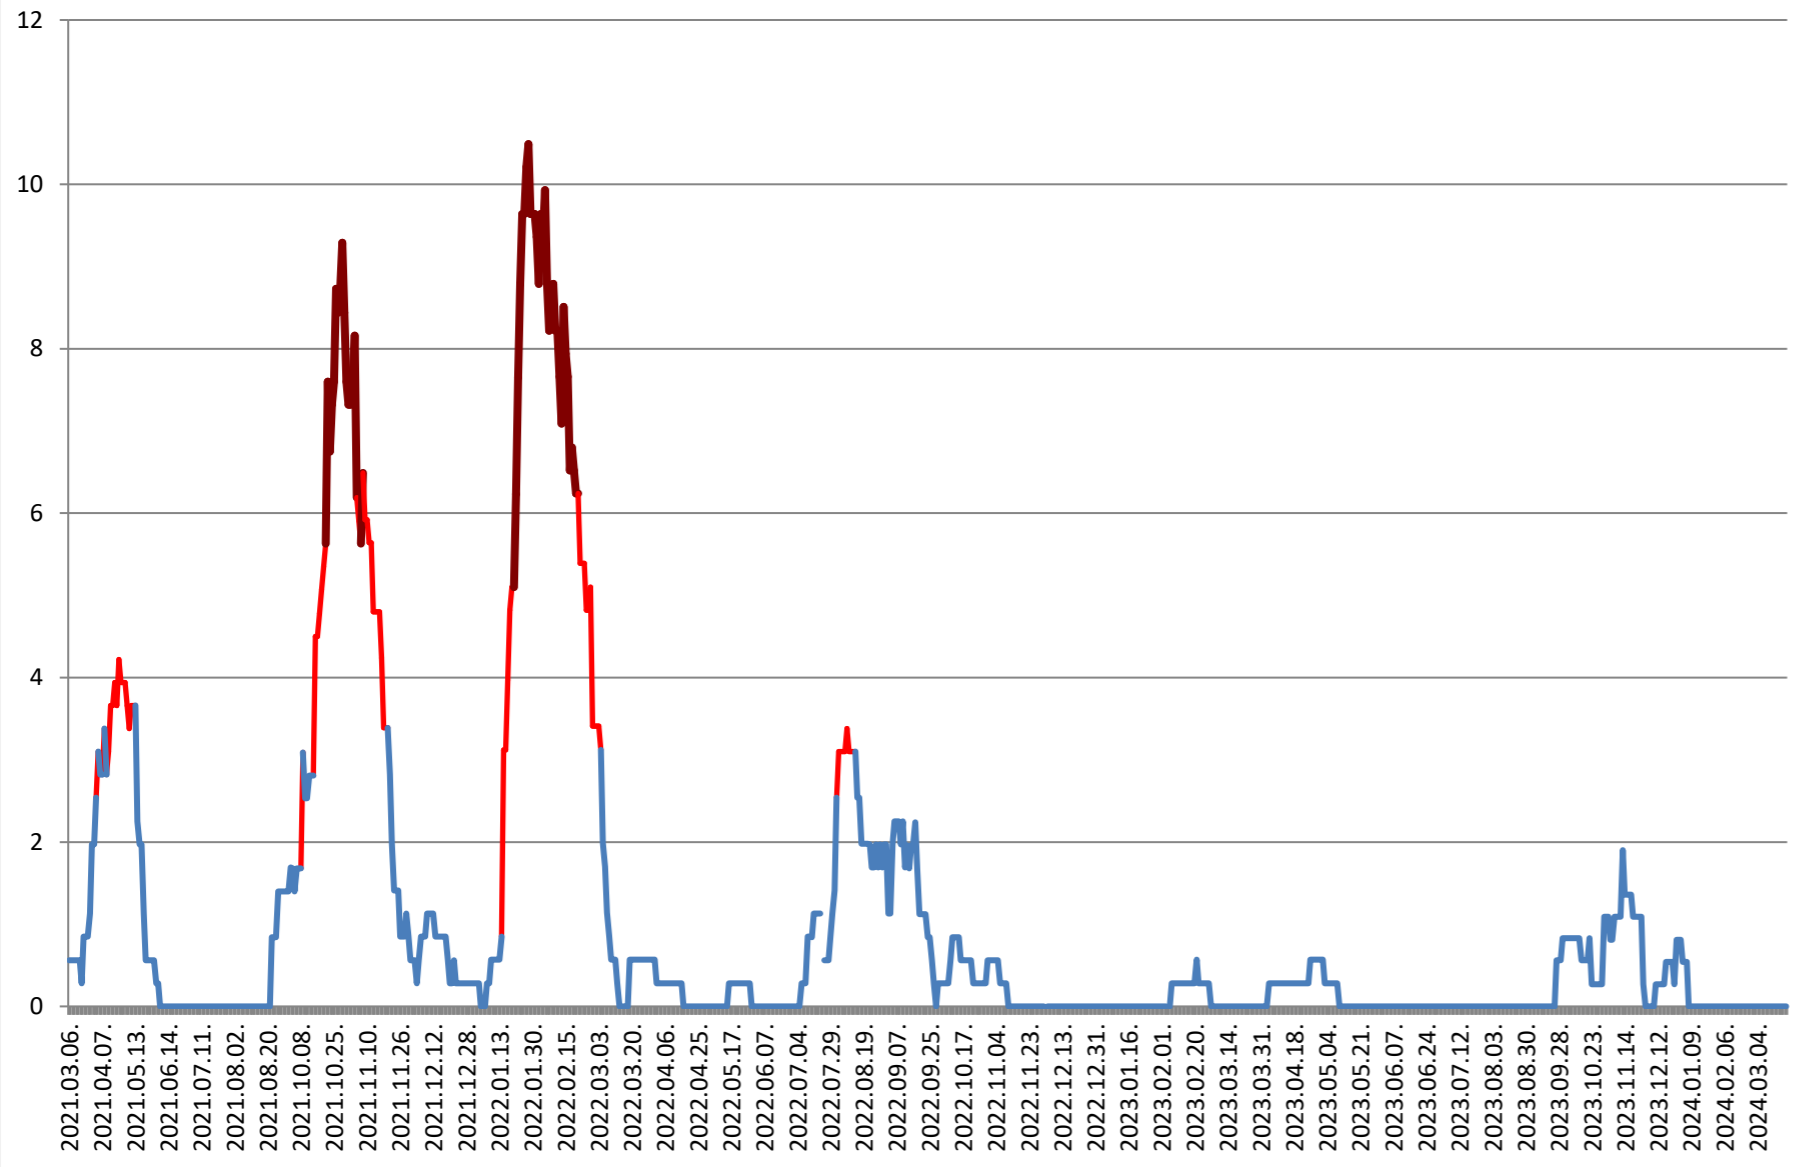

ORAȘ BORSEC - Evolutia incidentei cumulate pe 14 zile la ‰ de locuitori 2021.03.07. - 2024.03.27.

BRĂDEȘTI - Evolutia incidentei cumulate pe 14 zile la ‰ de locuitori 2021.03.07. - 2024.03.27.

CĂPÂLNIȚA - Evolutia incidentei cumulate pe 14 zile la % de locuitori 2021.03.07. - 2024.03.27.

CORUND - Evolutia incidentei cumulate pe 14 zile la % de locuitori 2021.03.07. - 2024.03.27.

COZMENI - Evolutia incidentei cumulate pe 14 zile la % de locuitori 2021.03.07. - 2024.03.27.

**ORAȘ CRISTURU SECUIESC - Evolutia incidentei cumulate pe 14 zile la ‰
de locuitori
2021.03.07. - 2024.03.27.**

DĂNEȘTI - Evolutia incidentei cumulate pe 14 zile la ‰ de locuitori 2021.03.07. - 2024.03.27.

DÂRJIU - Evolutia incidentei cumulate pe 14 zile la % de locuitori 2021.03.07. - 2024.03.27.

DEALU - Evolutia incidentei cumulate pe 14 zile la ‰ de locuitori 2021.03.07. - 2024.03.27.

DITRĂU - Evolutia incidentei cumulate pe 14 zile la % de locuitori 2021.03.07. - 2024.03.27.

FELICENI - Evolutia incidentei cumulate pe 14 zile la % de locuitori 2021.03.07. - 2024.03.27.

FRUMOASA - Evolutia incidentei cumulate pe 14 zile la ‰ de locuitori 2021.03.07. - 2024.03.27.