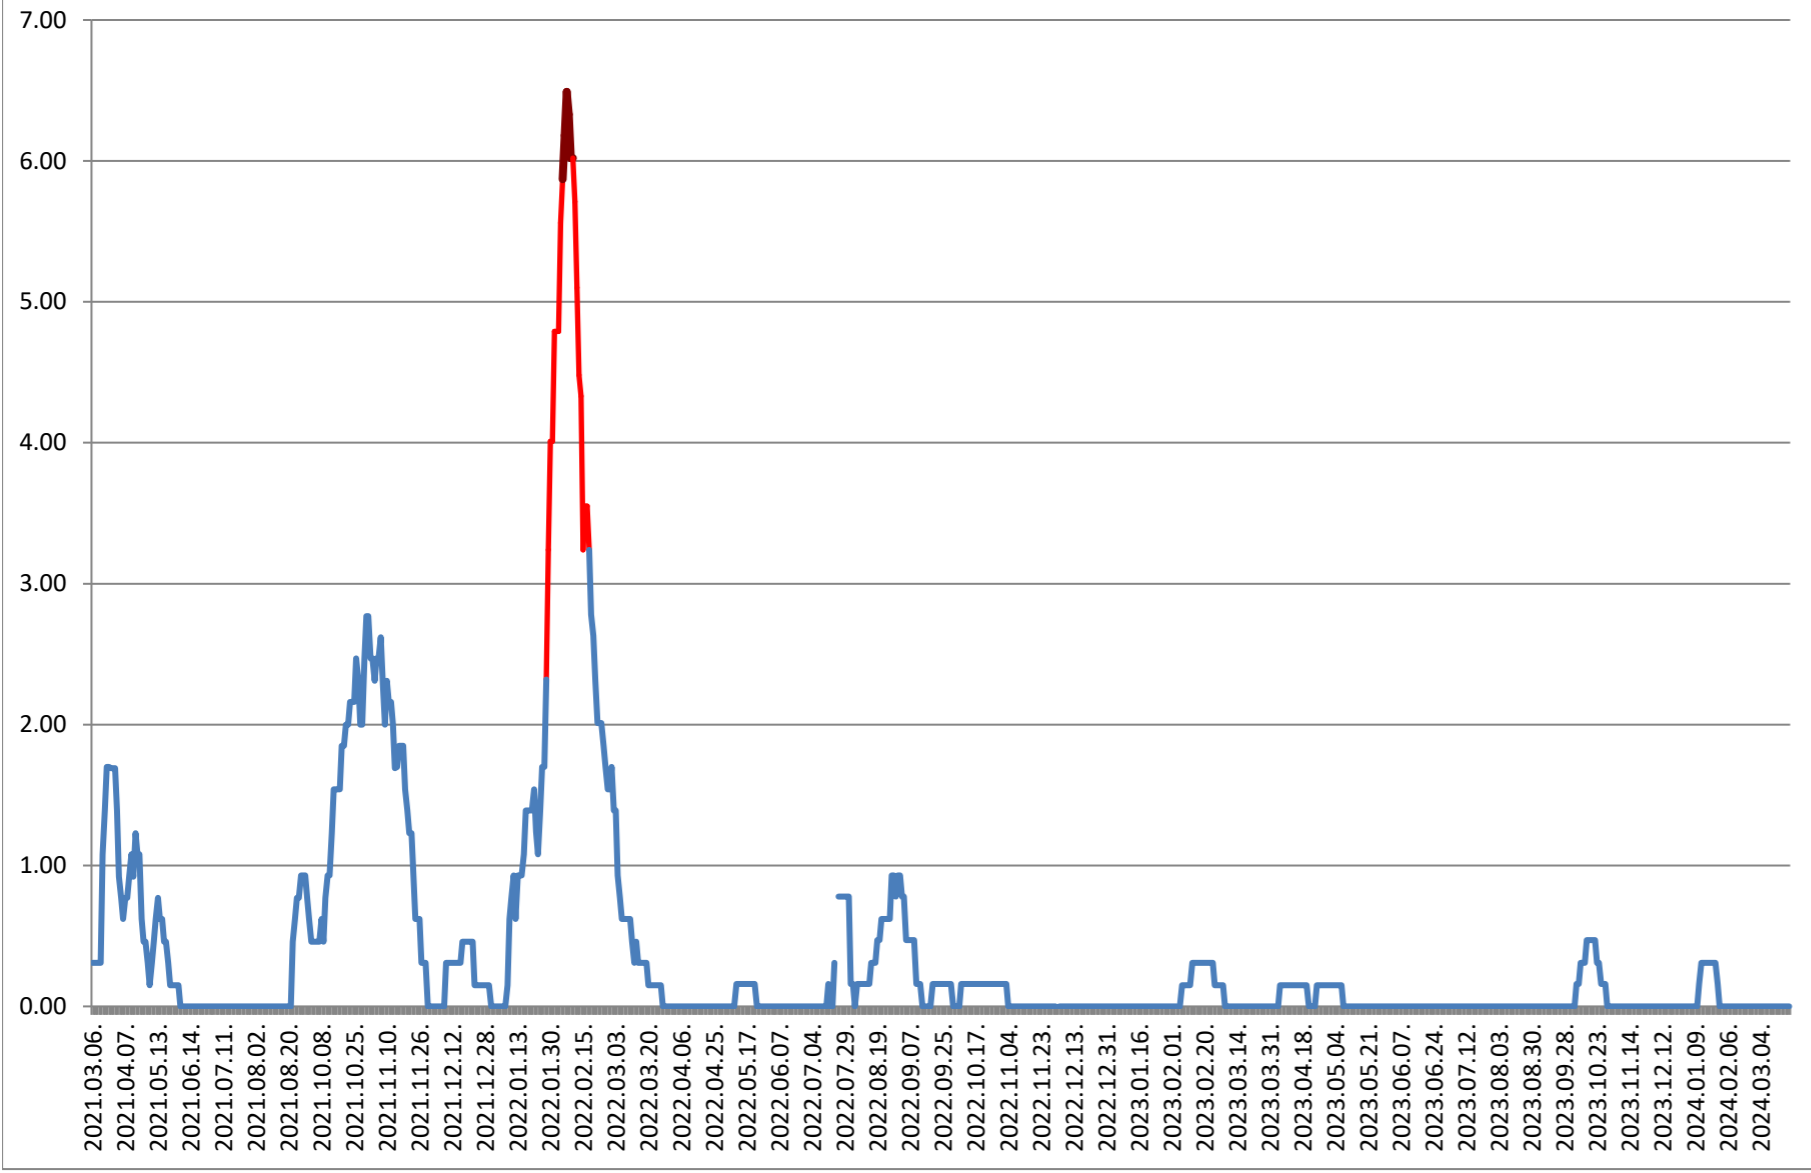

ORAȘ BORSEC - Evolutia incidentei cumulate pe 14 zile la ‰ de locuitori 2021.03.07. - 2024.03.27.

BRĂDEȘTI - Evolutia incidentei cumulate pe 14 zile la ‰ de locuitori 2021.03.07. - 2024.03.27.

CĂPÂLNIȚA - Evolutia incidentei cumulate pe 14 zile la % de locuitori 2021.03.07. - 2024.03.27.

CÂRȚA - Evolutia incidentei cumulate pe 14 zile la ‰ de locuitori 2021.03.07. - 2024.03.27.

CICEU - Evolutia incidentei cumulate pe 14 zile la % de locuitori 2021.03.07. - 2024.03.27.

CIUCSÂNGEORGIU - Evolutia incidentei cumulate pe 14 zile la ‰ de locuitori

2021.03.07. - 2024.03.27.

CIUMANI - Evolutia incidentei cumulate pe 14 zile la % de locuitori 2021.03.07. - 2024.03.27.

CORBU - Evolutia incidentei cumulate pe 14 zile la % de locuitori
2021.03.07. - 2024.03.27.

CORUND - Evolutia incidentei cumulate pe 14 zile la % de locuitori 2021.03.07. - 2024.03.27.

COZMENI - Evolutia incidentei cumulate pe 14 zile la % de locuitori 2021.03.07. - 2024.03.27.

**ORAȘ CRISTURU SECUIESC - Evolutia incidentei cumulate pe 14 zile la ‰
de locuitori
2021.03.07. - 2024.03.27.**