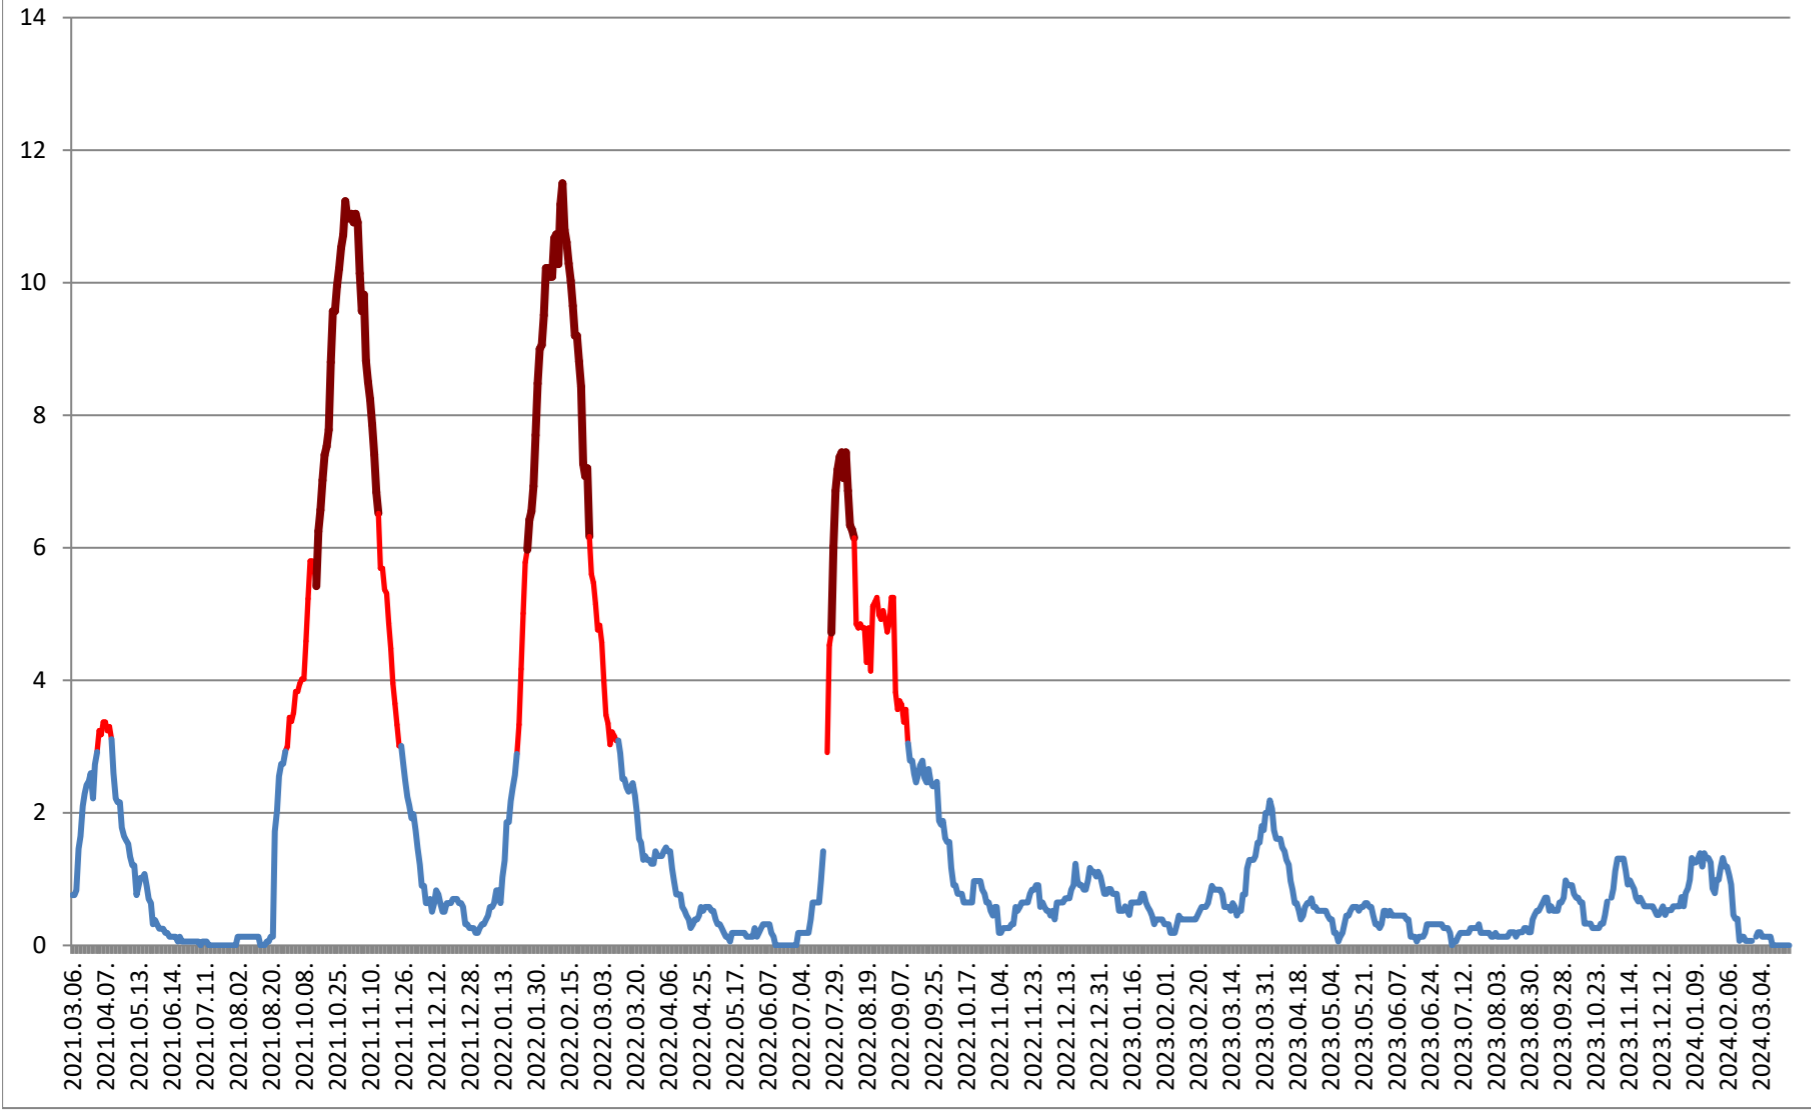

MUNICIPIUL TOPLIȚA - Evolutia incidentei cumulate pe 14 zile la % de locuitori 2021.03.07. - 2024.03.27.