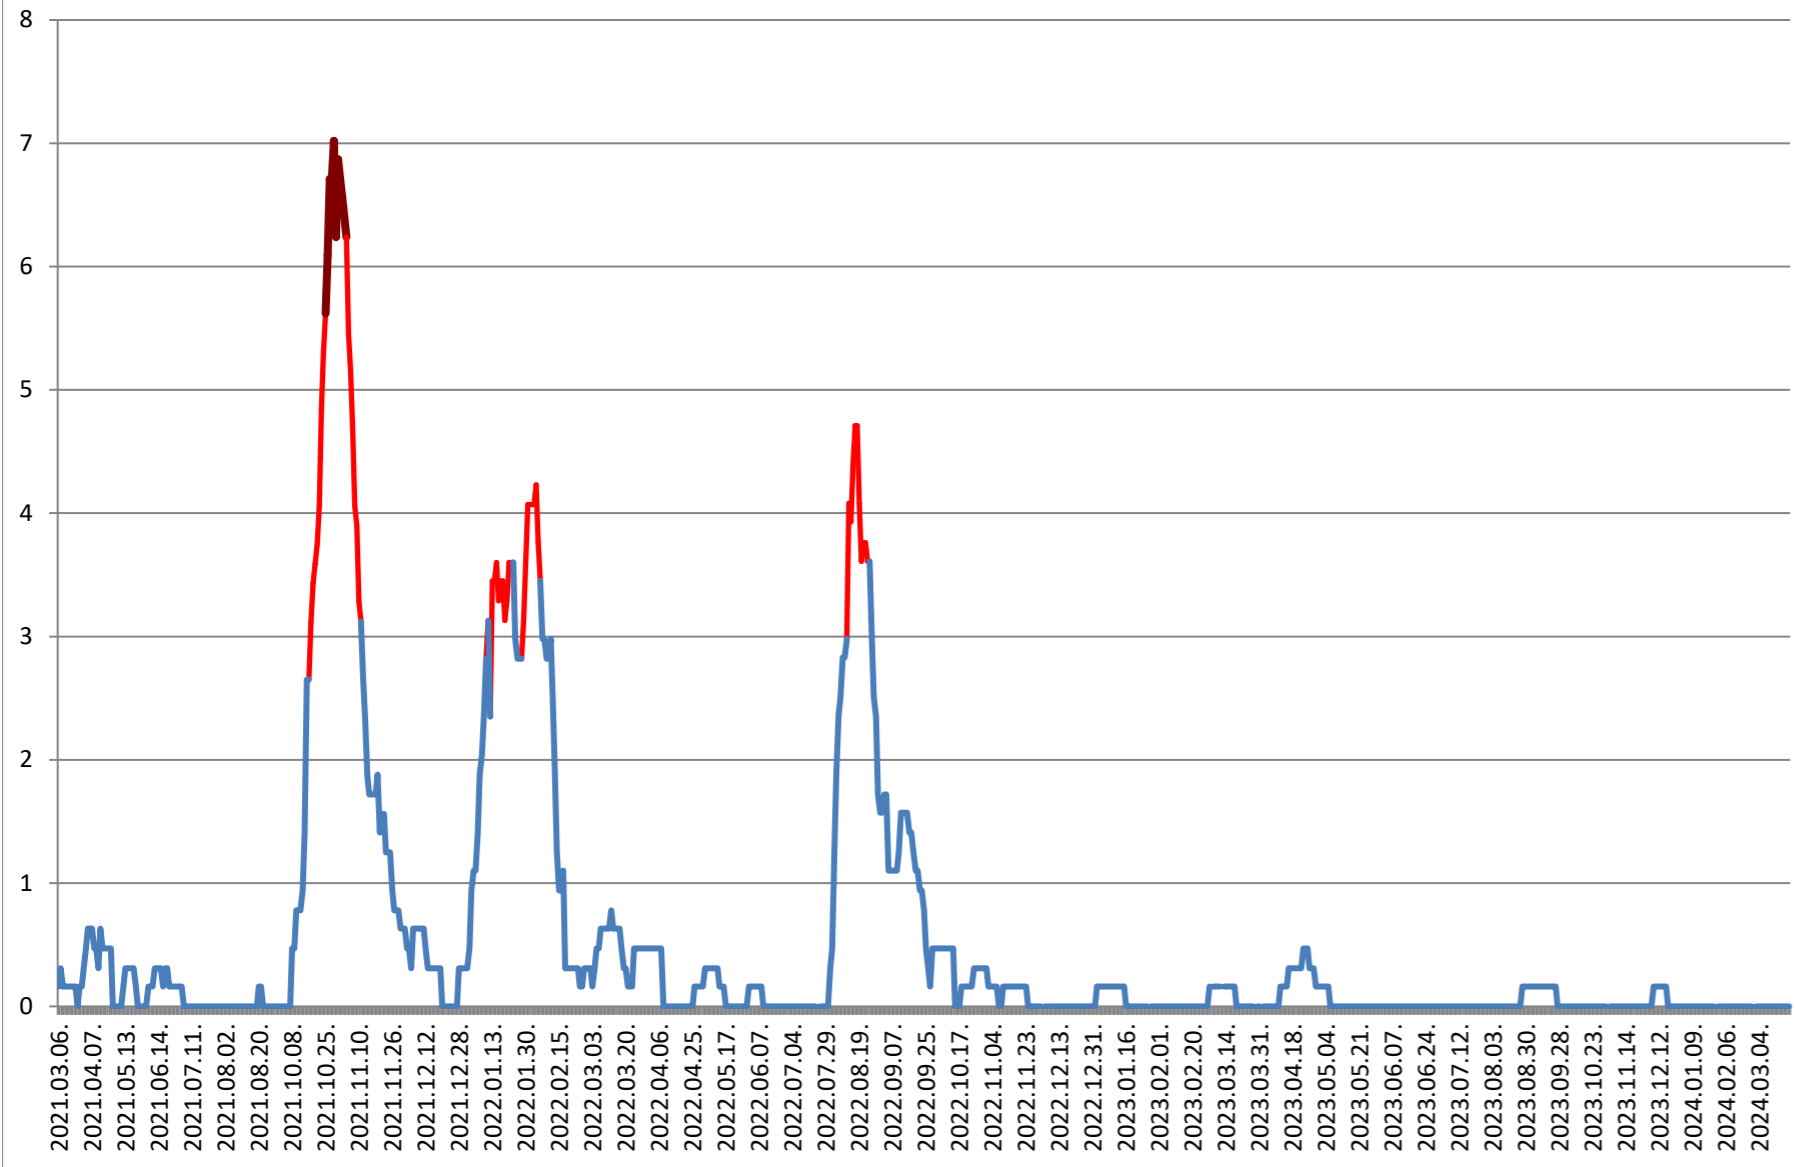

PLĂIEȘII DE JOS - Evolutia incidentei cumulate pe 14 zile la ‰ de locuitori
2021.03.07. - 2024.03.27.

PORUMBENI - Evolutia incidentei cumulate pe 14 zile la % de locuitori 2021.03.07. - 2024.03.27.

PRAID - Evolutia incidentei cumulate pe 14 zile la ‰ de locuitori 2021.03.07. - 2024.03.27.

RACU - Evolutia incidentei cumulate pe 14 zile la % de locuitori 2021.03.07. - 2024.03.27.

REMETEA - Evolutia incidentei cumulate pe 14 zile la % de locuitori 2021.03.07. - 2024.03.27.

SĂCEL - Evolutia incidentei cumulate pe 14 zile la % de locuitori 2021.03.07. - 2024.03.27.