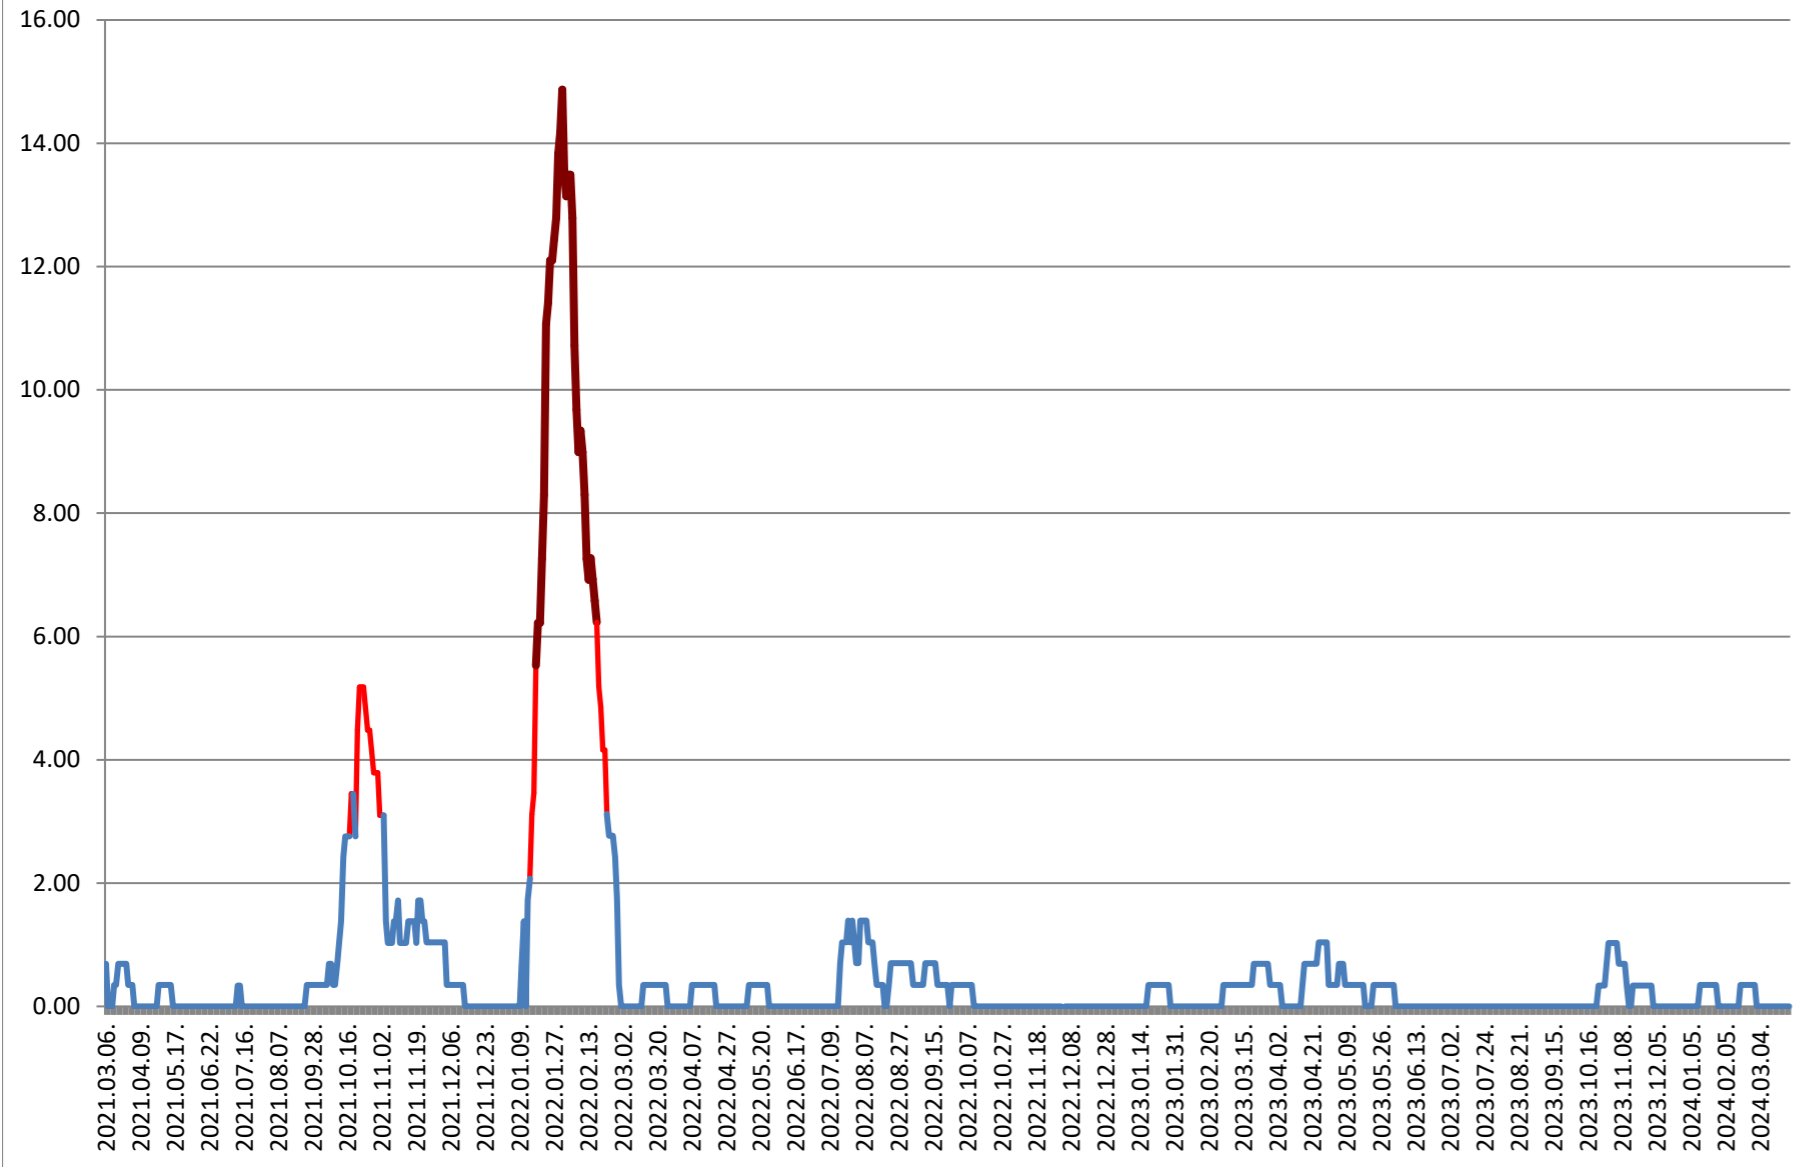

2021.03.07. - 2024.03.27.

ORAȘ BĂLAN - Evolutia incidentei cumulate pe 14 zile la % de locuitori 2021.03.07. - 2024.03.27.

BILBOR - Evolutia incidentei cumulate pe 14 zile la % de locuitori 2021.03.07. - 2024.03.27.

ORAȘ BORSEC - Evolutia incidentei cumulate pe 14 zile la ‰ de locuitori 2021.03.07. - 2024.03.27.

BRĂDEȘTI - Evolutia incidentei cumulate pe 14 zile la ‰ de locuitori 2021.03.07. - 2024.03.27.

CĂPÂLNIȚA - Evolutia incidentei cumulate pe 14 zile la % de locuitori 2021.03.07. - 2024.03.27.

CÂRȚA - Evolutia incidentei cumulate pe 14 zile la ‰ de locuitori 2021.03.07. - 2024.03.27.

CICEU - Evolutia incidentei cumulate pe 14 zile la % de locuitori 2021.03.07. - 2024.03.27.

CIUCSÂNGEORGIU - Evolutia incidentei cumulate pe 14 zile la ‰ de locuitori

2021.03.07. - 2024.03.27.

CIUMANI - Evolutia incidentei cumulate pe 14 zile la % de locuitori 2021.03.07. - 2024.03.27.

CORBU - Evolutia incidentei cumulate pe 14 zile la % de locuitori
2021.03.07. - 2024.03.27.