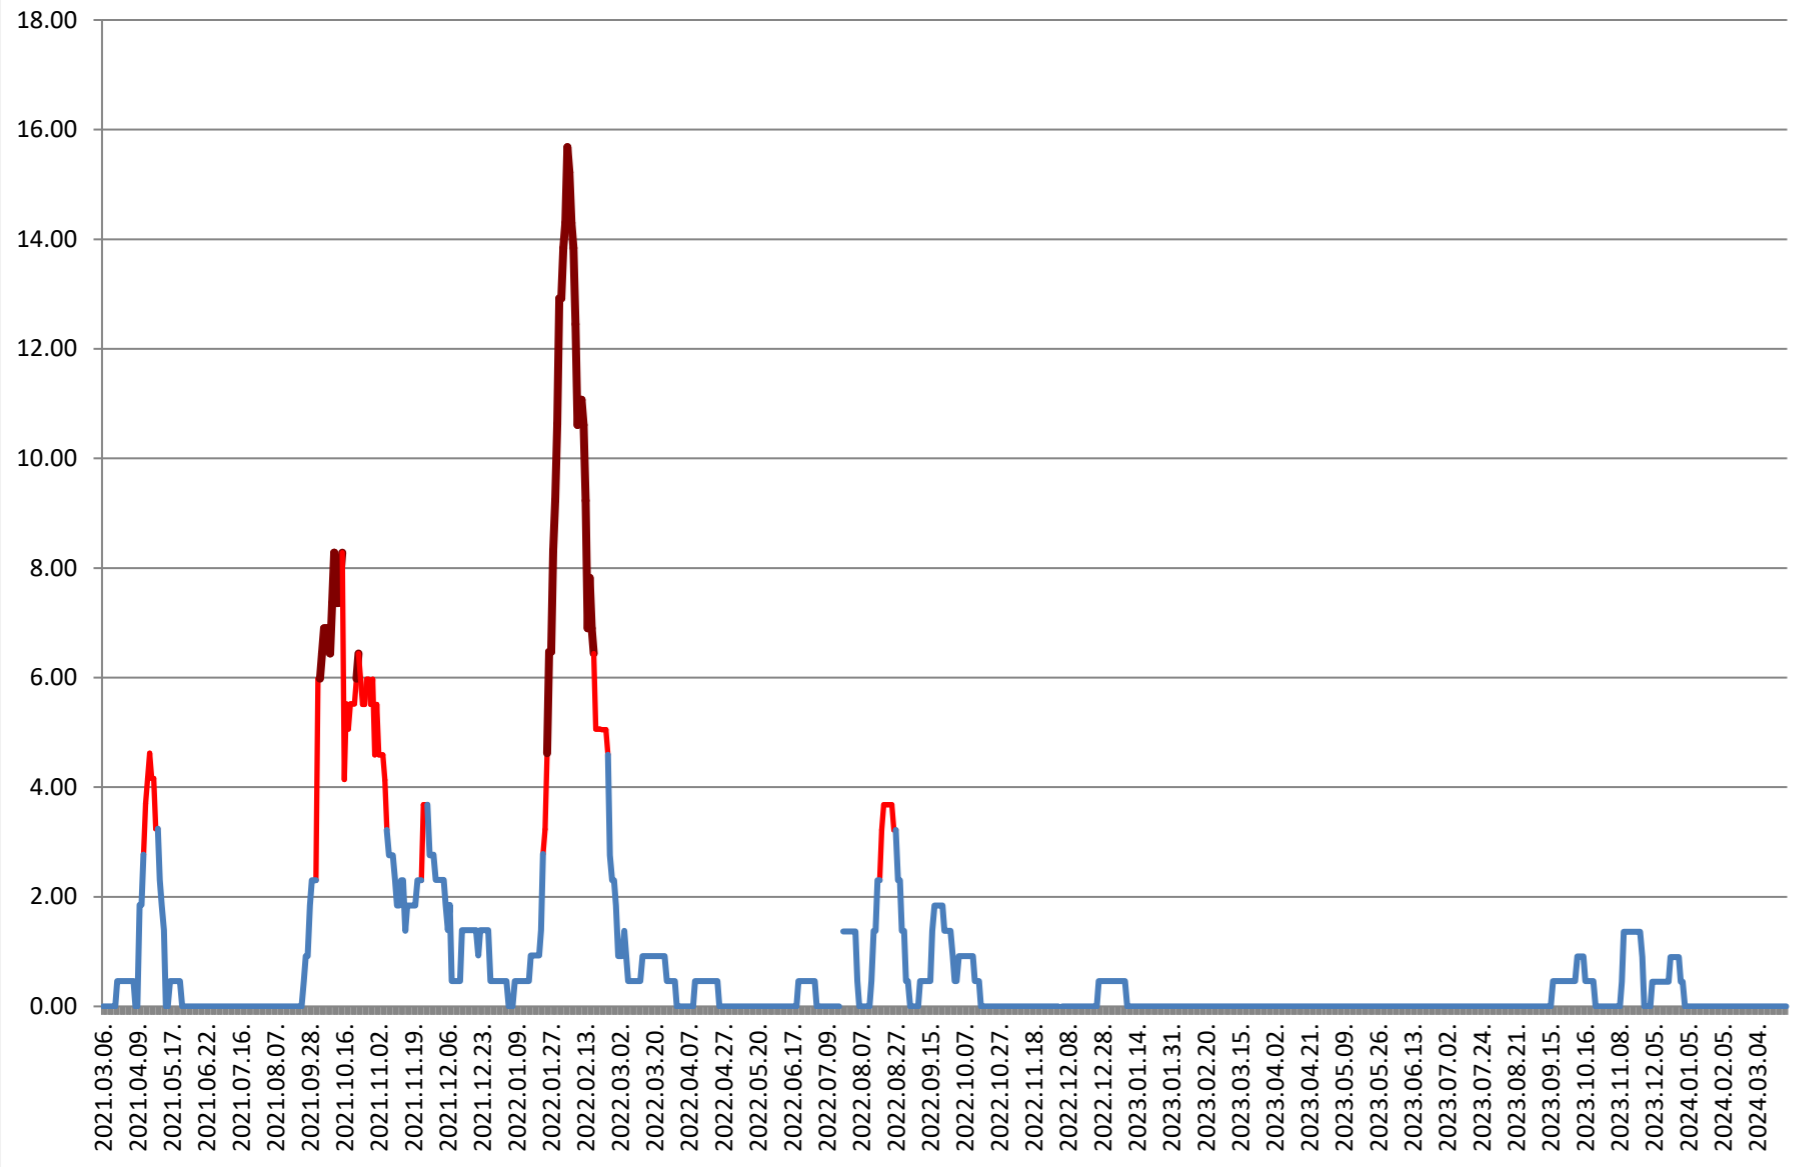

ATID - Evolutia incidentei cumulate pe 14 zile la ‰ de locuitori 2021.03.07. - 2024.03.27.

AVRĂMEȘTI - Evolutia incidentei cumulate pe 14 zile la ‰ de locuitori 2021.03.07. - 2024.03.27.

ORAȘ BĂILE TUȘNAD - Evolutia incidentei cumulate pe 14 zile la % de locuitori

2021.03.07. - 2024.03.27.

ORAȘ BĂLAN - Evolutia incidentei cumulate pe 14 zile la % de locuitori 2021.03.07. - 2024.03.27.

BILBOR - Evolutia incidentei cumulate pe 14 zile la % de locuitori 2021.03.07. - 2024.03.27.

ORAȘ BORSEC - Evolutia incidentei cumulate pe 14 zile la ‰ de locuitori 2021.03.07. - 2024.03.27.

BRĂDEȘTI - Evolutia incidentei cumulate pe 14 zile la ‰ de locuitori 2021.03.07. - 2024.03.27.

CĂPÂLNIȚA - Evolutia incidentei cumulate pe 14 zile la % de locuitori 2021.03.07. - 2024.03.27.

CÂRȚA - Evolutia incidentei cumulate pe 14 zile la ‰ de locuitori 2021.03.07. - 2024.03.27.

CICEU - Evolutia incidentei cumulate pe 14 zile la % de locuitori 2021.03.07. - 2024.03.27.

CIUCSÂNGEORGIU - Evolutia incidentei cumulate pe 14 zile la ‰ de locuitori