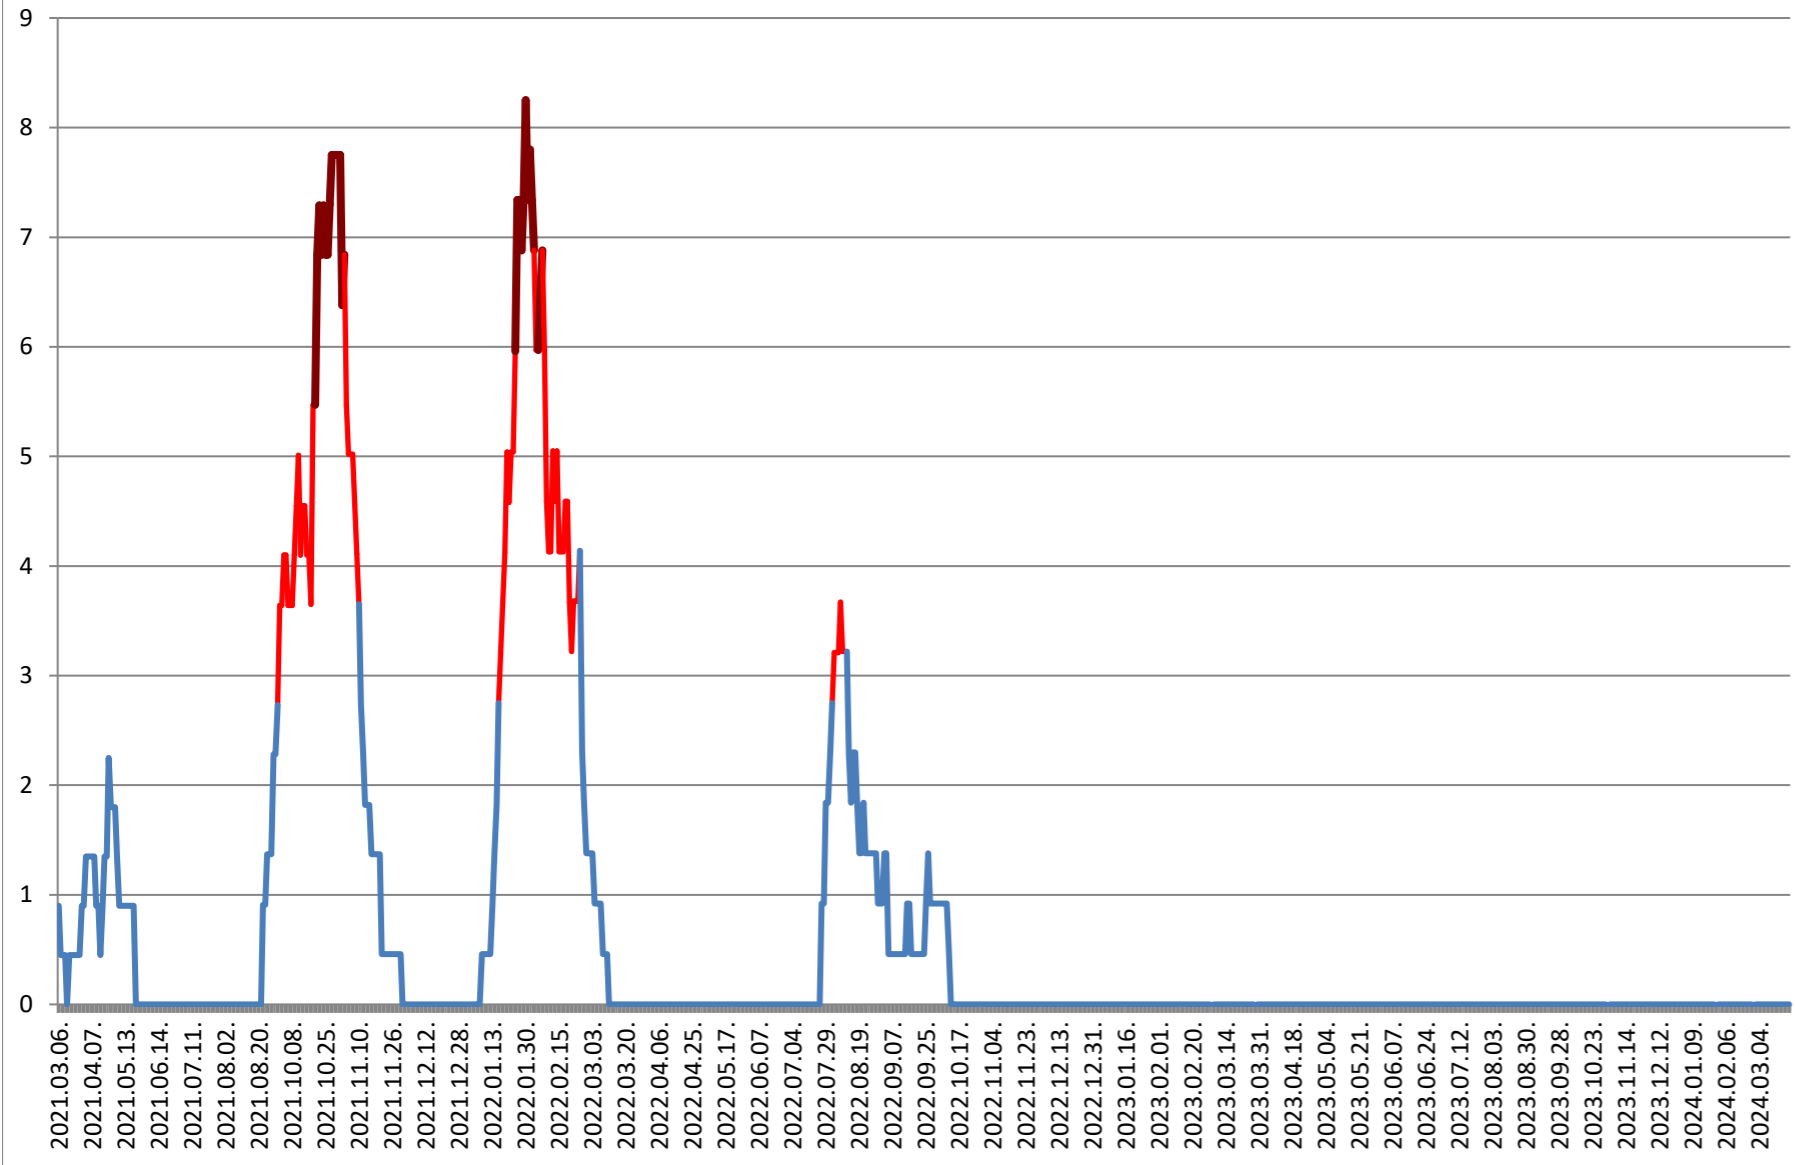

SÂNTIMBRU - Evolutia incidentei cumulate pe 14 zile la % de locuitori 2021.03.07. - 2024.03.27.