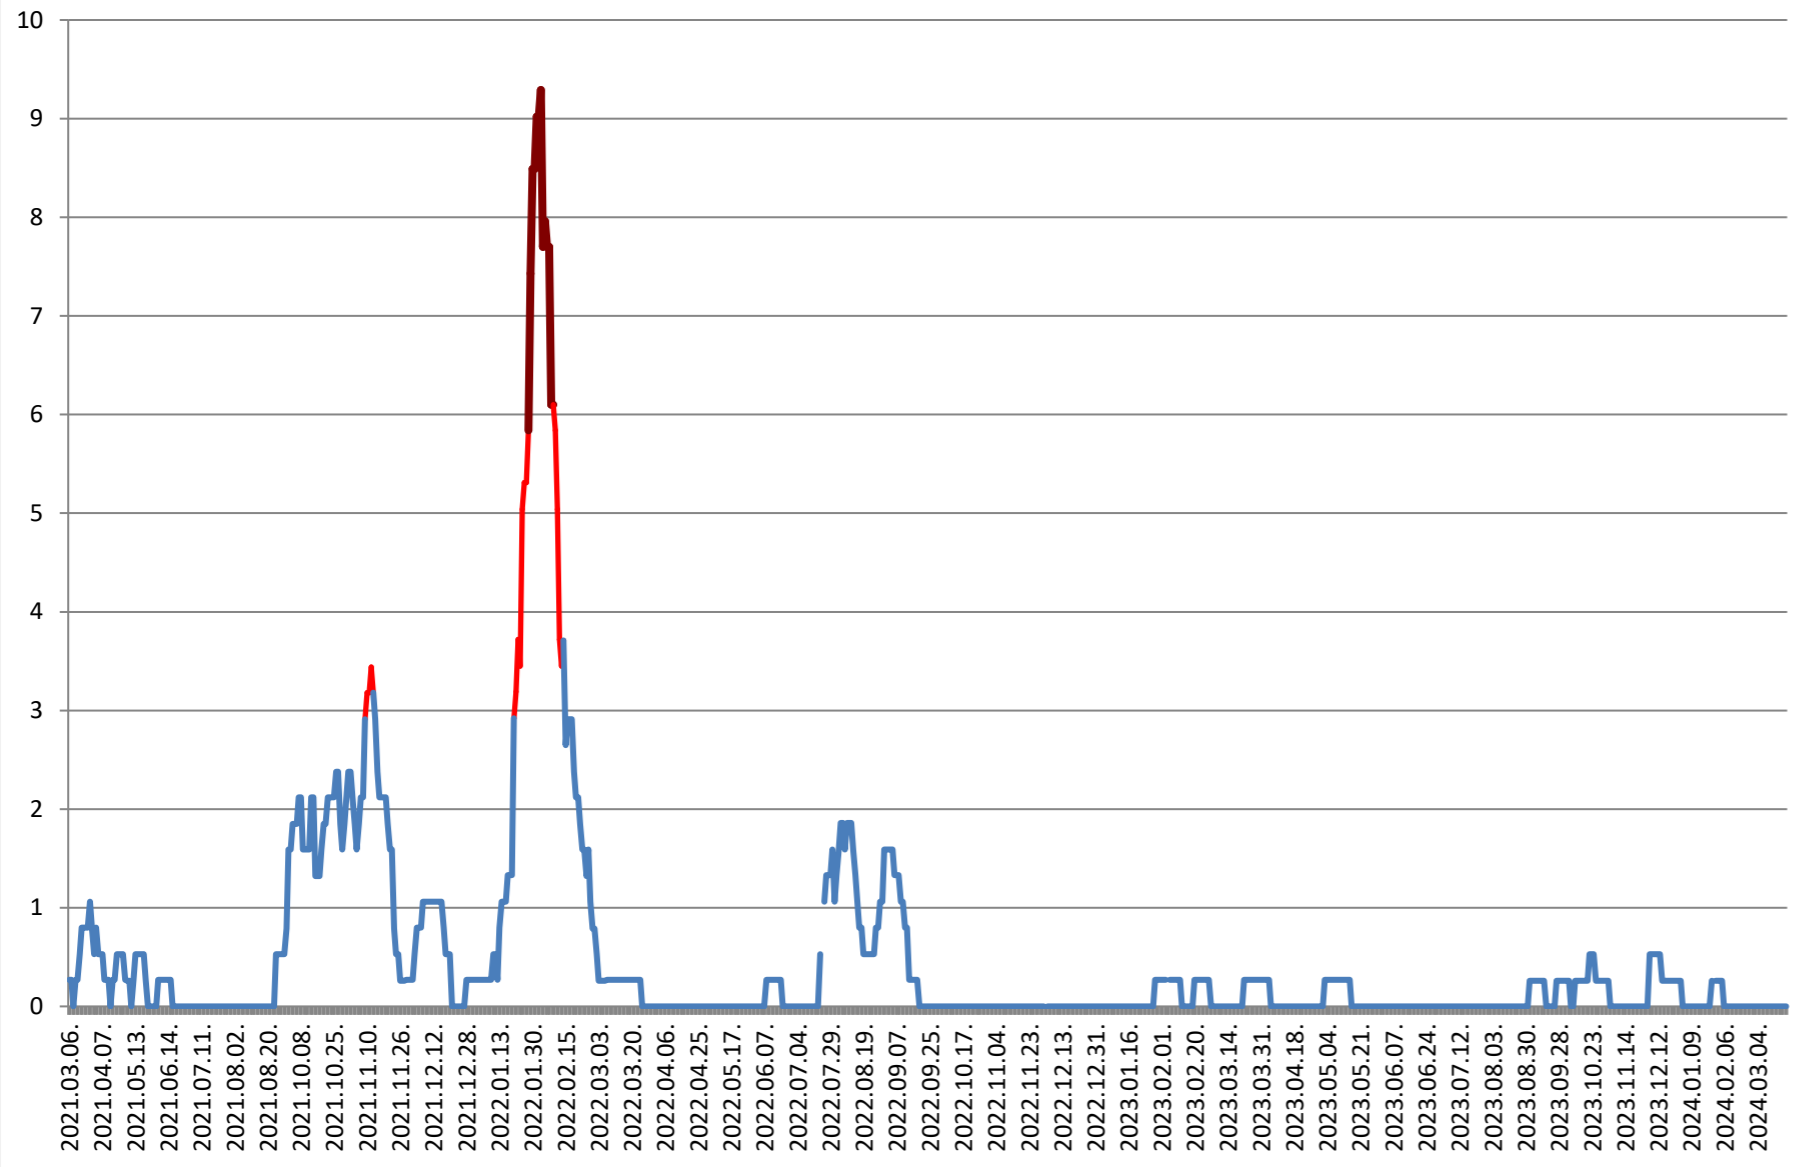

2021.03.07. - 2024.03.27.

CIUMANI - Evolutia incidentei cumulate pe 14 zile la % de locuitori 2021.03.07. - 2024.03.27.

CORBU - Evolutia incidentei cumulate pe 14 zile la % de locuitori
2021.03.07. - 2024.03.27.

CORUND - Evolutia incidentei cumulate pe 14 zile la % de locuitori 2021.03.07. - 2024.03.27.

COZMENI - Evolutia incidentei cumulate pe 14 zile la % de locuitori 2021.03.07. - 2024.03.27.

**ORAȘ CRISTURU SECUIESC - Evolutia incidentei cumulate pe 14 zile la ‰
de locuitori
2021.03.07. - 2024.03.27.**

DĂNEȘTI - Evolutia incidentei cumulate pe 14 zile la ‰ de locuitori 2021.03.07. - 2024.03.27.

DÂRJIU - Evolutia incidentei cumulate pe 14 zile la % de locuitori 2021.03.07. - 2024.03.27.

DEALU - Evolutia incidentei cumulate pe 14 zile la ‰ de locuitori 2021.03.07. - 2024.03.27.

DITRĂU - Evolutia incidentei cumulate pe 14 zile la % de locuitori 2021.03.07. - 2024.03.27.

FELICENI - Evolutia incidentei cumulate pe 14 zile la % de locuitori 2021.03.07. - 2024.03.27.

FRUMOASA - Evolutia incidentei cumulate pe 14 zile la ‰ de locuitori 2021.03.07. - 2024.03.27.