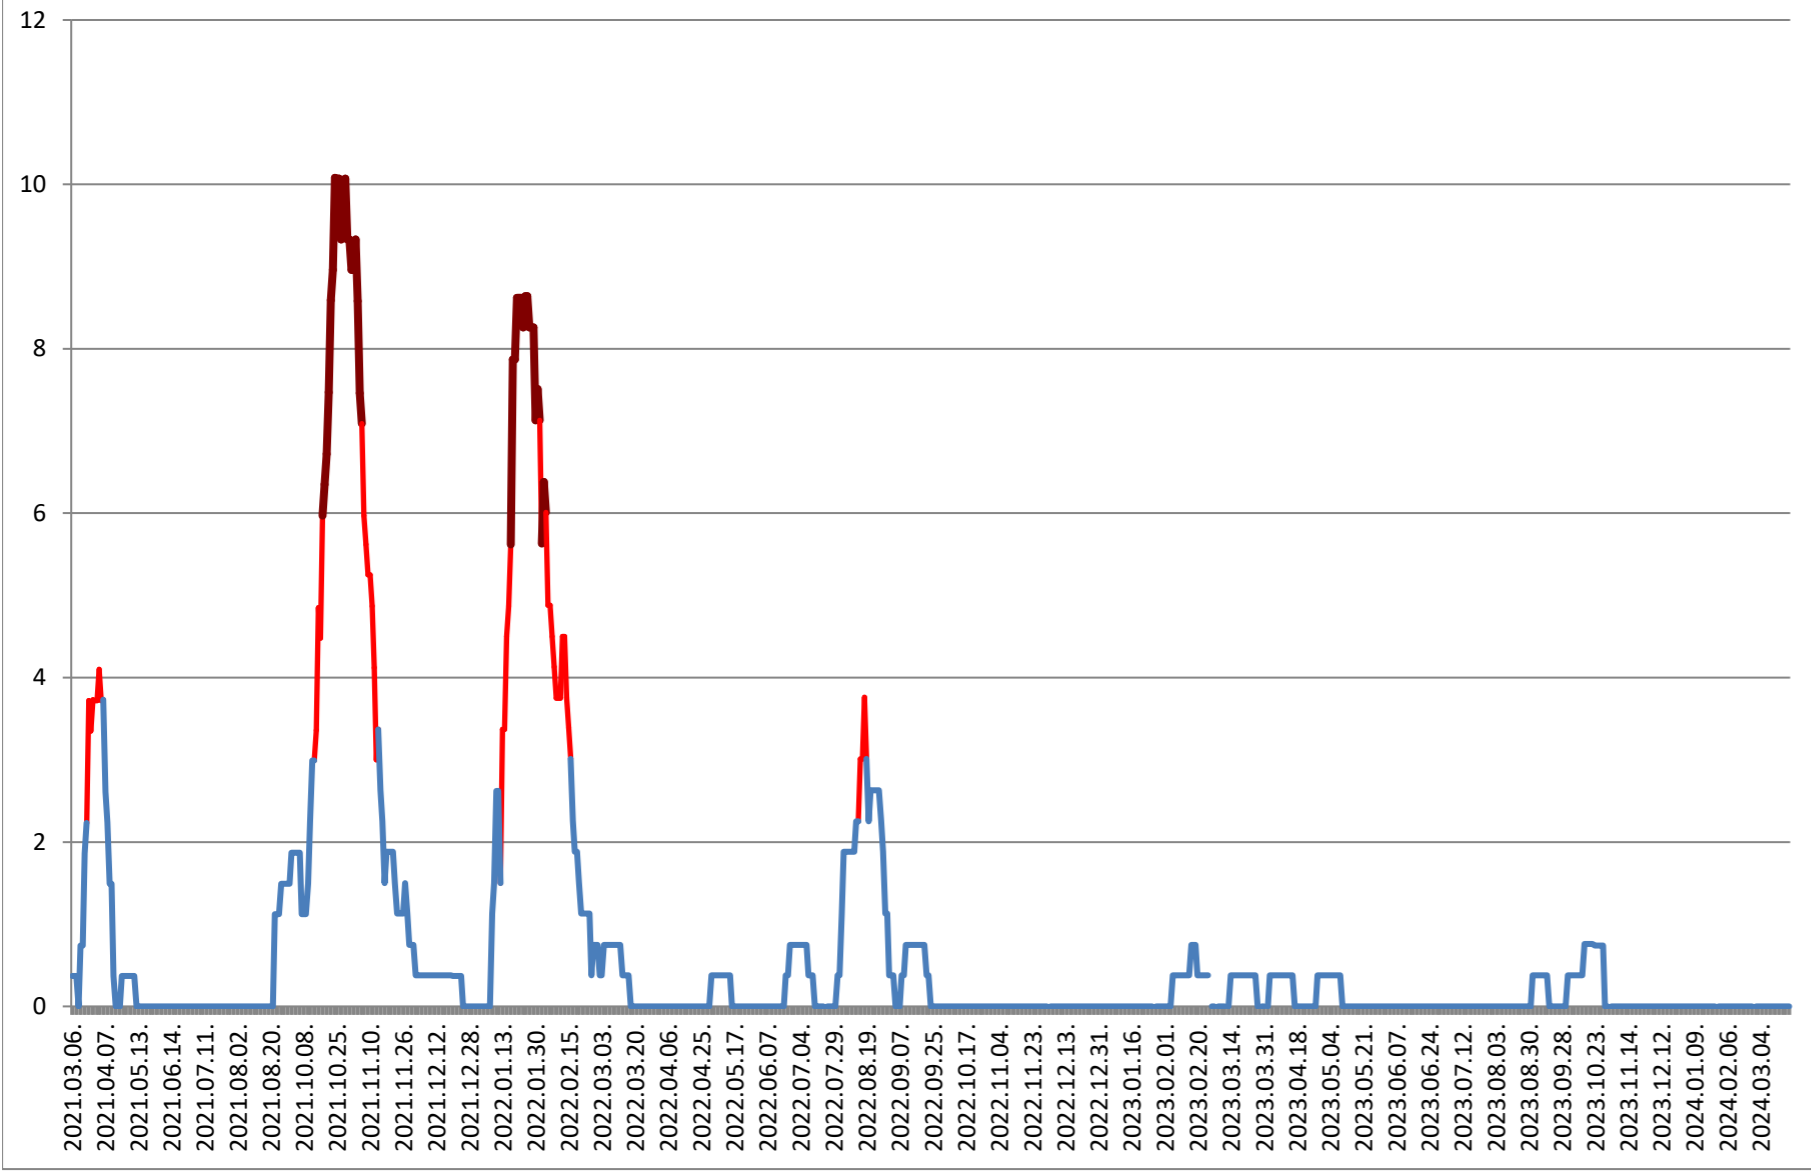

PLĂIEȘII DE JOS - Evolutia incidentei cumulate pe 14 zile la ‰ de locuitori
2021.03.07. - 2024.03.27.

PORUMBENI - Evolutia incidentei cumulate pe 14 zile la % de locuitori 2021.03.07. - 2024.03.27.

PRAID - Evolutia incidentei cumulate pe 14 zile la ‰ de locuitori 2021.03.07. - 2024.03.27.

RACU - Evolutia incidentei cumulate pe 14 zile la % de locuitori 2021.03.07. - 2024.03.27.

REMETEA - Evolutia incidentei cumulate pe 14 zile la % de locuitori 2021.03.07. - 2024.03.27.

SĂCEL - Evolutia incidentei cumulate pe 14 zile la % de locuitori 2021.03.07. - 2024.03.27.

SÂNCRĂIENI - Evolutia incidentei cumulate pe 14 zile la ‰ de locuitori 2021.03.07. - 2024.03.27.

SÂNDOMINIC - Evolutia incidentei cumulate pe 14 zile la ‰ de locuitori 2021.03.07. - 2024.03.27.

SÂNMARTIN - Evolutia incidentei cumulate pe 14 zile la % de locuitori 2021.03.07. - 2024.03.27.