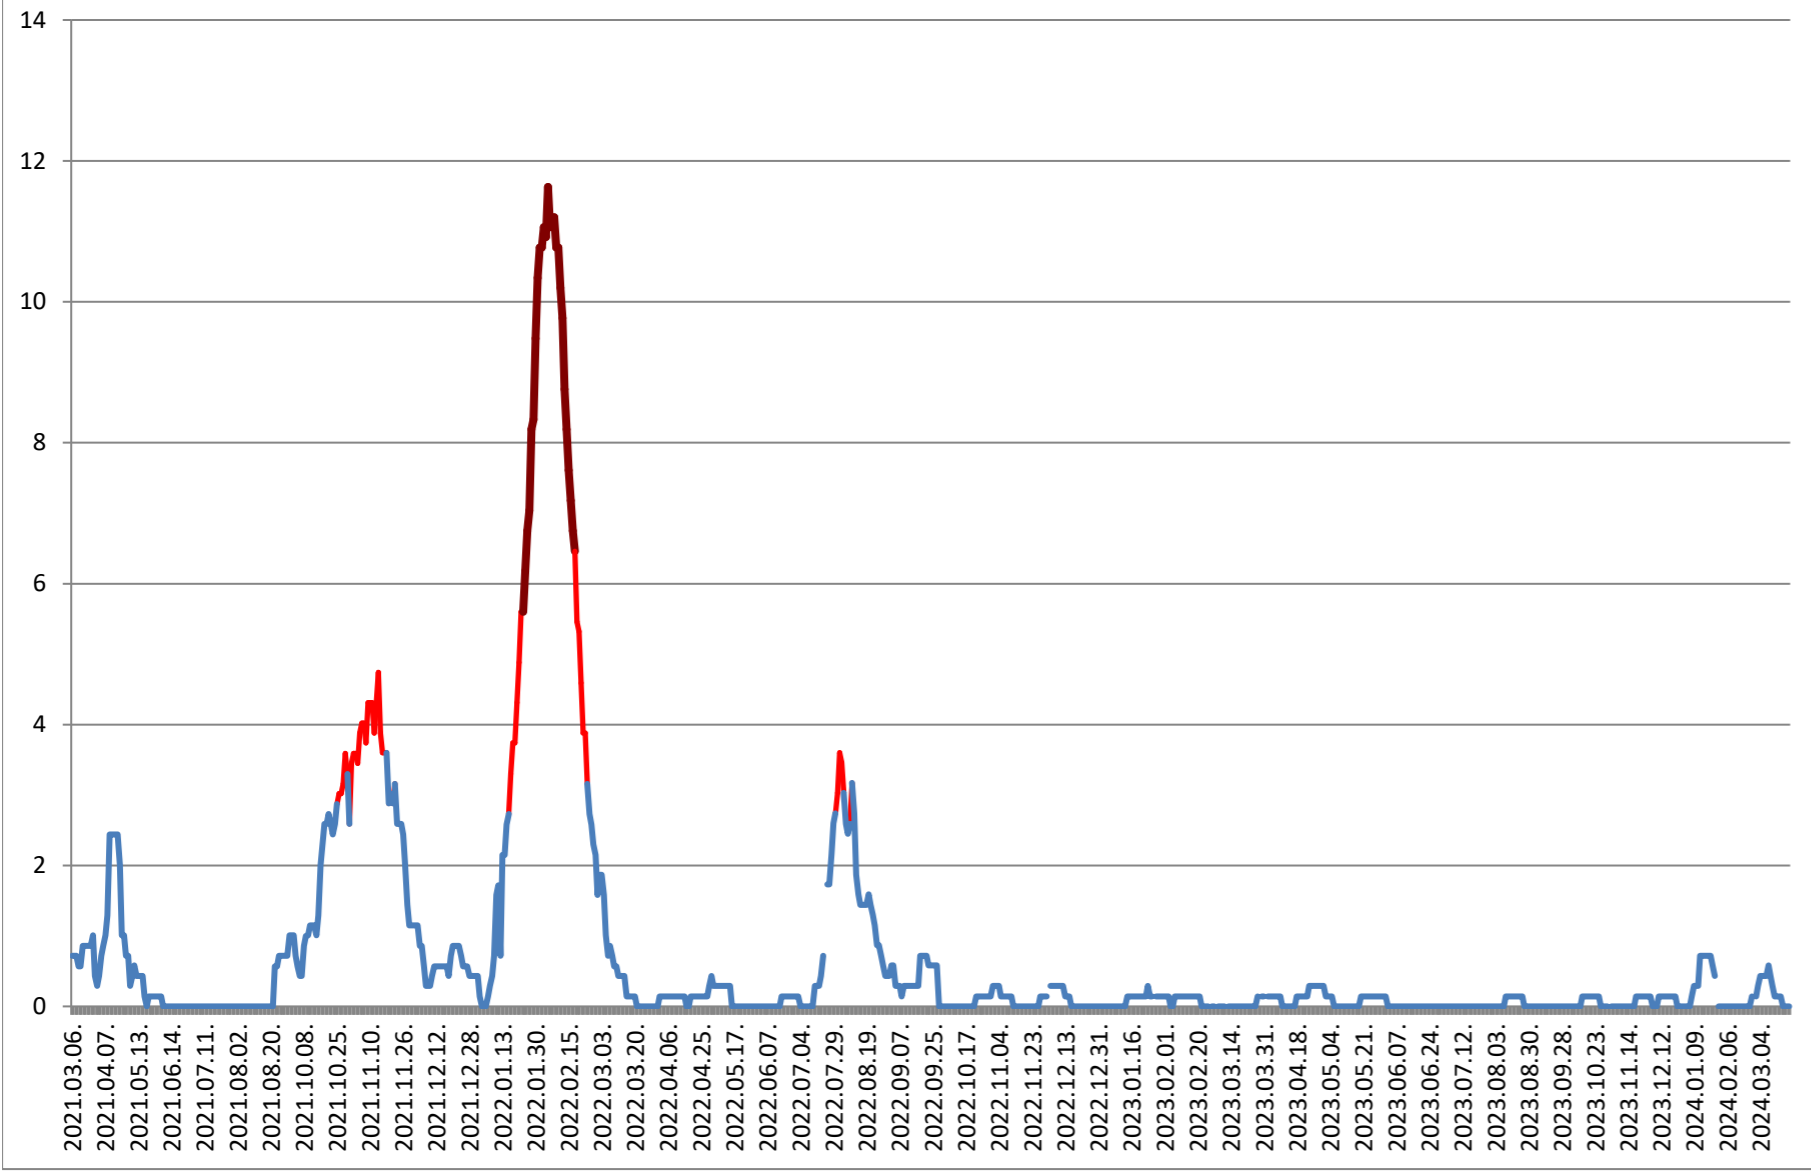

MIHĂILENI - Evolutia incidentei cumulate pe 14 zile la % de locuitori 2021.03.07. - 2024.03.27.

MUGENI - Evolutia incidentei cumulate pe 14 zile la ‰ de locuitori 2021.03.07. - 2024.03.27.

OCLAND - Evolutia incidentei cumulate pe 14 zile la ‰ de locuitori 2021.03.07. - 2024.03.27.

**MUNICIPIUL ODORHEIU SECUIESC - Evolutia incidentei cumulate pe 14 zile la ‰ de locuitori
2021.03.07. - 2024.03.27.**

PĂULENI-CIUC - Evolutia incidentei cumulate pe 14 zile la % de locuitori
2021.03.07. - 2024.03.27.

PLĂIEȘII DE JOS - Evolutia incidentei cumulate pe 14 zile la ‰ de locuitori
2021.03.07. - 2024.03.27.

PORUMBENI - Evolutia incidentei cumulate pe 14 zile la % de locuitori 2021.03.07. - 2024.03.27.

PRAID - Evolutia incidentei cumulate pe 14 zile la ‰ de locuitori 2021.03.07. - 2024.03.27.