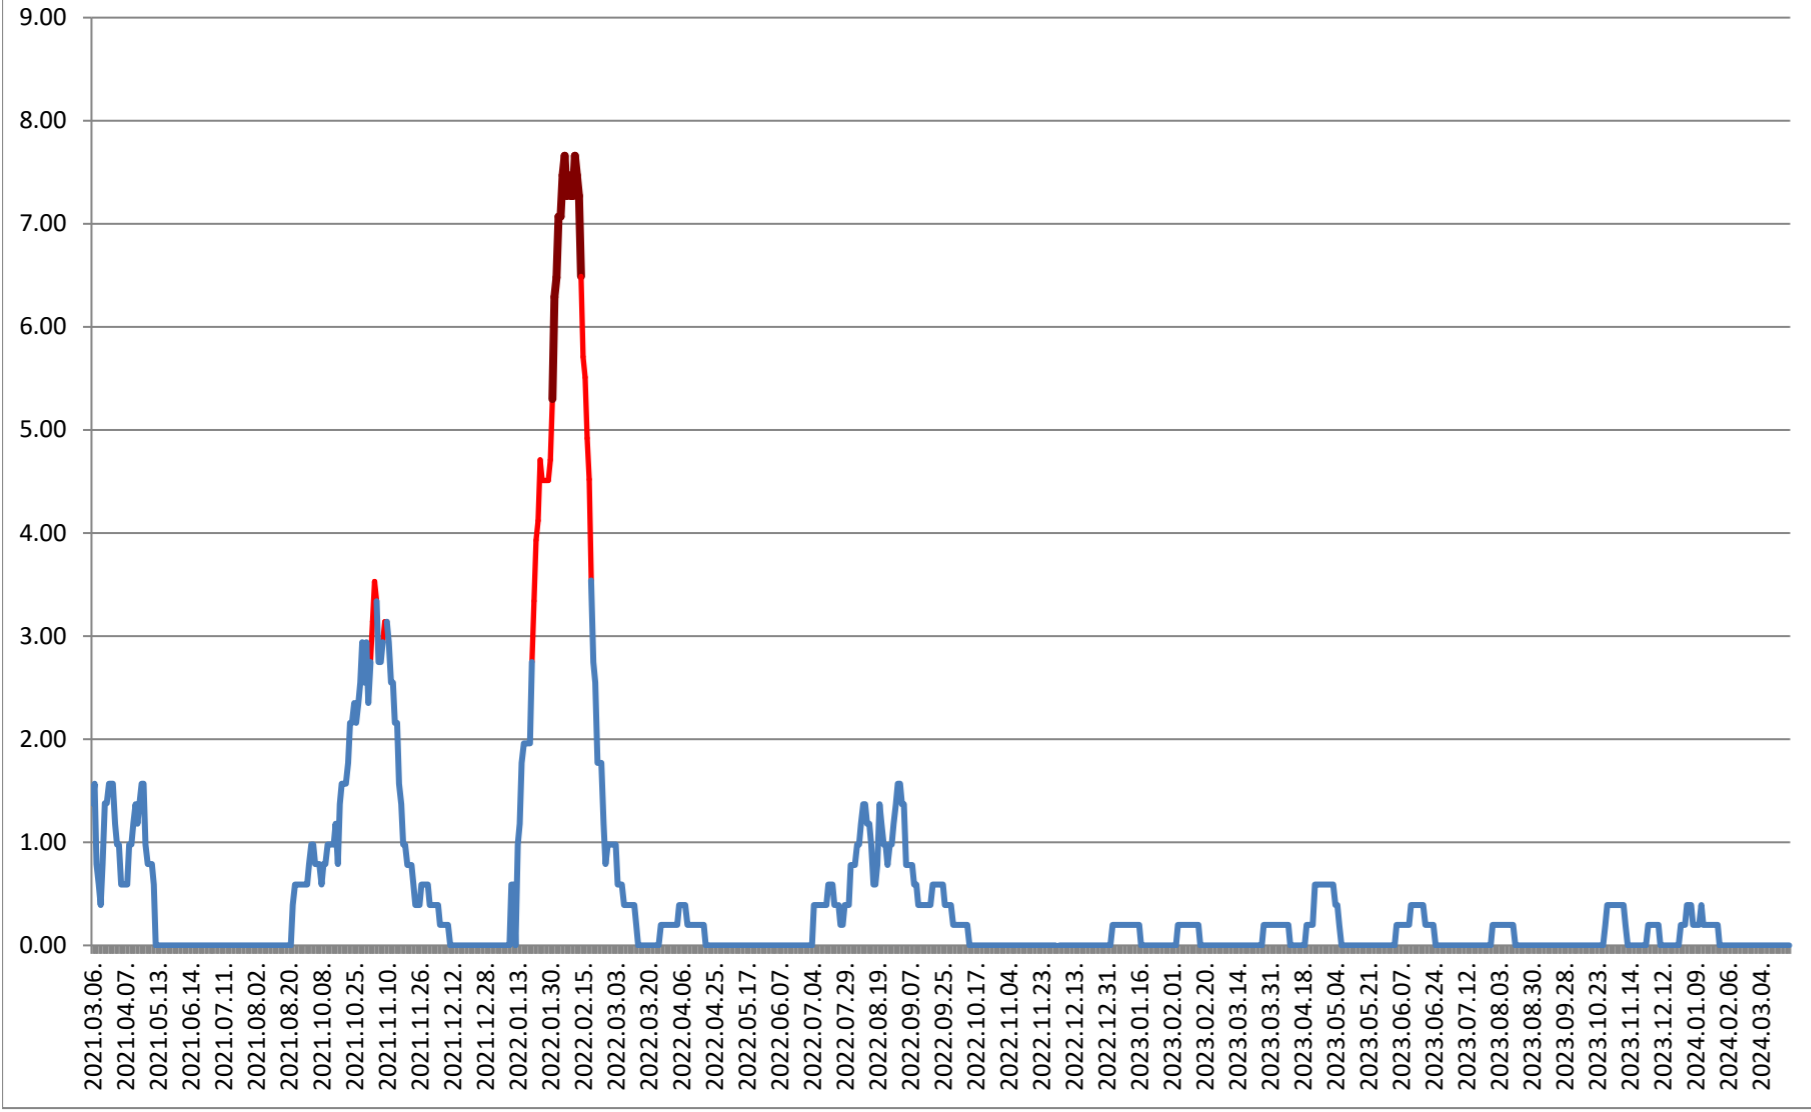

2021.03.07. - 2024.03.27.

ORAȘ BĂLAN - Evolutia incidentei cumulate pe 14 zile la % de locuitori 2021.03.07. - 2024.03.27.

BILBOR - Evolutia incidentei cumulate pe 14 zile la % de locuitori 2021.03.07. - 2024.03.27.

ORAȘ BORSEC - Evolutia incidentei cumulate pe 14 zile la ‰ de locuitori 2021.03.07. - 2024.03.27.

BRĂDEȘTI - Evolutia incidentei cumulate pe 14 zile la ‰ de locuitori 2021.03.07. - 2024.03.27.

CĂPÂLNIȚA - Evolutia incidentei cumulate pe 14 zile la % de locuitori 2021.03.07. - 2024.03.27.

CÂRȚA - Evolutia incidentei cumulate pe 14 zile la ‰ de locuitori 2021.03.07. - 2024.03.27.

CICEU - Evolutia incidentei cumulate pe 14 zile la % de locuitori 2021.03.07. - 2024.03.27.

CIUCSÂNGEORGIU - Evolutia incidentei cumulate pe 14 zile la ‰ de locuitori

2021.03.07. - 2024.03.27.

CIUMANI - Evolutia incidentei cumulate pe 14 zile la % de locuitori 2021.03.07. - 2024.03.27.

CORBU - Evolutia incidentei cumulate pe 14 zile la % de locuitori
2021.03.07. - 2024.03.27.