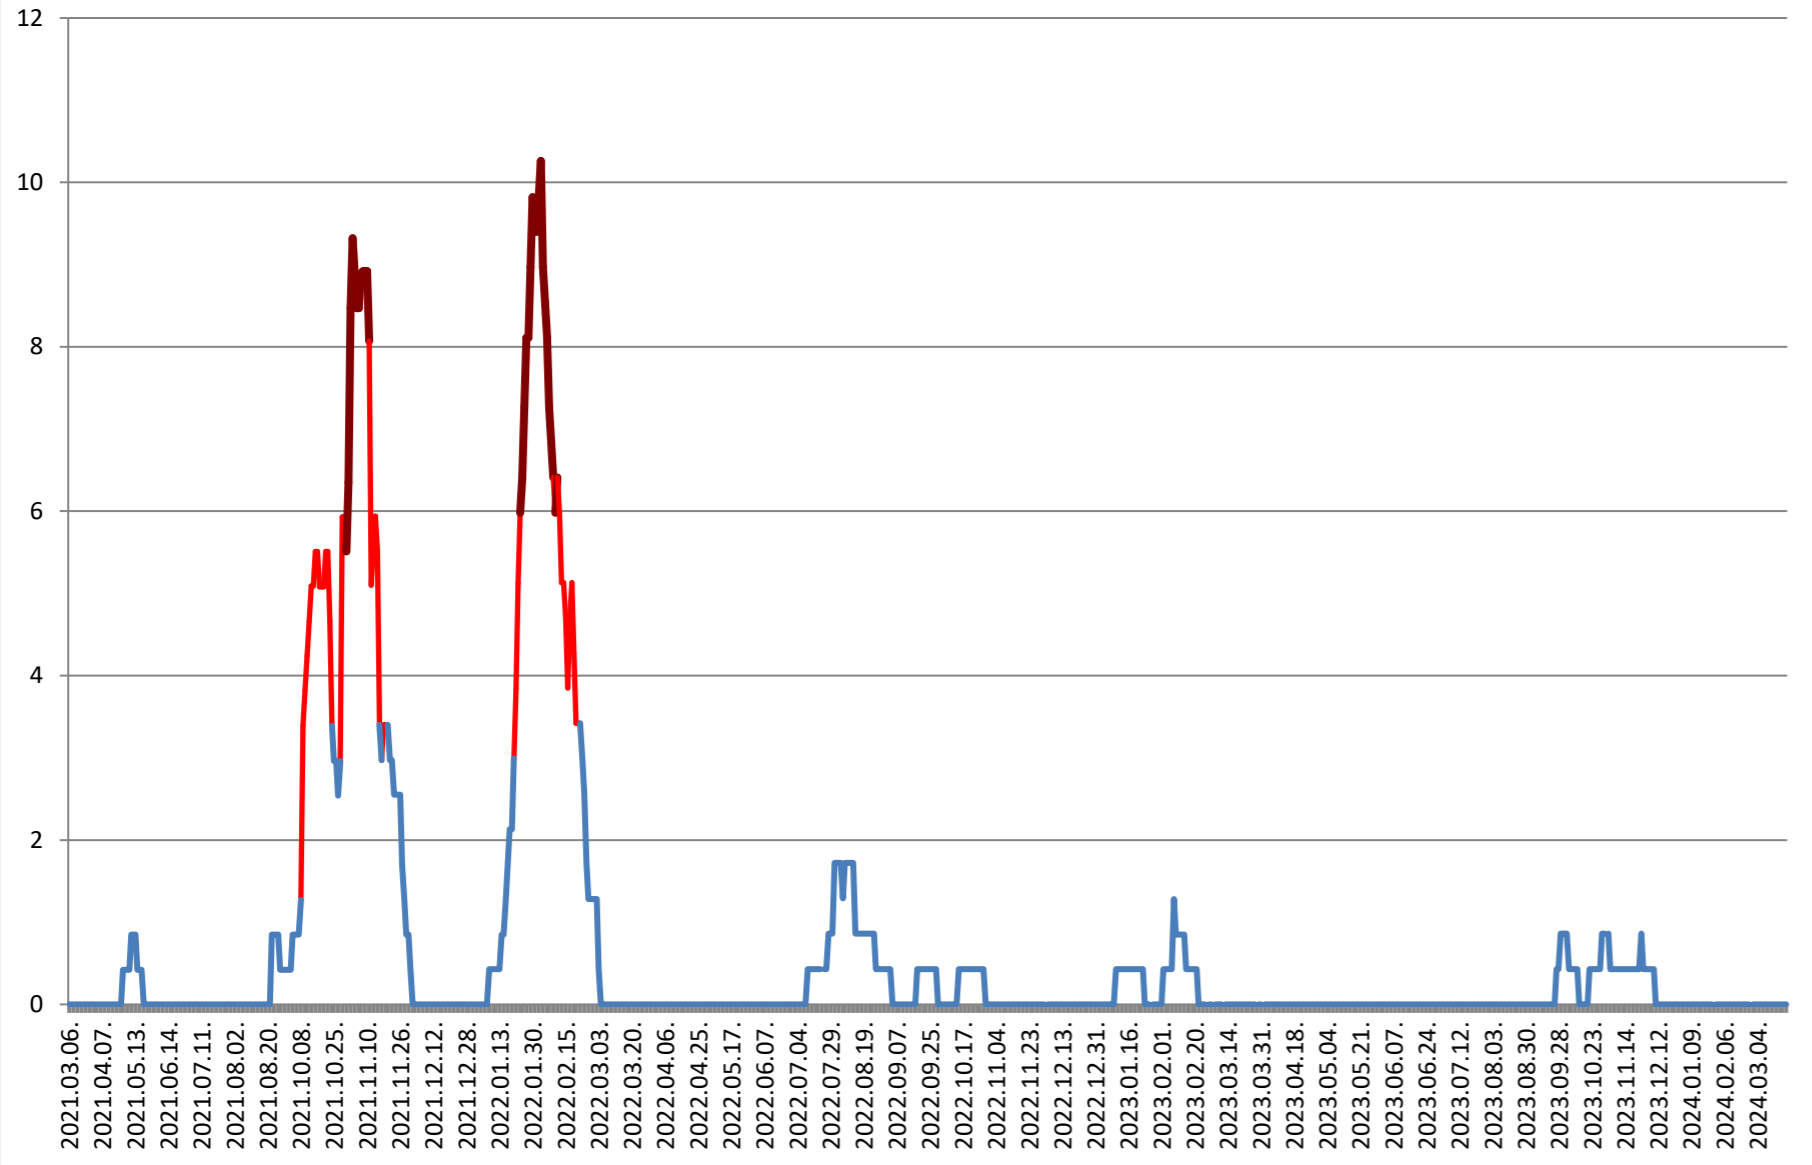

SÂNMARTIN - Evolutia incidentei cumulate pe 14 zile la % de locuitori 2021.03.07. - 2024.03.27.