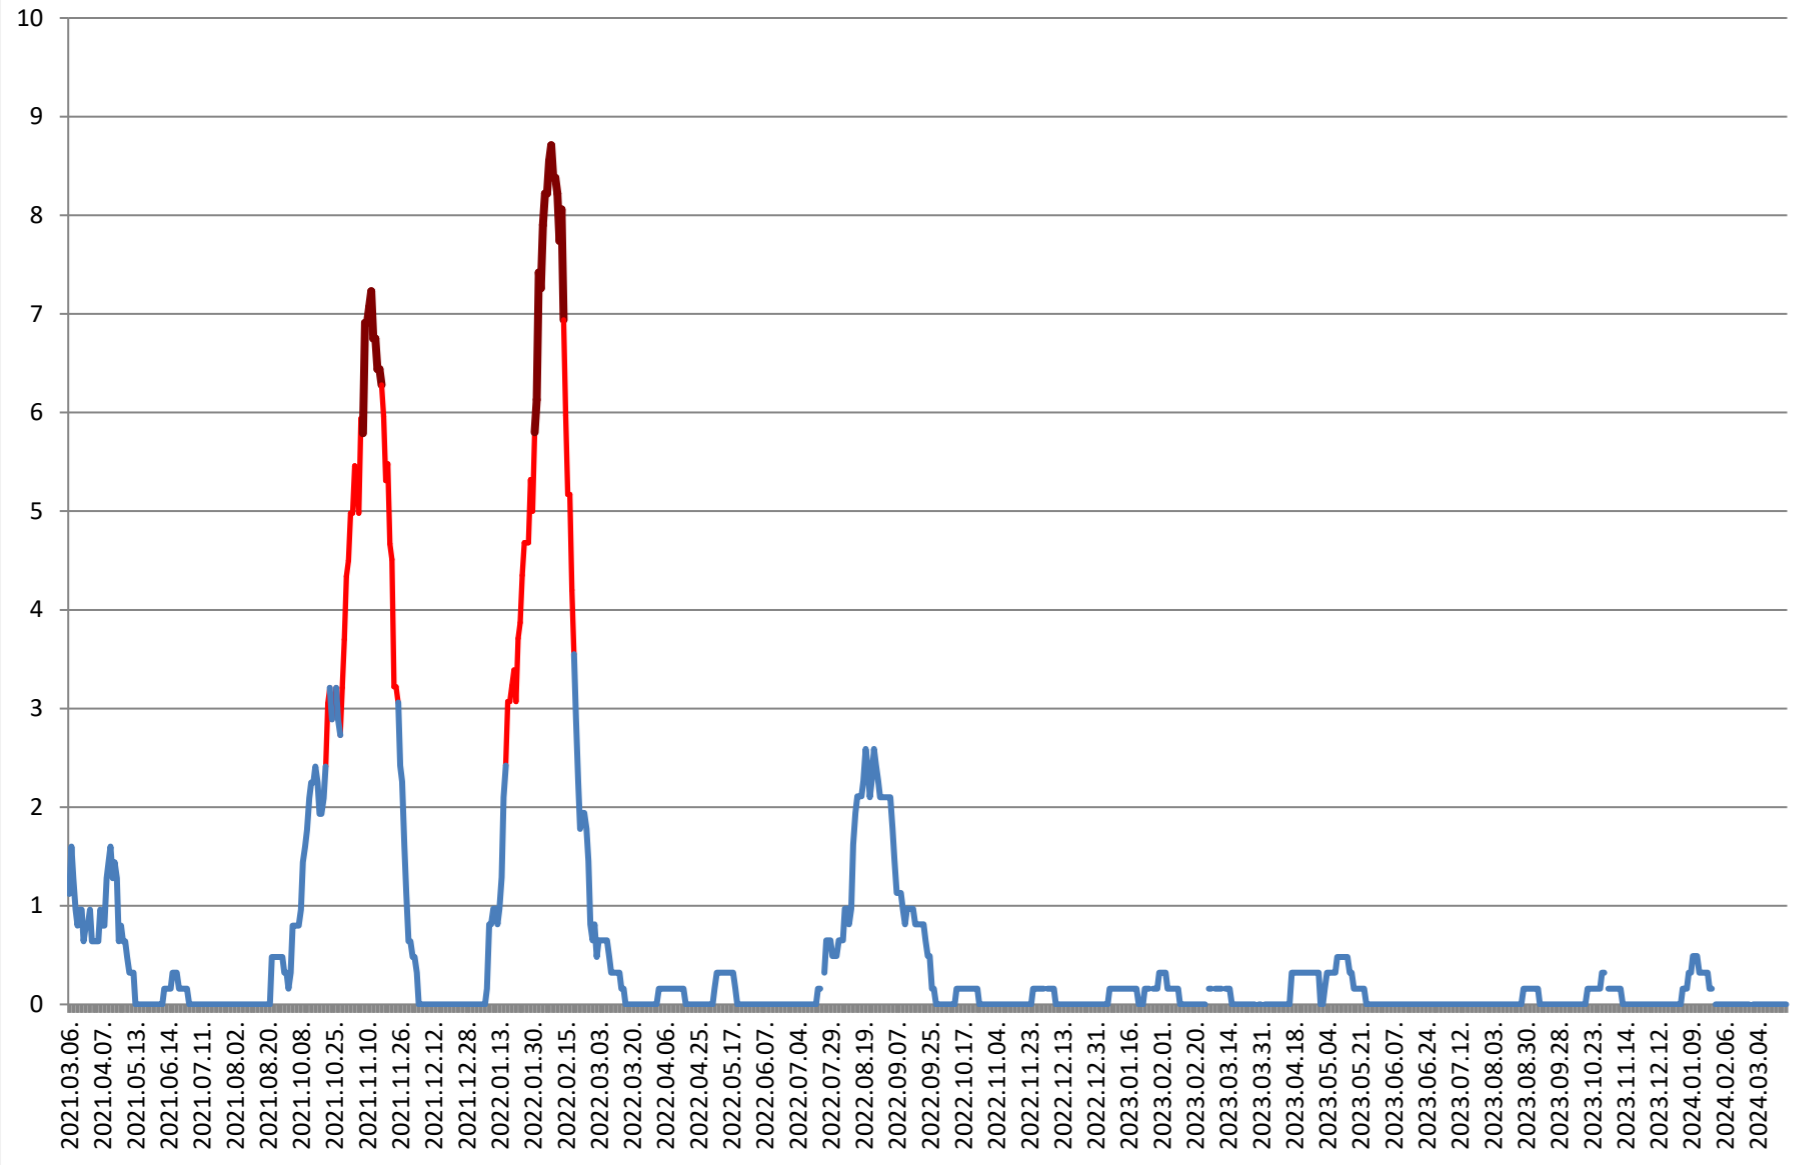

SÂNDOMINIC - Evolutia incidentei cumulate pe 14 zile la ‰ de locuitori 2021.03.07. - 2024.03.27.