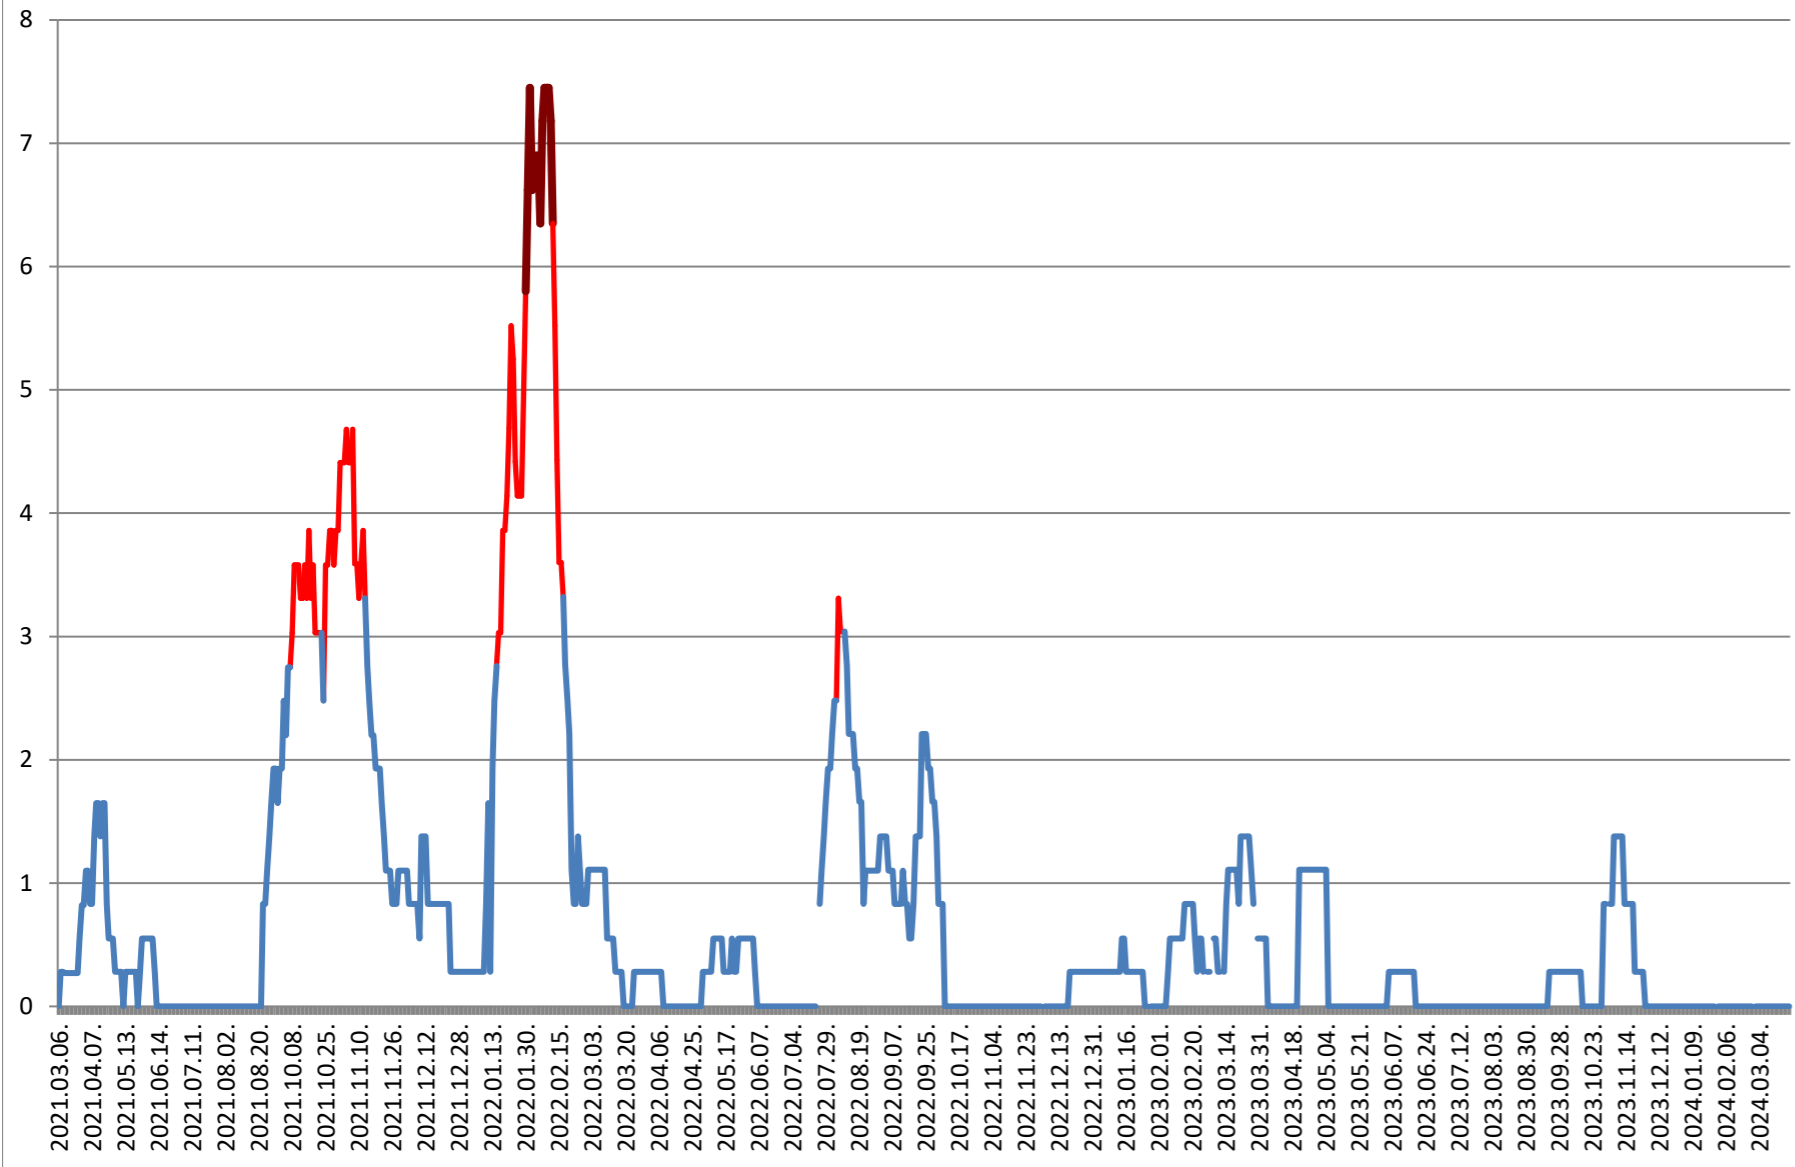

RACU - Evolutia incidentei cumulate pe 14 zile la % de locuitori 2021.03.07. - 2024.03.27.

REMETEA - Evolutia incidentei cumulate pe 14 zile la % de locuitori 2021.03.07. - 2024.03.27.

SĂCEL - Evolutia incidentei cumulate pe 14 zile la % de locuitori 2021.03.07. - 2024.03.27.

SÂNCRĂIENI - Evolutia incidentei cumulate pe 14 zile la ‰ de locuitori 2021.03.07. - 2024.03.27.

SÂNDOMINIC - Evolutia incidentei cumulate pe 14 zile la ‰ de locuitori 2021.03.07. - 2024.03.27.

SÂNMARTIN - Evolutia incidentei cumulate pe 14 zile la % de locuitori 2021.03.07. - 2024.03.27.

SÂNSIMION - Evolutia incidentei cumulate pe 14 zile la % de locuitori 2021.03.07. - 2024.03.27.

SÂNTIMBRU - Evolutia incidentei cumulate pe 14 zile la % de locuitori 2021.03.07. - 2024.03.27.

SĂRMAȘ - Evolutia incidentei cumulate pe 14 zile la ‰ de locuitori 2021.03.07. - 2024.03.27.