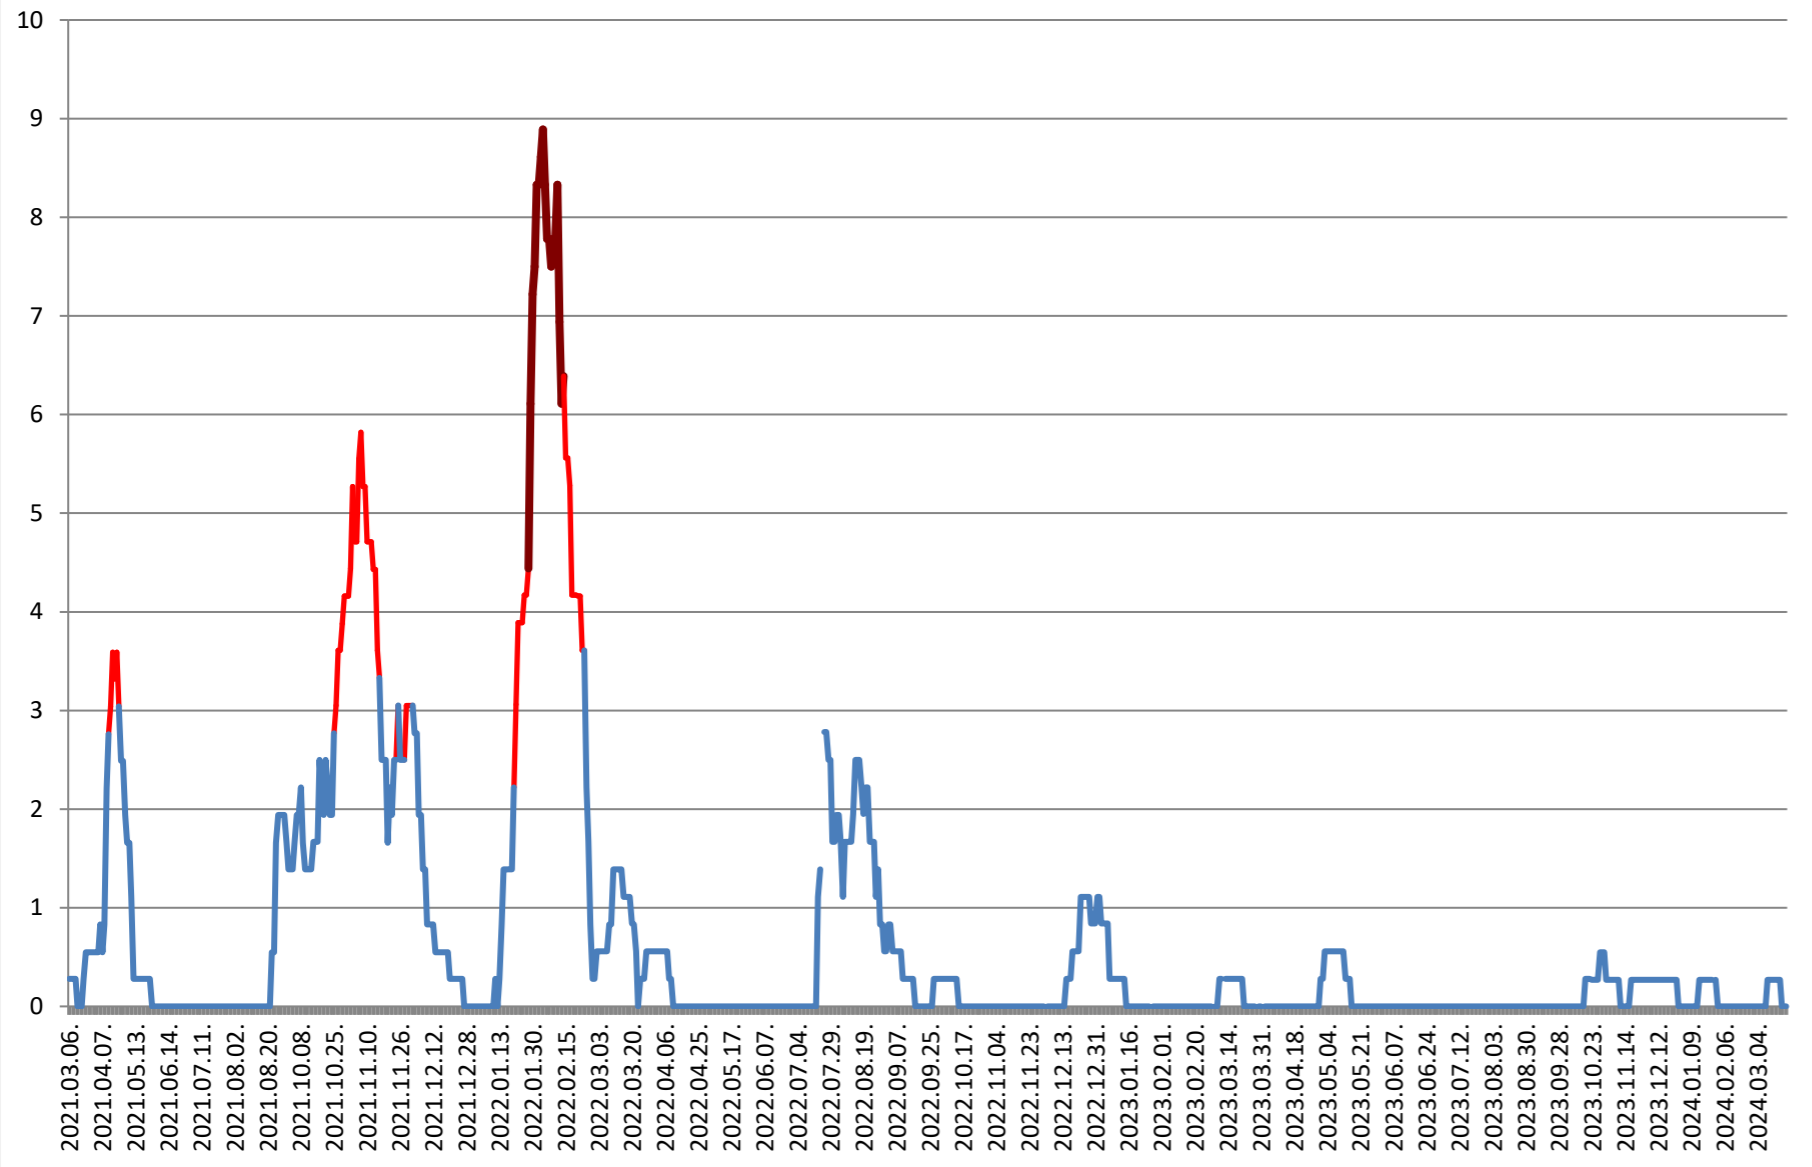

MEREȘTI - Evolutia incidentei cumulate pe 14 zile la ‰ de locuitori 2021.03.07. - 2024.03.27.

MUNICIPIUL MIERCUREA-CIUC - Evolutia incidentei cumulate pe 14 zile la ‰ de locuitori 2021.03.07. - 2024.03.27.

MIHĂILENI - Evolutia incidentei cumulate pe 14 zile la % de locuitori 2021.03.07. - 2024.03.27.

MUGENI - Evolutia incidentei cumulate pe 14 zile la ‰ de locuitori 2021.03.07. - 2024.03.27.

OCLAND - Evolutia incidentei cumulate pe 14 zile la ‰ de locuitori 2021.03.07. - 2024.03.27.