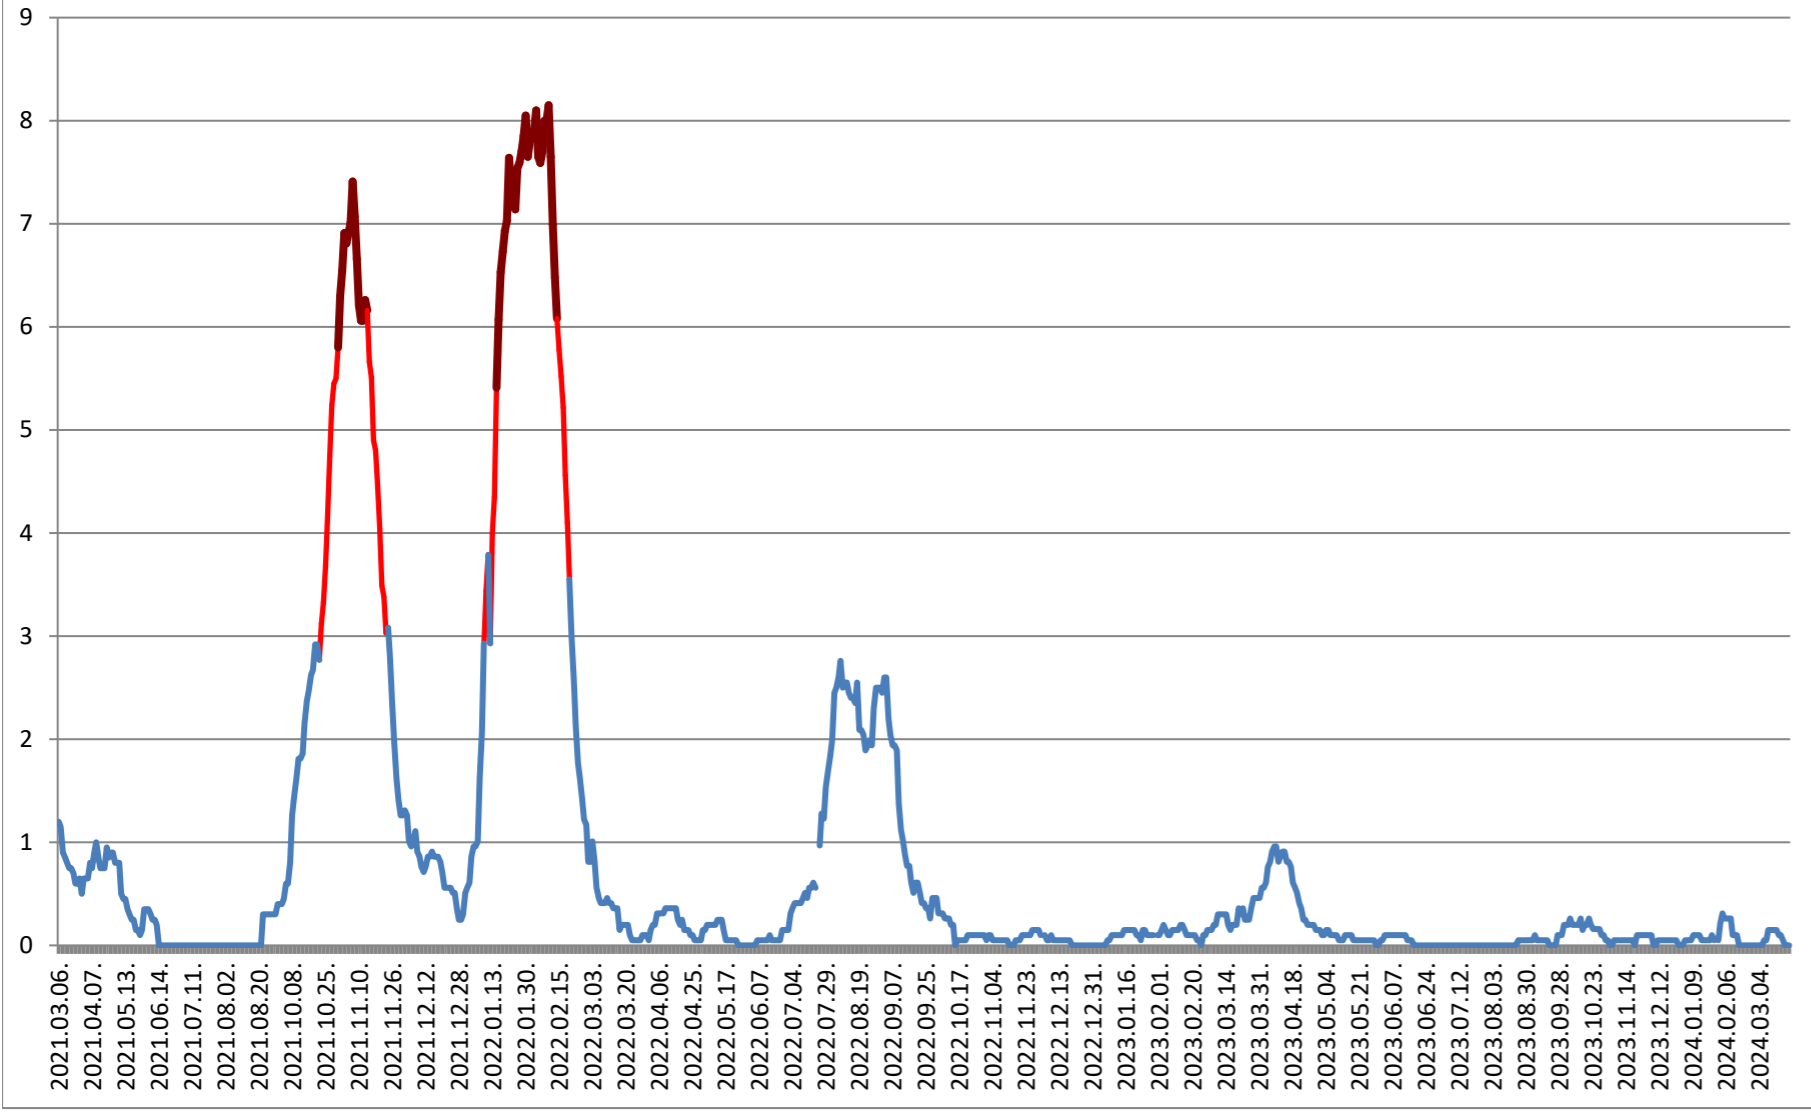

DĂNEȘTI - Evolutia incidentei cumulate pe 14 zile la ‰ de locuitori 2021.03.07. - 2024.03.27.

DÂRJIU - Evolutia incidentei cumulate pe 14 zile la % de locuitori 2021.03.07. - 2024.03.27.

DEALU - Evolutia incidentei cumulate pe 14 zile la ‰ de locuitori 2021.03.07. - 2024.03.27.

DITRĂU - Evolutia incidentei cumulate pe 14 zile la % de locuitori 2021.03.07. - 2024.03.27.

FELICENI - Evolutia incidentei cumulate pe 14 zile la % de locuitori 2021.03.07. - 2024.03.27.

FRUMOASA - Evolutia incidentei cumulate pe 14 zile la ‰ de locuitori 2021.03.07. - 2024.03.27.

GĂLĂUȚAȘ - Evolutia incidentei cumulate pe 14 zile la % de locuitori 2021.03.07. - 2024.03.27.

**MUNICIPIUL GHEORGHENI - Evolutia incidentei cumulate pe 14 zile la %
de locuitori
2021.03.07. - 2024.03.27.**

JOSENI - Evolutia incidentei cumulate pe 14 zile la ‰ de locuitori 2021.03.07. - 2024.03.27.

LĂZAREA - Evolutia incidentei cumulate pe 14 zile la % de locuitori 2021.03.07. - 2024.03.27.

LELICENI - Evolutia incidentei cumulate pe 14 zile la ‰ de locuitori 2021.03.07. - 2024.03.27.