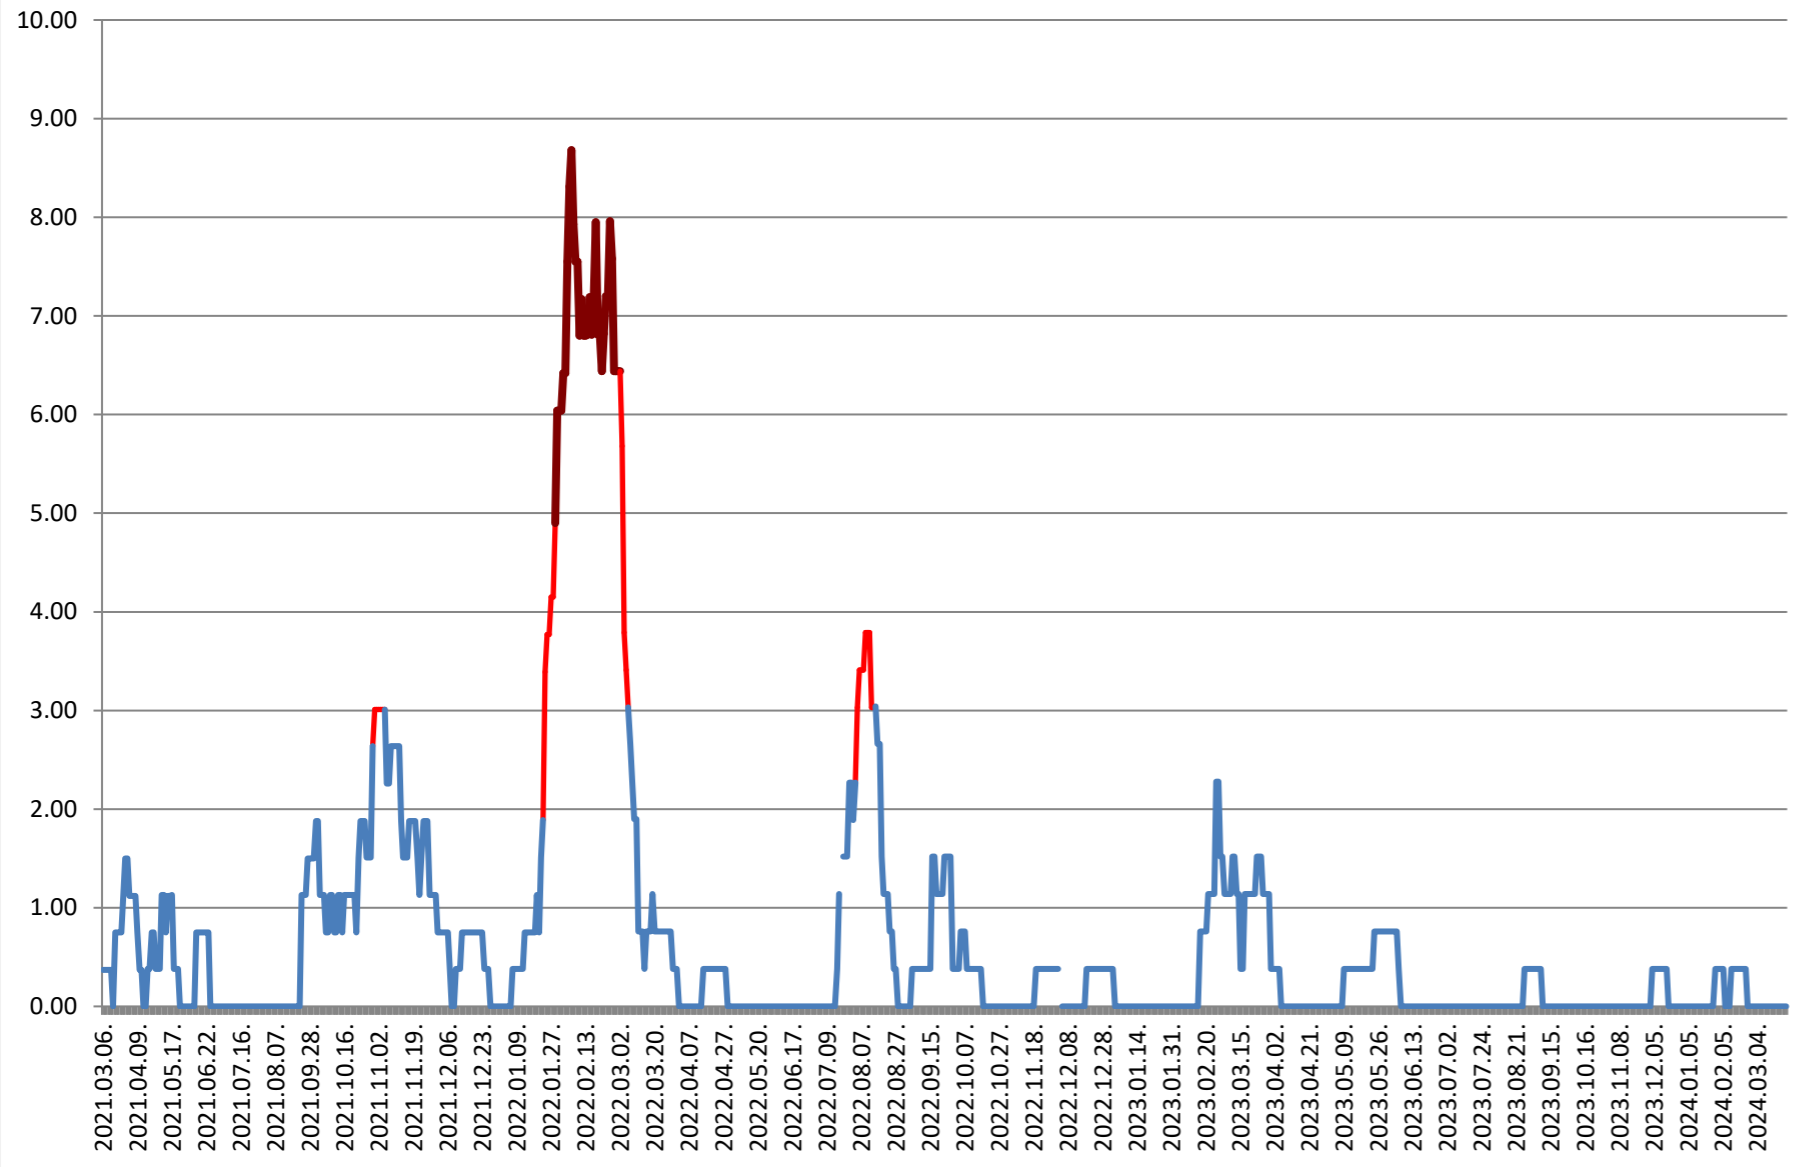

ATID - Evolutia incidentei cumulate pe 14 zile la ‰ de locuitori 2021.03.07. - 2024.03.27.

AVRĂMEȘTI - Evolutia incidentei cumulate pe 14 zile la ‰ de locuitori 2021.03.07. - 2024.03.27.

ORAȘ BĂILE TUȘNAD - Evolutia incidentei cumulate pe 14 zile la % de locuitori

2021.03.07. - 2024.03.27.

ORAȘ BĂLAN - Evolutia incidentei cumulate pe 14 zile la % de locuitori 2021.03.07. - 2024.03.27.

BILBOR - Evolutia incidentei cumulate pe 14 zile la % de locuitori 2021.03.07. - 2024.03.27.

ORAȘ BORSEC - Evolutia incidentei cumulate pe 14 zile la ‰ de locuitori 2021.03.07. - 2024.03.27.

BRĂDEȘTI - Evolutia incidentei cumulate pe 14 zile la ‰ de locuitori 2021.03.07. - 2024.03.27.

CĂPÂLNIȚA - Evolutia incidentei cumulate pe 14 zile la % de locuitori 2021.03.07. - 2024.03.27.

CÂRȚA - Evolutia incidentei cumulate pe 14 zile la ‰ de locuitori 2021.03.07. - 2024.03.27.

CICEU - Evolutia incidentei cumulate pe 14 zile la % de locuitori 2021.03.07. - 2024.03.27.

CIUCSÂNGEORGIU - Evolutia incidentei cumulate pe 14 zile la ‰ de locuitori