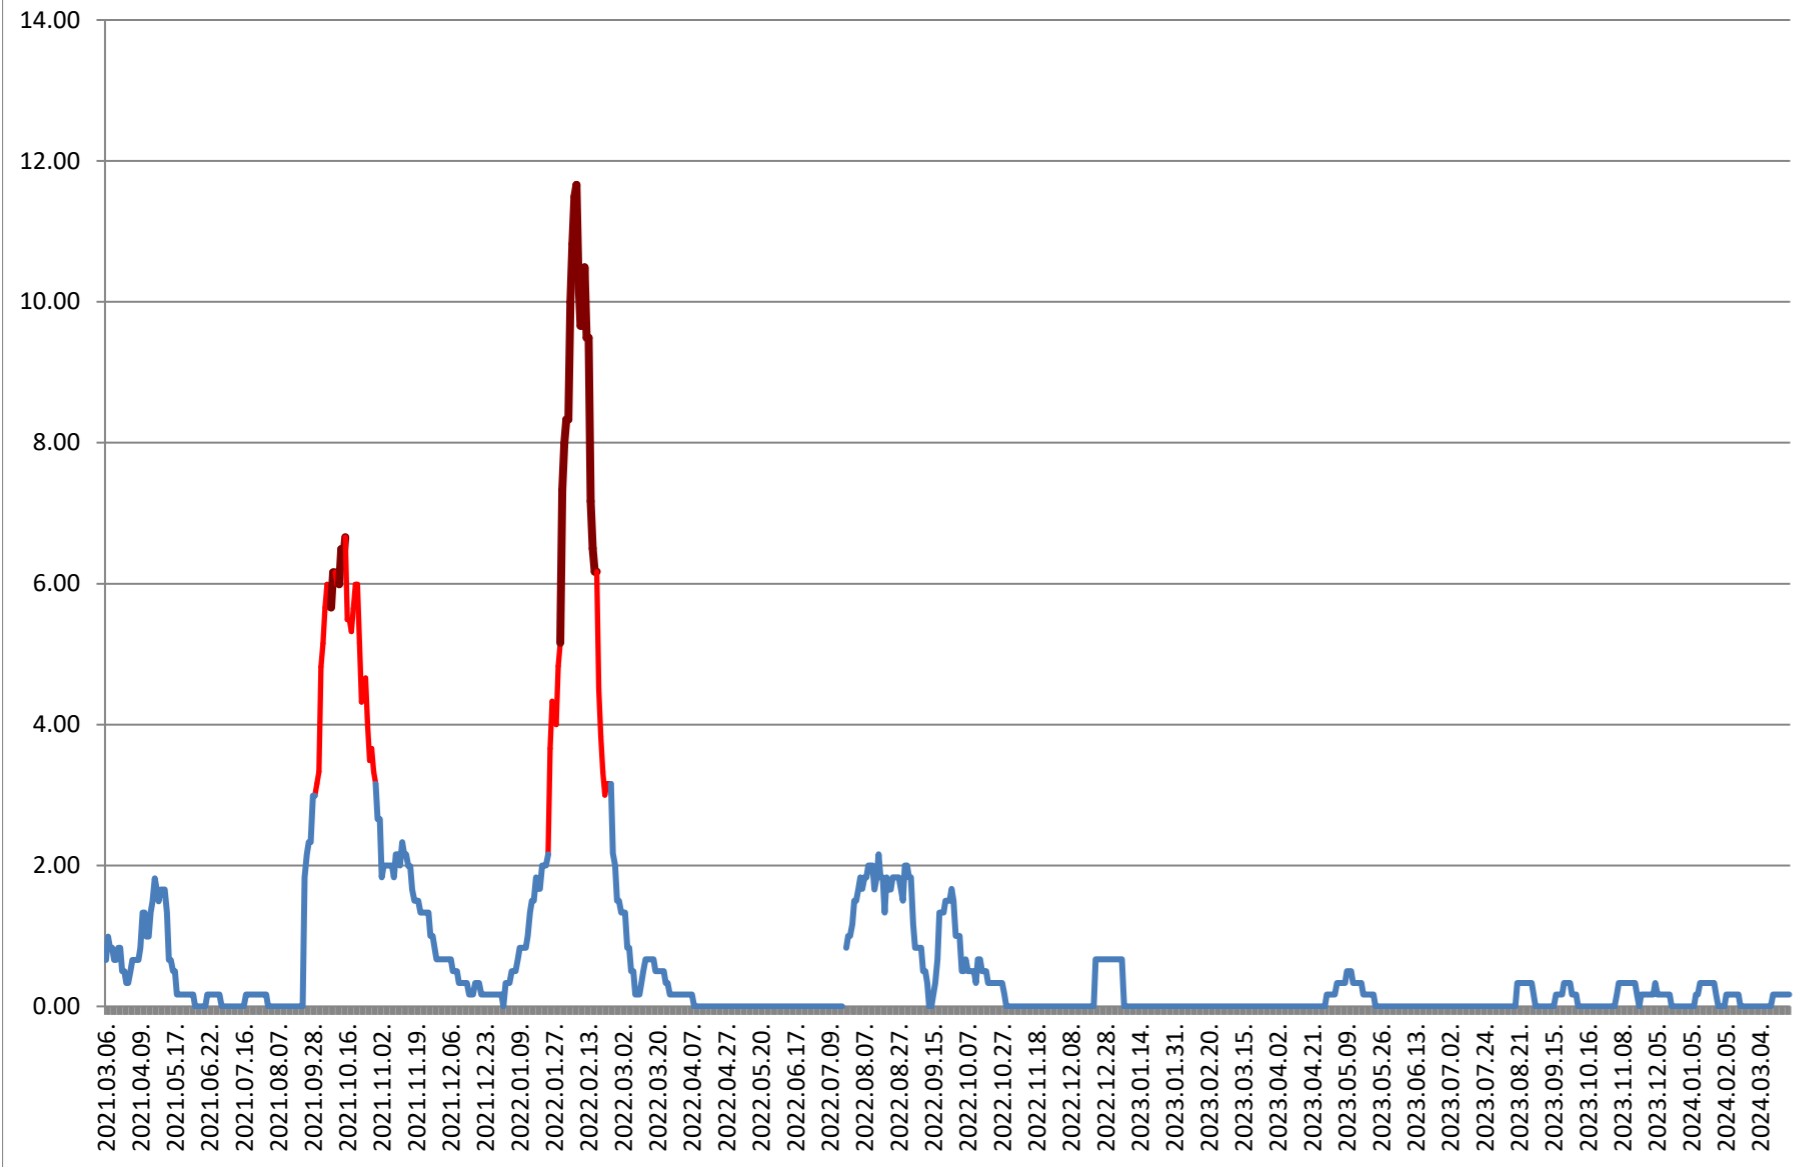

ORAȘ VLĂHIȚA - Evolutia incidentei cumulate pe 14 zile la ‰ de locuitori

2021.03.07. - 2024.03.27.

VOȘLĂBENI - Evolutia incidentei cumulate pe 14 zile la ‰ de locuitori
2021.03.07. - 2024.03.27.

ZETEA - Evolutia incidentei cumulate pe 14 zile la % de locuitori 2021.03.07. - 2024.03.27.