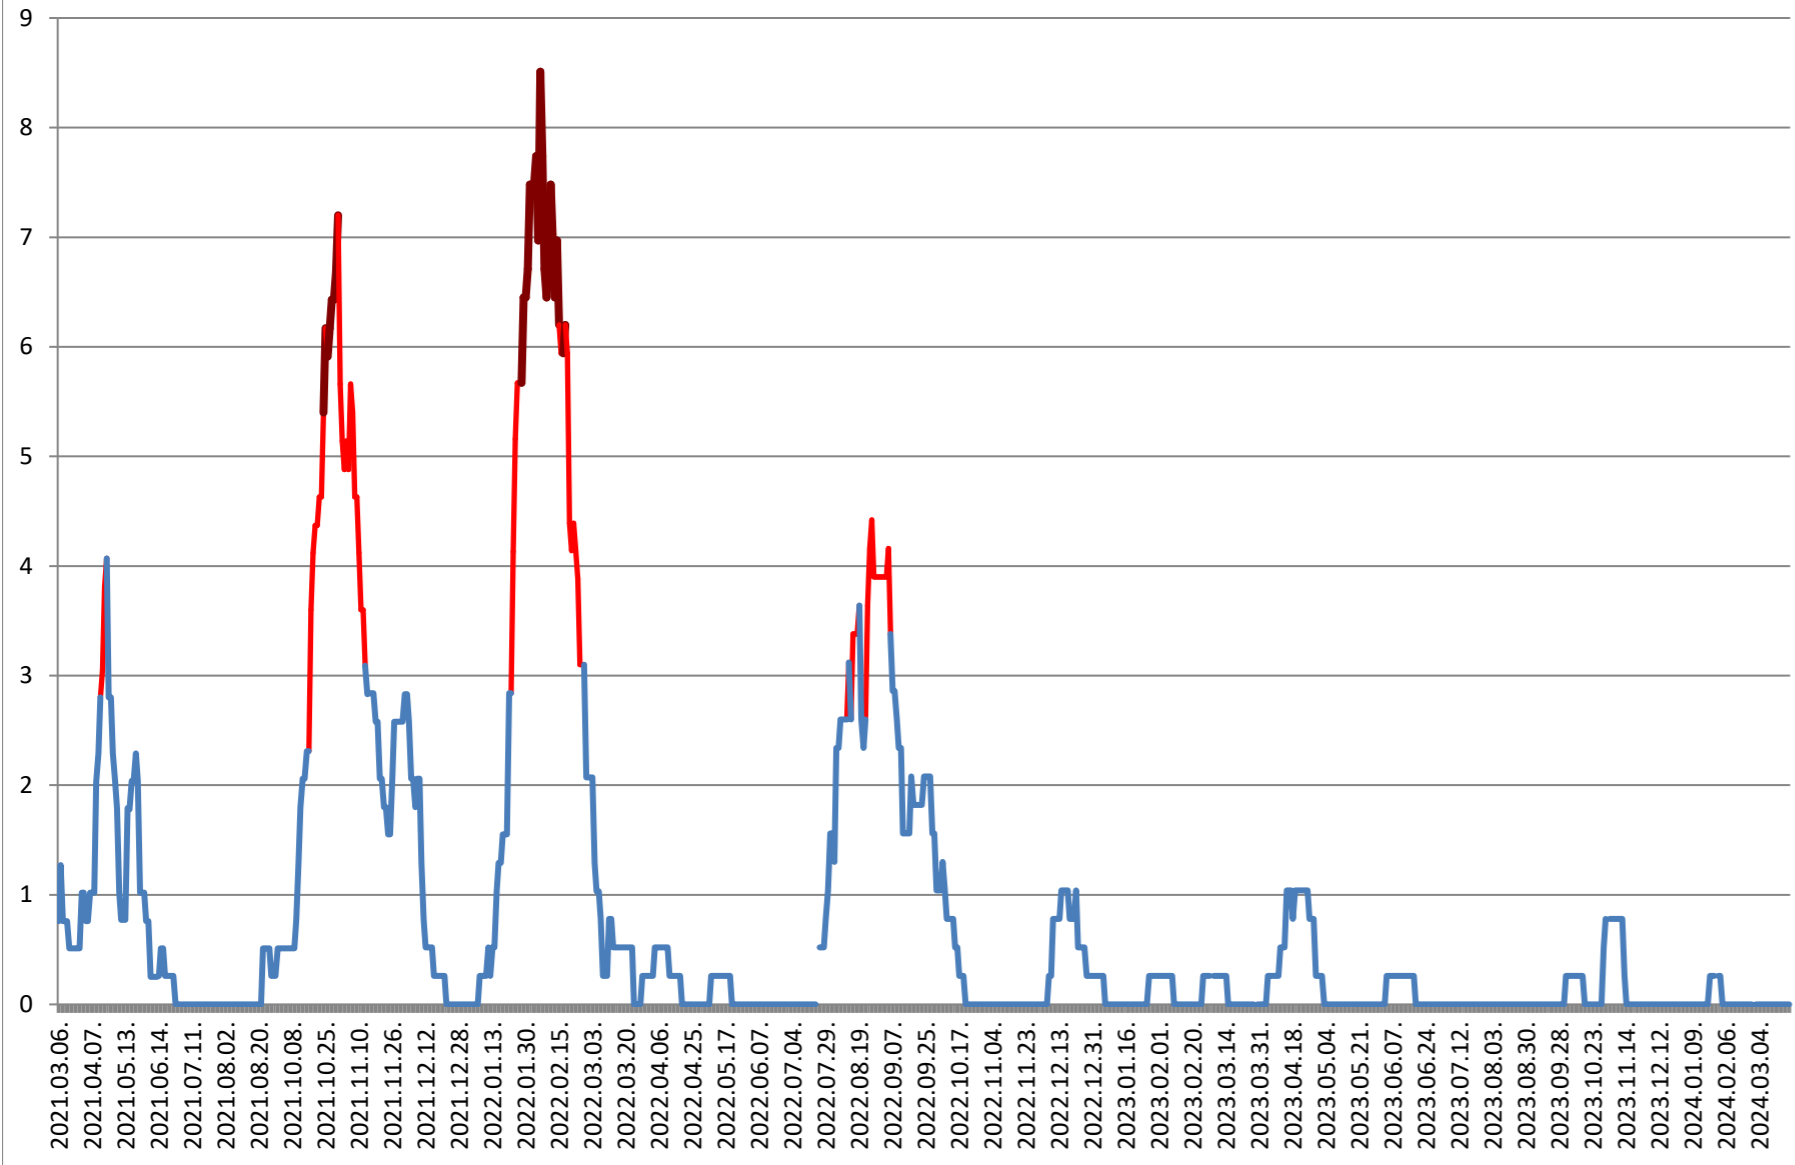

SATU MARE - Evolutia incidentei cumulate pe 14 zile la ‰ de locuitori 2021.03.07. - 2024.03.27.

SECUIENI - Evolutia incidentei cumulate pe 14 zile la % de locuitori 2021.03.07. - 2024.03.27.

SICULENI - Evolutia incidentei cumulate pe 14 zile la % de locuitori 2021.03.07. - 2024.03.27.

ȘIMONEȘTI - Evolutia incidentei cumulate pe 14 zile la % de locuitori 2021.03.07. - 2024.03.27.

SUBCETATE - Evolutia incidentei cumulate pe 14 zile la % de locuitori 2021.03.07. - 2024.03.27.

SUSENI - Evolutia incidentei cumulate pe 14 zile la % de locuitori 2021.03.07. - 2024.03.27.