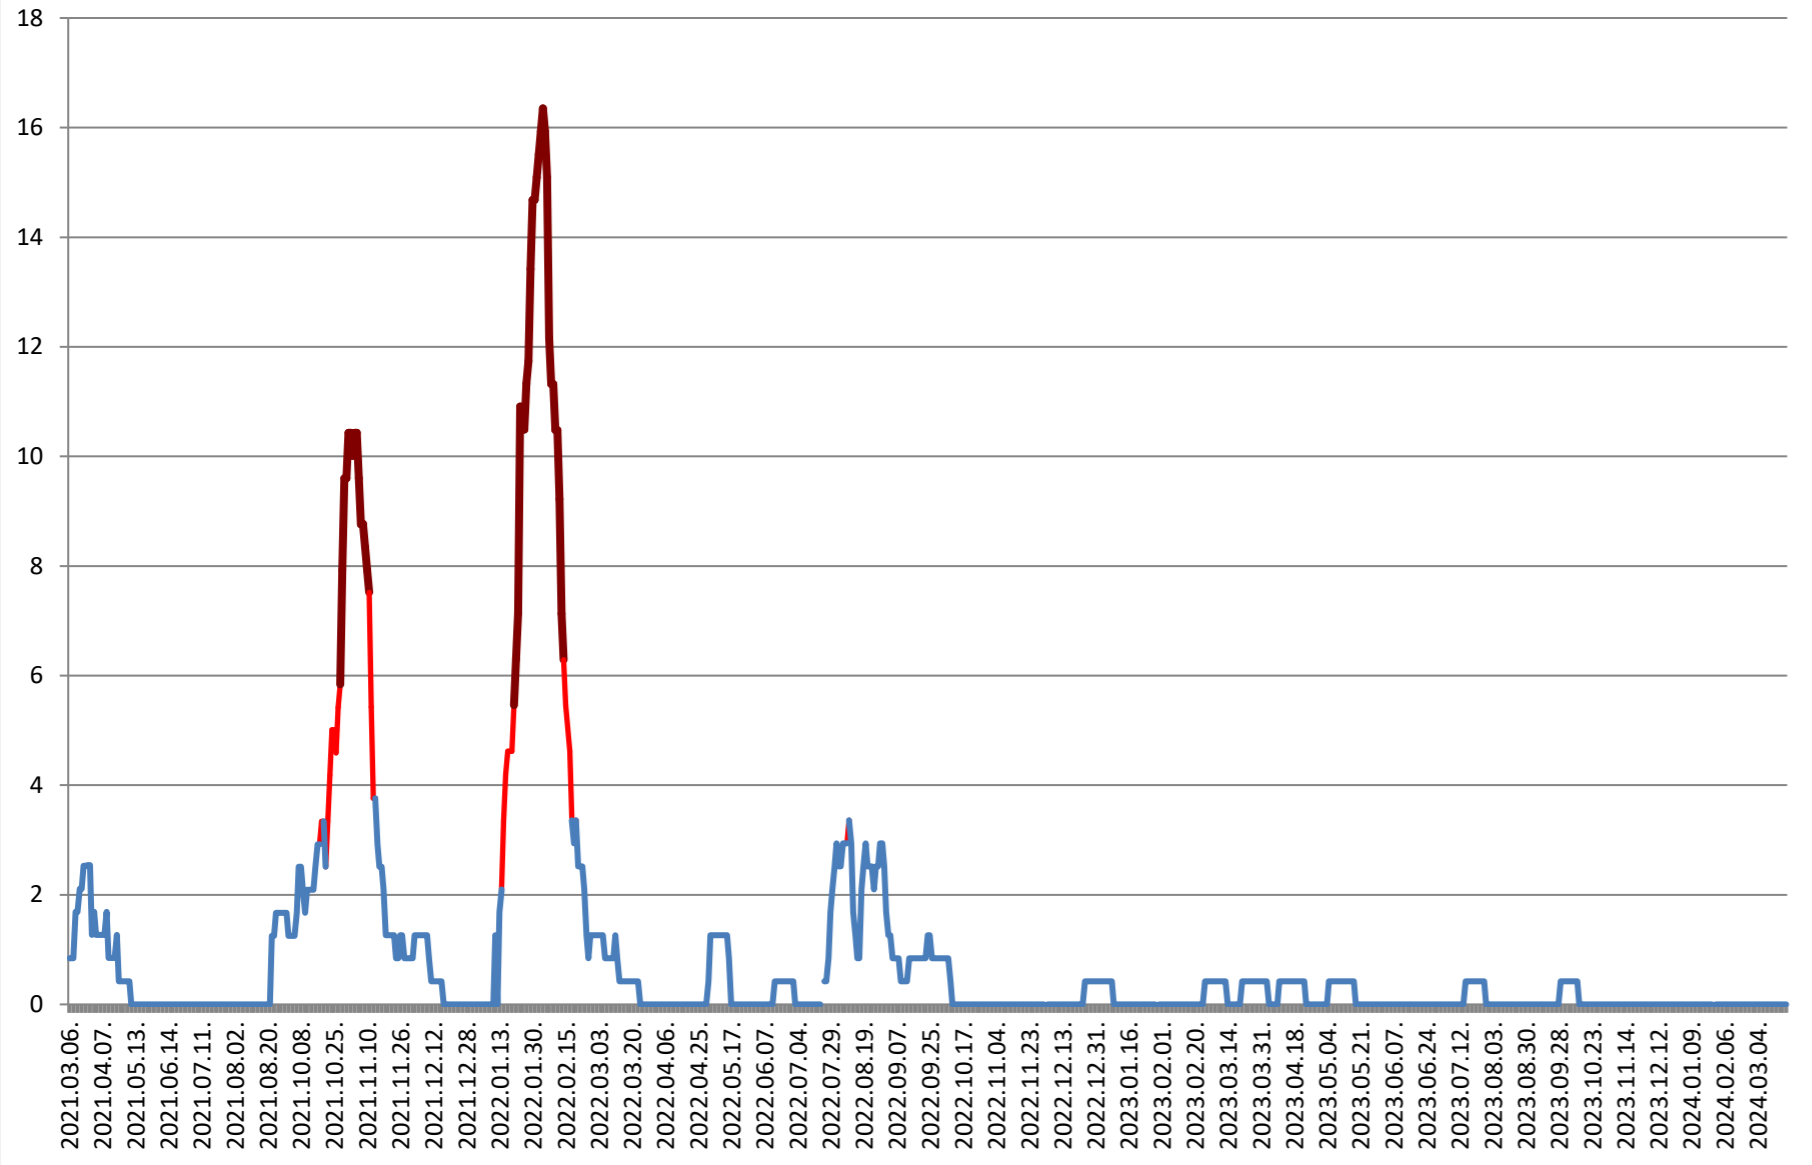

DITRĂU - Evolutia incidentei cumulate pe 14 zile la % de locuitori 2021.03.07. - 2024.03.27.

FELICENI - Evolutia incidentei cumulate pe 14 zile la % de locuitori 2021.03.07. - 2024.03.27.

FRUMOASA - Evolutia incidentei cumulate pe 14 zile la ‰ de locuitori 2021.03.07. - 2024.03.27.

GĂLĂUȚAȘ - Evolutia incidentei cumulate pe 14 zile la % de locuitori 2021.03.07. - 2024.03.27.

**MUNICIPIUL GHEORGHENI - Evolutia incidentei cumulate pe 14 zile la %
de locuitori
2021.03.07. - 2024.03.27.**

JOSENI - Evolutia incidentei cumulate pe 14 zile la ‰ de locuitori 2021.03.07. - 2024.03.27.

LĂZAREA - Evolutia incidentei cumulate pe 14 zile la % de locuitori 2021.03.07. - 2024.03.27.

LELICENI - Evolutia incidentei cumulate pe 14 zile la ‰ de locuitori 2021.03.07. - 2024.03.27.

LUETA - Evolutia incidentei cumulate pe 14 zile la % de locuitori 2021.03.07. - 2024.03.27.

LUNCA DE JOS - Evolutia incidentei cumulate pe 14 zile la % de locuitori 2021.03.07. - 2024.03.27.

LUNCA DE SUS - Evolutia incidentei cumulate pe 14 zile la % de locuitori 2021.03.07. - 2024.03.27.