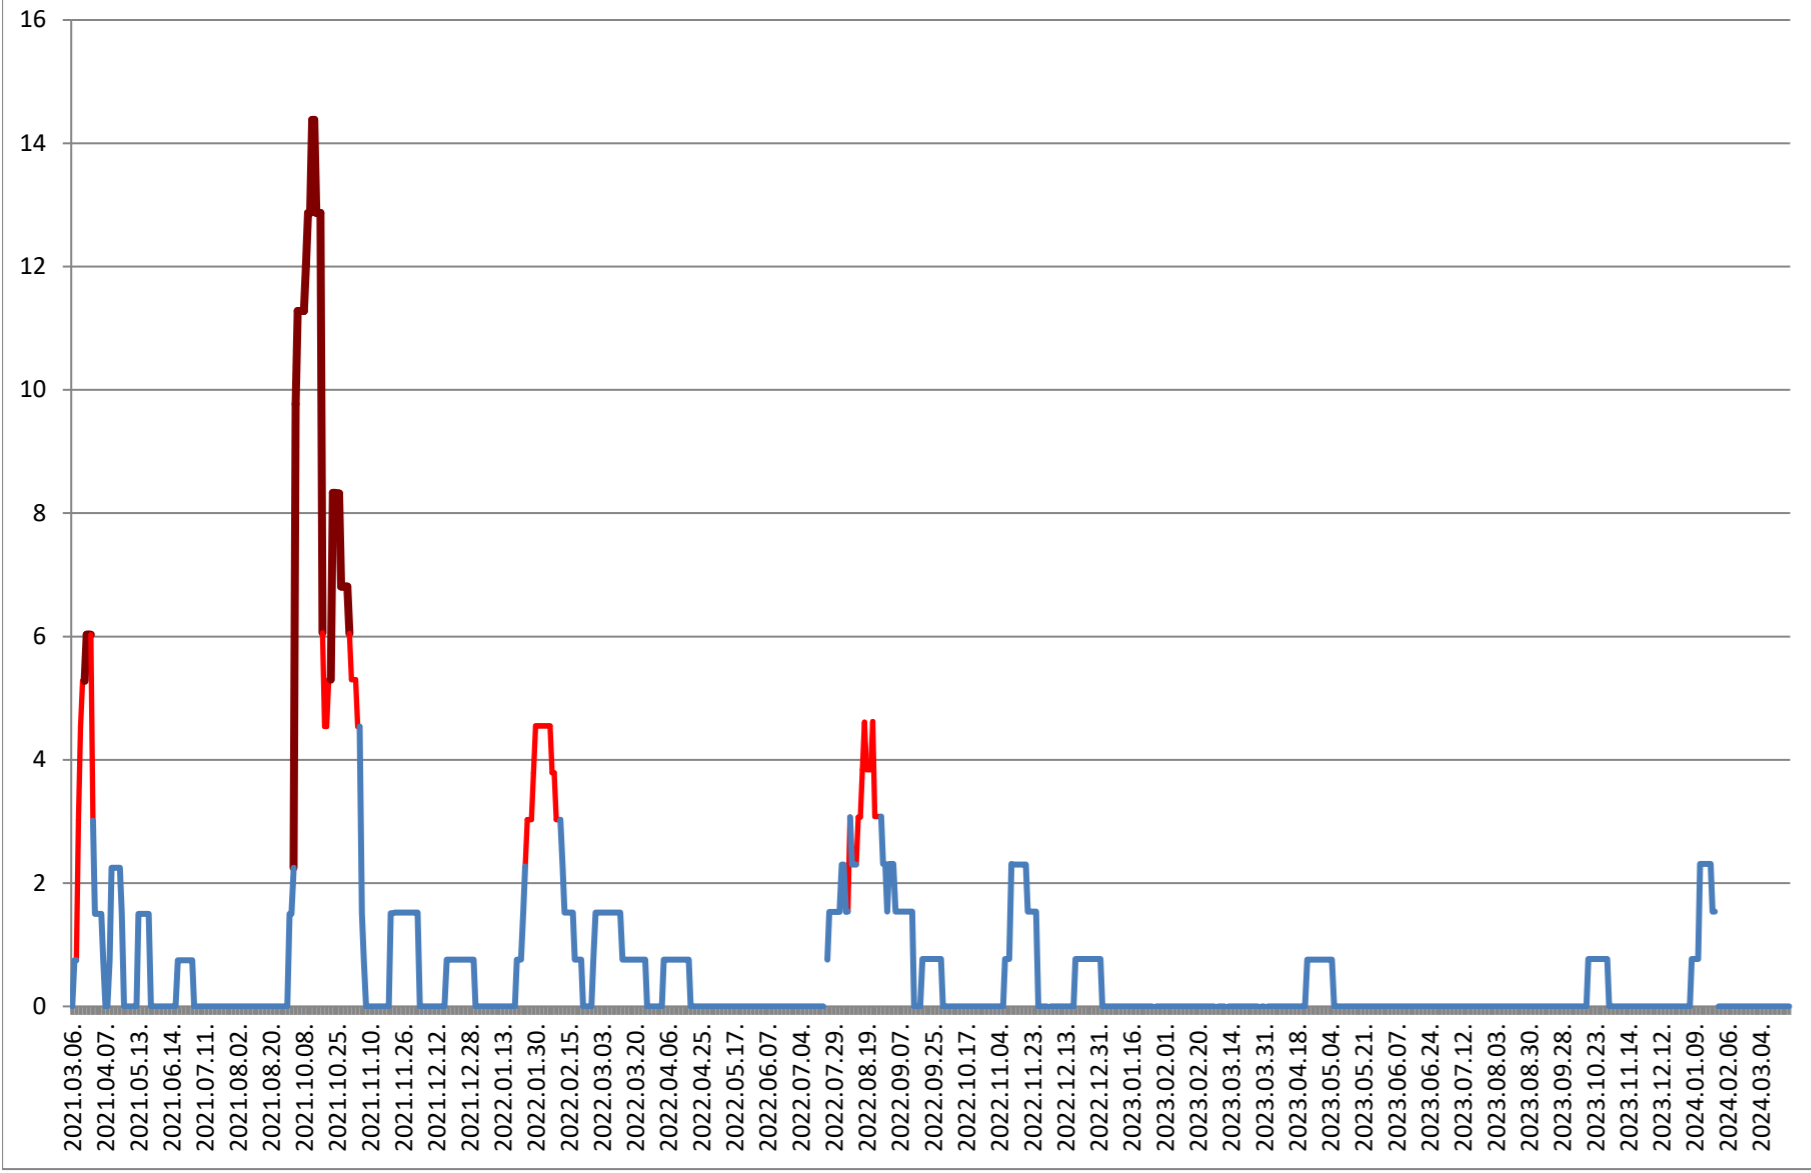

MEREȘTI - Evolutia incidentei cumulate pe 14 zile la ‰ de locuitori 2021.03.07. - 2024.03.27.

MUNICIPIUL MIERCUREA-CIUC - Evolutia incidentei cumulate pe 14 zile la ‰ de locuitori 2021.03.07. - 2024.03.27.

MIHĂILENI - Evolutia incidentei cumulate pe 14 zile la % de locuitori 2021.03.07. - 2024.03.27.

MUGENI - Evolutia incidentei cumulate pe 14 zile la ‰ de locuitori 2021.03.07. - 2024.03.27.

OCLAND - Evolutia incidentei cumulate pe 14 zile la ‰ de locuitori 2021.03.07. - 2024.03.27.