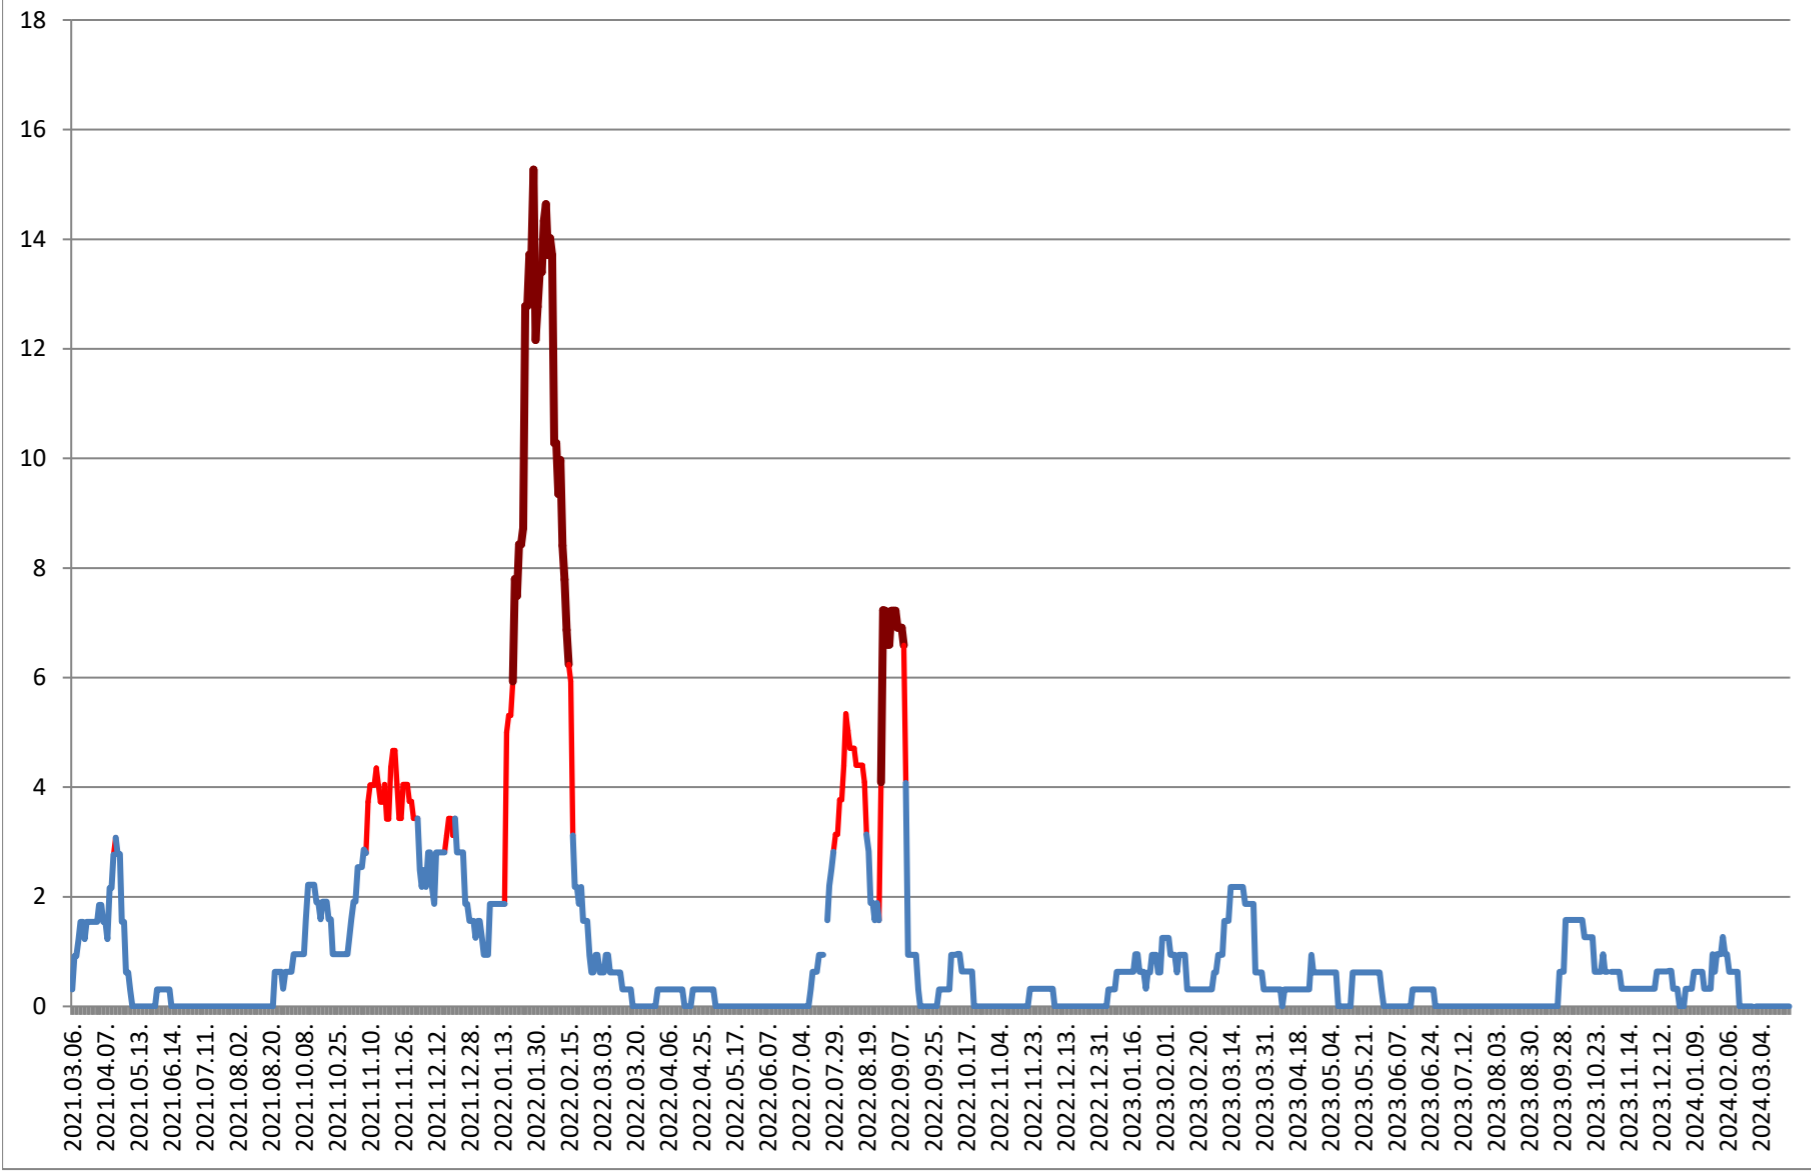

TULGHEȘ - Evolutia incidentei cumulate pe 14 zile la % de locuitori 2021.03.07. - 2024.03.27.