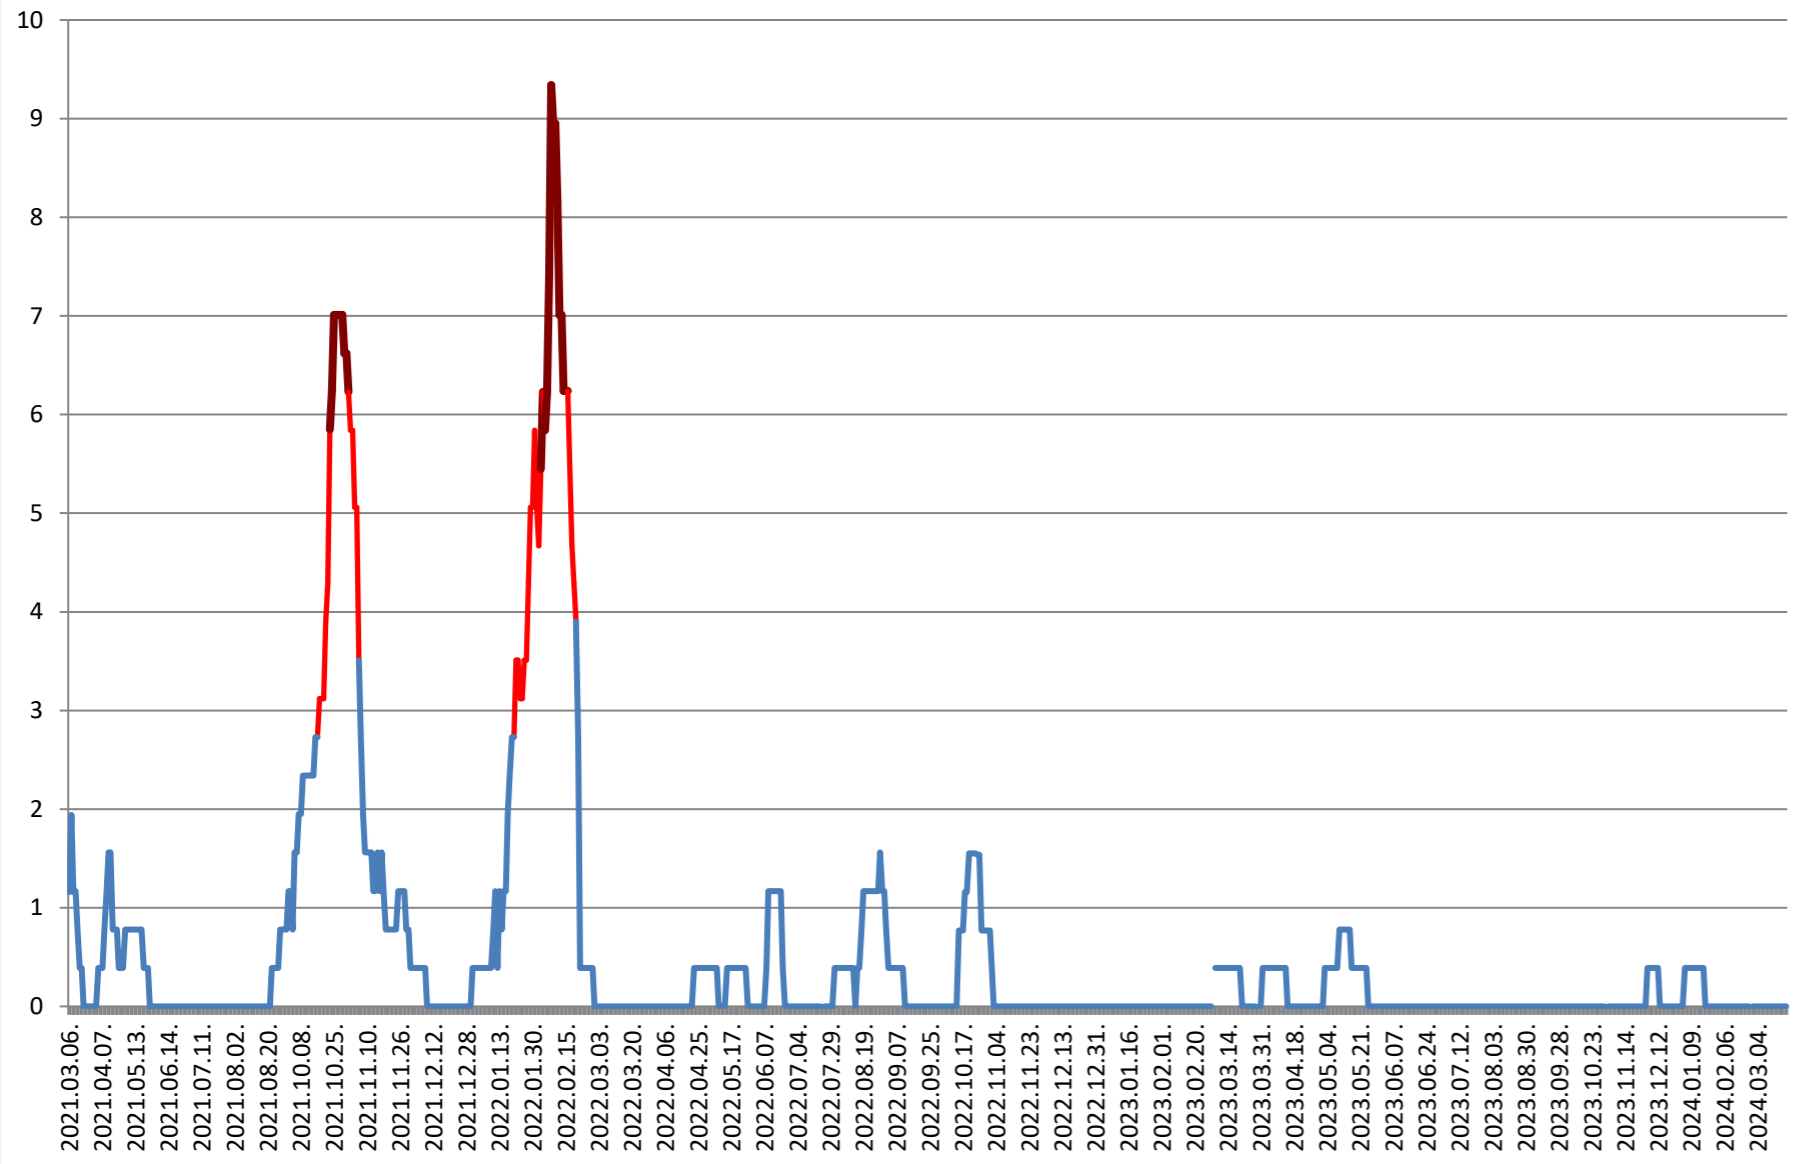

TOMEȘTI - Evolutia incidentei cumulate pe 14 zile la % de locuitori 2021.03.07. - 2024.03.27.