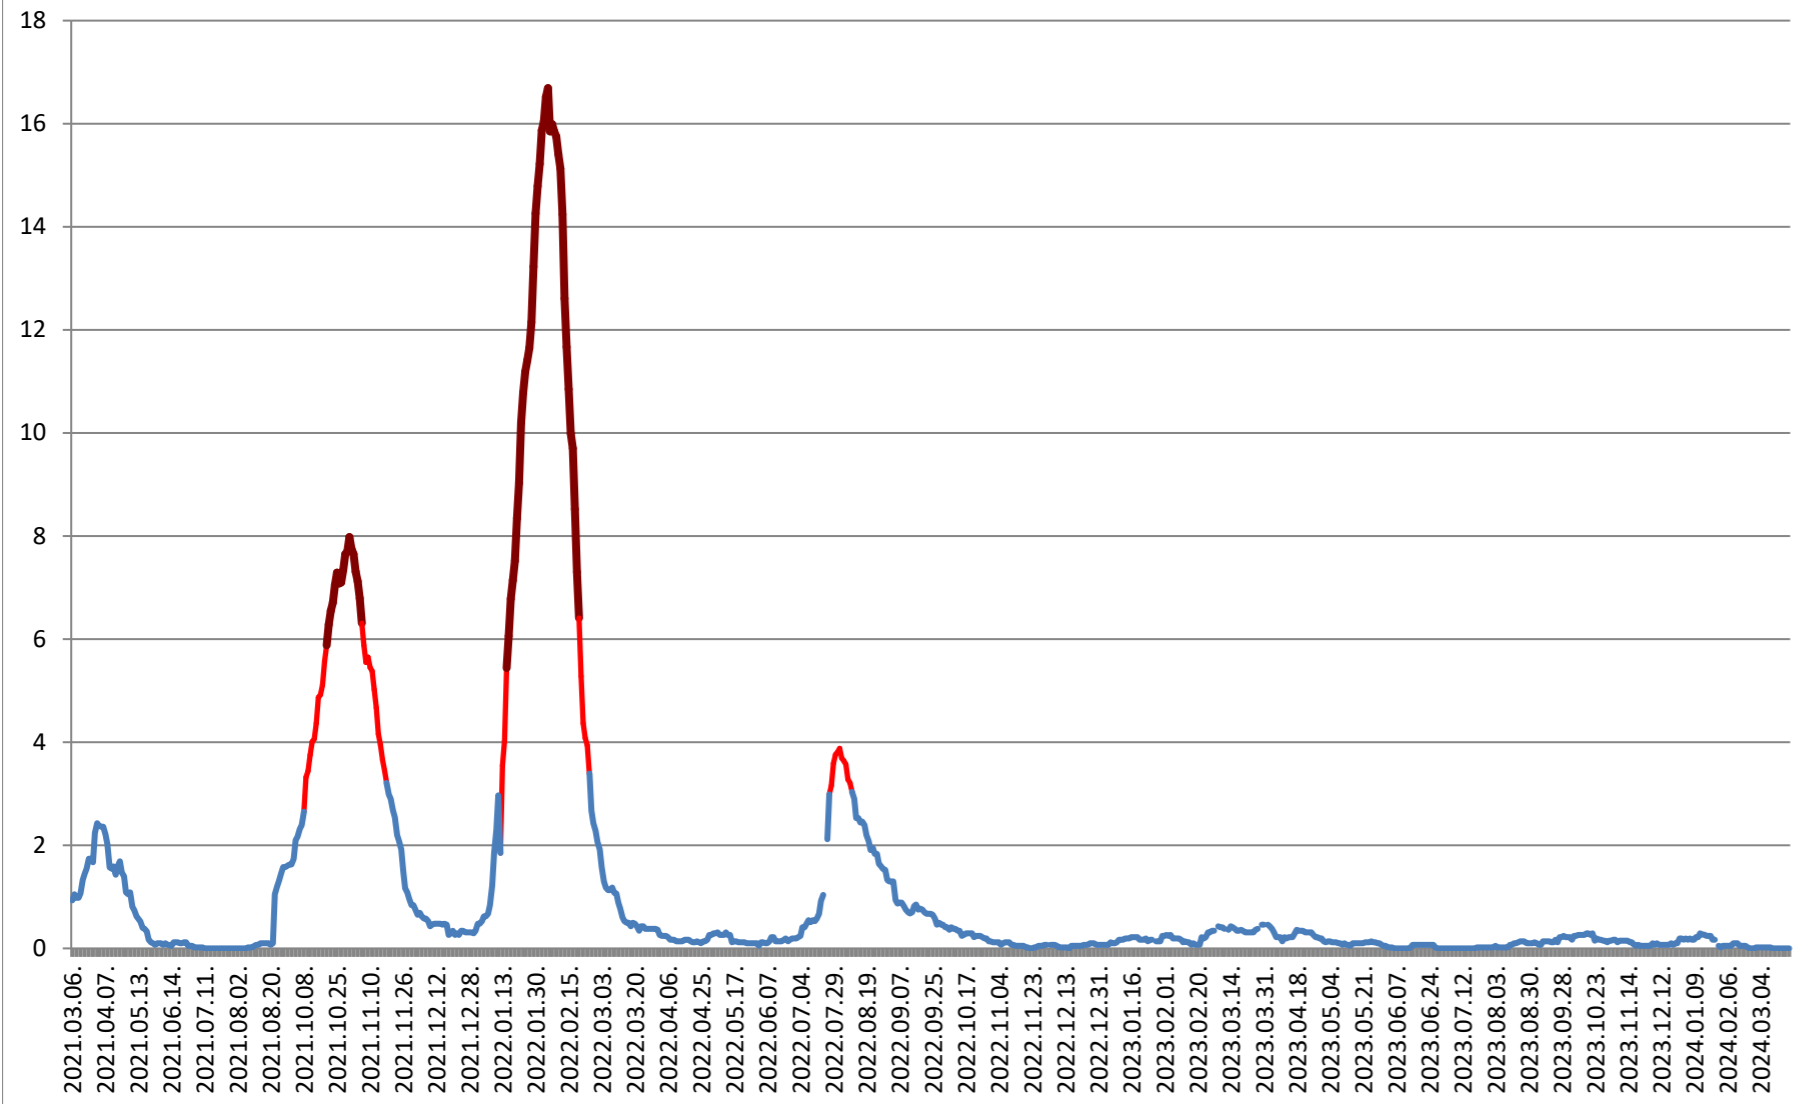

LUETA - Evolutia incidentei cumulate pe 14 zile la % de locuitori 2021.03.07. - 2024.03.27.

LUNCA DE JOS - Evolutia incidentei cumulate pe 14 zile la % de locuitori 2021.03.07. - 2024.03.27.

LUNCA DE SUS - Evolutia incidentei cumulate pe 14 zile la % de locuitori 2021.03.07. - 2024.03.27.

LUPENI - Evolutia incidentei cumulate pe 14 zile la % de locuitori 2021.03.07. - 2024.03.27.

MĂDĂRAȘ - Evolutia incidentei cumulate pe 14 zile la ‰ de locuitori 2021.03.07. - 2024.03.27.

MĂRTINIȘ - Evolutia incidentei cumulate pe 14 zile la ‰ de locuitori 2021.03.07. - 2024.03.27.

MEREȘTI - Evolutia incidentei cumulate pe 14 zile la ‰ de locuitori 2021.03.07. - 2024.03.27.

MUNICIPIUL MIERCUREA-CIUC - Evolutia incidentei cumulate pe 14 zile la ‰ de locuitori 2021.03.07. - 2024.03.27.