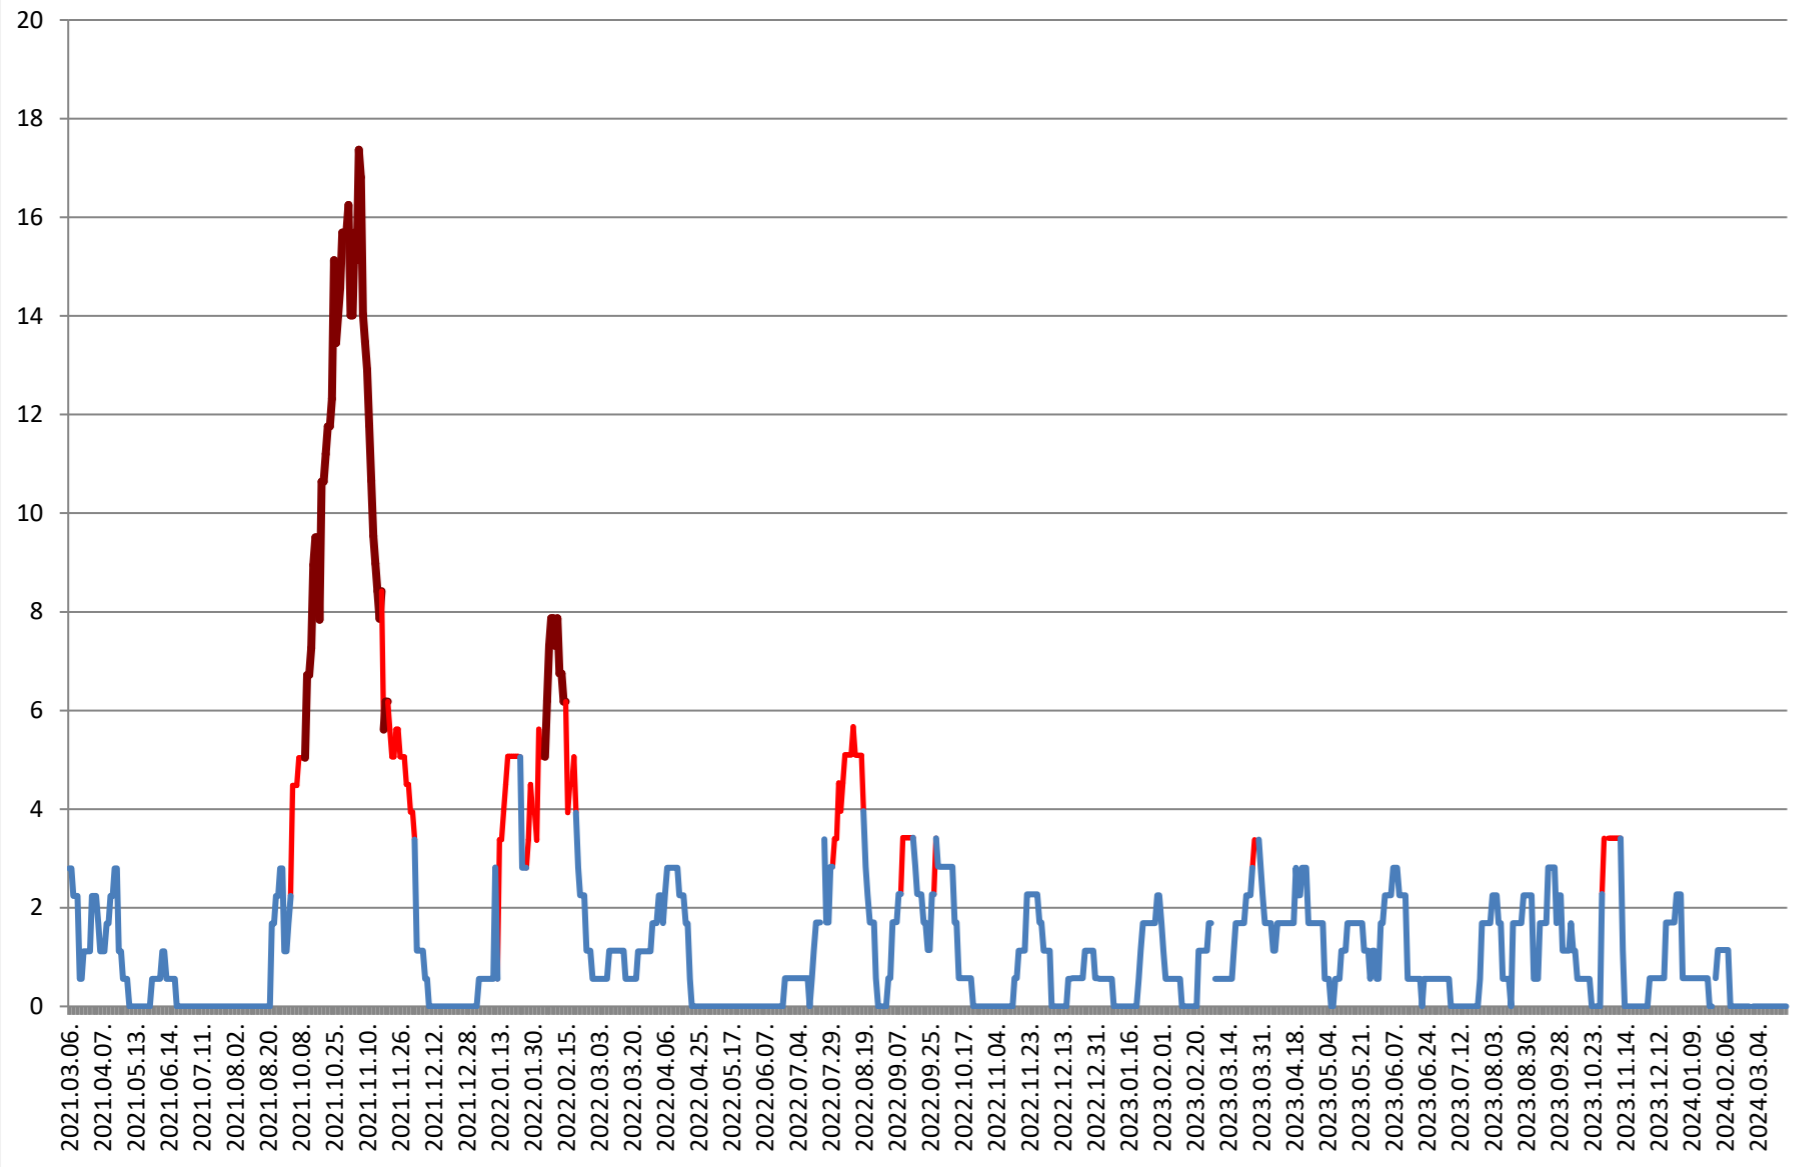

SATU MARE - Evolutia incidentei cumulate pe 14 zile la ‰ de locuitori 2021.03.07. - 2024.03.27.

SECUIENI - Evolutia incidentei cumulate pe 14 zile la % de locuitori 2021.03.07. - 2024.03.27.

SICULENI - Evolutia incidentei cumulate pe 14 zile la % de locuitori 2021.03.07. - 2024.03.27.

ȘIMONEȘTI - Evolutia incidentei cumulate pe 14 zile la % de locuitori 2021.03.07. - 2024.03.27.

SUBCETATE - Evolutia incidentei cumulate pe 14 zile la % de locuitori 2021.03.07. - 2024.03.27.

SUSENI - Evolutia incidentei cumulate pe 14 zile la % de locuitori 2021.03.07. - 2024.03.27.