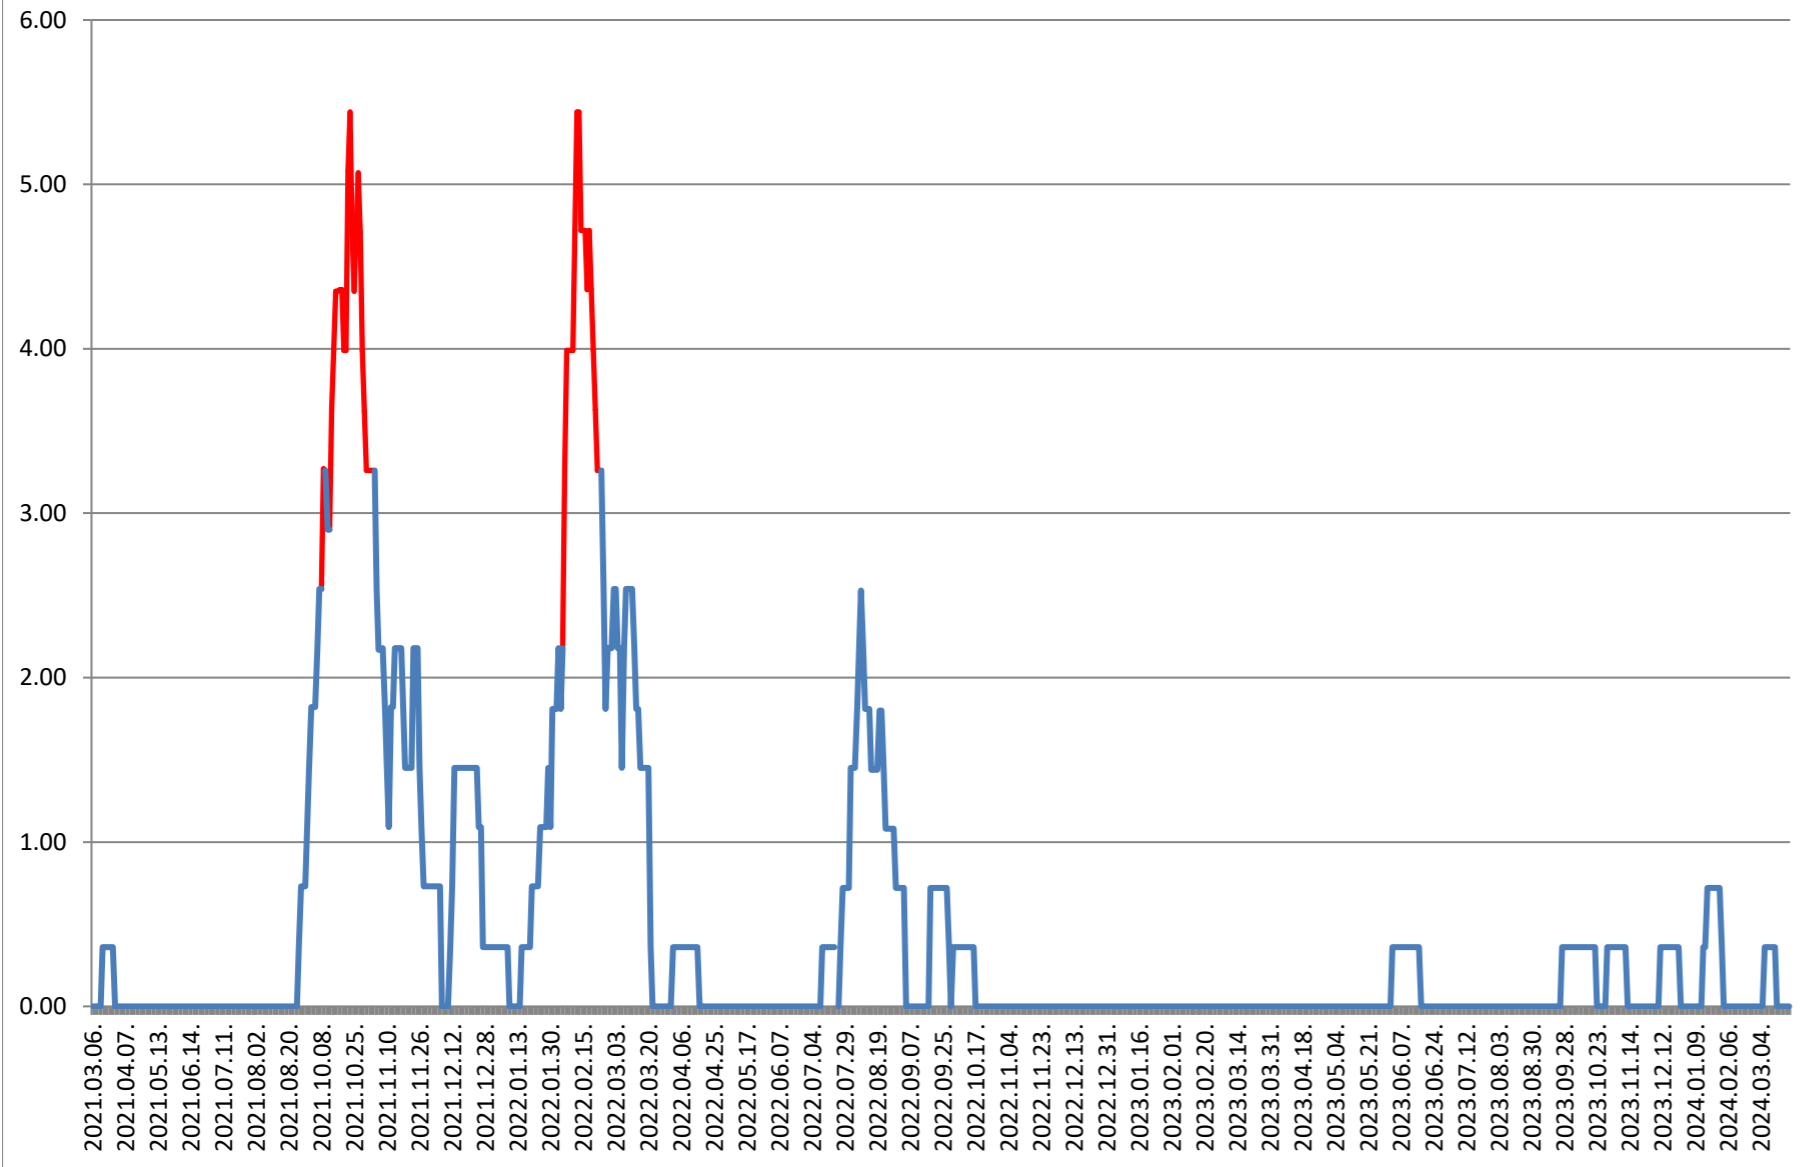

ATID - Evolutia incidentei cumulate pe 14 zile la ‰ de locuitori 2021.03.07. - 2024.03.27.

AVRĂMEȘTI - Evolutia incidentei cumulate pe 14 zile la ‰ de locuitori 2021.03.07. - 2024.03.27.

ORAȘ BĂILE TUȘNAD - Evolutia incidentei cumulate pe 14 zile la % de locuitori

2021.03.07. - 2024.03.27.

ORAȘ BĂLAN - Evolutia incidentei cumulate pe 14 zile la % de locuitori 2021.03.07. - 2024.03.27.

BILBOR - Evolutia incidentei cumulate pe 14 zile la % de locuitori 2021.03.07. - 2024.03.27.

ORAȘ BORSEC - Evolutia incidentei cumulate pe 14 zile la ‰ de locuitori 2021.03.07. - 2024.03.27.

BRĂDEȘTI - Evolutia incidentei cumulate pe 14 zile la ‰ de locuitori 2021.03.07. - 2024.03.27.

CĂPÂLNIȚA - Evolutia incidentei cumulate pe 14 zile la % de locuitori 2021.03.07. - 2024.03.27.

CÂRȚA - Evolutia incidentei cumulate pe 14 zile la ‰ de locuitori 2021.03.07. - 2024.03.27.

CICEU - Evolutia incidentei cumulate pe 14 zile la % de locuitori 2021.03.07. - 2024.03.27.

CIUCSÂNGEORGIU - Evolutia incidentei cumulate pe 14 zile la ‰ de locuitori