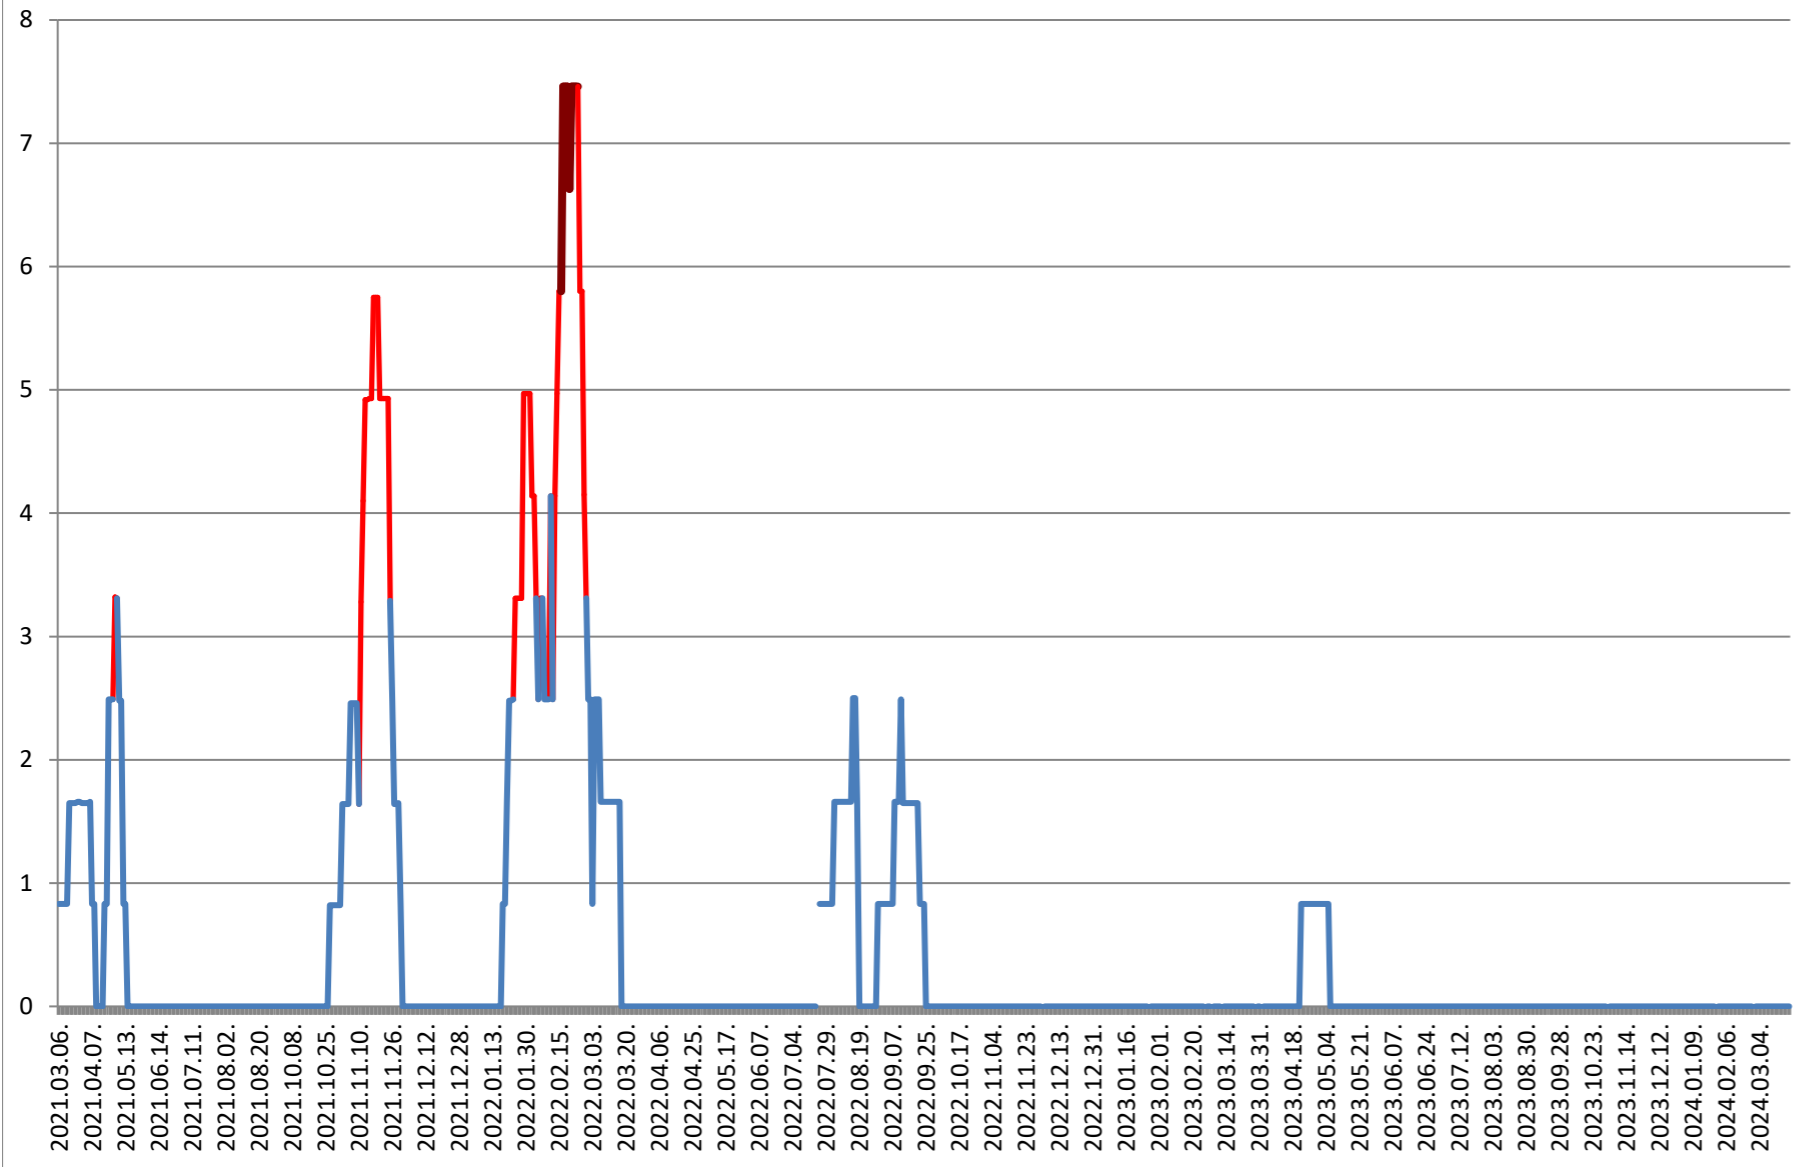

PLĂIEȘII DE JOS - Evolutia incidentei cumulate pe 14 zile la ‰ de locuitori
2021.03.07. - 2024.03.27.

PORUMBENI - Evolutia incidentei cumulate pe 14 zile la % de locuitori 2021.03.07. - 2024.03.27.

PRAID - Evolutia incidentei cumulate pe 14 zile la ‰ de locuitori 2021.03.07. - 2024.03.27.

RACU - Evolutia incidentei cumulate pe 14 zile la % de locuitori 2021.03.07. - 2024.03.27.

REMETEA - Evolutia incidentei cumulate pe 14 zile la % de locuitori 2021.03.07. - 2024.03.27.

SĂCEL - Evolutia incidentei cumulate pe 14 zile la % de locuitori 2021.03.07. - 2024.03.27.