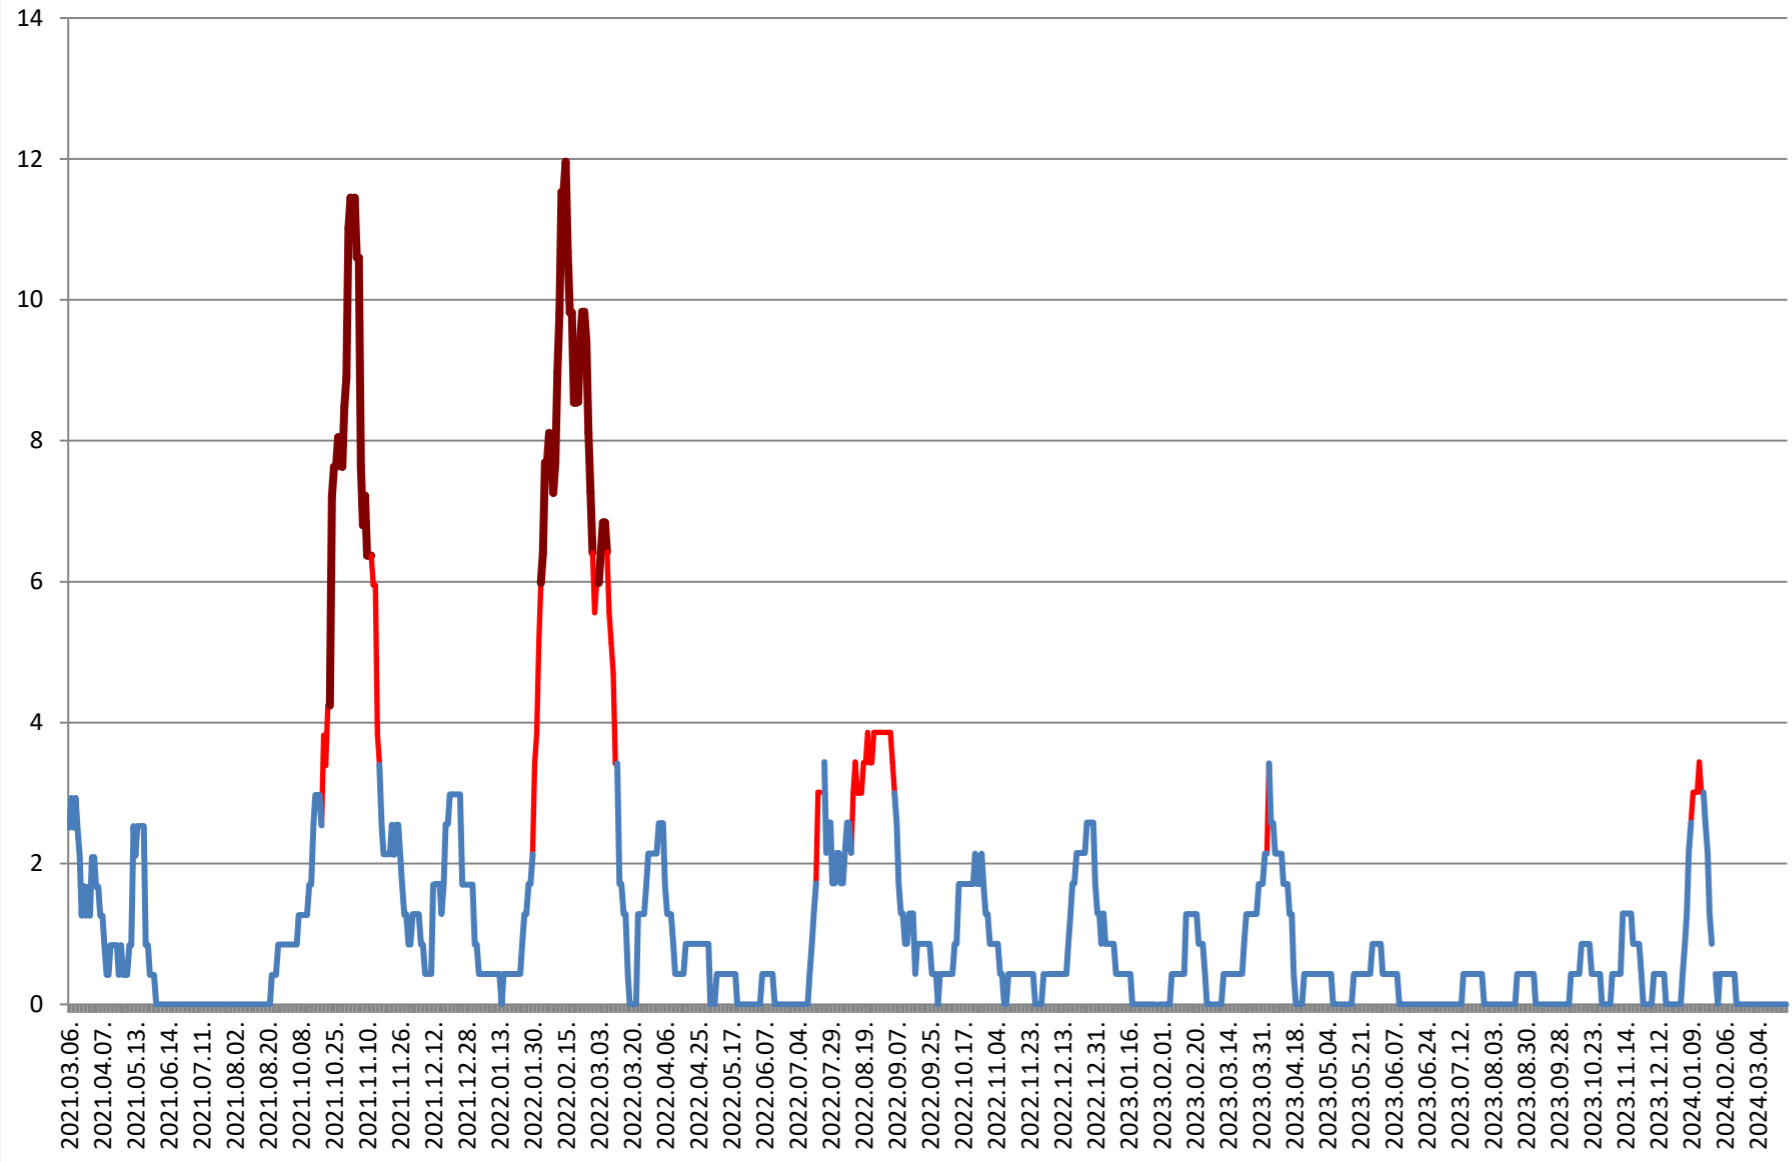

DĂNEȘTI - Evolutia incidentei cumulate pe 14 zile la ‰ de locuitori 2021.03.07. - 2024.03.27.

DÂRJIU - Evolutia incidentei cumulate pe 14 zile la % de locuitori 2021.03.07. - 2024.03.27.

DEALU - Evolutia incidentei cumulate pe 14 zile la ‰ de locuitori 2021.03.07. - 2024.03.27.

DITRĂU - Evolutia incidentei cumulate pe 14 zile la % de locuitori 2021.03.07. - 2024.03.27.

FELICENI - Evolutia incidentei cumulate pe 14 zile la % de locuitori 2021.03.07. - 2024.03.27.

FRUMOASA - Evolutia incidentei cumulate pe 14 zile la ‰ de locuitori 2021.03.07. - 2024.03.27.

GĂLĂUȚAȘ - Evolutia incidentei cumulate pe 14 zile la % de locuitori 2021.03.07. - 2024.03.27.

**MUNICIPIUL GHEORGHENI - Evolutia incidentei cumulate pe 14 zile la %
de locuitori
2021.03.07. - 2024.03.27.**

JOSENI - Evolutia incidentei cumulate pe 14 zile la ‰ de locuitori 2021.03.07. - 2024.03.27.

LĂZAREA - Evolutia incidentei cumulate pe 14 zile la % de locuitori 2021.03.07. - 2024.03.27.

LELICENI - Evolutia incidentei cumulate pe 14 zile la ‰ de locuitori 2021.03.07. - 2024.03.27.