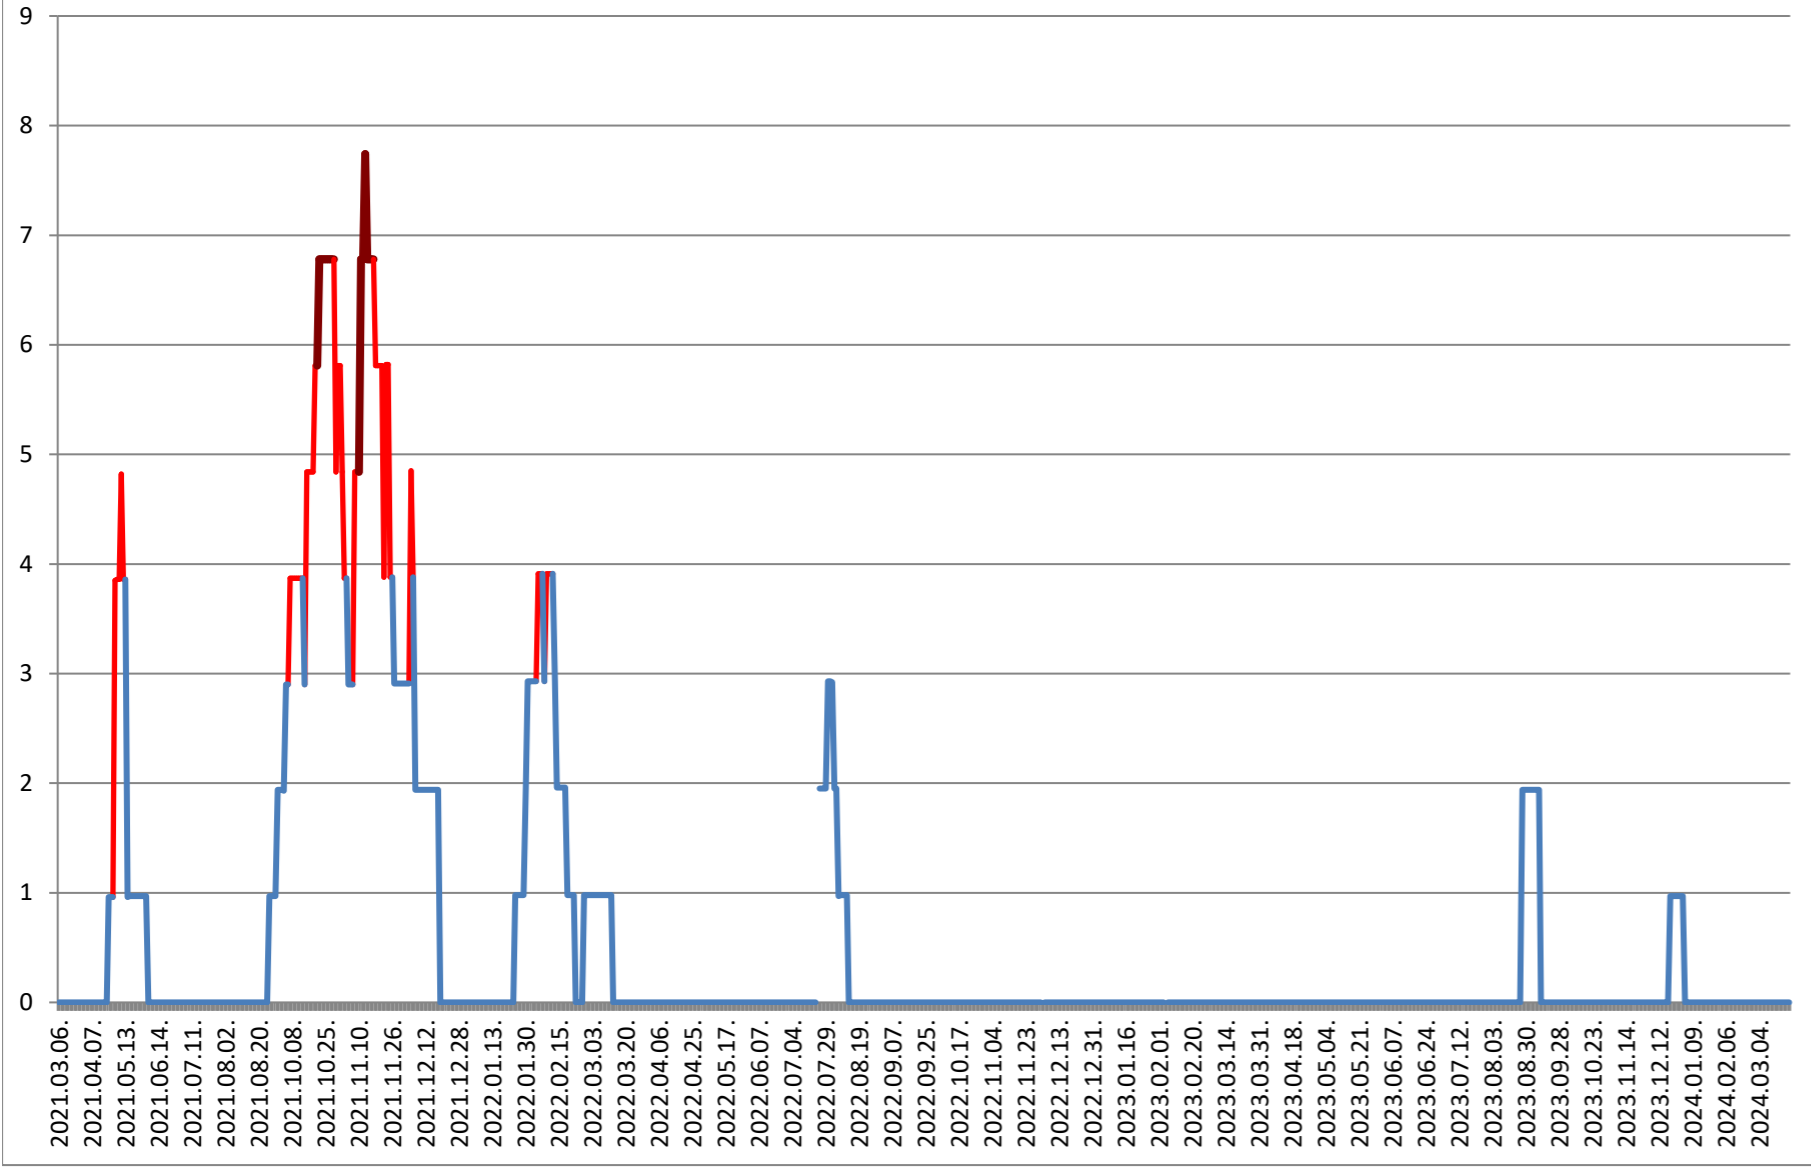

2021.03.07. - 2024.03.27.

CIUMANI - Evolutia incidentei cumulate pe 14 zile la % de locuitori 2021.03.07. - 2024.03.27.

CORBU - Evolutia incidentei cumulate pe 14 zile la % de locuitori
2021.03.07. - 2024.03.27.

CORUND - Evolutia incidentei cumulate pe 14 zile la % de locuitori 2021.03.07. - 2024.03.27.

COZMENI - Evolutia incidentei cumulate pe 14 zile la % de locuitori 2021.03.07. - 2024.03.27.

**ORAȘ CRISTURU SECUIESC - Evolutia incidentei cumulate pe 14 zile la ‰
de locuitori
2021.03.07. - 2024.03.27.**

DĂNEȘTI - Evolutia incidentei cumulate pe 14 zile la ‰ de locuitori 2021.03.07. - 2024.03.27.

DÂRJIU - Evolutia incidentei cumulate pe 14 zile la % de locuitori 2021.03.07. - 2024.03.27.

DEALU - Evolutia incidentei cumulate pe 14 zile la ‰ de locuitori 2021.03.07. - 2024.03.27.