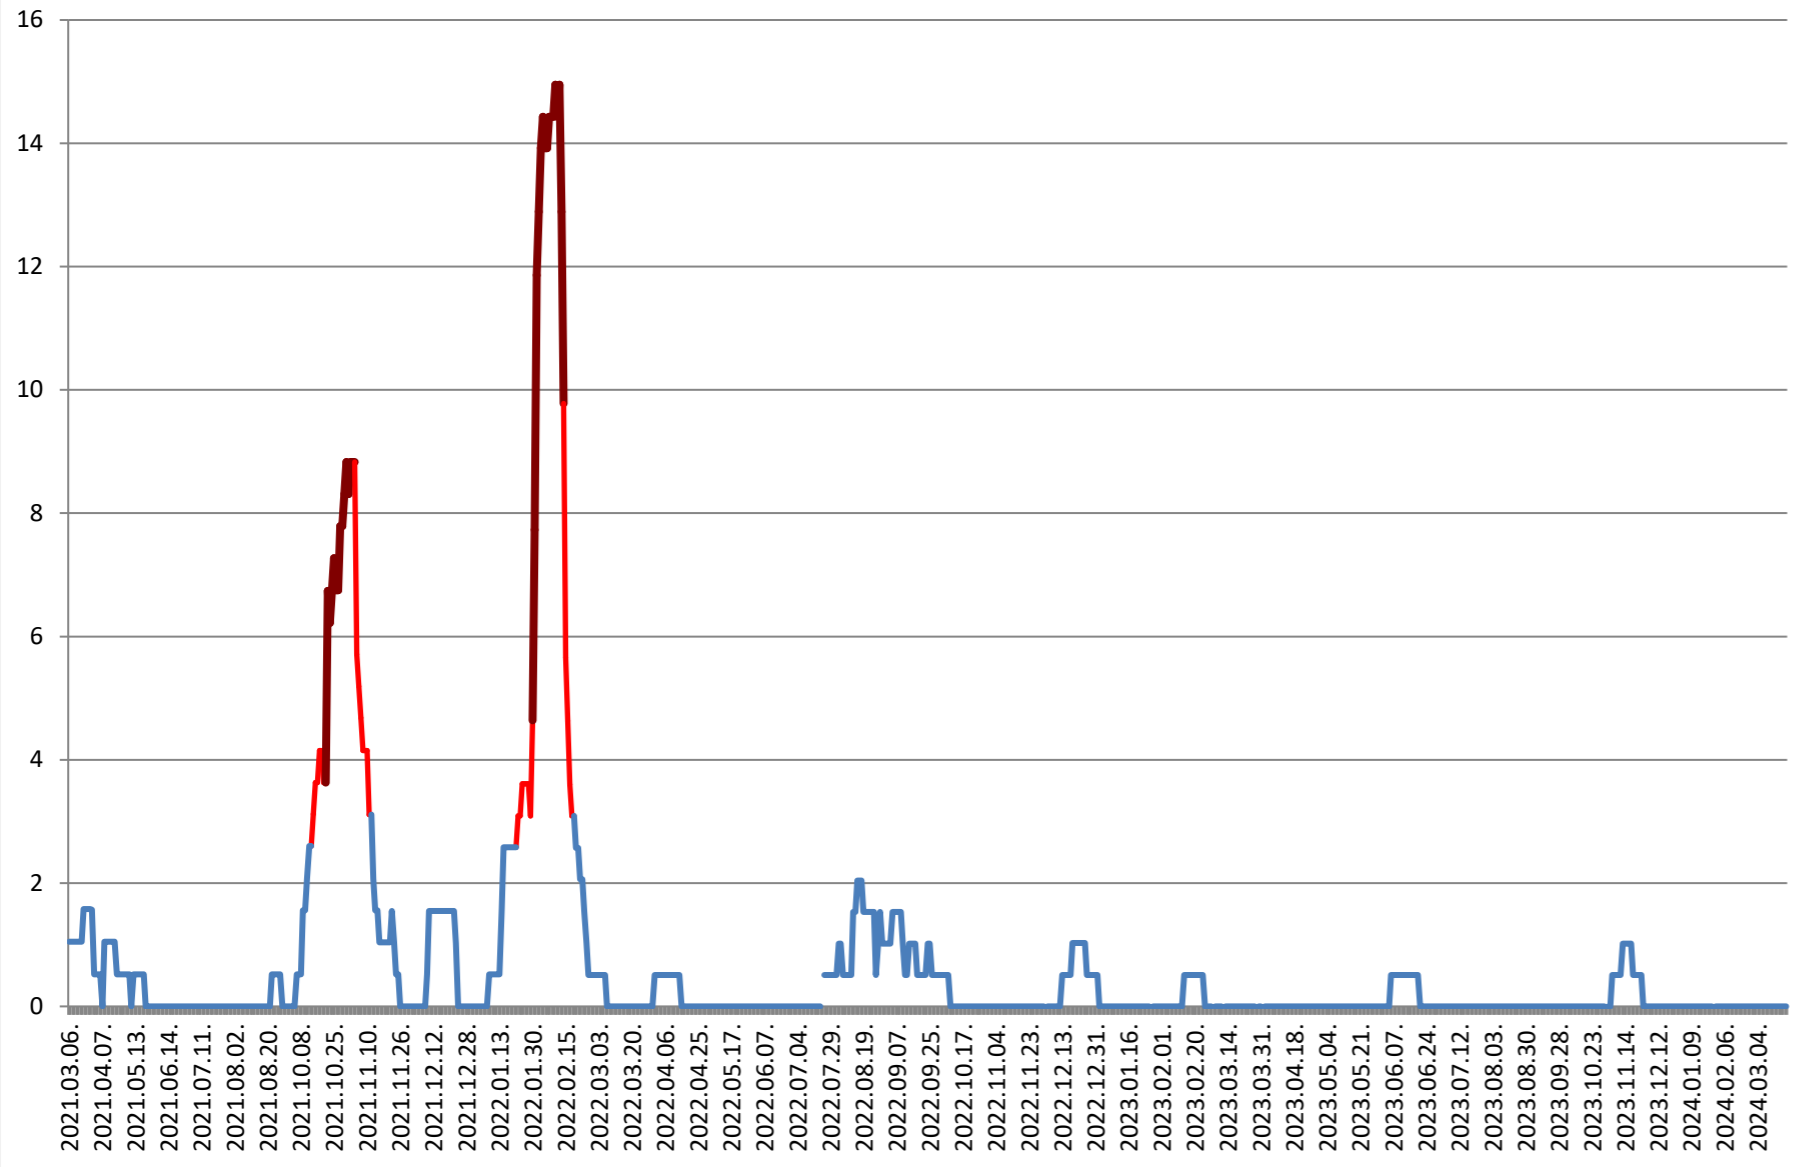

MIHĂILENI - Evolutia incidentei cumulate pe 14 zile la % de locuitori 2021.03.07. - 2024.03.27.

MUGENI - Evolutia incidentei cumulate pe 14 zile la ‰ de locuitori 2021.03.07. - 2024.03.27.

OCLAND - Evolutia incidentei cumulate pe 14 zile la ‰ de locuitori 2021.03.07. - 2024.03.27.

**MUNICIPIUL ODORHEIU SECUIESC - Evolutia incidentei cumulate pe 14 zile la ‰ de locuitori
2021.03.07. - 2024.03.27.**

PĂULENI-CIUC - Evolutia incidentei cumulate pe 14 zile la % de locuitori
2021.03.07. - 2024.03.27.

PLĂIEȘII DE JOS - Evolutia incidentei cumulate pe 14 zile la ‰ de locuitori
2021.03.07. - 2024.03.27.

PORUMBENI - Evolutia incidentei cumulate pe 14 zile la % de locuitori 2021.03.07. - 2024.03.27.

PRAID - Evolutia incidentei cumulate pe 14 zile la ‰ de locuitori 2021.03.07. - 2024.03.27.