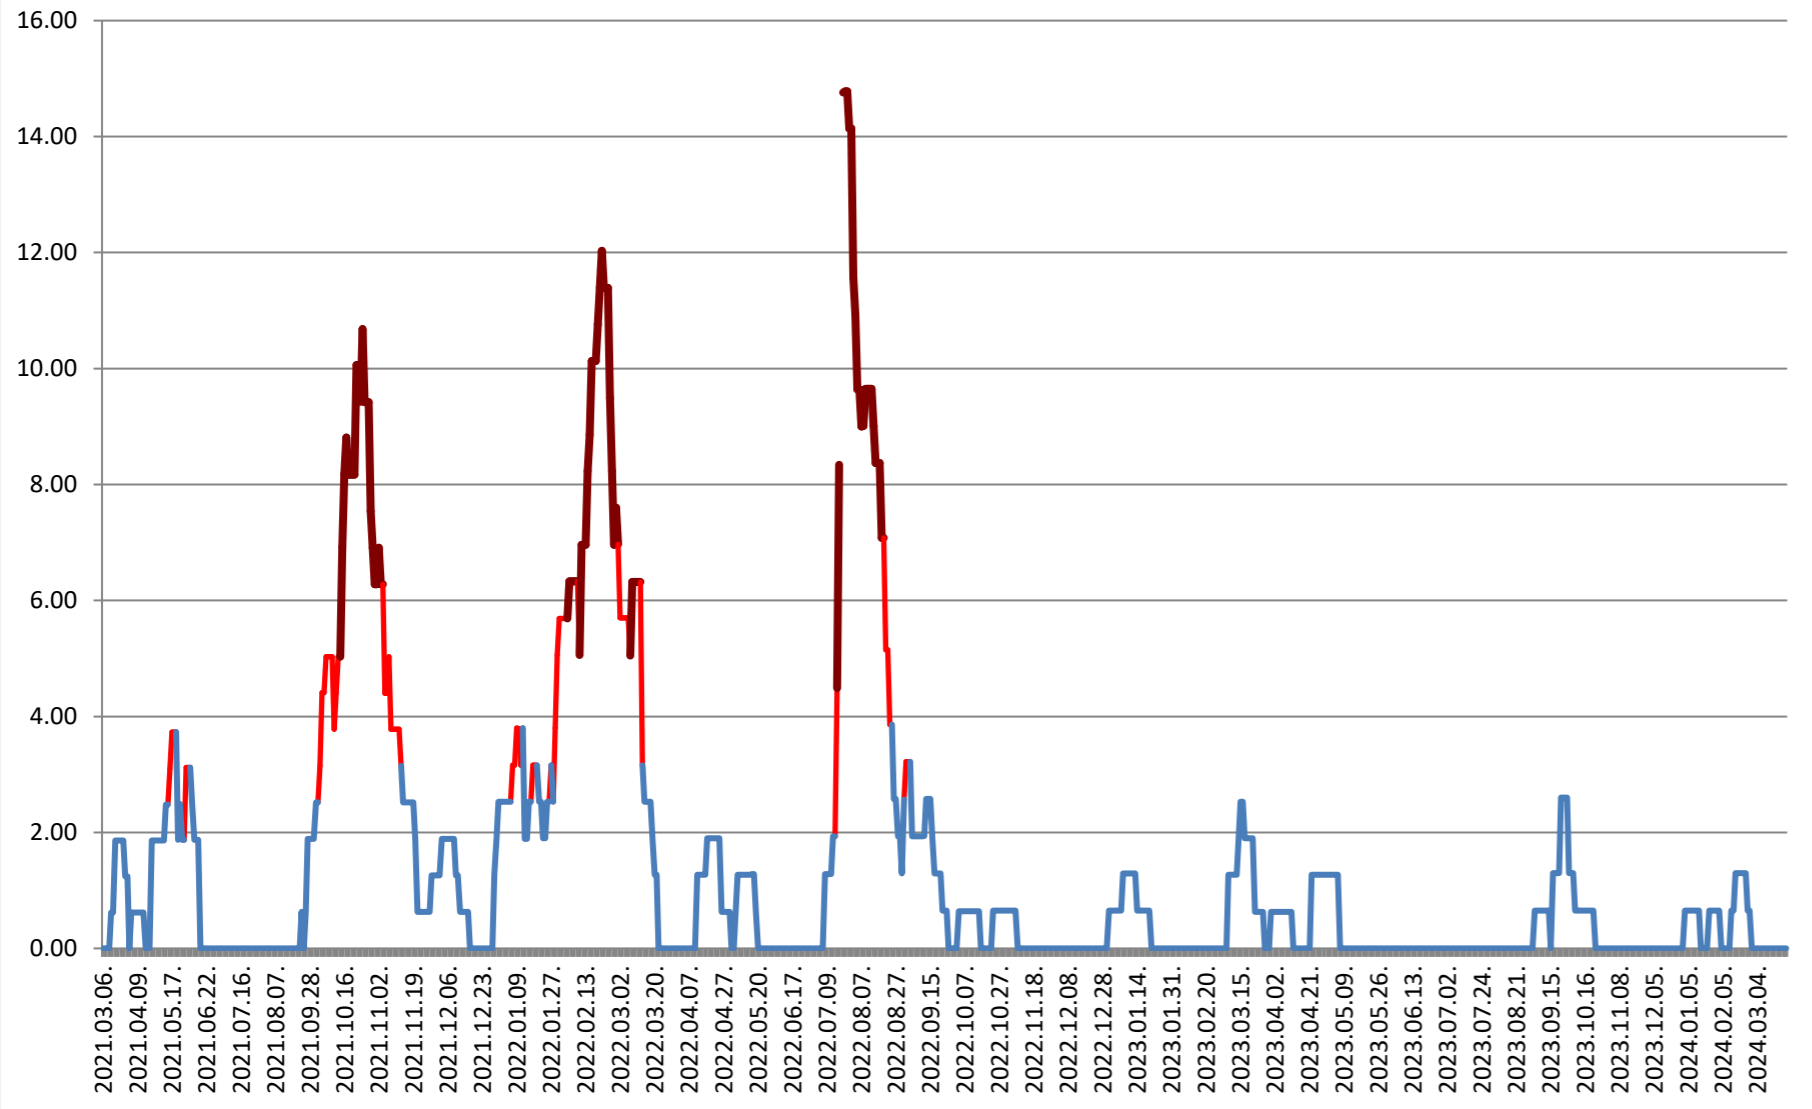

ATID - Evolutia incidentei cumulate pe 14 zile la ‰ de locuitori 2021.03.07. - 2024.03.27.

AVRĂMEȘTI - Evolutia incidentei cumulate pe 14 zile la ‰ de locuitori 2021.03.07. - 2024.03.27.

ORAȘ BĂILE TUȘNAD - Evolutia incidentei cumulate pe 14 zile la % de locuitori

2021.03.07. - 2024.03.27.

ORAȘ BĂLAN - Evolutia incidentei cumulate pe 14 zile la % de locuitori 2021.03.07. - 2024.03.27.

BILBOR - Evolutia incidentei cumulate pe 14 zile la % de locuitori 2021.03.07. - 2024.03.27.

ORAȘ BORSEC - Evolutia incidentei cumulate pe 14 zile la ‰ de locuitori 2021.03.07. - 2024.03.27.

BRĂDEȘTI - Evolutia incidentei cumulate pe 14 zile la ‰ de locuitori 2021.03.07. - 2024.03.27.

CĂPÂLNIȚA - Evolutia incidentei cumulate pe 14 zile la % de locuitori 2021.03.07. - 2024.03.27.

CÂRȚA - Evolutia incidentei cumulate pe 14 zile la ‰ de locuitori 2021.03.07. - 2024.03.27.

CICEU - Evolutia incidentei cumulate pe 14 zile la % de locuitori 2021.03.07. - 2024.03.27.

CIUCSÂNGEORGIU - Evolutia incidentei cumulate pe 14 zile la ‰ de locuitori