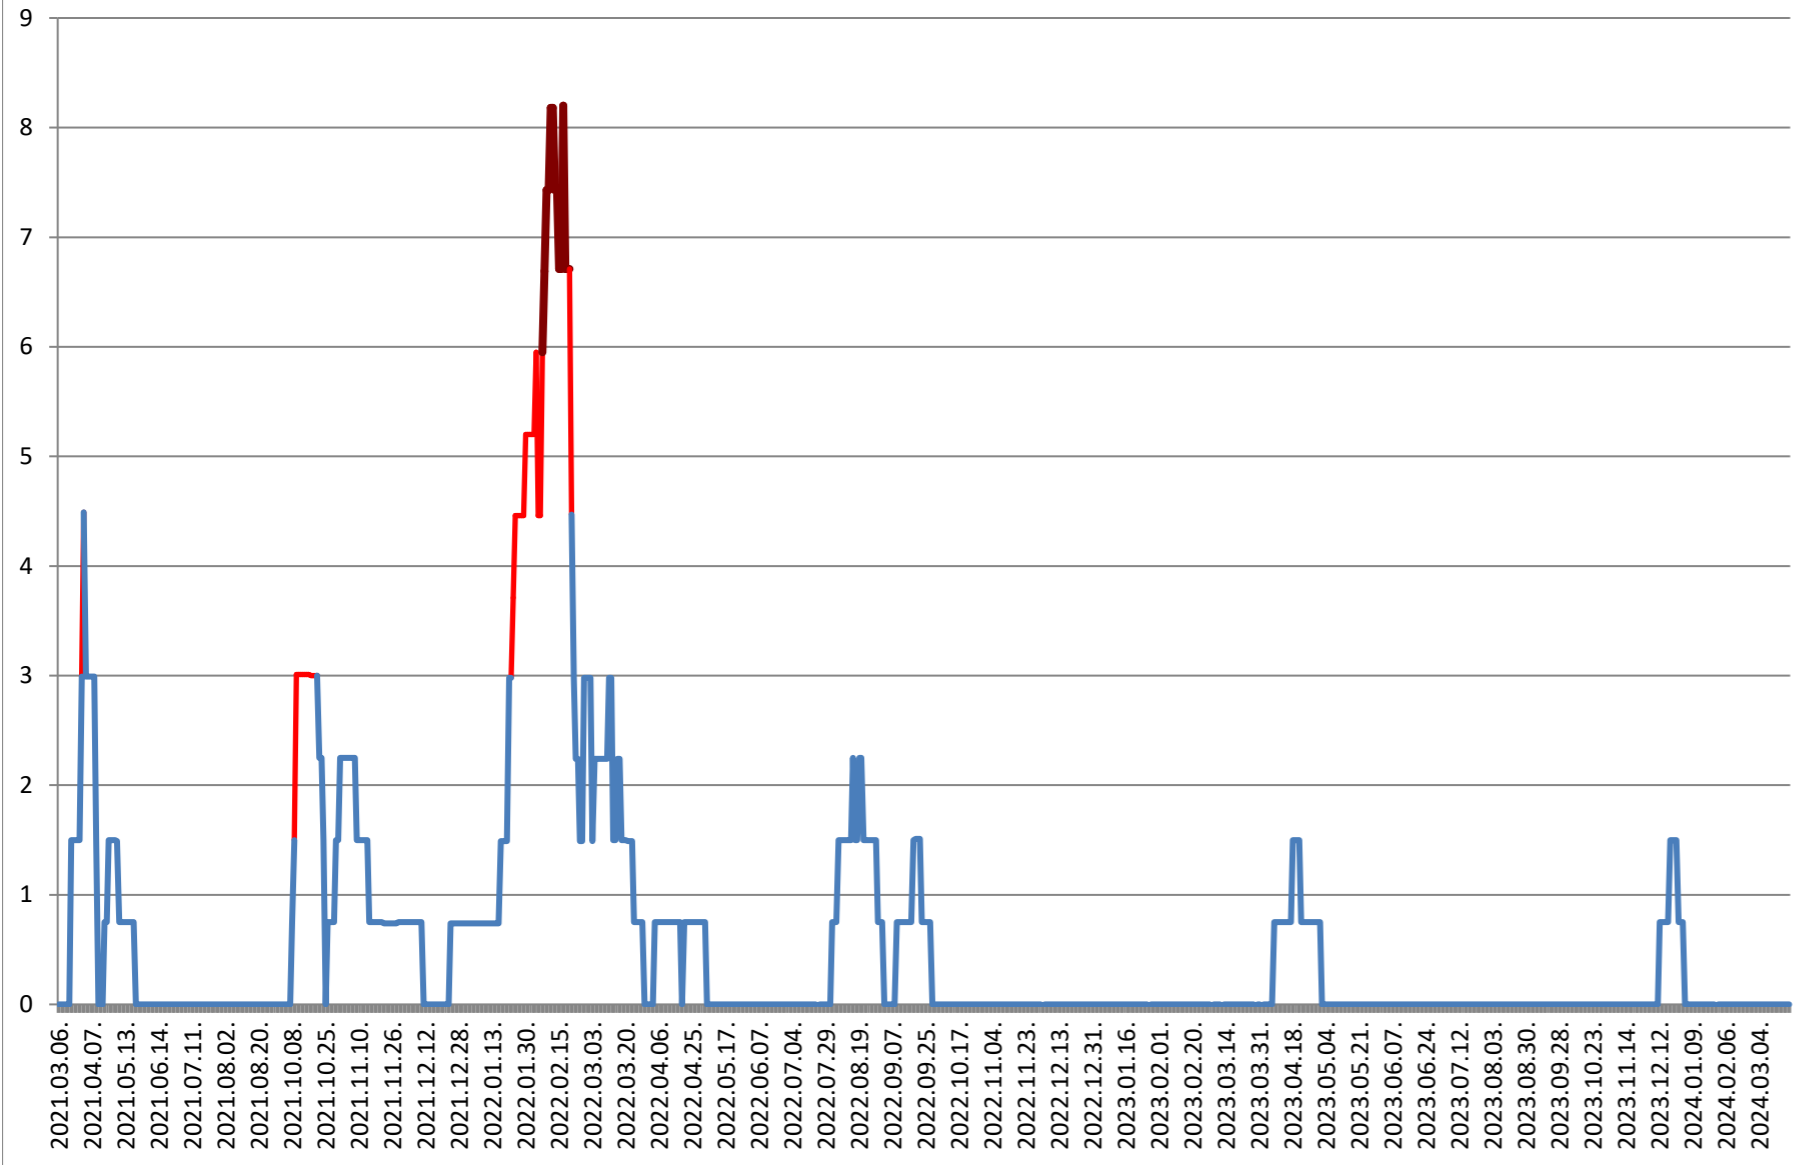

LUETA - Evolutia incidentei cumulate pe 14 zile la % de locuitori 2021.03.07. - 2024.03.27.

LUNCA DE JOS - Evolutia incidentei cumulate pe 14 zile la % de locuitori 2021.03.07. - 2024.03.27.

LUNCA DE SUS - Evolutia incidentei cumulate pe 14 zile la % de locuitori 2021.03.07. - 2024.03.27.

LUPENI - Evolutia incidentei cumulate pe 14 zile la % de locuitori 2021.03.07. - 2024.03.27.

MĂDĂRAȘ - Evolutia incidentei cumulate pe 14 zile la ‰ de locuitori 2021.03.07. - 2024.03.27.

MĂRTINIȘ - Evolutia incidentei cumulate pe 14 zile la ‰ de locuitori 2021.03.07. - 2024.03.27.

MEREȘTI - Evolutia incidentei cumulate pe 14 zile la ‰ de locuitori 2021.03.07. - 2024.03.27.

MUNICIPIUL MIERCUREA-CIUC - Evolutia incidentei cumulate pe 14 zile la ‰ de locuitori 2021.03.07. - 2024.03.27.