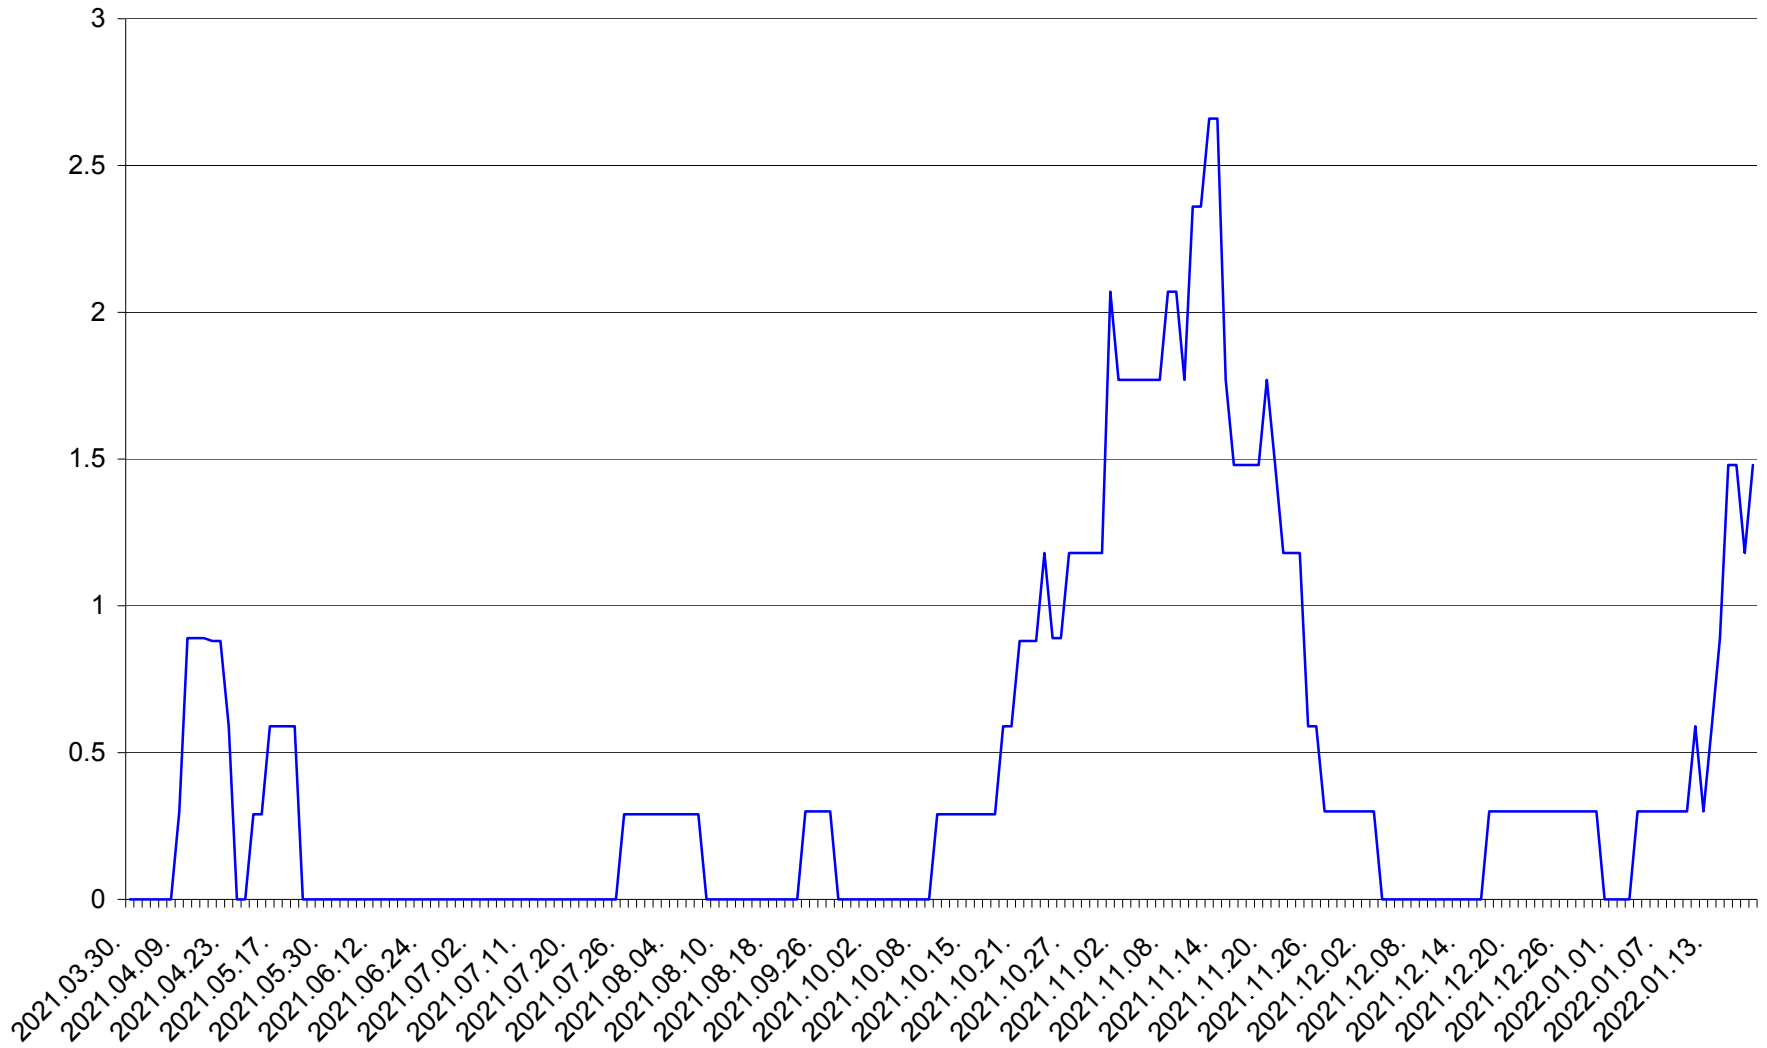

MUNICIPIUL GHEORGHENI - Evolutia incidentei cumulate pe 14 zile la ‰ de locuitori
2021.04.01. - 2022.01.19.

JOSENI - Evolutia incidentei cumulate pe 14 zile la ‰ de locuitori
2021.04.01. - 2022.01.19.

LĂZAREA - Evolutia incidentei cumulate pe 14 zile la % de locuitori
2021.04.01. - 2022.01.19.

LELICENI - Evolutia incidentei cumulate pe 14 zile la % de locuitori
2021.04.01. - 2022.01.19.

LUETA - Evolutia incidentei cumulate pe 14 zile la ‰ de locuitori
2021.04.01. - 2022.01.19.

LUNCA DE JOS - Evolutia incidentei cumulate pe 14 zile la ‰ de locuitori
2021.04.01. - 2022.01.19.

LUNCA DE SUS - Evolutia incidentei cumulate pe 14 zile la ‰ de locuitori
2021.04.01. - 2022.01.19.

LUPENI - Evolutia incidentei cumulate pe 14 zile la ‰ de locuitori
2021.04.01. - 2022.01.19.

MĂDĂRAȘ - Evolutia incidentei cumulate pe 14 zile la ‰ de locuitori
2021.04.01. - 2022.01.19.