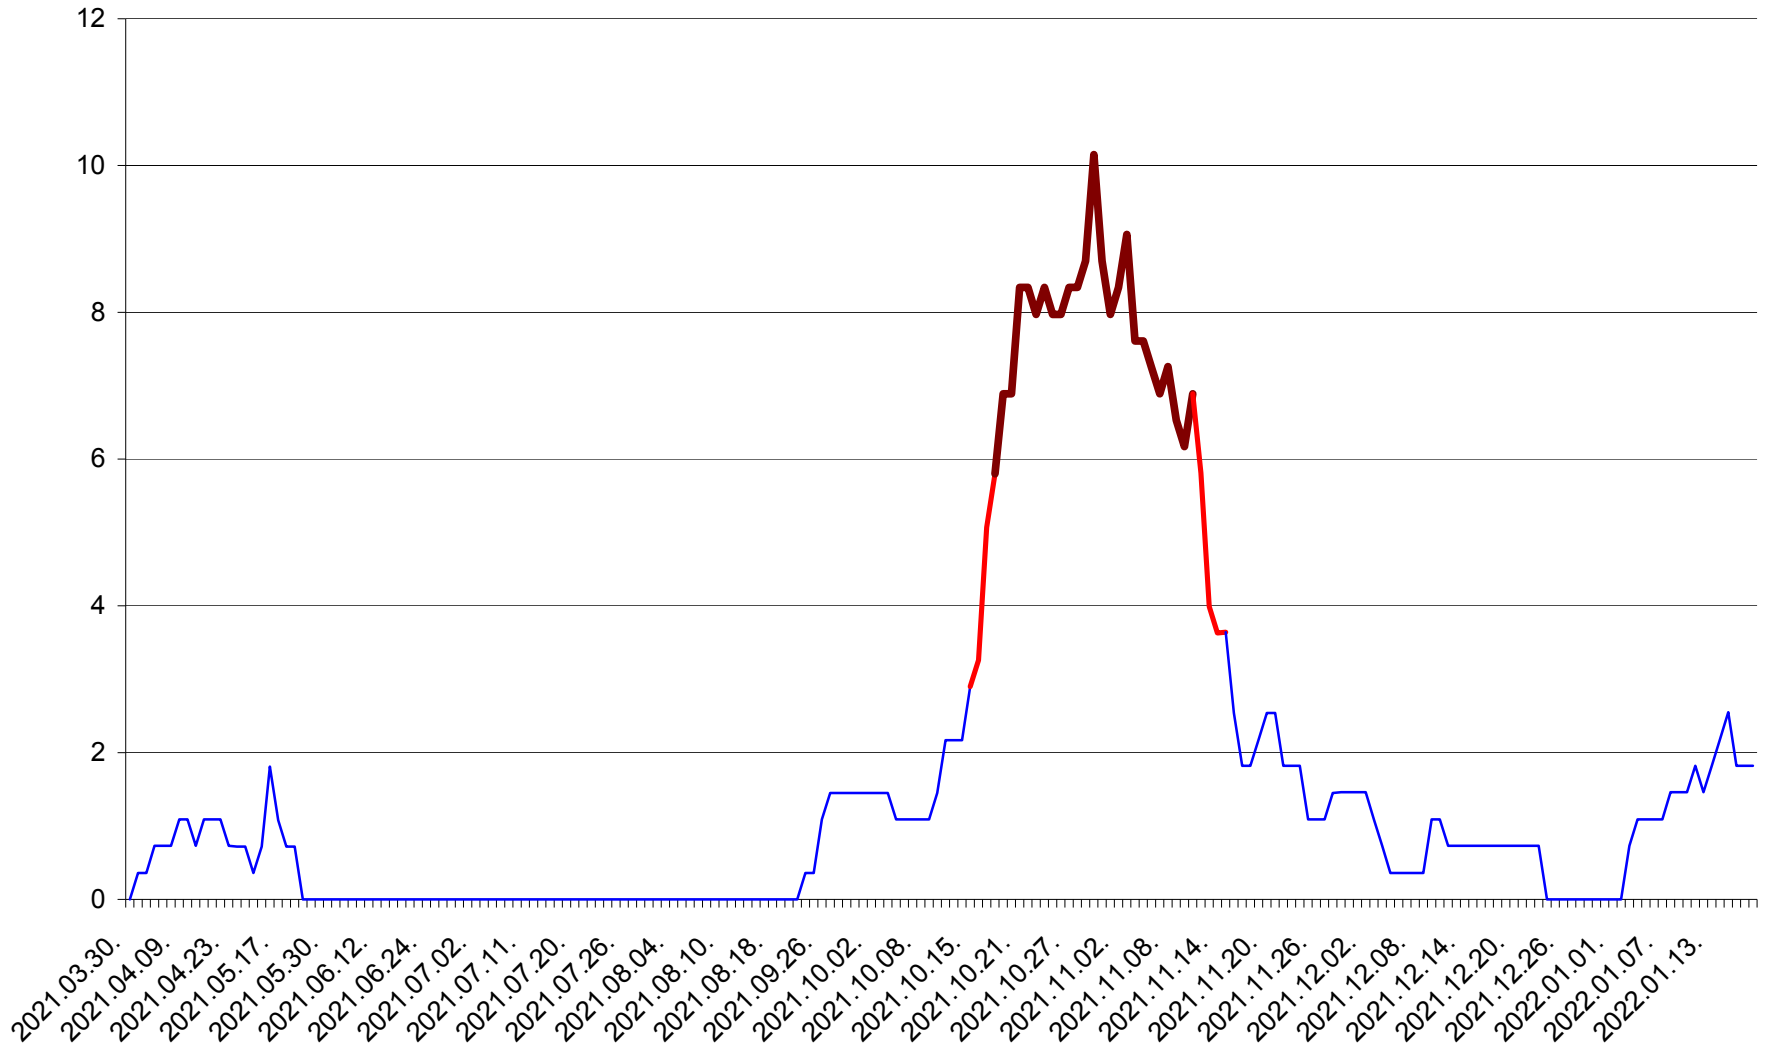

LELICENI - Evolutia incidentei cumulate pe 14 zile la % de locuitori
2021.04.01. - 2022.01.19.

LUETA - Evolutia incidentei cumulate pe 14 zile la ‰ de locuitori
2021.04.01. - 2022.01.19.

LUNCA DE JOS - Evolutia incidentei cumulate pe 14 zile la ‰ de locuitori
2021.04.01. - 2022.01.19.

LUNCA DE SUS - Evolutia incidentei cumulate pe 14 zile la ‰ de locuitori
2021.04.01. - 2022.01.19.

LUPENI - Evolutia incidentei cumulate pe 14 zile la ‰ de locuitori
2021.04.01. - 2022.01.19.

MĂDĂRAȘ - Evolutia incidentei cumulate pe 14 zile la ‰ de locuitori
2021.04.01. - 2022.01.19.

MĂRTINIȘ - Evolutia incidentei cumulate pe 14 zile la ‰ de locuitori
2021.04.01. - 2022.01.19.

MEREȘTI - Evolutia incidentei cumulate pe 14 zile la ‰ de locuitori
2021.04.01. - 2022.01.19.

MUNICIPIUL MIERCUREA-CIUC - Evolutia incidentei cumulate pe 14 zile la ‰ de locuitori
2021.04.01. - 2022.01.19.

MIHĂILENI - Evolutia incidentei cumulate pe 14 zile la ‰ de locuitori
2021.04.01. - 2022.01.19.

MUGENI - Evolutia incidentei cumulate pe 14 zile la ‰ de locuitori
2021.04.01. - 2022.01.19.

OCLAND - Evolutia incidentei cumulate pe 14 zile la ‰ de locuitori
2021.04.01. - 2022.01.19.