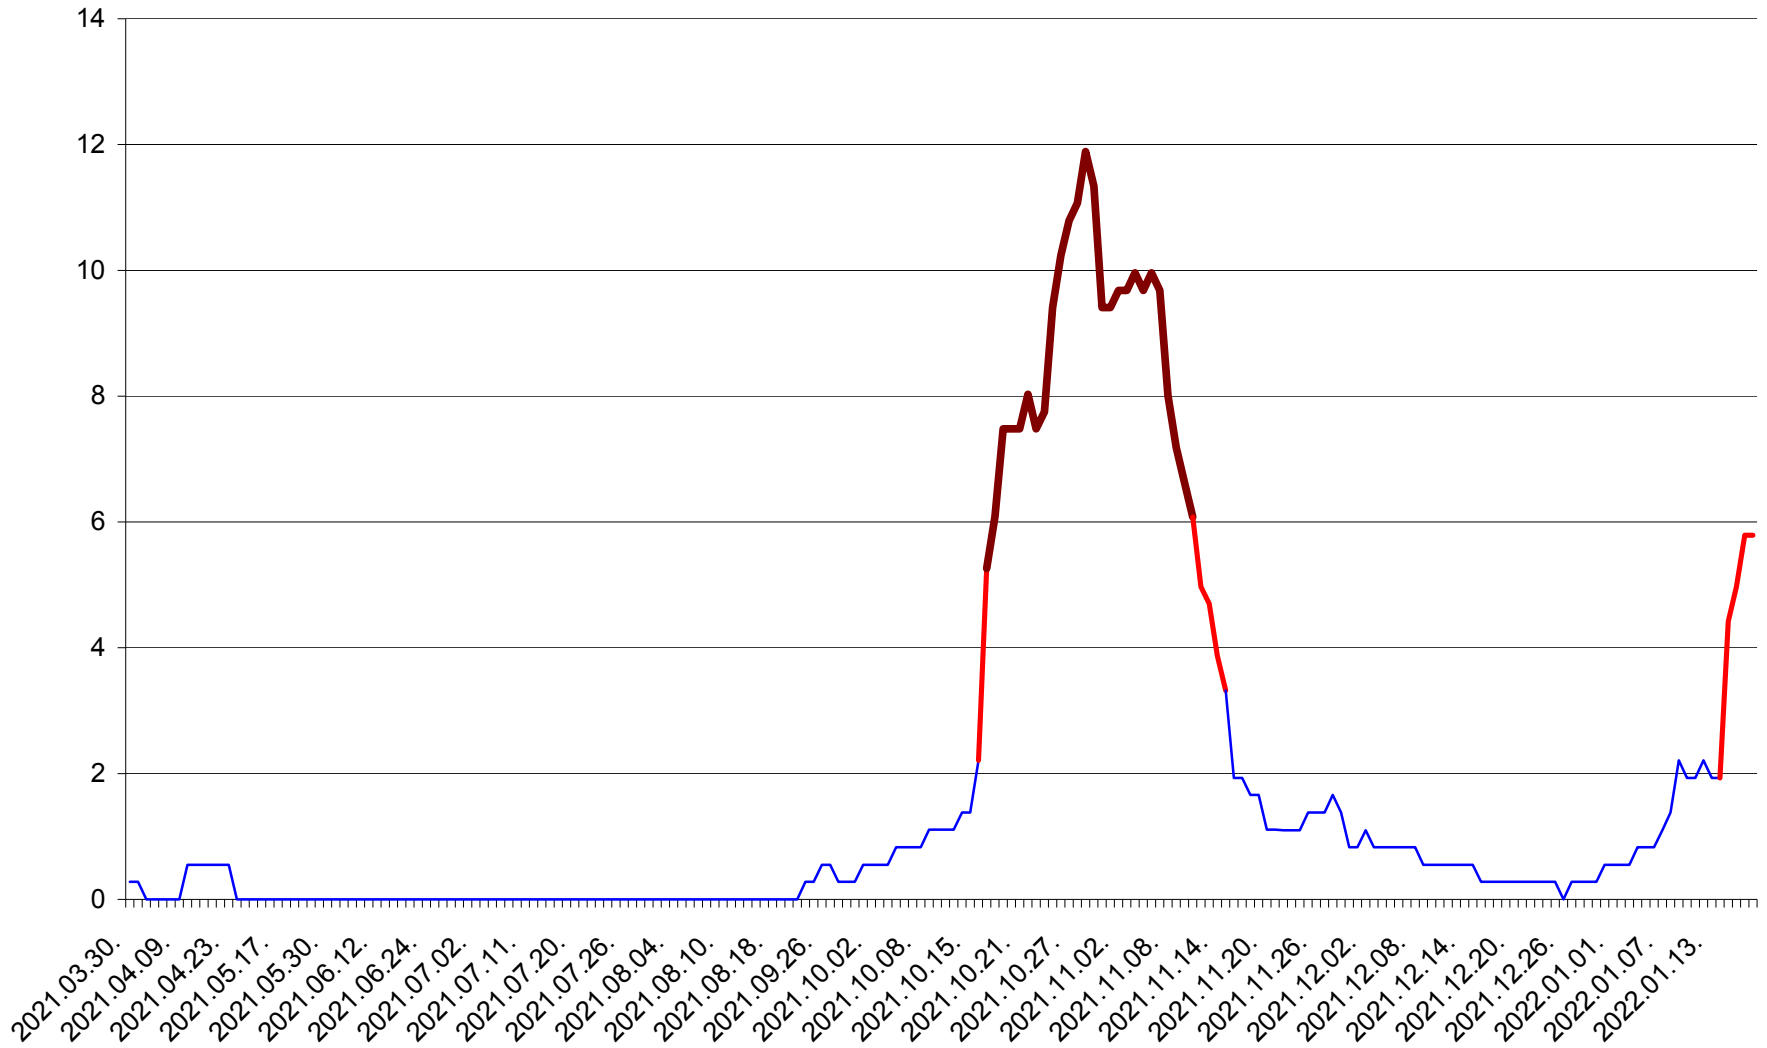

DÂRJIU - Evolutia incidentei cumulate pe 14 zile la ‰ de locuitori
2021.04.01. - 2022.01.19.

DEALU - Evolutia incidentei cumulate pe 14 zile la ‰ de locuitori
2021.04.01. - 2022.01.19.

DITRĂU - Evolutia incidentei cumulate pe 14 zile la ‰ de locuitori
2021.04.01. - 2022.01.19.

FELICENI - Evolutia incidentei cumulate pe 14 zile la % de locuitori
2021.04.01. - 2022.01.19.

FRUMOASA - Evolutia incidentei cumulate pe 14 zile la ‰ de locuitori
2021.04.01. - 2022.01.19.

GĂLĂUȚAȘ - Evolutia incidentei cumulate pe 14 zile la ‰ de locuitori
2021.04.01. - 2022.01.19.

MUNICIPIUL GHEORGHENI - Evolutia incidentei cumulate pe 14 zile la ‰ de locuitori
2021.04.01. - 2022.01.19.

JOSENI - Evolutia incidentei cumulate pe 14 zile la ‰ de locuitori
2021.04.01. - 2022.01.19.

LĂZAREA - Evolutia incidentei cumulate pe 14 zile la % de locuitori
2021.04.01. - 2022.01.19.

LELICENI - Evolutia incidentei cumulate pe 14 zile la % de locuitori
2021.04.01. - 2022.01.19.

LUETA - Evolutia incidentei cumulate pe 14 zile la ‰ de locuitori
2021.04.01. - 2022.01.19.

LUNCA DE JOS - Evolutia incidentei cumulate pe 14 zile la ‰ de locuitori
2021.04.01. - 2022.01.19.