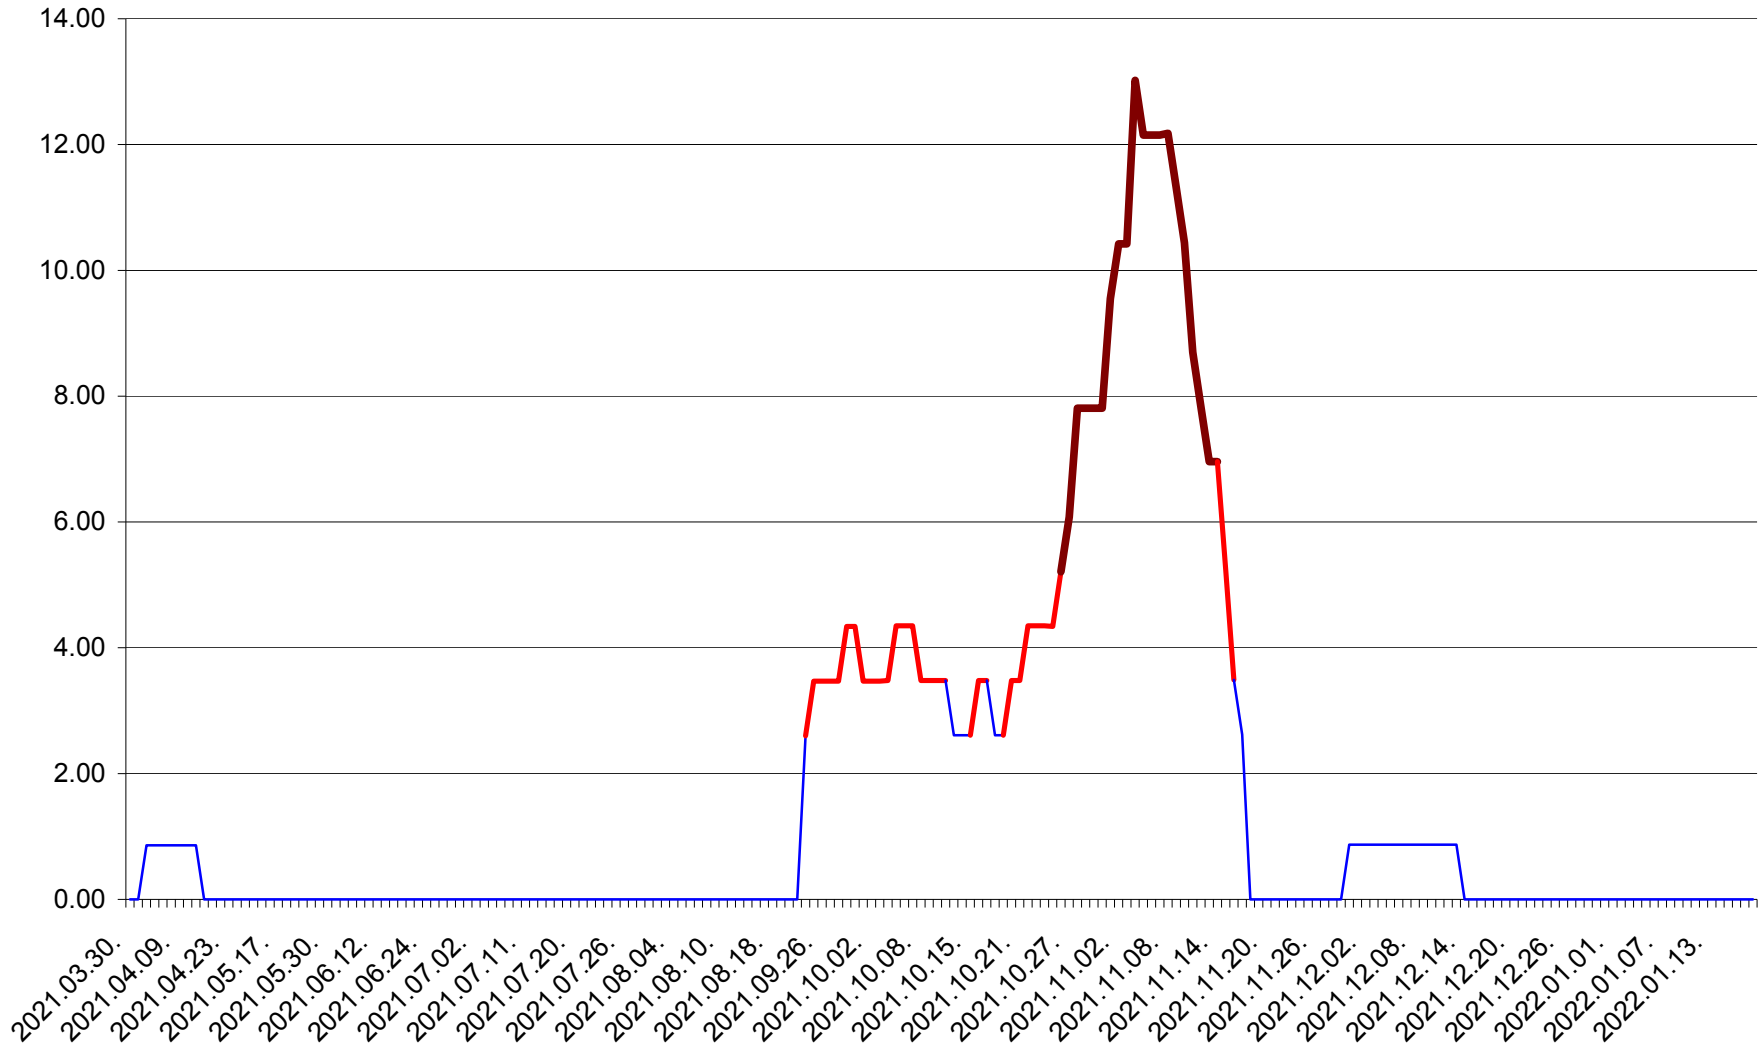

VĂRȘAG - Evolutia incidentei cumulate pe 14 zile la ‰ de locuitori
2021.04.01. - 2022.01.19.