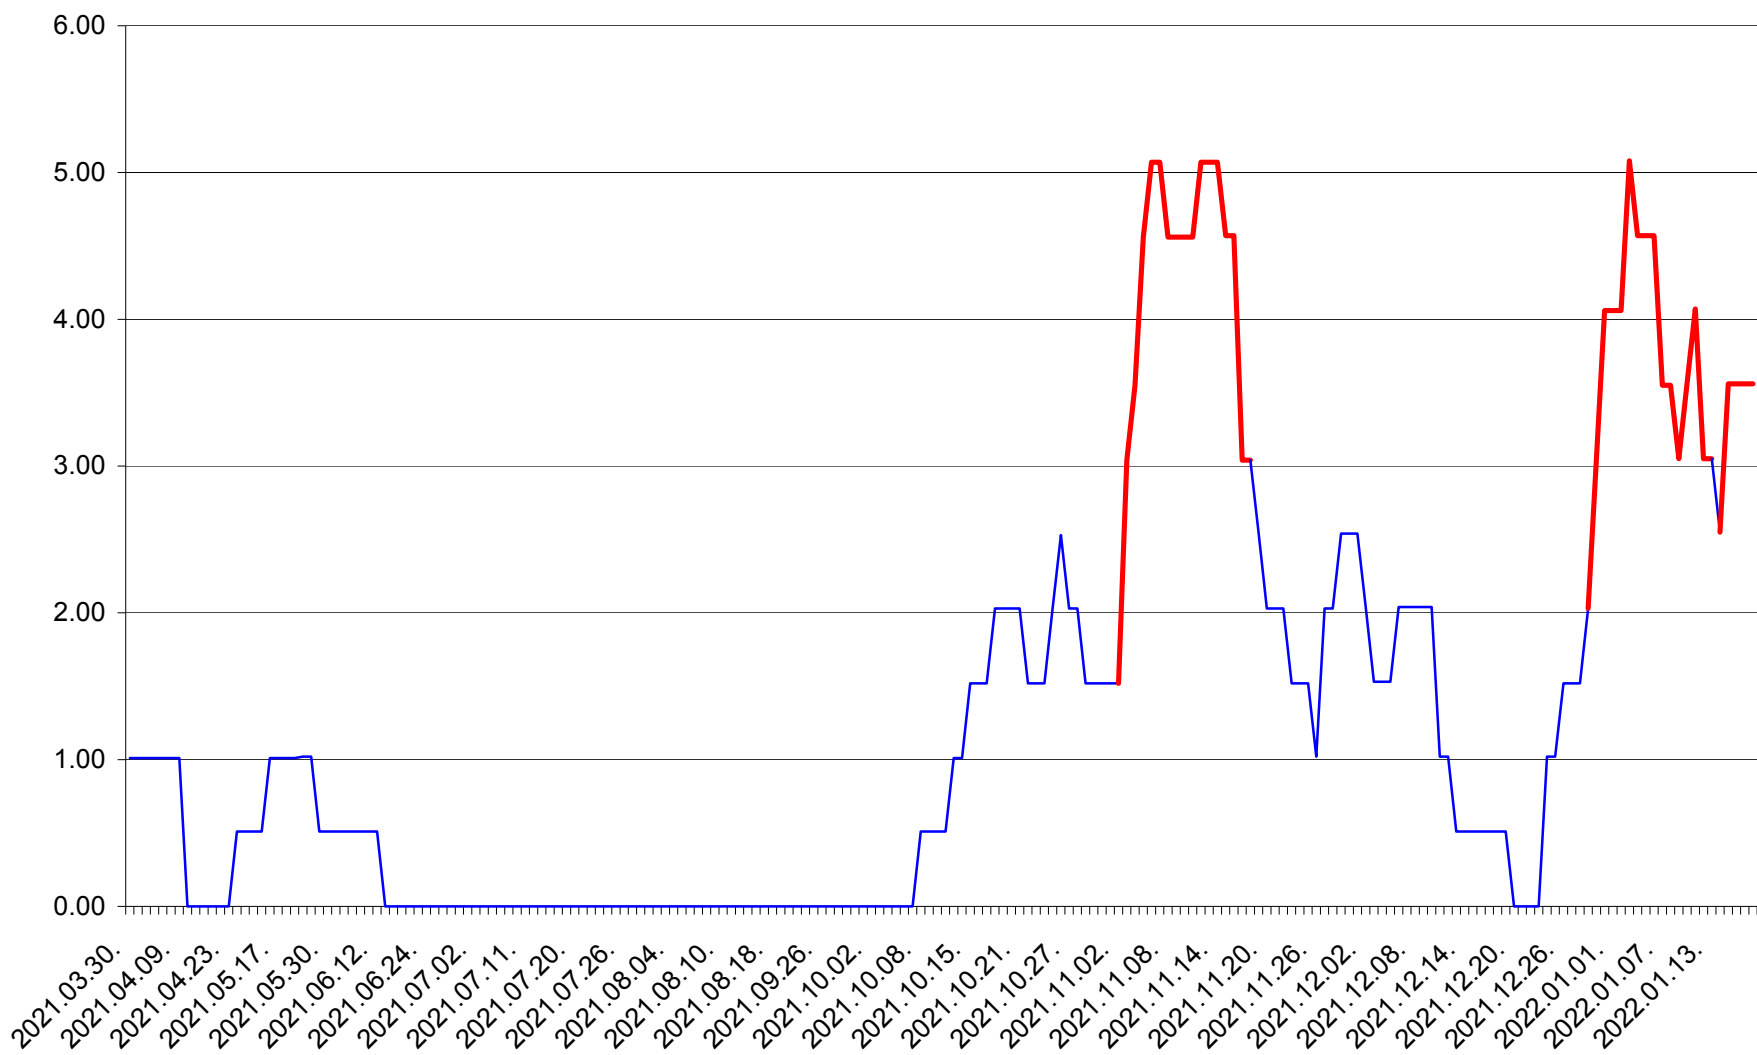

TUȘNAD - Evolutia incidentei cumulate pe 14 zile la ‰ de locuitori
2021.04.01. - 2022.01.19.

ULIEȘ - Evoluția incidentei cumulate pe 14 zile la ‰ de locuitori
2021.04.01. - 2022.01.19.

VĂRȘAG - Evolutia incidentei cumulate pe 14 zile la ‰ de locuitori
2021.04.01. - 2022.01.19.

ORAȘ VLĂHIȚA - Evolutia incidentei cumulate pe 14 zile la ‰ de locuitori
2021.04.01. - 2022.01.19.

VOȘLĂBENI - Evolutia incidentei cumulate pe 14 zile la ‰ de locuitori
2021.04.01. - 2022.01.19.

ZETEA - Evolutia incidentei cumulate pe 14 zile la ‰ de locuitori
2021.04.01. - 2022.01.19.