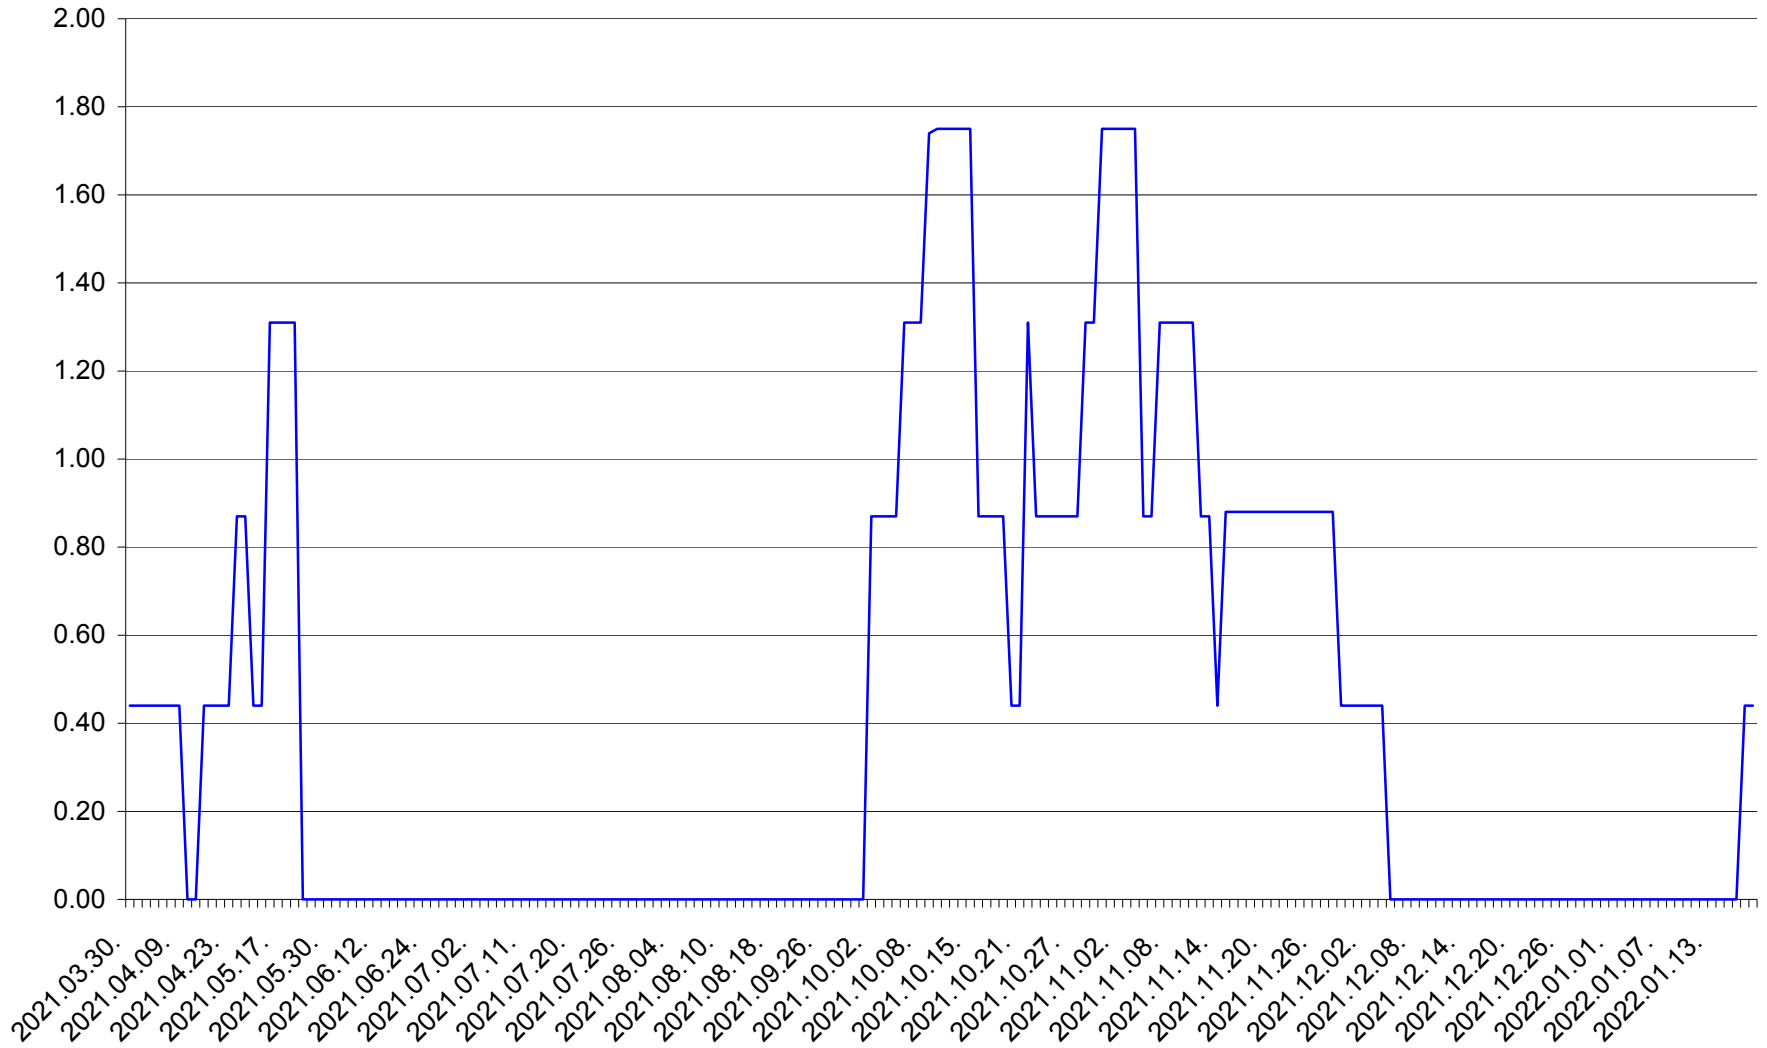

ORAȘ BĂLAN - Evolutia incidentei cumulate pe 14 zile la ‰ de locuitori
2021.04.01. - 2022.01.19.

BILBOR - Evolutia incidentei cumulate pe 14 zile la ‰ de locuitori
2021.04.01. - 2022.01.19.

ORAȘ BORSEC - Evolutia incidentei cumulate pe 14 zile la ‰ de locuitori
2021.04.01. - 2022.01.19.

BRĂDEȘTI - Evolutia incidentei cumulate pe 14 zile la ‰ de locuitori
2021.04.01. - 2022.01.19.

CĂPÂLNIȚA - Evolulia incidentei cumulate pe 14 zile la ‰ de locuitori
2021.04.01. - 2022.01.19.

CÂRȚA - Evolutia incidentei cumulate pe 14 zile la ‰ de locuitori
2021.04.01. - 2022.01.19.

CICEU - Evolutia incidentei cumulate pe 14 zile la ‰ de locuitori
2021.04.01. - 2022.01.19.

CIUCSÂNGEORGIU - Evolutia incidentei cumulate pe 14 zile la % de locuitori
2021.04.01. - 2022.01.19.

CIUMANI - Evolutia incidentei cumulate pe 14 zile la ‰ de locuitori
2021.04.01. - 2022.01.19.

CORBU - Evolutia incidentei cumulate pe 14 zile la ‰ de locuitori
2021.04.01. - 2022.01.19.

CORUND - Evolutia incidentei cumulate pe 14 zile la ‰ de locuitori
2021.04.01. - 2022.01.19.

COZMENI - Evolutia incidentei cumulate pe 14 zile la % de locuitori
2021.04.01. - 2022.01.19.