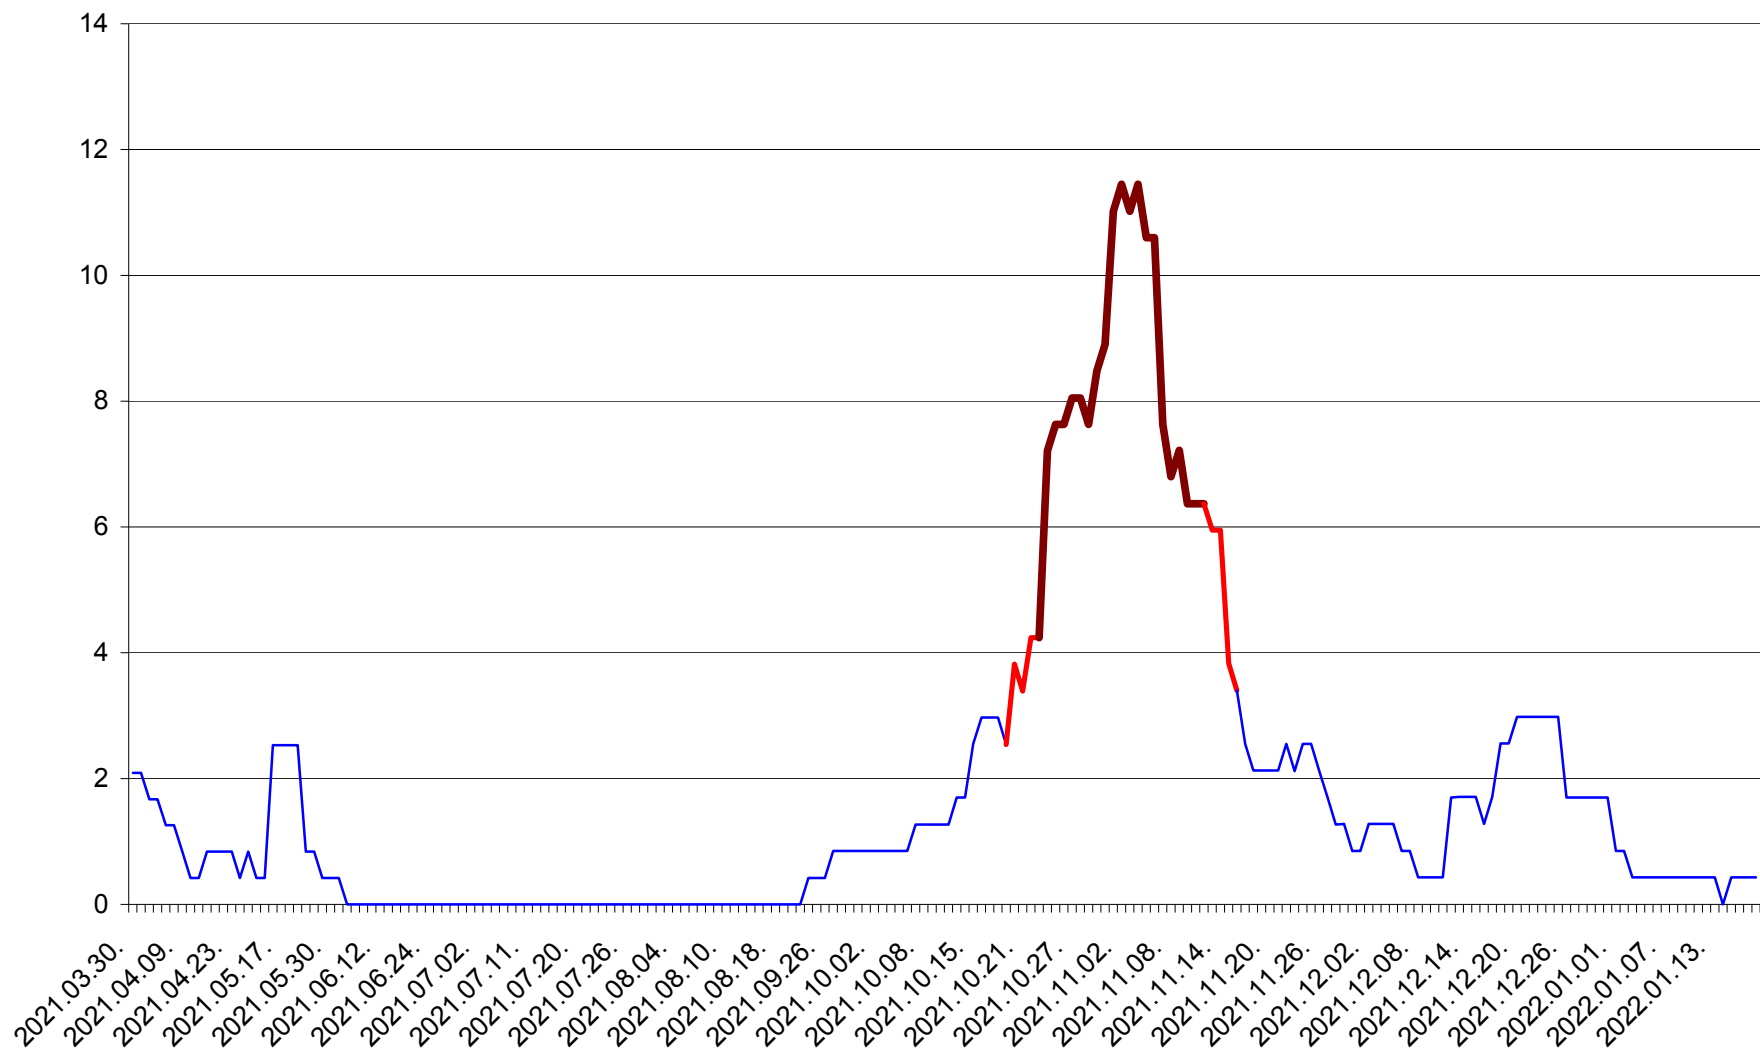

CORBU - Evolutia incidentei cumulate pe 14 zile la ‰ de locuitori
2021.04.01. - 2022.01.19.

CORUND - Evolutia incidentei cumulate pe 14 zile la ‰ de locuitori
2021.04.01. - 2022.01.19.

COZMENI - Evolutia incidentei cumulate pe 14 zile la % de locuitori
2021.04.01. - 2022.01.19.

ORAȘ CRISTURU SECUIESC - Evolutia incidentei cumulate pe 14 zile la ‰ de locuitori
2021.04.01. - 2022.01.19.

DĂNEȘTI - Evolutia incidentei cumulate pe 14 zile la ‰ de locuitori
2021.04.01. - 2022.01.19.

DÂRJIU - Evolutia incidentei cumulate pe 14 zile la ‰ de locuitori
2021.04.01. - 2022.01.19.

DEALU - Evolutia incidentei cumulate pe 14 zile la ‰ de locuitori
2021.04.01. - 2022.01.19.

DITRĂU - Evolutia incidentei cumulate pe 14 zile la ‰ de locuitori
2021.04.01. - 2022.01.19.

FELICENI - Evolutia incidentei cumulate pe 14 zile la % de locuitori
2021.04.01. - 2022.01.19.

FRUMOASA - Evolutia incidentei cumulate pe 14 zile la ‰ de locuitori
2021.04.01. - 2022.01.19.

GĂLĂUȚAȘ - Evolutia incidentei cumulate pe 14 zile la ‰ de locuitori
2021.04.01. - 2022.01.19.