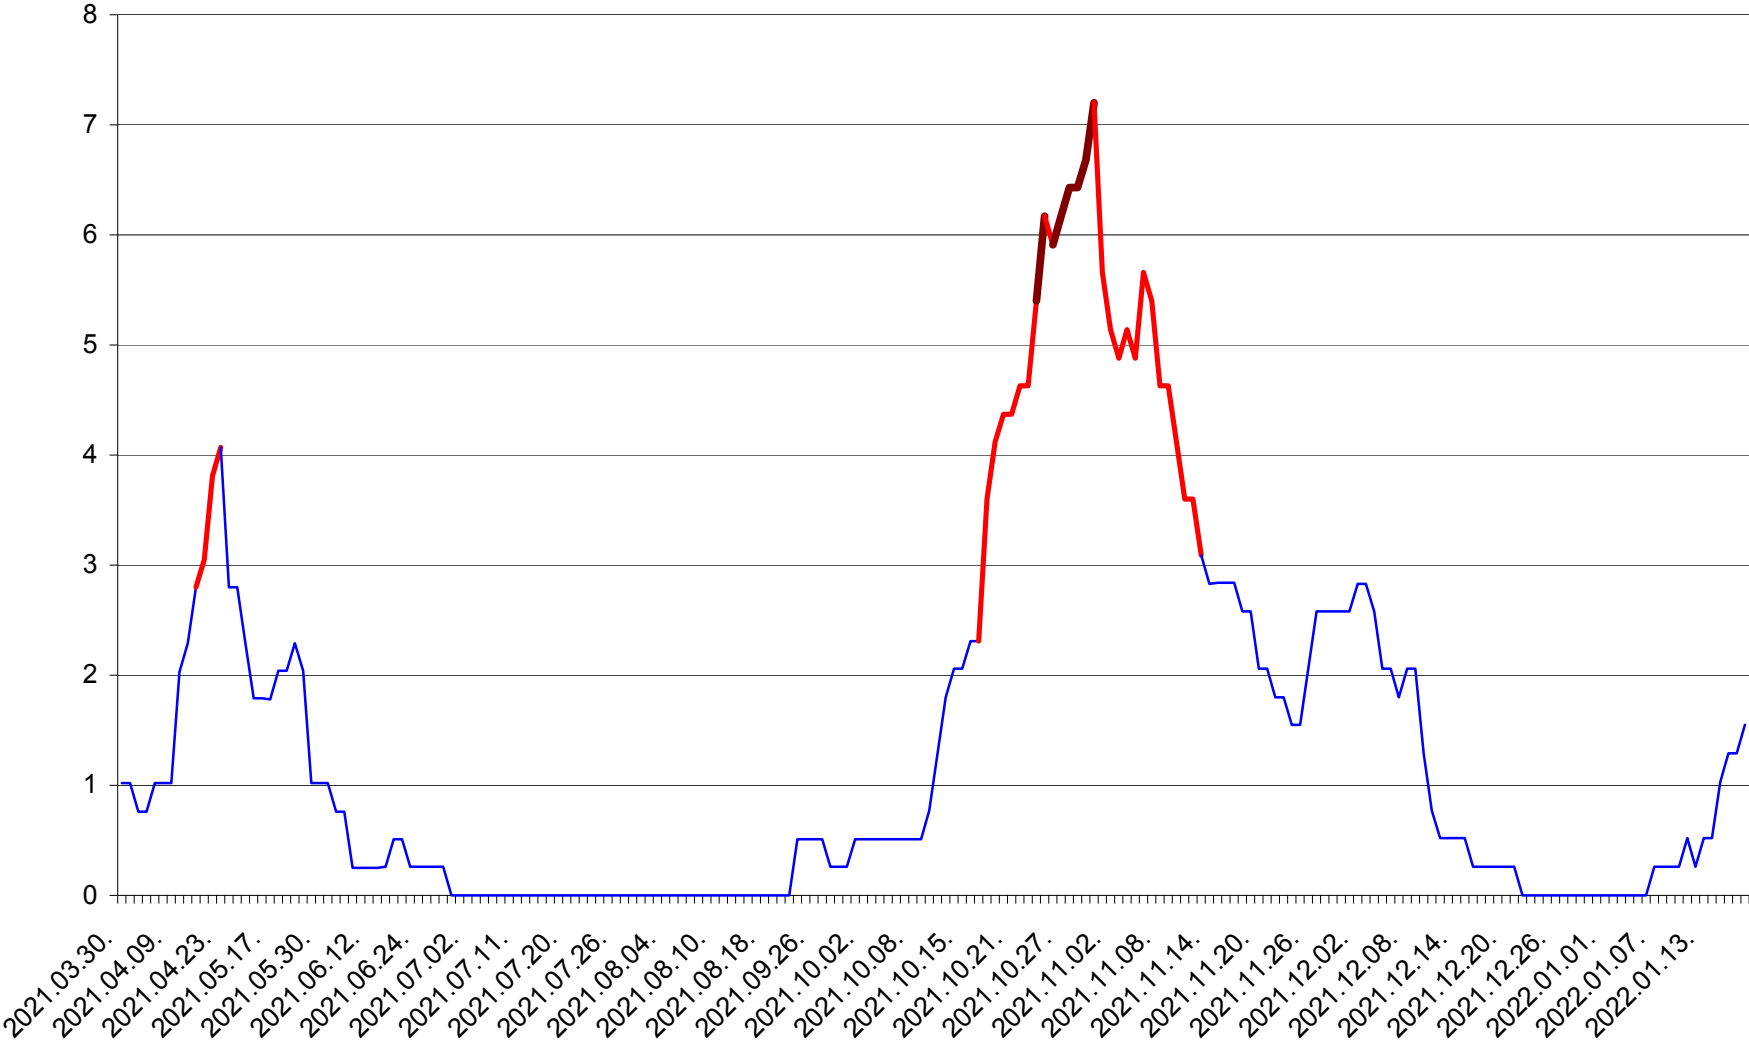

SÂNSIMION - Evolutia incidentei cumulate pe 14 zile la ‰ de locuitori
2021.04.01. - 2022.01.19.

SÂNTIMBRU - Evolutia incidentei cumulate pe 14 zile la ‰ de locuitori
2021.04.01. - 2022.01.19.

SĂRMAȘ - Evolutia incidentei cumulate pe 14 zile la ‰ de locuitori
2021.04.01. - 2022.01.19.

SATU MARE - Evolutia incidentei cumulate pe 14 zile la ‰ de locuitori
2021.04.01. - 2022.01.19.

SECUIENI - Evolutia incidentei cumulate pe 14 zile la % de locuitori
2021.04.01. - 2022.01.19.

SICULENI - Evolutia incidentei cumulate pe 14 zile la % de locuitori
2021.04.01. - 2022.01.19.

ȘIMONEȘTI - Evolutia incidentei cumulate pe 14 zile la ‰ de locuitori
2021.04.01. - 2022.01.19.

SUBCETATE - Evolutia incidentei cumulate pe 14 zile la ‰ de locuitori
2021.04.01. - 2022.01.19.

SUSENI - Evolutia incidentei cumulate pe 14 zile la ‰ de locuitori
2021.04.01. - 2022.01.19.