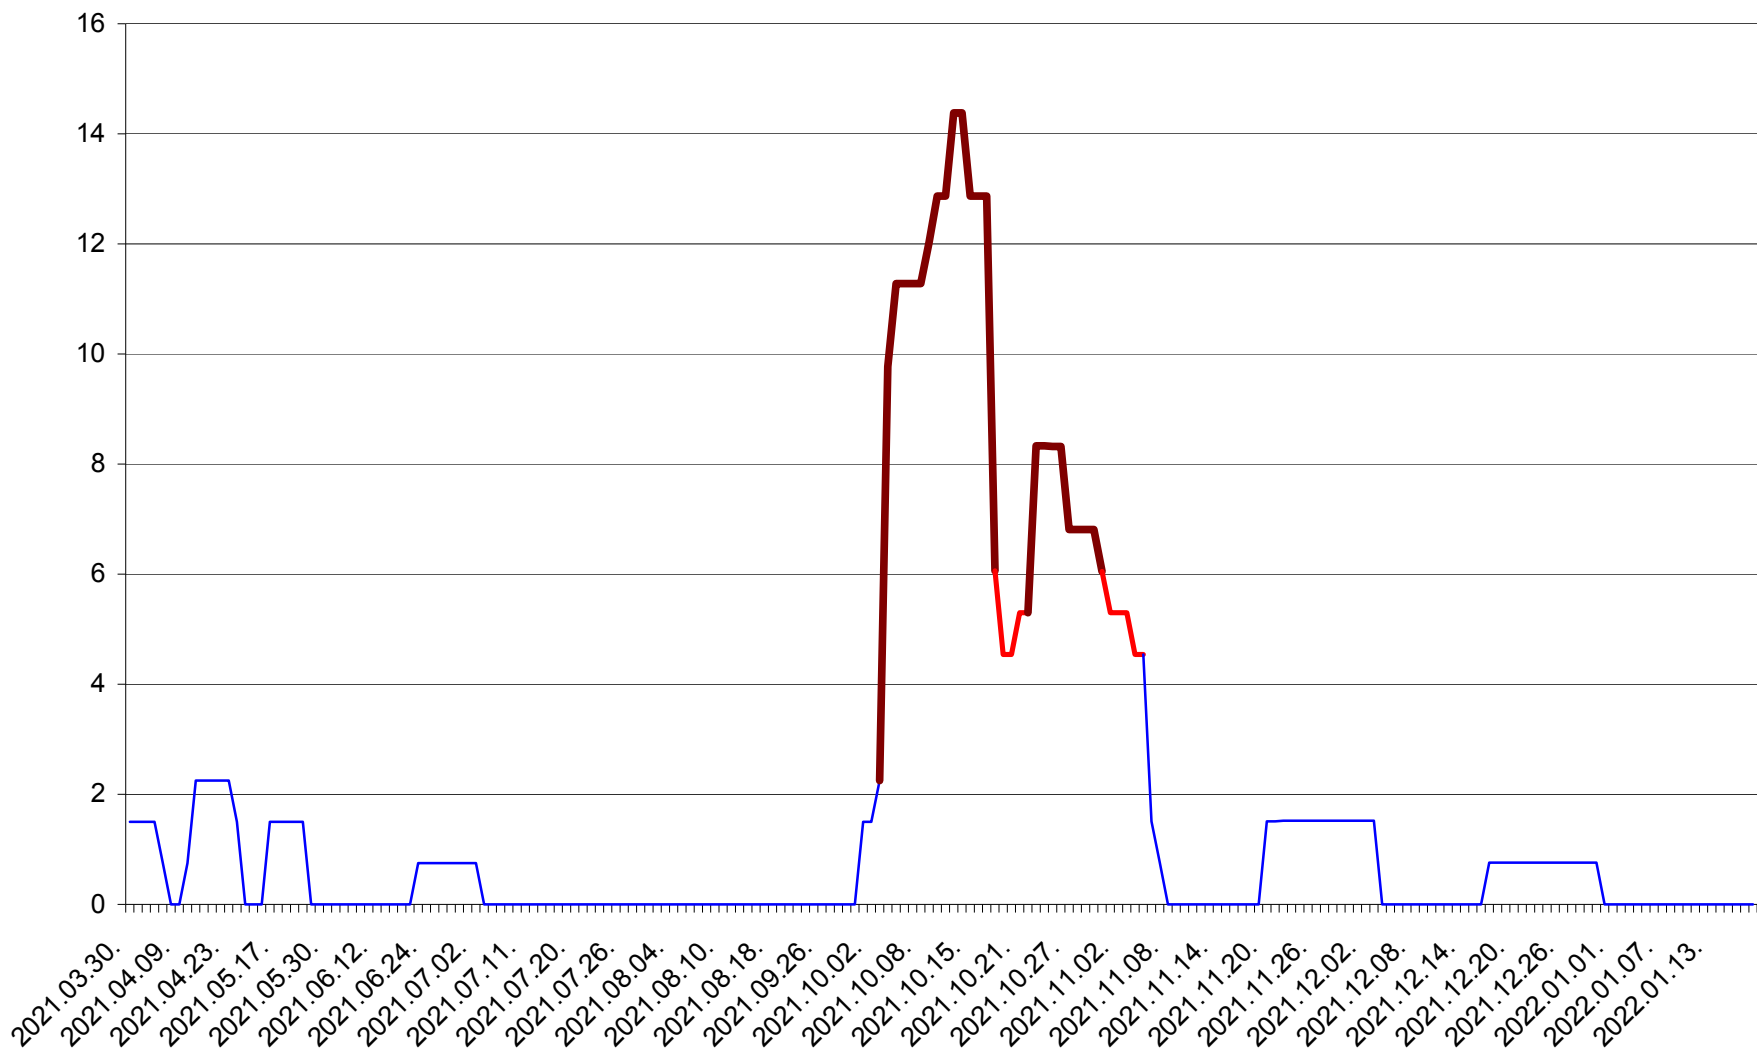

LELICENI - Evolutia incidentei cumulate pe 14 zile la % de locuitori
2021.04.01. - 2022.01.19.

LUETA - Evolutia incidentei cumulate pe 14 zile la ‰ de locuitori
2021.04.01. - 2022.01.19.

LUNCA DE JOS - Evolutia incidentei cumulate pe 14 zile la ‰ de locuitori
2021.04.01. - 2022.01.19.

LUNCA DE SUS - Evolutia incidentei cumulate pe 14 zile la ‰ de locuitori
2021.04.01. - 2022.01.19.

LUPENI - Evolutia incidentei cumulate pe 14 zile la ‰ de locuitori
2021.04.01. - 2022.01.19.

MĂDĂRAȘ - Evolutia incidentei cumulate pe 14 zile la ‰ de locuitori
2021.04.01. - 2022.01.19.

MĂRTINIȘ - Evolutia incidentei cumulate pe 14 zile la ‰ de locuitori
2021.04.01. - 2022.01.19.

MEREȘTI - Evolutia incidentei cumulate pe 14 zile la ‰ de locuitori
2021.04.01. - 2022.01.19.

MUNICIPIUL MIERCUREA-CIUC - Evolutia incidentei cumulate pe 14 zile la ‰ de locuitori
2021.04.01. - 2022.01.19.

MIHĂILENI - Evolutia incidentei cumulate pe 14 zile la ‰ de locuitori
2021.04.01. - 2022.01.19.

MUGENI - Evolutia incidentei cumulate pe 14 zile la ‰ de locuitori
2021.04.01. - 2022.01.19.

OCLAND - Evolutia incidentei cumulate pe 14 zile la ‰ de locuitori
2021.04.01. - 2022.01.19.