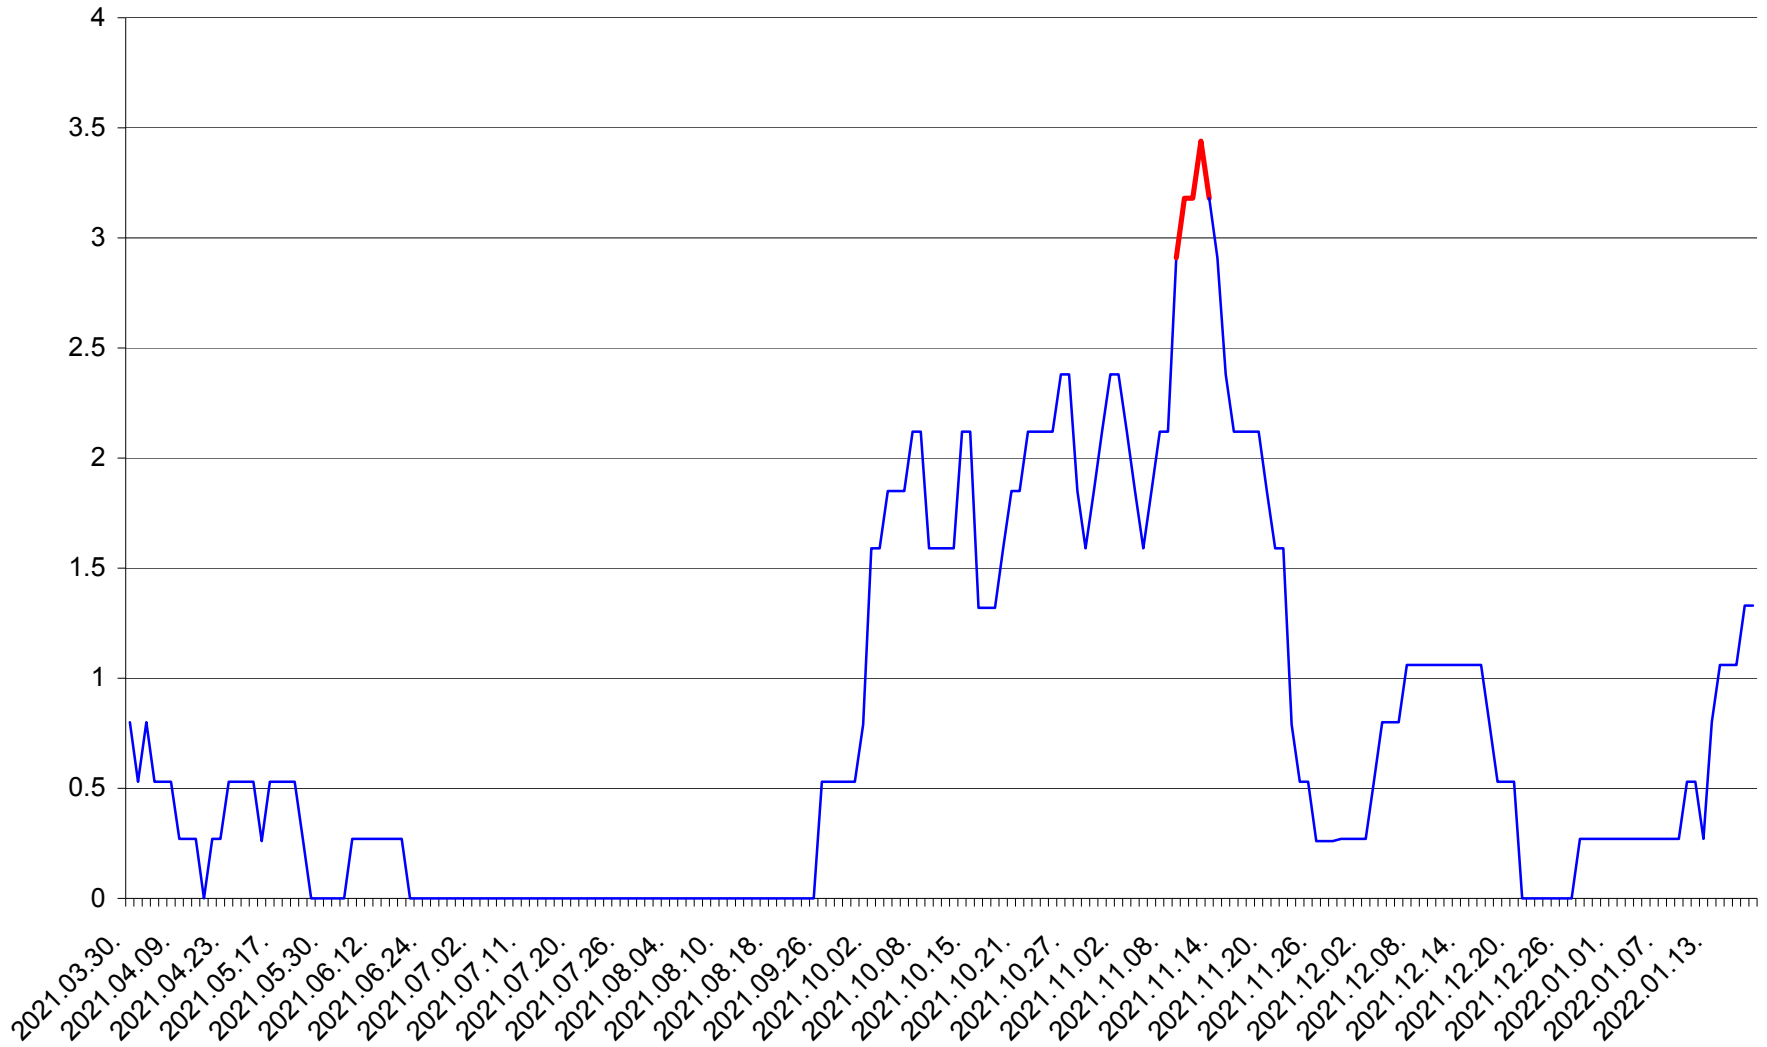

ORAȘ CRISTURU SECUIESC - Evolutia incidentei cumulate pe 14 zile la ‰ de locuitori
2021.04.01. - 2022.01.19.

DĂNEȘTI - Evolutia incidentei cumulate pe 14 zile la ‰ de locuitori
2021.04.01. - 2022.01.19.

DÂRJIU - Evolutia incidentei cumulate pe 14 zile la ‰ de locuitori
2021.04.01. - 2022.01.19.

DEALU - Evolutia incidentei cumulate pe 14 zile la ‰ de locuitori
2021.04.01. - 2022.01.19.

DITRĂU - Evolutia incidentei cumulate pe 14 zile la ‰ de locuitori
2021.04.01. - 2022.01.19.

FELICENI - Evolutia incidentei cumulate pe 14 zile la % de locuitori
2021.04.01. - 2022.01.19.

FRUMOASA - Evolutia incidentei cumulate pe 14 zile la ‰ de locuitori
2021.04.01. - 2022.01.19.

GĂLĂUȚAȘ - Evolutia incidentei cumulate pe 14 zile la ‰ de locuitori
2021.04.01. - 2022.01.19.