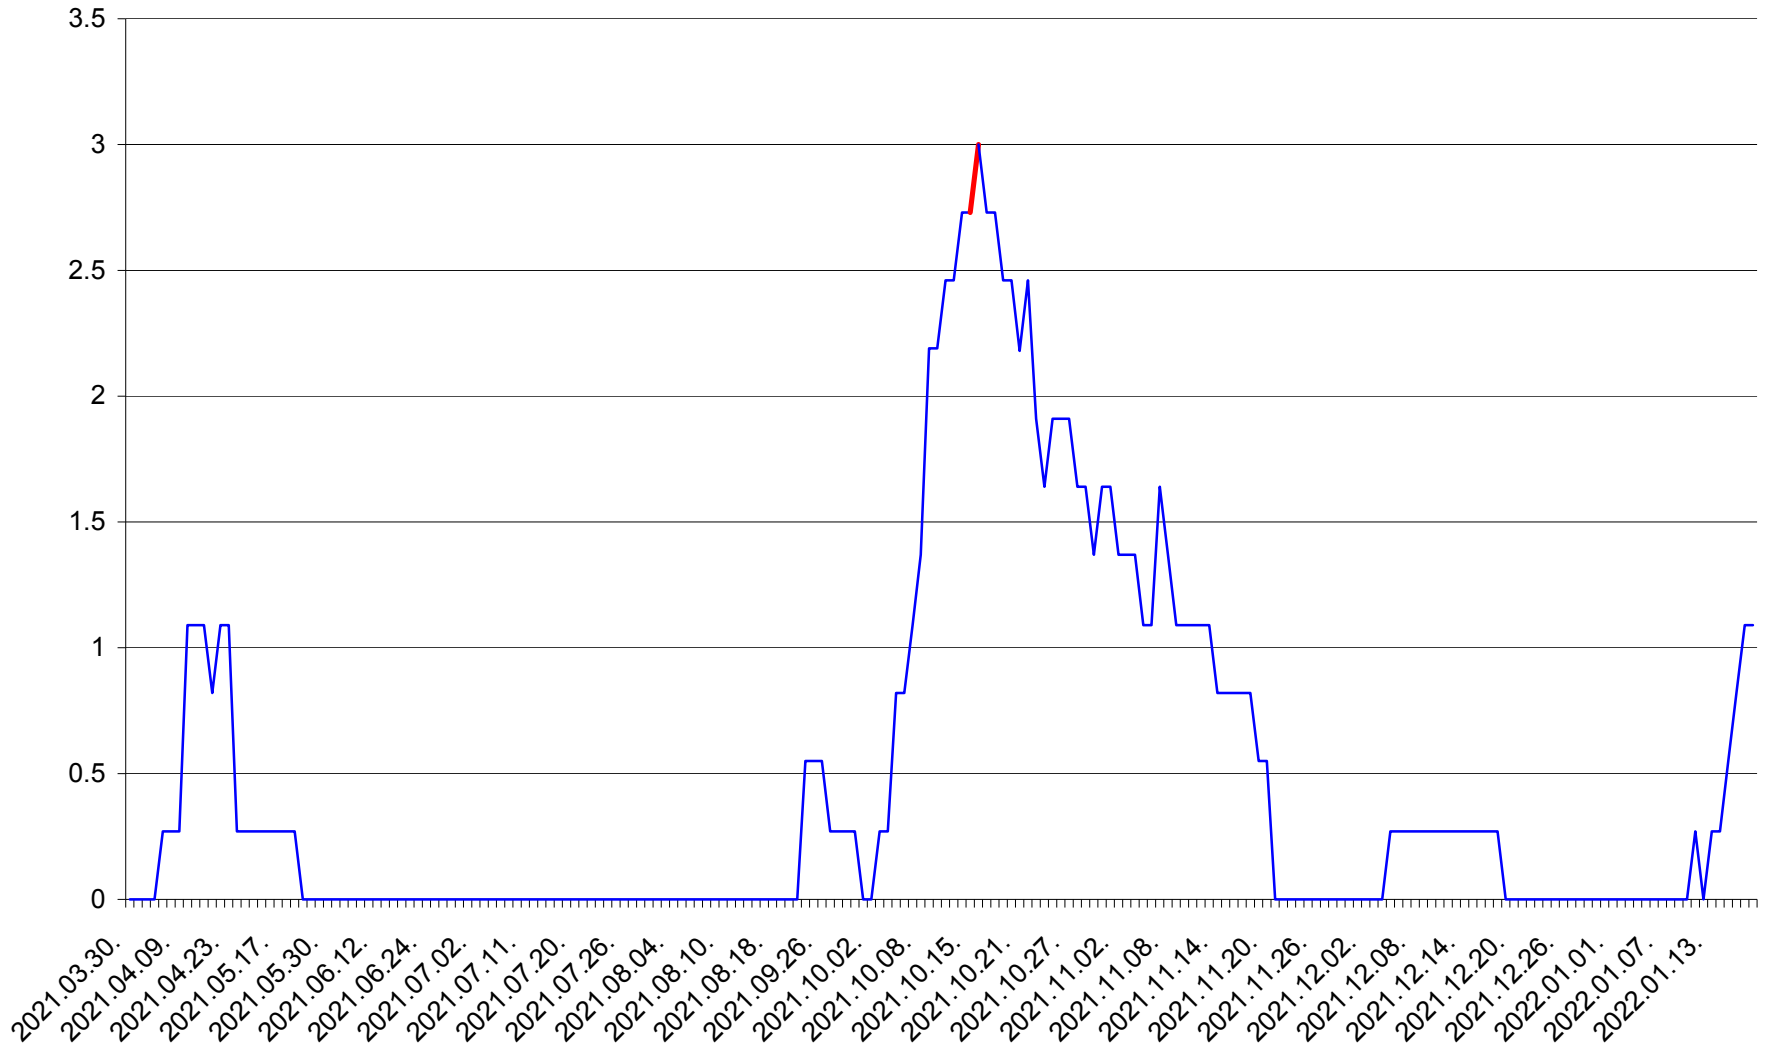

FELICENI - Evolutia incidentei cumulate pe 14 zile la % de locuitori
2021.04.01. - 2022.01.19.

FRUMOASA - Evolutia incidentei cumulate pe 14 zile la ‰ de locuitori
2021.04.01. - 2022.01.19.

GĂLĂUȚAȘ - Evolutia incidentei cumulate pe 14 zile la ‰ de locuitori
2021.04.01. - 2022.01.19.

MUNICIPIUL GHEORGHENI - Evolutia incidentei cumulate pe 14 zile la ‰ de locuitori
2021.04.01. - 2022.01.19.

JOSENI - Evolutia incidentei cumulate pe 14 zile la ‰ de locuitori
2021.04.01. - 2022.01.19.

LĂZAREA - Evolutia incidentei cumulate pe 14 zile la % de locuitori
2021.04.01. - 2022.01.19.

LELICENI - Evolutia incidentei cumulate pe 14 zile la % de locuitori
2021.04.01. - 2022.01.19.

LUETA - Evolutia incidentei cumulate pe 14 zile la ‰ de locuitori
2021.04.01. - 2022.01.19.

LUNCA DE JOS - Evolutia incidentei cumulate pe 14 zile la ‰ de locuitori
2021.04.01. - 2022.01.19.