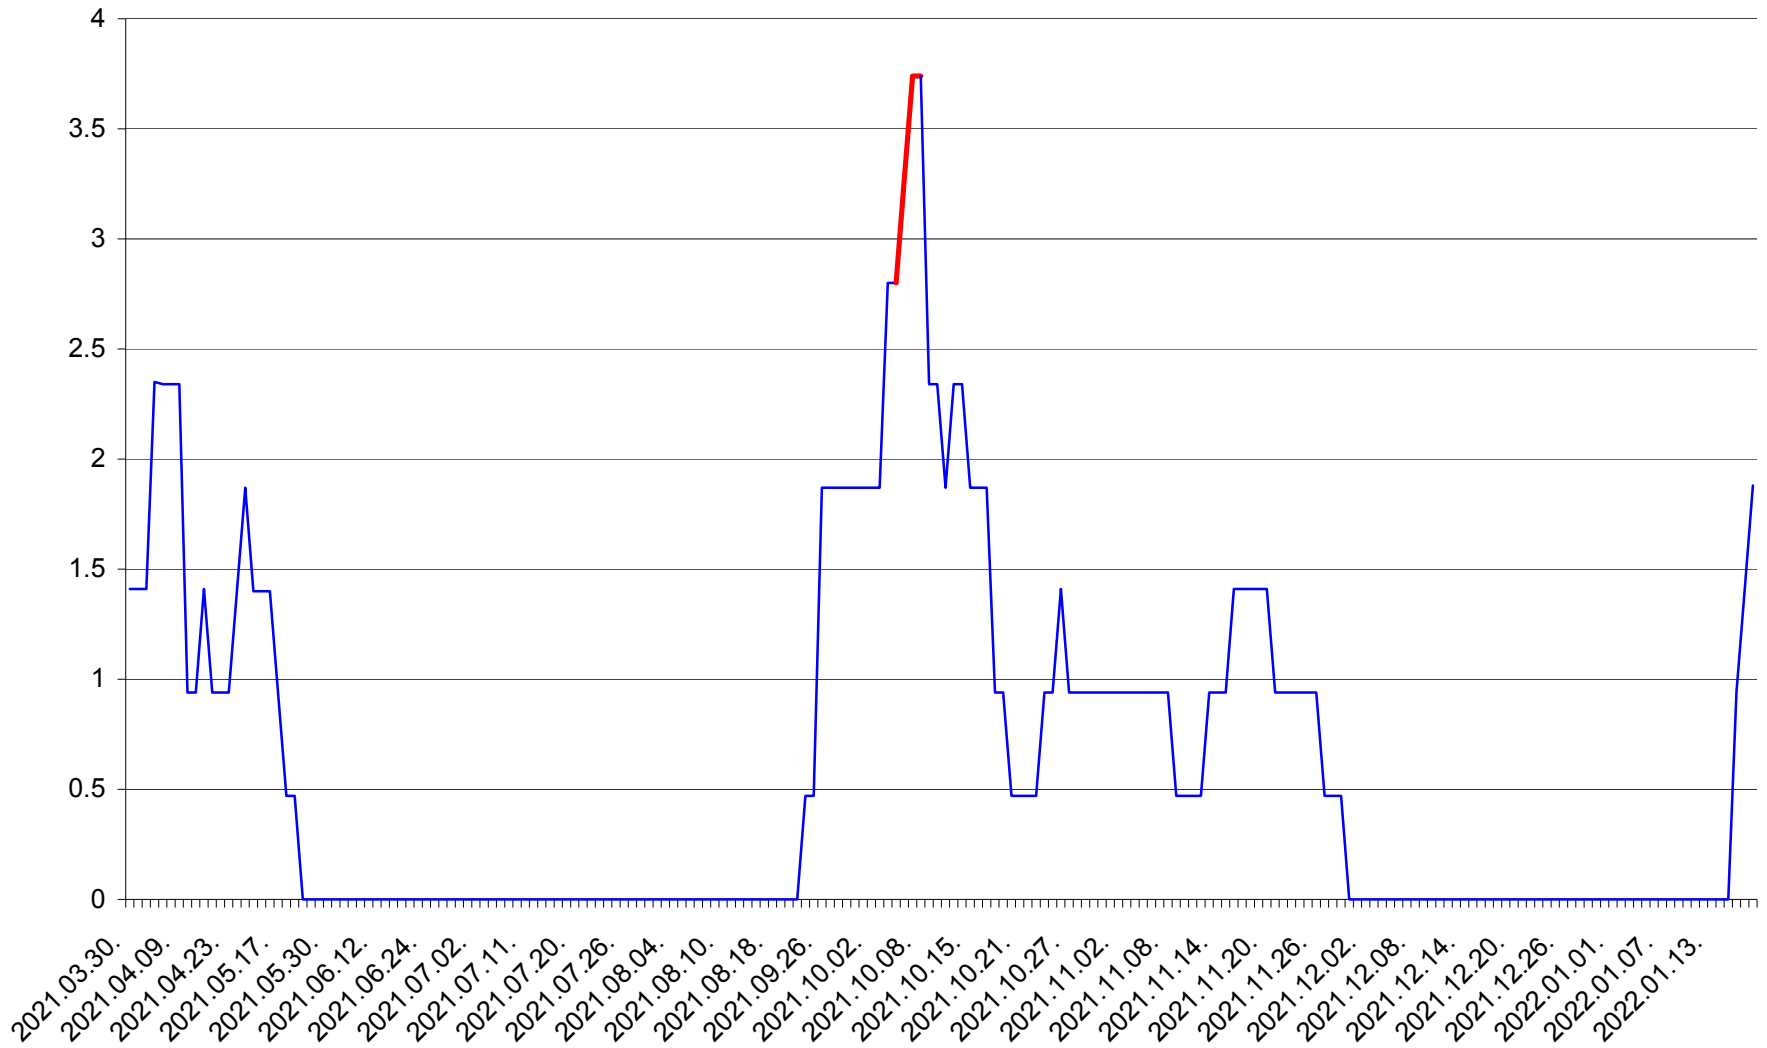

SECUIENI - Evolutia incidentei cumulate pe 14 zile la % de locuitori
2021.04.01. - 2022.01.19.