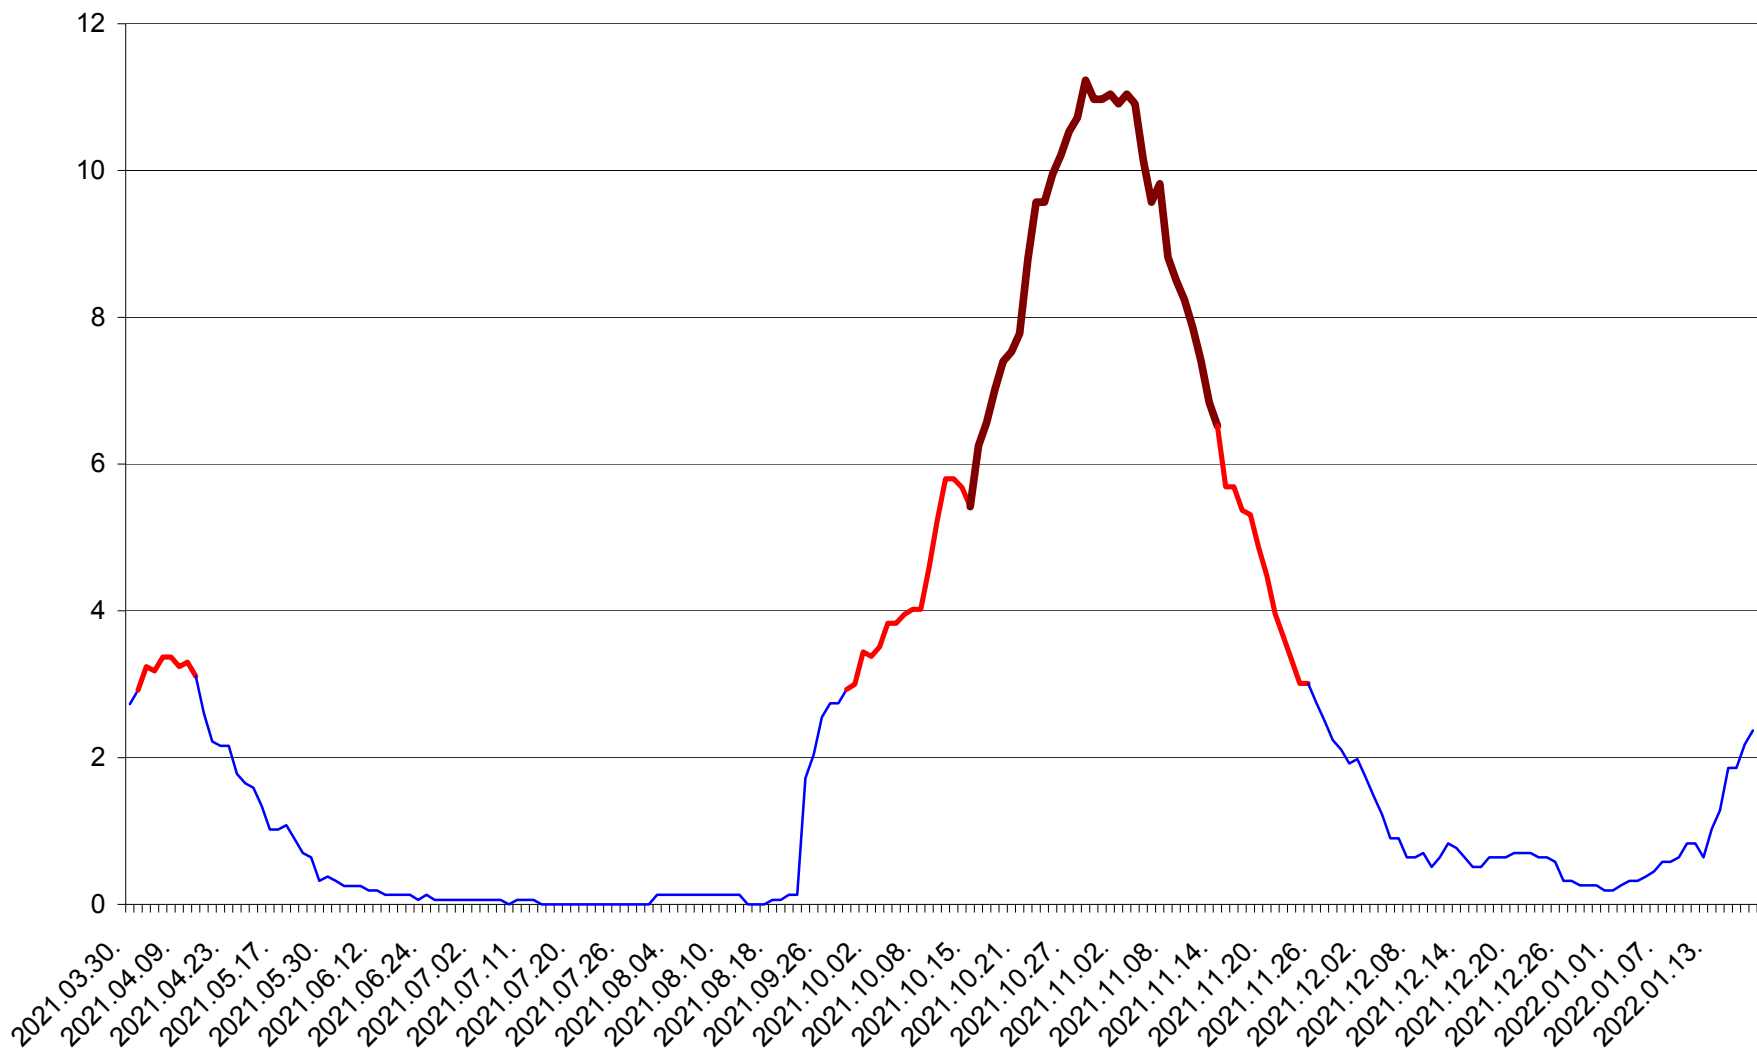

TULGHEȘ - Evolutia incidentei cumulate pe 14 zile la % de locuitori
2021.04.01. - 2022.01.19.