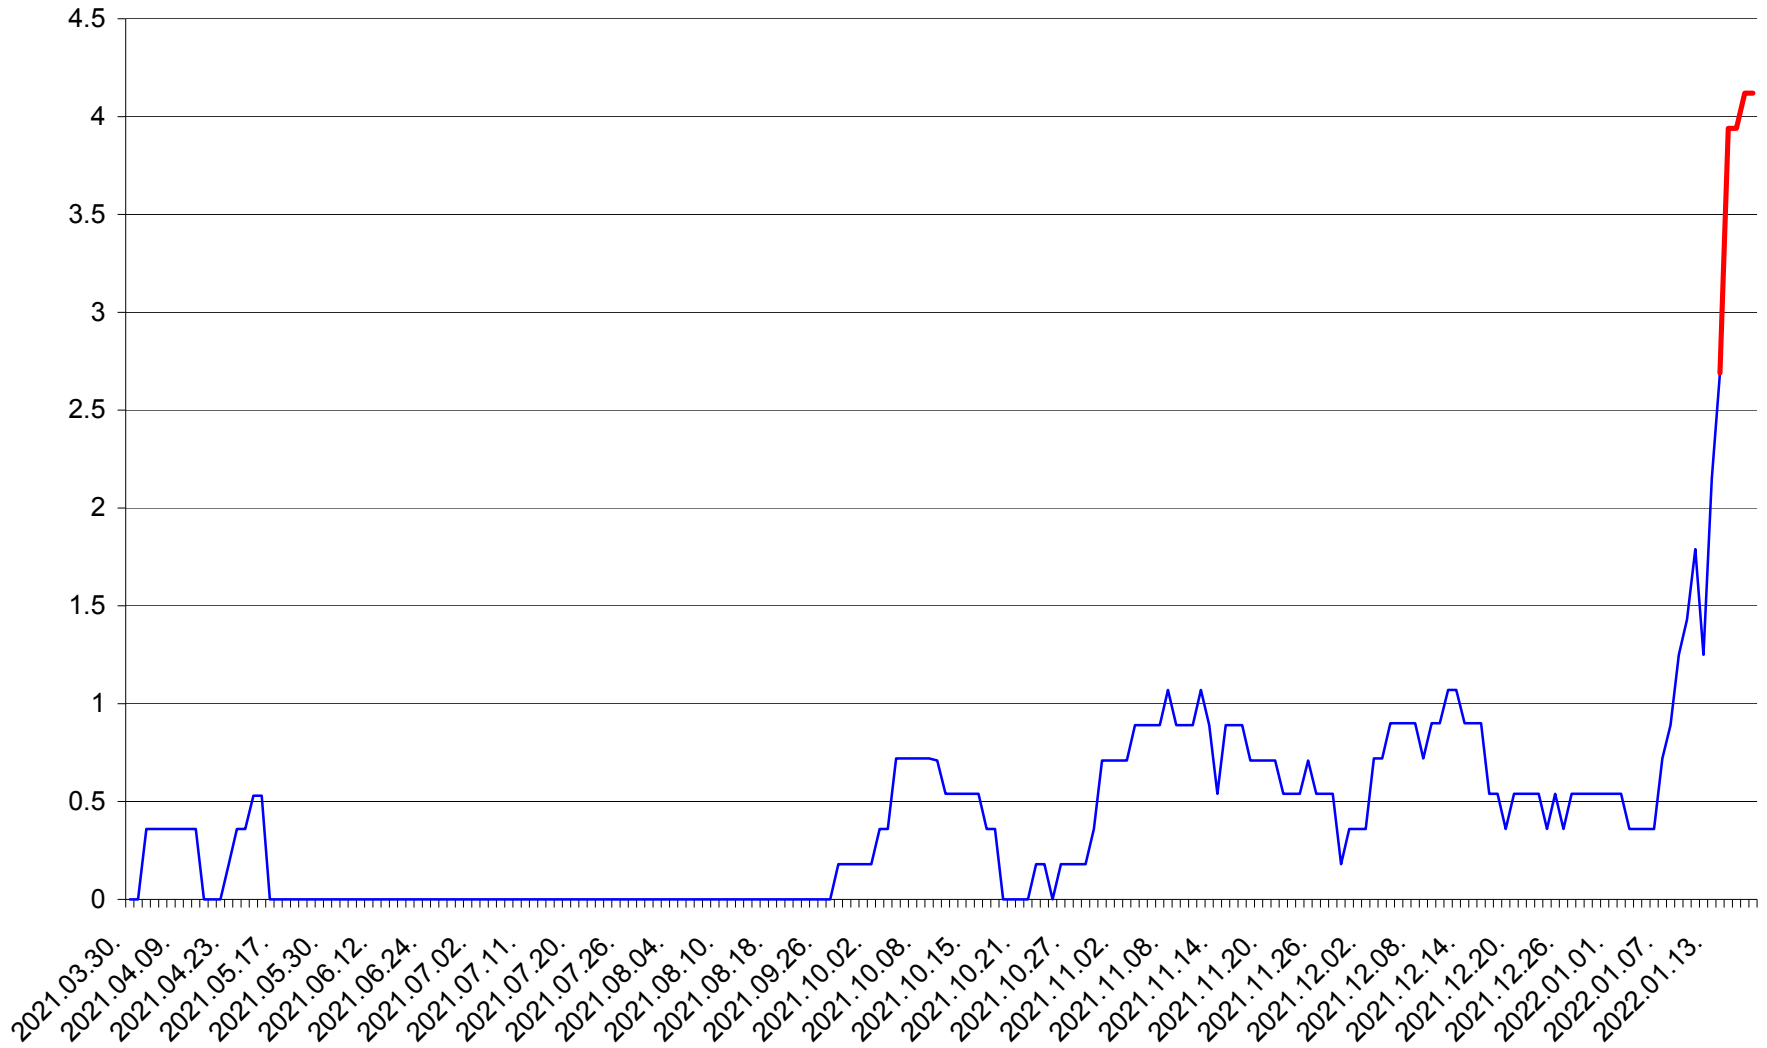

FELICENI - Evolutia incidentei cumulate pe 14 zile la % de locuitori
2021.04.01. - 2022.01.19.

FRUMOASA - Evolutia incidentei cumulate pe 14 zile la ‰ de locuitori
2021.04.01. - 2022.01.19.

GĂLĂUȚAȘ - Evolutia incidentei cumulate pe 14 zile la ‰ de locuitori
2021.04.01. - 2022.01.19.

MUNICIPIUL GHEORGHENI - Evolutia incidentei cumulate pe 14 zile la ‰ de locuitori
2021.04.01. - 2022.01.19.

JOSENI - Evolutia incidentei cumulate pe 14 zile la ‰ de locuitori
2021.04.01. - 2022.01.19.

LĂZAREA - Evolutia incidentei cumulate pe 14 zile la % de locuitori
2021.04.01. - 2022.01.19.

LELICENI - Evolutia incidentei cumulate pe 14 zile la % de locuitori
2021.04.01. - 2022.01.19.

LUETA - Evolutia incidentei cumulate pe 14 zile la ‰ de locuitori
2021.04.01. - 2022.01.19.

LUNCA DE JOS - Evolutia incidentei cumulate pe 14 zile la ‰ de locuitori
2021.04.01. - 2022.01.19.