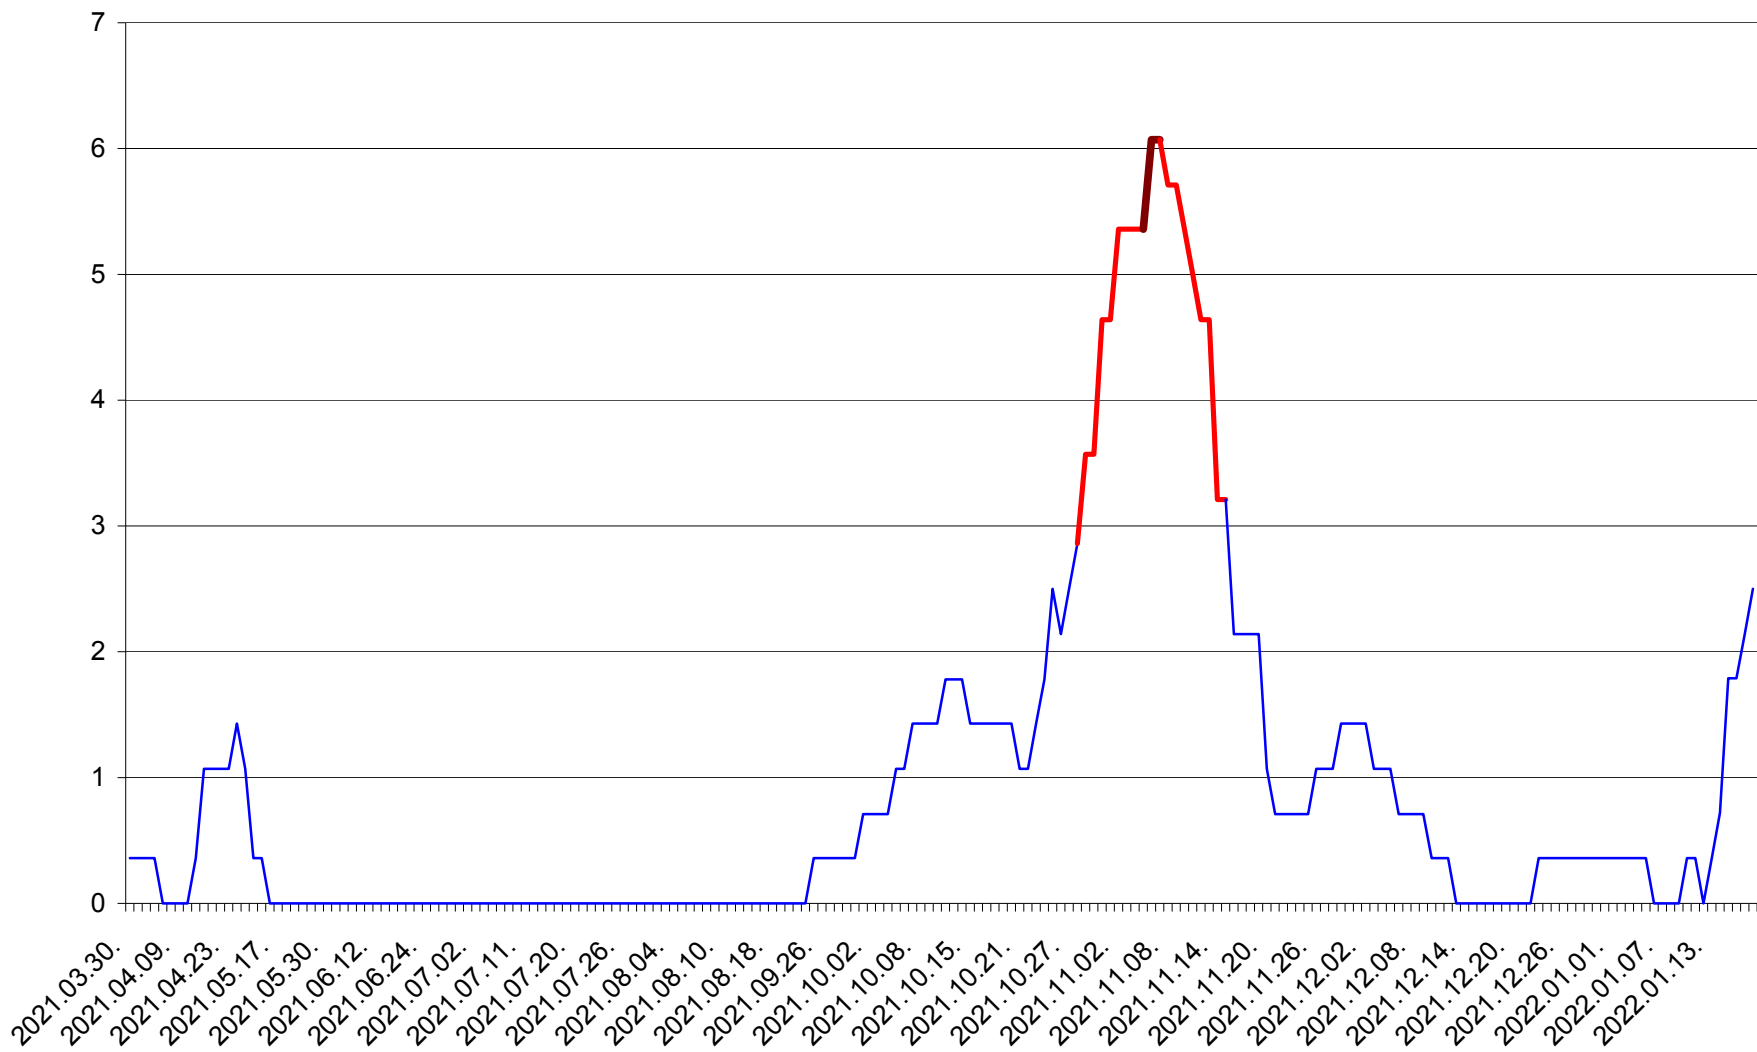

ȘIMONEȘTI - Evolutia incidentei cumulate pe 14 zile la ‰ de locuitori
2021.04.01. - 2022.01.19.