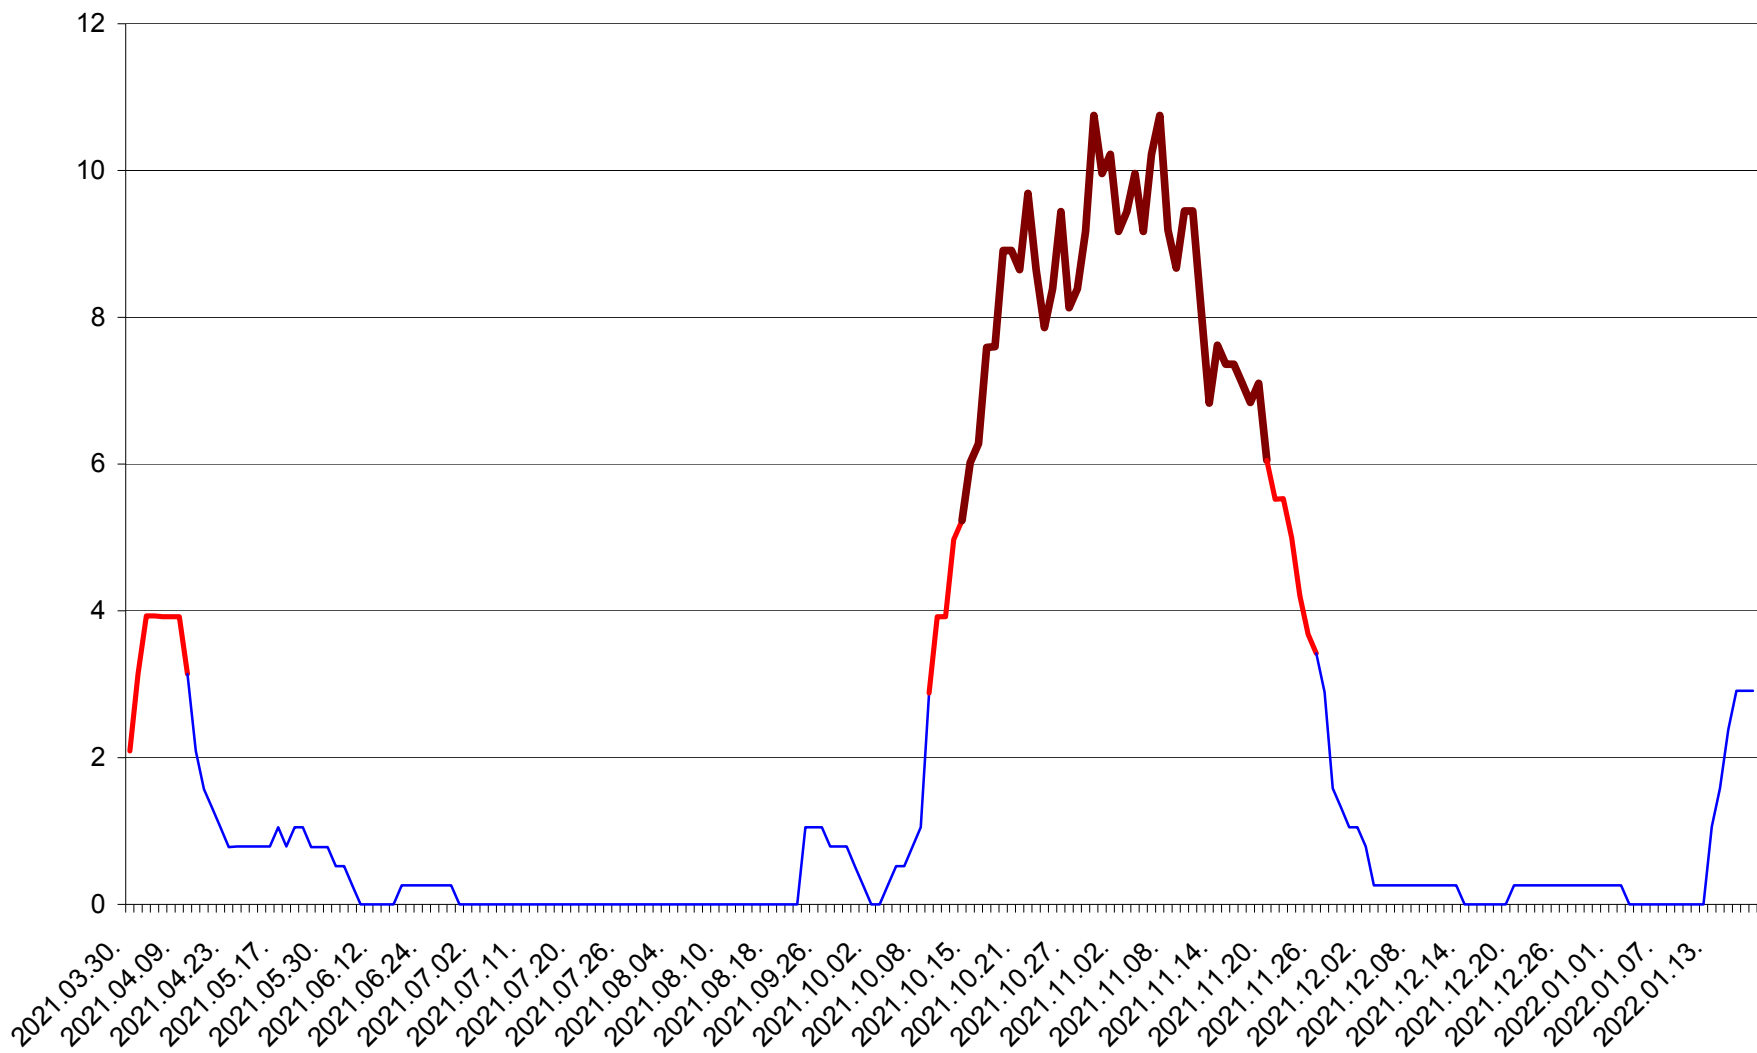

RACU - Evolutia incidentei cumulate pe 14 zile la ‰ de locuitori
2021.04.01. - 2022.01.19.

REMETEA - Evolutia incidentei cumulate pe 14 zile la ‰ de locuitori
2021.04.01. - 2022.01.19.

SĂCEL - Evolutia incidentei cumulate pe 14 zile la ‰ de locuitori
2021.04.01. - 2022.01.19.

SÂNCRĂIENI - Evolutia incidentei cumulate pe 14 zile la ‰ de locuitori
2021.04.01. - 2022.01.19.

SÂNDOMIC - Evolutia incidentei cumulate pe 14 zile la ‰ de locuitori
2021.04.01. - 2022.01.19.

SÂNMARTIN - Evolutia incidentei cumulate pe 14 zile la ‰ de locuitori
2021.04.01. - 2022.01.19.

SÂNSIMION - Evolutia incidentei cumulate pe 14 zile la ‰ de locuitori
2021.04.01. - 2022.01.19.

SÂNTIMBRU - Evolutia incidentei cumulate pe 14 zile la ‰ de locuitori
2021.04.01. - 2022.01.19.

SĂRMAȘ - Evolutia incidentei cumulate pe 14 zile la ‰ de locuitori
2021.04.01. - 2022.01.19.