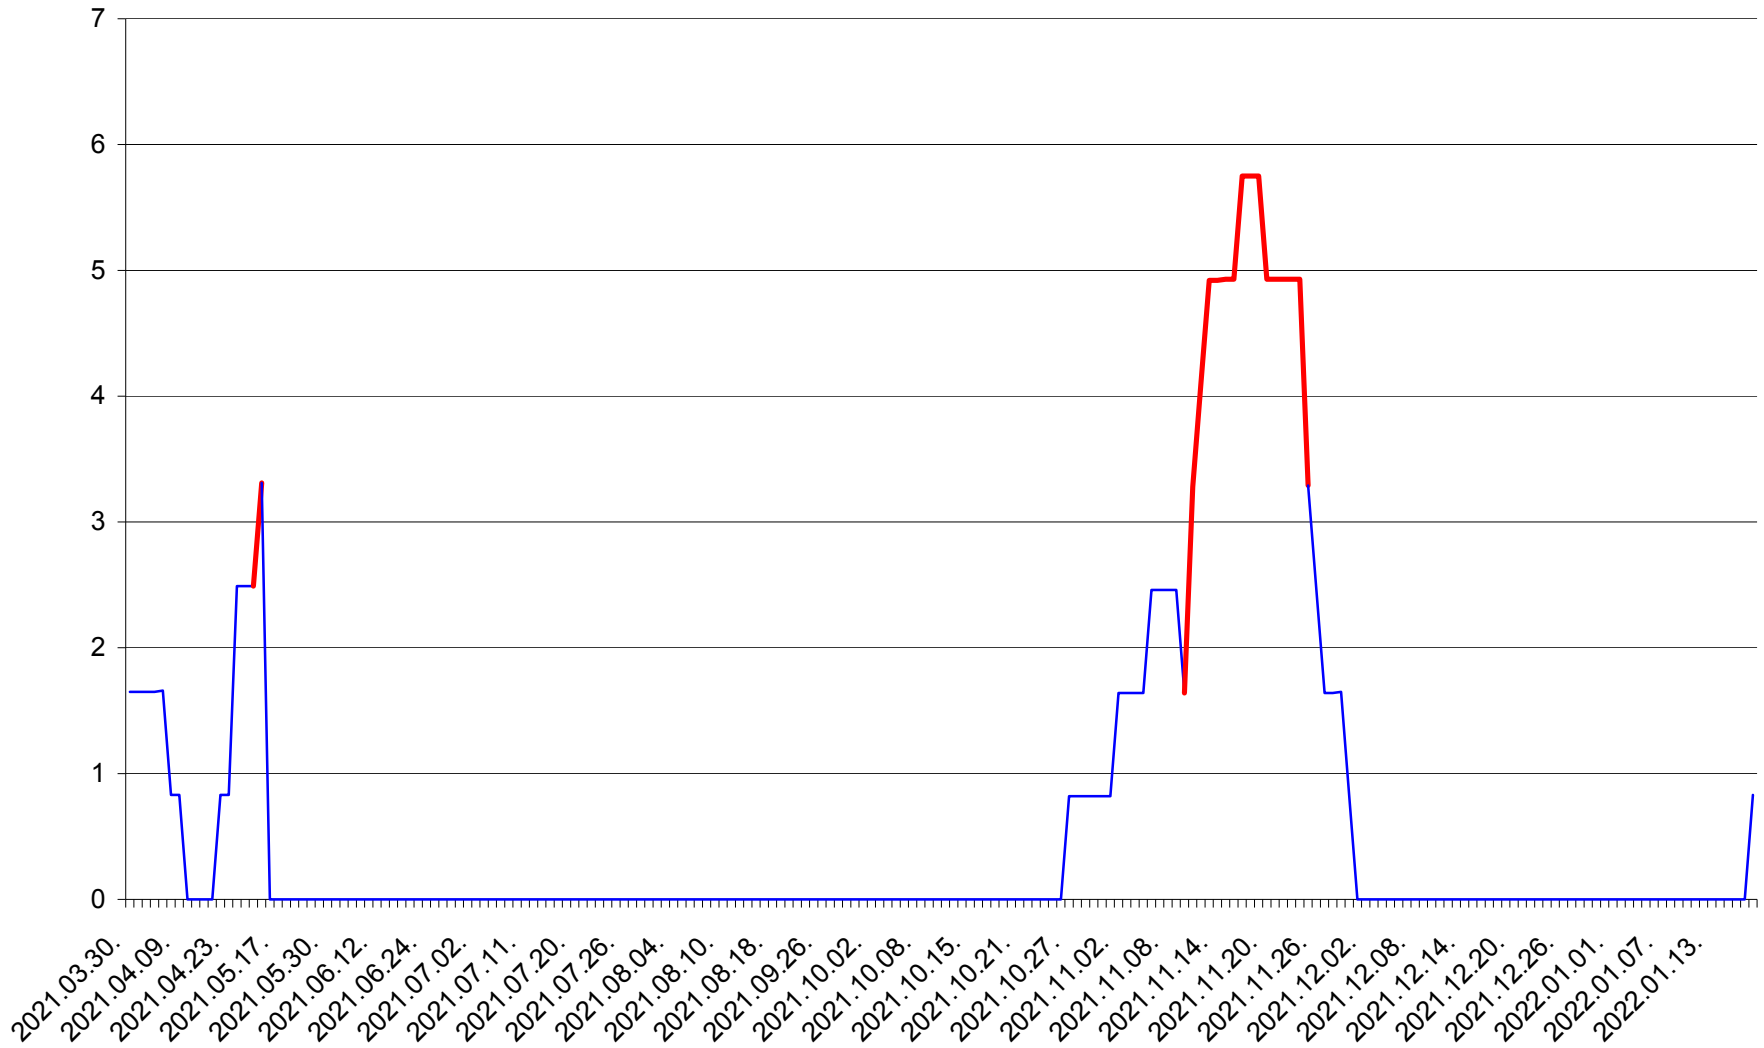

PLĂIEȘII DE JOS - Evoluția incidenței cumulate pe 14 zile la ‰ de locuitori
2021.04.01. - 2022.01.19.

PORUMBENI - Evolutia incidentei cumulate pe 14 zile la ‰ de locuitori
2021.04.01. - 2022.01.19.

PRAID - Evolutia incidentei cumulate pe 14 zile la ‰ de locuitori
2021.04.01. - 2022.01.19.

RACU - Evolutia incidentei cumulate pe 14 zile la ‰ de locuitori
2021.04.01. - 2022.01.19.

REMETEA - Evolutia incidentei cumulate pe 14 zile la ‰ de locuitori
2021.04.01. - 2022.01.19.

SĂCEL - Evolutia incidentei cumulate pe 14 zile la ‰ de locuitori
2021.04.01. - 2022.01.19.