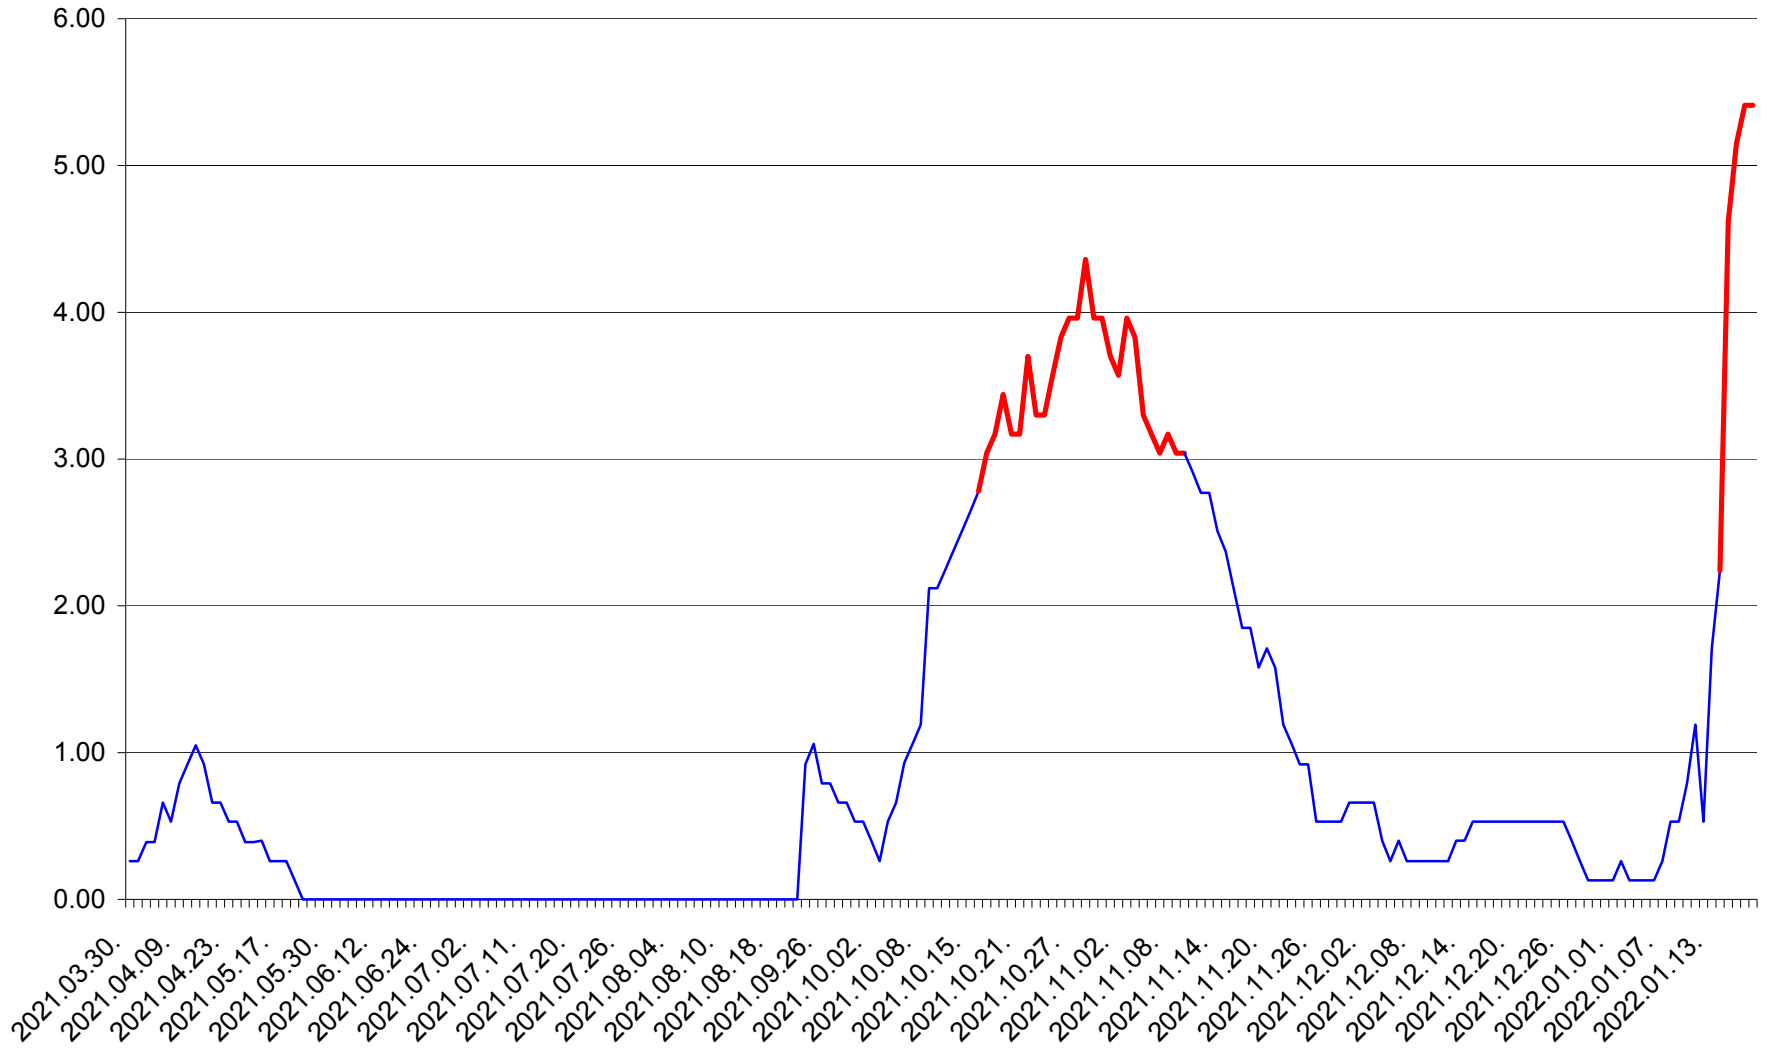

TUȘNAD - Evolutia incidentei cumulate pe 14 zile la ‰ de locuitori
2021.04.01. - 2022.01.19.

ULIEȘ - Evoluția incidentei cumulate pe 14 zile la ‰ de locuitori
2021.04.01. - 2022.01.19.

VĂRȘAG - Evolutia incidentei cumulate pe 14 zile la ‰ de locuitori
2021.04.01. - 2022.01.19.

ORAȘ VLĂHIȚA - Evolutia incidentei cumulate pe 14 zile la ‰ de locuitori
2021.04.01. - 2022.01.19.

VOȘLĂBENI - Evolutia incidentei cumulate pe 14 zile la ‰ de locuitori
2021.04.01. - 2022.01.19.

ZETEA - Evolutia incidentei cumulate pe 14 zile la ‰ de locuitori
2021.04.01. - 2022.01.19.