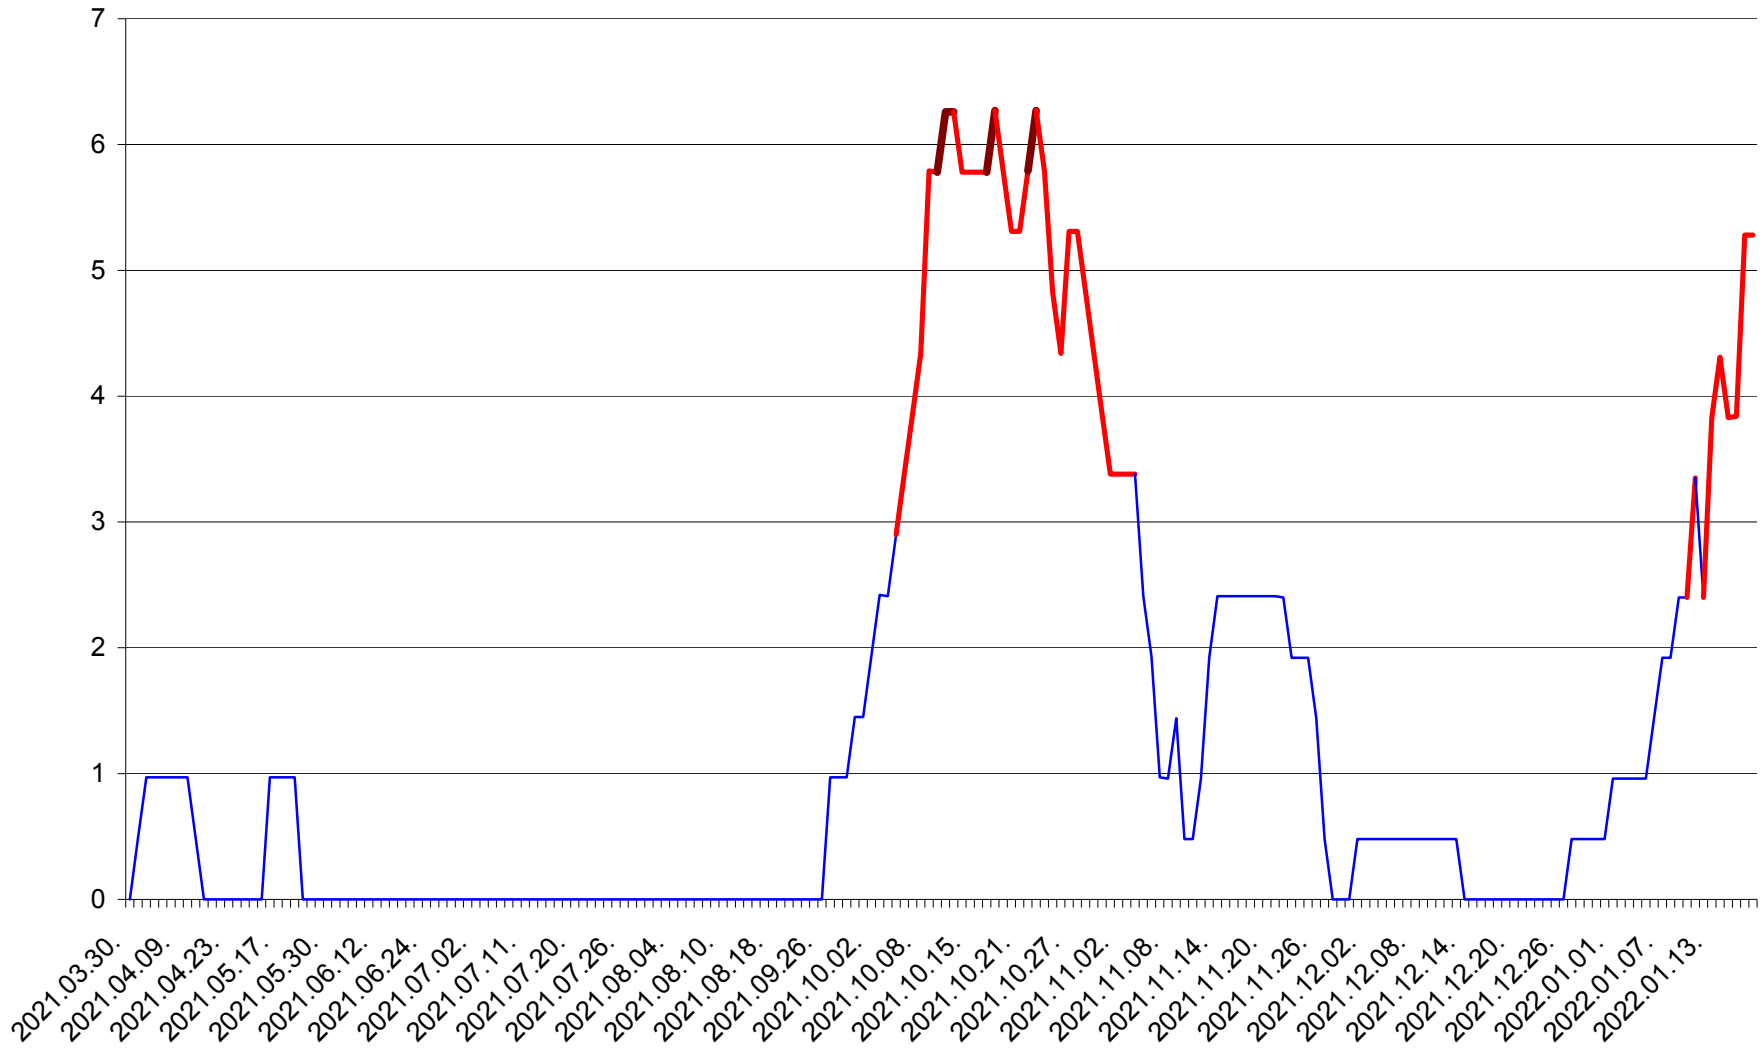

PLĂIEȘII DE JOS - Evoluția incidenței cumulate pe 14 zile la ‰ de locuitori
2021.04.01. - 2022.01.19.