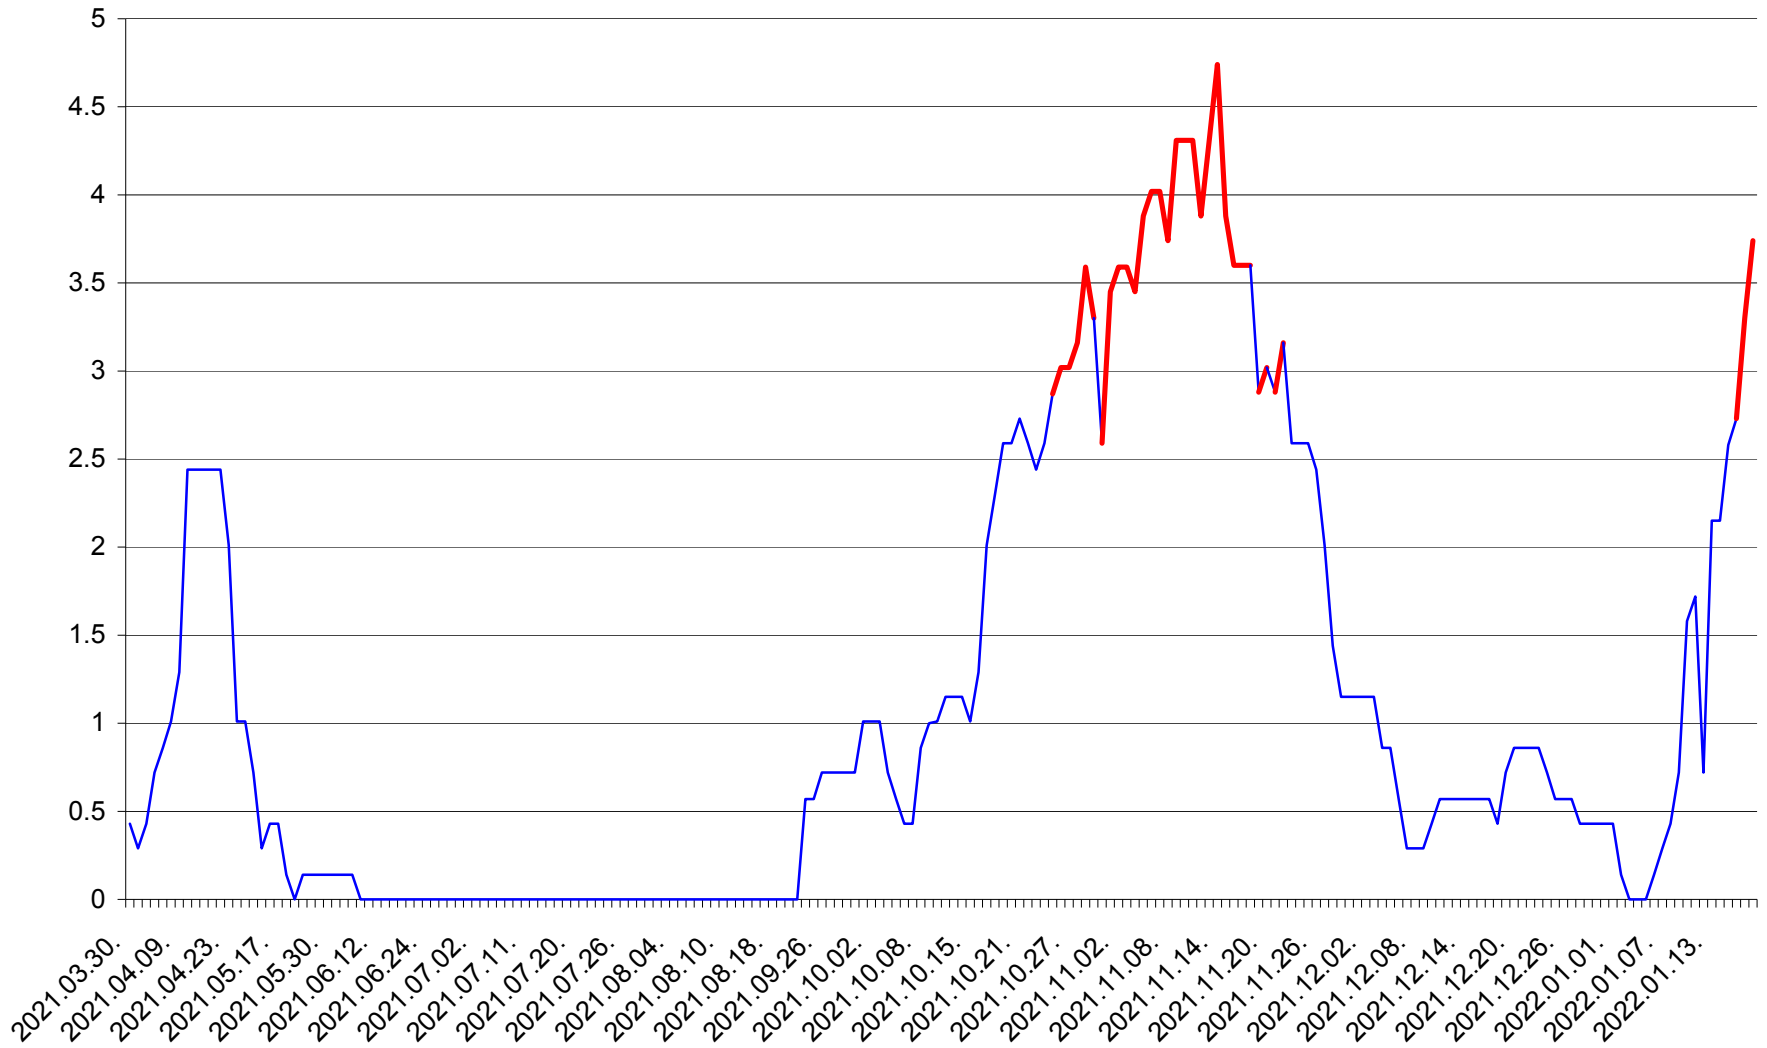

MIHĂILENI - Evolutia incidentei cumulate pe 14 zile la ‰ de locuitori
2021.04.01. - 2022.01.19.

MUGENI - Evolutia incidentei cumulate pe 14 zile la ‰ de locuitori
2021.04.01. - 2022.01.19.

OCLAND - Evolutia incidentei cumulate pe 14 zile la ‰ de locuitori
2021.04.01. - 2022.01.19.

MUNICIPIUL ODORHEIU SECUIESC - Evolutia incidentei cumulate pe 14 zile la ‰ de locuitori
2021.04.01. - 2022.01.19.

PĂULENI-CIUC - Evolutia incidentei cumulate pe 14 zile la % de locuitori
2021.04.01. - 2022.01.19.

PLĂIEȘII DE JOS - Evoluția incidenței cumulate pe 14 zile la ‰ de locuitori
2021.04.01. - 2022.01.19.

PORUMBENI - Evolutia incidentei cumulate pe 14 zile la ‰ de locuitori
2021.04.01. - 2022.01.19.

PRAID - Evolutia incidentei cumulate pe 14 zile la ‰ de locuitori
2021.04.01. - 2022.01.19.

RACU - Evolutia incidentei cumulate pe 14 zile la ‰ de locuitori
2021.04.01. - 2022.01.19.

REMETEA - Evolutia incidentei cumulate pe 14 zile la ‰ de locuitori
2021.04.01. - 2022.01.19.

SĂCEL - Evolutia incidentei cumulate pe 14 zile la ‰ de locuitori
2021.04.01. - 2022.01.19.