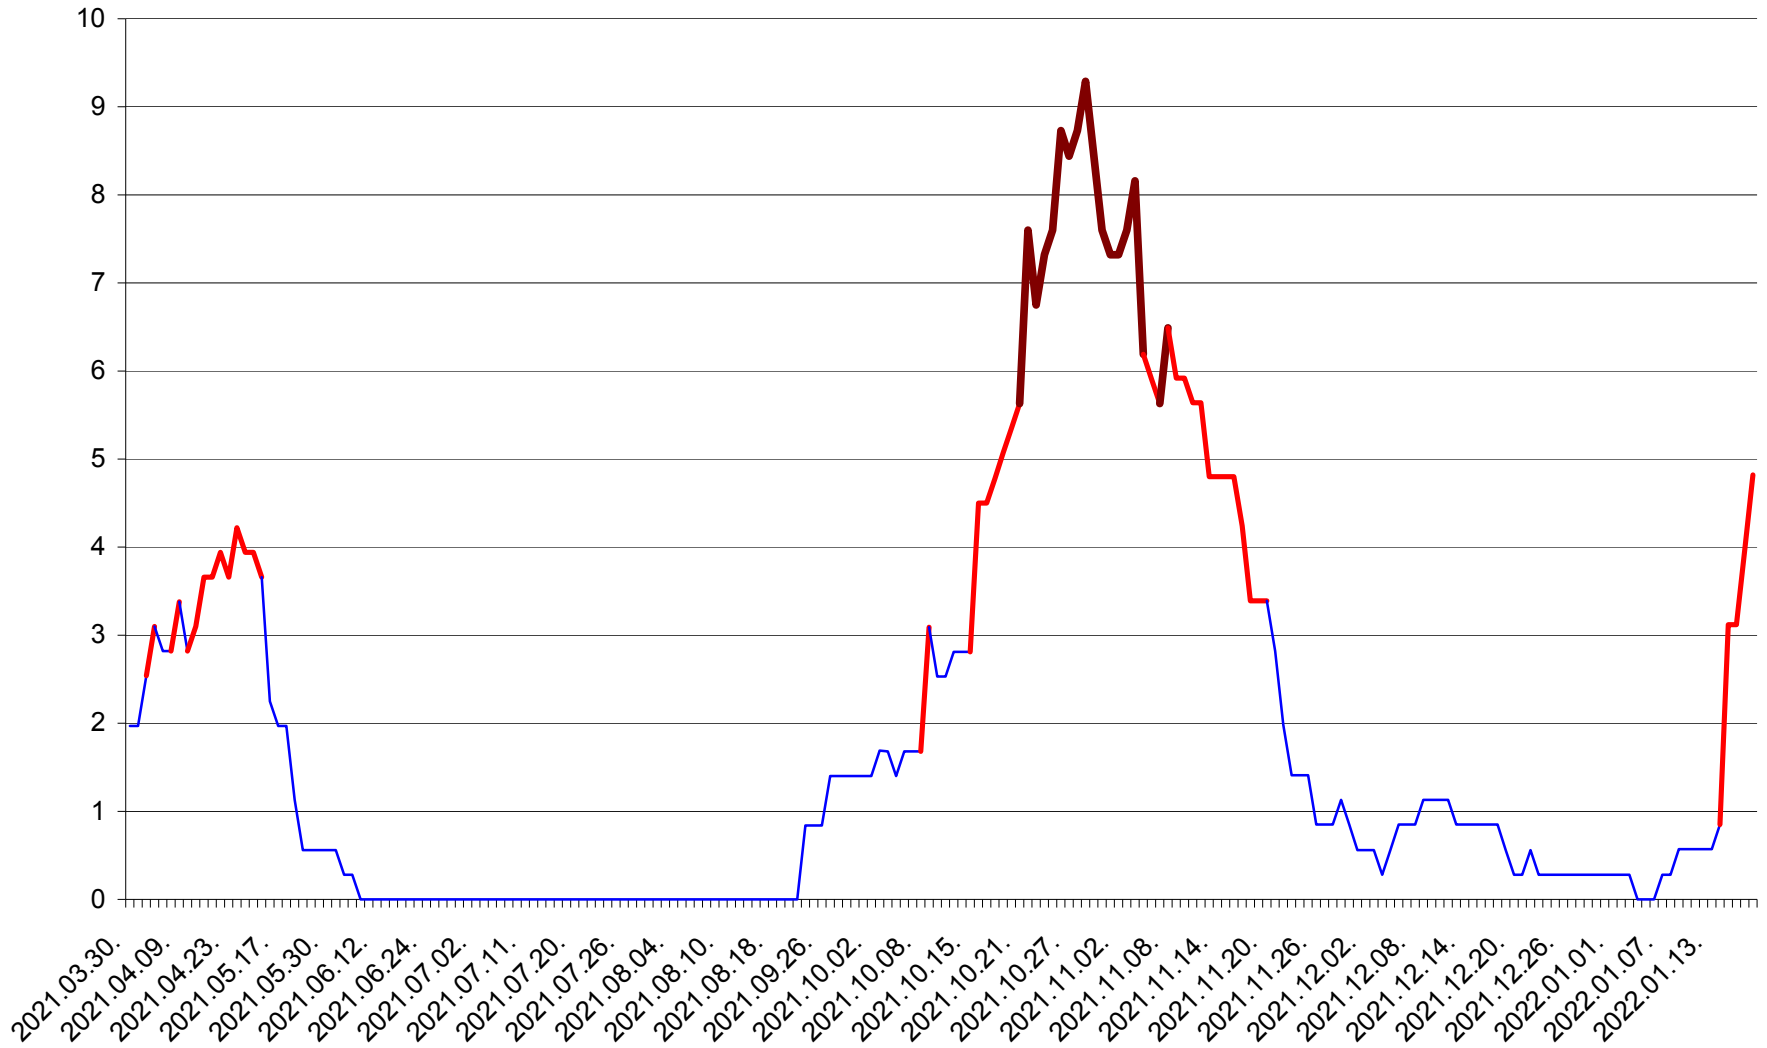

ORAȘ CRISTURU SECUIESC - Evolutia incidentei cumulate pe 14 zile la ‰ de locuitori
2021.04.01. - 2022.01.19.

DĂNEȘTI - Evolutia incidentei cumulate pe 14 zile la ‰ de locuitori
2021.04.01. - 2022.01.19.

DÂRJIU - Evolutia incidentei cumulate pe 14 zile la ‰ de locuitori
2021.04.01. - 2022.01.19.

DEALU - Evolutia incidentei cumulate pe 14 zile la ‰ de locuitori
2021.04.01. - 2022.01.19.

DITRĂU - Evolutia incidentei cumulate pe 14 zile la ‰ de locuitori
2021.04.01. - 2022.01.19.

FELICENI - Evolutia incidentei cumulate pe 14 zile la % de locuitori
2021.04.01. - 2022.01.19.

FRUMOASA - Evolutia incidentei cumulate pe 14 zile la ‰ de locuitori
2021.04.01. - 2022.01.19.

GĂLĂUȚAȘ - Evolutia incidentei cumulate pe 14 zile la ‰ de locuitori
2021.04.01. - 2022.01.19.