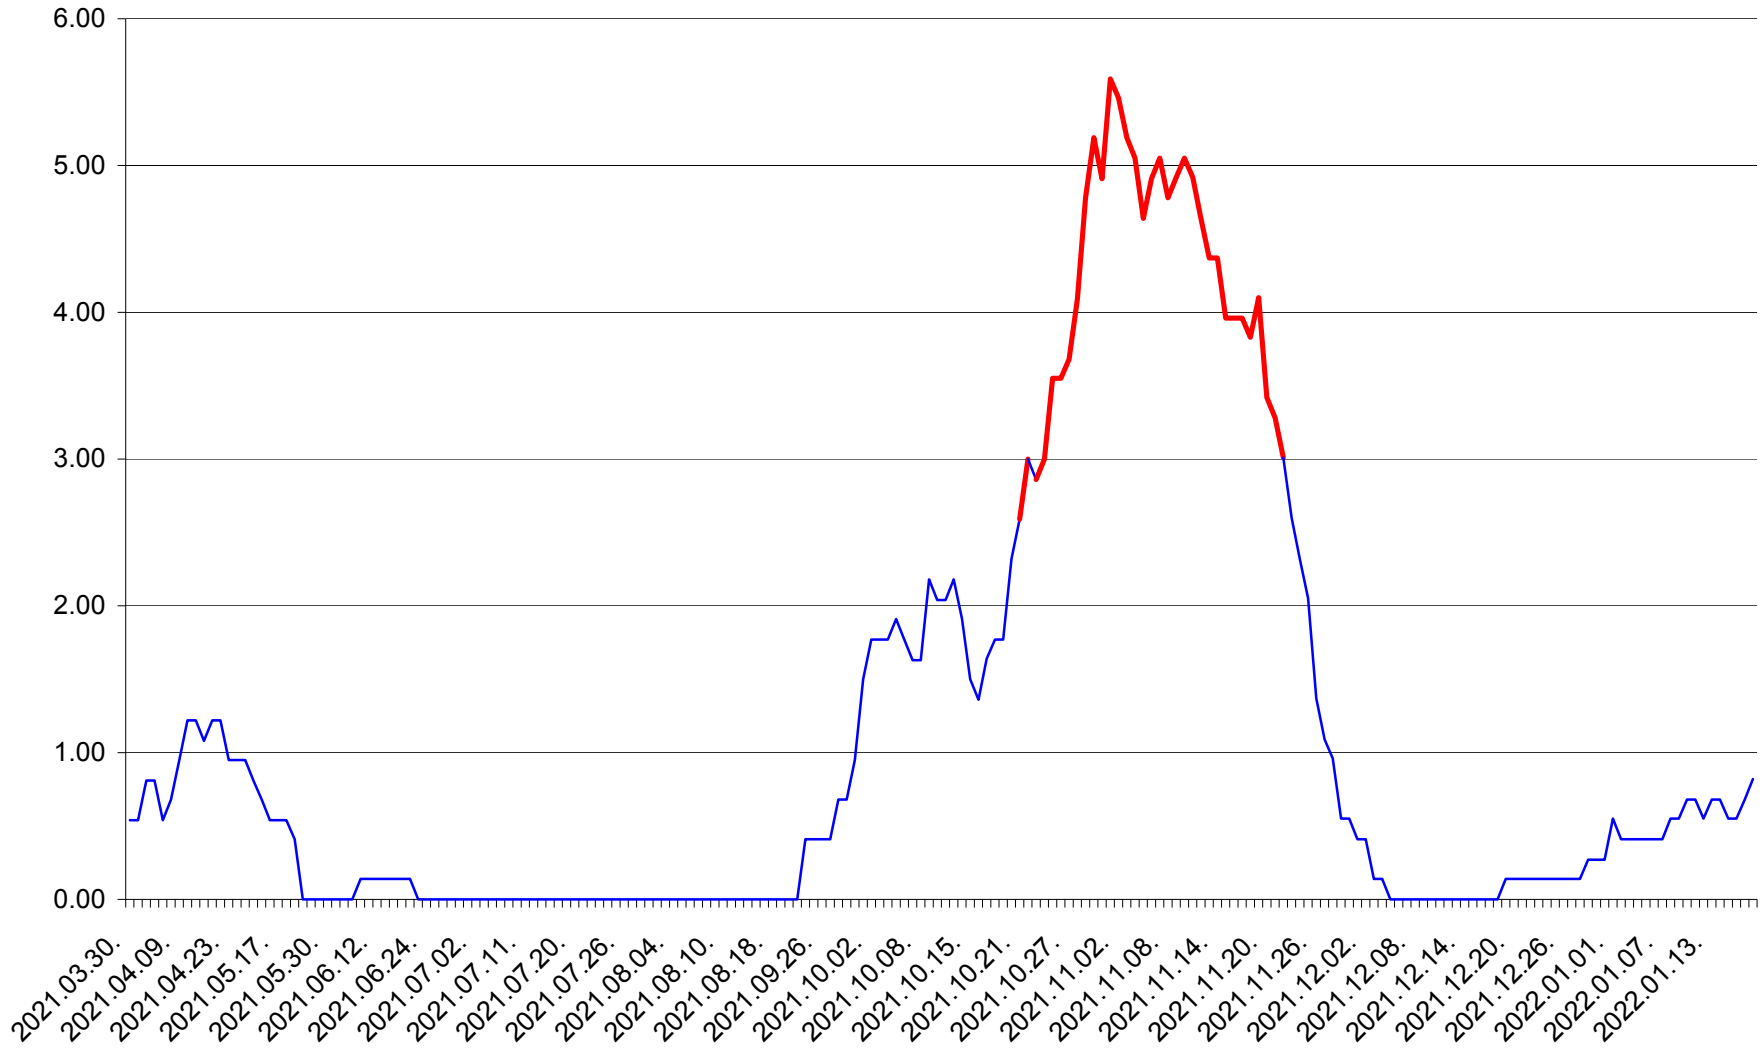

ATID - Evolutia incidentei cumulate pe 14 zile la % de locuitori
2021.04.01. - 2022.01.19.

AVRĂMEȘTI - Evolutia incidentei cumulate pe 14 zile la ‰ de locuitori
2021.04.01. - 2022.01.19.

ORAȘ BĂILE TUȘNAD - Evolutia incidentei cumulate pe 14 zile la ‰ de locuitori
2021.04.01. - 2022.01.19.

ORAȘ BĂLAN - Evolutia incidentei cumulate pe 14 zile la ‰ de locuitori
2021.04.01. - 2022.01.19.

BILBOR - Evolutia incidentei cumulate pe 14 zile la ‰ de locuitori
2021.04.01. - 2022.01.19.

ORAȘ BORSEC - Evolutia incidentei cumulate pe 14 zile la ‰ de locuitori
2021.04.01. - 2022.01.19.

BRĂDEȘTI - Evolutia incidentei cumulate pe 14 zile la ‰ de locuitori
2021.04.01. - 2022.01.19.

CĂPÂLNIȚA - Evolulia incidentei cumulate pe 14 zile la ‰ de locuitori
2021.04.01. - 2022.01.19.

CÂRȚA - Evolutia incidentei cumulate pe 14 zile la ‰ de locuitori
2021.04.01. - 2022.01.19.