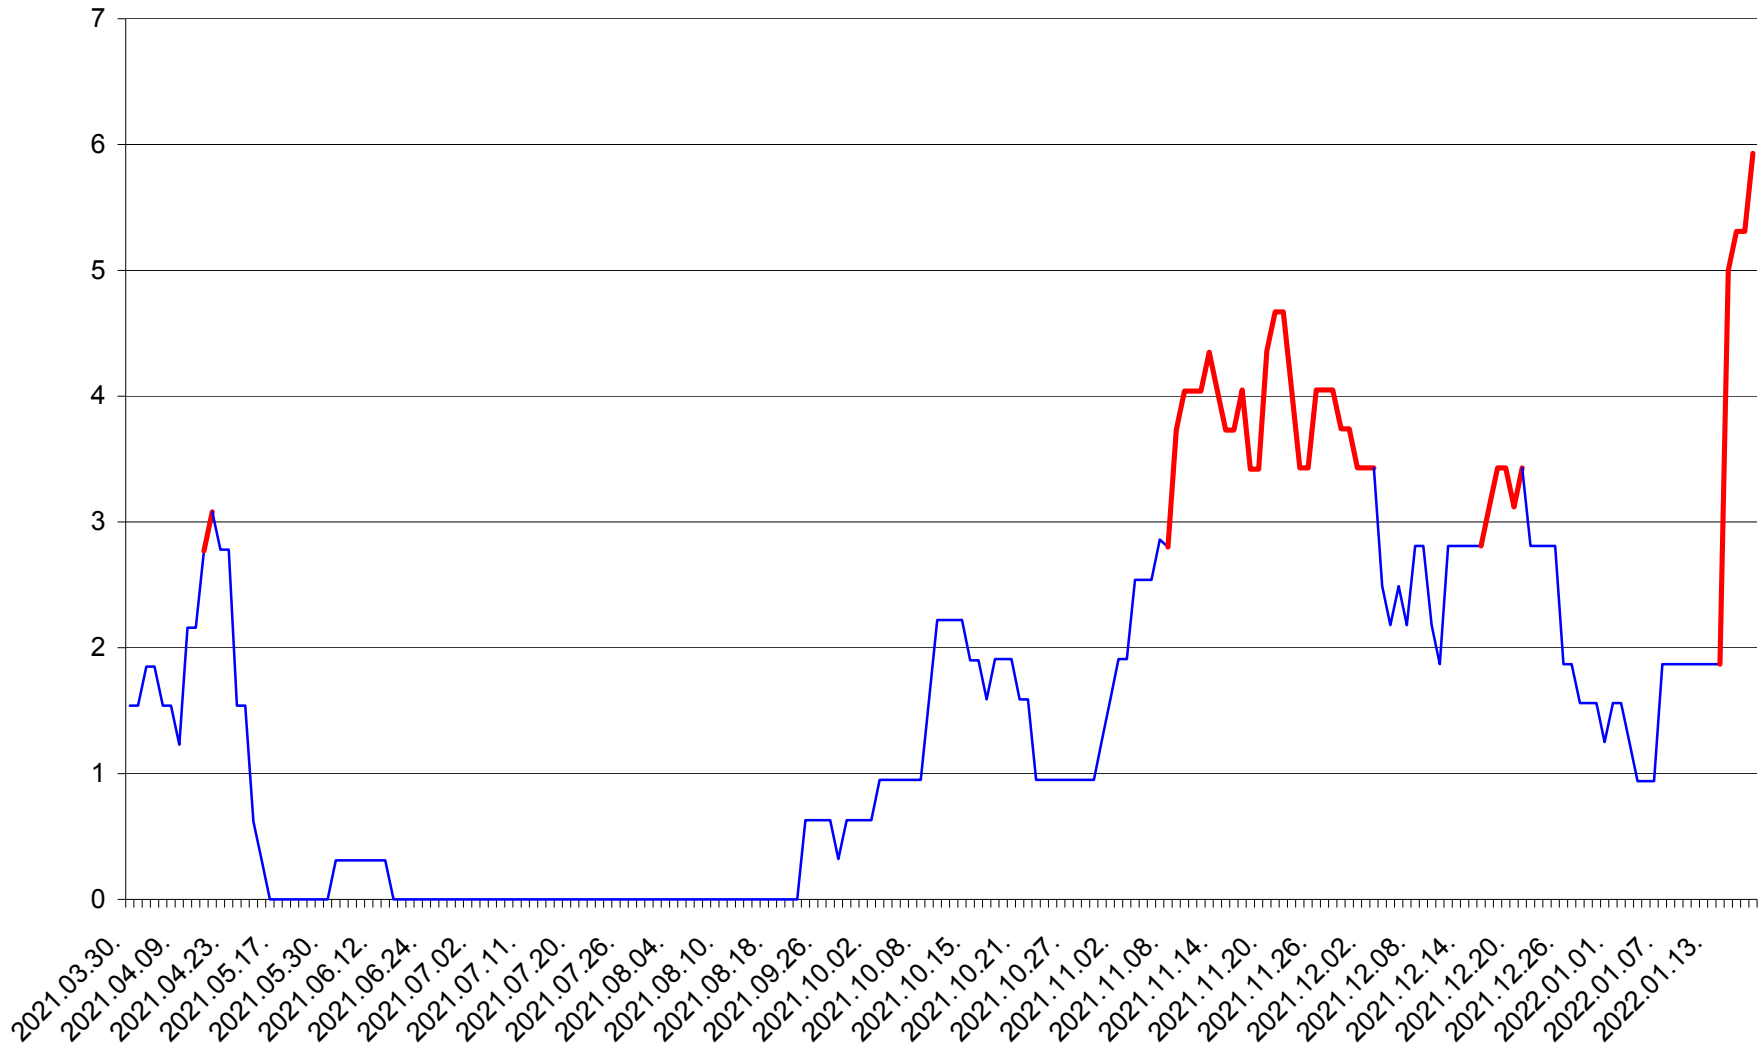

TUȘNAD - Evolutia incidentei cumulate pe 14 zile la ‰ de locuitori
2021.04.01. - 2022.01.19.