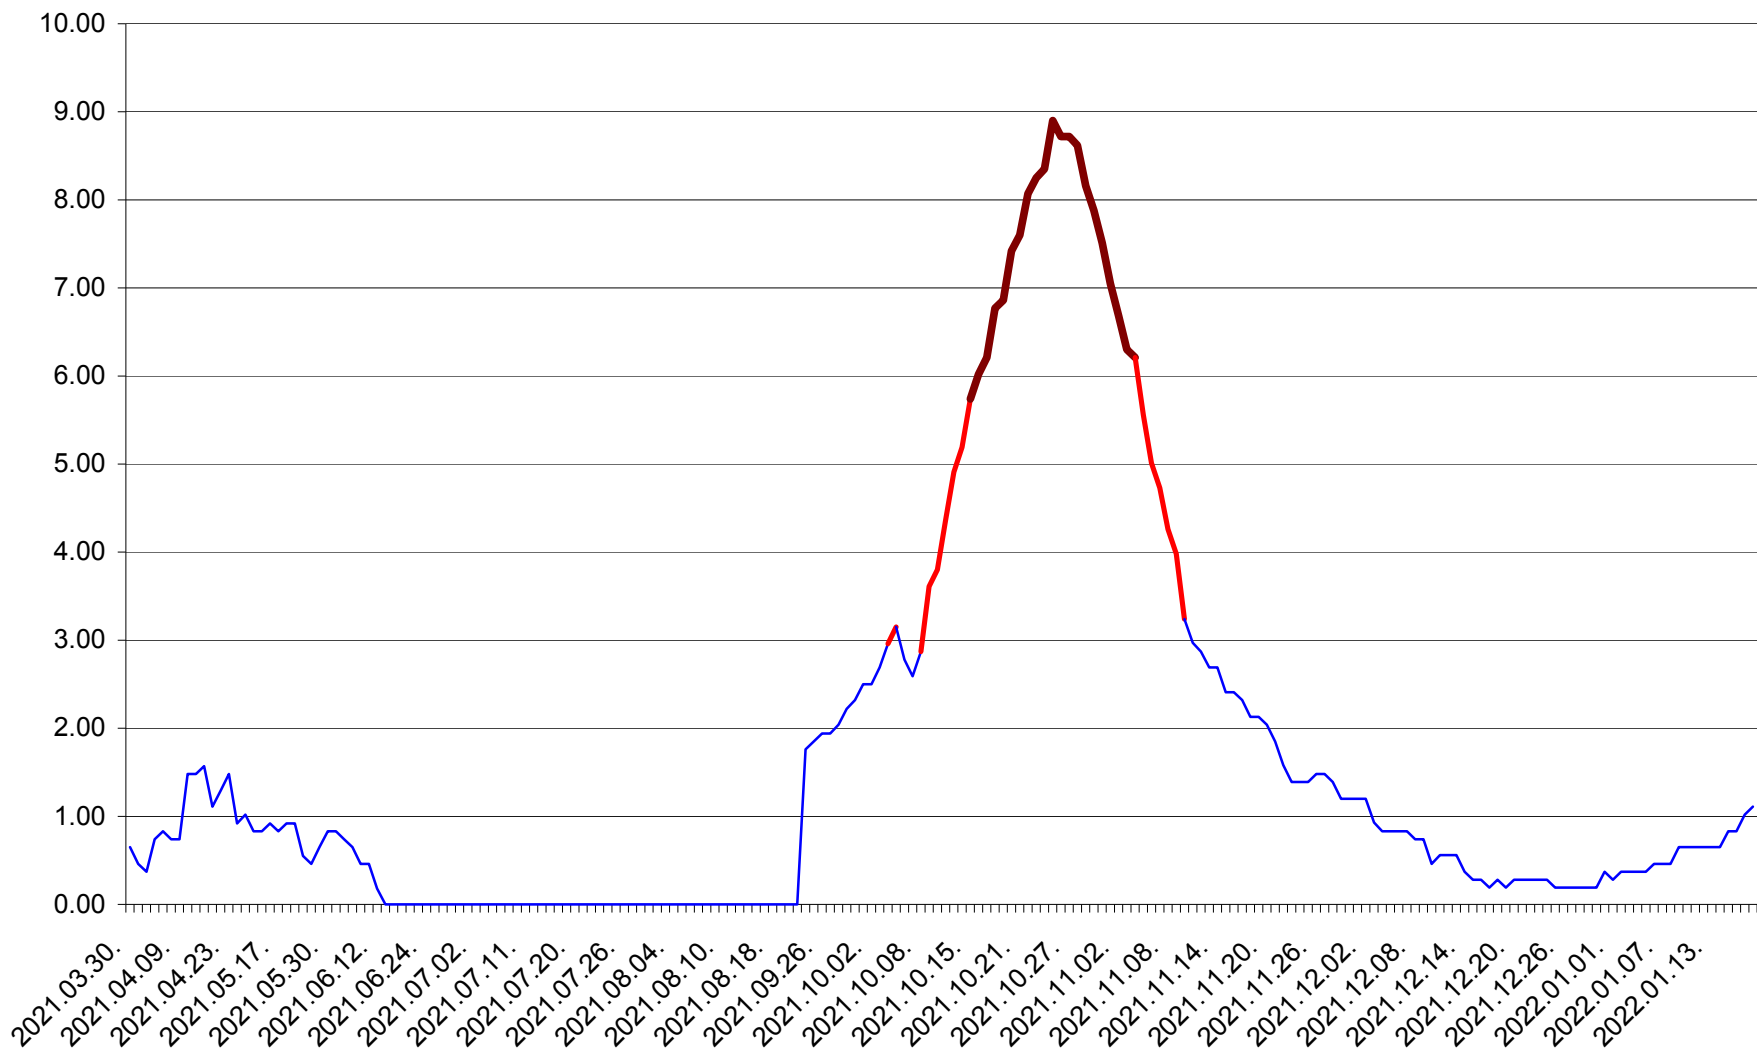

BRĂDEȘTI - Evolutia incidentei cumulate pe 14 zile la ‰ de locuitori
2021.04.01. - 2022.01.19.

CĂPÂLNIȚA - Evolulia incidentei cumulate pe 14 zile la ‰ de locuitori
2021.04.01. - 2022.01.19.

CÂRȚA - Evolutia incidentei cumulate pe 14 zile la ‰ de locuitori
2021.04.01. - 2022.01.19.

CICEU - Evolutia incidentei cumulate pe 14 zile la ‰ de locuitori
2021.04.01. - 2022.01.19.

CIUCSÂNGEORGIU - Evolutia incidentei cumulate pe 14 zile la % de locuitori
2021.04.01. - 2022.01.19.

CIUMANI - Evolutia incidentei cumulate pe 14 zile la ‰ de locuitori
2021.04.01. - 2022.01.19.

CORBU - Evolutia incidentei cumulate pe 14 zile la ‰ de locuitori
2021.04.01. - 2022.01.19.

CORUND - Evolutia incidentei cumulate pe 14 zile la ‰ de locuitori
2021.04.01. - 2022.01.19.

COZMENI - Evolutia incidentei cumulate pe 14 zile la % de locuitori
2021.04.01. - 2022.01.19.

ORAȘ CRISTURU SECUIESC - Evolutia incidentei cumulate pe 14 zile la ‰ de locuitori
2021.04.01. - 2022.01.19.

DĂNEȘTI - Evolutia incidentei cumulate pe 14 zile la ‰ de locuitori
2021.04.01. - 2022.01.19.