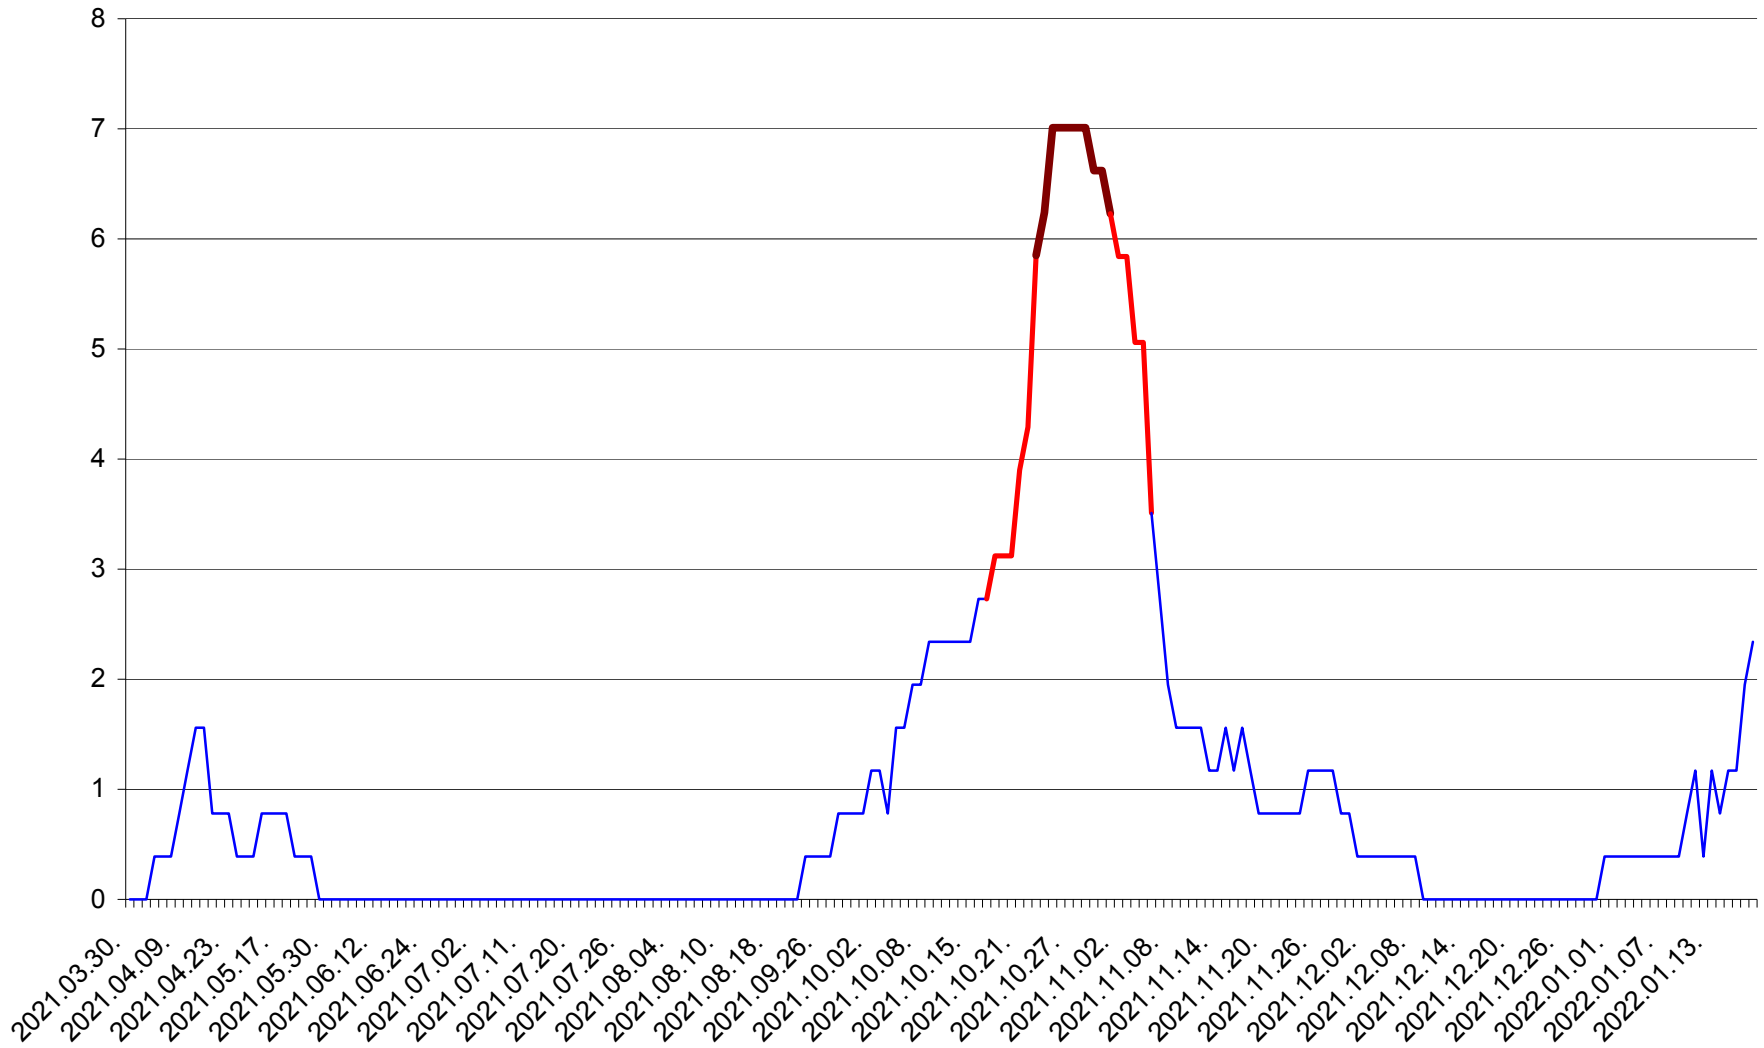

MUNICIPIUL TOPLIȚA - Evolutia incidentei cumulate pe 14 zile la ‰ de locuitori
2021.04.01. - 2022.01.19.