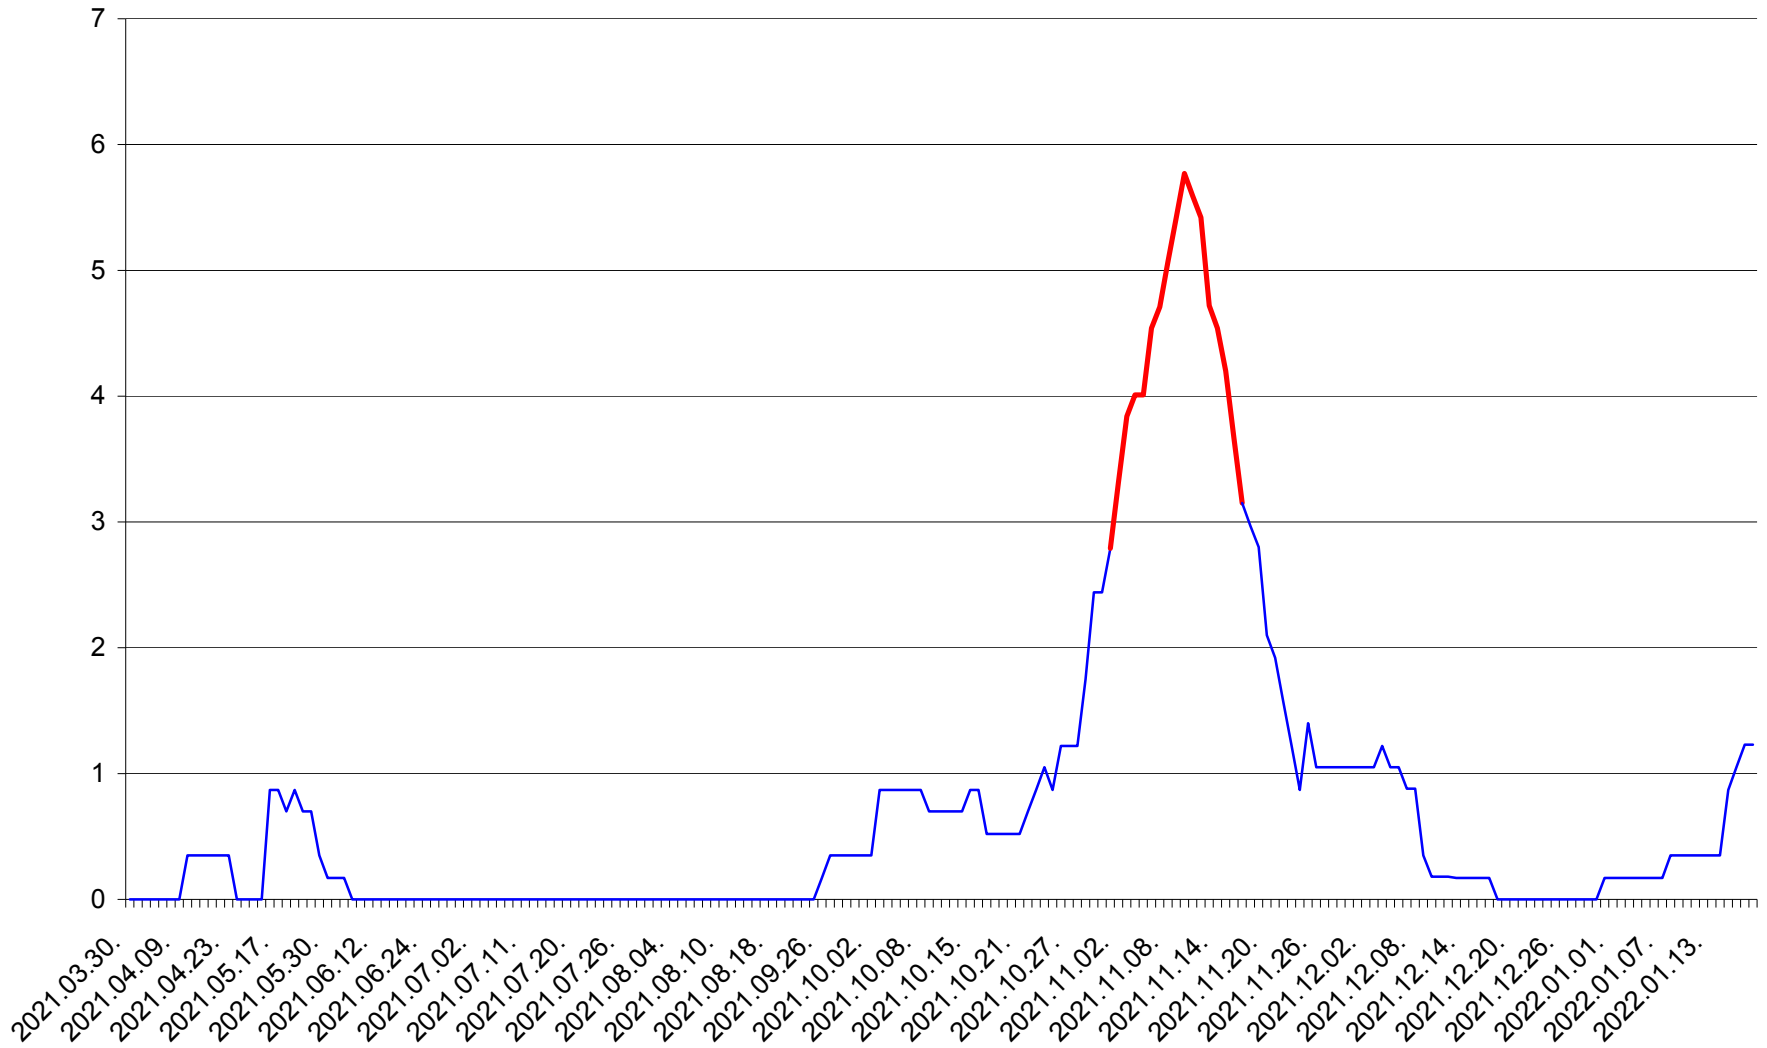

ORAȘ BĂLAN - Evolutia incidentei cumulate pe 14 zile la ‰ de locuitori
2021.04.01. - 2022.01.19.

BILBOR - Evolutia incidentei cumulate pe 14 zile la ‰ de locuitori
2021.04.01. - 2022.01.19.

ORAȘ BORSEC - Evolutia incidentei cumulate pe 14 zile la ‰ de locuitori
2021.04.01. - 2022.01.19.

CORBU - Evolutia incidentei cumulate pe 14 zile la ‰ de locuitori
2021.04.01. - 2022.01.19.

CORUND - Evolutia incidentei cumulate pe 14 zile la ‰ de locuitori
2021.04.01. - 2022.01.19.

COZMENI - Evolutia incidentei cumulate pe 14 zile la % de locuitori
2021.04.01. - 2022.01.19.

ORAȘ CRISTURU SECUIESC - Evolutia incidentei cumulate pe 14 zile la ‰ de locuitori
2021.04.01. - 2022.01.19.

DĂNEȘTI - Evolutia incidentei cumulate pe 14 zile la ‰ de locuitori
2021.04.01. - 2022.01.19.

DÂRJIU - Evolutia incidentei cumulate pe 14 zile la ‰ de locuitori
2021.04.01. - 2022.01.19.

DEALU - Evolutia incidentei cumulate pe 14 zile la ‰ de locuitori
2021.04.01. - 2022.01.19.

DITRĂU - Evolutia incidentei cumulate pe 14 zile la ‰ de locuitori
2021.04.01. - 2022.01.19.