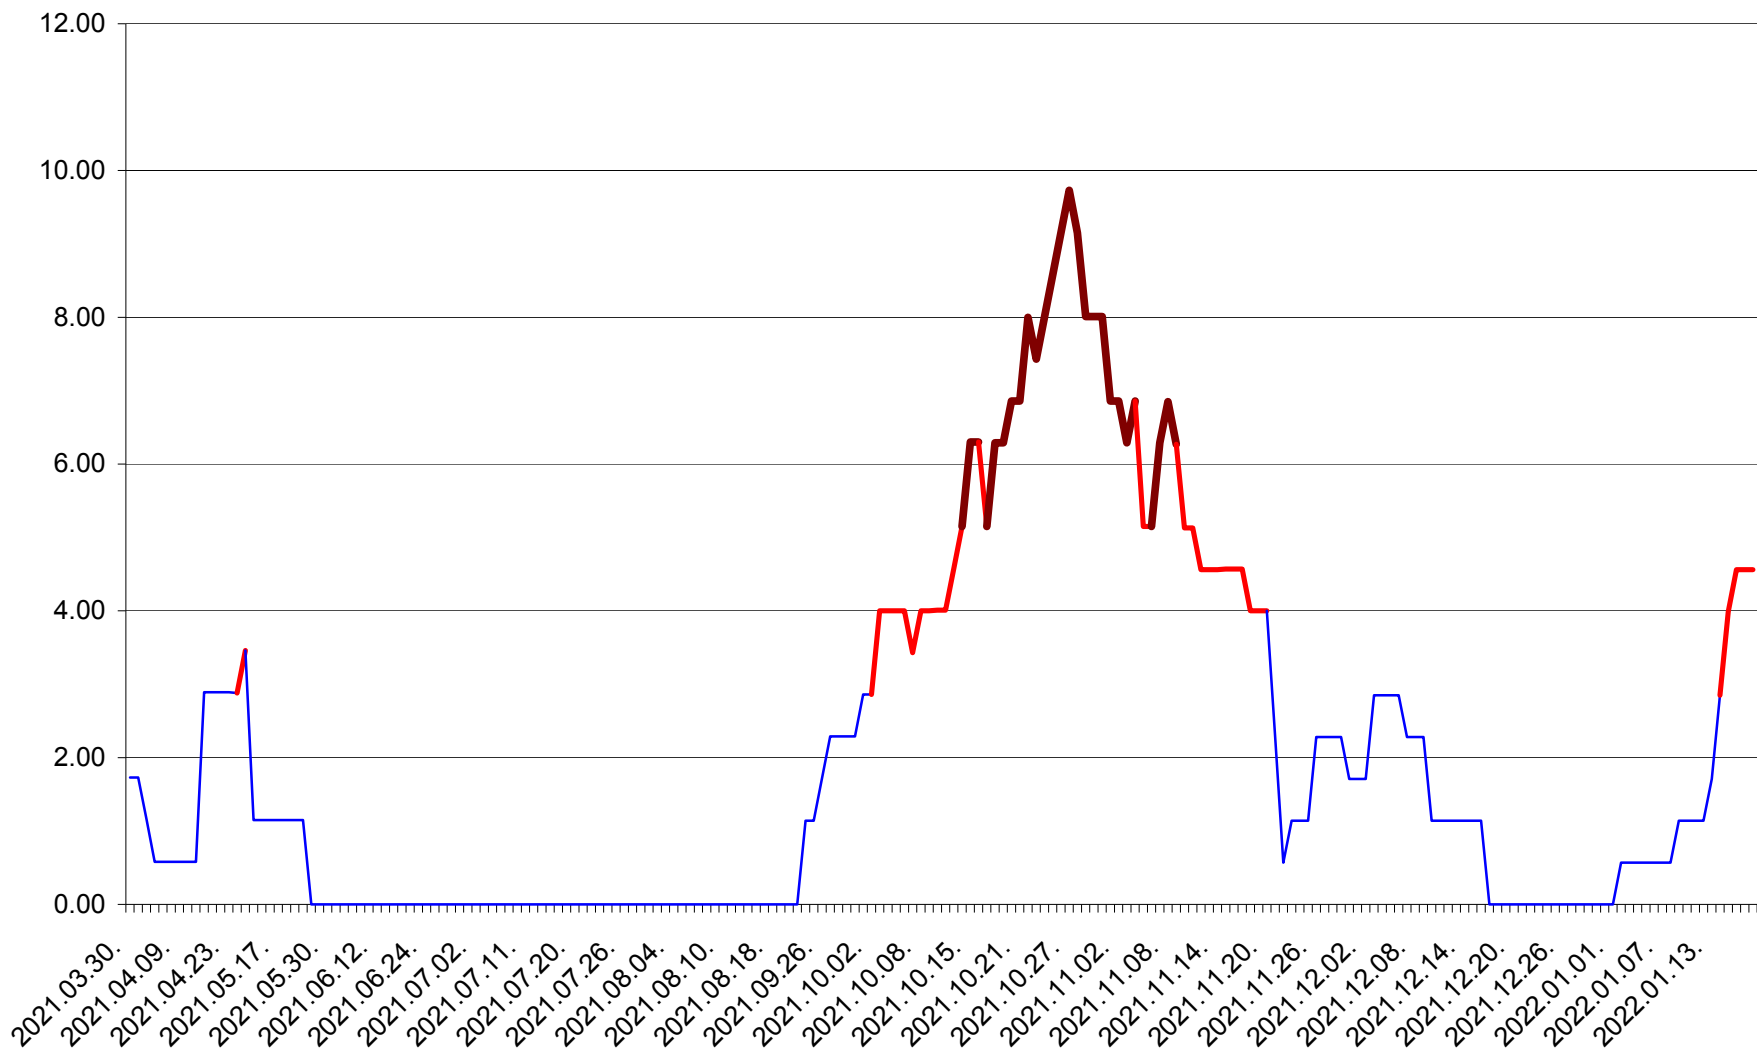

ORAȘ VLĂHIȚA - Evolutia incidentei cumulate pe 14 zile la ‰ de locuitori
2021.04.01. - 2022.01.19.