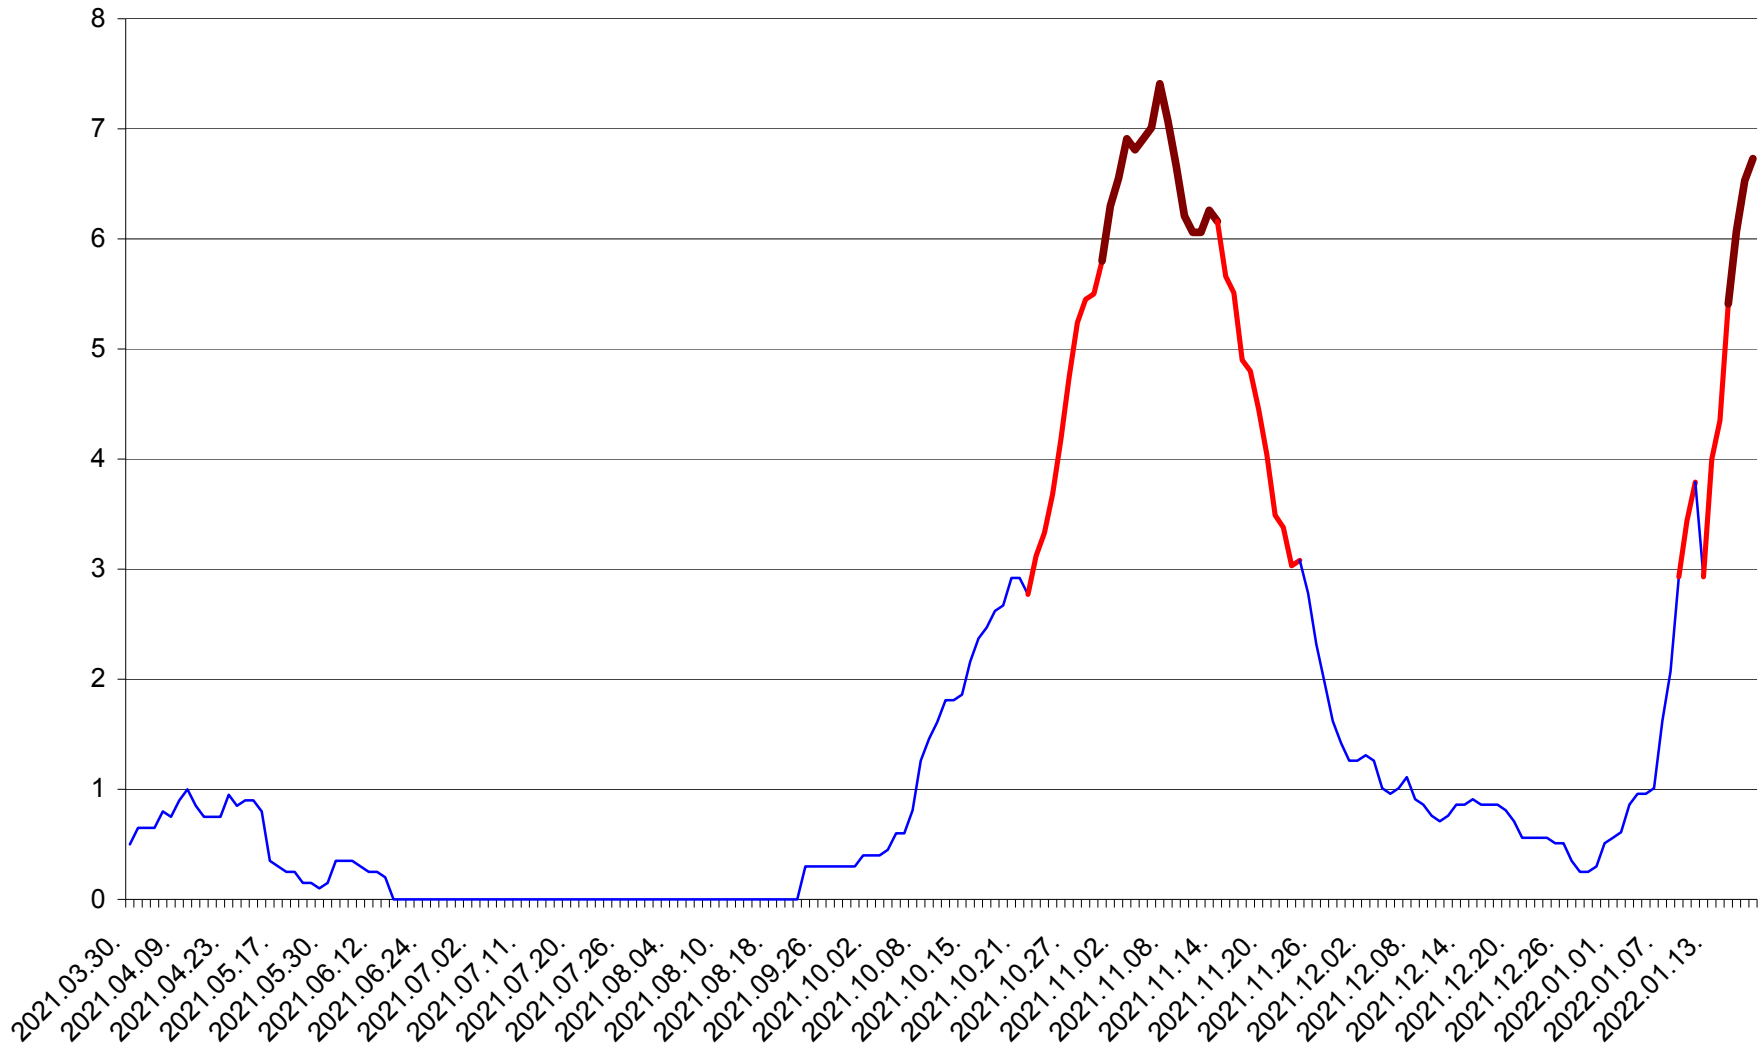

DÂRJIU - Evolutia incidentei cumulate pe 14 zile la ‰ de locuitori
2021.04.01. - 2022.01.19.

DEALU - Evolutia incidentei cumulate pe 14 zile la ‰ de locuitori
2021.04.01. - 2022.01.19.

DITRĂU - Evolutia incidentei cumulate pe 14 zile la ‰ de locuitori
2021.04.01. - 2022.01.19.

FELICENI - Evolutia incidentei cumulate pe 14 zile la % de locuitori
2021.04.01. - 2022.01.19.

FRUMOASA - Evolutia incidentei cumulate pe 14 zile la ‰ de locuitori
2021.04.01. - 2022.01.19.

GĂLĂUȚAȘ - Evolutia incidentei cumulate pe 14 zile la ‰ de locuitori
2021.04.01. - 2022.01.19.

MUNICIPIUL GHEORGHENI - Evolutia incidentei cumulate pe 14 zile la ‰ de locuitori
2021.04.01. - 2022.01.19.

JOSENI - Evolutia incidentei cumulate pe 14 zile la ‰ de locuitori
2021.04.01. - 2022.01.19.

LĂZAREA - Evolutia incidentei cumulate pe 14 zile la % de locuitori
2021.04.01. - 2022.01.19.

LELICENI - Evolutia incidentei cumulate pe 14 zile la % de locuitori
2021.04.01. - 2022.01.19.

LUETA - Evolutia incidentei cumulate pe 14 zile la ‰ de locuitori
2021.04.01. - 2022.01.19.

LUNCA DE JOS - Evolutia incidentei cumulate pe 14 zile la ‰ de locuitori
2021.04.01. - 2022.01.19.