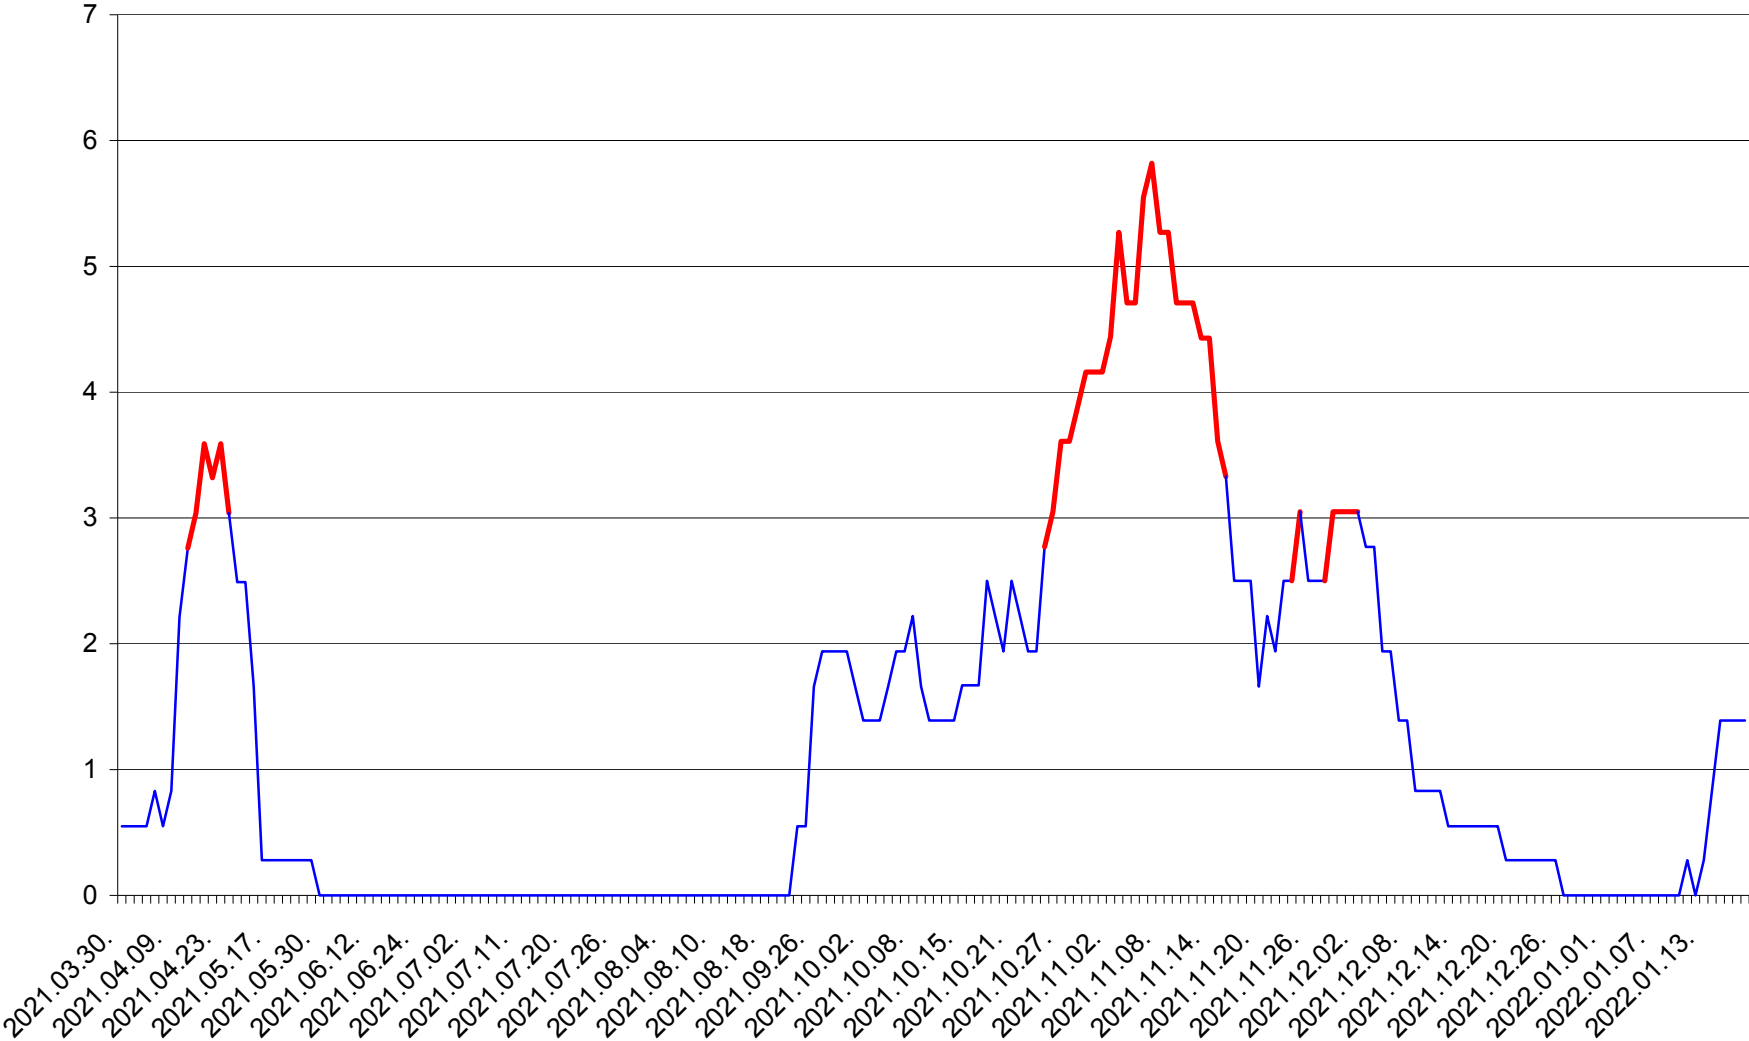

LELICENI - Evolutia incidentei cumulate pe 14 zile la % de locuitori
2021.04.01. - 2022.01.19.

LUETA - Evolutia incidentei cumulate pe 14 zile la ‰ de locuitori
2021.04.01. - 2022.01.19.

LUNCA DE JOS - Evolutia incidentei cumulate pe 14 zile la ‰ de locuitori
2021.04.01. - 2022.01.19.

LUNCA DE SUS - Evolutia incidentei cumulate pe 14 zile la ‰ de locuitori
2021.04.01. - 2022.01.19.

LUPENI - Evolutia incidentei cumulate pe 14 zile la ‰ de locuitori
2021.04.01. - 2022.01.19.

MĂDĂRAȘ - Evolutia incidentei cumulate pe 14 zile la ‰ de locuitori
2021.04.01. - 2022.01.19.

MĂRTINIȘ - Evolutia incidentei cumulate pe 14 zile la ‰ de locuitori
2021.04.01. - 2022.01.19.

MEREȘTI - Evolutia incidentei cumulate pe 14 zile la ‰ de locuitori
2021.04.01. - 2022.01.19.

MUNICIPIUL MIERCUREA-CIUC - Evolutia incidentei cumulate pe 14 zile la ‰ de locuitori
2021.04.01. - 2022.01.19.

MIHĂILENI - Evolutia incidentei cumulate pe 14 zile la ‰ de locuitori
2021.04.01. - 2022.01.19.

MUGENI - Evolutia incidentei cumulate pe 14 zile la ‰ de locuitori
2021.04.01. - 2022.01.19.

OCLAND - Evolutia incidentei cumulate pe 14 zile la ‰ de locuitori
2021.04.01. - 2022.01.19.