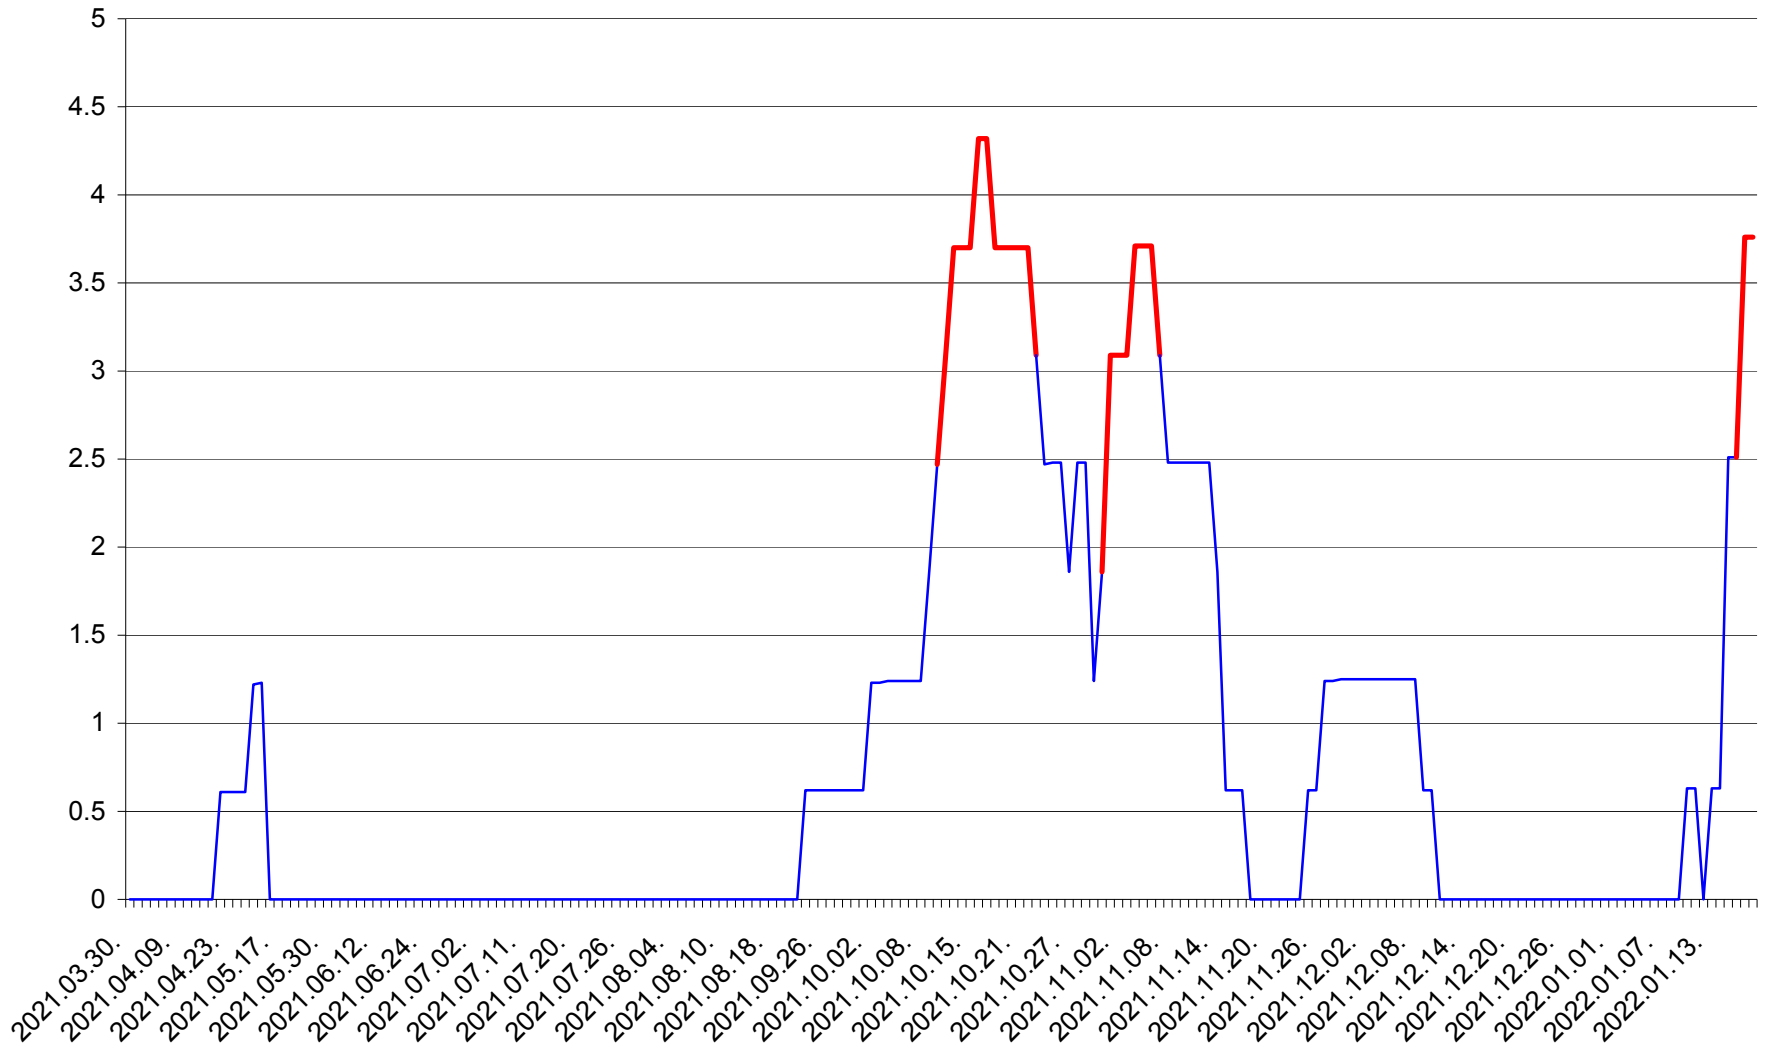

PLĂIEȘII DE JOS - Evoluția incidenței cumulate pe 14 zile la ‰ de locuitori
2021.04.01. - 2022.01.19.

PORUMBENI - Evolutia incidentei cumulate pe 14 zile la ‰ de locuitori
2021.04.01. - 2022.01.19.

PRAID - Evolutia incidentei cumulate pe 14 zile la ‰ de locuitori
2021.04.01. - 2022.01.19.

RACU - Evolutia incidentei cumulate pe 14 zile la ‰ de locuitori
2021.04.01. - 2022.01.19.

REMETEA - Evolutia incidentei cumulate pe 14 zile la ‰ de locuitori
2021.04.01. - 2022.01.19.

SĂCEL - Evolutia incidentei cumulate pe 14 zile la ‰ de locuitori
2021.04.01. - 2022.01.19.