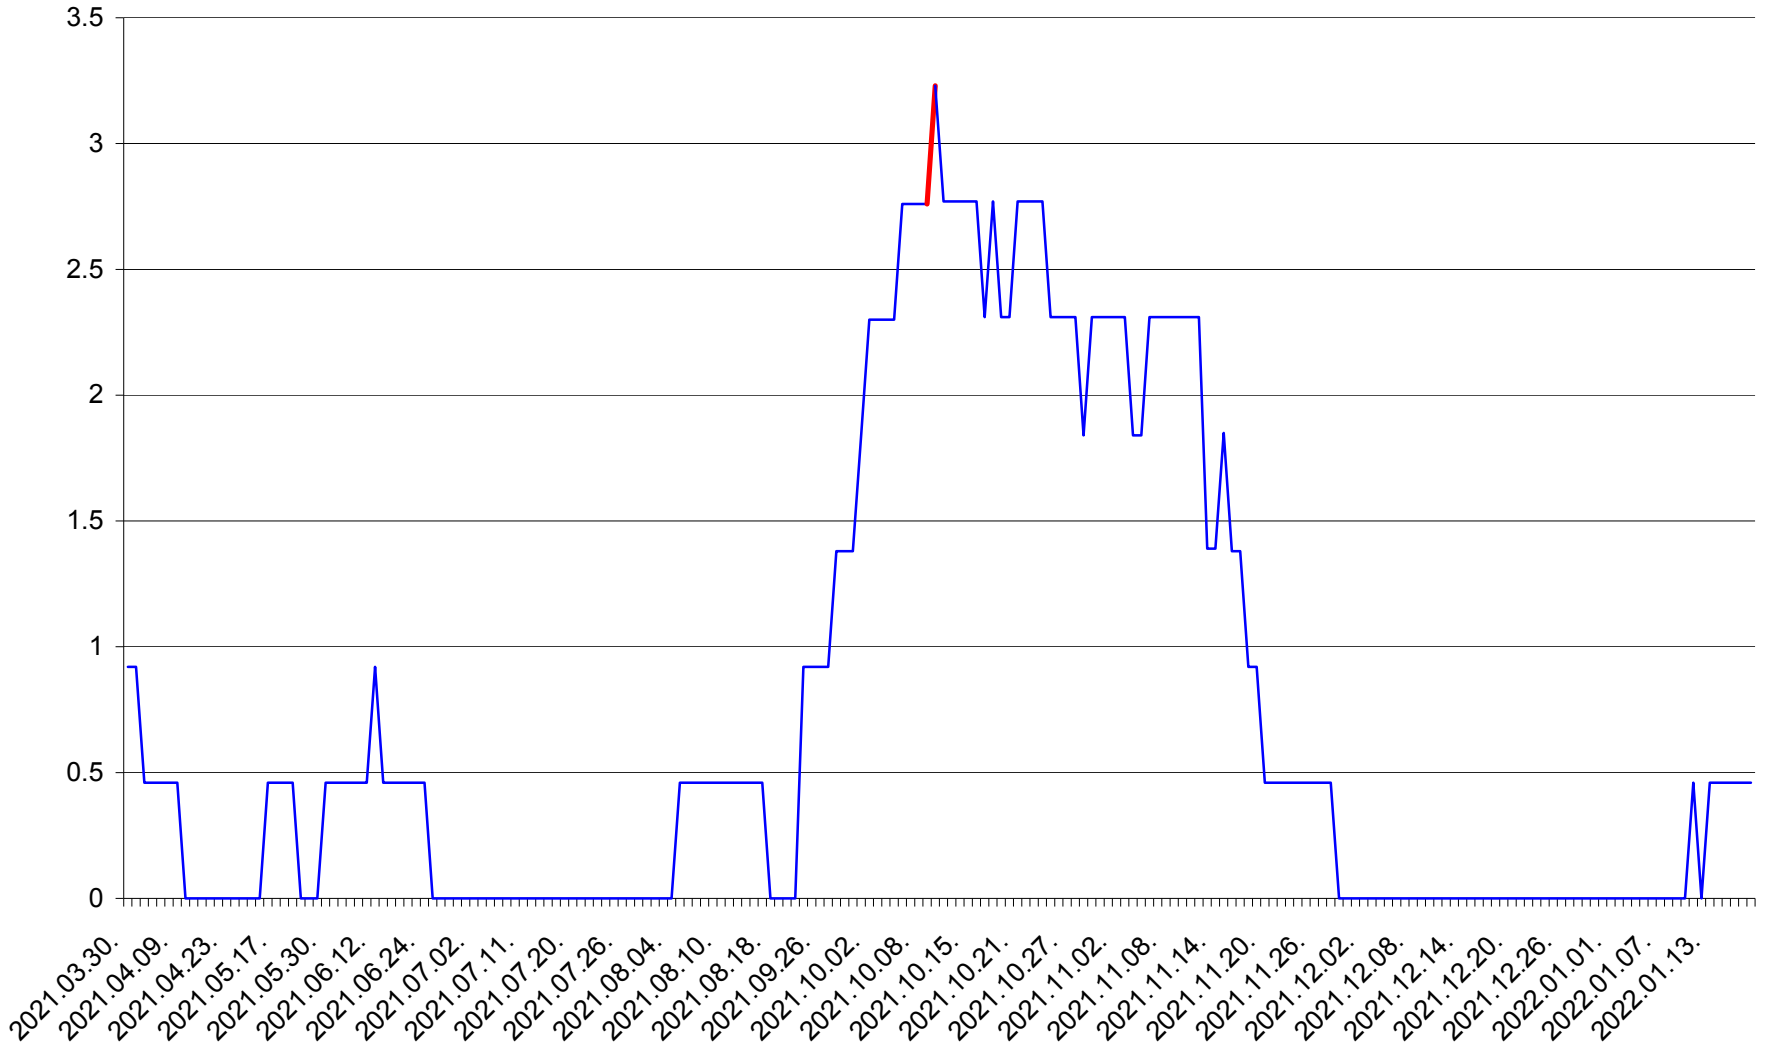

ULIEȘ - Evoluția incidentei cumulate pe 14 zile la ‰ de locuitori
2021.04.01. - 2022.01.19.

TUȘNAD - Evolutia incidentei cumulate pe 14 zile la ‰ de locuitori
2021.04.01. - 2022.01.19.