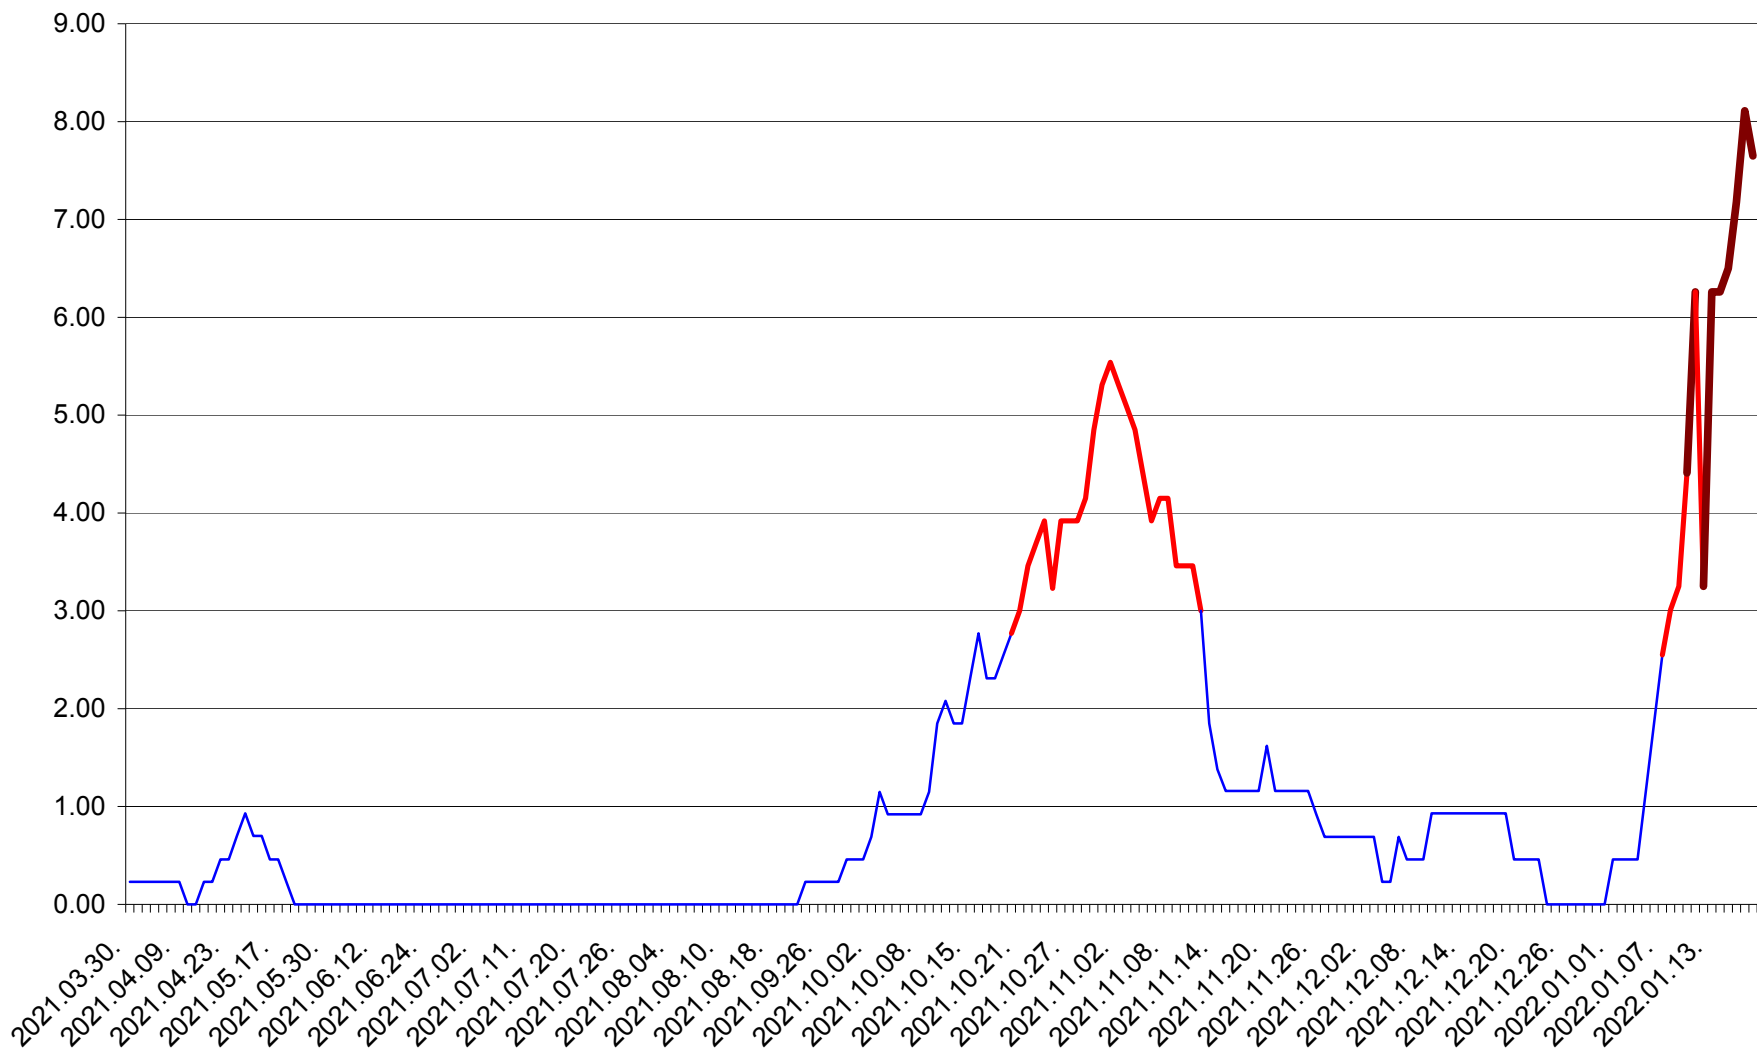

ORAȘ BĂLAN - Evolutia incidentei cumulate pe 14 zile la ‰ de locuitori
2021.04.01. - 2022.01.19.

BILBOR - Evolutia incidentei cumulate pe 14 zile la ‰ de locuitori
2021.04.01. - 2022.01.19.

ORAȘ BORSEC - Evolutia incidentei cumulate pe 14 zile la ‰ de locuitori
2021.04.01. - 2022.01.19.

BRĂDEȘTI - Evolutia incidentei cumulate pe 14 zile la ‰ de locuitori
2021.04.01. - 2022.01.19.

CĂPÂLNIȚA - Evolulia incidentei cumulate pe 14 zile la ‰ de locuitori
2021.04.01. - 2022.01.19.

CÂRȚA - Evolutia incidentei cumulate pe 14 zile la ‰ de locuitori
2021.04.01. - 2022.01.19.

CICEU - Evolutia incidentei cumulate pe 14 zile la ‰ de locuitori
2021.04.01. - 2022.01.19.

CIUCSÂNGEORGIU - Evolutia incidentei cumulate pe 14 zile la % de locuitori
2021.04.01. - 2022.01.19.

CIUMANI - Evolutia incidentei cumulate pe 14 zile la ‰ de locuitori
2021.04.01. - 2022.01.19.

CORBU - Evolutia incidentei cumulate pe 14 zile la ‰ de locuitori
2021.04.01. - 2022.01.19.

CORUND - Evolutia incidentei cumulate pe 14 zile la ‰ de locuitori
2021.04.01. - 2022.01.19.

COZMENI - Evolutia incidentei cumulate pe 14 zile la % de locuitori
2021.04.01. - 2022.01.19.