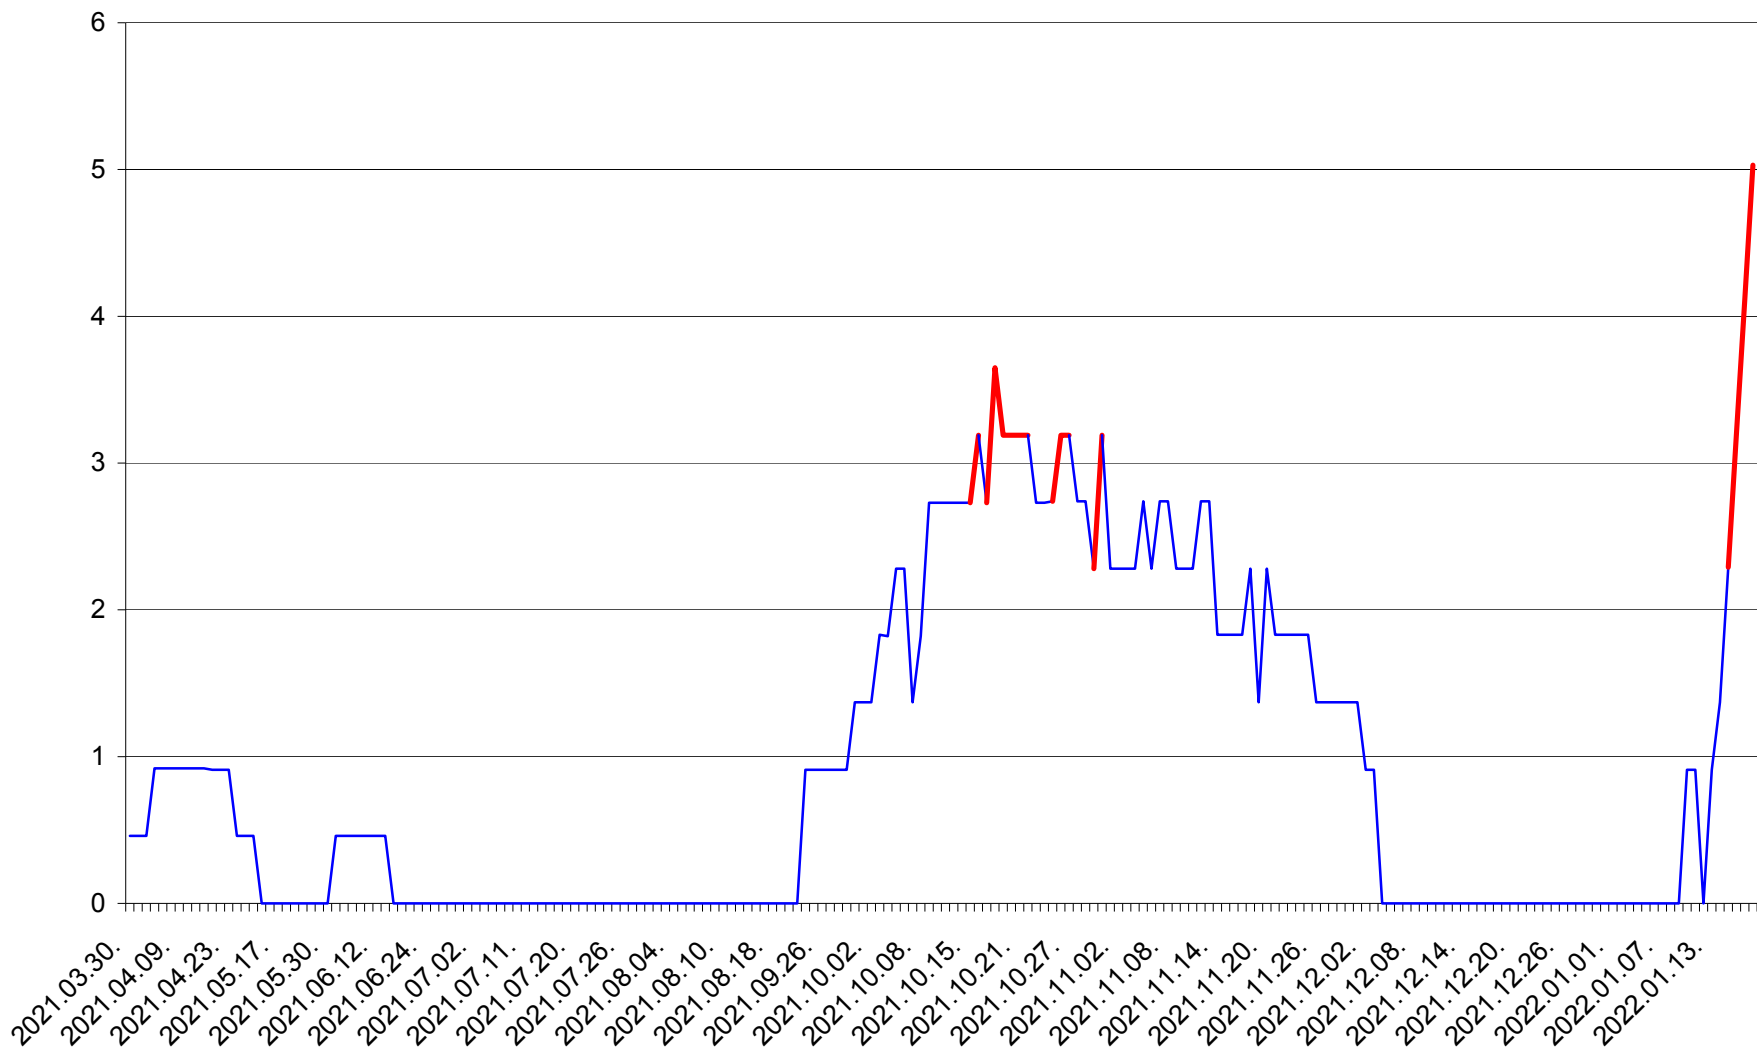

CICEU - Evolutia incidentei cumulate pe 14 zile la ‰ de locuitori
2021.04.01. - 2022.01.19.

CIUCSÂNGEORGIU - Evolutia incidentei cumulate pe 14 zile la % de locuitori
2021.04.01. - 2022.01.19.

CIUMANI - Evolutia incidentei cumulate pe 14 zile la ‰ de locuitori
2021.04.01. - 2022.01.19.

CORBU - Evolutia incidentei cumulate pe 14 zile la ‰ de locuitori
2021.04.01. - 2022.01.19.

CORUND - Evolutia incidentei cumulate pe 14 zile la ‰ de locuitori
2021.04.01. - 2022.01.19.

COZMENI - Evolutia incidentei cumulate pe 14 zile la % de locuitori
2021.04.01. - 2022.01.19.

ORAȘ CRISTURU SECUIESC - Evolutia incidentei cumulate pe 14 zile la ‰ de locuitori
2021.04.01. - 2022.01.19.

DĂNEȘTI - Evolutia incidentei cumulate pe 14 zile la ‰ de locuitori
2021.04.01. - 2022.01.19.

DÂRJIU - Evolutia incidentei cumulate pe 14 zile la ‰ de locuitori
2021.04.01. - 2022.01.19.

DEALU - Evolutia incidentei cumulate pe 14 zile la ‰ de locuitori
2021.04.01. - 2022.01.19.

DITRĂU - Evolutia incidentei cumulate pe 14 zile la ‰ de locuitori
2021.04.01. - 2022.01.19.