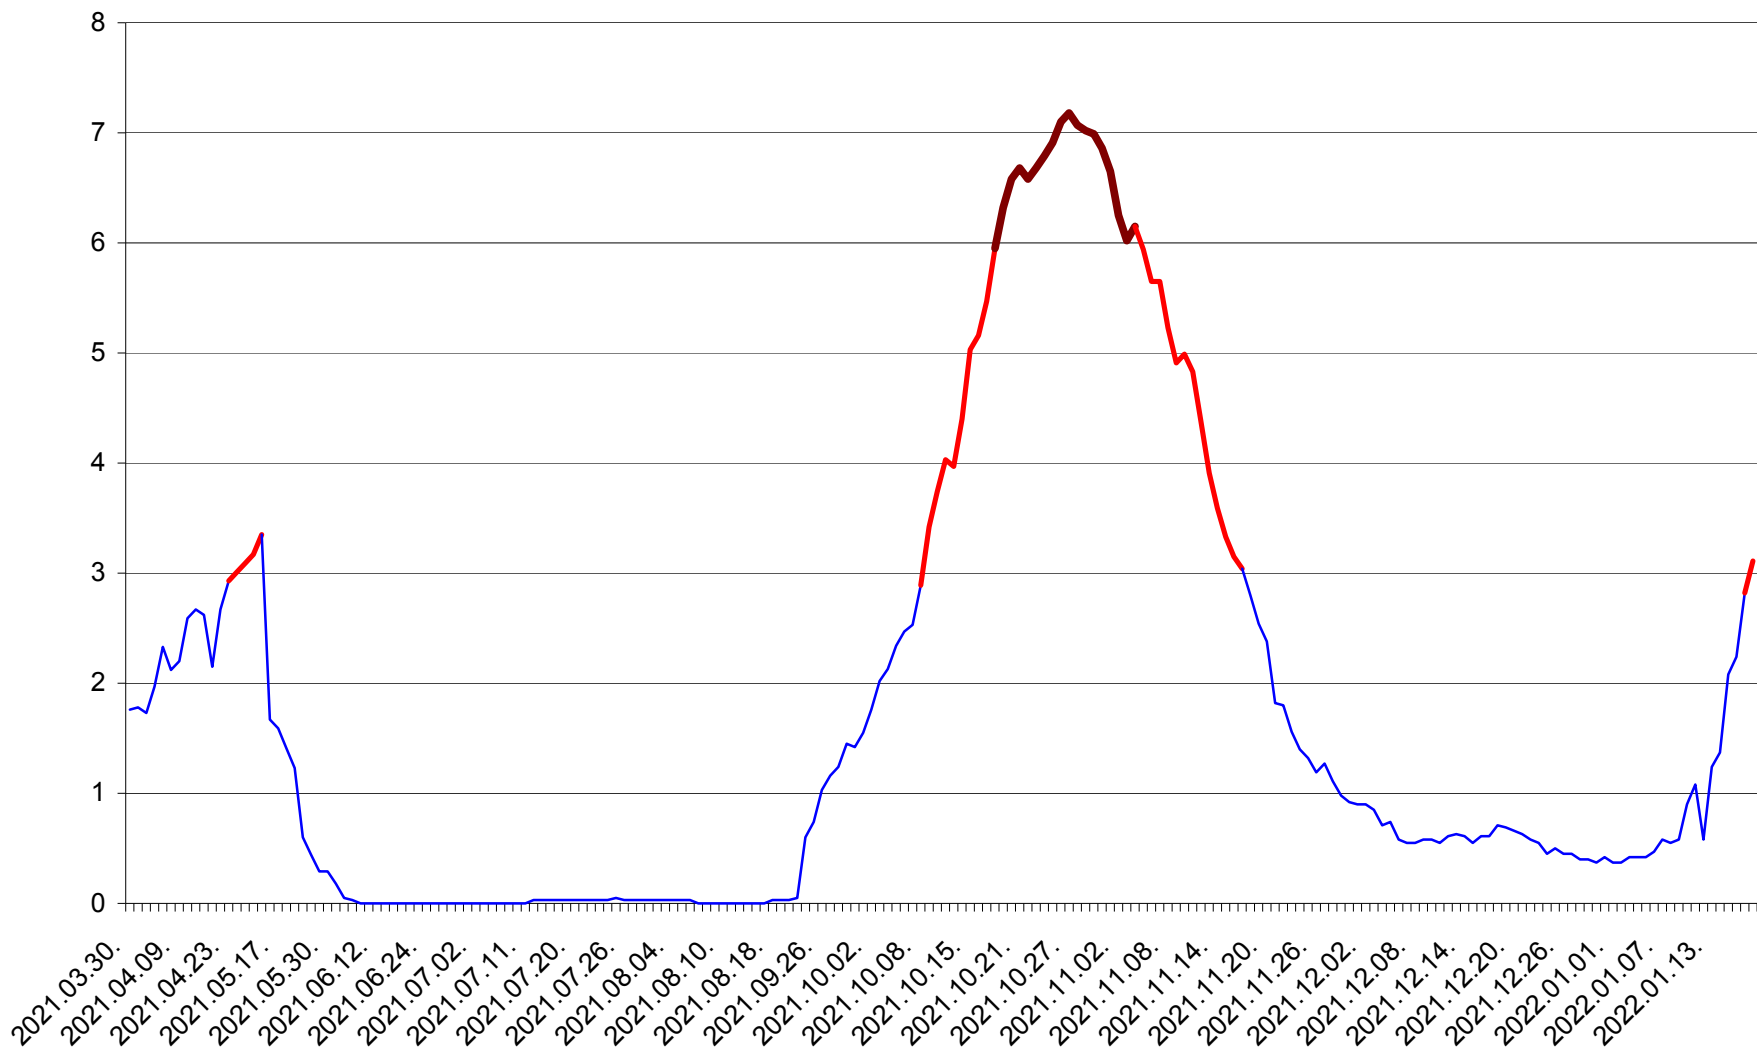

PĂULENI-CIUC - Evolutia incidentei cumulate pe 14 zile la % de locuitori
2021.04.01. - 2022.01.19.