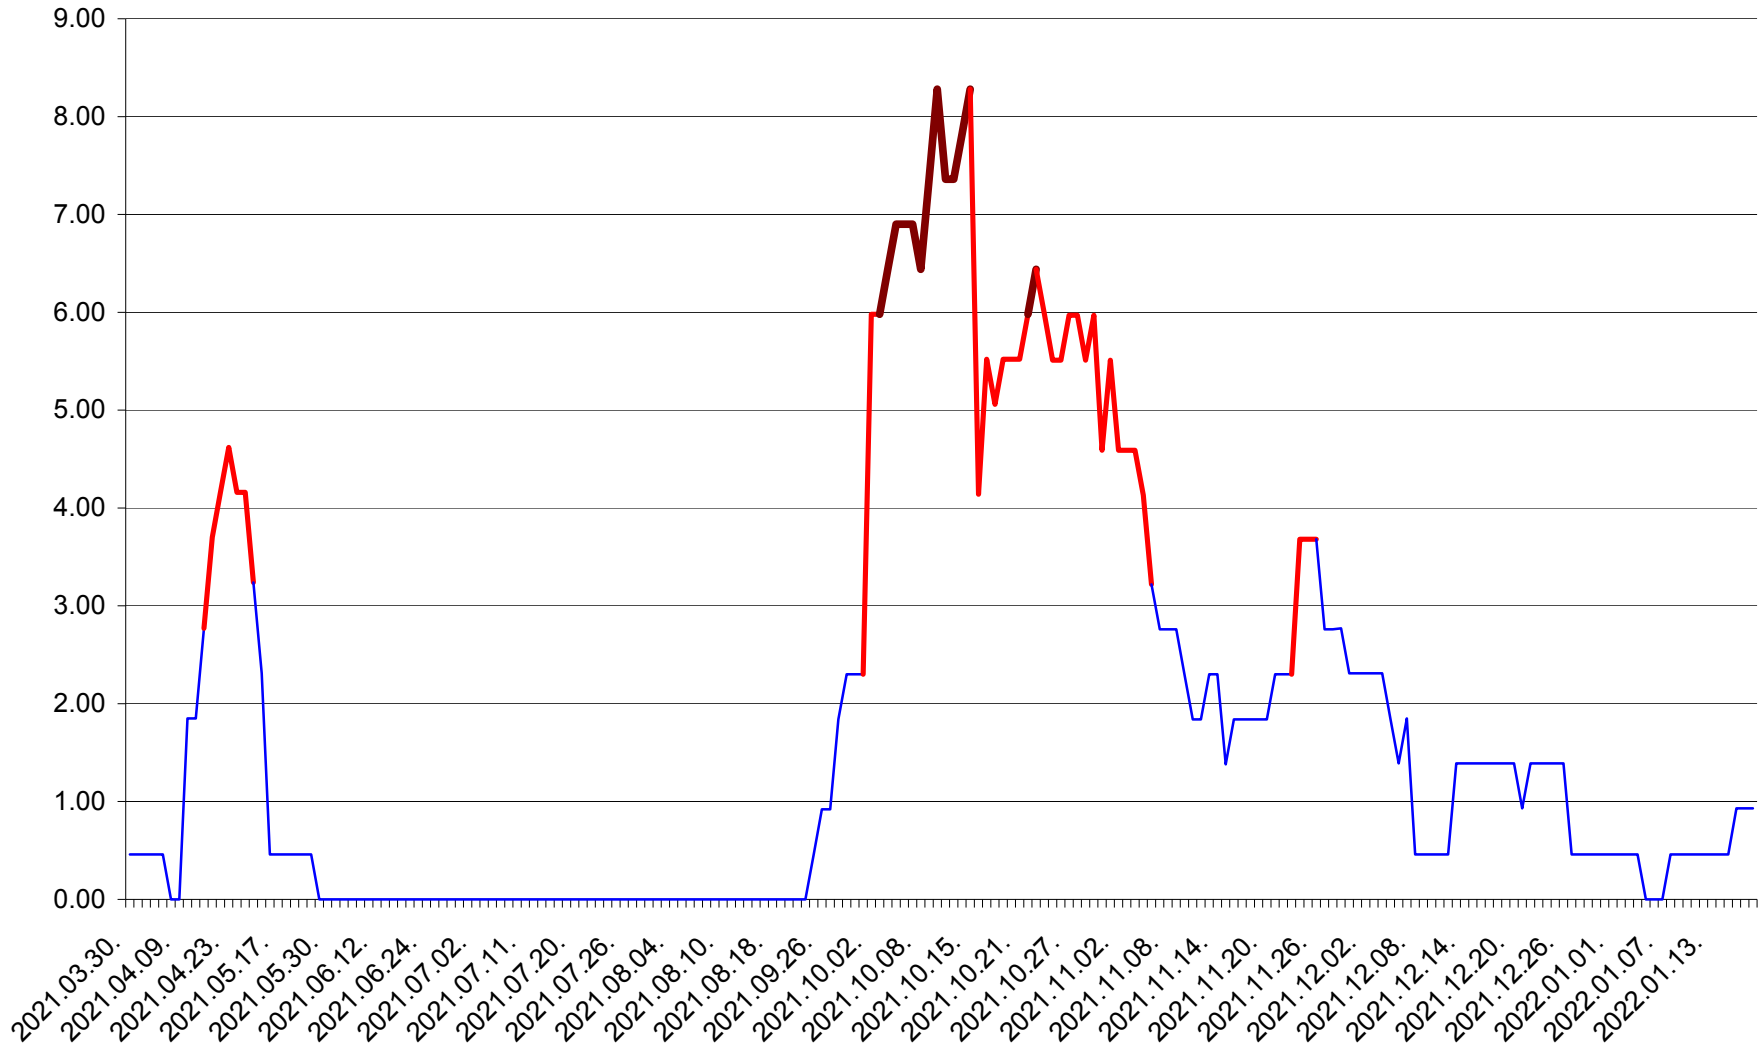

ATID - Evolutia incidentei cumulate pe 14 zile la % de locuitori
2021.04.01. - 2022.01.19.

AVRĂMEȘTI - Evolutia incidentei cumulate pe 14 zile la ‰ de locuitori
2021.04.01. - 2022.01.19.

ORAȘ BĂILE TUȘNAD - Evolutia incidentei cumulate pe 14 zile la ‰ de locuitori
2021.04.01. - 2022.01.19.

ORAȘ BĂLAN - Evolutia incidentei cumulate pe 14 zile la ‰ de locuitori
2021.04.01. - 2022.01.19.

BILBOR - Evolutia incidentei cumulate pe 14 zile la ‰ de locuitori
2021.04.01. - 2022.01.19.

ORAȘ BORSEC - Evolutia incidentei cumulate pe 14 zile la ‰ de locuitori
2021.04.01. - 2022.01.19.

BRĂDEȘTI - Evolutia incidentei cumulate pe 14 zile la ‰ de locuitori
2021.04.01. - 2022.01.19.

CĂPÂLNIȚA - Evolulia incidentei cumulate pe 14 zile la ‰ de locuitori
2021.04.01. - 2022.01.19.

CÂRȚA - Evolutia incidentei cumulate pe 14 zile la ‰ de locuitori
2021.04.01. - 2022.01.19.

CICEU - Evolutia incidentei cumulate pe 14 zile la ‰ de locuitori
2021.04.01. - 2022.01.19.

CIUCSÂNGEORGIU - Evolutia incidentei cumulate pe 14 zile la % de locuitori
2021.04.01. - 2022.01.19.

CIUMANI - Evolutia incidentei cumulate pe 14 zile la ‰ de locuitori
2021.04.01. - 2022.01.19.