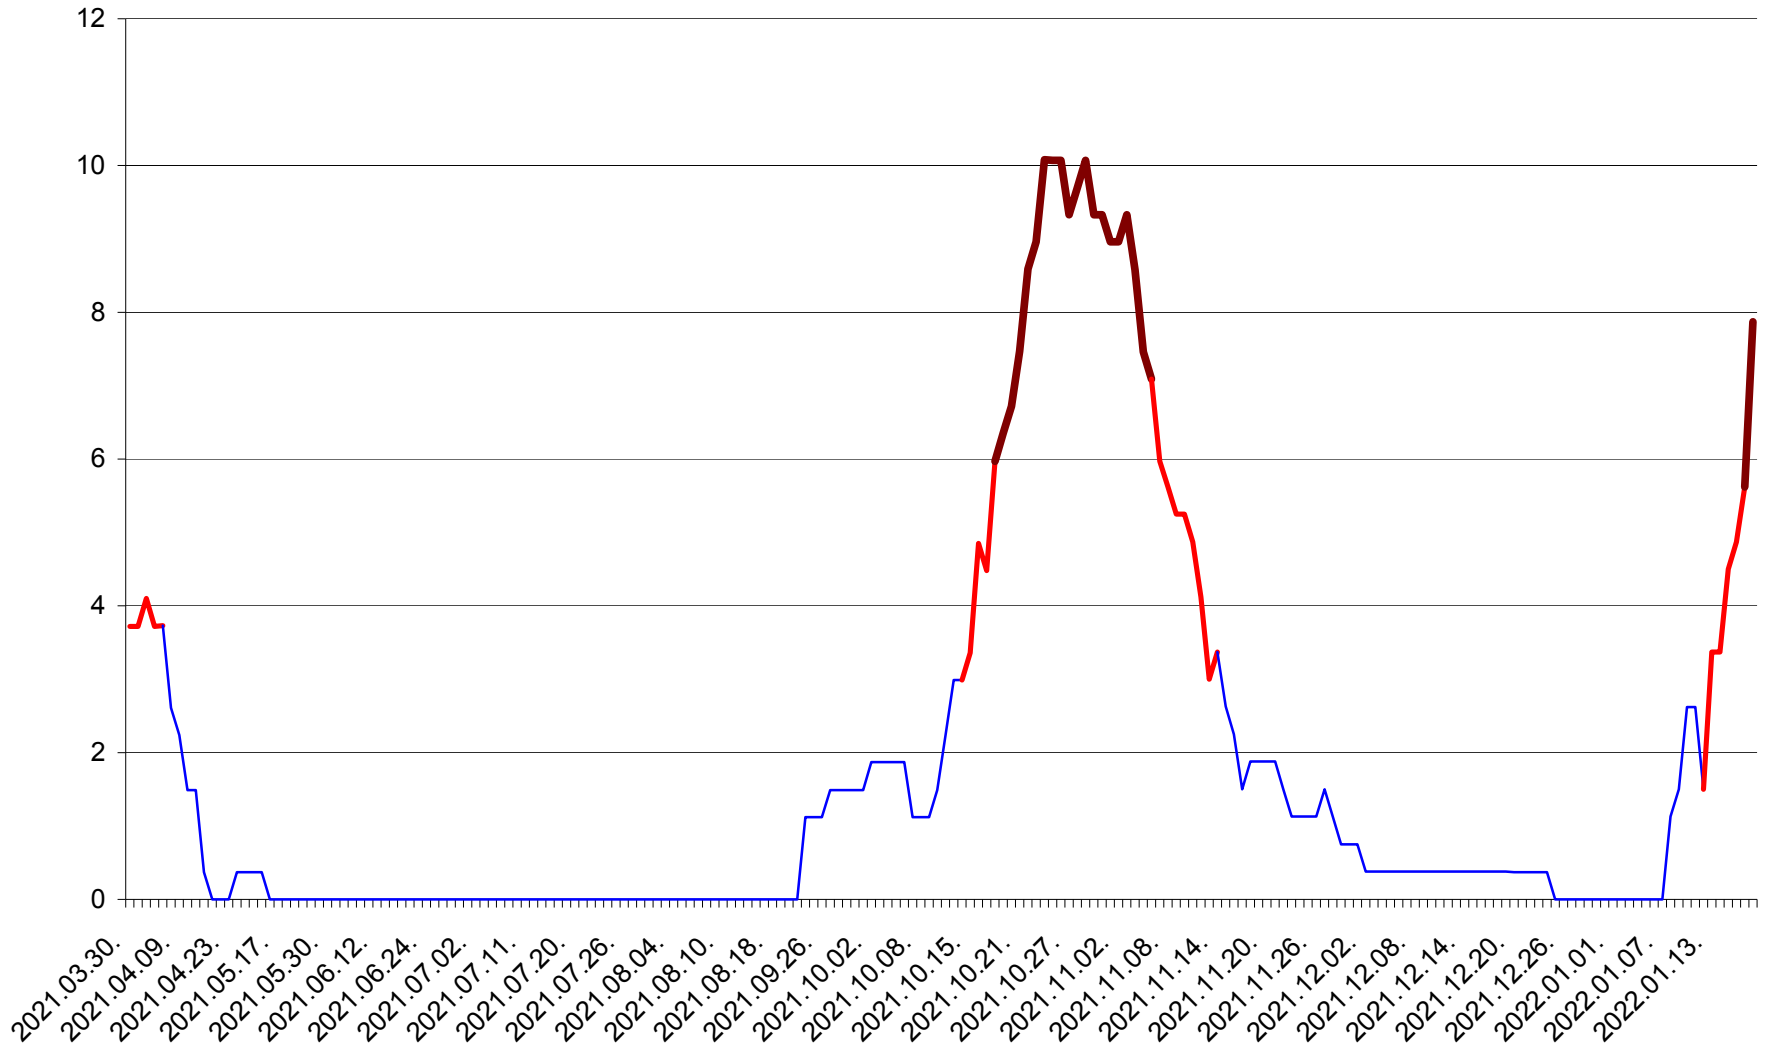

PLĂIEȘII DE JOS - Evoluția incidenței cumulate pe 14 zile la ‰ de locuitori
2021.04.01. - 2022.01.19.

PORUMBENI - Evolutia incidentei cumulate pe 14 zile la ‰ de locuitori
2021.04.01. - 2022.01.19.

PRAID - Evolutia incidentei cumulate pe 14 zile la ‰ de locuitori
2021.04.01. - 2022.01.19.

RACU - Evolutia incidentei cumulate pe 14 zile la ‰ de locuitori
2021.04.01. - 2022.01.19.

REMETEA - Evolutia incidentei cumulate pe 14 zile la ‰ de locuitori
2021.04.01. - 2022.01.19.

SĂCEL - Evolutia incidentei cumulate pe 14 zile la ‰ de locuitori
2021.04.01. - 2022.01.19.

SÂNCRĂIENI - Evolutia incidentei cumulate pe 14 zile la ‰ de locuitori
2021.04.01. - 2022.01.19.

SÂNDOMIC - Evolutia incidentei cumulate pe 14 zile la ‰ de locuitori
2021.04.01. - 2022.01.19.

SÂNMARTIN - Evolutia incidentei cumulate pe 14 zile la ‰ de locuitori
2021.04.01. - 2022.01.19.