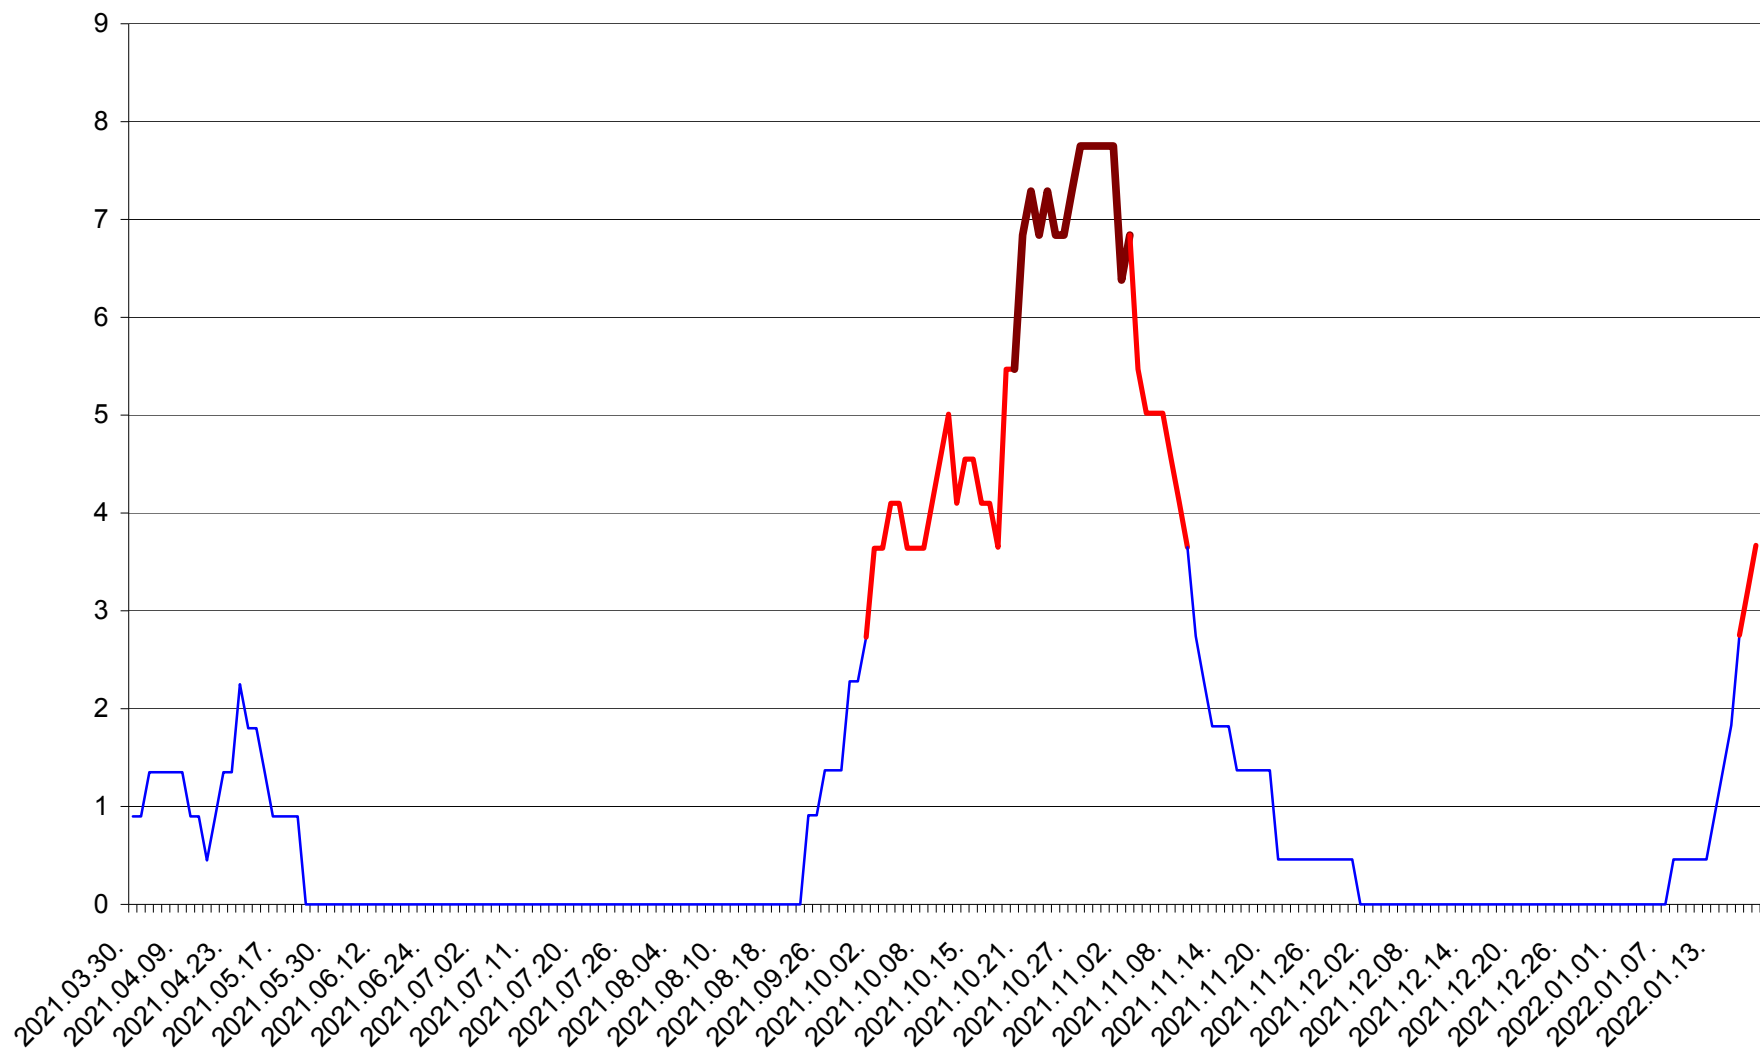

RACU - Evolutia incidentei cumulate pe 14 zile la ‰ de locuitori
2021.04.01. - 2022.01.19.

REMETEA - Evolutia incidentei cumulate pe 14 zile la ‰ de locuitori
2021.04.01. - 2022.01.19.

SĂCEL - Evolutia incidentei cumulate pe 14 zile la ‰ de locuitori
2021.04.01. - 2022.01.19.

SÂNCRĂIENI - Evolutia incidentei cumulate pe 14 zile la ‰ de locuitori
2021.04.01. - 2022.01.19.

SÂNDOMIC - Evolutia incidentei cumulate pe 14 zile la ‰ de locuitori
2021.04.01. - 2022.01.19.

SÂNMARTIN - Evolutia incidentei cumulate pe 14 zile la ‰ de locuitori
2021.04.01. - 2022.01.19.

SÂNSIMION - Evolutia incidentei cumulate pe 14 zile la ‰ de locuitori
2021.04.01. - 2022.01.19.

SÂNTIMBRU - Evolutia incidentei cumulate pe 14 zile la ‰ de locuitori
2021.04.01. - 2022.01.19.

SĂRMAȘ - Evolutia incidentei cumulate pe 14 zile la ‰ de locuitori
2021.04.01. - 2022.01.19.