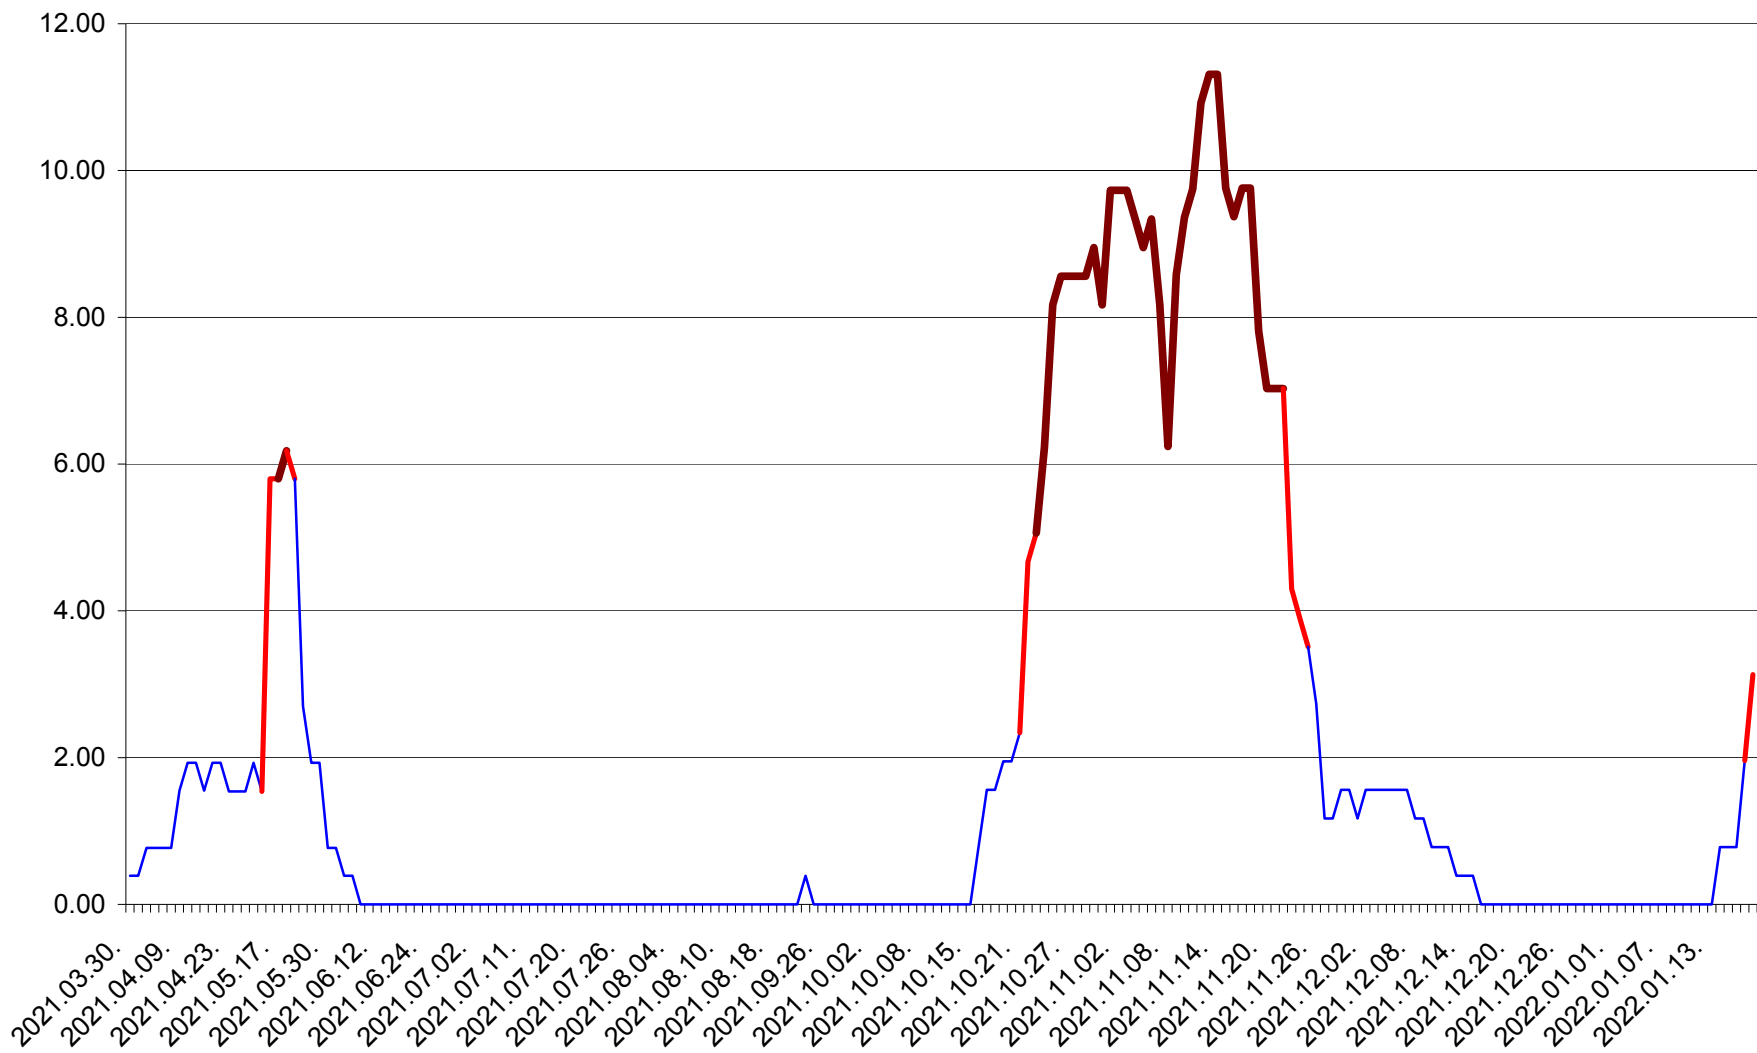

ATID - Evolutia incidentei cumulate pe 14 zile la % de locuitori
2021.04.01. - 2022.01.19.

AVRĂMEȘTI - Evolutia incidentei cumulate pe 14 zile la ‰ de locuitori
2021.04.01. - 2022.01.19.

ORAȘ BĂILE TUȘNAD - Evolutia incidentei cumulate pe 14 zile la ‰ de locuitori
2021.04.01. - 2022.01.19.

ORAȘ BĂLAN - Evolutia incidentei cumulate pe 14 zile la ‰ de locuitori
2021.04.01. - 2022.01.19.

BILBOR - Evolutia incidentei cumulate pe 14 zile la ‰ de locuitori
2021.04.01. - 2022.01.19.

ORAȘ BORSEC - Evolutia incidentei cumulate pe 14 zile la ‰ de locuitori
2021.04.01. - 2022.01.19.

BRĂDEȘTI - Evolutia incidentei cumulate pe 14 zile la ‰ de locuitori
2021.04.01. - 2022.01.19.

CĂPÂLNIȚA - Evolulia incidentei cumulate pe 14 zile la ‰ de locuitori
2021.04.01. - 2022.01.19.

CÂRȚA - Evolutia incidentei cumulate pe 14 zile la ‰ de locuitori
2021.04.01. - 2022.01.19.