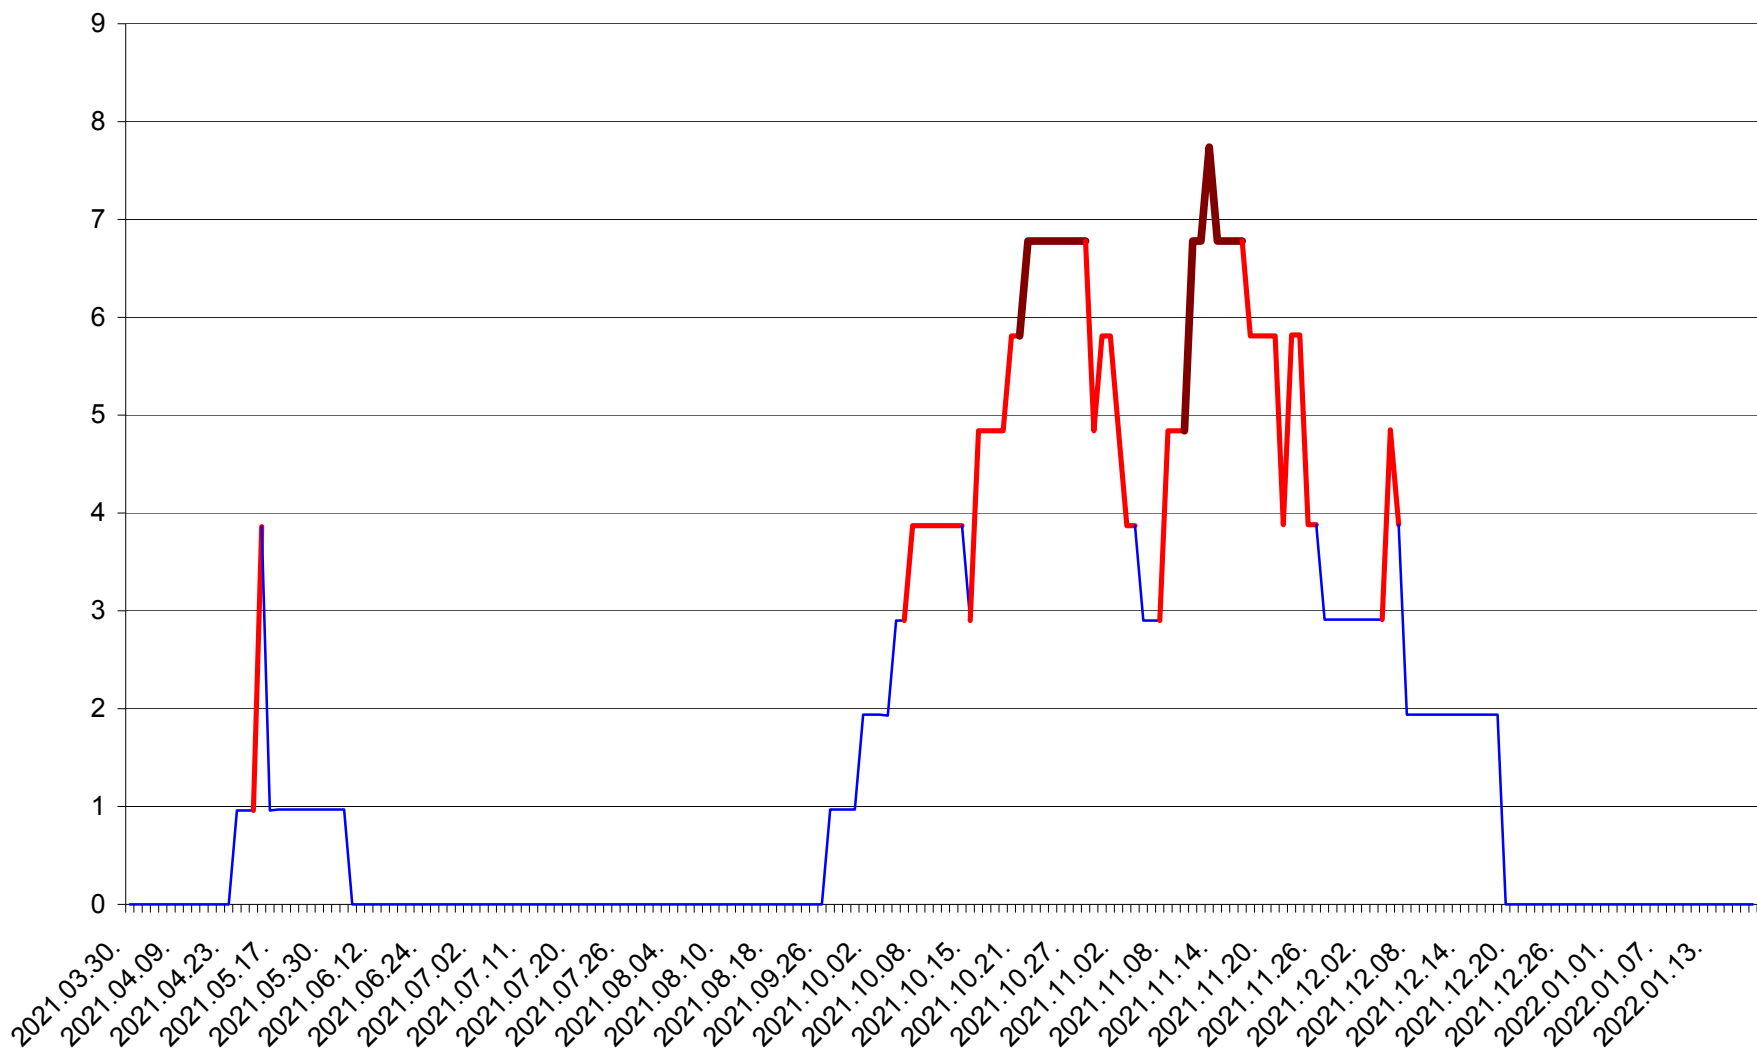

DEALU - Evolutia incidentei cumulate pe 14 zile la ‰ de locuitori
2021.04.01. - 2022.01.19.