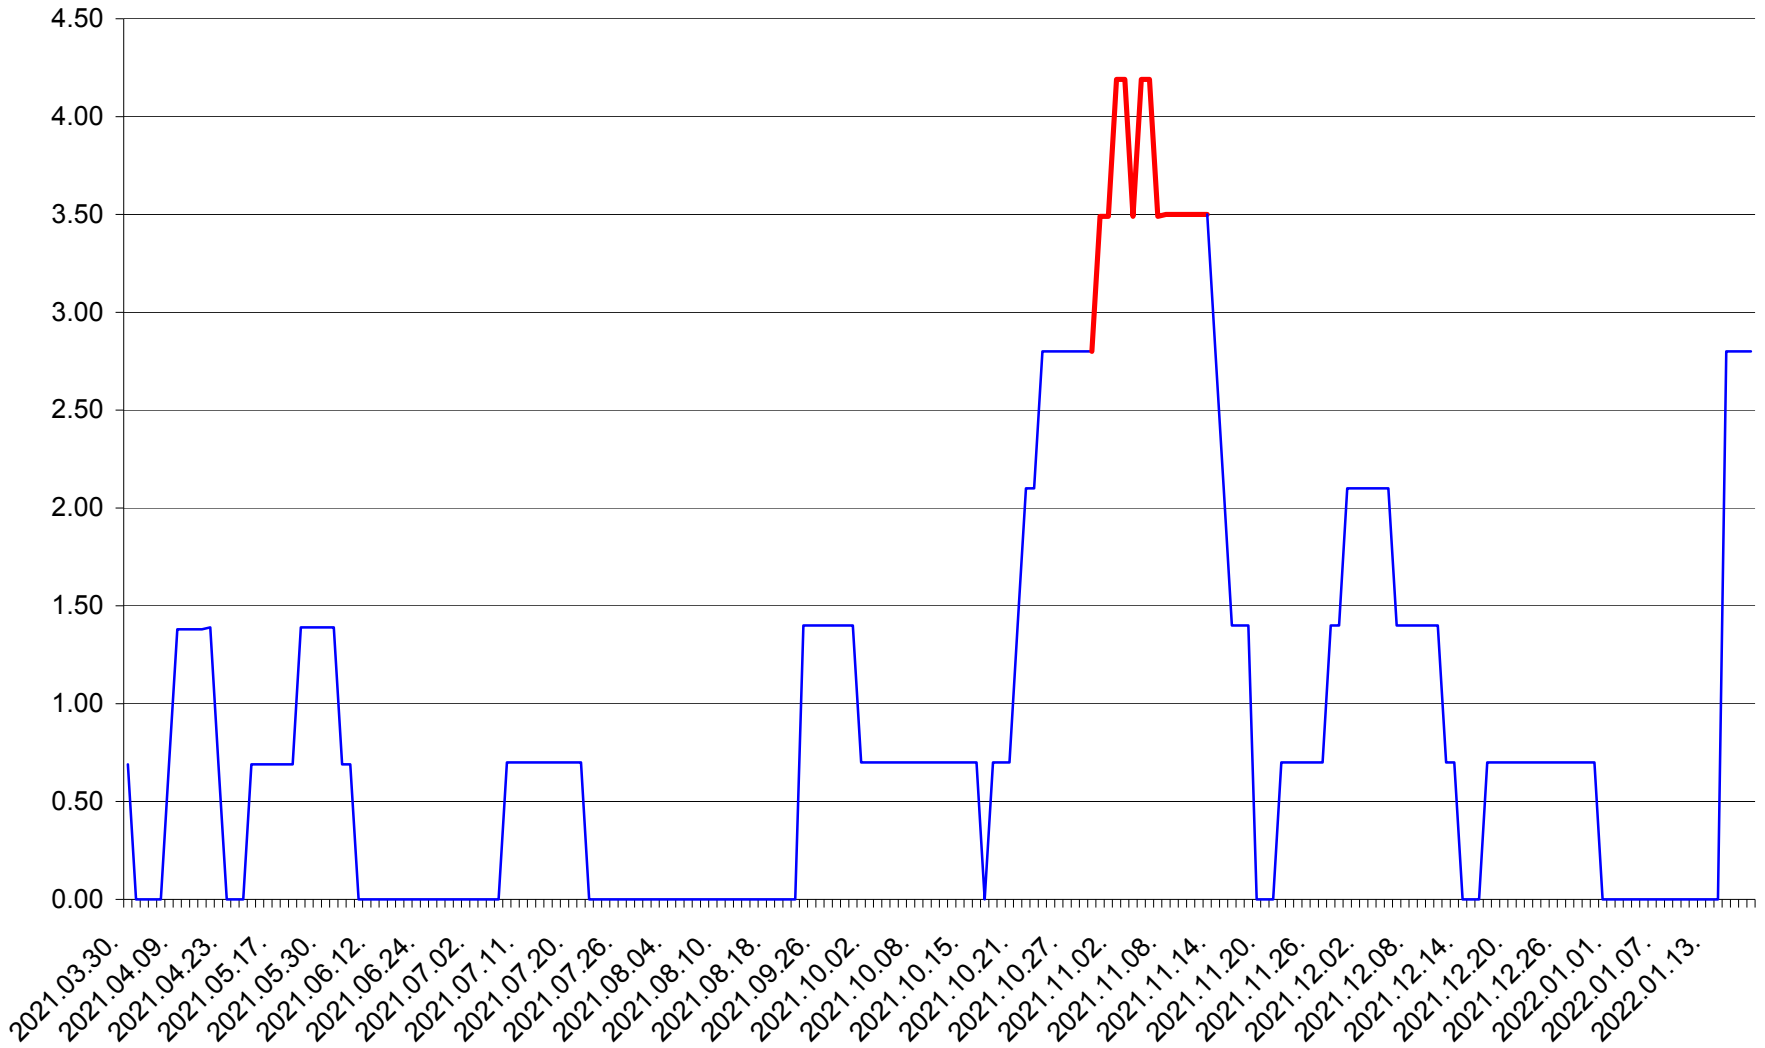

ORAȘ BĂLAN - Evolutia incidentei cumulate pe 14 zile la ‰ de locuitori
2021.04.01. - 2022.01.19.

BILBOR - Evolutia incidentei cumulate pe 14 zile la ‰ de locuitori
2021.04.01. - 2022.01.19.

ORAȘ BORSEC - Evolutia incidentei cumulate pe 14 zile la ‰ de locuitori
2021.04.01. - 2022.01.19.

BRĂDEȘTI - Evolutia incidentei cumulate pe 14 zile la ‰ de locuitori
2021.04.01. - 2022.01.19.

CĂPÂLNIȚA - Evolulia incidentei cumulate pe 14 zile la ‰ de locuitori
2021.04.01. - 2022.01.19.

CÂRȚA - Evolutia incidentei cumulate pe 14 zile la ‰ de locuitori
2021.04.01. - 2022.01.19.

CICEU - Evolutia incidentei cumulate pe 14 zile la ‰ de locuitori
2021.04.01. - 2022.01.19.

CIUCSÂNGEORGIU - Evolutia incidentei cumulate pe 14 zile la % de locuitori
2021.04.01. - 2022.01.19.

CIUMANI - Evolutia incidentei cumulate pe 14 zile la ‰ de locuitori
2021.04.01. - 2022.01.19.

CORBU - Evolutia incidentei cumulate pe 14 zile la ‰ de locuitori
2021.04.01. - 2022.01.19.

CORUND - Evolutia incidentei cumulate pe 14 zile la ‰ de locuitori
2021.04.01. - 2022.01.19.

COZMENI - Evolutia incidentei cumulate pe 14 zile la % de locuitori
2021.04.01. - 2022.01.19.