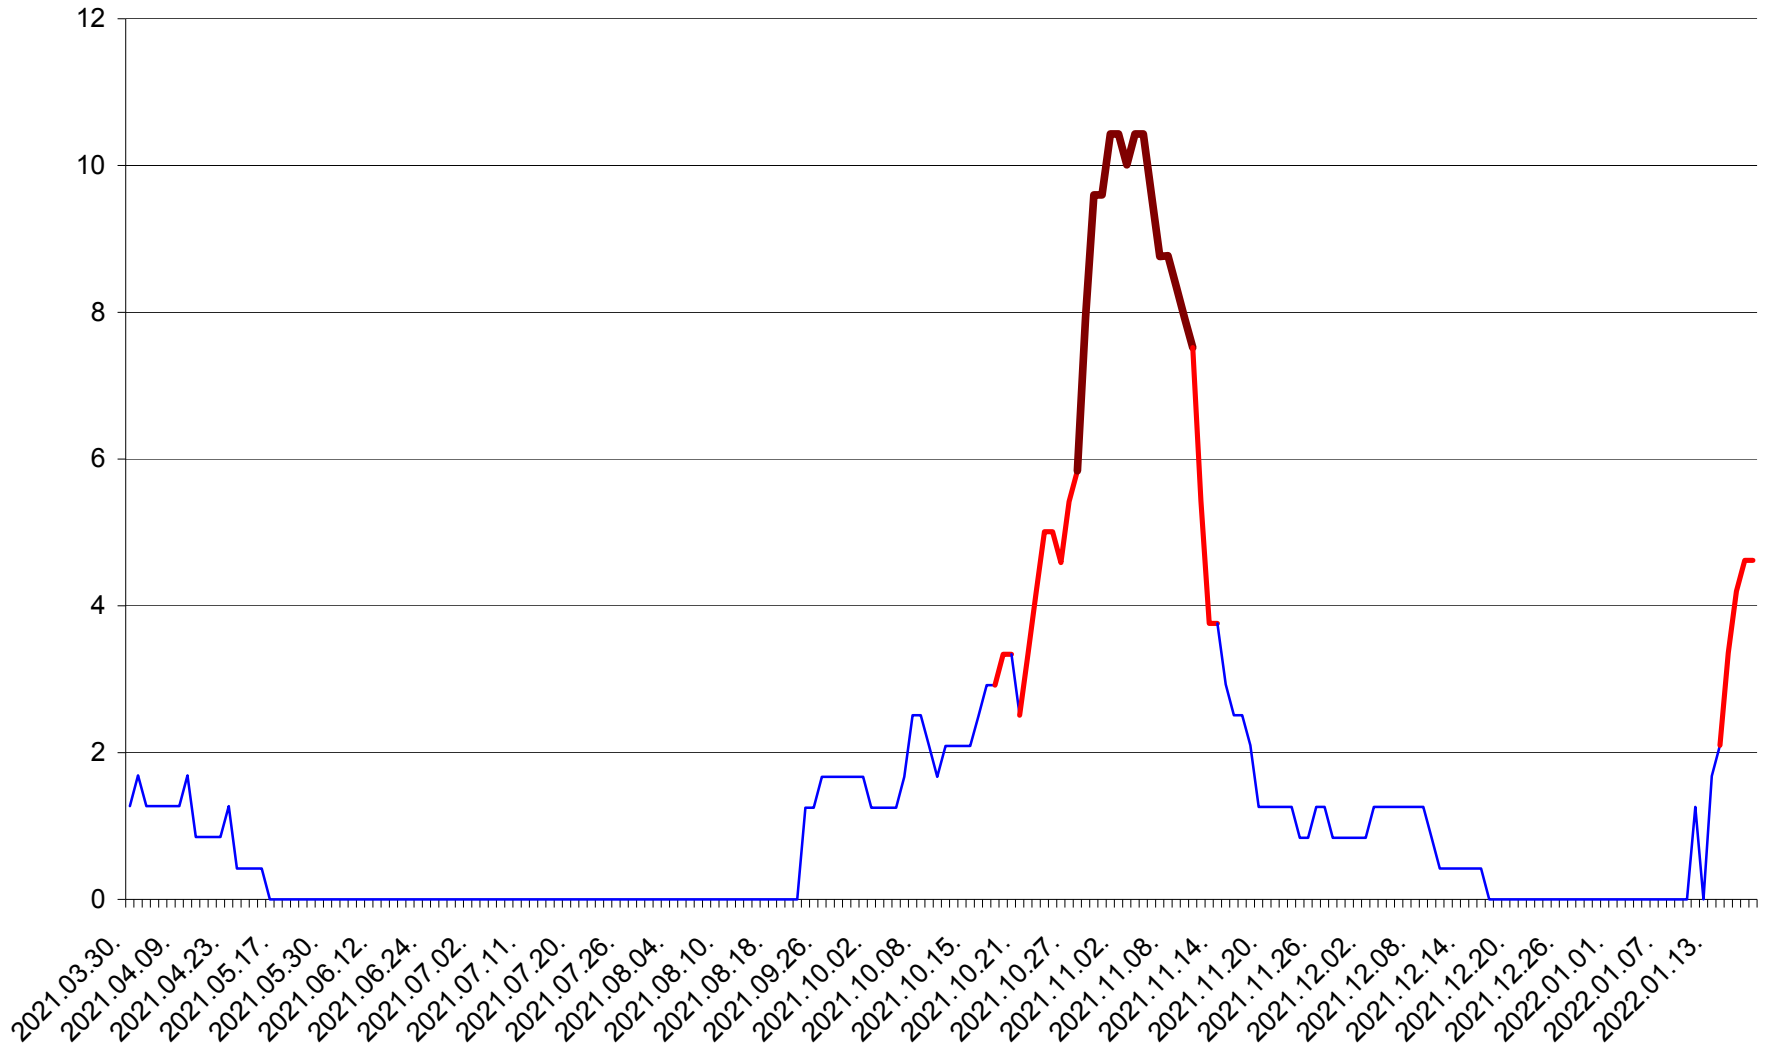

FELICENI - Evolutia incidentei cumulate pe 14 zile la % de locuitori
2021.04.01. - 2022.01.19.

FRUMOASA - Evolutia incidentei cumulate pe 14 zile la ‰ de locuitori
2021.04.01. - 2022.01.19.

GĂLĂUȚAȘ - Evolutia incidentei cumulate pe 14 zile la ‰ de locuitori
2021.04.01. - 2022.01.19.

MUNICIPIUL GHEORGHENI - Evolutia incidentei cumulate pe 14 zile la ‰ de locuitori
2021.04.01. - 2022.01.19.

JOSENI - Evolutia incidentei cumulate pe 14 zile la ‰ de locuitori
2021.04.01. - 2022.01.19.

LĂZAREA - Evolutia incidentei cumulate pe 14 zile la % de locuitori
2021.04.01. - 2022.01.19.

LELICENI - Evolutia incidentei cumulate pe 14 zile la % de locuitori
2021.04.01. - 2022.01.19.

LUETA - Evolutia incidentei cumulate pe 14 zile la ‰ de locuitori
2021.04.01. - 2022.01.19.

LUNCA DE JOS - Evolutia incidentei cumulate pe 14 zile la ‰ de locuitori
2021.04.01. - 2022.01.19.