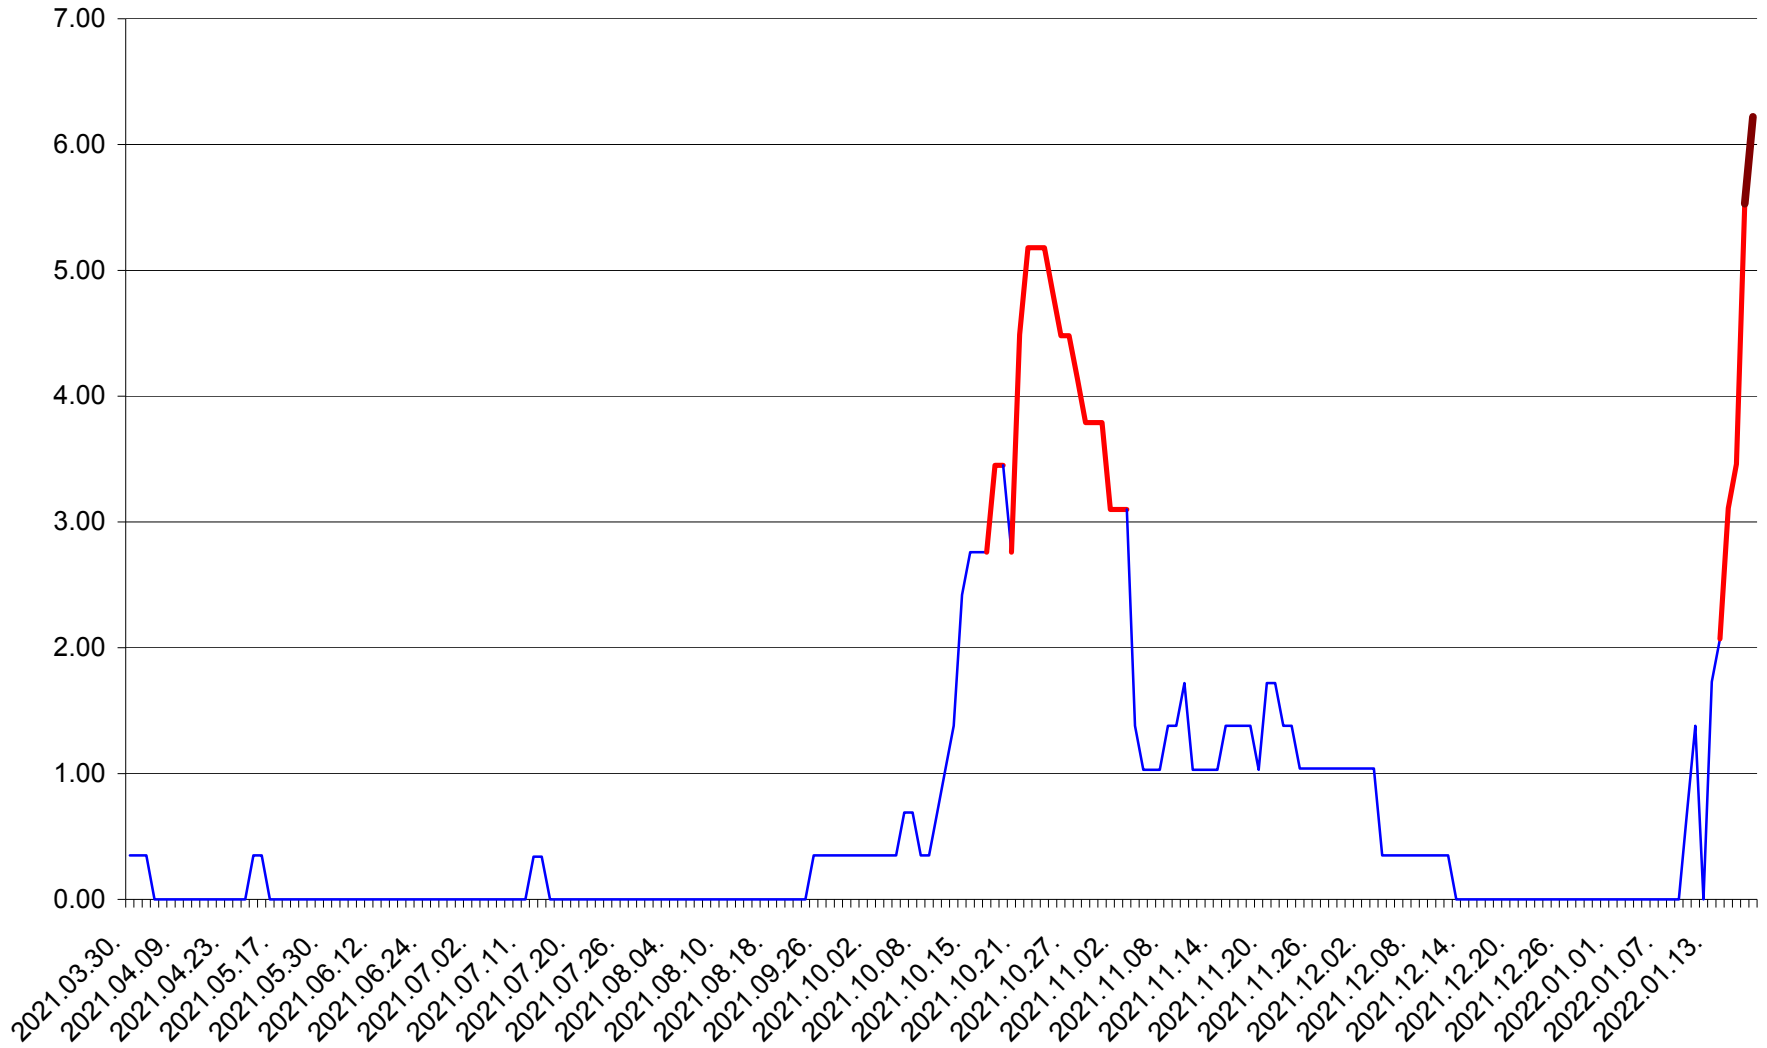

ORAȘ BĂLAN - Evolutia incidentei cumulate pe 14 zile la ‰ de locuitori
2021.04.01. - 2022.01.19.

BILBOR - Evolutia incidentei cumulate pe 14 zile la ‰ de locuitori
2021.04.01. - 2022.01.19.

ORAȘ BORSEC - Evolutia incidentei cumulate pe 14 zile la ‰ de locuitori
2021.04.01. - 2022.01.19.

BRĂDEȘTI - Evolutia incidentei cumulate pe 14 zile la ‰ de locuitori
2021.04.01. - 2022.01.19.

CĂPÂLNIȚA - Evolulia incidentei cumulate pe 14 zile la ‰ de locuitori
2021.04.01. - 2022.01.19.

CÂRȚA - Evolutia incidentei cumulate pe 14 zile la ‰ de locuitori
2021.04.01. - 2022.01.19.

CICEU - Evolutia incidentei cumulate pe 14 zile la ‰ de locuitori
2021.04.01. - 2022.01.19.

CIUCSÂNGEORGIU - Evolutia incidentei cumulate pe 14 zile la % de locuitori
2021.04.01. - 2022.01.19.

CIUMANI - Evolutia incidentei cumulate pe 14 zile la ‰ de locuitori
2021.04.01. - 2022.01.19.

CORBU - Evolutia incidentei cumulate pe 14 zile la ‰ de locuitori
2021.04.01. - 2022.01.19.

CORUND - Evolutia incidentei cumulate pe 14 zile la ‰ de locuitori
2021.04.01. - 2022.01.19.

COZMENI - Evolutia incidentei cumulate pe 14 zile la % de locuitori
2021.04.01. - 2022.01.19.