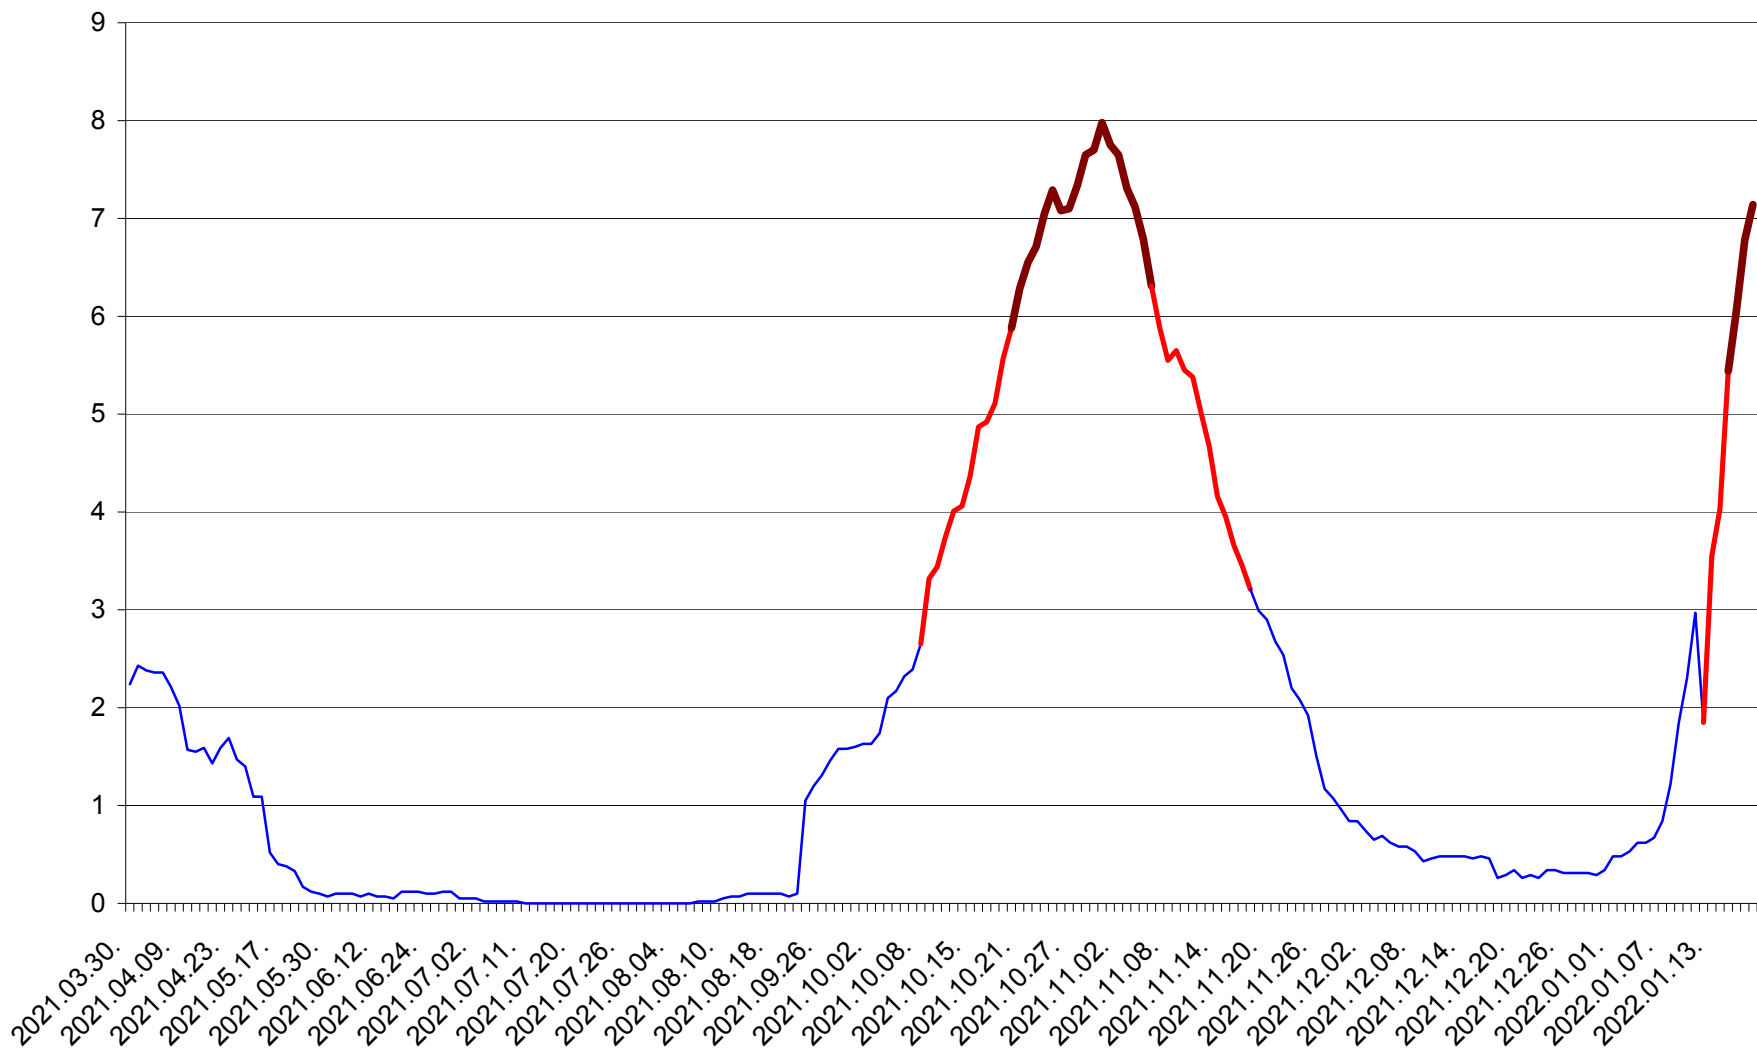

LELICENI - Evolutia incidentei cumulate pe 14 zile la % de locuitori
2021.04.01. - 2022.01.19.

LUETA - Evolutia incidentei cumulate pe 14 zile la ‰ de locuitori
2021.04.01. - 2022.01.19.

LUNCA DE JOS - Evolutia incidentei cumulate pe 14 zile la ‰ de locuitori
2021.04.01. - 2022.01.19.

LUNCA DE SUS - Evolutia incidentei cumulate pe 14 zile la ‰ de locuitori
2021.04.01. - 2022.01.19.

LUPENI - Evolutia incidentei cumulate pe 14 zile la ‰ de locuitori
2021.04.01. - 2022.01.19.

MĂDĂRAȘ - Evolutia incidentei cumulate pe 14 zile la ‰ de locuitori
2021.04.01. - 2022.01.19.

MĂRTINIȘ - Evolutia incidentei cumulate pe 14 zile la ‰ de locuitori
2021.04.01. - 2022.01.19.

MEREȘTI - Evolutia incidentei cumulate pe 14 zile la ‰ de locuitori
2021.04.01. - 2022.01.19.

MUNICIPIUL MIERCUREA-CIUC - Evolutia incidentei cumulate pe 14 zile la ‰ de locuitori
2021.04.01. - 2022.01.19.