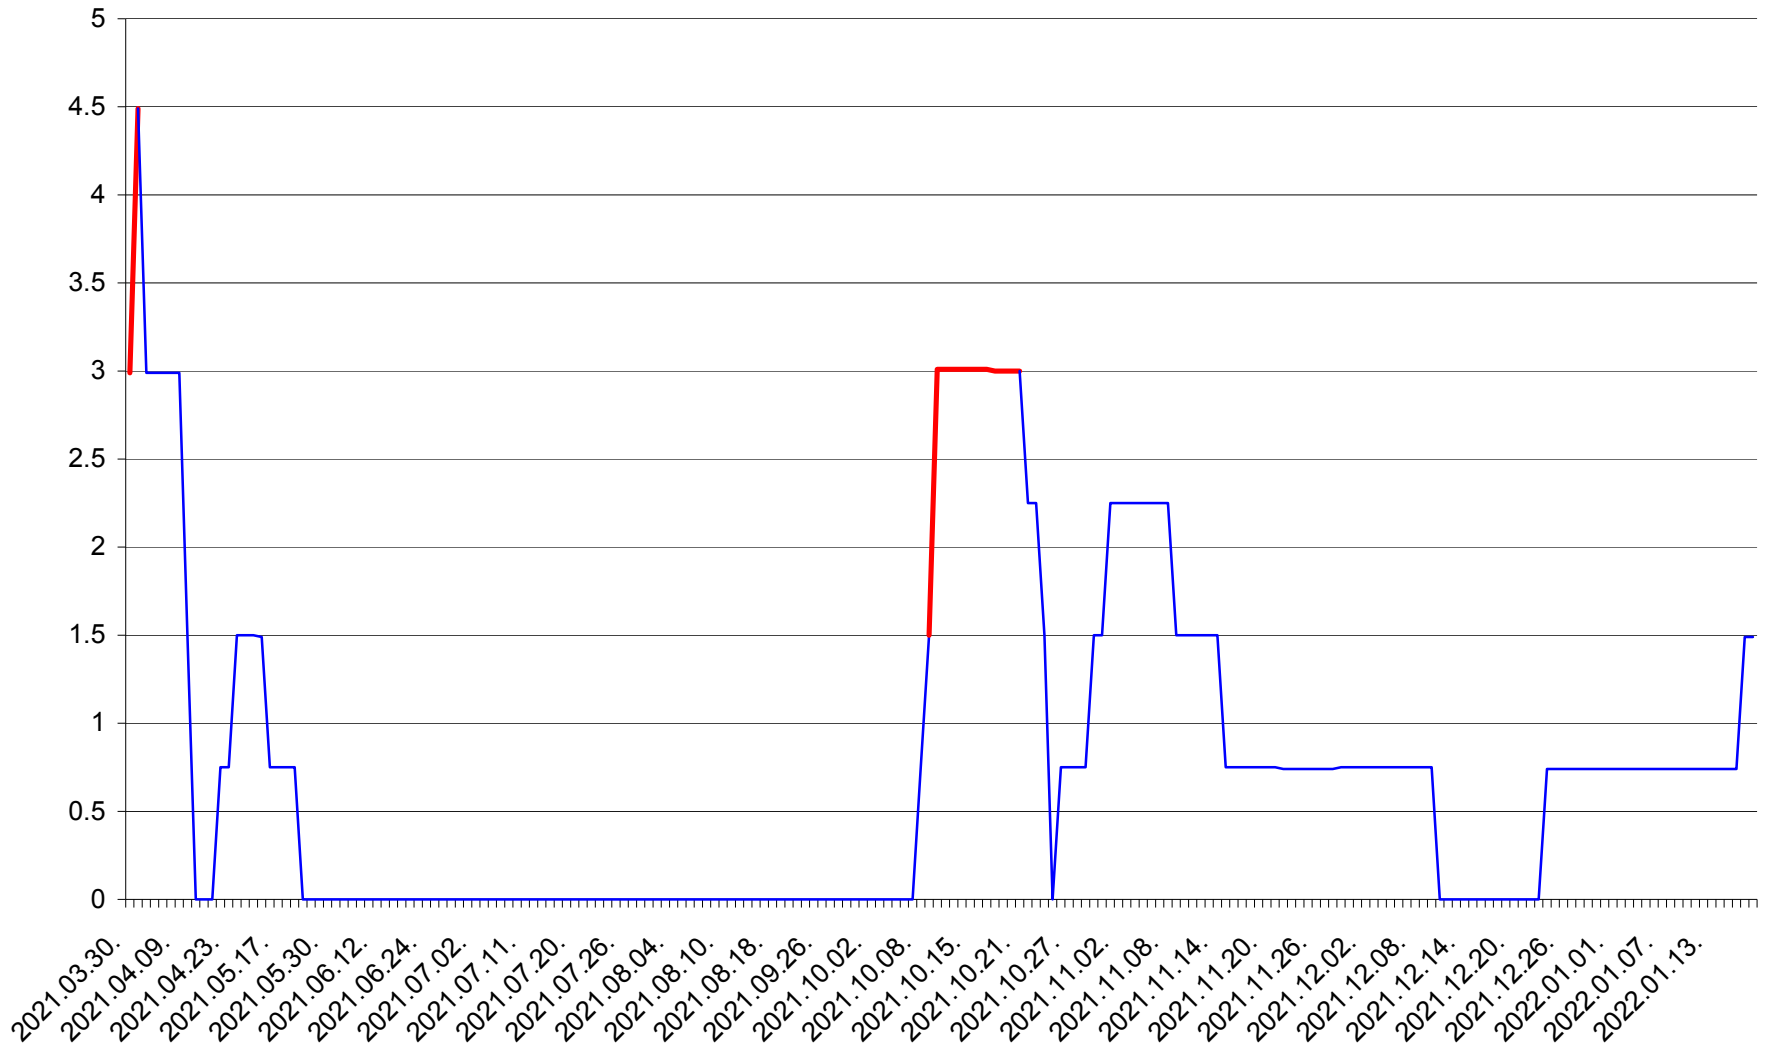

LELICENI - Evolutia incidentei cumulate pe 14 zile la % de locuitori
2021.04.01. - 2022.01.19.

LUETA - Evolutia incidentei cumulate pe 14 zile la ‰ de locuitori
2021.04.01. - 2022.01.19.

LUNCA DE JOS - Evolutia incidentei cumulate pe 14 zile la ‰ de locuitori
2021.04.01. - 2022.01.19.

LUNCA DE SUS - Evolutia incidentei cumulate pe 14 zile la ‰ de locuitori
2021.04.01. - 2022.01.19.

LUPENI - Evolutia incidentei cumulate pe 14 zile la ‰ de locuitori
2021.04.01. - 2022.01.19.

MĂDĂRAȘ - Evolutia incidentei cumulate pe 14 zile la ‰ de locuitori
2021.04.01. - 2022.01.19.

MĂRTINIȘ - Evolutia incidentei cumulate pe 14 zile la ‰ de locuitori
2021.04.01. - 2022.01.19.

MEREȘTI - Evolutia incidentei cumulate pe 14 zile la ‰ de locuitori
2021.04.01. - 2022.01.19.

MUNICIPIUL MIERCUREA-CIUC - Evolutia incidentei cumulate pe 14 zile la ‰ de locuitori
2021.04.01. - 2022.01.19.