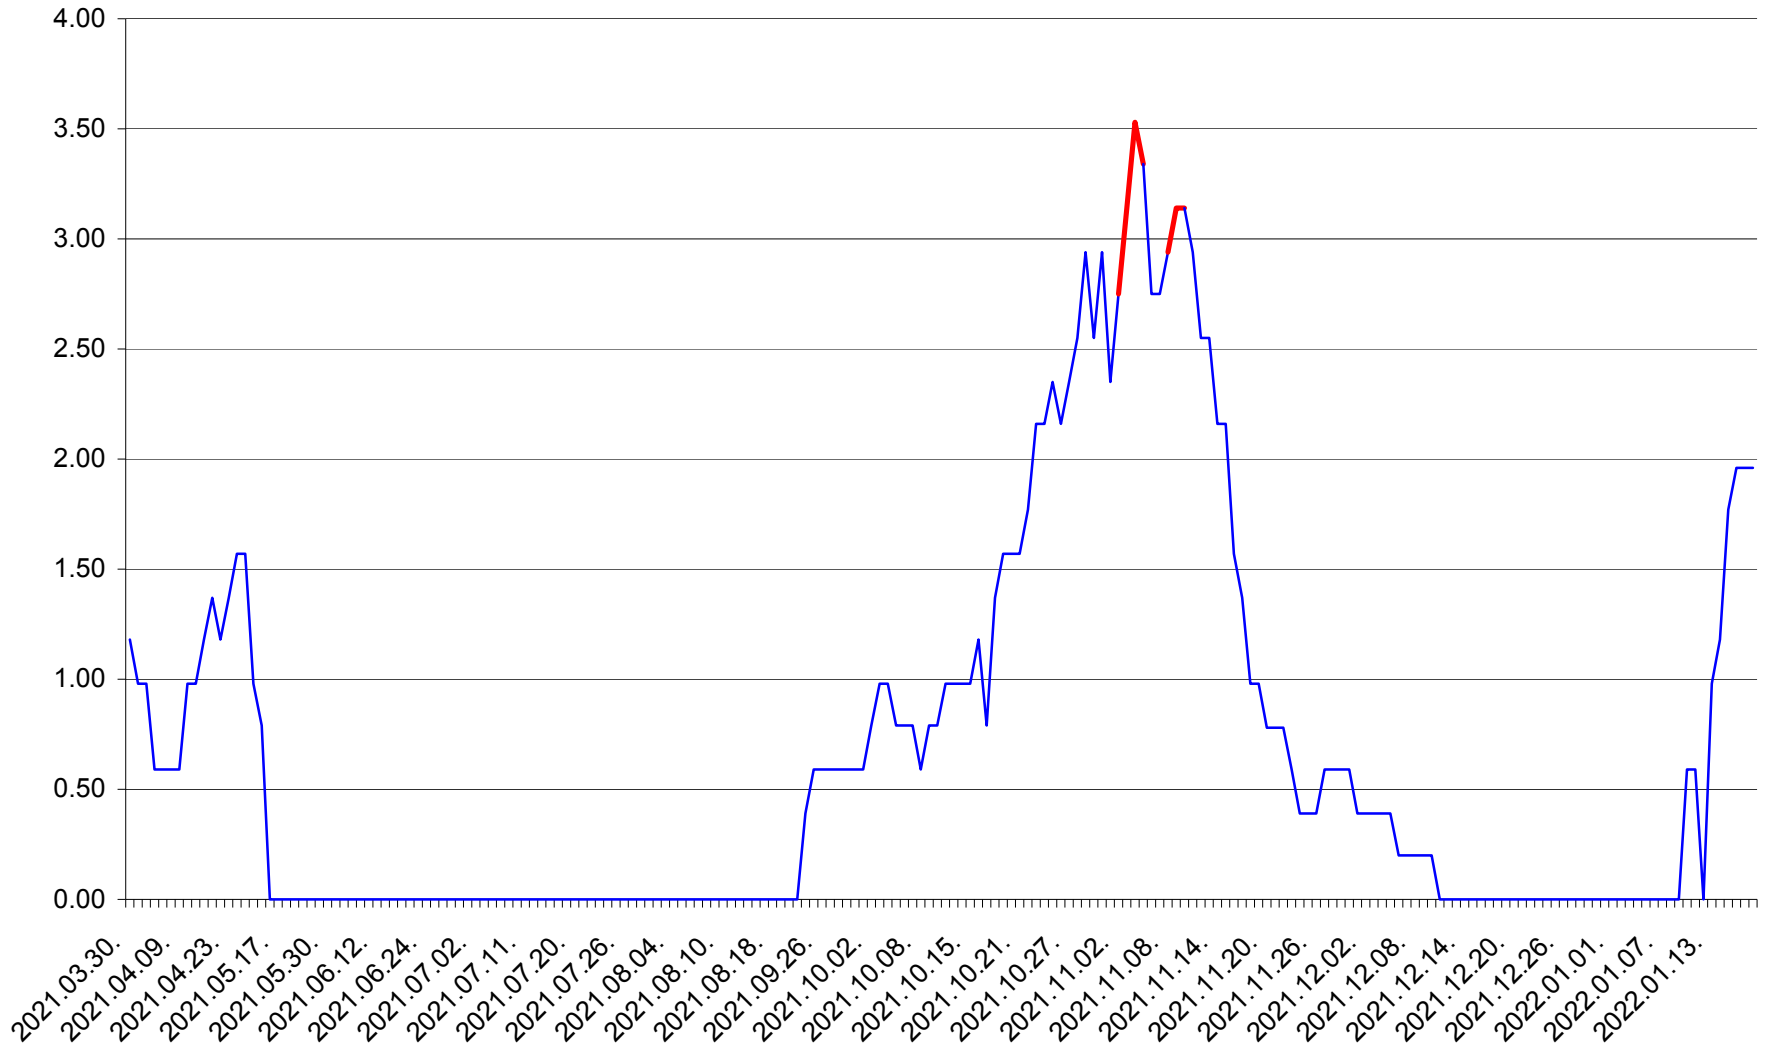

ORAȘ BĂLAN - Evolutia incidentei cumulate pe 14 zile la ‰ de locuitori
2021.04.01. - 2022.01.19.

BILBOR - Evolutia incidentei cumulate pe 14 zile la ‰ de locuitori
2021.04.01. - 2022.01.19.

ORAȘ BORSEC - Evolutia incidentei cumulate pe 14 zile la ‰ de locuitori
2021.04.01. - 2022.01.19.

BRĂDEȘTI - Evolutia incidentei cumulate pe 14 zile la ‰ de locuitori
2021.04.01. - 2022.01.19.

CĂPÂLNIȚA - Evolulia incidentei cumulate pe 14 zile la ‰ de locuitori
2021.04.01. - 2022.01.19.

CÂRȚA - Evolutia incidentei cumulate pe 14 zile la ‰ de locuitori
2021.04.01. - 2022.01.19.

CICEU - Evolutia incidentei cumulate pe 14 zile la ‰ de locuitori
2021.04.01. - 2022.01.19.

CIUCSÂNGEORGIU - Evolutia incidentei cumulate pe 14 zile la % de locuitori
2021.04.01. - 2022.01.19.

CIUMANI - Evolutia incidentei cumulate pe 14 zile la ‰ de locuitori
2021.04.01. - 2022.01.19.

CORBU - Evolutia incidentei cumulate pe 14 zile la ‰ de locuitori
2021.04.01. - 2022.01.19.

CORUND - Evolutia incidentei cumulate pe 14 zile la ‰ de locuitori
2021.04.01. - 2022.01.19.

COZMENI - Evolutia incidentei cumulate pe 14 zile la % de locuitori
2021.04.01. - 2022.01.19.