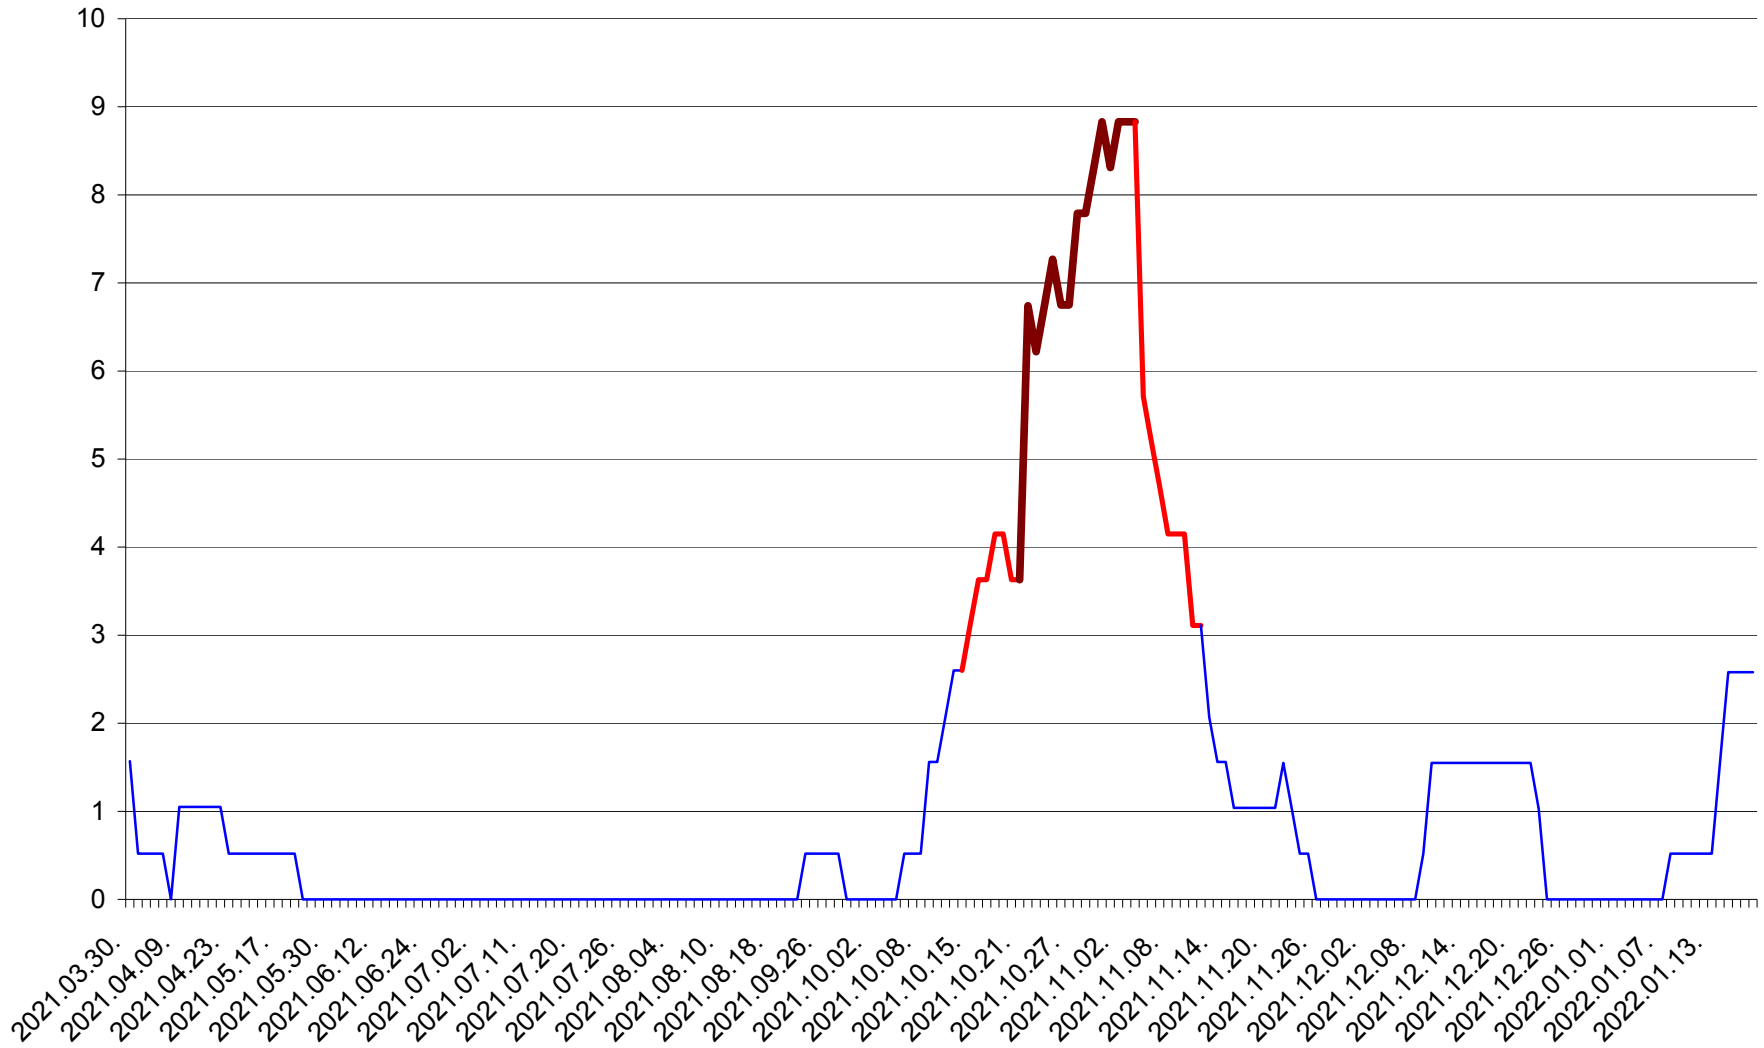

MIHĂILENI - Evolutia incidentei cumulate pe 14 zile la ‰ de locuitori
2021.04.01. - 2022.01.19.

MUGENI - Evolutia incidentei cumulate pe 14 zile la ‰ de locuitori
2021.04.01. - 2022.01.19.

OCLAND - Evolutia incidentei cumulate pe 14 zile la ‰ de locuitori
2021.04.01. - 2022.01.19.

MUNICIPIUL ODORHEIU SECUIESC - Evolutia incidentei cumulate pe 14 zile la ‰ de locuitori
2021.04.01. - 2022.01.19.

PĂULENI-CIUC - Evolutia incidentei cumulate pe 14 zile la % de locuitori
2021.04.01. - 2022.01.19.

PLĂIEȘII DE JOS - Evoluția incidenței cumulate pe 14 zile la ‰ de locuitori
2021.04.01. - 2022.01.19.

PORUMBENI - Evolutia incidentei cumulate pe 14 zile la ‰ de locuitori
2021.04.01. - 2022.01.19.

PRAID - Evolutia incidentei cumulate pe 14 zile la ‰ de locuitori
2021.04.01. - 2022.01.19.