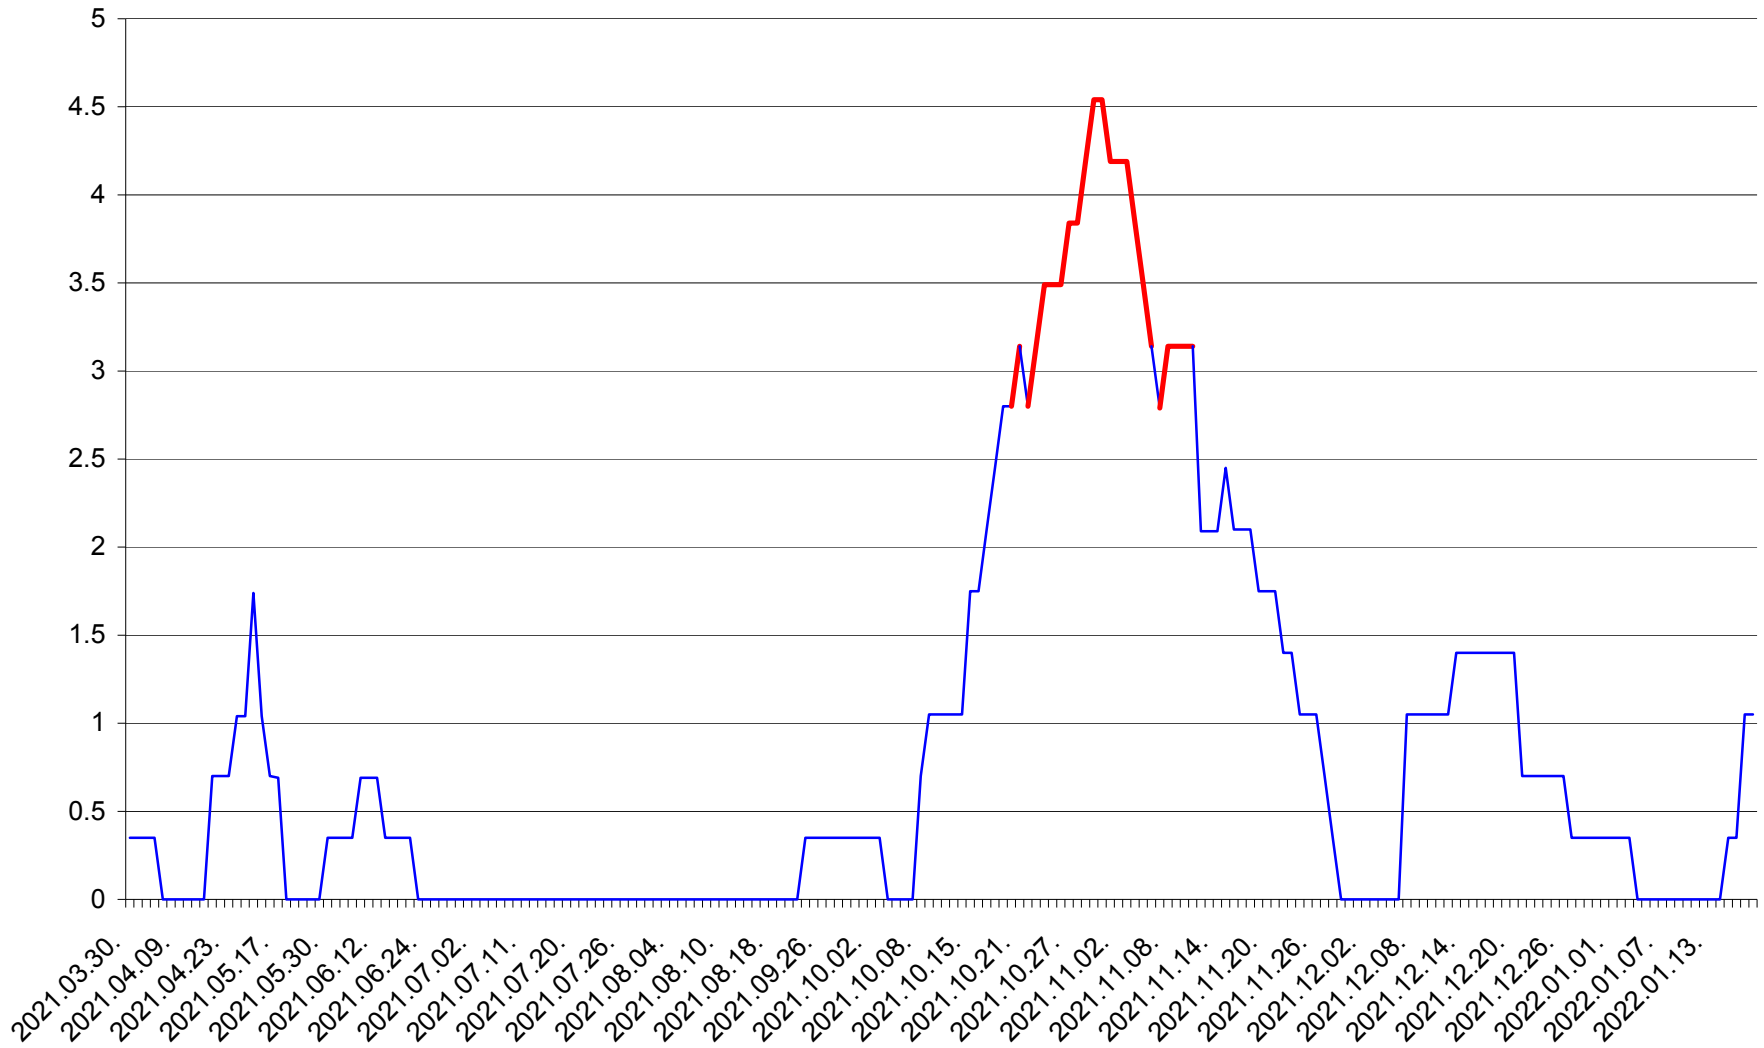

SICULENI - Evolutia incidentei cumulate pe 14 zile la % de locuitori
2021.04.01. - 2022.01.19.