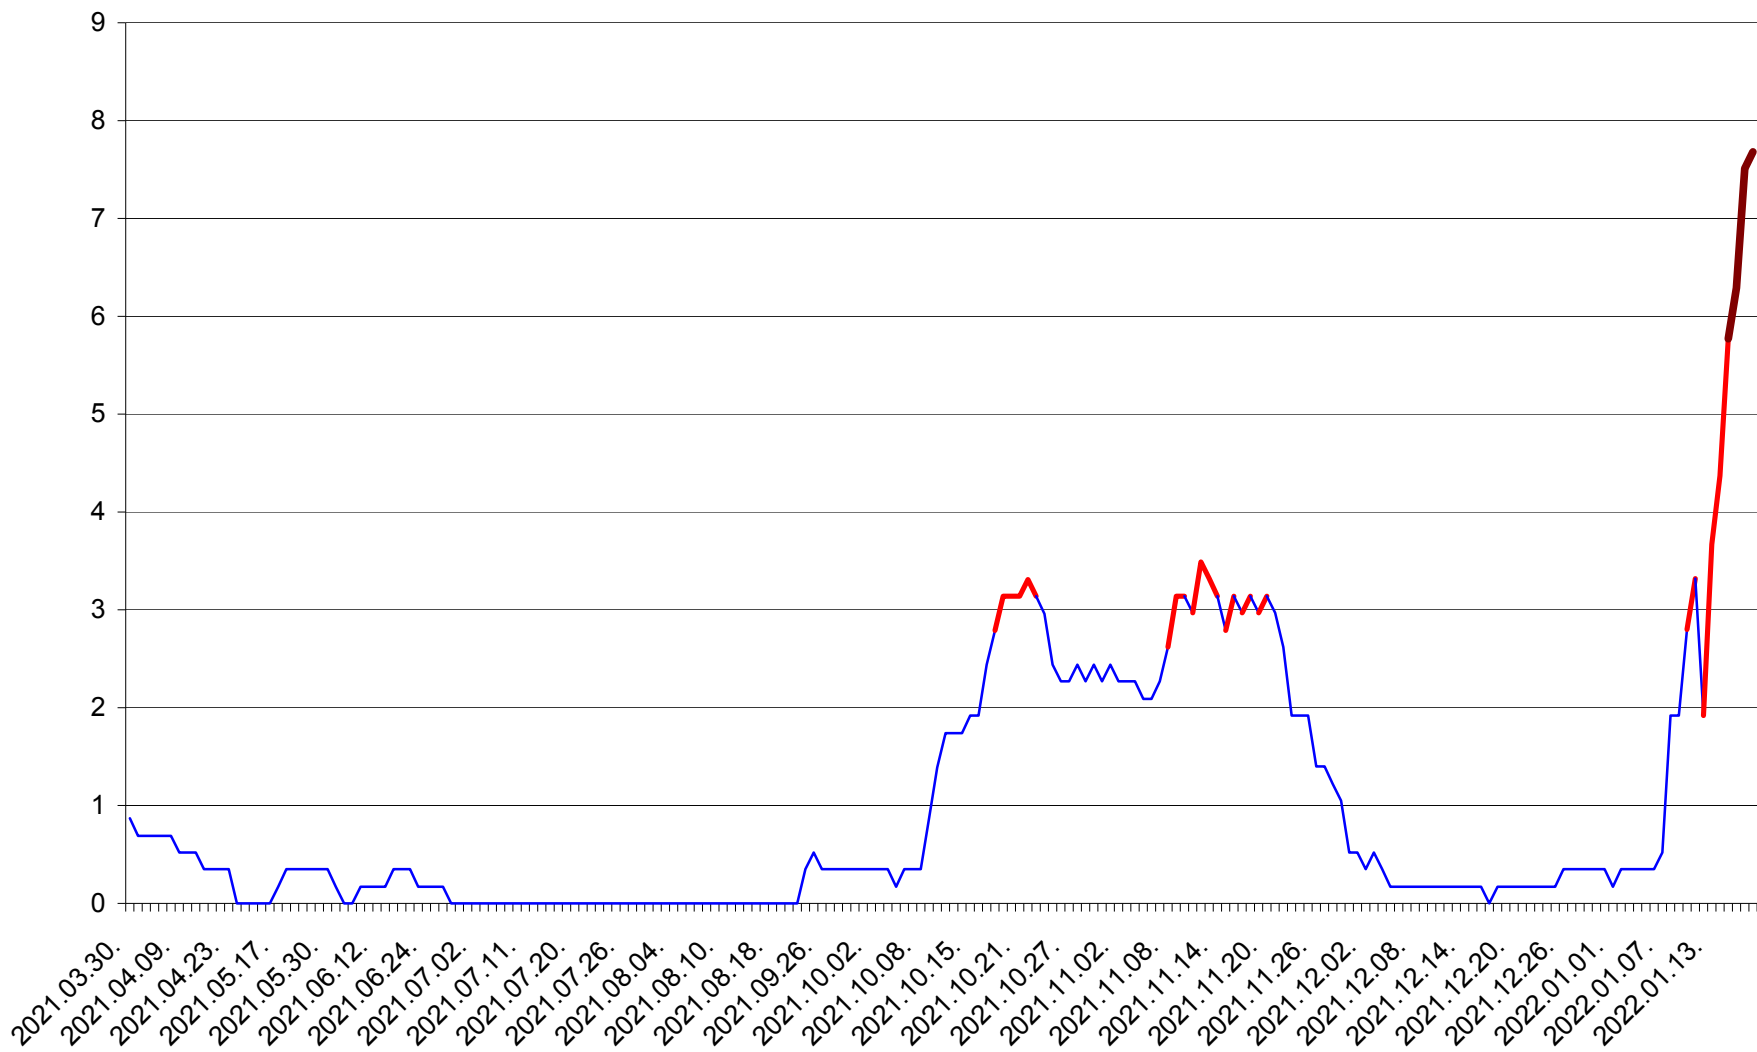

DÂRJIU - Evolutia incidentei cumulate pe 14 zile la ‰ de locuitori
2021.04.01. - 2022.01.19.

DEALU - Evolutia incidentei cumulate pe 14 zile la ‰ de locuitori
2021.04.01. - 2022.01.19.

DITRĂU - Evolutia incidentei cumulate pe 14 zile la ‰ de locuitori
2021.04.01. - 2022.01.19.

FELICENI - Evolutia incidentei cumulate pe 14 zile la % de locuitori
2021.04.01. - 2022.01.19.

FRUMOASA - Evolutia incidentei cumulate pe 14 zile la ‰ de locuitori
2021.04.01. - 2022.01.19.

GĂLĂUȚAȘ - Evolutia incidentei cumulate pe 14 zile la ‰ de locuitori
2021.04.01. - 2022.01.19.

MUNICIPIUL GHEORGHENI - Evolutia incidentei cumulate pe 14 zile la ‰ de locuitori
2021.04.01. - 2022.01.19.

JOSENI - Evolutia incidentei cumulate pe 14 zile la ‰ de locuitori
2021.04.01. - 2022.01.19.

LĂZAREA - Evolutia incidentei cumulate pe 14 zile la % de locuitori
2021.04.01. - 2022.01.19.

LELICENI - Evolutia incidentei cumulate pe 14 zile la % de locuitori
2021.04.01. - 2022.01.19.

LUETA - Evolutia incidentei cumulate pe 14 zile la ‰ de locuitori
2021.04.01. - 2022.01.19.

LUNCA DE JOS - Evolutia incidentei cumulate pe 14 zile la ‰ de locuitori
2021.04.01. - 2022.01.19.