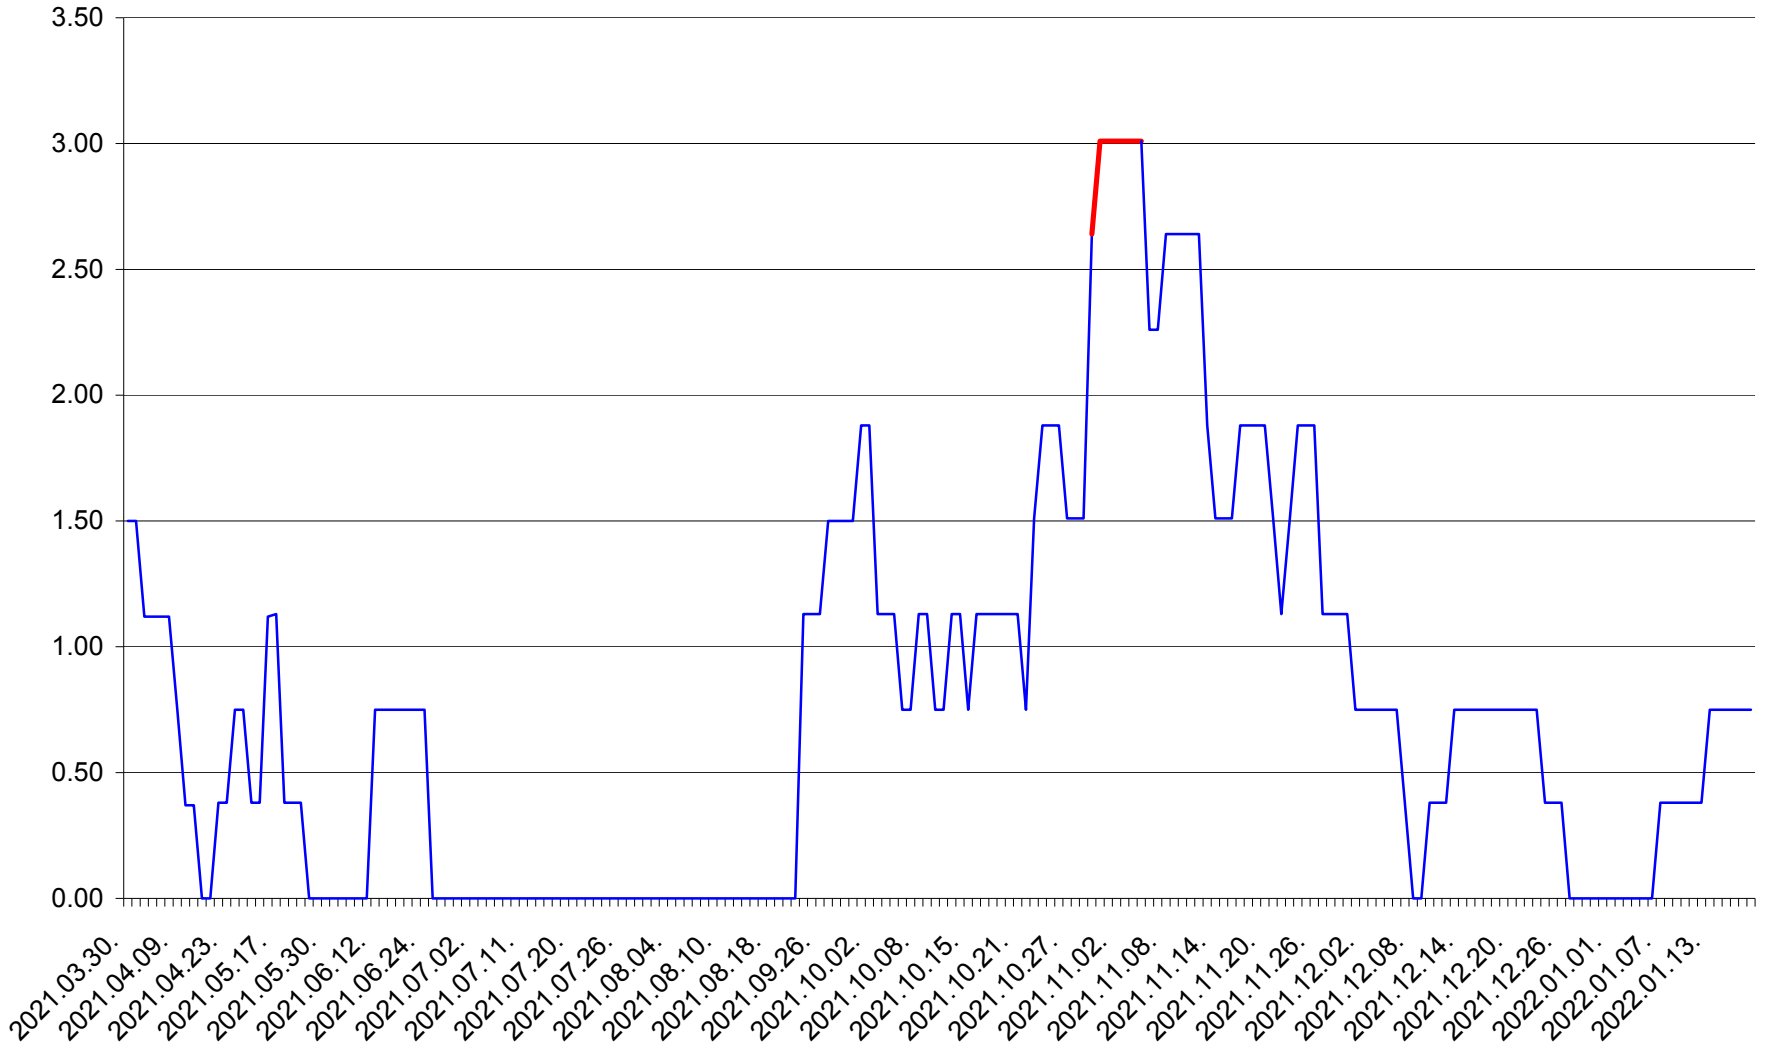

ATID - Evolutia incidentei cumulate pe 14 zile la % de locuitori
2021.04.01. - 2022.01.19.

AVRĂMEȘTI - Evolutia incidentei cumulate pe 14 zile la ‰ de locuitori
2021.04.01. - 2022.01.19.

ORAȘ BĂILE TUȘNAD - Evolutia incidentei cumulate pe 14 zile la ‰ de locuitori
2021.04.01. - 2022.01.19.

ORAȘ BĂLAN - Evolutia incidentei cumulate pe 14 zile la ‰ de locuitori
2021.04.01. - 2022.01.19.

BILBOR - Evolutia incidentei cumulate pe 14 zile la ‰ de locuitori
2021.04.01. - 2022.01.19.

ORAȘ BORSEC - Evolutia incidentei cumulate pe 14 zile la ‰ de locuitori
2021.04.01. - 2022.01.19.

BRĂDEȘTI - Evolutia incidentei cumulate pe 14 zile la ‰ de locuitori
2021.04.01. - 2022.01.19.

CĂPÂLNIȚA - Evolulia incidentei cumulate pe 14 zile la ‰ de locuitori
2021.04.01. - 2022.01.19.

CÂRȚA - Evolutia incidentei cumulate pe 14 zile la ‰ de locuitori
2021.04.01. - 2022.01.19.