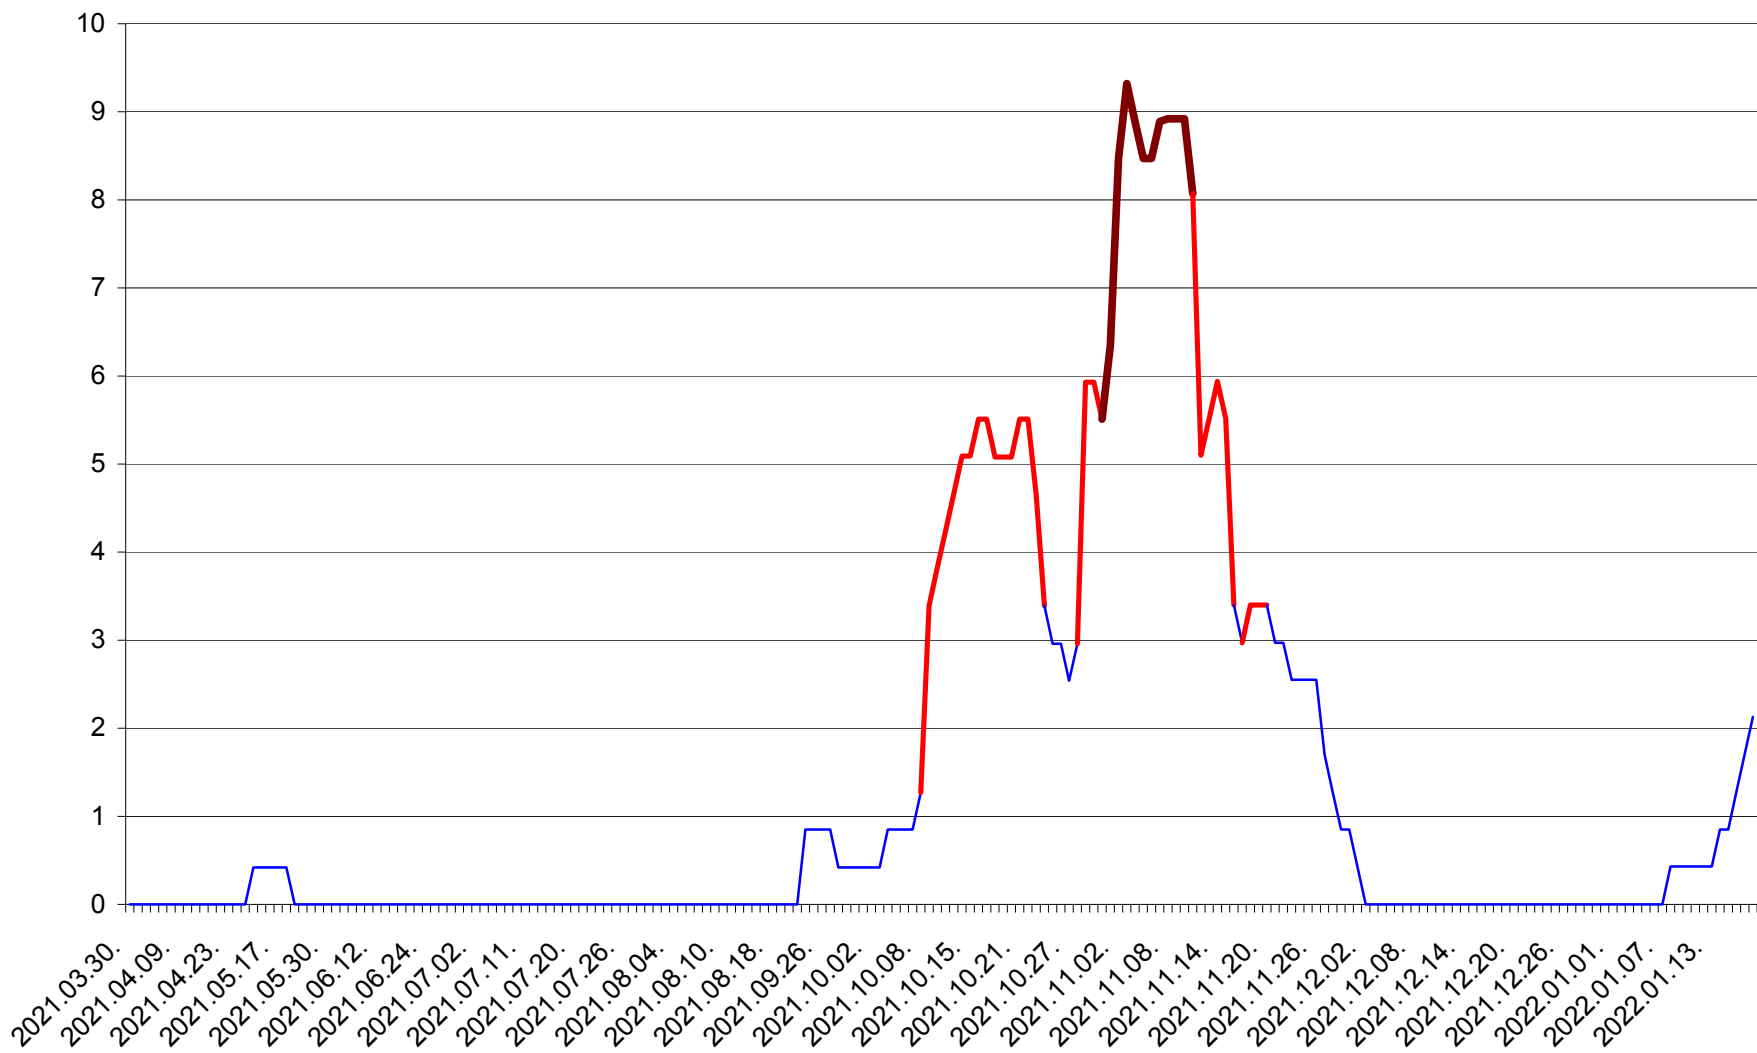

PLĂIEȘII DE JOS - Evoluția incidenței cumulate pe 14 zile la ‰ de locuitori
2021.04.01. - 2022.01.19.

PORUMBENI - Evolutia incidentei cumulate pe 14 zile la ‰ de locuitori
2021.04.01. - 2022.01.19.

PRAID - Evolutia incidentei cumulate pe 14 zile la ‰ de locuitori
2021.04.01. - 2022.01.19.

RACU - Evolutia incidentei cumulate pe 14 zile la ‰ de locuitori
2021.04.01. - 2022.01.19.

REMETEA - Evolutia incidentei cumulate pe 14 zile la ‰ de locuitori
2021.04.01. - 2022.01.19.

SĂCEL - Evolutia incidentei cumulate pe 14 zile la ‰ de locuitori
2021.04.01. - 2022.01.19.

SÂNCRĂIENI - Evolutia incidentei cumulate pe 14 zile la ‰ de locuitori
2021.04.01. - 2022.01.19.

SÂNDOMIC - Evolutia incidentei cumulate pe 14 zile la ‰ de locuitori
2021.04.01. - 2022.01.19.

SÂNMARTIN - Evolutia incidentei cumulate pe 14 zile la ‰ de locuitori
2021.04.01. - 2022.01.19.