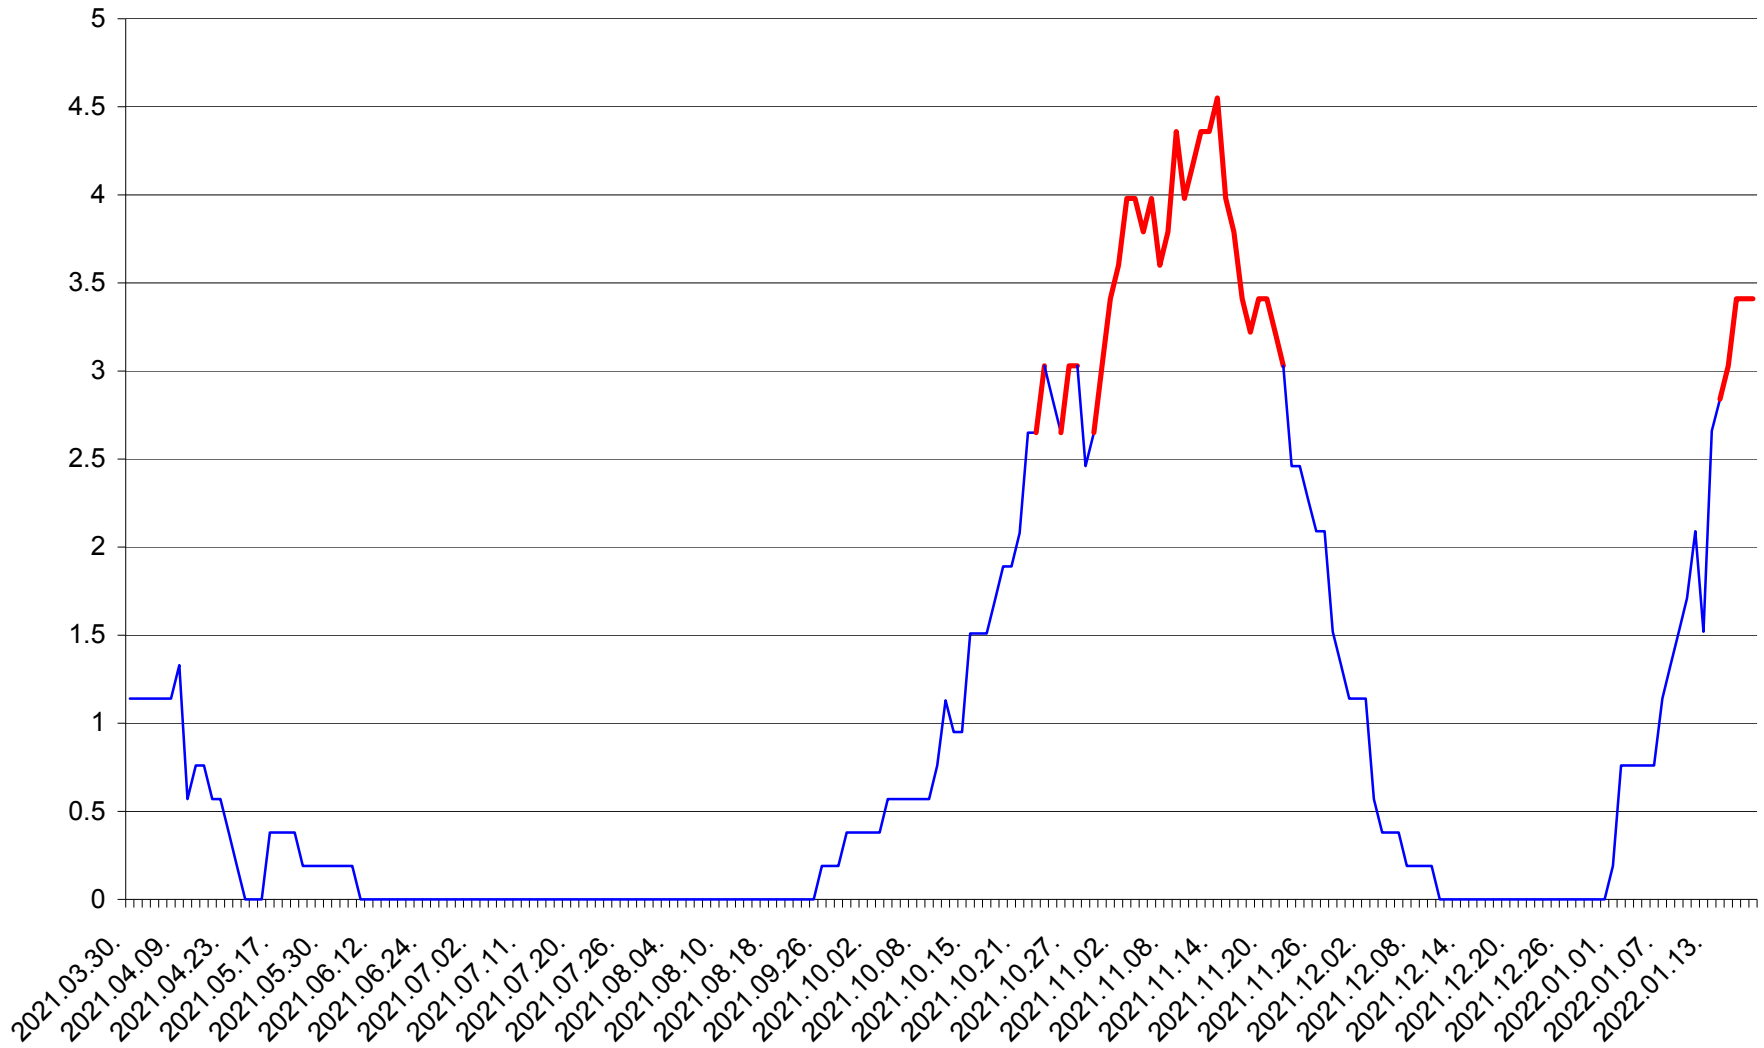

SÂNSIMION - Evolutia incidentei cumulate pe 14 zile la ‰ de locuitori
2021.04.01. - 2022.01.19.

SÂNTIMBRU - Evolutia incidentei cumulate pe 14 zile la ‰ de locuitori
2021.04.01. - 2022.01.19.

SĂRMAȘ - Evolutia incidentei cumulate pe 14 zile la ‰ de locuitori
2021.04.01. - 2022.01.19.

SATU MARE - Evolutia incidentei cumulate pe 14 zile la ‰ de locuitori
2021.04.01. - 2022.01.19.

SECUIENI - Evolutia incidentei cumulate pe 14 zile la % de locuitori
2021.04.01. - 2022.01.19.

SICULENI - Evolutia incidentei cumulate pe 14 zile la % de locuitori
2021.04.01. - 2022.01.19.

ȘIMONEȘTI - Evolutia incidentei cumulate pe 14 zile la ‰ de locuitori
2021.04.01. - 2022.01.19.

SUBCETATE - Evolutia incidentei cumulate pe 14 zile la ‰ de locuitori
2021.04.01. - 2022.01.19.

SUSENI - Evolutia incidentei cumulate pe 14 zile la ‰ de locuitori
2021.04.01. - 2022.01.19.