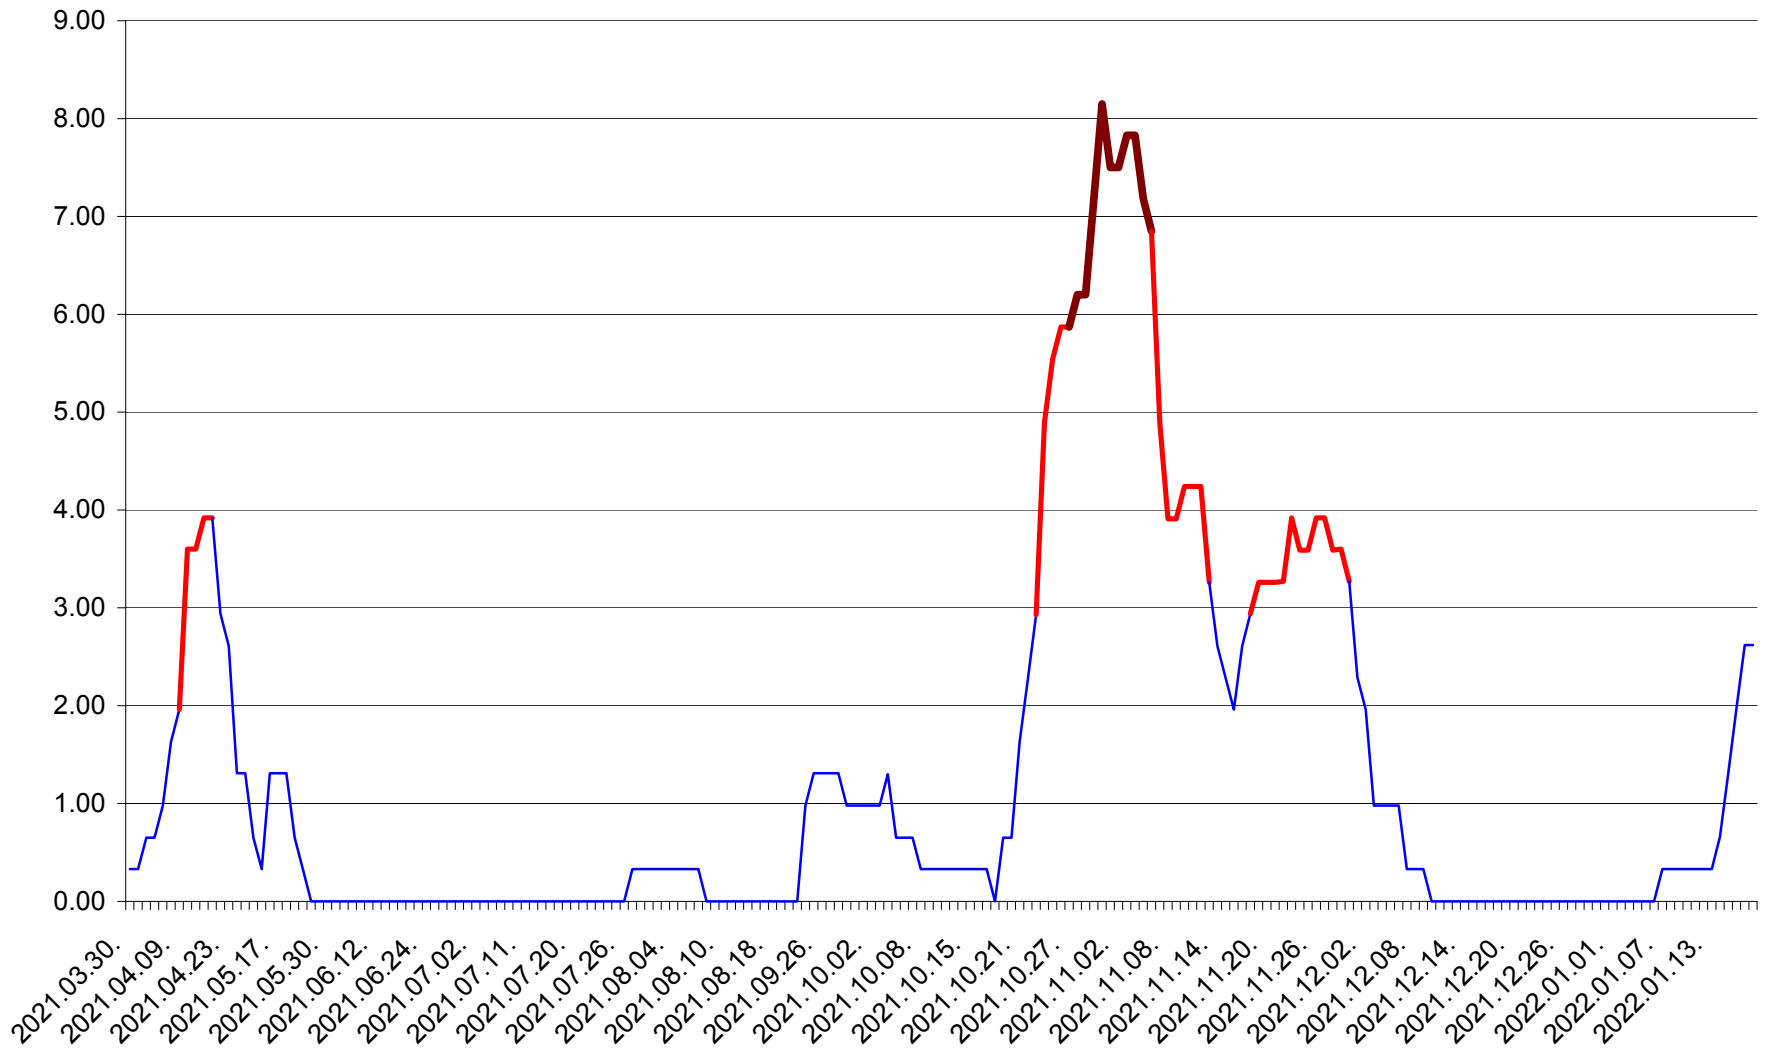

ATID - Evolutia incidentei cumulate pe 14 zile la % de locuitori
2021.04.01. - 2022.01.19.

AVRĂMEȘTI - Evolutia incidentei cumulate pe 14 zile la ‰ de locuitori
2021.04.01. - 2022.01.19.

ORAȘ BĂILE TUȘNAD - Evolutia incidentei cumulate pe 14 zile la ‰ de locuitori
2021.04.01. - 2022.01.19.

ORAȘ BĂLAN - Evolutia incidentei cumulate pe 14 zile la ‰ de locuitori
2021.04.01. - 2022.01.19.

BILBOR - Evolutia incidentei cumulate pe 14 zile la ‰ de locuitori
2021.04.01. - 2022.01.19.

ORAȘ BORSEC - Evolutia incidentei cumulate pe 14 zile la ‰ de locuitori
2021.04.01. - 2022.01.19.

BRĂDEȘTI - Evolutia incidentei cumulate pe 14 zile la ‰ de locuitori
2021.04.01. - 2022.01.19.

CĂPÂLNIȚA - Evolulia incidentei cumulate pe 14 zile la ‰ de locuitori
2021.04.01. - 2022.01.19.

CÂRȚA - Evolutia incidentei cumulate pe 14 zile la ‰ de locuitori
2021.04.01. - 2022.01.19.