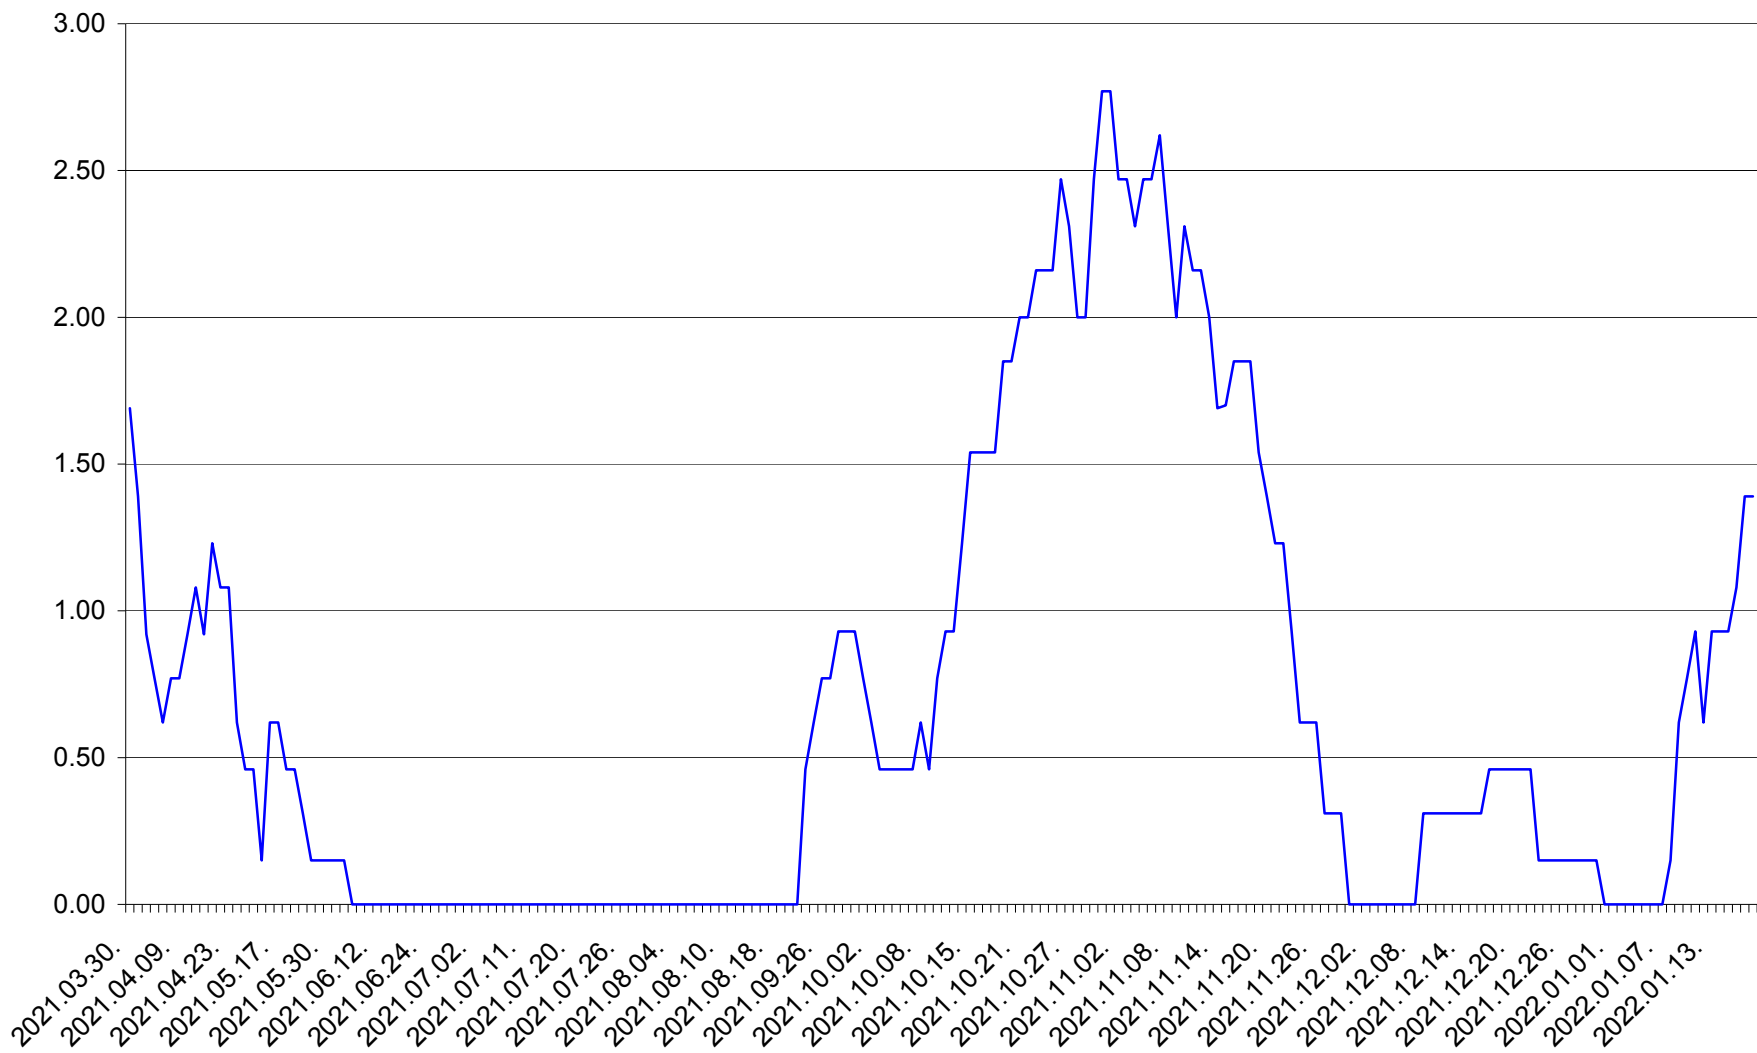

ORAȘ BĂLAN - Evolutia incidentei cumulate pe 14 zile la ‰ de locuitori
2021.04.01. - 2022.01.19.

BILBOR - Evolutia incidentei cumulate pe 14 zile la ‰ de locuitori
2021.04.01. - 2022.01.19.

ORAȘ BORSEC - Evolutia incidentei cumulate pe 14 zile la ‰ de locuitori
2021.04.01. - 2022.01.19.

BRĂDEȘTI - Evolutia incidentei cumulate pe 14 zile la ‰ de locuitori
2021.04.01. - 2022.01.19.

CĂPÂLNIȚA - Evolulia incidentei cumulate pe 14 zile la ‰ de locuitori
2021.04.01. - 2022.01.19.

CÂRȚA - Evolutia incidentei cumulate pe 14 zile la ‰ de locuitori
2021.04.01. - 2022.01.19.

CICEU - Evolutia incidentei cumulate pe 14 zile la ‰ de locuitori
2021.04.01. - 2022.01.19.

CIUCSÂNGEORGIU - Evolutia incidentei cumulate pe 14 zile la % de locuitori
2021.04.01. - 2022.01.19.

CIUMANI - Evolutia incidentei cumulate pe 14 zile la ‰ de locuitori
2021.04.01. - 2022.01.19.

CORBU - Evolutia incidentei cumulate pe 14 zile la ‰ de locuitori
2021.04.01. - 2022.01.19.

CORUND - Evolutia incidentei cumulate pe 14 zile la ‰ de locuitori
2021.04.01. - 2022.01.19.

COZMENI - Evolutia incidentei cumulate pe 14 zile la % de locuitori
2021.04.01. - 2022.01.19.