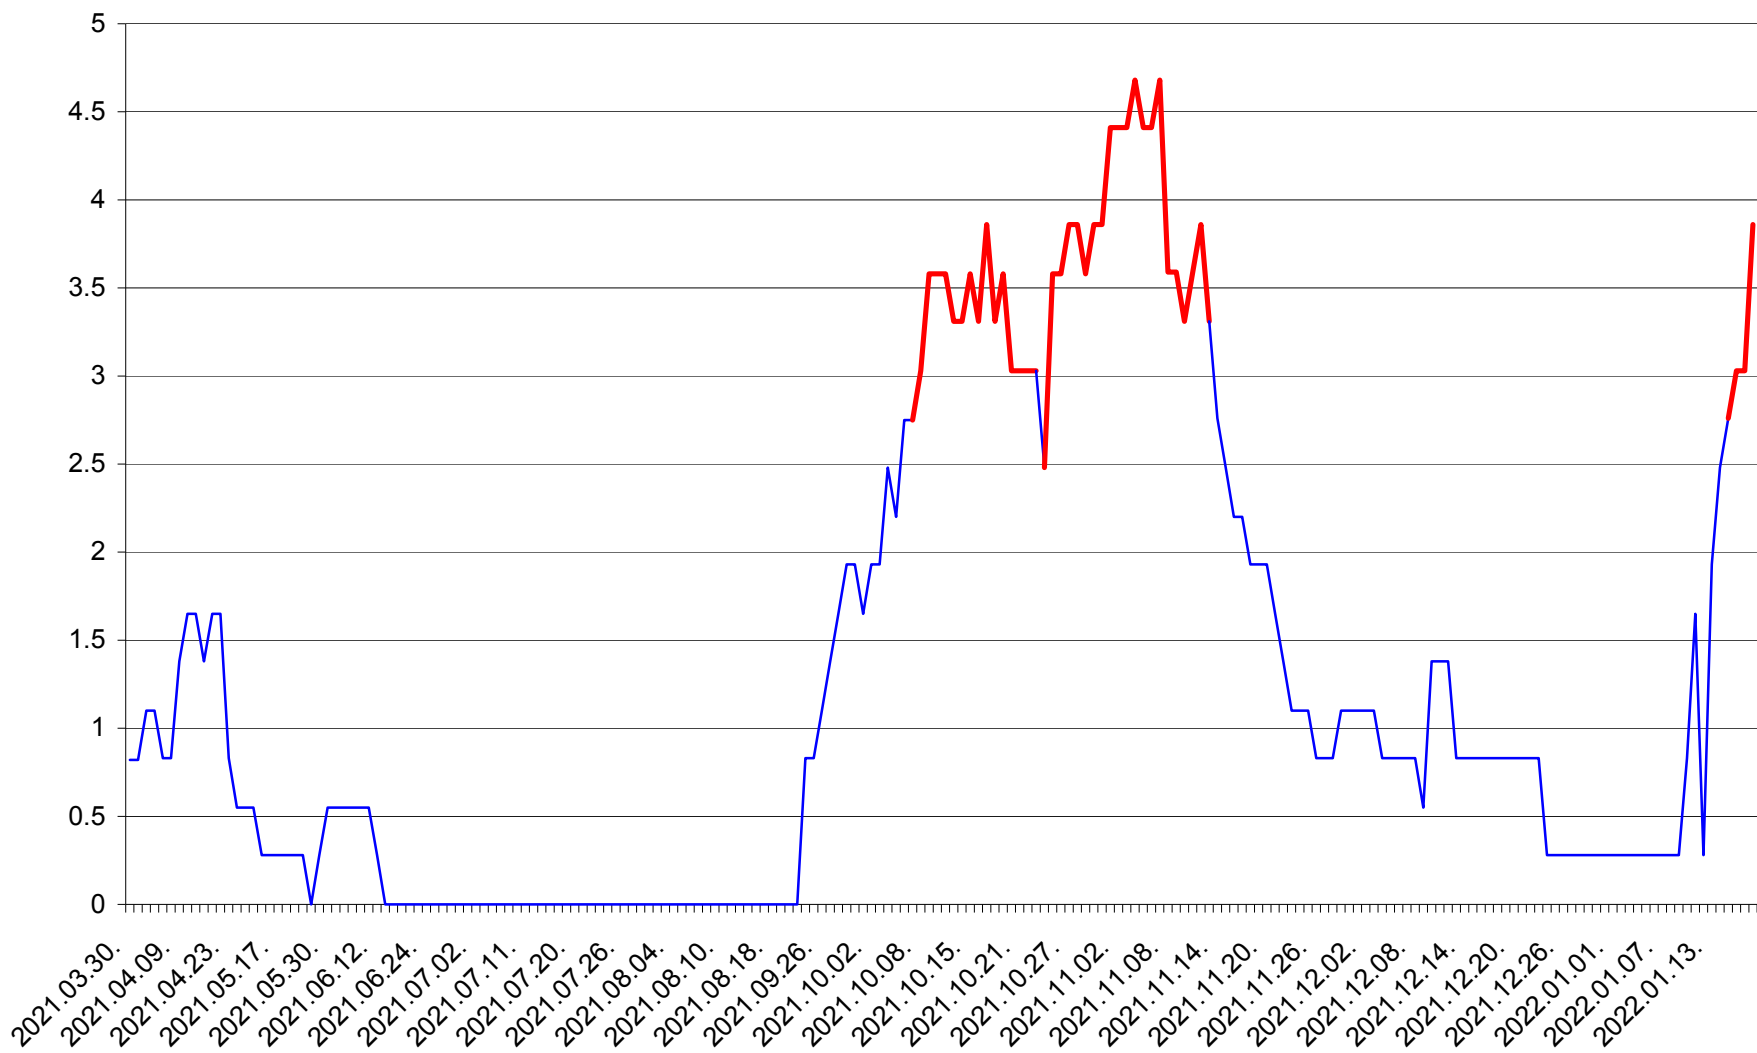

RACU - Evolutia incidentei cumulate pe 14 zile la ‰ de locuitori
2021.04.01. - 2022.01.19.

REMETEA - Evolutia incidentei cumulate pe 14 zile la ‰ de locuitori
2021.04.01. - 2022.01.19.

SĂCEL - Evolutia incidentei cumulate pe 14 zile la ‰ de locuitori
2021.04.01. - 2022.01.19.

SÂNCRĂIENI - Evolutia incidentei cumulate pe 14 zile la ‰ de locuitori
2021.04.01. - 2022.01.19.

SÂNDOMIC - Evolutia incidentei cumulate pe 14 zile la ‰ de locuitori
2021.04.01. - 2022.01.19.

SÂNMARTIN - Evolutia incidentei cumulate pe 14 zile la ‰ de locuitori
2021.04.01. - 2022.01.19.

SÂNSIMION - Evolutia incidentei cumulate pe 14 zile la ‰ de locuitori
2021.04.01. - 2022.01.19.

SÂNTIMBRU - Evolutia incidentei cumulate pe 14 zile la ‰ de locuitori
2021.04.01. - 2022.01.19.

SĂRMAȘ - Evolutia incidentei cumulate pe 14 zile la ‰ de locuitori
2021.04.01. - 2022.01.19.