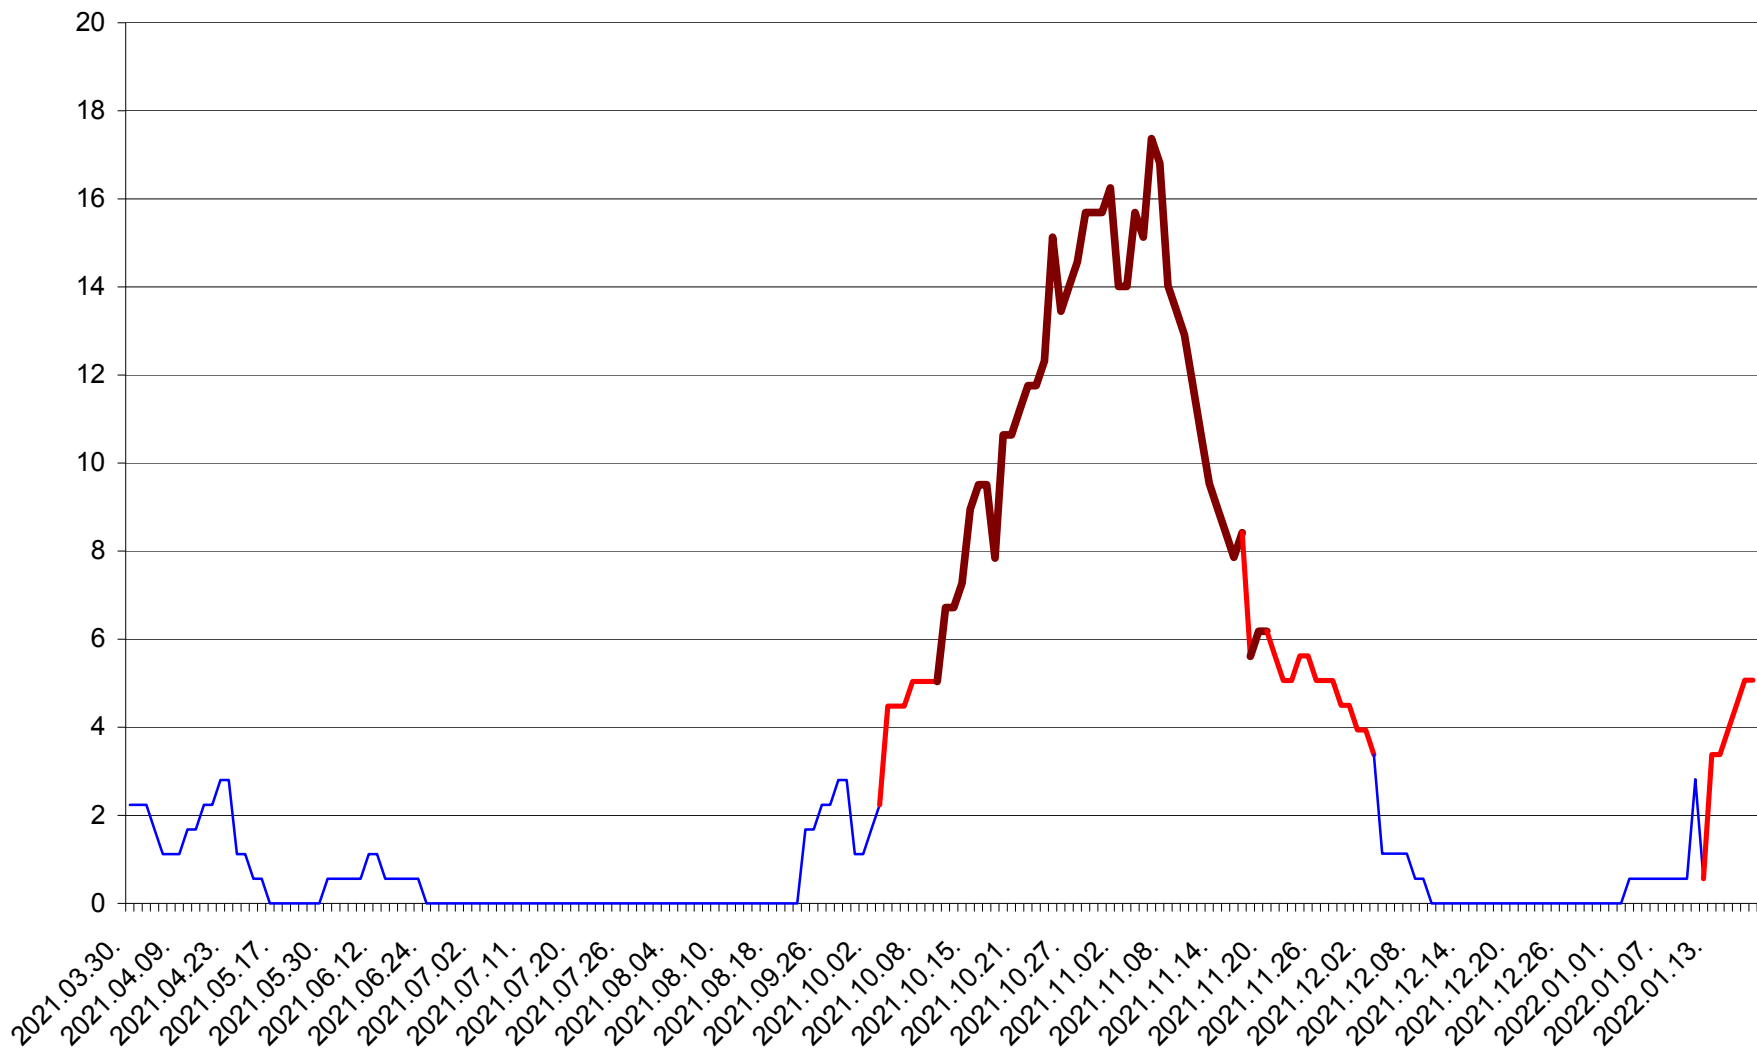

SÂNSIMION - Evolutia incidentei cumulate pe 14 zile la ‰ de locuitori
2021.04.01. - 2022.01.19.

SÂNTIMBRU - Evolutia incidentei cumulate pe 14 zile la ‰ de locuitori
2021.04.01. - 2022.01.19.

SĂRMAȘ - Evolutia incidentei cumulate pe 14 zile la ‰ de locuitori
2021.04.01. - 2022.01.19.

SATU MARE - Evolutia incidentei cumulate pe 14 zile la ‰ de locuitori
2021.04.01. - 2022.01.19.

SECUIENI - Evolutia incidentei cumulate pe 14 zile la % de locuitori
2021.04.01. - 2022.01.19.

SICULENI - Evolutia incidentei cumulate pe 14 zile la % de locuitori
2021.04.01. - 2022.01.19.

ȘIMONEȘTI - Evolutia incidentei cumulate pe 14 zile la ‰ de locuitori
2021.04.01. - 2022.01.19.

SUBCETATE - Evolutia incidentei cumulate pe 14 zile la ‰ de locuitori
2021.04.01. - 2022.01.19.

SUSENI - Evolutia incidentei cumulate pe 14 zile la ‰ de locuitori
2021.04.01. - 2022.01.19.