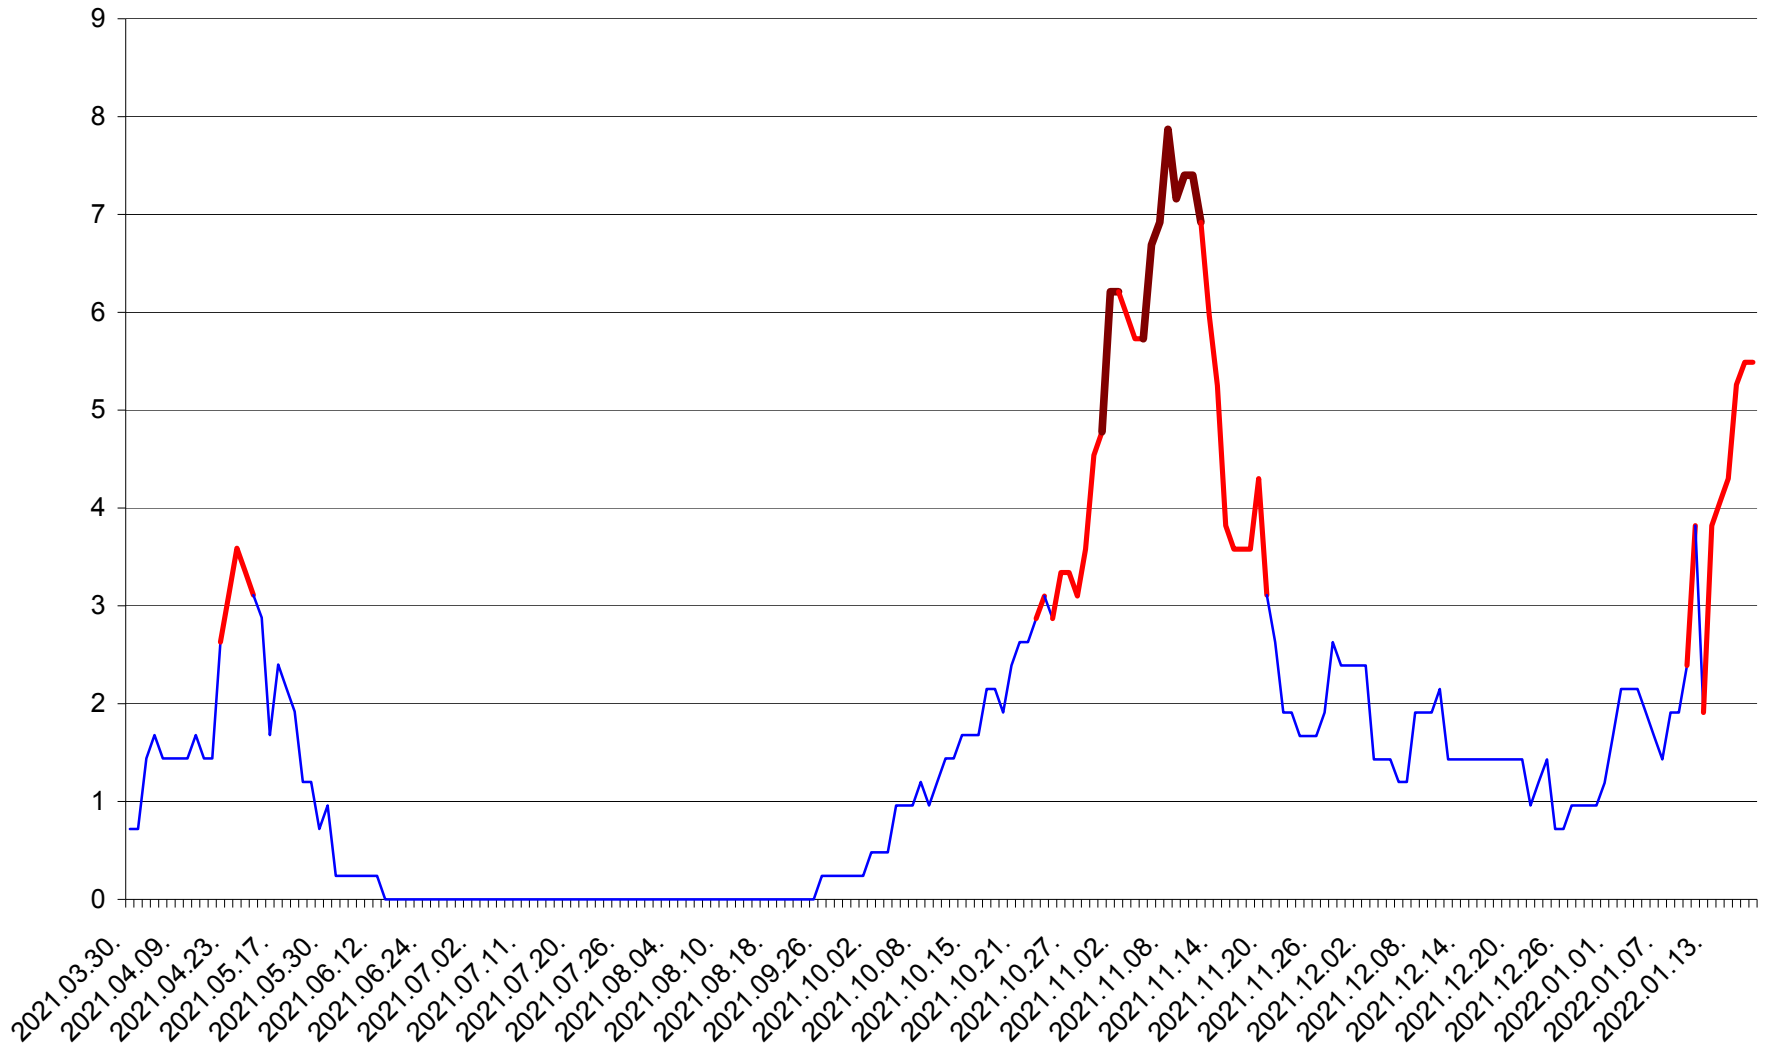

CORBU - Evolutia incidentei cumulate pe 14 zile la ‰ de locuitori
2021.04.01. - 2022.01.19.

CORUND - Evolutia incidentei cumulate pe 14 zile la ‰ de locuitori
2021.04.01. - 2022.01.19.

COZMENI - Evolutia incidentei cumulate pe 14 zile la % de locuitori
2021.04.01. - 2022.01.19.

ORAȘ CRISTURU SECUIESC - Evolutia incidentei cumulate pe 14 zile la ‰ de locuitori
2021.04.01. - 2022.01.19.

DĂNEȘTI - Evolutia incidentei cumulate pe 14 zile la ‰ de locuitori
2021.04.01. - 2022.01.19.

DÂRJIU - Evolutia incidentei cumulate pe 14 zile la ‰ de locuitori
2021.04.01. - 2022.01.19.

DEALU - Evolutia incidentei cumulate pe 14 zile la ‰ de locuitori
2021.04.01. - 2022.01.19.

DITRĂU - Evolutia incidentei cumulate pe 14 zile la ‰ de locuitori
2021.04.01. - 2022.01.19.

FELICENI - Evolutia incidentei cumulate pe 14 zile la % de locuitori
2021.04.01. - 2022.01.19.

FRUMOASA - Evolutia incidentei cumulate pe 14 zile la ‰ de locuitori
2021.04.01. - 2022.01.19.

GĂLĂUȚAȘ - Evolutia incidentei cumulate pe 14 zile la ‰ de locuitori
2021.04.01. - 2022.01.19.