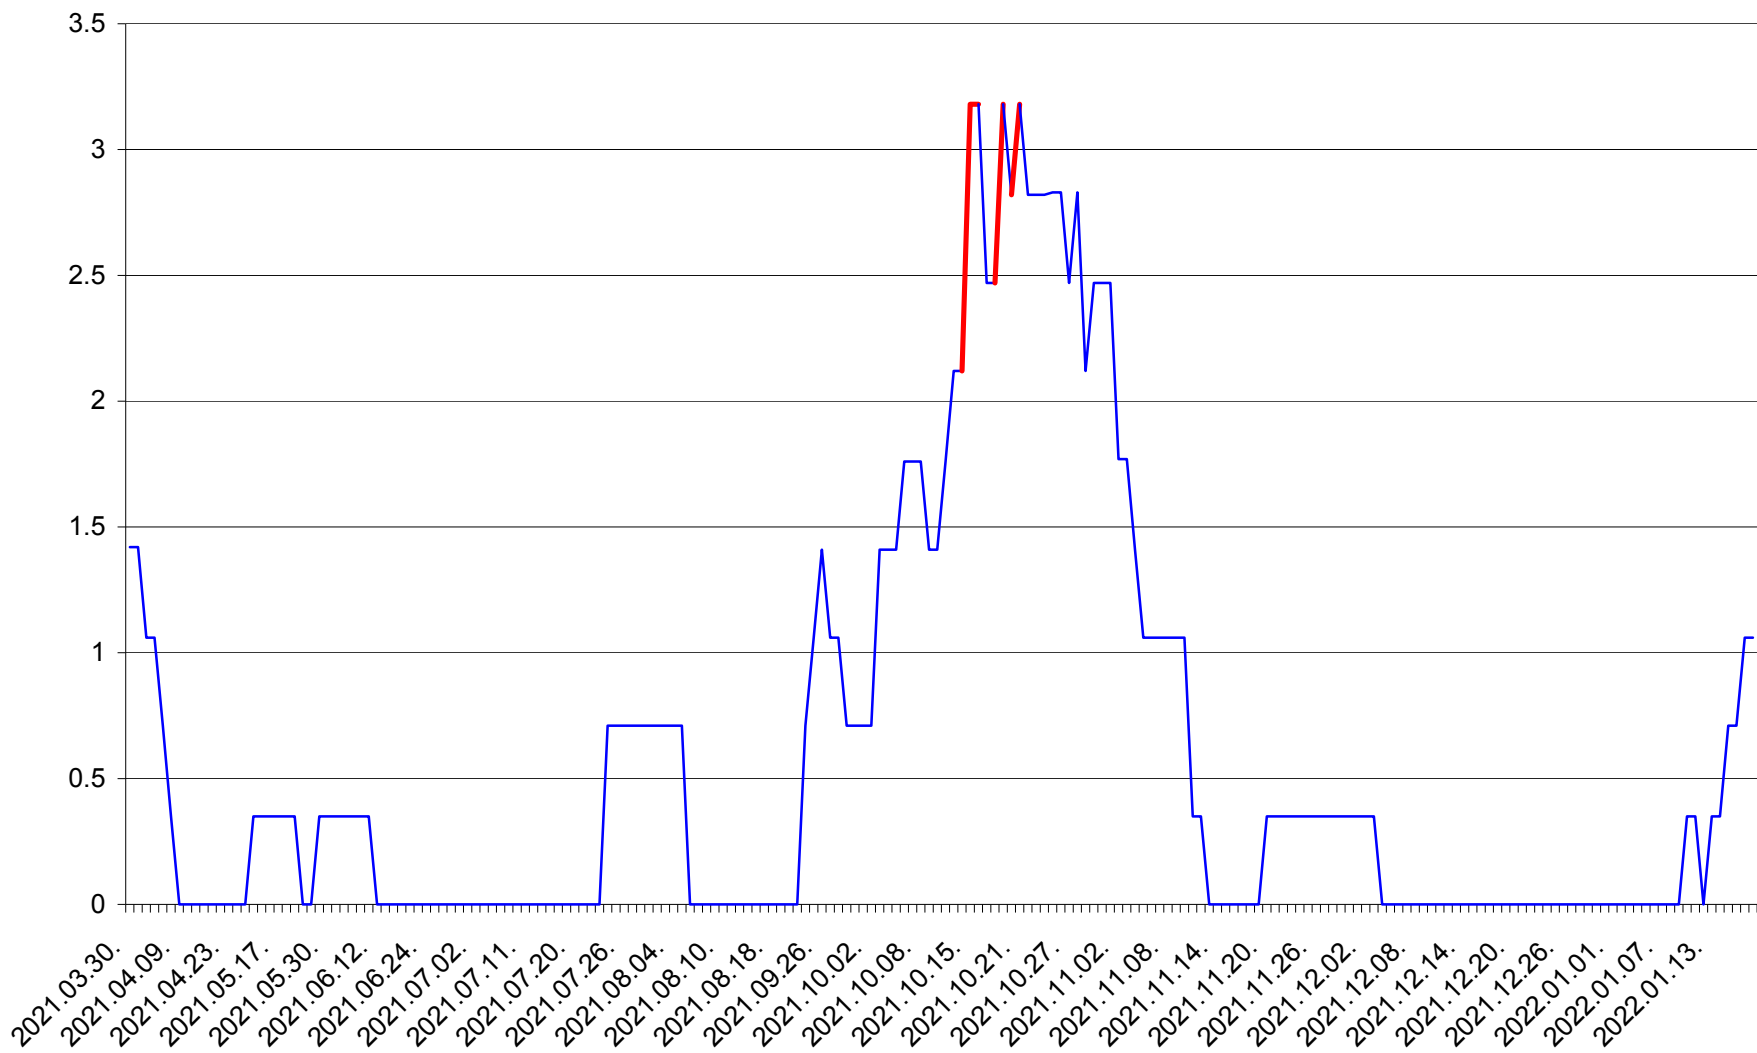

PORUMBENI - Evolutia incidentei cumulate pe 14 zile la ‰ de locuitori
2021.04.01. - 2022.01.19.