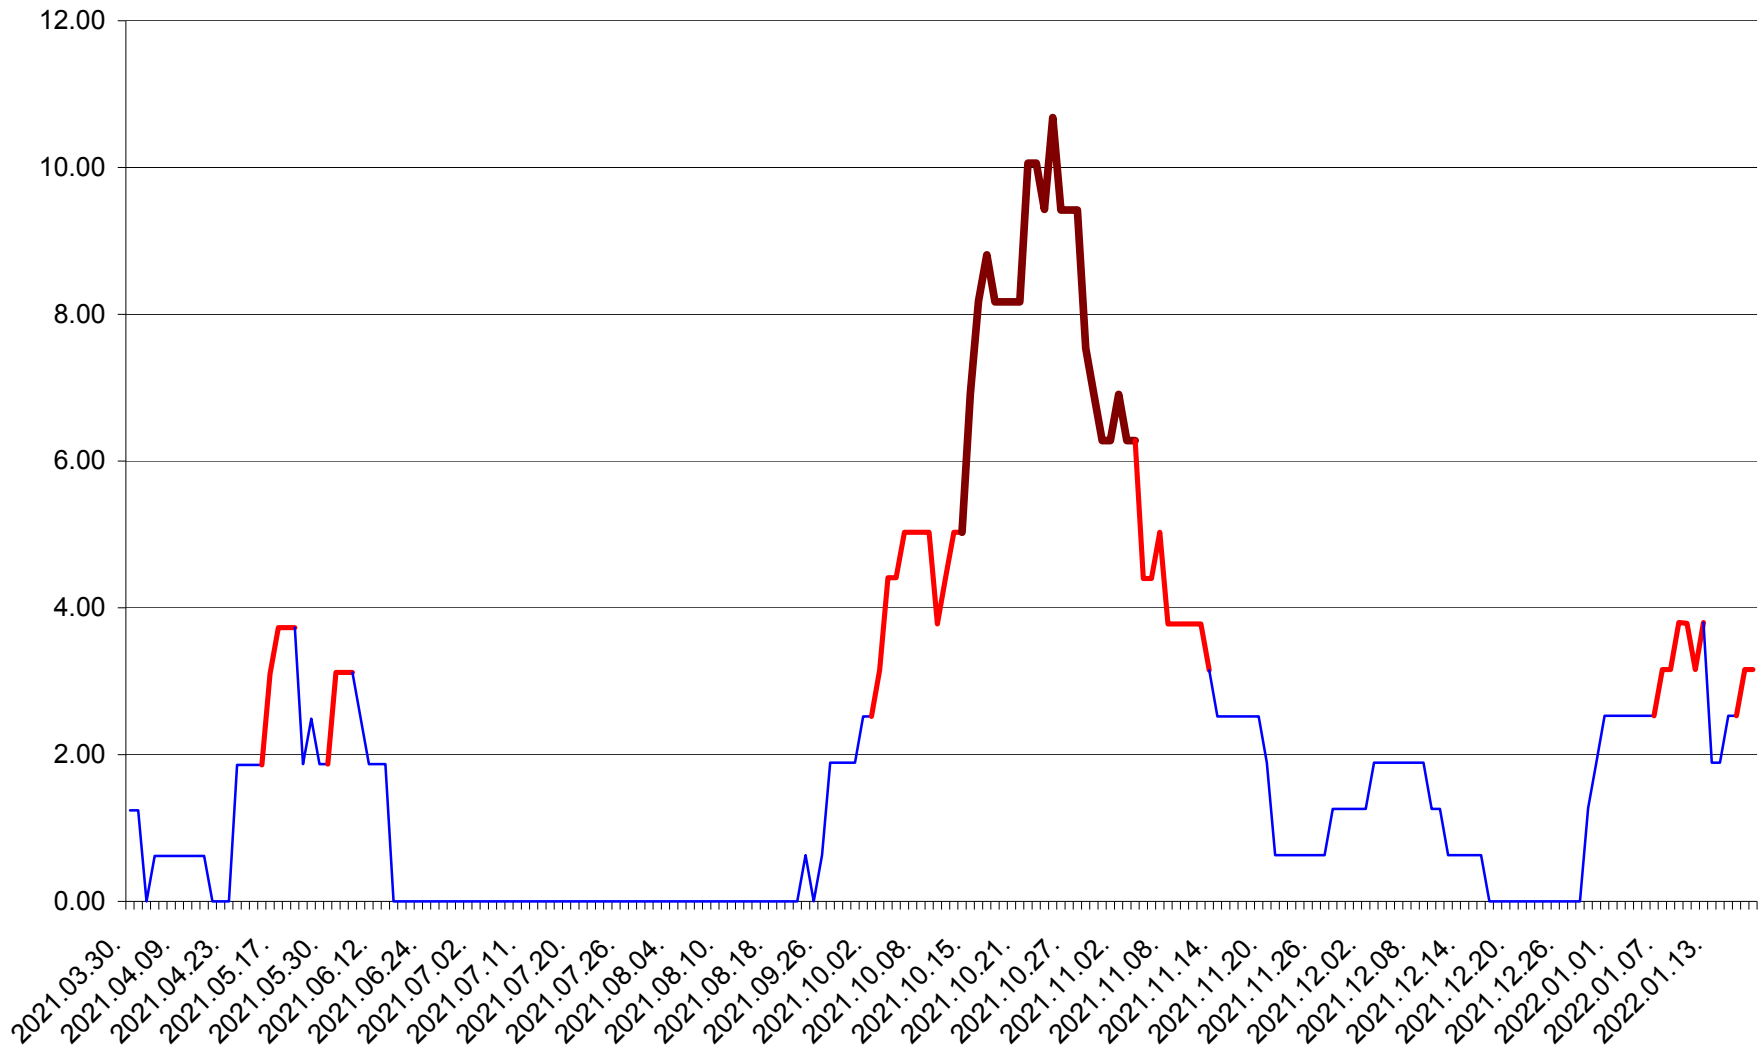

ATID - Evolutia incidentei cumulate pe 14 zile la % de locuitori
2021.04.01. - 2022.01.19.

AVRĂMEȘTI - Evolutia incidentei cumulate pe 14 zile la ‰ de locuitori
2021.04.01. - 2022.01.19.

ORAȘ BĂILE TUȘNAD - Evolutia incidentei cumulate pe 14 zile la ‰ de locuitori
2021.04.01. - 2022.01.19.

ORAȘ BĂLAN - Evolutia incidentei cumulate pe 14 zile la ‰ de locuitori
2021.04.01. - 2022.01.19.

BILBOR - Evolutia incidentei cumulate pe 14 zile la ‰ de locuitori
2021.04.01. - 2022.01.19.

ORAȘ BORSEC - Evolutia incidentei cumulate pe 14 zile la ‰ de locuitori
2021.04.01. - 2022.01.19.

BRĂDEȘTI - Evolutia incidentei cumulate pe 14 zile la ‰ de locuitori
2021.04.01. - 2022.01.19.

CĂPÂLNIȚA - Evolulia incidentei cumulate pe 14 zile la ‰ de locuitori
2021.04.01. - 2022.01.19.

CÂRȚA - Evolutia incidentei cumulate pe 14 zile la ‰ de locuitori
2021.04.01. - 2022.01.19.