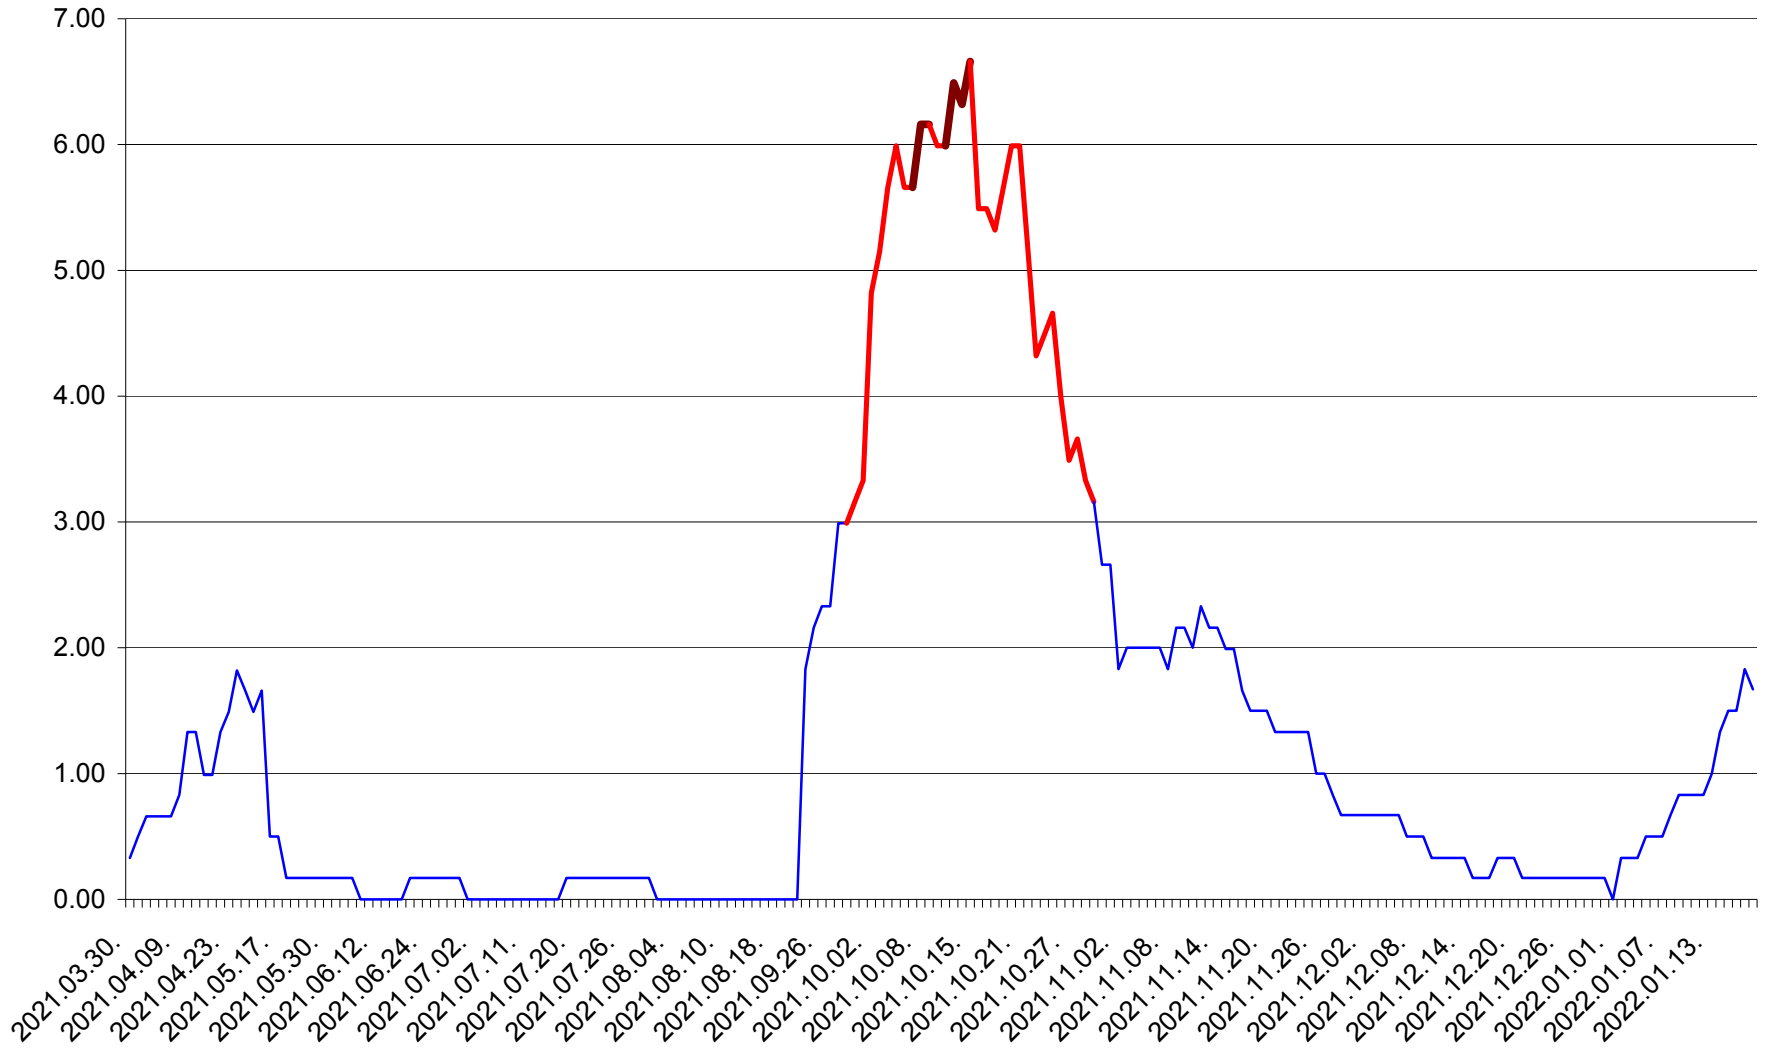

TUȘNAD - Evolutia incidentei cumulate pe 14 zile la ‰ de locuitori
2021.04.01. - 2022.01.19.

ULIEȘ - Evoluția incidentei cumulate pe 14 zile la ‰ de locuitori
2021.04.01. - 2022.01.19.

VĂRȘAG - Evolutia incidentei cumulate pe 14 zile la ‰ de locuitori
2021.04.01. - 2022.01.19.

ORAȘ VLĂHIȚA - Evolutia incidentei cumulate pe 14 zile la ‰ de locuitori
2021.04.01. - 2022.01.19.

VOȘLĂBENI - Evolutia incidentei cumulate pe 14 zile la ‰ de locuitori
2021.04.01. - 2022.01.19.

ZETEA - Evolutia incidentei cumulate pe 14 zile la ‰ de locuitori
2021.04.01. - 2022.01.19.