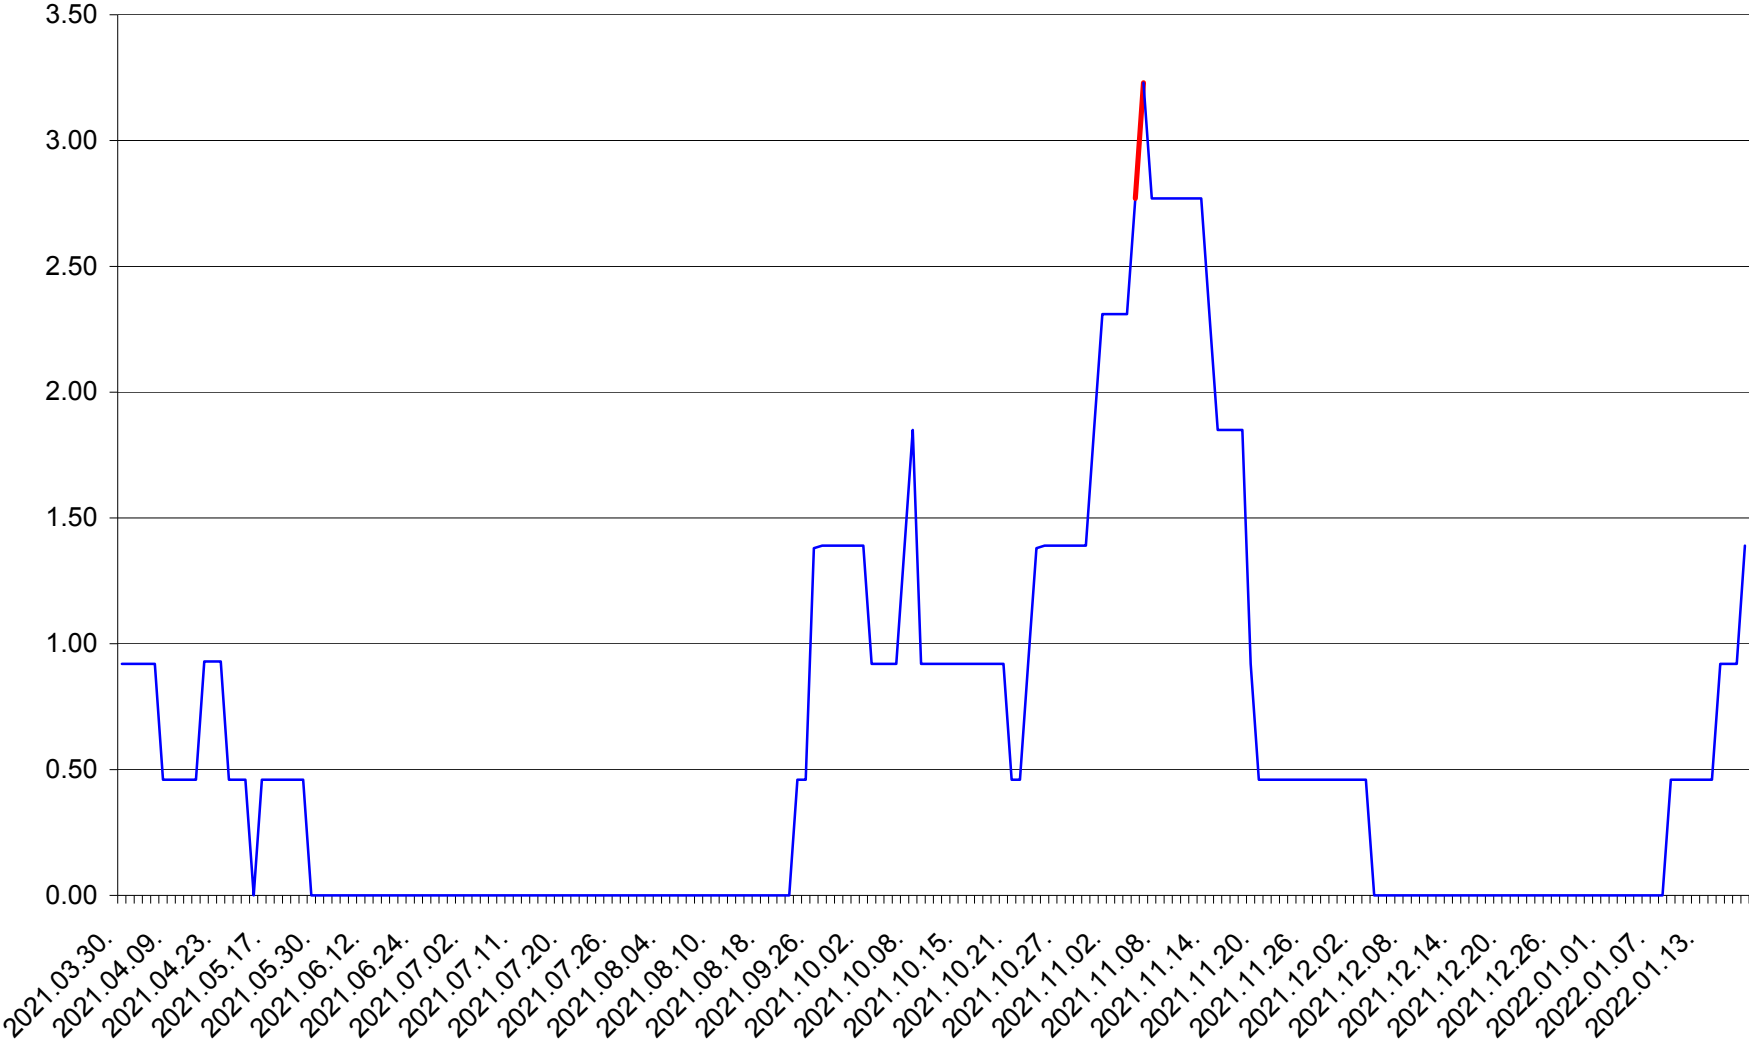

ATID - Evolutia incidentei cumulate pe 14 zile la % de locuitori
2021.04.01. - 2022.01.19.

AVRĂMEȘTI - Evolutia incidentei cumulate pe 14 zile la ‰ de locuitori
2021.04.01. - 2022.01.19.

ORAȘ BĂILE TUȘNAD - Evolutia incidentei cumulate pe 14 zile la ‰ de locuitori
2021.04.01. - 2022.01.19.

ORAȘ BĂLAN - Evolutia incidentei cumulate pe 14 zile la ‰ de locuitori
2021.04.01. - 2022.01.19.

BILBOR - Evolutia incidentei cumulate pe 14 zile la ‰ de locuitori
2021.04.01. - 2022.01.19.

ORAȘ BORSEC - Evolutia incidentei cumulate pe 14 zile la ‰ de locuitori
2021.04.01. - 2022.01.19.

BRĂDEȘTI - Evolutia incidentei cumulate pe 14 zile la ‰ de locuitori
2021.04.01. - 2022.01.19.

CĂPÂLNIȚA - Evolulia incidentei cumulate pe 14 zile la ‰ de locuitori
2021.04.01. - 2022.01.19.

CÂRȚA - Evolutia incidentei cumulate pe 14 zile la ‰ de locuitori
2021.04.01. - 2022.01.19.

CICEU - Evolutia incidentei cumulate pe 14 zile la ‰ de locuitori
2021.04.01. - 2022.01.19.

CIUCSÂNGEORGIU - Evolutia incidentei cumulate pe 14 zile la % de locuitori
2021.04.01. - 2022.01.19.

CIUMANI - Evolutia incidentei cumulate pe 14 zile la ‰ de locuitori
2021.04.01. - 2022.01.19.