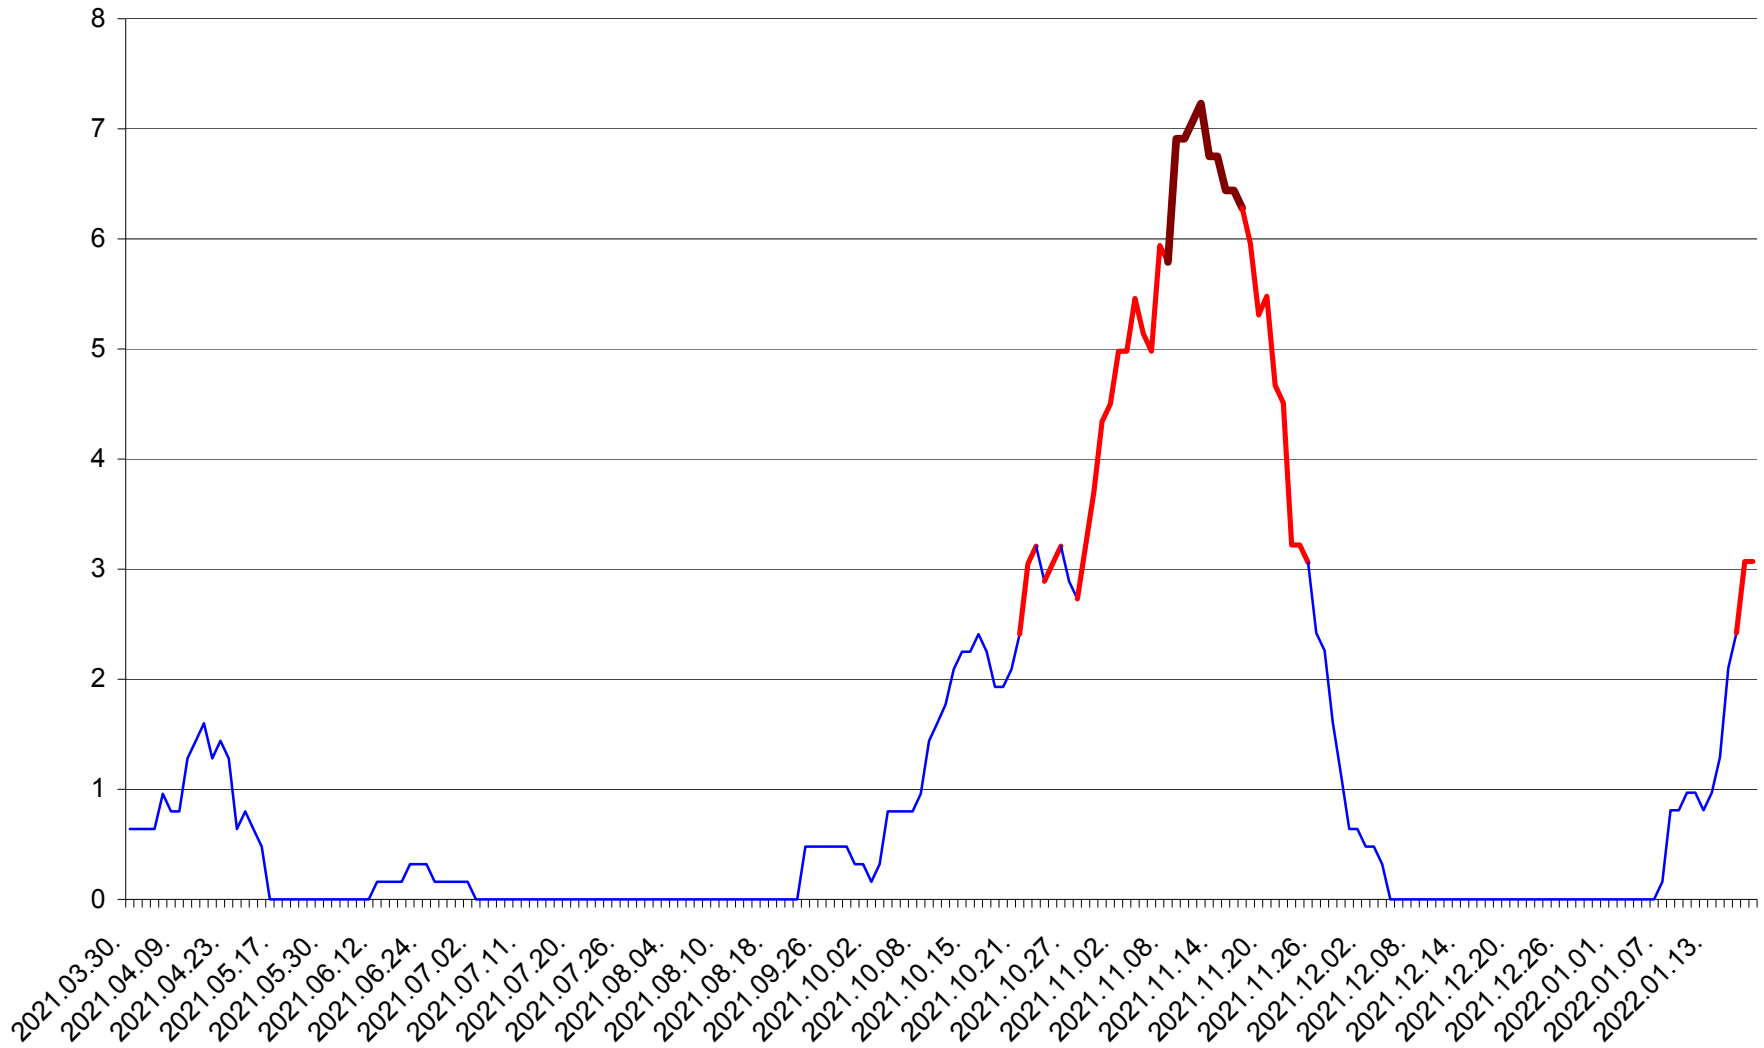

PLĂIEȘII DE JOS - Evoluția incidenței cumulate pe 14 zile la ‰ de locuitori
2021.04.01. - 2022.01.19.

PORUMBENI - Evolutia incidentei cumulate pe 14 zile la ‰ de locuitori
2021.04.01. - 2022.01.19.

PRAID - Evolutia incidentei cumulate pe 14 zile la ‰ de locuitori
2021.04.01. - 2022.01.19.

RACU - Evolutia incidentei cumulate pe 14 zile la ‰ de locuitori
2021.04.01. - 2022.01.19.

REMETEA - Evolutia incidentei cumulate pe 14 zile la ‰ de locuitori
2021.04.01. - 2022.01.19.

SĂCEL - Evolutia incidentei cumulate pe 14 zile la ‰ de locuitori
2021.04.01. - 2022.01.19.

SÂNCRĂIENI - Evolutia incidentei cumulate pe 14 zile la ‰ de locuitori
2021.04.01. - 2022.01.19.

SÂNDOMIC - Evolutia incidentei cumulate pe 14 zile la ‰ de locuitori
2021.04.01. - 2022.01.19.

SÂNMARTIN - Evolutia incidentei cumulate pe 14 zile la ‰ de locuitori
2021.04.01. - 2022.01.19.