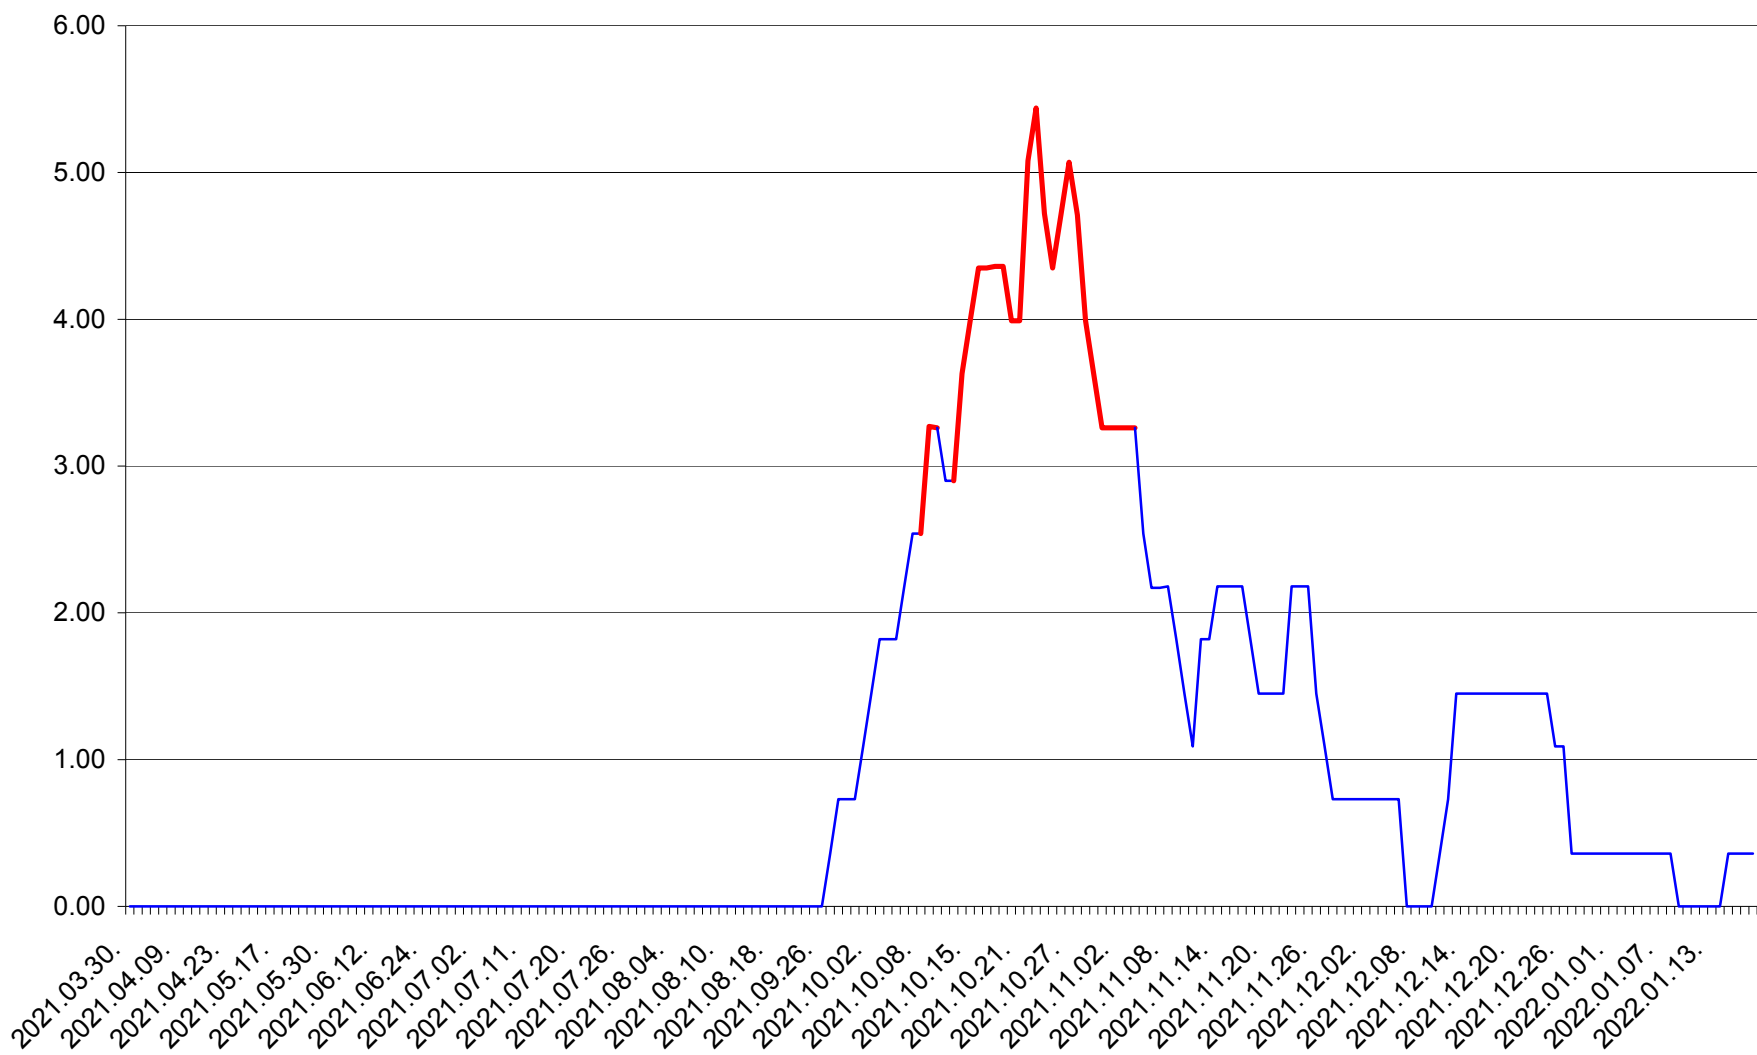

ATID - Evolutia incidentei cumulate pe 14 zile la % de locuitori
2021.04.01. - 2022.01.19.

AVRĂMEȘTI - Evolutia incidentei cumulate pe 14 zile la ‰ de locuitori
2021.04.01. - 2022.01.19.

ORAȘ BĂILE TUȘNAD - Evolutia incidentei cumulate pe 14 zile la ‰ de locuitori
2021.04.01. - 2022.01.19.

ORAȘ BĂLAN - Evolutia incidentei cumulate pe 14 zile la ‰ de locuitori
2021.04.01. - 2022.01.19.

BILBOR - Evolutia incidentei cumulate pe 14 zile la ‰ de locuitori
2021.04.01. - 2022.01.19.

ORAȘ BORSEC - Evolutia incidentei cumulate pe 14 zile la ‰ de locuitori
2021.04.01. - 2022.01.19.

BRĂDEȘTI - Evolutia incidentei cumulate pe 14 zile la ‰ de locuitori
2021.04.01. - 2022.01.19.

CĂPÂLNIȚA - Evolulia incidentei cumulate pe 14 zile la ‰ de locuitori
2021.04.01. - 2022.01.19.

CÂRȚA - Evolutia incidentei cumulate pe 14 zile la ‰ de locuitori
2021.04.01. - 2022.01.19.