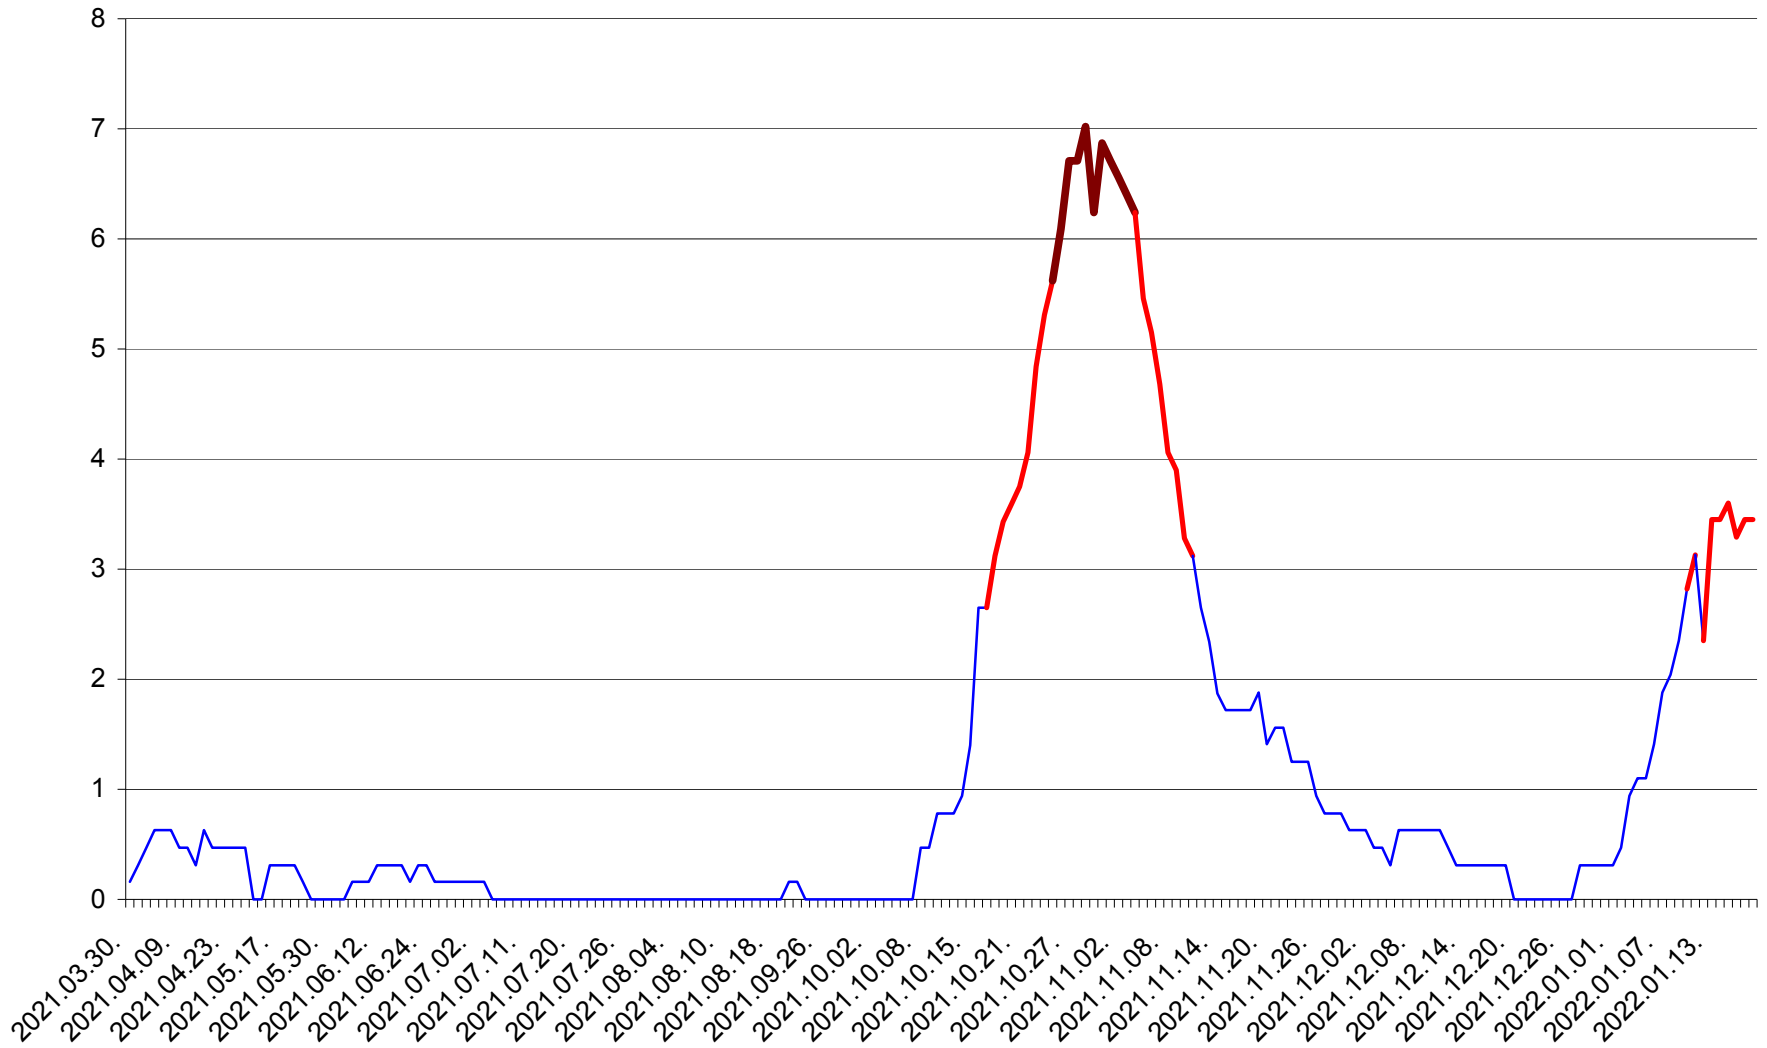

PLĂIEȘII DE JOS - Evoluția incidenței cumulate pe 14 zile la ‰ de locuitori
2021.04.01. - 2022.01.19.

PORUMBENI - Evolutia incidentei cumulate pe 14 zile la ‰ de locuitori
2021.04.01. - 2022.01.19.

PRAID - Evolutia incidentei cumulate pe 14 zile la ‰ de locuitori
2021.04.01. - 2022.01.19.

RACU - Evolutia incidentei cumulate pe 14 zile la ‰ de locuitori
2021.04.01. - 2022.01.19.

REMETEA - Evolutia incidentei cumulate pe 14 zile la ‰ de locuitori
2021.04.01. - 2022.01.19.

SĂCEL - Evolutia incidentei cumulate pe 14 zile la ‰ de locuitori
2021.04.01. - 2022.01.19.