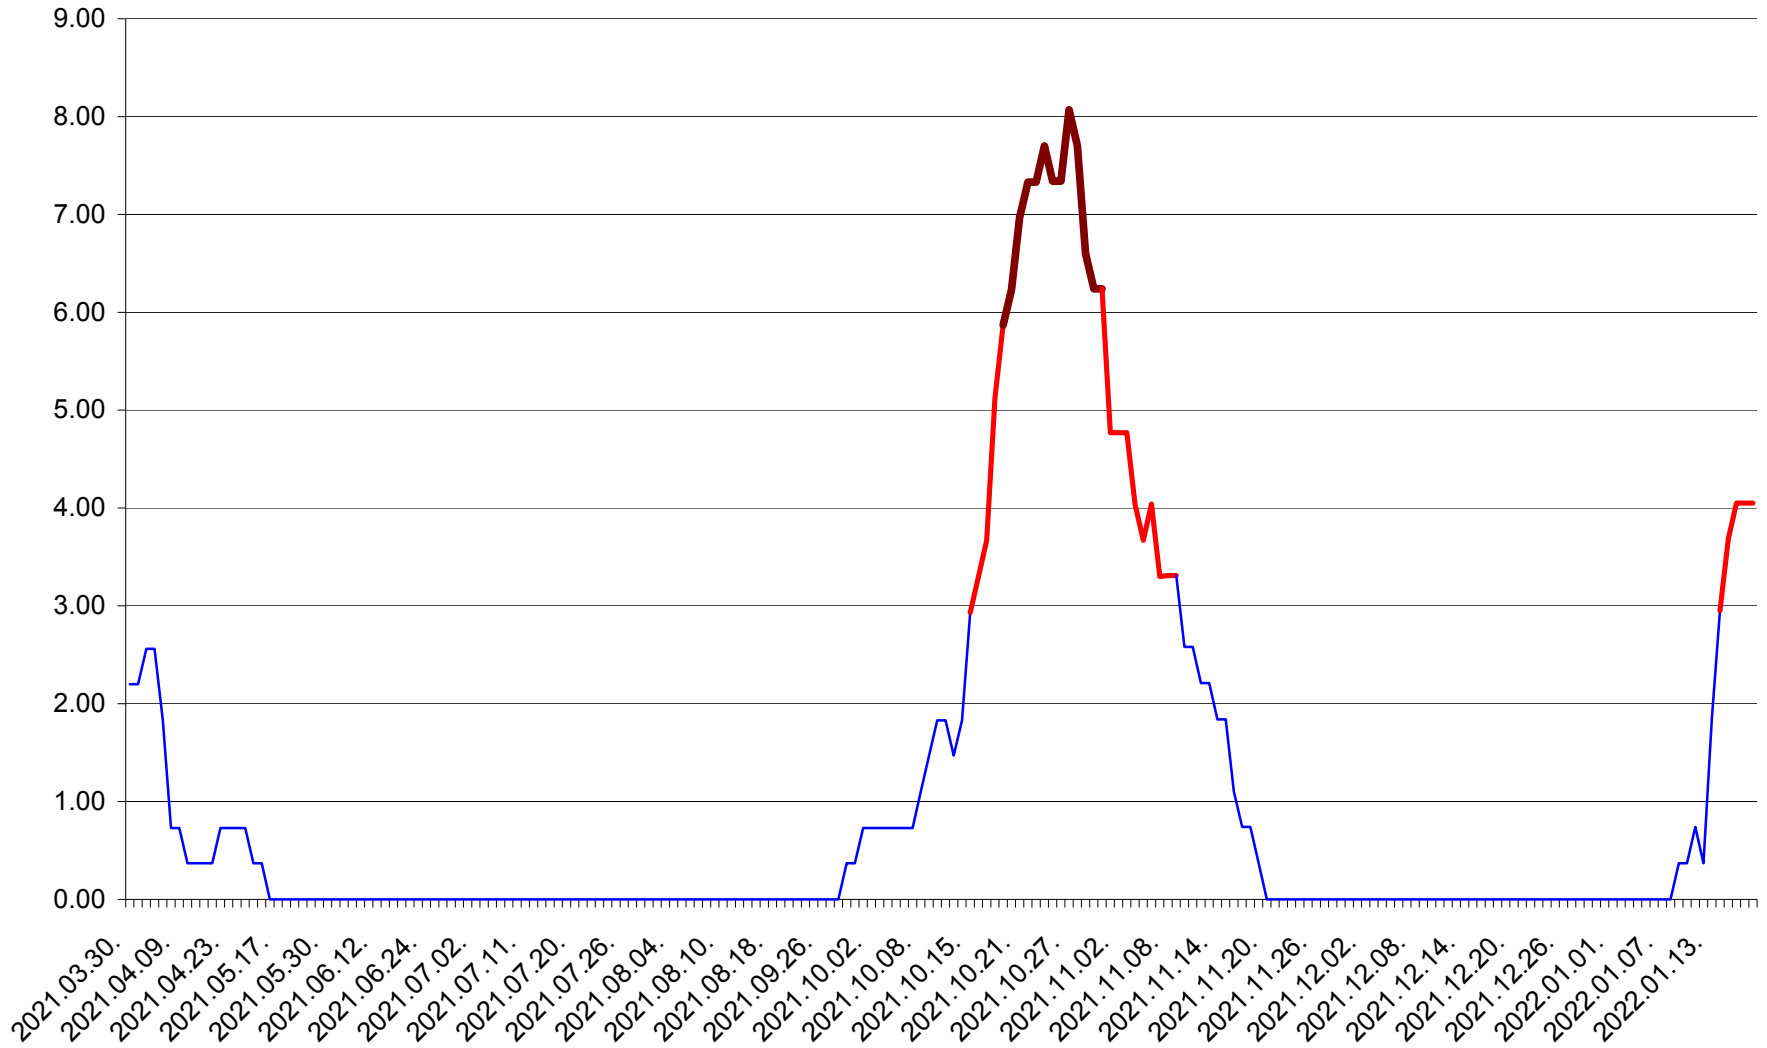

ATID - Evolutia incidentei cumulate pe 14 zile la % de locuitori
2021.04.01. - 2022.01.19.

AVRĂMEȘTI - Evolutia incidentei cumulate pe 14 zile la ‰ de locuitori
2021.04.01. - 2022.01.19.

ORAȘ BĂILE TUȘNAD - Evolutia incidentei cumulate pe 14 zile la ‰ de locuitori
2021.04.01. - 2022.01.19.

ORAȘ BĂLAN - Evolutia incidentei cumulate pe 14 zile la ‰ de locuitori
2021.04.01. - 2022.01.19.

BILBOR - Evolutia incidentei cumulate pe 14 zile la ‰ de locuitori
2021.04.01. - 2022.01.19.

ORAȘ BORSEC - Evolutia incidentei cumulate pe 14 zile la ‰ de locuitori
2021.04.01. - 2022.01.19.

BRĂDEȘTI - Evolutia incidentei cumulate pe 14 zile la ‰ de locuitori
2021.04.01. - 2022.01.19.

CĂPÂLNIȚA - Evolulia incidentei cumulate pe 14 zile la ‰ de locuitori
2021.04.01. - 2022.01.19.

CÂRȚA - Evolutia incidentei cumulate pe 14 zile la ‰ de locuitori
2021.04.01. - 2022.01.19.

CICEU - Evolutia incidentei cumulate pe 14 zile la ‰ de locuitori
2021.04.01. - 2022.01.19.

CIUCSÂNGEORGIU - Evolutia incidentei cumulate pe 14 zile la % de locuitori
2021.04.01. - 2022.01.19.

CIUMANI - Evolutia incidentei cumulate pe 14 zile la ‰ de locuitori
2021.04.01. - 2022.01.19.