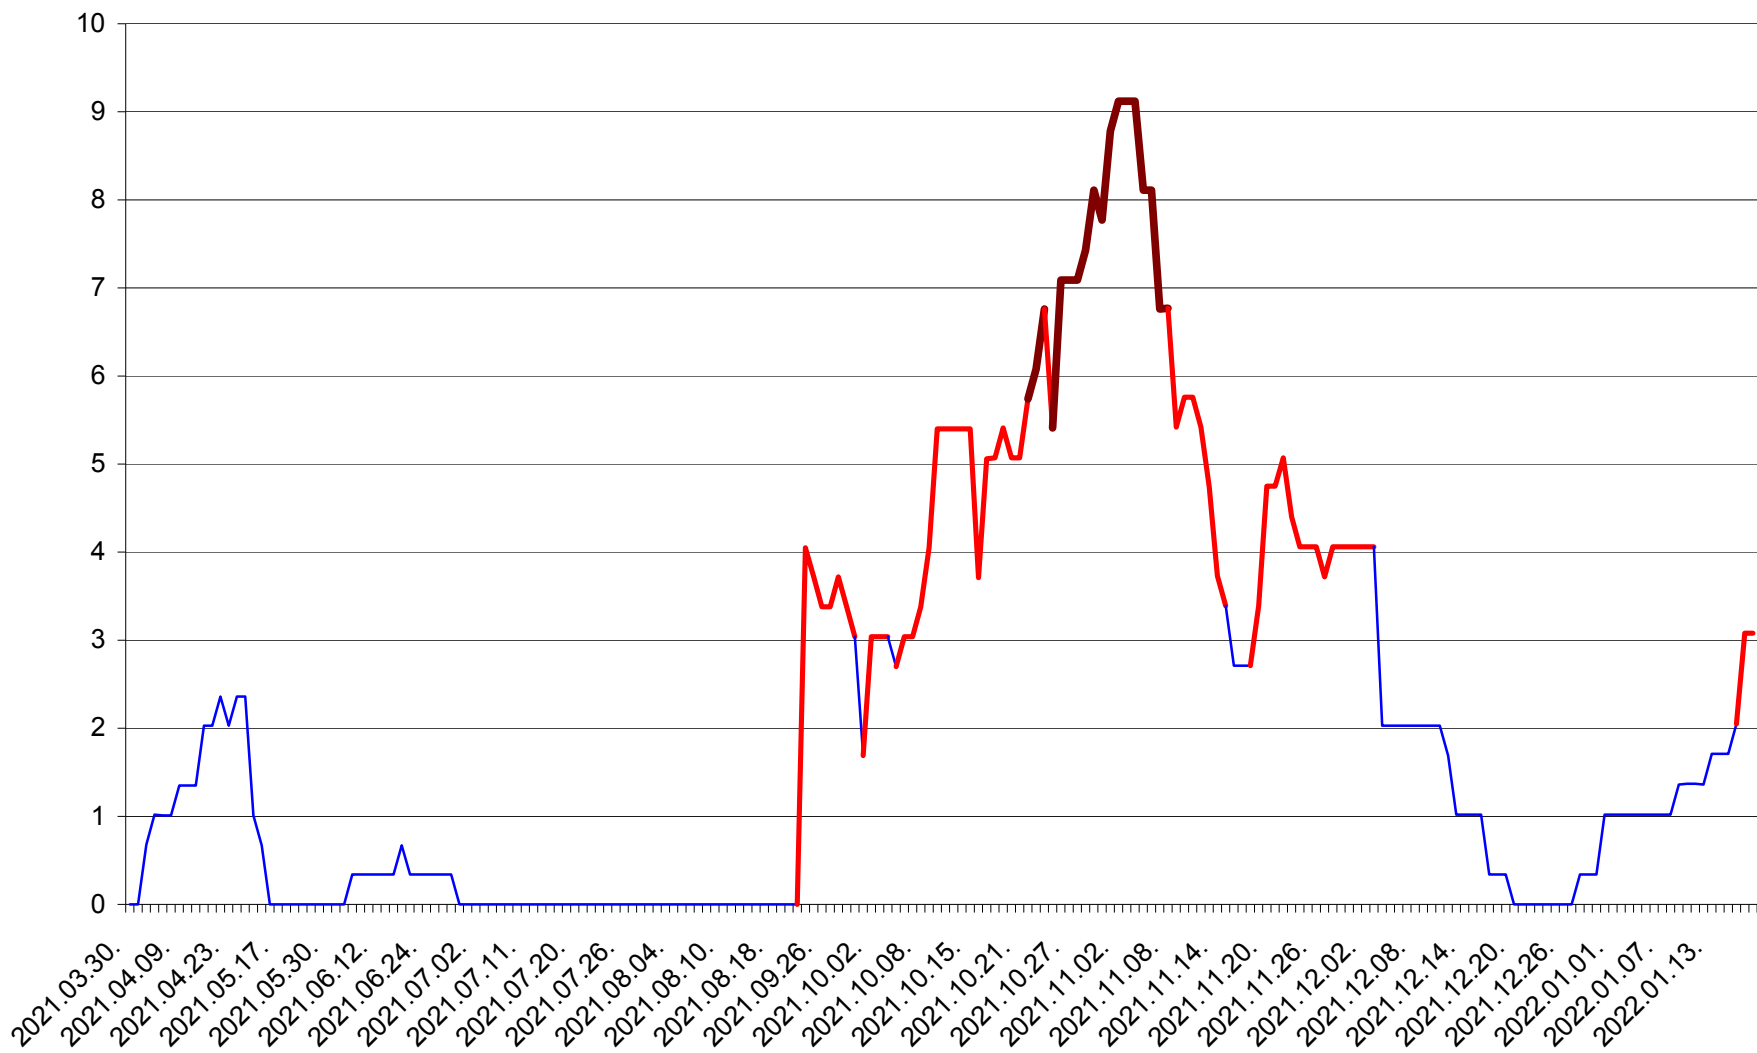

LELICENI - Evolutia incidentei cumulate pe 14 zile la % de locuitori
2021.04.01. - 2022.01.19.

LUETA - Evolutia incidentei cumulate pe 14 zile la ‰ de locuitori
2021.04.01. - 2022.01.19.

LUNCA DE JOS - Evolutia incidentei cumulate pe 14 zile la ‰ de locuitori
2021.04.01. - 2022.01.19.

LUNCA DE SUS - Evolutia incidentei cumulate pe 14 zile la ‰ de locuitori
2021.04.01. - 2022.01.19.

LUPENI - Evolutia incidentei cumulate pe 14 zile la ‰ de locuitori
2021.04.01. - 2022.01.19.

MĂDĂRAȘ - Evolutia incidentei cumulate pe 14 zile la ‰ de locuitori
2021.04.01. - 2022.01.19.

MĂRTINIȘ - Evolutia incidentei cumulate pe 14 zile la ‰ de locuitori
2021.04.01. - 2022.01.19.

MEREȘTI - Evolutia incidentei cumulate pe 14 zile la ‰ de locuitori
2021.04.01. - 2022.01.19.

MUNICIPIUL MIERCUREA-CIUC - Evolutia incidentei cumulate pe 14 zile la ‰ de locuitori
2021.04.01. - 2022.01.19.