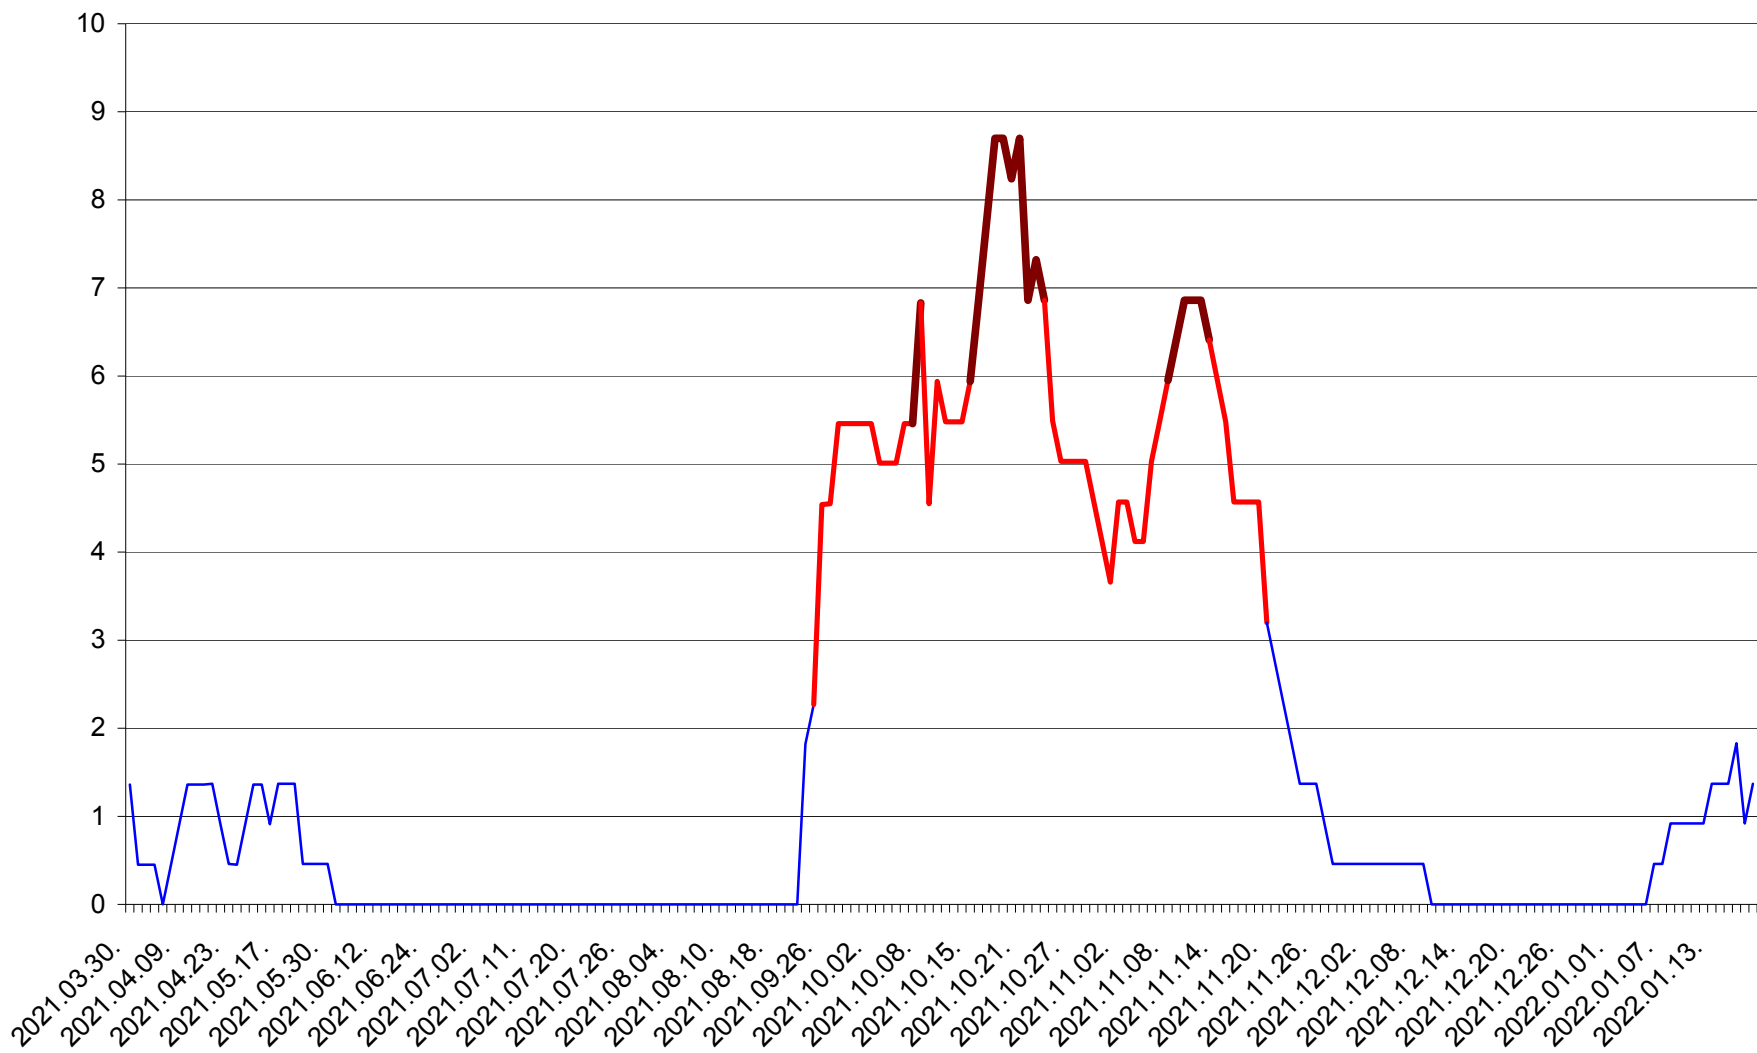

MUNICIPIUL GHEORGHENI - Evolutia incidentei cumulate pe 14 zile la ‰ de locuitori
2021.04.01. - 2022.01.19.

JOSENI - Evolutia incidentei cumulate pe 14 zile la ‰ de locuitori
2021.04.01. - 2022.01.19.

LĂZAREA - Evolutia incidentei cumulate pe 14 zile la % de locuitori
2021.04.01. - 2022.01.19.

LELICENI - Evolutia incidentei cumulate pe 14 zile la % de locuitori
2021.04.01. - 2022.01.19.

LUETA - Evolutia incidentei cumulate pe 14 zile la ‰ de locuitori
2021.04.01. - 2022.01.19.

LUNCA DE JOS - Evolutia incidentei cumulate pe 14 zile la ‰ de locuitori
2021.04.01. - 2022.01.19.

LUNCA DE SUS - Evolutia incidentei cumulate pe 14 zile la ‰ de locuitori
2021.04.01. - 2022.01.19.

LUPENI - Evolutia incidentei cumulate pe 14 zile la ‰ de locuitori
2021.04.01. - 2022.01.19.

MĂDĂRAȘ - Evolutia incidentei cumulate pe 14 zile la ‰ de locuitori
2021.04.01. - 2022.01.19.