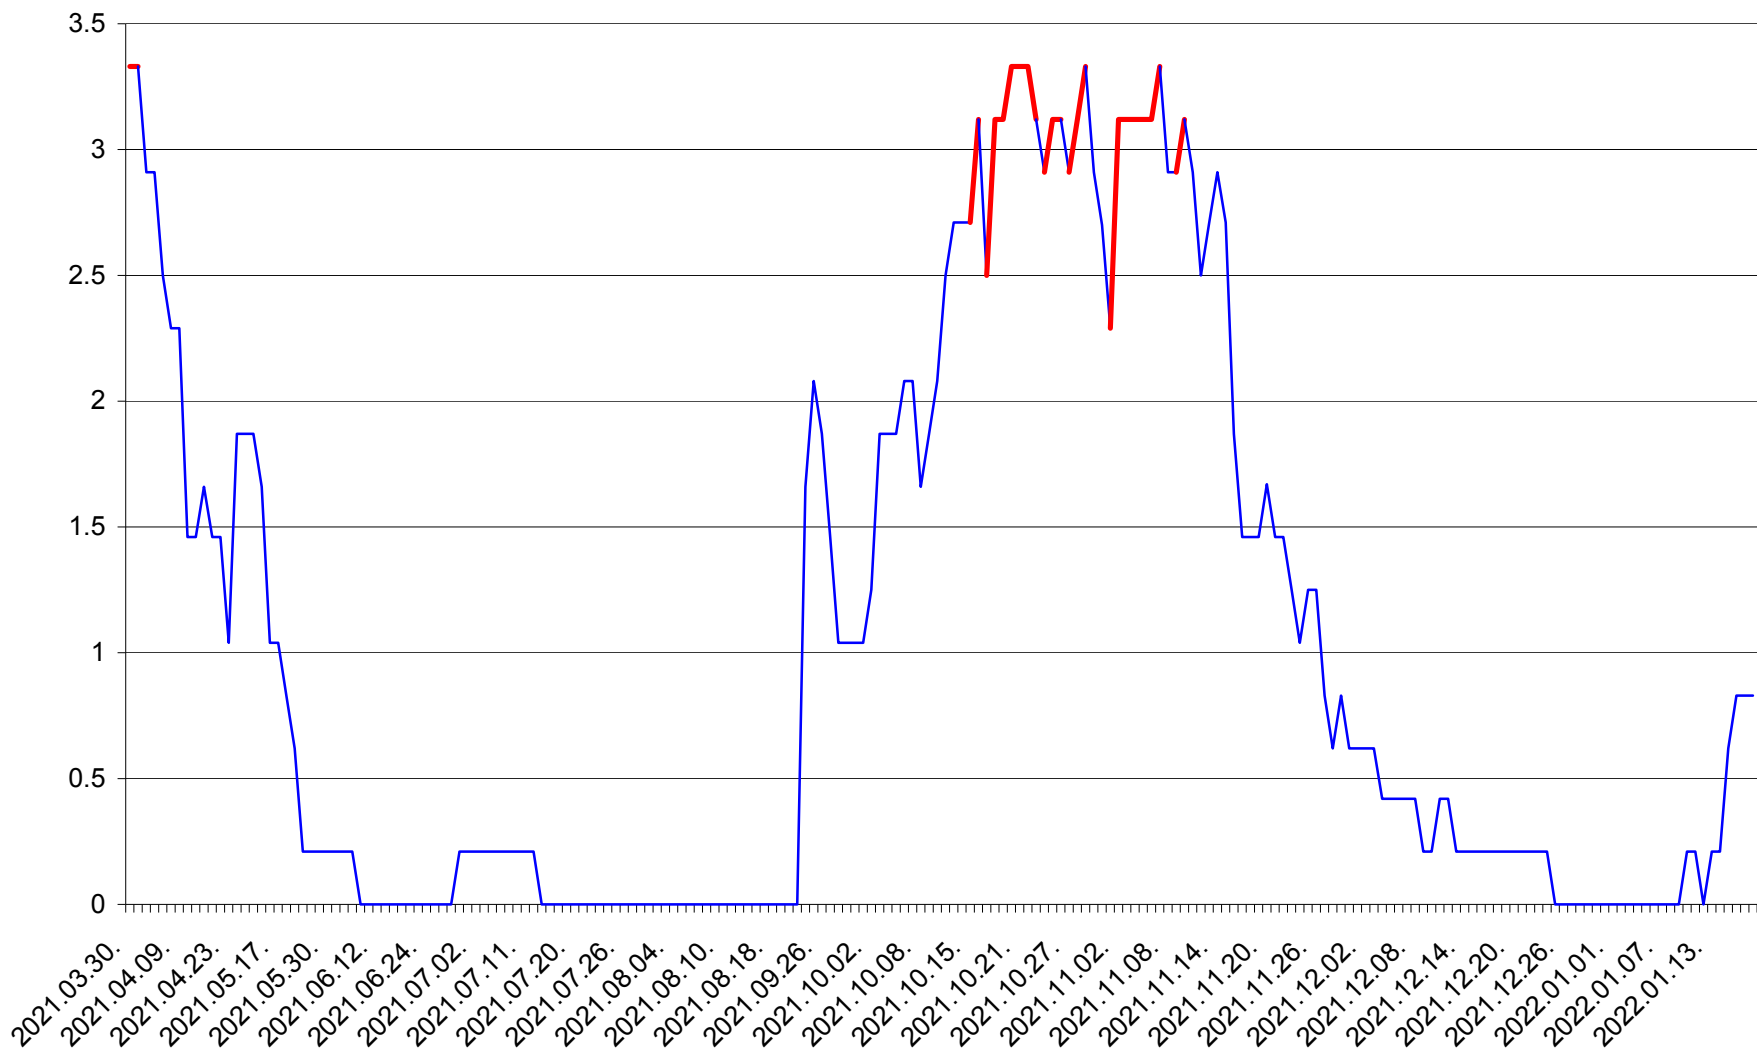

MUNICIPIUL GHEORGHENI - Evolutia incidentei cumulate pe 14 zile la ‰ de locuitori
2021.04.01. - 2022.01.19.

JOSENI - Evolutia incidentei cumulate pe 14 zile la ‰ de locuitori
2021.04.01. - 2022.01.19.

LĂZAREA - Evolutia incidentei cumulate pe 14 zile la % de locuitori
2021.04.01. - 2022.01.19.

LELICENI - Evolutia incidentei cumulate pe 14 zile la % de locuitori
2021.04.01. - 2022.01.19.

LUETA - Evolutia incidentei cumulate pe 14 zile la ‰ de locuitori
2021.04.01. - 2022.01.19.

LUNCA DE JOS - Evolutia incidentei cumulate pe 14 zile la ‰ de locuitori
2021.04.01. - 2022.01.19.

LUNCA DE SUS - Evolutia incidentei cumulate pe 14 zile la ‰ de locuitori
2021.04.01. - 2022.01.19.

LUPENI - Evolutia incidentei cumulate pe 14 zile la ‰ de locuitori
2021.04.01. - 2022.01.19.

MĂDĂRAȘ - Evolutia incidentei cumulate pe 14 zile la ‰ de locuitori
2021.04.01. - 2022.01.19.