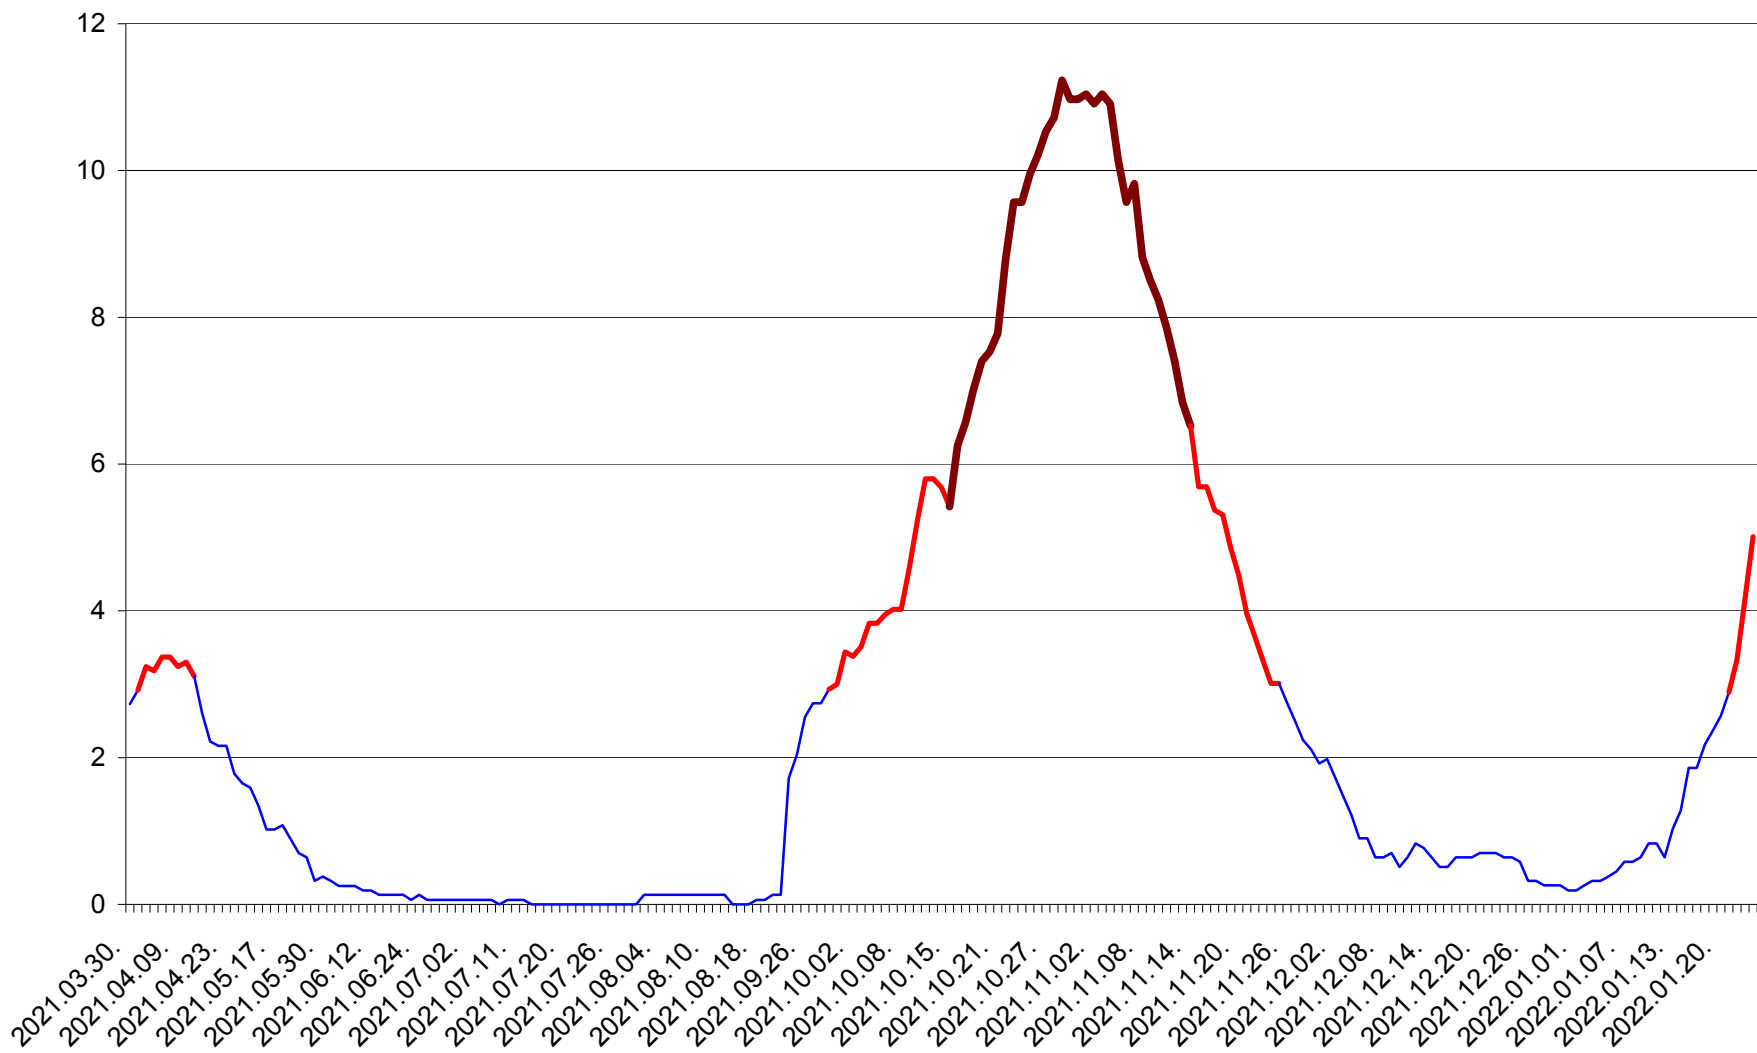

TULGHEȘ - Evolutia incidentei cumulate pe 14 zile la ‰ de locuitori
2021.04.01. - 2022.01.24.