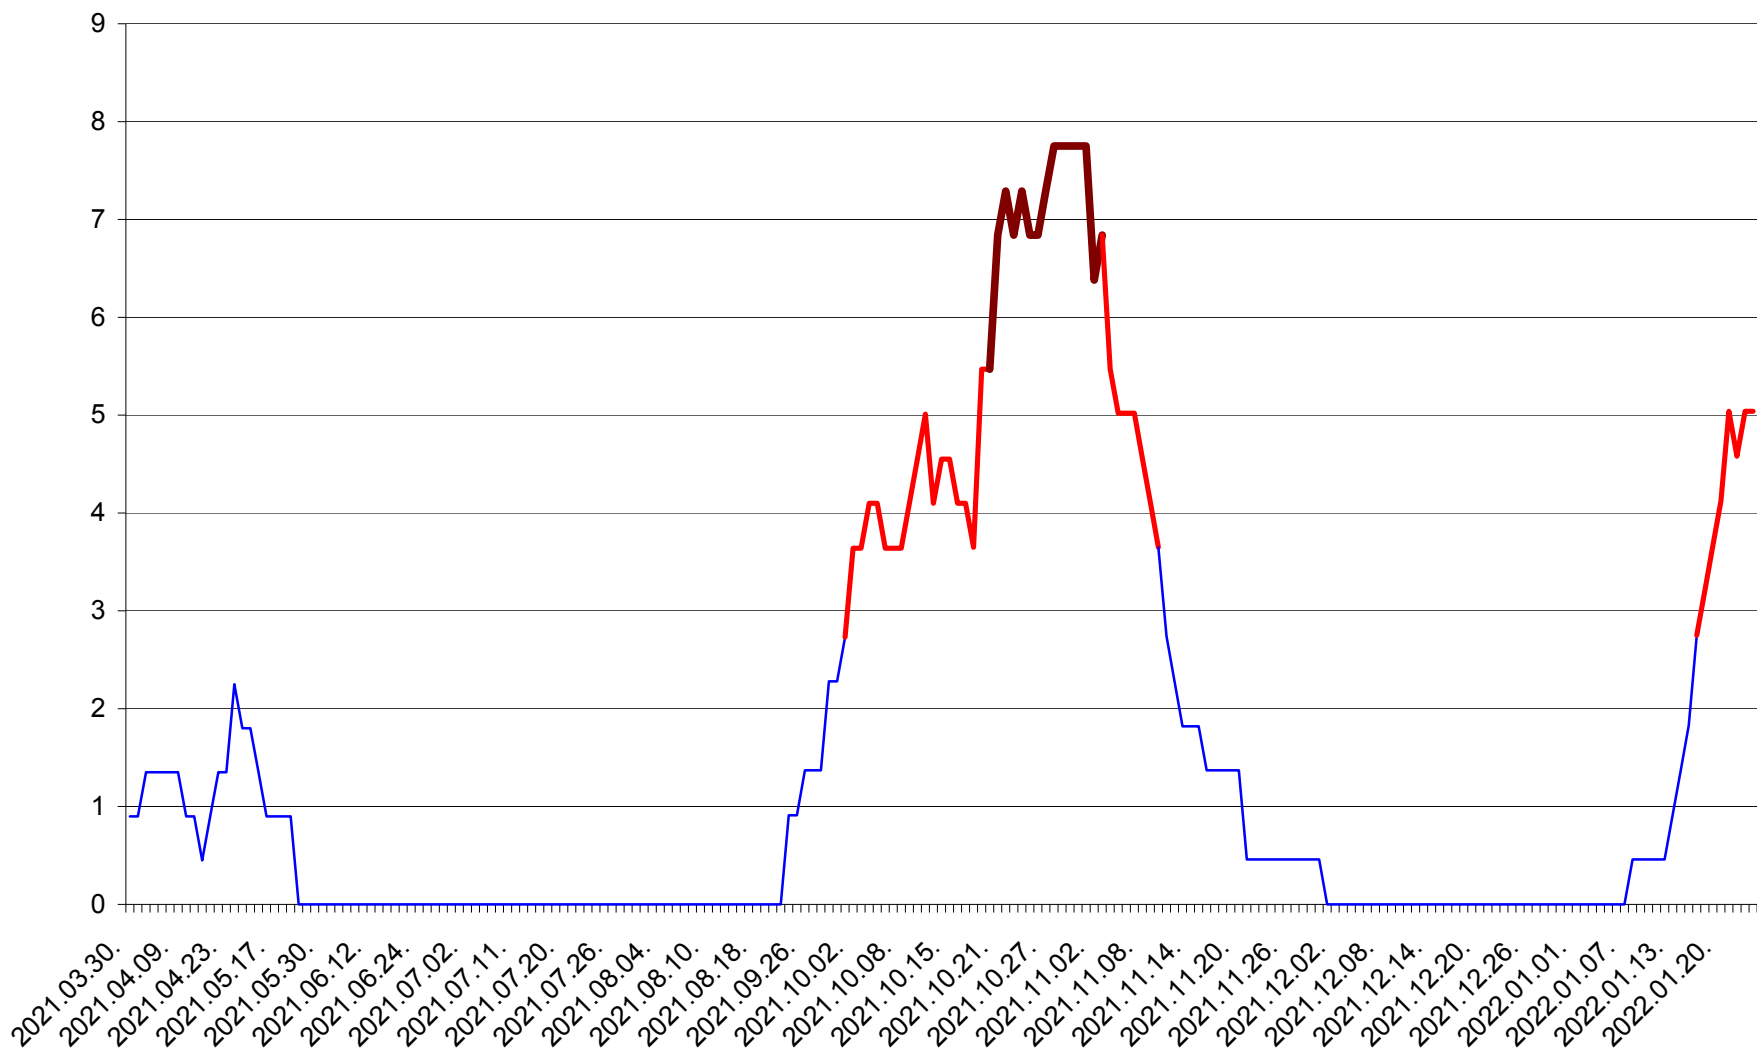

RACU - Evolutia incidentei cumulate pe 14 zile la ‰ de locuitori
2021.04.01. - 2022.01.24.

REMETEA - Evolutia incidentei cumulate pe 14 zile la ‰ de locuitori
2021.04.01. - 2022.01.24.

SĂCEL - Evolutia incidentei cumulate pe 14 zile la ‰ de locuitori
2021.04.01. - 2022.01.24.

SÂNCRĂIENI - Evolutia incidentei cumulate pe 14 zile la ‰ de locuitori
2021.04.01. - 2022.01.24.

SÂNDOMIC - Evolutia incidentei cumulate pe 14 zile la ‰ de locuitori
2021.04.01. - 2022.01.24.

SÂNMARTIN - Evolutia incidentei cumulate pe 14 zile la ‰ de locuitori
2021.04.01. - 2022.01.24.

SÂNSIMION - Evolutia incidentei cumulate pe 14 zile la ‰ de locuitori
2021.04.01. - 2022.01.24.

SÂNTIMBRU - Evolutia incidentei cumulate pe 14 zile la ‰ de locuitori
2021.04.01. - 2022.01.24.

SĂRMAȘ - Evolutia incidentei cumulate pe 14 zile la ‰ de locuitori
2021.04.01. - 2022.01.24.