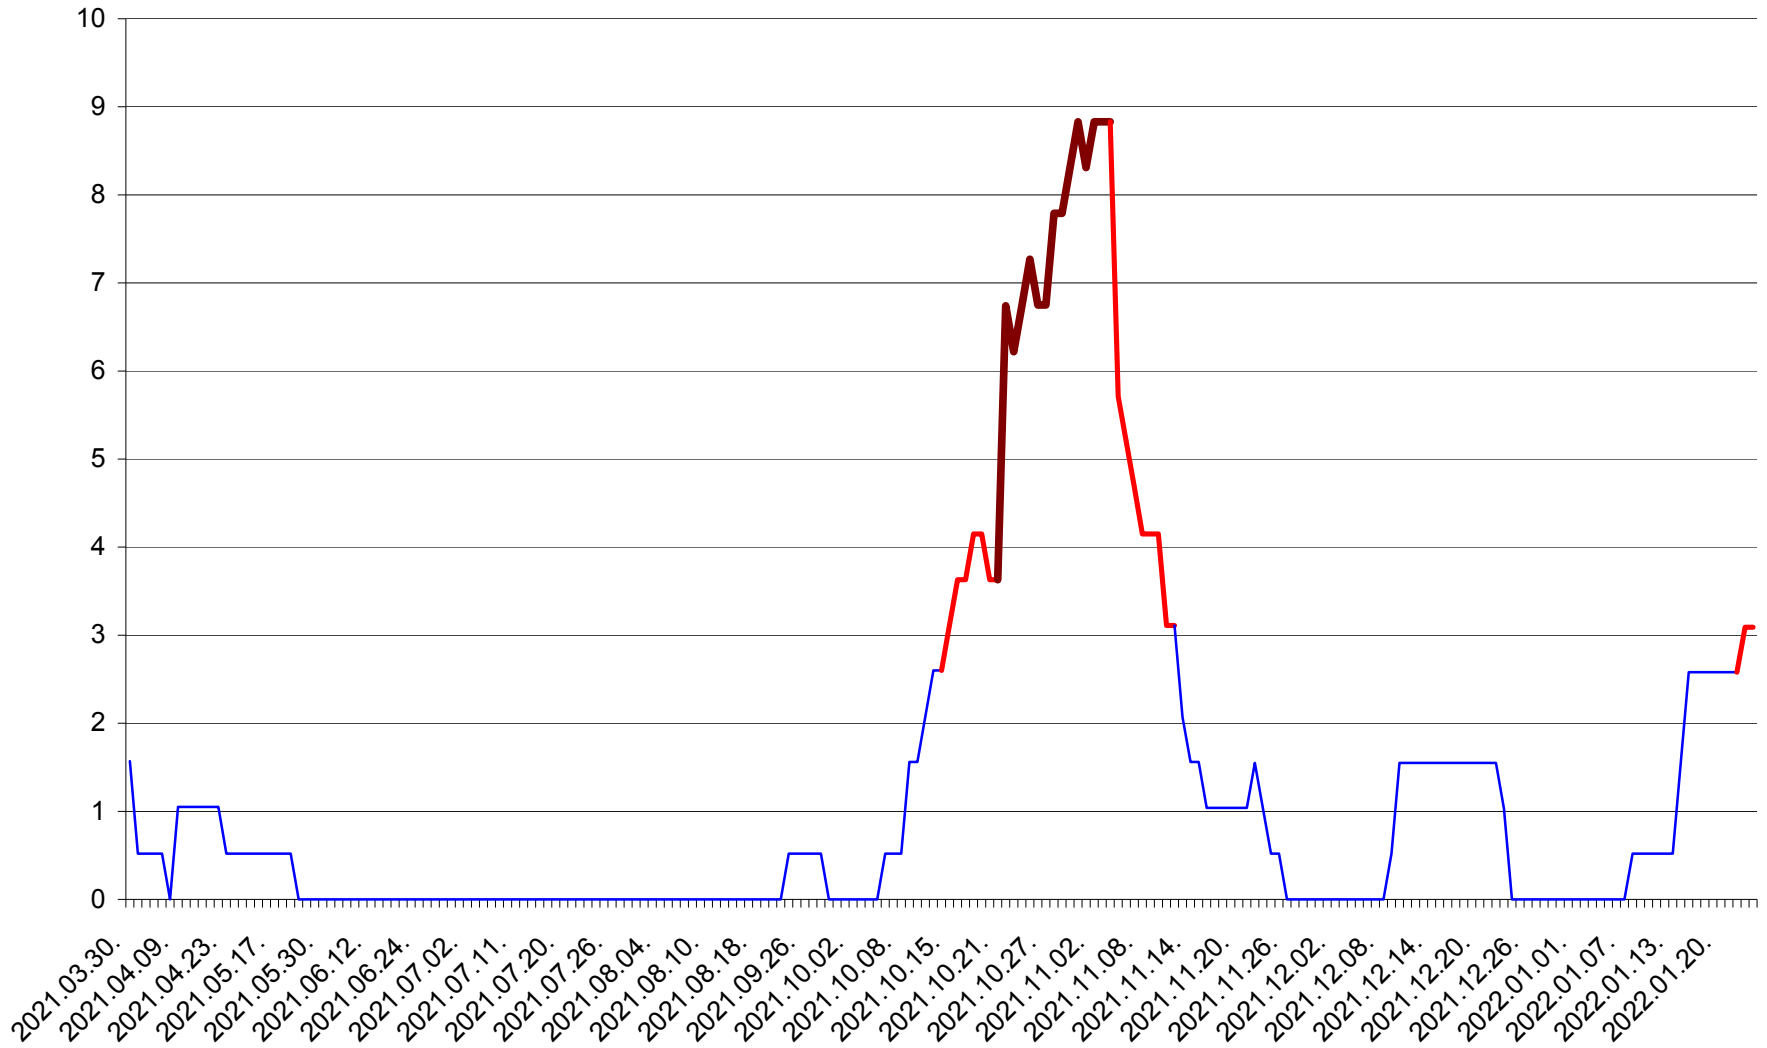

MIHĂILENI - Evolutia incidentei cumulate pe 14 zile la ‰ de locuitori
2021.04.01. - 2022.01.24.

MUGENI - Evolutia incidentei cumulate pe 14 zile la ‰ de locuitori
2021.04.01. - 2022.01.24.

OCLAND - Evolutia incidentei cumulate pe 14 zile la ‰ de locuitori
2021.04.01. - 2022.01.24.

MUNICIPIUL ODORHEIU SECUIESC - Evolutia incidentei cumulate pe 14 zile la ‰ de locuitori
2021.04.01. - 2022.01.24.

PĂULENI-CIUC - Evolutia incidentei cumulate pe 14 zile la % de locuitori
2021.04.01. - 2022.01.24.

PLĂIEȘII DE JOS - Evolutia incidentei cumulate pe 14 zile la ‰ de locuitori
2021.04.01. - 2022.01.24.

PORUMBENI - Evolutia incidentei cumulate pe 14 zile la ‰ de locuitori
2021.04.01. - 2022.01.24.

PRAID - Evolutia incidentei cumulate pe 14 zile la ‰ de locuitori
2021.04.01. - 2022.01.24.