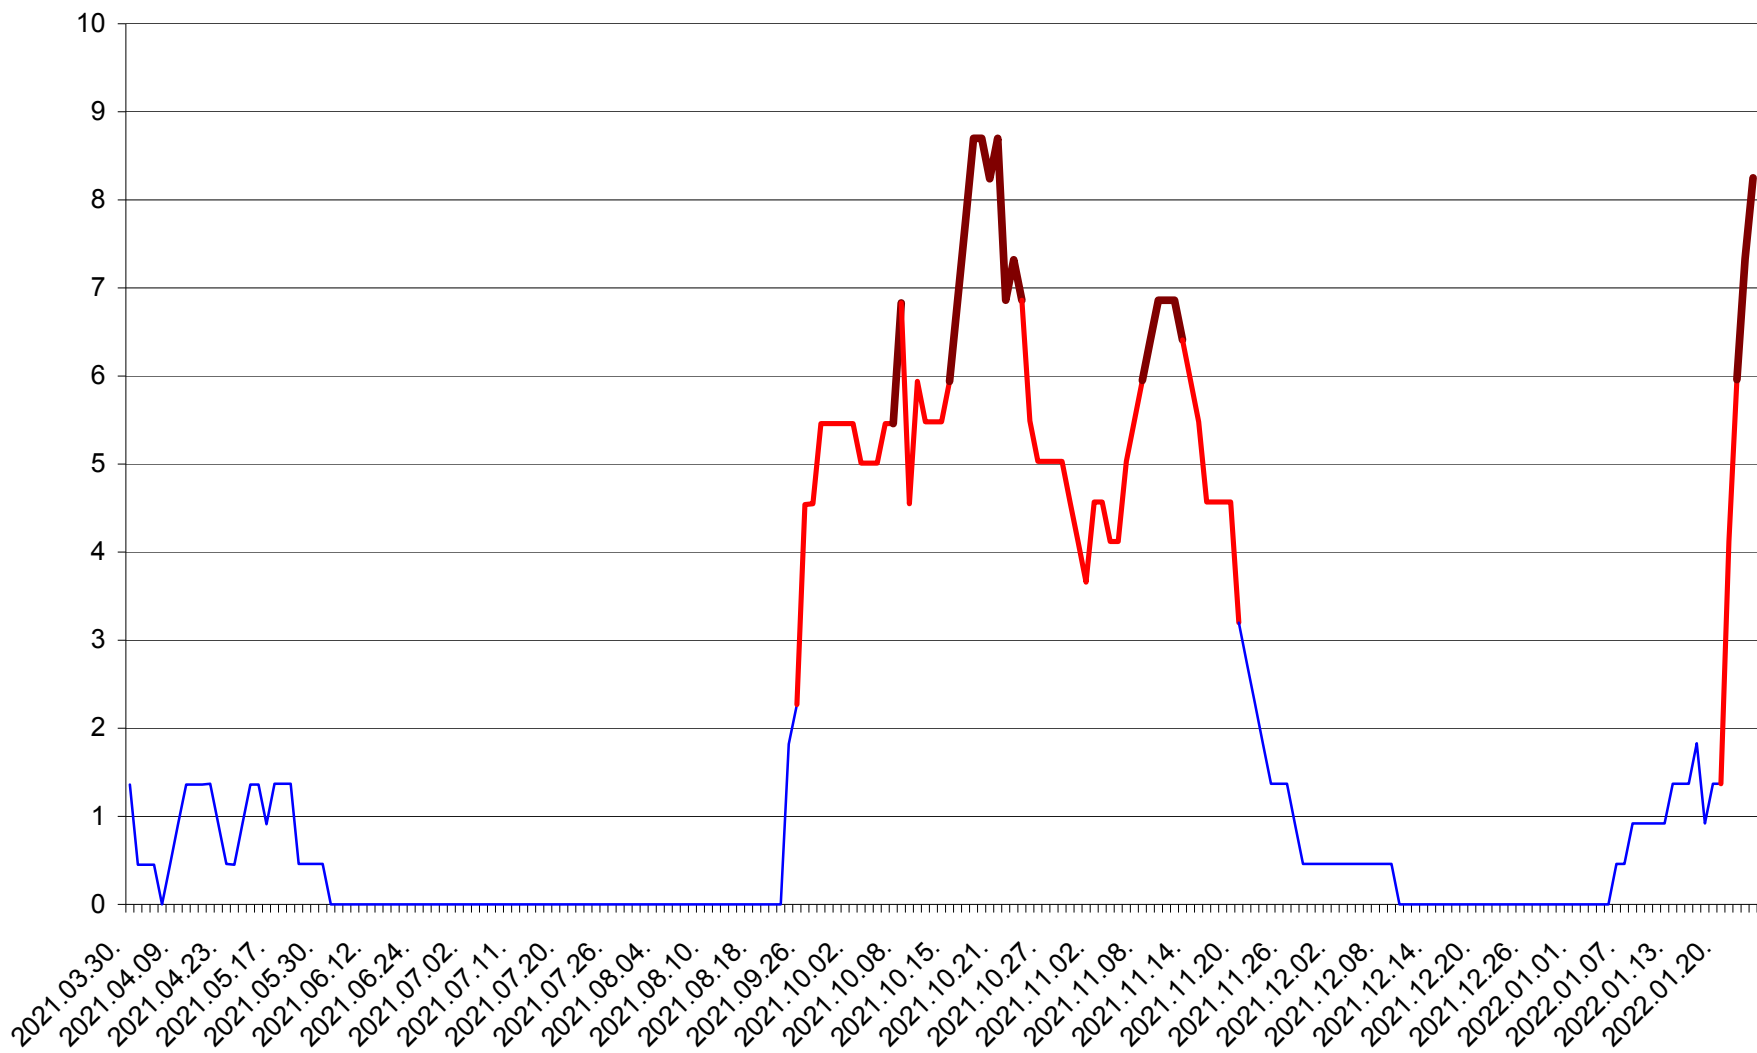

MUNICIPIUL GHEORGHENI - Evolutia incidentei cumulate pe 14 zile la ‰ de locuitori
2021.04.01. - 2022.01.24.

JOSENI - Evolutia incidentei cumulate pe 14 zile la ‰ de locuitori
2021.04.01. - 2022.01.24.

LĂZAREA - Evolutia incidentei cumulate pe 14 zile la % de locuitori
2021.04.01. - 2022.01.24.

LELICENI - Evolutia incidentei cumulate pe 14 zile la % de locuitori
2021.04.01. - 2022.01.24.

LUETA - Evolutia incidentei cumulate pe 14 zile la ‰ de locuitori
2021.04.01. - 2022.01.24.

LUNCA DE JOS - Evolutia incidentei cumulate pe 14 zile la ‰ de locuitori
2021.04.01. - 2022.01.24.

LUNCA DE SUS - Evolutia incidentei cumulate pe 14 zile la ‰ de locuitori
2021.04.01. - 2022.01.24.

LUPENI - Evolutia incidentei cumulate pe 14 zile la ‰ de locuitori
2021.04.01. - 2022.01.24.

MĂDĂRAȘ - Evolutia incidentei cumulate pe 14 zile la ‰ de locuitori
2021.04.01. - 2022.01.24.