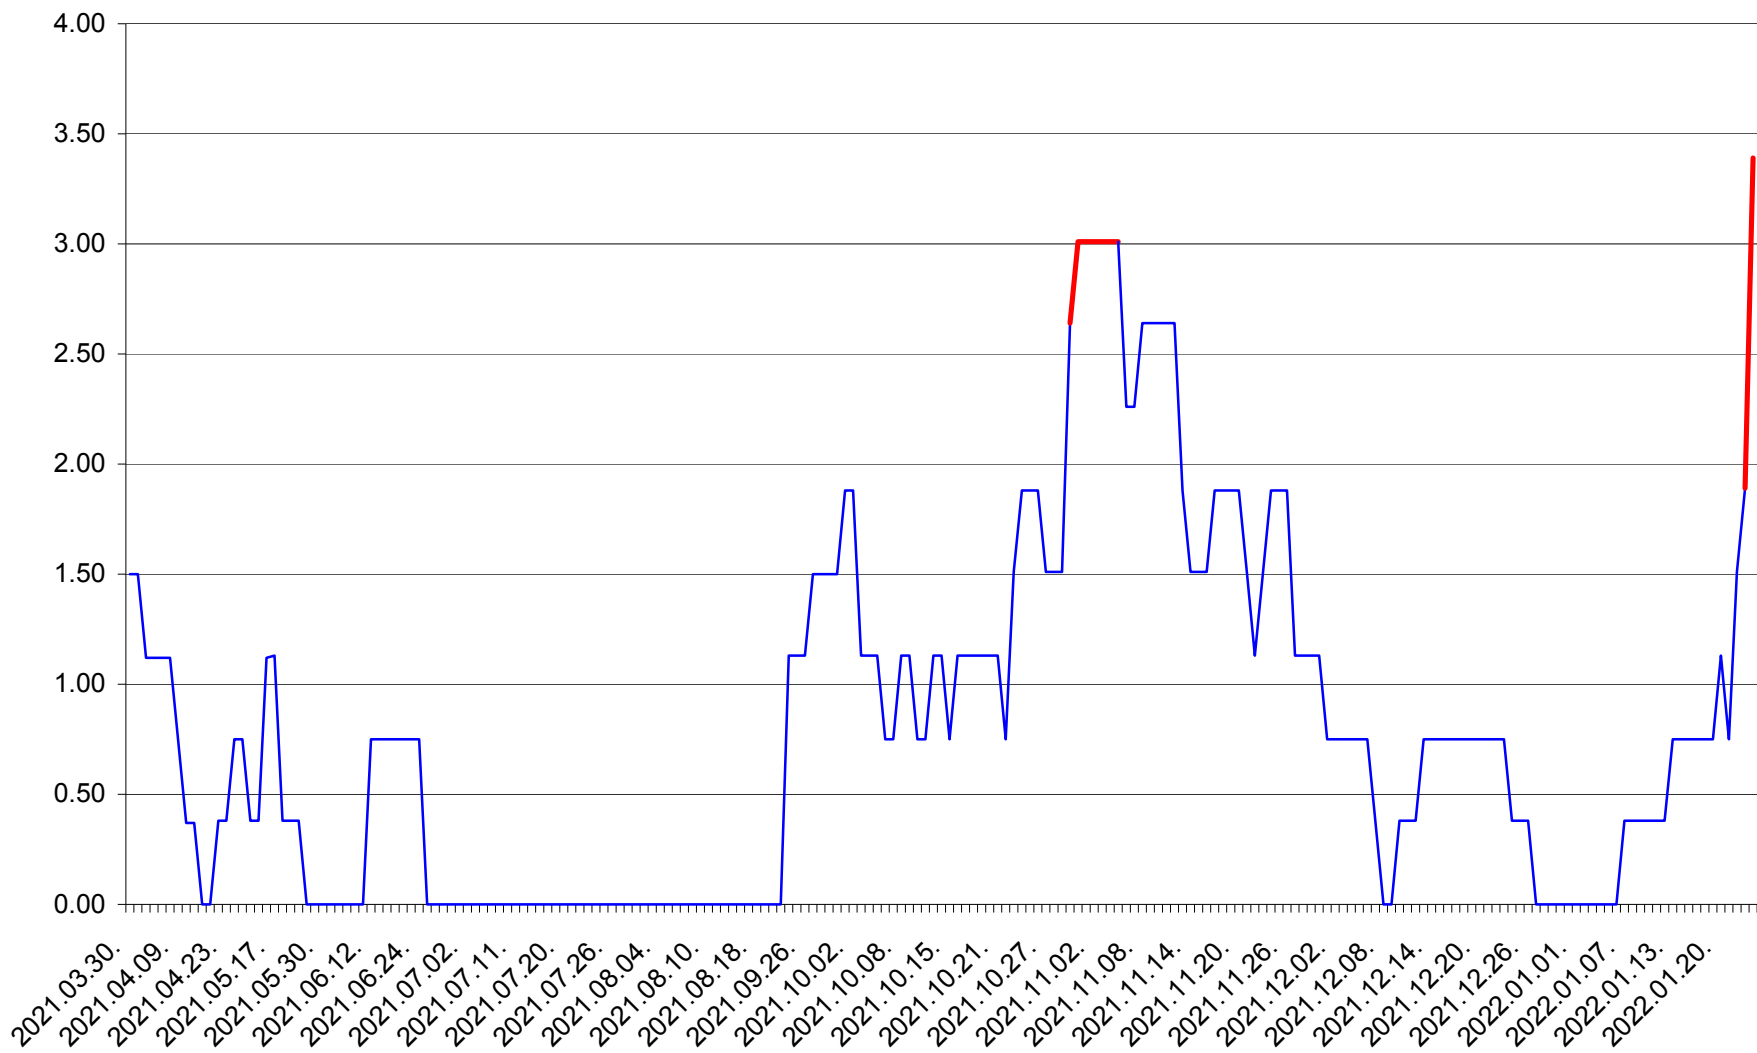

ATID - Evolutia incidentei cumulate pe 14 zile la % de locuitori
2021.04.01. - 2022.01.24.

AVRĂMEȘTI - Evolutia incidentei cumulate pe 14 zile la ‰ de locuitori
2021.04.01. - 2022.01.24.

ORAȘ BĂILE TUȘNAD - Evolutia incidentei cumulate pe 14 zile la ‰ de locuitori
2021.04.01. - 2022.01.24.

ORAȘ BĂLAN - Evolutia incidentei cumulate pe 14 zile la ‰ de locuitori
2021.04.01. - 2022.01.24.

BILBOR - Evolutia incidentei cumulate pe 14 zile la ‰ de locuitori
2021.04.01. - 2022.01.24.

ORAȘ BORSEC - Evolutia incidentei cumulate pe 14 zile la ‰ de locuitori
2021.04.01. - 2022.01.24.

BRĂDEȘTI - Evolutia incidentei cumulate pe 14 zile la ‰ de locuitori
2021.04.01. - 2022.01.24.

CĂPÂLNIȚA - Evolutia incidentei cumulate pe 14 zile la ‰ de locuitori
2021.04.01. - 2022.01.24.

CÂRȚA - Evolutia incidentei cumulate pe 14 zile la ‰ de locuitori
2021.04.01. - 2022.01.24.