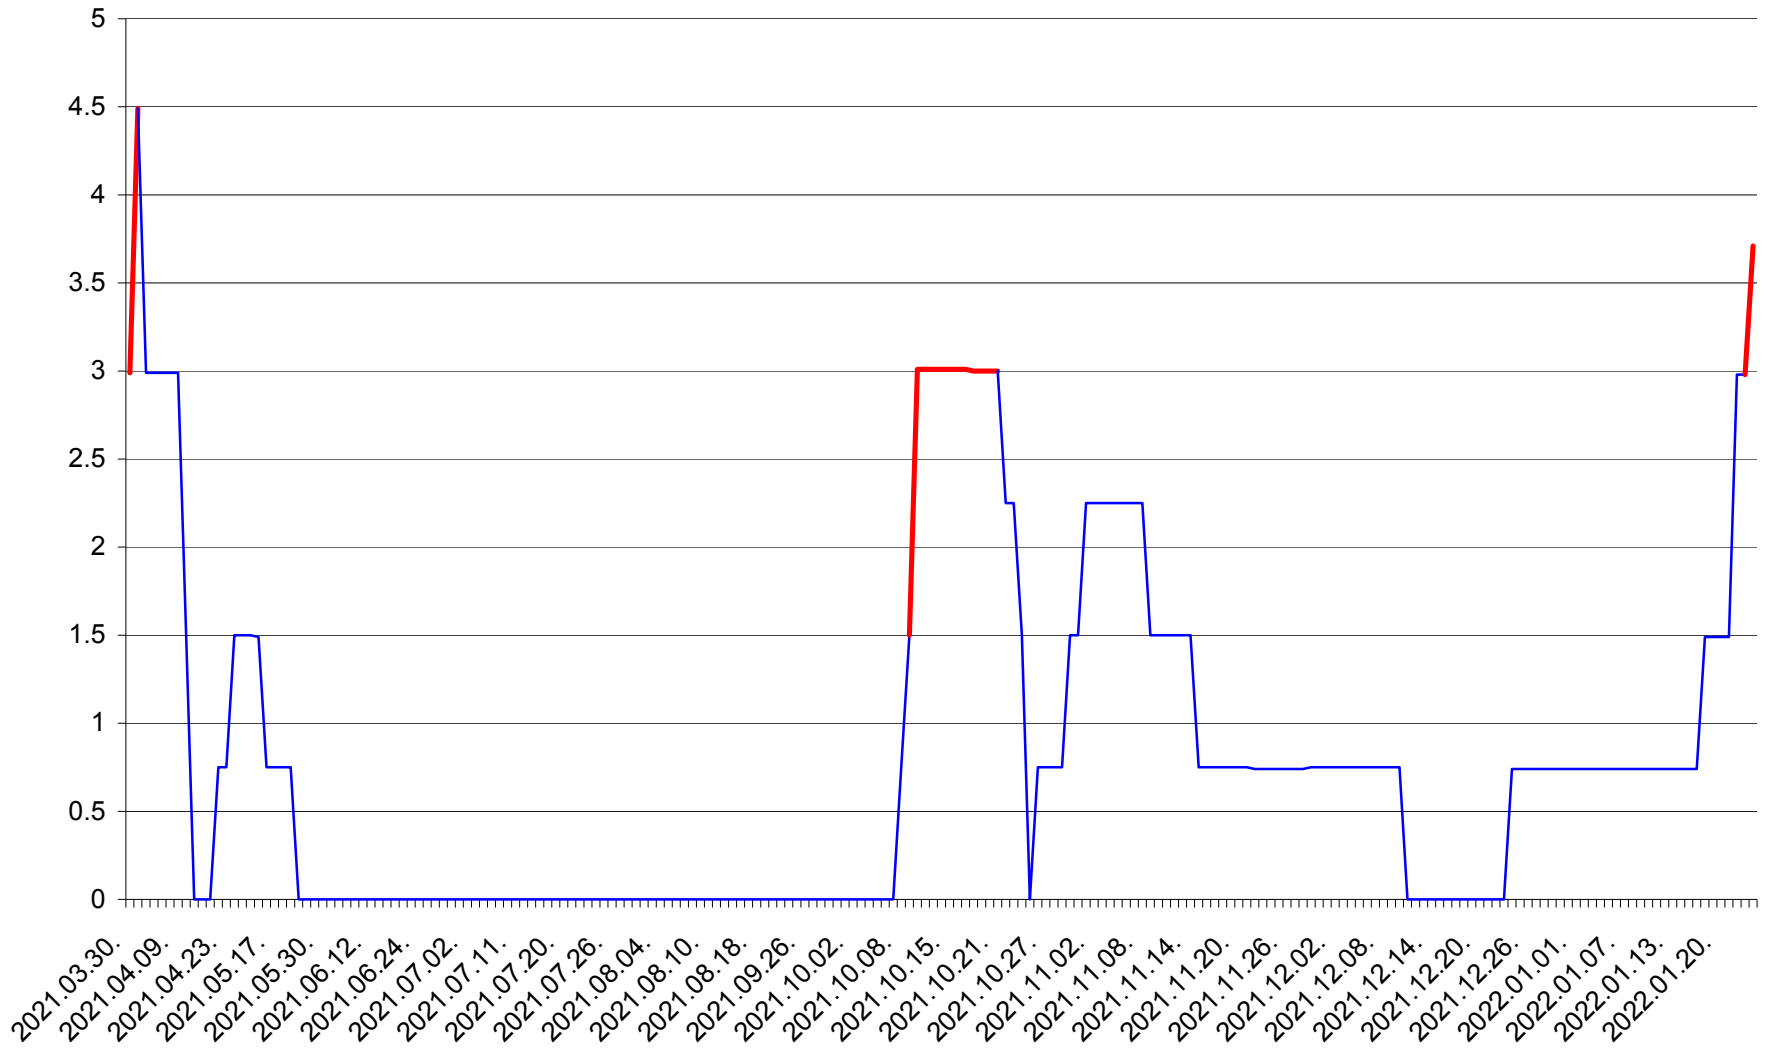

LELICENI - Evolutia incidentei cumulate pe 14 zile la % de locuitori
2021.04.01. - 2022.01.24.

LUETA - Evolutia incidentei cumulate pe 14 zile la ‰ de locuitori
2021.04.01. - 2022.01.24.

LUNCA DE JOS - Evolutia incidentei cumulate pe 14 zile la ‰ de locuitori
2021.04.01. - 2022.01.24.

LUNCA DE SUS - Evolutia incidentei cumulate pe 14 zile la ‰ de locuitori
2021.04.01. - 2022.01.24.

LUPENI - Evolutia incidentei cumulate pe 14 zile la ‰ de locuitori
2021.04.01. - 2022.01.24.

MĂDĂRAȘ - Evolutia incidentei cumulate pe 14 zile la ‰ de locuitori
2021.04.01. - 2022.01.24.

MĂRTINIȘ - Evolutia incidentei cumulate pe 14 zile la ‰ de locuitori
2021.04.01. - 2022.01.24.

MEREȘTI - Evolutia incidentei cumulate pe 14 zile la ‰ de locuitori
2021.04.01. - 2022.01.24.

MUNICIPIUL MIERCUREA-CIUC - Evolutia incidentei cumulate pe 14 zile la ‰ de locuitori
2021.04.01. - 2022.01.24.