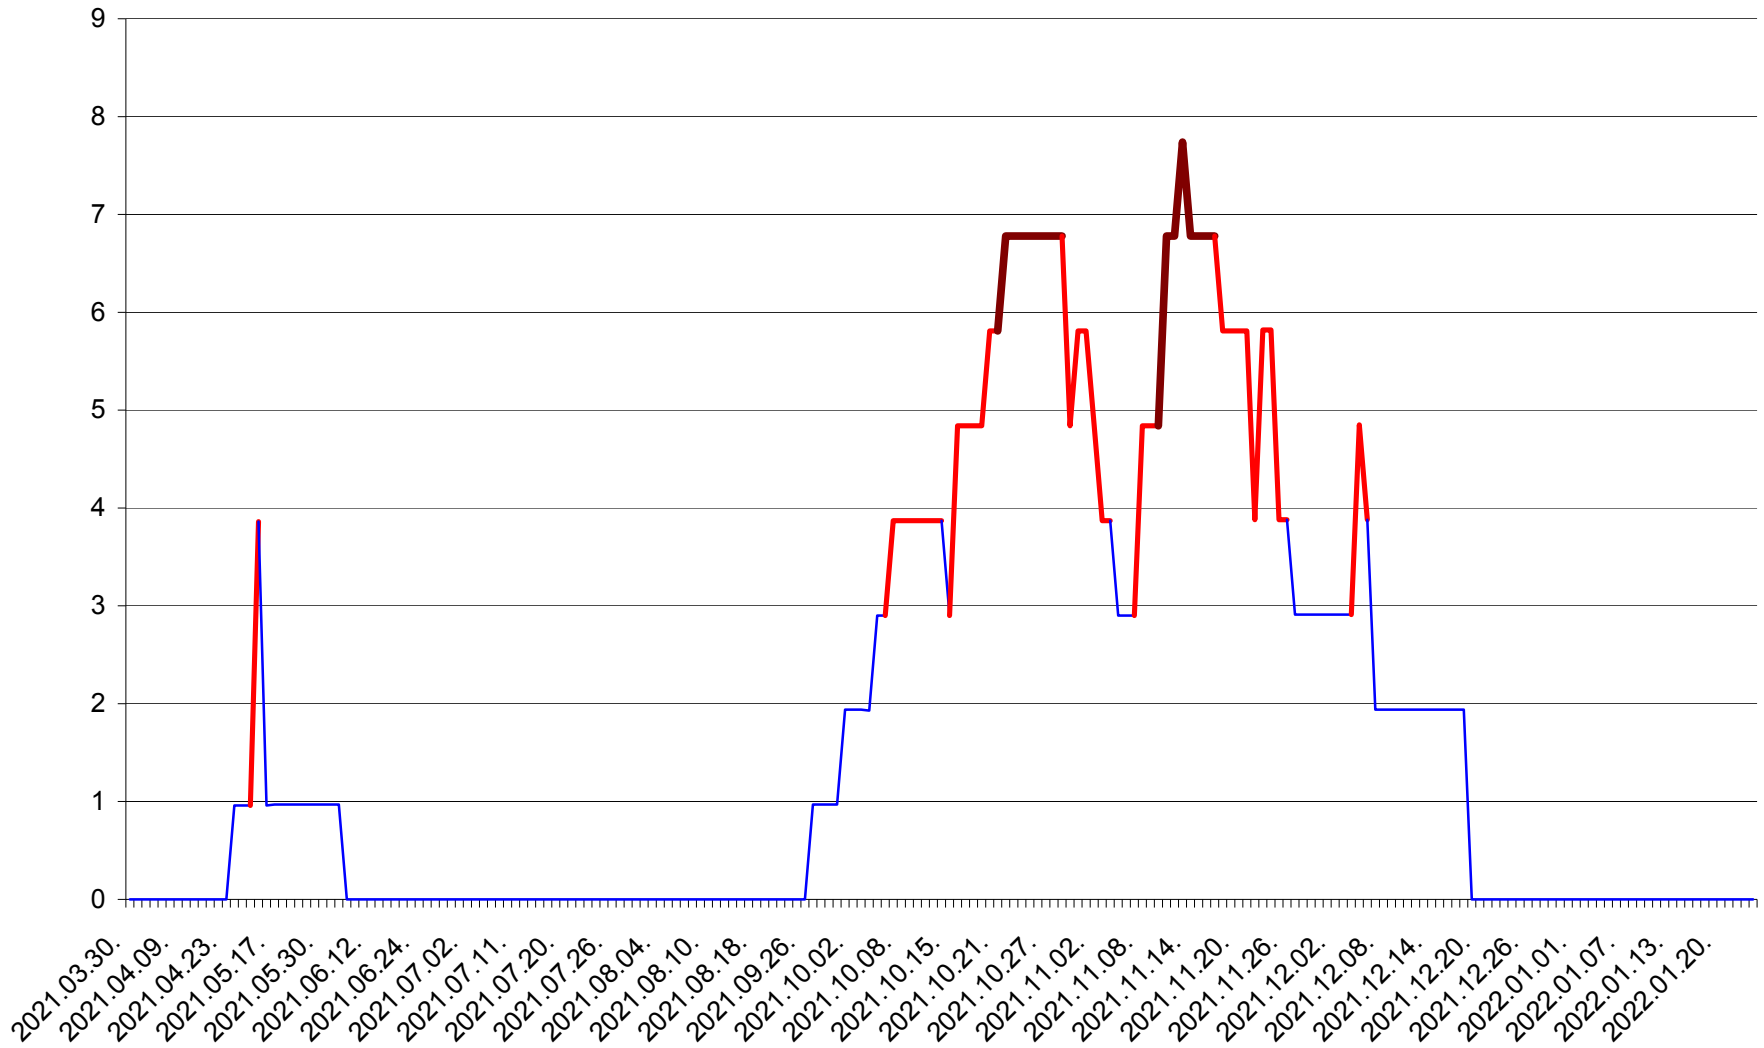

CICEU - Evolutia incidentei cumulate pe 14 zile la ‰ de locuitori
2021.04.01. - 2022.01.24.

CIUCSÂNGEORGIU - Evolutia incidentei cumulate pe 14 zile la ‰ de locuitori
2021.04.01. - 2022.01.24.

CIUMANI - Evolutia incidentei cumulate pe 14 zile la ‰ de locuitori
2021.04.01. - 2022.01.24.

CORBU - Evolutia incidentei cumulate pe 14 zile la ‰ de locuitori
2021.04.01. - 2022.01.24.

CORUND - Evolutia incidentei cumulate pe 14 zile la ‰ de locuitori
2021.04.01. - 2022.01.24.

COZMENI - Evolutia incidentei cumulate pe 14 zile la ‰ de locuitori
2021.04.01. - 2022.01.24.

ORAȘ CRISTURU SECUIESC - Evolutia incidentei cumulate pe 14 zile la ‰ de locuitori
2021.04.01. - 2022.01.24.

DĂNEȘTI - Evolutia incidentei cumulate pe 14 zile la ‰ de locuitori
2021.04.01. - 2022.01.24.

DÂRJIU - Evolutia incidentei cumulate pe 14 zile la ‰ de locuitori
2021.04.01. - 2022.01.24.

DEALU - Evolutia incidentei cumulate pe 14 zile la ‰ de locuitori
2021.04.01. - 2022.01.24.

DITRĂU - Evolutia incidentei cumulate pe 14 zile la ‰ de locuitori
2021.04.01. - 2022.01.24.