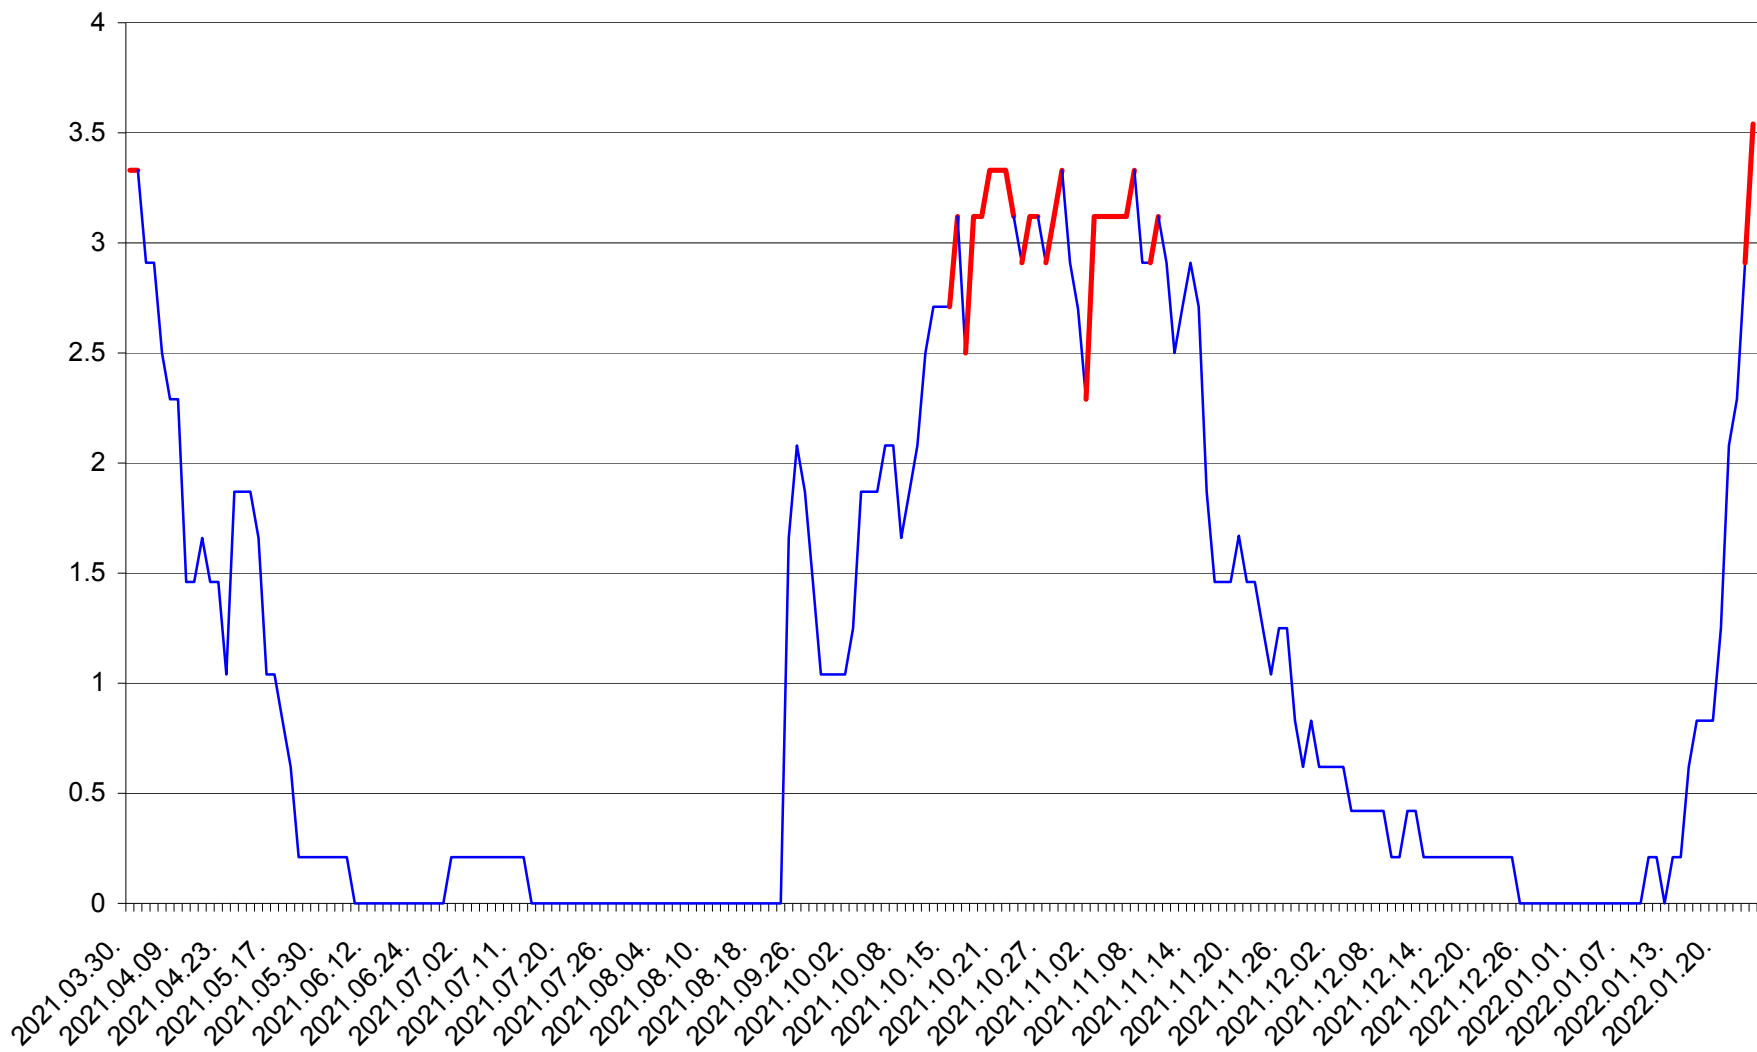

MUNICIPIUL GHEORGHENI - Evolutia incidentei cumulate pe 14 zile la ‰ de locuitori
2021.04.01. - 2022.01.24.

JOSENI - Evolutia incidentei cumulate pe 14 zile la ‰ de locuitori
2021.04.01. - 2022.01.24.

LĂZAREA - Evolutia incidentei cumulate pe 14 zile la % de locuitori
2021.04.01. - 2022.01.24.

LELICENI - Evolutia incidentei cumulate pe 14 zile la % de locuitori
2021.04.01. - 2022.01.24.

LUETA - Evolutia incidentei cumulate pe 14 zile la ‰ de locuitori
2021.04.01. - 2022.01.24.

LUNCA DE JOS - Evolutia incidentei cumulate pe 14 zile la ‰ de locuitori
2021.04.01. - 2022.01.24.

LUNCA DE SUS - Evolutia incidentei cumulate pe 14 zile la ‰ de locuitori
2021.04.01. - 2022.01.24.

LUPENI - Evolutia incidentei cumulate pe 14 zile la ‰ de locuitori
2021.04.01. - 2022.01.24.

MĂDĂRAȘ - Evolutia incidentei cumulate pe 14 zile la ‰ de locuitori
2021.04.01. - 2022.01.24.