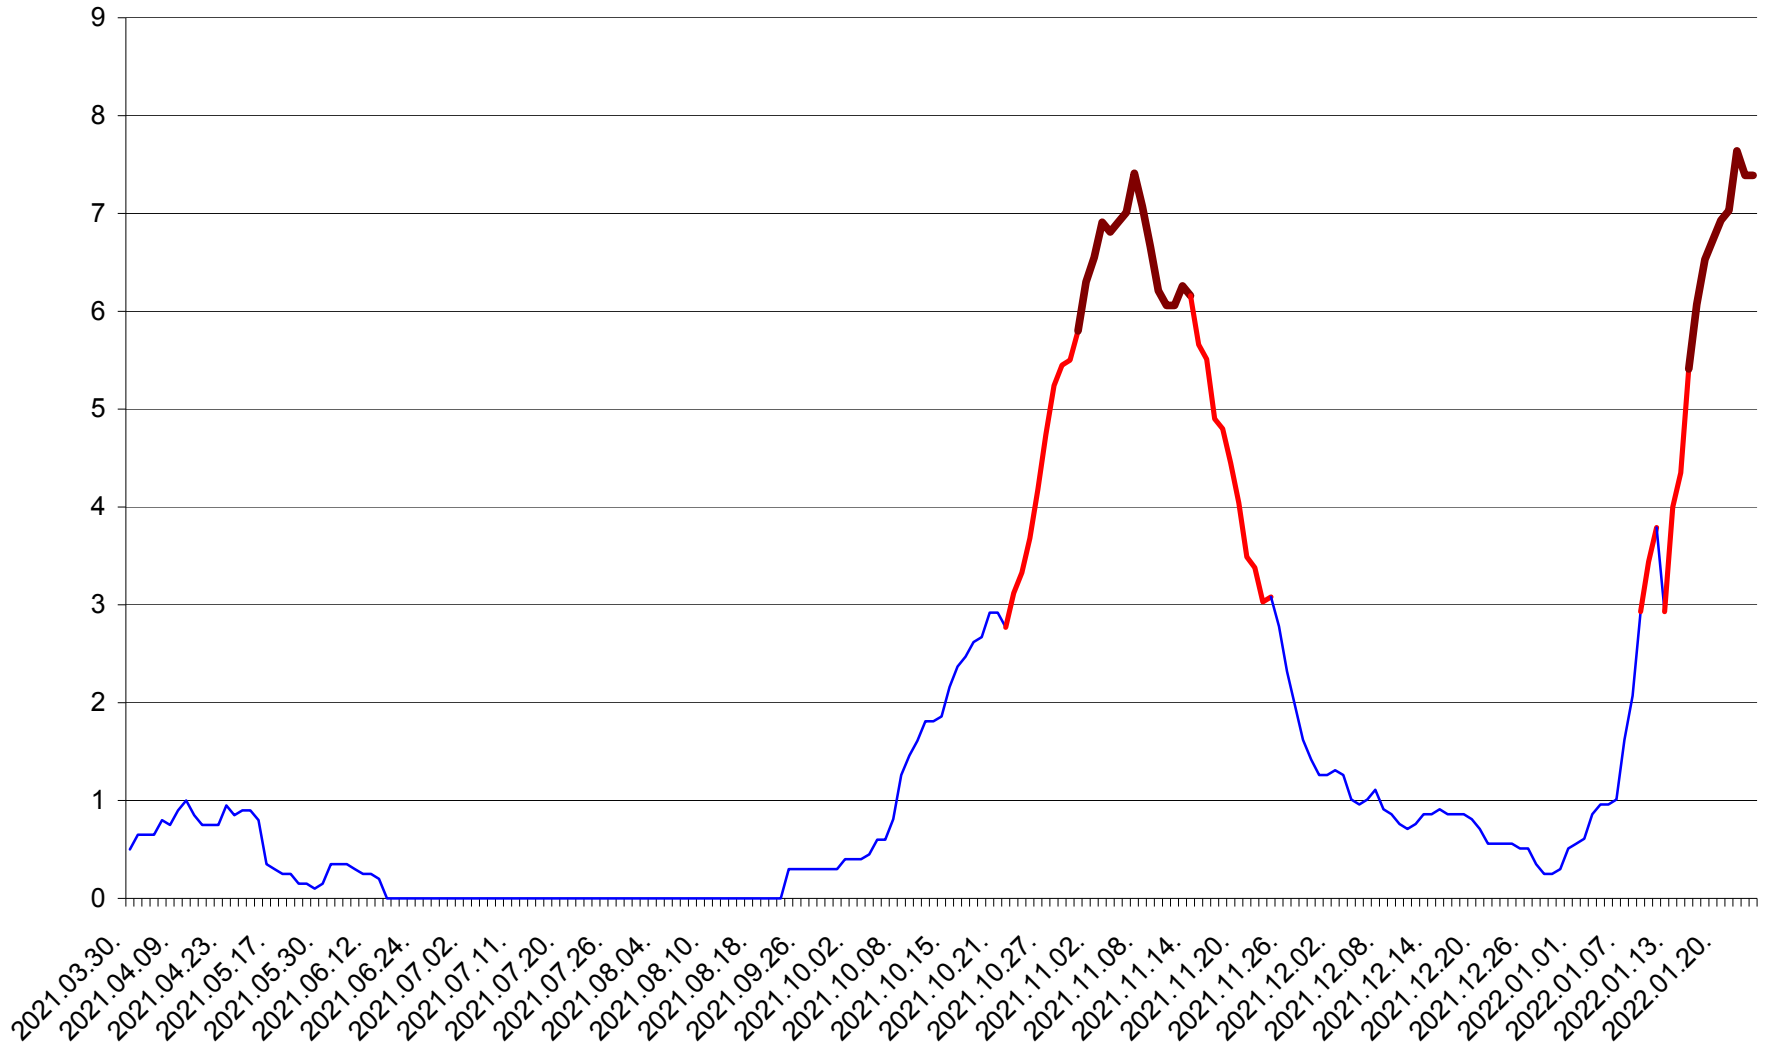

DÂRJIU - Evolutia incidentei cumulate pe 14 zile la ‰ de locuitori
2021.04.01. - 2022.01.24.

DEALU - Evolutia incidentei cumulate pe 14 zile la ‰ de locuitori
2021.04.01. - 2022.01.24.

DITRĂU - Evolutia incidentei cumulate pe 14 zile la ‰ de locuitori
2021.04.01. - 2022.01.24.

FELICENI - Evolutia incidentei cumulate pe 14 zile la % de locuitori
2021.04.01. - 2022.01.24.

FRUMOASA - Evolutia incidentei cumulate pe 14 zile la ‰ de locuitori
2021.04.01. - 2022.01.24.

GĂLĂUȚAȘ - Evolutia incidentei cumulate pe 14 zile la ‰ de locuitori
2021.04.01. - 2022.01.24.

MUNICIPIUL GHEORGHENI - Evolutia incidentei cumulate pe 14 zile la ‰ de locuitori
2021.04.01. - 2022.01.24.

JOSENI - Evolutia incidentei cumulate pe 14 zile la ‰ de locuitori
2021.04.01. - 2022.01.24.

LĂZAREA - Evolutia incidentei cumulate pe 14 zile la % de locuitori
2021.04.01. - 2022.01.24.

LELICENI - Evolutia incidentei cumulate pe 14 zile la % de locuitori
2021.04.01. - 2022.01.24.

LUETA - Evolutia incidentei cumulate pe 14 zile la ‰ de locuitori
2021.04.01. - 2022.01.24.

LUNCA DE JOS - Evolutia incidentei cumulate pe 14 zile la ‰ de locuitori
2021.04.01. - 2022.01.24.