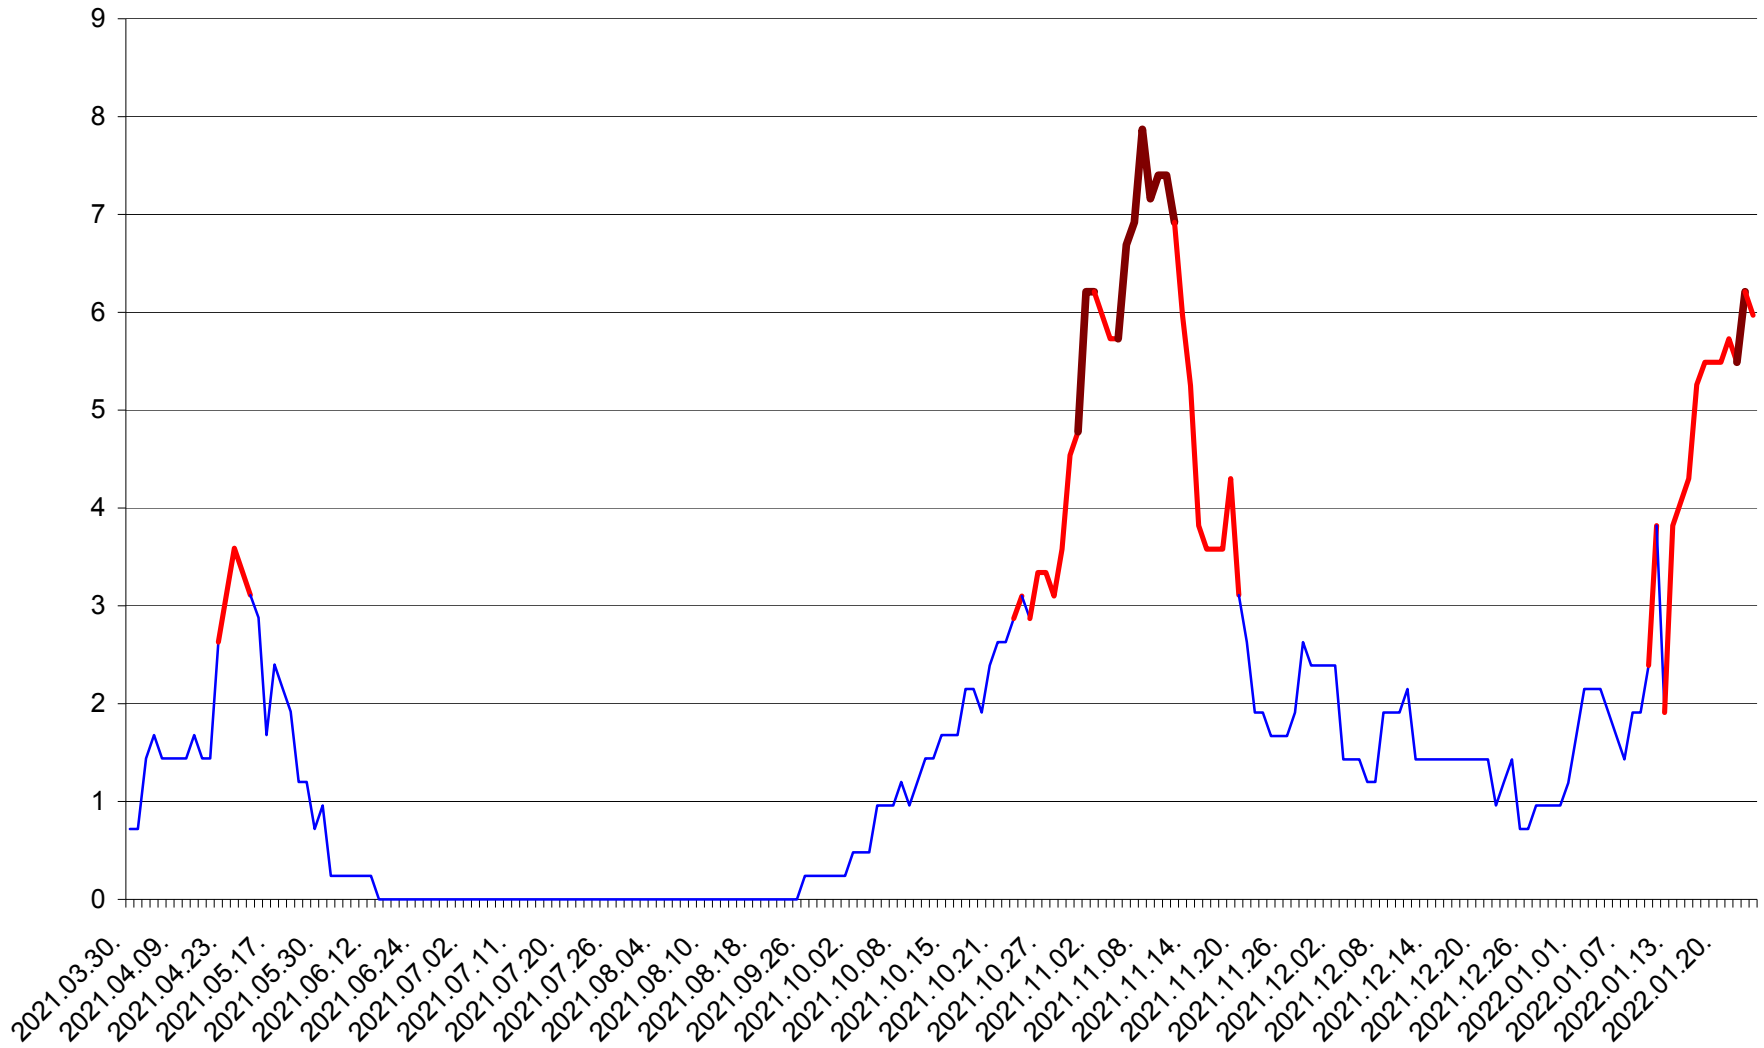

CORBU - Evolutia incidentei cumulate pe 14 zile la ‰ de locuitori
2021.04.01. - 2022.01.24.

CORUND - Evolutia incidentei cumulate pe 14 zile la ‰ de locuitori
2021.04.01. - 2022.01.24.

COZMENI - Evolutia incidentei cumulate pe 14 zile la ‰ de locuitori
2021.04.01. - 2022.01.24.

ORAȘ CRISTURU SECUIESC - Evolutia incidentei cumulate pe 14 zile la ‰ de locuitori
2021.04.01. - 2022.01.24.

DĂNEȘTI - Evolutia incidentei cumulate pe 14 zile la ‰ de locuitori
2021.04.01. - 2022.01.24.

DÂRJIU - Evolutia incidentei cumulate pe 14 zile la ‰ de locuitori
2021.04.01. - 2022.01.24.

DEALU - Evolutia incidentei cumulate pe 14 zile la ‰ de locuitori
2021.04.01. - 2022.01.24.

DITRĂU - Evolutia incidentei cumulate pe 14 zile la ‰ de locuitori
2021.04.01. - 2022.01.24.

FELICENI - Evolutia incidentei cumulate pe 14 zile la % de locuitori
2021.04.01. - 2022.01.24.

FRUMOASA - Evolutia incidentei cumulate pe 14 zile la ‰ de locuitori
2021.04.01. - 2022.01.24.

GĂLĂUȚAȘ - Evolutia incidentei cumulate pe 14 zile la ‰ de locuitori
2021.04.01. - 2022.01.24.