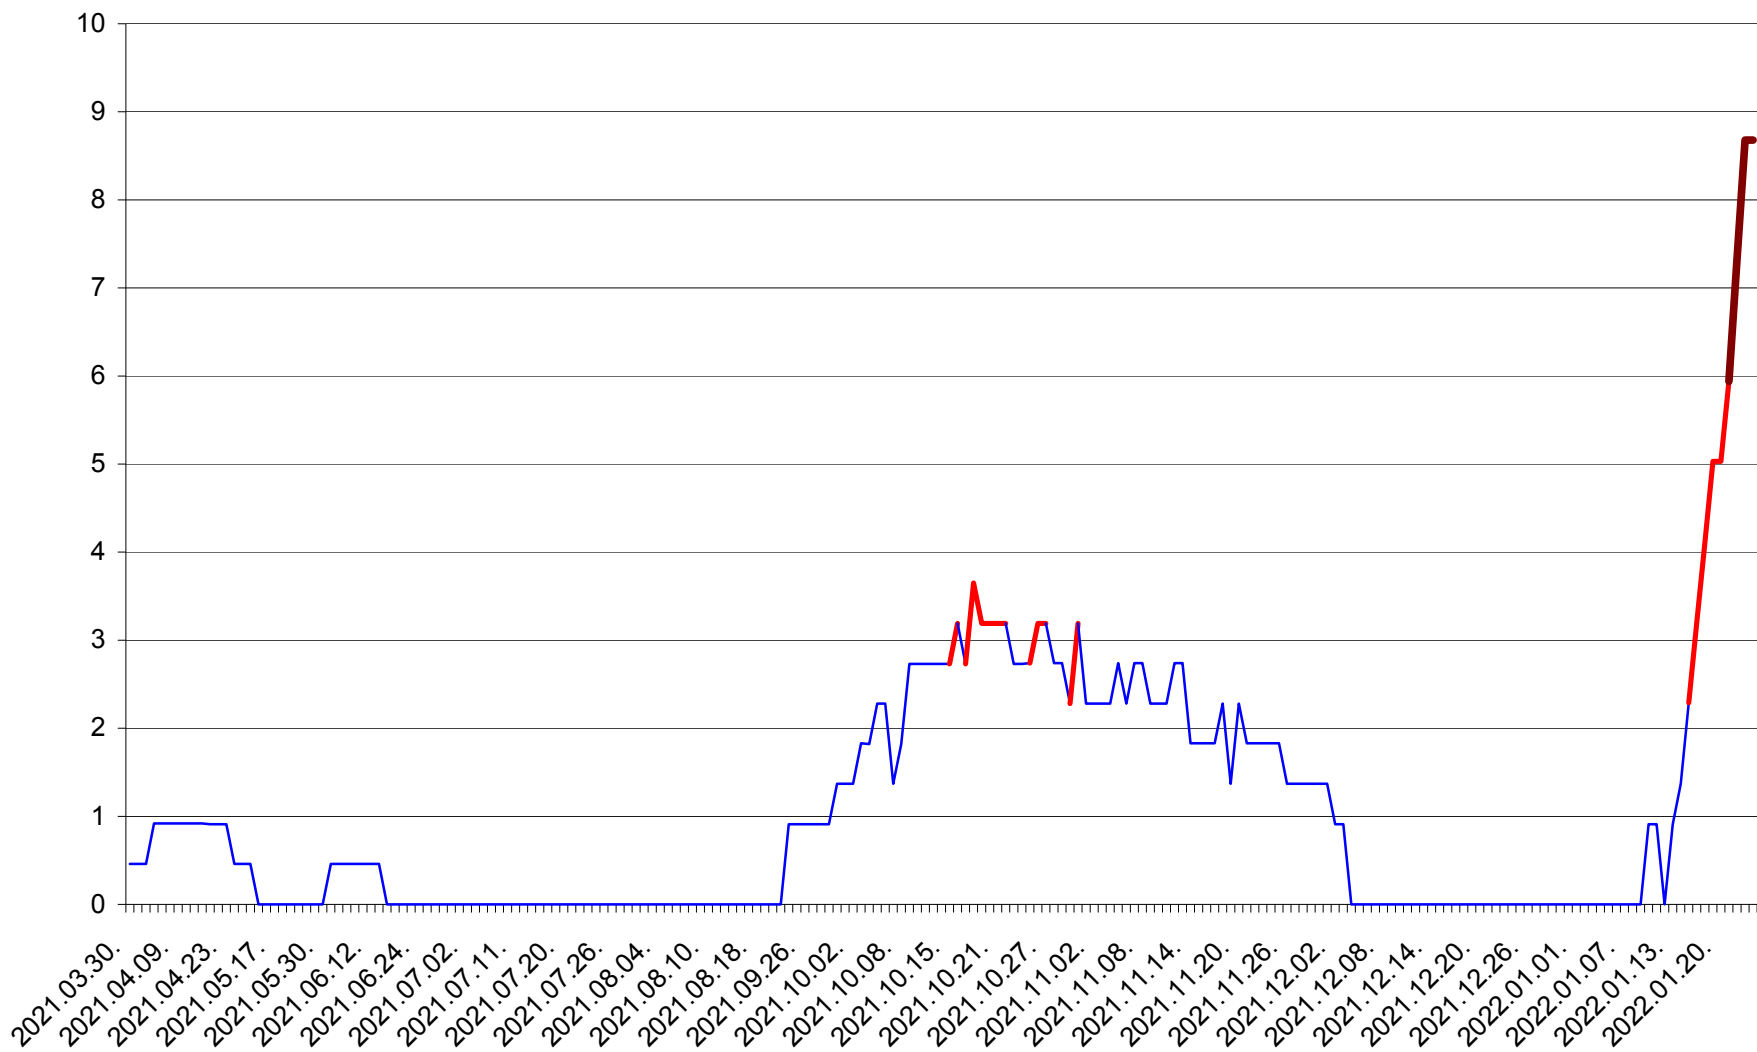

CICEU - Evolutia incidentei cumulate pe 14 zile la ‰ de locuitori
2021.04.01. - 2022.01.24.

CIUCSÂNGEORGIU - Evolutia incidentei cumulate pe 14 zile la ‰ de locuitori
2021.04.01. - 2022.01.24.

CIUMANI - Evolutia incidentei cumulate pe 14 zile la ‰ de locuitori
2021.04.01. - 2022.01.24.

CORBU - Evolutia incidentei cumulate pe 14 zile la ‰ de locuitori
2021.04.01. - 2022.01.24.

CORUND - Evolutia incidentei cumulate pe 14 zile la ‰ de locuitori
2021.04.01. - 2022.01.24.

COZMENI - Evolutia incidentei cumulate pe 14 zile la ‰ de locuitori
2021.04.01. - 2022.01.24.

ORAȘ CRISTURU SECUIESC - Evolutia incidentei cumulate pe 14 zile la ‰ de locuitori
2021.04.01. - 2022.01.24.

DĂNEȘTI - Evolutia incidentei cumulate pe 14 zile la ‰ de locuitori
2021.04.01. - 2022.01.24.

DÂRJIU - Evolutia incidentei cumulate pe 14 zile la ‰ de locuitori
2021.04.01. - 2022.01.24.

DEALU - Evolutia incidentei cumulate pe 14 zile la ‰ de locuitori
2021.04.01. - 2022.01.24.

DITRĂU - Evolutia incidentei cumulate pe 14 zile la ‰ de locuitori
2021.04.01. - 2022.01.24.