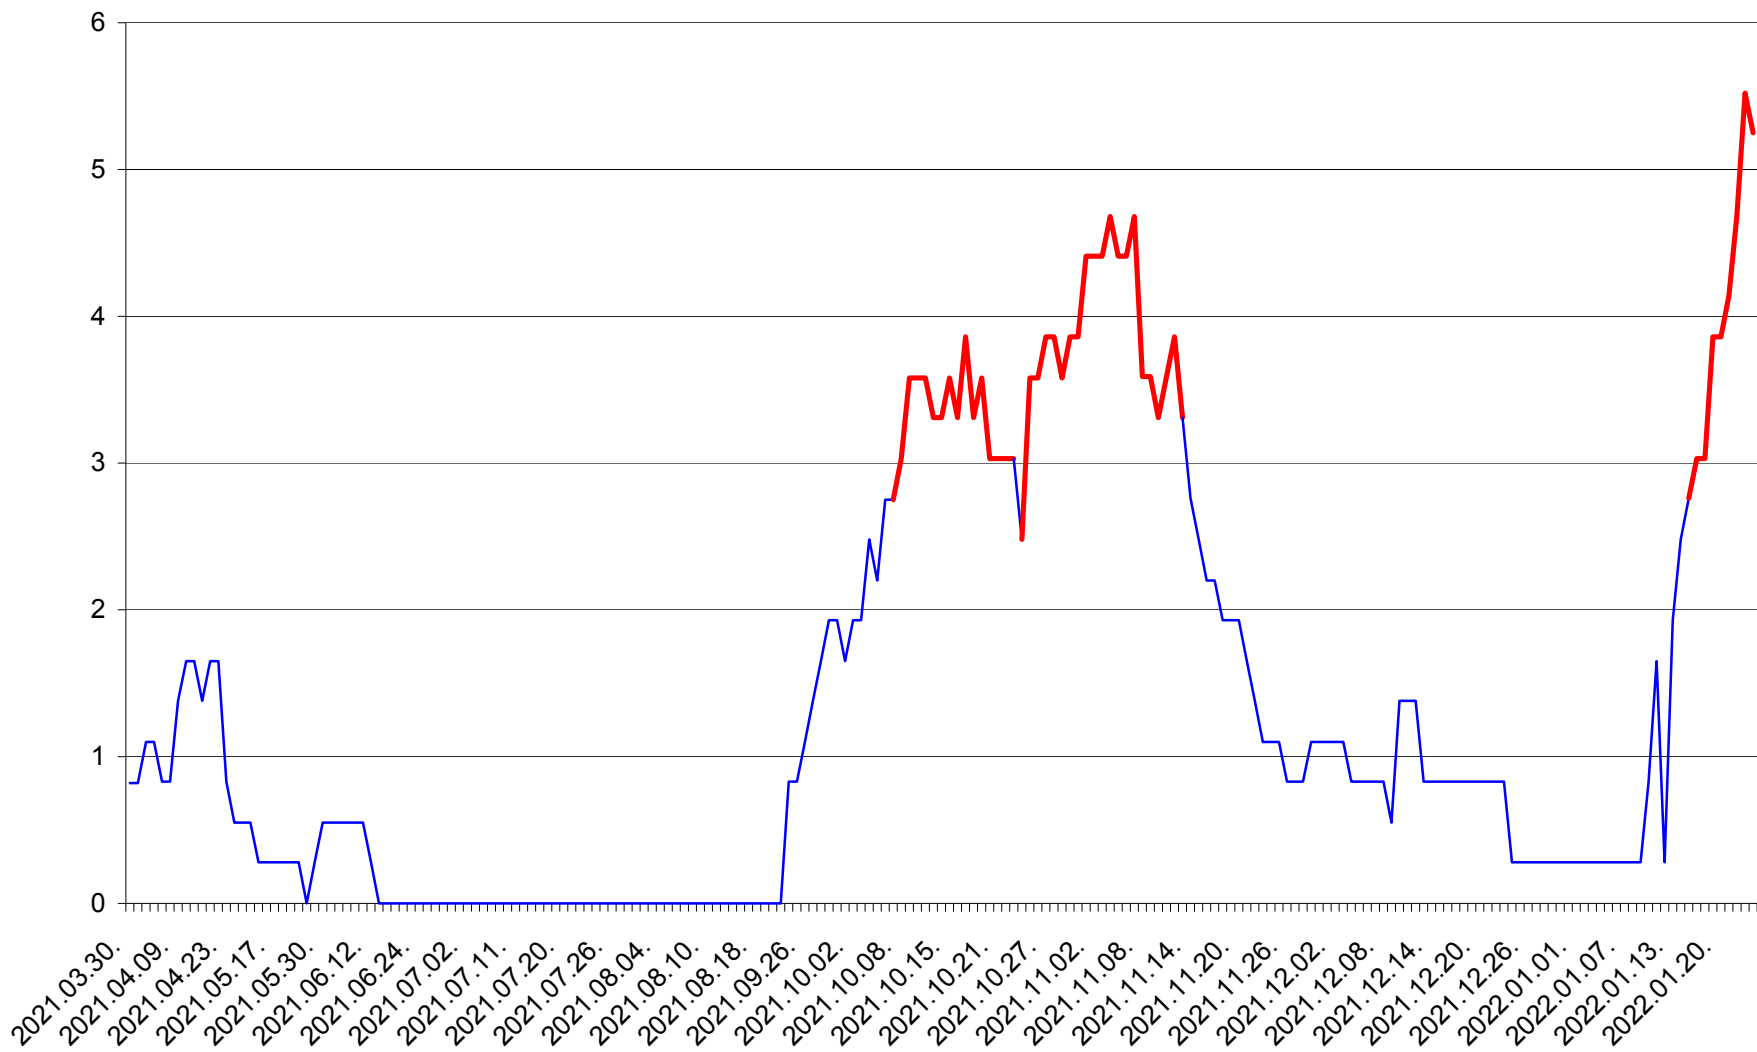

RACU - Evolutia incidentei cumulate pe 14 zile la ‰ de locuitori
2021.04.01. - 2022.01.24.

REMETEA - Evolutia incidentei cumulate pe 14 zile la ‰ de locuitori
2021.04.01. - 2022.01.24.

SĂCEL - Evolutia incidentei cumulate pe 14 zile la ‰ de locuitori
2021.04.01. - 2022.01.24.

SÂNCRĂIENI - Evolutia incidentei cumulate pe 14 zile la ‰ de locuitori
2021.04.01. - 2022.01.24.

SÂNDOMIC - Evolutia incidentei cumulate pe 14 zile la ‰ de locuitori
2021.04.01. - 2022.01.24.

SÂNMARTIN - Evolutia incidentei cumulate pe 14 zile la ‰ de locuitori
2021.04.01. - 2022.01.24.

SÂNSIMION - Evolutia incidentei cumulate pe 14 zile la ‰ de locuitori
2021.04.01. - 2022.01.24.

SÂNTIMBRU - Evolutia incidentei cumulate pe 14 zile la ‰ de locuitori
2021.04.01. - 2022.01.24.

SĂRMAȘ - Evolutia incidentei cumulate pe 14 zile la ‰ de locuitori
2021.04.01. - 2022.01.24.