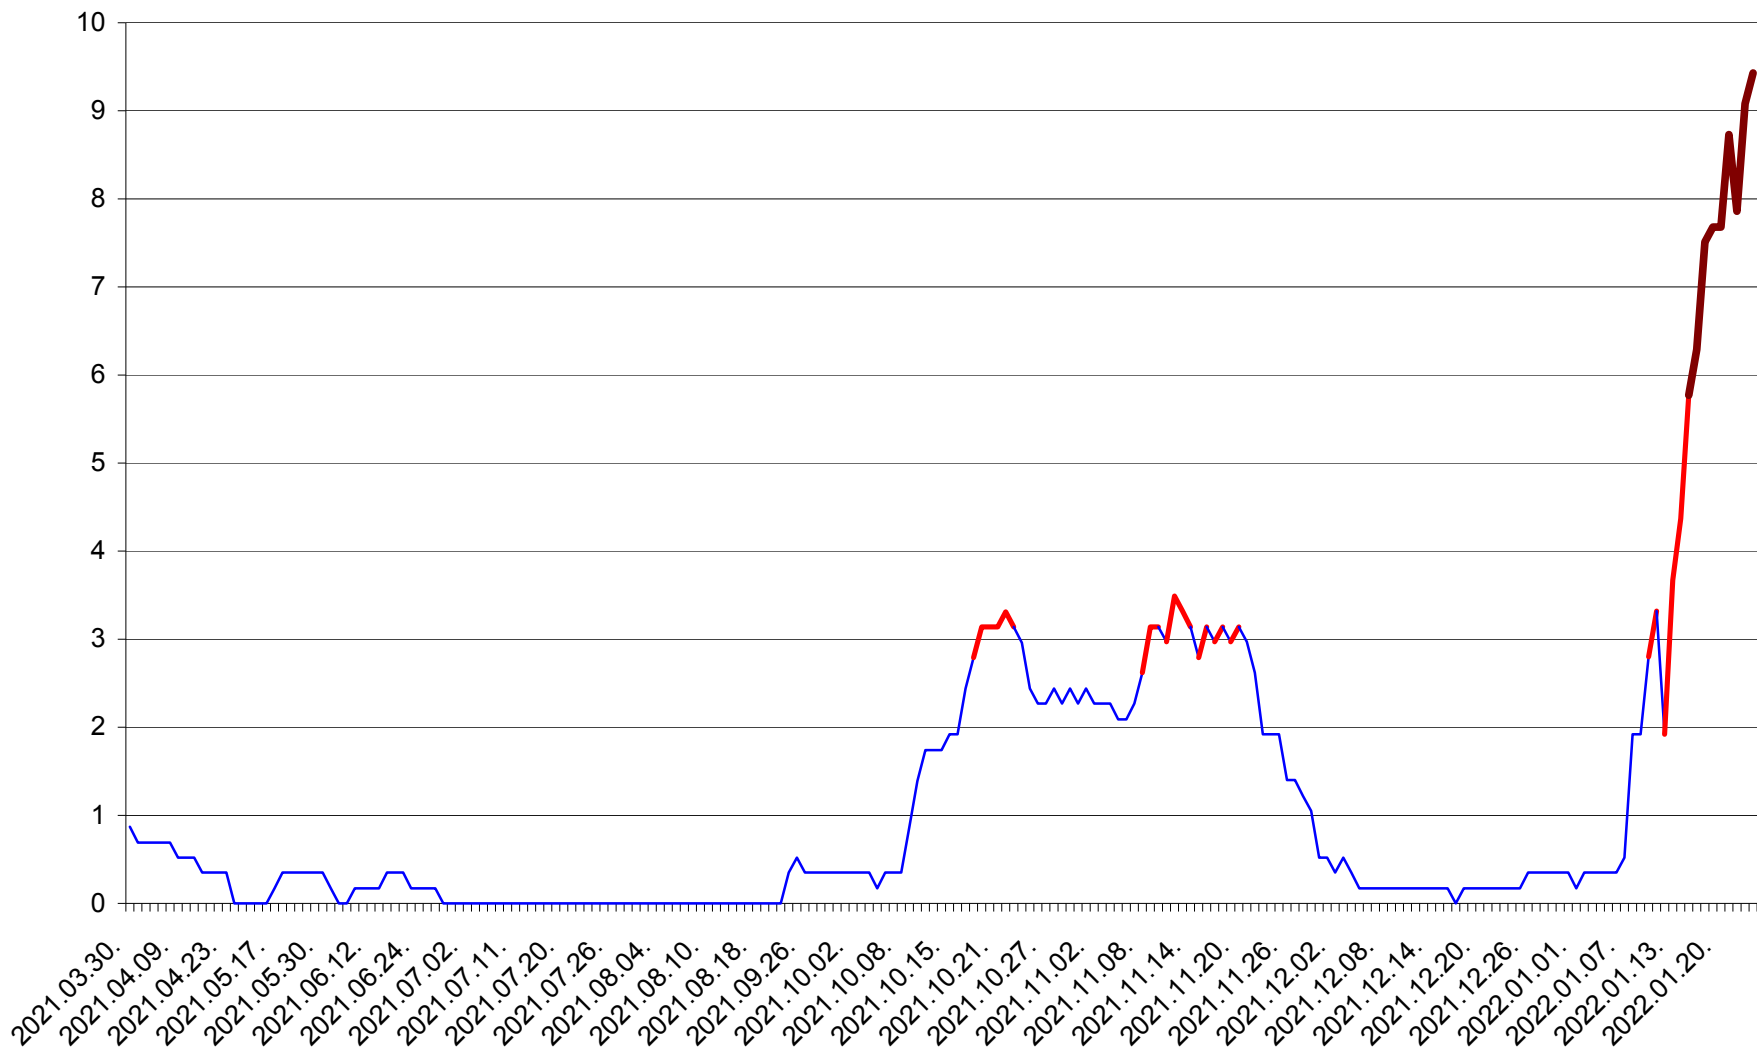

DÂRJIU - Evolutia incidentei cumulate pe 14 zile la ‰ de locuitori
2021.04.01. - 2022.01.24.

DEALU - Evolutia incidentei cumulate pe 14 zile la ‰ de locuitori
2021.04.01. - 2022.01.24.

DITRĂU - Evolutia incidentei cumulate pe 14 zile la ‰ de locuitori
2021.04.01. - 2022.01.24.

FELICENI - Evolutia incidentei cumulate pe 14 zile la % de locuitori
2021.04.01. - 2022.01.24.

FRUMOASA - Evolutia incidentei cumulate pe 14 zile la ‰ de locuitori
2021.04.01. - 2022.01.24.

GĂLĂUȚAȘ - Evolutia incidentei cumulate pe 14 zile la ‰ de locuitori
2021.04.01. - 2022.01.24.

MUNICIPIUL GHEORGHENI - Evolutia incidentei cumulate pe 14 zile la ‰ de locuitori
2021.04.01. - 2022.01.24.

JOSENI - Evolutia incidentei cumulate pe 14 zile la ‰ de locuitori
2021.04.01. - 2022.01.24.

LĂZAREA - Evolutia incidentei cumulate pe 14 zile la % de locuitori
2021.04.01. - 2022.01.24.

LELICENI - Evolutia incidentei cumulate pe 14 zile la % de locuitori
2021.04.01. - 2022.01.24.

LUETA - Evolutia incidentei cumulate pe 14 zile la ‰ de locuitori
2021.04.01. - 2022.01.24.

LUNCA DE JOS - Evolutia incidentei cumulate pe 14 zile la ‰ de locuitori
2021.04.01. - 2022.01.24.