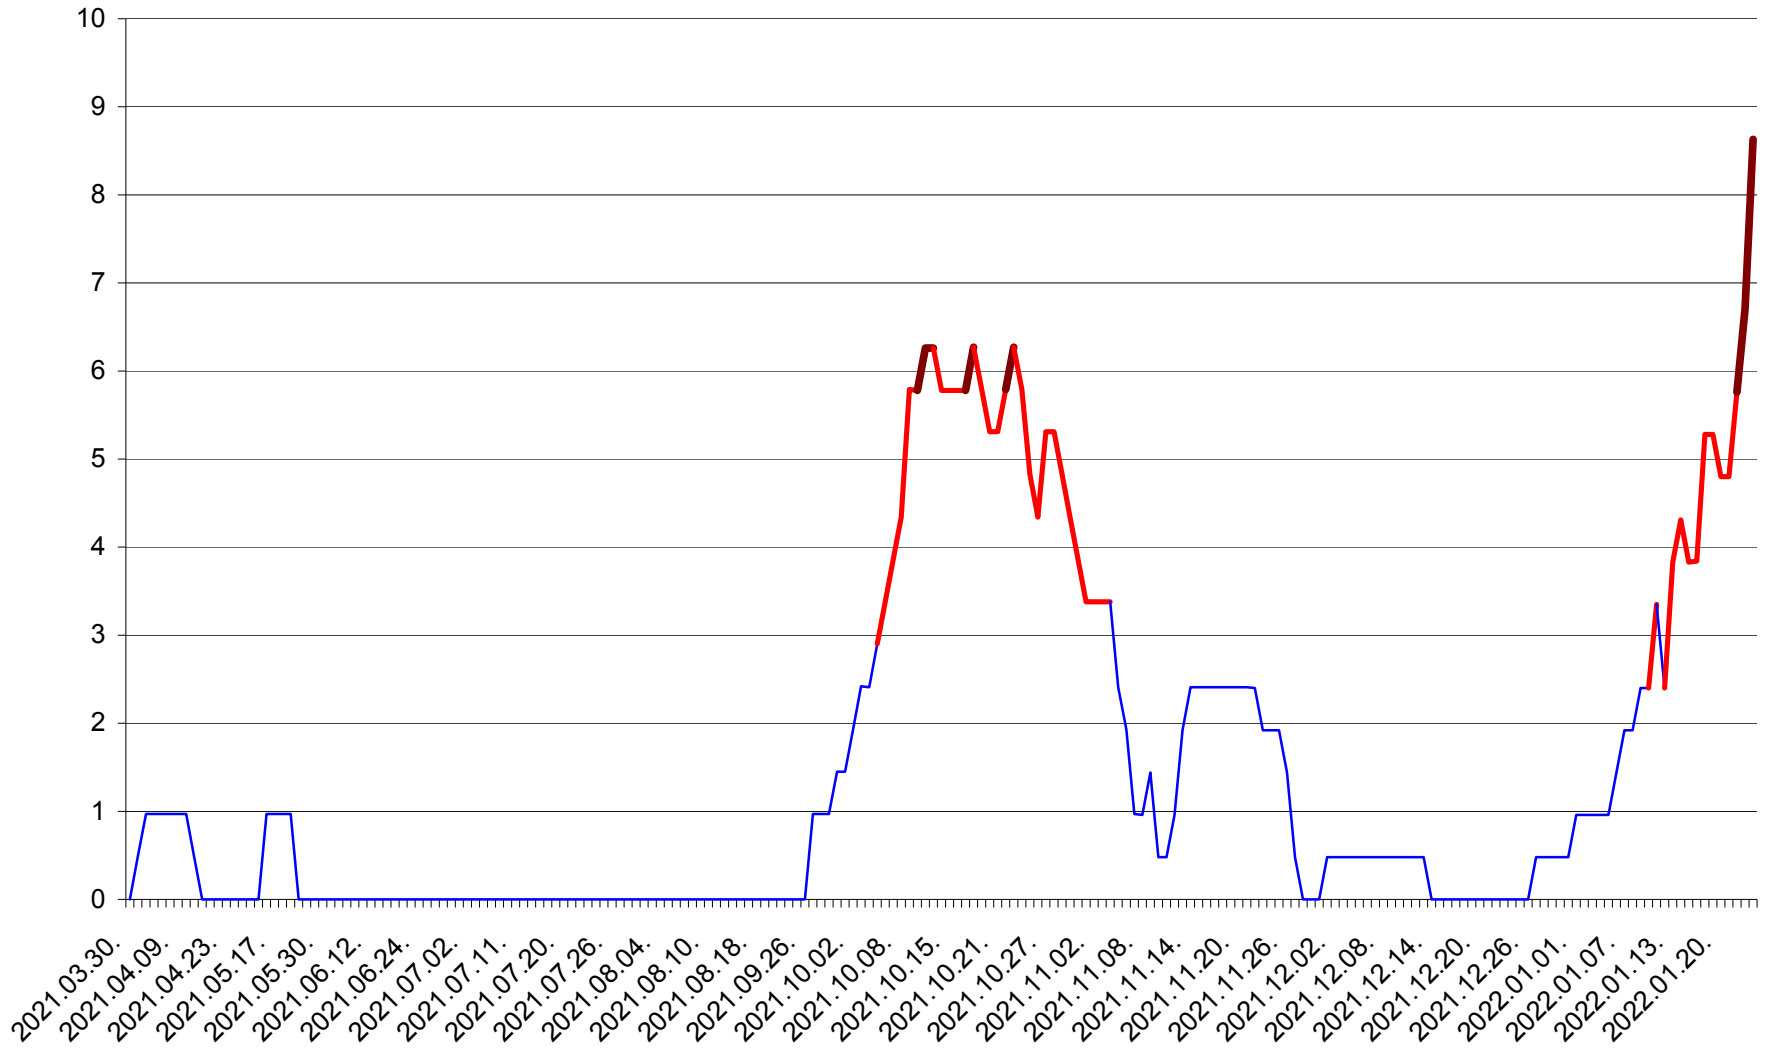

PLĂIEȘII DE JOS - Evolutia incidentei cumulate pe 14 zile la ‰ de locuitori
2021.04.01. - 2022.01.24.