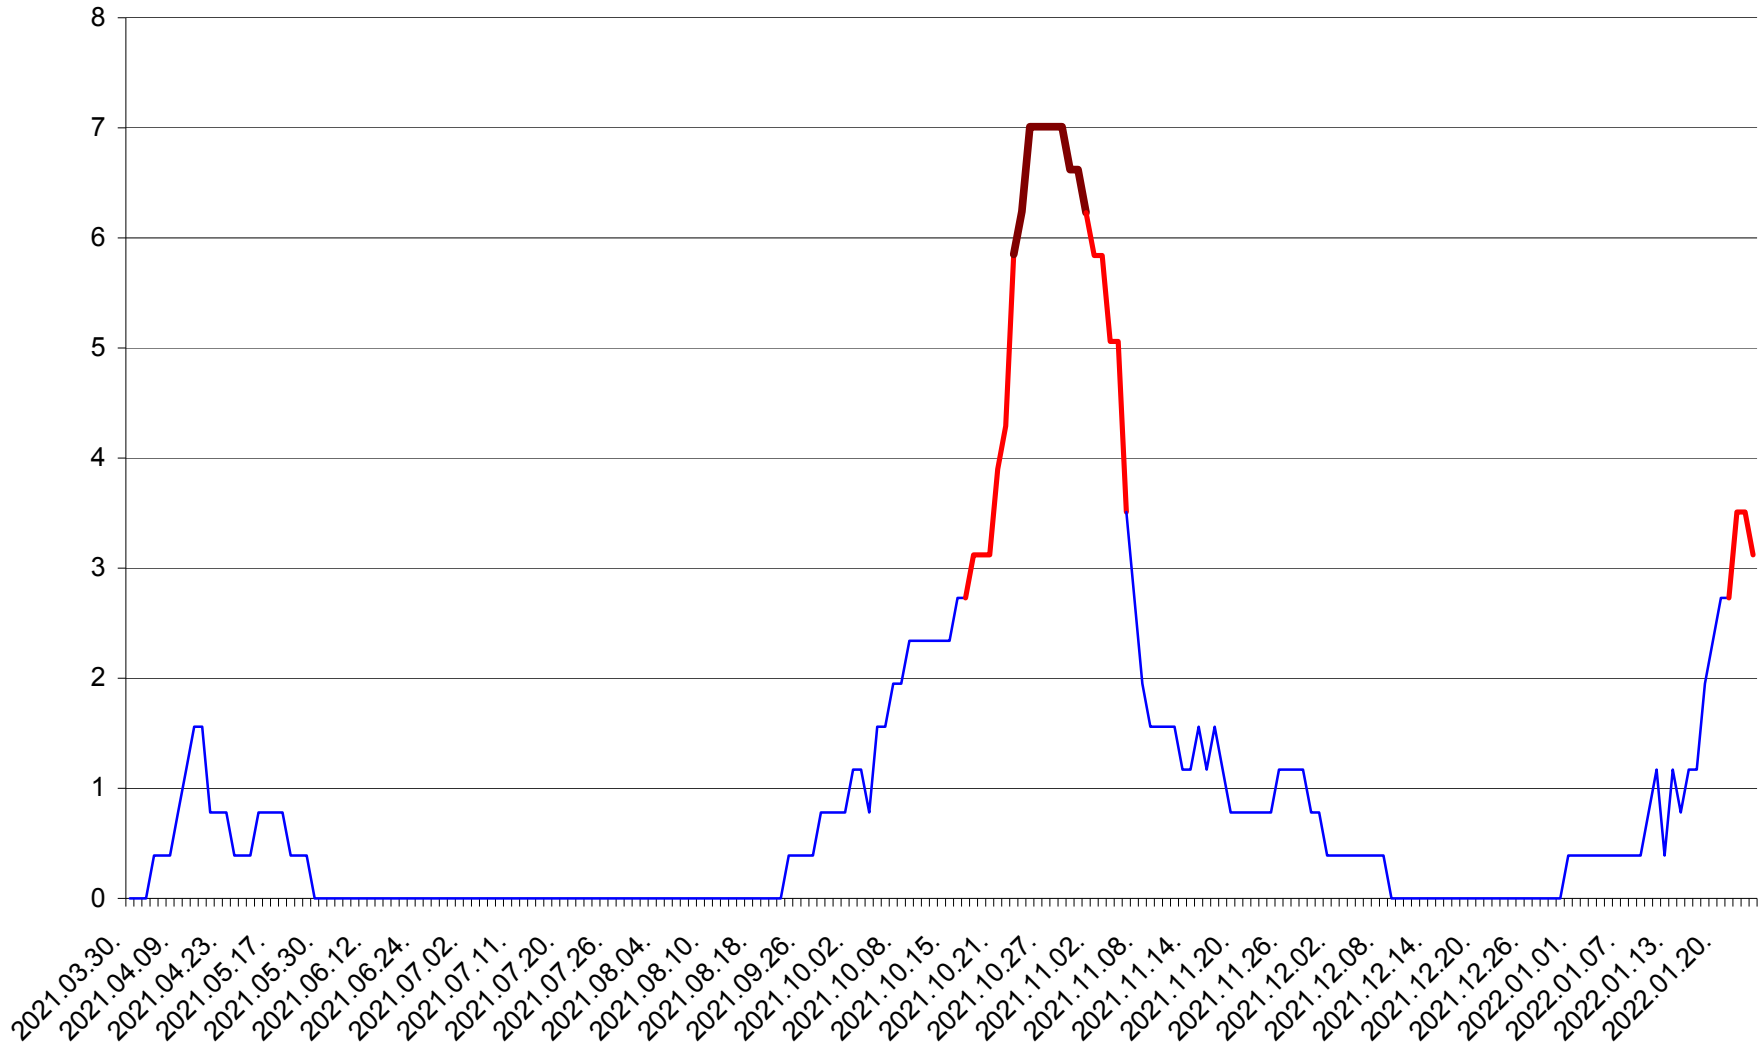

MUNICIPIUL TOPLIȚA - Evolutia incidentei cumulate pe 14 zile la ‰ de locuitori
2021.04.01. - 2022.01.24.