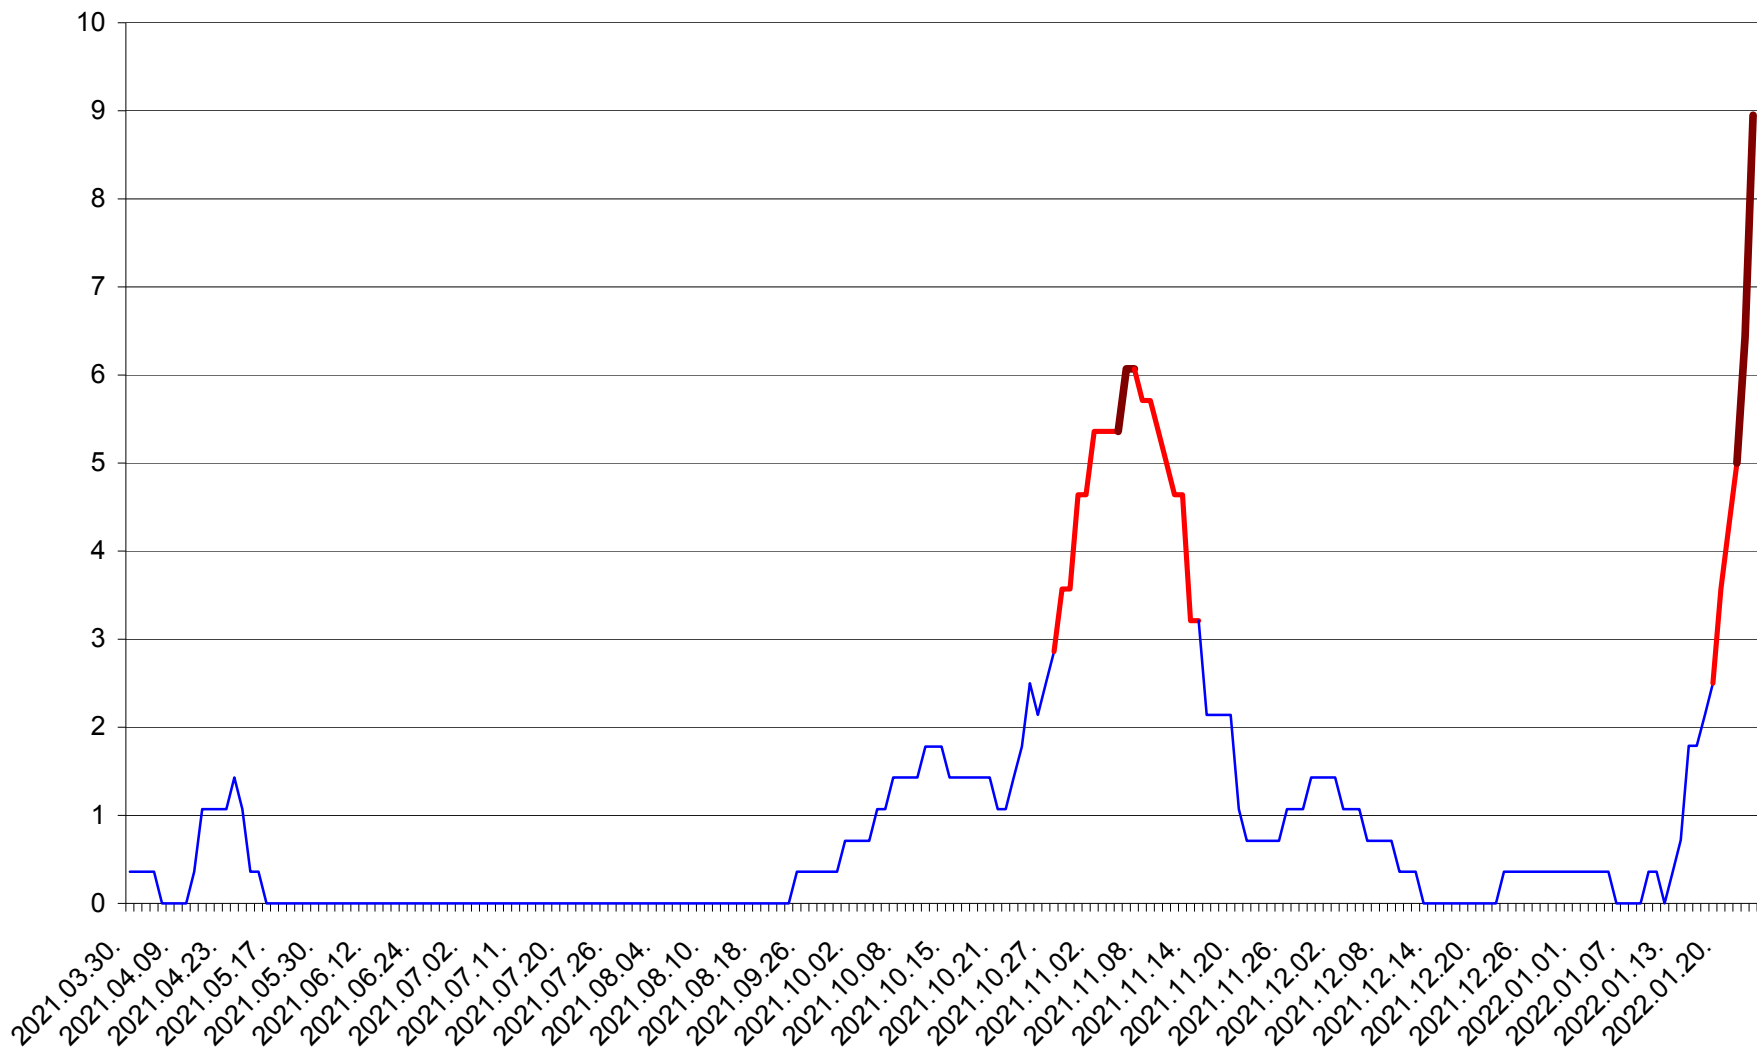

ȘIMONEȘTI - Evolutia incidentei cumulate pe 14 zile la ‰ de locuitori
2021.04.01. - 2022.01.24.