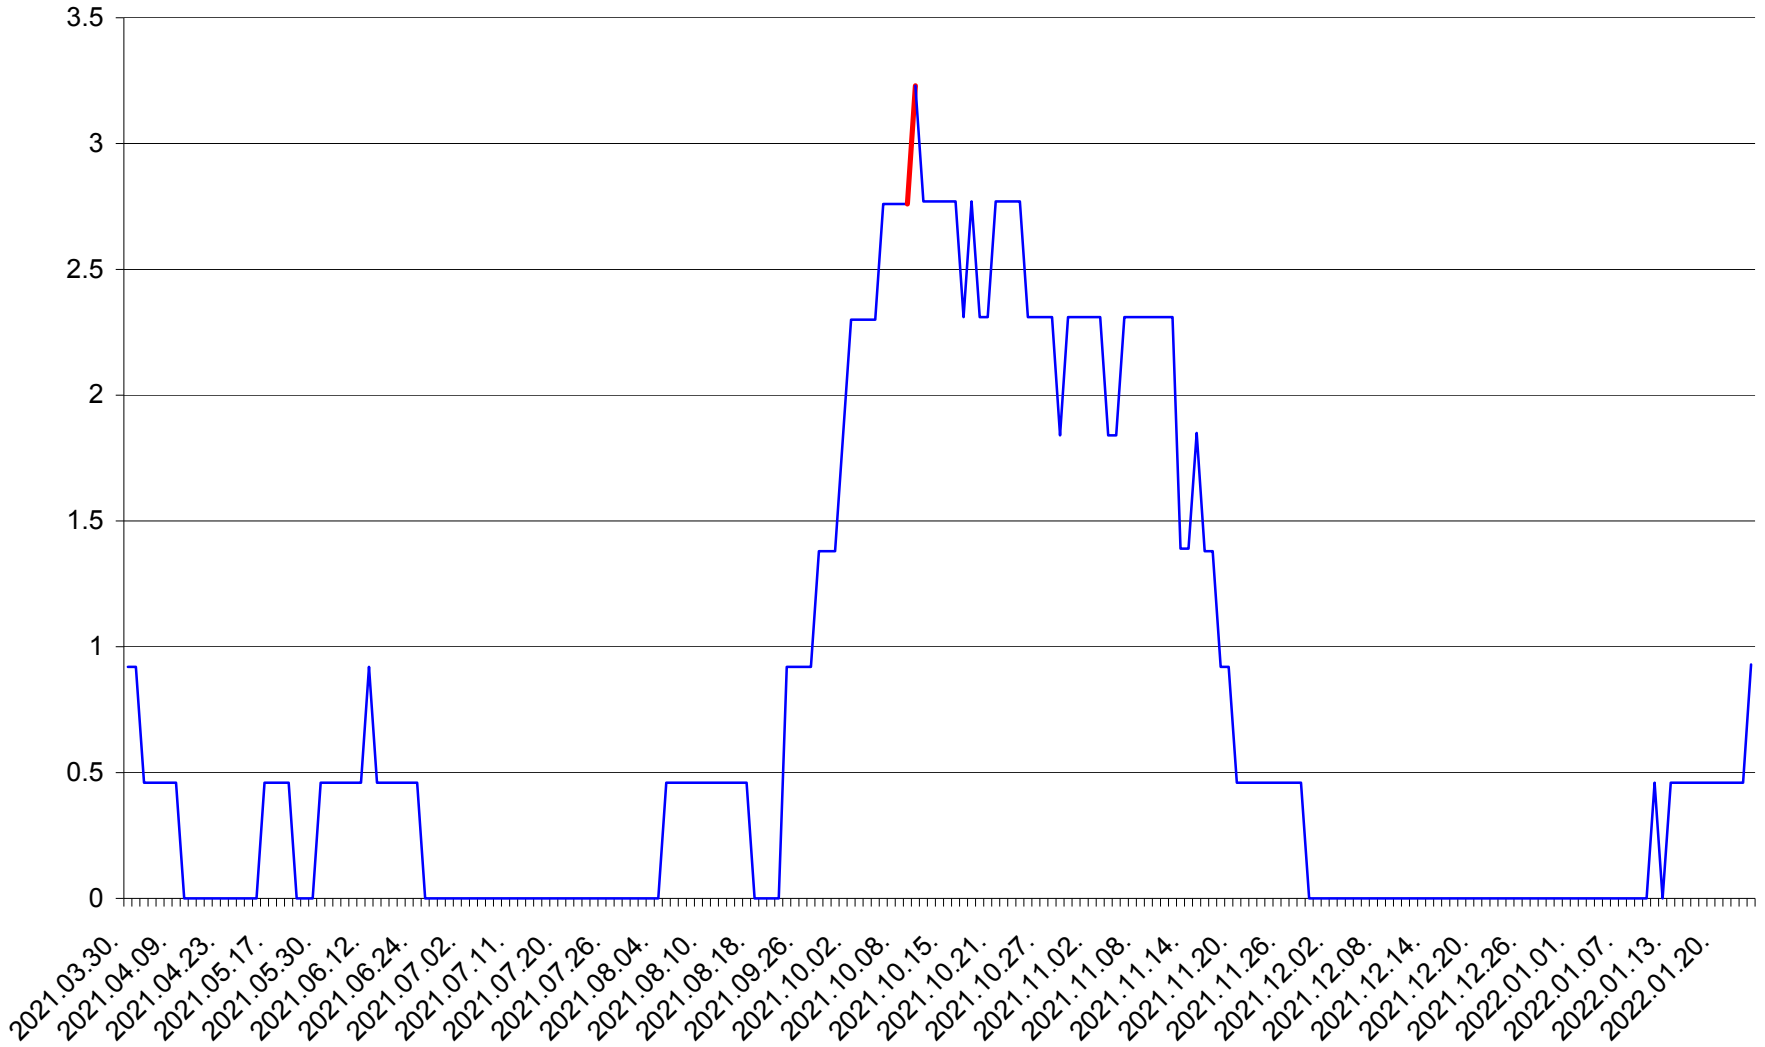

ULIEȘ - Evolutia incidentei cumulate pe 14 zile la ‰ de locuitori
2021.04.01. - 2022.01.24.

TUȘNAD - Evolutia incidentei cumulate pe 14 zile la ‰ de locuitori
2021.04.01. - 2022.01.24.