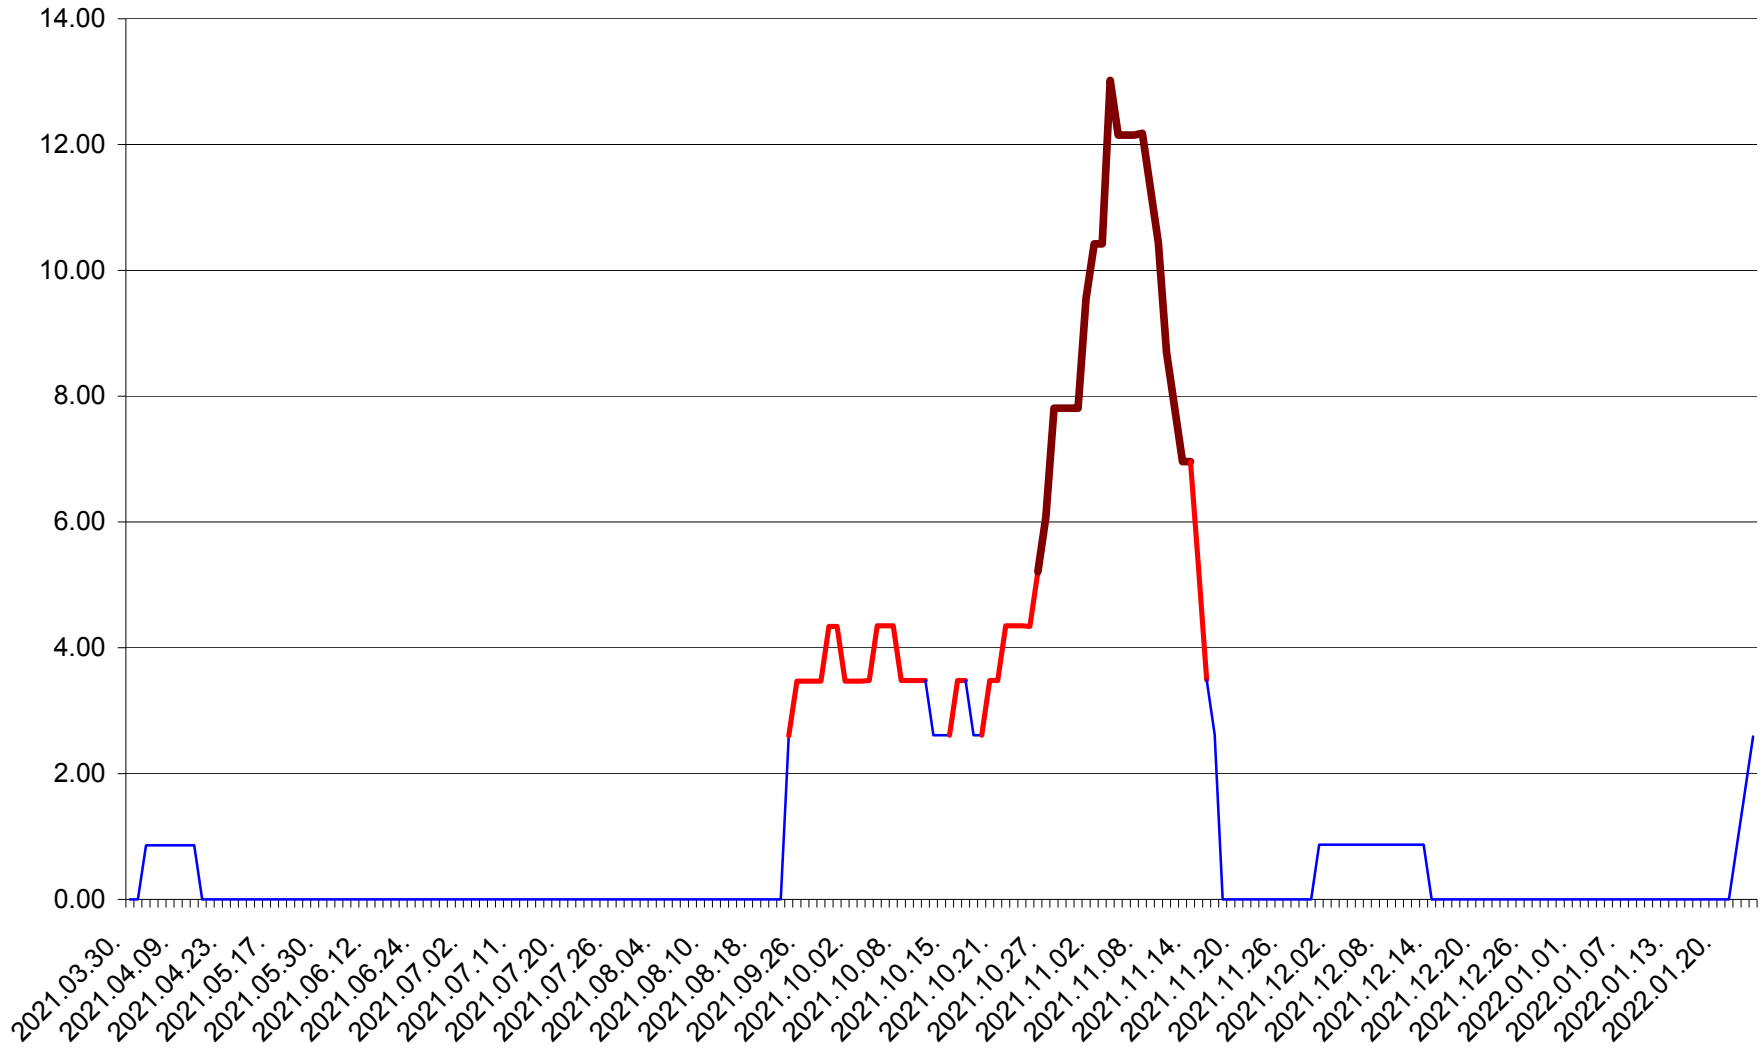

VĂRȘAG - Evolutia incidentei cumulate pe 14 zile la ‰ de locuitori
2021.04.01. - 2022.01.24.