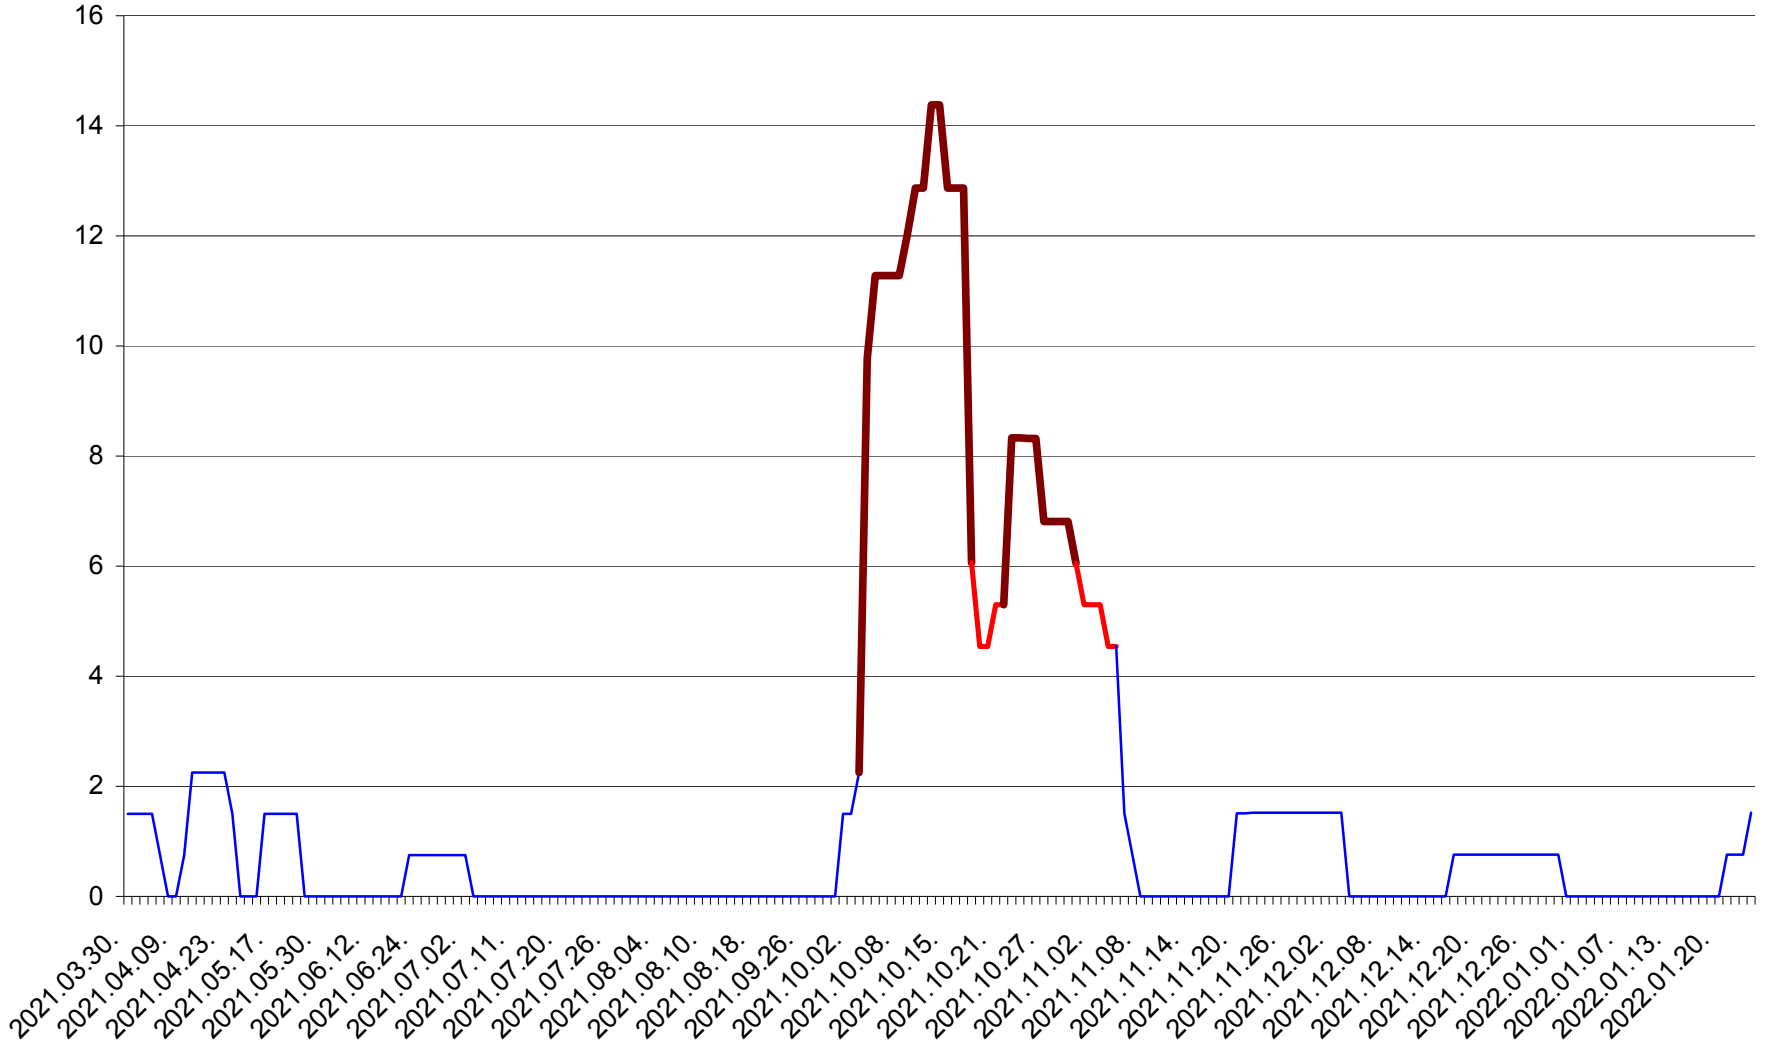

LELICENI - Evolutia incidentei cumulate pe 14 zile la % de locuitori
2021.04.01. - 2022.01.24.

LUETA - Evolutia incidentei cumulate pe 14 zile la ‰ de locuitori
2021.04.01. - 2022.01.24.

LUNCA DE JOS - Evolutia incidentei cumulate pe 14 zile la ‰ de locuitori
2021.04.01. - 2022.01.24.

LUNCA DE SUS - Evolutia incidentei cumulate pe 14 zile la ‰ de locuitori
2021.04.01. - 2022.01.24.

LUPENI - Evolutia incidentei cumulate pe 14 zile la ‰ de locuitori
2021.04.01. - 2022.01.24.

MĂDĂRAȘ - Evolutia incidentei cumulate pe 14 zile la ‰ de locuitori
2021.04.01. - 2022.01.24.

MĂRTINIȘ - Evolutia incidentei cumulate pe 14 zile la ‰ de locuitori
2021.04.01. - 2022.01.24.

MEREȘTI - Evolutia incidentei cumulate pe 14 zile la ‰ de locuitori
2021.04.01. - 2022.01.24.

MUNICIPIUL MIERCUREA-CIUC - Evolutia incidentei cumulate pe 14 zile la ‰ de locuitori
2021.04.01. - 2022.01.24.

MIHĂILENI - Evolutia incidentei cumulate pe 14 zile la ‰ de locuitori
2021.04.01. - 2022.01.24.

MUGENI - Evolutia incidentei cumulate pe 14 zile la ‰ de locuitori
2021.04.01. - 2022.01.24.

OCLAND - Evolutia incidentei cumulate pe 14 zile la ‰ de locuitori
2021.04.01. - 2022.01.24.