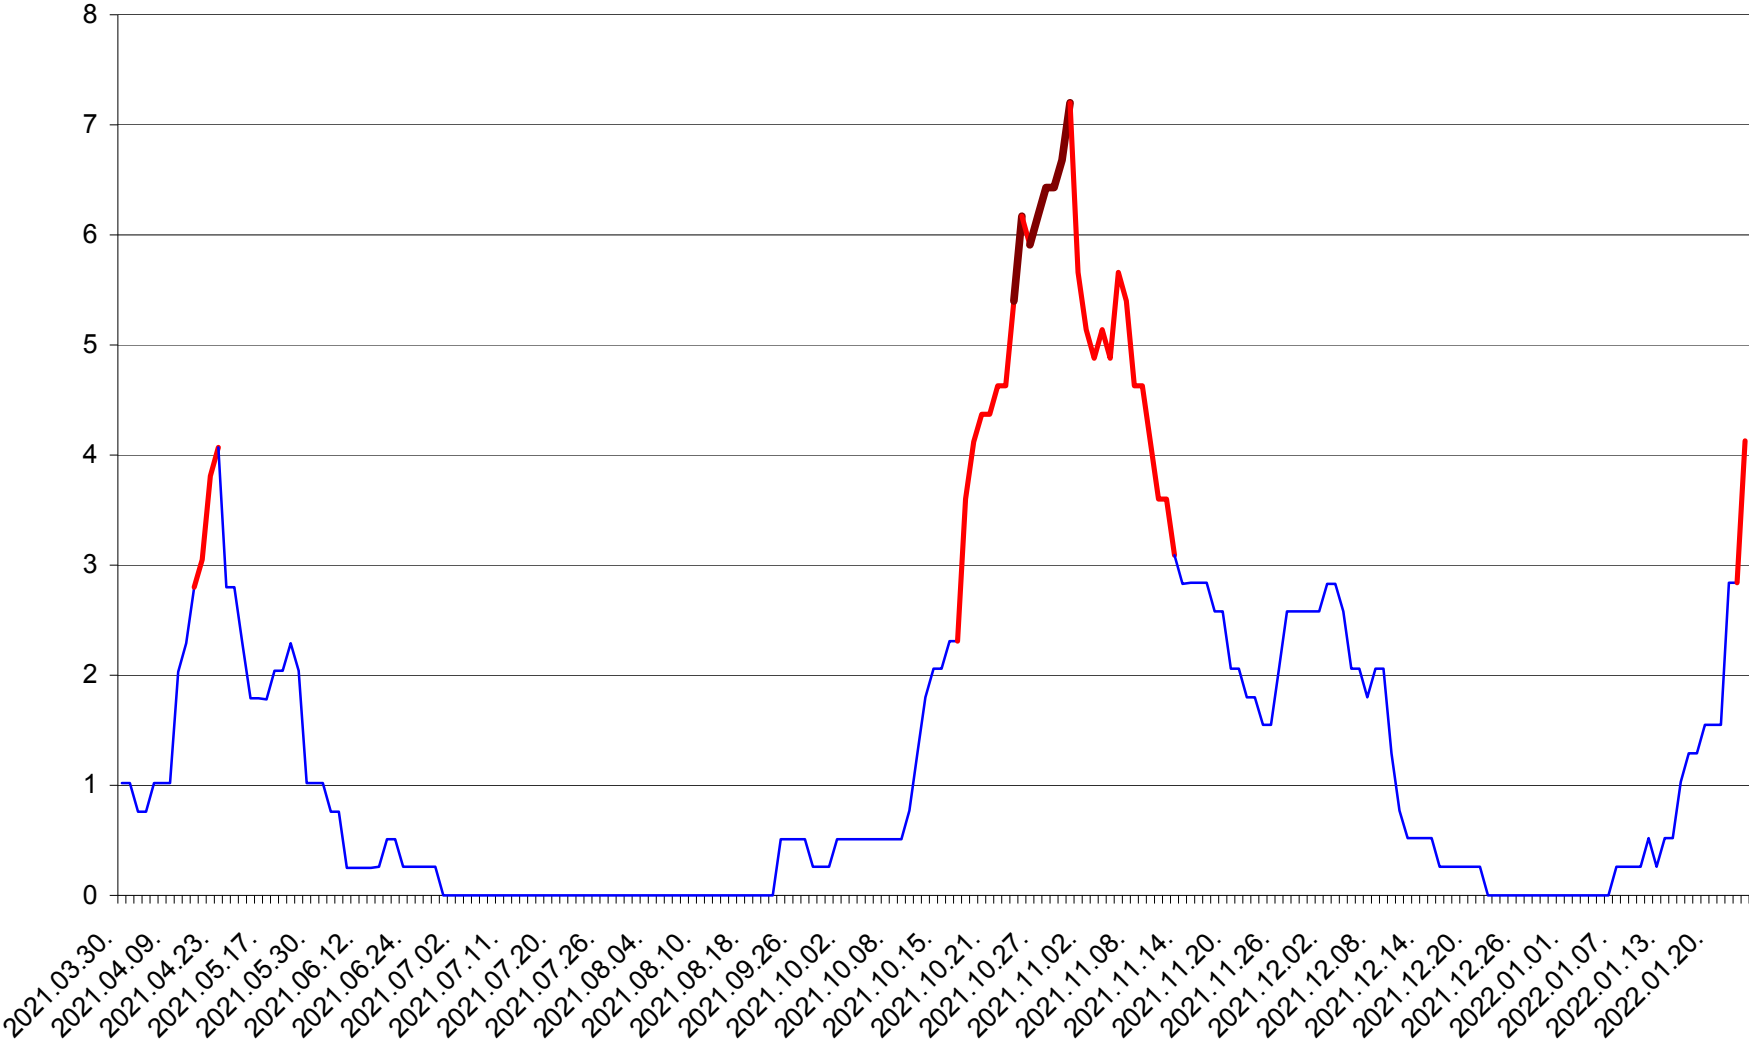

SÂNSIMION - Evolutia incidentei cumulate pe 14 zile la ‰ de locuitori
2021.04.01. - 2022.01.24.

SÂNTIMBRU - Evolutia incidentei cumulate pe 14 zile la ‰ de locuitori
2021.04.01. - 2022.01.24.

SĂRMAȘ - Evolutia incidentei cumulate pe 14 zile la ‰ de locuitori
2021.04.01. - 2022.01.24.

SATU MARE - Evolutia incidentei cumulate pe 14 zile la ‰ de locuitori
2021.04.01. - 2022.01.24.

SECUIENI - Evolutia incidentei cumulate pe 14 zile la % de locuitori
2021.04.01. - 2022.01.24.

SICULENI - Evolutia incidentei cumulate pe 14 zile la ‰ de locuitori
2021.04.01. - 2022.01.24.

ȘIMONEȘTI - Evolutia incidentei cumulate pe 14 zile la ‰ de locuitori
2021.04.01. - 2022.01.24.

SUBCETATE - Evolutia incidentei cumulate pe 14 zile la ‰ de locuitori
2021.04.01. - 2022.01.24.

SUSENI - Evolutia incidentei cumulate pe 14 zile la ‰ de locuitori
2021.04.01. - 2022.01.24.