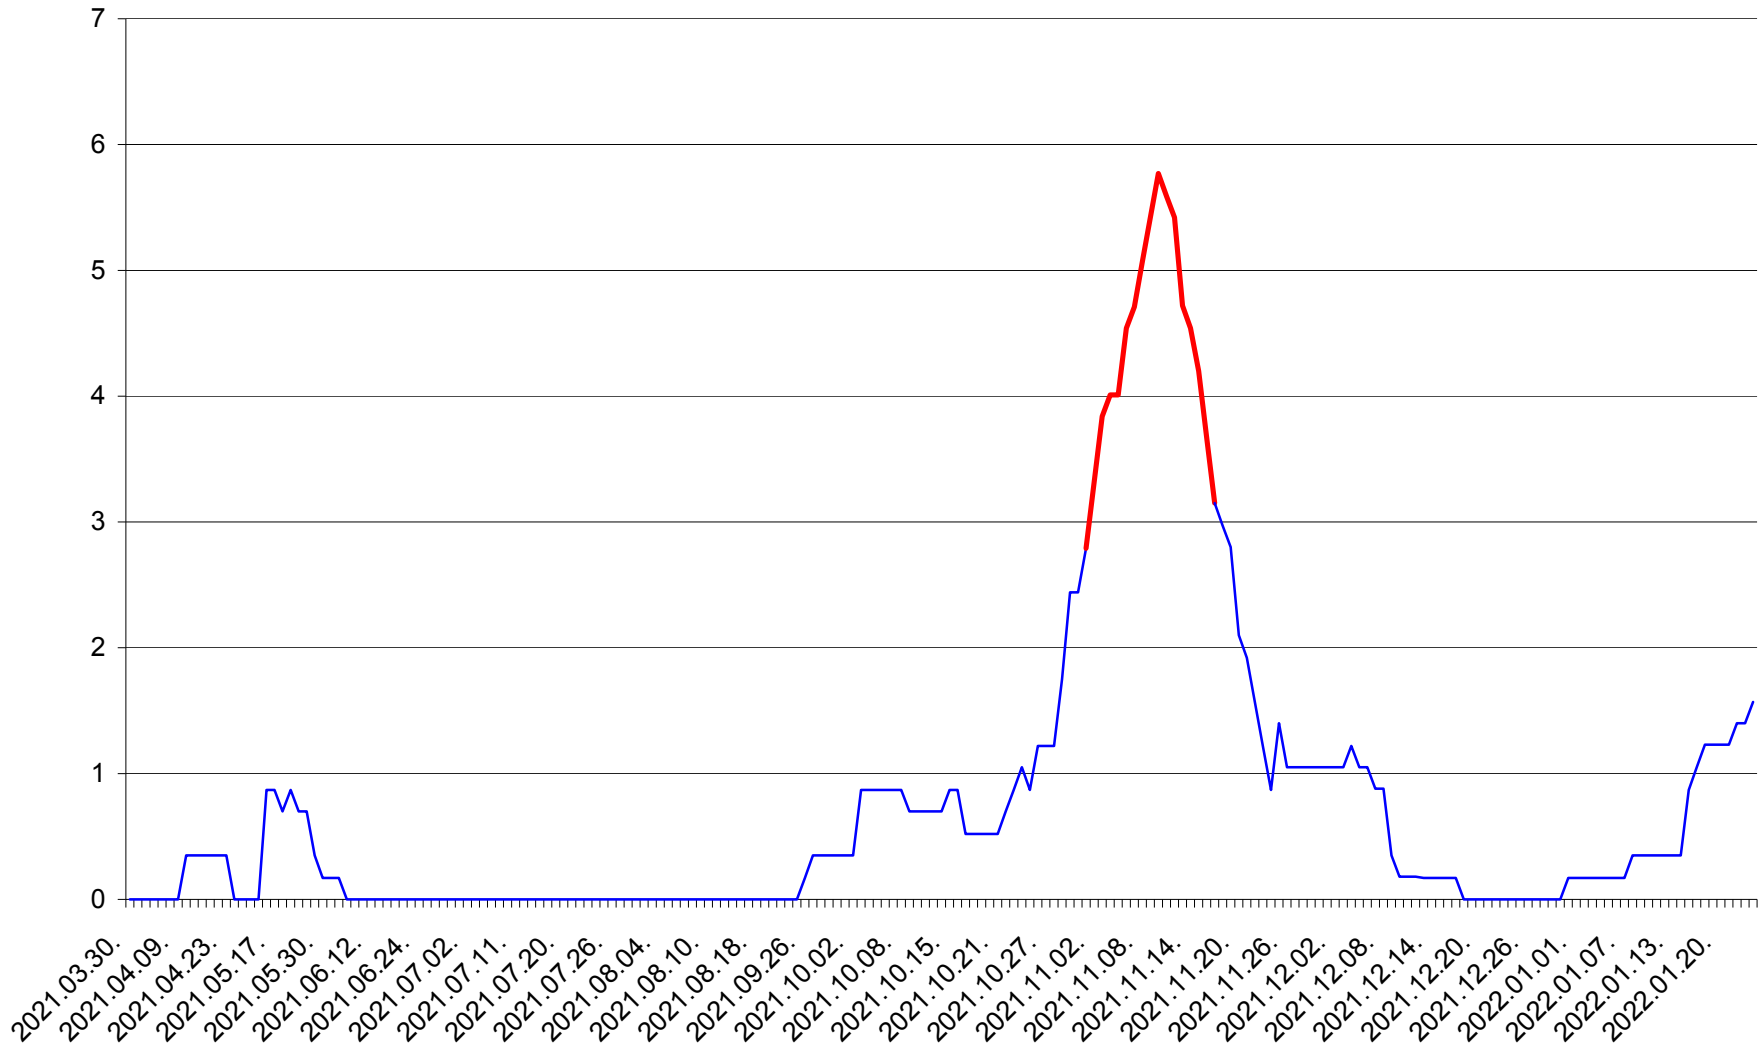

ORAȘ BĂLAN - Evolutia incidentei cumulate pe 14 zile la ‰ de locuitori
2021.04.01. - 2022.01.24.

BILBOR - Evolutia incidentei cumulate pe 14 zile la ‰ de locuitori
2021.04.01. - 2022.01.24.

ORAȘ BORSEC - Evolutia incidentei cumulate pe 14 zile la ‰ de locuitori
2021.04.01. - 2022.01.24.

CORBU - Evolutia incidentei cumulate pe 14 zile la ‰ de locuitori
2021.04.01. - 2022.01.24.

CORUND - Evolutia incidentei cumulate pe 14 zile la ‰ de locuitori
2021.04.01. - 2022.01.24.

COZMENI - Evolutia incidentei cumulate pe 14 zile la ‰ de locuitori
2021.04.01. - 2022.01.24.

ORAȘ CRISTURU SECUIESC - Evolutia incidentei cumulate pe 14 zile la ‰ de locuitori
2021.04.01. - 2022.01.24.

DĂNEȘTI - Evolutia incidentei cumulate pe 14 zile la ‰ de locuitori
2021.04.01. - 2022.01.24.

DÂRJIU - Evolutia incidentei cumulate pe 14 zile la ‰ de locuitori
2021.04.01. - 2022.01.24.

DEALU - Evolutia incidentei cumulate pe 14 zile la ‰ de locuitori
2021.04.01. - 2022.01.24.

DITRĂU - Evolutia incidentei cumulate pe 14 zile la ‰ de locuitori
2021.04.01. - 2022.01.24.