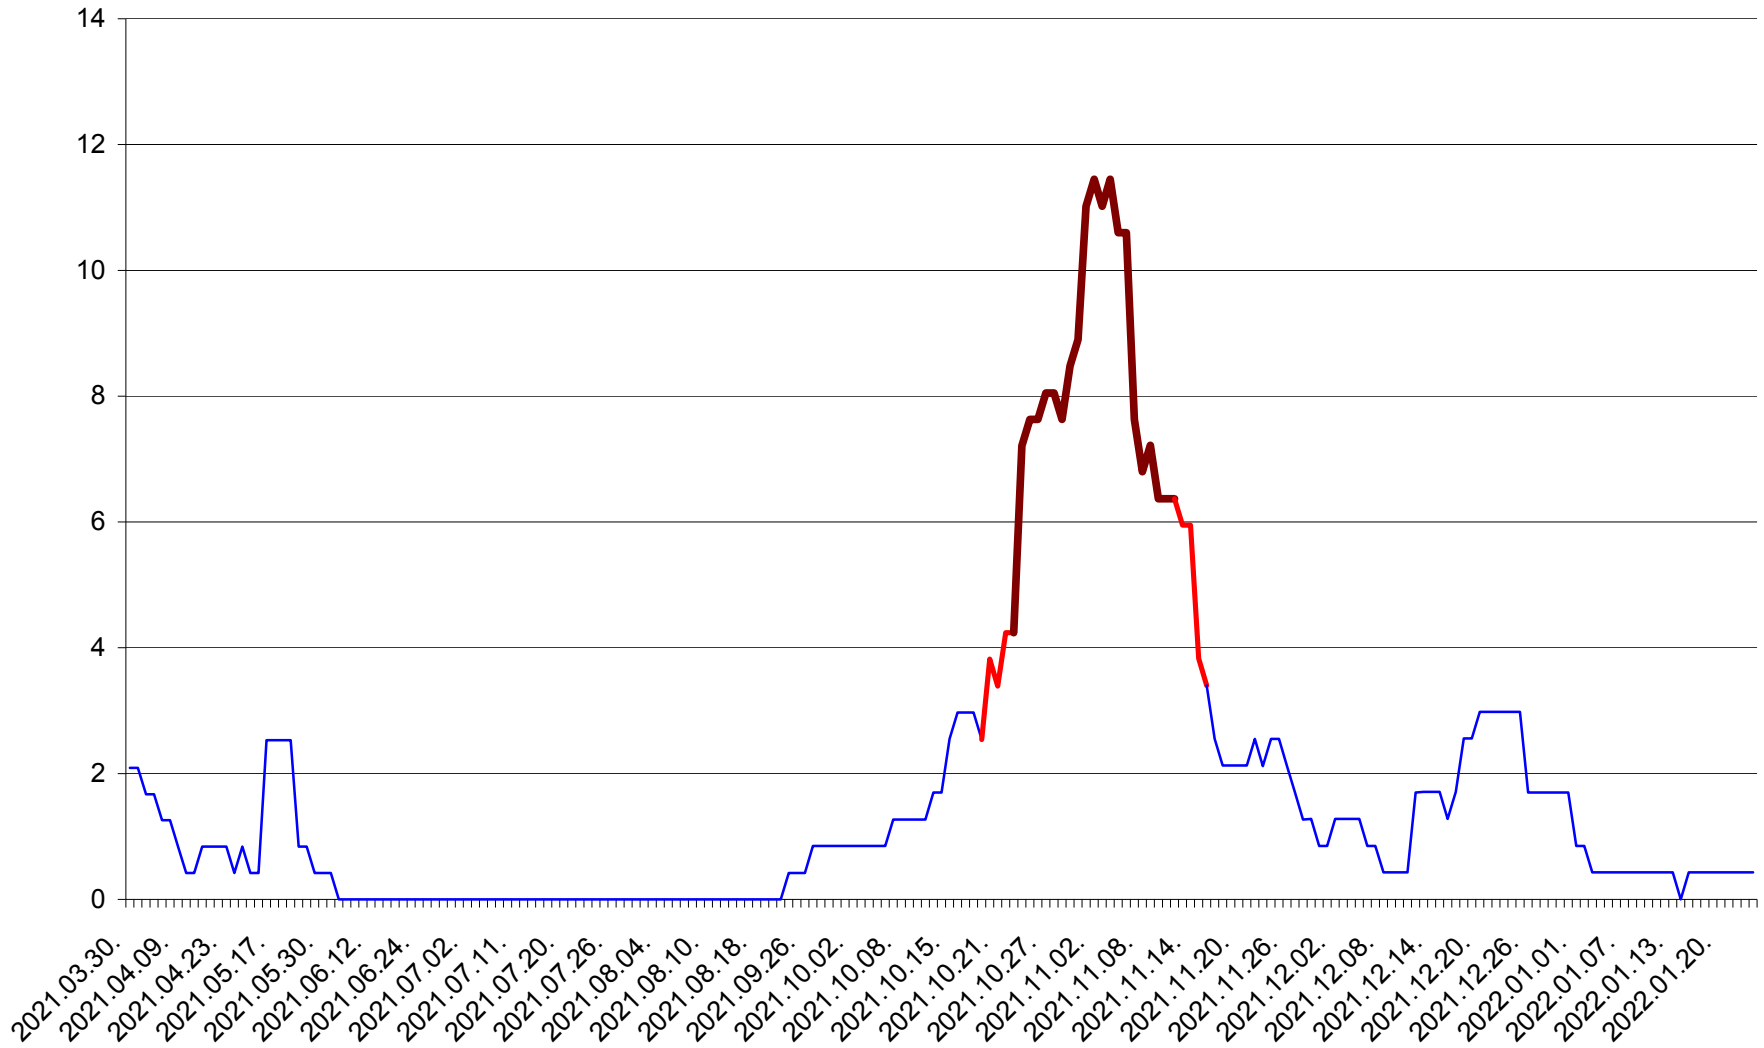

CORBU - Evolutia incidentei cumulate pe 14 zile la ‰ de locuitori
2021.04.01. - 2022.01.24.

CORUND - Evolutia incidentei cumulate pe 14 zile la ‰ de locuitori
2021.04.01. - 2022.01.24.

COZMENI - Evolutia incidentei cumulate pe 14 zile la ‰ de locuitori
2021.04.01. - 2022.01.24.

ORAȘ CRISTURU SECUIESC - Evolutia incidentei cumulate pe 14 zile la ‰ de locuitori
2021.04.01. - 2022.01.24.

DĂNEȘTI - Evolutia incidentei cumulate pe 14 zile la ‰ de locuitori
2021.04.01. - 2022.01.24.

DÂRJIU - Evolutia incidentei cumulate pe 14 zile la ‰ de locuitori
2021.04.01. - 2022.01.24.

DEALU - Evolutia incidentei cumulate pe 14 zile la ‰ de locuitori
2021.04.01. - 2022.01.24.

DITRĂU - Evolutia incidentei cumulate pe 14 zile la ‰ de locuitori
2021.04.01. - 2022.01.24.

FELICENI - Evolutia incidentei cumulate pe 14 zile la % de locuitori
2021.04.01. - 2022.01.24.

FRUMOASA - Evolutia incidentei cumulate pe 14 zile la ‰ de locuitori
2021.04.01. - 2022.01.24.

GĂLĂUȚAȘ - Evolutia incidentei cumulate pe 14 zile la ‰ de locuitori
2021.04.01. - 2022.01.24.