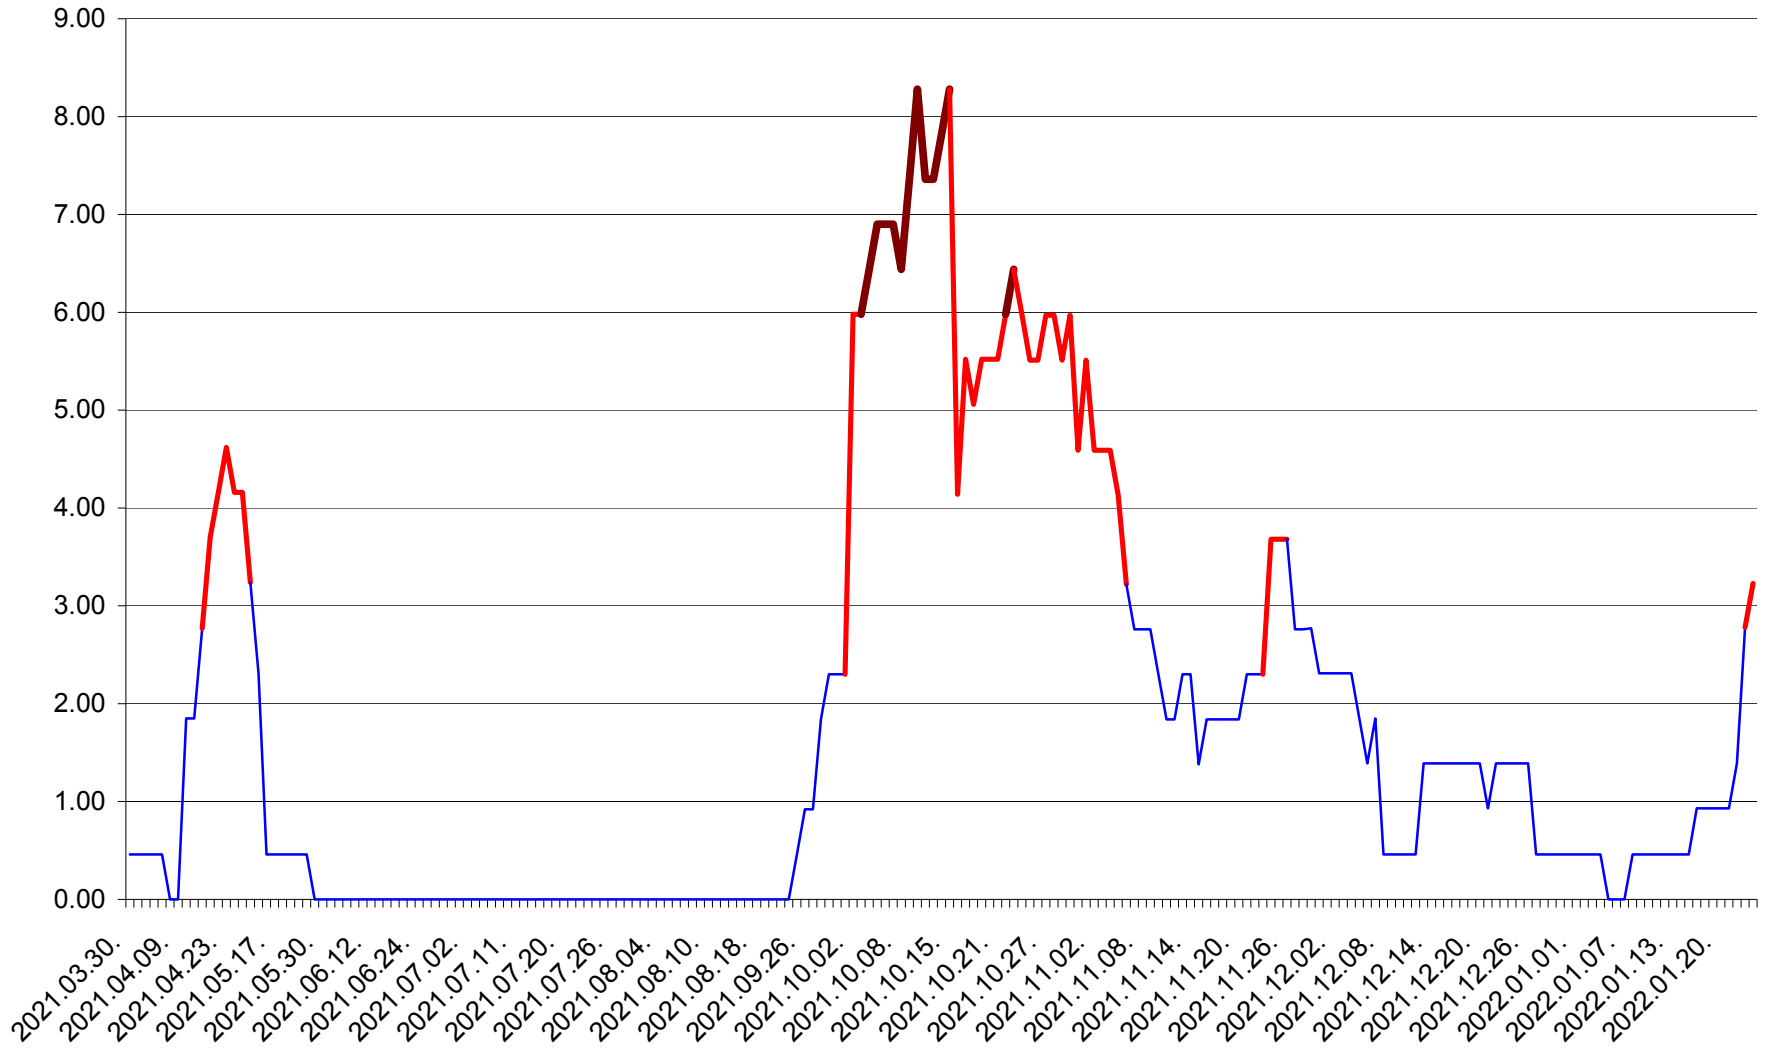

ATID - Evolutia incidentei cumulate pe 14 zile la % de locuitori
2021.04.01. - 2022.01.24.

AVRĂMEȘTI - Evolutia incidentei cumulate pe 14 zile la ‰ de locuitori
2021.04.01. - 2022.01.24.

ORAȘ BĂILE TUȘNAD - Evolutia incidentei cumulate pe 14 zile la ‰ de locuitori
2021.04.01. - 2022.01.24.

ORAȘ BĂLAN - Evolutia incidentei cumulate pe 14 zile la ‰ de locuitori
2021.04.01. - 2022.01.24.

BILBOR - Evolutia incidentei cumulate pe 14 zile la ‰ de locuitori
2021.04.01. - 2022.01.24.

ORAȘ BORSEC - Evolutia incidentei cumulate pe 14 zile la ‰ de locuitori
2021.04.01. - 2022.01.24.

BRĂDEȘTI - Evolutia incidentei cumulate pe 14 zile la ‰ de locuitori
2021.04.01. - 2022.01.24.

CĂPÂLNIȚA - Evolutia incidentei cumulate pe 14 zile la ‰ de locuitori
2021.04.01. - 2022.01.24.

CÂRȚA - Evolutia incidentei cumulate pe 14 zile la ‰ de locuitori
2021.04.01. - 2022.01.24.

CICEU - Evolutia incidentei cumulate pe 14 zile la ‰ de locuitori
2021.04.01. - 2022.01.24.

CIUCSÂNGEORGIU - Evolutia incidentei cumulate pe 14 zile la ‰ de locuitori
2021.04.01. - 2022.01.24.

CIUMANI - Evolutia incidentei cumulate pe 14 zile la ‰ de locuitori
2021.04.01. - 2022.01.24.