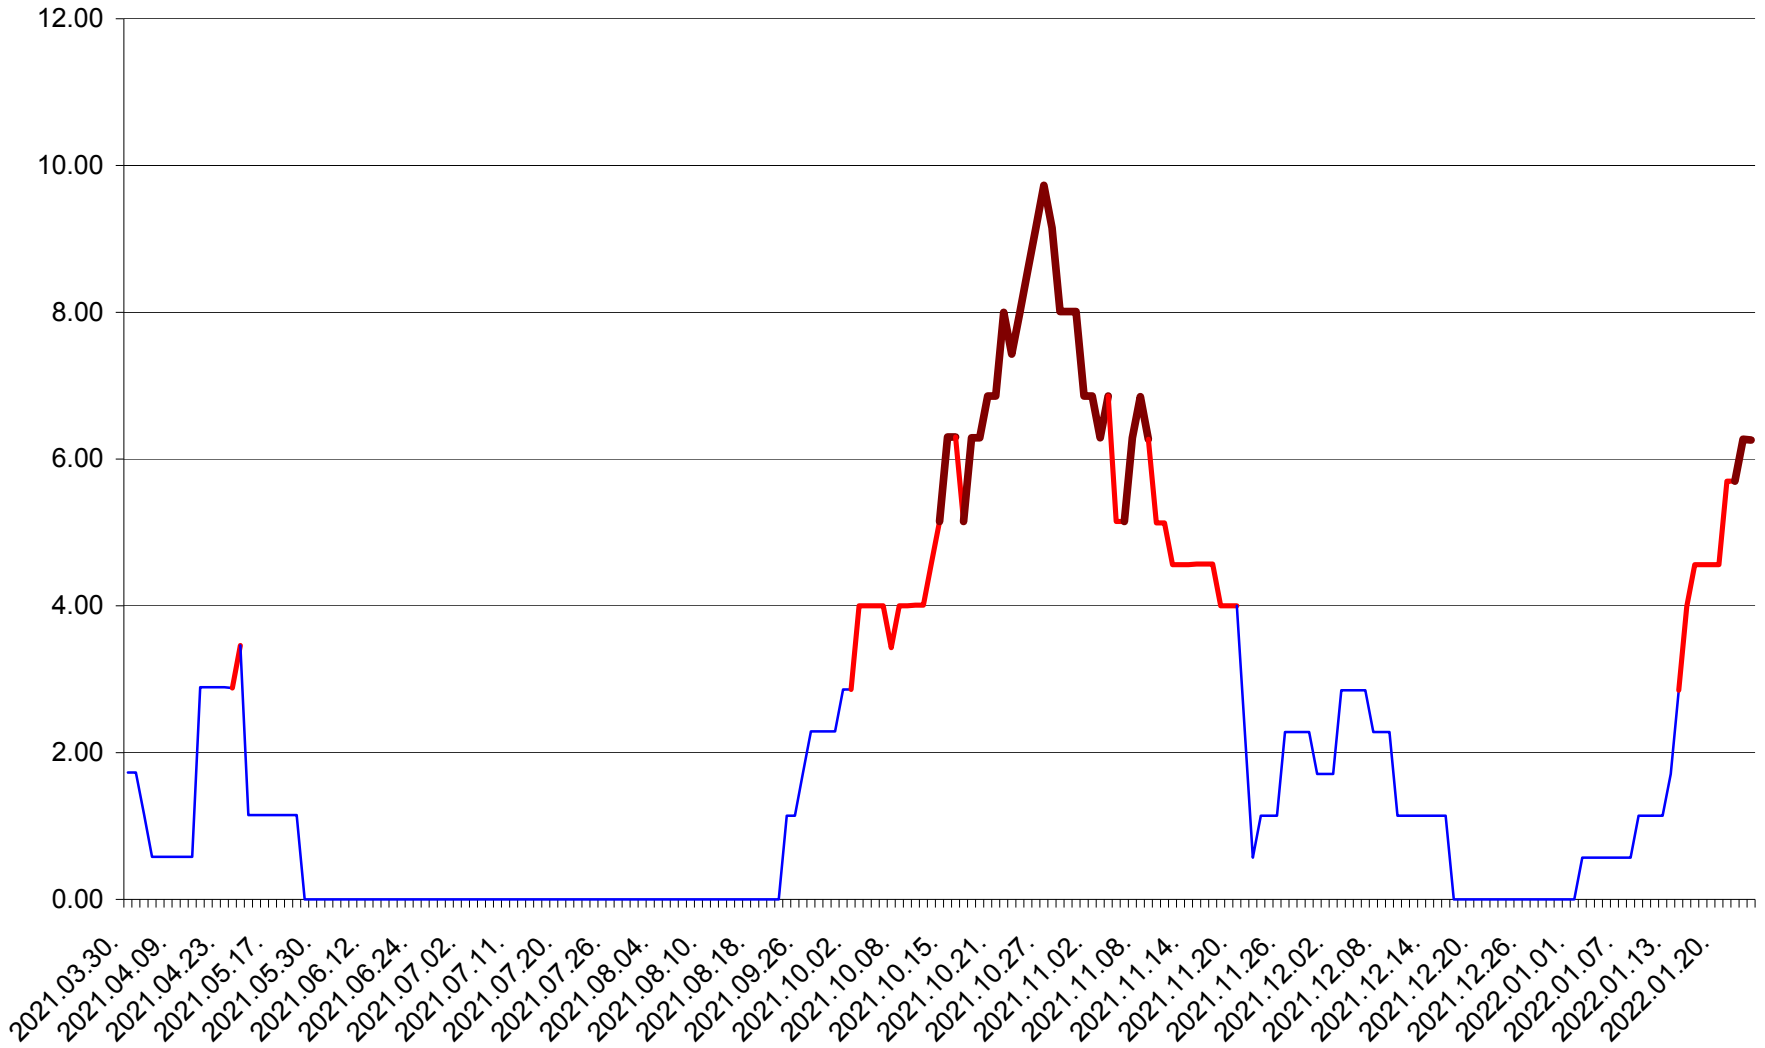

ORAȘ VLĂHIȚA - Evolutia incidentei cumulate pe 14 zile la ‰ de locuitori
2021.04.01. - 2022.01.24.

VĂRȘAG - Evolutia incidentei cumulate pe 14 zile la ‰ de locuitori
2021.04.01. - 2022.01.24.