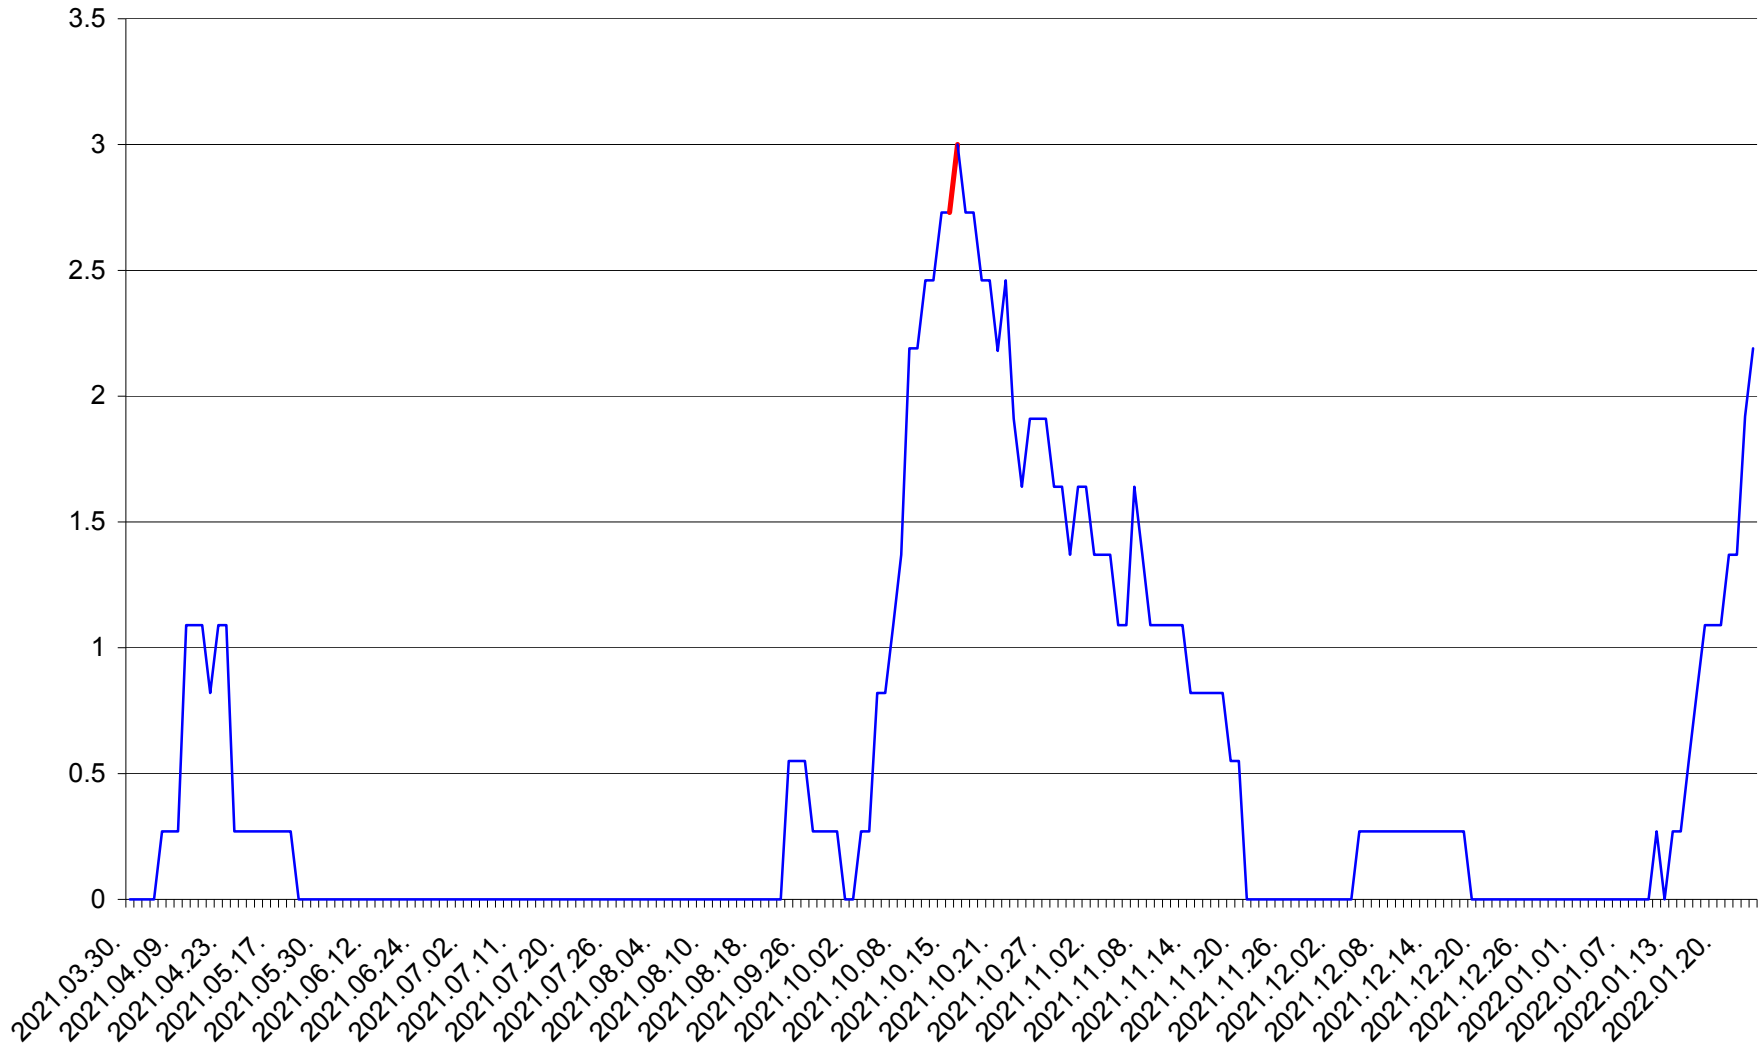

FELICENI - Evolutia incidentei cumulate pe 14 zile la % de locuitori
2021.04.01. - 2022.01.24.

FRUMOASA - Evolutia incidentei cumulate pe 14 zile la ‰ de locuitori
2021.04.01. - 2022.01.24.

GĂLĂUȚAȘ - Evolutia incidentei cumulate pe 14 zile la ‰ de locuitori
2021.04.01. - 2022.01.24.

MUNICIPIUL GHEORGHENI - Evolutia incidentei cumulate pe 14 zile la ‰ de locuitori
2021.04.01. - 2022.01.24.

JOSENI - Evolutia incidentei cumulate pe 14 zile la ‰ de locuitori
2021.04.01. - 2022.01.24.

LĂZAREA - Evolutia incidentei cumulate pe 14 zile la % de locuitori
2021.04.01. - 2022.01.24.

LELICENI - Evolutia incidentei cumulate pe 14 zile la % de locuitori
2021.04.01. - 2022.01.24.

LUETA - Evolutia incidentei cumulate pe 14 zile la ‰ de locuitori
2021.04.01. - 2022.01.24.

LUNCA DE JOS - Evolutia incidentei cumulate pe 14 zile la ‰ de locuitori
2021.04.01. - 2022.01.24.