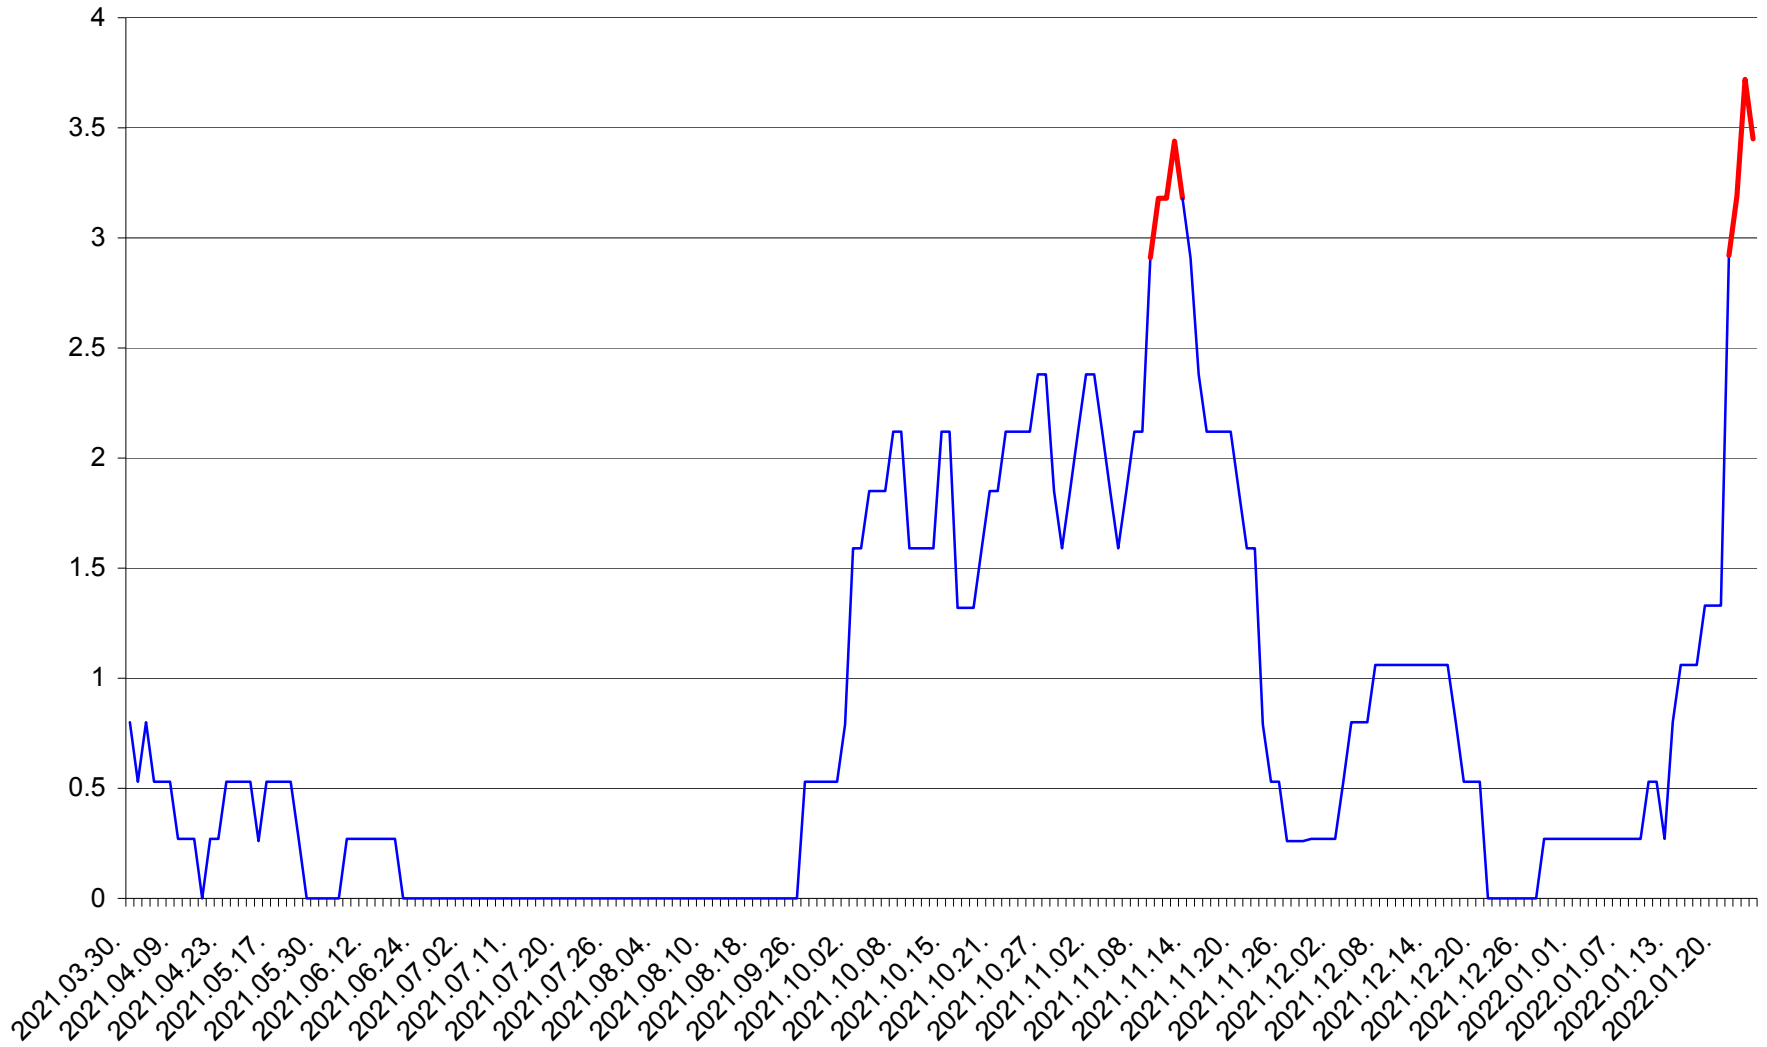

CORBU - Evolutia incidentei cumulate pe 14 zile la ‰ de locuitori
2021.04.01. - 2022.01.24.

CORUND - Evolutia incidentei cumulate pe 14 zile la ‰ de locuitori
2021.04.01. - 2022.01.24.

COZMENI - Evolutia incidentei cumulate pe 14 zile la ‰ de locuitori
2021.04.01. - 2022.01.24.

ORAȘ CRISTURU SECUIESC - Evolutia incidentei cumulate pe 14 zile la ‰ de locuitori
2021.04.01. - 2022.01.24.

DĂNEȘTI - Evolutia incidentei cumulate pe 14 zile la ‰ de locuitori
2021.04.01. - 2022.01.24.

DÂRJIU - Evolutia incidentei cumulate pe 14 zile la ‰ de locuitori
2021.04.01. - 2022.01.24.

DEALU - Evolutia incidentei cumulate pe 14 zile la ‰ de locuitori
2021.04.01. - 2022.01.24.

DITRĂU - Evolutia incidentei cumulate pe 14 zile la ‰ de locuitori
2021.04.01. - 2022.01.24.

FELICENI - Evolutia incidentei cumulate pe 14 zile la % de locuitori
2021.04.01. - 2022.01.24.

FRUMOASA - Evolutia incidentei cumulate pe 14 zile la ‰ de locuitori
2021.04.01. - 2022.01.24.

GĂLĂUȚAȘ - Evolutia incidentei cumulate pe 14 zile la ‰ de locuitori
2021.04.01. - 2022.01.24.