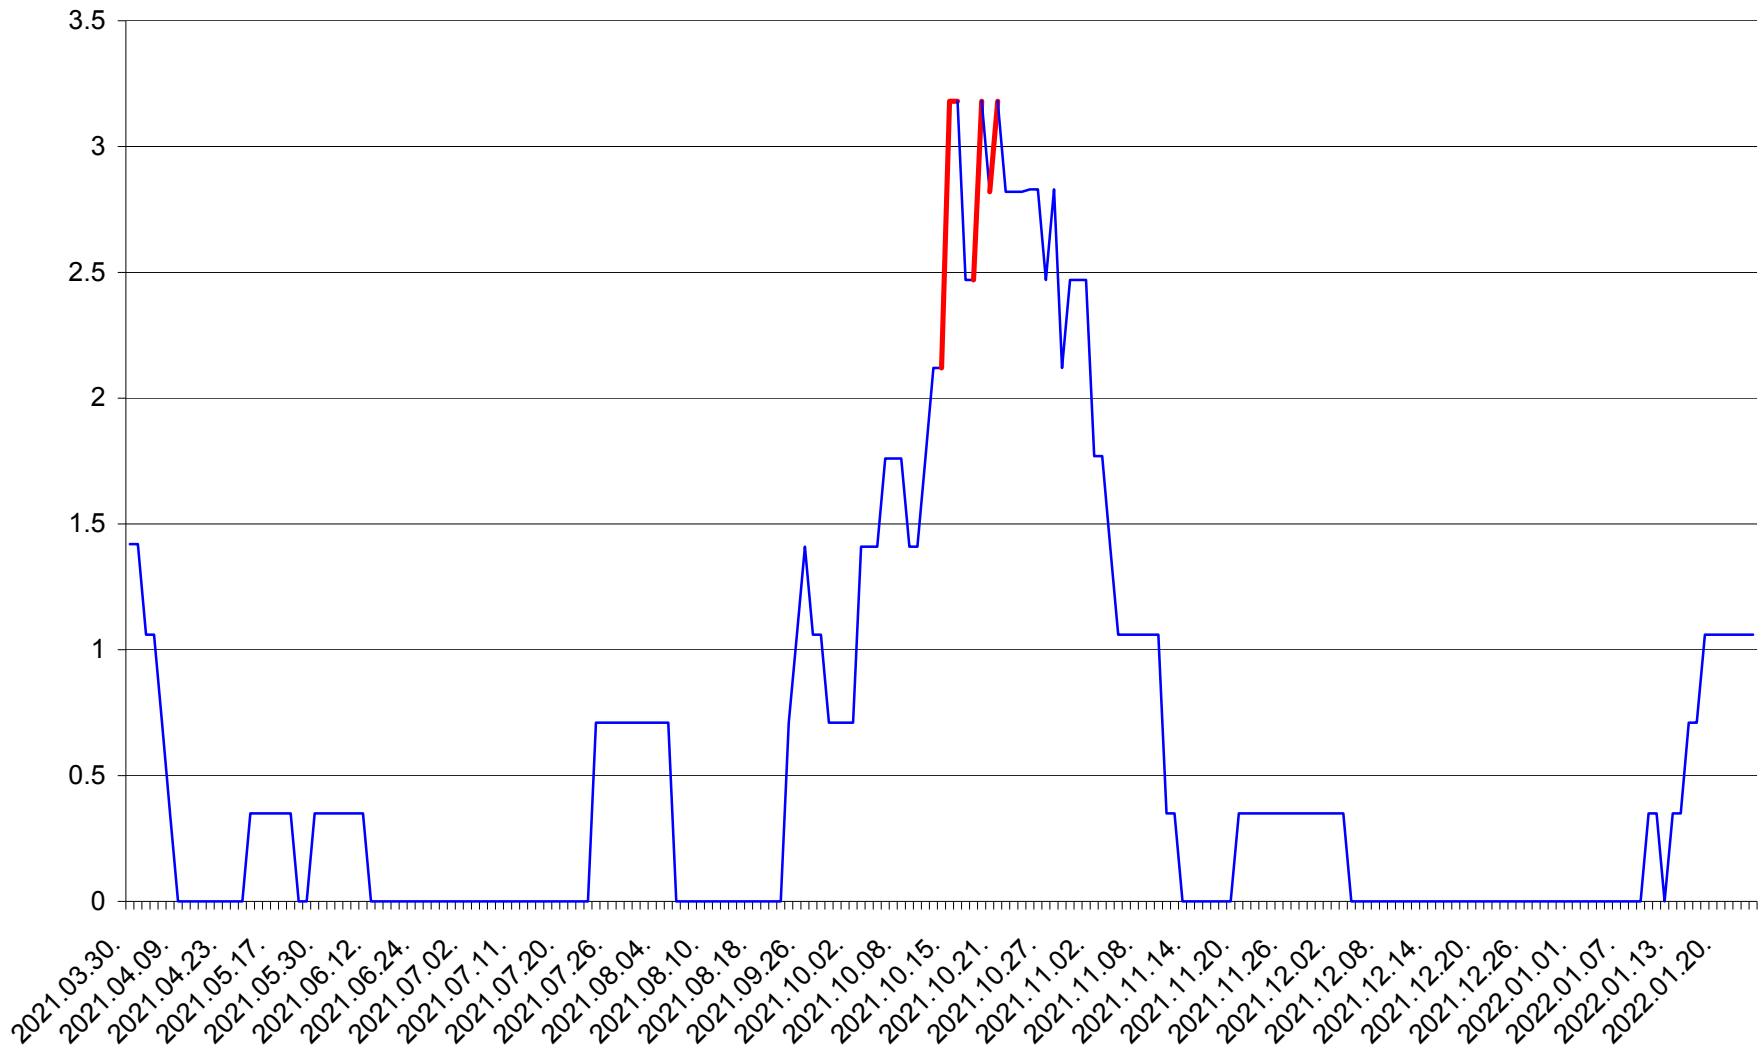

PORUMBENI - Evolutia incidentei cumulate pe 14 zile la ‰ de locuitori
2021.04.01. - 2022.01.24.

PLĂIEȘII DE JOS - Evolutia incidentei cumulate pe 14 zile la ‰ de locuitori
2021.04.01. - 2022.01.24.