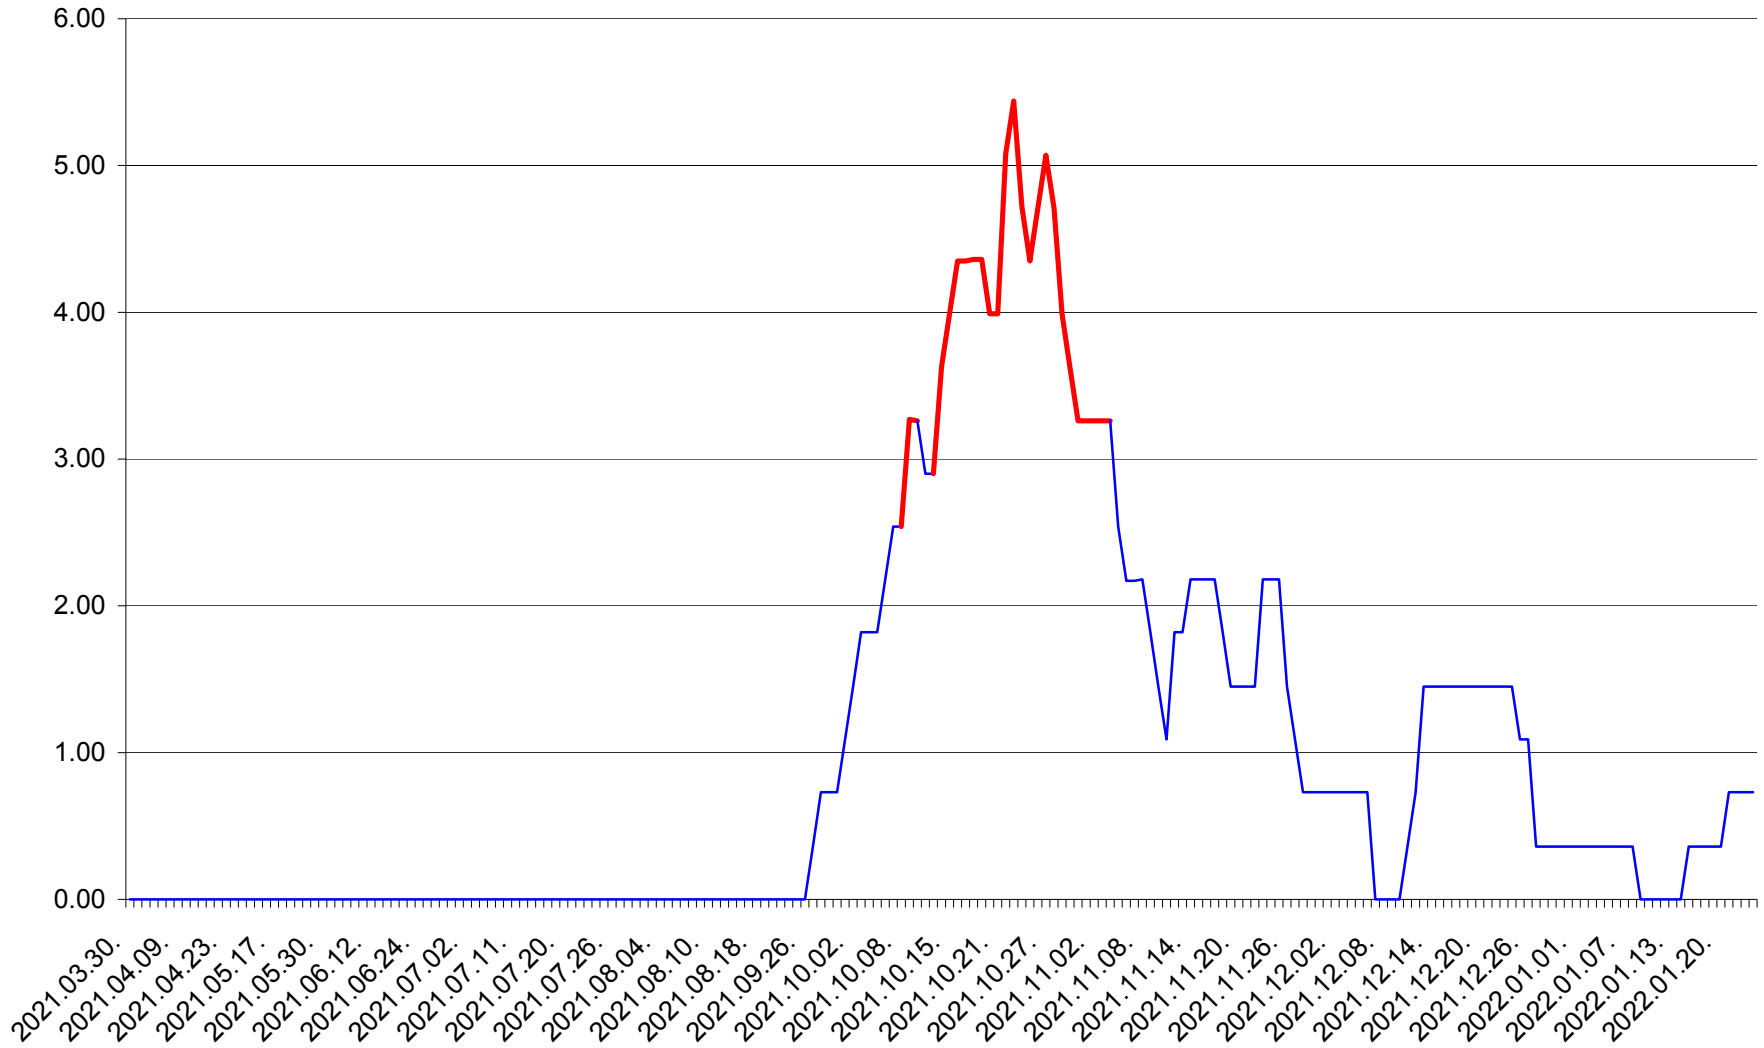

ATID - Evolutia incidentei cumulate pe 14 zile la % de locuitori
2021.04.01. - 2022.01.24.

AVRĂMEȘTI - Evolutia incidentei cumulate pe 14 zile la ‰ de locuitori
2021.04.01. - 2022.01.24.

ORAȘ BĂILE TUȘNAD - Evolutia incidentei cumulate pe 14 zile la ‰ de locuitori
2021.04.01. - 2022.01.24.

ORAȘ BĂLAN - Evolutia incidentei cumulate pe 14 zile la ‰ de locuitori
2021.04.01. - 2022.01.24.

BILBOR - Evolutia incidentei cumulate pe 14 zile la ‰ de locuitori
2021.04.01. - 2022.01.24.

ORAȘ BORSEC - Evolutia incidentei cumulate pe 14 zile la ‰ de locuitori
2021.04.01. - 2022.01.24.

BRĂDEȘTI - Evolutia incidentei cumulate pe 14 zile la ‰ de locuitori
2021.04.01. - 2022.01.24.

CĂPÂLNIȚA - Evolutia incidentei cumulate pe 14 zile la ‰ de locuitori
2021.04.01. - 2022.01.24.

CÂRȚA - Evolutia incidentei cumulate pe 14 zile la ‰ de locuitori
2021.04.01. - 2022.01.24.