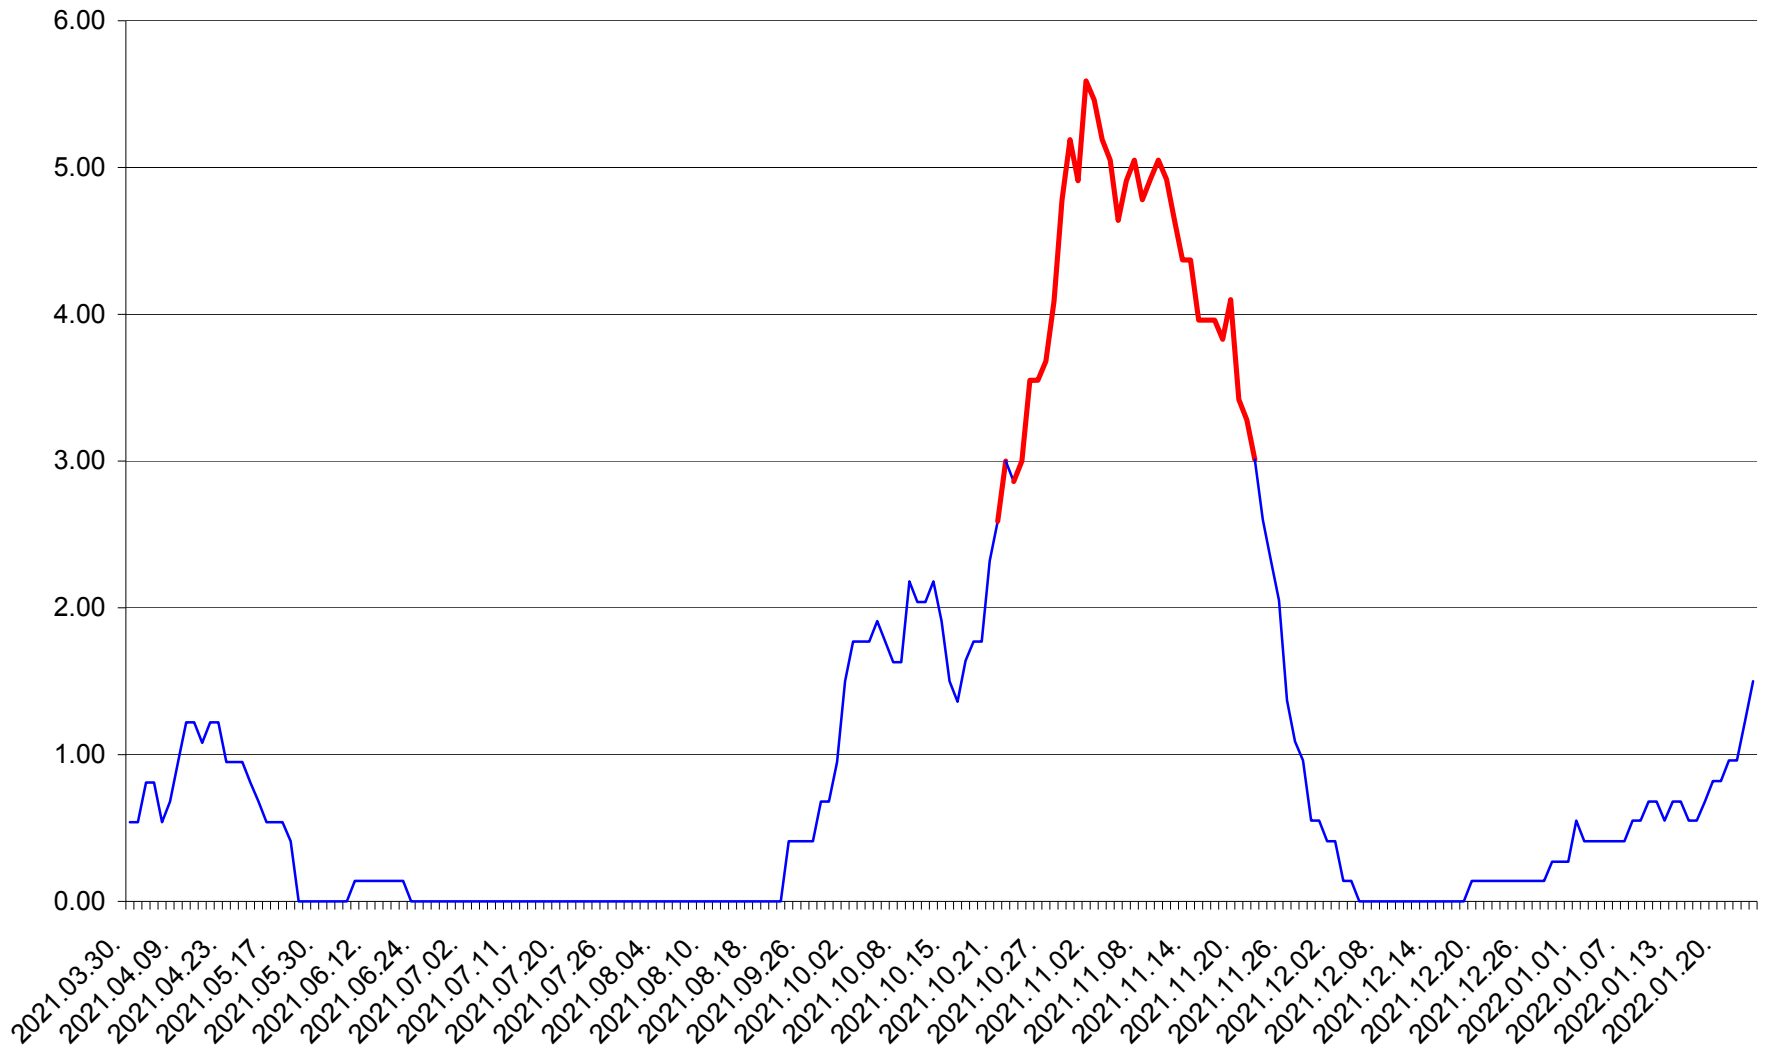

ATID - Evolutia incidentei cumulate pe 14 zile la % de locuitori
2021.04.01. - 2022.01.24.

AVRĂMEȘTI - Evolutia incidentei cumulate pe 14 zile la ‰ de locuitori
2021.04.01. - 2022.01.24.

ORAȘ BĂILE TUȘNAD - Evolutia incidentei cumulate pe 14 zile la ‰ de locuitori
2021.04.01. - 2022.01.24.

ORAȘ BĂLAN - Evolutia incidentei cumulate pe 14 zile la ‰ de locuitori
2021.04.01. - 2022.01.24.

BILBOR - Evolutia incidentei cumulate pe 14 zile la ‰ de locuitori
2021.04.01. - 2022.01.24.

ORAȘ BORSEC - Evolutia incidentei cumulate pe 14 zile la ‰ de locuitori
2021.04.01. - 2022.01.24.

BRĂDEȘTI - Evolutia incidentei cumulate pe 14 zile la ‰ de locuitori
2021.04.01. - 2022.01.24.

CĂPÂLNIȚA - Evolutia incidentei cumulate pe 14 zile la ‰ de locuitori
2021.04.01. - 2022.01.24.

CÂRȚA - Evolutia incidentei cumulate pe 14 zile la ‰ de locuitori
2021.04.01. - 2022.01.24.