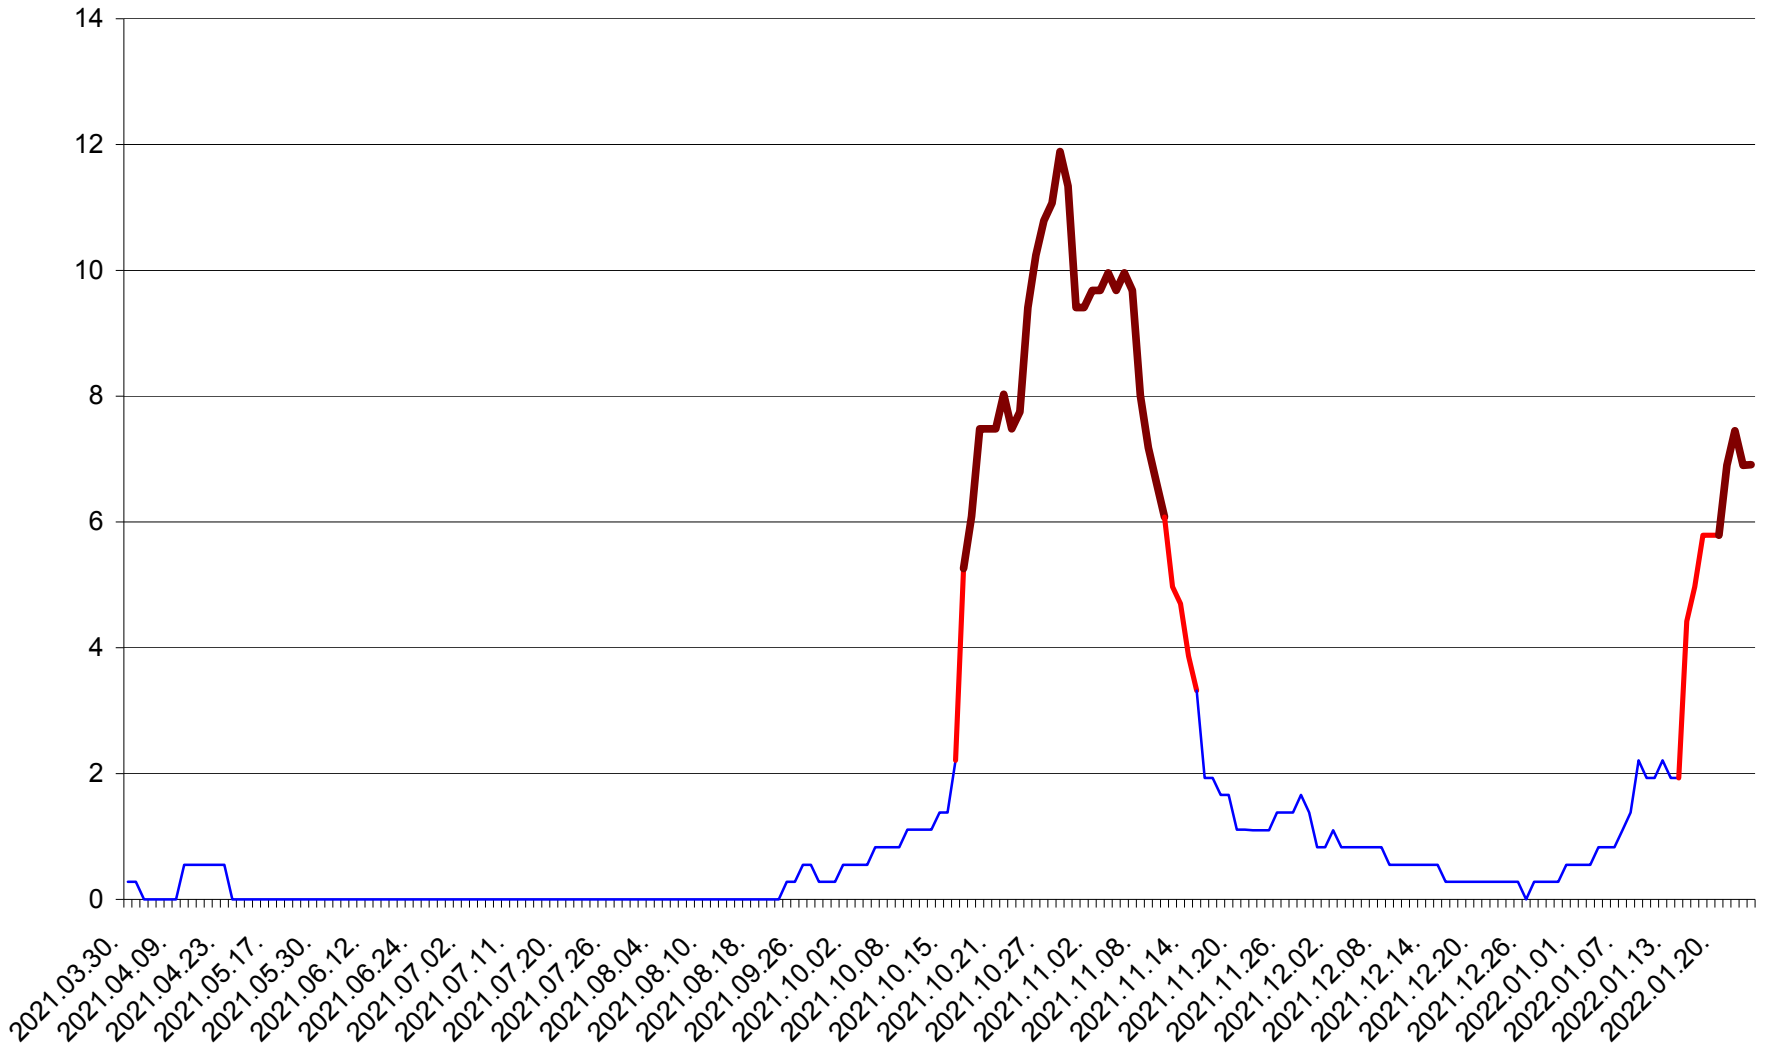

DÂRJIU - Evolutia incidentei cumulate pe 14 zile la ‰ de locuitori
2021.04.01. - 2022.01.24.

DEALU - Evolutia incidentei cumulate pe 14 zile la ‰ de locuitori
2021.04.01. - 2022.01.24.

DITRĂU - Evolutia incidentei cumulate pe 14 zile la ‰ de locuitori
2021.04.01. - 2022.01.24.

FELICENI - Evolutia incidentei cumulate pe 14 zile la % de locuitori
2021.04.01. - 2022.01.24.

FRUMOASA - Evolutia incidentei cumulate pe 14 zile la ‰ de locuitori
2021.04.01. - 2022.01.24.

GĂLĂUȚAȘ - Evolutia incidentei cumulate pe 14 zile la ‰ de locuitori
2021.04.01. - 2022.01.24.

MUNICIPIUL GHEORGHENI - Evolutia incidentei cumulate pe 14 zile la ‰ de locuitori
2021.04.01. - 2022.01.24.

JOSENI - Evolutia incidentei cumulate pe 14 zile la ‰ de locuitori
2021.04.01. - 2022.01.24.

LĂZAREA - Evolutia incidentei cumulate pe 14 zile la % de locuitori
2021.04.01. - 2022.01.24.

LELICENI - Evolutia incidentei cumulate pe 14 zile la % de locuitori
2021.04.01. - 2022.01.24.

LUETA - Evolutia incidentei cumulate pe 14 zile la ‰ de locuitori
2021.04.01. - 2022.01.24.

LUNCA DE JOS - Evolutia incidentei cumulate pe 14 zile la ‰ de locuitori
2021.04.01. - 2022.01.24.