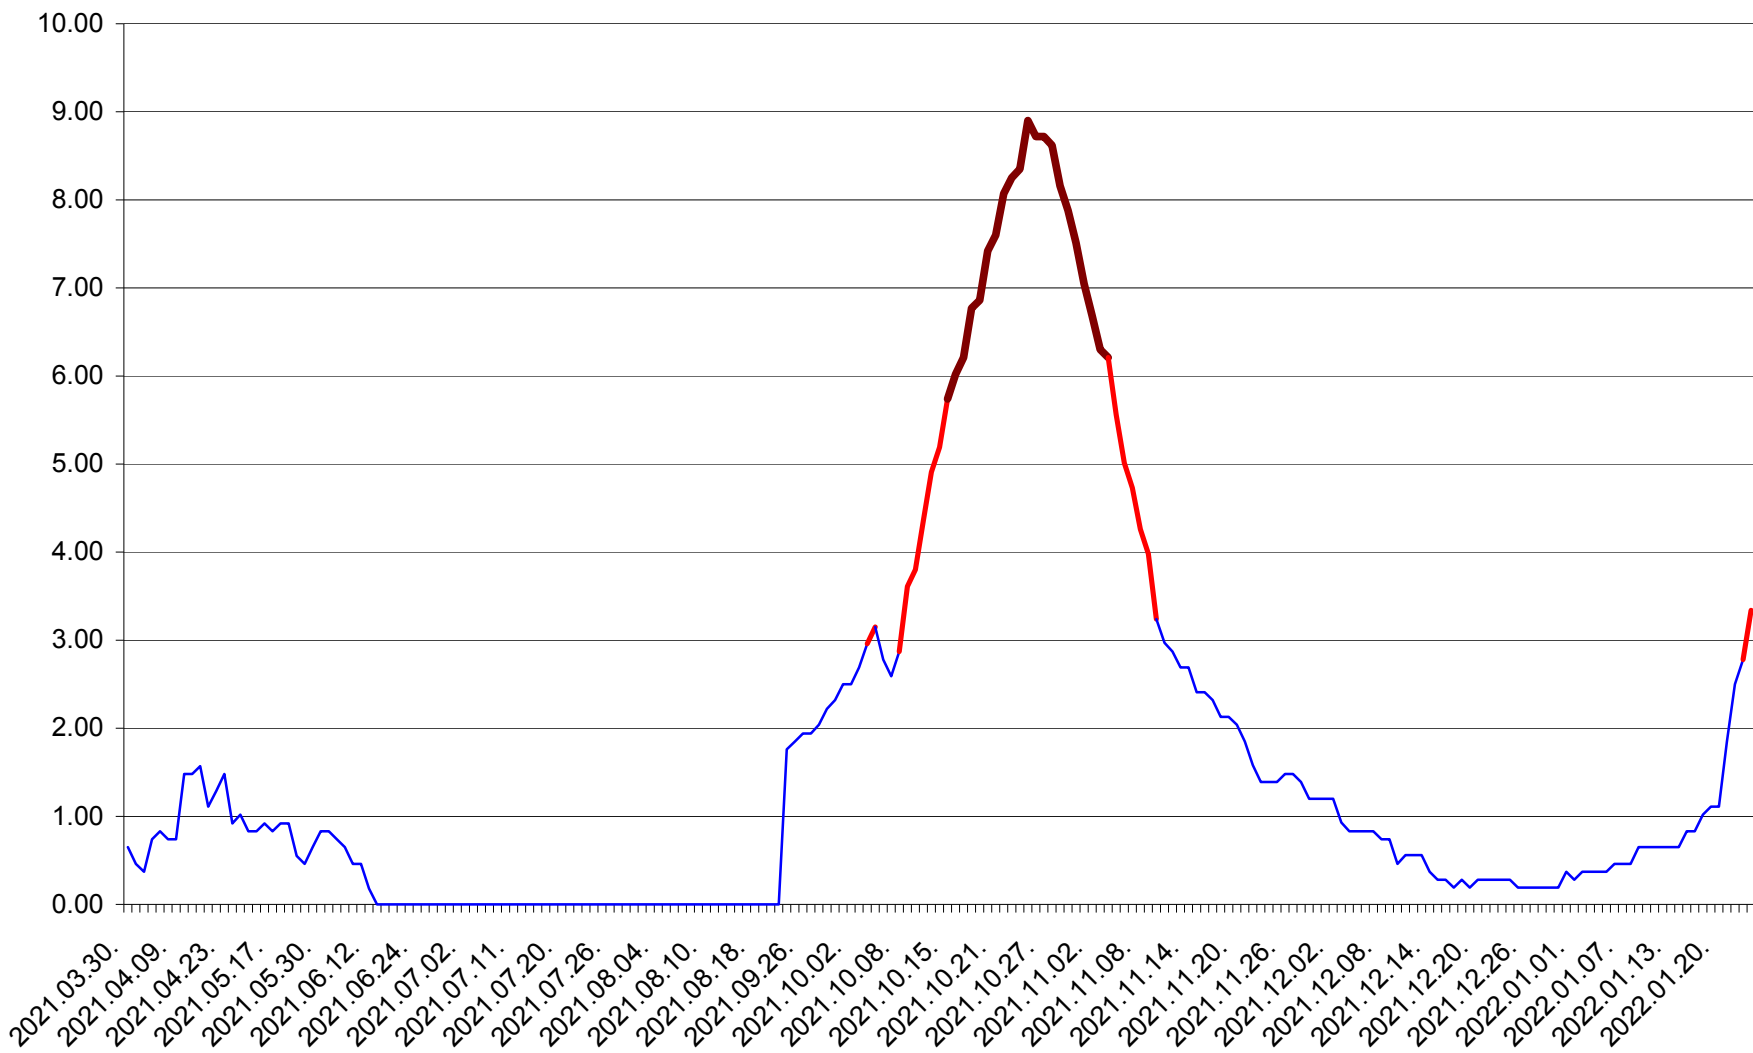

BRĂDEȘTI - Evolutia incidentei cumulate pe 14 zile la ‰ de locuitori
2021.04.01. - 2022.01.24.

CĂPÂLNIȚA - Evolutia incidentei cumulate pe 14 zile la ‰ de locuitori
2021.04.01. - 2022.01.24.

CÂRȚA - Evolutia incidentei cumulate pe 14 zile la ‰ de locuitori
2021.04.01. - 2022.01.24.

CICEU - Evolutia incidentei cumulate pe 14 zile la ‰ de locuitori
2021.04.01. - 2022.01.24.

CIUCSÂNGEORGIU - Evolutia incidentei cumulate pe 14 zile la ‰ de locuitori
2021.04.01. - 2022.01.24.

CIUMANI - Evolutia incidentei cumulate pe 14 zile la ‰ de locuitori
2021.04.01. - 2022.01.24.

CORBU - Evolutia incidentei cumulate pe 14 zile la ‰ de locuitori
2021.04.01. - 2022.01.24.

CORUND - Evolutia incidentei cumulate pe 14 zile la ‰ de locuitori
2021.04.01. - 2022.01.24.

COZMENI - Evolutia incidentei cumulate pe 14 zile la ‰ de locuitori
2021.04.01. - 2022.01.24.

ORAȘ CRISTURU SECUIESC - Evolutia incidentei cumulate pe 14 zile la ‰ de locuitori
2021.04.01. - 2022.01.24.

DĂNEȘTI - Evolutia incidentei cumulate pe 14 zile la ‰ de locuitori
2021.04.01. - 2022.01.24.