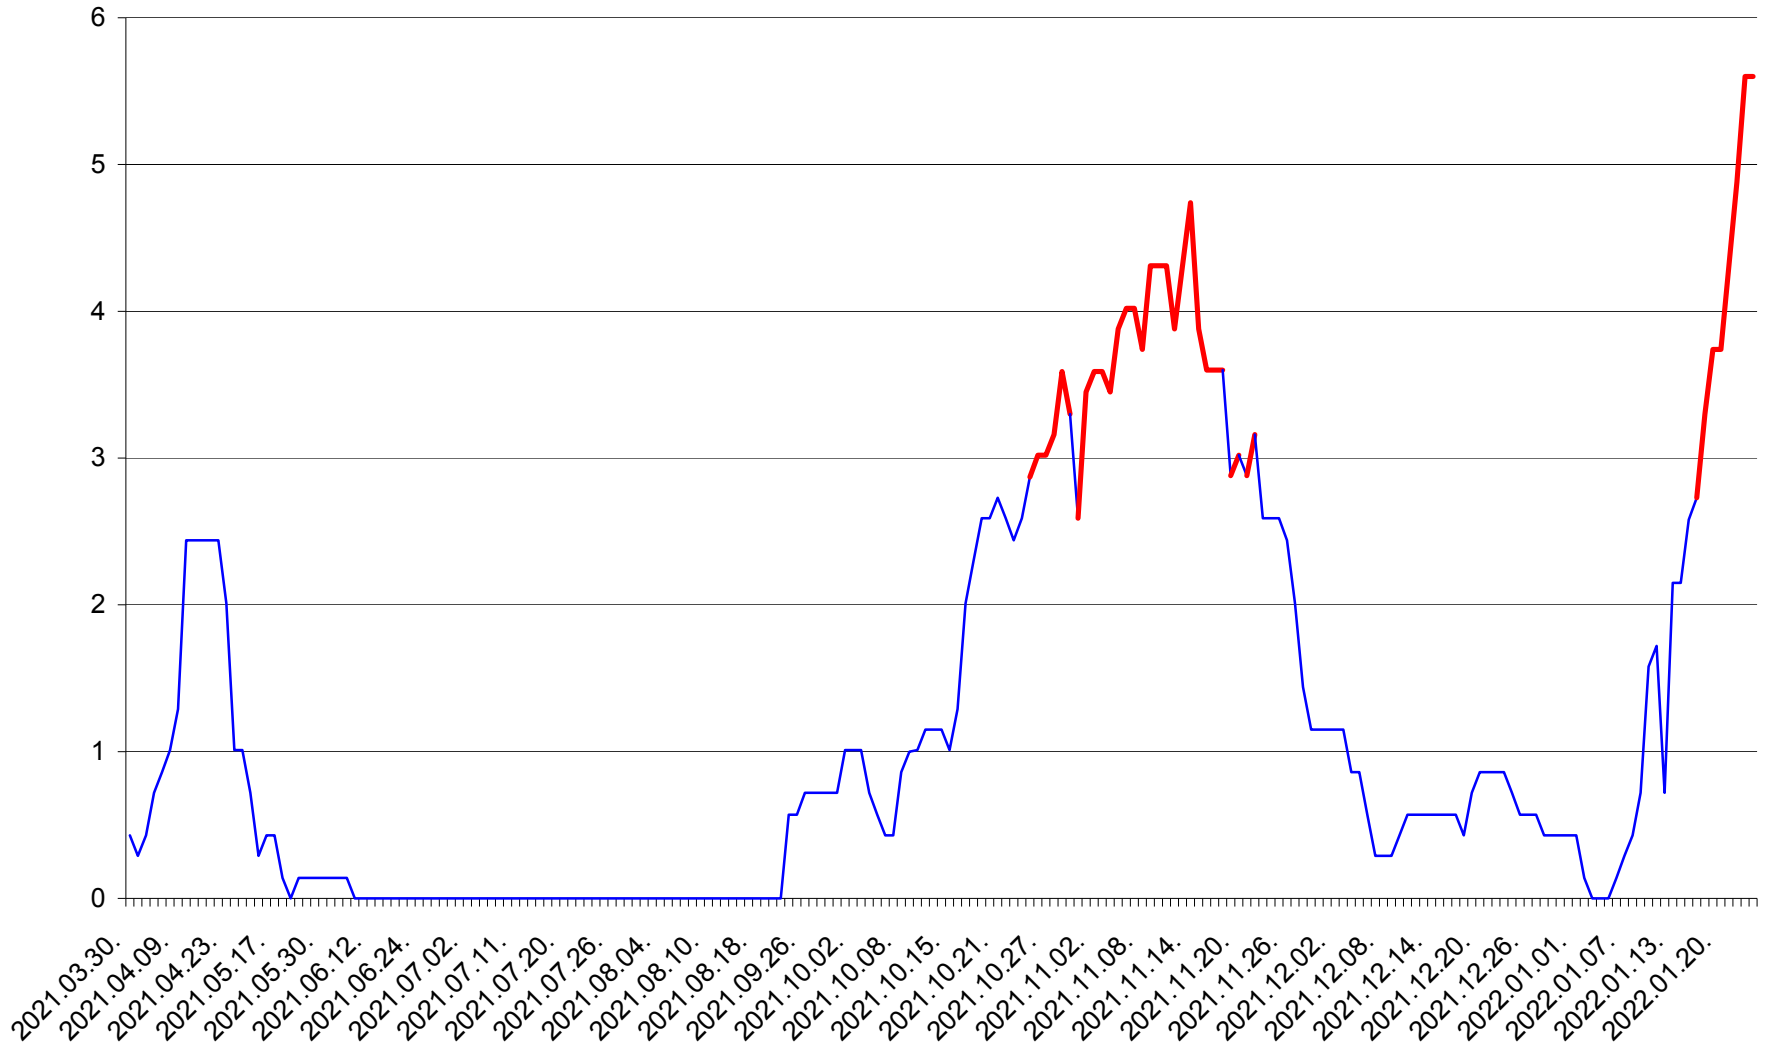

MIHĂILENI - Evolutia incidentei cumulate pe 14 zile la ‰ de locuitori
2021.04.01. - 2022.01.24.

MUGENI - Evolutia incidentei cumulate pe 14 zile la ‰ de locuitori
2021.04.01. - 2022.01.24.

OCLAND - Evolutia incidentei cumulate pe 14 zile la ‰ de locuitori
2021.04.01. - 2022.01.24.

MUNICIPIUL ODORHEIU SECUIESC - Evolutia incidentei cumulate pe 14 zile la ‰ de locuitori
2021.04.01. - 2022.01.24.

PĂULENI-CIUC - Evolutia incidentei cumulate pe 14 zile la % de locuitori
2021.04.01. - 2022.01.24.

PLĂIEȘII DE JOS - Evolutia incidentei cumulate pe 14 zile la ‰ de locuitori
2021.04.01. - 2022.01.24.

PORUMBENI - Evolutia incidentei cumulate pe 14 zile la ‰ de locuitori
2021.04.01. - 2022.01.24.

PRAID - Evolutia incidentei cumulate pe 14 zile la ‰ de locuitori
2021.04.01. - 2022.01.24.

RACU - Evolutia incidentei cumulate pe 14 zile la ‰ de locuitori
2021.04.01. - 2022.01.24.

REMETEA - Evolutia incidentei cumulate pe 14 zile la ‰ de locuitori
2021.04.01. - 2022.01.24.

SĂCEL - Evolutia incidentei cumulate pe 14 zile la ‰ de locuitori
2021.04.01. - 2022.01.24.