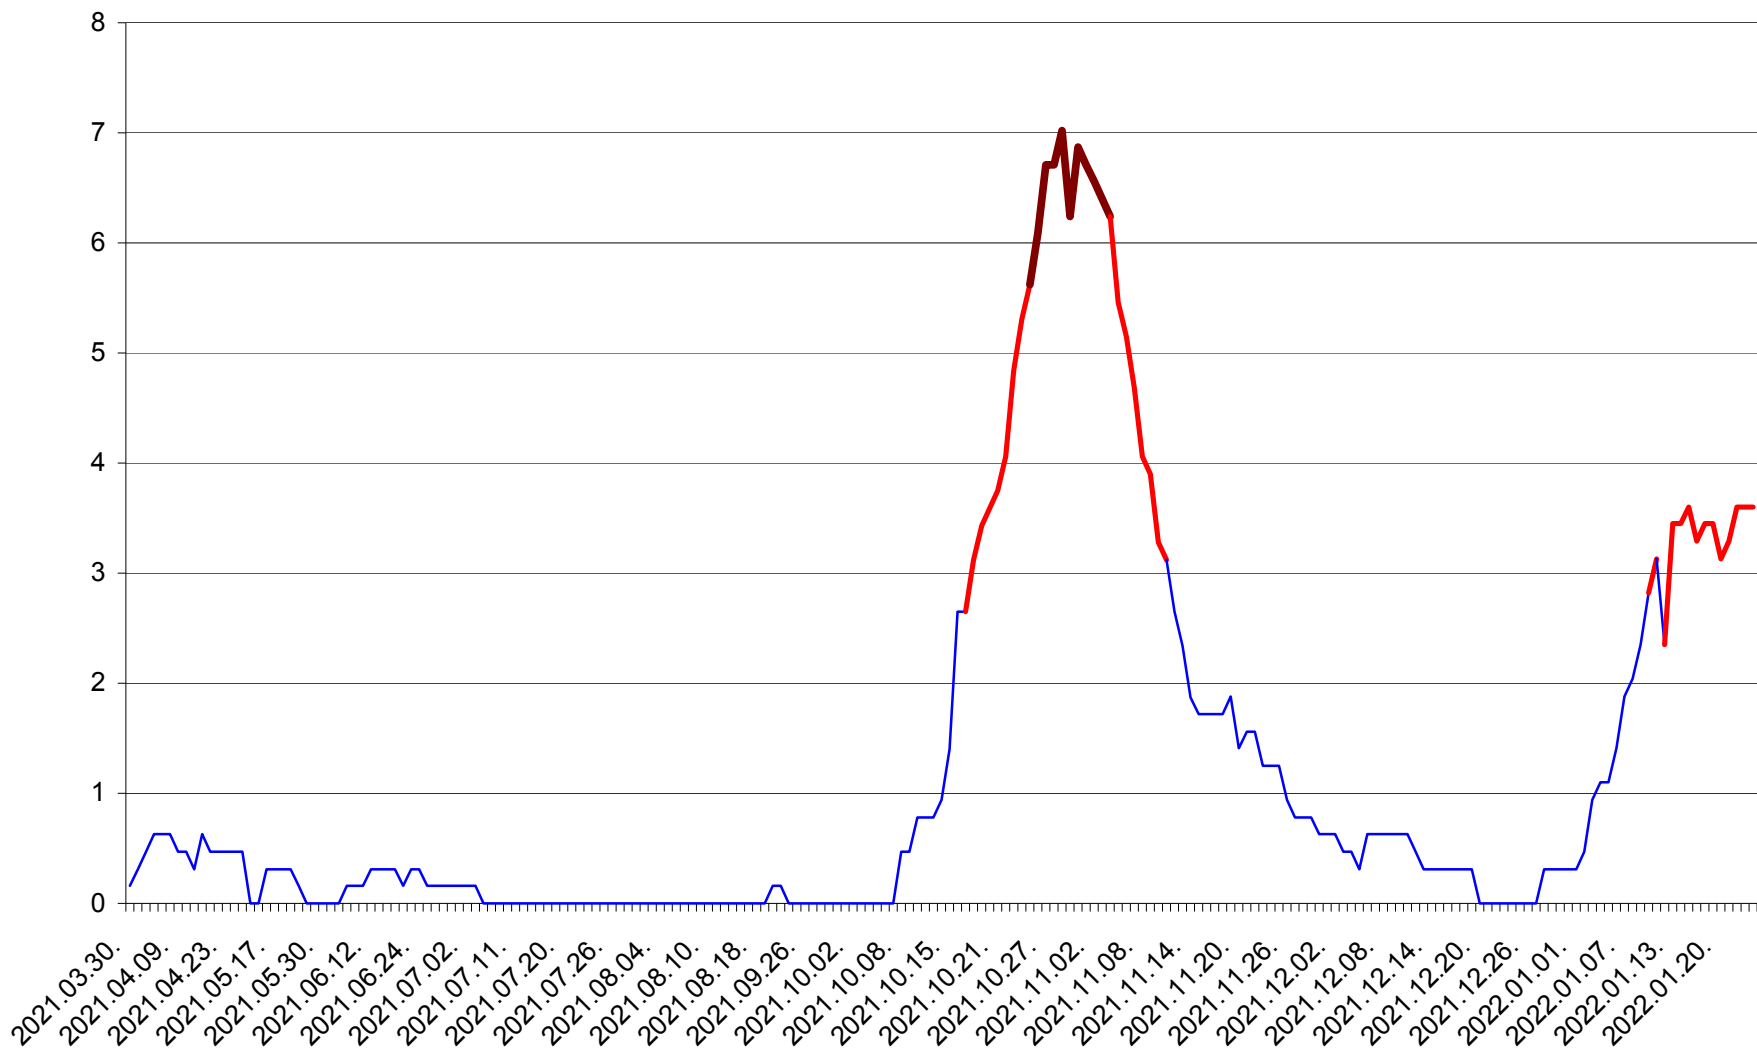

PLĂIEȘII DE JOS - Evolutia incidentei cumulate pe 14 zile la ‰ de locuitori
2021.04.01. - 2022.01.24.

PORUMBENI - Evolutia incidentei cumulate pe 14 zile la ‰ de locuitori
2021.04.01. - 2022.01.24.

PRAID - Evolutia incidentei cumulate pe 14 zile la ‰ de locuitori
2021.04.01. - 2022.01.24.

RACU - Evolutia incidentei cumulate pe 14 zile la ‰ de locuitori
2021.04.01. - 2022.01.24.

REMETEA - Evolutia incidentei cumulate pe 14 zile la ‰ de locuitori
2021.04.01. - 2022.01.24.

SĂCEL - Evolutia incidentei cumulate pe 14 zile la ‰ de locuitori
2021.04.01. - 2022.01.24.