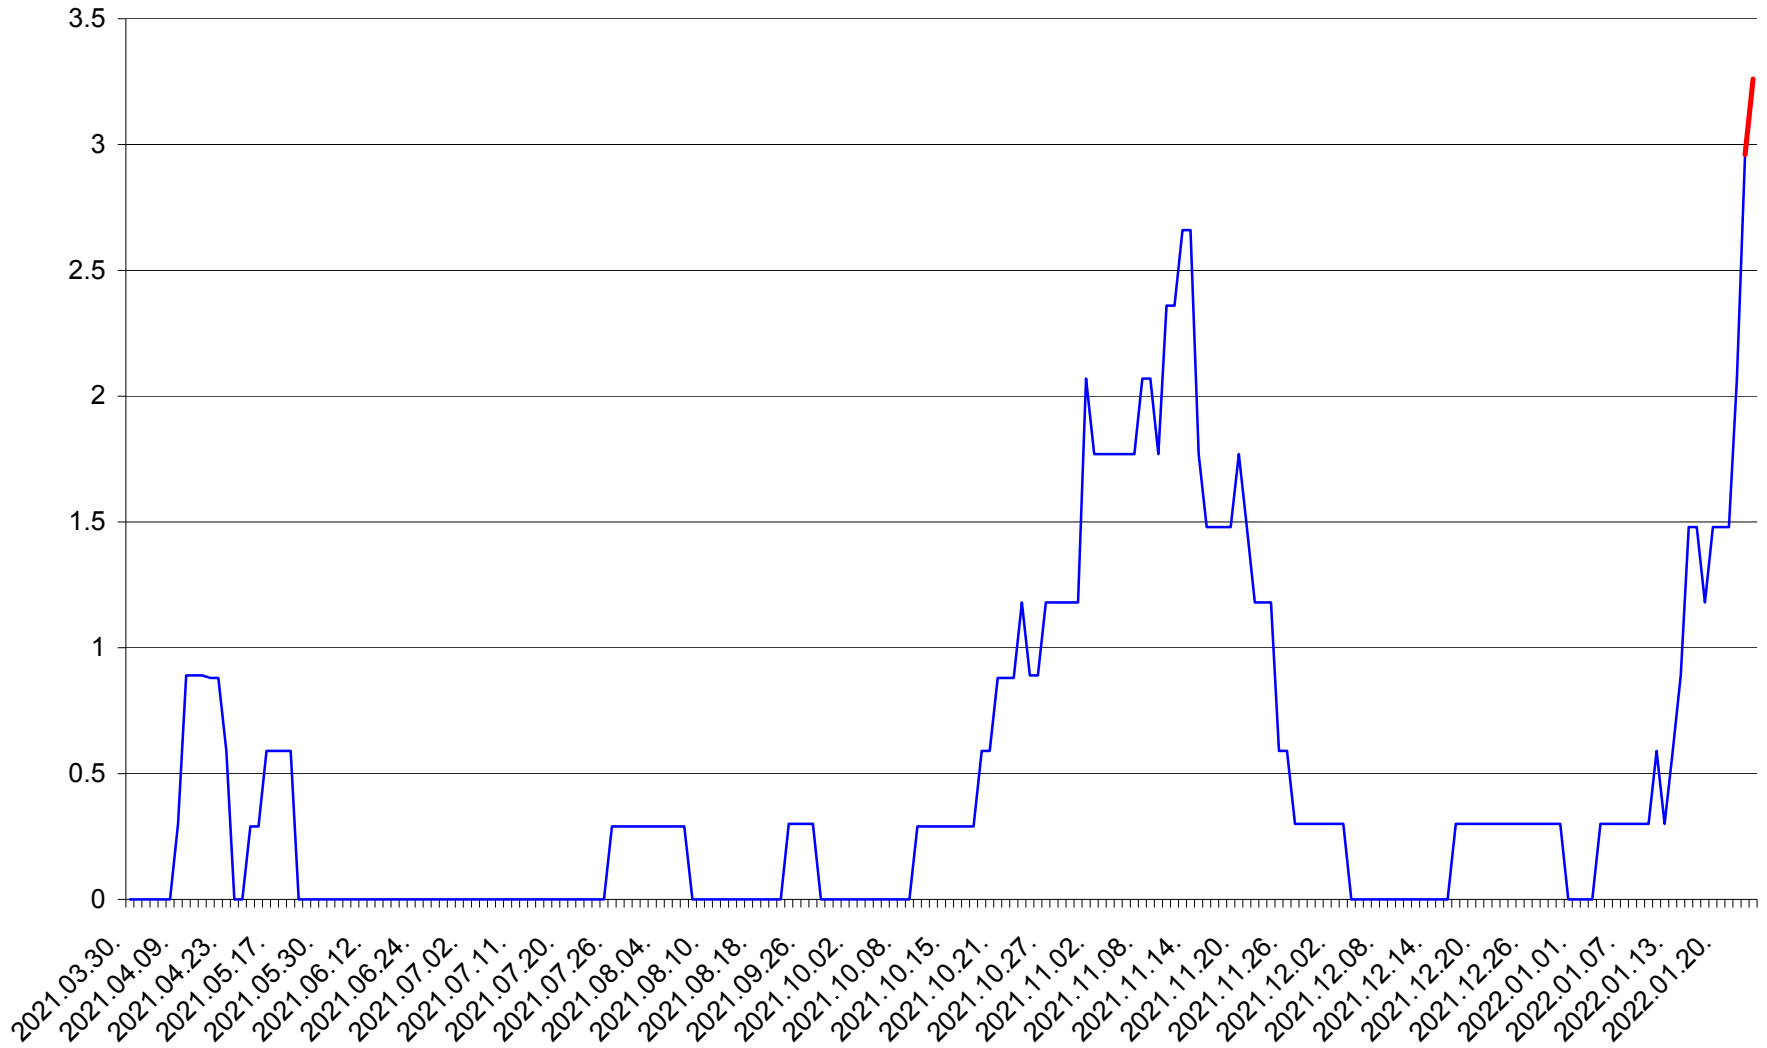

MUNICIPIUL GHEORGHENI - Evolutia incidentei cumulate pe 14 zile la ‰ de locuitori
2021.04.01. - 2022.01.24.

JOSENI - Evolutia incidentei cumulate pe 14 zile la ‰ de locuitori
2021.04.01. - 2022.01.24.

LĂZAREA - Evolutia incidentei cumulate pe 14 zile la % de locuitori
2021.04.01. - 2022.01.24.

LELICENI - Evolutia incidentei cumulate pe 14 zile la % de locuitori
2021.04.01. - 2022.01.24.

LUETA - Evolutia incidentei cumulate pe 14 zile la ‰ de locuitori
2021.04.01. - 2022.01.24.

LUNCA DE JOS - Evolutia incidentei cumulate pe 14 zile la ‰ de locuitori
2021.04.01. - 2022.01.24.

LUNCA DE SUS - Evolutia incidentei cumulate pe 14 zile la ‰ de locuitori
2021.04.01. - 2022.01.24.

LUPENI - Evolutia incidentei cumulate pe 14 zile la ‰ de locuitori
2021.04.01. - 2022.01.24.

MĂDĂRAȘ - Evolutia incidentei cumulate pe 14 zile la ‰ de locuitori
2021.04.01. - 2022.01.24.