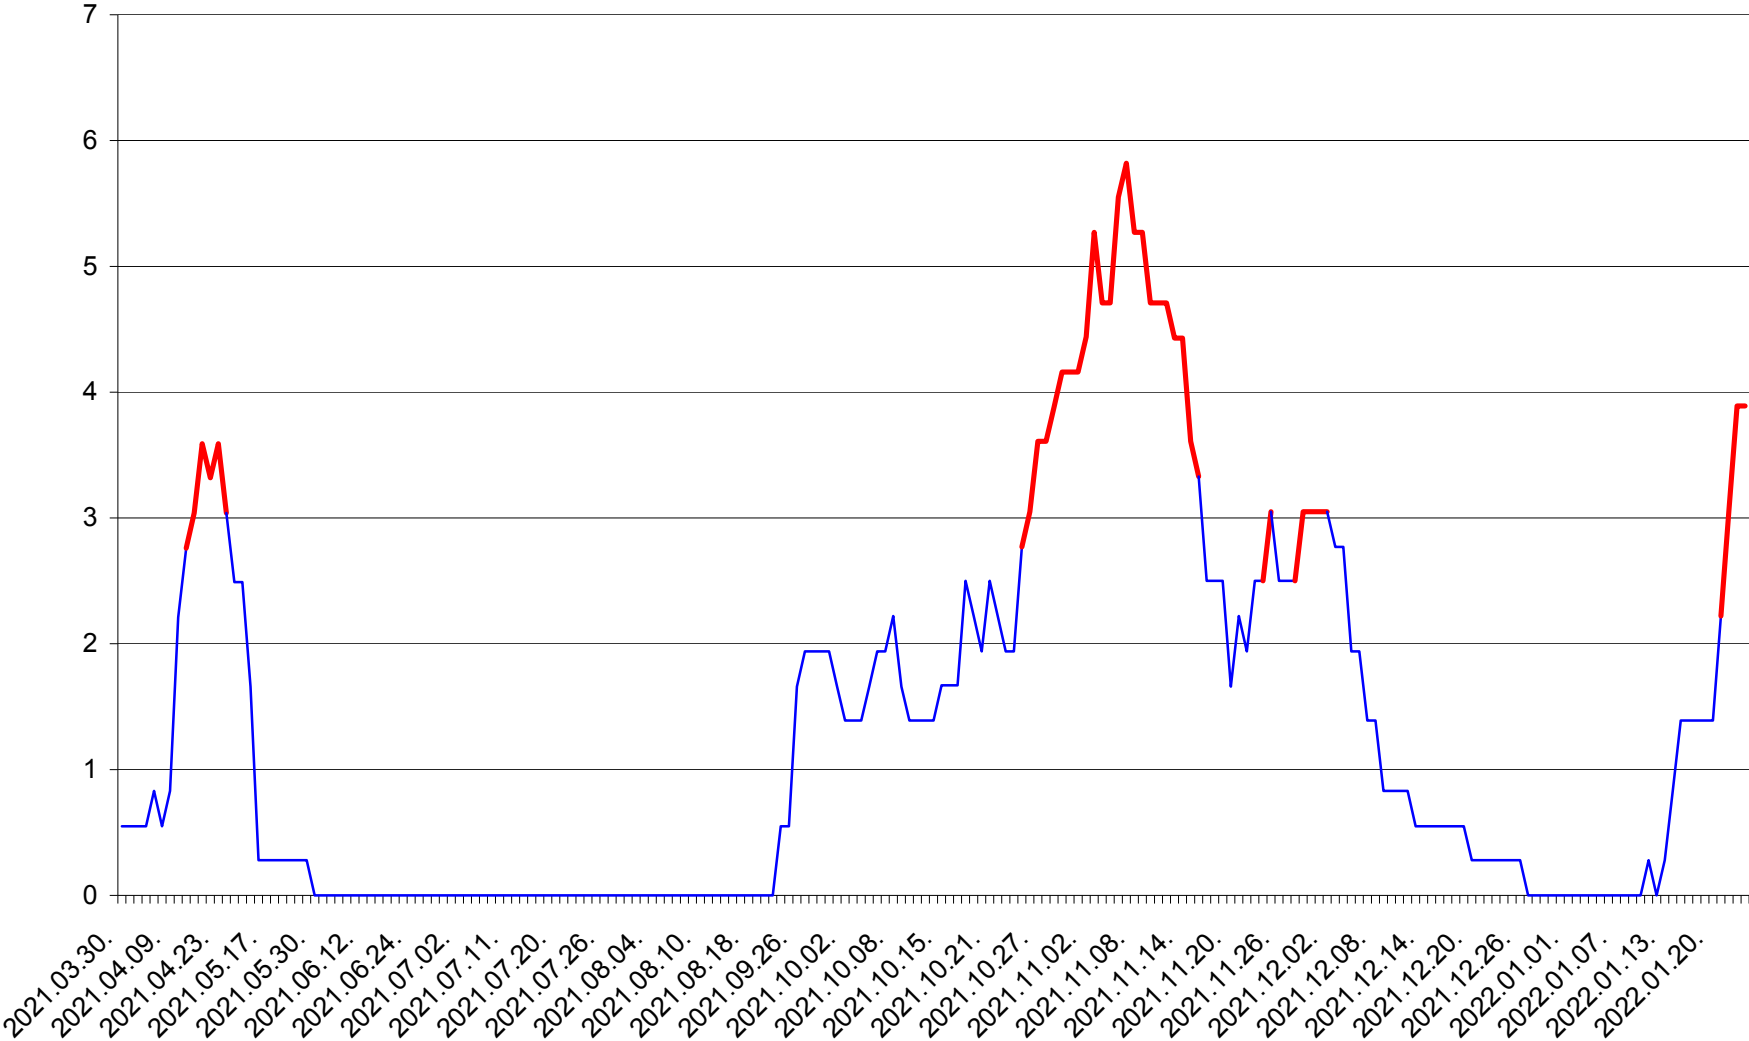

LELICENI - Evolutia incidentei cumulate pe 14 zile la % de locuitori
2021.04.01. - 2022.01.24.

LUETA - Evolutia incidentei cumulate pe 14 zile la ‰ de locuitori
2021.04.01. - 2022.01.24.

LUNCA DE JOS - Evolutia incidentei cumulate pe 14 zile la ‰ de locuitori
2021.04.01. - 2022.01.24.

LUNCA DE SUS - Evolutia incidentei cumulate pe 14 zile la ‰ de locuitori
2021.04.01. - 2022.01.24.

LUPENI - Evolutia incidentei cumulate pe 14 zile la ‰ de locuitori
2021.04.01. - 2022.01.24.

MĂDĂRAȘ - Evolutia incidentei cumulate pe 14 zile la ‰ de locuitori
2021.04.01. - 2022.01.24.

MĂRTINIȘ - Evolutia incidentei cumulate pe 14 zile la ‰ de locuitori
2021.04.01. - 2022.01.24.

MEREȘTI - Evolutia incidentei cumulate pe 14 zile la ‰ de locuitori
2021.04.01. - 2022.01.24.

MUNICIPIUL MIERCUREA-CIUC - Evolutia incidentei cumulate pe 14 zile la ‰ de locuitori
2021.04.01. - 2022.01.24.

MIHĂILENI - Evolutia incidentei cumulate pe 14 zile la ‰ de locuitori
2021.04.01. - 2022.01.24.

MUGENI - Evolutia incidentei cumulate pe 14 zile la ‰ de locuitori
2021.04.01. - 2022.01.24.

OCLAND - Evolutia incidentei cumulate pe 14 zile la ‰ de locuitori
2021.04.01. - 2022.01.24.