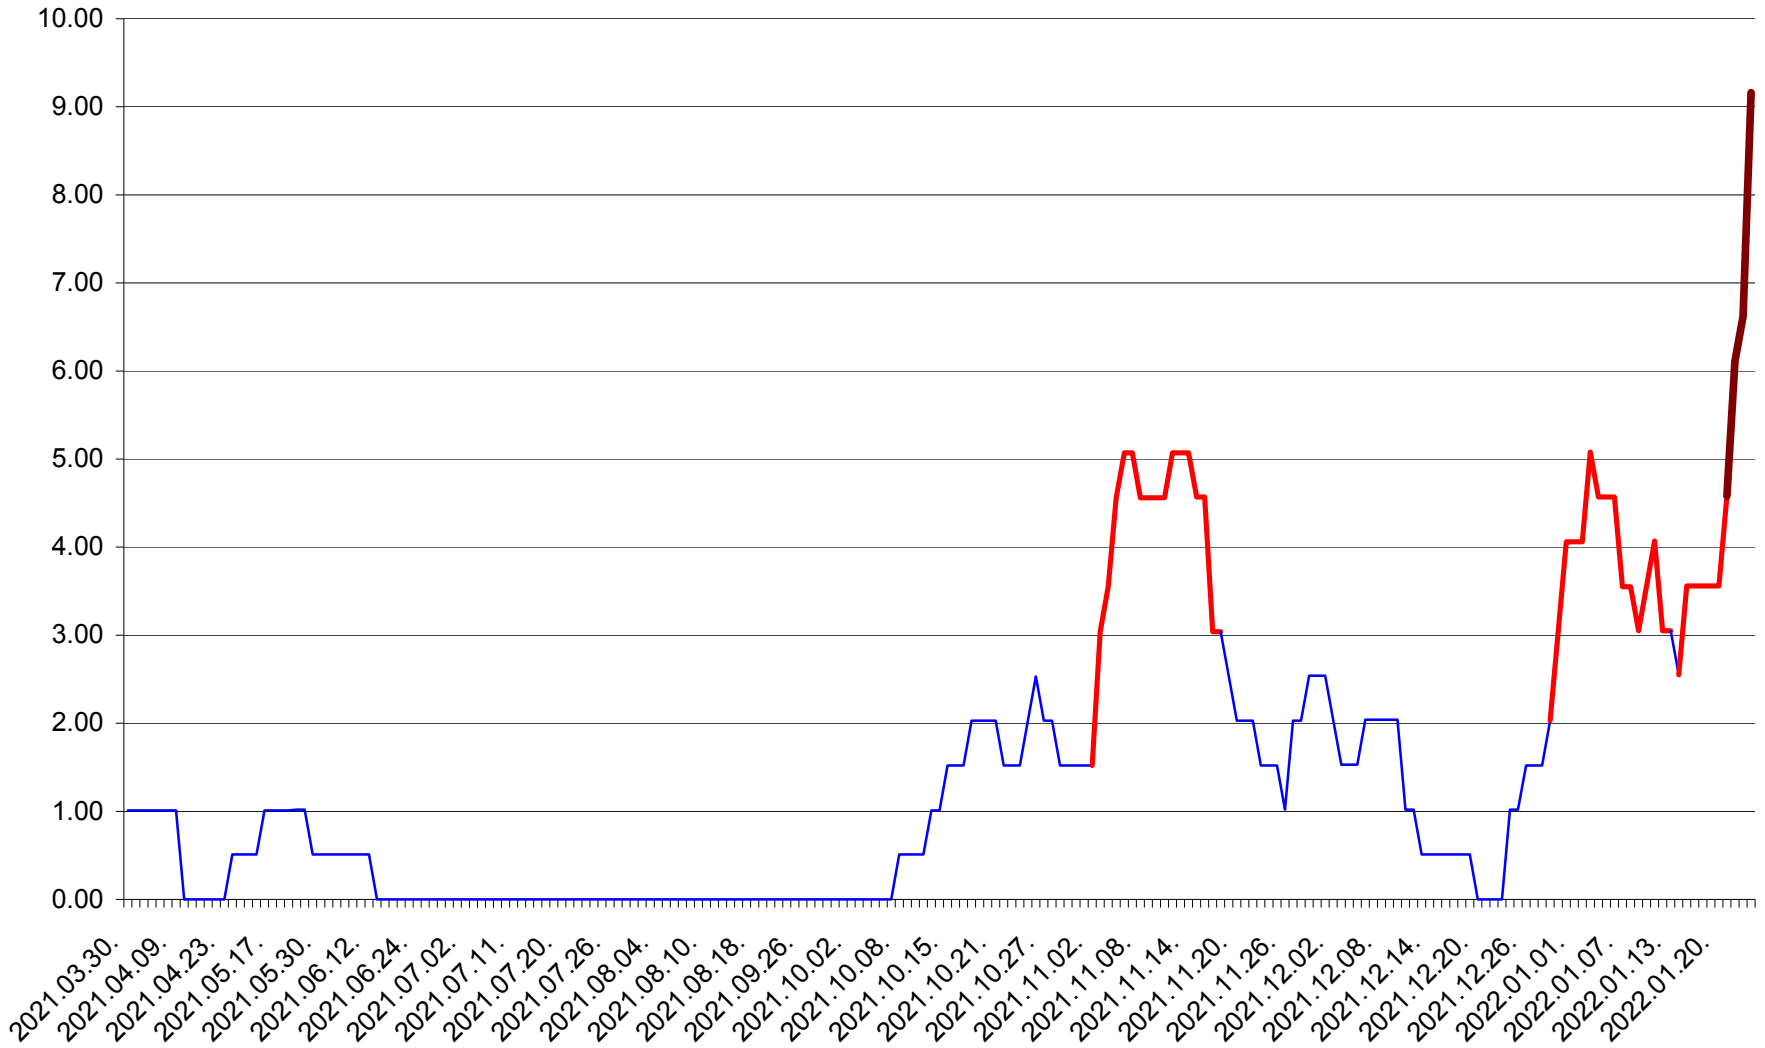

TUȘNAD - Evolutia incidentei cumulate pe 14 zile la ‰ de locuitori
2021.04.01. - 2022.01.24.

ULIEȘ - Evolutia incidentei cumulate pe 14 zile la ‰ de locuitori
2021.04.01. - 2022.01.24.

VĂRȘAG - Evolutia incidentei cumulate pe 14 zile la ‰ de locuitori
2021.04.01. - 2022.01.24.

ORAȘ VLĂHIȚA - Evolutia incidentei cumulate pe 14 zile la ‰ de locuitori
2021.04.01. - 2022.01.24.

VOȘLĂBENI - Evolutia incidentei cumulate pe 14 zile la ‰ de locuitori
2021.04.01. - 2022.01.24.

ZETEA - Evolutia incidentei cumulate pe 14 zile la ‰ de locuitori
2021.04.01. - 2022.01.24.