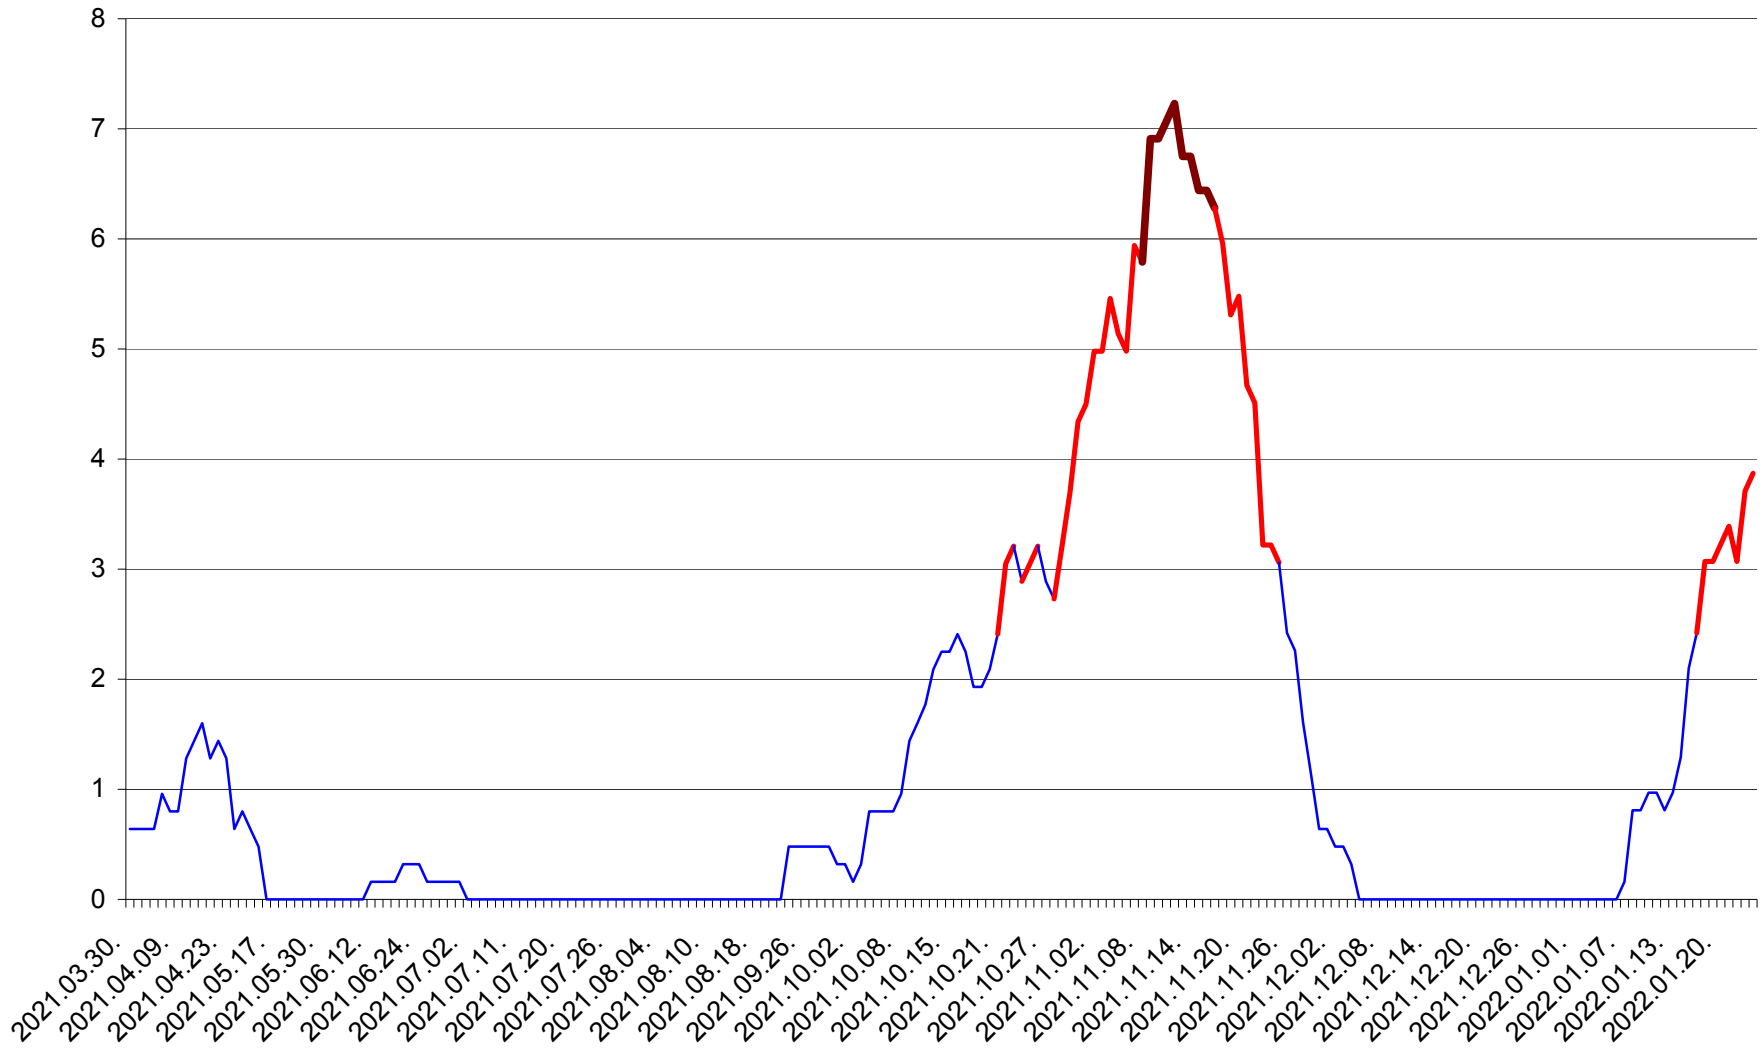

PLĂIEȘII DE JOS - Evolutia incidentei cumulate pe 14 zile la ‰ de locuitori
2021.04.01. - 2022.01.24.

PORUMBENI - Evolutia incidentei cumulate pe 14 zile la ‰ de locuitori
2021.04.01. - 2022.01.24.

PRAID - Evolutia incidentei cumulate pe 14 zile la ‰ de locuitori
2021.04.01. - 2022.01.24.

RACU - Evolutia incidentei cumulate pe 14 zile la ‰ de locuitori
2021.04.01. - 2022.01.24.

REMETEA - Evolutia incidentei cumulate pe 14 zile la ‰ de locuitori
2021.04.01. - 2022.01.24.

SĂCEL - Evolutia incidentei cumulate pe 14 zile la ‰ de locuitori
2021.04.01. - 2022.01.24.

SÂNCRĂIENI - Evolutia incidentei cumulate pe 14 zile la ‰ de locuitori
2021.04.01. - 2022.01.24.

SÂNDOMIC - Evolutia incidentei cumulate pe 14 zile la ‰ de locuitori
2021.04.01. - 2022.01.24.

SÂNMARTIN - Evolutia incidentei cumulate pe 14 zile la ‰ de locuitori
2021.04.01. - 2022.01.24.