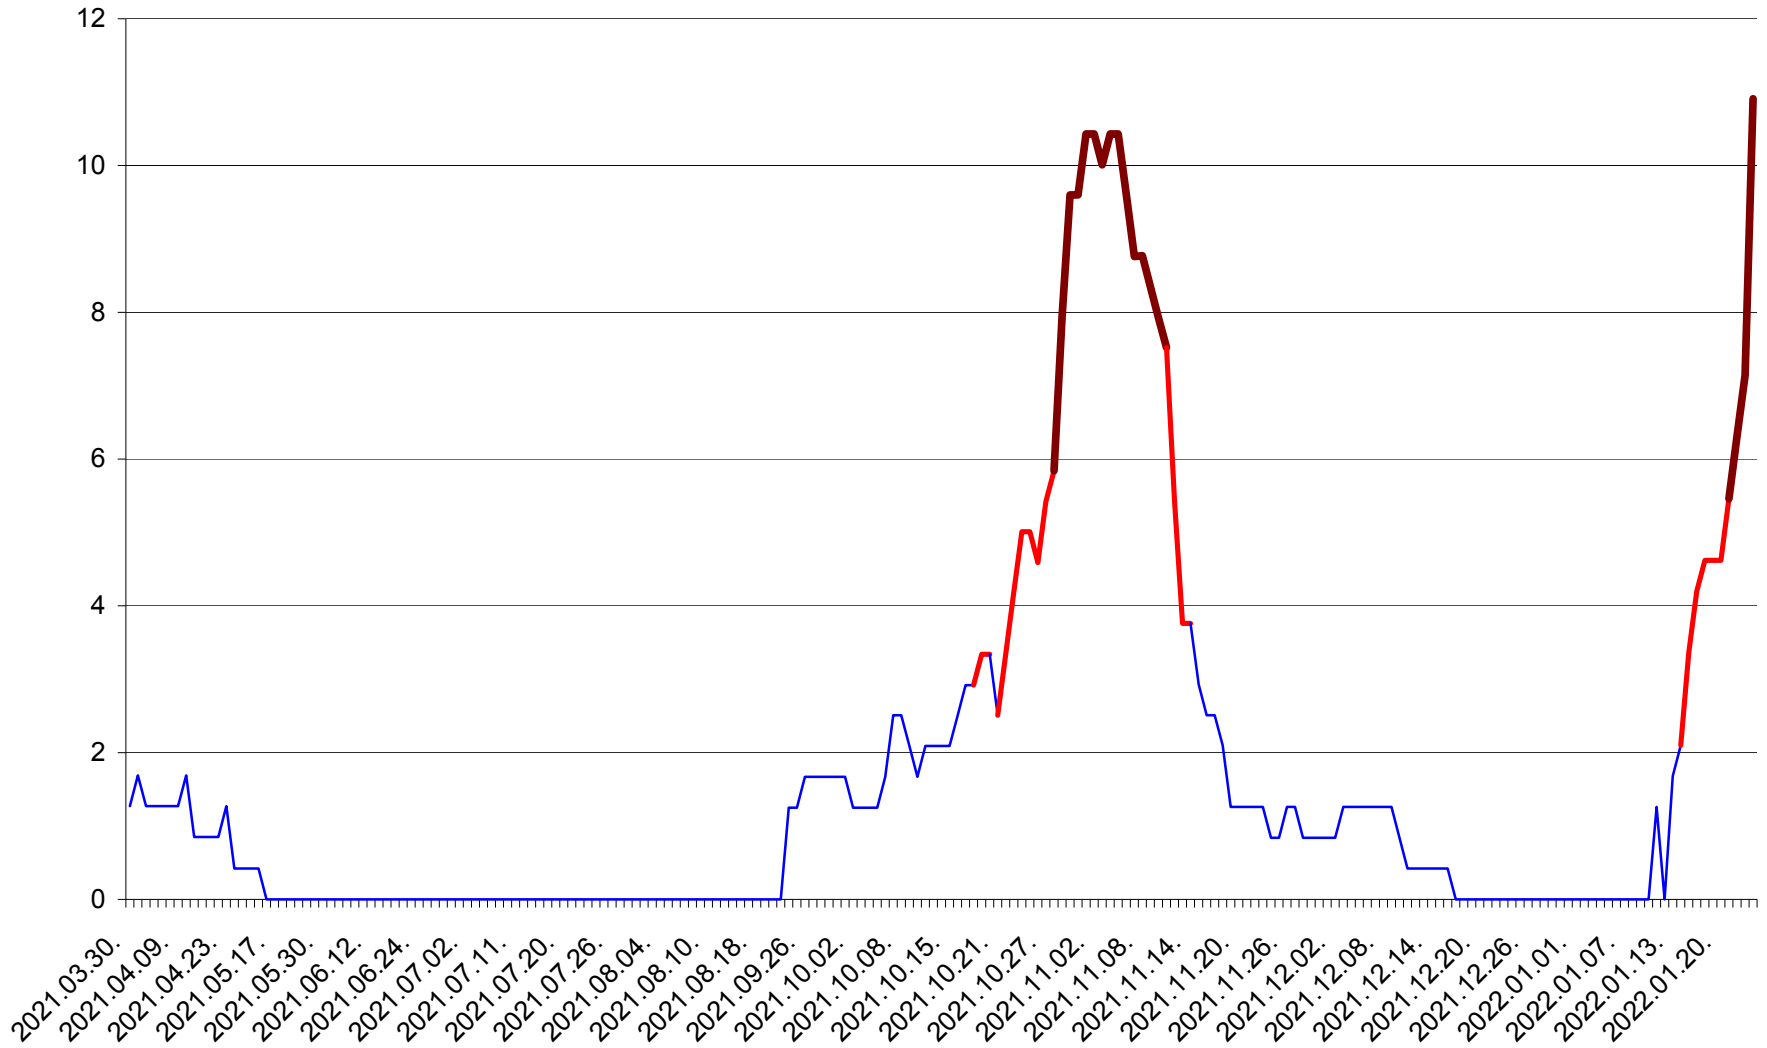

FELICENI - Evolutia incidentei cumulate pe 14 zile la % de locuitori
2021.04.01. - 2022.01.24.

FRUMOASA - Evolutia incidentei cumulate pe 14 zile la ‰ de locuitori
2021.04.01. - 2022.01.24.

GĂLĂUȚAȘ - Evolutia incidentei cumulate pe 14 zile la ‰ de locuitori
2021.04.01. - 2022.01.24.

MUNICIPIUL GHEORGHENI - Evolutia incidentei cumulate pe 14 zile la ‰ de locuitori
2021.04.01. - 2022.01.24.

JOSENI - Evolutia incidentei cumulate pe 14 zile la ‰ de locuitori
2021.04.01. - 2022.01.24.

LĂZAREA - Evolutia incidentei cumulate pe 14 zile la % de locuitori
2021.04.01. - 2022.01.24.

LELICENI - Evolutia incidentei cumulate pe 14 zile la % de locuitori
2021.04.01. - 2022.01.24.

LUETA - Evolutia incidentei cumulate pe 14 zile la ‰ de locuitori
2021.04.01. - 2022.01.24.

LUNCA DE JOS - Evolutia incidentei cumulate pe 14 zile la ‰ de locuitori
2021.04.01. - 2022.01.24.