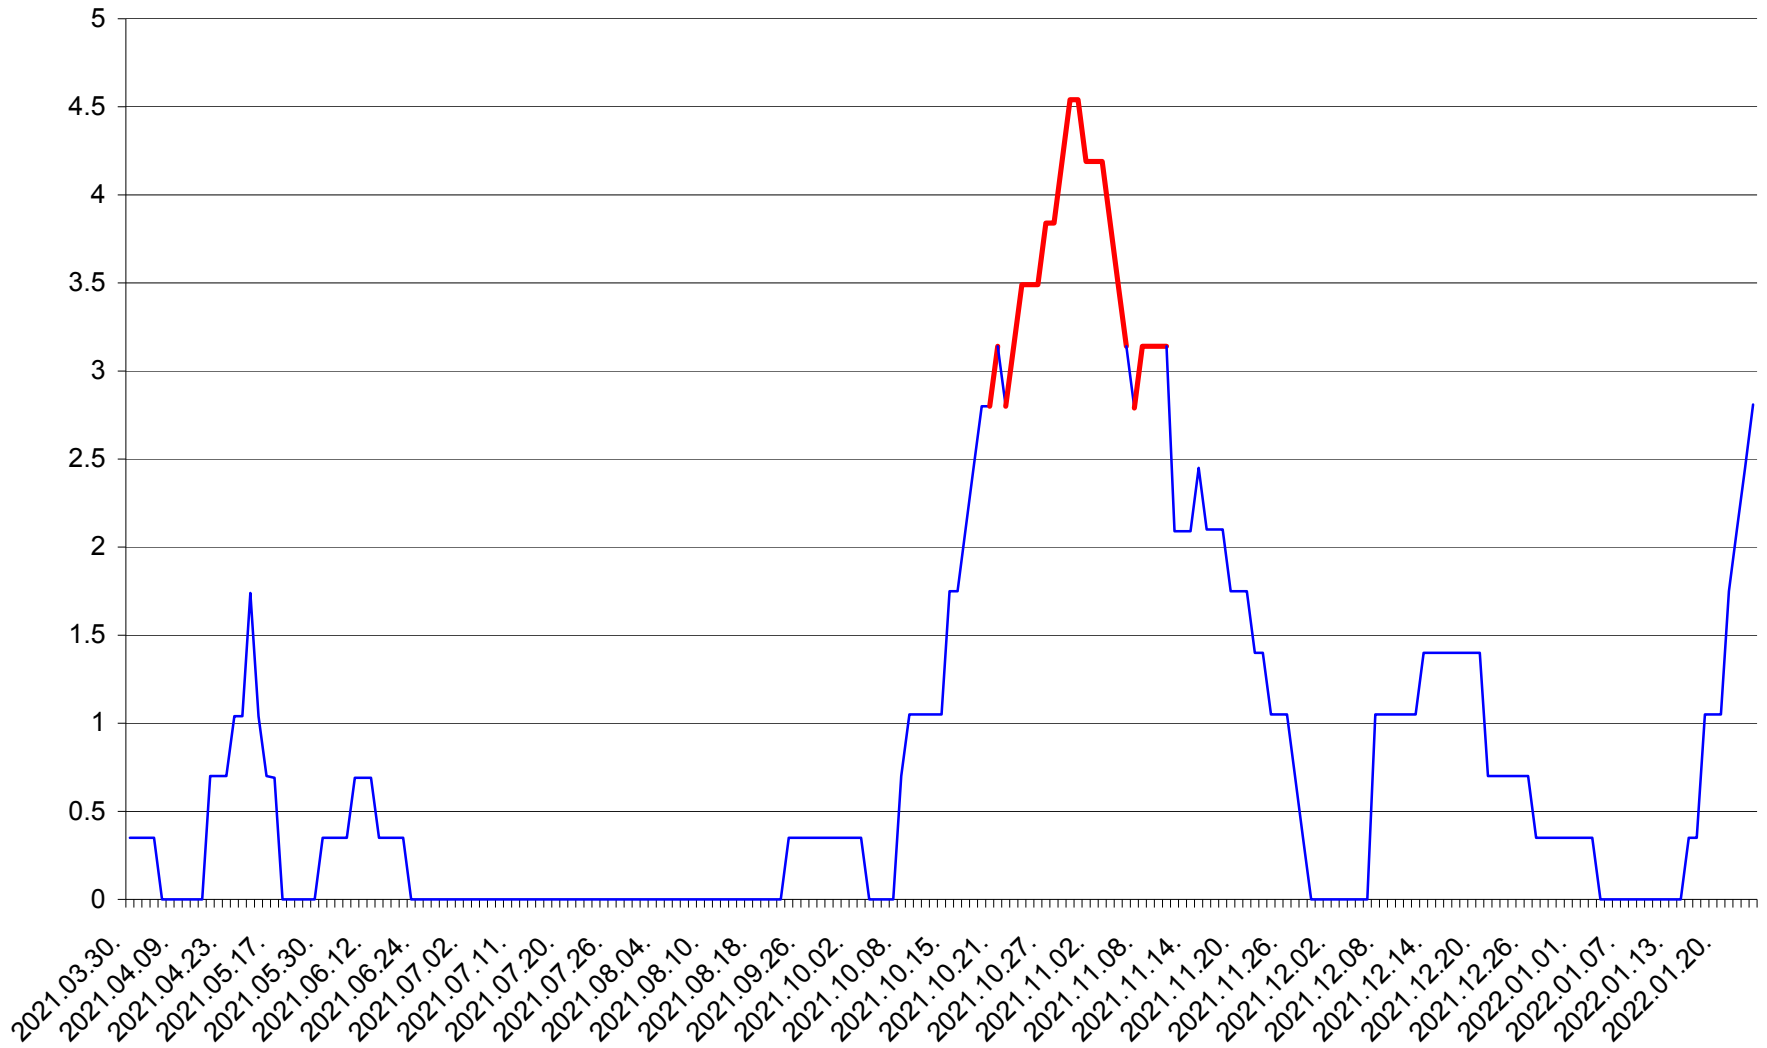

SICULENI - Evolutia incidentei cumulate pe 14 zile la ‰ de locuitori
2021.04.01. - 2022.01.24.