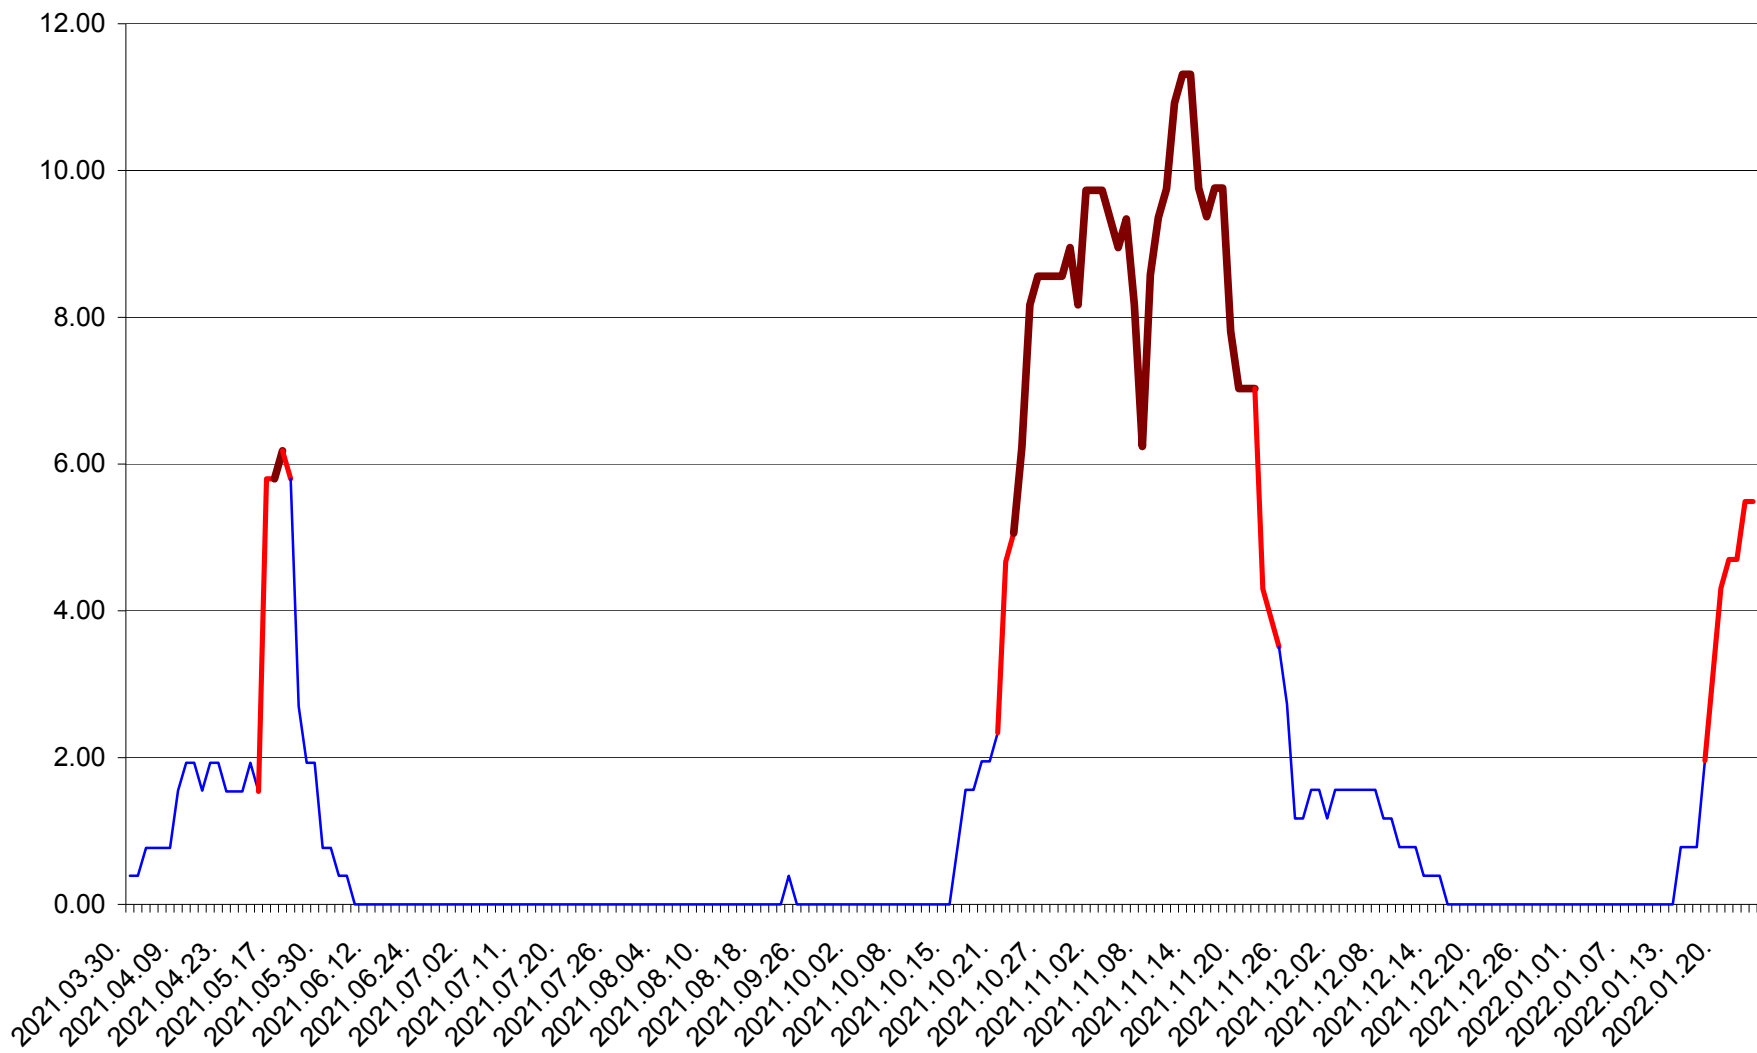

ATID - Evolutia incidentei cumulate pe 14 zile la % de locuitori
2021.04.01. - 2022.01.24.

AVRĂMEȘTI - Evolutia incidentei cumulate pe 14 zile la ‰ de locuitori
2021.04.01. - 2022.01.24.

ORAȘ BĂILE TUȘNAD - Evolutia incidentei cumulate pe 14 zile la ‰ de locuitori
2021.04.01. - 2022.01.24.

ORAȘ BĂLAN - Evolutia incidentei cumulate pe 14 zile la ‰ de locuitori
2021.04.01. - 2022.01.24.

BILBOR - Evolutia incidentei cumulate pe 14 zile la ‰ de locuitori
2021.04.01. - 2022.01.24.

ORAȘ BORSEC - Evolutia incidentei cumulate pe 14 zile la ‰ de locuitori
2021.04.01. - 2022.01.24.

BRĂDEȘTI - Evolutia incidentei cumulate pe 14 zile la ‰ de locuitori
2021.04.01. - 2022.01.24.

CĂPÂLNIȚA - Evolutia incidentei cumulate pe 14 zile la ‰ de locuitori
2021.04.01. - 2022.01.24.

CÂRȚA - Evolutia incidentei cumulate pe 14 zile la ‰ de locuitori
2021.04.01. - 2022.01.24.