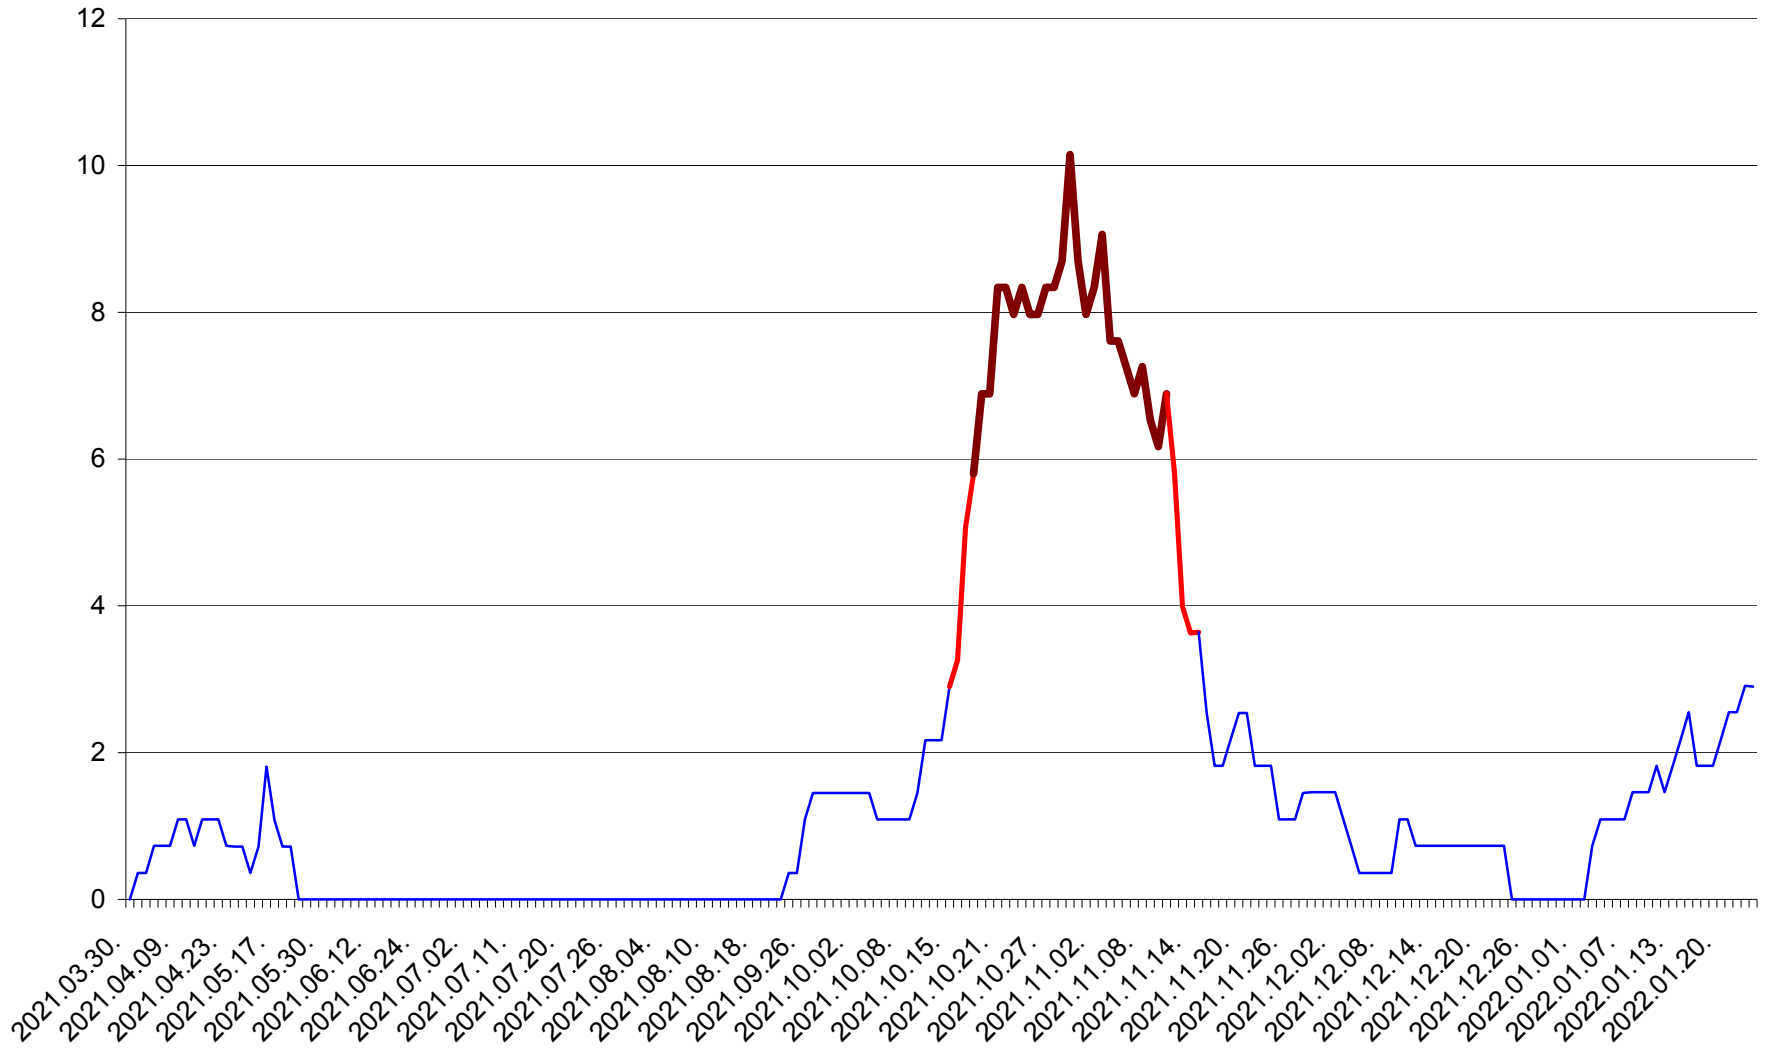

LUNCA DE SUS - Evolutia incidentei cumulate pe 14 zile la ‰ de locuitori
2021.04.01. - 2022.01.24.

LUPENI - Evolutia incidentei cumulate pe 14 zile la ‰ de locuitori
2021.04.01. - 2022.01.24.

MĂDĂRAȘ - Evolutia incidentei cumulate pe 14 zile la ‰ de locuitori
2021.04.01. - 2022.01.24.

MĂRTINIȘ - Evolutia incidentei cumulate pe 14 zile la ‰ de locuitori
2021.04.01. - 2022.01.24.

MEREȘTI - Evolutia incidentei cumulate pe 14 zile la ‰ de locuitori
2021.04.01. - 2022.01.24.

MUNICIPIUL MIERCUREA-CIUC - Evolutia incidentei cumulate pe 14 zile la ‰ de locuitori
2021.04.01. - 2022.01.24.

MIHĂILENI - Evolutia incidentei cumulate pe 14 zile la ‰ de locuitori
2021.04.01. - 2022.01.24.

MUGENI - Evolutia incidentei cumulate pe 14 zile la ‰ de locuitori
2021.04.01. - 2022.01.24.

OCLAND - Evolutia incidentei cumulate pe 14 zile la ‰ de locuitori
2021.04.01. - 2022.01.24.