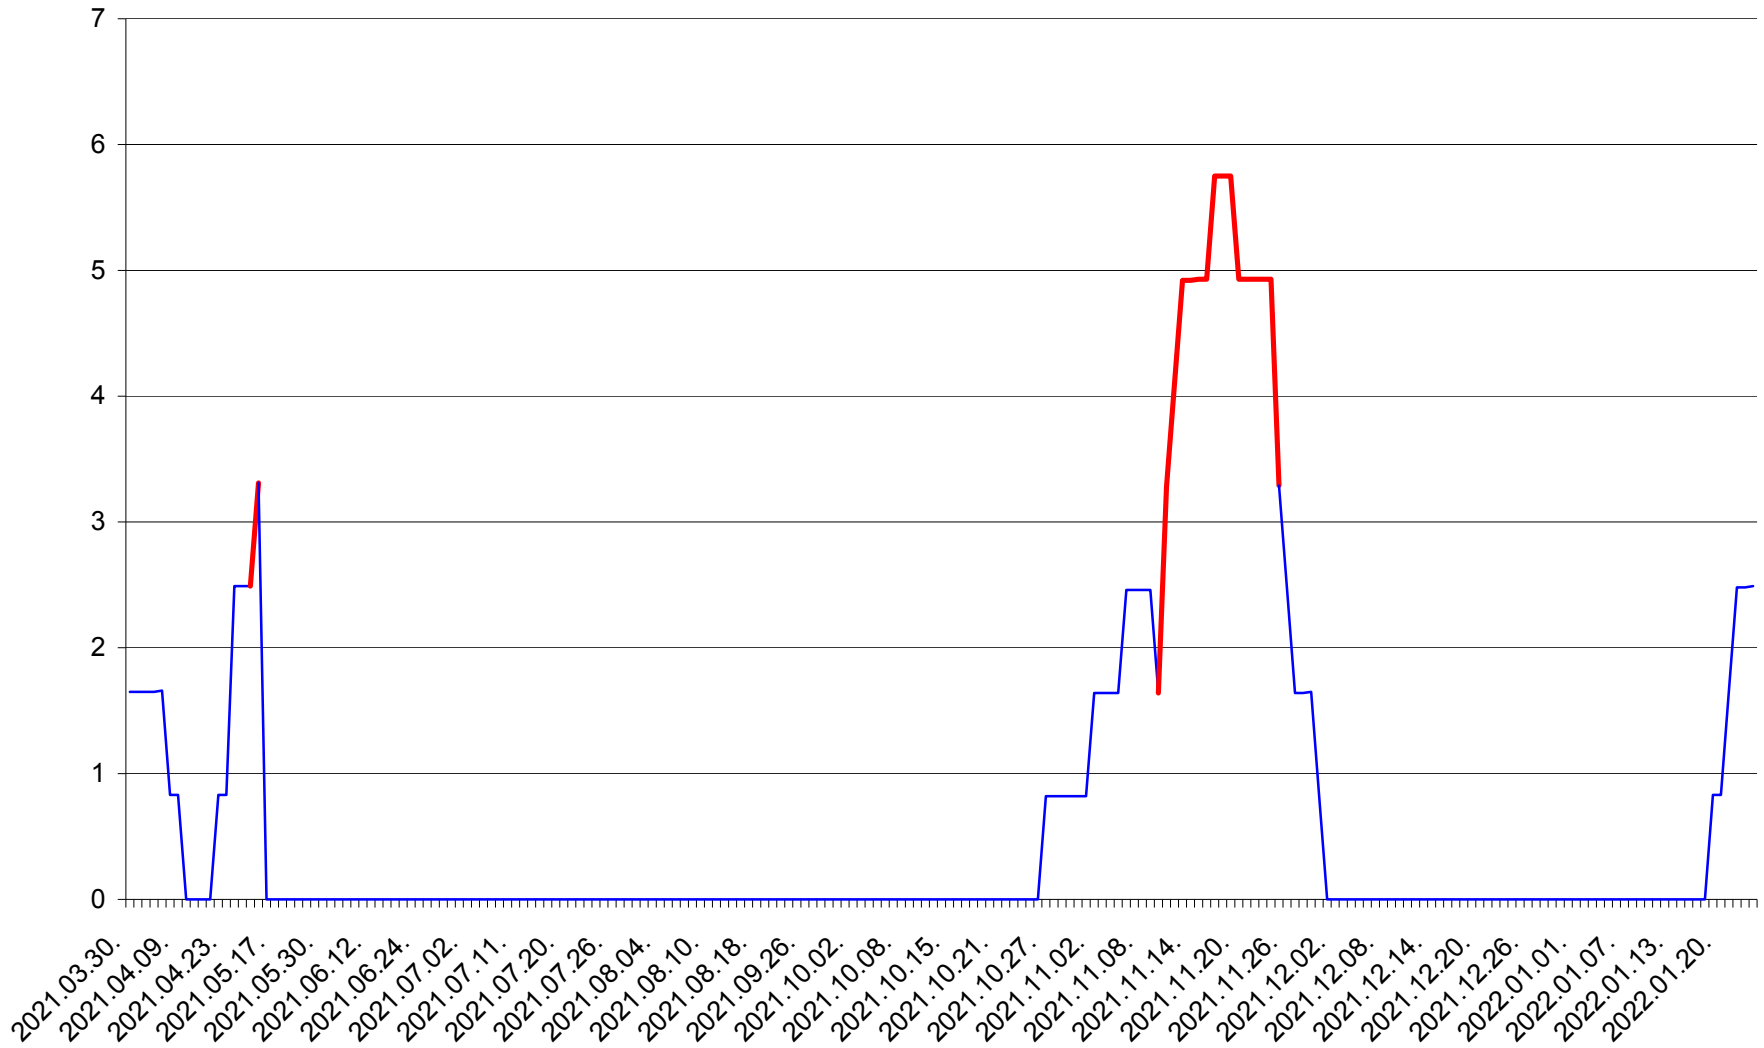

PLĂIEȘII DE JOS - Evolutia incidentei cumulate pe 14 zile la ‰ de locuitori
2021.04.01. - 2022.01.24.

PORUMBENI - Evolutia incidentei cumulate pe 14 zile la ‰ de locuitori
2021.04.01. - 2022.01.24.

PRAID - Evolutia incidentei cumulate pe 14 zile la ‰ de locuitori
2021.04.01. - 2022.01.24.

RACU - Evolutia incidentei cumulate pe 14 zile la ‰ de locuitori
2021.04.01. - 2022.01.24.

REMETEA - Evolutia incidentei cumulate pe 14 zile la ‰ de locuitori
2021.04.01. - 2022.01.24.

SĂCEL - Evolutia incidentei cumulate pe 14 zile la ‰ de locuitori
2021.04.01. - 2022.01.24.