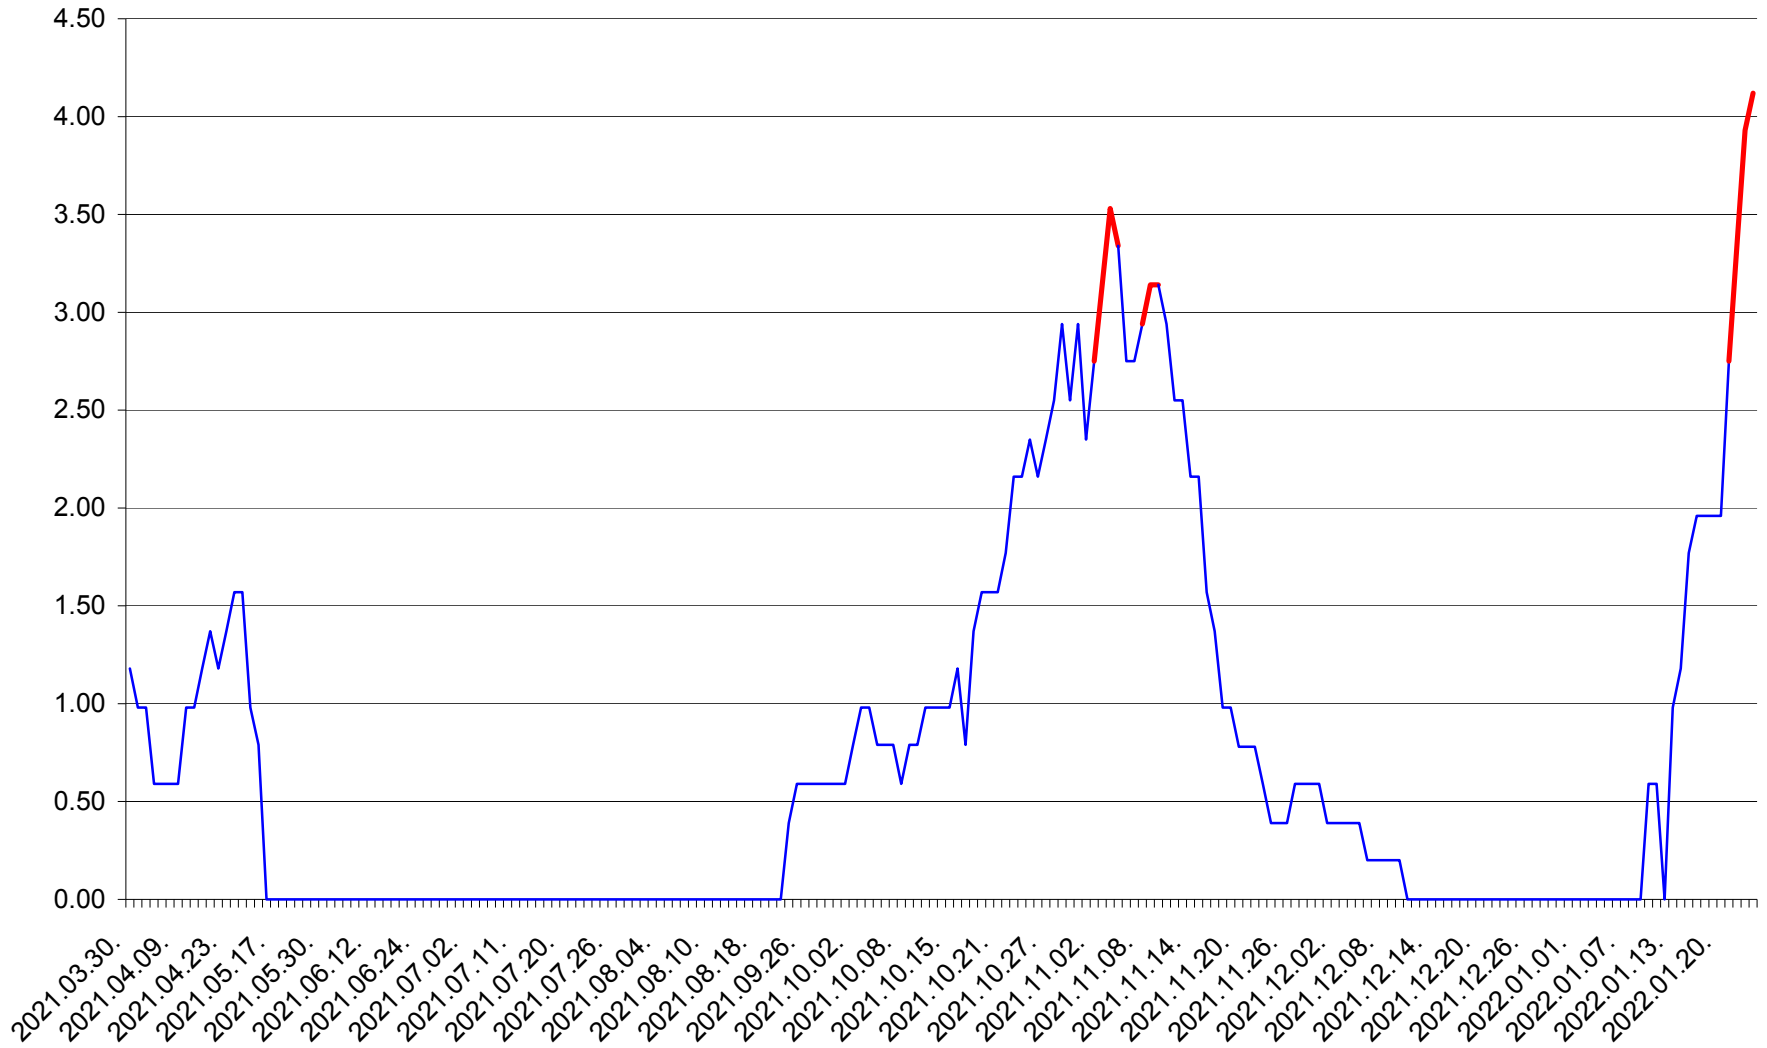

ORAȘ BĂLAN - Evolutia incidentei cumulate pe 14 zile la ‰ de locuitori
2021.04.01. - 2022.01.24.

BILBOR - Evolutia incidentei cumulate pe 14 zile la ‰ de locuitori
2021.04.01. - 2022.01.24.

ORAȘ BORSEC - Evolutia incidentei cumulate pe 14 zile la ‰ de locuitori
2021.04.01. - 2022.01.24.

BRĂDEȘTI - Evolutia incidentei cumulate pe 14 zile la ‰ de locuitori
2021.04.01. - 2022.01.24.

CĂPÂLNIȚA - Evolutia incidentei cumulate pe 14 zile la ‰ de locuitori
2021.04.01. - 2022.01.24.

CÂRȚA - Evolutia incidentei cumulate pe 14 zile la ‰ de locuitori
2021.04.01. - 2022.01.24.

CICEU - Evolutia incidentei cumulate pe 14 zile la ‰ de locuitori
2021.04.01. - 2022.01.24.

CIUCSÂNGEORGIU - Evolutia incidentei cumulate pe 14 zile la ‰ de locuitori
2021.04.01. - 2022.01.24.

CIUMANI - Evolutia incidentei cumulate pe 14 zile la ‰ de locuitori
2021.04.01. - 2022.01.24.

CORBU - Evolutia incidentei cumulate pe 14 zile la ‰ de locuitori
2021.04.01. - 2022.01.24.

CORUND - Evolutia incidentei cumulate pe 14 zile la ‰ de locuitori
2021.04.01. - 2022.01.24.

COZMENI - Evolutia incidentei cumulate pe 14 zile la ‰ de locuitori
2021.04.01. - 2022.01.24.