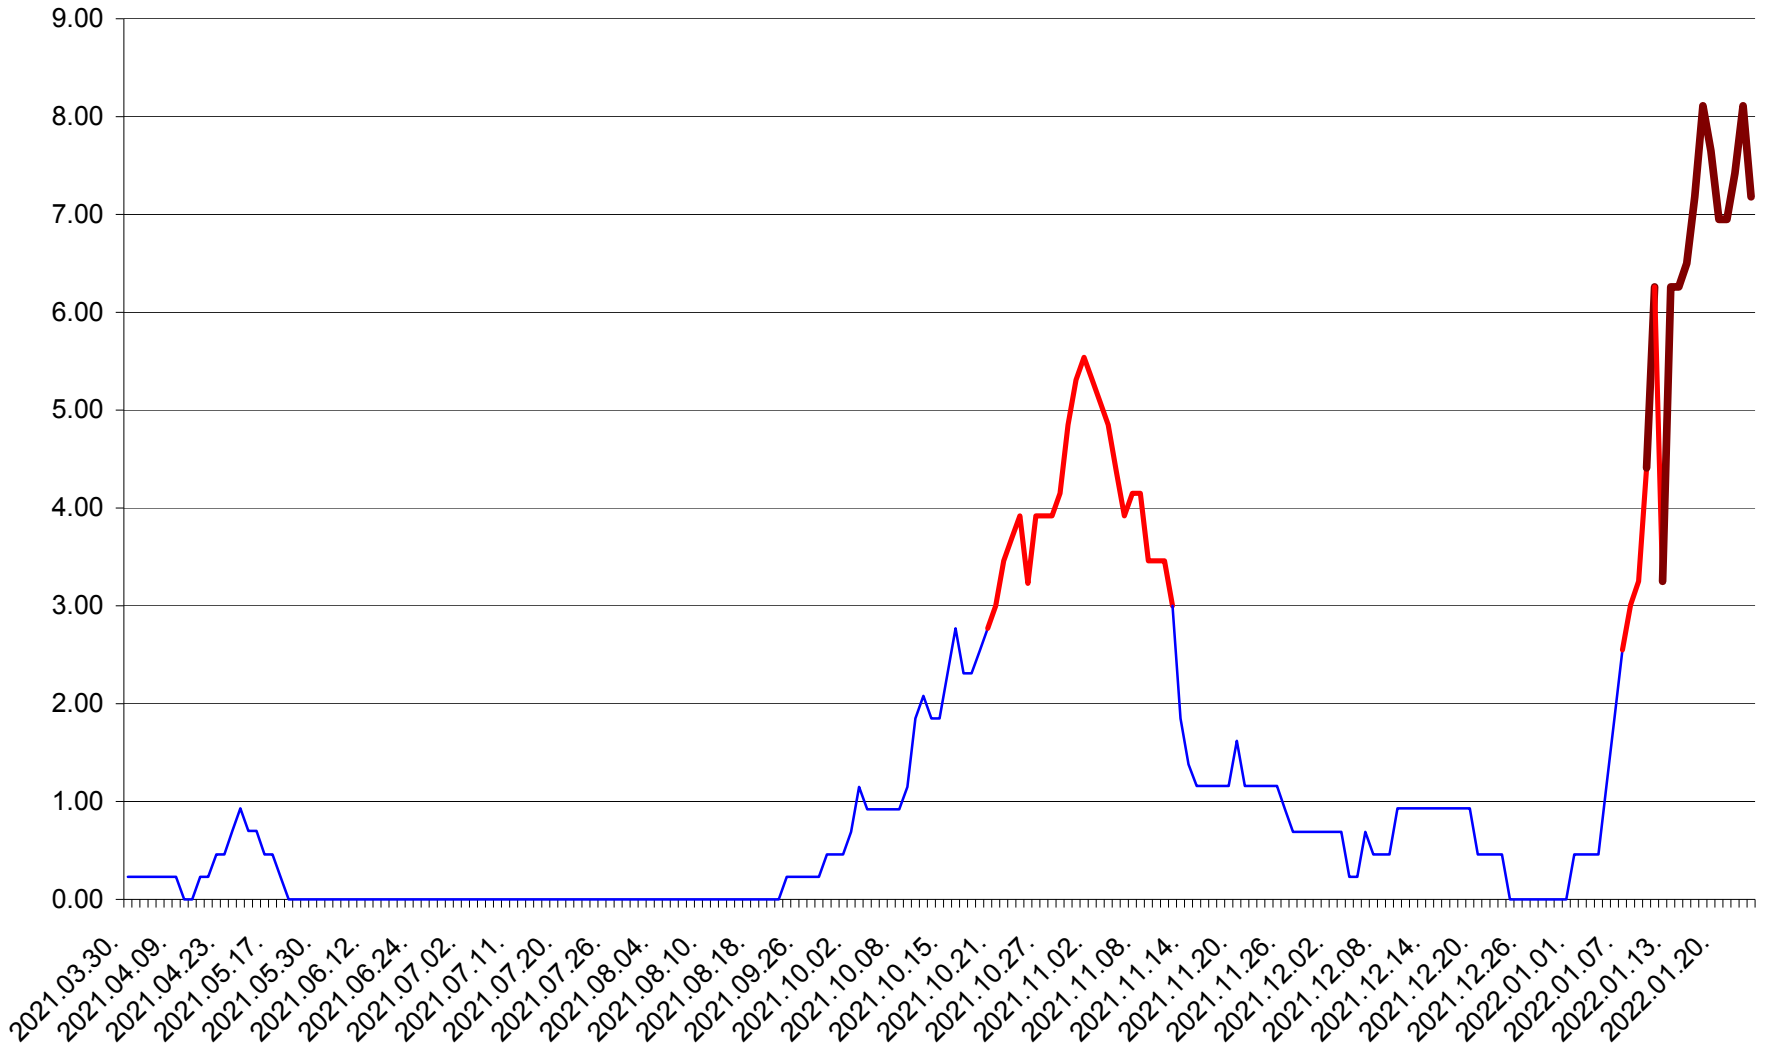

ORAȘ BĂLAN - Evolutia incidentei cumulate pe 14 zile la ‰ de locuitori
2021.04.01. - 2022.01.24.

BILBOR - Evolutia incidentei cumulate pe 14 zile la ‰ de locuitori
2021.04.01. - 2022.01.24.

ORAȘ BORSEC - Evolutia incidentei cumulate pe 14 zile la ‰ de locuitori
2021.04.01. - 2022.01.24.

BRĂDEȘTI - Evolutia incidentei cumulate pe 14 zile la ‰ de locuitori
2021.04.01. - 2022.01.24.

CĂPÂLNIȚA - Evolutia incidentei cumulate pe 14 zile la ‰ de locuitori
2021.04.01. - 2022.01.24.

CÂRȚA - Evolutia incidentei cumulate pe 14 zile la ‰ de locuitori
2021.04.01. - 2022.01.24.

CICEU - Evolutia incidentei cumulate pe 14 zile la ‰ de locuitori
2021.04.01. - 2022.01.24.

CIUCSÂNGEORGIU - Evolutia incidentei cumulate pe 14 zile la ‰ de locuitori
2021.04.01. - 2022.01.24.

CIUMANI - Evolutia incidentei cumulate pe 14 zile la ‰ de locuitori
2021.04.01. - 2022.01.24.

CORBU - Evolutia incidentei cumulate pe 14 zile la ‰ de locuitori
2021.04.01. - 2022.01.24.

CORUND - Evolutia incidentei cumulate pe 14 zile la ‰ de locuitori
2021.04.01. - 2022.01.24.

COZMENI - Evolutia incidentei cumulate pe 14 zile la ‰ de locuitori
2021.04.01. - 2022.01.24.