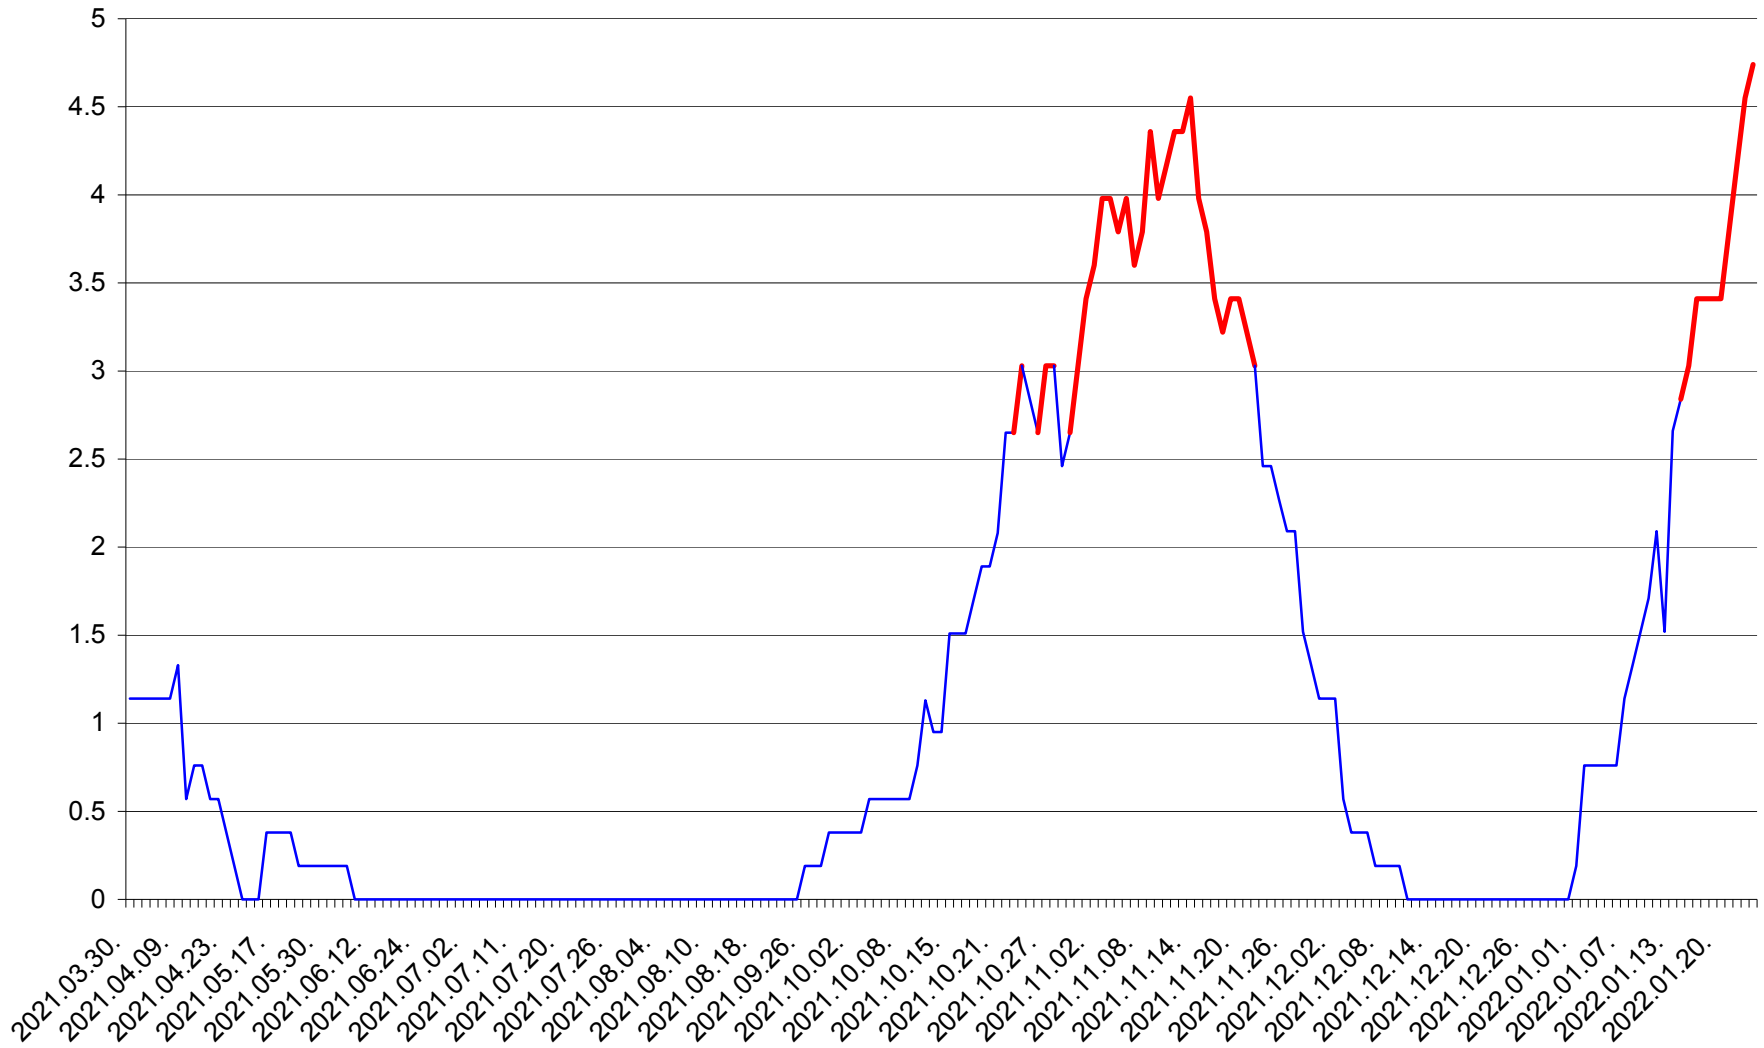

SÂNSIMION - Evolutia incidentei cumulate pe 14 zile la ‰ de locuitori
2021.04.01. - 2022.01.24.

SÂNTIMBRU - Evolutia incidentei cumulate pe 14 zile la ‰ de locuitori
2021.04.01. - 2022.01.24.

SĂRMAȘ - Evolutia incidentei cumulate pe 14 zile la ‰ de locuitori
2021.04.01. - 2022.01.24.

SATU MARE - Evolutia incidentei cumulate pe 14 zile la ‰ de locuitori
2021.04.01. - 2022.01.24.

SECUIENI - Evolutia incidentei cumulate pe 14 zile la % de locuitori
2021.04.01. - 2022.01.24.

SICULENI - Evolutia incidentei cumulate pe 14 zile la ‰ de locuitori
2021.04.01. - 2022.01.24.

ȘIMONEȘTI - Evolutia incidentei cumulate pe 14 zile la ‰ de locuitori
2021.04.01. - 2022.01.24.

SUBCETATE - Evolutia incidentei cumulate pe 14 zile la ‰ de locuitori
2021.04.01. - 2022.01.24.

SUSENI - Evolutia incidentei cumulate pe 14 zile la ‰ de locuitori
2021.04.01. - 2022.01.24.