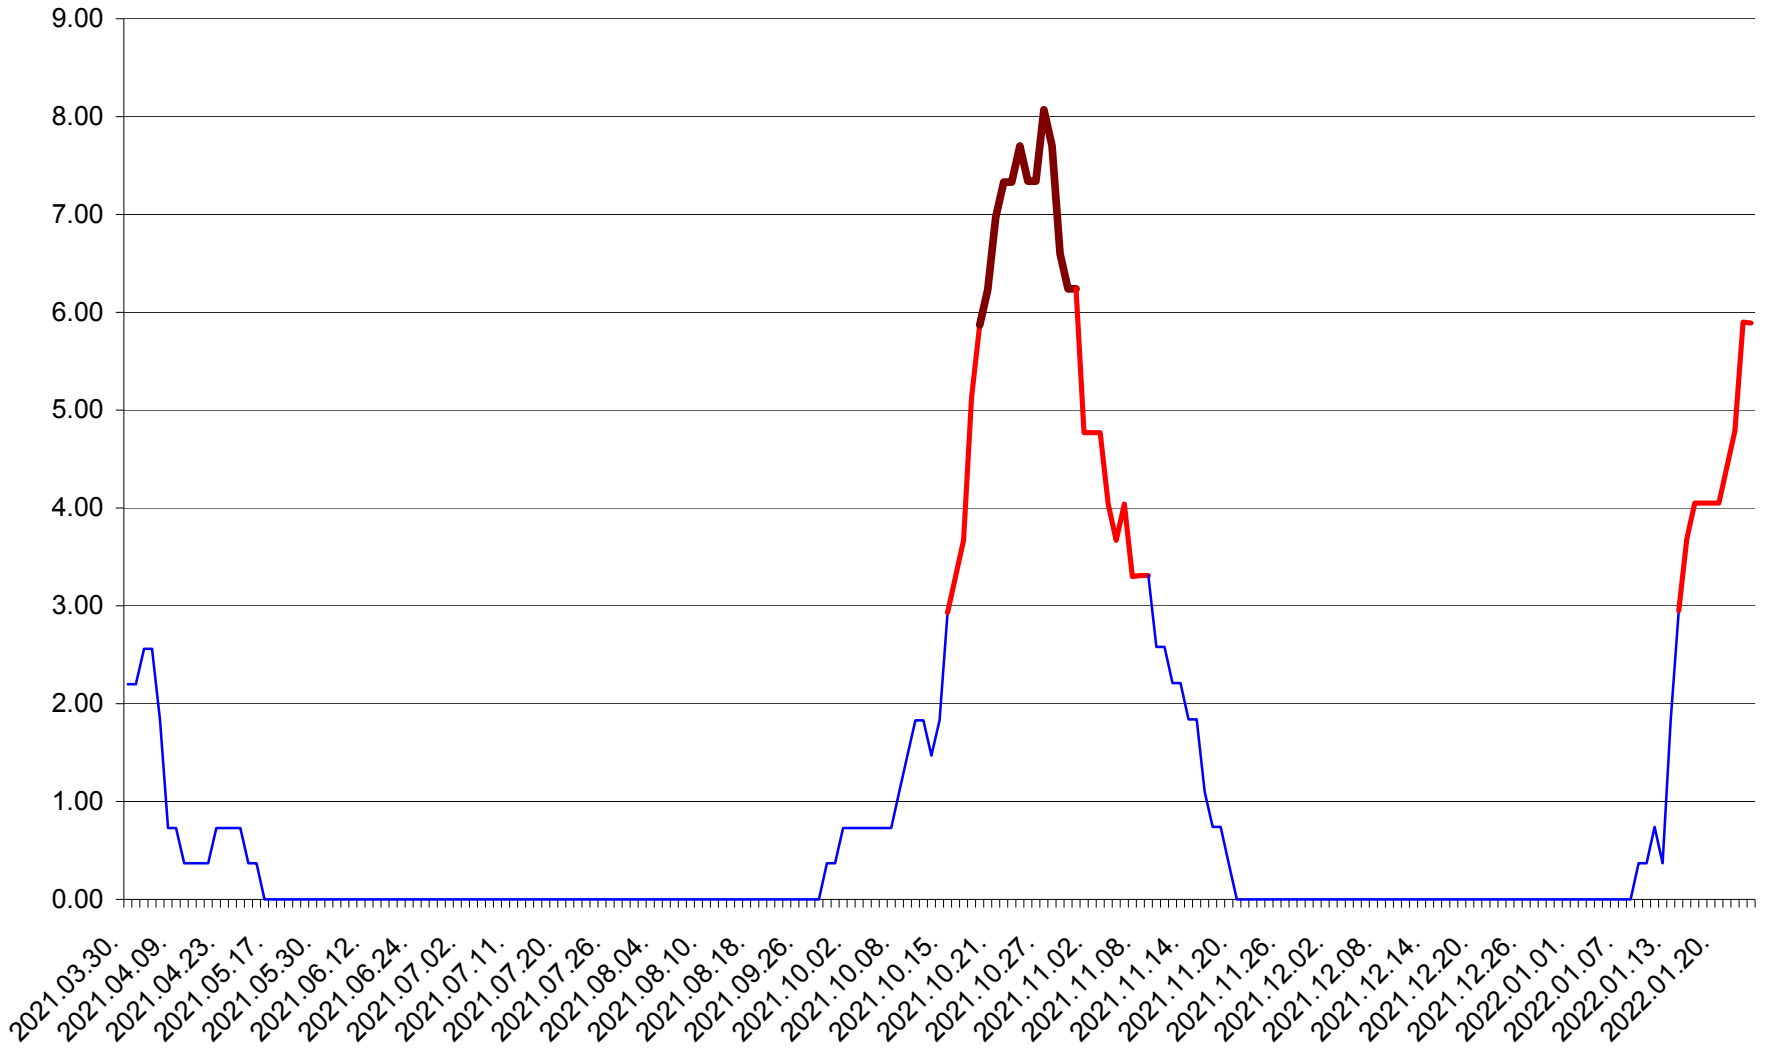

ATID - Evolutia incidentei cumulate pe 14 zile la % de locuitori
2021.04.01. - 2022.01.24.

AVRĂMEȘTI - Evolutia incidentei cumulate pe 14 zile la ‰ de locuitori
2021.04.01. - 2022.01.24.

ORAȘ BĂILE TUȘNAD - Evolutia incidentei cumulate pe 14 zile la ‰ de locuitori
2021.04.01. - 2022.01.24.

ORAȘ BĂLAN - Evolutia incidentei cumulate pe 14 zile la ‰ de locuitori
2021.04.01. - 2022.01.24.

BILBOR - Evolutia incidentei cumulate pe 14 zile la ‰ de locuitori
2021.04.01. - 2022.01.24.

ORAȘ BORSEC - Evolutia incidentei cumulate pe 14 zile la ‰ de locuitori
2021.04.01. - 2022.01.24.

BRĂDEȘTI - Evolutia incidentei cumulate pe 14 zile la ‰ de locuitori
2021.04.01. - 2022.01.24.

CĂPÂLNIȚA - Evolutia incidentei cumulate pe 14 zile la ‰ de locuitori
2021.04.01. - 2022.01.24.

CÂRȚA - Evolutia incidentei cumulate pe 14 zile la ‰ de locuitori
2021.04.01. - 2022.01.24.

CICEU - Evolutia incidentei cumulate pe 14 zile la ‰ de locuitori
2021.04.01. - 2022.01.24.

CIUCSÂNGEORGIU - Evolutia incidentei cumulate pe 14 zile la ‰ de locuitori
2021.04.01. - 2022.01.24.

CIUMANI - Evolutia incidentei cumulate pe 14 zile la ‰ de locuitori
2021.04.01. - 2022.01.24.