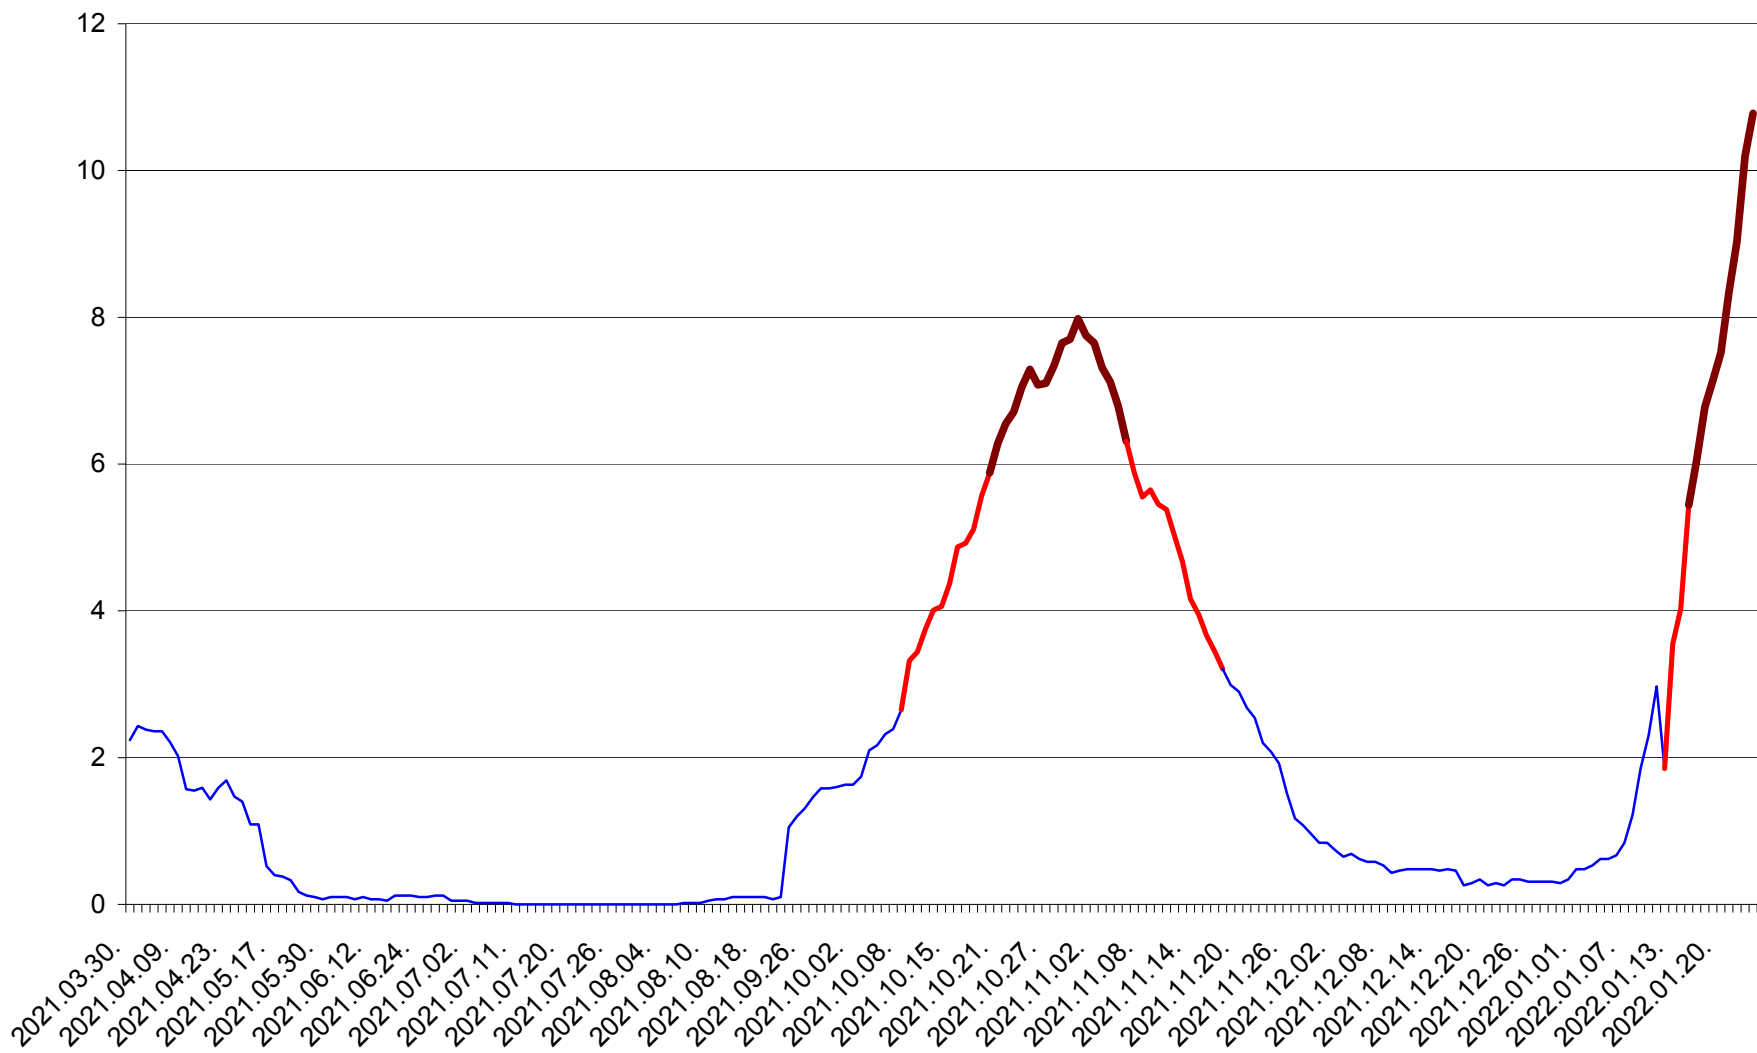

LELICENI - Evolutia incidentei cumulate pe 14 zile la % de locuitori
2021.04.01. - 2022.01.24.

LUETA - Evolutia incidentei cumulate pe 14 zile la ‰ de locuitori
2021.04.01. - 2022.01.24.

LUNCA DE JOS - Evolutia incidentei cumulate pe 14 zile la ‰ de locuitori
2021.04.01. - 2022.01.24.

LUNCA DE SUS - Evolutia incidentei cumulate pe 14 zile la ‰ de locuitori
2021.04.01. - 2022.01.24.

LUPENI - Evolutia incidentei cumulate pe 14 zile la ‰ de locuitori
2021.04.01. - 2022.01.24.

MĂDĂRAȘ - Evolutia incidentei cumulate pe 14 zile la ‰ de locuitori
2021.04.01. - 2022.01.24.

MĂRTINIȘ - Evolutia incidentei cumulate pe 14 zile la ‰ de locuitori
2021.04.01. - 2022.01.24.

MEREȘTI - Evolutia incidentei cumulate pe 14 zile la ‰ de locuitori
2021.04.01. - 2022.01.24.

MUNICIPIUL MIERCUREA-CIUC - Evolutia incidentei cumulate pe 14 zile la ‰ de locuitori
2021.04.01. - 2022.01.24.