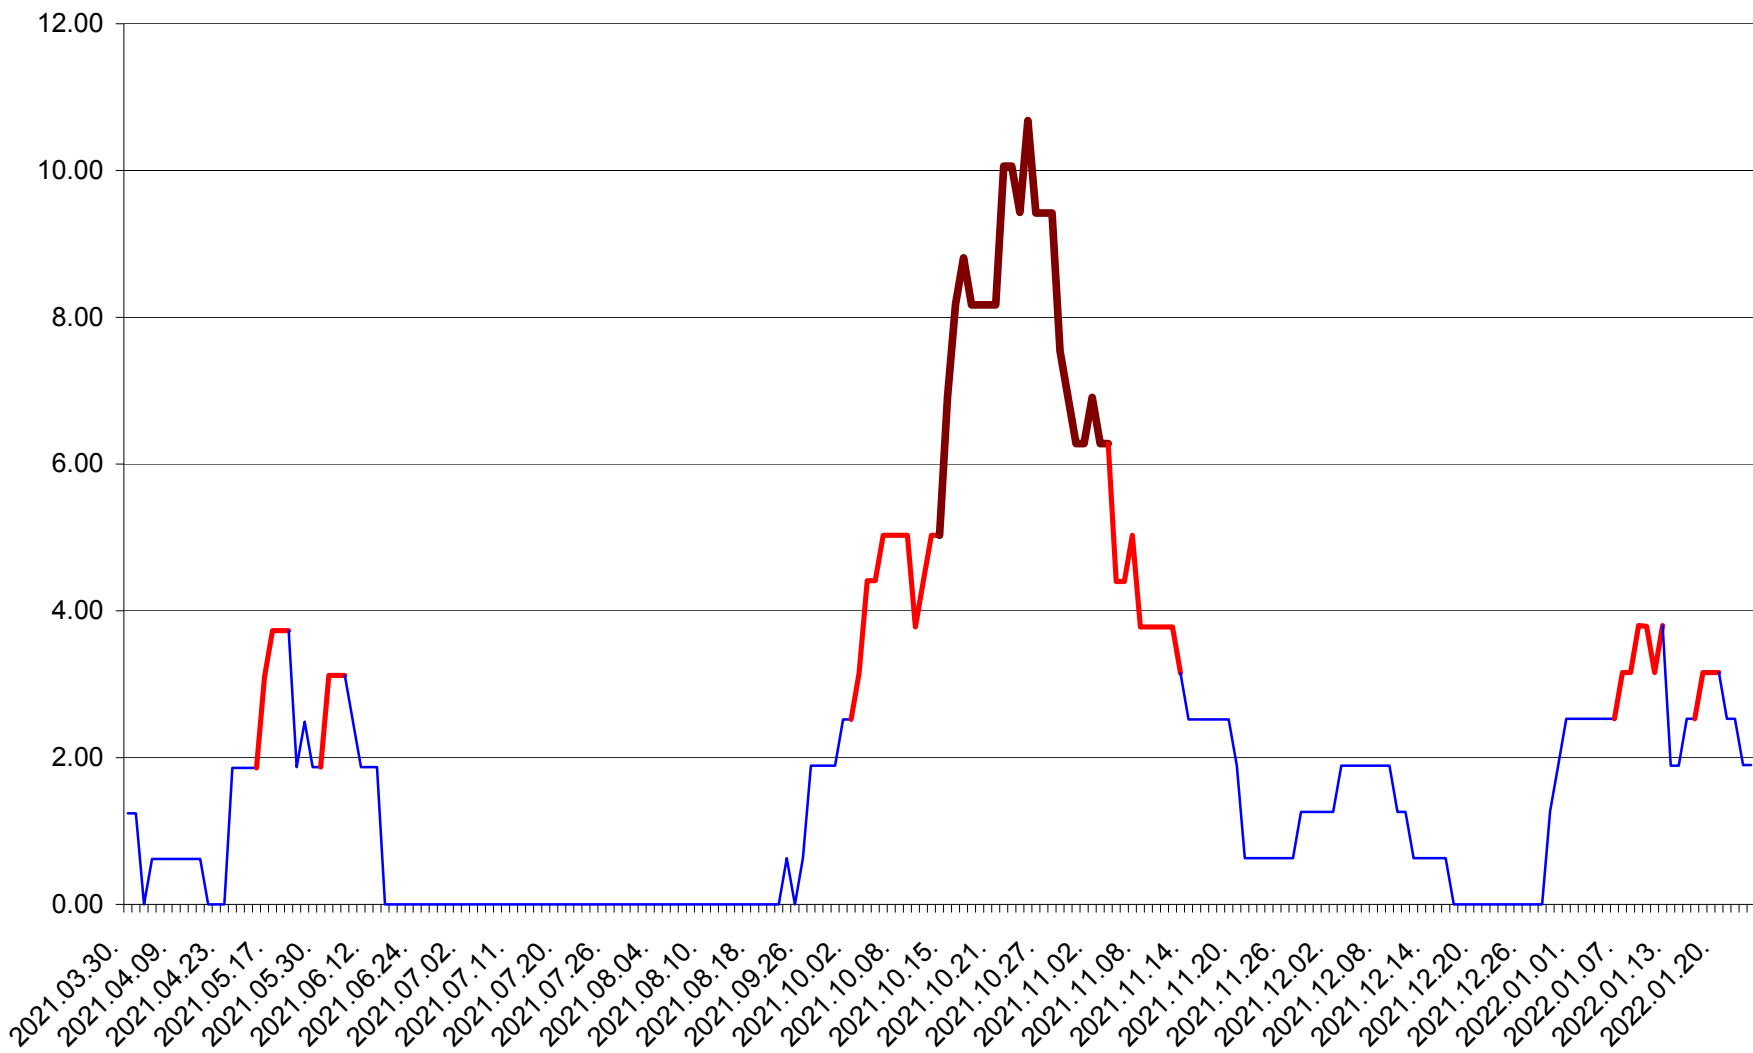

ATID - Evolutia incidentei cumulate pe 14 zile la % de locuitori
2021.04.01. - 2022.01.24.

AVRĂMEȘTI - Evolutia incidentei cumulate pe 14 zile la ‰ de locuitori
2021.04.01. - 2022.01.24.

ORAȘ BĂILE TUȘNAD - Evolutia incidentei cumulate pe 14 zile la ‰ de locuitori
2021.04.01. - 2022.01.24.

ORAȘ BĂLAN - Evolutia incidentei cumulate pe 14 zile la ‰ de locuitori
2021.04.01. - 2022.01.24.

BILBOR - Evolutia incidentei cumulate pe 14 zile la ‰ de locuitori
2021.04.01. - 2022.01.24.

ORAȘ BORSEC - Evolutia incidentei cumulate pe 14 zile la ‰ de locuitori
2021.04.01. - 2022.01.24.

BRĂDEȘTI - Evolutia incidentei cumulate pe 14 zile la ‰ de locuitori
2021.04.01. - 2022.01.24.

CĂPÂLNIȚA - Evolutia incidentei cumulate pe 14 zile la ‰ de locuitori
2021.04.01. - 2022.01.24.

CÂRȚA - Evolutia incidentei cumulate pe 14 zile la ‰ de locuitori
2021.04.01. - 2022.01.24.