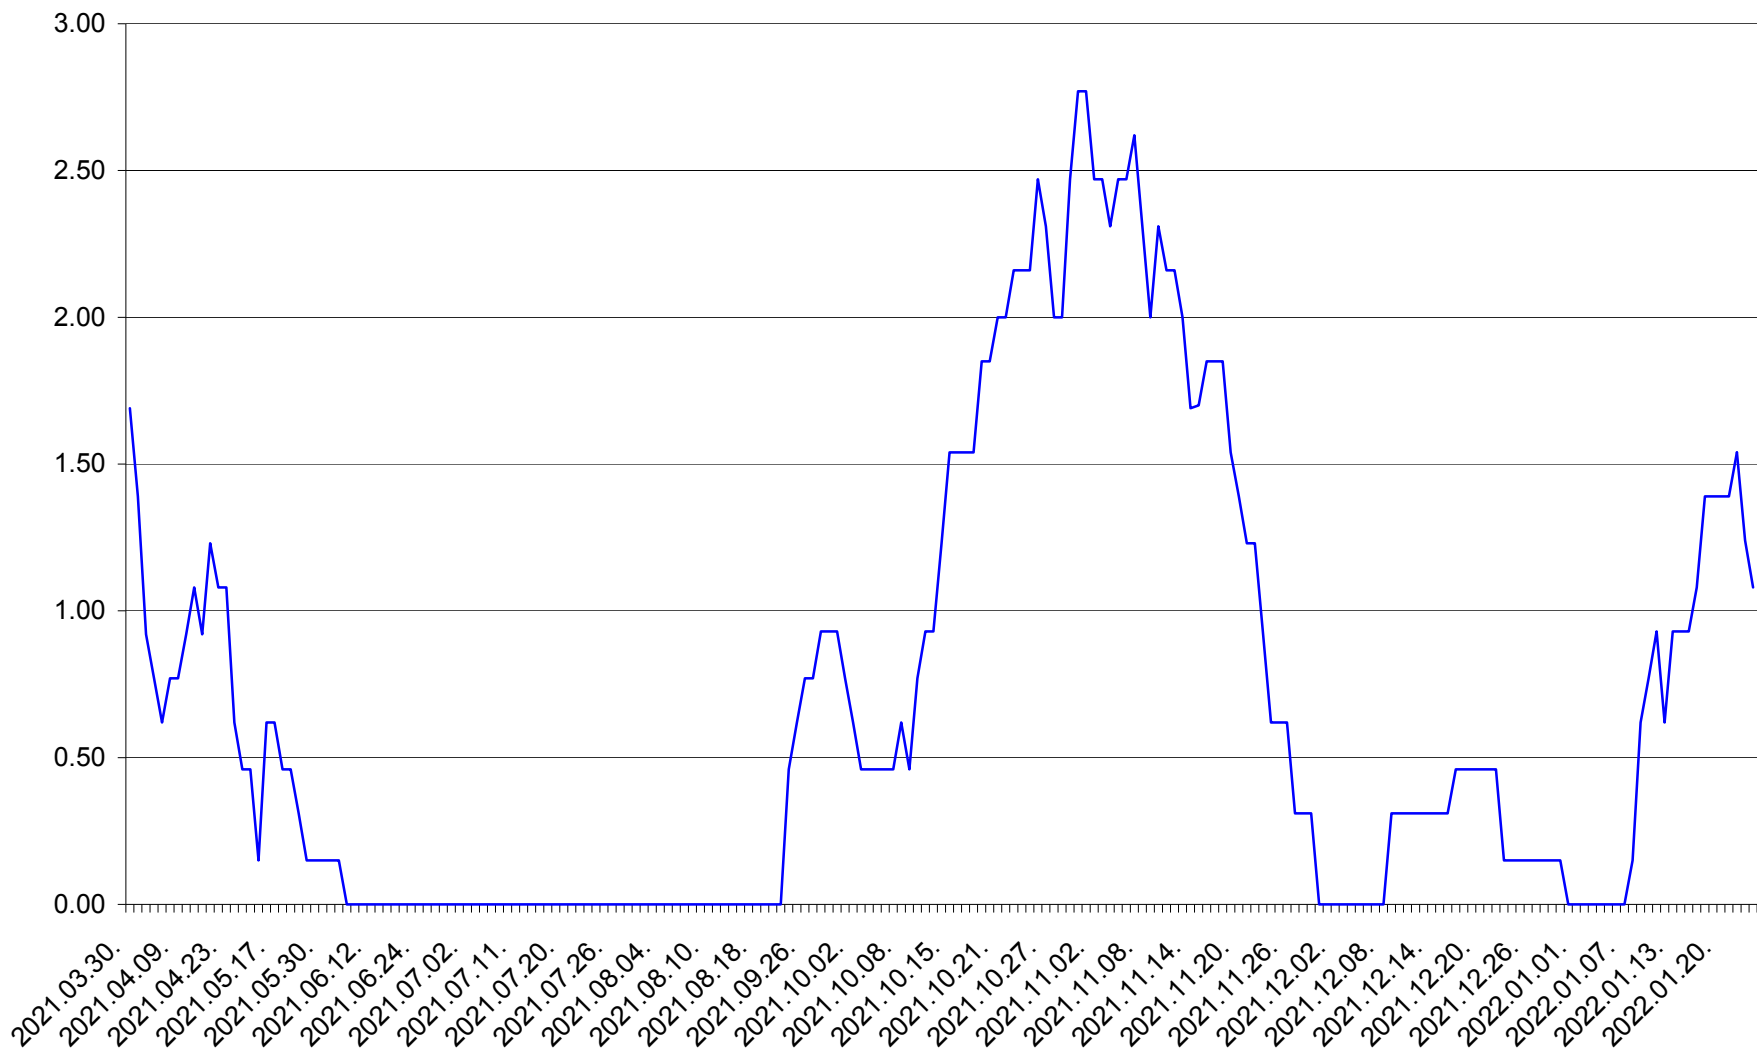

ORAȘ BĂLAN - Evolutia incidentei cumulate pe 14 zile la ‰ de locuitori
2021.04.01. - 2022.01.24.

BILBOR - Evolutia incidentei cumulate pe 14 zile la ‰ de locuitori
2021.04.01. - 2022.01.24.

ORAȘ BORSEC - Evolutia incidentei cumulate pe 14 zile la ‰ de locuitori
2021.04.01. - 2022.01.24.

BRĂDEȘTI - Evolutia incidentei cumulate pe 14 zile la ‰ de locuitori
2021.04.01. - 2022.01.24.

CĂPÂLNIȚA - Evolutia incidentei cumulate pe 14 zile la ‰ de locuitori
2021.04.01. - 2022.01.24.

CÂRȚA - Evolutia incidentei cumulate pe 14 zile la ‰ de locuitori
2021.04.01. - 2022.01.24.

CICEU - Evolutia incidentei cumulate pe 14 zile la ‰ de locuitori
2021.04.01. - 2022.01.24.

CIUCSÂNGEORGIU - Evolutia incidentei cumulate pe 14 zile la ‰ de locuitori
2021.04.01. - 2022.01.24.

CIUMANI - Evolutia incidentei cumulate pe 14 zile la ‰ de locuitori
2021.04.01. - 2022.01.24.

CORBU - Evolutia incidentei cumulate pe 14 zile la ‰ de locuitori
2021.04.01. - 2022.01.24.

CORUND - Evolutia incidentei cumulate pe 14 zile la ‰ de locuitori
2021.04.01. - 2022.01.24.

COZMENI - Evolutia incidentei cumulate pe 14 zile la ‰ de locuitori
2021.04.01. - 2022.01.24.