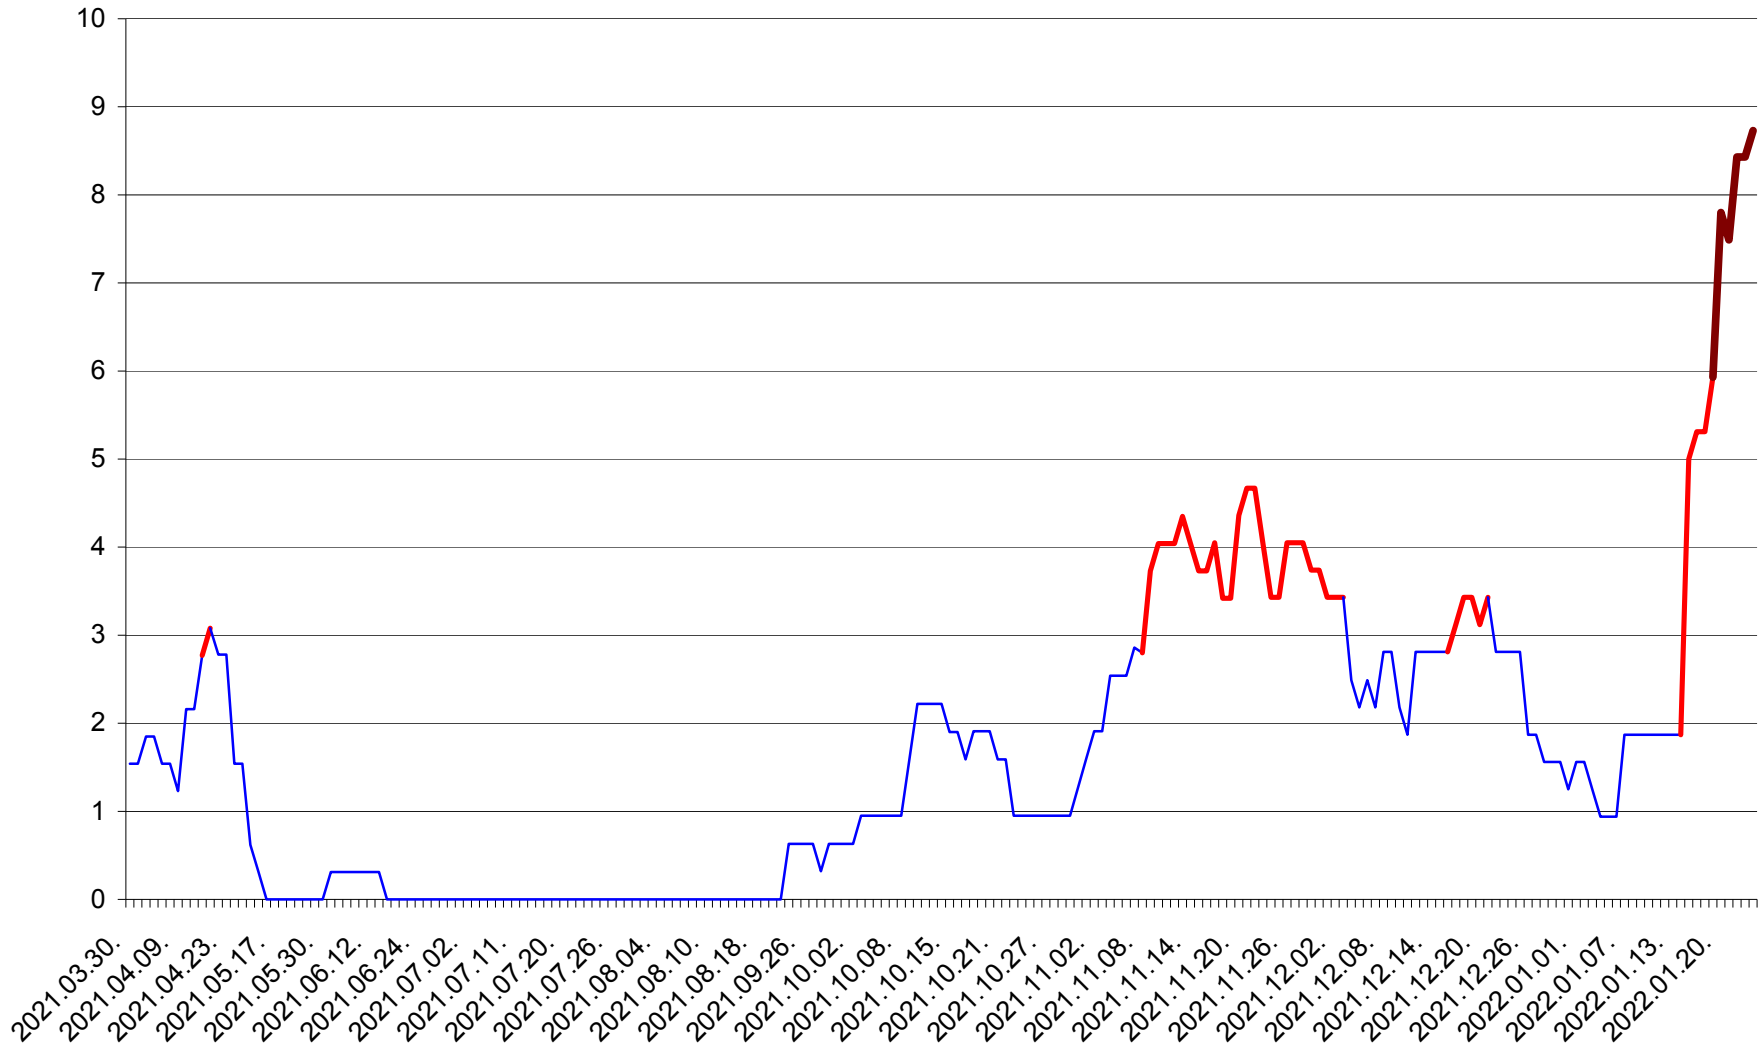

TUȘNAD - Evolutia incidentei cumulate pe 14 zile la ‰ de locuitori
2021.04.01. - 2022.01.24.