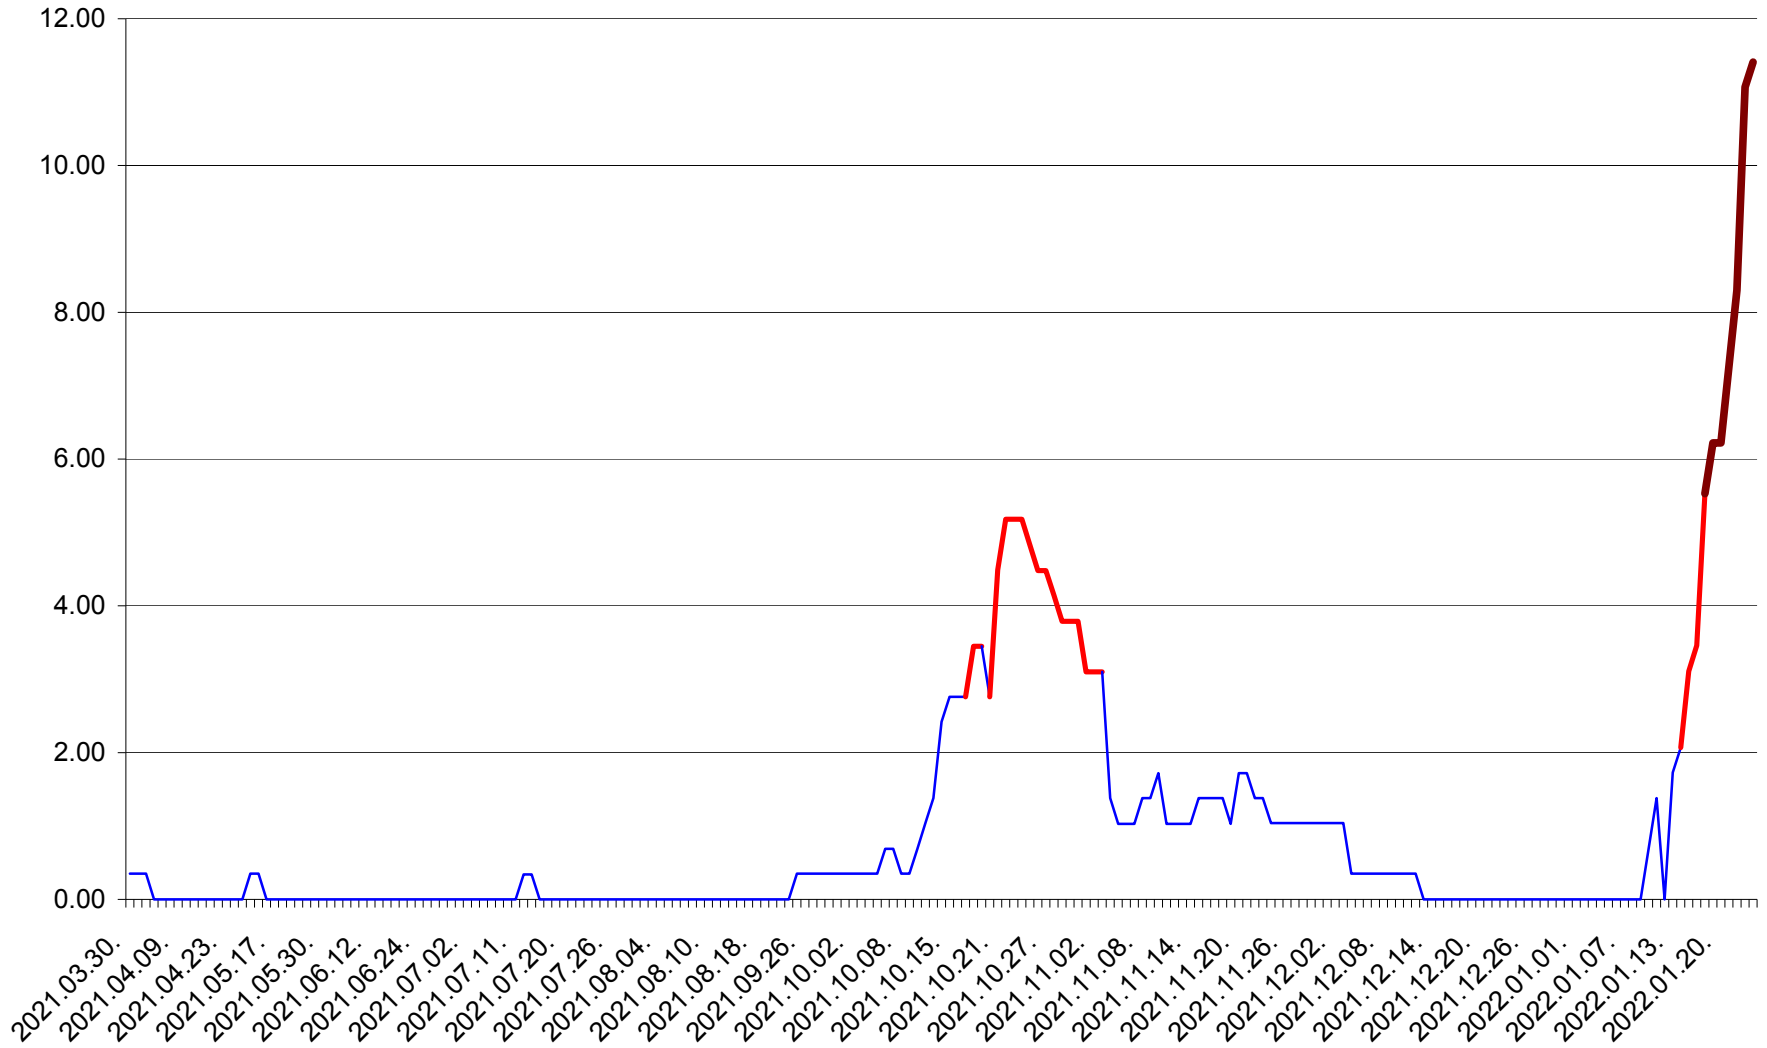

ORAȘ BĂLAN - Evolutia incidentei cumulate pe 14 zile la ‰ de locuitori
2021.04.01. - 2022.01.24.

BILBOR - Evolutia incidentei cumulate pe 14 zile la ‰ de locuitori
2021.04.01. - 2022.01.24.

ORAȘ BORSEC - Evolutia incidentei cumulate pe 14 zile la ‰ de locuitori
2021.04.01. - 2022.01.24.

BRĂDEȘTI - Evolutia incidentei cumulate pe 14 zile la ‰ de locuitori
2021.04.01. - 2022.01.24.

CĂPÂLNIȚA - Evolutia incidentei cumulate pe 14 zile la ‰ de locuitori
2021.04.01. - 2022.01.24.

CÂRȚA - Evolutia incidentei cumulate pe 14 zile la ‰ de locuitori
2021.04.01. - 2022.01.24.

CICEU - Evolutia incidentei cumulate pe 14 zile la ‰ de locuitori
2021.04.01. - 2022.01.24.

CIUCSÂNGEORGIU - Evolutia incidentei cumulate pe 14 zile la ‰ de locuitori
2021.04.01. - 2022.01.24.

CIUMANI - Evolutia incidentei cumulate pe 14 zile la ‰ de locuitori
2021.04.01. - 2022.01.24.

CORBU - Evolutia incidentei cumulate pe 14 zile la ‰ de locuitori
2021.04.01. - 2022.01.24.

CORUND - Evolutia incidentei cumulate pe 14 zile la ‰ de locuitori
2021.04.01. - 2022.01.24.

COZMENI - Evolutia incidentei cumulate pe 14 zile la ‰ de locuitori
2021.04.01. - 2022.01.24.