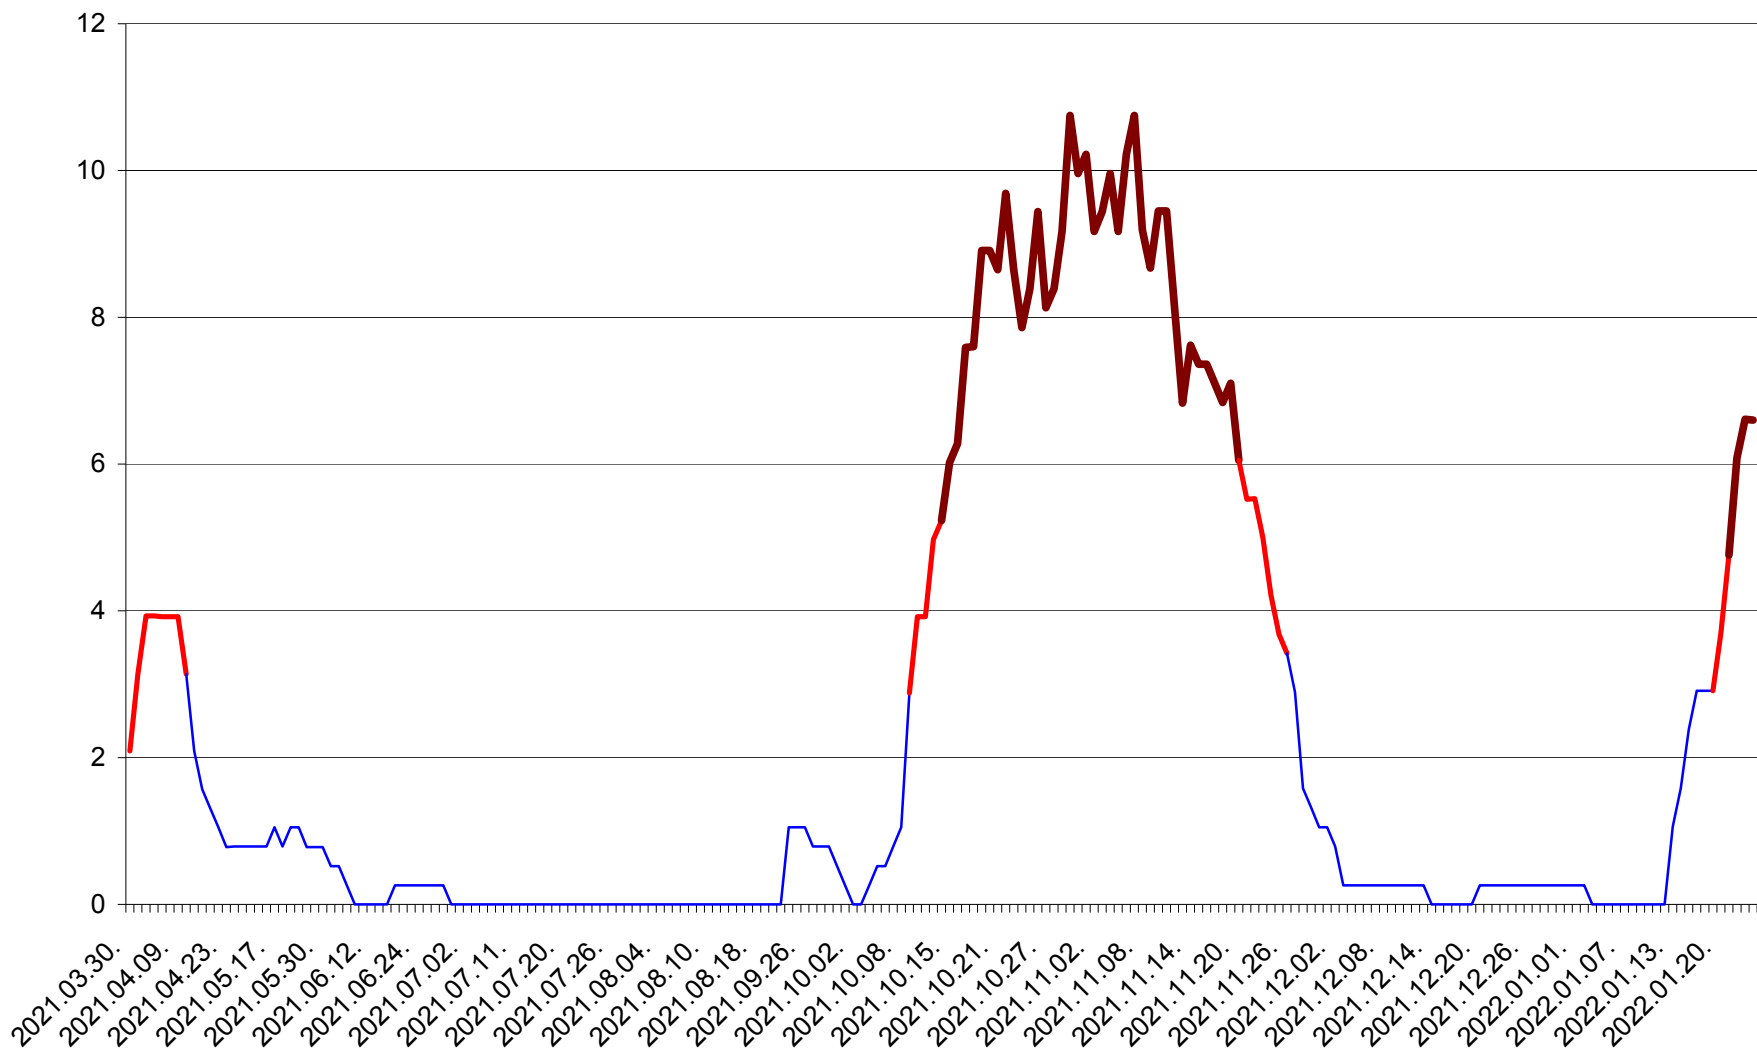

RACU - Evolutia incidentei cumulate pe 14 zile la ‰ de locuitori
2021.04.01. - 2022.01.24.

REMETEA - Evolutia incidentei cumulate pe 14 zile la ‰ de locuitori
2021.04.01. - 2022.01.24.

SĂCEL - Evolutia incidentei cumulate pe 14 zile la ‰ de locuitori
2021.04.01. - 2022.01.24.

SÂNCRĂIENI - Evolutia incidentei cumulate pe 14 zile la ‰ de locuitori
2021.04.01. - 2022.01.24.

SÂNDOMIC - Evolutia incidentei cumulate pe 14 zile la ‰ de locuitori
2021.04.01. - 2022.01.24.

SÂNMARTIN - Evolutia incidentei cumulate pe 14 zile la ‰ de locuitori
2021.04.01. - 2022.01.24.

SÂNSIMION - Evolutia incidentei cumulate pe 14 zile la ‰ de locuitori
2021.04.01. - 2022.01.24.

SÂNTIMBRU - Evolutia incidentei cumulate pe 14 zile la ‰ de locuitori
2021.04.01. - 2022.01.24.

SĂRMAȘ - Evolutia incidentei cumulate pe 14 zile la ‰ de locuitori
2021.04.01. - 2022.01.24.