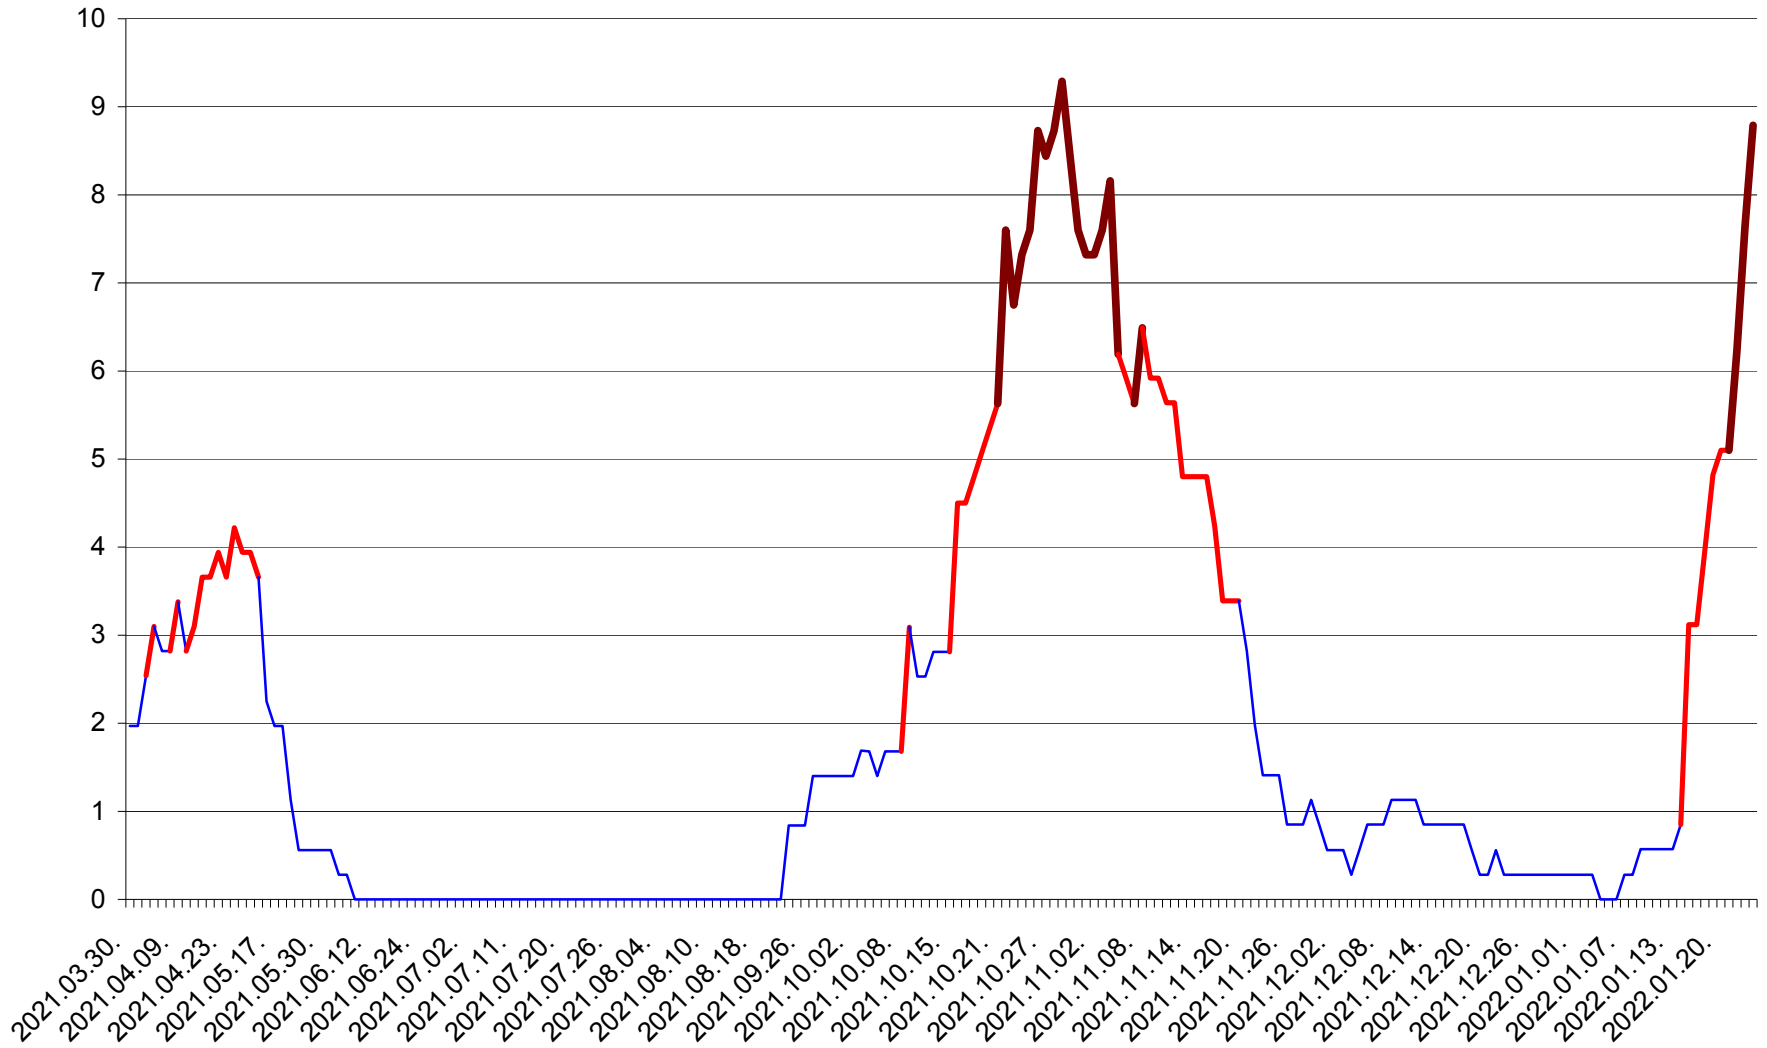

CORBU - Evolutia incidentei cumulate pe 14 zile la ‰ de locuitori
2021.04.01. - 2022.01.24.

CORUND - Evolutia incidentei cumulate pe 14 zile la ‰ de locuitori
2021.04.01. - 2022.01.24.

COZMENI - Evolutia incidentei cumulate pe 14 zile la ‰ de locuitori
2021.04.01. - 2022.01.24.

ORAȘ CRISTURU SECUIESC - Evolutia incidentei cumulate pe 14 zile la ‰ de locuitori
2021.04.01. - 2022.01.24.

DĂNEȘTI - Evolutia incidentei cumulate pe 14 zile la ‰ de locuitori
2021.04.01. - 2022.01.24.

DÂRJIU - Evolutia incidentei cumulate pe 14 zile la ‰ de locuitori
2021.04.01. - 2022.01.24.

DEALU - Evolutia incidentei cumulate pe 14 zile la ‰ de locuitori
2021.04.01. - 2022.01.24.

DITRĂU - Evolutia incidentei cumulate pe 14 zile la ‰ de locuitori
2021.04.01. - 2022.01.24.

FELICENI - Evolutia incidentei cumulate pe 14 zile la % de locuitori
2021.04.01. - 2022.01.24.

FRUMOASA - Evolutia incidentei cumulate pe 14 zile la ‰ de locuitori
2021.04.01. - 2022.01.24.

GĂLĂUȚAȘ - Evolutia incidentei cumulate pe 14 zile la ‰ de locuitori
2021.04.01. - 2022.01.24.