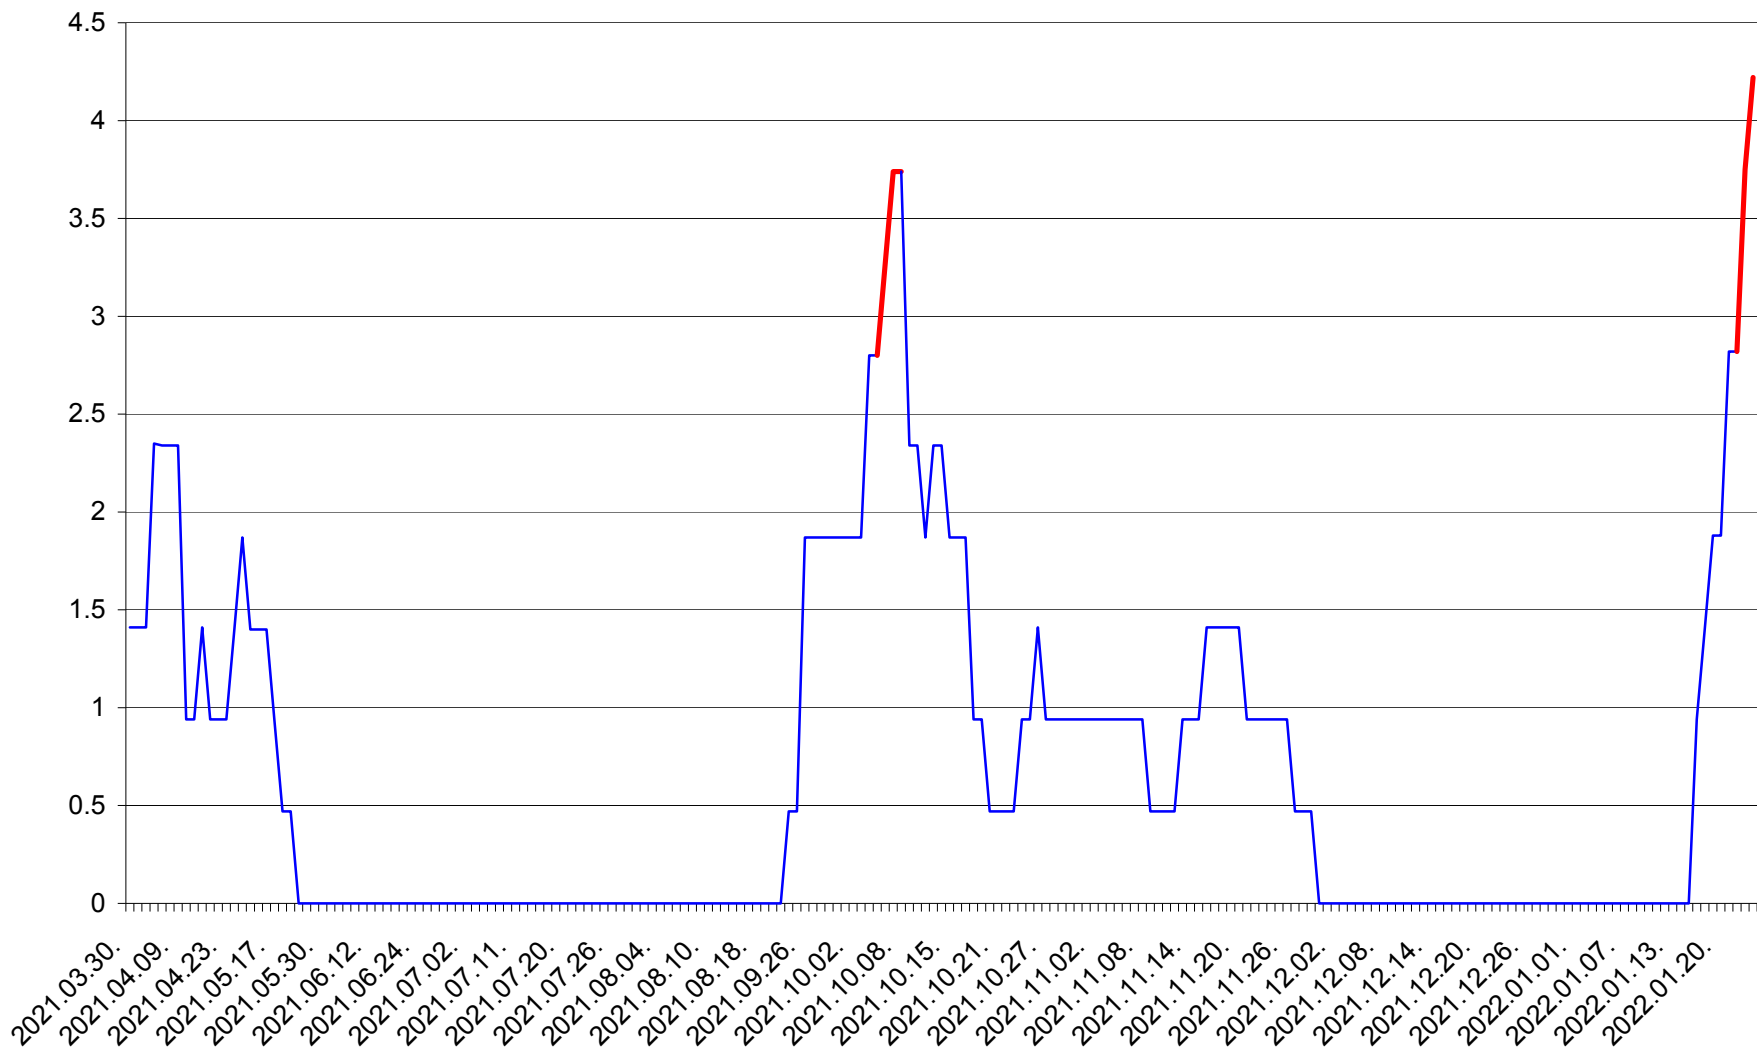

SECUIENI - Evolutia incidentei cumulate pe 14 zile la % de locuitori
2021.04.01. - 2022.01.24.