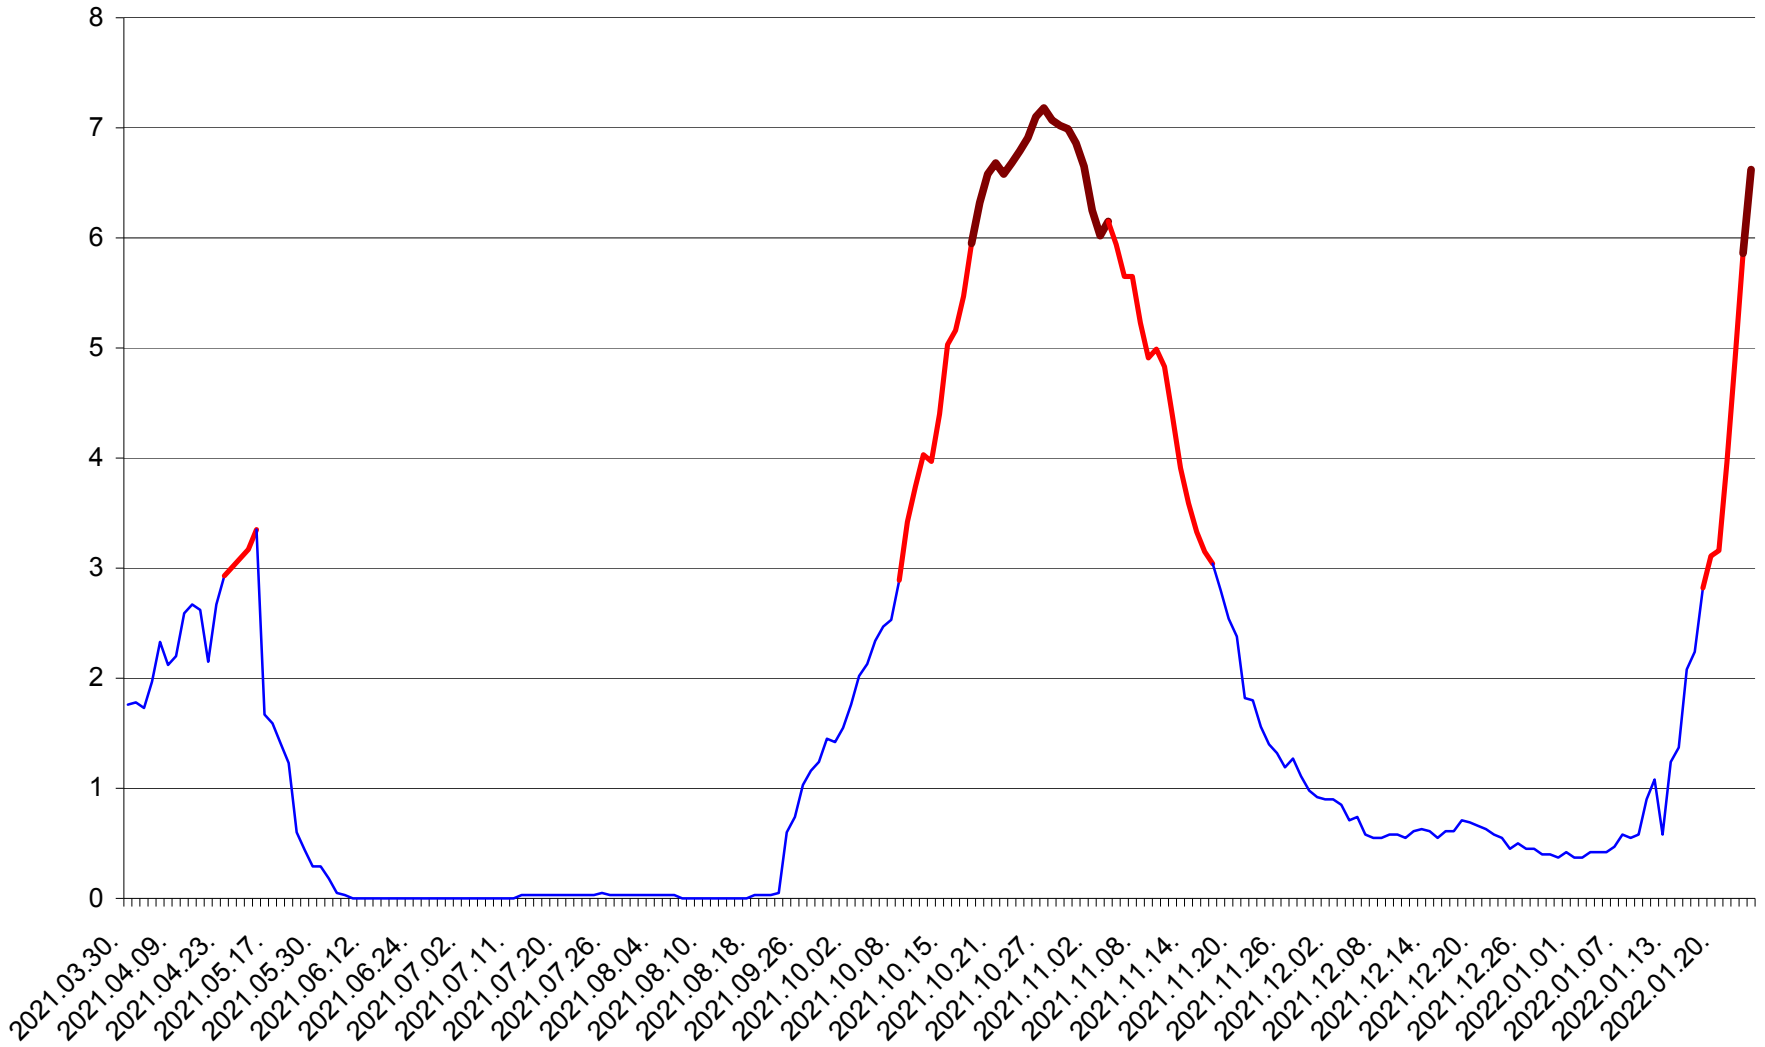

PĂULENI-CIUC - Evolutia incidentei cumulate pe 14 zile la % de locuitori
2021.04.01. - 2022.01.24.

MUNICIPIUL ODORHEIU SECUIESC - Evolutia incidentei cumulate pe 14 zile la ‰ de locuitori
2021.04.01. - 2022.01.24.