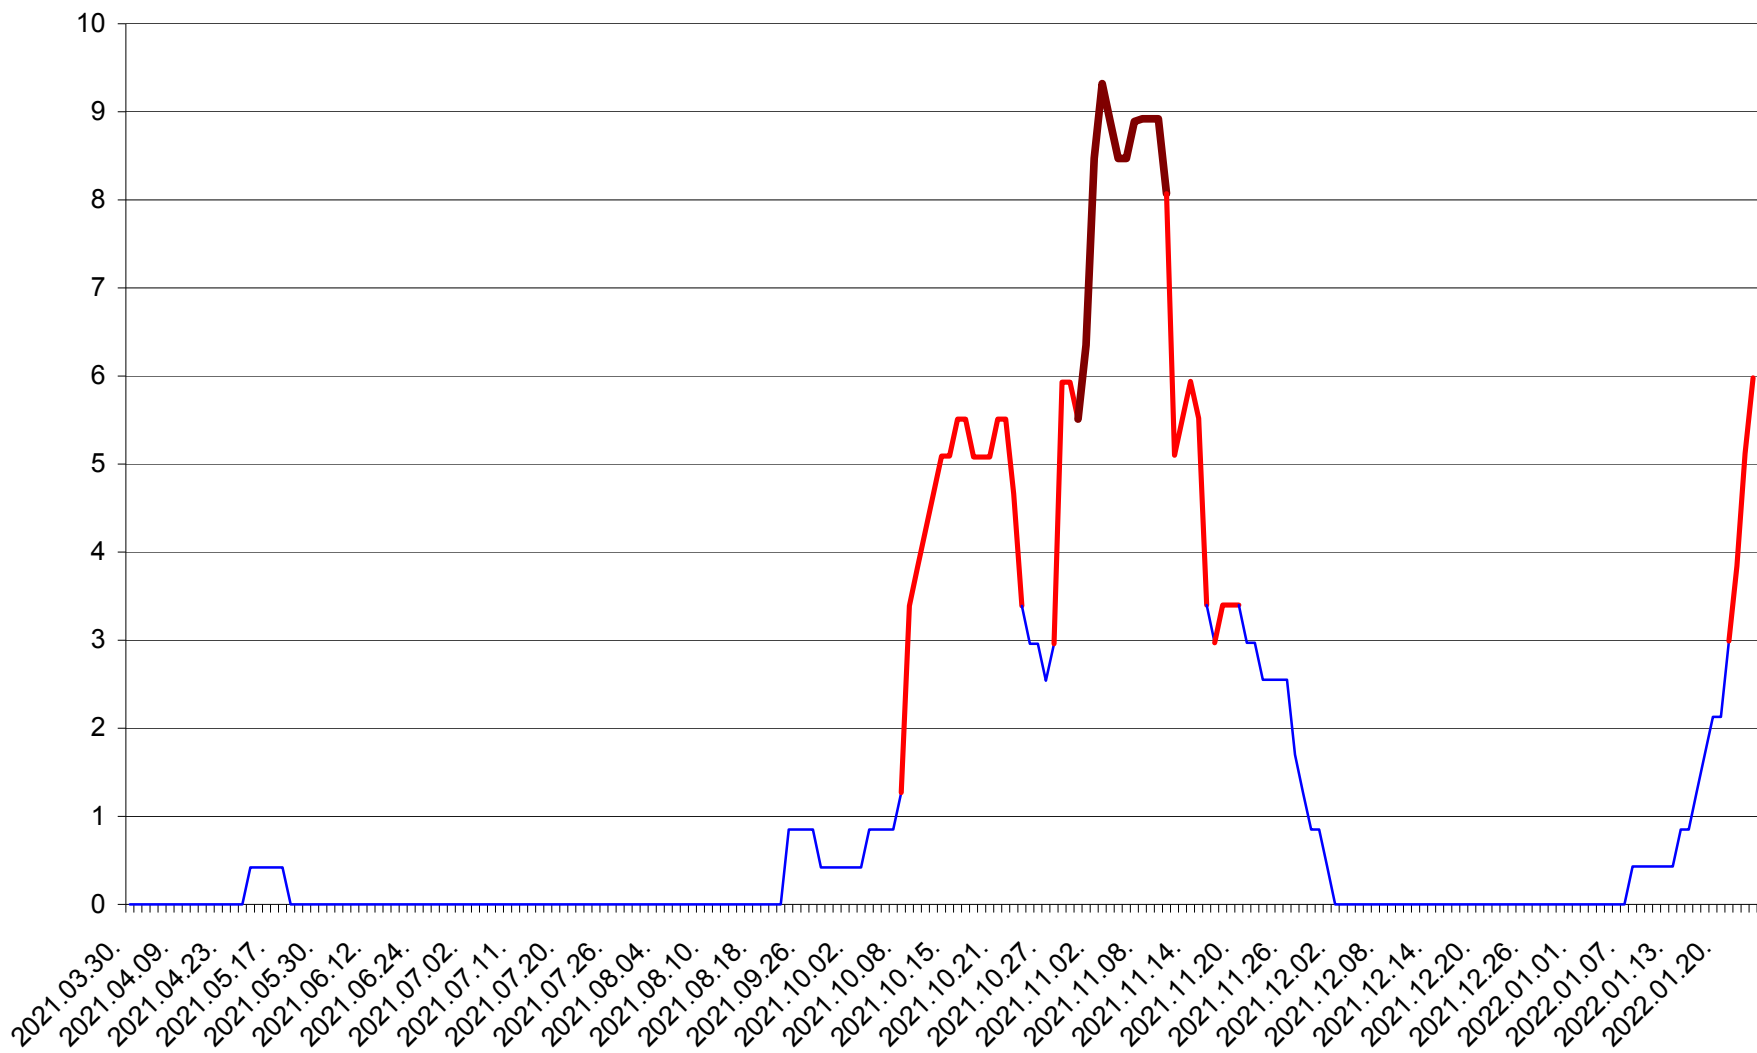

PLĂIEȘII DE JOS - Evolutia incidentei cumulate pe 14 zile la ‰ de locuitori
2021.04.01. - 2022.01.24.

PORUMBENI - Evolutia incidentei cumulate pe 14 zile la ‰ de locuitori
2021.04.01. - 2022.01.24.

PRAID - Evolutia incidentei cumulate pe 14 zile la ‰ de locuitori
2021.04.01. - 2022.01.24.

RACU - Evolutia incidentei cumulate pe 14 zile la ‰ de locuitori
2021.04.01. - 2022.01.24.

REMETEA - Evolutia incidentei cumulate pe 14 zile la ‰ de locuitori
2021.04.01. - 2022.01.24.

SĂCEL - Evolutia incidentei cumulate pe 14 zile la ‰ de locuitori
2021.04.01. - 2022.01.24.

SÂNCRĂIENI - Evolutia incidentei cumulate pe 14 zile la ‰ de locuitori
2021.04.01. - 2022.01.24.

SÂNDOMIC - Evolutia incidentei cumulate pe 14 zile la ‰ de locuitori
2021.04.01. - 2022.01.24.

SÂNMARTIN - Evolutia incidentei cumulate pe 14 zile la ‰ de locuitori
2021.04.01. - 2022.01.24.