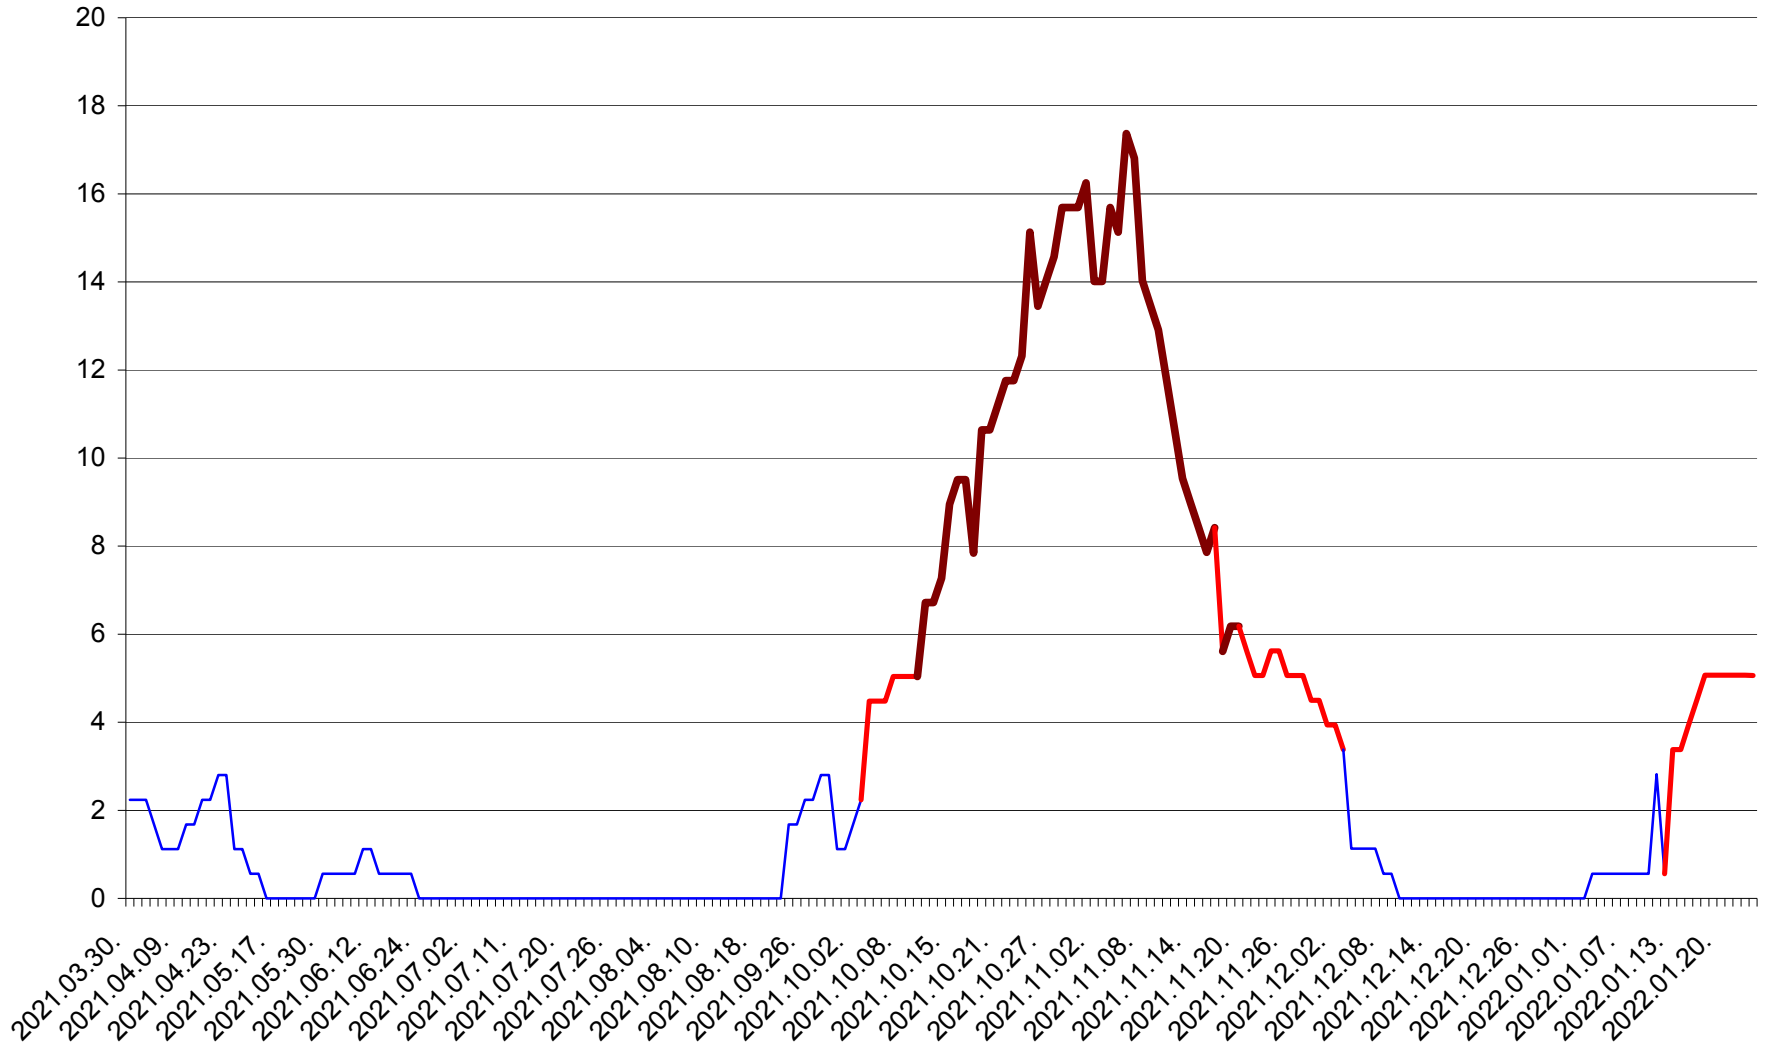

SÂNSIMION - Evolutia incidentei cumulate pe 14 zile la ‰ de locuitori
2021.04.01. - 2022.01.24.

SÂNTIMBRU - Evolutia incidentei cumulate pe 14 zile la ‰ de locuitori
2021.04.01. - 2022.01.24.

SĂRMAȘ - Evolutia incidentei cumulate pe 14 zile la ‰ de locuitori
2021.04.01. - 2022.01.24.

SATU MARE - Evolutia incidentei cumulate pe 14 zile la ‰ de locuitori
2021.04.01. - 2022.01.24.

SECUIENI - Evolutia incidentei cumulate pe 14 zile la % de locuitori
2021.04.01. - 2022.01.24.

SICULENI - Evolutia incidentei cumulate pe 14 zile la ‰ de locuitori
2021.04.01. - 2022.01.24.

ȘIMONEȘTI - Evolutia incidentei cumulate pe 14 zile la ‰ de locuitori
2021.04.01. - 2022.01.24.

SUBCETATE - Evolutia incidentei cumulate pe 14 zile la ‰ de locuitori
2021.04.01. - 2022.01.24.

SUSENI - Evolutia incidentei cumulate pe 14 zile la ‰ de locuitori
2021.04.01. - 2022.01.24.