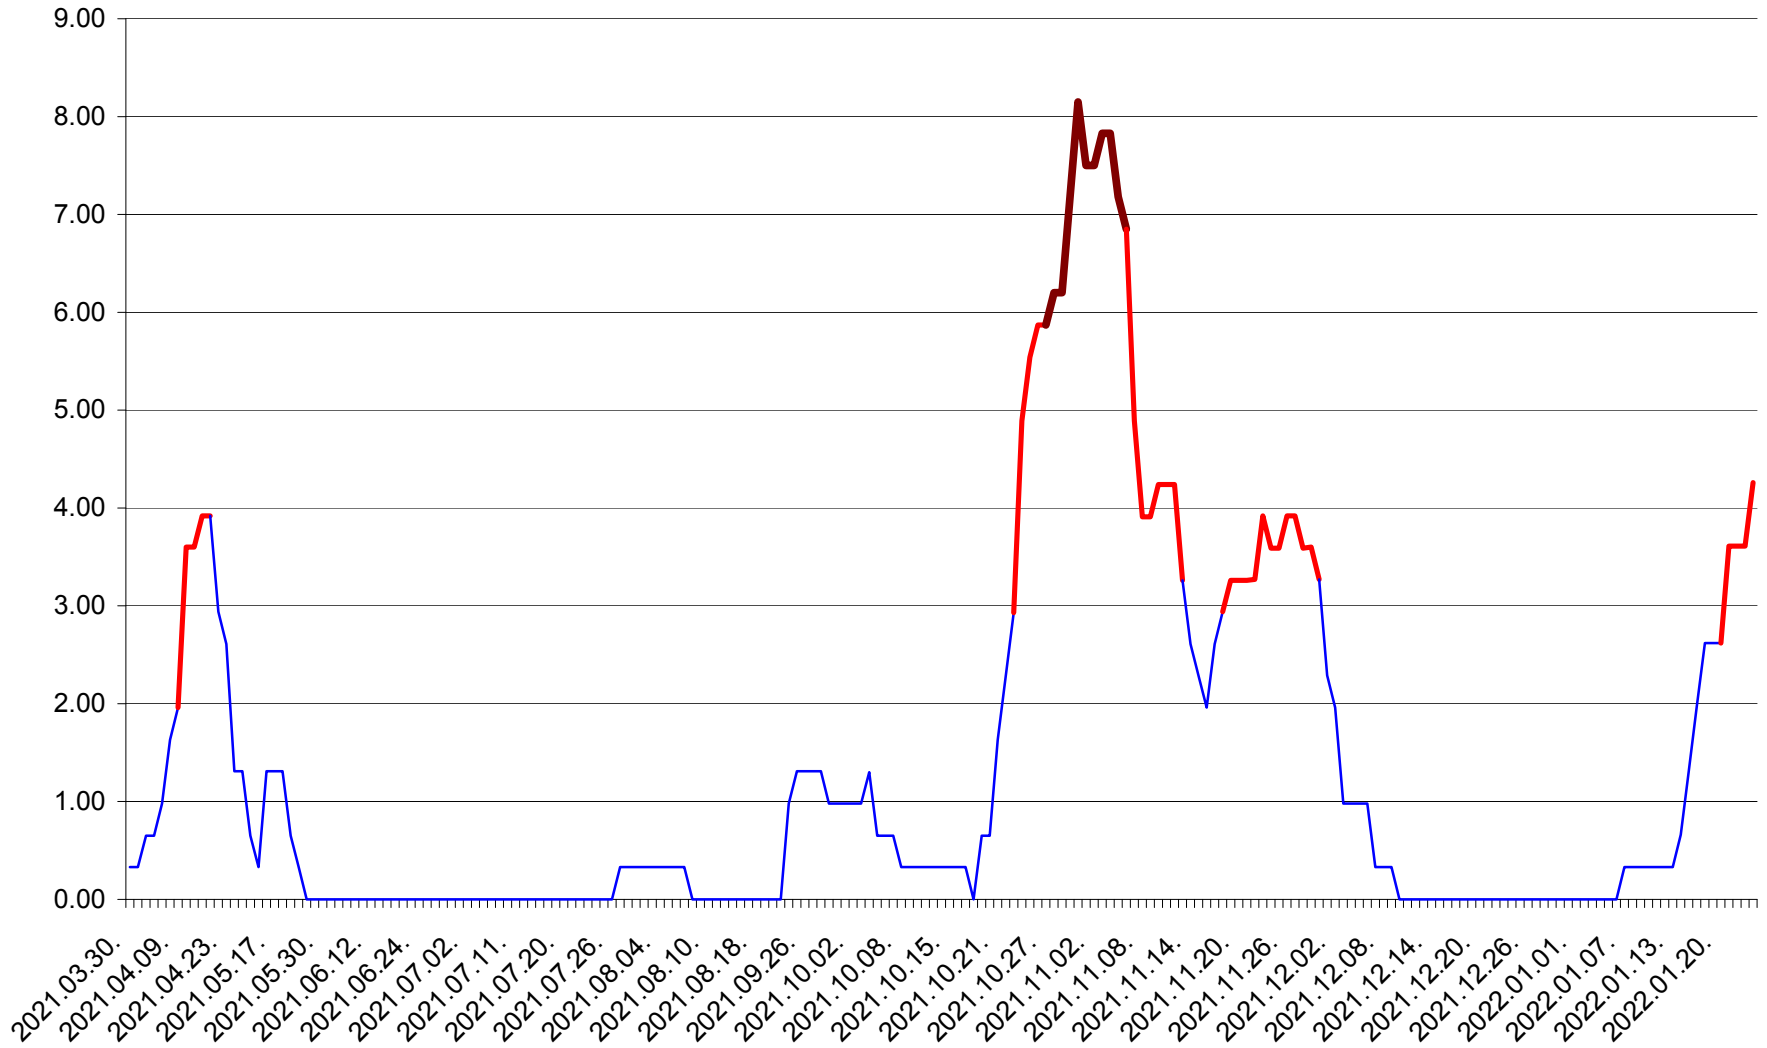

ATID - Evolutia incidentei cumulate pe 14 zile la % de locuitori
2021.04.01. - 2022.01.24.

AVRĂMEȘTI - Evolutia incidentei cumulate pe 14 zile la ‰ de locuitori
2021.04.01. - 2022.01.24.

ORAȘ BĂILE TUȘNAD - Evolutia incidentei cumulate pe 14 zile la ‰ de locuitori
2021.04.01. - 2022.01.24.

ORAȘ BĂLAN - Evolutia incidentei cumulate pe 14 zile la ‰ de locuitori
2021.04.01. - 2022.01.24.

BILBOR - Evolutia incidentei cumulate pe 14 zile la ‰ de locuitori
2021.04.01. - 2022.01.24.

ORAȘ BORSEC - Evolutia incidentei cumulate pe 14 zile la ‰ de locuitori
2021.04.01. - 2022.01.24.

BRĂDEȘTI - Evolutia incidentei cumulate pe 14 zile la ‰ de locuitori
2021.04.01. - 2022.01.24.

CĂPÂLNIȚA - Evolutia incidentei cumulate pe 14 zile la ‰ de locuitori
2021.04.01. - 2022.01.24.

CÂRȚA - Evolutia incidentei cumulate pe 14 zile la ‰ de locuitori
2021.04.01. - 2022.01.24.