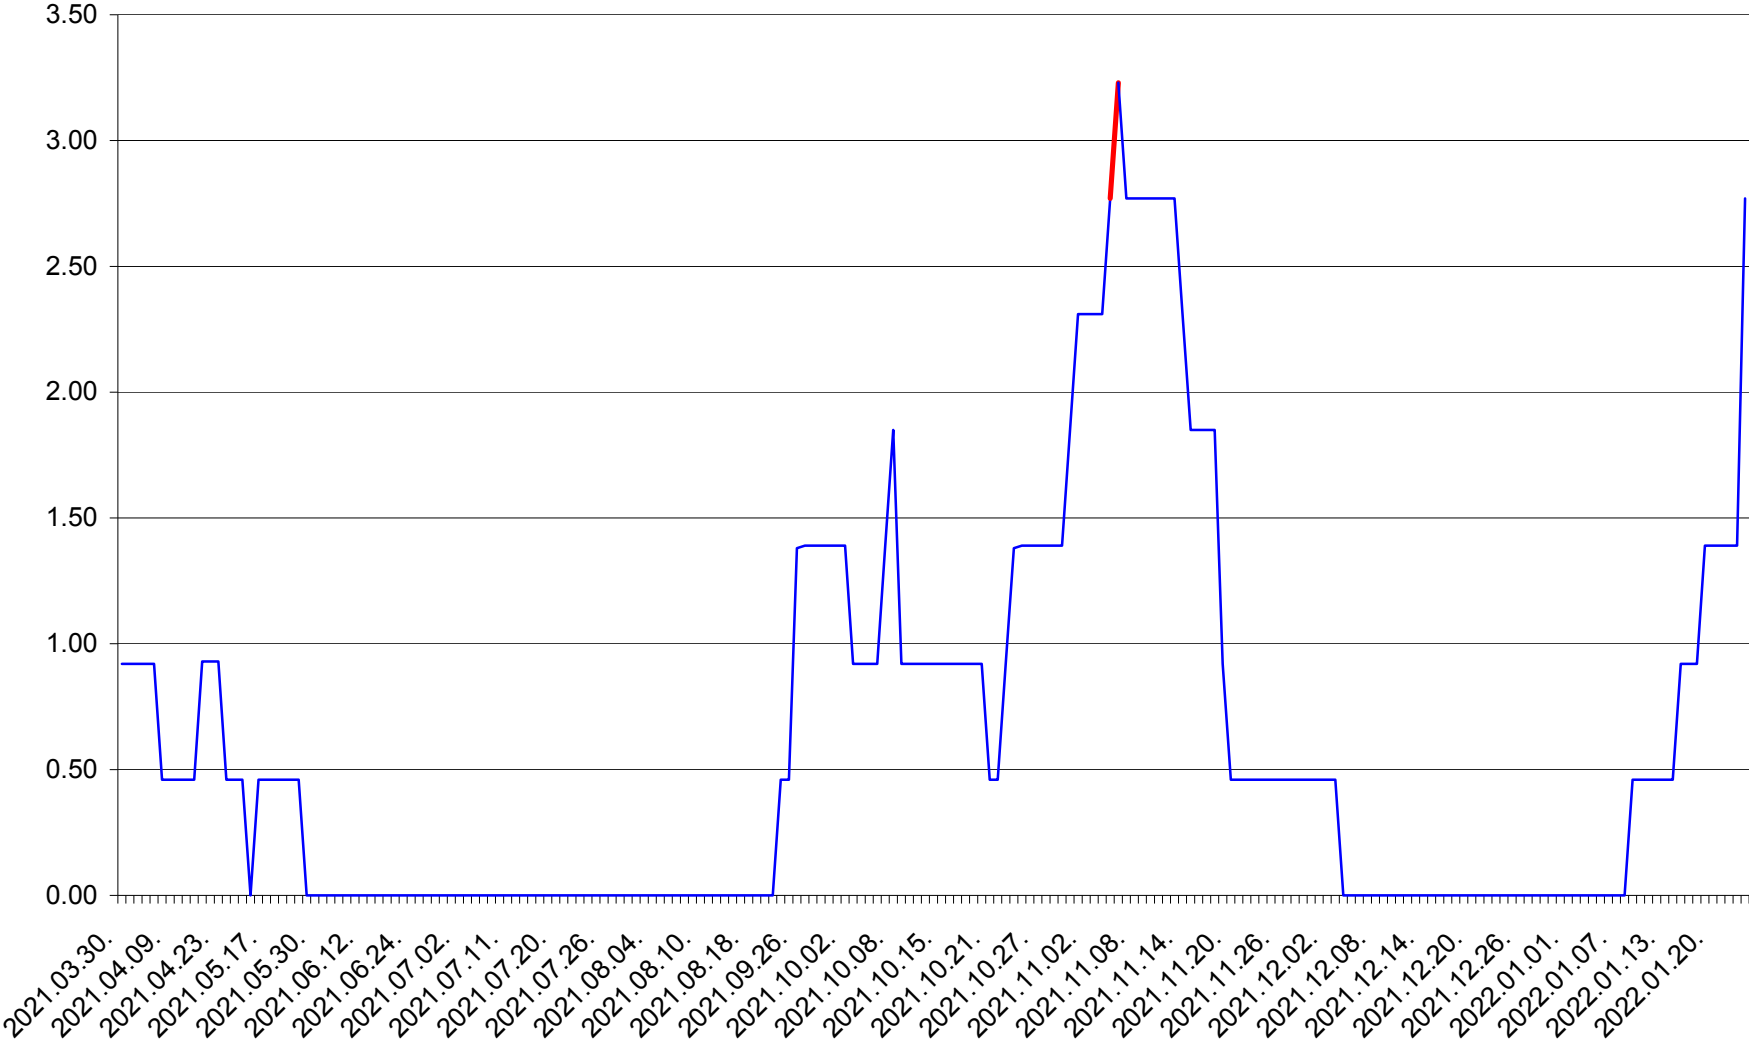

ATID - Evolutia incidentei cumulate pe 14 zile la % de locuitori
2021.04.01. - 2022.01.24.

AVRĂMEȘTI - Evolutia incidentei cumulate pe 14 zile la ‰ de locuitori
2021.04.01. - 2022.01.24.

ORAȘ BĂILE TUȘNAD - Evolutia incidentei cumulate pe 14 zile la ‰ de locuitori
2021.04.01. - 2022.01.24.

ORAȘ BĂLAN - Evolutia incidentei cumulate pe 14 zile la ‰ de locuitori
2021.04.01. - 2022.01.24.

BILBOR - Evolutia incidentei cumulate pe 14 zile la ‰ de locuitori
2021.04.01. - 2022.01.24.

ORAȘ BORSEC - Evolutia incidentei cumulate pe 14 zile la ‰ de locuitori
2021.04.01. - 2022.01.24.

BRĂDEȘTI - Evolutia incidentei cumulate pe 14 zile la ‰ de locuitori
2021.04.01. - 2022.01.24.

CĂPÂLNIȚA - Evolutia incidentei cumulate pe 14 zile la ‰ de locuitori
2021.04.01. - 2022.01.24.

CÂRȚA - Evolutia incidentei cumulate pe 14 zile la ‰ de locuitori
2021.04.01. - 2022.01.24.

CICEU - Evolutia incidentei cumulate pe 14 zile la ‰ de locuitori
2021.04.01. - 2022.01.24.

CIUCSÂNGEORGIU - Evolutia incidentei cumulate pe 14 zile la ‰ de locuitori
2021.04.01. - 2022.01.24.

CIUMANI - Evolutia incidentei cumulate pe 14 zile la ‰ de locuitori
2021.04.01. - 2022.01.24.