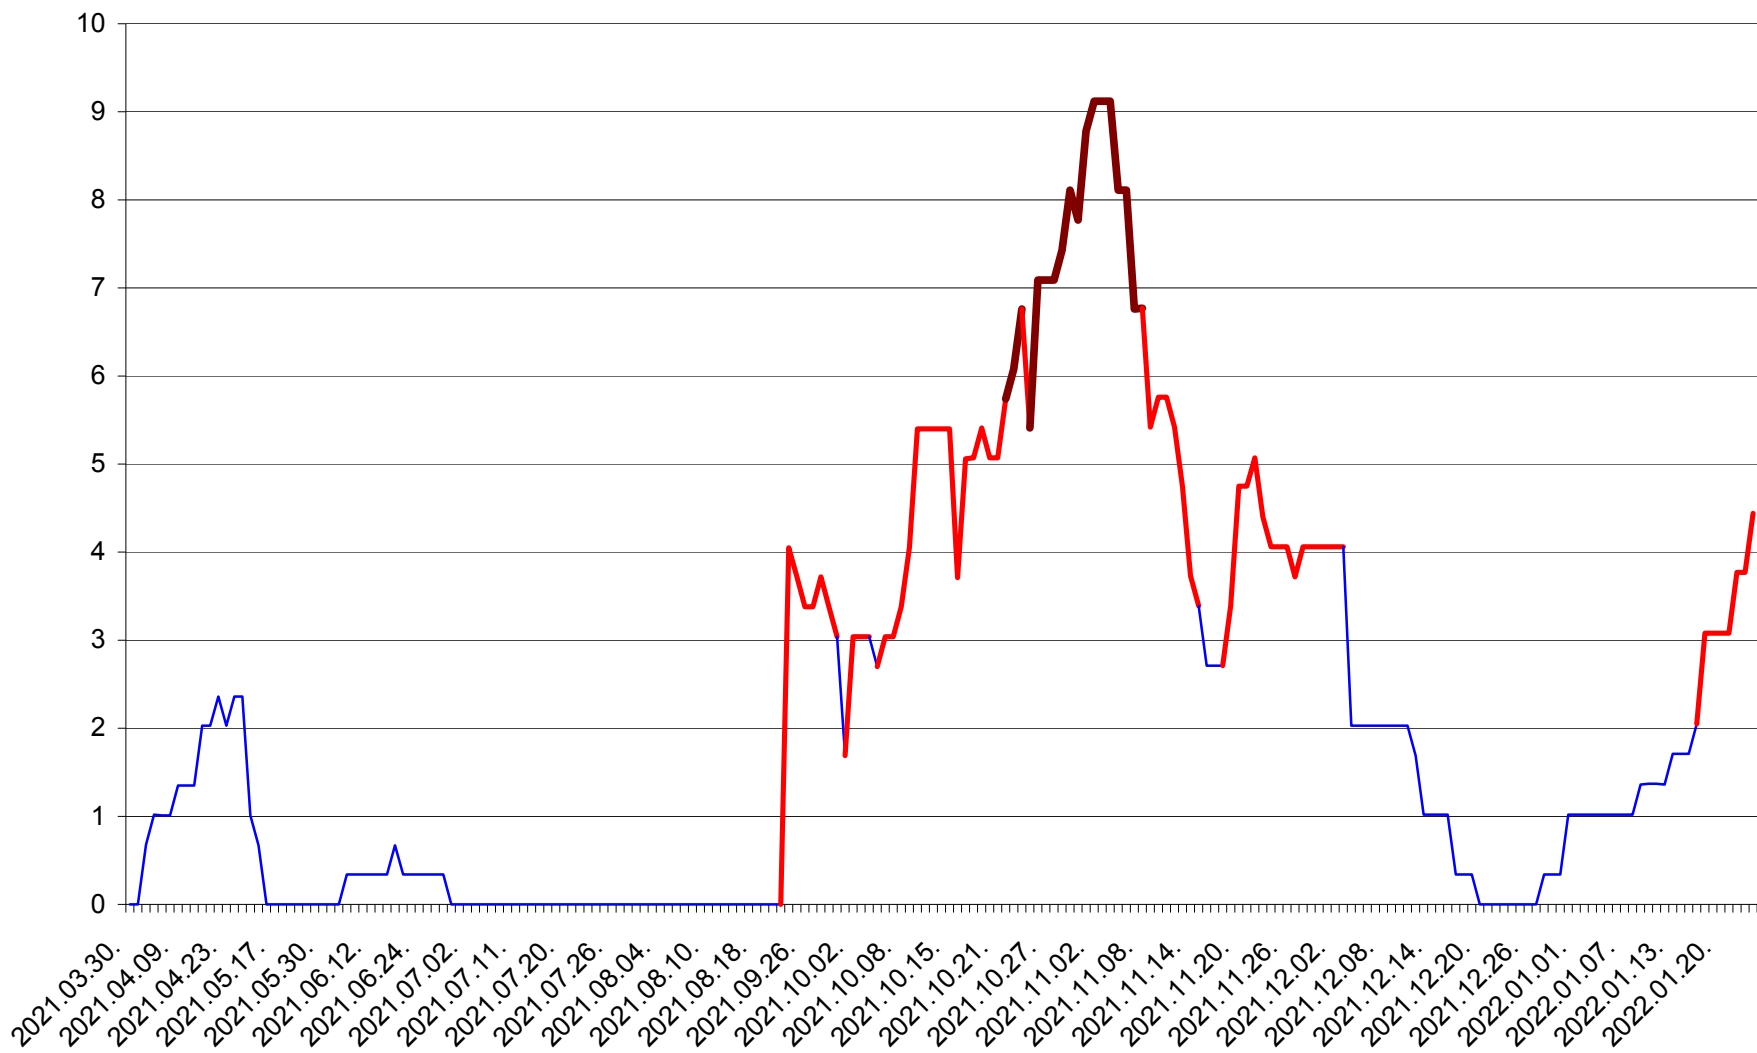

LELICENI - Evolutia incidentei cumulate pe 14 zile la % de locuitori
2021.04.01. - 2022.01.24.

LUETA - Evolutia incidentei cumulate pe 14 zile la ‰ de locuitori
2021.04.01. - 2022.01.24.

LUNCA DE JOS - Evolutia incidentei cumulate pe 14 zile la ‰ de locuitori
2021.04.01. - 2022.01.24.

LUNCA DE SUS - Evolutia incidentei cumulate pe 14 zile la ‰ de locuitori
2021.04.01. - 2022.01.24.

LUPENI - Evolutia incidentei cumulate pe 14 zile la ‰ de locuitori
2021.04.01. - 2022.01.24.

MĂDĂRAȘ - Evolutia incidentei cumulate pe 14 zile la ‰ de locuitori
2021.04.01. - 2022.01.24.

MĂRTINIȘ - Evolutia incidentei cumulate pe 14 zile la ‰ de locuitori
2021.04.01. - 2022.01.24.

MEREȘTI - Evolutia incidentei cumulate pe 14 zile la ‰ de locuitori
2021.04.01. - 2022.01.24.

MUNICIPIUL MIERCUREA-CIUC - Evolutia incidentei cumulate pe 14 zile la ‰ de locuitori
2021.04.01. - 2022.01.24.