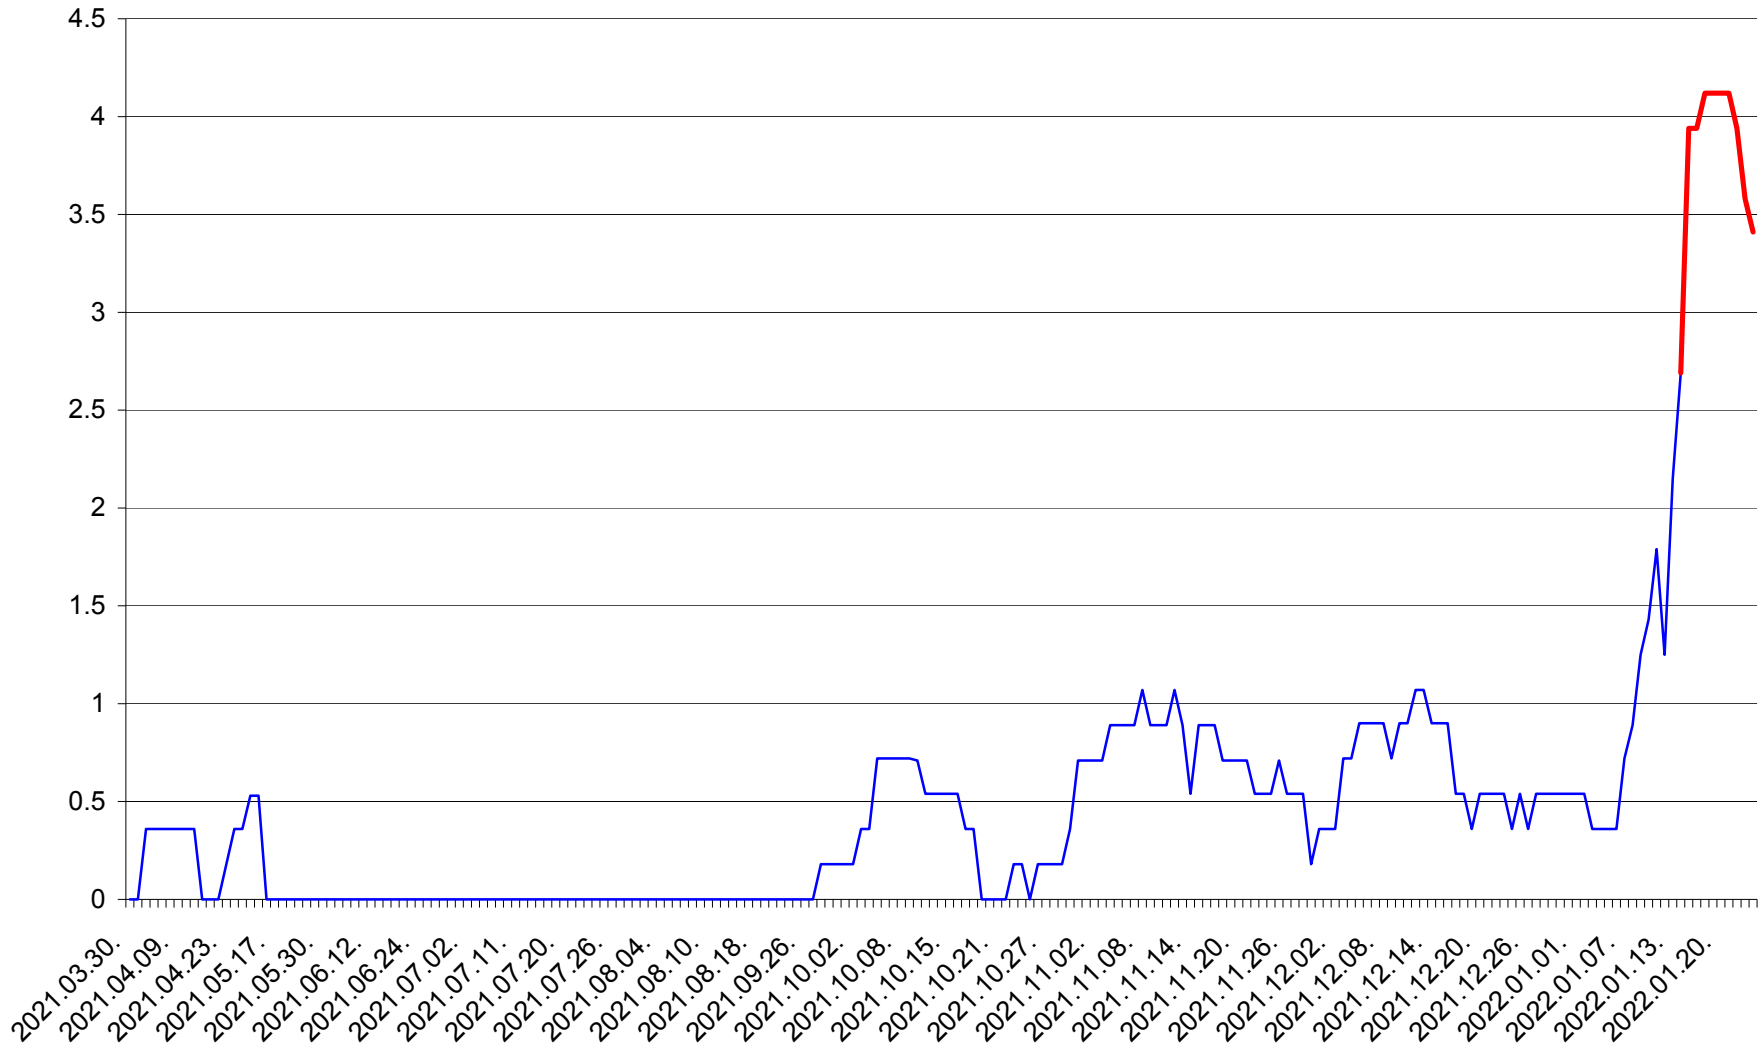

FELICENI - Evolutia incidentei cumulate pe 14 zile la % de locuitori
2021.04.01. - 2022.01.24.

FRUMOASA - Evolutia incidentei cumulate pe 14 zile la ‰ de locuitori
2021.04.01. - 2022.01.24.

GĂLĂUȚAȘ - Evolutia incidentei cumulate pe 14 zile la ‰ de locuitori
2021.04.01. - 2022.01.24.

MUNICIPIUL GHEORGHENI - Evolutia incidentei cumulate pe 14 zile la ‰ de locuitori
2021.04.01. - 2022.01.24.

JOSENI - Evolutia incidentei cumulate pe 14 zile la ‰ de locuitori
2021.04.01. - 2022.01.24.

LĂZAREA - Evolutia incidentei cumulate pe 14 zile la % de locuitori
2021.04.01. - 2022.01.24.

LELICENI - Evolutia incidentei cumulate pe 14 zile la % de locuitori
2021.04.01. - 2022.01.24.

LUETA - Evolutia incidentei cumulate pe 14 zile la ‰ de locuitori
2021.04.01. - 2022.01.24.

LUNCA DE JOS - Evolutia incidentei cumulate pe 14 zile la ‰ de locuitori
2021.04.01. - 2022.01.24.