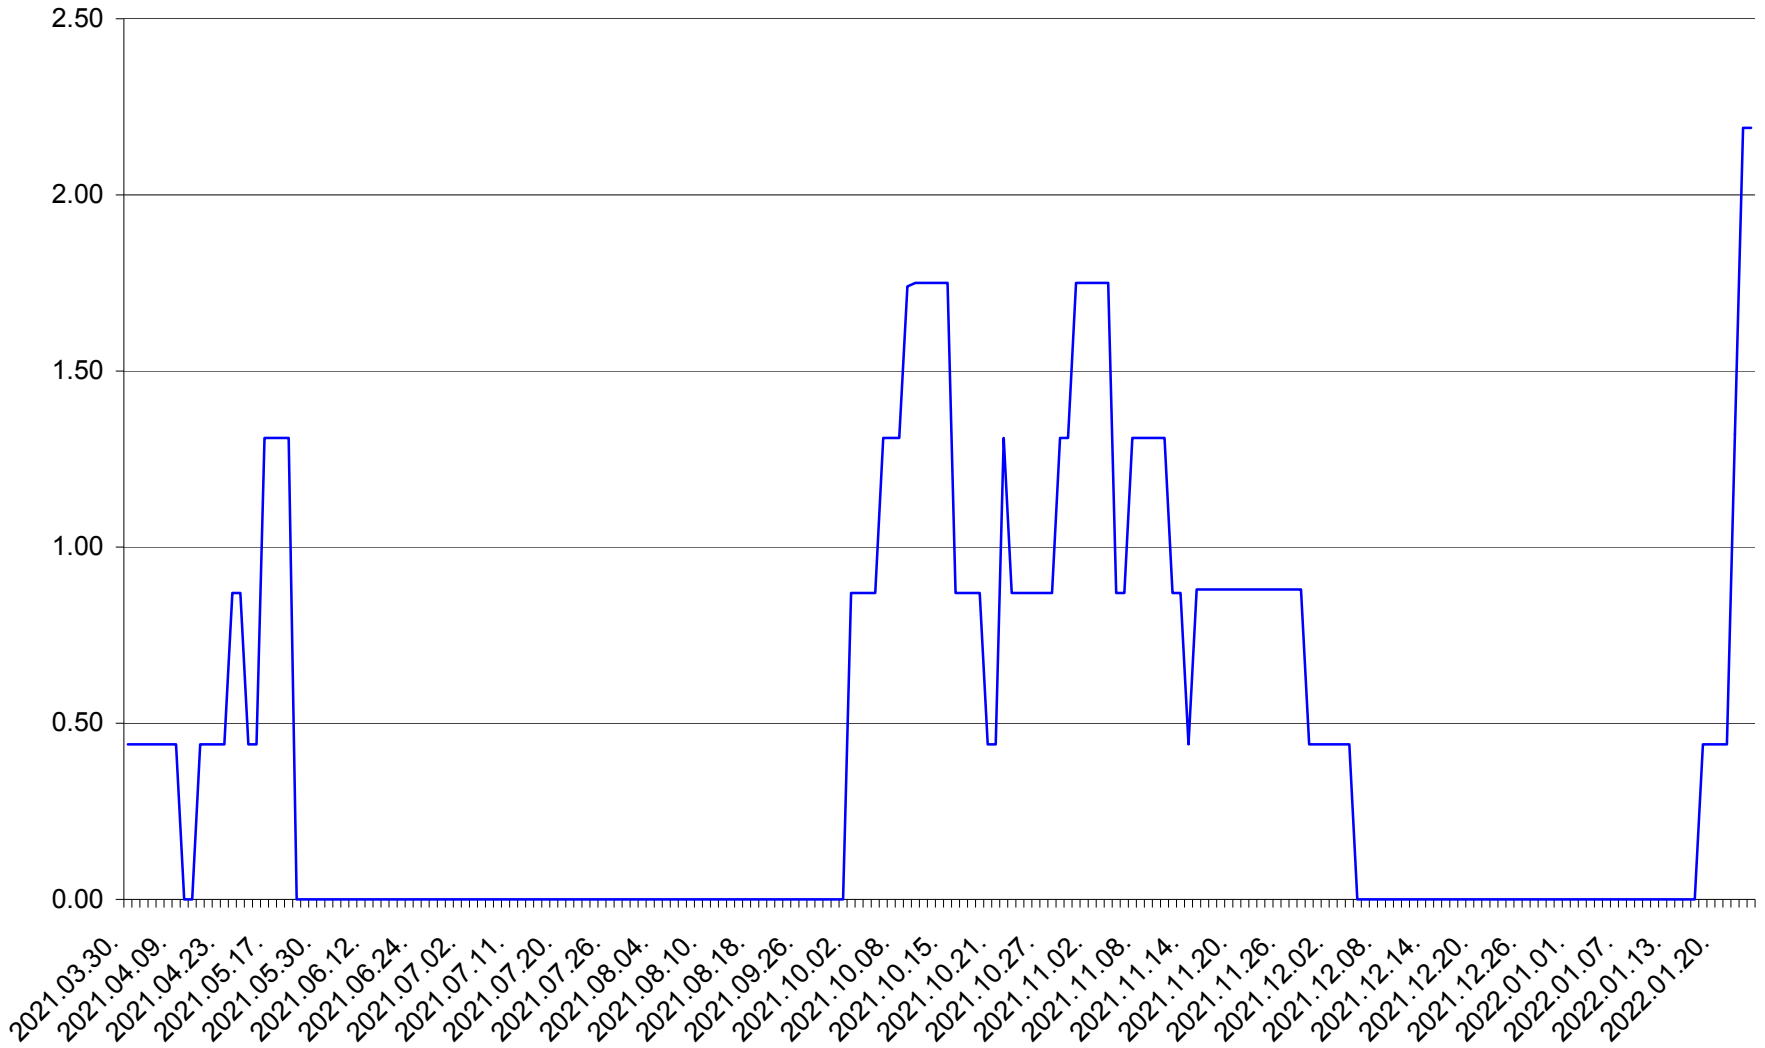

ORAȘ BĂLAN - Evolutia incidentei cumulate pe 14 zile la ‰ de locuitori
2021.04.01. - 2022.01.24.

BILBOR - Evolutia incidentei cumulate pe 14 zile la ‰ de locuitori
2021.04.01. - 2022.01.24.

ORAȘ BORSEC - Evolutia incidentei cumulate pe 14 zile la ‰ de locuitori
2021.04.01. - 2022.01.24.

BRĂDEȘTI - Evolutia incidentei cumulate pe 14 zile la ‰ de locuitori
2021.04.01. - 2022.01.24.

CĂPÂLNIȚA - Evolutia incidentei cumulate pe 14 zile la ‰ de locuitori
2021.04.01. - 2022.01.24.

CÂRȚA - Evolutia incidentei cumulate pe 14 zile la ‰ de locuitori
2021.04.01. - 2022.01.24.

CICEU - Evolutia incidentei cumulate pe 14 zile la ‰ de locuitori
2021.04.01. - 2022.01.24.

CIUCSÂNGEORGIU - Evolutia incidentei cumulate pe 14 zile la ‰ de locuitori
2021.04.01. - 2022.01.24.

CIUMANI - Evolutia incidentei cumulate pe 14 zile la ‰ de locuitori
2021.04.01. - 2022.01.24.

CORBU - Evolutia incidentei cumulate pe 14 zile la ‰ de locuitori
2021.04.01. - 2022.01.24.

CORUND - Evolutia incidentei cumulate pe 14 zile la ‰ de locuitori
2021.04.01. - 2022.01.24.

COZMENI - Evolutia incidentei cumulate pe 14 zile la ‰ de locuitori
2021.04.01. - 2022.01.24.