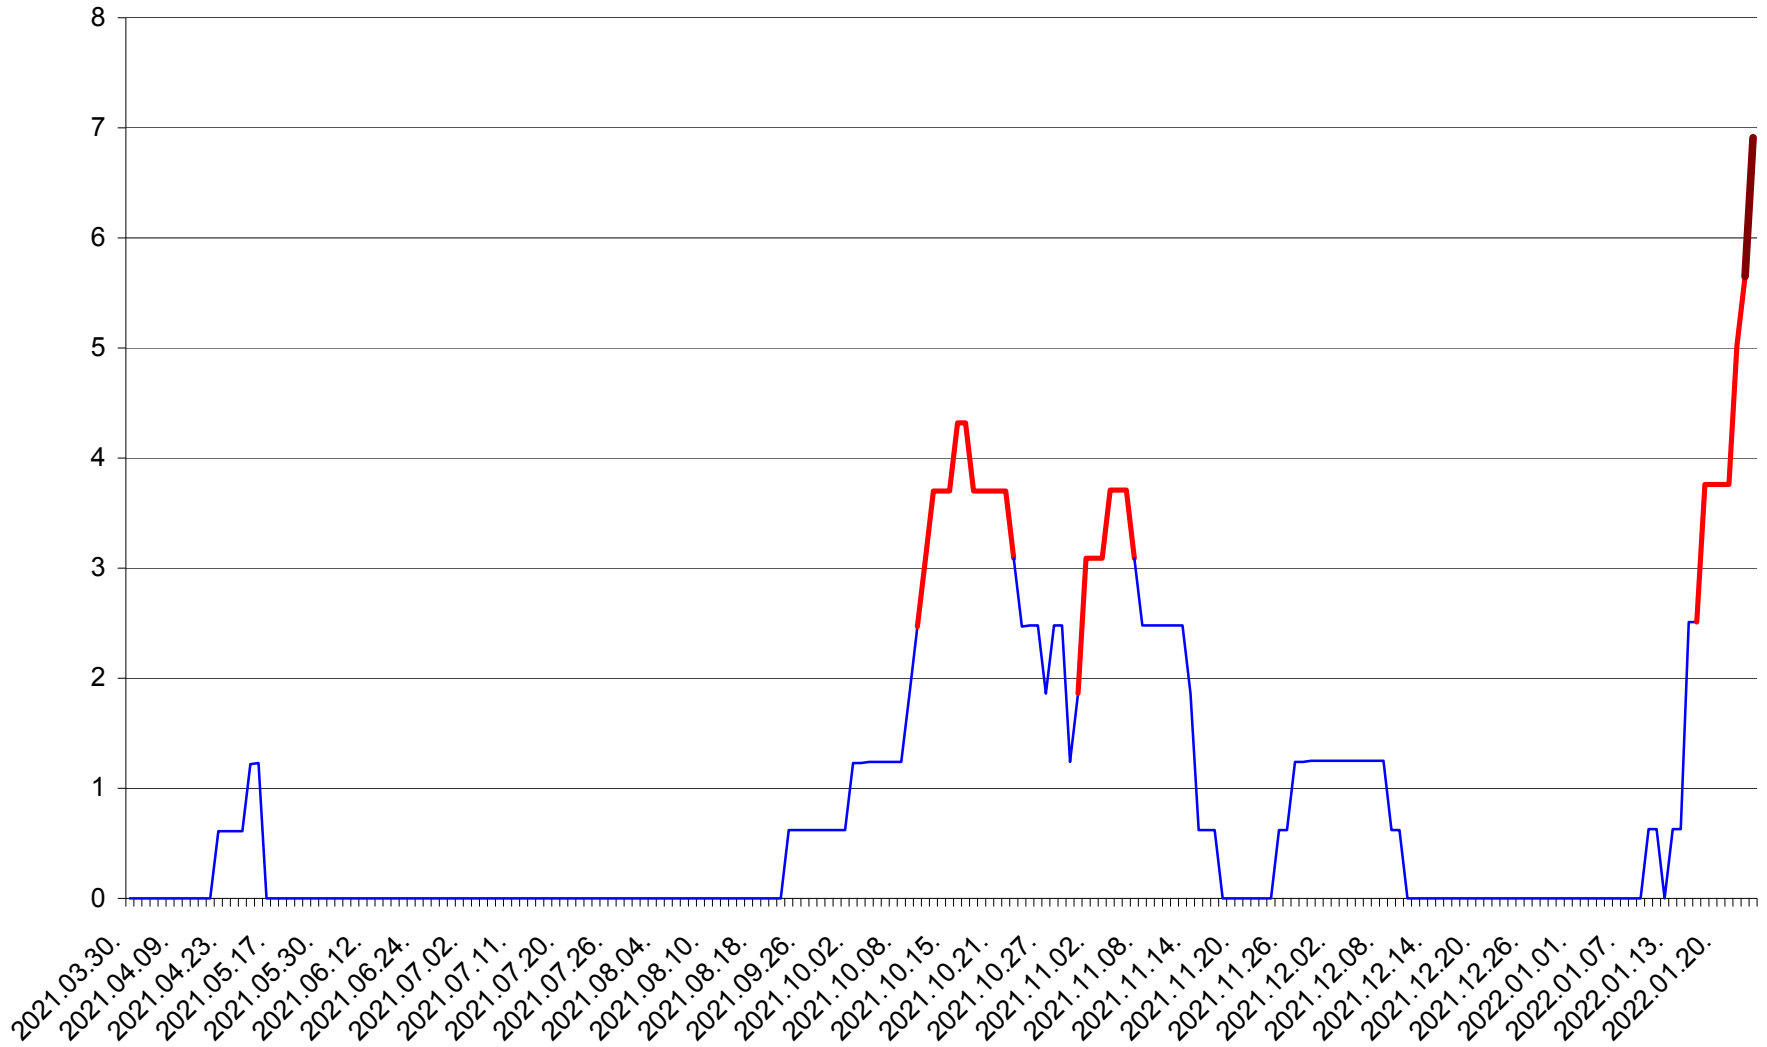

PLĂIEȘII DE JOS - Evolutia incidentei cumulate pe 14 zile la ‰ de locuitori
2021.04.01. - 2022.01.24.

PORUMBENI - Evolutia incidentei cumulate pe 14 zile la ‰ de locuitori
2021.04.01. - 2022.01.24.

PRAID - Evolutia incidentei cumulate pe 14 zile la ‰ de locuitori
2021.04.01. - 2022.01.24.

RACU - Evolutia incidentei cumulate pe 14 zile la ‰ de locuitori
2021.04.01. - 2022.01.24.

REMETEA - Evolutia incidentei cumulate pe 14 zile la ‰ de locuitori
2021.04.01. - 2022.01.24.

SĂCEL - Evolutia incidentei cumulate pe 14 zile la ‰ de locuitori
2021.04.01. - 2022.01.24.