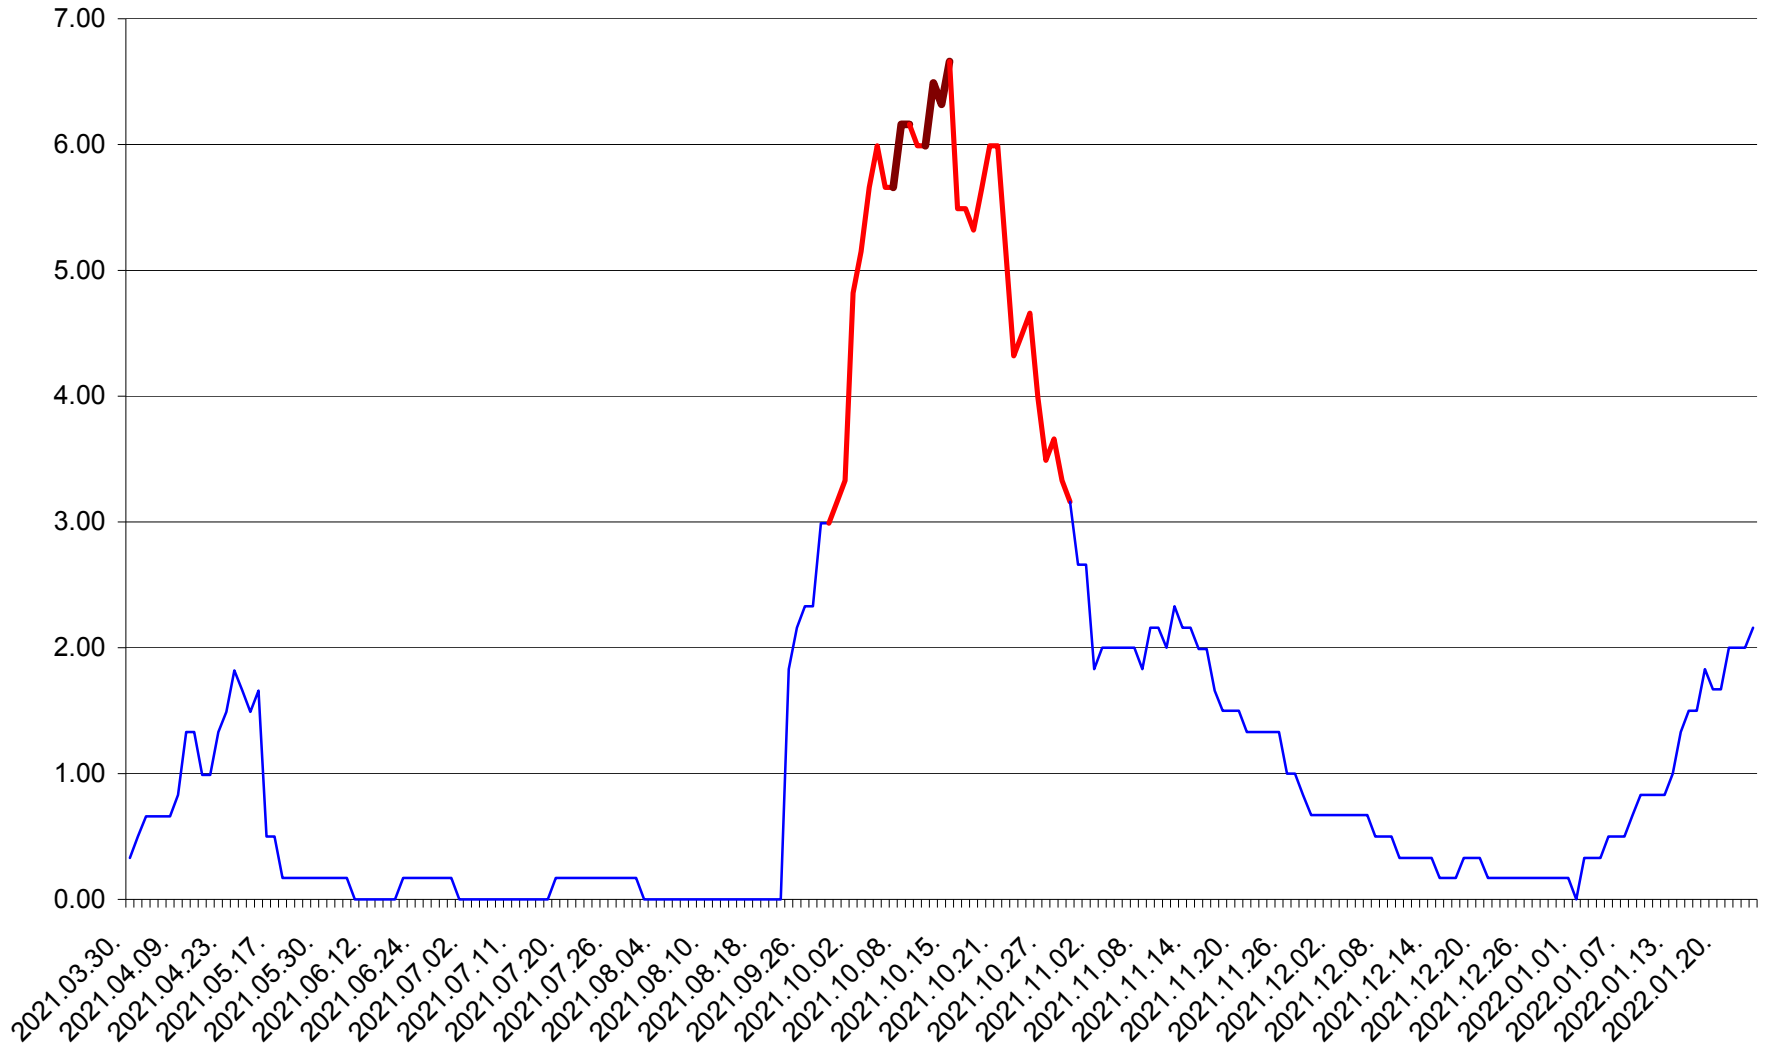

TUȘNAD - Evolutia incidentei cumulate pe 14 zile la ‰ de locuitori
2021.04.01. - 2022.01.24.

ULIEȘ - Evolutia incidentei cumulate pe 14 zile la ‰ de locuitori
2021.04.01. - 2022.01.24.

VĂRȘAG - Evolutia incidentei cumulate pe 14 zile la ‰ de locuitori
2021.04.01. - 2022.01.24.

ORAȘ VLĂHIȚA - Evolutia incidentei cumulate pe 14 zile la ‰ de locuitori
2021.04.01. - 2022.01.24.

VOȘLĂBENI - Evolutia incidentei cumulate pe 14 zile la ‰ de locuitori
2021.04.01. - 2022.01.24.

ZETEA - Evolutia incidentei cumulate pe 14 zile la ‰ de locuitori
2021.04.01. - 2022.01.24.