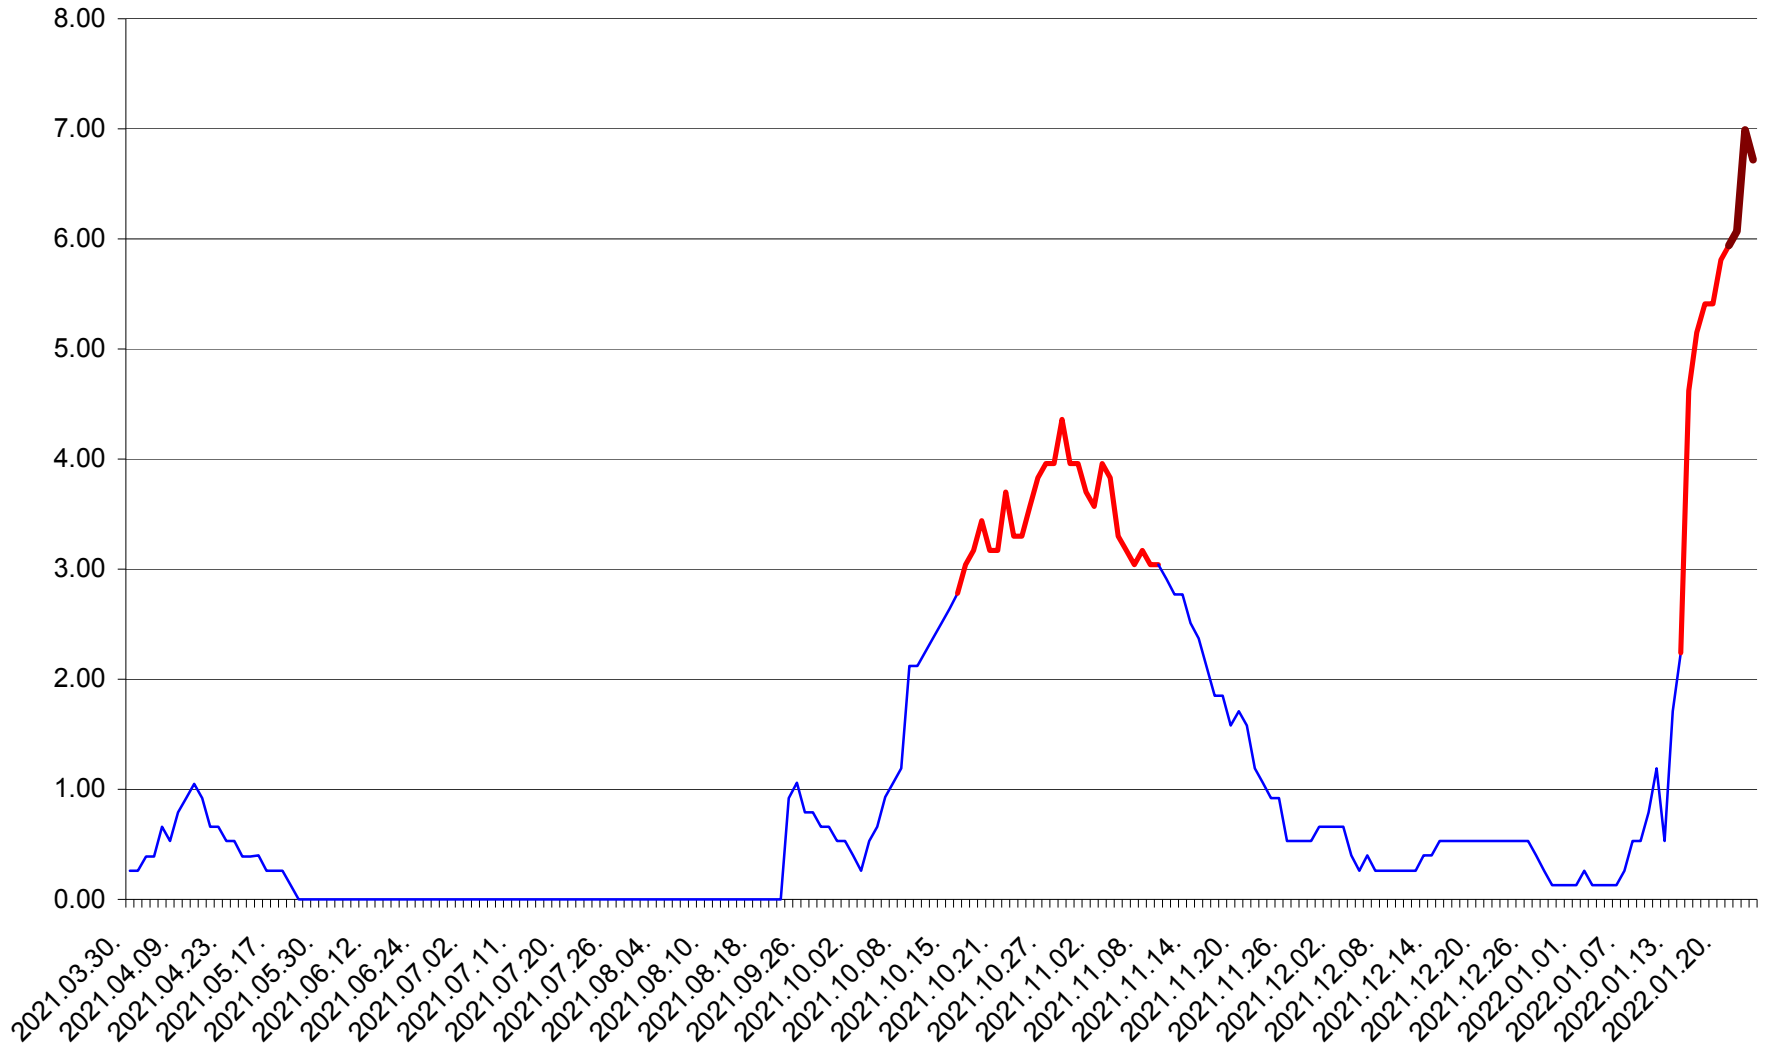

TUȘNAD - Evolutia incidentei cumulate pe 14 zile la ‰ de locuitori
2021.04.01. - 2022.01.24.

ULIEȘ - Evolutia incidentei cumulate pe 14 zile la ‰ de locuitori
2021.04.01. - 2022.01.24.

VĂRȘAG - Evolutia incidentei cumulate pe 14 zile la ‰ de locuitori
2021.04.01. - 2022.01.24.

ORAȘ VLĂHIȚA - Evolutia incidentei cumulate pe 14 zile la ‰ de locuitori
2021.04.01. - 2022.01.24.

VOȘLĂBENI - Evolutia incidentei cumulate pe 14 zile la ‰ de locuitori
2021.04.01. - 2022.01.24.

ZETEA - Evolutia incidentei cumulate pe 14 zile la ‰ de locuitori
2021.04.01. - 2022.01.24.