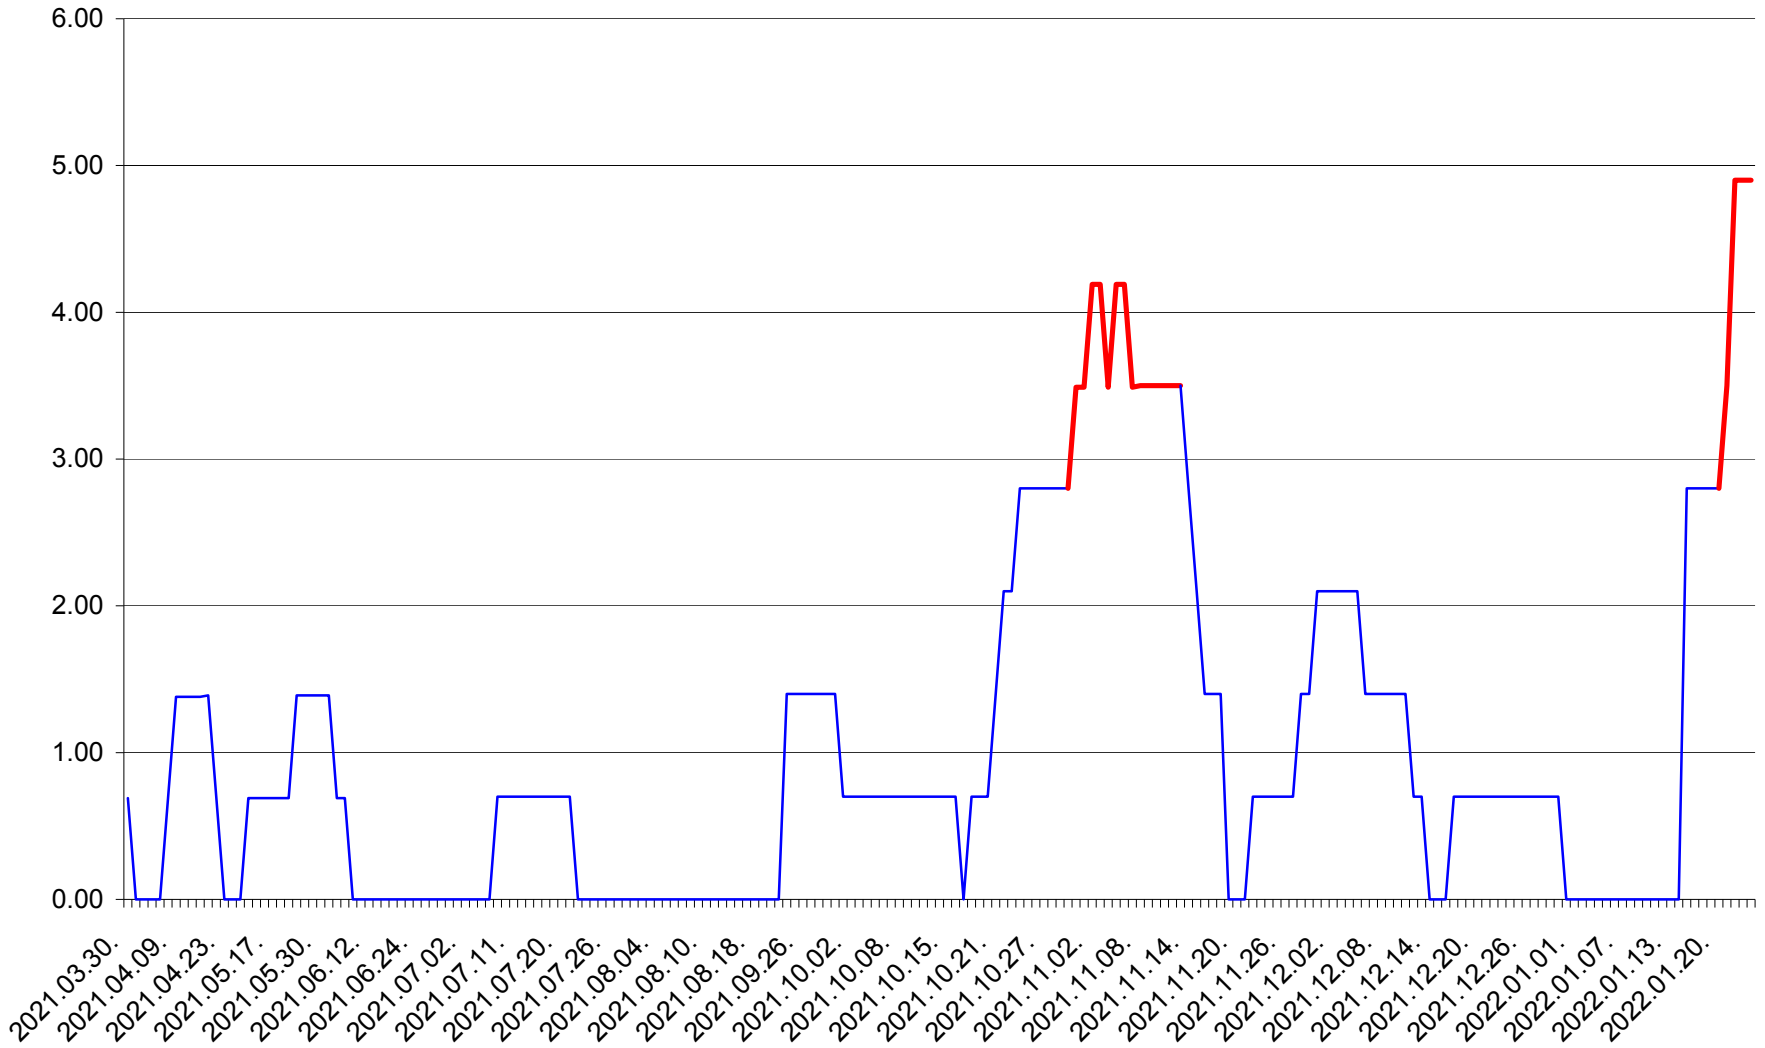

ORAȘ BĂLAN - Evolutia incidentei cumulate pe 14 zile la ‰ de locuitori
2021.04.01. - 2022.01.24.

BILBOR - Evolutia incidentei cumulate pe 14 zile la ‰ de locuitori
2021.04.01. - 2022.01.24.

ORAȘ BORSEC - Evolutia incidentei cumulate pe 14 zile la ‰ de locuitori
2021.04.01. - 2022.01.24.

BRĂDEȘTI - Evolutia incidentei cumulate pe 14 zile la ‰ de locuitori
2021.04.01. - 2022.01.24.

CĂPÂLNIȚA - Evolutia incidentei cumulate pe 14 zile la ‰ de locuitori
2021.04.01. - 2022.01.24.

CÂRȚA - Evolutia incidentei cumulate pe 14 zile la ‰ de locuitori
2021.04.01. - 2022.01.24.

CICEU - Evolutia incidentei cumulate pe 14 zile la ‰ de locuitori
2021.04.01. - 2022.01.24.

CIUCSÂNGEORGIU - Evolutia incidentei cumulate pe 14 zile la ‰ de locuitori
2021.04.01. - 2022.01.24.

CIUMANI - Evolutia incidentei cumulate pe 14 zile la ‰ de locuitori
2021.04.01. - 2022.01.24.

CORBU - Evolutia incidentei cumulate pe 14 zile la ‰ de locuitori
2021.04.01. - 2022.01.24.

CORUND - Evolutia incidentei cumulate pe 14 zile la ‰ de locuitori
2021.04.01. - 2022.01.24.

COZMENI - Evolutia incidentei cumulate pe 14 zile la ‰ de locuitori
2021.04.01. - 2022.01.24.