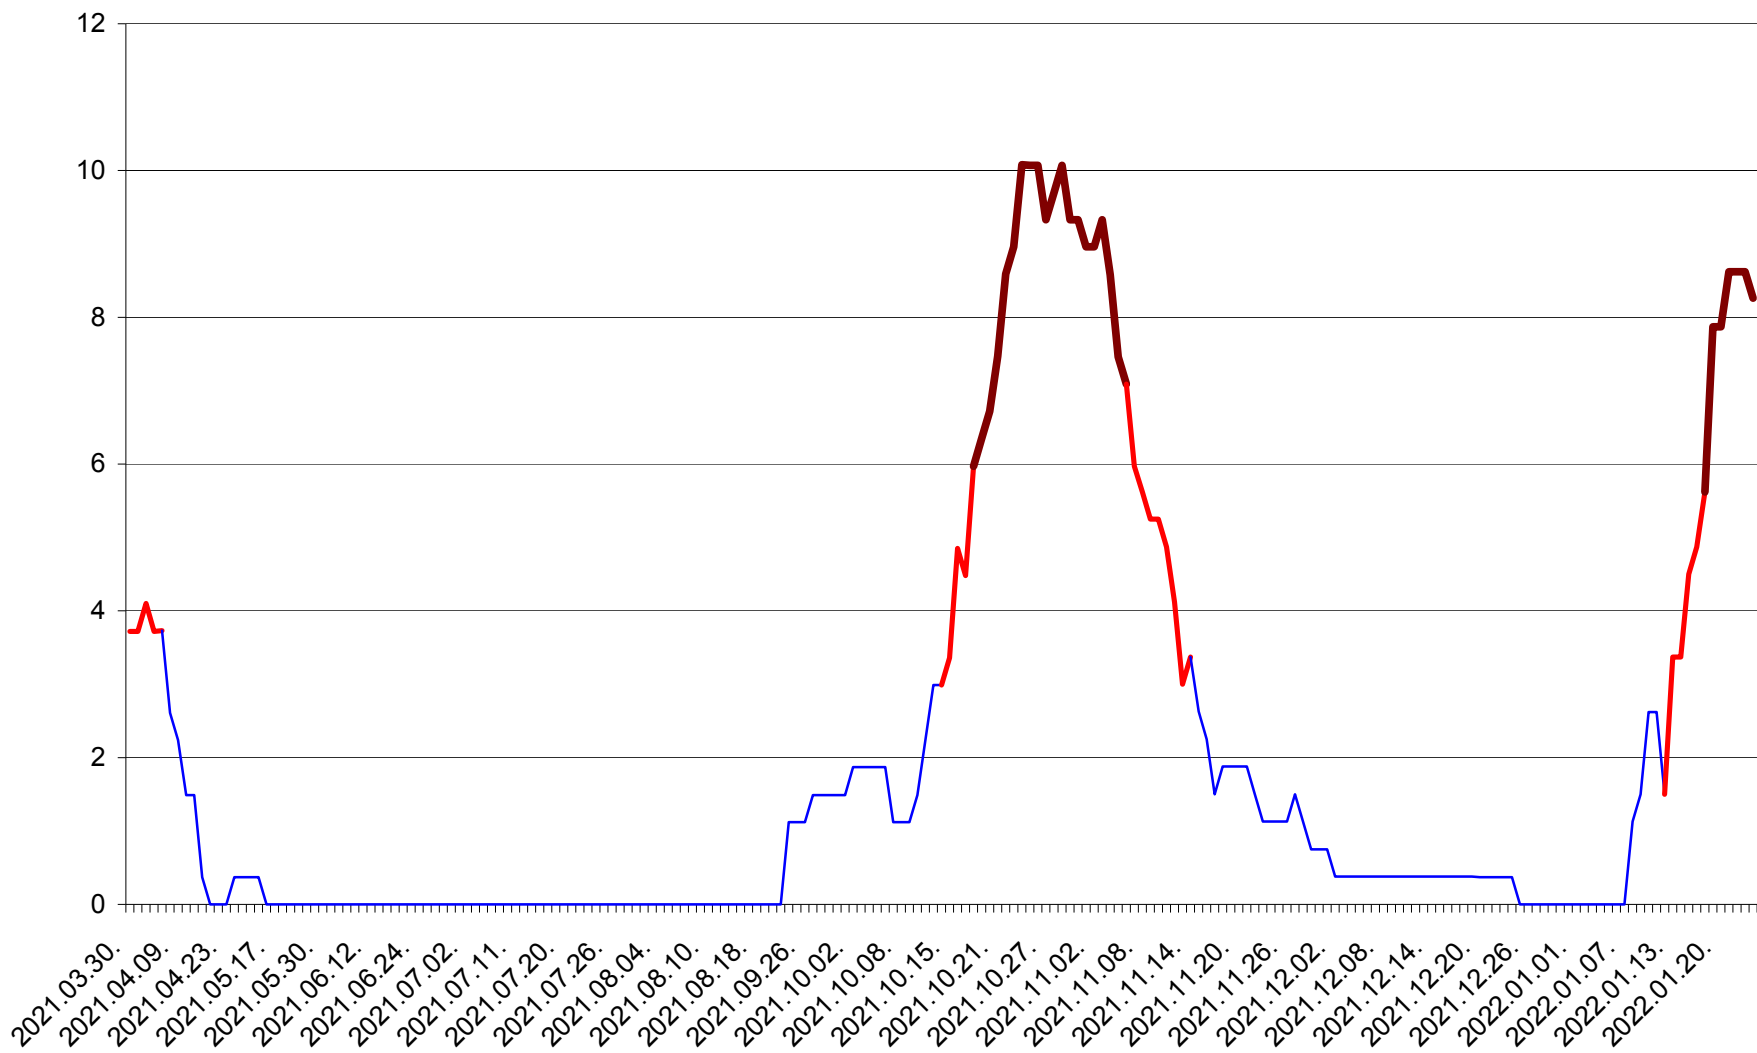

PLĂIEȘII DE JOS - Evolutia incidentei cumulate pe 14 zile la ‰ de locuitori
2021.04.01. - 2022.01.24.

PORUMBENI - Evolutia incidentei cumulate pe 14 zile la ‰ de locuitori
2021.04.01. - 2022.01.24.

PRAID - Evolutia incidentei cumulate pe 14 zile la ‰ de locuitori
2021.04.01. - 2022.01.24.

RACU - Evolutia incidentei cumulate pe 14 zile la ‰ de locuitori
2021.04.01. - 2022.01.24.

REMETEA - Evolutia incidentei cumulate pe 14 zile la ‰ de locuitori
2021.04.01. - 2022.01.24.

SĂCEL - Evolutia incidentei cumulate pe 14 zile la ‰ de locuitori
2021.04.01. - 2022.01.24.

SÂNCRĂIENI - Evolutia incidentei cumulate pe 14 zile la ‰ de locuitori
2021.04.01. - 2022.01.24.

SÂNDOMIC - Evolutia incidentei cumulate pe 14 zile la ‰ de locuitori
2021.04.01. - 2022.01.24.

SÂNMARTIN - Evolutia incidentei cumulate pe 14 zile la ‰ de locuitori
2021.04.01. - 2022.01.24.