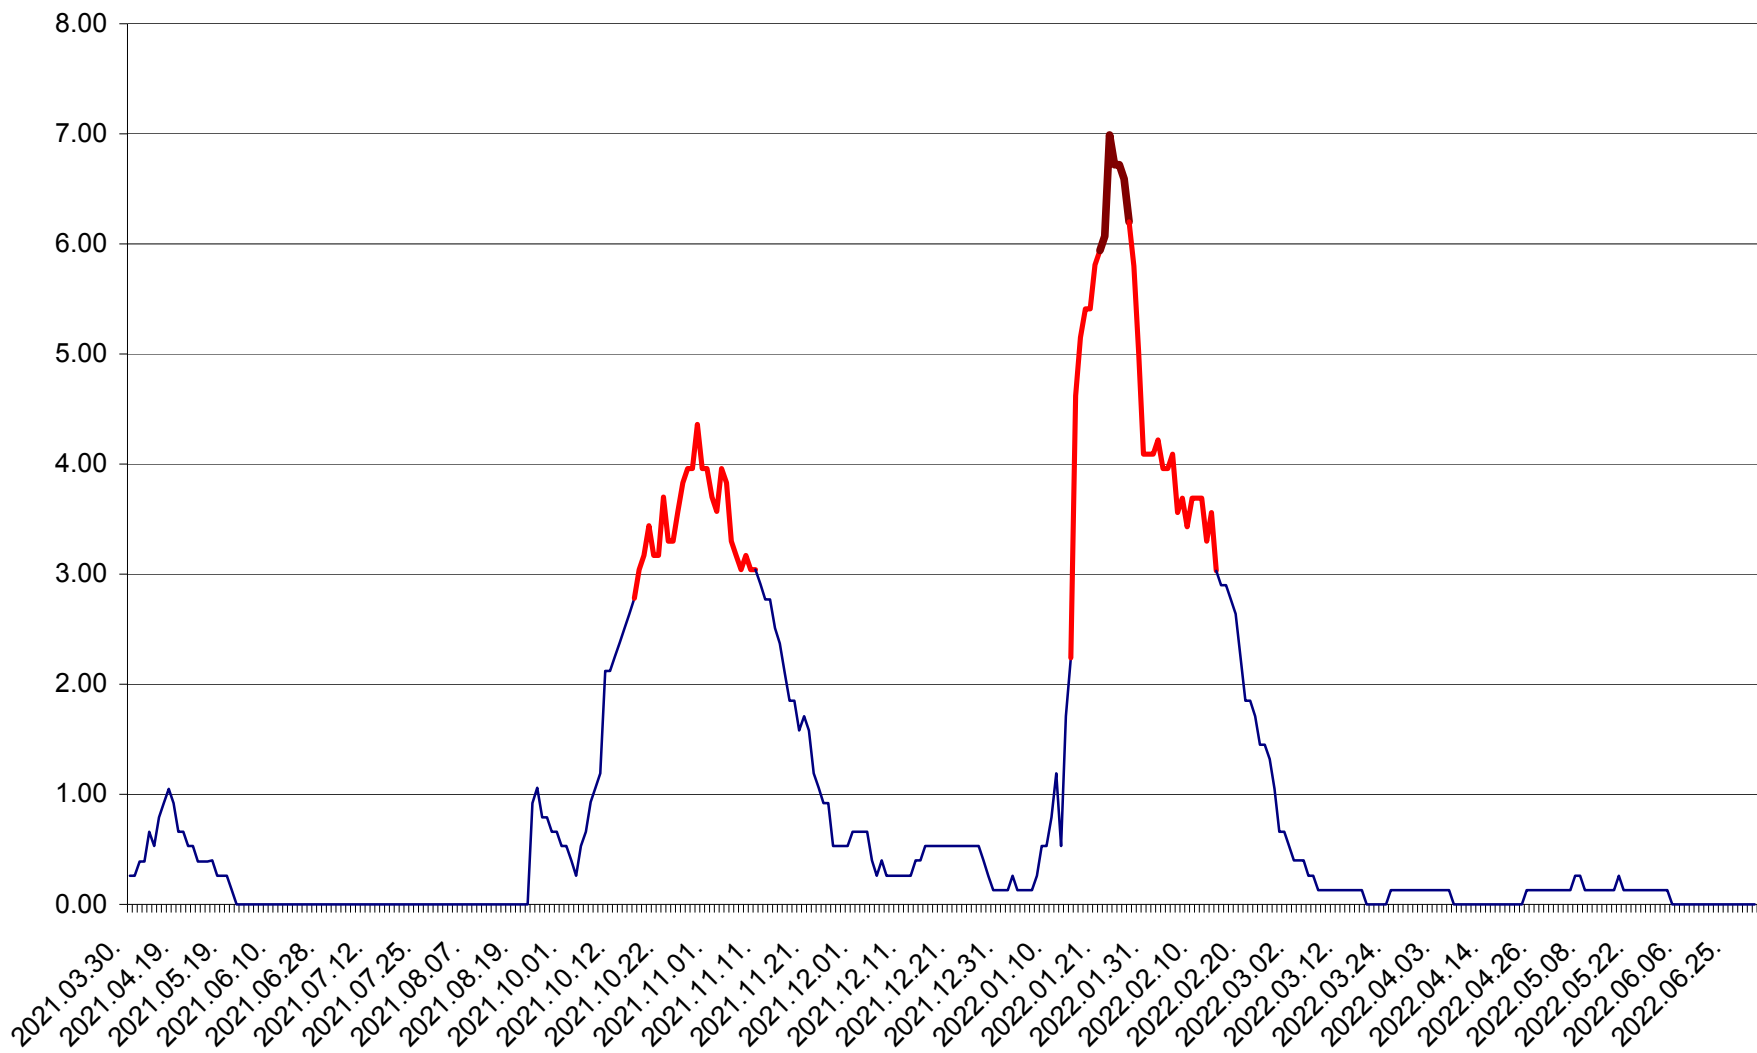

TUȘNAD - Evolutia incidentei cumulate pe 14 zile la ‰ de locuitori
2021.04.01. - 2022.06.30.

ULIEȘ - Evoluția incidenței cumulate pe 14 zile la ‰ de locuitori
2021.04.01. - 2022.06.30.

VĂRȘAG - Evolutia incidentei cumulate pe 14 zile la ‰ de locuitori
2021.04.01. - 2022.06.30.

ORAȘ VLĂHIȚA - Evolutia incidentei cumulate pe 14 zile la ‰ de locuitori
2021.04.01. - 2022.06.30.

VOȘLĂBENI - Evolutia incidentei cumulate pe 14 zile la ‰ de locuitori
2021.04.01. - 2022.06.30.

ZETEA - Evolutia incidentei cumulate pe 14 zile la ‰ de locuitori
2021.04.01. - 2022.06.30.