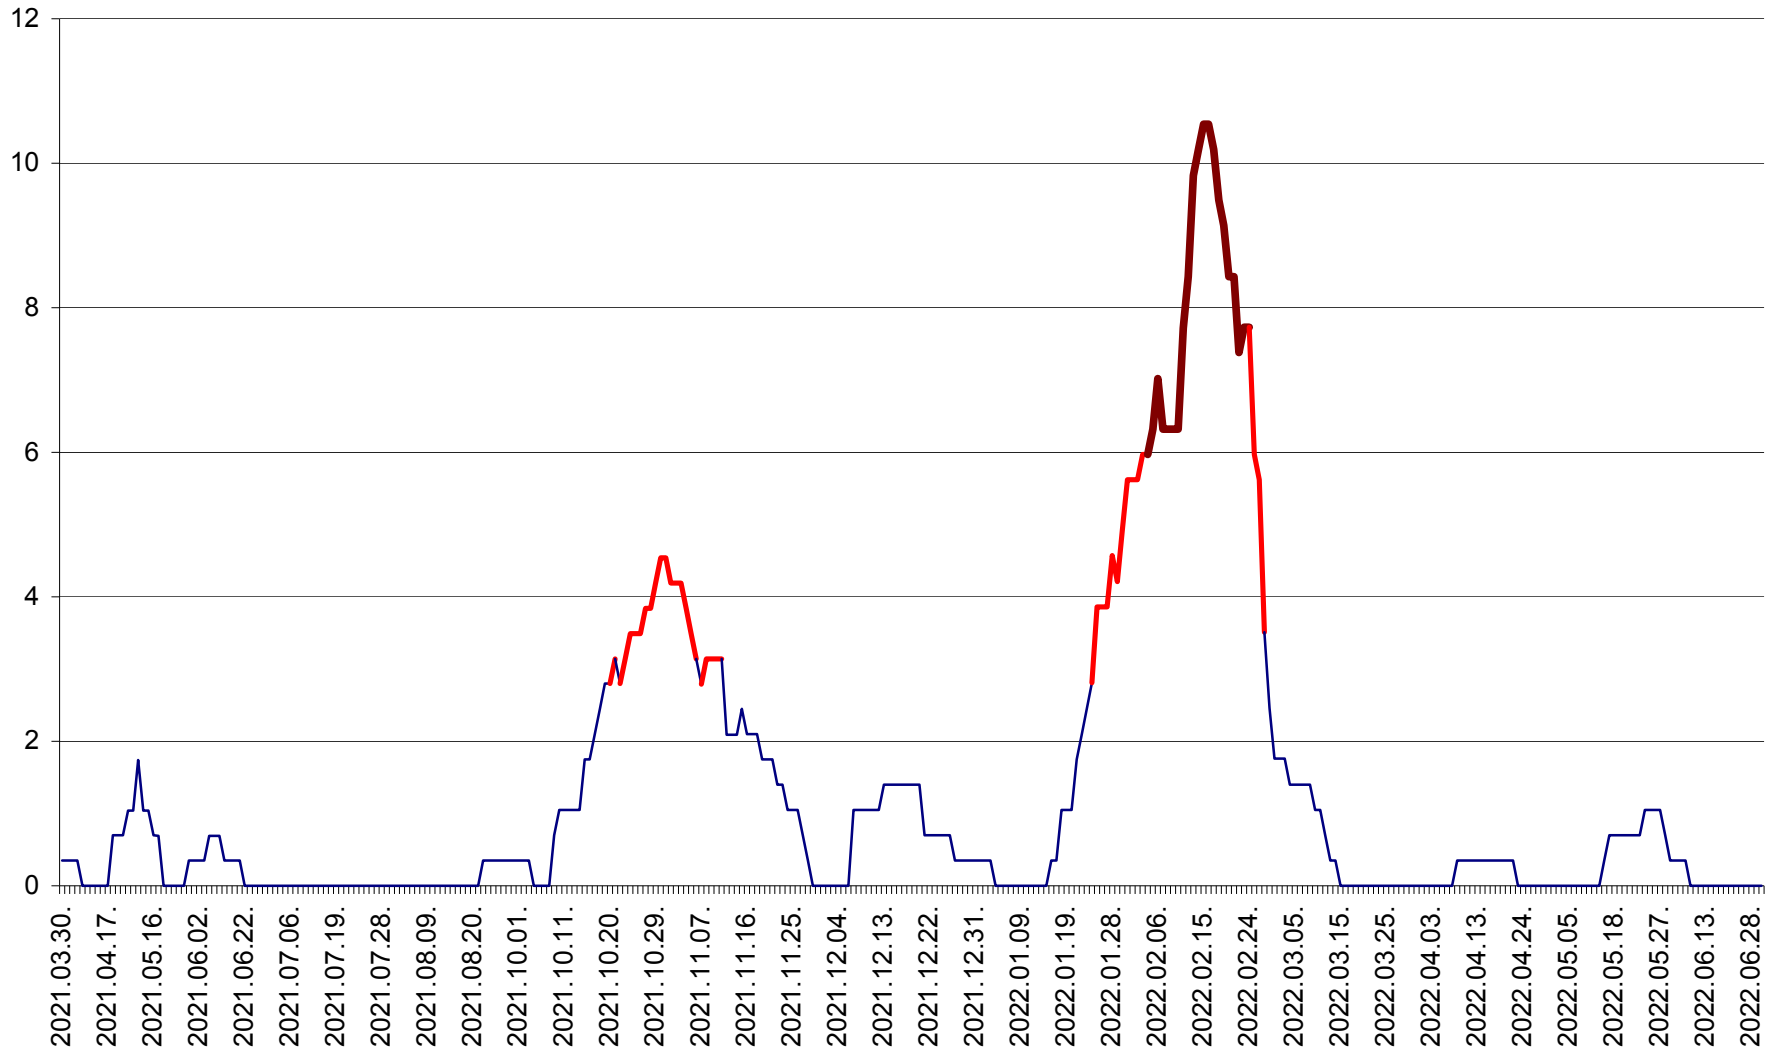

SICULENI - Evolutia incidentei cumulate pe 14 zile la ‰ de locuitori
2021.04.01. - 2022.06.30.