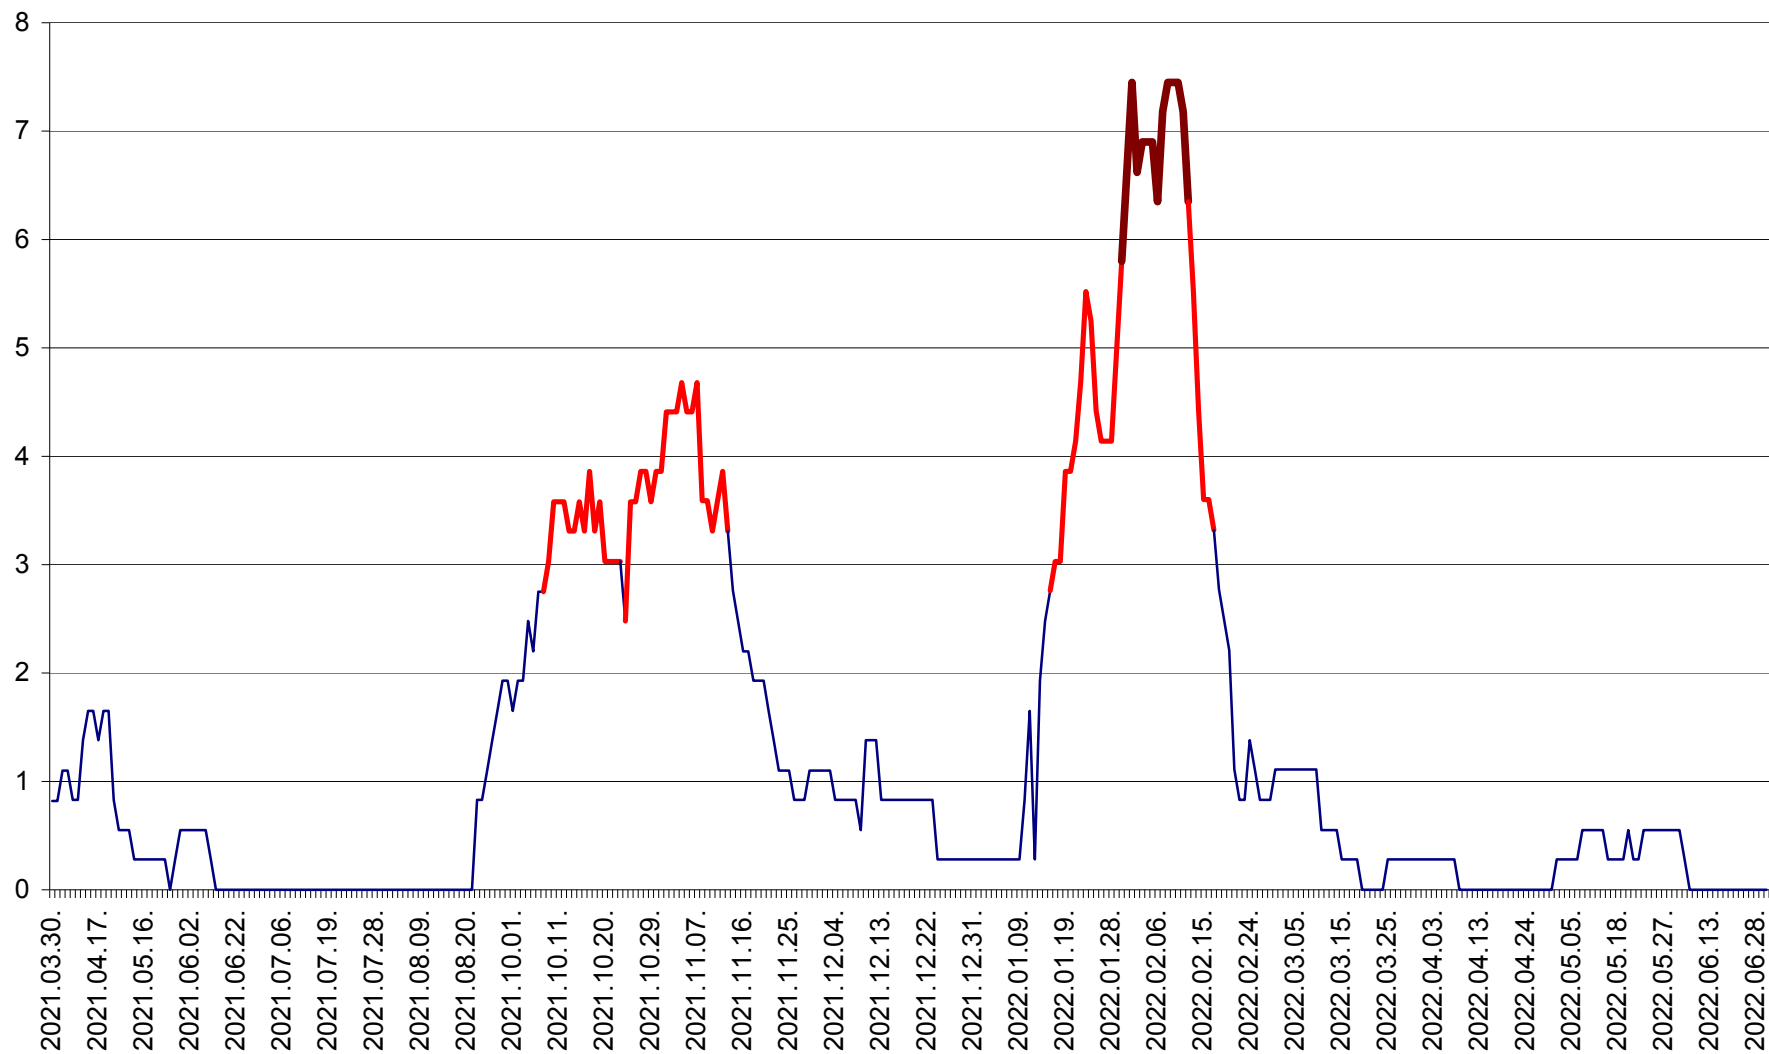

RACU - Evolutia incidentei cumulate pe 14 zile la ‰ de locuitori
2021.04.01. - 2022.06.30.

REMETEA - Evolutia incidentei cumulate pe 14 zile la % de locuitori
2021.04.01. - 2022.06.30.

SĂCEL - Evolutia incidentei cumulate pe 14 zile la ‰ de locuitori
2021.04.01. - 2022.06.30.

SÂNCRĂIENI - Evolutia incidentei cumulate pe 14 zile la ‰ de locuitori
2021.04.01. - 2022.06.30.

SÂNDOMIC - Evolutia incidentei cumulate pe 14 zile la ‰ de locuitori
2021.04.01. - 2022.06.30.

SÂNMARTIN - Evolutia incidentei cumulate pe 14 zile la ‰ de locuitori
2021.04.01. - 2022.06.30.

SÂNSIMION - Evolutia incidentei cumulate pe 14 zile la ‰ de locuitori
2021.04.01. - 2022.06.30.

SÂNTIMBRU - Evolutia incidentei cumulate pe 14 zile la ‰ de locuitori
2021.04.01. - 2022.06.30.

SĂRMAȘ - Evolutia incidentei cumulate pe 14 zile la ‰ de locuitori
2021.04.01. - 2022.06.30.