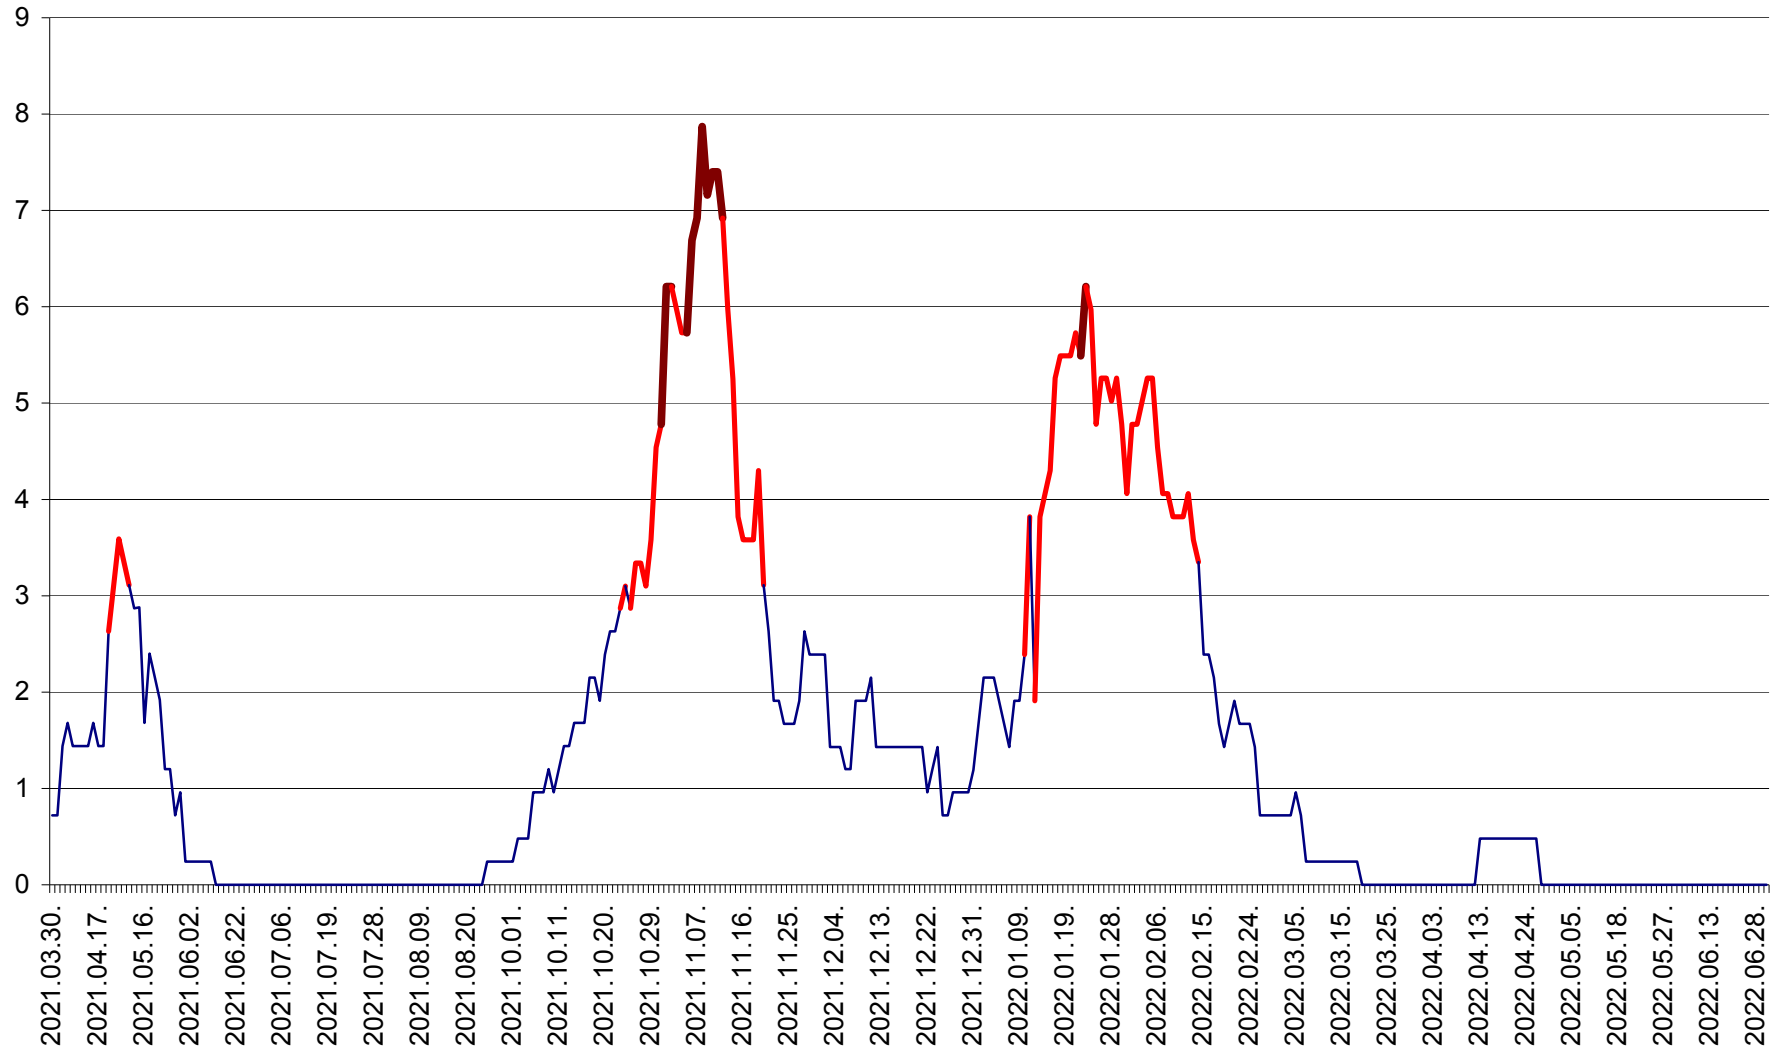

CORBU - Evolutia incidentei cumulate pe 14 zile la ‰ de locuitori
2021.04.01. - 2022.06.30.

CORUND - Evolutia incidentei cumulate pe 14 zile la ‰ de locuitori
2021.04.01. - 2022.06.30.

COZMENI - Evolutia incidentei cumulate pe 14 zile la ‰ de locuitori
2021.04.01. - 2022.06.30.

ORAȘ CRISTURU SECUIESC - Evolutia incidentei cumulate pe 14 zile la ‰ de locuitori
2021.04.01. - 2022.06.30.

DĂNEȘTI - Evolutia incidentei cumulate pe 14 zile la ‰ de locuitori
2021.04.01. - 2022.06.30.

DÂRJIU - Evolutia incidentei cumulate pe 14 zile la ‰ de locuitori
2021.04.01. - 2022.06.30.

DEALU - Evolutia incidentei cumulate pe 14 zile la ‰ de locuitori
2021.04.01. - 2022.06.30.

DITRĂU - Evolutia incidentei cumulate pe 14 zile la ‰ de locuitori
2021.04.01. - 2022.06.30.

FELICENI - Evolutia incidentei cumulate pe 14 zile la % de locuitori
2021.04.01. - 2022.06.30.

FRUMOASA - Evolutia incidentei cumulate pe 14 zile la ‰ de locuitori
2021.04.01. - 2022.06.30.

GĂLĂUȚAȘ - Evoluția incidenței cumulate pe 14 zile la ‰ de locuitori
2021.04.01. - 2022.06.30.