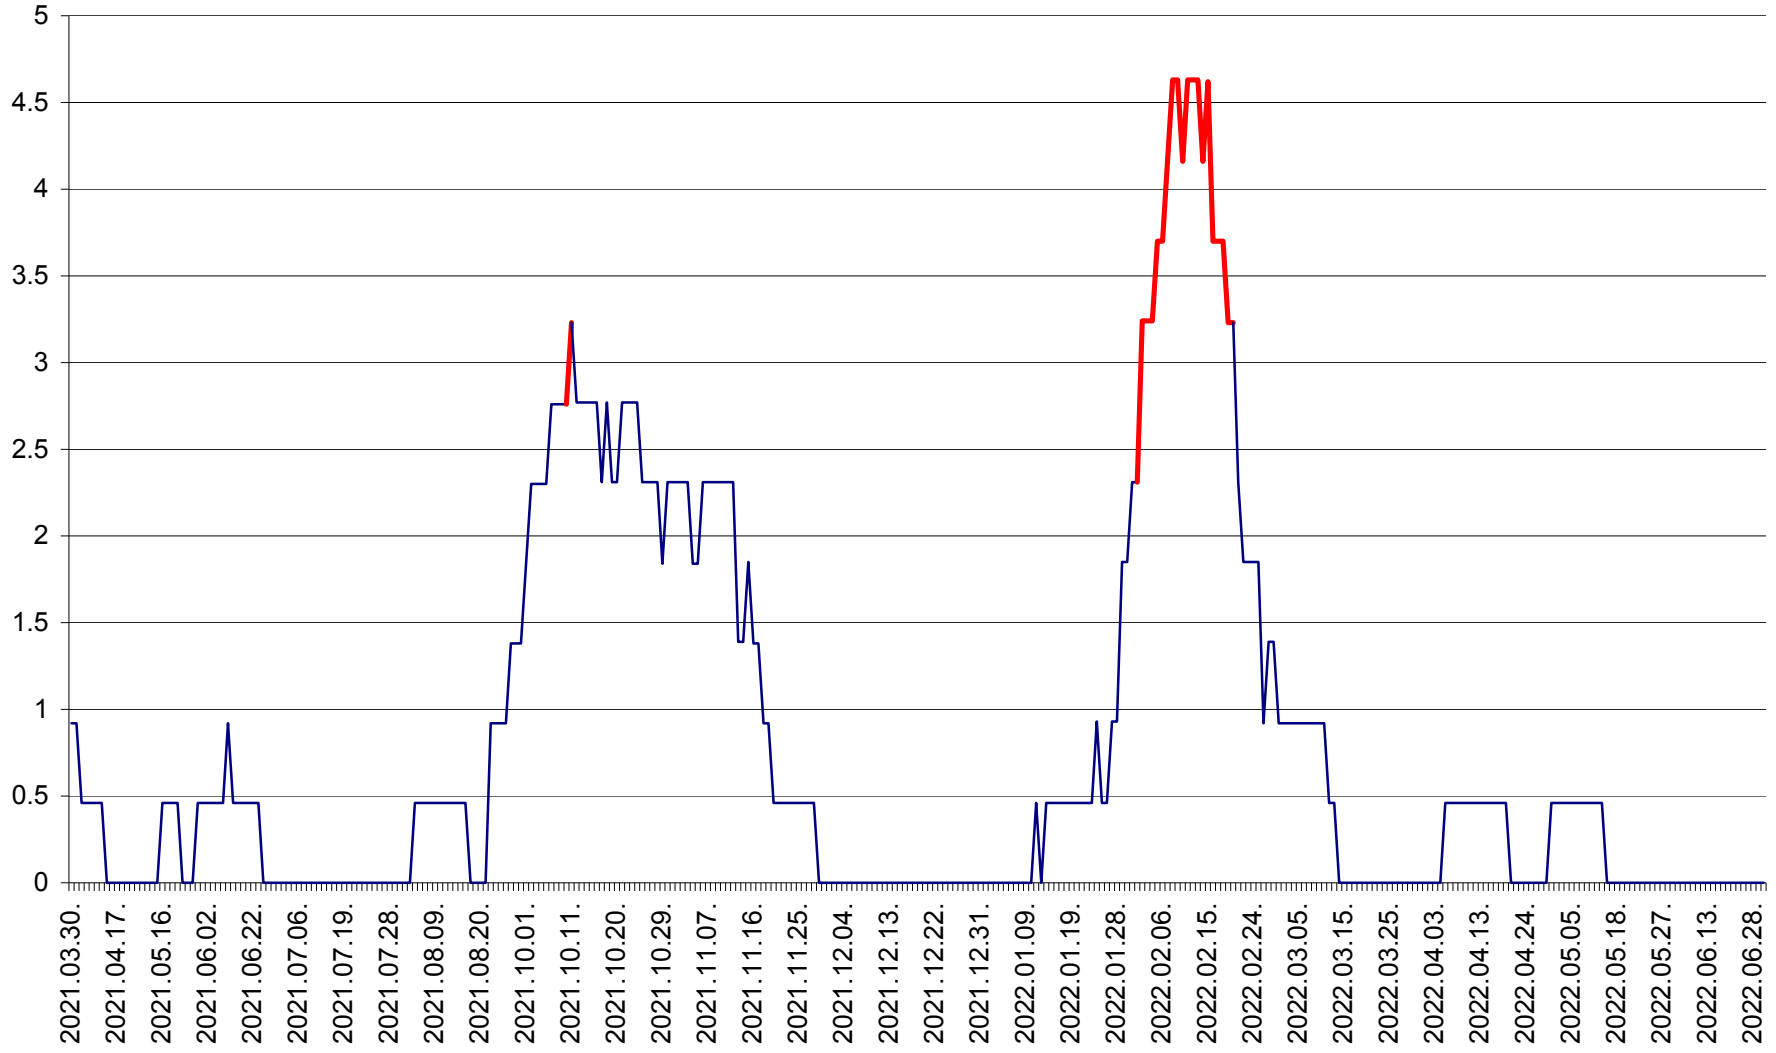

ULIEȘ - Evoluția incidenței cumulate pe 14 zile la ‰ de locuitori
2021.04.01. - 2022.06.30.