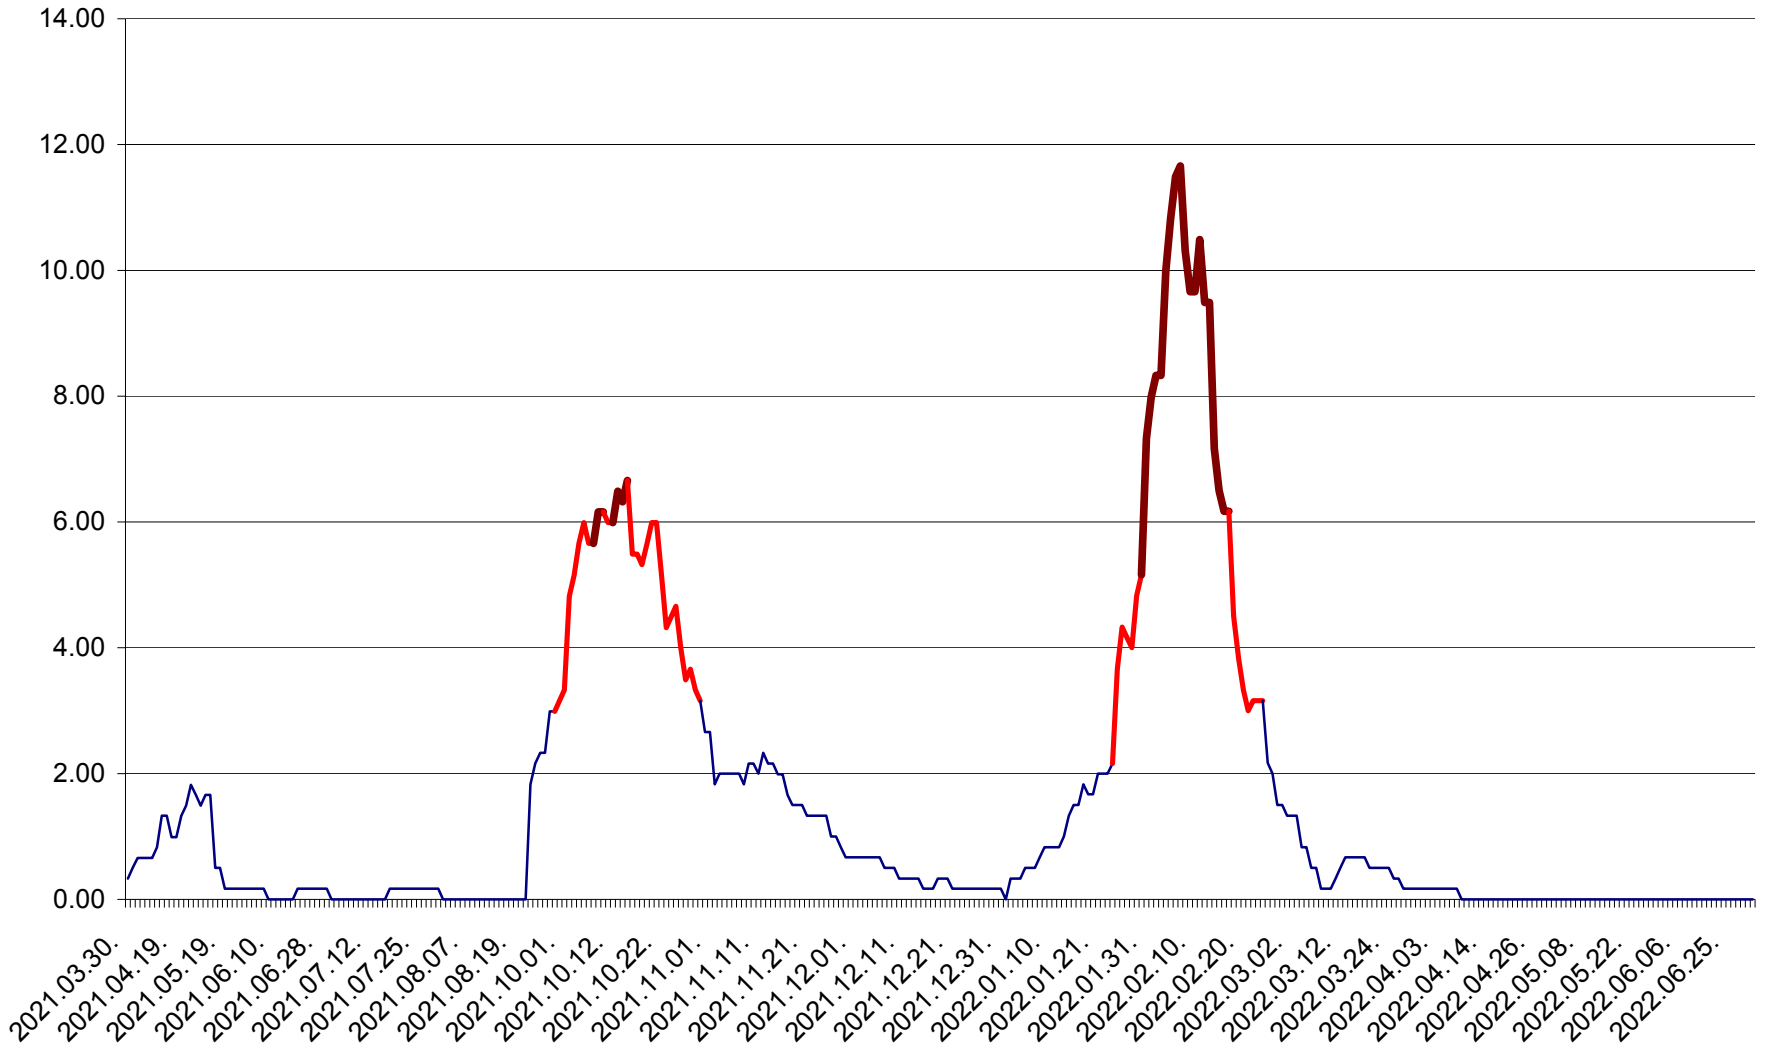

TUȘNAD - Evolutia incidentei cumulate pe 14 zile la ‰ de locuitori
2021.04.01. - 2022.06.30.

ULIEȘ - Evoluția incidenței cumulate pe 14 zile la ‰ de locuitori
2021.04.01. - 2022.06.30.

VĂRȘAG - Evolutia incidentei cumulate pe 14 zile la ‰ de locuitori
2021.04.01. - 2022.06.30.

ORAȘ VLĂHIȚA - Evolutia incidentei cumulate pe 14 zile la ‰ de locuitori
2021.04.01. - 2022.06.30.

VOȘLĂBENI - Evolutia incidentei cumulate pe 14 zile la ‰ de locuitori
2021.04.01. - 2022.06.30.

ZETEA - Evolutia incidentei cumulate pe 14 zile la ‰ de locuitori
2021.04.01. - 2022.06.30.