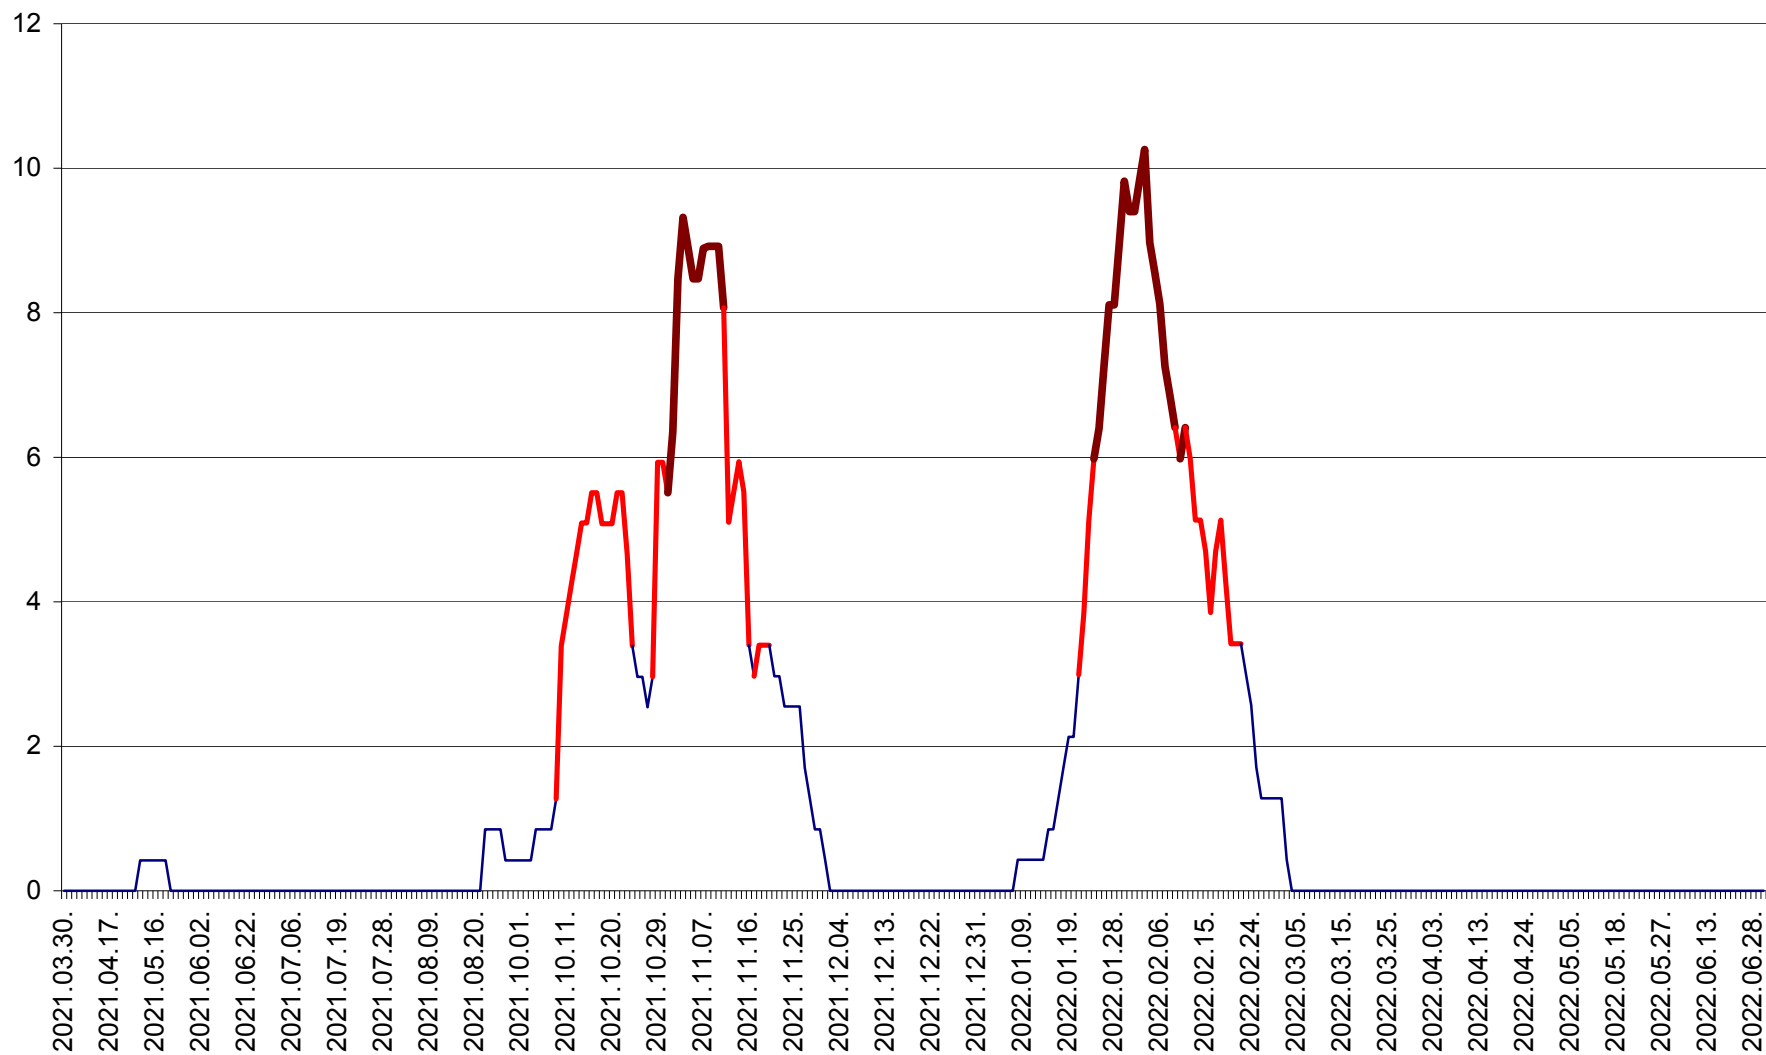

PLĂIEȘII DE JOS - Evoluția incidenței cumulate pe 14 zile la ‰ de locuitori
2021.04.01. - 2022.06.30.

PORUMBENI - Evolutia incidentei cumulate pe 14 zile la ‰ de locuitori
2021.04.01. - 2022.06.30.

PRAID - Evolutia incidentei cumulate pe 14 zile la ‰ de locuitori
2021.04.01. - 2022.06.30.

RACU - Evolutia incidentei cumulate pe 14 zile la ‰ de locuitori
2021.04.01. - 2022.06.30.

REMETEA - Evolutia incidentei cumulate pe 14 zile la % de locuitori
2021.04.01. - 2022.06.30.

SĂCEL - Evolutia incidentei cumulate pe 14 zile la ‰ de locuitori
2021.04.01. - 2022.06.30.

SÂNCRĂIENI - Evolutia incidentei cumulate pe 14 zile la ‰ de locuitori
2021.04.01. - 2022.06.30.

SÂNDOMIC - Evolutia incidentei cumulate pe 14 zile la ‰ de locuitori
2021.04.01. - 2022.06.30.

SÂNMARTIN - Evolutia incidentei cumulate pe 14 zile la ‰ de locuitori
2021.04.01. - 2022.06.30.