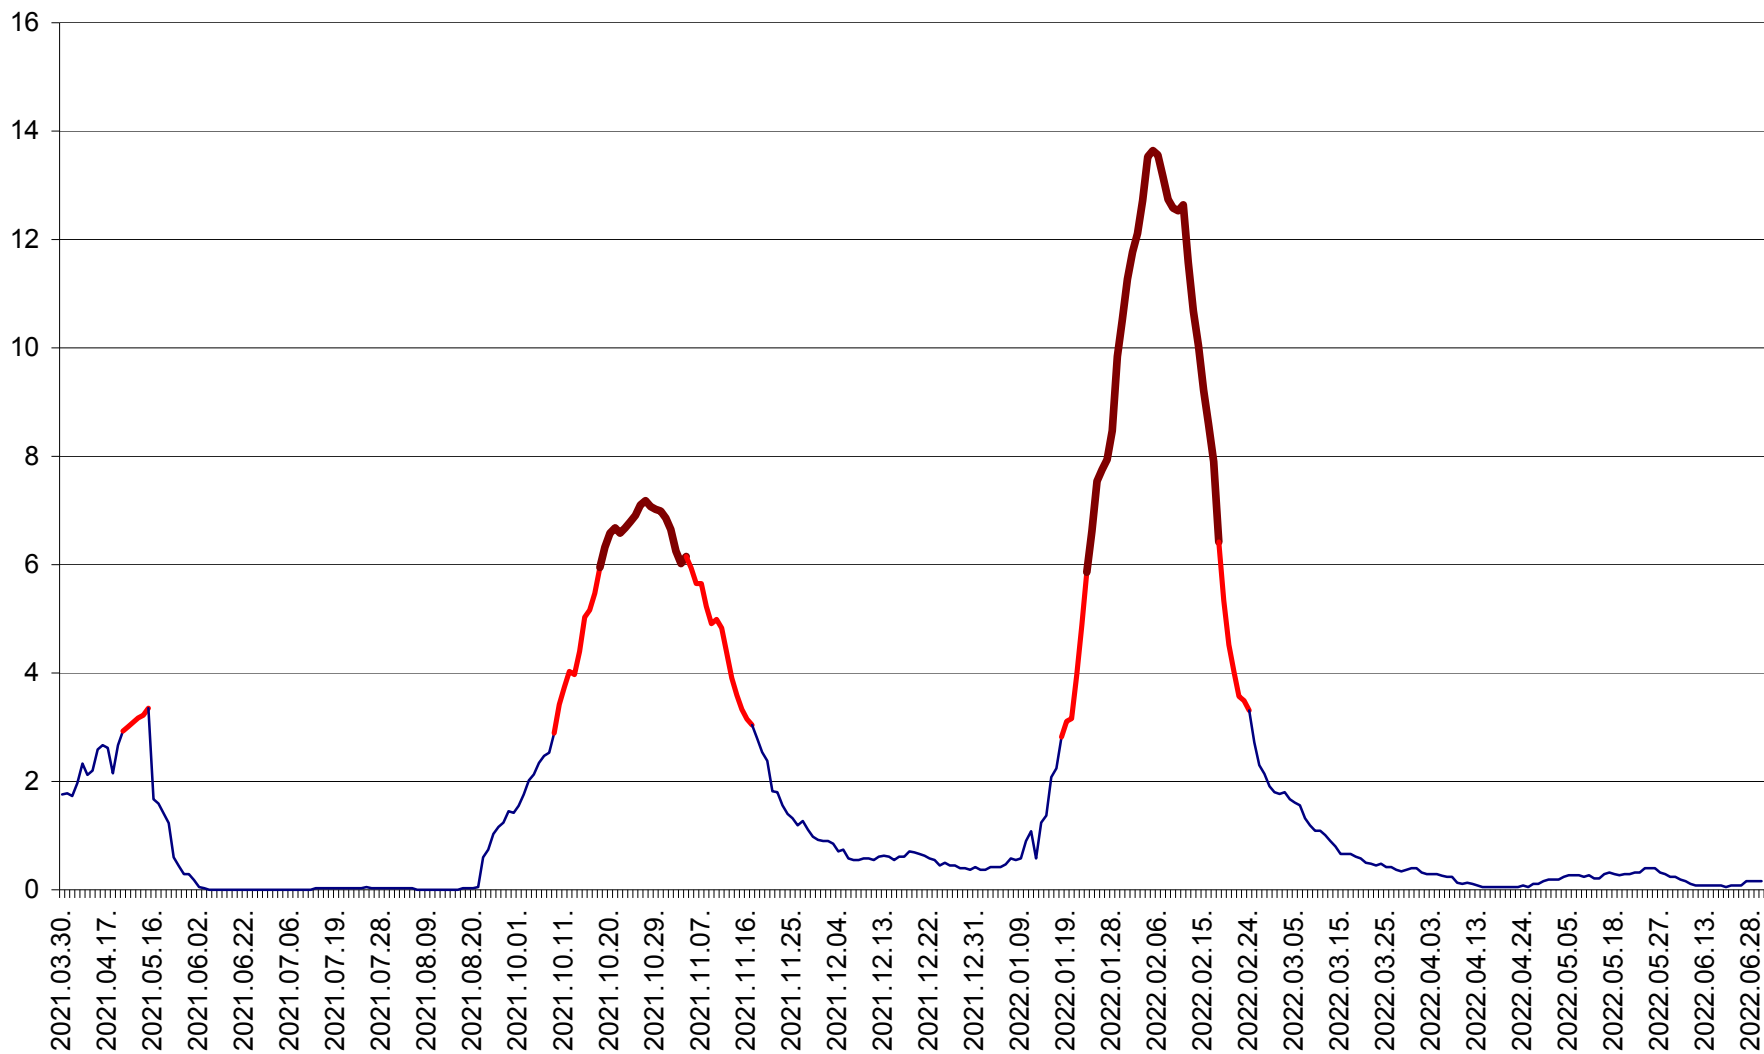

PĂULENI-CIUC - Evolutia incidentei cumulate pe 14 zile la % de locuitori
2021.04.01. - 2022.06.30.