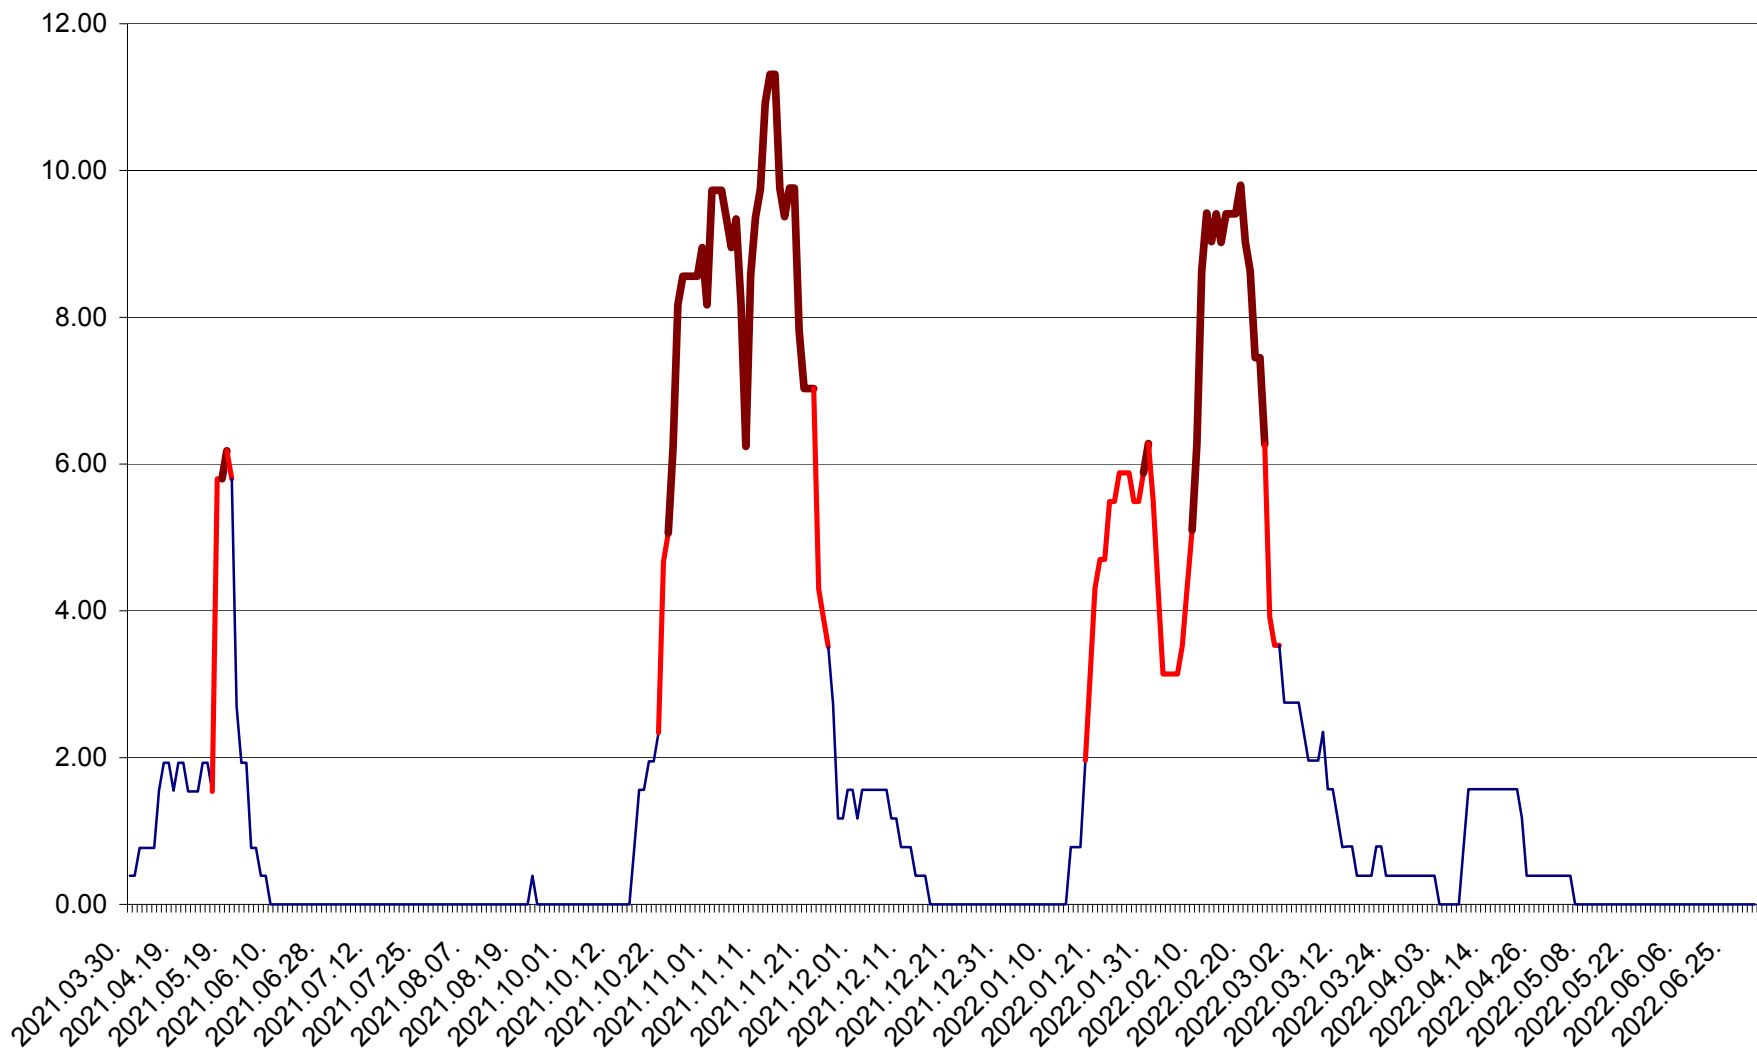

ATID - Evolutia incidentei cumulate pe 14 zile la % de locuitori
2021.04.01. - 2022.06.30.

AVRĂMEȘTI - Evolutia incidentei cumulate pe 14 zile la ‰ de locuitori
2021.04.01. - 2022.06.30.

ORAȘ BĂILE TUȘNAD - Evoluția incidenței cumulate pe 14 zile la ‰ de locuitori
2021.04.01. - 2022.06.30.

ORAȘ BĂLAN - Evoluția incidenței cumulate pe 14 zile la ‰ de locuitori
2021.04.01. - 2022.06.30.

BILBOR - Evolutia incidentei cumulate pe 14 zile la ‰ de locuitori
2021.04.01. - 2022.06.30.

ORAȘ BORSEC - Evolutia incidentei cumulate pe 14 zile la ‰ de locuitori
2021.04.01. - 2022.06.30.

BRĂDEȘTI - Evolutia incidentei cumulate pe 14 zile la ‰ de locuitori
2021.04.01. - 2022.06.30.

CĂPÂLNIȚA - Evolutia incidentei cumulate pe 14 zile la ‰ de locuitori
2021.04.01. - 2022.06.30.

CÂRȚA - Evolutia incidentei cumulate pe 14 zile la ‰ de locuitori
2021.04.01. - 2022.06.30.