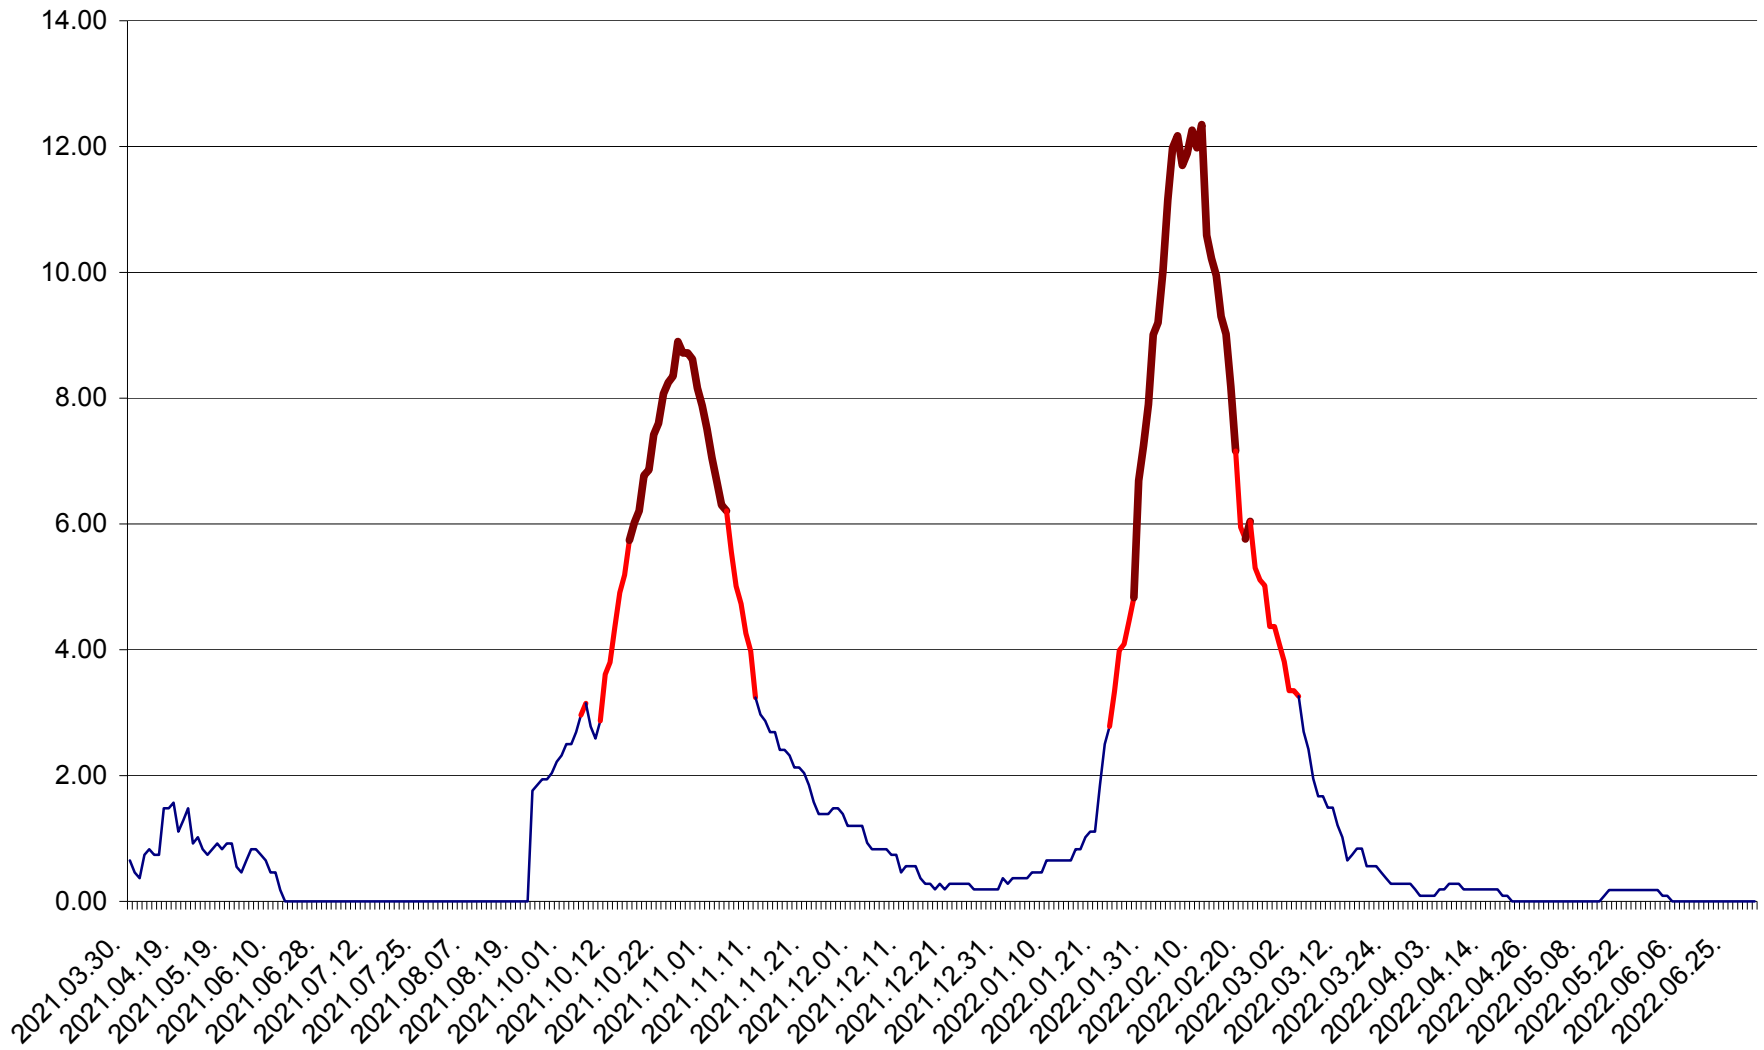

BRĂDEȘTI - Evolutia incidentei cumulate pe 14 zile la ‰ de locuitori
2021.04.01. - 2022.06.30.

CĂPÂLNIȚA - Evolutia incidentei cumulate pe 14 zile la ‰ de locuitori
2021.04.01. - 2022.06.30.

CÂRȚA - Evolutia incidentei cumulate pe 14 zile la ‰ de locuitori
2021.04.01. - 2022.06.30.

CICEU - Evolutia incidentei cumulate pe 14 zile la ‰ de locuitori
2021.04.01. - 2022.06.30.

CIUCSÂNGEORGIU - Evolutia incidentei cumulate pe 14 zile la % de locuitori
2021.04.01. - 2022.06.30.

CIUMANI - Evolutia incidentei cumulate pe 14 zile la ‰ de locuitori
2021.04.01. - 2022.06.30.

CORBU - Evolutia incidentei cumulate pe 14 zile la ‰ de locuitori
2021.04.01. - 2022.06.30.

CORUND - Evolutia incidentei cumulate pe 14 zile la ‰ de locuitori
2021.04.01. - 2022.06.30.

COZMENI - Evolutia incidentei cumulate pe 14 zile la ‰ de locuitori
2021.04.01. - 2022.06.30.

ORAȘ CRISTURU SECUIESC - Evolutia incidentei cumulate pe 14 zile la ‰ de locuitori
2021.04.01. - 2022.06.30.

DĂNEȘTI - Evolutia incidentei cumulate pe 14 zile la ‰ de locuitori
2021.04.01. - 2022.06.30.