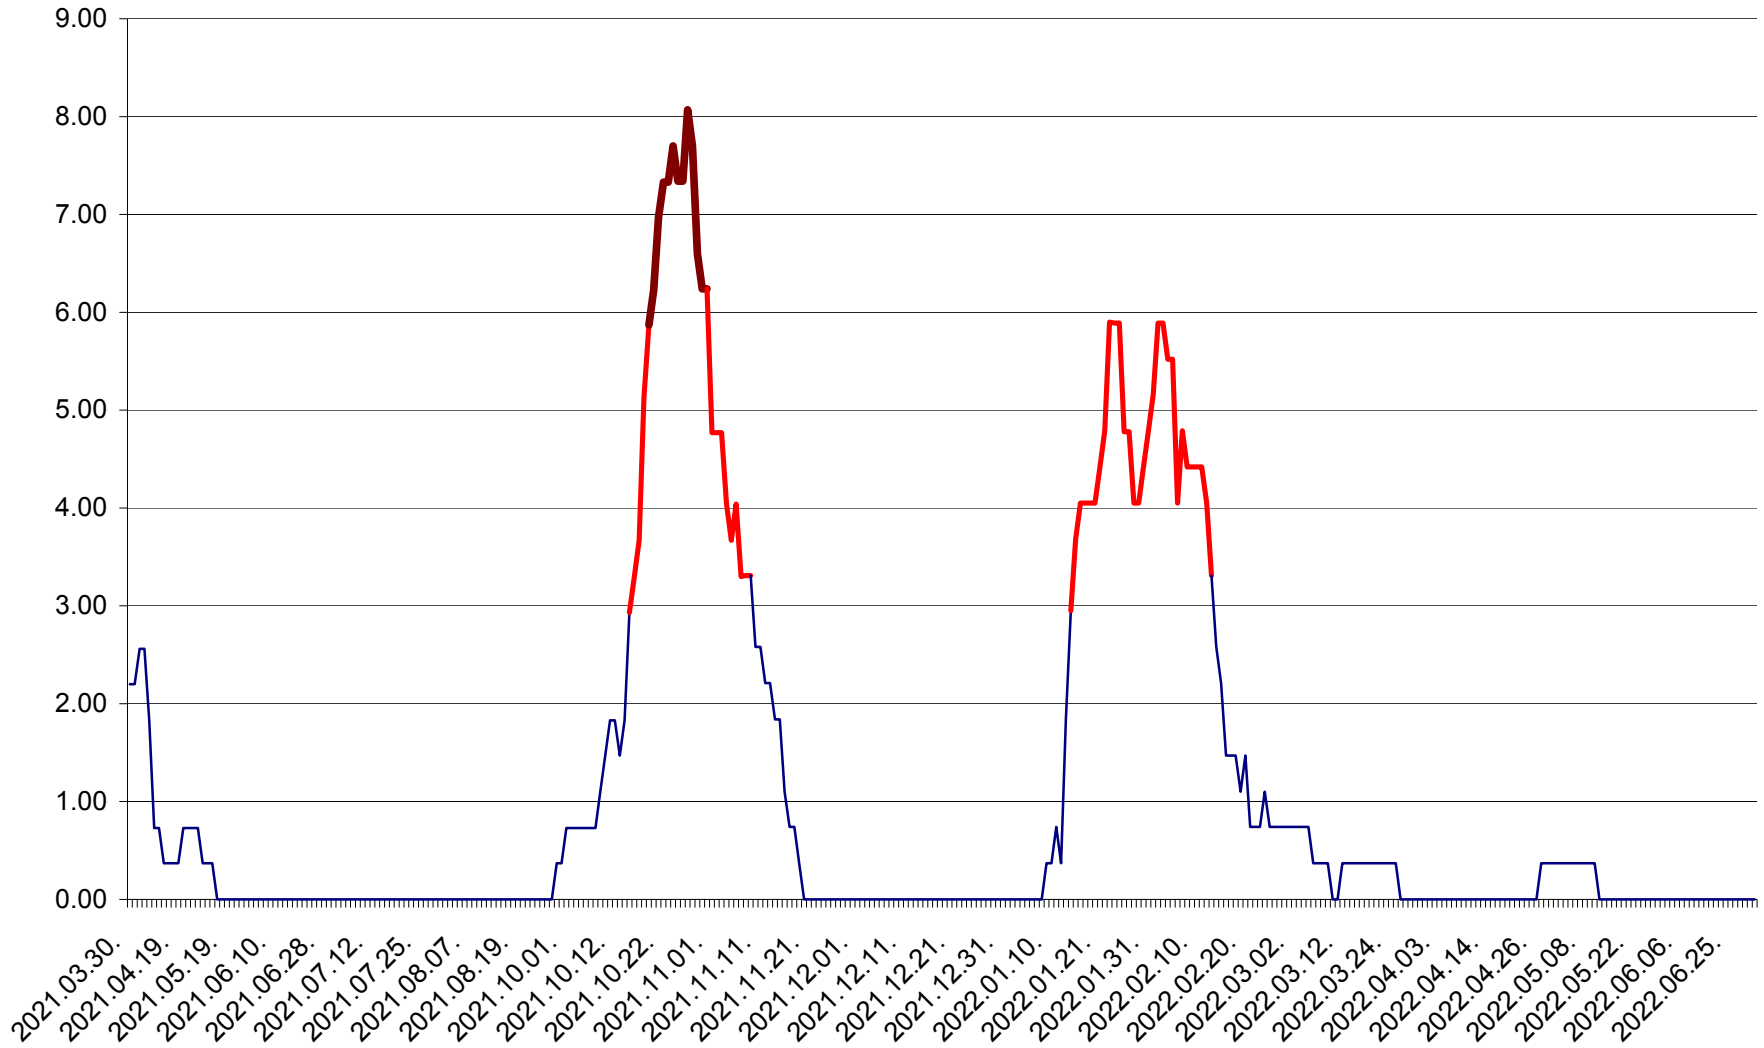

ATID - Evolutia incidentei cumulate pe 14 zile la % de locuitori
2021.04.01. - 2022.06.30.

AVRĂMEȘTI - Evolutia incidentei cumulate pe 14 zile la ‰ de locuitori
2021.04.01. - 2022.06.30.

ORAȘ BĂILE TUȘNAD - Evoluția incidenței cumulate pe 14 zile la ‰ de locuitori
2021.04.01. - 2022.06.30.

ORAȘ BĂLAN - Evoluția incidenței cumulate pe 14 zile la ‰ de locuitori
2021.04.01. - 2022.06.30.

BILBOR - Evolutia incidentei cumulate pe 14 zile la ‰ de locuitori
2021.04.01. - 2022.06.30.

ORAȘ BORSEC - Evolutia incidentei cumulate pe 14 zile la ‰ de locuitori
2021.04.01. - 2022.06.30.

BRĂDEȘTI - Evolutia incidentei cumulate pe 14 zile la ‰ de locuitori
2021.04.01. - 2022.06.30.

CĂPÂLNIȚA - Evolutia incidentei cumulate pe 14 zile la ‰ de locuitori
2021.04.01. - 2022.06.30.

CÂRȚA - Evolutia incidentei cumulate pe 14 zile la ‰ de locuitori
2021.04.01. - 2022.06.30.

CICEU - Evolutia incidentei cumulate pe 14 zile la ‰ de locuitori
2021.04.01. - 2022.06.30.

CIUCSÂNGEORGIU - Evolutia incidentei cumulate pe 14 zile la % de locuitori
2021.04.01. - 2022.06.30.

CIUMANI - Evolutia incidentei cumulate pe 14 zile la ‰ de locuitori
2021.04.01. - 2022.06.30.