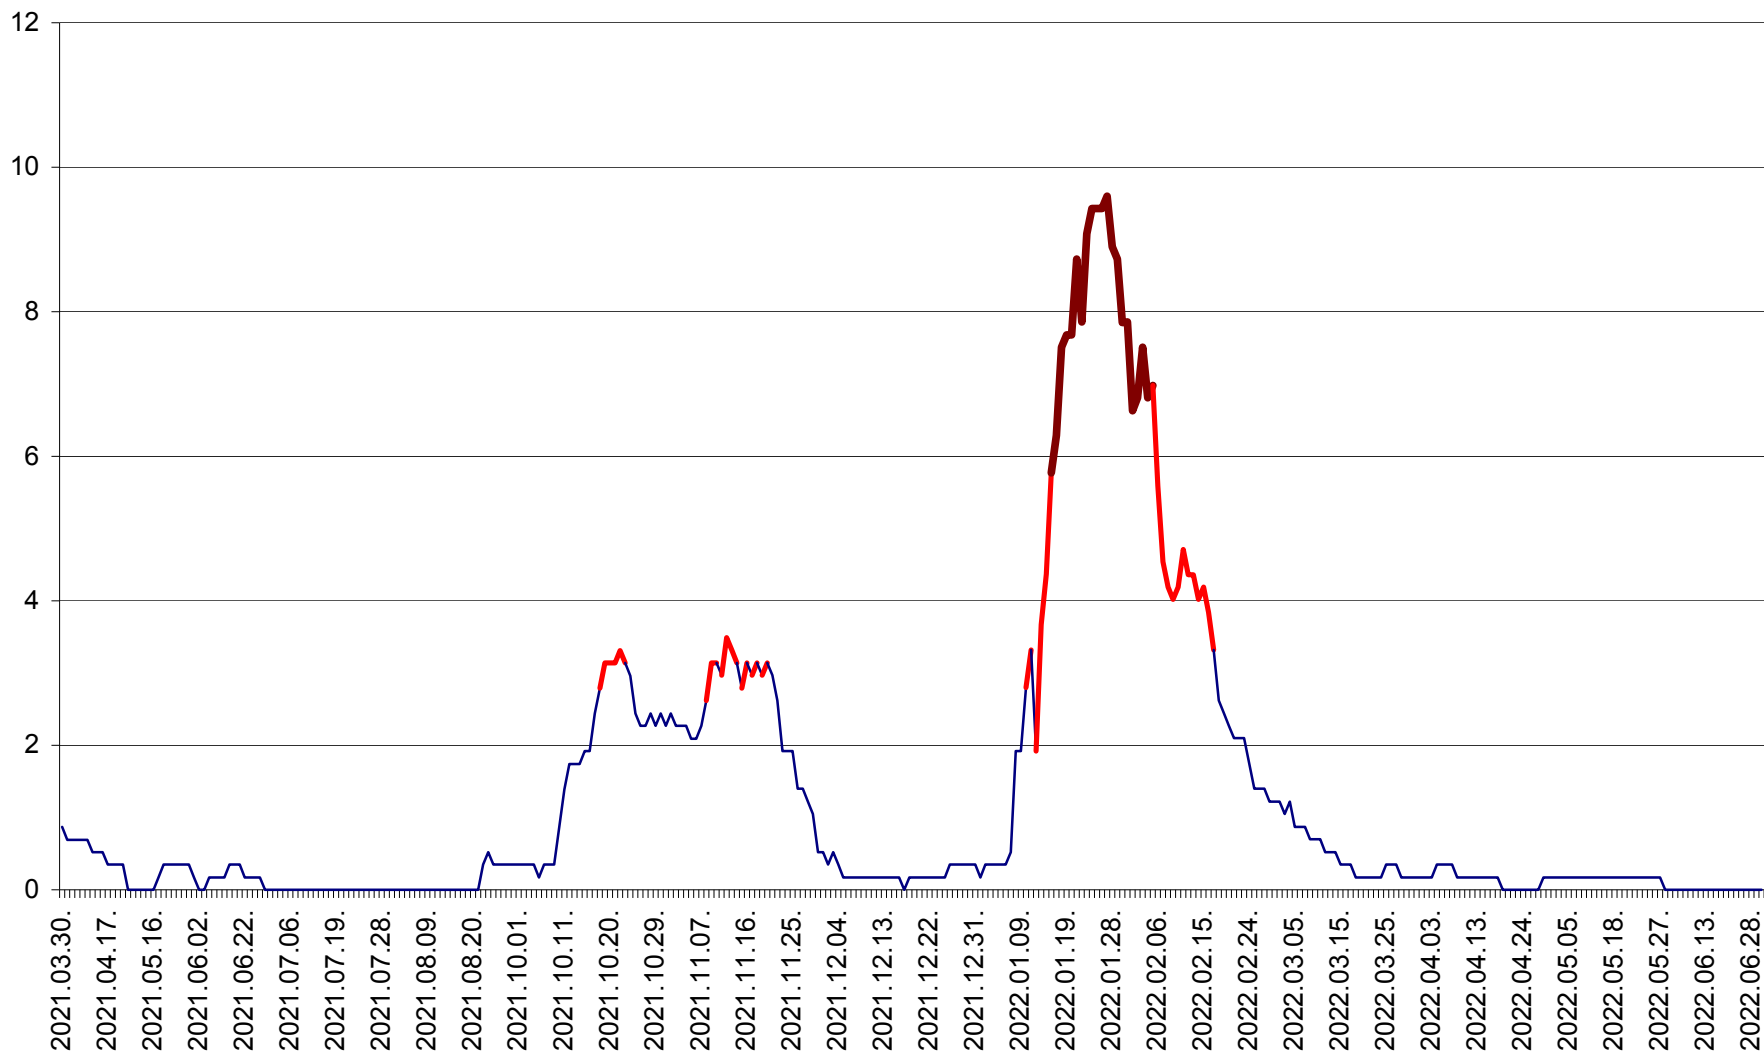

DÂRJIU - Evolutia incidentei cumulate pe 14 zile la ‰ de locuitori
2021.04.01. - 2022.06.30.

DEALU - Evolutia incidentei cumulate pe 14 zile la ‰ de locuitori
2021.04.01. - 2022.06.30.

DITRĂU - Evolutia incidentei cumulate pe 14 zile la ‰ de locuitori
2021.04.01. - 2022.06.30.

FELICENI - Evolutia incidentei cumulate pe 14 zile la % de locuitori
2021.04.01. - 2022.06.30.

FRUMOASA - Evolutia incidentei cumulate pe 14 zile la ‰ de locuitori
2021.04.01. - 2022.06.30.

GĂLĂUȚAȘ - Evoluția incidenței cumulate pe 14 zile la ‰ de locuitori
2021.04.01. - 2022.06.30.

MUNICIPIUL GHEORGHENI - Evolutia incidentei cumulate pe 14 zile la % de locuitori
2021.04.01. - 2022.06.30.

JOSENI - Evolutia incidentei cumulate pe 14 zile la ‰ de locuitori
2021.04.01. - 2022.06.30.

LĂZAREA - Evolutia incidentei cumulate pe 14 zile la % de locuitori
2021.04.01. - 2022.06.30.

LELICENI - Evolutia incidentei cumulate pe 14 zile la % de locuitori
2021.04.01. - 2022.06.30.

LUETA - Evolutia incidentei cumulate pe 14 zile la ‰ de locuitori
2021.04.01. - 2022.06.30.

LUNCA DE JOS - Evolutia incidentei cumulate pe 14 zile la ‰ de locuitori
2021.04.01. - 2022.06.30.