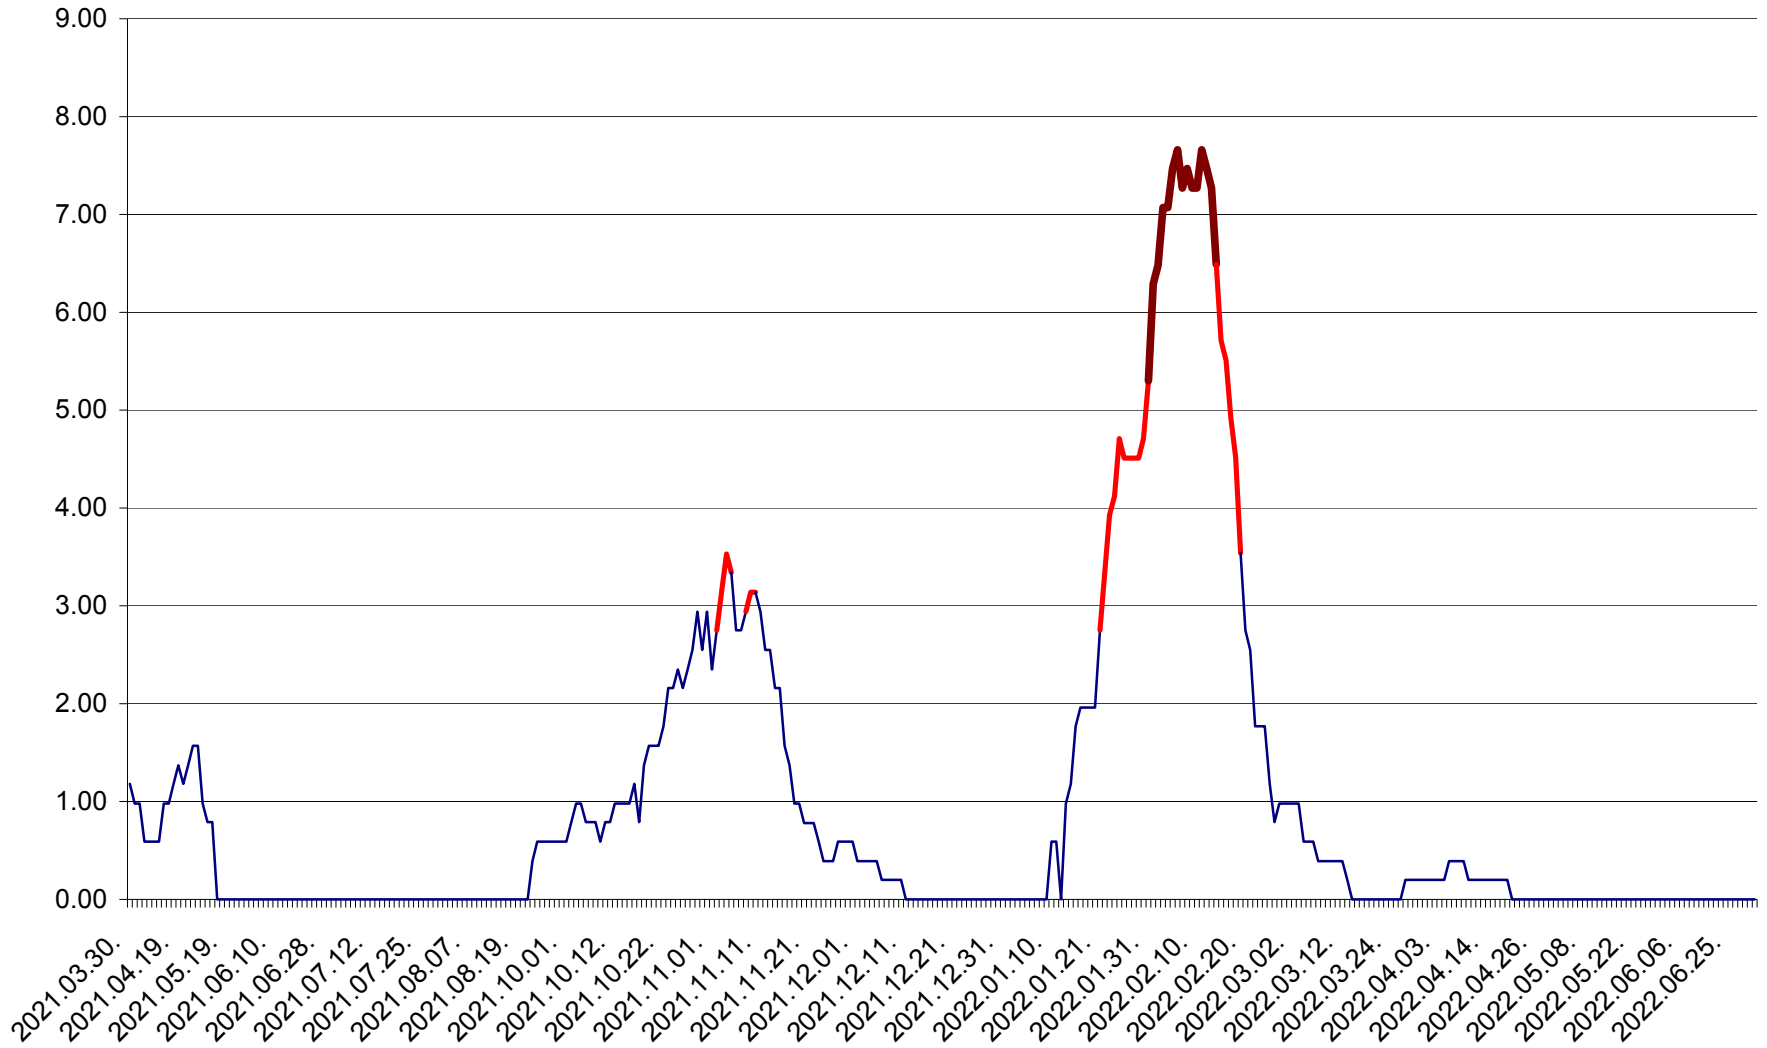

ORAȘ BĂLAN - Evoluția incidenței cumulate pe 14 zile la ‰ de locuitori
2021.04.01. - 2022.06.30.

BILBOR - Evolutia incidentei cumulate pe 14 zile la ‰ de locuitori
2021.04.01. - 2022.06.30.

ORAȘ BORSEC - Evolutia incidentei cumulate pe 14 zile la ‰ de locuitori
2021.04.01. - 2022.06.30.

BRĂDEȘTI - Evolutia incidentei cumulate pe 14 zile la ‰ de locuitori
2021.04.01. - 2022.06.30.

CĂPÂLNIȚA - Evolutia incidentei cumulate pe 14 zile la ‰ de locuitori
2021.04.01. - 2022.06.30.

CÂRȚA - Evolutia incidentei cumulate pe 14 zile la ‰ de locuitori
2021.04.01. - 2022.06.30.

CICEU - Evolutia incidentei cumulate pe 14 zile la ‰ de locuitori
2021.04.01. - 2022.06.30.

CIUCSÂNGEORGIU - Evolutia incidentei cumulate pe 14 zile la % de locuitori
2021.04.01. - 2022.06.30.

CIUMANI - Evolutia incidentei cumulate pe 14 zile la ‰ de locuitori
2021.04.01. - 2022.06.30.

CORBU - Evolutia incidentei cumulate pe 14 zile la ‰ de locuitori
2021.04.01. - 2022.06.30.

CORUND - Evolutia incidentei cumulate pe 14 zile la ‰ de locuitori
2021.04.01. - 2022.06.30.

COZMENI - Evolutia incidentei cumulate pe 14 zile la ‰ de locuitori
2021.04.01. - 2022.06.30.