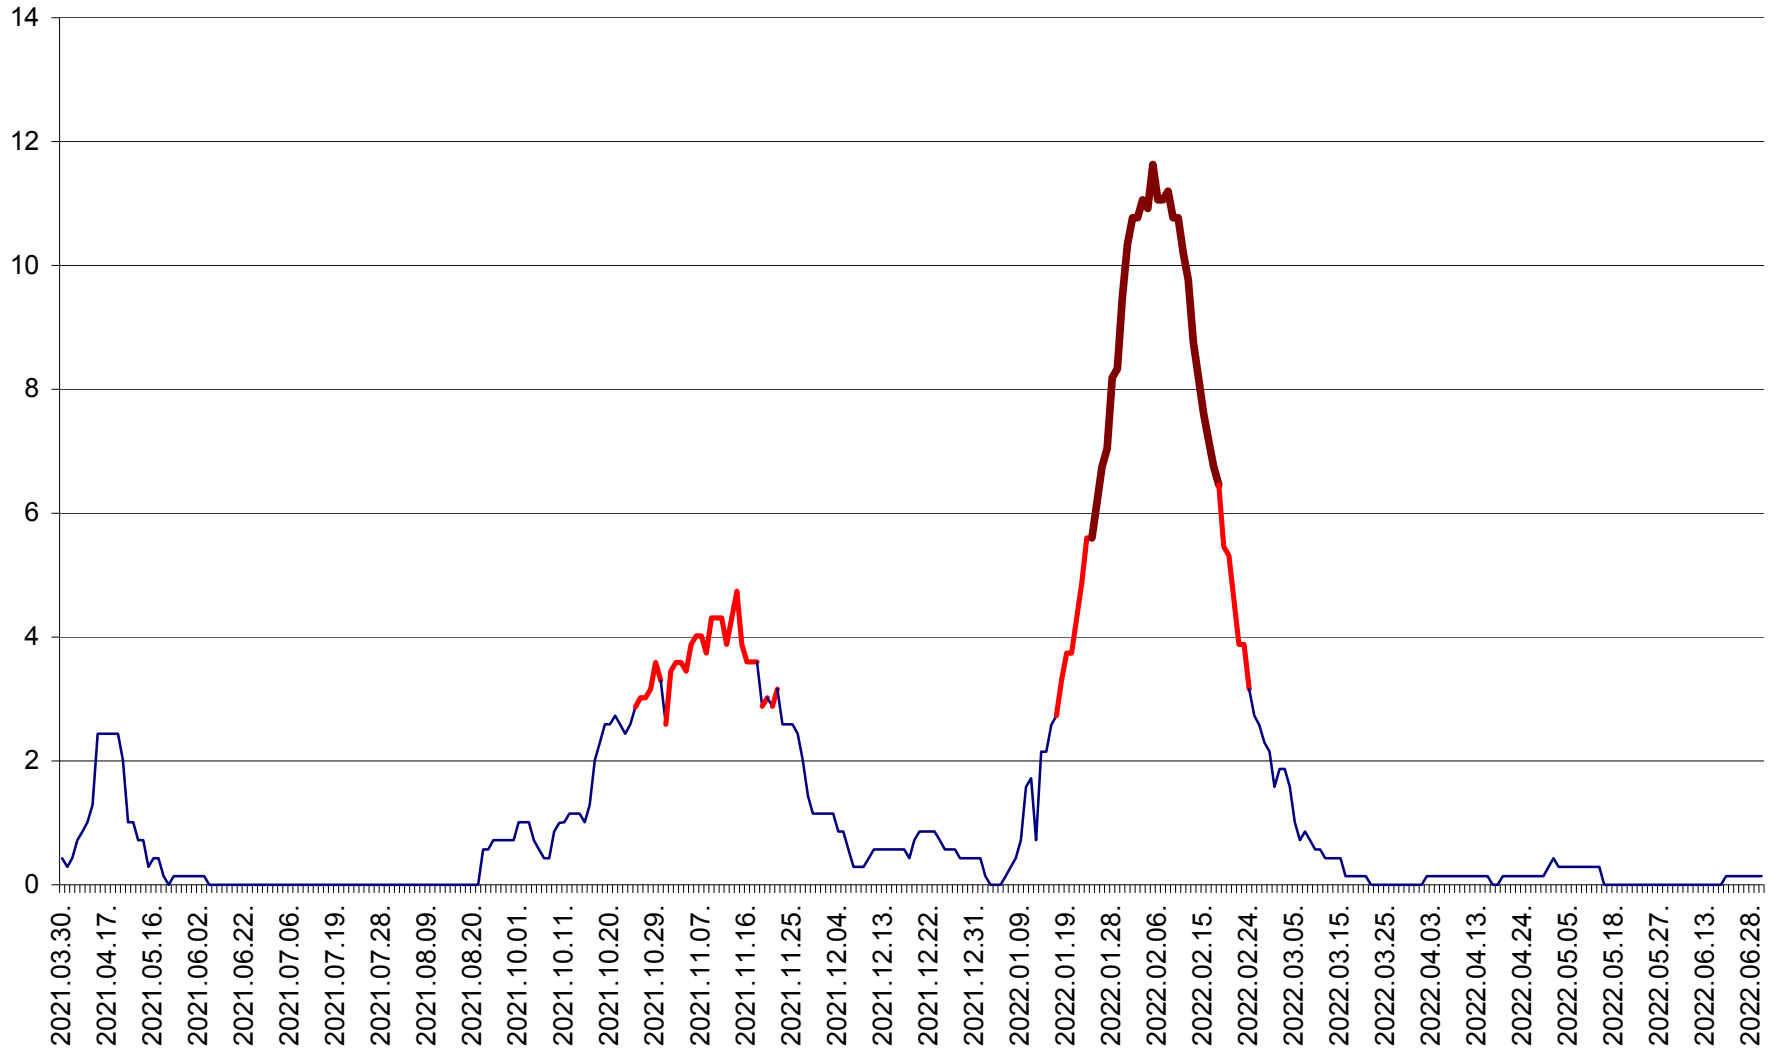

MIHĂILENI - Evolutia incidentei cumulate pe 14 zile la ‰ de locuitori
2021.04.01. - 2022.06.30.

MUGENI - Evolutia incidentei cumulate pe 14 zile la ‰ de locuitori
2021.04.01. - 2022.06.30.

OCLAND - Evolutia incidentei cumulate pe 14 zile la ‰ de locuitori
2021.04.01. - 2022.06.30.

MUNICIPIUL ODORHEIU SECUIESC - Evolutia incidentei cumulate pe 14 zile la % de locuitori
2021.04.01. - 2022.06.30.

PĂULENI-CIUC - Evolutia incidentei cumulate pe 14 zile la % de locuitori
2021.04.01. - 2022.06.30.

PLĂIEȘII DE JOS - Evoluția incidenței cumulate pe 14 zile la ‰ de locuitori
2021.04.01. - 2022.06.30.

PORUMBENI - Evolutia incidentei cumulate pe 14 zile la ‰ de locuitori
2021.04.01. - 2022.06.30.

PRAID - Evolutia incidentei cumulate pe 14 zile la ‰ de locuitori
2021.04.01. - 2022.06.30.