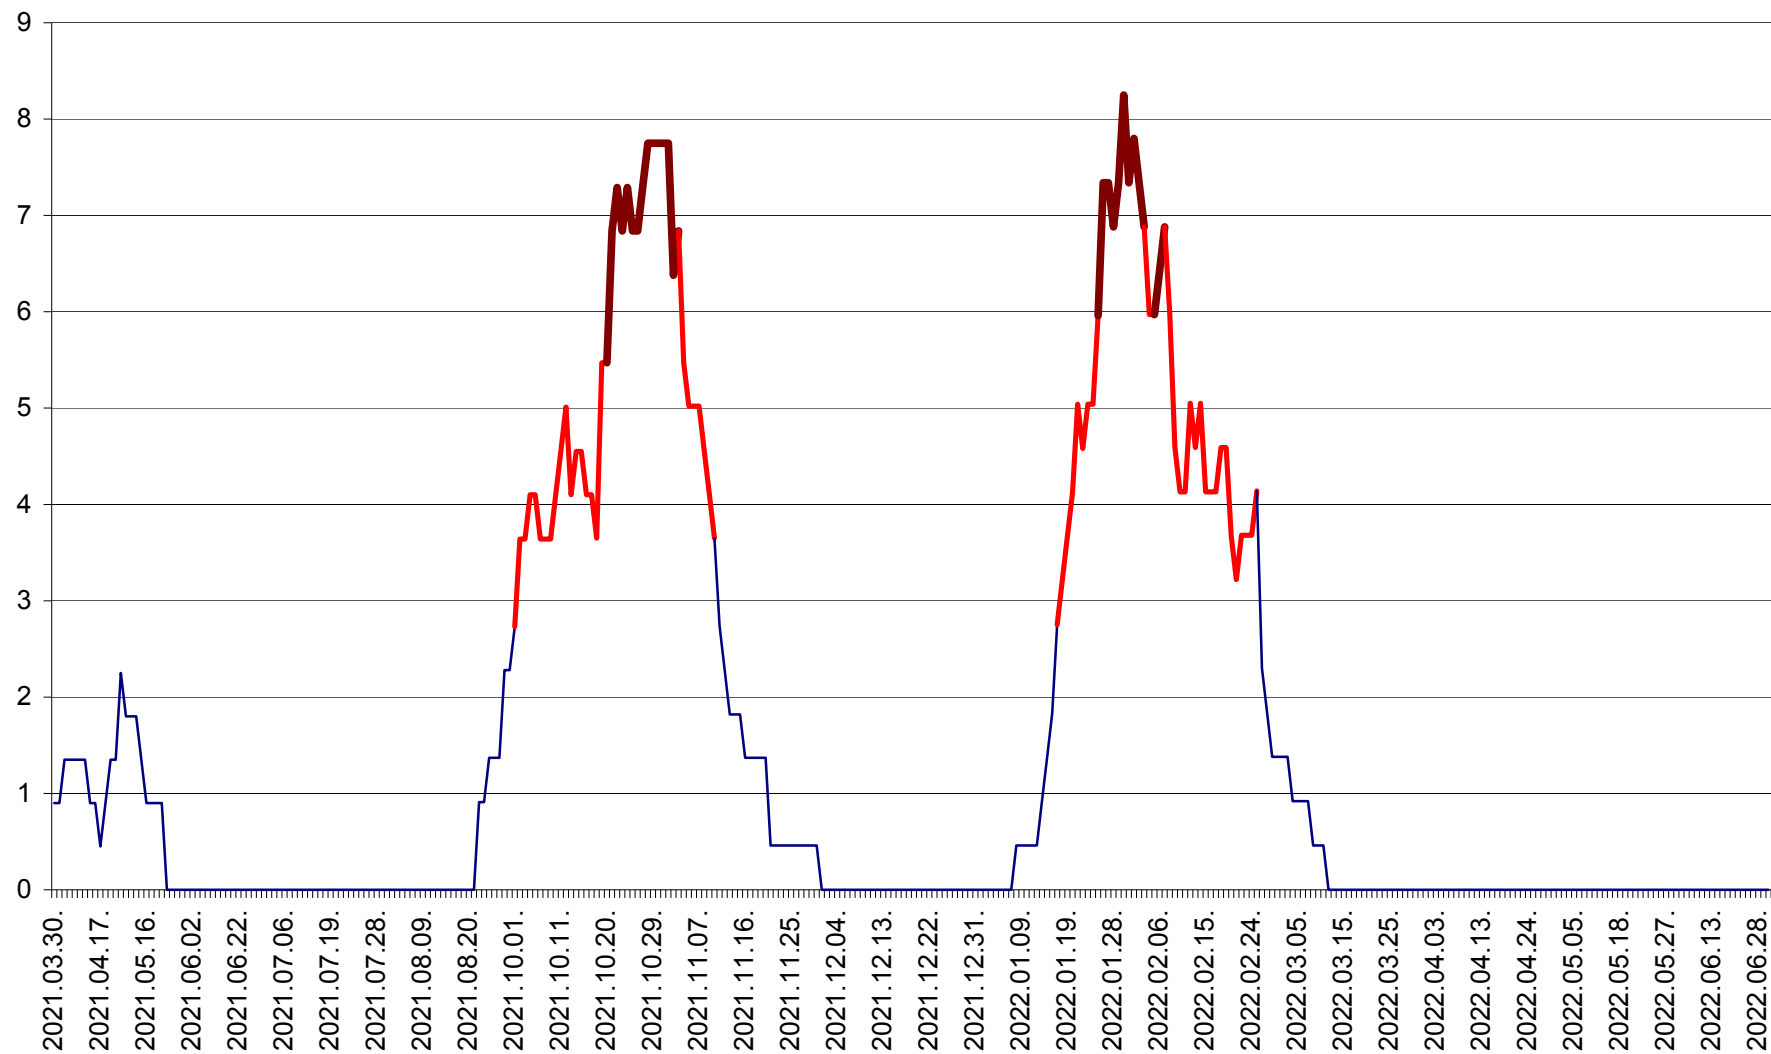

RACU - Evolutia incidentei cumulate pe 14 zile la ‰ de locuitori
2021.04.01. - 2022.06.30.

REMETEA - Evolutia incidentei cumulate pe 14 zile la % de locuitori
2021.04.01. - 2022.06.30.

SĂCEL - Evolutia incidentei cumulate pe 14 zile la ‰ de locuitori
2021.04.01. - 2022.06.30.

SÂNCRĂIENI - Evolutia incidentei cumulate pe 14 zile la ‰ de locuitori
2021.04.01. - 2022.06.30.

SÂNDOMIC - Evolutia incidentei cumulate pe 14 zile la ‰ de locuitori
2021.04.01. - 2022.06.30.

SÂNMARTIN - Evolutia incidentei cumulate pe 14 zile la ‰ de locuitori
2021.04.01. - 2022.06.30.

SÂNSIMION - Evolutia incidentei cumulate pe 14 zile la ‰ de locuitori
2021.04.01. - 2022.06.30.

SÂNTIMBRU - Evolutia incidentei cumulate pe 14 zile la ‰ de locuitori
2021.04.01. - 2022.06.30.

SĂRMAȘ - Evolutia incidentei cumulate pe 14 zile la ‰ de locuitori
2021.04.01. - 2022.06.30.