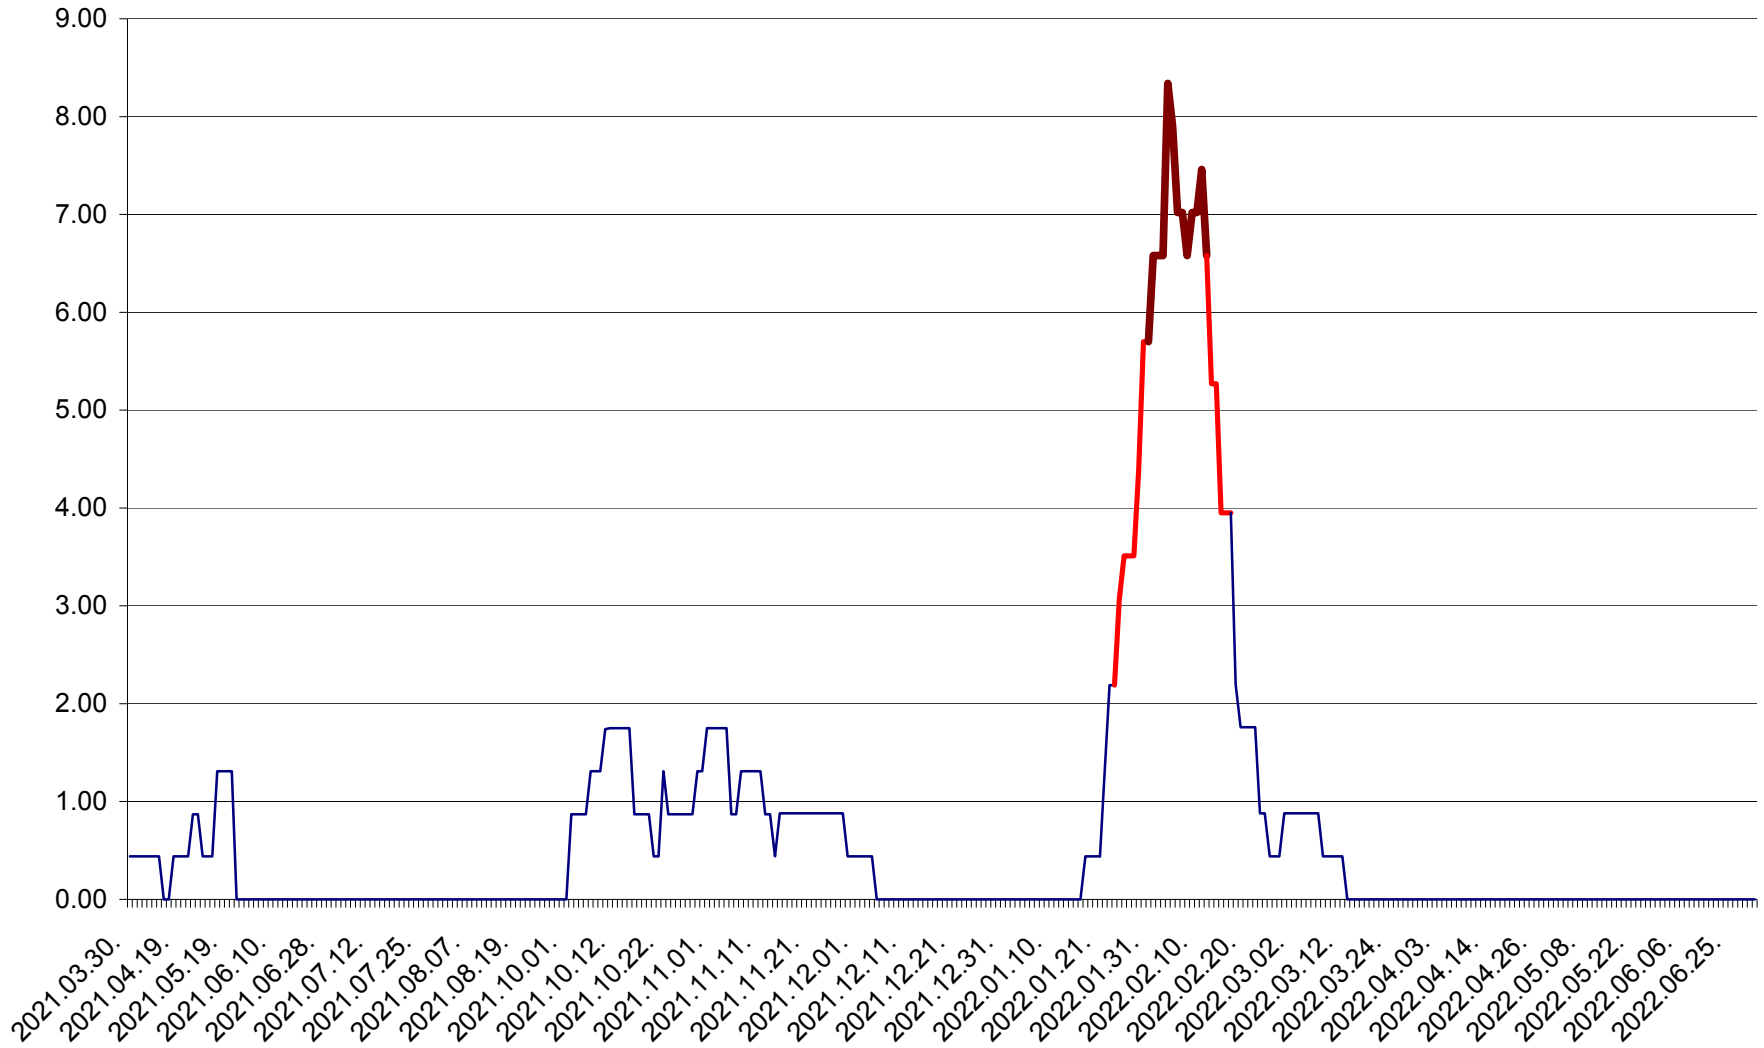

ORAȘ BĂLAN - Evoluția incidenței cumulate pe 14 zile la ‰ de locuitori
2021.04.01. - 2022.06.30.

BILBOR - Evolutia incidentei cumulate pe 14 zile la ‰ de locuitori
2021.04.01. - 2022.06.30.

ORAȘ BORSEC - Evolutia incidentei cumulate pe 14 zile la ‰ de locuitori
2021.04.01. - 2022.06.30.

BRĂDEȘTI - Evolutia incidentei cumulate pe 14 zile la ‰ de locuitori
2021.04.01. - 2022.06.30.

CĂPÂLNIȚA - Evolutia incidentei cumulate pe 14 zile la ‰ de locuitori
2021.04.01. - 2022.06.30.

CÂRȚA - Evolutia incidentei cumulate pe 14 zile la ‰ de locuitori
2021.04.01. - 2022.06.30.

CICEU - Evolutia incidentei cumulate pe 14 zile la ‰ de locuitori
2021.04.01. - 2022.06.30.

CIUCSÂNGEORGIU - Evolutia incidentei cumulate pe 14 zile la % de locuitori
2021.04.01. - 2022.06.30.

CIUMANI - Evolutia incidentei cumulate pe 14 zile la ‰ de locuitori
2021.04.01. - 2022.06.30.

CORBU - Evolutia incidentei cumulate pe 14 zile la ‰ de locuitori
2021.04.01. - 2022.06.30.

CORUND - Evolutia incidentei cumulate pe 14 zile la ‰ de locuitori
2021.04.01. - 2022.06.30.

COZMENI - Evolutia incidentei cumulate pe 14 zile la ‰ de locuitori
2021.04.01. - 2022.06.30.