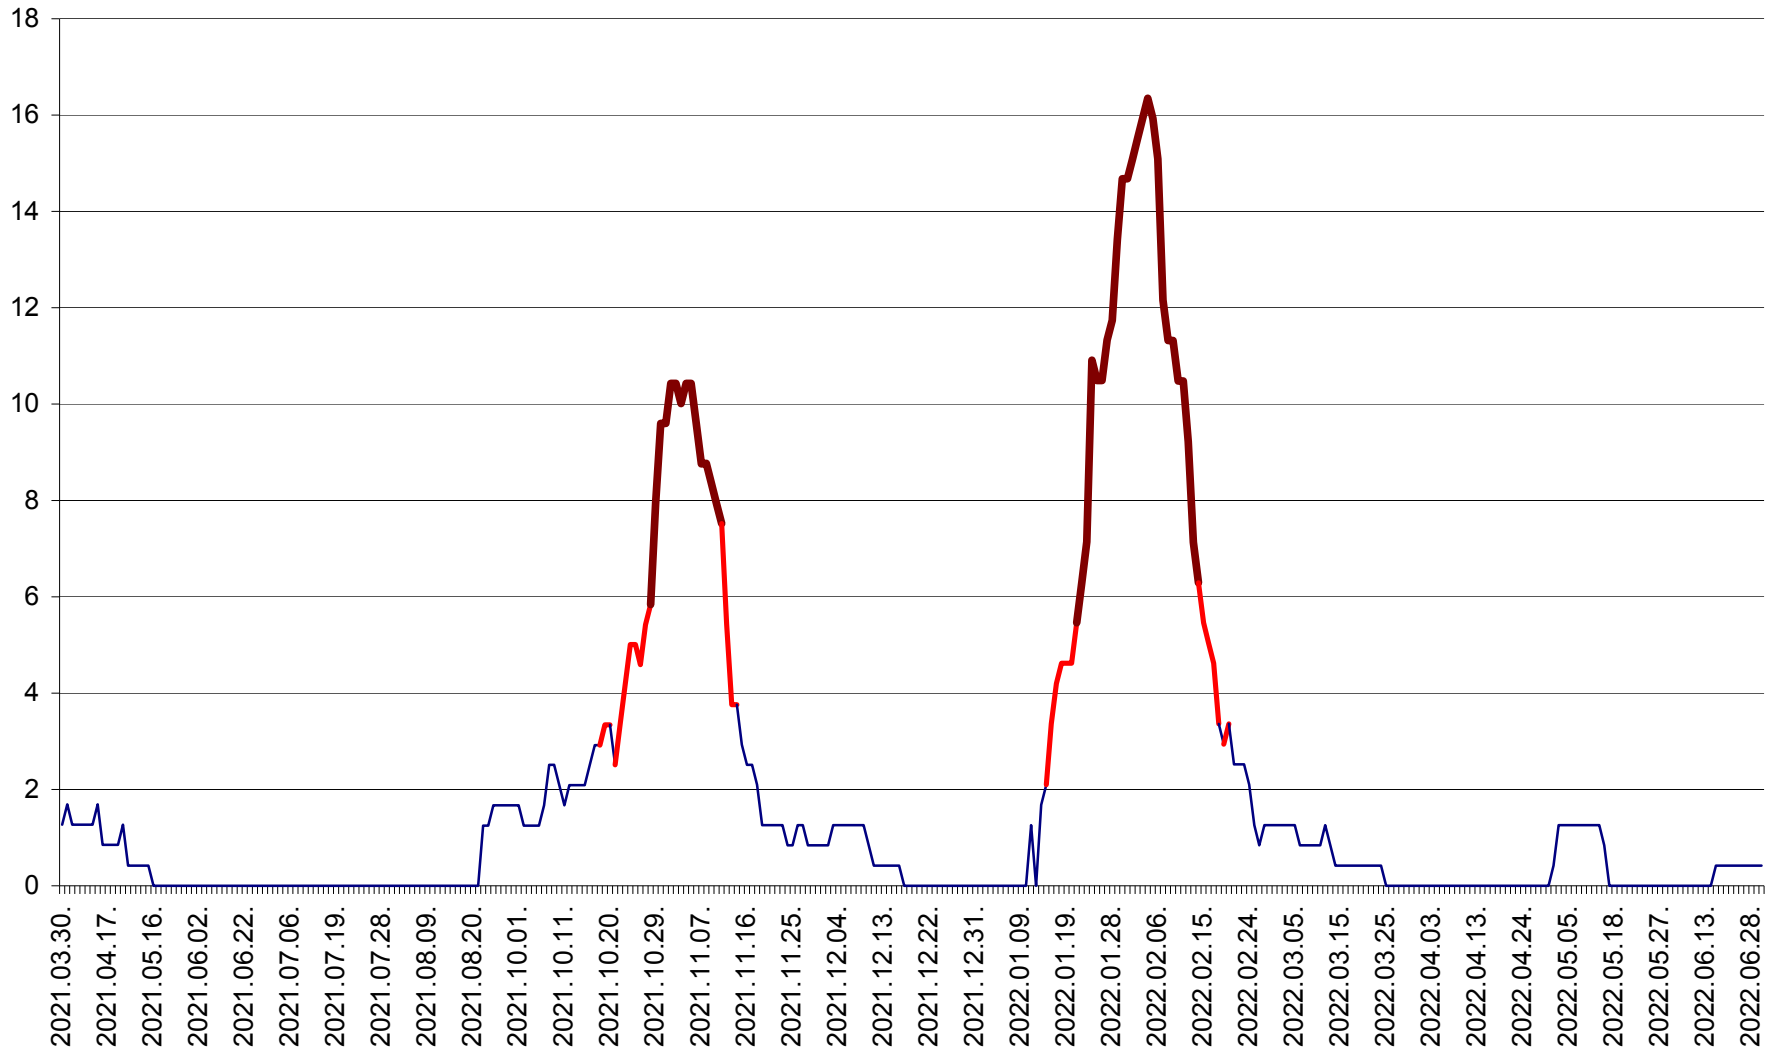

FELICENI - Evolutia incidentei cumulate pe 14 zile la % de locuitori
2021.04.01. - 2022.06.30.

FRUMOASA - Evolutia incidentei cumulate pe 14 zile la ‰ de locuitori
2021.04.01. - 2022.06.30.

GĂLĂUȚAȘ - Evoluția incidenței cumulate pe 14 zile la ‰ de locuitori
2021.04.01. - 2022.06.30.

MUNICIPIUL GHEORGHENI - Evolutia incidentei cumulate pe 14 zile la % de locuitori
2021.04.01. - 2022.06.30.

JOSENI - Evolutia incidentei cumulate pe 14 zile la ‰ de locuitori
2021.04.01. - 2022.06.30.

LĂZAREA - Evolutia incidentei cumulate pe 14 zile la % de locuitori
2021.04.01. - 2022.06.30.

LELICENI - Evolutia incidentei cumulate pe 14 zile la % de locuitori
2021.04.01. - 2022.06.30.

LUETA - Evolutia incidentei cumulate pe 14 zile la ‰ de locuitori
2021.04.01. - 2022.06.30.

LUNCA DE JOS - Evolutia incidentei cumulate pe 14 zile la ‰ de locuitori
2021.04.01. - 2022.06.30.