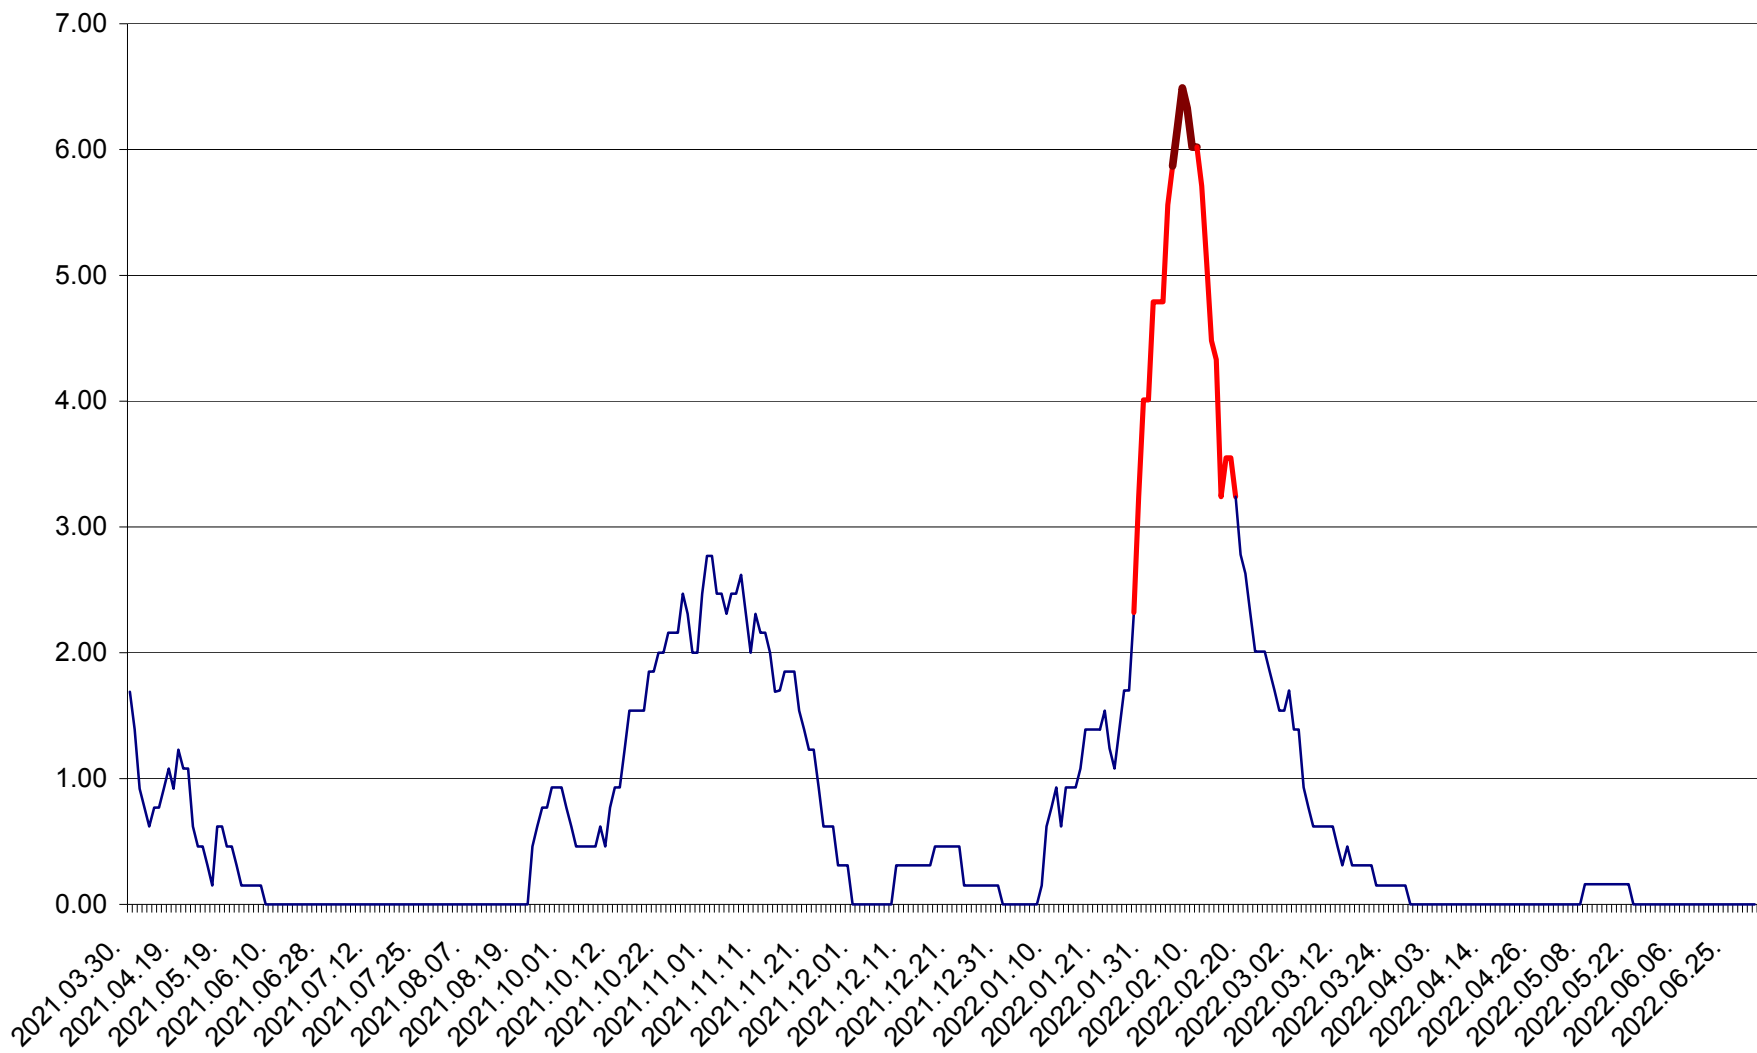

ORAȘ BĂLAN - Evoluția incidenței cumulate pe 14 zile la ‰ de locuitori
2021.04.01. - 2022.06.30.

BILBOR - Evolutia incidentei cumulate pe 14 zile la ‰ de locuitori
2021.04.01. - 2022.06.30.

ORAȘ BORSEC - Evolutia incidentei cumulate pe 14 zile la ‰ de locuitori
2021.04.01. - 2022.06.30.

BRĂDEȘTI - Evolutia incidentei cumulate pe 14 zile la ‰ de locuitori
2021.04.01. - 2022.06.30.

CĂPÂLNIȚA - Evolutia incidentei cumulate pe 14 zile la ‰ de locuitori
2021.04.01. - 2022.06.30.

CÂRȚA - Evolutia incidentei cumulate pe 14 zile la ‰ de locuitori
2021.04.01. - 2022.06.30.

CICEU - Evolutia incidentei cumulate pe 14 zile la ‰ de locuitori
2021.04.01. - 2022.06.30.

CIUCSÂNGEORGIU - Evolutia incidentei cumulate pe 14 zile la % de locuitori
2021.04.01. - 2022.06.30.

CIUMANI - Evolutia incidentei cumulate pe 14 zile la ‰ de locuitori
2021.04.01. - 2022.06.30.

CORBU - Evolutia incidentei cumulate pe 14 zile la ‰ de locuitori
2021.04.01. - 2022.06.30.

CORUND - Evolutia incidentei cumulate pe 14 zile la ‰ de locuitori
2021.04.01. - 2022.06.30.

COZMENI - Evolutia incidentei cumulate pe 14 zile la ‰ de locuitori
2021.04.01. - 2022.06.30.