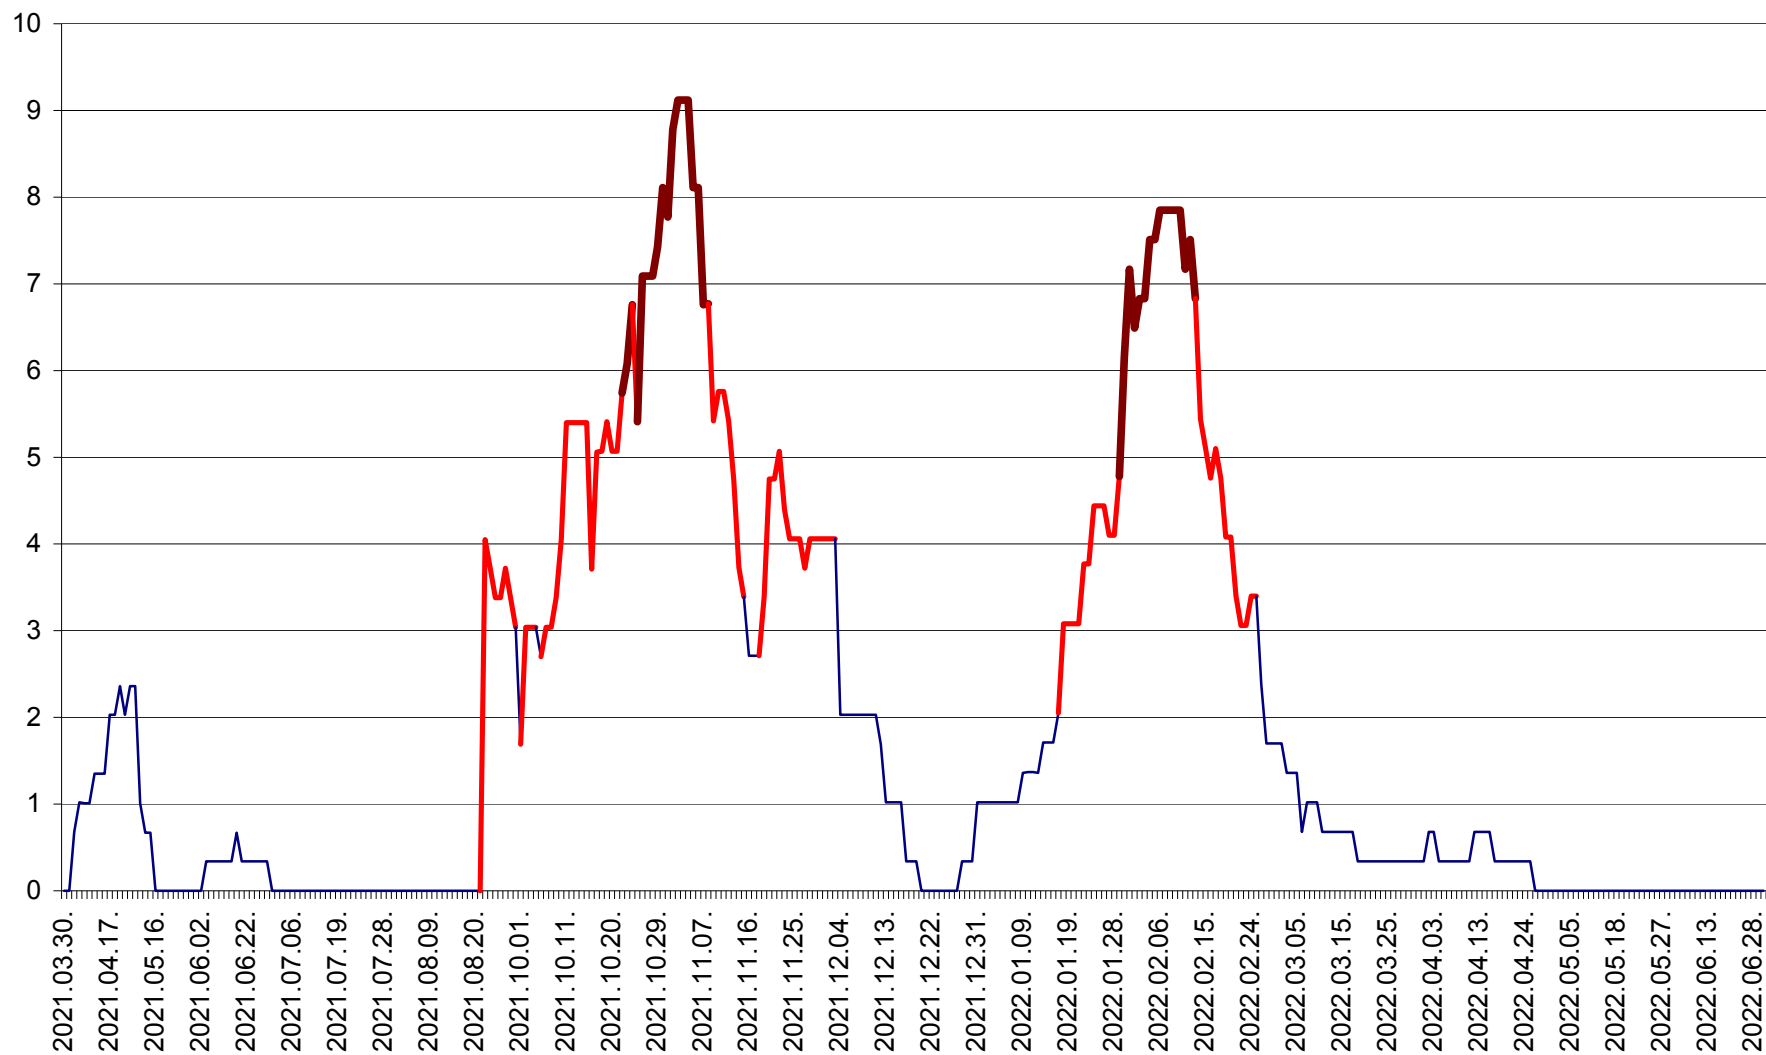

LELICENI - Evolutia incidentei cumulate pe 14 zile la % de locuitori
2021.04.01. - 2022.06.30.

LUETA - Evolutia incidentei cumulate pe 14 zile la ‰ de locuitori
2021.04.01. - 2022.06.30.

LUNCA DE JOS - Evolutia incidentei cumulate pe 14 zile la ‰ de locuitori
2021.04.01. - 2022.06.30.

LUNCA DE SUS - Evolutia incidentei cumulate pe 14 zile la ‰ de locuitori
2021.04.01. - 2022.06.30.

LUPENI - Evolutia incidentei cumulate pe 14 zile la ‰ de locuitori
2021.04.01. - 2022.06.30.

MĂDĂRAȘ - Evolutia incidentei cumulate pe 14 zile la ‰ de locuitori
2021.04.01. - 2022.06.30.

MĂRTINIȘ - Evolutia incidentei cumulate pe 14 zile la % de locuitori
2021.04.01. - 2022.06.30.

MEREȘTI - Evolutia incidentei cumulate pe 14 zile la ‰ de locuitori
2021.04.01. - 2022.06.30.

MUNICIPIUL MIERCUREA-CIUC - Evolutia incidentei cumulate pe 14 zile la ‰ de locuitori
2021.04.01. - 2022.06.30.