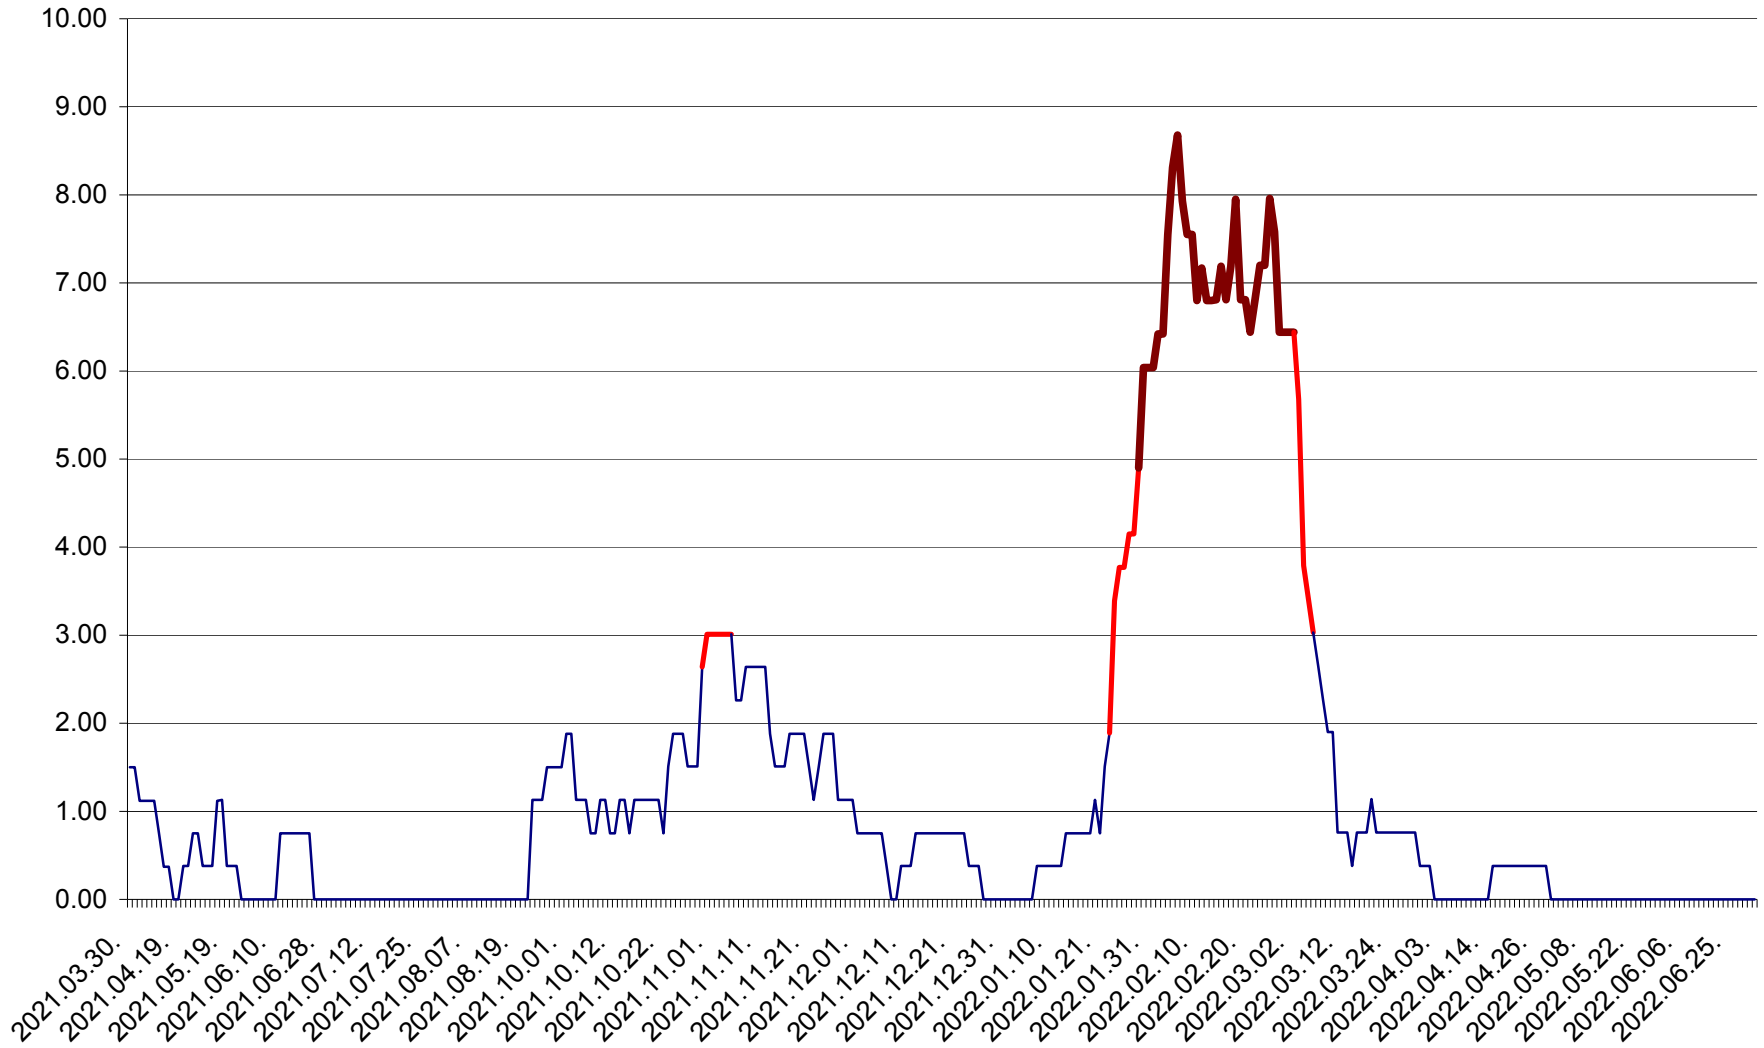

ATID - Evolutia incidentei cumulate pe 14 zile la % de locuitori
2021.04.01. - 2022.06.30.

AVRĂMEȘTI - Evolutia incidentei cumulate pe 14 zile la ‰ de locuitori
2021.04.01. - 2022.06.30.

ORAȘ BĂILE TUȘNAD - Evoluția incidenței cumulate pe 14 zile la ‰ de locuitori
2021.04.01. - 2022.06.30.

ORAȘ BĂLAN - Evoluția incidenței cumulate pe 14 zile la ‰ de locuitori
2021.04.01. - 2022.06.30.

BILBOR - Evolutia incidentei cumulate pe 14 zile la ‰ de locuitori
2021.04.01. - 2022.06.30.

ORAȘ BORSEC - Evolutia incidentei cumulate pe 14 zile la ‰ de locuitori
2021.04.01. - 2022.06.30.

BRĂDEȘTI - Evolutia incidentei cumulate pe 14 zile la ‰ de locuitori
2021.04.01. - 2022.06.30.

CĂPÂLNIȚA - Evolutia incidentei cumulate pe 14 zile la ‰ de locuitori
2021.04.01. - 2022.06.30.

CÂRȚA - Evolutia incidentei cumulate pe 14 zile la ‰ de locuitori
2021.04.01. - 2022.06.30.