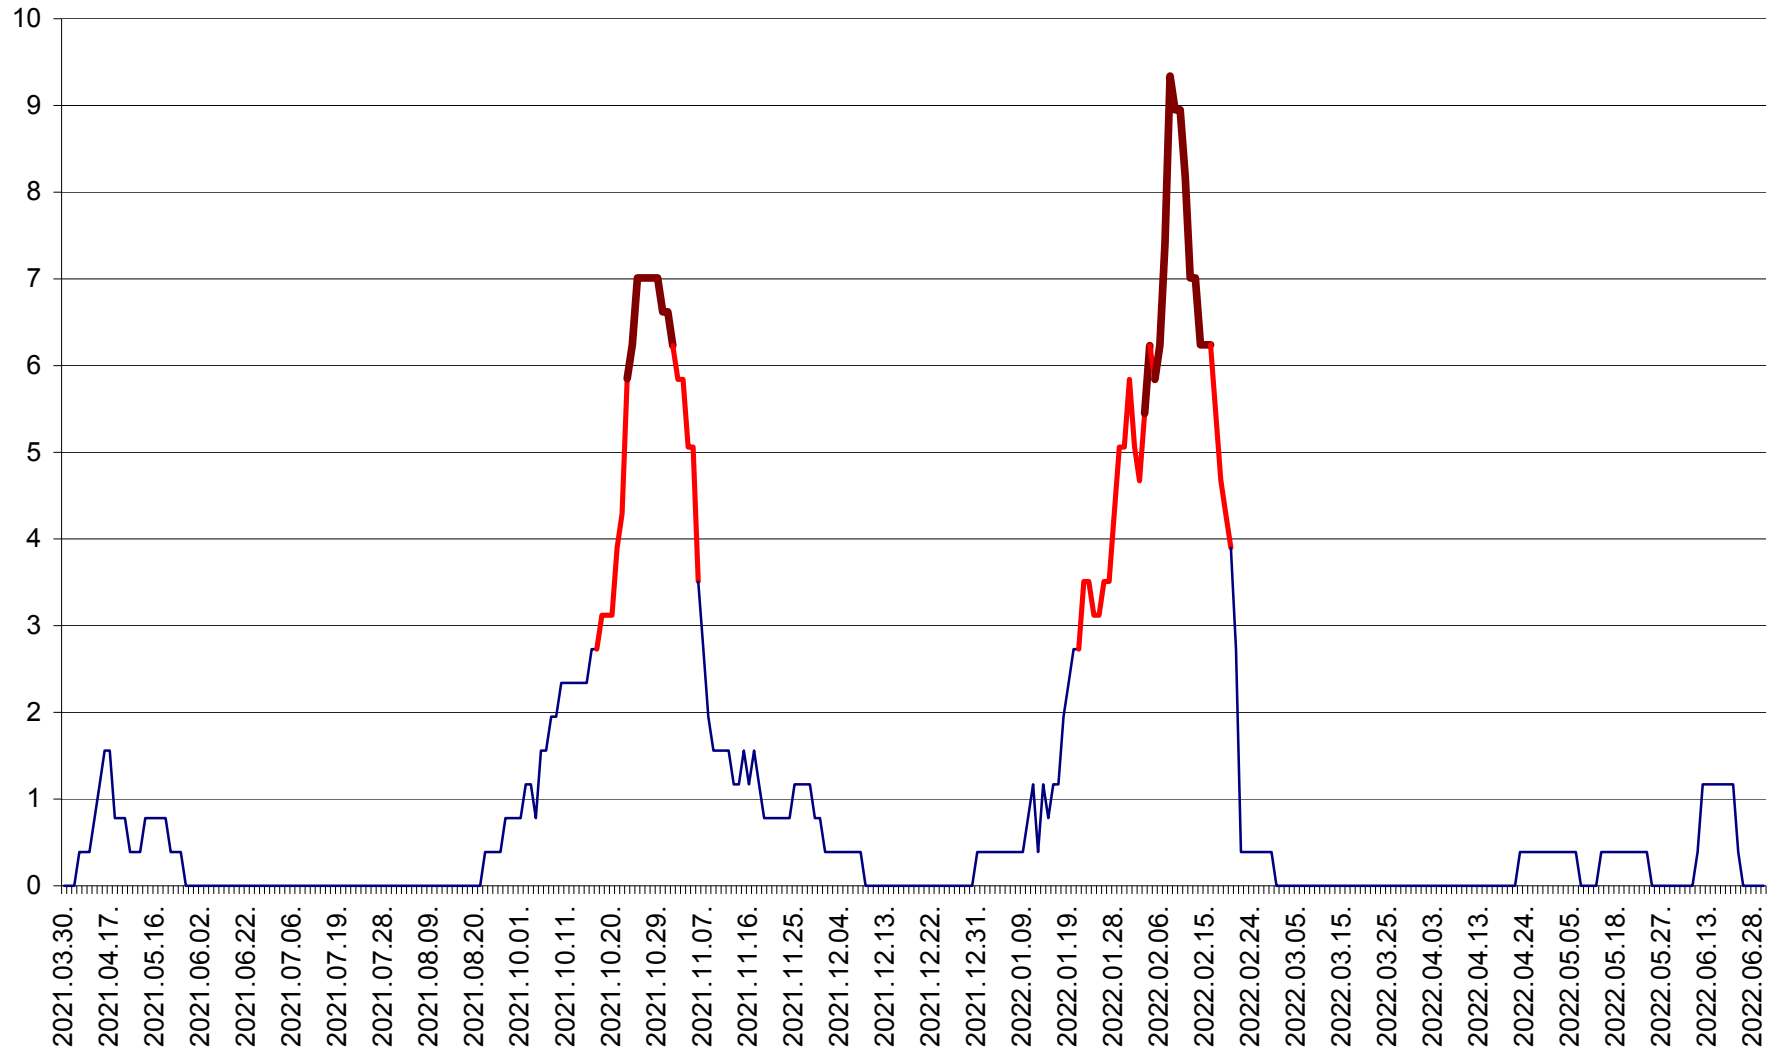

MUNICIPIUL TOPLIȚA - Evolutia incidentei cumulate pe 14 zile la ‰ de locuitori
2021.04.01. - 2022.06.30.