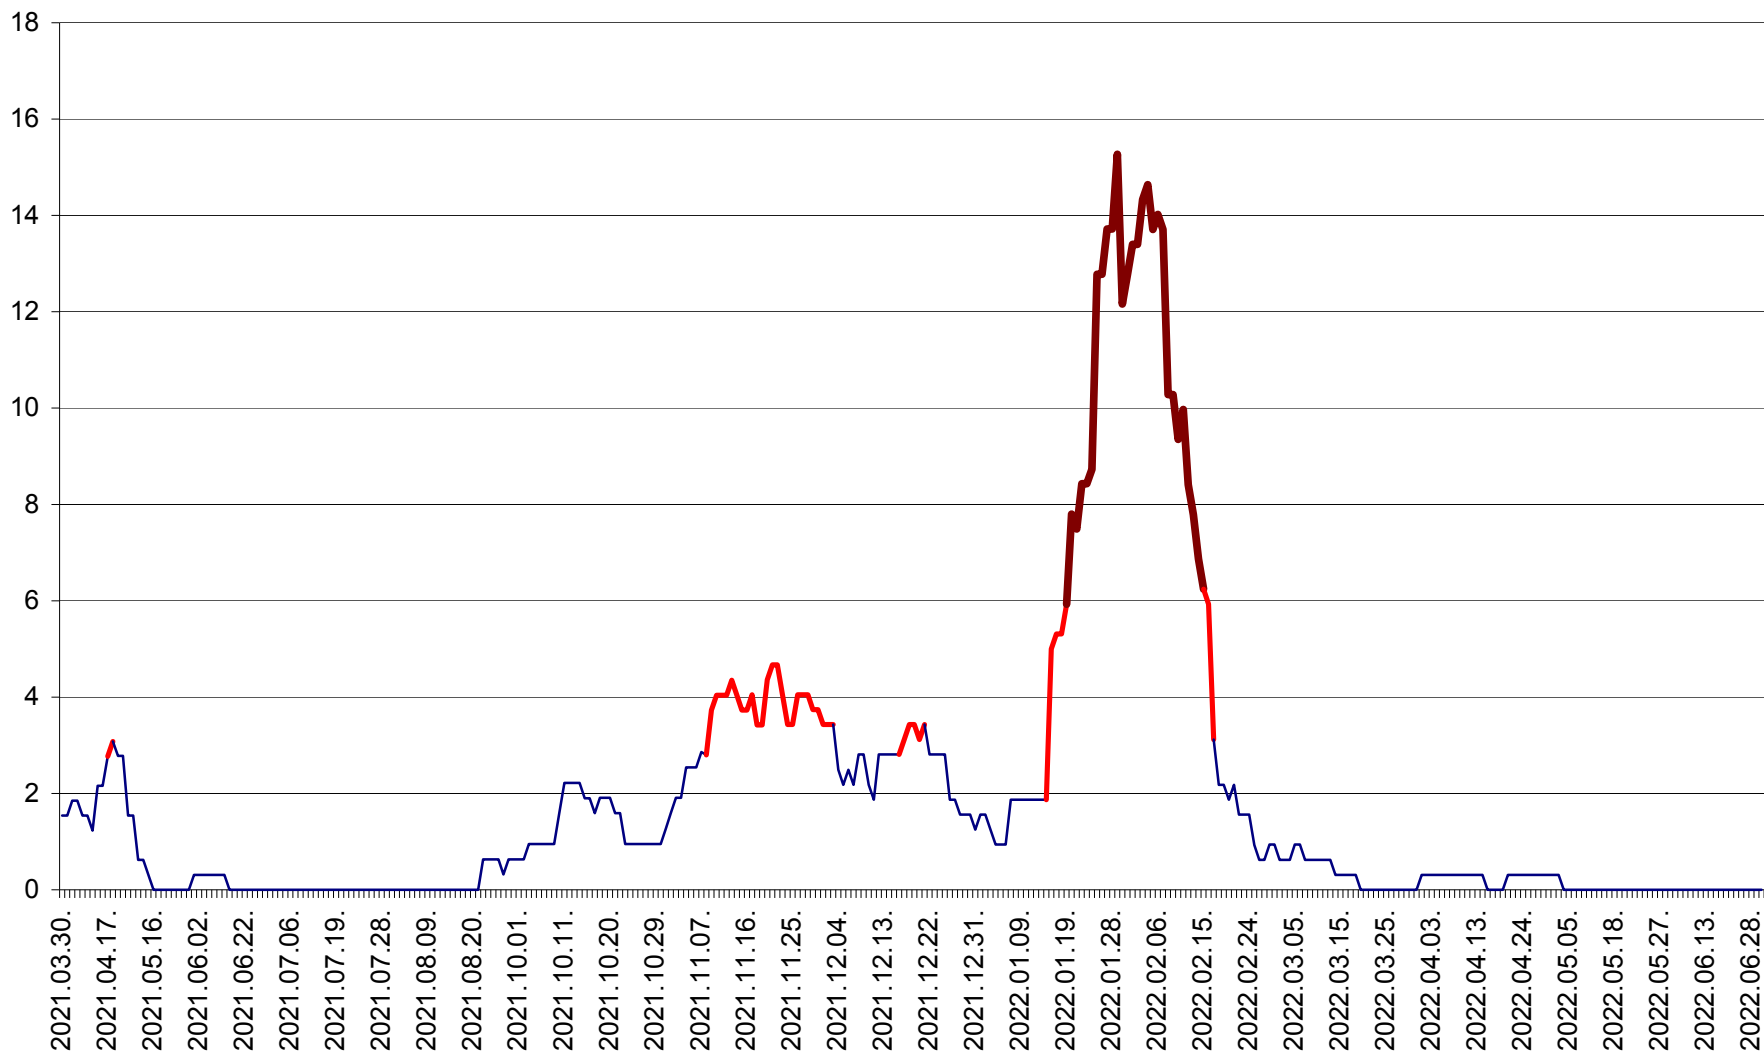

TUȘNAD - Evolutia incidentei cumulate pe 14 zile la ‰ de locuitori
2021.04.01. - 2022.06.30.