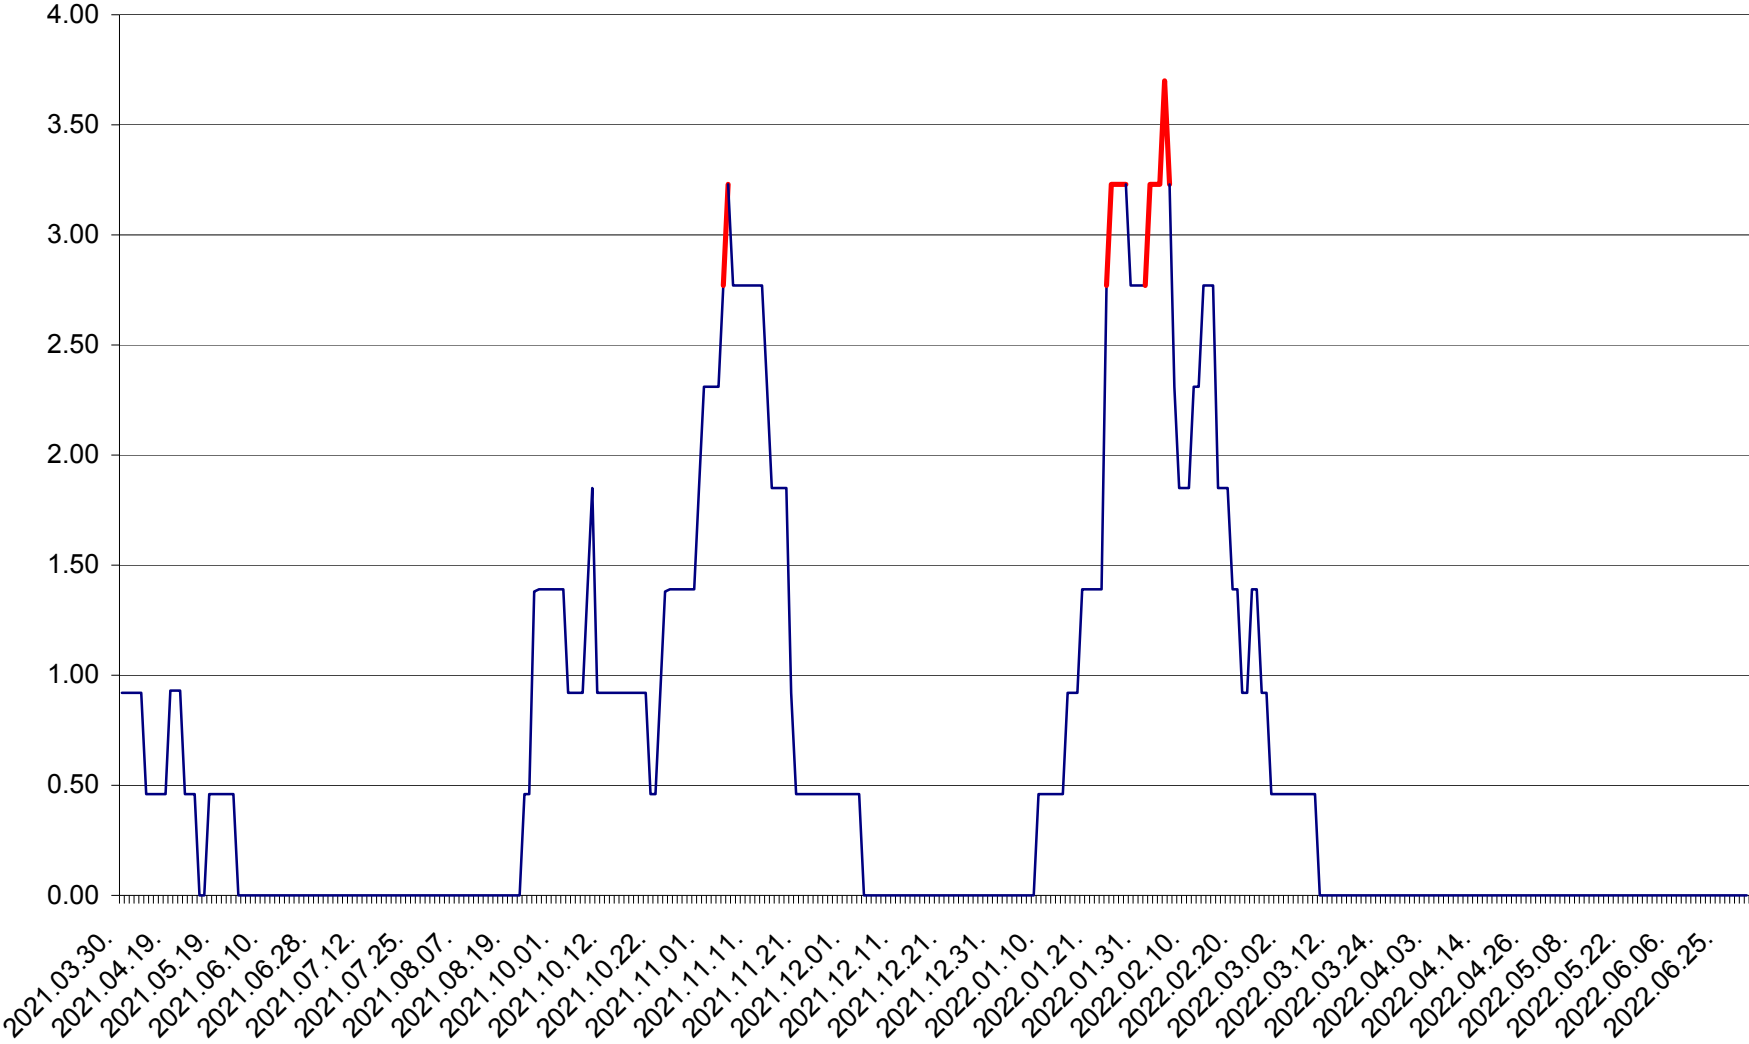

ATID - Evolutia incidentei cumulate pe 14 zile la % de locuitori
2021.04.01. - 2022.06.30.

AVRĂMEȘTI - Evolutia incidentei cumulate pe 14 zile la ‰ de locuitori
2021.04.01. - 2022.06.30.

ORAȘ BĂILE TUȘNAD - Evoluția incidenței cumulate pe 14 zile la ‰ de locuitori
2021.04.01. - 2022.06.30.

ORAȘ BĂLAN - Evoluția incidenței cumulate pe 14 zile la ‰ de locuitori
2021.04.01. - 2022.06.30.

BILBOR - Evolutia incidentei cumulate pe 14 zile la ‰ de locuitori
2021.04.01. - 2022.06.30.

ORAȘ BORSEC - Evolutia incidentei cumulate pe 14 zile la ‰ de locuitori
2021.04.01. - 2022.06.30.

BRĂDEȘTI - Evolutia incidentei cumulate pe 14 zile la ‰ de locuitori
2021.04.01. - 2022.06.30.

CĂPÂLNIȚA - Evolutia incidentei cumulate pe 14 zile la ‰ de locuitori
2021.04.01. - 2022.06.30.

CÂRȚA - Evolutia incidentei cumulate pe 14 zile la ‰ de locuitori
2021.04.01. - 2022.06.30.

CICEU - Evolutia incidentei cumulate pe 14 zile la ‰ de locuitori
2021.04.01. - 2022.06.30.

CIUCSÂNGEORGIU - Evolutia incidentei cumulate pe 14 zile la % de locuitori
2021.04.01. - 2022.06.30.

CIUMANI - Evolutia incidentei cumulate pe 14 zile la ‰ de locuitori
2021.04.01. - 2022.06.30.