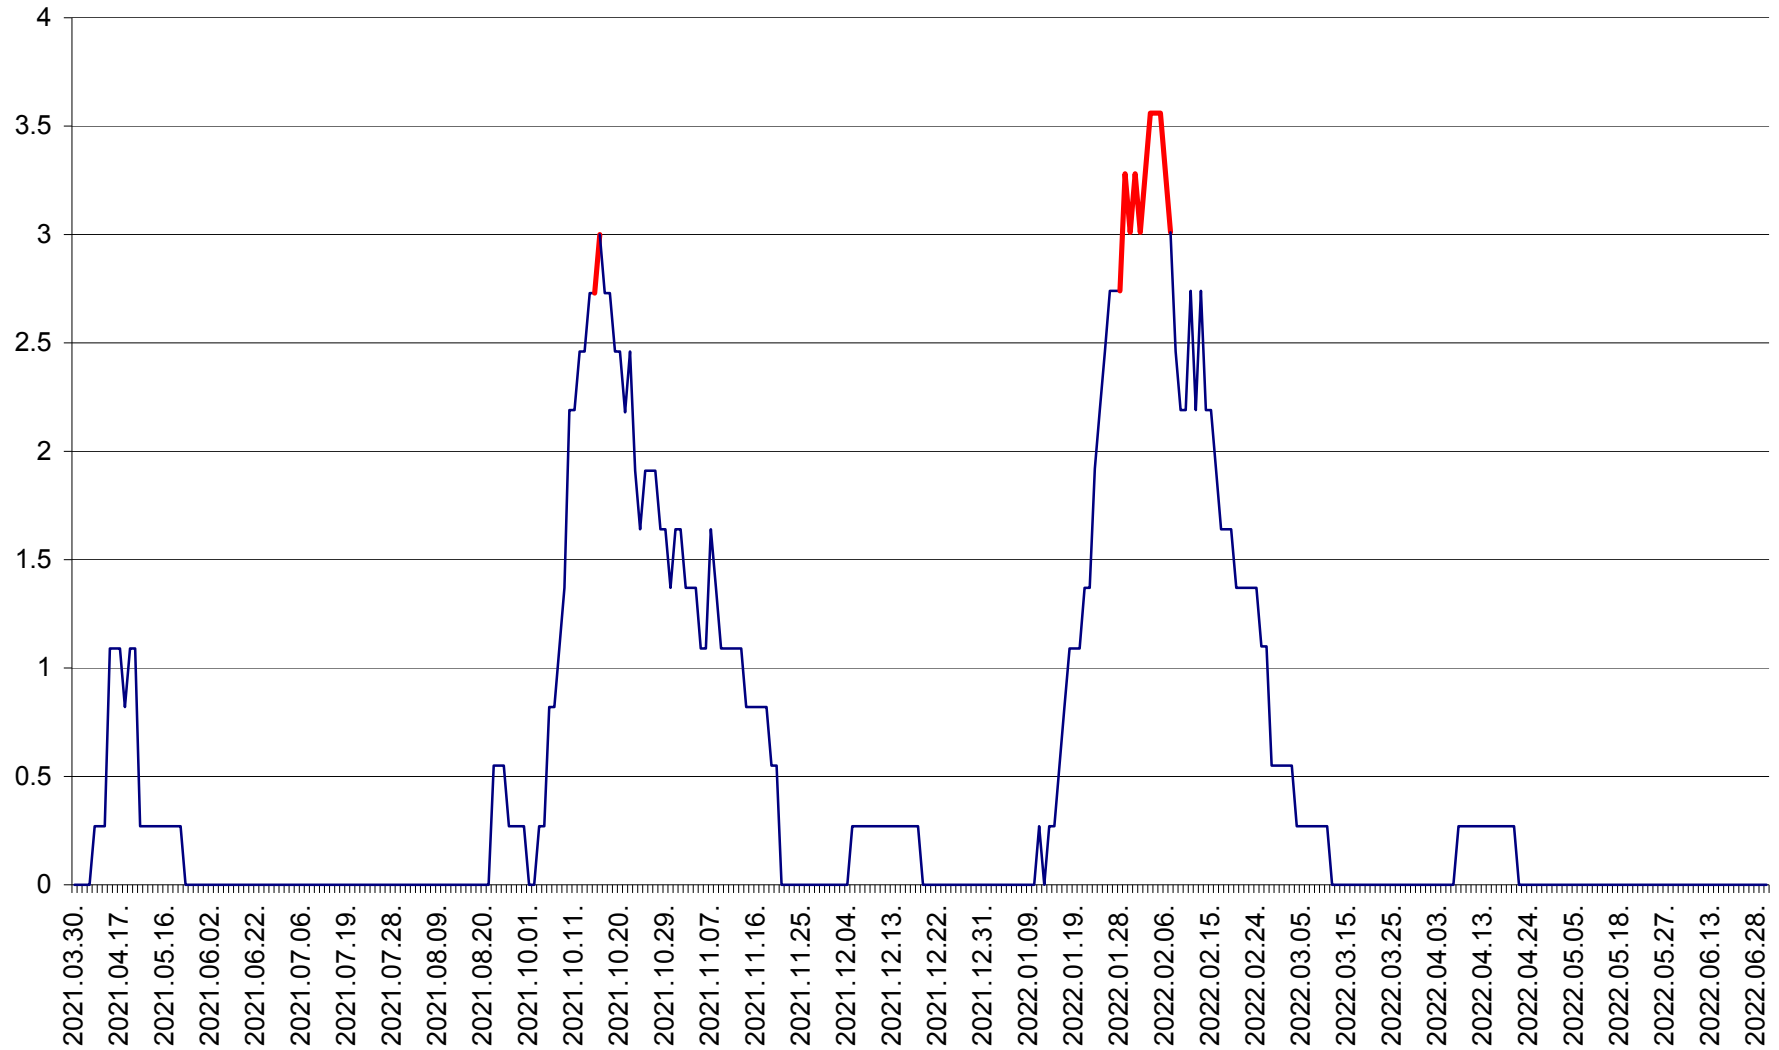

FELICENI - Evolutia incidentei cumulate pe 14 zile la % de locuitori
2021.04.01. - 2022.06.30.

FRUMOASA - Evolutia incidentei cumulate pe 14 zile la ‰ de locuitori
2021.04.01. - 2022.06.30.

GĂLĂUȚAȘ - Evoluția incidenței cumulate pe 14 zile la ‰ de locuitori
2021.04.01. - 2022.06.30.

MUNICIPIUL GHEORGHENI - Evolutia incidentei cumulate pe 14 zile la % de locuitori
2021.04.01. - 2022.06.30.

JOSENI - Evolutia incidentei cumulate pe 14 zile la ‰ de locuitori
2021.04.01. - 2022.06.30.

LĂZAREA - Evolutia incidentei cumulate pe 14 zile la % de locuitori
2021.04.01. - 2022.06.30.

LELICENI - Evolutia incidentei cumulate pe 14 zile la % de locuitori
2021.04.01. - 2022.06.30.

LUETA - Evolutia incidentei cumulate pe 14 zile la ‰ de locuitori
2021.04.01. - 2022.06.30.

LUNCA DE JOS - Evolutia incidentei cumulate pe 14 zile la ‰ de locuitori
2021.04.01. - 2022.06.30.