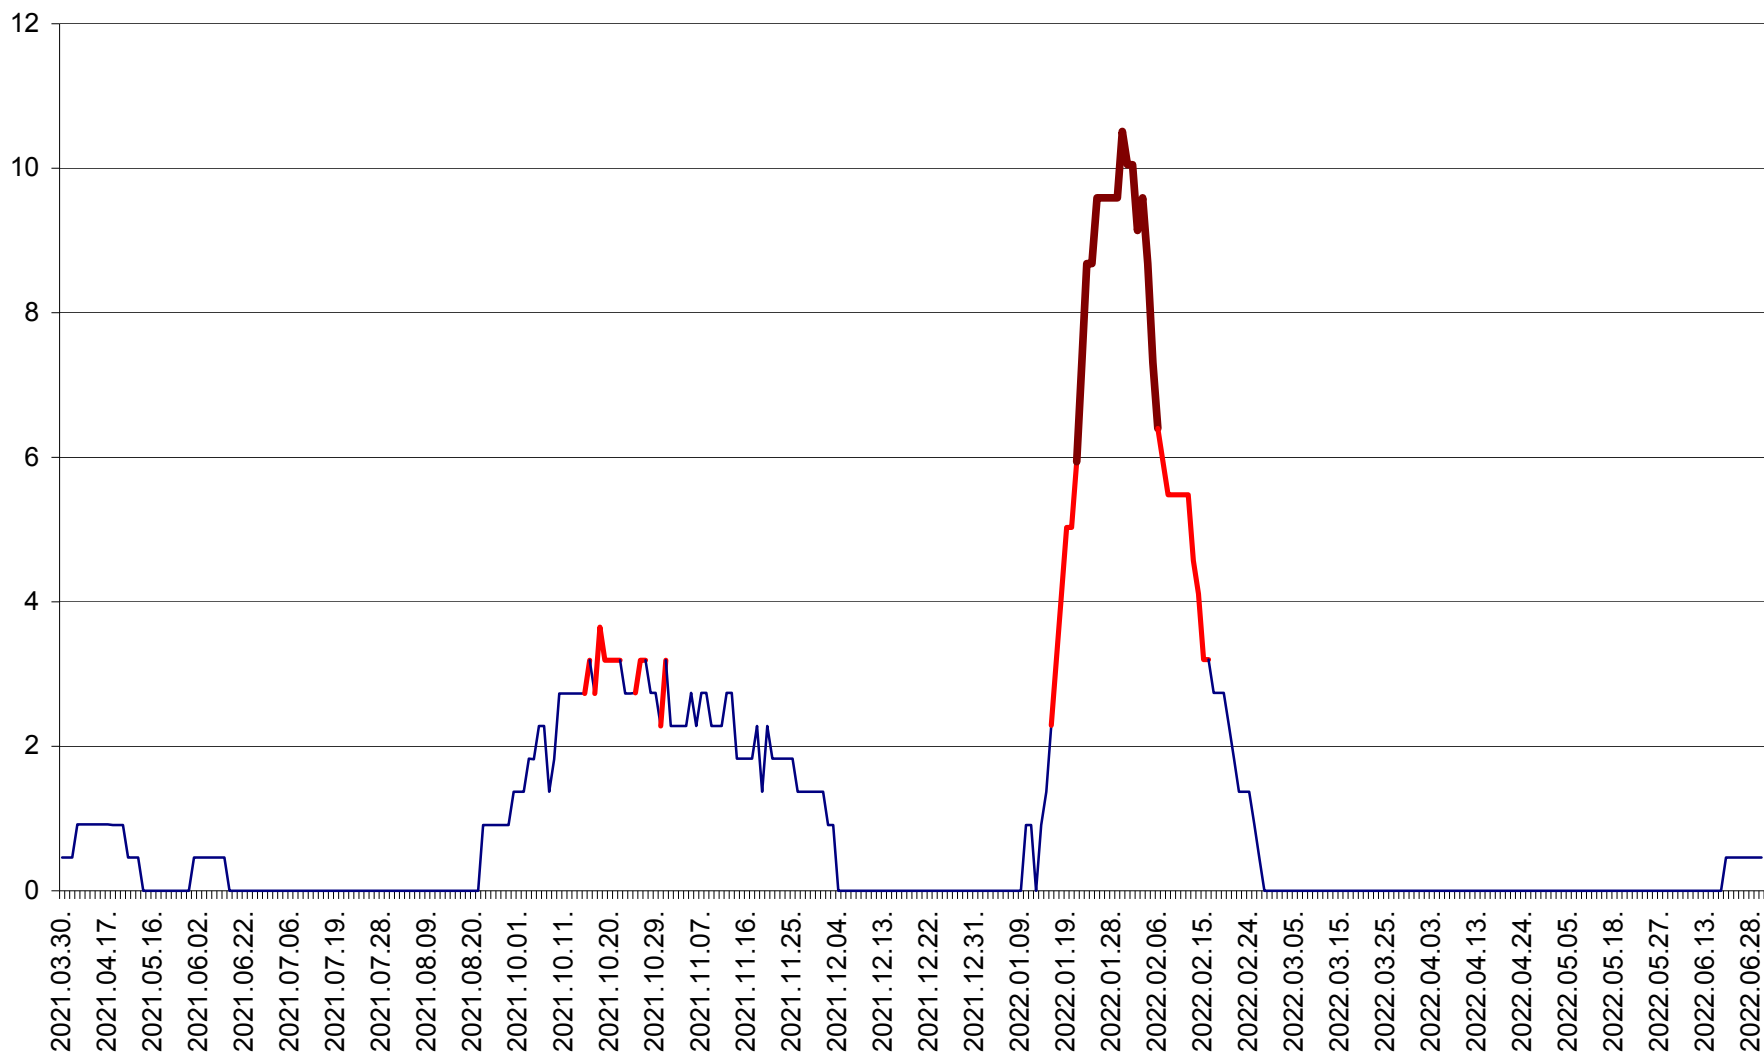

BRĂDEȘTI - Evolutia incidentei cumulate pe 14 zile la ‰ de locuitori
2021.04.01. - 2022.06.30.

CĂPÂLNIȚA - Evolutia incidentei cumulate pe 14 zile la ‰ de locuitori
2021.04.01. - 2022.06.30.

CÂRȚA - Evolutia incidentei cumulate pe 14 zile la ‰ de locuitori
2021.04.01. - 2022.06.30.

CICEU - Evolutia incidentei cumulate pe 14 zile la ‰ de locuitori
2021.04.01. - 2022.06.30.

CIUCSÂNGEORGIU - Evolutia incidentei cumulate pe 14 zile la % de locuitori
2021.04.01. - 2022.06.30.

CIUMANI - Evolutia incidentei cumulate pe 14 zile la ‰ de locuitori
2021.04.01. - 2022.06.30.

CORBU - Evolutia incidentei cumulate pe 14 zile la ‰ de locuitori
2021.04.01. - 2022.06.30.

CORUND - Evolutia incidentei cumulate pe 14 zile la ‰ de locuitori
2021.04.01. - 2022.06.30.

COZMENI - Evolutia incidentei cumulate pe 14 zile la ‰ de locuitori
2021.04.01. - 2022.06.30.

ORAȘ CRISTURU SECUIESC - Evolutia incidentei cumulate pe 14 zile la ‰ de locuitori
2021.04.01. - 2022.06.30.

DĂNEȘTI - Evolutia incidentei cumulate pe 14 zile la ‰ de locuitori
2021.04.01. - 2022.06.30.