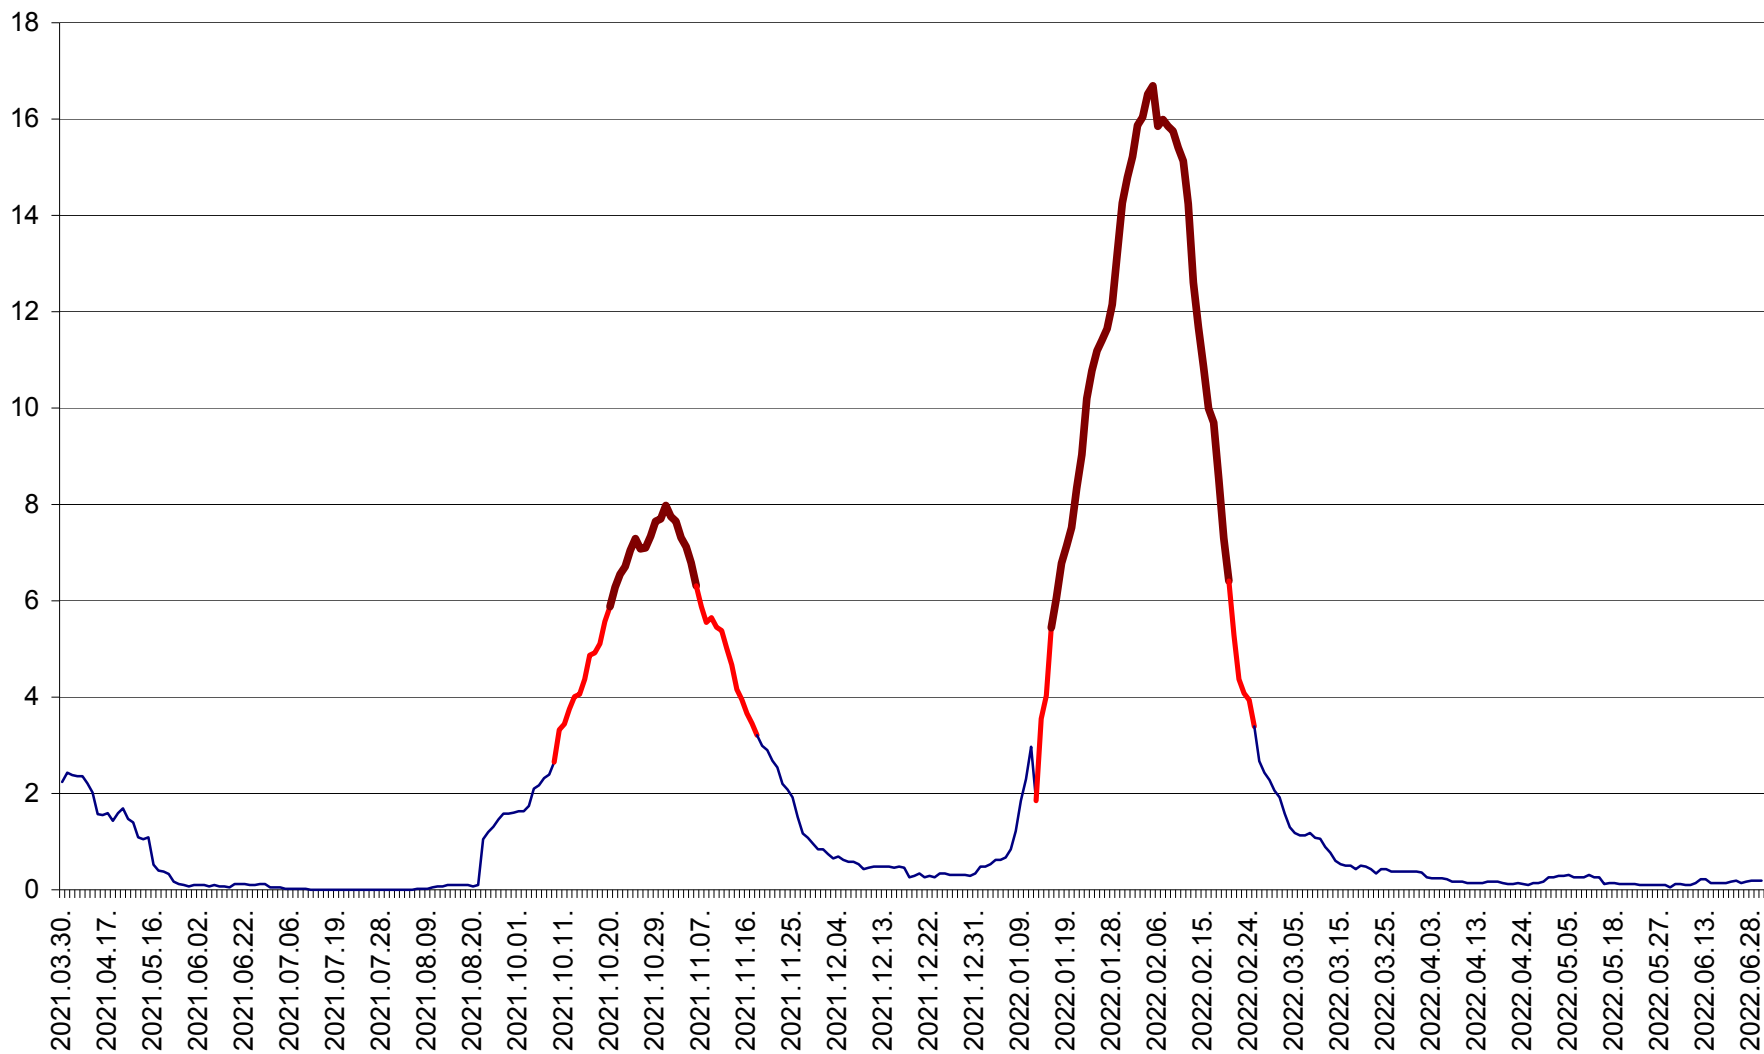

LELICENI - Evolutia incidentei cumulate pe 14 zile la % de locuitori
2021.04.01. - 2022.06.30.

LUETA - Evolutia incidentei cumulate pe 14 zile la ‰ de locuitori
2021.04.01. - 2022.06.30.

LUNCA DE JOS - Evolutia incidentei cumulate pe 14 zile la ‰ de locuitori
2021.04.01. - 2022.06.30.

LUNCA DE SUS - Evolutia incidentei cumulate pe 14 zile la ‰ de locuitori
2021.04.01. - 2022.06.30.

LUPENI - Evolutia incidentei cumulate pe 14 zile la ‰ de locuitori
2021.04.01. - 2022.06.30.

MĂDĂRAȘ - Evolutia incidentei cumulate pe 14 zile la ‰ de locuitori
2021.04.01. - 2022.06.30.

MĂRTINIȘ - Evolutia incidentei cumulate pe 14 zile la % de locuitori
2021.04.01. - 2022.06.30.

MEREȘTI - Evolutia incidentei cumulate pe 14 zile la ‰ de locuitori
2021.04.01. - 2022.06.30.

MUNICIPIUL MIERCUREA-CIUC - Evolutia incidentei cumulate pe 14 zile la ‰ de locuitori
2021.04.01. - 2022.06.30.