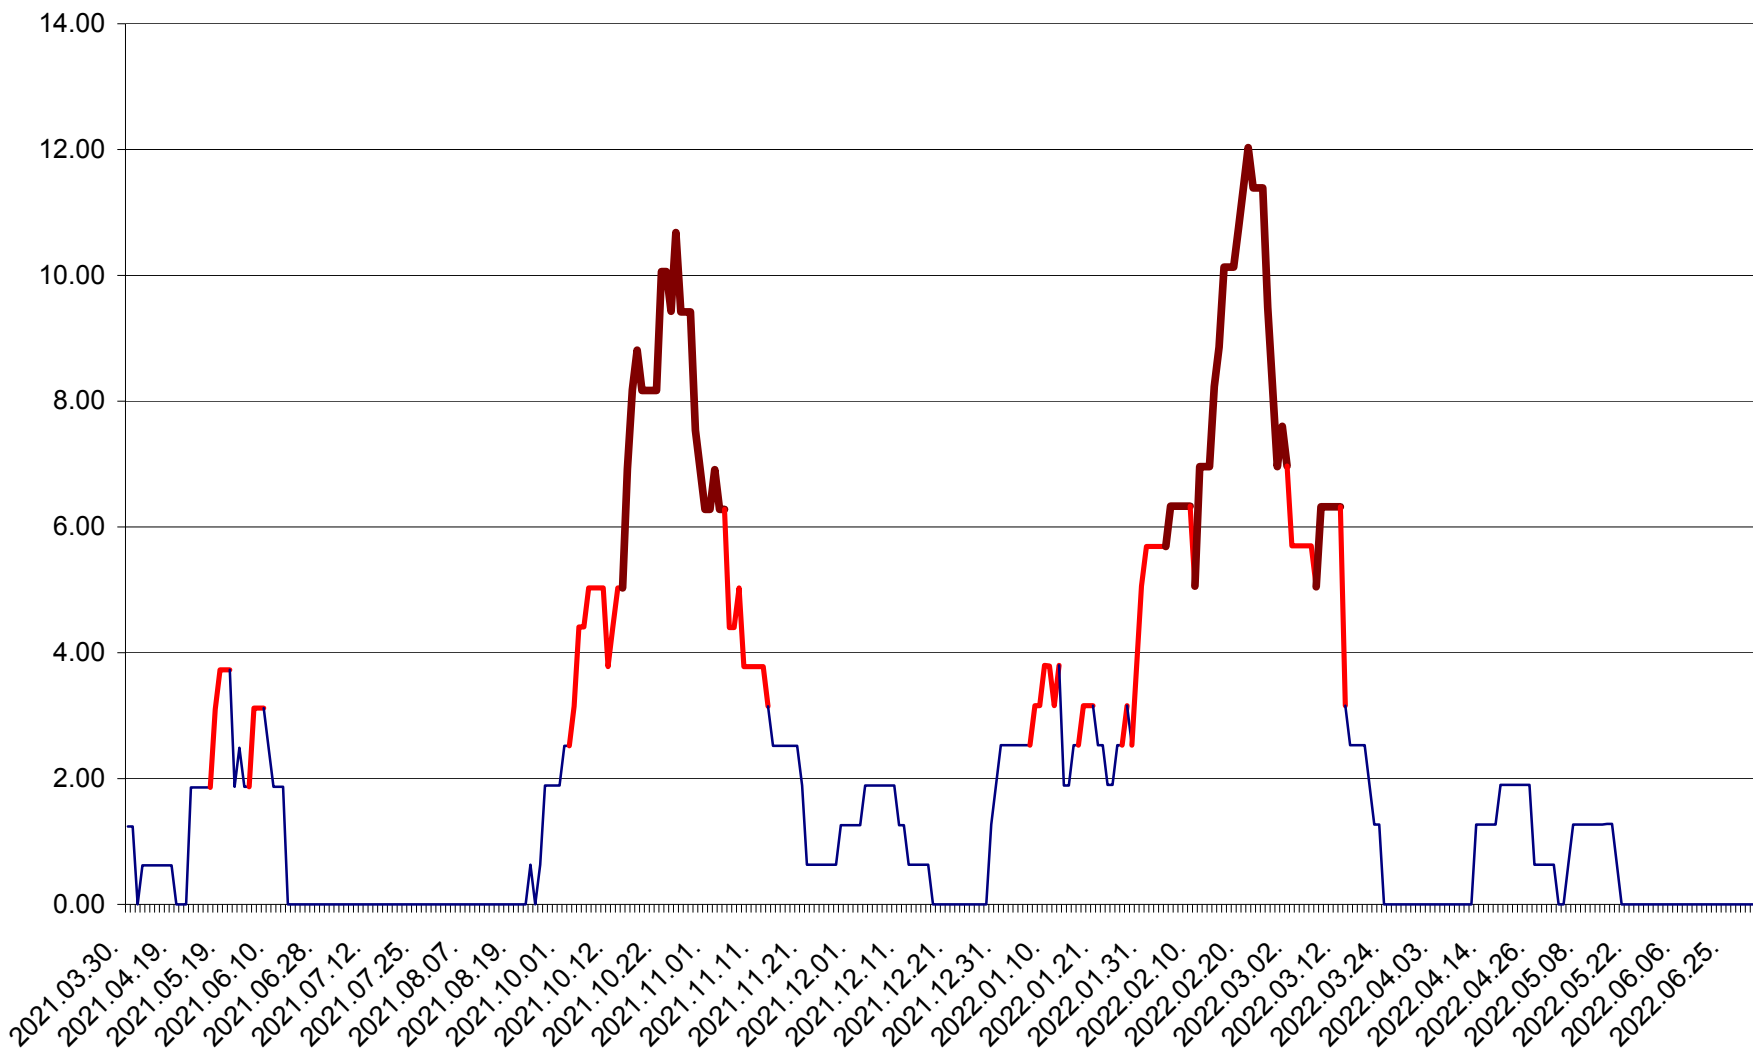

ATID - Evolutia incidentei cumulate pe 14 zile la % de locuitori
2021.04.01. - 2022.06.30.

AVRĂMEȘTI - Evolutia incidentei cumulate pe 14 zile la ‰ de locuitori
2021.04.01. - 2022.06.30.

ORAȘ BĂILE TUȘNAD - Evoluția incidenței cumulate pe 14 zile la ‰ de locuitori
2021.04.01. - 2022.06.30.

ORAȘ BĂLAN - Evoluția incidenței cumulate pe 14 zile la ‰ de locuitori
2021.04.01. - 2022.06.30.

BILBOR - Evolutia incidentei cumulate pe 14 zile la ‰ de locuitori
2021.04.01. - 2022.06.30.

ORAȘ BORSEC - Evolutia incidentei cumulate pe 14 zile la ‰ de locuitori
2021.04.01. - 2022.06.30.

BRĂDEȘTI - Evolutia incidentei cumulate pe 14 zile la ‰ de locuitori
2021.04.01. - 2022.06.30.

CĂPÂLNIȚA - Evolutia incidentei cumulate pe 14 zile la ‰ de locuitori
2021.04.01. - 2022.06.30.

CÂRȚA - Evolutia incidentei cumulate pe 14 zile la ‰ de locuitori
2021.04.01. - 2022.06.30.

CICEU - Evolutia incidentei cumulate pe 14 zile la ‰ de locuitori
2021.04.01. - 2022.06.30.

CIUCSÂNGEORGIU - Evolutia incidentei cumulate pe 14 zile la % de locuitori
2021.04.01. - 2022.06.30.

CIUMANI - Evolutia incidentei cumulate pe 14 zile la ‰ de locuitori
2021.04.01. - 2022.06.30.