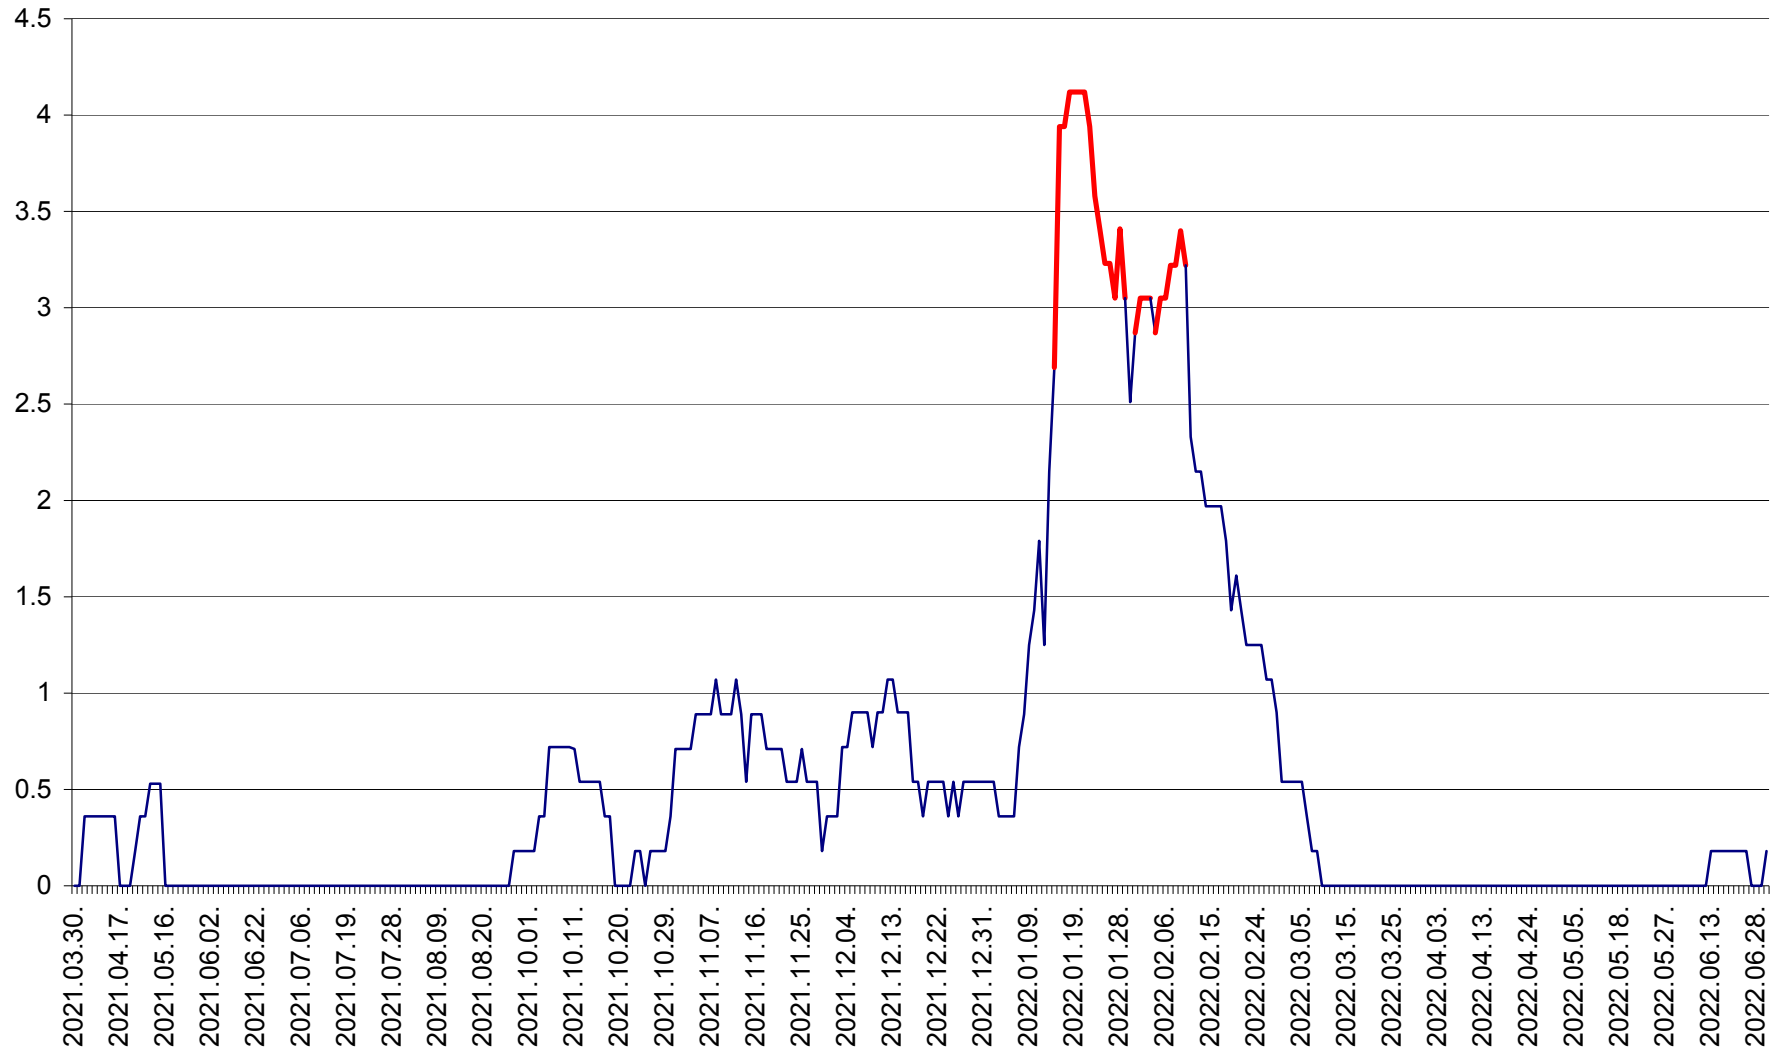

FELICENI - Evolutia incidentei cumulate pe 14 zile la % de locuitori
2021.04.01. - 2022.06.30.

FRUMOASA - Evolutia incidentei cumulate pe 14 zile la ‰ de locuitori
2021.04.01. - 2022.06.30.

GĂLĂUȚAȘ - Evoluția incidenței cumulate pe 14 zile la ‰ de locuitori
2021.04.01. - 2022.06.30.

MUNICIPIUL GHEORGHENI - Evolutia incidentei cumulate pe 14 zile la % de locuitori
2021.04.01. - 2022.06.30.

JOSENI - Evolutia incidentei cumulate pe 14 zile la ‰ de locuitori
2021.04.01. - 2022.06.30.

LĂZAREA - Evolutia incidentei cumulate pe 14 zile la % de locuitori
2021.04.01. - 2022.06.30.

LELICENI - Evolutia incidentei cumulate pe 14 zile la % de locuitori
2021.04.01. - 2022.06.30.

LUETA - Evolutia incidentei cumulate pe 14 zile la ‰ de locuitori
2021.04.01. - 2022.06.30.

LUNCA DE JOS - Evolutia incidentei cumulate pe 14 zile la ‰ de locuitori
2021.04.01. - 2022.06.30.