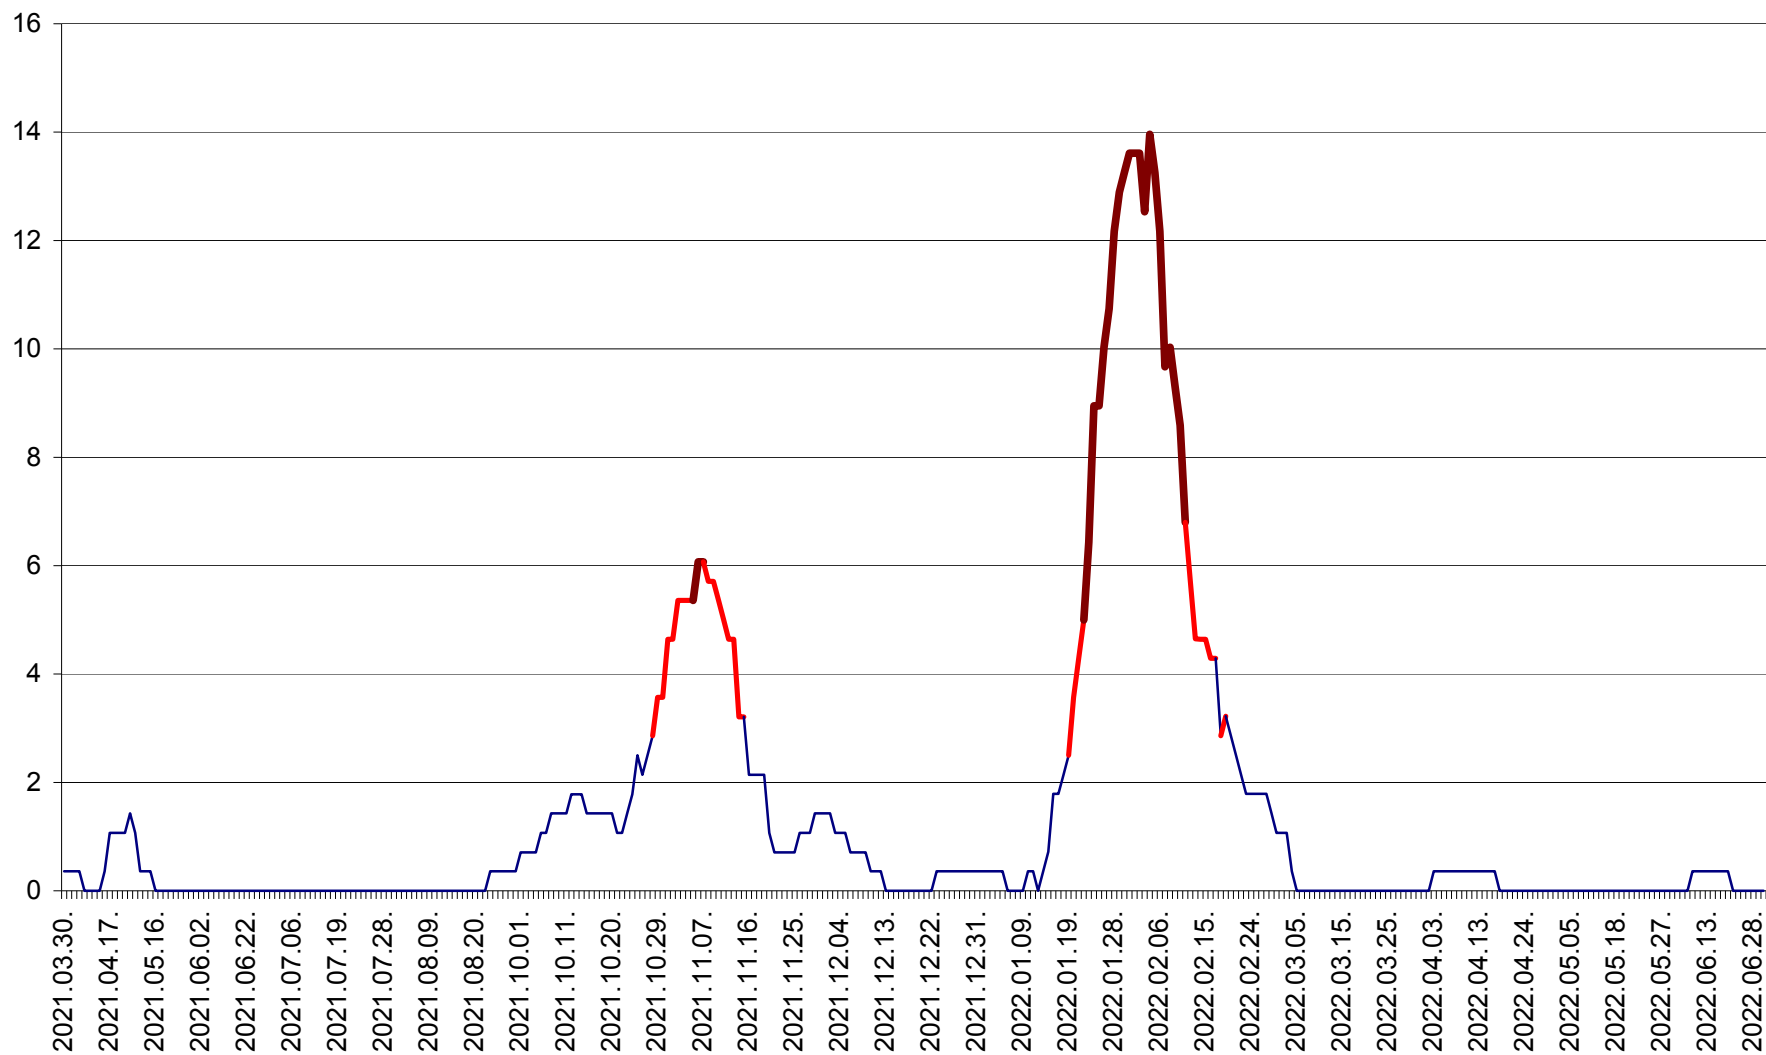

ȘIMONEȘTI - Evolutia incidentei cumulate pe 14 zile la ‰ de locuitori
2021.04.01. - 2022.06.30.