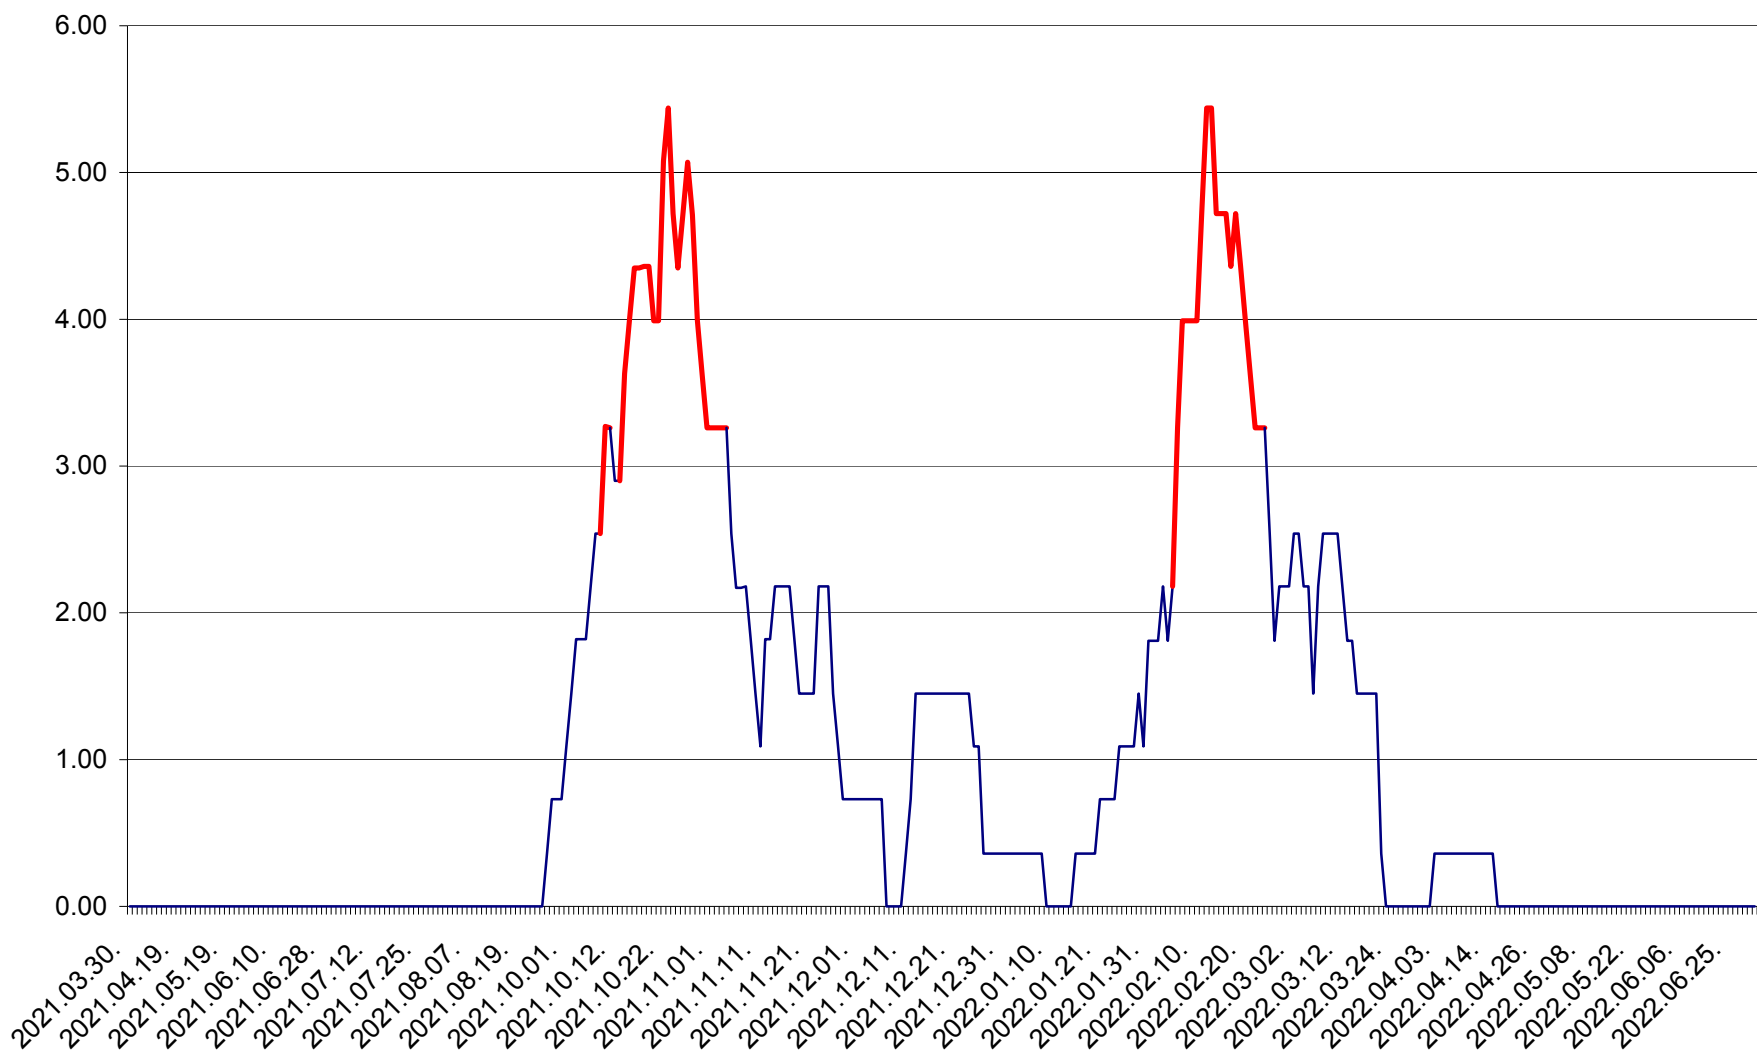

ATID - Evolutia incidentei cumulate pe 14 zile la % de locuitori
2021.04.01. - 2022.06.30.

AVRĂMEȘTI - Evolutia incidentei cumulate pe 14 zile la ‰ de locuitori
2021.04.01. - 2022.06.30.

ORAȘ BĂILE TUȘNAD - Evoluția incidenței cumulate pe 14 zile la ‰ de locuitori
2021.04.01. - 2022.06.30.

ORAȘ BĂLAN - Evoluția incidenței cumulate pe 14 zile la ‰ de locuitori
2021.04.01. - 2022.06.30.

BILBOR - Evolutia incidentei cumulate pe 14 zile la ‰ de locuitori
2021.04.01. - 2022.06.30.

ORAȘ BORSEC - Evolutia incidentei cumulate pe 14 zile la ‰ de locuitori
2021.04.01. - 2022.06.30.

BRĂDEȘTI - Evolutia incidentei cumulate pe 14 zile la ‰ de locuitori
2021.04.01. - 2022.06.30.

CĂPÂLNIȚA - Evolutia incidentei cumulate pe 14 zile la ‰ de locuitori
2021.04.01. - 2022.06.30.

CÂRȚA - Evolutia incidentei cumulate pe 14 zile la ‰ de locuitori
2021.04.01. - 2022.06.30.

CICEU - Evolutia incidentei cumulate pe 14 zile la ‰ de locuitori
2021.04.01. - 2022.06.30.

CIUCSÂNGEORGIU - Evolutia incidentei cumulate pe 14 zile la % de locuitori
2021.04.01. - 2022.06.30.

CIUMANI - Evolutia incidentei cumulate pe 14 zile la ‰ de locuitori
2021.04.01. - 2022.06.30.