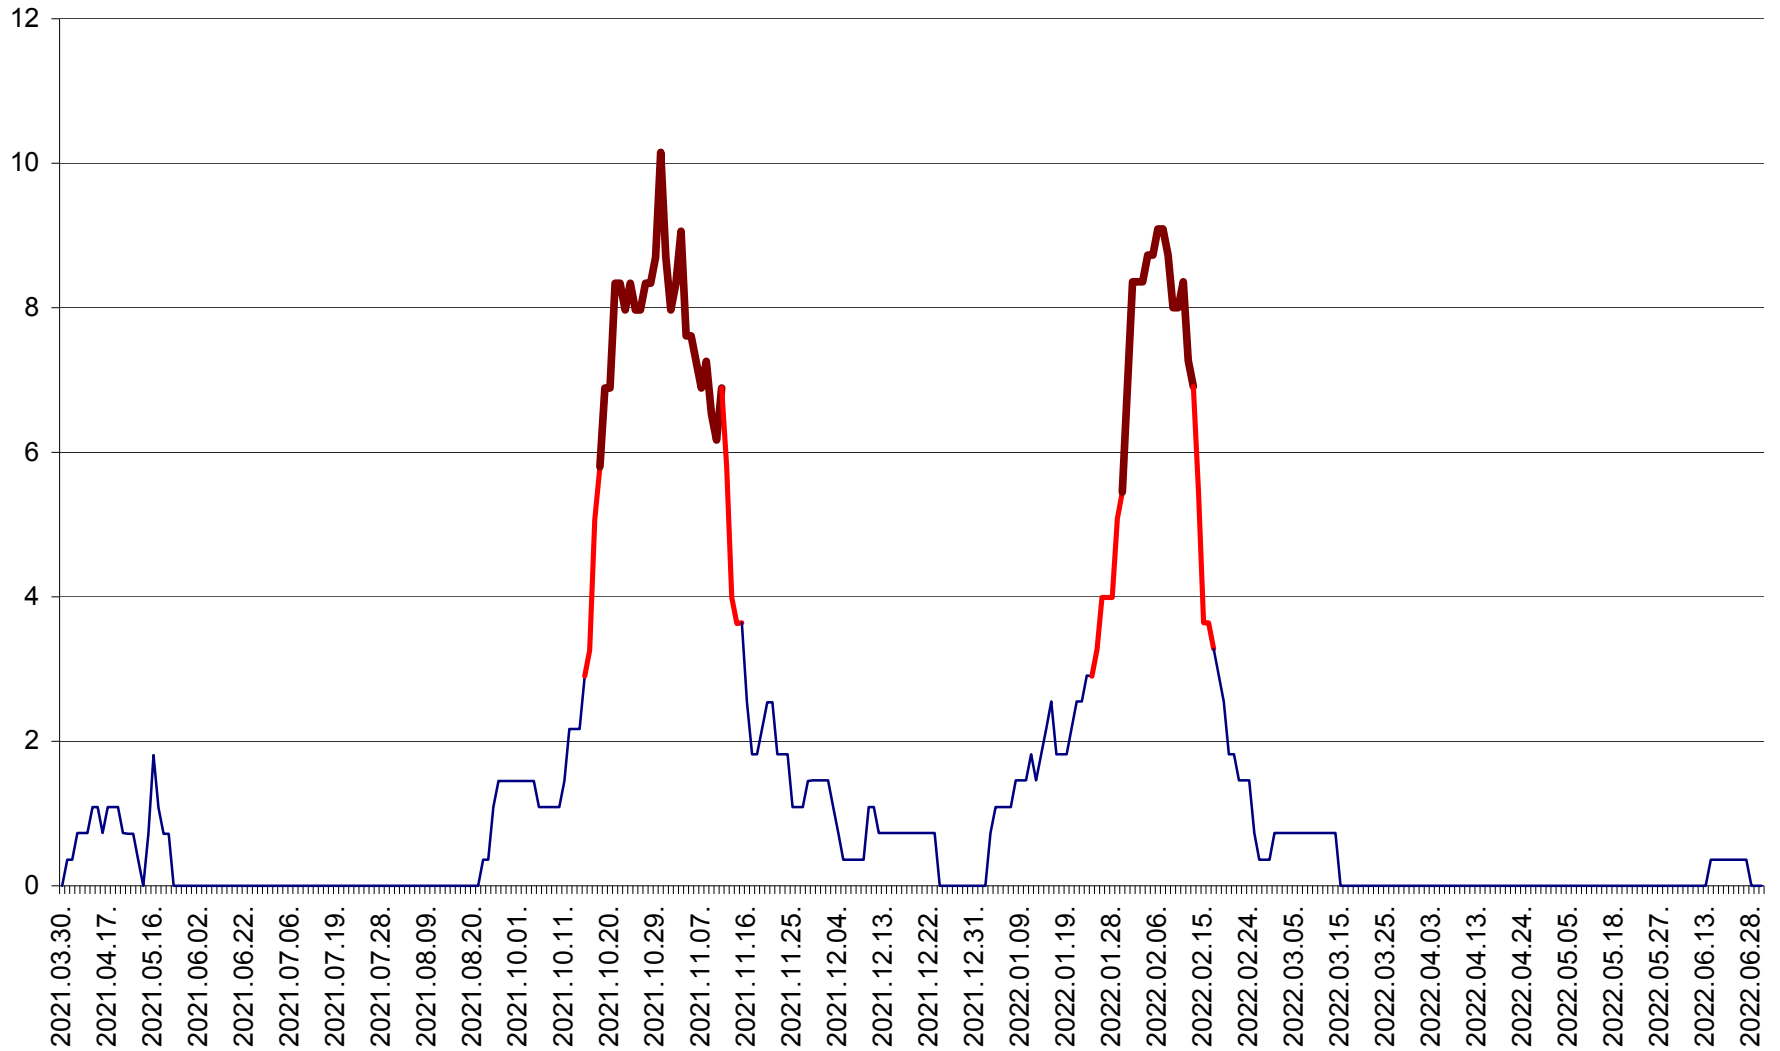

LUNCA DE SUS - Evolutia incidentei cumulate pe 14 zile la ‰ de locuitori
2021.04.01. - 2022.06.30.

LUPENI - Evolutia incidentei cumulate pe 14 zile la ‰ de locuitori
2021.04.01. - 2022.06.30.

MĂDĂRAȘ - Evolutia incidentei cumulate pe 14 zile la ‰ de locuitori
2021.04.01. - 2022.06.30.

MĂRTINIȘ - Evolutia incidentei cumulate pe 14 zile la % de locuitori
2021.04.01. - 2022.06.30.

MEREȘTI - Evolutia incidentei cumulate pe 14 zile la ‰ de locuitori
2021.04.01. - 2022.06.30.

MUNICIPIUL MIERCUREA-CIUC - Evolutia incidentei cumulate pe 14 zile la ‰ de locuitori
2021.04.01. - 2022.06.30.

MIHĂILENI - Evolutia incidentei cumulate pe 14 zile la ‰ de locuitori
2021.04.01. - 2022.06.30.

MUGENI - Evolutia incidentei cumulate pe 14 zile la ‰ de locuitori
2021.04.01. - 2022.06.30.

OCLAND - Evolutia incidentei cumulate pe 14 zile la ‰ de locuitori
2021.04.01. - 2022.06.30.