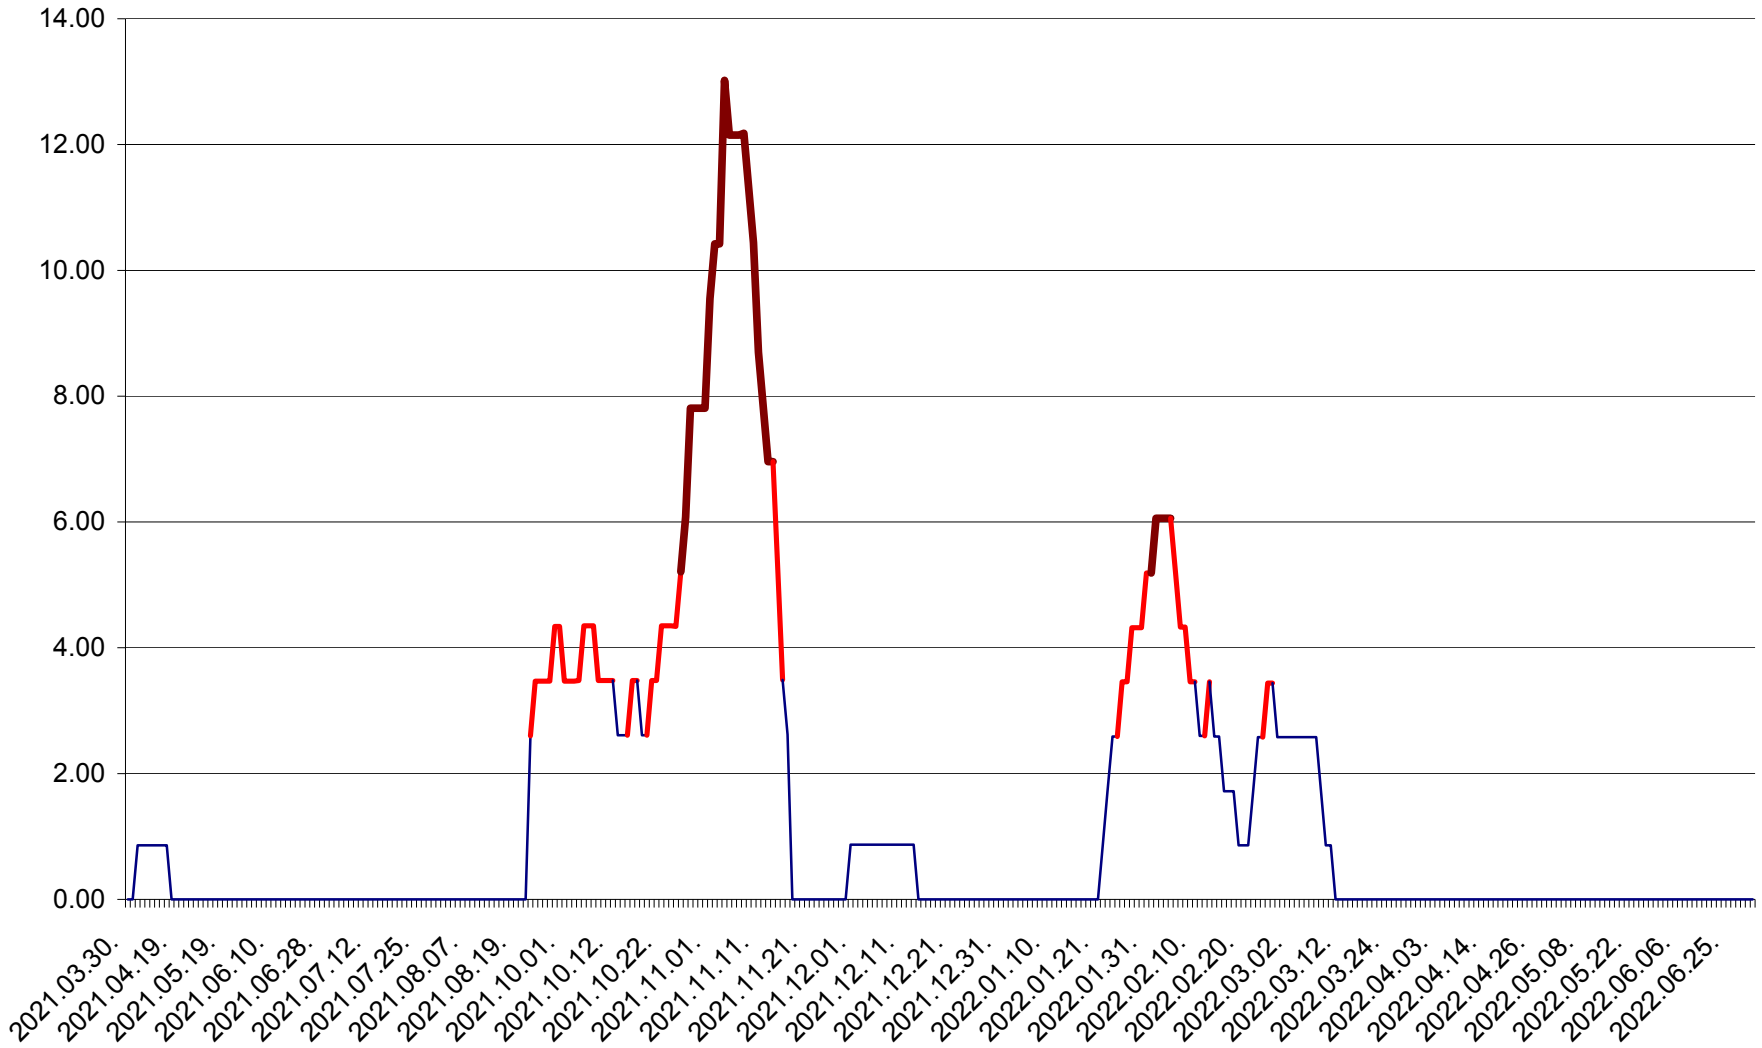

VĂRȘAG - Evolutia incidentei cumulate pe 14 zile la ‰ de locuitori
2021.04.01. - 2022.06.30.