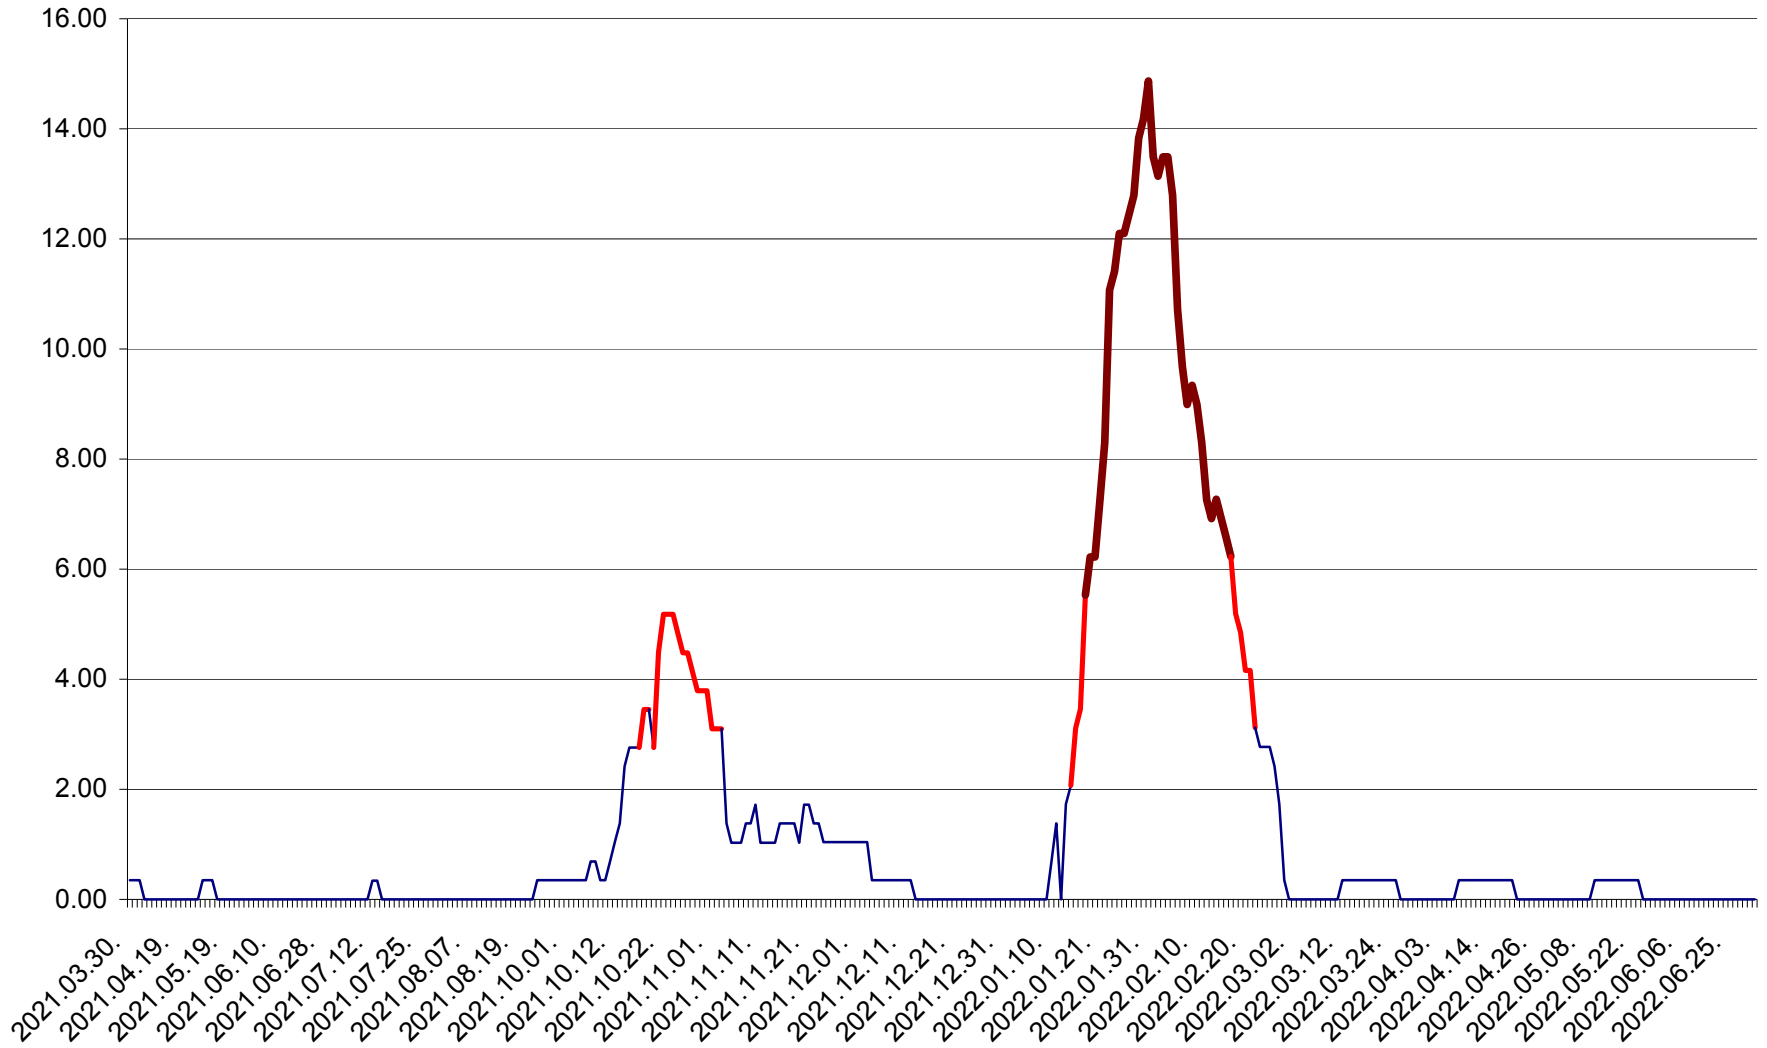

ORAȘ BĂLAN - Evoluția incidenței cumulate pe 14 zile la ‰ de locuitori
2021.04.01. - 2022.06.30.

BILBOR - Evolutia incidentei cumulate pe 14 zile la ‰ de locuitori
2021.04.01. - 2022.06.30.

ORAȘ BORSEC - Evolutia incidentei cumulate pe 14 zile la ‰ de locuitori
2021.04.01. - 2022.06.30.

BRĂDEȘTI - Evolutia incidentei cumulate pe 14 zile la ‰ de locuitori
2021.04.01. - 2022.06.30.

CĂPÂLNIȚA - Evolutia incidentei cumulate pe 14 zile la ‰ de locuitori
2021.04.01. - 2022.06.30.

CÂRȚA - Evolutia incidentei cumulate pe 14 zile la ‰ de locuitori
2021.04.01. - 2022.06.30.

CICEU - Evolutia incidentei cumulate pe 14 zile la ‰ de locuitori
2021.04.01. - 2022.06.30.

CIUCSÂNGEORGIU - Evolutia incidentei cumulate pe 14 zile la % de locuitori
2021.04.01. - 2022.06.30.

CIUMANI - Evolutia incidentei cumulate pe 14 zile la ‰ de locuitori
2021.04.01. - 2022.06.30.

CORBU - Evolutia incidentei cumulate pe 14 zile la ‰ de locuitori
2021.04.01. - 2022.06.30.

CORUND - Evolutia incidentei cumulate pe 14 zile la ‰ de locuitori
2021.04.01. - 2022.06.30.

COZMENI - Evolutia incidentei cumulate pe 14 zile la ‰ de locuitori
2021.04.01. - 2022.06.30.