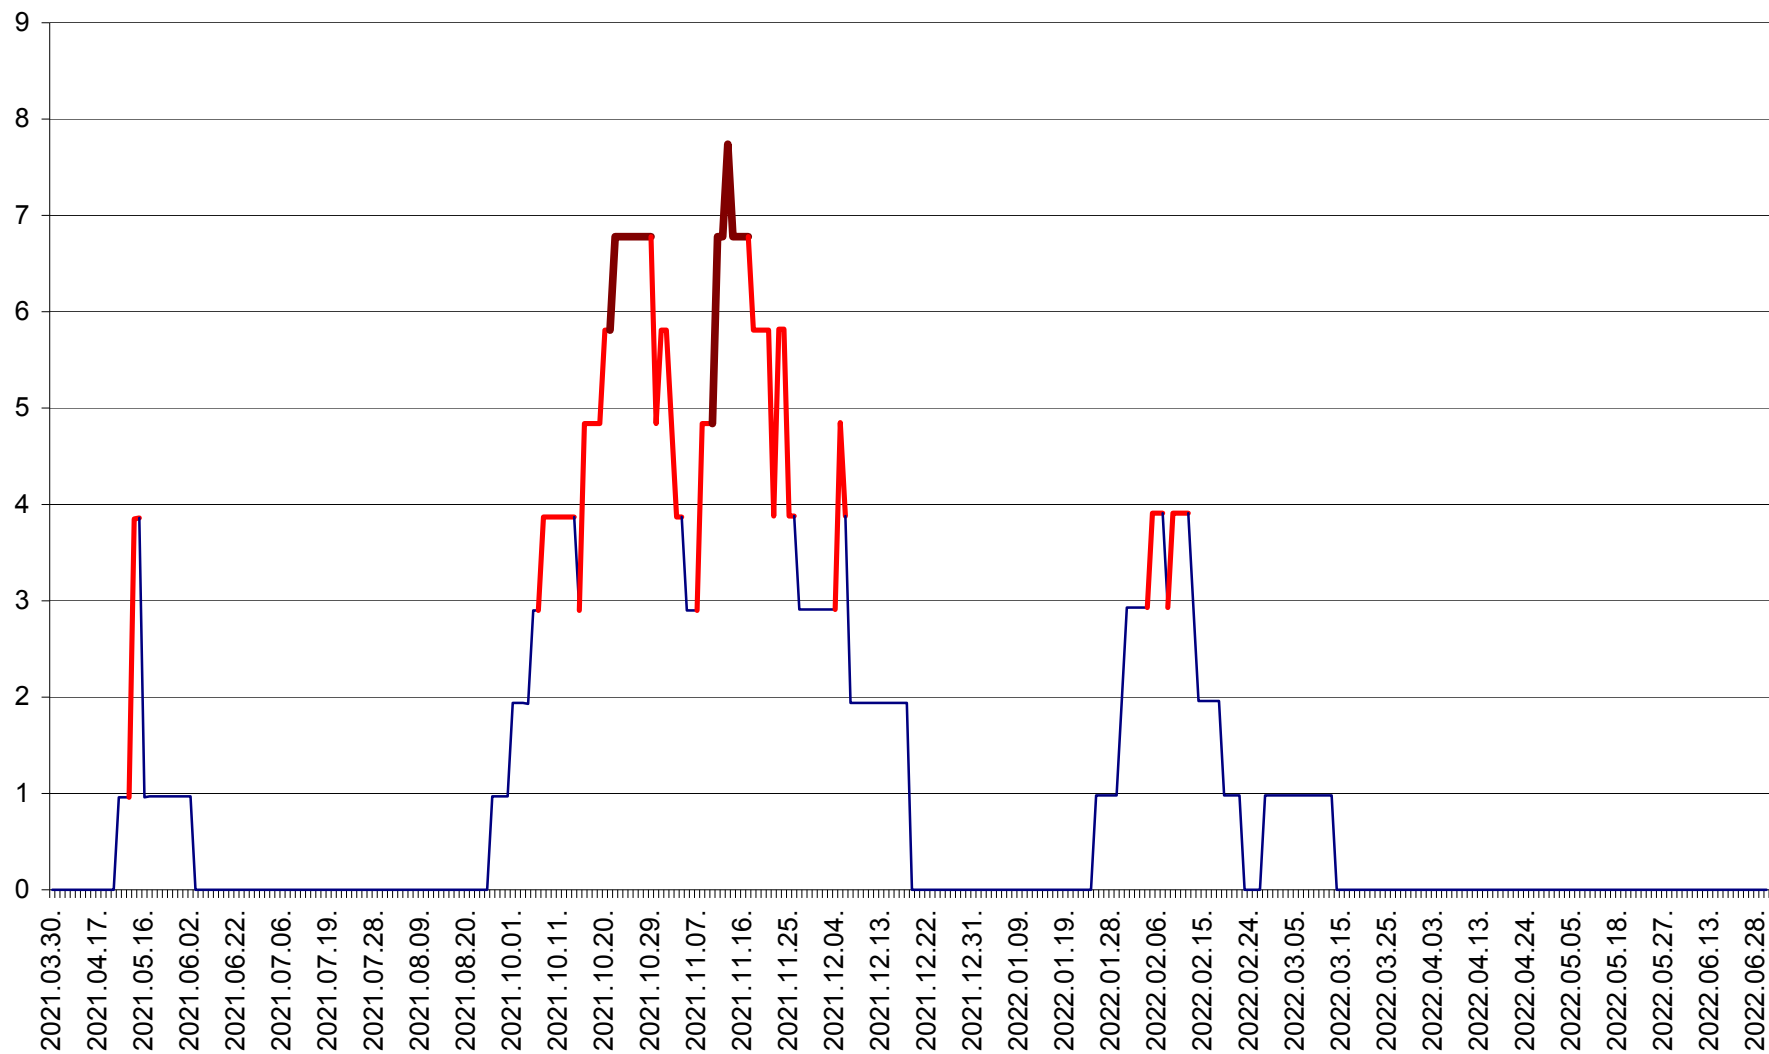

DEALU - Evolutia incidentei cumulate pe 14 zile la ‰ de locuitori
2021.04.01. - 2022.06.30.