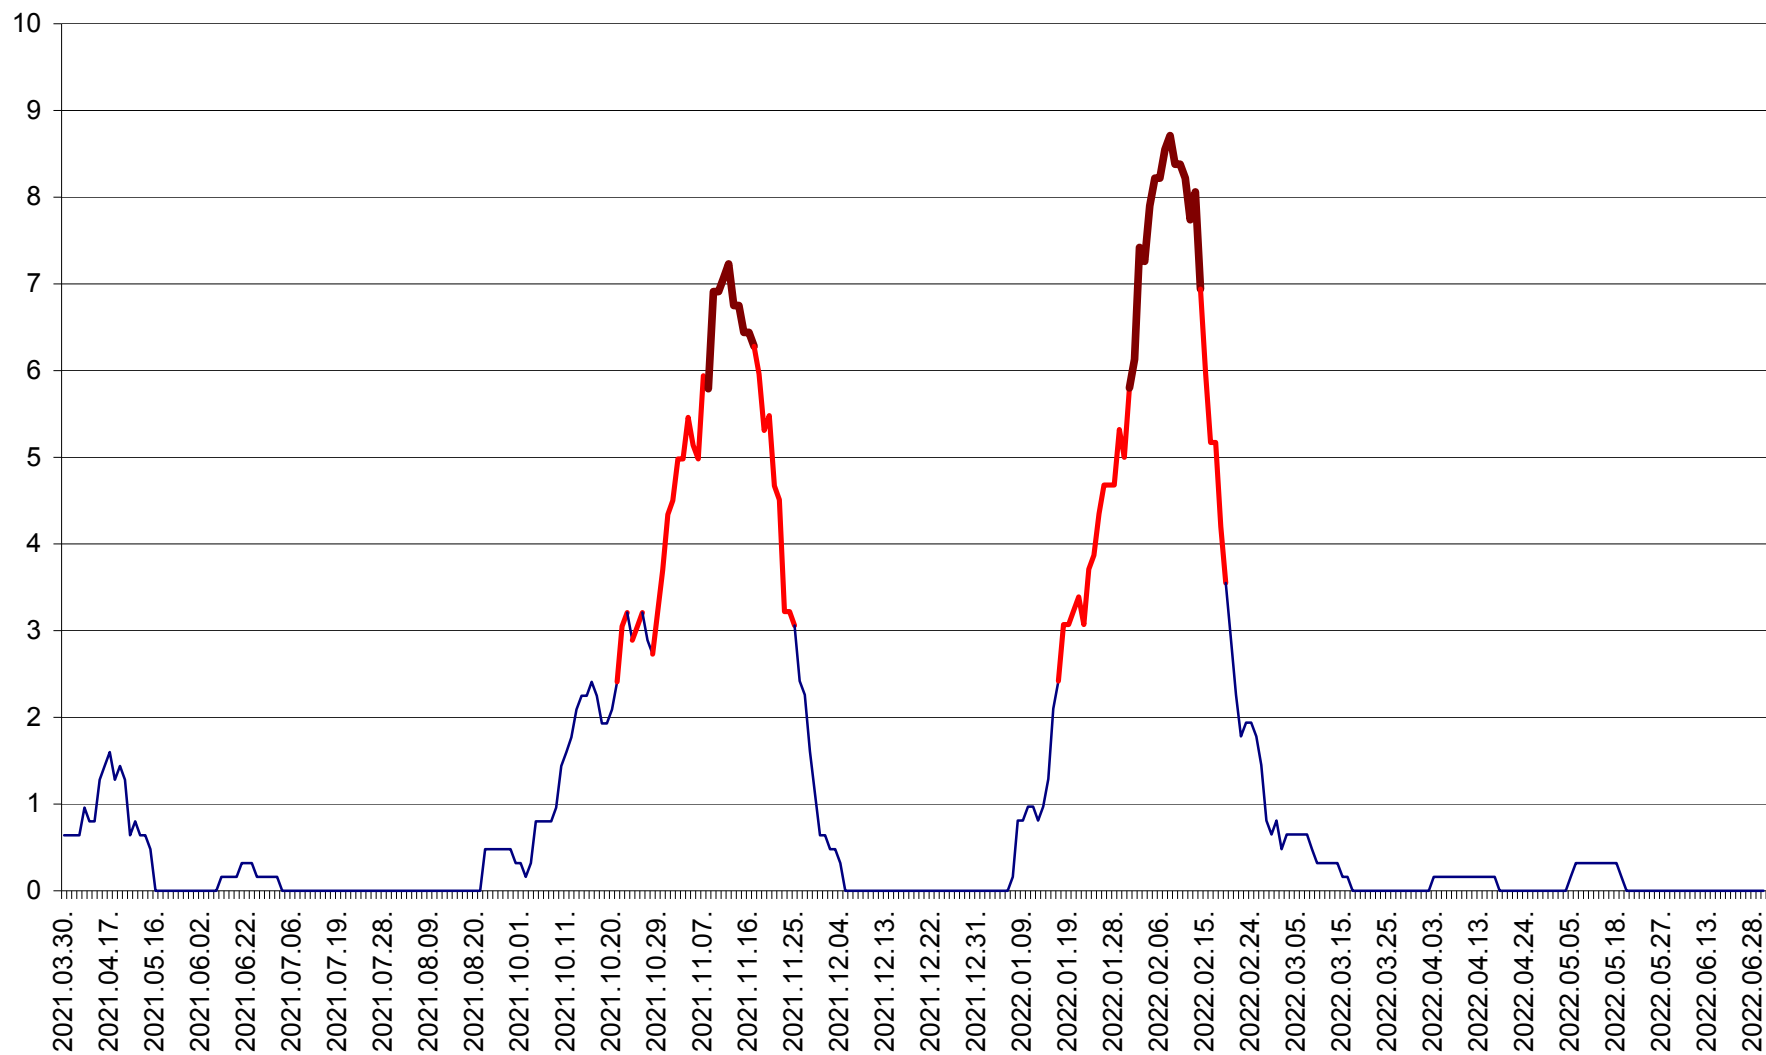

PLĂIEȘII DE JOS - Evoluția incidenței cumulate pe 14 zile la ‰ de locuitori
2021.04.01. - 2022.06.30.

PORUMBENI - Evolutia incidentei cumulate pe 14 zile la ‰ de locuitori
2021.04.01. - 2022.06.30.

PRAID - Evolutia incidentei cumulate pe 14 zile la ‰ de locuitori
2021.04.01. - 2022.06.30.

RACU - Evolutia incidentei cumulate pe 14 zile la ‰ de locuitori
2021.04.01. - 2022.06.30.

REMETEA - Evolutia incidentei cumulate pe 14 zile la % de locuitori
2021.04.01. - 2022.06.30.

SĂCEL - Evolutia incidentei cumulate pe 14 zile la ‰ de locuitori
2021.04.01. - 2022.06.30.

SÂNCRĂIENI - Evolutia incidentei cumulate pe 14 zile la ‰ de locuitori
2021.04.01. - 2022.06.30.

SÂNDOMIC - Evolutia incidentei cumulate pe 14 zile la ‰ de locuitori
2021.04.01. - 2022.06.30.

SÂNMARTIN - Evolutia incidentei cumulate pe 14 zile la ‰ de locuitori
2021.04.01. - 2022.06.30.