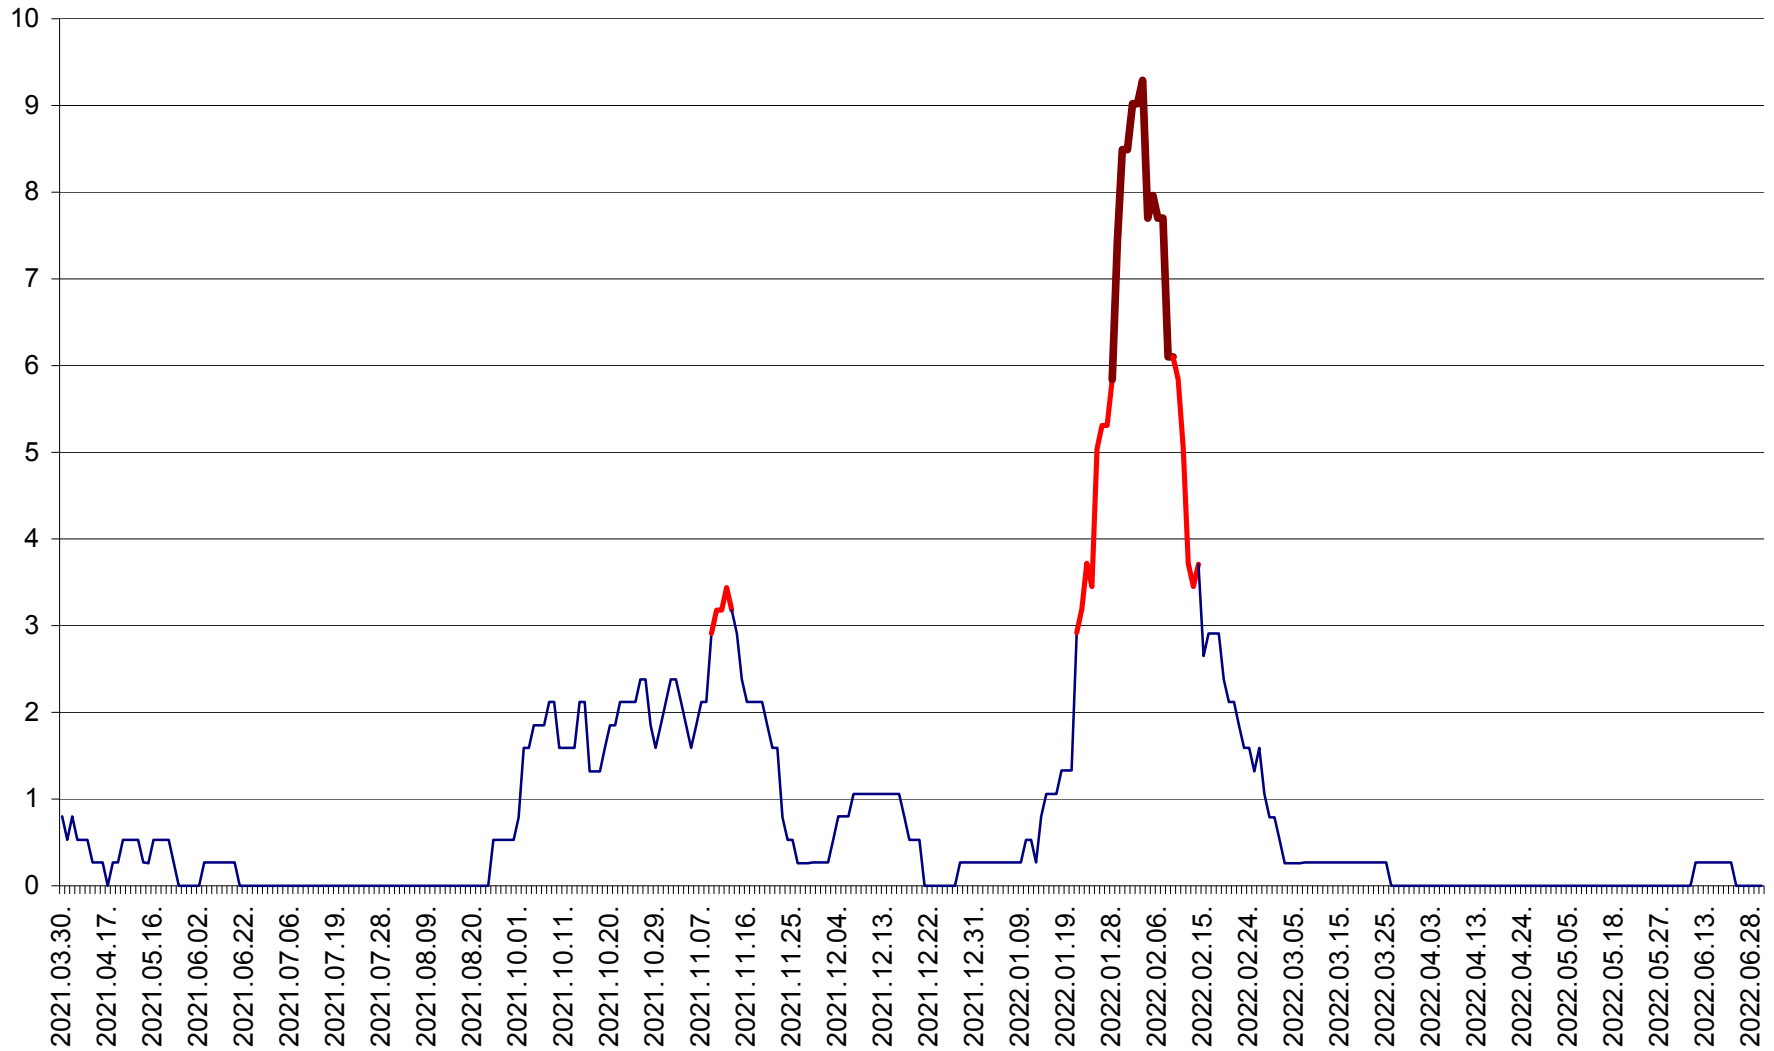

CORBU - Evolutia incidentei cumulate pe 14 zile la ‰ de locuitori
2021.04.01. - 2022.06.30.

CORUND - Evolutia incidentei cumulate pe 14 zile la ‰ de locuitori
2021.04.01. - 2022.06.30.

COZMENI - Evolutia incidentei cumulate pe 14 zile la ‰ de locuitori
2021.04.01. - 2022.06.30.

ORAȘ CRISTURU SECUIESC - Evolutia incidentei cumulate pe 14 zile la ‰ de locuitori
2021.04.01. - 2022.06.30.

DĂNEȘTI - Evolutia incidentei cumulate pe 14 zile la ‰ de locuitori
2021.04.01. - 2022.06.30.

DÂRJIU - Evolutia incidentei cumulate pe 14 zile la ‰ de locuitori
2021.04.01. - 2022.06.30.

DEALU - Evolutia incidentei cumulate pe 14 zile la ‰ de locuitori
2021.04.01. - 2022.06.30.

DITRĂU - Evolutia incidentei cumulate pe 14 zile la ‰ de locuitori
2021.04.01. - 2022.06.30.

FELICENI - Evolutia incidentei cumulate pe 14 zile la % de locuitori
2021.04.01. - 2022.06.30.

FRUMOASA - Evolutia incidentei cumulate pe 14 zile la ‰ de locuitori
2021.04.01. - 2022.06.30.

GĂLĂUȚAȘ - Evoluția incidenței cumulate pe 14 zile la ‰ de locuitori
2021.04.01. - 2022.06.30.