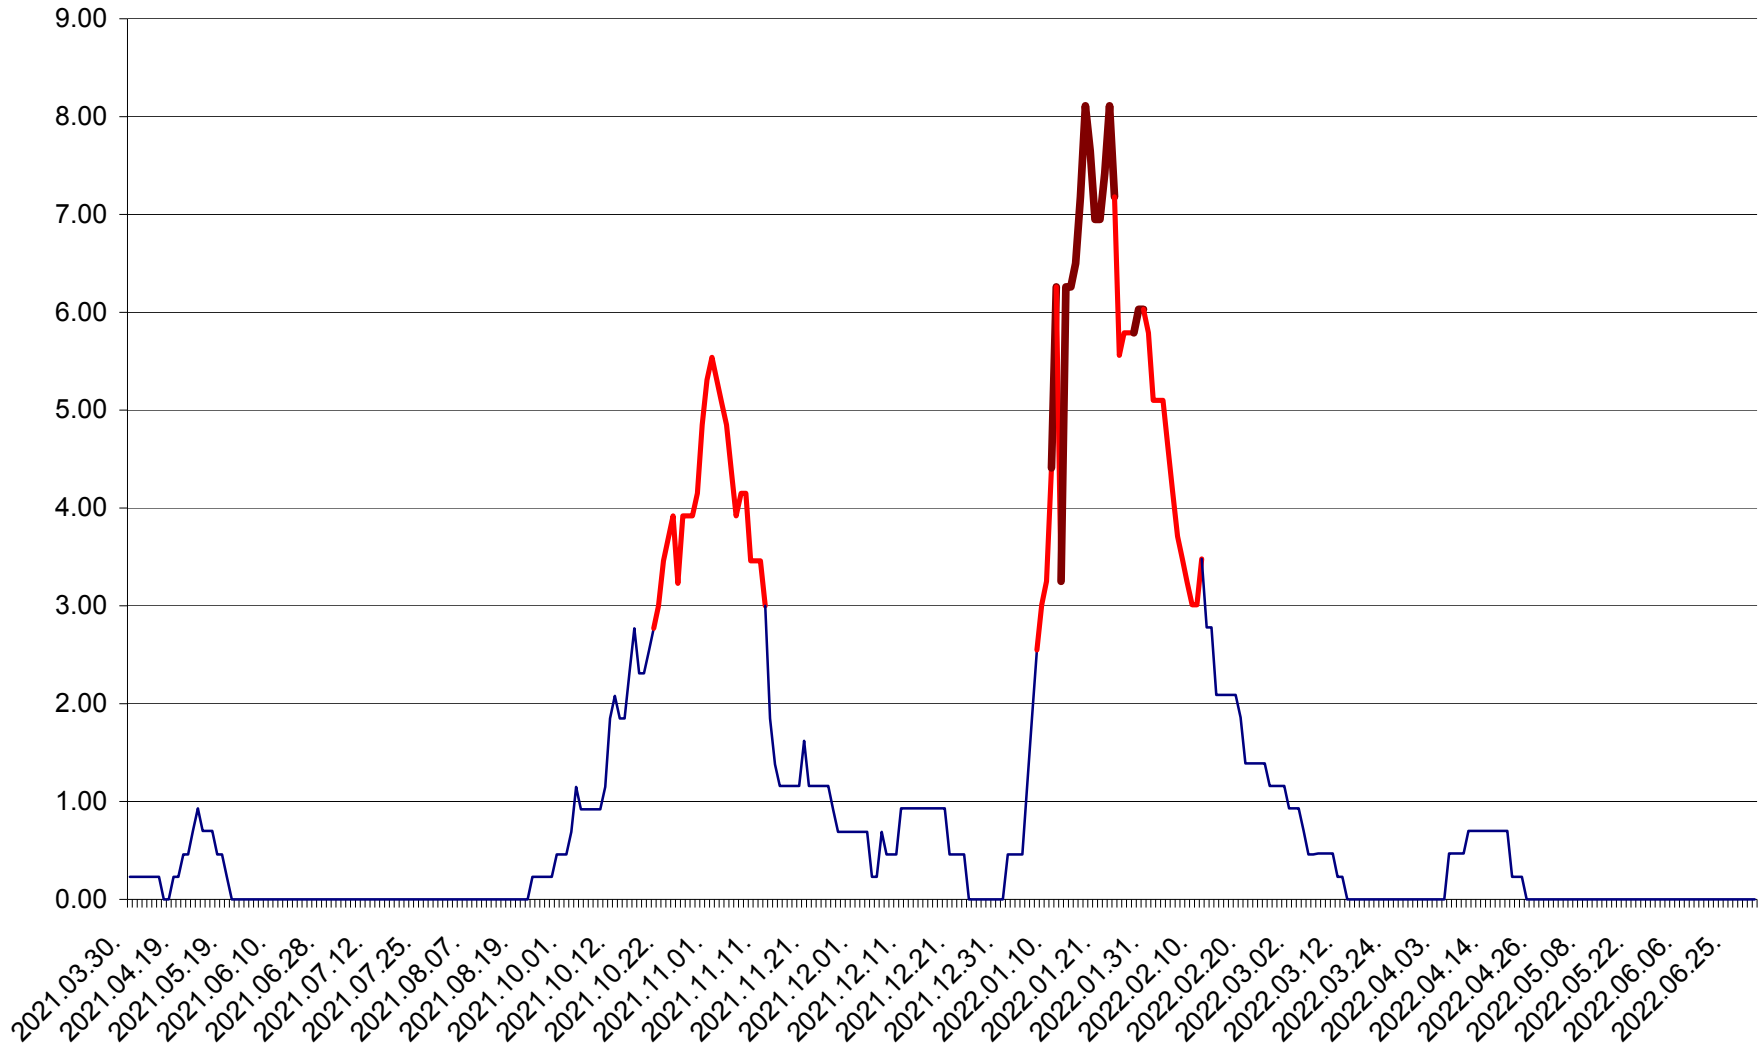

ORAȘ BĂLAN - Evoluția incidenței cumulate pe 14 zile la ‰ de locuitori
2021.04.01. - 2022.06.30.

BILBOR - Evolutia incidentei cumulate pe 14 zile la ‰ de locuitori
2021.04.01. - 2022.06.30.

ORAȘ BORSEC - Evolutia incidentei cumulate pe 14 zile la ‰ de locuitori
2021.04.01. - 2022.06.30.

BRĂDEȘTI - Evolutia incidentei cumulate pe 14 zile la ‰ de locuitori
2021.04.01. - 2022.06.30.

CĂPÂLNIȚA - Evolutia incidentei cumulate pe 14 zile la ‰ de locuitori
2021.04.01. - 2022.06.30.

CÂRȚA - Evolutia incidentei cumulate pe 14 zile la ‰ de locuitori
2021.04.01. - 2022.06.30.

CICEU - Evolutia incidentei cumulate pe 14 zile la ‰ de locuitori
2021.04.01. - 2022.06.30.

CIUCSÂNGEORGIU - Evolutia incidentei cumulate pe 14 zile la % de locuitori
2021.04.01. - 2022.06.30.

CIUMANI - Evolutia incidentei cumulate pe 14 zile la ‰ de locuitori
2021.04.01. - 2022.06.30.

CORBU - Evolutia incidentei cumulate pe 14 zile la ‰ de locuitori
2021.04.01. - 2022.06.30.

CORUND - Evolutia incidentei cumulate pe 14 zile la ‰ de locuitori
2021.04.01. - 2022.06.30.

COZMENI - Evolutia incidentei cumulate pe 14 zile la ‰ de locuitori
2021.04.01. - 2022.06.30.