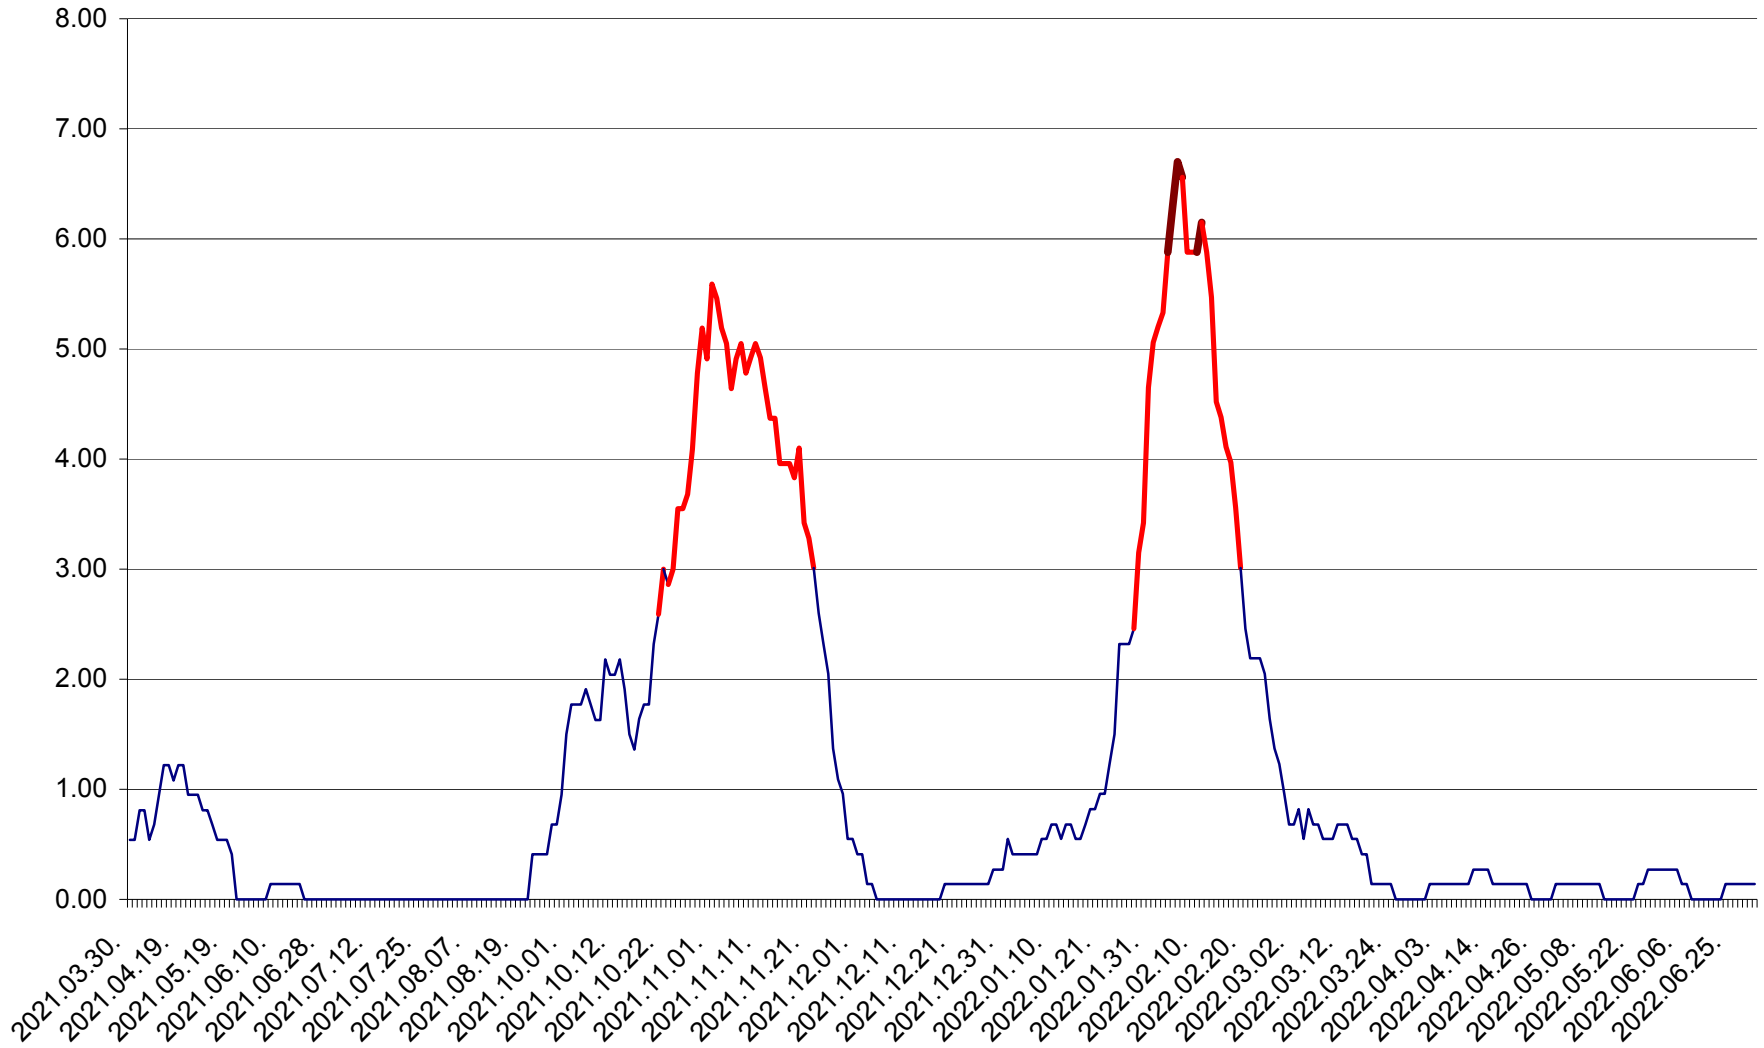

ATID - Evolutia incidentei cumulate pe 14 zile la % de locuitori
2021.04.01. - 2022.06.30.

AVRĂMEȘTI - Evolutia incidentei cumulate pe 14 zile la ‰ de locuitori
2021.04.01. - 2022.06.30.

ORAȘ BĂILE TUȘNAD - Evoluția incidenței cumulate pe 14 zile la ‰ de locuitori
2021.04.01. - 2022.06.30.

ORAȘ BĂLAN - Evoluția incidenței cumulate pe 14 zile la ‰ de locuitori
2021.04.01. - 2022.06.30.

BILBOR - Evolutia incidentei cumulate pe 14 zile la ‰ de locuitori
2021.04.01. - 2022.06.30.

ORAȘ BORSEC - Evolutia incidentei cumulate pe 14 zile la ‰ de locuitori
2021.04.01. - 2022.06.30.

BRĂDEȘTI - Evolutia incidentei cumulate pe 14 zile la ‰ de locuitori
2021.04.01. - 2022.06.30.

CĂPÂLNIȚA - Evolutia incidentei cumulate pe 14 zile la ‰ de locuitori
2021.04.01. - 2022.06.30.

CÂRȚA - Evolutia incidentei cumulate pe 14 zile la ‰ de locuitori
2021.04.01. - 2022.06.30.