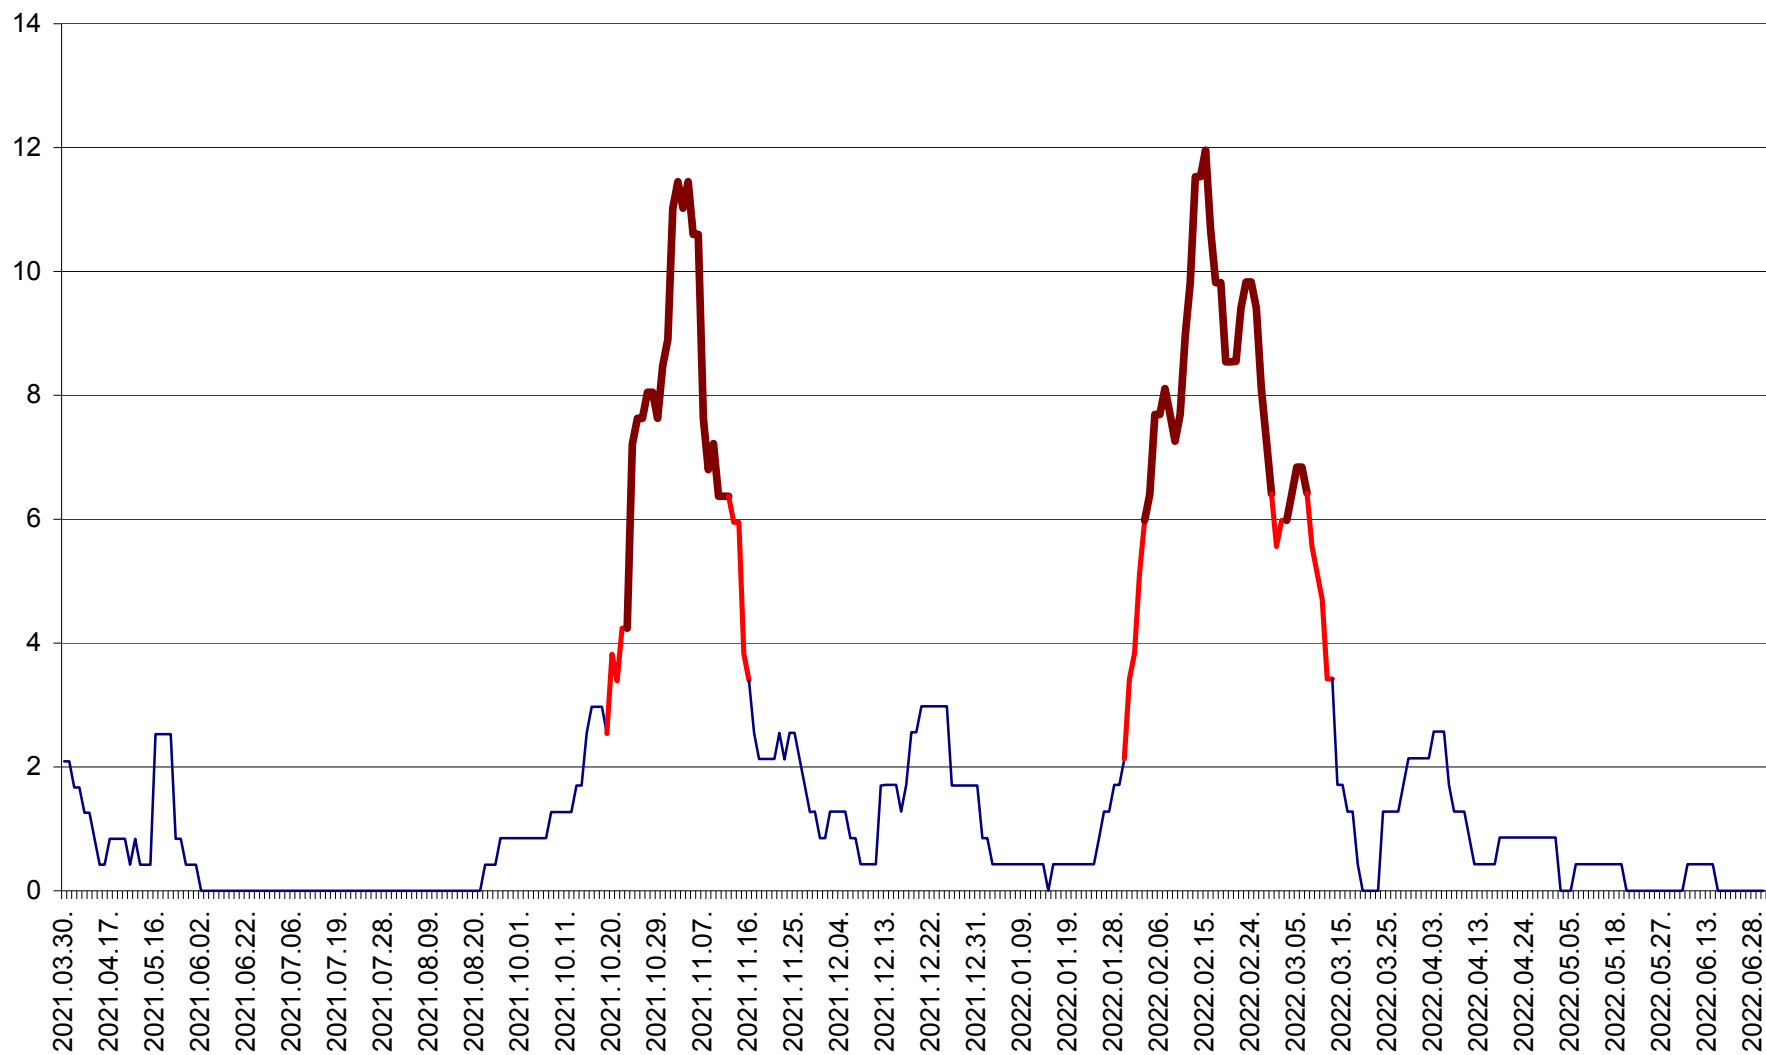

CORBU - Evolutia incidentei cumulate pe 14 zile la ‰ de locuitori
2021.04.01. - 2022.06.30.

CORUND - Evolutia incidentei cumulate pe 14 zile la ‰ de locuitori
2021.04.01. - 2022.06.30.

COZMENI - Evolutia incidentei cumulate pe 14 zile la ‰ de locuitori
2021.04.01. - 2022.06.30.

ORAȘ CRISTURU SECUIESC - Evolutia incidentei cumulate pe 14 zile la ‰ de locuitori
2021.04.01. - 2022.06.30.

DĂNEȘTI - Evolutia incidentei cumulate pe 14 zile la ‰ de locuitori
2021.04.01. - 2022.06.30.

DÂRJIU - Evolutia incidentei cumulate pe 14 zile la ‰ de locuitori
2021.04.01. - 2022.06.30.

DEALU - Evolutia incidentei cumulate pe 14 zile la ‰ de locuitori
2021.04.01. - 2022.06.30.

DITRĂU - Evolutia incidentei cumulate pe 14 zile la ‰ de locuitori
2021.04.01. - 2022.06.30.

FELICENI - Evolutia incidentei cumulate pe 14 zile la % de locuitori
2021.04.01. - 2022.06.30.

FRUMOASA - Evolutia incidentei cumulate pe 14 zile la ‰ de locuitori
2021.04.01. - 2022.06.30.

GĂLĂUȚAȘ - Evoluția incidenței cumulate pe 14 zile la ‰ de locuitori
2021.04.01. - 2022.06.30.