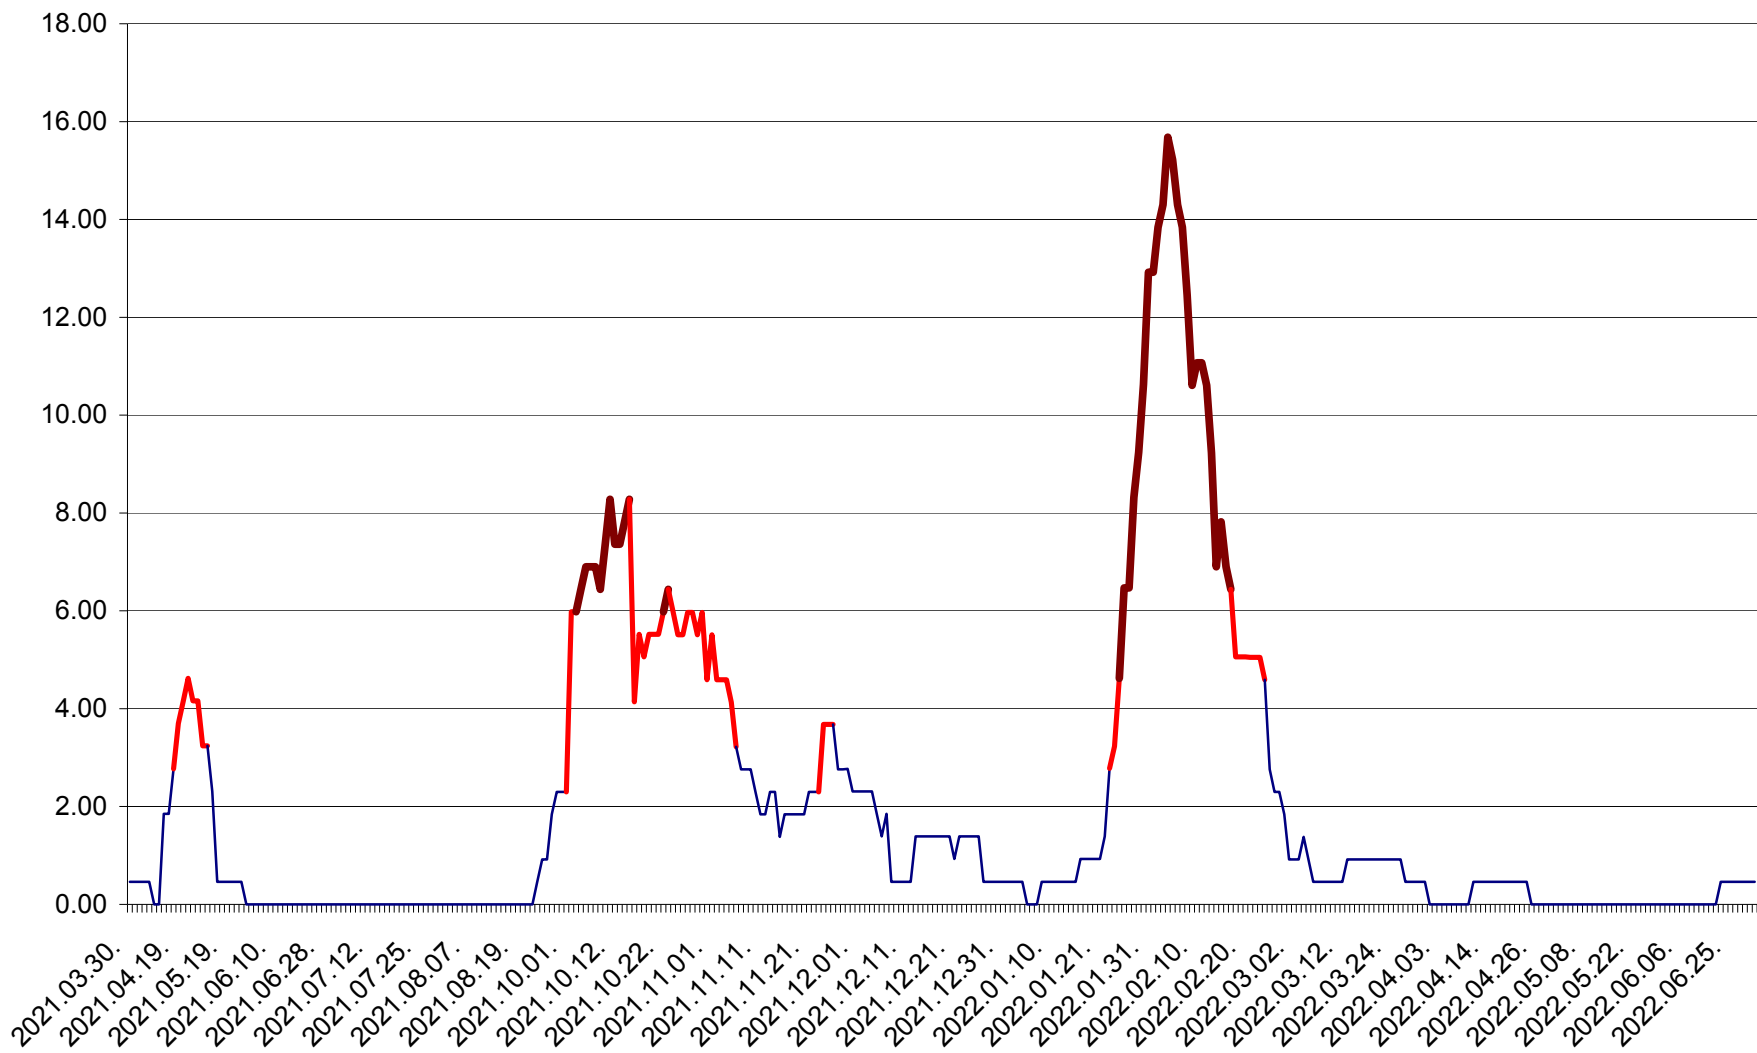

ATID - Evolutia incidentei cumulate pe 14 zile la % de locuitori
2021.04.01. - 2022.06.30.

AVRĂMEȘTI - Evolutia incidentei cumulate pe 14 zile la ‰ de locuitori
2021.04.01. - 2022.06.30.

ORAȘ BĂILE TUȘNAD - Evoluția incidenței cumulate pe 14 zile la ‰ de locuitori
2021.04.01. - 2022.06.30.

ORAȘ BĂLAN - Evoluția incidenței cumulate pe 14 zile la ‰ de locuitori
2021.04.01. - 2022.06.30.

BILBOR - Evolutia incidentei cumulate pe 14 zile la ‰ de locuitori
2021.04.01. - 2022.06.30.

ORAȘ BORSEC - Evolutia incidentei cumulate pe 14 zile la ‰ de locuitori
2021.04.01. - 2022.06.30.

BRĂDEȘTI - Evolutia incidentei cumulate pe 14 zile la ‰ de locuitori
2021.04.01. - 2022.06.30.

CĂPÂLNIȚA - Evolutia incidentei cumulate pe 14 zile la ‰ de locuitori
2021.04.01. - 2022.06.30.

CÂRȚA - Evolutia incidentei cumulate pe 14 zile la ‰ de locuitori
2021.04.01. - 2022.06.30.

CICEU - Evolutia incidentei cumulate pe 14 zile la ‰ de locuitori
2021.04.01. - 2022.06.30.

CIUCSÂNGEORGIU - Evolutia incidentei cumulate pe 14 zile la % de locuitori
2021.04.01. - 2022.06.30.

CIUMANI - Evolutia incidentei cumulate pe 14 zile la ‰ de locuitori
2021.04.01. - 2022.06.30.