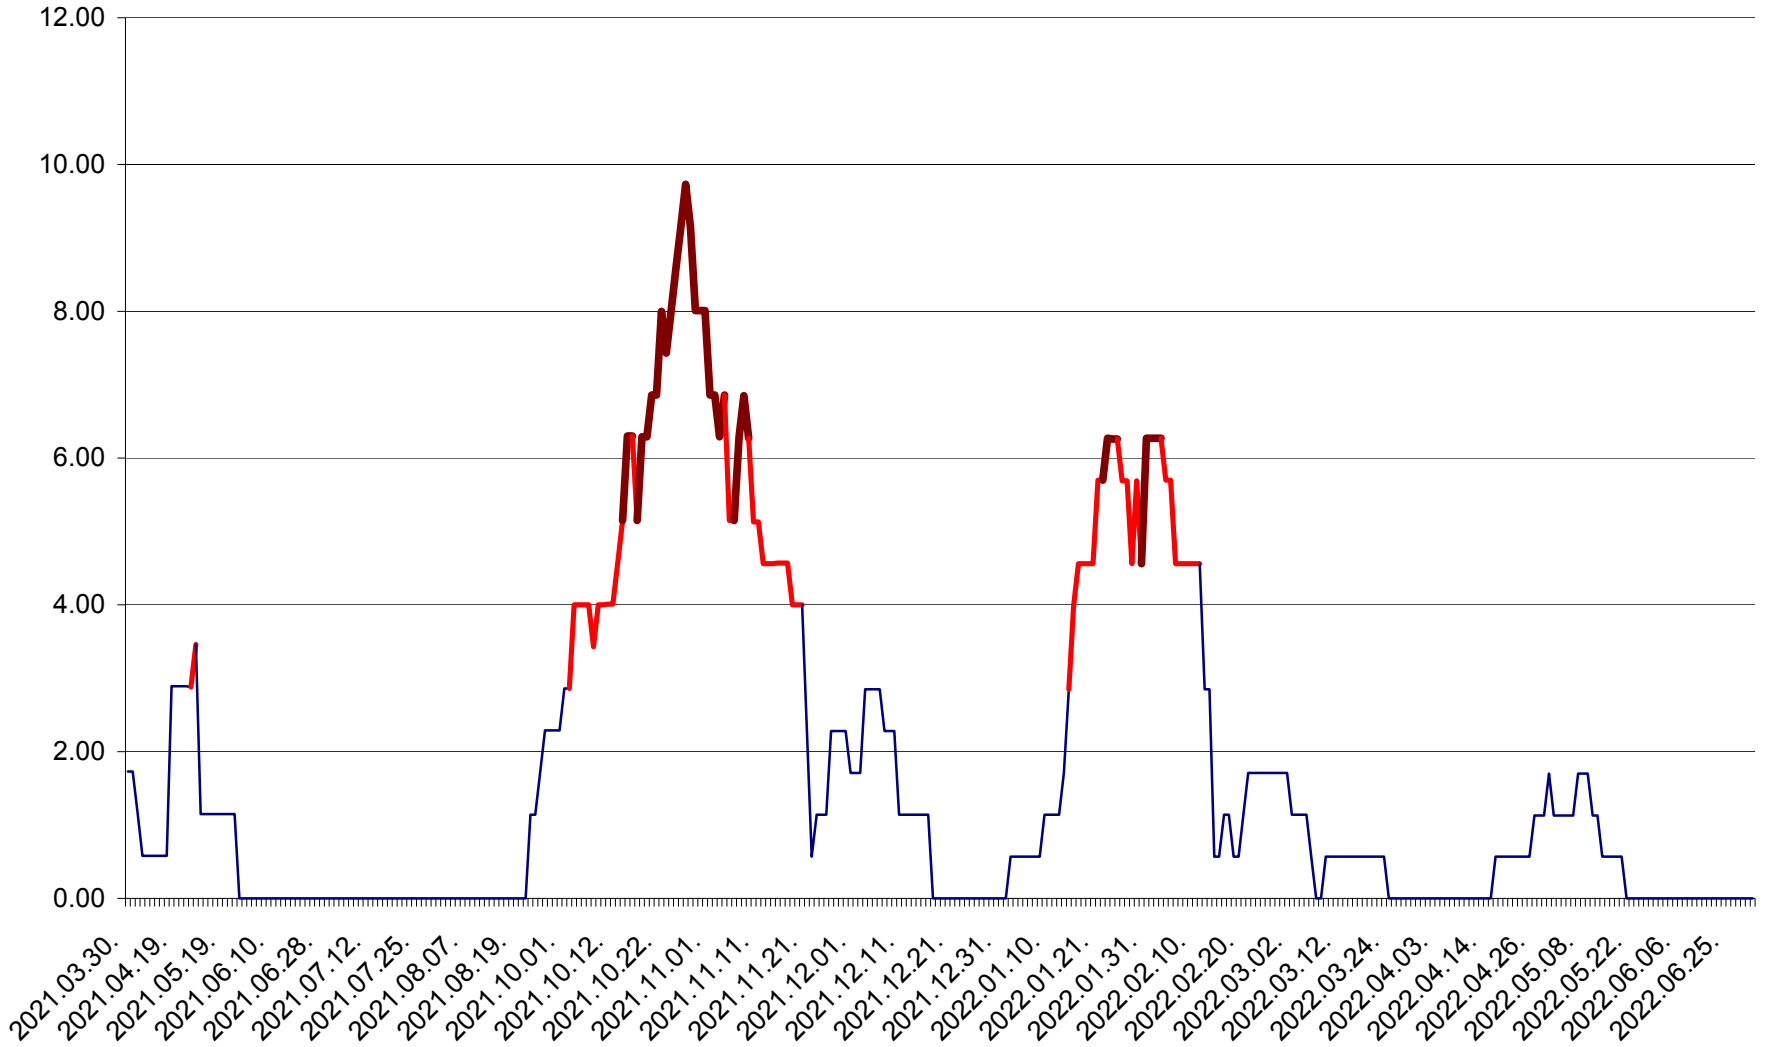

ȘIMONEȘTI - Evolutia incidentei cumulate pe 14 zile la ‰ de locuitori
2021.04.01. - 2022.06.30.

SUBCETATE - Evolutia incidentei cumulate pe 14 zile la ‰ de locuitori
2021.04.01. - 2022.06.30.

SUSENI - Evolutia incidentei cumulate pe 14 zile la ‰ de locuitori
2021.04.01. - 2022.06.30.

TOMEȘTI - Evolutia incidentei cumulate pe 14 zile la ‰ de locuitori
2021.04.01. - 2022.06.30.

MUNICIPIUL TOPLIȚA - Evolutia incidentei cumulate pe 14 zile la ‰ de locuitori
2021.04.01. - 2022.06.30.

TULGHEȘ - Evolutia incidentei cumulate pe 14 zile la % de locuitori
2021.04.01. - 2022.06.30.

TUȘNAD - Evolutia incidentei cumulate pe 14 zile la ‰ de locuitori
2021.04.01. - 2022.06.30.

ULIEȘ - Evoluția incidenței cumulate pe 14 zile la ‰ de locuitori
2021.04.01. - 2022.06.30.

VĂRȘAG - Evolutia incidentei cumulate pe 14 zile la ‰ de locuitori
2021.04.01. - 2022.06.30.