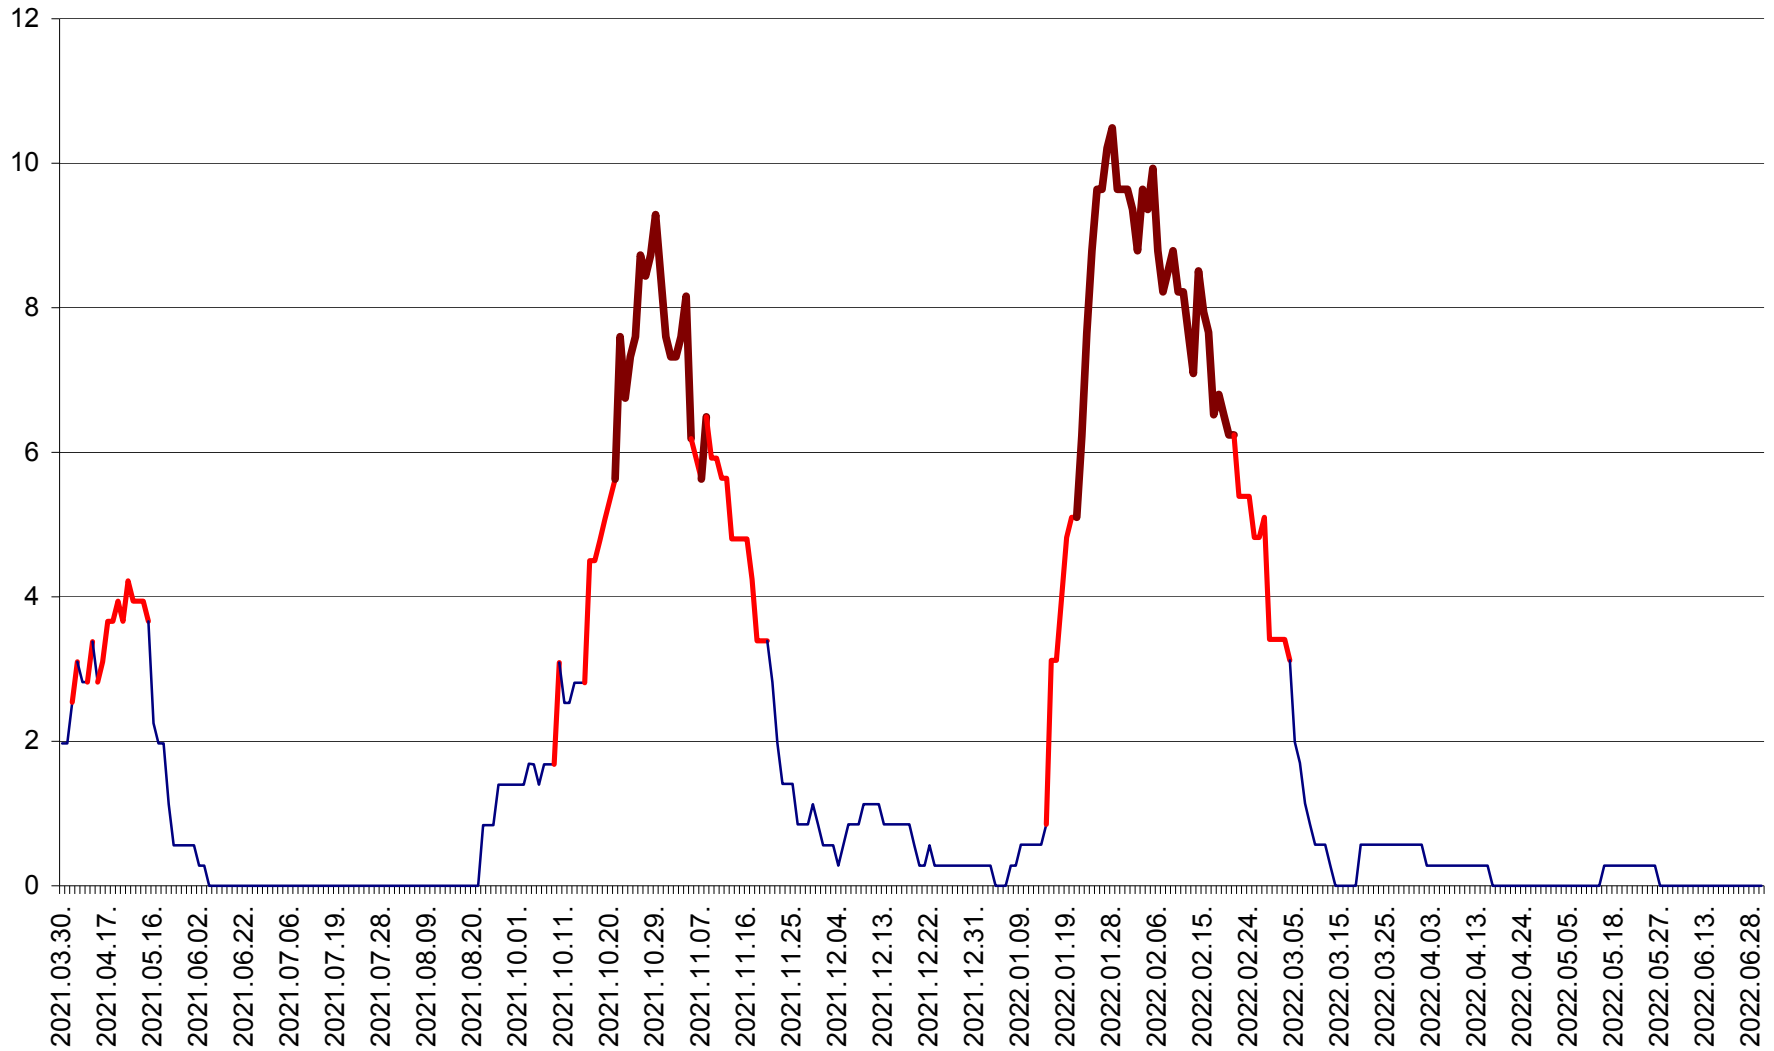

CORBU - Evolutia incidentei cumulate pe 14 zile la ‰ de locuitori
2021.04.01. - 2022.06.30.

CORUND - Evolutia incidentei cumulate pe 14 zile la ‰ de locuitori
2021.04.01. - 2022.06.30.

COZMENI - Evolutia incidentei cumulate pe 14 zile la ‰ de locuitori
2021.04.01. - 2022.06.30.

ORAȘ CRISTURU SECUIESC - Evolutia incidentei cumulate pe 14 zile la ‰ de locuitori
2021.04.01. - 2022.06.30.

DĂNEȘTI - Evolutia incidentei cumulate pe 14 zile la ‰ de locuitori
2021.04.01. - 2022.06.30.

DÂRJIU - Evolutia incidentei cumulate pe 14 zile la ‰ de locuitori
2021.04.01. - 2022.06.30.

DEALU - Evolutia incidentei cumulate pe 14 zile la ‰ de locuitori
2021.04.01. - 2022.06.30.

DITRĂU - Evolutia incidentei cumulate pe 14 zile la ‰ de locuitori
2021.04.01. - 2022.06.30.

FELICENI - Evolutia incidentei cumulate pe 14 zile la % de locuitori
2021.04.01. - 2022.06.30.

FRUMOASA - Evolutia incidentei cumulate pe 14 zile la ‰ de locuitori
2021.04.01. - 2022.06.30.

GĂLĂUȚAȘ - Evoluția incidenței cumulate pe 14 zile la ‰ de locuitori
2021.04.01. - 2022.06.30.