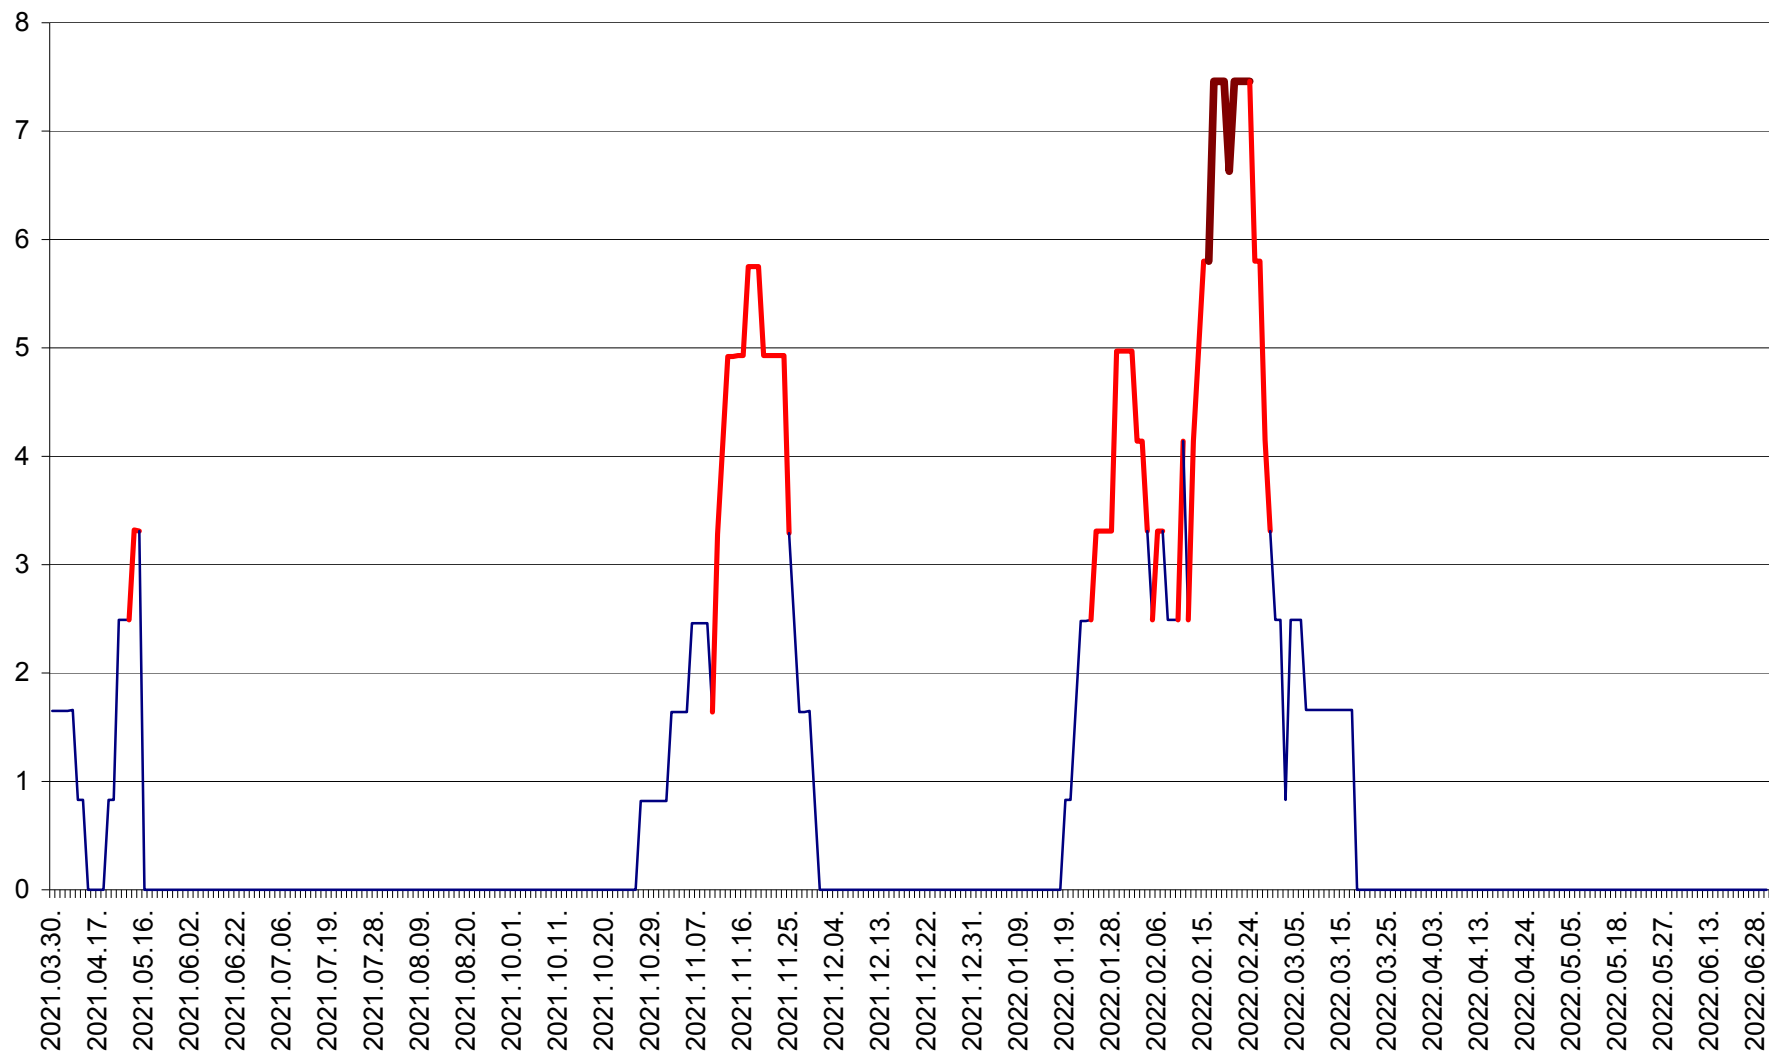

PLĂIEȘII DE JOS - Evoluția incidenței cumulate pe 14 zile la ‰ de locuitori
2021.04.01. - 2022.06.30.

PORUMBENI - Evolutia incidentei cumulate pe 14 zile la ‰ de locuitori
2021.04.01. - 2022.06.30.

PRAID - Evolutia incidentei cumulate pe 14 zile la ‰ de locuitori
2021.04.01. - 2022.06.30.

RACU - Evolutia incidentei cumulate pe 14 zile la ‰ de locuitori
2021.04.01. - 2022.06.30.

REMETEA - Evolutia incidentei cumulate pe 14 zile la % de locuitori
2021.04.01. - 2022.06.30.

SĂCEL - Evolutia incidentei cumulate pe 14 zile la ‰ de locuitori
2021.04.01. - 2022.06.30.