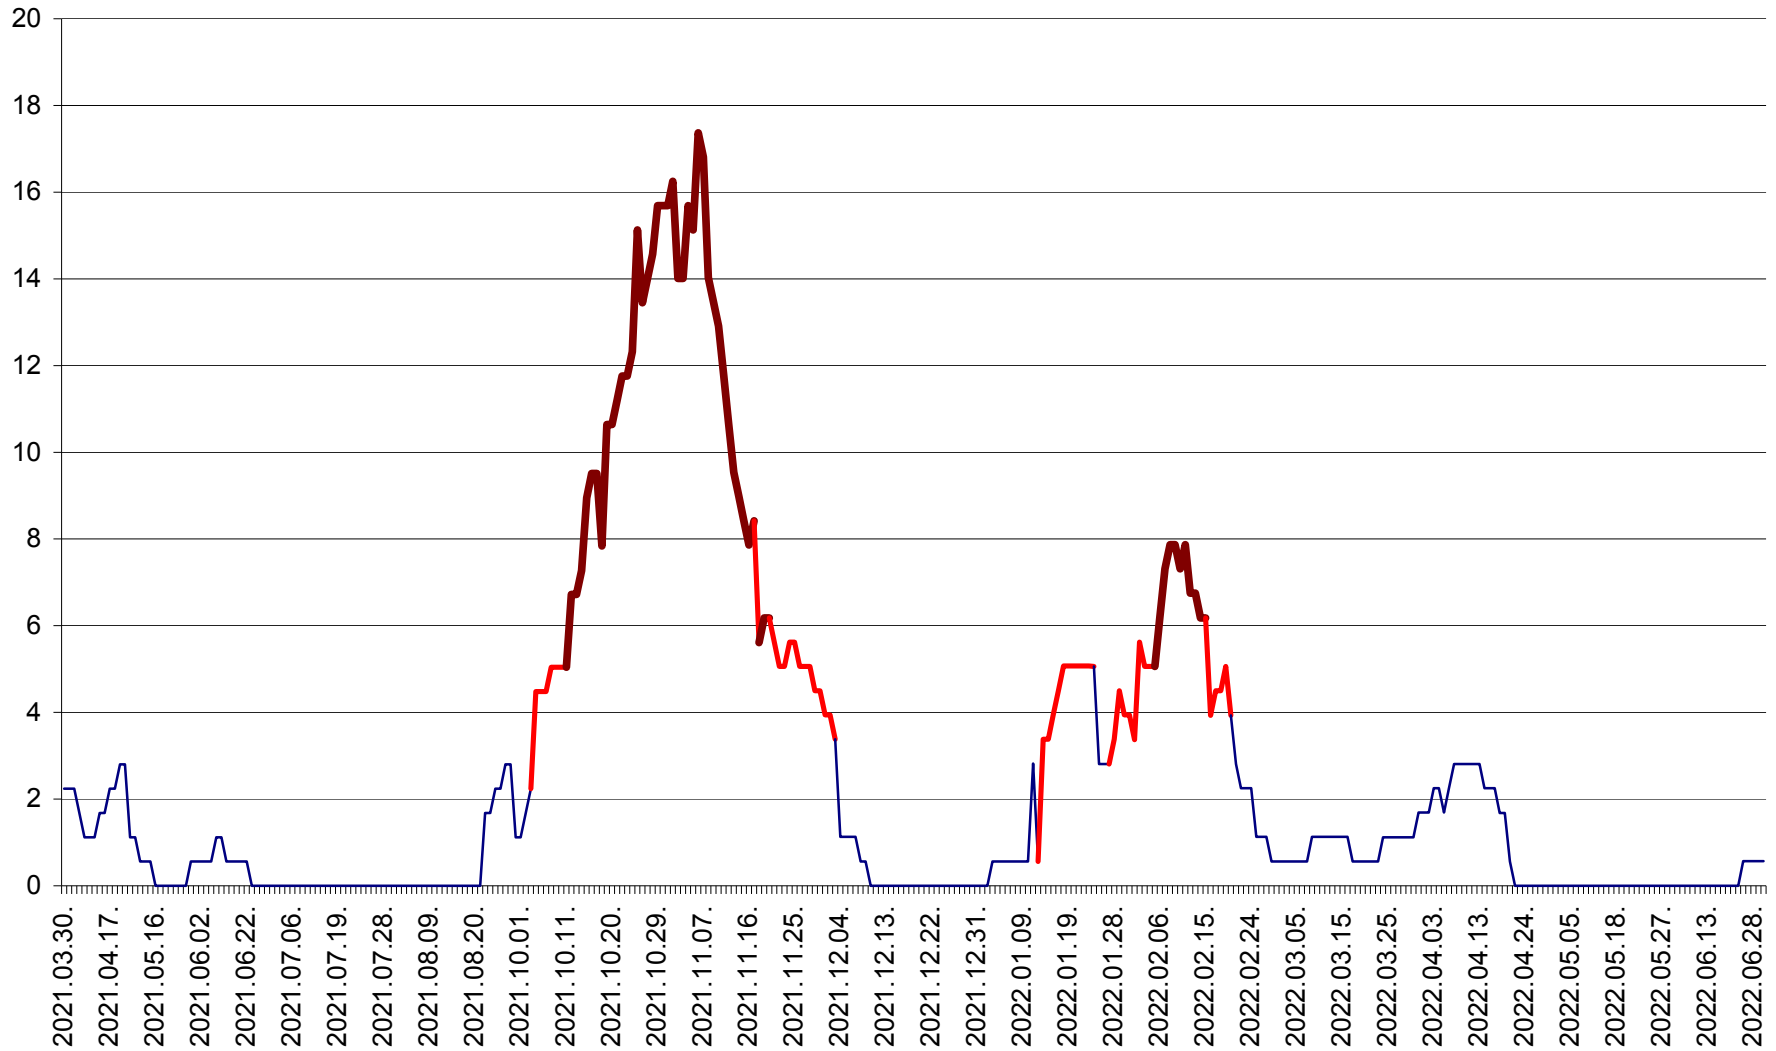

SÂNSIMION - Evolutia incidentei cumulate pe 14 zile la ‰ de locuitori
2021.04.01. - 2022.06.30.

SÂNTIMBRU - Evolutia incidentei cumulate pe 14 zile la ‰ de locuitori
2021.04.01. - 2022.06.30.

SĂRMAȘ - Evolutia incidentei cumulate pe 14 zile la ‰ de locuitori
2021.04.01. - 2022.06.30.

SATU MARE - Evolutia incidentei cumulate pe 14 zile la ‰ de locuitori
2021.04.01. - 2022.06.30.

SECUIENI - Evolutia incidentei cumulate pe 14 zile la % de locuitori
2021.04.01. - 2022.06.30.

SICULENI - Evolutia incidentei cumulate pe 14 zile la ‰ de locuitori
2021.04.01. - 2022.06.30.

ȘIMONEȘTI - Evolutia incidentei cumulate pe 14 zile la ‰ de locuitori
2021.04.01. - 2022.06.30.

SUBCETATE - Evolutia incidentei cumulate pe 14 zile la ‰ de locuitori
2021.04.01. - 2022.06.30.

SUSENI - Evolutia incidentei cumulate pe 14 zile la ‰ de locuitori
2021.04.01. - 2022.06.30.