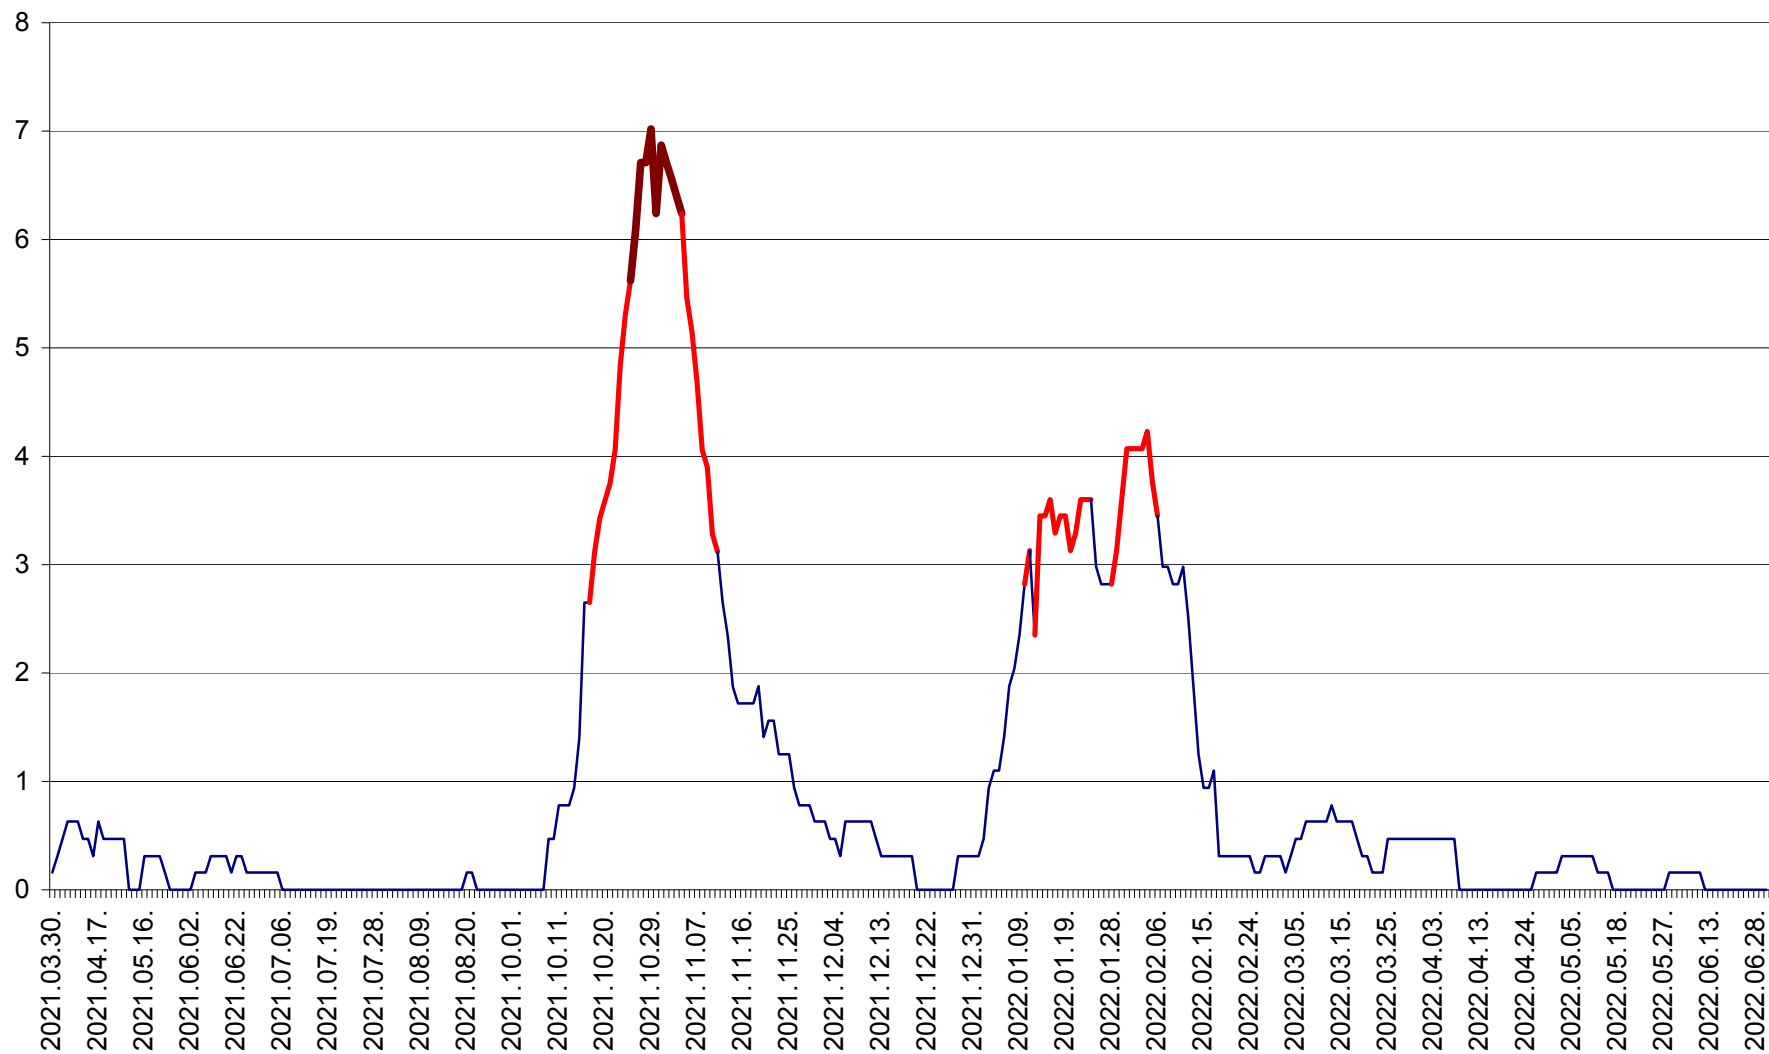

PLĂIEȘII DE JOS - Evoluția incidenței cumulate pe 14 zile la ‰ de locuitori
2021.04.01. - 2022.06.30.

PORUMBENI - Evolutia incidentei cumulate pe 14 zile la ‰ de locuitori
2021.04.01. - 2022.06.30.

PRAID - Evolutia incidentei cumulate pe 14 zile la ‰ de locuitori
2021.04.01. - 2022.06.30.

RACU - Evolutia incidentei cumulate pe 14 zile la ‰ de locuitori
2021.04.01. - 2022.06.30.

REMETEA - Evolutia incidentei cumulate pe 14 zile la % de locuitori
2021.04.01. - 2022.06.30.

SĂCEL - Evolutia incidentei cumulate pe 14 zile la ‰ de locuitori
2021.04.01. - 2022.06.30.