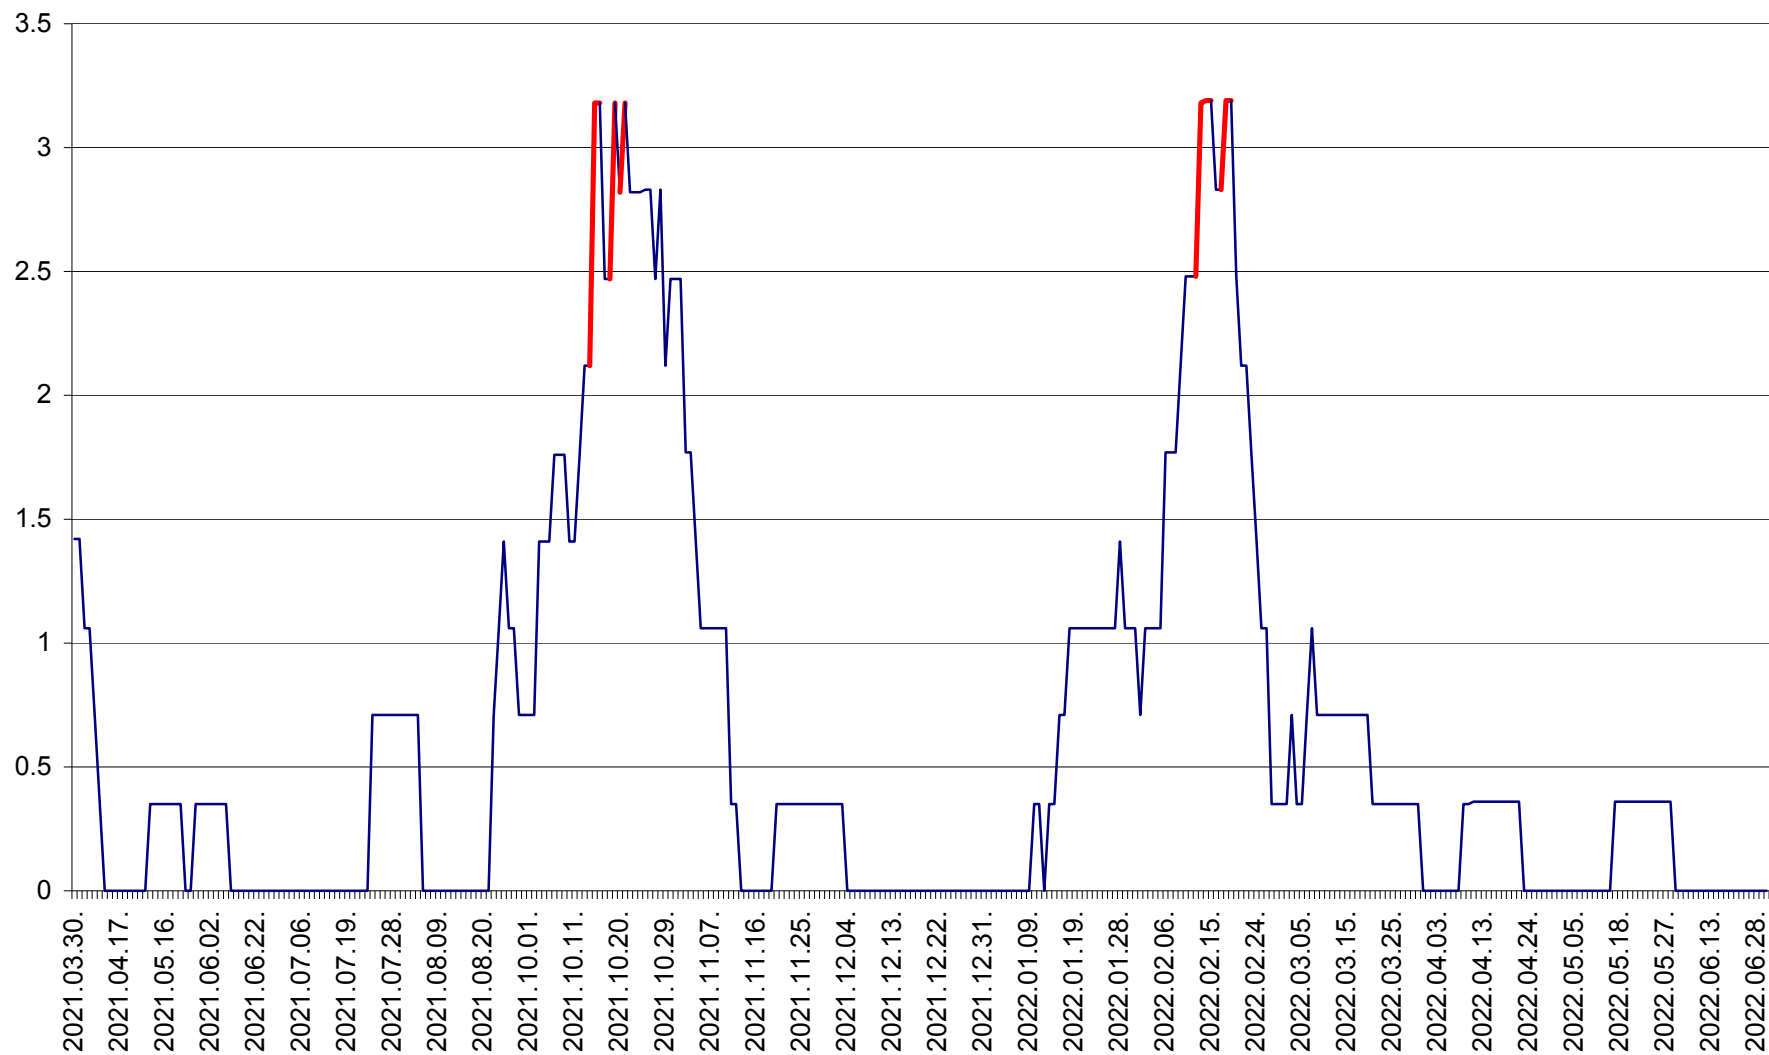

PORUMBENI - Evolutia incidentei cumulate pe 14 zile la ‰ de locuitori
2021.04.01. - 2022.06.30.