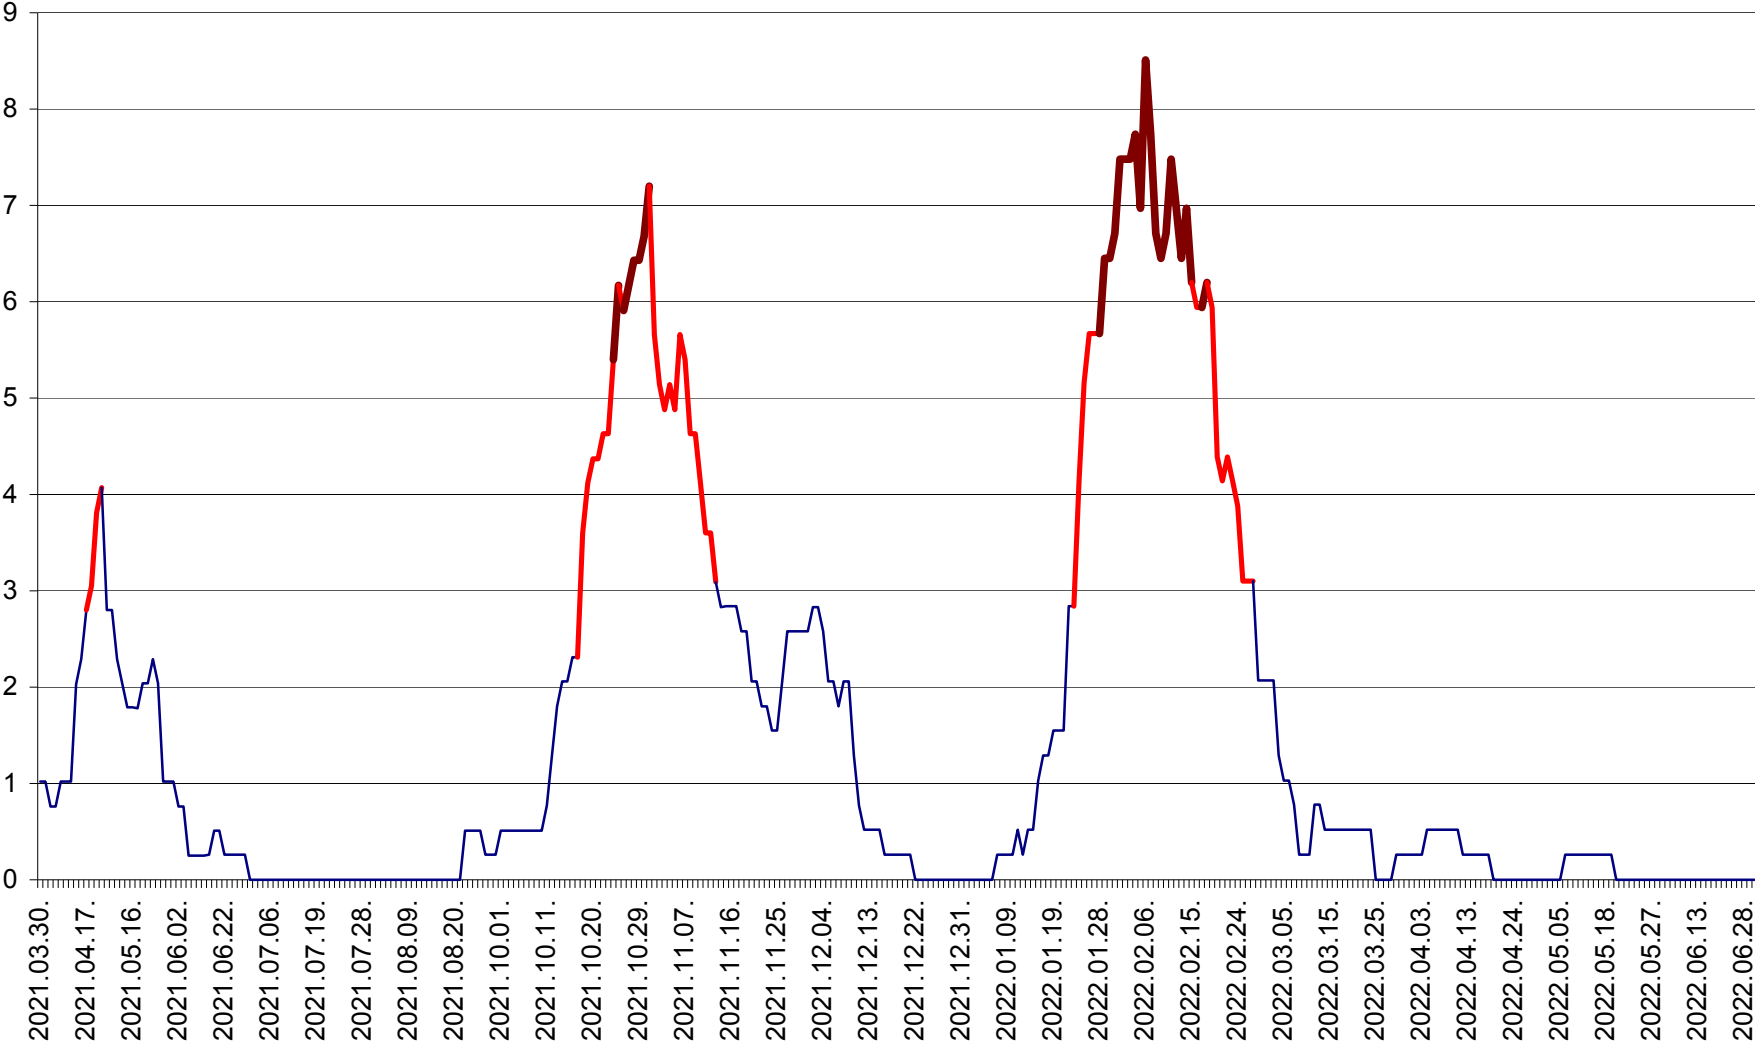

SÂNSIMION - Evolutia incidentei cumulate pe 14 zile la ‰ de locuitori
2021.04.01. - 2022.06.30.

SÂNTIMBRU - Evolutia incidentei cumulate pe 14 zile la ‰ de locuitori
2021.04.01. - 2022.06.30.

SĂRMAȘ - Evolutia incidentei cumulate pe 14 zile la ‰ de locuitori
2021.04.01. - 2022.06.30.

SATU MARE - Evolutia incidentei cumulate pe 14 zile la ‰ de locuitori
2021.04.01. - 2022.06.30.

SECUIENI - Evolutia incidentei cumulate pe 14 zile la % de locuitori
2021.04.01. - 2022.06.30.

SICULENI - Evolutia incidentei cumulate pe 14 zile la ‰ de locuitori
2021.04.01. - 2022.06.30.

ȘIMONEȘTI - Evolutia incidentei cumulate pe 14 zile la ‰ de locuitori
2021.04.01. - 2022.06.30.

SUBCETATE - Evolutia incidentei cumulate pe 14 zile la ‰ de locuitori
2021.04.01. - 2022.06.30.

SUSENI - Evolutia incidentei cumulate pe 14 zile la ‰ de locuitori
2021.04.01. - 2022.06.30.