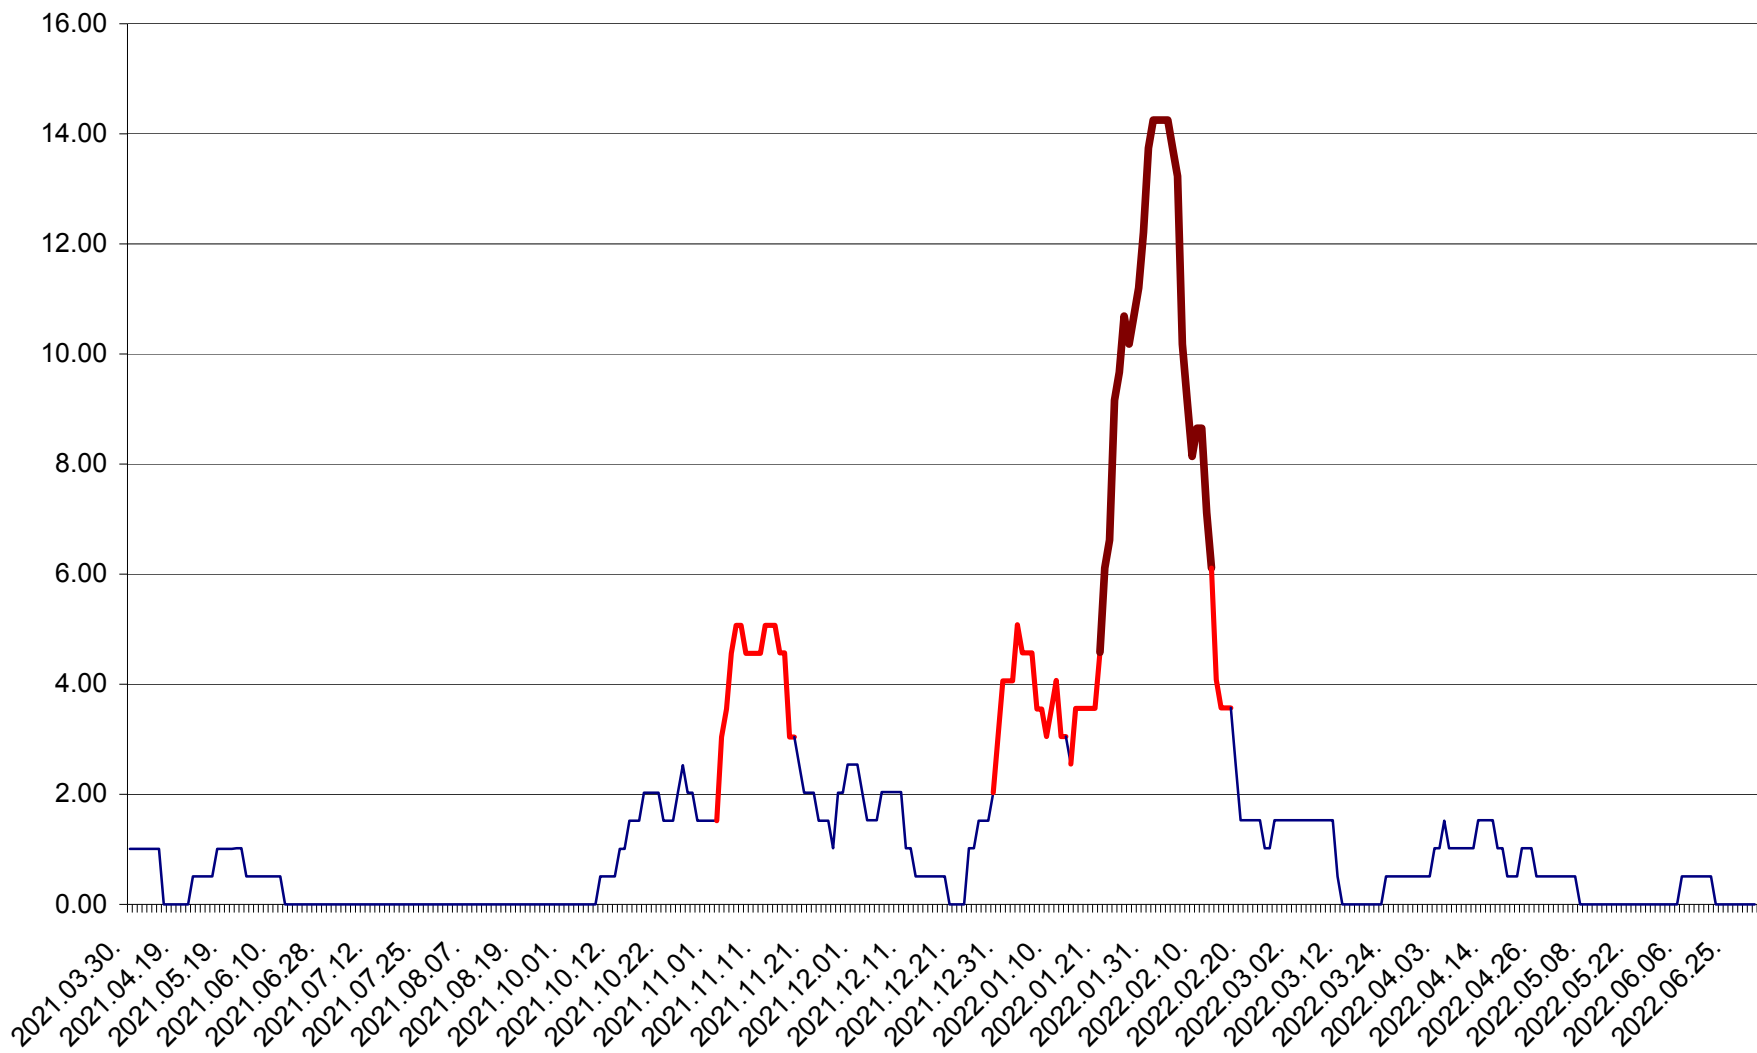

TUȘNAD - Evolutia incidentei cumulate pe 14 zile la ‰ de locuitori
2021.04.01. - 2022.06.30.

ULIEȘ - Evoluția incidenței cumulate pe 14 zile la ‰ de locuitori
2021.04.01. - 2022.06.30.

VĂRȘAG - Evolutia incidentei cumulate pe 14 zile la ‰ de locuitori
2021.04.01. - 2022.06.30.

ORAȘ VLĂHIȚA - Evolutia incidentei cumulate pe 14 zile la ‰ de locuitori
2021.04.01. - 2022.06.30.

VOȘLĂBENI - Evolutia incidentei cumulate pe 14 zile la ‰ de locuitori
2021.04.01. - 2022.06.30.

ZETEA - Evolutia incidentei cumulate pe 14 zile la ‰ de locuitori
2021.04.01. - 2022.06.30.