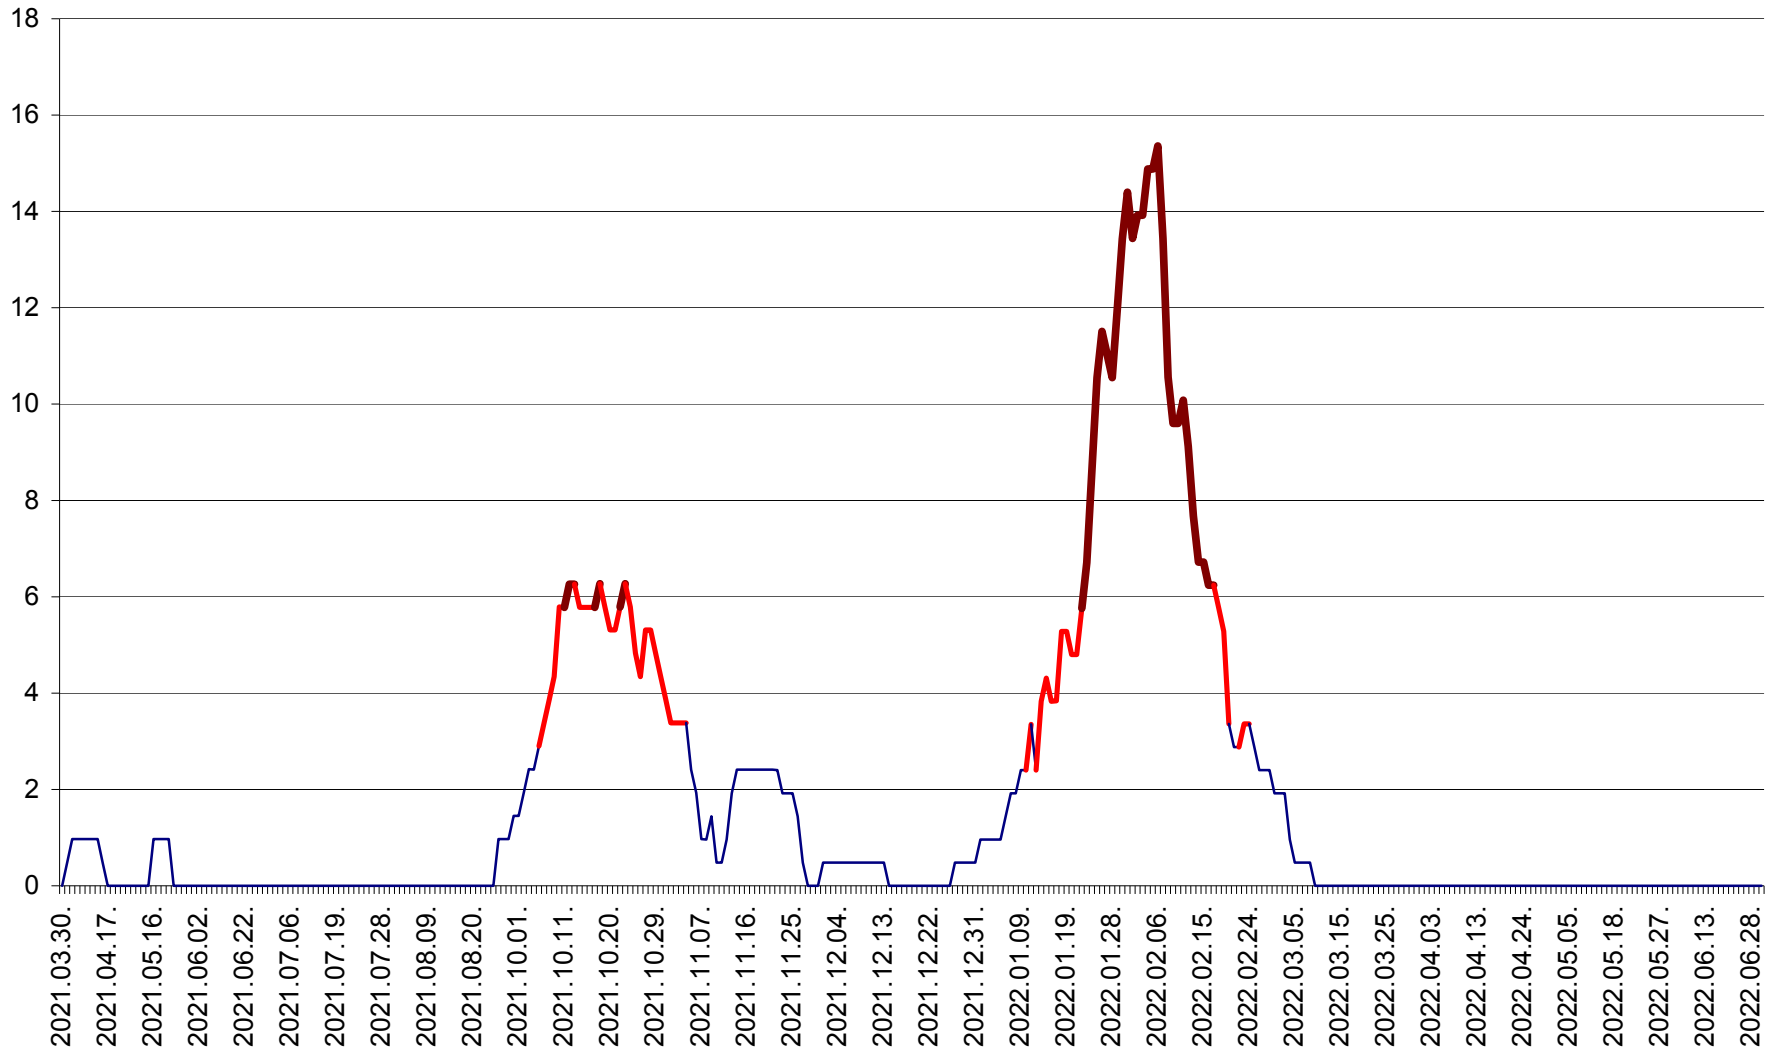

PLĂIEȘII DE JOS - Evoluția incidenței cumulate pe 14 zile la ‰ de locuitori
2021.04.01. - 2022.06.30.