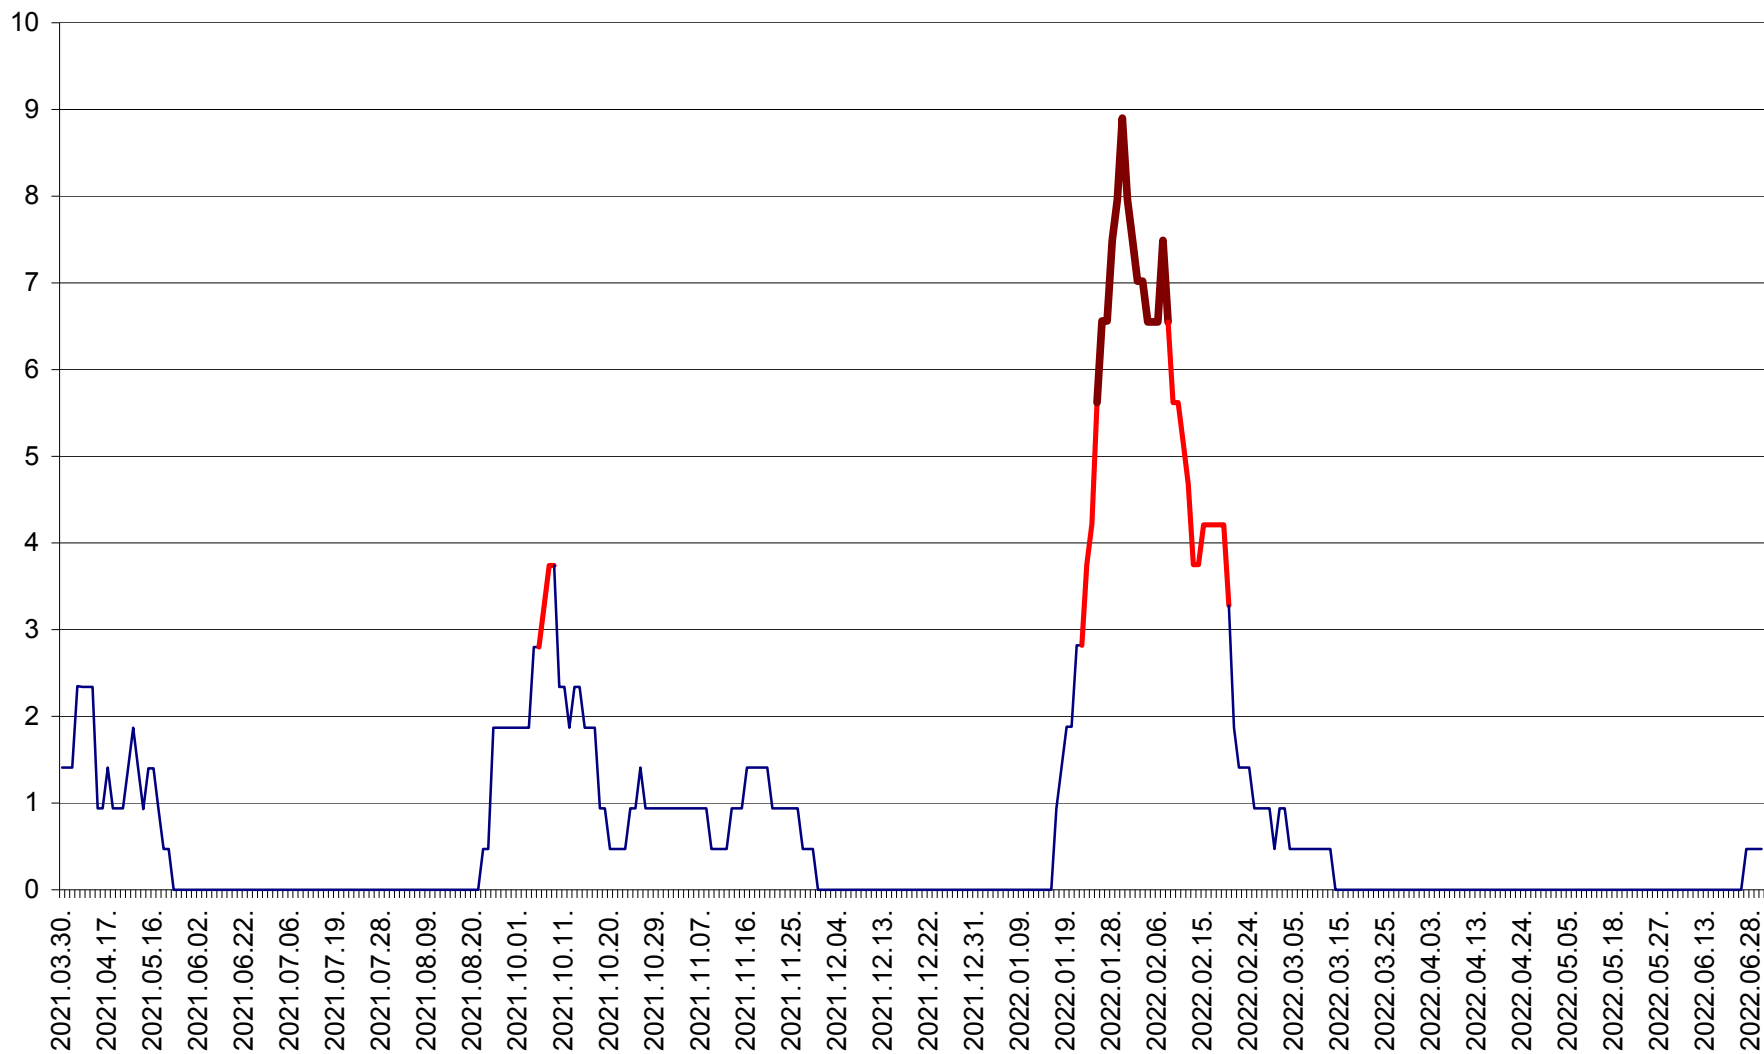

SECUIENI - Evolutia incidentei cumulate pe 14 zile la % de locuitori
2021.04.01. - 2022.06.30.