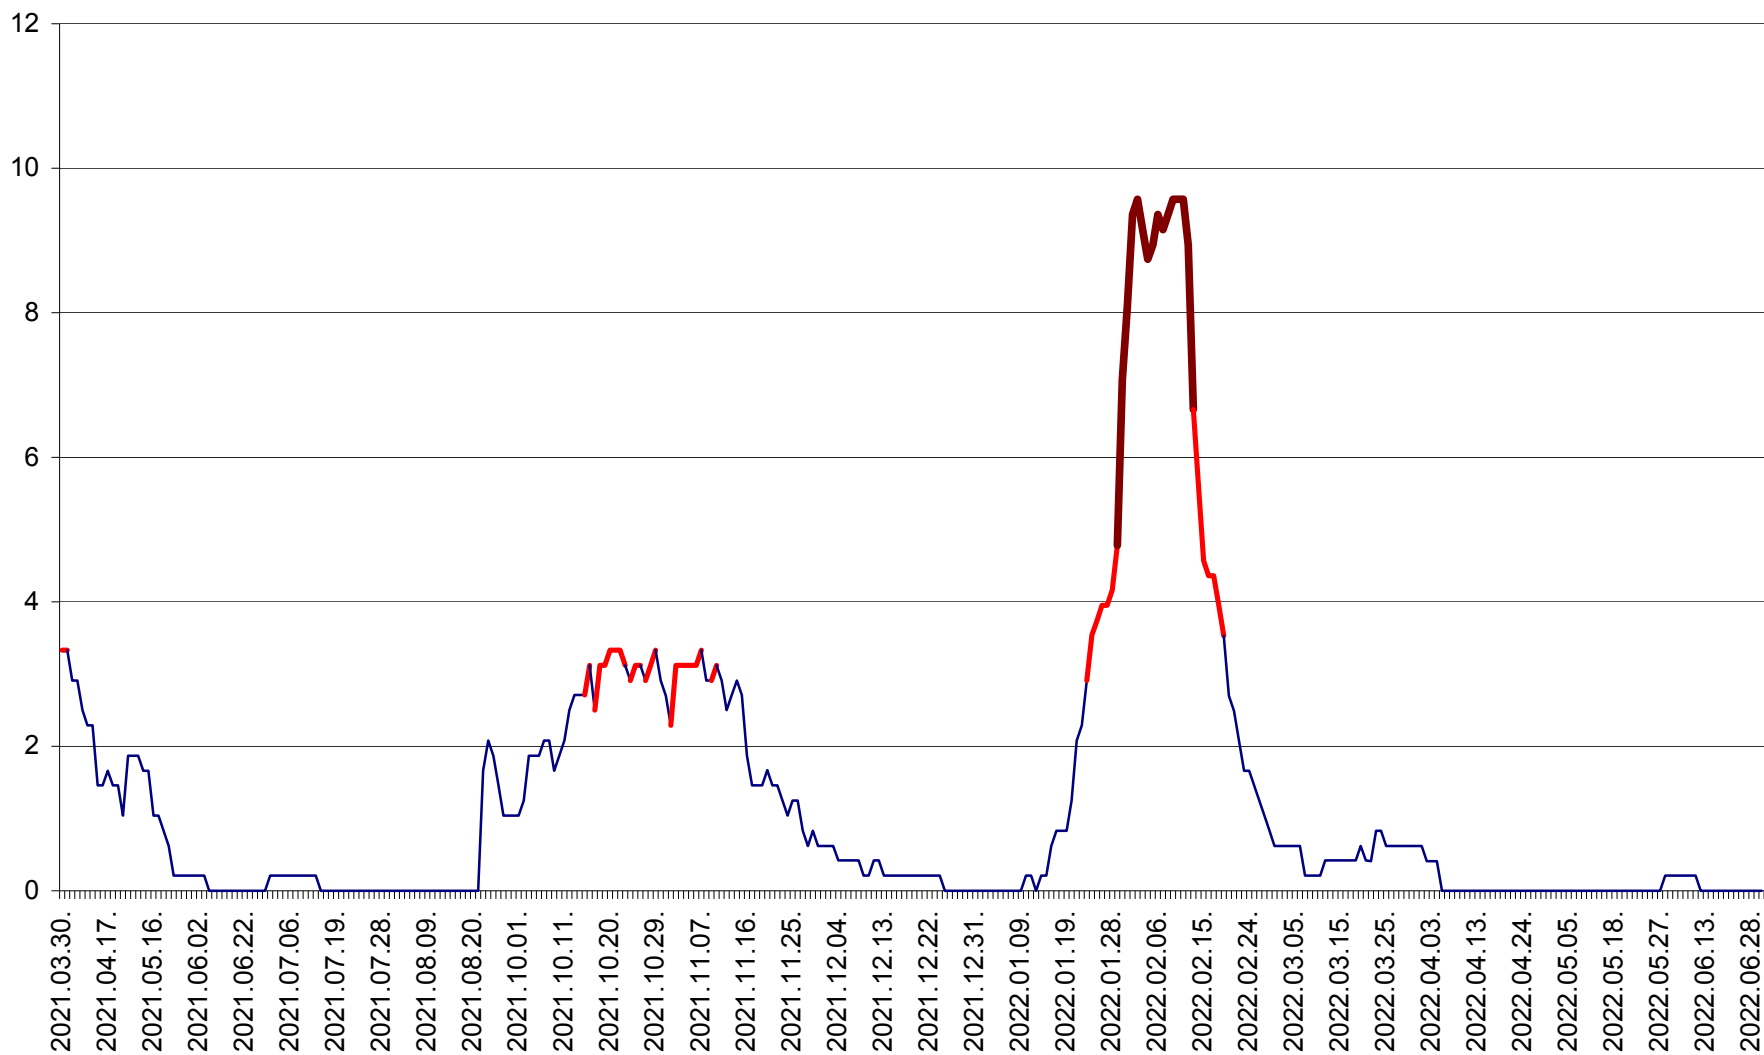

MUNICIPIUL GHEORGHENI - Evolutia incidentei cumulate pe 14 zile la % de locuitori
2021.04.01. - 2022.06.30.

JOSENI - Evolutia incidentei cumulate pe 14 zile la ‰ de locuitori
2021.04.01. - 2022.06.30.

LĂZAREA - Evolutia incidentei cumulate pe 14 zile la % de locuitori
2021.04.01. - 2022.06.30.

LELICENI - Evolutia incidentei cumulate pe 14 zile la % de locuitori
2021.04.01. - 2022.06.30.

LUETA - Evolutia incidentei cumulate pe 14 zile la ‰ de locuitori
2021.04.01. - 2022.06.30.

LUNCA DE JOS - Evolutia incidentei cumulate pe 14 zile la ‰ de locuitori
2021.04.01. - 2022.06.30.

LUNCA DE SUS - Evolutia incidentei cumulate pe 14 zile la ‰ de locuitori
2021.04.01. - 2022.06.30.

LUPENI - Evolutia incidentei cumulate pe 14 zile la ‰ de locuitori
2021.04.01. - 2022.06.30.

MĂDĂRAȘ - Evolutia incidentei cumulate pe 14 zile la ‰ de locuitori
2021.04.01. - 2022.06.30.