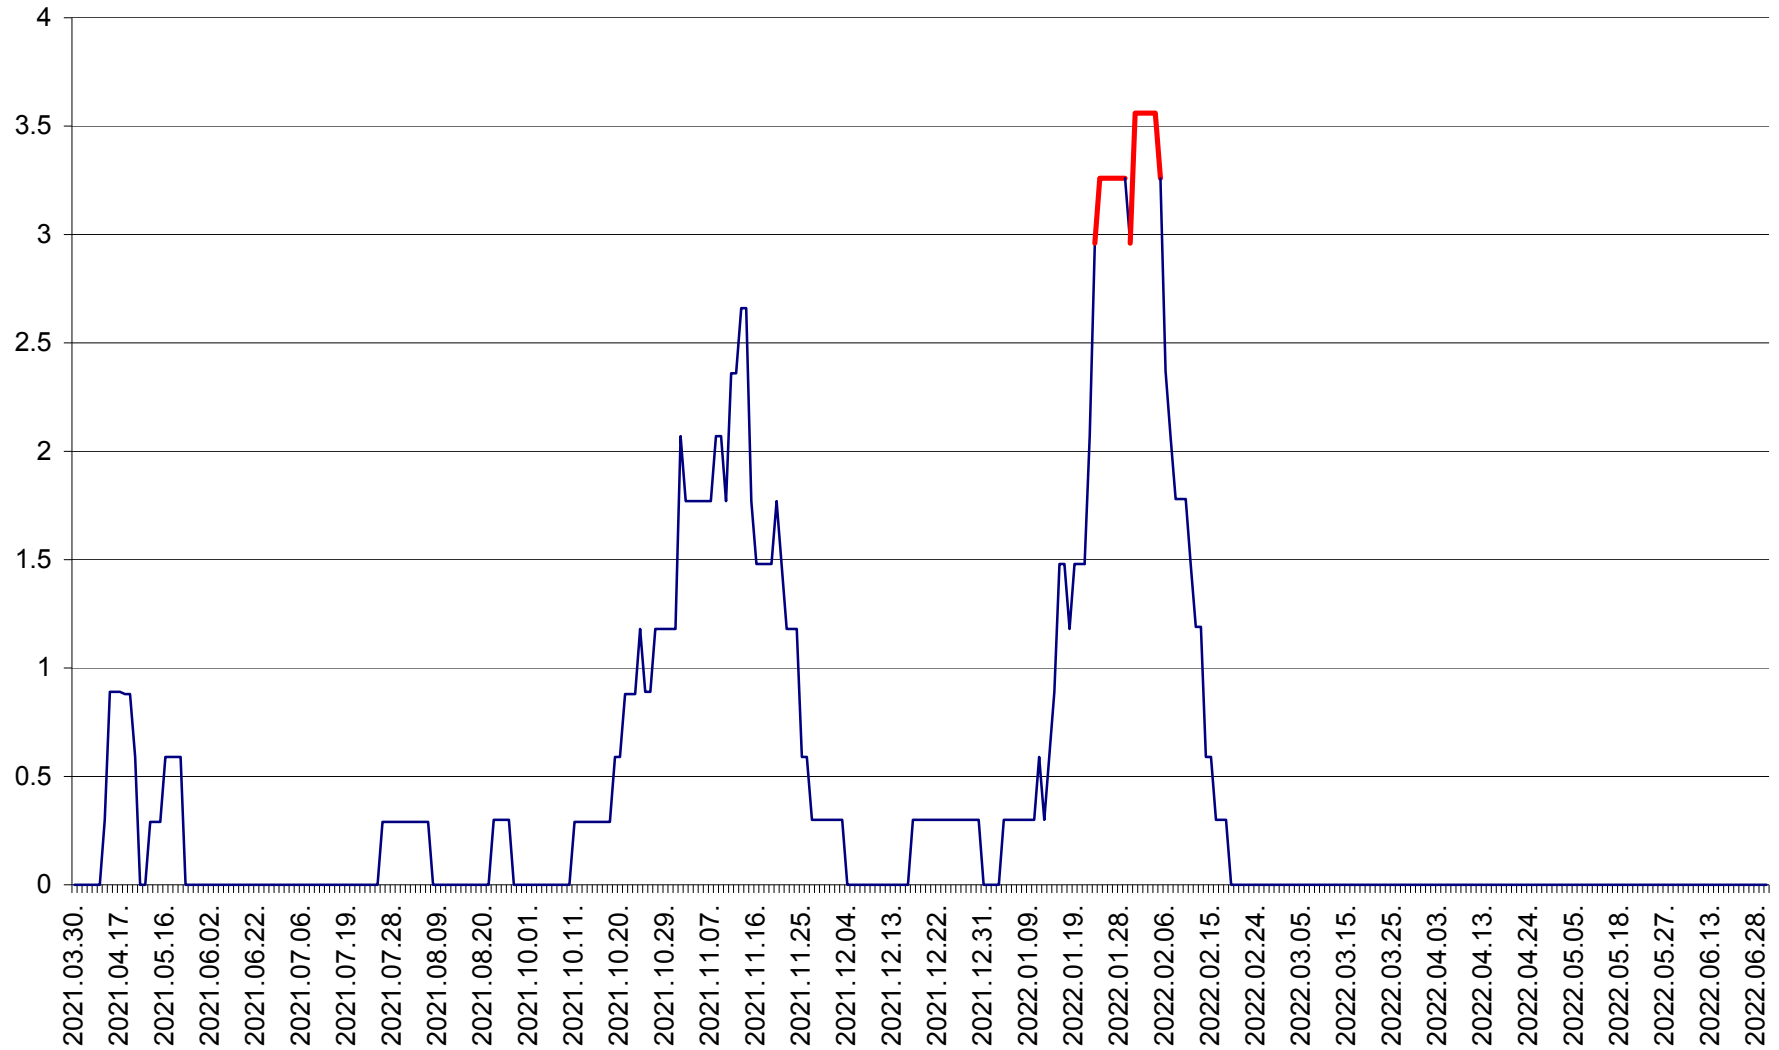

MUNICIPIUL GHEORGHENI - Evolutia incidentei cumulate pe 14 zile la % de locuitori
2021.04.01. - 2022.06.30.

JOSENI - Evolutia incidentei cumulate pe 14 zile la ‰ de locuitori
2021.04.01. - 2022.06.30.

LĂZAREA - Evolutia incidentei cumulate pe 14 zile la % de locuitori
2021.04.01. - 2022.06.30.

LELICENI - Evolutia incidentei cumulate pe 14 zile la % de locuitori
2021.04.01. - 2022.06.30.

LUETA - Evolutia incidentei cumulate pe 14 zile la ‰ de locuitori
2021.04.01. - 2022.06.30.

LUNCA DE JOS - Evolutia incidentei cumulate pe 14 zile la ‰ de locuitori
2021.04.01. - 2022.06.30.

LUNCA DE SUS - Evolutia incidentei cumulate pe 14 zile la ‰ de locuitori
2021.04.01. - 2022.06.30.

LUPENI - Evolutia incidentei cumulate pe 14 zile la ‰ de locuitori
2021.04.01. - 2022.06.30.

MĂDĂRAȘ - Evolutia incidentei cumulate pe 14 zile la ‰ de locuitori
2021.04.01. - 2022.06.30.