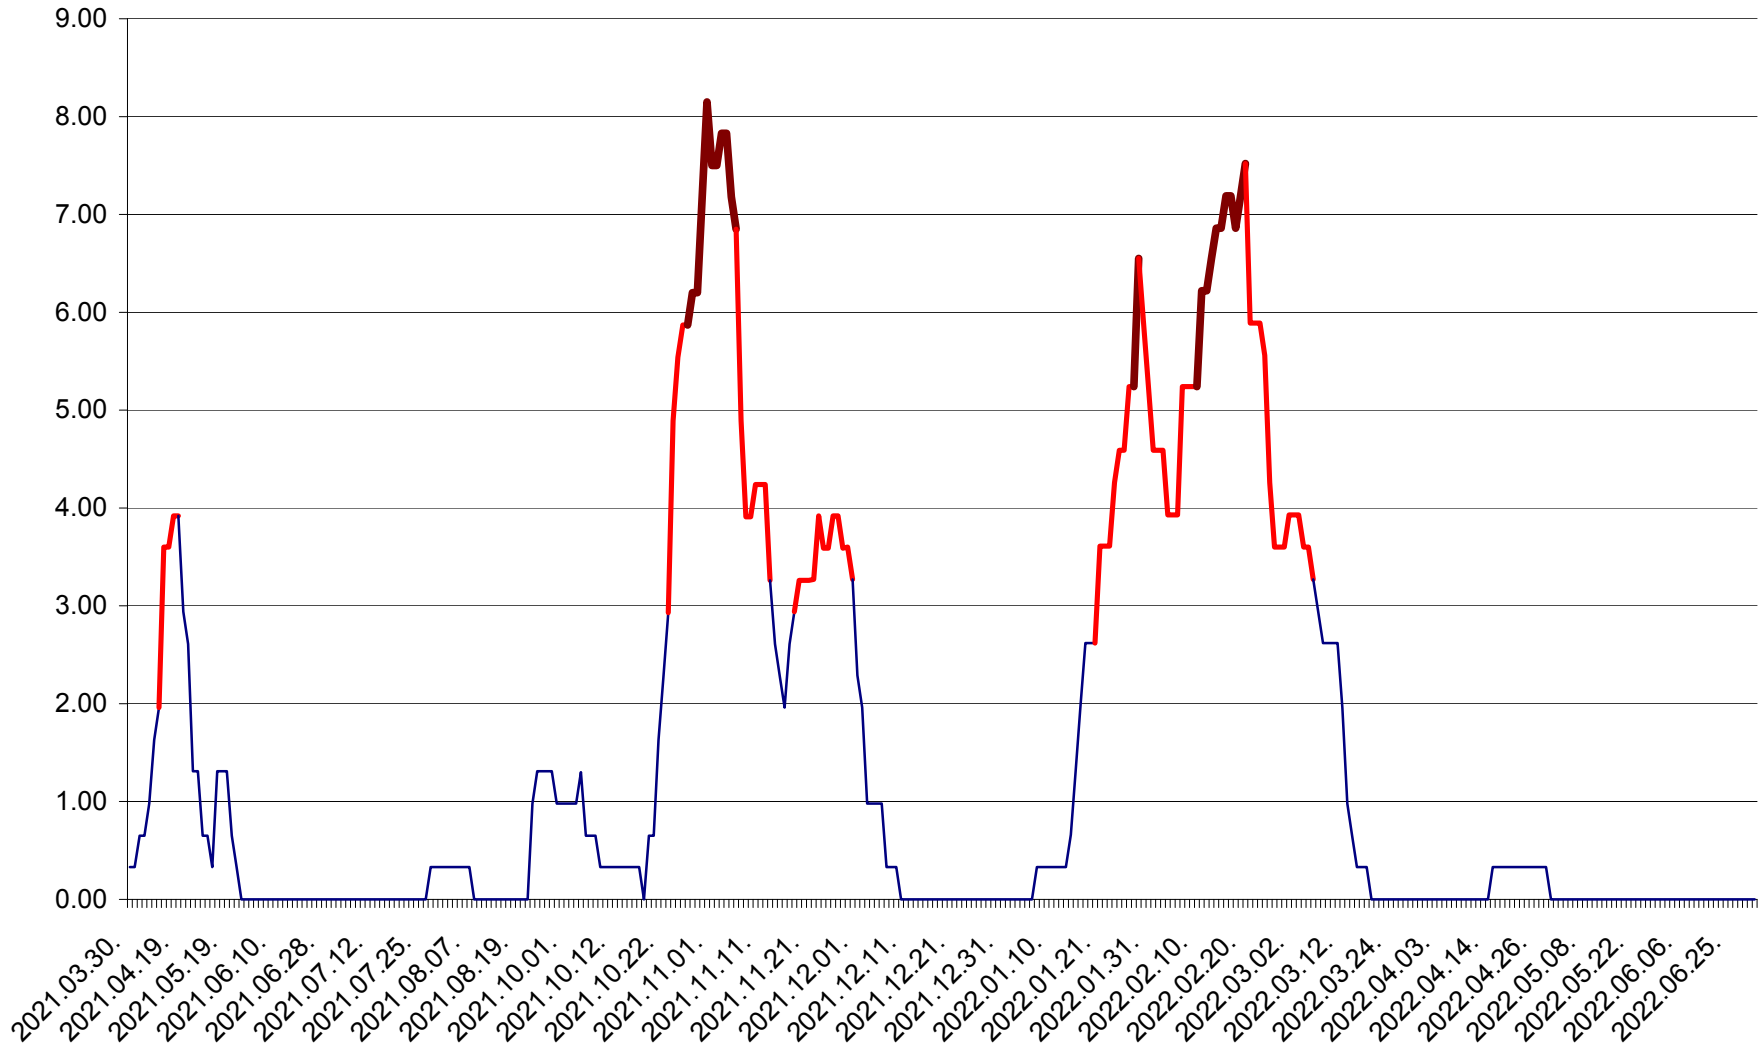

ATID - Evolutia incidentei cumulate pe 14 zile la % de locuitori
2021.04.01. - 2022.06.30.

AVRĂMEȘTI - Evolutia incidentei cumulate pe 14 zile la ‰ de locuitori
2021.04.01. - 2022.06.30.

ORAȘ BĂILE TUȘNAD - Evoluția incidenței cumulate pe 14 zile la ‰ de locuitori
2021.04.01. - 2022.06.30.

ORAȘ BĂLAN - Evoluția incidenței cumulate pe 14 zile la ‰ de locuitori
2021.04.01. - 2022.06.30.

BILBOR - Evolutia incidentei cumulate pe 14 zile la ‰ de locuitori
2021.04.01. - 2022.06.30.

ORAȘ BORSEC - Evolutia incidentei cumulate pe 14 zile la ‰ de locuitori
2021.04.01. - 2022.06.30.

BRĂDEȘTI - Evolutia incidentei cumulate pe 14 zile la ‰ de locuitori
2021.04.01. - 2022.06.30.

CĂPÂLNIȚA - Evolutia incidentei cumulate pe 14 zile la ‰ de locuitori
2021.04.01. - 2022.06.30.

CÂRȚA - Evolutia incidentei cumulate pe 14 zile la ‰ de locuitori
2021.04.01. - 2022.06.30.