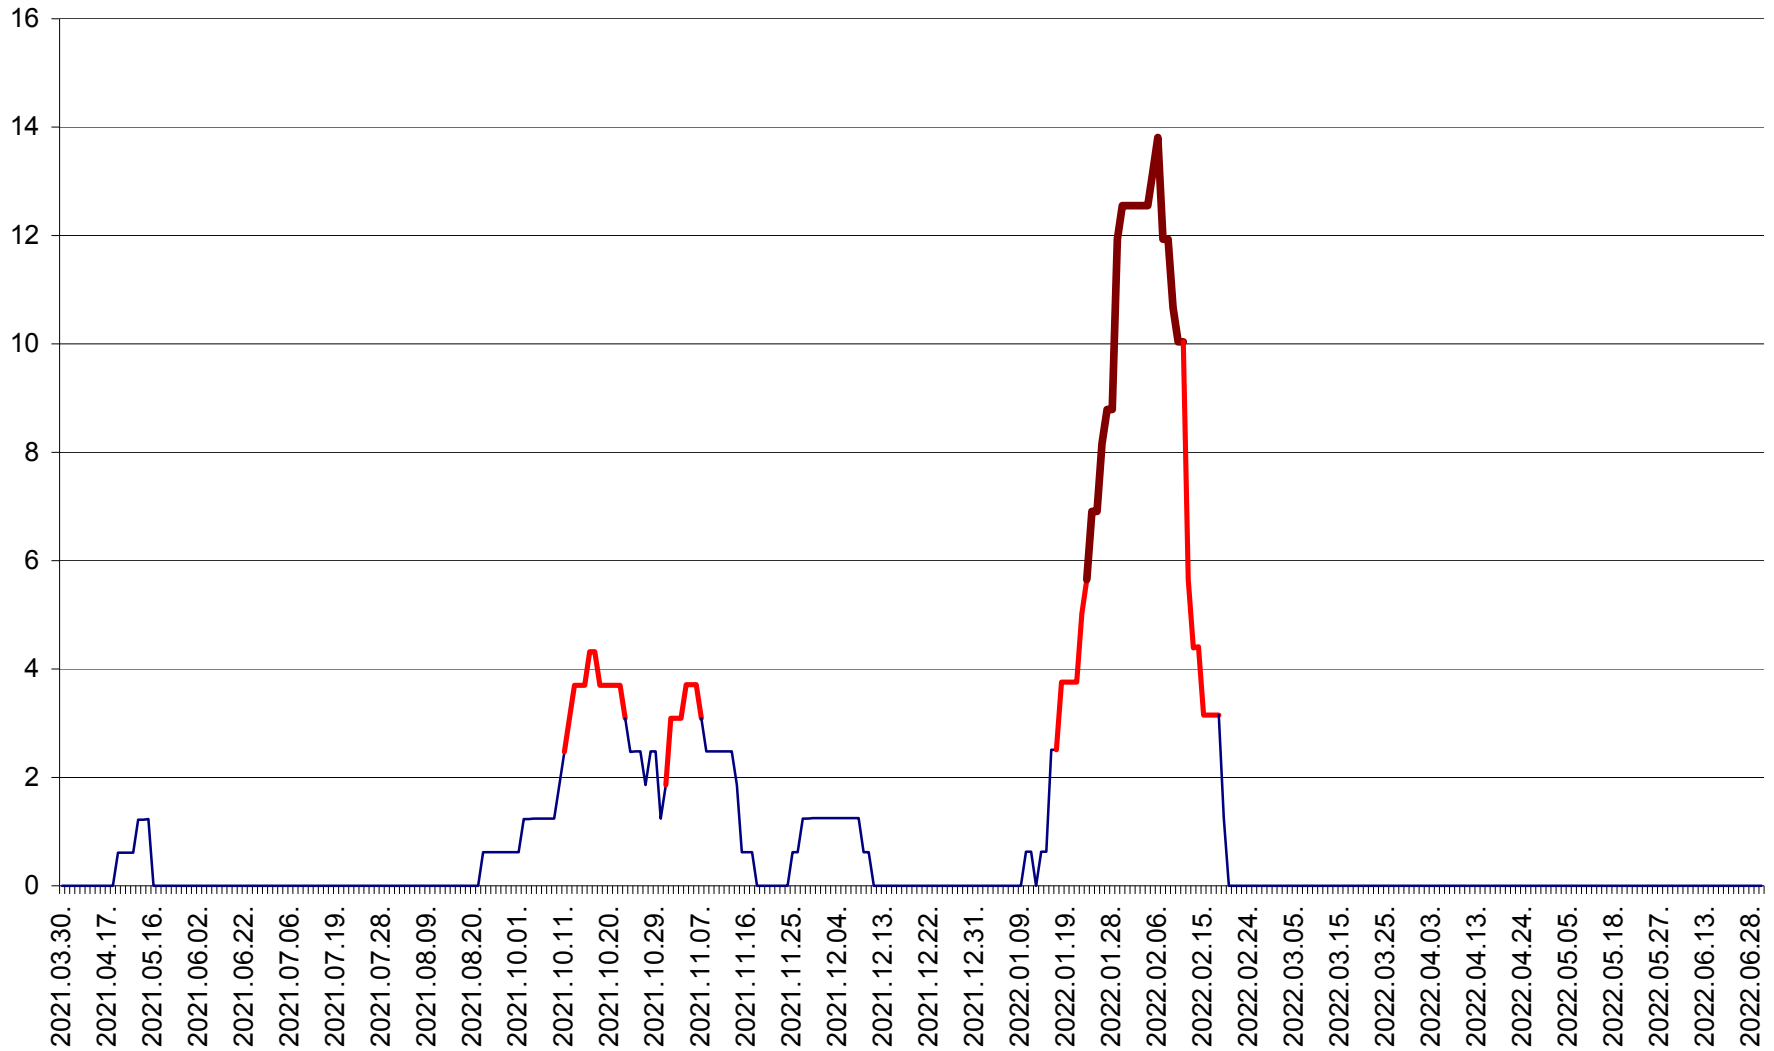

PLĂIEȘII DE JOS - Evoluția incidenței cumulate pe 14 zile la ‰ de locuitori
2021.04.01. - 2022.06.30.

PORUMBENI - Evolutia incidentei cumulate pe 14 zile la ‰ de locuitori
2021.04.01. - 2022.06.30.

PRAID - Evolutia incidentei cumulate pe 14 zile la ‰ de locuitori
2021.04.01. - 2022.06.30.

RACU - Evolutia incidentei cumulate pe 14 zile la ‰ de locuitori
2021.04.01. - 2022.06.30.

REMETEA - Evolutia incidentei cumulate pe 14 zile la % de locuitori
2021.04.01. - 2022.06.30.

SĂCEL - Evolutia incidentei cumulate pe 14 zile la ‰ de locuitori
2021.04.01. - 2022.06.30.