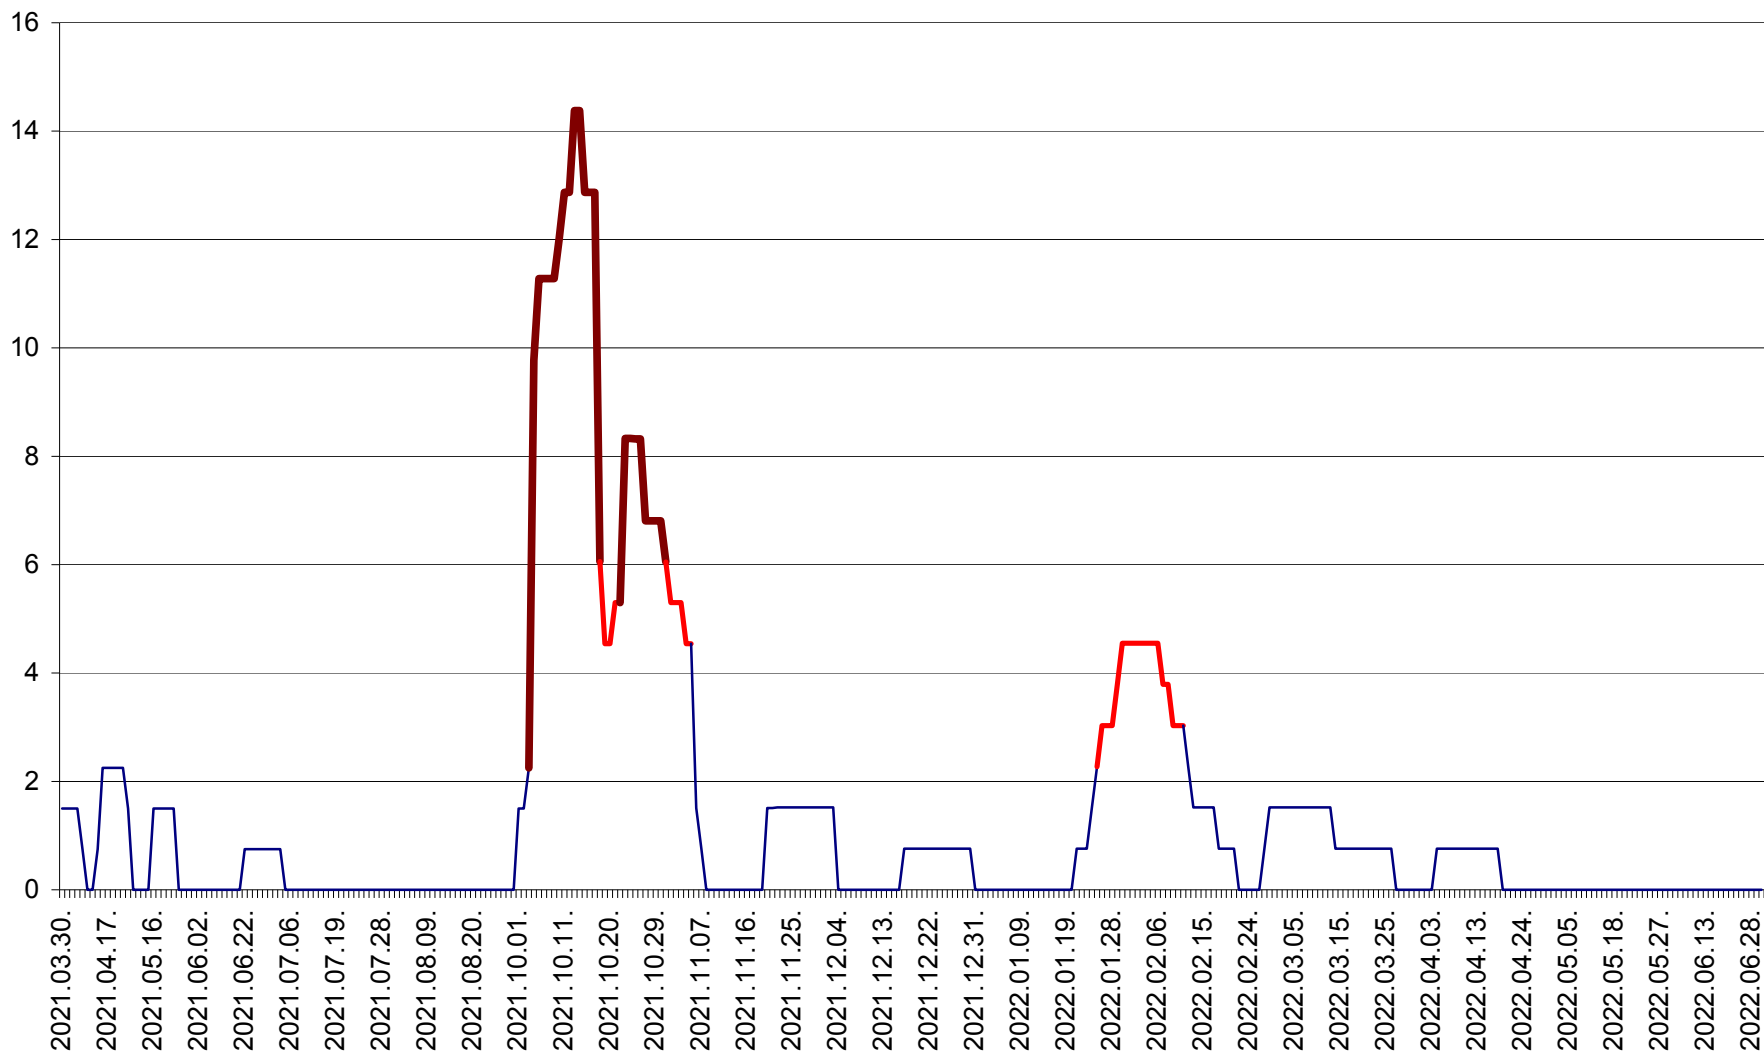

LUNCA DE SUS - Evolutia incidentei cumulate pe 14 zile la ‰ de locuitori
2021.04.01. - 2022.06.30.

LUPENI - Evolutia incidentei cumulate pe 14 zile la ‰ de locuitori
2021.04.01. - 2022.06.30.

MĂDĂRAȘ - Evolutia incidentei cumulate pe 14 zile la ‰ de locuitori
2021.04.01. - 2022.06.30.

MĂRTINIȘ - Evolutia incidentei cumulate pe 14 zile la % de locuitori
2021.04.01. - 2022.06.30.

MEREȘTI - Evolutia incidentei cumulate pe 14 zile la ‰ de locuitori
2021.04.01. - 2022.06.30.

MUNICIPIUL MIERCUREA-CIUC - Evolutia incidentei cumulate pe 14 zile la ‰ de locuitori
2021.04.01. - 2022.06.30.

MIHĂILENI - Evolutia incidentei cumulate pe 14 zile la ‰ de locuitori
2021.04.01. - 2022.06.30.

MUGENI - Evolutia incidentei cumulate pe 14 zile la ‰ de locuitori
2021.04.01. - 2022.06.30.

OCLAND - Evolutia incidentei cumulate pe 14 zile la ‰ de locuitori
2021.04.01. - 2022.06.30.