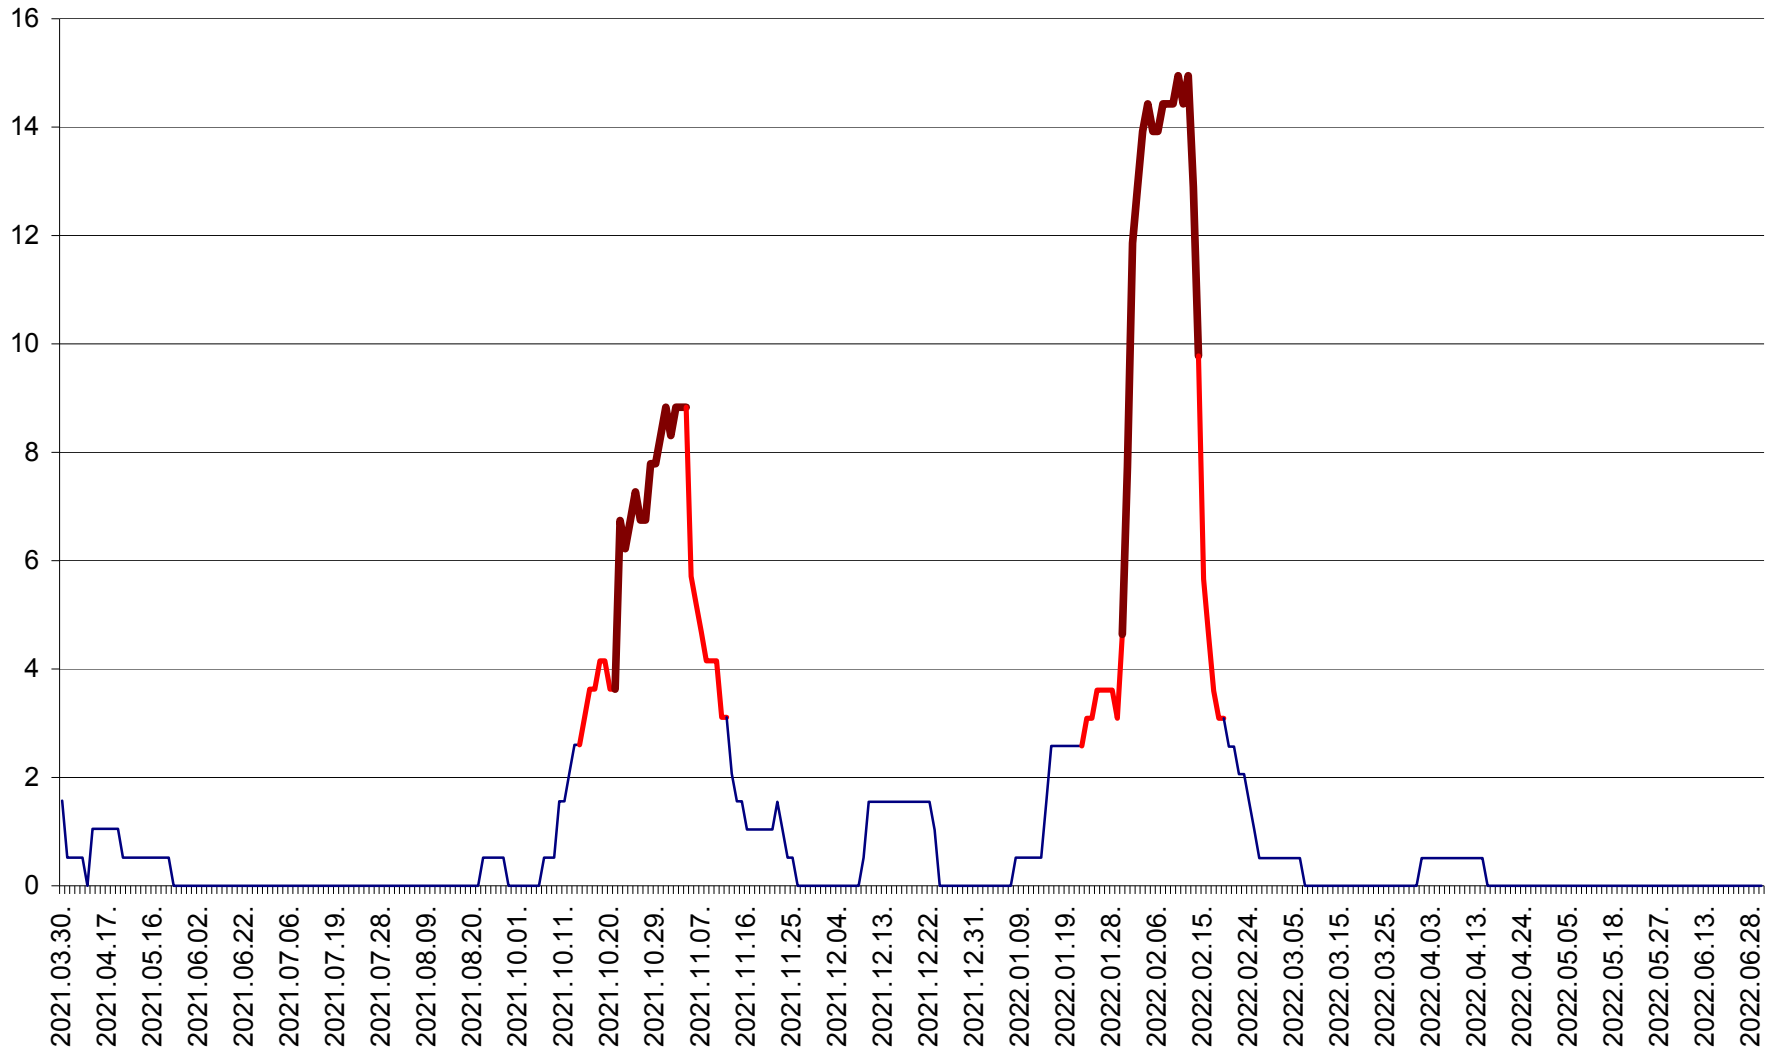

MIHĂILENI - Evolutia incidentei cumulate pe 14 zile la ‰ de locuitori
2021.04.01. - 2022.06.30.

MUGENI - Evolutia incidentei cumulate pe 14 zile la ‰ de locuitori
2021.04.01. - 2022.06.30.

OCLAND - Evolutia incidentei cumulate pe 14 zile la ‰ de locuitori
2021.04.01. - 2022.06.30.

MUNICIPIUL ODORHEIU SECUIESC - Evolutia incidentei cumulate pe 14 zile la % de locuitori
2021.04.01. - 2022.06.30.

PĂULENI-CIUC - Evolutia incidentei cumulate pe 14 zile la % de locuitori
2021.04.01. - 2022.06.30.

PLĂIEȘII DE JOS - Evoluția incidenței cumulate pe 14 zile la ‰ de locuitori
2021.04.01. - 2022.06.30.

PORUMBENI - Evolutia incidentei cumulate pe 14 zile la ‰ de locuitori
2021.04.01. - 2022.06.30.

PRAID - Evolutia incidentei cumulate pe 14 zile la ‰ de locuitori
2021.04.01. - 2022.06.30.