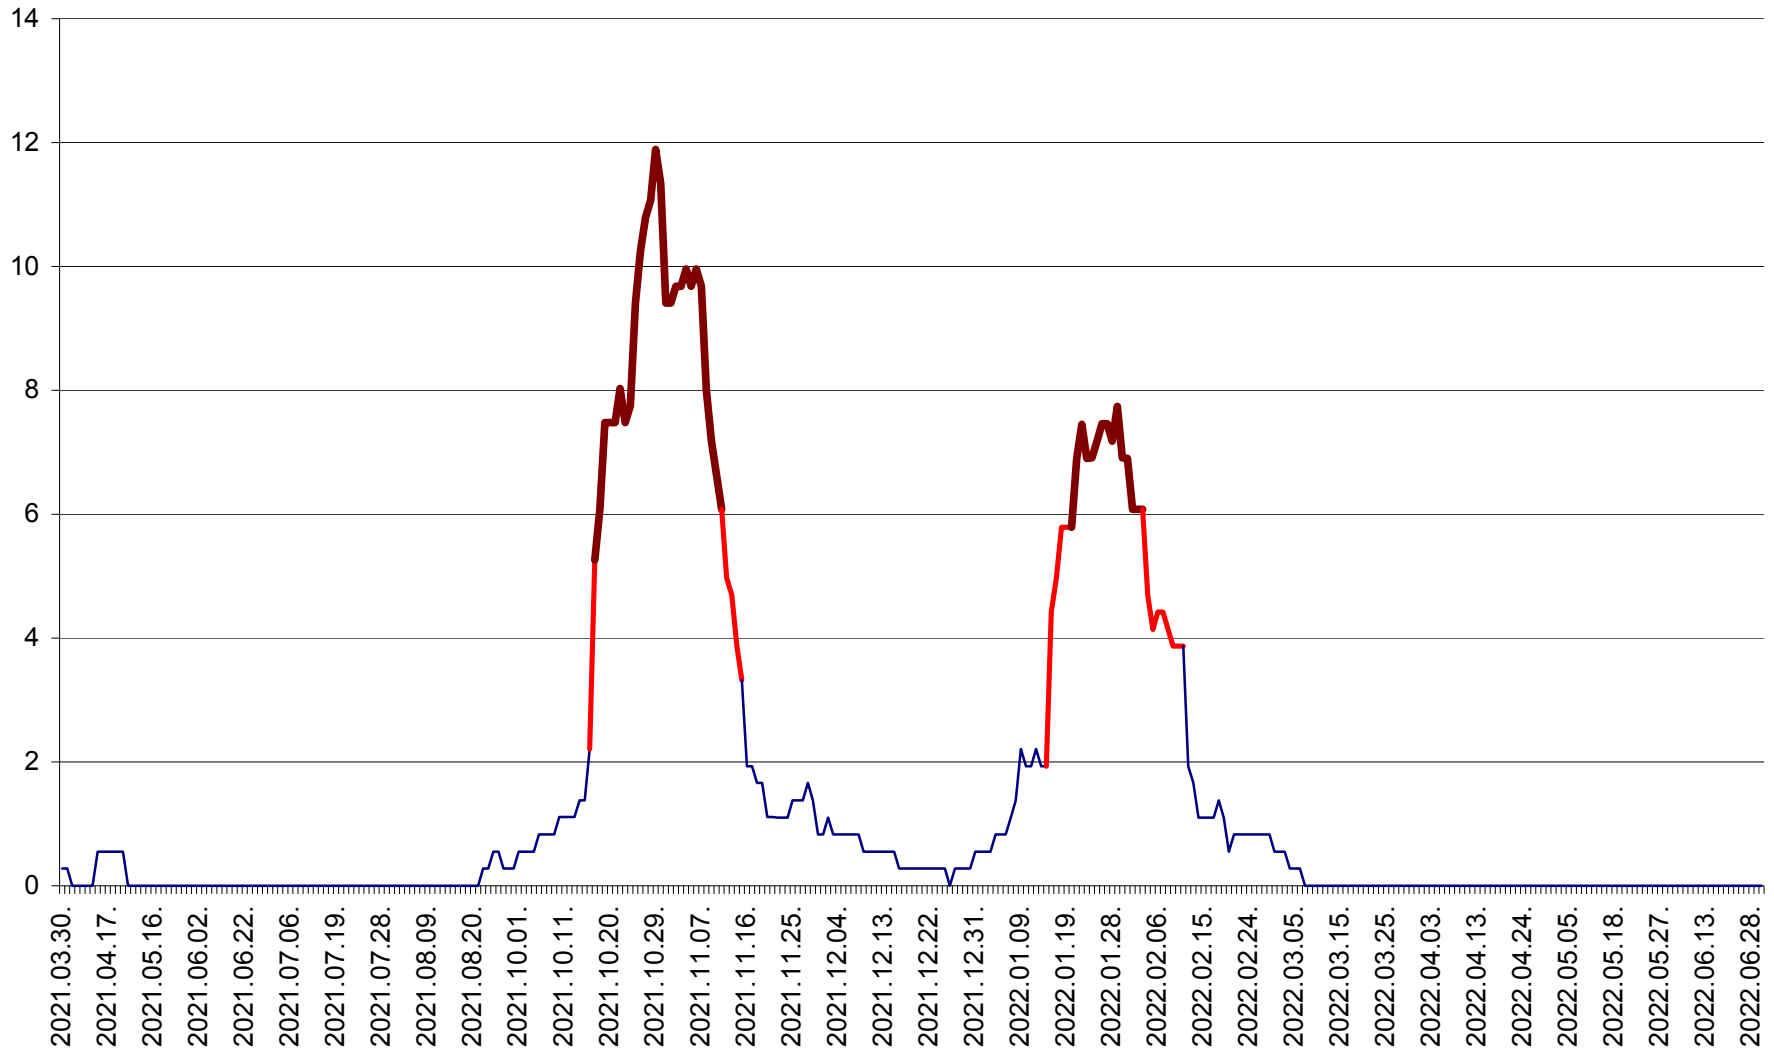

DÂRJIU - Evolutia incidentei cumulate pe 14 zile la ‰ de locuitori
2021.04.01. - 2022.06.30.

DEALU - Evolutia incidentei cumulate pe 14 zile la ‰ de locuitori
2021.04.01. - 2022.06.30.

DITRĂU - Evolutia incidentei cumulate pe 14 zile la ‰ de locuitori
2021.04.01. - 2022.06.30.

FELICENI - Evolutia incidentei cumulate pe 14 zile la % de locuitori
2021.04.01. - 2022.06.30.

FRUMOASA - Evolutia incidentei cumulate pe 14 zile la ‰ de locuitori
2021.04.01. - 2022.06.30.

GĂLĂUȚAȘ - Evoluția incidenței cumulate pe 14 zile la ‰ de locuitori
2021.04.01. - 2022.06.30.

MUNICIPIUL GHEORGHENI - Evolutia incidentei cumulate pe 14 zile la % de locuitori
2021.04.01. - 2022.06.30.

JOSENI - Evolutia incidentei cumulate pe 14 zile la ‰ de locuitori
2021.04.01. - 2022.06.30.

LĂZAREA - Evolutia incidentei cumulate pe 14 zile la % de locuitori
2021.04.01. - 2022.06.30.

LELICENI - Evolutia incidentei cumulate pe 14 zile la % de locuitori
2021.04.01. - 2022.06.30.

LUETA - Evolutia incidentei cumulate pe 14 zile la ‰ de locuitori
2021.04.01. - 2022.06.30.

LUNCA DE JOS - Evolutia incidentei cumulate pe 14 zile la ‰ de locuitori
2021.04.01. - 2022.06.30.