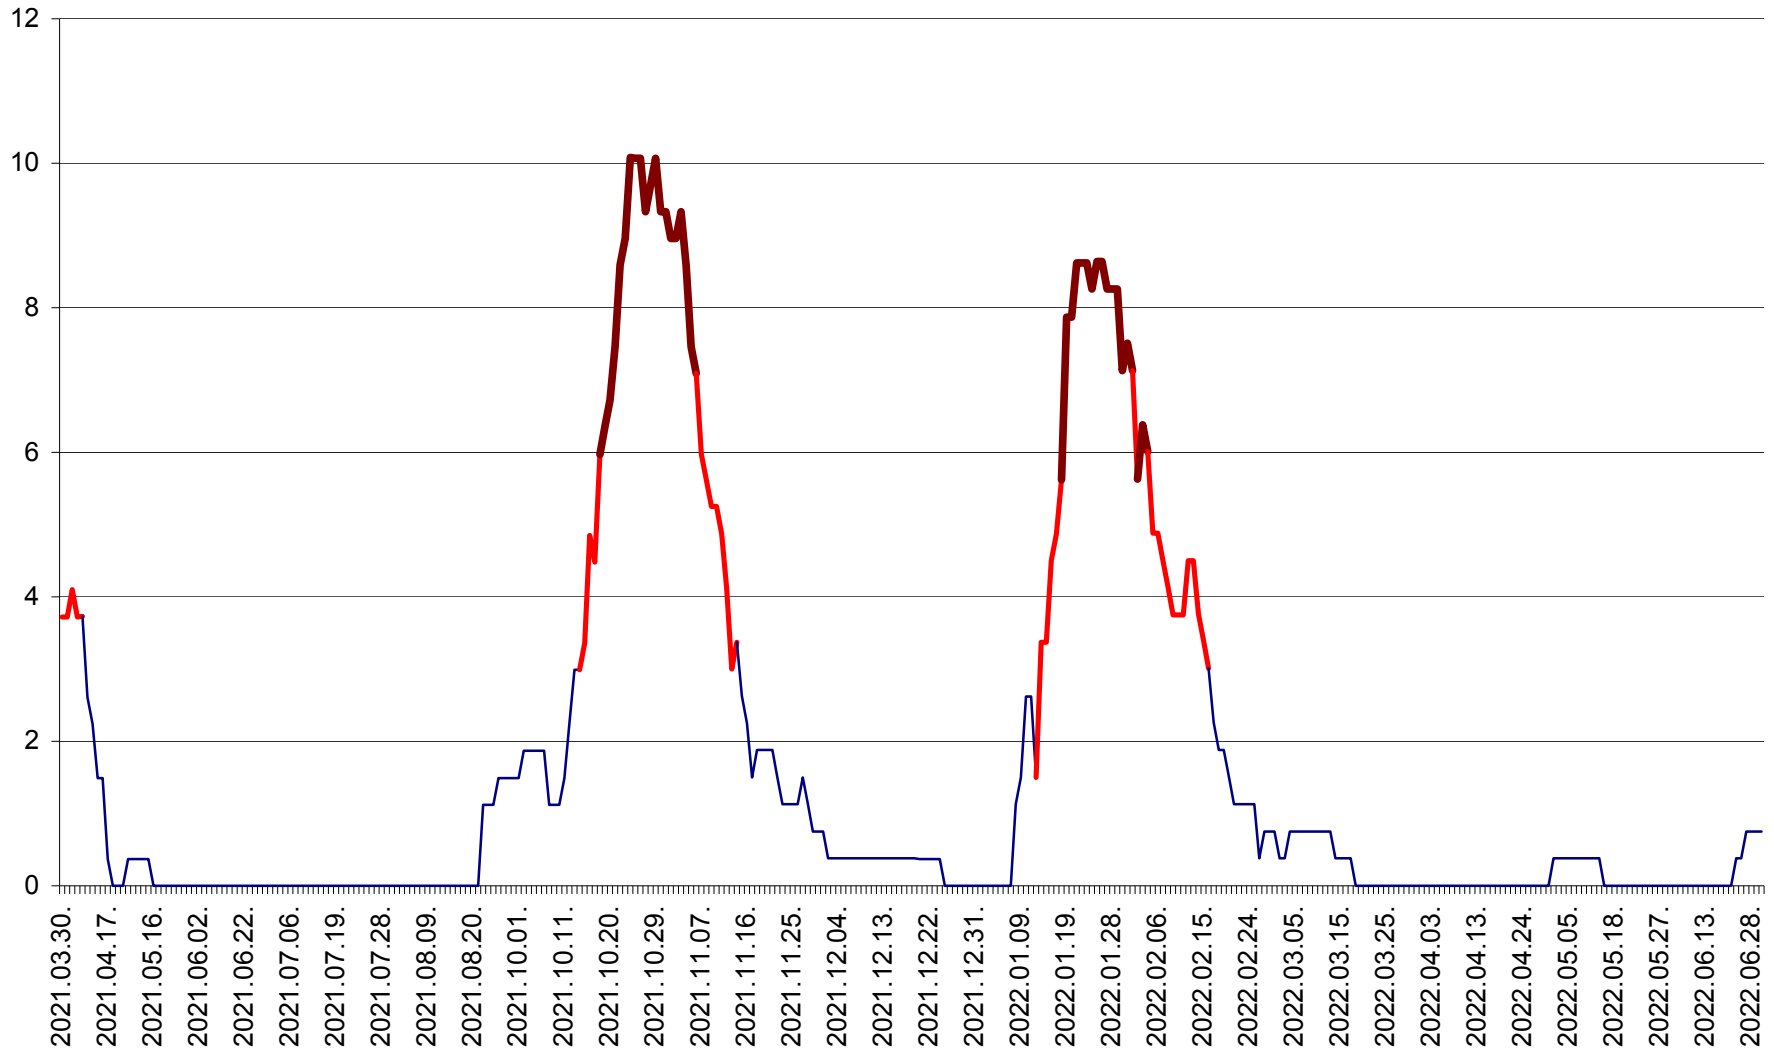

PLĂIEȘII DE JOS - Evoluția incidenței cumulate pe 14 zile la ‰ de locuitori
2021.04.01. - 2022.06.30.

PORUMBENI - Evolutia incidentei cumulate pe 14 zile la ‰ de locuitori
2021.04.01. - 2022.06.30.

PRAID - Evolutia incidentei cumulate pe 14 zile la ‰ de locuitori
2021.04.01. - 2022.06.30.

RACU - Evolutia incidentei cumulate pe 14 zile la ‰ de locuitori
2021.04.01. - 2022.06.30.

REMETEA - Evolutia incidentei cumulate pe 14 zile la % de locuitori
2021.04.01. - 2022.06.30.

SĂCEL - Evolutia incidentei cumulate pe 14 zile la ‰ de locuitori
2021.04.01. - 2022.06.30.

SÂNCRĂIENI - Evolutia incidentei cumulate pe 14 zile la ‰ de locuitori
2021.04.01. - 2022.06.30.

SÂNDOMIC - Evolutia incidentei cumulate pe 14 zile la ‰ de locuitori
2021.04.01. - 2022.06.30.

SÂNMARTIN - Evolutia incidentei cumulate pe 14 zile la ‰ de locuitori
2021.04.01. - 2022.06.30.