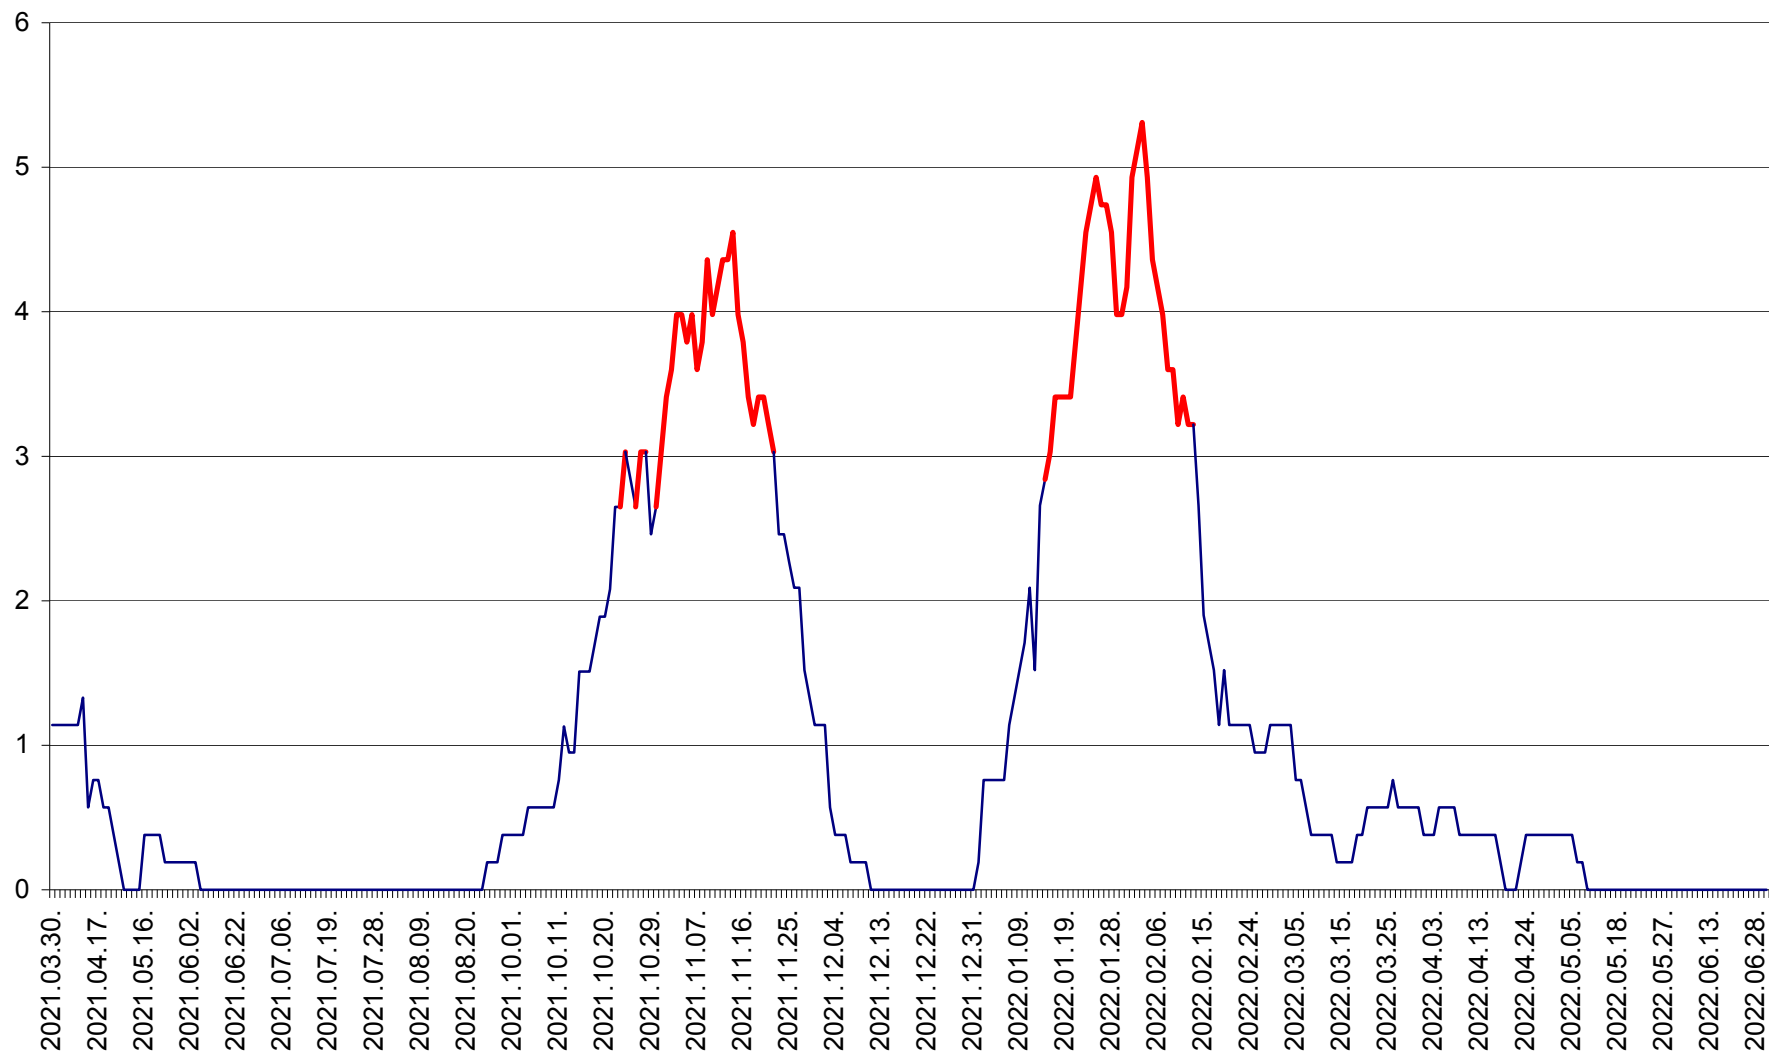

SÂNSIMION - Evolutia incidentei cumulate pe 14 zile la ‰ de locuitori
2021.04.01. - 2022.06.30.

SÂNTIMBRU - Evolutia incidentei cumulate pe 14 zile la ‰ de locuitori
2021.04.01. - 2022.06.30.

SĂRMAȘ - Evolutia incidentei cumulate pe 14 zile la ‰ de locuitori
2021.04.01. - 2022.06.30.

SATU MARE - Evolutia incidentei cumulate pe 14 zile la ‰ de locuitori
2021.04.01. - 2022.06.30.

SECUIENI - Evolutia incidentei cumulate pe 14 zile la % de locuitori
2021.04.01. - 2022.06.30.

SICULENI - Evolutia incidentei cumulate pe 14 zile la ‰ de locuitori
2021.04.01. - 2022.06.30.

ȘIMONEȘTI - Evolutia incidentei cumulate pe 14 zile la ‰ de locuitori
2021.04.01. - 2022.06.30.

SUBCETATE - Evolutia incidentei cumulate pe 14 zile la ‰ de locuitori
2021.04.01. - 2022.06.30.

SUSENI - Evolutia incidentei cumulate pe 14 zile la ‰ de locuitori
2021.04.01. - 2022.06.30.