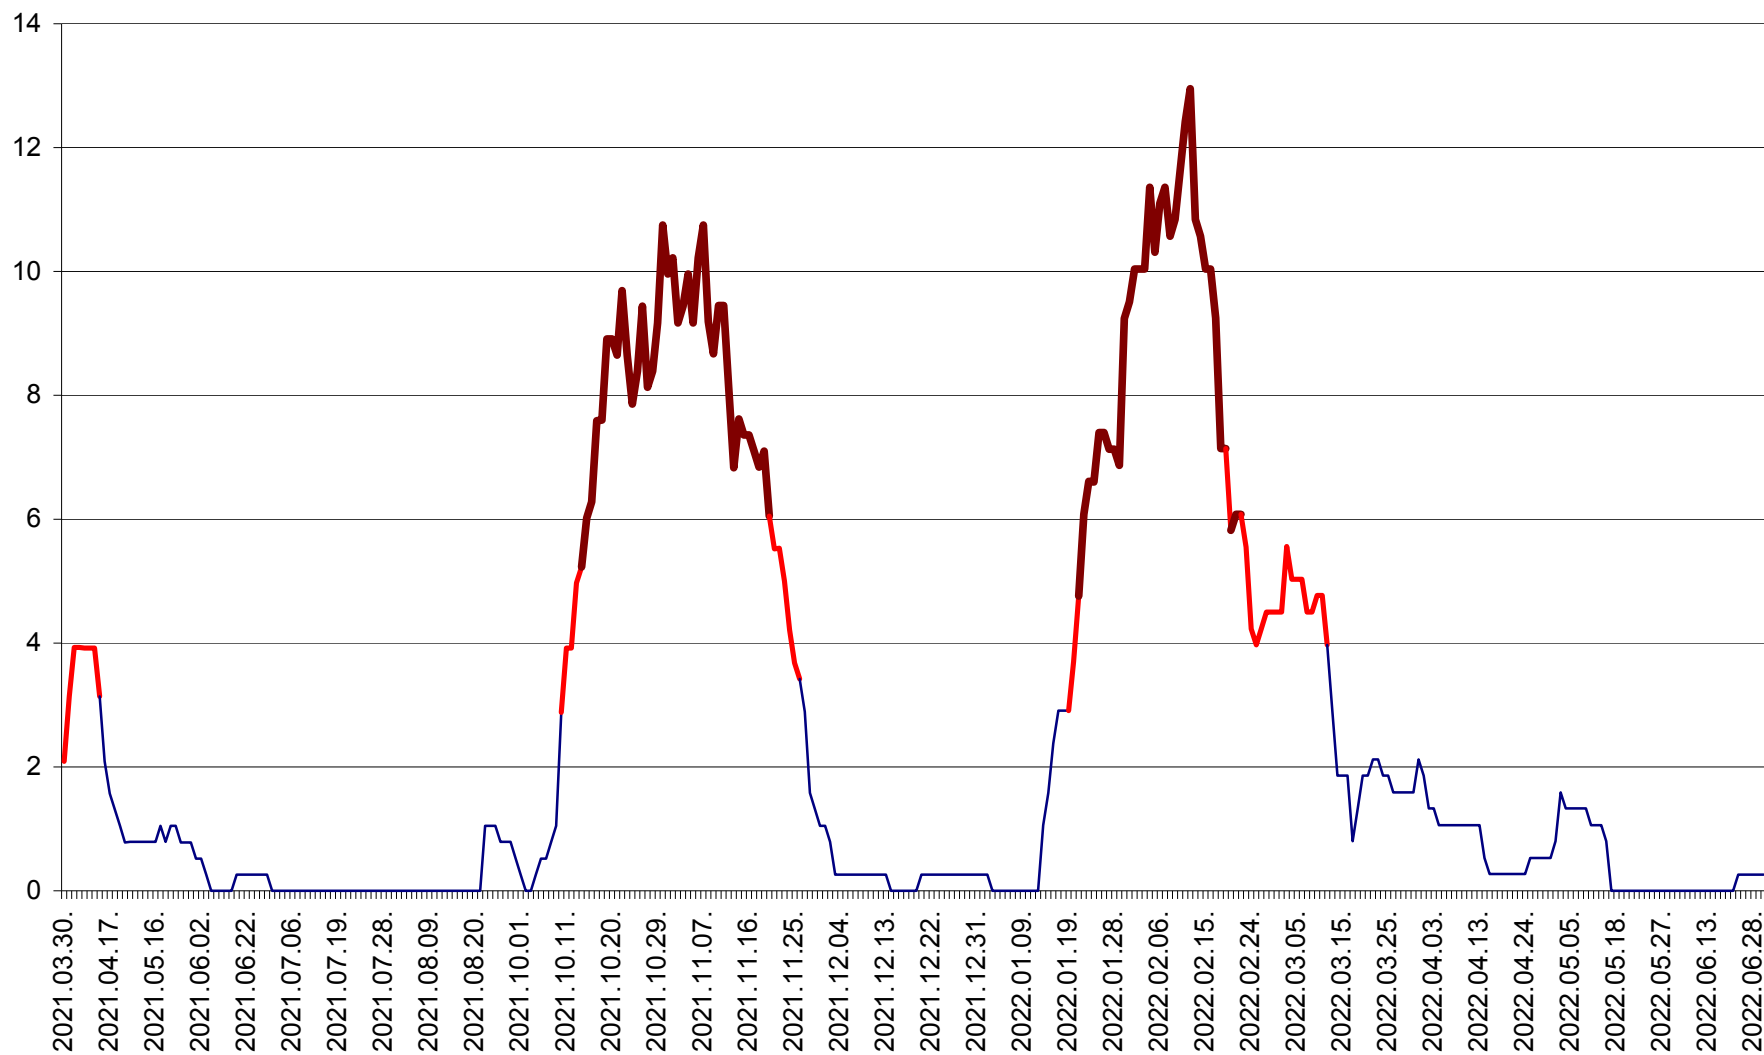

RACU - Evolutia incidentei cumulate pe 14 zile la ‰ de locuitori
2021.04.01. - 2022.06.30.

REMETEA - Evolutia incidentei cumulate pe 14 zile la % de locuitori
2021.04.01. - 2022.06.30.

SĂCEL - Evolutia incidentei cumulate pe 14 zile la ‰ de locuitori
2021.04.01. - 2022.06.30.

SÂNCRĂIENI - Evolutia incidentei cumulate pe 14 zile la ‰ de locuitori
2021.04.01. - 2022.06.30.

SÂNDOMIC - Evolutia incidentei cumulate pe 14 zile la ‰ de locuitori
2021.04.01. - 2022.06.30.

SÂNMARTIN - Evolutia incidentei cumulate pe 14 zile la ‰ de locuitori
2021.04.01. - 2022.06.30.

SÂNSIMION - Evolutia incidentei cumulate pe 14 zile la ‰ de locuitori
2021.04.01. - 2022.06.30.

SÂNTIMBRU - Evolutia incidentei cumulate pe 14 zile la ‰ de locuitori
2021.04.01. - 2022.06.30.

SĂRMAȘ - Evolutia incidentei cumulate pe 14 zile la ‰ de locuitori
2021.04.01. - 2022.06.30.