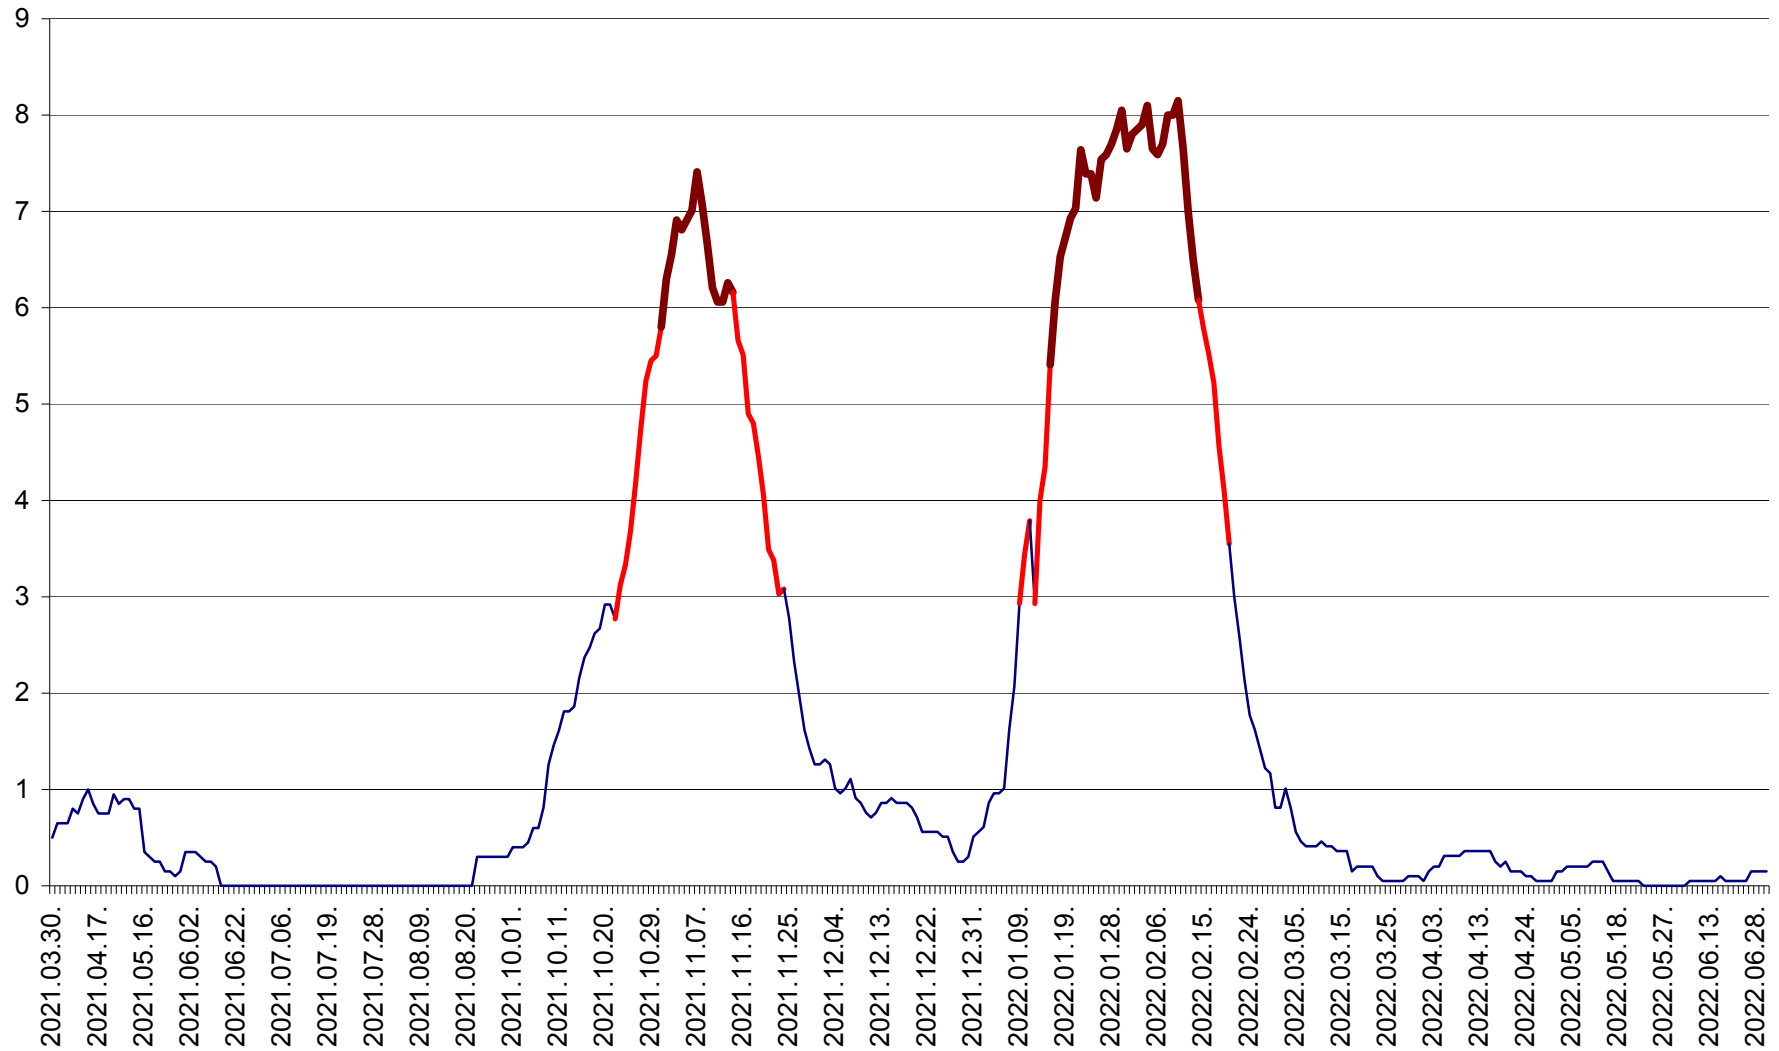

DÂRJIU - Evolutia incidentei cumulate pe 14 zile la ‰ de locuitori
2021.04.01. - 2022.06.30.

DEALU - Evolutia incidentei cumulate pe 14 zile la ‰ de locuitori
2021.04.01. - 2022.06.30.

DITRĂU - Evolutia incidentei cumulate pe 14 zile la ‰ de locuitori
2021.04.01. - 2022.06.30.

FELICENI - Evolutia incidentei cumulate pe 14 zile la % de locuitori
2021.04.01. - 2022.06.30.

FRUMOASA - Evolutia incidentei cumulate pe 14 zile la ‰ de locuitori
2021.04.01. - 2022.06.30.

GĂLĂUȚAȘ - Evoluția incidenței cumulate pe 14 zile la ‰ de locuitori
2021.04.01. - 2022.06.30.

MUNICIPIUL GHEORGHENI - Evolutia incidentei cumulate pe 14 zile la % de locuitori
2021.04.01. - 2022.06.30.

JOSENI - Evolutia incidentei cumulate pe 14 zile la ‰ de locuitori
2021.04.01. - 2022.06.30.

LĂZAREA - Evolutia incidentei cumulate pe 14 zile la % de locuitori
2021.04.01. - 2022.06.30.

LELICENI - Evolutia incidentei cumulate pe 14 zile la % de locuitori
2021.04.01. - 2022.06.30.

LUETA - Evolutia incidentei cumulate pe 14 zile la ‰ de locuitori
2021.04.01. - 2022.06.30.

LUNCA DE JOS - Evolutia incidentei cumulate pe 14 zile la ‰ de locuitori
2021.04.01. - 2022.06.30.