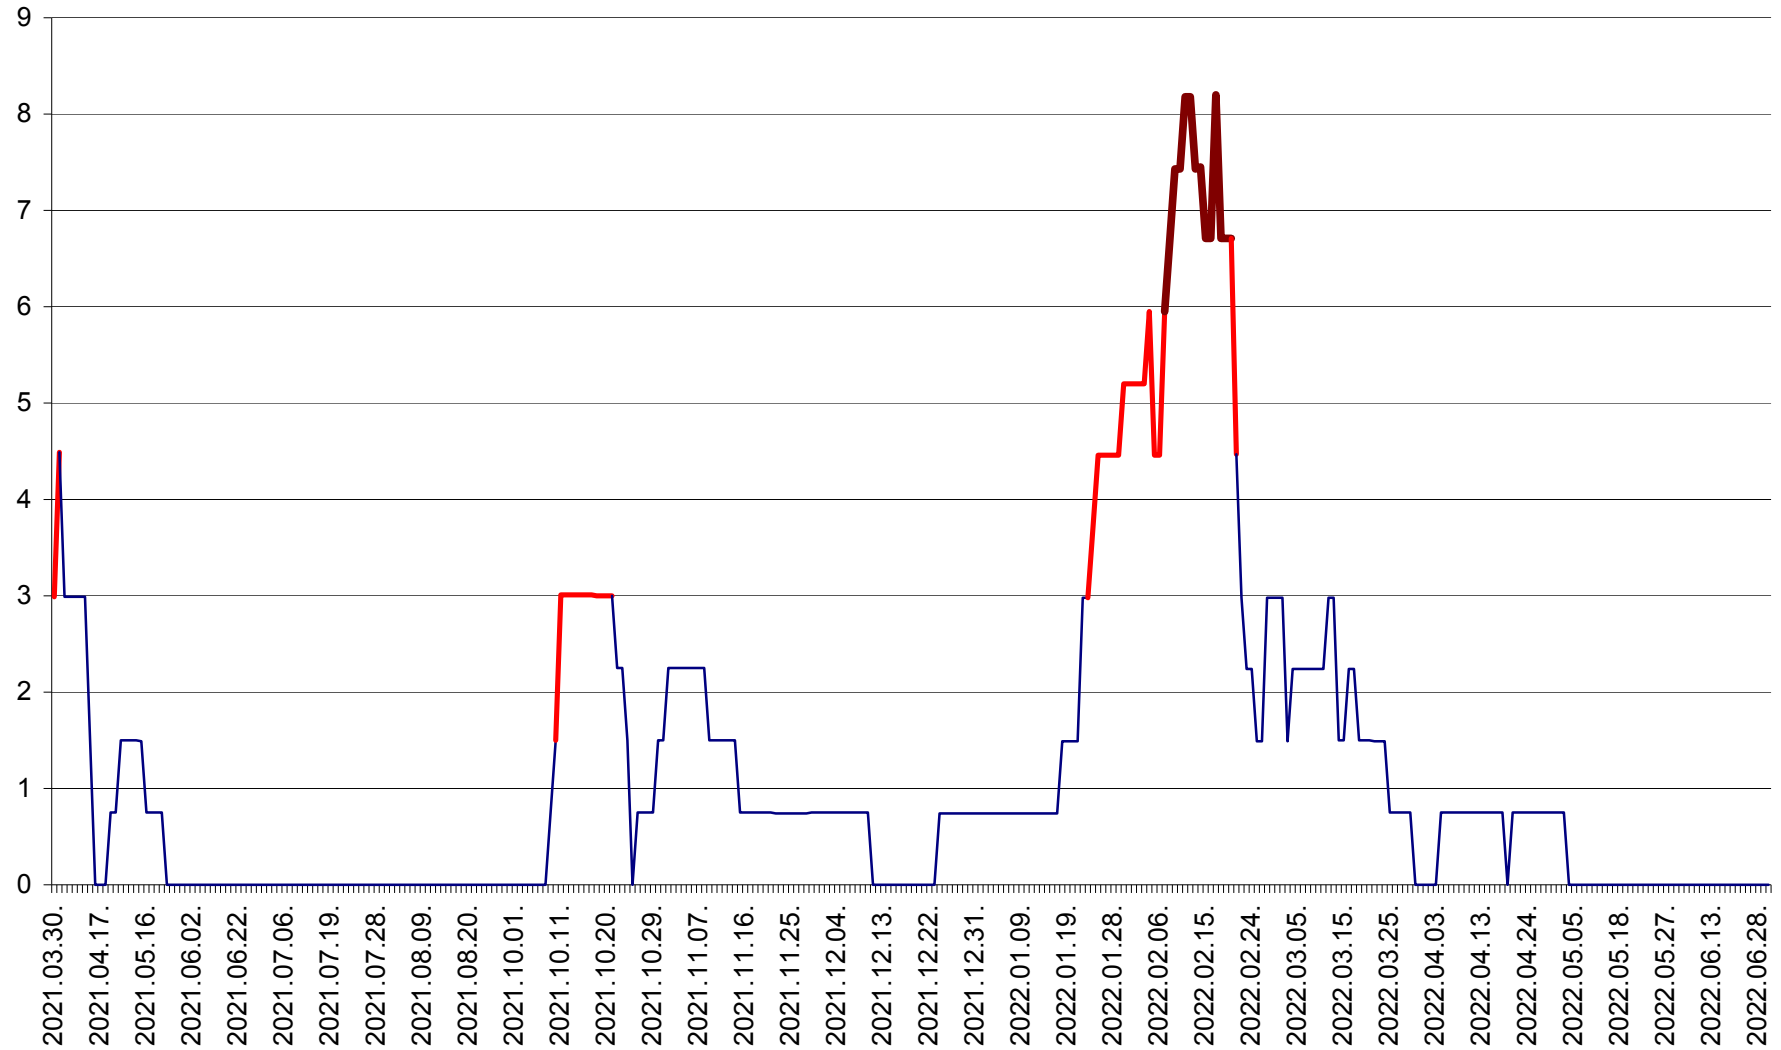

LELICENI - Evolutia incidentei cumulate pe 14 zile la % de locuitori
2021.04.01. - 2022.06.30.

LUETA - Evolutia incidentei cumulate pe 14 zile la ‰ de locuitori
2021.04.01. - 2022.06.30.

LUNCA DE JOS - Evolutia incidentei cumulate pe 14 zile la ‰ de locuitori
2021.04.01. - 2022.06.30.

LUNCA DE SUS - Evolutia incidentei cumulate pe 14 zile la ‰ de locuitori
2021.04.01. - 2022.06.30.

LUPENI - Evolutia incidentei cumulate pe 14 zile la ‰ de locuitori
2021.04.01. - 2022.06.30.

MĂDĂRAȘ - Evolutia incidentei cumulate pe 14 zile la ‰ de locuitori
2021.04.01. - 2022.06.30.

MĂRTINIȘ - Evolutia incidentei cumulate pe 14 zile la % de locuitori
2021.04.01. - 2022.06.30.

MEREȘTI - Evolutia incidentei cumulate pe 14 zile la ‰ de locuitori
2021.04.01. - 2022.06.30.

MUNICIPIUL MIERCUREA-CIUC - Evolutia incidentei cumulate pe 14 zile la ‰ de locuitori
2021.04.01. - 2022.06.30.