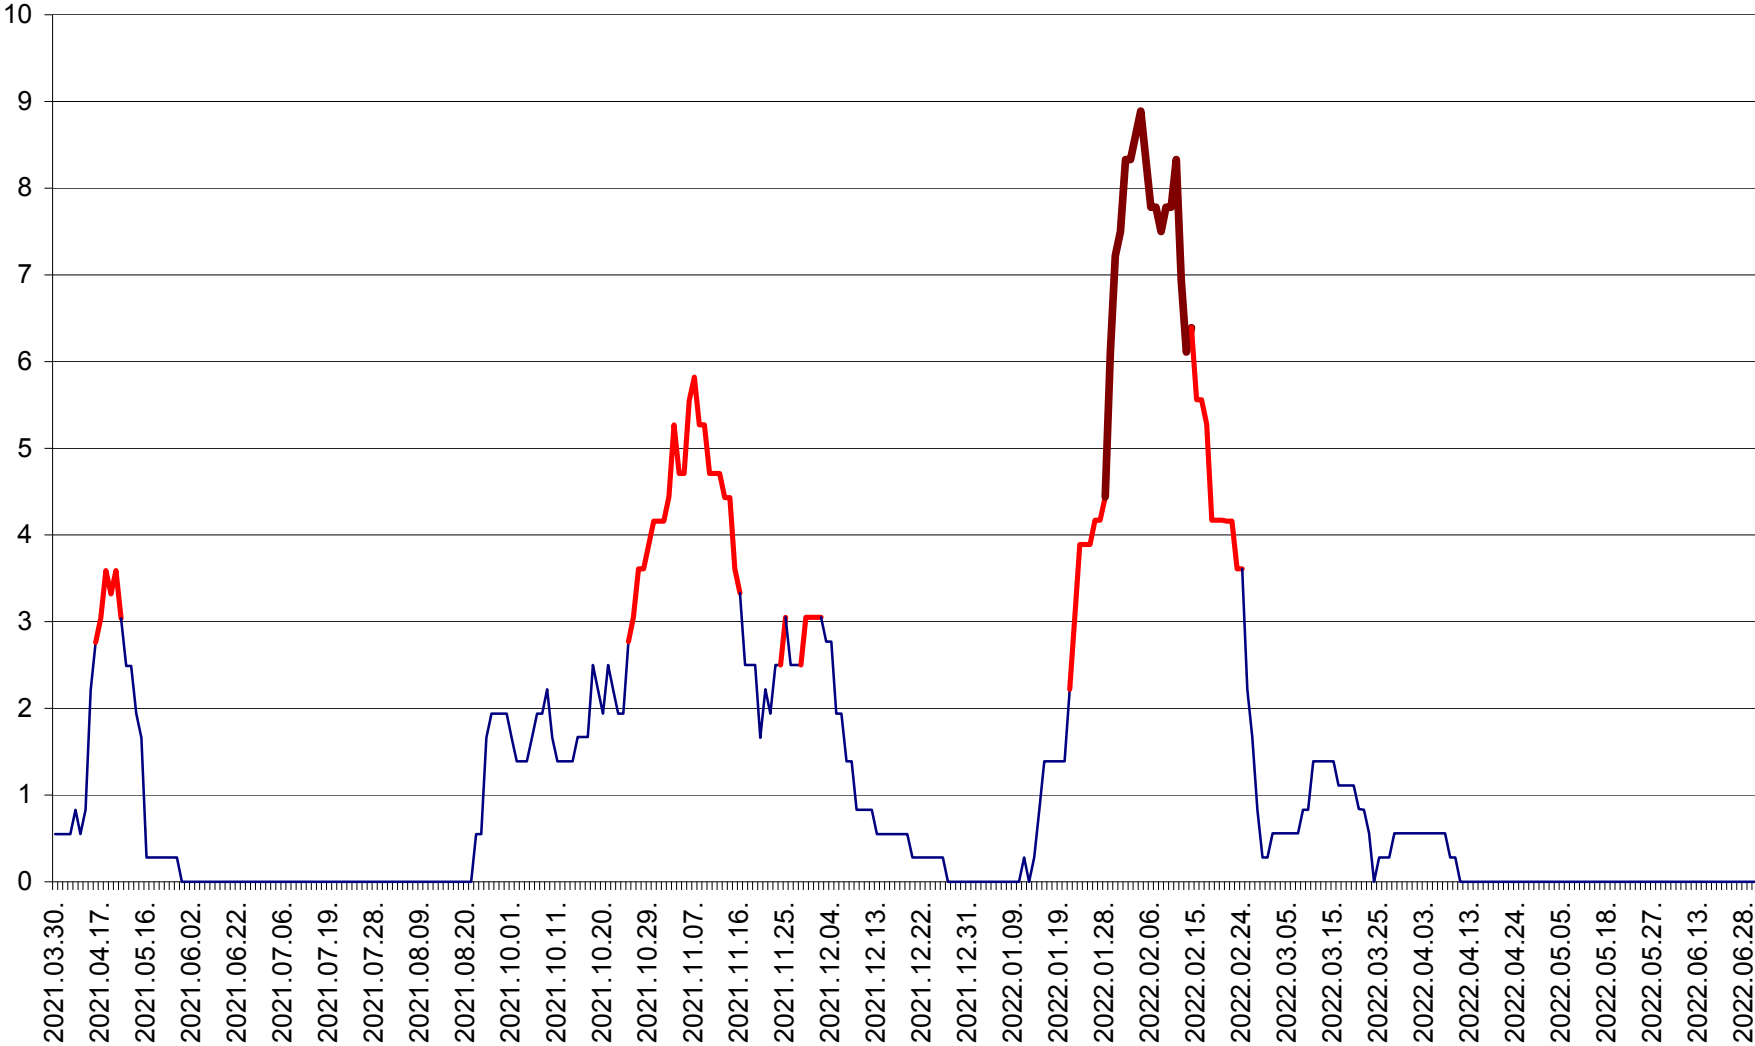

LELICENI - Evolutia incidentei cumulate pe 14 zile la % de locuitori
2021.04.01. - 2022.06.30.

LUETA - Evolutia incidentei cumulate pe 14 zile la ‰ de locuitori
2021.04.01. - 2022.06.30.

LUNCA DE JOS - Evolutia incidentei cumulate pe 14 zile la ‰ de locuitori
2021.04.01. - 2022.06.30.

LUNCA DE SUS - Evolutia incidentei cumulate pe 14 zile la ‰ de locuitori
2021.04.01. - 2022.06.30.

LUPENI - Evolutia incidentei cumulate pe 14 zile la ‰ de locuitori
2021.04.01. - 2022.06.30.

MĂDĂRAȘ - Evolutia incidentei cumulate pe 14 zile la ‰ de locuitori
2021.04.01. - 2022.06.30.

MĂRTINIȘ - Evolutia incidentei cumulate pe 14 zile la % de locuitori
2021.04.01. - 2022.06.30.

MEREȘTI - Evolutia incidentei cumulate pe 14 zile la ‰ de locuitori
2021.04.01. - 2022.06.30.

MUNICIPIUL MIERCUREA-CIUC - Evolutia incidentei cumulate pe 14 zile la ‰ de locuitori
2021.04.01. - 2022.06.30.

MIHĂILENI - Evolutia incidentei cumulate pe 14 zile la ‰ de locuitori
2021.04.01. - 2022.06.30.

MUGENI - Evolutia incidentei cumulate pe 14 zile la ‰ de locuitori
2021.04.01. - 2022.06.30.

OCLAND - Evolutia incidentei cumulate pe 14 zile la ‰ de locuitori
2021.04.01. - 2022.06.30.