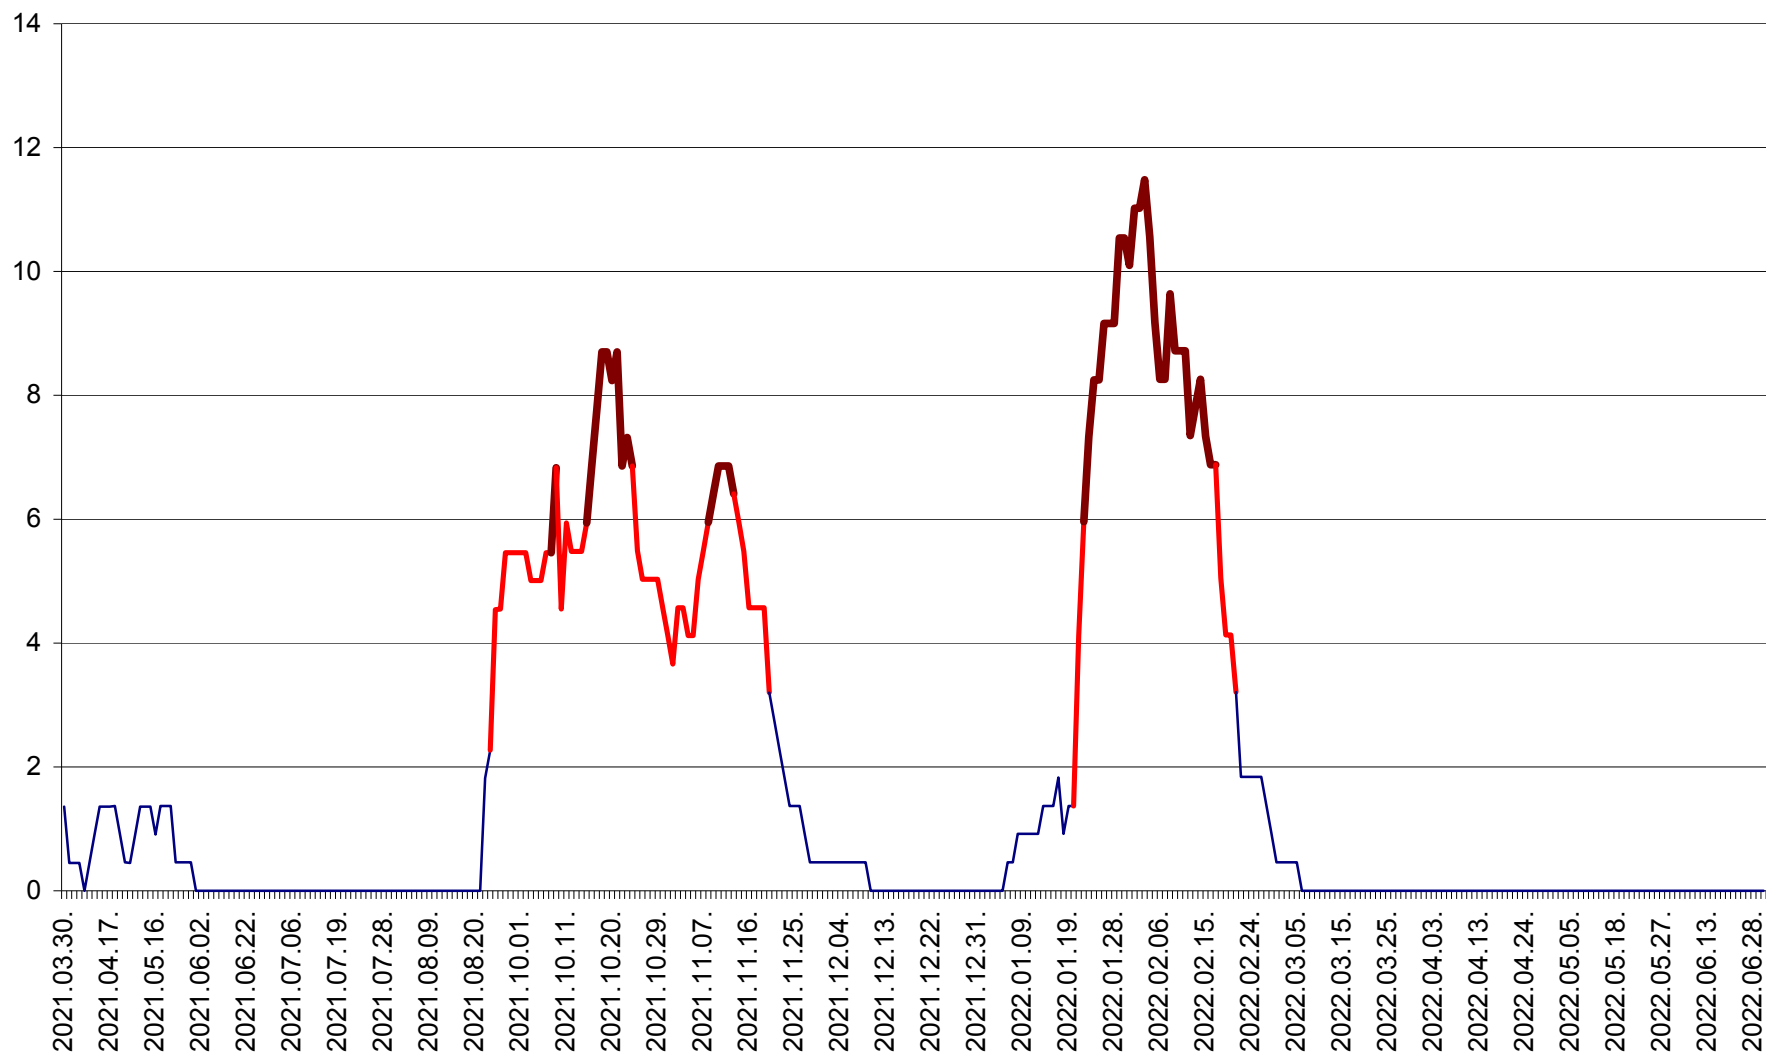

MUNICIPIUL GHEORGHENI - Evolutia incidentei cumulate pe 14 zile la % de locuitori
2021.04.01. - 2022.06.30.

JOSENI - Evolutia incidentei cumulate pe 14 zile la ‰ de locuitori
2021.04.01. - 2022.06.30.

LĂZAREA - Evolutia incidentei cumulate pe 14 zile la % de locuitori
2021.04.01. - 2022.06.30.

LELICENI - Evolutia incidentei cumulate pe 14 zile la % de locuitori
2021.04.01. - 2022.06.30.

LUETA - Evolutia incidentei cumulate pe 14 zile la ‰ de locuitori
2021.04.01. - 2022.06.30.

LUNCA DE JOS - Evolutia incidentei cumulate pe 14 zile la ‰ de locuitori
2021.04.01. - 2022.06.30.

LUNCA DE SUS - Evolutia incidentei cumulate pe 14 zile la ‰ de locuitori
2021.04.01. - 2022.06.30.

LUPENI - Evolutia incidentei cumulate pe 14 zile la ‰ de locuitori
2021.04.01. - 2022.06.30.

MĂDĂRAȘ - Evolutia incidentei cumulate pe 14 zile la ‰ de locuitori
2021.04.01. - 2022.06.30.