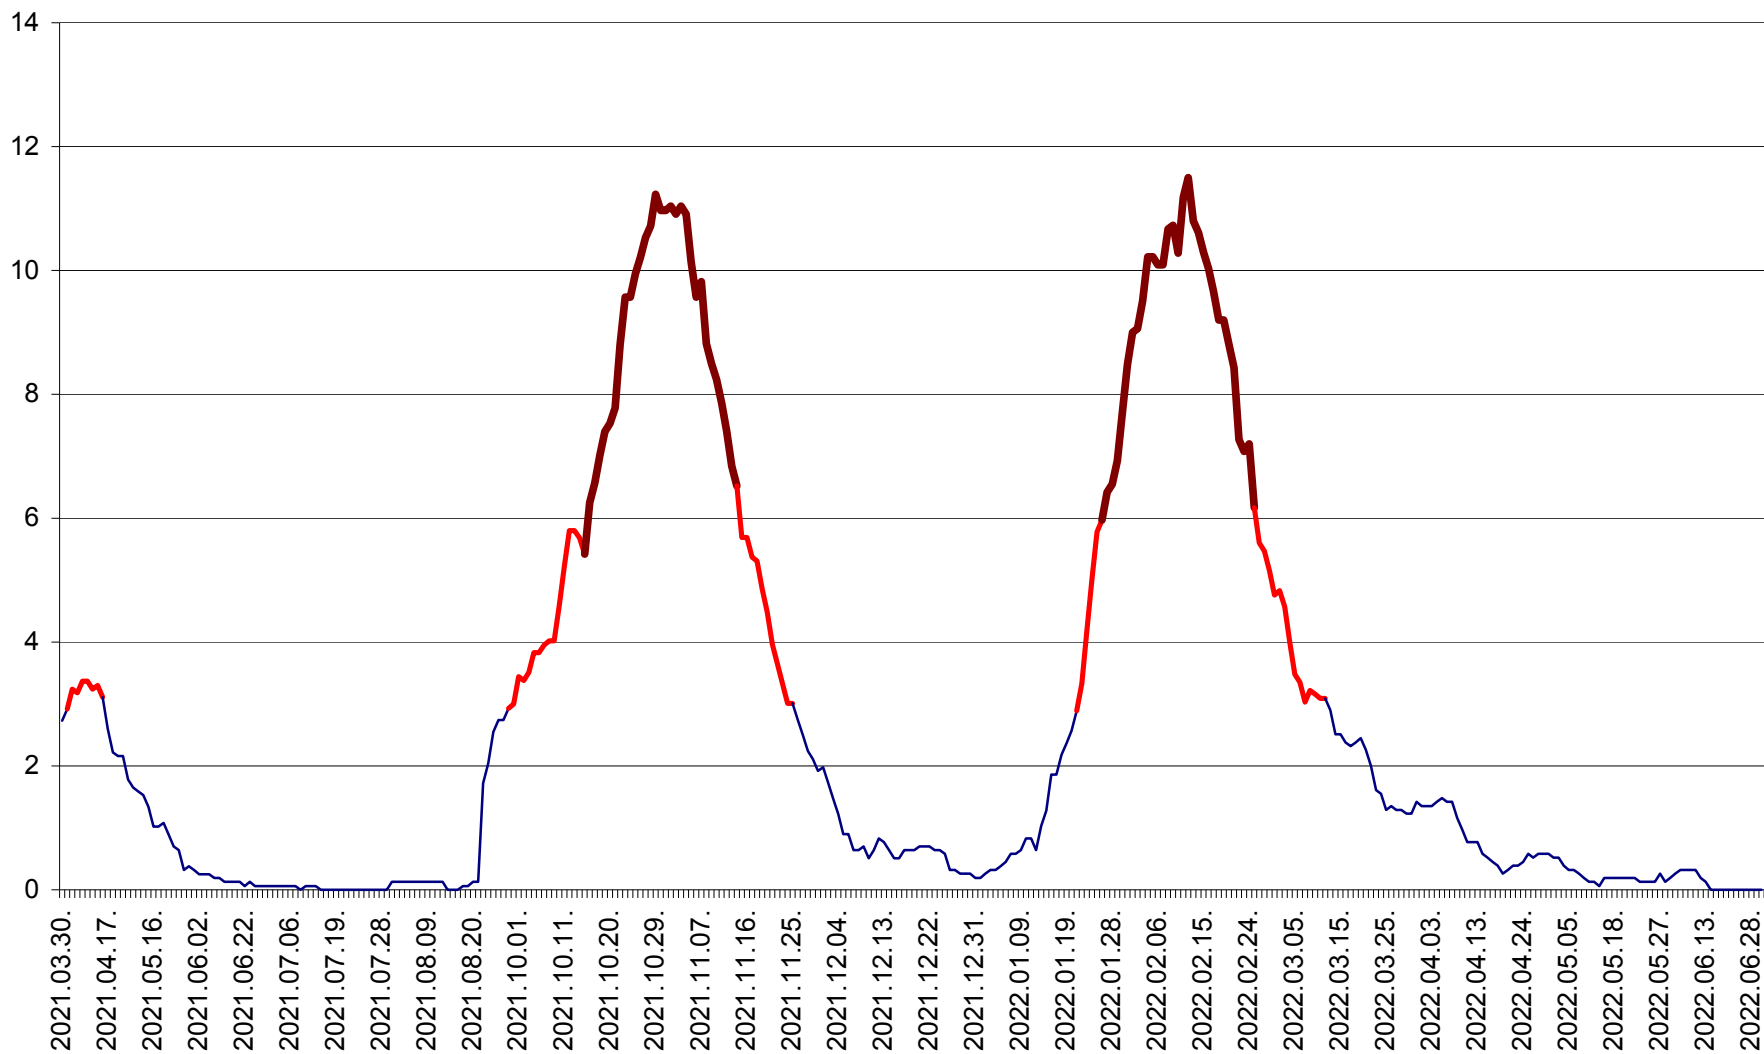

TULGHEȘ - Evolutia incidentei cumulate pe 14 zile la % de locuitori
2021.04.01. - 2022.06.30.