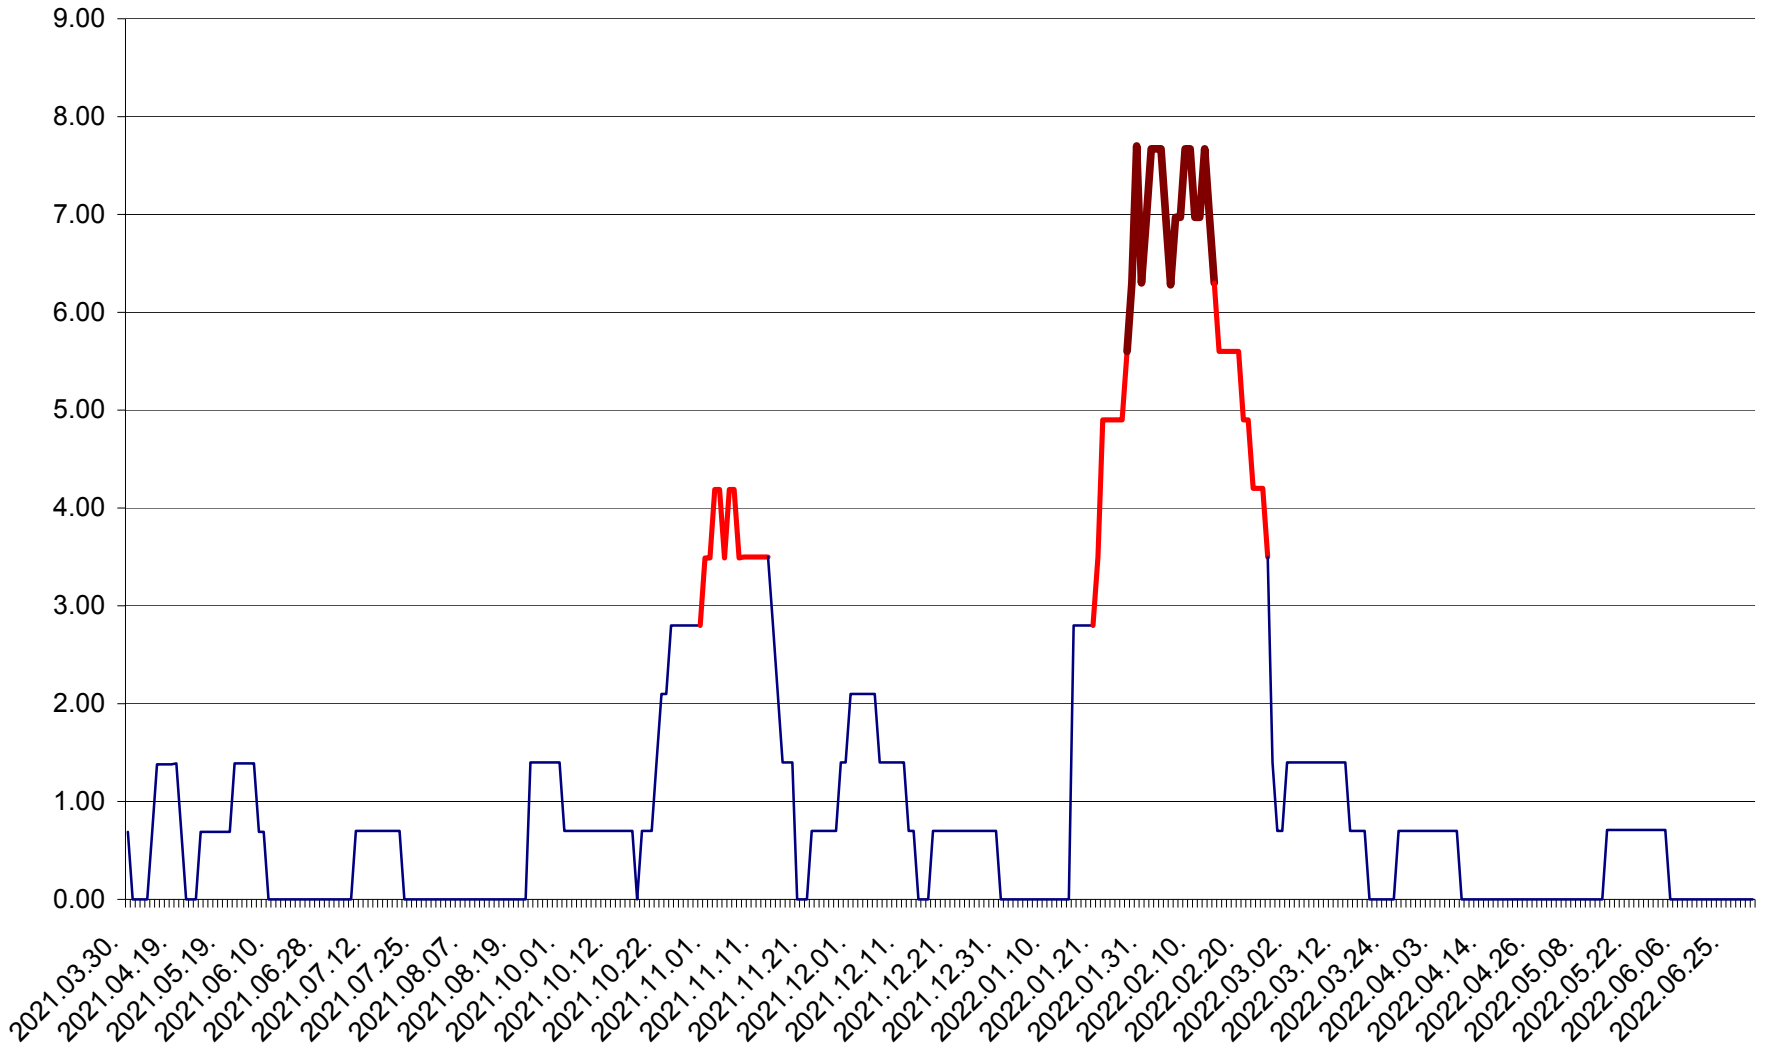

ORAȘ BĂLAN - Evoluția incidenței cumulate pe 14 zile la ‰ de locuitori
2021.04.01. - 2022.06.30.

BILBOR - Evolutia incidentei cumulate pe 14 zile la ‰ de locuitori
2021.04.01. - 2022.06.30.

ORAȘ BORSEC - Evolutia incidentei cumulate pe 14 zile la ‰ de locuitori
2021.04.01. - 2022.06.30.

BRĂDEȘTI - Evolutia incidentei cumulate pe 14 zile la ‰ de locuitori
2021.04.01. - 2022.06.30.

CĂPÂLNIȚA - Evolutia incidentei cumulate pe 14 zile la ‰ de locuitori
2021.04.01. - 2022.06.30.

CÂRȚA - Evolutia incidentei cumulate pe 14 zile la ‰ de locuitori
2021.04.01. - 2022.06.30.

CICEU - Evolutia incidentei cumulate pe 14 zile la ‰ de locuitori
2021.04.01. - 2022.06.30.

CIUCSÂNGEORGIU - Evolutia incidentei cumulate pe 14 zile la % de locuitori
2021.04.01. - 2022.06.30.

CIUMANI - Evolutia incidentei cumulate pe 14 zile la ‰ de locuitori
2021.04.01. - 2022.06.30.

CORBU - Evolutia incidentei cumulate pe 14 zile la ‰ de locuitori
2021.04.01. - 2022.06.30.

CORUND - Evolutia incidentei cumulate pe 14 zile la ‰ de locuitori
2021.04.01. - 2022.06.30.

COZMENI - Evolutia incidentei cumulate pe 14 zile la ‰ de locuitori
2021.04.01. - 2022.06.30.