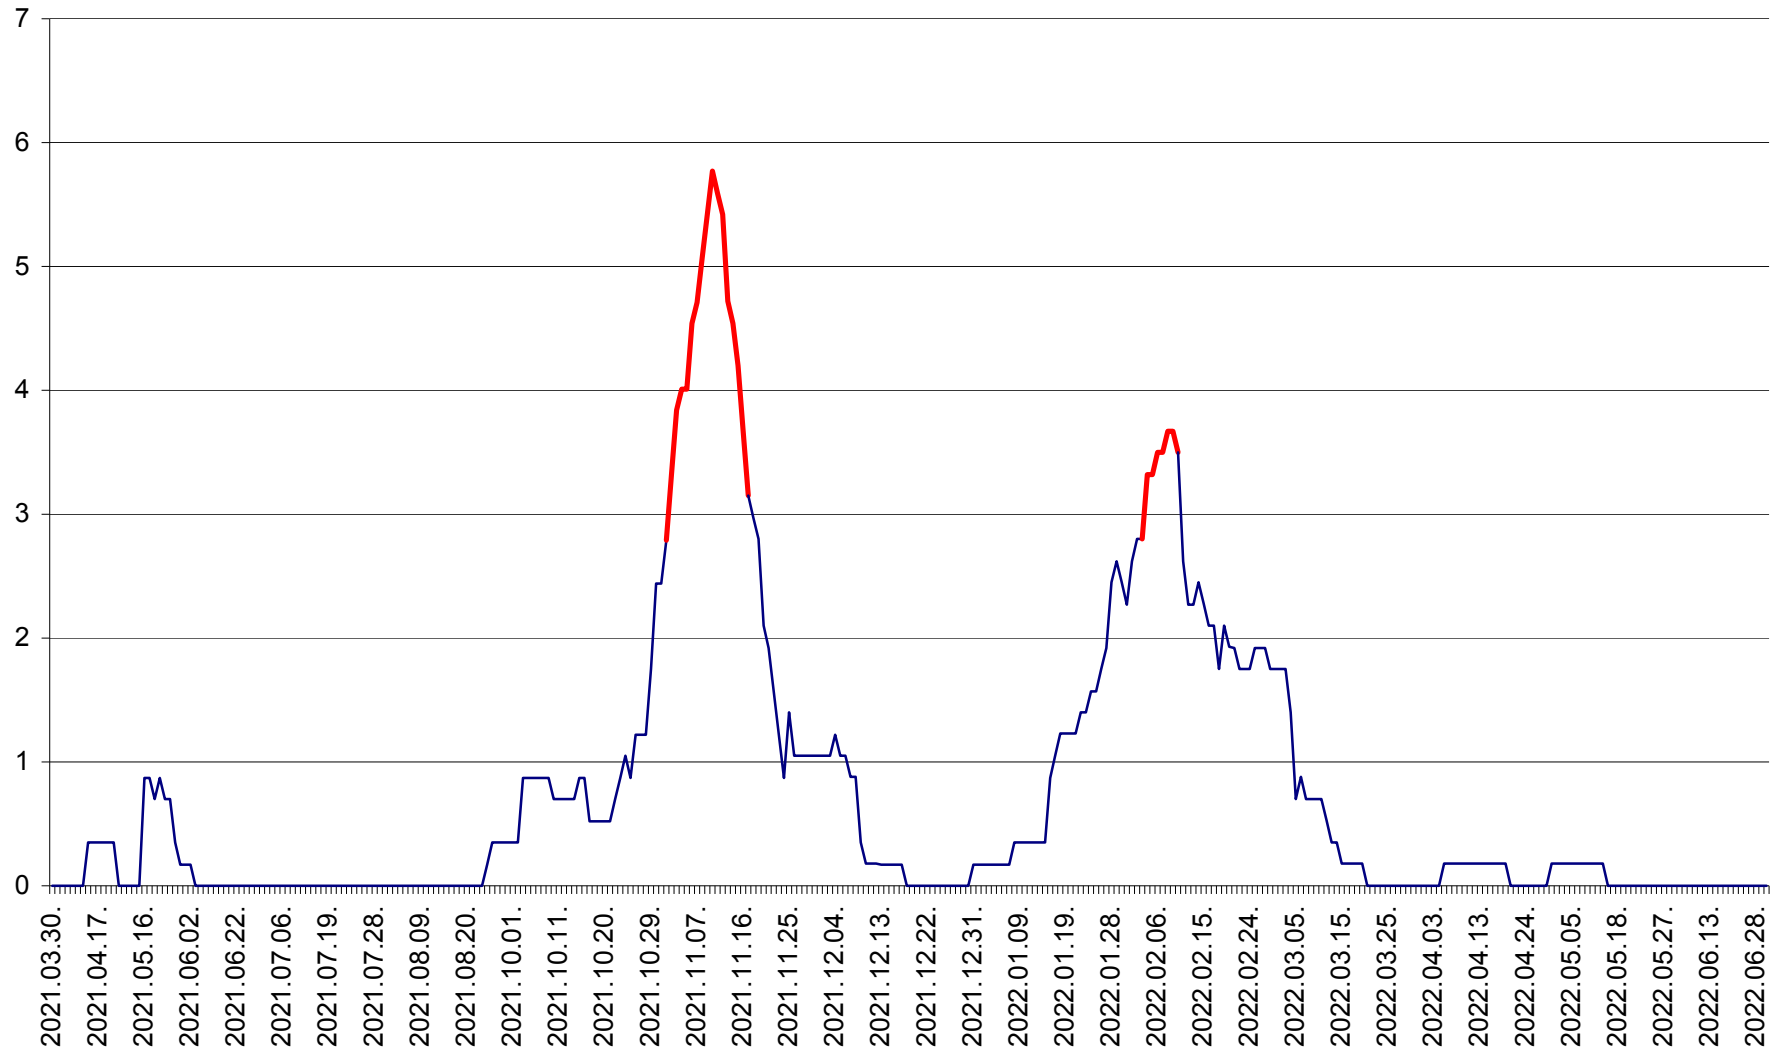

BRĂDEȘTI - Evolutia incidentei cumulate pe 14 zile la ‰ de locuitori
2021.04.01. - 2022.06.30.

CĂPÂLNIȚA - Evolutia incidentei cumulate pe 14 zile la ‰ de locuitori
2021.04.01. - 2022.06.30.

CÂRȚA - Evolutia incidentei cumulate pe 14 zile la ‰ de locuitori
2021.04.01. - 2022.06.30.

CORBU - Evolutia incidentei cumulate pe 14 zile la ‰ de locuitori
2021.04.01. - 2022.06.30.

CORUND - Evolutia incidentei cumulate pe 14 zile la ‰ de locuitori
2021.04.01. - 2022.06.30.

COZMENI - Evolutia incidentei cumulate pe 14 zile la ‰ de locuitori
2021.04.01. - 2022.06.30.

ORAȘ CRISTURU SECUIESC - Evolutia incidentei cumulate pe 14 zile la ‰ de locuitori
2021.04.01. - 2022.06.30.

DĂNEȘTI - Evolutia incidentei cumulate pe 14 zile la ‰ de locuitori
2021.04.01. - 2022.06.30.

DÂRJIU - Evolutia incidentei cumulate pe 14 zile la ‰ de locuitori
2021.04.01. - 2022.06.30.

DEALU - Evolutia incidentei cumulate pe 14 zile la ‰ de locuitori
2021.04.01. - 2022.06.30.

DITRĂU - Evolutia incidentei cumulate pe 14 zile la ‰ de locuitori
2021.04.01. - 2022.06.30.