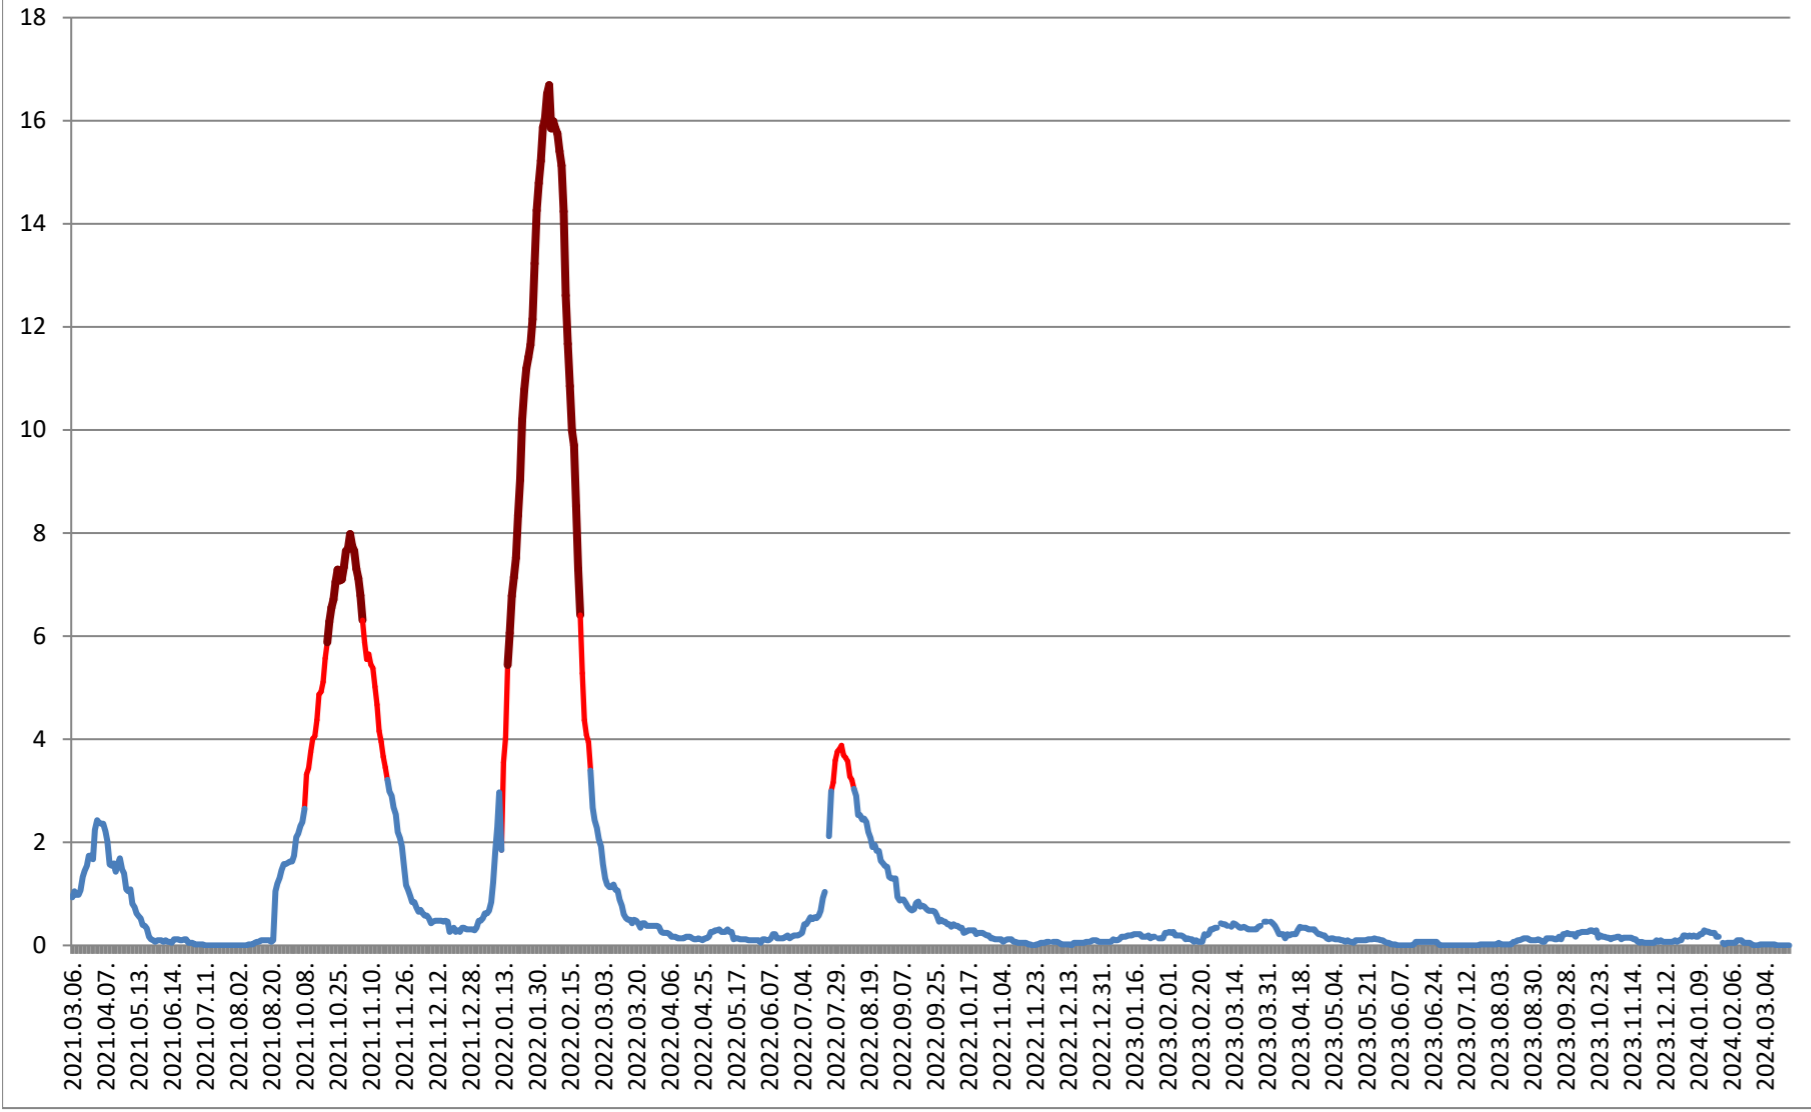

LUNCA DE JOS - Evolutia incidentei cumulate pe 14 zile la % de locuitori 2021.03.07. - 2024.03.25.

LUNCA DE SUS - Evolutia incidentei cumulate pe 14 zile la % de locuitori 2021.03.07. - 2024.03.25.

LUPENI - Evolutia incidentei cumulate pe 14 zile la % de locuitori 2021.03.07. - 2024.03.25.

MĂDĂRAȘ - Evolutia incidentei cumulate pe 14 zile la ‰ de locuitori 2021.03.07. - 2024.03.25.

MĂRTINIȘ - Evolutia incidentei cumulate pe 14 zile la ‰ de locuitori 2021.03.07. - 2024.03.25.

MEREȘTI - Evolutia incidentei cumulate pe 14 zile la ‰ de locuitori 2021.03.07. - 2024.03.25.

**MUNICIPIUL MIERCUREA-CIUC - Evolutia incidentei cumulate pe 14 zile
la ‰ de locuitori
2021.03.07. - 2024.03.25.**

MIHĂILENI - Evolutia incidentei cumulate pe 14 zile la % de locuitori 2021.03.07. - 2024.03.25.