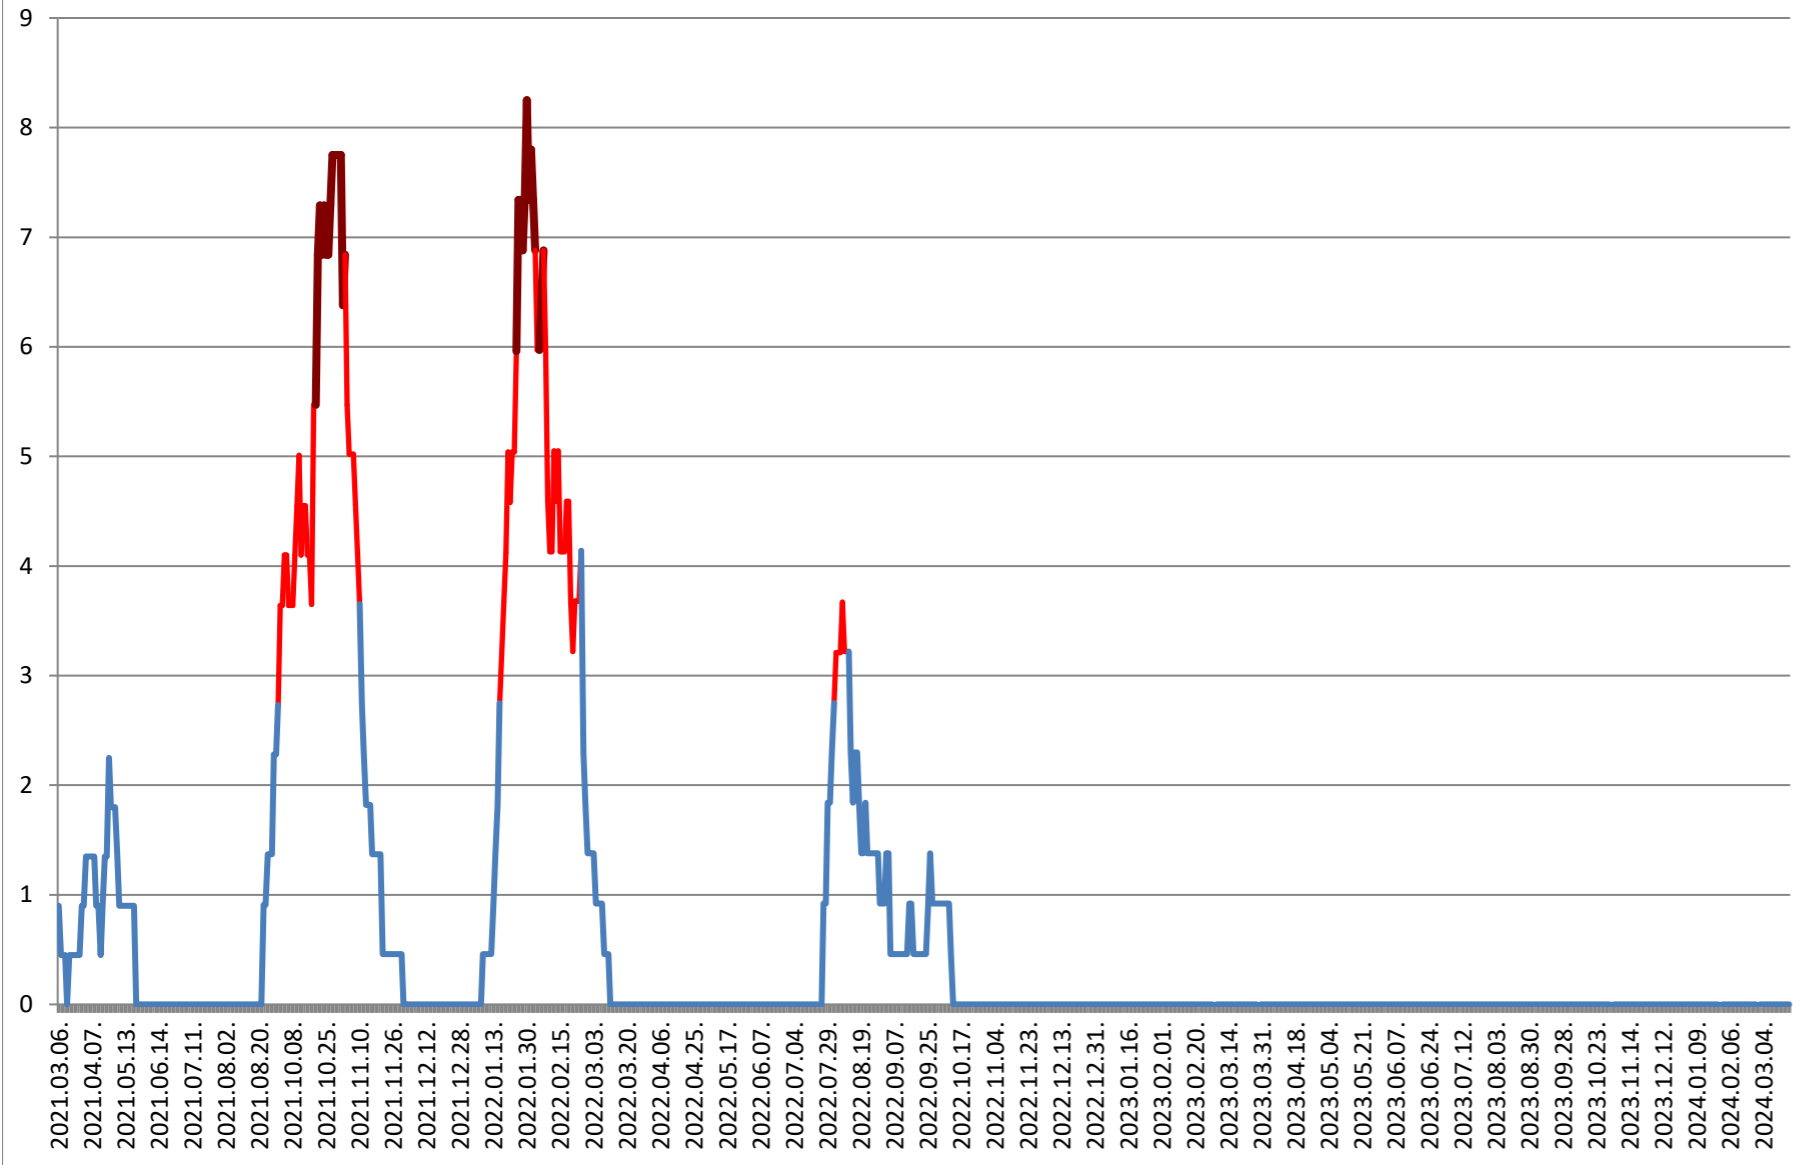

SĂCEL - Evolutia incidentei cumulate pe 14 zile la % de locuitori 2021.03.07. - 2024.03.25.

SÂNCRĂIENI - Evolutia incidentei cumulate pe 14 zile la % de locuitori 2021.03.07. - 2024.03.25.

SÂNDOMINIC - Evolutia incidentei cumulate pe 14 zile la ‰ de locuitori 2021.03.07. - 2024.03.25.

SÂNMARTIN - Evolutia incidentei cumulate pe 14 zile la ‰ de locuitori 2021.03.07. - 2024.03.25.

SÂNSIMION - Evolutia incidentei cumulate pe 14 zile la % de locuitori 2021.03.07. - 2024.03.25.

SÂNTIMBRU - Evolutia incidentei cumulate pe 14 zile la % de locuitori 2021.03.07. - 2024.03.25.