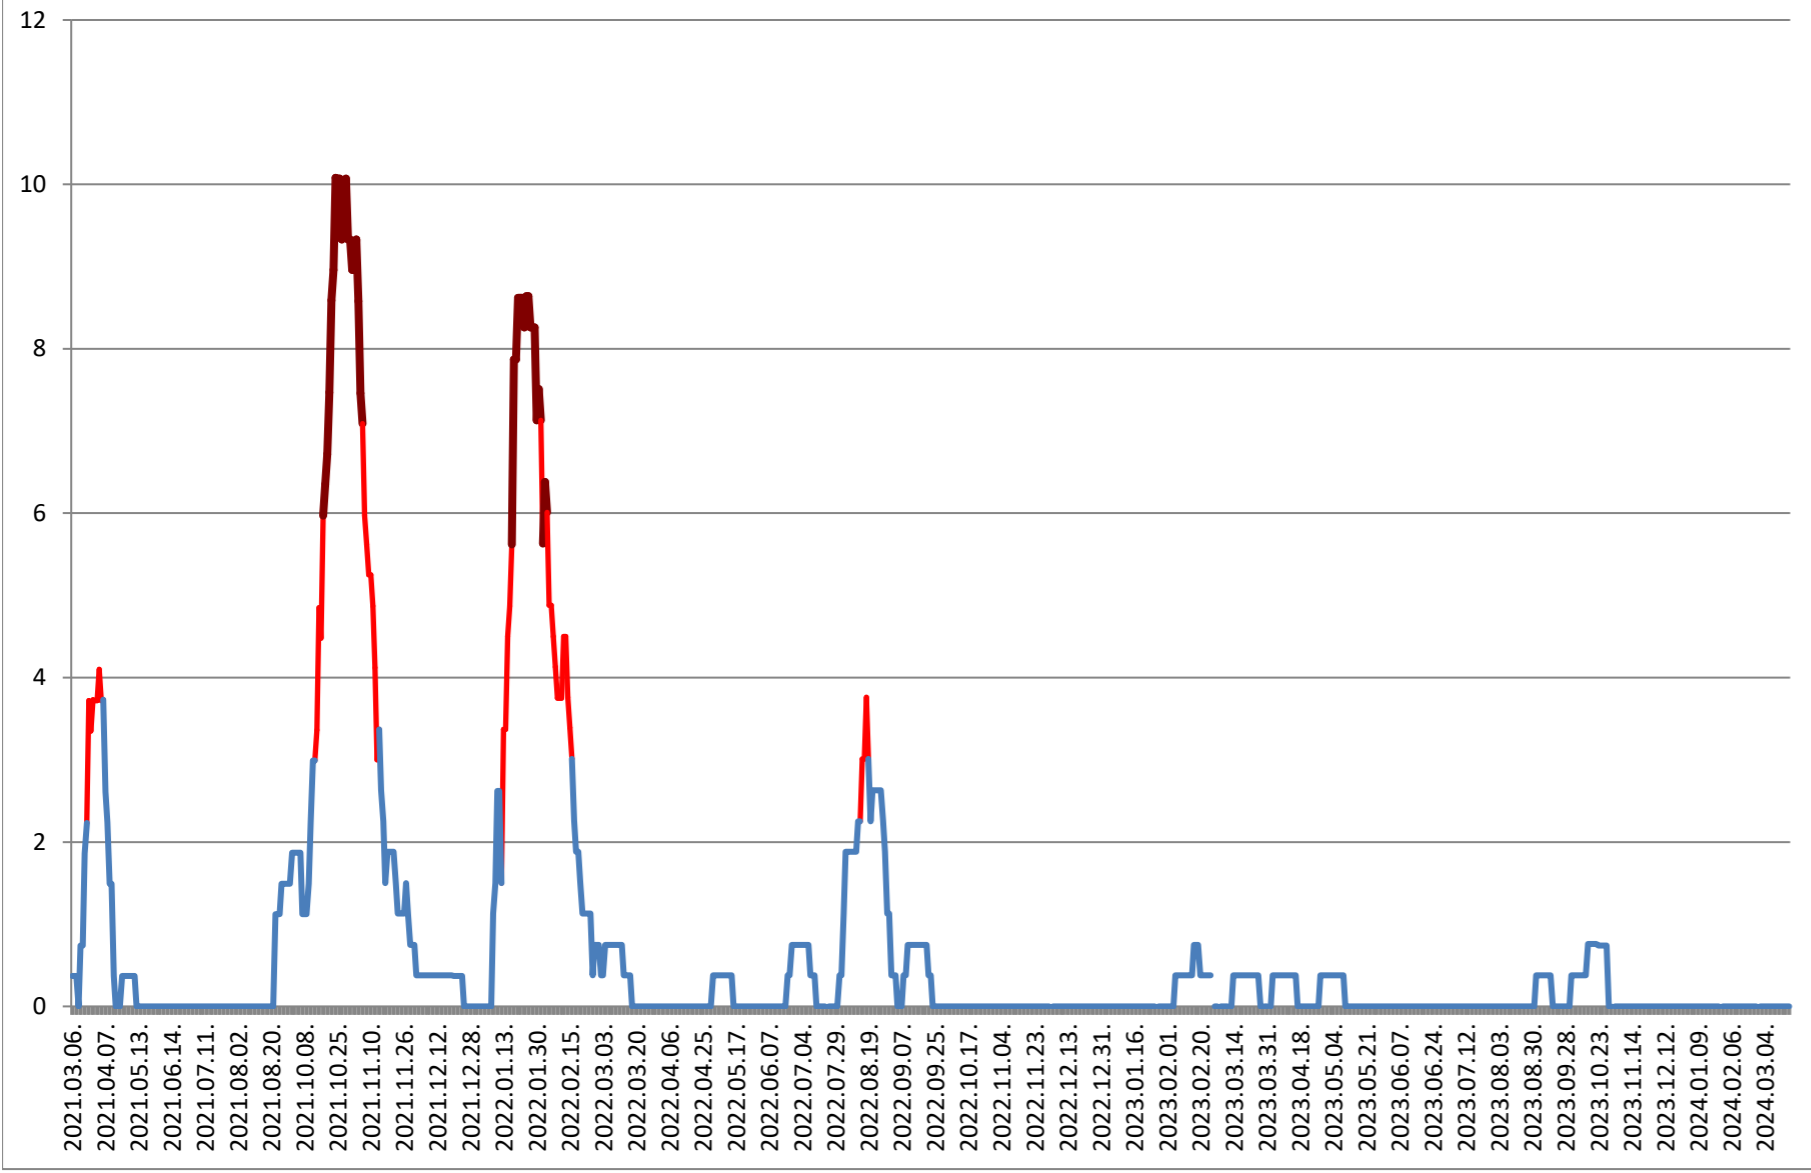

PĂULENI-CIUC - Evolutia incidentei cumulate pe 14 zile la % de locuitori 2021.03.07. - 2024.03.25.

PLĂIEȘII DE JOS - Evolutia incidentei cumulate pe 14 zile la ‰ de locuitori
2021.03.07. - 2024.03.25.

PORUMBENI - Evolutia incidentei cumulate pe 14 zile la % de locuitori 2021.03.07. - 2024.03.25.

PRAID - Evolutia incidentei cumulate pe 14 zile la ‰ de locuitori
2021.03.07. - 2024.03.25.

RACU - Evolutia incidentei cumulate pe 14 zile la % de locuitori 2021.03.07. - 2024.03.25.

REMETEA - Evolutia incidentei cumulate pe 14 zile la % de locuitori 2021.03.07. - 2024.03.25.

SĂCEL - Evolutia incidentei cumulate pe 14 zile la % de locuitori 2021.03.07. - 2024.03.25.

SÂNCRĂIENI - Evolutia incidentei cumulate pe 14 zile la % de locuitori 2021.03.07. - 2024.03.25.

SÂNDOMINIC - Evolutia incidentei cumulate pe 14 zile la ‰ de locuitori 2021.03.07. - 2024.03.25.