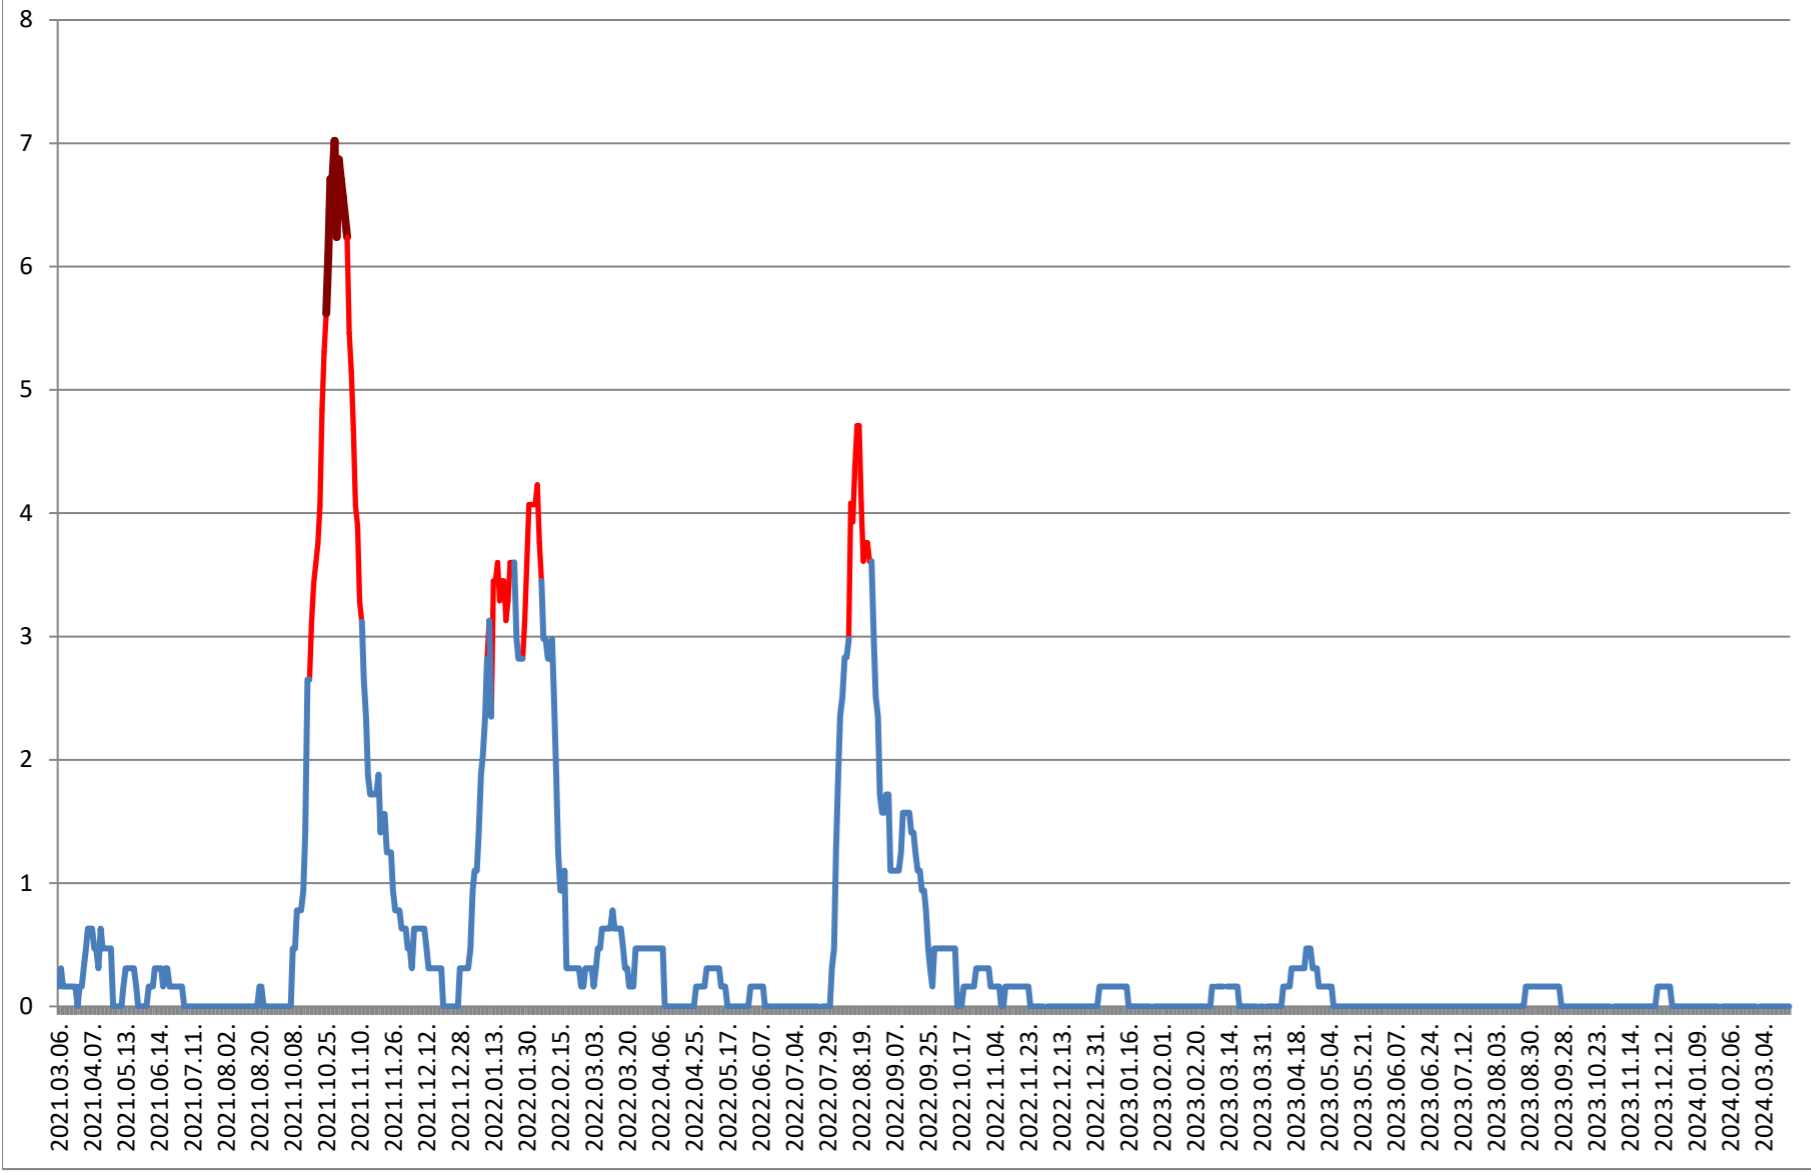

PĂULENI-CIUC - Evolutia incidentei cumulate pe 14 zile la % de locuitori 2021.03.07. - 2024.03.25.

PLĂIEȘII DE JOS - Evolutia incidentei cumulate pe 14 zile la ‰ de locuitori
2021.03.07. - 2024.03.25.

PORUMBENI - Evolutia incidentei cumulate pe 14 zile la % de locuitori 2021.03.07. - 2024.03.25.

PRAID - Evolutia incidentei cumulate pe 14 zile la ‰ de locuitori
2021.03.07. - 2024.03.25.

RACU - Evolutia incidentei cumulate pe 14 zile la % de locuitori 2021.03.07. - 2024.03.25.

REMETEA - Evolutia incidentei cumulate pe 14 zile la % de locuitori 2021.03.07. - 2024.03.25.