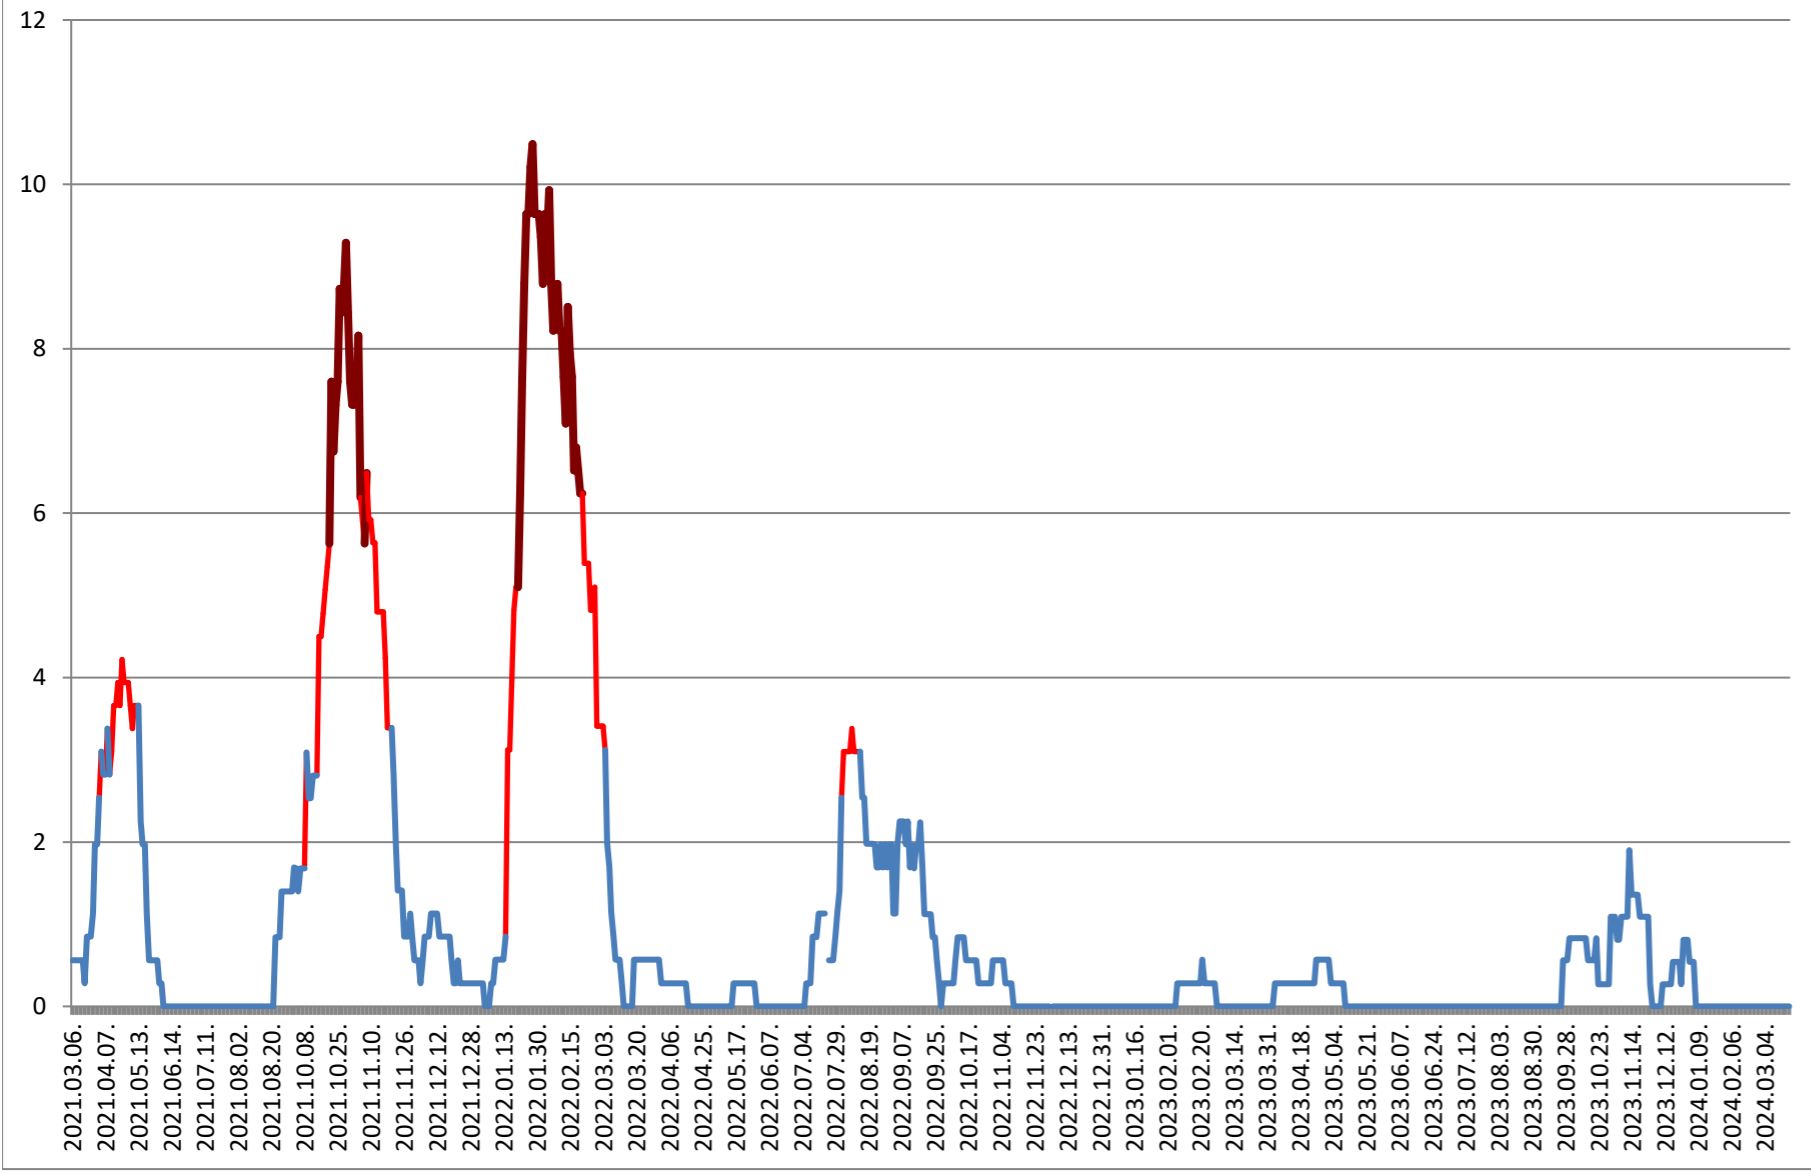

CORBU - Evolutia incidentei cumulate pe 14 zile la % de locuitori
2021.03.07. - 2024.03.25.

CORUND - Evolutia incidentei cumulate pe 14 zile la % de locuitori 2021.03.07. - 2024.03.25.

COZMENI - Evolutia incidentei cumulate pe 14 zile la % de locuitori 2021.03.07. - 2024.03.25.

ORAȘ CRISTURU SECUIESC - Evolutia incidentei cumulate pe 14 zile la % de locuitori 2021.03.07. - 2024.03.25.

DĂNEȘTI - Evolutia incidentei cumulate pe 14 zile la ‰ de locuitori 2021.03.07. - 2024.03.25.

DÂRJIU - Evolutia incidentei cumulate pe 14 zile la % de locuitori 2021.03.07. - 2024.03.25.

DEALU - Evolutia incidentei cumulate pe 14 zile la ‰ de locuitori 2021.03.07. - 2024.03.25.

DITRĂU - Evolutia incidentei cumulate pe 14 zile la % de locuitori 2021.03.07. - 2024.03.25.

FELICENI - Evolutia incidentei cumulate pe 14 zile la % de locuitori 2021.03.07. - 2024.03.25.

FRUMOASA - Evolutia incidentei cumulate pe 14 zile la ‰ de locuitori 2021.03.07. - 2024.03.25.

GĂLĂUȚAȘ - Evolutia incidentei cumulate pe 14 zile la % de locuitori 2021.03.07. - 2024.03.25.