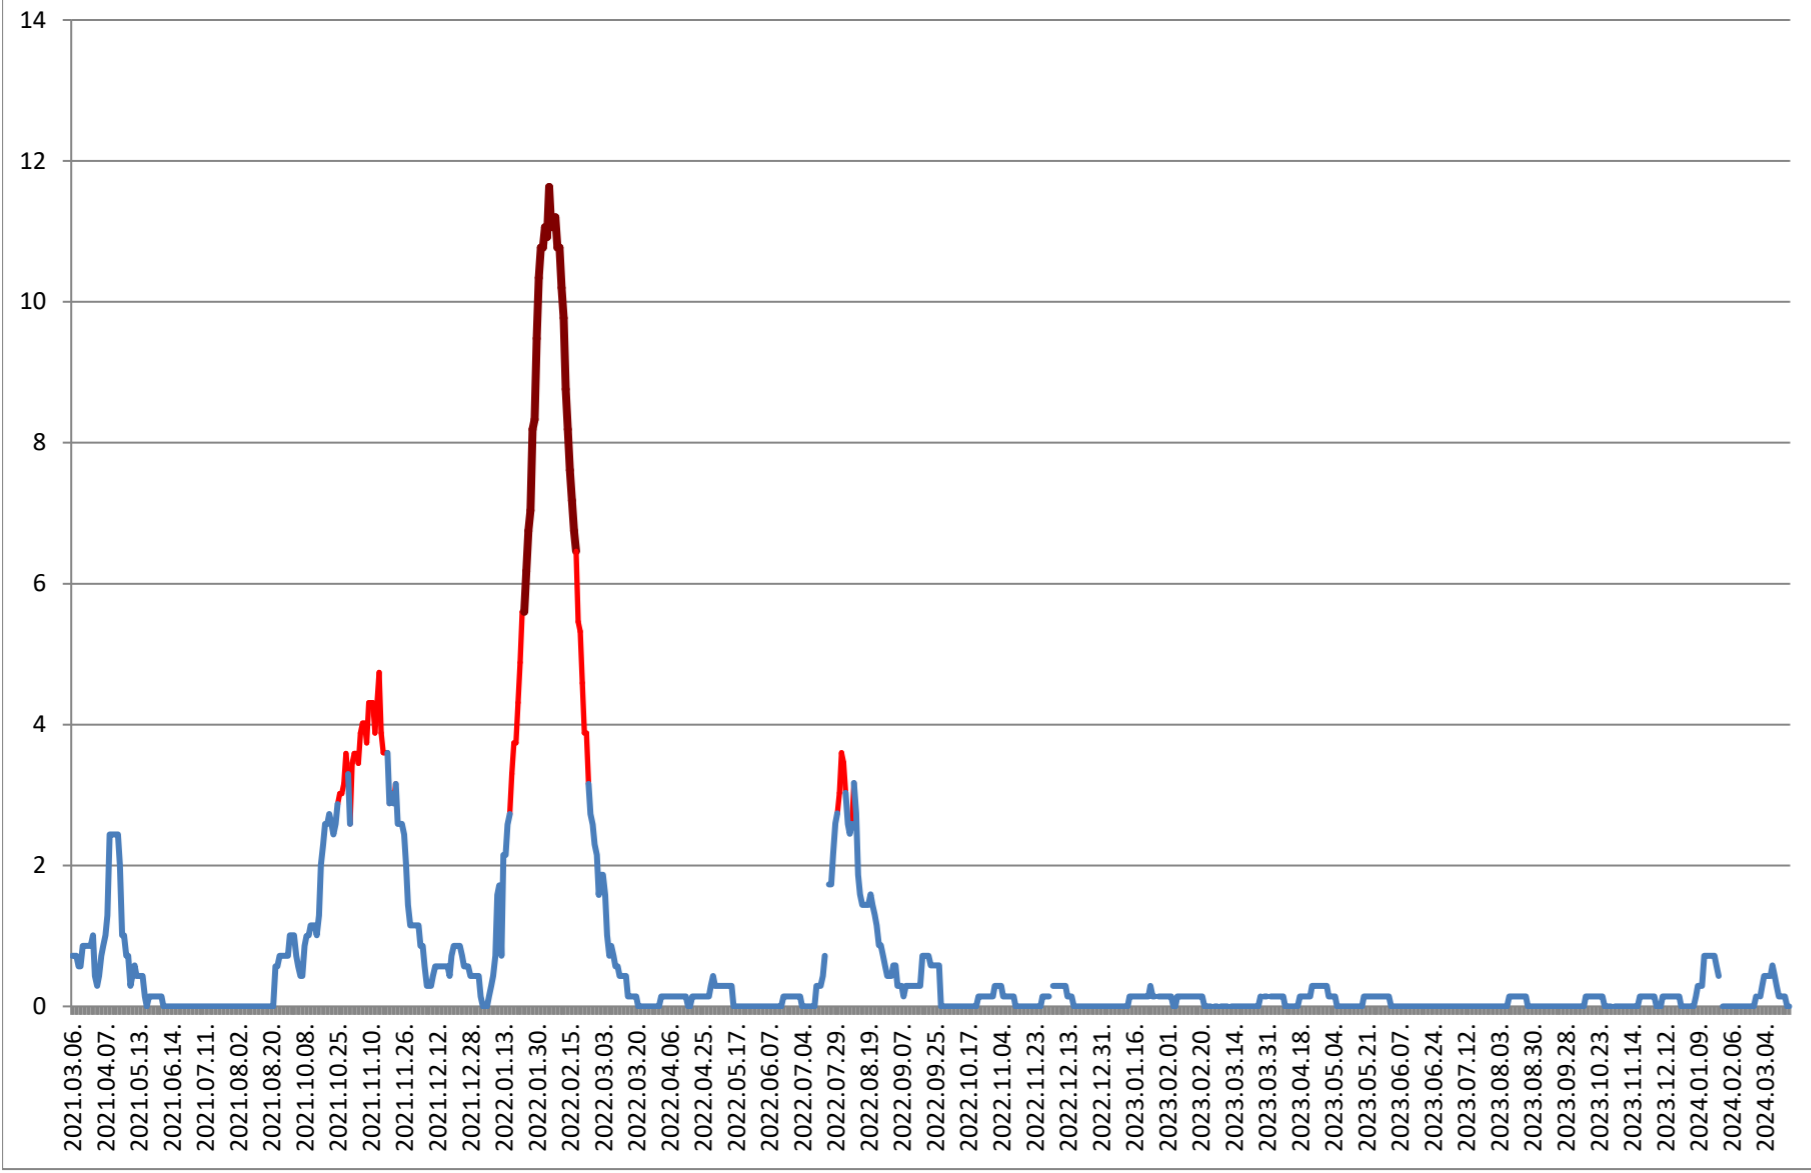

PĂULENI-CIUC - Evolutia incidentei cumulate pe 14 zile la % de locuitori 2021.03.07. - 2024.03.25.

PLĂIEȘII DE JOS - Evolutia incidentei cumulate pe 14 zile la ‰ de locuitori
2021.03.07. - 2024.03.25.

PORUMBENI - Evolutia incidentei cumulate pe 14 zile la % de locuitori 2021.03.07. - 2024.03.25.

PRAID - Evolutia incidentei cumulate pe 14 zile la ‰ de locuitori
2021.03.07. - 2024.03.25.

RACU - Evolutia incidentei cumulate pe 14 zile la % de locuitori 2021.03.07. - 2024.03.25.

REMETEA - Evolutia incidentei cumulate pe 14 zile la % de locuitori 2021.03.07. - 2024.03.25.