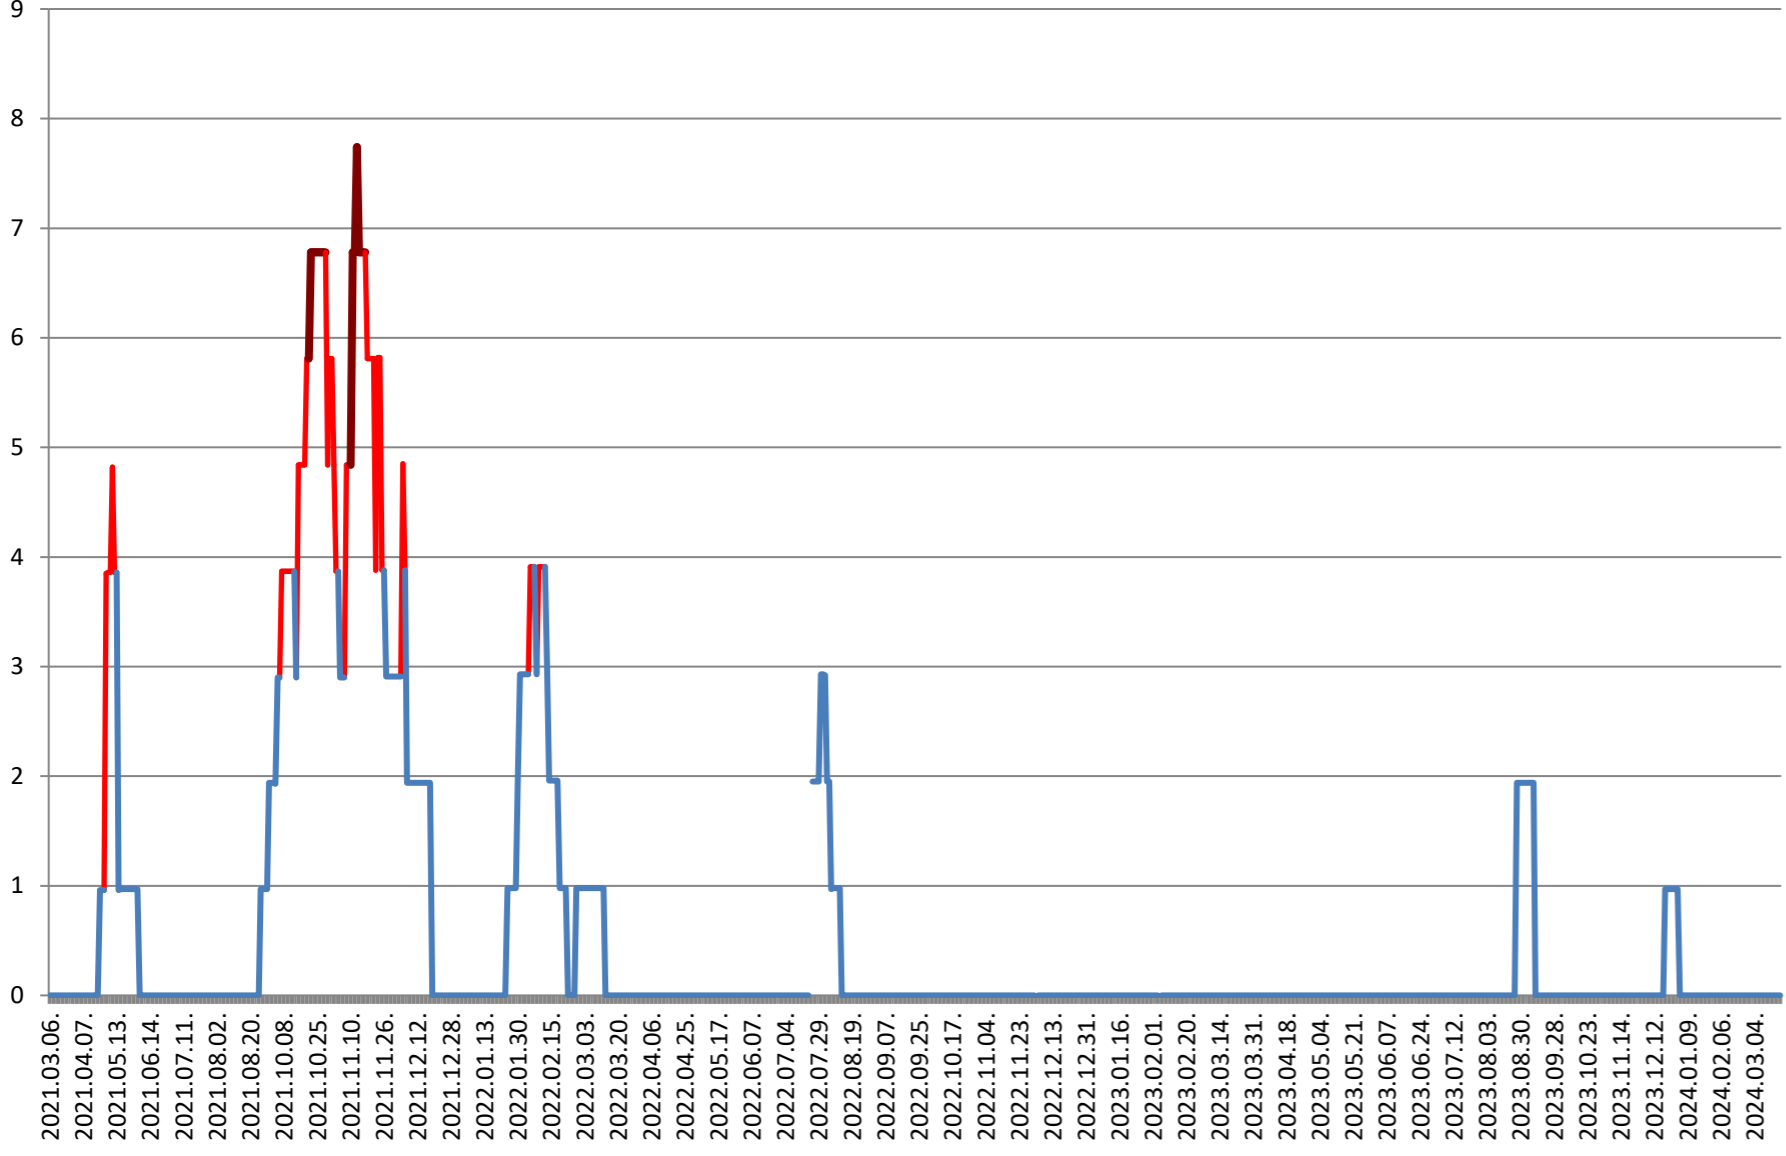

DÂRJIU - Evolutia incidentei cumulate pe 14 zile la % de locuitori 2021.03.07. - 2024.03.25.