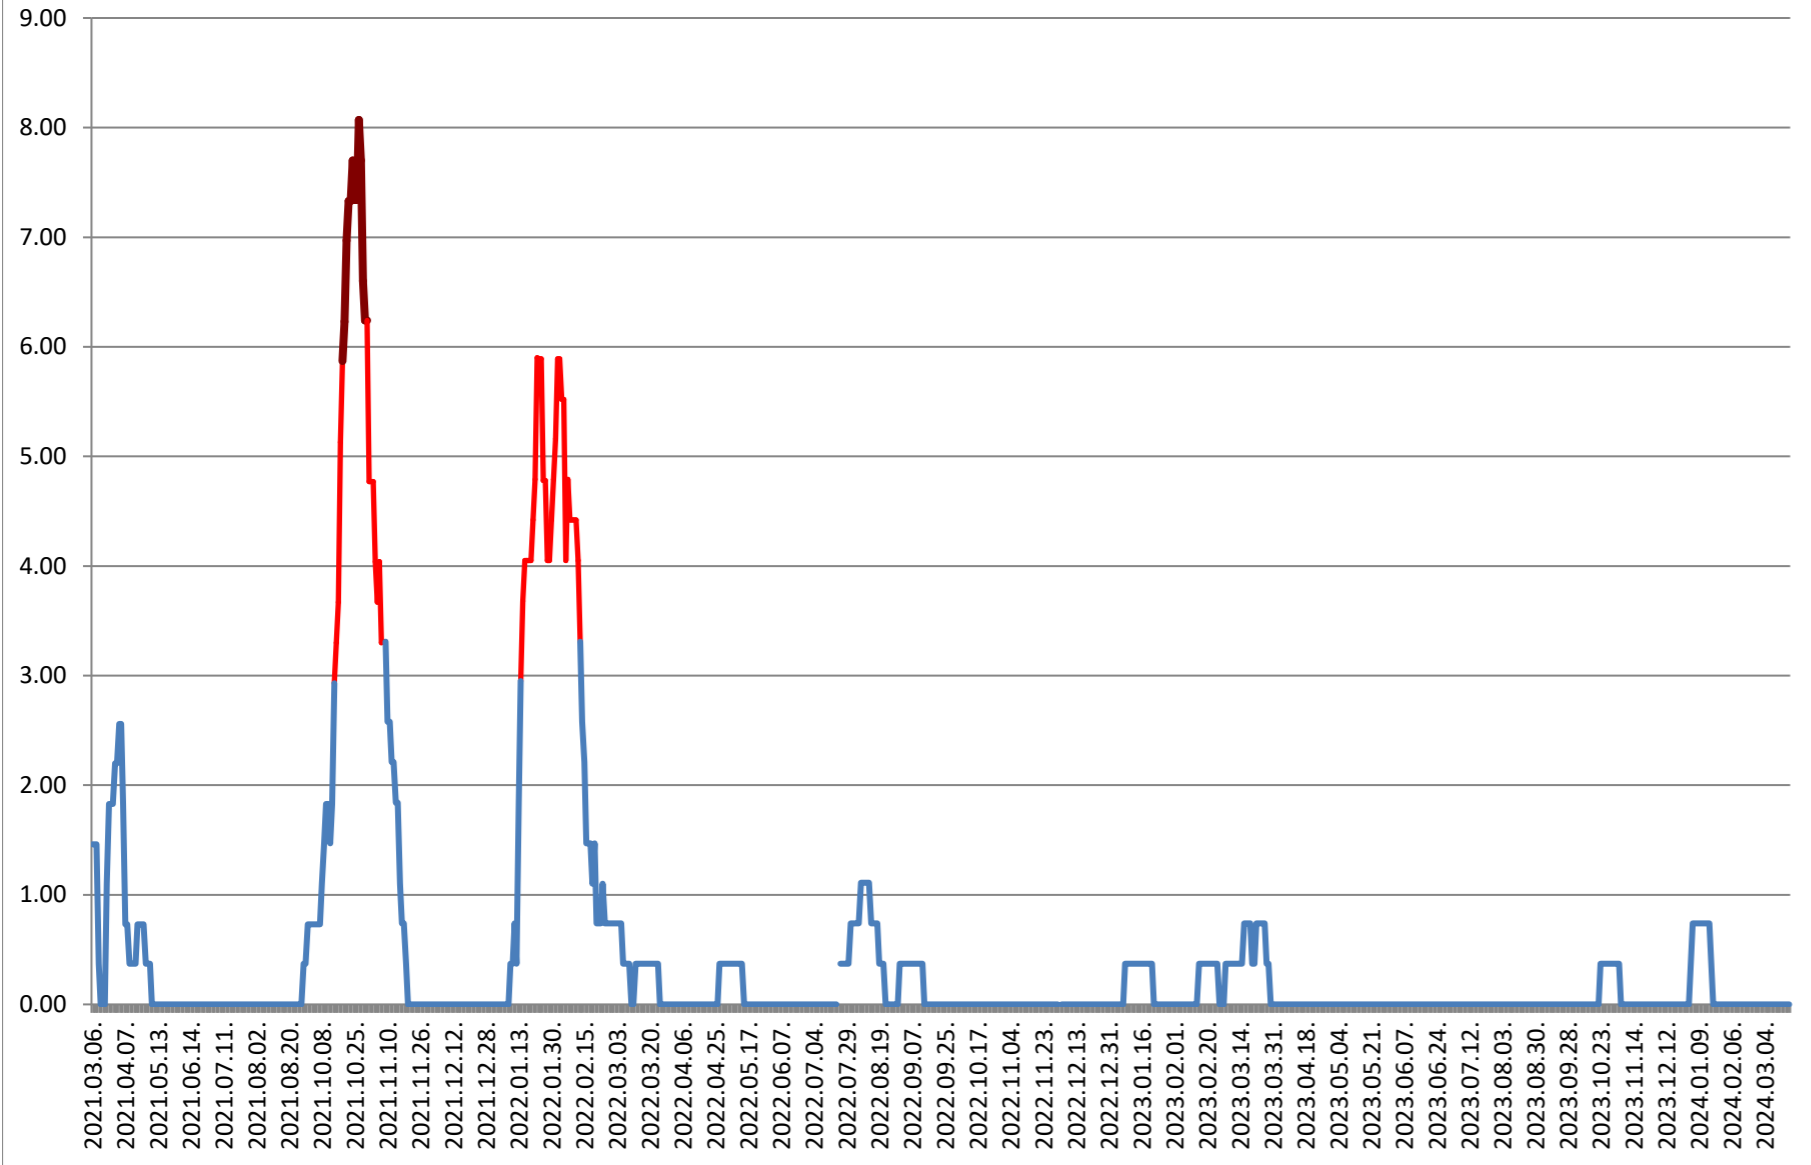

ATID - Evolutia incidentei cumulate pe 14 zile la ‰ de locuitori 2021.03.07. - 2024.03.25.

AVRĂMEȘTI - Evolutia incidentei cumulate pe 14 zile la ‰ de locuitori 2021.03.07. - 2024.03.25.

ORAȘ BĂILE TUȘNAD - Evolutia incidentei cumulate pe 14 zile la ‰ de locuitori
2021.03.07. - 2024.03.25.

ORAȘ BĂLAN - Evolutia incidentei cumulate pe 14 zile la % de locuitori 2021.03.07. - 2024.03.25.

BILBOR - Evolutia incidentei cumulate pe 14 zile la % de locuitori 2021.03.07. - 2024.03.25.

ORAȘ BORSEC - Evolutia incidentei cumulate pe 14 zile la ‰ de locuitori 2021.03.07. - 2024.03.25.

BRĂDEȘTI - Evolutia incidentei cumulate pe 14 zile la ‰ de locuitori 2021.03.07. - 2024.03.25.

CĂPÂLNIȚA - Evolutia incidentei cumulate pe 14 zile la % de locuitori 2021.03.07. - 2024.03.25.

CÂRȚA - Evolutia incidentei cumulate pe 14 zile la ‰ de locuitori 2021.03.07. - 2024.03.25.

ORAȘ CRISTURU SECUIESC - Evolutia incidentei cumulate pe 14 zile la % de locuitori 2021.03.07. - 2024.03.25.

DĂNEȘTI - Evolutia incidentei cumulate pe 14 zile la ‰ de locuitori 2021.03.07. - 2024.03.25.