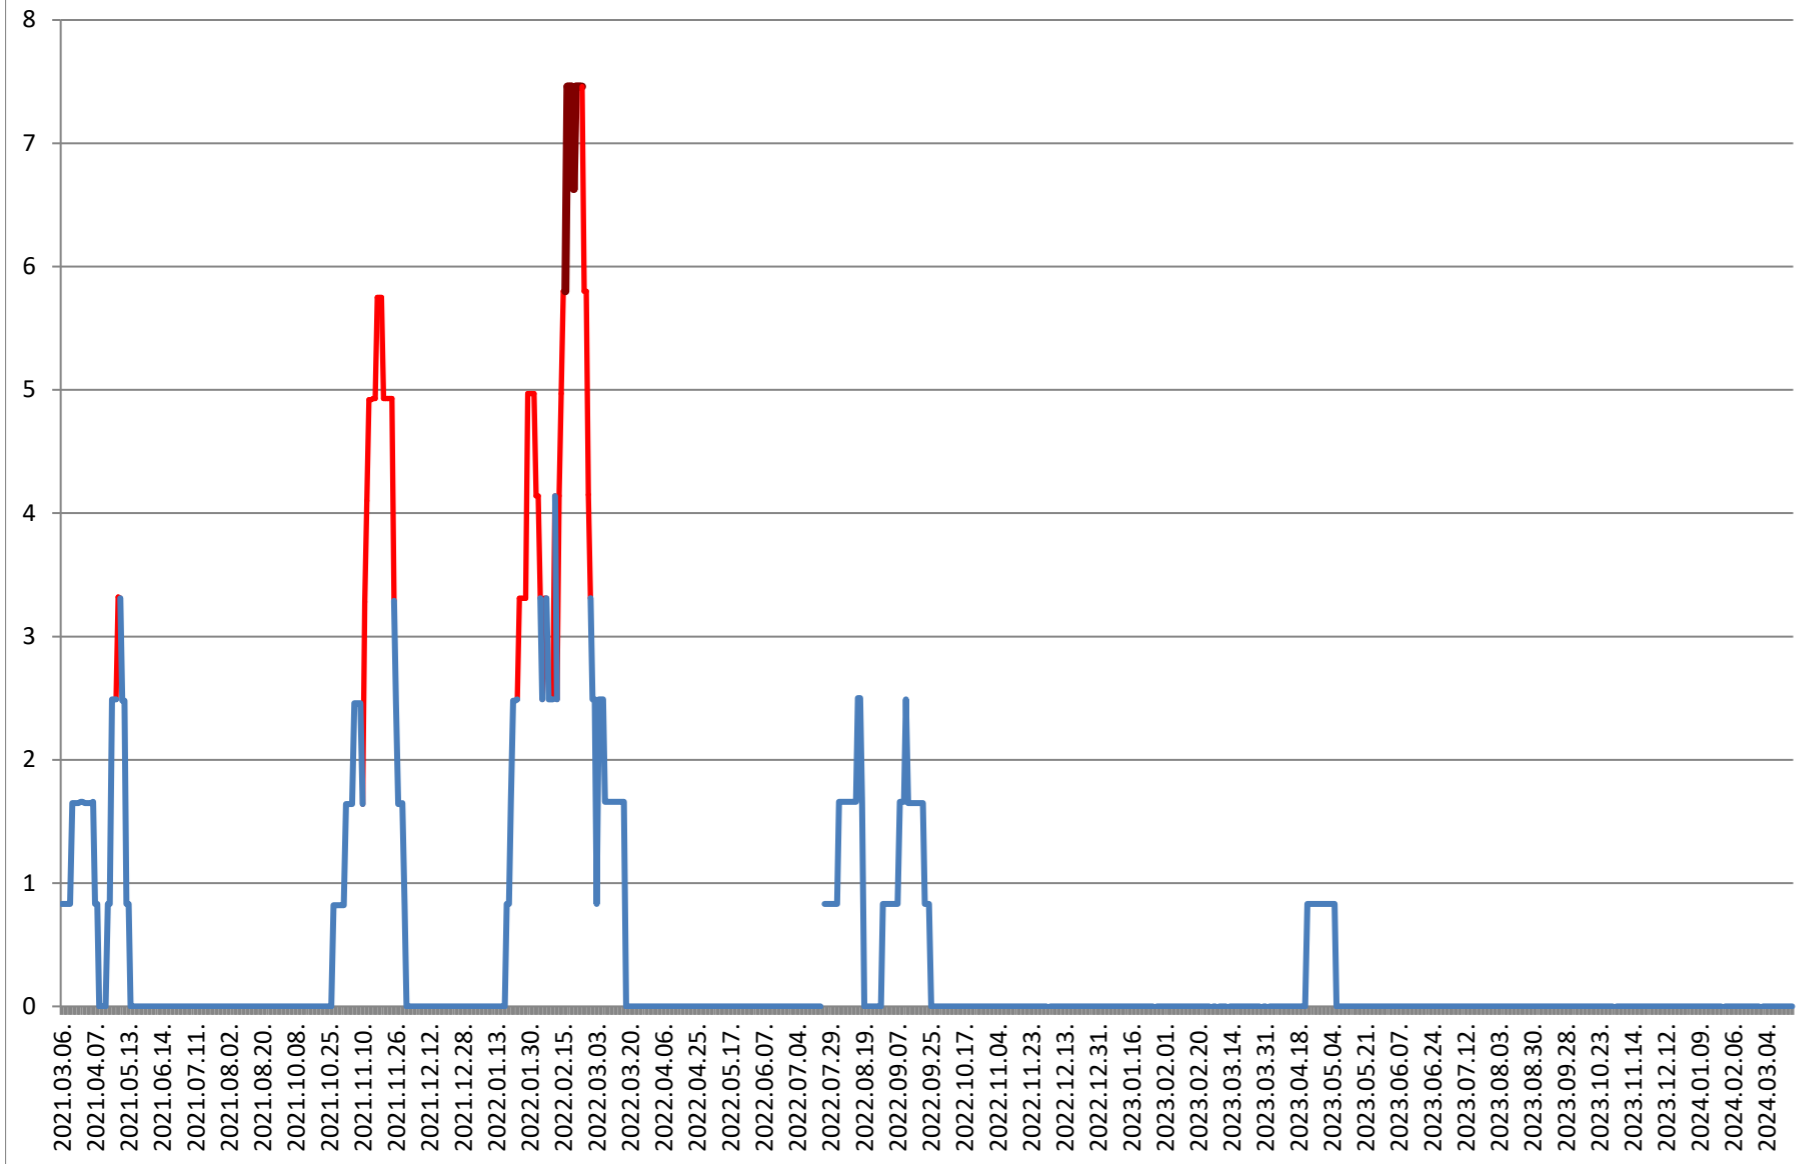

PRAID - Evolutia incidentei cumulate pe 14 zile la ‰ de locuitori
2021.03.07. - 2024.03.25.

RACU - Evolutia incidentei cumulate pe 14 zile la % de locuitori 2021.03.07. - 2024.03.25.

REMETEA - Evolutia incidentei cumulate pe 14 zile la % de locuitori 2021.03.07. - 2024.03.25.

SĂCEL - Evolutia incidentei cumulate pe 14 zile la % de locuitori 2021.03.07. - 2024.03.25.

SÂNCRĂIENI - Evolutia incidentei cumulate pe 14 zile la % de locuitori 2021.03.07. - 2024.03.25.

SÂNDOMINIC - Evolutia incidentei cumulate pe 14 zile la ‰ de locuitori 2021.03.07. - 2024.03.25.