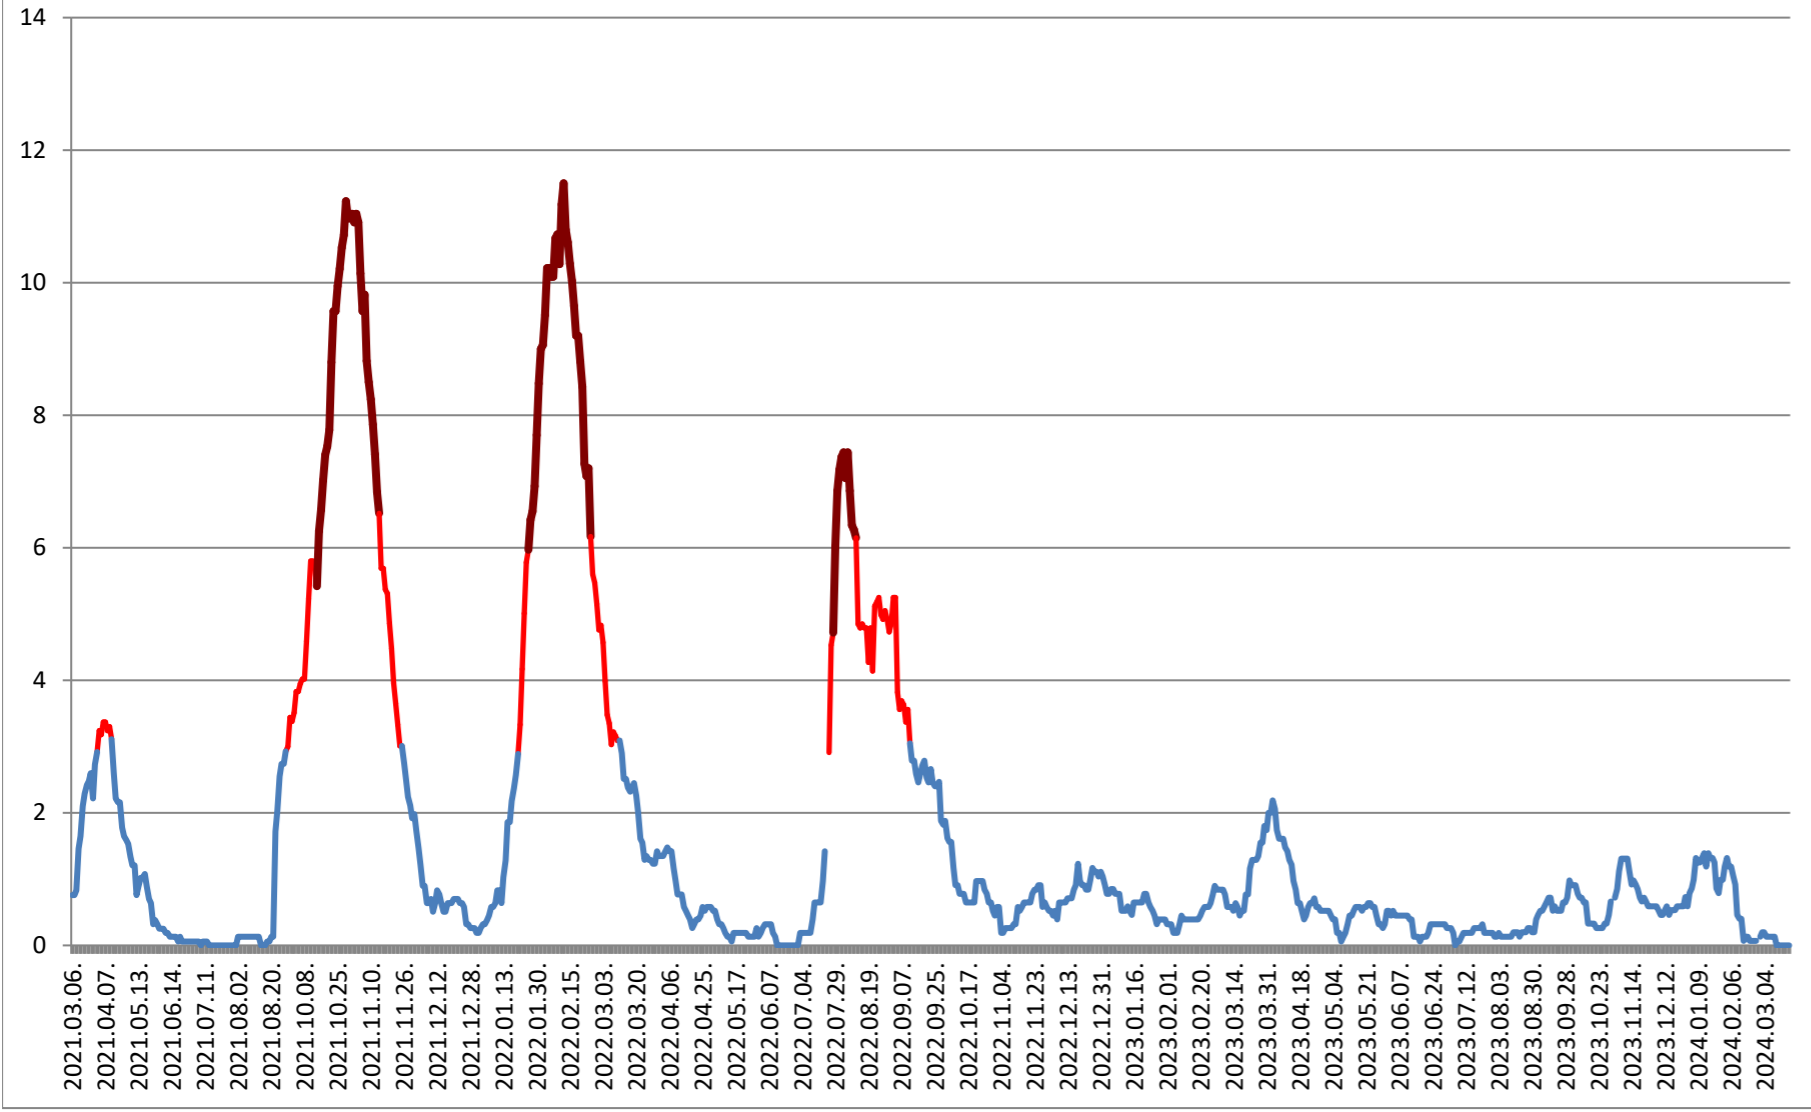

SICULENI - Evolutia incidentei cumulate pe 14 zile la ‰ de locuitori 2021.03.07. - 2024.03.25.

ȘIMONEȘTI - Evolutia incidentei cumulate pe 14 zile la % de locuitori 2021.03.07. - 2024.03.25.

SUBCETATE - Evolutia incidentei cumulate pe 14 zile la % de locuitori 2021.03.07. - 2024.03.25.

SUSENI - Evolutia incidentei cumulate pe 14 zile la % de locuitori 2021.03.07. - 2024.03.25.

TOMEȘTI - Evolutia incidentei cumulate pe 14 zile la % de locuitori 2021.03.07. - 2024.03.25.

MUNICIPIUL TOPLIȚA - Evolutia incidentei cumulate pe 14 zile la % de locuitori

2021.03.07. - 2024.03.25.

TULGHEȘ - Evolutia incidentei cumulate pe 14 zile la % de locuitori 2021.03.07. - 2024.03.25.

TUȘNAD - Evolutia incidentei cumulate pe 14 zile la ‰ de locuitori 2021.03.07. - 2024.03.25.