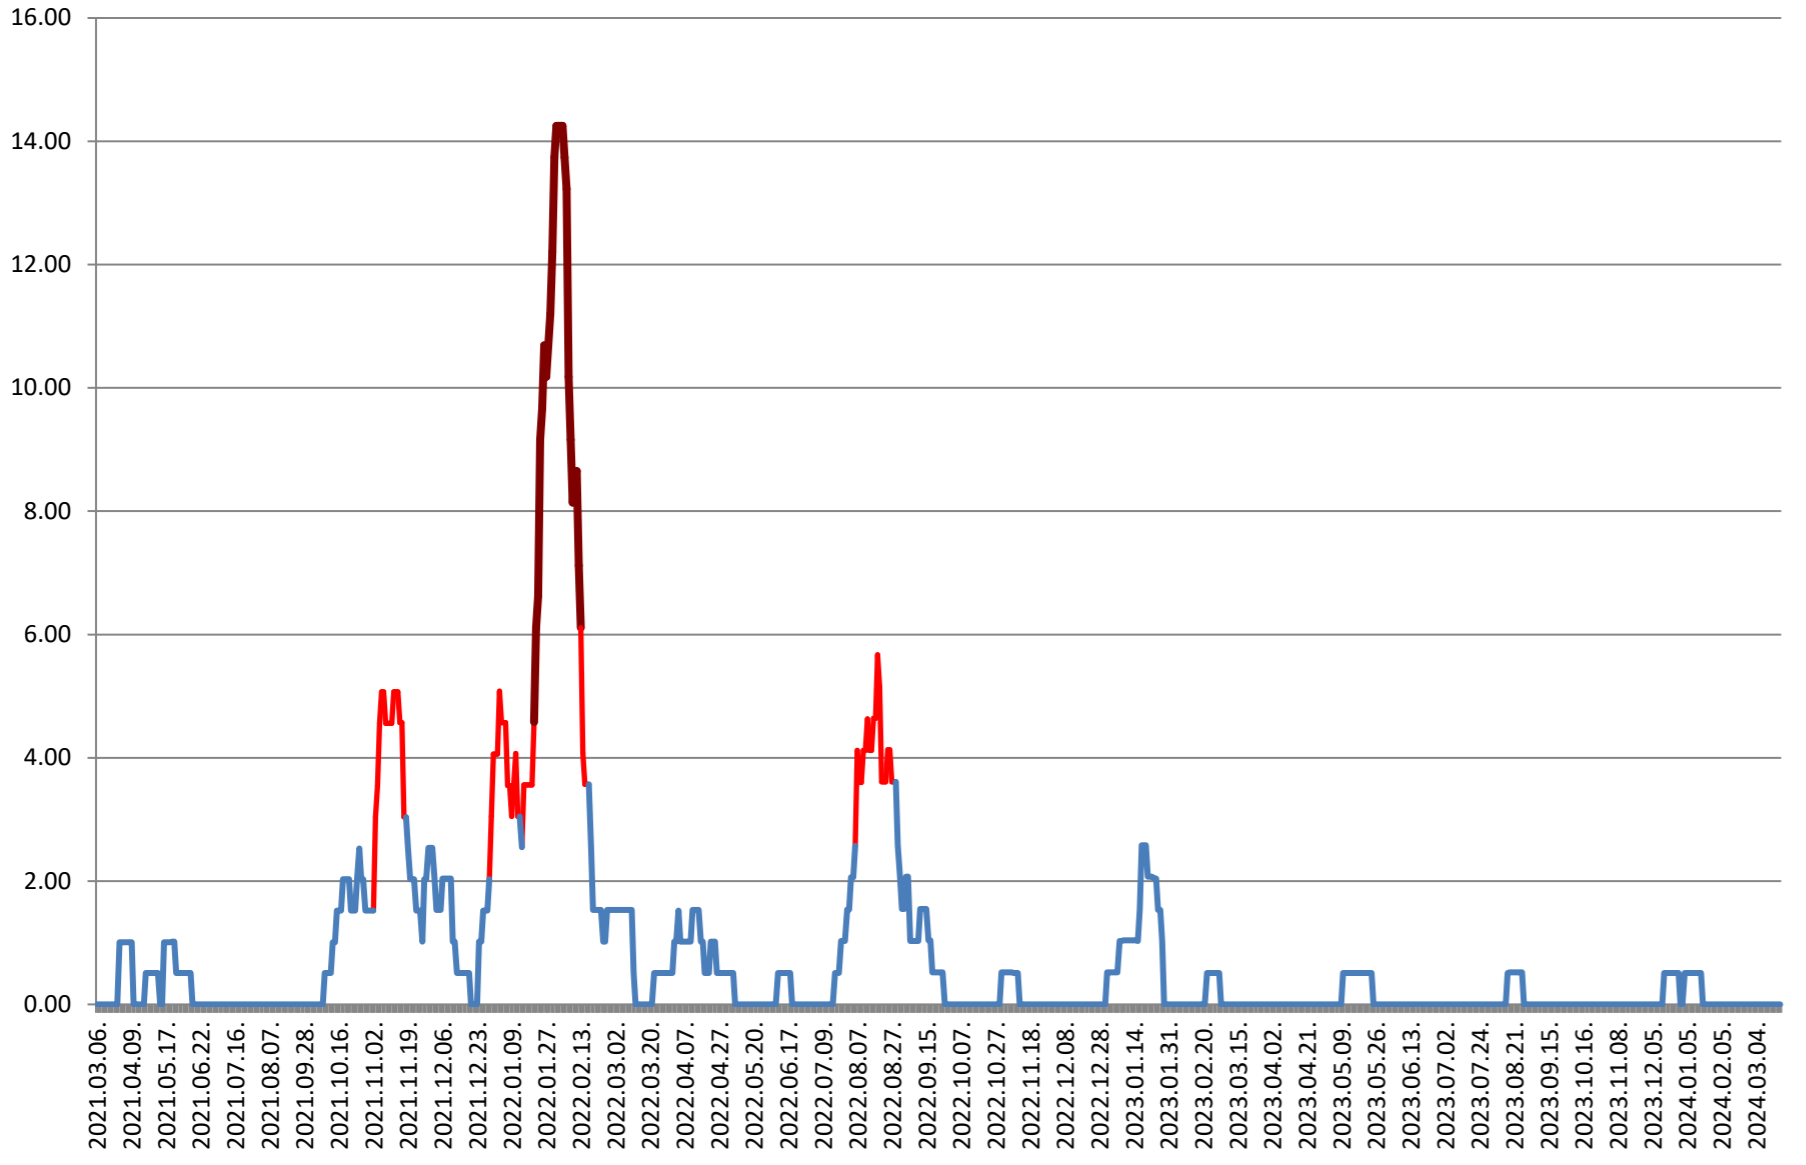

VĂRȘAG - Evolutia incidentei cumulate pe 14 zile la ‰ de locuitori 2021.03.07. - 2024.03.25.

ORAȘ VLĂHIȚA - Evolutia incidentei cumulate pe 14 zile la ‰ de locuitori

2021.03.07. - 2024.03.25.

VOȘLĂBENI - Evolutia incidentei cumulate pe 14 zile la ‰ de locuitori 2021.03.07. - 2024.03.25.

ZETEA - Evolutia incidentei cumulate pe 14 zile la % de locuitori 2021.03.07. - 2024.03.25.

Total - Evolutia incidentei cumulate pe 14 zile la ‰ de locuitori 2021.03.07. - 2024.03.25.