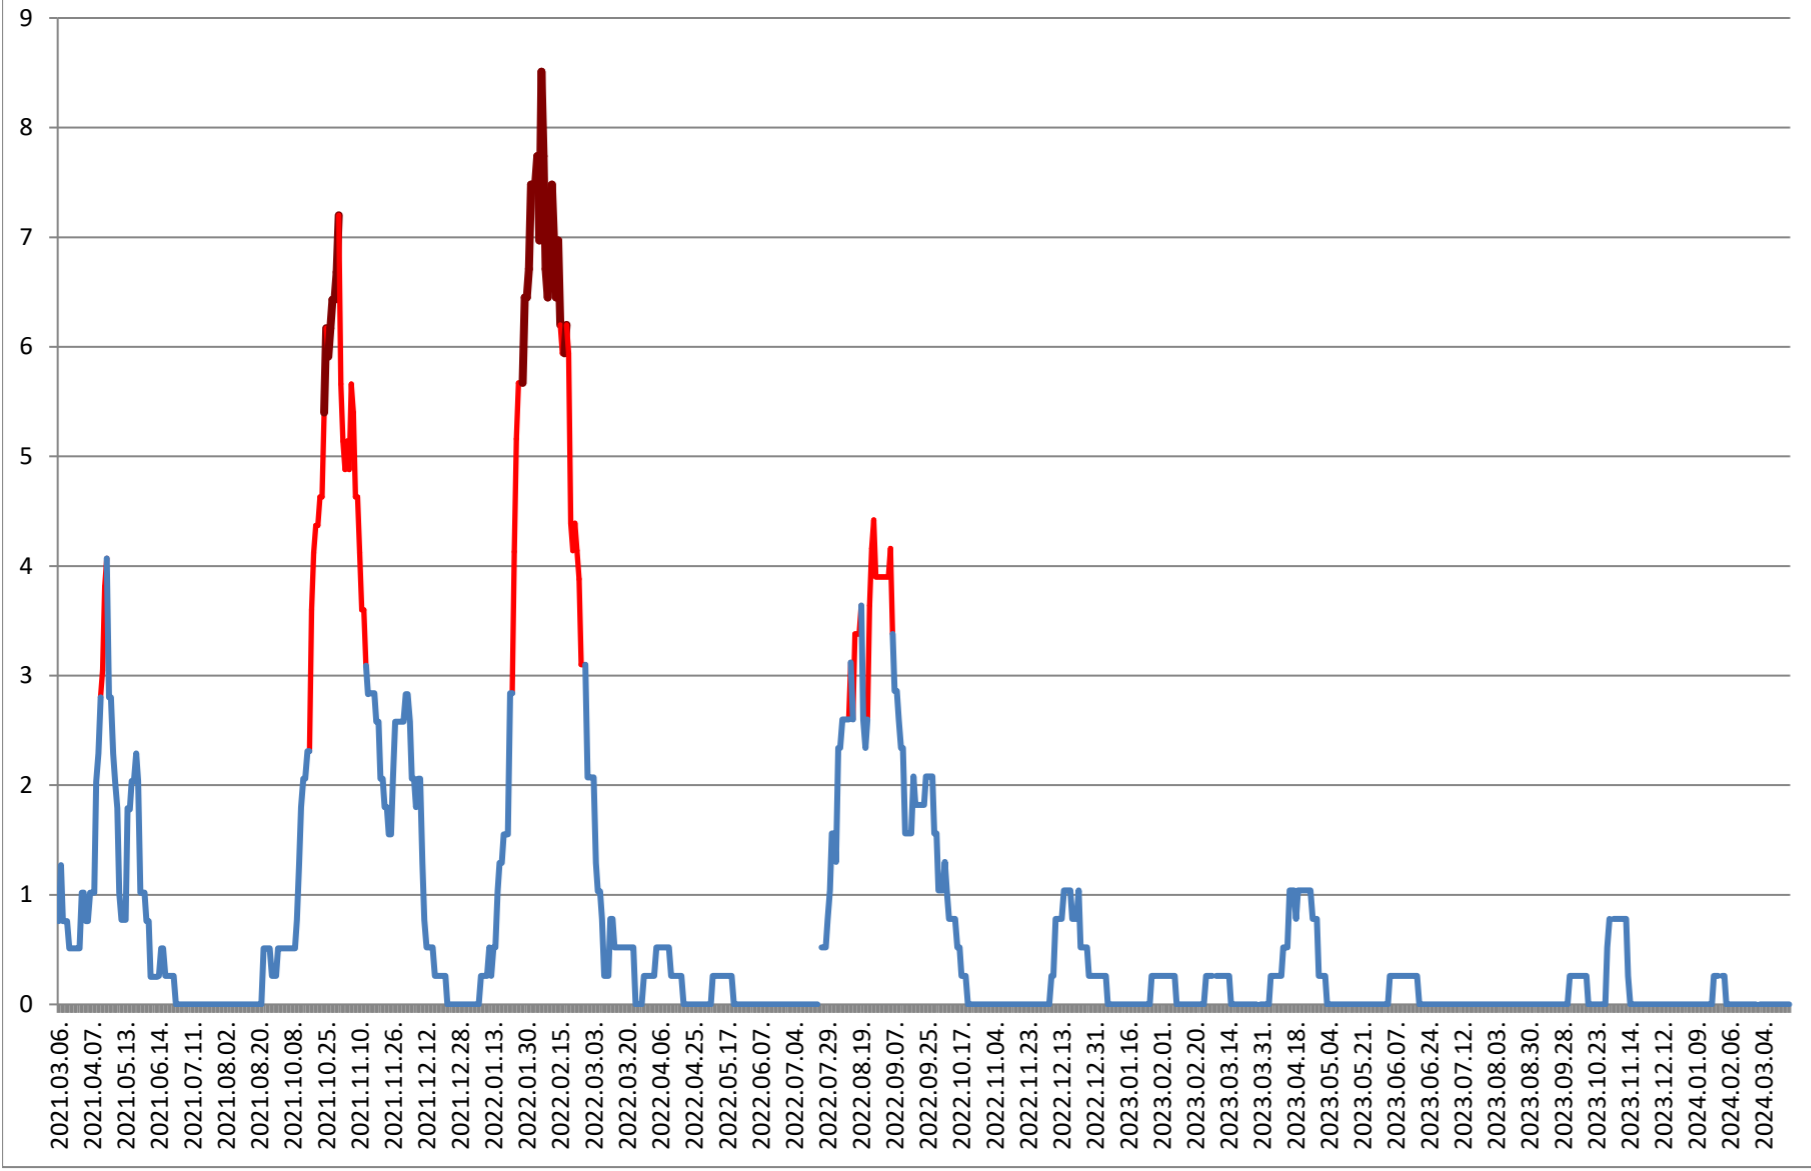

SÂNMARTIN - Evolutia incidentei cumulate pe 14 zile la ‰ de locuitori 2021.03.07. - 2024.03.25.

SÂNSIMION - Evolutia incidentei cumulate pe 14 zile la % de locuitori 2021.03.07. - 2024.03.25.

SÂNTIMBRU - Evolutia incidentei cumulate pe 14 zile la % de locuitori 2021.03.07. - 2024.03.25.

SĂRMAȘ - Evolutia incidentei cumulate pe 14 zile la ‰ de locuitori 2021.03.07. - 2024.03.25.

SATU MARE - Evolutia incidentei cumulate pe 14 zile la ‰ de locuitori 2021.03.07. - 2024.03.25.

SECUIENI - Evolutia incidentei cumulate pe 14 zile la ‰ de locuitori 2021.03.07. - 2024.03.25.

SICULENI - Evolutia incidentei cumulate pe 14 zile la ‰ de locuitori 2021.03.07. - 2024.03.25.

ȘIMONEȘTI - Evolutia incidentei cumulate pe 14 zile la % de locuitori 2021.03.07. - 2024.03.25.

SUBCETATE - Evolutia incidentei cumulate pe 14 zile la % de locuitori 2021.03.07. - 2024.03.25.