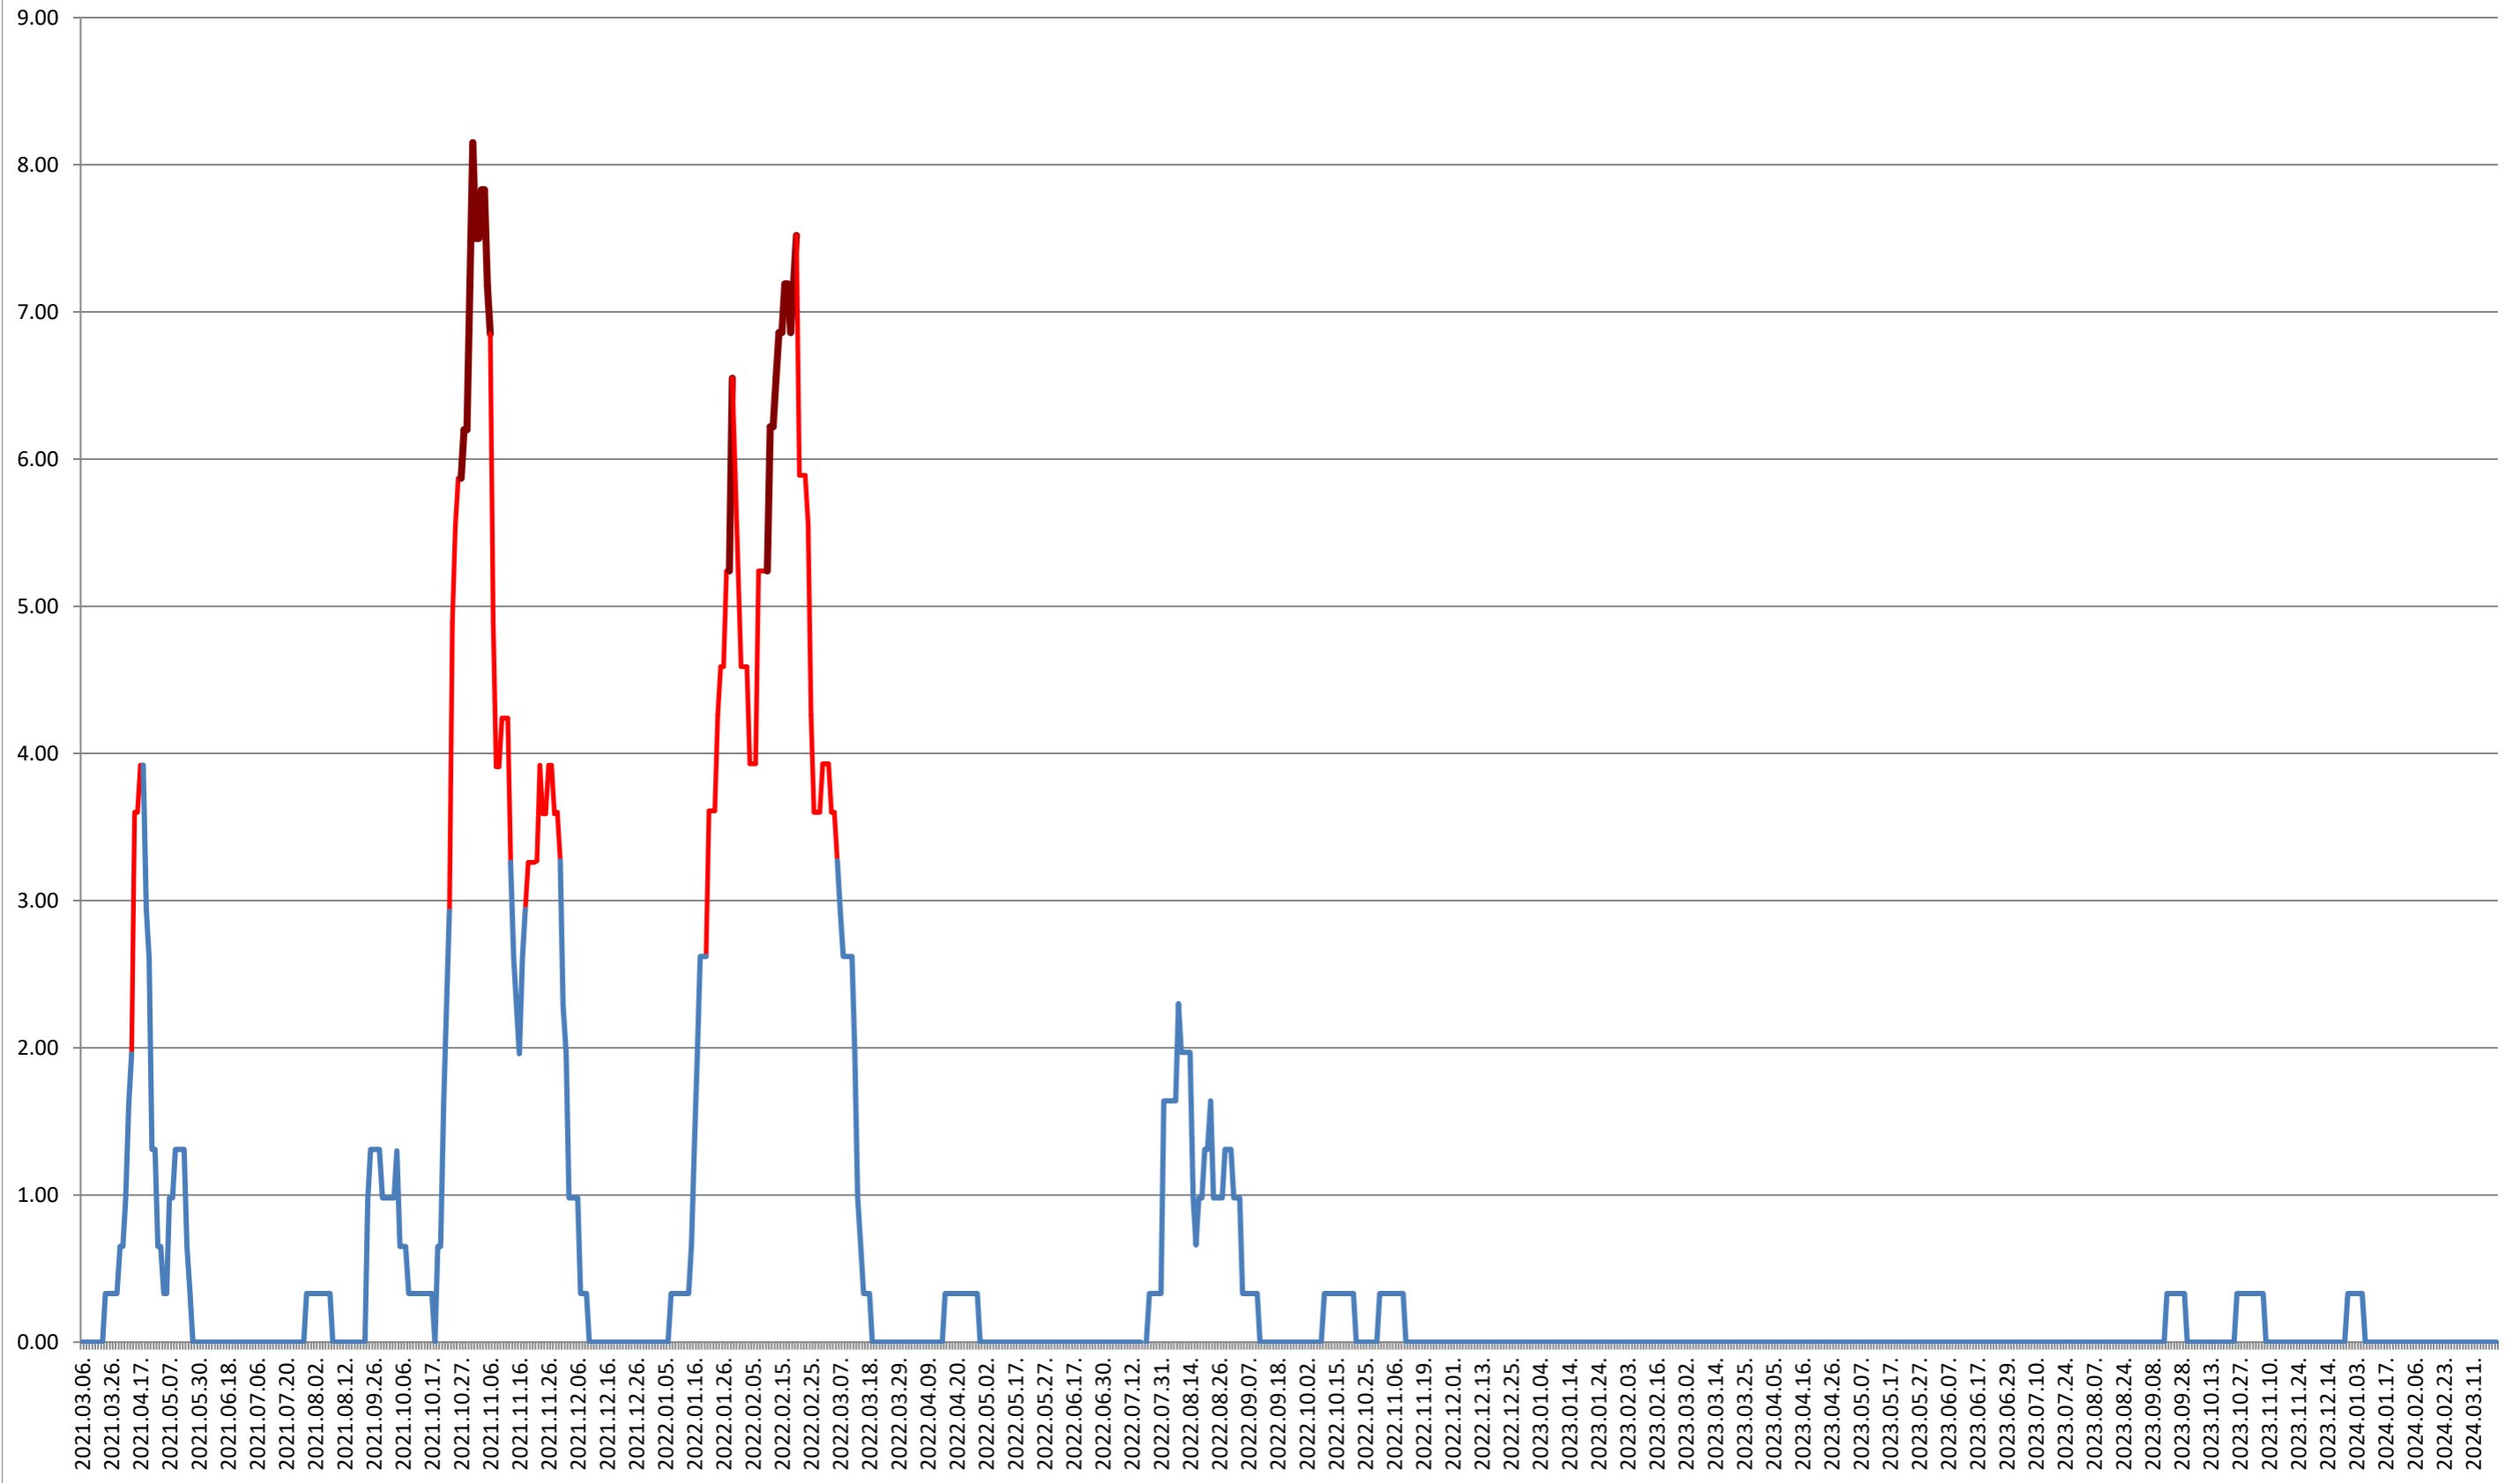

ATID - Evolutia incidentei cumulate pe 14 zile la ‰ de locuitori 2021.03.07. - 2024.03.25.

AVRĂMEȘTI - Evolutia incidentei cumulate pe 14 zile la ‰ de locuitori 2021.03.07. - 2024.03.25.

ORAȘ BĂILE TUȘNAD - Evolutia incidentei cumulate pe 14 zile la ‰ de locuitori
2021.03.07. - 2024.03.25.

ORAȘ BĂLAN - Evolutia incidentei cumulate pe 14 zile la % de locuitori 2021.03.07. - 2024.03.25.

BILBOR - Evolutia incidentei cumulate pe 14 zile la % de locuitori 2021.03.07. - 2024.03.25.

ORAȘ BORSEC - Evolutia incidentei cumulate pe 14 zile la ‰ de locuitori 2021.03.07. - 2024.03.25.

BRĂDEȘTI - Evolutia incidentei cumulate pe 14 zile la ‰ de locuitori 2021.03.07. - 2024.03.25.

CĂPÂLNIȚA - Evolutia incidentei cumulate pe 14 zile la % de locuitori 2021.03.07. - 2024.03.25.

CÂRȚA - Evolutia incidentei cumulate pe 14 zile la ‰ de locuitori 2021.03.07. - 2024.03.25.