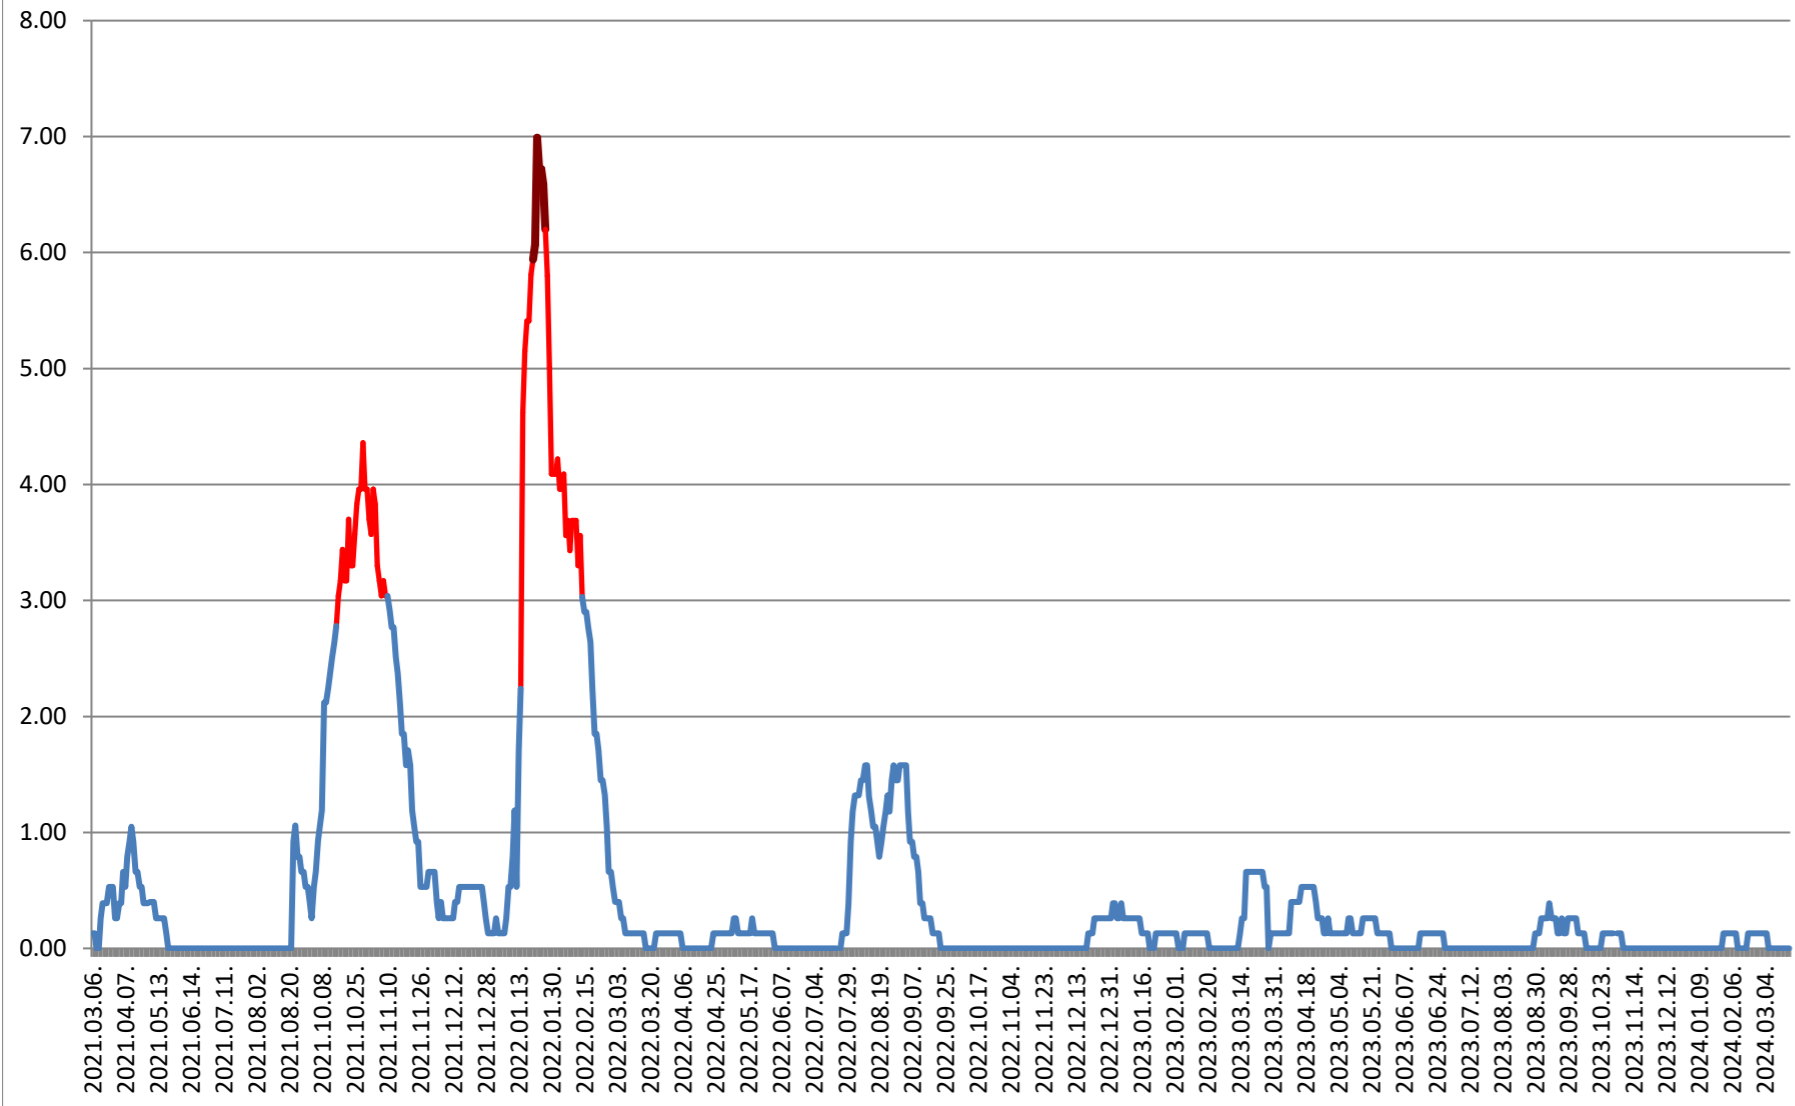

ORAȘ VLĂHIȚA - Evolutia incidentei cumulate pe 14 zile la ‰ de locuitori

2021.03.07. - 2024.03.25.