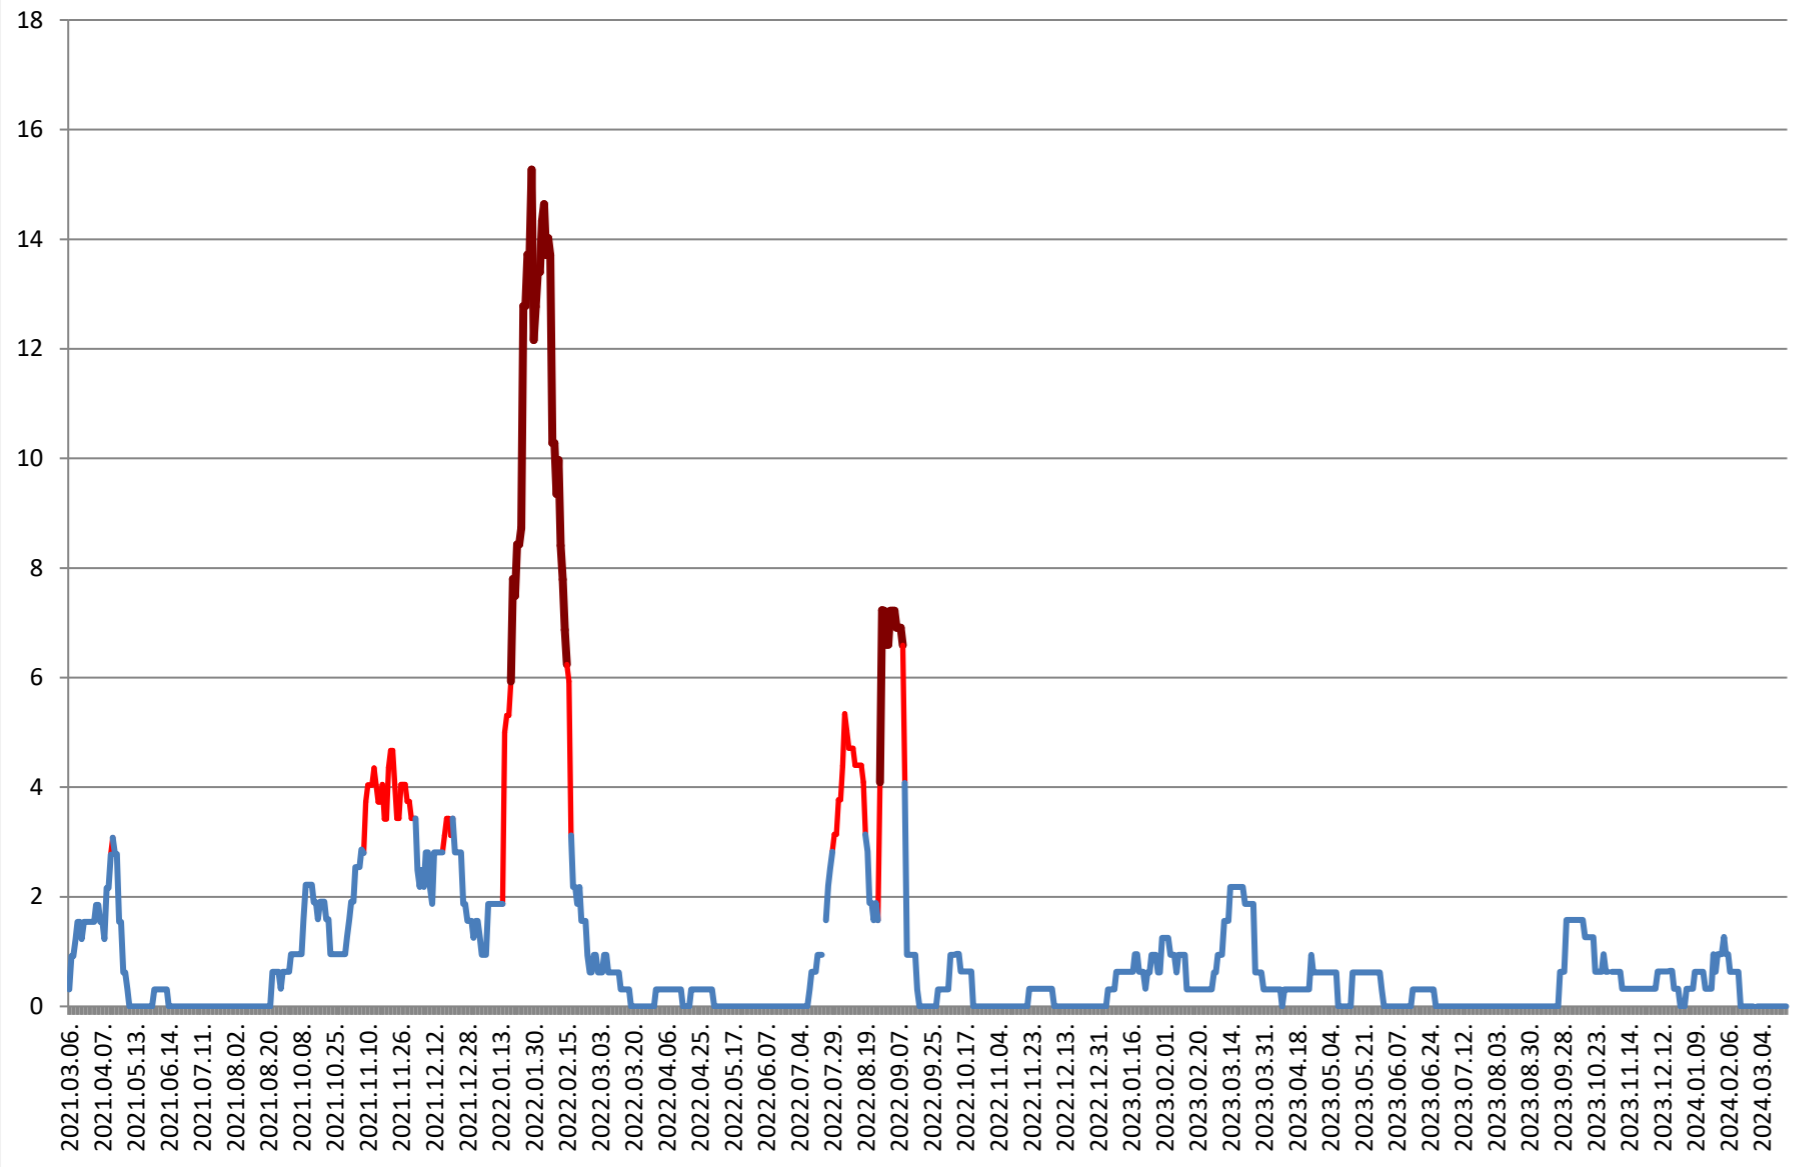

TULGHEȘ - Evolutia incidentei cumulate pe 14 zile la % de locuitori 2021.03.07. - 2024.03.25.