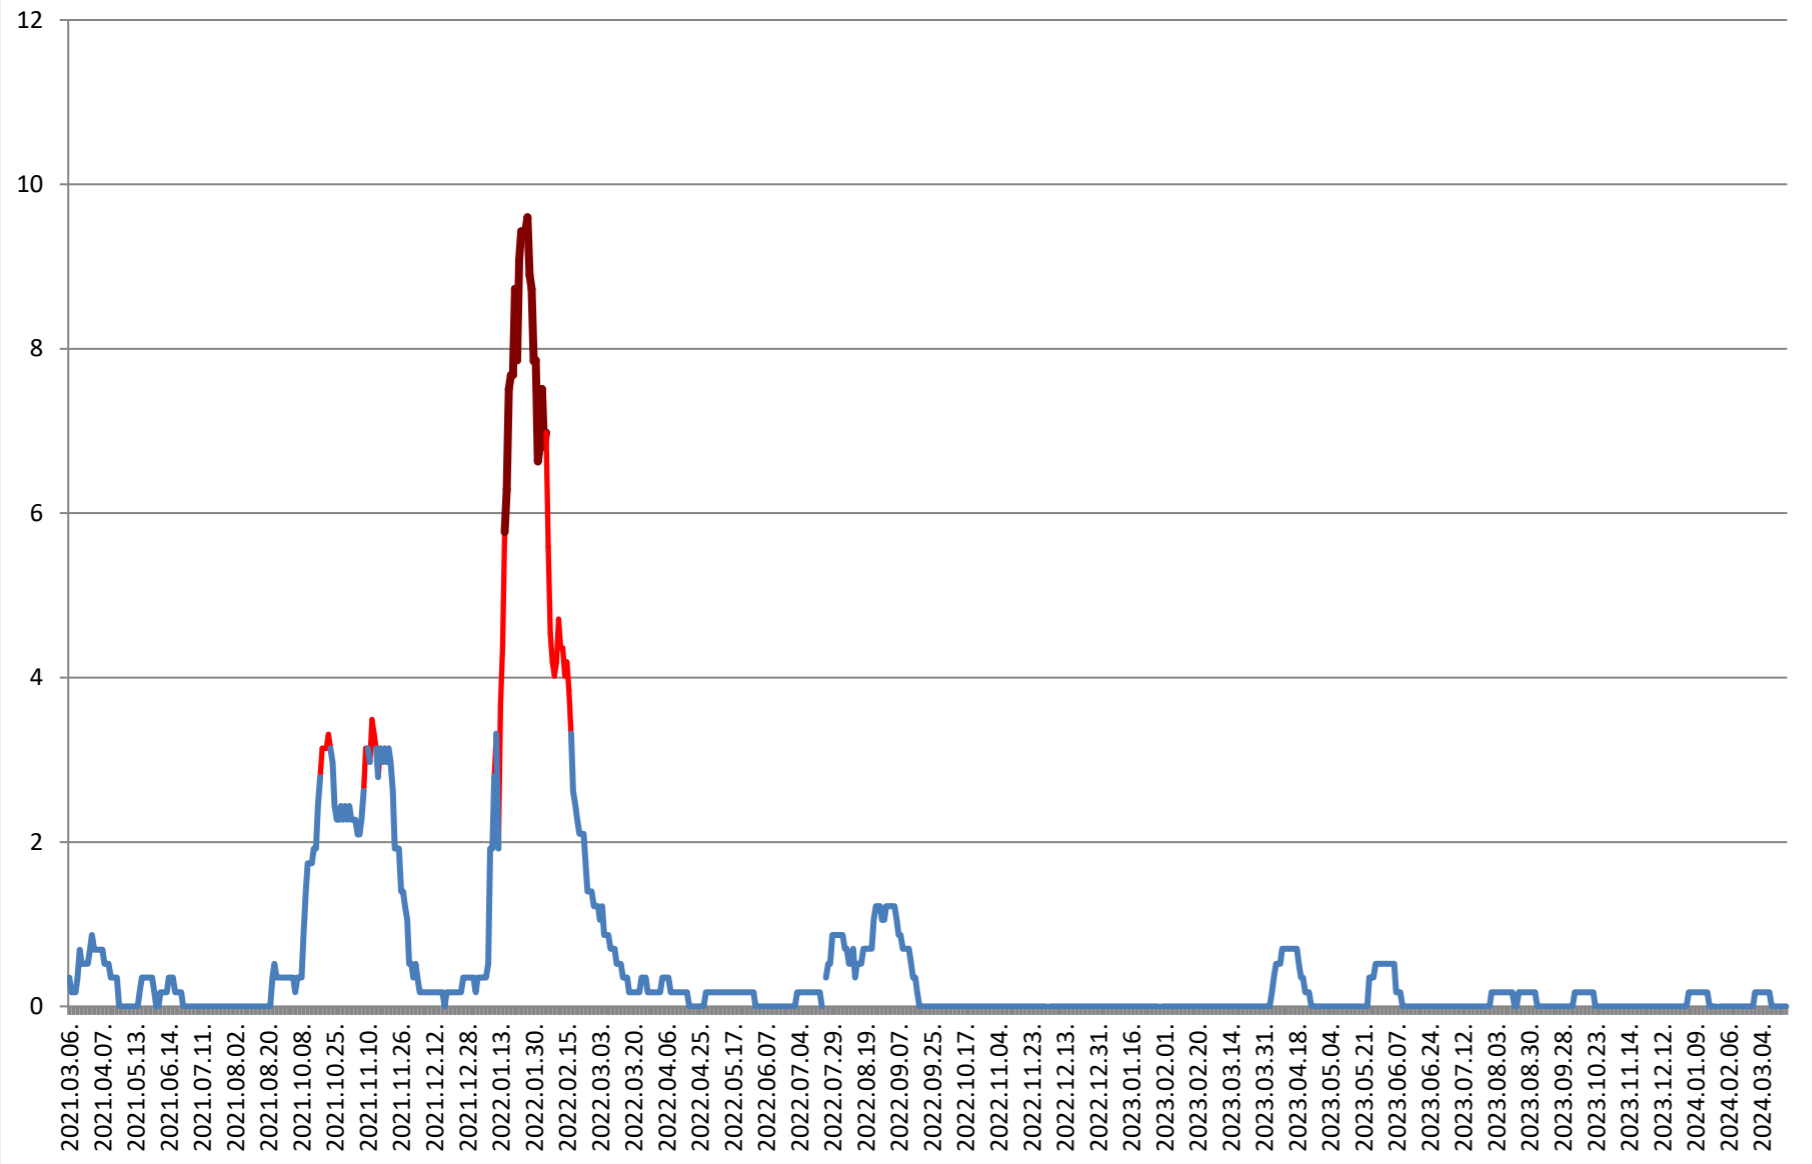

ORAȘ CRISTURU SECUIESC - Evolutia incidentei cumulate pe 14 zile la % de locuitori 2021.03.07. - 2024.03.25.

DĂNEȘTI - Evolutia incidentei cumulate pe 14 zile la ‰ de locuitori 2021.03.07. - 2024.03.25.

DÂRJIU - Evolutia incidentei cumulate pe 14 zile la % de locuitori 2021.03.07. - 2024.03.25.

DEALU - Evolutia incidentei cumulate pe 14 zile la ‰ de locuitori 2021.03.07. - 2024.03.25.

DITRĂU - Evolutia incidentei cumulate pe 14 zile la % de locuitori 2021.03.07. - 2024.03.25.

FELICENI - Evolutia incidentei cumulate pe 14 zile la % de locuitori 2021.03.07. - 2024.03.25.

FRUMOASA - Evolutia incidentei cumulate pe 14 zile la ‰ de locuitori 2021.03.07. - 2024.03.25.

GĂLĂUȚAȘ - Evolutia incidentei cumulate pe 14 zile la % de locuitori 2021.03.07. - 2024.03.25.

**MUNICIPIUL GHEORGHENI - Evolutia incidentei cumulate pe 14 zile la %
de locuitori
2021.03.07. - 2024.03.25.**

JOSENI - Evolutia incidentei cumulate pe 14 zile la ‰ de locuitori 2021.03.07. - 2024.03.25.