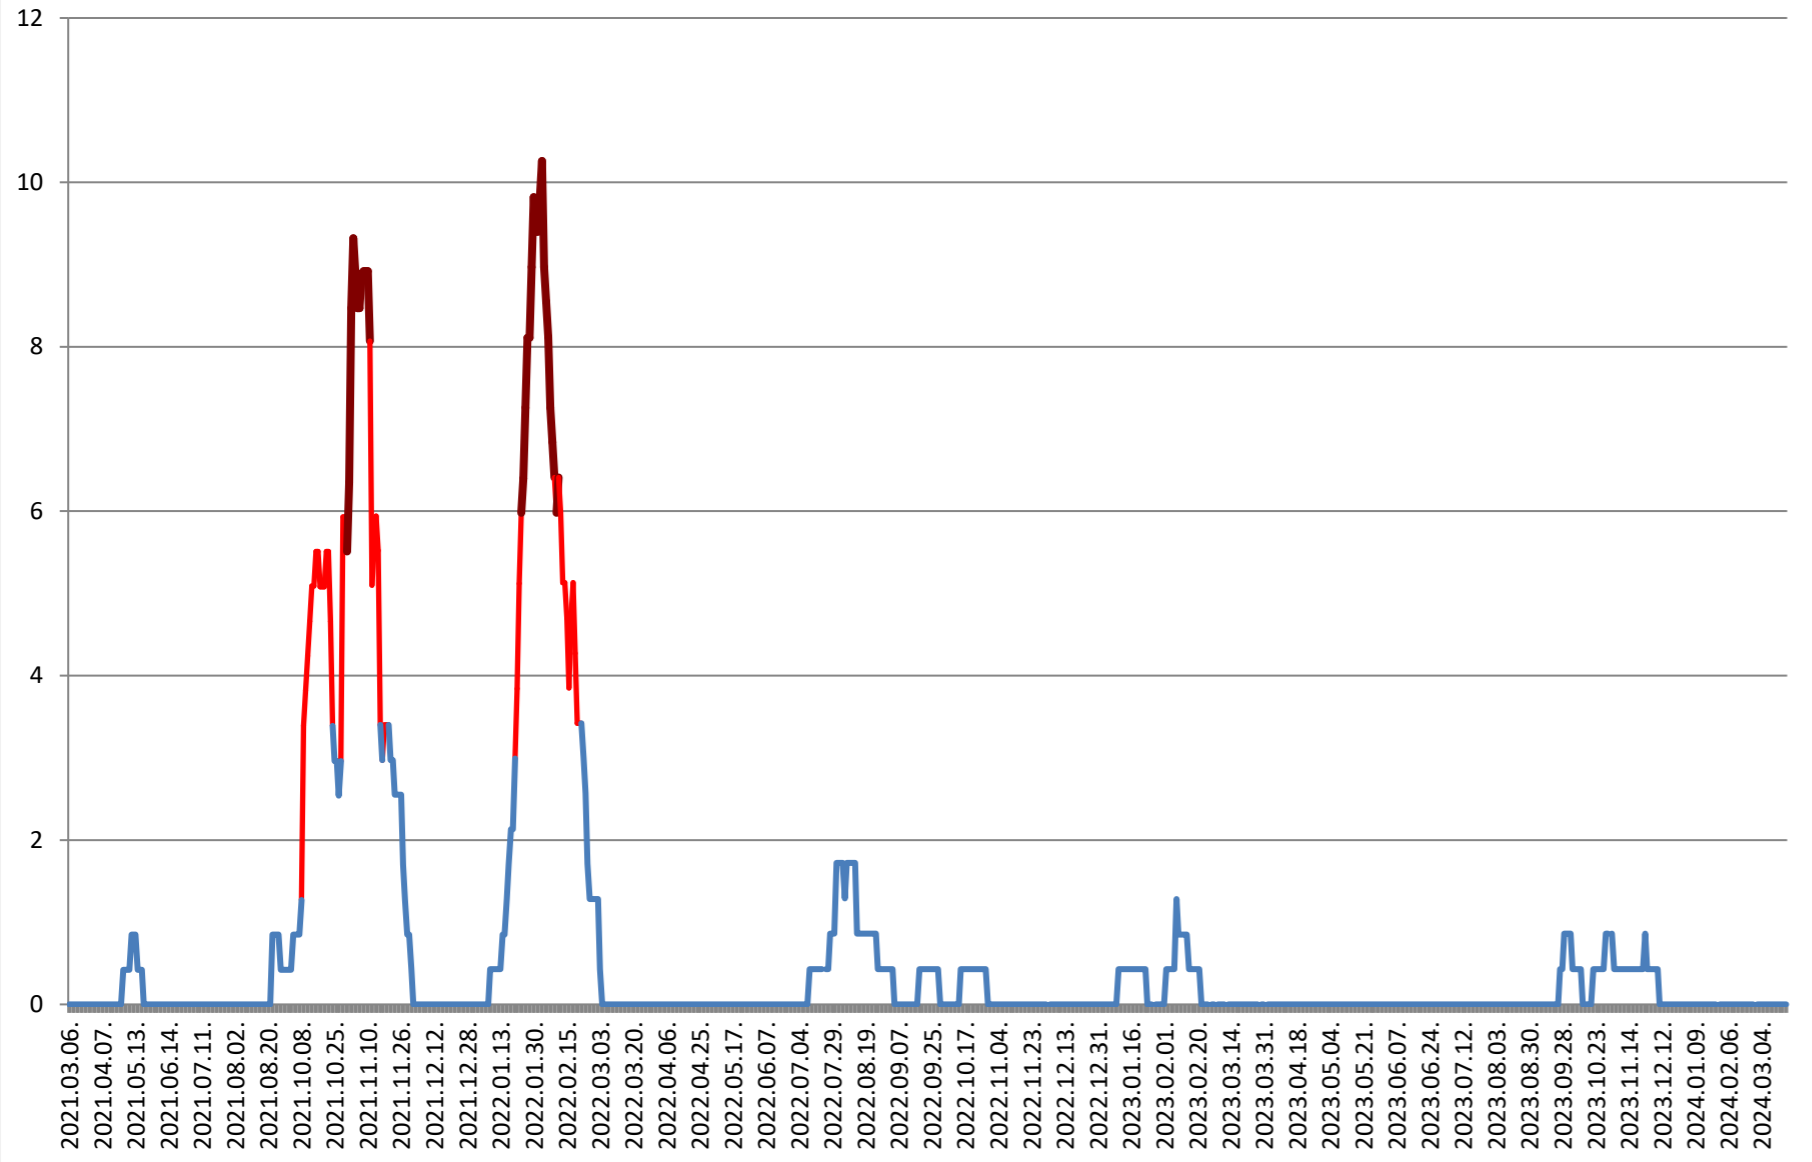

PRAID - Evolutia incidentei cumulate pe 14 zile la ‰ de locuitori
2021.03.07. - 2024.03.25.

RACU - Evolutia incidentei cumulate pe 14 zile la % de locuitori 2021.03.07. - 2024.03.25.

REMETEA - Evolutia incidentei cumulate pe 14 zile la % de locuitori 2021.03.07. - 2024.03.25.

SĂCEL - Evolutia incidentei cumulate pe 14 zile la % de locuitori 2021.03.07. - 2024.03.25.

SÂNCRĂIENI - Evolutia incidentei cumulate pe 14 zile la % de locuitori 2021.03.07. - 2024.03.25.

SÂNDOMINIC - Evolutia incidentei cumulate pe 14 zile la ‰ de locuitori 2021.03.07. - 2024.03.25.

SÂNMARTIN - Evolutia incidentei cumulate pe 14 zile la ‰ de locuitori 2021.03.07. - 2024.03.25.

SÂNSIMION - Evolutia incidentei cumulate pe 14 zile la % de locuitori 2021.03.07. - 2024.03.25.

SÂNTIMBRU - Evolutia incidentei cumulate pe 14 zile la % de locuitori 2021.03.07. - 2024.03.25.