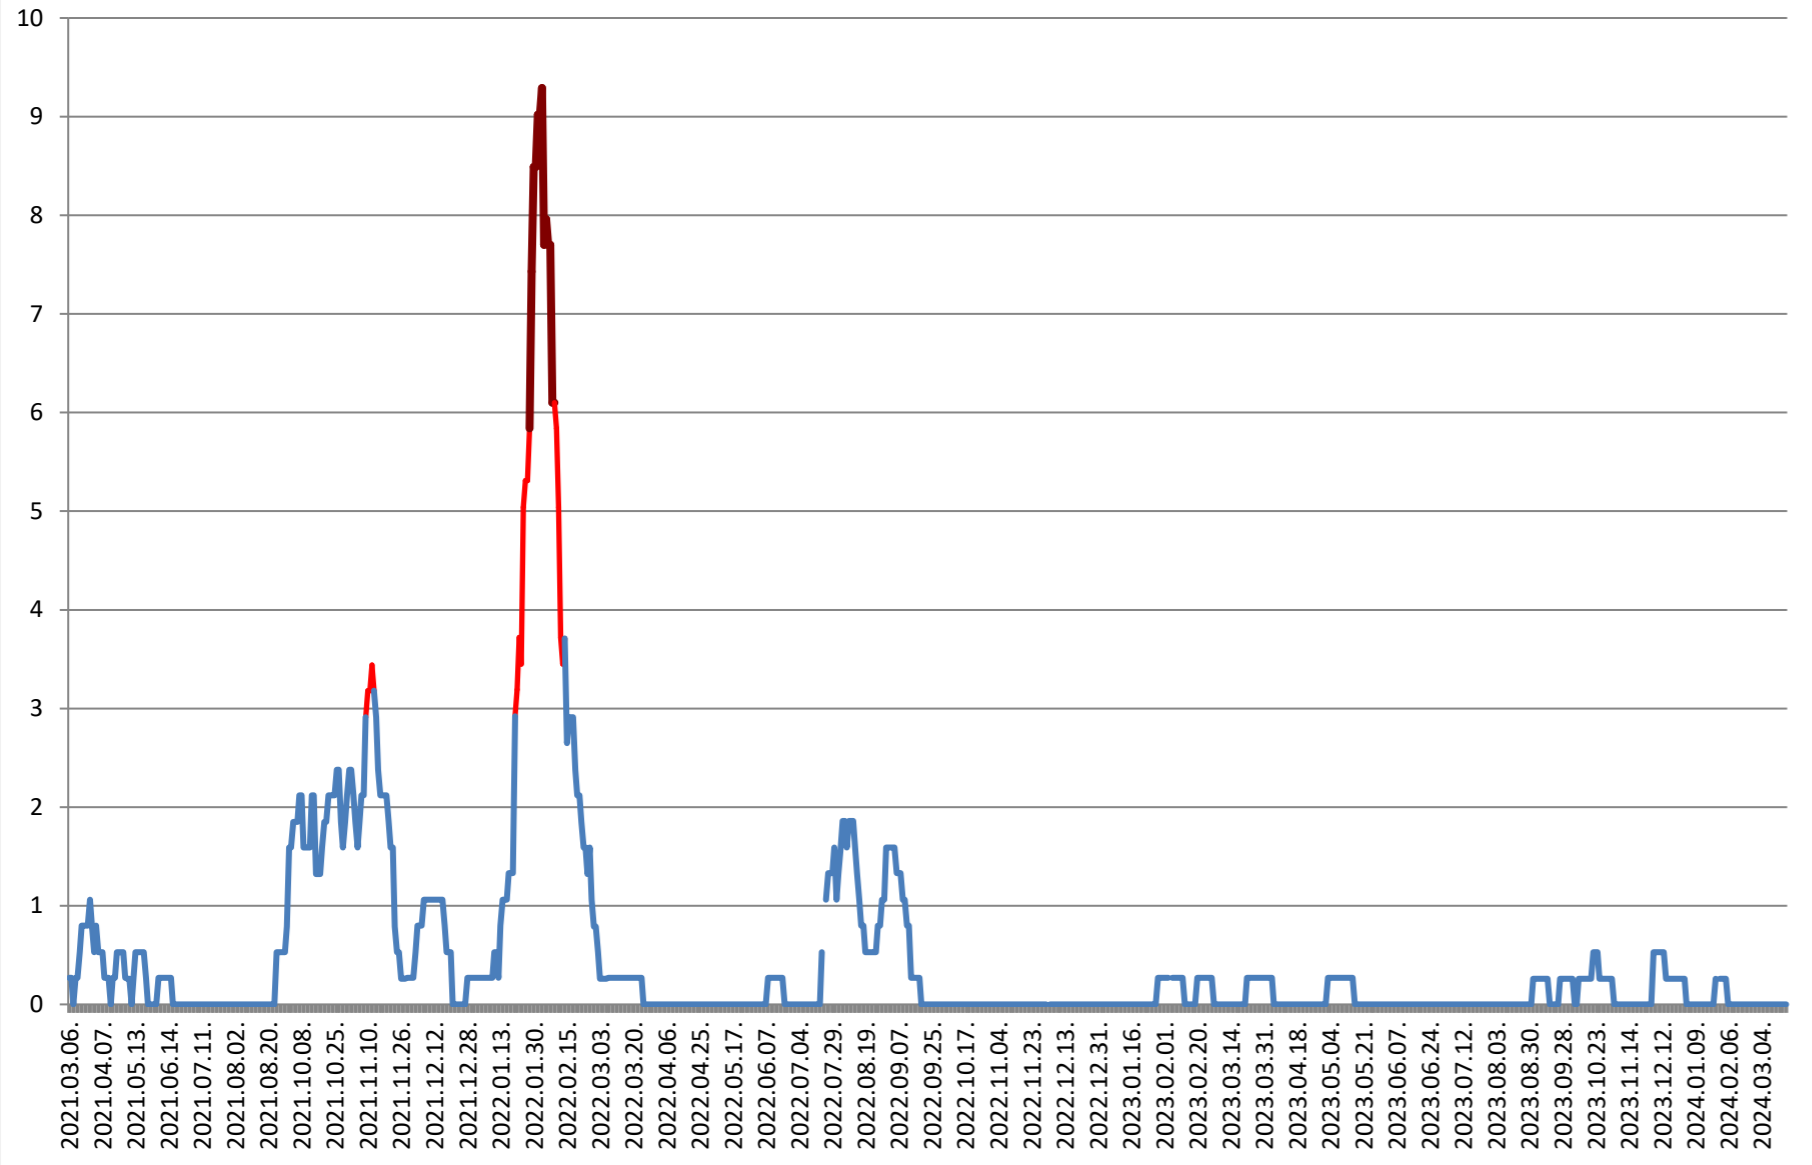

CORBU - Evolutia incidentei cumulate pe 14 zile la % de locuitori
2021.03.07. - 2024.03.25.

CORUND - Evolutia incidentei cumulate pe 14 zile la % de locuitori 2021.03.07. - 2024.03.25.

COZMENI - Evolutia incidentei cumulate pe 14 zile la % de locuitori 2021.03.07. - 2024.03.25.

ORAȘ CRISTURU SECUIESC - Evolutia incidentei cumulate pe 14 zile la % de locuitori 2021.03.07. - 2024.03.25.

DĂNEȘTI - Evolutia incidentei cumulate pe 14 zile la ‰ de locuitori 2021.03.07. - 2024.03.25.

DÂRJIU - Evolutia incidentei cumulate pe 14 zile la % de locuitori 2021.03.07. - 2024.03.25.

DEALU - Evolutia incidentei cumulate pe 14 zile la ‰ de locuitori 2021.03.07. - 2024.03.25.

DITRĂU - Evolutia incidentei cumulate pe 14 zile la % de locuitori 2021.03.07. - 2024.03.25.

FELICENI - Evolutia incidentei cumulate pe 14 zile la % de locuitori 2021.03.07. - 2024.03.25.

FRUMOASA - Evolutia incidentei cumulate pe 14 zile la ‰ de locuitori 2021.03.07. - 2024.03.25.

GĂLĂUȚAȘ - Evolutia incidentei cumulate pe 14 zile la % de locuitori 2021.03.07. - 2024.03.25.