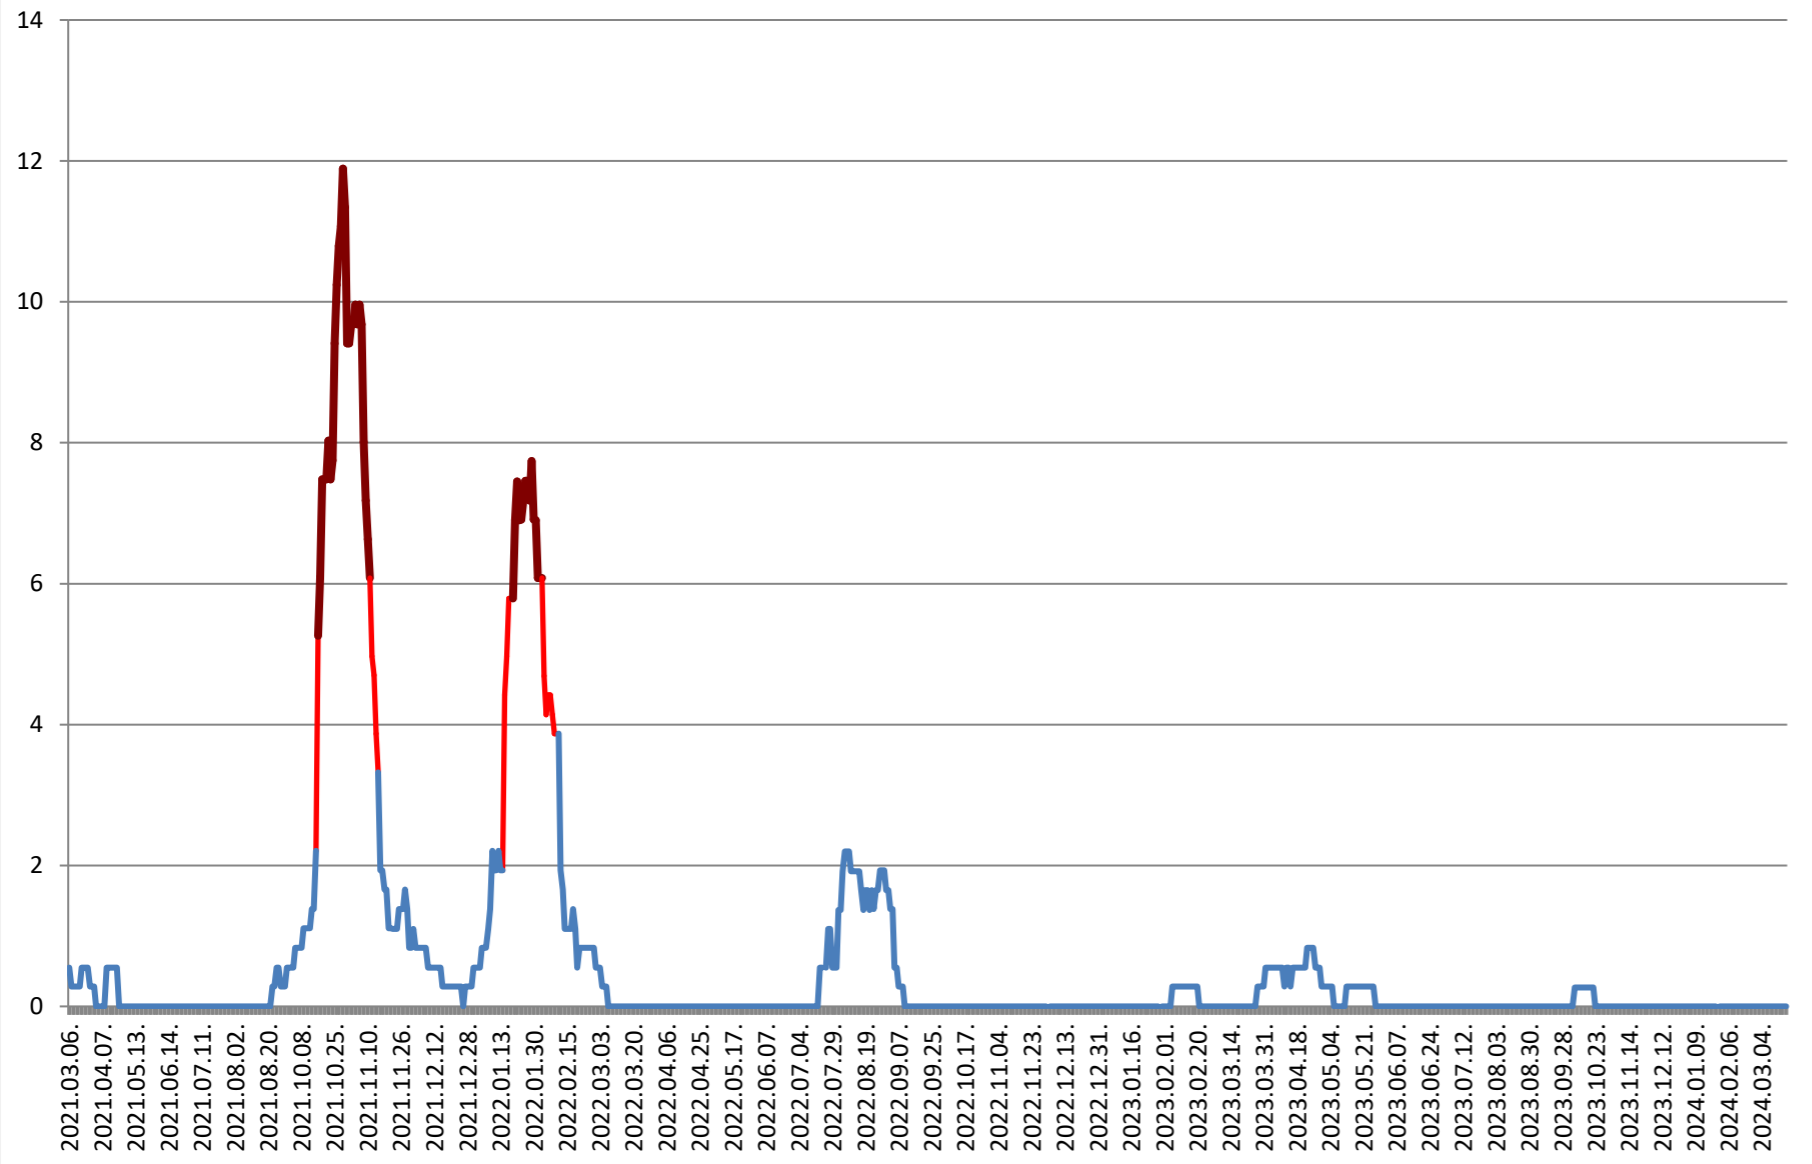

DÂRJIU - Evolutia incidentei cumulate pe 14 zile la % de locuitori 2021.03.07. - 2024.03.25.

DEALU - Evolutia incidentei cumulate pe 14 zile la ‰ de locuitori 2021.03.07. - 2024.03.25.

DITRĂU - Evolutia incidentei cumulate pe 14 zile la % de locuitori 2021.03.07. - 2024.03.25.

FELICENI - Evolutia incidentei cumulate pe 14 zile la % de locuitori 2021.03.07. - 2024.03.25.

FRUMOASA - Evolutia incidentei cumulate pe 14 zile la ‰ de locuitori 2021.03.07. - 2024.03.25.

GĂLĂUȚAȘ - Evolutia incidentei cumulate pe 14 zile la % de locuitori 2021.03.07. - 2024.03.25.

**MUNICIPIUL GHEORGHENI - Evolutia incidentei cumulate pe 14 zile la %
de locuitori
2021.03.07. - 2024.03.25.**

JOSENI - Evolutia incidentei cumulate pe 14 zile la ‰ de locuitori 2021.03.07. - 2024.03.25.

LĂZAREA - Evolutia incidentei cumulate pe 14 zile la % de locuitori 2021.03.07. - 2024.03.25.

LELICENI - Evolutia incidentei cumulate pe 14 zile la ‰ de locuitori 2021.03.07. - 2024.03.25.

LUETA - Evolutia incidentei cumulate pe 14 zile la % de locuitori
2021.03.07. - 2024.03.25.