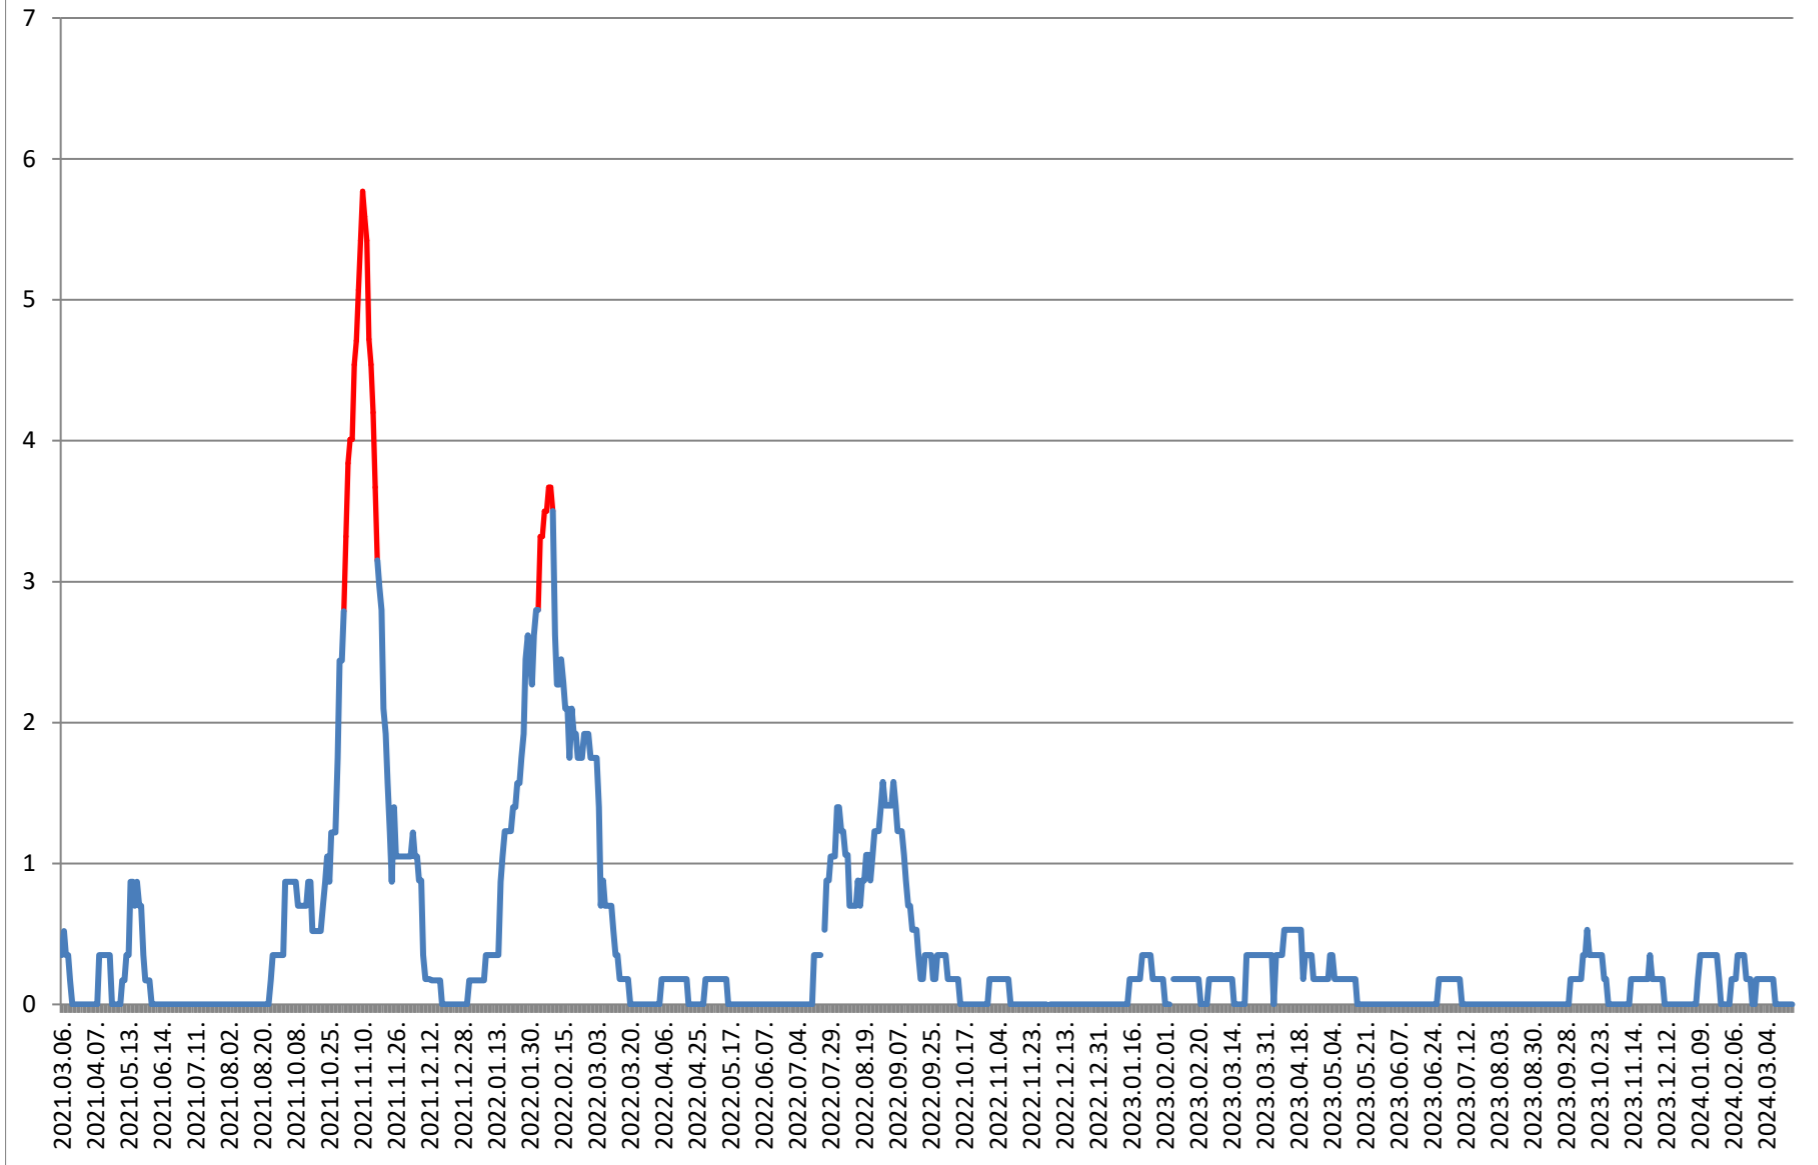

ORAȘ BĂLAN - Evolutia incidentei cumulate pe 14 zile la % de locuitori 2021.03.07. - 2024.03.25.

BILBOR - Evolutia incidentei cumulate pe 14 zile la % de locuitori 2021.03.07. - 2024.03.25.

ORAȘ BORSEC - Evolutia incidentei cumulate pe 14 zile la ‰ de locuitori 2021.03.07. - 2024.03.25.

CORBU - Evolutia incidentei cumulate pe 14 zile la % de locuitori
2021.03.07. - 2024.03.25.

CORUND - Evolutia incidentei cumulate pe 14 zile la % de locuitori 2021.03.07. - 2024.03.25.

COZMENI - Evolutia incidentei cumulate pe 14 zile la % de locuitori 2021.03.07. - 2024.03.25.

ORAȘ CRISTURU SECUIESC - Evolutia incidentei cumulate pe 14 zile la % de locuitori 2021.03.07. - 2024.03.25.

DĂNEȘTI - Evolutia incidentei cumulate pe 14 zile la ‰ de locuitori 2021.03.07. - 2024.03.25.

DÂRJIU - Evolutia incidentei cumulate pe 14 zile la % de locuitori 2021.03.07. - 2024.03.25.

DEALU - Evolutia incidentei cumulate pe 14 zile la ‰ de locuitori 2021.03.07. - 2024.03.25.

DITRĂU - Evolutia incidentei cumulate pe 14 zile la % de locuitori 2021.03.07. - 2024.03.25.