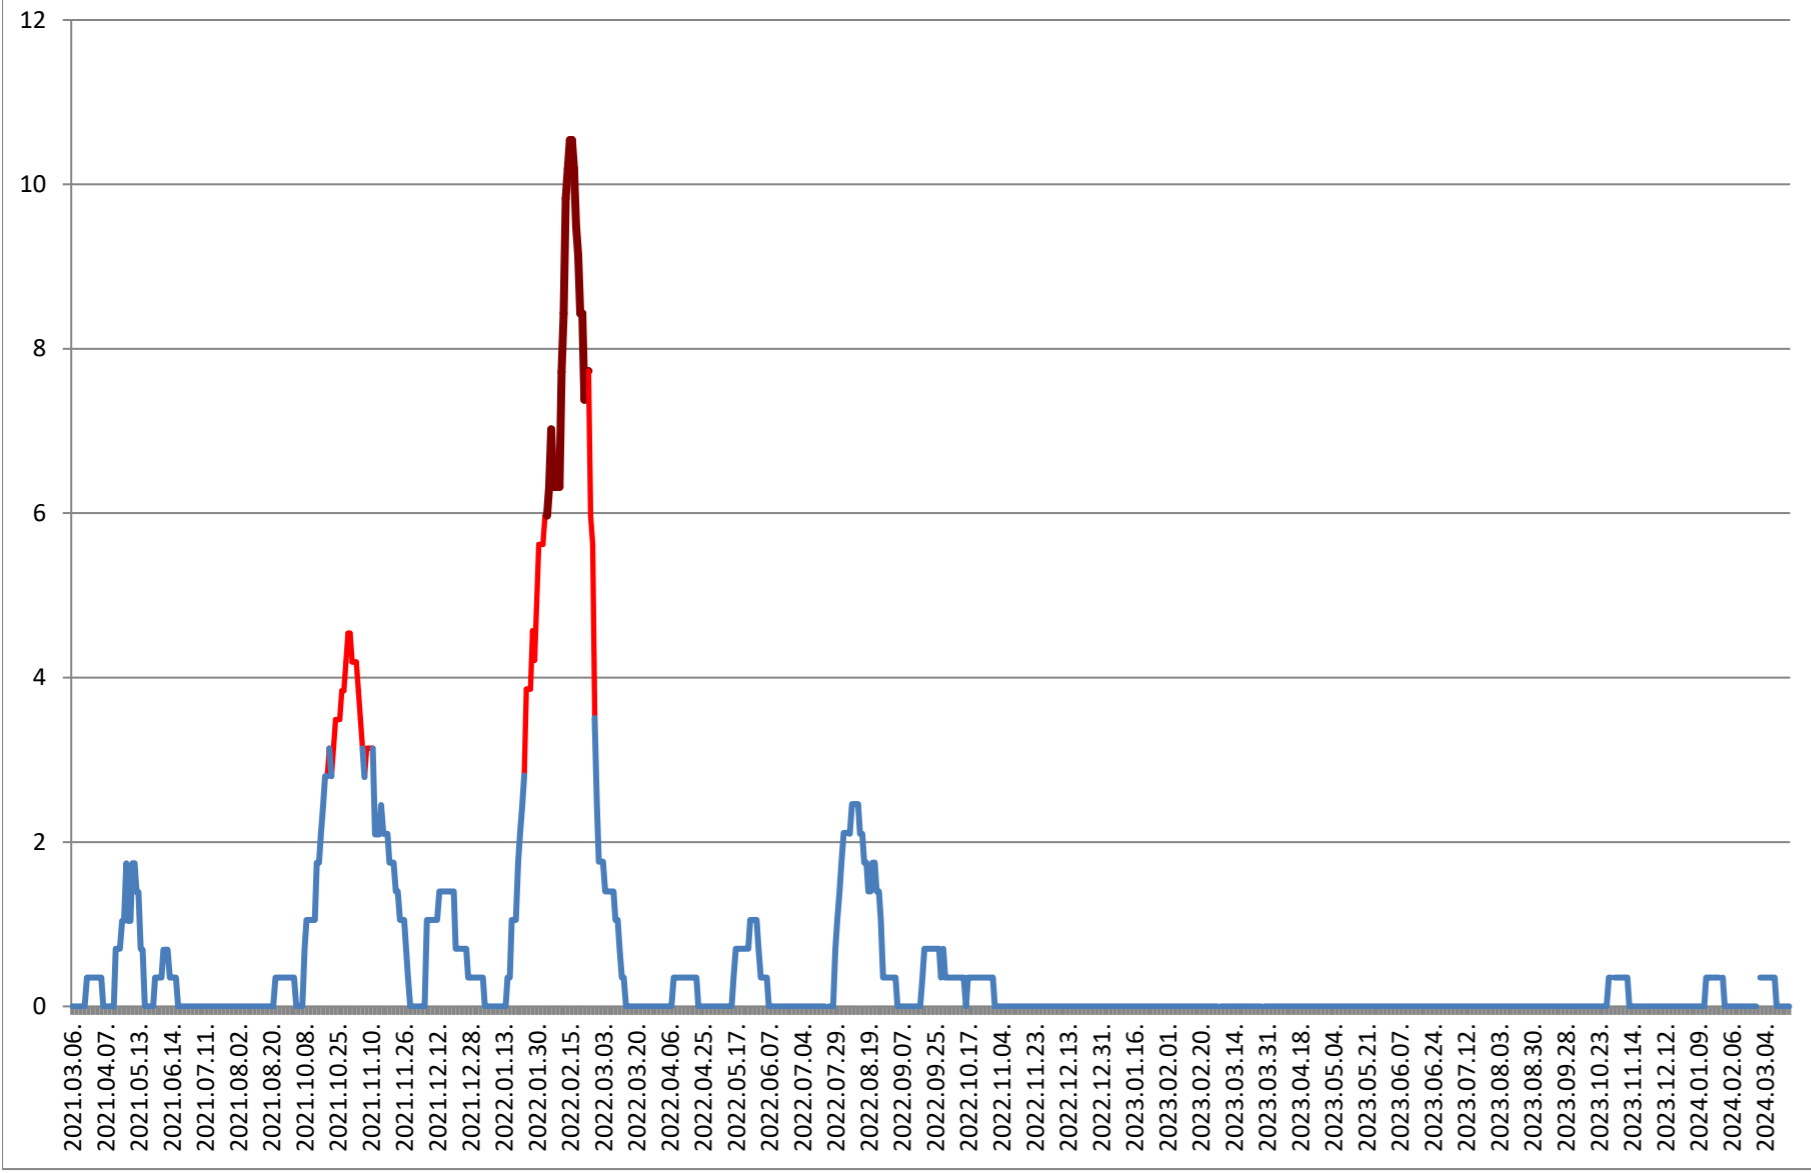

SECUIENI - Evolutia incidentei cumulate pe 14 zile la ‰ de locuitori 2021.03.07. - 2024.03.25.