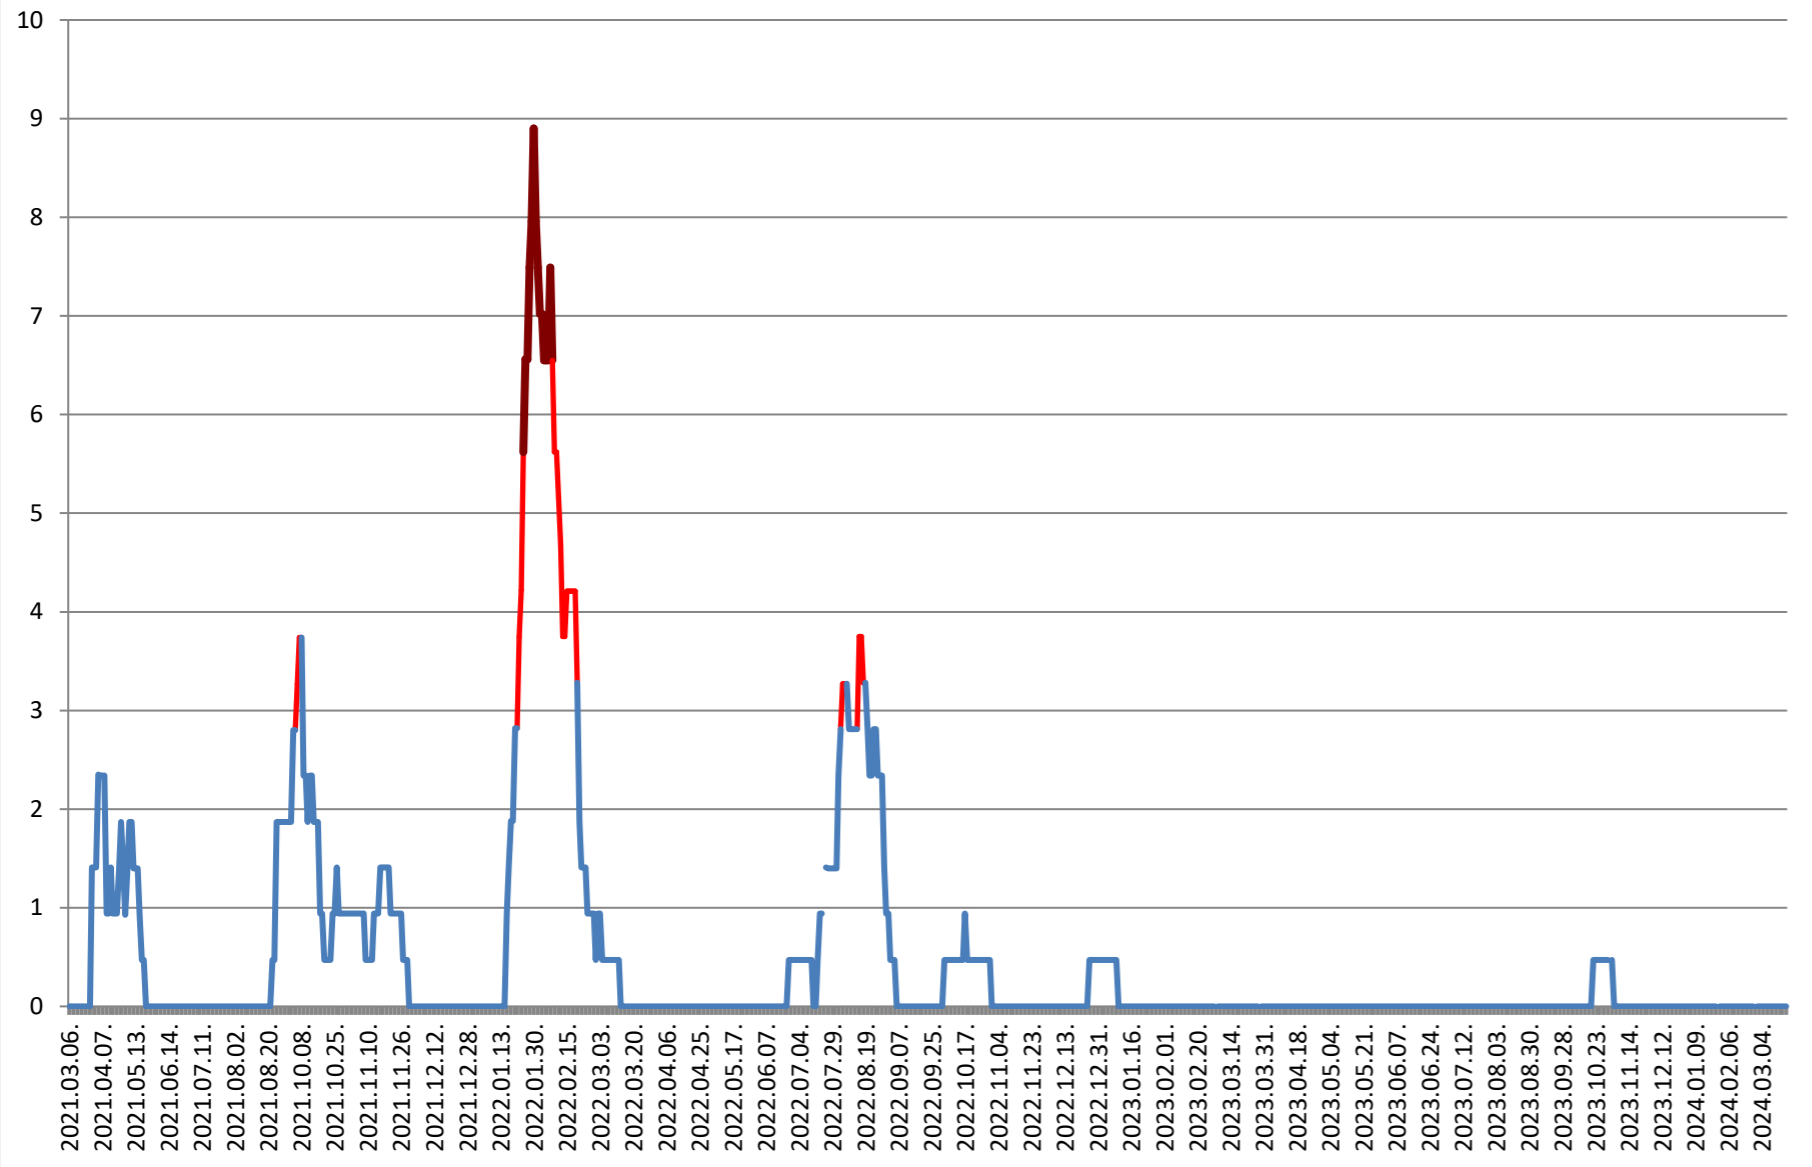

SATU MARE - Evolutia incidentei cumulate pe 14 zile la ‰ de locuitori 2021.03.07. - 2024.03.25.