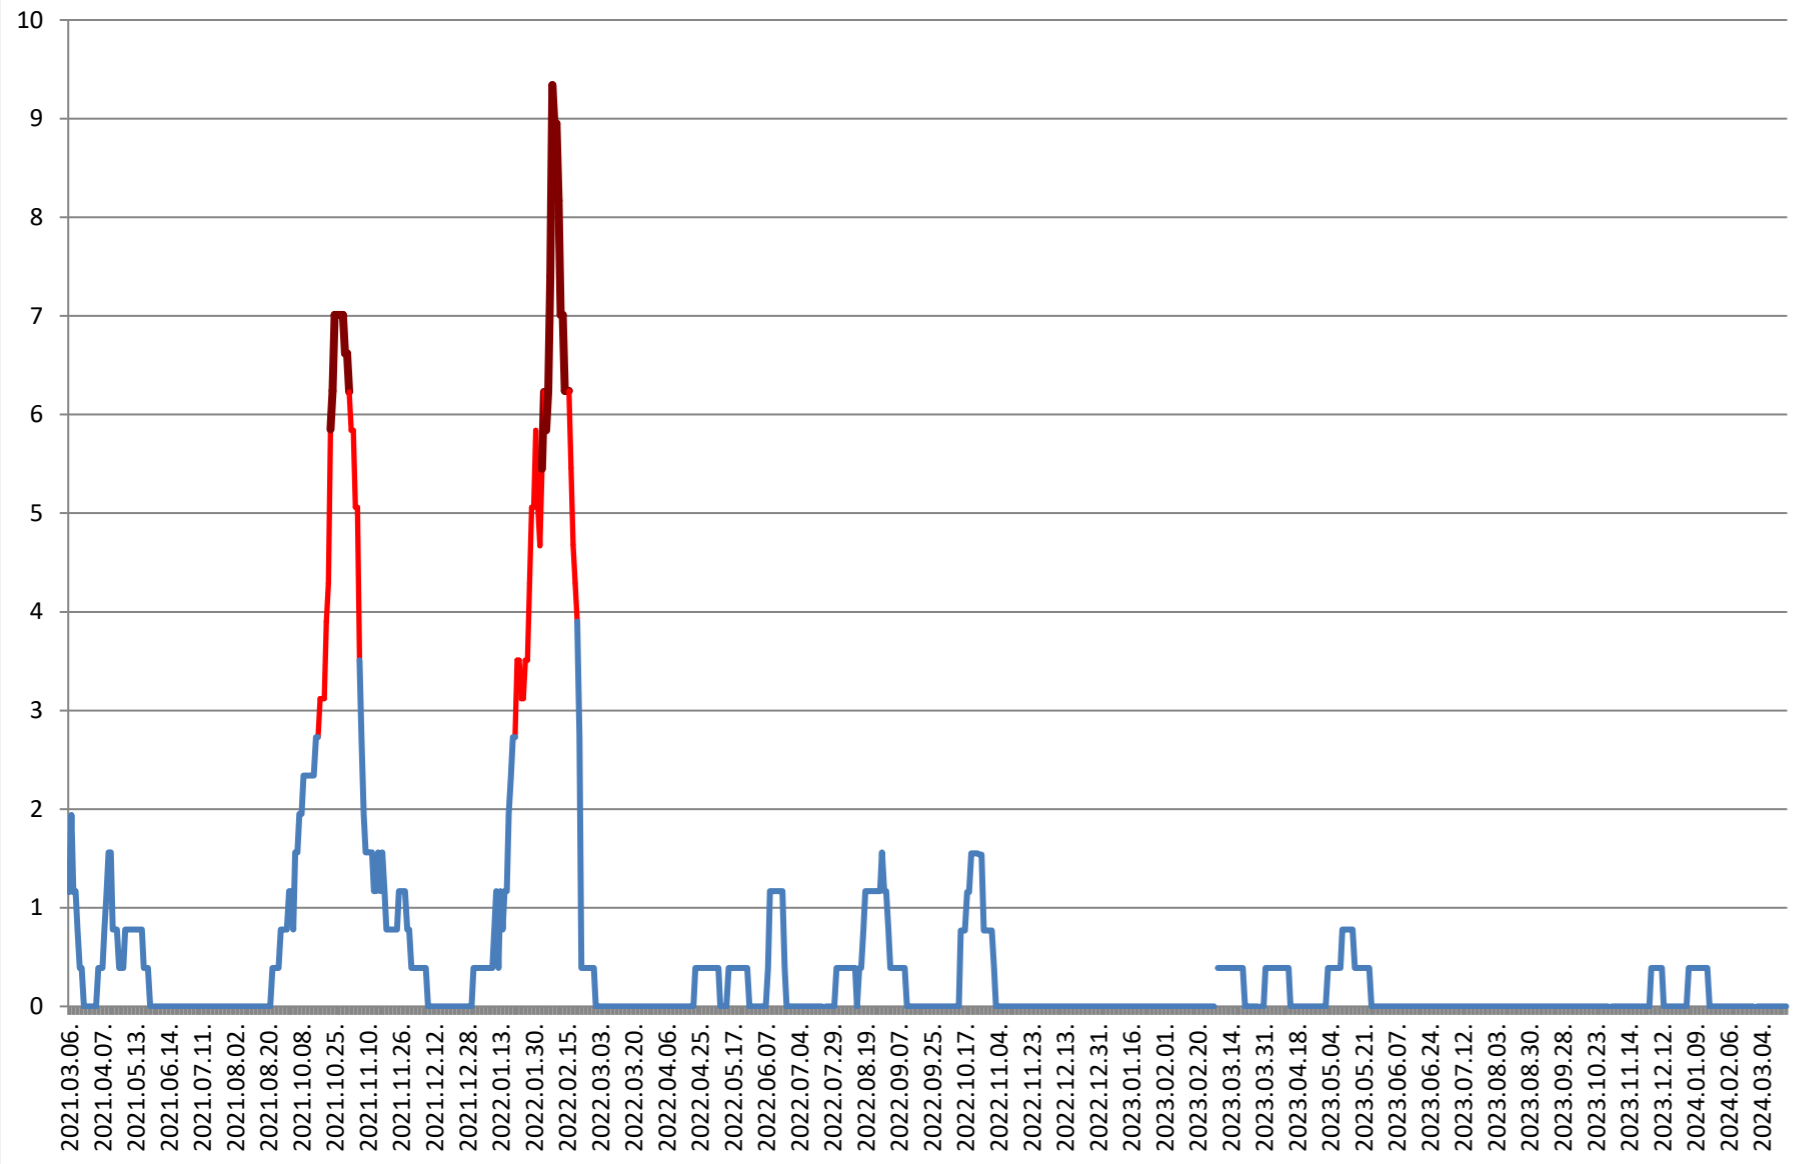

TOMEȘTI - Evolutia incidentei cumulate pe 14 zile la % de locuitori 2021.03.07. - 2024.03.25.