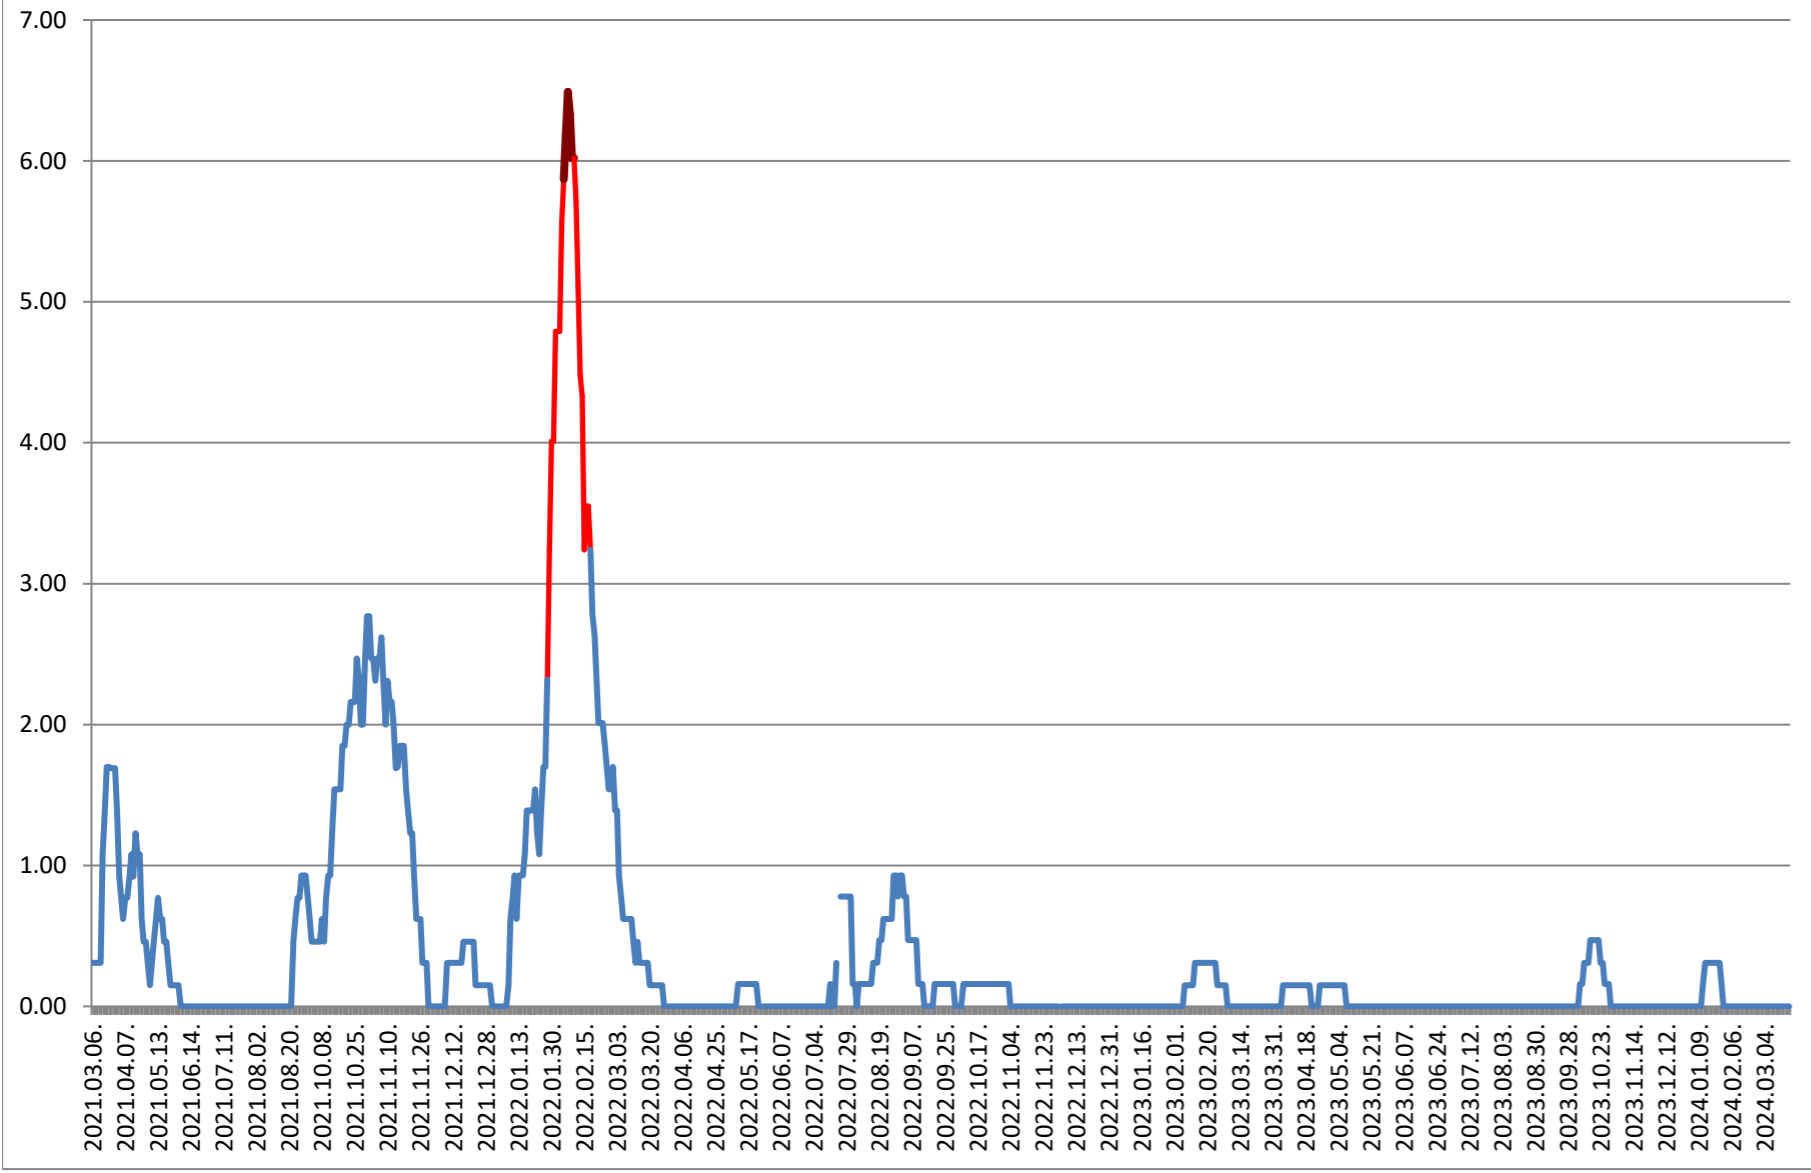

ORAȘ BĂLAN - Evolutia incidentei cumulate pe 14 zile la % de locuitori 2021.03.07. - 2024.03.25.

BILBOR - Evolutia incidentei cumulate pe 14 zile la % de locuitori 2021.03.07. - 2024.03.25.

ORAȘ BORSEC - Evolutia incidentei cumulate pe 14 zile la ‰ de locuitori 2021.03.07. - 2024.03.25.

BRĂDEȘTI - Evolutia incidentei cumulate pe 14 zile la ‰ de locuitori 2021.03.07. - 2024.03.25.

CĂPÂLNIȚA - Evolutia incidentei cumulate pe 14 zile la % de locuitori 2021.03.07. - 2024.03.25.

CÂRȚA - Evolutia incidentei cumulate pe 14 zile la ‰ de locuitori 2021.03.07. - 2024.03.25.

CICEU - Evolutia incidentei cumulate pe 14 zile la % de locuitori 2021.03.07. - 2024.03.25.

CIUCSÂNGEORGIU - Evolutia incidentei cumulate pe 14 zile la ‰ de locuitori 2021.03.07. - 2024.03.25.

CIUMANI - Evolutia incidentei cumulate pe 14 zile la % de locuitori 2021.03.07. - 2024.03.25.

CORBU - Evolutia incidentei cumulate pe 14 zile la % de locuitori
2021.03.07. - 2024.03.25.

CORUND - Evolutia incidentei cumulate pe 14 zile la % de locuitori 2021.03.07. - 2024.03.25.

COZMENI - Evolutia incidentei cumulate pe 14 zile la % de locuitori 2021.03.07. - 2024.03.25.