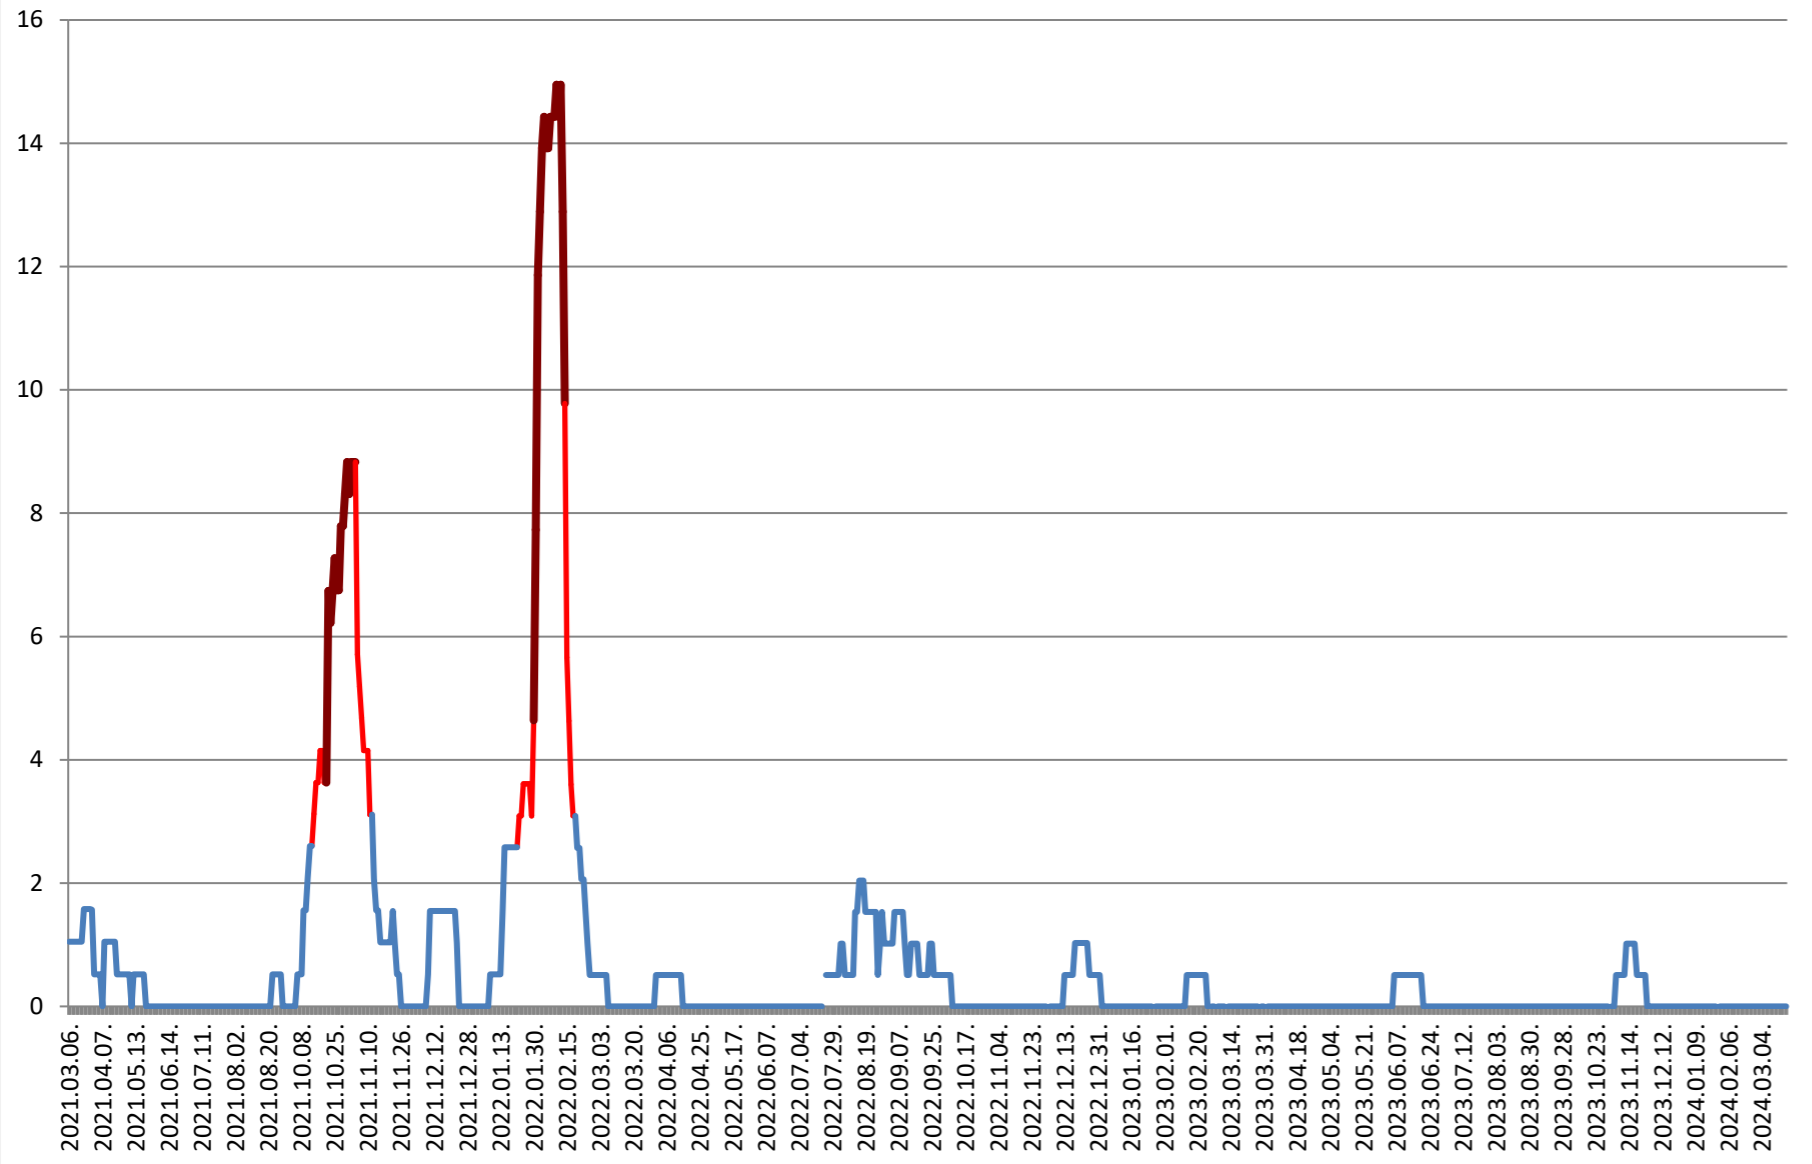

PORUMBENI - Evolutia incidentei cumulate pe 14 zile la % de locuitori 2021.03.07. - 2024.03.25.