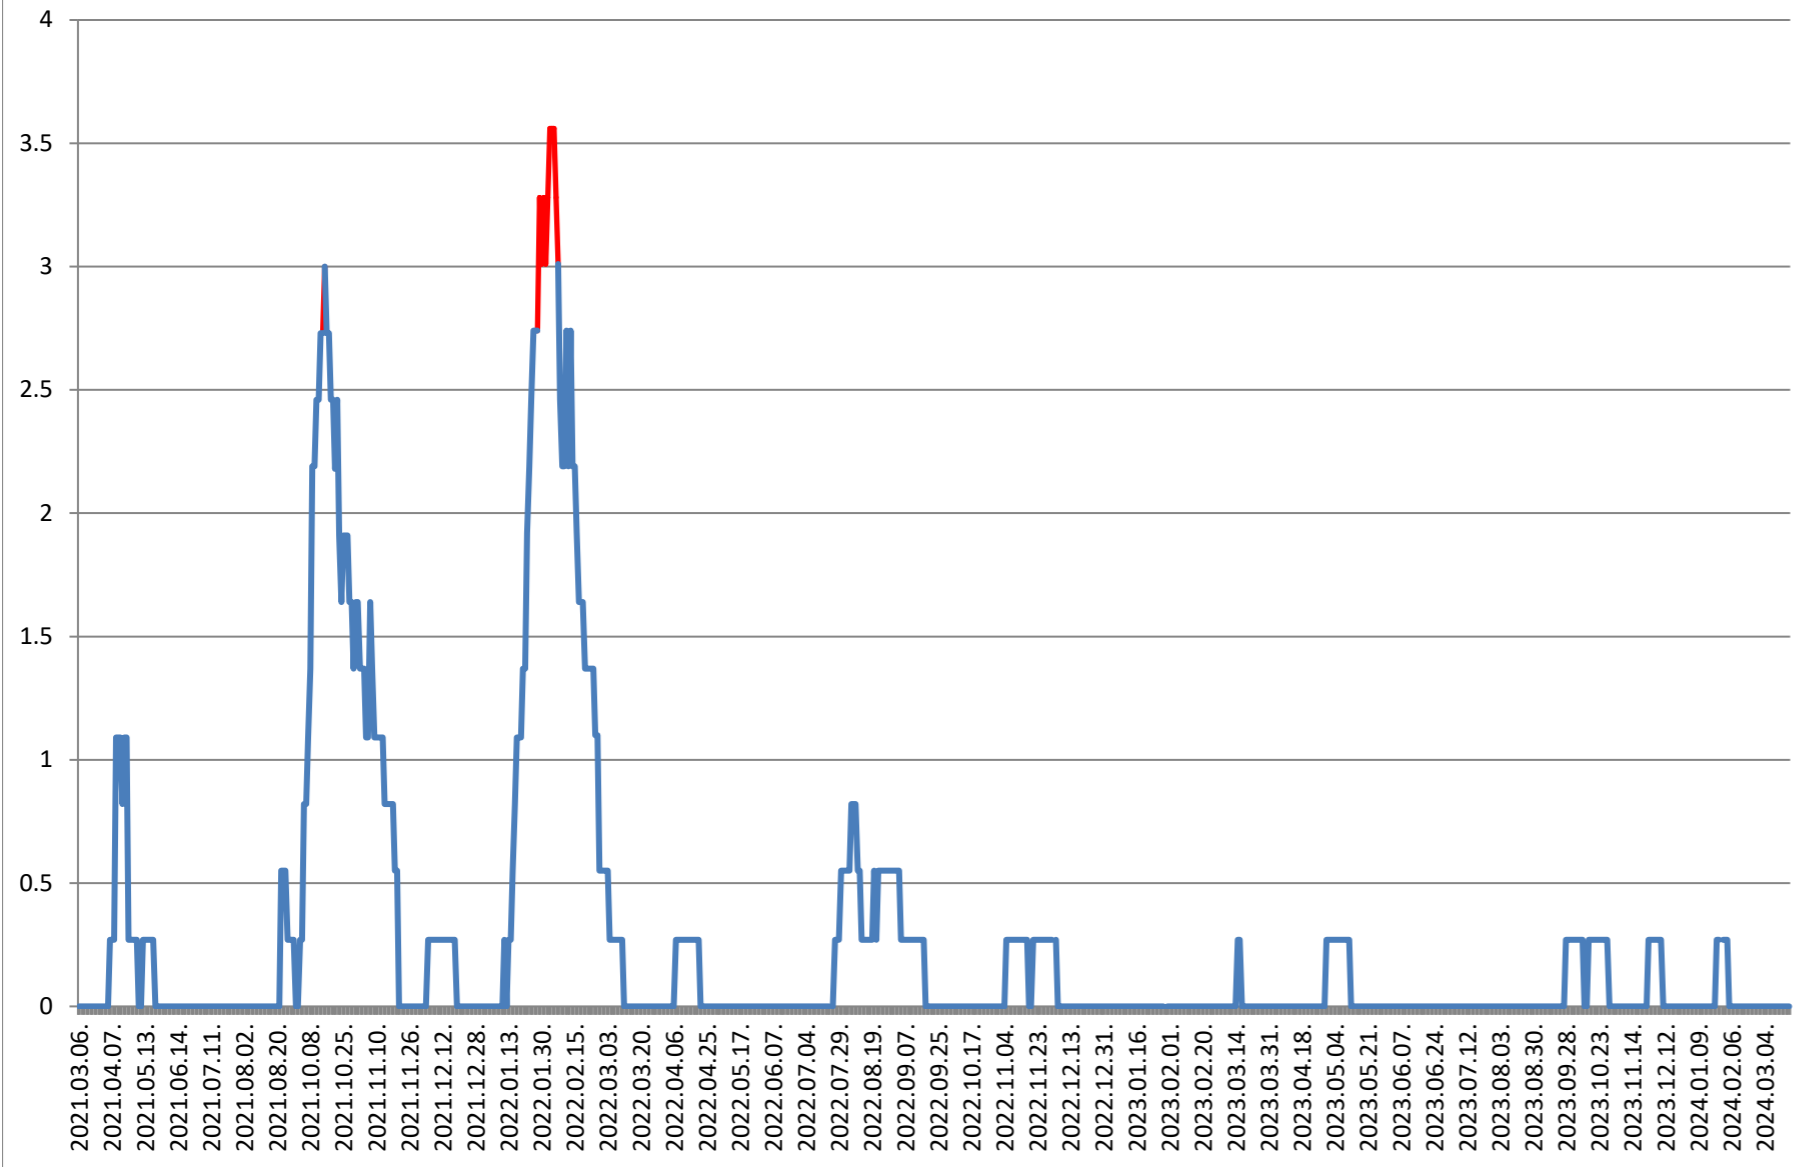

FELICENI - Evolutia incidentei cumulate pe 14 zile la % de locuitori 2021.03.07. - 2024.03.25.

FRUMOASA - Evolutia incidentei cumulate pe 14 zile la ‰ de locuitori 2021.03.07. - 2024.03.25.

GĂLĂUȚAȘ - Evolutia incidentei cumulate pe 14 zile la % de locuitori 2021.03.07. - 2024.03.25.

**MUNICIPIUL GHEORGHENI - Evolutia incidentei cumulate pe 14 zile la %
de locuitori
2021.03.07. - 2024.03.25.**

JOSENI - Evolutia incidentei cumulate pe 14 zile la ‰ de locuitori 2021.03.07. - 2024.03.25.

LĂZAREA - Evolutia incidentei cumulate pe 14 zile la % de locuitori 2021.03.07. - 2024.03.25.

LELICENI - Evolutia incidentei cumulate pe 14 zile la ‰ de locuitori 2021.03.07. - 2024.03.25.

LUETA - Evolutia incidentei cumulate pe 14 zile la % de locuitori
2021.03.07. - 2024.03.25.