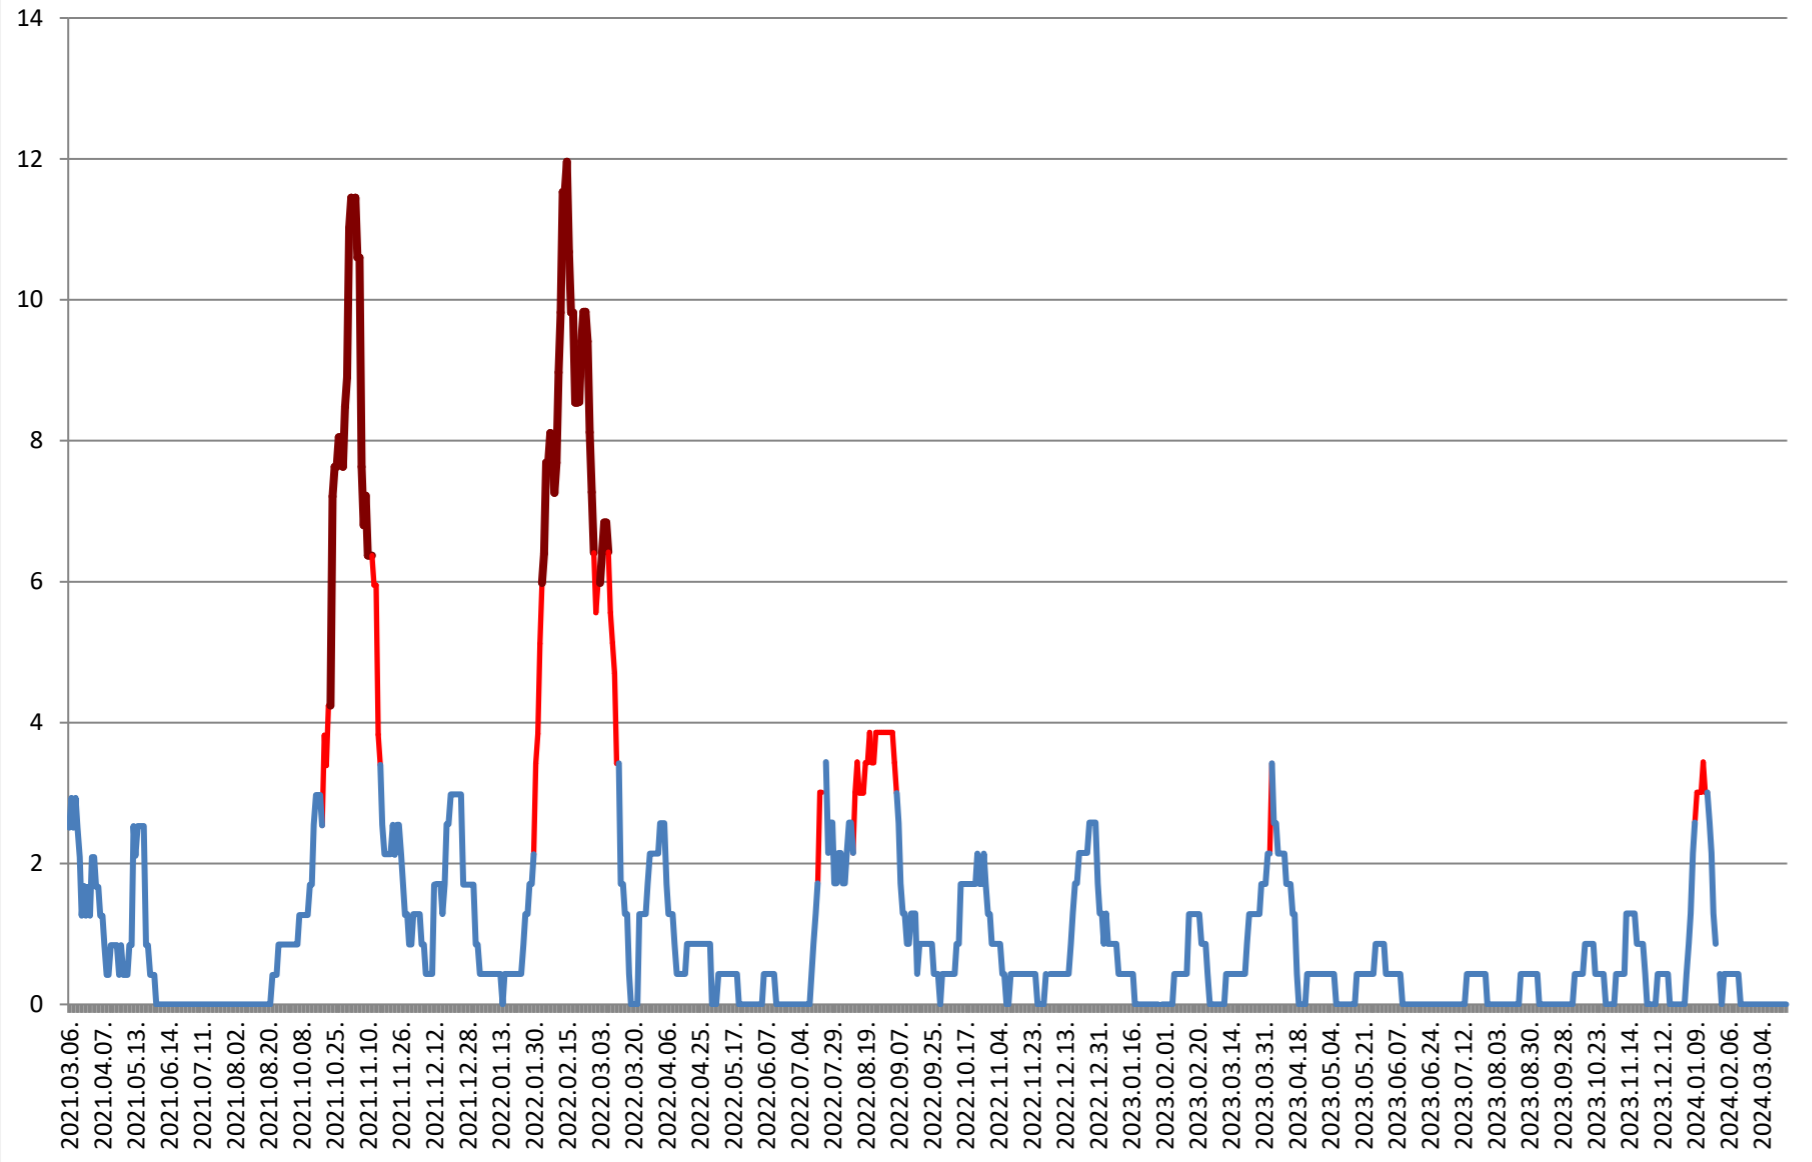

CORBU - Evolutia incidentei cumulate pe 14 zile la % de locuitori
2021.03.07. - 2024.03.25.

CORUND - Evolutia incidentei cumulate pe 14 zile la % de locuitori 2021.03.07. - 2024.03.25.

COZMENI - Evolutia incidentei cumulate pe 14 zile la % de locuitori 2021.03.07. - 2024.03.25.

ORAȘ CRISTURU SECUIESC - Evolutia incidentei cumulate pe 14 zile la % de locuitori 2021.03.07. - 2024.03.25.

DĂNEȘTI - Evolutia incidentei cumulate pe 14 zile la ‰ de locuitori 2021.03.07. - 2024.03.25.

DÂRJIU - Evolutia incidentei cumulate pe 14 zile la % de locuitori 2021.03.07. - 2024.03.25.

DEALU - Evolutia incidentei cumulate pe 14 zile la ‰ de locuitori 2021.03.07. - 2024.03.25.

DITRĂU - Evolutia incidentei cumulate pe 14 zile la % de locuitori 2021.03.07. - 2024.03.25.

FELICENI - Evolutia incidentei cumulate pe 14 zile la % de locuitori 2021.03.07. - 2024.03.25.

FRUMOASA - Evolutia incidentei cumulate pe 14 zile la ‰ de locuitori 2021.03.07. - 2024.03.25.

GĂLĂUȚAȘ - Evolutia incidentei cumulate pe 14 zile la % de locuitori 2021.03.07. - 2024.03.25.