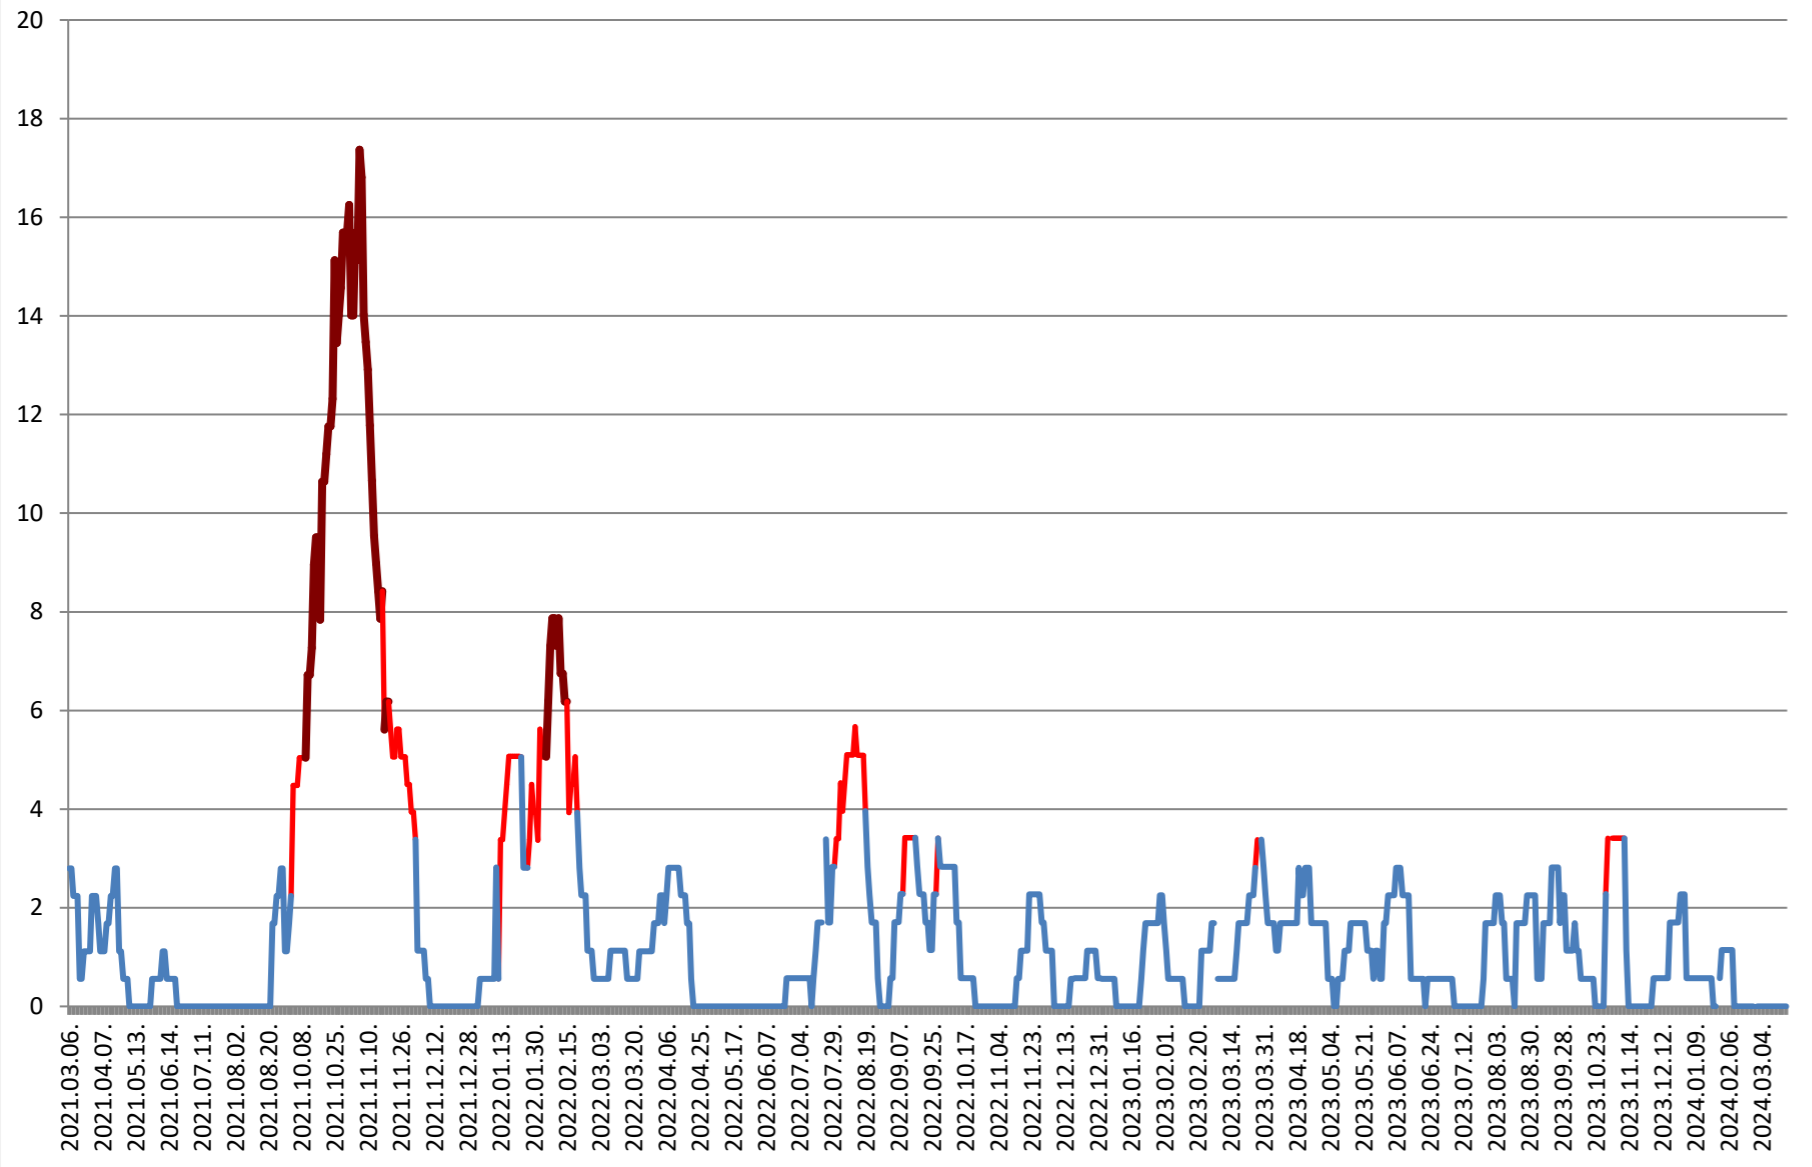

SÂNMARTIN - Evolutia incidentei cumulate pe 14 zile la ‰ de locuitori 2021.03.07. - 2024.03.25.

SÂNSIMION - Evolutia incidentei cumulate pe 14 zile la % de locuitori 2021.03.07. - 2024.03.25.

SÂNTIMBRU - Evolutia incidentei cumulate pe 14 zile la % de locuitori 2021.03.07. - 2024.03.25.

SĂRMAȘ - Evolutia incidentei cumulate pe 14 zile la ‰ de locuitori 2021.03.07. - 2024.03.25.

SATU MARE - Evolutia incidentei cumulate pe 14 zile la ‰ de locuitori 2021.03.07. - 2024.03.25.

SECUIENI - Evolutia incidentei cumulate pe 14 zile la ‰ de locuitori 2021.03.07. - 2024.03.25.

SICULENI - Evolutia incidentei cumulate pe 14 zile la ‰ de locuitori 2021.03.07. - 2024.03.25.

ȘIMONEȘTI - Evolutia incidentei cumulate pe 14 zile la % de locuitori 2021.03.07. - 2024.03.25.

SUBCETATE - Evolutia incidentei cumulate pe 14 zile la % de locuitori 2021.03.07. - 2024.03.25.