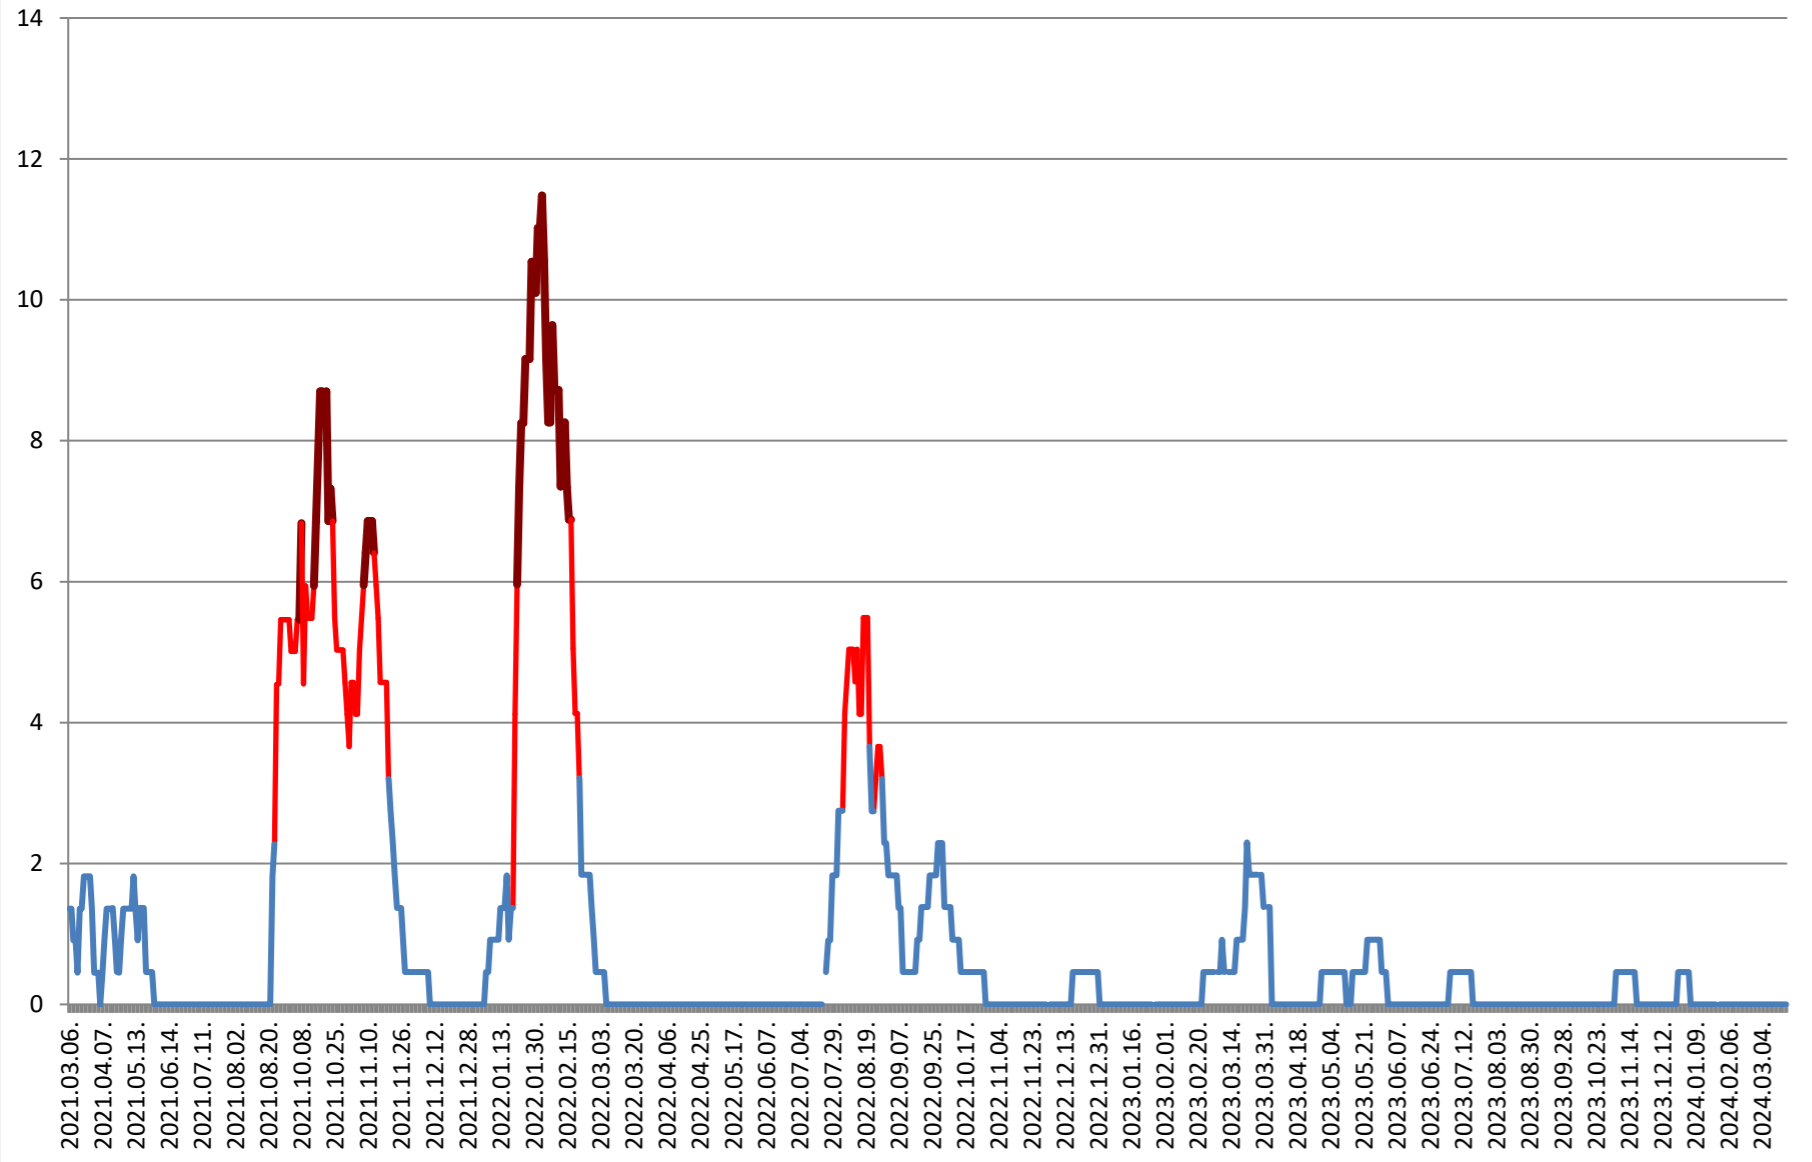

LĂZAREA - Evolutia incidentei cumulate pe 14 zile la % de locuitori 2021.03.07. - 2024.03.25.

LELICENI - Evolutia incidentei cumulate pe 14 zile la ‰ de locuitori 2021.03.07. - 2024.03.25.

LUETA - Evolutia incidentei cumulate pe 14 zile la % de locuitori
2021.03.07. - 2024.03.25.

LUNCA DE JOS - Evolutia incidentei cumulate pe 14 zile la % de locuitori 2021.03.07. - 2024.03.25.

LUNCA DE SUS - Evolutia incidentei cumulate pe 14 zile la % de locuitori 2021.03.07. - 2024.03.25.

LUPENI - Evolutia incidentei cumulate pe 14 zile la % de locuitori 2021.03.07. - 2024.03.25.

MĂDĂRAȘ - Evolutia incidentei cumulate pe 14 zile la ‰ de locuitori 2021.03.07. - 2024.03.25.

MĂRTINIȘ - Evolutia incidentei cumulate pe 14 zile la ‰ de locuitori 2021.03.07. - 2024.03.25.

MEREȘTI - Evolutia incidentei cumulate pe 14 zile la ‰ de locuitori 2021.03.07. - 2024.03.25.