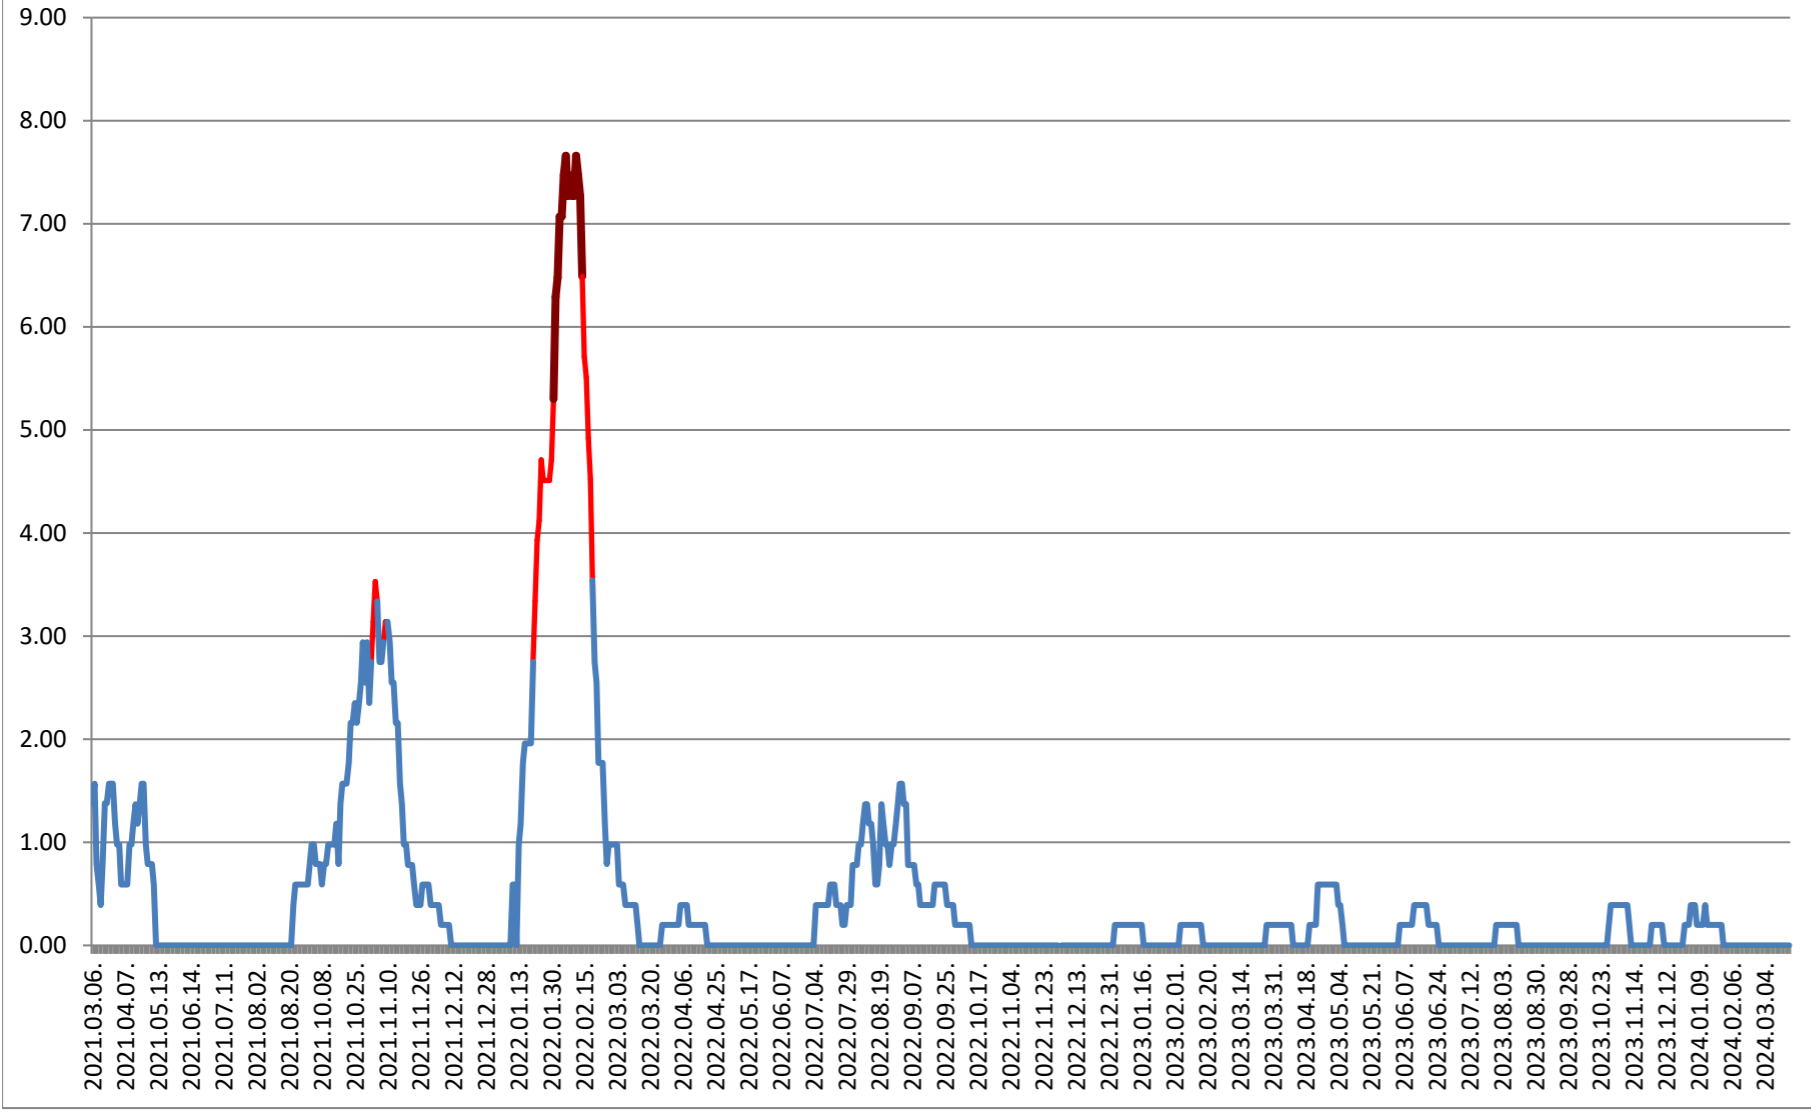

ORAȘ BĂLAN - Evolutia incidentei cumulate pe 14 zile la % de locuitori 2021.03.07. - 2024.03.25.

BILBOR - Evolutia incidentei cumulate pe 14 zile la % de locuitori 2021.03.07. - 2024.03.25.

ORAȘ BORSEC - Evolutia incidentei cumulate pe 14 zile la ‰ de locuitori 2021.03.07. - 2024.03.25.

BRĂDEȘTI - Evolutia incidentei cumulate pe 14 zile la ‰ de locuitori 2021.03.07. - 2024.03.25.

CĂPÂLNIȚA - Evolutia incidentei cumulate pe 14 zile la % de locuitori 2021.03.07. - 2024.03.25.

CÂRȚA - Evolutia incidentei cumulate pe 14 zile la ‰ de locuitori 2021.03.07. - 2024.03.25.

CICEU - Evolutia incidentei cumulate pe 14 zile la % de locuitori 2021.03.07. - 2024.03.25.

CIUCSÂNGEORGIU - Evolutia incidentei cumulate pe 14 zile la ‰ de locuitori 2021.03.07. - 2024.03.25.

CIUMANI - Evolutia incidentei cumulate pe 14 zile la % de locuitori 2021.03.07. - 2024.03.25.

CORBU - Evolutia incidentei cumulate pe 14 zile la % de locuitori
2021.03.07. - 2024.03.25.

CORUND - Evolutia incidentei cumulate pe 14 zile la % de locuitori 2021.03.07. - 2024.03.25.

COZMENI - Evolutia incidentei cumulate pe 14 zile la % de locuitori 2021.03.07. - 2024.03.25.