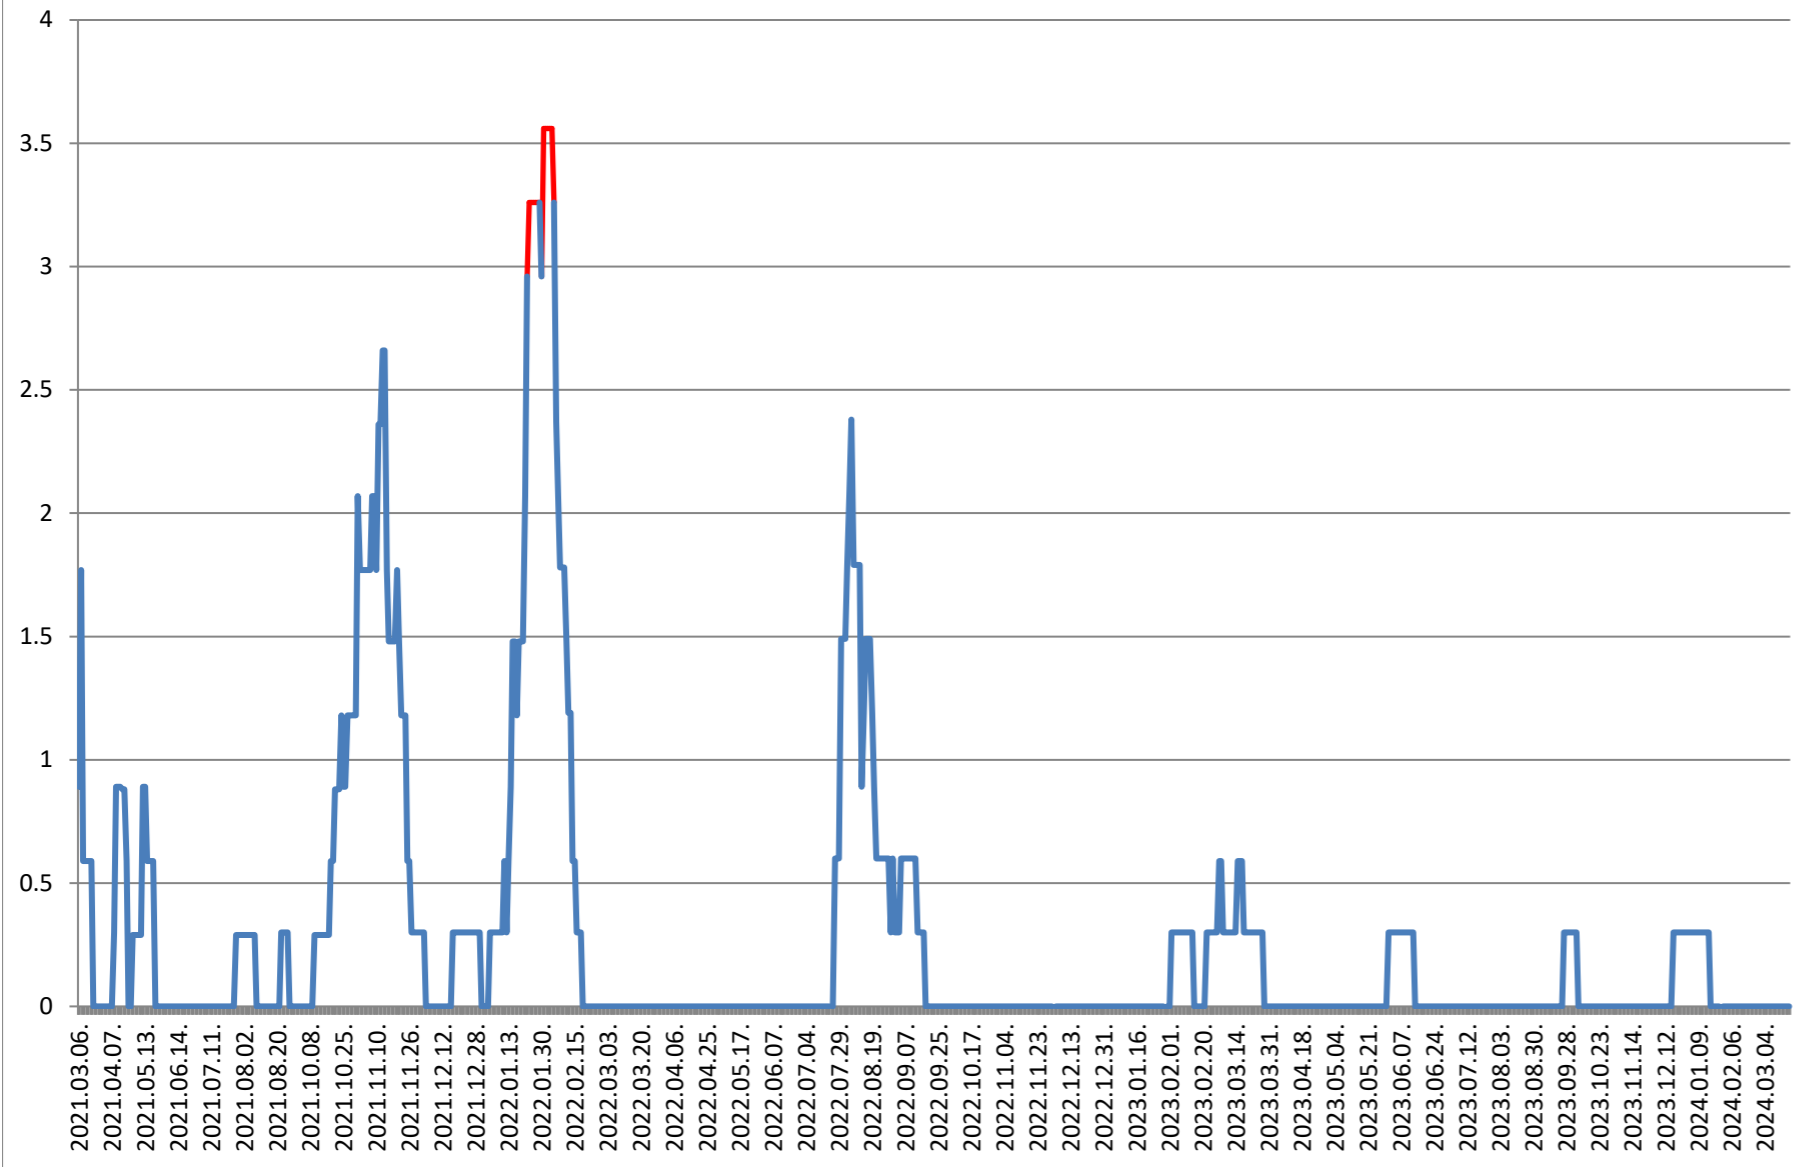

**MUNICIPIUL GHEORGHENI - Evolutia incidentei cumulate pe 14 zile la %
de locuitori
2021.03.07. - 2024.03.25.**

JOSENI - Evolutia incidentei cumulate pe 14 zile la ‰ de locuitori 2021.03.07. - 2024.03.25.

LĂZAREA - Evolutia incidentei cumulate pe 14 zile la % de locuitori 2021.03.07. - 2024.03.25.

LELICENI - Evolutia incidentei cumulate pe 14 zile la ‰ de locuitori 2021.03.07. - 2024.03.25.

LUETA - Evolutia incidentei cumulate pe 14 zile la % de locuitori
2021.03.07. - 2024.03.25.

LUNCA DE JOS - Evolutia incidentei cumulate pe 14 zile la % de locuitori 2021.03.07. - 2024.03.25.

LUNCA DE SUS - Evolutia incidentei cumulate pe 14 zile la % de locuitori 2021.03.07. - 2024.03.25.

LUPENI - Evolutia incidentei cumulate pe 14 zile la % de locuitori 2021.03.07. - 2024.03.25.