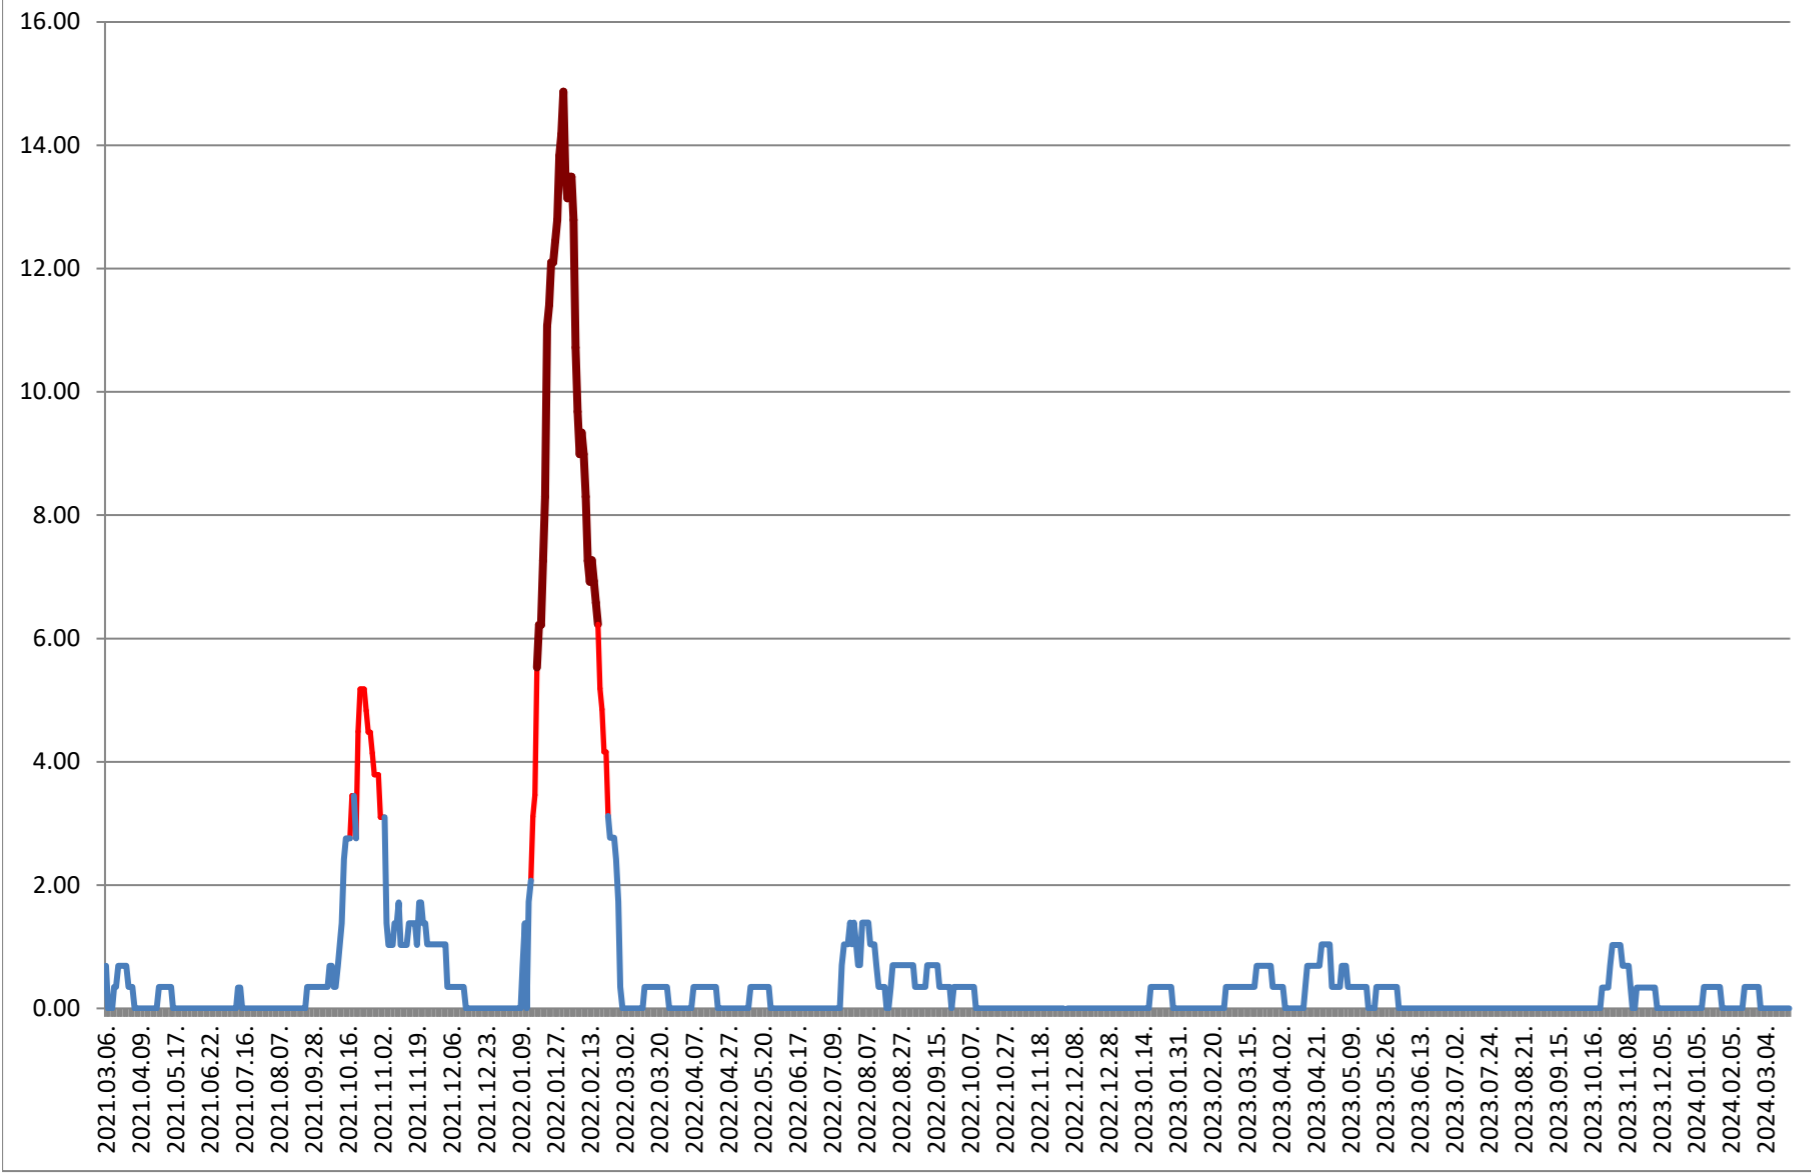

ORAȘ BĂLAN - Evolutia incidentei cumulate pe 14 zile la % de locuitori 2021.03.07. - 2024.03.25.

BILBOR - Evolutia incidentei cumulate pe 14 zile la % de locuitori 2021.03.07. - 2024.03.25.

ORAȘ BORSEC - Evolutia incidentei cumulate pe 14 zile la ‰ de locuitori 2021.03.07. - 2024.03.25.

BRĂDEȘTI - Evolutia incidentei cumulate pe 14 zile la ‰ de locuitori 2021.03.07. - 2024.03.25.

CĂPÂLNIȚA - Evolutia incidentei cumulate pe 14 zile la % de locuitori 2021.03.07. - 2024.03.25.

CÂRȚA - Evolutia incidentei cumulate pe 14 zile la ‰ de locuitori 2021.03.07. - 2024.03.25.

CICEU - Evolutia incidentei cumulate pe 14 zile la % de locuitori 2021.03.07. - 2024.03.25.

CIUCSÂNGEORGIU - Evolutia incidentei cumulate pe 14 zile la ‰ de locuitori 2021.03.07. - 2024.03.25.

CIUMANI - Evolutia incidentei cumulate pe 14 zile la % de locuitori 2021.03.07. - 2024.03.25.

CORBU - Evolutia incidentei cumulate pe 14 zile la % de locuitori
2021.03.07. - 2024.03.25.

CORUND - Evolutia incidentei cumulate pe 14 zile la % de locuitori 2021.03.07. - 2024.03.25.

COZMENI - Evolutia incidentei cumulate pe 14 zile la % de locuitori 2021.03.07. - 2024.03.25.