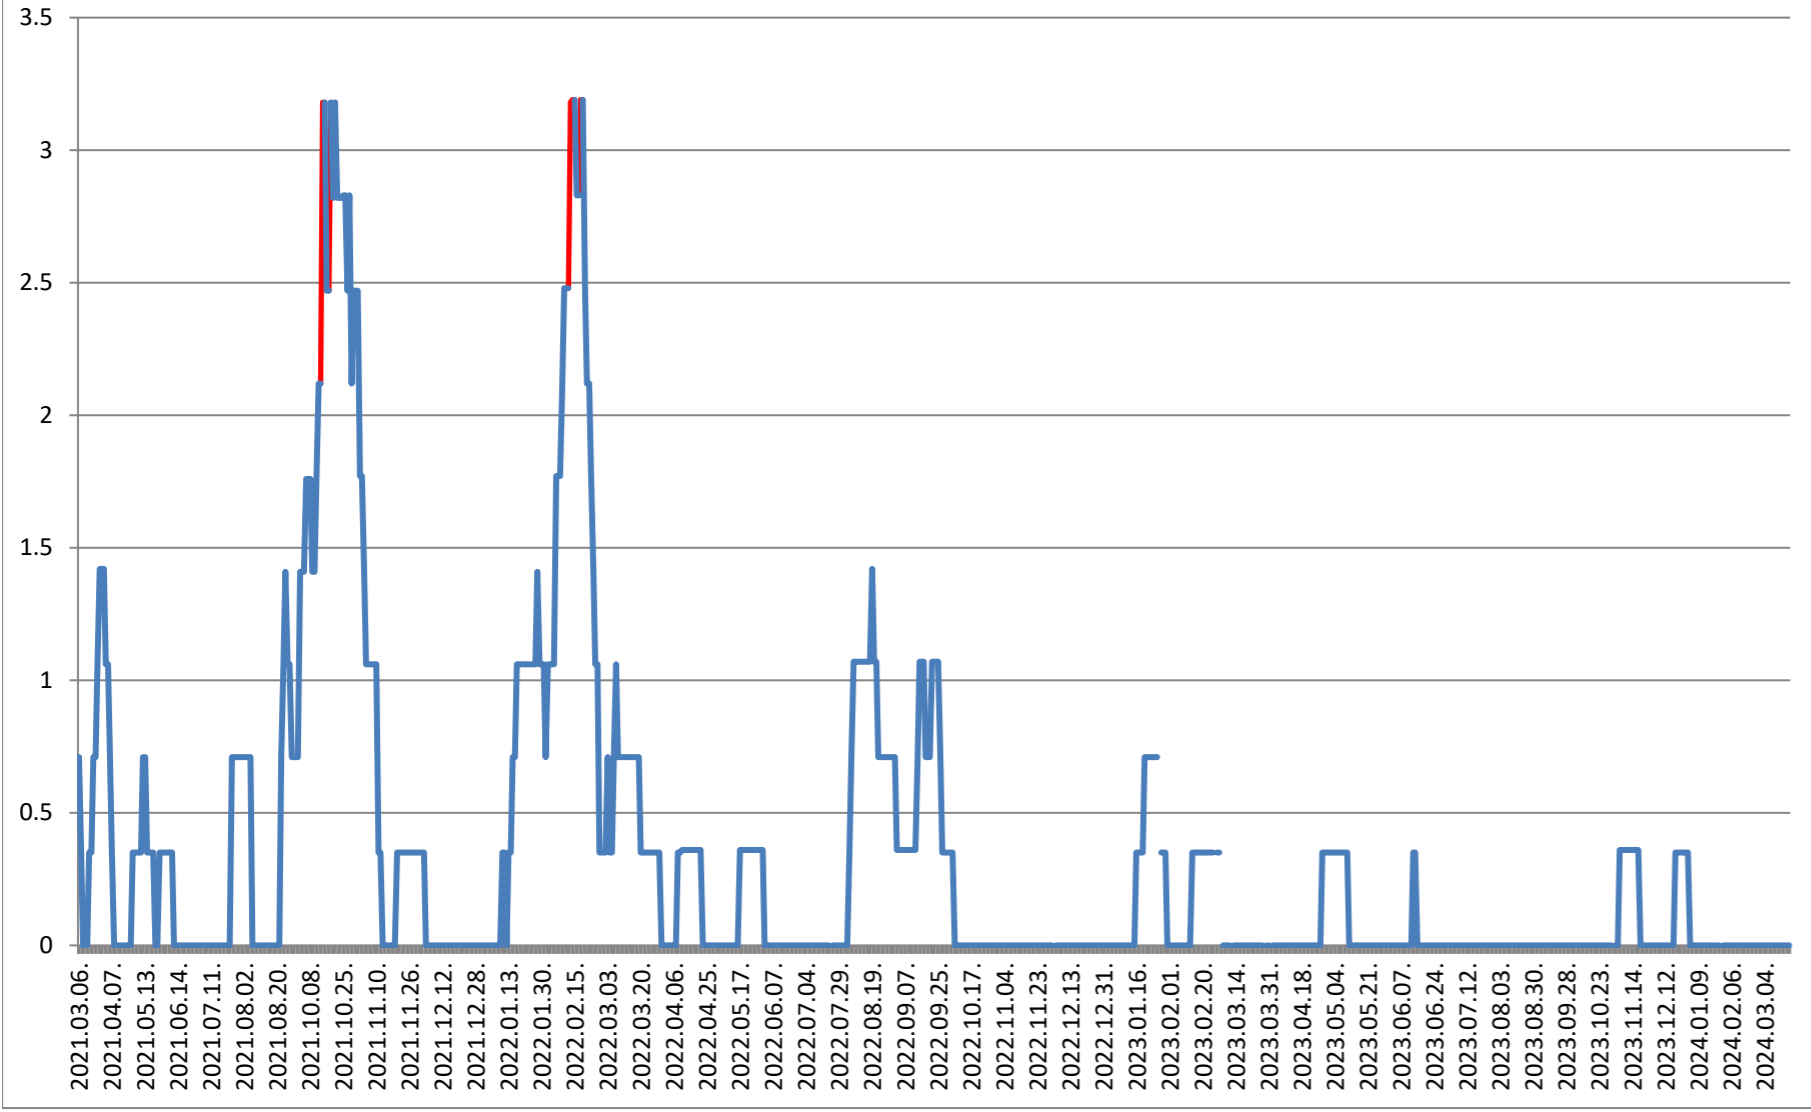

PLĂIEȘII DE JOS - Evolutia incidentei cumulate pe 14 zile la ‰ de locuitori
2021.03.07. - 2024.03.25.