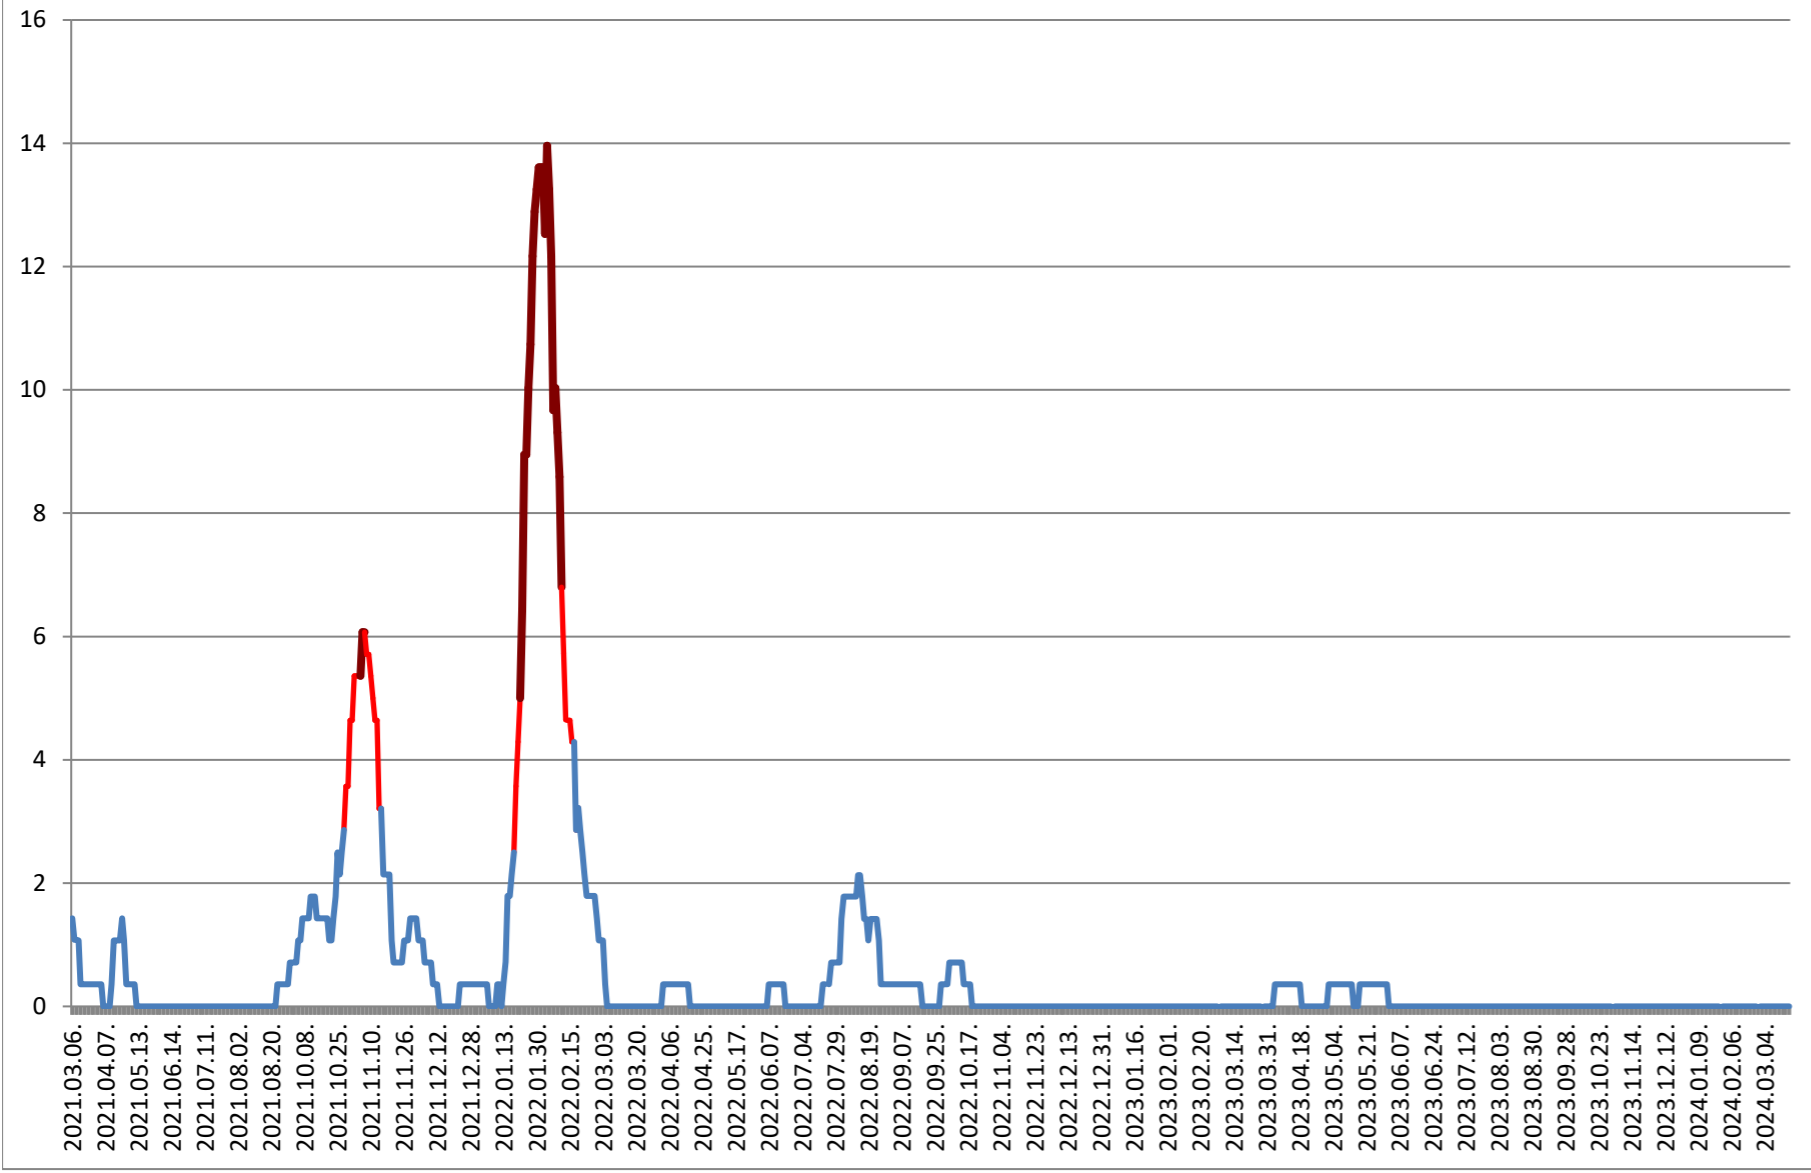

SICULENI - Evolutia incidentei cumulate pe 14 zile la ‰ de locuitori 2021.03.07. - 2024.03.25.