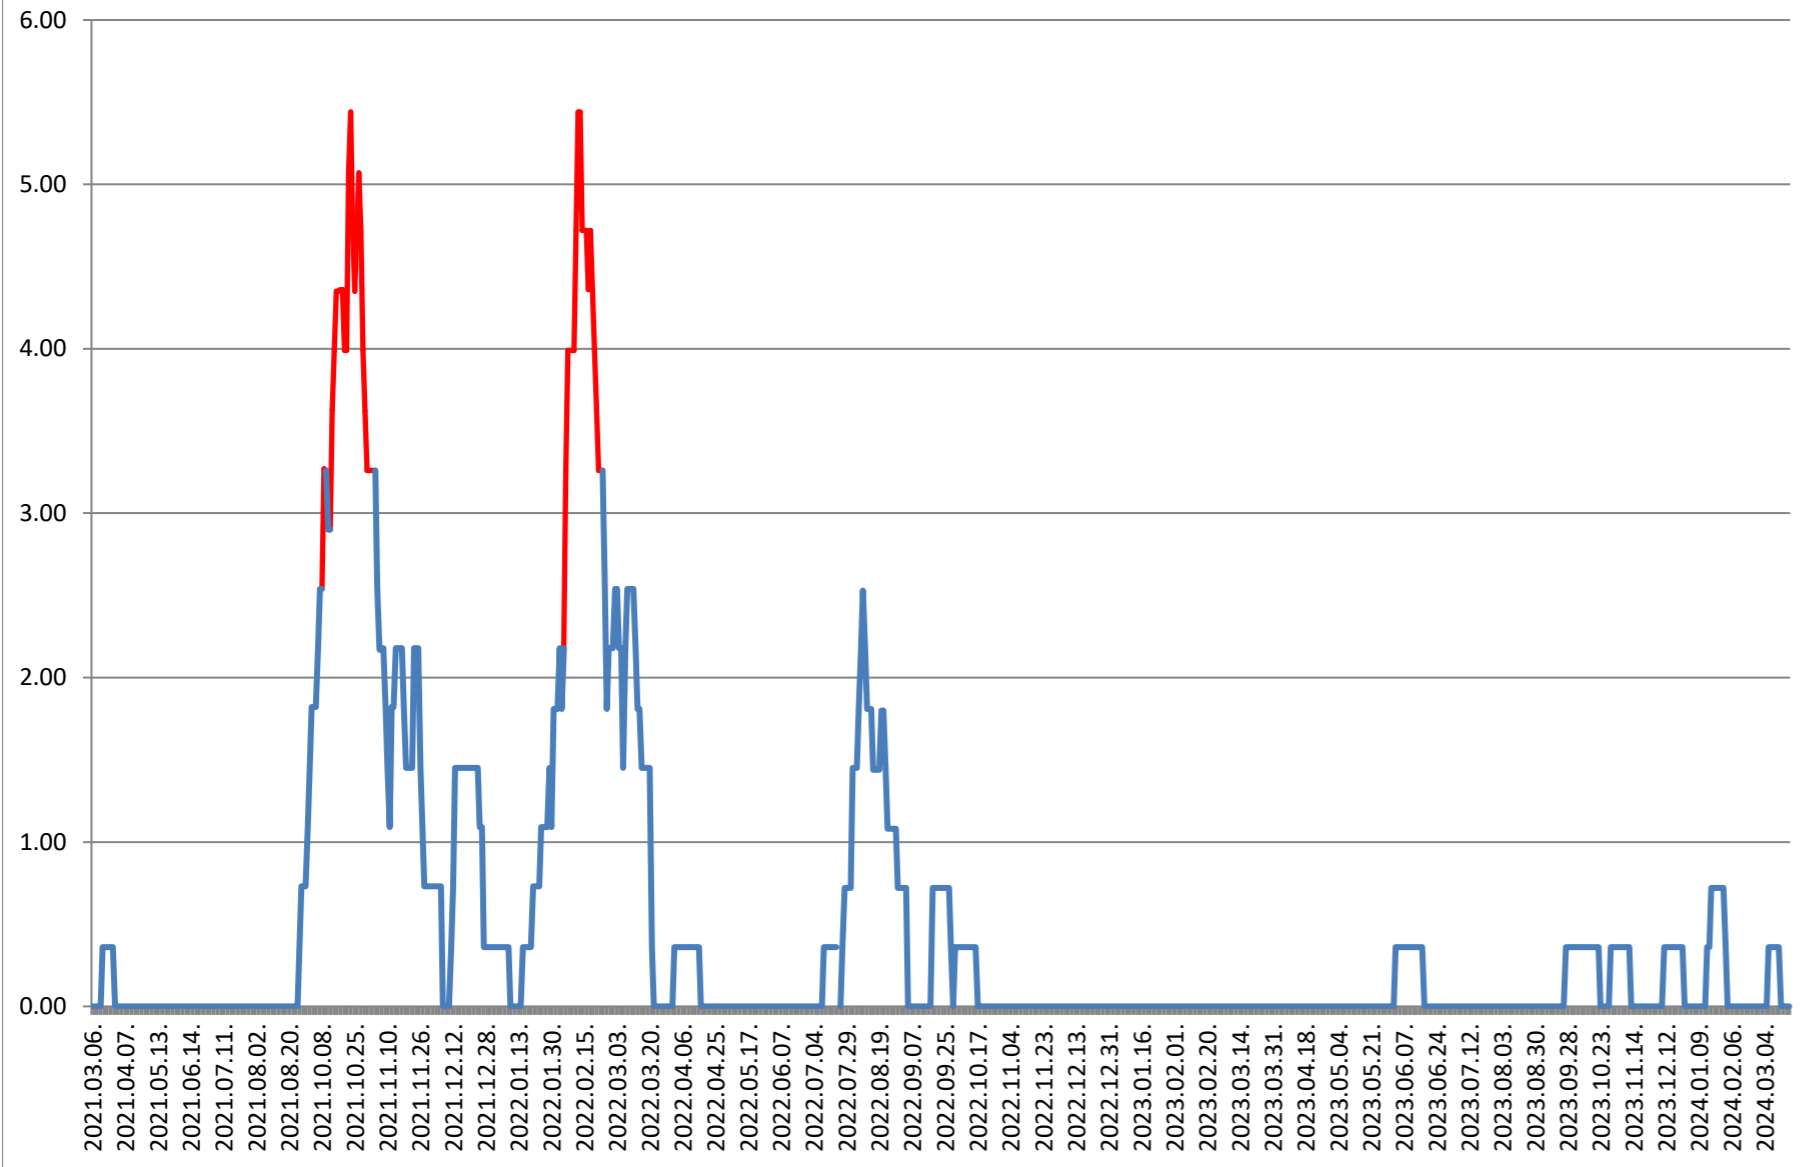

ATID - Evolutia incidentei cumulate pe 14 zile la ‰ de locuitori 2021.03.07. - 2024.03.25.

AVRĂMEȘTI - Evolutia incidentei cumulate pe 14 zile la ‰ de locuitori 2021.03.07. - 2024.03.25.

ORAȘ BĂILE TUȘNAD - Evolutia incidentei cumulate pe 14 zile la ‰ de locuitori
2021.03.07. - 2024.03.25.

ORAȘ BĂLAN - Evolutia incidentei cumulate pe 14 zile la % de locuitori 2021.03.07. - 2024.03.25.

BILBOR - Evolutia incidentei cumulate pe 14 zile la % de locuitori 2021.03.07. - 2024.03.25.

ORAȘ BORSEC - Evolutia incidentei cumulate pe 14 zile la ‰ de locuitori 2021.03.07. - 2024.03.25.

BRĂDEȘTI - Evolutia incidentei cumulate pe 14 zile la ‰ de locuitori 2021.03.07. - 2024.03.25.

CĂPÂLNIȚA - Evolutia incidentei cumulate pe 14 zile la % de locuitori 2021.03.07. - 2024.03.25.

CÂRȚA - Evolutia incidentei cumulate pe 14 zile la ‰ de locuitori 2021.03.07. - 2024.03.25.

ORAȘ CRISTURU SECUIESC - Evolutia incidentei cumulate pe 14 zile la % de locuitori 2021.03.07. - 2024.03.25.

DĂNEȘTI - Evolutia incidentei cumulate pe 14 zile la ‰ de locuitori 2021.03.07. - 2024.03.25.