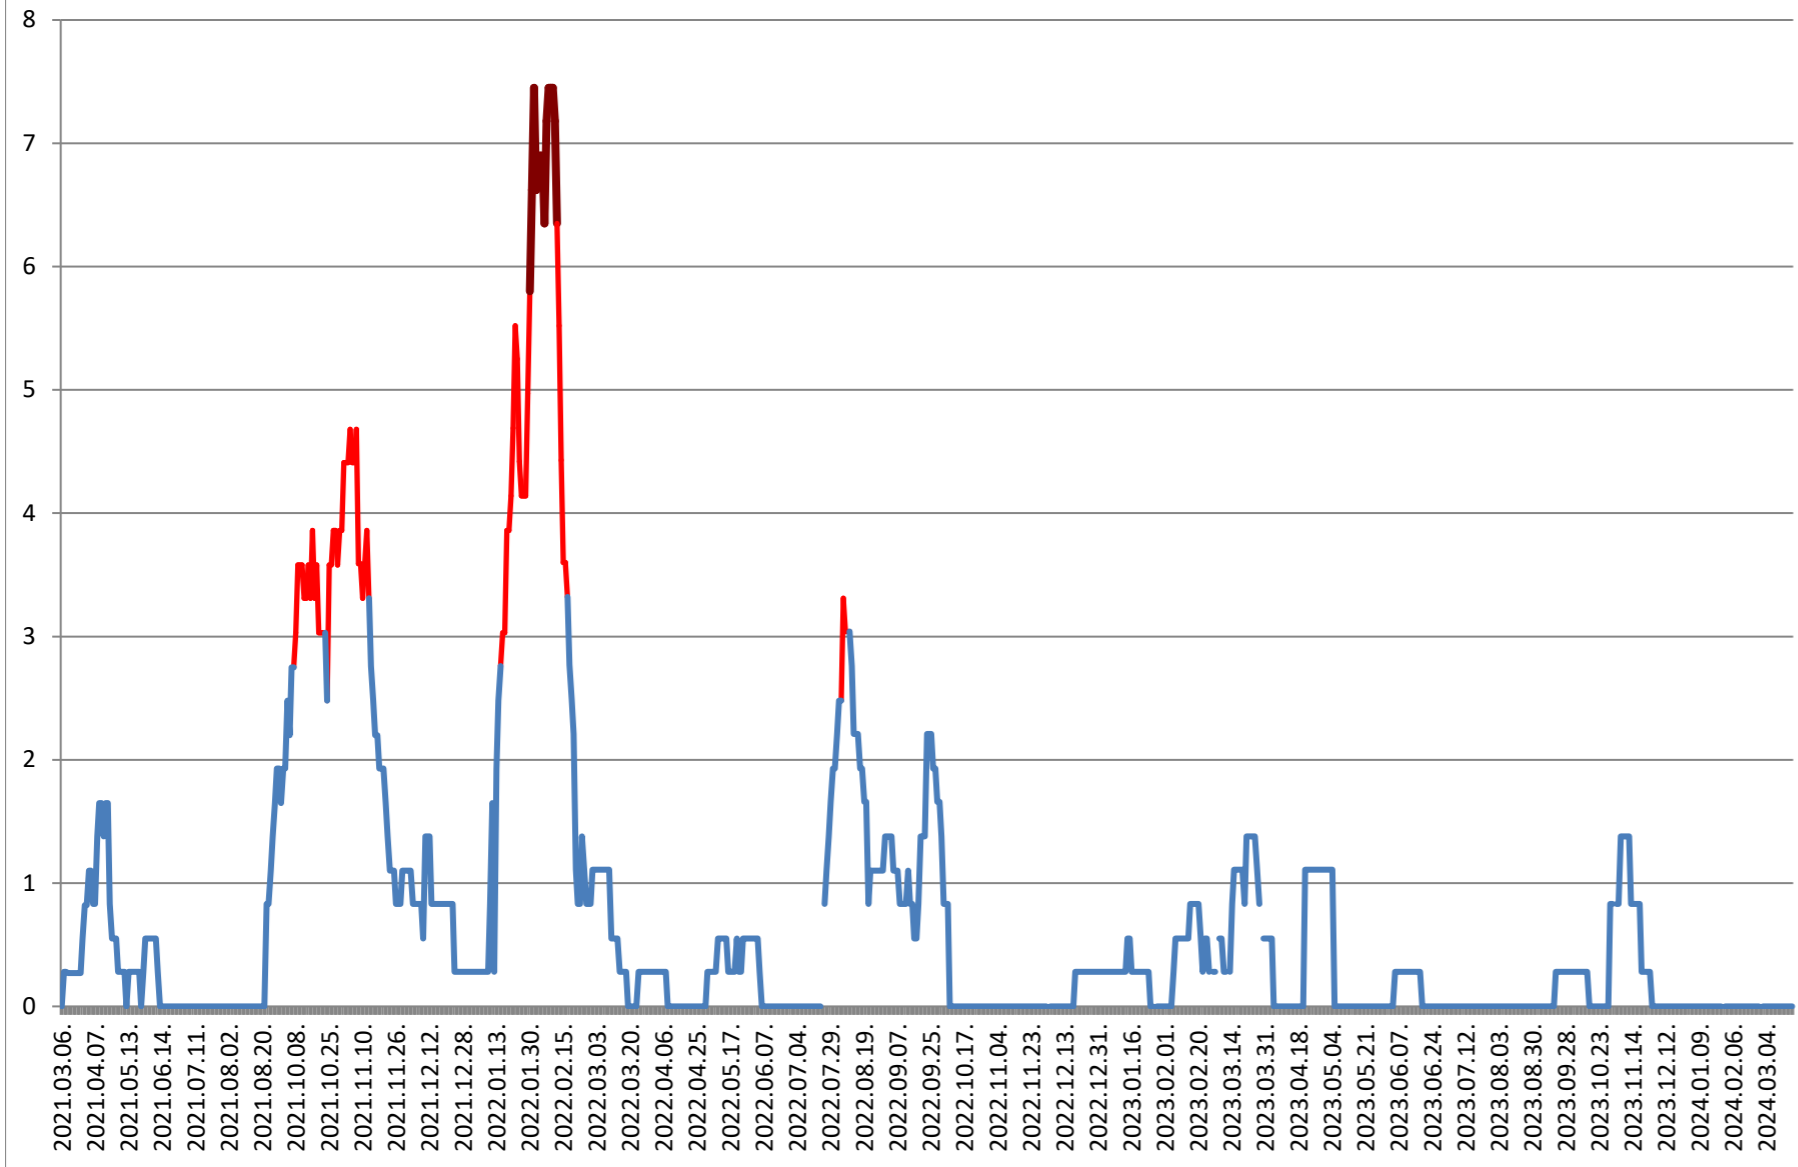

PRAID - Evolutia incidentei cumulate pe 14 zile la ‰ de locuitori
2021.03.07. - 2024.03.25.

RACU - Evolutia incidentei cumulate pe 14 zile la % de locuitori 2021.03.07. - 2024.03.25.

REMETEA - Evolutia incidentei cumulate pe 14 zile la % de locuitori 2021.03.07. - 2024.03.25.

SĂCEL - Evolutia incidentei cumulate pe 14 zile la % de locuitori 2021.03.07. - 2024.03.25.

SÂNCRĂIENI - Evolutia incidentei cumulate pe 14 zile la % de locuitori 2021.03.07. - 2024.03.25.

SÂNDOMINIC - Evolutia incidentei cumulate pe 14 zile la ‰ de locuitori 2021.03.07. - 2024.03.25.

SÂNMARTIN - Evolutia incidentei cumulate pe 14 zile la ‰ de locuitori 2021.03.07. - 2024.03.25.

SÂNSIMION - Evolutia incidentei cumulate pe 14 zile la % de locuitori 2021.03.07. - 2024.03.25.

SÂNTIMBRU - Evolutia incidentei cumulate pe 14 zile la % de locuitori 2021.03.07. - 2024.03.25.