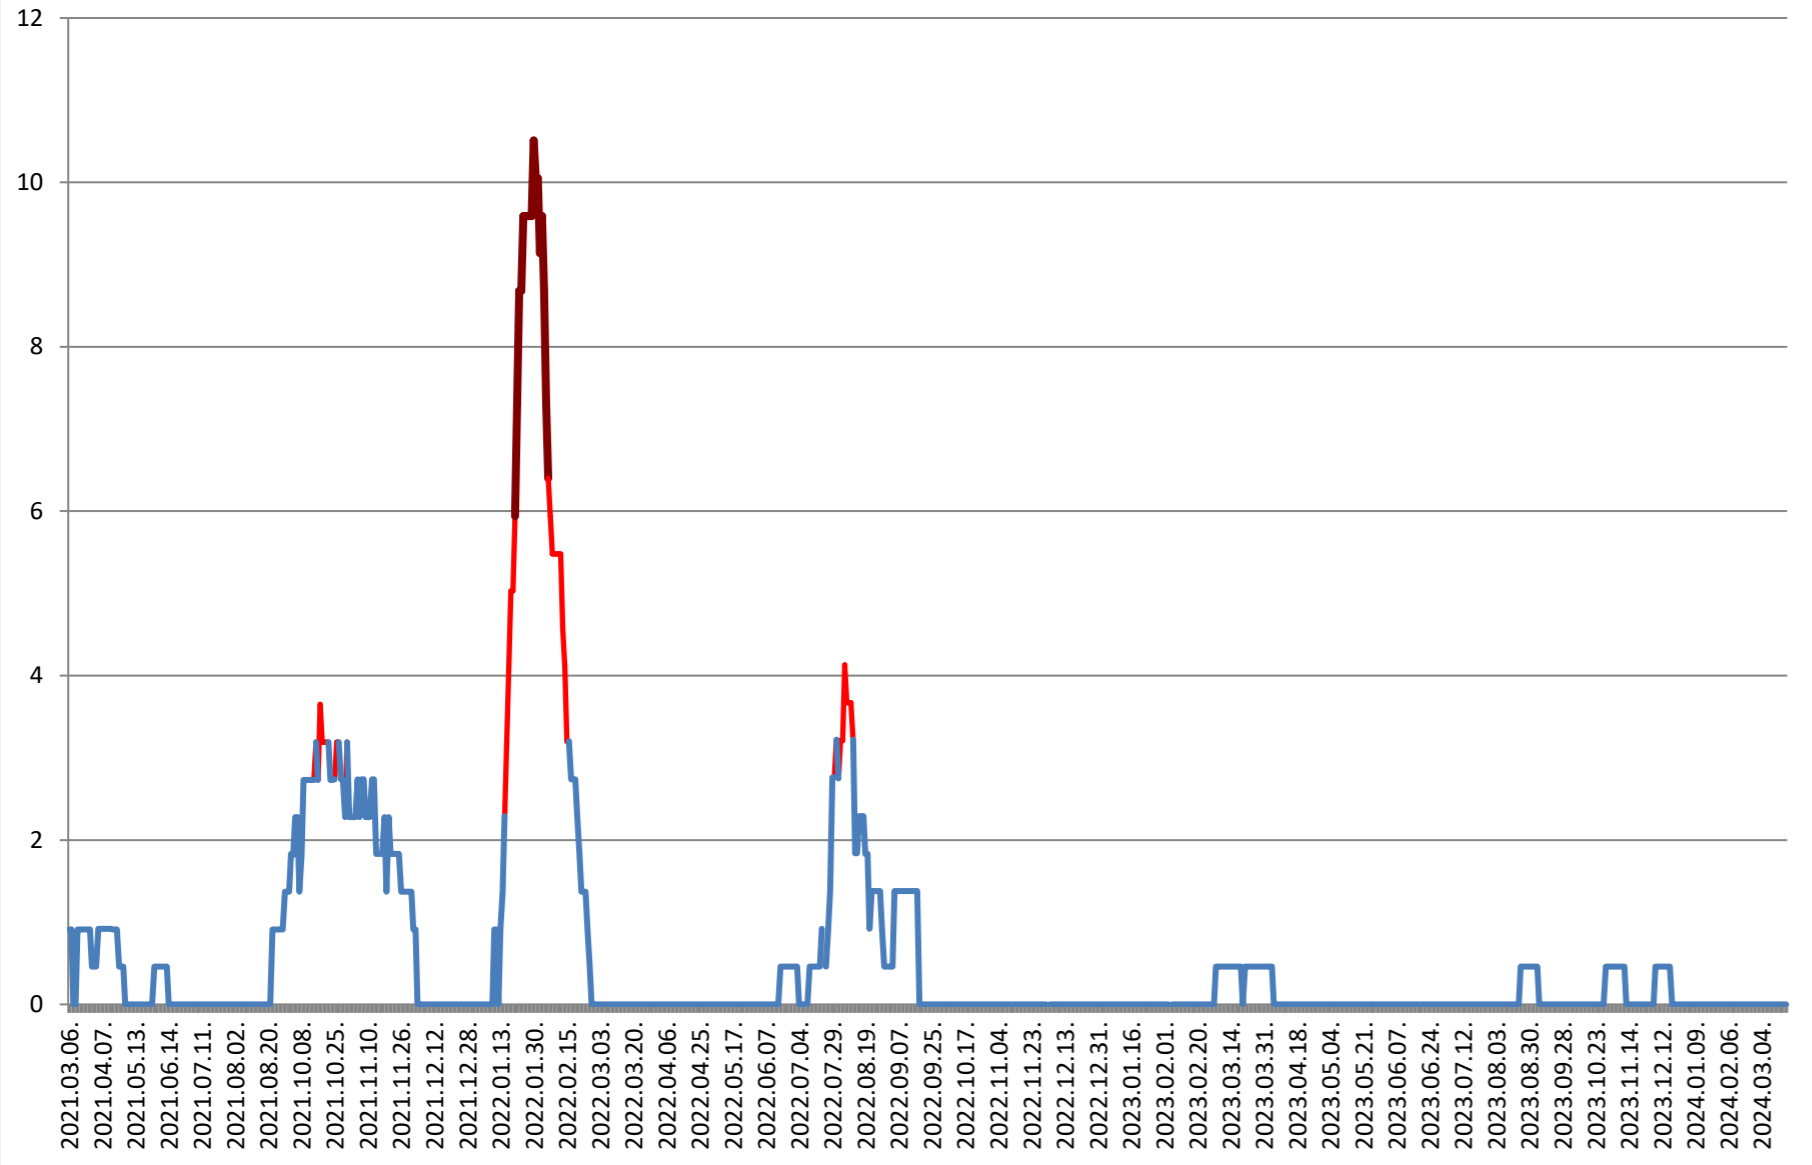

BRĂDEȘTI - Evolutia incidentei cumulate pe 14 zile la ‰ de locuitori 2021.03.07. - 2024.03.25.

CĂPÂLNIȚA - Evolutia incidentei cumulate pe 14 zile la % de locuitori 2021.03.07. - 2024.03.25.

CÂRȚA - Evolutia incidentei cumulate pe 14 zile la ‰ de locuitori 2021.03.07. - 2024.03.25.

CICEU - Evolutia incidentei cumulate pe 14 zile la % de locuitori 2021.03.07. - 2024.03.25.

CIUCSÂNGEORGIU - Evolutia incidentei cumulate pe 14 zile la ‰ de locuitori 2021.03.07. - 2024.03.25.

CIUMANI - Evolutia incidentei cumulate pe 14 zile la % de locuitori 2021.03.07. - 2024.03.25.

CORBU - Evolutia incidentei cumulate pe 14 zile la % de locuitori
2021.03.07. - 2024.03.25.

CORUND - Evolutia incidentei cumulate pe 14 zile la % de locuitori 2021.03.07. - 2024.03.25.

COZMENI - Evolutia incidentei cumulate pe 14 zile la % de locuitori 2021.03.07. - 2024.03.25.

ORAȘ CRISTURU SECUIESC - Evolutia incidentei cumulate pe 14 zile la % de locuitori 2021.03.07. - 2024.03.25.

DĂNEȘTI - Evolutia incidentei cumulate pe 14 zile la ‰ de locuitori 2021.03.07. - 2024.03.25.