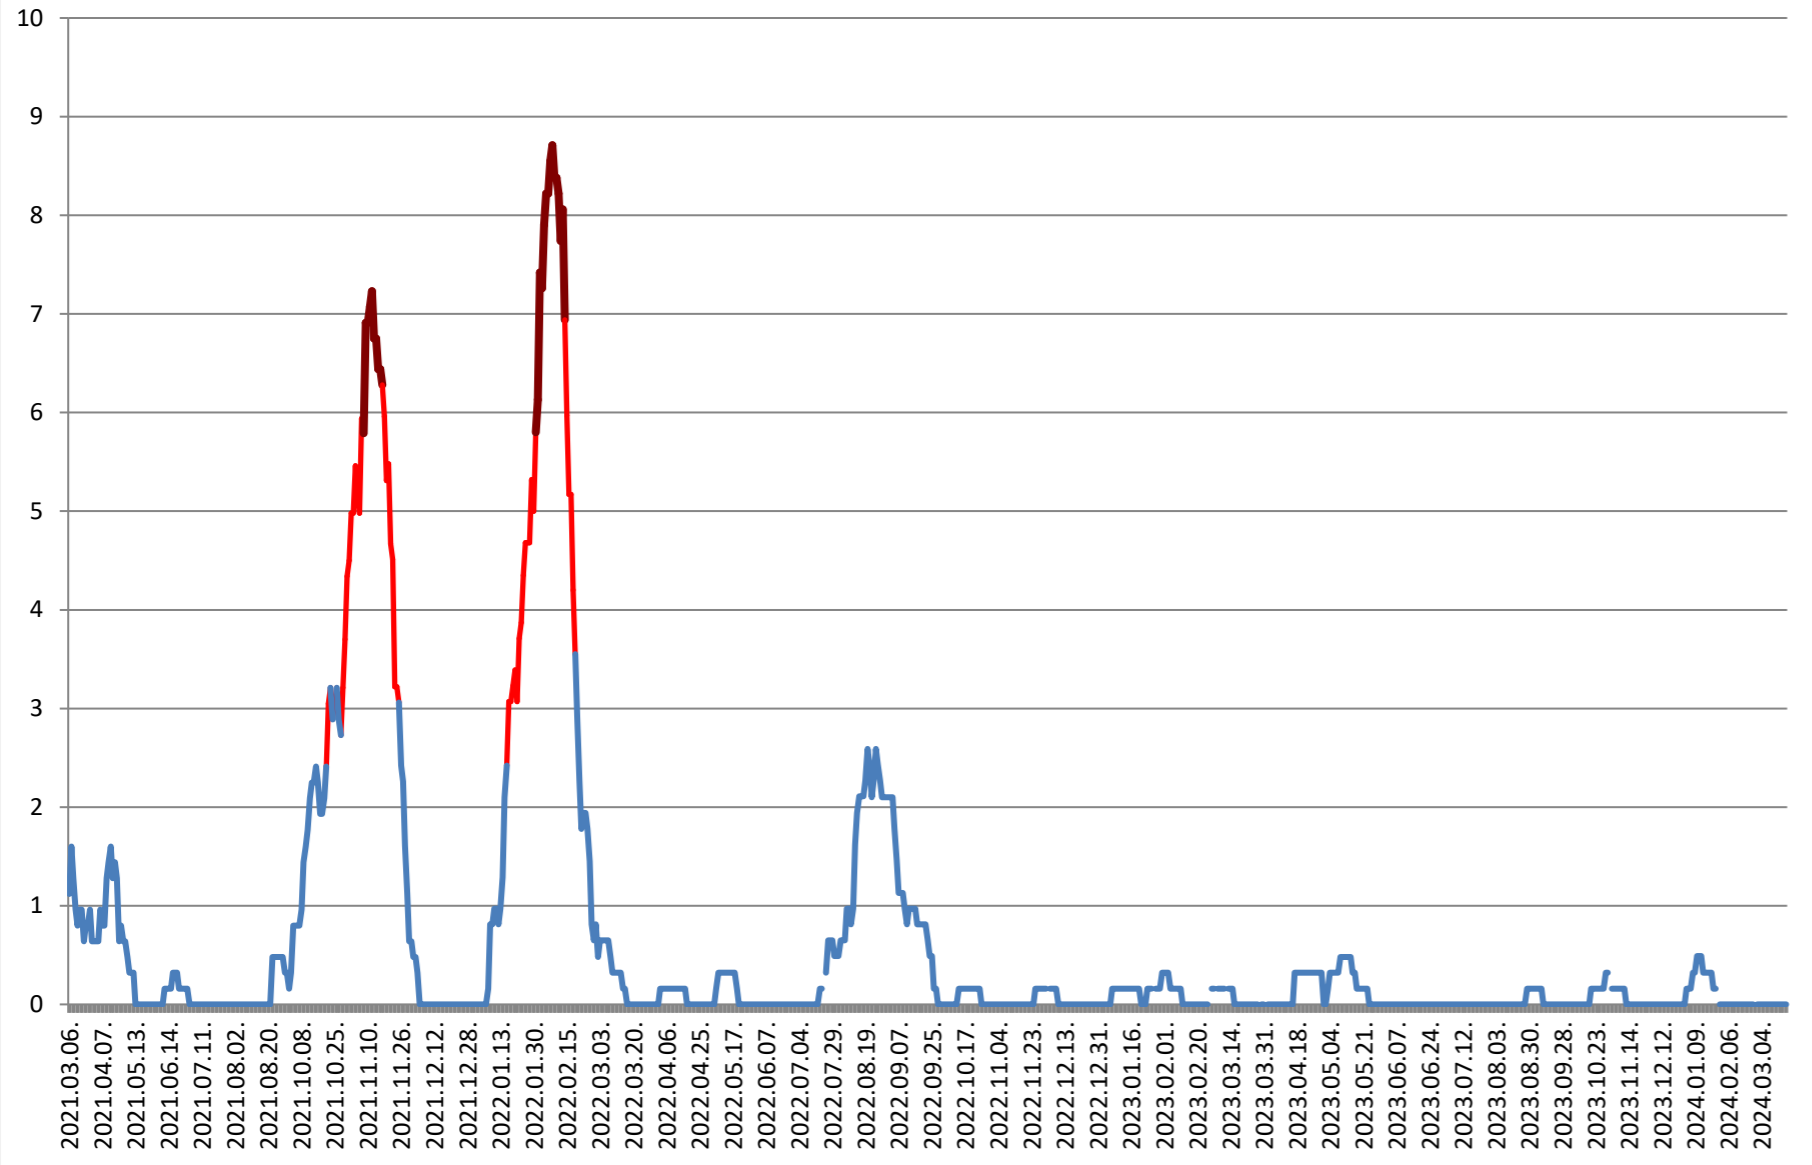

PRAID - Evolutia incidentei cumulate pe 14 zile la ‰ de locuitori
2021.03.07. - 2024.03.25.

RACU - Evolutia incidentei cumulate pe 14 zile la % de locuitori 2021.03.07. - 2024.03.25.

REMETEA - Evolutia incidentei cumulate pe 14 zile la % de locuitori 2021.03.07. - 2024.03.25.

SĂCEL - Evolutia incidentei cumulate pe 14 zile la % de locuitori 2021.03.07. - 2024.03.25.

SÂNCRĂIENI - Evolutia incidentei cumulate pe 14 zile la % de locuitori 2021.03.07. - 2024.03.25.

SÂNDOMINIC - Evolutia incidentei cumulate pe 14 zile la ‰ de locuitori 2021.03.07. - 2024.03.25.