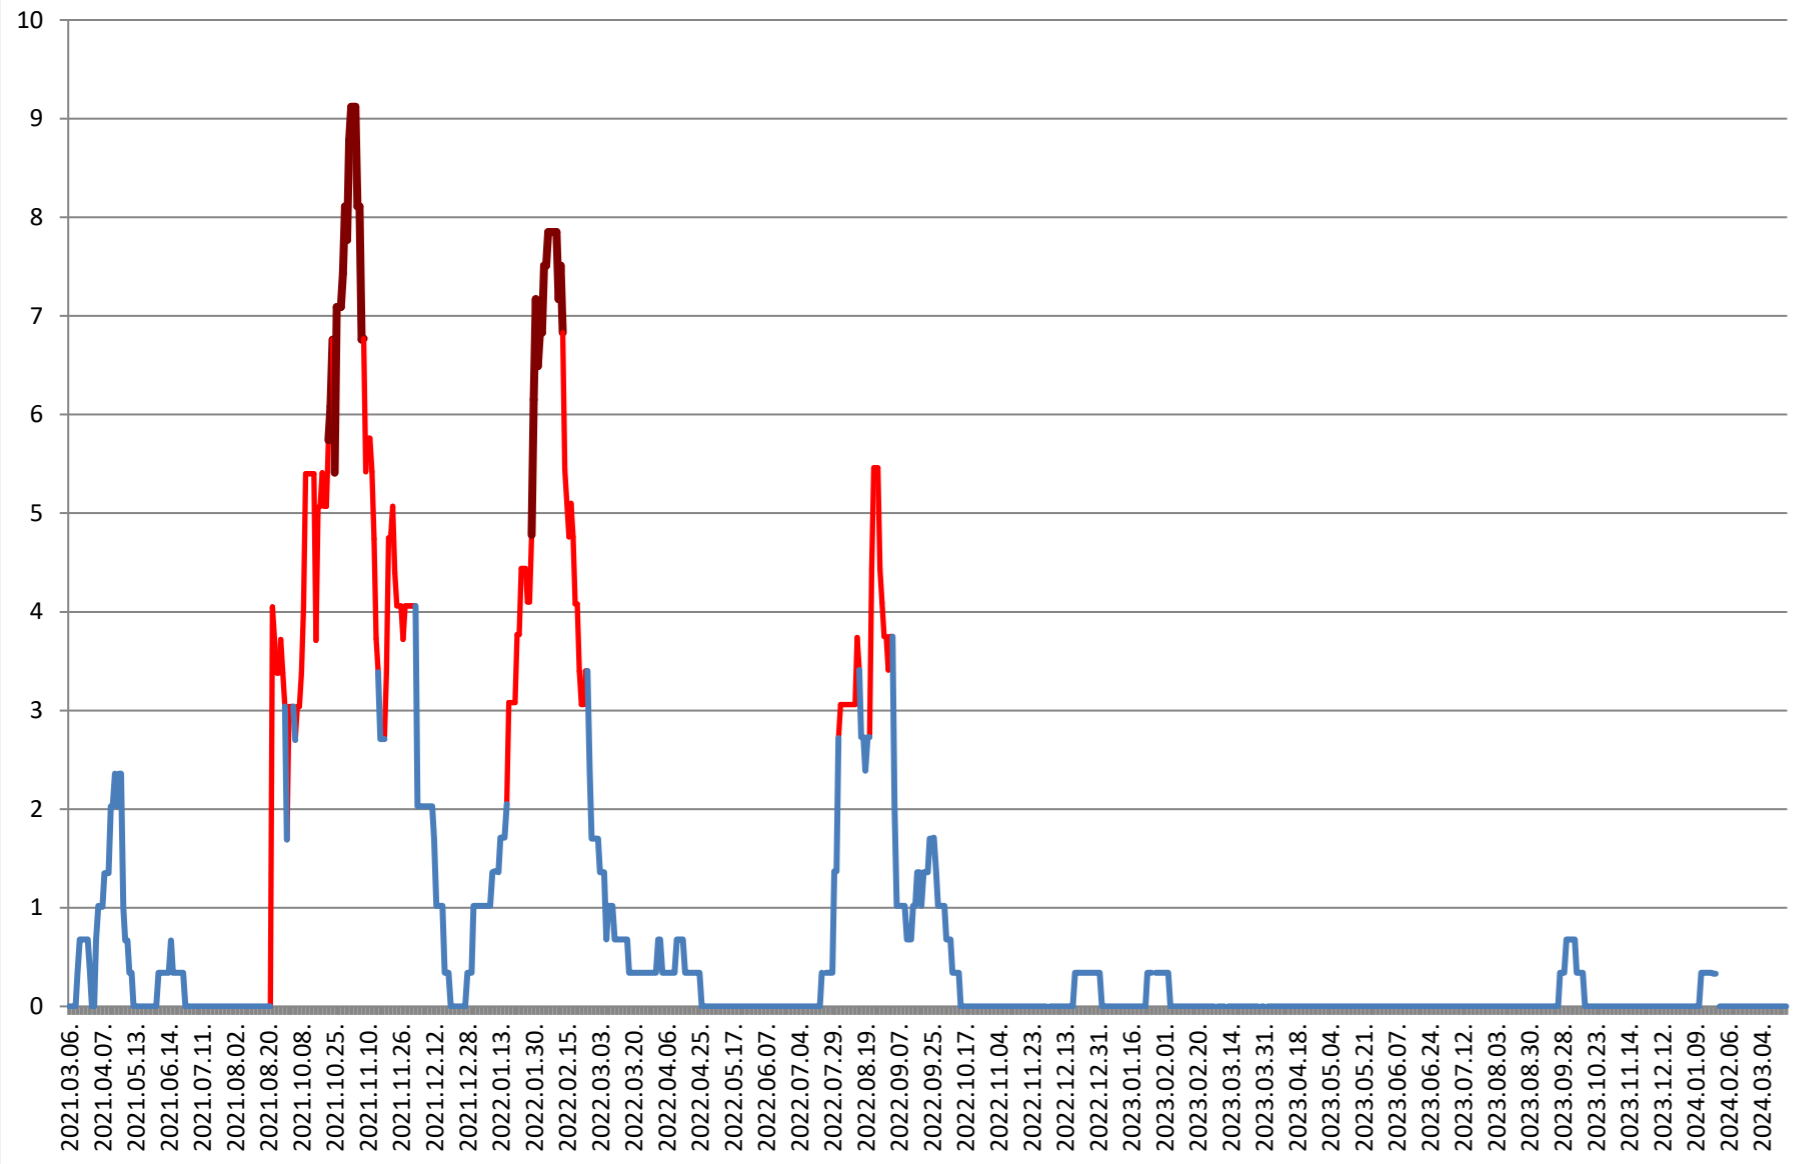

LĂZAREA - Evolutia incidentei cumulate pe 14 zile la % de locuitori 2021.03.07. - 2024.03.25.

LELICENI - Evolutia incidentei cumulate pe 14 zile la ‰ de locuitori 2021.03.07. - 2024.03.25.

LUETA - Evolutia incidentei cumulate pe 14 zile la % de locuitori
2021.03.07. - 2024.03.25.

LUNCA DE JOS - Evolutia incidentei cumulate pe 14 zile la % de locuitori 2021.03.07. - 2024.03.25.

LUNCA DE SUS - Evolutia incidentei cumulate pe 14 zile la % de locuitori 2021.03.07. - 2024.03.25.

LUPENI - Evolutia incidentei cumulate pe 14 zile la % de locuitori 2021.03.07. - 2024.03.25.

MĂDĂRAȘ - Evolutia incidentei cumulate pe 14 zile la ‰ de locuitori 2021.03.07. - 2024.03.25.

MĂRTINIȘ - Evolutia incidentei cumulate pe 14 zile la ‰ de locuitori 2021.03.07. - 2024.03.25.

MEREȘTI - Evolutia incidentei cumulate pe 14 zile la ‰ de locuitori 2021.03.07. - 2024.03.25.