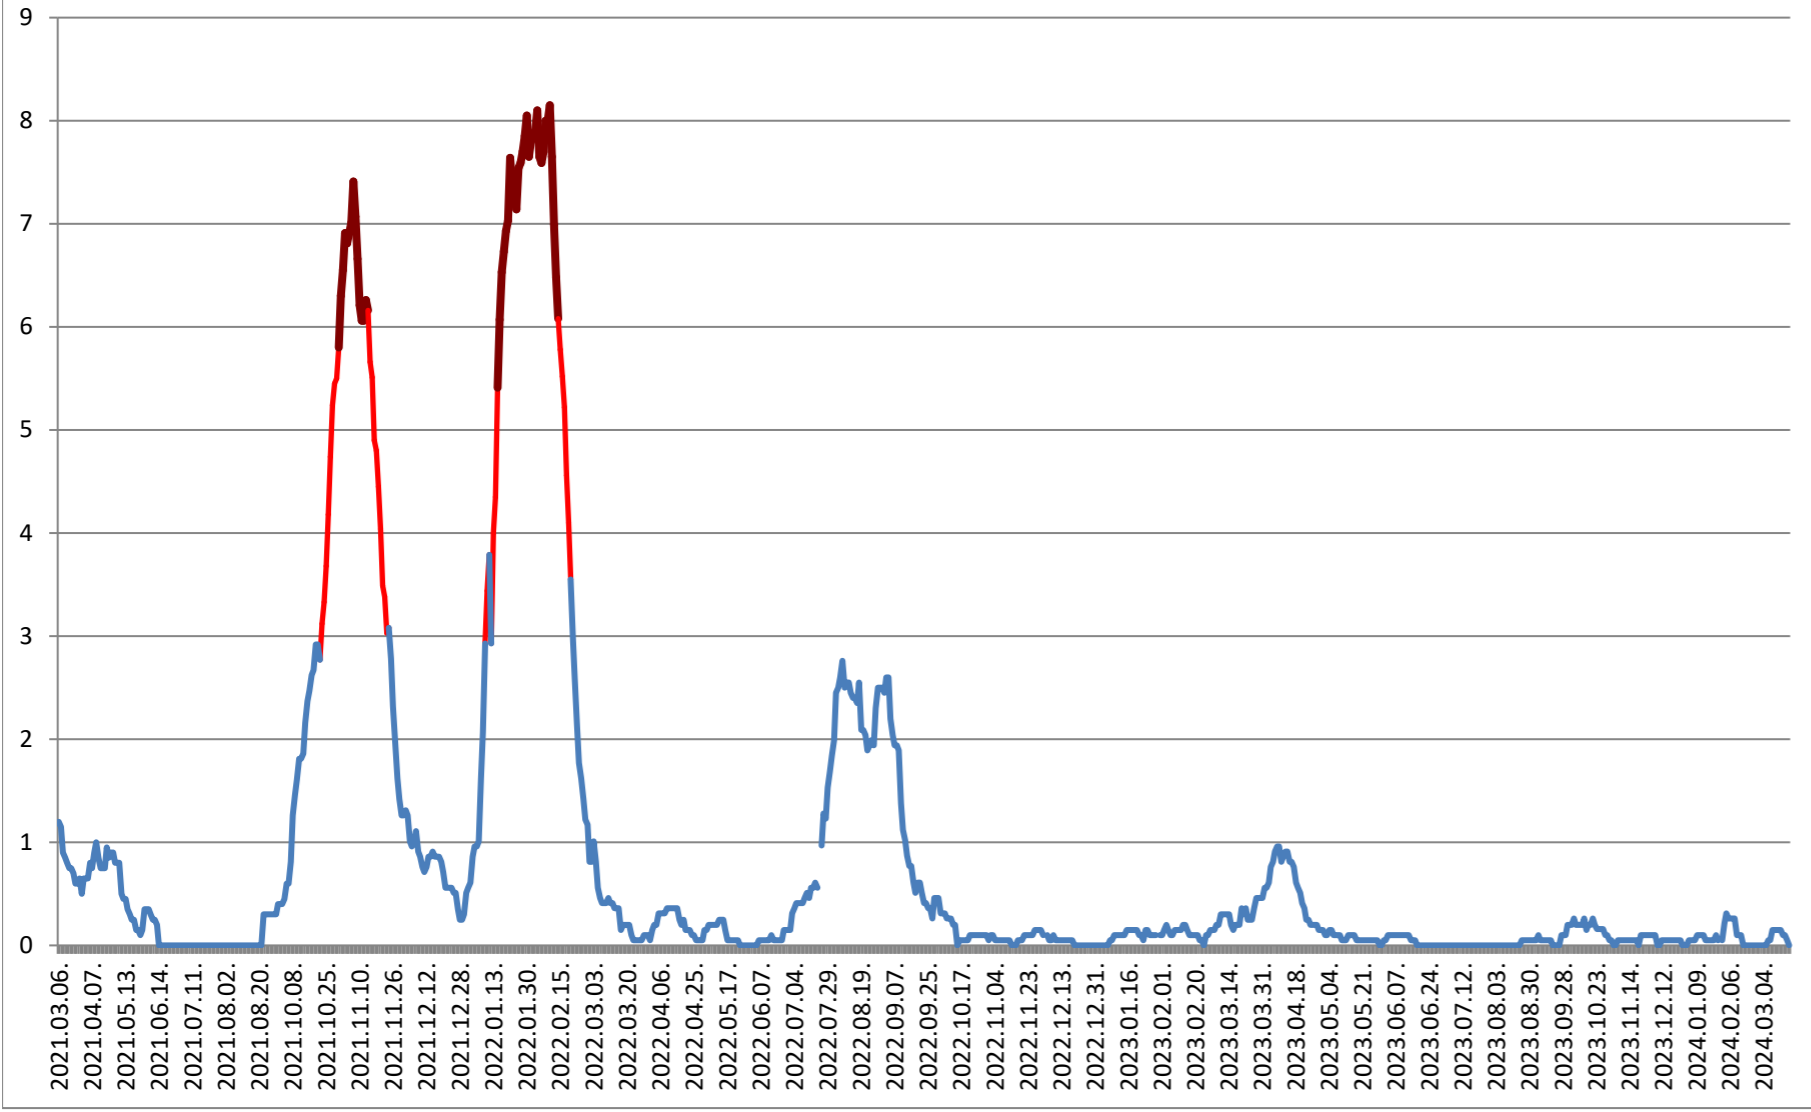

ORAȘ CRISTURU SECUIESC - Evolutia incidentei cumulate pe 14 zile la % de locuitori 2021.03.07. - 2024.03.25.

DĂNEȘTI - Evolutia incidentei cumulate pe 14 zile la ‰ de locuitori 2021.03.07. - 2024.03.25.

DÂRJIU - Evolutia incidentei cumulate pe 14 zile la % de locuitori 2021.03.07. - 2024.03.25.

DEALU - Evolutia incidentei cumulate pe 14 zile la ‰ de locuitori 2021.03.07. - 2024.03.25.

DITRĂU - Evolutia incidentei cumulate pe 14 zile la % de locuitori 2021.03.07. - 2024.03.25.

FELICENI - Evolutia incidentei cumulate pe 14 zile la % de locuitori 2021.03.07. - 2024.03.25.

FRUMOASA - Evolutia incidentei cumulate pe 14 zile la ‰ de locuitori 2021.03.07. - 2024.03.25.

GĂLĂUȚAȘ - Evolutia incidentei cumulate pe 14 zile la % de locuitori 2021.03.07. - 2024.03.25.

**MUNICIPIUL GHEORGHENI - Evolutia incidentei cumulate pe 14 zile la %
de locuitori
2021.03.07. - 2024.03.25.**

JOSENI - Evolutia incidentei cumulate pe 14 zile la ‰ de locuitori 2021.03.07. - 2024.03.25.