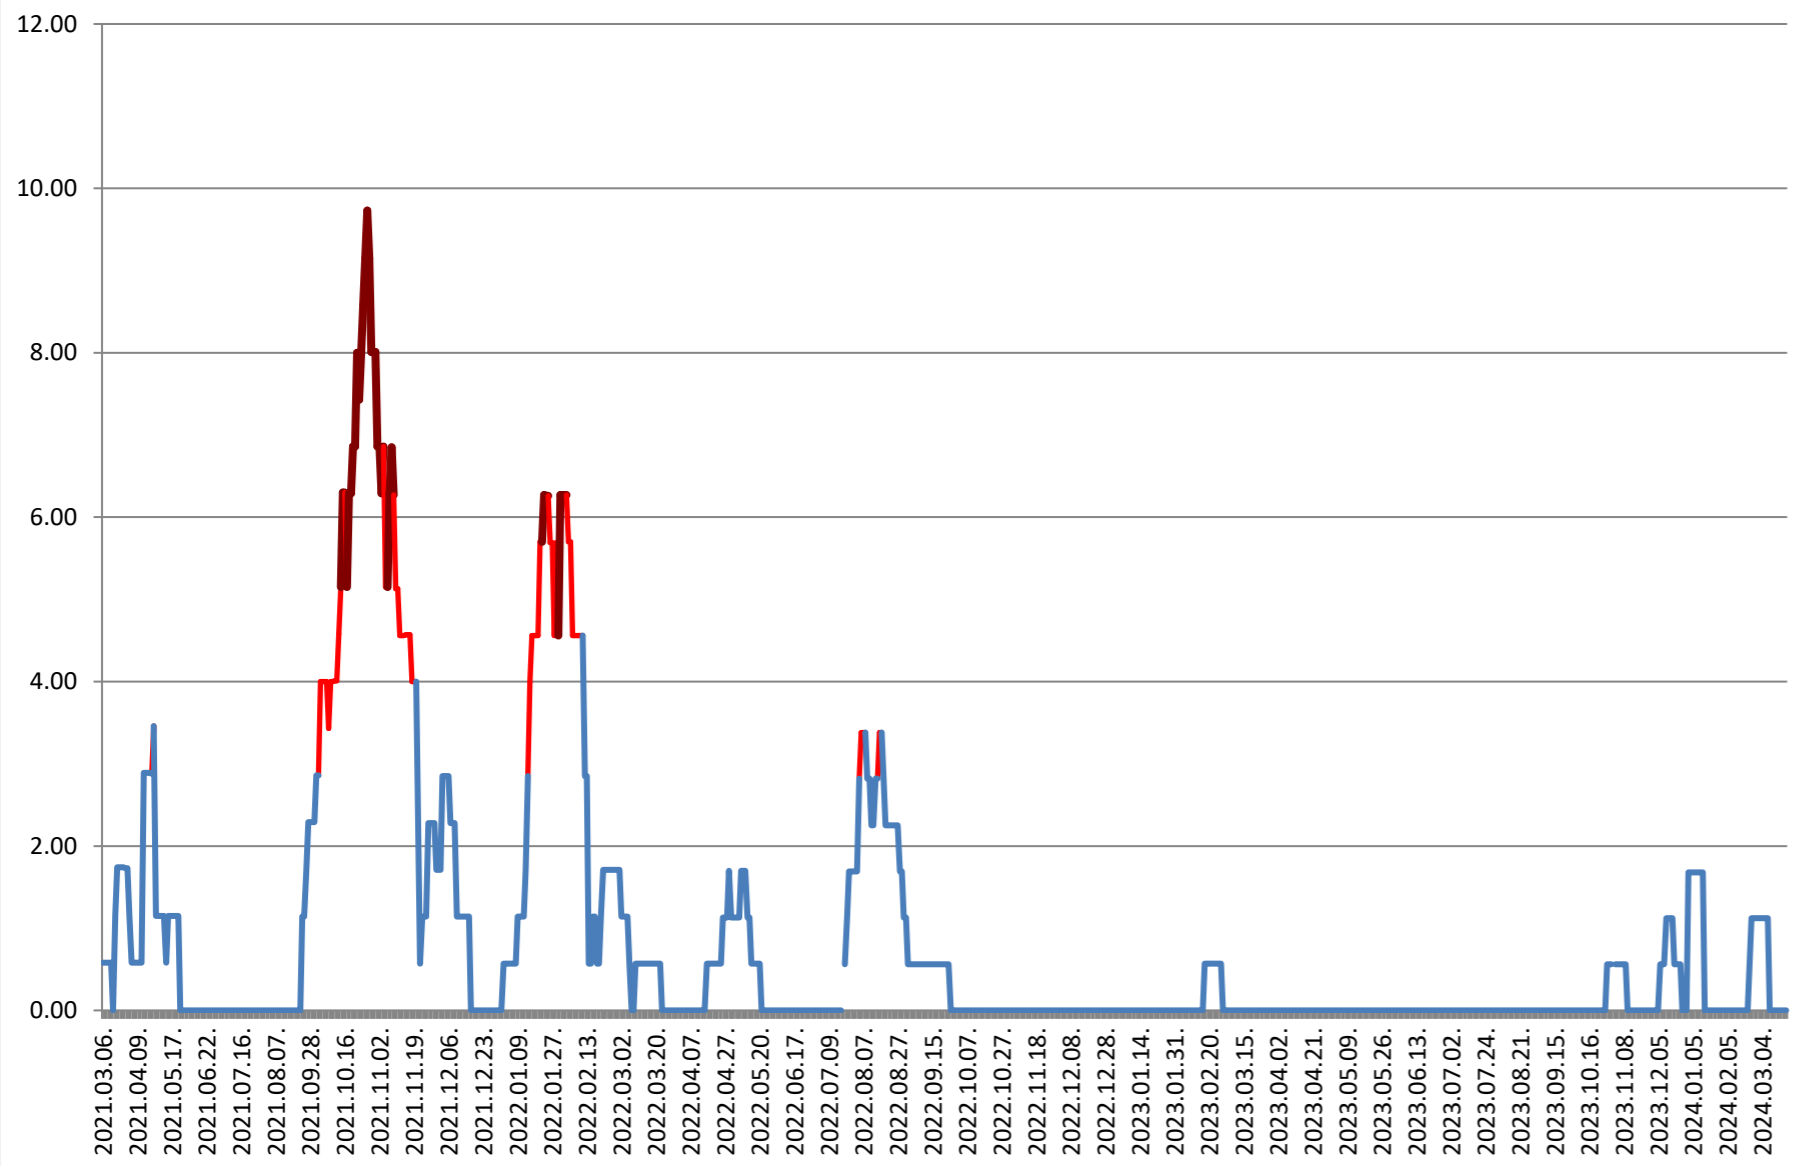

VĂRȘAG - Evolutia incidentei cumulate pe 14 zile la ‰ de locuitori 2021.03.07. - 2024.03.25.