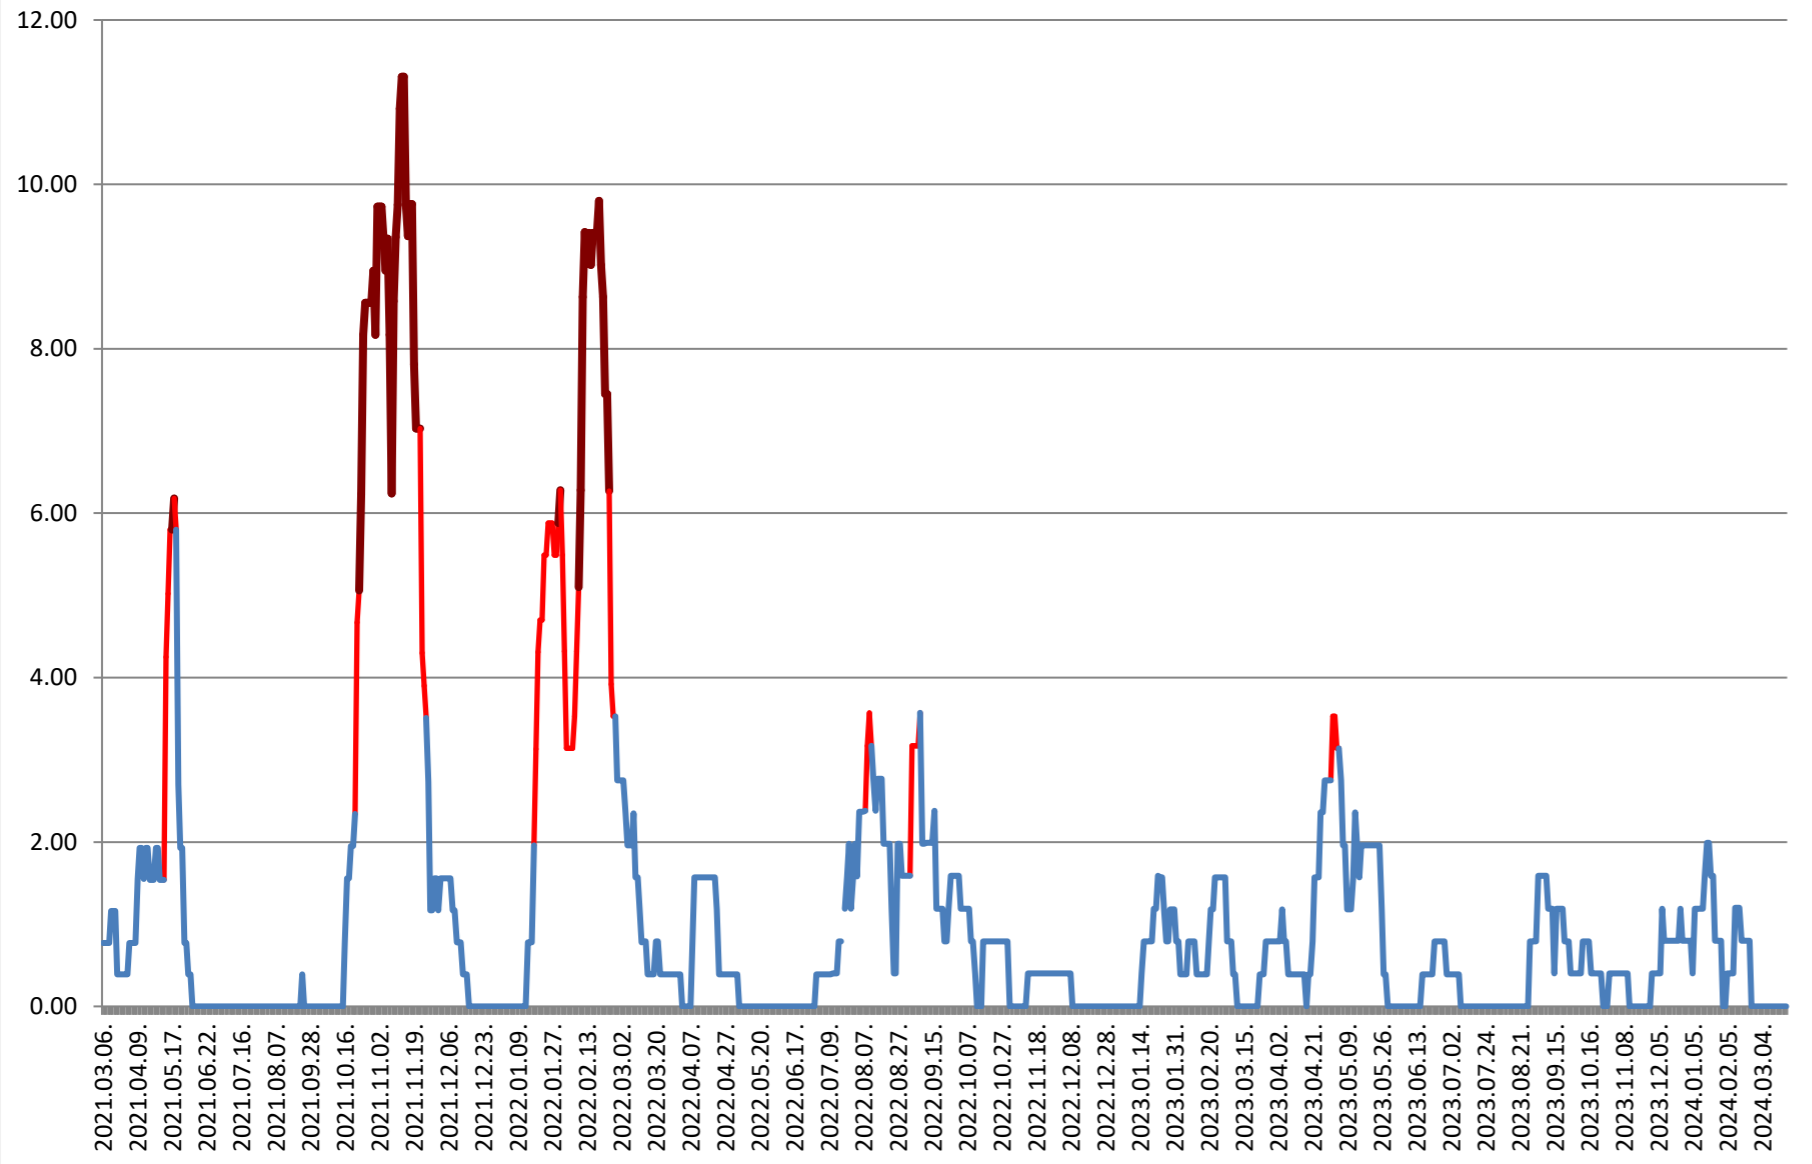

ATID - Evolutia incidentei cumulate pe 14 zile la ‰ de locuitori 2021.03.07. - 2024.03.25.

AVRĂMEȘTI - Evolutia incidentei cumulate pe 14 zile la ‰ de locuitori 2021.03.07. - 2024.03.25.

ORAȘ BĂILE TUȘNAD - Evolutia incidentei cumulate pe 14 zile la ‰ de locuitori
2021.03.07. - 2024.03.25.

ORAȘ BĂLAN - Evolutia incidentei cumulate pe 14 zile la % de locuitori 2021.03.07. - 2024.03.25.

BILBOR - Evolutia incidentei cumulate pe 14 zile la % de locuitori 2021.03.07. - 2024.03.25.

ORAȘ BORSEC - Evolutia incidentei cumulate pe 14 zile la ‰ de locuitori 2021.03.07. - 2024.03.25.

BRĂDEȘTI - Evolutia incidentei cumulate pe 14 zile la ‰ de locuitori 2021.03.07. - 2024.03.25.

CĂPÂLNIȚA - Evolutia incidentei cumulate pe 14 zile la % de locuitori 2021.03.07. - 2024.03.25.

CÂRȚA - Evolutia incidentei cumulate pe 14 zile la ‰ de locuitori 2021.03.07. - 2024.03.25.

ORAȘ CRISTURU SECUIESC - Evolutia incidentei cumulate pe 14 zile la % de locuitori 2021.03.07. - 2024.03.25.

DĂNEȘTI - Evolutia incidentei cumulate pe 14 zile la ‰ de locuitori 2021.03.07. - 2024.03.25.