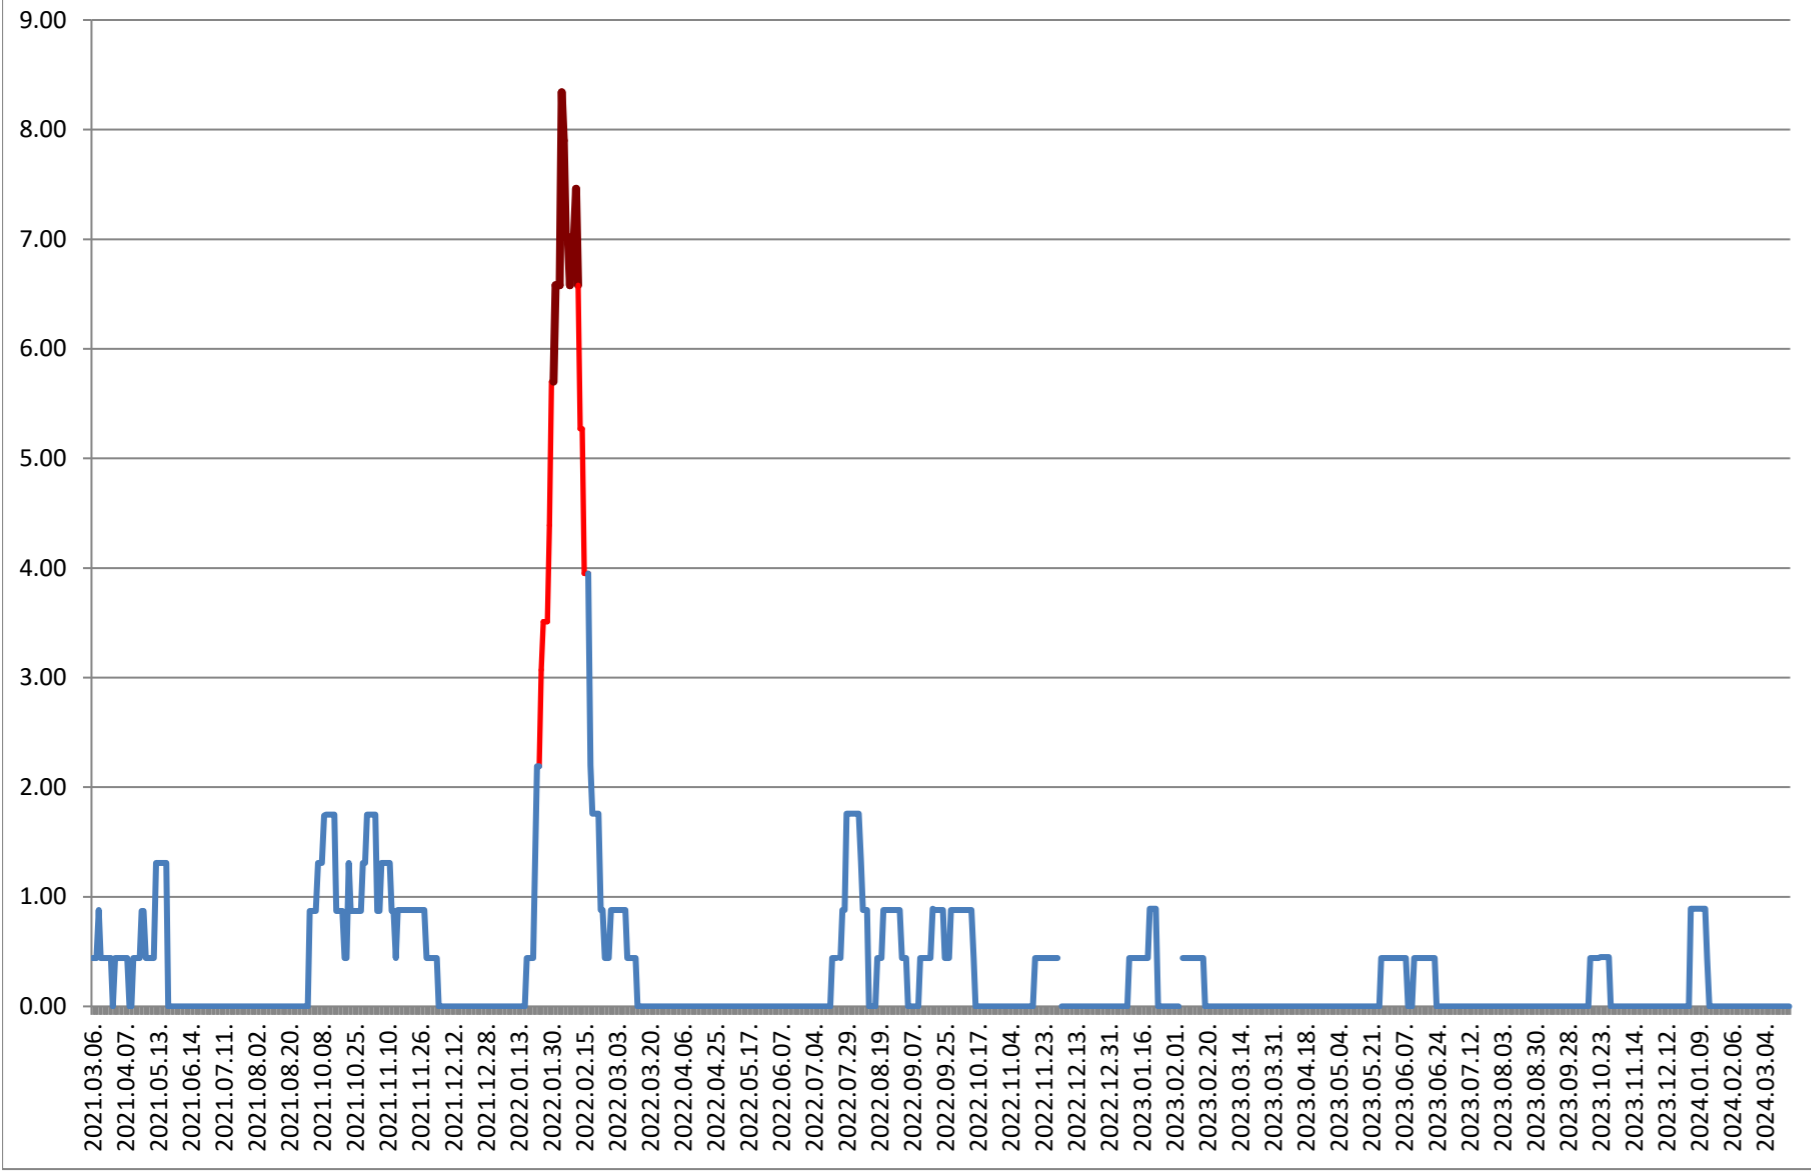

ORAȘ BĂLAN - Evolutia incidentei cumulate pe 14 zile la % de locuitori 2021.03.07. - 2024.03.25.

BILBOR - Evolutia incidentei cumulate pe 14 zile la % de locuitori 2021.03.07. - 2024.03.25.

ORAȘ BORSEC - Evolutia incidentei cumulate pe 14 zile la ‰ de locuitori 2021.03.07. - 2024.03.25.

BRĂDEȘTI - Evolutia incidentei cumulate pe 14 zile la ‰ de locuitori 2021.03.07. - 2024.03.25.

CĂPÂLNIȚA - Evolutia incidentei cumulate pe 14 zile la % de locuitori 2021.03.07. - 2024.03.25.

CÂRȚA - Evolutia incidentei cumulate pe 14 zile la ‰ de locuitori 2021.03.07. - 2024.03.25.

CICEU - Evolutia incidentei cumulate pe 14 zile la % de locuitori 2021.03.07. - 2024.03.25.

CIUCSÂNGEORGIU - Evolutia incidentei cumulate pe 14 zile la ‰ de locuitori 2021.03.07. - 2024.03.25.

CIUMANI - Evolutia incidentei cumulate pe 14 zile la % de locuitori 2021.03.07. - 2024.03.25.

CORBU - Evolutia incidentei cumulate pe 14 zile la % de locuitori
2021.03.07. - 2024.03.25.

CORUND - Evolutia incidentei cumulate pe 14 zile la % de locuitori 2021.03.07. - 2024.03.25.

COZMENI - Evolutia incidentei cumulate pe 14 zile la % de locuitori 2021.03.07. - 2024.03.25.