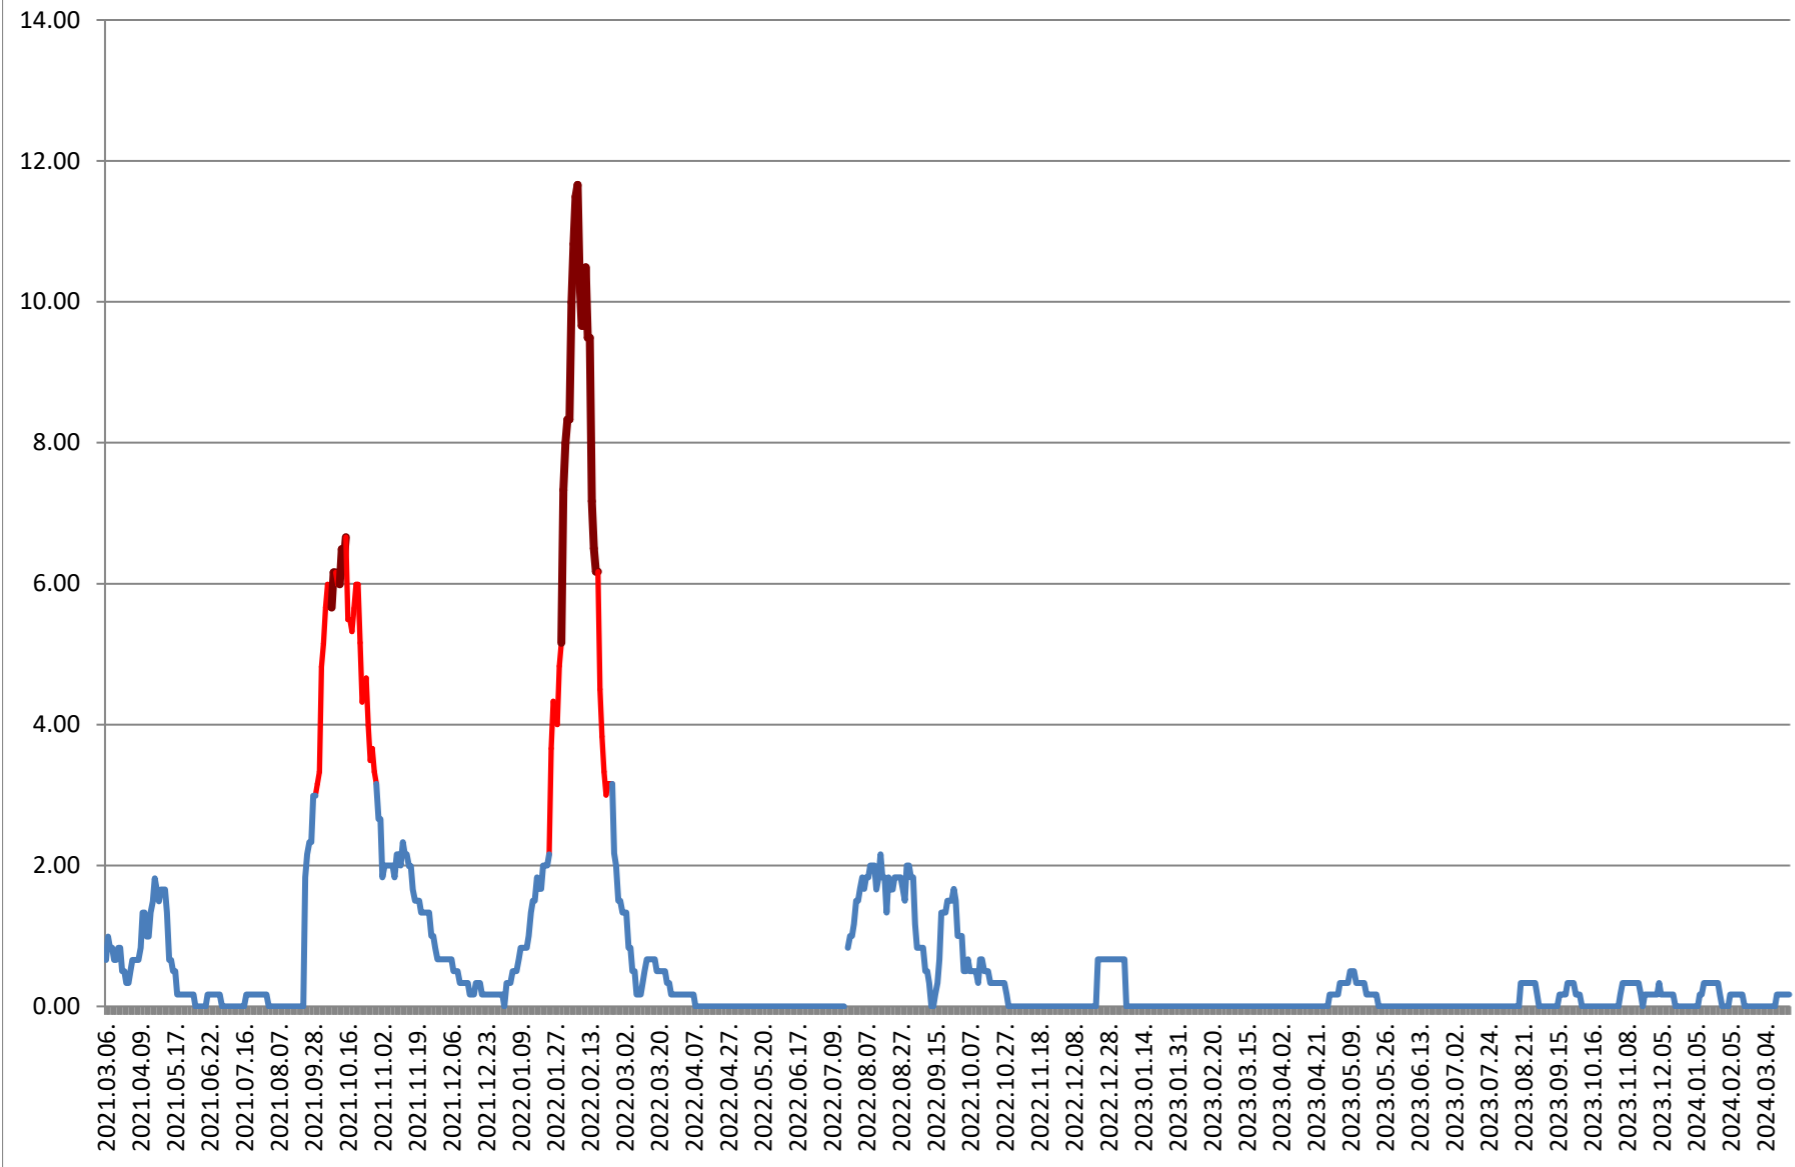

VĂRȘAG - Evolutia incidentei cumulate pe 14 zile la ‰ de locuitori 2021.03.07. - 2024.03.25.

ORAȘ VLĂHIȚA - Evolutia incidentei cumulate pe 14 zile la ‰ de locuitori

2021.03.07. - 2024.03.25.

VOȘLĂBENI - Evolutia incidentei cumulate pe 14 zile la ‰ de locuitori 2021.03.07. - 2024.03.25.

ZETEA - Evolutia incidentei cumulate pe 14 zile la % de locuitori 2021.03.07. - 2024.03.25.

Total - Evolutia incidentei cumulate pe 14 zile la ‰ de locuitori 2021.03.07. - 2024.03.25.