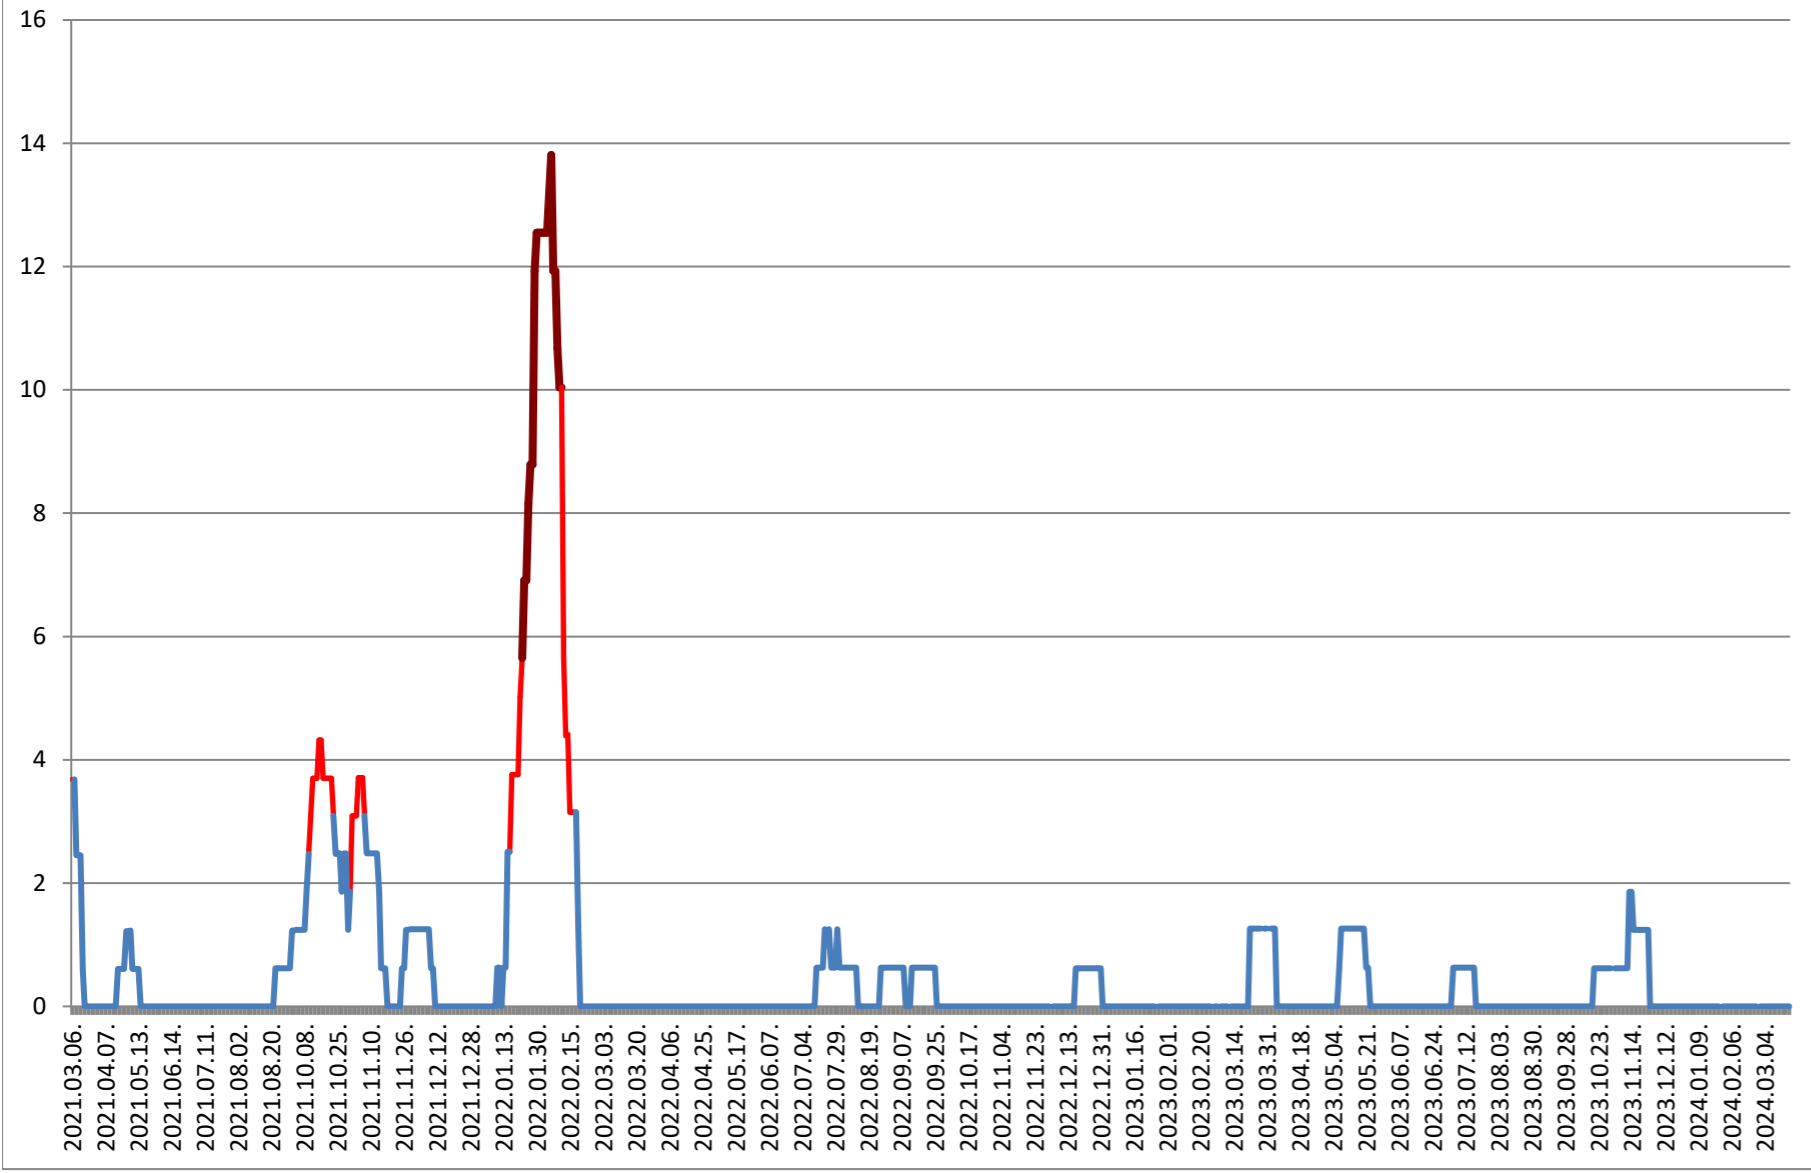

PĂULENI-CIUC - Evolutia incidentei cumulate pe 14 zile la % de locuitori 2021.03.07. - 2024.03.25.

PLĂIEȘII DE JOS - Evolutia incidentei cumulate pe 14 zile la ‰ de locuitori
2021.03.07. - 2024.03.25.

PORUMBENI - Evolutia incidentei cumulate pe 14 zile la % de locuitori 2021.03.07. - 2024.03.25.

PRAID - Evolutia incidentei cumulate pe 14 zile la ‰ de locuitori
2021.03.07. - 2024.03.25.

RACU - Evolutia incidentei cumulate pe 14 zile la % de locuitori 2021.03.07. - 2024.03.25.

REMETEA - Evolutia incidentei cumulate pe 14 zile la % de locuitori 2021.03.07. - 2024.03.25.