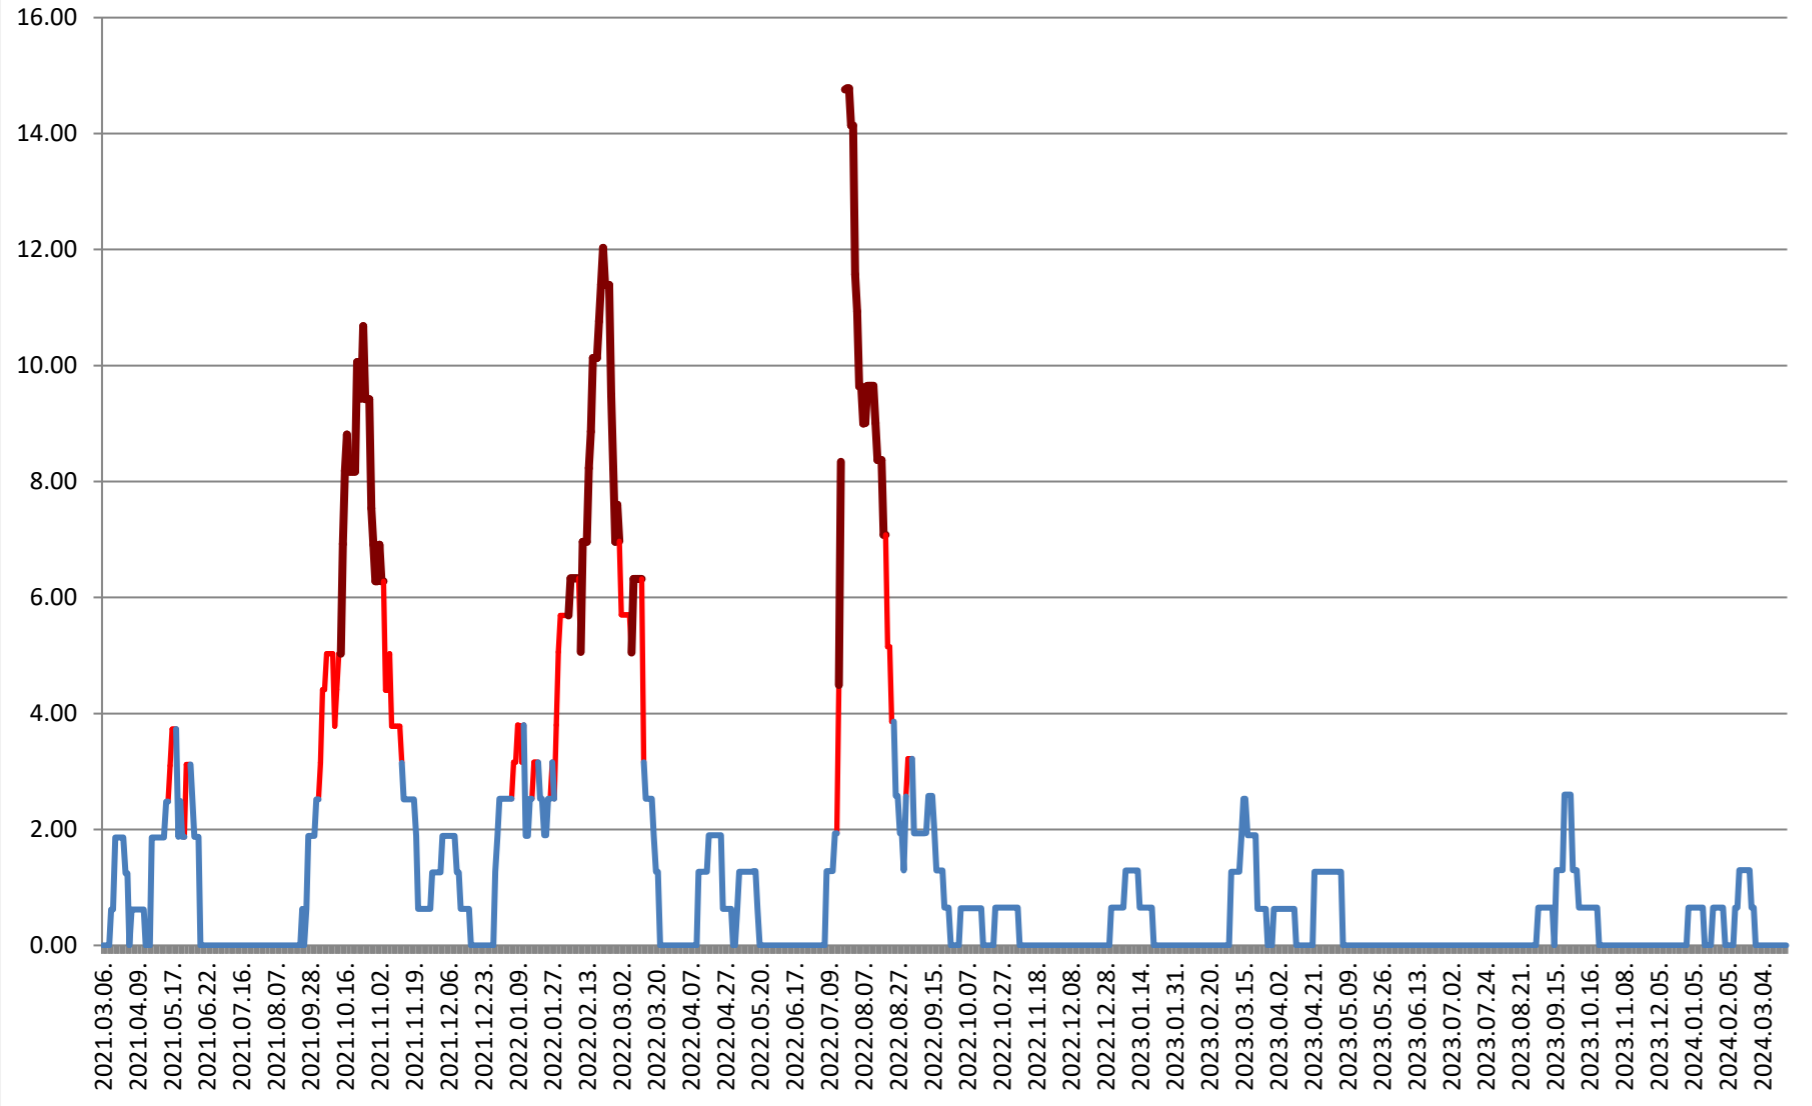

ATID - Evolutia incidentei cumulate pe 14 zile la ‰ de locuitori 2021.03.07. - 2024.03.25.

AVRĂMEȘTI - Evolutia incidentei cumulate pe 14 zile la ‰ de locuitori 2021.03.07. - 2024.03.25.

ORAȘ BĂILE TUȘNAD - Evolutia incidentei cumulate pe 14 zile la ‰ de locuitori
2021.03.07. - 2024.03.25.

ORAȘ BĂLAN - Evolutia incidentei cumulate pe 14 zile la % de locuitori 2021.03.07. - 2024.03.25.

BILBOR - Evolutia incidentei cumulate pe 14 zile la % de locuitori 2021.03.07. - 2024.03.25.

ORAȘ BORSEC - Evolutia incidentei cumulate pe 14 zile la ‰ de locuitori 2021.03.07. - 2024.03.25.

BRĂDEȘTI - Evolutia incidentei cumulate pe 14 zile la ‰ de locuitori 2021.03.07. - 2024.03.25.

CĂPÂLNIȚA - Evolutia incidentei cumulate pe 14 zile la % de locuitori 2021.03.07. - 2024.03.25.

CÂRȚA - Evolutia incidentei cumulate pe 14 zile la ‰ de locuitori 2021.03.07. - 2024.03.25.

ORAȘ CRISTURU SECUIESC - Evolutia incidentei cumulate pe 14 zile la % de locuitori 2021.03.07. - 2024.03.25.

DĂNEȘTI - Evolutia incidentei cumulate pe 14 zile la ‰ de locuitori 2021.03.07. - 2024.03.25.