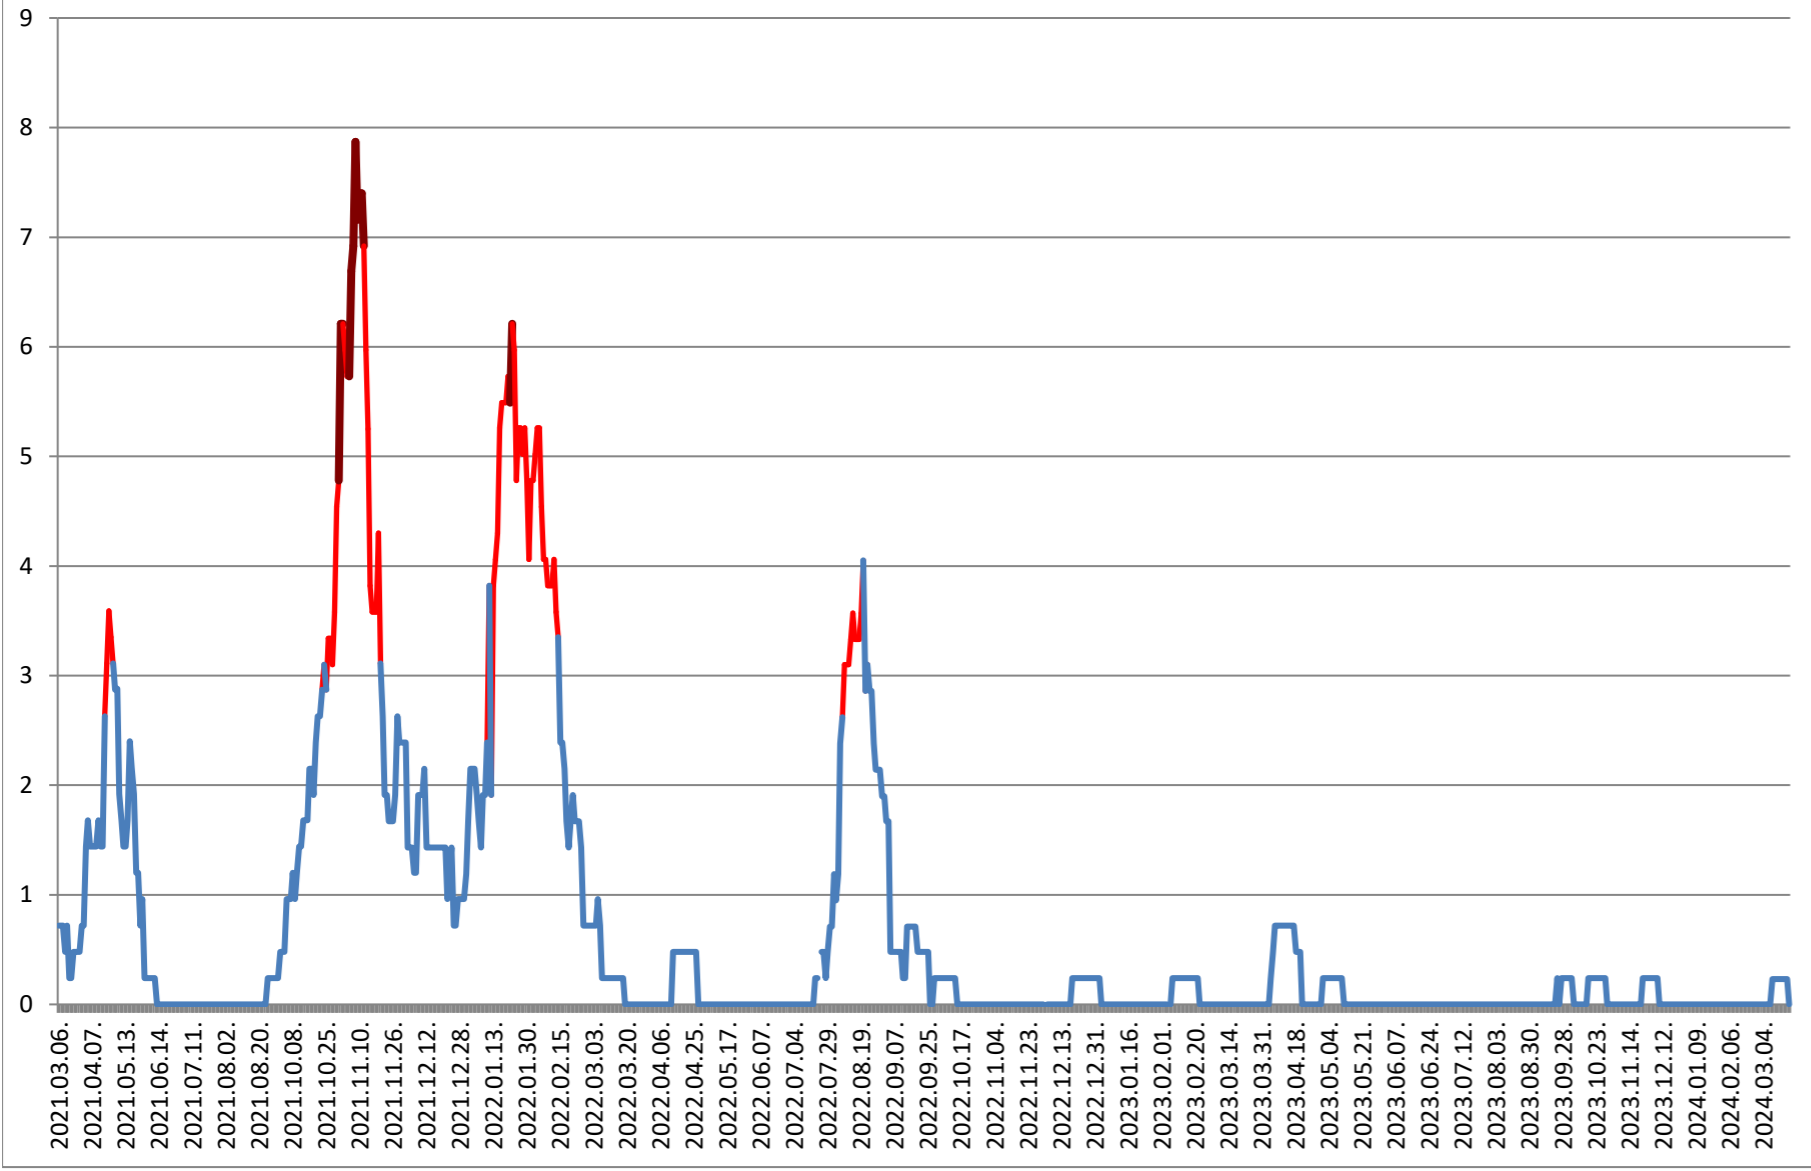

ORAȘ BĂLAN - Evolutia incidentei cumulate pe 14 zile la % de locuitori 2021.03.07. - 2024.03.25.

BILBOR - Evolutia incidentei cumulate pe 14 zile la % de locuitori 2021.03.07. - 2024.03.25.

ORAȘ BORSEC - Evolutia incidentei cumulate pe 14 zile la ‰ de locuitori 2021.03.07. - 2024.03.25.

CORBU - Evolutia incidentei cumulate pe 14 zile la % de locuitori
2021.03.07. - 2024.03.25.

CORUND - Evolutia incidentei cumulate pe 14 zile la % de locuitori 2021.03.07. - 2024.03.25.

COZMENI - Evolutia incidentei cumulate pe 14 zile la % de locuitori 2021.03.07. - 2024.03.25.

ORAȘ CRISTURU SECUIESC - Evolutia incidentei cumulate pe 14 zile la % de locuitori 2021.03.07. - 2024.03.25.

DĂNEȘTI - Evolutia incidentei cumulate pe 14 zile la ‰ de locuitori 2021.03.07. - 2024.03.25.

DÂRJIU - Evolutia incidentei cumulate pe 14 zile la % de locuitori 2021.03.07. - 2024.03.25.

DEALU - Evolutia incidentei cumulate pe 14 zile la ‰ de locuitori 2021.03.07. - 2024.03.25.

DITRĂU - Evolutia incidentei cumulate pe 14 zile la % de locuitori 2021.03.07. - 2024.03.25.