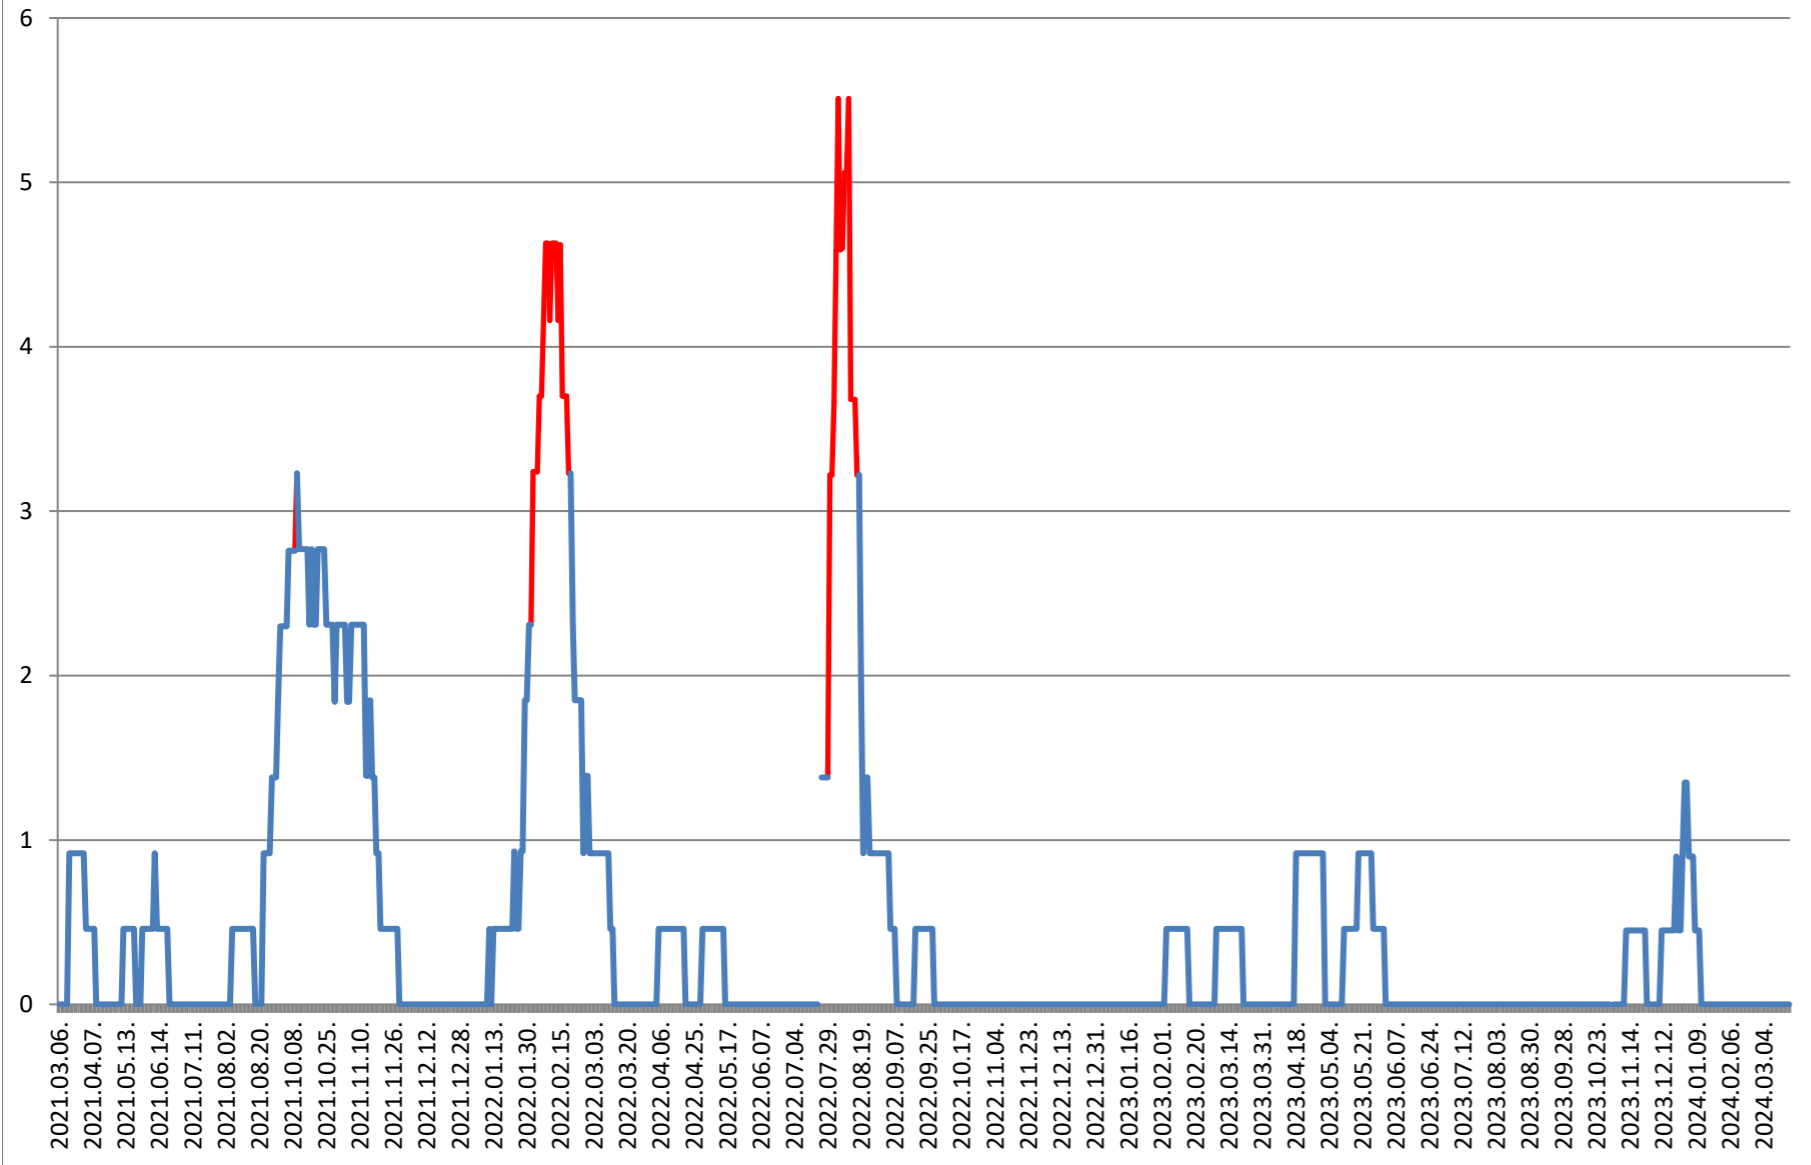

TUȘNAD - Evolutia incidentei cumulate pe 14 zile la ‰ de locuitori 2021.03.07. - 2024.03.25.