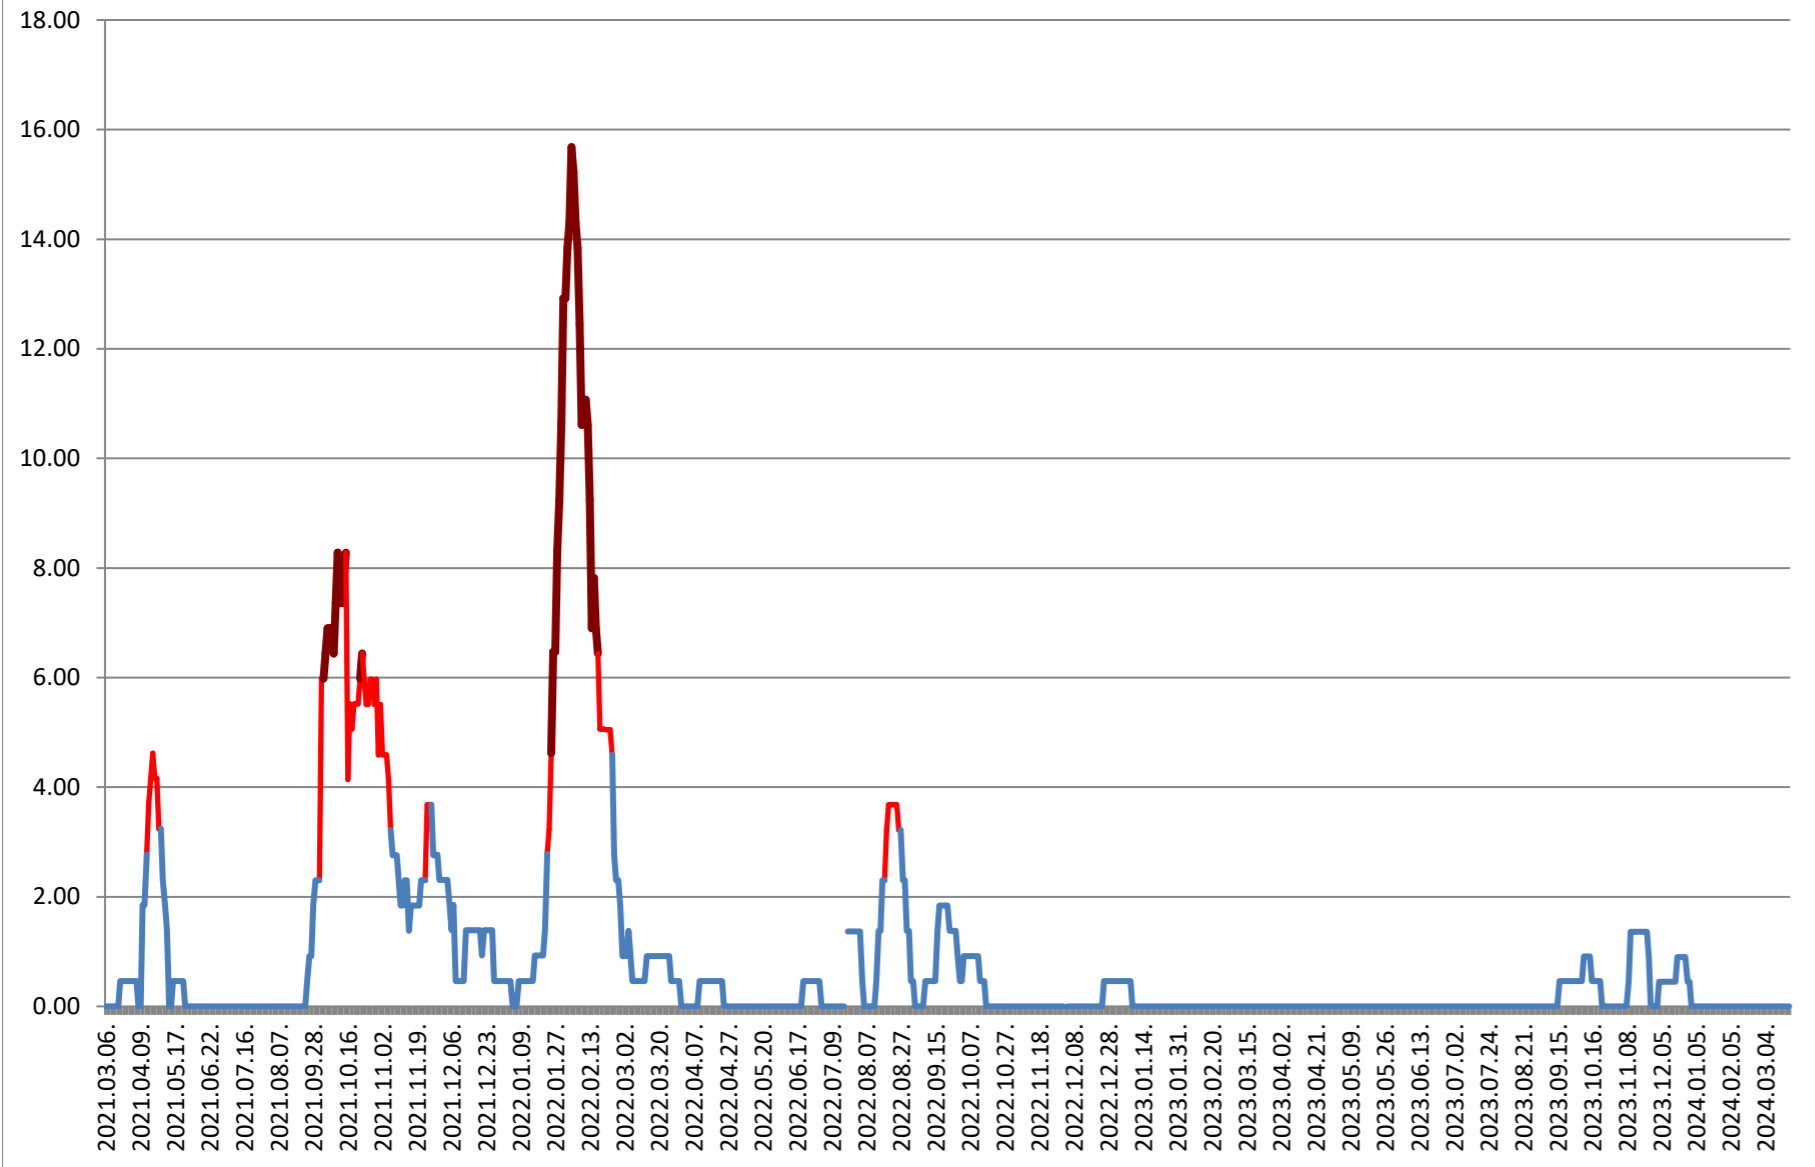

ATID - Evolutia incidentei cumulate pe 14 zile la ‰ de locuitori 2021.03.07. - 2024.03.25.

AVRĂMEȘTI - Evolutia incidentei cumulate pe 14 zile la ‰ de locuitori 2021.03.07. - 2024.03.25.

ORAȘ BĂILE TUȘNAD - Evolutia incidentei cumulate pe 14 zile la ‰ de locuitori
2021.03.07. - 2024.03.25.

ORAȘ BĂLAN - Evolutia incidentei cumulate pe 14 zile la % de locuitori 2021.03.07. - 2024.03.25.

BILBOR - Evolutia incidentei cumulate pe 14 zile la % de locuitori 2021.03.07. - 2024.03.25.

ORAȘ BORSEC - Evolutia incidentei cumulate pe 14 zile la ‰ de locuitori 2021.03.07. - 2024.03.25.

BRĂDEȘTI - Evolutia incidentei cumulate pe 14 zile la ‰ de locuitori 2021.03.07. - 2024.03.25.

CĂPÂLNIȚA - Evolutia incidentei cumulate pe 14 zile la % de locuitori 2021.03.07. - 2024.03.25.

CÂRȚA - Evolutia incidentei cumulate pe 14 zile la ‰ de locuitori 2021.03.07. - 2024.03.25.

ORAȘ CRISTURU SECUIESC - Evolutia incidentei cumulate pe 14 zile la % de locuitori 2021.03.07. - 2024.03.25.

DĂNEȘTI - Evolutia incidentei cumulate pe 14 zile la ‰ de locuitori 2021.03.07. - 2024.03.25.