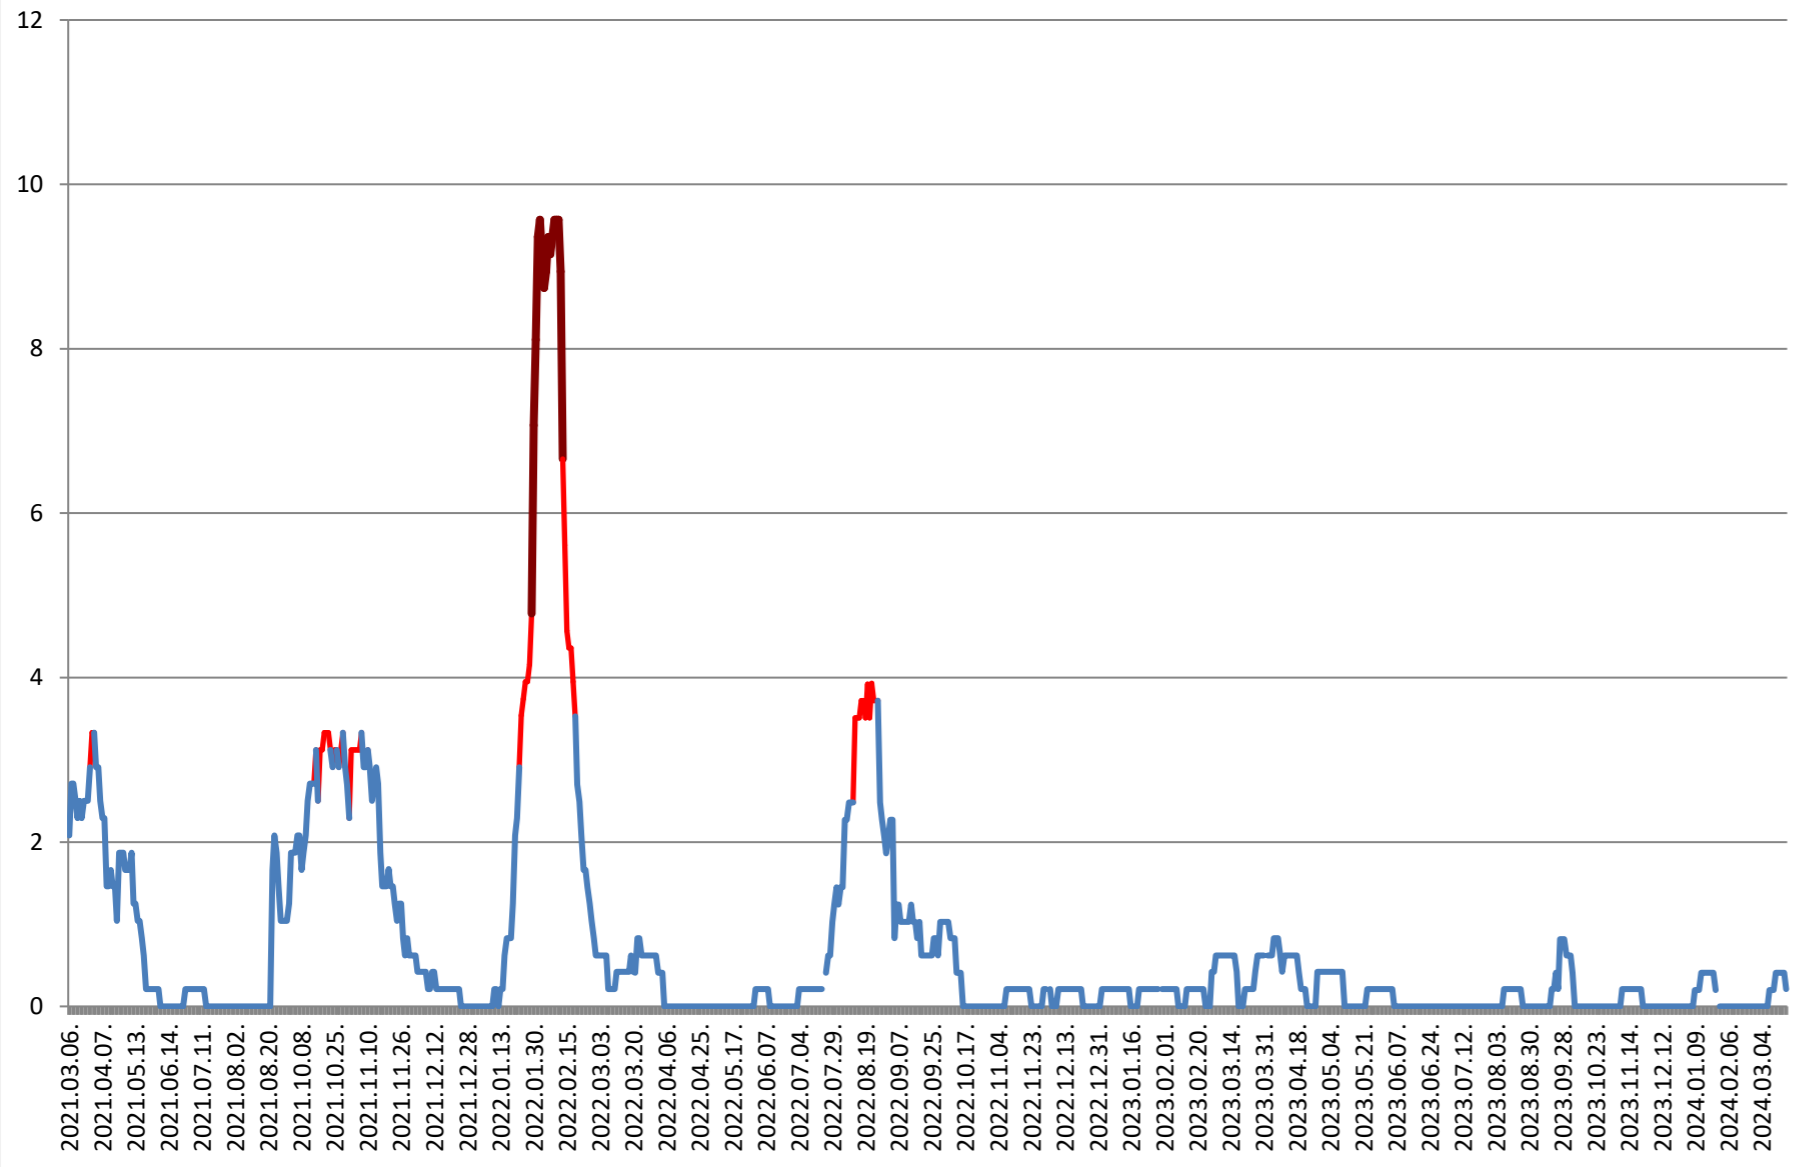

**MUNICIPIUL GHEORGHENI - Evolutia incidentei cumulate pe 14 zile la %
de locuitori
2021.03.07. - 2024.03.25.**

JOSENI - Evolutia incidentei cumulate pe 14 zile la ‰ de locuitori 2021.03.07. - 2024.03.25.

LĂZAREA - Evolutia incidentei cumulate pe 14 zile la % de locuitori 2021.03.07. - 2024.03.25.

LELICENI - Evolutia incidentei cumulate pe 14 zile la ‰ de locuitori 2021.03.07. - 2024.03.25.

LUETA - Evolutia incidentei cumulate pe 14 zile la % de locuitori
2021.03.07. - 2024.03.25.

LUNCA DE JOS - Evolutia incidentei cumulate pe 14 zile la % de locuitori 2021.03.07. - 2024.03.25.

LUNCA DE SUS - Evolutia incidentei cumulate pe 14 zile la % de locuitori 2021.03.07. - 2024.03.25.

LUPENI - Evolutia incidentei cumulate pe 14 zile la % de locuitori 2021.03.07. - 2024.03.25.