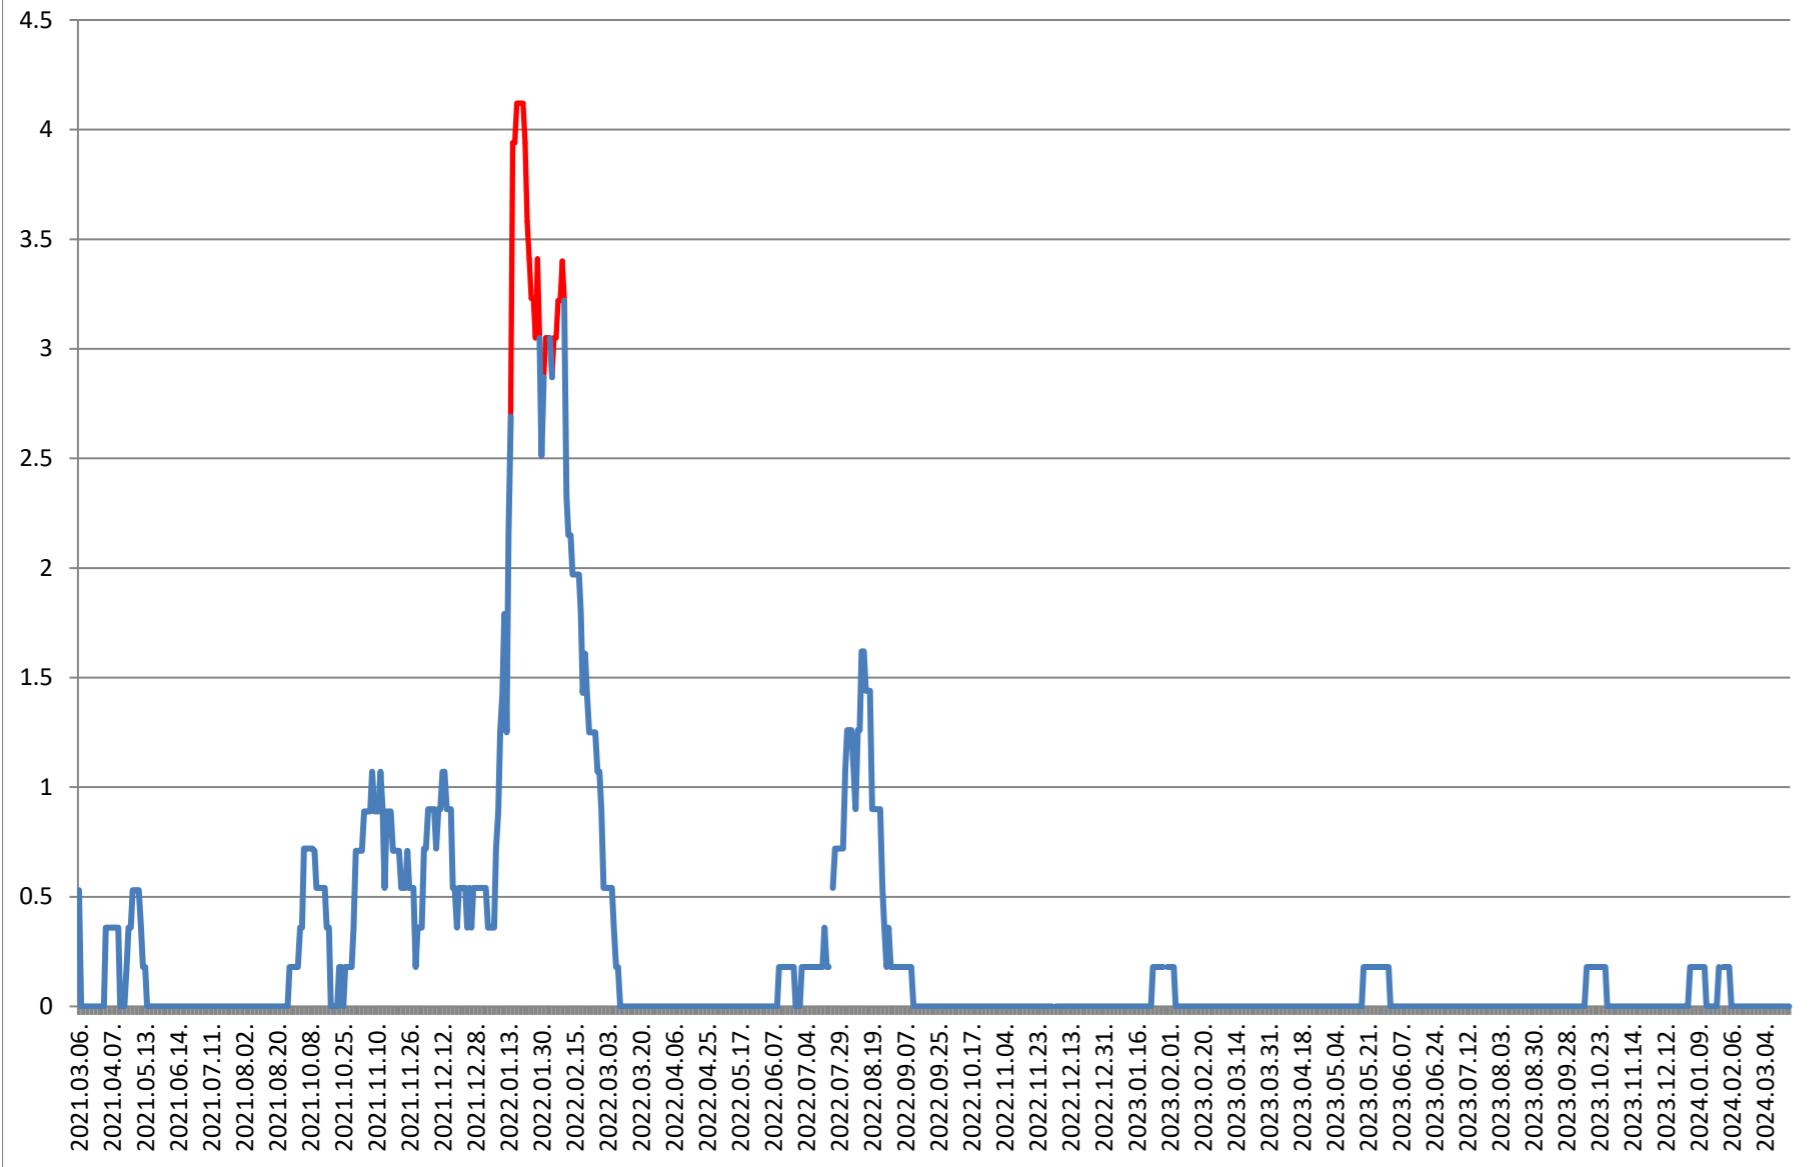

**MUNICIPIUL GHEORGHENI - Evolutia incidentei cumulate pe 14 zile la %
de locuitori
2021.03.07. - 2024.03.25.**

JOSENI - Evolutia incidentei cumulate pe 14 zile la ‰ de locuitori 2021.03.07. - 2024.03.25.

LĂZAREA - Evolutia incidentei cumulate pe 14 zile la % de locuitori 2021.03.07. - 2024.03.25.

LELICENI - Evolutia incidentei cumulate pe 14 zile la ‰ de locuitori 2021.03.07. - 2024.03.25.

LUETA - Evolutia incidentei cumulate pe 14 zile la % de locuitori
2021.03.07. - 2024.03.25.

LUNCA DE JOS - Evolutia incidentei cumulate pe 14 zile la % de locuitori 2021.03.07. - 2024.03.25.

LUNCA DE SUS - Evolutia incidentei cumulate pe 14 zile la % de locuitori 2021.03.07. - 2024.03.25.

LUPENI - Evolutia incidentei cumulate pe 14 zile la % de locuitori 2021.03.07. - 2024.03.25.