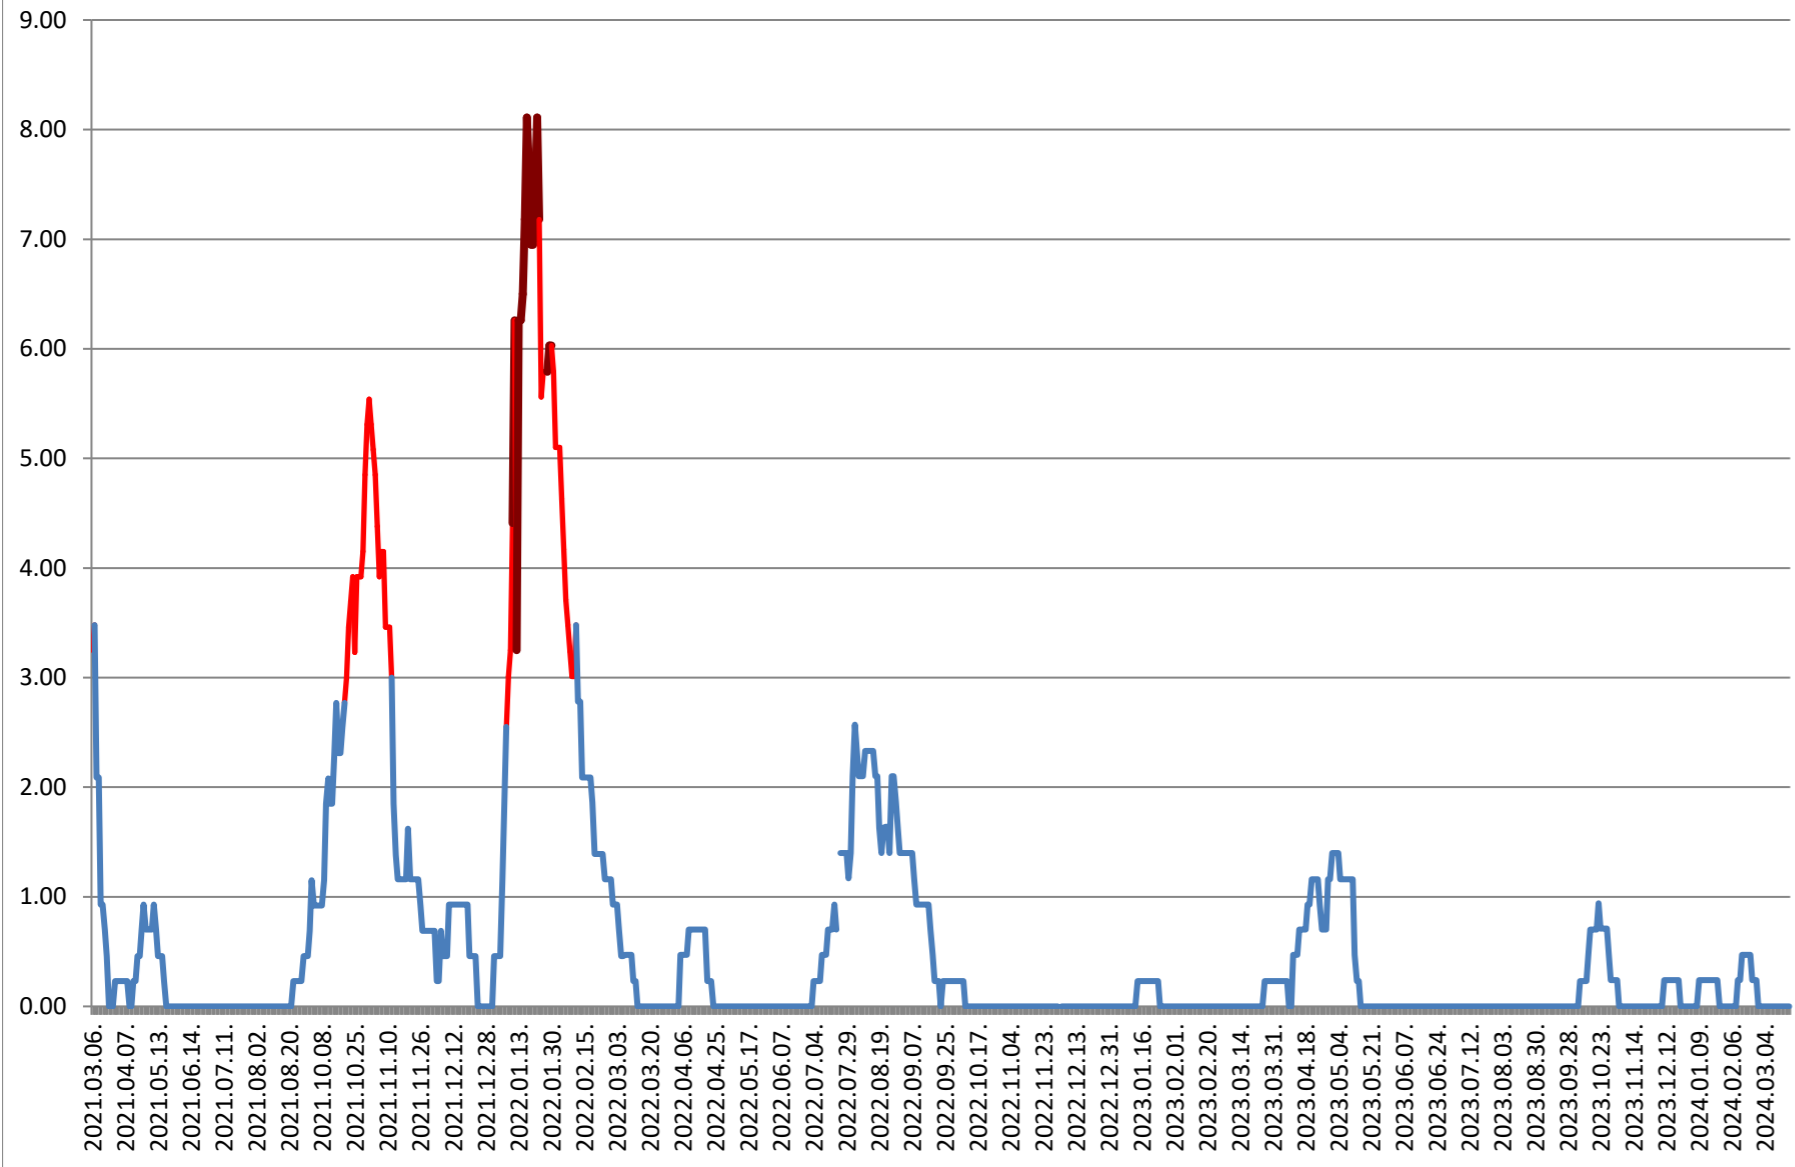

ORAȘ BĂLAN - Evolutia incidentei cumulate pe 14 zile la % de locuitori 2021.03.07. - 2024.03.25.

BILBOR - Evolutia incidentei cumulate pe 14 zile la % de locuitori 2021.03.07. - 2024.03.25.

ORAȘ BORSEC - Evolutia incidentei cumulate pe 14 zile la ‰ de locuitori 2021.03.07. - 2024.03.25.

BRĂDEȘTI - Evolutia incidentei cumulate pe 14 zile la ‰ de locuitori 2021.03.07. - 2024.03.25.

CĂPÂLNIȚA - Evolutia incidentei cumulate pe 14 zile la % de locuitori 2021.03.07. - 2024.03.25.

CÂRȚA - Evolutia incidentei cumulate pe 14 zile la ‰ de locuitori 2021.03.07. - 2024.03.25.

CICEU - Evolutia incidentei cumulate pe 14 zile la % de locuitori 2021.03.07. - 2024.03.25.

CIUCSÂNGEORGIU - Evolutia incidentei cumulate pe 14 zile la ‰ de locuitori 2021.03.07. - 2024.03.25.

CIUMANI - Evolutia incidentei cumulate pe 14 zile la % de locuitori 2021.03.07. - 2024.03.25.

CORBU - Evolutia incidentei cumulate pe 14 zile la % de locuitori
2021.03.07. - 2024.03.25.

CORUND - Evolutia incidentei cumulate pe 14 zile la % de locuitori 2021.03.07. - 2024.03.25.

COZMENI - Evolutia incidentei cumulate pe 14 zile la % de locuitori 2021.03.07. - 2024.03.25.