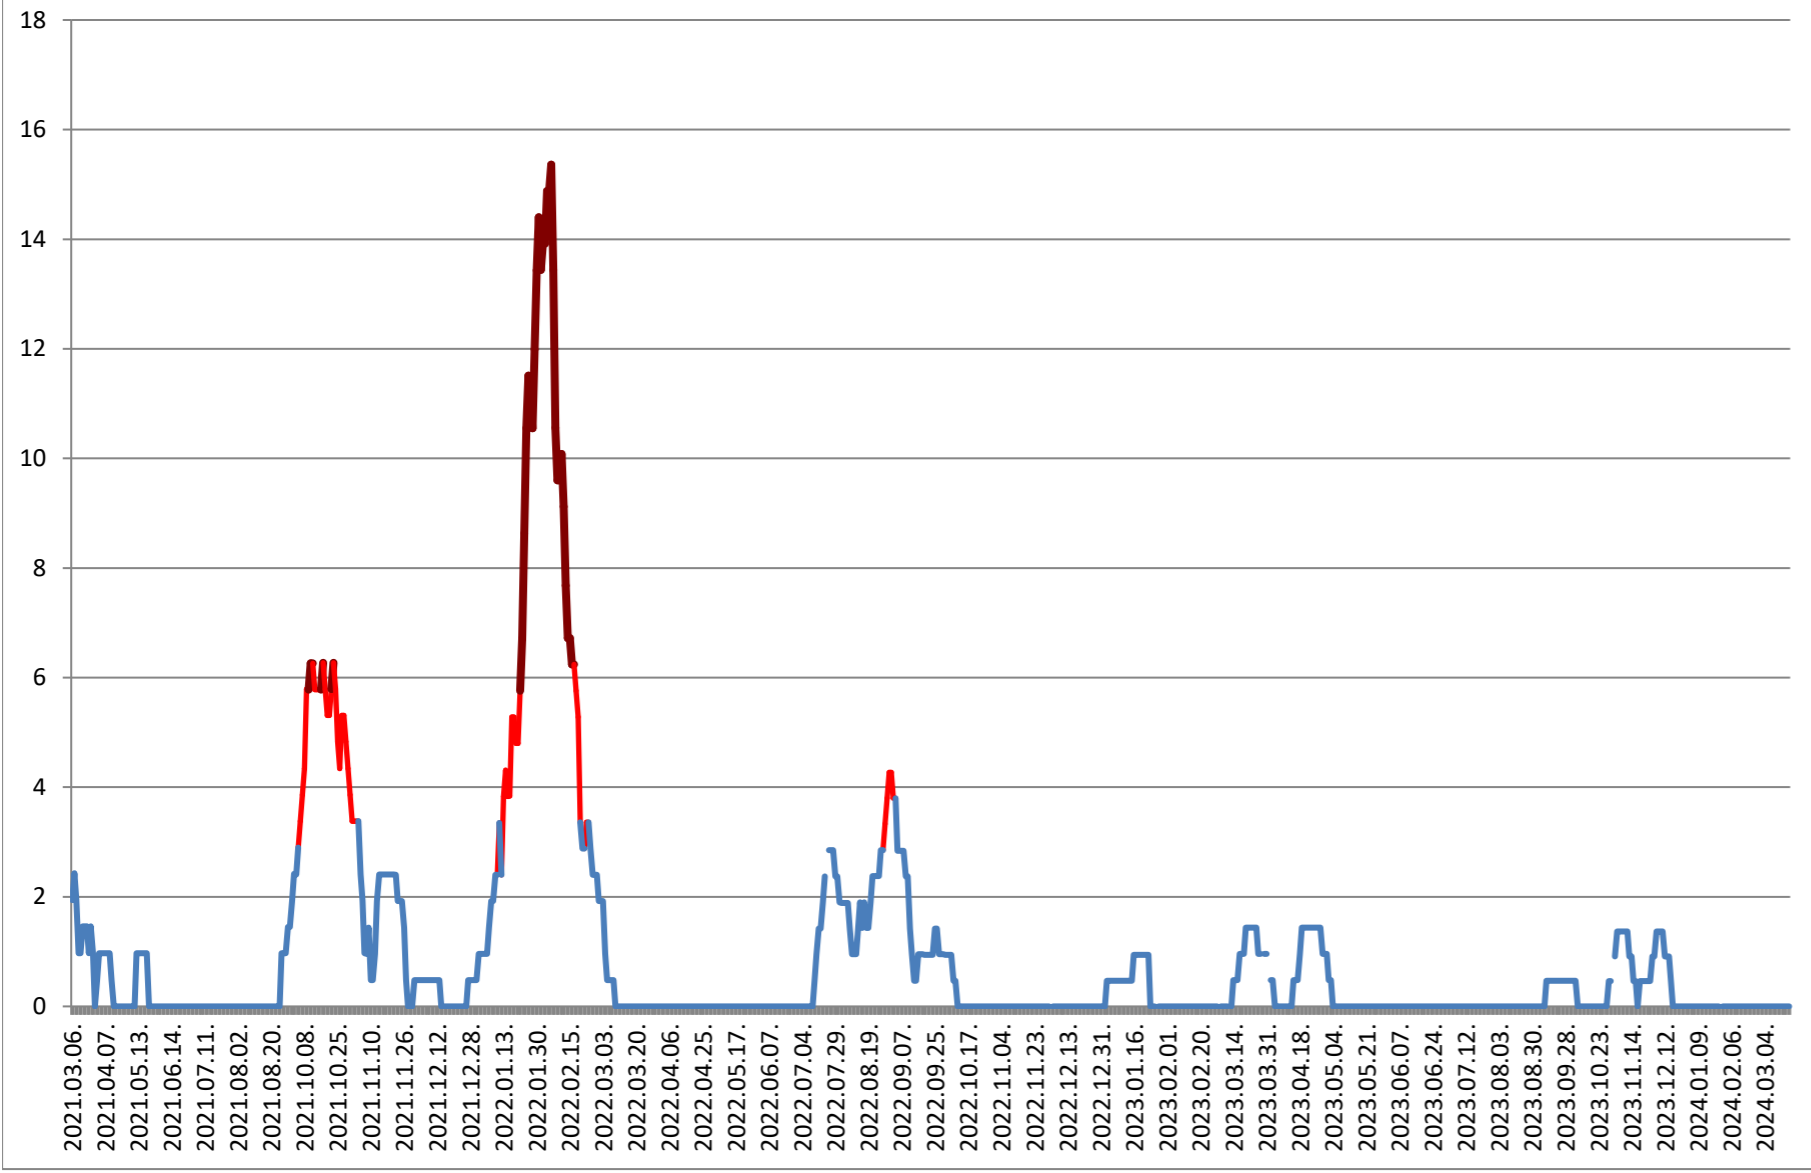

**MUNICIPIUL MIERCUREA-CIUC - Evolutia incidentei cumulate pe 14 zile
la ‰ de locuitori
2021.03.07. - 2024.03.25.**

MIHĂILENI - Evolutia incidentei cumulate pe 14 zile la % de locuitori 2021.03.07. - 2024.03.25.

MUGENI - Evolutia incidentei cumulate pe 14 zile la % de locuitori 2021.03.07. - 2024.03.25.

OCLAND - Evolutia incidentei cumulate pe 14 zile la ‰ de locuitori
2021.03.07. - 2024.03.25.

MUNICIPIUL ODORHEIU SECUIESC - Evolutia incidentei cumulate pe 14 zile la ‰ de locuitori
2021.03.07. - 2024.03.25.

PĂULENI-CIUC - Evolutia incidentei cumulate pe 14 zile la % de locuitori 2021.03.07. - 2024.03.25.

PLĂIEȘII DE JOS - Evolutia incidentei cumulate pe 14 zile la ‰ de locuitori
2021.03.07. - 2024.03.25.

PORUMBENI - Evolutia incidentei cumulate pe 14 zile la % de locuitori 2021.03.07. - 2024.03.25.