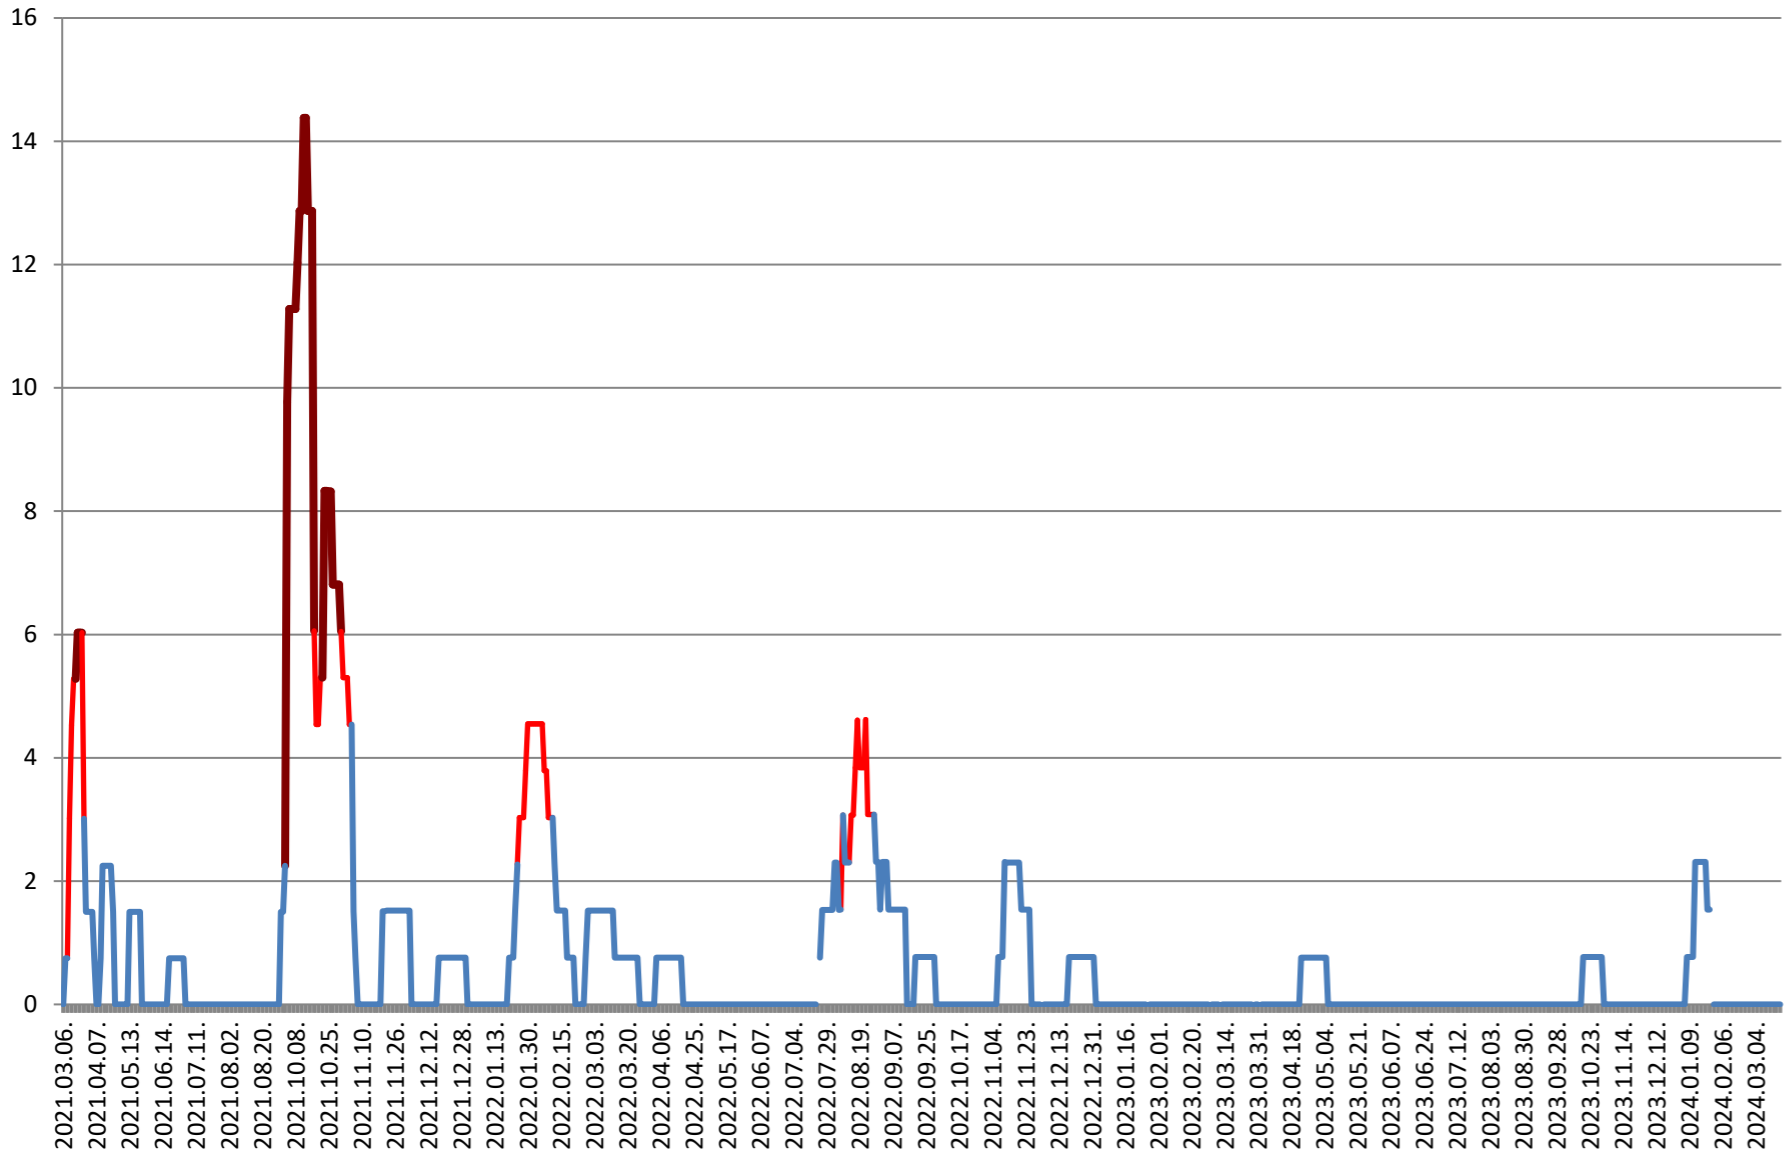

MĂDĂRAȘ - Evolutia incidentei cumulate pe 14 zile la ‰ de locuitori 2021.03.07. - 2024.03.25.

MĂRTINIȘ - Evolutia incidentei cumulate pe 14 zile la ‰ de locuitori 2021.03.07. - 2024.03.25.

MEREȘTI - Evolutia incidentei cumulate pe 14 zile la ‰ de locuitori 2021.03.07. - 2024.03.25.

**MUNICIPIUL MIERCUREA-CIUC - Evolutia incidentei cumulate pe 14 zile
la ‰ de locuitori
2021.03.07. - 2024.03.25.**

MIHĂILENI - Evolutia incidentei cumulate pe 14 zile la % de locuitori 2021.03.07. - 2024.03.25.

MUGENI - Evolutia incidentei cumulate pe 14 zile la % de locuitori 2021.03.07. - 2024.03.25.

OCLAND - Evolutia incidentei cumulate pe 14 zile la ‰ de locuitori
2021.03.07. - 2024.03.25.

MUNICIPIUL ODORHEIU SECUIESC - Evolutia incidentei cumulate pe 14 zile la ‰ de locuitori
2021.03.07. - 2024.03.25.