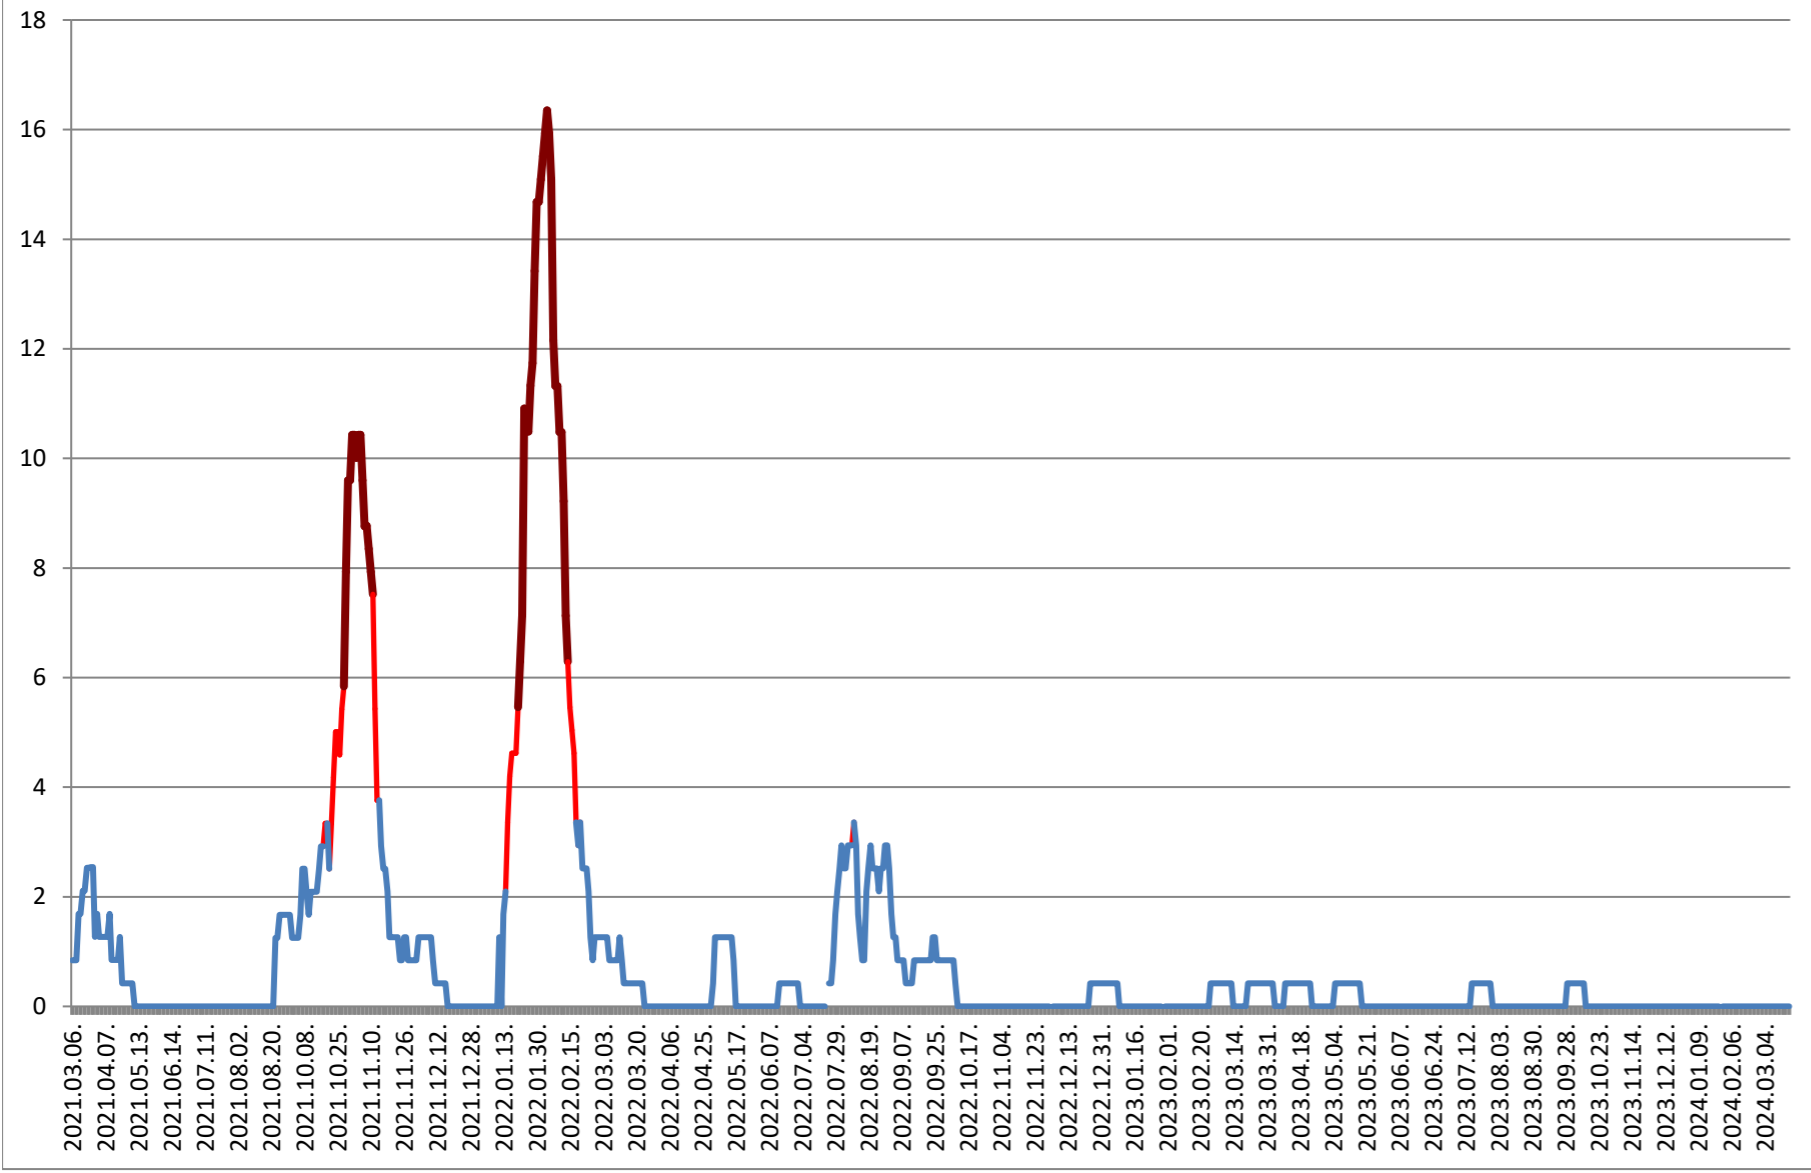

ORAȘ CRISTURU SECUIESC - Evolutia incidentei cumulate pe 14 zile la % de locuitori 2021.03.07. - 2024.03.25.

DĂNEȘTI - Evolutia incidentei cumulate pe 14 zile la ‰ de locuitori 2021.03.07. - 2024.03.25.

FELICENI - Evolutia incidentei cumulate pe 14 zile la % de locuitori 2021.03.07. - 2024.03.25.

FRUMOASA - Evolutia incidentei cumulate pe 14 zile la ‰ de locuitori 2021.03.07. - 2024.03.25.

GĂLĂUȚAȘ - Evolutia incidentei cumulate pe 14 zile la % de locuitori 2021.03.07. - 2024.03.25.

**MUNICIPIUL GHEORGHENI - Evolutia incidentei cumulate pe 14 zile la %
de locuitori
2021.03.07. - 2024.03.25.**

JOSENI - Evolutia incidentei cumulate pe 14 zile la ‰ de locuitori 2021.03.07. - 2024.03.25.

LĂZAREA - Evolutia incidentei cumulate pe 14 zile la % de locuitori 2021.03.07. - 2024.03.25.

LELICENI - Evolutia incidentei cumulate pe 14 zile la ‰ de locuitori 2021.03.07. - 2024.03.25.

LUETA - Evolutia incidentei cumulate pe 14 zile la % de locuitori
2021.03.07. - 2024.03.25.