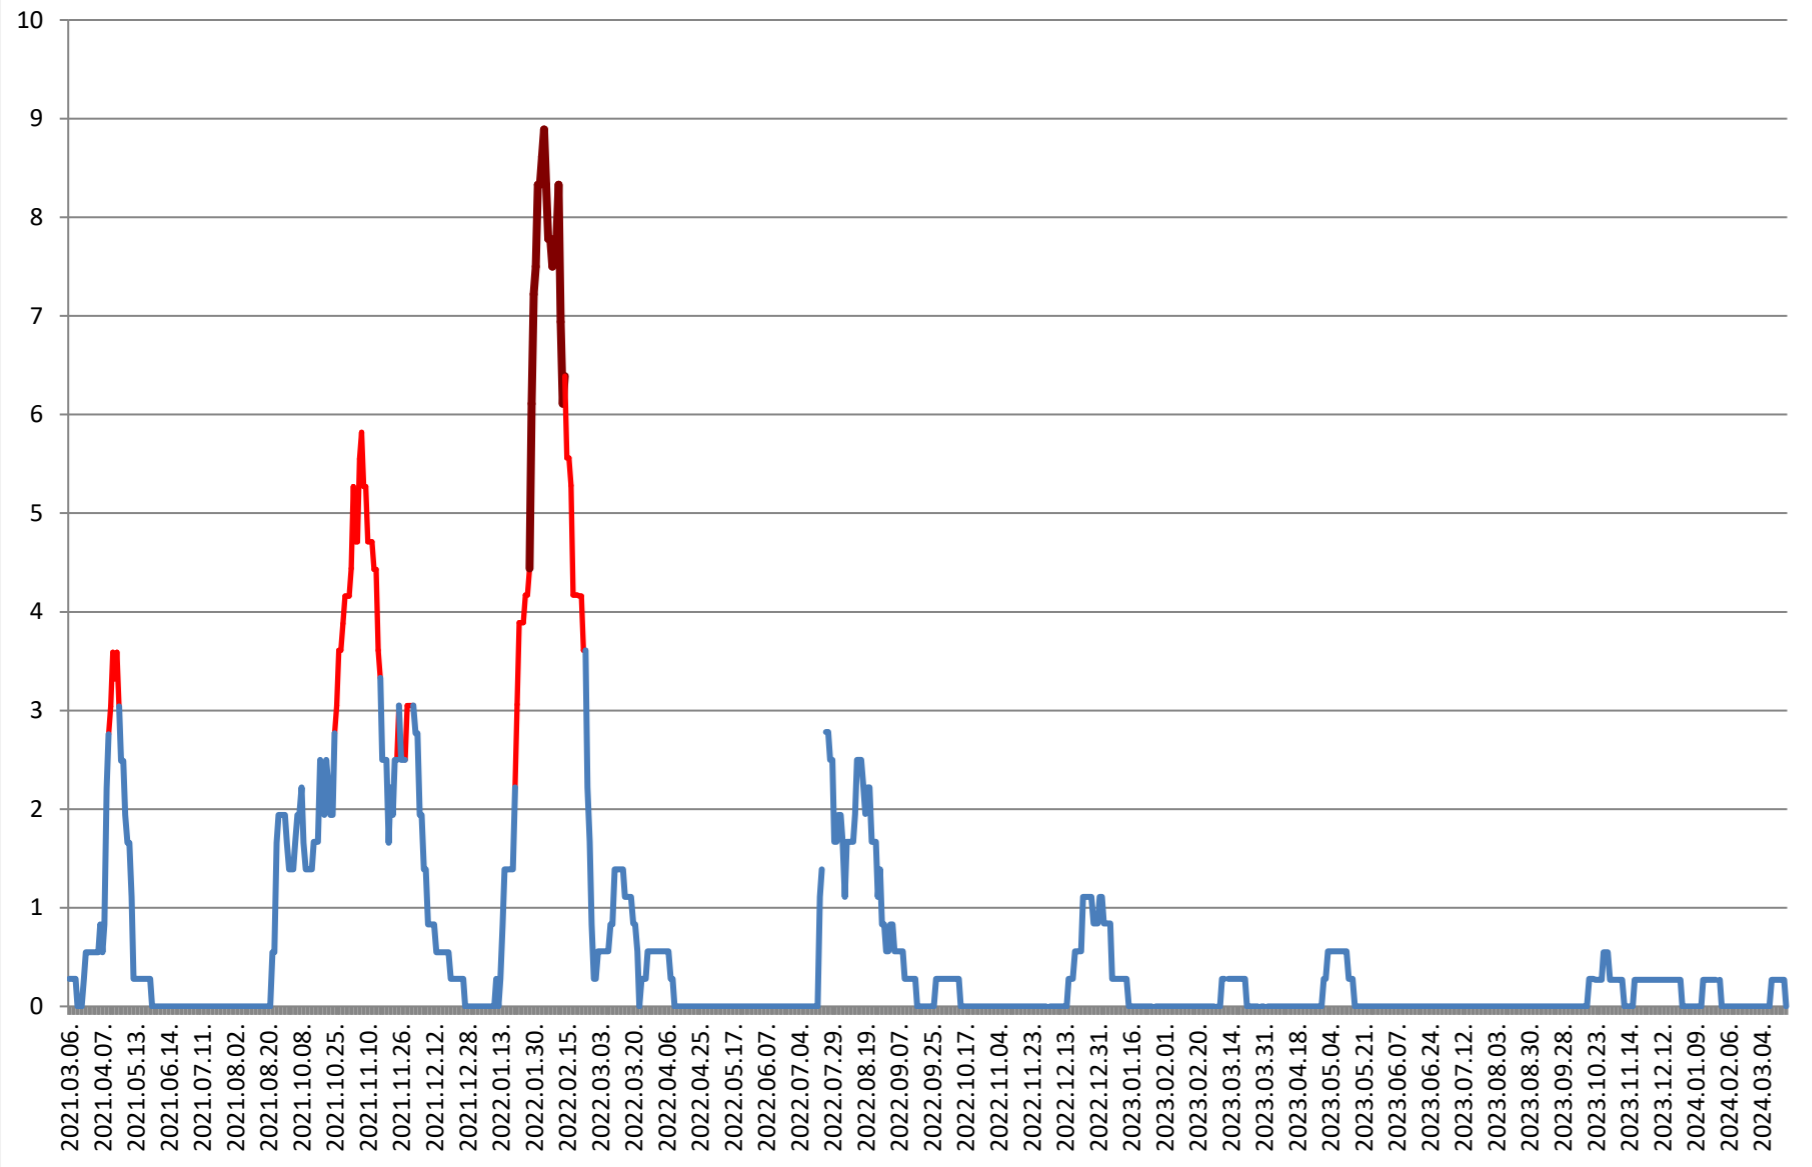

MUGENI - Evolutia incidentei cumulate pe 14 zile la % de locuitori 2021.03.07. - 2024.03.25.