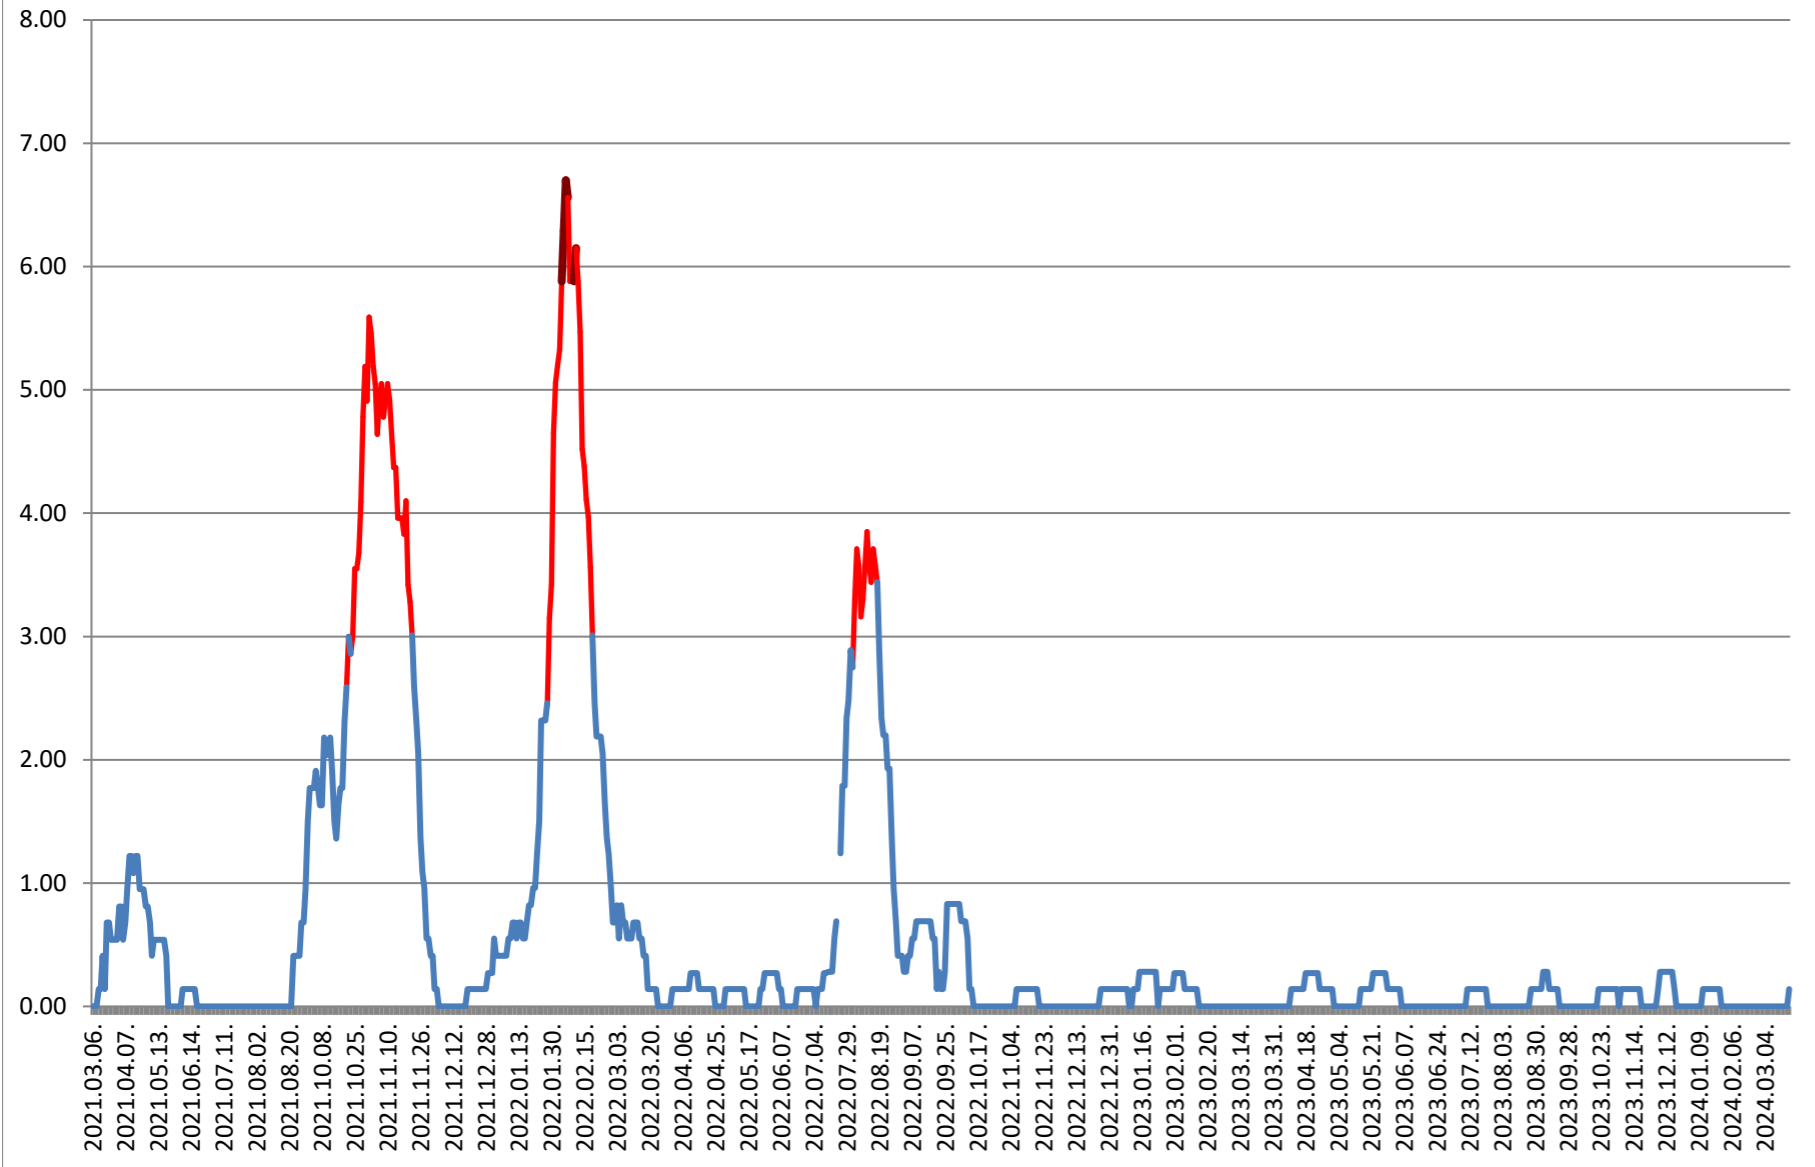

ATID - Evolutia incidentei cumulate pe 14 zile la ‰ de locuitori 2021.03.07. - 2024.03.25.

AVRĂMEȘTI - Evolutia incidentei cumulate pe 14 zile la ‰ de locuitori 2021.03.07. - 2024.03.25.

ORAȘ BĂILE TUȘNAD - Evolutia incidentei cumulate pe 14 zile la ‰ de locuitori
2021.03.07. - 2024.03.25.

ORAȘ BĂLAN - Evolutia incidentei cumulate pe 14 zile la % de locuitori 2021.03.07. - 2024.03.25.

BILBOR - Evolutia incidentei cumulate pe 14 zile la % de locuitori 2021.03.07. - 2024.03.25.

ORAȘ BORSEC - Evolutia incidentei cumulate pe 14 zile la ‰ de locuitori 2021.03.07. - 2024.03.25.

BRĂDEȘTI - Evolutia incidentei cumulate pe 14 zile la ‰ de locuitori 2021.03.07. - 2024.03.25.

CĂPÂLNIȚA - Evolutia incidentei cumulate pe 14 zile la % de locuitori 2021.03.07. - 2024.03.25.

CÂRȚA - Evolutia incidentei cumulate pe 14 zile la ‰ de locuitori 2021.03.07. - 2024.03.25.

ORAȘ CRISTURU SECUIESC - Evolutia incidentei cumulate pe 14 zile la % de locuitori 2021.03.07. - 2024.03.25.

DĂNEȘTI - Evolutia incidentei cumulate pe 14 zile la ‰ de locuitori 2021.03.07. - 2024.03.25.