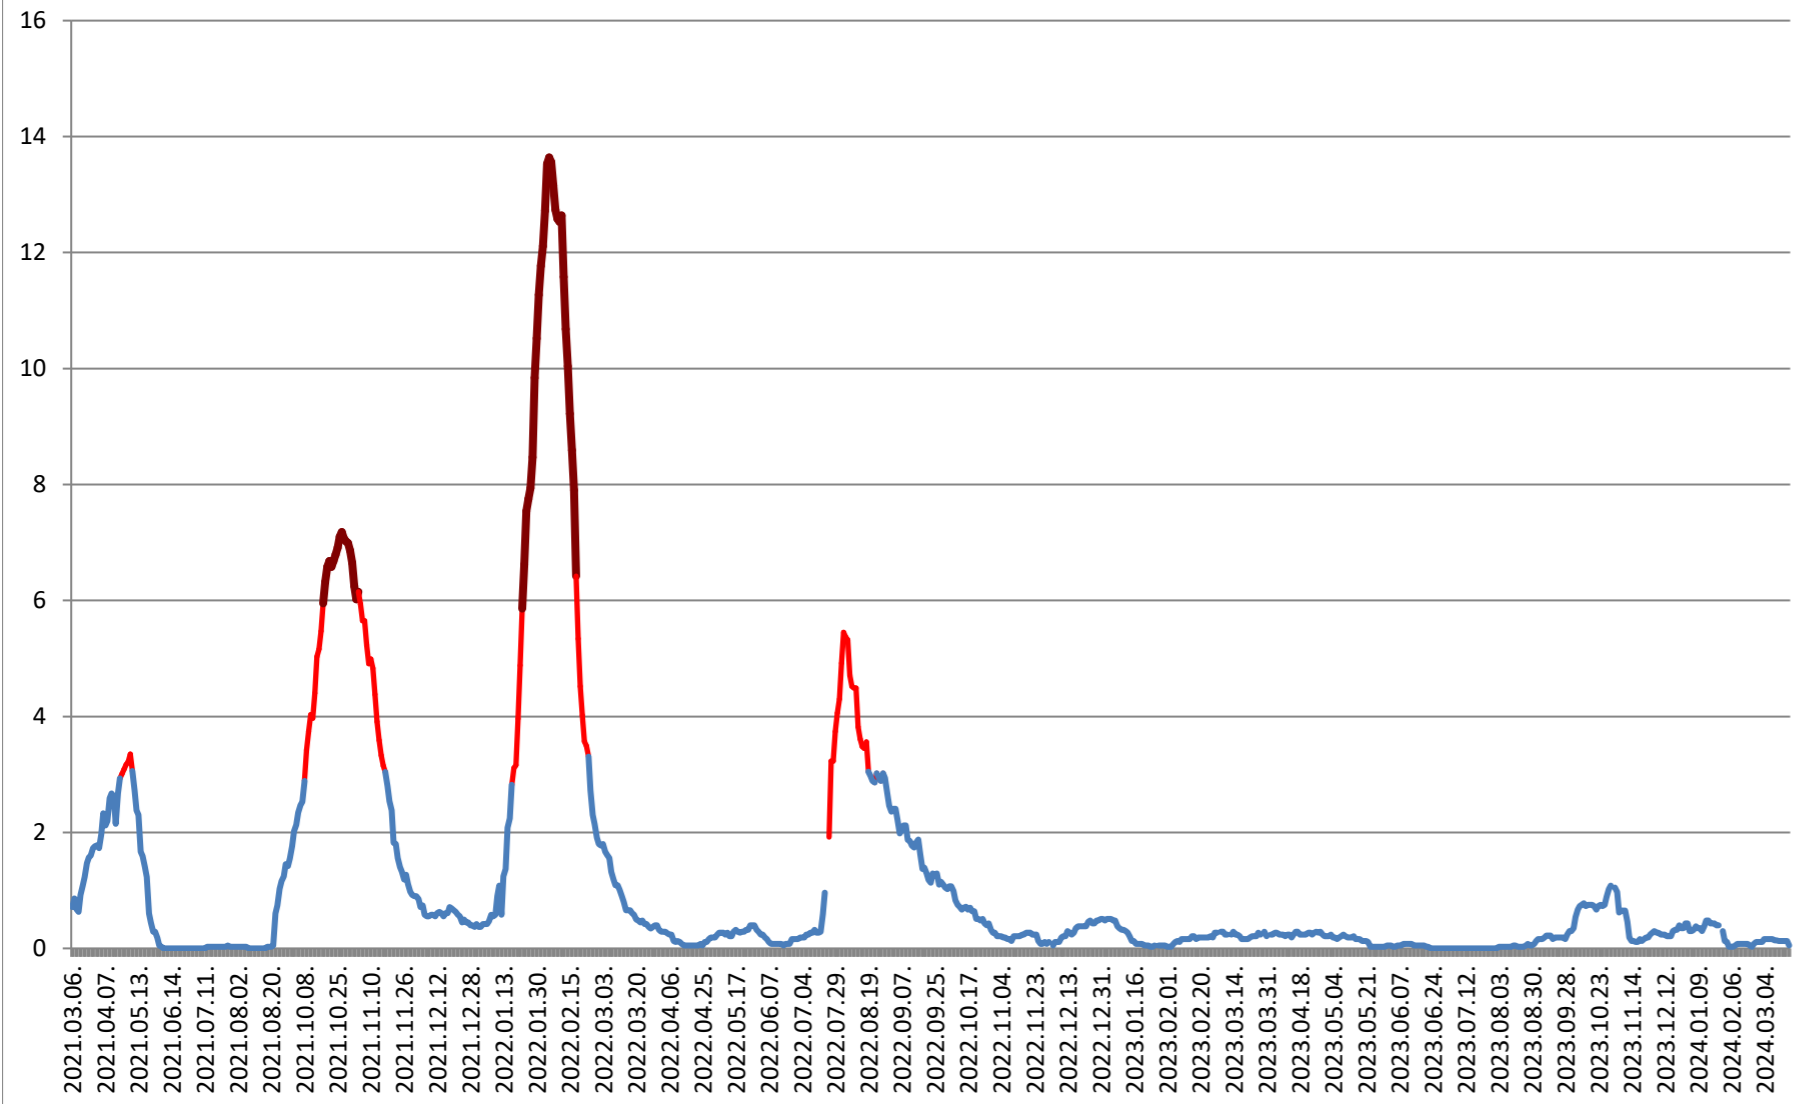

MUNICIPIUL ODORHEIU SECUIESC - Evolutia incidentei cumulate pe 14 zile la ‰ de locuitori
2021.03.07. - 2024.03.25.