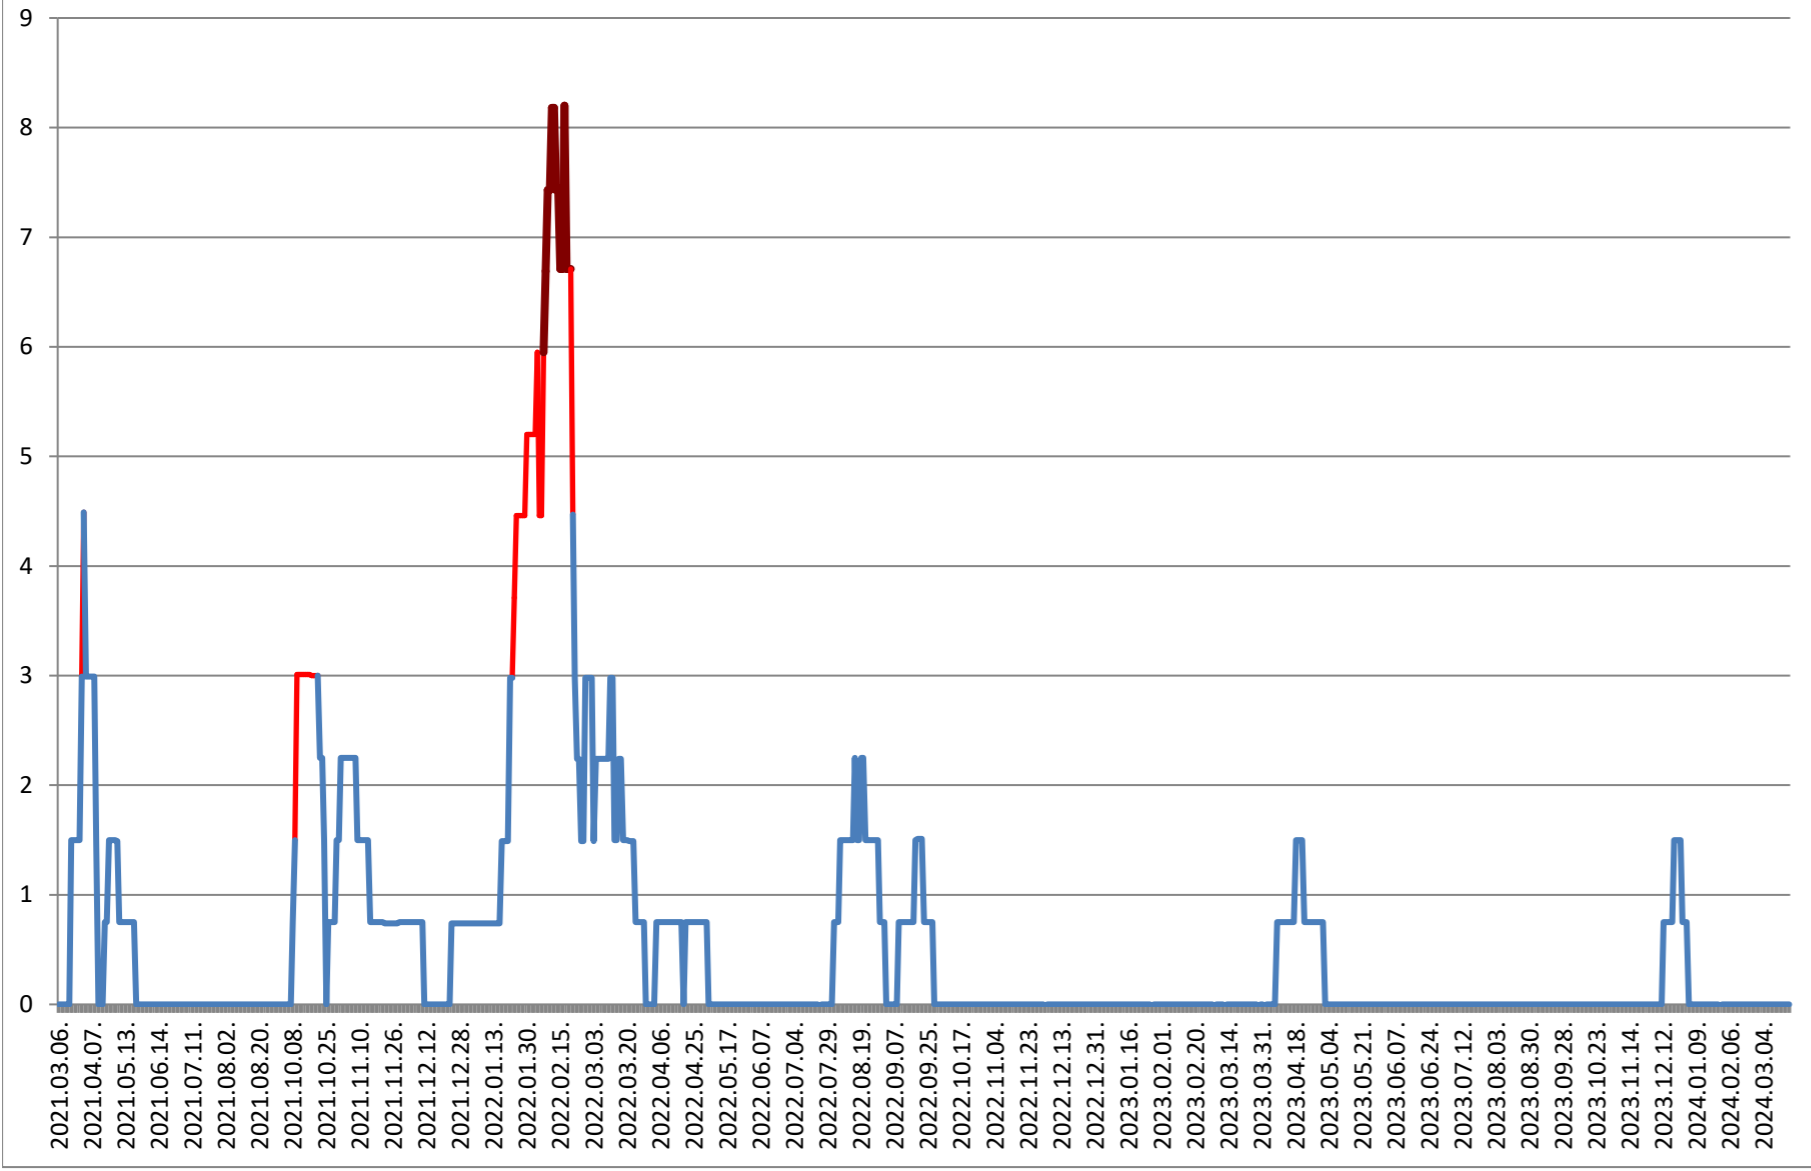

LĂZAREA - Evolutia incidentei cumulate pe 14 zile la % de locuitori 2021.03.07. - 2024.03.25.

LELICENI - Evolutia incidentei cumulate pe 14 zile la ‰ de locuitori 2021.03.07. - 2024.03.25.

LUETA - Evolutia incidentei cumulate pe 14 zile la % de locuitori
2021.03.07. - 2024.03.25.

LUNCA DE JOS - Evolutia incidentei cumulate pe 14 zile la % de locuitori 2021.03.07. - 2024.03.25.

LUNCA DE SUS - Evolutia incidentei cumulate pe 14 zile la % de locuitori 2021.03.07. - 2024.03.25.

LUPENI - Evolutia incidentei cumulate pe 14 zile la % de locuitori 2021.03.07. - 2024.03.25.

MĂDĂRAȘ - Evolutia incidentei cumulate pe 14 zile la ‰ de locuitori 2021.03.07. - 2024.03.25.

MĂRTINIȘ - Evolutia incidentei cumulate pe 14 zile la ‰ de locuitori 2021.03.07. - 2024.03.25.

MEREȘTI - Evolutia incidentei cumulate pe 14 zile la ‰ de locuitori 2021.03.07. - 2024.03.25.