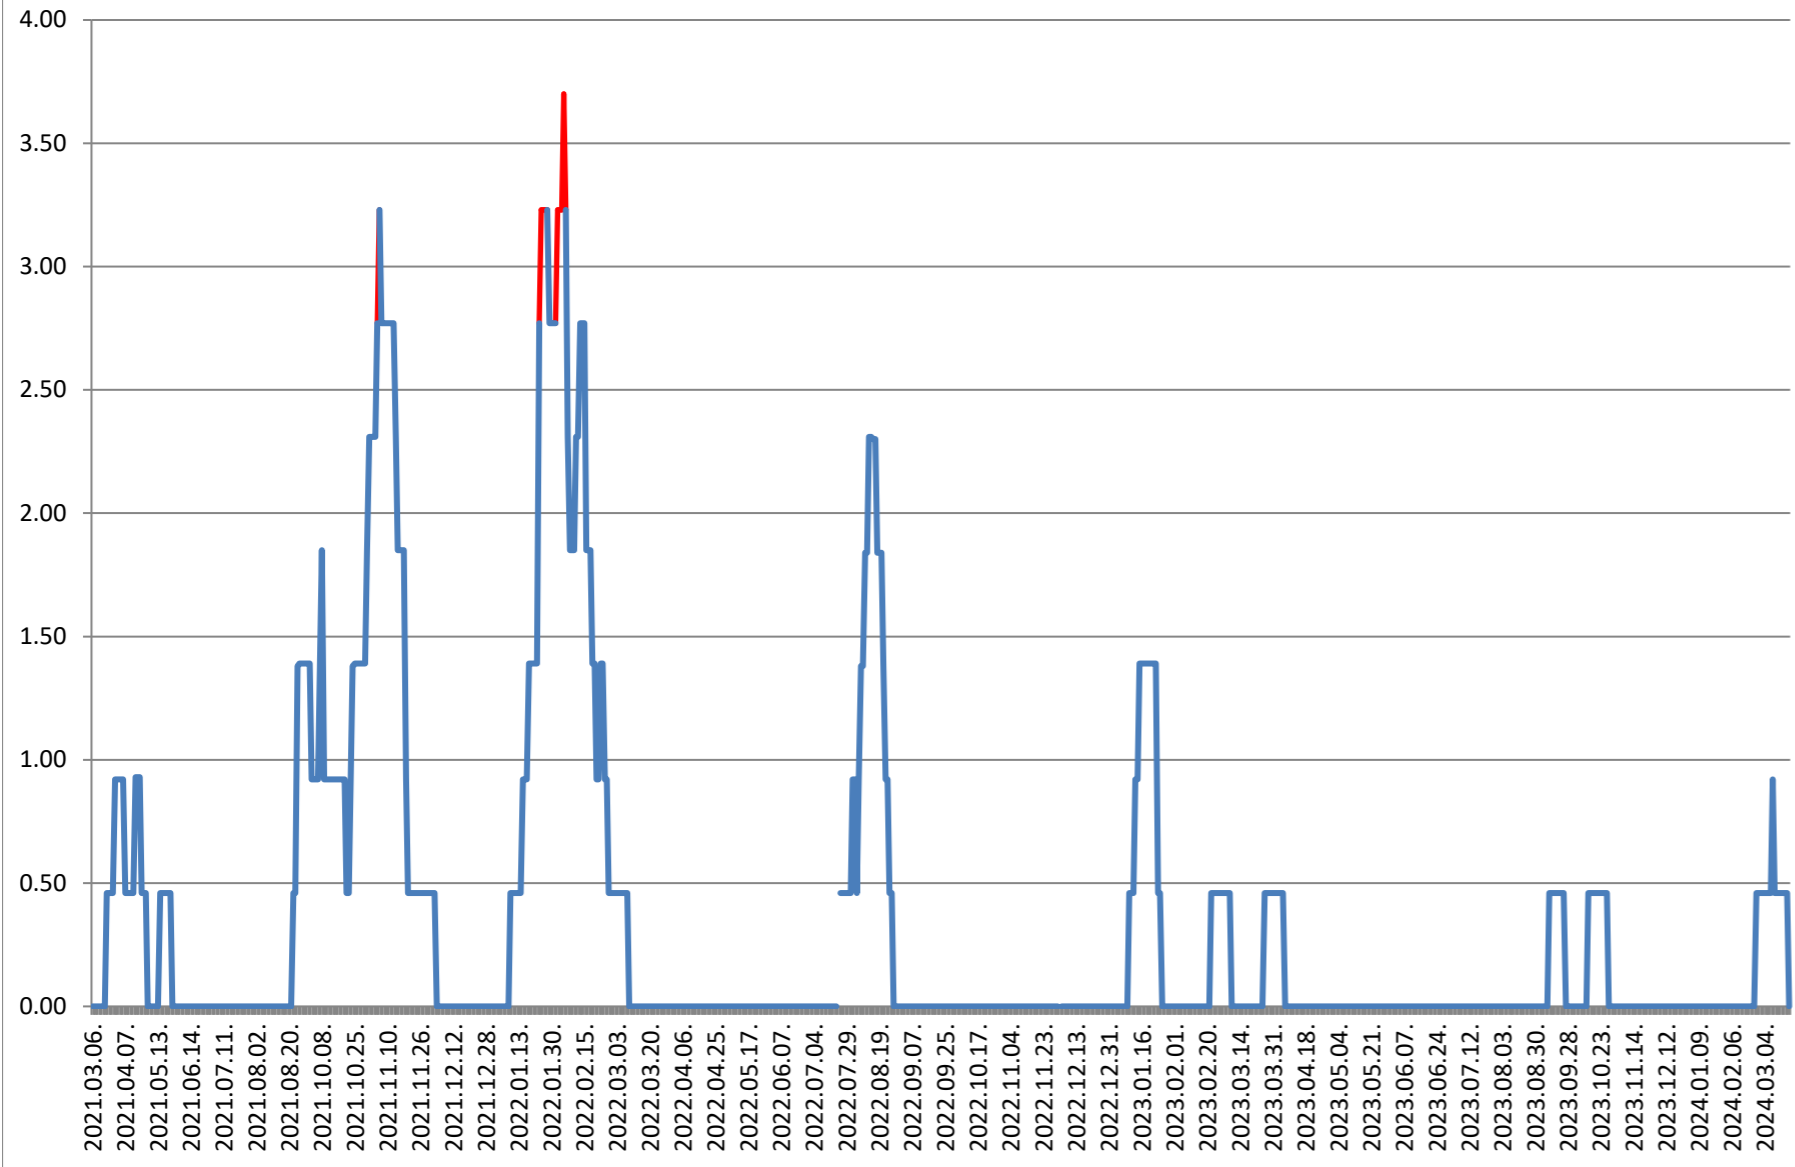

ATID - Evolutia incidentei cumulate pe 14 zile la ‰ de locuitori 2021.03.07. - 2024.03.25.

AVRĂMEȘTI - Evolutia incidentei cumulate pe 14 zile la ‰ de locuitori 2021.03.07. - 2024.03.25.

ORAȘ BĂILE TUȘNAD - Evolutia incidentei cumulate pe 14 zile la ‰ de locuitori
2021.03.07. - 2024.03.25.

ORAȘ BĂLAN - Evolutia incidentei cumulate pe 14 zile la % de locuitori 2021.03.07. - 2024.03.25.

BILBOR - Evolutia incidentei cumulate pe 14 zile la % de locuitori 2021.03.07. - 2024.03.25.

ORAȘ BORSEC - Evolutia incidentei cumulate pe 14 zile la ‰ de locuitori 2021.03.07. - 2024.03.25.

BRĂDEȘTI - Evolutia incidentei cumulate pe 14 zile la ‰ de locuitori 2021.03.07. - 2024.03.25.

CĂPÂLNIȚA - Evolutia incidentei cumulate pe 14 zile la % de locuitori 2021.03.07. - 2024.03.25.

CÂRȚA - Evolutia incidentei cumulate pe 14 zile la ‰ de locuitori 2021.03.07. - 2024.03.25.

ORAȘ CRISTURU SECUIESC - Evolutia incidentei cumulate pe 14 zile la % de locuitori 2021.03.07. - 2024.03.25.

DĂNEȘTI - Evolutia incidentei cumulate pe 14 zile la ‰ de locuitori 2021.03.07. - 2024.03.25.