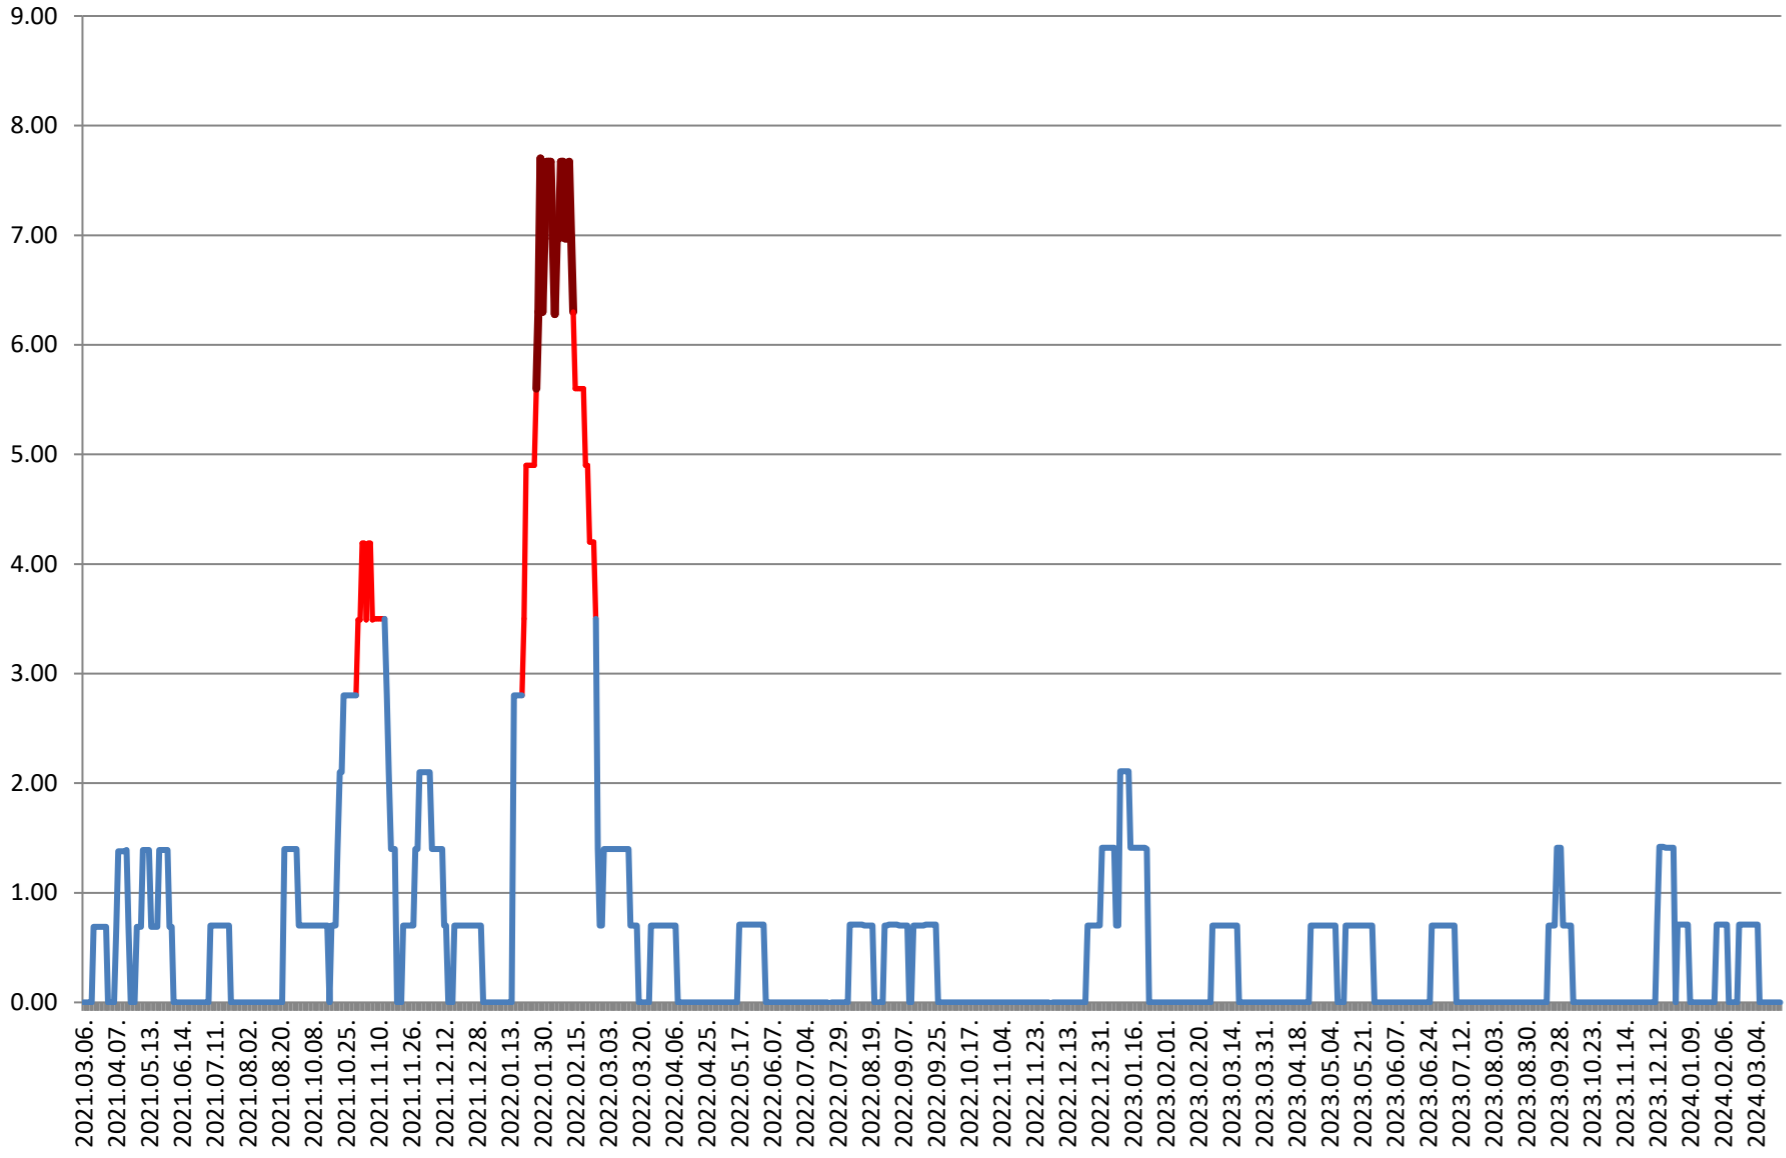

ORAȘ BĂLAN - Evolutia incidentei cumulate pe 14 zile la % de locuitori 2021.03.07. - 2024.03.25.

BILBOR - Evolutia incidentei cumulate pe 14 zile la % de locuitori 2021.03.07. - 2024.03.25.

ORAȘ BORSEC - Evolutia incidentei cumulate pe 14 zile la ‰ de locuitori 2021.03.07. - 2024.03.25.

BRĂDEȘTI - Evolutia incidentei cumulate pe 14 zile la ‰ de locuitori 2021.03.07. - 2024.03.25.

CĂPÂLNIȚA - Evolutia incidentei cumulate pe 14 zile la % de locuitori 2021.03.07. - 2024.03.25.

CÂRȚA - Evolutia incidentei cumulate pe 14 zile la ‰ de locuitori 2021.03.07. - 2024.03.25.

CICEU - Evolutia incidentei cumulate pe 14 zile la % de locuitori 2021.03.07. - 2024.03.25.

CIUCSÂNGEORGIU - Evolutia incidentei cumulate pe 14 zile la ‰ de locuitori 2021.03.07. - 2024.03.25.

CIUMANI - Evolutia incidentei cumulate pe 14 zile la % de locuitori 2021.03.07. - 2024.03.25.

CORBU - Evolutia incidentei cumulate pe 14 zile la % de locuitori
2021.03.07. - 2024.03.25.

CORUND - Evolutia incidentei cumulate pe 14 zile la % de locuitori 2021.03.07. - 2024.03.25.

COZMENI - Evolutia incidentei cumulate pe 14 zile la % de locuitori 2021.03.07. - 2024.03.25.