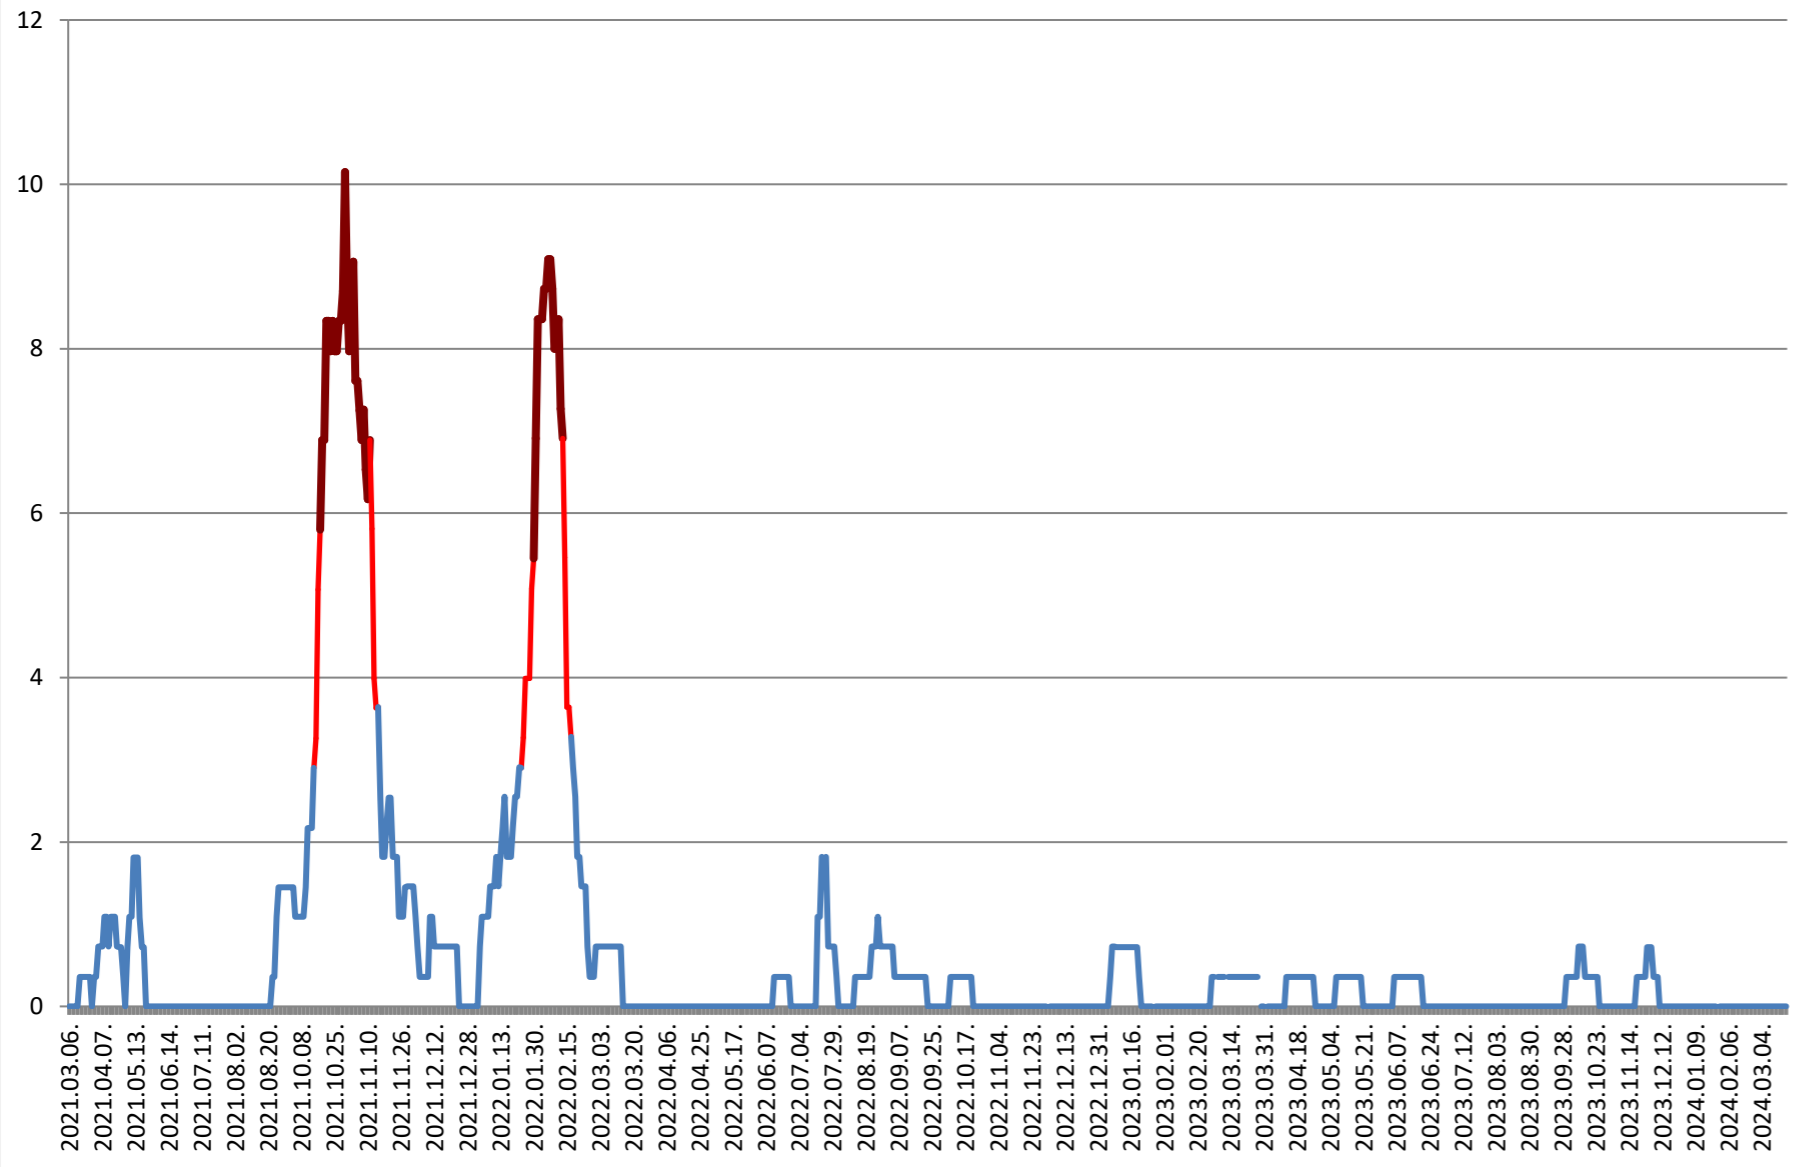

LUNCA DE JOS - Evolutia incidentei cumulate pe 14 zile la % de locuitori 2021.03.07. - 2024.03.25.

LUNCA DE SUS - Evolutia incidentei cumulate pe 14 zile la % de locuitori 2021.03.07. - 2024.03.25.

LUPENI - Evolutia incidentei cumulate pe 14 zile la % de locuitori 2021.03.07. - 2024.03.25.

MĂDĂRAȘ - Evolutia incidentei cumulate pe 14 zile la ‰ de locuitori 2021.03.07. - 2024.03.25.

MĂRTINIȘ - Evolutia incidentei cumulate pe 14 zile la ‰ de locuitori 2021.03.07. - 2024.03.25.

MEREȘTI - Evolutia incidentei cumulate pe 14 zile la ‰ de locuitori 2021.03.07. - 2024.03.25.

**MUNICIPIUL MIERCUREA-CIUC - Evolutia incidentei cumulate pe 14 zile
la ‰ de locuitori
2021.03.07. - 2024.03.25.**

MIHĂILENI - Evolutia incidentei cumulate pe 14 zile la % de locuitori 2021.03.07. - 2024.03.25.