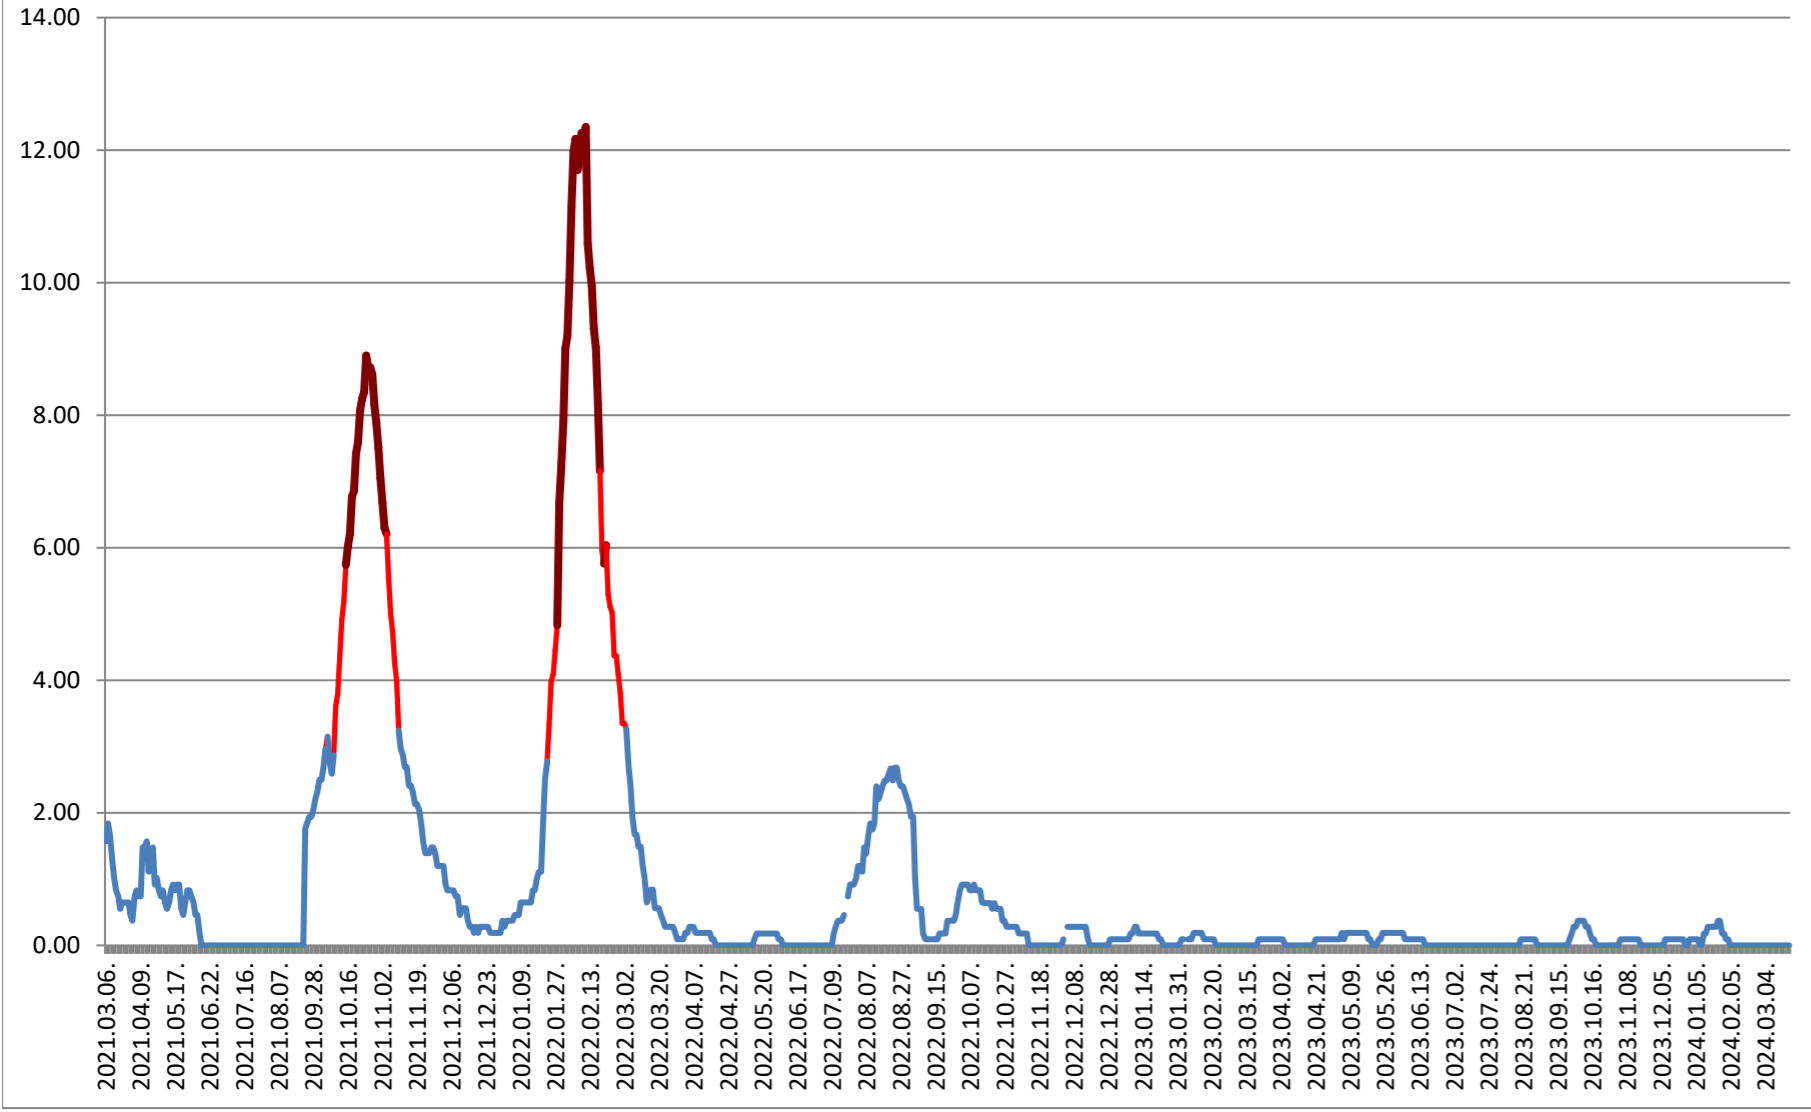

ORAȘ BĂLAN - Evolutia incidentei cumulate pe 14 zile la % de locuitori 2021.03.07. - 2024.03.25.

BILBOR - Evolutia incidentei cumulate pe 14 zile la % de locuitori 2021.03.07. - 2024.03.25.

ORAȘ BORSEC - Evolutia incidentei cumulate pe 14 zile la ‰ de locuitori 2021.03.07. - 2024.03.25.

CICEU - Evolutia incidentei cumulate pe 14 zile la % de locuitori 2021.03.07. - 2024.03.25.

CIUCSÂNGEORGIU - Evolutia incidentei cumulate pe 14 zile la ‰ de locuitori 2021.03.07. - 2024.03.25.

CIUMANI - Evolutia incidentei cumulate pe 14 zile la % de locuitori 2021.03.07. - 2024.03.25.

CORBU - Evolutia incidentei cumulate pe 14 zile la % de locuitori
2021.03.07. - 2024.03.25.

CORUND - Evolutia incidentei cumulate pe 14 zile la % de locuitori 2021.03.07. - 2024.03.25.

COZMENI - Evolutia incidentei cumulate pe 14 zile la % de locuitori 2021.03.07. - 2024.03.25.

ORAȘ CRISTURU SECUIESC - Evolutia incidentei cumulate pe 14 zile la % de locuitori 2021.03.07. - 2024.03.25.

DĂNEȘTI - Evolutia incidentei cumulate pe 14 zile la ‰ de locuitori 2021.03.07. - 2024.03.25.