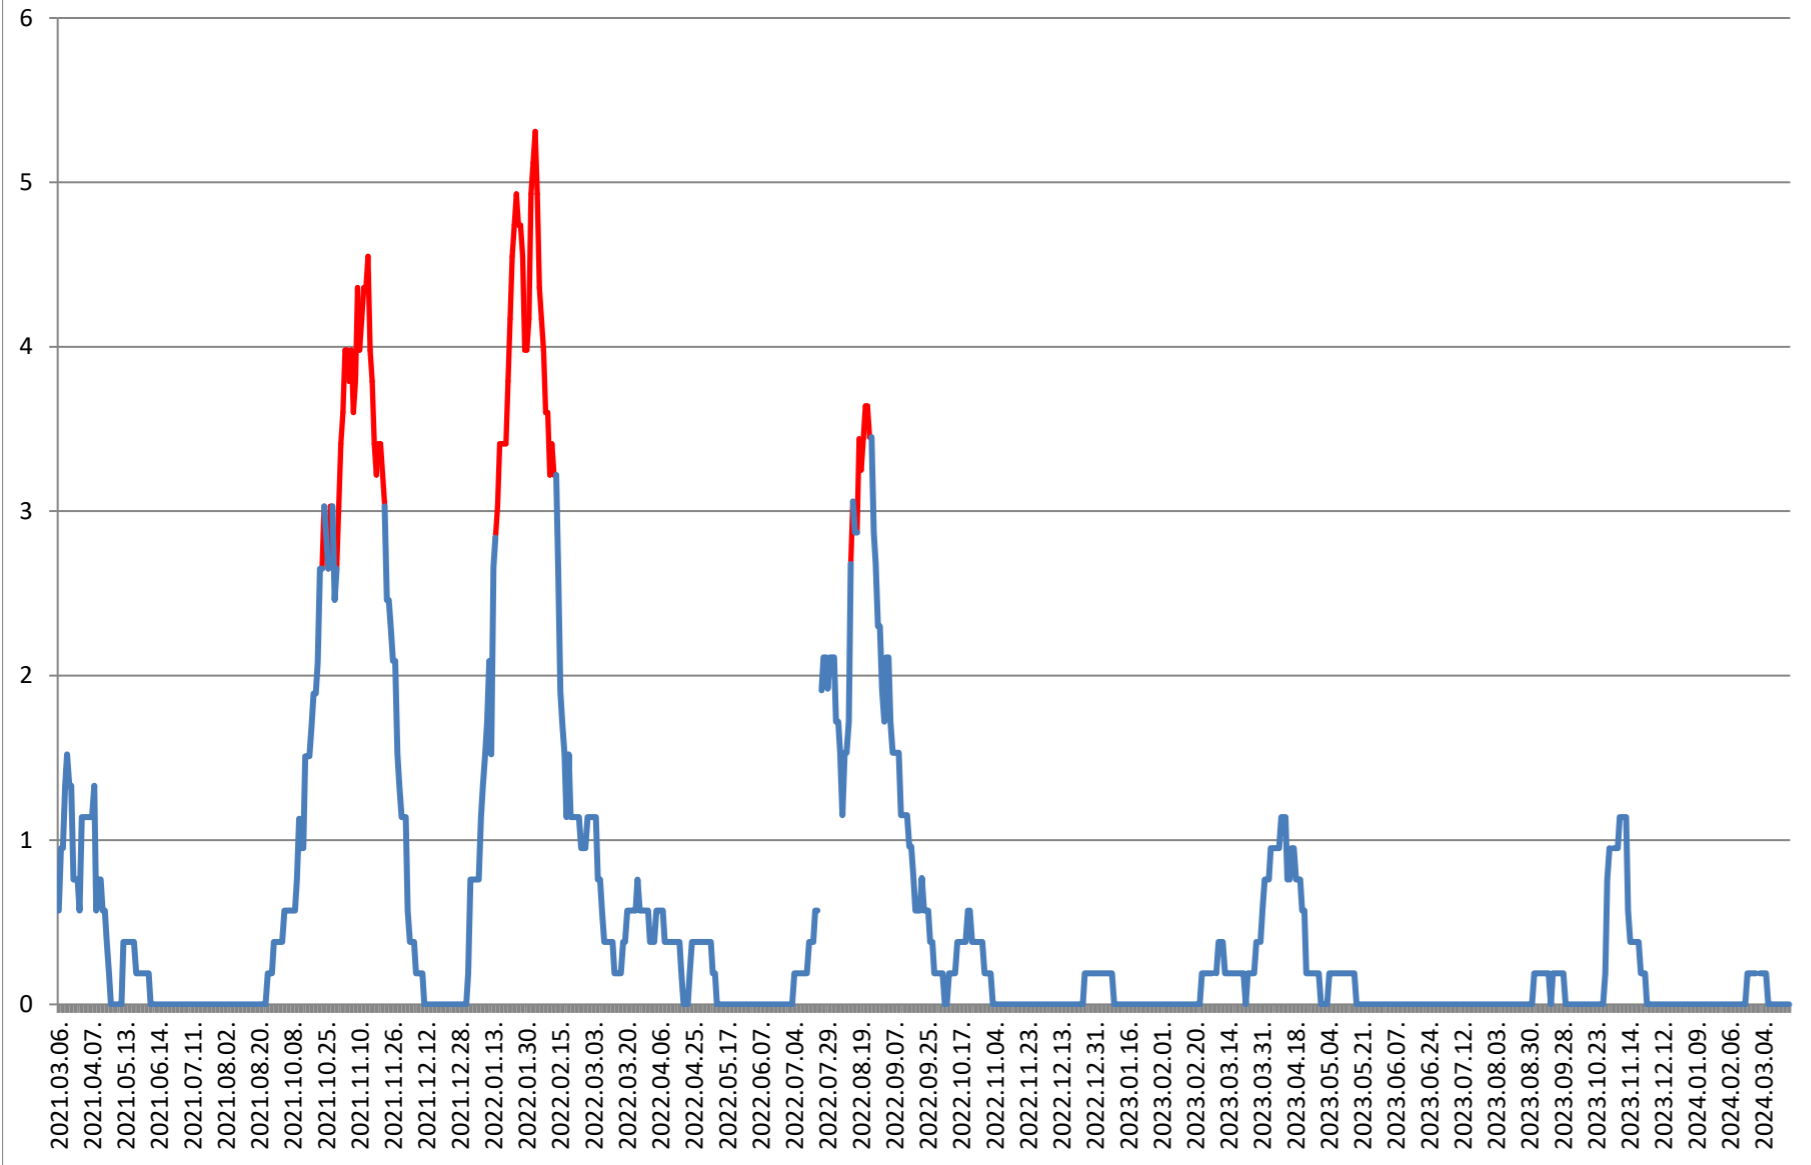

SUSENI - Evolutia incidentei cumulate pe 14 zile la % de locuitori 2021.03.07. - 2024.03.25.