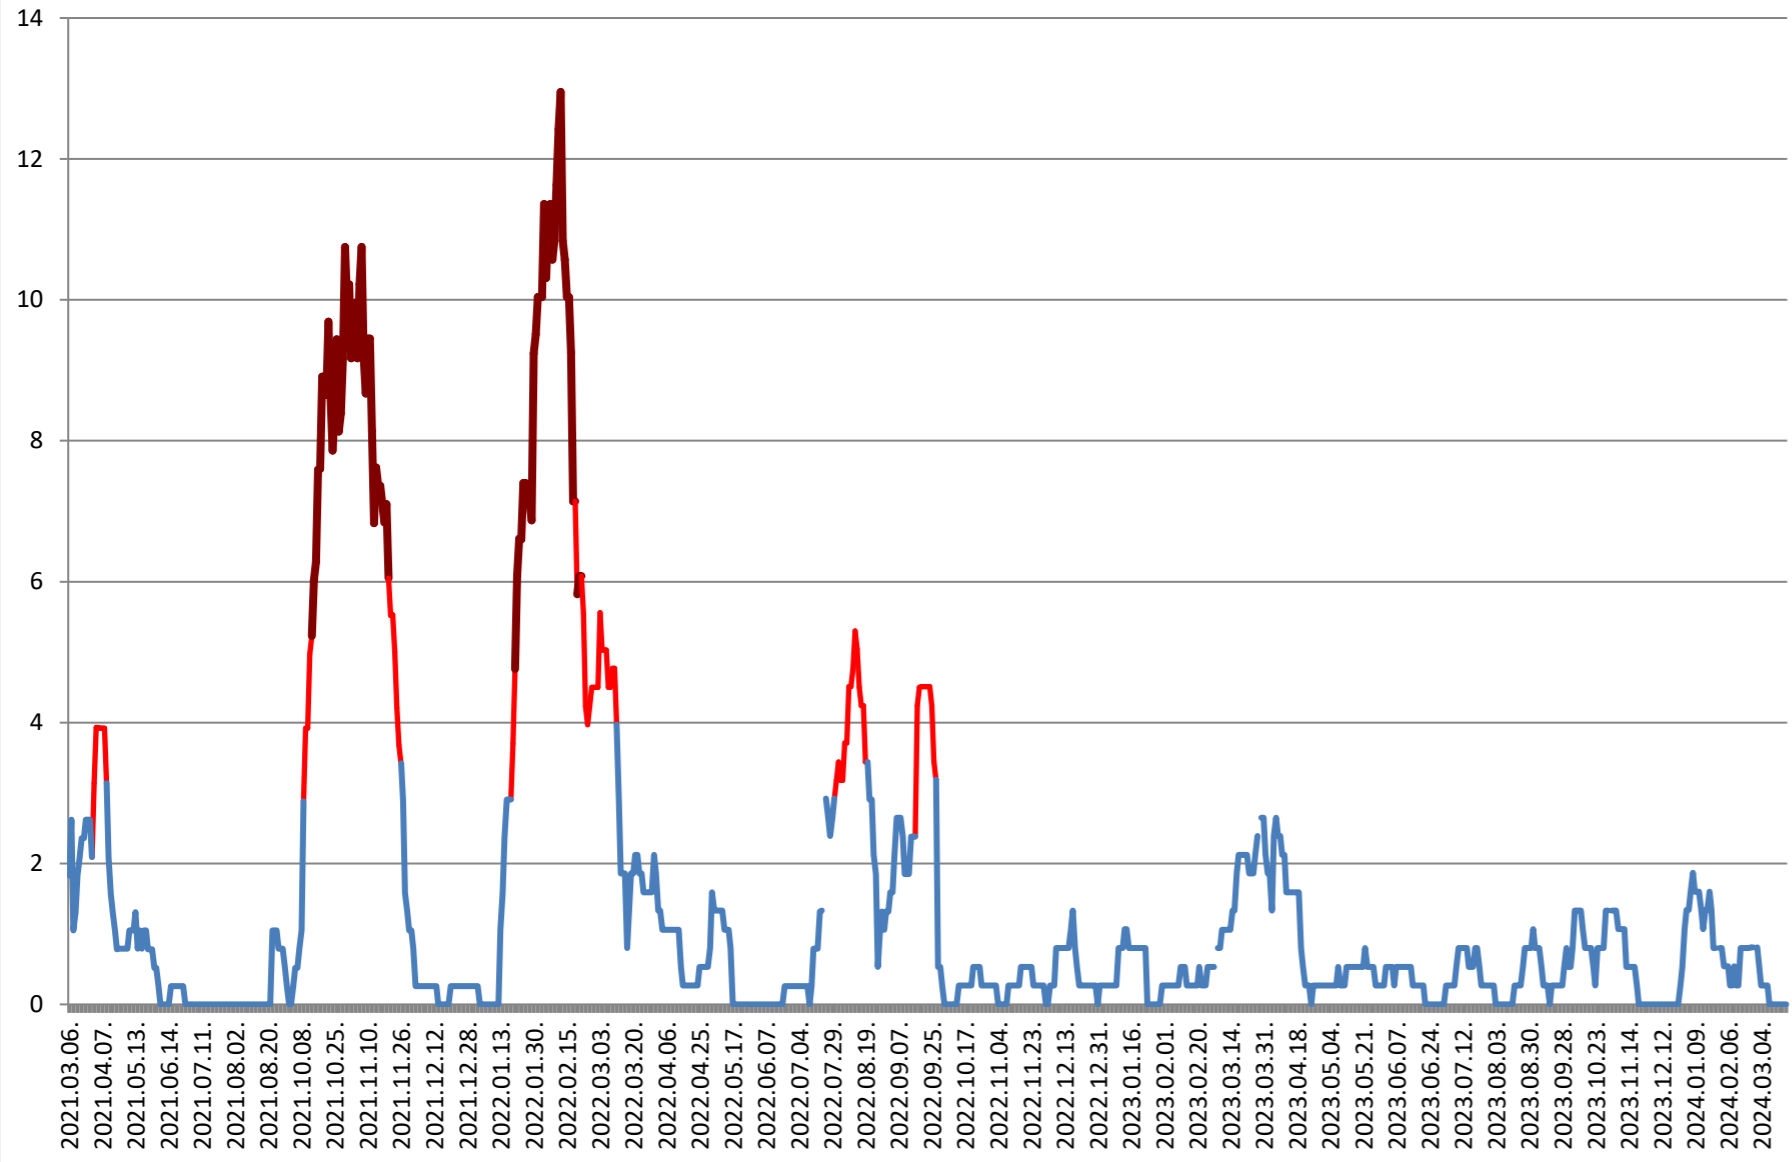

SĂRMAȘ - Evolutia incidentei cumulate pe 14 zile la ‰ de locuitori 2021.03.07. - 2024.03.25.