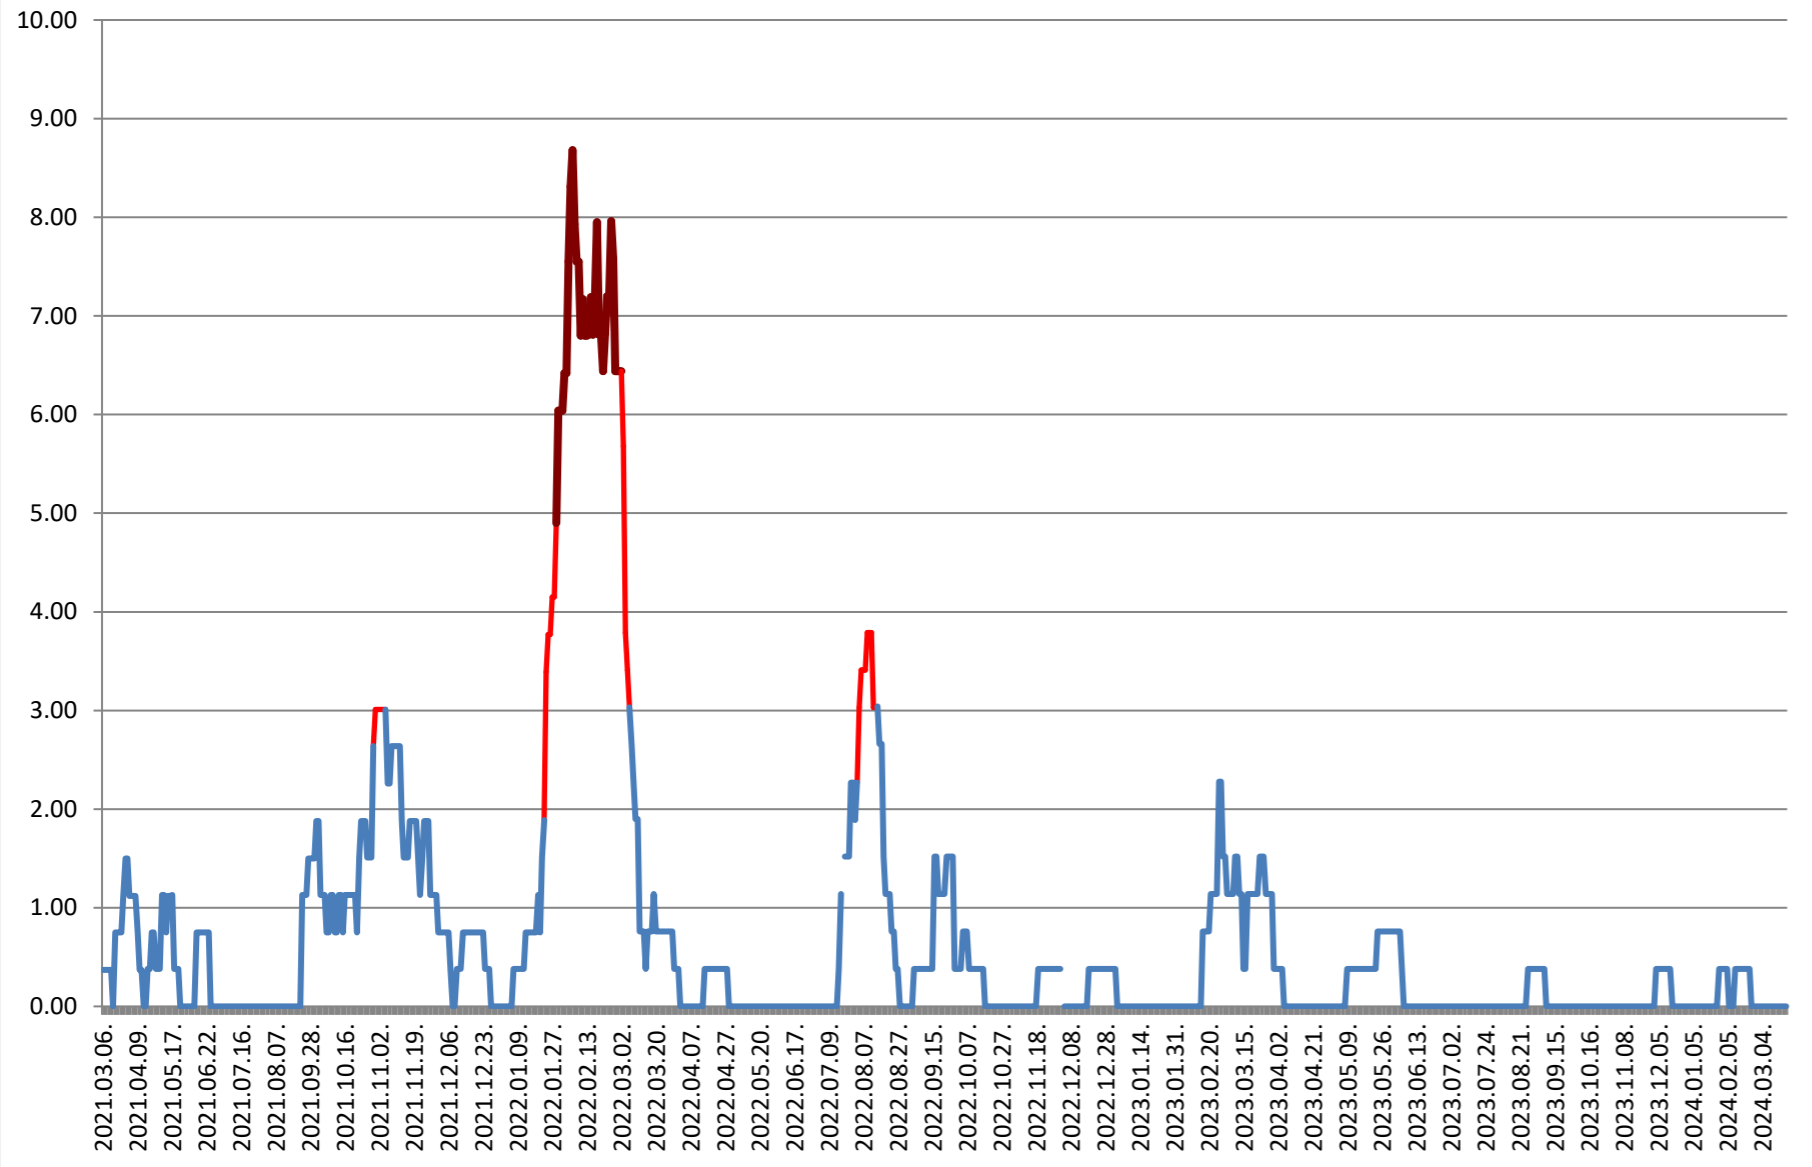

ATID - Evolutia incidentei cumulate pe 14 zile la ‰ de locuitori 2021.03.07. - 2024.03.25.

AVRĂMEȘTI - Evolutia incidentei cumulate pe 14 zile la ‰ de locuitori 2021.03.07. - 2024.03.25.

ORAȘ BĂILE TUȘNAD - Evolutia incidentei cumulate pe 14 zile la ‰ de locuitori
2021.03.07. - 2024.03.25.

ORAȘ BĂLAN - Evolutia incidentei cumulate pe 14 zile la % de locuitori 2021.03.07. - 2024.03.25.

BILBOR - Evolutia incidentei cumulate pe 14 zile la % de locuitori 2021.03.07. - 2024.03.25.

ORAȘ BORSEC - Evolutia incidentei cumulate pe 14 zile la ‰ de locuitori 2021.03.07. - 2024.03.25.

BRĂDEȘTI - Evolutia incidentei cumulate pe 14 zile la ‰ de locuitori 2021.03.07. - 2024.03.25.

CĂPÂLNIȚA - Evolutia incidentei cumulate pe 14 zile la % de locuitori 2021.03.07. - 2024.03.25.

CÂRȚA - Evolutia incidentei cumulate pe 14 zile la ‰ de locuitori 2021.03.07. - 2024.03.25.

ORAȘ CRISTURU SECUIESC - Evolutia incidentei cumulate pe 14 zile la % de locuitori 2021.03.07. - 2024.03.25.

DĂNEȘTI - Evolutia incidentei cumulate pe 14 zile la ‰ de locuitori 2021.03.07. - 2024.03.25.