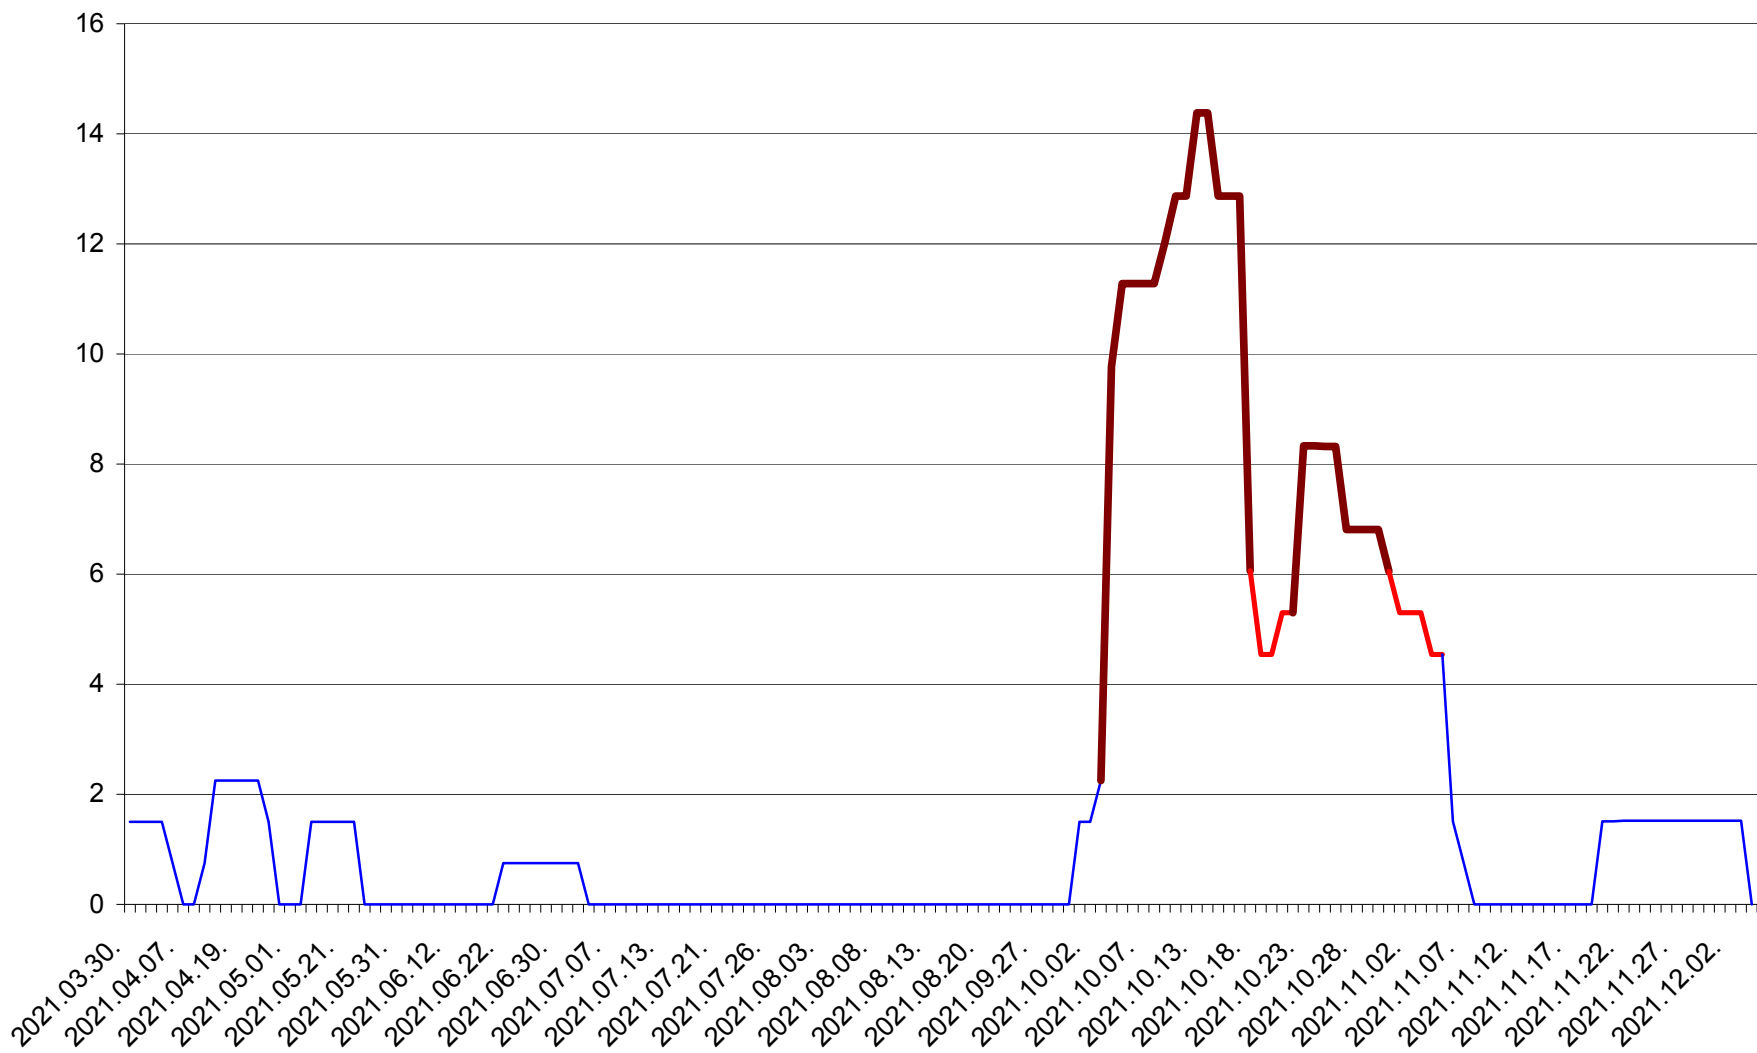

LELICENI - Evolutia incidentei cumulate pe 14 zile la ‰ de locuitori
2021.03.30. - 2021.12.04.

LUETA - Evolutia incidentei cumulate pe 14 zile la ‰ de locuitori
2021.03.30. - 2021.12.04.

LUNCA DE JOS - Evolutia incidentei cumulate pe 14 zile la ‰ de locuitori
2021.03.30. - 2021.12.04.

MĂRTINIȘ - Evolutia incidentei cumulate pe 14 zile la ‰ de locuitori
2021.03.30. - 2021.12.04.

MEREȘTI - Evolutia incidentei cumulate pe 14 zile la ‰ de locuitori
2021.03.30. - 2021.12.04.

MUNICIPIUL MIERCUREA-CIUC - Evolutia incidentei cumulate pe 14 zile la ‰ de locuitori
2021.03.30. - 2021.12.04.

MIHĂILENI - Evolutia incidentei cumulate pe 14 zile la ‰ de locuitori
2021.03.30. - 2021.12.04.

MUGENI - Evolutia incidentei cumulate pe 14 zile la ‰ de locuitori
2021.03.30. - 2021.12.04.

OCLAND - Evolutia incidentei cumulate pe 14 zile la ‰ de locuitori
2021.03.30. - 2021.12.04.