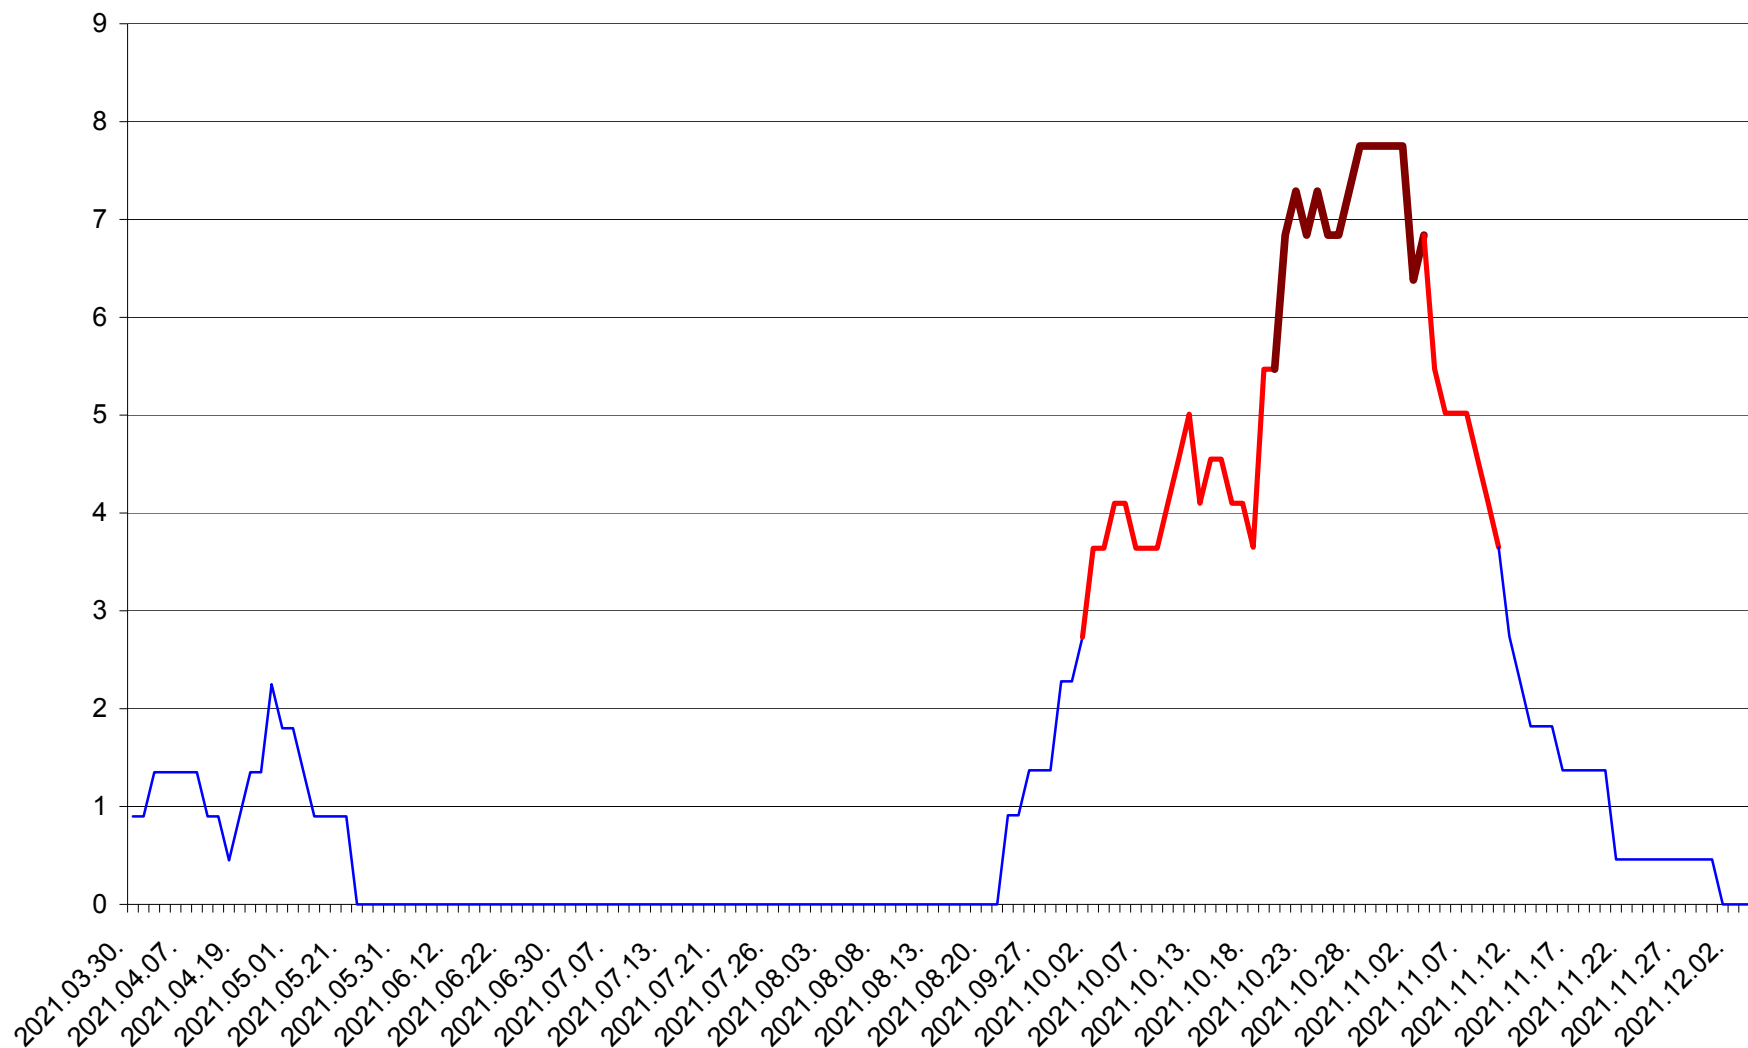

RACU - Evolutia incidentei cumulate pe 14 zile la ‰ de locuitori
2021.03.30. - 2021.12.04.

REMETEA - Evolutia incidentei cumulate pe 14 zile la ‰ de locuitori
2021.03.30. - 2021.12.04.

SĂCEL - Evolutia incidentei cumulate pe 14 zile la ‰ de locuitori
2021.03.30. - 2021.12.04.

SÂNCRĂIENI - Evolutia incidentei cumulate pe 14 zile la ‰ de locuitori
2021.03.30. - 2021.12.04.

SÂNDOMINIC - Evolutia incidentei cumulate pe 14 zile la ‰ de locuitori
2021.03.30. - 2021.12.04.

SÂNMARTIN - Evolutia incidentei cumulate pe 14 zile la ‰ de locuitori
2021.03.30. - 2021.12.04.

SÂNSIMION - Evolutia incidentei cumulate pe 14 zile la ‰ de locuitori
2021.03.30. - 2021.12.04.

SÂNTIMBRU - Evolutia incidentei cumulate pe 14 zile la ‰ de locuitori
2021.03.30. - 2021.12.04.

SĂRMAȘ - Evolutia incidentei cumulate pe 14 zile la ‰ de locuitori
2021.03.30. - 2021.12.04.