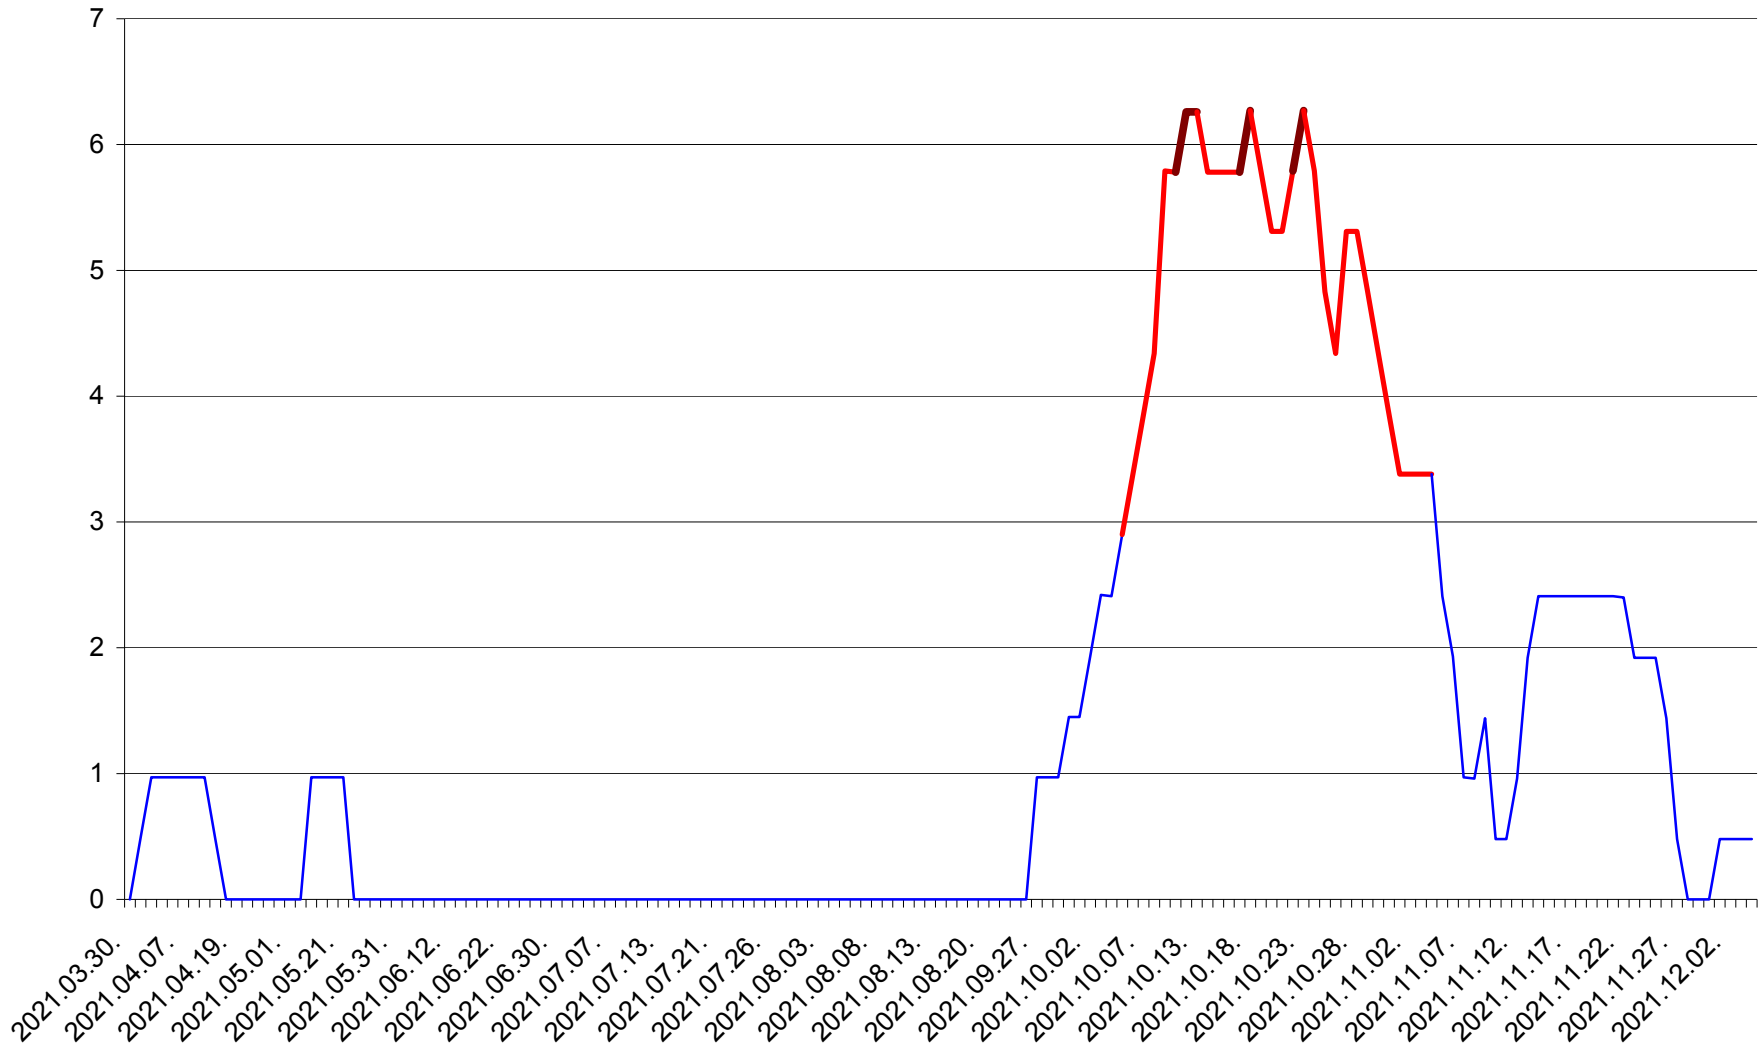

PLĂIEȘII DE JOS - Evolutia incidentei cumulate pe 14 zile la ‰ de locuitori
2021.03.30. - 2021.12.04.