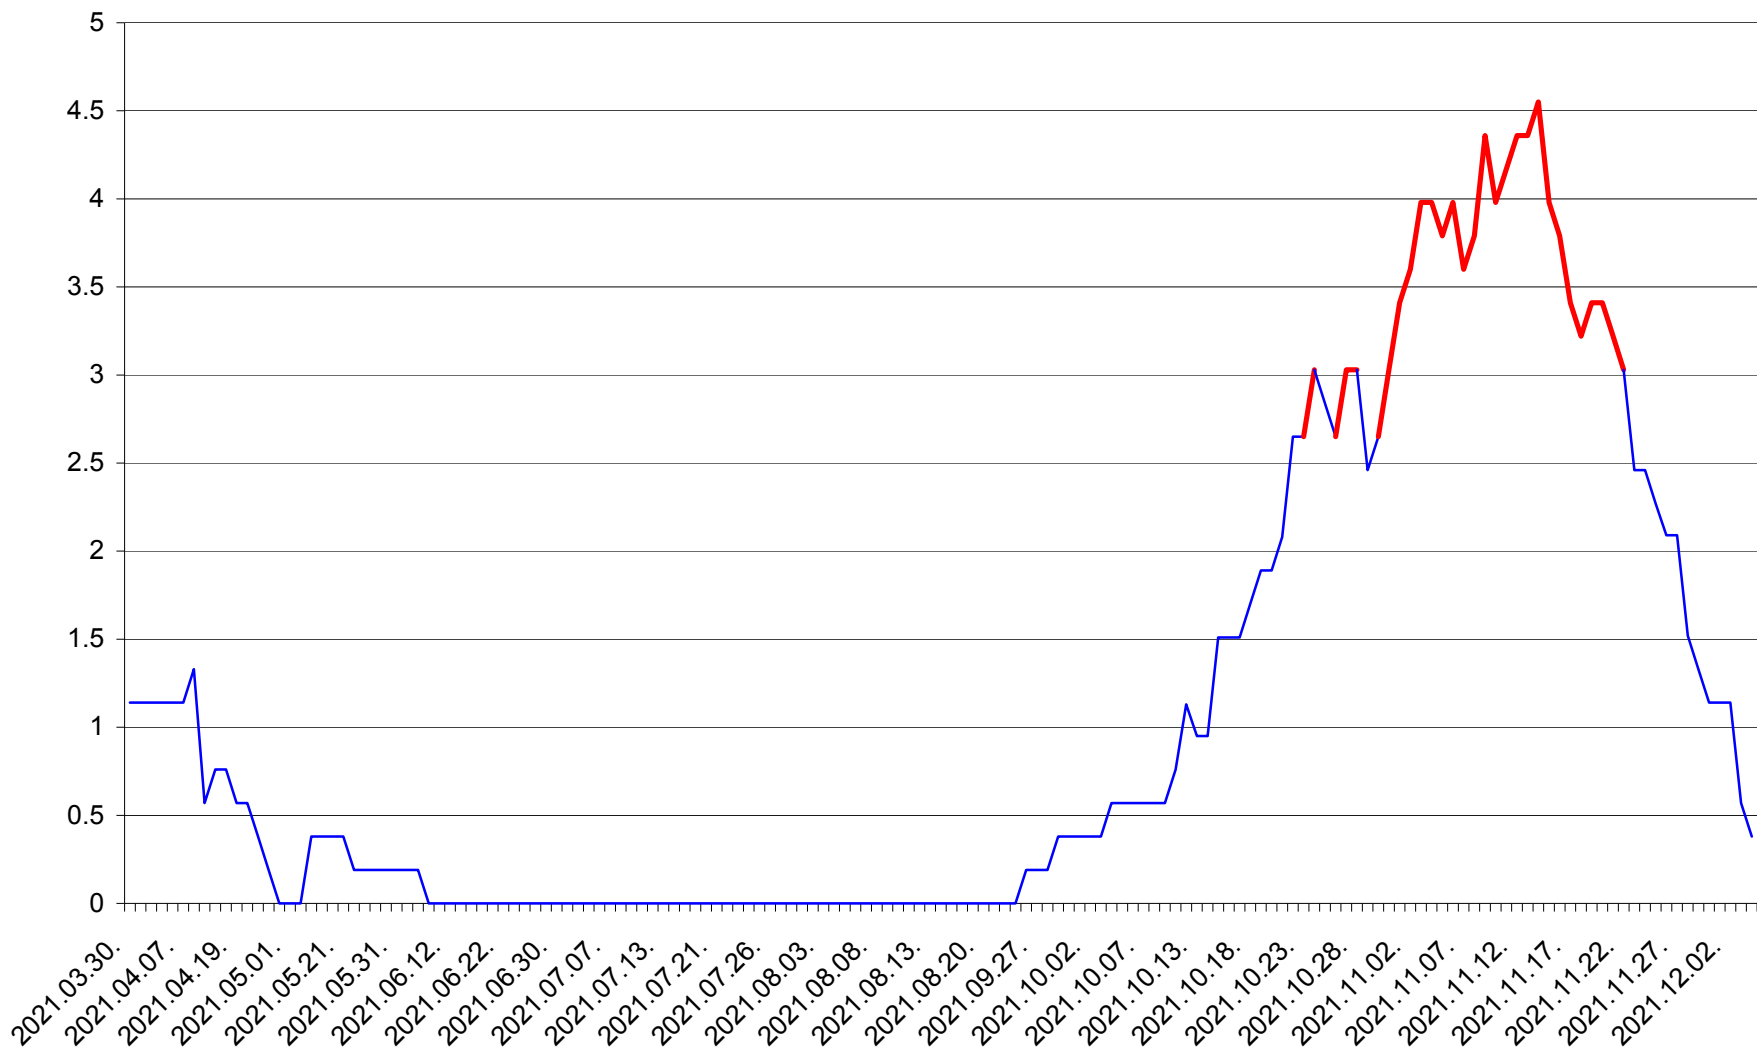

TOMEȘTI - Evolutia incidentei cumulate pe 14 zile la ‰ de locuitori
2021.03.30. - 2021.12.04.