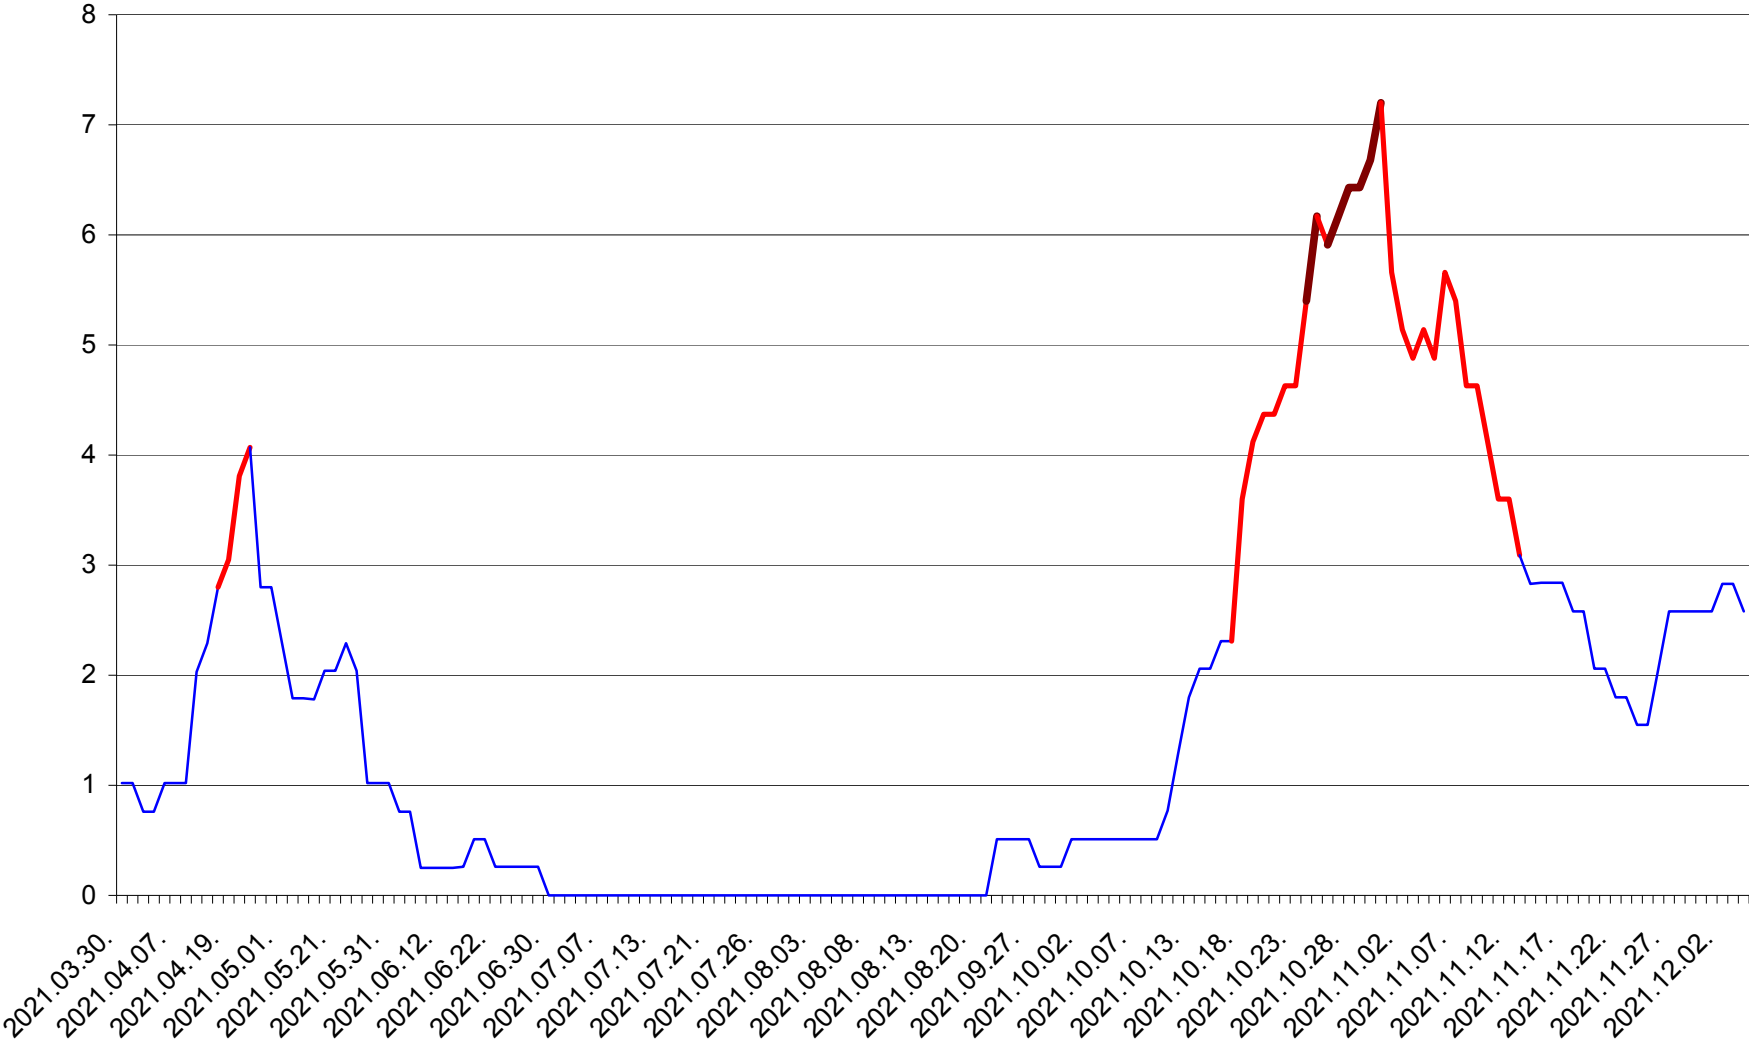

SUBCETATE - Evolutia incidentei cumulate pe 14 zile la ‰ de locuitori
2021.03.30. - 2021.12.04.