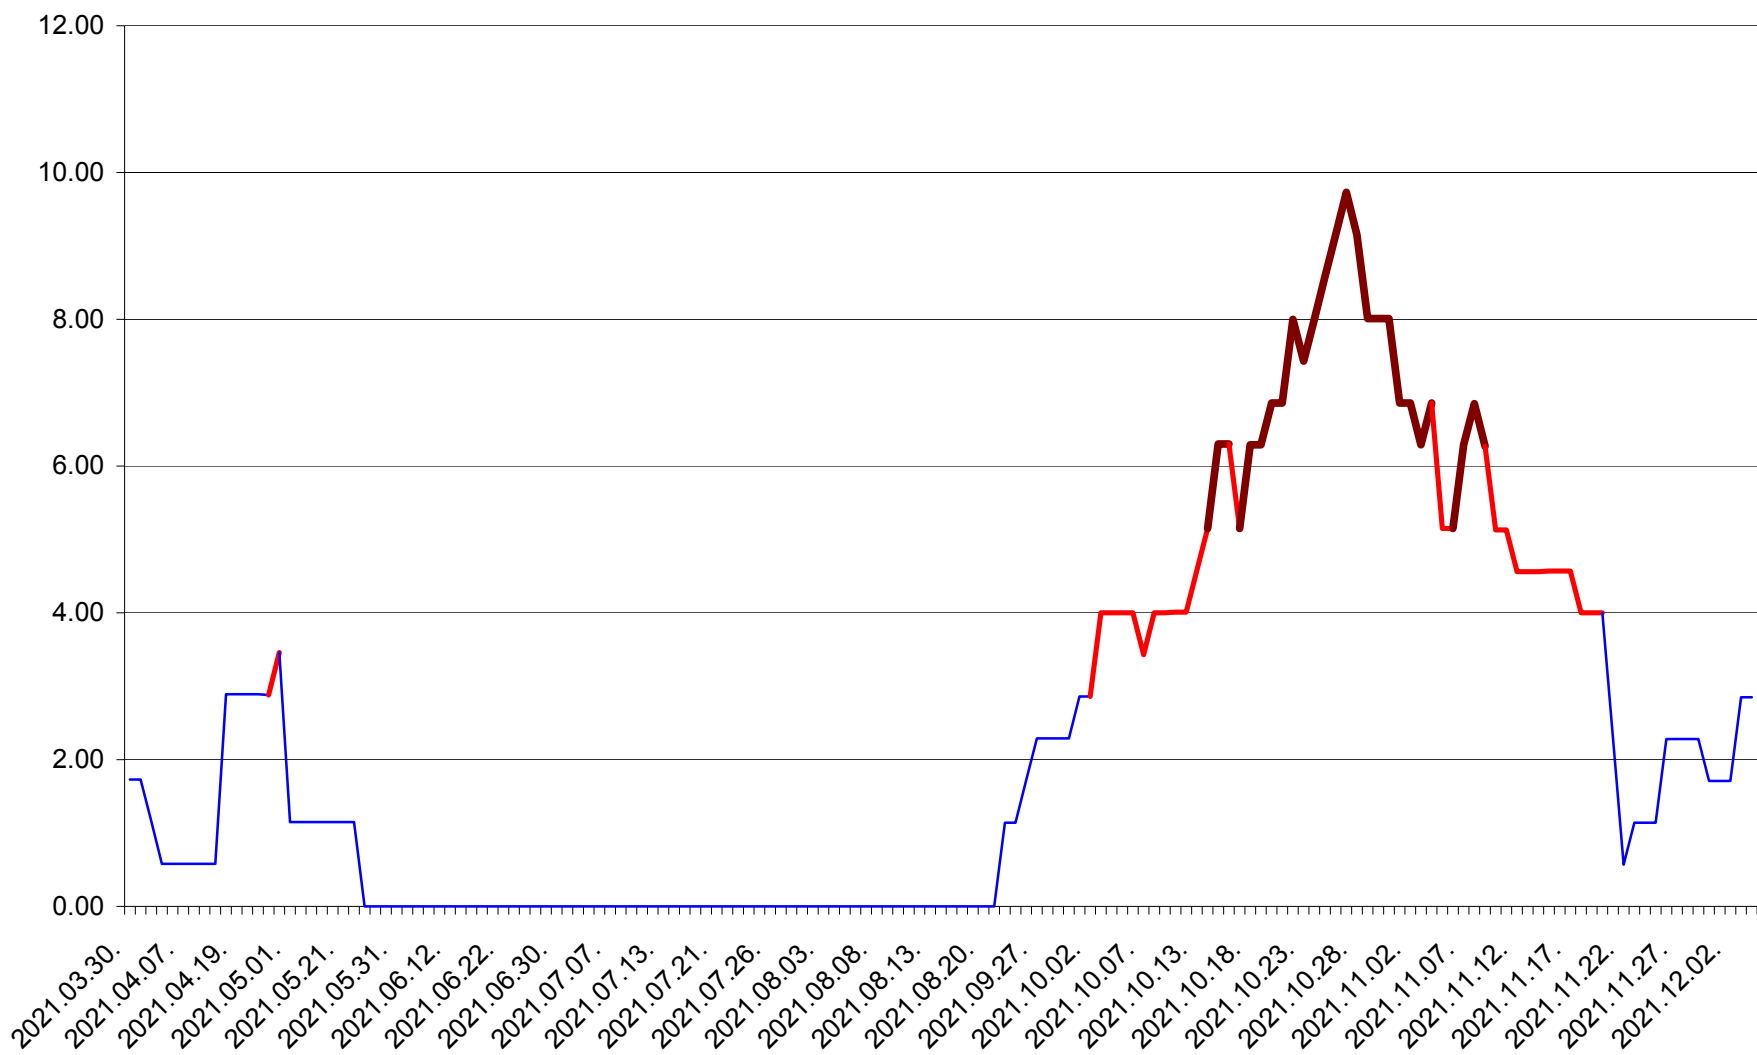

ORAȘ VLĂHIȚA - Evolutia incidentei cumulate pe 14 zile la ‰ de locuitori
2021.03.30. - 2021.12.04.

VĂRȘAG - Evolutia incidentei cumulate pe 14 zile la ‰ de locuitori
2021.03.30. - 2021.12.04.