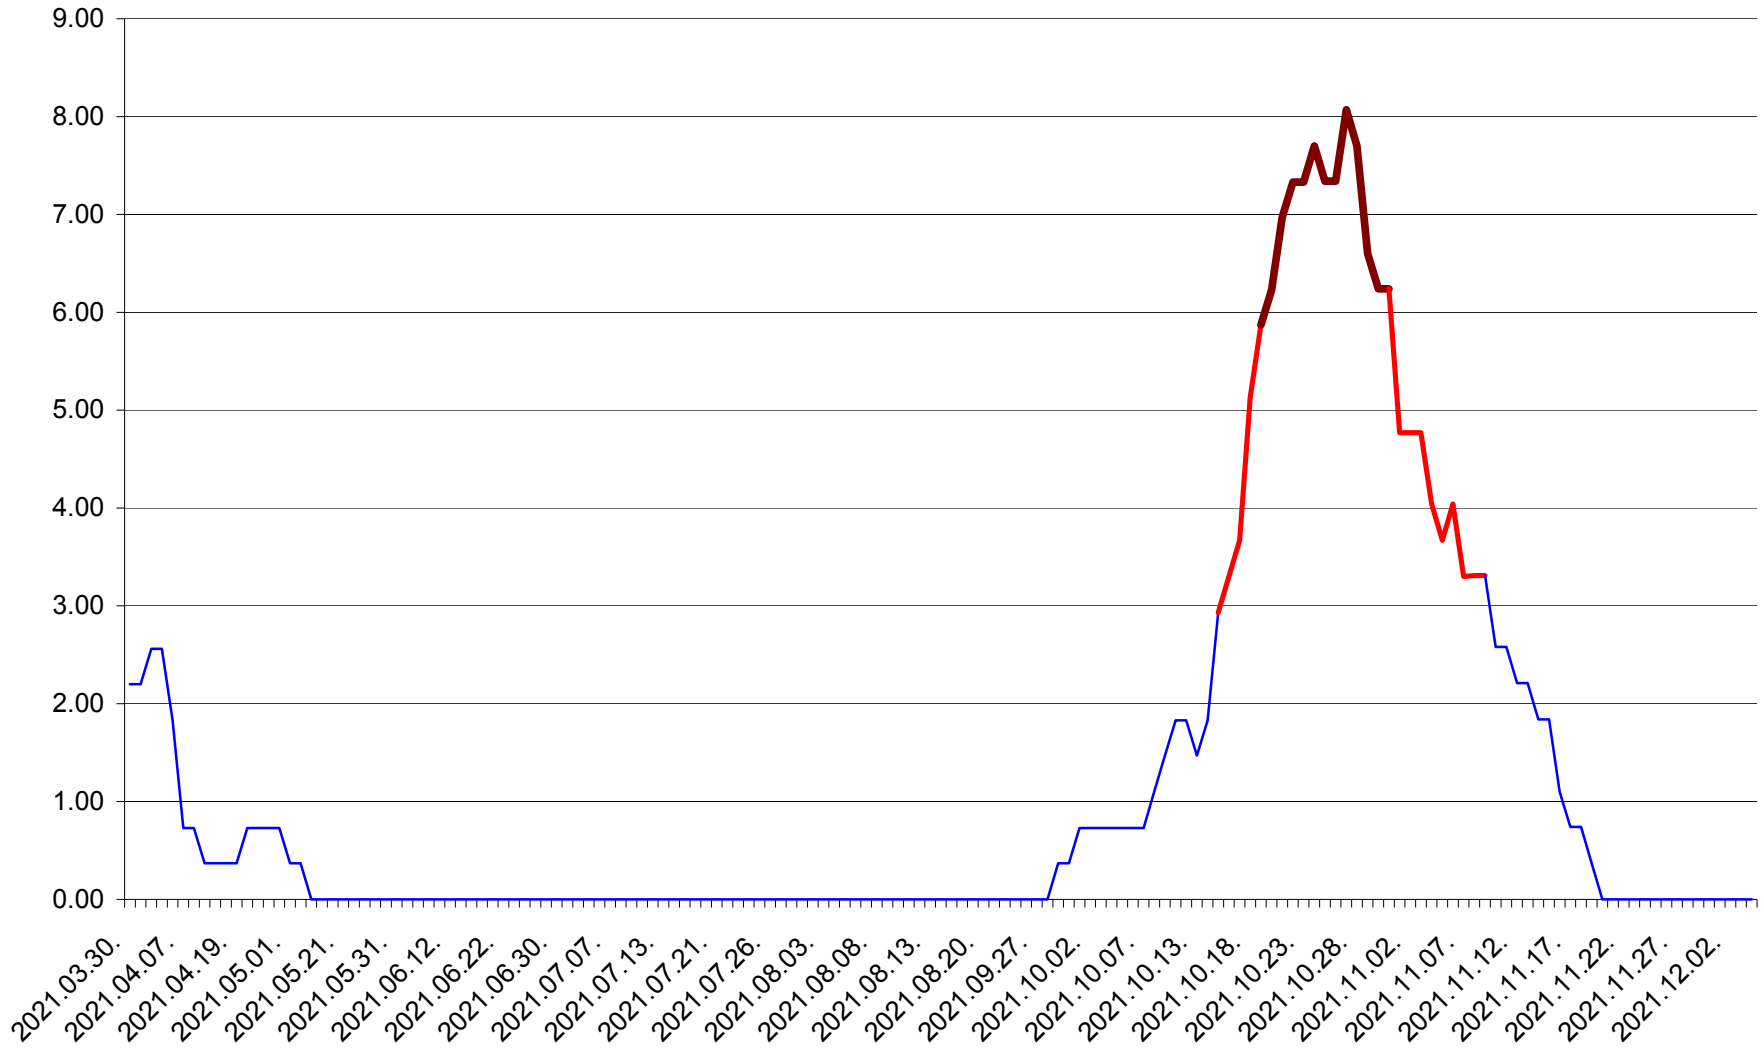

ATID - Evolutia incidentei cumulate pe 14 zile la ‰ de locuitori
2021.03.30. - 2021.12.04.

AVRĂMEȘTI - Evolutia incidentei cumulate pe 14 zile la ‰ de locuitori
2021.03.30. - 2021.12.04.

ORAȘ BĂILE TUȘNAD - Evolutia incidentei cumulate pe 14 zile la ‰ de locuitori
2021.03.30. - 2021.12.04.

ORAȘ BĂLAN - Evolutia incidentei cumulate pe 14 zile la ‰ de locuitori
2021.03.30. - 2021.12.04.

BILBOR - Evolutia incidentei cumulate pe 14 zile la ‰ de locuitori
2021.03.30. - 2021.12.04.

ORAȘ BORSEC - Evolutia incidentei cumulate pe 14 zile la ‰ de locuitori
2021.03.30. - 2021.12.04.

BRĂDEȘTI - Evolutia incidentei cumulate pe 14 zile la ‰ de locuitori
2021.03.30. - 2021.12.04.

CĂPÂLNIȚA - Evolutia incidentei cumulate pe 14 zile la ‰ de locuitori
2021.03.30. - 2021.12.04.

CÂRȚA - Evolutia incidentei cumulate pe 14 zile la ‰ de locuitori
2021.03.30. - 2021.12.04.

CICEU - Evolutia incidentei cumulate pe 14 zile la ‰ de locuitori
2021.03.30. - 2021.12.04.

CIUCSÂNGEORGIU - Evolutia incidentei cumulate pe 14 zile la % de locuitori
2021.03.30. - 2021.12.04.

CIUMANI - Evolutia incidentei cumulate pe 14 zile la ‰ de locuitori
2021.03.30. - 2021.12.04.