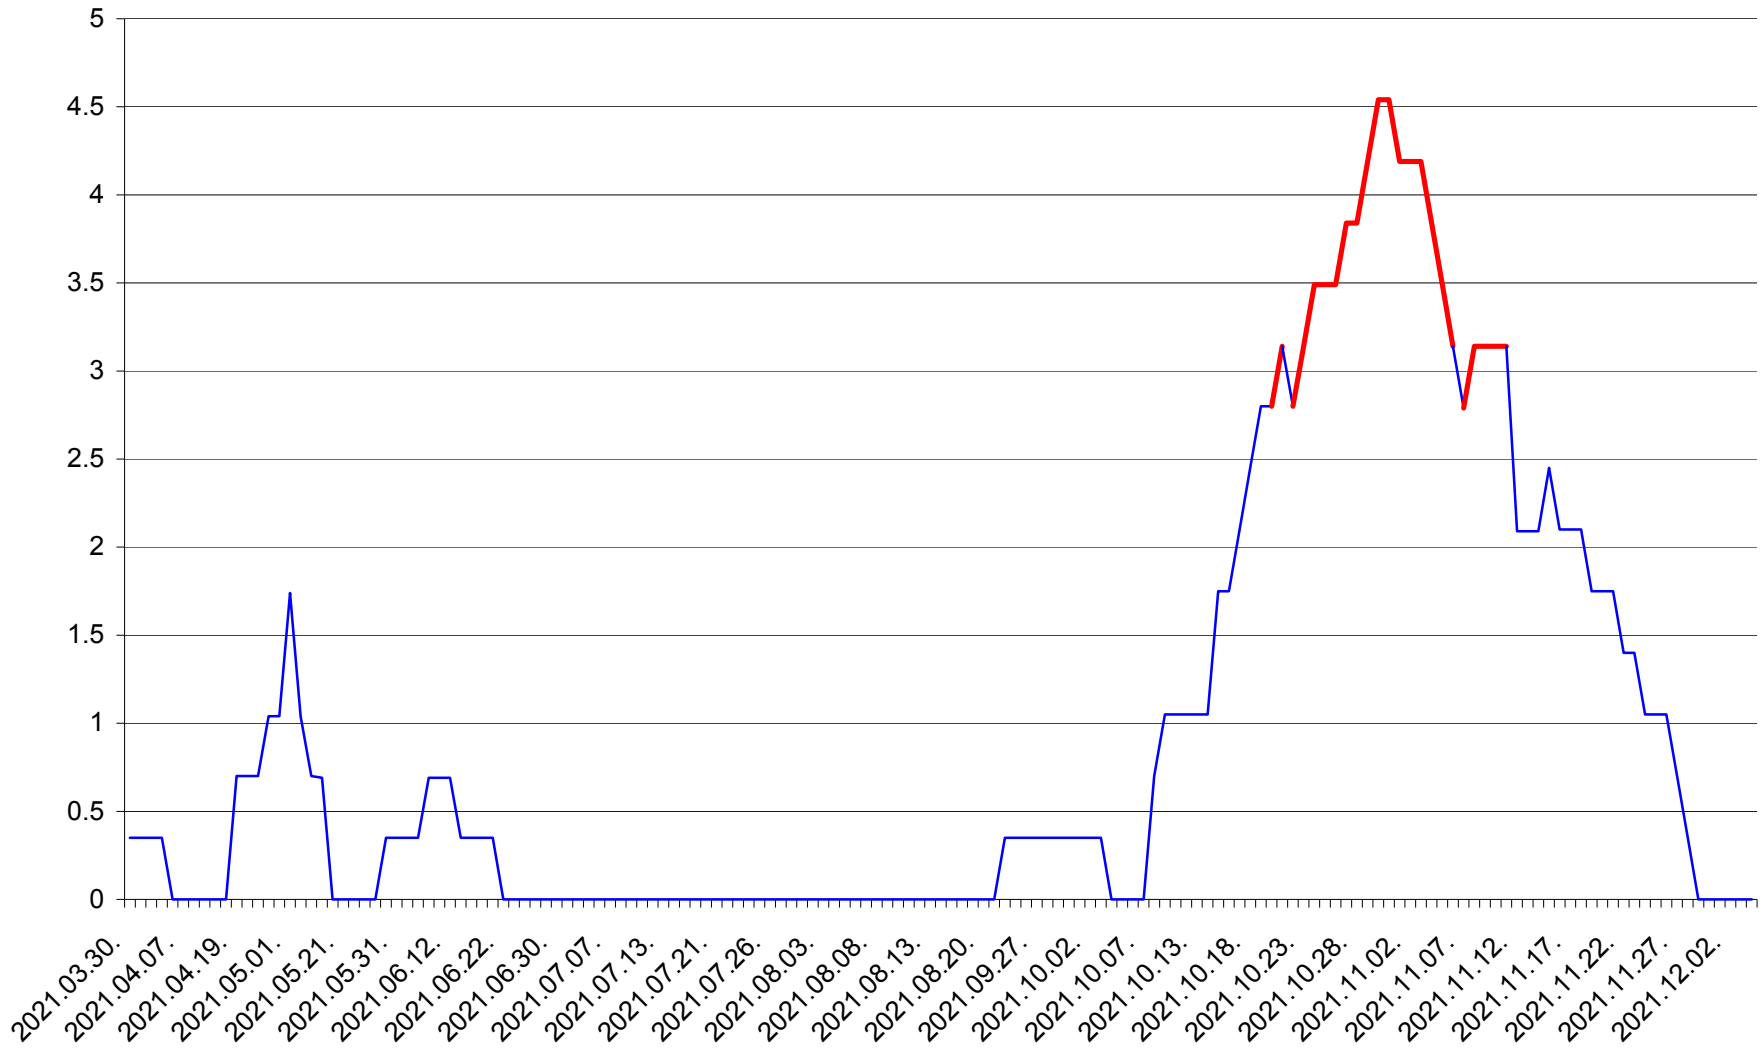

SICULENI - Evolutia incidentei cumulate pe 14 zile la % de locuitori
2021.03.30. - 2021.12.04.