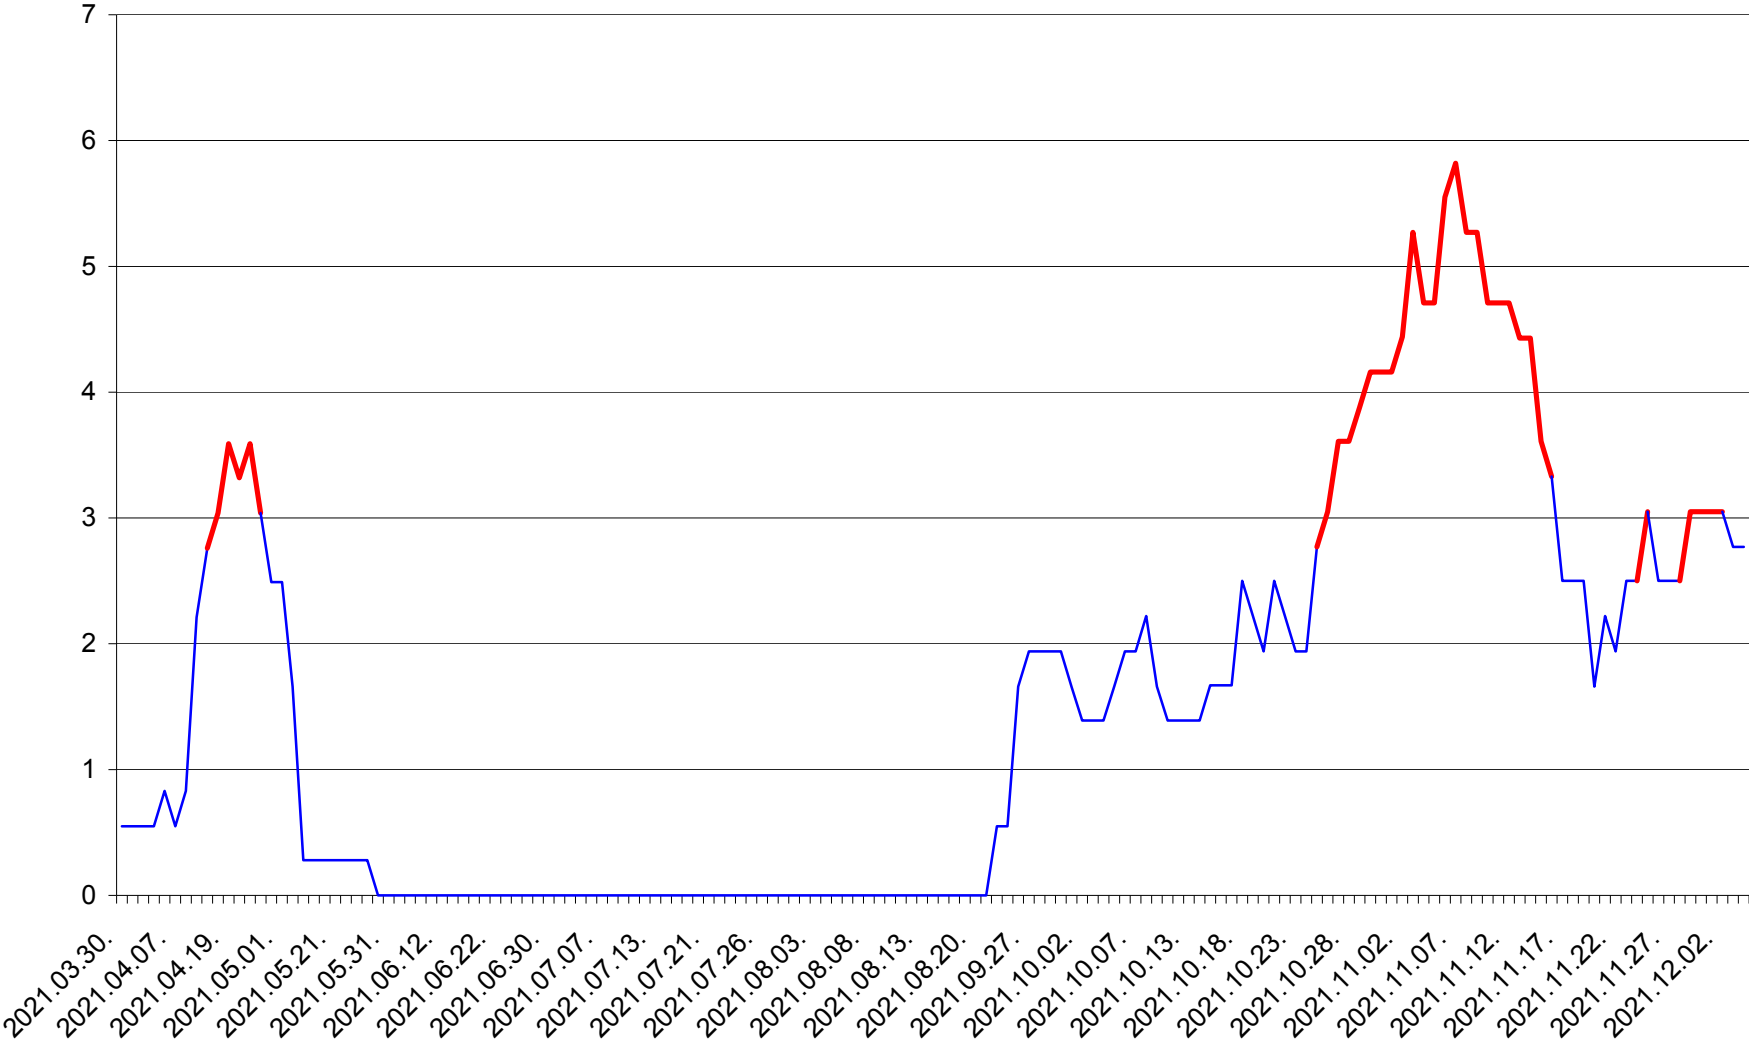

LELICENI - Evolutia incidentei cumulate pe 14 zile la ‰ de locuitori
2021.03.30. - 2021.12.04.

LUETA - Evolutia incidentei cumulate pe 14 zile la ‰ de locuitori
2021.03.30. - 2021.12.04.

LUNCA DE JOS - Evolutia incidentei cumulate pe 14 zile la ‰ de locuitori
2021.03.30. - 2021.12.04.

LUNCA DE SUS - Evolutia incidentei cumulate pe 14 zile la ‰ de locuitori
2021.03.30. - 2021.12.04.

LUPENI - Evolutia incidentei cumulate pe 14 zile la ‰ de locuitori
2021.03.30. - 2021.12.04.

MĂDĂRAȘ - Evolutia incidentei cumulate pe 14 zile la ‰ de locuitori
2021.03.30. - 2021.12.04.

MĂRTINIȘ - Evolutia incidentei cumulate pe 14 zile la ‰ de locuitori
2021.03.30. - 2021.12.04.

MEREȘTI - Evolutia incidentei cumulate pe 14 zile la ‰ de locuitori
2021.03.30. - 2021.12.04.

MUNICIPIUL MIERCUREA-CIUC - Evolutia incidentei cumulate pe 14 zile la ‰ de locuitori
2021.03.30. - 2021.12.04.

MIHĂILENI - Evolutia incidentei cumulate pe 14 zile la ‰ de locuitori
2021.03.30. - 2021.12.04.

MUGENI - Evolutia incidentei cumulate pe 14 zile la ‰ de locuitori
2021.03.30. - 2021.12.04.

OCLAND - Evolutia incidentei cumulate pe 14 zile la ‰ de locuitori
2021.03.30. - 2021.12.04.