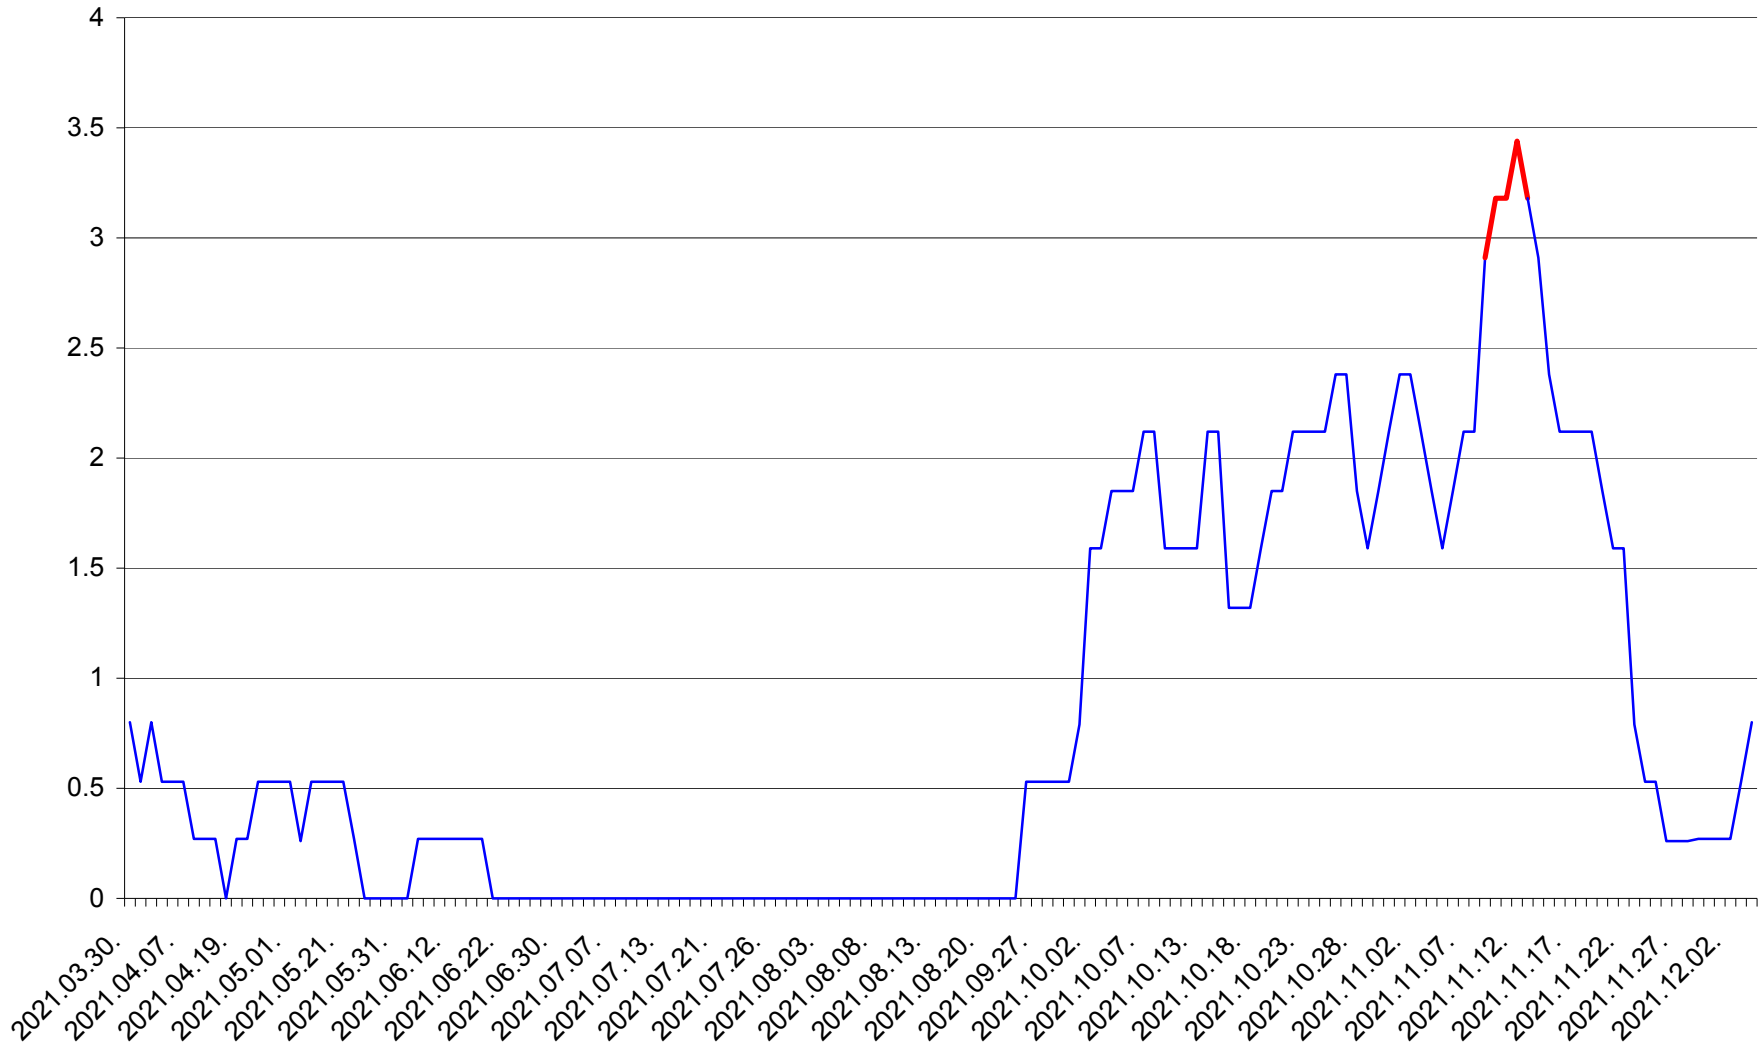

ORAȘ CRISTURU SECUIESC - Evolutia incidentei cumulate pe 14 zile la ‰ de locuitori
2021.03.30. - 2021.12.04.

DĂNEȘTI - Evolutia incidentei cumulate pe 14 zile la ‰ de locuitori
2021.03.30. - 2021.12.04.

DÂRJIU - Evolutia incidentei cumulate pe 14 zile la ‰ de locuitori
2021.03.30. - 2021.12.04.

DEALU - Evolutia incidentei cumulate pe 14 zile la ‰ de locuitori
2021.03.30. - 2021.12.04.

DITRĂU - Evolutia incidentei cumulate pe 14 zile la ‰ de locuitori
2021.03.30. - 2021.12.04.

FELICENI - Evolutia incidentei cumulate pe 14 zile la ‰ de locuitori
2021.03.30. - 2021.12.04.

FRUMOASA - Evolutia incidentei cumulate pe 14 zile la ‰ de locuitori
2021.03.30. - 2021.12.04.

GĂLĂUȚAȘ - Evolutia incidentei cumulate pe 14 zile la ‰ de locuitori
2021.03.30. - 2021.12.04.