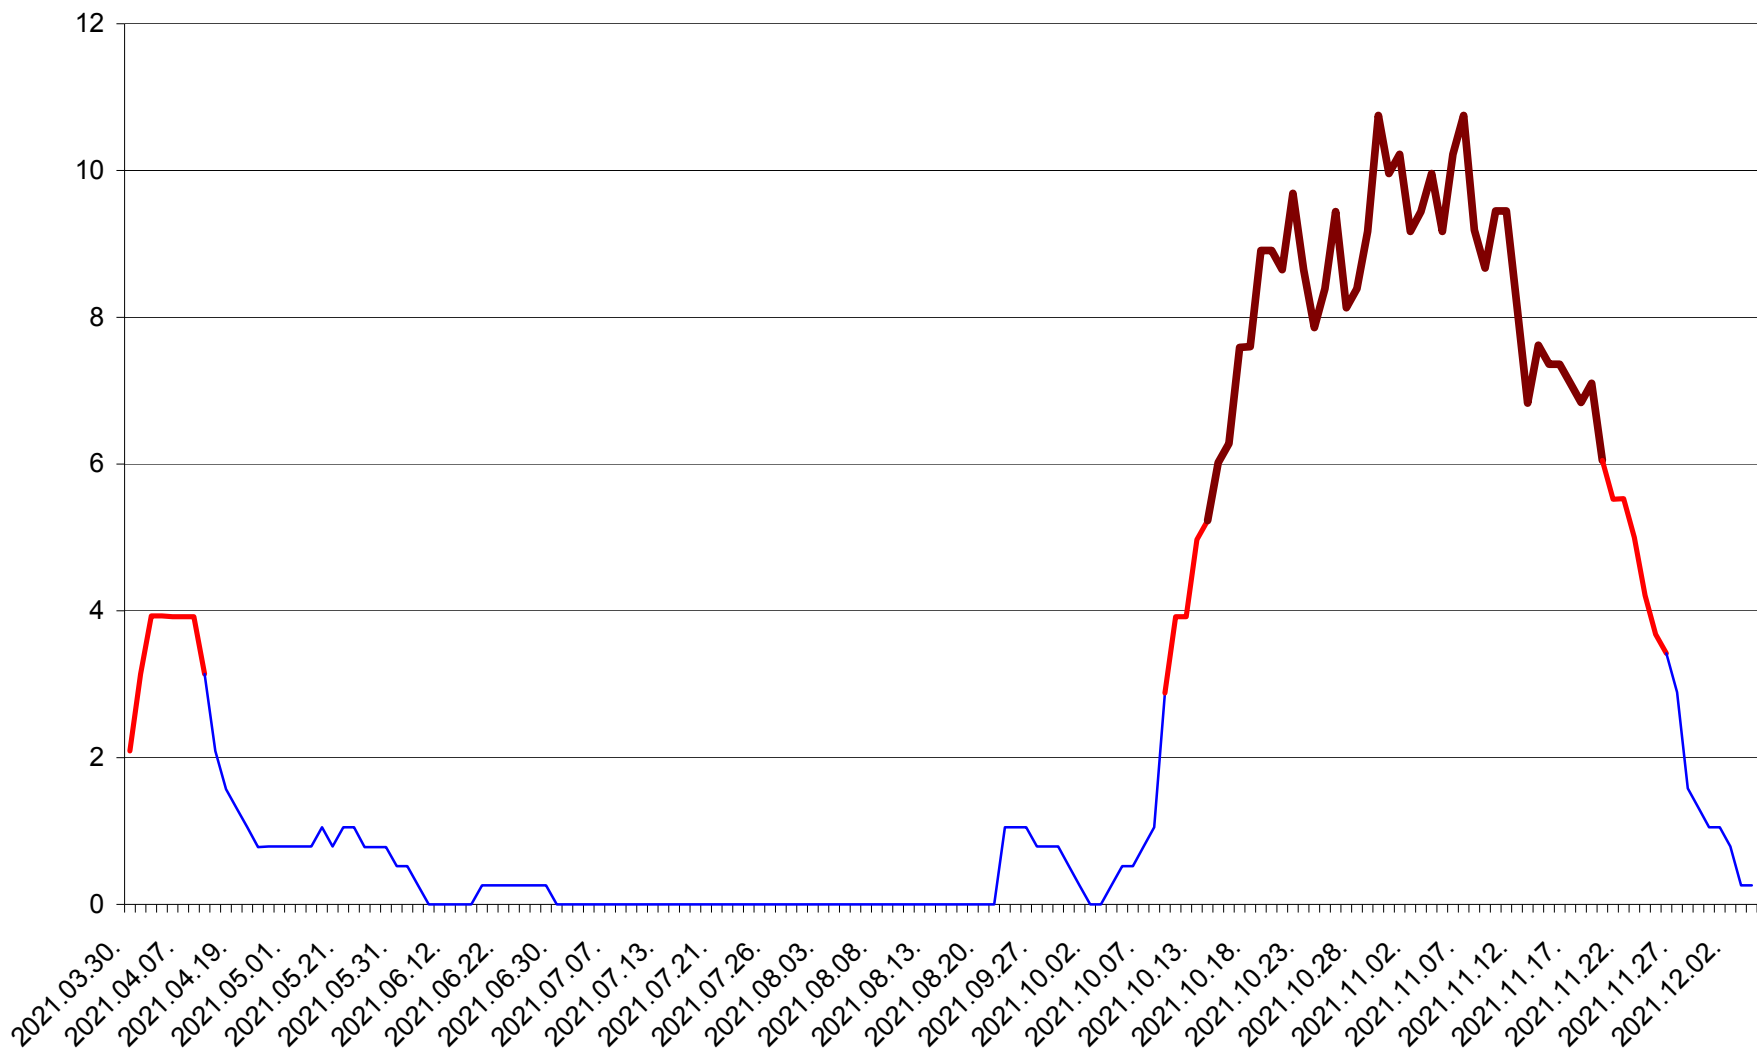

RACU - Evolutia incidentei cumulate pe 14 zile la ‰ de locuitori
2021.03.30. - 2021.12.04.

REMETEA - Evolutia incidentei cumulate pe 14 zile la ‰ de locuitori
2021.03.30. - 2021.12.04.

SĂCEL - Evolutia incidentei cumulate pe 14 zile la ‰ de locuitori
2021.03.30. - 2021.12.04.

SÂNCRĂIENI - Evolutia incidentei cumulate pe 14 zile la ‰ de locuitori
2021.03.30. - 2021.12.04.

SÂNDOMINIC - Evolutia incidentei cumulate pe 14 zile la ‰ de locuitori
2021.03.30. - 2021.12.04.

SÂNMARTIN - Evolutia incidentei cumulate pe 14 zile la ‰ de locuitori
2021.03.30. - 2021.12.04.

SÂNSIMION - Evolutia incidentei cumulate pe 14 zile la ‰ de locuitori
2021.03.30. - 2021.12.04.

SÂNTIMBRU - Evolutia incidentei cumulate pe 14 zile la ‰ de locuitori
2021.03.30. - 2021.12.04.

SĂRMAȘ - Evolutia incidentei cumulate pe 14 zile la ‰ de locuitori
2021.03.30. - 2021.12.04.