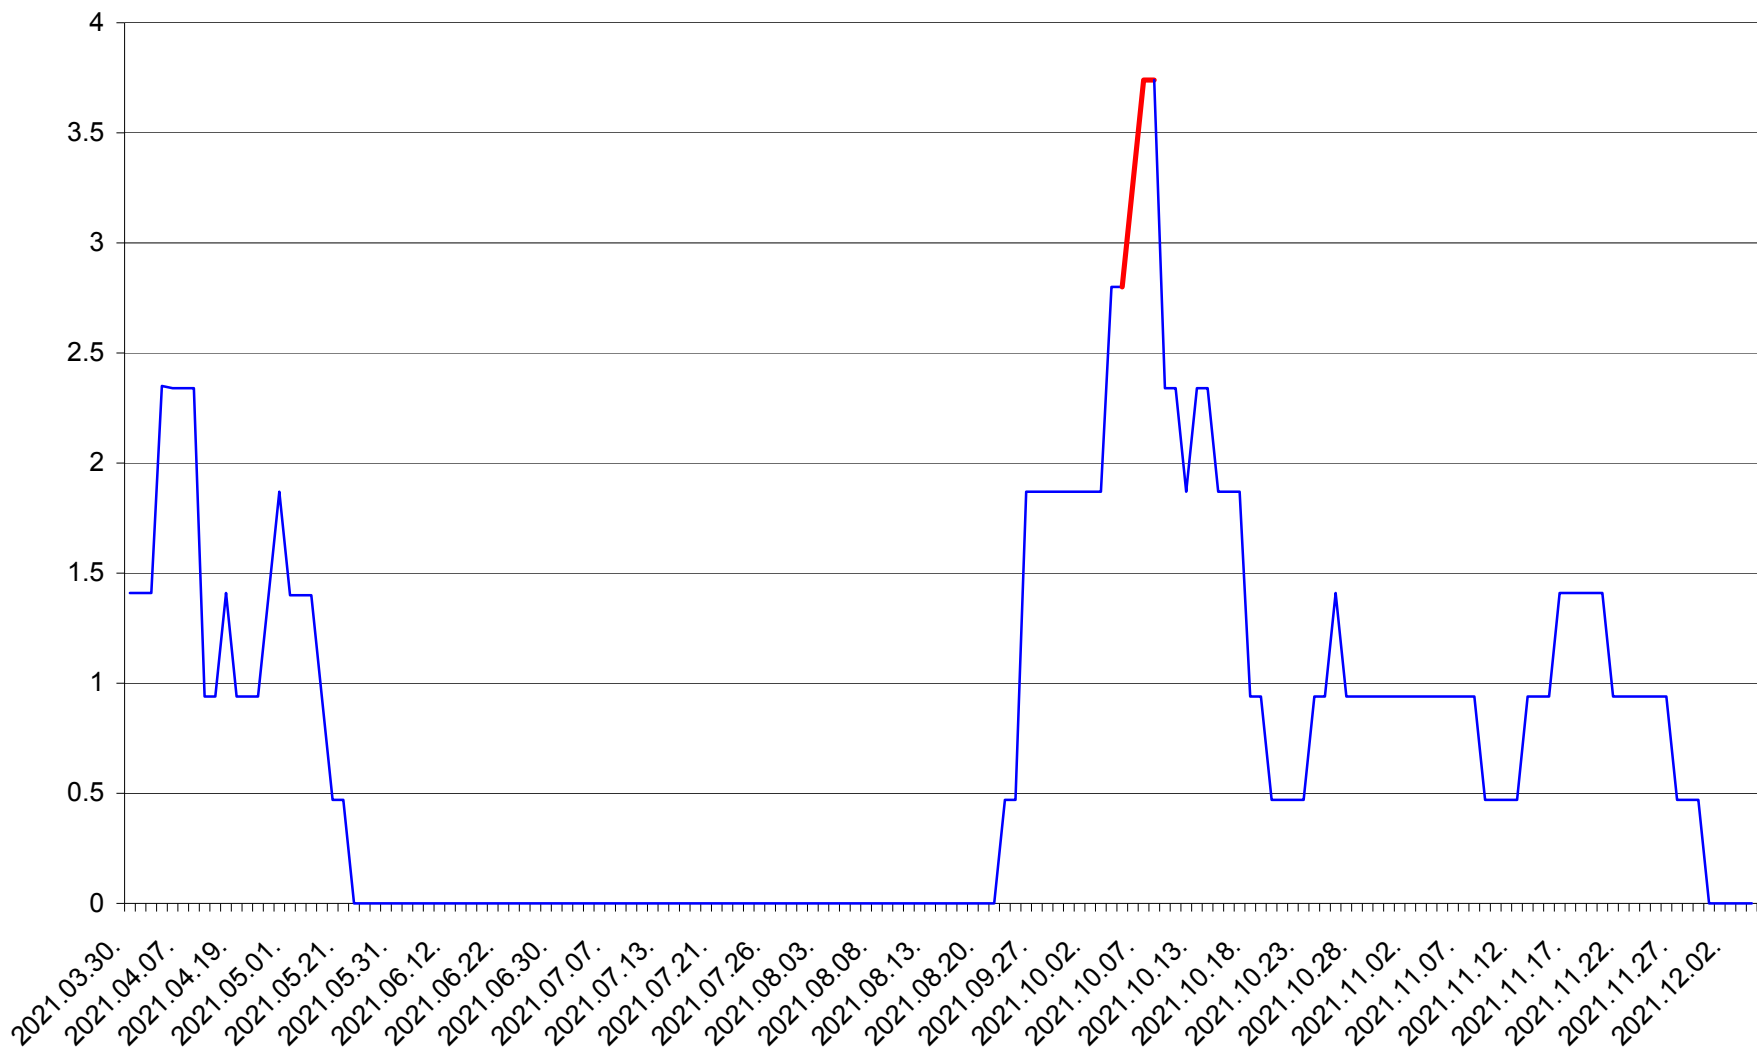

SECUIENI - Evolutia incidentei cumulate pe 14 zile la ‰ de locuitori
2021.03.30. - 2021.12.04.