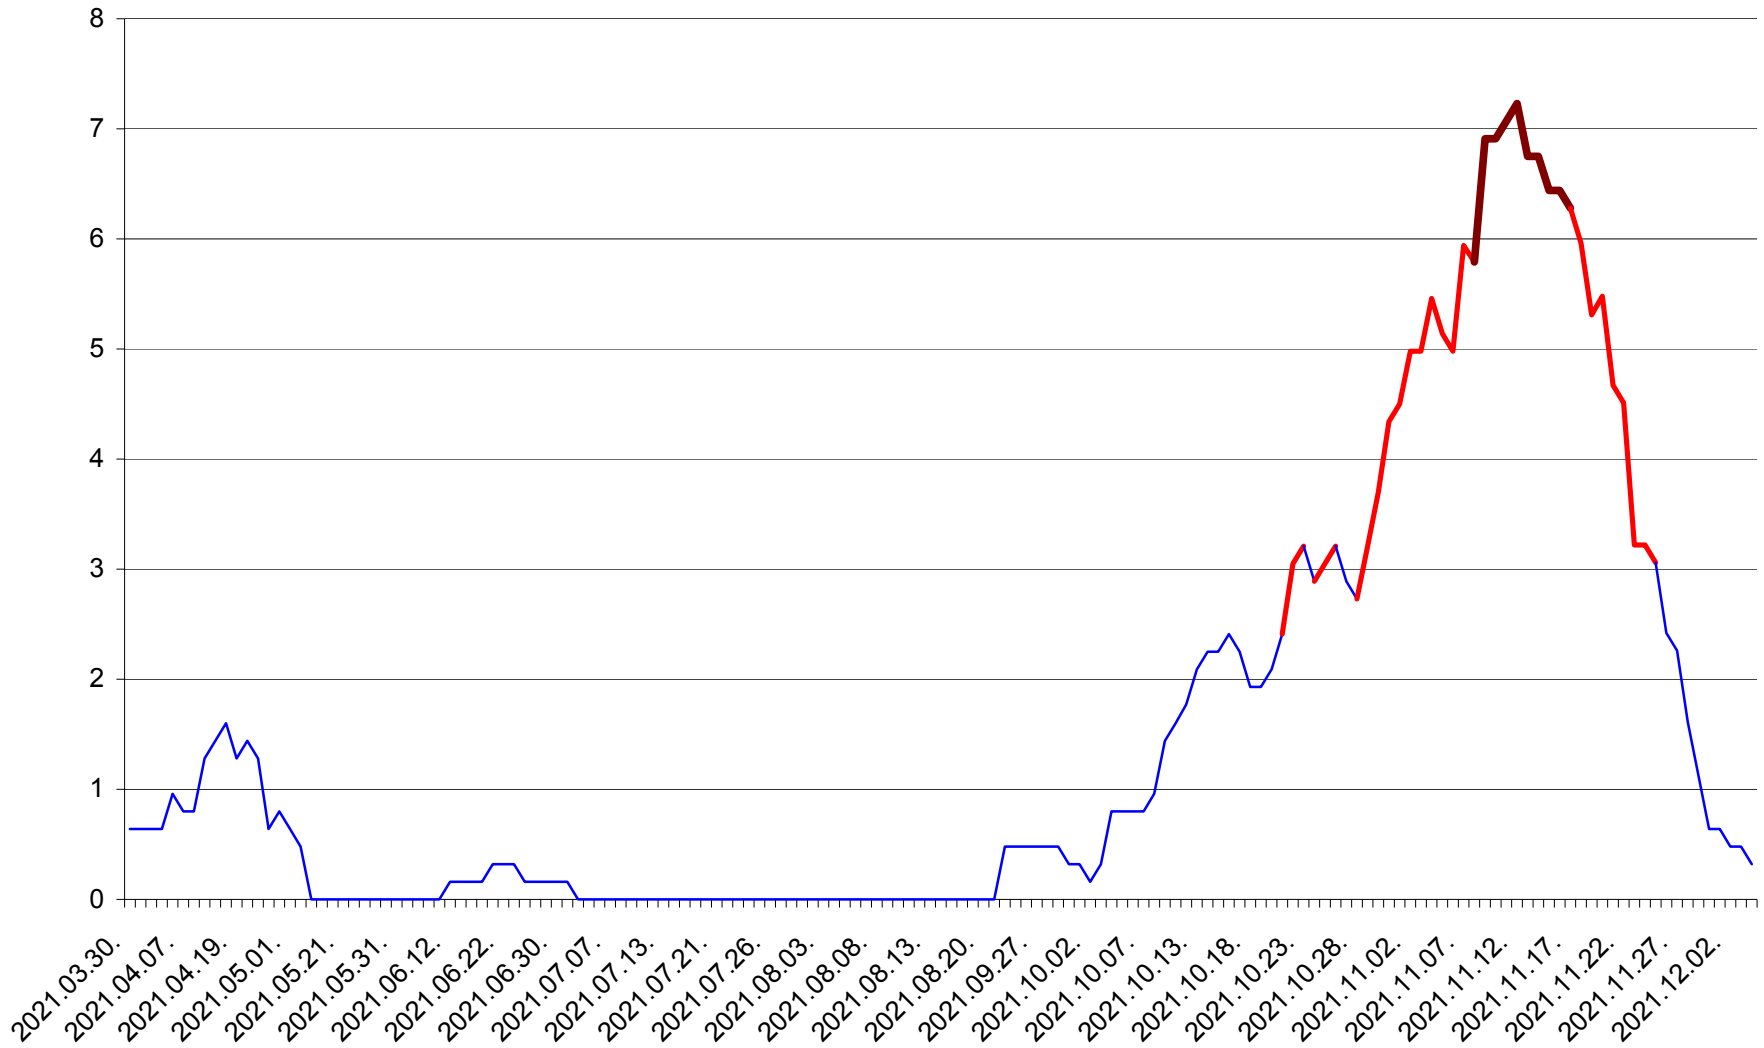

RACU - Evolutia incidentei cumulate pe 14 zile la ‰ de locuitori
2021.03.30. - 2021.12.04.

REMETEA - Evolutia incidentei cumulate pe 14 zile la ‰ de locuitori
2021.03.30. - 2021.12.04.

SĂCEL - Evolutia incidentei cumulate pe 14 zile la ‰ de locuitori
2021.03.30. - 2021.12.04.

SÂNCRĂIENI - Evolutia incidentei cumulate pe 14 zile la ‰ de locuitori
2021.03.30. - 2021.12.04.

SÂNDOMINIC - Evolutia incidentei cumulate pe 14 zile la ‰ de locuitori
2021.03.30. - 2021.12.04.

SÂNMARTIN - Evolutia incidentei cumulate pe 14 zile la ‰ de locuitori
2021.03.30. - 2021.12.04.