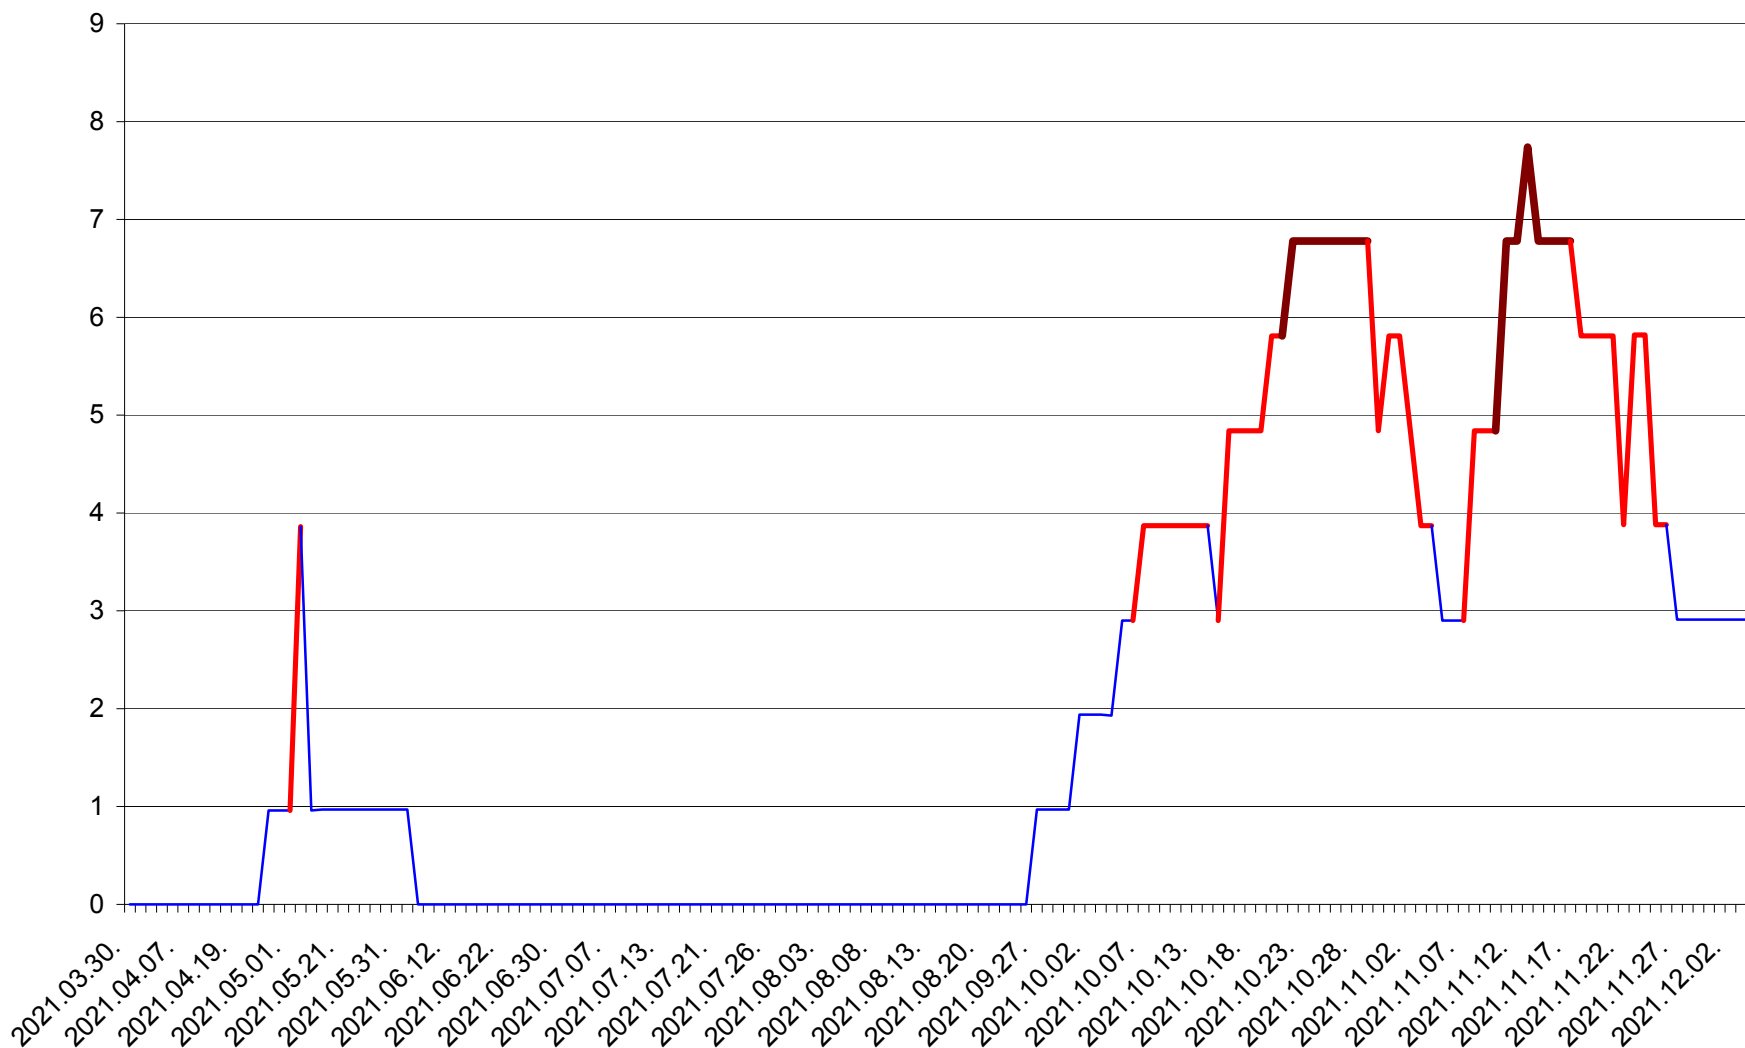

DEALU - Evolutia incidentei cumulate pe 14 zile la ‰ de locuitori
2021.03.30. - 2021.12.04.