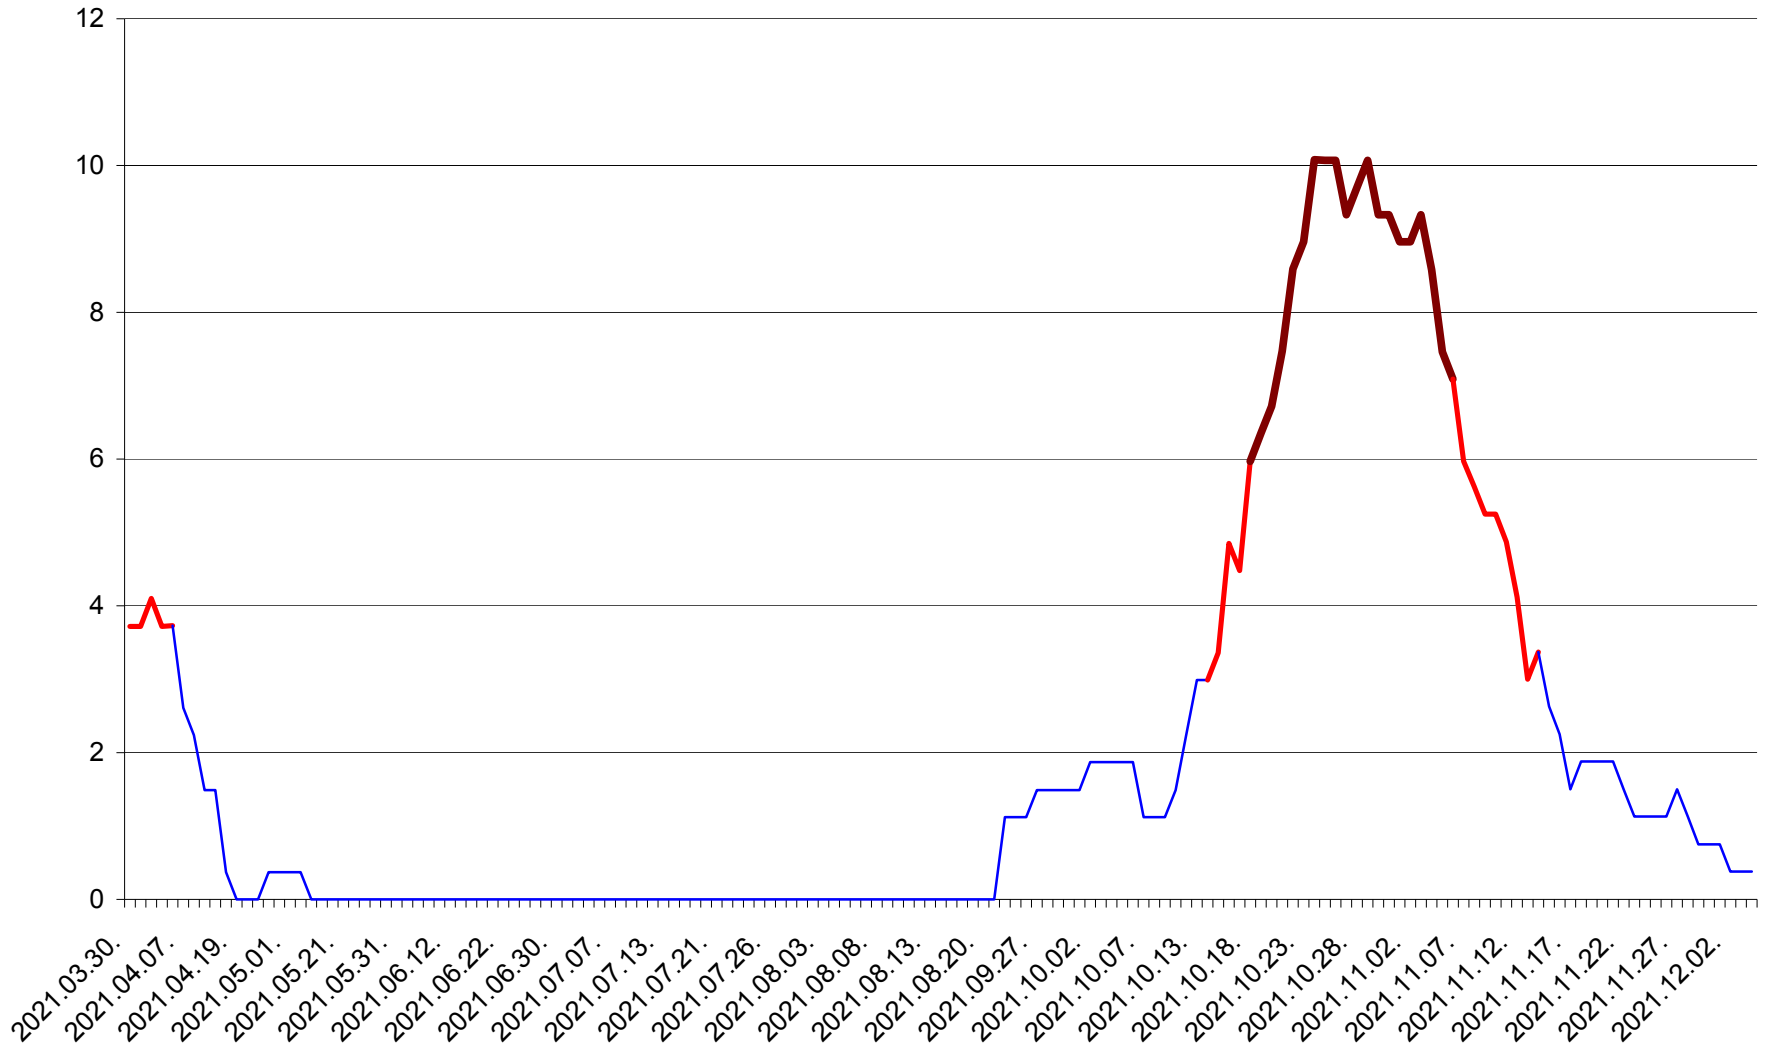

RACU - Evolutia incidentei cumulate pe 14 zile la ‰ de locuitori
2021.03.30. - 2021.12.04.

REMETEA - Evolutia incidentei cumulate pe 14 zile la ‰ de locuitori
2021.03.30. - 2021.12.04.

SĂCEL - Evolutia incidentei cumulate pe 14 zile la ‰ de locuitori
2021.03.30. - 2021.12.04.

SÂNCRĂIENI - Evolutia incidentei cumulate pe 14 zile la ‰ de locuitori
2021.03.30. - 2021.12.04.

SÂNDOMINIC - Evolutia incidentei cumulate pe 14 zile la ‰ de locuitori
2021.03.30. - 2021.12.04.

SÂNMARTIN - Evolutia incidentei cumulate pe 14 zile la ‰ de locuitori
2021.03.30. - 2021.12.04.