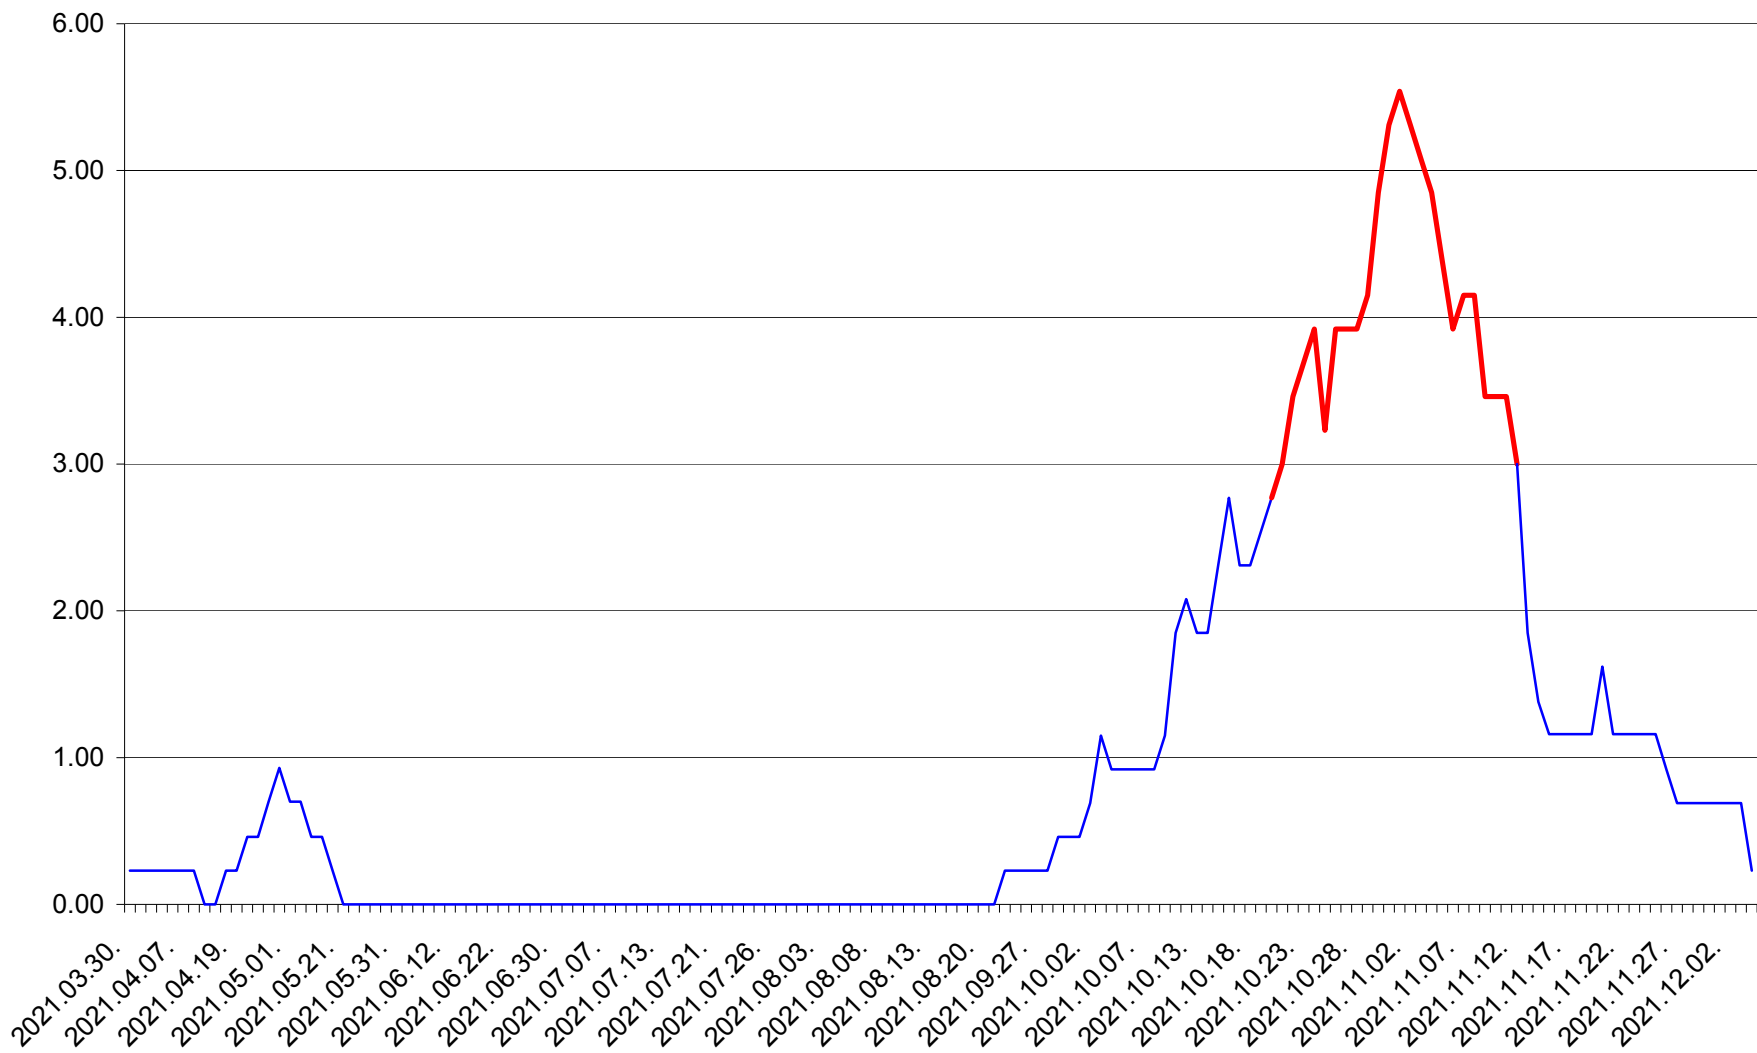

ORAȘ BĂLAN - Evolutia incidentei cumulate pe 14 zile la ‰ de locuitori
2021.03.30. - 2021.12.04.

BILBOR - Evolutia incidentei cumulate pe 14 zile la ‰ de locuitori
2021.03.30. - 2021.12.04.

ORAȘ BORSEC - Evolutia incidentei cumulate pe 14 zile la ‰ de locuitori
2021.03.30. - 2021.12.04.

BRĂDEȘTI - Evolutia incidentei cumulate pe 14 zile la ‰ de locuitori
2021.03.30. - 2021.12.04.

CĂPÂLNIȚA - Evolutia incidentei cumulate pe 14 zile la ‰ de locuitori
2021.03.30. - 2021.12.04.

CÂRȚA - Evolutia incidentei cumulate pe 14 zile la ‰ de locuitori
2021.03.30. - 2021.12.04.

CICEU - Evolutia incidentei cumulate pe 14 zile la ‰ de locuitori
2021.03.30. - 2021.12.04.

CIUCSÂNGEORGIU - Evolutia incidentei cumulate pe 14 zile la % de locuitori
2021.03.30. - 2021.12.04.

CIUMANI - Evolutia incidentei cumulate pe 14 zile la ‰ de locuitori
2021.03.30. - 2021.12.04.

CORBU - Evolutia incidentei cumulate pe 14 zile la ‰ de locuitori
2021.03.30. - 2021.12.04.

CORUND - Evolutia incidentei cumulate pe 14 zile la ‰ de locuitori
2021.03.30. - 2021.12.04.

COZMENI - Evolutia incidentei cumulate pe 14 zile la ‰ de locuitori
2021.03.30. - 2021.12.04.