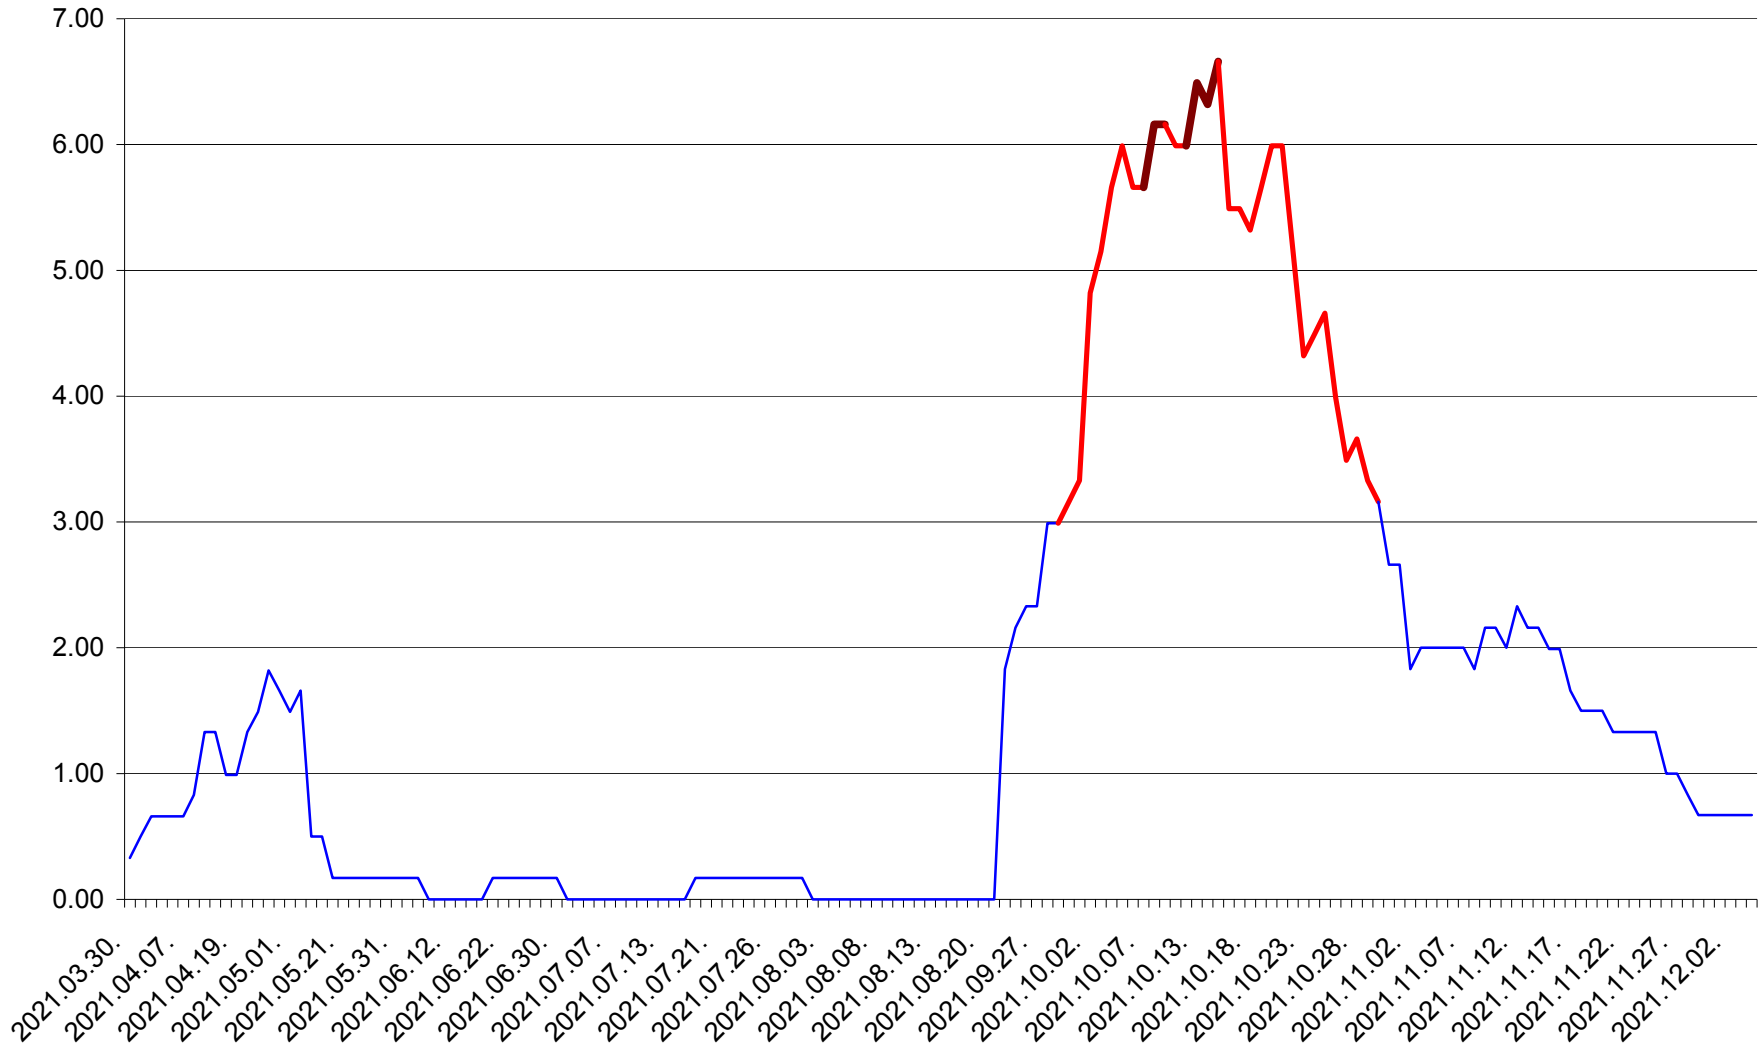

TUȘNAD - Evolutia incidentei cumulate pe 14 zile la ‰ de locuitori
2021.03.30. - 2021.12.04.

ULIEȘ - Evolutia incidentei cumulate pe 14 zile la ‰ de locuitori
2021.03.30. - 2021.12.04.

VĂRȘAG - Evolutia incidentei cumulate pe 14 zile la ‰ de locuitori
2021.03.30. - 2021.12.04.

ORAȘ VLĂHIȚA - Evolutia incidentei cumulate pe 14 zile la ‰ de locuitori
2021.03.30. - 2021.12.04.

VOȘLĂBENI - Evolutia incidentei cumulate pe 14 zile la ‰ de locuitori
2021.03.30. - 2021.12.04.

ZETEA - Evolutia incidentei cumulate pe 14 zile la ‰ de locuitori
2021.03.30. - 2021.12.04.