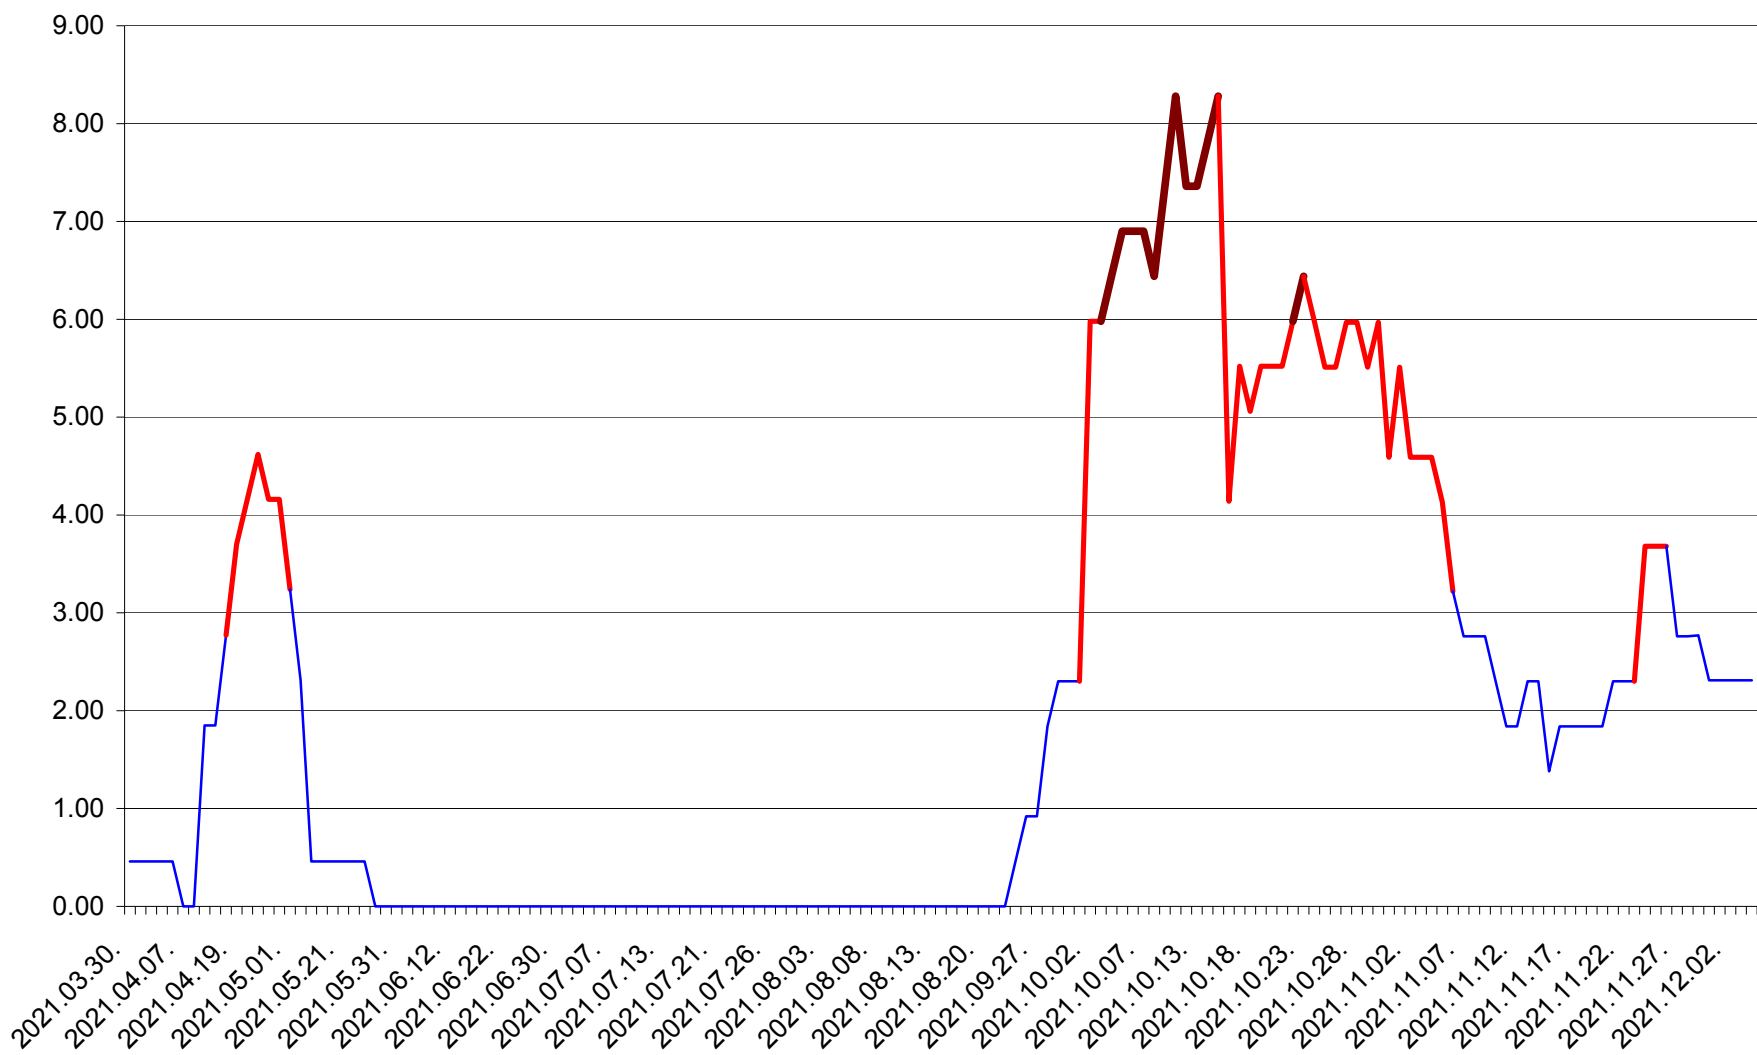

ATID - Evolutia incidentei cumulate pe 14 zile la ‰ de locuitori
2021.03.30. - 2021.12.04.

AVRĂMEȘTI - Evolutia incidentei cumulate pe 14 zile la ‰ de locuitori
2021.03.30. - 2021.12.04.

ORAȘ BĂILE TUȘNAD - Evolutia incidentei cumulate pe 14 zile la ‰ de locuitori
2021.03.30. - 2021.12.04.

ORAȘ BĂLAN - Evolutia incidentei cumulate pe 14 zile la ‰ de locuitori
2021.03.30. - 2021.12.04.

BILBOR - Evolutia incidentei cumulate pe 14 zile la ‰ de locuitori
2021.03.30. - 2021.12.04.

ORAȘ BORSEC - Evolutia incidentei cumulate pe 14 zile la ‰ de locuitori
2021.03.30. - 2021.12.04.

BRĂDEȘTI - Evolutia incidentei cumulate pe 14 zile la ‰ de locuitori
2021.03.30. - 2021.12.04.

CĂPÂLNIȚA - Evolutia incidentei cumulate pe 14 zile la ‰ de locuitori
2021.03.30. - 2021.12.04.

CÂRȚA - Evolutia incidentei cumulate pe 14 zile la ‰ de locuitori
2021.03.30. - 2021.12.04.

CICEU - Evolutia incidentei cumulate pe 14 zile la ‰ de locuitori
2021.03.30. - 2021.12.04.

CIUCSÂNGEORGIU - Evolutia incidentei cumulate pe 14 zile la % de locuitori
2021.03.30. - 2021.12.04.

CIUMANI - Evolutia incidentei cumulate pe 14 zile la ‰ de locuitori
2021.03.30. - 2021.12.04.