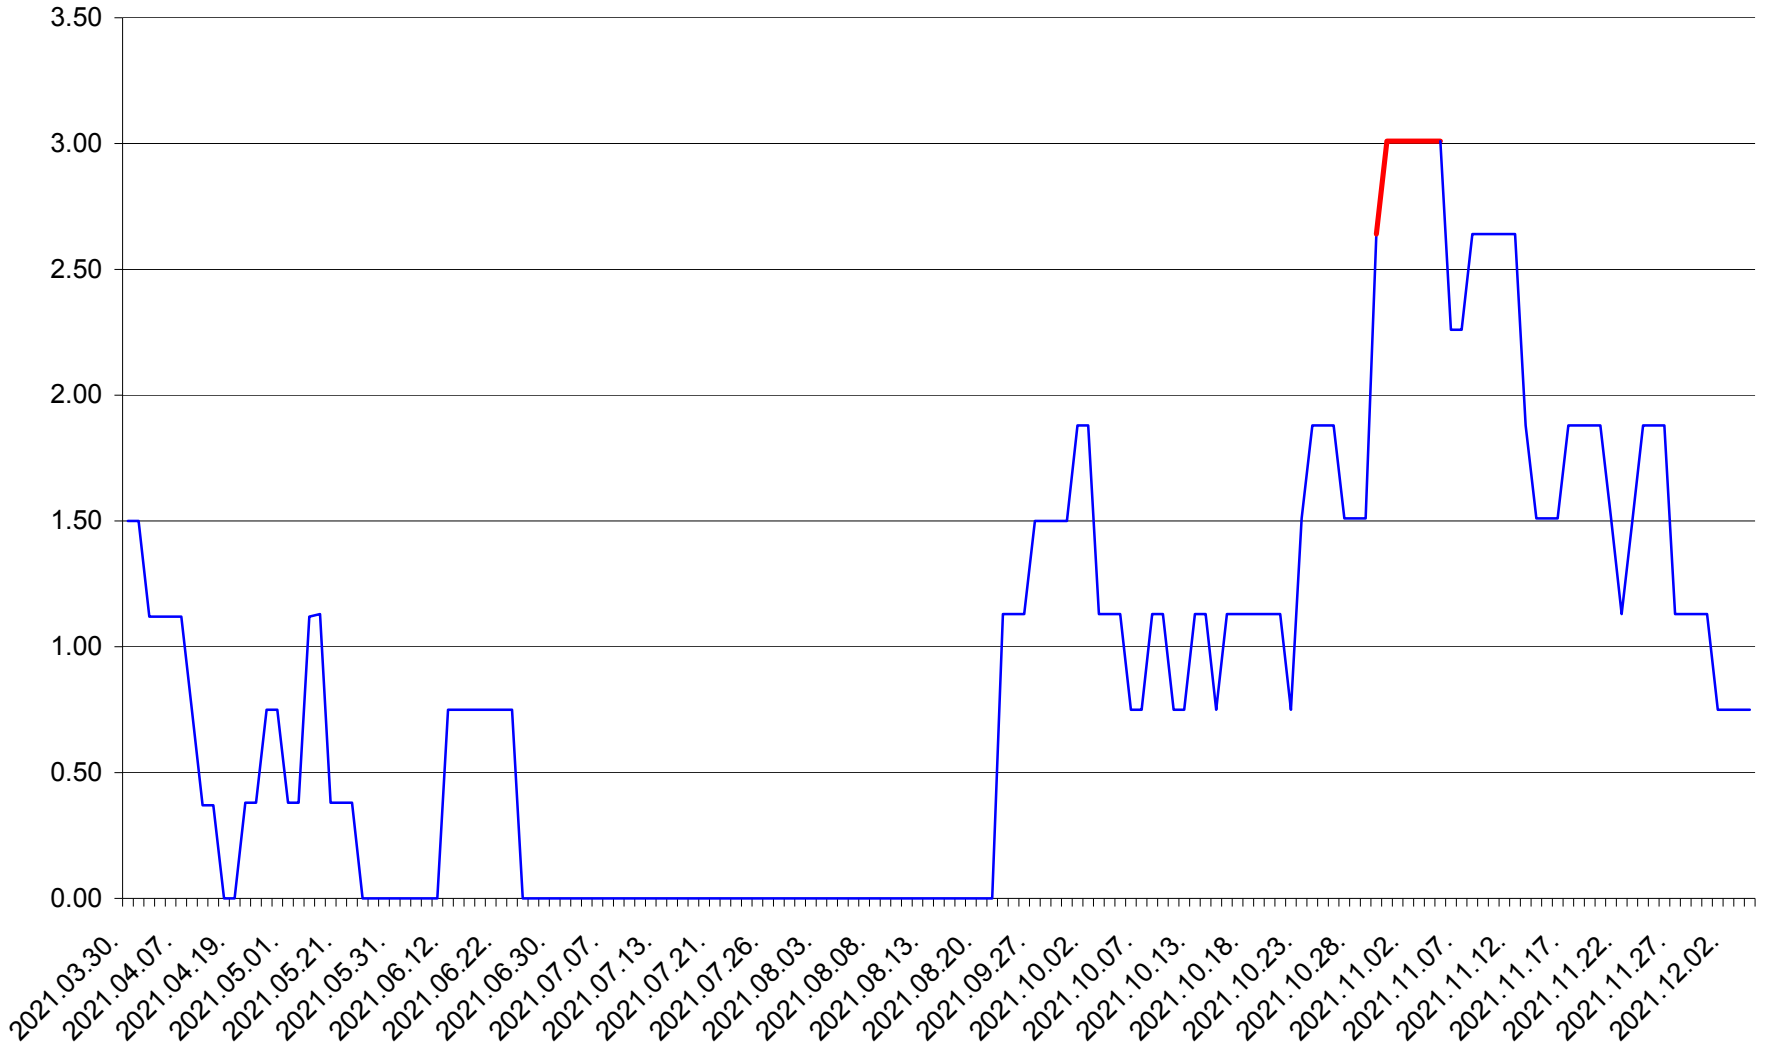

ATID - Evolutia incidentei cumulate pe 14 zile la ‰ de locuitori
2021.03.30. - 2021.12.04.

AVRĂMEȘTI - Evolutia incidentei cumulate pe 14 zile la ‰ de locuitori
2021.03.30. - 2021.12.04.

ORAȘ BĂILE TUȘNAD - Evolutia incidentei cumulate pe 14 zile la ‰ de locuitori
2021.03.30. - 2021.12.04.

ORAȘ BĂLAN - Evolutia incidentei cumulate pe 14 zile la ‰ de locuitori
2021.03.30. - 2021.12.04.

BILBOR - Evolutia incidentei cumulate pe 14 zile la ‰ de locuitori
2021.03.30. - 2021.12.04.

ORAȘ BORSEC - Evolutia incidentei cumulate pe 14 zile la ‰ de locuitori
2021.03.30. - 2021.12.04.

BRĂDEȘTI - Evolutia incidentei cumulate pe 14 zile la ‰ de locuitori
2021.03.30. - 2021.12.04.

CĂPÂLNIȚA - Evolutia incidentei cumulate pe 14 zile la ‰ de locuitori
2021.03.30. - 2021.12.04.

CÂRȚA - Evolutia incidentei cumulate pe 14 zile la ‰ de locuitori
2021.03.30. - 2021.12.04.