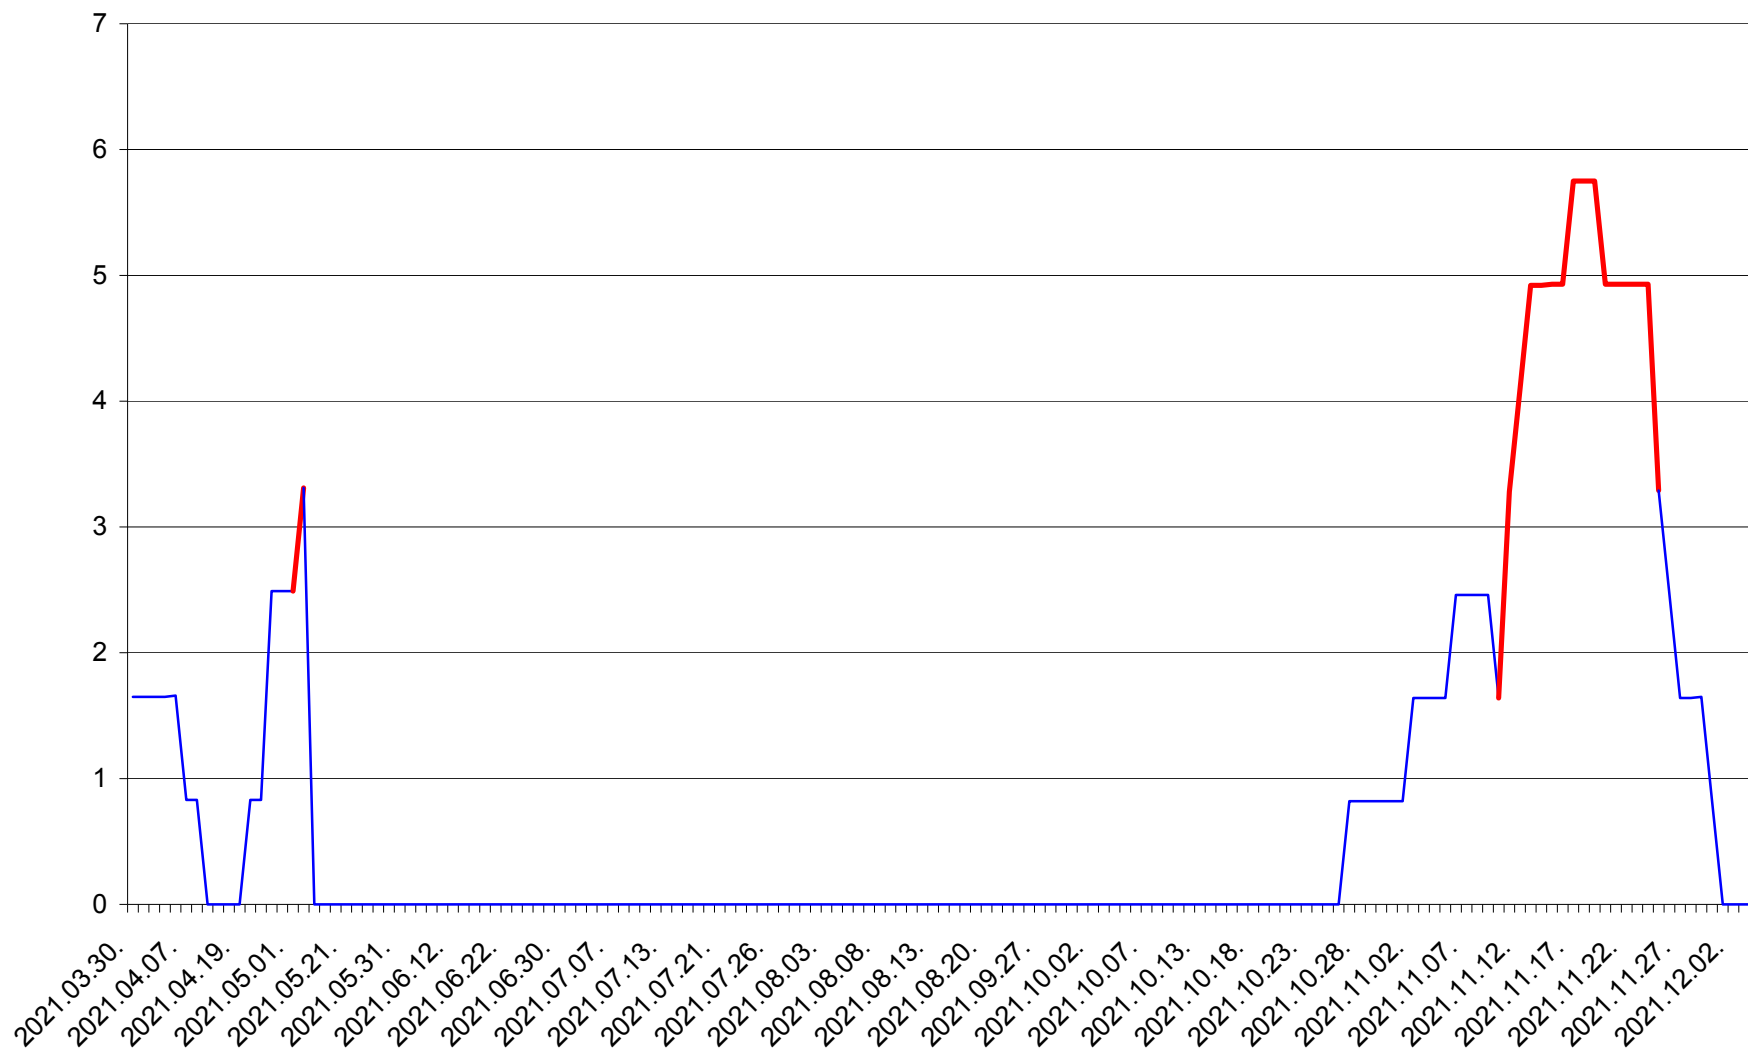

PLĂIEȘII DE JOS - Evolutia incidentei cumulate pe 14 zile la ‰ de locuitori
2021.03.30. - 2021.12.04.

PORUMBENI - Evolutia incidentei cumulate pe 14 zile la ‰ de locuitori
2021.03.30. - 2021.12.04.

PRAID - Evolutia incidentei cumulate pe 14 zile la ‰ de locuitori
2021.03.30. - 2021.12.04.

RACU - Evolutia incidentei cumulate pe 14 zile la ‰ de locuitori
2021.03.30. - 2021.12.04.

REMETEA - Evolutia incidentei cumulate pe 14 zile la ‰ de locuitori
2021.03.30. - 2021.12.04.

SĂCEL - Evolutia incidentei cumulate pe 14 zile la ‰ de locuitori
2021.03.30. - 2021.12.04.