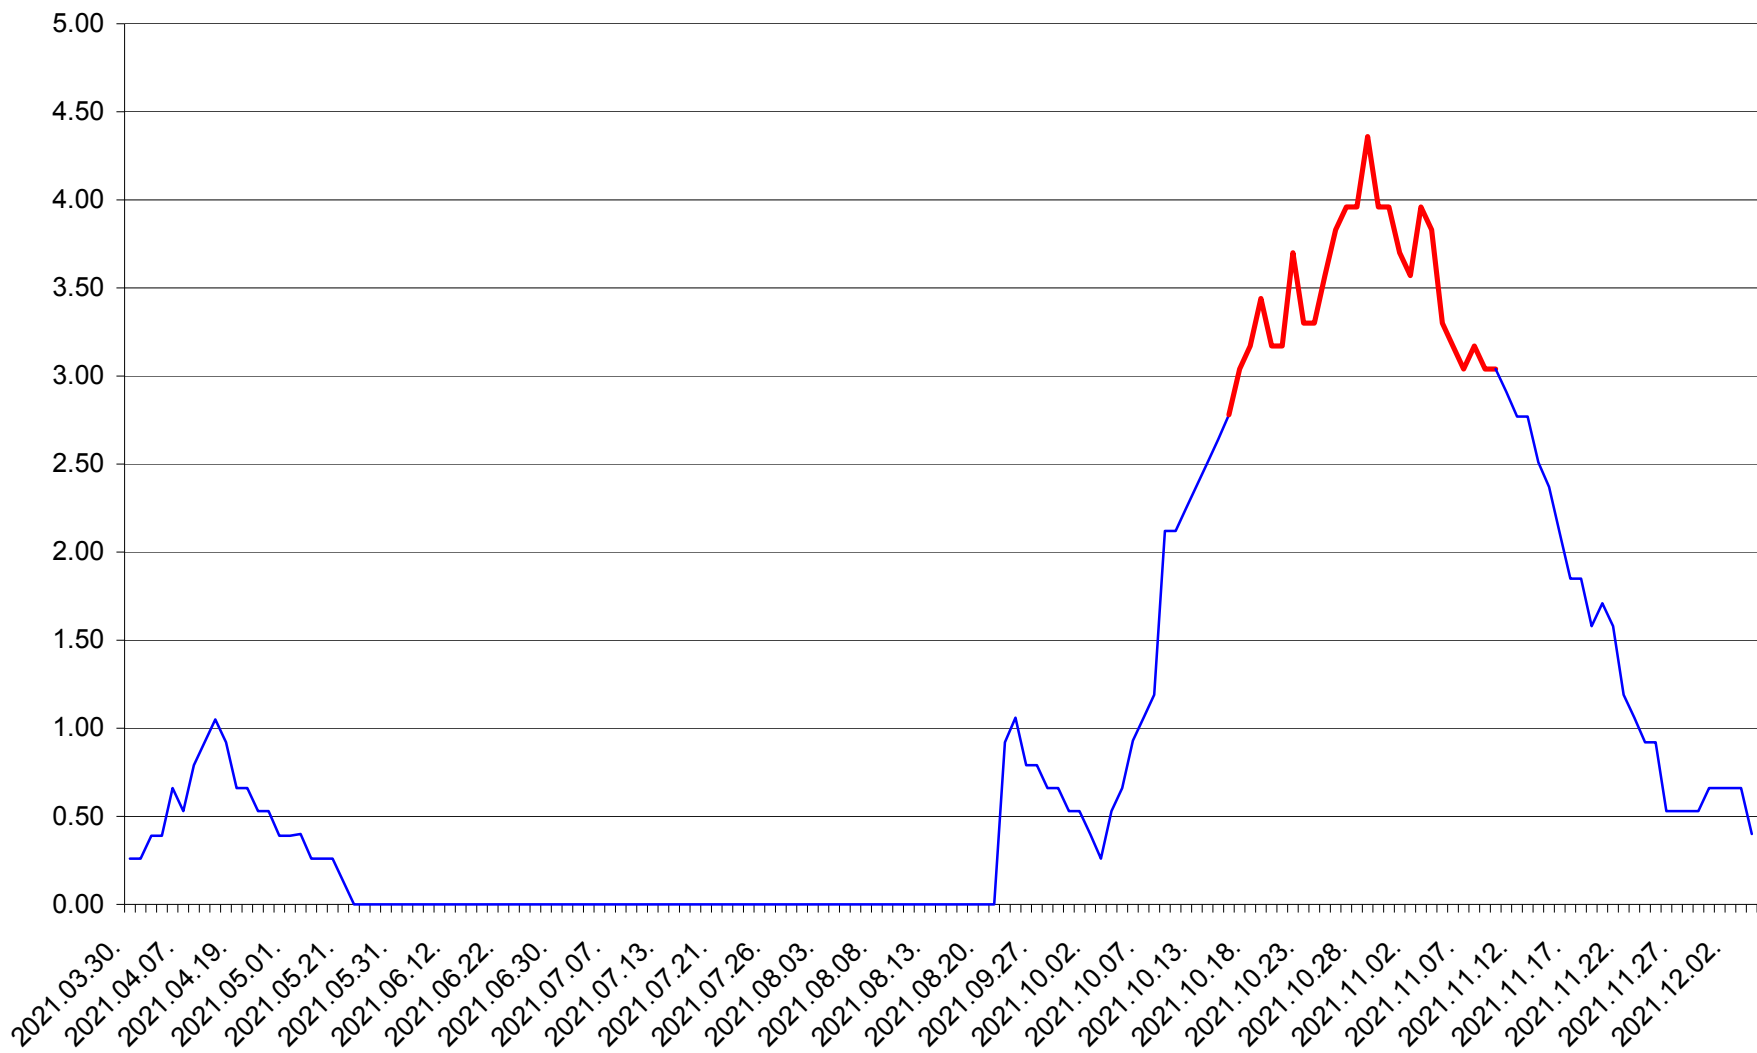

TUȘNAD - Evolutia incidentei cumulate pe 14 zile la ‰ de locuitori
2021.03.30. - 2021.12.04.

ULIEȘ - Evolutia incidentei cumulate pe 14 zile la ‰ de locuitori
2021.03.30. - 2021.12.04.

VĂRȘAG - Evolutia incidentei cumulate pe 14 zile la ‰ de locuitori
2021.03.30. - 2021.12.04.

ORAȘ VLĂHIȚA - Evolutia incidentei cumulate pe 14 zile la ‰ de locuitori
2021.03.30. - 2021.12.04.

VOȘLĂBENI - Evolutia incidentei cumulate pe 14 zile la ‰ de locuitori
2021.03.30. - 2021.12.04.

ZETEA - Evolutia incidentei cumulate pe 14 zile la ‰ de locuitori
2021.03.30. - 2021.12.04.