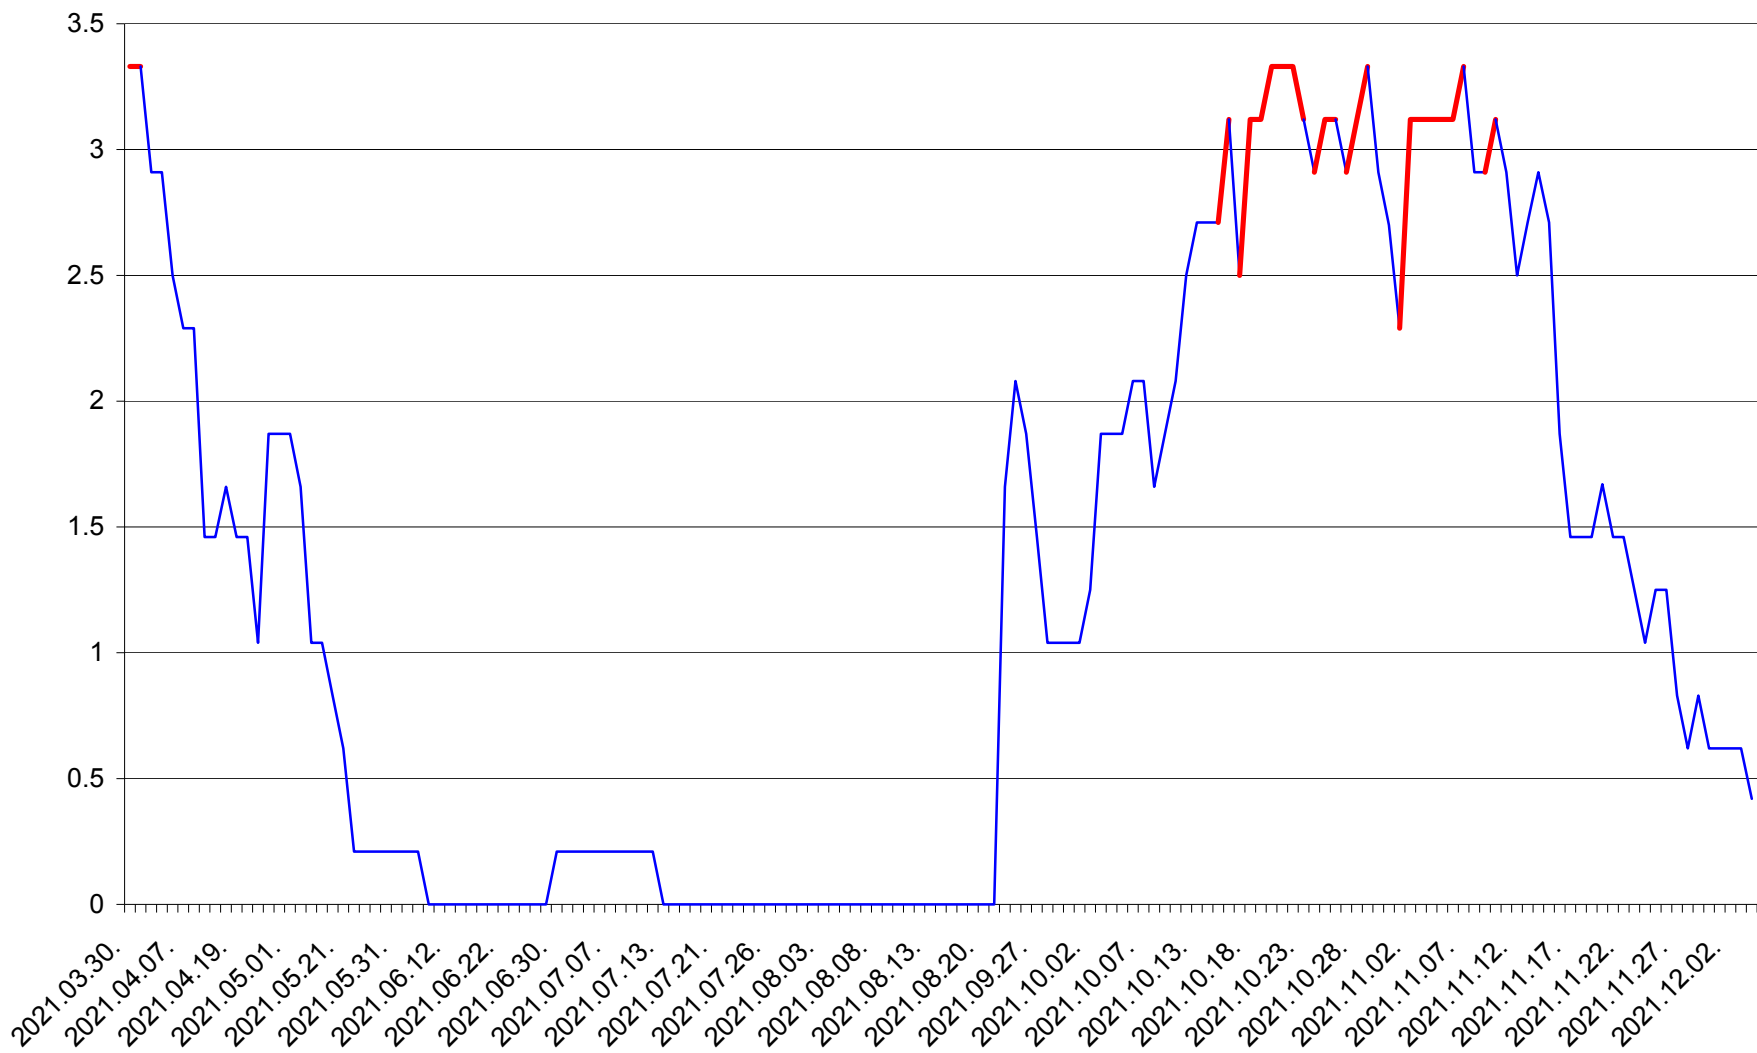

MUNICIPIUL GHEORGHENI - Evolutia incidentei cumulate pe 14 zile la % de locuitori
2021.03.30. - 2021.12.04.

JOSENI - Evolutia incidentei cumulate pe 14 zile la ‰ de locuitori
2021.03.30. - 2021.12.04.

LĂZAREA - Evolutia incidentei cumulate pe 14 zile la % de locuitori
2021.03.30. - 2021.12.04.

LELICENI - Evolutia incidentei cumulate pe 14 zile la ‰ de locuitori
2021.03.30. - 2021.12.04.

LUETA - Evolutia incidentei cumulate pe 14 zile la ‰ de locuitori
2021.03.30. - 2021.12.04.

LUNCA DE JOS - Evolutia incidentei cumulate pe 14 zile la ‰ de locuitori
2021.03.30. - 2021.12.04.

LUNCA DE SUS - Evolutia incidentei cumulate pe 14 zile la ‰ de locuitori
2021.03.30. - 2021.12.04.

LUPENI - Evolutia incidentei cumulate pe 14 zile la ‰ de locuitori
2021.03.30. - 2021.12.04.

MĂDĂRAȘ - Evolutia incidentei cumulate pe 14 zile la ‰ de locuitori
2021.03.30. - 2021.12.04.