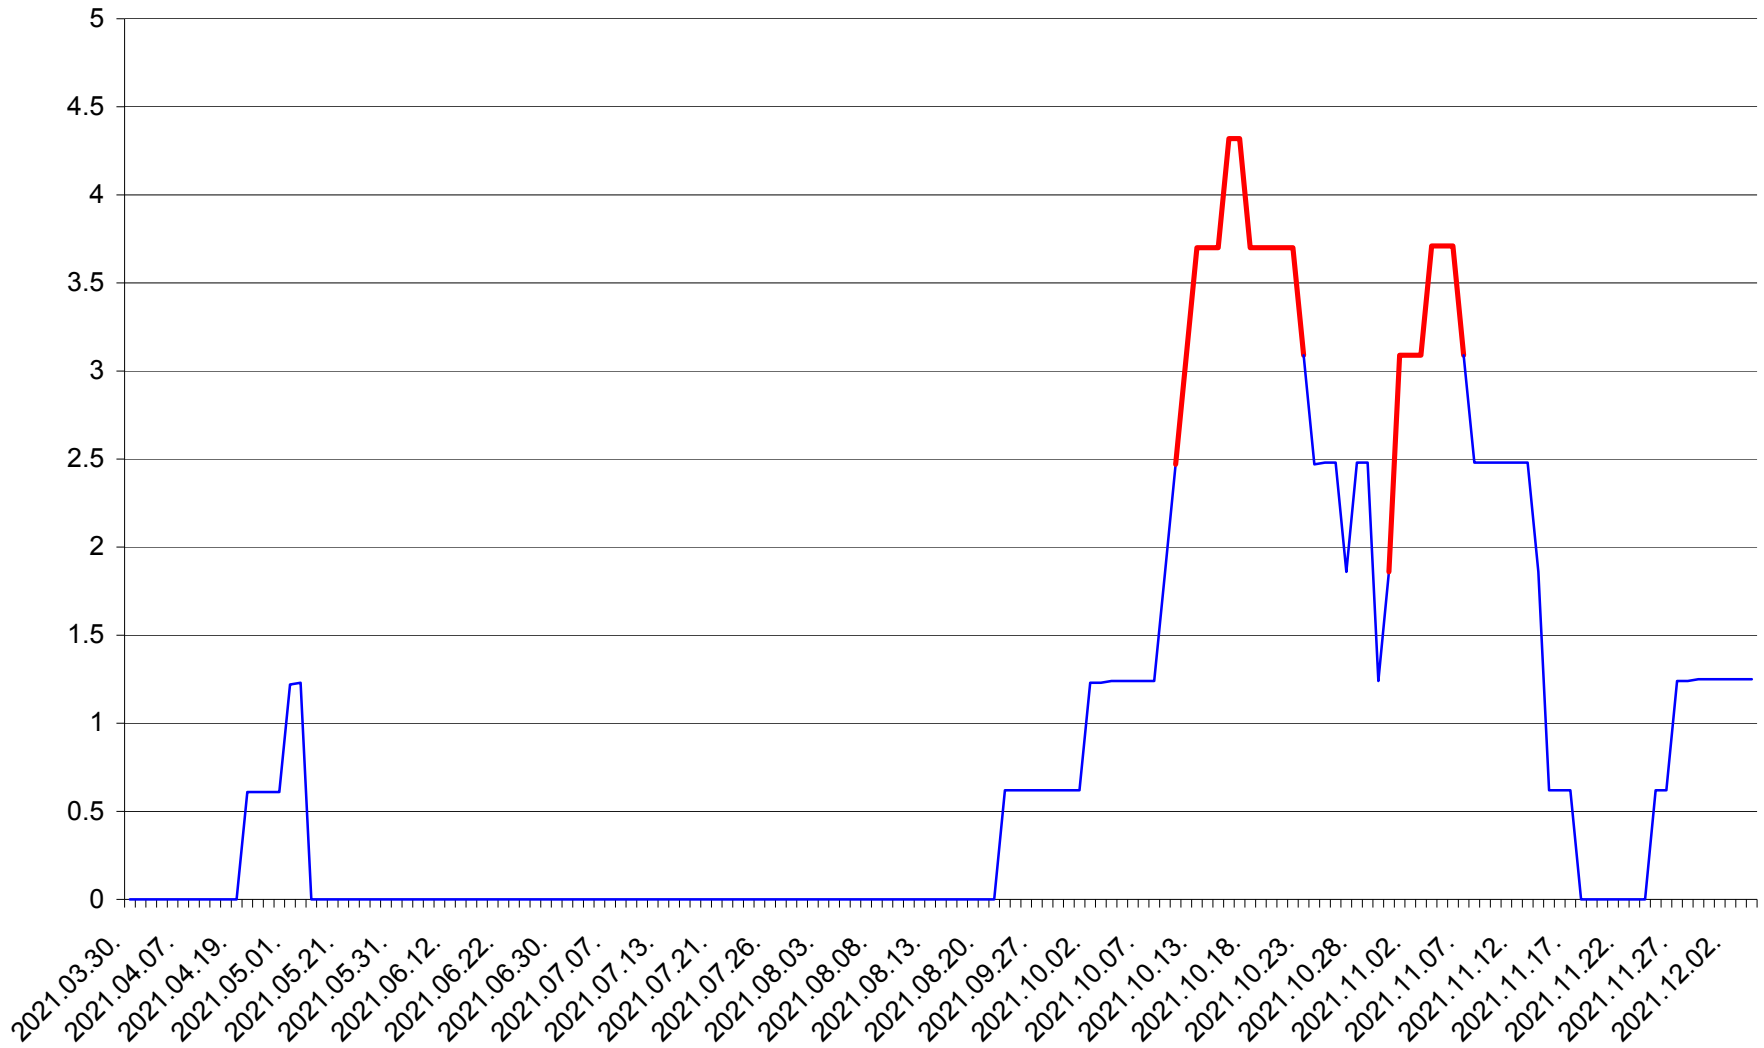

PLĂIEȘII DE JOS - Evolutia incidentei cumulate pe 14 zile la ‰ de locuitori
2021.03.30. - 2021.12.04.

PORUMBENI - Evolutia incidentei cumulate pe 14 zile la ‰ de locuitori
2021.03.30. - 2021.12.04.

PRAID - Evolutia incidentei cumulate pe 14 zile la ‰ de locuitori
2021.03.30. - 2021.12.04.

RACU - Evolutia incidentei cumulate pe 14 zile la ‰ de locuitori
2021.03.30. - 2021.12.04.

REMETEA - Evolutia incidentei cumulate pe 14 zile la ‰ de locuitori
2021.03.30. - 2021.12.04.

SĂCEL - Evolutia incidentei cumulate pe 14 zile la ‰ de locuitori
2021.03.30. - 2021.12.04.