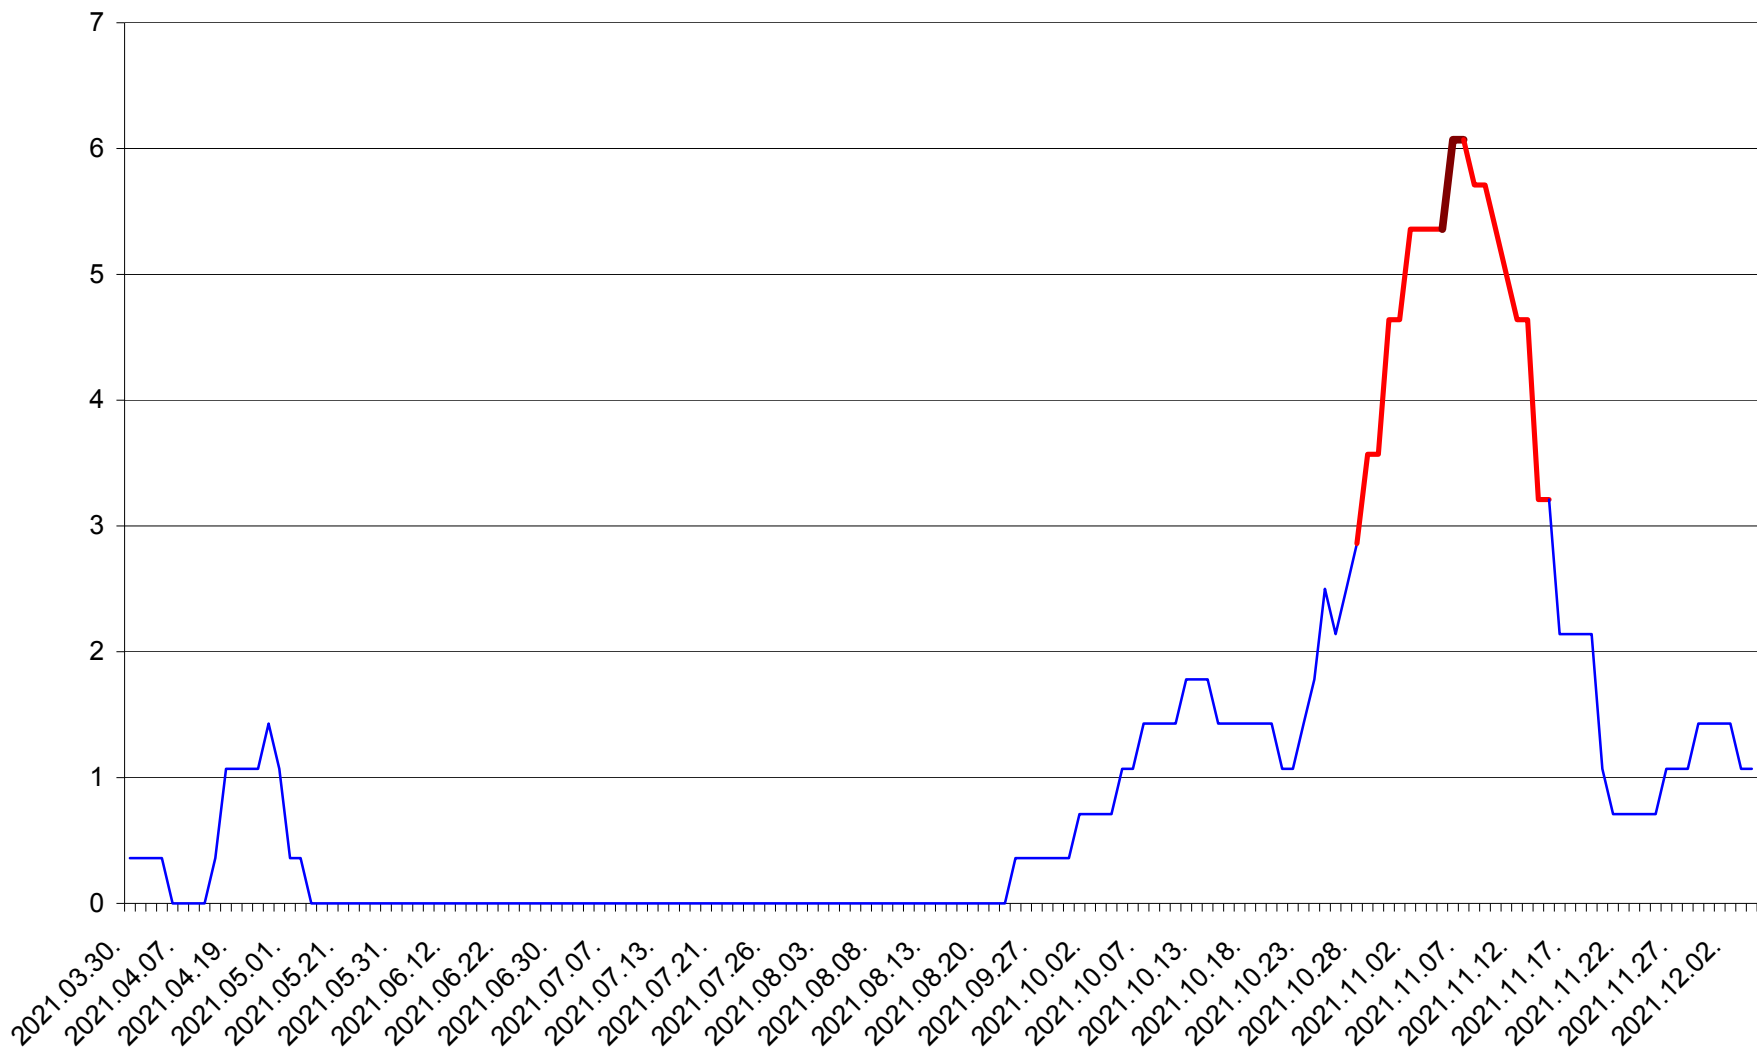

ȘIMONEȘTI - Evolutia incidentei cumulate pe 14 zile la ‰ de locuitori
2021.03.30. - 2021.12.04.