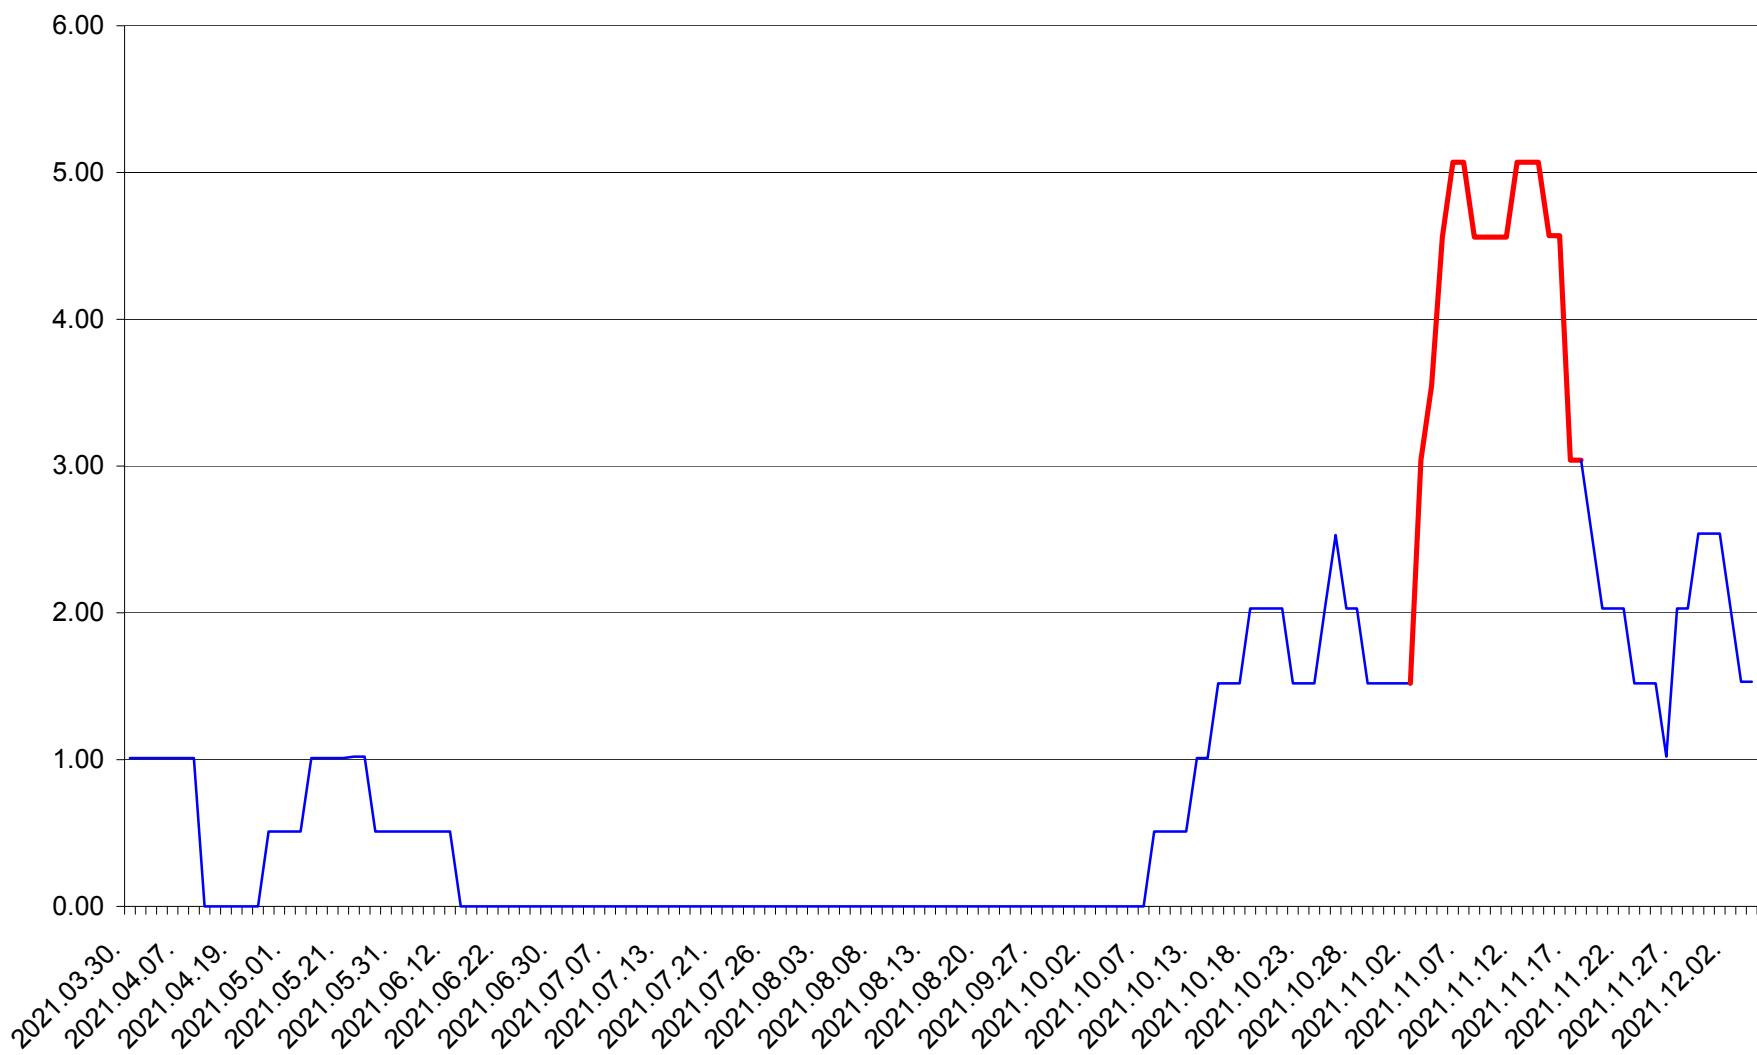

TUȘNAD - Evolutia incidentei cumulate pe 14 zile la ‰ de locuitori
2021.03.30. - 2021.12.04.

ULIEȘ - Evolutia incidentei cumulate pe 14 zile la ‰ de locuitori
2021.03.30. - 2021.12.04.

VĂRȘAG - Evolutia incidentei cumulate pe 14 zile la ‰ de locuitori
2021.03.30. - 2021.12.04.

ORAȘ VLĂHIȚA - Evolutia incidentei cumulate pe 14 zile la ‰ de locuitori
2021.03.30. - 2021.12.04.

VOȘLĂBENI - Evolutia incidentei cumulate pe 14 zile la ‰ de locuitori
2021.03.30. - 2021.12.04.

ZETEA - Evolutia incidentei cumulate pe 14 zile la ‰ de locuitori
2021.03.30. - 2021.12.04.