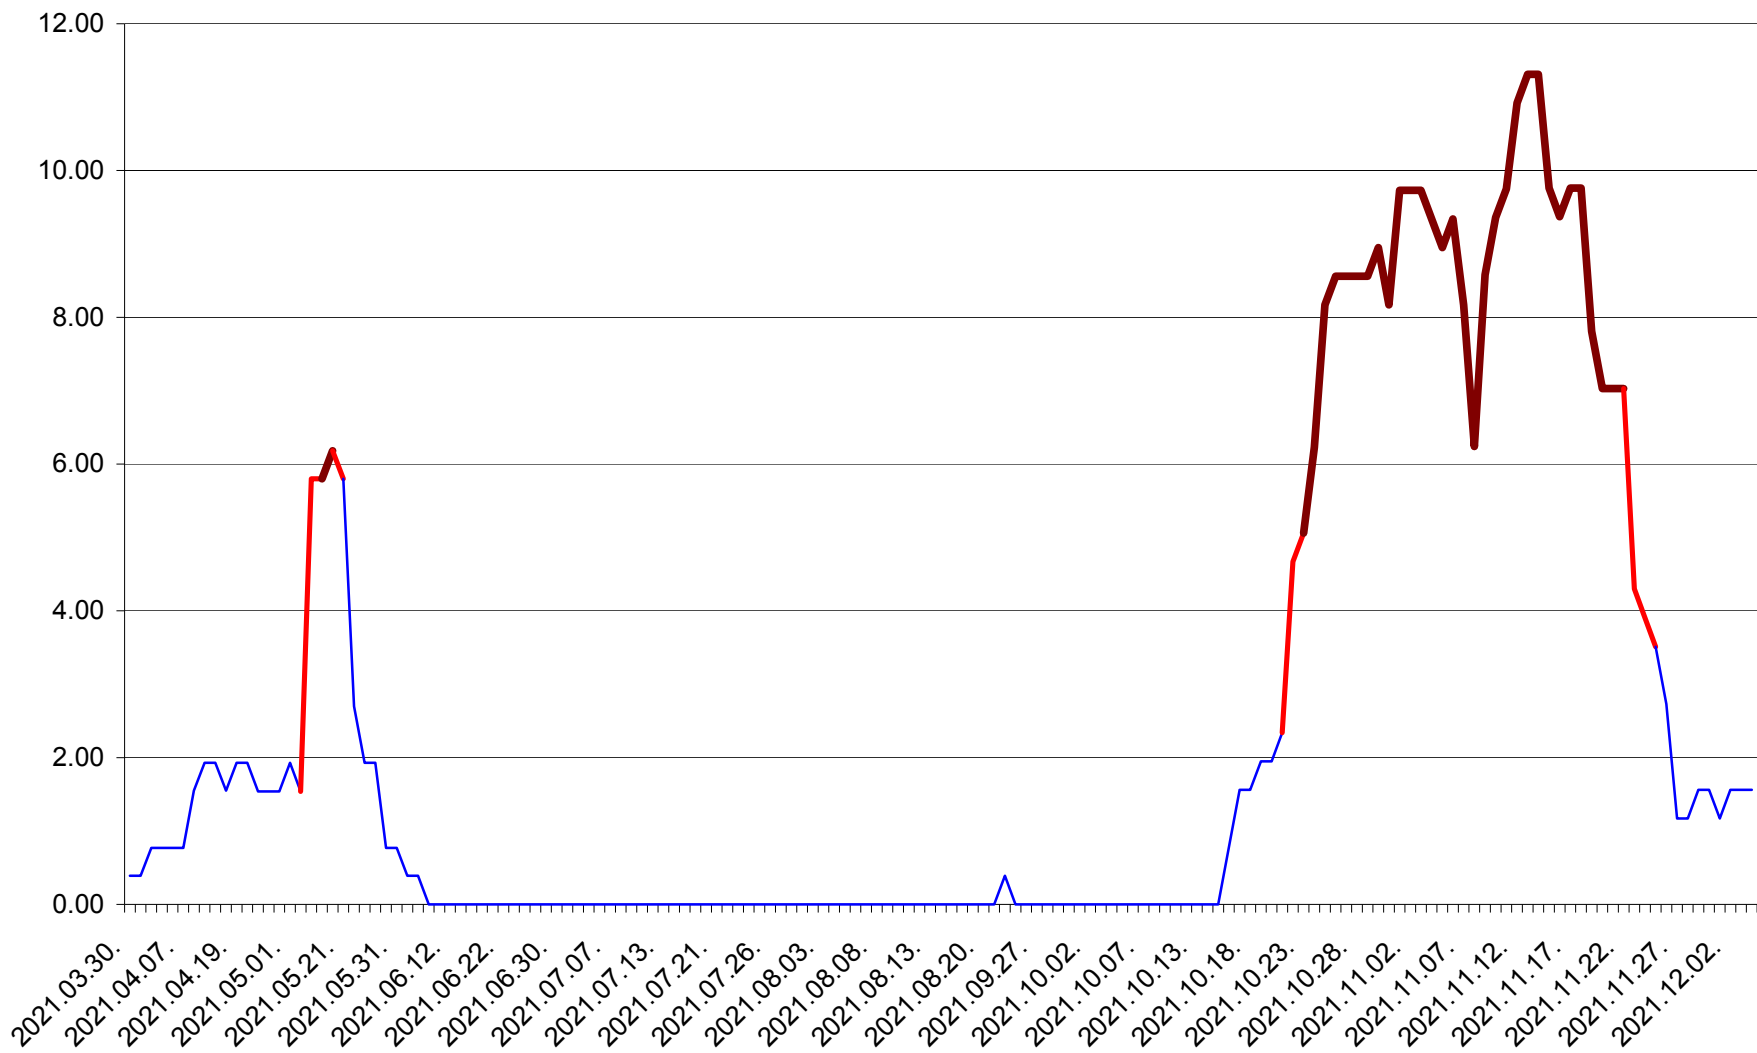

ATID - Evolutia incidentei cumulate pe 14 zile la ‰ de locuitori
2021.03.30. - 2021.12.04.

AVRĂMEȘTI - Evolutia incidentei cumulate pe 14 zile la ‰ de locuitori
2021.03.30. - 2021.12.04.

ORAȘ BĂILE TUȘNAD - Evolutia incidentei cumulate pe 14 zile la ‰ de locuitori
2021.03.30. - 2021.12.04.

ORAȘ BĂLAN - Evolutia incidentei cumulate pe 14 zile la ‰ de locuitori
2021.03.30. - 2021.12.04.

BILBOR - Evolutia incidentei cumulate pe 14 zile la ‰ de locuitori
2021.03.30. - 2021.12.04.

ORAȘ BORSEC - Evolutia incidentei cumulate pe 14 zile la ‰ de locuitori
2021.03.30. - 2021.12.04.

BRĂDEȘTI - Evolutia incidentei cumulate pe 14 zile la ‰ de locuitori
2021.03.30. - 2021.12.04.

CĂPÂLNIȚA - Evolutia incidentei cumulate pe 14 zile la ‰ de locuitori
2021.03.30. - 2021.12.04.

CÂRȚA - Evolutia incidentei cumulate pe 14 zile la ‰ de locuitori
2021.03.30. - 2021.12.04.