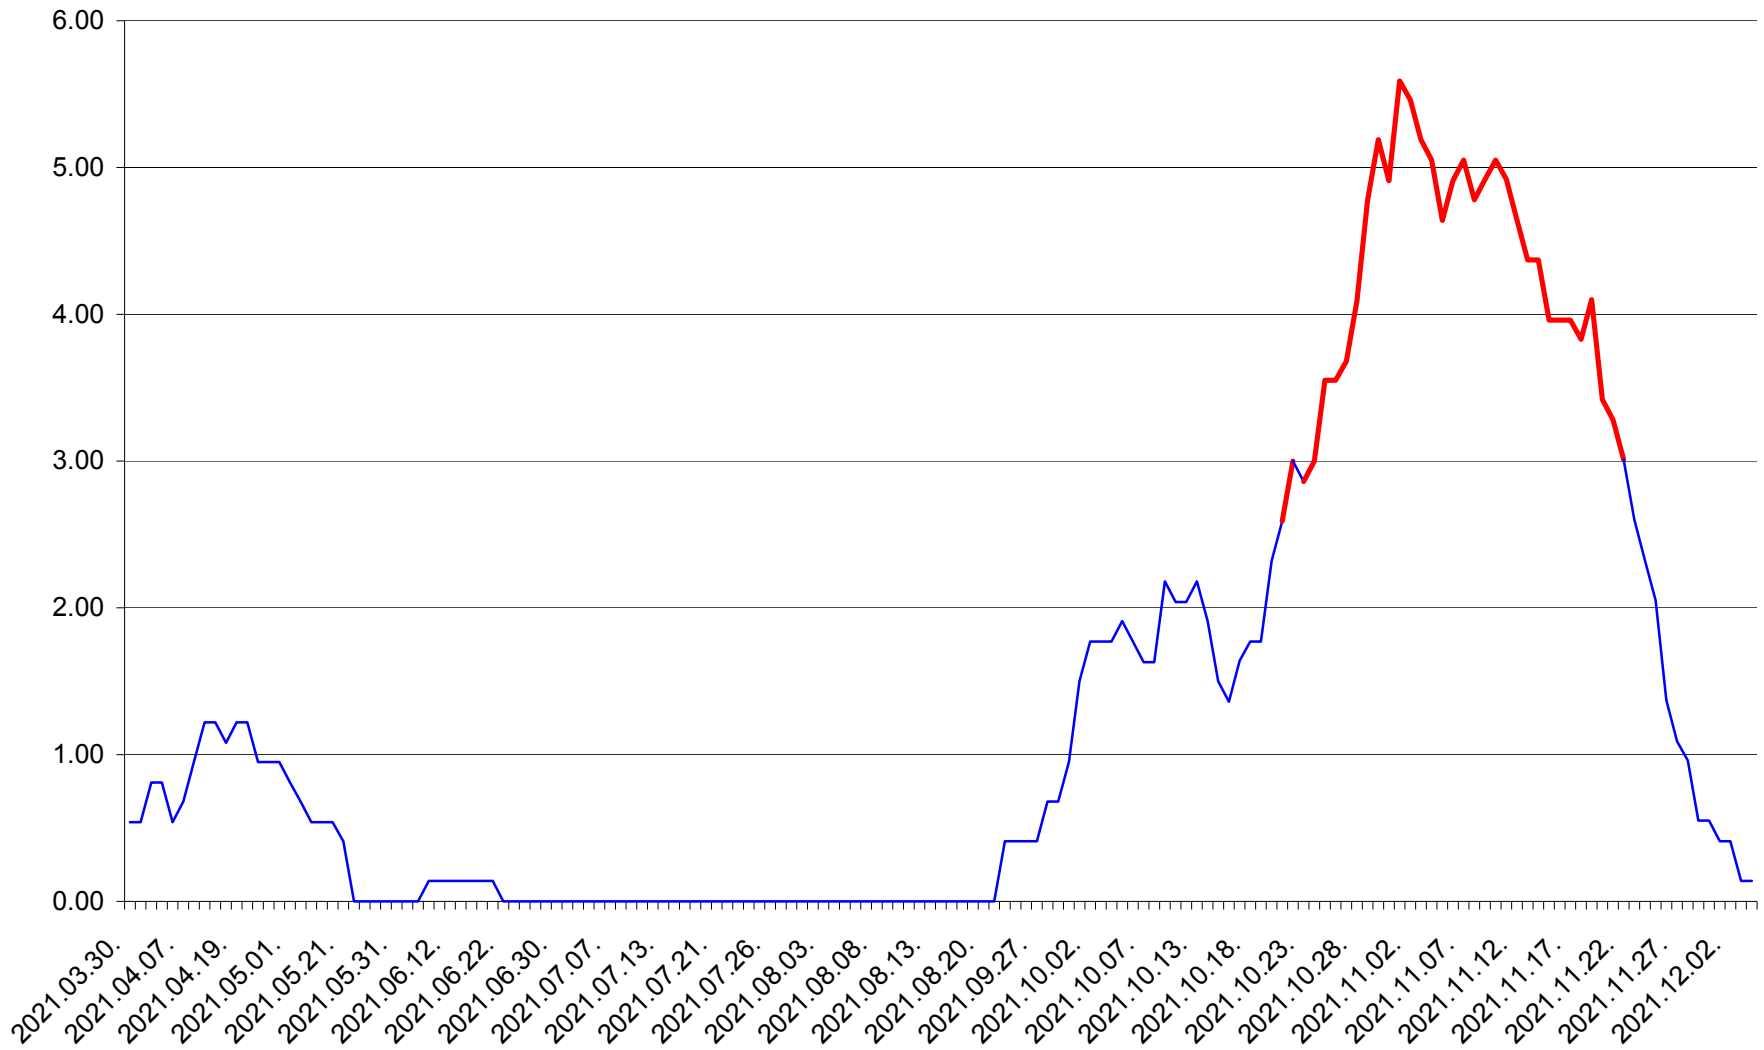

ATID - Evolutia incidentei cumulate pe 14 zile la ‰ de locuitori
2021.03.30. - 2021.12.04.

AVRĂMEȘTI - Evolutia incidentei cumulate pe 14 zile la ‰ de locuitori
2021.03.30. - 2021.12.04.

ORAȘ BĂILE TUȘNAD - Evolutia incidentei cumulate pe 14 zile la ‰ de locuitori
2021.03.30. - 2021.12.04.

ORAȘ BĂLAN - Evolutia incidentei cumulate pe 14 zile la ‰ de locuitori
2021.03.30. - 2021.12.04.

BILBOR - Evolutia incidentei cumulate pe 14 zile la ‰ de locuitori
2021.03.30. - 2021.12.04.

ORAȘ BORSEC - Evolutia incidentei cumulate pe 14 zile la ‰ de locuitori
2021.03.30. - 2021.12.04.

BRĂDEȘTI - Evolutia incidentei cumulate pe 14 zile la ‰ de locuitori
2021.03.30. - 2021.12.04.

CĂPÂLNIȚA - Evolutia incidentei cumulate pe 14 zile la ‰ de locuitori
2021.03.30. - 2021.12.04.

CÂRȚA - Evolutia incidentei cumulate pe 14 zile la ‰ de locuitori
2021.03.30. - 2021.12.04.