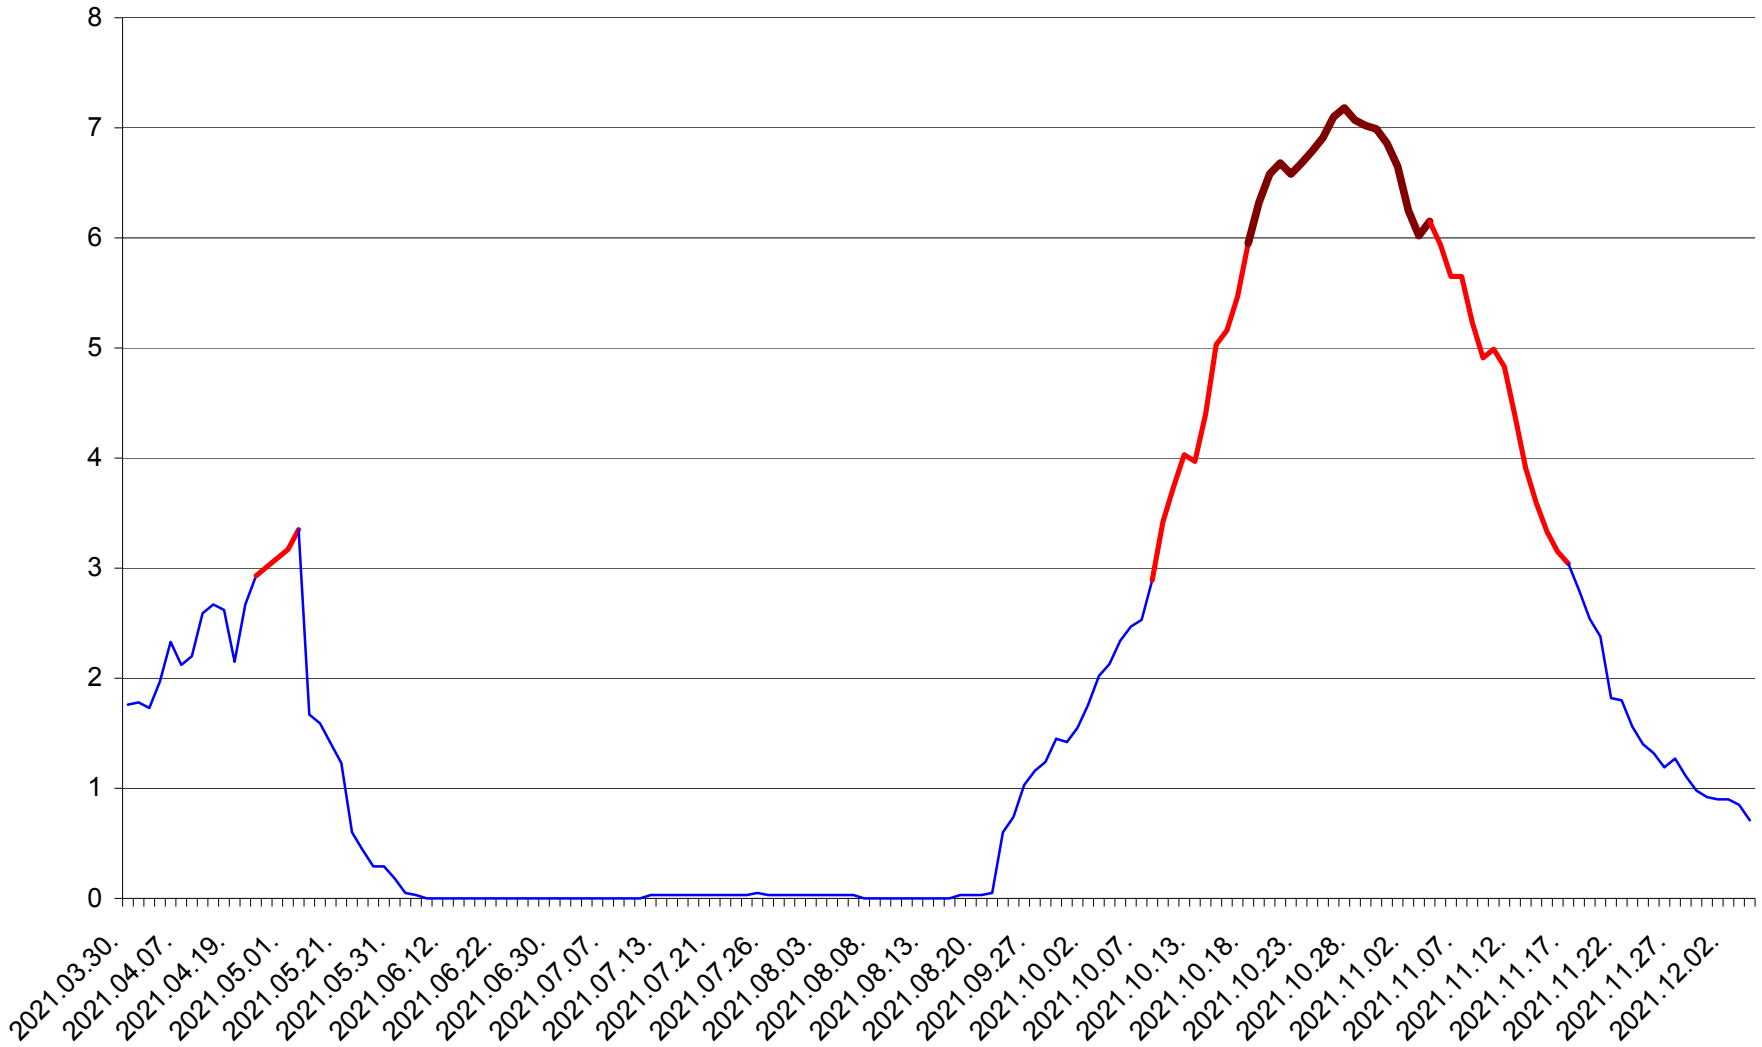

PĂULENI-CIUC - Evolutia incidentei cumulate pe 14 zile la % de locuitori
2021.03.30. - 2021.12.04.