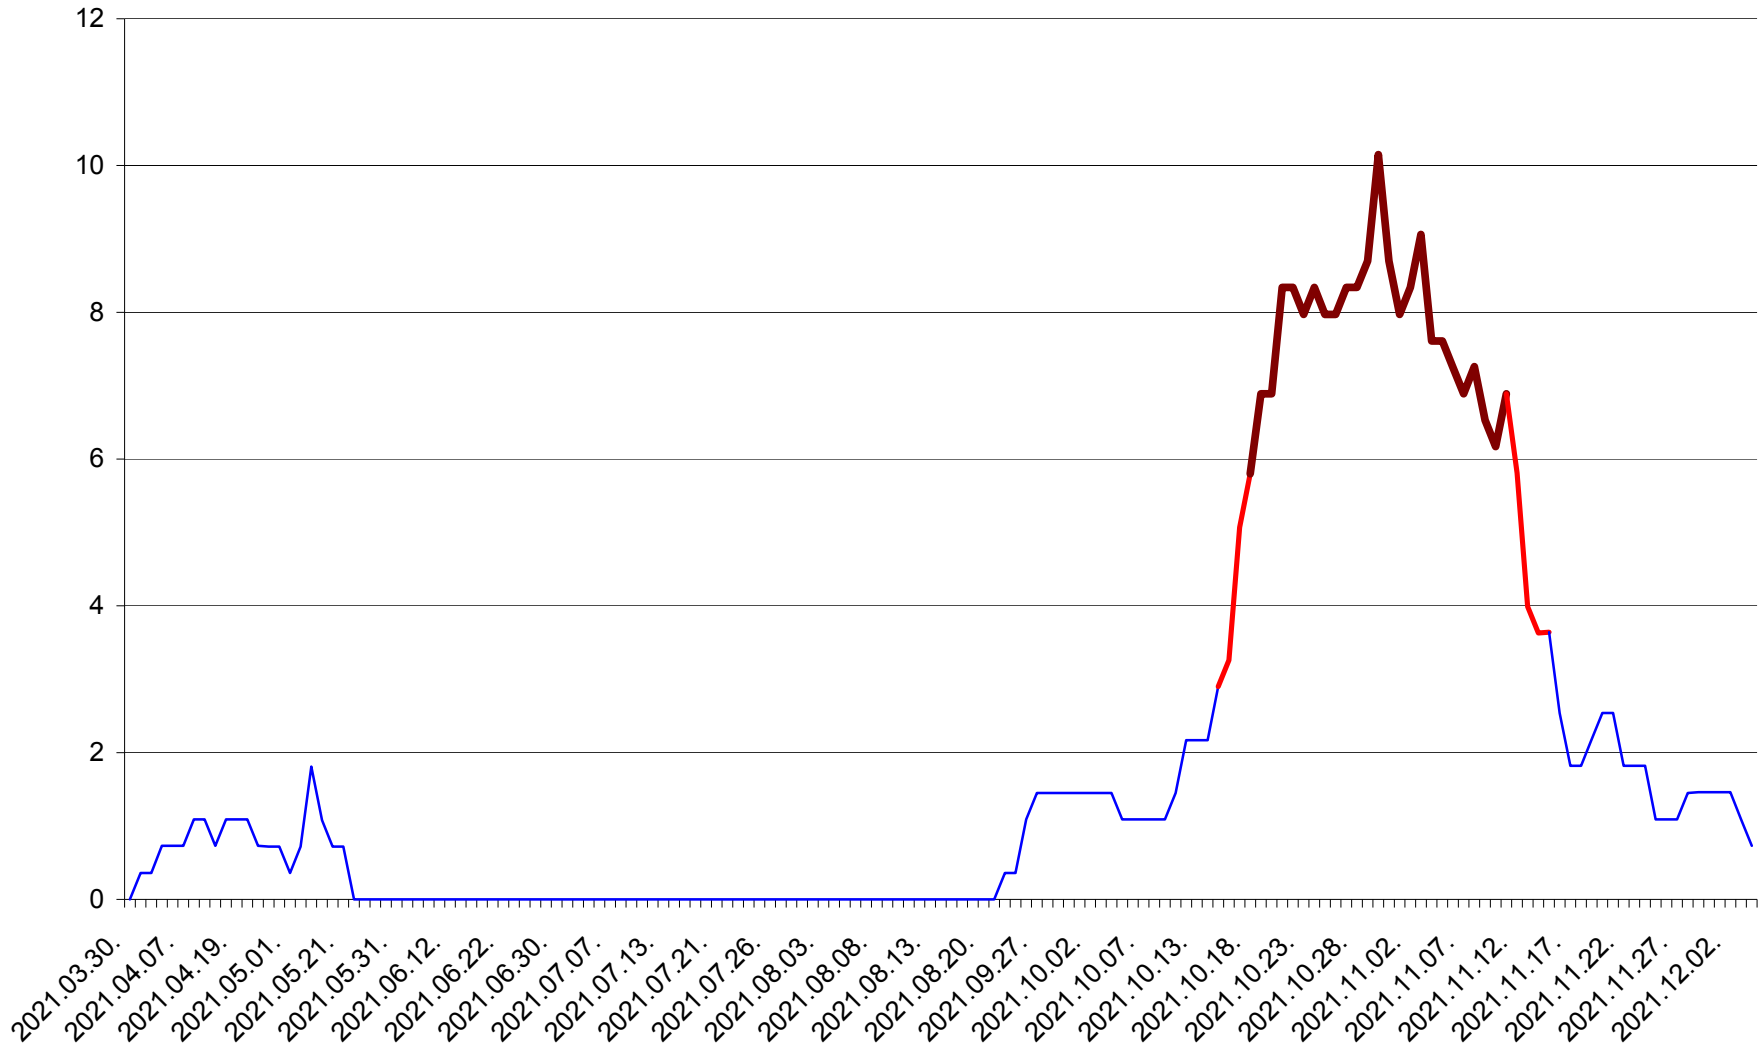

MĂRTINIȘ - Evolutia incidentei cumulate pe 14 zile la ‰ de locuitori
2021.03.30. - 2021.12.04.

MEREȘTI - Evolutia incidentei cumulate pe 14 zile la ‰ de locuitori
2021.03.30. - 2021.12.04.

MUNICIPIUL MIERCUREA-CIUC - Evolutia incidentei cumulate pe 14 zile la ‰ de locuitori
2021.03.30. - 2021.12.04.

MIHĂILENI - Evolutia incidentei cumulate pe 14 zile la ‰ de locuitori
2021.03.30. - 2021.12.04.

MUGENI - Evolutia incidentei cumulate pe 14 zile la ‰ de locuitori
2021.03.30. - 2021.12.04.

OCLAND - Evolutia incidentei cumulate pe 14 zile la ‰ de locuitori
2021.03.30. - 2021.12.04.