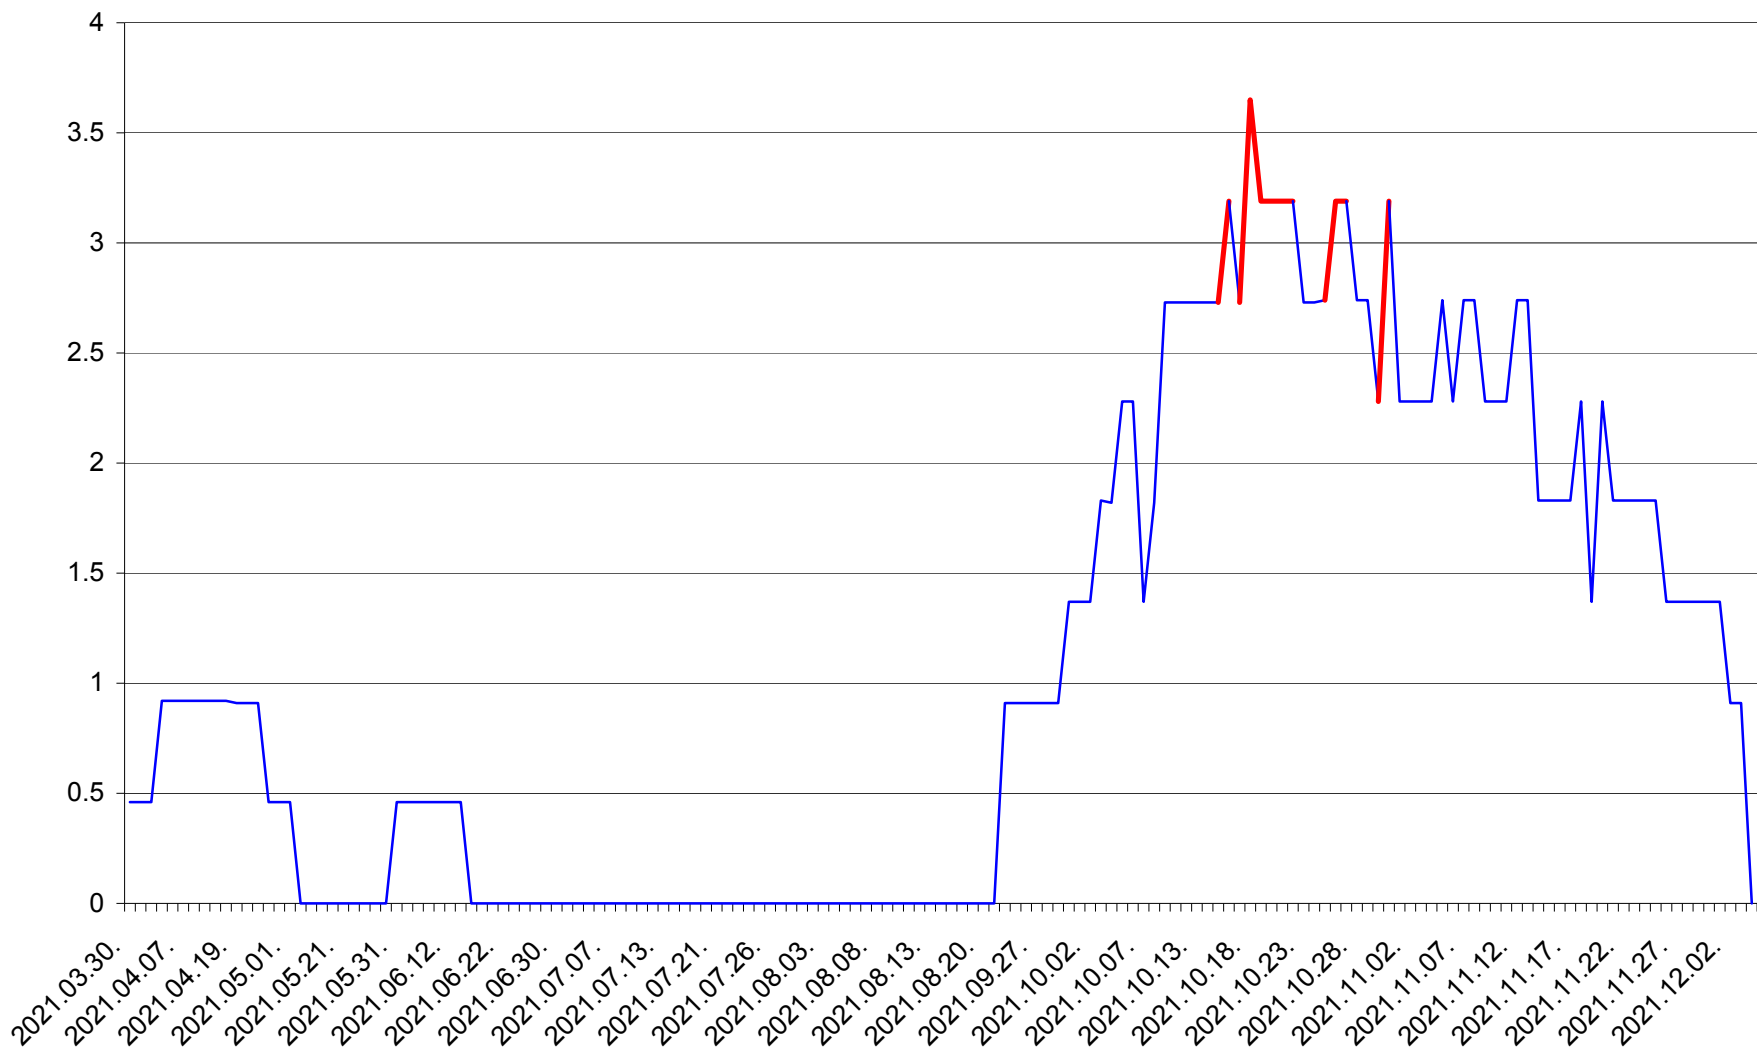

BRĂDEȘTI - Evolutia incidentei cumulate pe 14 zile la ‰ de locuitori
2021.03.30. - 2021.12.04.

CĂPÂLNIȚA - Evolutia incidentei cumulate pe 14 zile la ‰ de locuitori
2021.03.30. - 2021.12.04.

CÂRȚA - Evolutia incidentei cumulate pe 14 zile la ‰ de locuitori
2021.03.30. - 2021.12.04.

CICEU - Evolutia incidentei cumulate pe 14 zile la ‰ de locuitori
2021.03.30. - 2021.12.04.

CIUCSÂNGEORGIU - Evolutia incidentei cumulate pe 14 zile la % de locuitori
2021.03.30. - 2021.12.04.

CIUMANI - Evolutia incidentei cumulate pe 14 zile la ‰ de locuitori
2021.03.30. - 2021.12.04.

CORBU - Evolutia incidentei cumulate pe 14 zile la ‰ de locuitori
2021.03.30. - 2021.12.04.

CORUND - Evolutia incidentei cumulate pe 14 zile la ‰ de locuitori
2021.03.30. - 2021.12.04.

COZMENI - Evolutia incidentei cumulate pe 14 zile la ‰ de locuitori
2021.03.30. - 2021.12.04.

ORAȘ CRISTURU SECUIESC - Evolutia incidentei cumulate pe 14 zile la ‰ de locuitori
2021.03.30. - 2021.12.04.

DĂNEȘTI - Evolutia incidentei cumulate pe 14 zile la ‰ de locuitori
2021.03.30. - 2021.12.04.