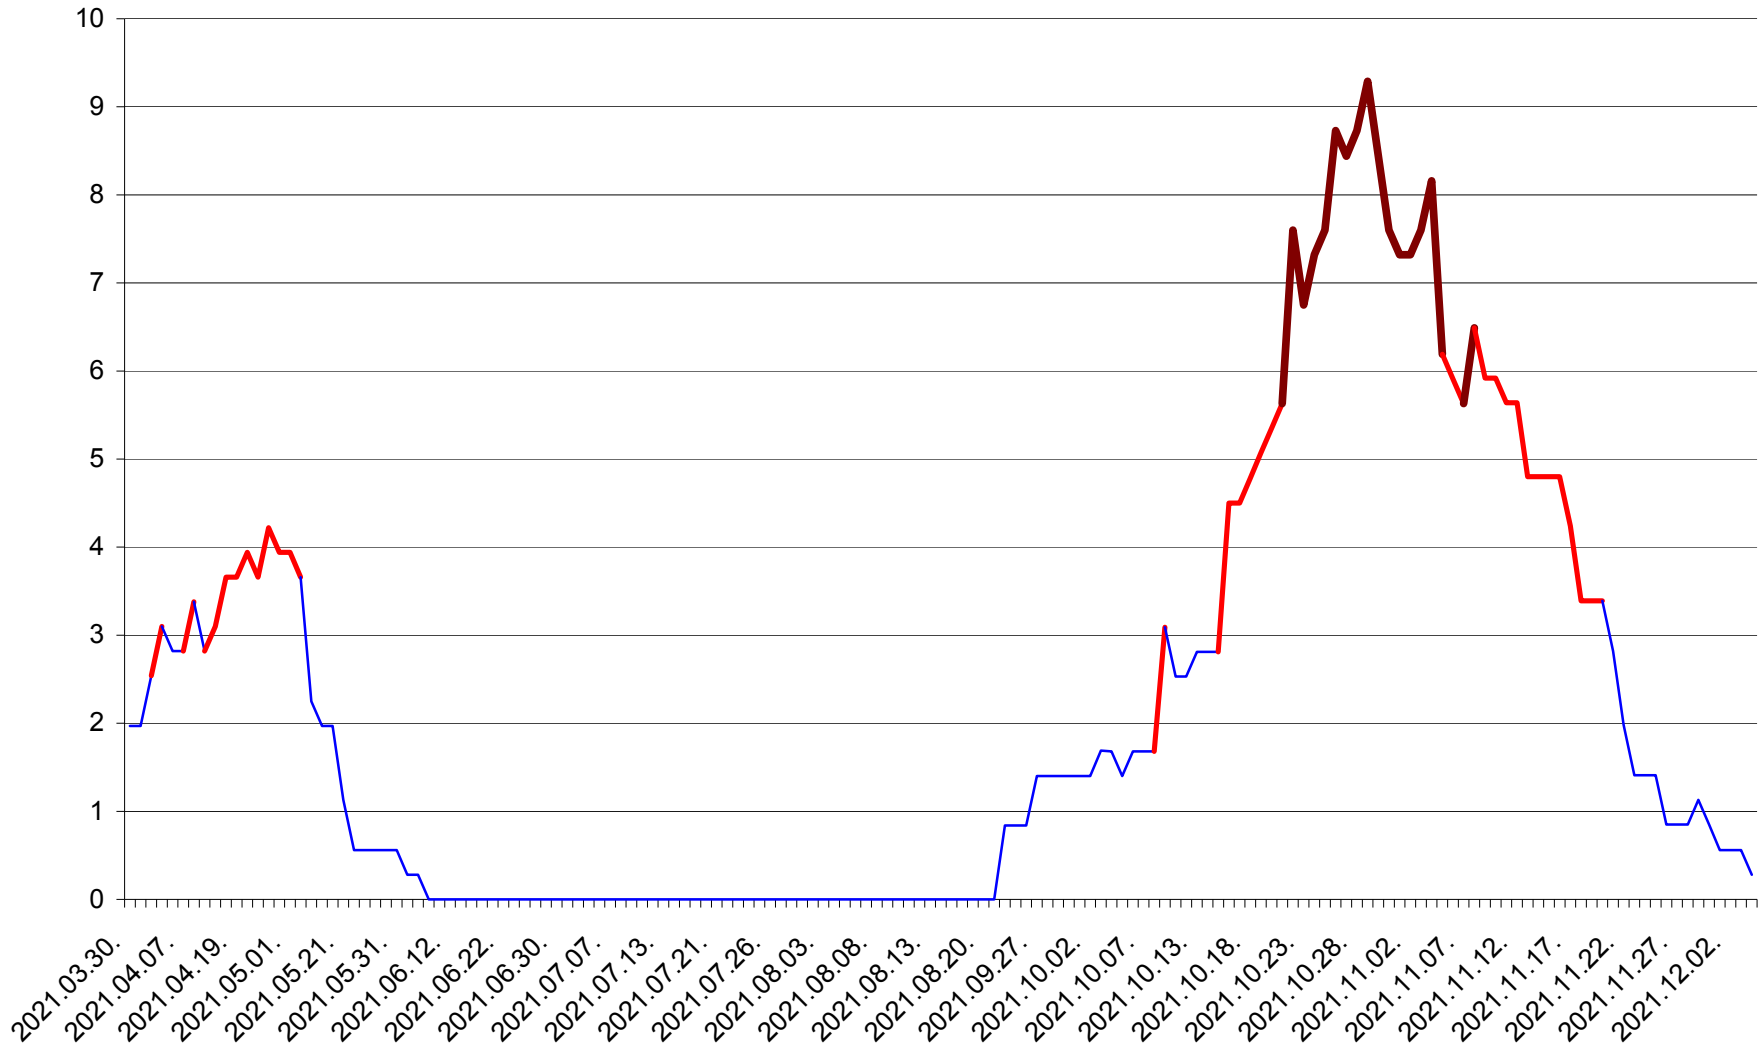

ORAȘ CRISTURU SECUIESC - Evolutia incidentei cumulate pe 14 zile la ‰ de locuitori
2021.03.30. - 2021.12.04.

DĂNEȘTI - Evolutia incidentei cumulate pe 14 zile la ‰ de locuitori
2021.03.30. - 2021.12.04.

DÂRJIU - Evolutia incidentei cumulate pe 14 zile la ‰ de locuitori
2021.03.30. - 2021.12.04.

DEALU - Evolutia incidentei cumulate pe 14 zile la ‰ de locuitori
2021.03.30. - 2021.12.04.

DITRĂU - Evolutia incidentei cumulate pe 14 zile la ‰ de locuitori
2021.03.30. - 2021.12.04.

FELICENI - Evolutia incidentei cumulate pe 14 zile la ‰ de locuitori
2021.03.30. - 2021.12.04.

FRUMOASA - Evolutia incidentei cumulate pe 14 zile la ‰ de locuitori
2021.03.30. - 2021.12.04.

GĂLĂUȚAȘ - Evolutia incidentei cumulate pe 14 zile la ‰ de locuitori
2021.03.30. - 2021.12.04.