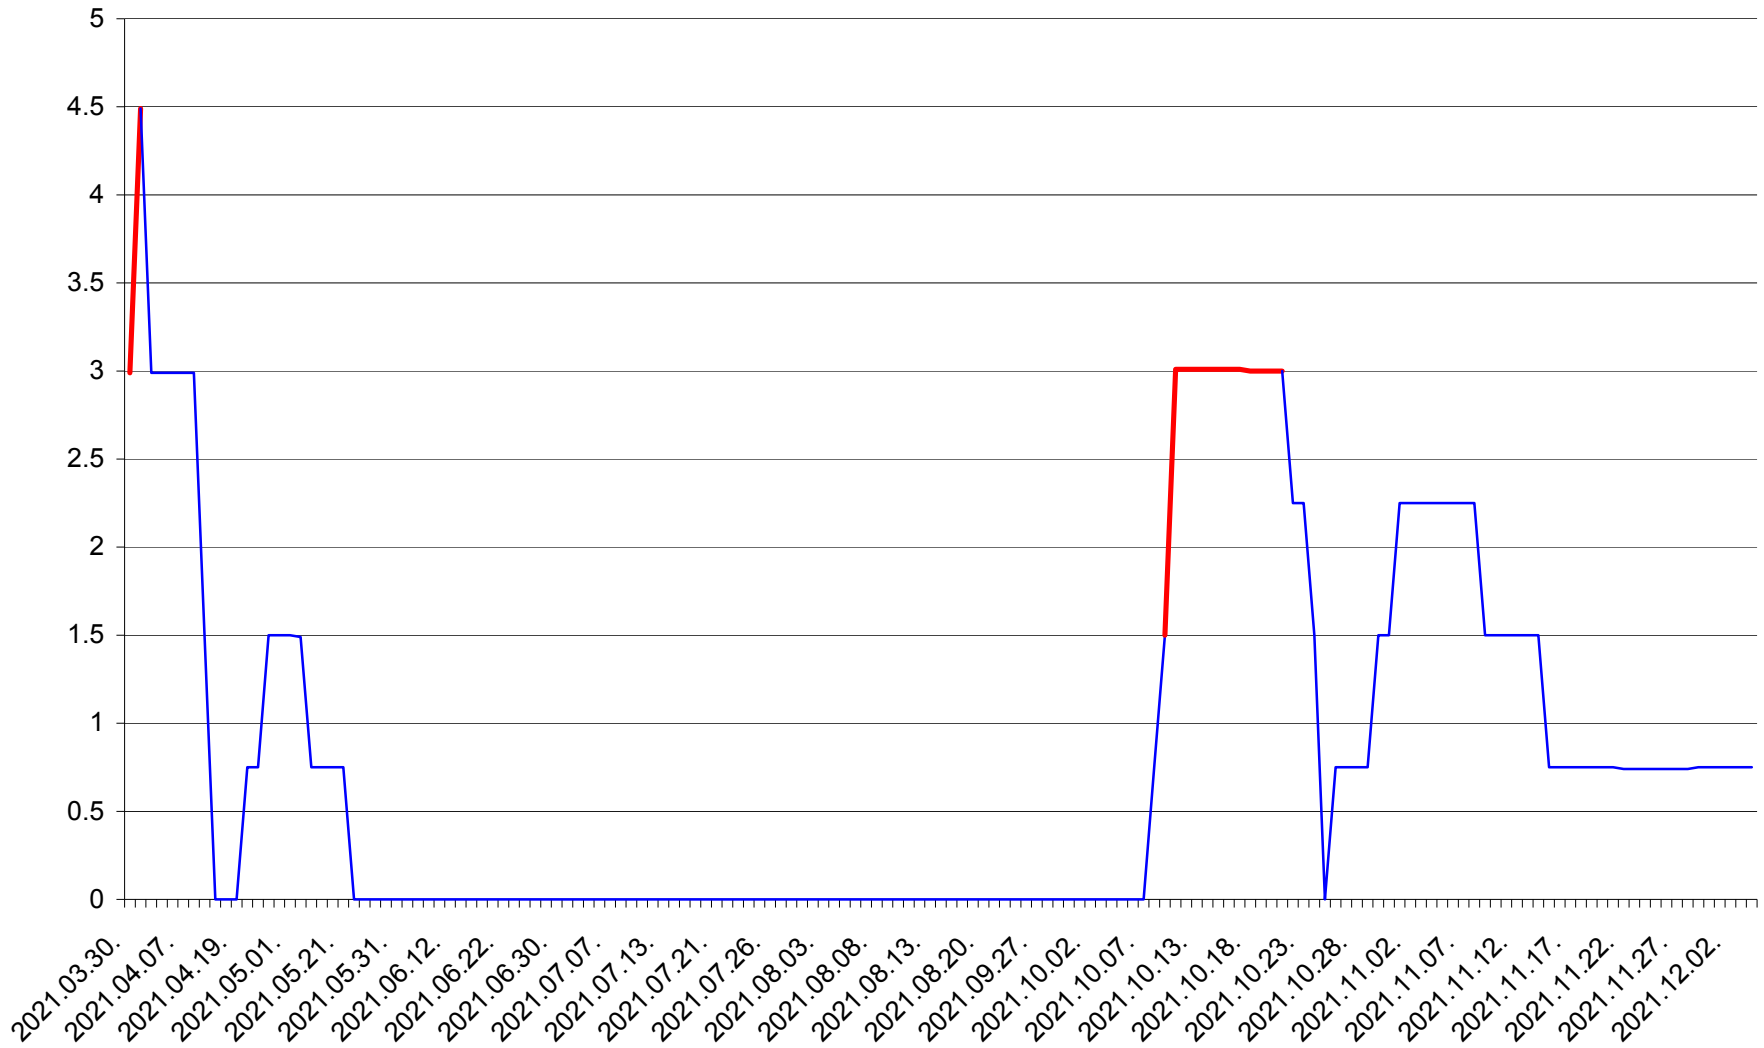

LELICENI - Evolutia incidentei cumulate pe 14 zile la ‰ de locuitori
2021.03.30. - 2021.12.04.

LUETA - Evolutia incidentei cumulate pe 14 zile la ‰ de locuitori
2021.03.30. - 2021.12.04.

LUNCA DE JOS - Evolutia incidentei cumulate pe 14 zile la ‰ de locuitori
2021.03.30. - 2021.12.04.

LUNCA DE SUS - Evolutia incidentei cumulate pe 14 zile la ‰ de locuitori
2021.03.30. - 2021.12.04.

LUPENI - Evolutia incidentei cumulate pe 14 zile la ‰ de locuitori
2021.03.30. - 2021.12.04.

MĂDĂRAȘ - Evolutia incidentei cumulate pe 14 zile la ‰ de locuitori
2021.03.30. - 2021.12.04.

MĂRTINIȘ - Evolutia incidentei cumulate pe 14 zile la ‰ de locuitori
2021.03.30. - 2021.12.04.

MEREȘTI - Evolutia incidentei cumulate pe 14 zile la ‰ de locuitori
2021.03.30. - 2021.12.04.

MUNICIPIUL MIERCUREA-CIUC - Evolutia incidentei cumulate pe 14 zile la ‰ de locuitori
2021.03.30. - 2021.12.04.