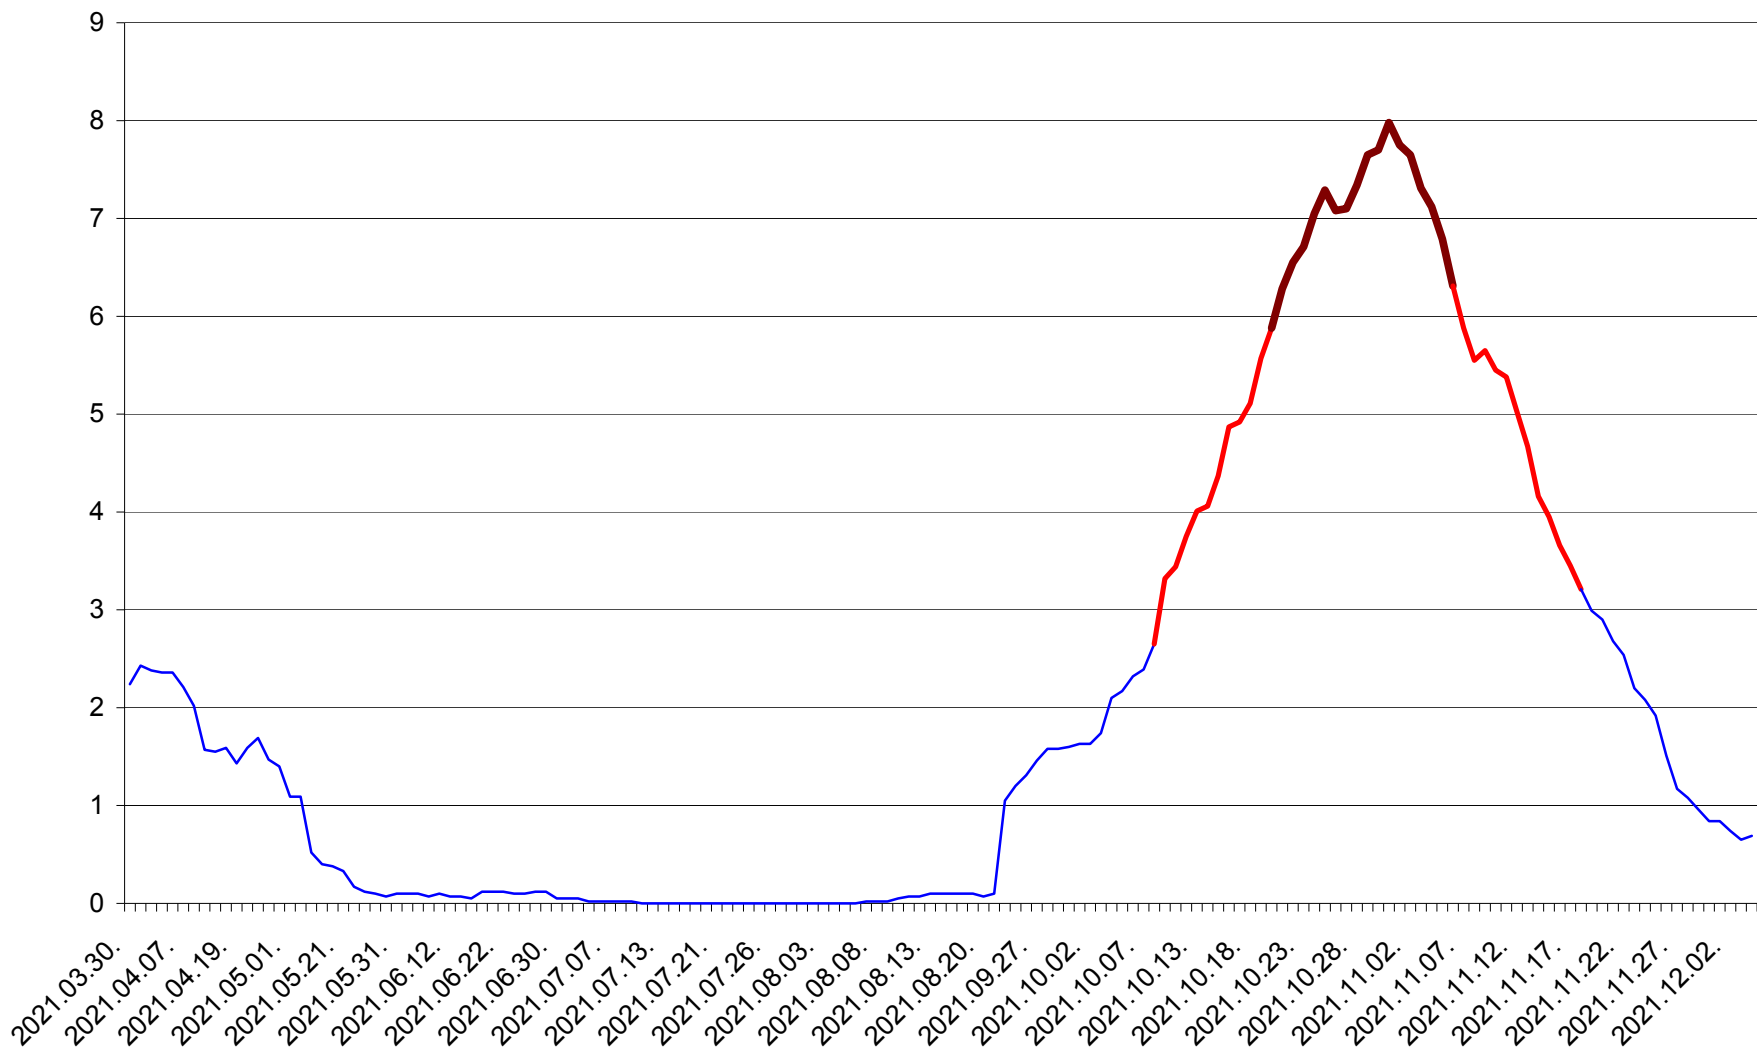

LELICENI - Evolutia incidentei cumulate pe 14 zile la ‰ de locuitori
2021.03.30. - 2021.12.04.

LUETA - Evolutia incidentei cumulate pe 14 zile la ‰ de locuitori
2021.03.30. - 2021.12.04.

LUNCA DE JOS - Evolutia incidentei cumulate pe 14 zile la ‰ de locuitori
2021.03.30. - 2021.12.04.

LUNCA DE SUS - Evolutia incidentei cumulate pe 14 zile la ‰ de locuitori
2021.03.30. - 2021.12.04.

LUPENI - Evolutia incidentei cumulate pe 14 zile la ‰ de locuitori
2021.03.30. - 2021.12.04.

MĂDĂRAȘ - Evolutia incidentei cumulate pe 14 zile la ‰ de locuitori
2021.03.30. - 2021.12.04.

MĂRTINIȘ - Evolutia incidentei cumulate pe 14 zile la ‰ de locuitori
2021.03.30. - 2021.12.04.

MEREȘTI - Evolutia incidentei cumulate pe 14 zile la ‰ de locuitori
2021.03.30. - 2021.12.04.

MUNICIPIUL MIERCUREA-CIUC - Evolutia incidentei cumulate pe 14 zile la ‰ de locuitori
2021.03.30. - 2021.12.04.