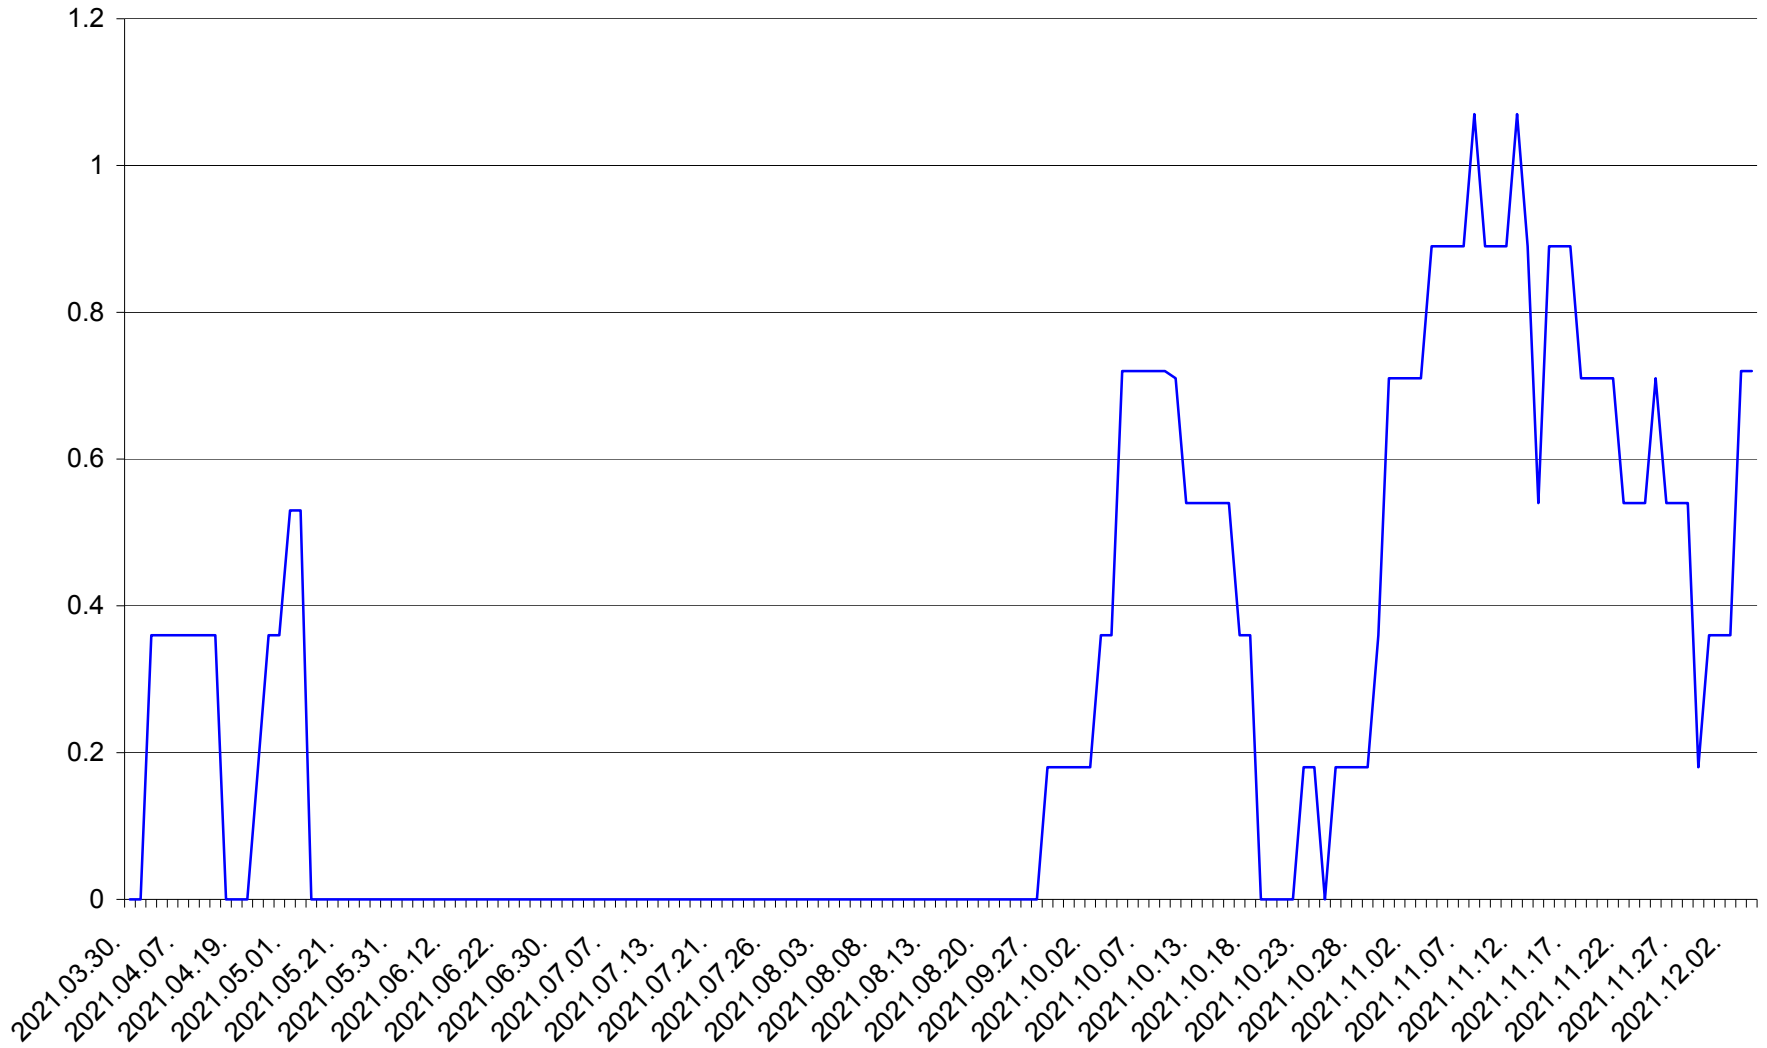

FELICENI - Evolutia incidentei cumulate pe 14 zile la ‰ de locuitori
2021.03.30. - 2021.12.04.

FRUMOASA - Evolutia incidentei cumulate pe 14 zile la ‰ de locuitori
2021.03.30. - 2021.12.04.

GĂLĂUȚAȘ - Evolutia incidentei cumulate pe 14 zile la ‰ de locuitori
2021.03.30. - 2021.12.04.

MUNICIPIUL GHEORGHENI - Evolutia incidentei cumulate pe 14 zile la % de locuitori
2021.03.30. - 2021.12.04.

JOSENI - Evolutia incidentei cumulate pe 14 zile la ‰ de locuitori
2021.03.30. - 2021.12.04.

LĂZAREA - Evolutia incidentei cumulate pe 14 zile la % de locuitori
2021.03.30. - 2021.12.04.

LELICENI - Evolutia incidentei cumulate pe 14 zile la ‰ de locuitori
2021.03.30. - 2021.12.04.

LUETA - Evolutia incidentei cumulate pe 14 zile la ‰ de locuitori
2021.03.30. - 2021.12.04.

LUNCA DE JOS - Evolutia incidentei cumulate pe 14 zile la ‰ de locuitori
2021.03.30. - 2021.12.04.