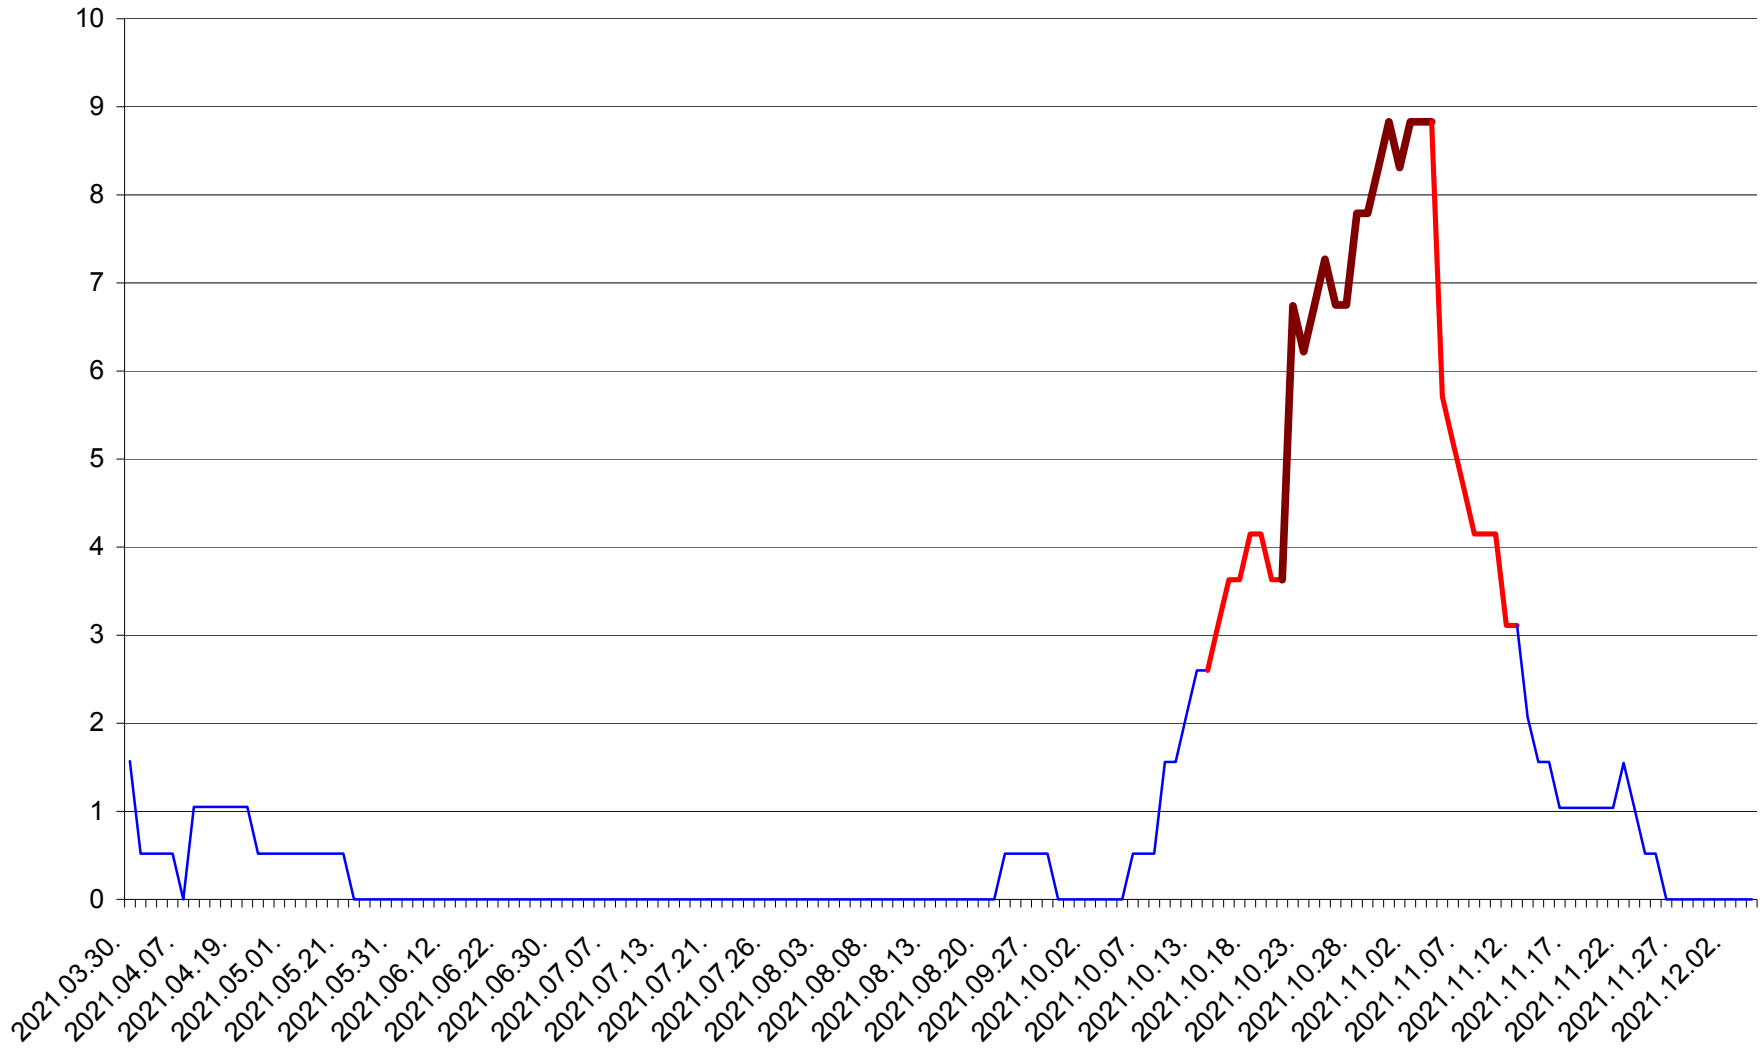

MIHĂILENI - Evolutia incidentei cumulate pe 14 zile la ‰ de locuitori
2021.03.30. - 2021.12.04.

MUGENI - Evolutia incidentei cumulate pe 14 zile la ‰ de locuitori
2021.03.30. - 2021.12.04.

OCLAND - Evolutia incidentei cumulate pe 14 zile la ‰ de locuitori
2021.03.30. - 2021.12.04.

MUNICIPIUL ODORHEIU SECUIESC - Evolutia incidentei cumulate pe 14 zile la ‰ de locuitori
2021.03.30. - 2021.12.04.

PĂULENI-CIUC - Evolutia incidentei cumulate pe 14 zile la % de locuitori
2021.03.30. - 2021.12.04.

PLĂIEȘII DE JOS - Evolutia incidentei cumulate pe 14 zile la ‰ de locuitori
2021.03.30. - 2021.12.04.

PORUMBENI - Evolutia incidentei cumulate pe 14 zile la ‰ de locuitori
2021.03.30. - 2021.12.04.

PRAID - Evolutia incidentei cumulate pe 14 zile la ‰ de locuitori
2021.03.30. - 2021.12.04.