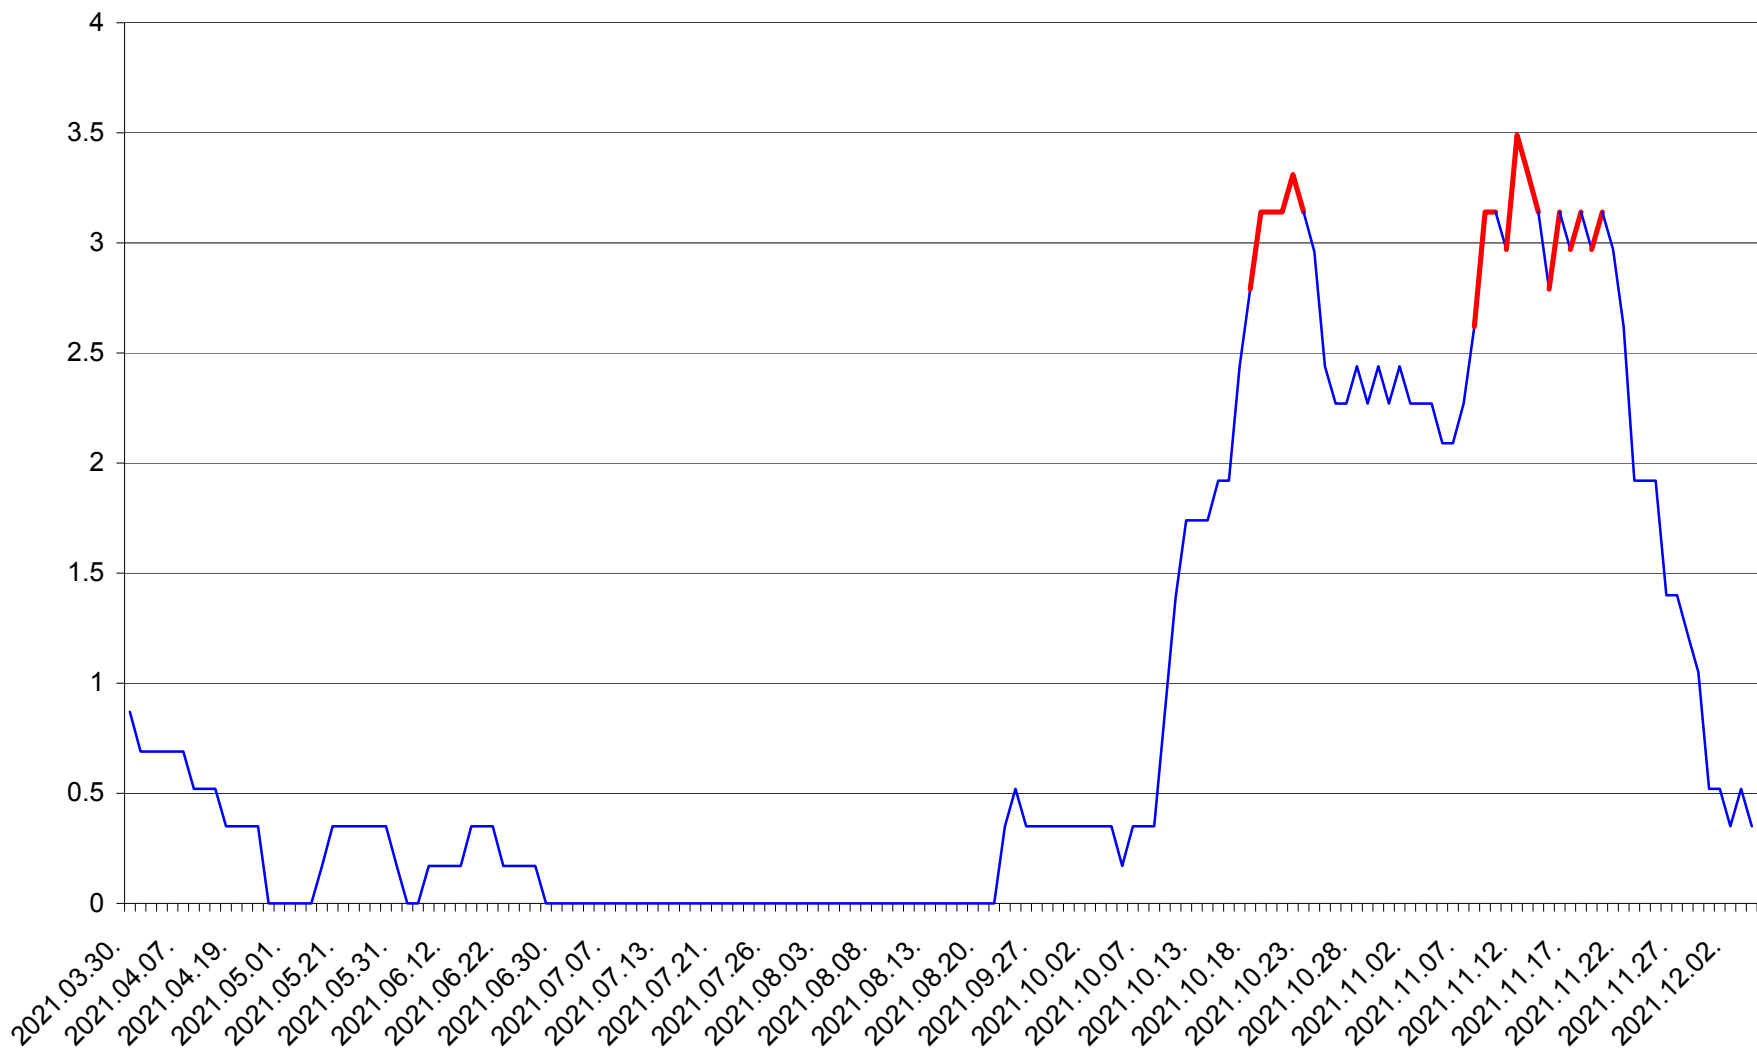

DÂRJIU - Evolutia incidentei cumulate pe 14 zile la ‰ de locuitori
2021.03.30. - 2021.12.04.

DEALU - Evolutia incidentei cumulate pe 14 zile la ‰ de locuitori
2021.03.30. - 2021.12.04.

DITRĂU - Evolutia incidentei cumulate pe 14 zile la ‰ de locuitori
2021.03.30. - 2021.12.04.

FELICENI - Evolutia incidentei cumulate pe 14 zile la ‰ de locuitori
2021.03.30. - 2021.12.04.

FRUMOASA - Evolutia incidentei cumulate pe 14 zile la ‰ de locuitori
2021.03.30. - 2021.12.04.

GĂLĂUȚAȘ - Evolutia incidentei cumulate pe 14 zile la ‰ de locuitori
2021.03.30. - 2021.12.04.

MUNICIPIUL GHEORGHENI - Evolutia incidentei cumulate pe 14 zile la % de locuitori
2021.03.30. - 2021.12.04.

JOSENI - Evolutia incidentei cumulate pe 14 zile la ‰ de locuitori
2021.03.30. - 2021.12.04.

LĂZAREA - Evolutia incidentei cumulate pe 14 zile la % de locuitori
2021.03.30. - 2021.12.04.

LELICENI - Evolutia incidentei cumulate pe 14 zile la ‰ de locuitori
2021.03.30. - 2021.12.04.

LUETA - Evolutia incidentei cumulate pe 14 zile la ‰ de locuitori
2021.03.30. - 2021.12.04.

LUNCA DE JOS - Evolutia incidentei cumulate pe 14 zile la ‰ de locuitori
2021.03.30. - 2021.12.04.