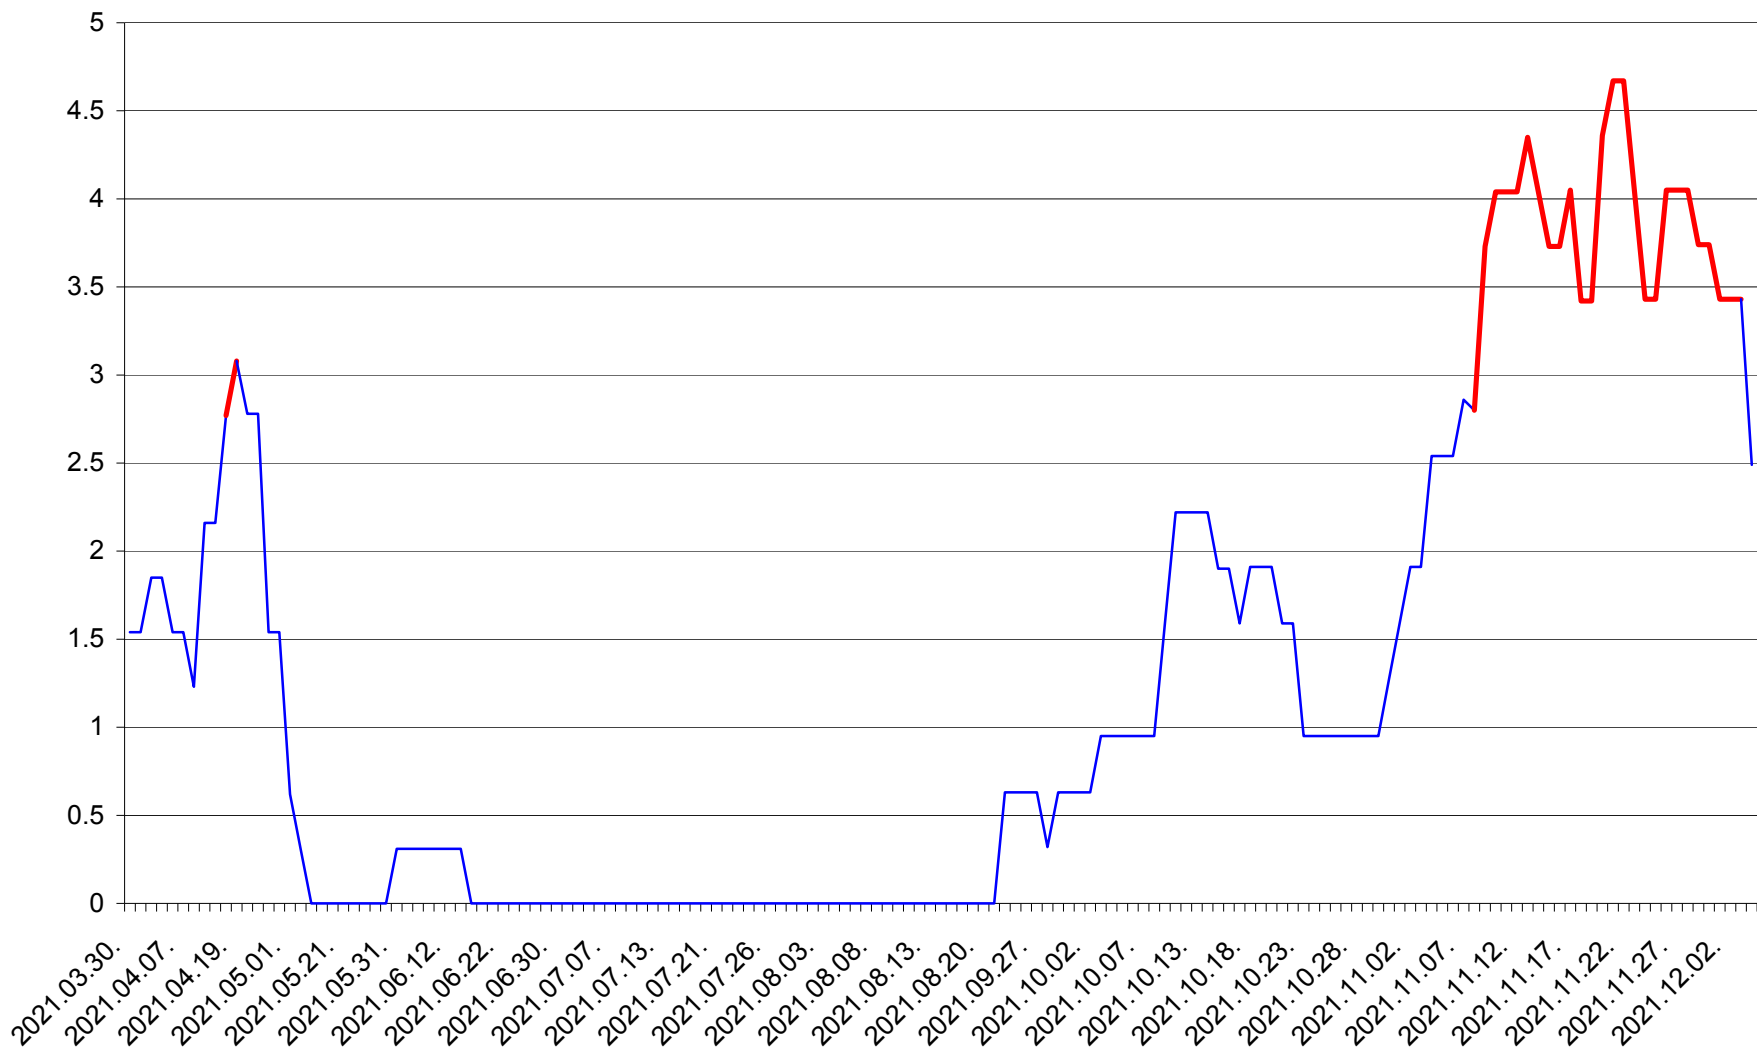

TUȘNAD - Evolutia incidentei cumulate pe 14 zile la ‰ de locuitori
2021.03.30. - 2021.12.04.