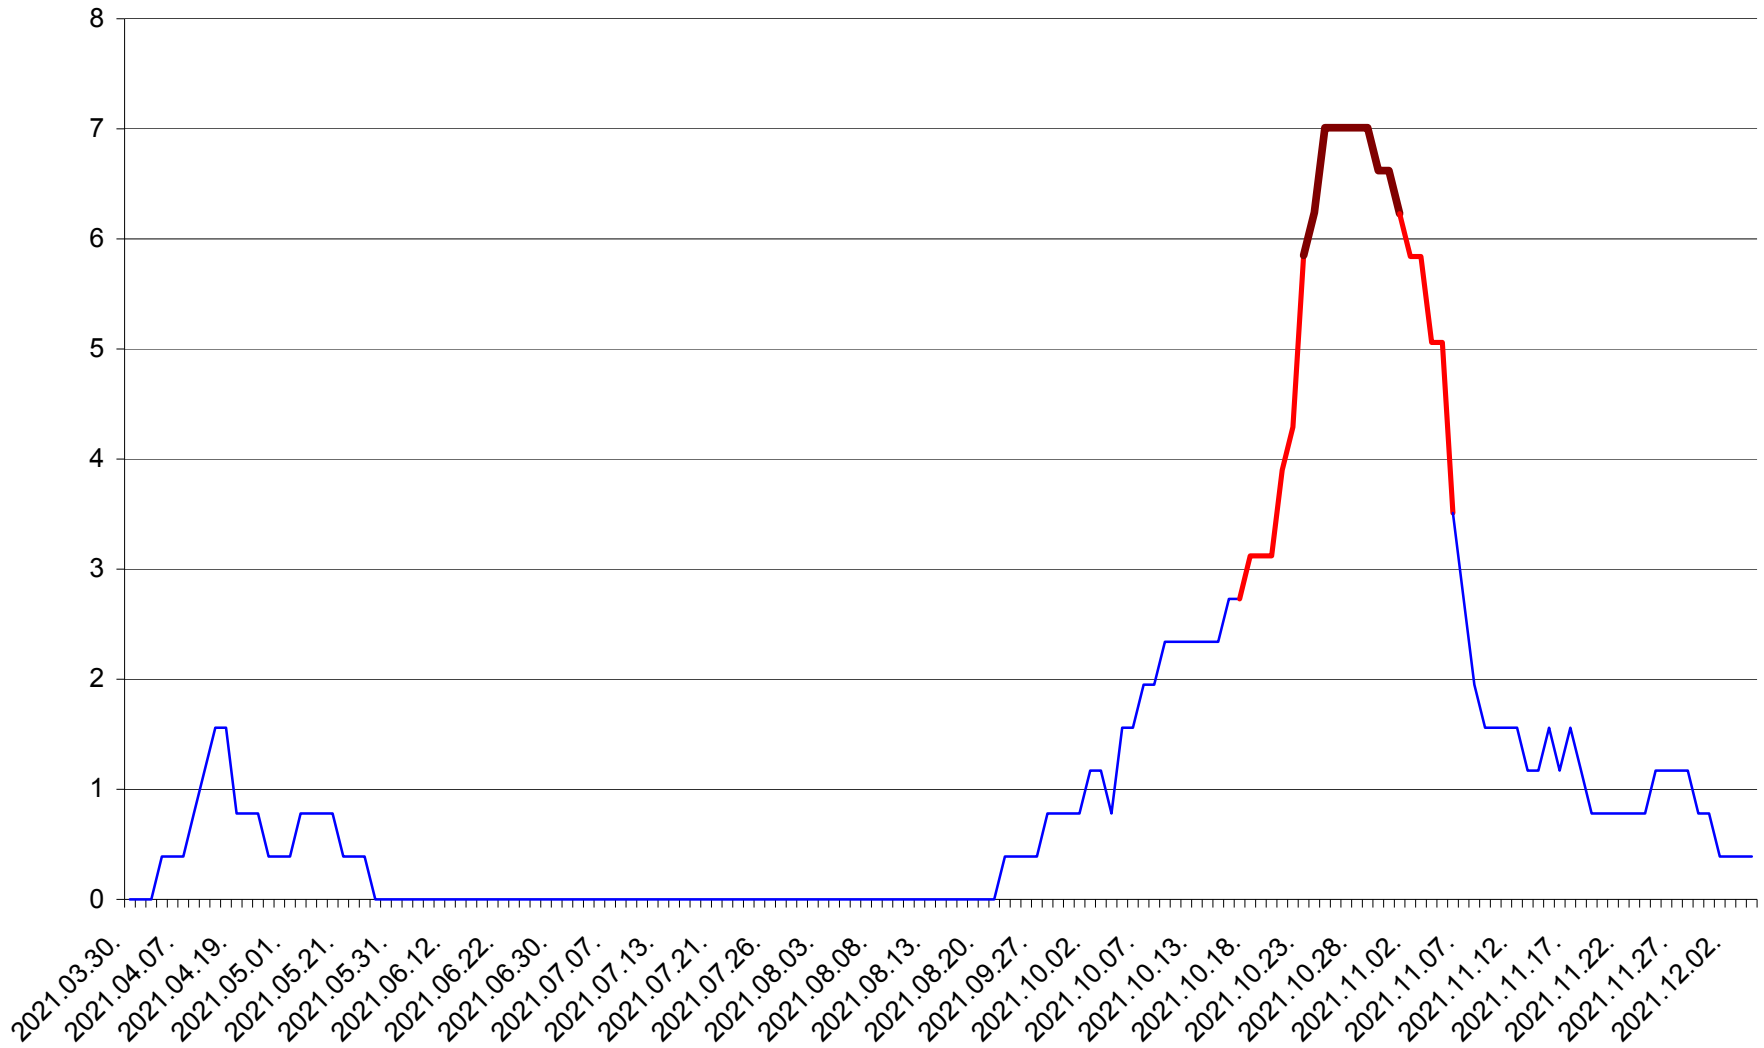

MUNICIPIUL TOPLIȚA - Evolutia incidentei cumulate pe 14 zile la ‰ de locuitori
2021.03.30. - 2021.12.04.