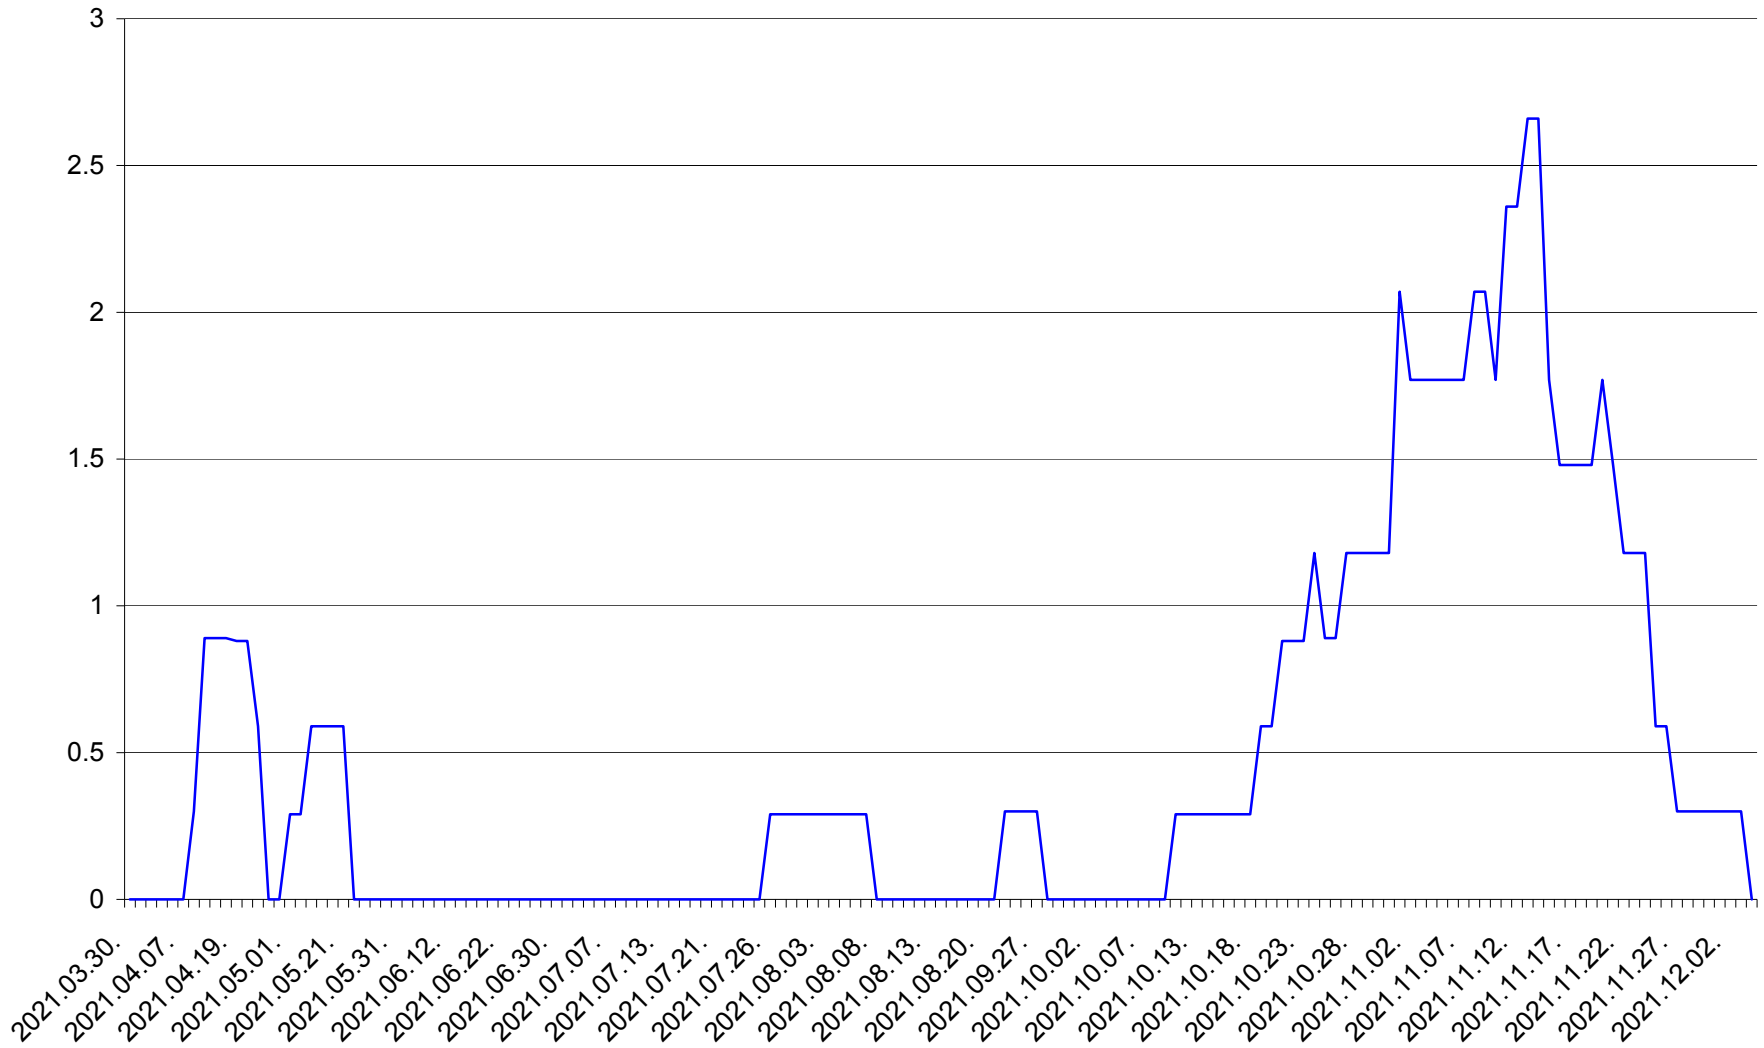

MUNICIPIUL GHEORGHENI - Evolutia incidentei cumulate pe 14 zile la % de locuitori
2021.03.30. - 2021.12.04.

JOSENI - Evolutia incidentei cumulate pe 14 zile la ‰ de locuitori
2021.03.30. - 2021.12.04.

LĂZAREA - Evolutia incidentei cumulate pe 14 zile la % de locuitori
2021.03.30. - 2021.12.04.

LELICENI - Evolutia incidentei cumulate pe 14 zile la ‰ de locuitori
2021.03.30. - 2021.12.04.

LUETA - Evolutia incidentei cumulate pe 14 zile la ‰ de locuitori
2021.03.30. - 2021.12.04.

LUNCA DE JOS - Evolutia incidentei cumulate pe 14 zile la ‰ de locuitori
2021.03.30. - 2021.12.04.

LUNCA DE SUS - Evolutia incidentei cumulate pe 14 zile la ‰ de locuitori
2021.03.30. - 2021.12.04.

LUPENI - Evolutia incidentei cumulate pe 14 zile la ‰ de locuitori
2021.03.30. - 2021.12.04.

MĂDĂRAȘ - Evolutia incidentei cumulate pe 14 zile la ‰ de locuitori
2021.03.30. - 2021.12.04.