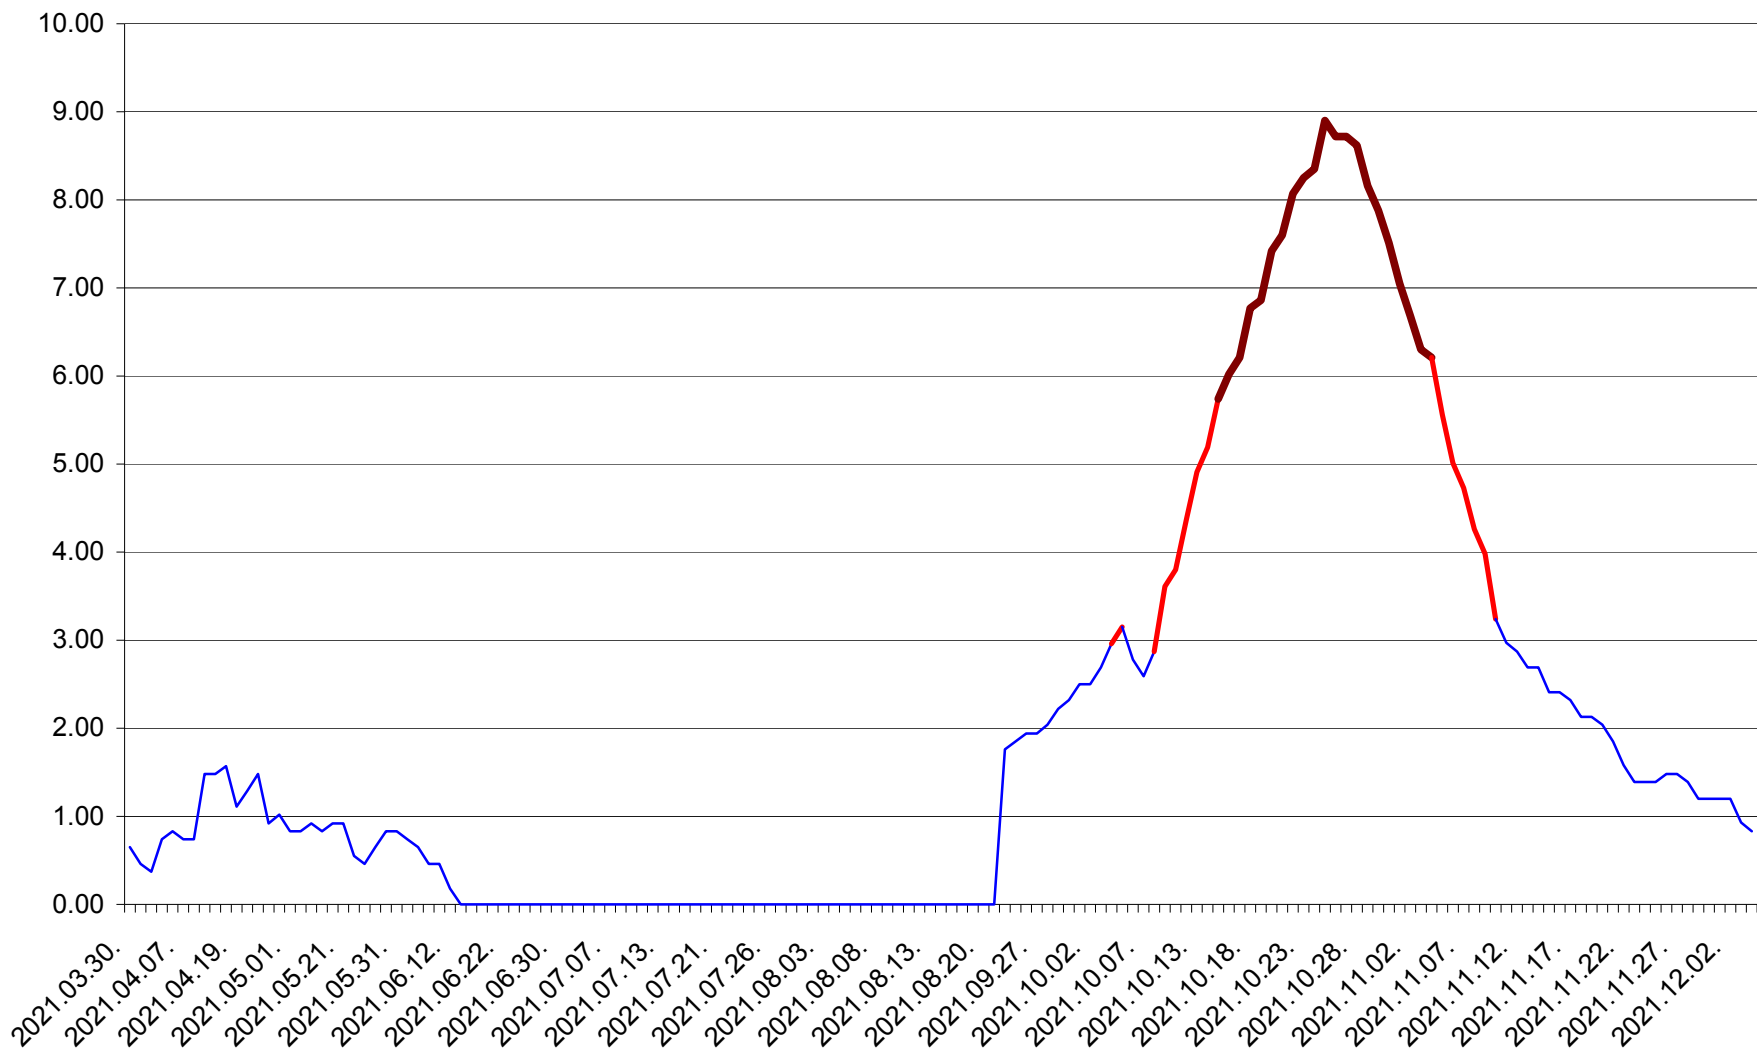

BRĂDEȘTI - Evolutia incidentei cumulate pe 14 zile la ‰ de locuitori
2021.03.30. - 2021.12.04.

CĂPÂLNIȚA - Evolutia incidentei cumulate pe 14 zile la ‰ de locuitori
2021.03.30. - 2021.12.04.

CÂRȚA - Evolutia incidentei cumulate pe 14 zile la ‰ de locuitori
2021.03.30. - 2021.12.04.

CICEU - Evolutia incidentei cumulate pe 14 zile la ‰ de locuitori
2021.03.30. - 2021.12.04.

CIUCSÂNGEORGIU - Evolutia incidentei cumulate pe 14 zile la % de locuitori
2021.03.30. - 2021.12.04.

CIUMANI - Evolutia incidentei cumulate pe 14 zile la ‰ de locuitori
2021.03.30. - 2021.12.04.

CORBU - Evolutia incidentei cumulate pe 14 zile la ‰ de locuitori
2021.03.30. - 2021.12.04.

CORUND - Evolutia incidentei cumulate pe 14 zile la ‰ de locuitori
2021.03.30. - 2021.12.04.

COZMENI - Evolutia incidentei cumulate pe 14 zile la ‰ de locuitori
2021.03.30. - 2021.12.04.

ORAȘ CRISTURU SECUIESC - Evolutia incidentei cumulate pe 14 zile la ‰ de locuitori
2021.03.30. - 2021.12.04.

DĂNEȘTI - Evolutia incidentei cumulate pe 14 zile la ‰ de locuitori
2021.03.30. - 2021.12.04.