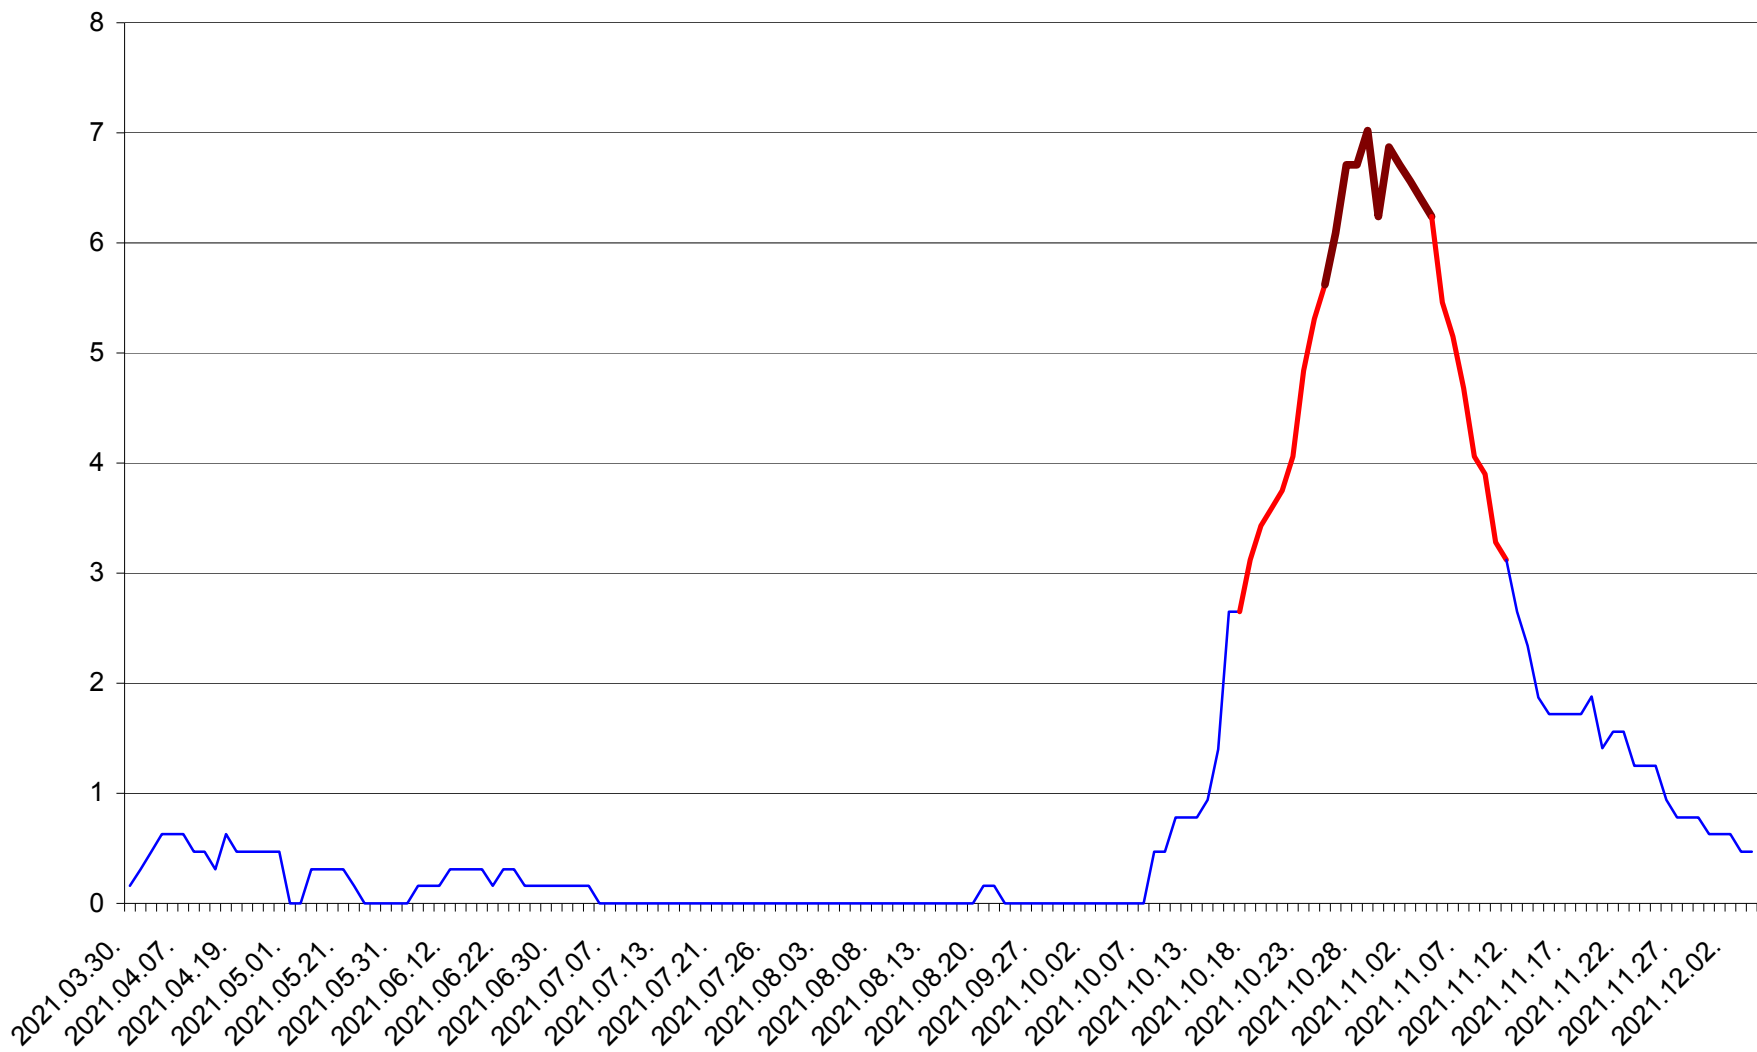

PLĂIEȘII DE JOS - Evolutia incidentei cumulate pe 14 zile la ‰ de locuitori
2021.03.30. - 2021.12.04.

PORUMBENI - Evolutia incidentei cumulate pe 14 zile la ‰ de locuitori
2021.03.30. - 2021.12.04.

PRAID - Evolutia incidentei cumulate pe 14 zile la ‰ de locuitori
2021.03.30. - 2021.12.04.

RACU - Evolutia incidentei cumulate pe 14 zile la ‰ de locuitori
2021.03.30. - 2021.12.04.

REMETEA - Evolutia incidentei cumulate pe 14 zile la ‰ de locuitori
2021.03.30. - 2021.12.04.

SĂCEL - Evolutia incidentei cumulate pe 14 zile la ‰ de locuitori
2021.03.30. - 2021.12.04.