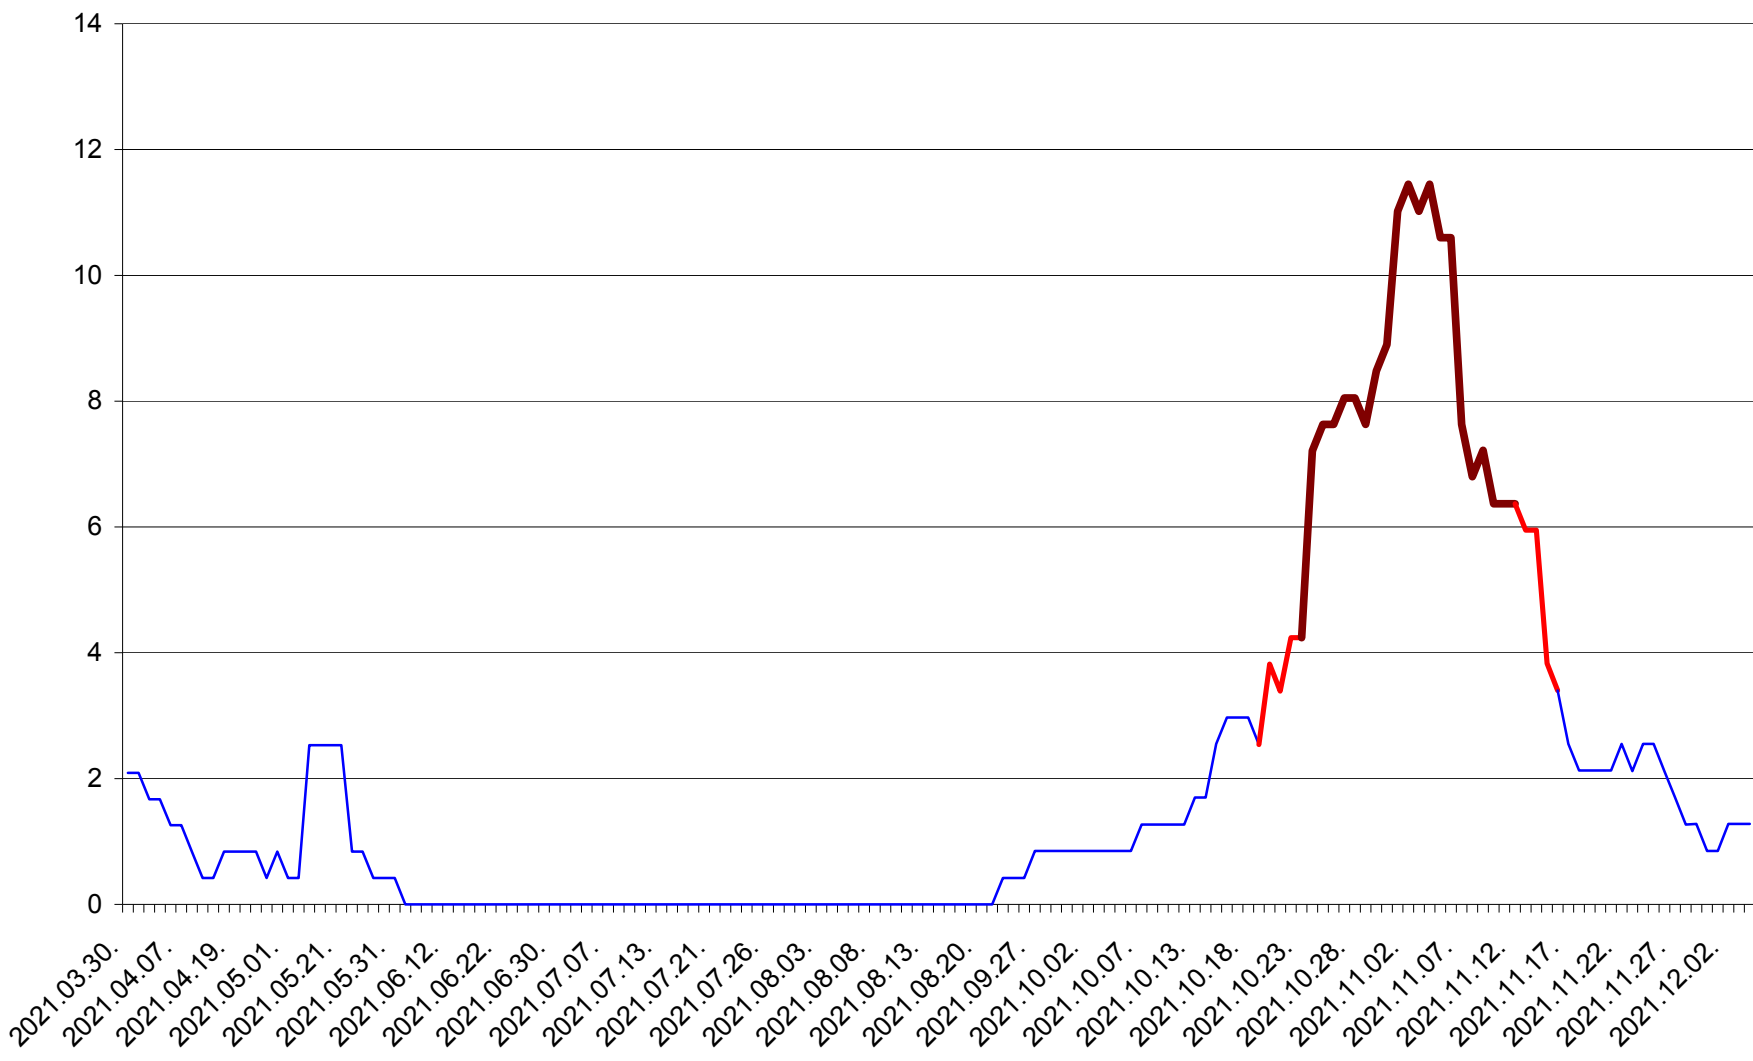

ORAȘ CRISTURU SECUIESC - Evolutia incidentei cumulate pe 14 zile la ‰ de locuitori
2021.03.30. - 2021.12.04.

DĂNEȘTI - Evolutia incidentei cumulate pe 14 zile la ‰ de locuitori
2021.03.30. - 2021.12.04.

DÂRJIU - Evolutia incidentei cumulate pe 14 zile la ‰ de locuitori
2021.03.30. - 2021.12.04.

DEALU - Evolutia incidentei cumulate pe 14 zile la ‰ de locuitori
2021.03.30. - 2021.12.04.

DITRĂU - Evolutia incidentei cumulate pe 14 zile la ‰ de locuitori
2021.03.30. - 2021.12.04.

FELICENI - Evolutia incidentei cumulate pe 14 zile la ‰ de locuitori
2021.03.30. - 2021.12.04.

FRUMOASA - Evolutia incidentei cumulate pe 14 zile la ‰ de locuitori
2021.03.30. - 2021.12.04.

GĂLĂUȚAȘ - Evolutia incidentei cumulate pe 14 zile la ‰ de locuitori
2021.03.30. - 2021.12.04.