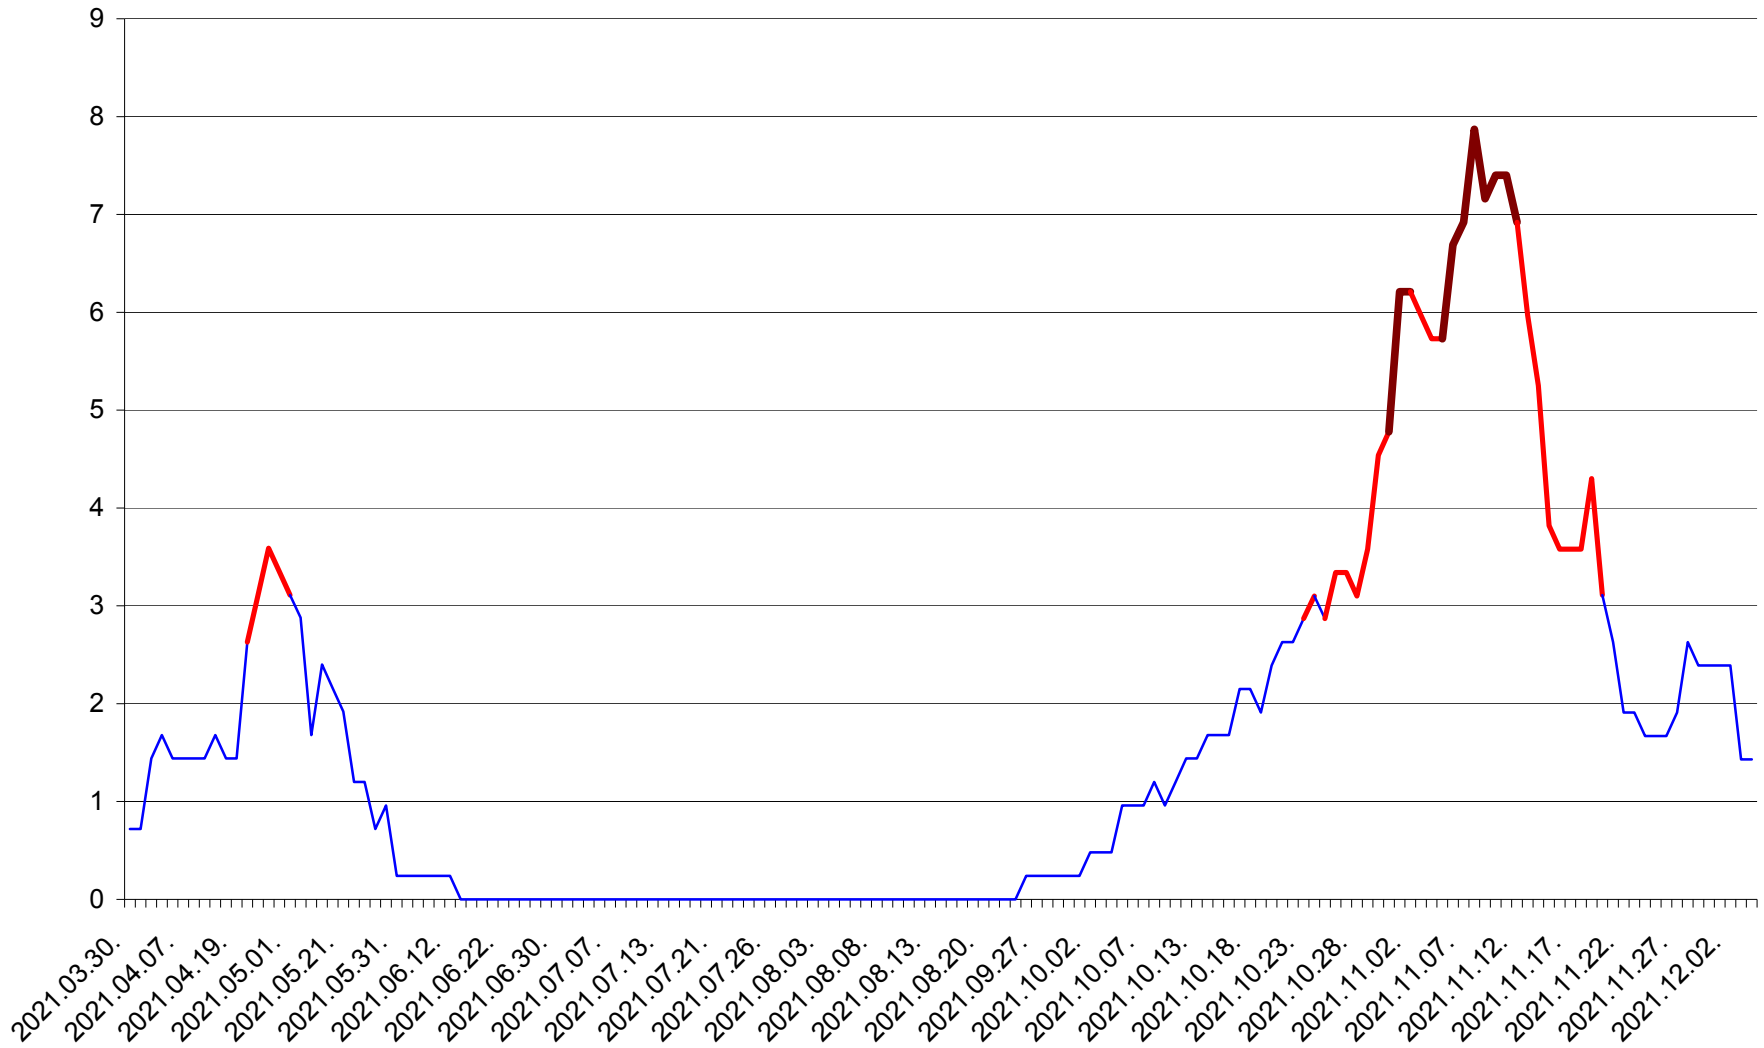

CORBU - Evolutia incidentei cumulate pe 14 zile la ‰ de locuitori
2021.03.30. - 2021.12.04.

CORUND - Evolutia incidentei cumulate pe 14 zile la ‰ de locuitori
2021.03.30. - 2021.12.04.

COZMENI - Evolutia incidentei cumulate pe 14 zile la ‰ de locuitori
2021.03.30. - 2021.12.04.

ORAȘ CRISTURU SECUIESC - Evolutia incidentei cumulate pe 14 zile la ‰ de locuitori
2021.03.30. - 2021.12.04.

DĂNEȘTI - Evolutia incidentei cumulate pe 14 zile la ‰ de locuitori
2021.03.30. - 2021.12.04.

DÂRJIU - Evolutia incidentei cumulate pe 14 zile la ‰ de locuitori
2021.03.30. - 2021.12.04.

DEALU - Evolutia incidentei cumulate pe 14 zile la ‰ de locuitori
2021.03.30. - 2021.12.04.

DITRĂU - Evolutia incidentei cumulate pe 14 zile la ‰ de locuitori
2021.03.30. - 2021.12.04.

FELICENI - Evolutia incidentei cumulate pe 14 zile la ‰ de locuitori
2021.03.30. - 2021.12.04.

FRUMOASA - Evolutia incidentei cumulate pe 14 zile la ‰ de locuitori
2021.03.30. - 2021.12.04.

GĂLĂUȚAȘ - Evolutia incidentei cumulate pe 14 zile la ‰ de locuitori
2021.03.30. - 2021.12.04.