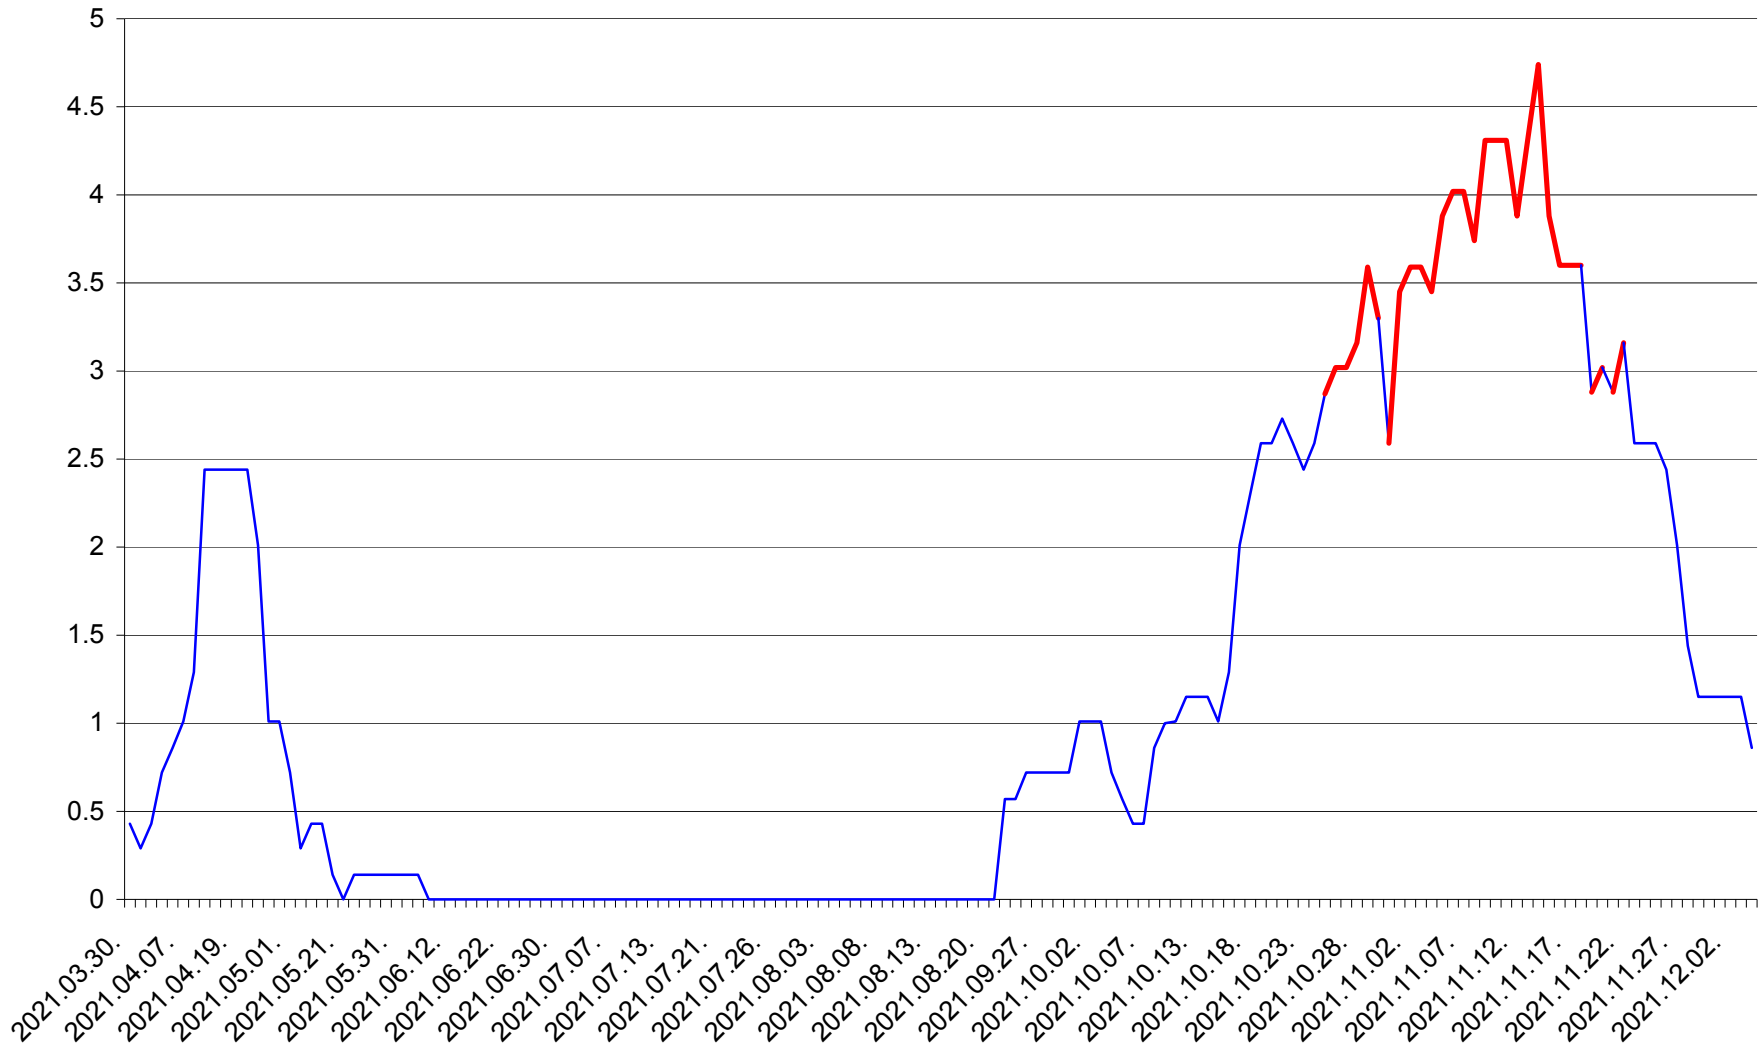

MIHĂILENI - Evolutia incidentei cumulate pe 14 zile la ‰ de locuitori
2021.03.30. - 2021.12.04.

MUGENI - Evolutia incidentei cumulate pe 14 zile la ‰ de locuitori
2021.03.30. - 2021.12.04.

OCLAND - Evolutia incidentei cumulate pe 14 zile la ‰ de locuitori
2021.03.30. - 2021.12.04.

MUNICIPIUL ODORHEIU SECUIESC - Evolutia incidentei cumulate pe 14 zile la ‰ de locuitori
2021.03.30. - 2021.12.04.

PĂULENI-CIUC - Evolutia incidentei cumulate pe 14 zile la % de locuitori
2021.03.30. - 2021.12.04.

PLĂIEȘII DE JOS - Evolutia incidentei cumulate pe 14 zile la ‰ de locuitori
2021.03.30. - 2021.12.04.

PORUMBENI - Evolutia incidentei cumulate pe 14 zile la ‰ de locuitori
2021.03.30. - 2021.12.04.

PRAID - Evolutia incidentei cumulate pe 14 zile la ‰ de locuitori
2021.03.30. - 2021.12.04.