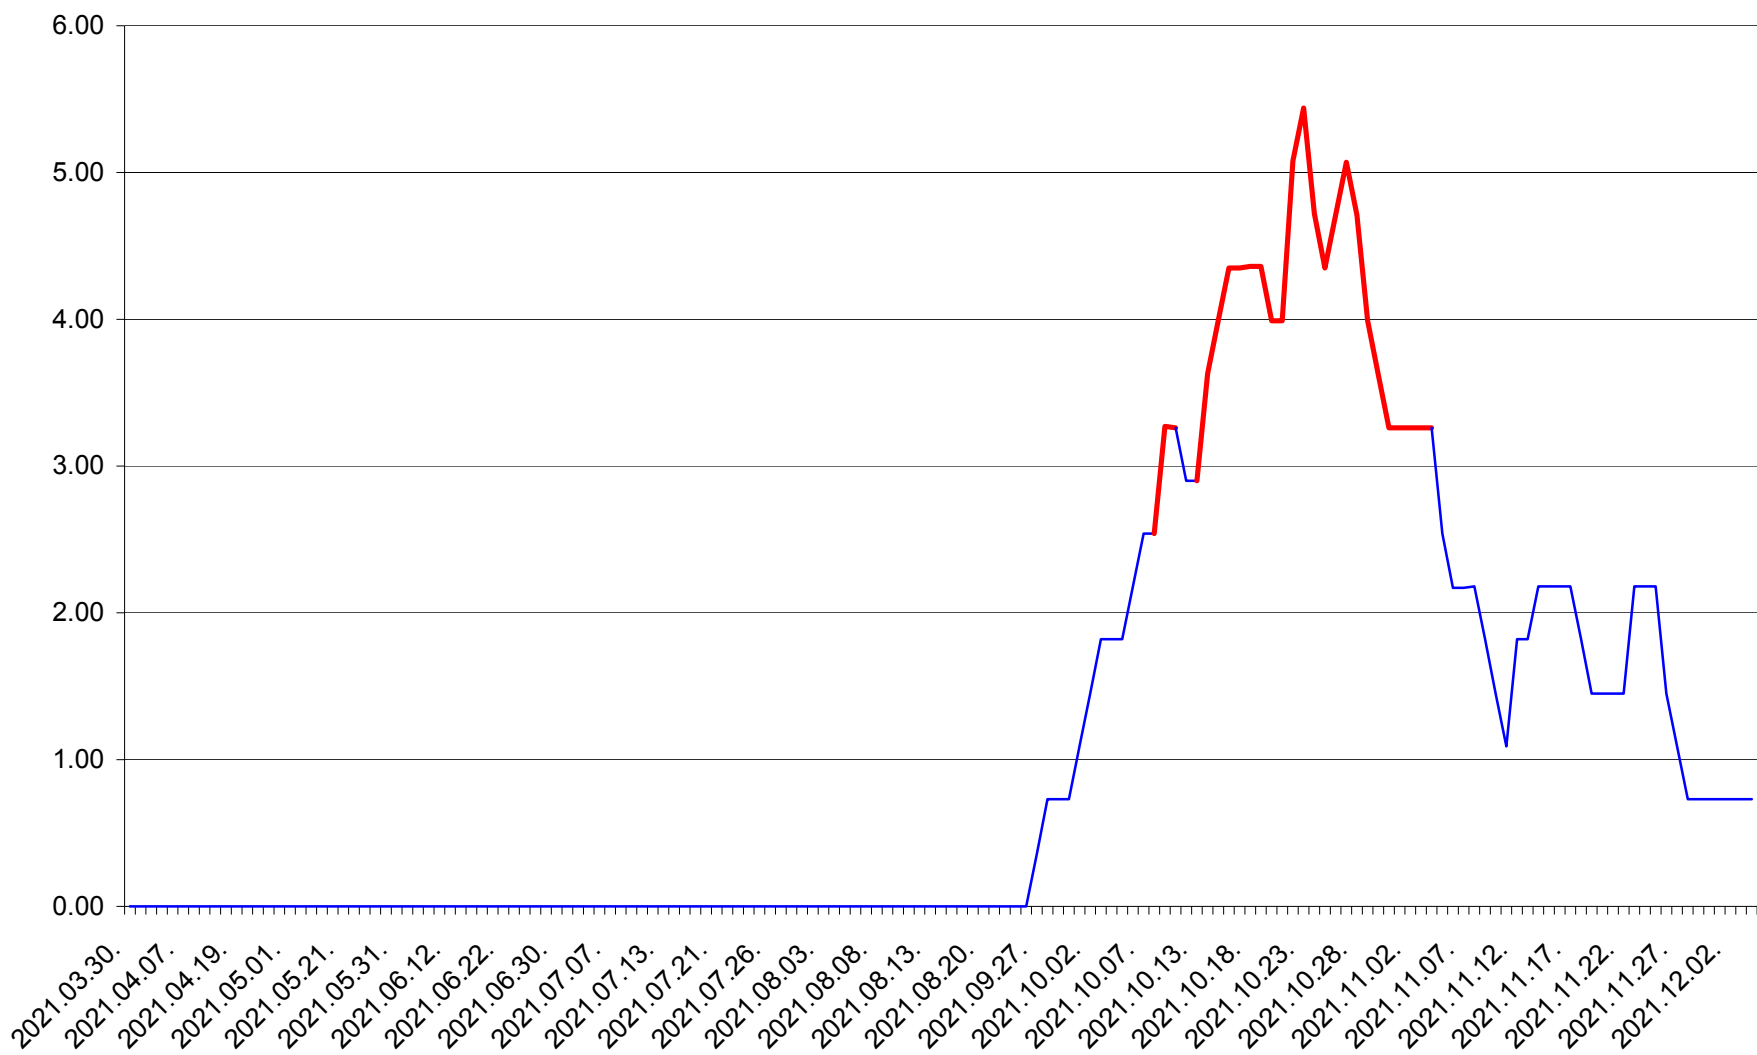

ATID - Evolutia incidentei cumulate pe 14 zile la ‰ de locuitori
2021.03.30. - 2021.12.04.

AVRĂMEȘTI - Evolutia incidentei cumulate pe 14 zile la ‰ de locuitori
2021.03.30. - 2021.12.04.

ORAȘ BĂILE TUȘNAD - Evolutia incidentei cumulate pe 14 zile la ‰ de locuitori
2021.03.30. - 2021.12.04.

ORAȘ BĂLAN - Evolutia incidentei cumulate pe 14 zile la ‰ de locuitori
2021.03.30. - 2021.12.04.

BILBOR - Evolutia incidentei cumulate pe 14 zile la ‰ de locuitori
2021.03.30. - 2021.12.04.

ORAȘ BORSEC - Evolutia incidentei cumulate pe 14 zile la ‰ de locuitori
2021.03.30. - 2021.12.04.

BRĂDEȘTI - Evolutia incidentei cumulate pe 14 zile la ‰ de locuitori
2021.03.30. - 2021.12.04.

CĂPÂLNIȚA - Evolutia incidentei cumulate pe 14 zile la ‰ de locuitori
2021.03.30. - 2021.12.04.

CÂRȚA - Evolutia incidentei cumulate pe 14 zile la ‰ de locuitori
2021.03.30. - 2021.12.04.