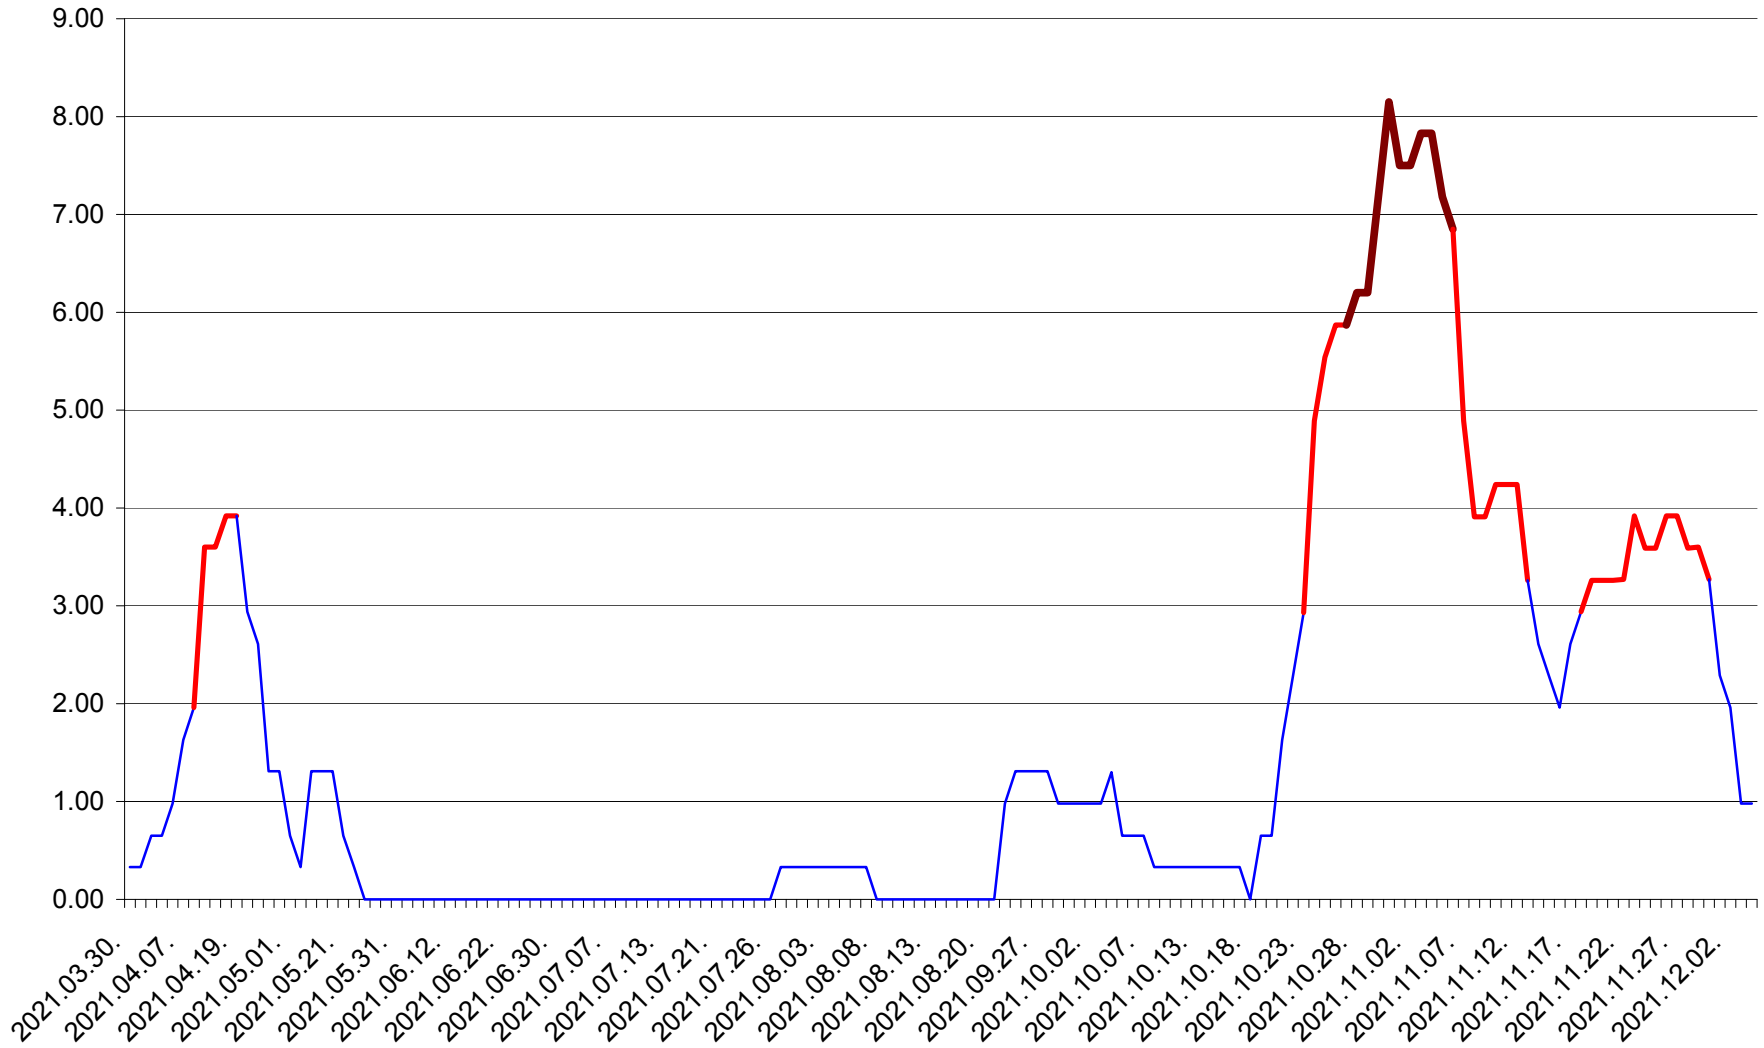

ATID - Evolutia incidentei cumulate pe 14 zile la ‰ de locuitori
2021.03.30. - 2021.12.04.

AVRĂMEȘTI - Evolutia incidentei cumulate pe 14 zile la ‰ de locuitori
2021.03.30. - 2021.12.04.

ORAȘ BĂILE TUȘNAD - Evolutia incidentei cumulate pe 14 zile la ‰ de locuitori
2021.03.30. - 2021.12.04.

ORAȘ BĂLAN - Evolutia incidentei cumulate pe 14 zile la ‰ de locuitori
2021.03.30. - 2021.12.04.

BILBOR - Evolutia incidentei cumulate pe 14 zile la ‰ de locuitori
2021.03.30. - 2021.12.04.

ORAȘ BORSEC - Evolutia incidentei cumulate pe 14 zile la ‰ de locuitori
2021.03.30. - 2021.12.04.

BRĂDEȘTI - Evolutia incidentei cumulate pe 14 zile la ‰ de locuitori
2021.03.30. - 2021.12.04.

CĂPÂLNIȚA - Evolutia incidentei cumulate pe 14 zile la ‰ de locuitori
2021.03.30. - 2021.12.04.

CÂRȚA - Evolutia incidentei cumulate pe 14 zile la ‰ de locuitori
2021.03.30. - 2021.12.04.