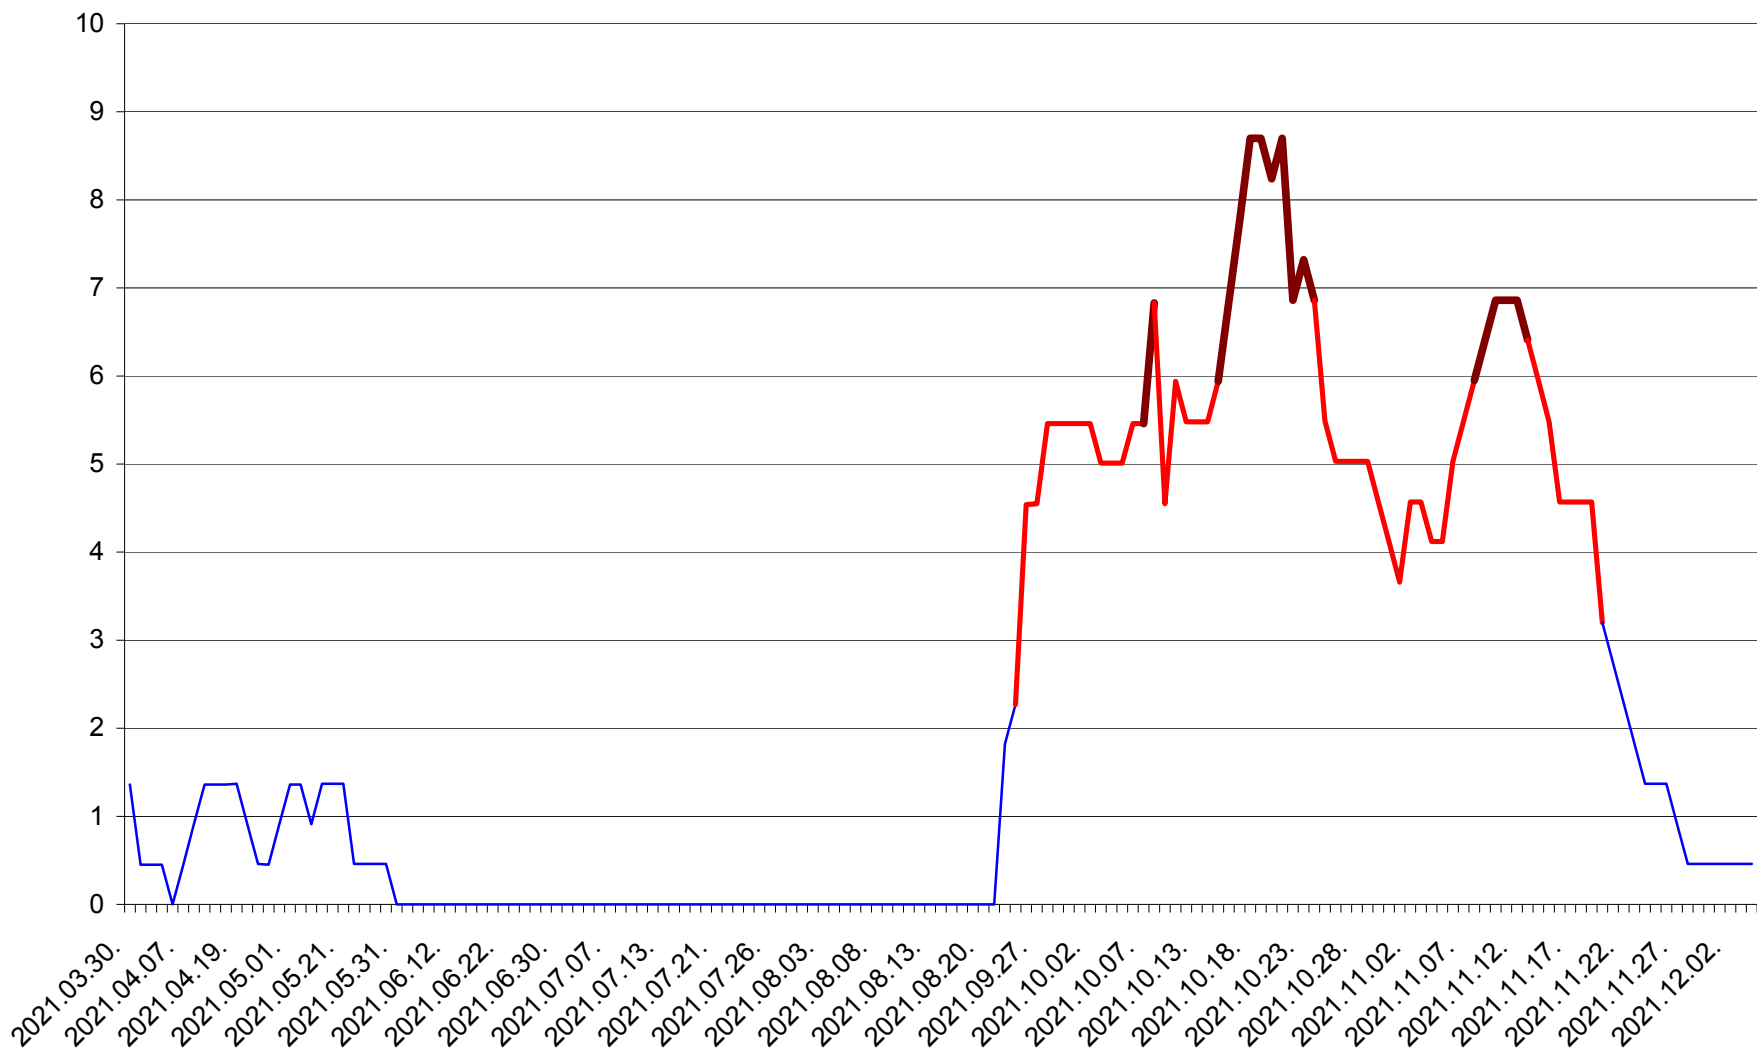

MUNICIPIUL GHEORGHENI - Evolutia incidentei cumulate pe 14 zile la % de locuitori
2021.03.30. - 2021.12.04.

JOSENI - Evolutia incidentei cumulate pe 14 zile la ‰ de locuitori
2021.03.30. - 2021.12.04.

LĂZAREA - Evolutia incidentei cumulate pe 14 zile la % de locuitori
2021.03.30. - 2021.12.04.

LELICENI - Evolutia incidentei cumulate pe 14 zile la ‰ de locuitori
2021.03.30. - 2021.12.04.

LUETA - Evolutia incidentei cumulate pe 14 zile la ‰ de locuitori
2021.03.30. - 2021.12.04.

LUNCA DE JOS - Evolutia incidentei cumulate pe 14 zile la ‰ de locuitori
2021.03.30. - 2021.12.04.

LUNCA DE SUS - Evolutia incidentei cumulate pe 14 zile la ‰ de locuitori
2021.03.30. - 2021.12.04.

LUPENI - Evolutia incidentei cumulate pe 14 zile la ‰ de locuitori
2021.03.30. - 2021.12.04.

MĂDĂRAȘ - Evolutia incidentei cumulate pe 14 zile la ‰ de locuitori
2021.03.30. - 2021.12.04.