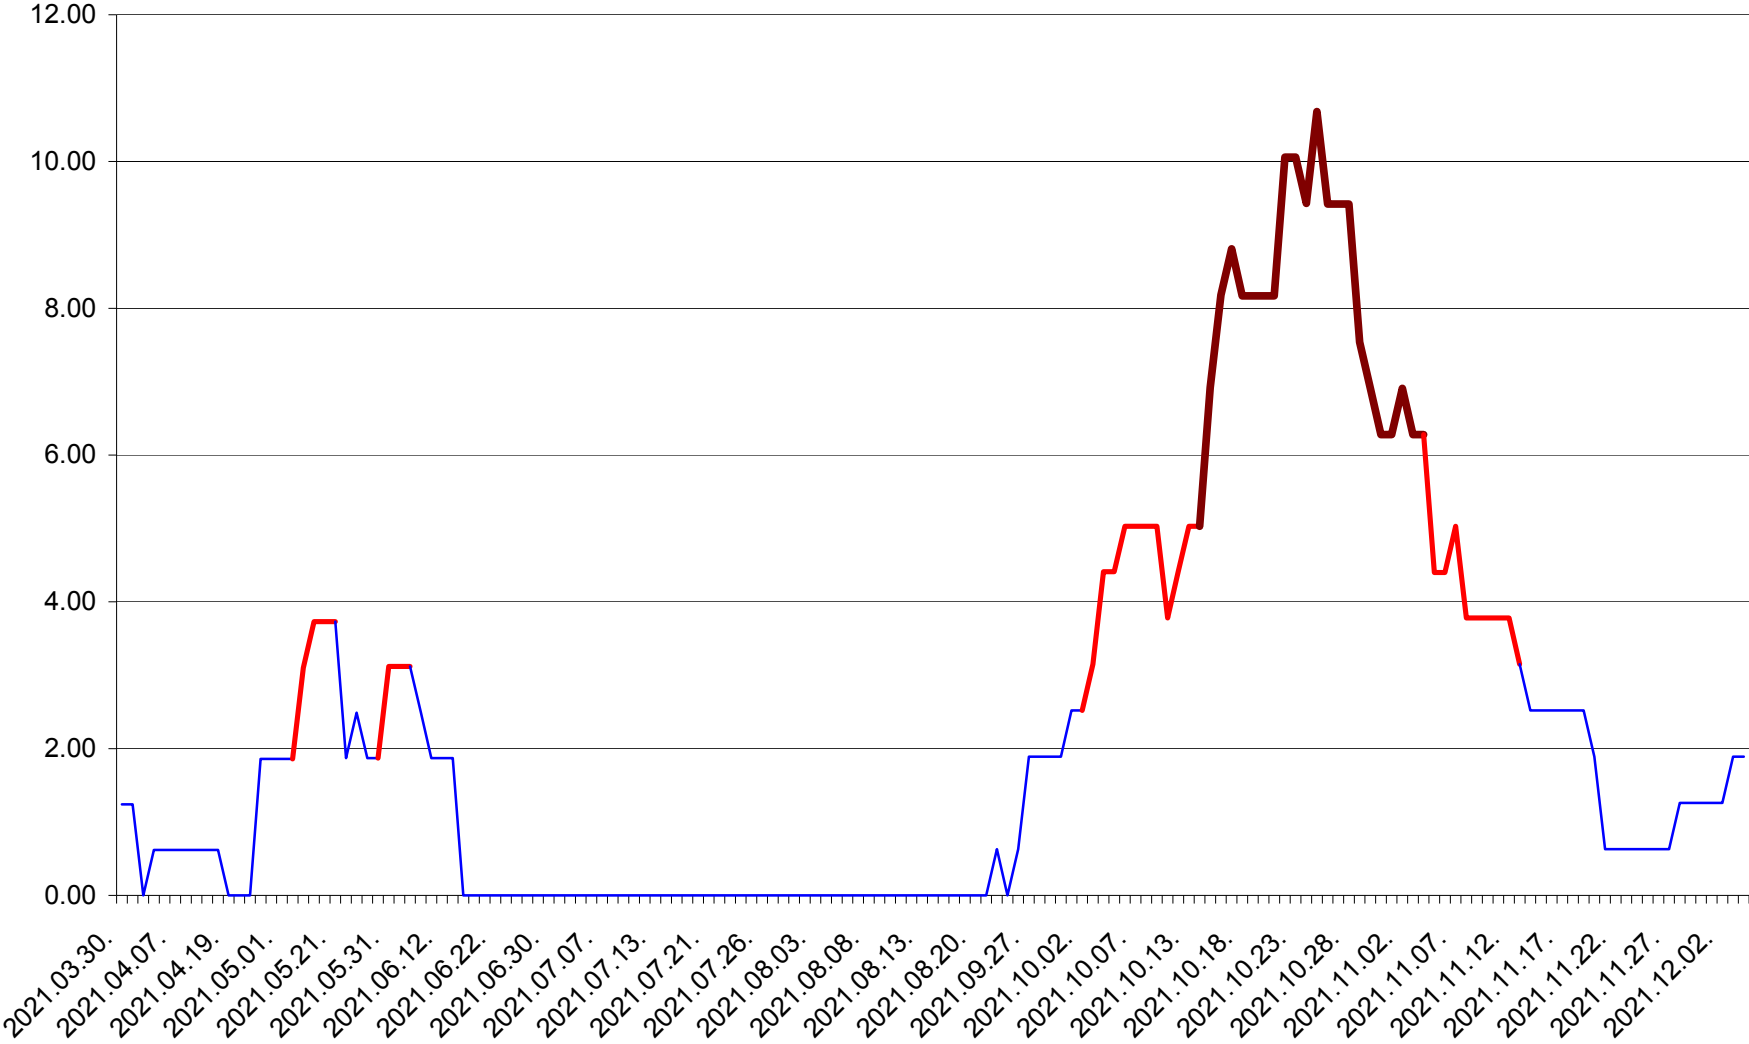

ATID - Evolutia incidentei cumulate pe 14 zile la ‰ de locuitori
2021.03.30. - 2021.12.04.

AVRĂMEȘTI - Evolutia incidentei cumulate pe 14 zile la ‰ de locuitori
2021.03.30. - 2021.12.04.

ORAȘ BĂILE TUȘNAD - Evolutia incidentei cumulate pe 14 zile la ‰ de locuitori
2021.03.30. - 2021.12.04.

ORAȘ BĂLAN - Evolutia incidentei cumulate pe 14 zile la ‰ de locuitori
2021.03.30. - 2021.12.04.

BILBOR - Evolutia incidentei cumulate pe 14 zile la ‰ de locuitori
2021.03.30. - 2021.12.04.

ORAȘ BORSEC - Evolutia incidentei cumulate pe 14 zile la ‰ de locuitori
2021.03.30. - 2021.12.04.

BRĂDEȘTI - Evolutia incidentei cumulate pe 14 zile la ‰ de locuitori
2021.03.30. - 2021.12.04.

CĂPÂLNIȚA - Evolutia incidentei cumulate pe 14 zile la ‰ de locuitori
2021.03.30. - 2021.12.04.

CÂRȚA - Evolutia incidentei cumulate pe 14 zile la ‰ de locuitori
2021.03.30. - 2021.12.04.