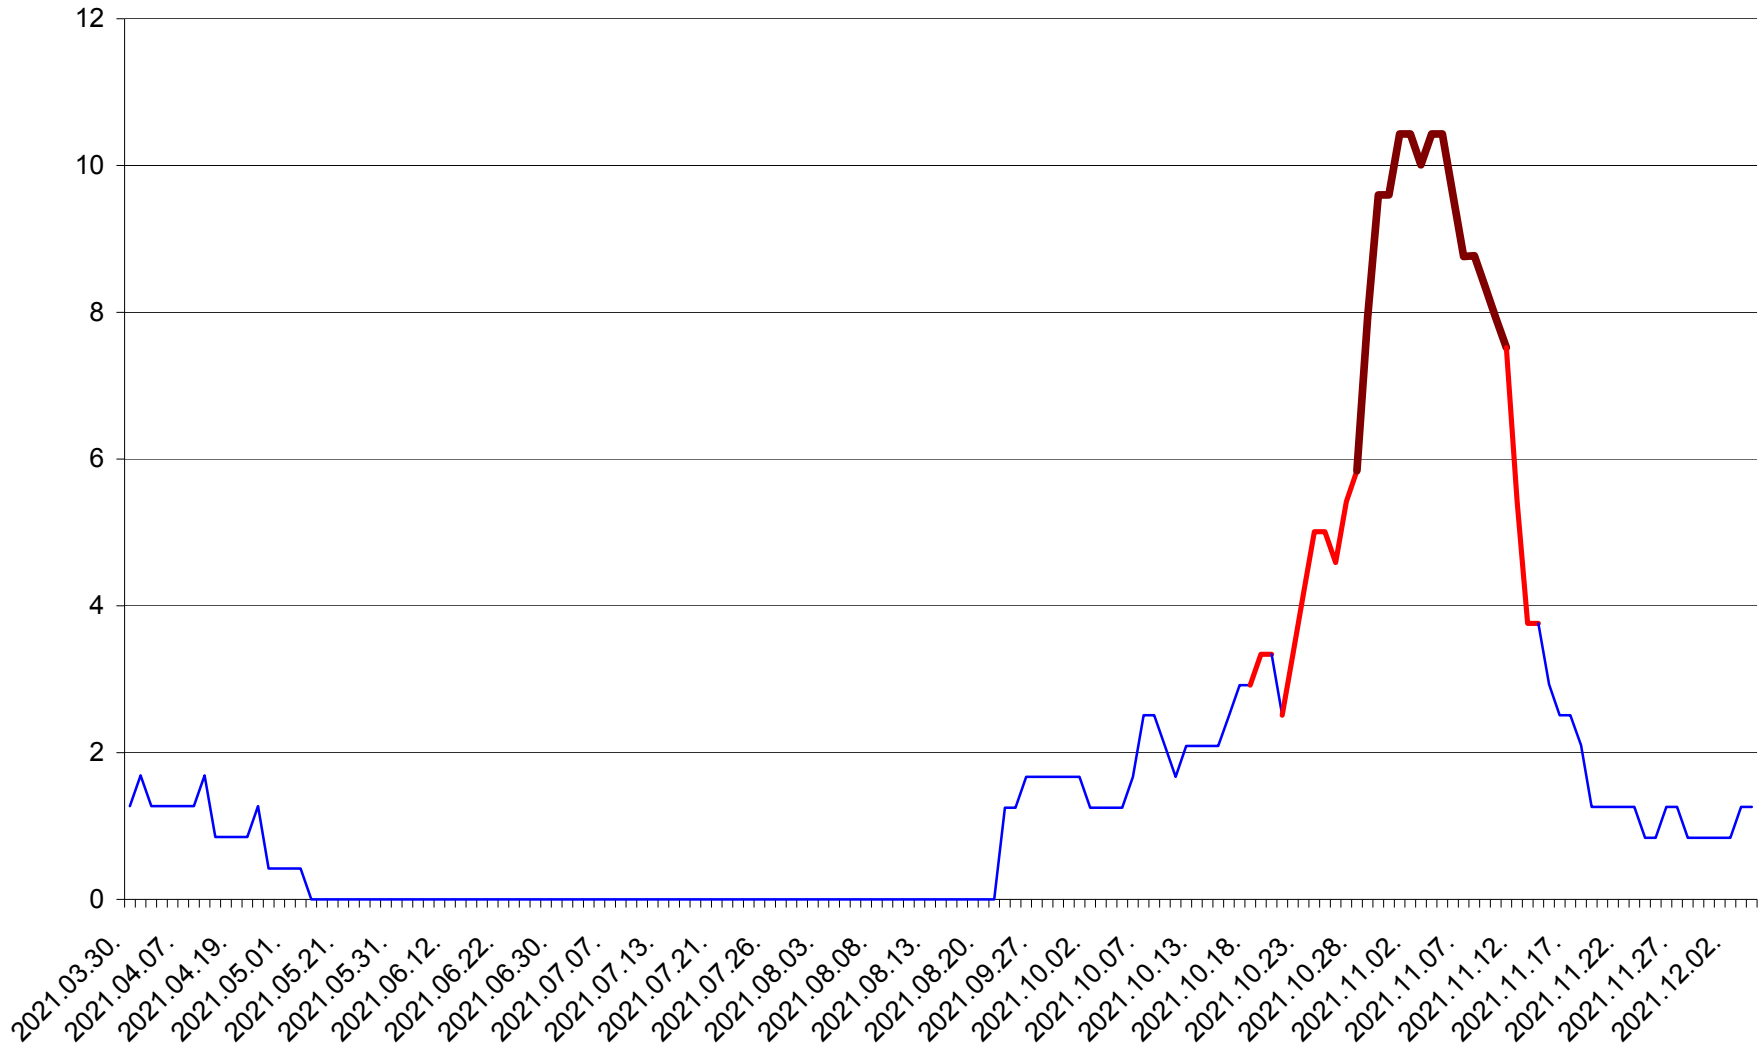

FELICENI - Evolutia incidentei cumulate pe 14 zile la ‰ de locuitori
2021.03.30. - 2021.12.04.

FRUMOASA - Evolutia incidentei cumulate pe 14 zile la ‰ de locuitori
2021.03.30. - 2021.12.04.

GĂLĂUȚAȘ - Evolutia incidentei cumulate pe 14 zile la ‰ de locuitori
2021.03.30. - 2021.12.04.

MUNICIPIUL GHEORGHENI - Evolutia incidentei cumulate pe 14 zile la % de locuitori
2021.03.30. - 2021.12.04.

JOSENI - Evolutia incidentei cumulate pe 14 zile la ‰ de locuitori
2021.03.30. - 2021.12.04.

LĂZAREA - Evolutia incidentei cumulate pe 14 zile la % de locuitori
2021.03.30. - 2021.12.04.

LELICENI - Evolutia incidentei cumulate pe 14 zile la ‰ de locuitori
2021.03.30. - 2021.12.04.

LUETA - Evolutia incidentei cumulate pe 14 zile la ‰ de locuitori
2021.03.30. - 2021.12.04.

LUNCA DE JOS - Evolutia incidentei cumulate pe 14 zile la ‰ de locuitori
2021.03.30. - 2021.12.04.