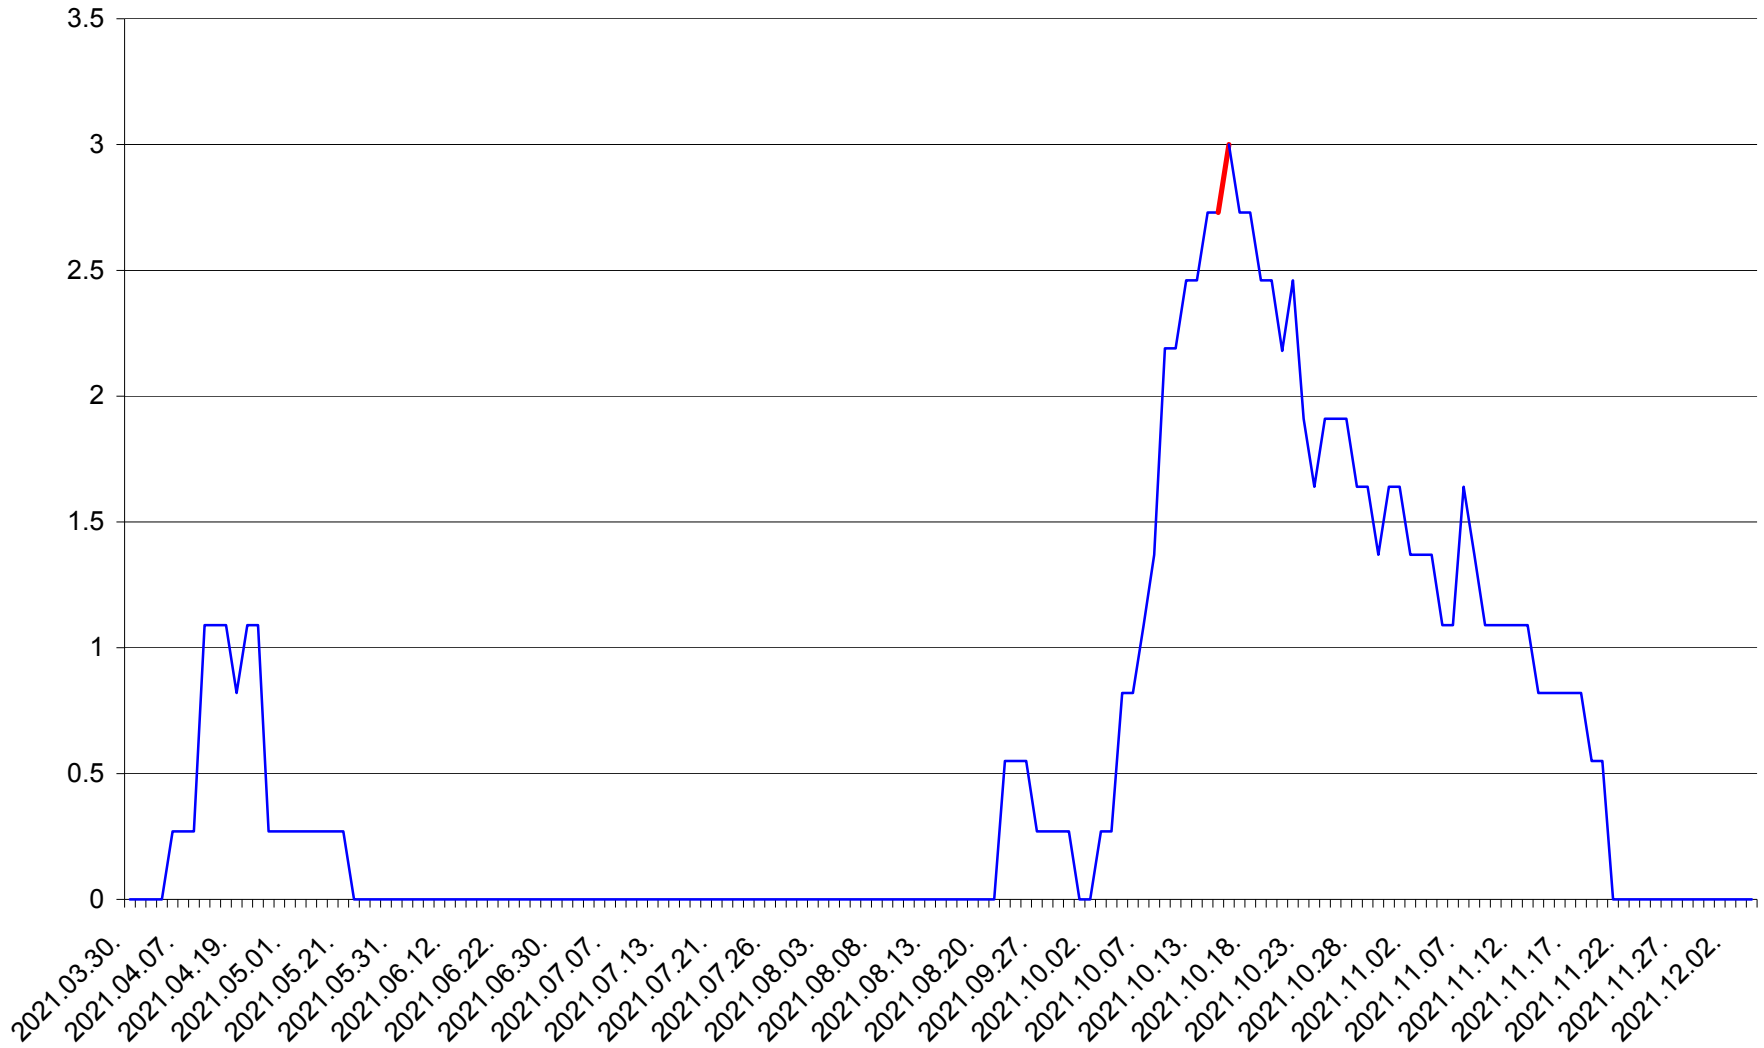

FELICENI - Evolutia incidentei cumulate pe 14 zile la ‰ de locuitori
2021.03.30. - 2021.12.04.

FRUMOASA - Evolutia incidentei cumulate pe 14 zile la ‰ de locuitori
2021.03.30. - 2021.12.04.

GĂLĂUȚAȘ - Evolutia incidentei cumulate pe 14 zile la ‰ de locuitori
2021.03.30. - 2021.12.04.

MUNICIPIUL GHEORGHENI - Evolutia incidentei cumulate pe 14 zile la % de locuitori
2021.03.30. - 2021.12.04.

JOSENI - Evolutia incidentei cumulate pe 14 zile la ‰ de locuitori
2021.03.30. - 2021.12.04.

LĂZAREA - Evolutia incidentei cumulate pe 14 zile la % de locuitori
2021.03.30. - 2021.12.04.

LELICENI - Evolutia incidentei cumulate pe 14 zile la ‰ de locuitori
2021.03.30. - 2021.12.04.

LUETA - Evolutia incidentei cumulate pe 14 zile la ‰ de locuitori
2021.03.30. - 2021.12.04.

LUNCA DE JOS - Evolutia incidentei cumulate pe 14 zile la ‰ de locuitori
2021.03.30. - 2021.12.04.