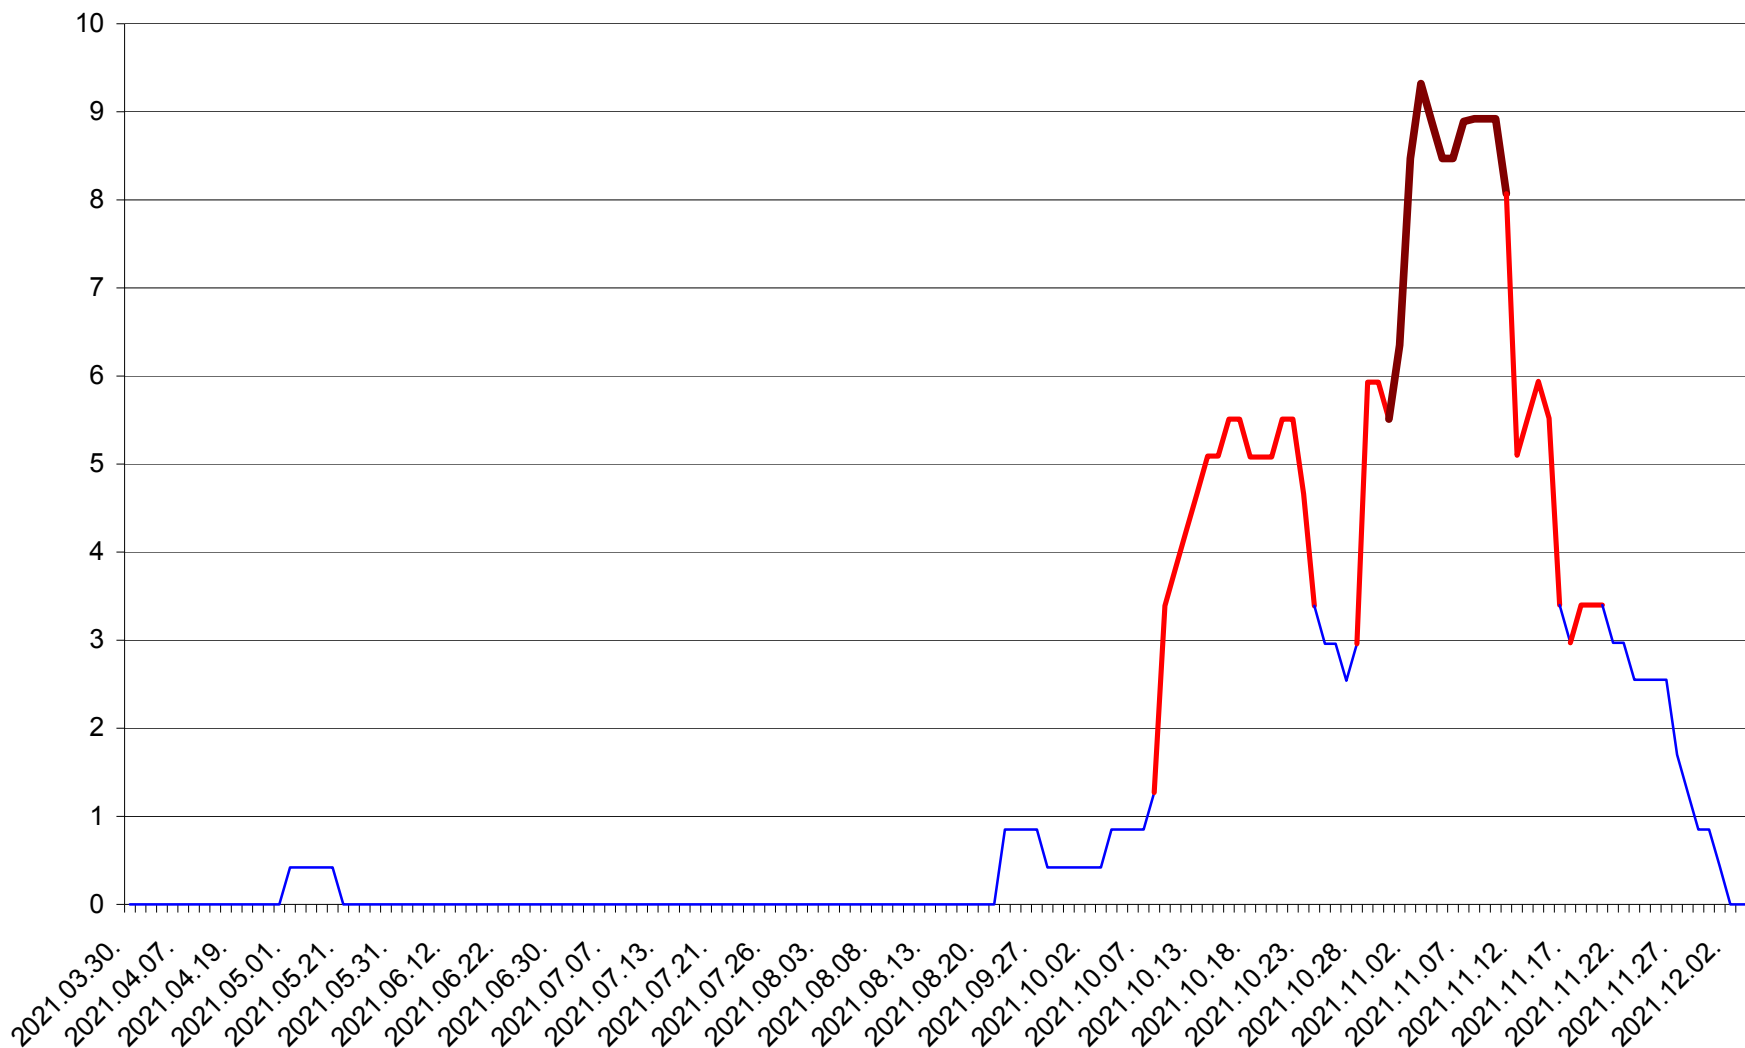

RACU - Evolutia incidentei cumulate pe 14 zile la ‰ de locuitori
2021.03.30. - 2021.12.04.

REMETEA - Evolutia incidentei cumulate pe 14 zile la ‰ de locuitori
2021.03.30. - 2021.12.04.

SĂCEL - Evolutia incidentei cumulate pe 14 zile la ‰ de locuitori
2021.03.30. - 2021.12.04.

SÂNCRĂIENI - Evolutia incidentei cumulate pe 14 zile la ‰ de locuitori
2021.03.30. - 2021.12.04.

SÂNDOMINIC - Evolutia incidentei cumulate pe 14 zile la ‰ de locuitori
2021.03.30. - 2021.12.04.

SÂNMARTIN - Evolutia incidentei cumulate pe 14 zile la ‰ de locuitori
2021.03.30. - 2021.12.04.