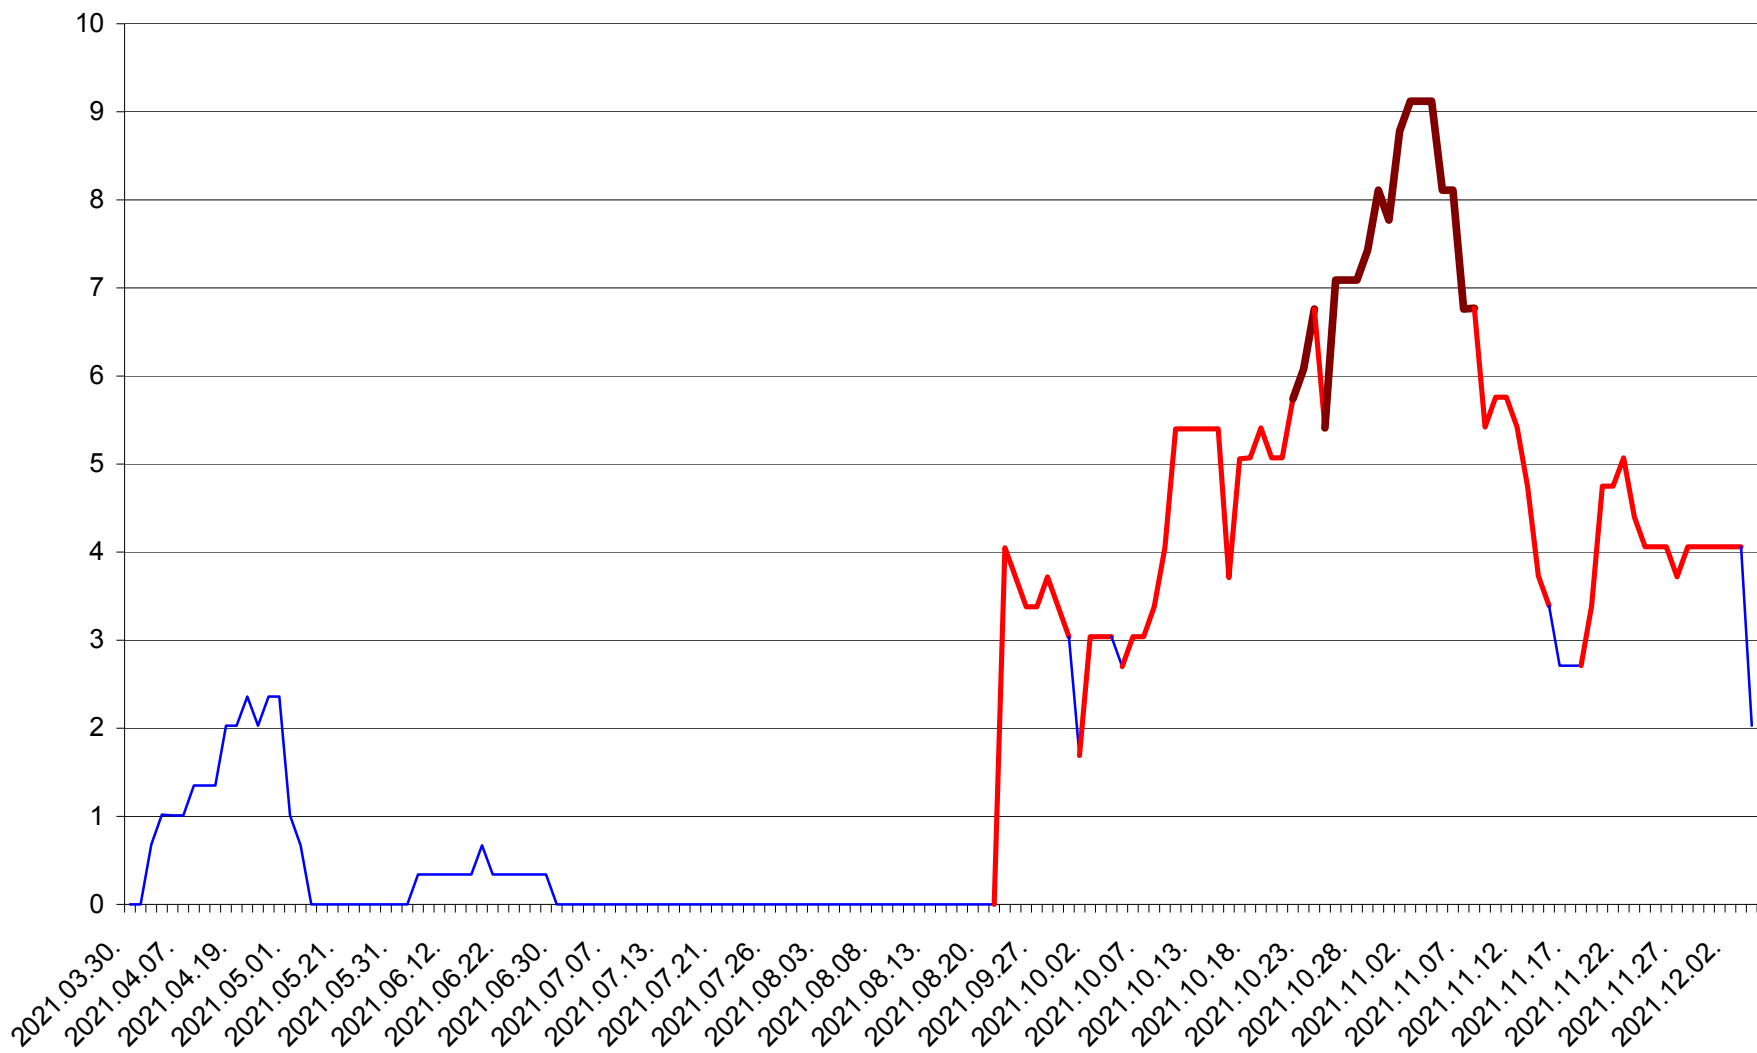

LELICENI - Evolutia incidentei cumulate pe 14 zile la ‰ de locuitori
2021.03.30. - 2021.12.04.

LUETA - Evolutia incidentei cumulate pe 14 zile la ‰ de locuitori
2021.03.30. - 2021.12.04.

LUNCA DE JOS - Evolutia incidentei cumulate pe 14 zile la ‰ de locuitori
2021.03.30. - 2021.12.04.

LUNCA DE SUS - Evolutia incidentei cumulate pe 14 zile la ‰ de locuitori
2021.03.30. - 2021.12.04.

LUPENI - Evolutia incidentei cumulate pe 14 zile la ‰ de locuitori
2021.03.30. - 2021.12.04.

MĂDĂRAȘ - Evolutia incidentei cumulate pe 14 zile la ‰ de locuitori
2021.03.30. - 2021.12.04.

MĂRTINIȘ - Evolutia incidentei cumulate pe 14 zile la ‰ de locuitori
2021.03.30. - 2021.12.04.

MEREȘTI - Evolutia incidentei cumulate pe 14 zile la ‰ de locuitori
2021.03.30. - 2021.12.04.

MUNICIPIUL MIERCUREA-CIUC - Evolutia incidentei cumulate pe 14 zile la ‰ de locuitori
2021.03.30. - 2021.12.04.