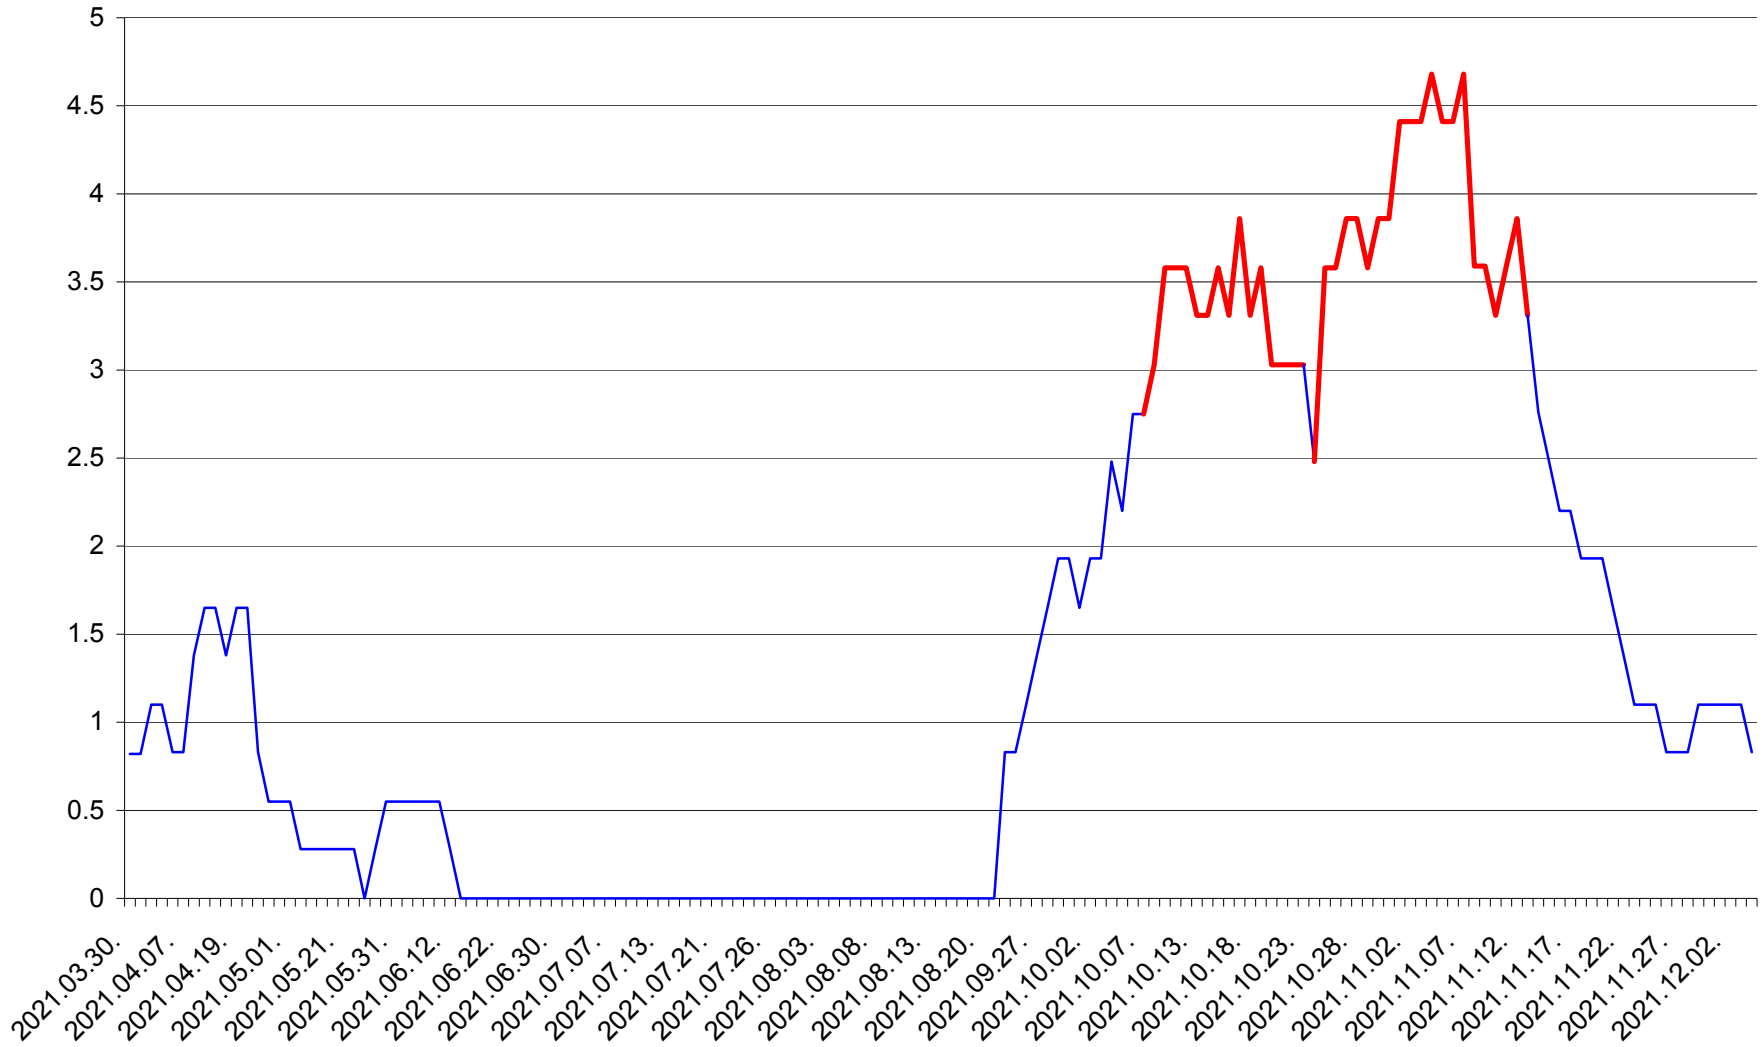

RACU - Evolutia incidentei cumulate pe 14 zile la ‰ de locuitori
2021.03.30. - 2021.12.04.

REMETEA - Evolutia incidentei cumulate pe 14 zile la ‰ de locuitori
2021.03.30. - 2021.12.04.

SĂCEL - Evolutia incidentei cumulate pe 14 zile la ‰ de locuitori
2021.03.30. - 2021.12.04.

SÂNCRĂIENI - Evolutia incidentei cumulate pe 14 zile la ‰ de locuitori
2021.03.30. - 2021.12.04.

SÂNDOMINIC - Evolutia incidentei cumulate pe 14 zile la ‰ de locuitori
2021.03.30. - 2021.12.04.

SÂNMARTIN - Evolutia incidentei cumulate pe 14 zile la ‰ de locuitori
2021.03.30. - 2021.12.04.

SÂNSIMION - Evolutia incidentei cumulate pe 14 zile la ‰ de locuitori
2021.03.30. - 2021.12.04.

SÂNTIMBRU - Evolutia incidentei cumulate pe 14 zile la ‰ de locuitori
2021.03.30. - 2021.12.04.

SĂRMAȘ - Evolutia incidentei cumulate pe 14 zile la ‰ de locuitori
2021.03.30. - 2021.12.04.