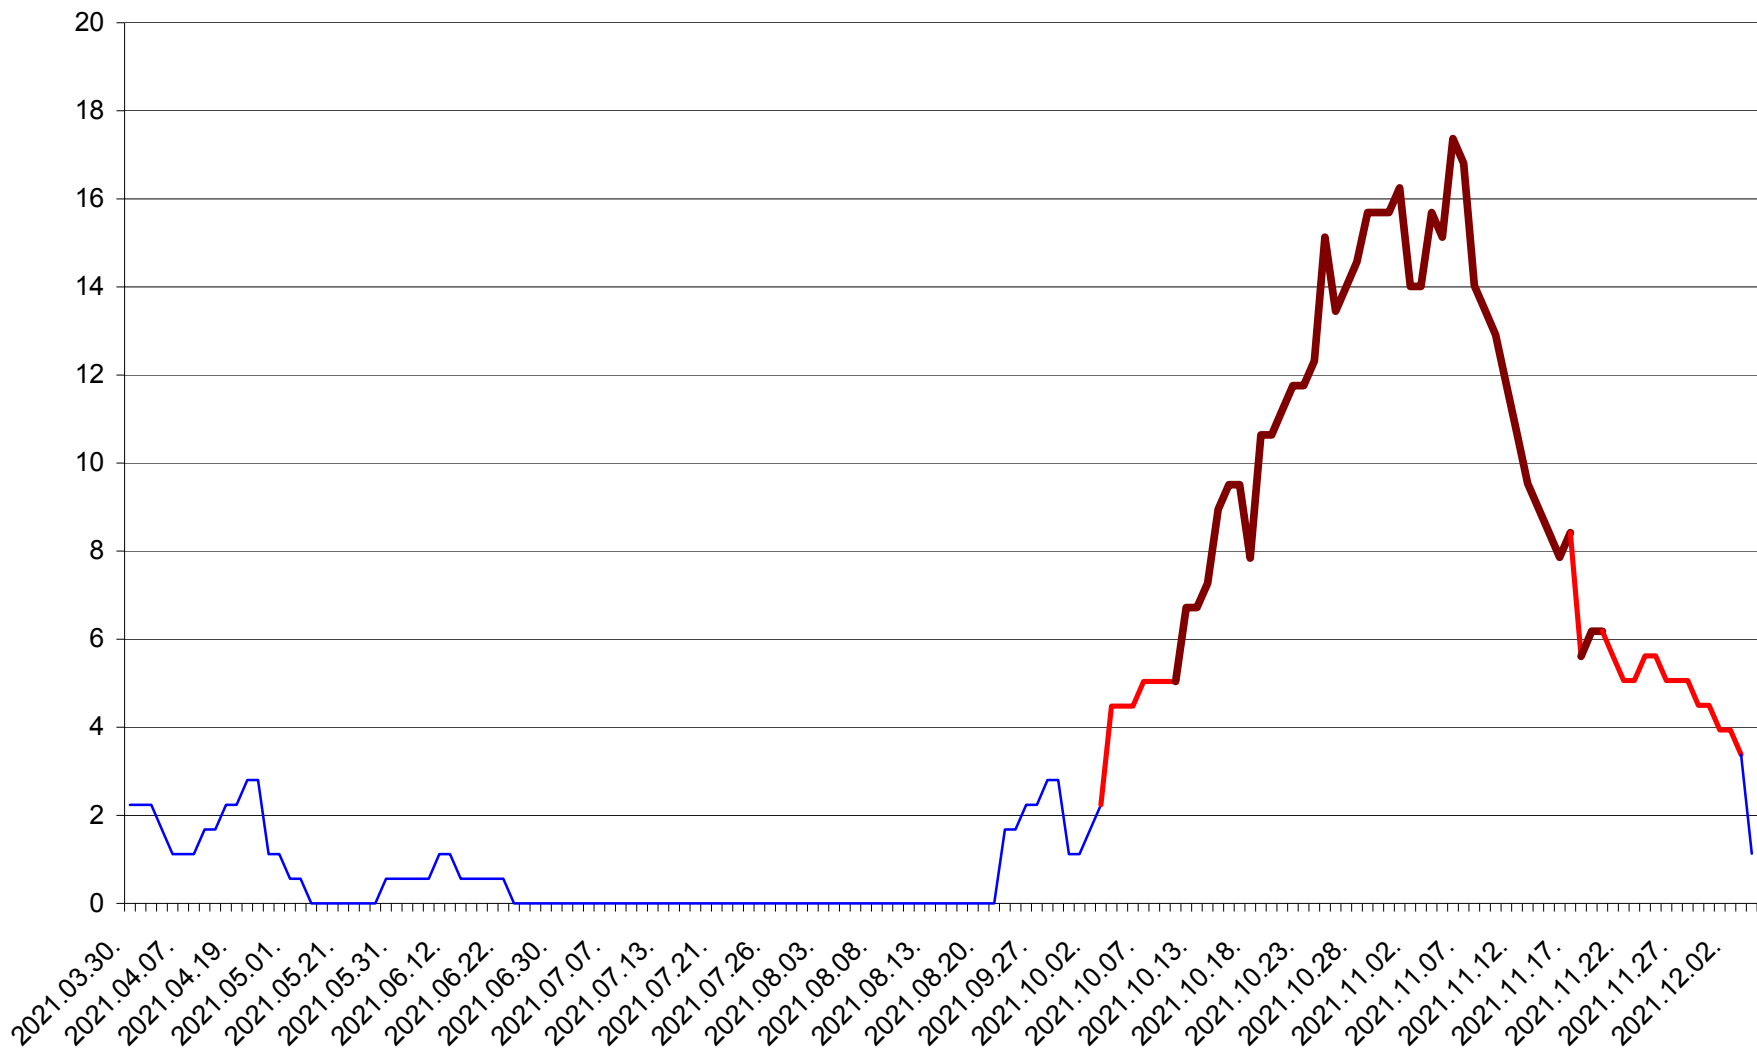

SUSENI - Evolutia incidentei cumulate pe 14 zile la ‰ de locuitori
2021.03.30. - 2021.12.04.