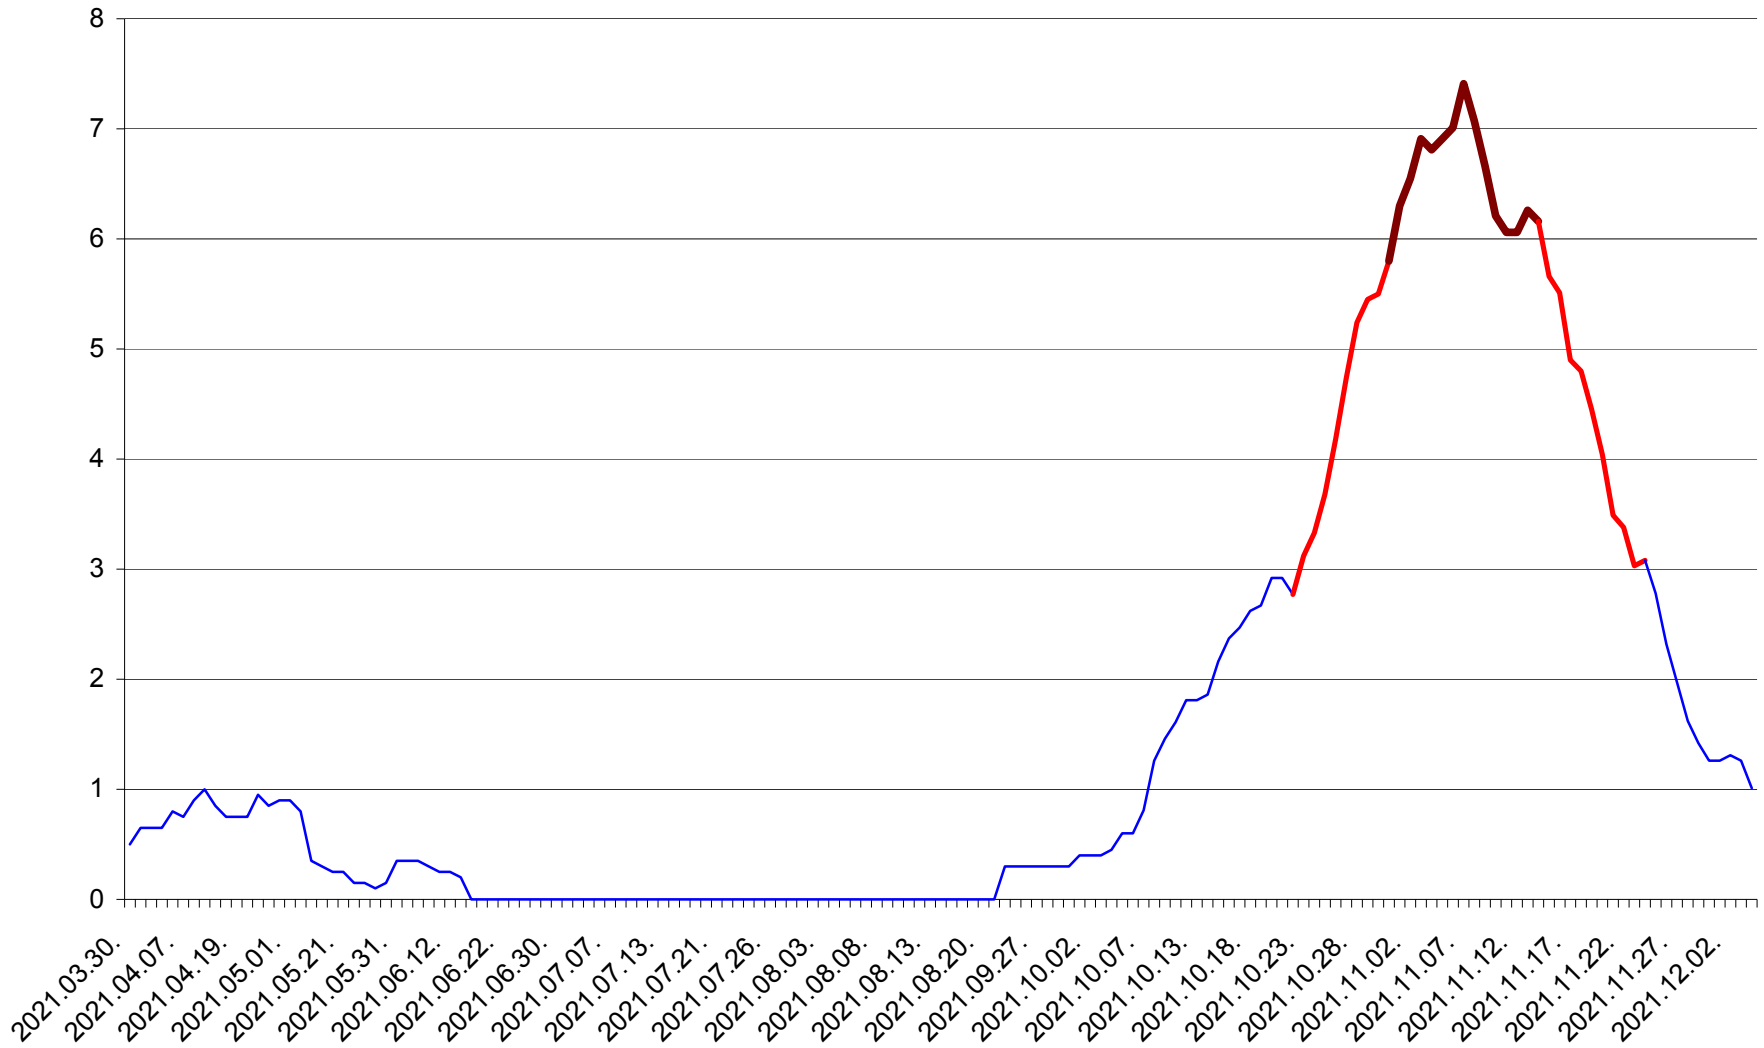

DÂRJIU - Evolutia incidentei cumulate pe 14 zile la ‰ de locuitori
2021.03.30. - 2021.12.04.

DEALU - Evolutia incidentei cumulate pe 14 zile la ‰ de locuitori
2021.03.30. - 2021.12.04.

DITRĂU - Evolutia incidentei cumulate pe 14 zile la ‰ de locuitori
2021.03.30. - 2021.12.04.

FELICENI - Evolutia incidentei cumulate pe 14 zile la ‰ de locuitori
2021.03.30. - 2021.12.04.

FRUMOASA - Evolutia incidentei cumulate pe 14 zile la ‰ de locuitori
2021.03.30. - 2021.12.04.

GĂLĂUȚAȘ - Evolutia incidentei cumulate pe 14 zile la ‰ de locuitori
2021.03.30. - 2021.12.04.

MUNICIPIUL GHEORGHENI - Evolutia incidentei cumulate pe 14 zile la % de locuitori
2021.03.30. - 2021.12.04.

JOSENI - Evolutia incidentei cumulate pe 14 zile la ‰ de locuitori
2021.03.30. - 2021.12.04.

LĂZAREA - Evolutia incidentei cumulate pe 14 zile la % de locuitori
2021.03.30. - 2021.12.04.

LELICENI - Evolutia incidentei cumulate pe 14 zile la ‰ de locuitori
2021.03.30. - 2021.12.04.

LUETA - Evolutia incidentei cumulate pe 14 zile la ‰ de locuitori
2021.03.30. - 2021.12.04.

LUNCA DE JOS - Evolutia incidentei cumulate pe 14 zile la ‰ de locuitori
2021.03.30. - 2021.12.04.