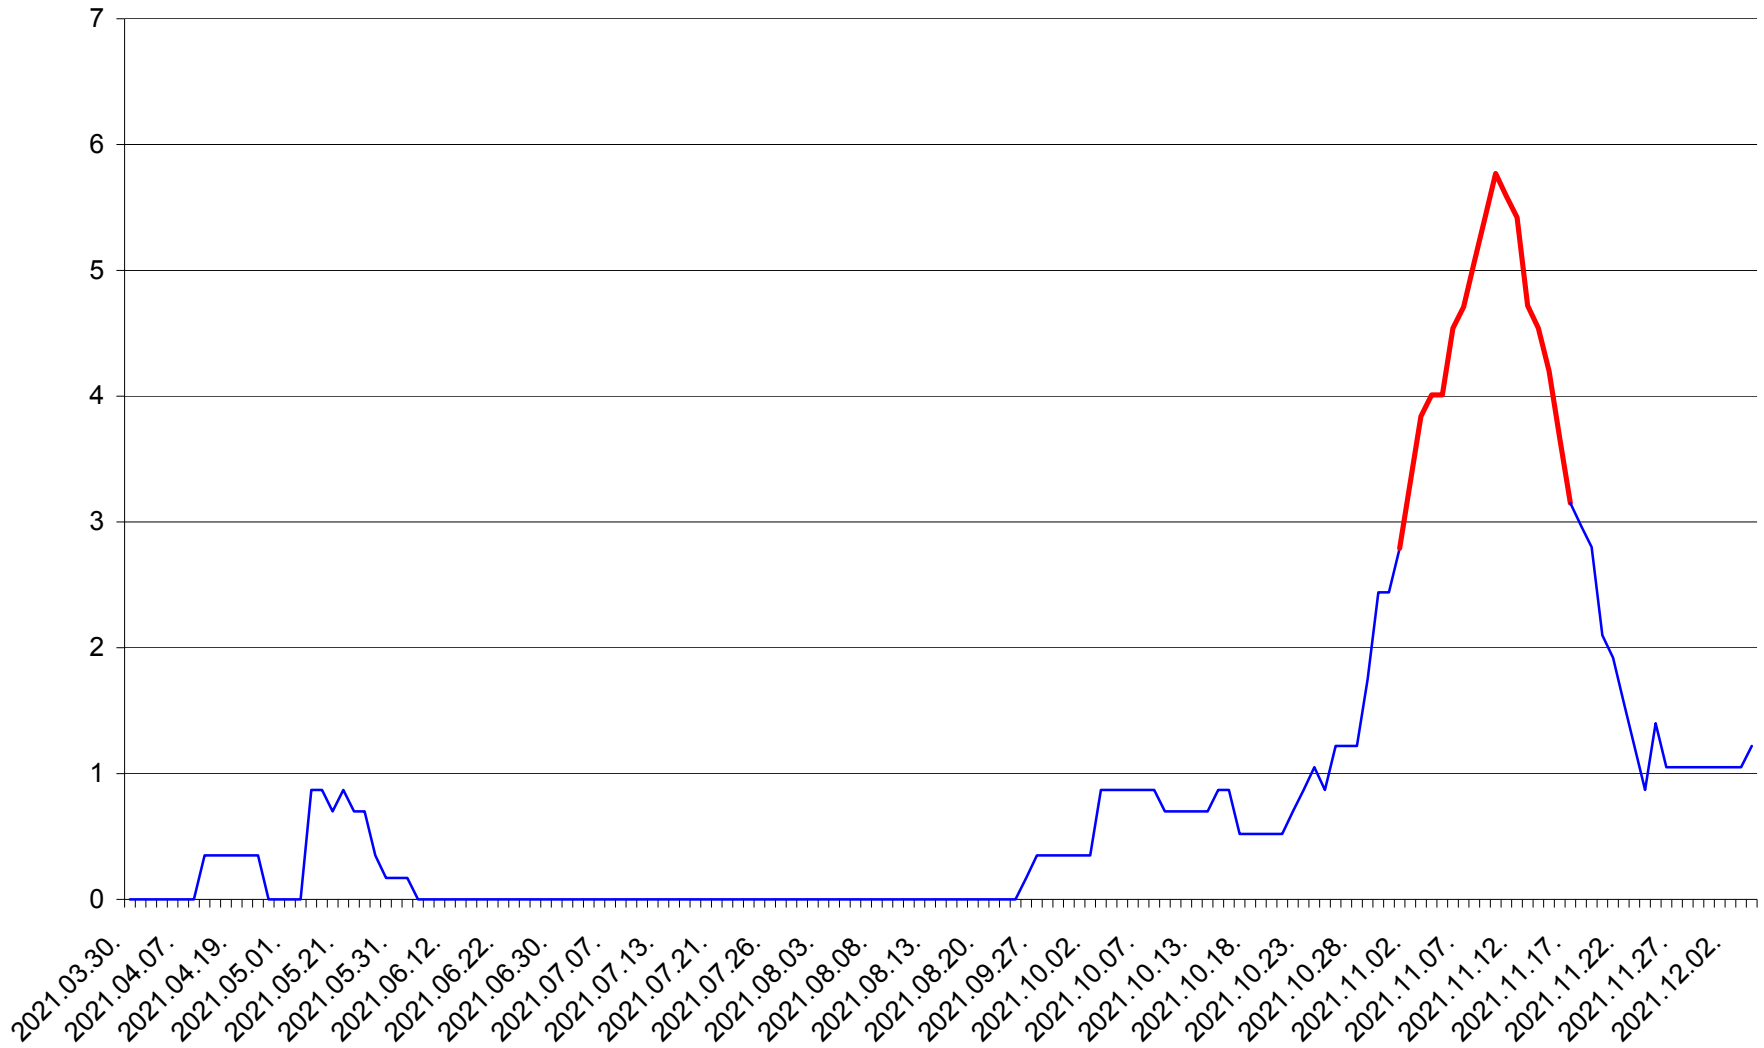

CORBU - Evolutia incidentei cumulate pe 14 zile la ‰ de locuitori
2021.03.30. - 2021.12.04.

CORUND - Evolutia incidentei cumulate pe 14 zile la ‰ de locuitori
2021.03.30. - 2021.12.04.

COZMENI - Evolutia incidentei cumulate pe 14 zile la ‰ de locuitori
2021.03.30. - 2021.12.04.

ORAȘ CRISTURU SECUIESC - Evolutia incidentei cumulate pe 14 zile la ‰ de locuitori
2021.03.30. - 2021.12.04.

DĂNEȘTI - Evolutia incidentei cumulate pe 14 zile la ‰ de locuitori
2021.03.30. - 2021.12.04.

DÂRJIU - Evolutia incidentei cumulate pe 14 zile la ‰ de locuitori
2021.03.30. - 2021.12.04.

DEALU - Evolutia incidentei cumulate pe 14 zile la ‰ de locuitori
2021.03.30. - 2021.12.04.

DITRĂU - Evolutia incidentei cumulate pe 14 zile la ‰ de locuitori
2021.03.30. - 2021.12.04.

FELICENI - Evolutia incidentei cumulate pe 14 zile la ‰ de locuitori
2021.03.30. - 2021.12.04.

FRUMOASA - Evolutia incidentei cumulate pe 14 zile la ‰ de locuitori
2021.03.30. - 2021.12.04.

GĂLĂUȚAȘ - Evolutia incidentei cumulate pe 14 zile la ‰ de locuitori
2021.03.30. - 2021.12.04.