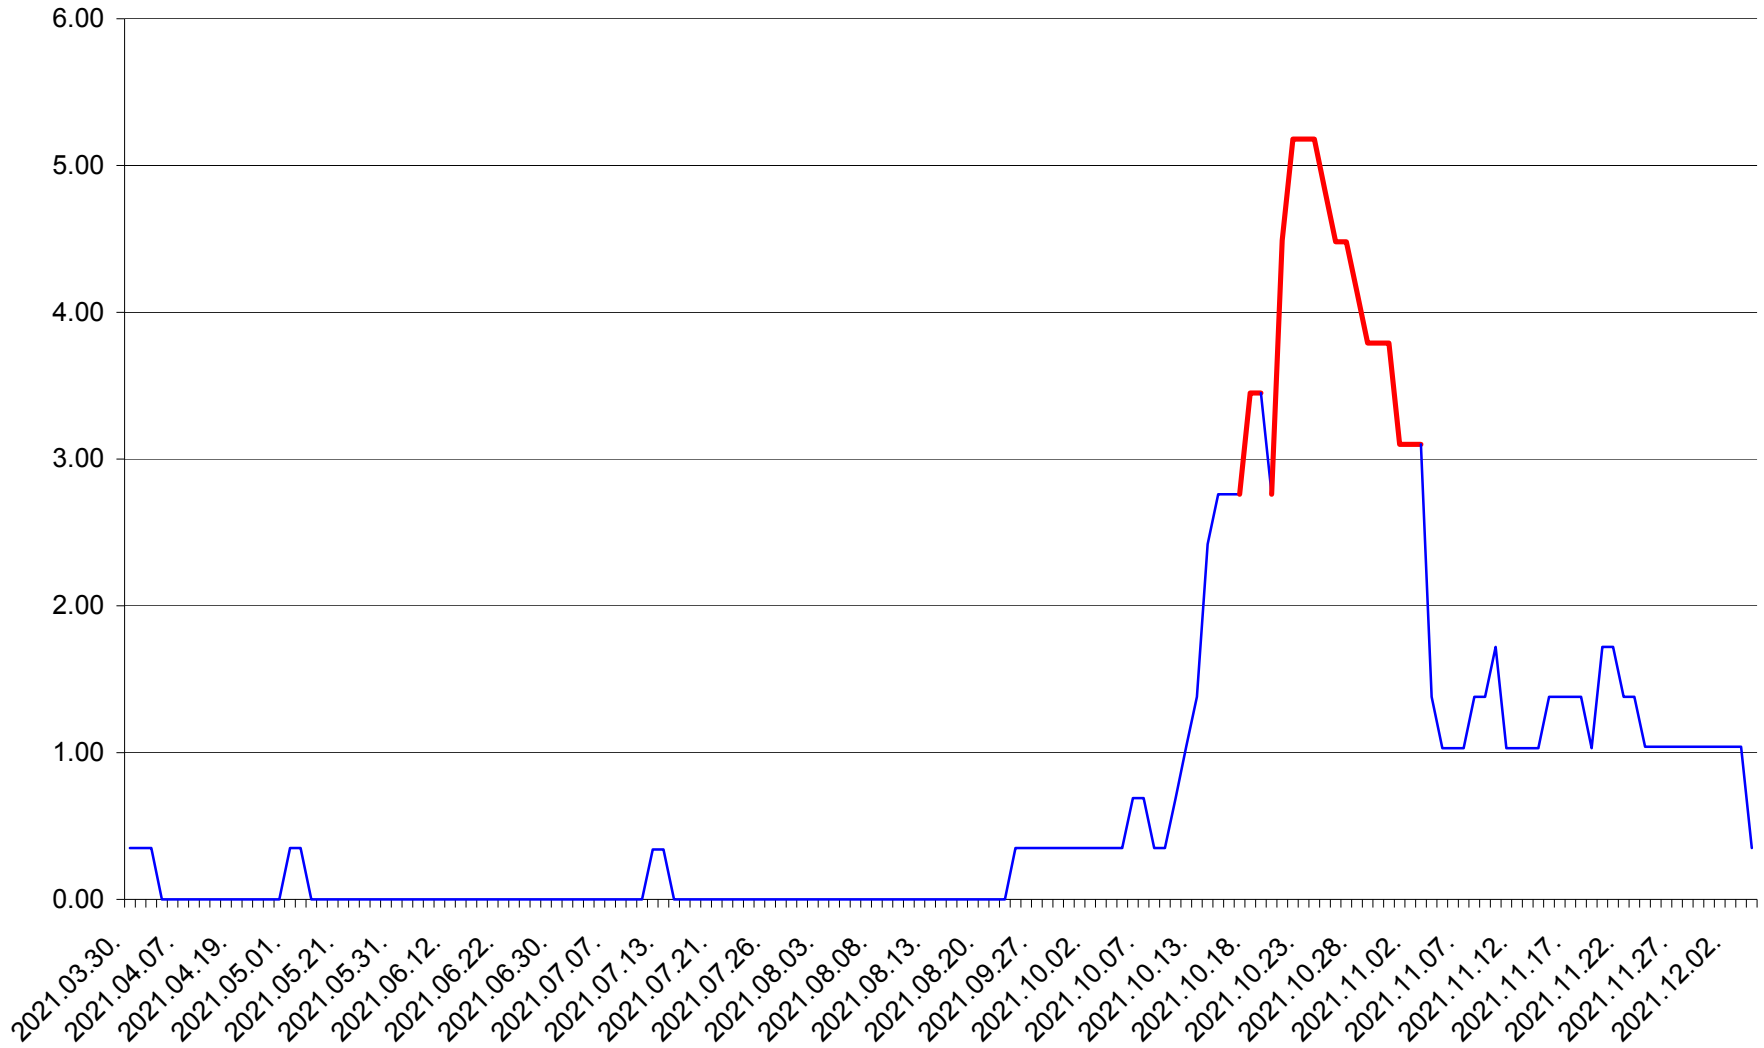

ORAȘ BĂLAN - Evolutia incidentei cumulate pe 14 zile la ‰ de locuitori
2021.03.30. - 2021.12.04.

BILBOR - Evolutia incidentei cumulate pe 14 zile la ‰ de locuitori
2021.03.30. - 2021.12.04.

ORAȘ BORSEC - Evolutia incidentei cumulate pe 14 zile la ‰ de locuitori
2021.03.30. - 2021.12.04.

BRĂDEȘTI - Evolutia incidentei cumulate pe 14 zile la ‰ de locuitori
2021.03.30. - 2021.12.04.

CĂPÂLNIȚA - Evolutia incidentei cumulate pe 14 zile la ‰ de locuitori
2021.03.30. - 2021.12.04.

CÂRȚA - Evolutia incidentei cumulate pe 14 zile la ‰ de locuitori
2021.03.30. - 2021.12.04.

CICEU - Evolutia incidentei cumulate pe 14 zile la ‰ de locuitori
2021.03.30. - 2021.12.04.

CIUCSÂNGEORGIU - Evolutia incidentei cumulate pe 14 zile la % de locuitori
2021.03.30. - 2021.12.04.

CIUMANI - Evolutia incidentei cumulate pe 14 zile la ‰ de locuitori
2021.03.30. - 2021.12.04.

CORBU - Evolutia incidentei cumulate pe 14 zile la ‰ de locuitori
2021.03.30. - 2021.12.04.

CORUND - Evolutia incidentei cumulate pe 14 zile la ‰ de locuitori
2021.03.30. - 2021.12.04.

COZMENI - Evolutia incidentei cumulate pe 14 zile la ‰ de locuitori
2021.03.30. - 2021.12.04.