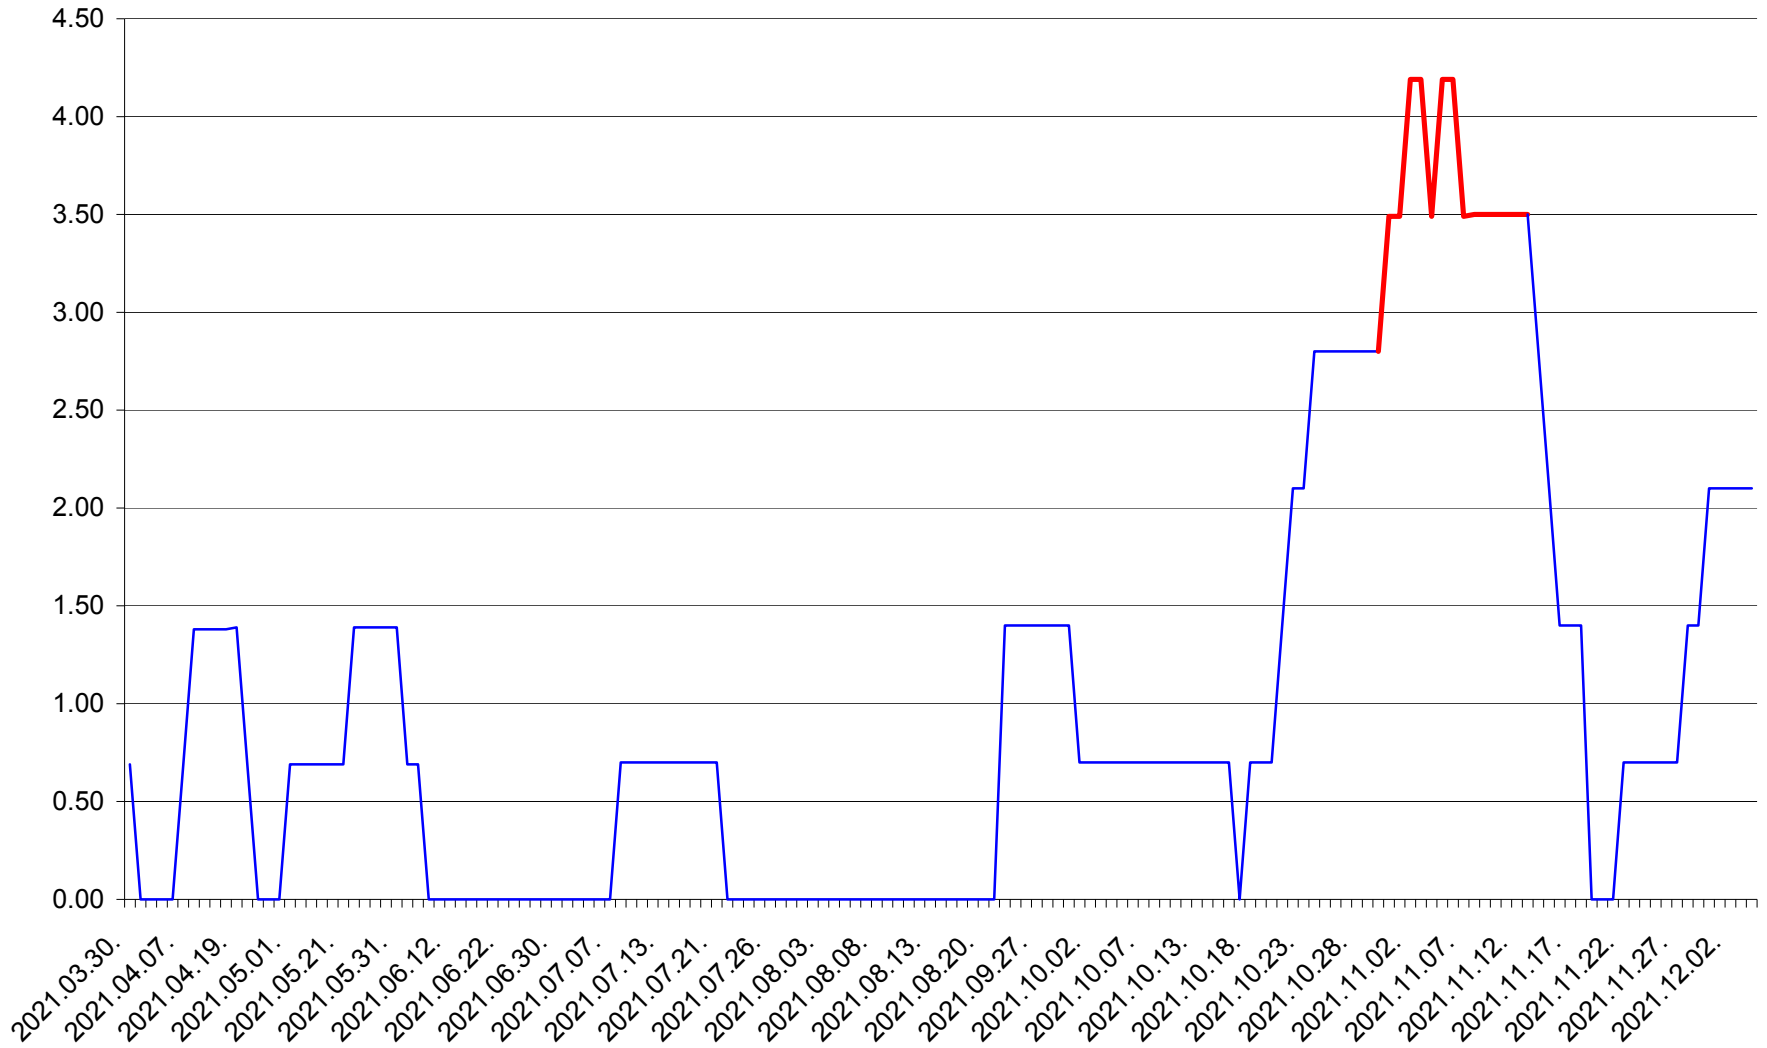

ORAȘ BĂLAN - Evolutia incidentei cumulate pe 14 zile la ‰ de locuitori
2021.03.30. - 2021.12.04.

BILBOR - Evolutia incidentei cumulate pe 14 zile la ‰ de locuitori
2021.03.30. - 2021.12.04.

ORAȘ BORSEC - Evolutia incidentei cumulate pe 14 zile la ‰ de locuitori
2021.03.30. - 2021.12.04.

BRĂDEȘTI - Evolutia incidentei cumulate pe 14 zile la ‰ de locuitori
2021.03.30. - 2021.12.04.

CĂPÂLNIȚA - Evolutia incidentei cumulate pe 14 zile la ‰ de locuitori
2021.03.30. - 2021.12.04.

CÂRȚA - Evolutia incidentei cumulate pe 14 zile la ‰ de locuitori
2021.03.30. - 2021.12.04.

CICEU - Evolutia incidentei cumulate pe 14 zile la ‰ de locuitori
2021.03.30. - 2021.12.04.

CIUCSÂNGEORGIU - Evolutia incidentei cumulate pe 14 zile la % de locuitori
2021.03.30. - 2021.12.04.

CIUMANI - Evolutia incidentei cumulate pe 14 zile la ‰ de locuitori
2021.03.30. - 2021.12.04.

CORBU - Evolutia incidentei cumulate pe 14 zile la ‰ de locuitori
2021.03.30. - 2021.12.04.

CORUND - Evolutia incidentei cumulate pe 14 zile la ‰ de locuitori
2021.03.30. - 2021.12.04.

COZMENI - Evolutia incidentei cumulate pe 14 zile la ‰ de locuitori
2021.03.30. - 2021.12.04.