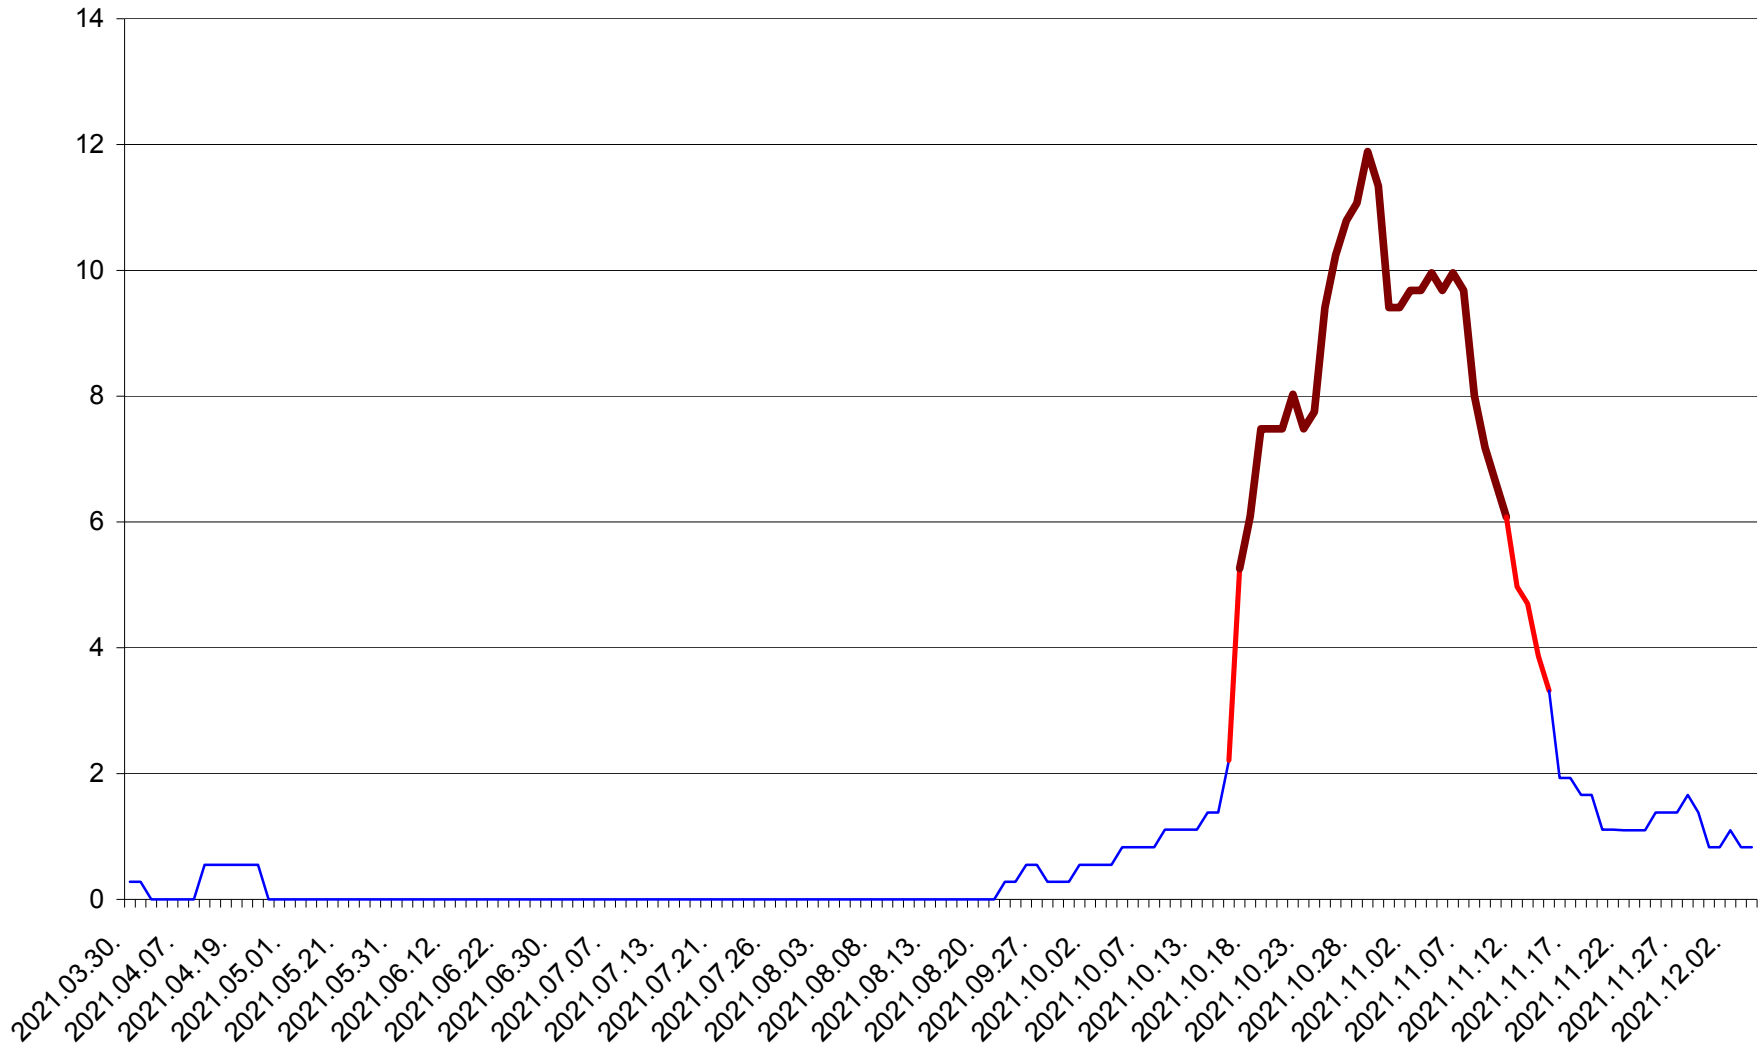

DÂRJIU - Evolutia incidentei cumulate pe 14 zile la ‰ de locuitori
2021.03.30. - 2021.12.04.

DEALU - Evolutia incidentei cumulate pe 14 zile la ‰ de locuitori
2021.03.30. - 2021.12.04.

DITRĂU - Evolutia incidentei cumulate pe 14 zile la ‰ de locuitori
2021.03.30. - 2021.12.04.

FELICENI - Evolutia incidentei cumulate pe 14 zile la ‰ de locuitori
2021.03.30. - 2021.12.04.

FRUMOASA - Evolutia incidentei cumulate pe 14 zile la ‰ de locuitori
2021.03.30. - 2021.12.04.

GĂLĂUȚAȘ - Evolutia incidentei cumulate pe 14 zile la ‰ de locuitori
2021.03.30. - 2021.12.04.

MUNICIPIUL GHEORGHENI - Evolutia incidentei cumulate pe 14 zile la % de locuitori
2021.03.30. - 2021.12.04.

JOSENI - Evolutia incidentei cumulate pe 14 zile la ‰ de locuitori
2021.03.30. - 2021.12.04.

LĂZAREA - Evolutia incidentei cumulate pe 14 zile la % de locuitori
2021.03.30. - 2021.12.04.

LELICENI - Evolutia incidentei cumulate pe 14 zile la ‰ de locuitori
2021.03.30. - 2021.12.04.

LUETA - Evolutia incidentei cumulate pe 14 zile la ‰ de locuitori
2021.03.30. - 2021.12.04.

LUNCA DE JOS - Evolutia incidentei cumulate pe 14 zile la ‰ de locuitori
2021.03.30. - 2021.12.04.