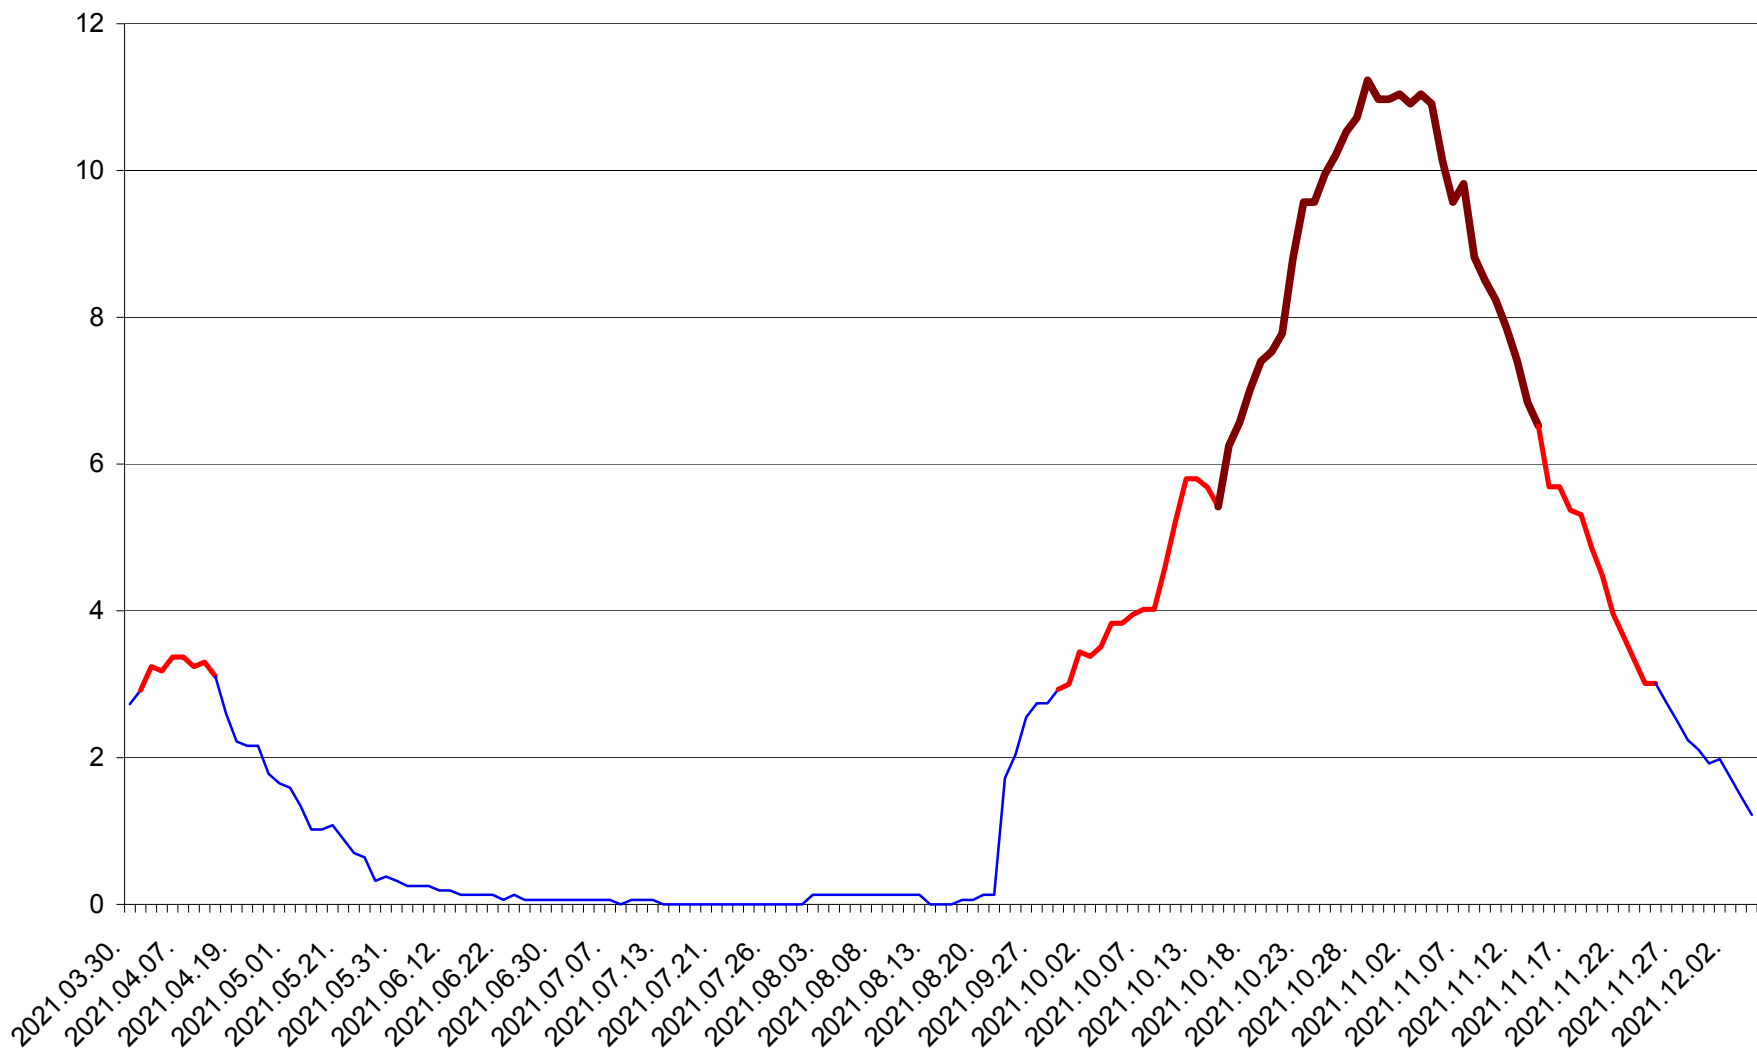

TULGHEȘ - Evolutia incidentei cumulate pe 14 zile la ‰ de locuitori
2021.03.30. - 2021.12.04.