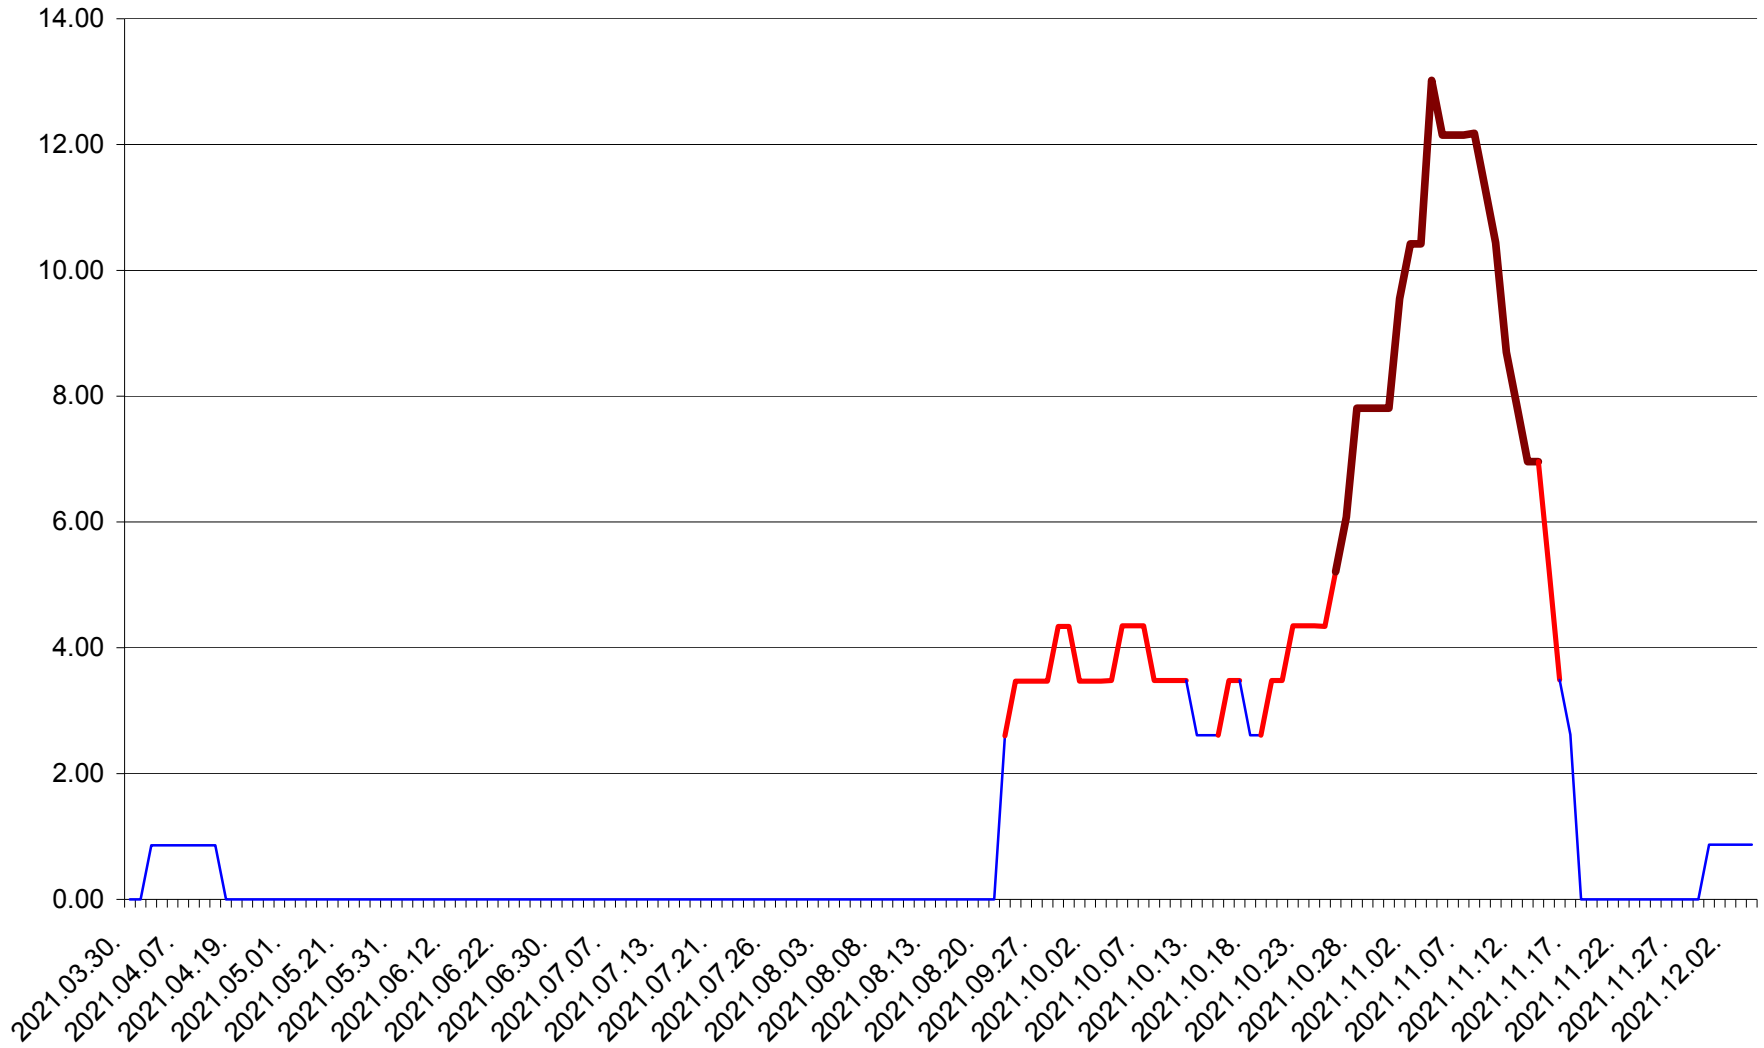

VĂRȘAG - Evolutia incidentei cumulate pe 14 zile la ‰ de locuitori
2021.03.30. - 2021.12.04.