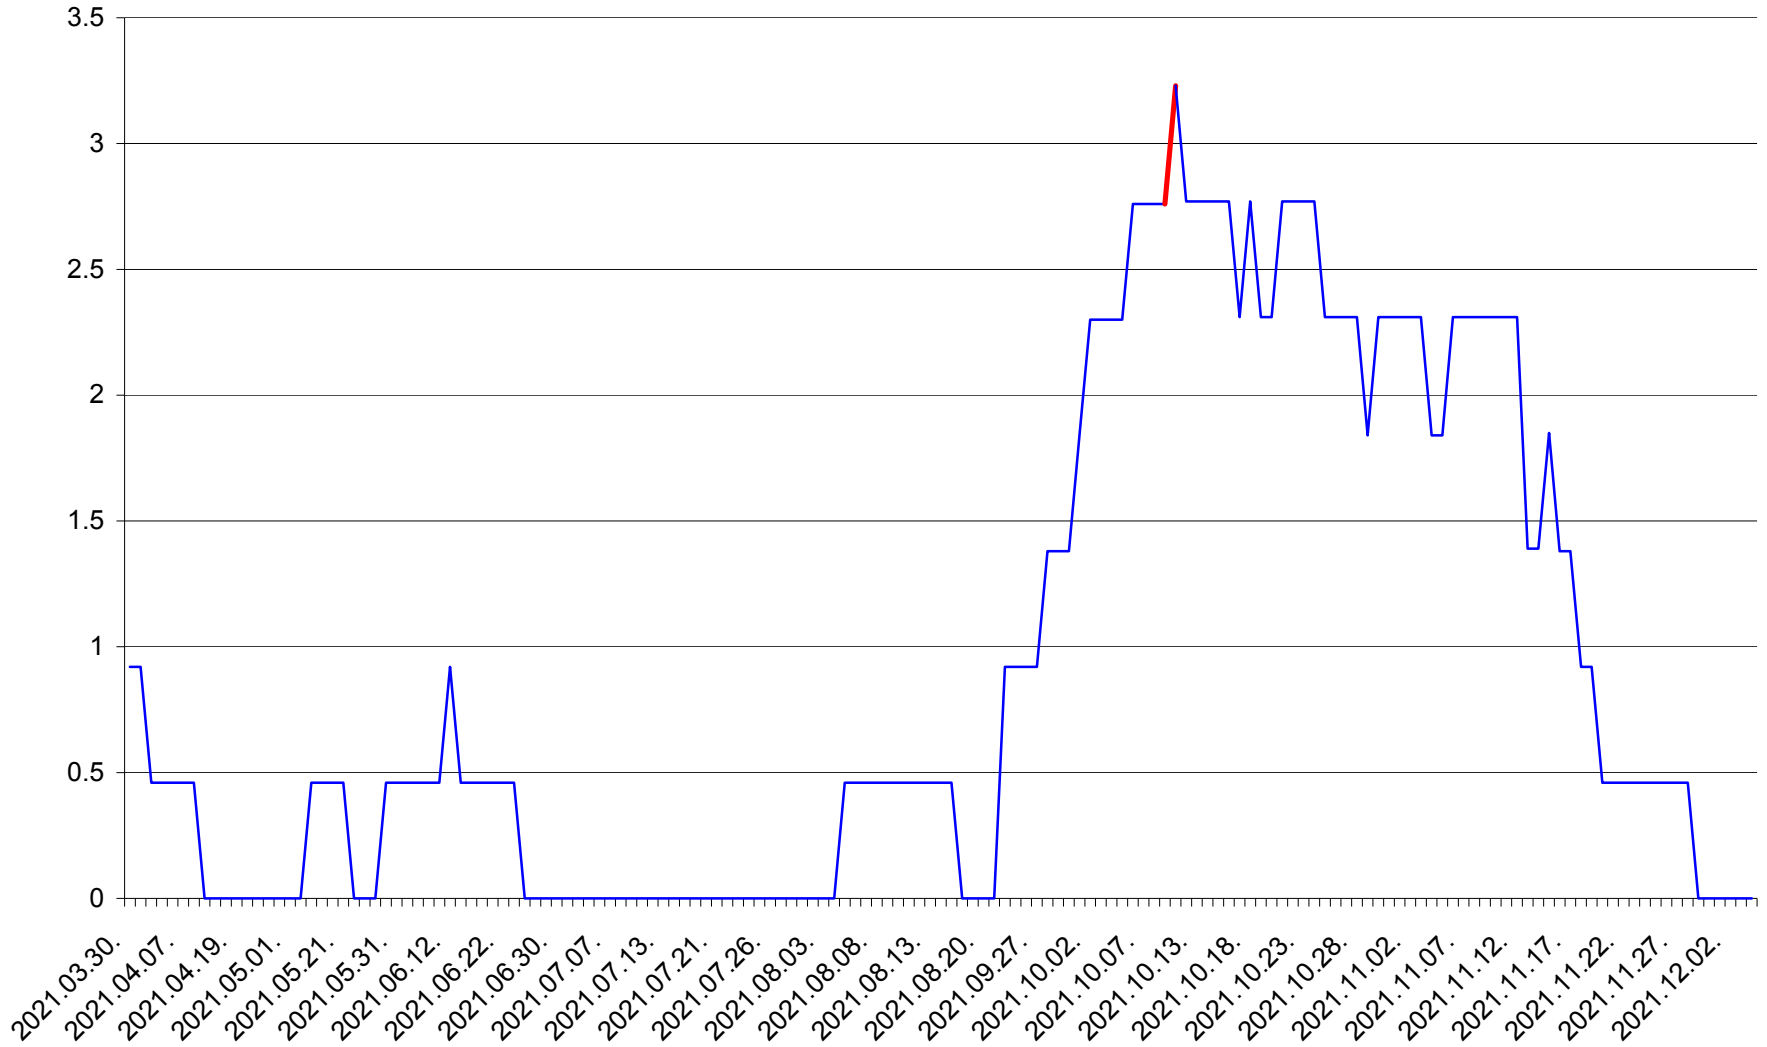

ULIEȘ - Evolutia incidentei cumulate pe 14 zile la ‰ de locuitori
2021.03.30. - 2021.12.04.

TUȘNAD - Evolutia incidentei cumulate pe 14 zile la ‰ de locuitori
2021.03.30. - 2021.12.04.