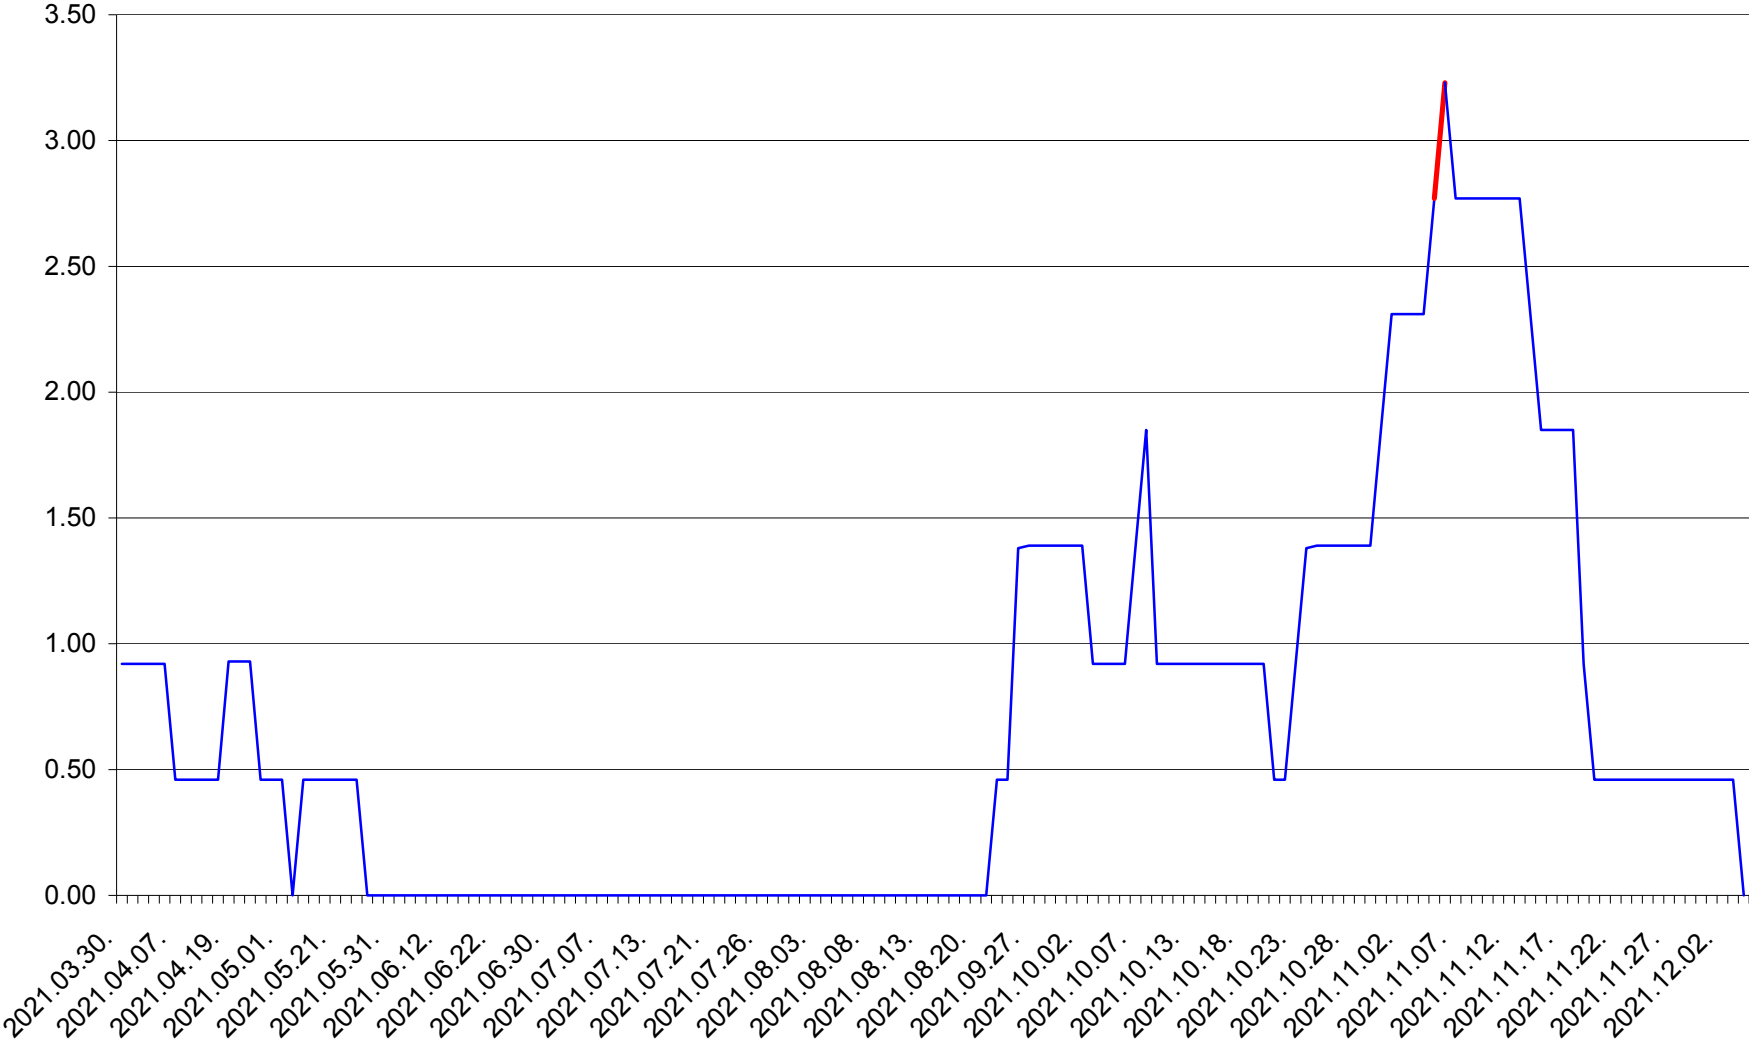

ATID - Evolutia incidentei cumulate pe 14 zile la ‰ de locuitori
2021.03.30. - 2021.12.04.

AVRĂMEȘTI - Evolutia incidentei cumulate pe 14 zile la ‰ de locuitori
2021.03.30. - 2021.12.04.

ORAȘ BĂILE TUȘNAD - Evolutia incidentei cumulate pe 14 zile la ‰ de locuitori
2021.03.30. - 2021.12.04.

ORAȘ BĂLAN - Evolutia incidentei cumulate pe 14 zile la ‰ de locuitori
2021.03.30. - 2021.12.04.

BILBOR - Evolutia incidentei cumulate pe 14 zile la ‰ de locuitori
2021.03.30. - 2021.12.04.

ORAȘ BORSEC - Evolutia incidentei cumulate pe 14 zile la ‰ de locuitori
2021.03.30. - 2021.12.04.

BRĂDEȘTI - Evolutia incidentei cumulate pe 14 zile la ‰ de locuitori
2021.03.30. - 2021.12.04.

CĂPÂLNIȚA - Evolutia incidentei cumulate pe 14 zile la ‰ de locuitori
2021.03.30. - 2021.12.04.

CÂRȚA - Evolutia incidentei cumulate pe 14 zile la ‰ de locuitori
2021.03.30. - 2021.12.04.