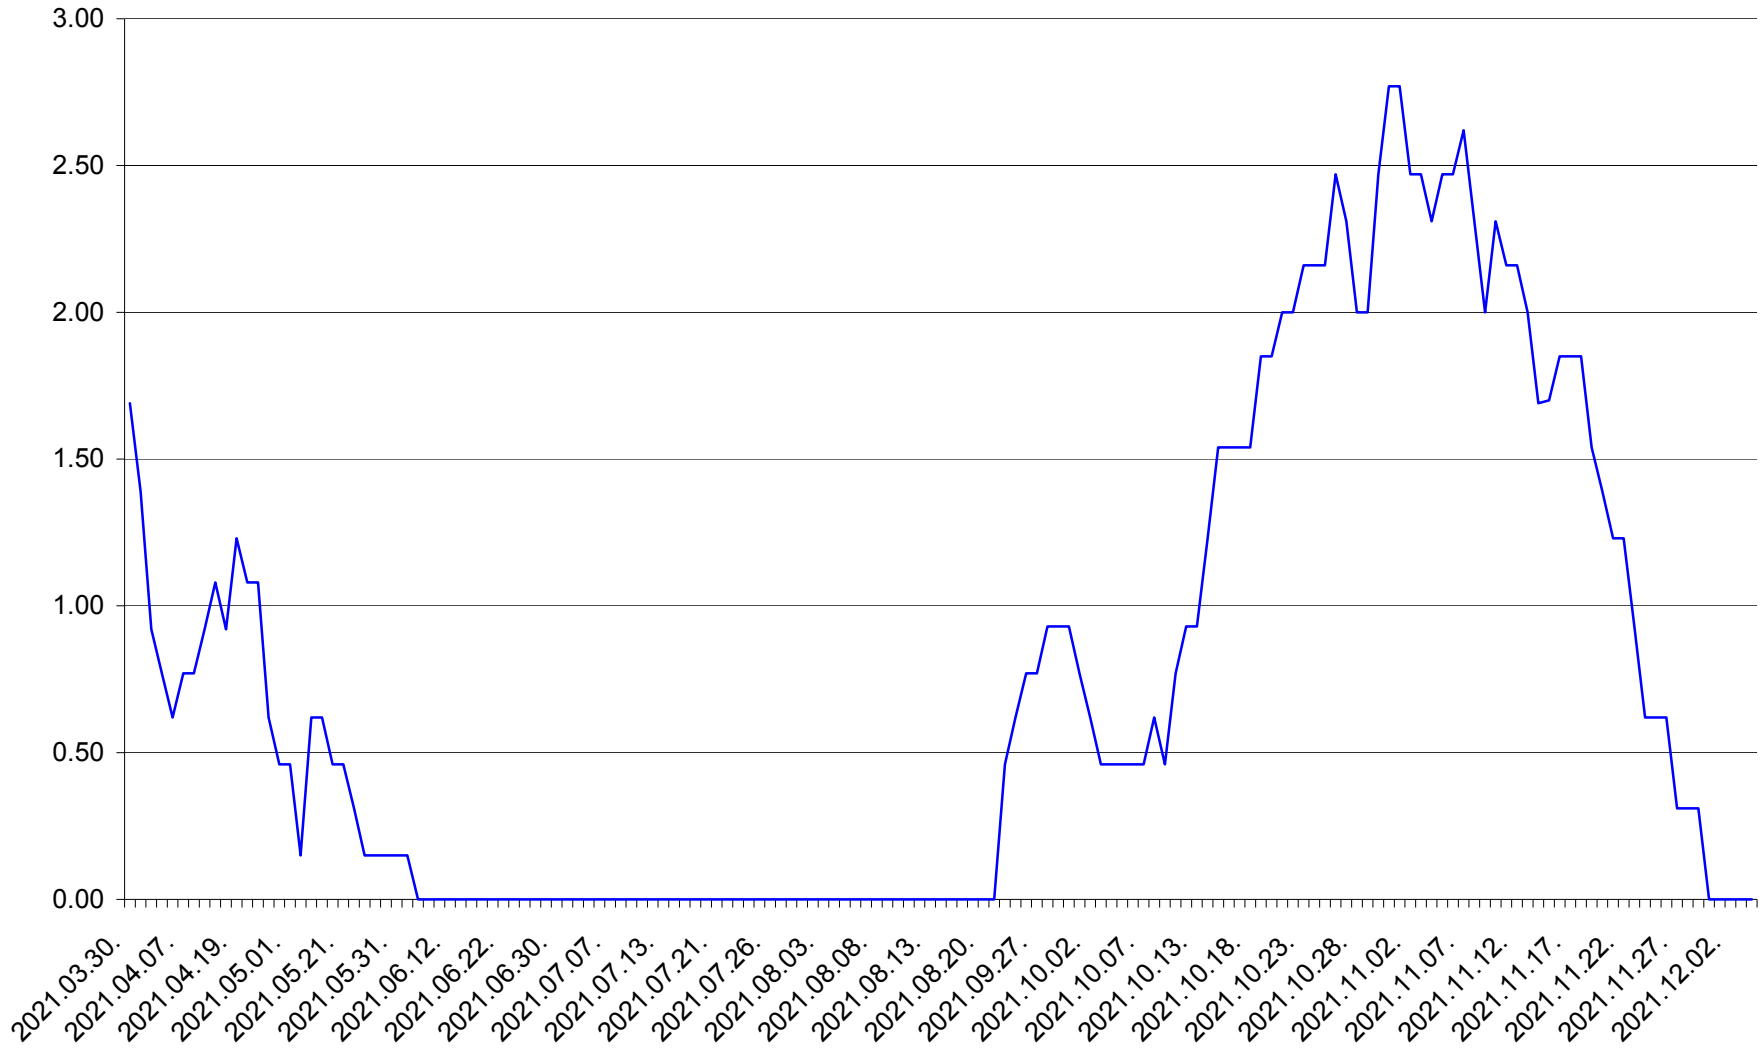

ORAȘ BĂLAN - Evolutia incidentei cumulate pe 14 zile la ‰ de locuitori
2021.03.30. - 2021.12.04.

BILBOR - Evolutia incidentei cumulate pe 14 zile la ‰ de locuitori
2021.03.30. - 2021.12.04.

ORAȘ BORSEC - Evolutia incidentei cumulate pe 14 zile la ‰ de locuitori
2021.03.30. - 2021.12.04.

BRĂDEȘTI - Evolutia incidentei cumulate pe 14 zile la ‰ de locuitori
2021.03.30. - 2021.12.04.

CĂPÂLNIȚA - Evolutia incidentei cumulate pe 14 zile la ‰ de locuitori
2021.03.30. - 2021.12.04.

CÂRȚA - Evolutia incidentei cumulate pe 14 zile la ‰ de locuitori
2021.03.30. - 2021.12.04.

CICEU - Evolutia incidentei cumulate pe 14 zile la ‰ de locuitori
2021.03.30. - 2021.12.04.

CIUCSÂNGEORGIU - Evolutia incidentei cumulate pe 14 zile la % de locuitori
2021.03.30. - 2021.12.04.

CIUMANI - Evolutia incidentei cumulate pe 14 zile la ‰ de locuitori
2021.03.30. - 2021.12.04.

CORBU - Evolutia incidentei cumulate pe 14 zile la ‰ de locuitori
2021.03.30. - 2021.12.04.

CORUND - Evolutia incidentei cumulate pe 14 zile la ‰ de locuitori
2021.03.30. - 2021.12.04.

COZMENI - Evolutia incidentei cumulate pe 14 zile la ‰ de locuitori
2021.03.30. - 2021.12.04.