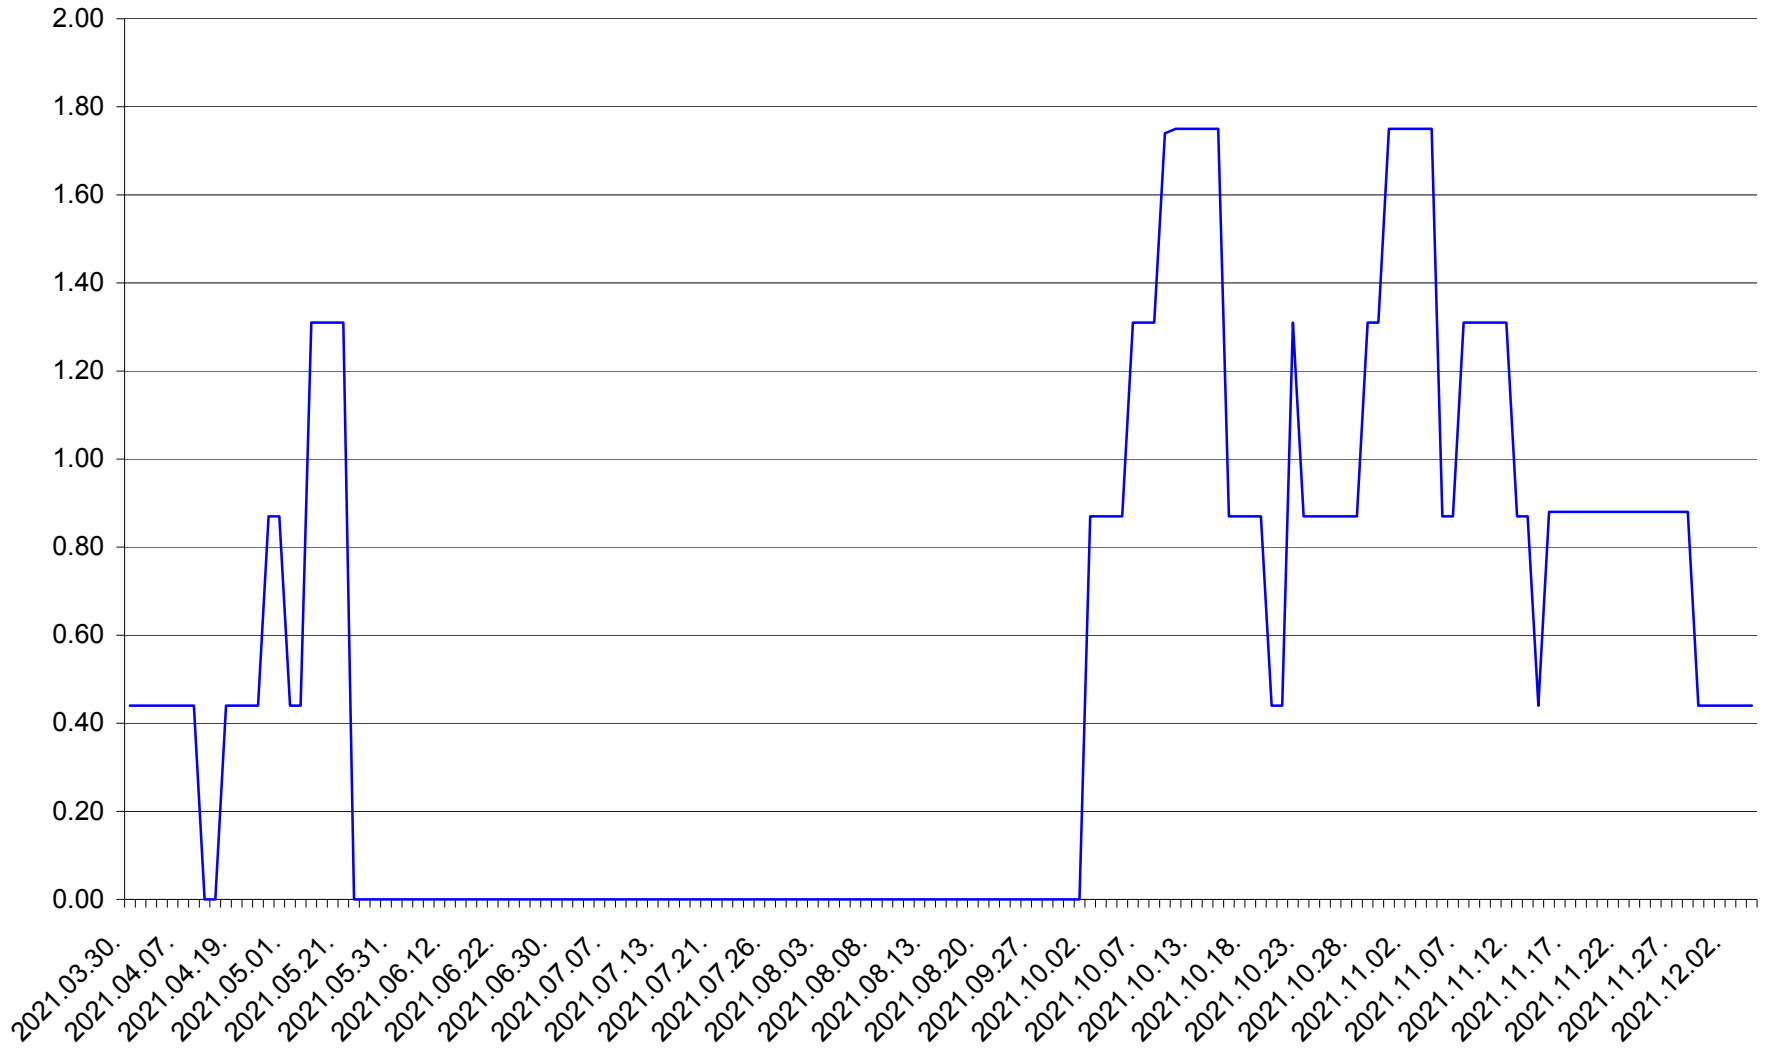

ORAȘ BĂLAN - Evolutia incidentei cumulate pe 14 zile la ‰ de locuitori
2021.03.30. - 2021.12.04.

BILBOR - Evolutia incidentei cumulate pe 14 zile la ‰ de locuitori
2021.03.30. - 2021.12.04.

ORAȘ BORSEC - Evolutia incidentei cumulate pe 14 zile la ‰ de locuitori
2021.03.30. - 2021.12.04.

BRĂDEȘTI - Evolutia incidentei cumulate pe 14 zile la ‰ de locuitori
2021.03.30. - 2021.12.04.

CĂPÂLNIȚA - Evolutia incidentei cumulate pe 14 zile la ‰ de locuitori
2021.03.30. - 2021.12.04.

CÂRȚA - Evolutia incidentei cumulate pe 14 zile la ‰ de locuitori
2021.03.30. - 2021.12.04.

CICEU - Evolutia incidentei cumulate pe 14 zile la ‰ de locuitori
2021.03.30. - 2021.12.04.

CIUCSÂNGEORGIU - Evolutia incidentei cumulate pe 14 zile la % de locuitori
2021.03.30. - 2021.12.04.

CIUMANI - Evolutia incidentei cumulate pe 14 zile la ‰ de locuitori
2021.03.30. - 2021.12.04.

CORBU - Evolutia incidentei cumulate pe 14 zile la ‰ de locuitori
2021.03.30. - 2021.12.04.

CORUND - Evolutia incidentei cumulate pe 14 zile la ‰ de locuitori
2021.03.30. - 2021.12.04.

COZMENI - Evolutia incidentei cumulate pe 14 zile la ‰ de locuitori
2021.03.30. - 2021.12.04.