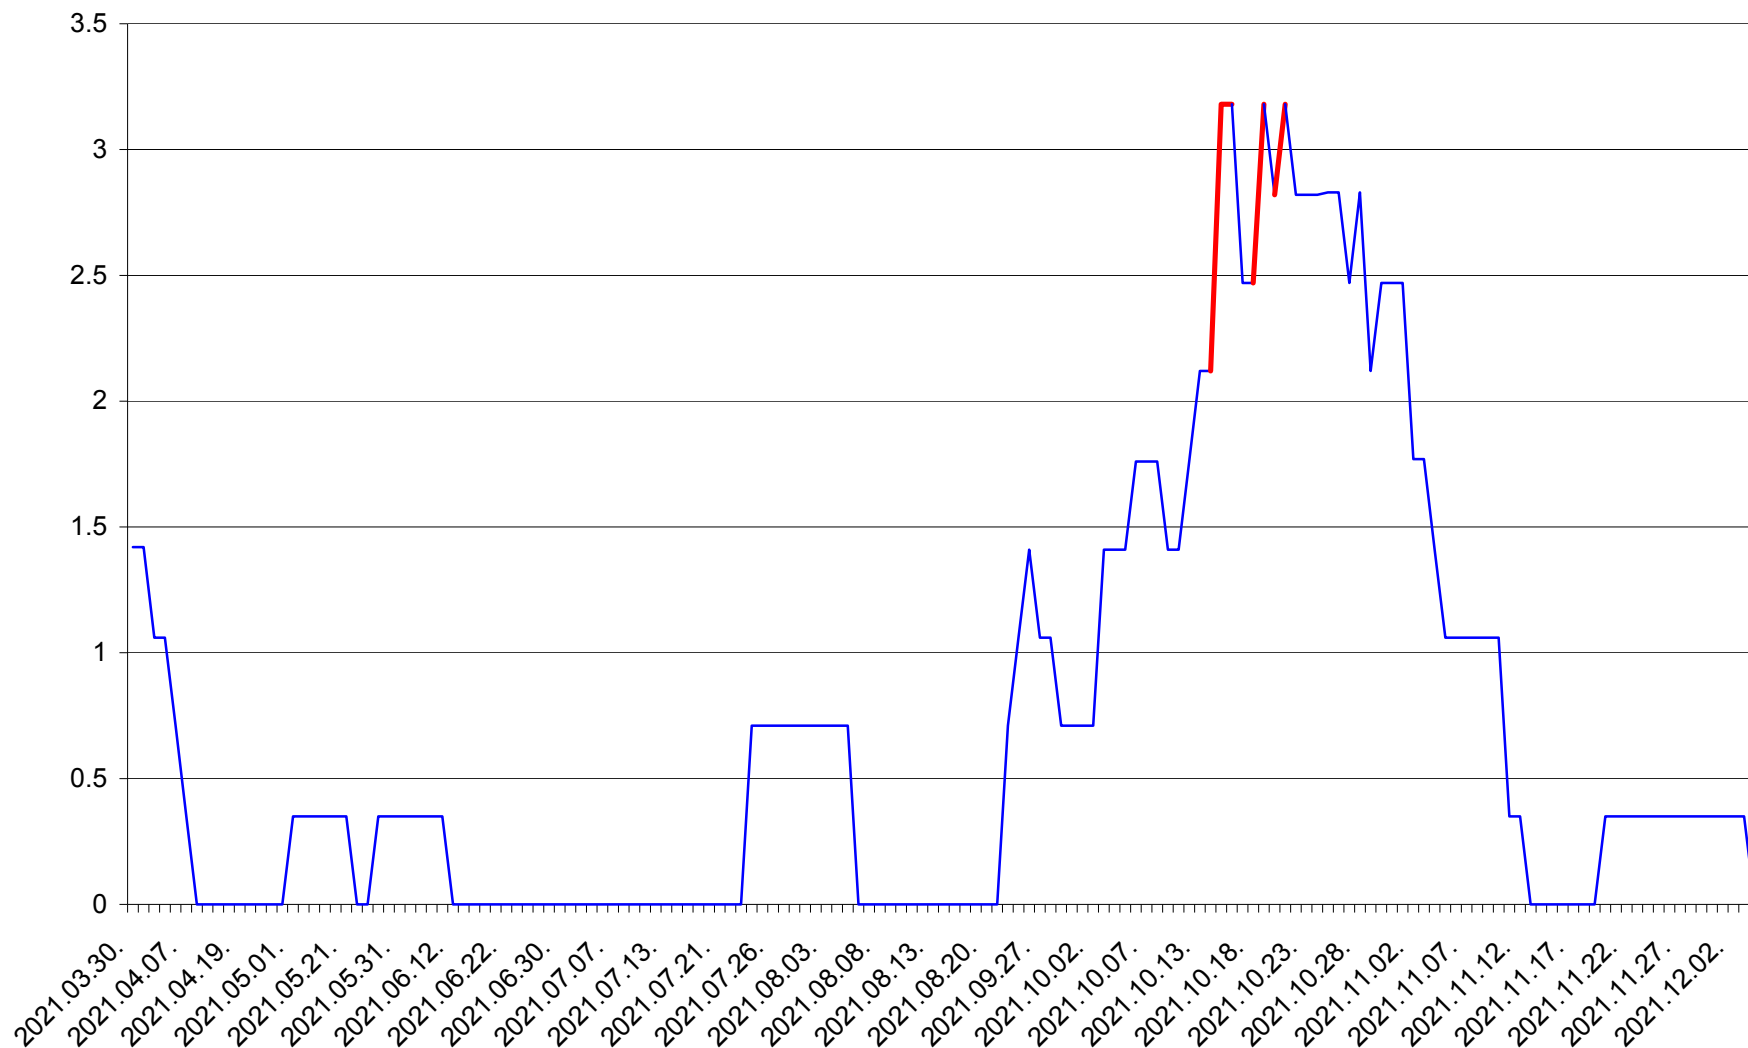

PORUMBENI - Evolutia incidentei cumulate pe 14 zile la ‰ de locuitori
2021.03.30. - 2021.12.04.