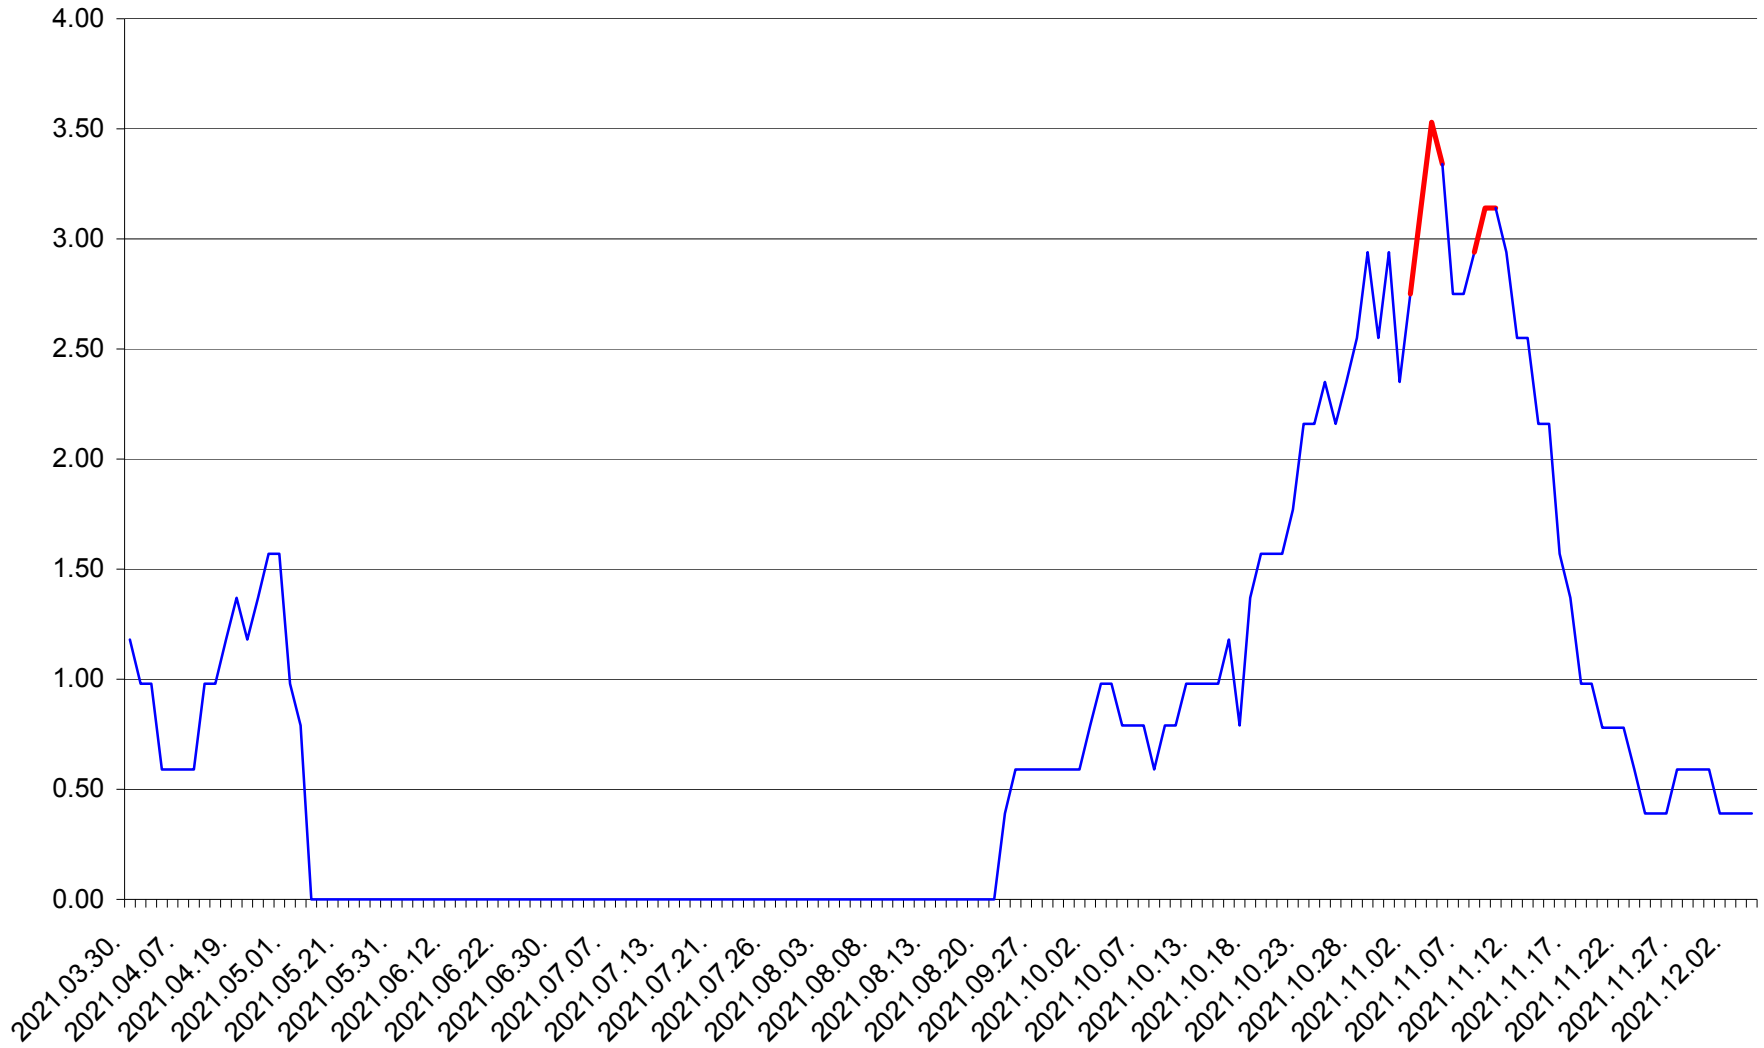

ORAȘ BĂLAN - Evolutia incidentei cumulate pe 14 zile la ‰ de locuitori
2021.03.30. - 2021.12.04.

BILBOR - Evolutia incidentei cumulate pe 14 zile la ‰ de locuitori
2021.03.30. - 2021.12.04.

ORAȘ BORSEC - Evolutia incidentei cumulate pe 14 zile la ‰ de locuitori
2021.03.30. - 2021.12.04.

BRĂDEȘTI - Evolutia incidentei cumulate pe 14 zile la ‰ de locuitori
2021.03.30. - 2021.12.04.

CĂPÂLNIȚA - Evolutia incidentei cumulate pe 14 zile la ‰ de locuitori
2021.03.30. - 2021.12.04.

CÂRȚA - Evolutia incidentei cumulate pe 14 zile la ‰ de locuitori
2021.03.30. - 2021.12.04.

CICEU - Evolutia incidentei cumulate pe 14 zile la ‰ de locuitori
2021.03.30. - 2021.12.04.

CIUCSÂNGEORGIU - Evolutia incidentei cumulate pe 14 zile la % de locuitori
2021.03.30. - 2021.12.04.

CIUMANI - Evolutia incidentei cumulate pe 14 zile la ‰ de locuitori
2021.03.30. - 2021.12.04.

CORBU - Evolutia incidentei cumulate pe 14 zile la ‰ de locuitori
2021.03.30. - 2021.12.04.

CORUND - Evolutia incidentei cumulate pe 14 zile la ‰ de locuitori
2021.03.30. - 2021.12.04.

COZMENI - Evolutia incidentei cumulate pe 14 zile la ‰ de locuitori
2021.03.30. - 2021.12.04.