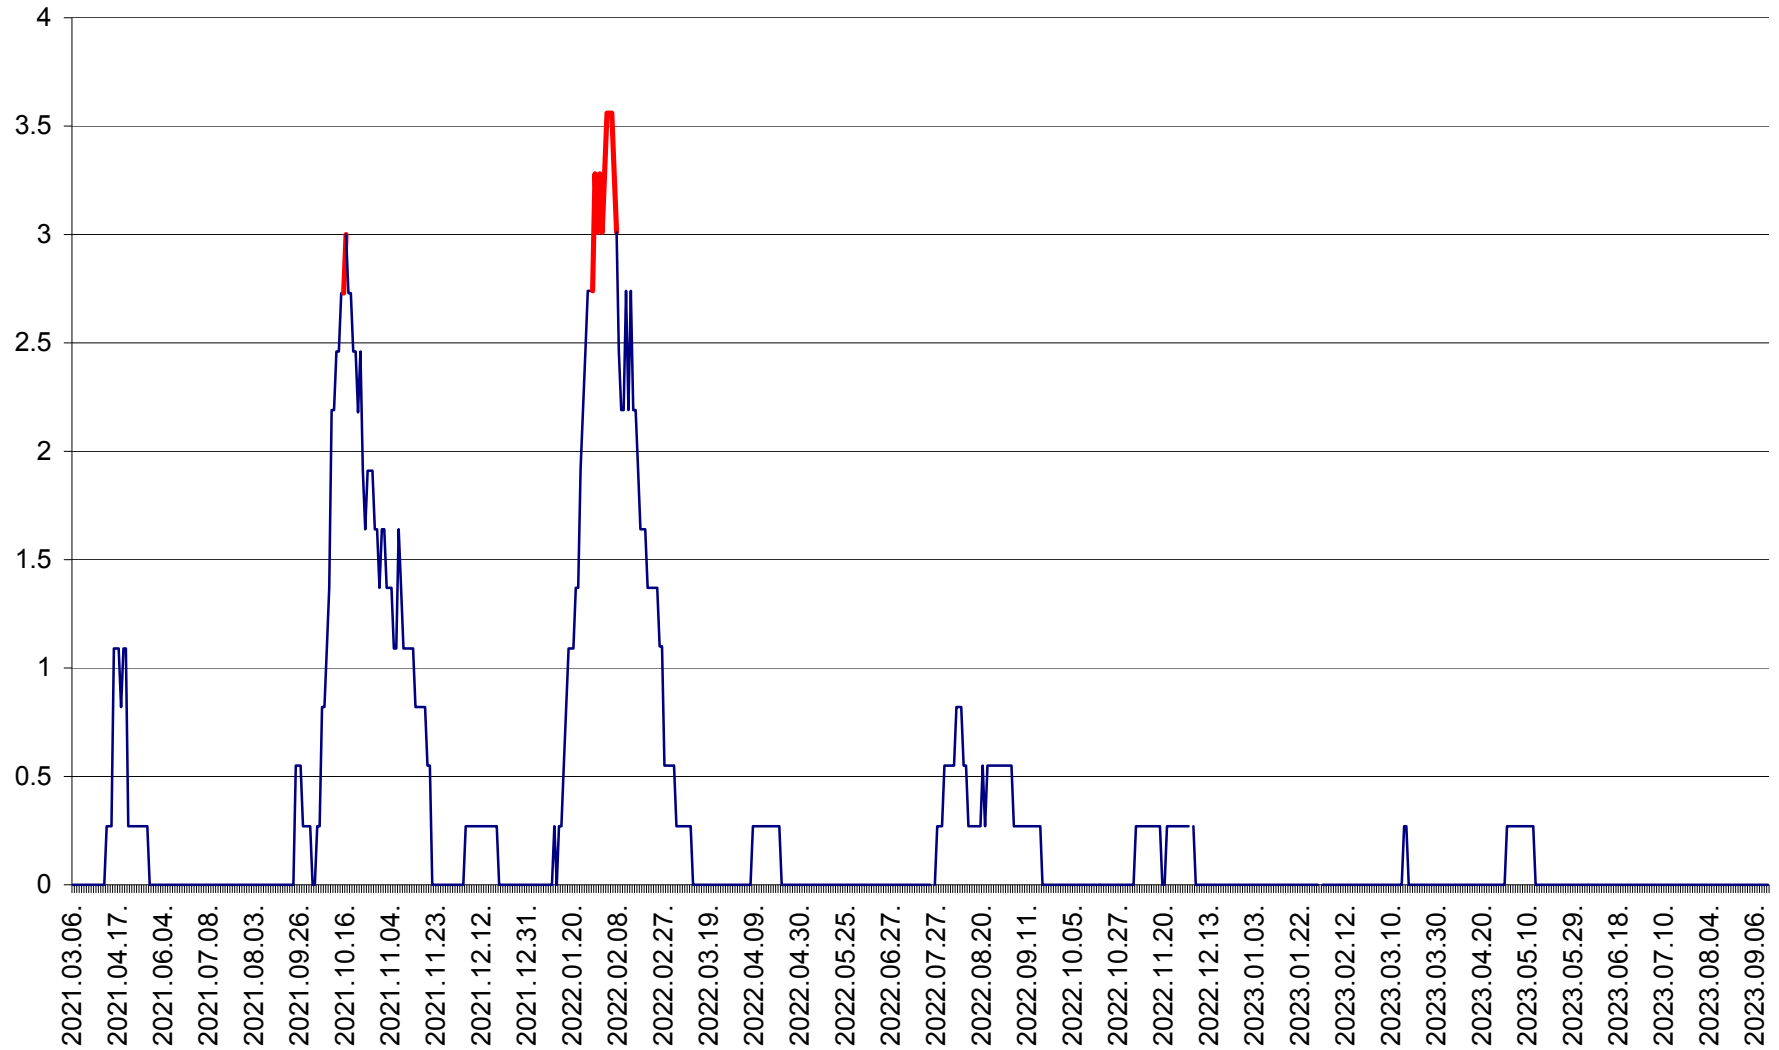

FELICENI - Evolutia incidentei cumulate pe 14 zile la % de locuitori
2021.03.07. - 2023.09.14.

FRUMOASA - Evolutia incidentei cumulate pe 14 zile la ‰ de locuitori
2021.03.07. - 2023.09.14.

GĂLĂUȚAȘ - Evoluția incidenței cumulate pe 14 zile la ‰ de locuitori
2021.03.07. - 2023.09.14.

MUNICIPIUL GHEORGHENI - Evolutia incidentei cumulate pe 14 zile la % de locuitori
2021.03.07. - 2023.09.14.

JOSENI - Evolutia incidentei cumulate pe 14 zile la ‰ de locuitori
2021.03.07. - 2023.09.14.

LĂZAREA - Evolutia incidentei cumulate pe 14 zile la % de locuitori
2021.03.07. - 2023.09.14.

LELICENI - Evolutia incidentei cumulate pe 14 zile la ‰ de locuitori
2021.03.07. - 2023.09.14.

LUETA - Evolutia incidentei cumulate pe 14 zile la ‰ de locuitori
2021.03.07. - 2023.09.14.

LUNCA DE JOS - Evolutia incidentei cumulate pe 14 zile la ‰ de locuitori
2021.03.07. - 2023.09.14.