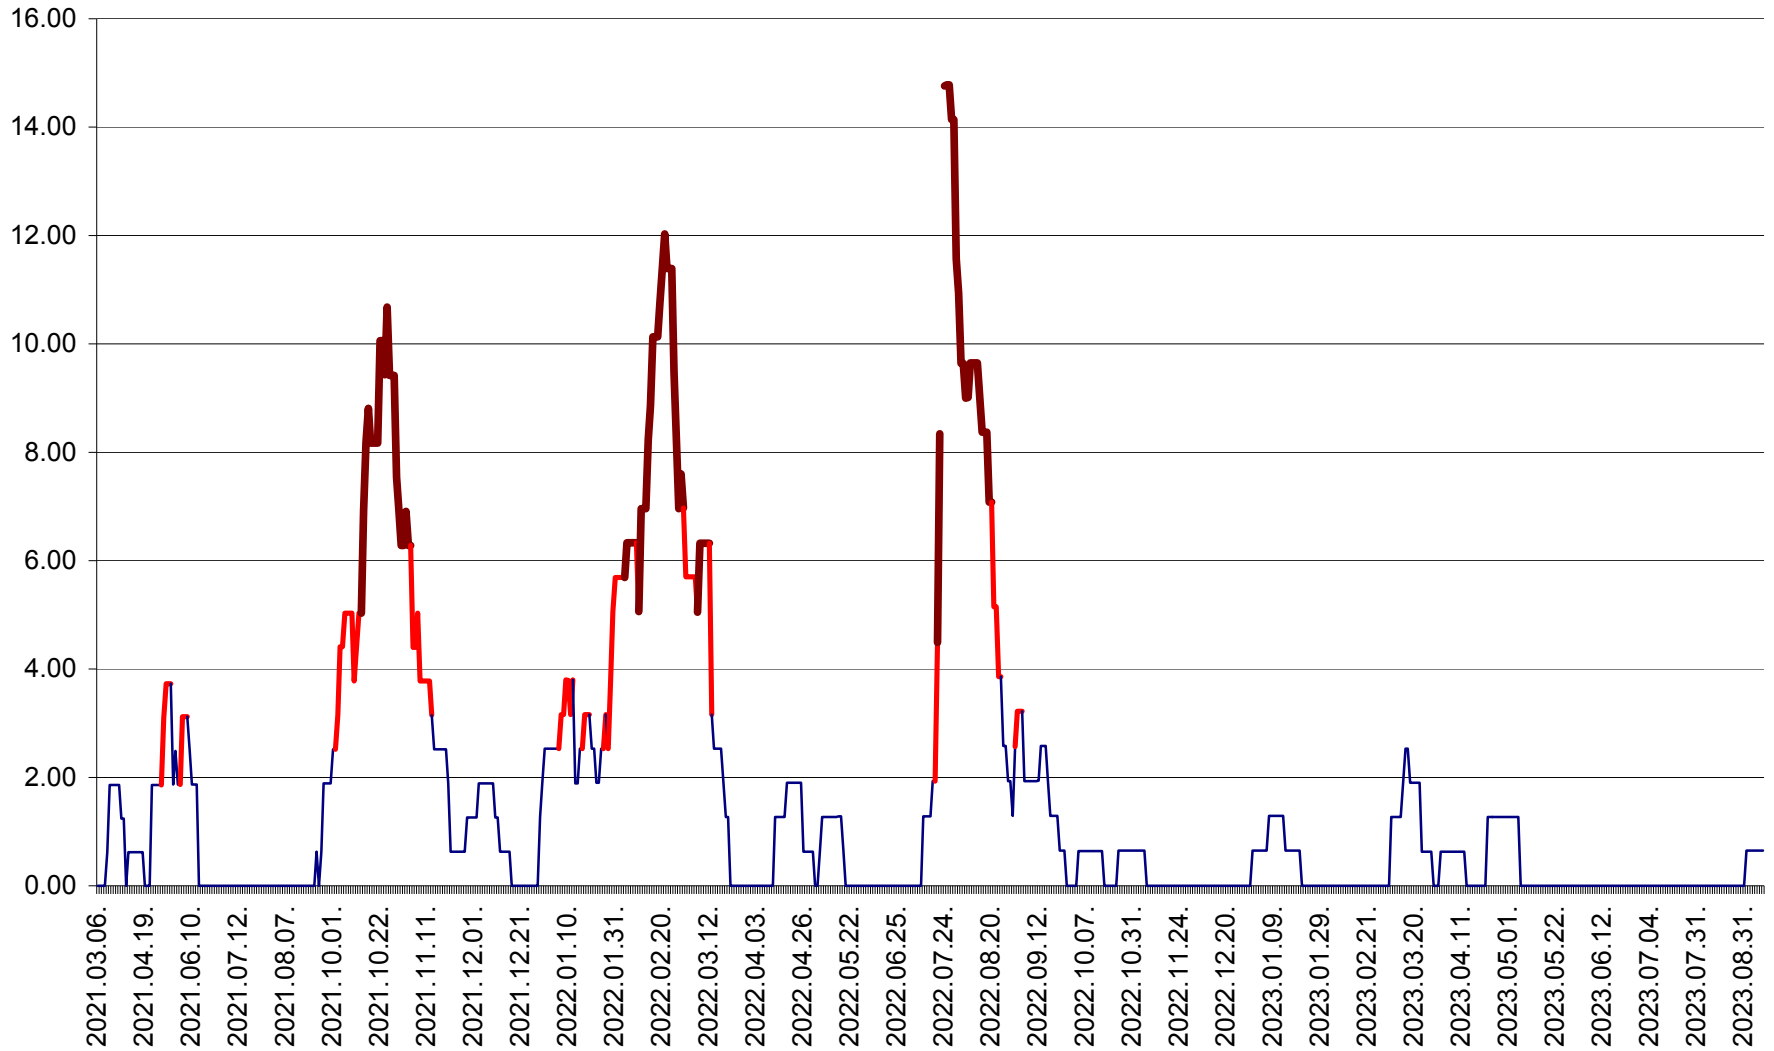

ATID - Evolutia incidentei cumulate pe 14 zile la ‰ de locuitori
2021.03.07. - 2023.09.14.

AVRĂMEȘTI - Evolutia incidentei cumulate pe 14 zile la ‰ de locuitori
2021.03.07. - 2023.09.14.

ORAȘ BĂILE TUȘNAD - Evoluția incidenței cumulate pe 14 zile la ‰ de locuitori
2021.03.07. - 2023.09.14.

ORAȘ BĂLAN - Evolția incidenței cumulate pe 14 zile la ‰ de locuitori
2021.03.07. - 2023.09.14.

BILBOR - Evolutia incidentei cumulate pe 14 zile la ‰ de locuitori
2021.03.07. - 2023.09.14.

ORAȘ BORSEC - Evolutia incidentei cumulate pe 14 zile la ‰ de locuitori
2021.03.07. - 2023.09.14.

BRĂDEȘTI - Evolutia incidentei cumulate pe 14 zile la ‰ de locuitori
2021.03.07. - 2023.09.14.

CĂPÂLNIȚA - Evoluția incidenței cumulate pe 14 zile la ‰ de locuitori
2021.03.07. - 2023.09.14.

CÂRȚA - Evolutia incidentei cumulate pe 14 zile la ‰ de locuitori
2021.03.07. - 2023.09.14.