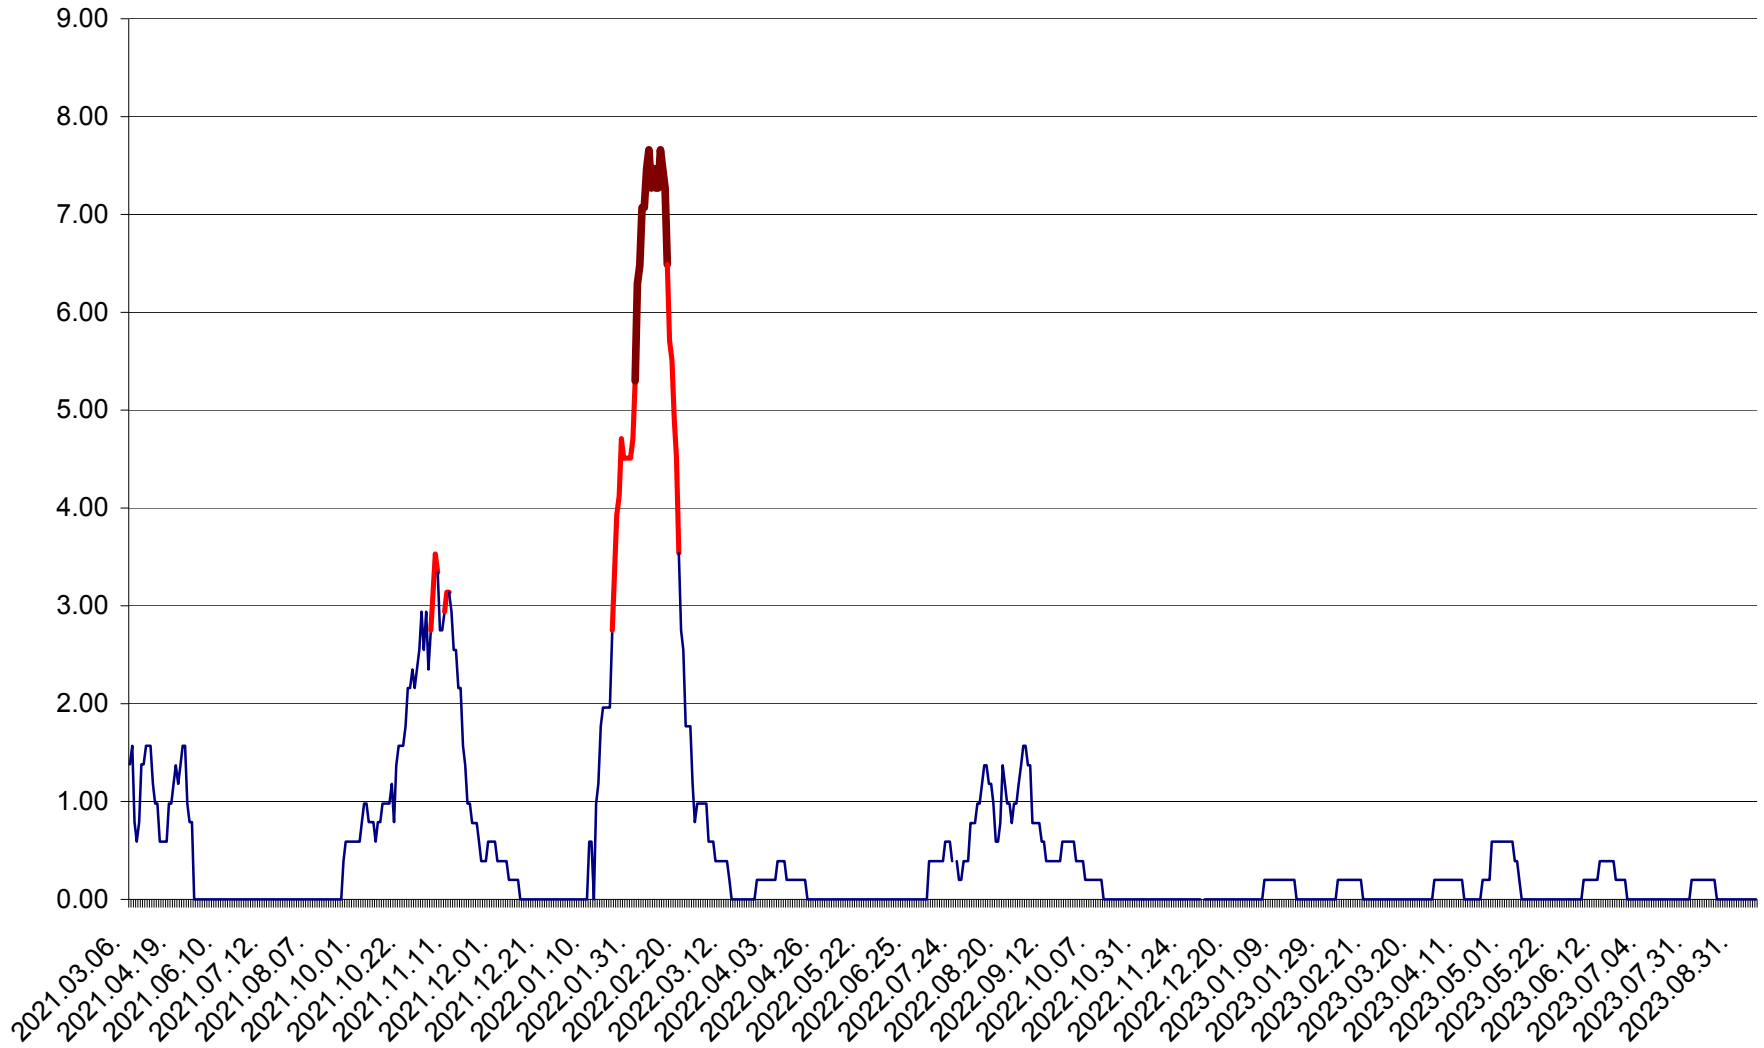

ORAȘ BĂLAN - Evolția incidenței cumulate pe 14 zile la ‰ de locuitori
2021.03.07. - 2023.09.14.

BILBOR - Evolutia incidentei cumulate pe 14 zile la ‰ de locuitori
2021.03.07. - 2023.09.14.

ORAȘ BORSEC - Evolutia incidentei cumulate pe 14 zile la ‰ de locuitori
2021.03.07. - 2023.09.14.

BRĂDEȘTI - Evolutia incidentei cumulate pe 14 zile la ‰ de locuitori
2021.03.07. - 2023.09.14.

CĂPÂLNIȚA - Evoluția incidenței cumulate pe 14 zile la ‰ de locuitori
2021.03.07. - 2023.09.14.

CÂRȚA - Evolutia incidentei cumulate pe 14 zile la ‰ de locuitori
2021.03.07. - 2023.09.14.

CICEU - Evolutia incidentei cumulate pe 14 zile la ‰ de locuitori
2021.03.07. - 2023.09.14.

CIUCSÂNGEORGIU - Evolutia incidentei cumulate pe 14 zile la ‰ de locuitori
2021.03.07. - 2023.09.14.

CIUMANI - Evolutia incidentei cumulate pe 14 zile la ‰ de locuitori
2021.03.07. - 2023.09.14.

CORBU - Evolutia incidentei cumulate pe 14 zile la ‰ de locuitori
2021.03.07. - 2023.09.14.

CORUND - Evolutia incidentei cumulate pe 14 zile la ‰ de locuitori
2021.03.07. - 2023.09.14.

COZMENI - Evolutia incidentei cumulate pe 14 zile la ‰ de locuitori
2021.03.07. - 2023.09.14.