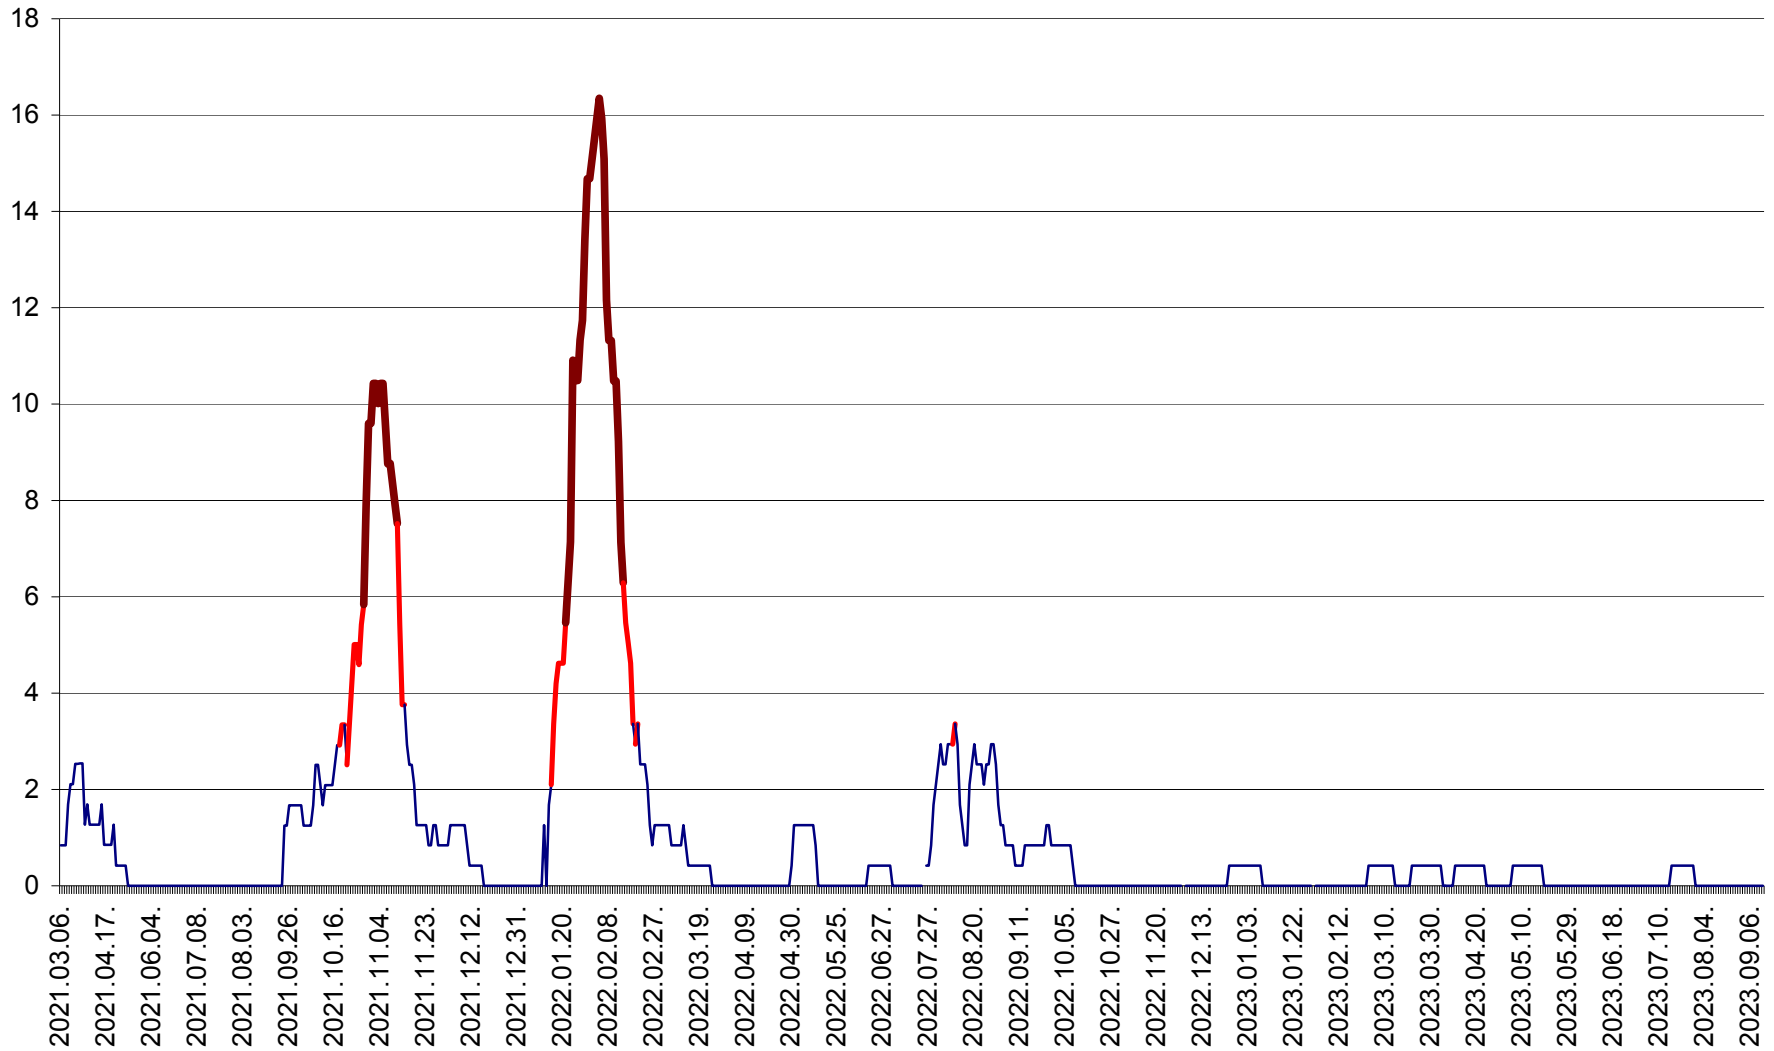

FELICENI - Evolutia incidentei cumulate pe 14 zile la % de locuitori
2021.03.07. - 2023.09.14.

FRUMOASA - Evolutia incidentei cumulate pe 14 zile la ‰ de locuitori
2021.03.07. - 2023.09.14.

GĂLĂUȚAȘ - Evoluția incidenței cumulate pe 14 zile la ‰ de locuitori
2021.03.07. - 2023.09.14.

MUNICIPIUL GHEORGHENI - Evolutia incidentei cumulate pe 14 zile la % de locuitori
2021.03.07. - 2023.09.14.

JOSENI - Evolutia incidentei cumulate pe 14 zile la ‰ de locuitori
2021.03.07. - 2023.09.14.

LĂZAREA - Evolutia incidentei cumulate pe 14 zile la % de locuitori
2021.03.07. - 2023.09.14.

LELICENI - Evolutia incidentei cumulate pe 14 zile la ‰ de locuitori
2021.03.07. - 2023.09.14.

LUETA - Evolutia incidentei cumulate pe 14 zile la ‰ de locuitori
2021.03.07. - 2023.09.14.

LUNCA DE JOS - Evolutia incidentei cumulate pe 14 zile la ‰ de locuitori
2021.03.07. - 2023.09.14.