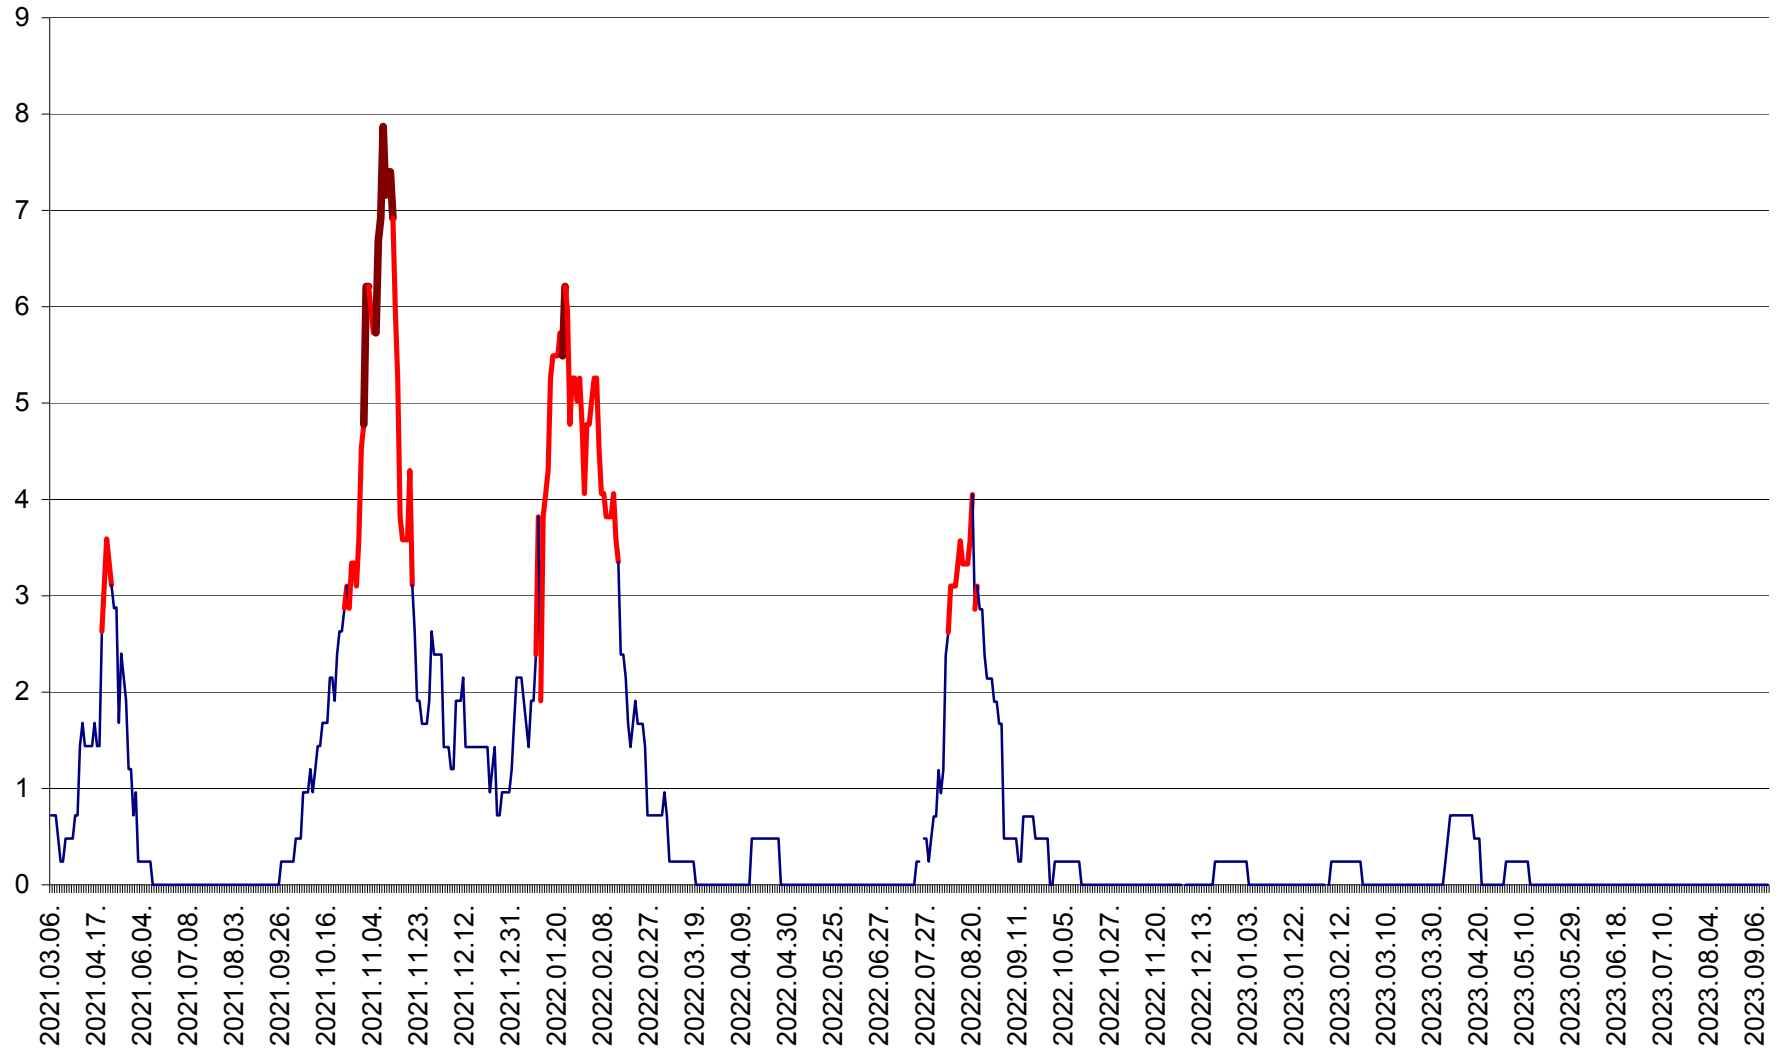

CORBU - Evolutia incidentei cumulate pe 14 zile la ‰ de locuitori
2021.03.07. - 2023.09.14.

CORUND - Evolutia incidentei cumulate pe 14 zile la ‰ de locuitori
2021.03.07. - 2023.09.14.

COZMENI - Evolutia incidentei cumulate pe 14 zile la ‰ de locuitori
2021.03.07. - 2023.09.14.

ORAȘ CRISTURU SECUIESC - Evolutia incidentei cumulate pe 14 zile la ‰ de locuitori
2021.03.07. - 2023.09.14.

DĂNEȘTI - Evolutia incidentei cumulate pe 14 zile la ‰ de locuitori
2021.03.07. - 2023.09.14.

DÂRJIU - Evolutia incidentei cumulate pe 14 zile la ‰ de locuitori
2021.03.07. - 2023.09.14.

DEALU - Evolutia incidentei cumulate pe 14 zile la ‰ de locuitori
2021.03.07. - 2023.09.14.

DITRĂU - Evolutia incidentei cumulate pe 14 zile la ‰ de locuitori
2021.03.07. - 2023.09.14.