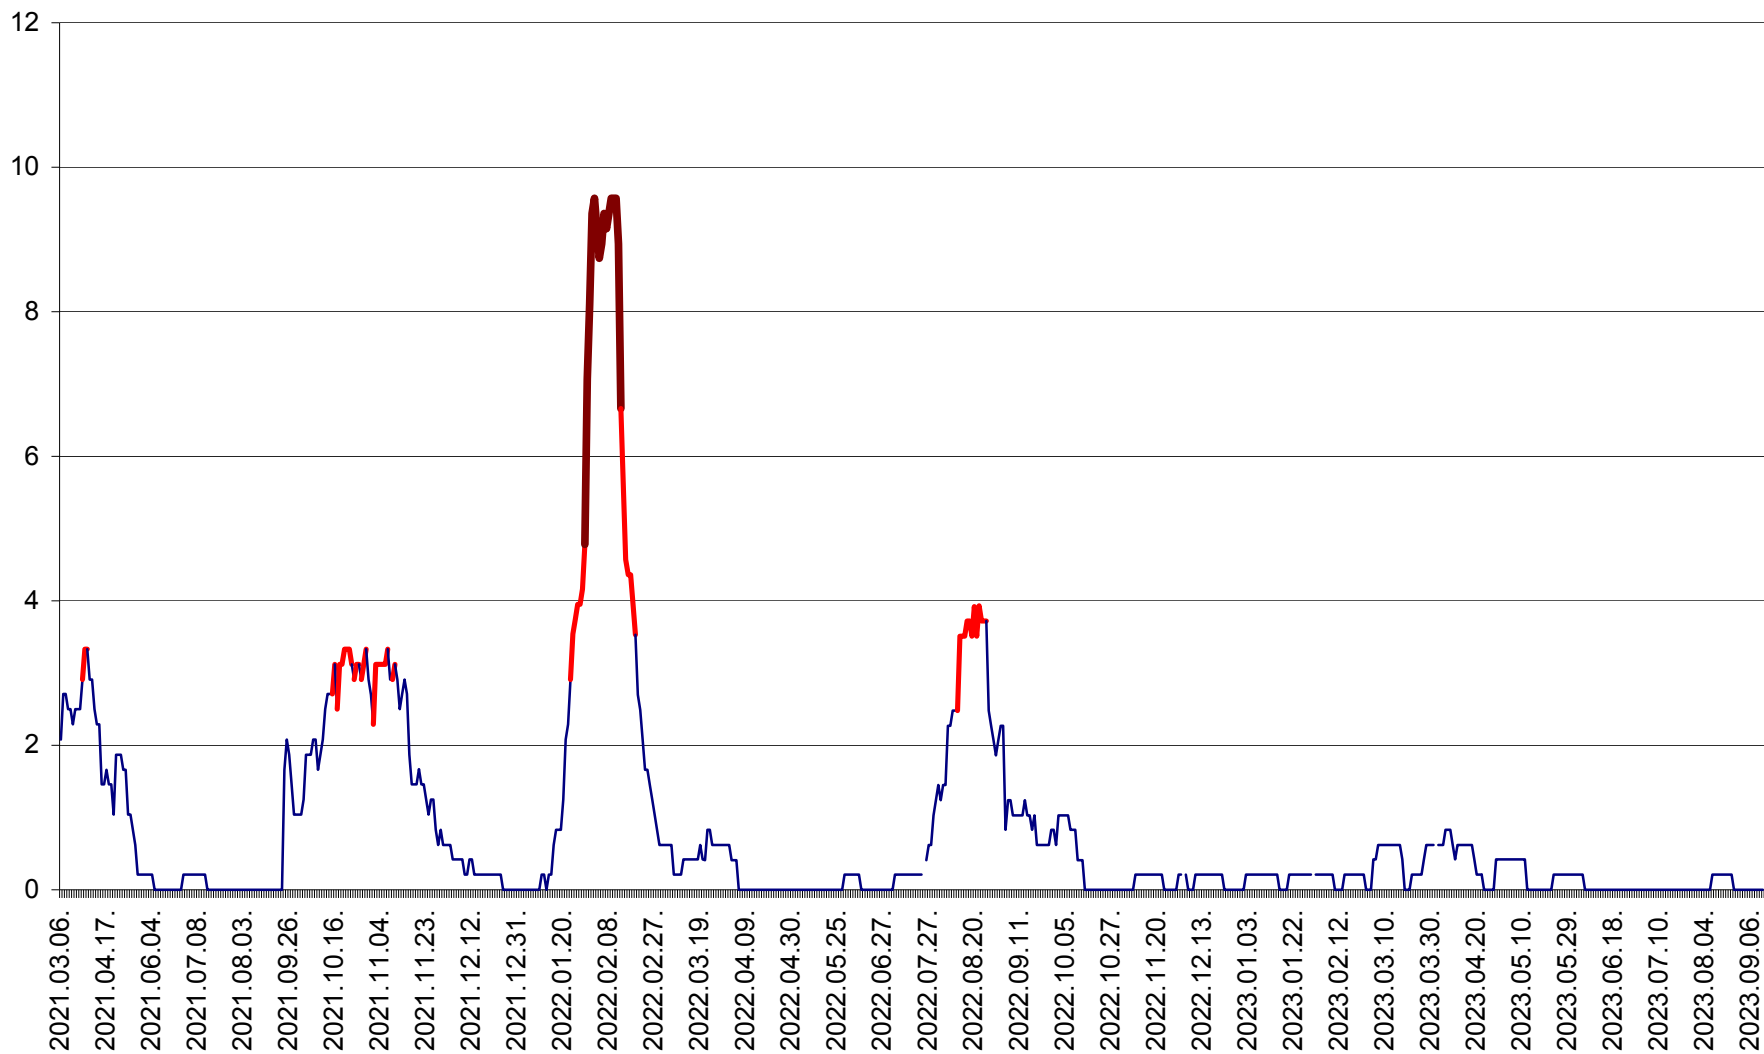

MUNICIPIUL GHEORGHENI - Evolutia incidentei cumulate pe 14 zile la % de locuitori
2021.03.07. - 2023.09.14.

JOSENI - Evolutia incidentei cumulate pe 14 zile la ‰ de locuitori
2021.03.07. - 2023.09.14.

LĂZAREA - Evolutia incidentei cumulate pe 14 zile la % de locuitori
2021.03.07. - 2023.09.14.

LELICENI - Evolutia incidentei cumulate pe 14 zile la ‰ de locuitori
2021.03.07. - 2023.09.14.

LUETA - Evolutia incidentei cumulate pe 14 zile la ‰ de locuitori
2021.03.07. - 2023.09.14.

LUNCA DE JOS - Evolutia incidentei cumulate pe 14 zile la ‰ de locuitori
2021.03.07. - 2023.09.14.

LUNCA DE SUS - Evolutia incidentei cumulate pe 14 zile la ‰ de locuitori
2021.03.07. - 2023.09.14.

LUPENI - Evolutia incidentei cumulate pe 14 zile la ‰ de locuitori
2021.03.07. - 2023.09.14.

MĂDĂRAȘ - Evolutia incidentei cumulate pe 14 zile la ‰ de locuitori
2021.03.07. - 2023.09.14.