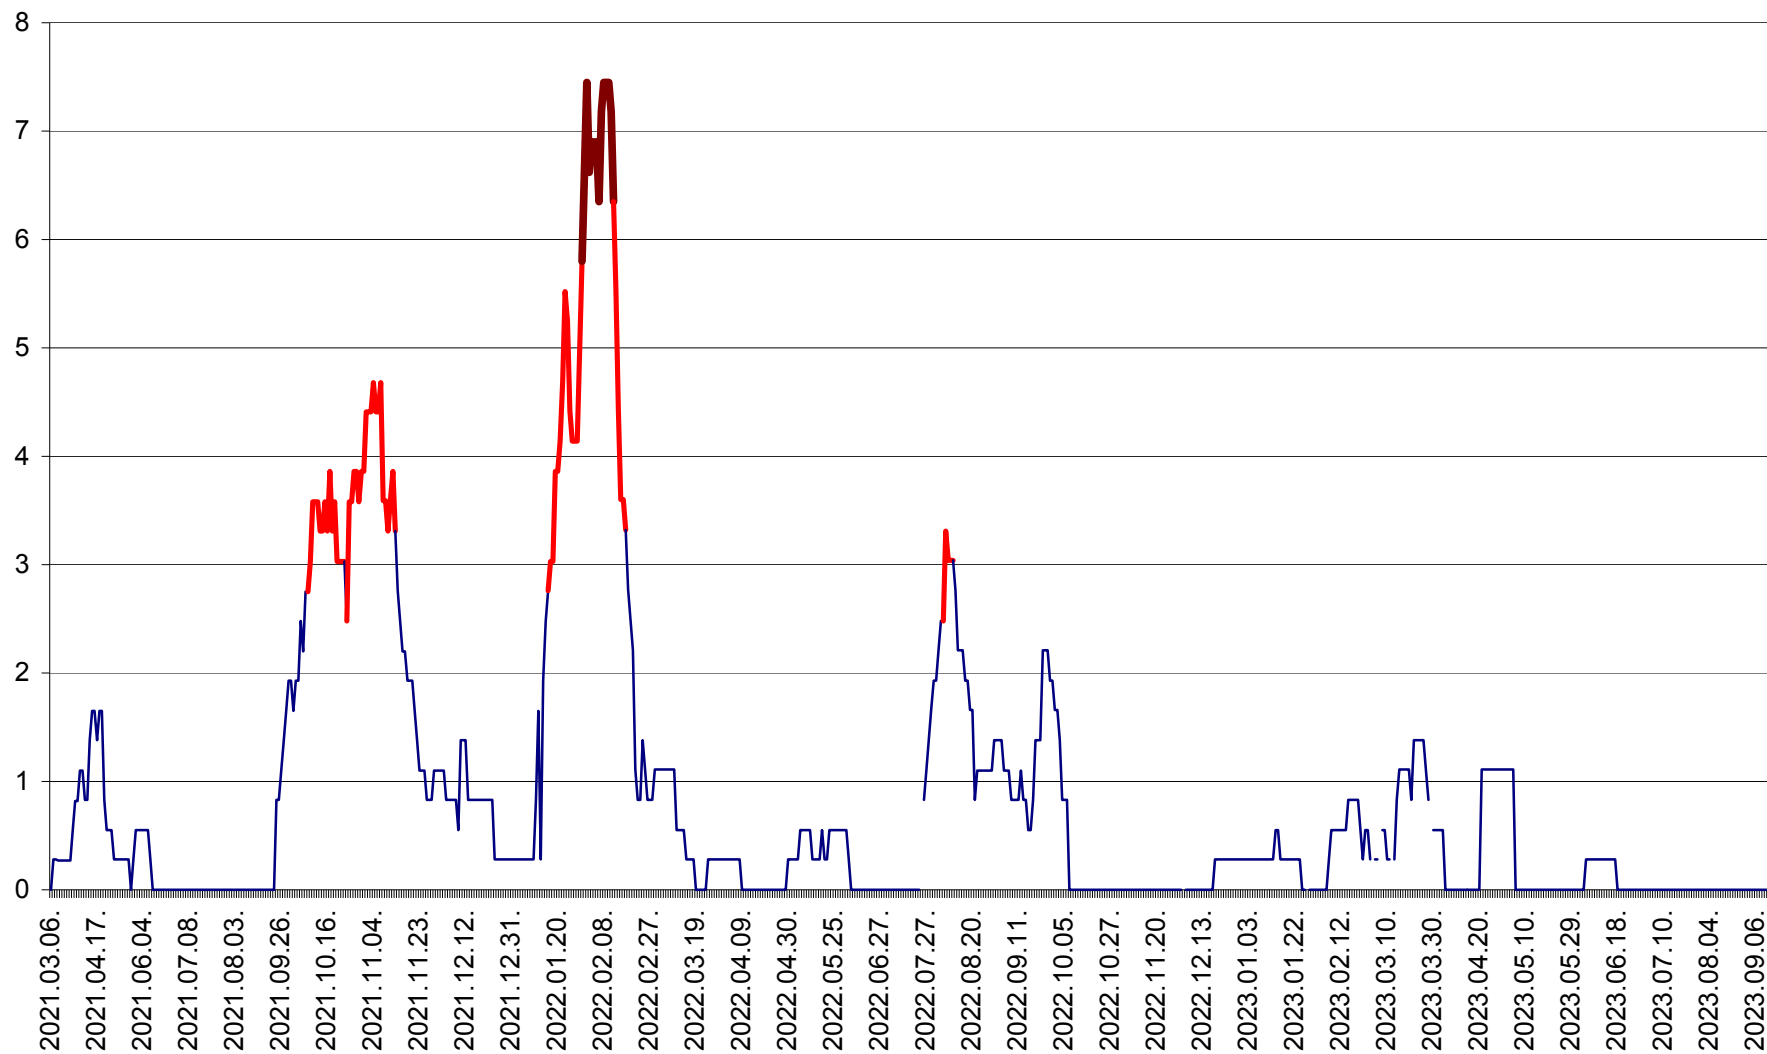

SÂNCRĂIENI - Evolutia incidentei cumulate pe 14 zile la ‰ de locuitori
2021.03.07. - 2023.09.14.

SÂNDOMIC - Evolutia incidentei cumulate pe 14 zile la ‰ de locuitori
2021.03.07. - 2023.09.14.

SÂNMARTIN - Evolutia incidentei cumulate pe 14 zile la ‰ de locuitori
2021.03.07. - 2023.09.14.

SÂNSIMION - Evolutia incidentei cumulate pe 14 zile la ‰ de locuitori
2021.03.07. - 2023.09.14.

SÂNTIMBRU - Evolutia incidentei cumulate pe 14 zile la ‰ de locuitori
2021.03.07. - 2023.09.14.

SĂRMAȘ - Evolutia incidentei cumulate pe 14 zile la ‰ de locuitori
2021.03.07. - 2023.09.14.