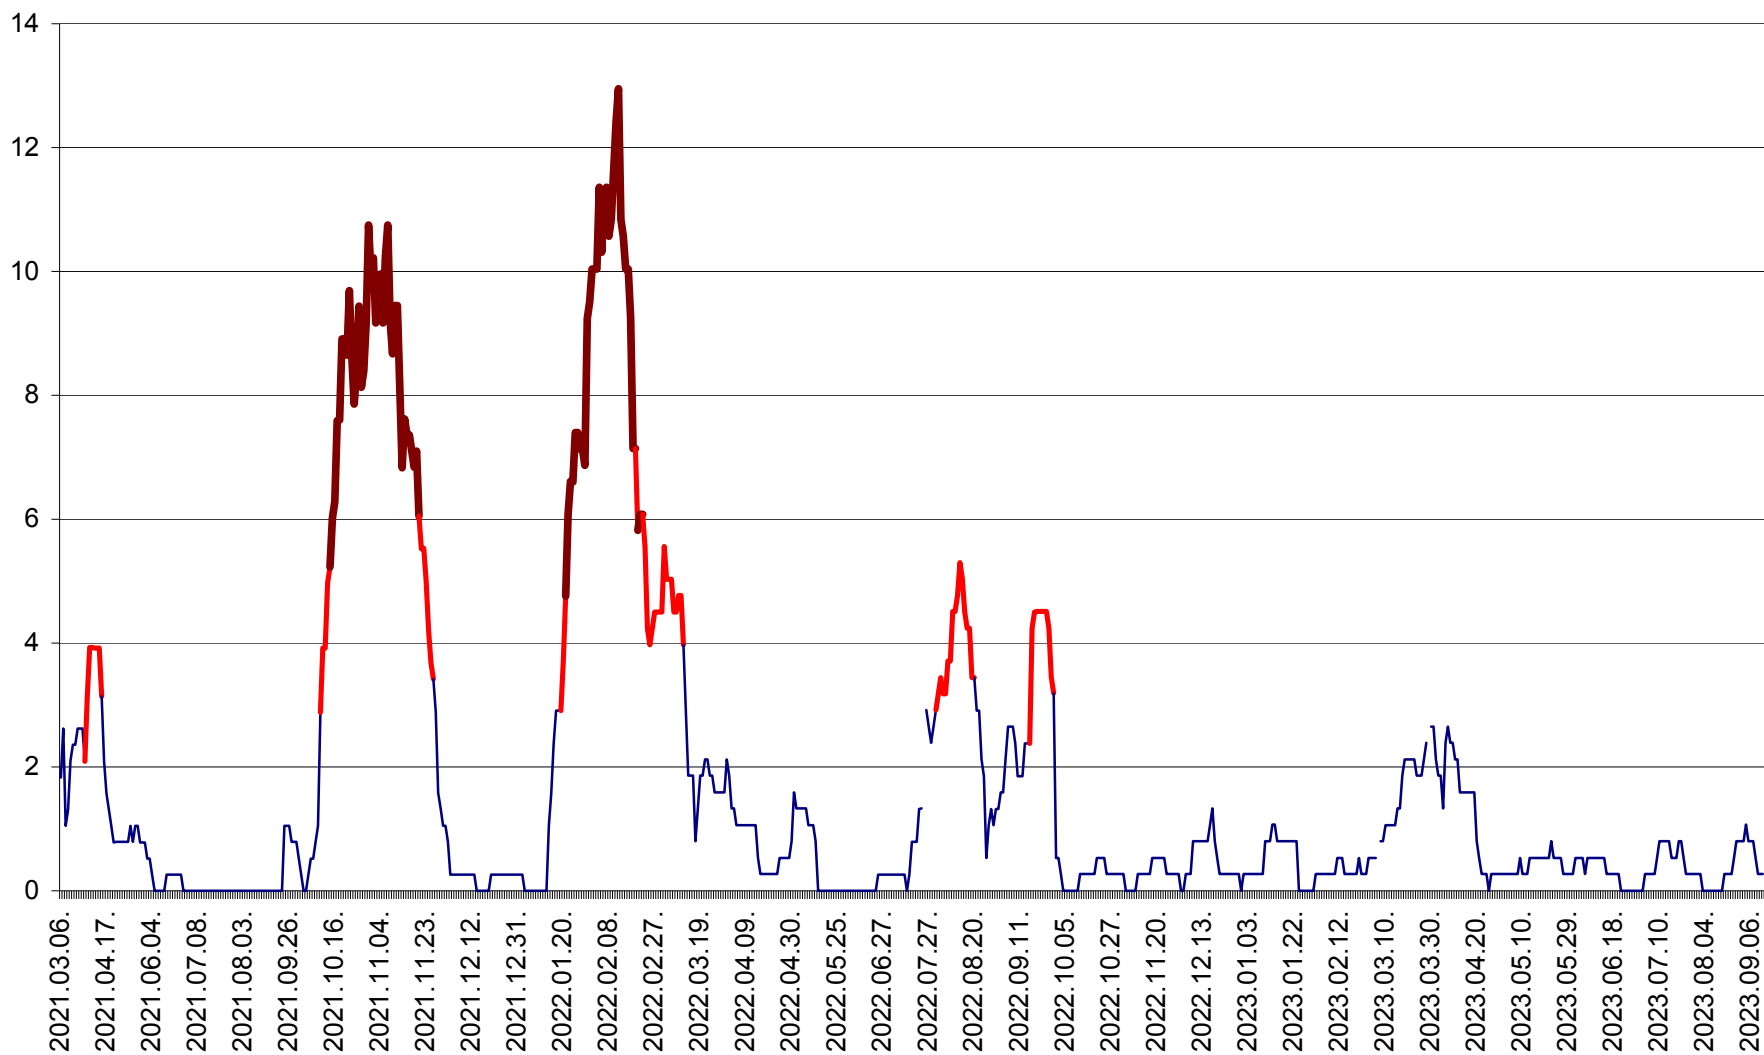

RACU - Evolutia incidentei cumulate pe 14 zile la ‰ de locuitori
2021.03.07. - 2023.09.14.

REMETEA - Evolutia incidentei cumulate pe 14 zile la ‰ de locuitori
2021.03.07. - 2023.09.14.

SĂCEL - Evolutia incidentei cumulate pe 14 zile la ‰ de locuitori
2021.03.07. - 2023.09.14.

SÂNCRĂIENI - Evolutia incidentei cumulate pe 14 zile la ‰ de locuitori
2021.03.07. - 2023.09.14.

SÂNDOMIC - Evolutia incidentei cumulate pe 14 zile la ‰ de locuitori
2021.03.07. - 2023.09.14.

SÂNMARTIN - Evolutia incidentei cumulate pe 14 zile la ‰ de locuitori
2021.03.07. - 2023.09.14.

SÂNSIMION - Evolutia incidentei cumulate pe 14 zile la ‰ de locuitori
2021.03.07. - 2023.09.14.

SÂNTIMBRU - Evolutia incidentei cumulate pe 14 zile la ‰ de locuitori
2021.03.07. - 2023.09.14.

SĂRMAȘ - Evolutia incidentei cumulate pe 14 zile la ‰ de locuitori
2021.03.07. - 2023.09.14.