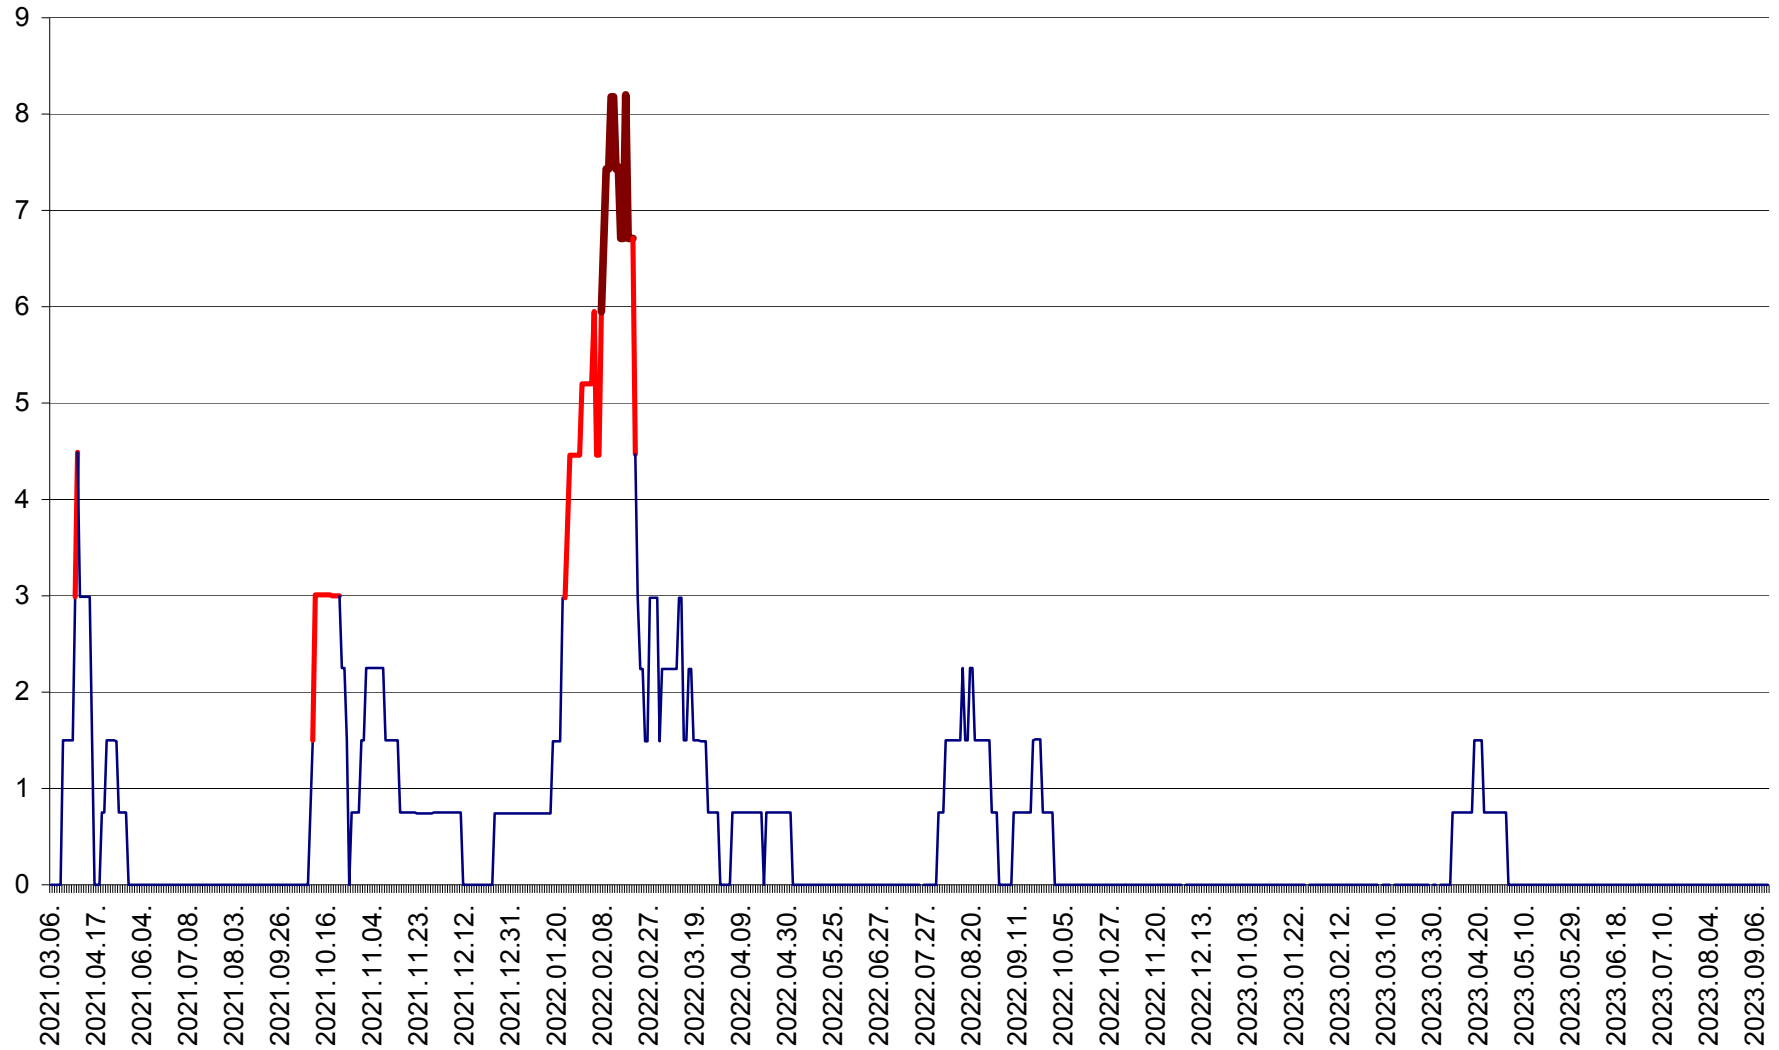

LELICENI - Evolutia incidentei cumulate pe 14 zile la ‰ de locuitori
2021.03.07. - 2023.09.14.

LUETA - Evolutia incidentei cumulate pe 14 zile la ‰ de locuitori
2021.03.07. - 2023.09.14.

LUNCA DE JOS - Evolutia incidentei cumulate pe 14 zile la ‰ de locuitori
2021.03.07. - 2023.09.14.

LUNCA DE SUS - Evolutia incidentei cumulate pe 14 zile la ‰ de locuitori
2021.03.07. - 2023.09.14.

LUPENI - Evolutia incidentei cumulate pe 14 zile la ‰ de locuitori
2021.03.07. - 2023.09.14.

MĂDĂRAȘ - Evolutia incidentei cumulate pe 14 zile la ‰ de locuitori
2021.03.07. - 2023.09.14.

MĂRTINIȘ - Evolutia incidentei cumulate pe 14 zile la ‰ de locuitori
2021.03.07. - 2023.09.14.

MEREȘTI - Evolutia incidentei cumulate pe 14 zile la ‰ de locuitori
2021.03.07. - 2023.09.14.

MUNICIPIUL MIERCUREA-CIUC - Evolutia incidentei cumulate pe 14 zile la ‰ de locuitori
2021.03.07. - 2023.09.14.