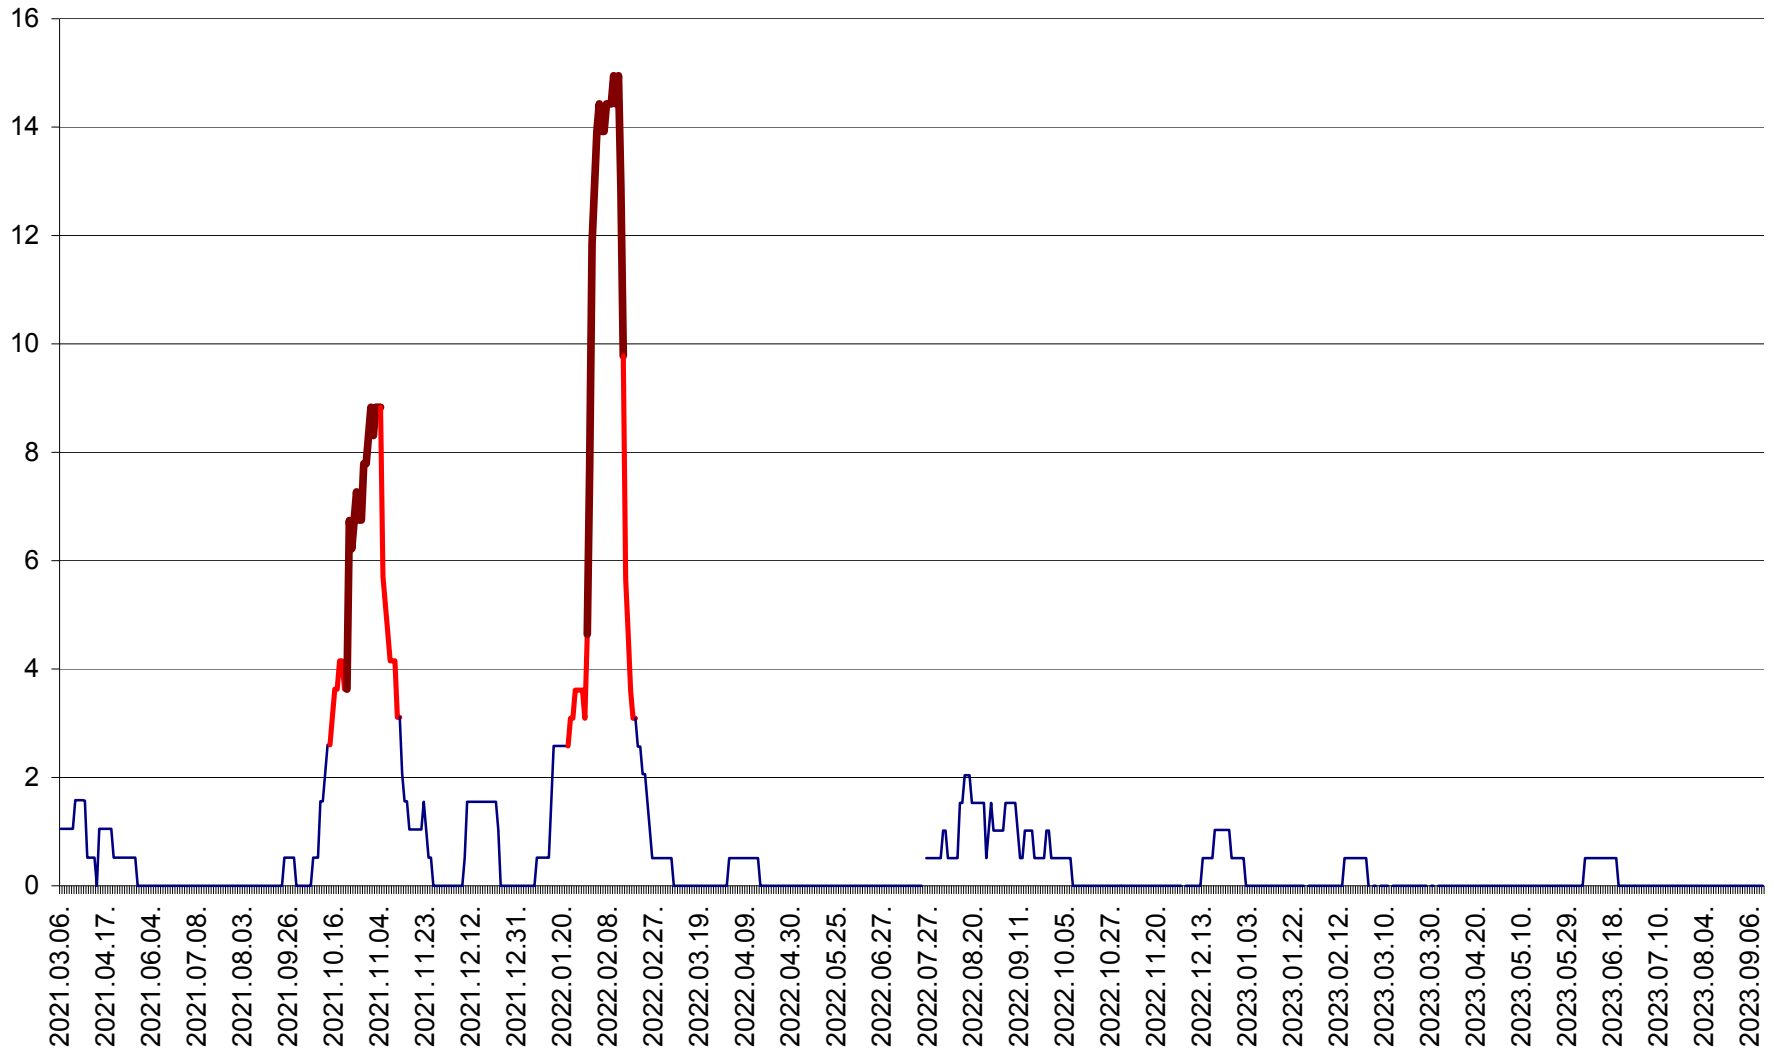

MIHĂILENI - Evolutia incidentei cumulate pe 14 zile la ‰ de locuitori
2021.03.07. - 2023.09.14.

MUGENI - Evolutia incidentei cumulate pe 14 zile la ‰ de locuitori
2021.03.07. - 2023.09.14.

OCLAND - Evolutia incidentei cumulate pe 14 zile la ‰ de locuitori
2021.03.07. - 2023.09.14.

MUNICIPIUL ODORHEIU SECUIESC - Evolutia incidentei cumulate pe 14 zile la ‰ de locuitori
2021.03.07. - 2023.09.14.

PĂULENI-CIUC - Evolutia incidentei cumulate pe 14 zile la % de locuitori
2021.03.07. - 2023.09.14.

PLĂIEȘII DE JOS - Evolulia incidentei cumulate pe 14 zile la ‰ de locuitori
2021.03.07. - 2023.09.14.

PORUMBENI - Evolutia incidentei cumulate pe 14 zile la ‰ de locuitori
2021.03.07. - 2023.09.14.

PRAID - Evolutia incidentei cumulate pe 14 zile la ‰ de locuitori
2021.03.07. - 2023.09.14.