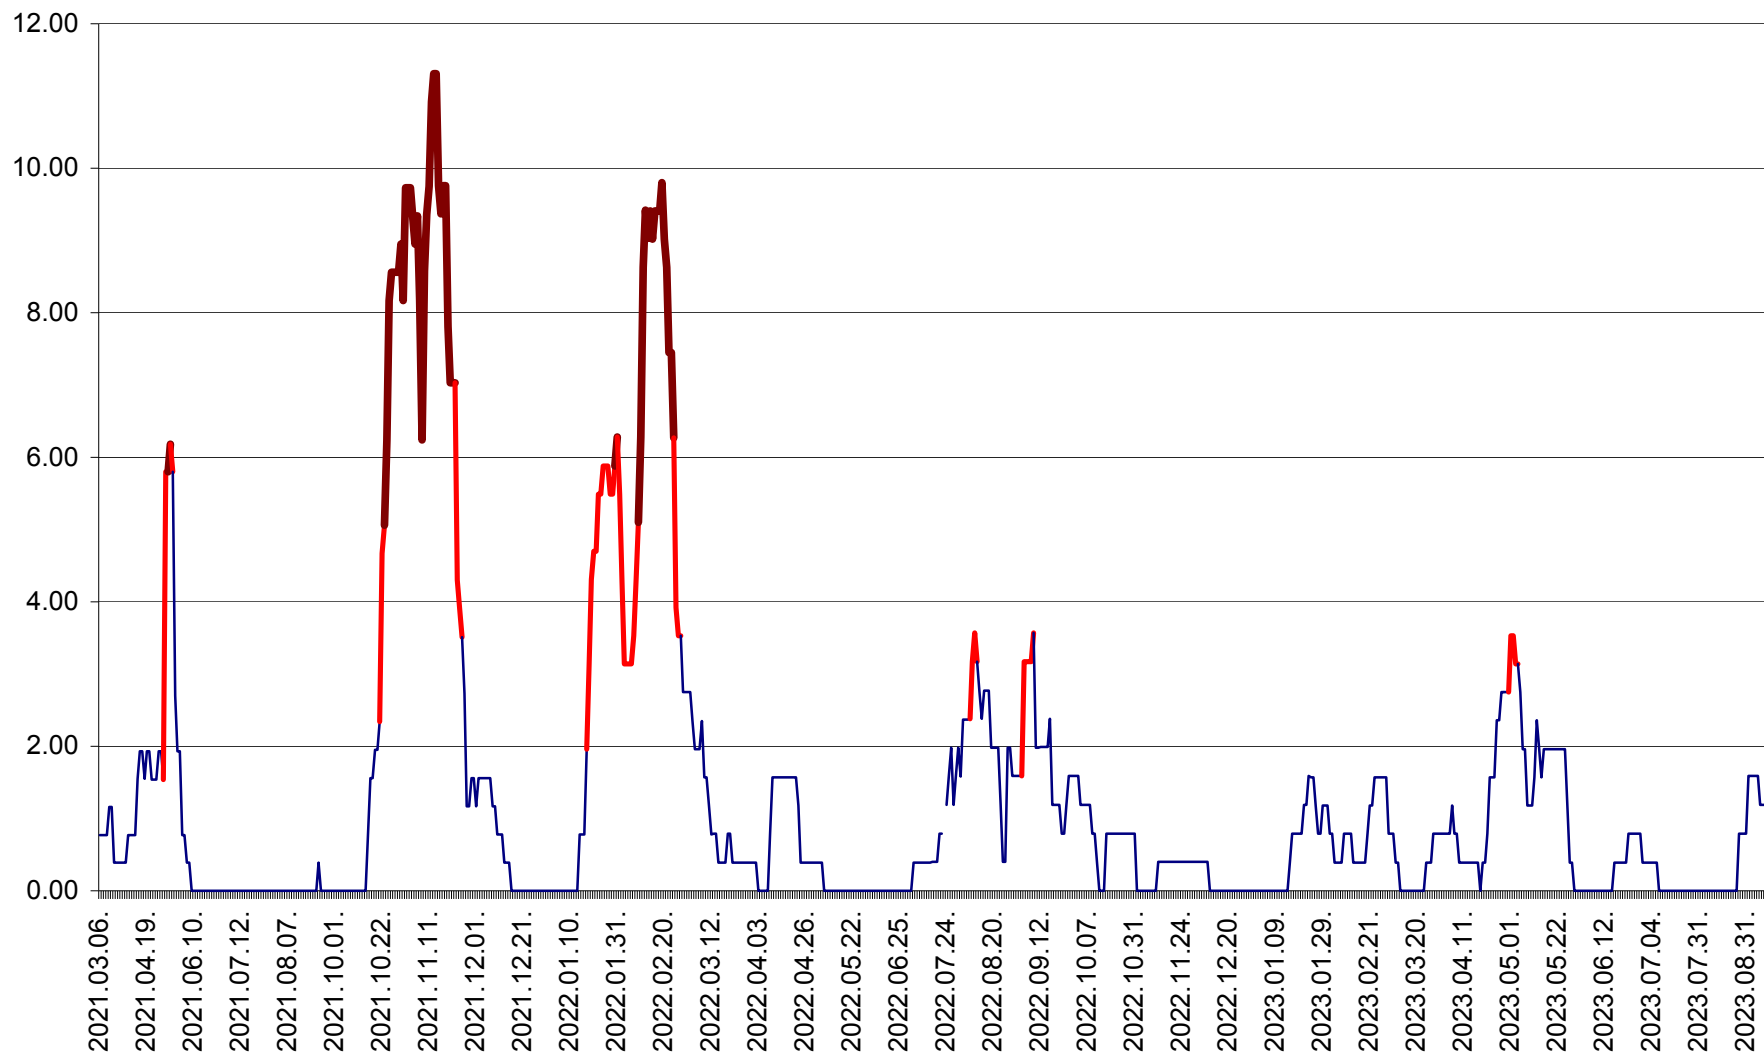

ATID - Evolutia incidentei cumulate pe 14 zile la ‰ de locuitori
2021.03.07. - 2023.09.14.

AVRĂMEȘTI - Evolutia incidentei cumulate pe 14 zile la ‰ de locuitori
2021.03.07. - 2023.09.14.

ORAȘ BĂILE TUȘNAD - Evoluția incidenței cumulate pe 14 zile la ‰ de locuitori
2021.03.07. - 2023.09.14.

ORAȘ BĂLAN - Evolția incidenței cumulate pe 14 zile la ‰ de locuitori
2021.03.07. - 2023.09.14.

BILBOR - Evolutia incidentei cumulate pe 14 zile la ‰ de locuitori
2021.03.07. - 2023.09.14.

ORAȘ BORSEC - Evolutia incidentei cumulate pe 14 zile la ‰ de locuitori
2021.03.07. - 2023.09.14.

BRĂDEȘTI - Evolutia incidentei cumulate pe 14 zile la ‰ de locuitori
2021.03.07. - 2023.09.14.

CĂPÂLNIȚA - Evoluția incidenței cumulate pe 14 zile la ‰ de locuitori
2021.03.07. - 2023.09.14.

CÂRȚA - Evolutia incidentei cumulate pe 14 zile la ‰ de locuitori
2021.03.07. - 2023.09.14.