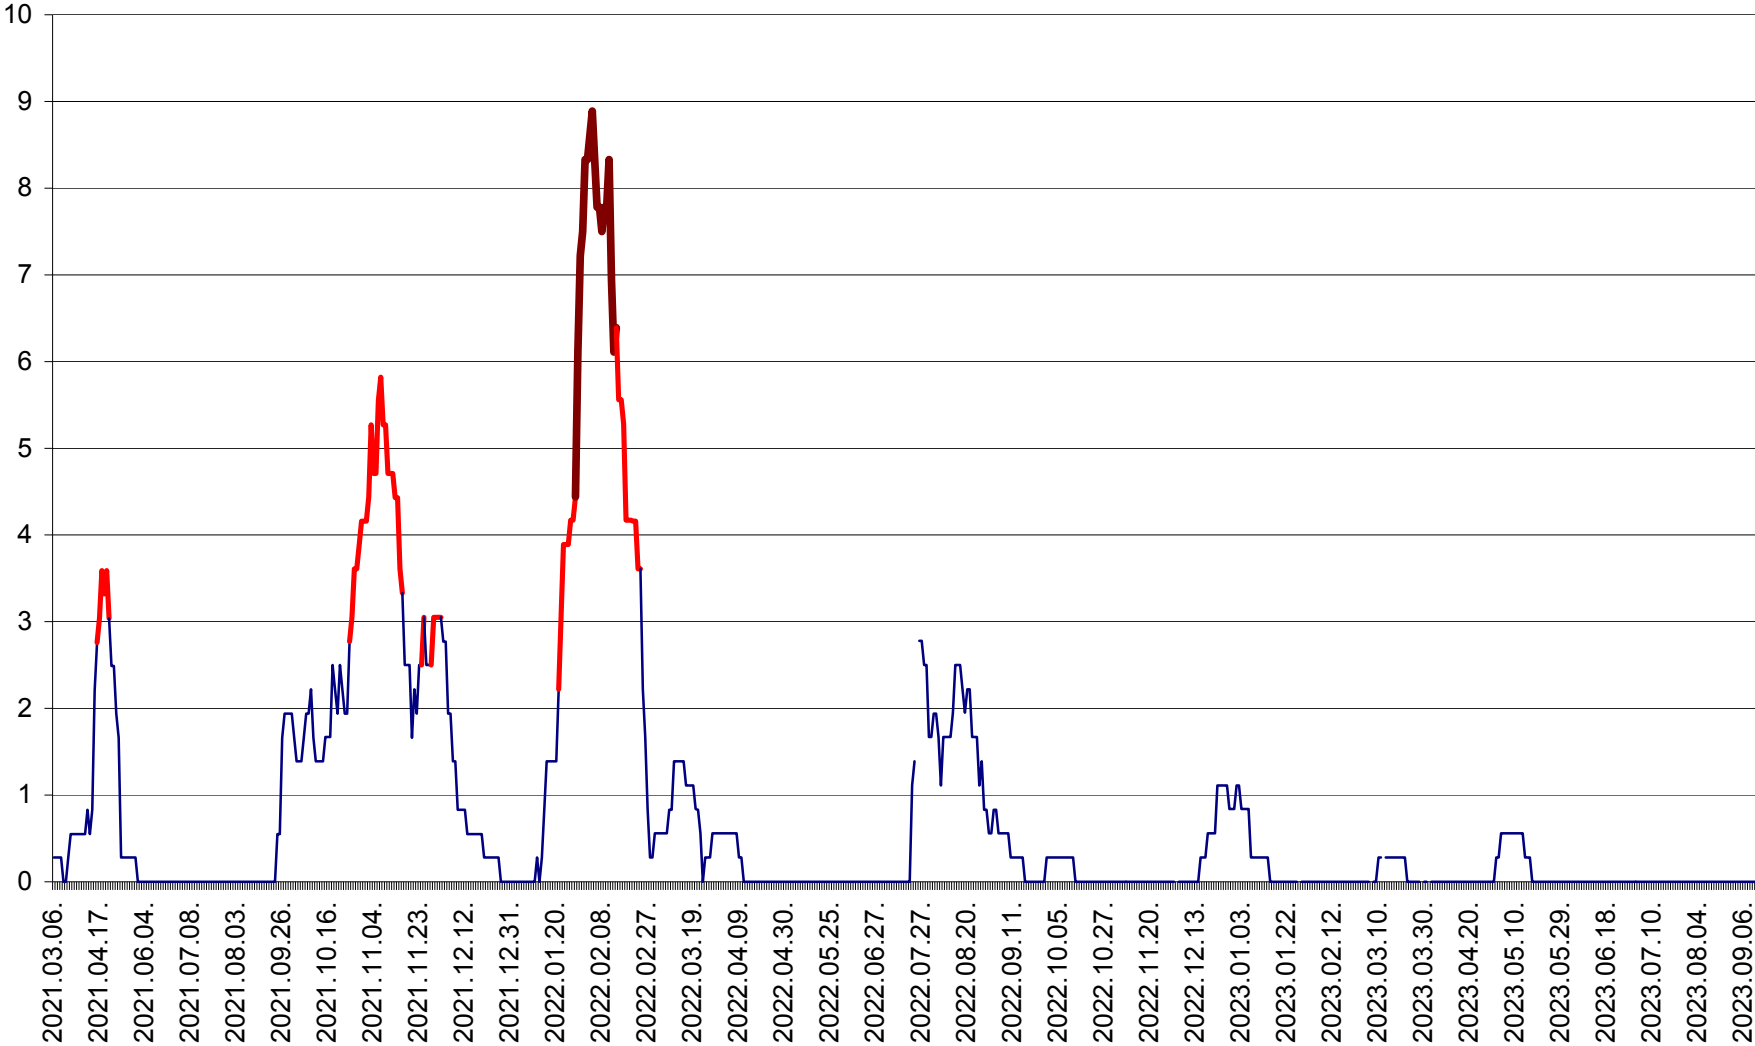

MĂRTINIȘ - Evolutia incidentei cumulate pe 14 zile la ‰ de locuitori
2021.03.07. - 2023.09.14.

MEREȘTI - Evolutia incidentei cumulate pe 14 zile la ‰ de locuitori
2021.03.07. - 2023.09.14.

MUNICIPIUL MIERCUREA-CIUC - Evolutia incidentei cumulate pe 14 zile la ‰ de locuitori
2021.03.07. - 2023.09.14.

MIHĂILENI - Evolutia incidentei cumulate pe 14 zile la ‰ de locuitori
2021.03.07. - 2023.09.14.

MUGENI - Evolutia incidentei cumulate pe 14 zile la ‰ de locuitori
2021.03.07. - 2023.09.14.

OCLAND - Evolutia incidentei cumulate pe 14 zile la ‰ de locuitori
2021.03.07. - 2023.09.14.