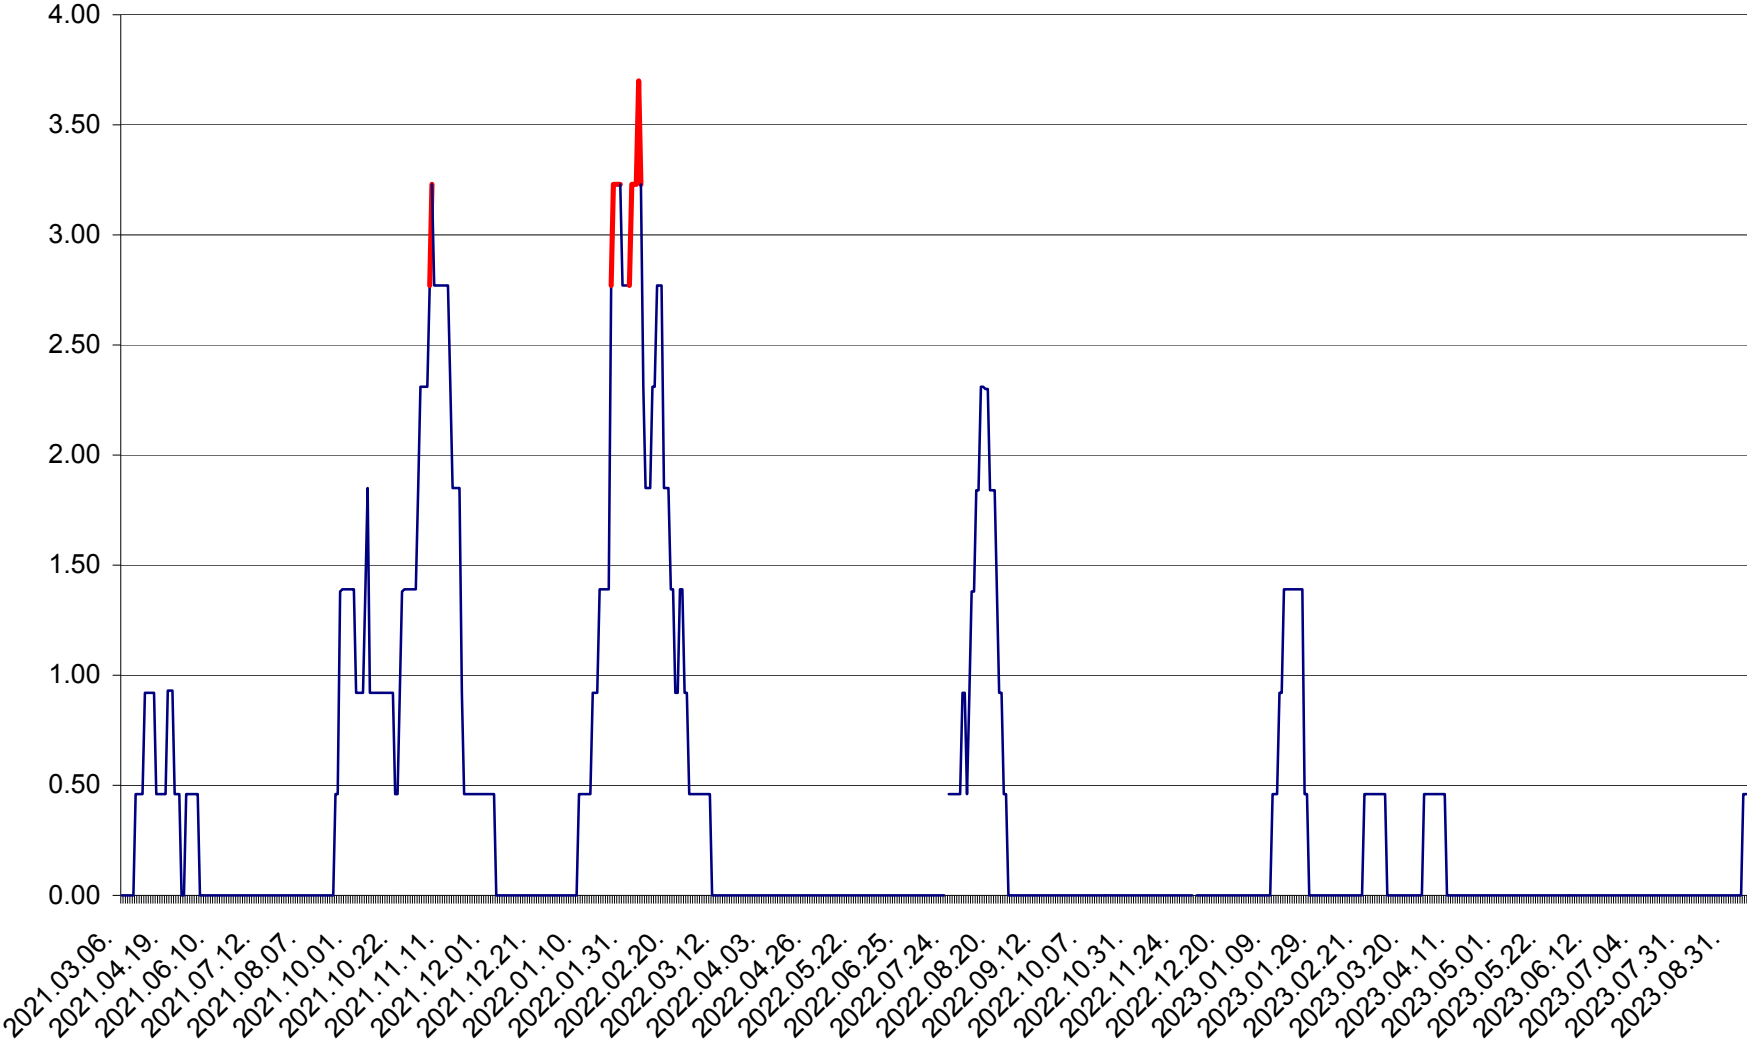

ATID - Evolutia incidentei cumulate pe 14 zile la ‰ de locuitori
2021.03.07. - 2023.09.14.

AVRĂMEȘTI - Evolutia incidentei cumulate pe 14 zile la ‰ de locuitori
2021.03.07. - 2023.09.14.

ORAȘ BĂILE TUȘNAD - Evoluția incidenței cumulate pe 14 zile la ‰ de locuitori
2021.03.07. - 2023.09.14.

ORAȘ BĂLAN - Evolția incidenței cumulate pe 14 zile la ‰ de locuitori
2021.03.07. - 2023.09.14.

BILBOR - Evolutia incidentei cumulate pe 14 zile la ‰ de locuitori
2021.03.07. - 2023.09.14.

ORAȘ BORSEC - Evolutia incidentei cumulate pe 14 zile la ‰ de locuitori
2021.03.07. - 2023.09.14.

BRĂDEȘTI - Evolutia incidentei cumulate pe 14 zile la ‰ de locuitori
2021.03.07. - 2023.09.14.

CĂPÂLNIȚA - Evoluția incidenței cumulate pe 14 zile la ‰ de locuitori
2021.03.07. - 2023.09.14.

CÂRȚA - Evolutia incidentei cumulate pe 14 zile la ‰ de locuitori
2021.03.07. - 2023.09.14.

CICEU - Evolutia incidentei cumulate pe 14 zile la ‰ de locuitori
2021.03.07. - 2023.09.14.

CIUCSÂNGEORGIU - Evolutia incidentei cumulate pe 14 zile la ‰ de locuitori
2021.03.07. - 2023.09.14.

CIUMANI - Evolutia incidentei cumulate pe 14 zile la ‰ de locuitori
2021.03.07. - 2023.09.14.