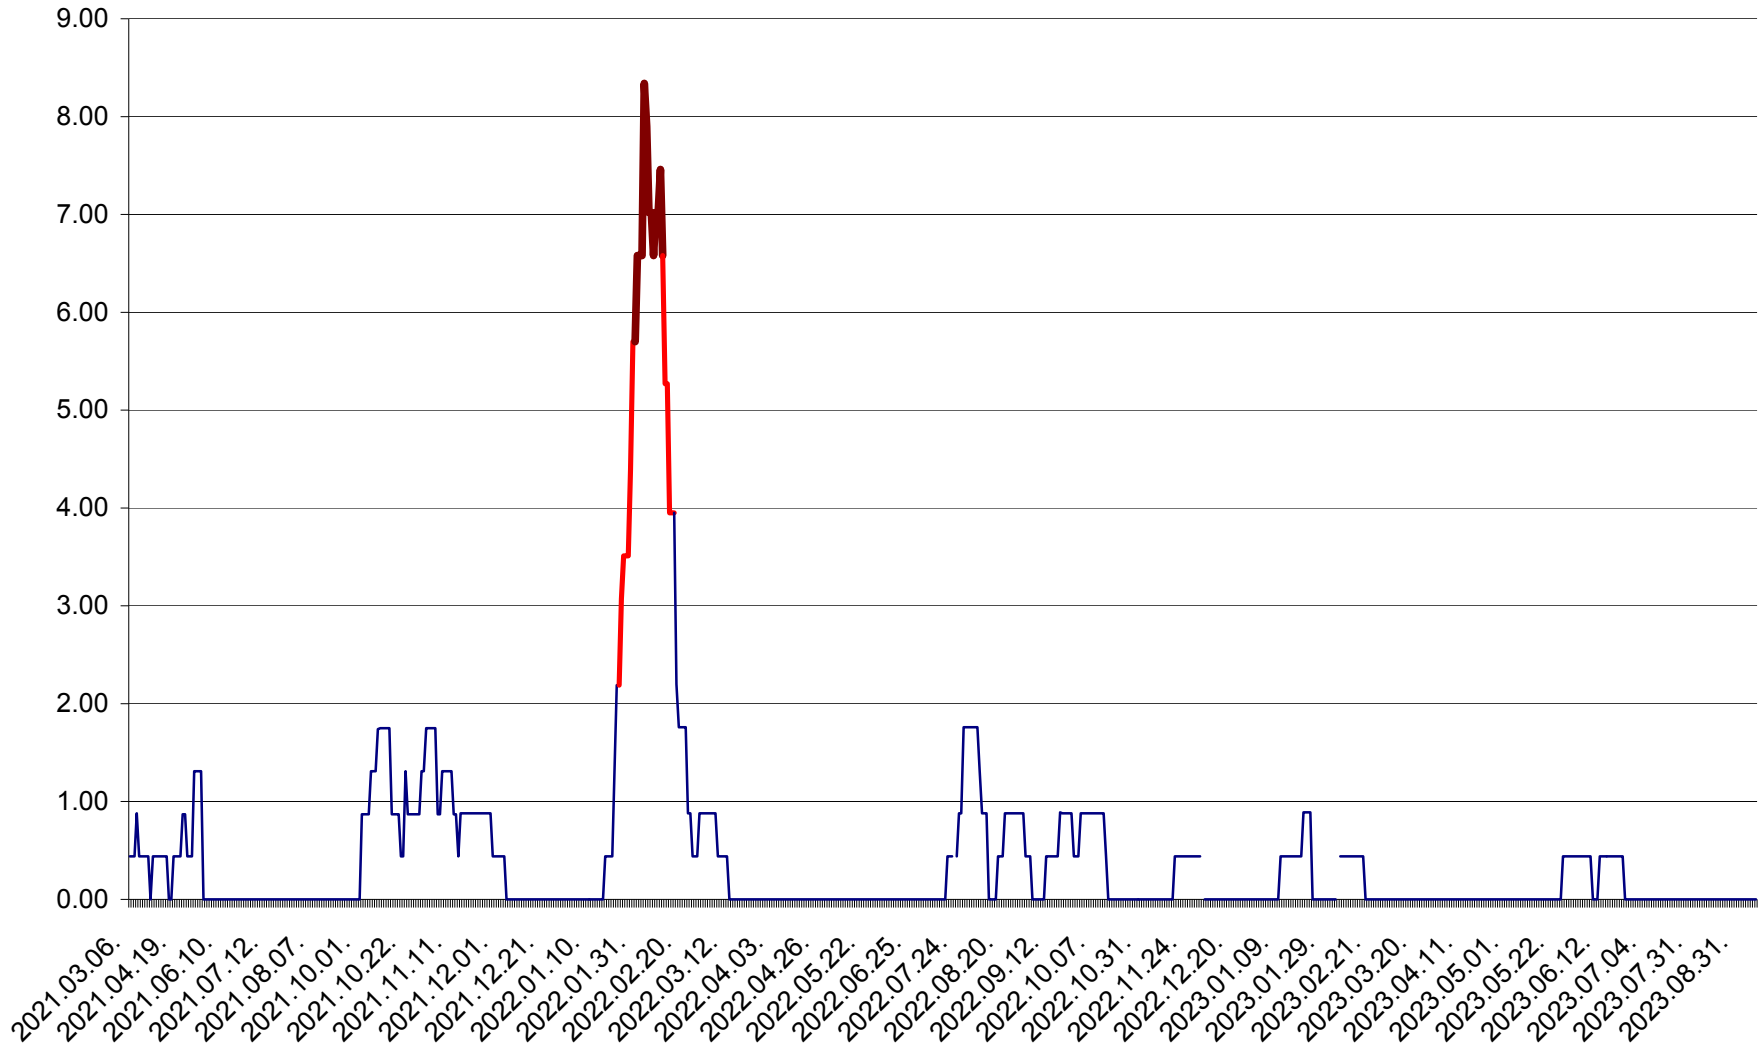

ORAȘ BĂLAN - Evolția incidenței cumulate pe 14 zile la ‰ de locuitori
2021.03.07. - 2023.09.14.

BILBOR - Evolutia incidentei cumulate pe 14 zile la ‰ de locuitori
2021.03.07. - 2023.09.14.

ORAȘ BORSEC - Evolutia incidentei cumulate pe 14 zile la ‰ de locuitori
2021.03.07. - 2023.09.14.

BRĂDEȘTI - Evolutia incidentei cumulate pe 14 zile la ‰ de locuitori
2021.03.07. - 2023.09.14.

CĂPÂLNIȚA - Evoluția incidenței cumulate pe 14 zile la ‰ de locuitori
2021.03.07. - 2023.09.14.

CÂRȚA - Evolutia incidentei cumulate pe 14 zile la ‰ de locuitori
2021.03.07. - 2023.09.14.

CICEU - Evolutia incidentei cumulate pe 14 zile la ‰ de locuitori
2021.03.07. - 2023.09.14.

CIUCSÂNGEORGIU - Evolutia incidentei cumulate pe 14 zile la ‰ de locuitori
2021.03.07. - 2023.09.14.

CIUMANI - Evolutia incidentei cumulate pe 14 zile la ‰ de locuitori
2021.03.07. - 2023.09.14.

CORBU - Evolutia incidentei cumulate pe 14 zile la ‰ de locuitori
2021.03.07. - 2023.09.14.

CORUND - Evolutia incidentei cumulate pe 14 zile la ‰ de locuitori
2021.03.07. - 2023.09.14.

COZMENI - Evolutia incidentei cumulate pe 14 zile la ‰ de locuitori
2021.03.07. - 2023.09.14.