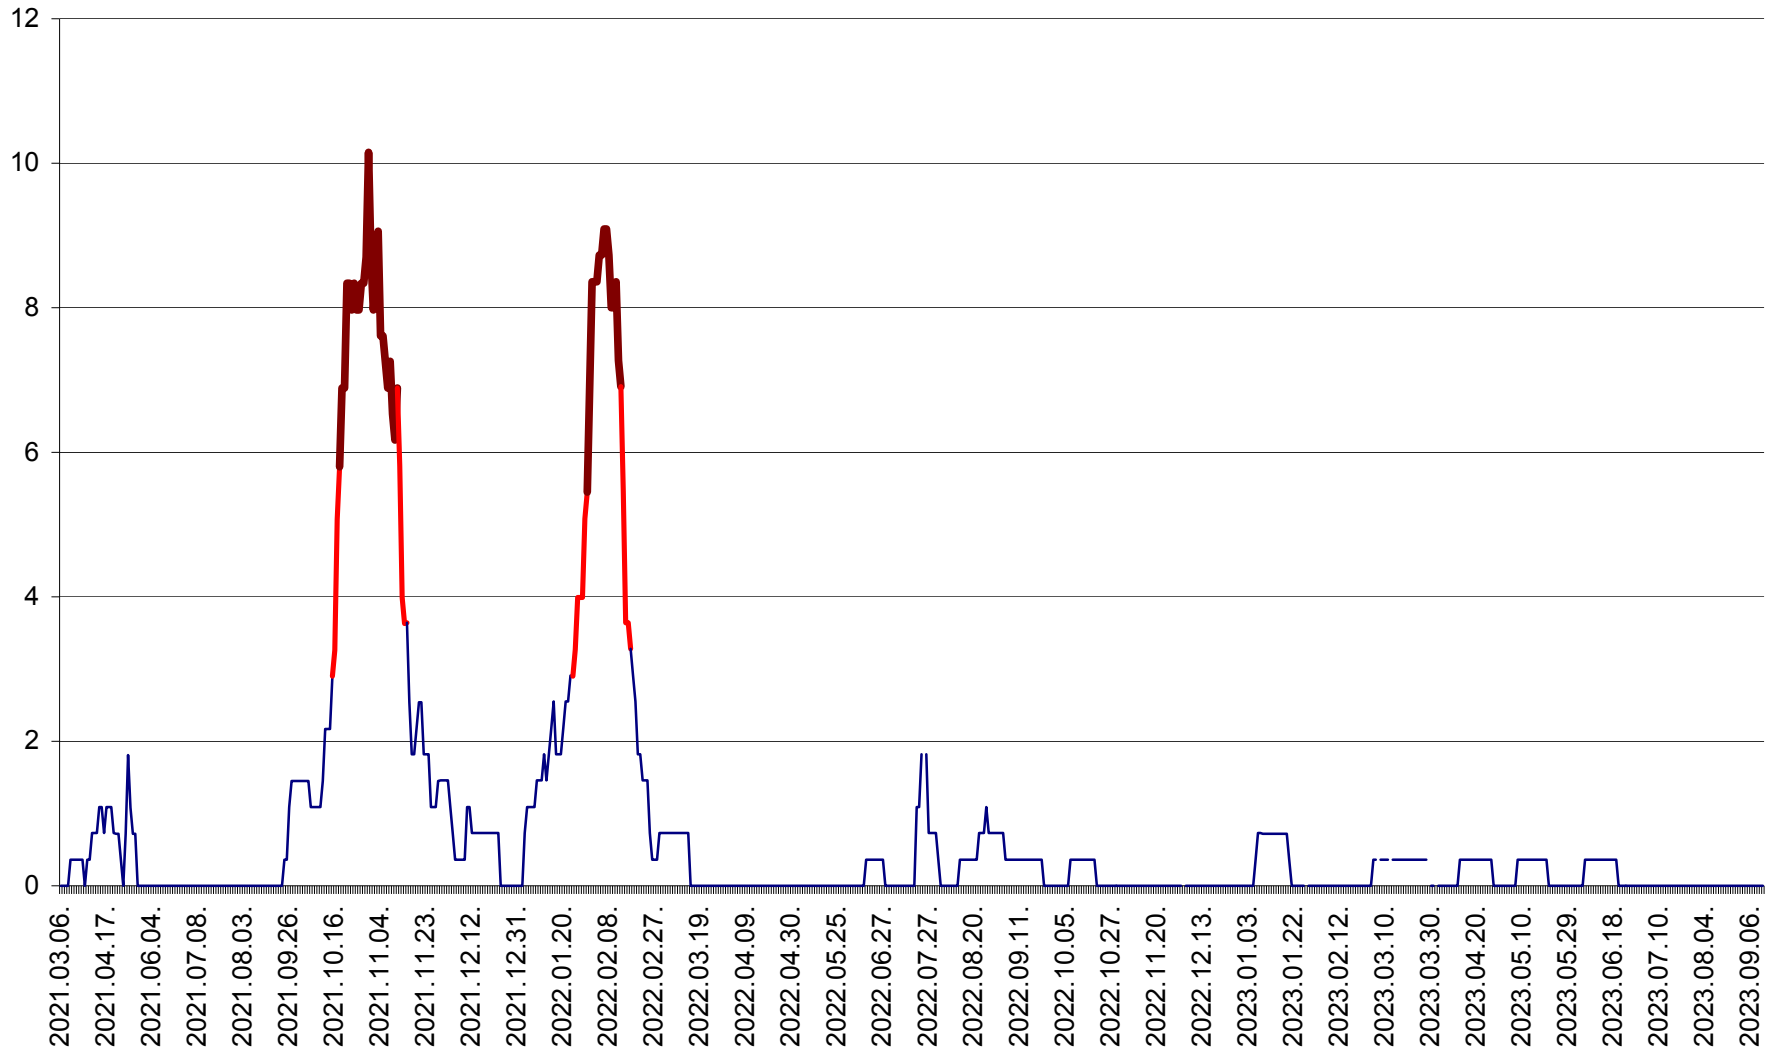

MĂRTINIȘ - Evolutia incidentei cumulate pe 14 zile la ‰ de locuitori
2021.03.07. - 2023.09.14.

MEREȘTI - Evolutia incidentei cumulate pe 14 zile la ‰ de locuitori
2021.03.07. - 2023.09.14.

MUNICIPIUL MIERCUREA-CIUC - Evolutia incidentei cumulate pe 14 zile la ‰ de locuitori
2021.03.07. - 2023.09.14.

MIHĂILENI - Evolutia incidentei cumulate pe 14 zile la ‰ de locuitori
2021.03.07. - 2023.09.14.

MUGENI - Evolutia incidentei cumulate pe 14 zile la ‰ de locuitori
2021.03.07. - 2023.09.14.

OCLAND - Evolutia incidentei cumulate pe 14 zile la ‰ de locuitori
2021.03.07. - 2023.09.14.