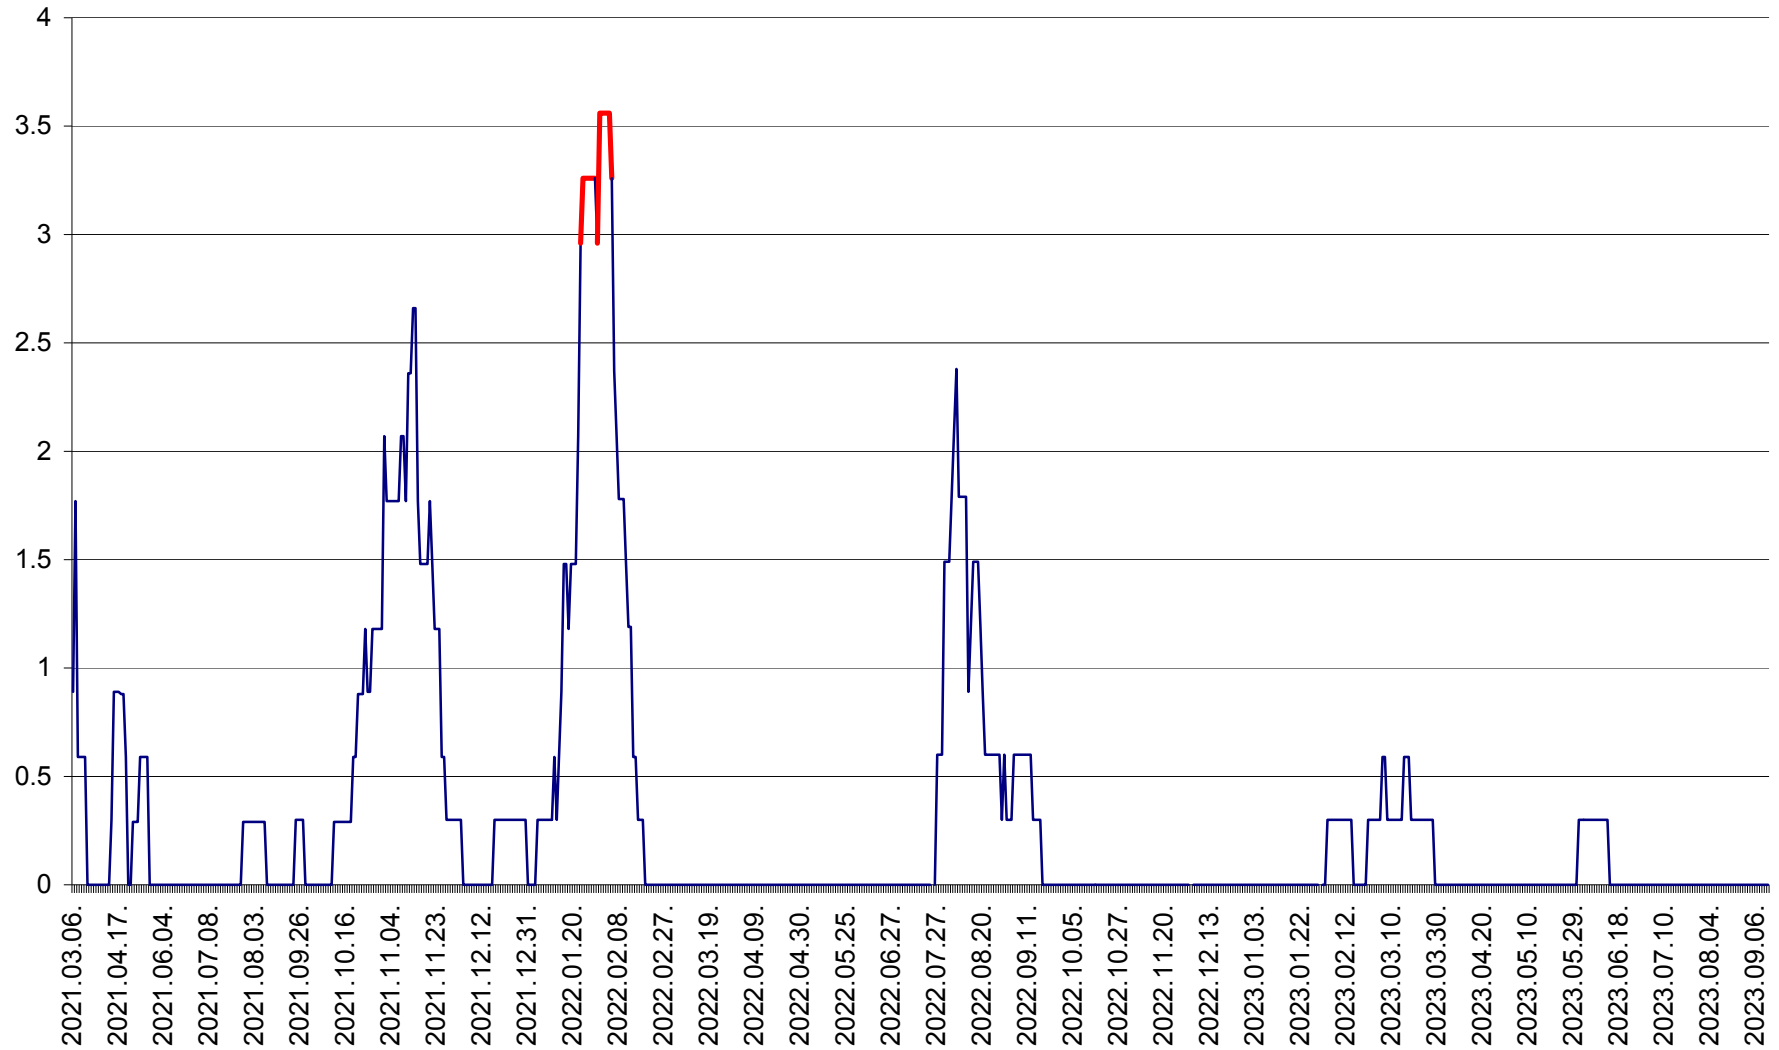

MUNICIPIUL GHEORGHENI - Evolutia incidentei cumulate pe 14 zile la % de locuitori
2021.03.07. - 2023.09.14.

JOSENI - Evolutia incidentei cumulate pe 14 zile la ‰ de locuitori
2021.03.07. - 2023.09.14.

LĂZAREA - Evolutia incidentei cumulate pe 14 zile la % de locuitori
2021.03.07. - 2023.09.14.

LELICENI - Evolutia incidentei cumulate pe 14 zile la ‰ de locuitori
2021.03.07. - 2023.09.14.

LUETA - Evolutia incidentei cumulate pe 14 zile la ‰ de locuitori
2021.03.07. - 2023.09.14.

LUNCA DE JOS - Evolutia incidentei cumulate pe 14 zile la ‰ de locuitori
2021.03.07. - 2023.09.14.

LUNCA DE SUS - Evolutia incidentei cumulate pe 14 zile la ‰ de locuitori
2021.03.07. - 2023.09.14.

LUPENI - Evolutia incidentei cumulate pe 14 zile la ‰ de locuitori
2021.03.07. - 2023.09.14.

MĂDĂRAȘ - Evolutia incidentei cumulate pe 14 zile la ‰ de locuitori
2021.03.07. - 2023.09.14.