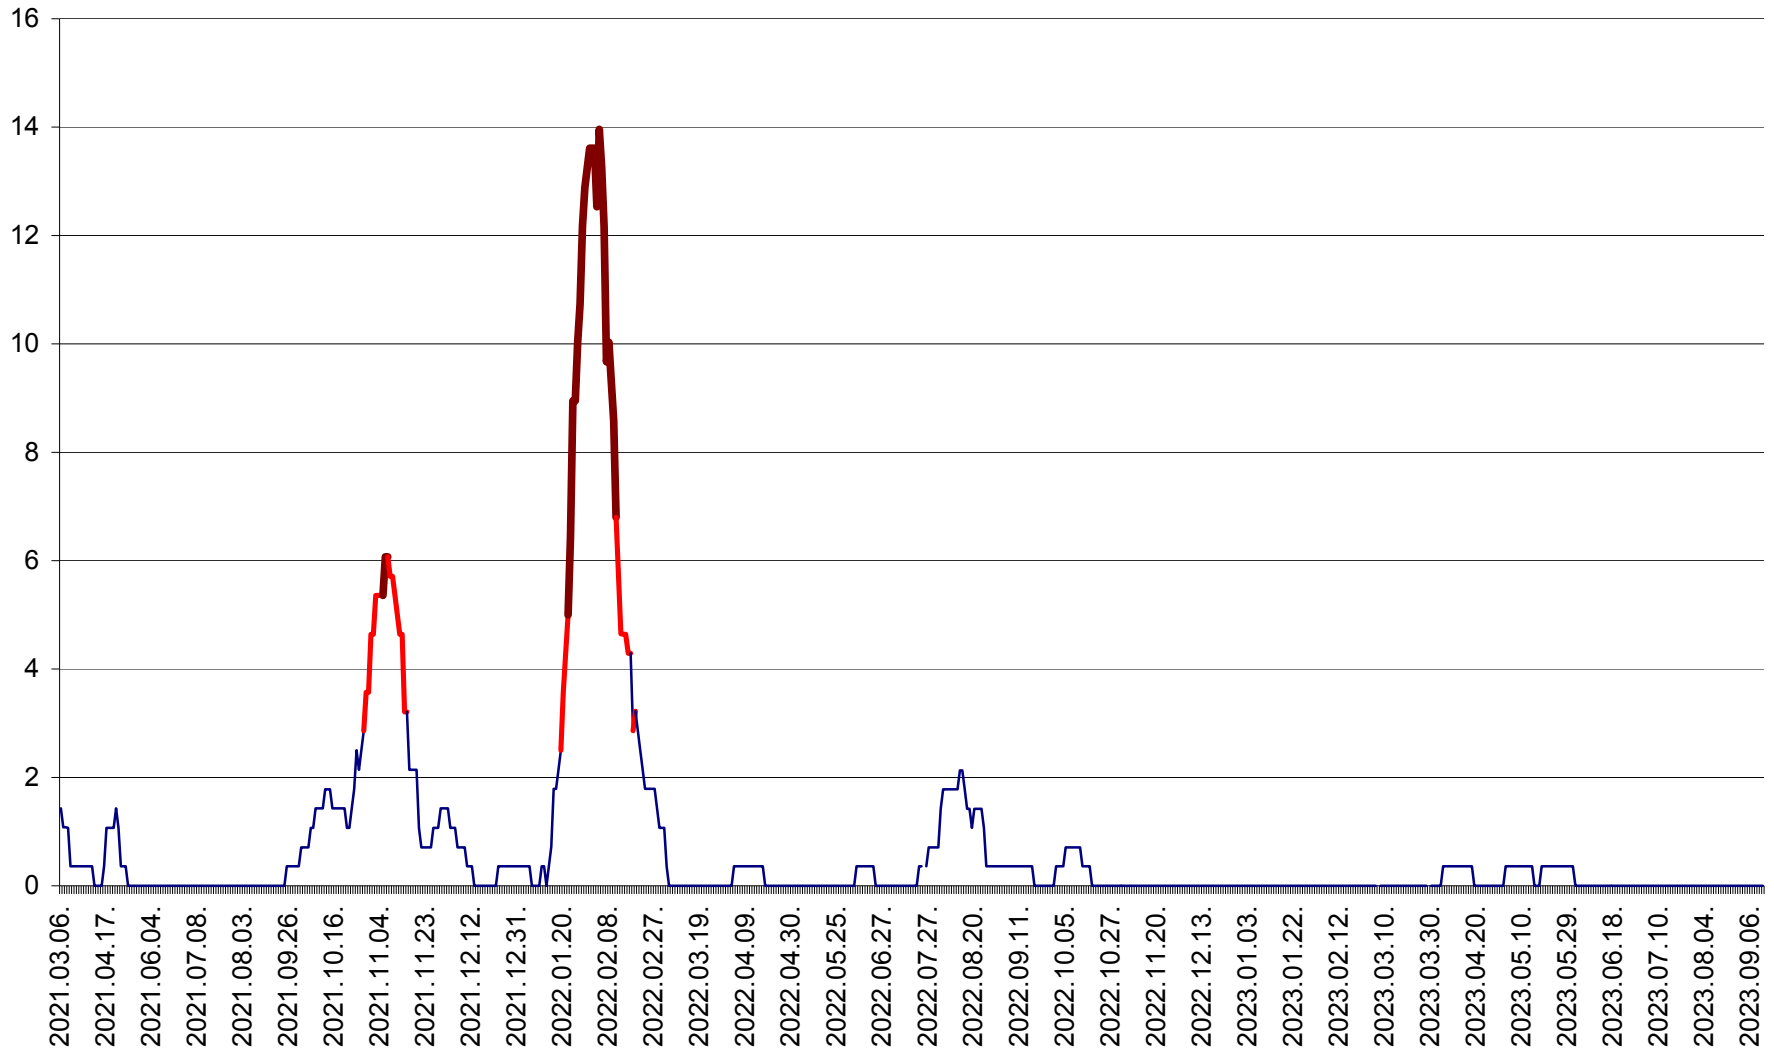

ȘIMONEȘTI - Evolția incidenței cumulate pe 14 zile la ‰ de locuitori
2021.03.07. - 2023.09.14.