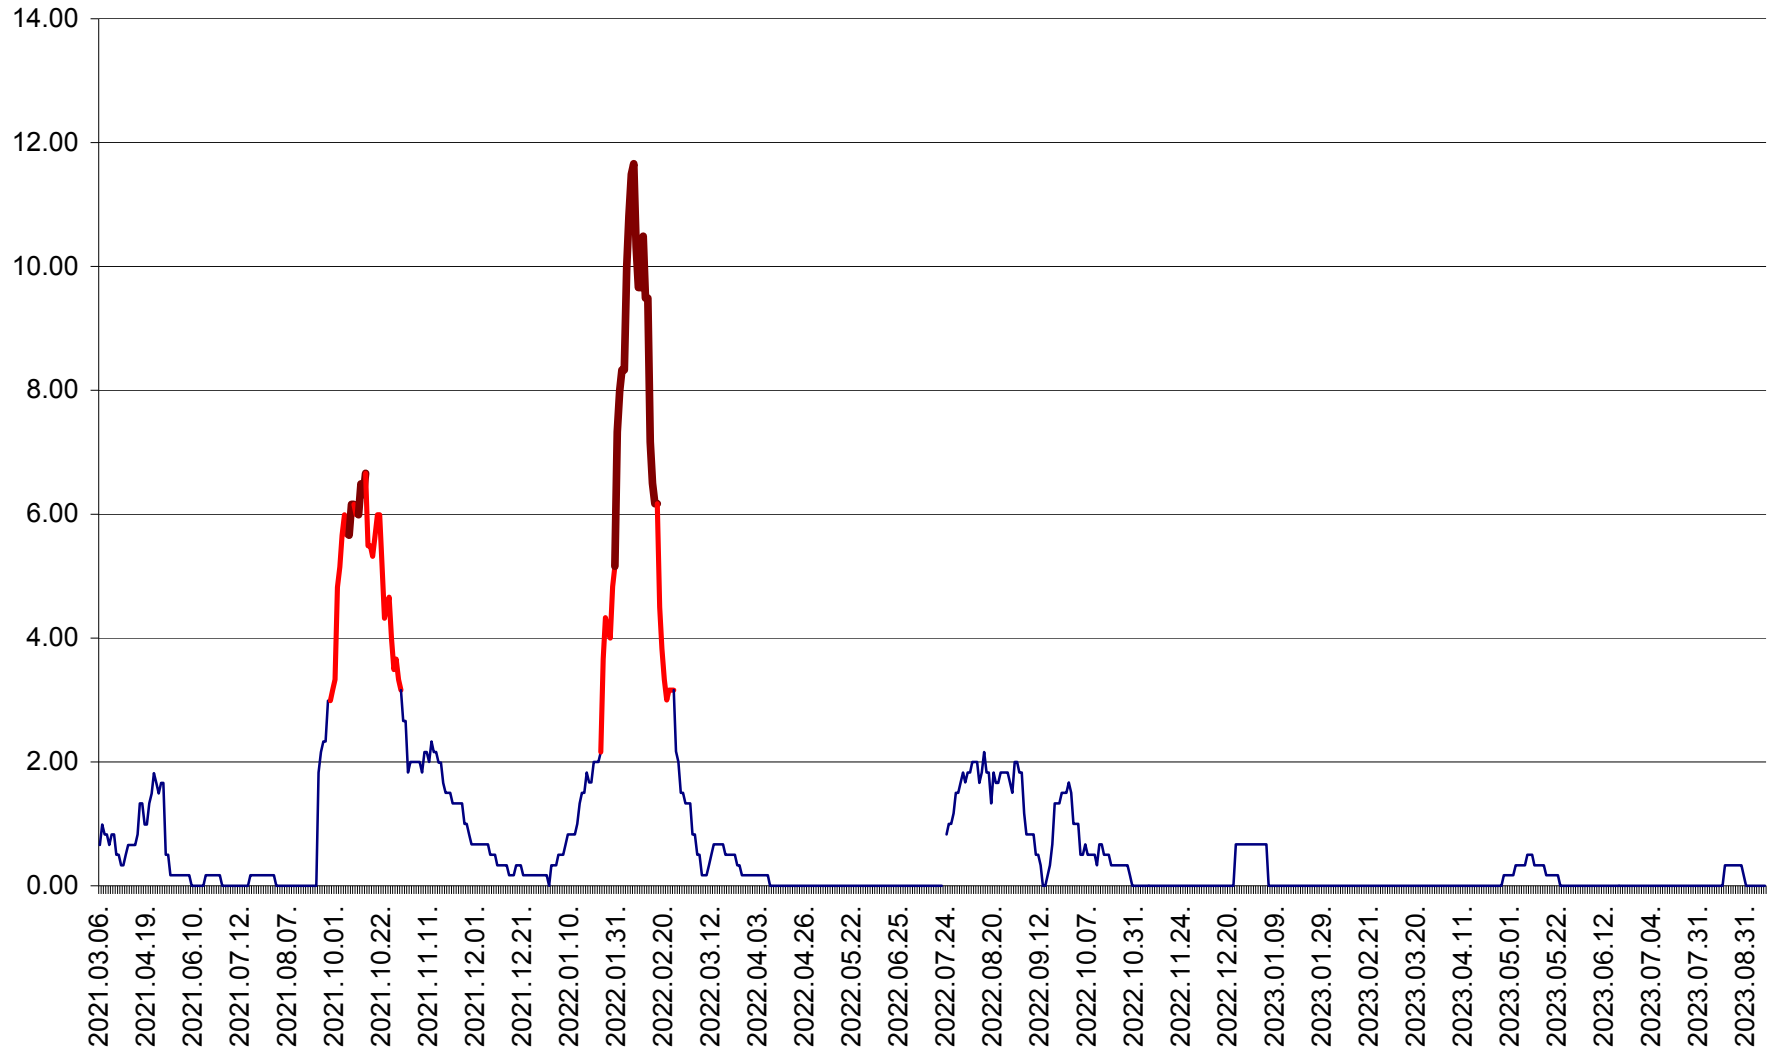

Total - Evolutia incidentei cumulate pe 14 zile la ‰ de locuitori
2021.03.07. - 2023.09.14.