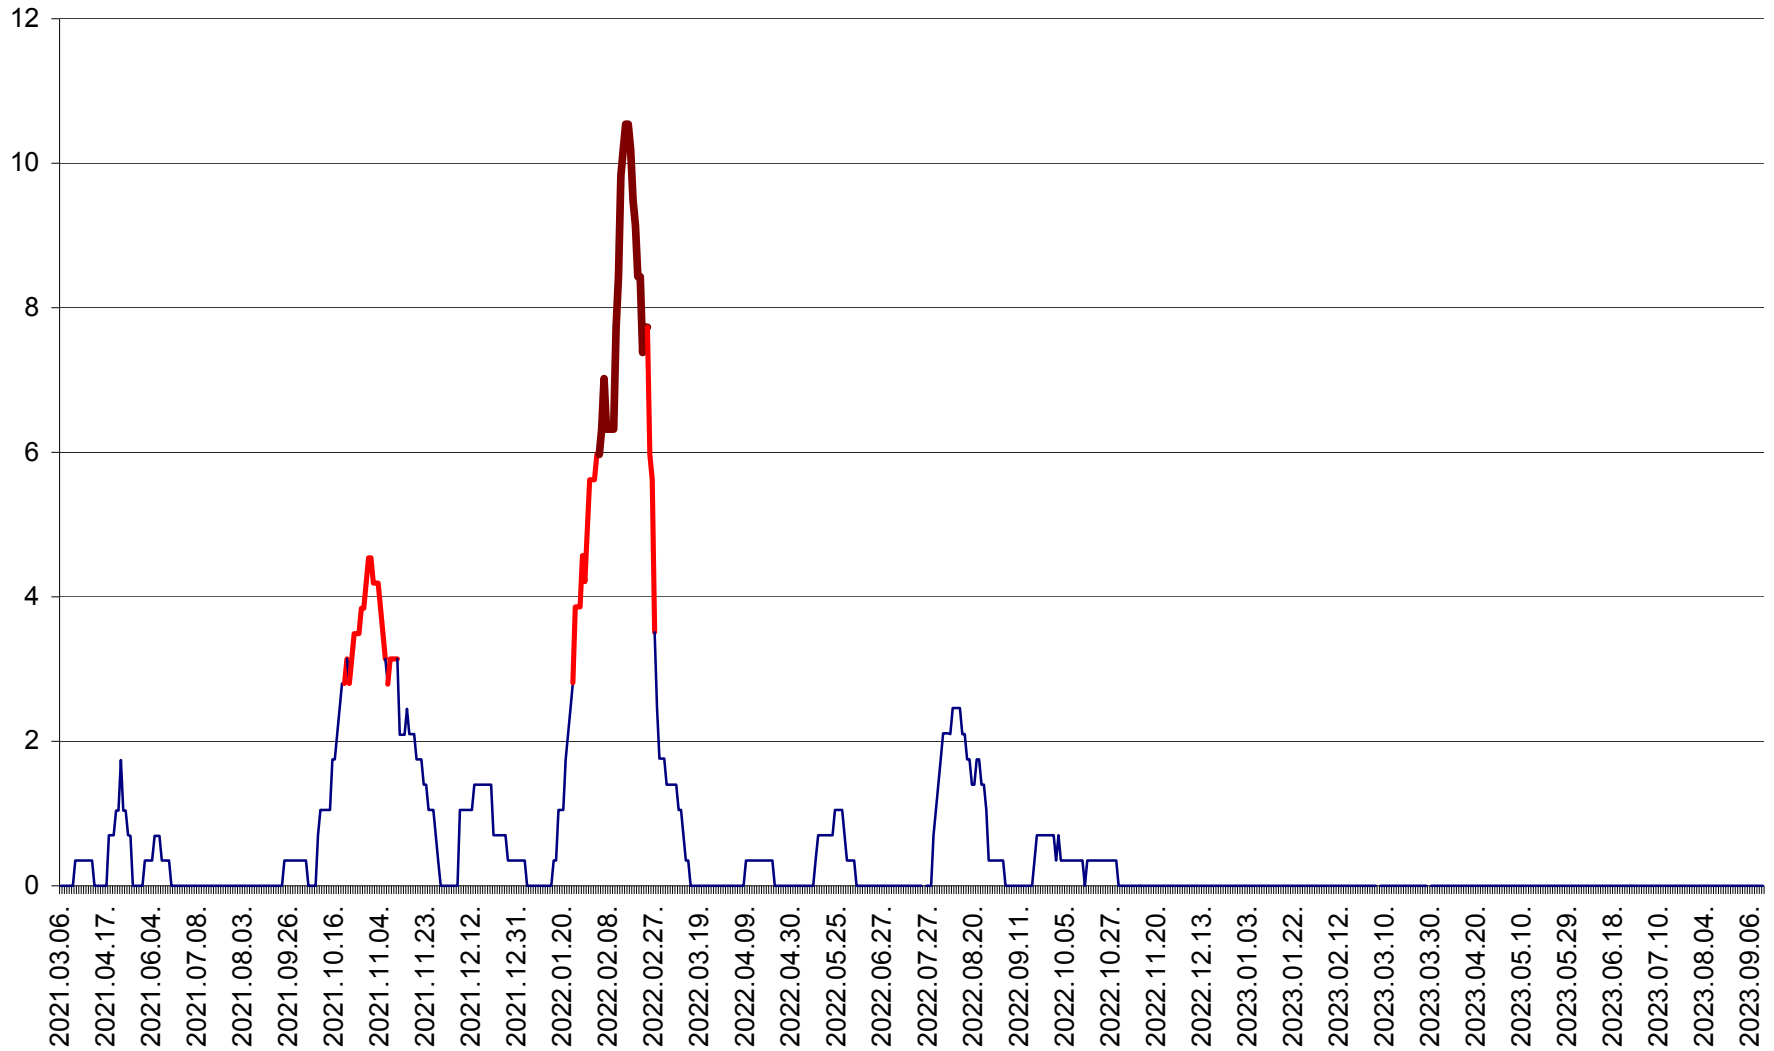

SICULENI - Evolutia incidentei cumulate pe 14 zile la ‰ de locuitori
2021.03.07. - 2023.09.14.