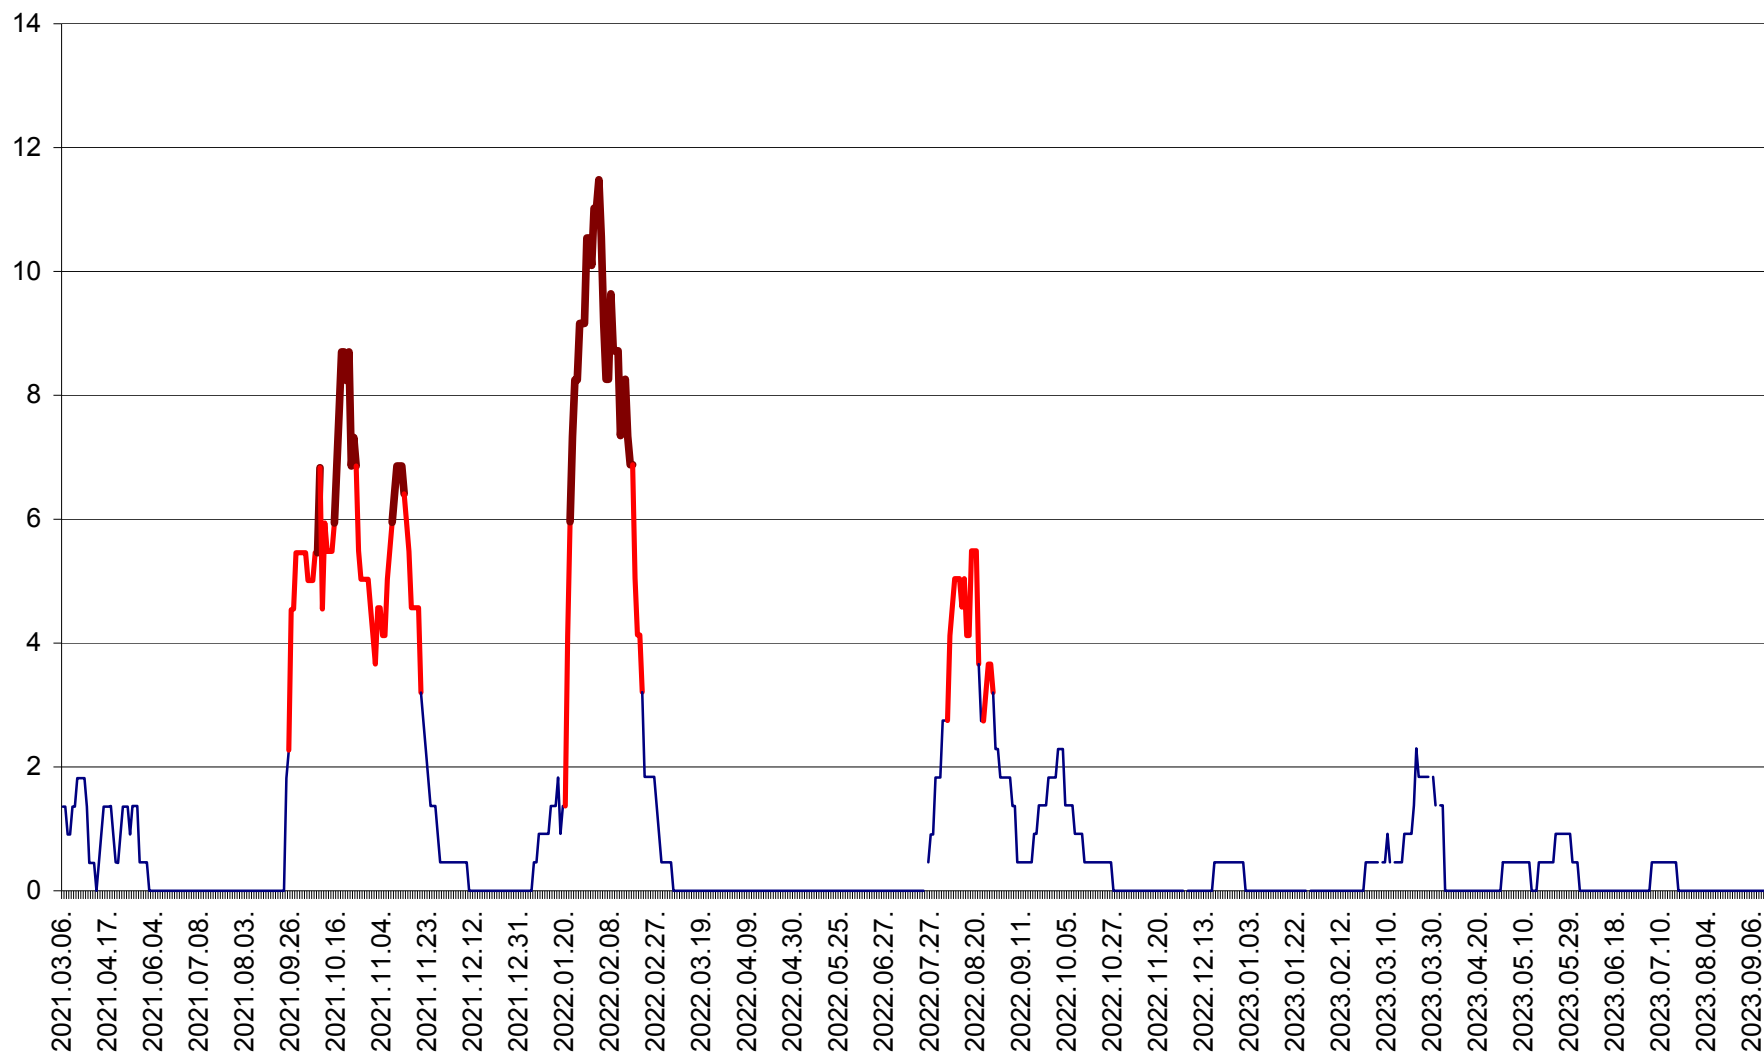

MUNICIPIUL GHEORGHENI - Evolutia incidentei cumulate pe 14 zile la % de locuitori
2021.03.07. - 2023.09.14.

JOSENI - Evolutia incidentei cumulate pe 14 zile la ‰ de locuitori
2021.03.07. - 2023.09.14.

LĂZAREA - Evolutia incidentei cumulate pe 14 zile la % de locuitori
2021.03.07. - 2023.09.14.

LELICENI - Evolutia incidentei cumulate pe 14 zile la ‰ de locuitori
2021.03.07. - 2023.09.14.

LUETA - Evolutia incidentei cumulate pe 14 zile la ‰ de locuitori
2021.03.07. - 2023.09.14.

LUNCA DE JOS - Evolutia incidentei cumulate pe 14 zile la ‰ de locuitori
2021.03.07. - 2023.09.14.

LUNCA DE SUS - Evolutia incidentei cumulate pe 14 zile la ‰ de locuitori
2021.03.07. - 2023.09.14.

LUPENI - Evolutia incidentei cumulate pe 14 zile la ‰ de locuitori
2021.03.07. - 2023.09.14.

MĂDĂRAȘ - Evolutia incidentei cumulate pe 14 zile la ‰ de locuitori
2021.03.07. - 2023.09.14.