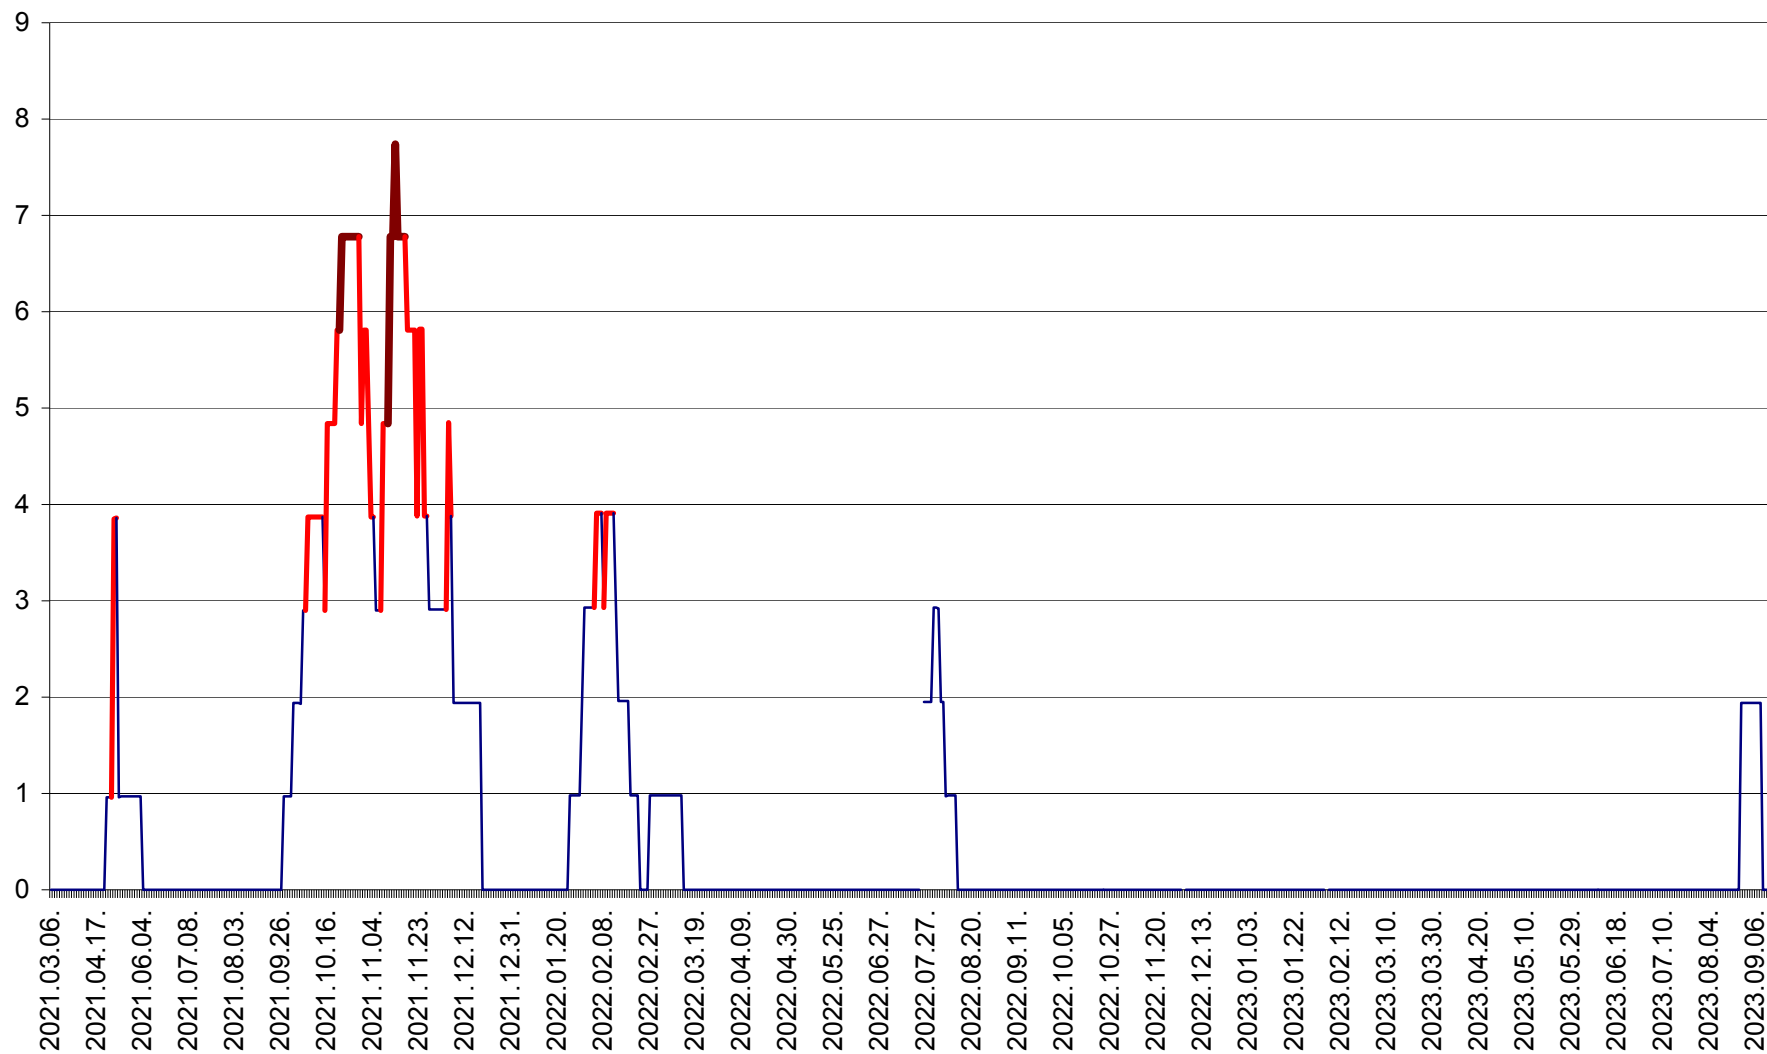

DEALU - Evolutia incidentei cumulate pe 14 zile la ‰ de locuitori
2021.03.07. - 2023.09.14.