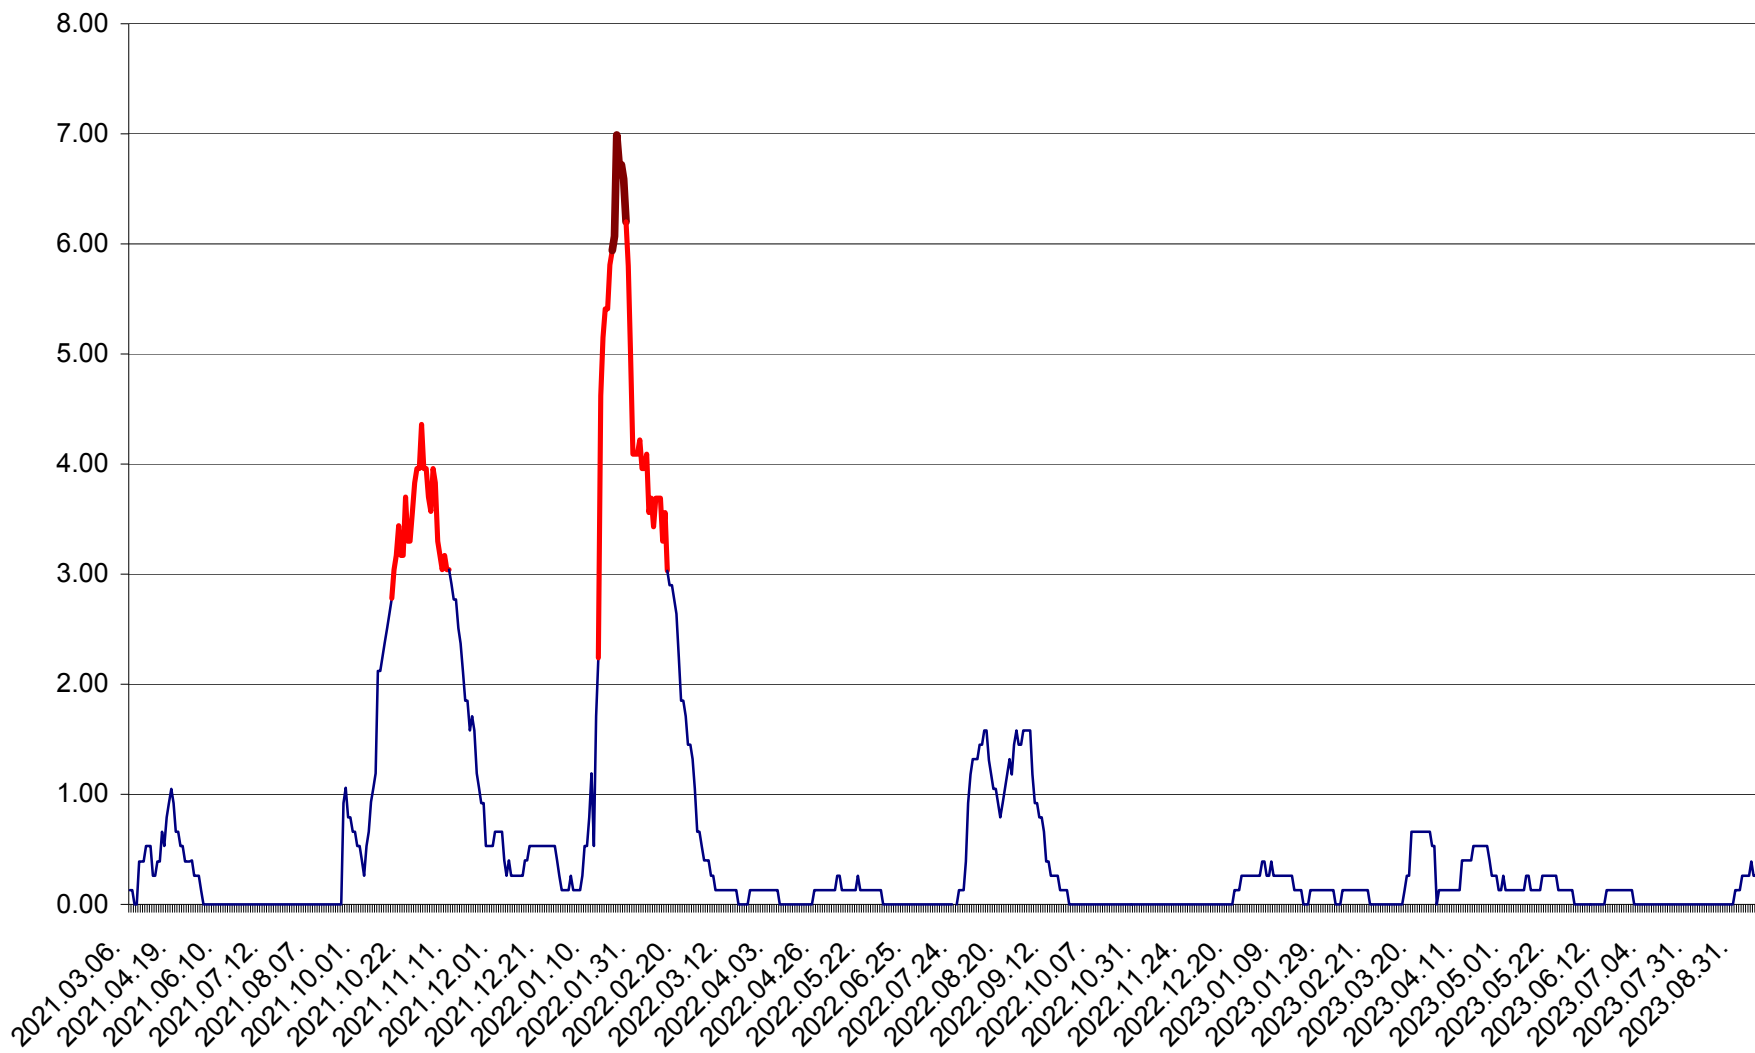

TUȘNAD - Evolutia incidentei cumulate pe 14 zile la ‰ de locuitori
2021.03.07. - 2023.09.14.

ULIEȘ - Evoluția incidenței cumulate pe 14 zile la ‰ de locuitori
2021.03.07. - 2023.09.14.

VĂRȘAG - Evolutia incidentei cumulate pe 14 zile la ‰ de locuitori
2021.03.07. - 2023.09.14.

ORAȘ VLĂHIȚA - Evolutia incidentei cumulate pe 14 zile la ‰ de locuitori
2021.03.07. - 2023.09.14.

VOȘLĂBENI - Evolutia incidentei cumulate pe 14 zile la ‰ de locuitori
2021.03.07. - 2023.09.14.

ZETEA - Evolutia incidentei cumulate pe 14 zile la ‰ de locuitori
2021.03.07. - 2023.09.14.