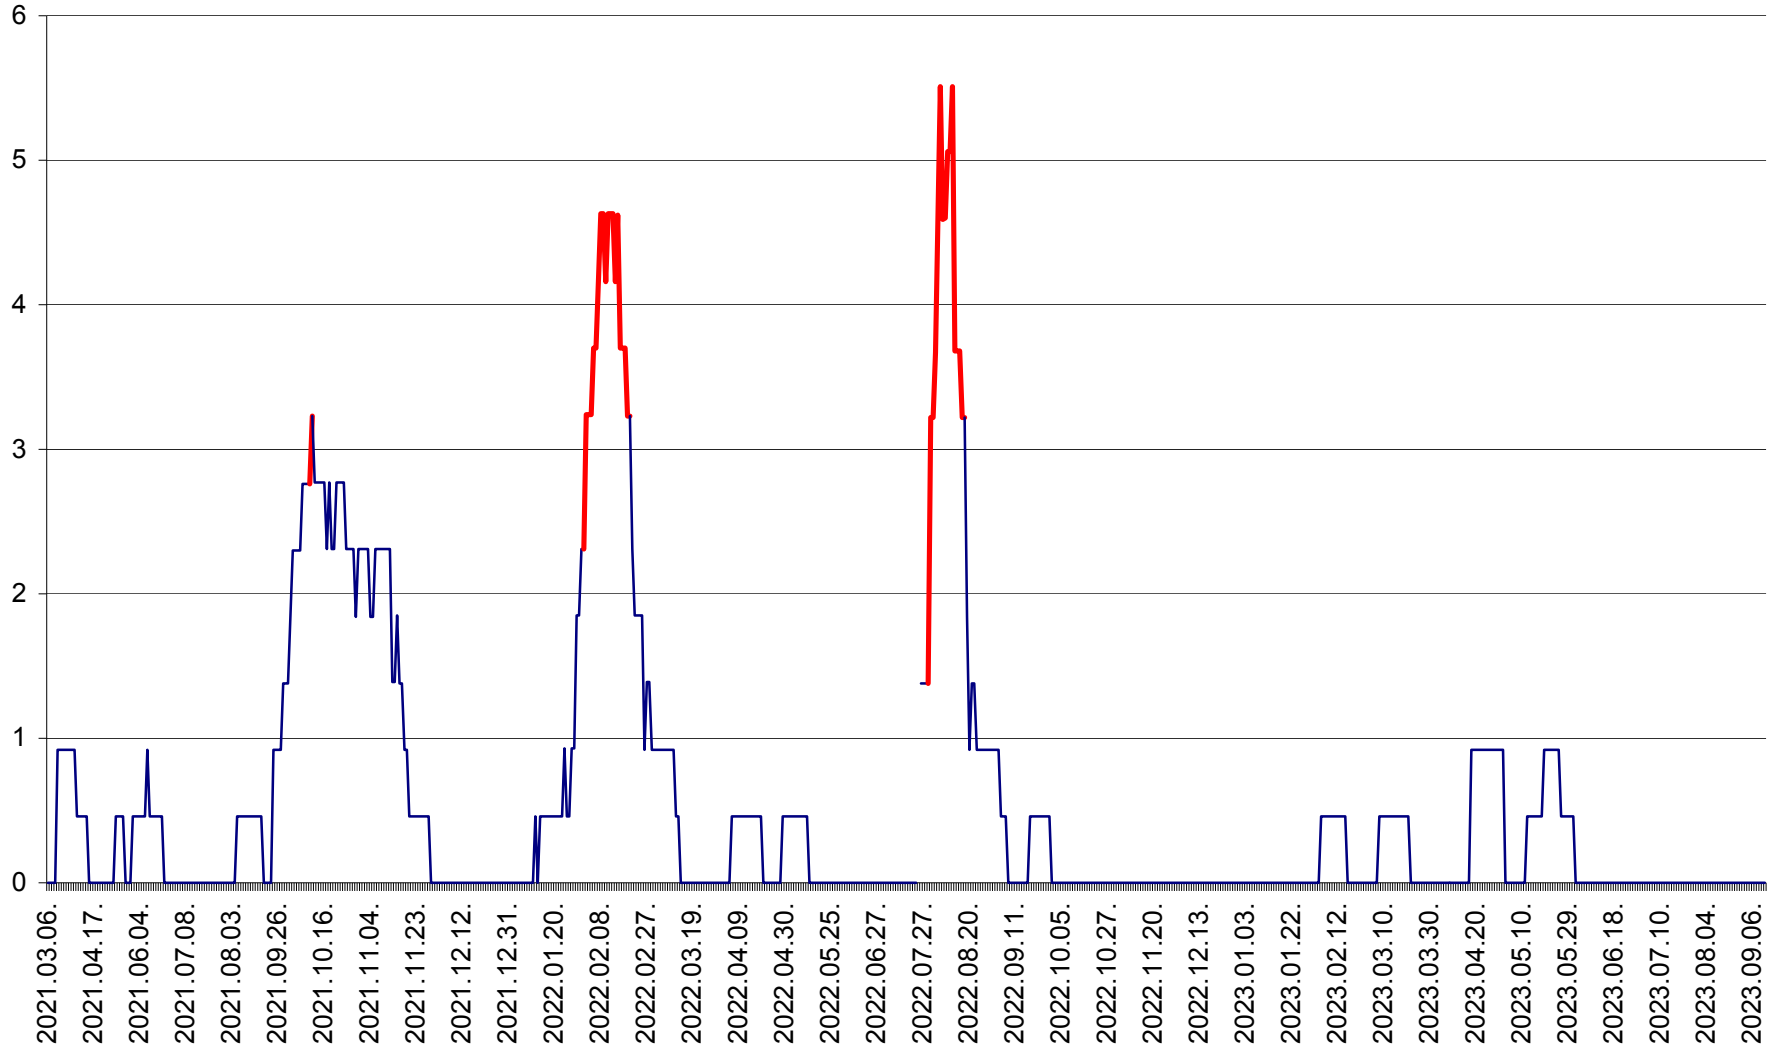

ULIEȘ - Evoluția incidenței cumulate pe 14 zile la ‰ de locuitori
2021.03.07. - 2023.09.14.