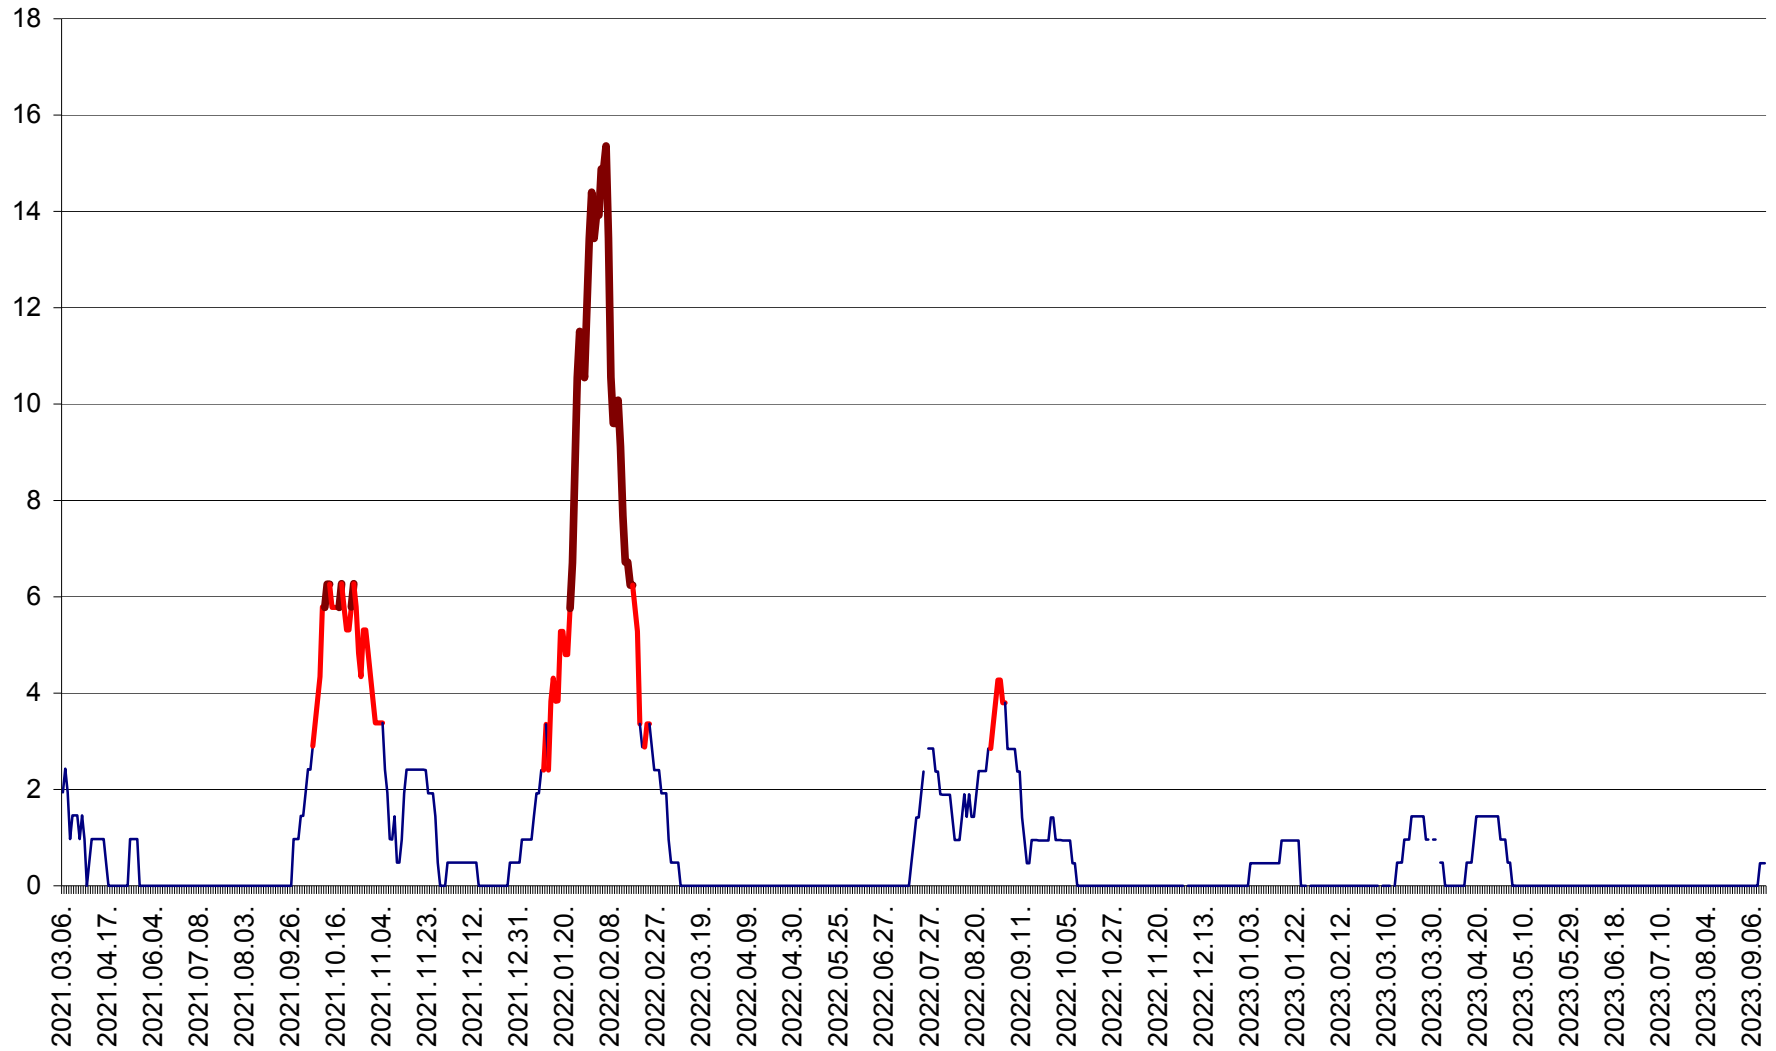

PLĂIEȘII DE JOS - Evolulia incidentei cumulate pe 14 zile la ‰ de locuitori
2021.03.07. - 2023.09.14.