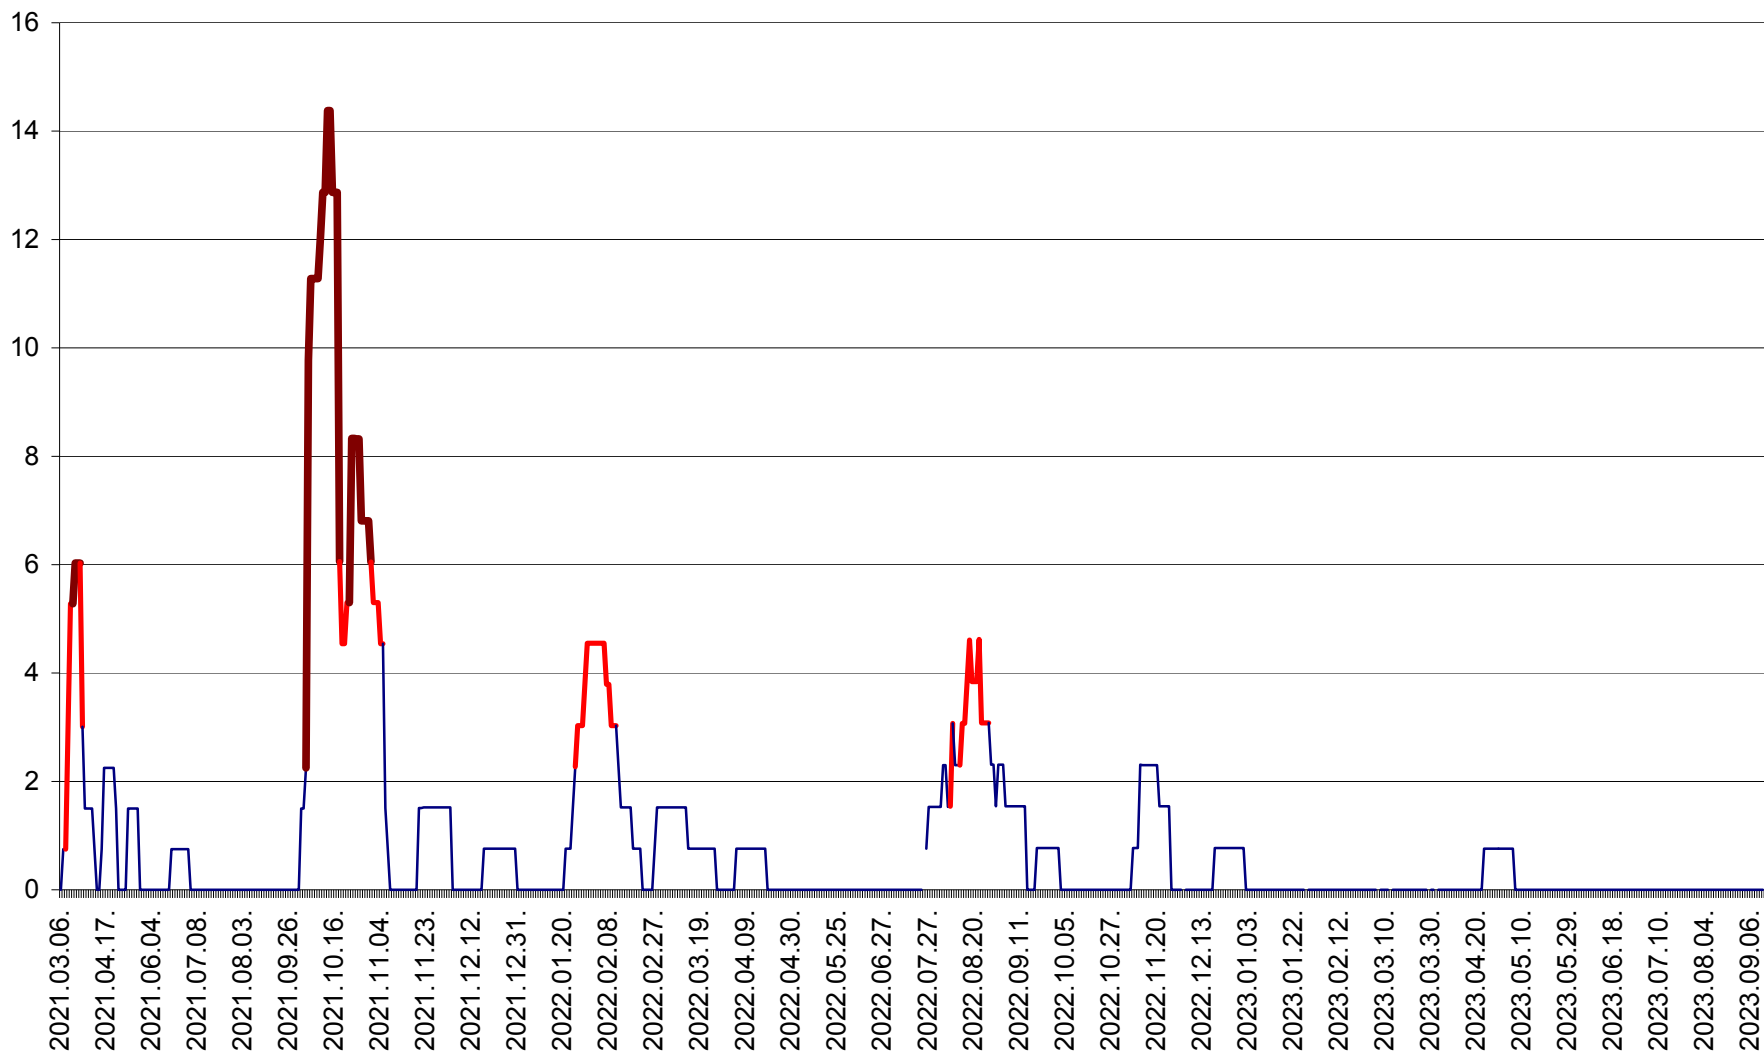

MĂRTINIȘ - Evolutia incidentei cumulate pe 14 zile la ‰ de locuitori
2021.03.07. - 2023.09.14.

MEREȘTI - Evolutia incidentei cumulate pe 14 zile la ‰ de locuitori
2021.03.07. - 2023.09.14.

MUNICIPIUL MIERCUREA-CIUC - Evolutia incidentei cumulate pe 14 zile la ‰ de locuitori
2021.03.07. - 2023.09.14.

MIHĂILENI - Evolutia incidentei cumulate pe 14 zile la ‰ de locuitori
2021.03.07. - 2023.09.14.

MUGENI - Evolutia incidentei cumulate pe 14 zile la ‰ de locuitori
2021.03.07. - 2023.09.14.

OCLAND - Evolutia incidentei cumulate pe 14 zile la ‰ de locuitori
2021.03.07. - 2023.09.14.