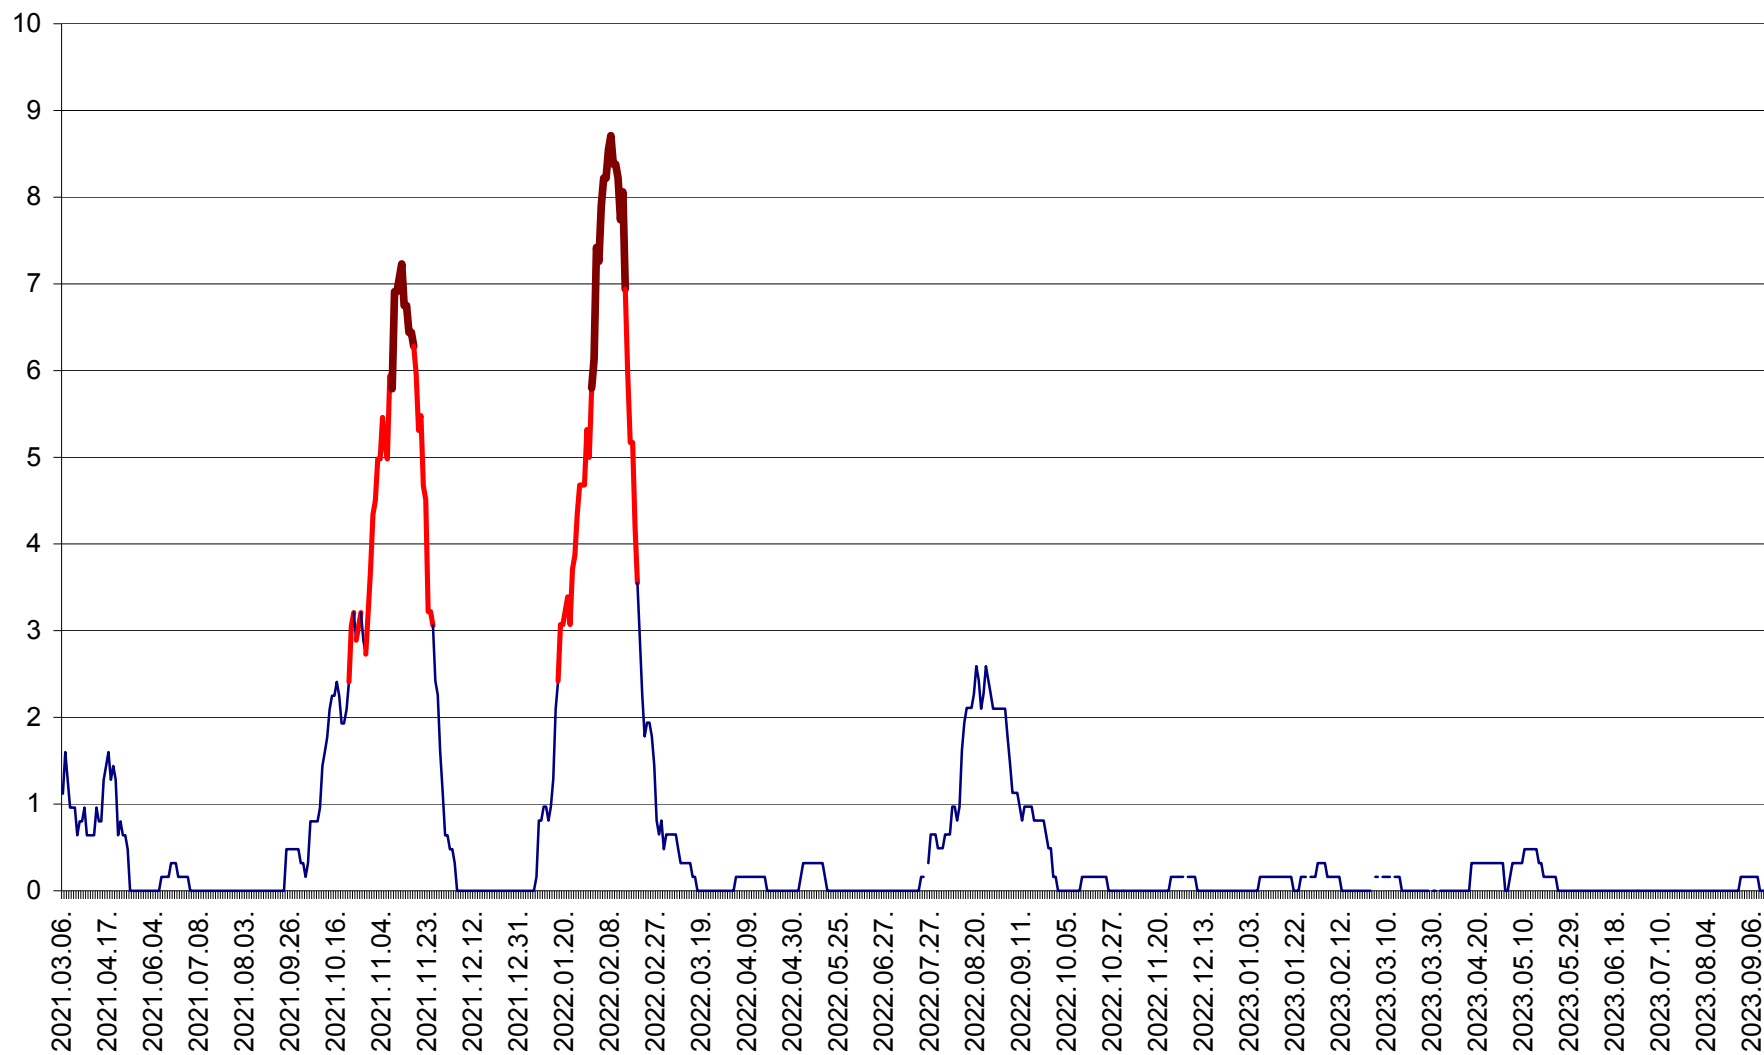

RACU - Evolutia incidentei cumulate pe 14 zile la ‰ de locuitori
2021.03.07. - 2023.09.14.

REMETEA - Evolutia incidentei cumulate pe 14 zile la ‰ de locuitori
2021.03.07. - 2023.09.14.

SĂCEL - Evolutia incidentei cumulate pe 14 zile la ‰ de locuitori
2021.03.07. - 2023.09.14.

SÂNCRĂIENI - Evolutia incidentei cumulate pe 14 zile la ‰ de locuitori
2021.03.07. - 2023.09.14.

SÂNDOMIC - Evolutia incidentei cumulate pe 14 zile la ‰ de locuitori
2021.03.07. - 2023.09.14.

SÂNMARTIN - Evolutia incidentei cumulate pe 14 zile la ‰ de locuitori
2021.03.07. - 2023.09.14.