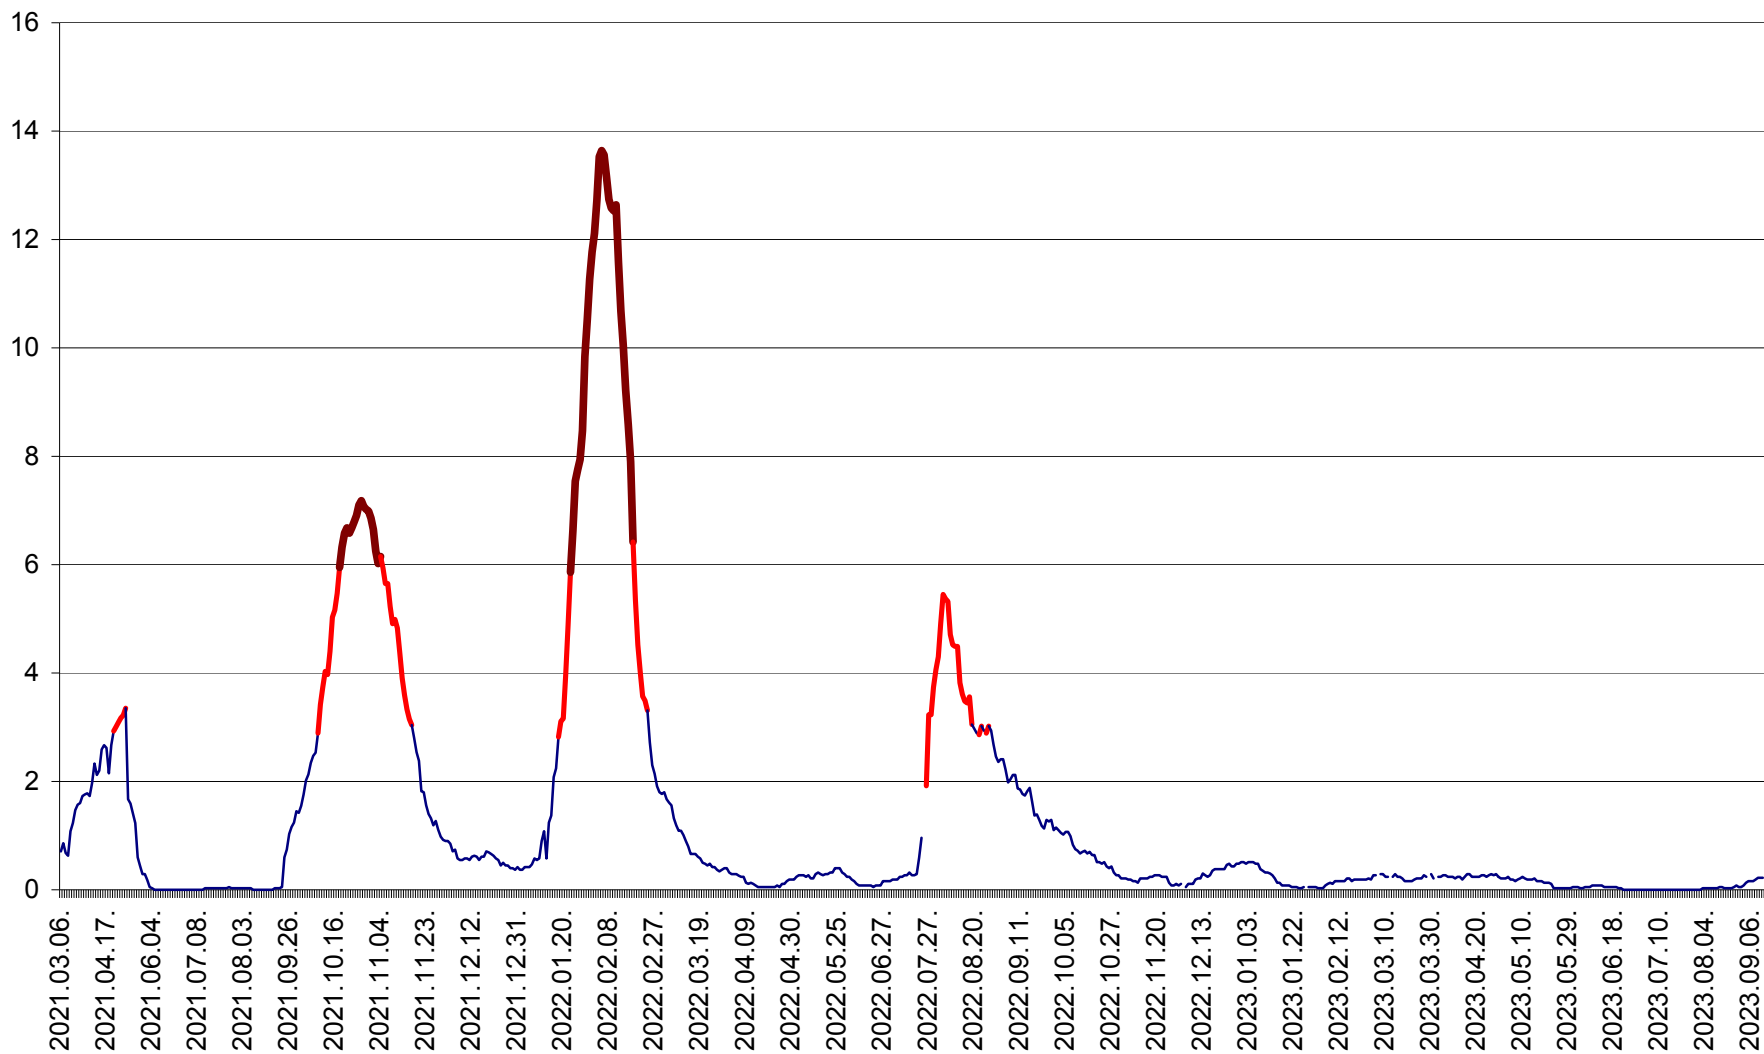

PĂULENI-CIUC - Evolutia incidentei cumulate pe 14 zile la % de locuitori
2021.03.07. - 2023.09.14.