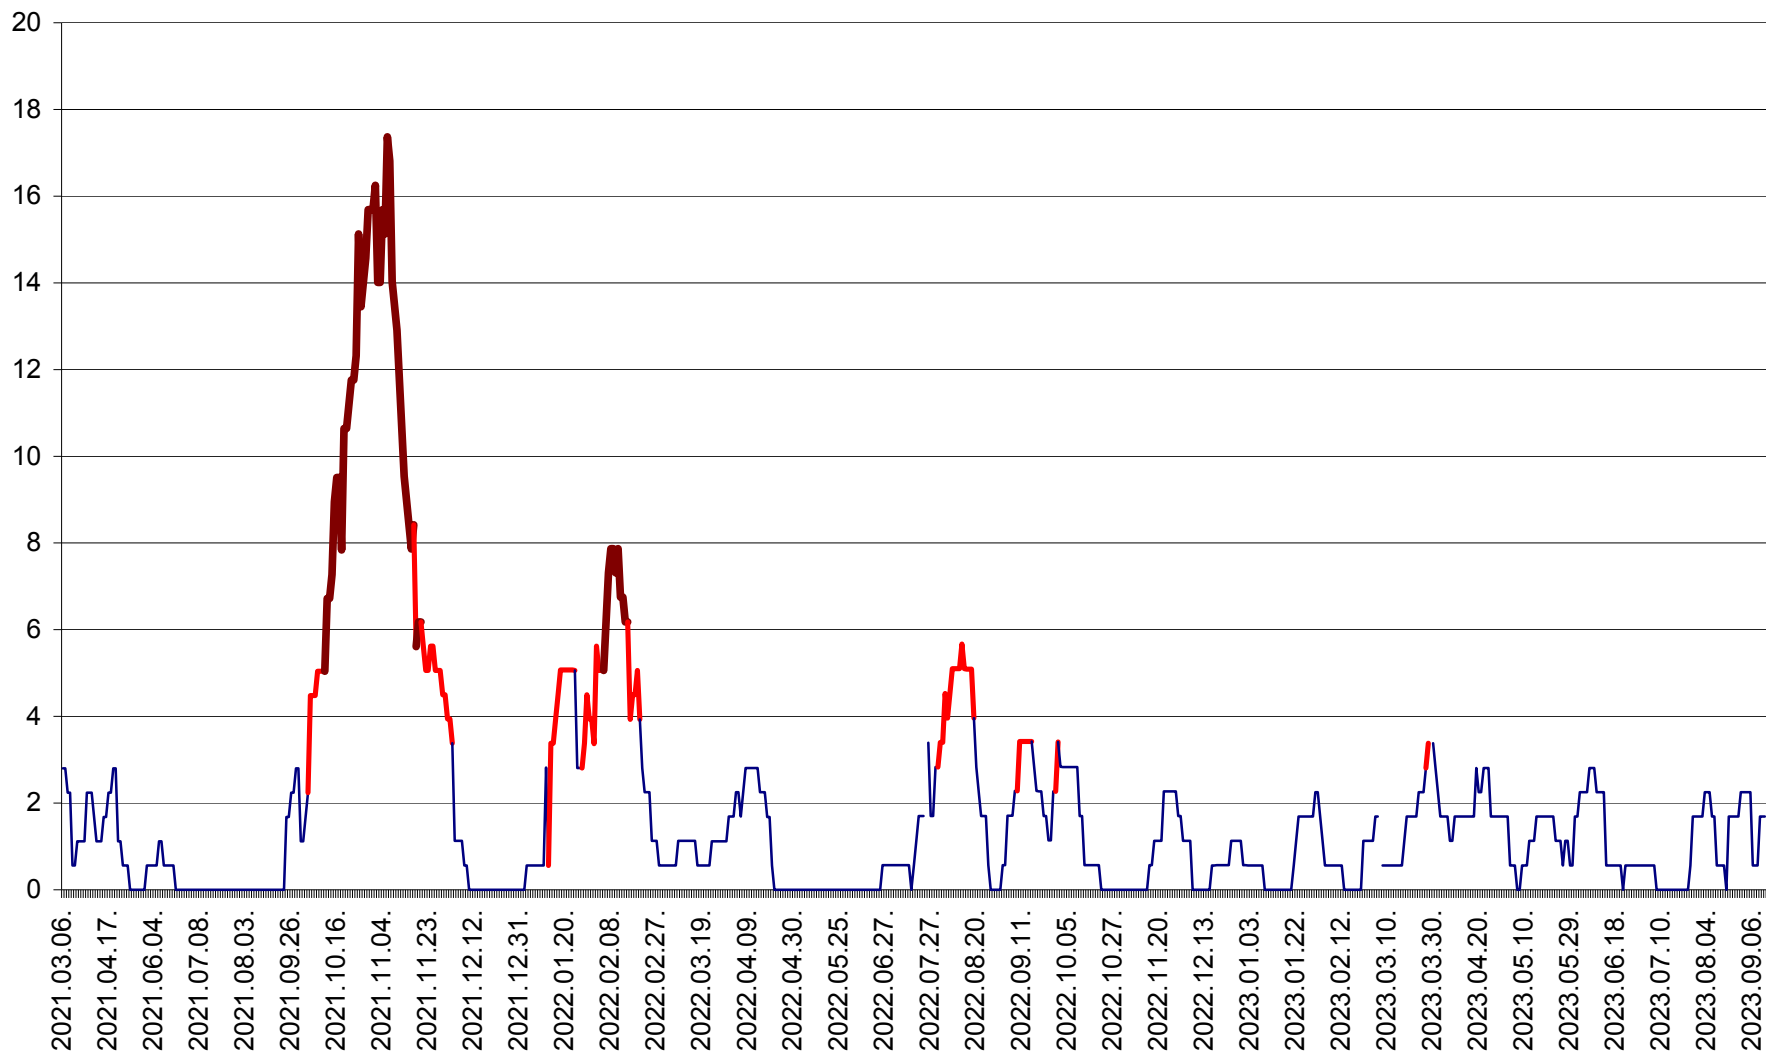

SÂNSIMION - Evolutia incidentei cumulate pe 14 zile la ‰ de locuitori
2021.03.07. - 2023.09.14.

SÂNTIMBRU - Evolutia incidentei cumulate pe 14 zile la ‰ de locuitori
2021.03.07. - 2023.09.14.

SĂRMAȘ - Evolutia incidentei cumulate pe 14 zile la ‰ de locuitori
2021.03.07. - 2023.09.14.

SATU MARE - Evolutia incidentei cumulate pe 14 zile la ‰ de locuitori
2021.03.07. - 2023.09.14.

SECUIENI - Evolutia incidentei cumulate pe 14 zile la % de locuitori
2021.03.07. - 2023.09.14.

SICULENI - Evolutia incidentei cumulate pe 14 zile la ‰ de locuitori
2021.03.07. - 2023.09.14.

ȘIMONEȘTI - Evolția incidenței cumulate pe 14 zile la ‰ de locuitori
2021.03.07. - 2023.09.14.

SUBCETATE - Evolutia incidentei cumulate pe 14 zile la ‰ de locuitori
2021.03.07. - 2023.09.14.

SUSENI - Evolutia incidentei cumulate pe 14 zile la ‰ de locuitori
2021.03.07. - 2023.09.14.