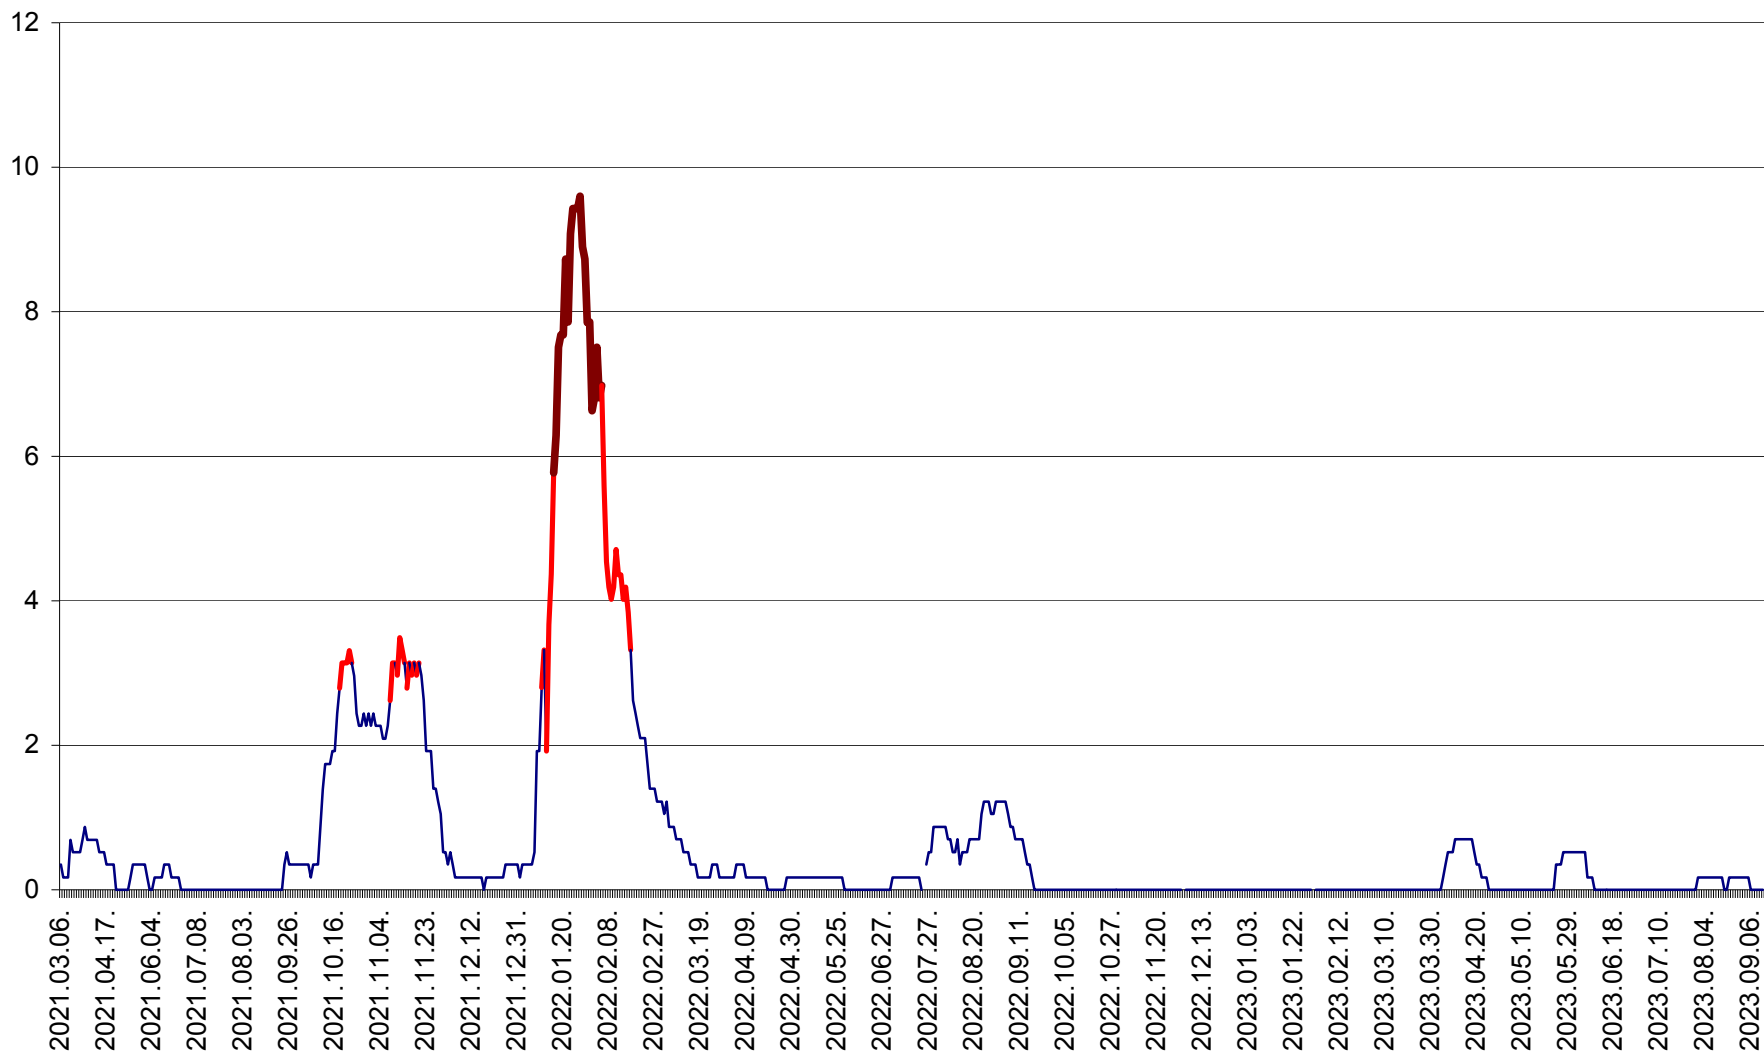

DÂRJIU - Evolutia incidentei cumulate pe 14 zile la ‰ de locuitori
2021.03.07. - 2023.09.14.

DEALU - Evolutia incidentei cumulate pe 14 zile la ‰ de locuitori
2021.03.07. - 2023.09.14.

DITRĂU - Evolutia incidentei cumulate pe 14 zile la ‰ de locuitori
2021.03.07. - 2023.09.14.

FELICENI - Evolutia incidentei cumulate pe 14 zile la % de locuitori
2021.03.07. - 2023.09.14.

FRUMOASA - Evolutia incidentei cumulate pe 14 zile la ‰ de locuitori
2021.03.07. - 2023.09.14.

GĂLĂUȚAȘ - Evoluția incidenței cumulate pe 14 zile la ‰ de locuitori
2021.03.07. - 2023.09.14.

MUNICIPIUL GHEORGHENI - Evolutia incidentei cumulate pe 14 zile la % de locuitori
2021.03.07. - 2023.09.14.

JOSENI - Evolutia incidentei cumulate pe 14 zile la ‰ de locuitori
2021.03.07. - 2023.09.14.

LĂZAREA - Evolutia incidentei cumulate pe 14 zile la % de locuitori
2021.03.07. - 2023.09.14.

LELICENI - Evolutia incidentei cumulate pe 14 zile la ‰ de locuitori
2021.03.07. - 2023.09.14.

LUETA - Evolutia incidentei cumulate pe 14 zile la ‰ de locuitori
2021.03.07. - 2023.09.14.

LUNCA DE JOS - Evolutia incidentei cumulate pe 14 zile la ‰ de locuitori
2021.03.07. - 2023.09.14.