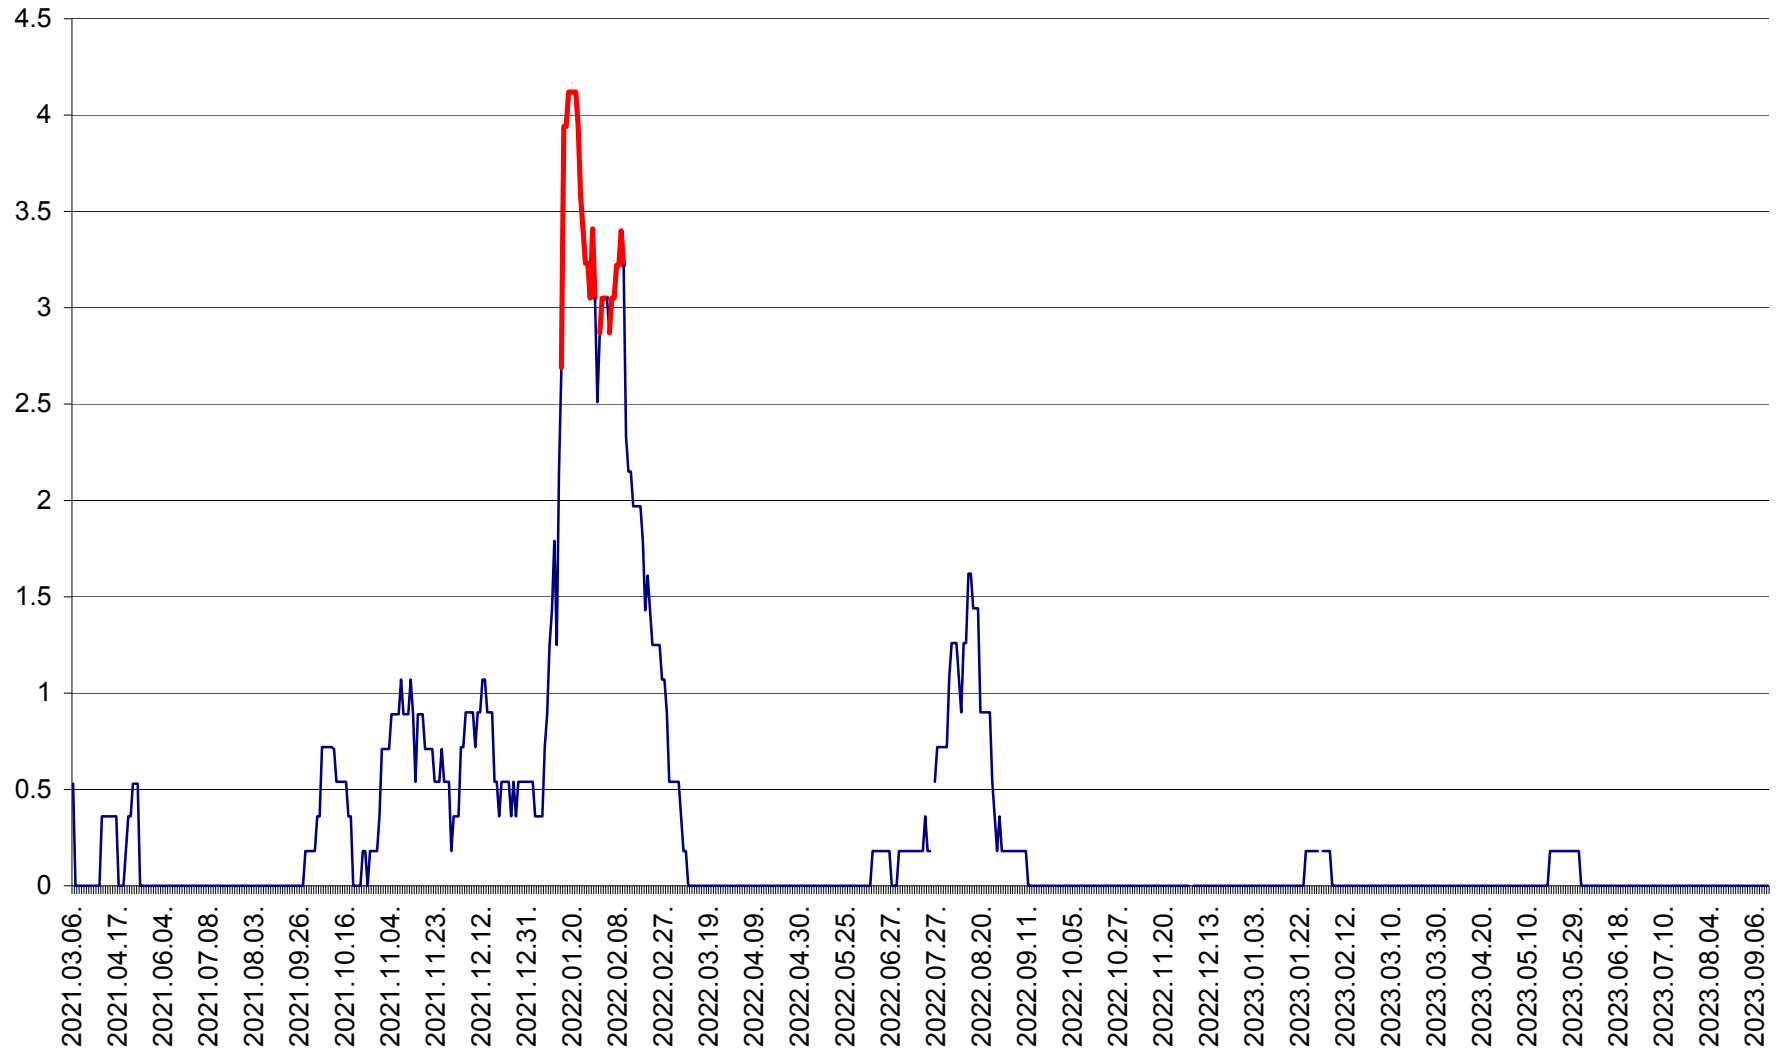

FELICENI - Evolutia incidentei cumulate pe 14 zile la % de locuitori
2021.03.07. - 2023.09.14.

FRUMOASA - Evolutia incidentei cumulate pe 14 zile la ‰ de locuitori
2021.03.07. - 2023.09.14.

GĂLĂUȚAȘ - Evoluția incidenței cumulate pe 14 zile la ‰ de locuitori
2021.03.07. - 2023.09.14.

MUNICIPIUL GHEORGHENI - Evolutia incidentei cumulate pe 14 zile la % de locuitori
2021.03.07. - 2023.09.14.

JOSENI - Evolutia incidentei cumulate pe 14 zile la ‰ de locuitori
2021.03.07. - 2023.09.14.

LĂZAREA - Evolutia incidentei cumulate pe 14 zile la % de locuitori
2021.03.07. - 2023.09.14.

LELICENI - Evolutia incidentei cumulate pe 14 zile la ‰ de locuitori
2021.03.07. - 2023.09.14.

LUETA - Evolutia incidentei cumulate pe 14 zile la ‰ de locuitori
2021.03.07. - 2023.09.14.

LUNCA DE JOS - Evolutia incidentei cumulate pe 14 zile la ‰ de locuitori
2021.03.07. - 2023.09.14.