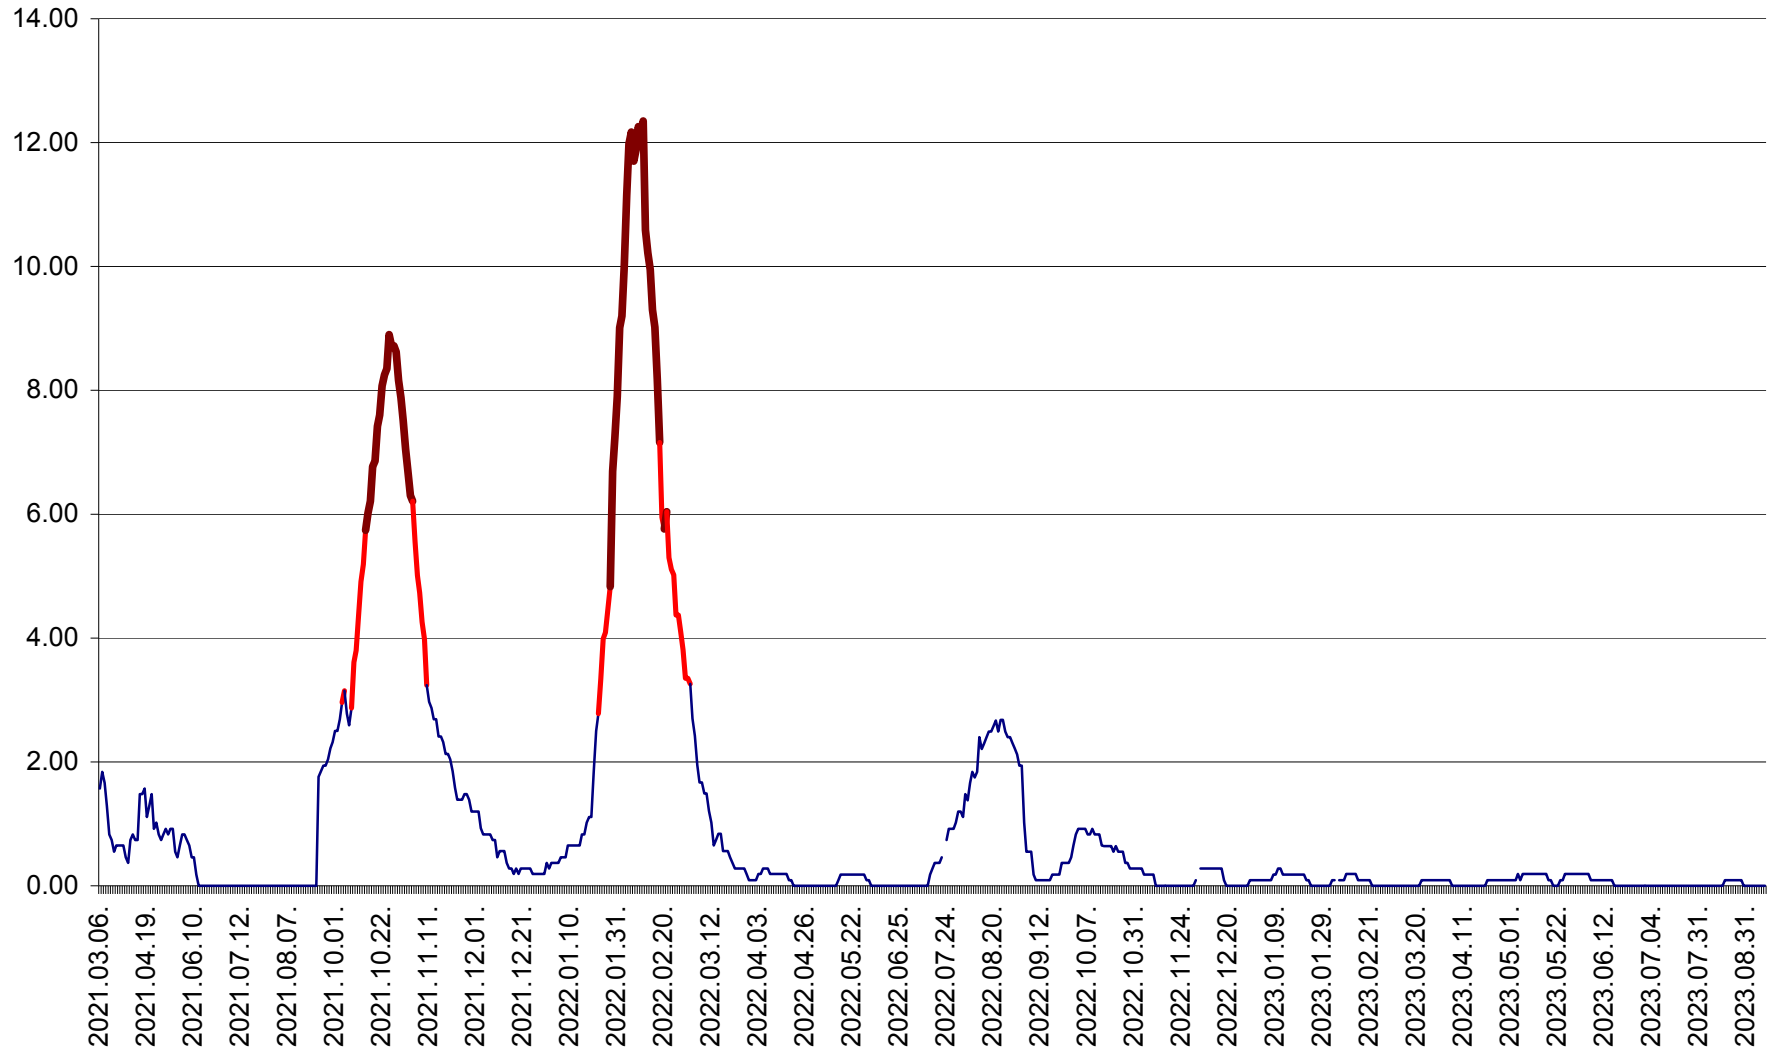

ORAȘ BĂLAN - Evolția incidenței cumulate pe 14 zile la ‰ de locuitori
2021.03.07. - 2023.09.14.

BILBOR - Evolutia incidentei cumulate pe 14 zile la ‰ de locuitori
2021.03.07. - 2023.09.14.

ORAȘ BORSEC - Evolutia incidentei cumulate pe 14 zile la ‰ de locuitori
2021.03.07. - 2023.09.14.

CICEU - Evolutia incidentei cumulate pe 14 zile la ‰ de locuitori
2021.03.07. - 2023.09.14.

CIUCSÂNGEORGIU - Evolutia incidentei cumulate pe 14 zile la ‰ de locuitori
2021.03.07. - 2023.09.14.

CIUMANI - Evolutia incidentei cumulate pe 14 zile la ‰ de locuitori
2021.03.07. - 2023.09.14.

CORBU - Evolutia incidentei cumulate pe 14 zile la ‰ de locuitori
2021.03.07. - 2023.09.14.

CORUND - Evolutia incidentei cumulate pe 14 zile la ‰ de locuitori
2021.03.07. - 2023.09.14.

COZMENI - Evolutia incidentei cumulate pe 14 zile la ‰ de locuitori
2021.03.07. - 2023.09.14.

ORAȘ CRISTURU SECUIESC - Evolutia incidentei cumulate pe 14 zile la ‰ de locuitori
2021.03.07. - 2023.09.14.

DĂNEȘTI - Evolutia incidentei cumulate pe 14 zile la ‰ de locuitori
2021.03.07. - 2023.09.14.