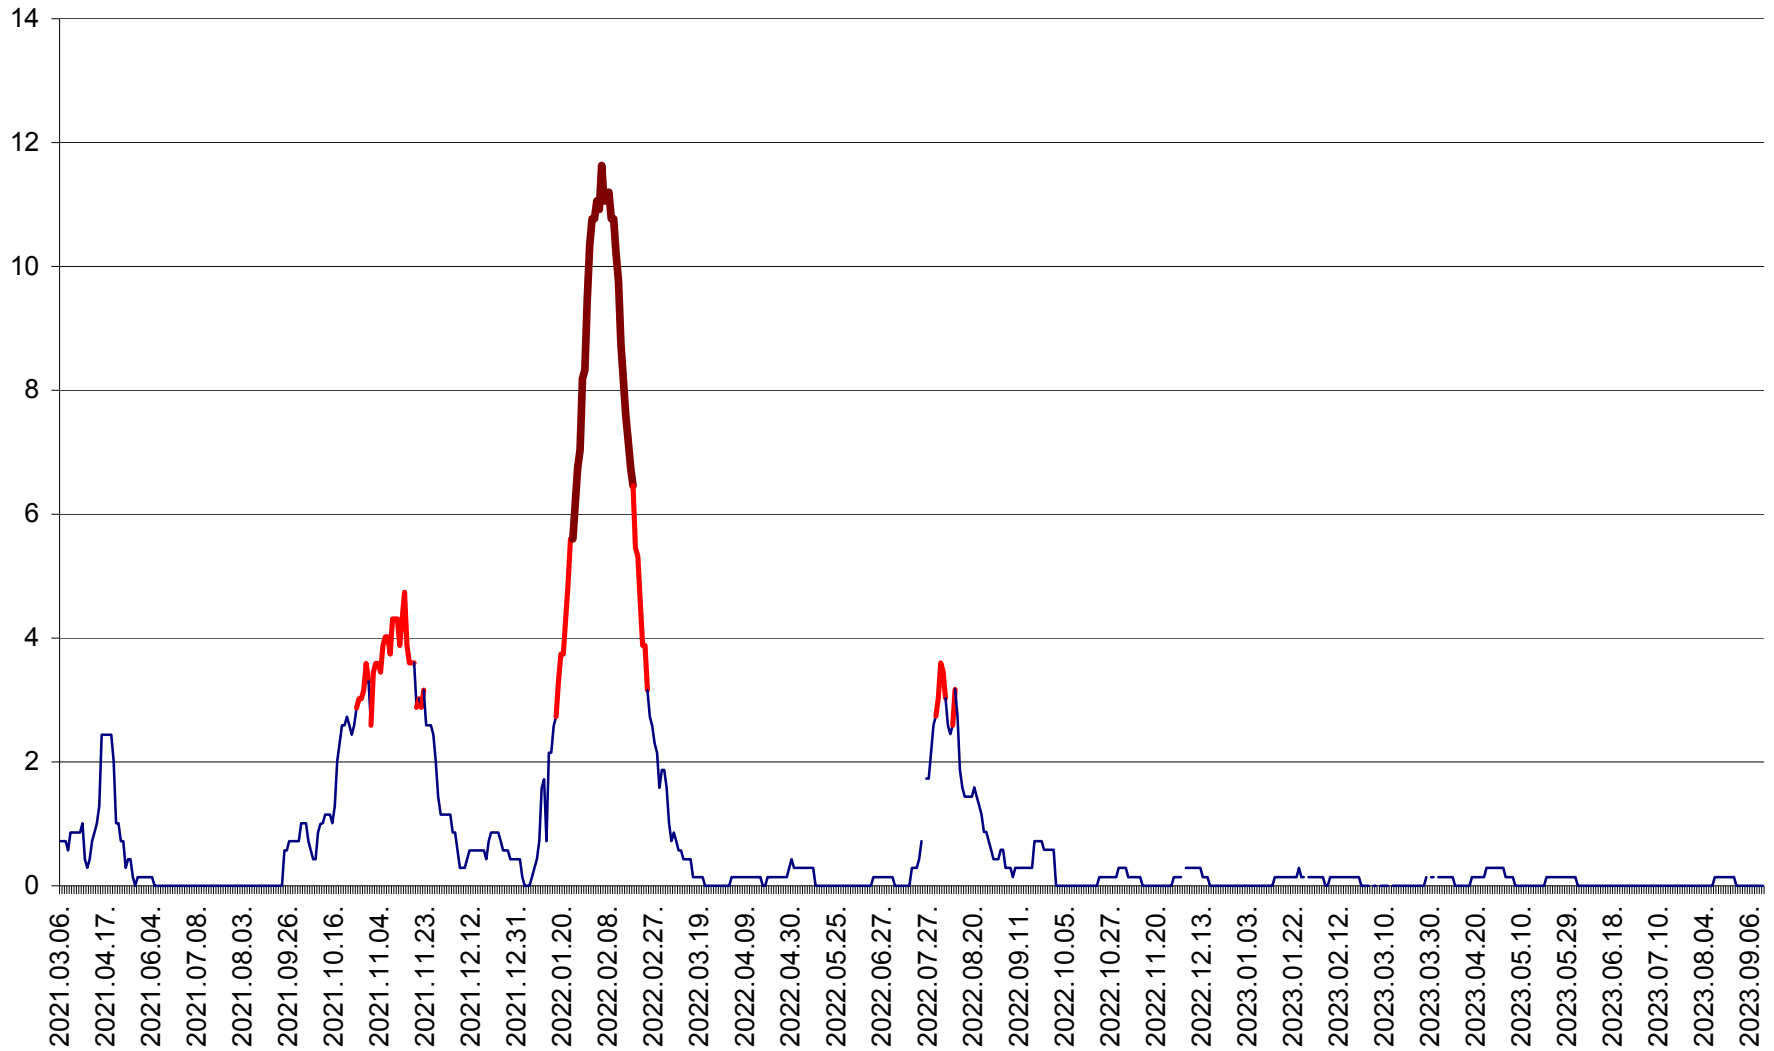

MIHĂILENI - Evolutia incidentei cumulate pe 14 zile la ‰ de locuitori
2021.03.07. - 2023.09.14.

MUGENI - Evolutia incidentei cumulate pe 14 zile la ‰ de locuitori
2021.03.07. - 2023.09.14.

OCLAND - Evolutia incidentei cumulate pe 14 zile la ‰ de locuitori
2021.03.07. - 2023.09.14.

MUNICIPIUL ODORHEIU SECUIESC - Evolutia incidentei cumulate pe 14 zile la ‰ de locuitori
2021.03.07. - 2023.09.14.

PĂULENI-CIUC - Evolutia incidentei cumulate pe 14 zile la % de locuitori
2021.03.07. - 2023.09.14.

PLĂIEȘII DE JOS - Evolulia incidentei cumulate pe 14 zile la ‰ de locuitori
2021.03.07. - 2023.09.14.

PORUMBENI - Evolutia incidentei cumulate pe 14 zile la ‰ de locuitori
2021.03.07. - 2023.09.14.

PRAID - Evolutia incidentei cumulate pe 14 zile la ‰ de locuitori
2021.03.07. - 2023.09.14.