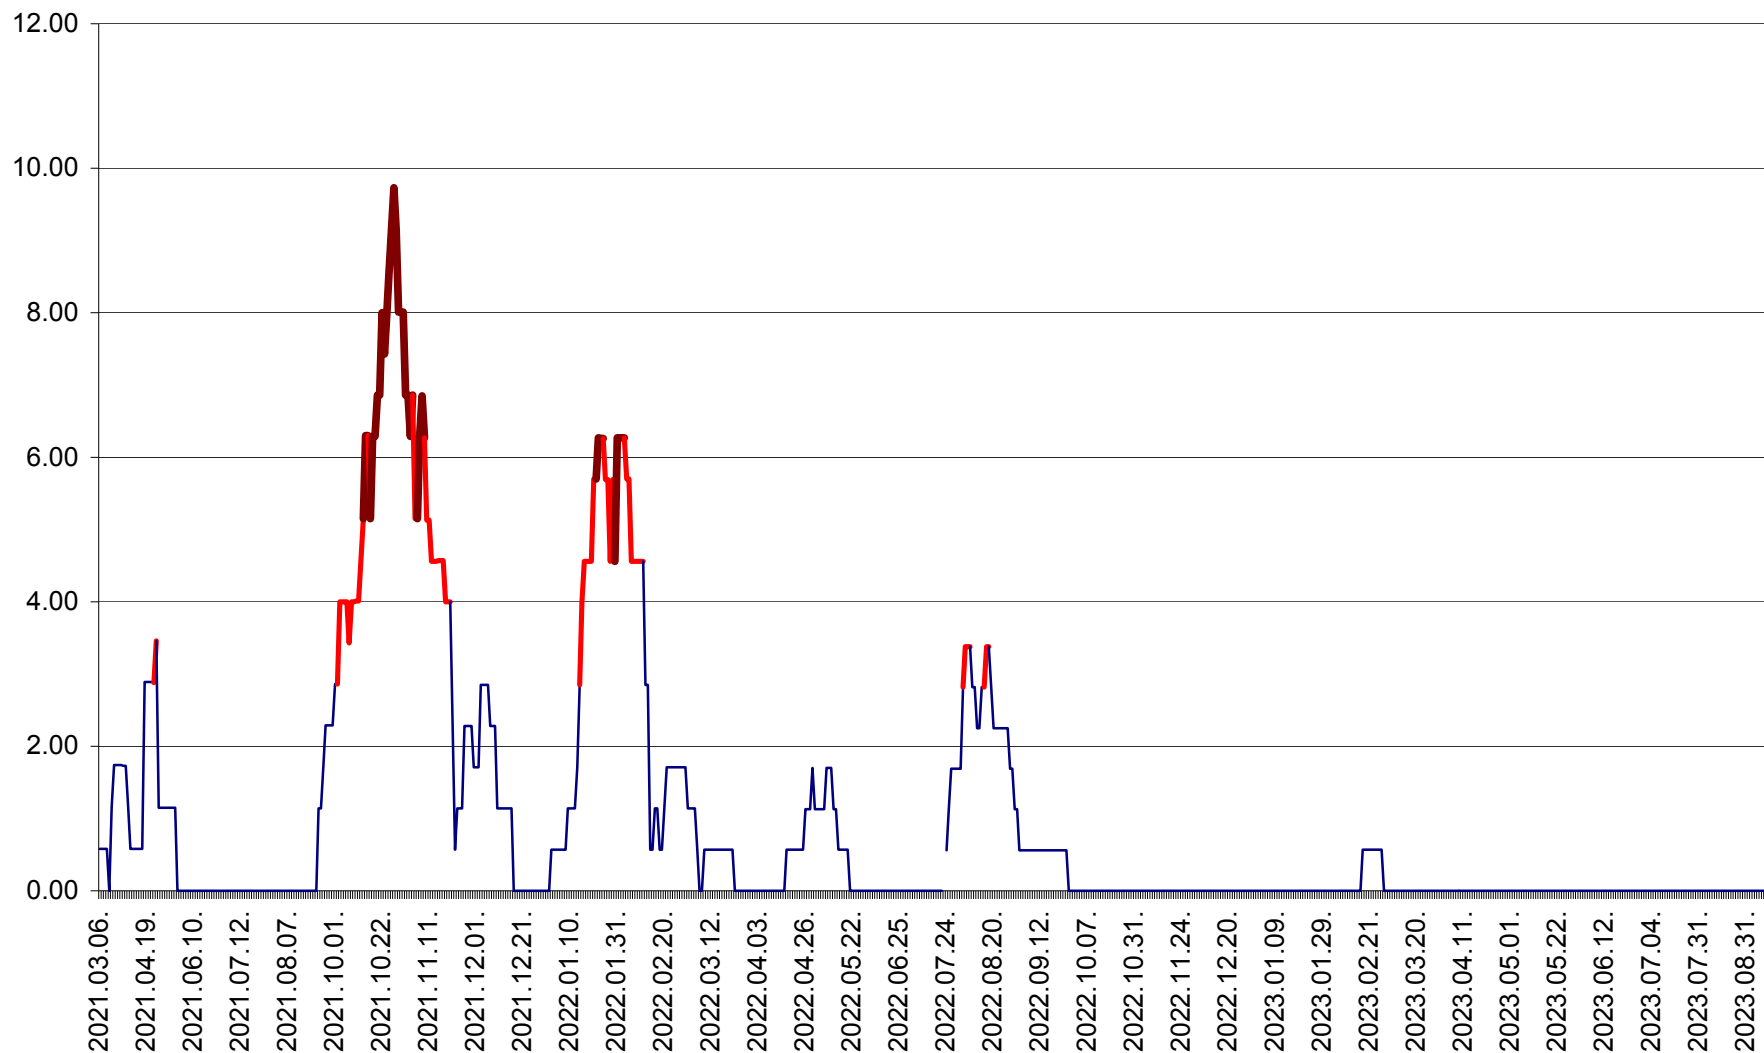

ORAȘ VLĂHIȚA - Evolutia incidentei cumulate pe 14 zile la ‰ de locuitori
2021.03.07. - 2023.09.14.