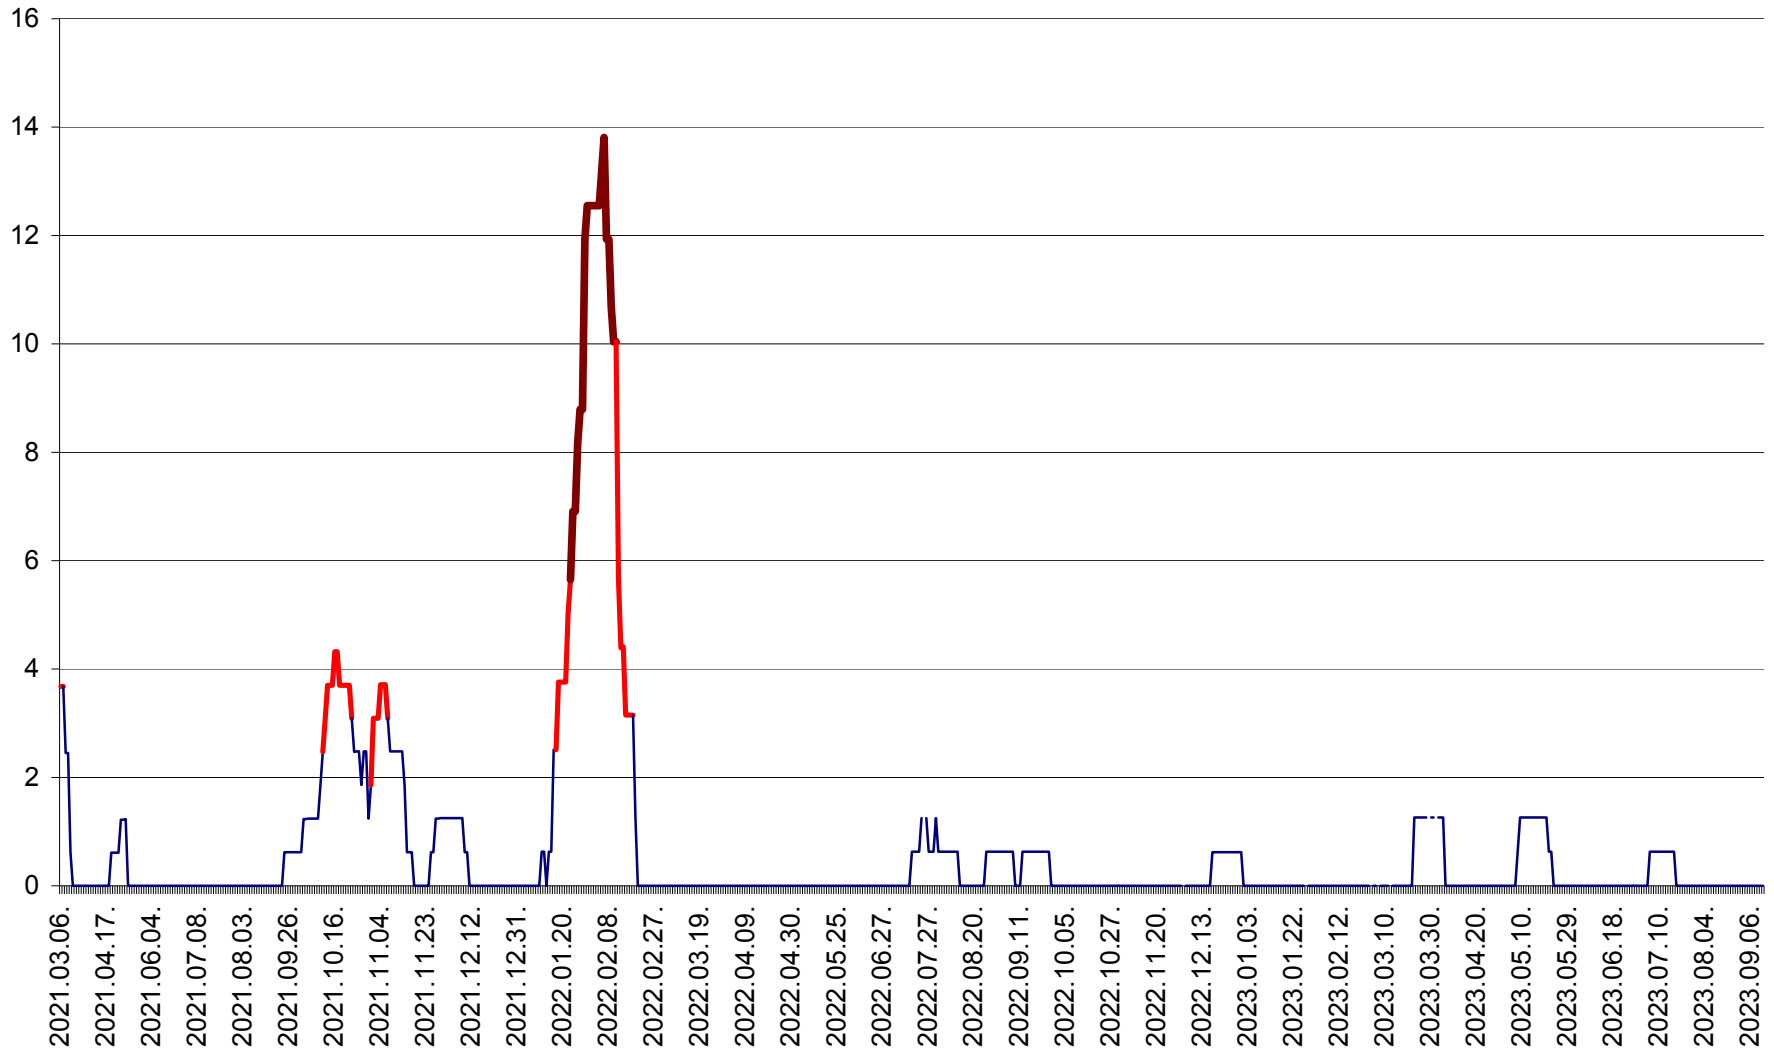

PLĂIEȘII DE JOS - Evolulia incidentei cumulate pe 14 zile la ‰ de locuitori
2021.03.07. - 2023.09.14.

PORUMBENI - Evolutia incidentei cumulate pe 14 zile la ‰ de locuitori
2021.03.07. - 2023.09.14.

PRAID - Evolutia incidentei cumulate pe 14 zile la ‰ de locuitori
2021.03.07. - 2023.09.14.

RACU - Evolutia incidentei cumulate pe 14 zile la ‰ de locuitori
2021.03.07. - 2023.09.14.

REMETEA - Evolutia incidentei cumulate pe 14 zile la ‰ de locuitori
2021.03.07. - 2023.09.14.

SĂCEL - Evolutia incidentei cumulate pe 14 zile la ‰ de locuitori
2021.03.07. - 2023.09.14.