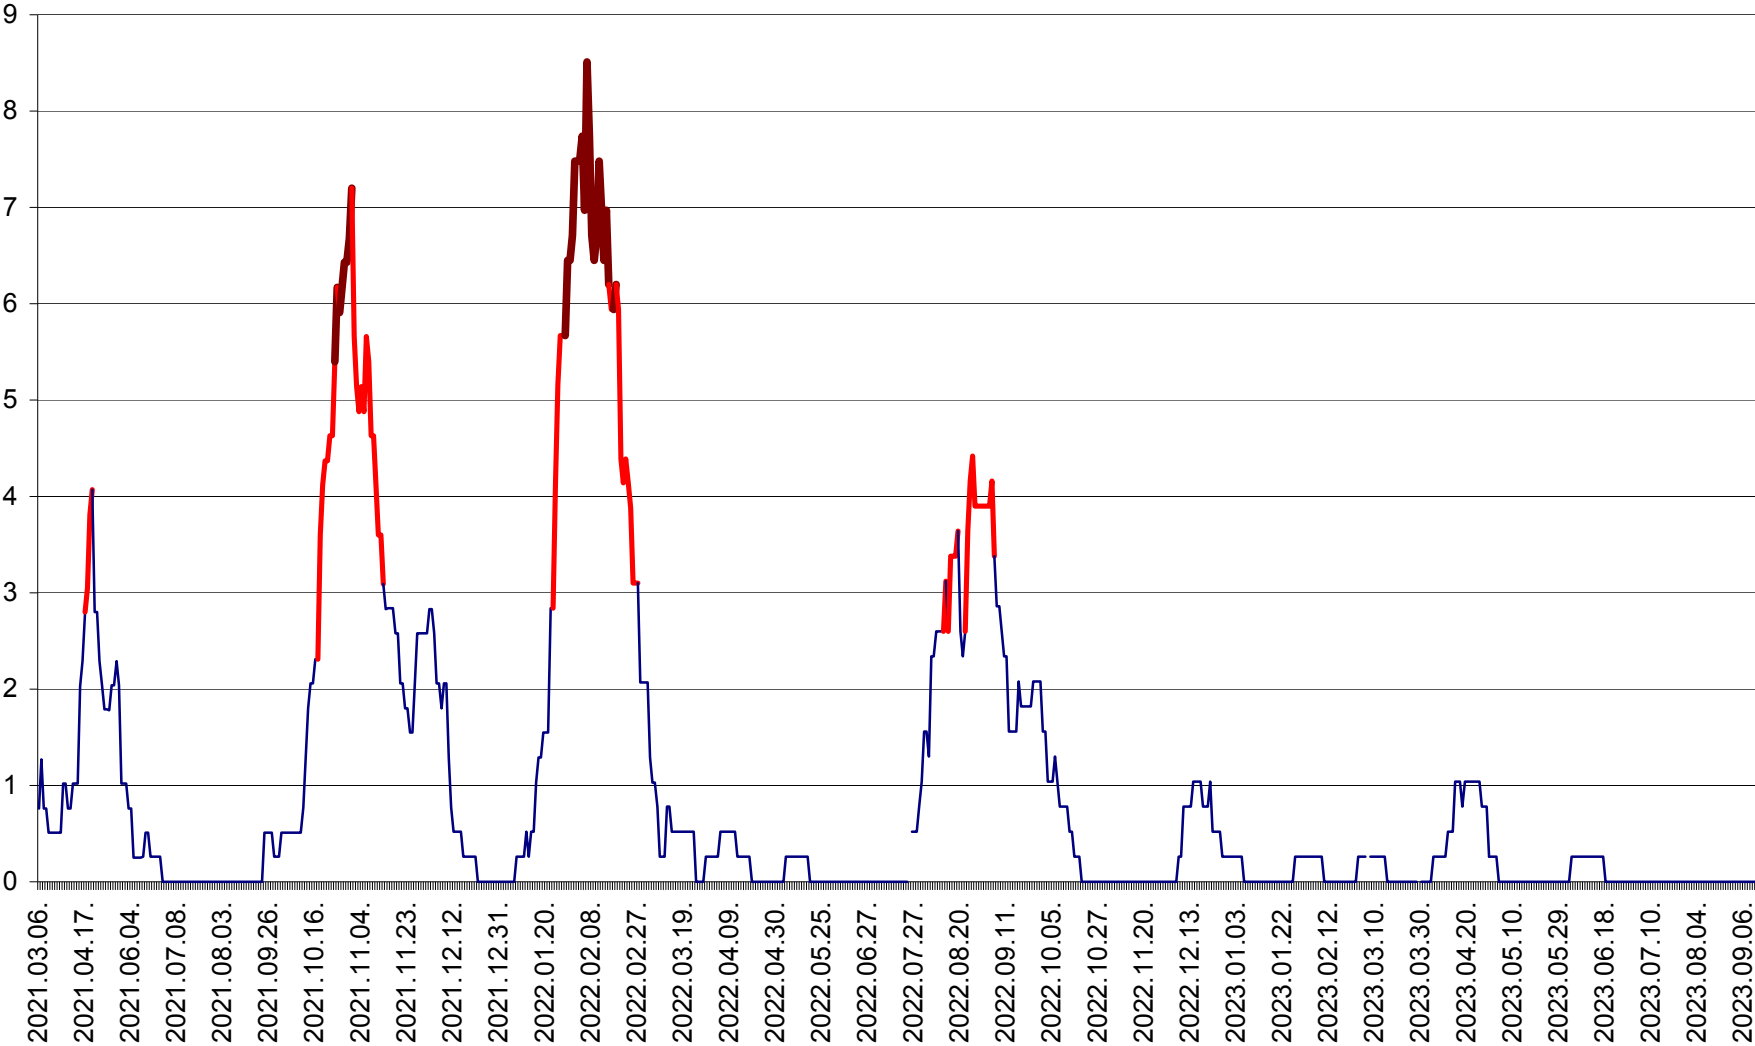

SATU MARE - Evolutia incidentei cumulate pe 14 zile la ‰ de locuitori
2021.03.07. - 2023.09.14.

SECUIENI - Evolutia incidentei cumulate pe 14 zile la % de locuitori
2021.03.07. - 2023.09.14.

SICULENI - Evolutia incidentei cumulate pe 14 zile la ‰ de locuitori
2021.03.07. - 2023.09.14.

ȘIMONEȘTI - Evolția incidenței cumulate pe 14 zile la ‰ de locuitori
2021.03.07. - 2023.09.14.

SUBCETATE - Evolutia incidentei cumulate pe 14 zile la ‰ de locuitori
2021.03.07. - 2023.09.14.

SUSENI - Evolutia incidentei cumulate pe 14 zile la ‰ de locuitori
2021.03.07. - 2023.09.14.