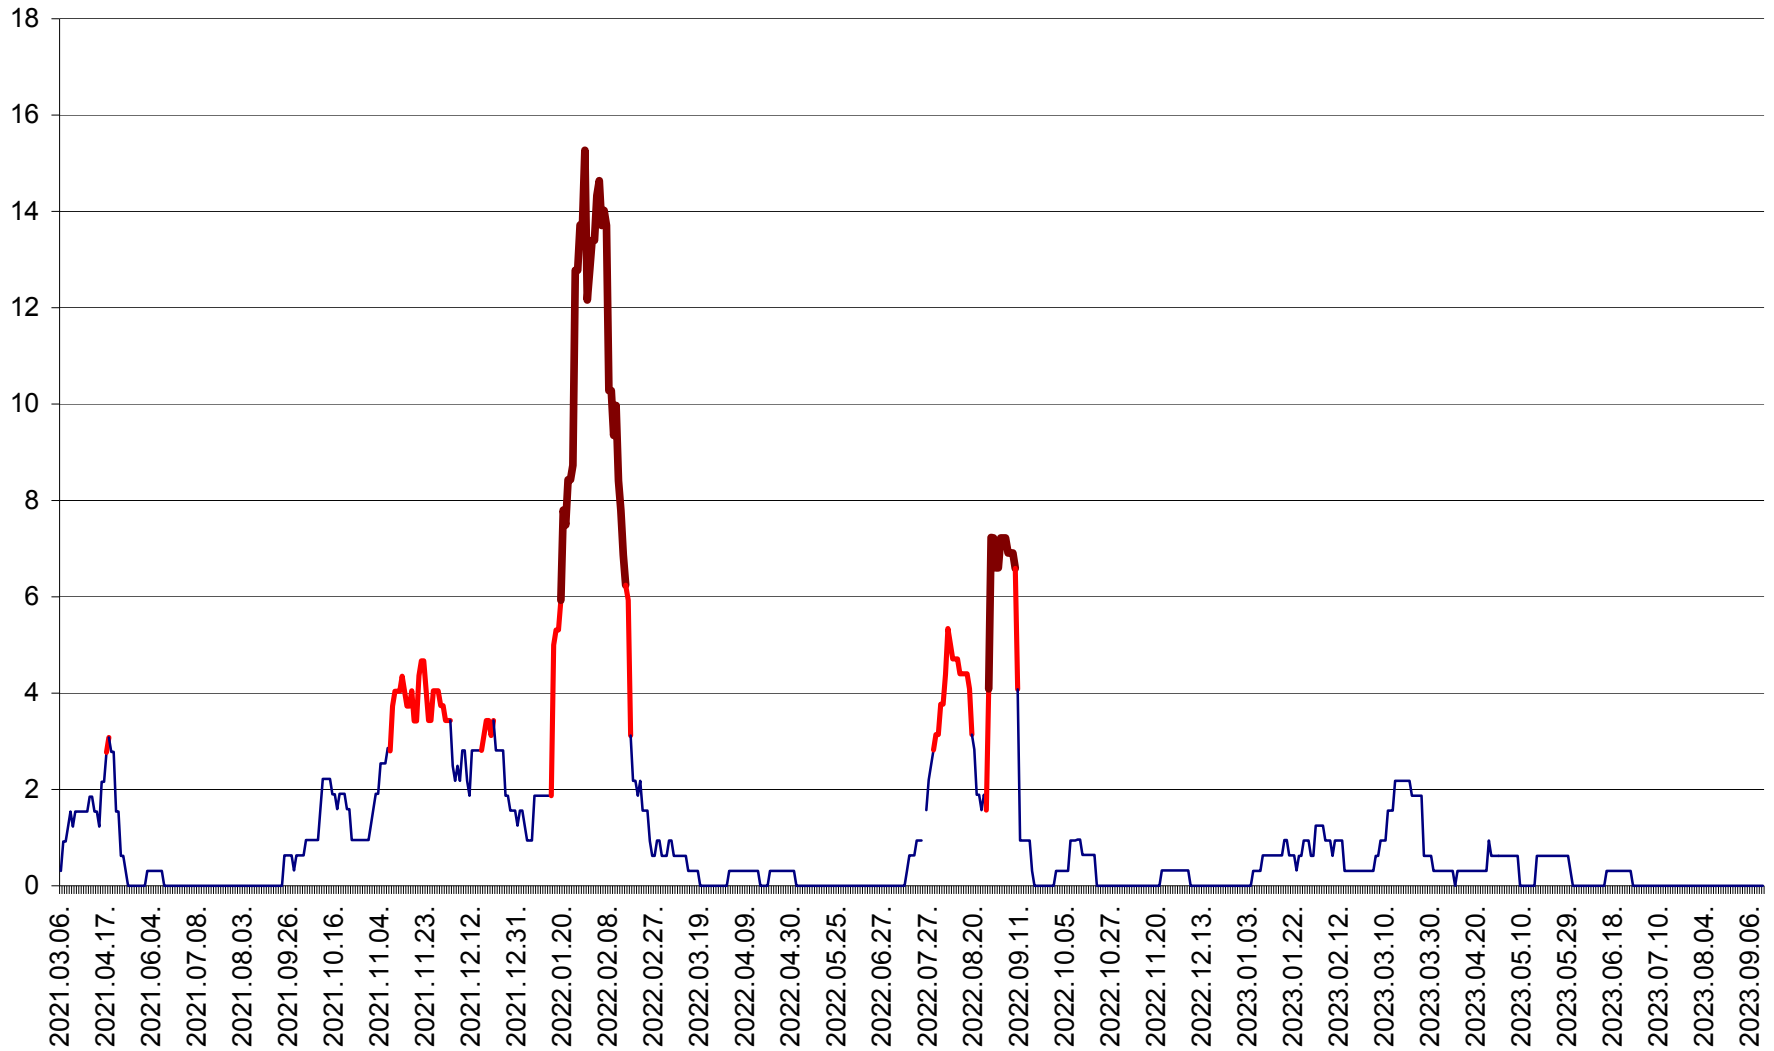

TUȘNAD - Evolutia incidentei cumulate pe 14 zile la ‰ de locuitori
2021.03.07. - 2023.09.14.