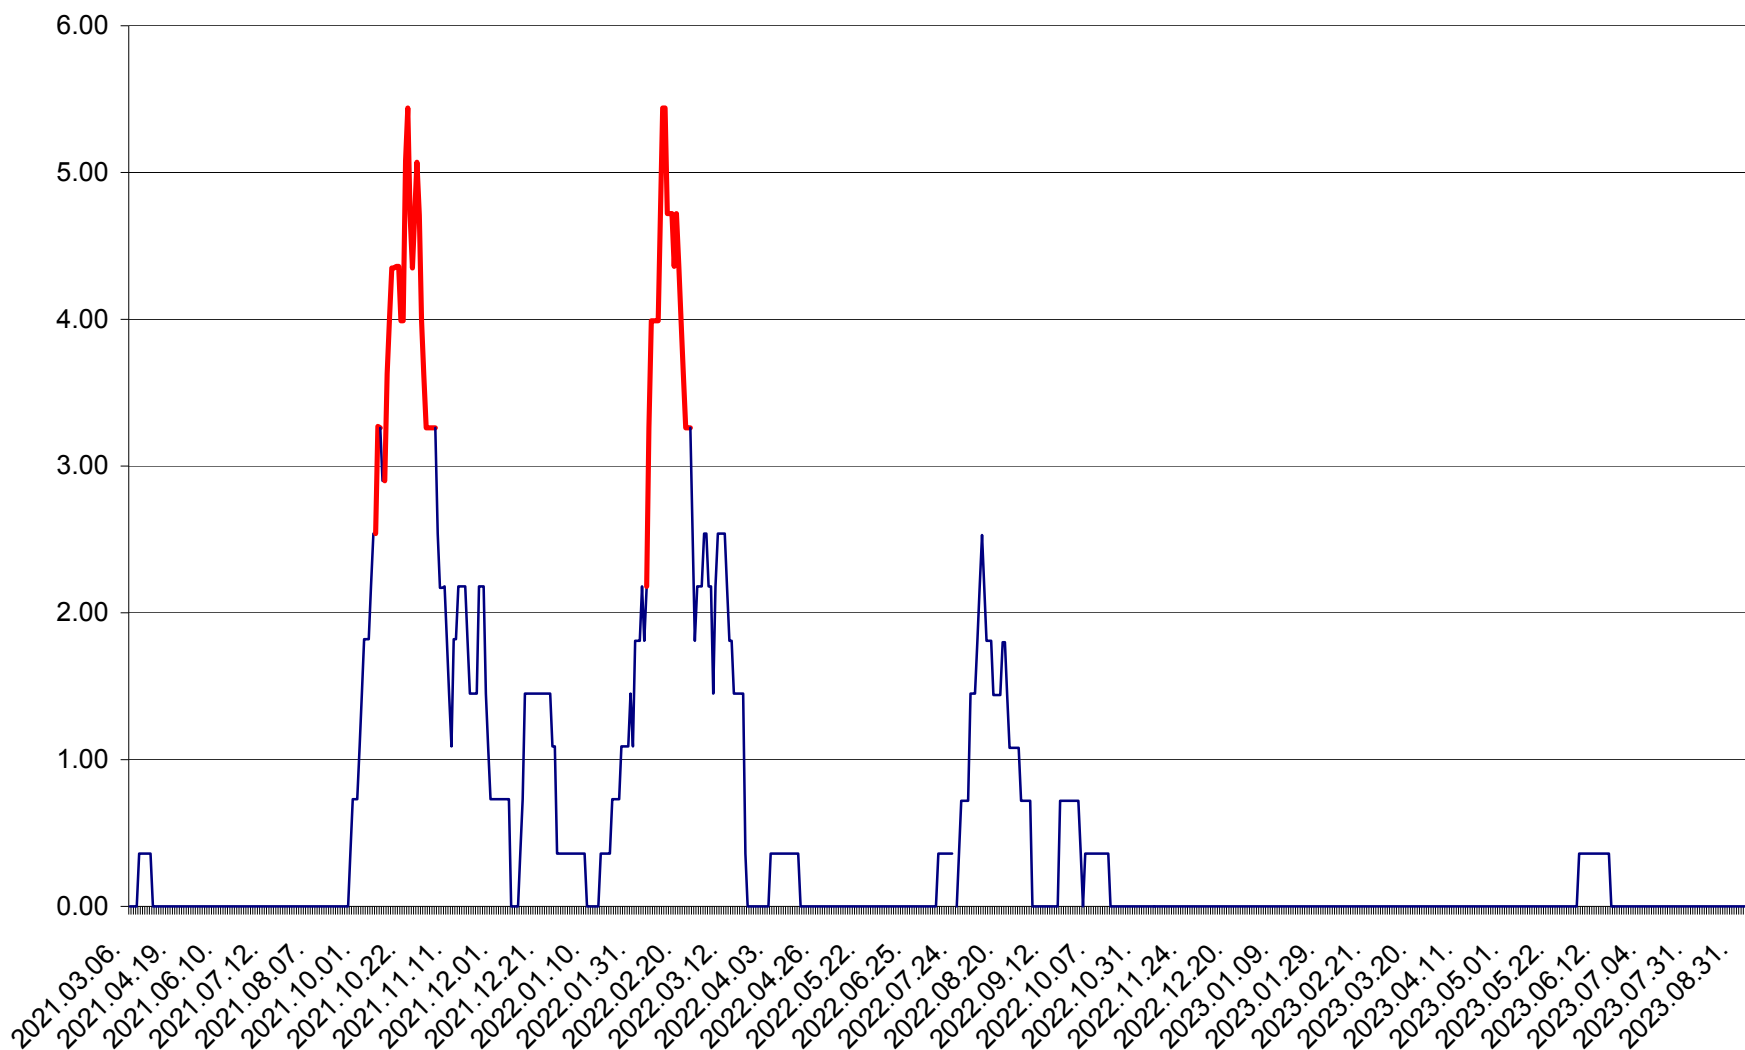

ATID - Evolutia incidentei cumulate pe 14 zile la ‰ de locuitori
2021.03.07. - 2023.09.14.

AVRĂMEȘTI - Evolutia incidentei cumulate pe 14 zile la ‰ de locuitori
2021.03.07. - 2023.09.14.

ORAȘ BĂILE TUȘNAD - Evoluția incidenței cumulate pe 14 zile la ‰ de locuitori
2021.03.07. - 2023.09.14.

ORAȘ BĂLAN - Evolția incidenței cumulate pe 14 zile la ‰ de locuitori
2021.03.07. - 2023.09.14.

BILBOR - Evolutia incidentei cumulate pe 14 zile la ‰ de locuitori
2021.03.07. - 2023.09.14.

ORAȘ BORSEC - Evolutia incidentei cumulate pe 14 zile la ‰ de locuitori
2021.03.07. - 2023.09.14.

BRĂDEȘTI - Evolutia incidentei cumulate pe 14 zile la ‰ de locuitori
2021.03.07. - 2023.09.14.

CĂPÂLNIȚA - Evoluția incidenței cumulate pe 14 zile la ‰ de locuitori
2021.03.07. - 2023.09.14.

CÂRȚA - Evolutia incidentei cumulate pe 14 zile la ‰ de locuitori
2021.03.07. - 2023.09.14.