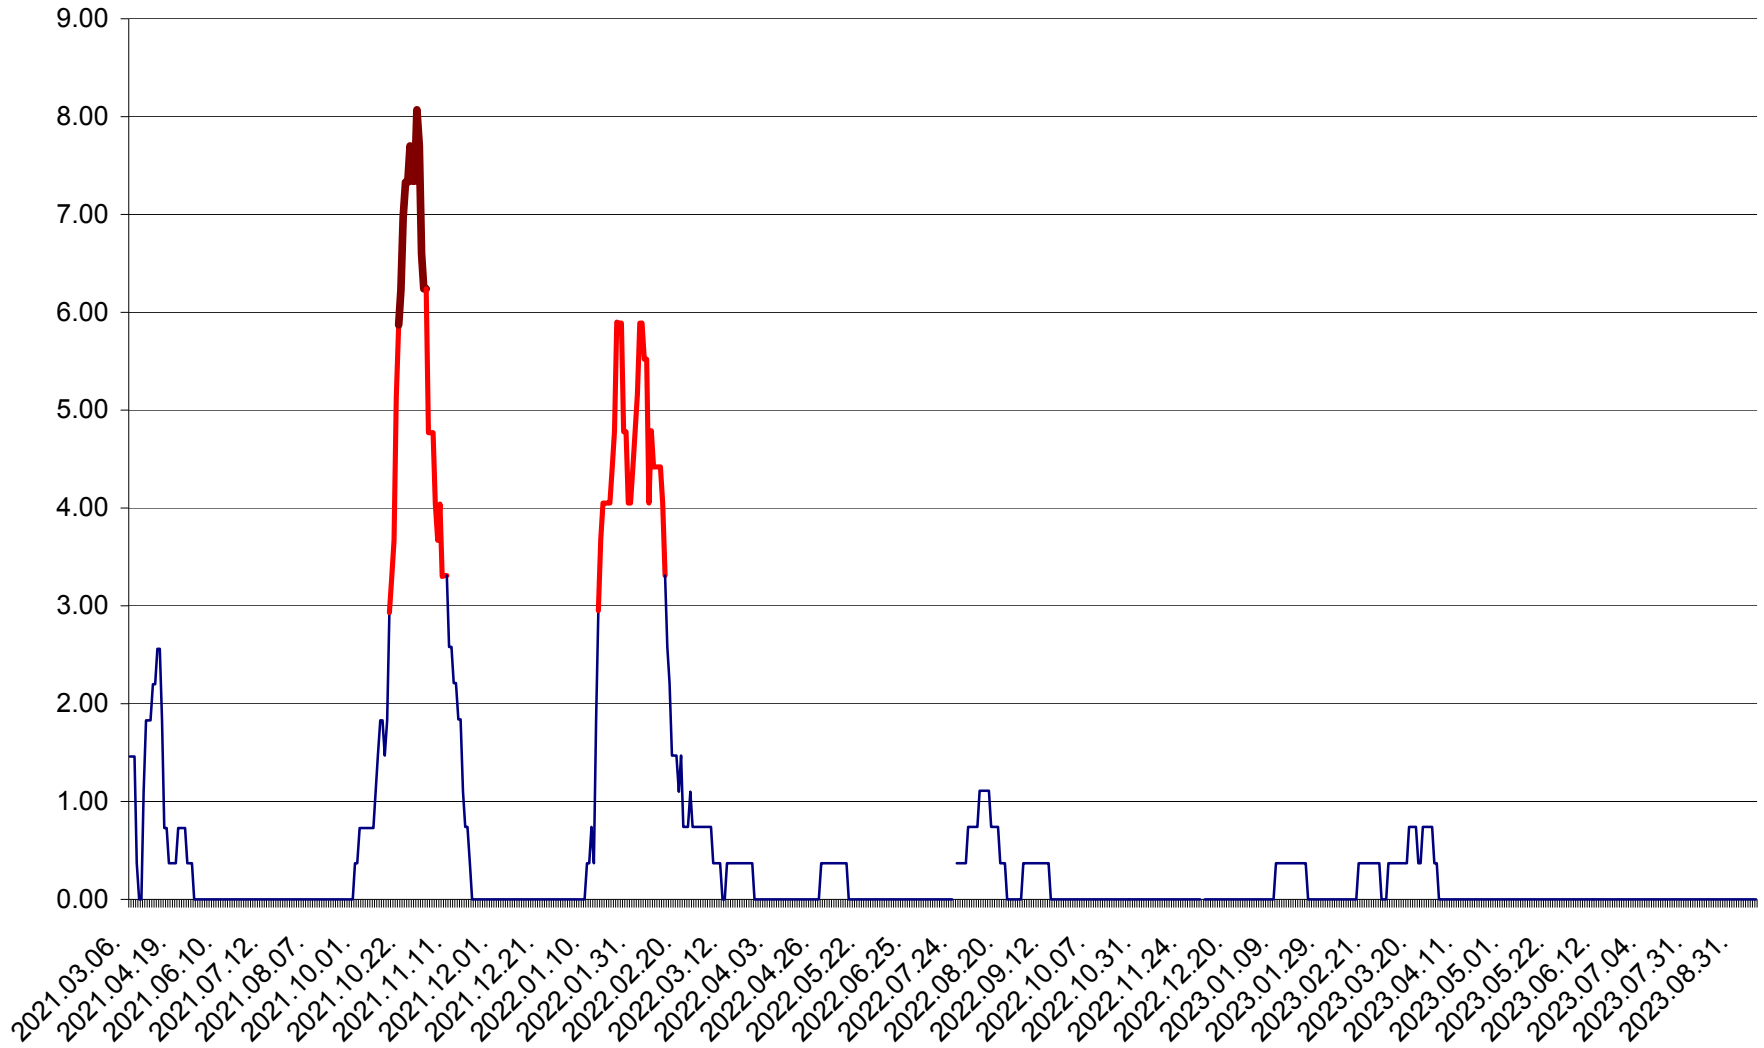

ATID - Evolutia incidentei cumulate pe 14 zile la ‰ de locuitori
2021.03.07. - 2023.09.14.

AVRĂMEȘTI - Evolutia incidentei cumulate pe 14 zile la ‰ de locuitori
2021.03.07. - 2023.09.14.

ORAȘ BĂILE TUȘNAD - Evoluția incidenței cumulate pe 14 zile la ‰ de locuitori
2021.03.07. - 2023.09.14.

ORAȘ BĂLAN - Evolția incidenței cumulate pe 14 zile la ‰ de locuitori
2021.03.07. - 2023.09.14.

BILBOR - Evolutia incidentei cumulate pe 14 zile la ‰ de locuitori
2021.03.07. - 2023.09.14.

ORAȘ BORSEC - Evolutia incidentei cumulate pe 14 zile la ‰ de locuitori
2021.03.07. - 2023.09.14.

BRĂDEȘTI - Evolutia incidentei cumulate pe 14 zile la ‰ de locuitori
2021.03.07. - 2023.09.14.

CĂPÂLNIȚA - Evoluția incidenței cumulate pe 14 zile la ‰ de locuitori
2021.03.07. - 2023.09.14.

CÂRȚA - Evolutia incidentei cumulate pe 14 zile la ‰ de locuitori
2021.03.07. - 2023.09.14.

CICEU - Evolutia incidentei cumulate pe 14 zile la ‰ de locuitori
2021.03.07. - 2023.09.14.

CIUCSÂNGEORGIU - Evolutia incidentei cumulate pe 14 zile la ‰ de locuitori
2021.03.07. - 2023.09.14.

CIUMANI - Evolutia incidentei cumulate pe 14 zile la ‰ de locuitori
2021.03.07. - 2023.09.14.