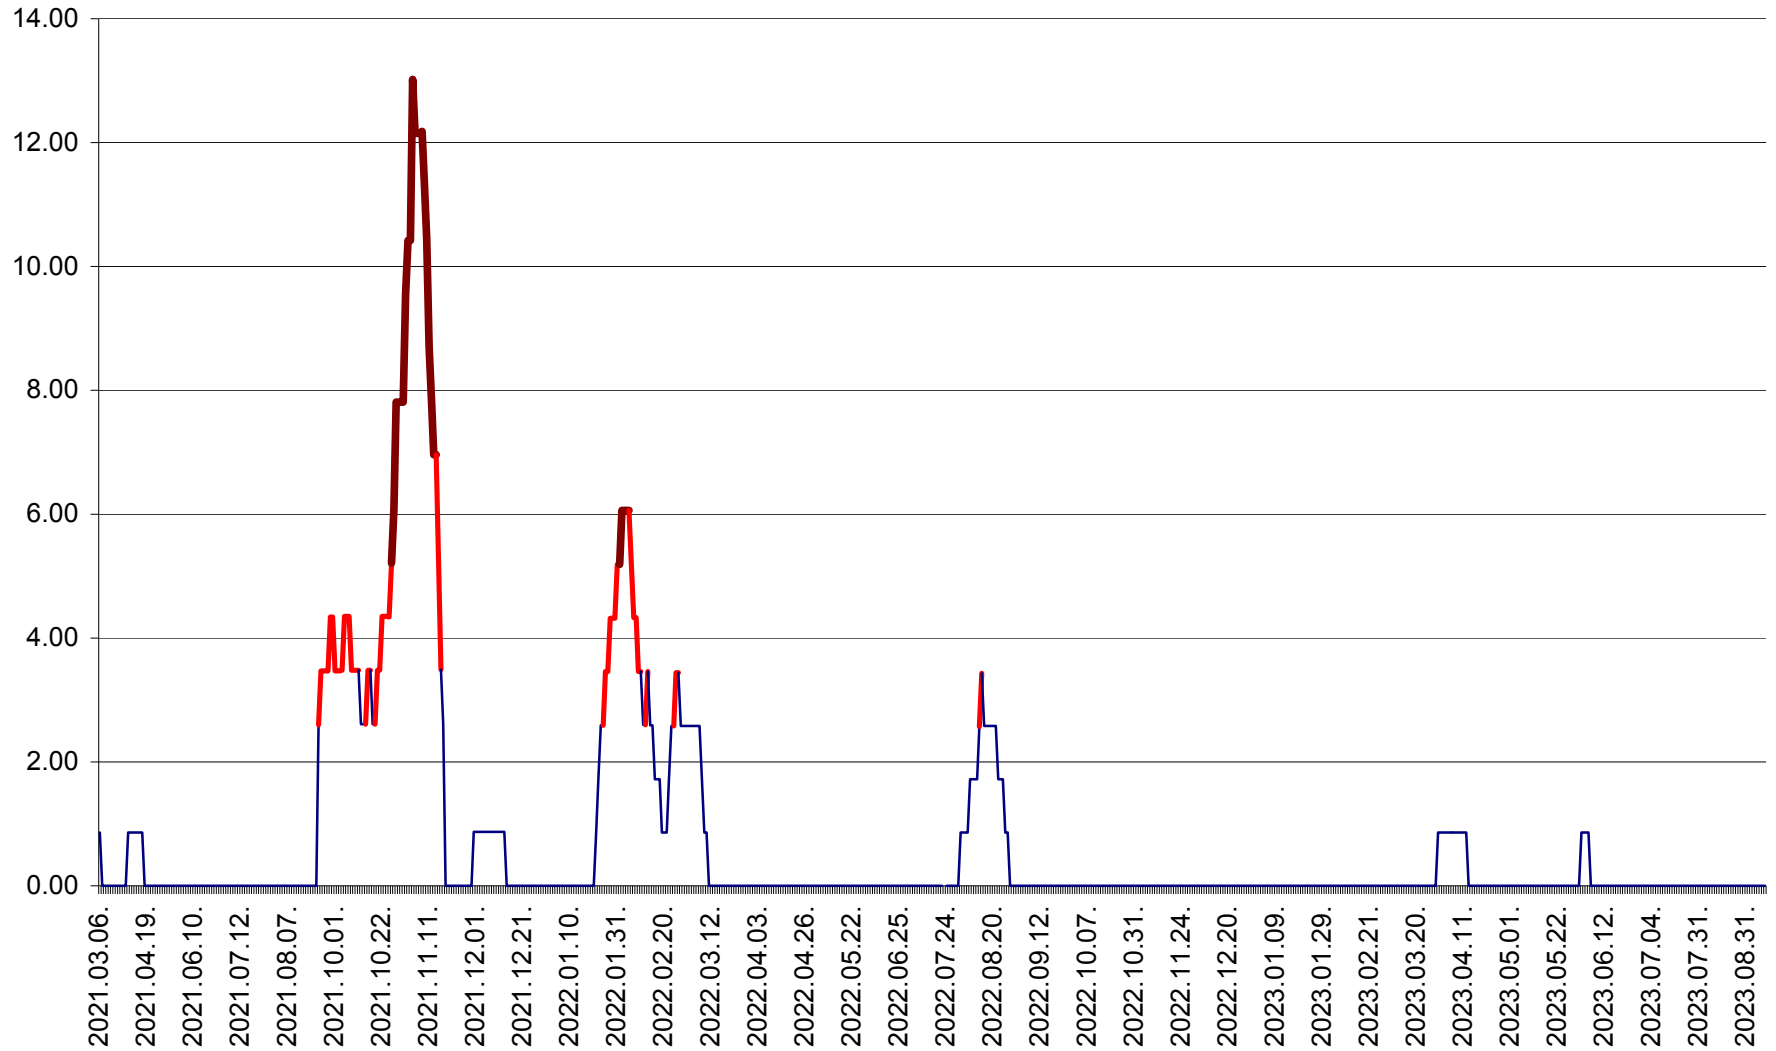

VĂRȘAG - Evolutia incidentei cumulate pe 14 zile la ‰ de locuitori
2021.03.07. - 2023.09.14.