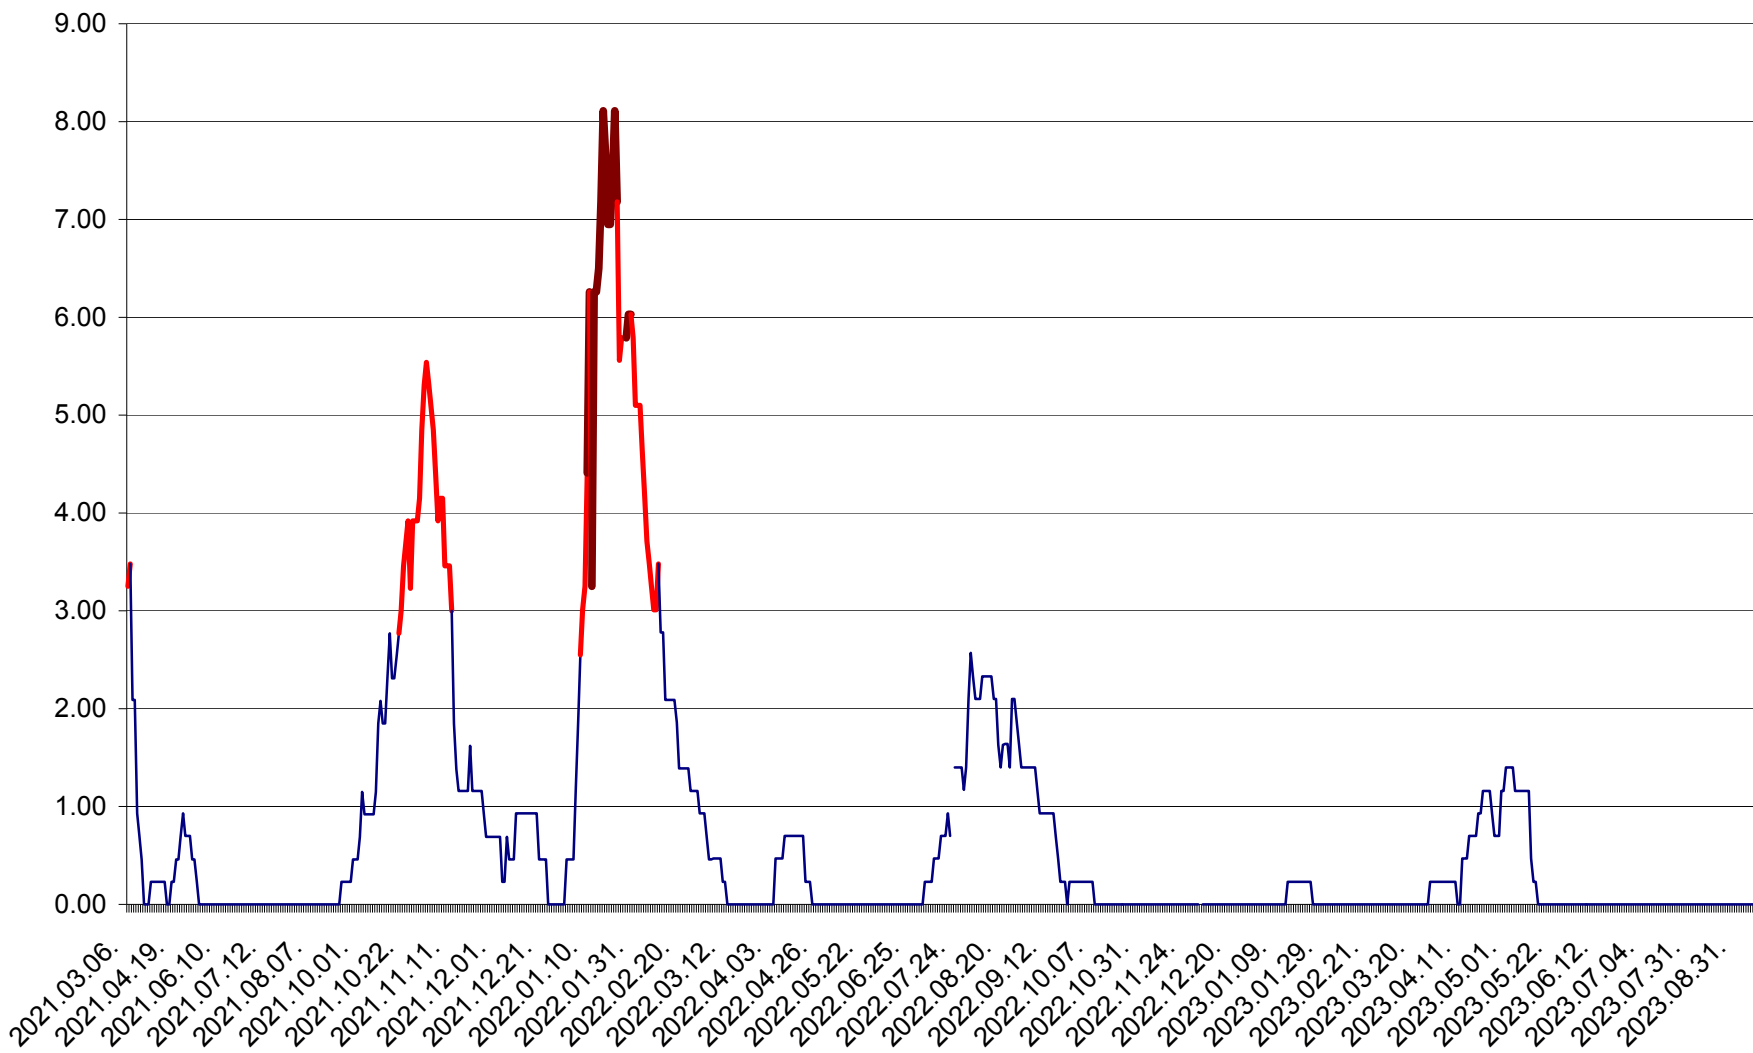

ORAȘ BĂLAN - Evolția incidenței cumulate pe 14 zile la ‰ de locuitori
2021.03.07. - 2023.09.14.

BILBOR - Evolutia incidentei cumulate pe 14 zile la ‰ de locuitori
2021.03.07. - 2023.09.14.

ORAȘ BORSEC - Evolutia incidentei cumulate pe 14 zile la ‰ de locuitori
2021.03.07. - 2023.09.14.

BRĂDEȘTI - Evolutia incidentei cumulate pe 14 zile la ‰ de locuitori
2021.03.07. - 2023.09.14.

CĂPÂLNIȚA - Evoluția incidenței cumulate pe 14 zile la ‰ de locuitori
2021.03.07. - 2023.09.14.

CÂRȚA - Evolutia incidentei cumulate pe 14 zile la ‰ de locuitori
2021.03.07. - 2023.09.14.

CICEU - Evolutia incidentei cumulate pe 14 zile la ‰ de locuitori
2021.03.07. - 2023.09.14.

CIUCSÂNGEORGIU - Evolutia incidentei cumulate pe 14 zile la ‰ de locuitori
2021.03.07. - 2023.09.14.

CIUMANI - Evolutia incidentei cumulate pe 14 zile la ‰ de locuitori
2021.03.07. - 2023.09.14.

CORBU - Evolutia incidentei cumulate pe 14 zile la ‰ de locuitori
2021.03.07. - 2023.09.14.

CORUND - Evolutia incidentei cumulate pe 14 zile la ‰ de locuitori
2021.03.07. - 2023.09.14.

COZMENI - Evolutia incidentei cumulate pe 14 zile la ‰ de locuitori
2021.03.07. - 2023.09.14.