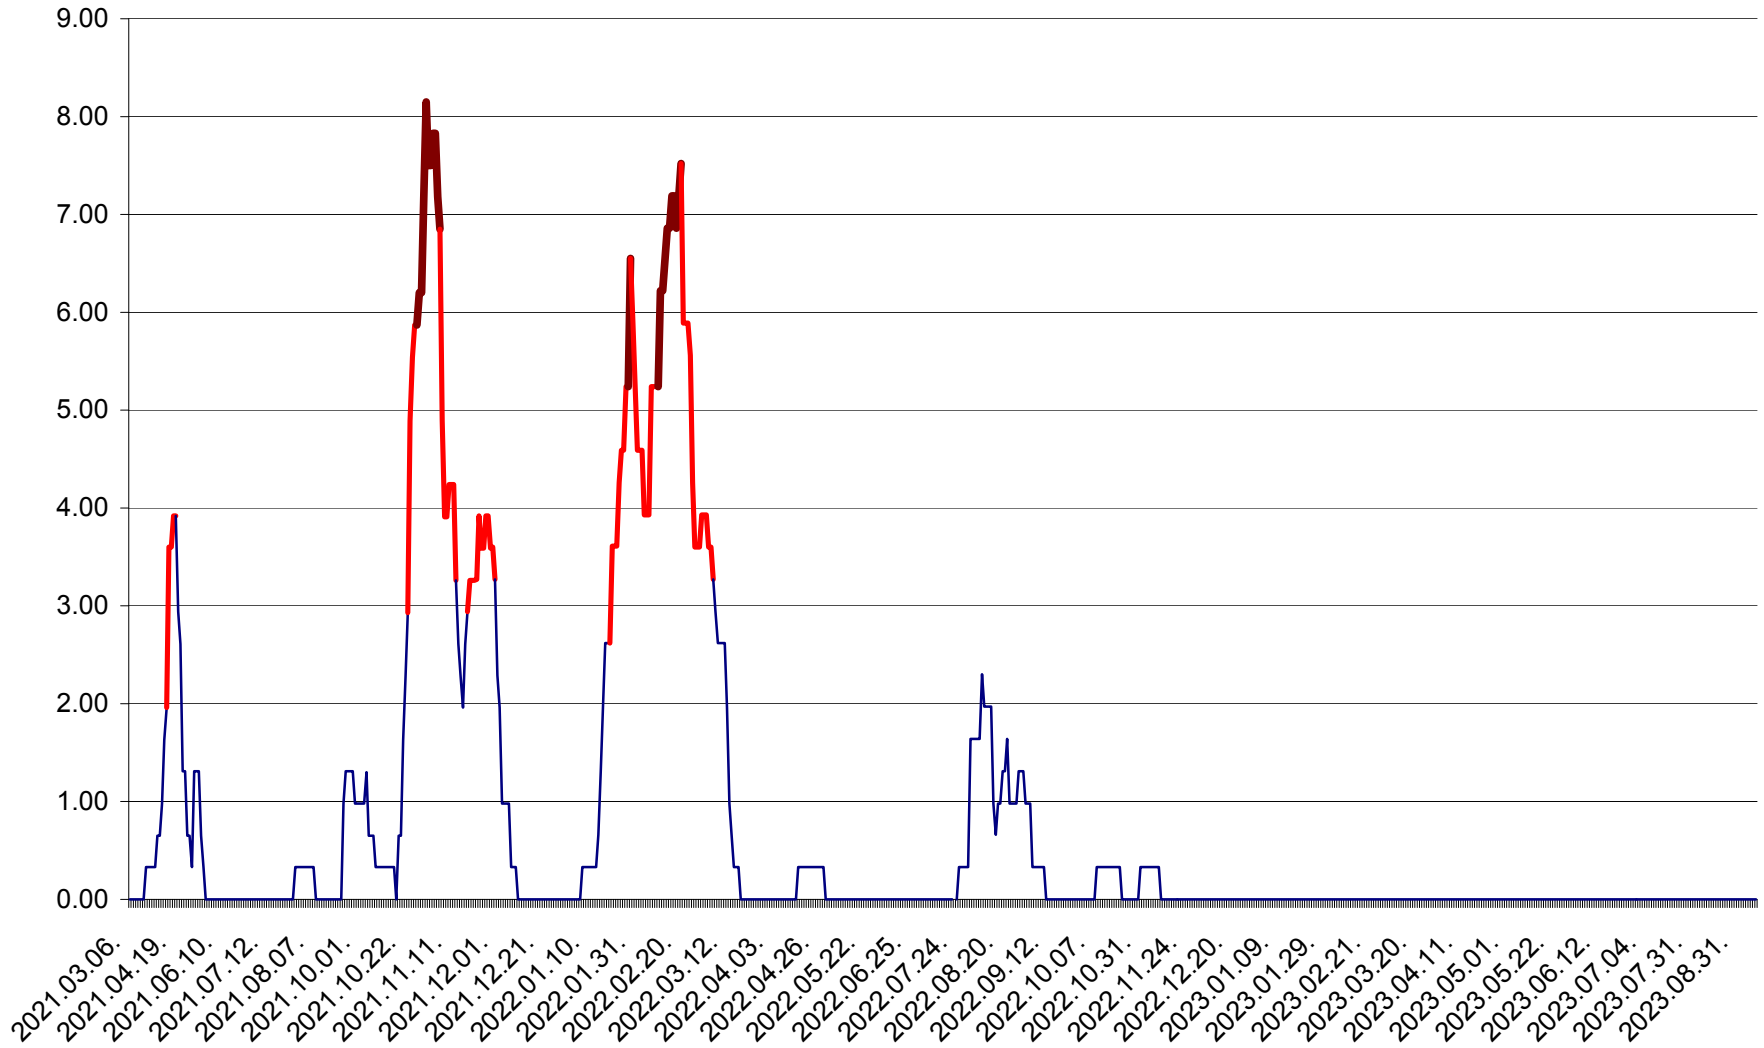

ATID - Evolutia incidentei cumulate pe 14 zile la ‰ de locuitori
2021.03.07. - 2023.09.14.

AVRĂMEȘTI - Evolutia incidentei cumulate pe 14 zile la ‰ de locuitori
2021.03.07. - 2023.09.14.

ORAȘ BĂILE TUȘNAD - Evoluția incidenței cumulate pe 14 zile la ‰ de locuitori
2021.03.07. - 2023.09.14.

ORAȘ BĂLAN - Evolția incidenței cumulate pe 14 zile la ‰ de locuitori
2021.03.07. - 2023.09.14.

BILBOR - Evolutia incidentei cumulate pe 14 zile la ‰ de locuitori
2021.03.07. - 2023.09.14.

ORAȘ BORSEC - Evolutia incidentei cumulate pe 14 zile la ‰ de locuitori
2021.03.07. - 2023.09.14.

BRĂDEȘTI - Evolutia incidentei cumulate pe 14 zile la ‰ de locuitori
2021.03.07. - 2023.09.14.

CĂPÂLNIȚA - Evoluția incidenței cumulate pe 14 zile la ‰ de locuitori
2021.03.07. - 2023.09.14.

CÂRȚA - Evolutia incidentei cumulate pe 14 zile la ‰ de locuitori
2021.03.07. - 2023.09.14.