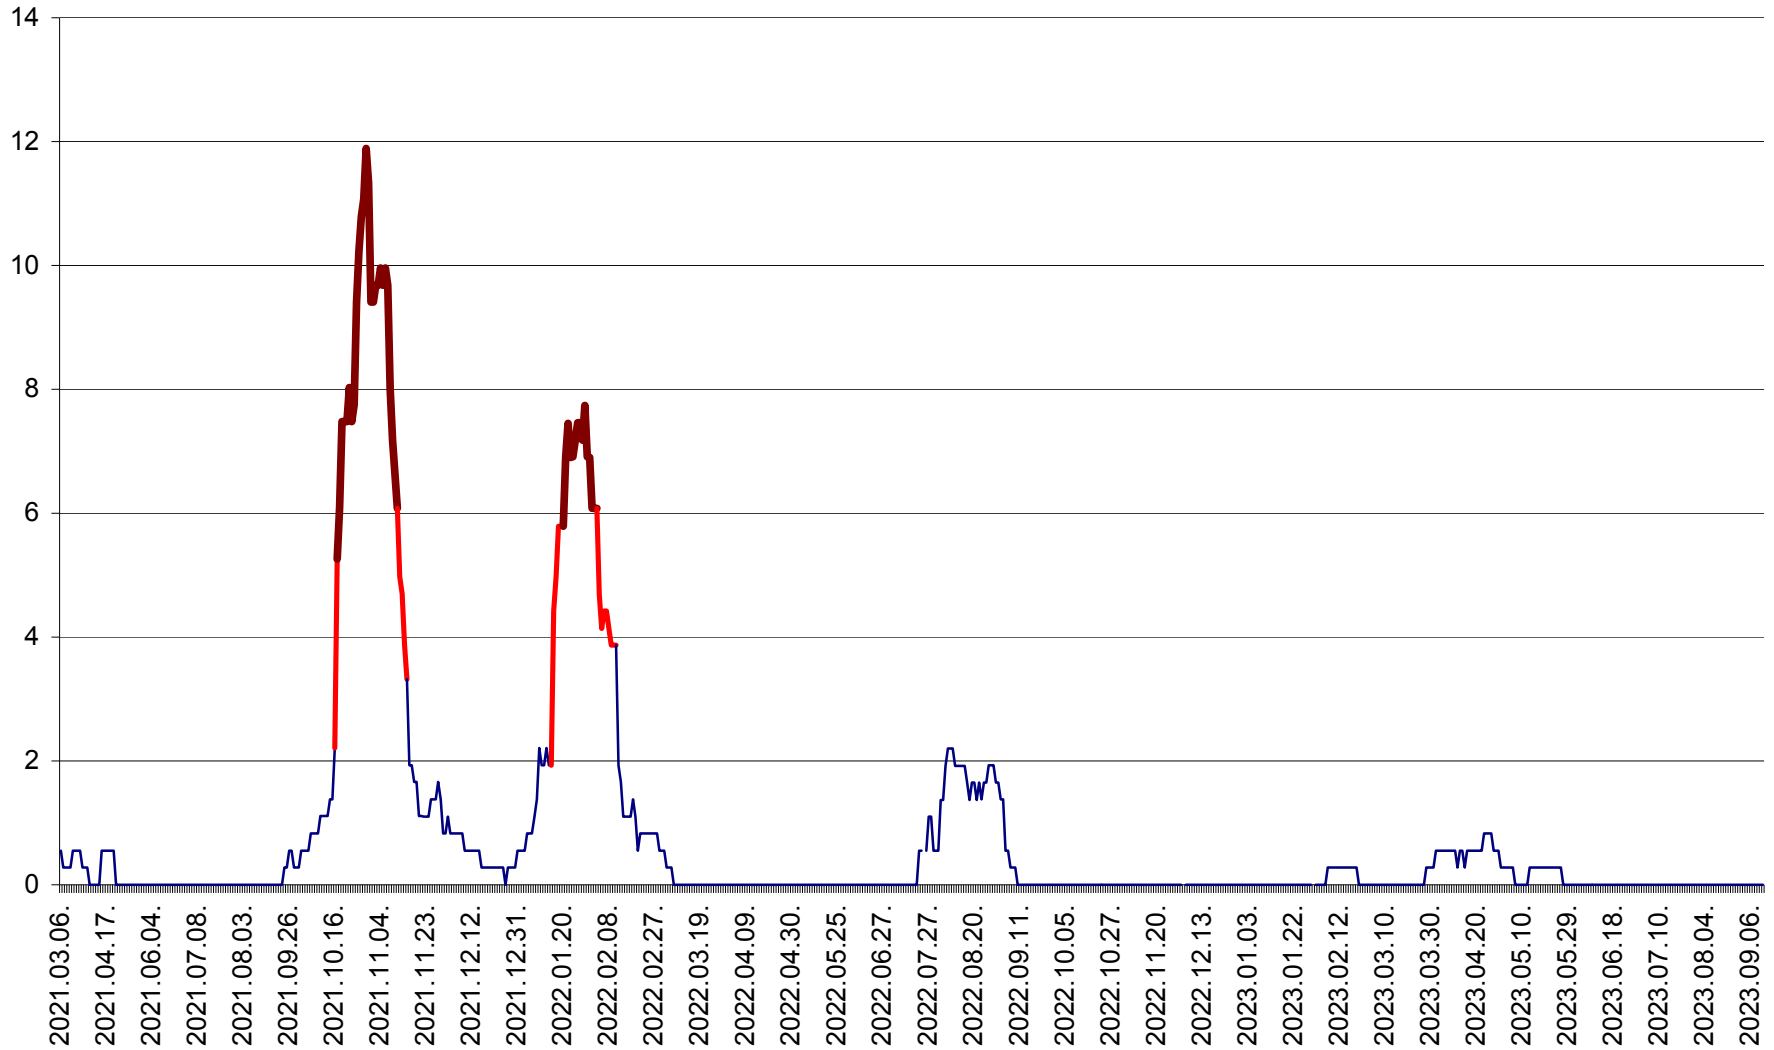

DÂRJIU - Evolutia incidentei cumulate pe 14 zile la ‰ de locuitori
2021.03.07. - 2023.09.14.

DEALU - Evolutia incidentei cumulate pe 14 zile la ‰ de locuitori
2021.03.07. - 2023.09.14.

DITRĂU - Evolutia incidentei cumulate pe 14 zile la ‰ de locuitori
2021.03.07. - 2023.09.14.

FELICENI - Evolutia incidentei cumulate pe 14 zile la % de locuitori
2021.03.07. - 2023.09.14.

FRUMOASA - Evolutia incidentei cumulate pe 14 zile la ‰ de locuitori
2021.03.07. - 2023.09.14.

GĂLĂUȚAȘ - Evoluția incidenței cumulate pe 14 zile la ‰ de locuitori
2021.03.07. - 2023.09.14.

MUNICIPIUL GHEORGHENI - Evolutia incidentei cumulate pe 14 zile la % de locuitori
2021.03.07. - 2023.09.14.

JOSENI - Evolutia incidentei cumulate pe 14 zile la ‰ de locuitori
2021.03.07. - 2023.09.14.

LĂZAREA - Evolutia incidentei cumulate pe 14 zile la % de locuitori
2021.03.07. - 2023.09.14.

LELICENI - Evolutia incidentei cumulate pe 14 zile la ‰ de locuitori
2021.03.07. - 2023.09.14.

LUETA - Evolutia incidentei cumulate pe 14 zile la ‰ de locuitori
2021.03.07. - 2023.09.14.

LUNCA DE JOS - Evolutia incidentei cumulate pe 14 zile la ‰ de locuitori
2021.03.07. - 2023.09.14.