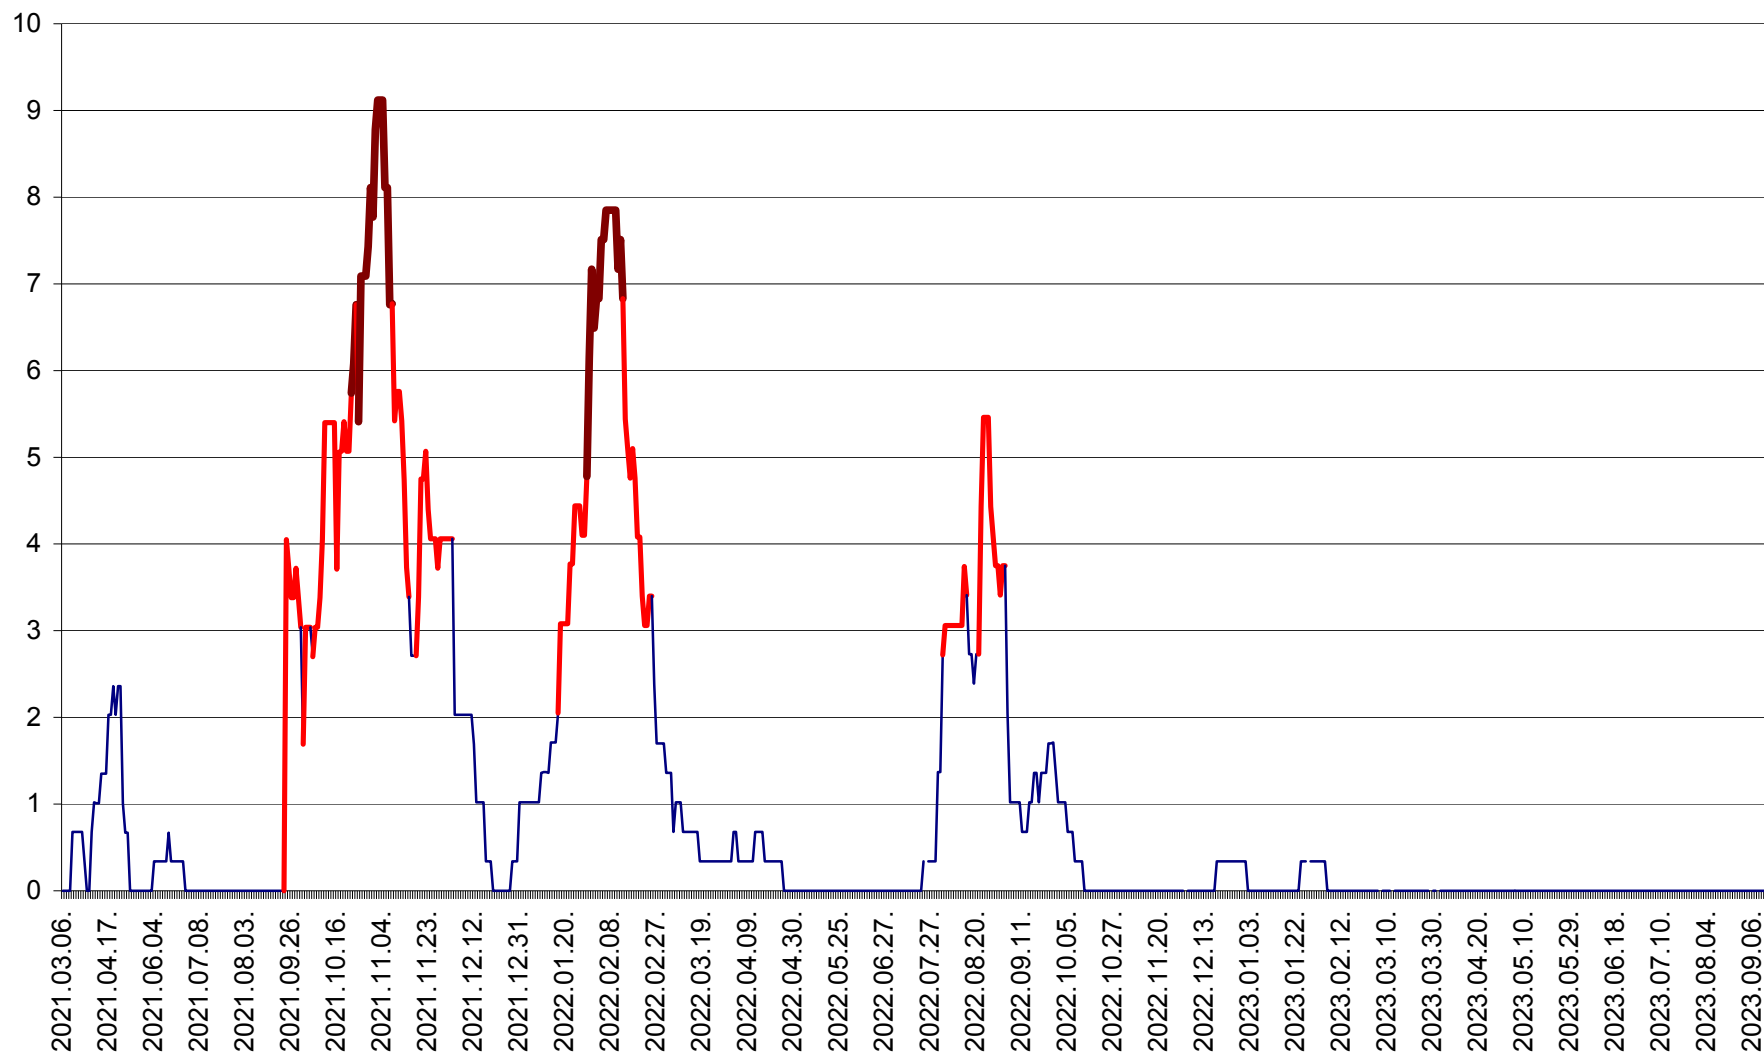

LELICENI - Evolutia incidentei cumulate pe 14 zile la ‰ de locuitori
2021.03.07. - 2023.09.14.

LUETA - Evolutia incidentei cumulate pe 14 zile la ‰ de locuitori
2021.03.07. - 2023.09.14.

LUNCA DE JOS - Evolutia incidentei cumulate pe 14 zile la ‰ de locuitori
2021.03.07. - 2023.09.14.

LUNCA DE SUS - Evolutia incidentei cumulate pe 14 zile la ‰ de locuitori
2021.03.07. - 2023.09.14.

LUPENI - Evolutia incidentei cumulate pe 14 zile la ‰ de locuitori
2021.03.07. - 2023.09.14.

MĂDĂRAȘ - Evolutia incidentei cumulate pe 14 zile la ‰ de locuitori
2021.03.07. - 2023.09.14.

MĂRTINIȘ - Evolutia incidentei cumulate pe 14 zile la ‰ de locuitori
2021.03.07. - 2023.09.14.

MEREȘTI - Evolutia incidentei cumulate pe 14 zile la ‰ de locuitori
2021.03.07. - 2023.09.14.

MUNICIPIUL MIERCUREA-CIUC - Evolutia incidentei cumulate pe 14 zile la ‰ de locuitori
2021.03.07. - 2023.09.14.