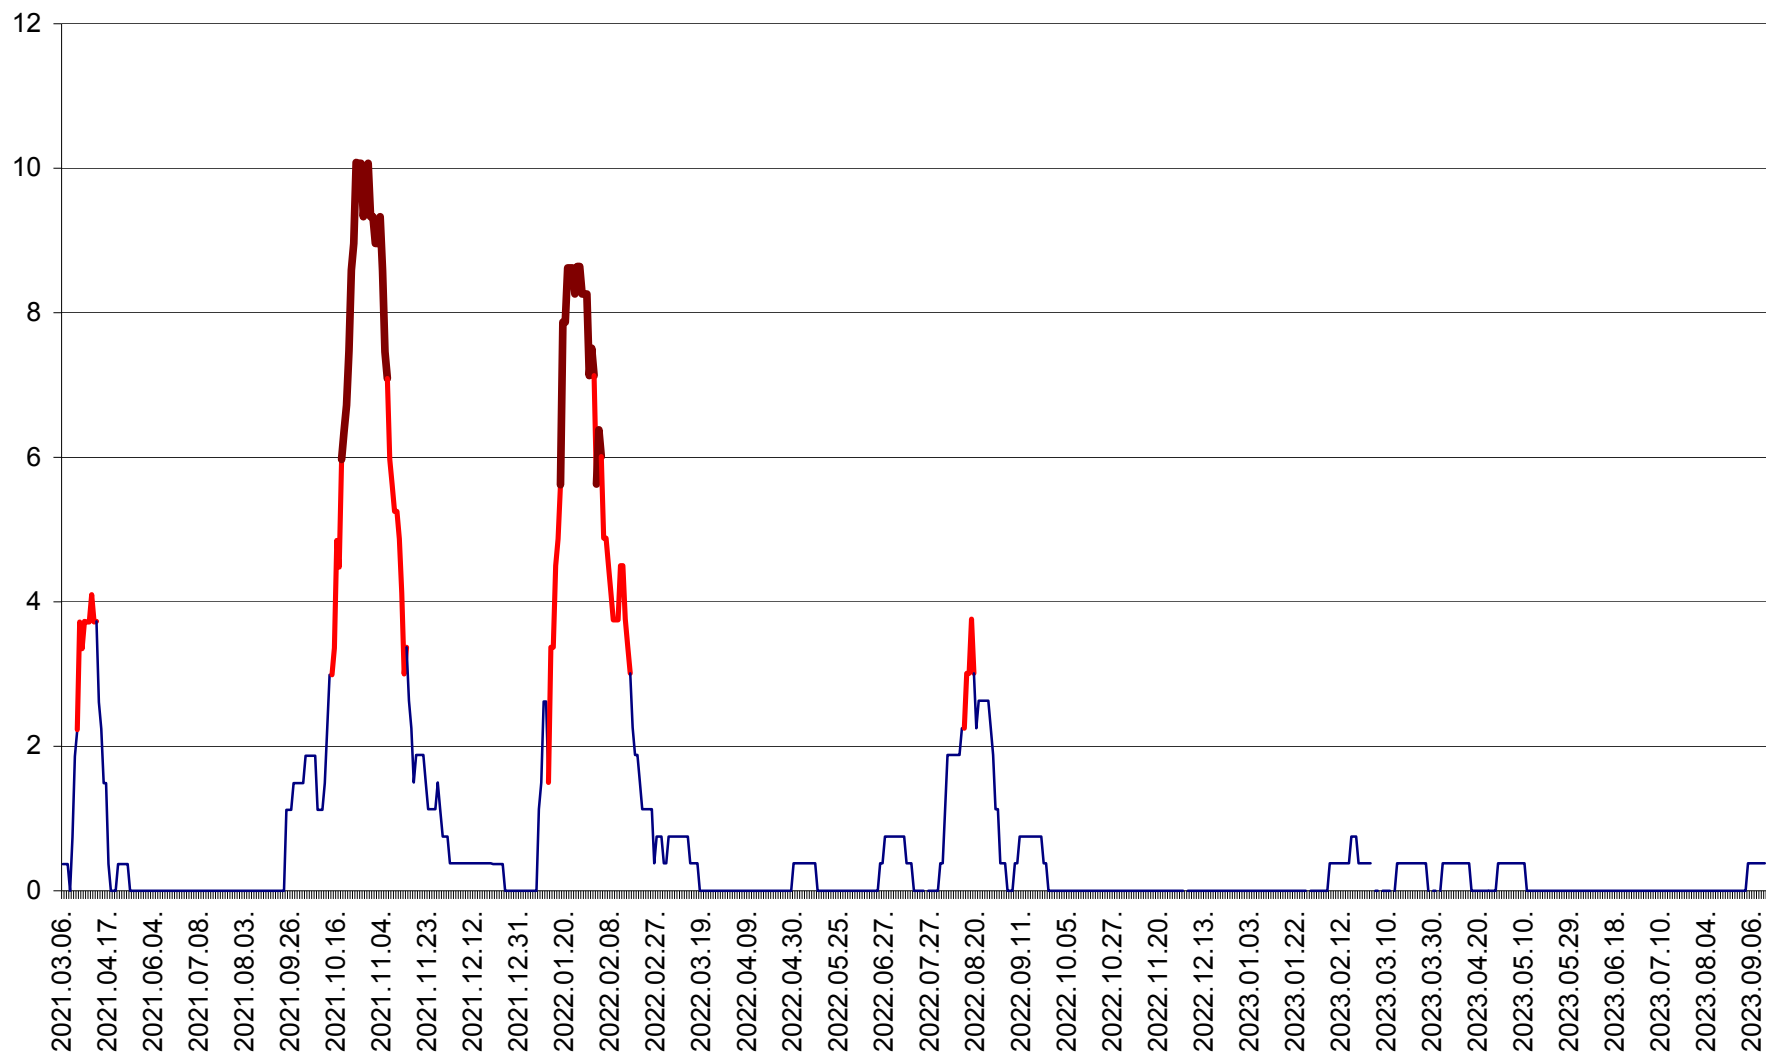

RACU - Evolutia incidentei cumulate pe 14 zile la ‰ de locuitori
2021.03.07. - 2023.09.14.

REMETEA - Evolutia incidentei cumulate pe 14 zile la ‰ de locuitori
2021.03.07. - 2023.09.14.

SĂCEL - Evolutia incidentei cumulate pe 14 zile la ‰ de locuitori
2021.03.07. - 2023.09.14.

SÂNCRĂIENI - Evolutia incidentei cumulate pe 14 zile la ‰ de locuitori
2021.03.07. - 2023.09.14.

SÂNDOMIC - Evolutia incidentei cumulate pe 14 zile la ‰ de locuitori
2021.03.07. - 2023.09.14.

SÂNMARTIN - Evolutia incidentei cumulate pe 14 zile la ‰ de locuitori
2021.03.07. - 2023.09.14.