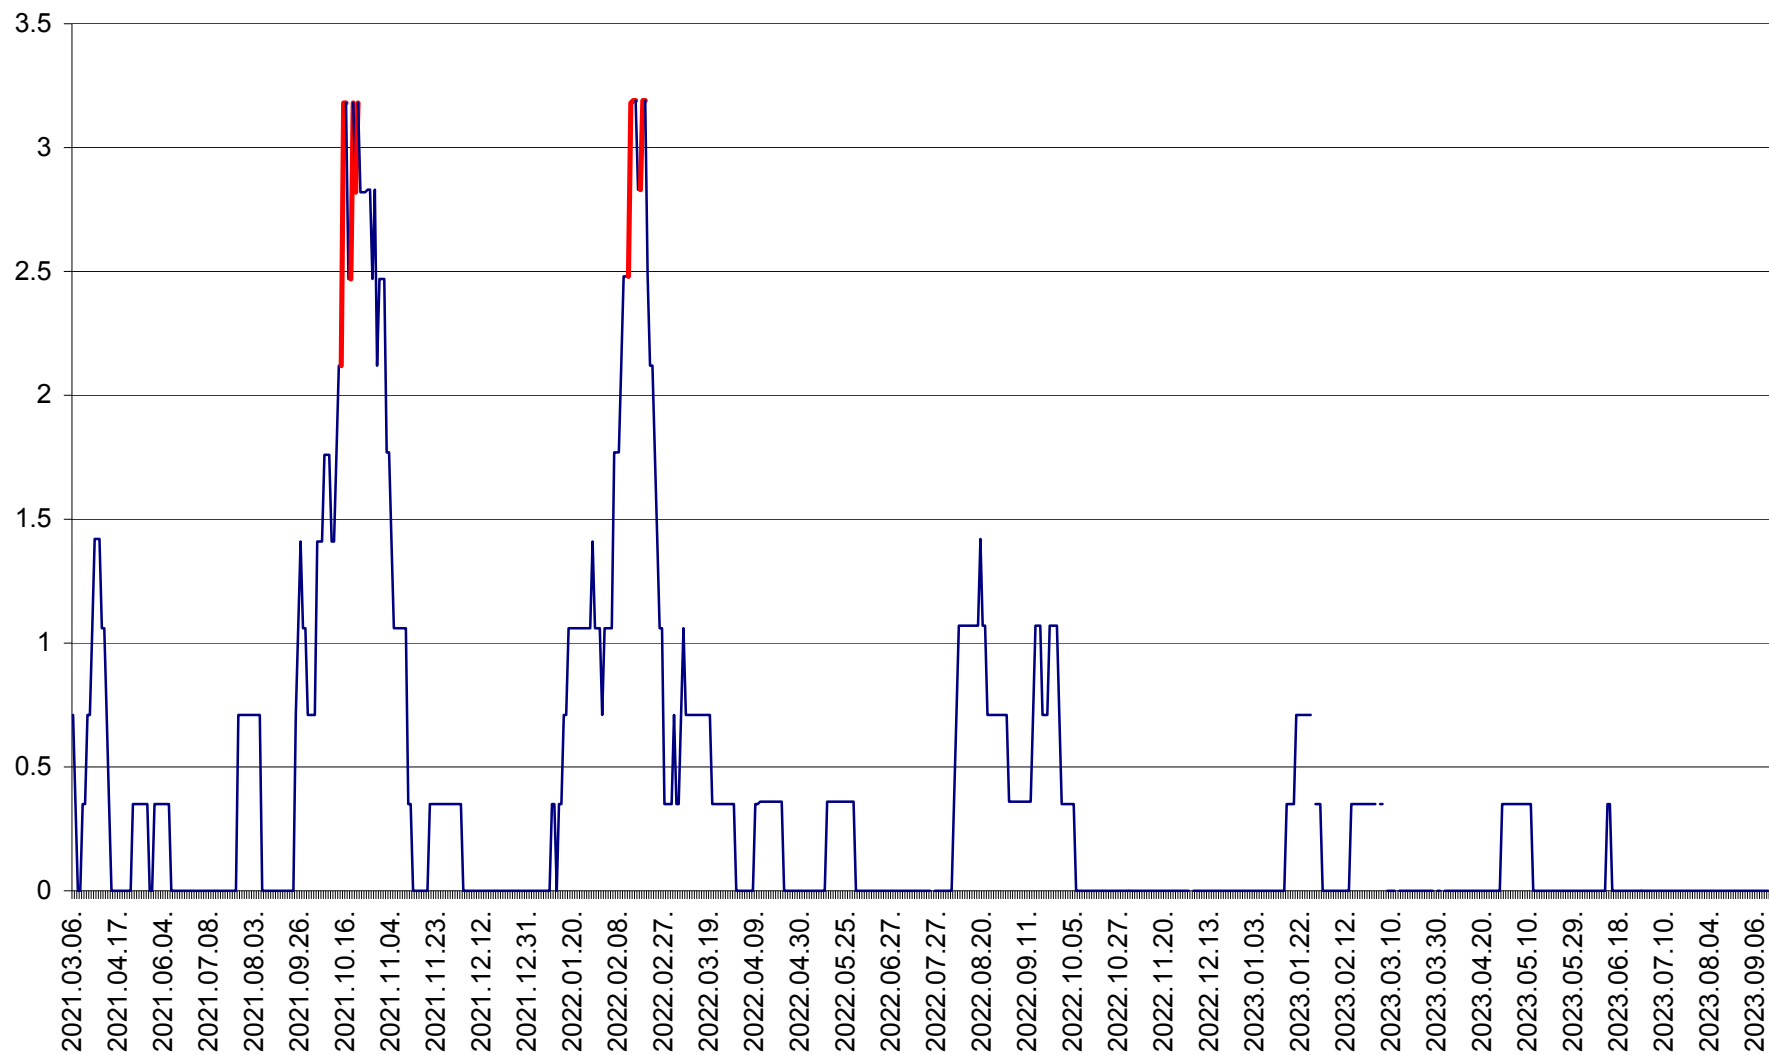

PORUMBENI - Evolutia incidentei cumulate pe 14 zile la ‰ de locuitori
2021.03.07. - 2023.09.14.