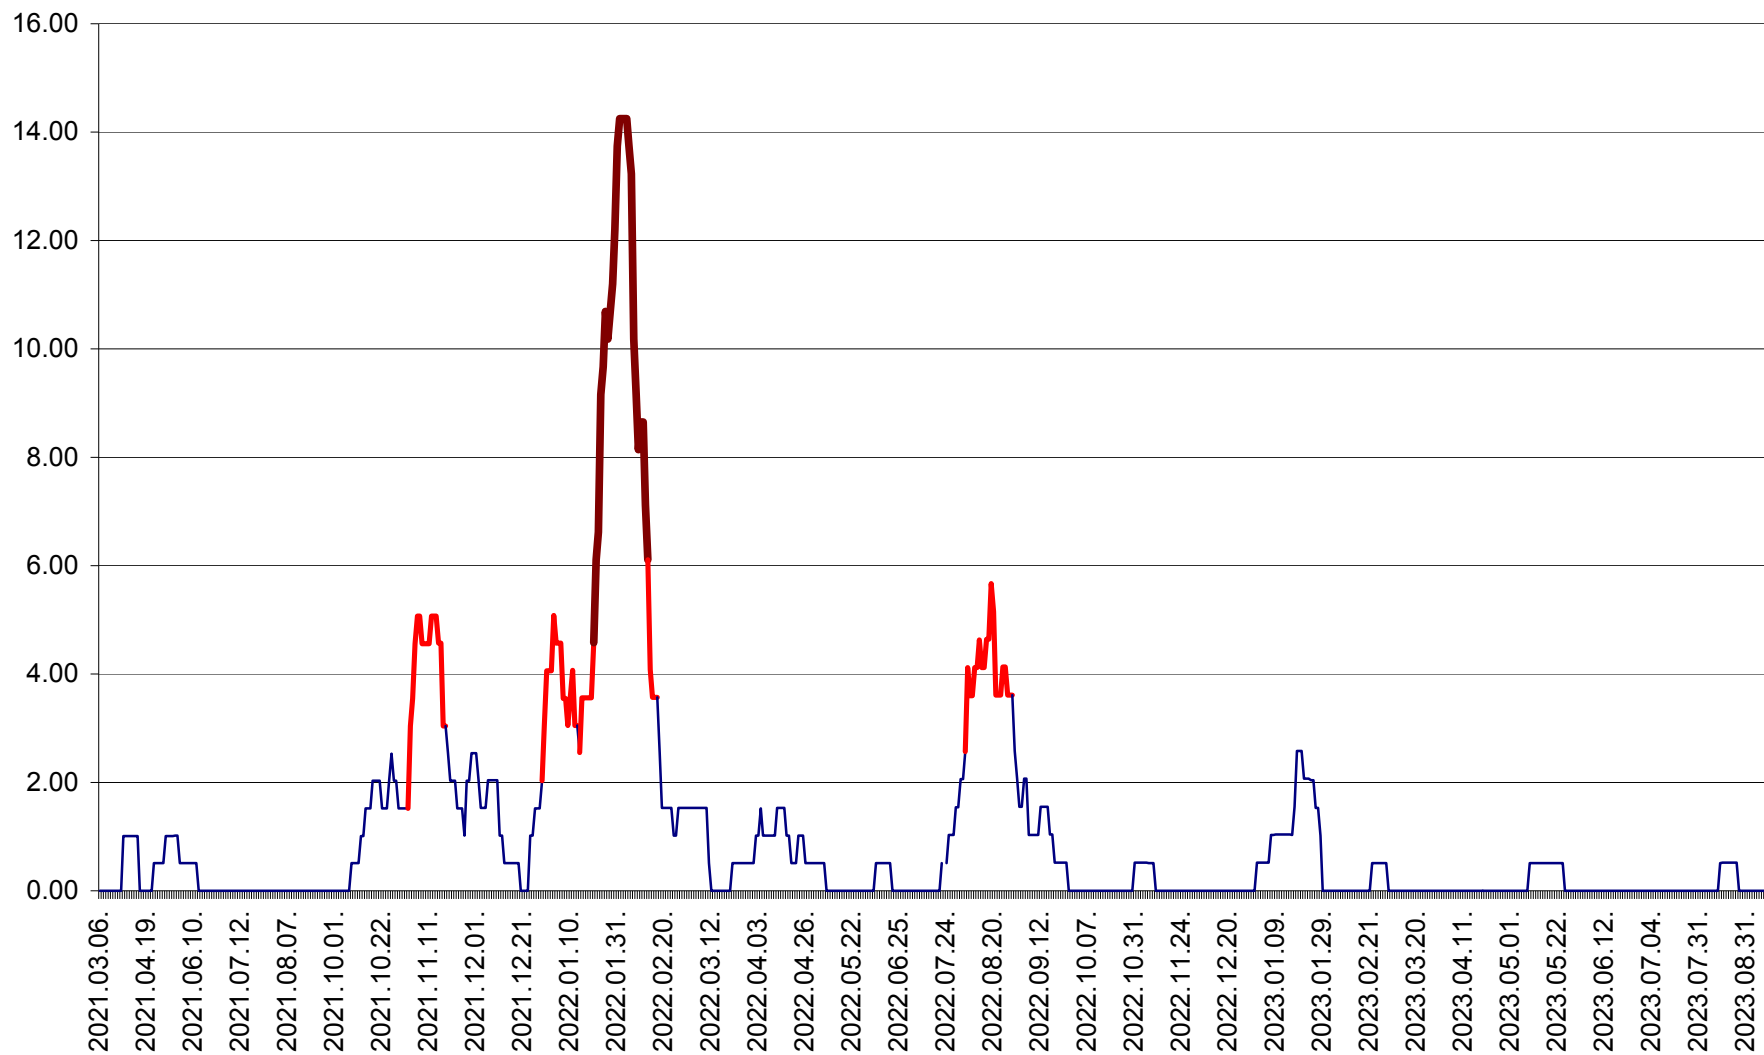

TUȘNAD - Evolutia incidentei cumulate pe 14 zile la ‰ de locuitori
2021.03.07. - 2023.09.14.

ULIEȘ - Evoluția incidenței cumulate pe 14 zile la ‰ de locuitori
2021.03.07. - 2023.09.14.

VĂRȘAG - Evolutia incidentei cumulate pe 14 zile la ‰ de locuitori
2021.03.07. - 2023.09.14.

ORAȘ VLĂHIȚA - Evolutia incidentei cumulate pe 14 zile la ‰ de locuitori
2021.03.07. - 2023.09.14.

VOȘLĂBENI - Evolutia incidentei cumulate pe 14 zile la ‰ de locuitori
2021.03.07. - 2023.09.14.

ZETEA - Evolutia incidentei cumulate pe 14 zile la ‰ de locuitori
2021.03.07. - 2023.09.14.