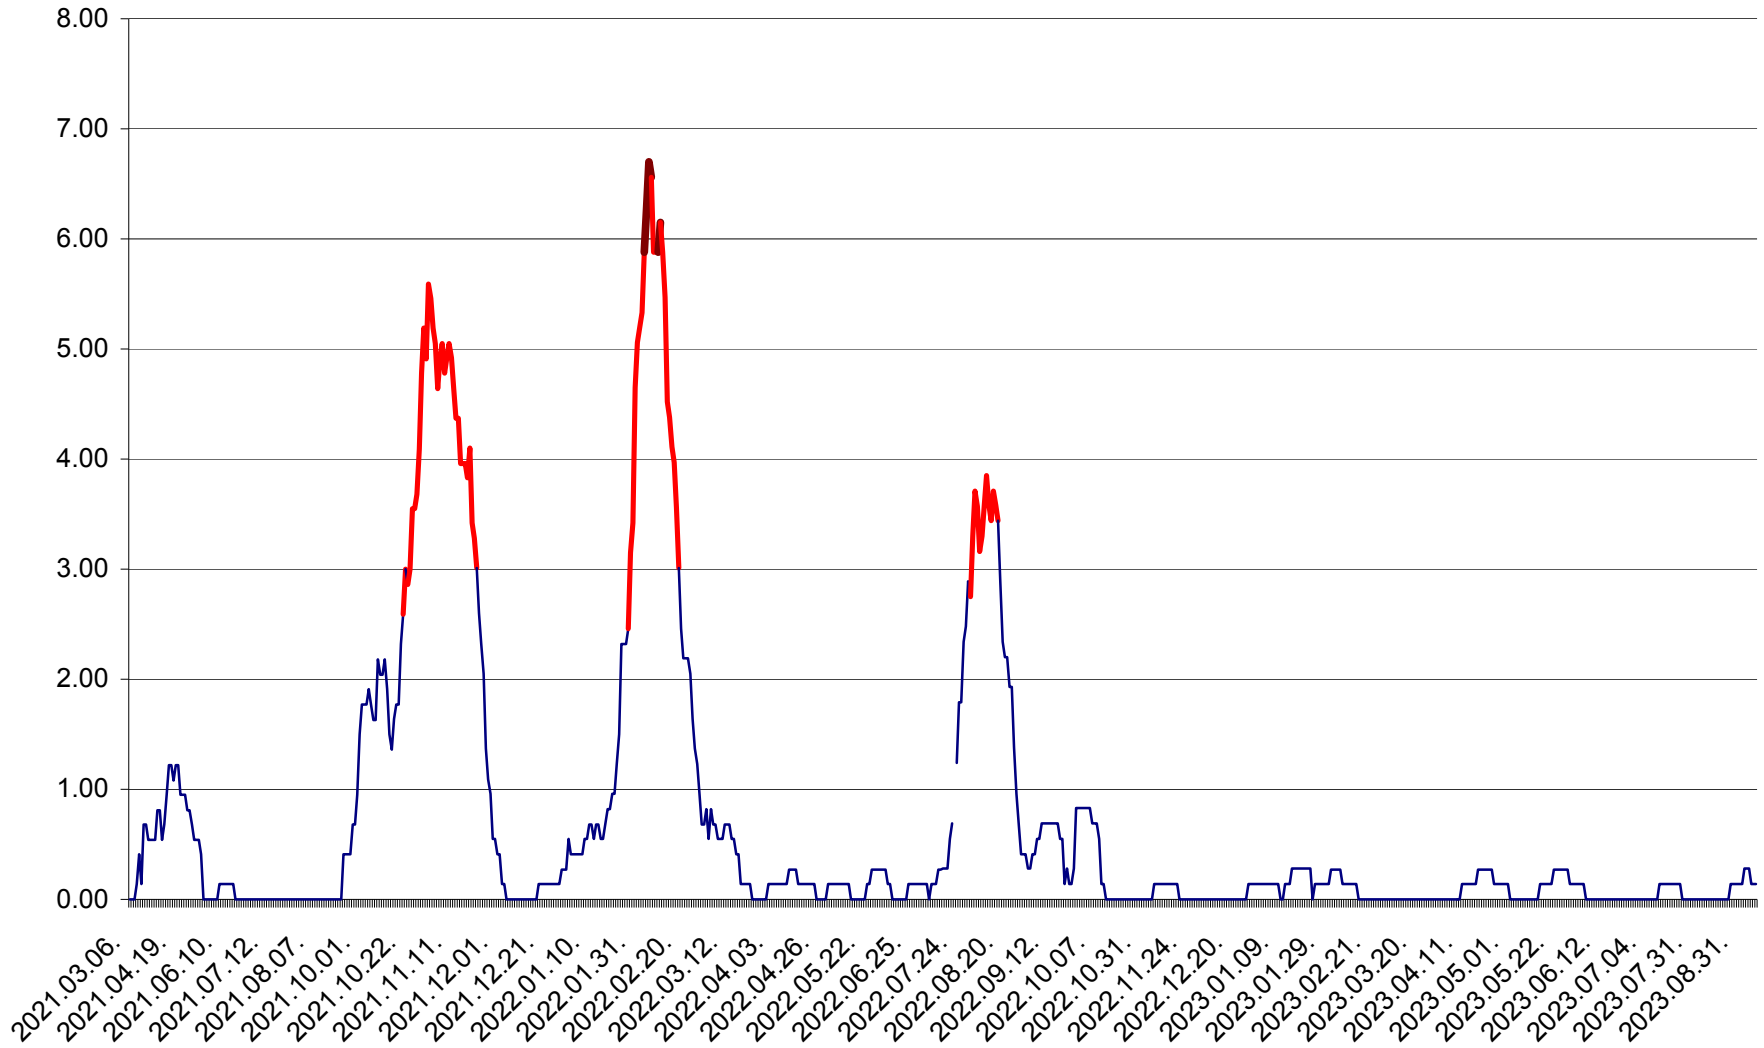

ATID - Evolutia incidentei cumulate pe 14 zile la ‰ de locuitori
2021.03.07. - 2023.09.14.

AVRĂMEȘTI - Evolutia incidentei cumulate pe 14 zile la ‰ de locuitori
2021.03.07. - 2023.09.14.

ORAȘ BĂILE TUȘNAD - Evoluția incidenței cumulate pe 14 zile la ‰ de locuitori
2021.03.07. - 2023.09.14.

ORAȘ BĂLAN - Evolția incidenței cumulate pe 14 zile la ‰ de locuitori
2021.03.07. - 2023.09.14.

BILBOR - Evolutia incidentei cumulate pe 14 zile la ‰ de locuitori
2021.03.07. - 2023.09.14.

ORAȘ BORSEC - Evolutia incidentei cumulate pe 14 zile la ‰ de locuitori
2021.03.07. - 2023.09.14.

BRĂDEȘTI - Evolutia incidentei cumulate pe 14 zile la ‰ de locuitori
2021.03.07. - 2023.09.14.

CĂPÂLNIȚA - Evoluția incidenței cumulate pe 14 zile la ‰ de locuitori
2021.03.07. - 2023.09.14.

CÂRȚA - Evolutia incidentei cumulate pe 14 zile la ‰ de locuitori
2021.03.07. - 2023.09.14.