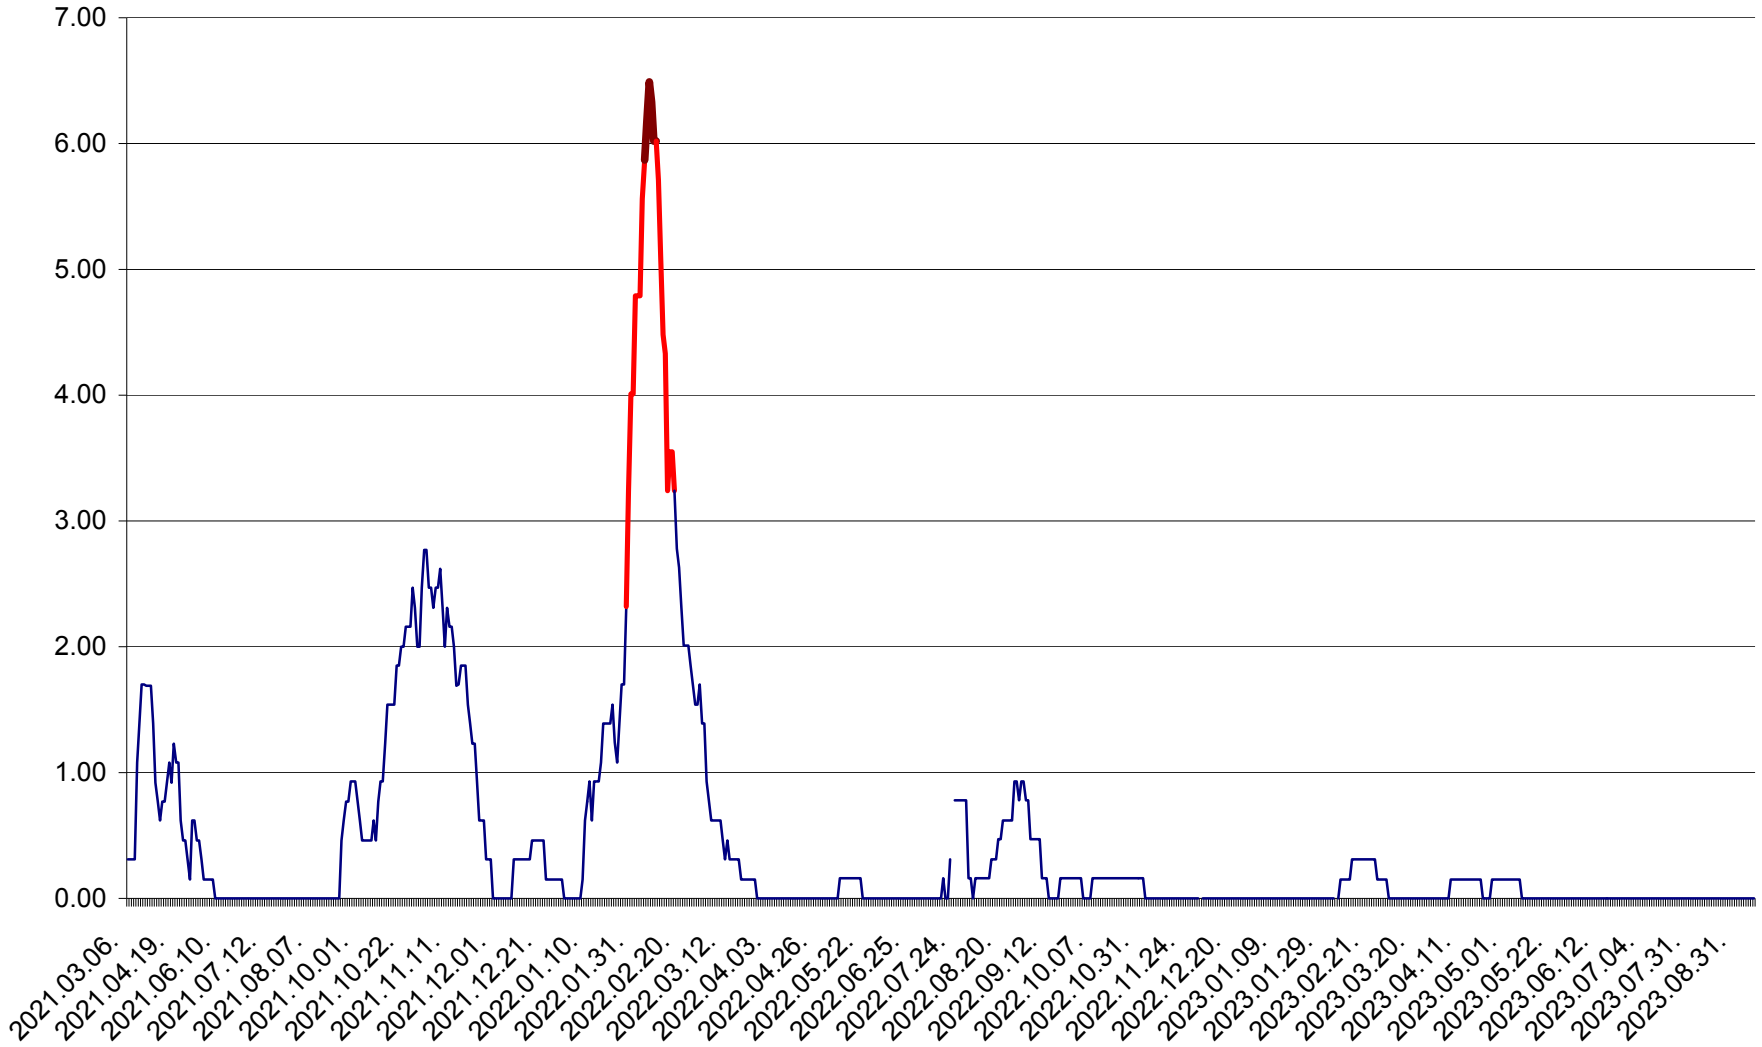

ORAȘ BĂLAN - Evolția incidenței cumulate pe 14 zile la ‰ de locuitori
2021.03.07. - 2023.09.14.

BILBOR - Evolutia incidentei cumulate pe 14 zile la ‰ de locuitori
2021.03.07. - 2023.09.14.

ORAȘ BORSEC - Evolutia incidentei cumulate pe 14 zile la ‰ de locuitori
2021.03.07. - 2023.09.14.

BRĂDEȘTI - Evolutia incidentei cumulate pe 14 zile la ‰ de locuitori
2021.03.07. - 2023.09.14.

CĂPÂLNIȚA - Evoluția incidenței cumulate pe 14 zile la ‰ de locuitori
2021.03.07. - 2023.09.14.

CÂRȚA - Evolutia incidentei cumulate pe 14 zile la ‰ de locuitori
2021.03.07. - 2023.09.14.

CICEU - Evolutia incidentei cumulate pe 14 zile la ‰ de locuitori
2021.03.07. - 2023.09.14.

CIUCSÂNGEORGIU - Evolutia incidentei cumulate pe 14 zile la ‰ de locuitori
2021.03.07. - 2023.09.14.

CIUMANI - Evolutia incidentei cumulate pe 14 zile la ‰ de locuitori
2021.03.07. - 2023.09.14.

CORBU - Evolutia incidentei cumulate pe 14 zile la ‰ de locuitori
2021.03.07. - 2023.09.14.

CORUND - Evolutia incidentei cumulate pe 14 zile la ‰ de locuitori
2021.03.07. - 2023.09.14.

COZMENI - Evolutia incidentei cumulate pe 14 zile la ‰ de locuitori
2021.03.07. - 2023.09.14.