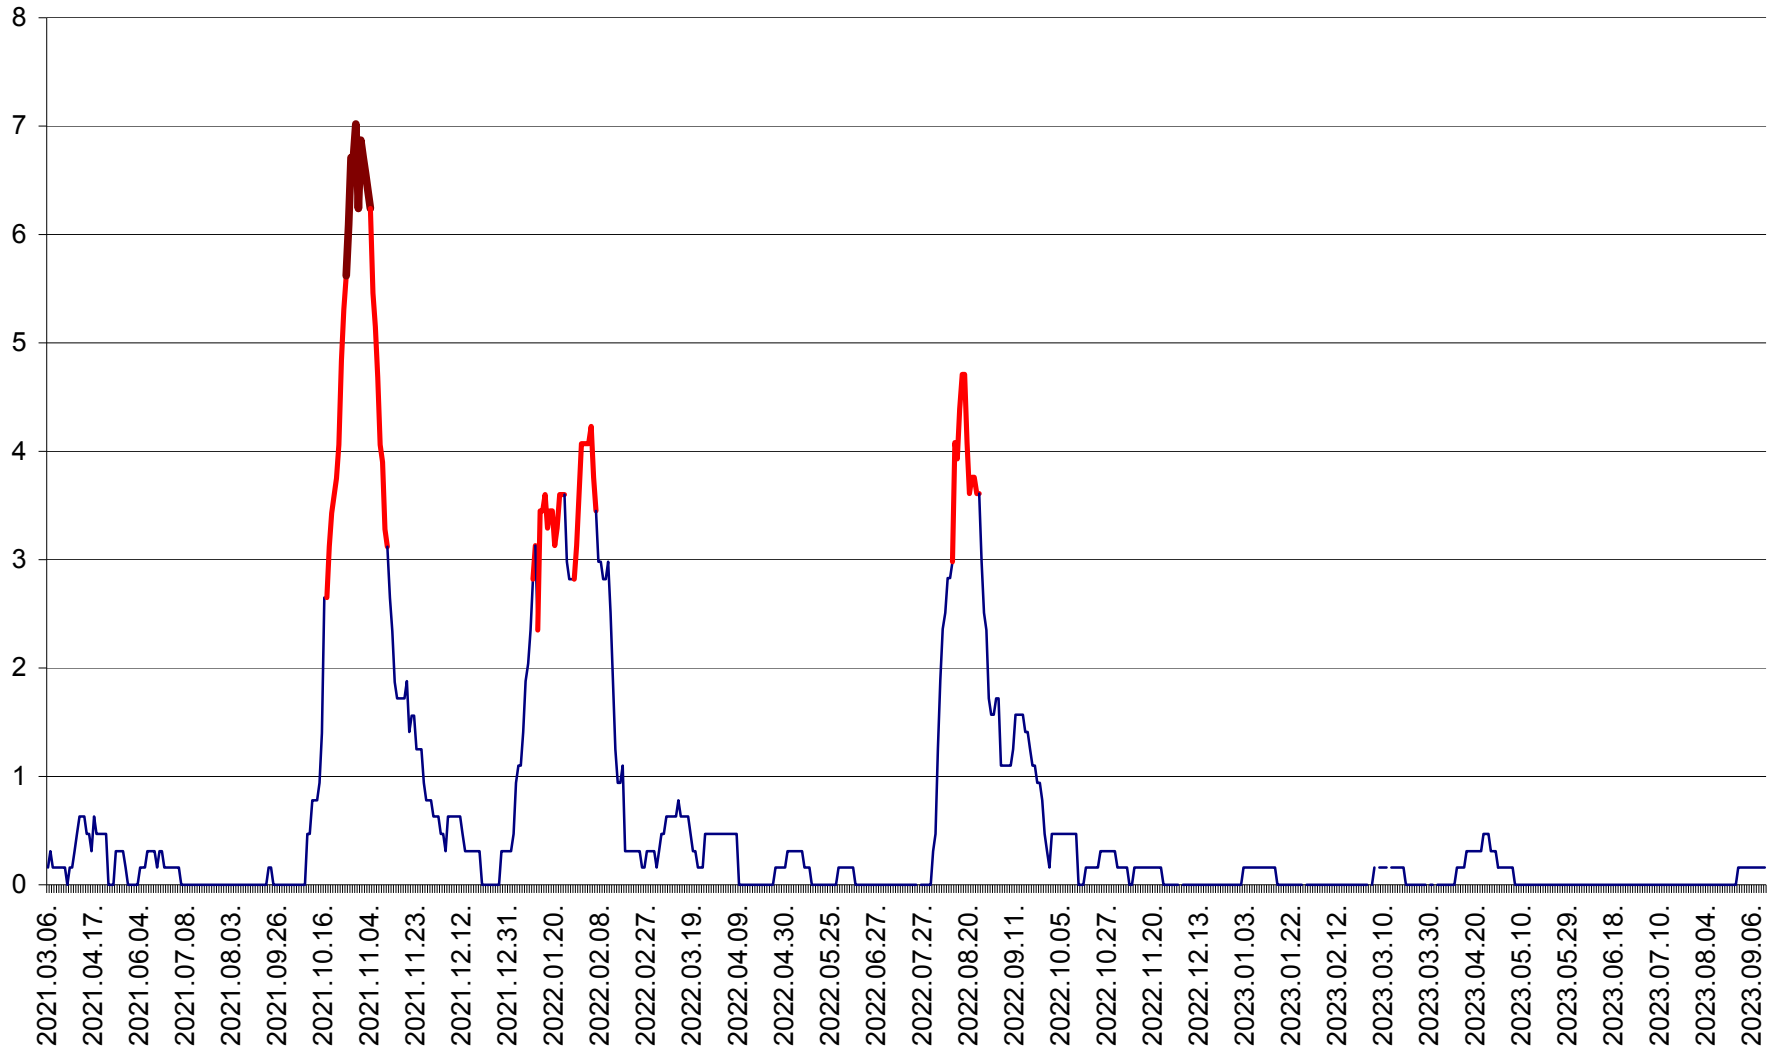

PLĂIEȘII DE JOS - Evolulia incidentei cumulate pe 14 zile la ‰ de locuitori
2021.03.07. - 2023.09.14.

PORUMBENI - Evolutia incidentei cumulate pe 14 zile la ‰ de locuitori
2021.03.07. - 2023.09.14.

PRAID - Evolutia incidentei cumulate pe 14 zile la ‰ de locuitori
2021.03.07. - 2023.09.14.

RACU - Evolutia incidentei cumulate pe 14 zile la ‰ de locuitori
2021.03.07. - 2023.09.14.

REMETEA - Evolutia incidentei cumulate pe 14 zile la ‰ de locuitori
2021.03.07. - 2023.09.14.

SĂCEL - Evolutia incidentei cumulate pe 14 zile la ‰ de locuitori
2021.03.07. - 2023.09.14.