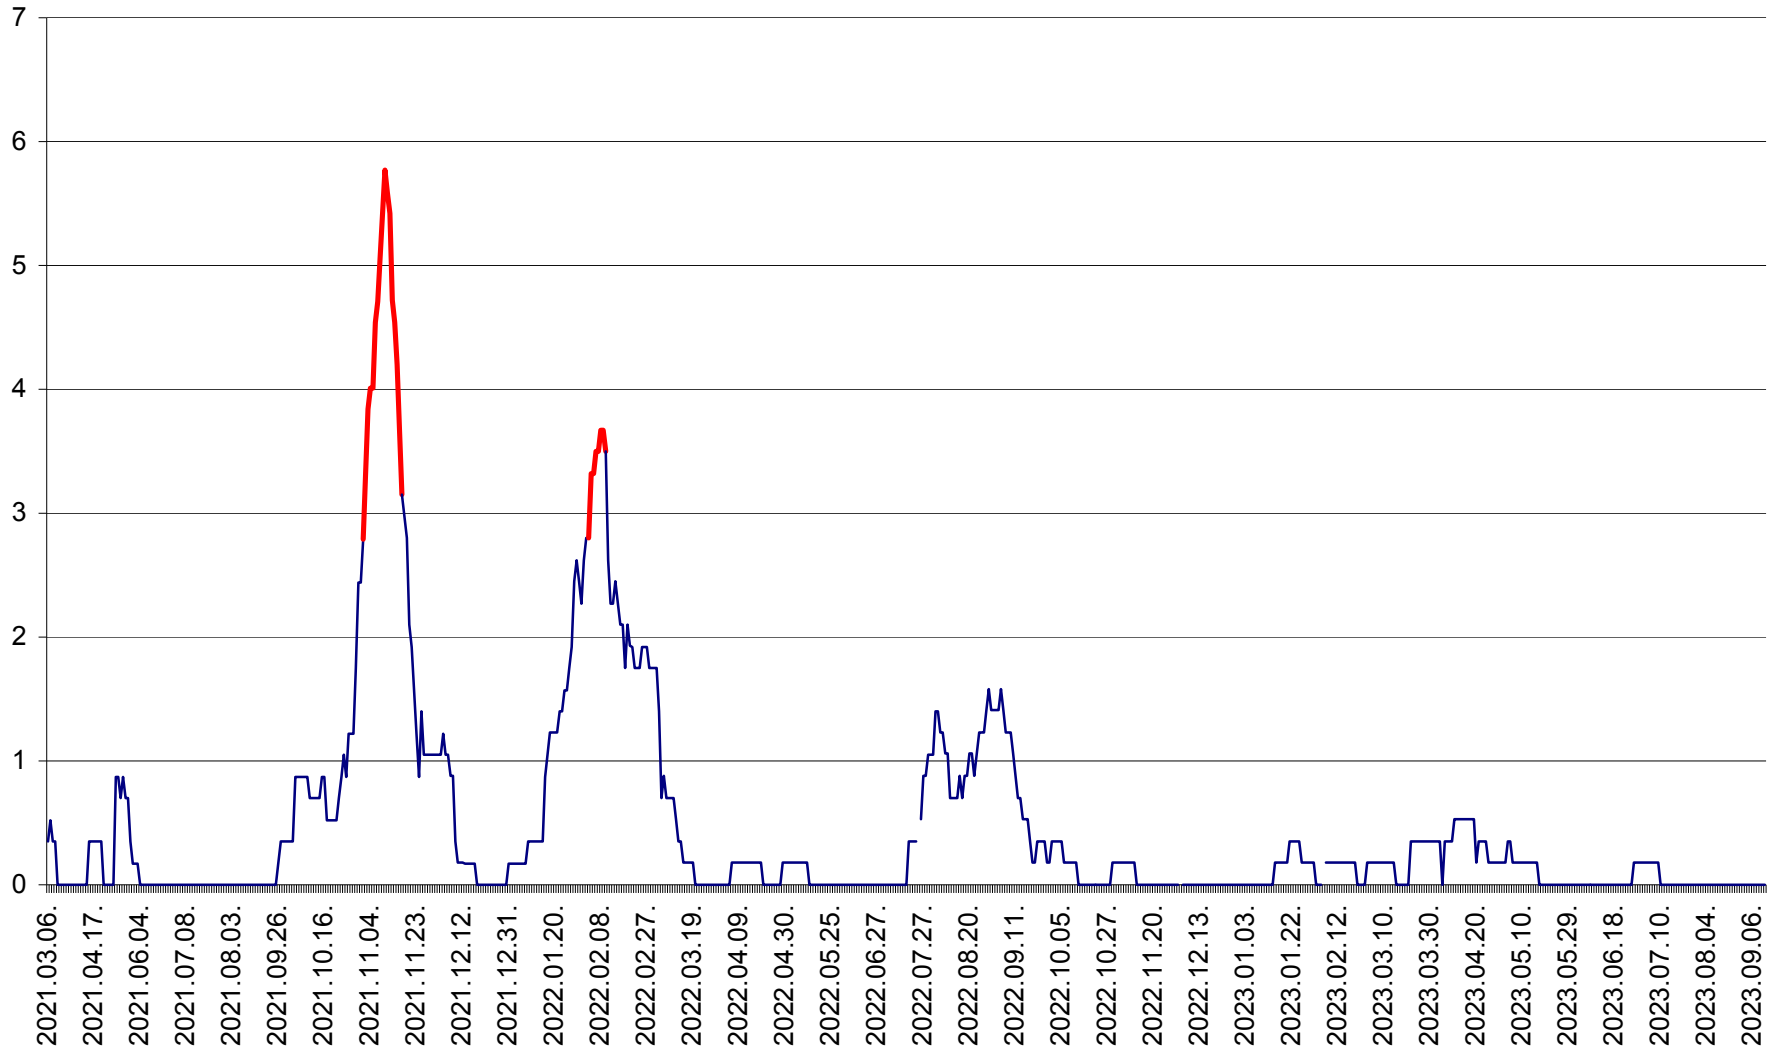

ORAȘ BĂLAN - Evolția incidenței cumulate pe 14 zile la ‰ de locuitori
2021.03.07. - 2023.09.14.

BILBOR - Evolutia incidentei cumulate pe 14 zile la ‰ de locuitori
2021.03.07. - 2023.09.14.

ORAȘ BORSEC - Evolutia incidentei cumulate pe 14 zile la ‰ de locuitori
2021.03.07. - 2023.09.14.

CORBU - Evolutia incidentei cumulate pe 14 zile la ‰ de locuitori
2021.03.07. - 2023.09.14.

CORUND - Evolutia incidentei cumulate pe 14 zile la ‰ de locuitori
2021.03.07. - 2023.09.14.

COZMENI - Evolutia incidentei cumulate pe 14 zile la ‰ de locuitori
2021.03.07. - 2023.09.14.

ORAȘ CRISTURU SECUIESC - Evolutia incidentei cumulate pe 14 zile la ‰ de locuitori
2021.03.07. - 2023.09.14.

DĂNEȘTI - Evolutia incidentei cumulate pe 14 zile la ‰ de locuitori
2021.03.07. - 2023.09.14.

DÂRJIU - Evolutia incidentei cumulate pe 14 zile la ‰ de locuitori
2021.03.07. - 2023.09.14.

DEALU - Evolutia incidentei cumulate pe 14 zile la ‰ de locuitori
2021.03.07. - 2023.09.14.

DITRĂU - Evolutia incidentei cumulate pe 14 zile la ‰ de locuitori
2021.03.07. - 2023.09.14.