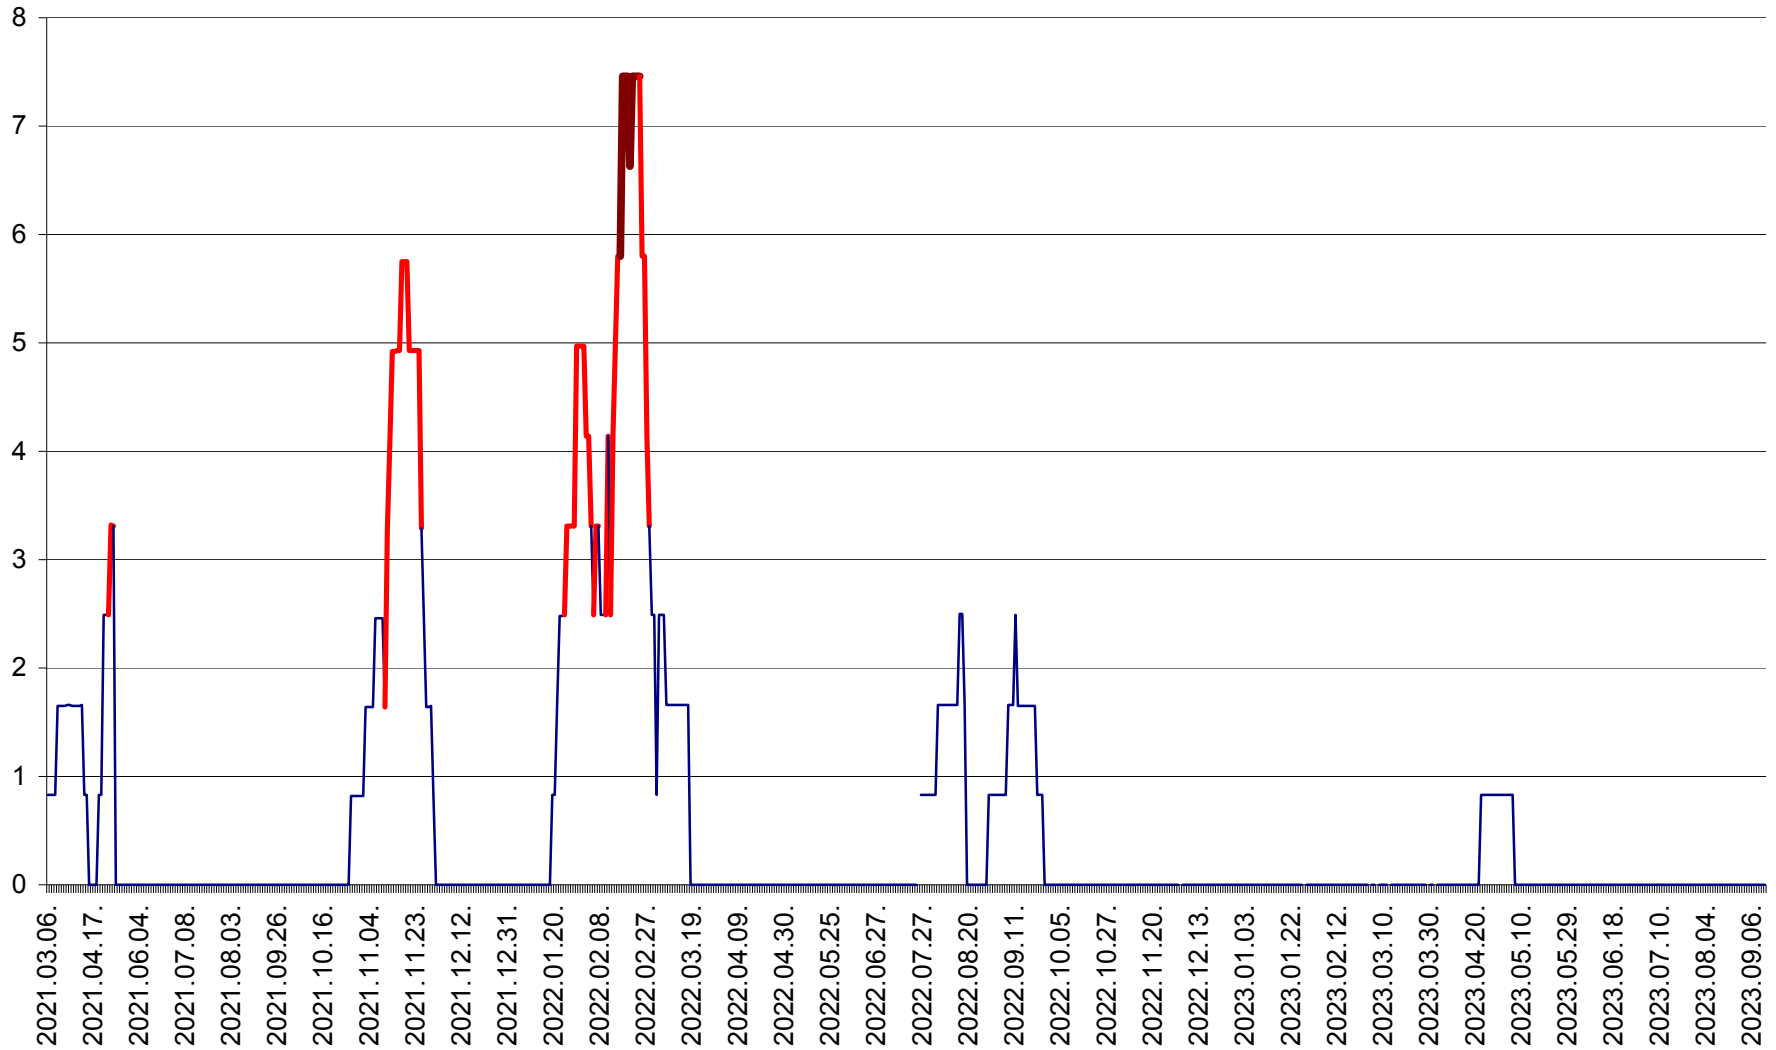

PLĂIEȘII DE JOS - Evolulia incidentei cumulate pe 14 zile la ‰ de locuitori
2021.03.07. - 2023.09.14.

PORUMBENI - Evolutia incidentei cumulate pe 14 zile la ‰ de locuitori
2021.03.07. - 2023.09.14.

PRAID - Evolutia incidentei cumulate pe 14 zile la ‰ de locuitori
2021.03.07. - 2023.09.14.

RACU - Evolutia incidentei cumulate pe 14 zile la ‰ de locuitori
2021.03.07. - 2023.09.14.

REMETEA - Evolutia incidentei cumulate pe 14 zile la ‰ de locuitori
2021.03.07. - 2023.09.14.

SĂCEL - Evolutia incidentei cumulate pe 14 zile la ‰ de locuitori
2021.03.07. - 2023.09.14.