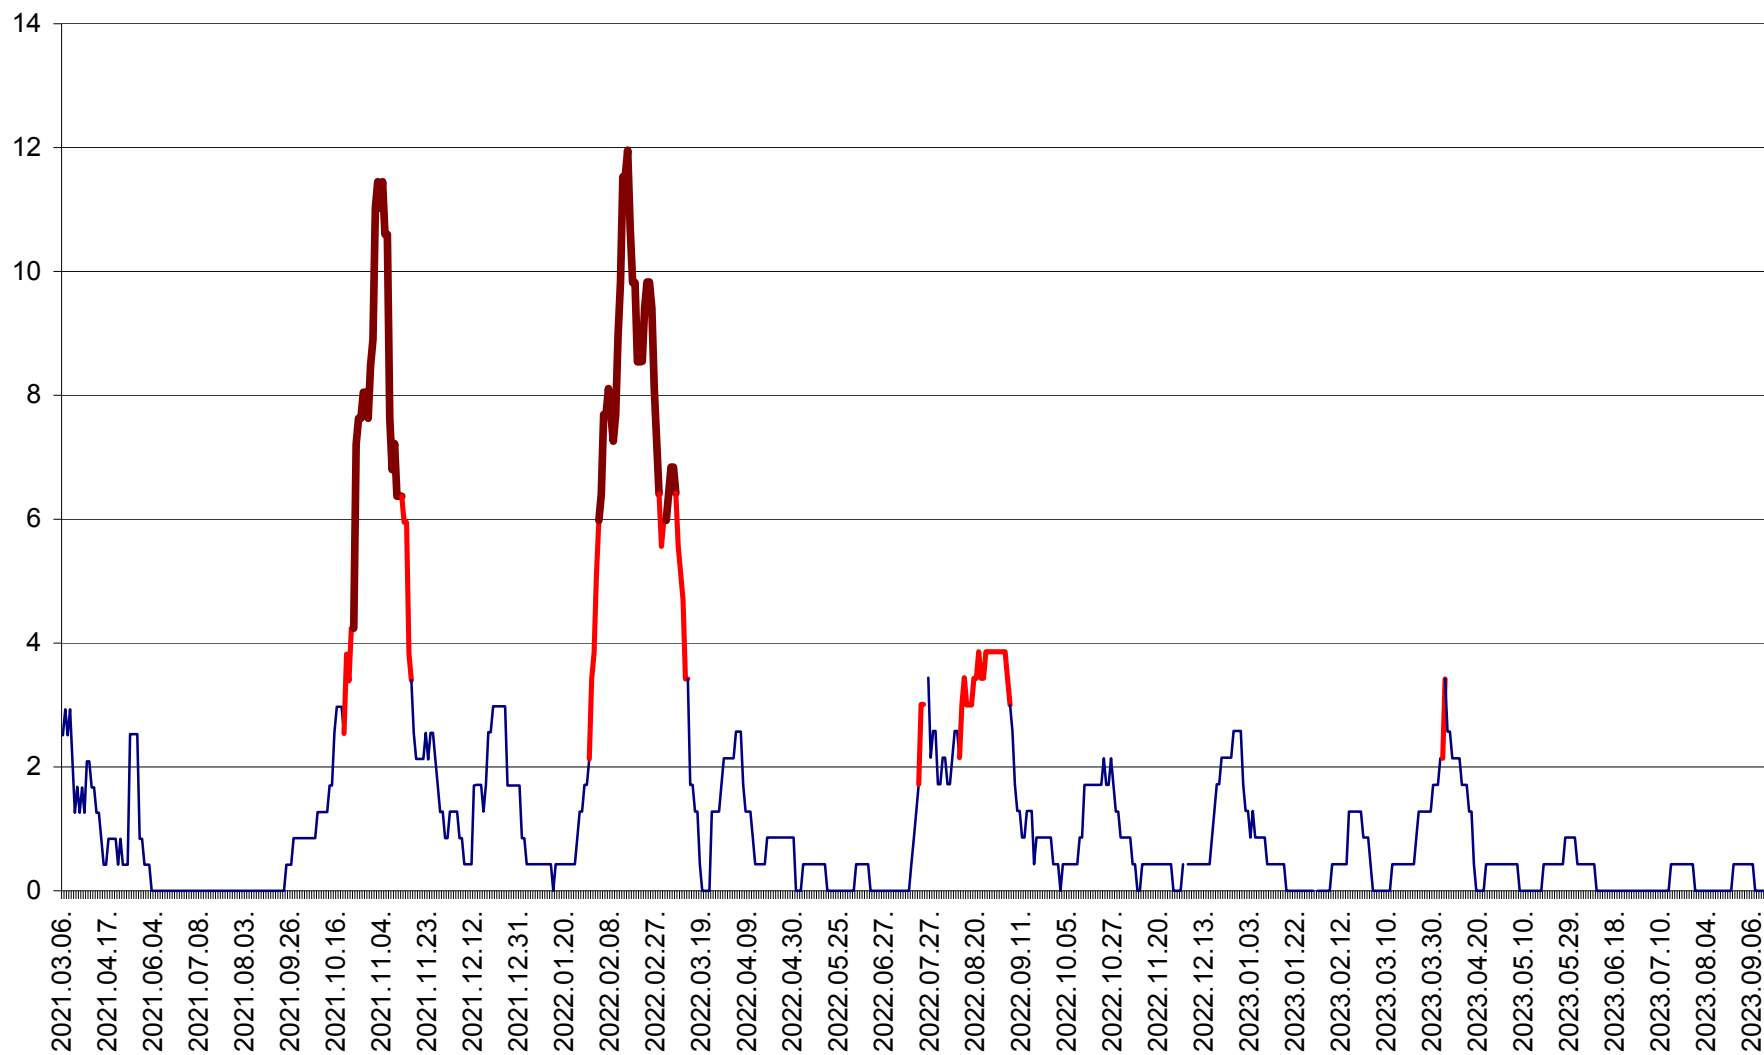

ORAȘ BĂLAN - Evolția incidenței cumulate pe 14 zile la ‰ de locuitori
2021.03.07. - 2023.09.14.

BILBOR - Evolutia incidentei cumulate pe 14 zile la ‰ de locuitori
2021.03.07. - 2023.09.14.

ORAȘ BORSEC - Evolutia incidentei cumulate pe 14 zile la ‰ de locuitori
2021.03.07. - 2023.09.14.

ORAȘ CRISTURU SECUIESC - Evolutia incidentei cumulate pe 14 zile la ‰ de locuitori
2021.03.07. - 2023.09.14.

DĂNEȘTI - Evolutia incidentei cumulate pe 14 zile la ‰ de locuitori
2021.03.07. - 2023.09.14.

DÂRJIU - Evolutia incidentei cumulate pe 14 zile la ‰ de locuitori
2021.03.07. - 2023.09.14.

DEALU - Evolutia incidentei cumulate pe 14 zile la ‰ de locuitori
2021.03.07. - 2023.09.14.

DITRĂU - Evolutia incidentei cumulate pe 14 zile la ‰ de locuitori
2021.03.07. - 2023.09.14.

FELICENI - Evolutia incidentei cumulate pe 14 zile la % de locuitori
2021.03.07. - 2023.09.14.

FRUMOASA - Evolutia incidentei cumulate pe 14 zile la ‰ de locuitori
2021.03.07. - 2023.09.14.

GĂLĂUȚAȘ - Evoluția incidenței cumulate pe 14 zile la ‰ de locuitori
2021.03.07. - 2023.09.14.