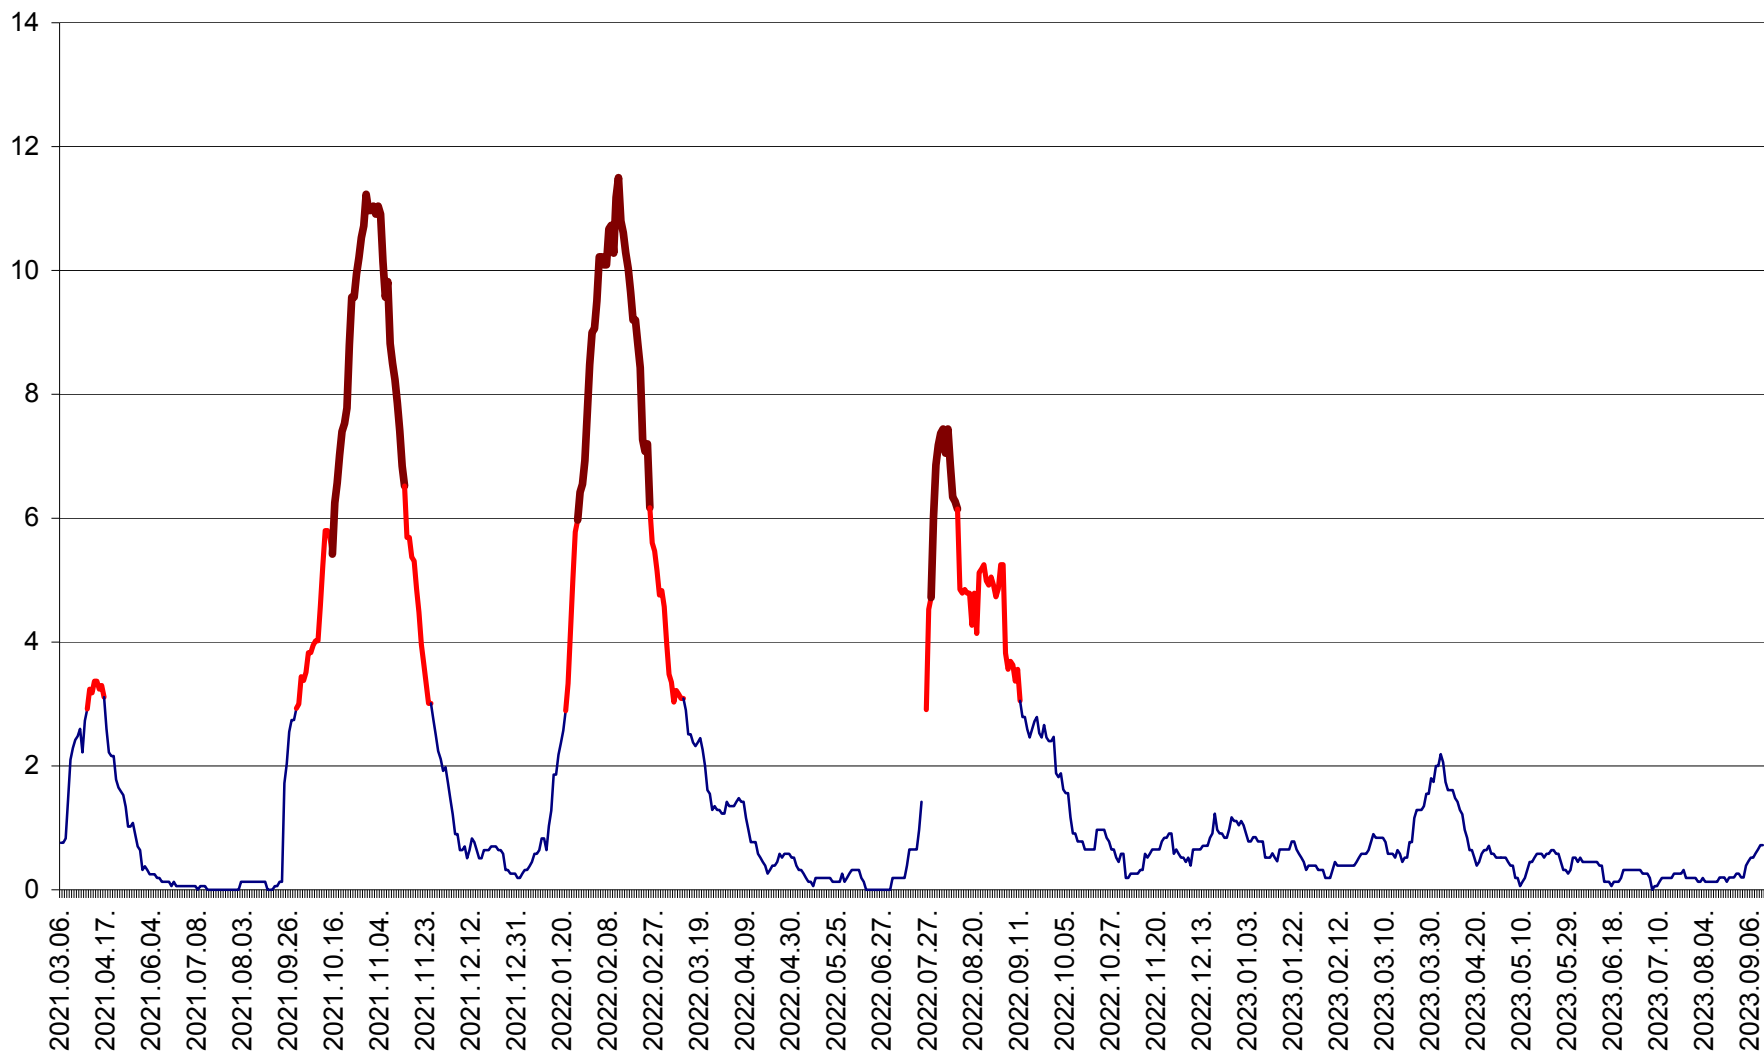

TULGHEȘ - Evolutia incidentei cumulate pe 14 zile la ‰ de locuitori
2021.03.07. - 2023.09.14.