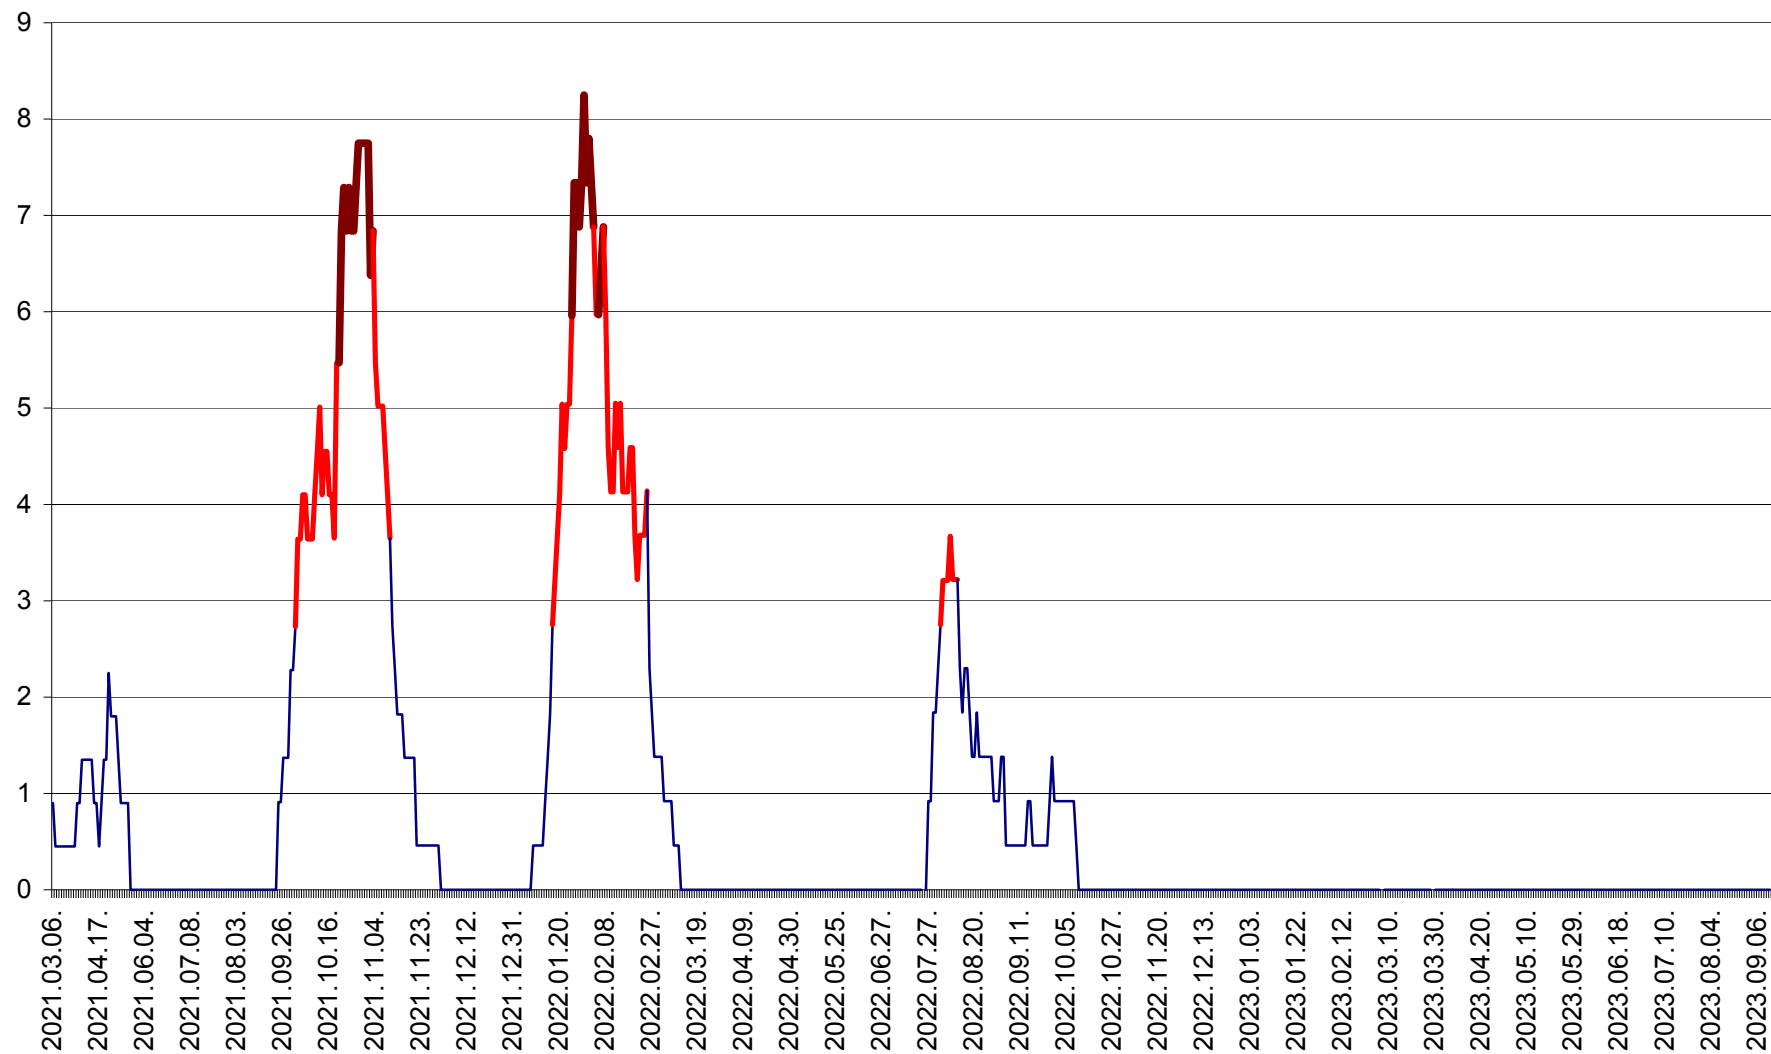

SÂNCRĂIENI - Evolutia incidentei cumulate pe 14 zile la ‰ de locuitori
2021.03.07. - 2023.09.14.

SÂNDOMIC - Evolutia incidentei cumulate pe 14 zile la ‰ de locuitori
2021.03.07. - 2023.09.14.

SÂNMARTIN - Evolutia incidentei cumulate pe 14 zile la ‰ de locuitori
2021.03.07. - 2023.09.14.

SÂNSIMION - Evolutia incidentei cumulate pe 14 zile la ‰ de locuitori
2021.03.07. - 2023.09.14.

SÂNTIMBRU - Evolutia incidentei cumulate pe 14 zile la ‰ de locuitori
2021.03.07. - 2023.09.14.

SĂRMAȘ - Evolutia incidentei cumulate pe 14 zile la ‰ de locuitori
2021.03.07. - 2023.09.14.