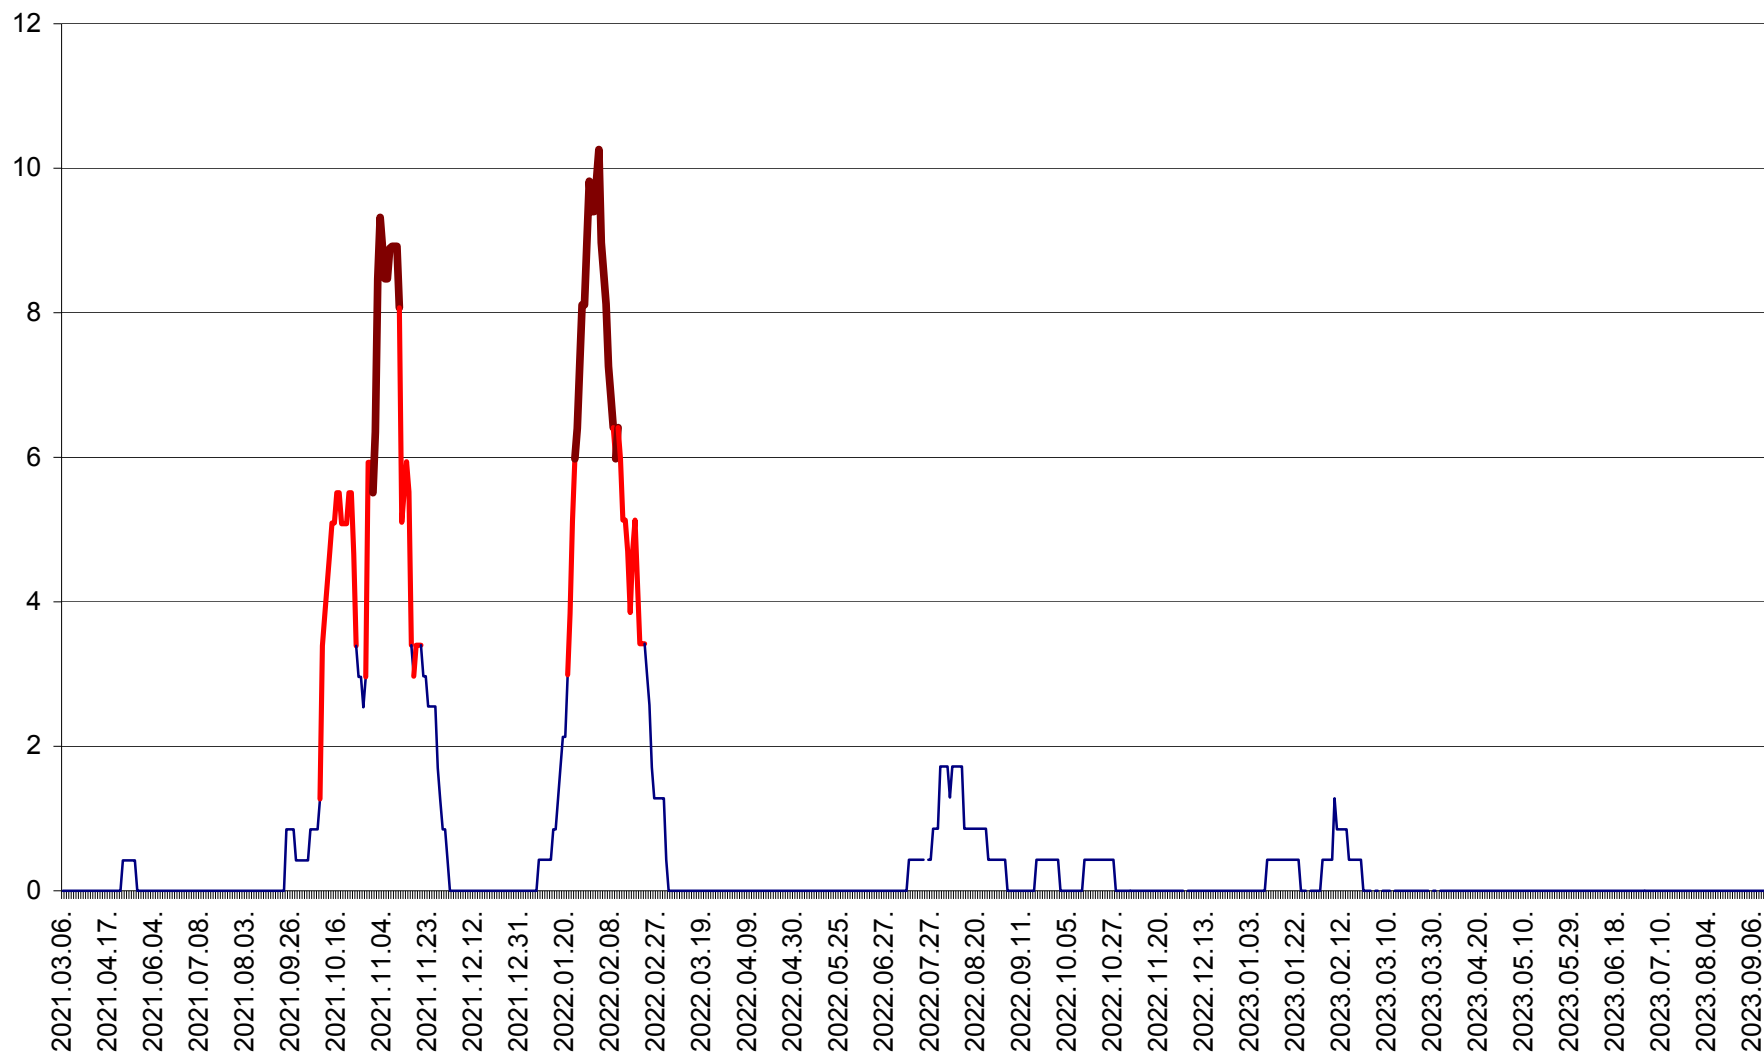

RACU - Evolutia incidentei cumulate pe 14 zile la ‰ de locuitori
2021.03.07. - 2023.09.14.

REMETEA - Evolutia incidentei cumulate pe 14 zile la ‰ de locuitori
2021.03.07. - 2023.09.14.

SĂCEL - Evolutia incidentei cumulate pe 14 zile la ‰ de locuitori
2021.03.07. - 2023.09.14.

SÂNCRĂIENI - Evolutia incidentei cumulate pe 14 zile la ‰ de locuitori
2021.03.07. - 2023.09.14.

SÂNDOMIC - Evolutia incidentei cumulate pe 14 zile la ‰ de locuitori
2021.03.07. - 2023.09.14.

SÂNMARTIN - Evolutia incidentei cumulate pe 14 zile la ‰ de locuitori
2021.03.07. - 2023.09.14.