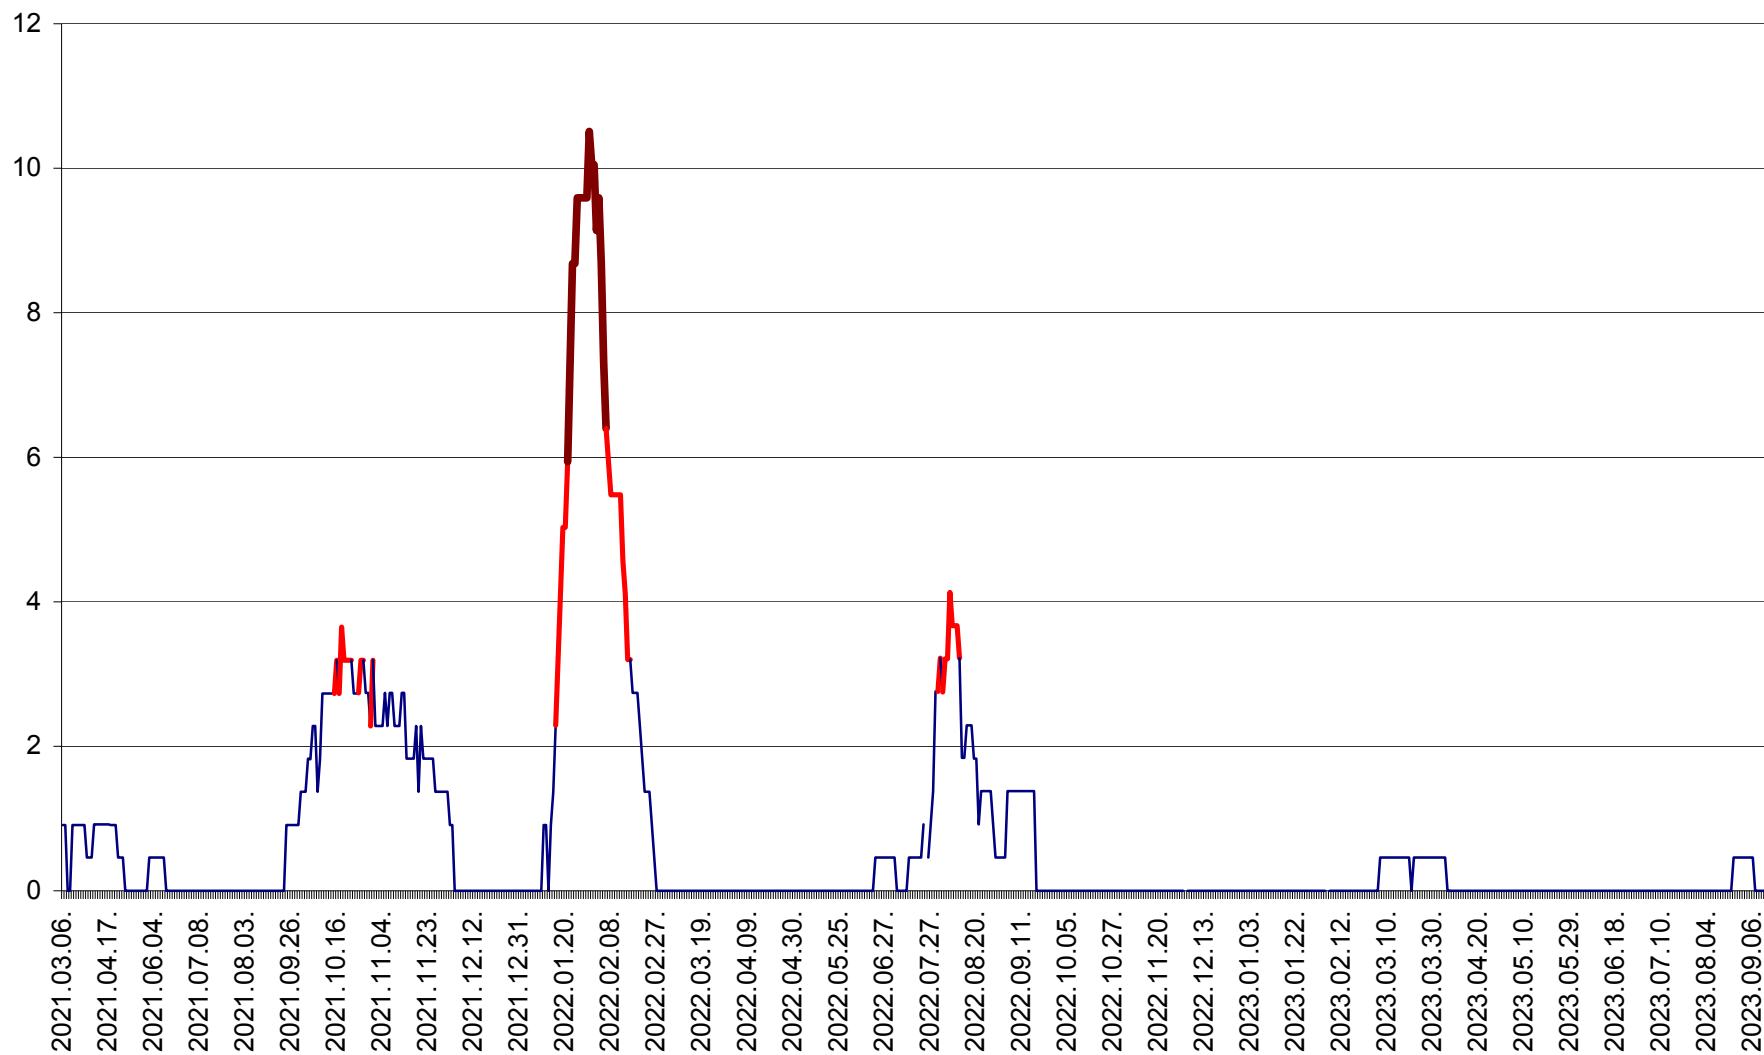

ORAȘ BĂLAN - Evolția incidenței cumulate pe 14 zile la ‰ de locuitori
2021.03.07. - 2023.09.14.

BILBOR - Evolutia incidentei cumulate pe 14 zile la ‰ de locuitori
2021.03.07. - 2023.09.14.

ORAȘ BORSEC - Evolutia incidentei cumulate pe 14 zile la ‰ de locuitori
2021.03.07. - 2023.09.14.

CICEU - Evolutia incidentei cumulate pe 14 zile la ‰ de locuitori
2021.03.07. - 2023.09.14.

CIUCSÂNGEORGIU - Evolutia incidentei cumulate pe 14 zile la ‰ de locuitori
2021.03.07. - 2023.09.14.

CIUMANI - Evolutia incidentei cumulate pe 14 zile la ‰ de locuitori
2021.03.07. - 2023.09.14.

CORBU - Evolutia incidentei cumulate pe 14 zile la ‰ de locuitori
2021.03.07. - 2023.09.14.

CORUND - Evolutia incidentei cumulate pe 14 zile la ‰ de locuitori
2021.03.07. - 2023.09.14.

COZMENI - Evolutia incidentei cumulate pe 14 zile la ‰ de locuitori
2021.03.07. - 2023.09.14.

ORAȘ CRISTURU SECUIESC - Evolutia incidentei cumulate pe 14 zile la ‰ de locuitori
2021.03.07. - 2023.09.14.

DĂNEȘTI - Evolutia incidentei cumulate pe 14 zile la ‰ de locuitori
2021.03.07. - 2023.09.14.