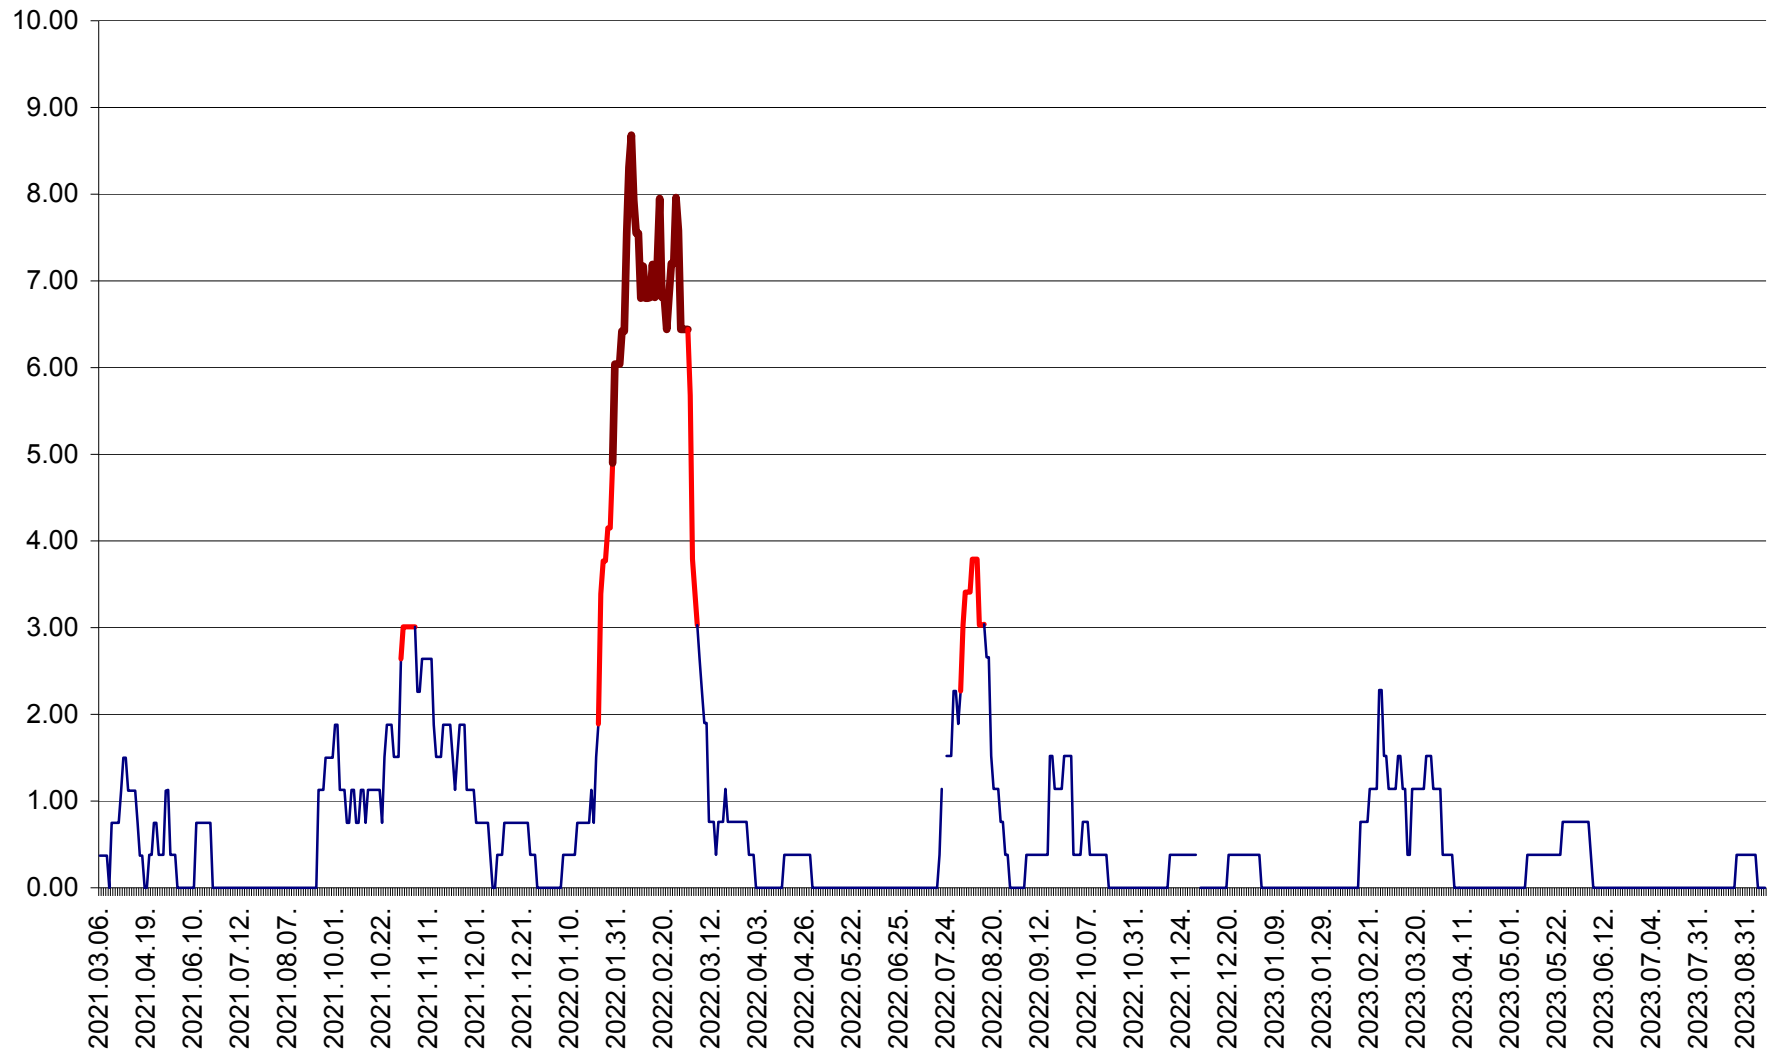

ATID - Evolutia incidentei cumulate pe 14 zile la ‰ de locuitori
2021.03.07. - 2023.09.14.

AVRĂMEȘTI - Evolutia incidentei cumulate pe 14 zile la ‰ de locuitori
2021.03.07. - 2023.09.14.

ORAȘ BĂILE TUȘNAD - Evoluția incidenței cumulate pe 14 zile la ‰ de locuitori
2021.03.07. - 2023.09.14.

ORAȘ BĂLAN - Evolția incidenței cumulate pe 14 zile la ‰ de locuitori
2021.03.07. - 2023.09.14.

BILBOR - Evolutia incidentei cumulate pe 14 zile la ‰ de locuitori
2021.03.07. - 2023.09.14.

ORAȘ BORSEC - Evolutia incidentei cumulate pe 14 zile la ‰ de locuitori
2021.03.07. - 2023.09.14.

BRĂDEȘTI - Evolutia incidentei cumulate pe 14 zile la ‰ de locuitori
2021.03.07. - 2023.09.14.

CĂPÂLNIȚA - Evoluția incidenței cumulate pe 14 zile la ‰ de locuitori
2021.03.07. - 2023.09.14.

CÂRȚA - Evolutia incidentei cumulate pe 14 zile la ‰ de locuitori
2021.03.07. - 2023.09.14.