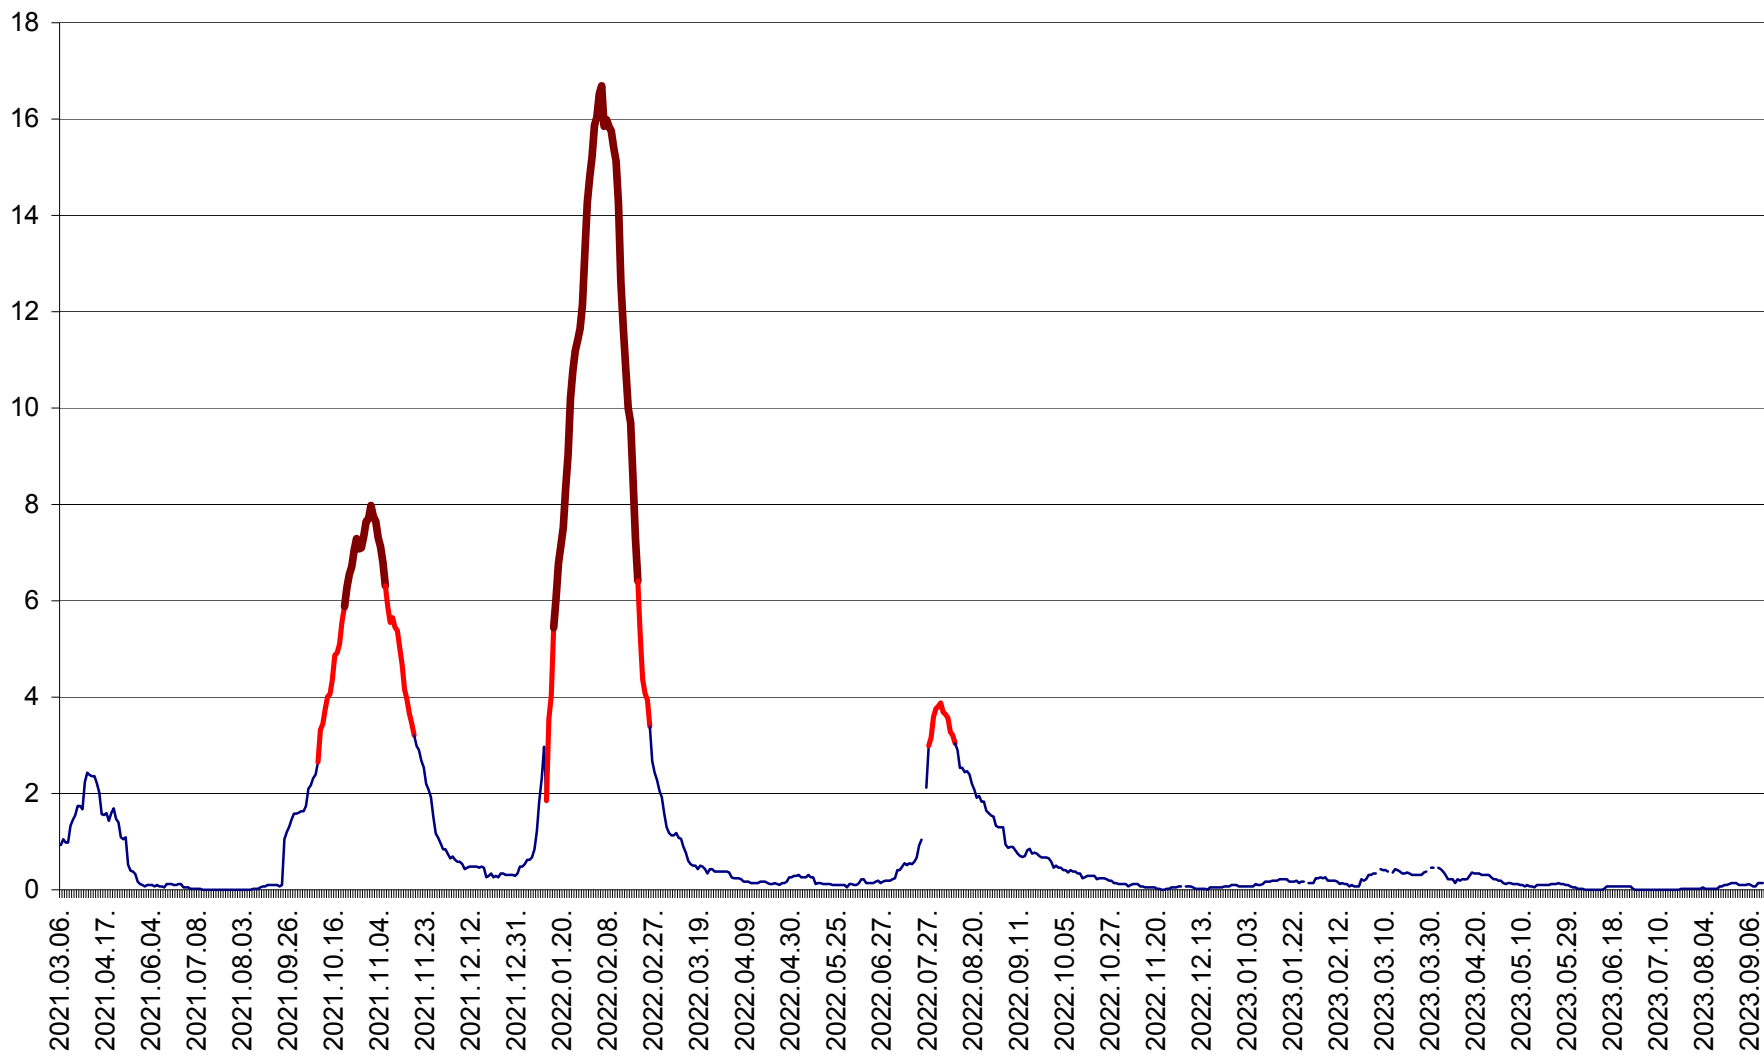

LELICENI - Evolutia incidentei cumulate pe 14 zile la ‰ de locuitori
2021.03.07. - 2023.09.14.

LUETA - Evolutia incidentei cumulate pe 14 zile la ‰ de locuitori
2021.03.07. - 2023.09.14.

LUNCA DE JOS - Evolutia incidentei cumulate pe 14 zile la ‰ de locuitori
2021.03.07. - 2023.09.14.

LUNCA DE SUS - Evolutia incidentei cumulate pe 14 zile la ‰ de locuitori
2021.03.07. - 2023.09.14.

LUPENI - Evolutia incidentei cumulate pe 14 zile la ‰ de locuitori
2021.03.07. - 2023.09.14.

MĂDĂRAȘ - Evolutia incidentei cumulate pe 14 zile la ‰ de locuitori
2021.03.07. - 2023.09.14.

MĂRTINIȘ - Evolutia incidentei cumulate pe 14 zile la ‰ de locuitori
2021.03.07. - 2023.09.14.

MEREȘTI - Evolutia incidentei cumulate pe 14 zile la ‰ de locuitori
2021.03.07. - 2023.09.14.

MUNICIPIUL MIERCUREA-CIUC - Evolutia incidentei cumulate pe 14 zile la ‰ de locuitori
2021.03.07. - 2023.09.14.