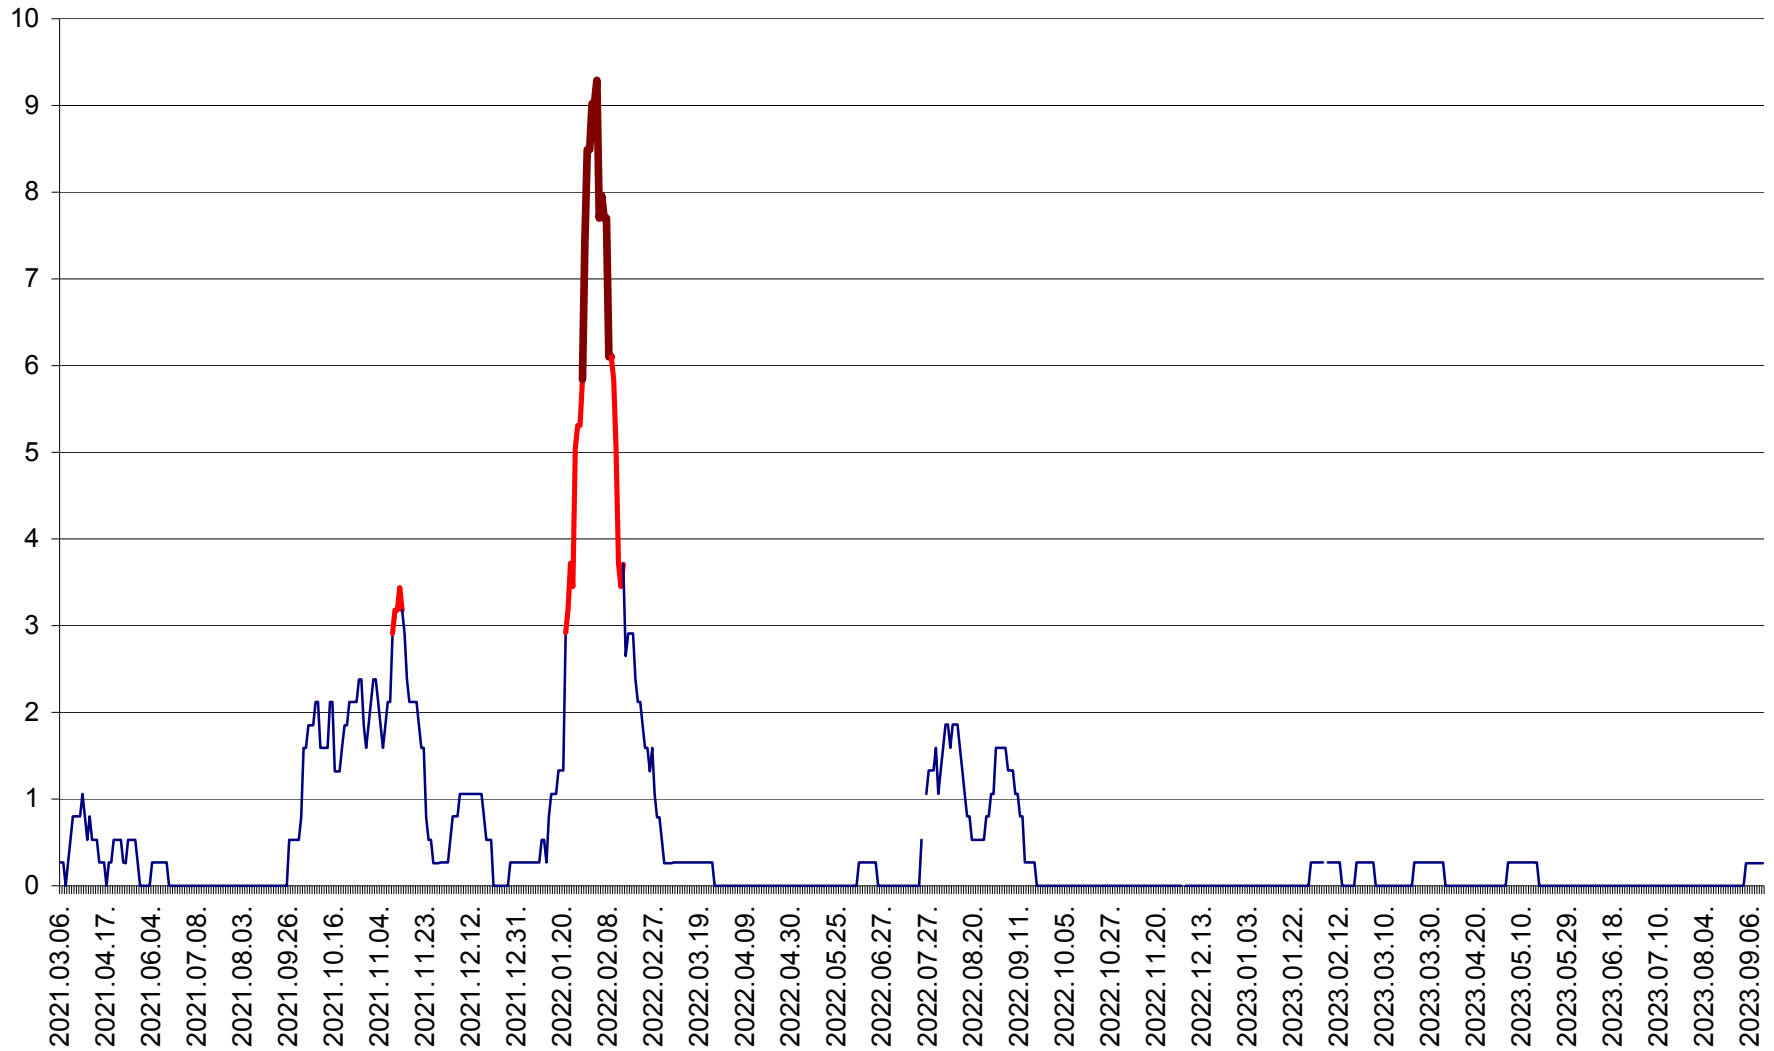

ORAȘ CRISTURU SECUIESC - Evolutia incidentei cumulate pe 14 zile la ‰ de locuitori
2021.03.07. - 2023.09.14.

DĂNEȘTI - Evolutia incidentei cumulate pe 14 zile la ‰ de locuitori
2021.03.07. - 2023.09.14.

DÂRJIU - Evolutia incidentei cumulate pe 14 zile la ‰ de locuitori
2021.03.07. - 2023.09.14.

DEALU - Evolutia incidentei cumulate pe 14 zile la ‰ de locuitori
2021.03.07. - 2023.09.14.

DITRĂU - Evolutia incidentei cumulate pe 14 zile la ‰ de locuitori
2021.03.07. - 2023.09.14.

FELICENI - Evolutia incidentei cumulate pe 14 zile la % de locuitori
2021.03.07. - 2023.09.14.

FRUMOASA - Evolutia incidentei cumulate pe 14 zile la ‰ de locuitori
2021.03.07. - 2023.09.14.

GĂLĂUȚAȘ - Evoluția incidenței cumulate pe 14 zile la ‰ de locuitori
2021.03.07. - 2023.09.14.