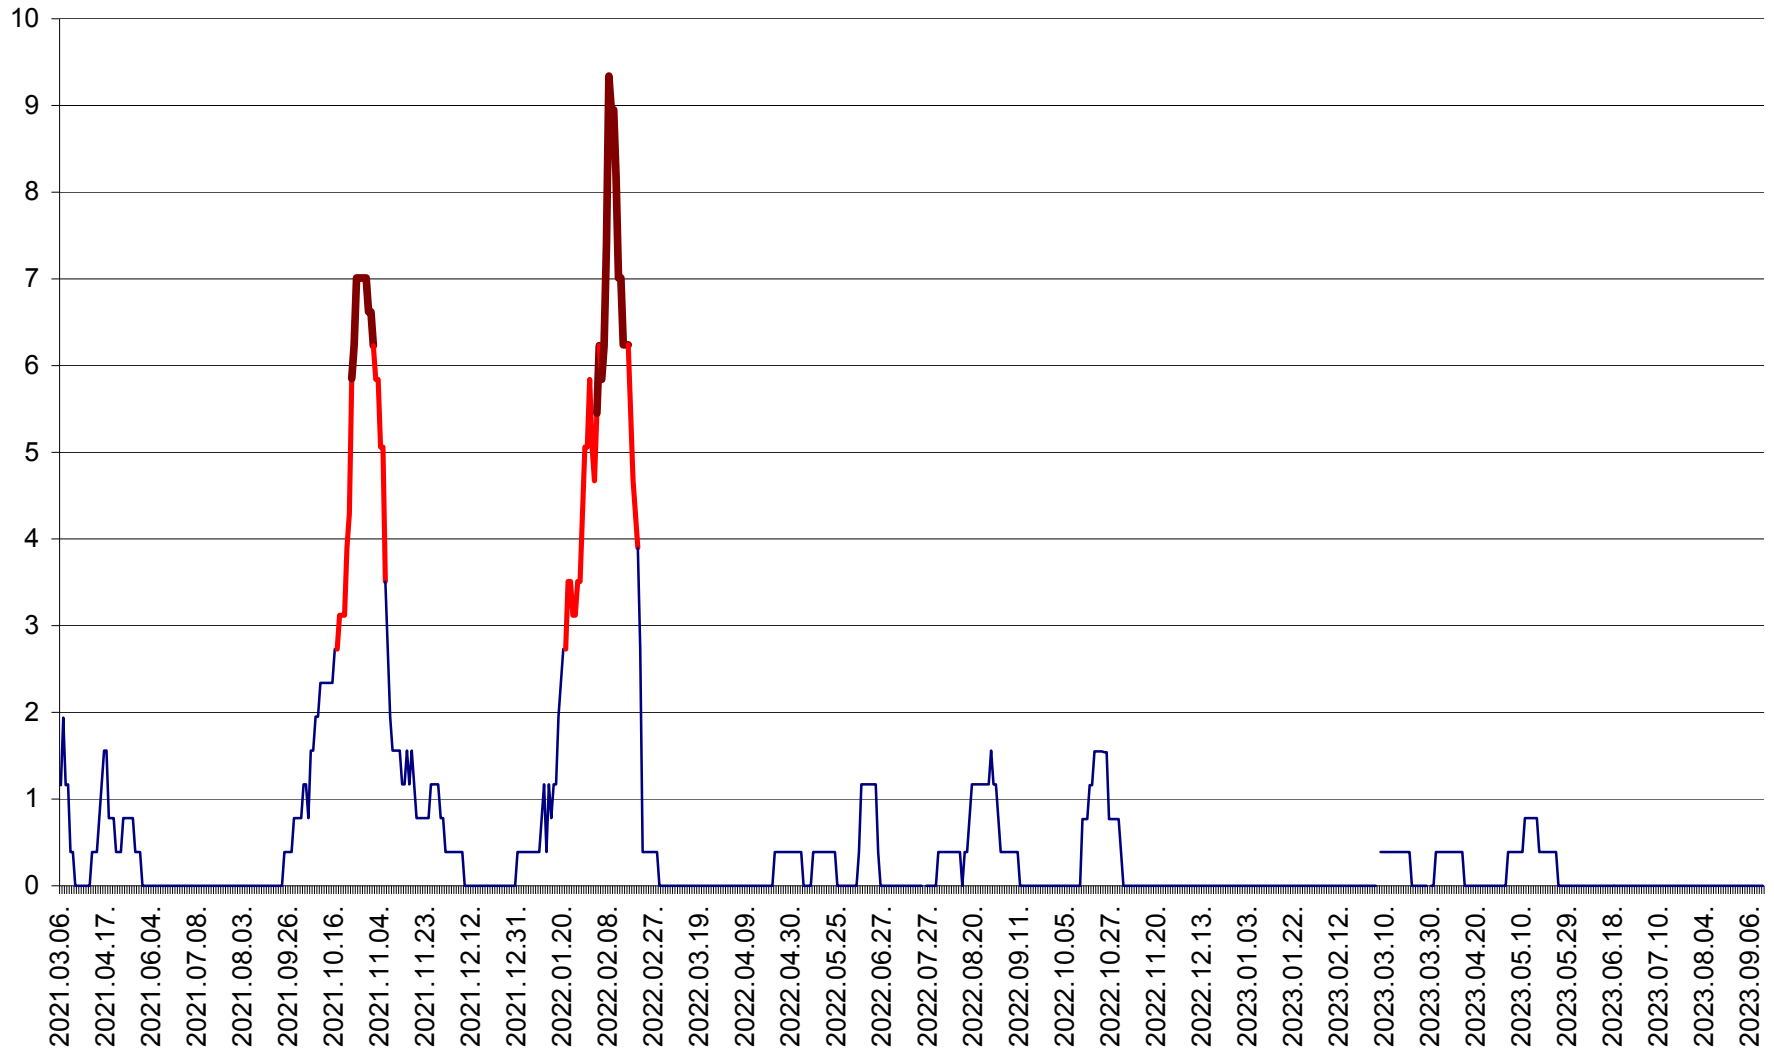

MUNICIPIUL TOPLIȚA - Evolutia incidentei cumulate pe 14 zile la ‰ de locuitori
2021.03.07. - 2023.09.14.

TOMEȘTI - Evolutia incidentei cumulate pe 14 zile la ‰ de locuitori
2021.03.07. - 2023.09.14.