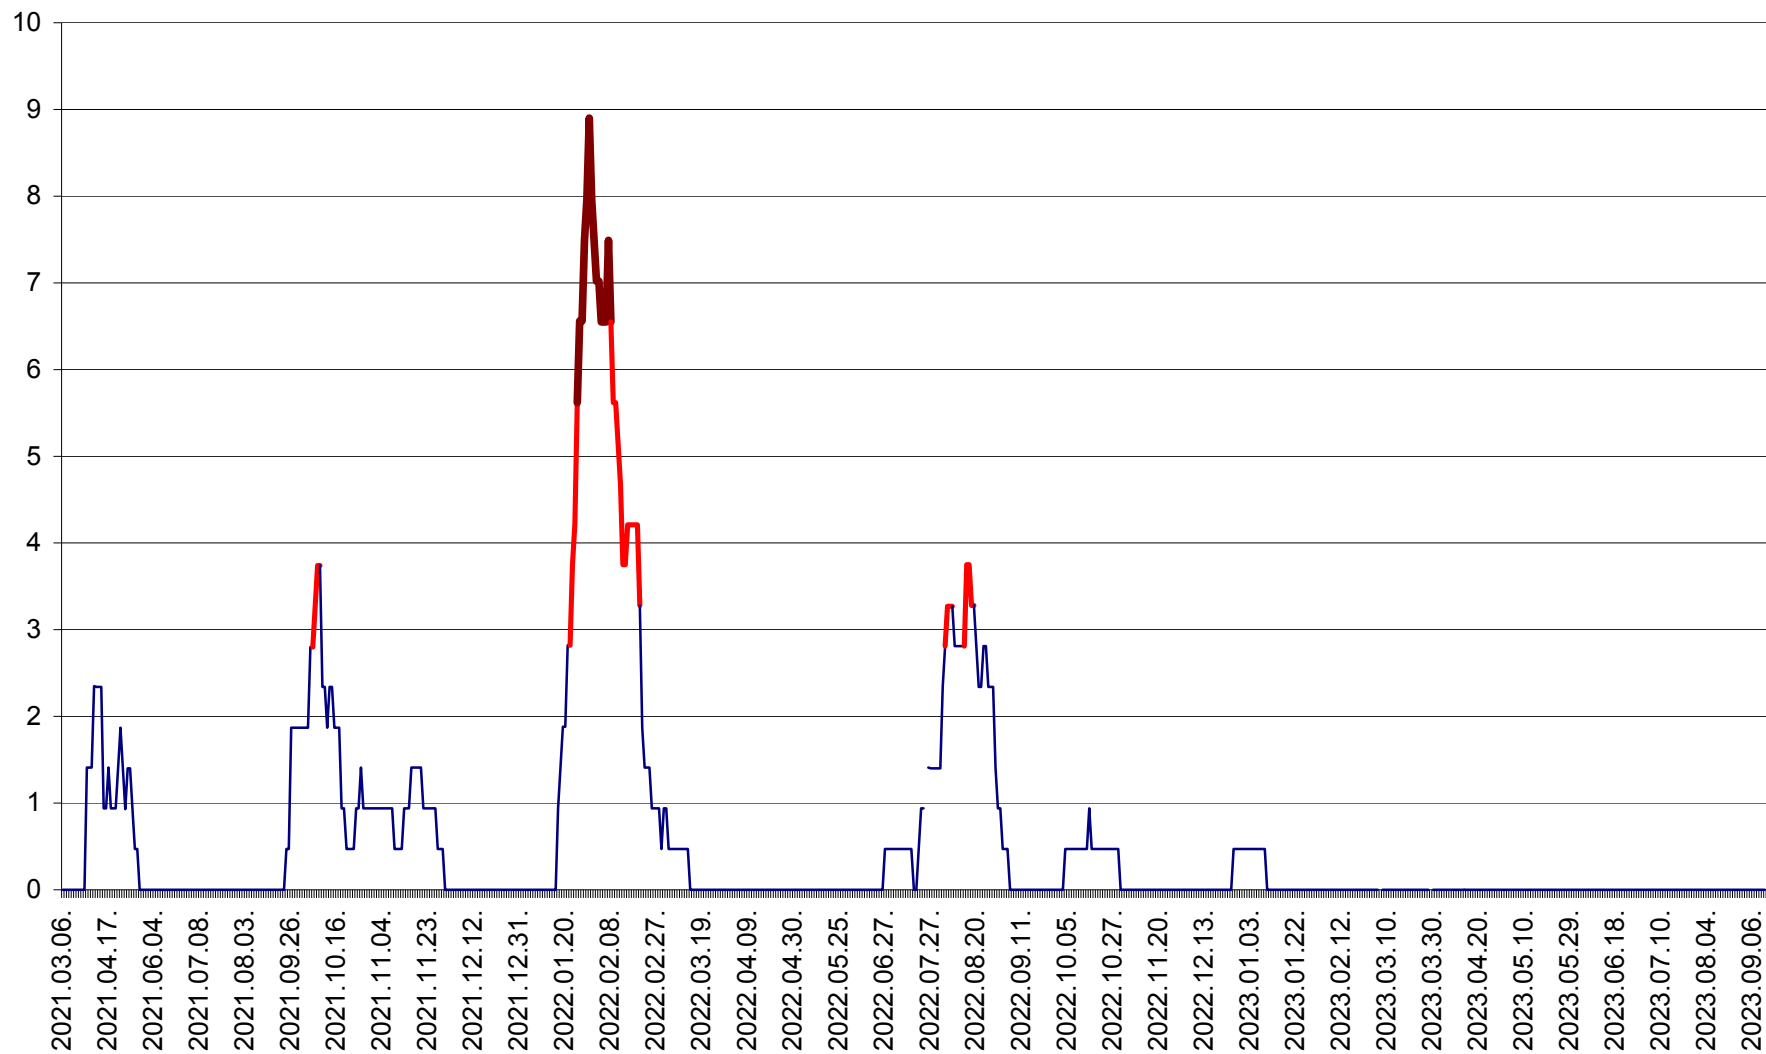

SECUIENI - Evolutia incidentei cumulate pe 14 zile la % de locuitori
2021.03.07. - 2023.09.14.