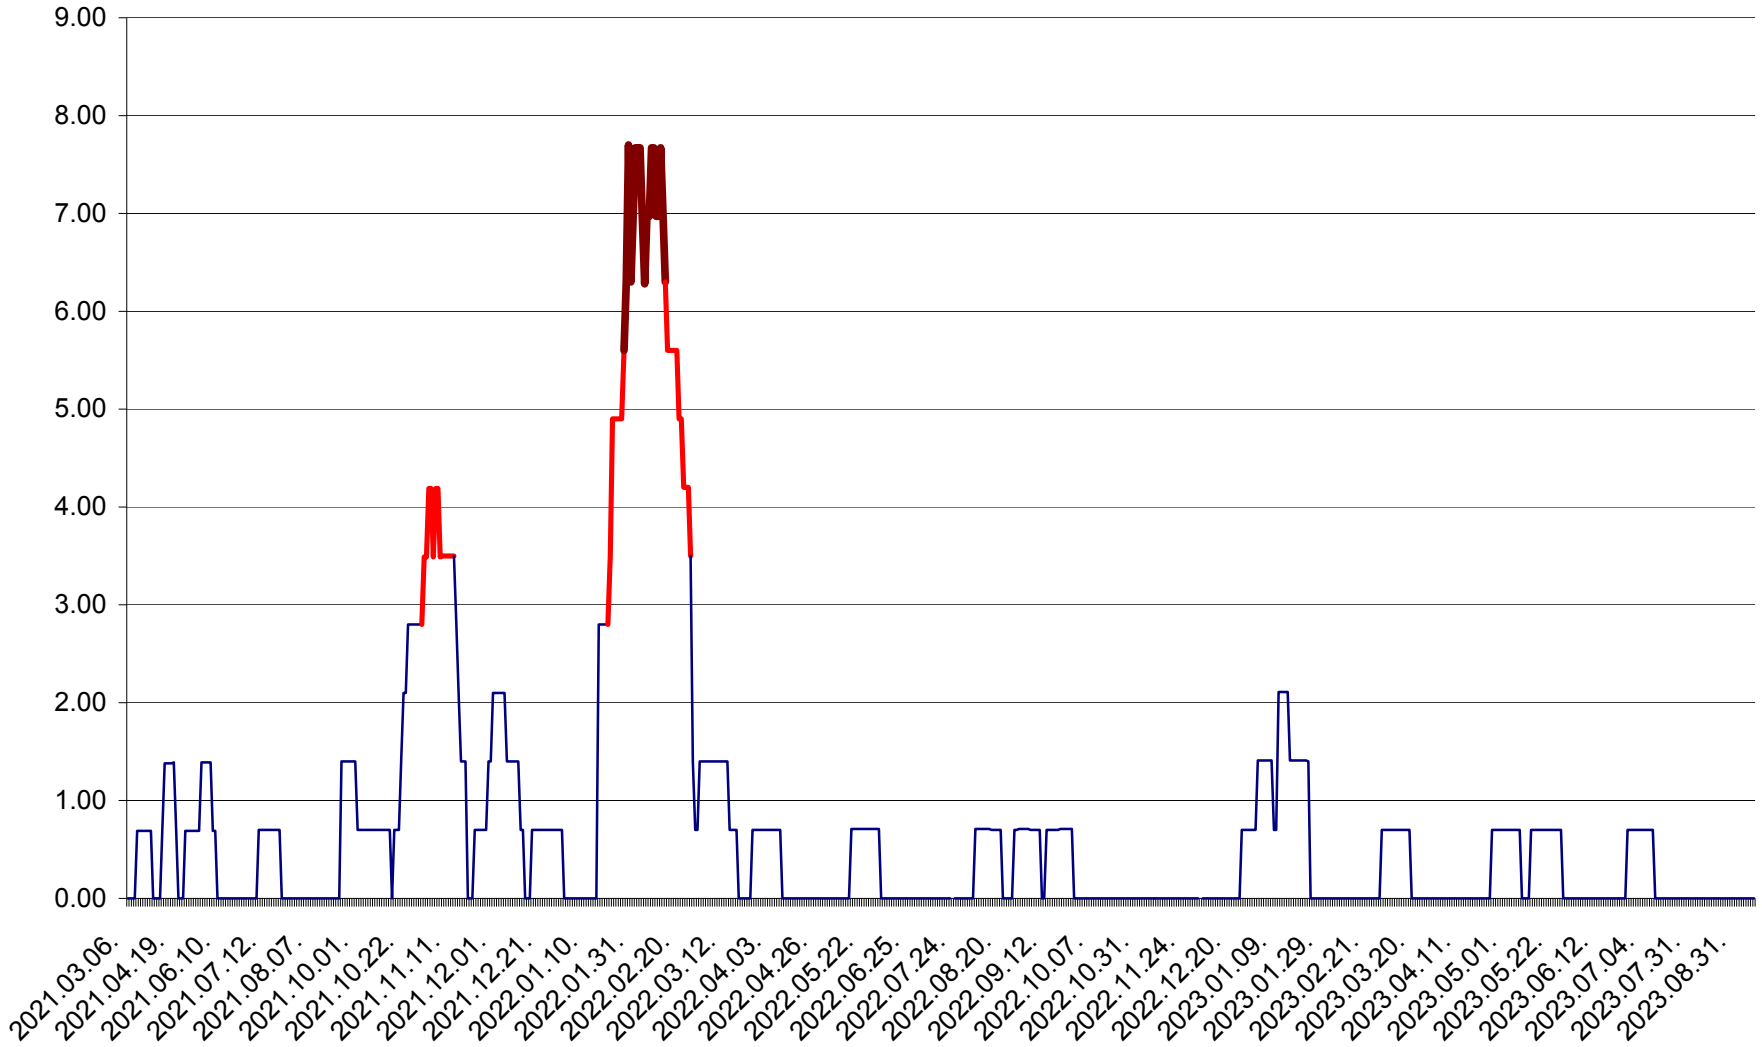

ORAȘ BĂLAN - Evolția incidenței cumulate pe 14 zile la ‰ de locuitori
2021.03.07. - 2023.09.14.

BILBOR - Evolutia incidentei cumulate pe 14 zile la ‰ de locuitori
2021.03.07. - 2023.09.14.

ORAȘ BORSEC - Evolutia incidentei cumulate pe 14 zile la ‰ de locuitori
2021.03.07. - 2023.09.14.

BRĂDEȘTI - Evolutia incidentei cumulate pe 14 zile la ‰ de locuitori
2021.03.07. - 2023.09.14.

CĂPÂLNIȚA - Evoluția incidenței cumulate pe 14 zile la ‰ de locuitori
2021.03.07. - 2023.09.14.

CÂRȚA - Evolutia incidentei cumulate pe 14 zile la ‰ de locuitori
2021.03.07. - 2023.09.14.

CICEU - Evolutia incidentei cumulate pe 14 zile la ‰ de locuitori
2021.03.07. - 2023.09.14.

CIUCSÂNGEORGIU - Evolutia incidentei cumulate pe 14 zile la ‰ de locuitori
2021.03.07. - 2023.09.14.

CIUMANI - Evolutia incidentei cumulate pe 14 zile la ‰ de locuitori
2021.03.07. - 2023.09.14.

CORBU - Evolutia incidentei cumulate pe 14 zile la ‰ de locuitori
2021.03.07. - 2023.09.14.

CORUND - Evolutia incidentei cumulate pe 14 zile la ‰ de locuitori
2021.03.07. - 2023.09.14.

COZMENI - Evolutia incidentei cumulate pe 14 zile la ‰ de locuitori
2021.03.07. - 2023.09.14.