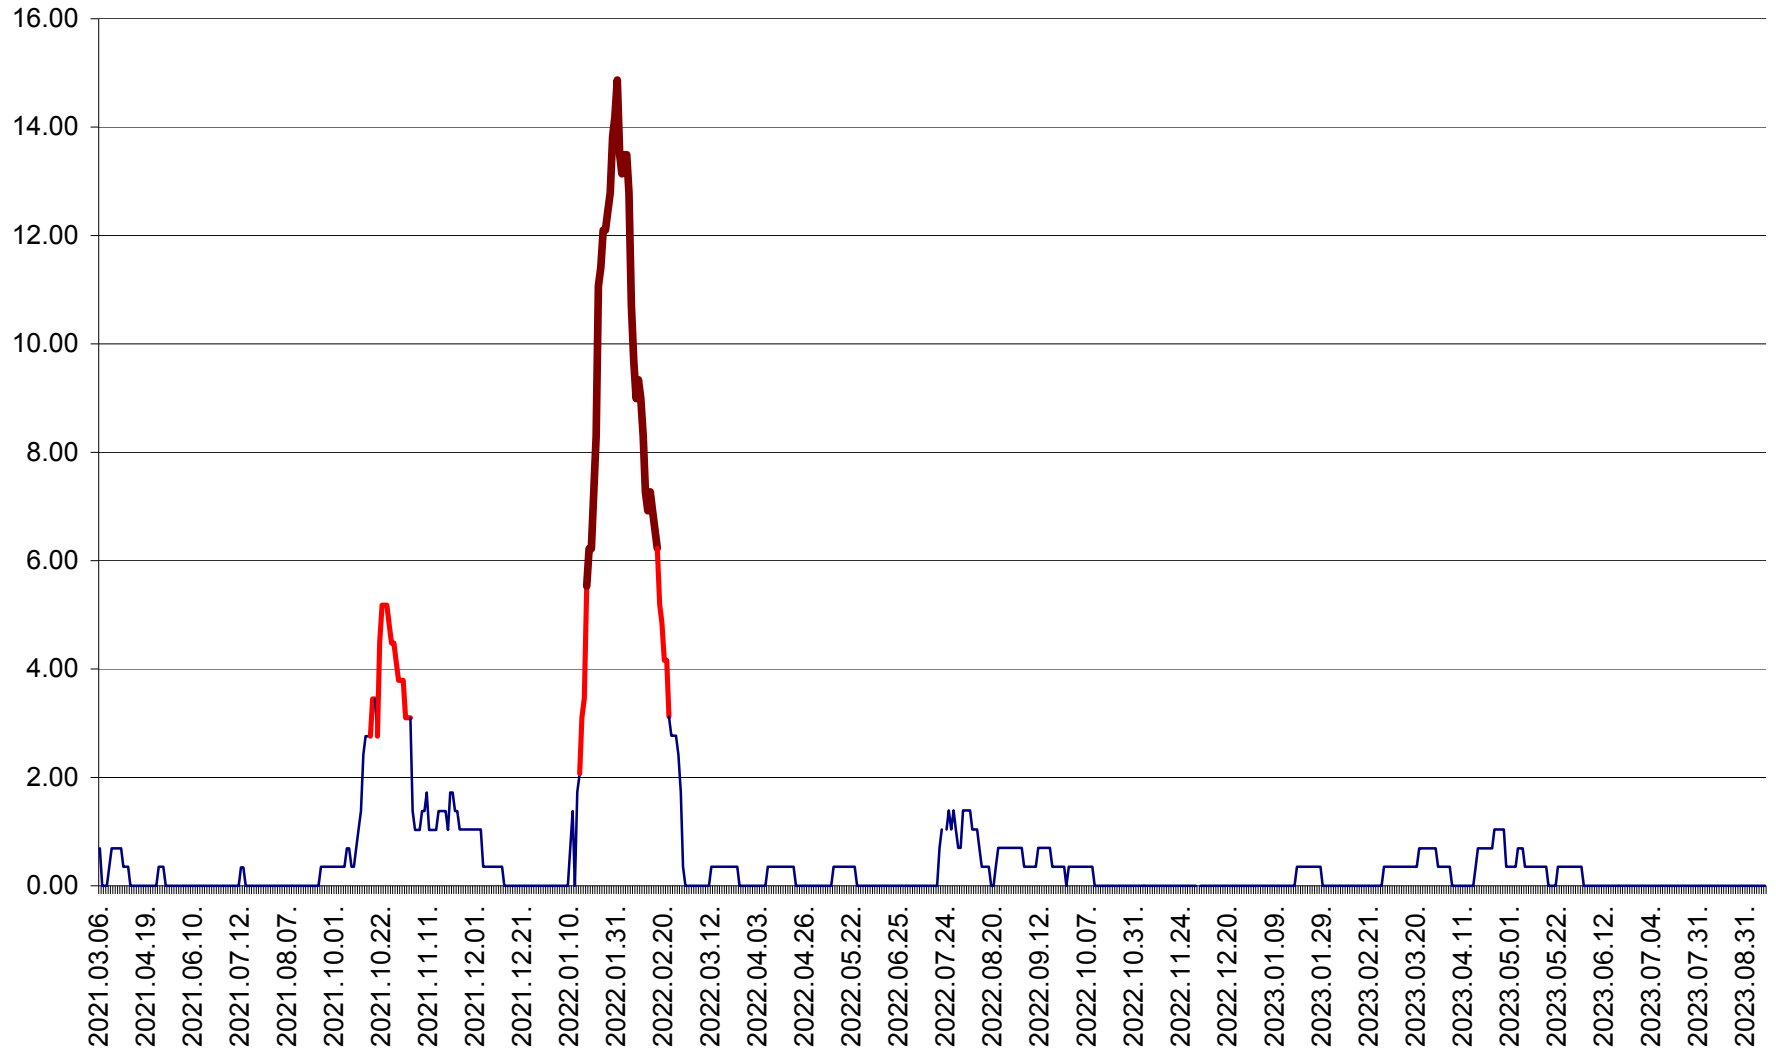

ORAȘ BĂLAN - Evolția incidenței cumulate pe 14 zile la ‰ de locuitori
2021.03.07. - 2023.09.14.

BILBOR - Evolutia incidentei cumulate pe 14 zile la ‰ de locuitori
2021.03.07. - 2023.09.14.

ORAȘ BORSEC - Evolutia incidentei cumulate pe 14 zile la ‰ de locuitori
2021.03.07. - 2023.09.14.

BRĂDEȘTI - Evolutia incidentei cumulate pe 14 zile la ‰ de locuitori
2021.03.07. - 2023.09.14.

CĂPÂLNIȚA - Evoluția incidenței cumulate pe 14 zile la ‰ de locuitori
2021.03.07. - 2023.09.14.

CÂRȚA - Evolutia incidentei cumulate pe 14 zile la ‰ de locuitori
2021.03.07. - 2023.09.14.

CICEU - Evolutia incidentei cumulate pe 14 zile la ‰ de locuitori
2021.03.07. - 2023.09.14.

CIUCSÂNGEORGIU - Evolutia incidentei cumulate pe 14 zile la ‰ de locuitori
2021.03.07. - 2023.09.14.

CIUMANI - Evolutia incidentei cumulate pe 14 zile la ‰ de locuitori
2021.03.07. - 2023.09.14.

CORBU - Evolutia incidentei cumulate pe 14 zile la ‰ de locuitori
2021.03.07. - 2023.09.14.

CORUND - Evolutia incidentei cumulate pe 14 zile la ‰ de locuitori
2021.03.07. - 2023.09.14.

COZMENI - Evolutia incidentei cumulate pe 14 zile la ‰ de locuitori
2021.03.07. - 2023.09.14.