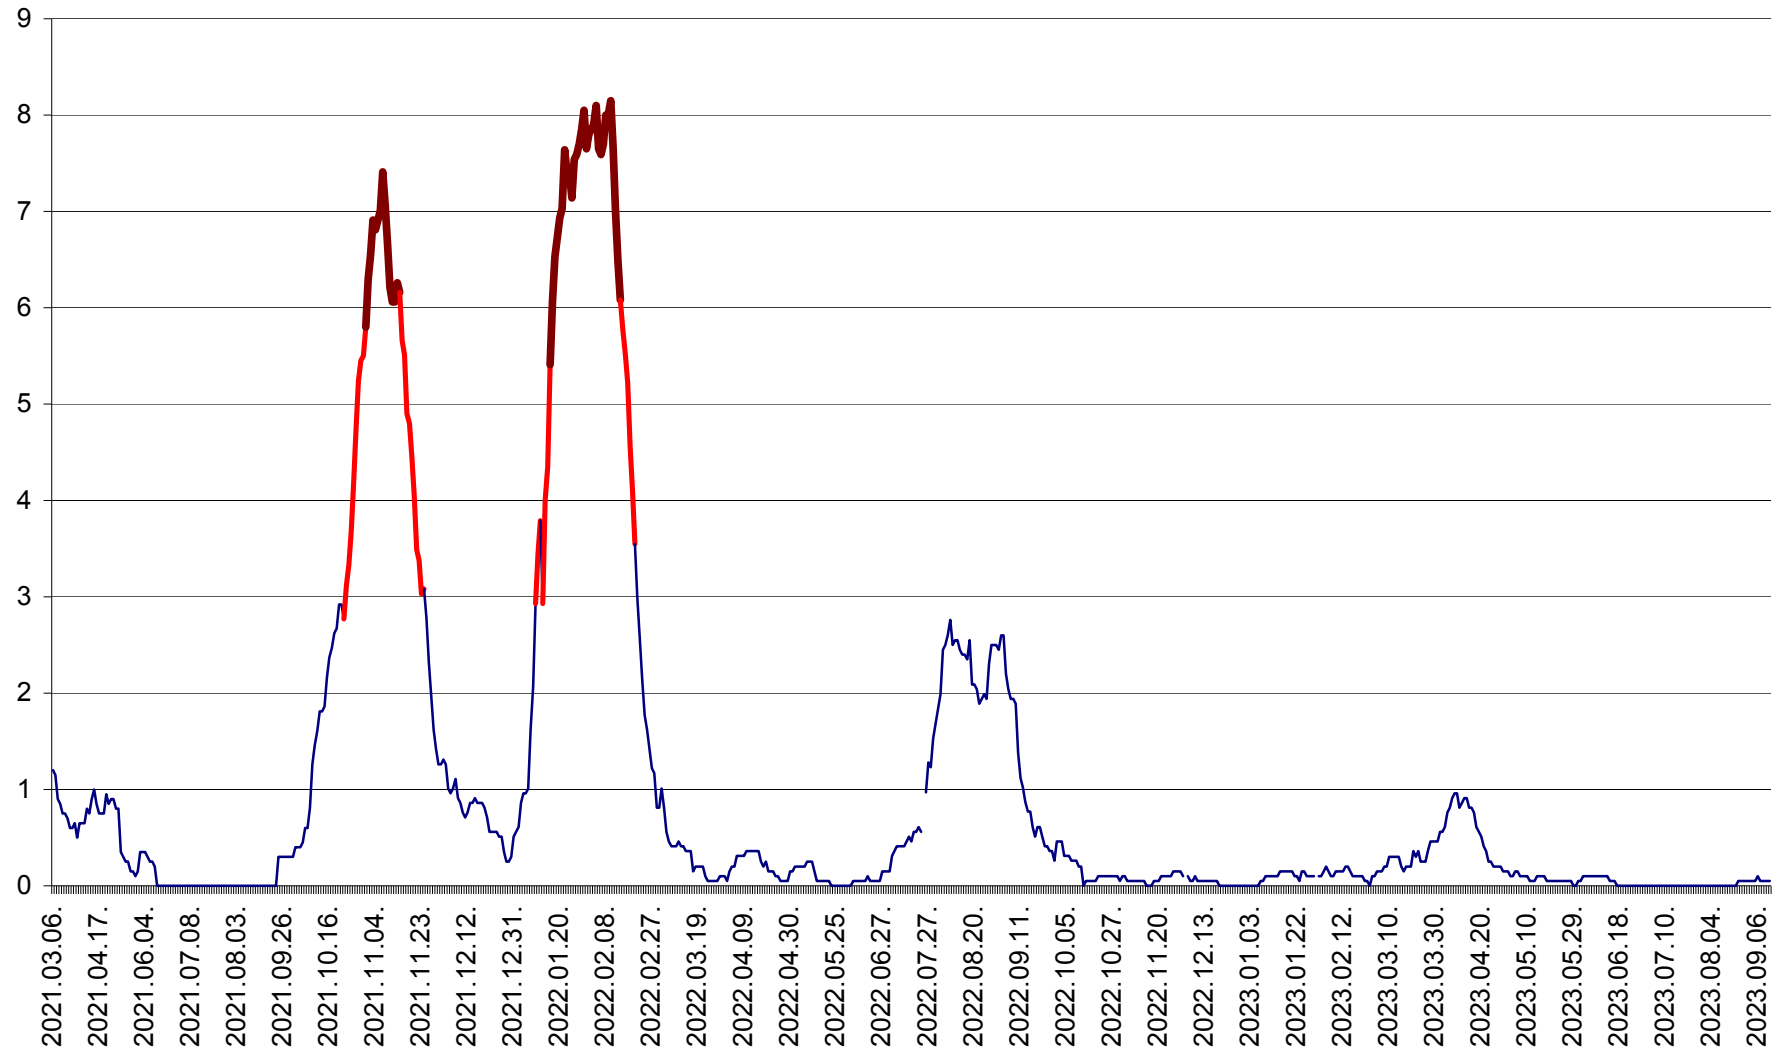

DÂRJIU - Evolutia incidentei cumulate pe 14 zile la ‰ de locuitori
2021.03.07. - 2023.09.14.

DEALU - Evolutia incidentei cumulate pe 14 zile la ‰ de locuitori
2021.03.07. - 2023.09.14.

DITRĂU - Evolutia incidentei cumulate pe 14 zile la ‰ de locuitori
2021.03.07. - 2023.09.14.

FELICENI - Evolutia incidentei cumulate pe 14 zile la % de locuitori
2021.03.07. - 2023.09.14.

FRUMOASA - Evolutia incidentei cumulate pe 14 zile la ‰ de locuitori
2021.03.07. - 2023.09.14.

GĂLĂUȚAȘ - Evoluția incidenței cumulate pe 14 zile la ‰ de locuitori
2021.03.07. - 2023.09.14.

MUNICIPIUL GHEORGHENI - Evolutia incidentei cumulate pe 14 zile la % de locuitori
2021.03.07. - 2023.09.14.

JOSENI - Evolutia incidentei cumulate pe 14 zile la ‰ de locuitori
2021.03.07. - 2023.09.14.

LĂZAREA - Evolutia incidentei cumulate pe 14 zile la % de locuitori
2021.03.07. - 2023.09.14.

LELICENI - Evolutia incidentei cumulate pe 14 zile la ‰ de locuitori
2021.03.07. - 2023.09.14.

LUETA - Evolutia incidentei cumulate pe 14 zile la ‰ de locuitori
2021.03.07. - 2023.09.14.

LUNCA DE JOS - Evolutia incidentei cumulate pe 14 zile la ‰ de locuitori
2021.03.07. - 2023.09.14.