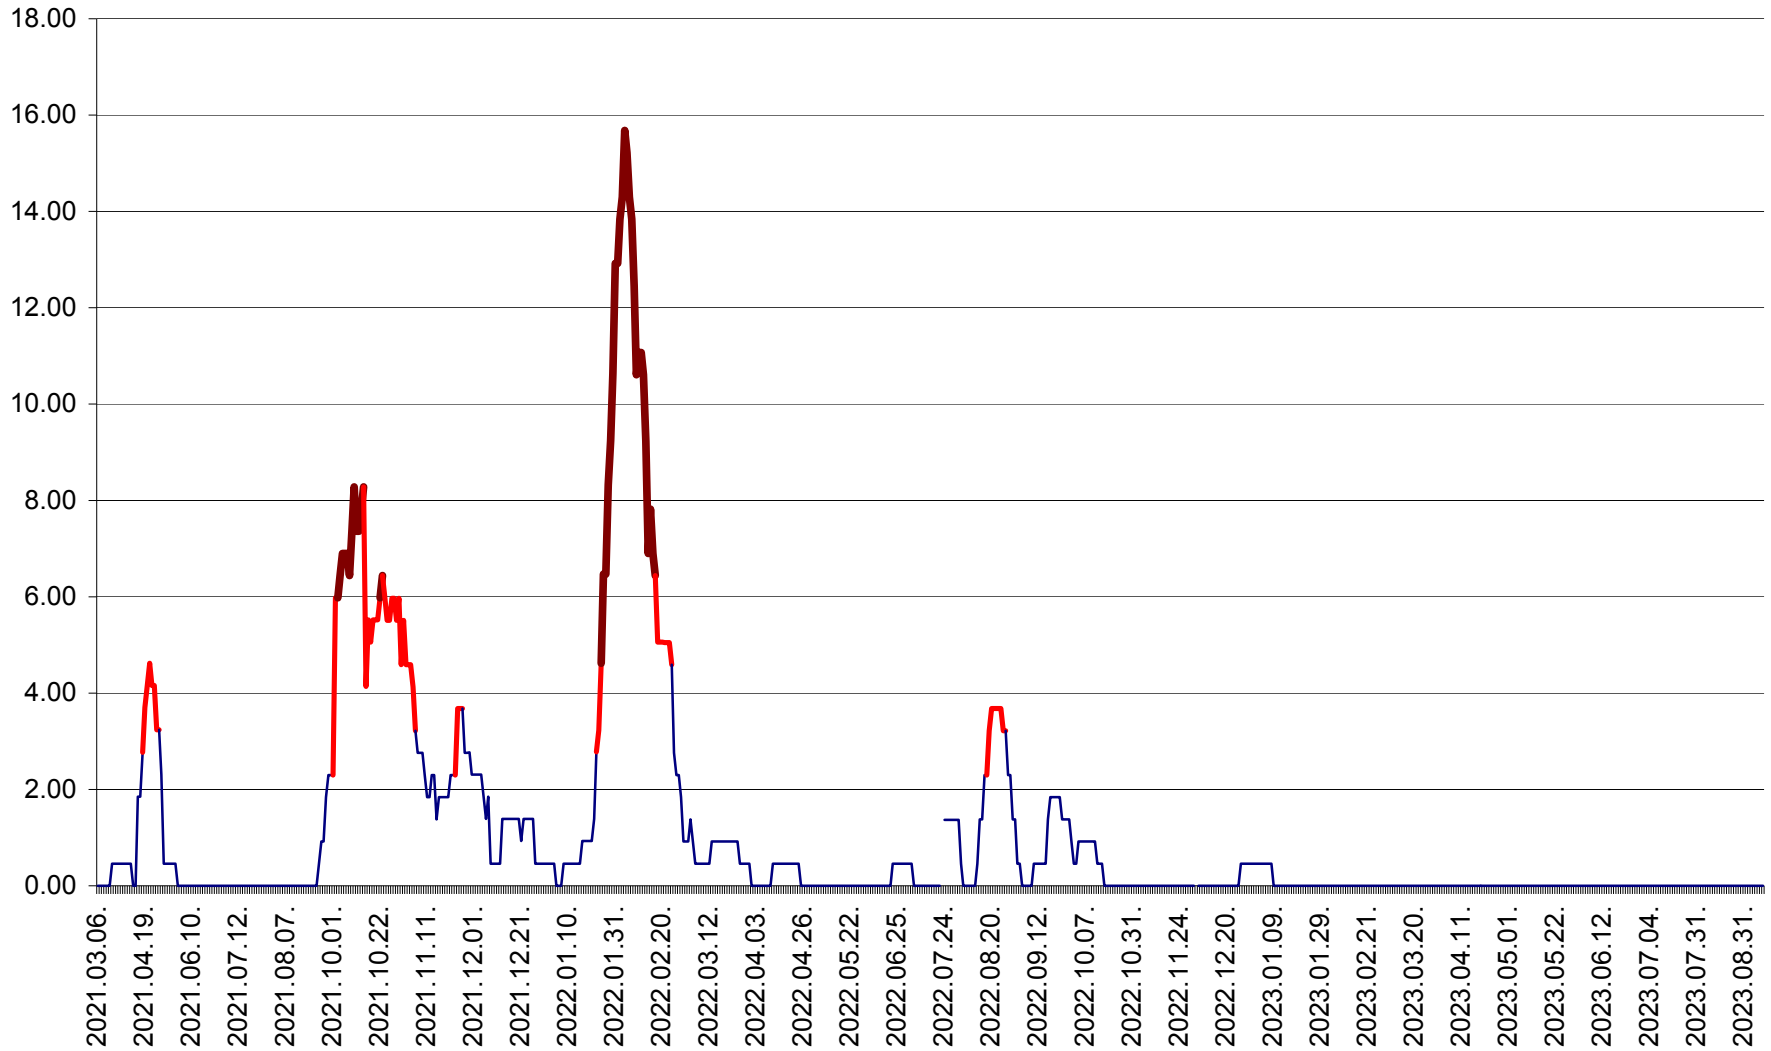

ATID - Evolutia incidentei cumulate pe 14 zile la ‰ de locuitori
2021.03.07. - 2023.09.14.

AVRĂMEȘTI - Evolutia incidentei cumulate pe 14 zile la ‰ de locuitori
2021.03.07. - 2023.09.14.

ORAȘ BĂILE TUȘNAD - Evoluția incidenței cumulate pe 14 zile la ‰ de locuitori
2021.03.07. - 2023.09.14.

ORAȘ BĂLAN - Evolția incidenței cumulate pe 14 zile la ‰ de locuitori
2021.03.07. - 2023.09.14.

BILBOR - Evolutia incidentei cumulate pe 14 zile la ‰ de locuitori
2021.03.07. - 2023.09.14.

ORAȘ BORSEC - Evolutia incidentei cumulate pe 14 zile la ‰ de locuitori
2021.03.07. - 2023.09.14.

BRĂDEȘTI - Evolutia incidentei cumulate pe 14 zile la ‰ de locuitori
2021.03.07. - 2023.09.14.

CĂPÂLNIȚA - Evoluția incidenței cumulate pe 14 zile la ‰ de locuitori
2021.03.07. - 2023.09.14.

CÂRȚA - Evolutia incidentei cumulate pe 14 zile la ‰ de locuitori
2021.03.07. - 2023.09.14.

CICEU - Evolutia incidentei cumulate pe 14 zile la ‰ de locuitori
2021.03.07. - 2023.09.14.

CIUCSÂNGEORGIU - Evolutia incidentei cumulate pe 14 zile la ‰ de locuitori
2021.03.07. - 2023.09.14.

CIUMANI - Evolutia incidentei cumulate pe 14 zile la ‰ de locuitori
2021.03.07. - 2023.09.14.