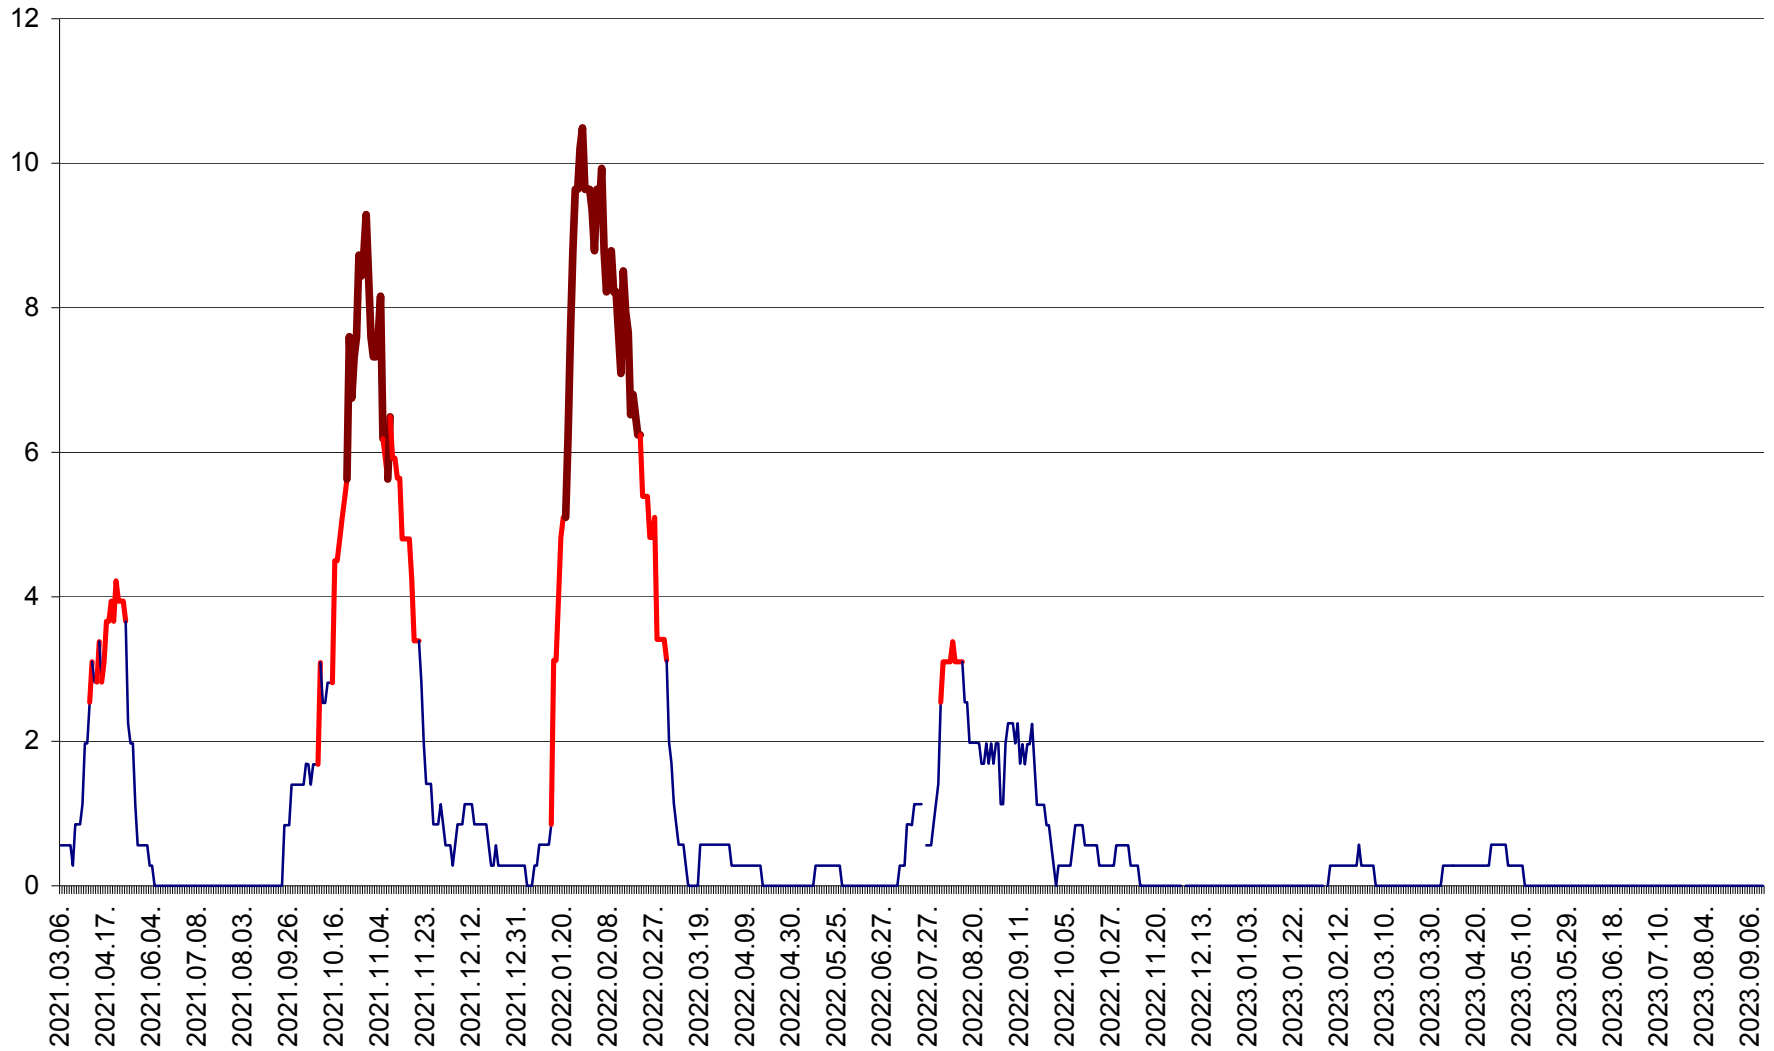

ORAȘ CRISTURU SECUIESC - Evolutia incidentei cumulate pe 14 zile la ‰ de locuitori
2021.03.07. - 2023.09.14.

DĂNEȘTI - Evolutia incidentei cumulate pe 14 zile la ‰ de locuitori
2021.03.07. - 2023.09.14.

DÂRJIU - Evolutia incidentei cumulate pe 14 zile la ‰ de locuitori
2021.03.07. - 2023.09.14.

DEALU - Evolutia incidentei cumulate pe 14 zile la ‰ de locuitori
2021.03.07. - 2023.09.14.

DITRĂU - Evolutia incidentei cumulate pe 14 zile la ‰ de locuitori
2021.03.07. - 2023.09.14.

FELICENI - Evolutia incidentei cumulate pe 14 zile la % de locuitori
2021.03.07. - 2023.09.14.

FRUMOASA - Evolutia incidentei cumulate pe 14 zile la ‰ de locuitori
2021.03.07. - 2023.09.14.

GĂLĂUȚAȘ - Evoluția incidenței cumulate pe 14 zile la ‰ de locuitori
2021.03.07. - 2023.09.14.