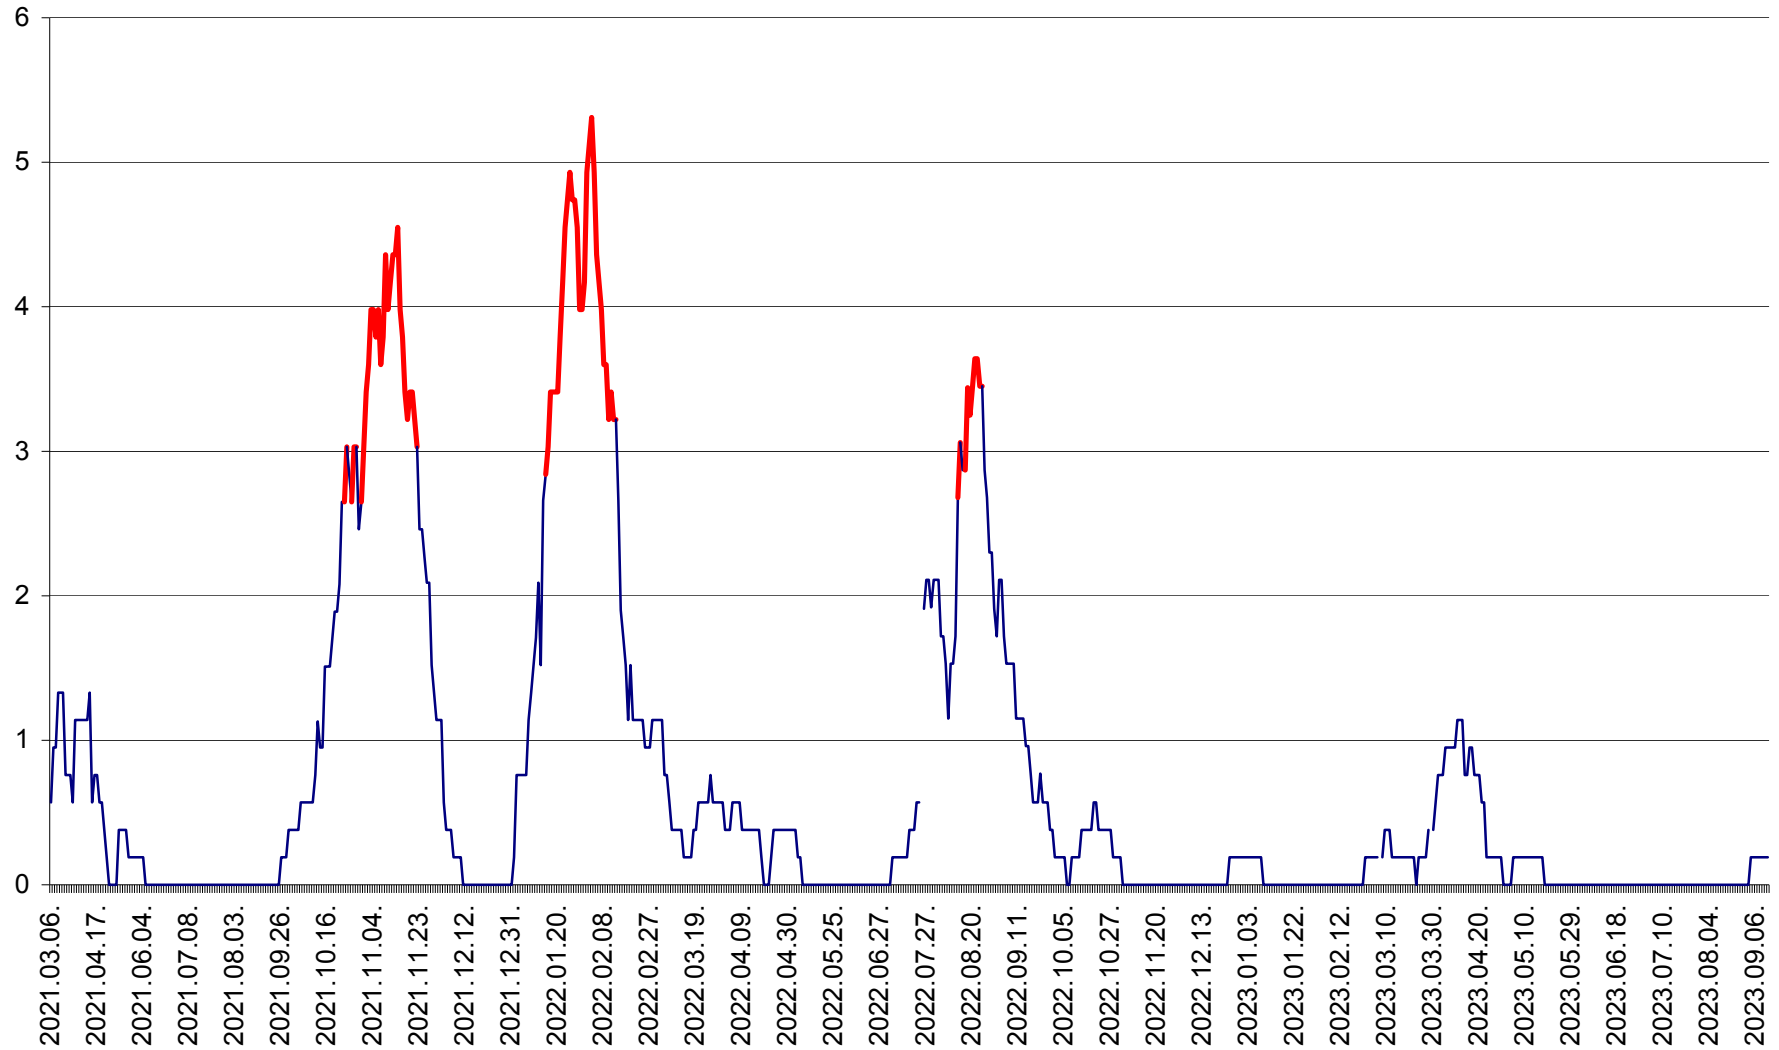

SÂNSIMION - Evolutia incidentei cumulate pe 14 zile la ‰ de locuitori
2021.03.07. - 2023.09.14.

SÂNTIMBRU - Evolutia incidentei cumulate pe 14 zile la ‰ de locuitori
2021.03.07. - 2023.09.14.

SĂRMAȘ - Evolutia incidentei cumulate pe 14 zile la ‰ de locuitori
2021.03.07. - 2023.09.14.

SATU MARE - Evolutia incidentei cumulate pe 14 zile la ‰ de locuitori
2021.03.07. - 2023.09.14.

SECUIENI - Evolutia incidentei cumulate pe 14 zile la % de locuitori
2021.03.07. - 2023.09.14.

SICULENI - Evolutia incidentei cumulate pe 14 zile la ‰ de locuitori
2021.03.07. - 2023.09.14.

ȘIMONEȘTI - Evolția incidenței cumulate pe 14 zile la ‰ de locuitori
2021.03.07. - 2023.09.14.

SUBCETATE - Evolutia incidentei cumulate pe 14 zile la ‰ de locuitori
2021.03.07. - 2023.09.14.

SUSENI - Evolutia incidentei cumulate pe 14 zile la ‰ de locuitori
2021.03.07. - 2023.09.14.