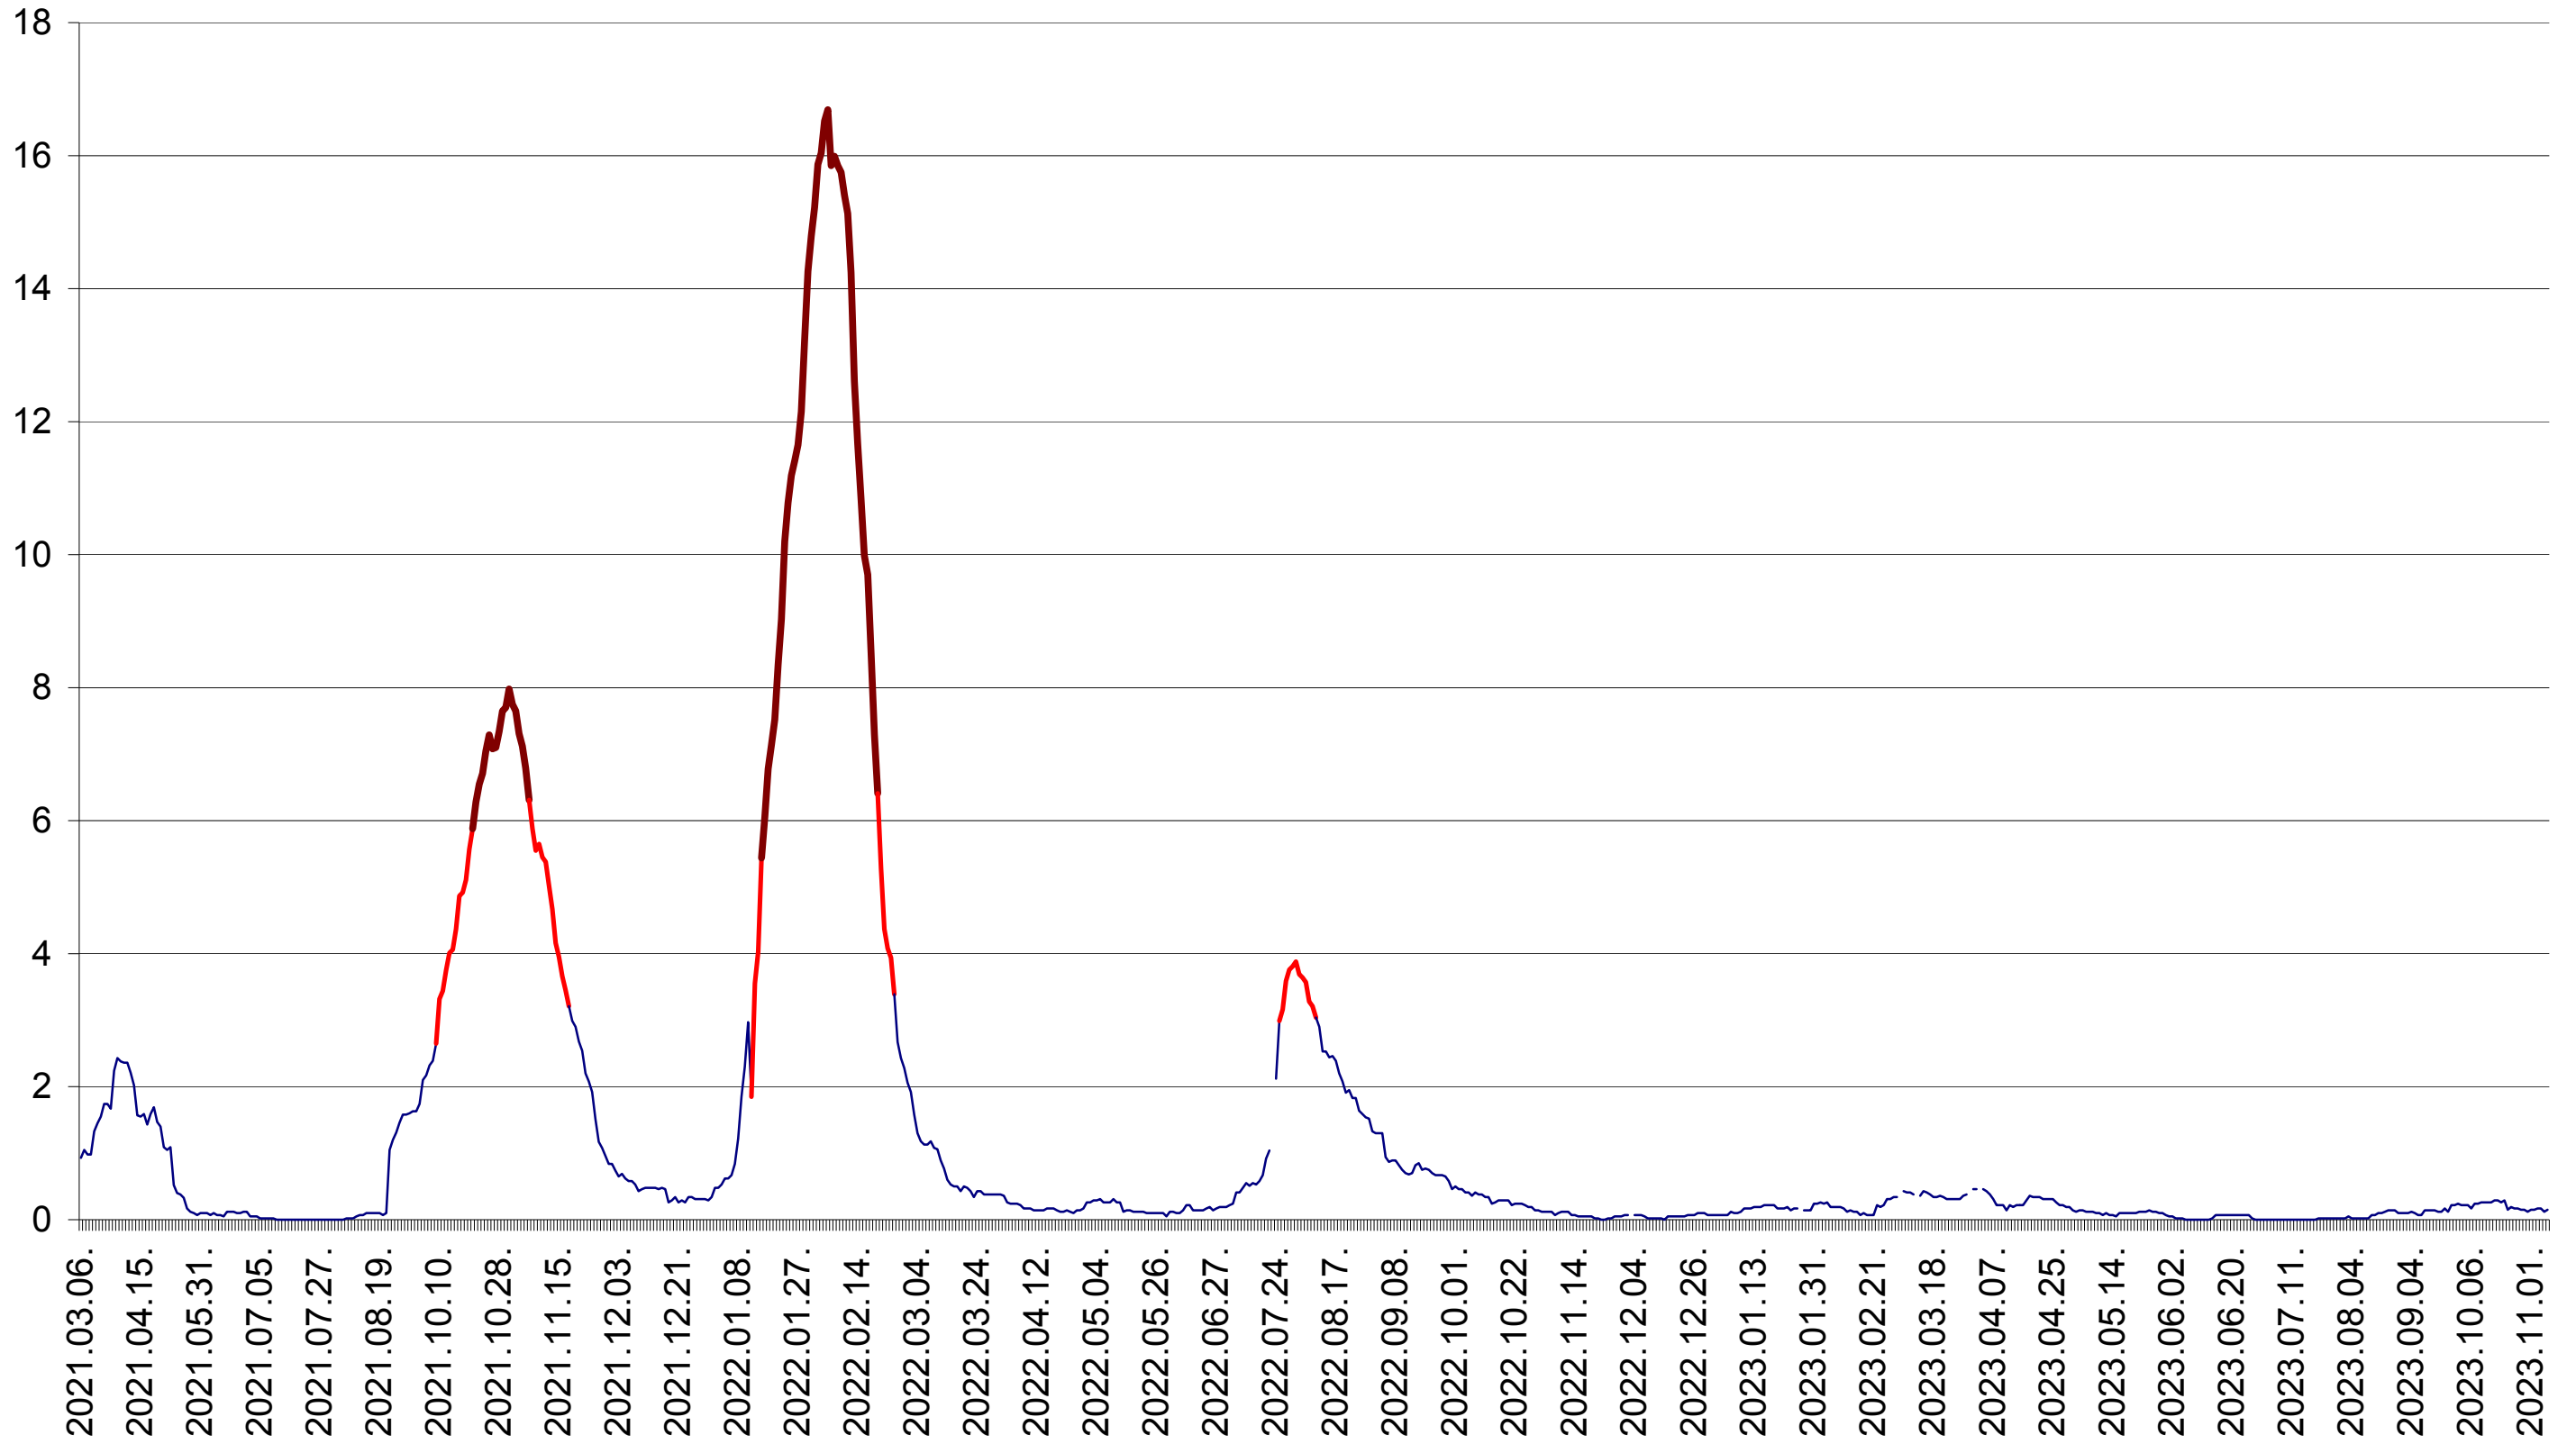

LELICENI - Evolutia incidentei cumulate pe 14 zile la ‰ de locuitori
2021.03.07. - 2023.11.08.

LUETA - Evolutia incidentei cumulate pe 14 zile la ‰ de locuitori
2021.03.07. - 2023.11.08.

LUNCA DE JOS - Evolutia incidentei cumulate pe 14 zile la ‰ de locuitori
2021.03.07. - 2023.11.08.

LUNCA DE SUS - Evolutia incidentei cumulate pe 14 zile la ‰ de locuitori
2021.03.07. - 2023.11.08.

LUPENI - Evolutia incidentei cumulate pe 14 zile la ‰ de locuitori
2021.03.07. - 2023.11.08.

MĂDĂRAȘ - Evolutia incidentei cumulate pe 14 zile la ‰ de locuitori
2021.03.07. - 2023.11.08.

MĂRTINIȘ - Evolutia incidentei cumulate pe 14 zile la ‰ de locuitori
2021.03.07. - 2023.11.08.

MEREȘTI - Evolutia incidentei cumulate pe 14 zile la ‰ de locuitori
2021.03.07. - 2023.11.08.

MUNICIPIUL MIERCUREA-CIUC - Evolutia incidentei cumulate pe 14 zile la ‰ de locuitori
2021.03.07. - 2023.11.08.