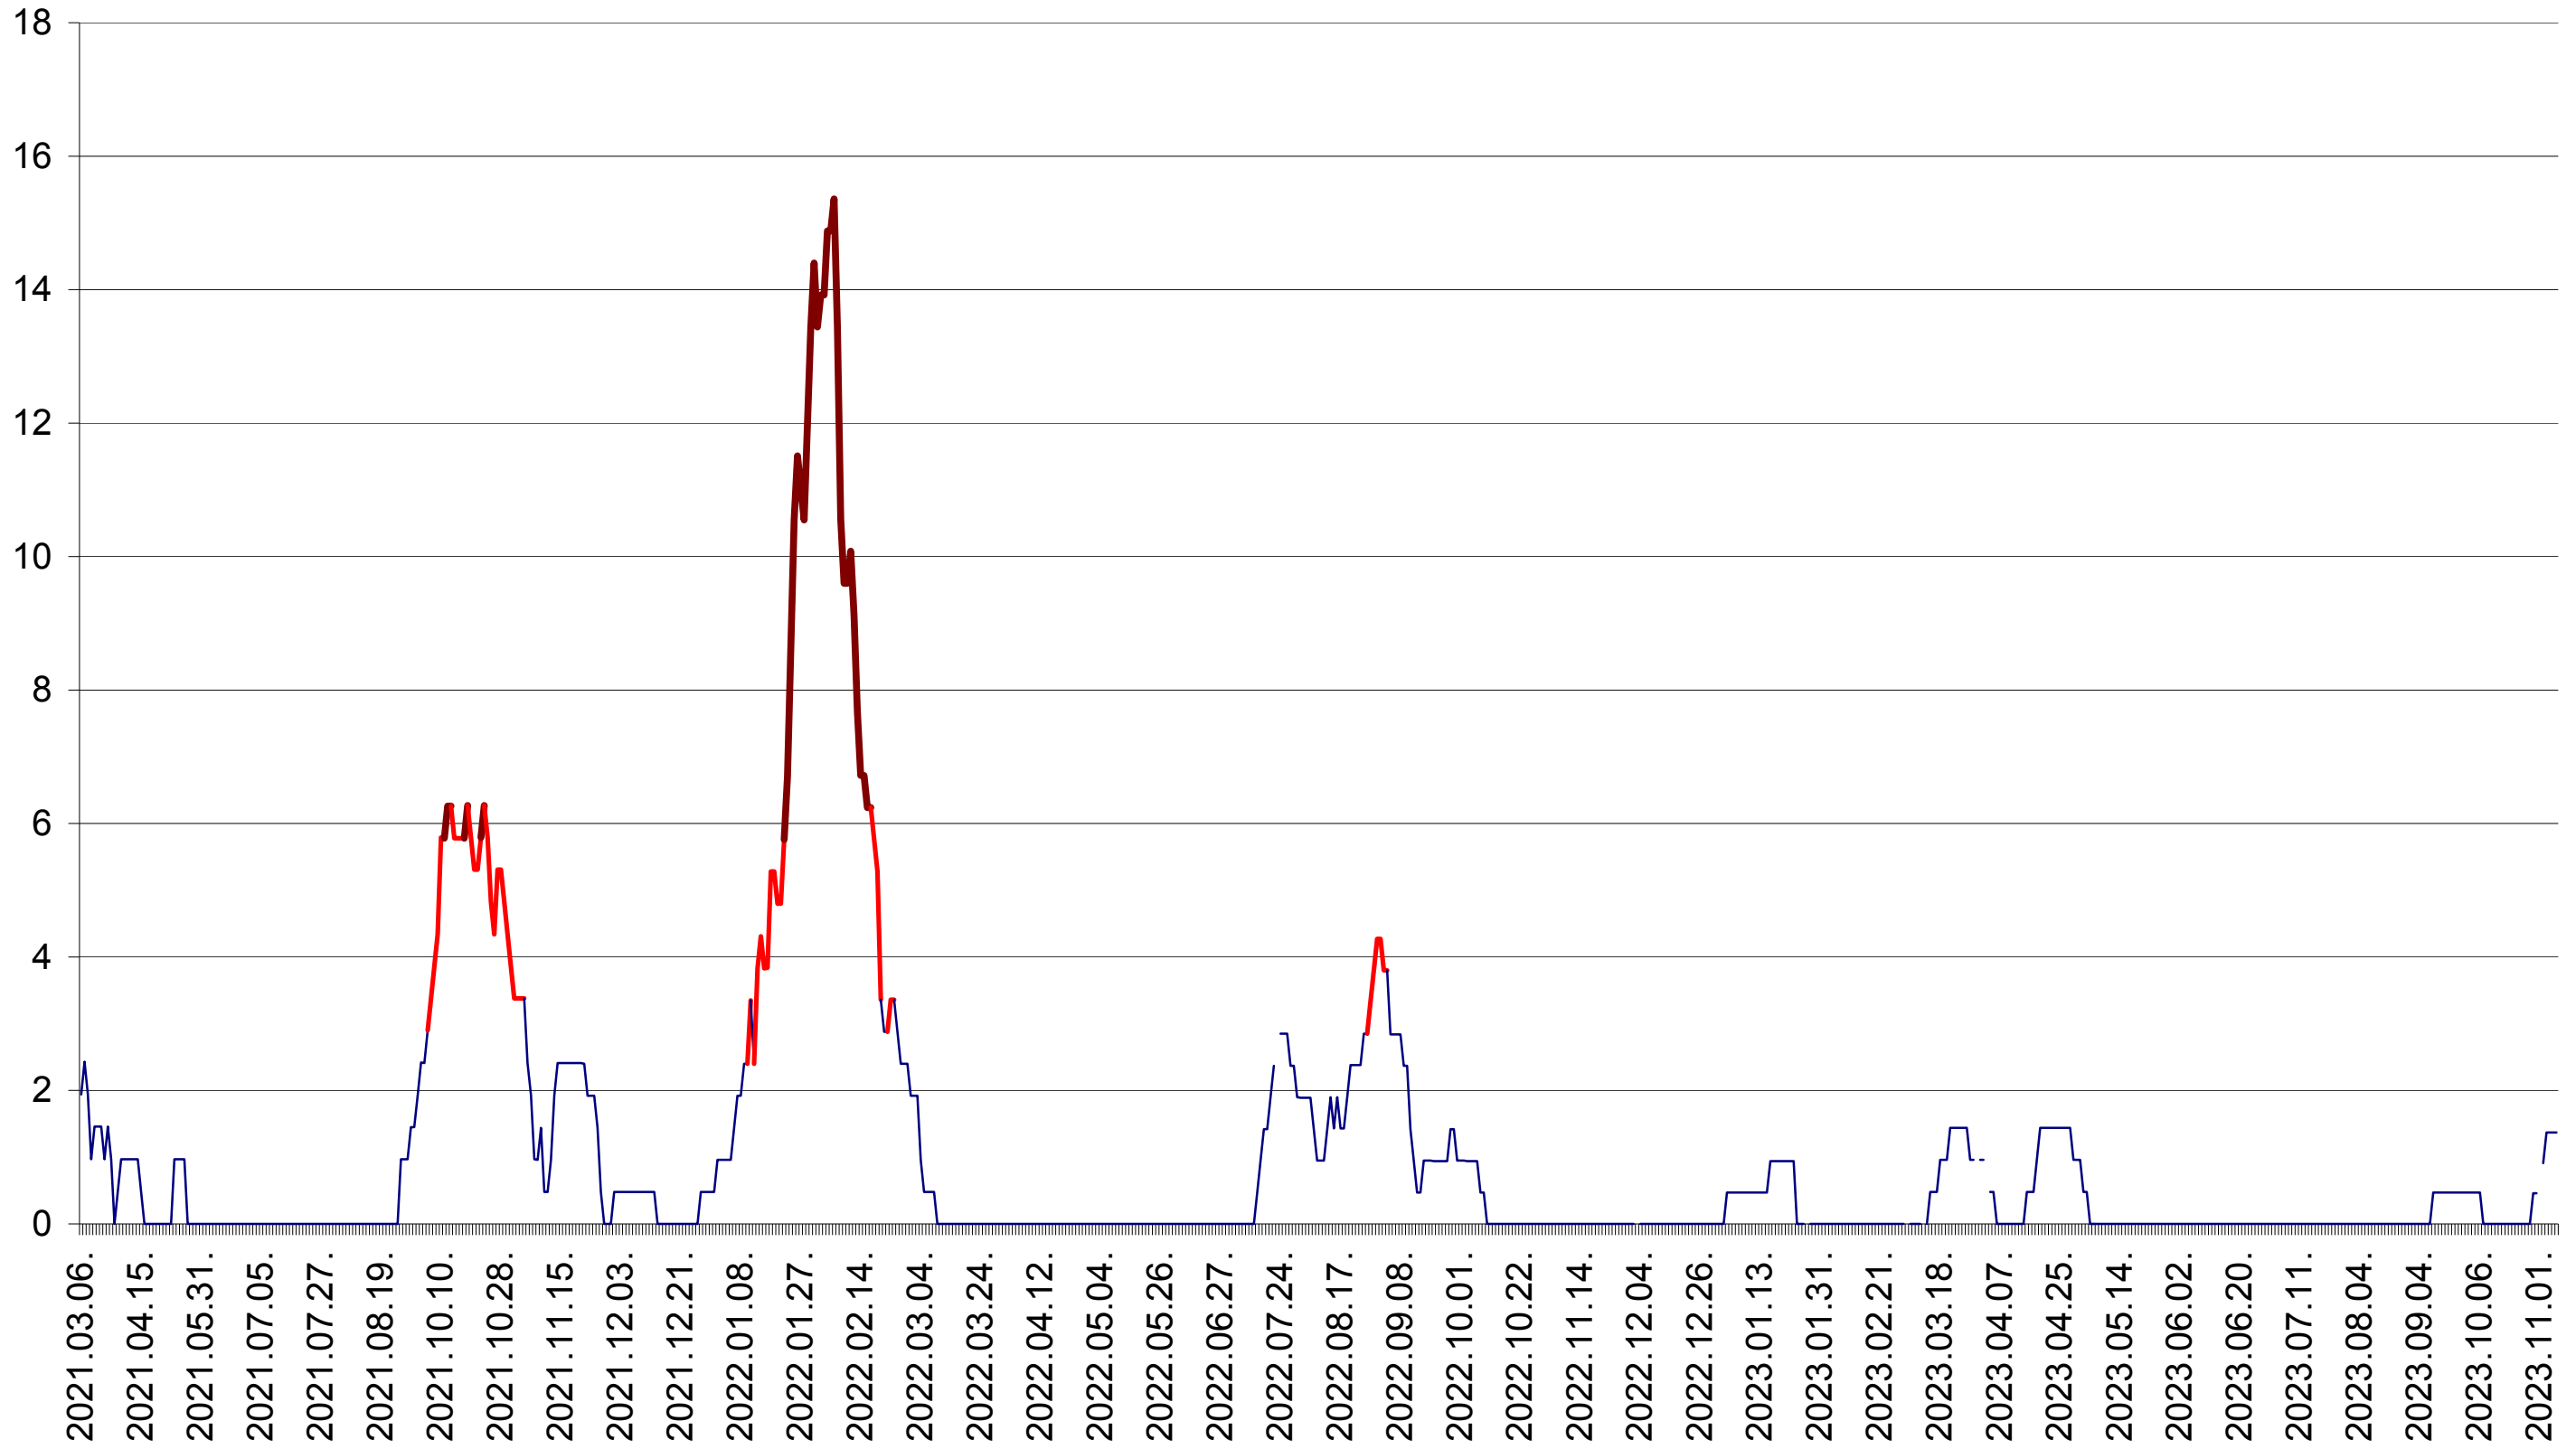

PLĂIEȘII DE JOS - Evolutia incidentei cumulate pe 14 zile la ‰ de locuitori
2021.03.07. - 2023.11.08.

PĂULENI-CIUC - Evolutia incidentei cumulate pe 14 zile la ‰ de locuitori
2021.03.07. - 2023.11.08.