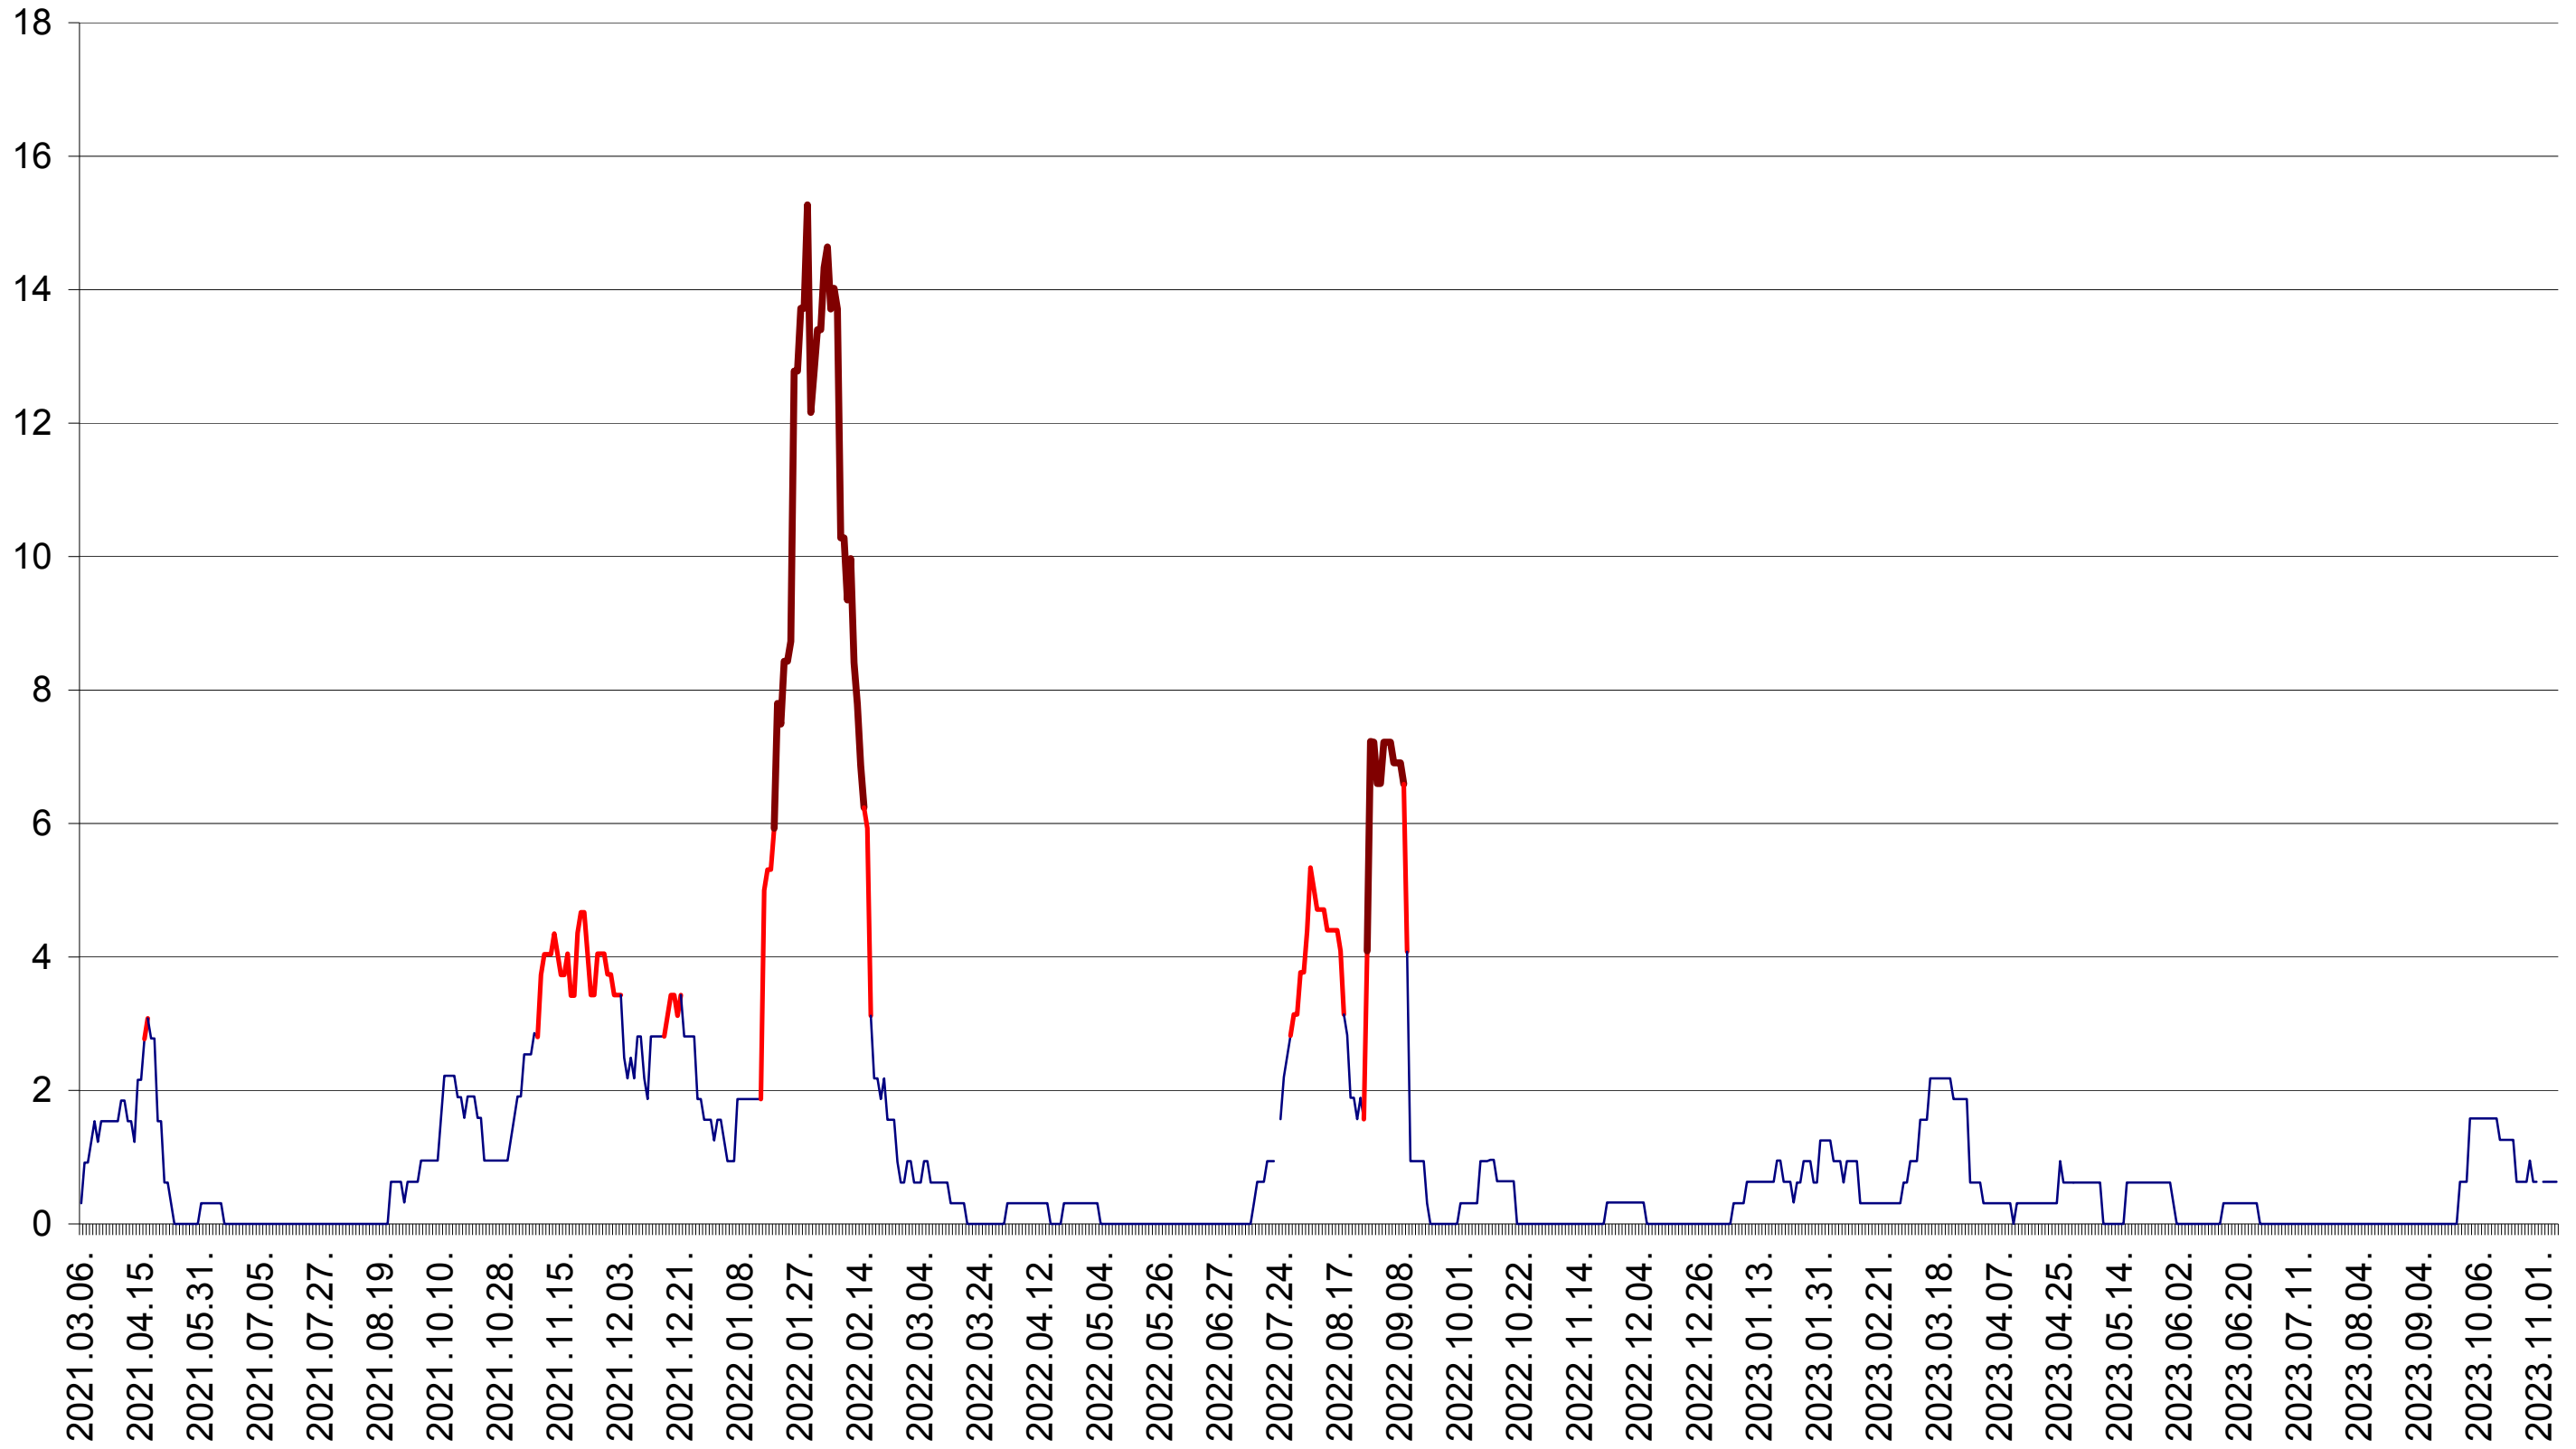

TUȘNAD - Evolutia incidentei cumulate pe 14 zile la ‰ de locuitori
2021.03.07. - 2023.11.08.

TULGHEȘ - Evolutia incidentei cumulate pe 14 zile la ‰ de locuitori
2021.03.07. - 2023.11.08.