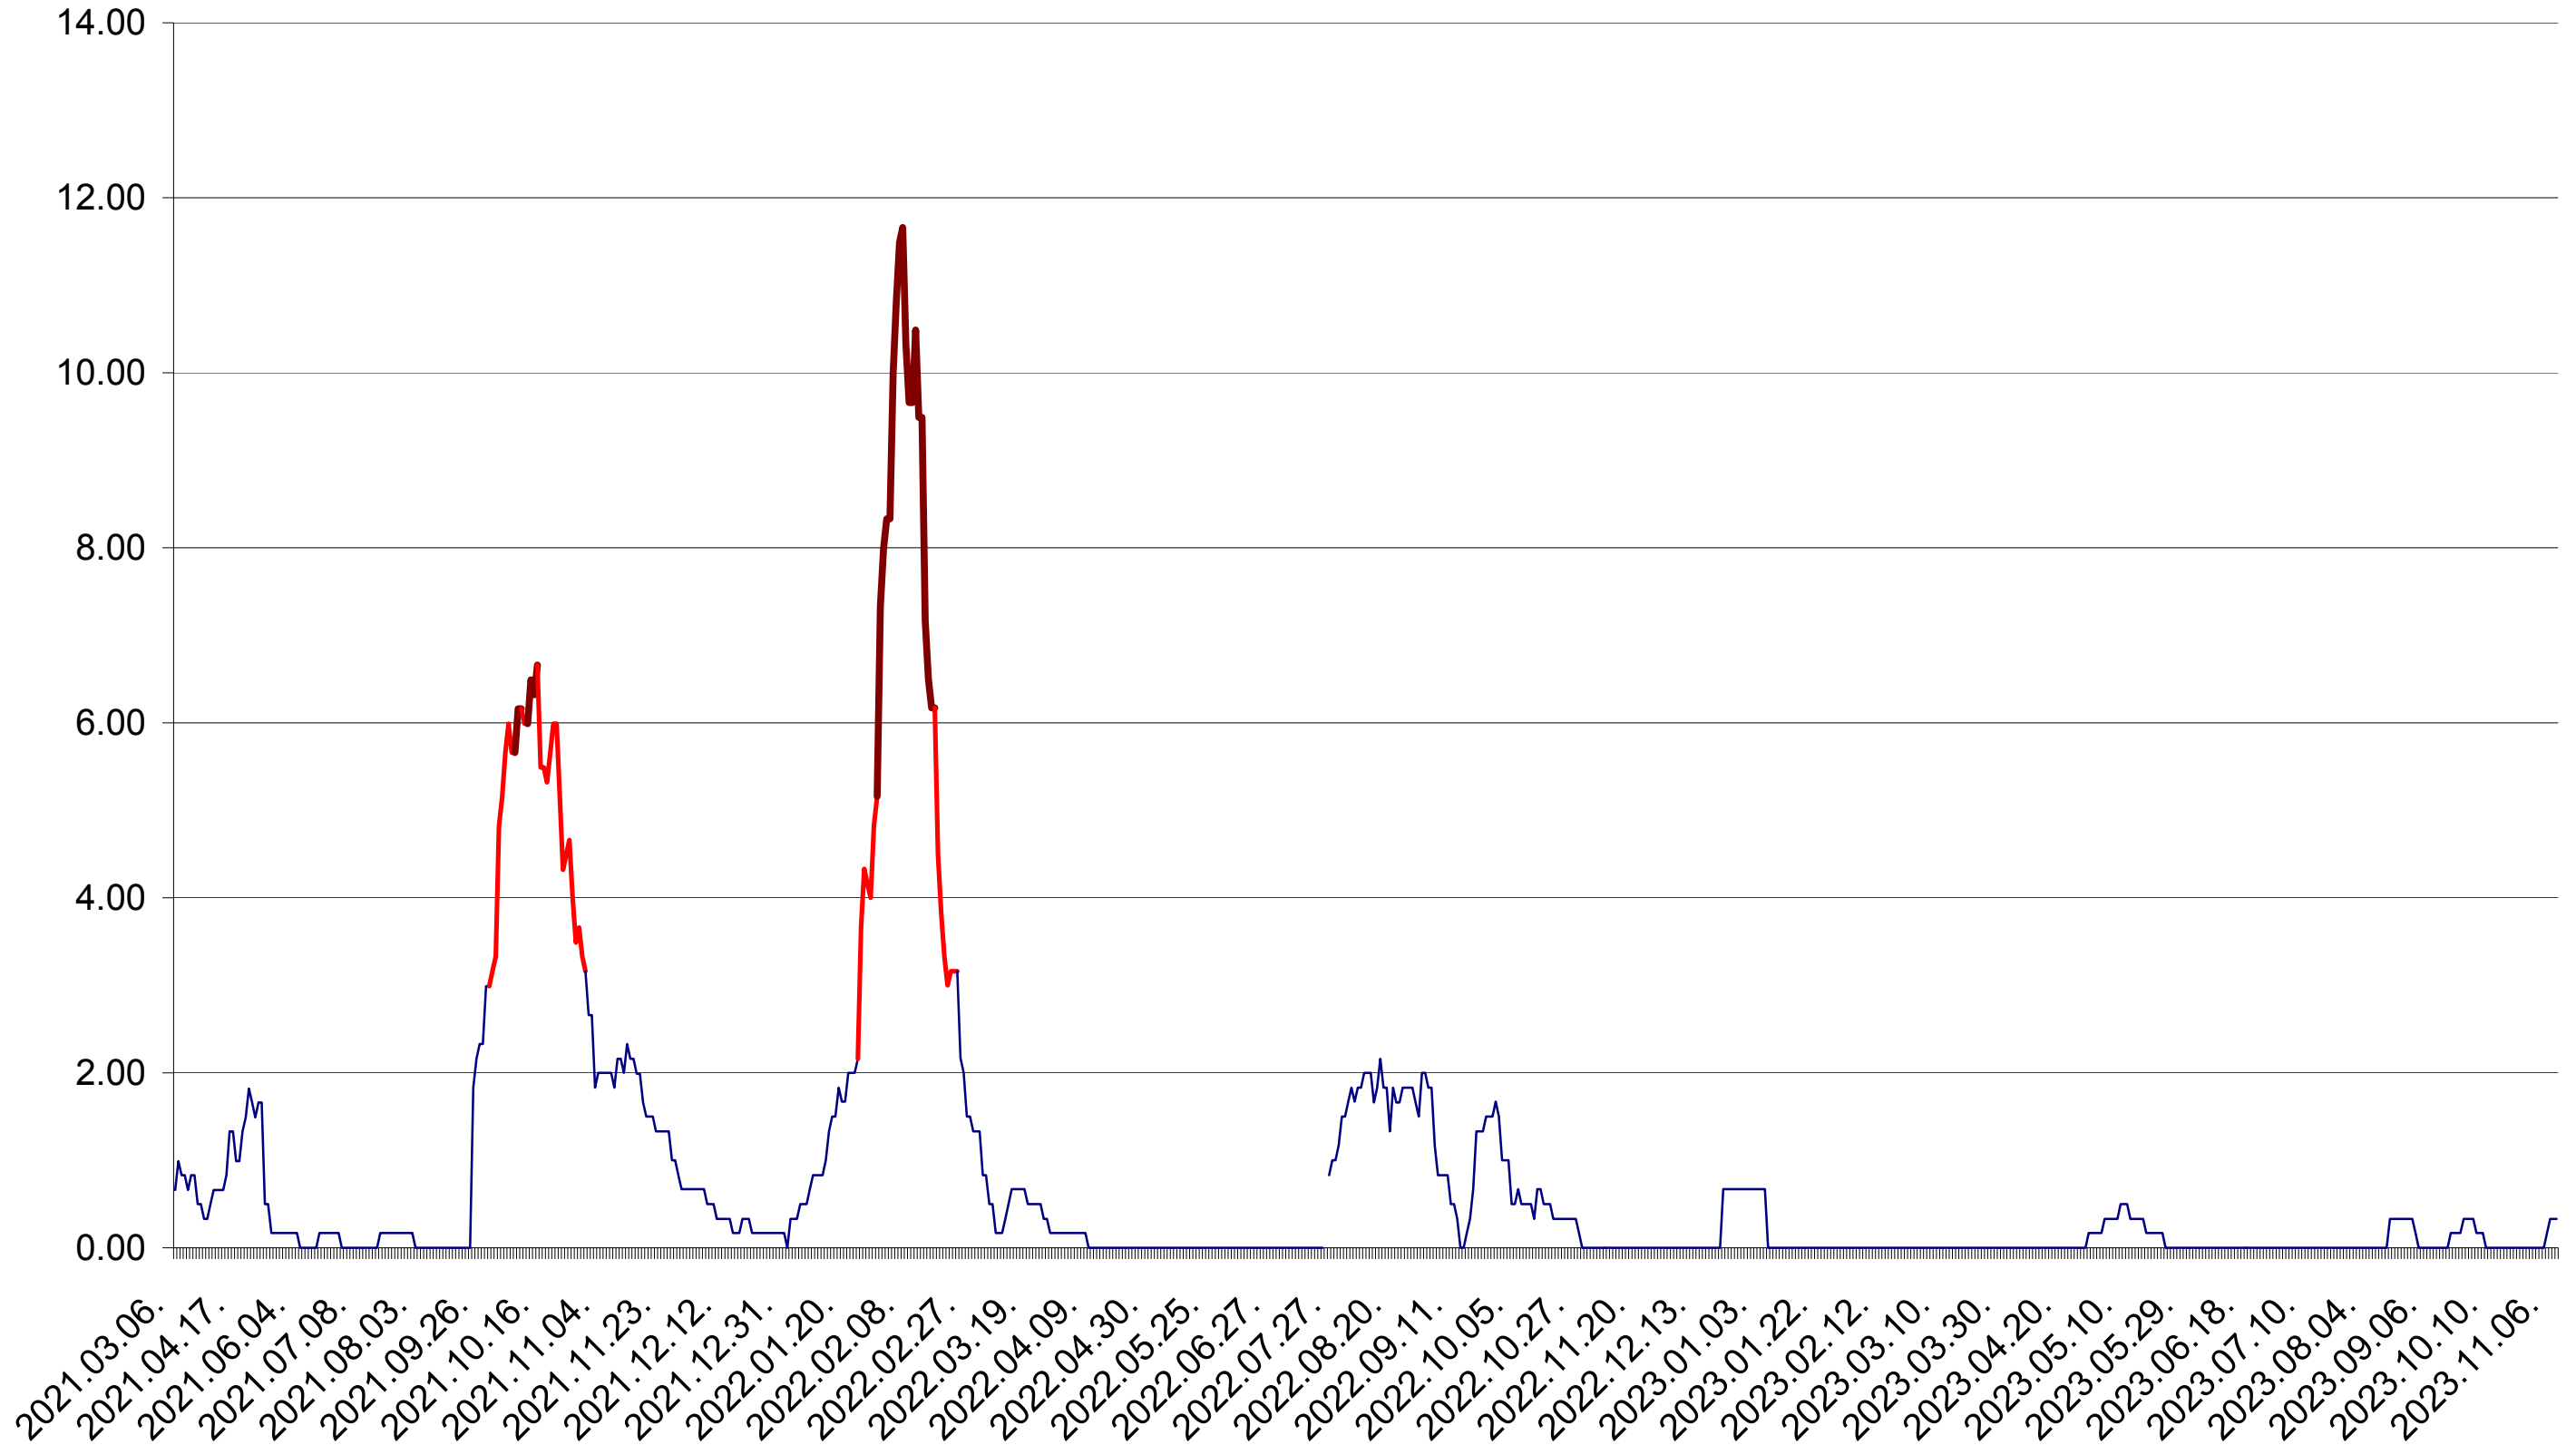

TUȘNAD - Evolutia incidentei cumulate pe 14 zile la ‰ de locuitori
2021.03.07. - 2023.11.08.

ULIEȘ - Evolutia incidentei cumulate pe 14 zile la ‰ de locuitori
2021.03.07. - 2023.11.08.

VĂRȘAG - Evolutia incidentei cumulate pe 14 zile la ‰ de locuitori
2021.03.07. - 2023.11.08.

ORAȘ VLĂHIȚA - Evolutia incidentei cumulate pe 14 zile la ‰ de locuitori
2021.03.07. - 2023.11.08.

VOȘLĂBENI - Evolutia incidentei cumulate pe 14 zile la ‰ de locuitori
2021.03.07. - 2023.11.08.

ZETEA - Evolutia incidentei cumulate pe 14 zile la ‰ de locuitori
2021.03.07. - 2023.11.08.