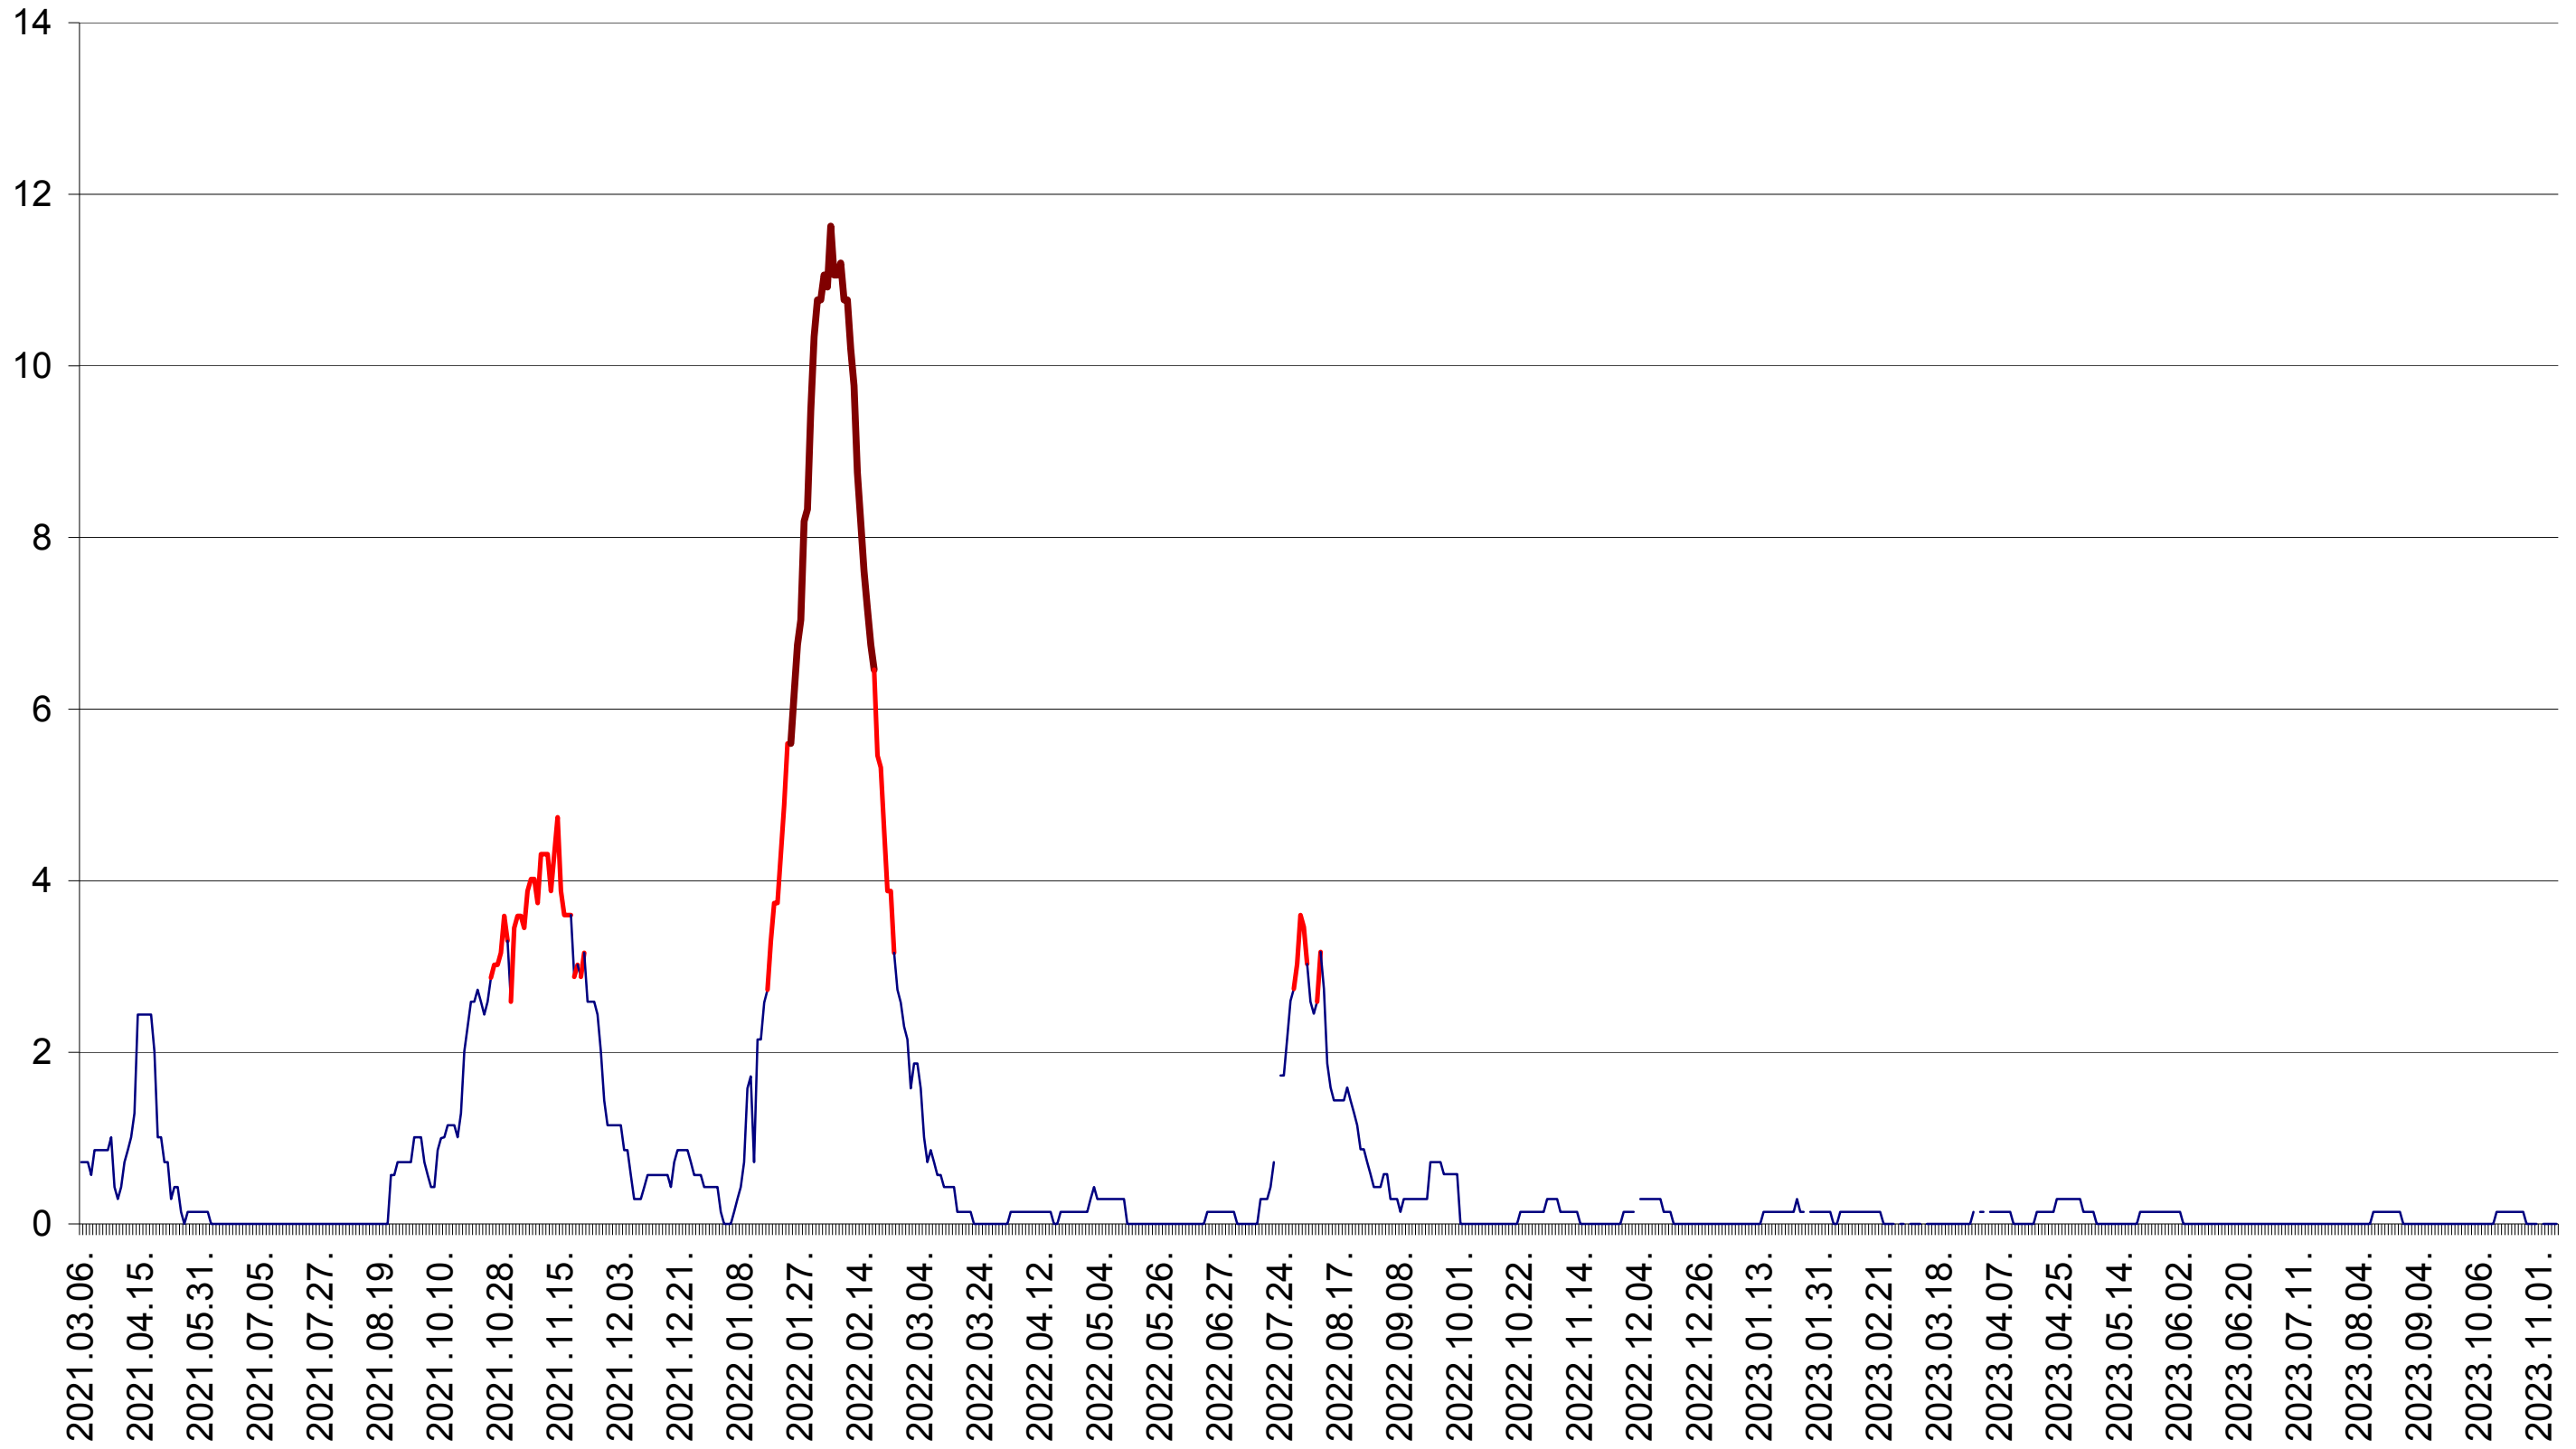

RACU - Evolutia incidentei cumulate pe 14 zile la ‰ de locuitori
2021.03.07. - 2023.11.08.

PRAID - Evolutia incidentei cumulate pe 14 zile la ‰ de locuitori
2021.03.07. - 2023.11.08.