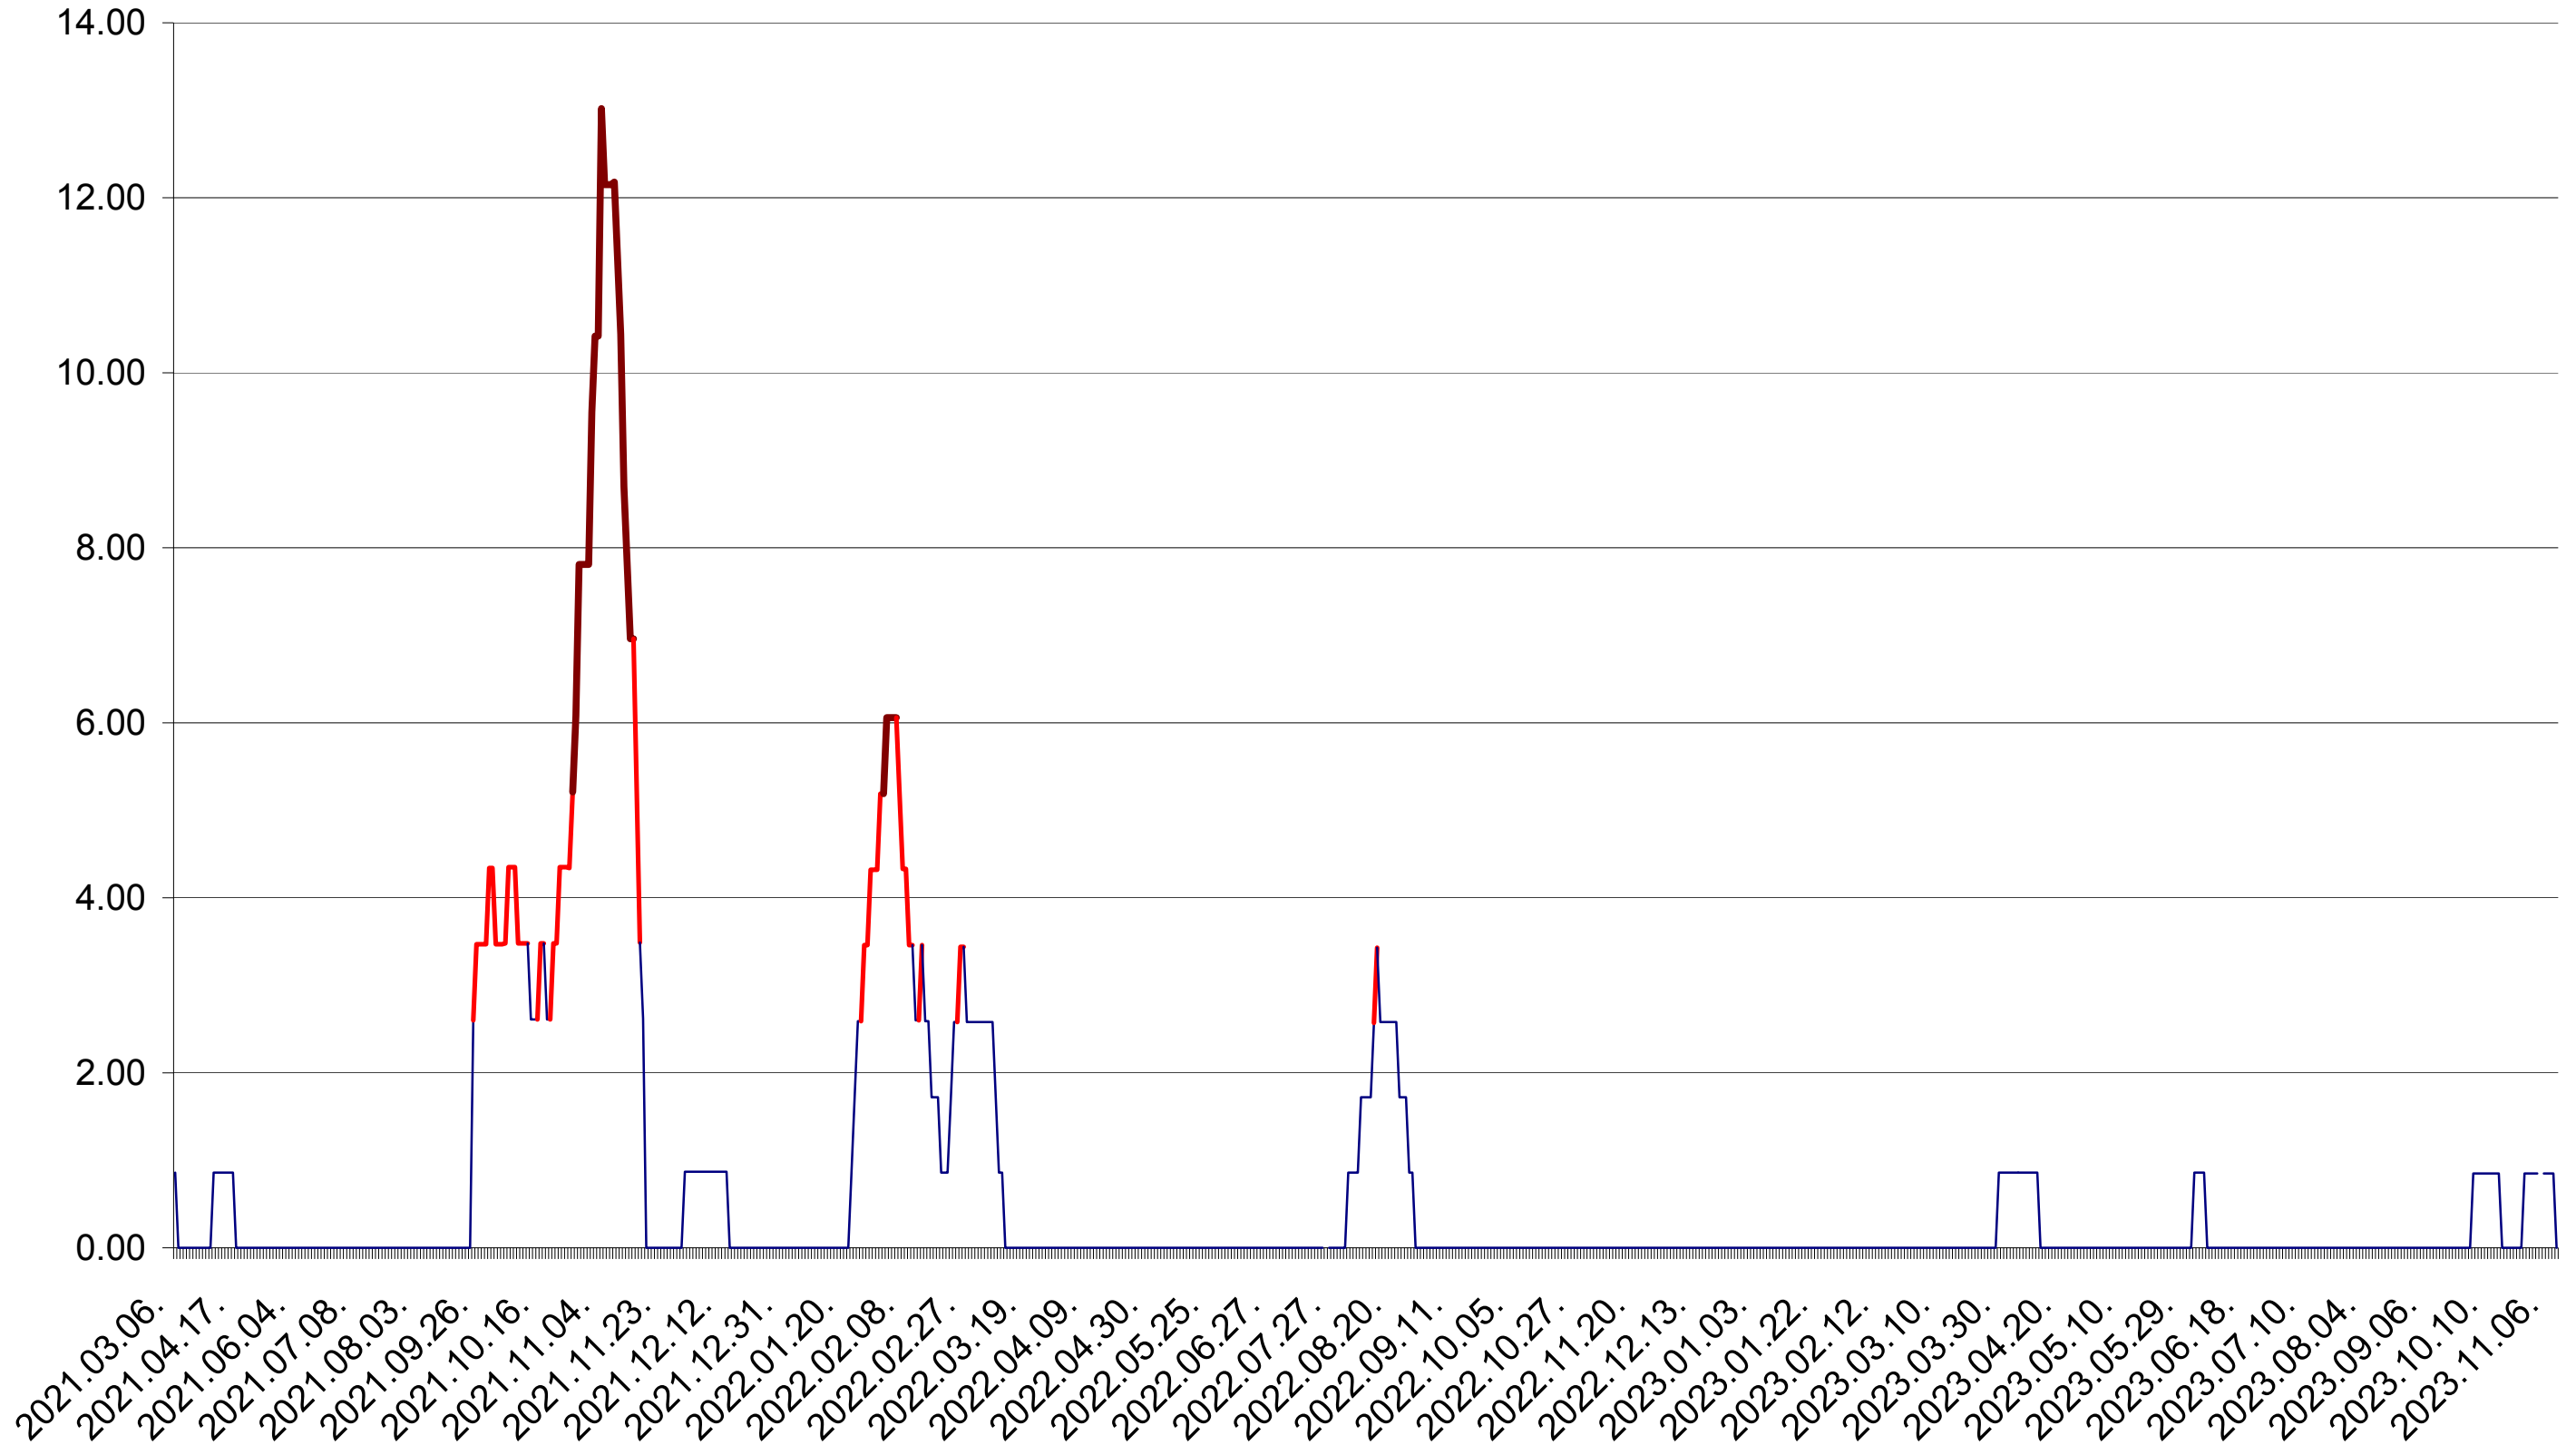

VĂRȘAG - Evolutia incidentei cumulate pe 14 zile la ‰ de locuitori
2021.03.07. - 2023.11.08.

ULIEȘ - Evolutia incidentei cumulate pe 14 zile la ‰ de locuitori
2021.03.07. - 2023.11.08.