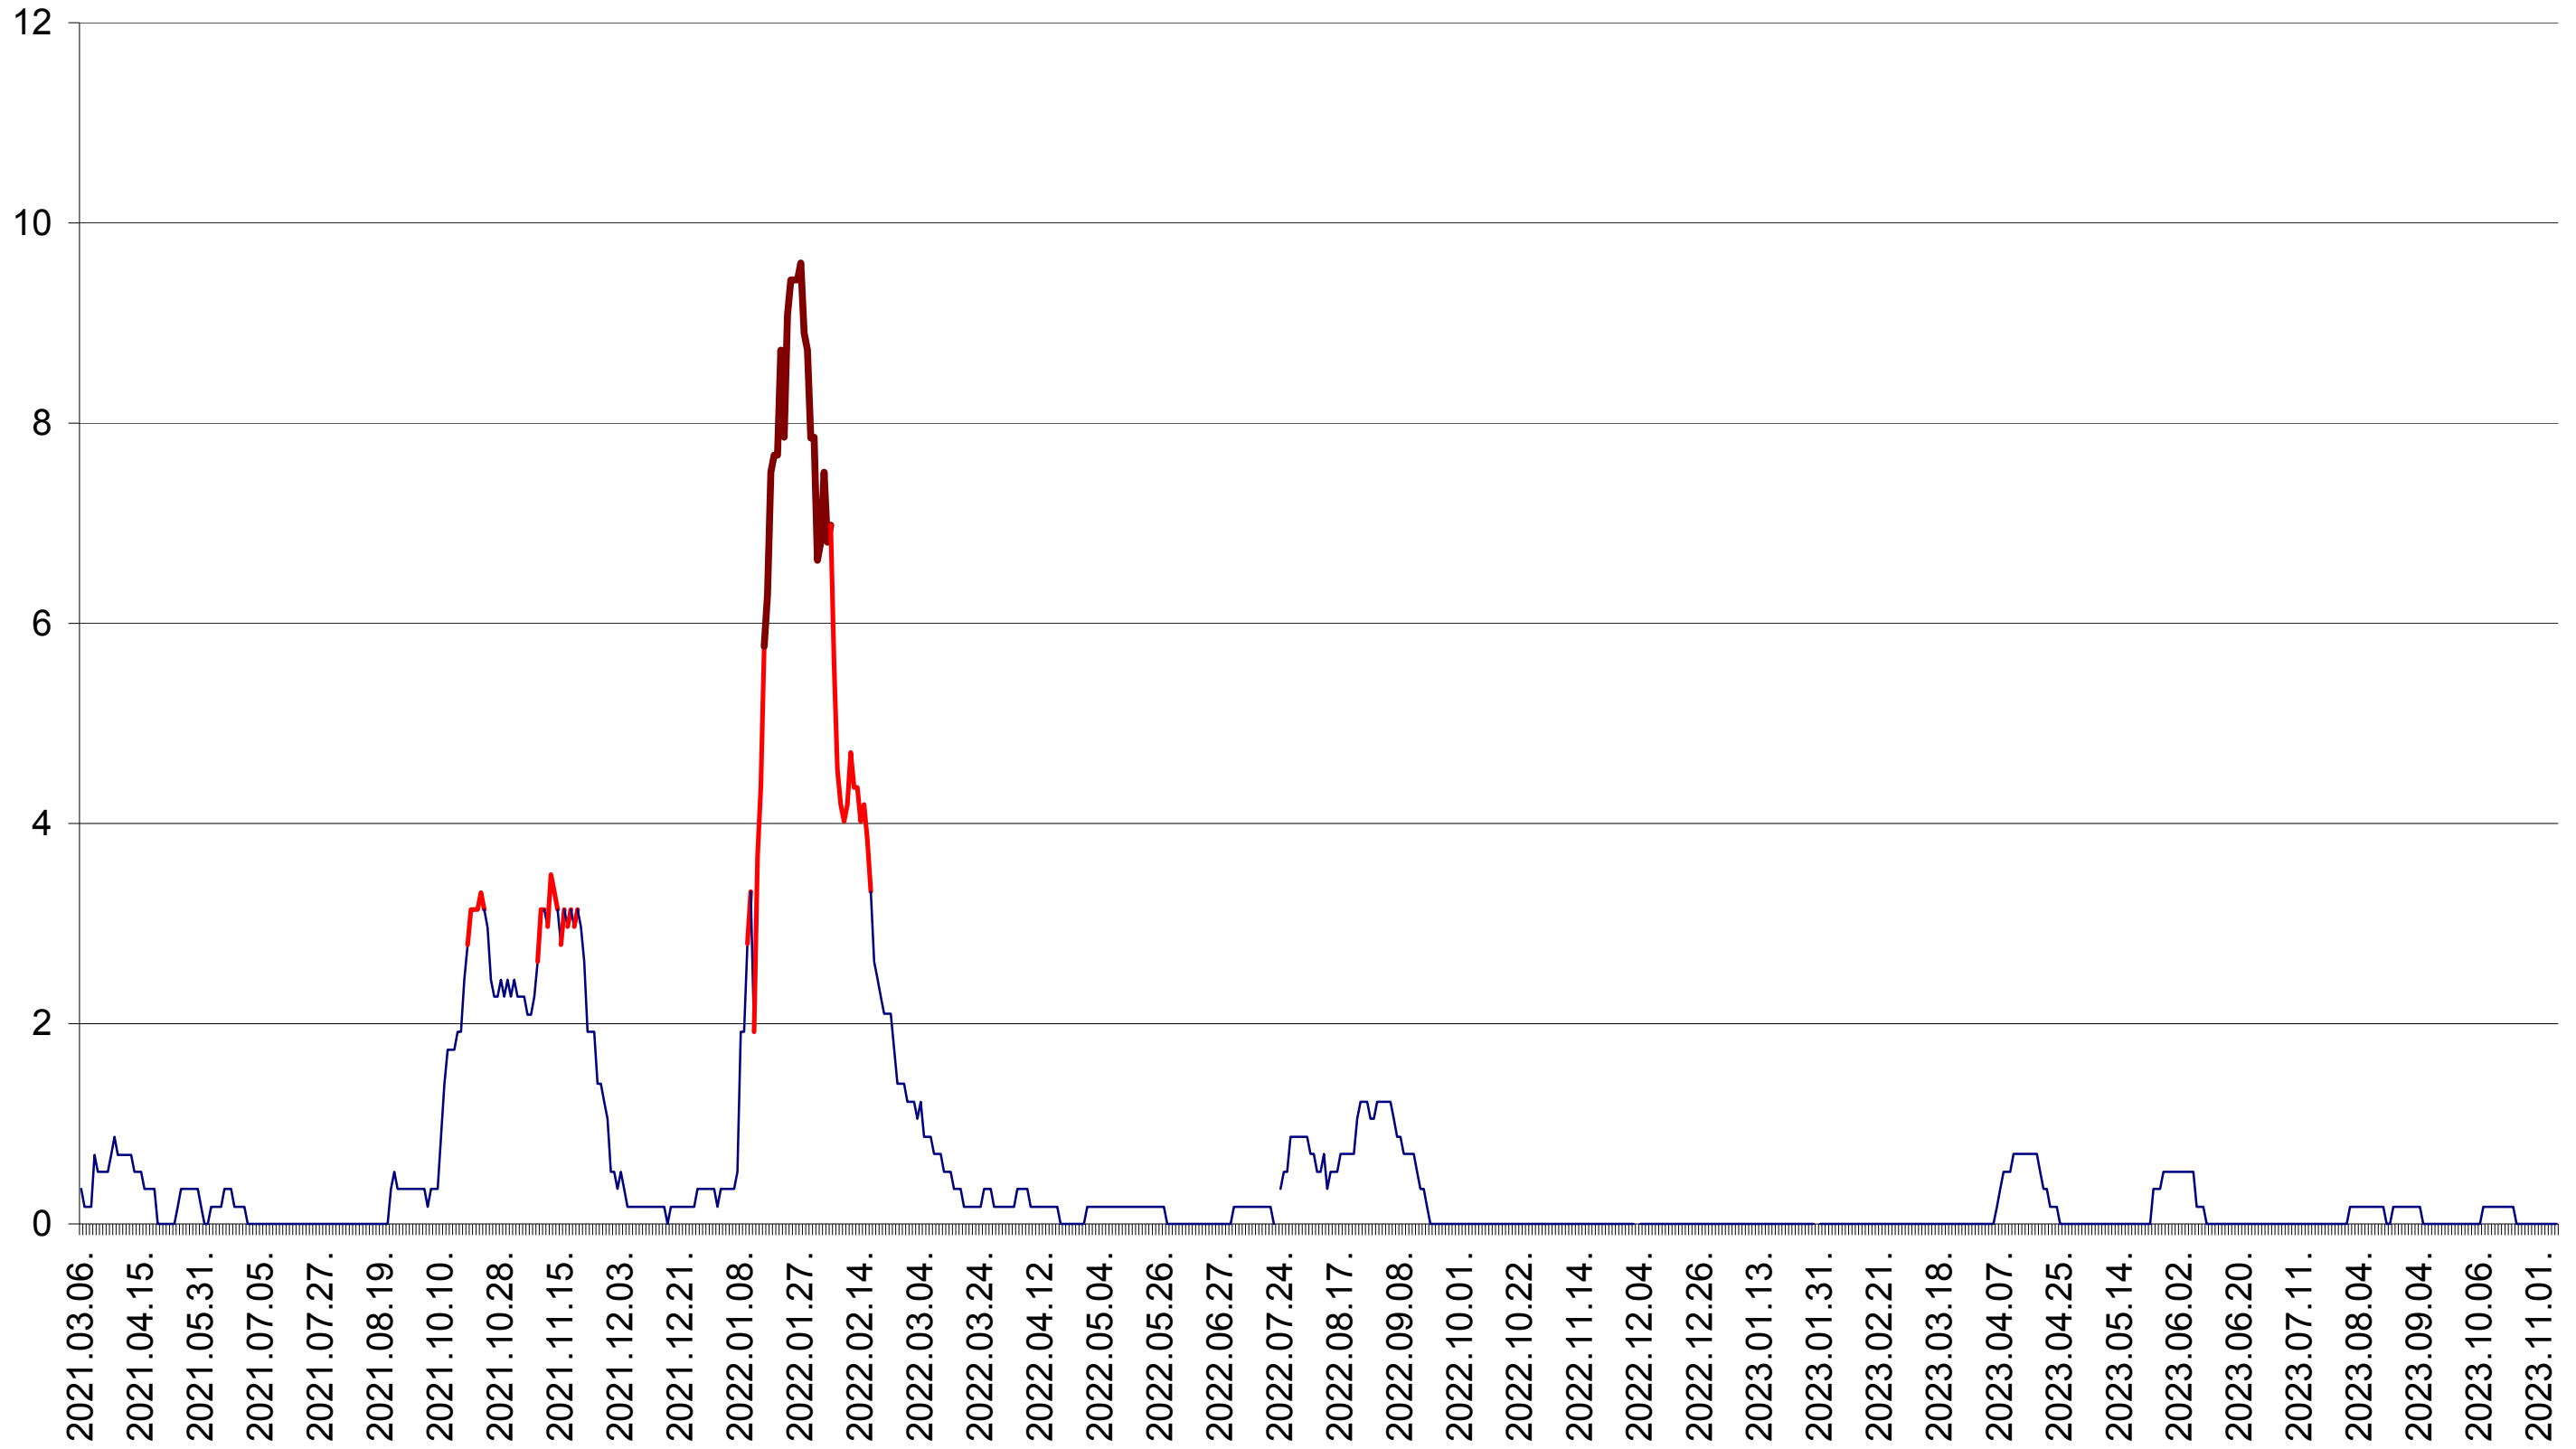

DÂRJIU - Evolutia incidentei cumulate pe 14 zile la ‰ de locuitori
2021.03.07. - 2023.11.08.

DEALU - Evolutia incidentei cumulate pe 14 zile la ‰ de locuitori
2021.03.07. - 2023.11.08.

DITRĂU - Evolutia incidentei cumulate pe 14 zile la ‰ de locuitori
2021.03.07. - 2023.11.08.

FELICENI - Evolutia incidentei cumulate pe 14 zile la ‰ de locuitori
2021.03.07. - 2023.11.08.

FRUMOASA - Evolutia incidentei cumulate pe 14 zile la ‰ de locuitori
2021.03.07. - 2023.11.08.

GĂLĂUȚAȘ - Evolutia incidentei cumulate pe 14 zile la ‰ de locuitori
2021.03.07. - 2023.11.08.

MUNICIPIUL GHEORGHENI - Evolutia incidentei cumulate pe 14 zile la ‰ de locuitori
2021.03.07. - 2023.11.08.

JOSENI - Evolutia incidentei cumulate pe 14 zile la ‰ de locuitori
2021.03.07. - 2023.11.08.

LĂZAREA - Evolutia incidentei cumulate pe 14 zile la ‰ de locuitori
2021.03.07. - 2023.11.08.

LELICENI - Evolutia incidentei cumulate pe 14 zile la ‰ de locuitori
2021.03.07. - 2023.11.08.

LUETA - Evolutia incidentei cumulate pe 14 zile la ‰ de locuitori
2021.03.07. - 2023.11.08.

LUNCA DE JOS - Evolutia incidentei cumulate pe 14 zile la ‰ de locuitori
2021.03.07. - 2023.11.08.