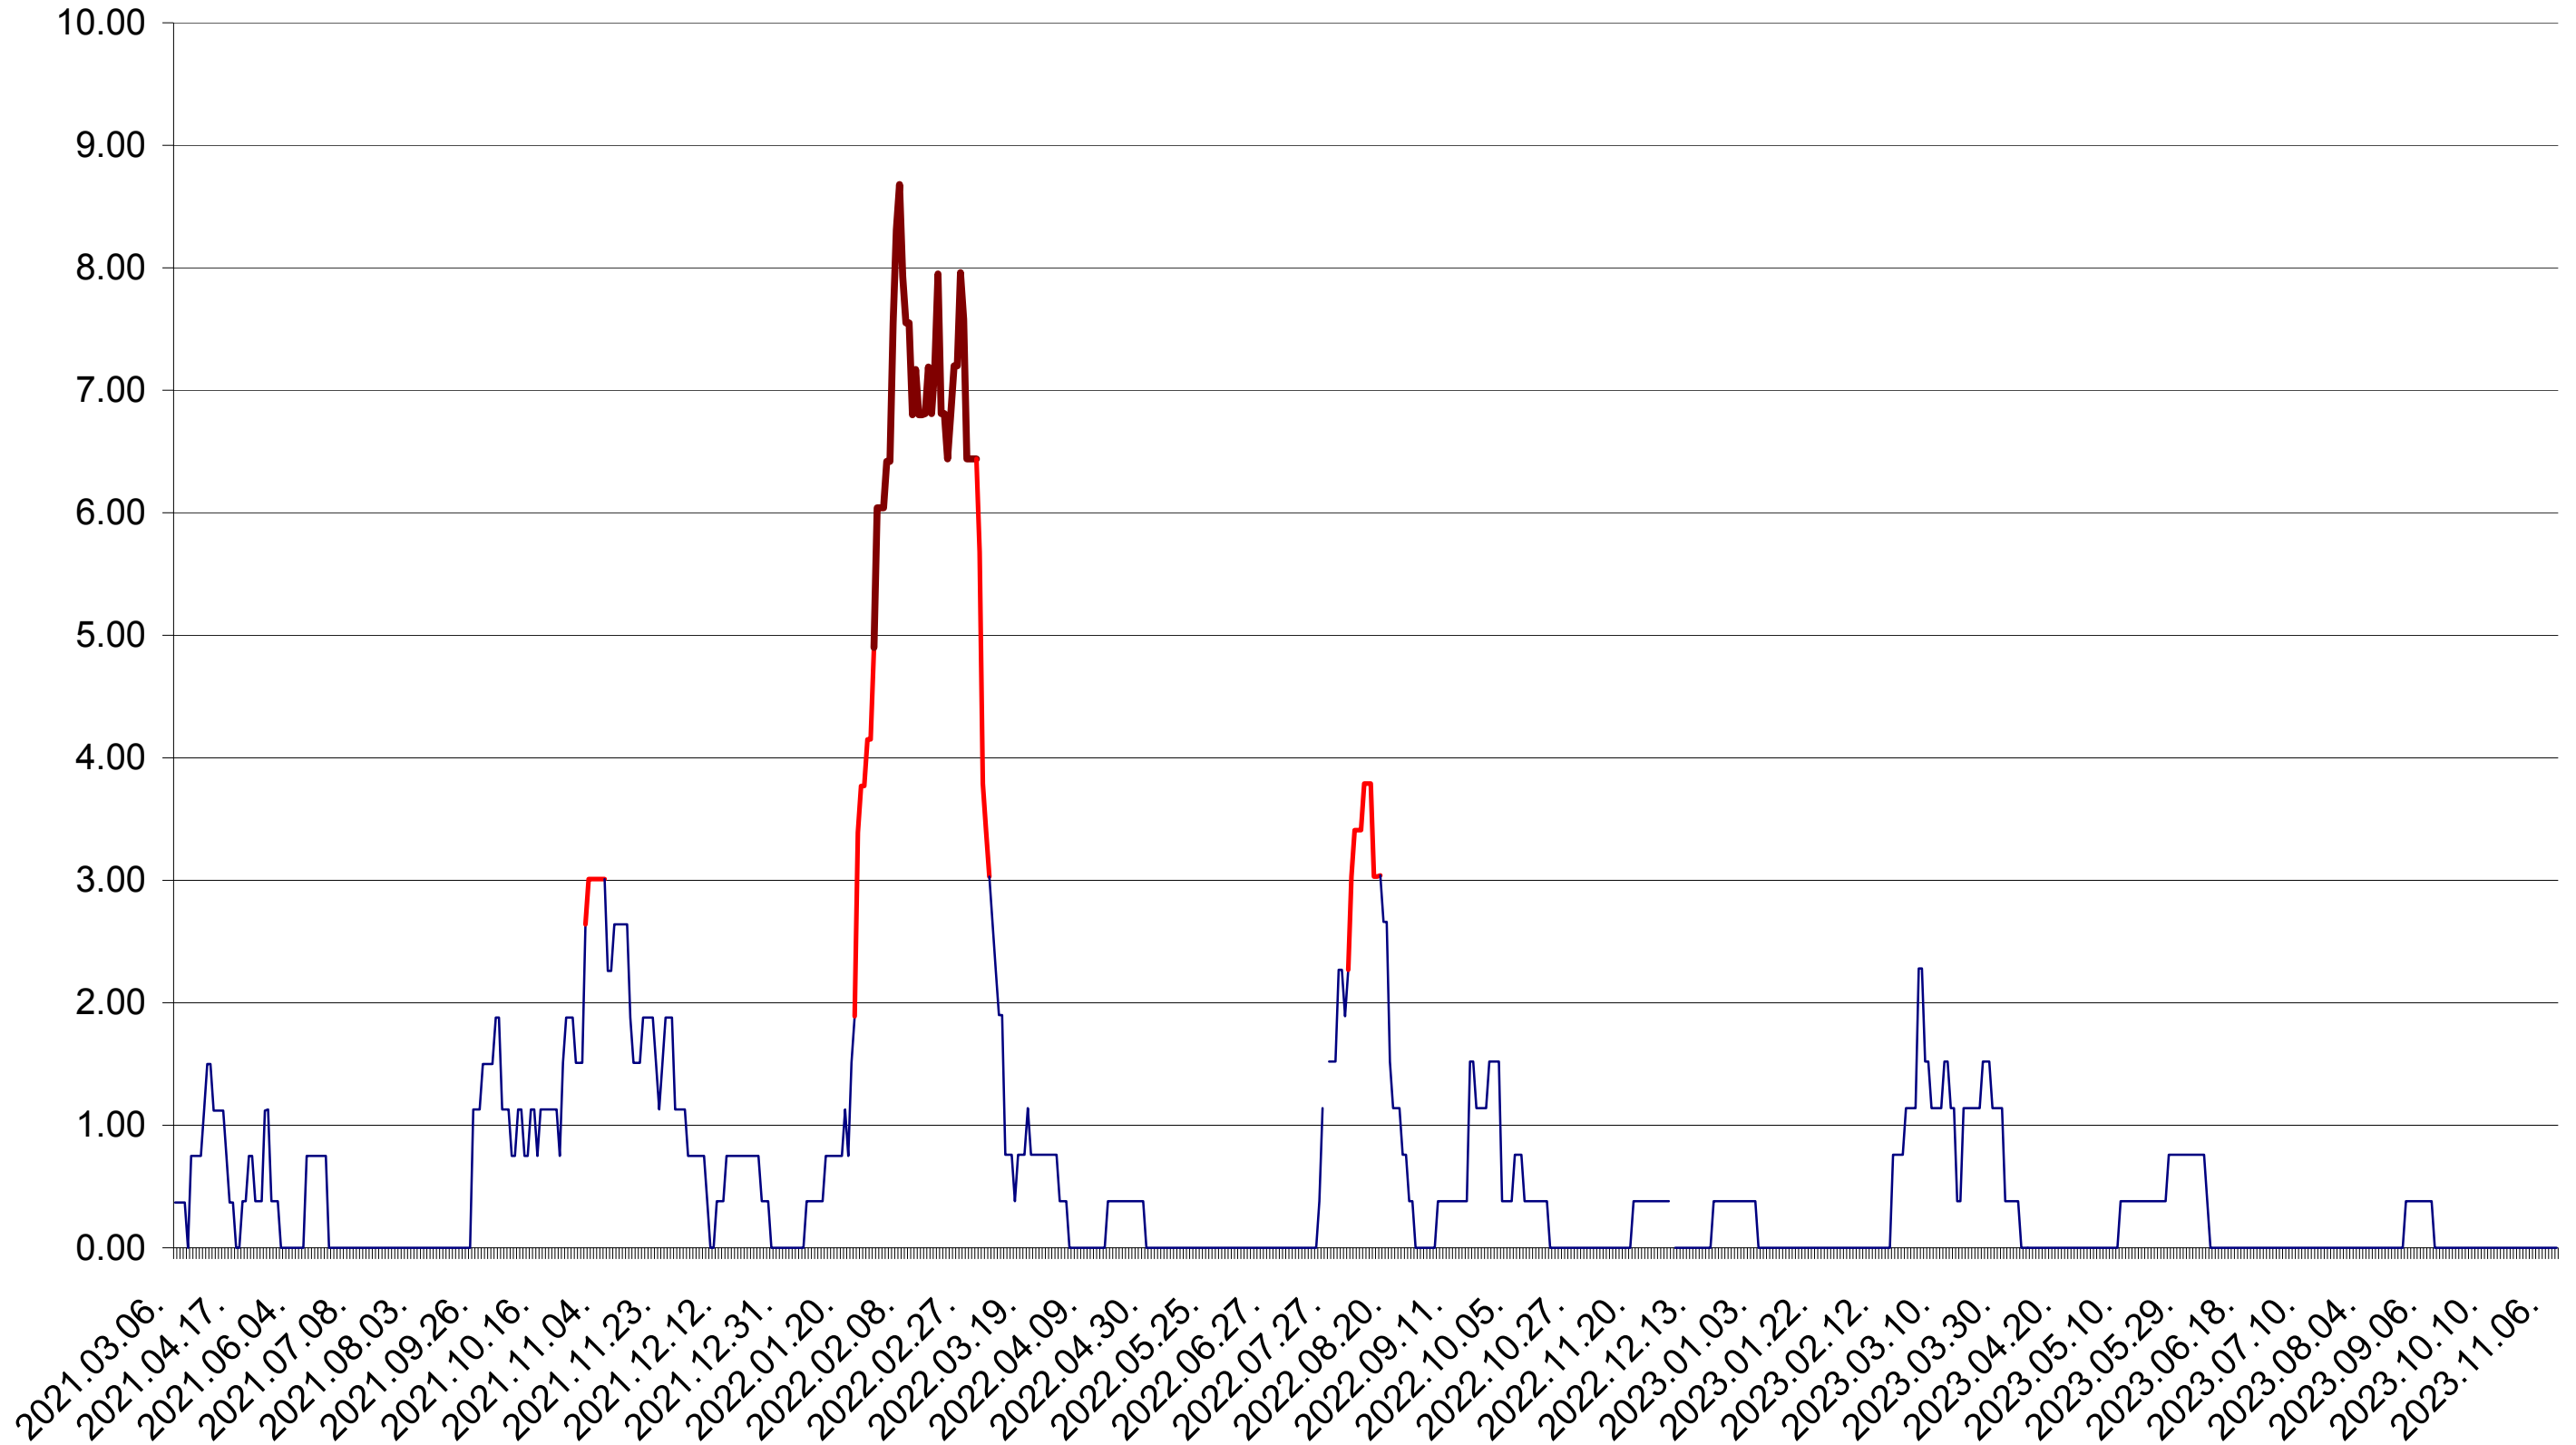

ATID - Evolutia incidentei cumulate pe 14 zile la ‰ de locuitori
2021.03.07. - 2023.11.08.

AVRĂMEȘTI - Evolutia incidentei cumulate pe 14 zile la ‰ de locuitori
2021.03.07. - 2023.11.08.

ORAȘ BĂILE TUȘNAD - Evolutia incidentei cumulate pe 14 zile la ‰ de locuitori
2021.03.07. - 2023.11.08.

ORAȘ BĂLAN - Evolutia incidentei cumulate pe 14 zile la ‰ de locuitori
2021.03.07. - 2023.11.08.

BILBOR - Evolutia incidentei cumulate pe 14 zile la ‰ de locuitori
2021.03.07. - 2023.11.08.

ORAȘ BORSEC - Evolția incidentei cumulate pe 14 zile la ‰ de locuitori
2021.03.07. - 2023.11.08.

BRĂDEȘTI - Evolutia incidentei cumulate pe 14 zile la ‰ de locuitori
2021.03.07. - 2023.11.08.

CĂPĂLNIȚA - Evolutia incidentei cumulate pe 14 zile la ‰ de locuitori
2021.03.07. - 2023.11.08.

CÂRȚA - Evolutia incidentei cumulate pe 14 zile la ‰ de locuitori
2021.03.07. - 2023.11.08.