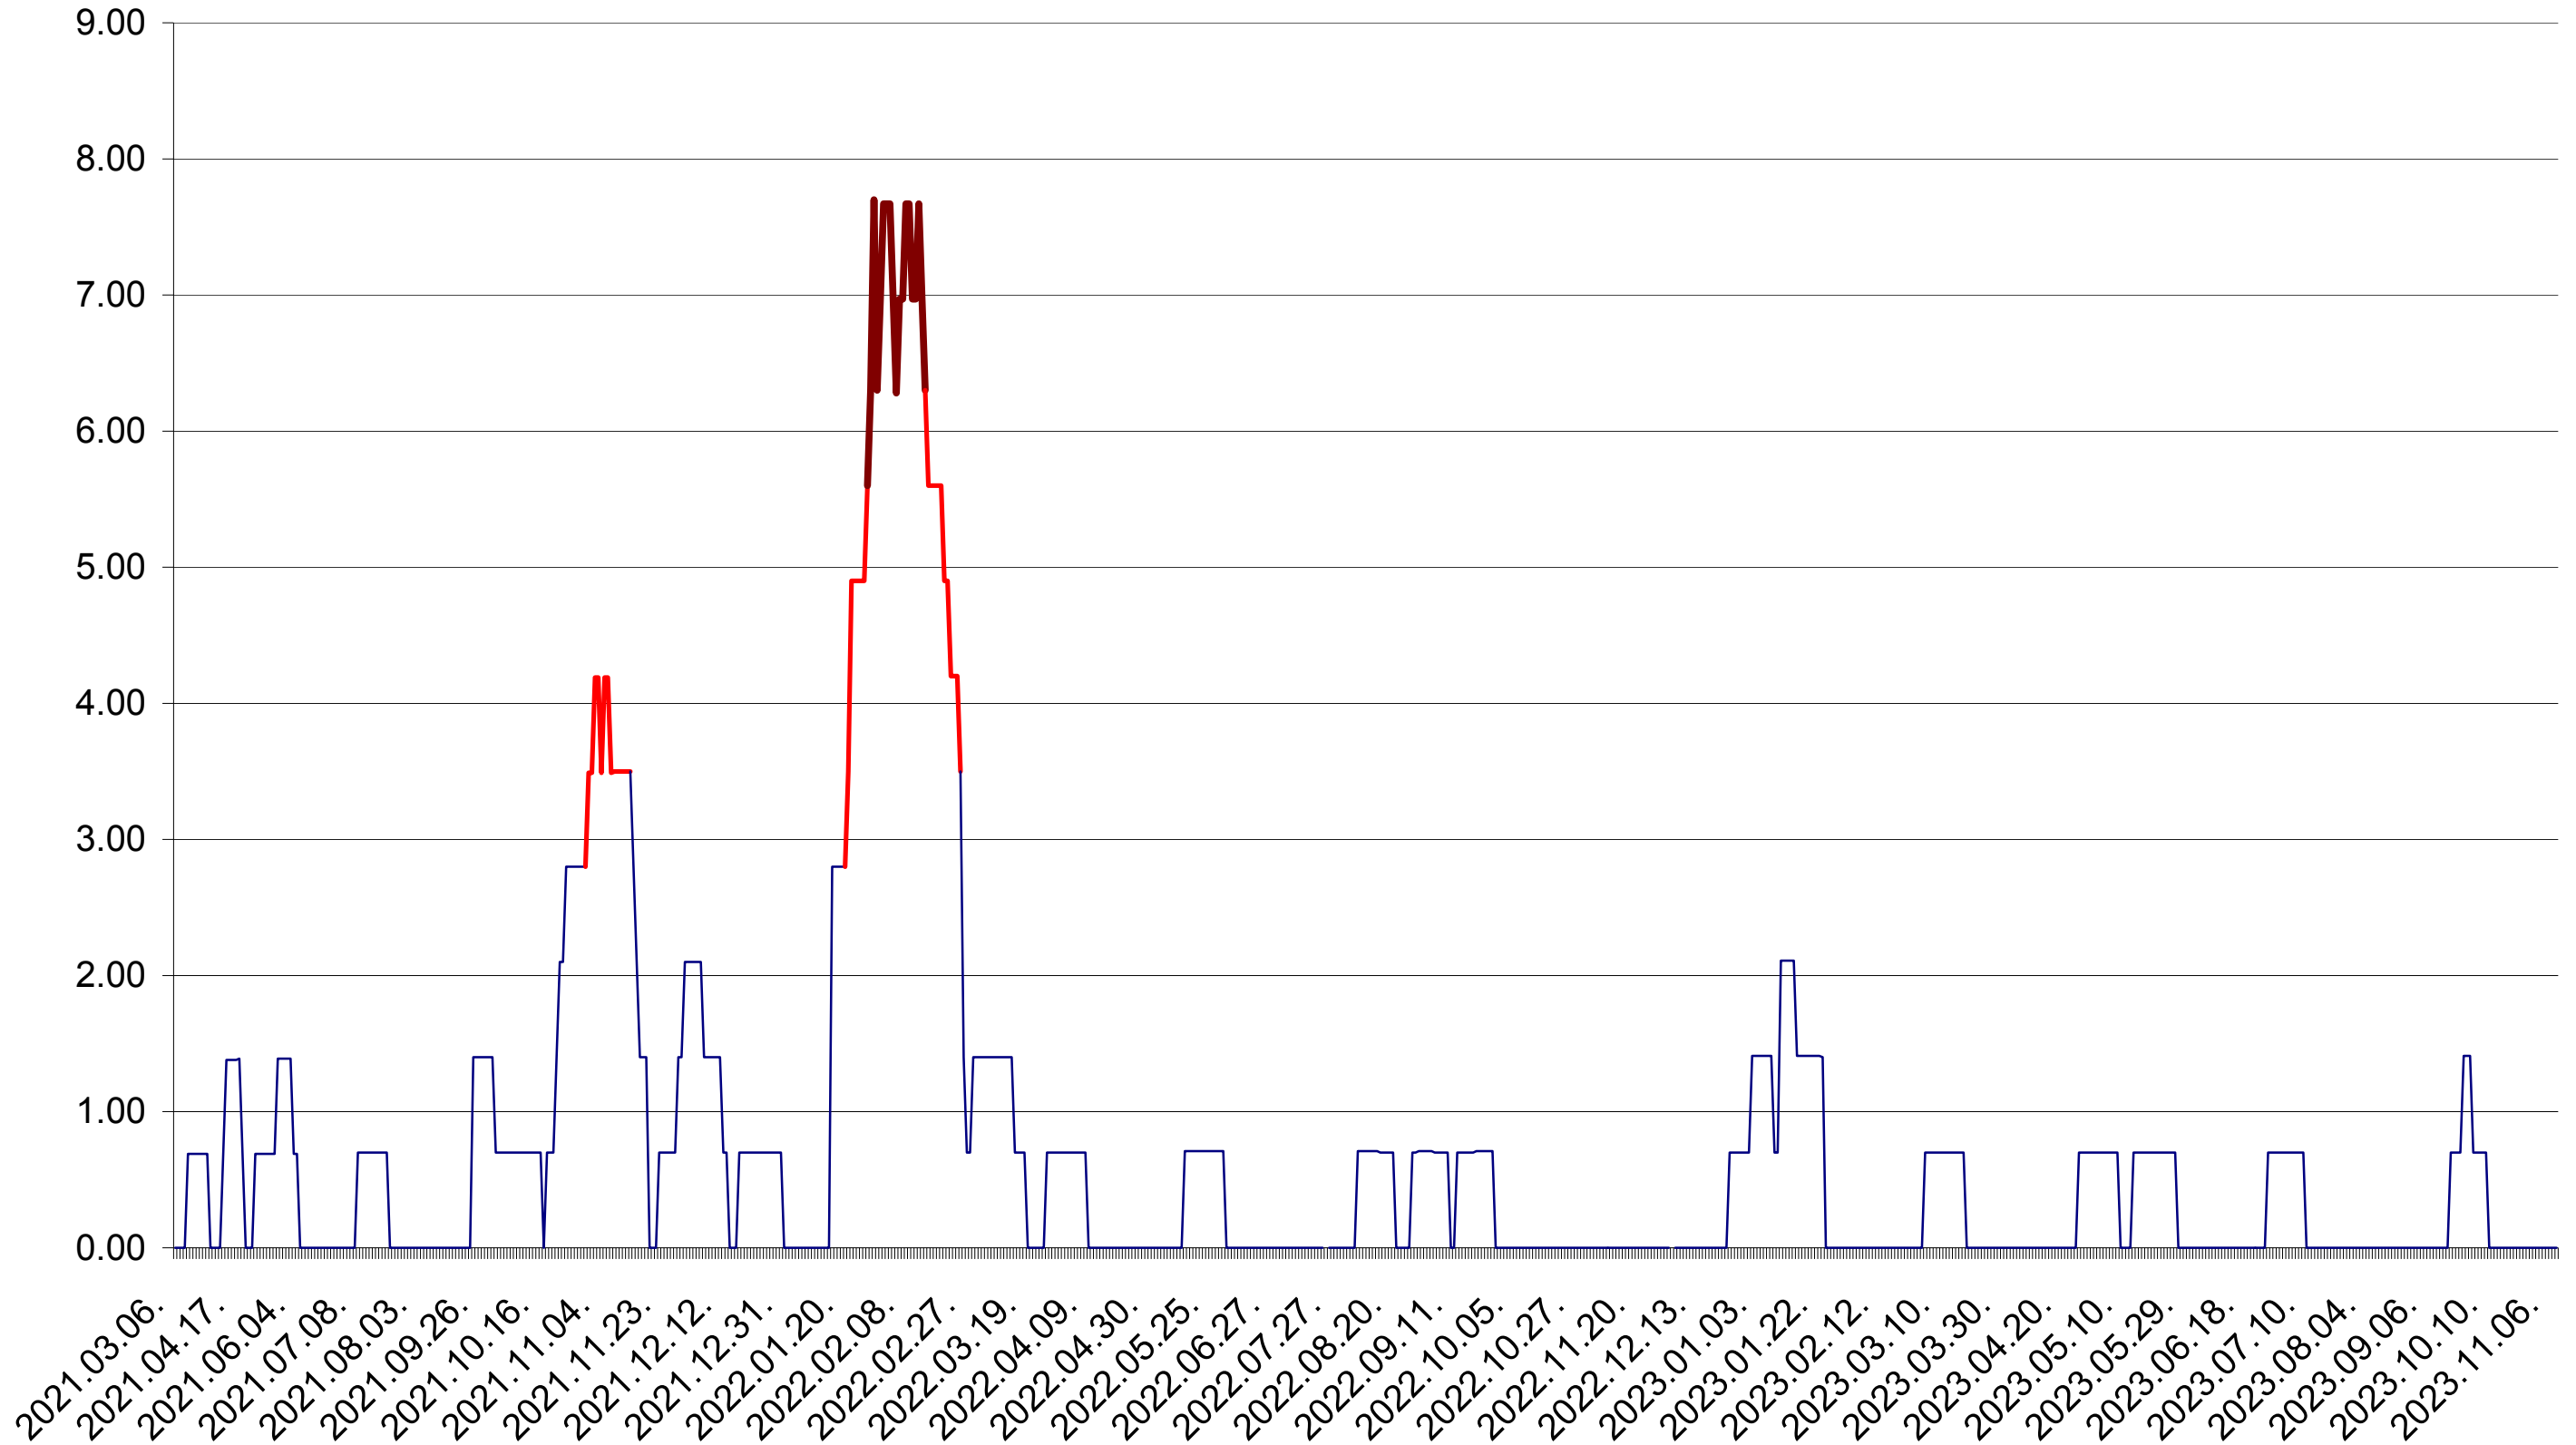

ORAȘ BĂLAN - Evolutia incidentei cumulate pe 14 zile la ‰ de locuitori
2021.03.07. - 2023.11.08.

BILBOR - Evolutia incidentei cumulate pe 14 zile la ‰ de locuitori
2021.03.07. - 2023.11.08.

ORAȘ BORSEC - Evolția incidentei cumulate pe 14 zile la ‰ de locuitori
2021.03.07. - 2023.11.08.

BRĂDEȘTI - Evolutia incidentei cumulate pe 14 zile la ‰ de locuitori
2021.03.07. - 2023.11.08.

CĂPĂLNIȚA - Evolutia incidentei cumulate pe 14 zile la ‰ de locuitori
2021.03.07. - 2023.11.08.

CÂRȚA - Evolutia incidentei cumulate pe 14 zile la ‰ de locuitori
2021.03.07. - 2023.11.08.

CICEU - Evolutia incidentei cumulate pe 14 zile la ‰ de locuitori
2021.03.07. - 2023.11.08.

CIUCSÂNGEORGIU - Evolutia incidentei cumulate pe 14 zile la ‰ de locuitori
2021.03.07. - 2023.11.08.

CIUMANI - Evolutia incidentei cumulate pe 14 zile la ‰ de locuitori
2021.03.07. - 2023.11.08.

CORBU - Evolutia incidentei cumulate pe 14 zile la ‰ de locuitori
2021.03.07. - 2023.11.08.

CORUND - Evolutia incidentei cumulate pe 14 zile la ‰ de locuitori
2021.03.07. - 2023.11.08.

COZMENI - Evolutia incidentei cumulate pe 14 zile la ‰ de locuitori
2021.03.07. - 2023.11.08.