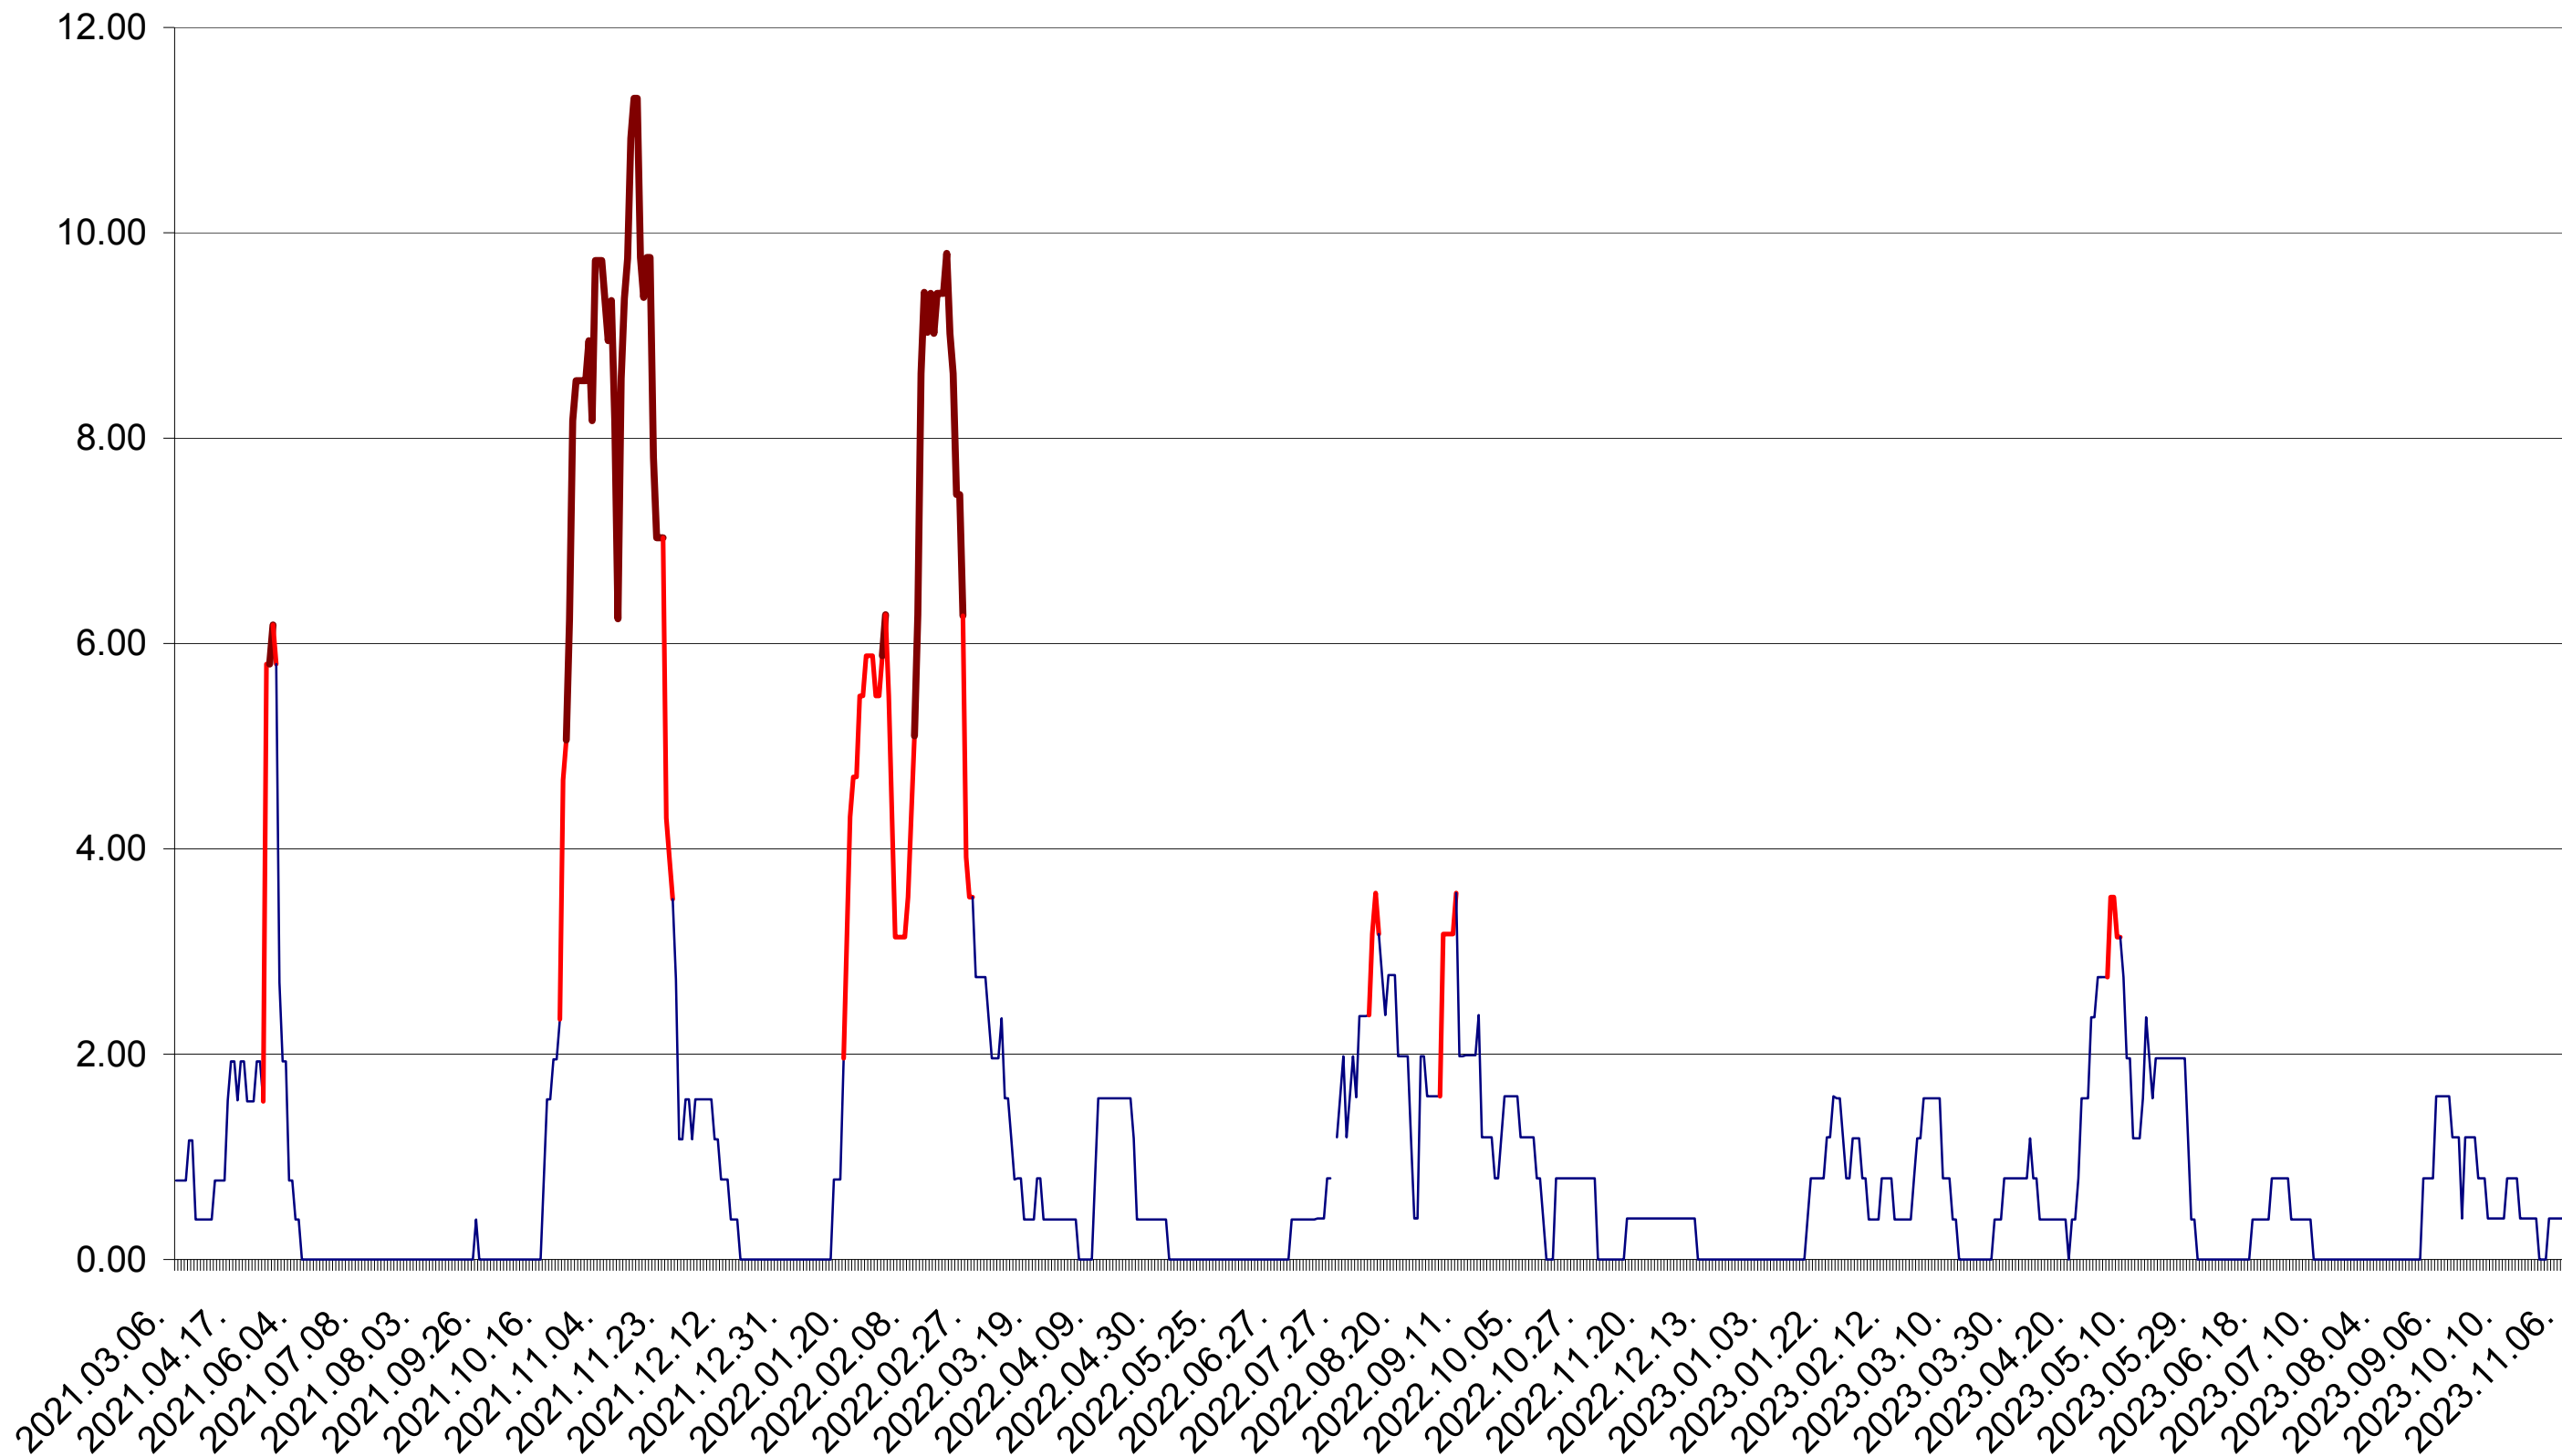

ATID - Evolutia incidentei cumulate pe 14 zile la ‰ de locuitori
2021.03.07. - 2023.11.08.

AVRĂMEȘTI - Evolutia incidentei cumulate pe 14 zile la ‰ de locuitori
2021.03.07. - 2023.11.08.

ORAȘ BĂILE TUȘNAD - Evolutia incidentei cumulate pe 14 zile la ‰ de locuitori
2021.03.07. - 2023.11.08.

ORAȘ BĂLAN - Evolutia incidentei cumulate pe 14 zile la ‰ de locuitori
2021.03.07. - 2023.11.08.

BILBOR - Evolutia incidentei cumulate pe 14 zile la ‰ de locuitori
2021.03.07. - 2023.11.08.

ORAȘ BORSEC - Evolția incidentei cumulate pe 14 zile la ‰ de locuitori
2021.03.07. - 2023.11.08.

BRĂDEȘTI - Evolutia incidentei cumulate pe 14 zile la ‰ de locuitori
2021.03.07. - 2023.11.08.

CĂPĂLNIȚA - Evolutia incidentei cumulate pe 14 zile la ‰ de locuitori
2021.03.07. - 2023.11.08.

CÂRȚA - Evolutia incidentei cumulate pe 14 zile la ‰ de locuitori
2021.03.07. - 2023.11.08.