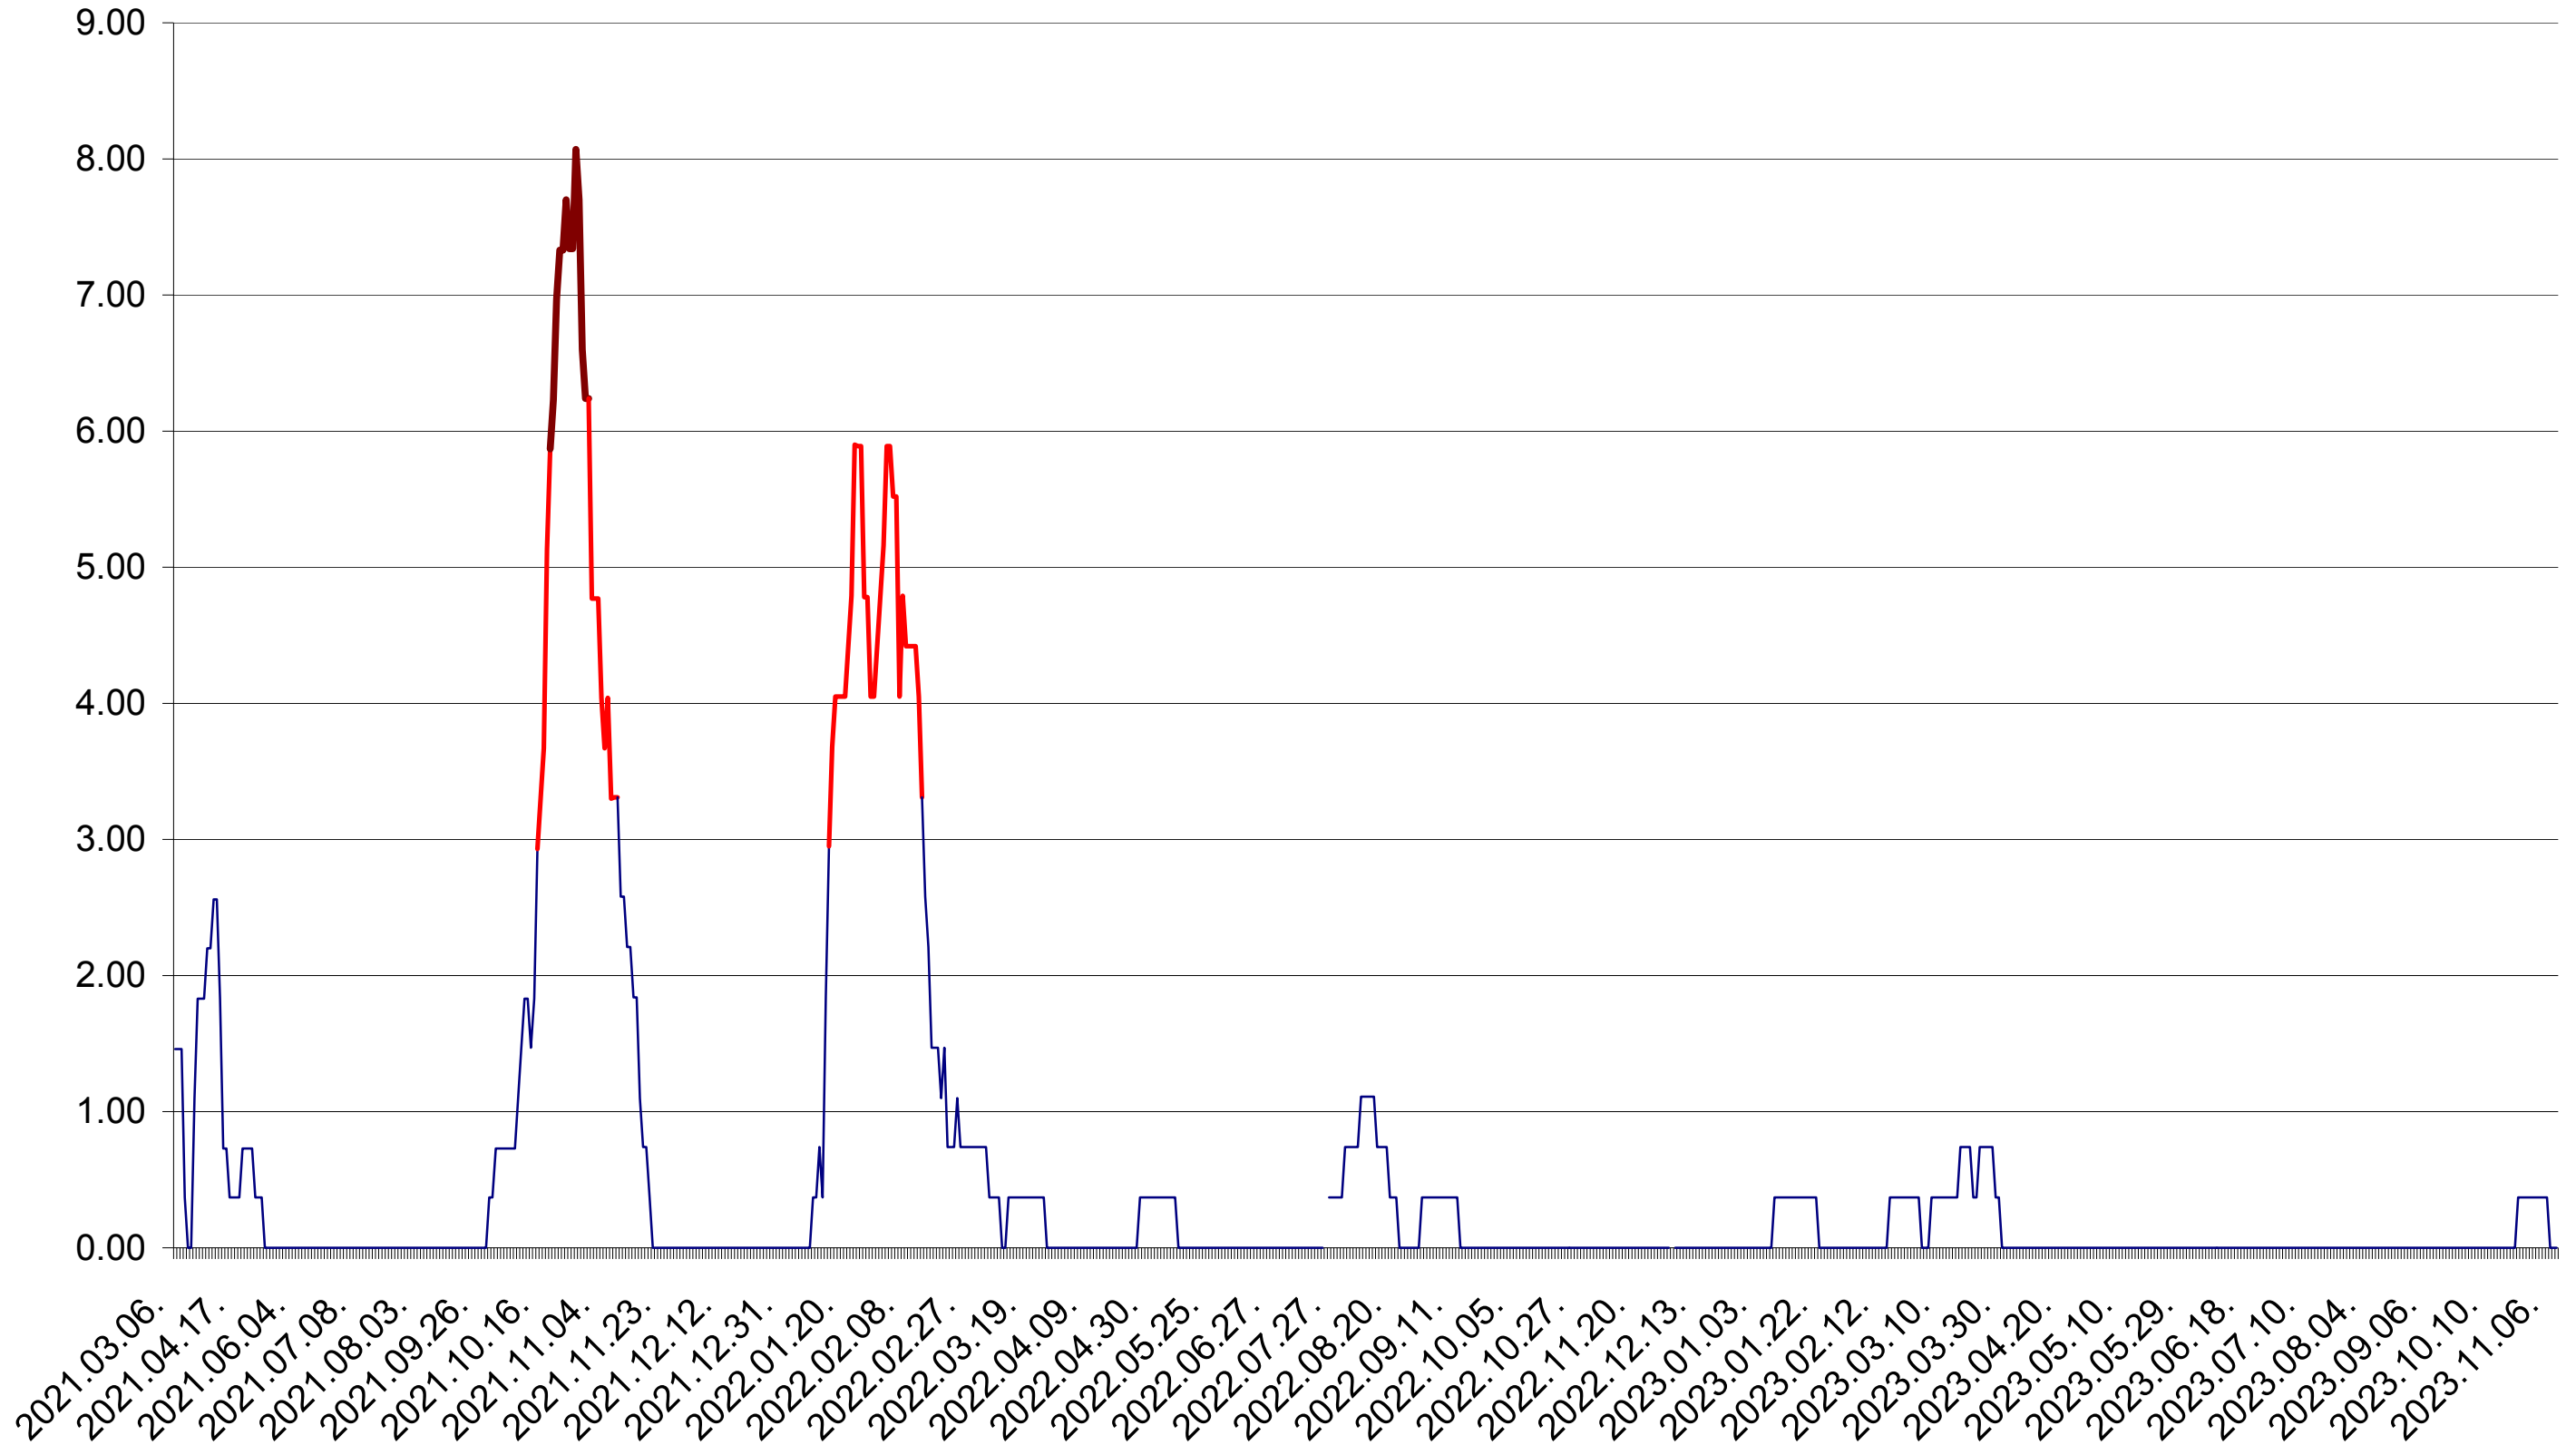

ATID - Evolutia incidentei cumulate pe 14 zile la ‰ de locuitori
2021.03.07. - 2023.11.08.

AVRĂMEȘTI - Evolutia incidentei cumulate pe 14 zile la ‰ de locuitori
2021.03.07. - 2023.11.08.

ORAȘ BĂILE TUȘNAD - Evolutia incidentei cumulate pe 14 zile la ‰ de locuitori
2021.03.07. - 2023.11.08.

ORAȘ BĂLAN - Evolutia incidentei cumulate pe 14 zile la ‰ de locuitori
2021.03.07. - 2023.11.08.

BILBOR - Evolutia incidentei cumulate pe 14 zile la ‰ de locuitori
2021.03.07. - 2023.11.08.

ORAȘ BORSEC - Evolția incidentei cumulate pe 14 zile la ‰ de locuitori
2021.03.07. - 2023.11.08.

BRĂDEȘTI - Evolutia incidentei cumulate pe 14 zile la ‰ de locuitori
2021.03.07. - 2023.11.08.

CĂPĂLNIȚA - Evolutia incidentei cumulate pe 14 zile la ‰ de locuitori
2021.03.07. - 2023.11.08.

CÂRȚA - Evolutia incidentei cumulate pe 14 zile la ‰ de locuitori
2021.03.07. - 2023.11.08.

CICEU - Evolutia incidentei cumulate pe 14 zile la ‰ de locuitori
2021.03.07. - 2023.11.08.

CIUCSÂNGEORGIU - Evolutia incidentei cumulate pe 14 zile la ‰ de locuitori
2021.03.07. - 2023.11.08.

CIUMANI - Evolutia incidentei cumulate pe 14 zile la ‰ de locuitori
2021.03.07. - 2023.11.08.