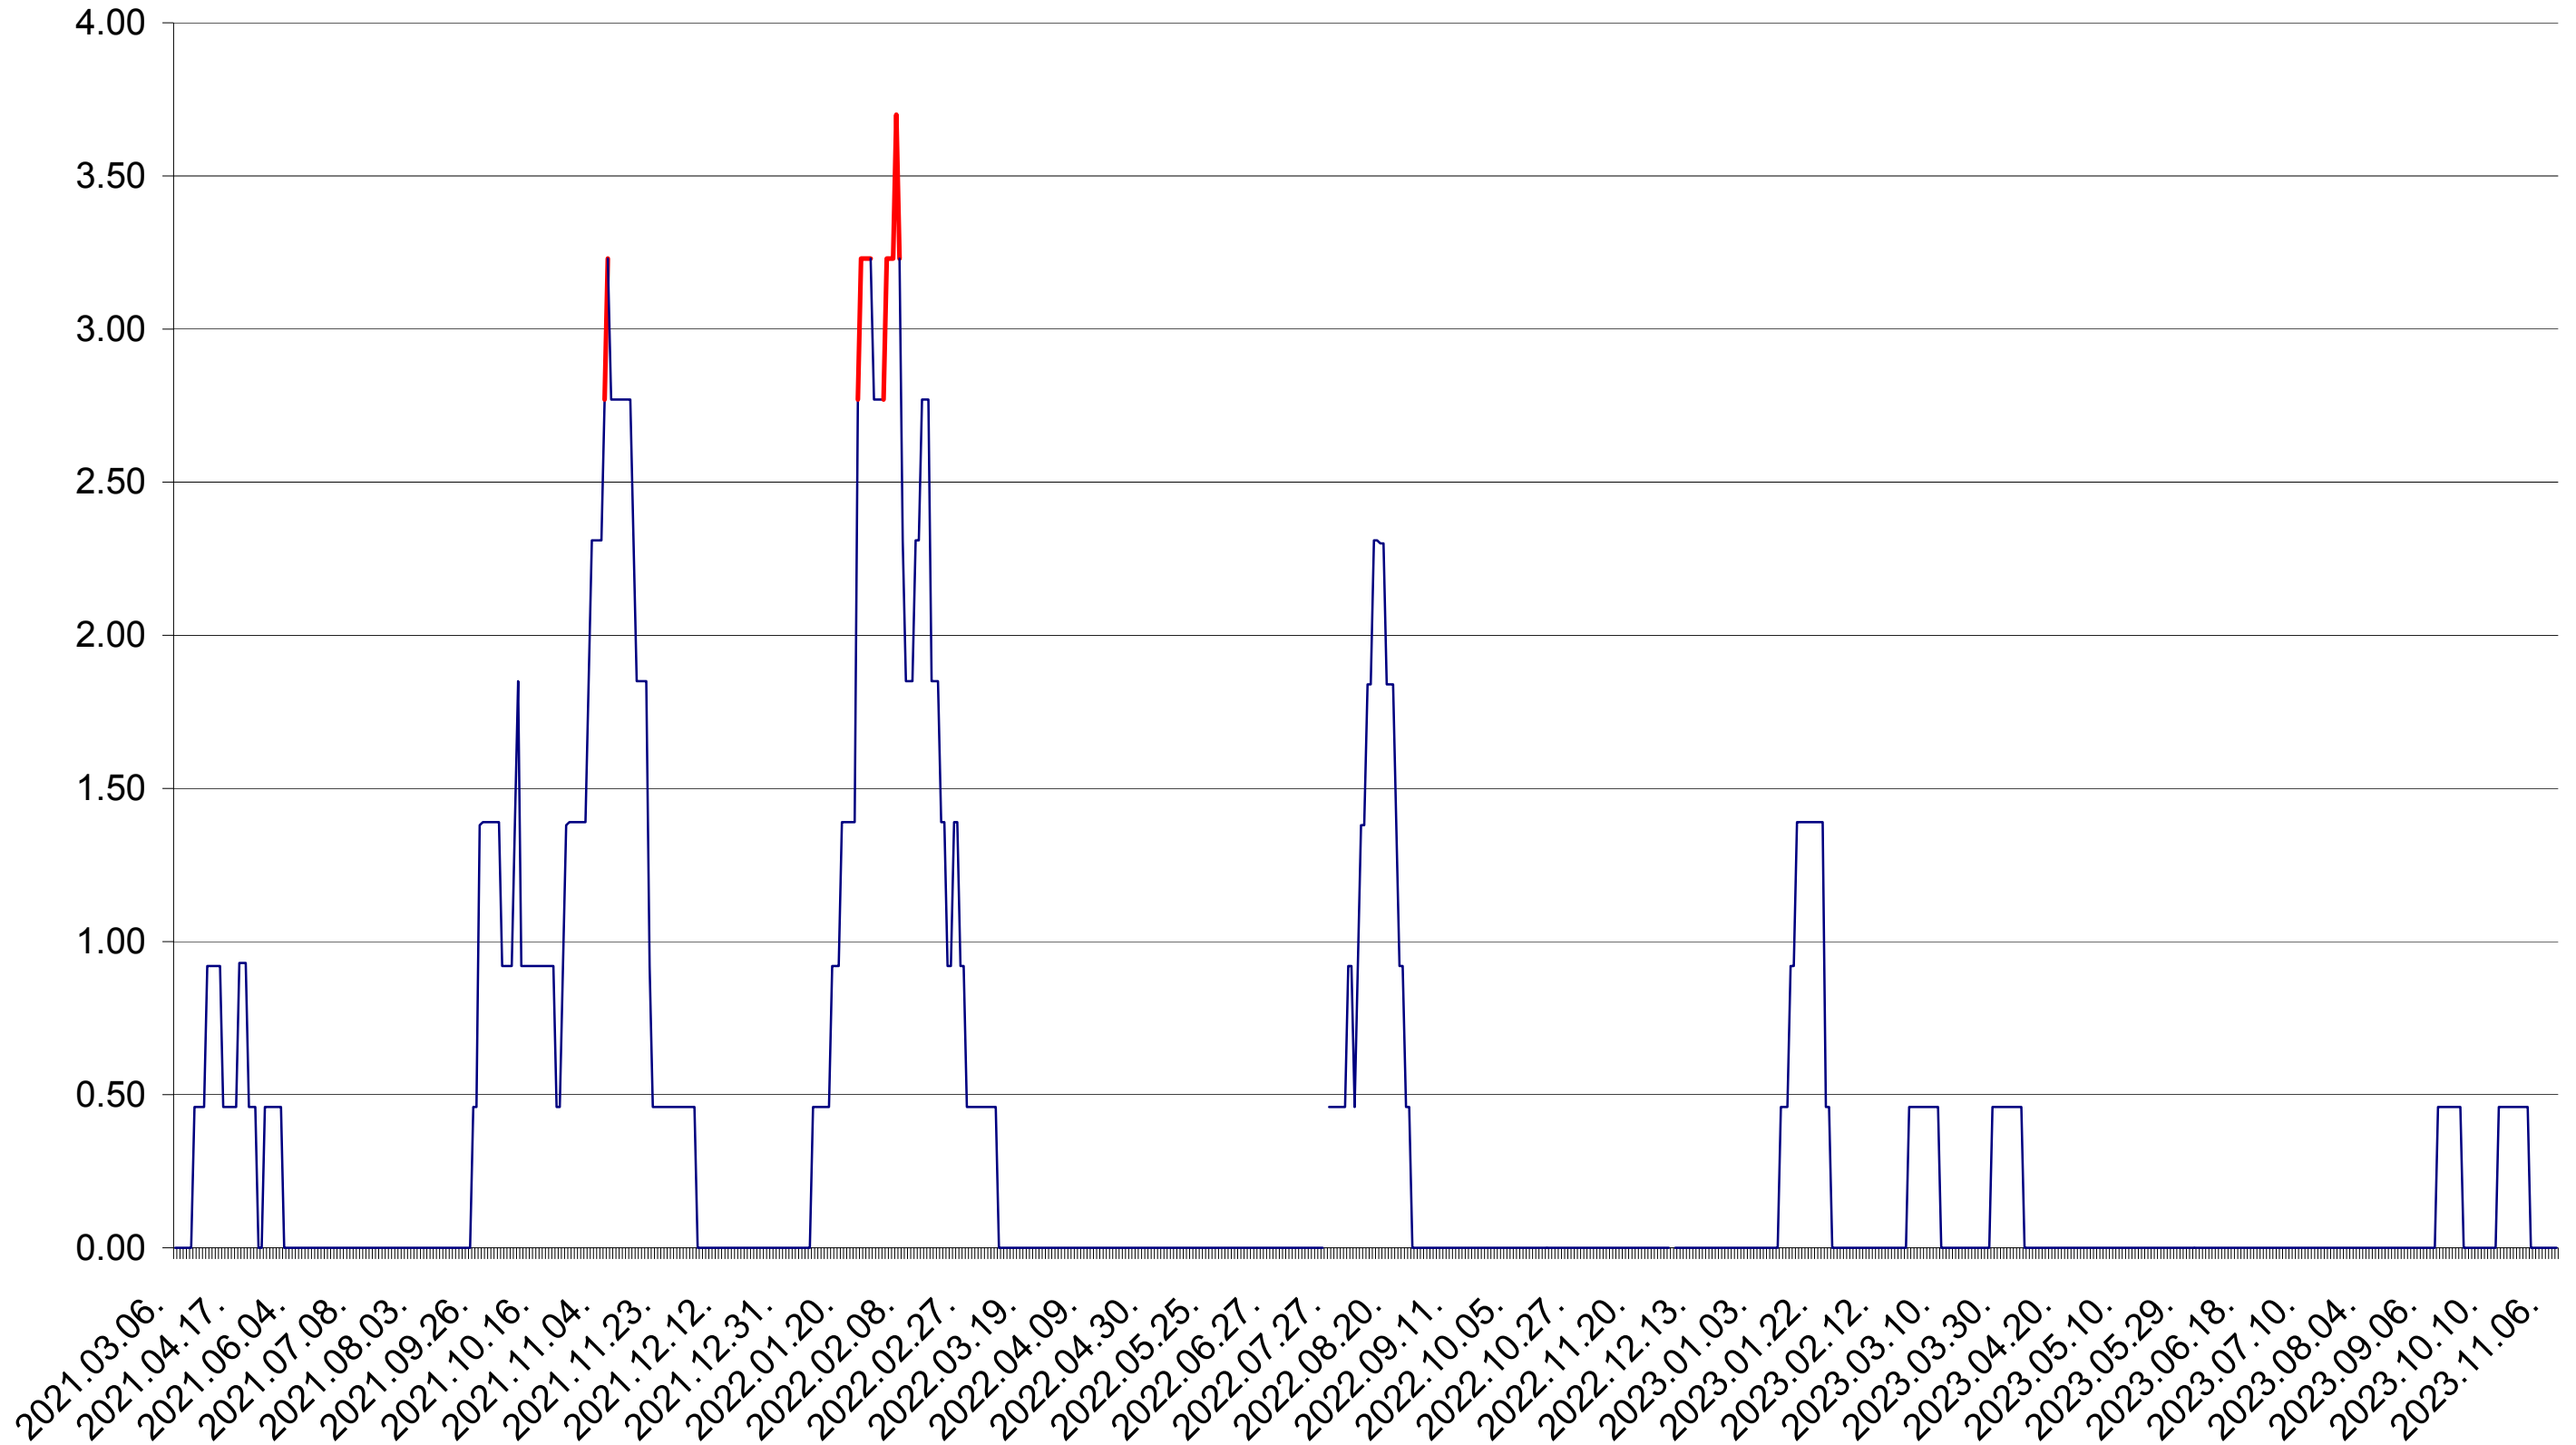

ATID - Evolutia incidentei cumulate pe 14 zile la ‰ de locuitori
2021.03.07. - 2023.11.08.

AVRĂMEȘTI - Evolutia incidentei cumulate pe 14 zile la ‰ de locuitori
2021.03.07. - 2023.11.08.

ORAȘ BĂILE TUȘNAD - Evolutia incidentei cumulate pe 14 zile la ‰ de locuitori
2021.03.07. - 2023.11.08.

ORAȘ BĂLAN - Evolutia incidentei cumulate pe 14 zile la ‰ de locuitori
2021.03.07. - 2023.11.08.

BILBOR - Evolutia incidentei cumulate pe 14 zile la ‰ de locuitori
2021.03.07. - 2023.11.08.

ORAȘ BORSEC - Evolția incidentei cumulate pe 14 zile la ‰ de locuitori
2021.03.07. - 2023.11.08.

BRĂDEȘTI - Evolutia incidentei cumulate pe 14 zile la ‰ de locuitori
2021.03.07. - 2023.11.08.

CĂPĂLNIȚA - Evolutia incidentei cumulate pe 14 zile la ‰ de locuitori
2021.03.07. - 2023.11.08.

CÂRȚA - Evolutia incidentei cumulate pe 14 zile la ‰ de locuitori
2021.03.07. - 2023.11.08.

CICEU - Evolutia incidentei cumulate pe 14 zile la ‰ de locuitori
2021.03.07. - 2023.11.08.

CIUCSÂNGEORGIU - Evolutia incidentei cumulate pe 14 zile la ‰ de locuitori
2021.03.07. - 2023.11.08.

CIUMANI - Evolutia incidentei cumulate pe 14 zile la ‰ de locuitori
2021.03.07. - 2023.11.08.