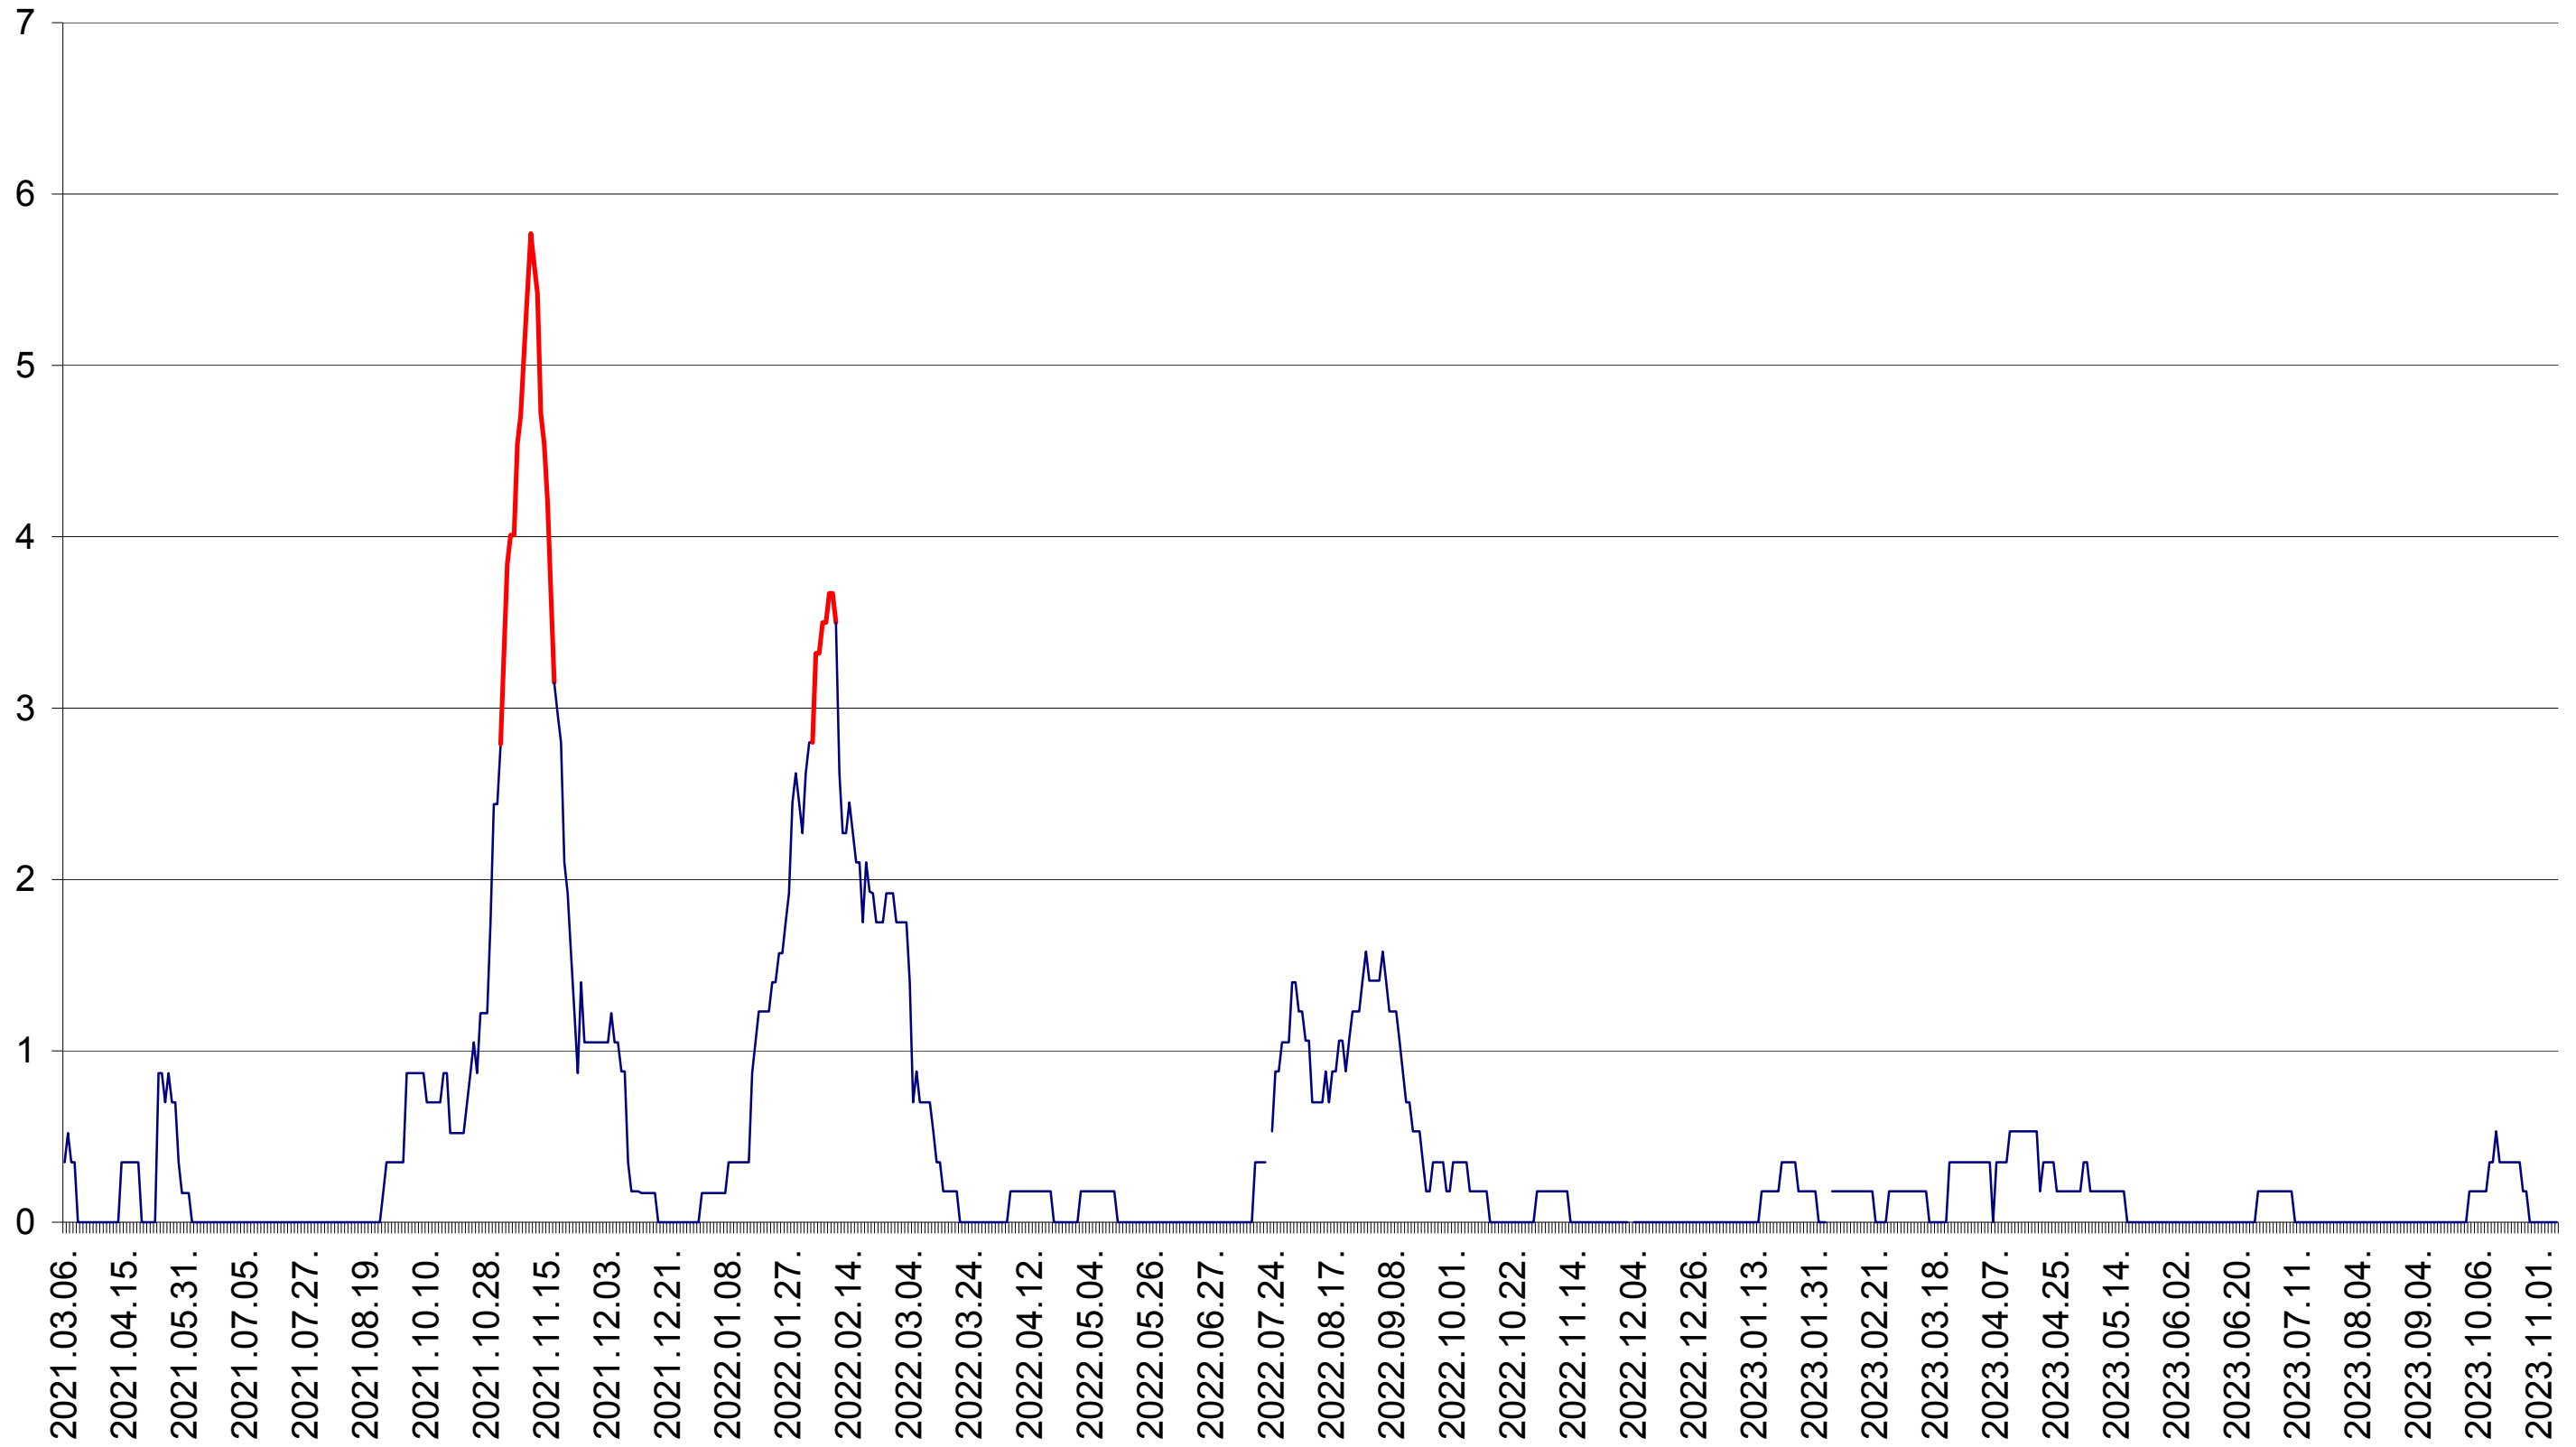

ORAȘ BĂLAN - Evolutia incidentei cumulate pe 14 zile la ‰ de locuitori
2021.03.07. - 2023.11.08.

BILBOR - Evolutia incidentei cumulate pe 14 zile la ‰ de locuitori
2021.03.07. - 2023.11.08.

ORAȘ BORSEC - Evolția incidentei cumulate pe 14 zile la ‰ de locuitori
2021.03.07. - 2023.11.08.

CORBU - Evolutia incidentei cumulate pe 14 zile la ‰ de locuitori
2021.03.07. - 2023.11.08.

CORUND - Evolutia incidentei cumulate pe 14 zile la ‰ de locuitori
2021.03.07. - 2023.11.08.

COZMENI - Evolutia incidentei cumulate pe 14 zile la ‰ de locuitori
2021.03.07. - 2023.11.08.

ORAȘ CRISTURU SECUIESC - Evolutia incidentei cumulate pe 14 zile la ‰ de locuitori
2021.03.07. - 2023.11.08.

DĂNEȘTI - Evolutia incidentei cumulate pe 14 zile la ‰ de locuitori
2021.03.07. - 2023.11.08.

DÂRJIU - Evolutia incidentei cumulate pe 14 zile la ‰ de locuitori
2021.03.07. - 2023.11.08.

DEALU - Evolutia incidentei cumulate pe 14 zile la ‰ de locuitori
2021.03.07. - 2023.11.08.

DITRĂU - Evolutia incidentei cumulate pe 14 zile la ‰ de locuitori
2021.03.07. - 2023.11.08.