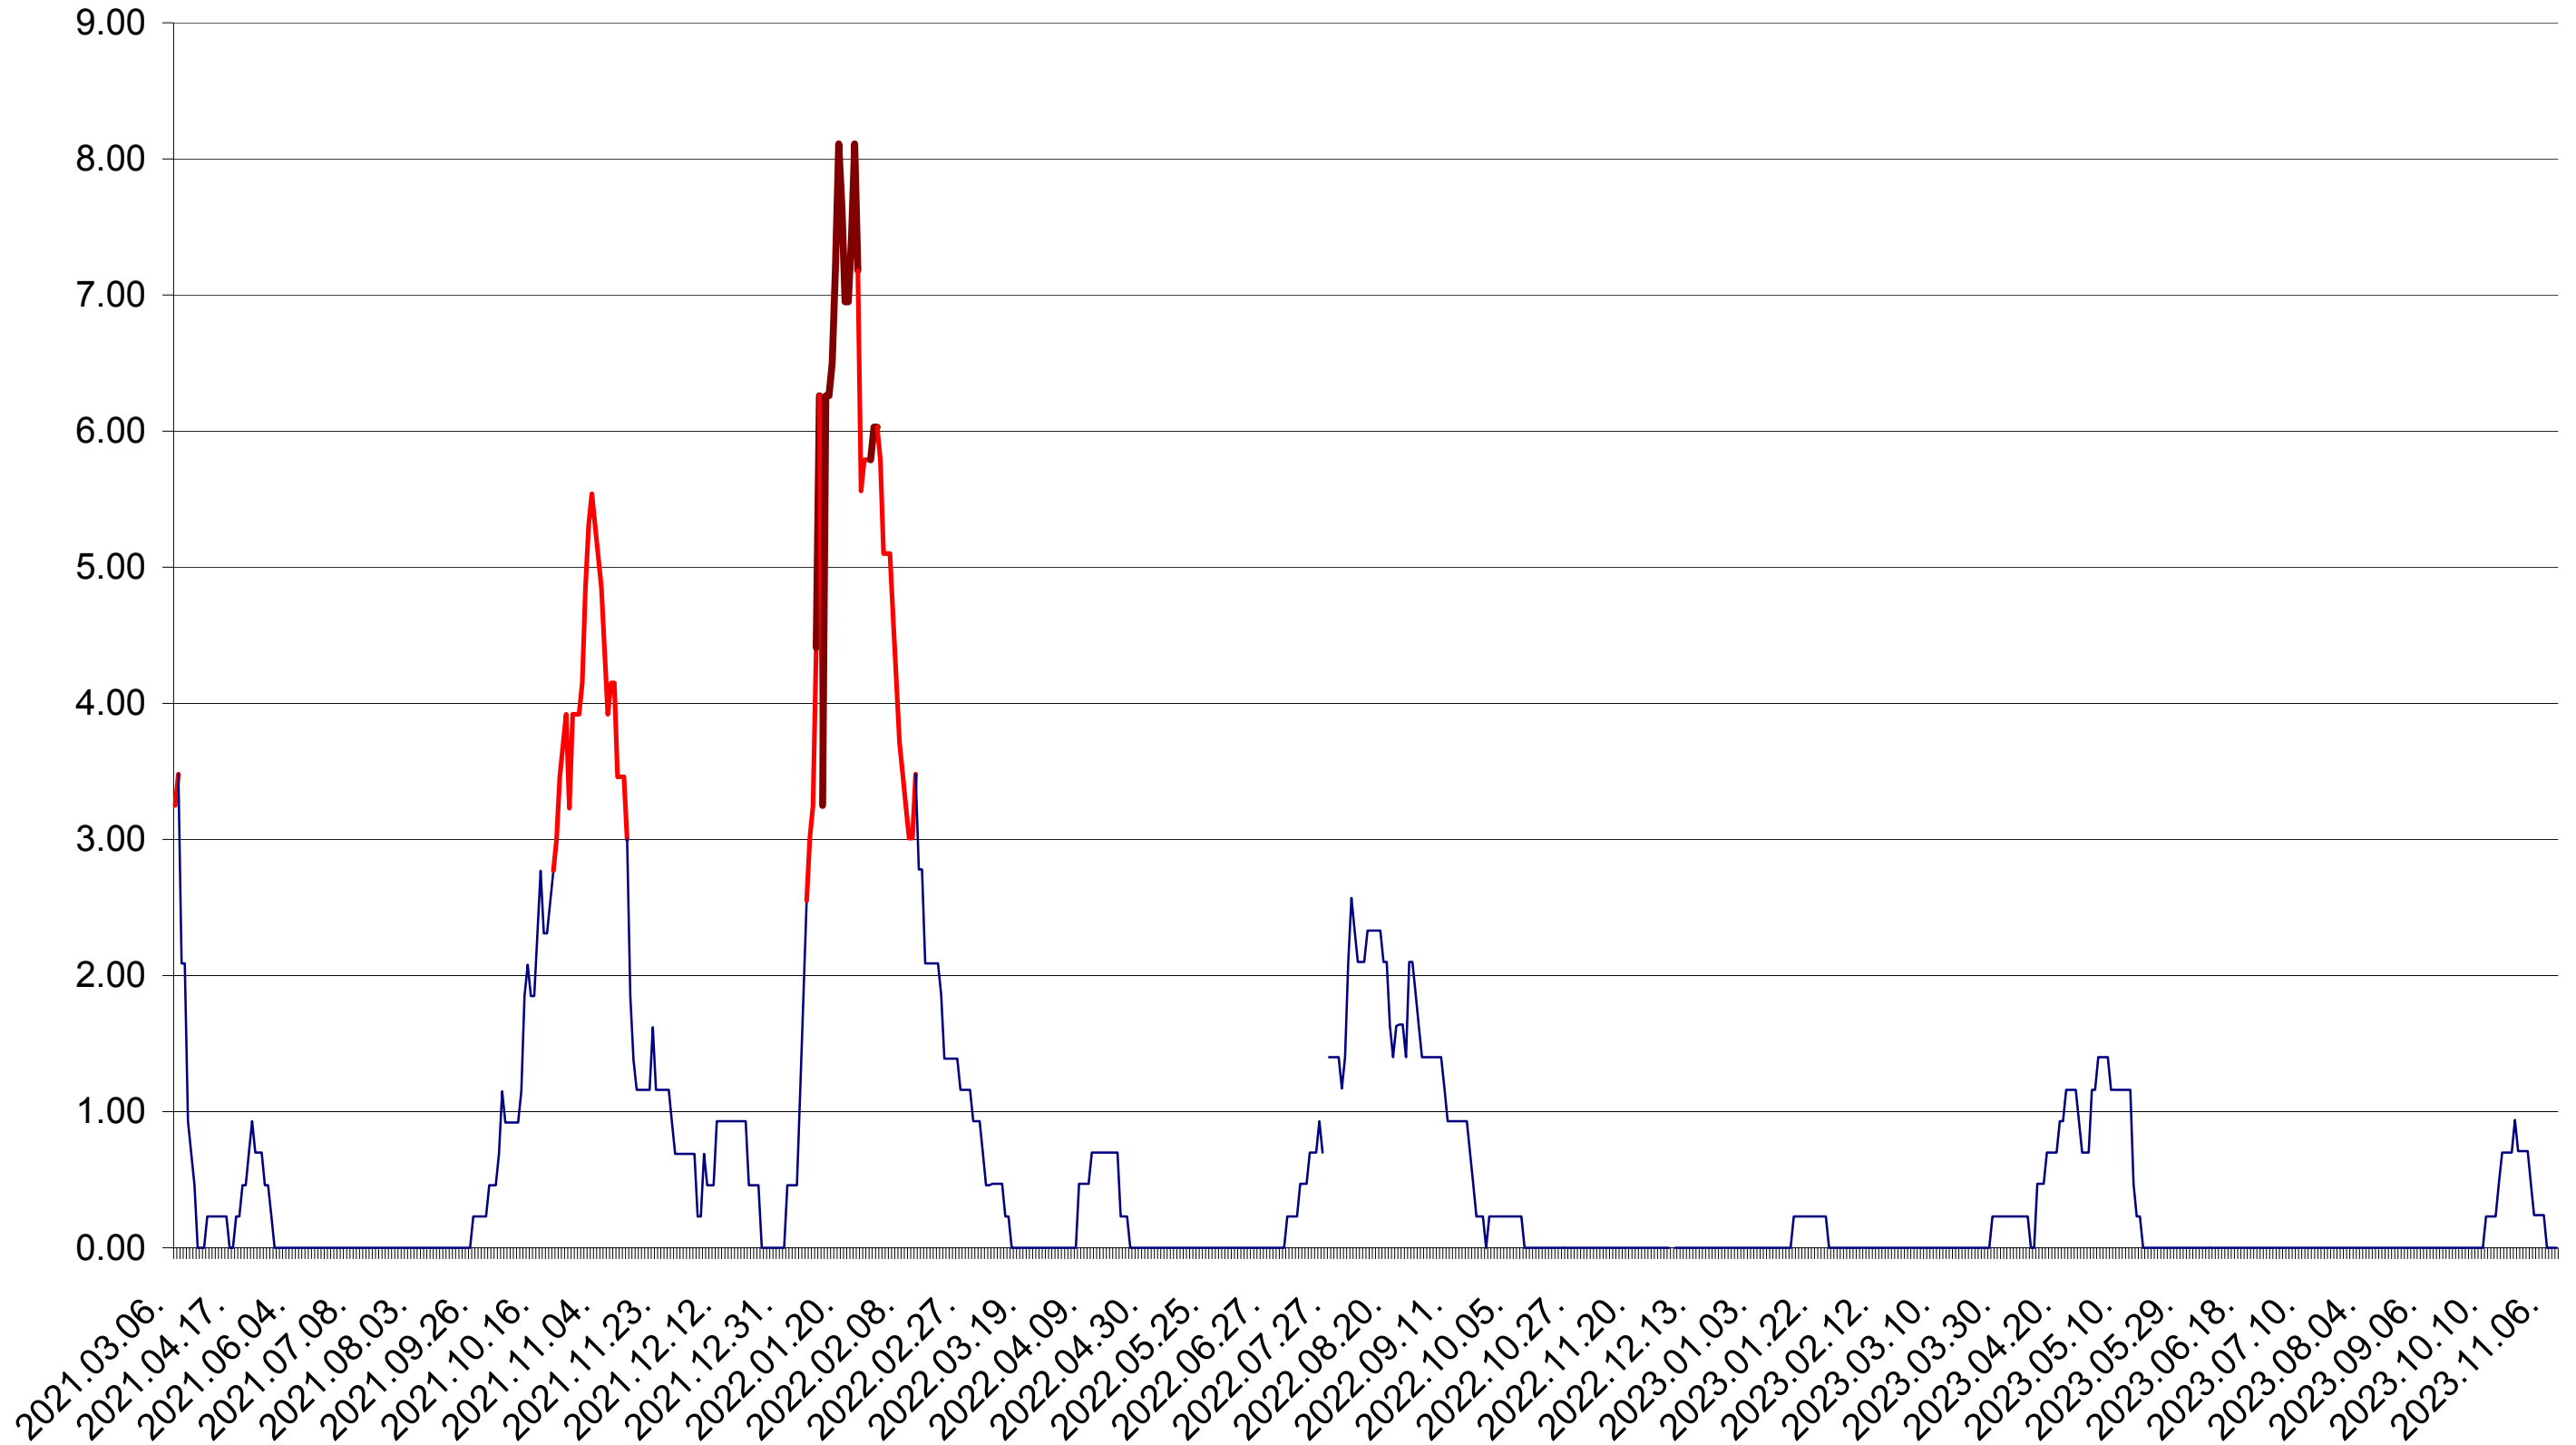

ORAȘ BĂLAN - Evolutia incidentei cumulate pe 14 zile la ‰ de locuitori
2021.03.07. - 2023.11.08.

BILBOR - Evolutia incidentei cumulate pe 14 zile la ‰ de locuitori
2021.03.07. - 2023.11.08.

ORAȘ BORSEC - Evolția incidentei cumulate pe 14 zile la ‰ de locuitori
2021.03.07. - 2023.11.08.

BRĂDEȘTI - Evolutia incidentei cumulate pe 14 zile la ‰ de locuitori
2021.03.07. - 2023.11.08.

CĂPĂLNIȚA - Evolutia incidentei cumulate pe 14 zile la ‰ de locuitori
2021.03.07. - 2023.11.08.

CÂRȚA - Evolutia incidentei cumulate pe 14 zile la ‰ de locuitori
2021.03.07. - 2023.11.08.

CICEU - Evolutia incidentei cumulate pe 14 zile la ‰ de locuitori
2021.03.07. - 2023.11.08.

CIUCSÂNGEORGIU - Evolutia incidentei cumulate pe 14 zile la ‰ de locuitori
2021.03.07. - 2023.11.08.

CIUMANI - Evolutia incidentei cumulate pe 14 zile la ‰ de locuitori
2021.03.07. - 2023.11.08.

CORBU - Evolutia incidentei cumulate pe 14 zile la ‰ de locuitori
2021.03.07. - 2023.11.08.

CORUND - Evolutia incidentei cumulate pe 14 zile la ‰ de locuitori
2021.03.07. - 2023.11.08.

COZMENI - Evolutia incidentei cumulate pe 14 zile la ‰ de locuitori
2021.03.07. - 2023.11.08.