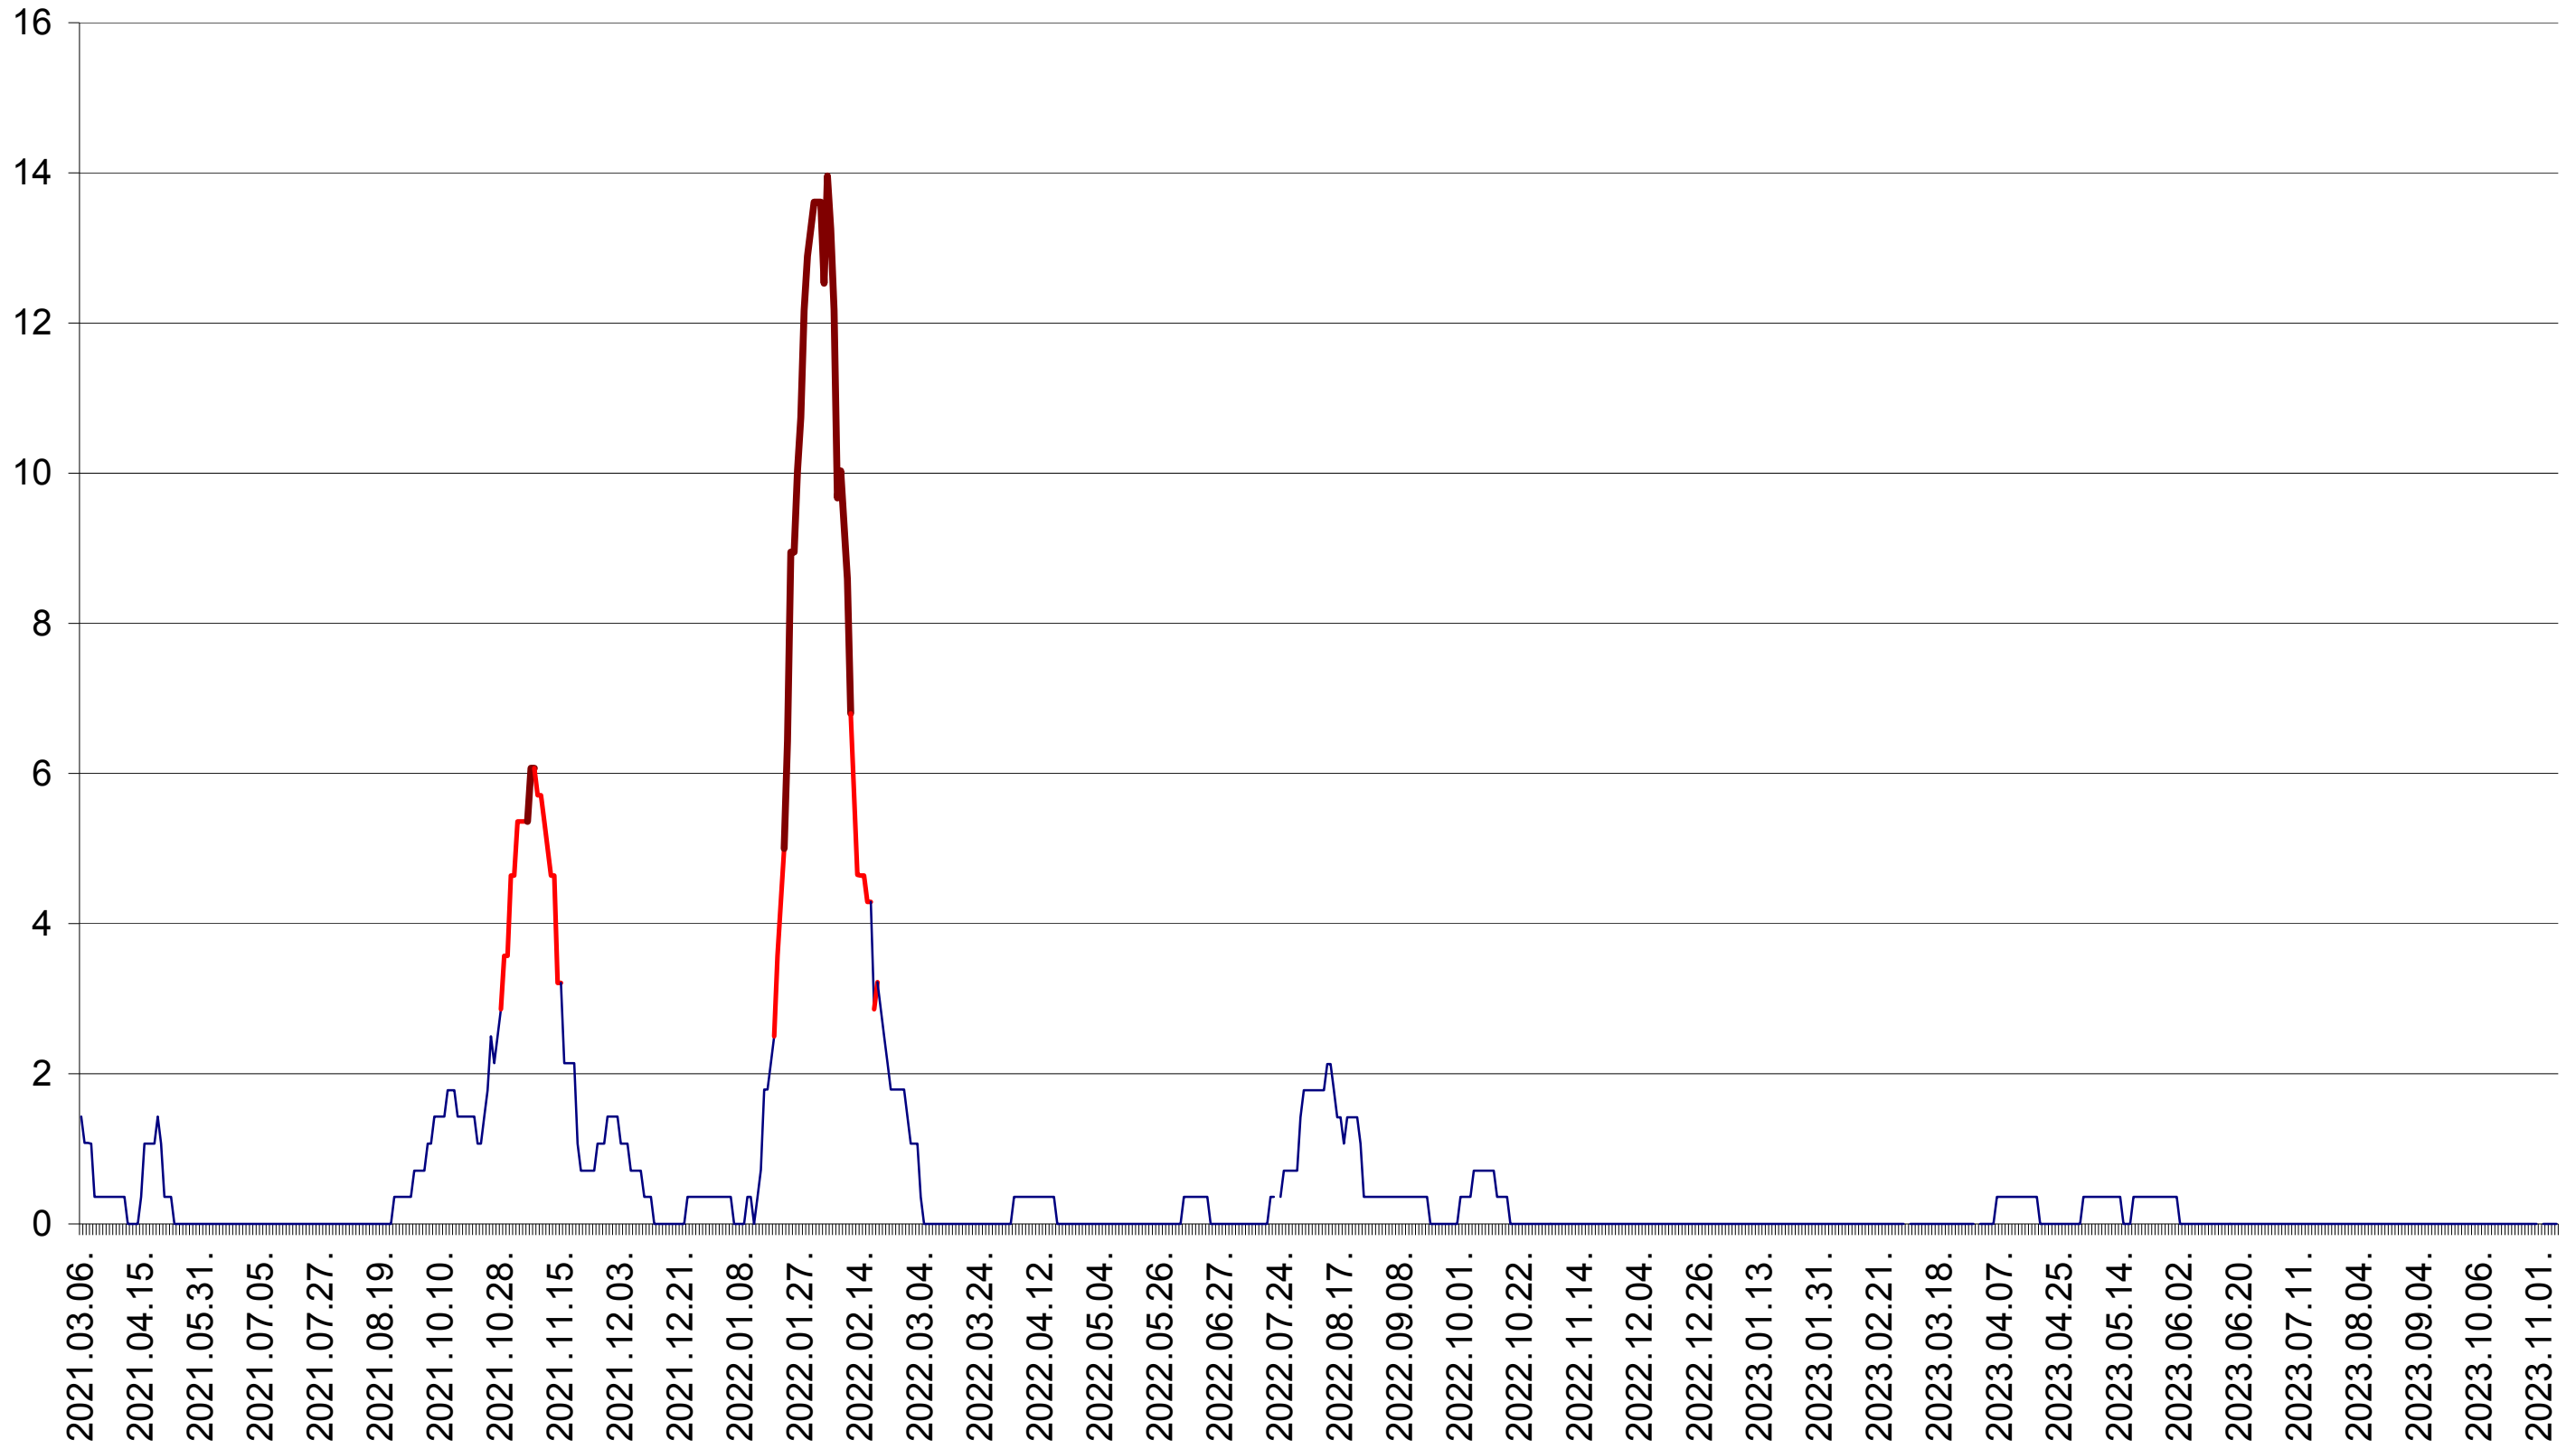

ȘIMONEȘTI - Evolutia incidentei cumulate pe 14 zile la ‰ de locuitori
2021.03.07. - 2023.11.08.

SICULENI - Evolutia incidentei cumulate pe 14 zile la ‰ de locuitori
2021.03.07. - 2023.11.08.