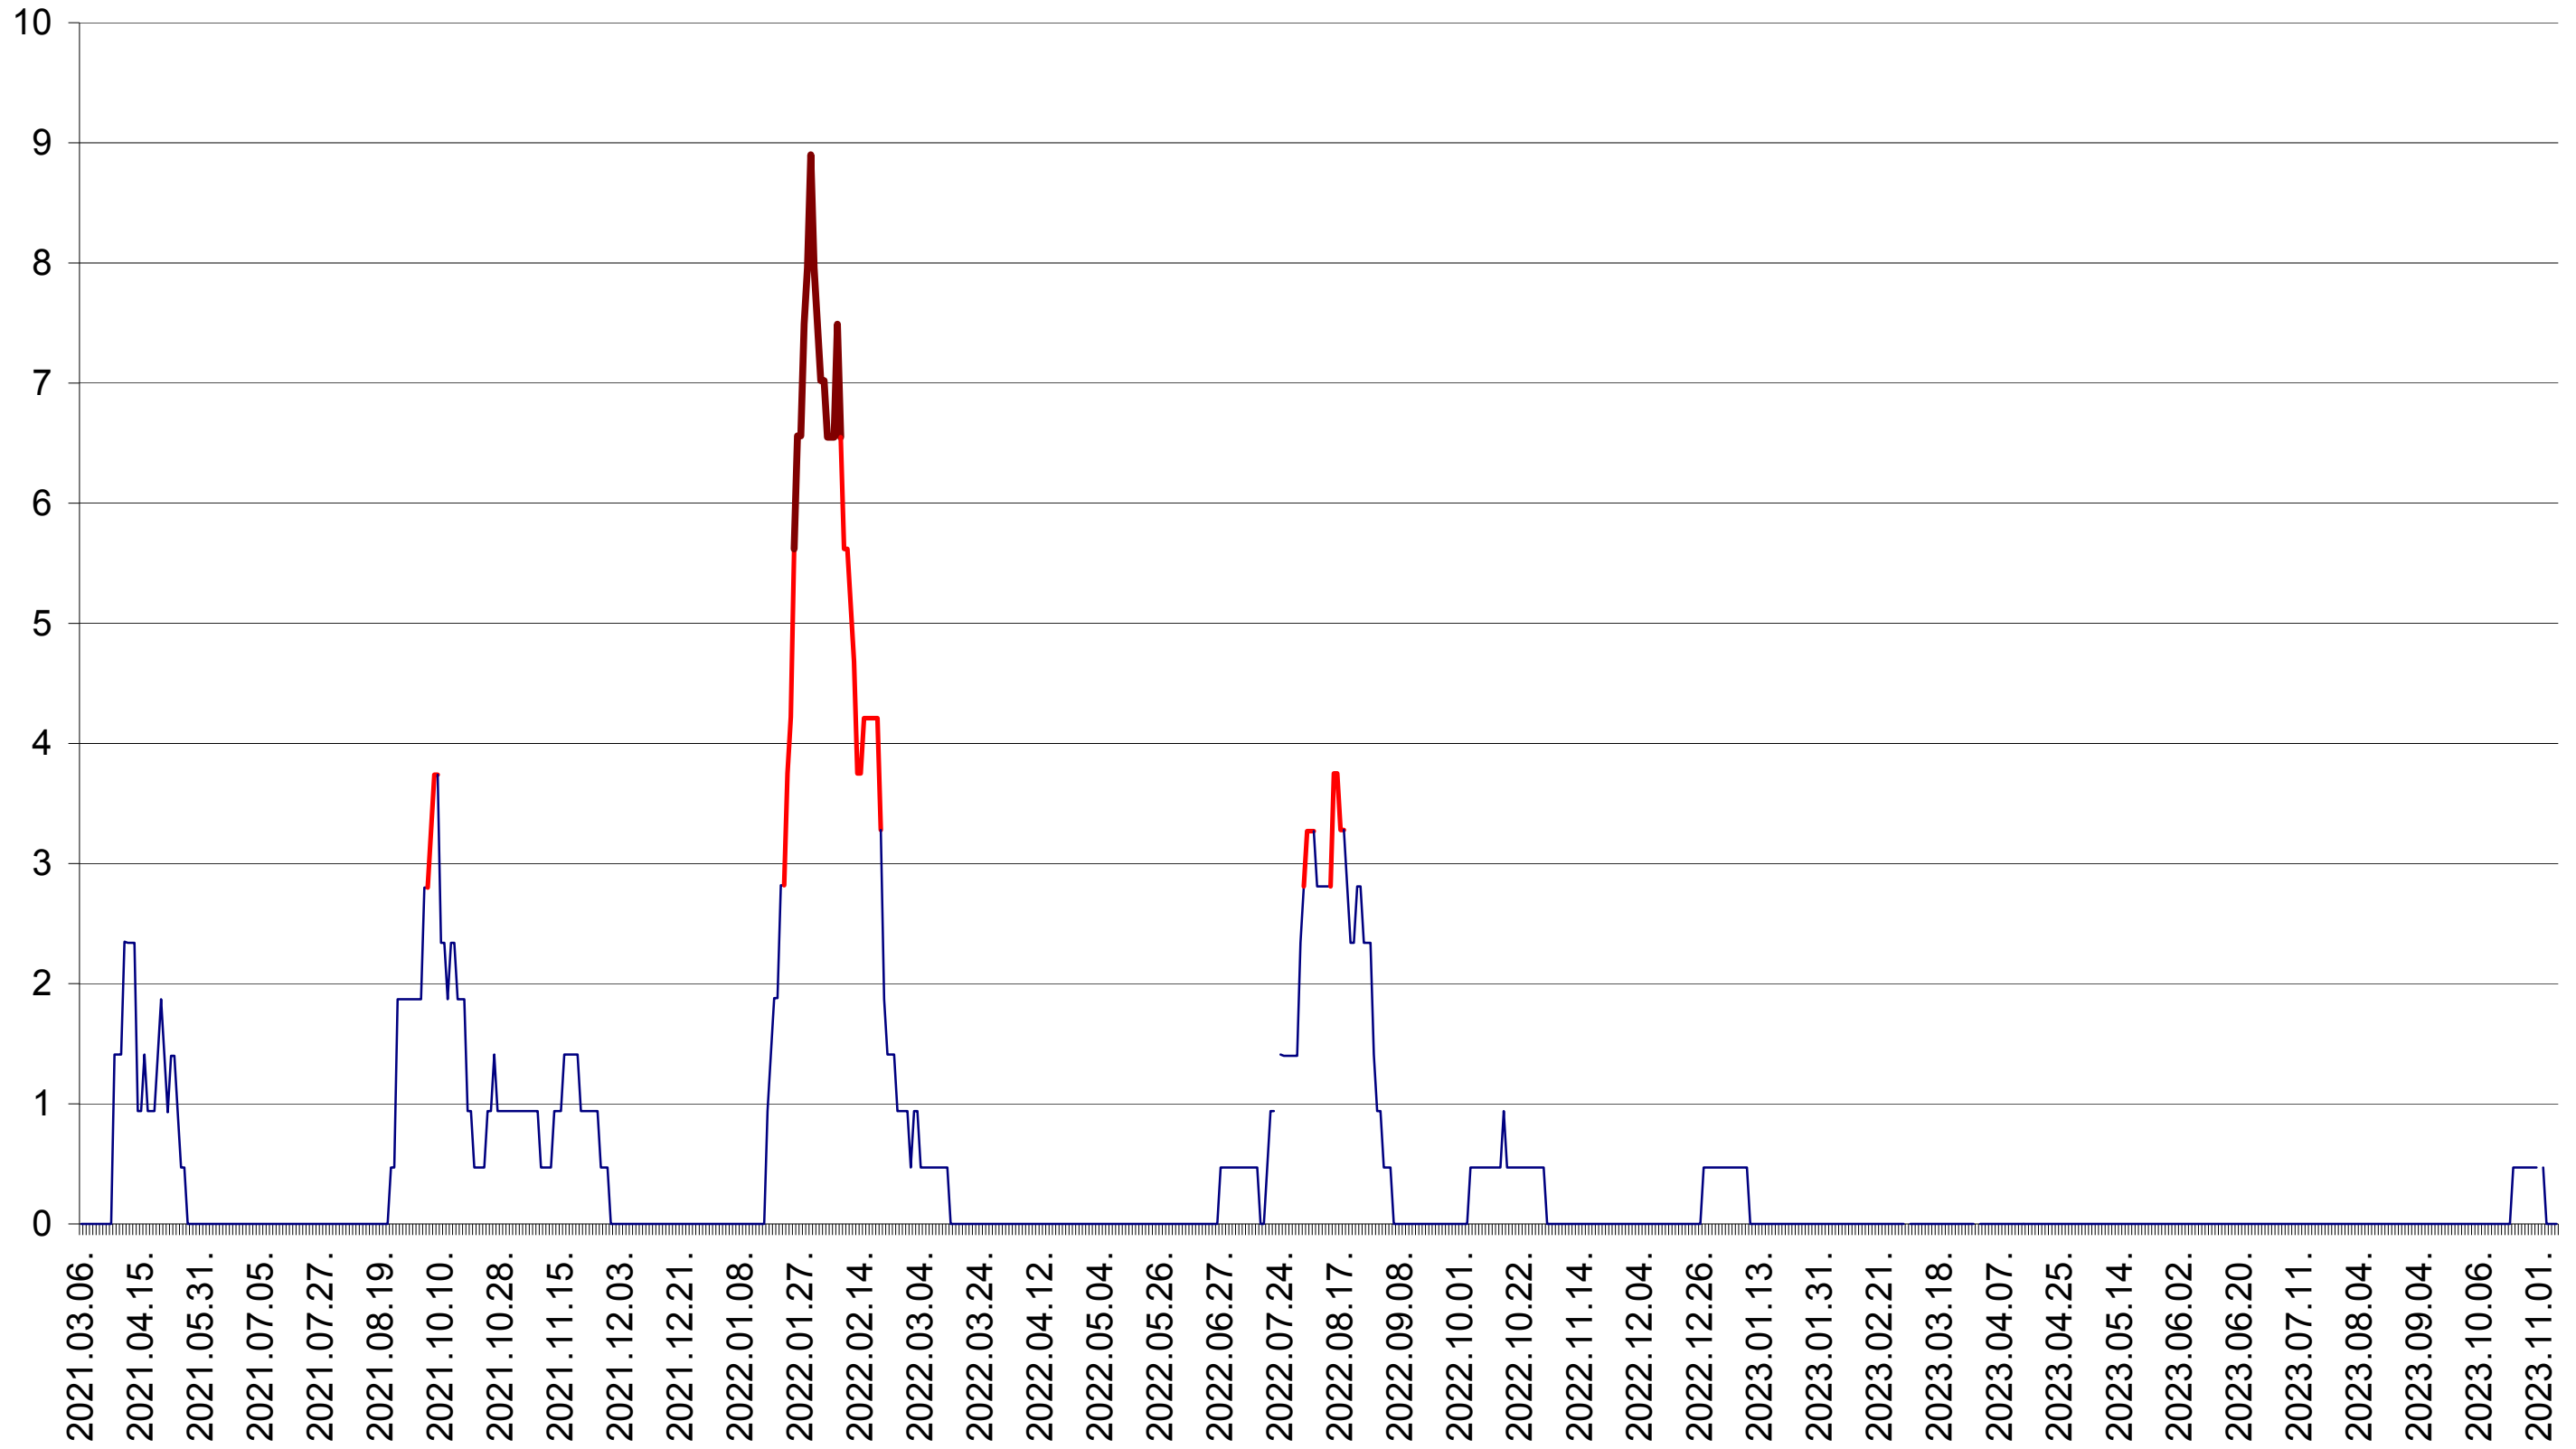

SECUIENI - Evolutia incidentei cumulate pe 14 zile la ‰ de locuitori
2021.03.07. - 2023.11.08.

SATU MARE - Evolutia incidentei cumulate pe 14 zile la ‰ de locuitori
2021.03.07. - 2023.11.08.