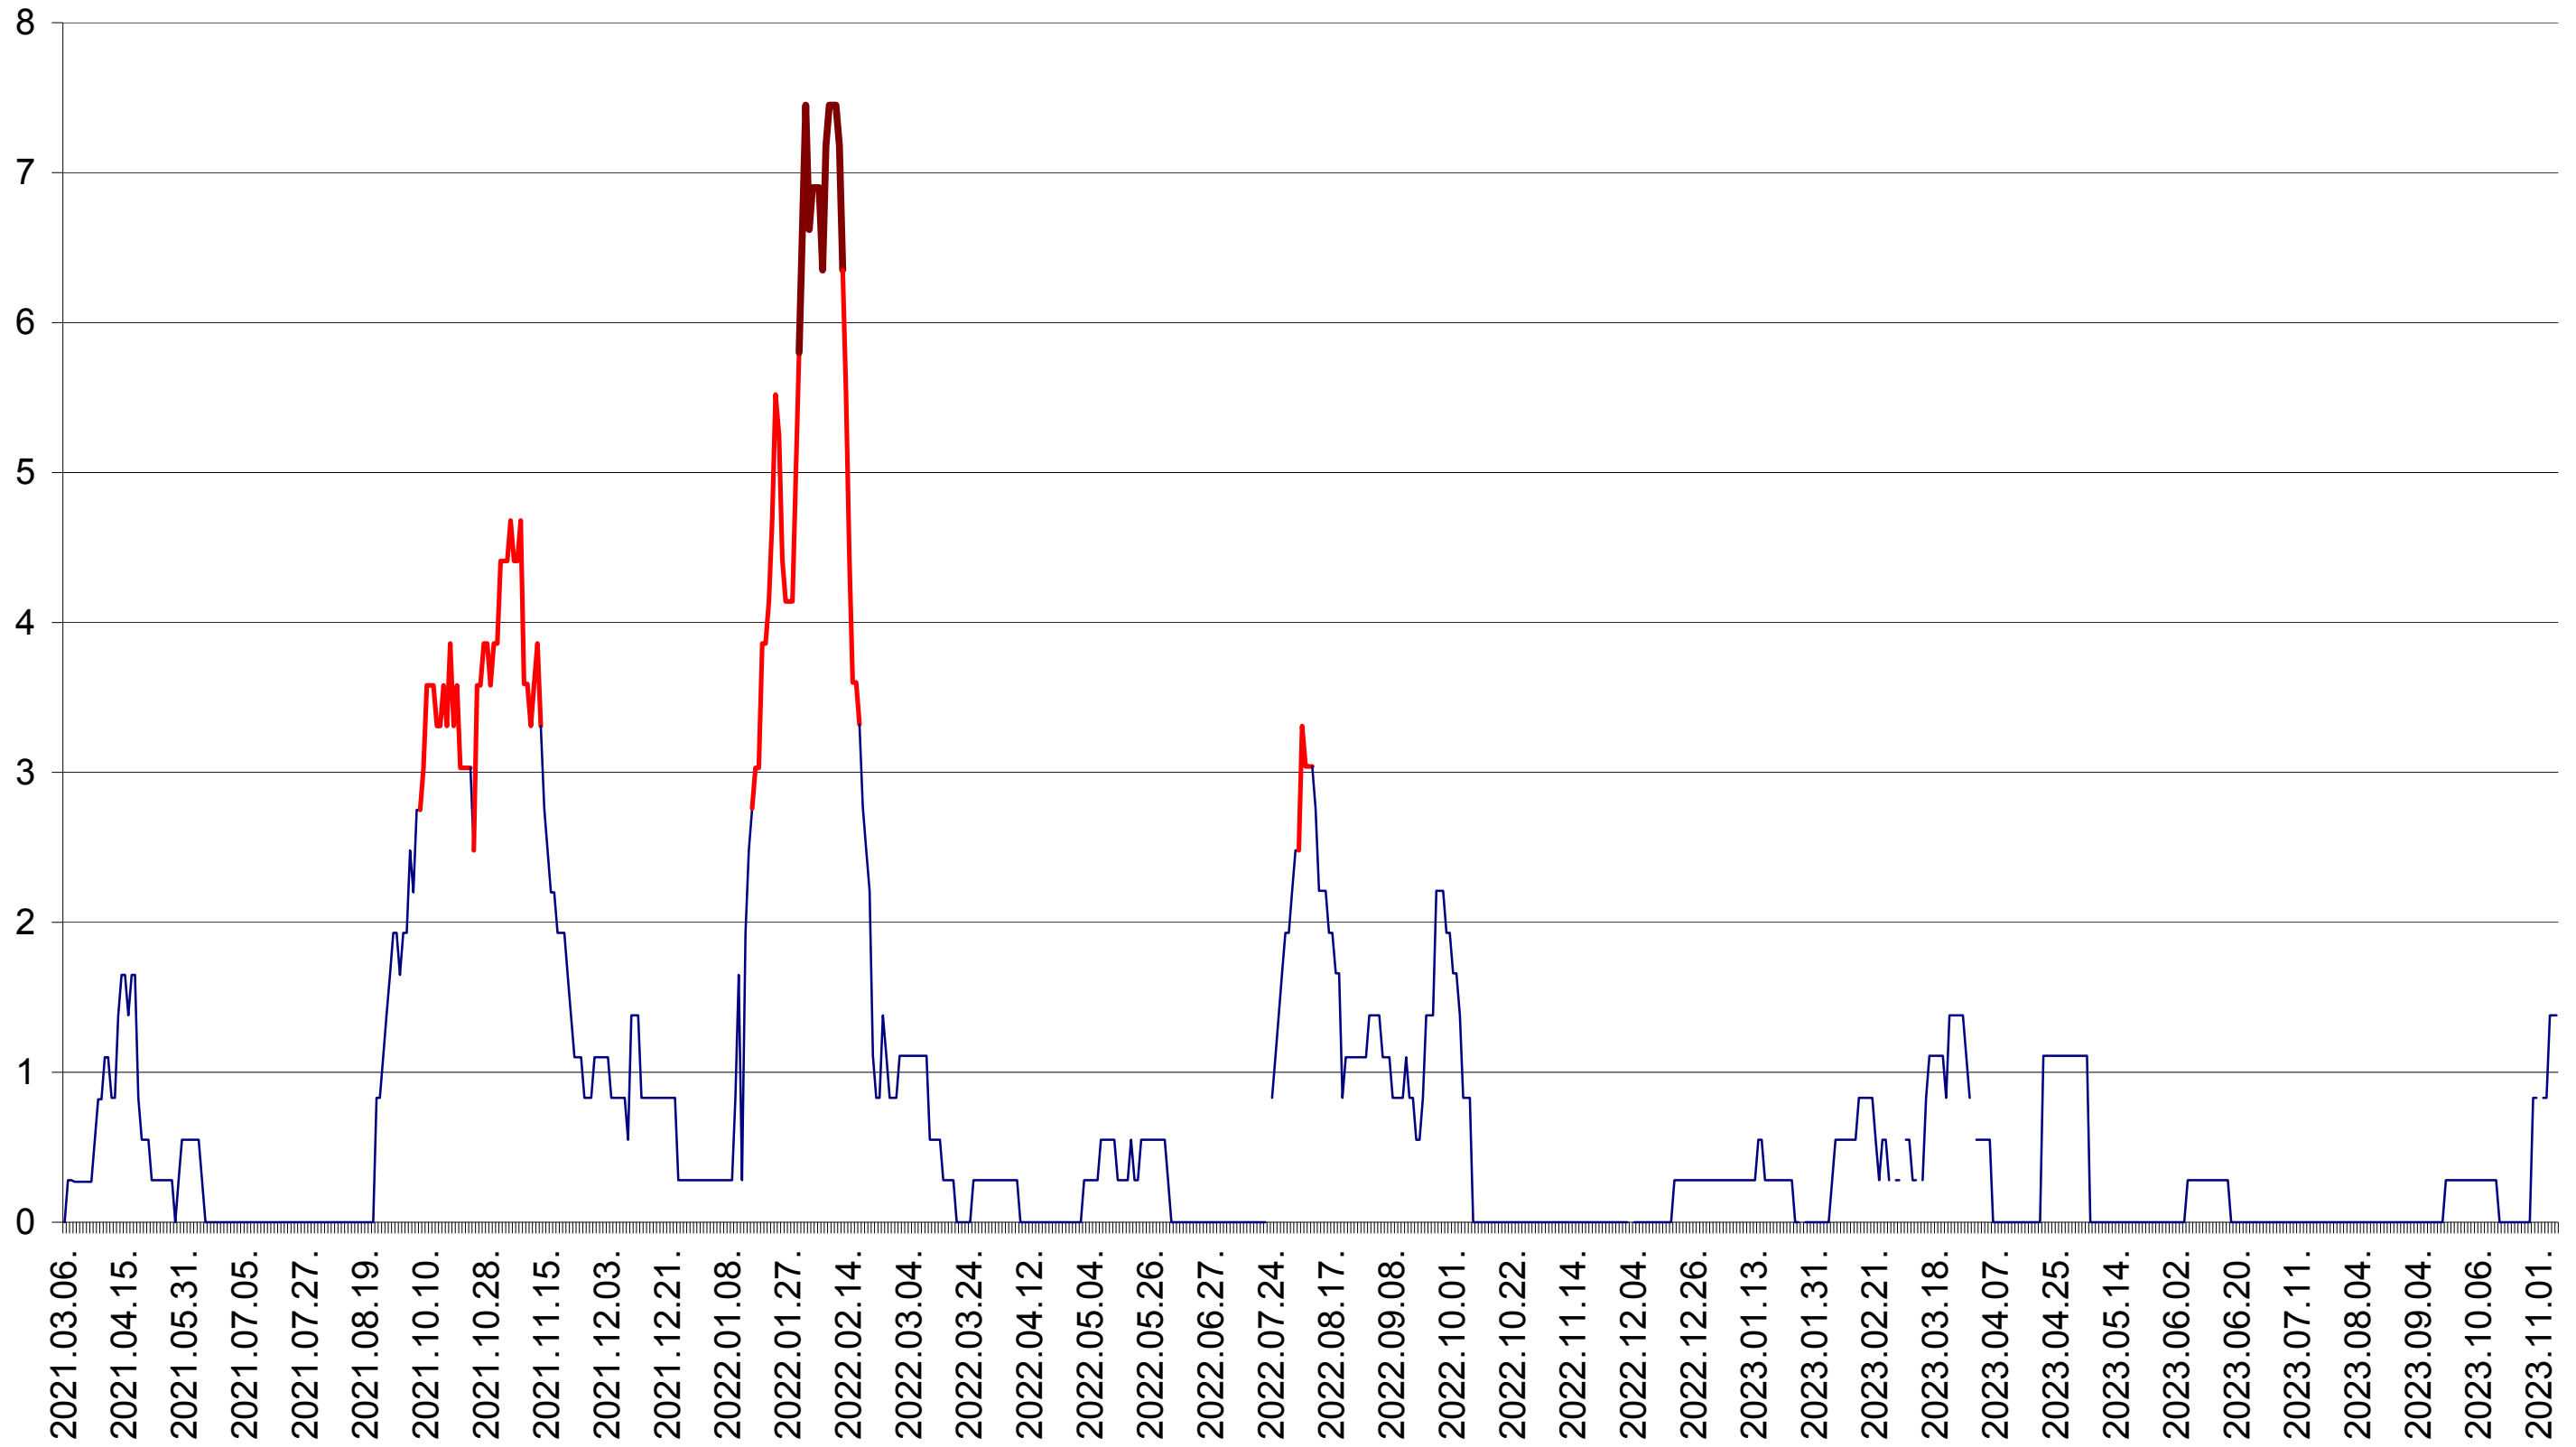

SÂNTIMBRU - Evolutia incidentei cumulate pe 14 zile la ‰ de locuitori
2021.03.07. - 2023.11.08.

SÂNSIMION - Evolutia incidentei cumulate pe 14 zile la ‰ de locuitori
2021.03.07. - 2023.11.08.