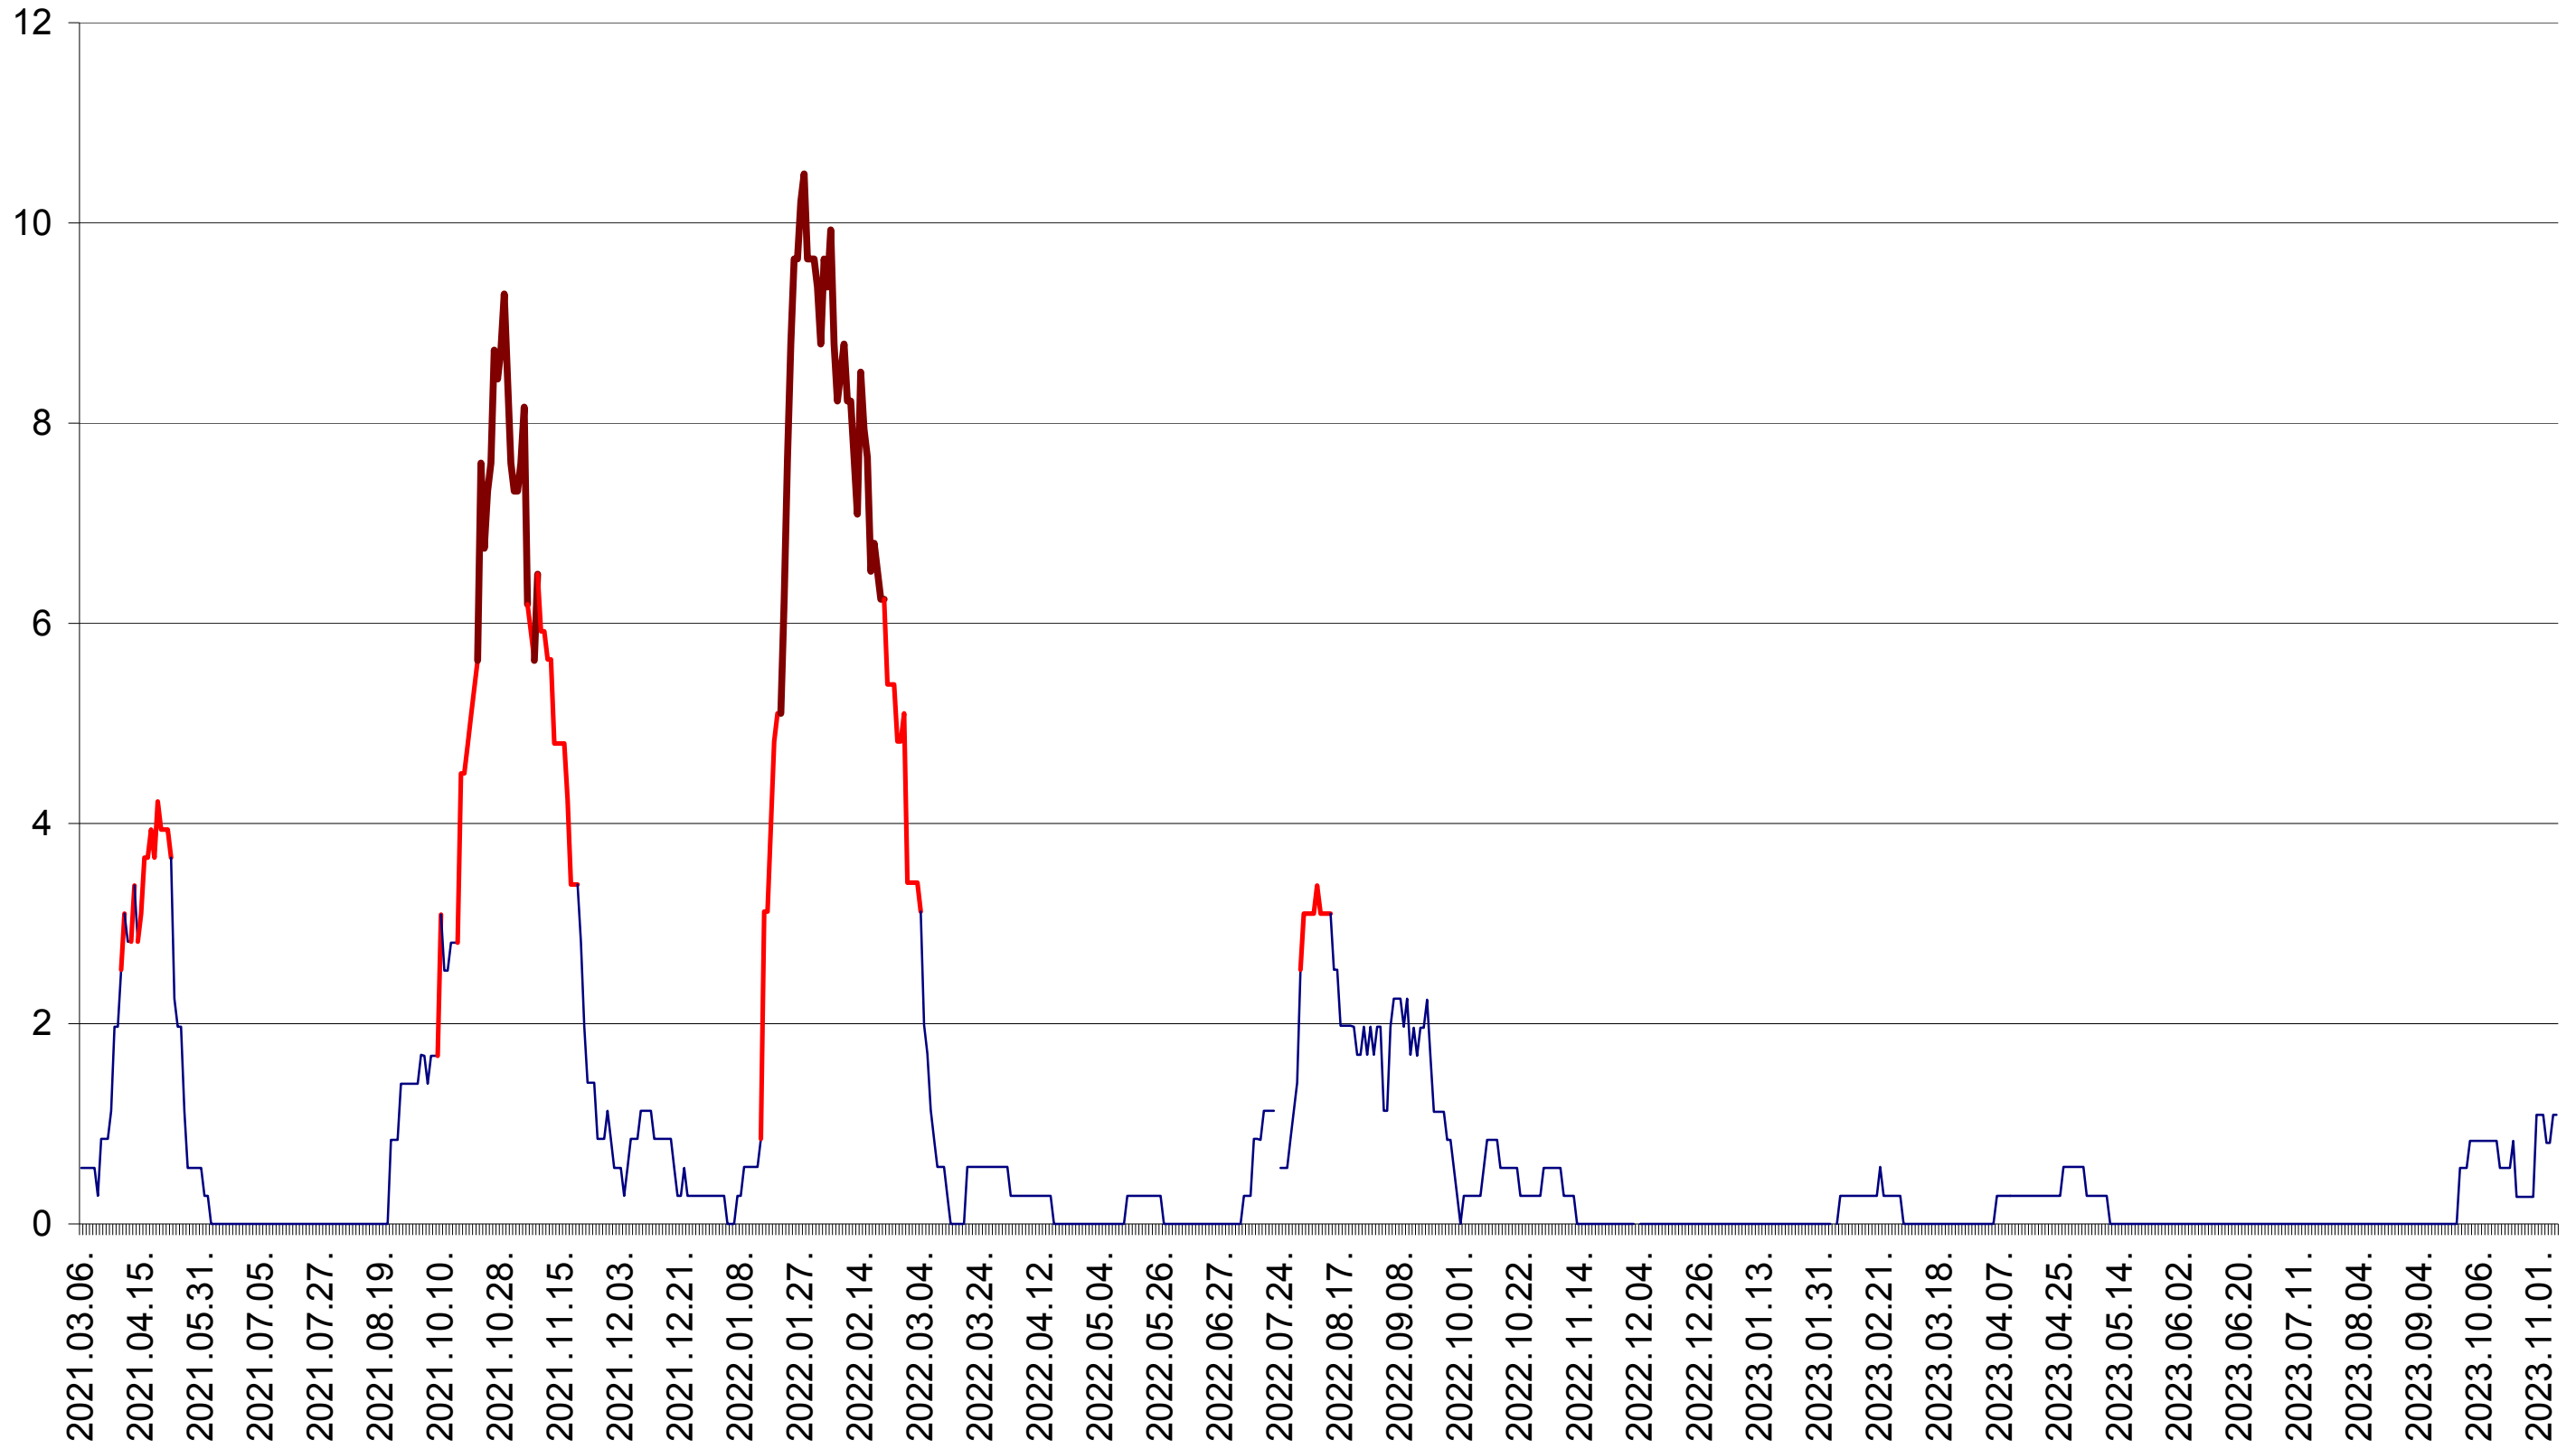

ORAȘ CRISTURU SECUIESC - Evolutia incidentei cumulate pe 14 zile la ‰ de locuitori
2021.03.07. - 2023.11.08.

DĂNEȘTI - Evolutia incidentei cumulate pe 14 zile la ‰ de locuitori
2021.03.07. - 2023.11.08.

DÂRJIU - Evolutia incidentei cumulate pe 14 zile la ‰ de locuitori
2021.03.07. - 2023.11.08.

DEALU - Evolutia incidentei cumulate pe 14 zile la ‰ de locuitori
2021.03.07. - 2023.11.08.

DITRĂU - Evolutia incidentei cumulate pe 14 zile la ‰ de locuitori
2021.03.07. - 2023.11.08.

FELICENI - Evolutia incidentei cumulate pe 14 zile la ‰ de locuitori
2021.03.07. - 2023.11.08.

FRUMOASA - Evolutia incidentei cumulate pe 14 zile la ‰ de locuitori
2021.03.07. - 2023.11.08.

GĂLĂUȚAȘ - Evolutia incidentei cumulate pe 14 zile la ‰ de locuitori
2021.03.07. - 2023.11.08.