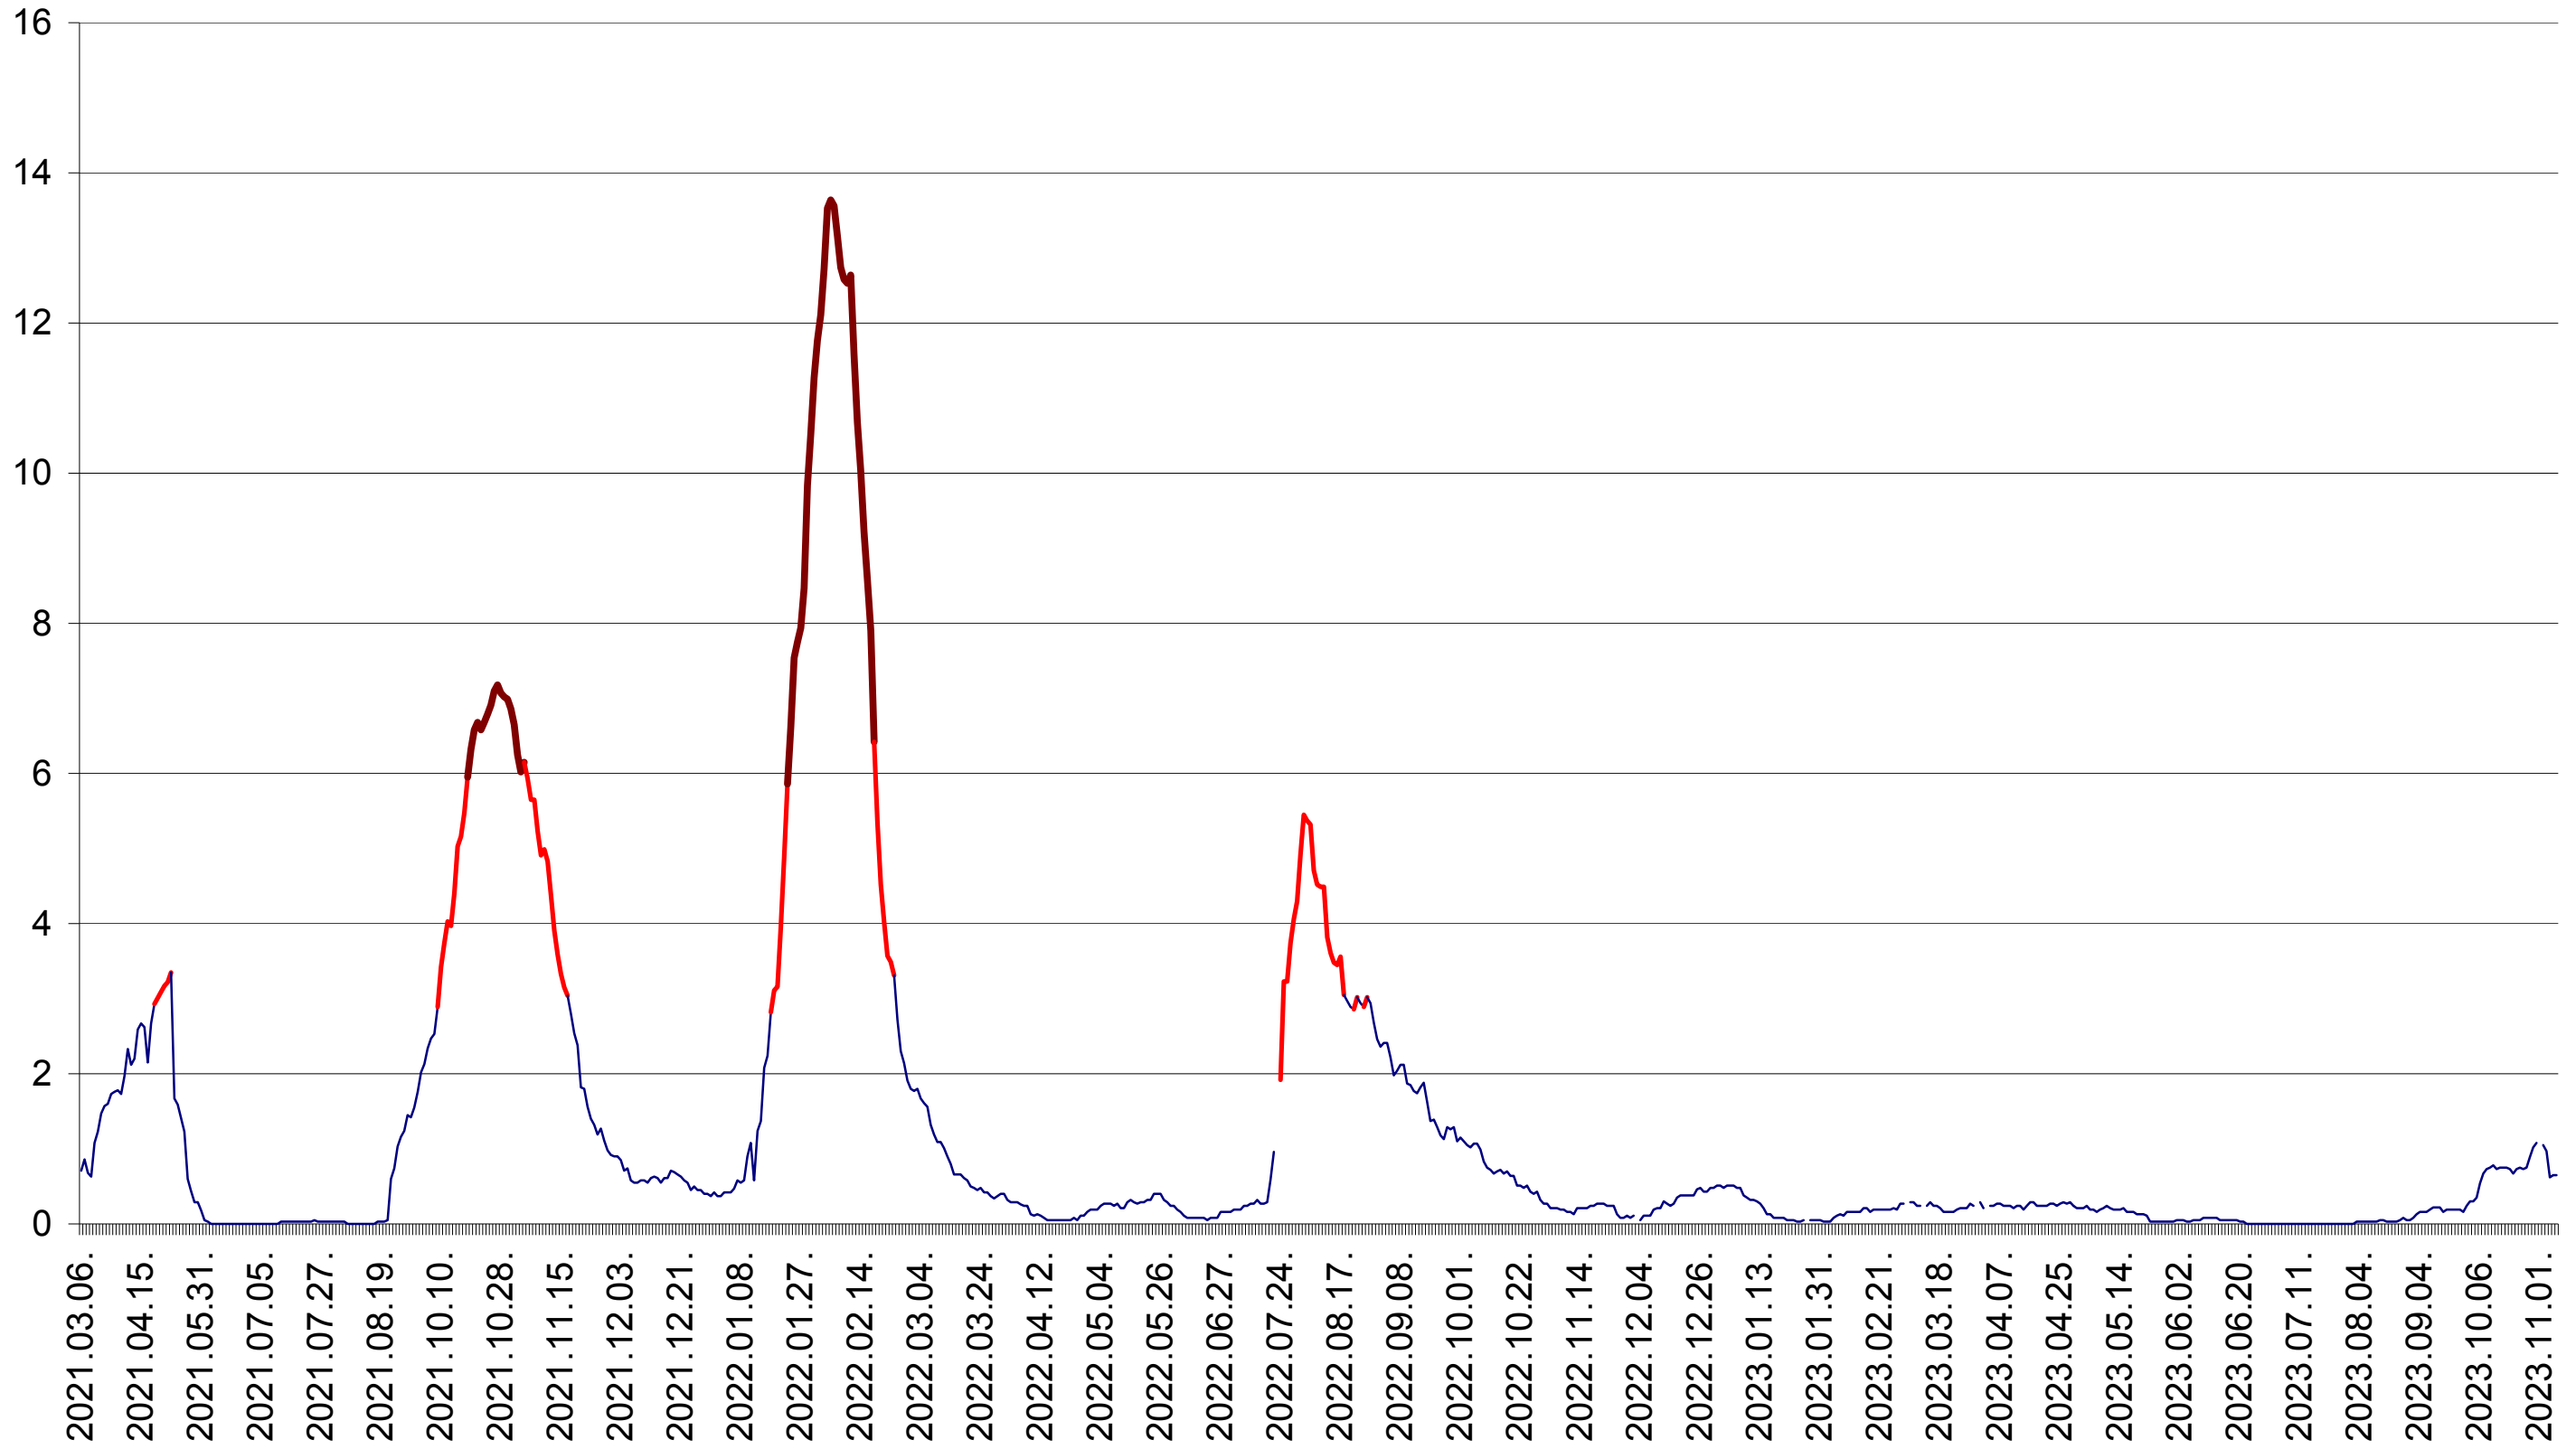

PĂULENI-CIUC - Evolutia incidentei cumulate pe 14 zile la ‰ de locuitori
2021.03.07. - 2023.11.08.

MUNICIPIUL ODORHEIU SECUIESC - Evolutia incidentei cumulate pe 14 zile la ‰ de locuitori
2021.03.07. - 2023.11.08.