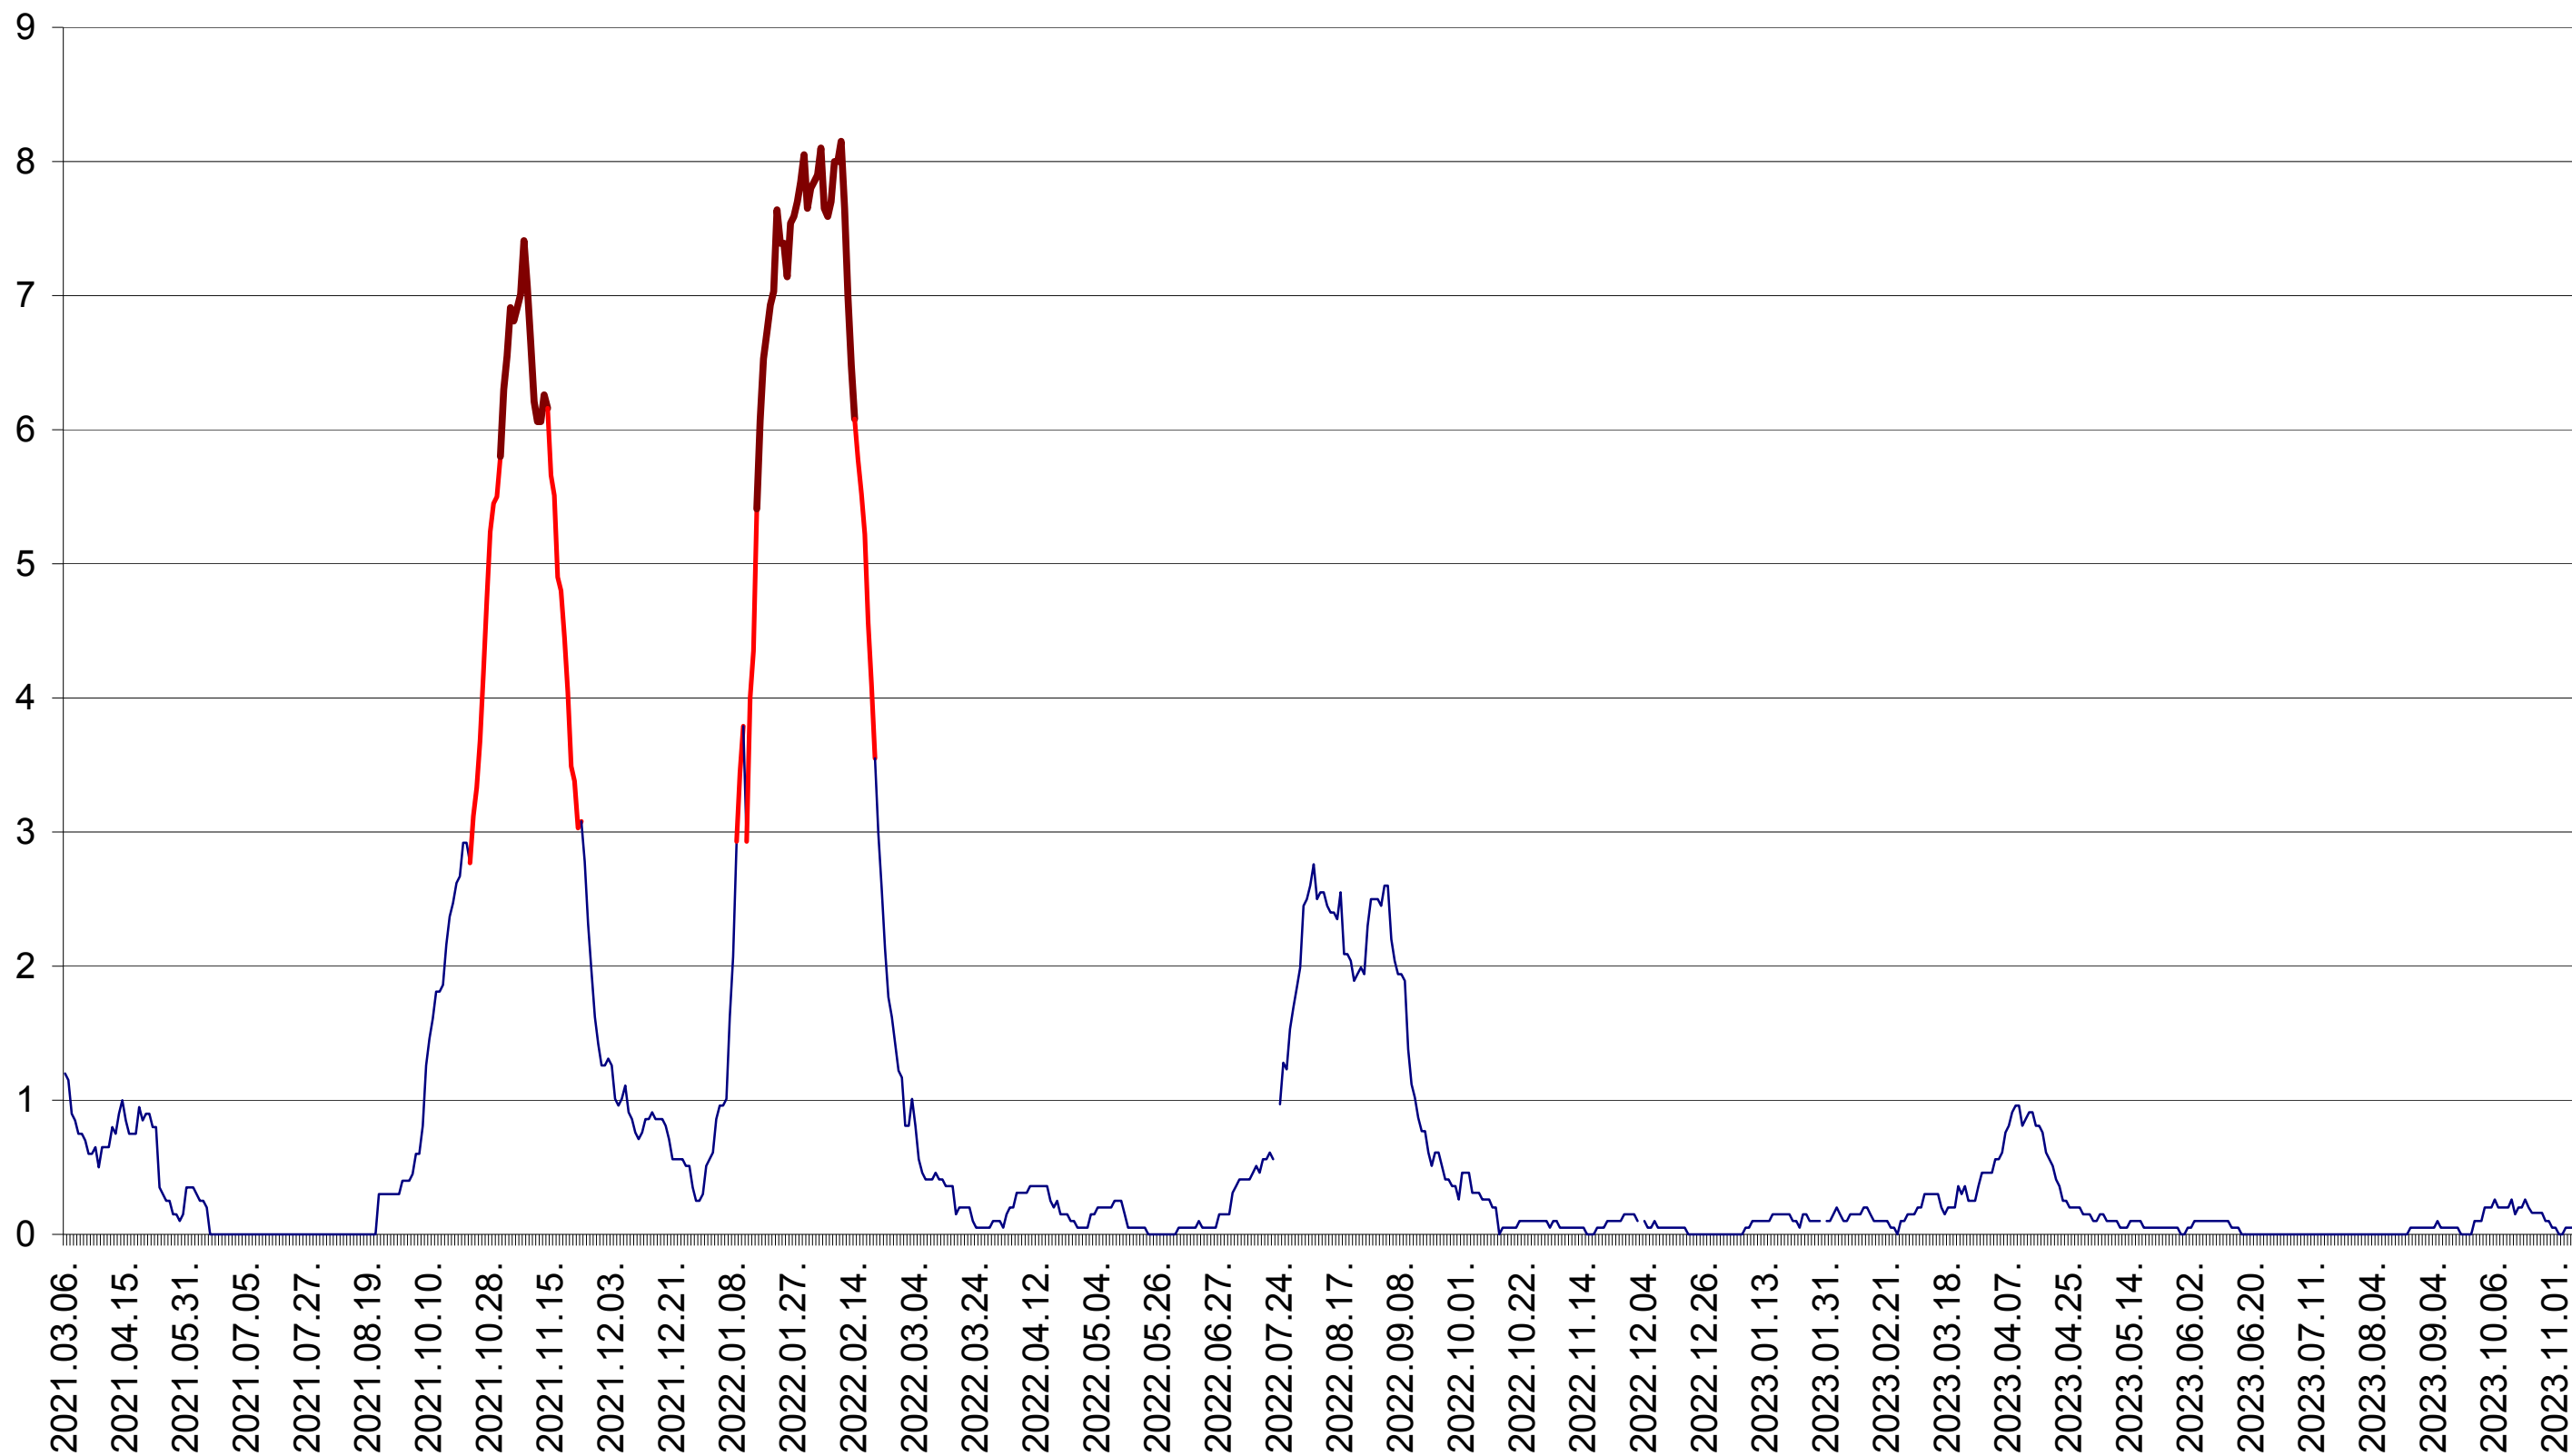

DÂRJIU - Evolutia incidentei cumulate pe 14 zile la ‰ de locuitori
2021.03.07. - 2023.11.08.

DEALU - Evolutia incidentei cumulate pe 14 zile la ‰ de locuitori
2021.03.07. - 2023.11.08.

DITRĂU - Evolutia incidentei cumulate pe 14 zile la ‰ de locuitori
2021.03.07. - 2023.11.08.

FELICENI - Evolutia incidentei cumulate pe 14 zile la ‰ de locuitori
2021.03.07. - 2023.11.08.

FRUMOASA - Evolutia incidentei cumulate pe 14 zile la ‰ de locuitori
2021.03.07. - 2023.11.08.

GĂLĂUȚAȘ - Evolutia incidentei cumulate pe 14 zile la ‰ de locuitori
2021.03.07. - 2023.11.08.

MUNICIPIUL GHEORGHENI - Evolutia incidentei cumulate pe 14 zile la ‰ de locuitori
2021.03.07. - 2023.11.08.

JOSENI - Evolutia incidentei cumulate pe 14 zile la ‰ de locuitori
2021.03.07. - 2023.11.08.

LĂZAREA - Evolutia incidentei cumulate pe 14 zile la ‰ de locuitori
2021.03.07. - 2023.11.08.

LELICENI - Evolutia incidentei cumulate pe 14 zile la ‰ de locuitori
2021.03.07. - 2023.11.08.

LUETA - Evolutia incidentei cumulate pe 14 zile la ‰ de locuitori
2021.03.07. - 2023.11.08.

LUNCA DE JOS - Evolutia incidentei cumulate pe 14 zile la ‰ de locuitori
2021.03.07. - 2023.11.08.