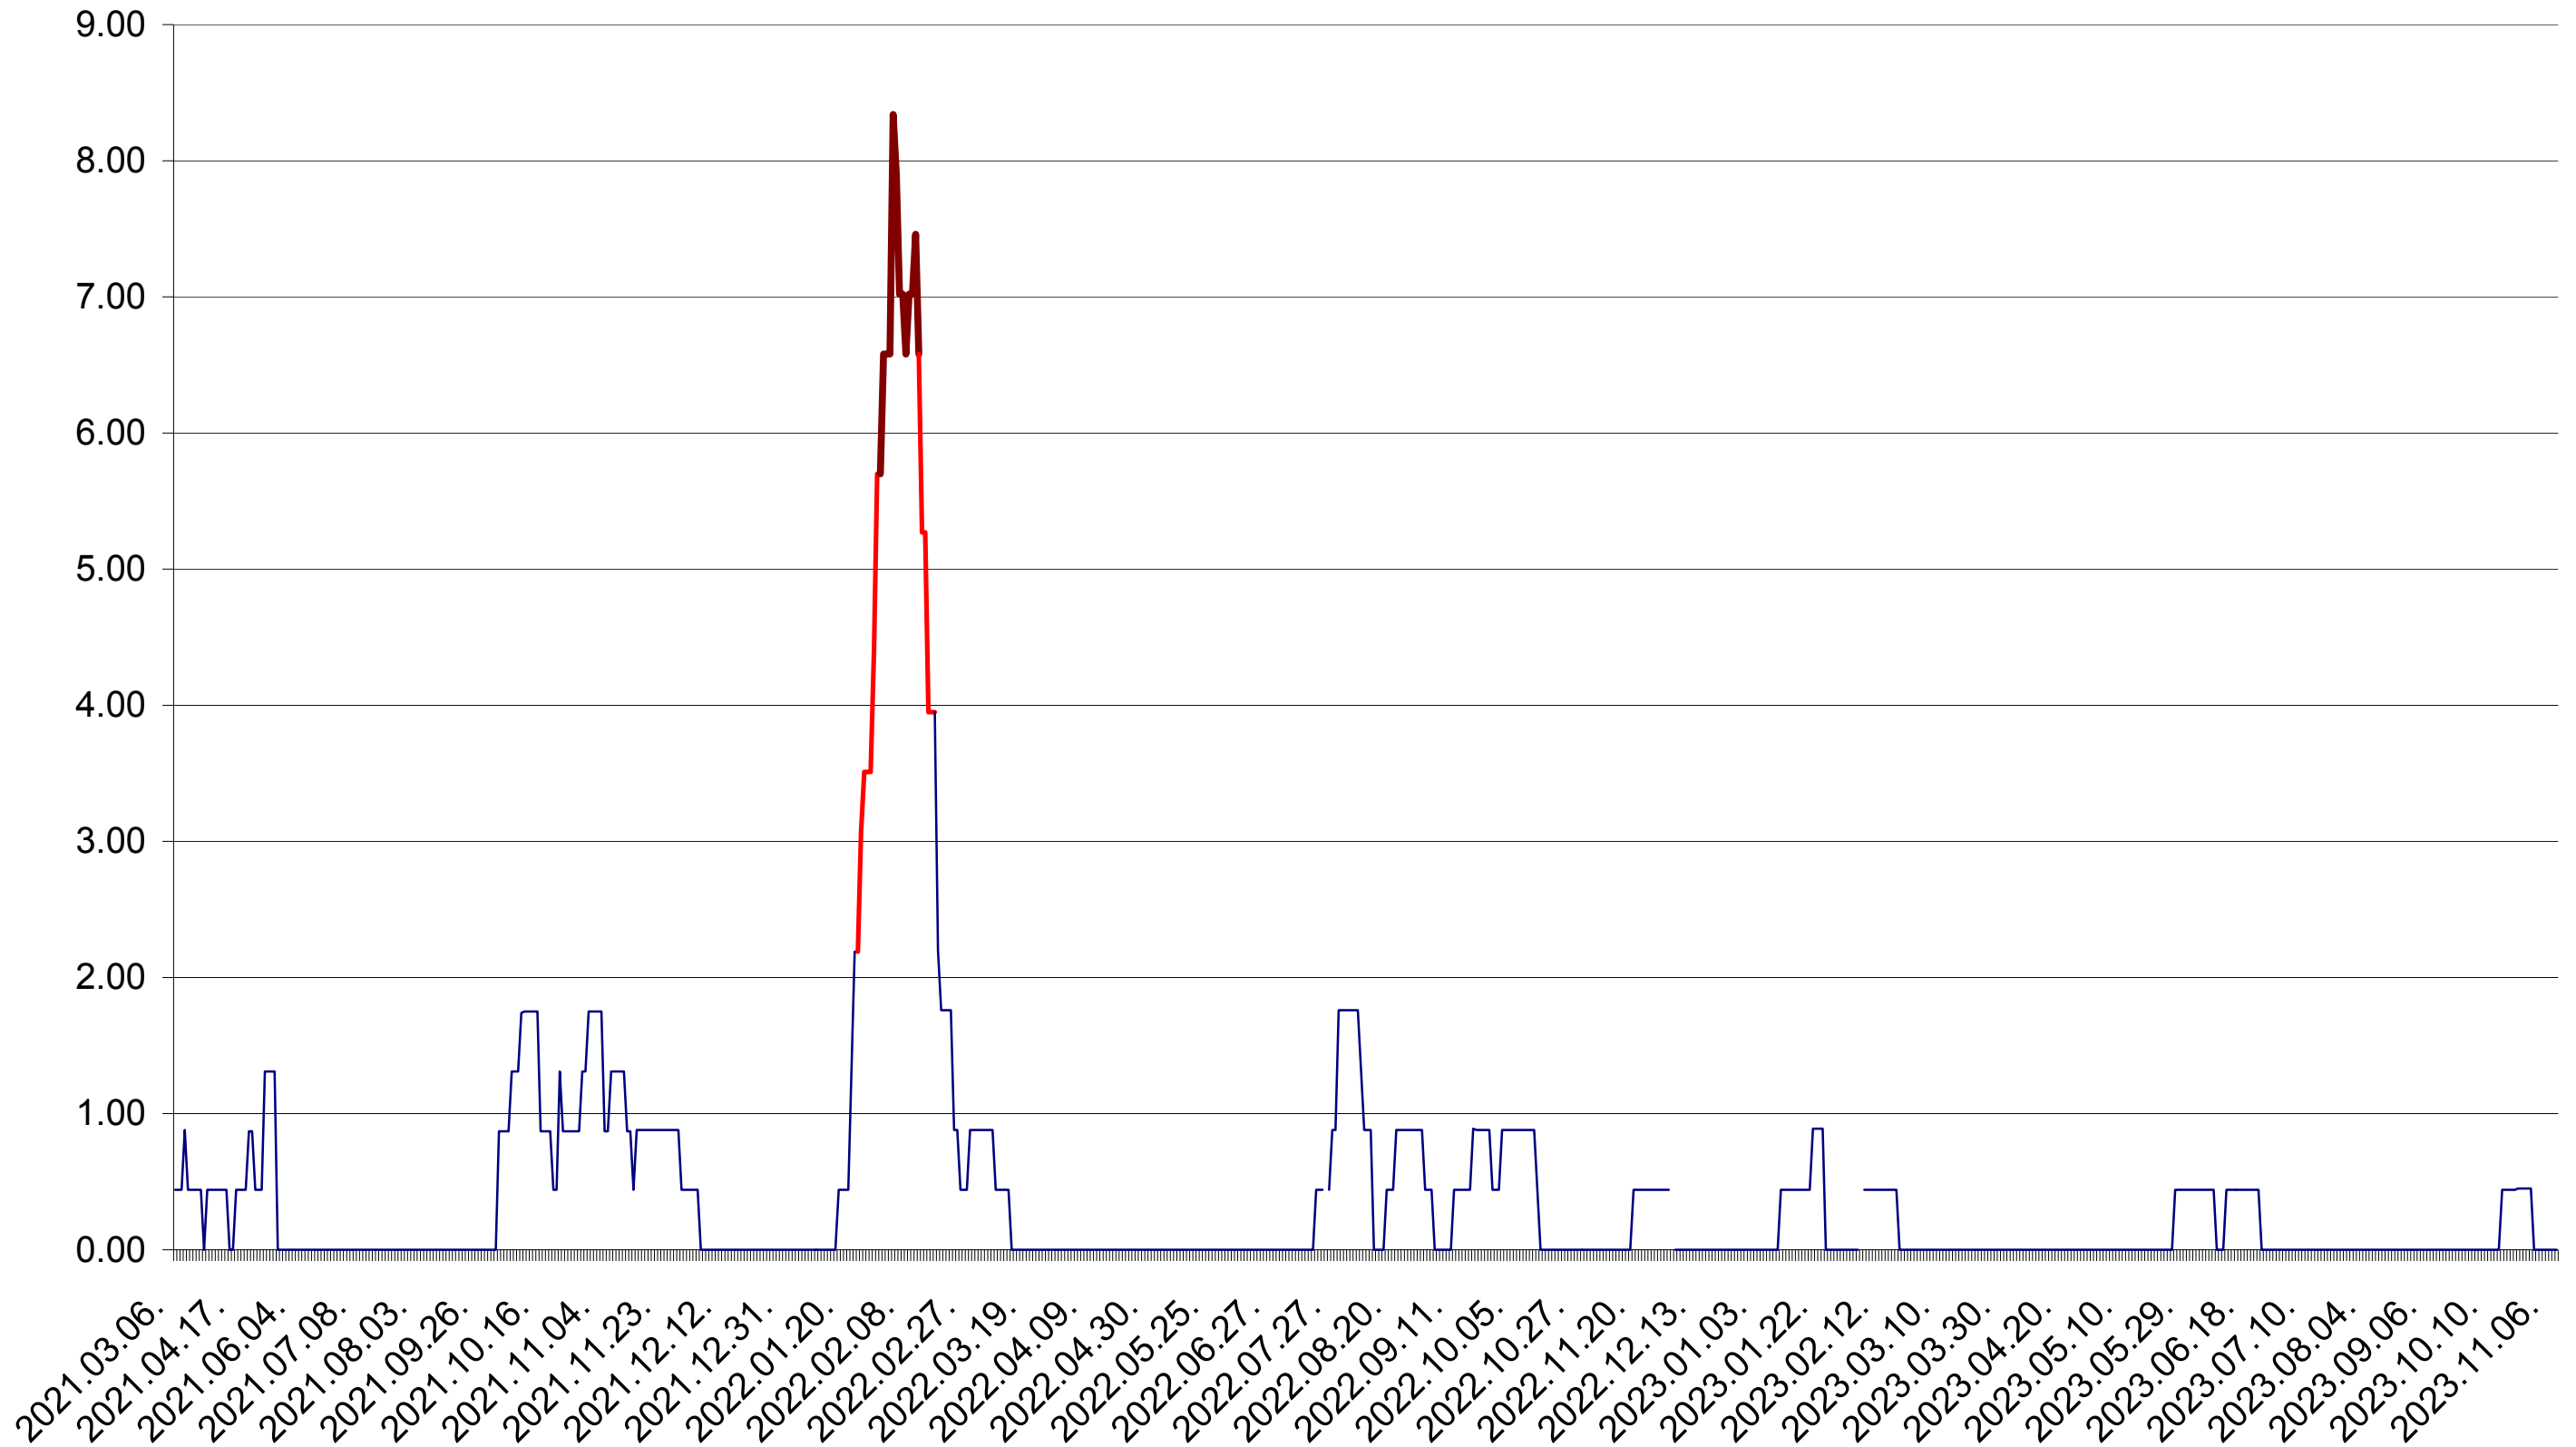

ORAȘ BĂLAN - Evolutia incidentei cumulate pe 14 zile la ‰ de locuitori
2021.03.07. - 2023.11.08.

BILBOR - Evolutia incidentei cumulate pe 14 zile la ‰ de locuitori
2021.03.07. - 2023.11.08.

ORAȘ BORSEC - Evolția incidentei cumulate pe 14 zile la ‰ de locuitori
2021.03.07. - 2023.11.08.

BRĂDEȘTI - Evolutia incidentei cumulate pe 14 zile la ‰ de locuitori
2021.03.07. - 2023.11.08.

CĂPĂLNIȚA - Evolutia incidentei cumulate pe 14 zile la ‰ de locuitori
2021.03.07. - 2023.11.08.

CÂRȚA - Evolutia incidentei cumulate pe 14 zile la ‰ de locuitori
2021.03.07. - 2023.11.08.

CICEU - Evolutia incidentei cumulate pe 14 zile la ‰ de locuitori
2021.03.07. - 2023.11.08.

CIUCSÂNGEORGIU - Evolutia incidentei cumulate pe 14 zile la ‰ de locuitori
2021.03.07. - 2023.11.08.

CIUMANI - Evolutia incidentei cumulate pe 14 zile la ‰ de locuitori
2021.03.07. - 2023.11.08.

CORBU - Evolutia incidentei cumulate pe 14 zile la ‰ de locuitori
2021.03.07. - 2023.11.08.

CORUND - Evolutia incidentei cumulate pe 14 zile la ‰ de locuitori
2021.03.07. - 2023.11.08.

COZMENI - Evolutia incidentei cumulate pe 14 zile la ‰ de locuitori
2021.03.07. - 2023.11.08.