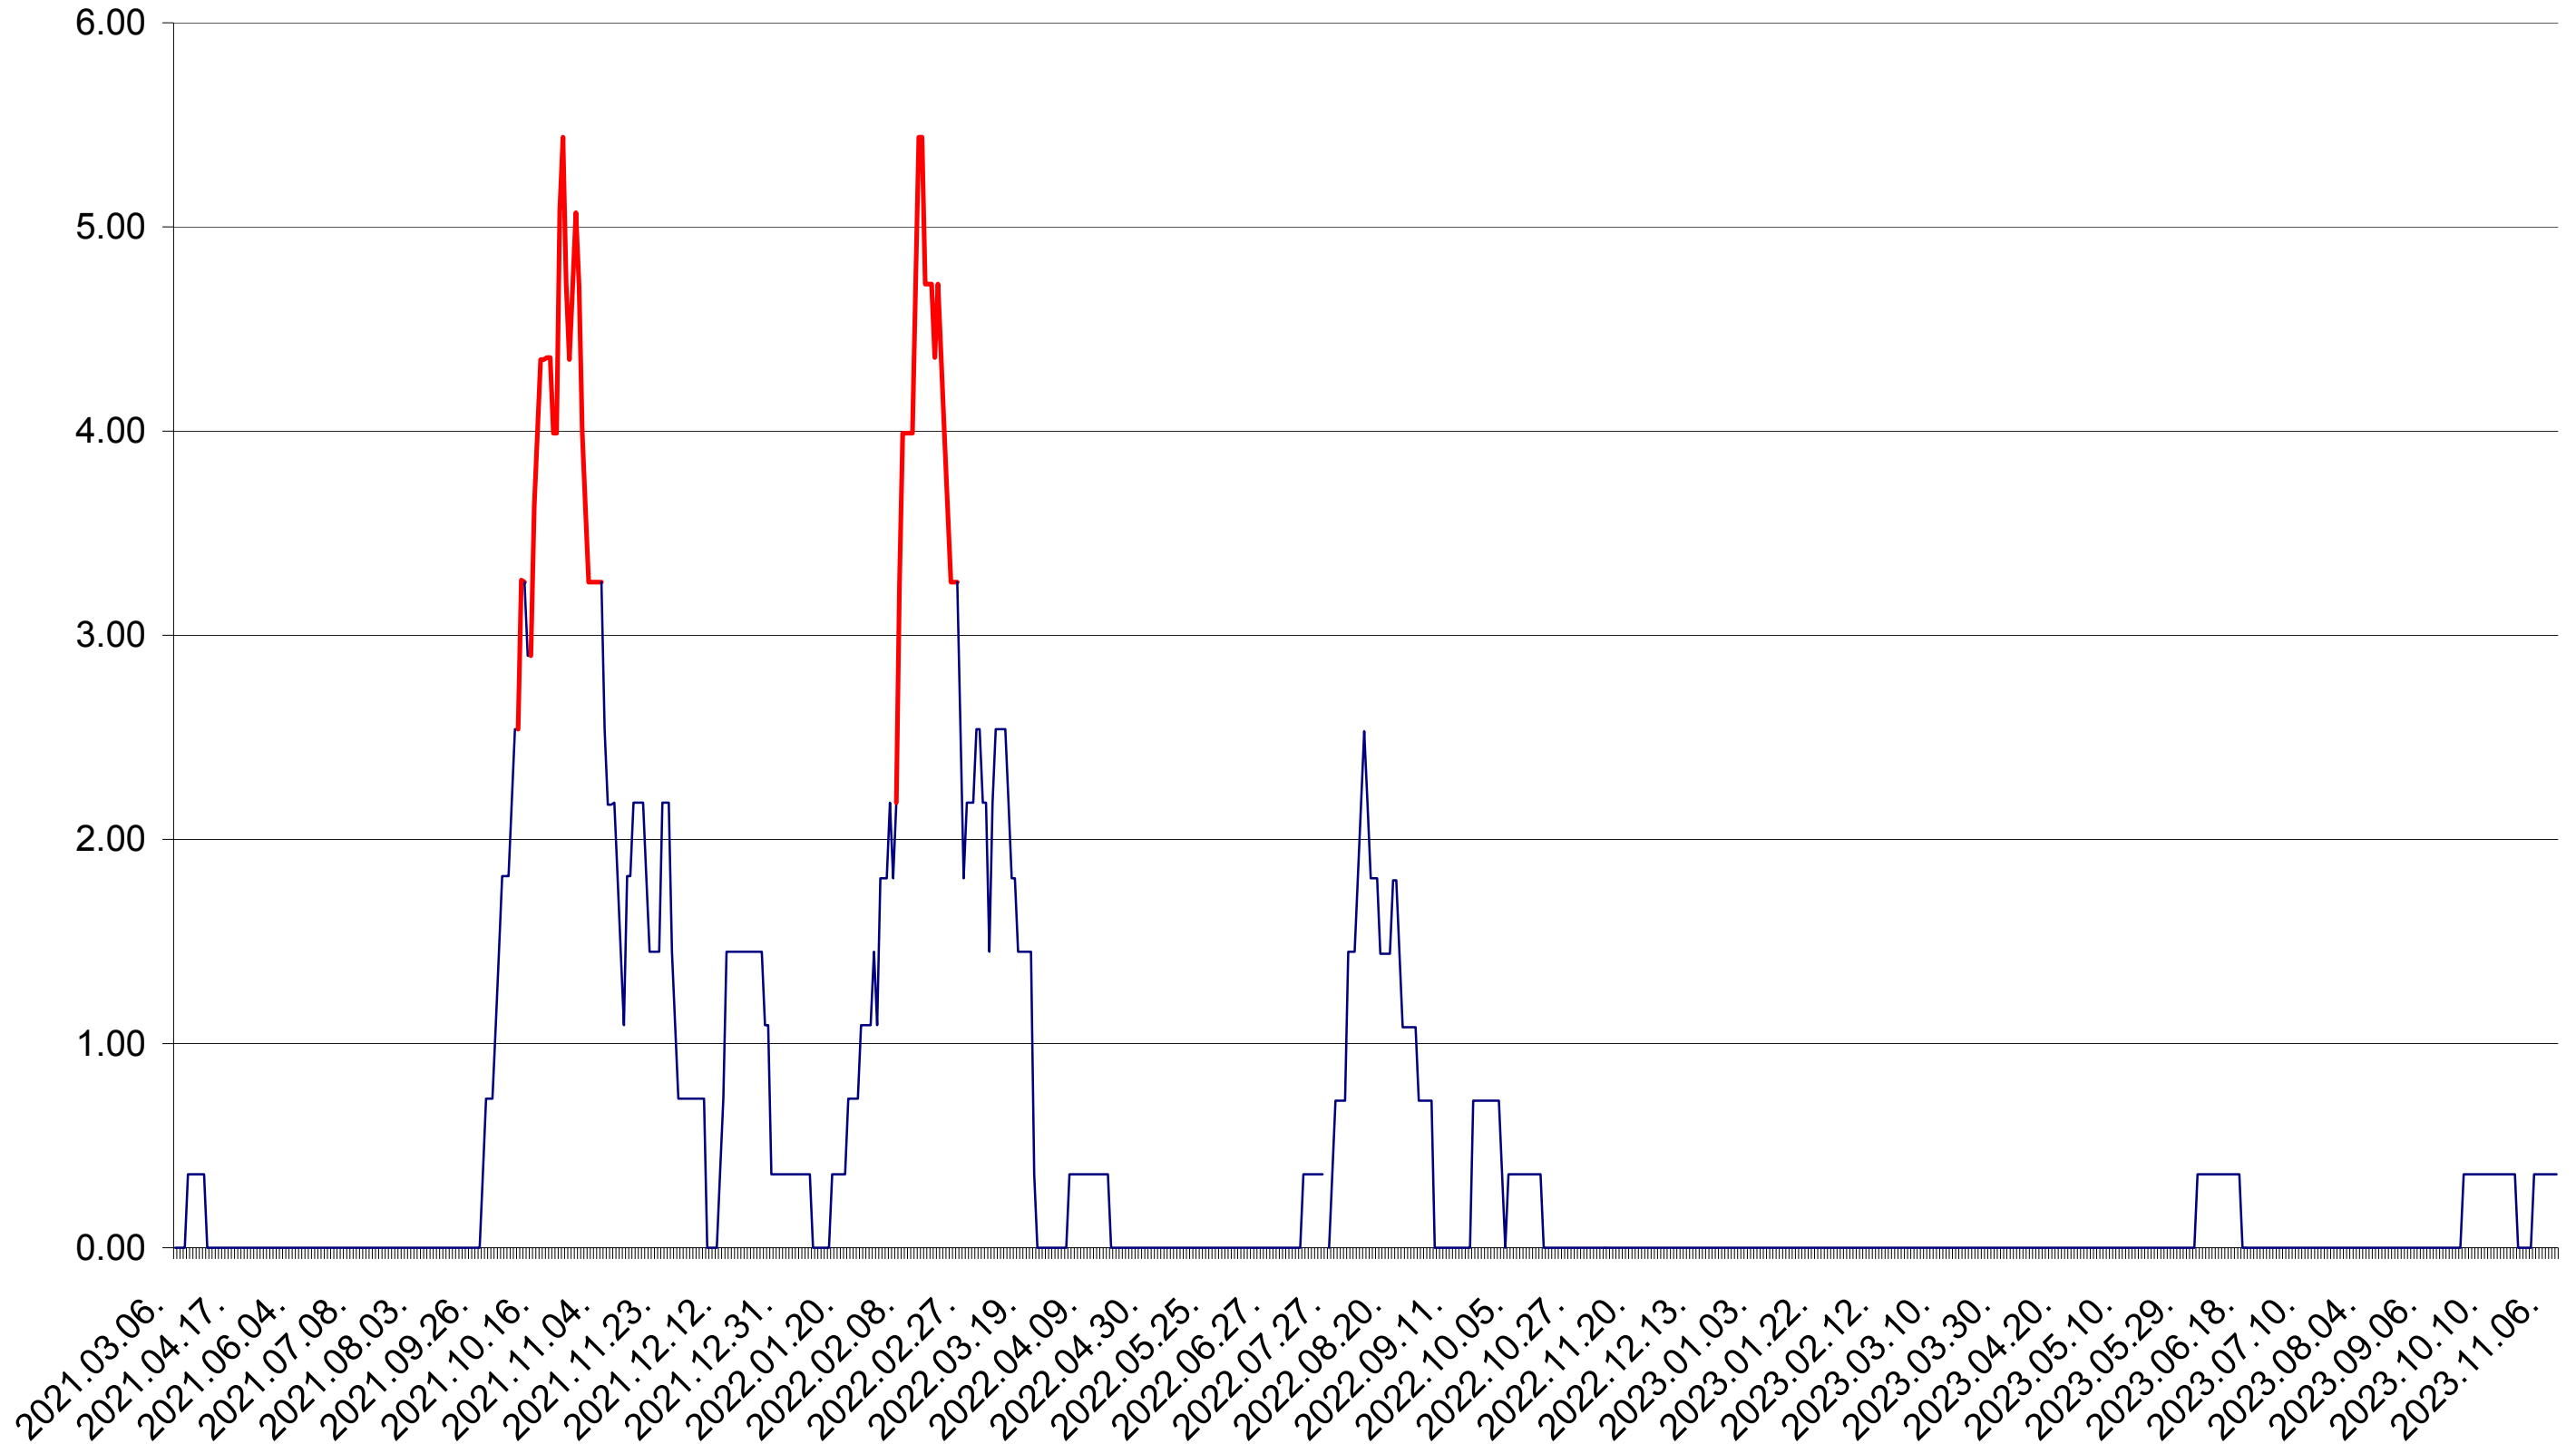

ATID - Evolutia incidentei cumulate pe 14 zile la ‰ de locuitori
2021.03.07. - 2023.11.08.

AVRĂMEȘTI - Evolutia incidentei cumulate pe 14 zile la ‰ de locuitori
2021.03.07. - 2023.11.08.

ORAȘ BĂILE TUȘNAD - Evolutia incidentei cumulate pe 14 zile la ‰ de locuitori
2021.03.07. - 2023.11.08.

ORAȘ BĂLAN - Evolutia incidentei cumulate pe 14 zile la ‰ de locuitori
2021.03.07. - 2023.11.08.

BILBOR - Evolutia incidentei cumulate pe 14 zile la ‰ de locuitori
2021.03.07. - 2023.11.08.

ORAȘ BORSEC - Evolția incidentei cumulate pe 14 zile la ‰ de locuitori
2021.03.07. - 2023.11.08.

BRĂDEȘTI - Evolutia incidentei cumulate pe 14 zile la ‰ de locuitori
2021.03.07. - 2023.11.08.

CĂPĂLNIȚA - Evolutia incidentei cumulate pe 14 zile la ‰ de locuitori
2021.03.07. - 2023.11.08.

CÂRȚA - Evolutia incidentei cumulate pe 14 zile la ‰ de locuitori
2021.03.07. - 2023.11.08.