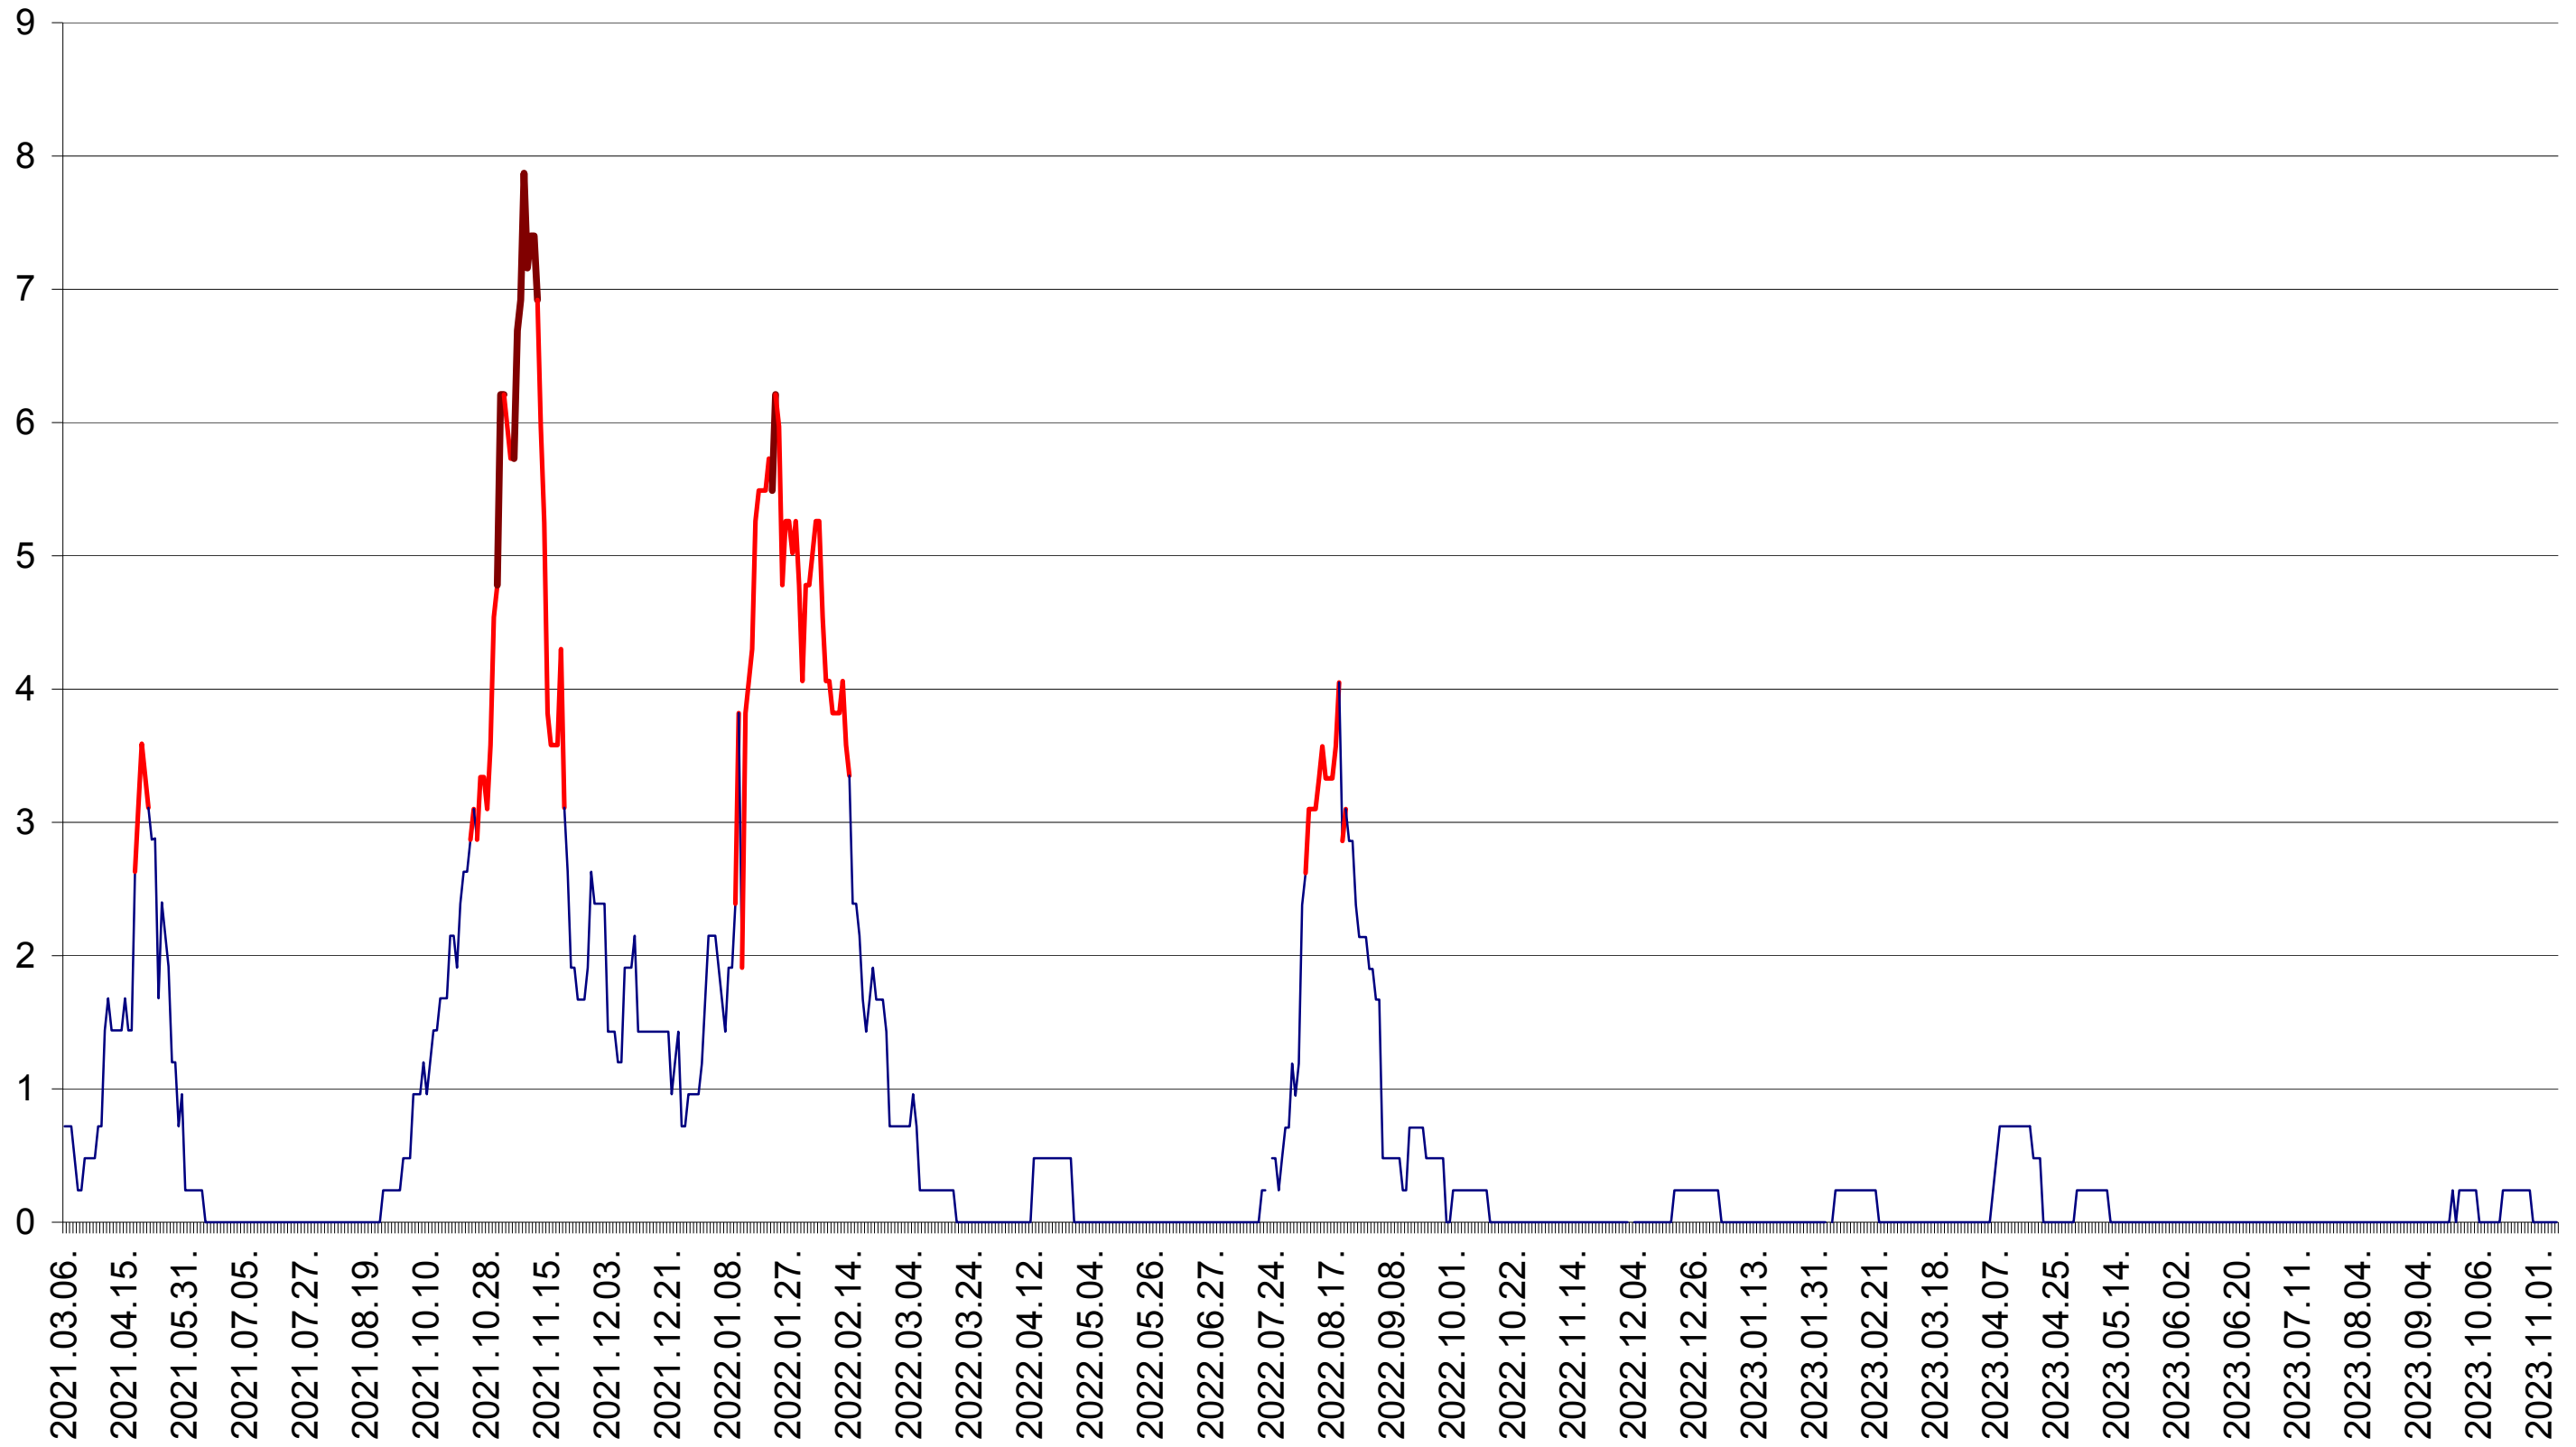

CORBU - Evolutia incidentei cumulate pe 14 zile la ‰ de locuitori
2021.03.07. - 2023.11.08.

CORUND - Evolutia incidentei cumulate pe 14 zile la ‰ de locuitori
2021.03.07. - 2023.11.08.

COZMENI - Evolutia incidentei cumulate pe 14 zile la ‰ de locuitori
2021.03.07. - 2023.11.08.

ORAȘ CRISTURU SECUIESC - Evolutia incidentei cumulate pe 14 zile la ‰ de locuitori
2021.03.07. - 2023.11.08.

DĂNEȘTI - Evolutia incidentei cumulate pe 14 zile la ‰ de locuitori
2021.03.07. - 2023.11.08.

DÂRJIU - Evolutia incidentei cumulate pe 14 zile la ‰ de locuitori
2021.03.07. - 2023.11.08.

DEALU - Evolutia incidentei cumulate pe 14 zile la ‰ de locuitori
2021.03.07. - 2023.11.08.

DITRĂU - Evolutia incidentei cumulate pe 14 zile la ‰ de locuitori
2021.03.07. - 2023.11.08.