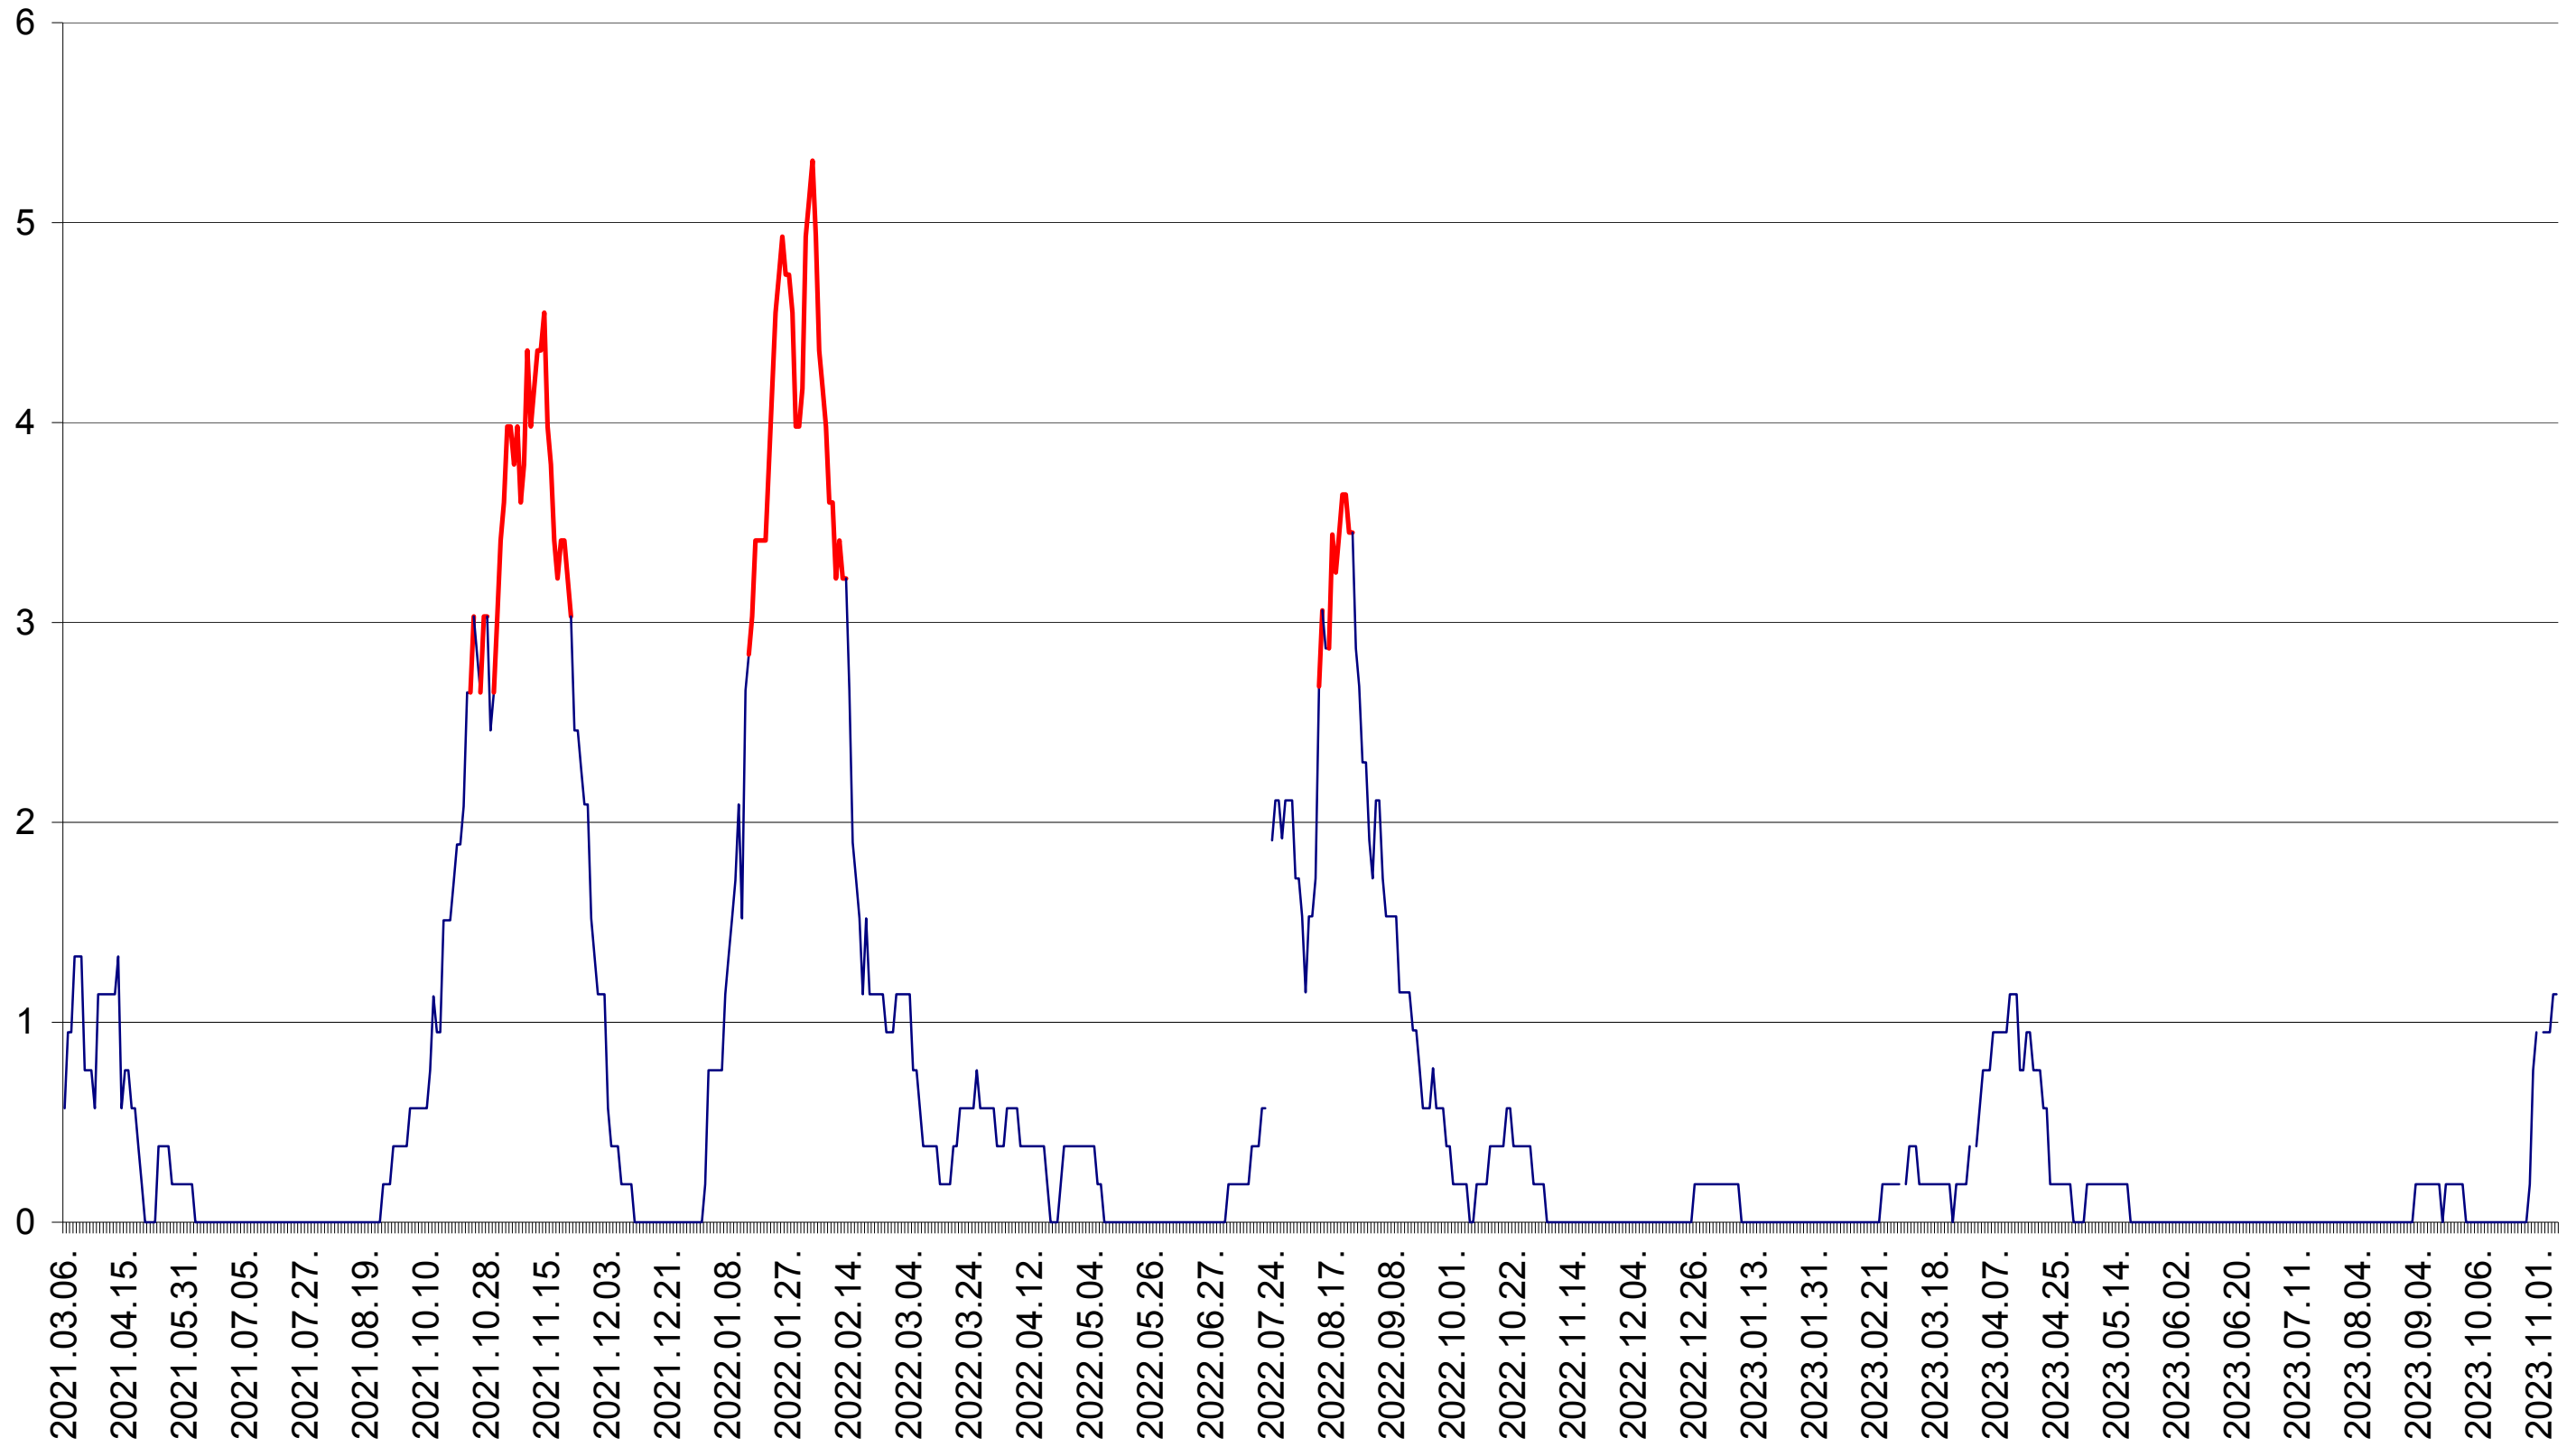

TOMEȘTI - Evolutia incidentei cumulate pe 14 zile la ‰ de locuitori
2021.03.07. - 2023.11.08.

SUSENI - Evolutia incidentei cumulate pe 14 zile la ‰ de locuitori
2021.03.07. - 2023.11.08.