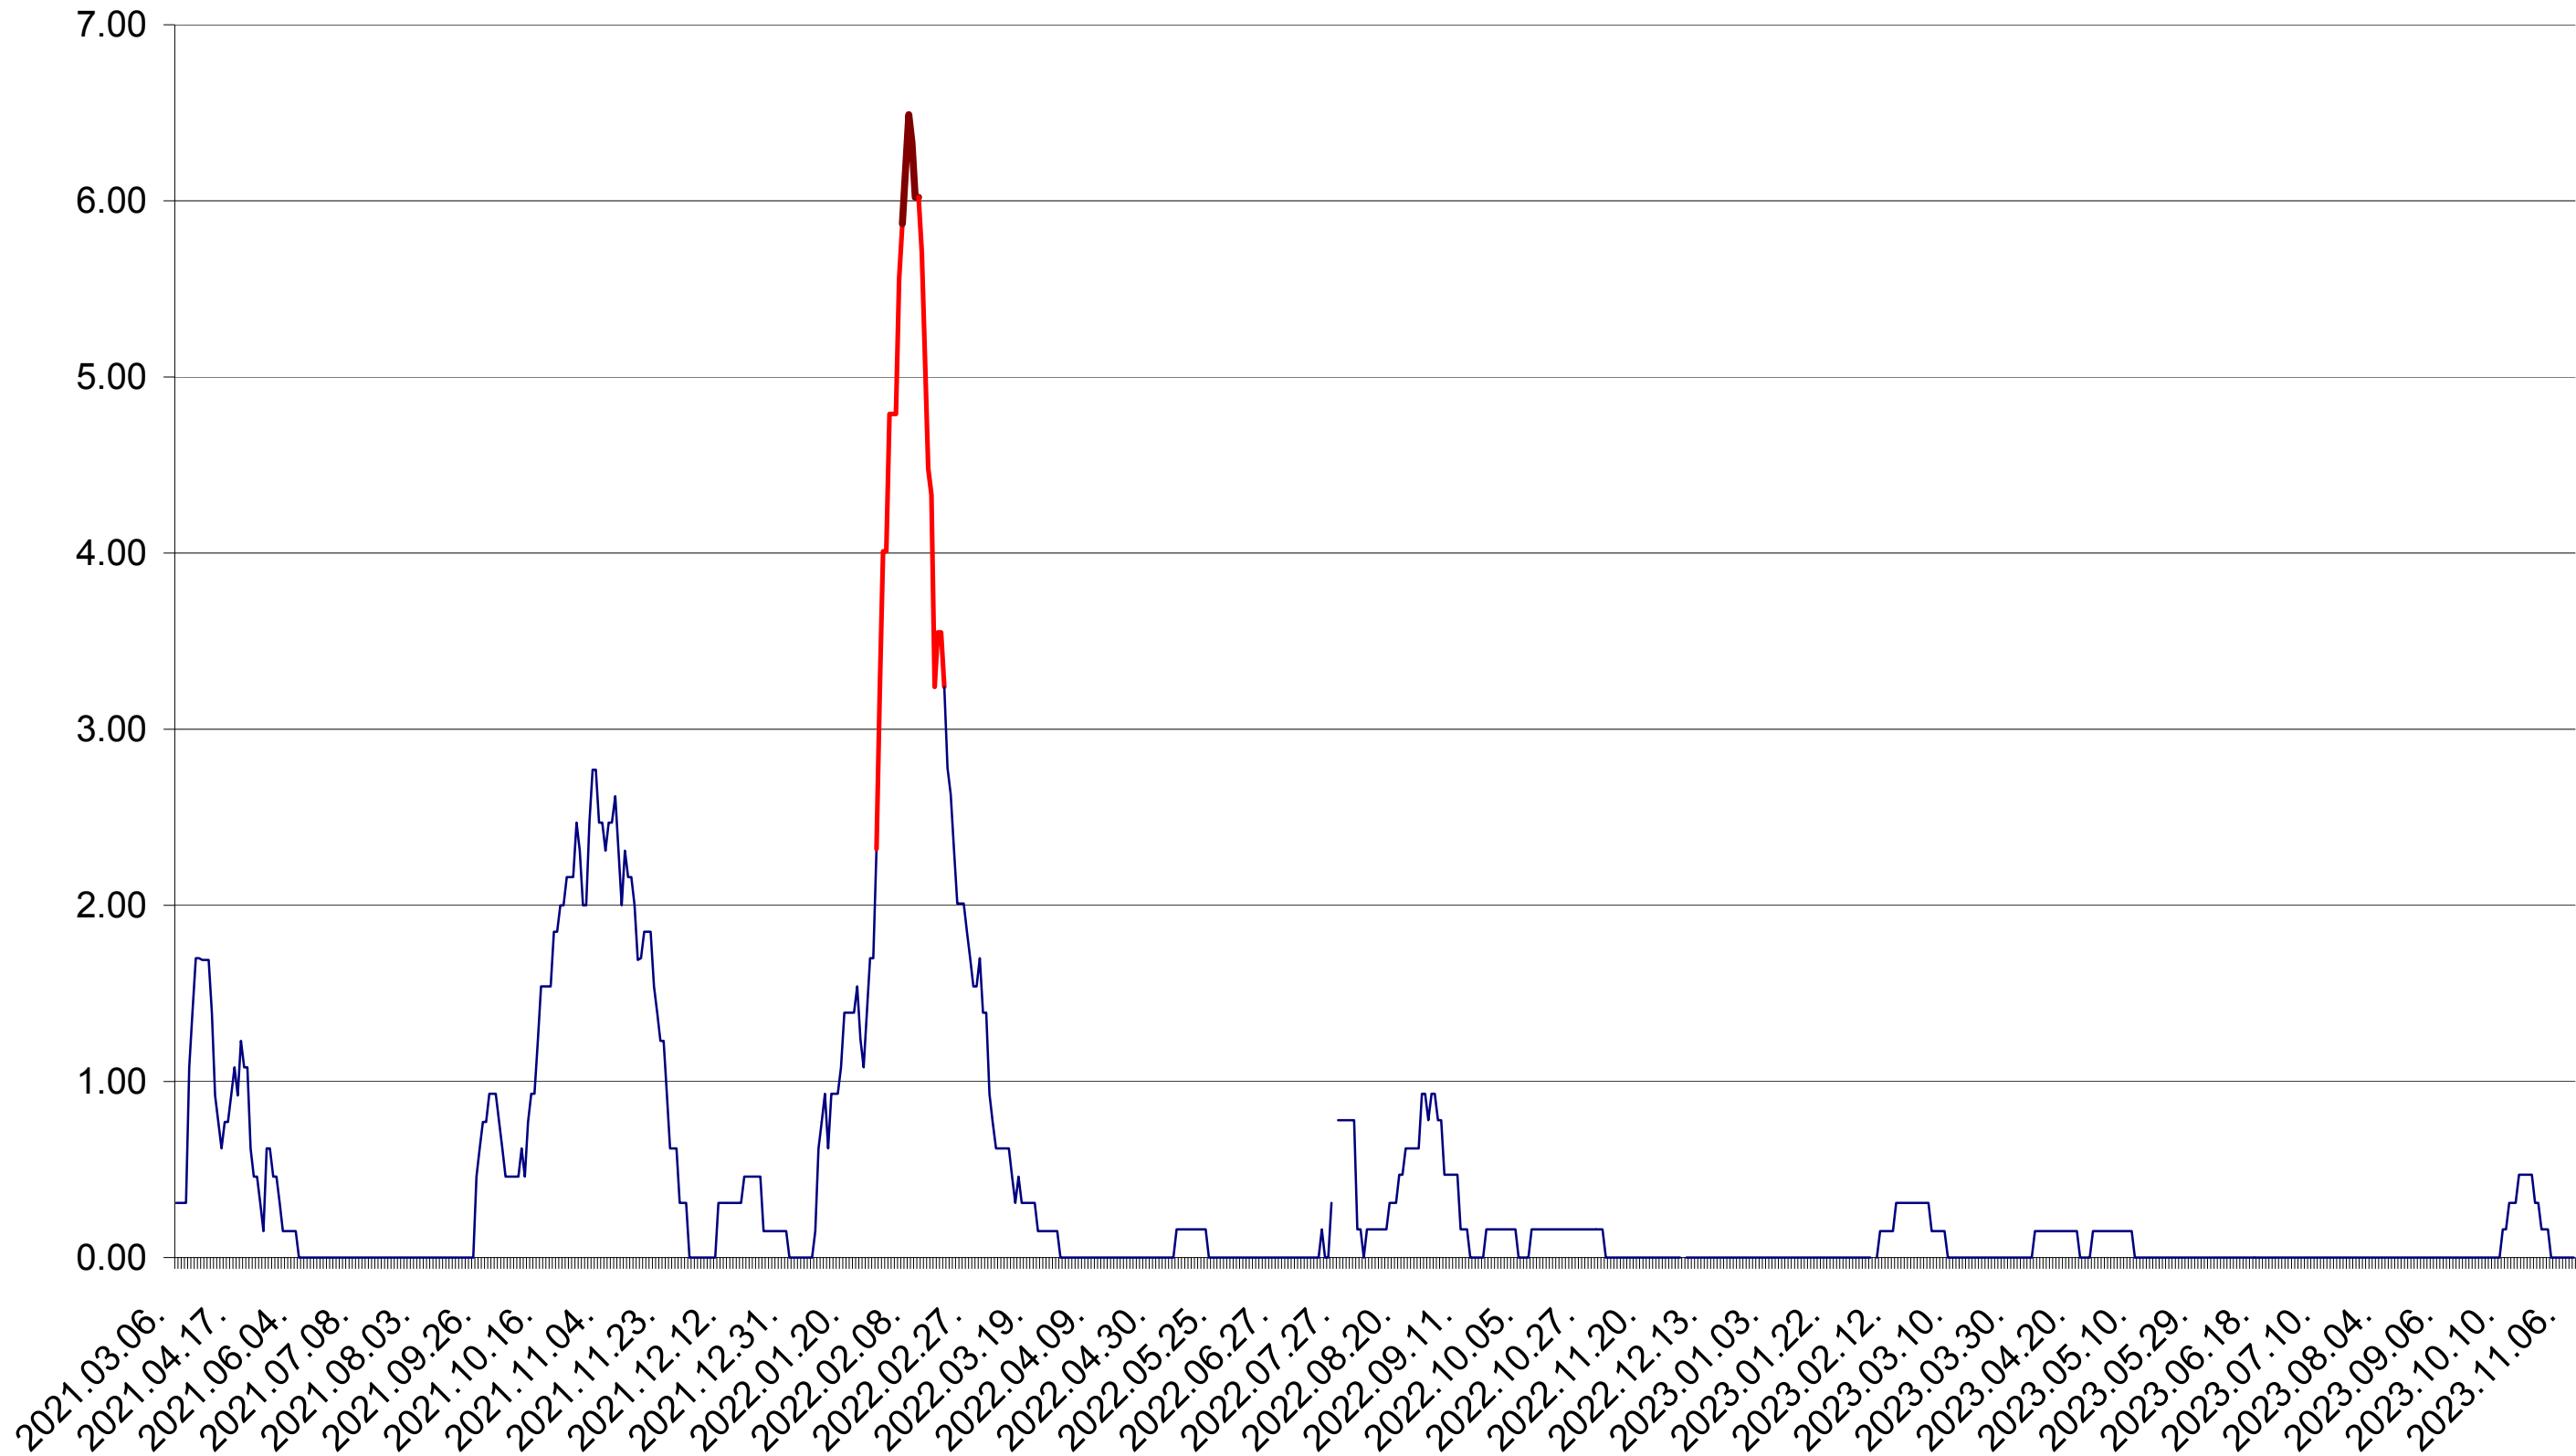

ORAȘ BĂLAN - Evolutia incidentei cumulate pe 14 zile la ‰ de locuitori
2021.03.07. - 2023.11.08.

BILBOR - Evolutia incidentei cumulate pe 14 zile la ‰ de locuitori
2021.03.07. - 2023.11.08.

ORAȘ BORSEC - Evolția incidentei cumulate pe 14 zile la ‰ de locuitori
2021.03.07. - 2023.11.08.

BRĂDEȘTI - Evolutia incidentei cumulate pe 14 zile la ‰ de locuitori
2021.03.07. - 2023.11.08.

CĂPĂLNIȚA - Evolutia incidentei cumulate pe 14 zile la ‰ de locuitori
2021.03.07. - 2023.11.08.

CÂRȚA - Evolutia incidentei cumulate pe 14 zile la ‰ de locuitori
2021.03.07. - 2023.11.08.

CICEU - Evolutia incidentei cumulate pe 14 zile la ‰ de locuitori
2021.03.07. - 2023.11.08.

CIUCSÂNGEORGIU - Evolutia incidentei cumulate pe 14 zile la ‰ de locuitori
2021.03.07. - 2023.11.08.

CIUMANI - Evolutia incidentei cumulate pe 14 zile la ‰ de locuitori
2021.03.07. - 2023.11.08.

CORBU - Evolutia incidentei cumulate pe 14 zile la ‰ de locuitori
2021.03.07. - 2023.11.08.

CORUND - Evolutia incidentei cumulate pe 14 zile la ‰ de locuitori
2021.03.07. - 2023.11.08.

COZMENI - Evolutia incidentei cumulate pe 14 zile la ‰ de locuitori
2021.03.07. - 2023.11.08.