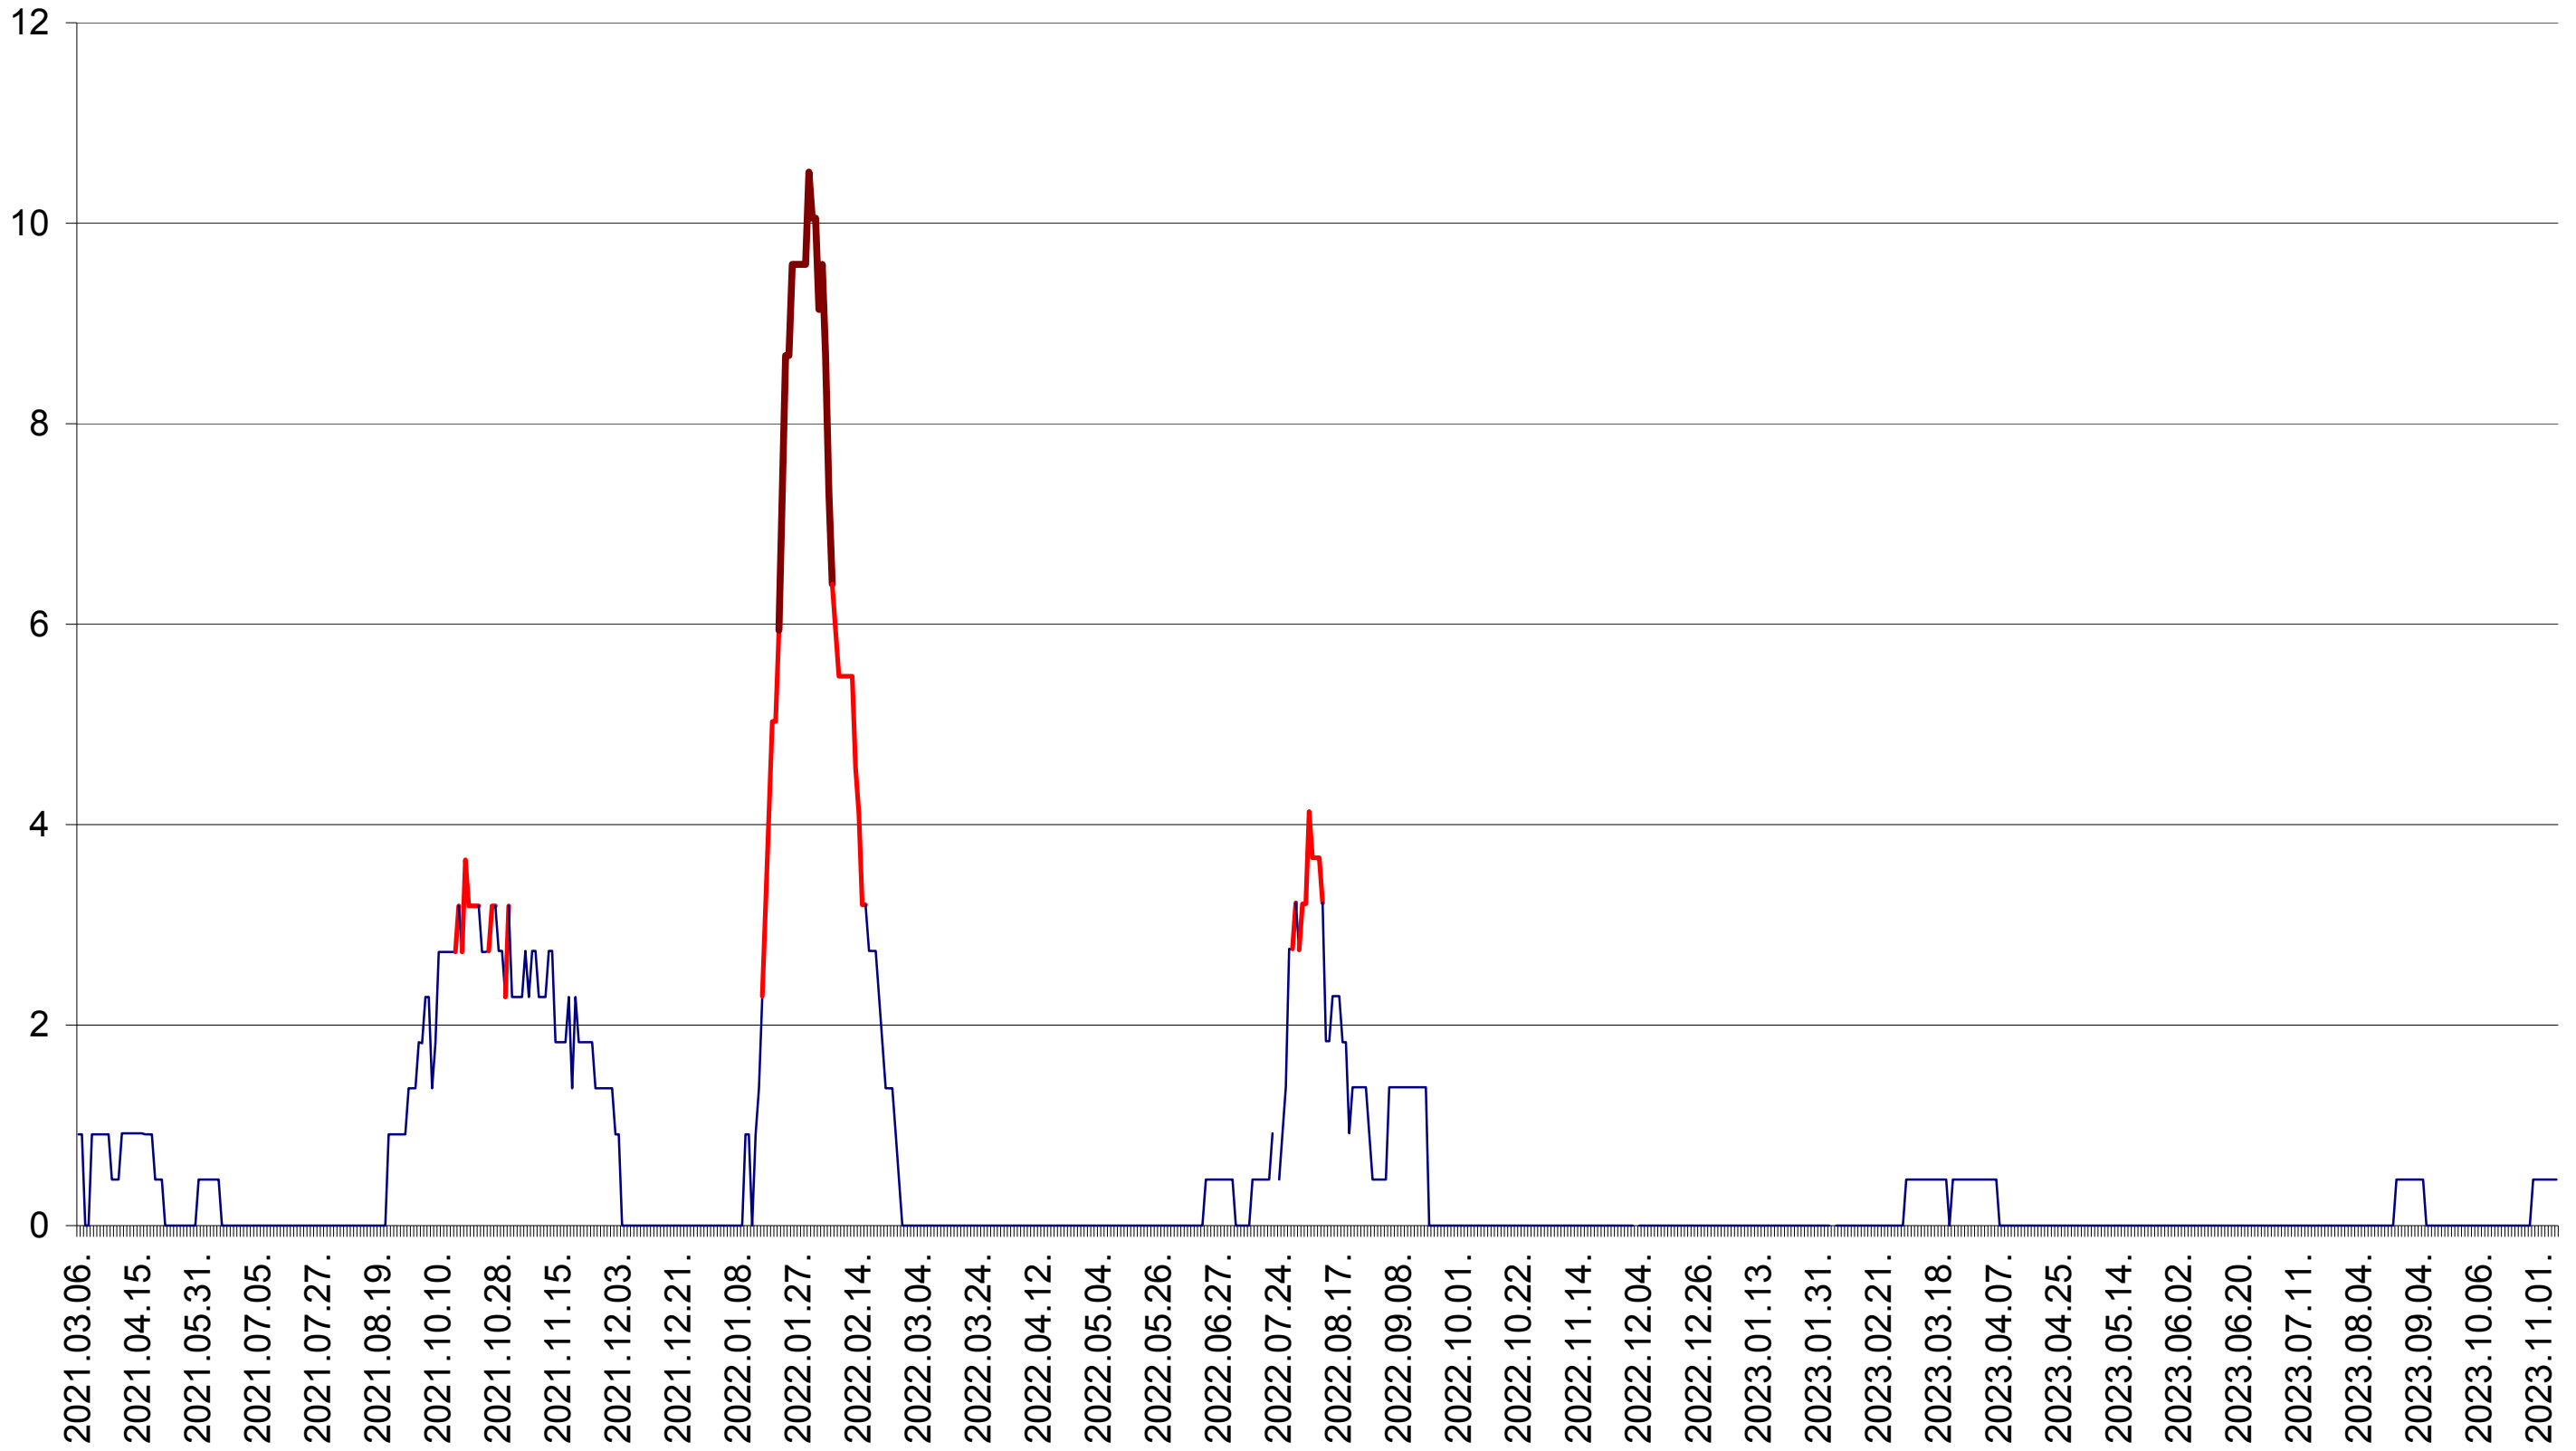

ORAȘ BĂLAN - Evolutia incidentei cumulate pe 14 zile la ‰ de locuitori
2021.03.07. - 2023.11.08.

BILBOR - Evolutia incidentei cumulate pe 14 zile la ‰ de locuitori
2021.03.07. - 2023.11.08.

ORAȘ BORSEC - Evolția incidentei cumulate pe 14 zile la ‰ de locuitori
2021.03.07. - 2023.11.08.

CICEU - Evolutia incidentei cumulate pe 14 zile la ‰ de locuitori
2021.03.07. - 2023.11.08.

CIUCSÂNGEORGIU - Evolutia incidentei cumulate pe 14 zile la ‰ de locuitori
2021.03.07. - 2023.11.08.

CIUMANI - Evolutia incidentei cumulate pe 14 zile la ‰ de locuitori
2021.03.07. - 2023.11.08.

CORBU - Evolutia incidentei cumulate pe 14 zile la ‰ de locuitori
2021.03.07. - 2023.11.08.

CORUND - Evolutia incidentei cumulate pe 14 zile la ‰ de locuitori
2021.03.07. - 2023.11.08.

COZMENI - Evolutia incidentei cumulate pe 14 zile la ‰ de locuitori
2021.03.07. - 2023.11.08.

ORAȘ CRISTURU SECUIESC - Evolutia incidentei cumulate pe 14 zile la ‰ de locuitori
2021.03.07. - 2023.11.08.

DĂNEȘTI - Evolutia incidentei cumulate pe 14 zile la ‰ de locuitori
2021.03.07. - 2023.11.08.