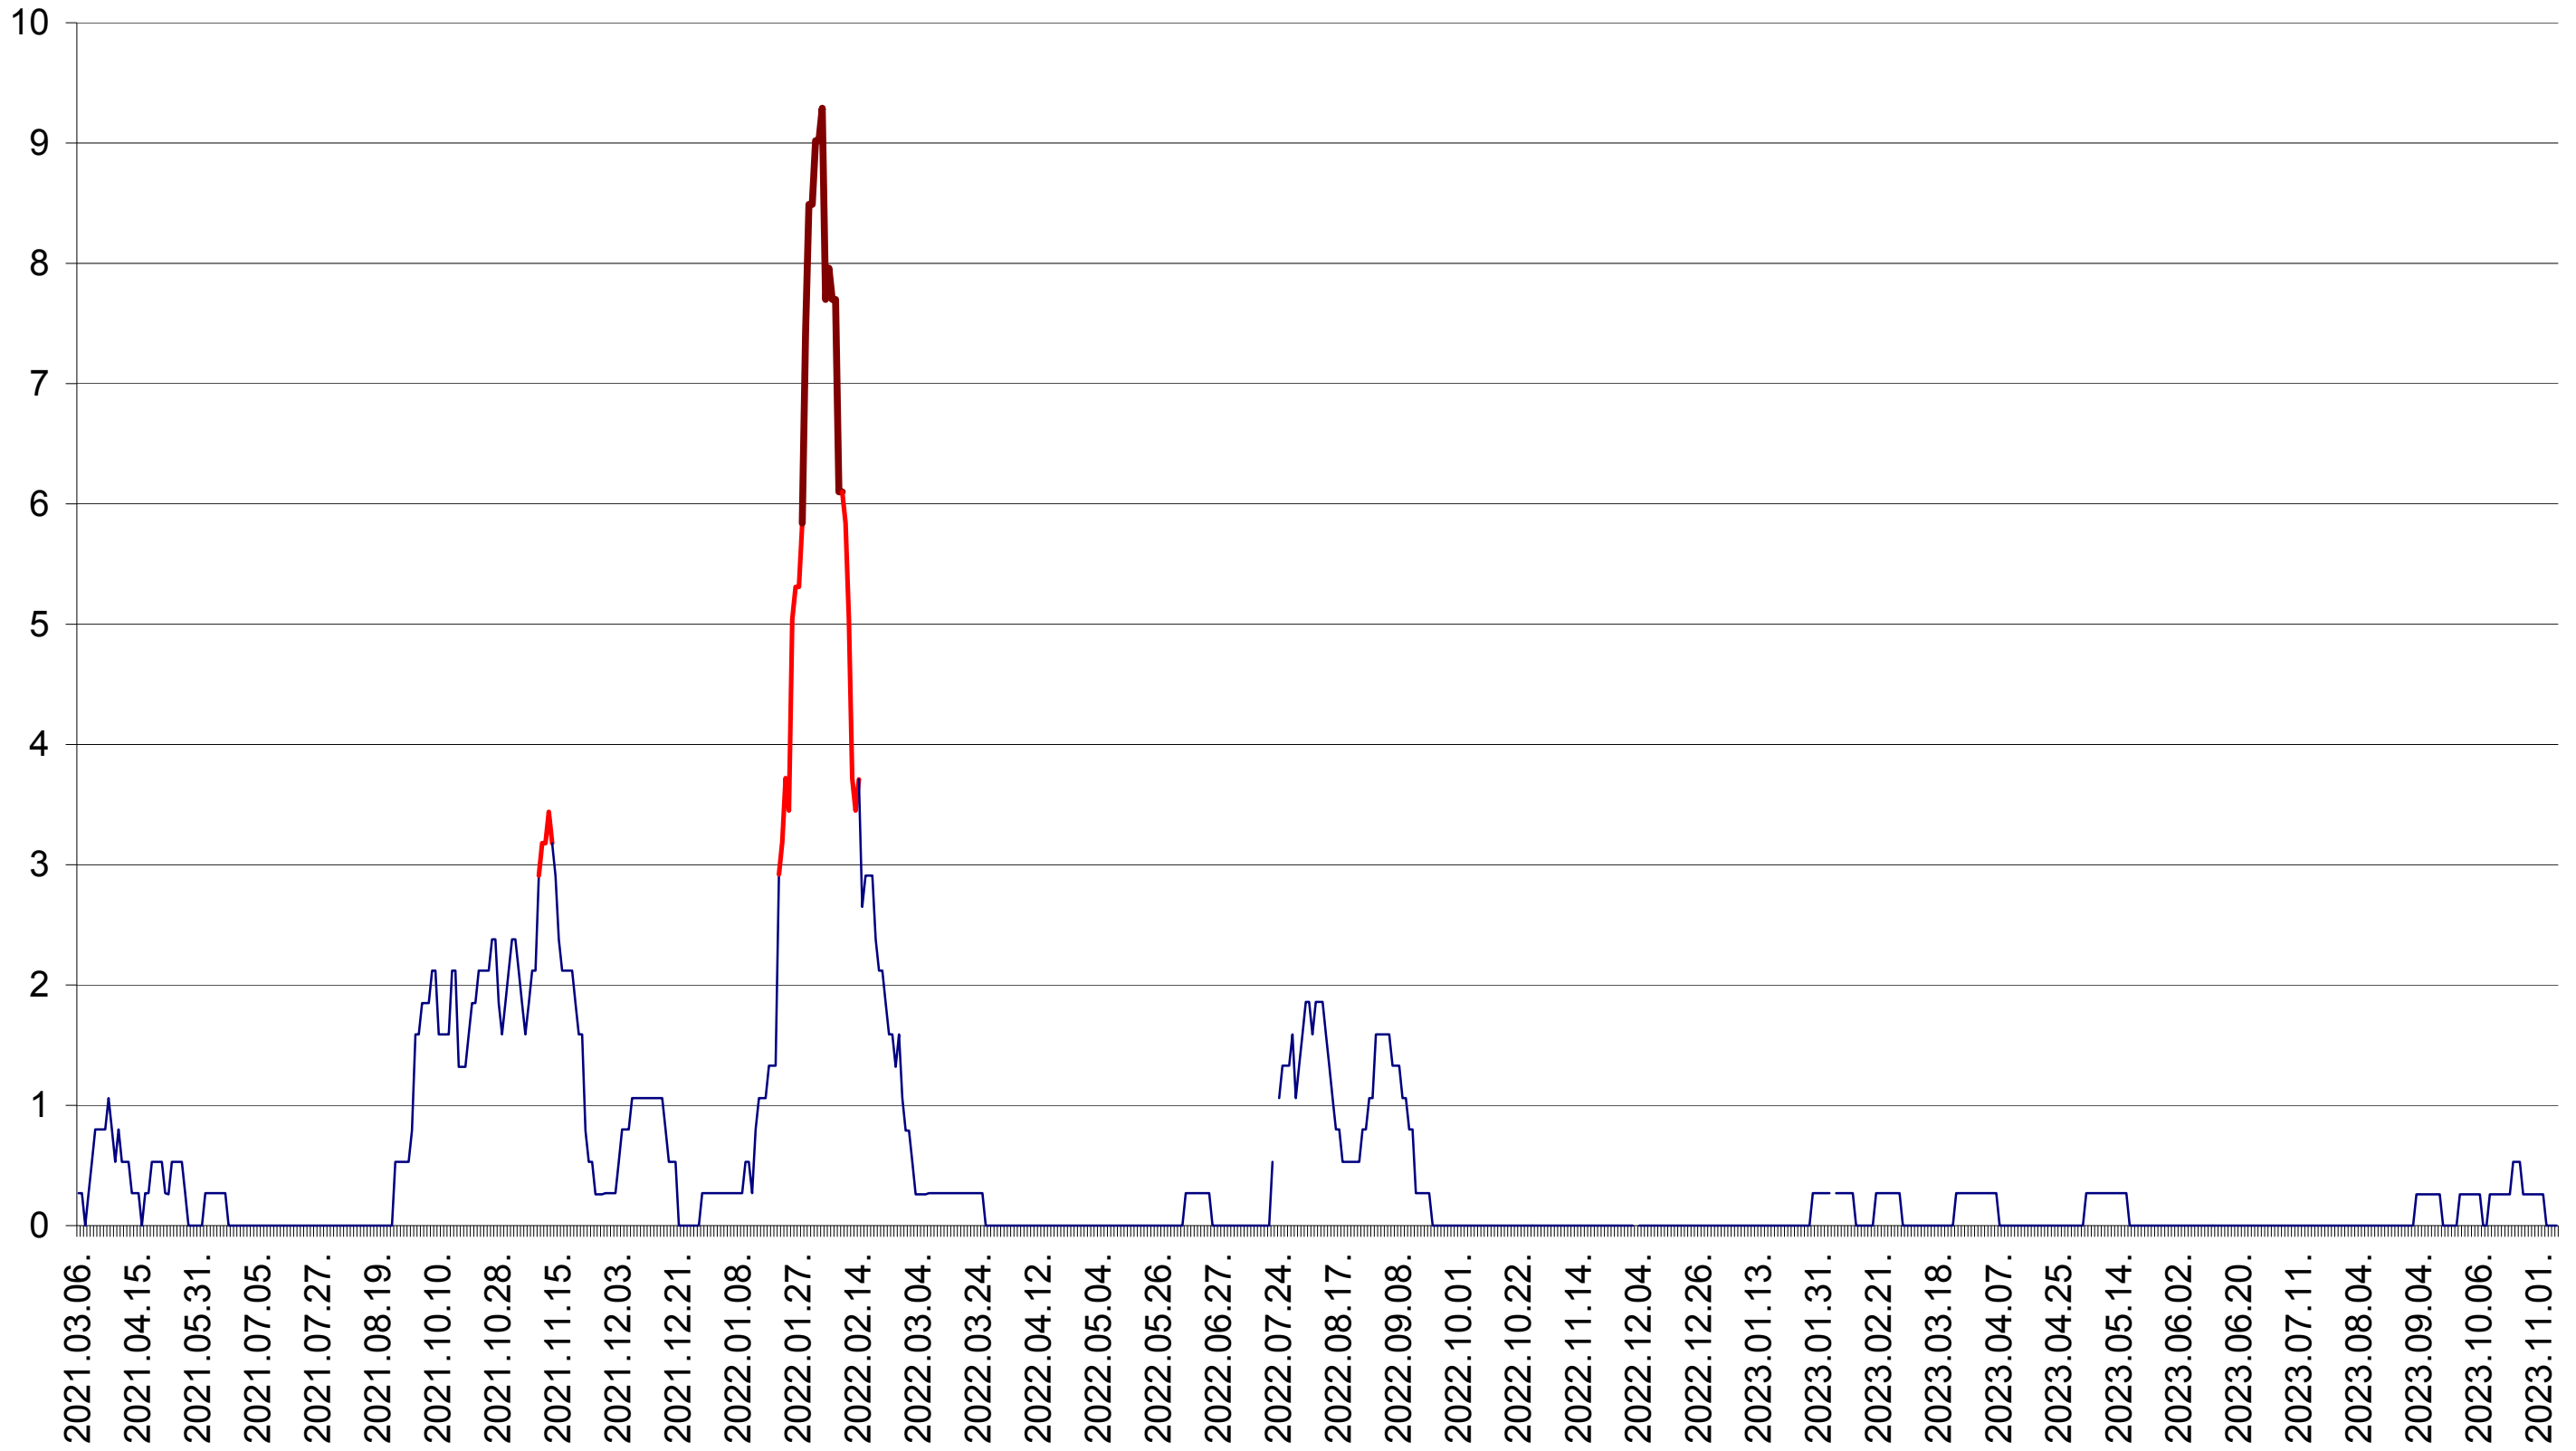

ORAȘ CRISTURU SECUIESC - Evolutia incidentei cumulate pe 14 zile la ‰ de locuitori
2021.03.07. - 2023.11.08.

DĂNEȘTI - Evolutia incidentei cumulate pe 14 zile la ‰ de locuitori
2021.03.07. - 2023.11.08.

DÂRJIU - Evolutia incidentei cumulate pe 14 zile la ‰ de locuitori
2021.03.07. - 2023.11.08.

DEALU - Evolutia incidentei cumulate pe 14 zile la ‰ de locuitori
2021.03.07. - 2023.11.08.

DITRĂU - Evolutia incidentei cumulate pe 14 zile la ‰ de locuitori
2021.03.07. - 2023.11.08.

FELICENI - Evolutia incidentei cumulate pe 14 zile la ‰ de locuitori
2021.03.07. - 2023.11.08.

FRUMOASA - Evolutia incidentei cumulate pe 14 zile la ‰ de locuitori
2021.03.07. - 2023.11.08.

GĂLĂUȚAȘ - Evolutia incidentei cumulate pe 14 zile la ‰ de locuitori
2021.03.07. - 2023.11.08.