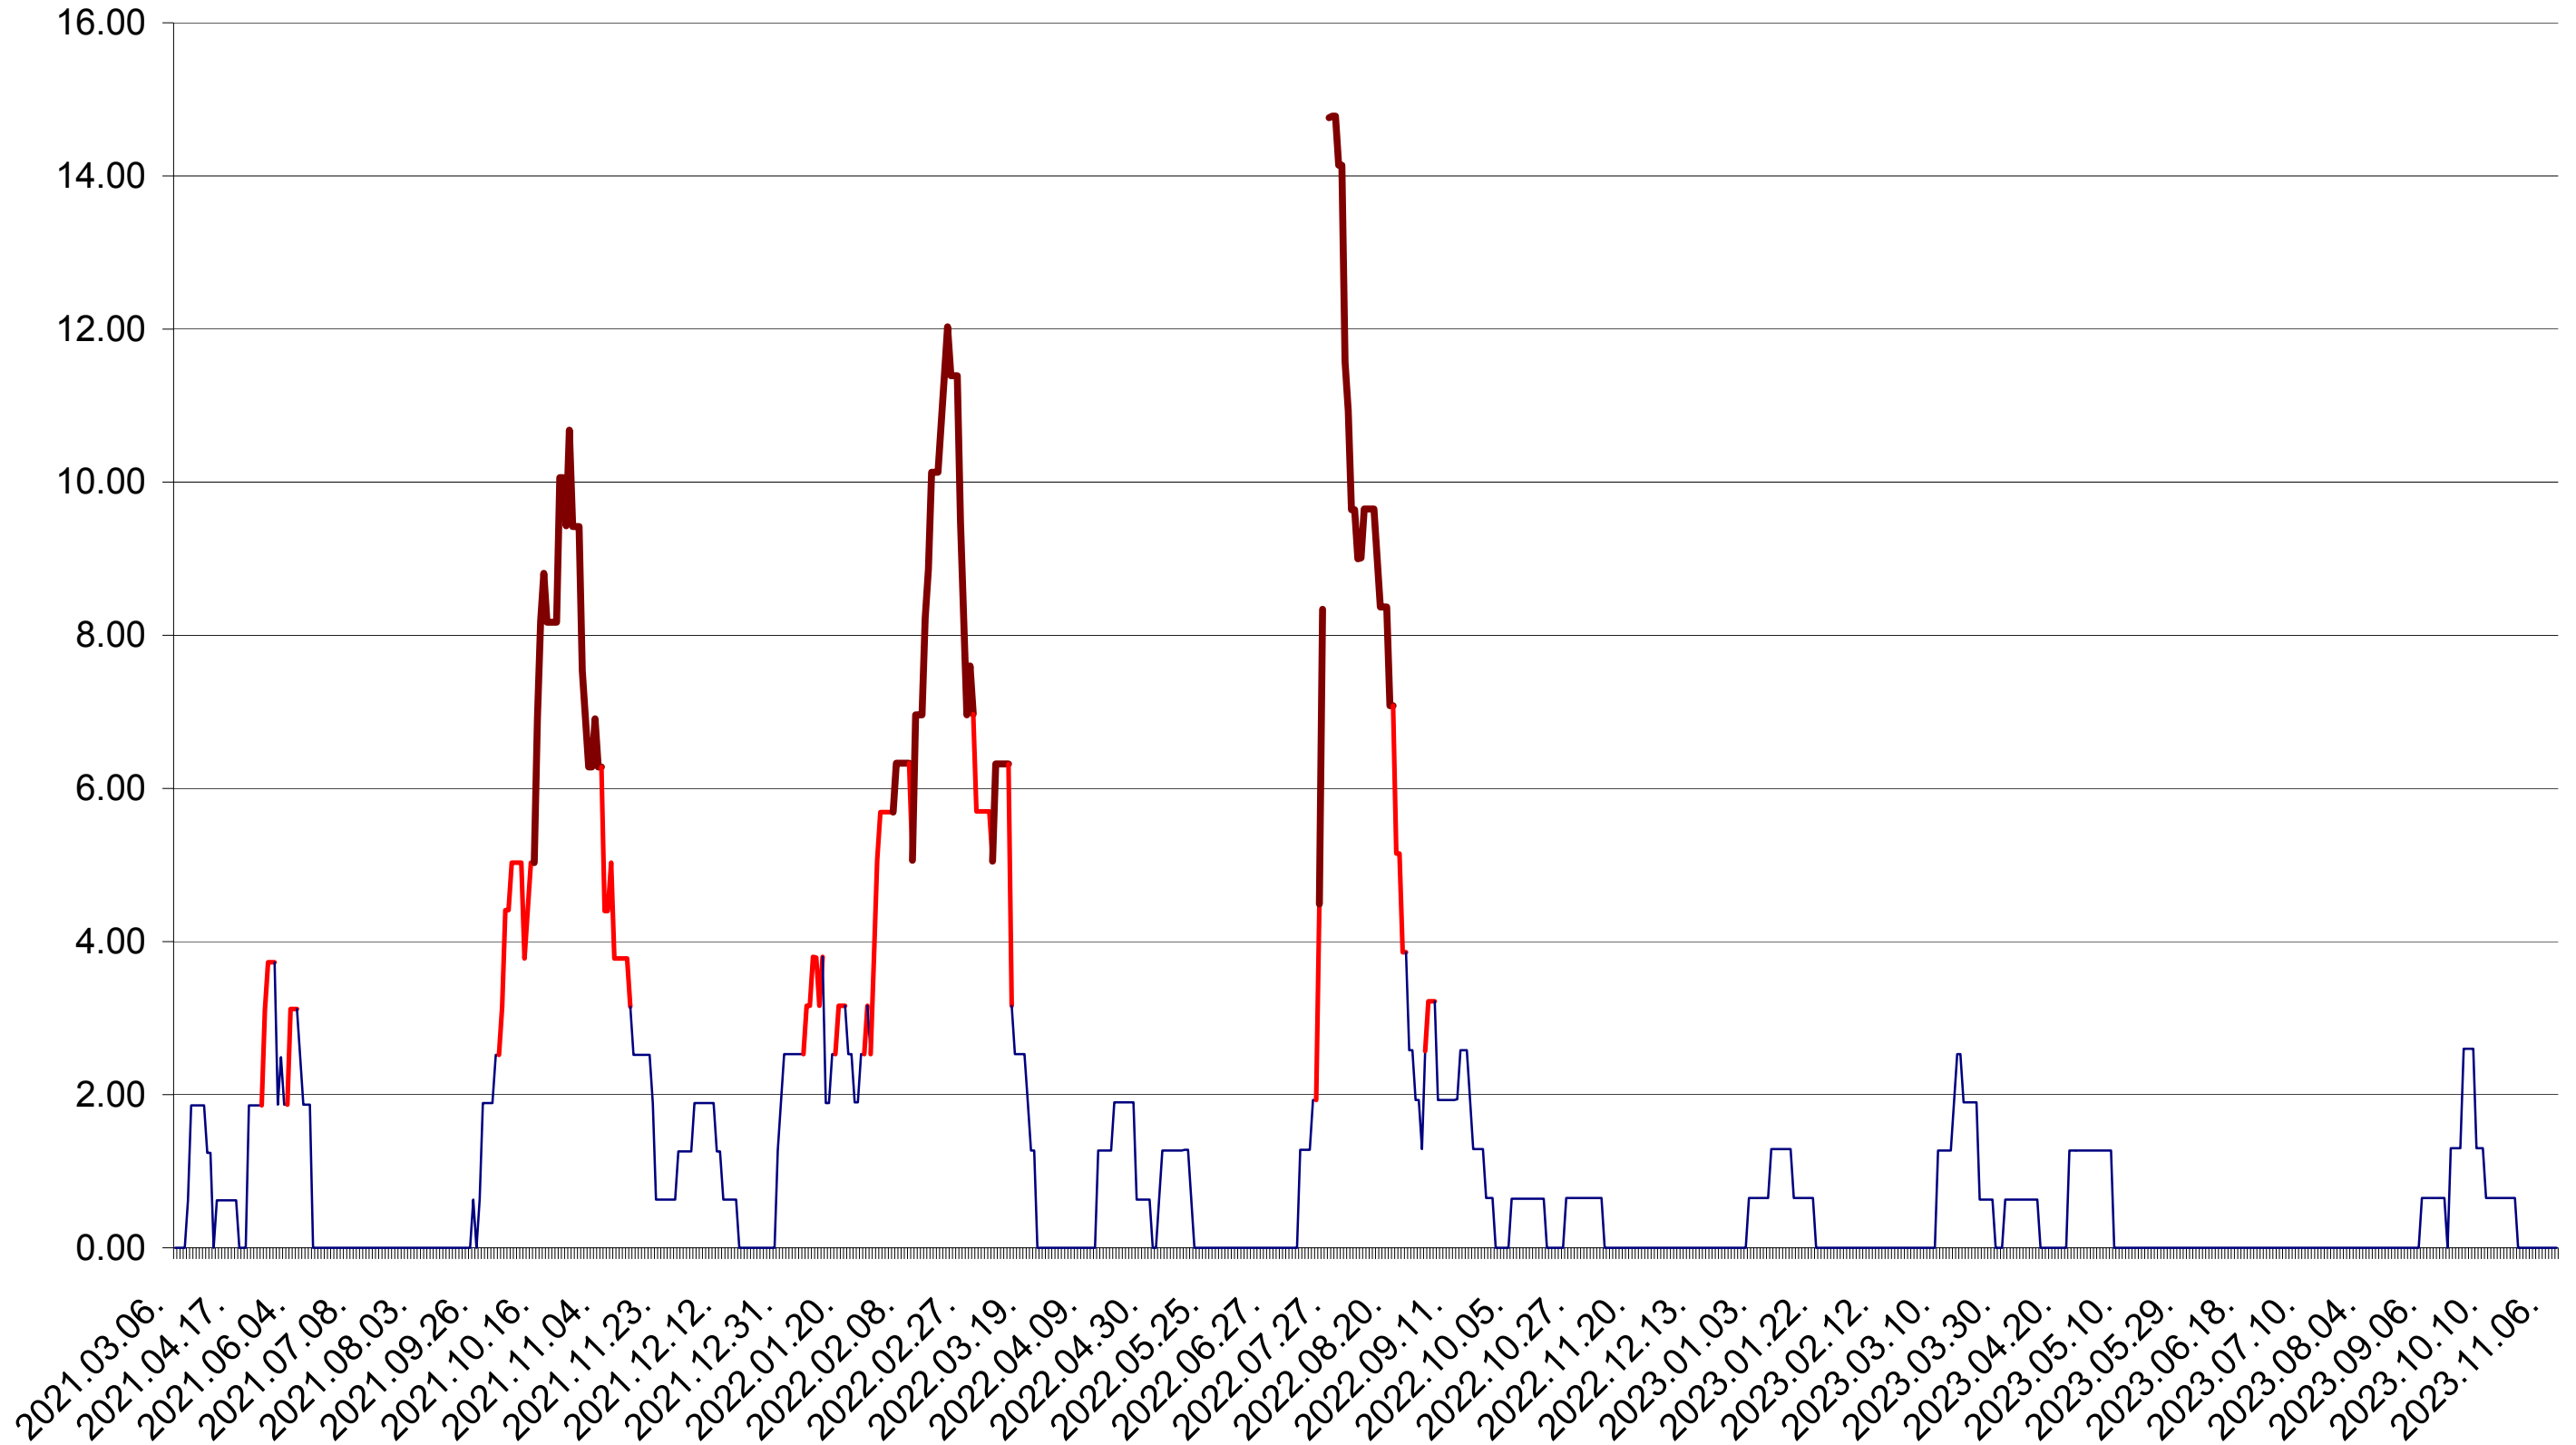

ATID - Evolutia incidentei cumulate pe 14 zile la ‰ de locuitori
2021.03.07. - 2023.11.08.

AVRĂMEȘTI - Evolutia incidentei cumulate pe 14 zile la ‰ de locuitori
2021.03.07. - 2023.11.08.

ORAȘ BĂILE TUȘNAD - Evolutia incidentei cumulate pe 14 zile la ‰ de locuitori
2021.03.07. - 2023.11.08.

ORAȘ BĂLAN - Evolutia incidentei cumulate pe 14 zile la ‰ de locuitori
2021.03.07. - 2023.11.08.

BILBOR - Evolutia incidentei cumulate pe 14 zile la ‰ de locuitori
2021.03.07. - 2023.11.08.

ORAȘ BORSEC - Evolția incidentei cumulate pe 14 zile la ‰ de locuitori
2021.03.07. - 2023.11.08.

BRĂDEȘTI - Evolutia incidentei cumulate pe 14 zile la ‰ de locuitori
2021.03.07. - 2023.11.08.

CĂPĂLNIȚA - Evolutia incidentei cumulate pe 14 zile la ‰ de locuitori
2021.03.07. - 2023.11.08.

CÂRȚA - Evolutia incidentei cumulate pe 14 zile la ‰ de locuitori
2021.03.07. - 2023.11.08.