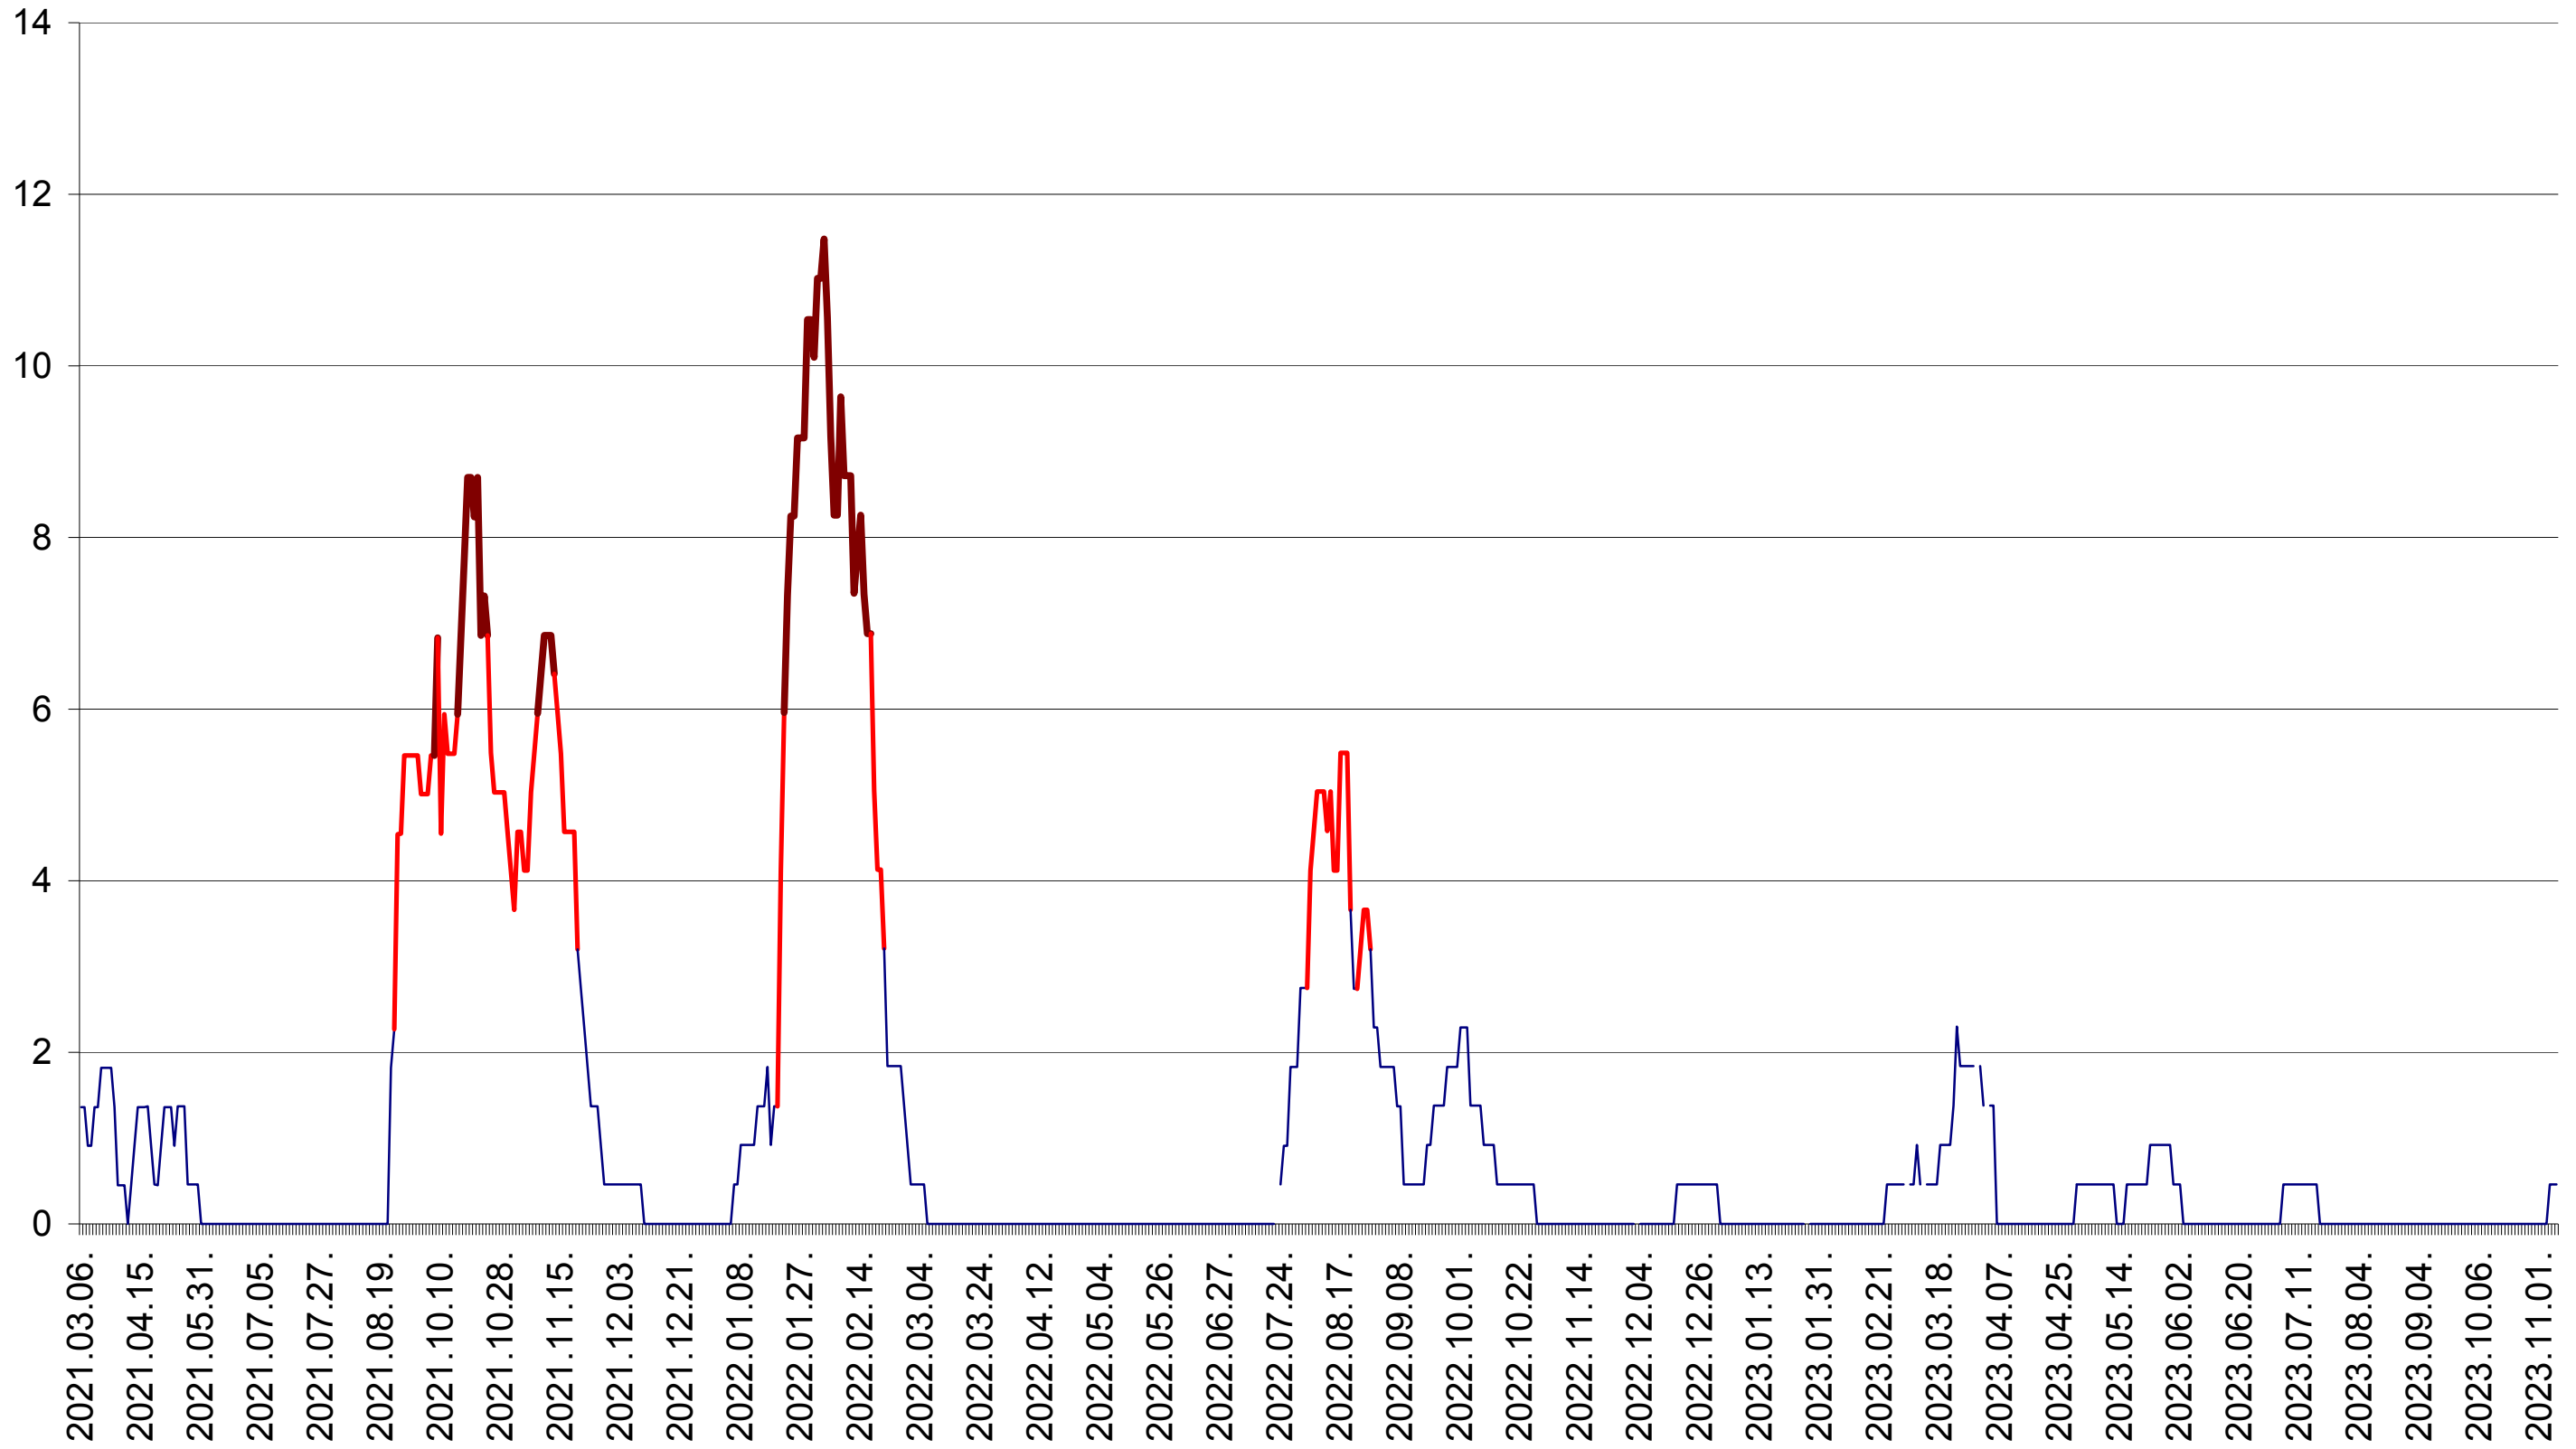

MUNICIPIUL GHEORGHENI - Evolutia incidentei cumulate pe 14 zile la ‰ de locuitori
2021.03.07. - 2023.11.08.

JOSENI - Evolutia incidentei cumulate pe 14 zile la ‰ de locuitori
2021.03.07. - 2023.11.08.

LĂZAREA - Evolutia incidentei cumulate pe 14 zile la ‰ de locuitori
2021.03.07. - 2023.11.08.

LELICENI - Evolutia incidentei cumulate pe 14 zile la ‰ de locuitori
2021.03.07. - 2023.11.08.

LUETA - Evolutia incidentei cumulate pe 14 zile la ‰ de locuitori
2021.03.07. - 2023.11.08.

LUNCA DE JOS - Evolutia incidentei cumulate pe 14 zile la ‰ de locuitori
2021.03.07. - 2023.11.08.

LUNCA DE SUS - Evolutia incidentei cumulate pe 14 zile la ‰ de locuitori
2021.03.07. - 2023.11.08.

LUPENI - Evolutia incidentei cumulate pe 14 zile la ‰ de locuitori
2021.03.07. - 2023.11.08.

MĂDĂRAȘ - Evolutia incidentei cumulate pe 14 zile la ‰ de locuitori
2021.03.07. - 2023.11.08.