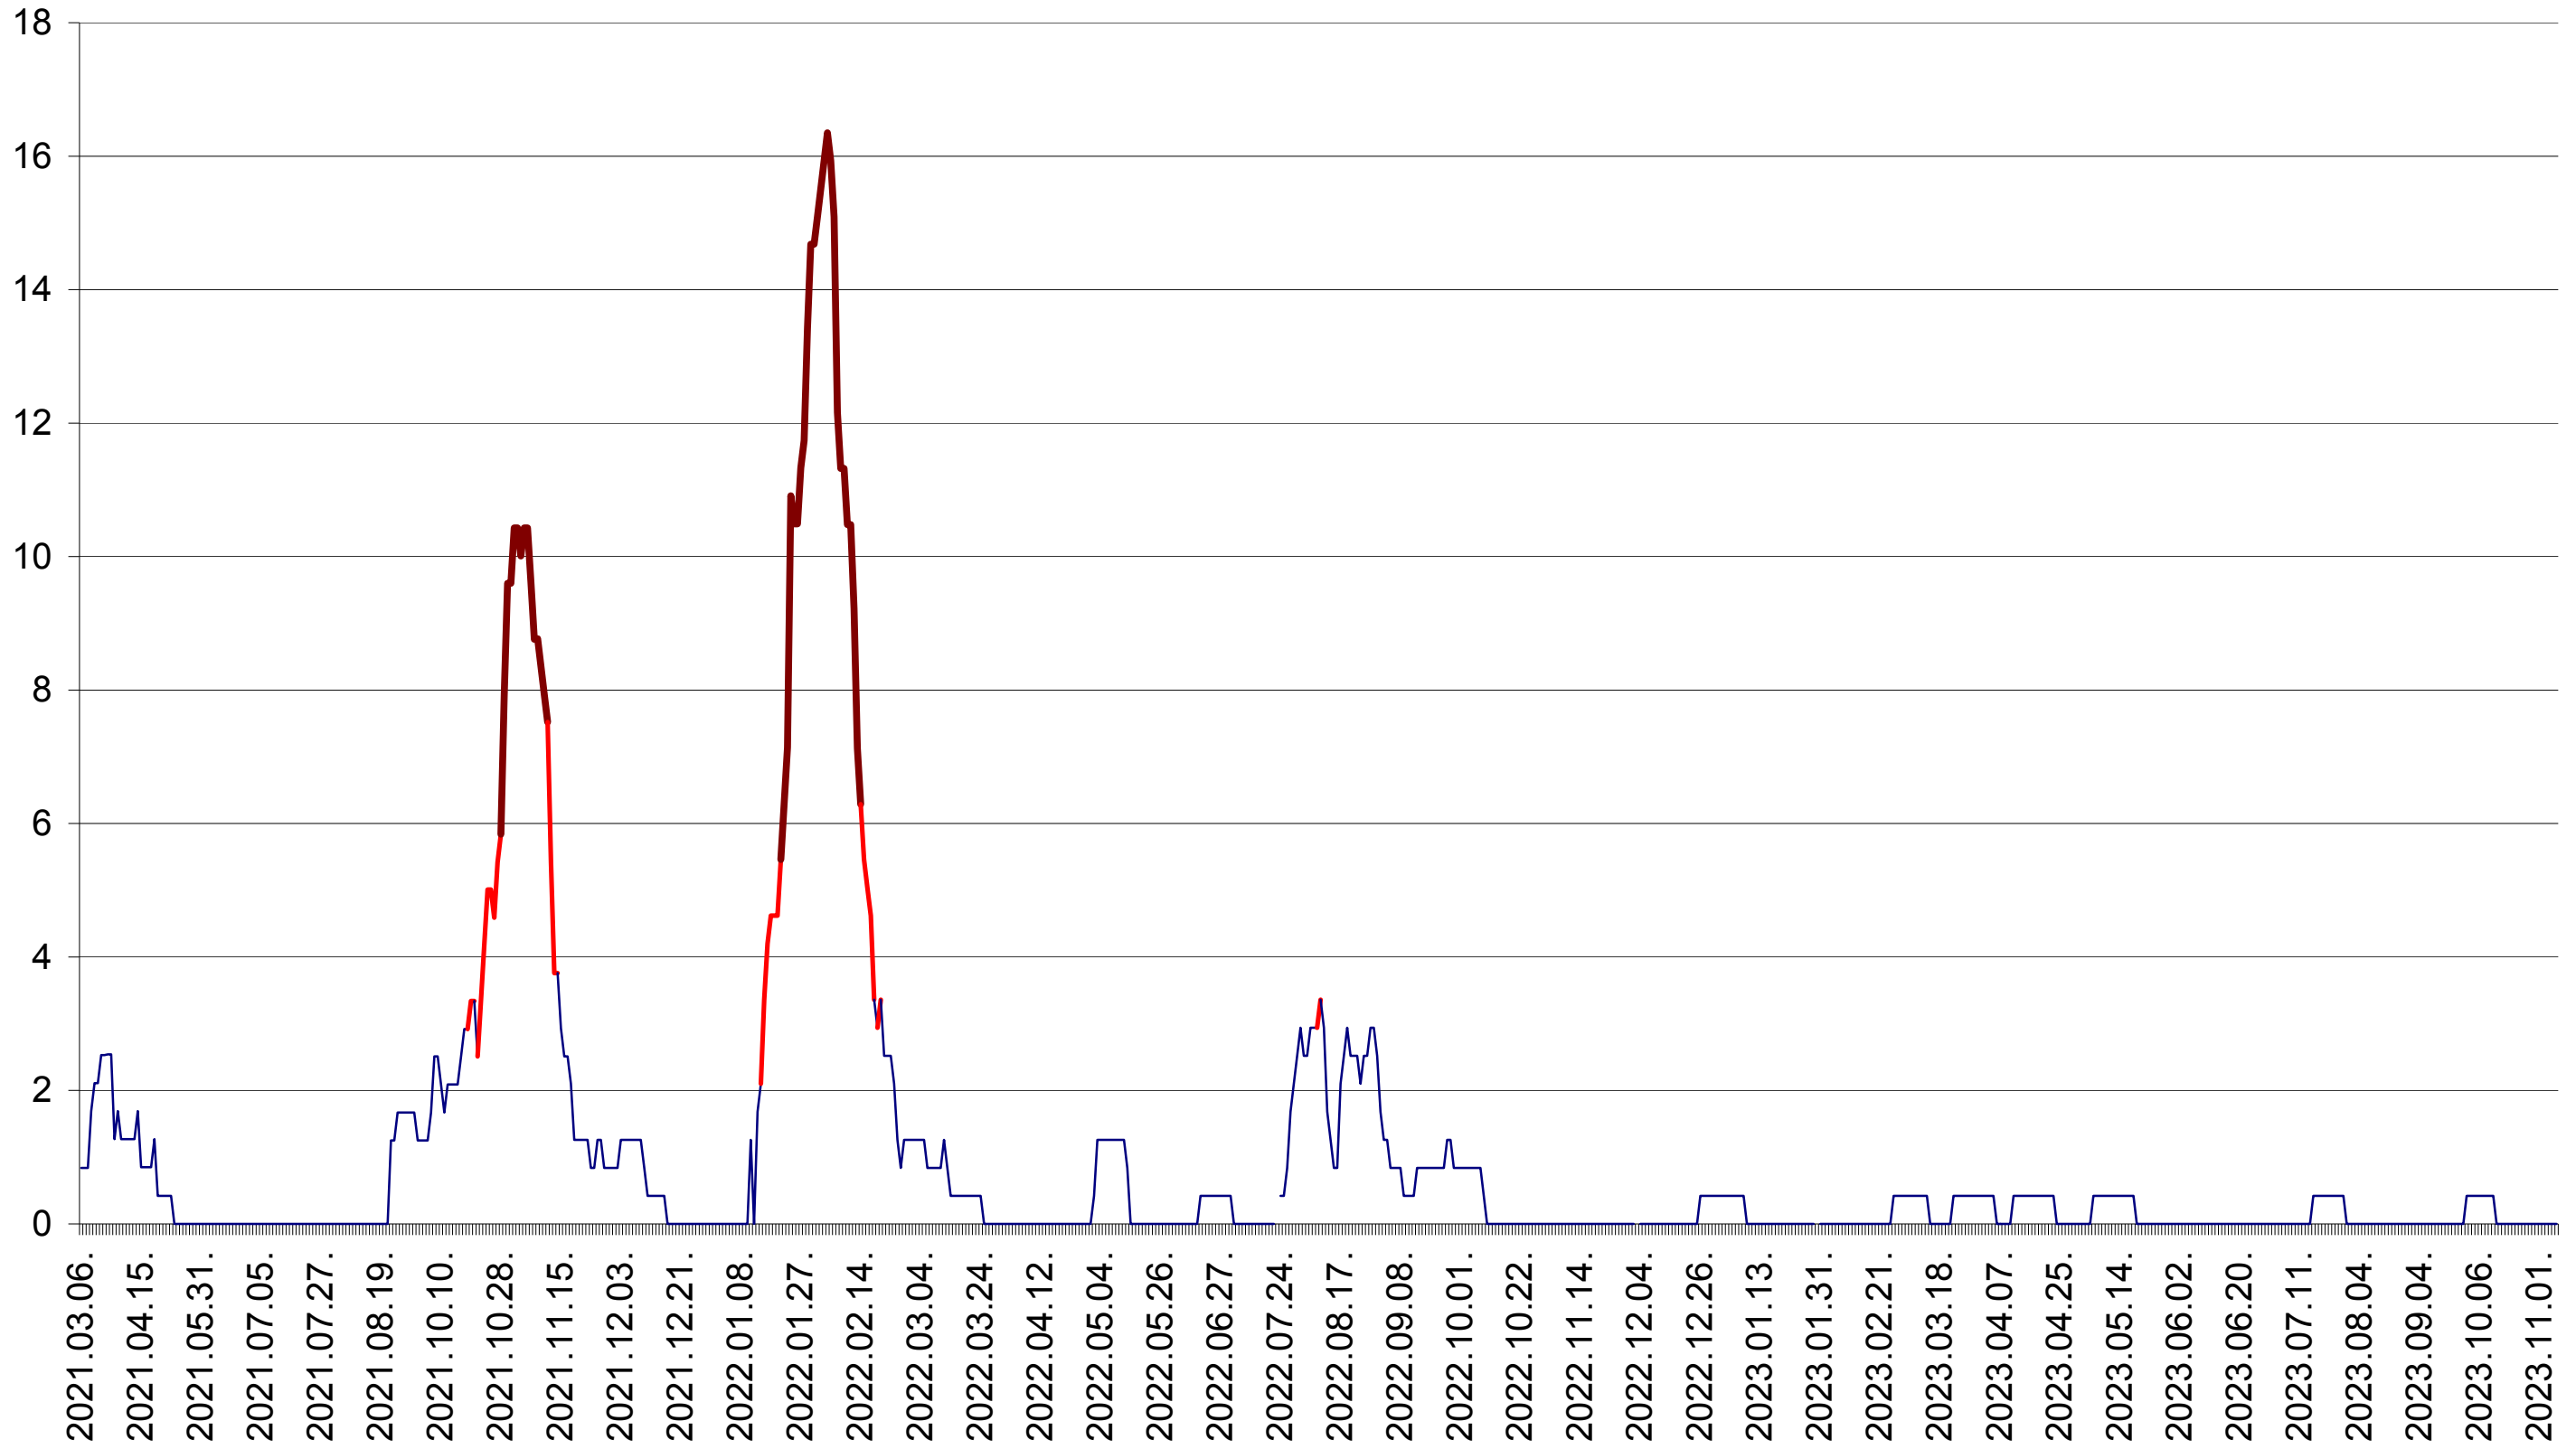

FELICENI - Evolutia incidentei cumulate pe 14 zile la ‰ de locuitori
2021.03.07. - 2023.11.08.

FRUMOASA - Evolutia incidentei cumulate pe 14 zile la ‰ de locuitori
2021.03.07. - 2023.11.08.

GĂLĂUȚAȘ - Evolutia incidentei cumulate pe 14 zile la ‰ de locuitori
2021.03.07. - 2023.11.08.

MUNICIPIUL GHEORGHENI - Evolutia incidentei cumulate pe 14 zile la ‰ de locuitori
2021.03.07. - 2023.11.08.

JOSENI - Evolutia incidentei cumulate pe 14 zile la ‰ de locuitori
2021.03.07. - 2023.11.08.

LĂZAREA - Evolutia incidentei cumulate pe 14 zile la ‰ de locuitori
2021.03.07. - 2023.11.08.

LELICENI - Evolutia incidentei cumulate pe 14 zile la ‰ de locuitori
2021.03.07. - 2023.11.08.

LUETA - Evolutia incidentei cumulate pe 14 zile la ‰ de locuitori
2021.03.07. - 2023.11.08.

LUNCA DE JOS - Evolutia incidentei cumulate pe 14 zile la ‰ de locuitori
2021.03.07. - 2023.11.08.