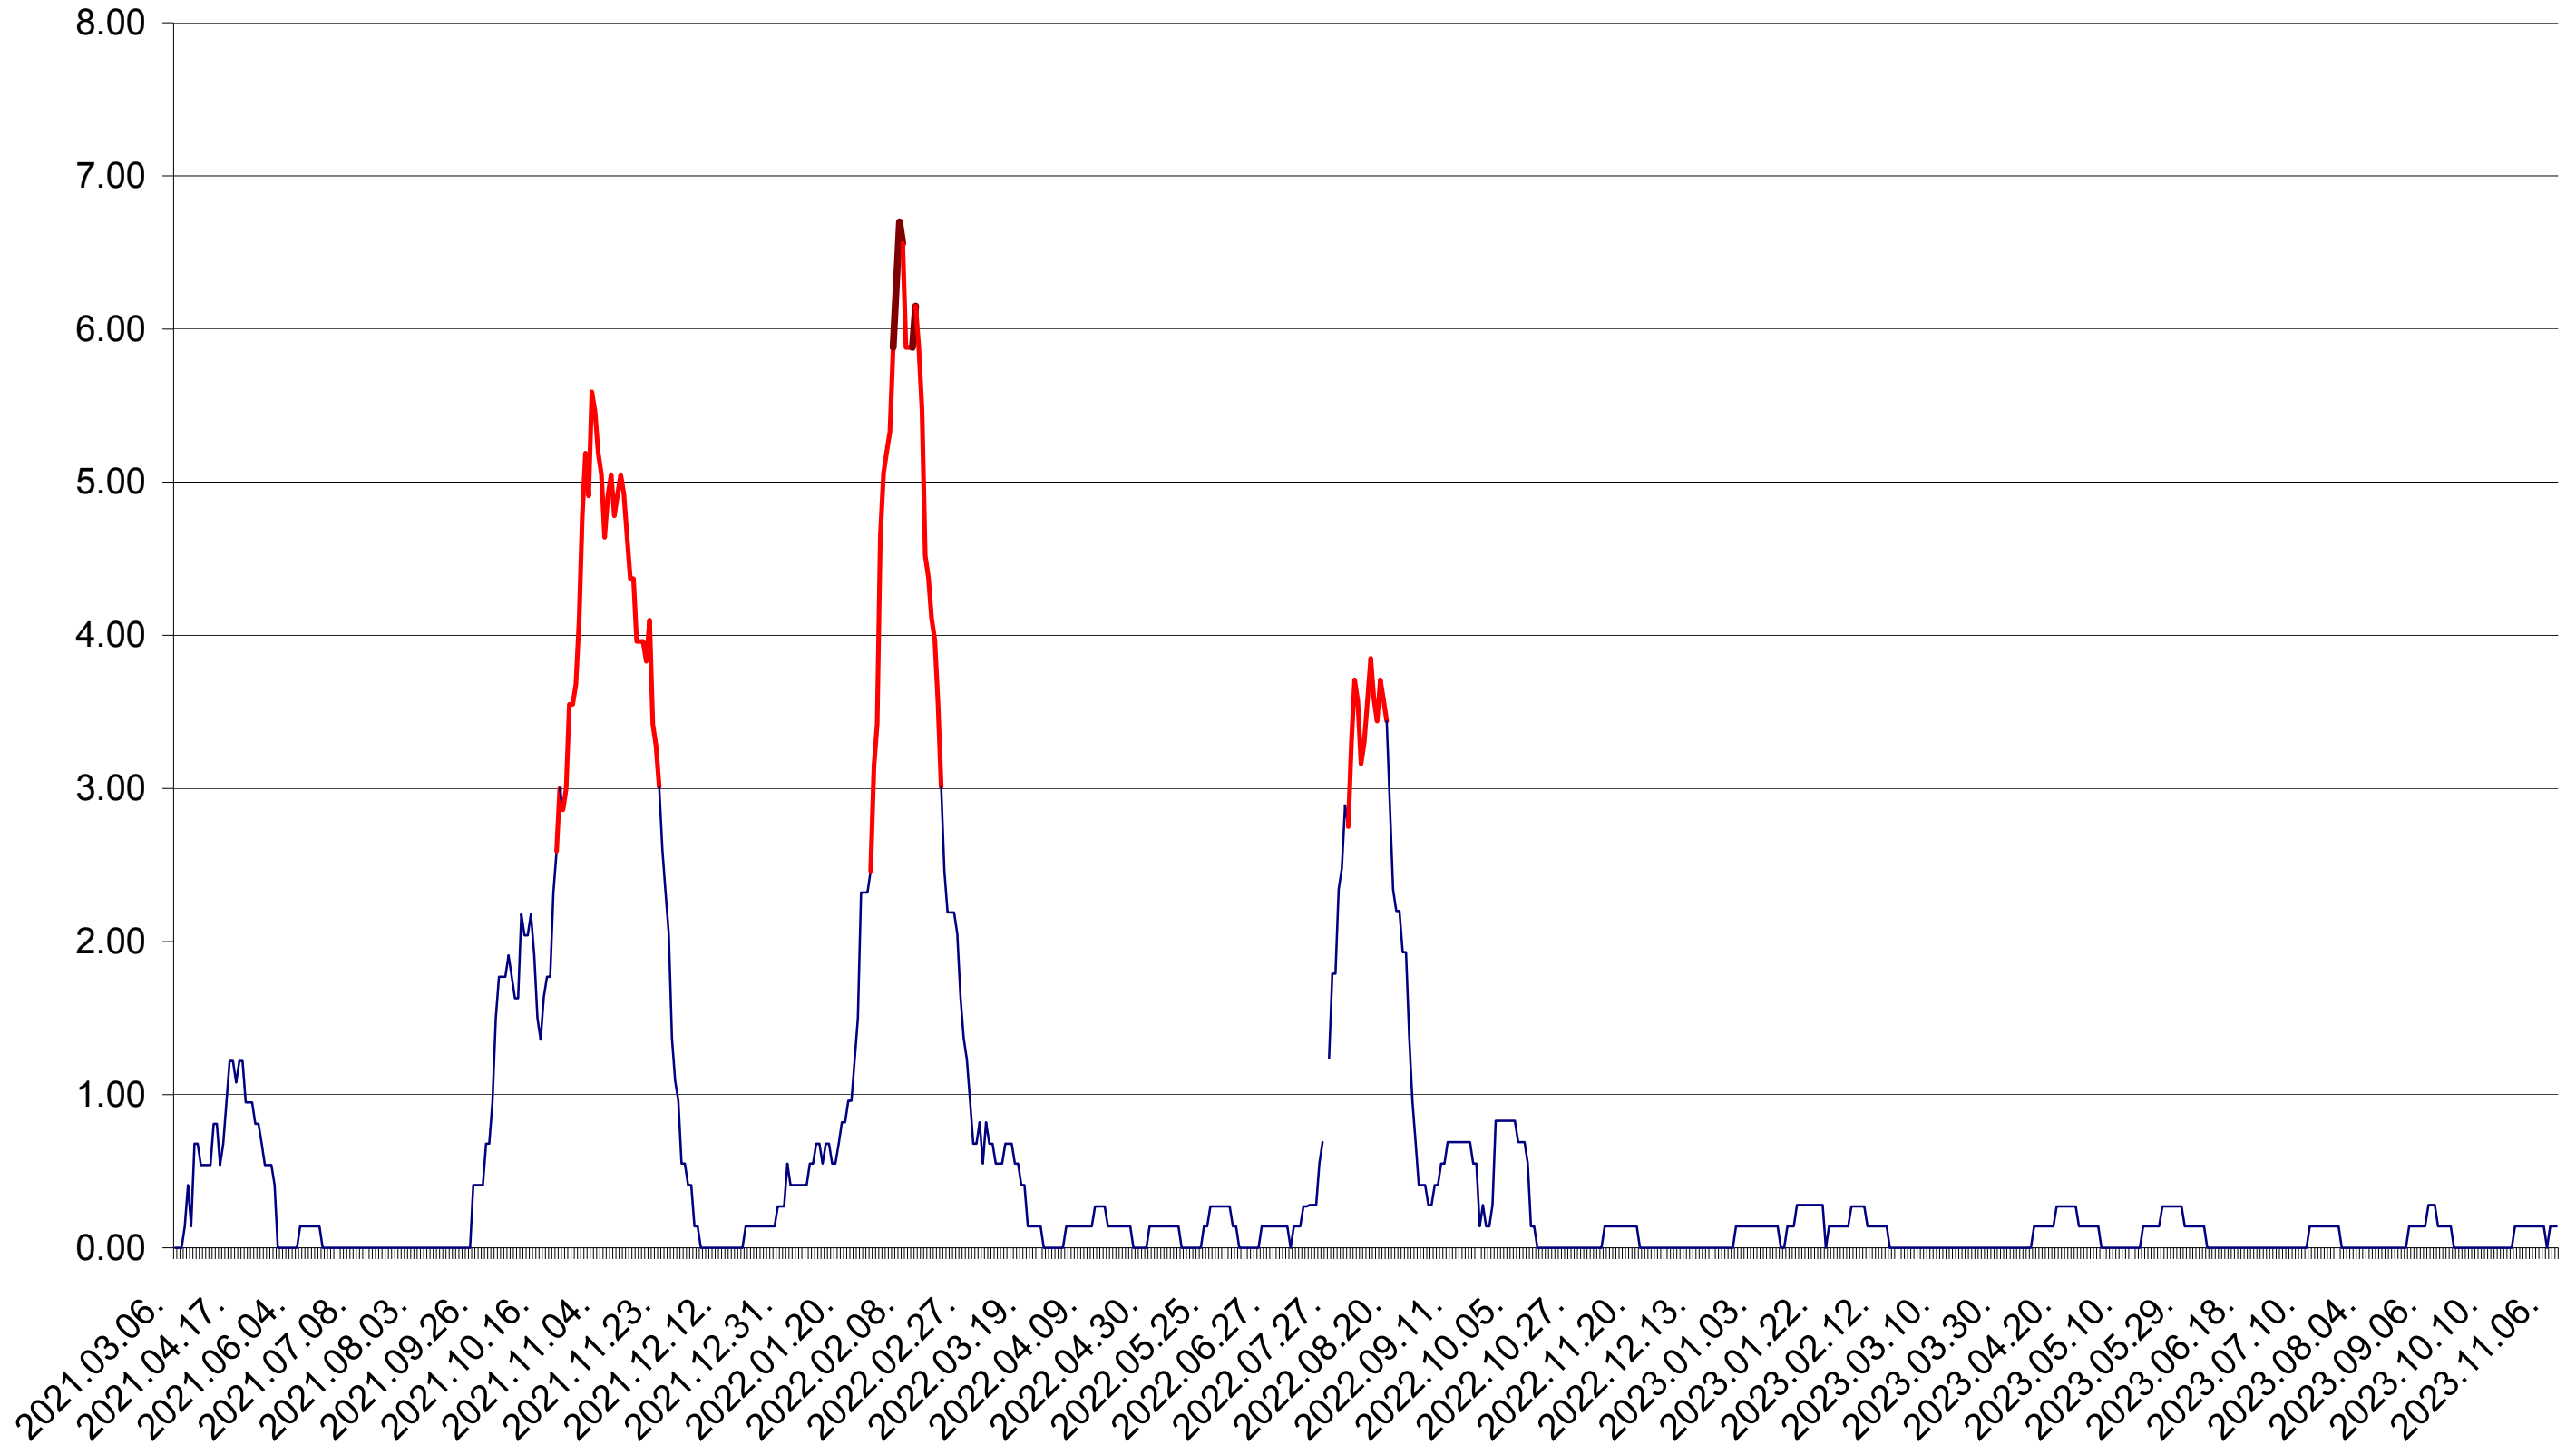

ATID - Evolutia incidentei cumulate pe 14 zile la ‰ de locuitori
2021.03.07. - 2023.11.08.

AVRĂMEȘTI - Evolutia incidentei cumulate pe 14 zile la ‰ de locuitori
2021.03.07. - 2023.11.08.

ORAȘ BĂILE TUȘNAD - Evolutia incidentei cumulate pe 14 zile la ‰ de locuitori
2021.03.07. - 2023.11.08.

ORAȘ BĂLAN - Evolutia incidentei cumulate pe 14 zile la ‰ de locuitori
2021.03.07. - 2023.11.08.

BILBOR - Evolutia incidentei cumulate pe 14 zile la ‰ de locuitori
2021.03.07. - 2023.11.08.

ORAȘ BORSEC - Evolția incidentei cumulate pe 14 zile la ‰ de locuitori
2021.03.07. - 2023.11.08.

BRĂDEȘTI - Evolutia incidentei cumulate pe 14 zile la ‰ de locuitori
2021.03.07. - 2023.11.08.

CĂPĂLNIȚA - Evolutia incidentei cumulate pe 14 zile la ‰ de locuitori
2021.03.07. - 2023.11.08.

CÂRȚA - Evolutia incidentei cumulate pe 14 zile la ‰ de locuitori
2021.03.07. - 2023.11.08.