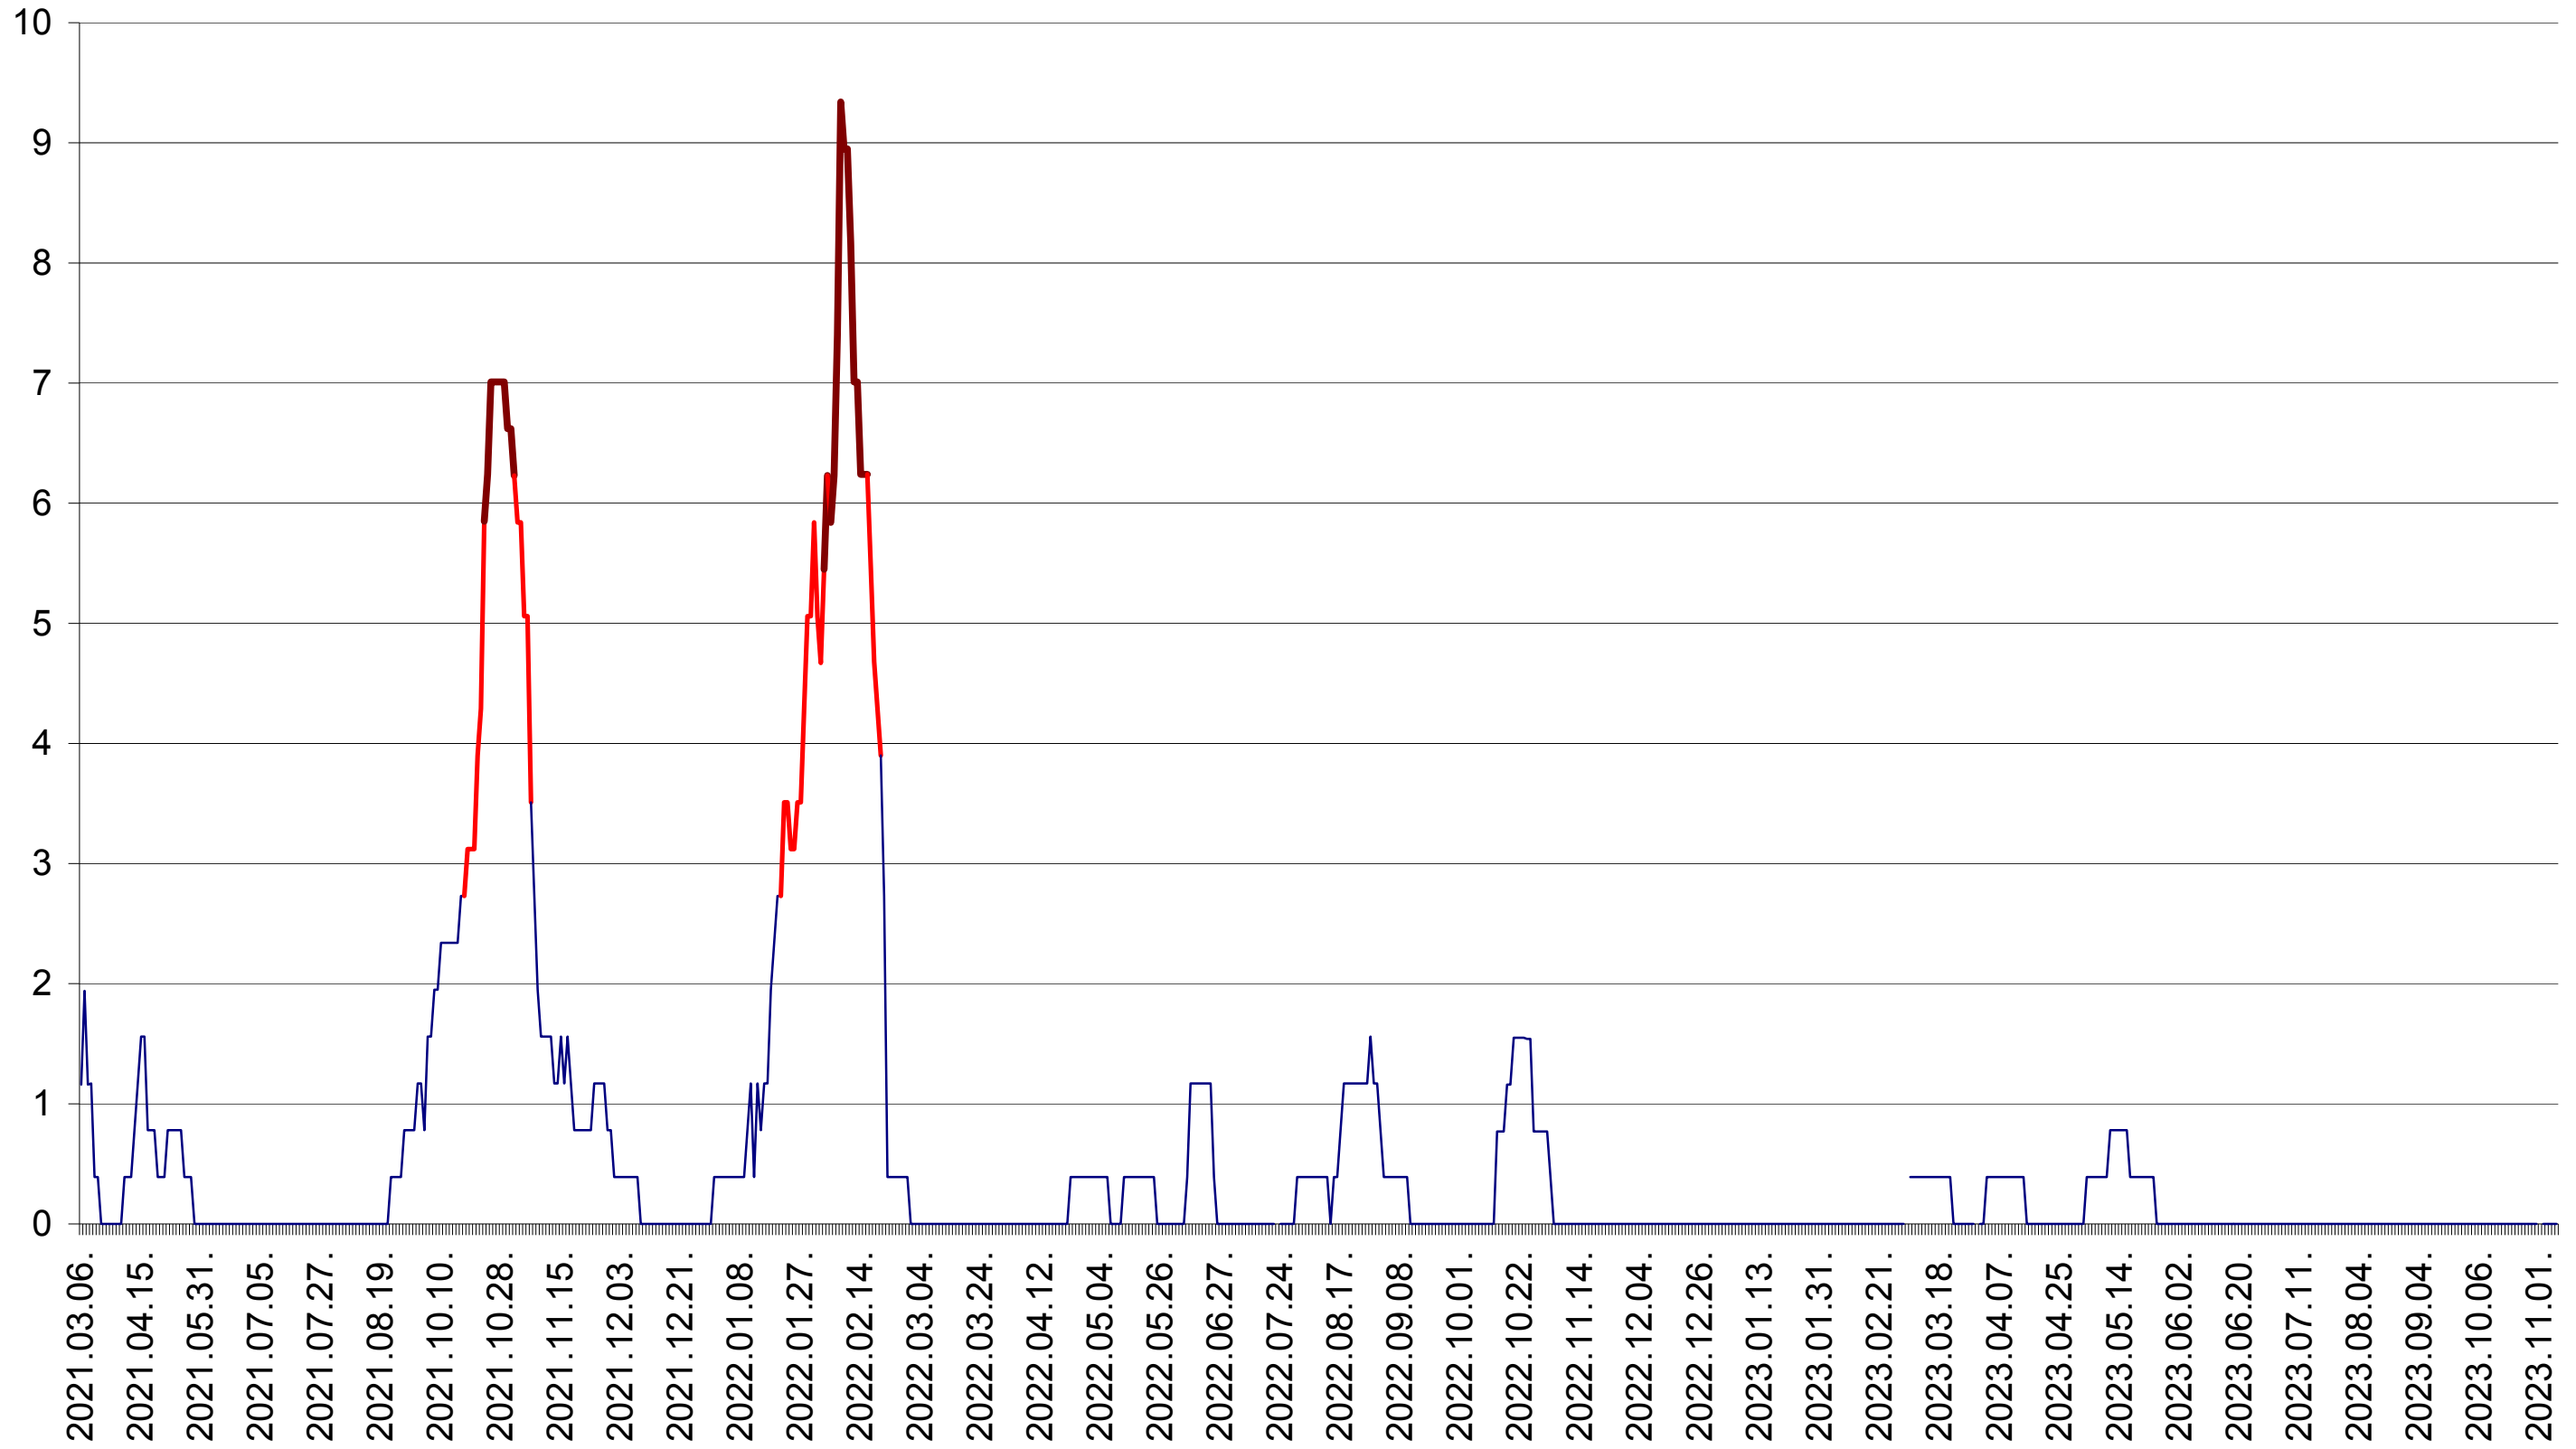

MUNICIPIUL TOPLIȚA - Evolutia incidentei cumulate pe 14 zile la ‰ de locuitori
2021.03.07. - 2023.11.08.

TOMEȘTI - Evolutia incidentei cumulate pe 14 zile la ‰ de locuitori
2021.03.07. - 2023.11.08.