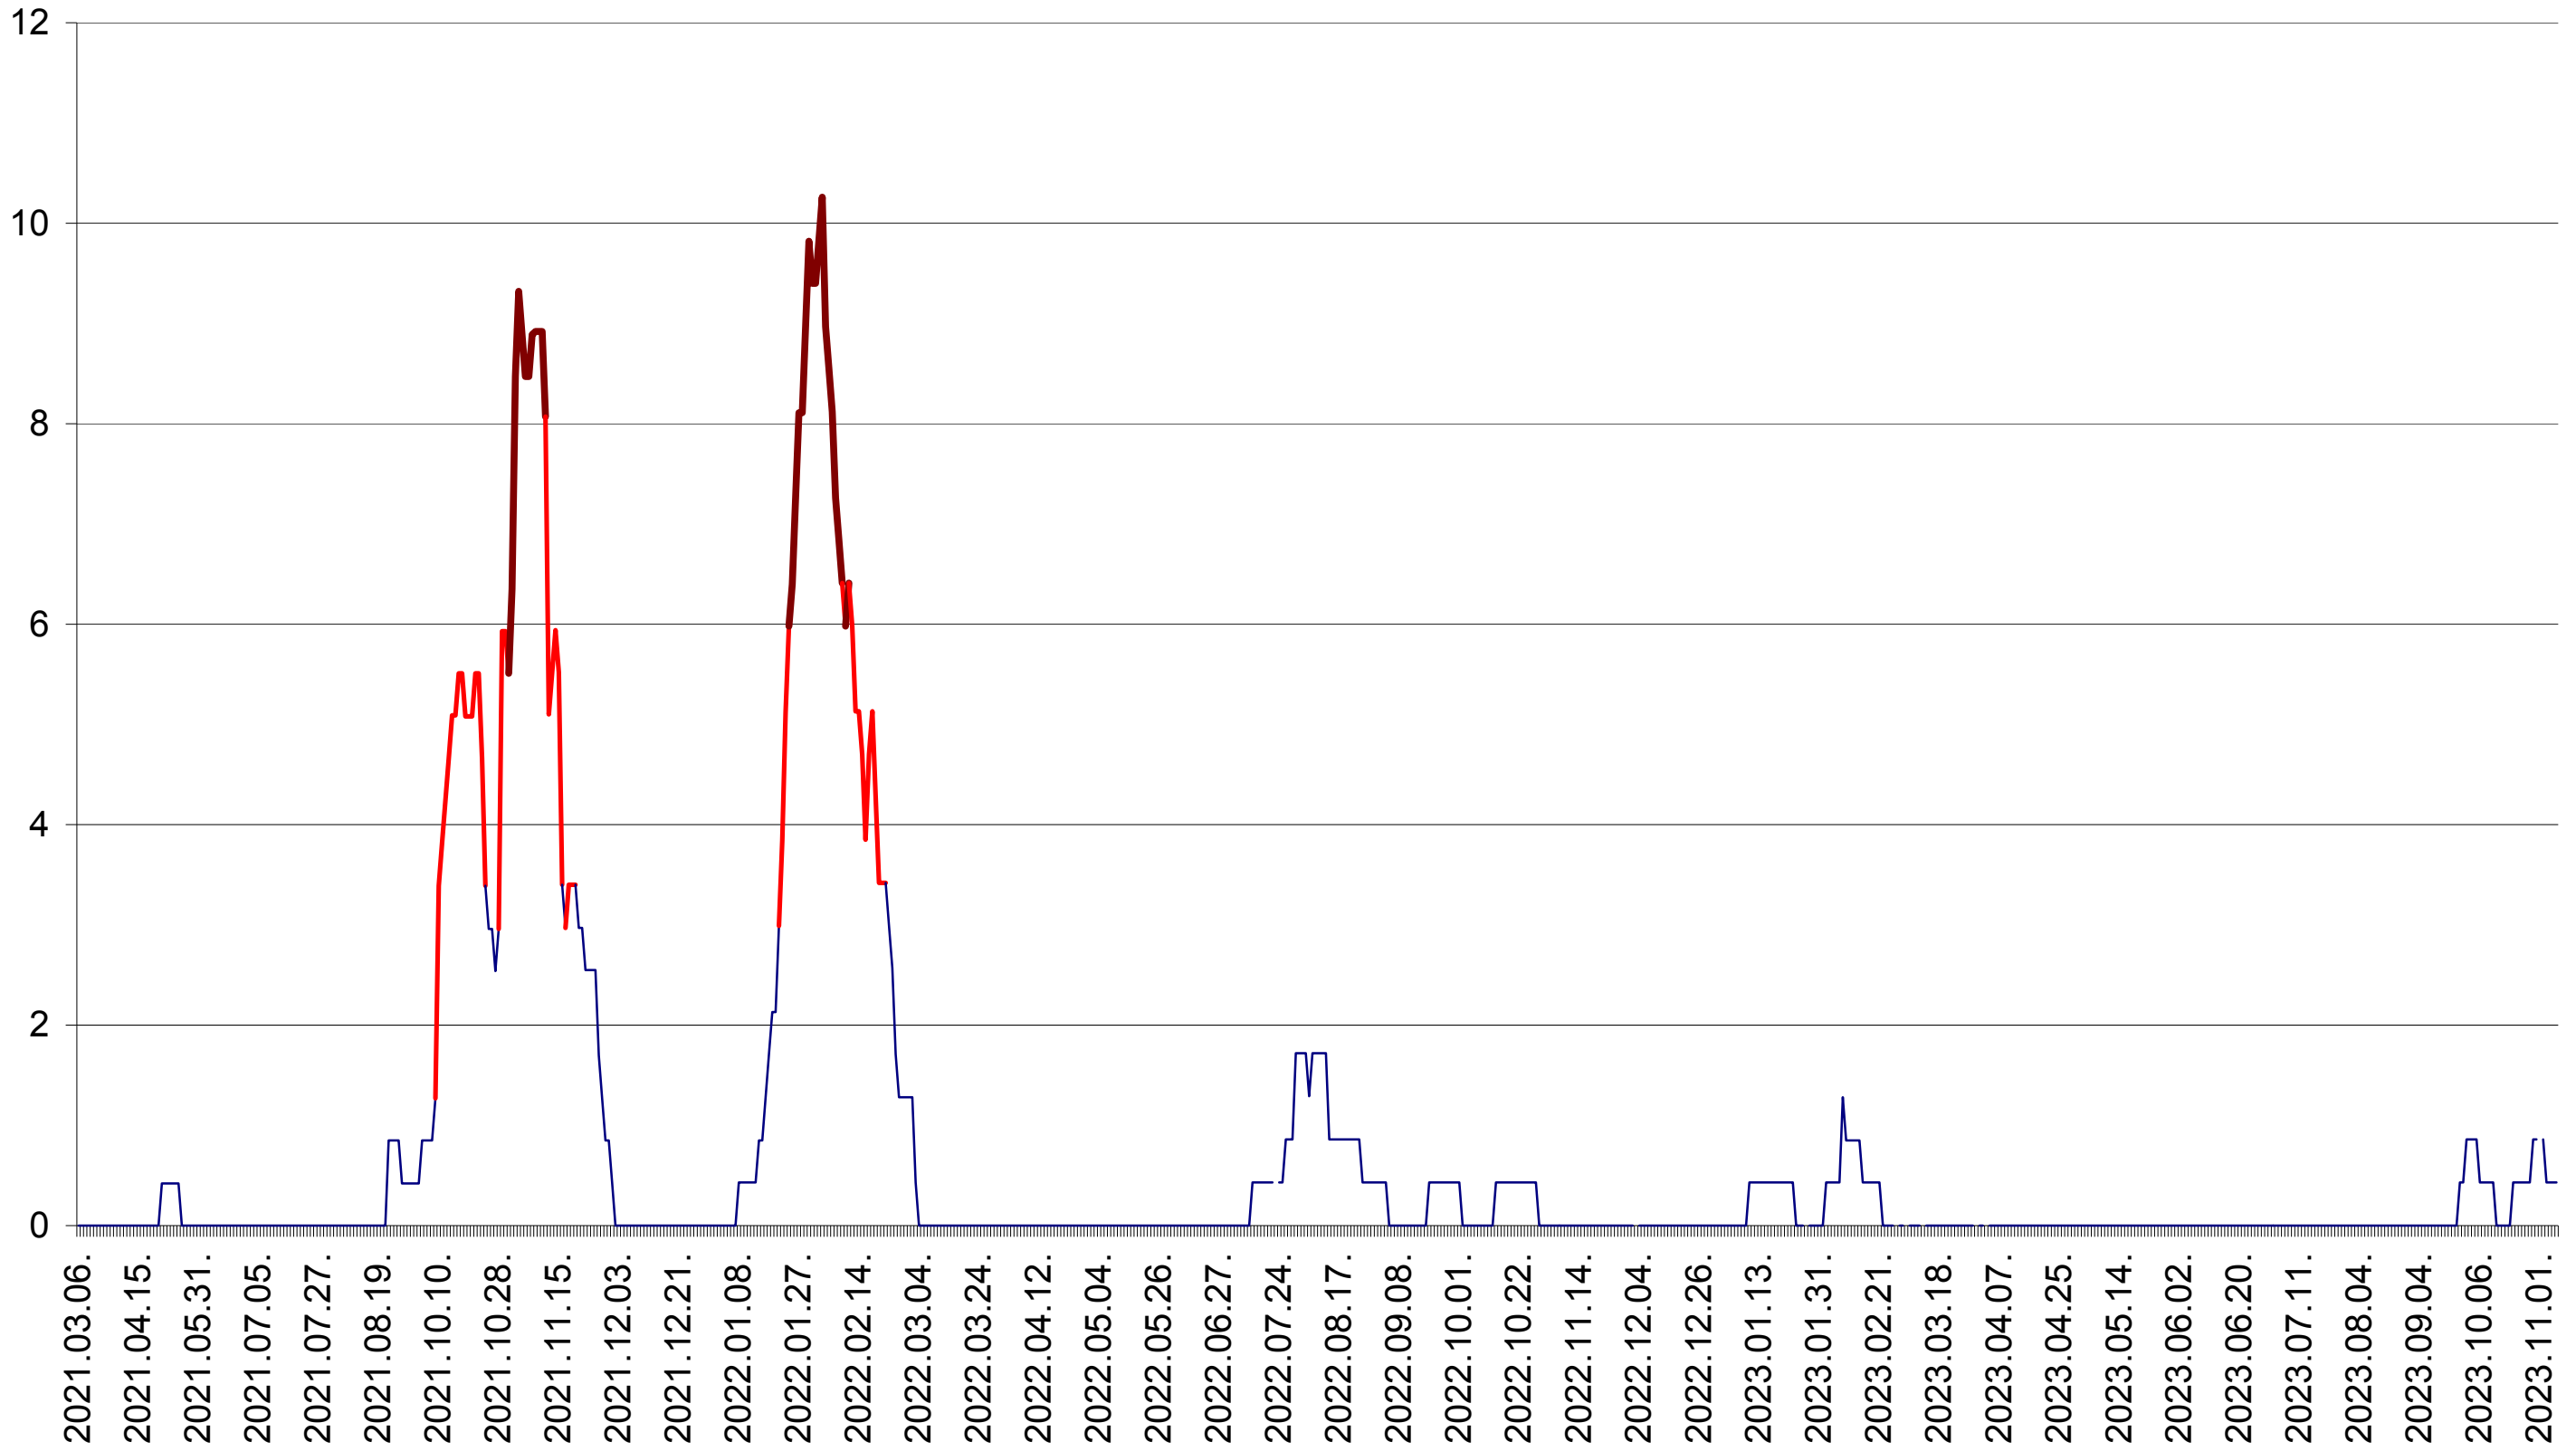

SÂNSIMION - Evolutia incidentei cumulate pe 14 zile la ‰ de locuitori
2021.03.07. - 2023.11.08.

SÂNMARTIN - Evolutia incidentei cumulate pe 14 zile la ‰ de locuitori
2021.03.07. - 2023.11.08.