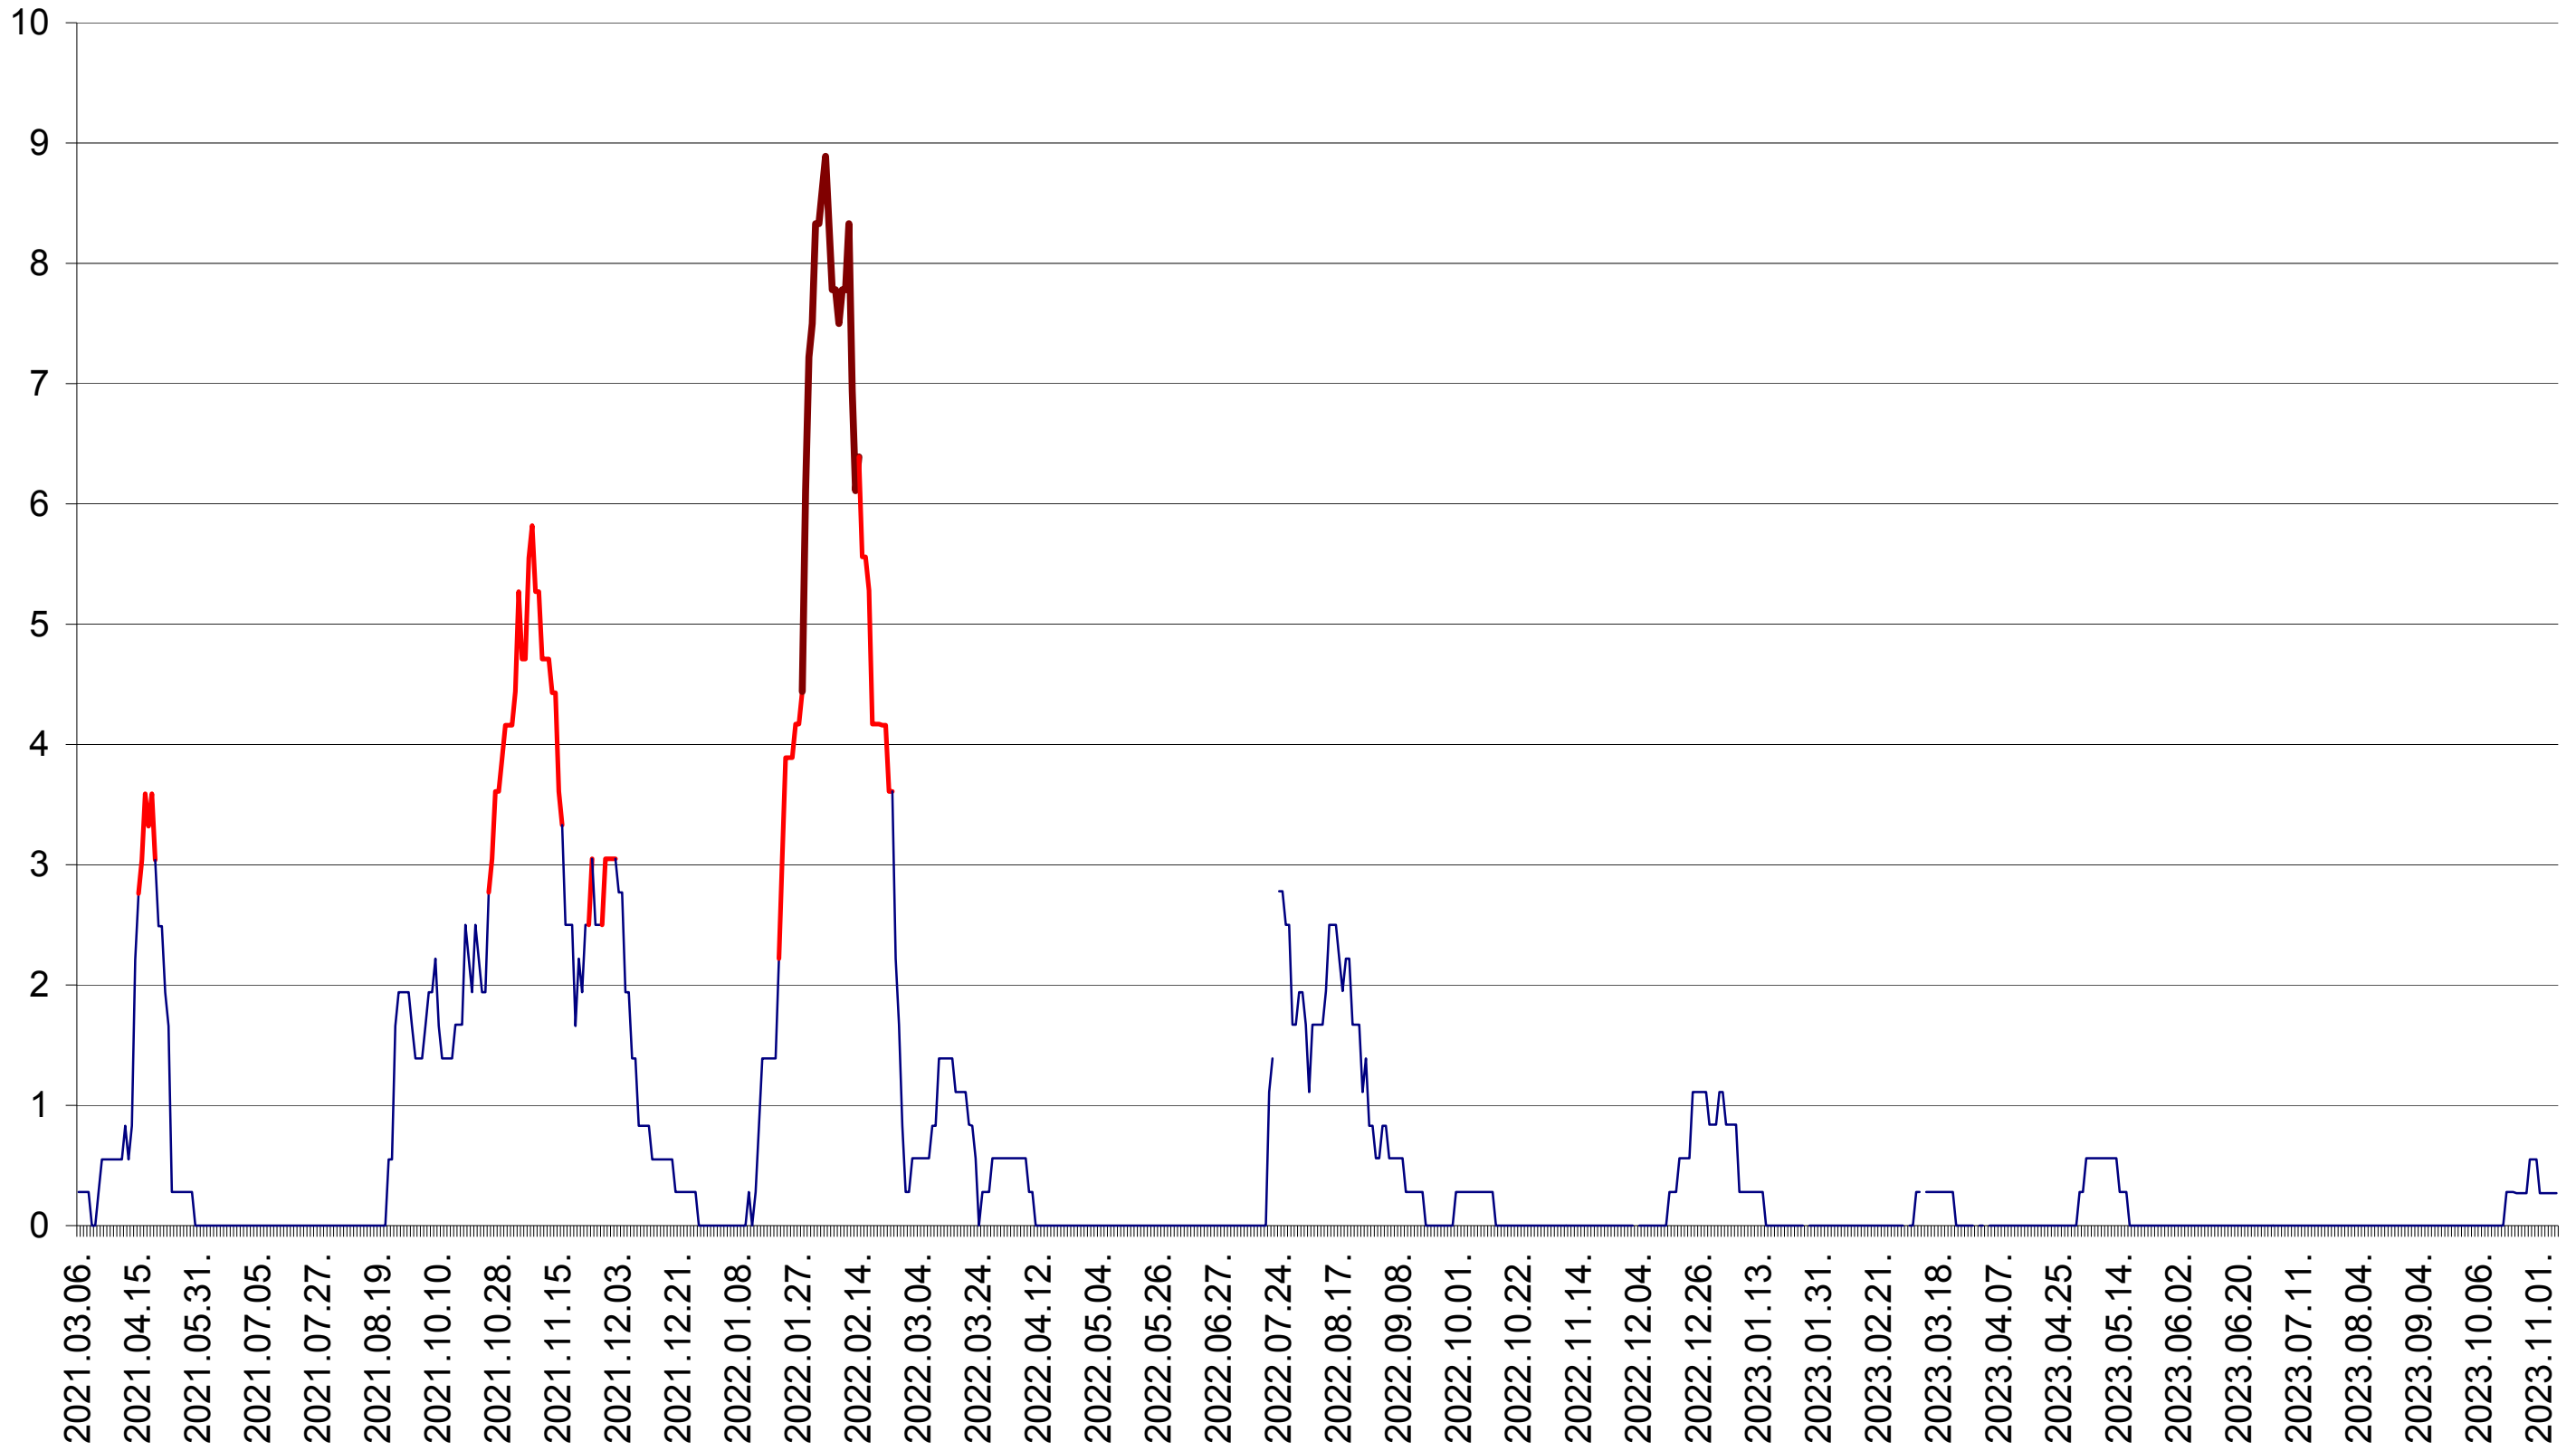

MĂRTINIȘ - Evolutia incidentei cumulate pe 14 zile la ‰ de locuitori
2021.03.07. - 2023.11.08.

MEREȘTI - Evolutia incidentei cumulate pe 14 zile la ‰ de locuitori
2021.03.07. - 2023.11.08.

MUNICIPIUL MIERCUREA-CIUC - Evolutia incidentei cumulate pe 14 zile la ‰ de locuitori
2021.03.07. - 2023.11.08.

MIHĂILENI - Evolutia incidentei cumulate pe 14 zile la ‰ de locuitori
2021.03.07. - 2023.11.08.

MUGENI - Evolutia incidentei cumulate pe 14 zile la ‰ de locuitori
2021.03.07. - 2023.11.08.

OCLAND - Evolutia incidentei cumulate pe 14 zile la ‰ de locuitori
2021.03.07. - 2023.11.08.