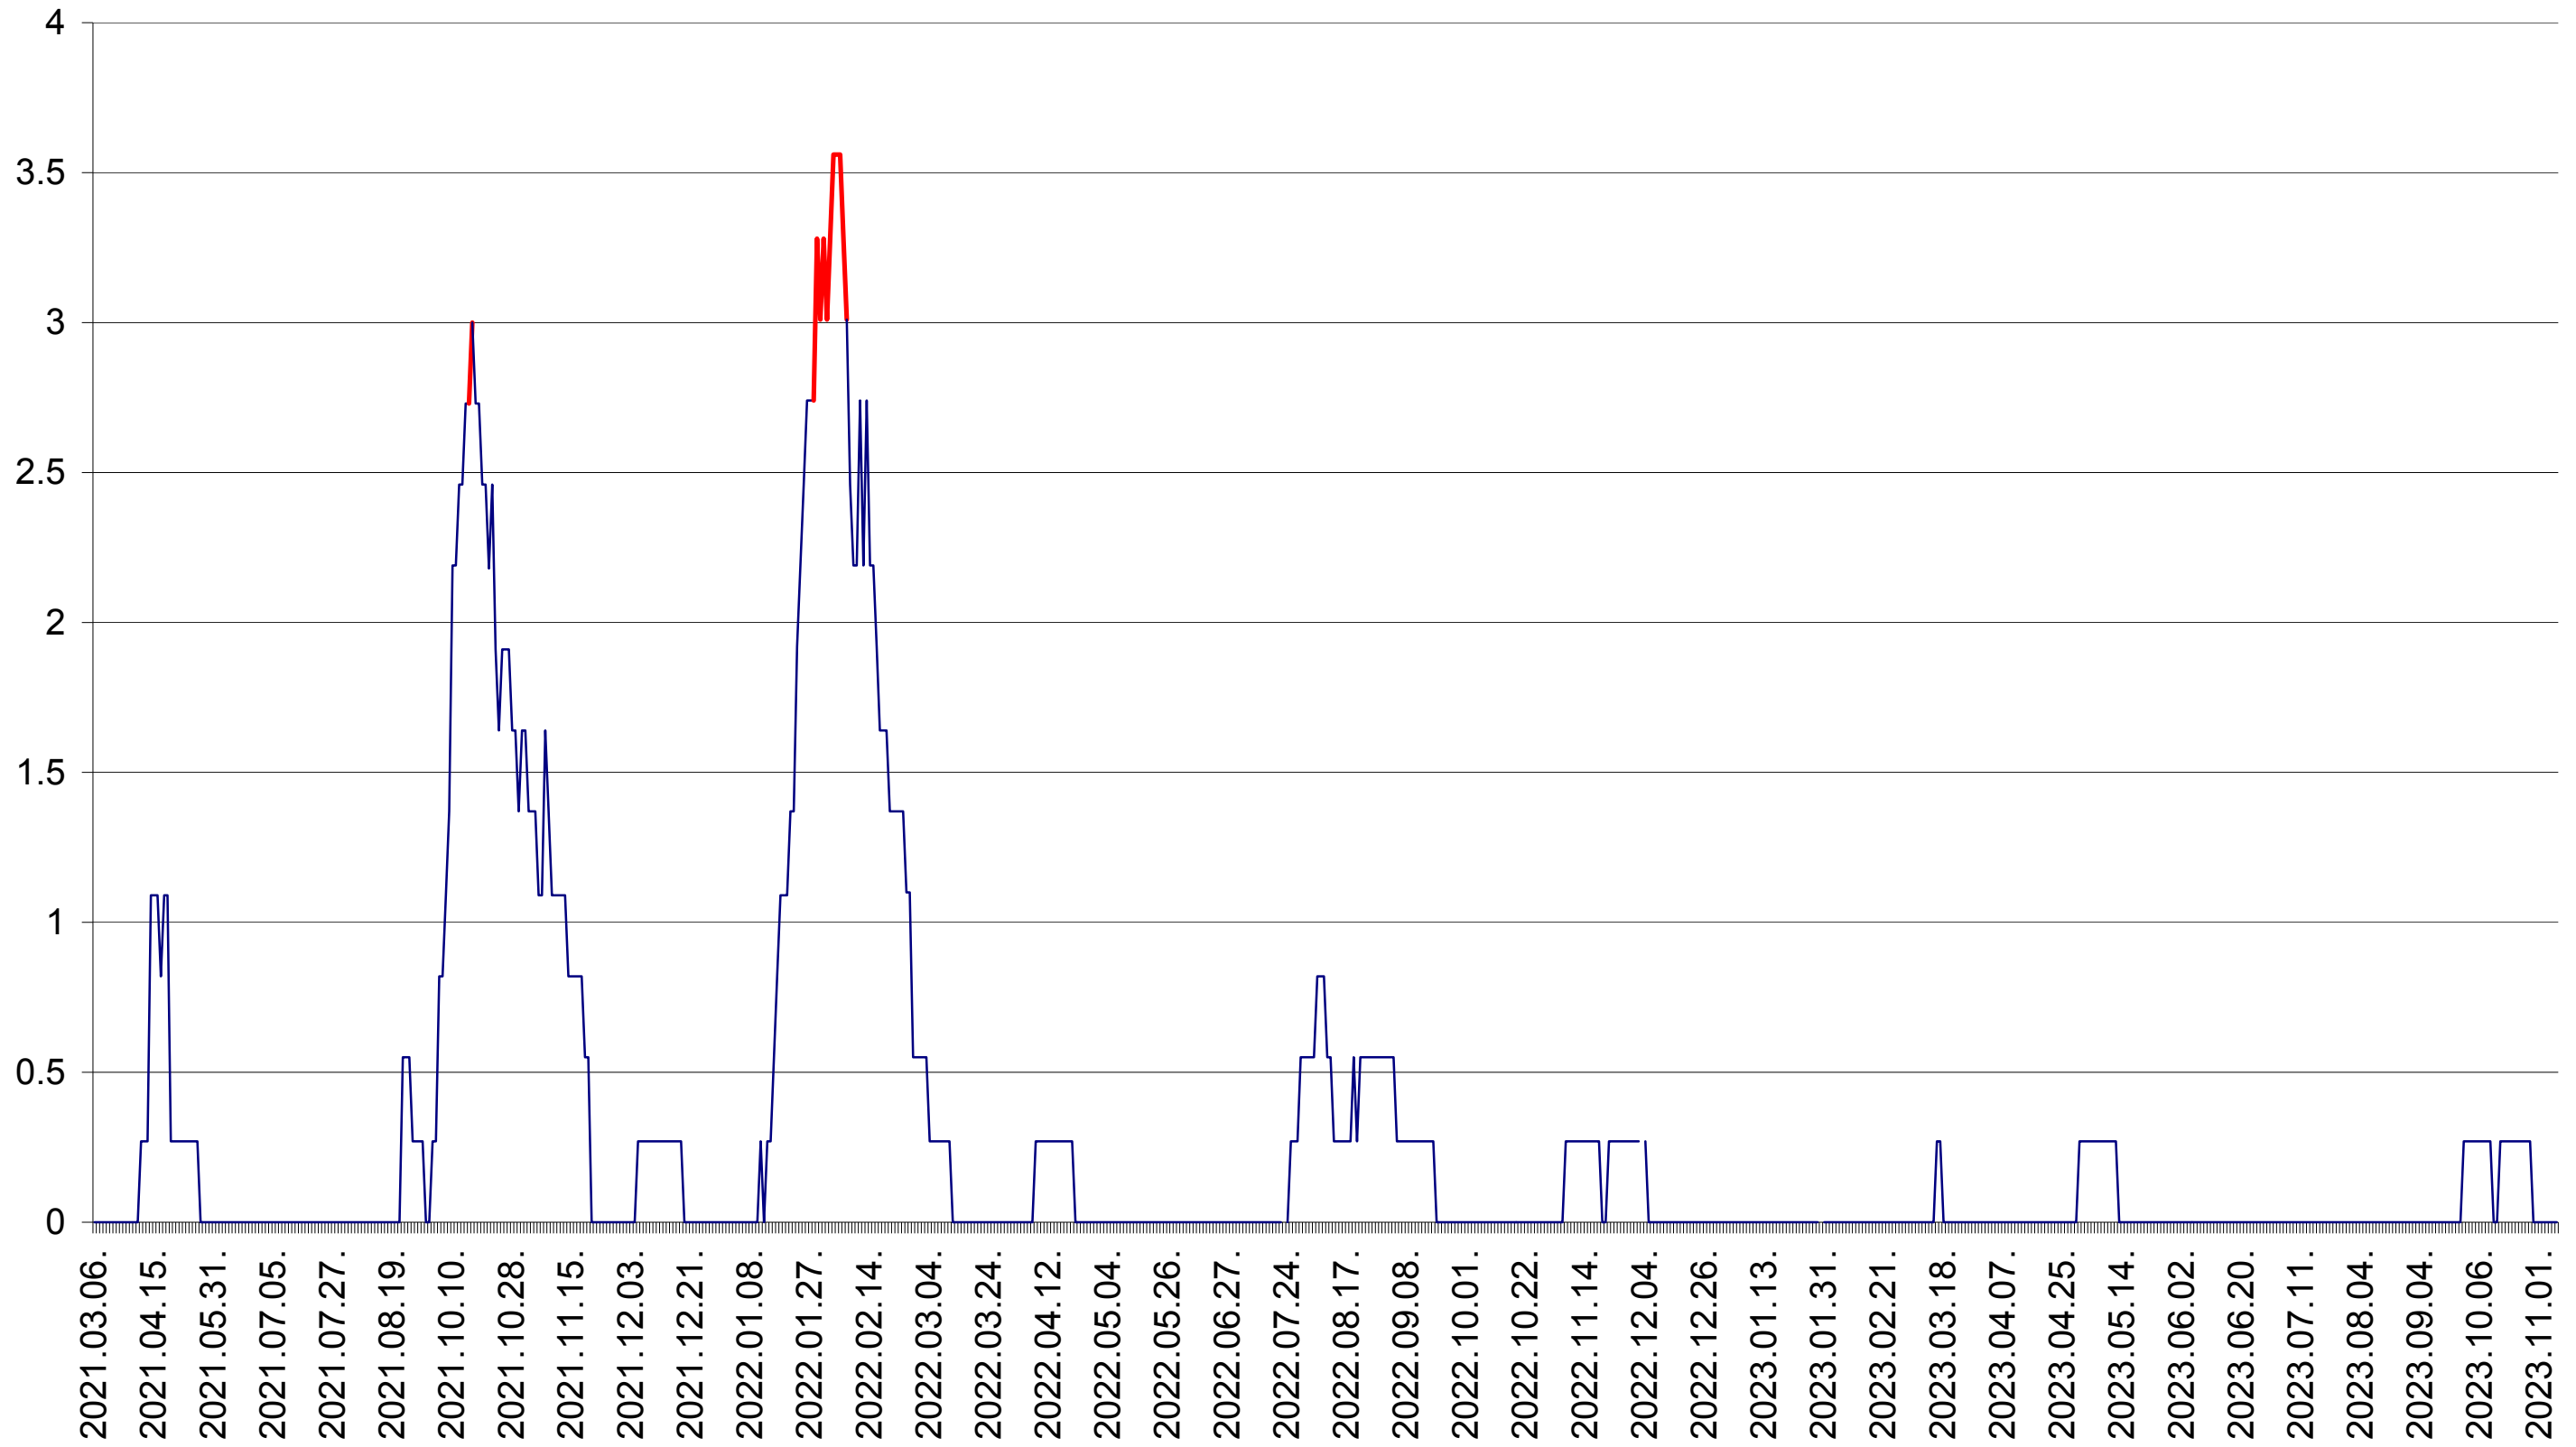

FELICENI - Evolutia incidentei cumulate pe 14 zile la ‰ de locuitori
2021.03.07. - 2023.11.08.

FRUMOASA - Evolutia incidentei cumulate pe 14 zile la ‰ de locuitori
2021.03.07. - 2023.11.08.

GĂLĂUȚAȘ - Evolutia incidentei cumulate pe 14 zile la ‰ de locuitori
2021.03.07. - 2023.11.08.

MUNICIPIUL GHEORGHENI - Evolutia incidentei cumulate pe 14 zile la ‰ de locuitori
2021.03.07. - 2023.11.08.

JOSENI - Evolutia incidentei cumulate pe 14 zile la ‰ de locuitori
2021.03.07. - 2023.11.08.

LĂZAREA - Evolutia incidentei cumulate pe 14 zile la ‰ de locuitori
2021.03.07. - 2023.11.08.

LELICENI - Evolutia incidentei cumulate pe 14 zile la ‰ de locuitori
2021.03.07. - 2023.11.08.

LUETA - Evolutia incidentei cumulate pe 14 zile la ‰ de locuitori
2021.03.07. - 2023.11.08.

LUNCA DE JOS - Evolutia incidentei cumulate pe 14 zile la ‰ de locuitori
2021.03.07. - 2023.11.08.