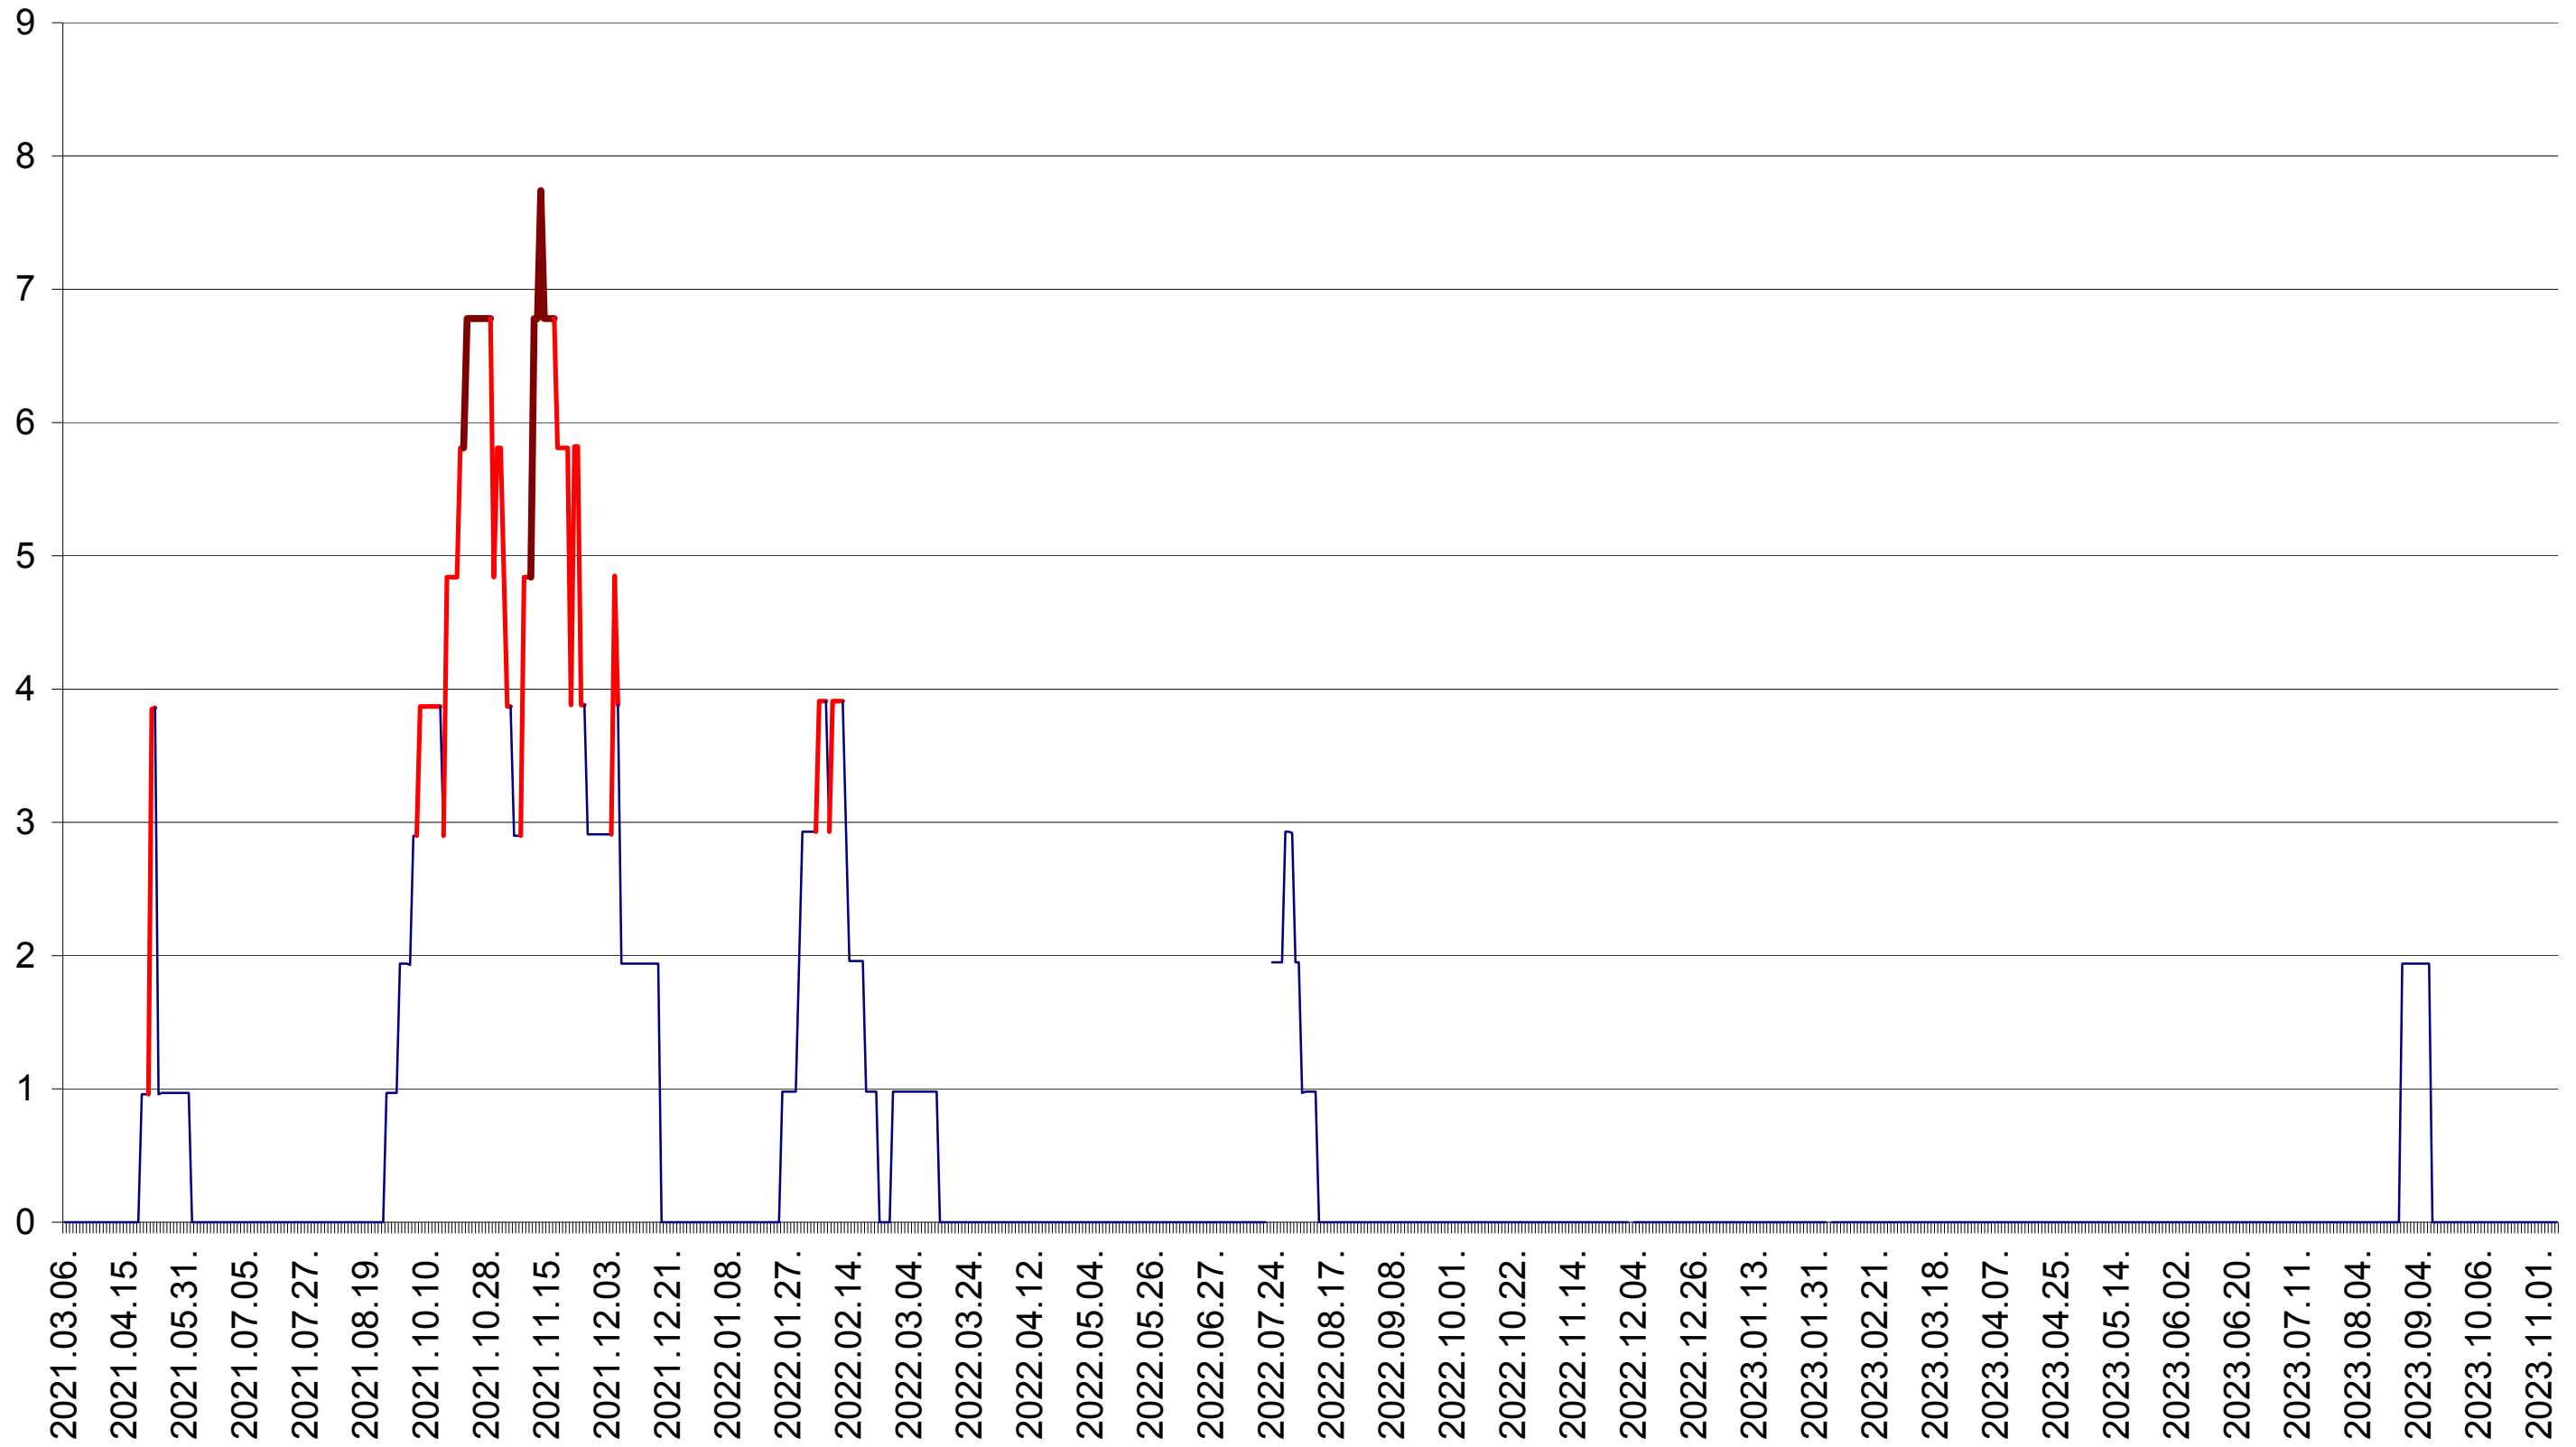

DEALU - Evolutia incidentei cumulate pe 14 zile la ‰ de locuitori
2021.03.07. - 2023.11.08.

DÂRJIU - Evolutia incidentei cumulate pe 14 zile la ‰ de locuitori
2021.03.07. - 2023.11.08.