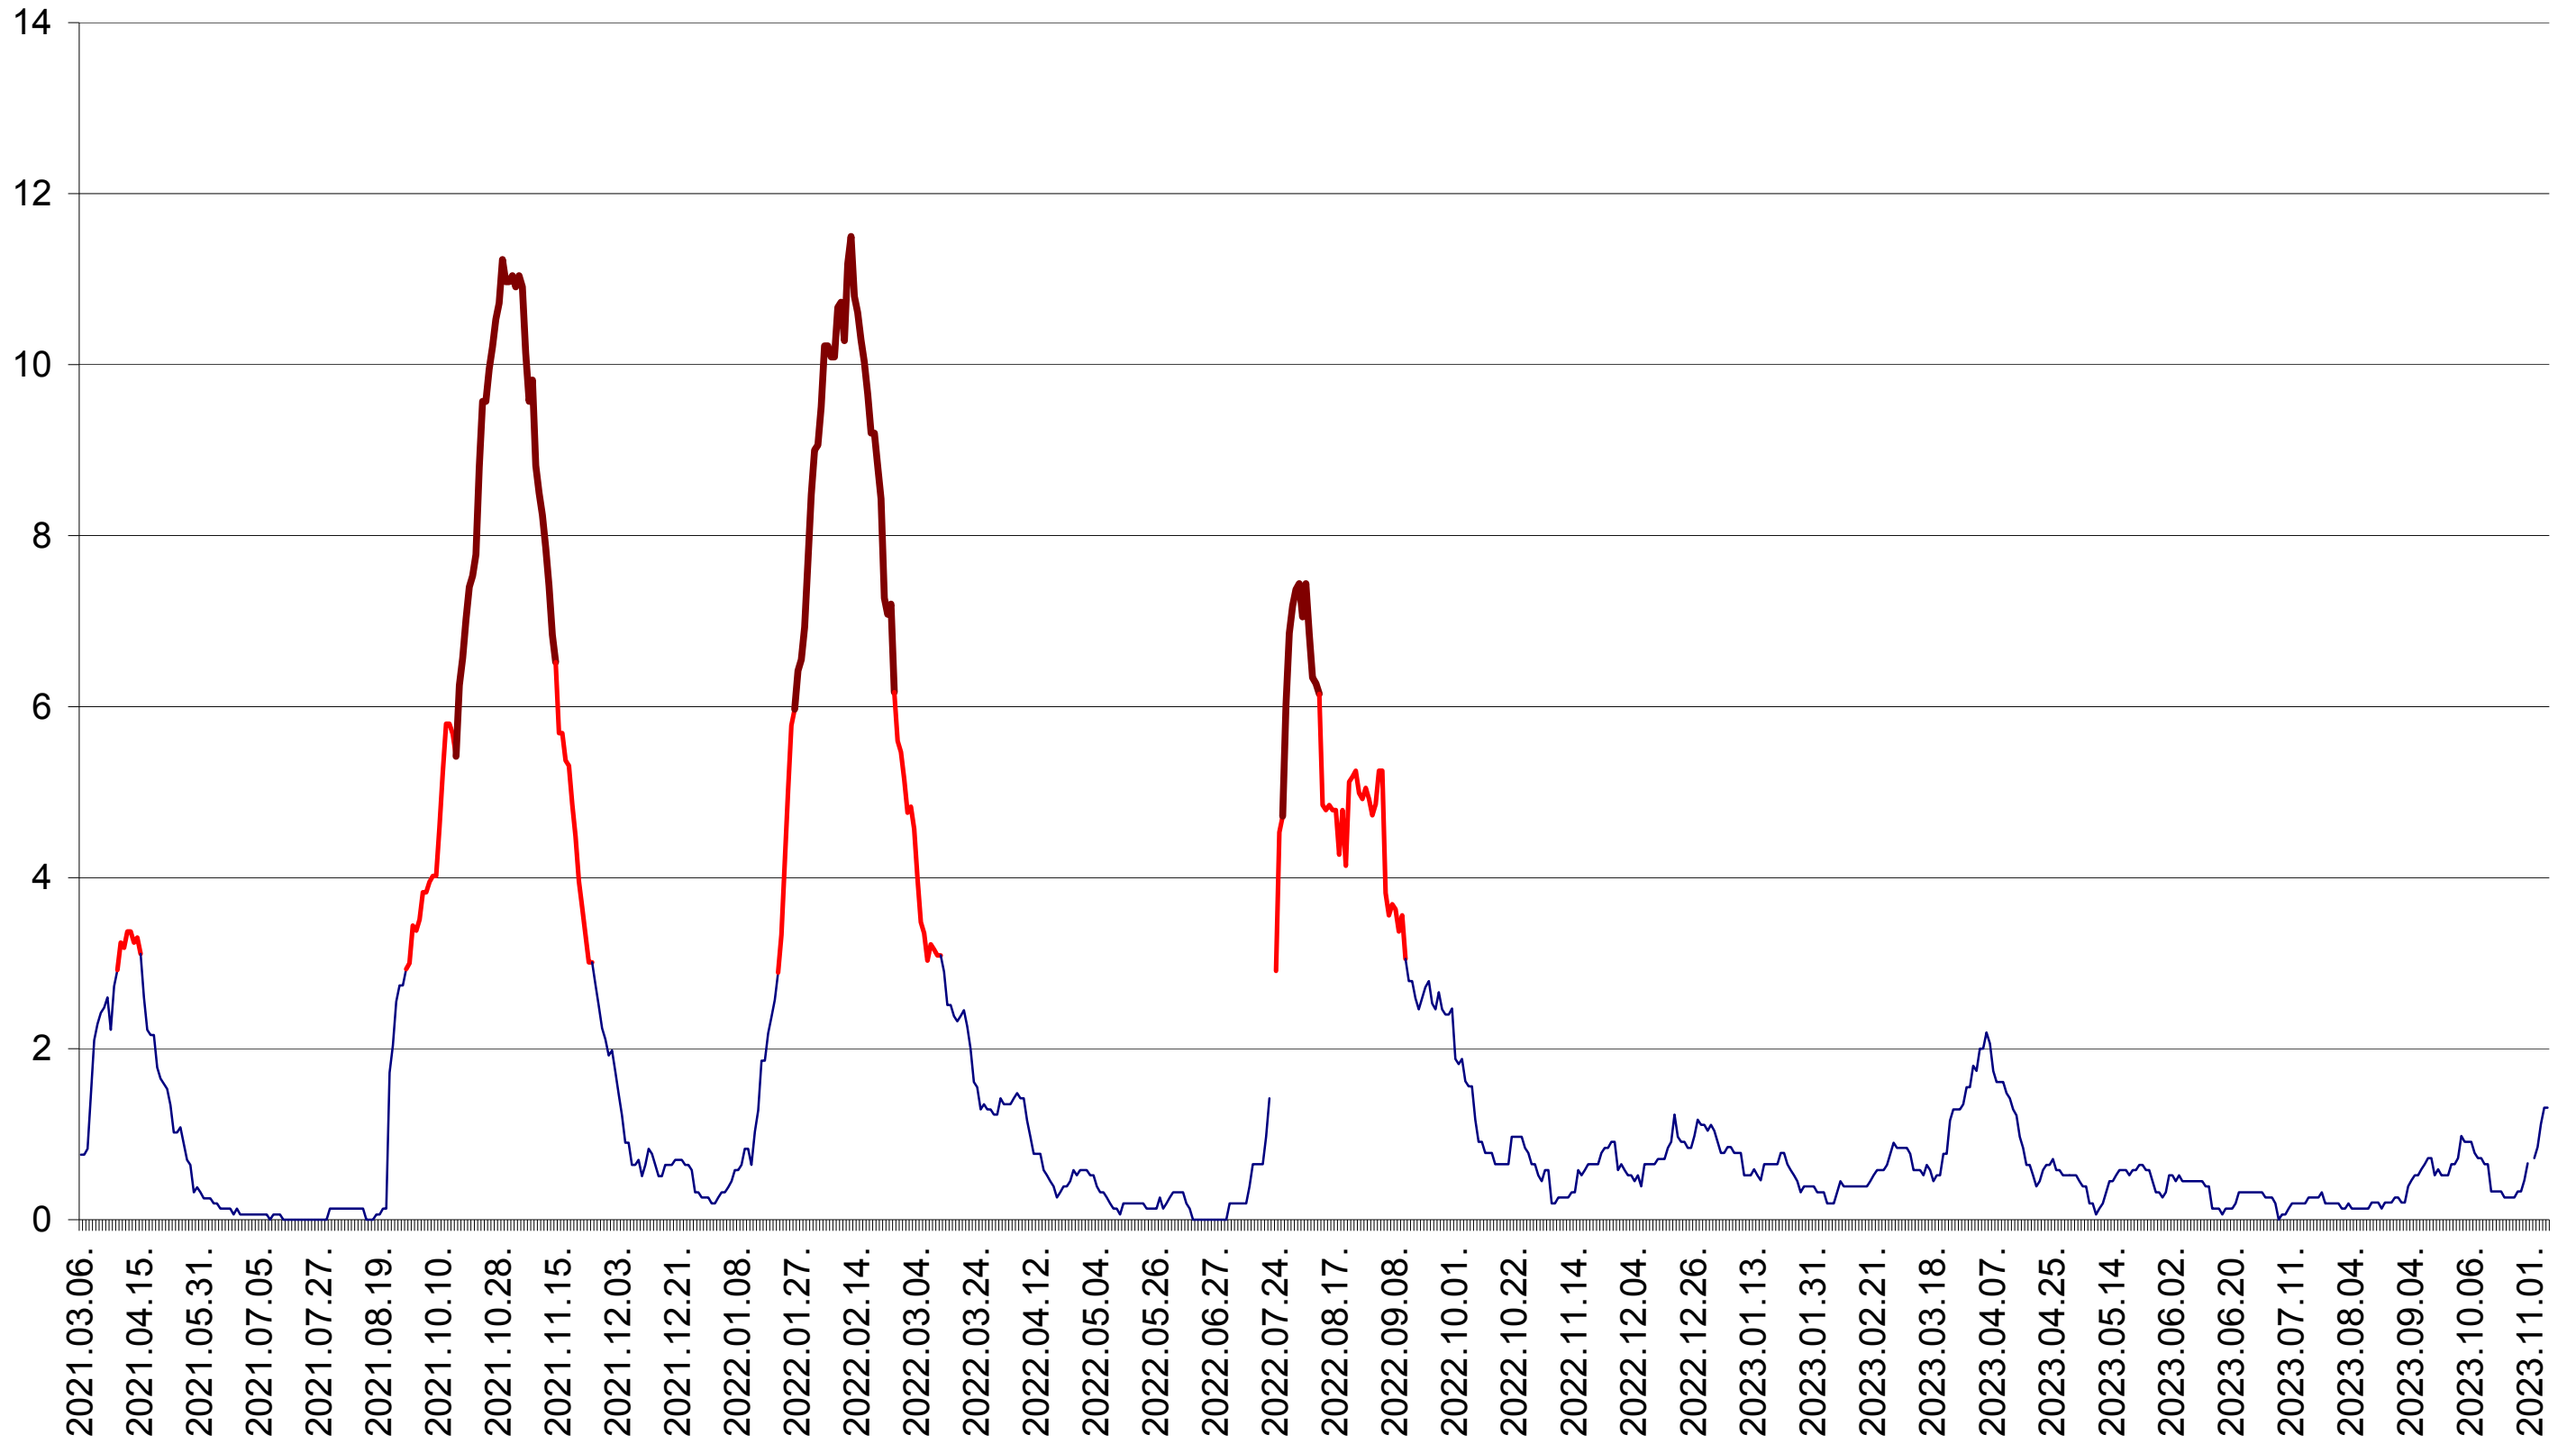

TULGHEȘ - Evolutia incidentei cumulate pe 14 zile la ‰ de locuitori
2021.03.07. - 2023.11.08.

MUNICIPIUL TOPLIȚA - Evolutia incidentei cumulate pe 14 zile la ‰ de locuitori
2021.03.07. - 2023.11.08.