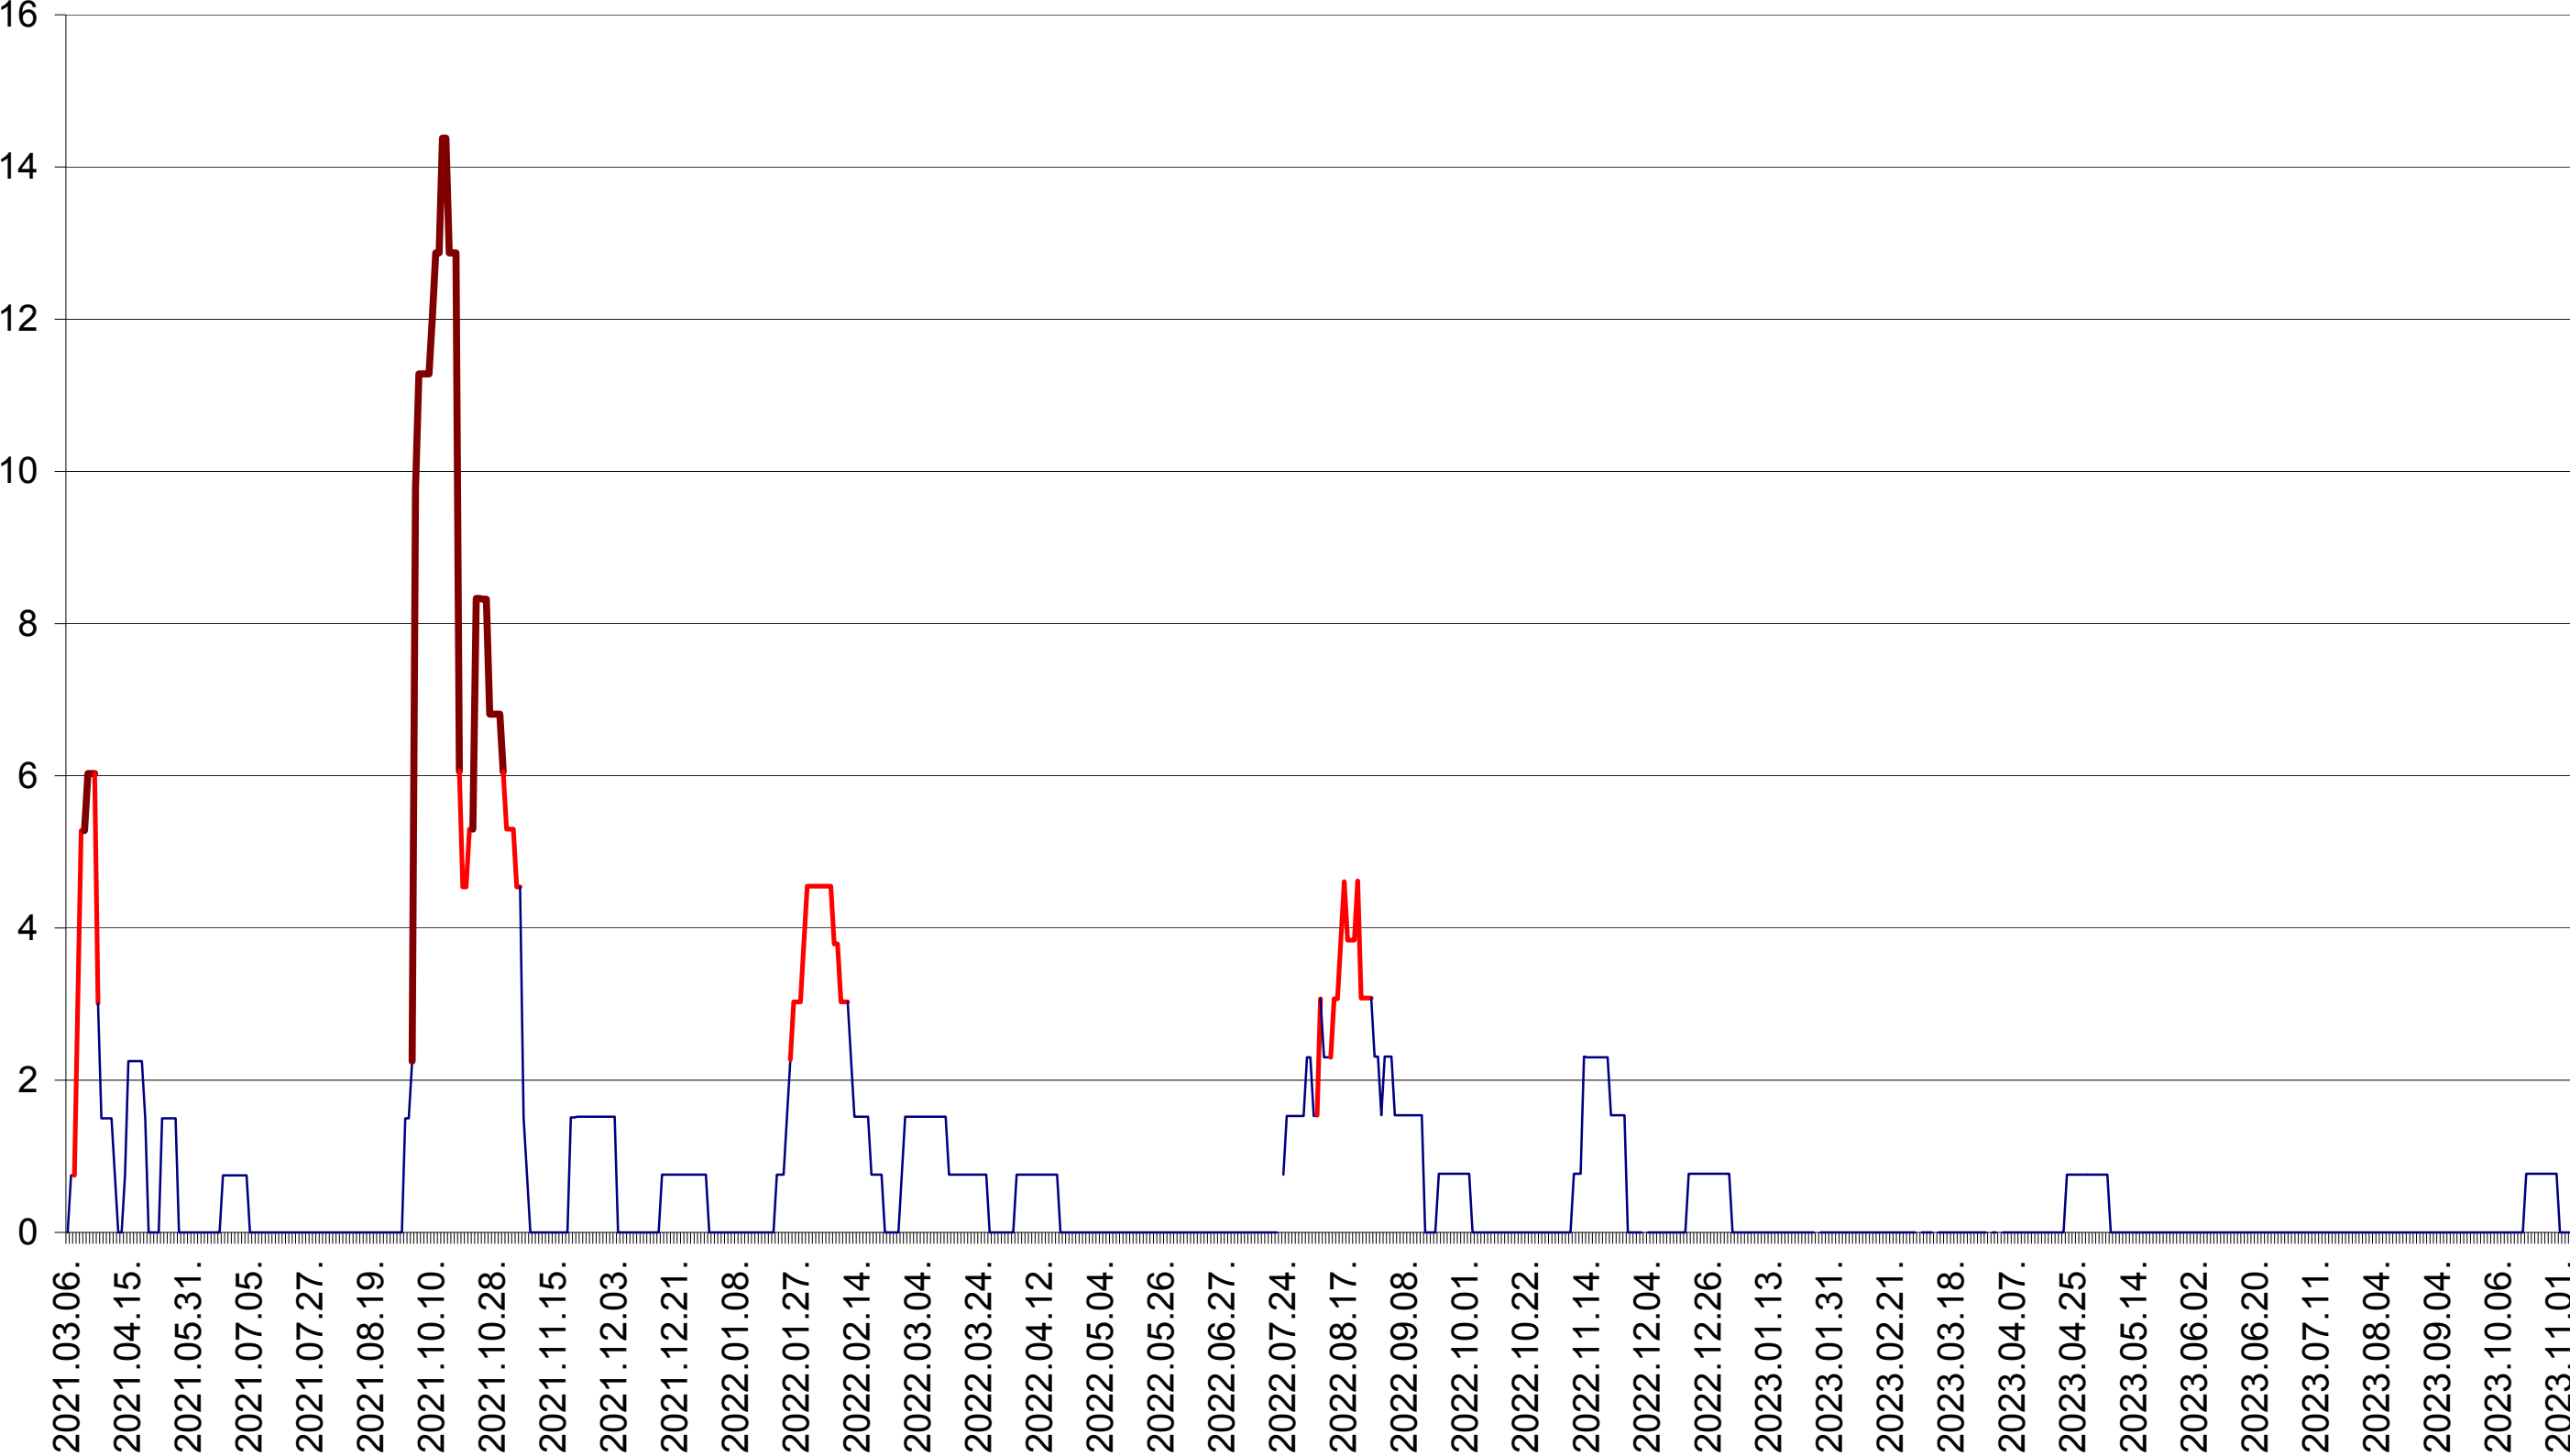

MĂRTINIȘ - Evolutia incidentei cumulate pe 14 zile la ‰ de locuitori
2021.03.07. - 2023.11.08.

MEREȘTI - Evolutia incidentei cumulate pe 14 zile la ‰ de locuitori
2021.03.07. - 2023.11.08.

MUNICIPIUL MIERCUREA-CIUC - Evolutia incidentei cumulate pe 14 zile la ‰ de locuitori
2021.03.07. - 2023.11.08.

MIHĂILENI - Evolutia incidentei cumulate pe 14 zile la ‰ de locuitori
2021.03.07. - 2023.11.08.

MUGENI - Evolutia incidentei cumulate pe 14 zile la ‰ de locuitori
2021.03.07. - 2023.11.08.

OCLAND - Evolutia incidentei cumulate pe 14 zile la ‰ de locuitori
2021.03.07. - 2023.11.08.