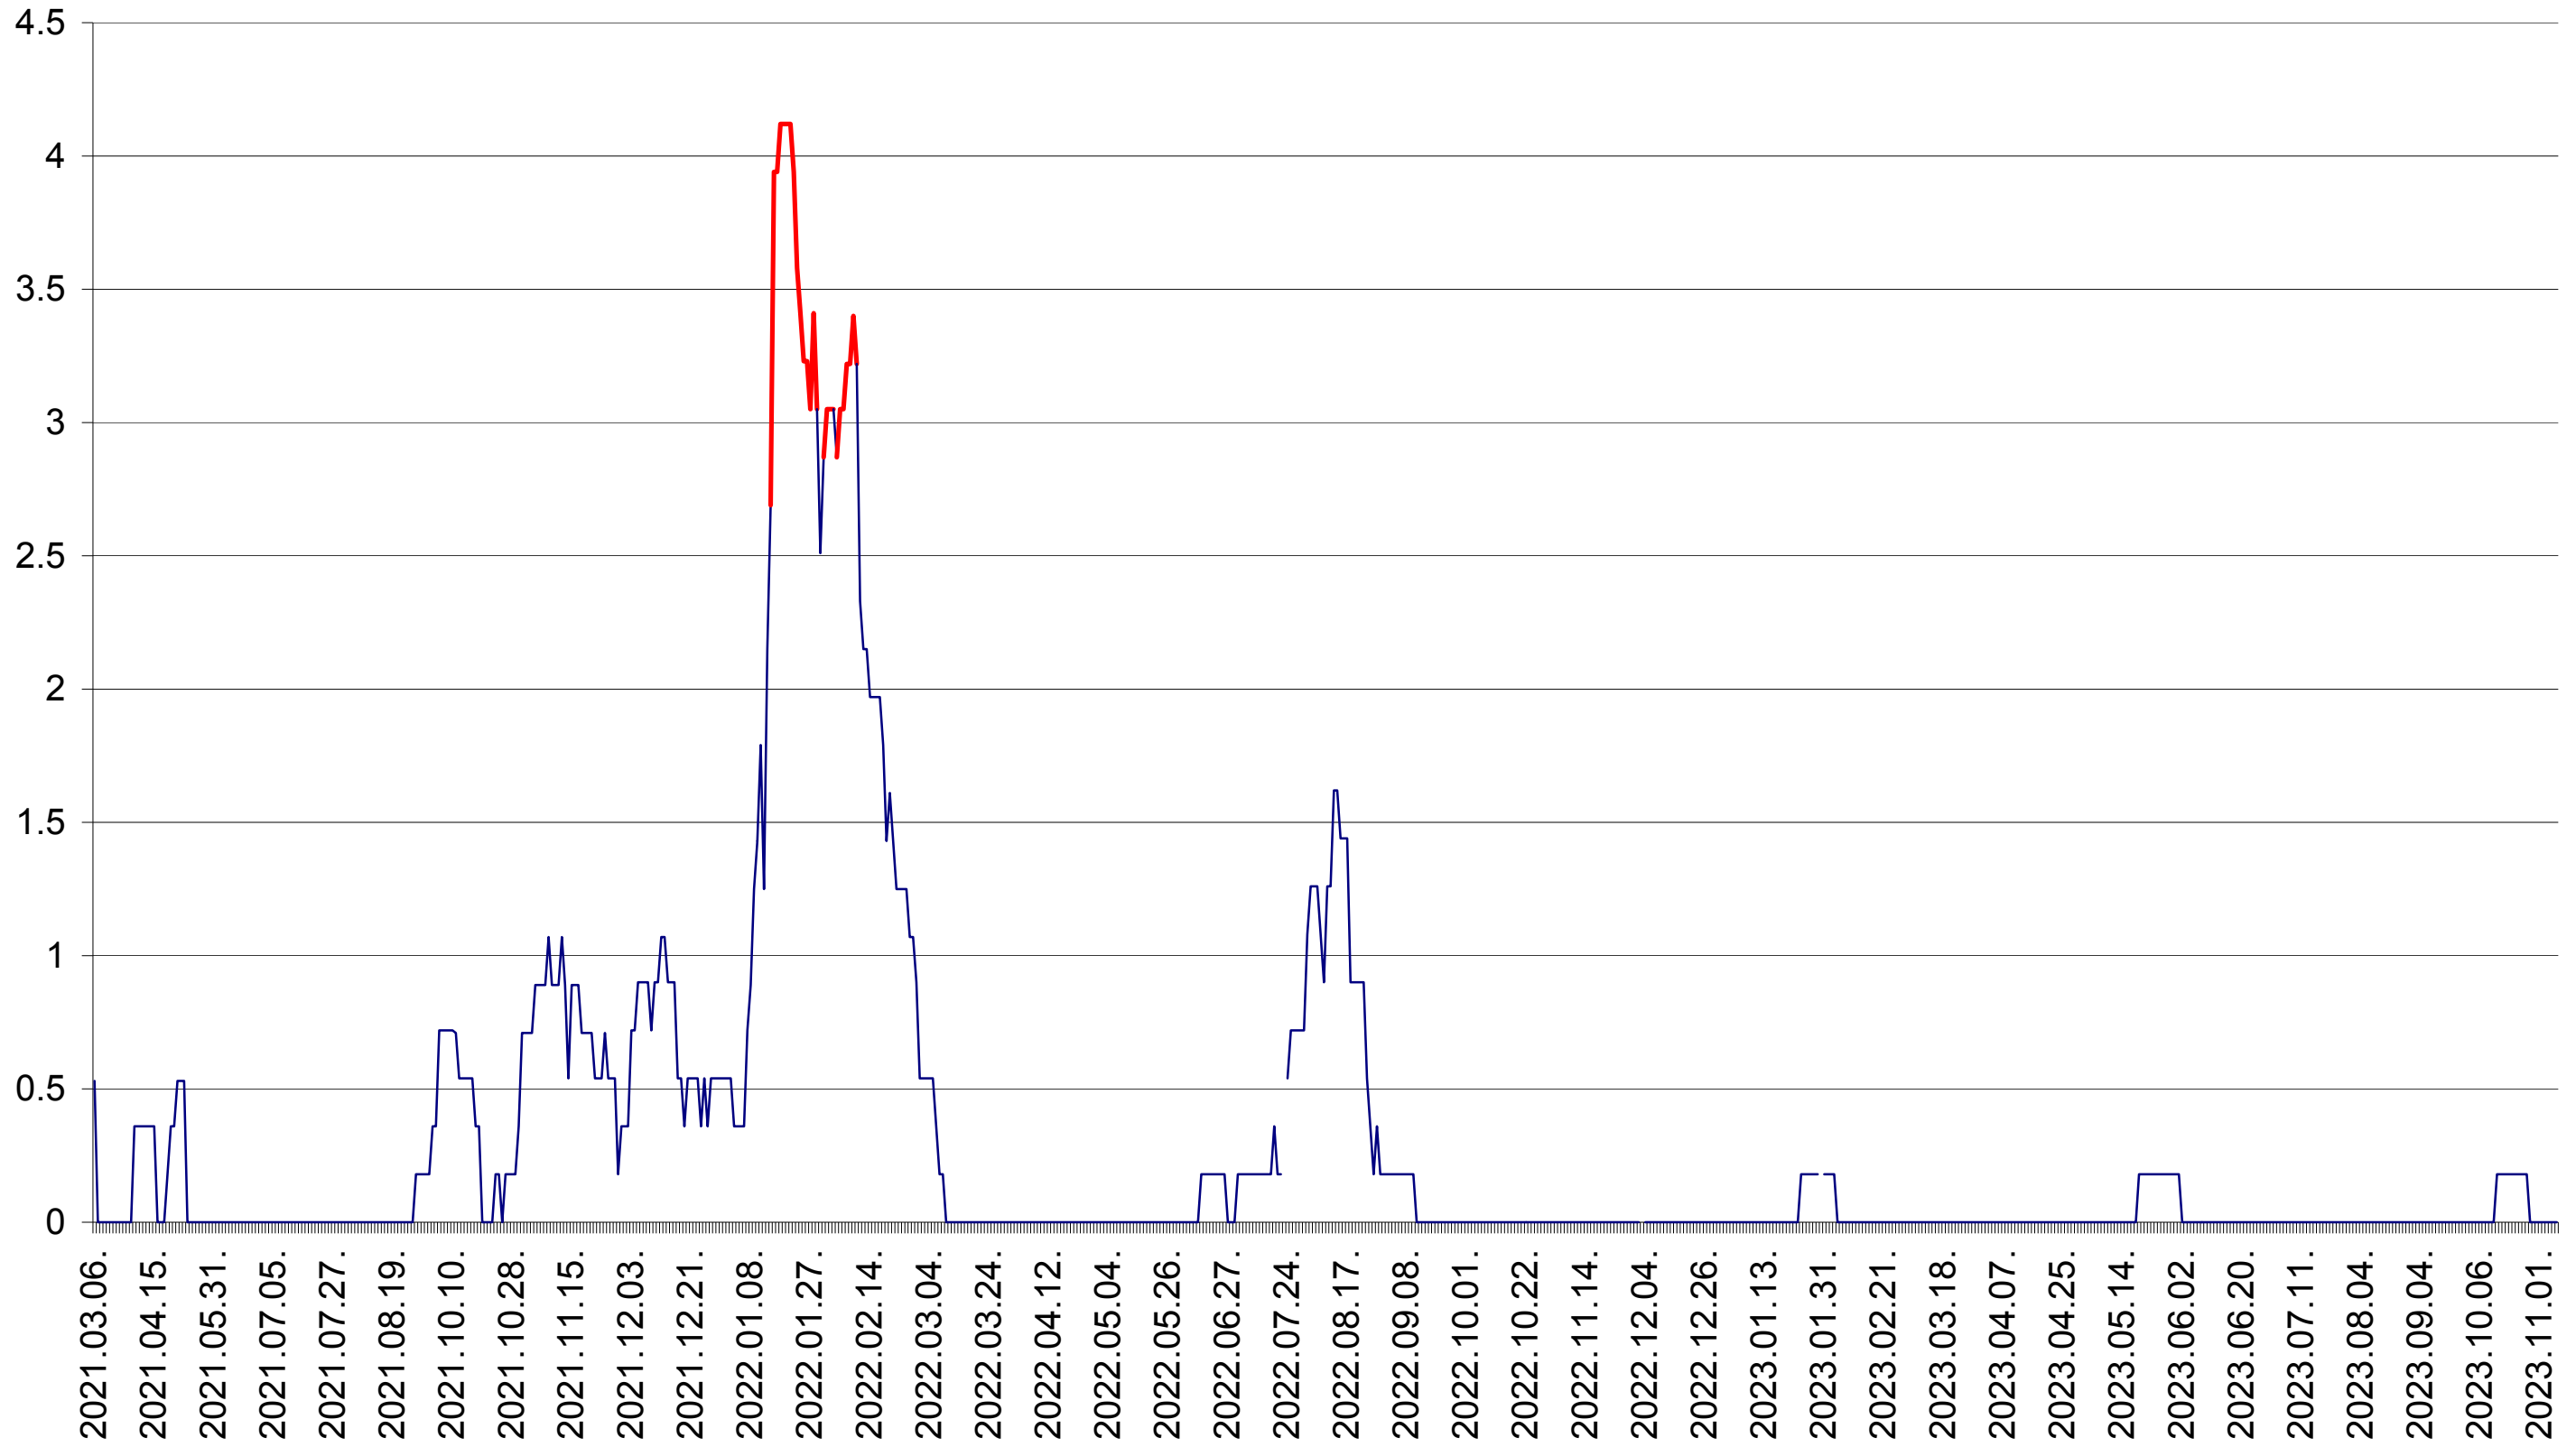

MUNICIPIUL GHEORGHENI - Evolutia incidentei cumulate pe 14 zile la ‰ de locuitori
2021.03.07. - 2023.11.08.

JOSENI - Evolutia incidentei cumulate pe 14 zile la ‰ de locuitori
2021.03.07. - 2023.11.08.

LĂZAREA - Evolutia incidentei cumulate pe 14 zile la ‰ de locuitori
2021.03.07. - 2023.11.08.

LELICENI - Evolutia incidentei cumulate pe 14 zile la ‰ de locuitori
2021.03.07. - 2023.11.08.

LUETA - Evolutia incidentei cumulate pe 14 zile la ‰ de locuitori
2021.03.07. - 2023.11.08.

LUNCA DE JOS - Evolutia incidentei cumulate pe 14 zile la ‰ de locuitori
2021.03.07. - 2023.11.08.