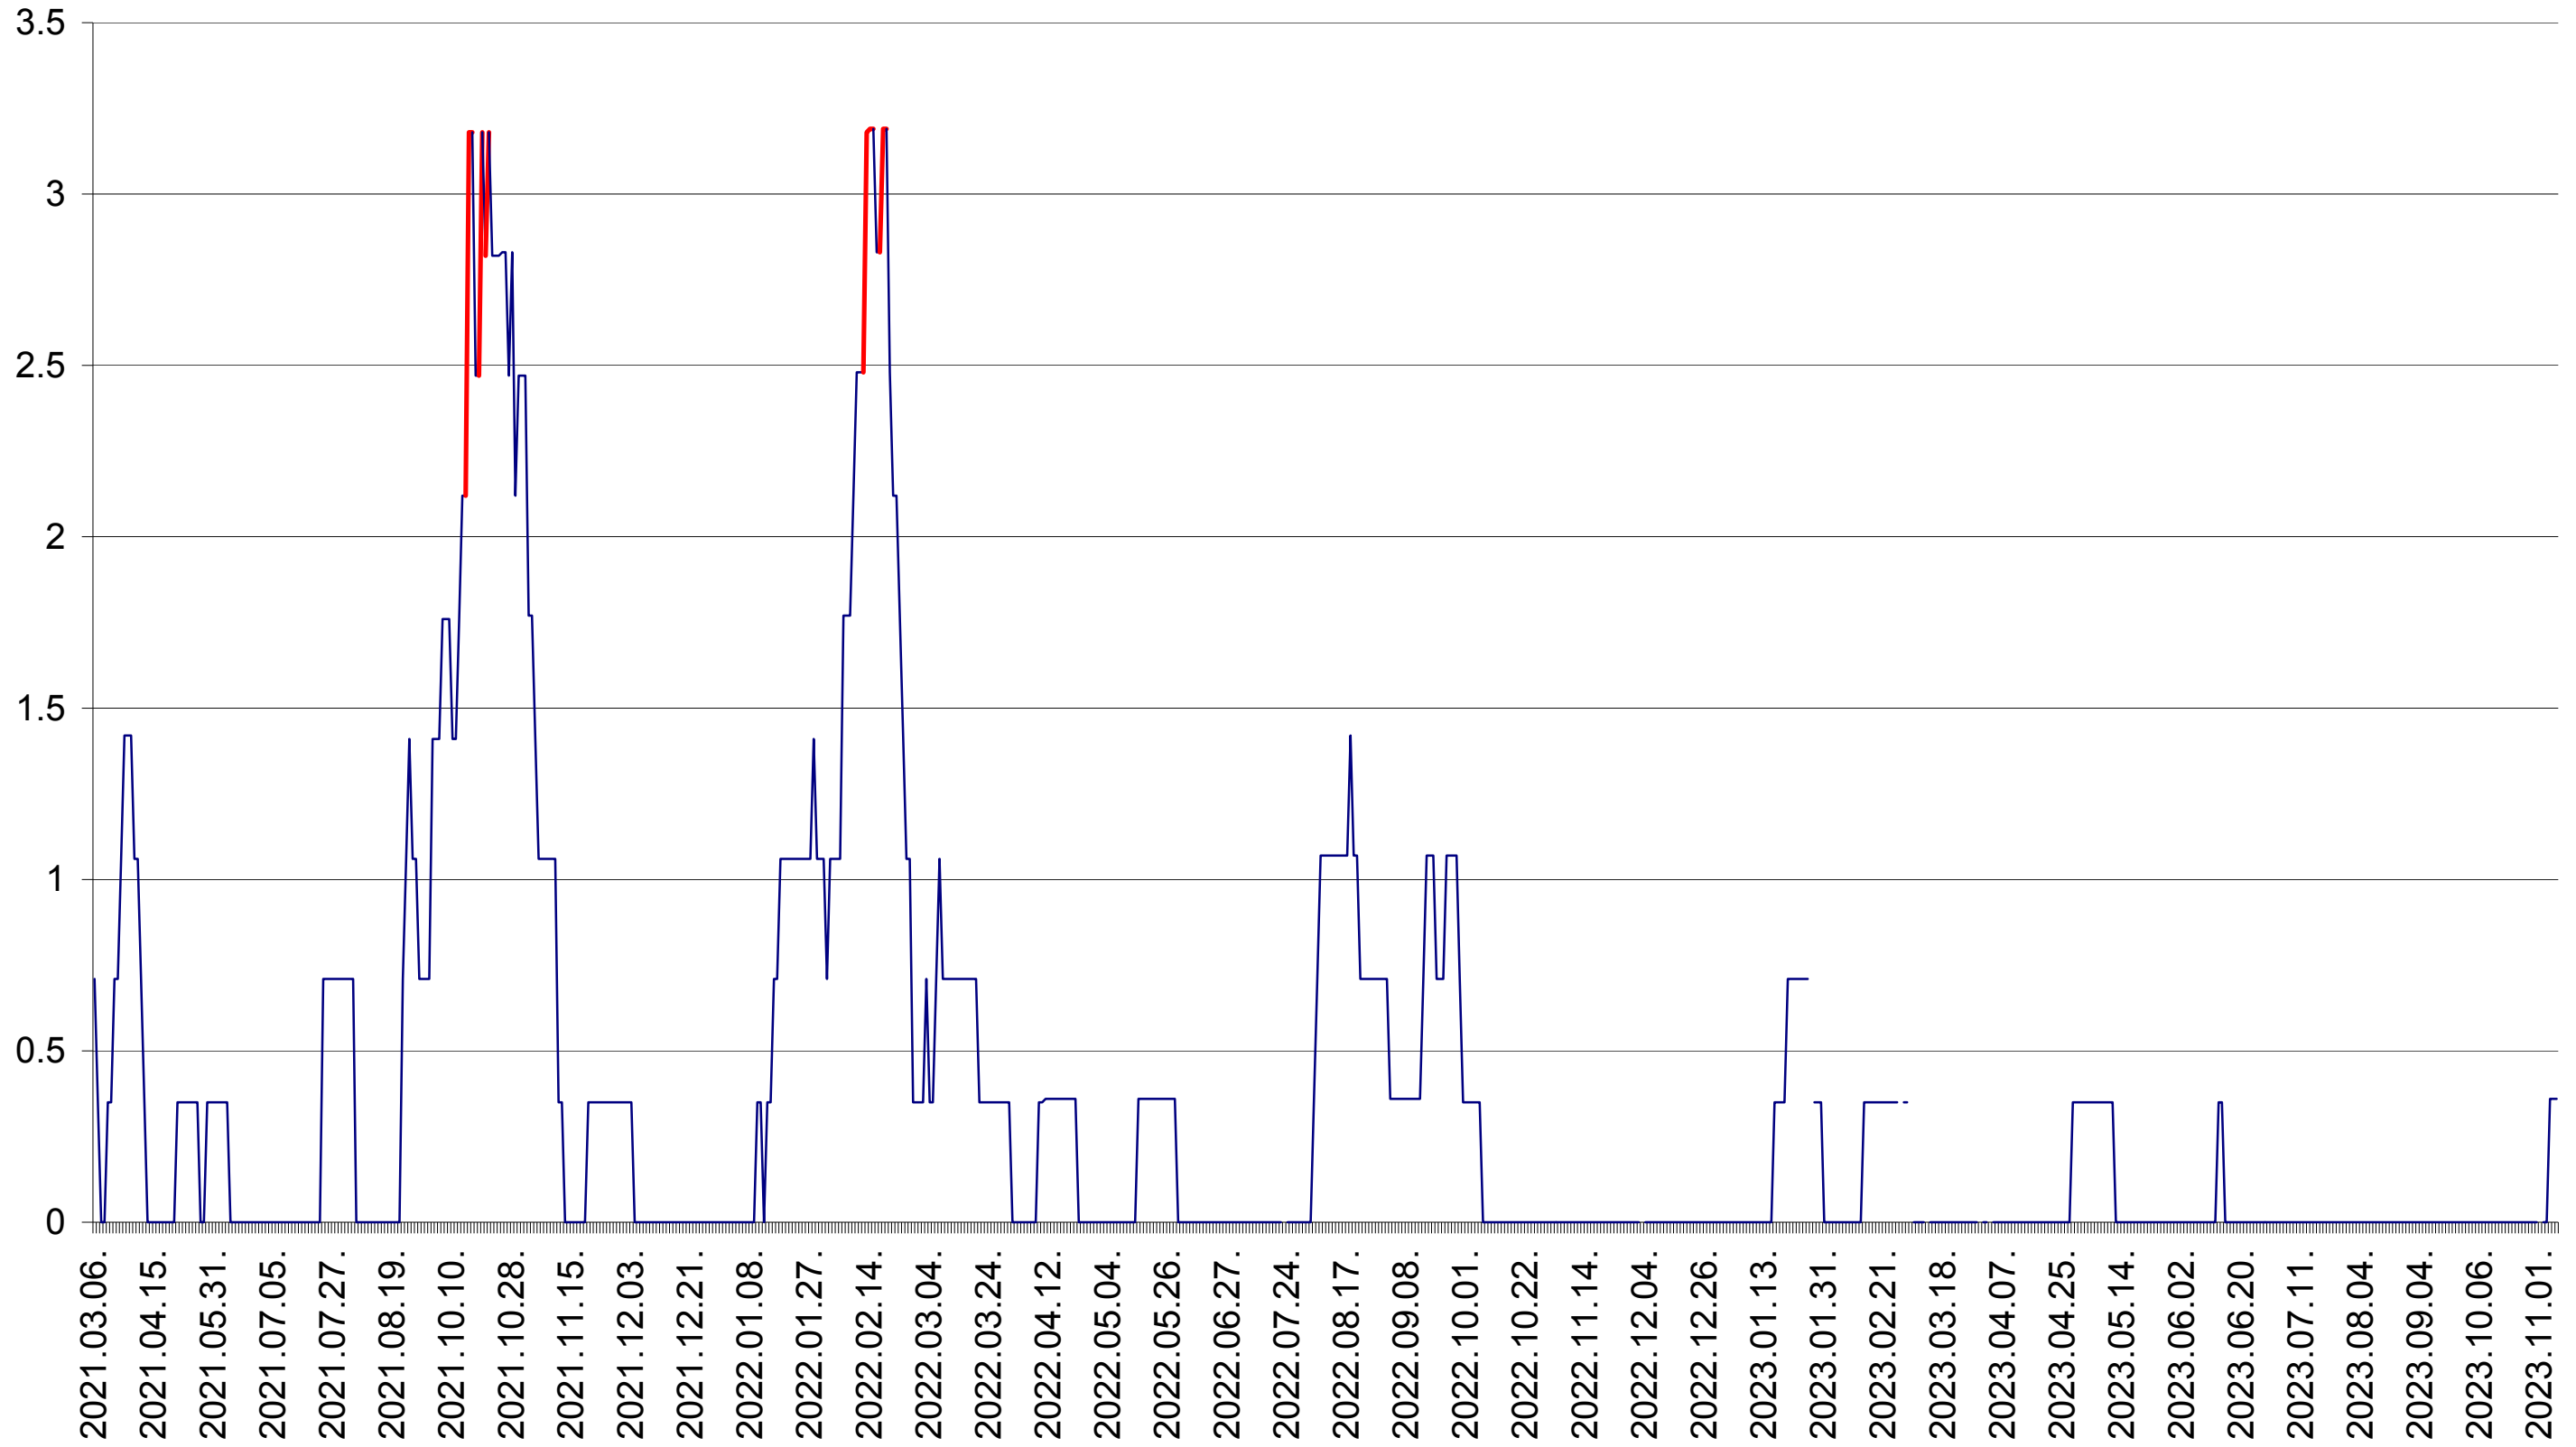

PORUMBENI - Evolutia incidentei cumulate pe 14 zile la ‰ de locuitori
2021.03.07. - 2023.11.08.

PLĂIEȘII DE JOS - Evolutia incidentei cumulate pe 14 zile la ‰ de locuitori
2021.03.07. - 2023.11.08.