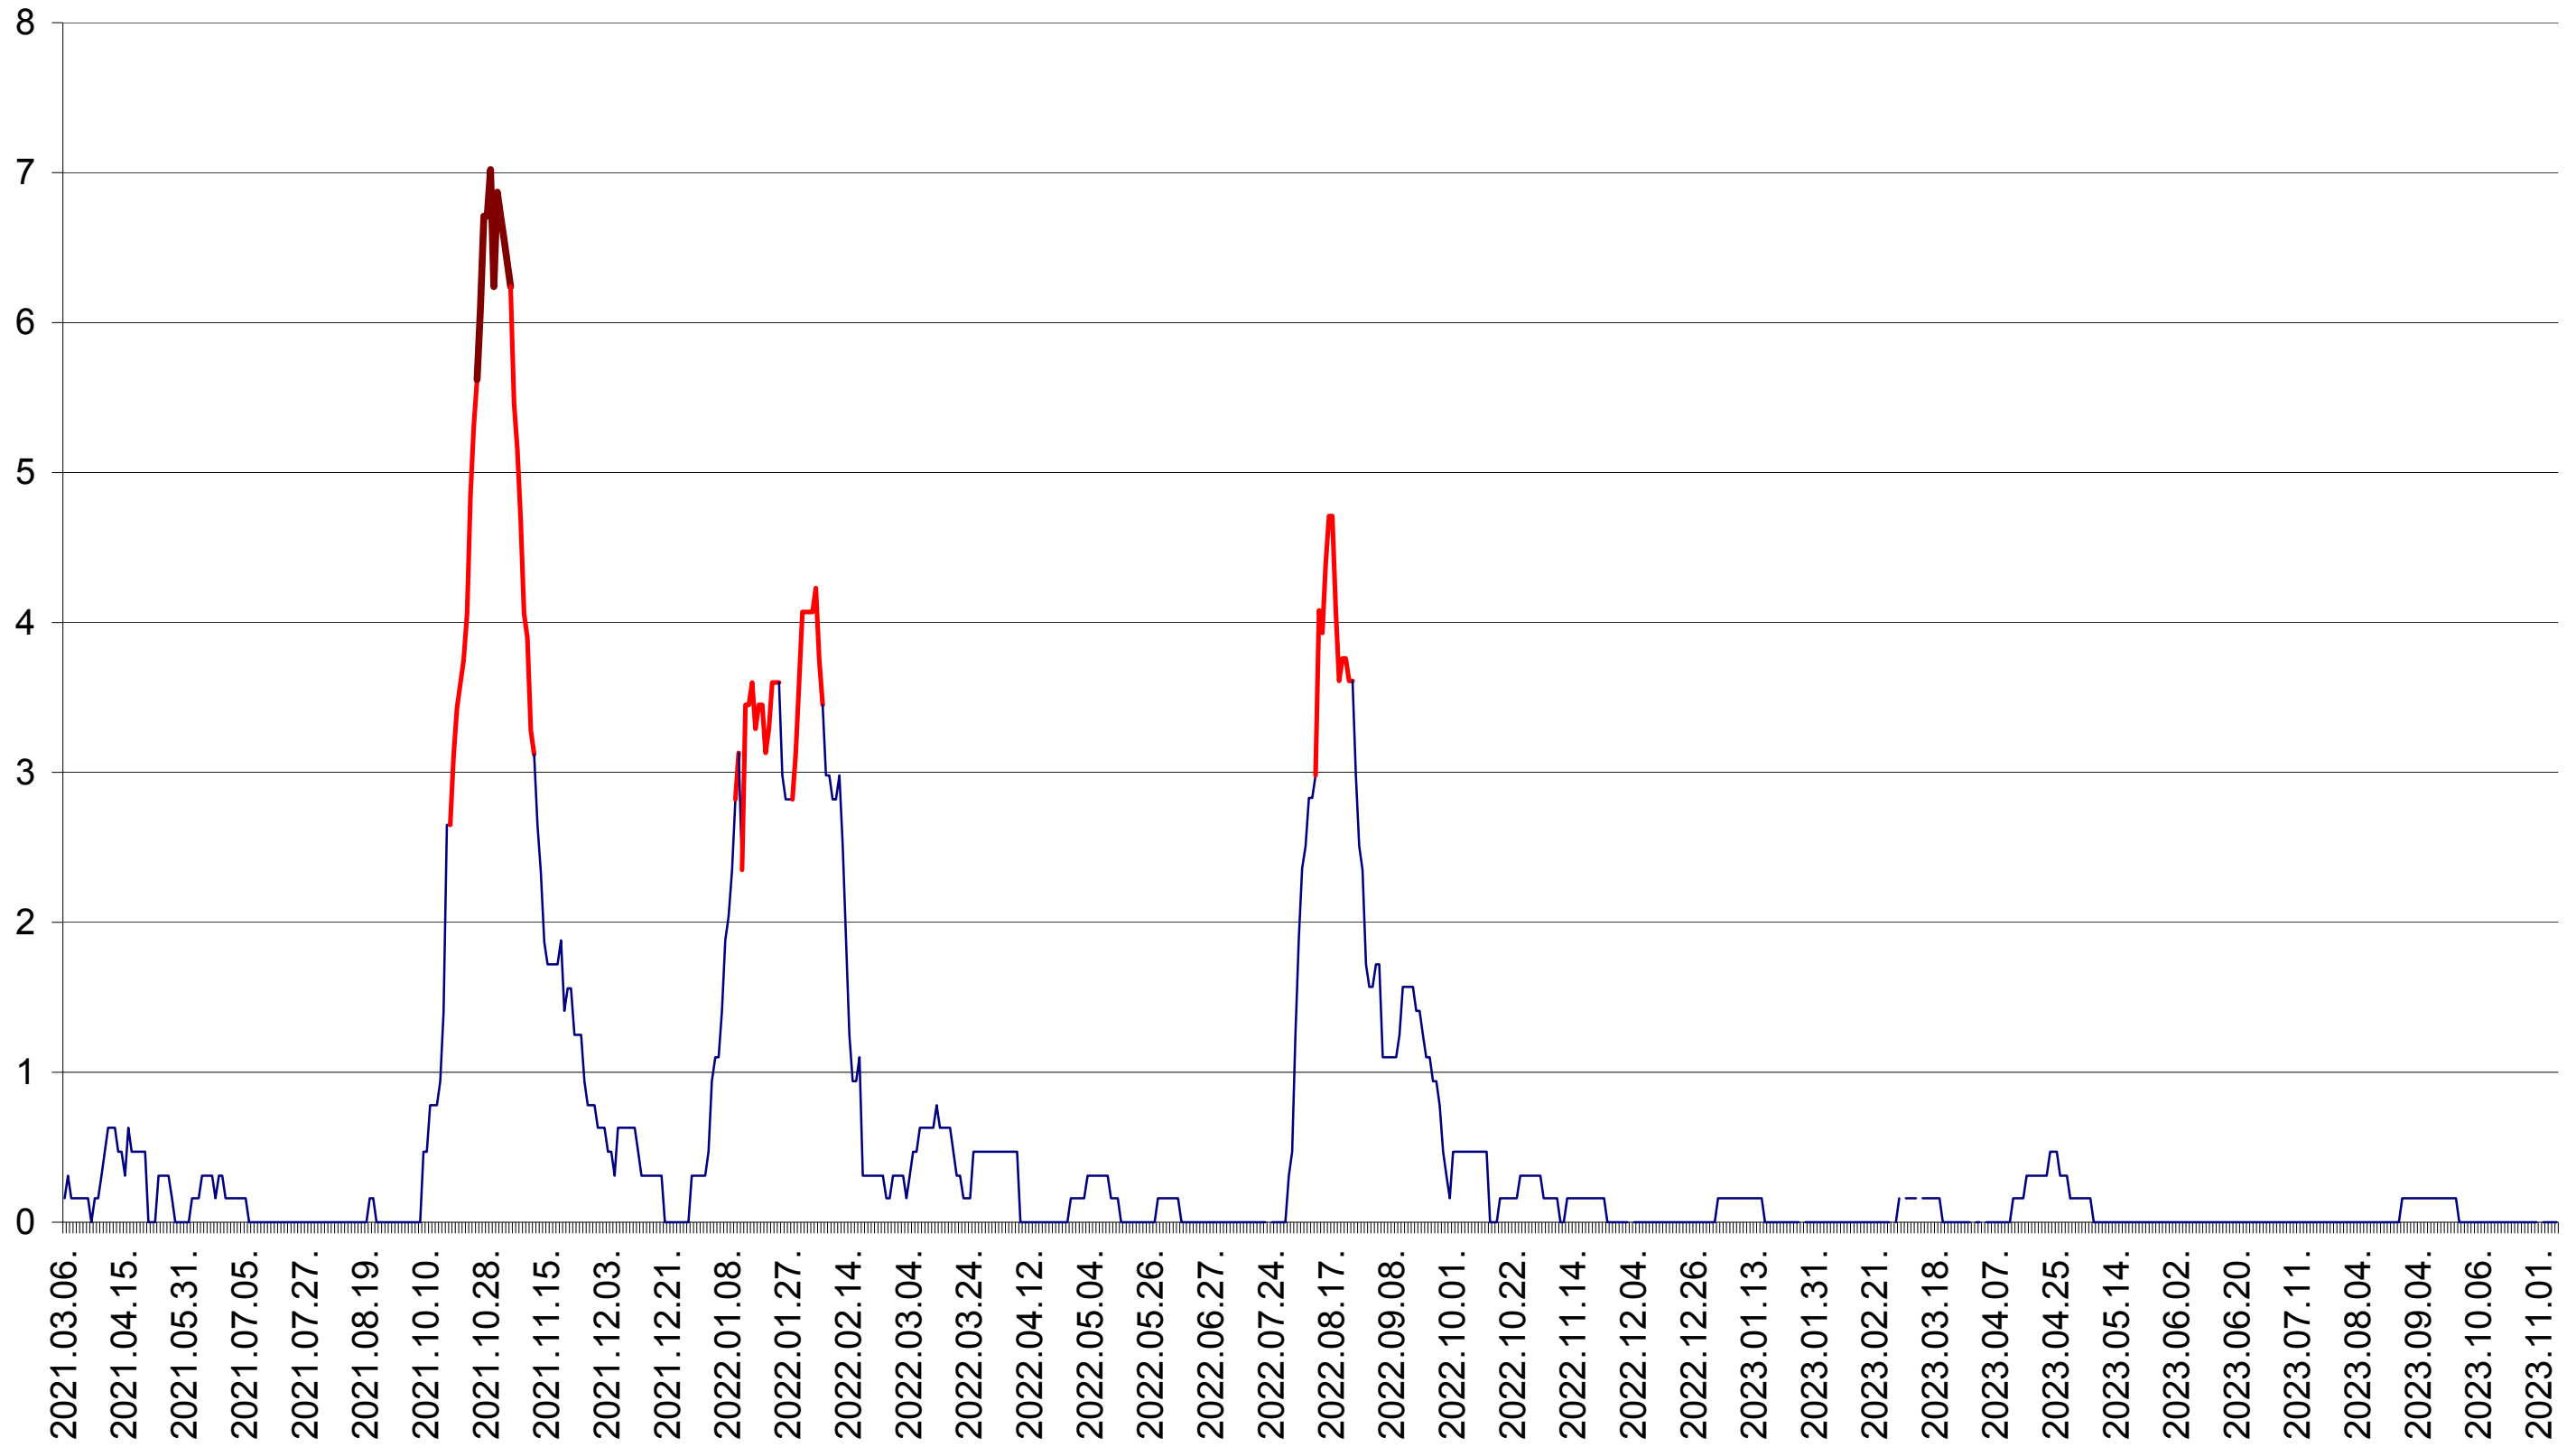

SĂCEL - Evolutia incidentei cumulate pe 14 zile la ‰ de locuitori
2021.03.07. - 2023.11.08.

REMETEA - Evolutia incidentei cumulate pe 14 zile la ‰ de locuitori
2021.03.07. - 2023.11.08.