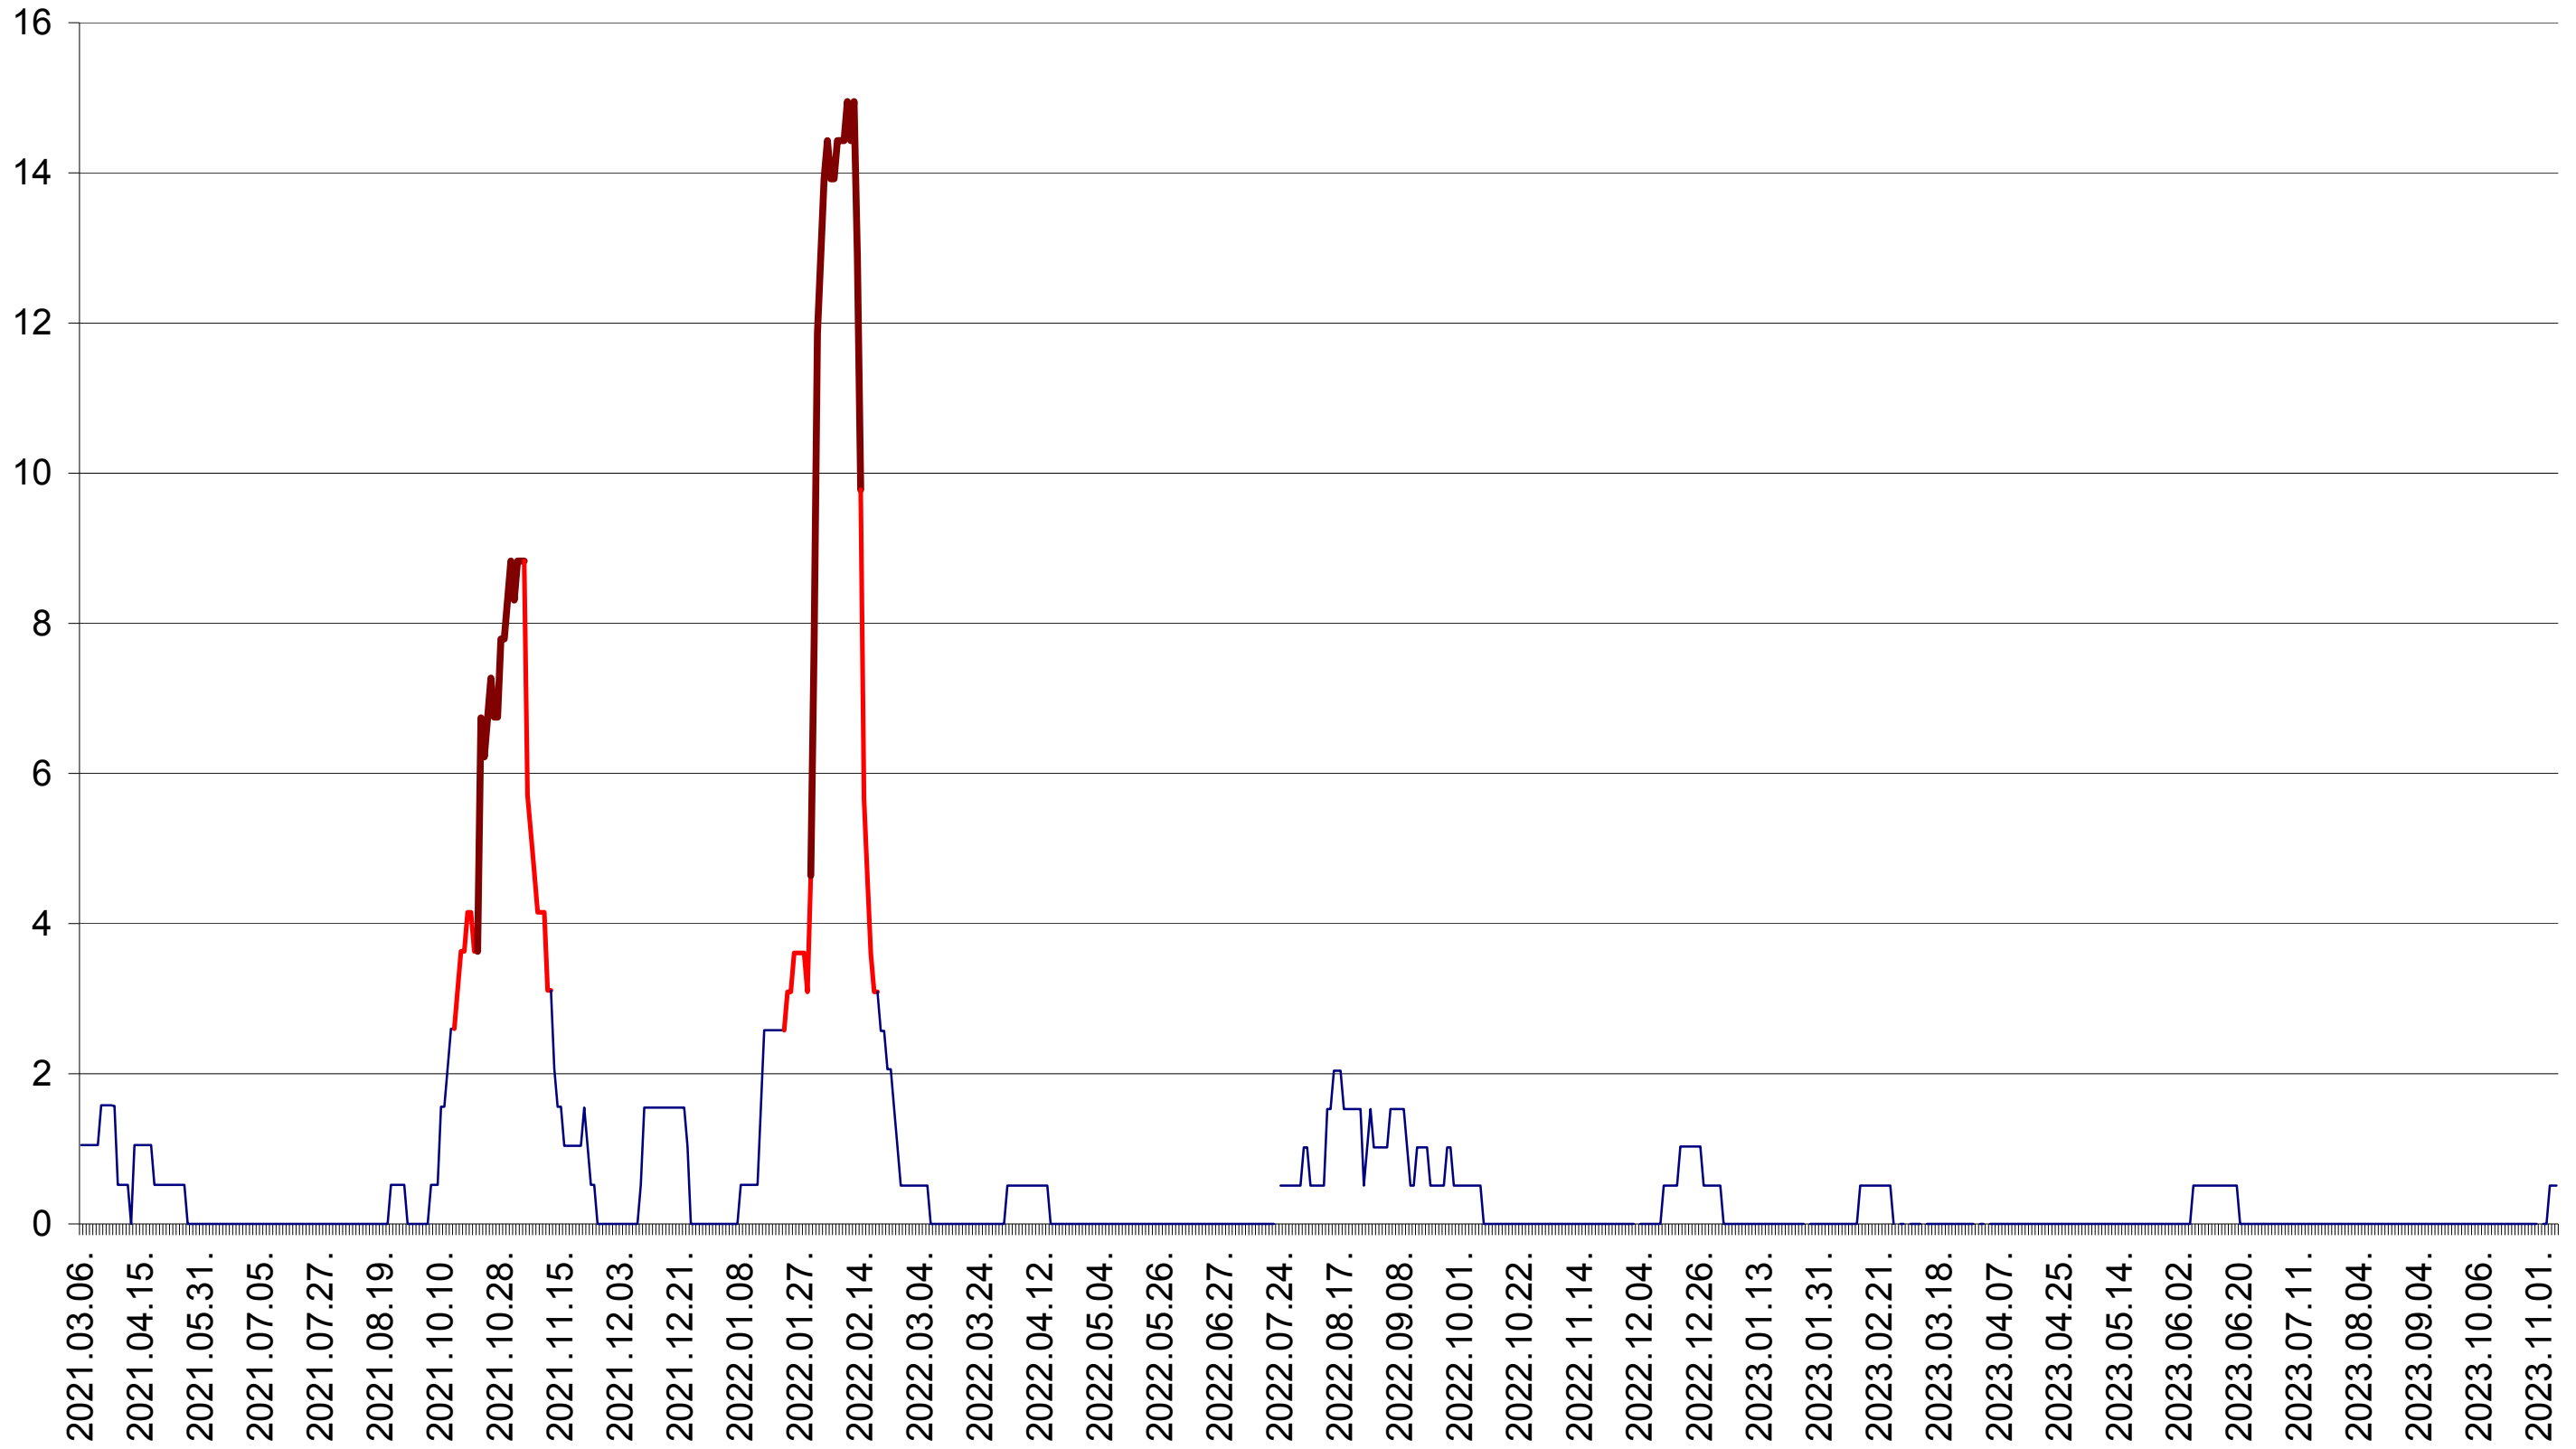

PRAID - Evolutia incidentei cumulate pe 14 zile la ‰ de locuitori
2021.03.07. - 2023.11.08.

PORUMBENI - Evolutia incidentei cumulate pe 14 zile la ‰ de locuitori
2021.03.07. - 2023.11.08.