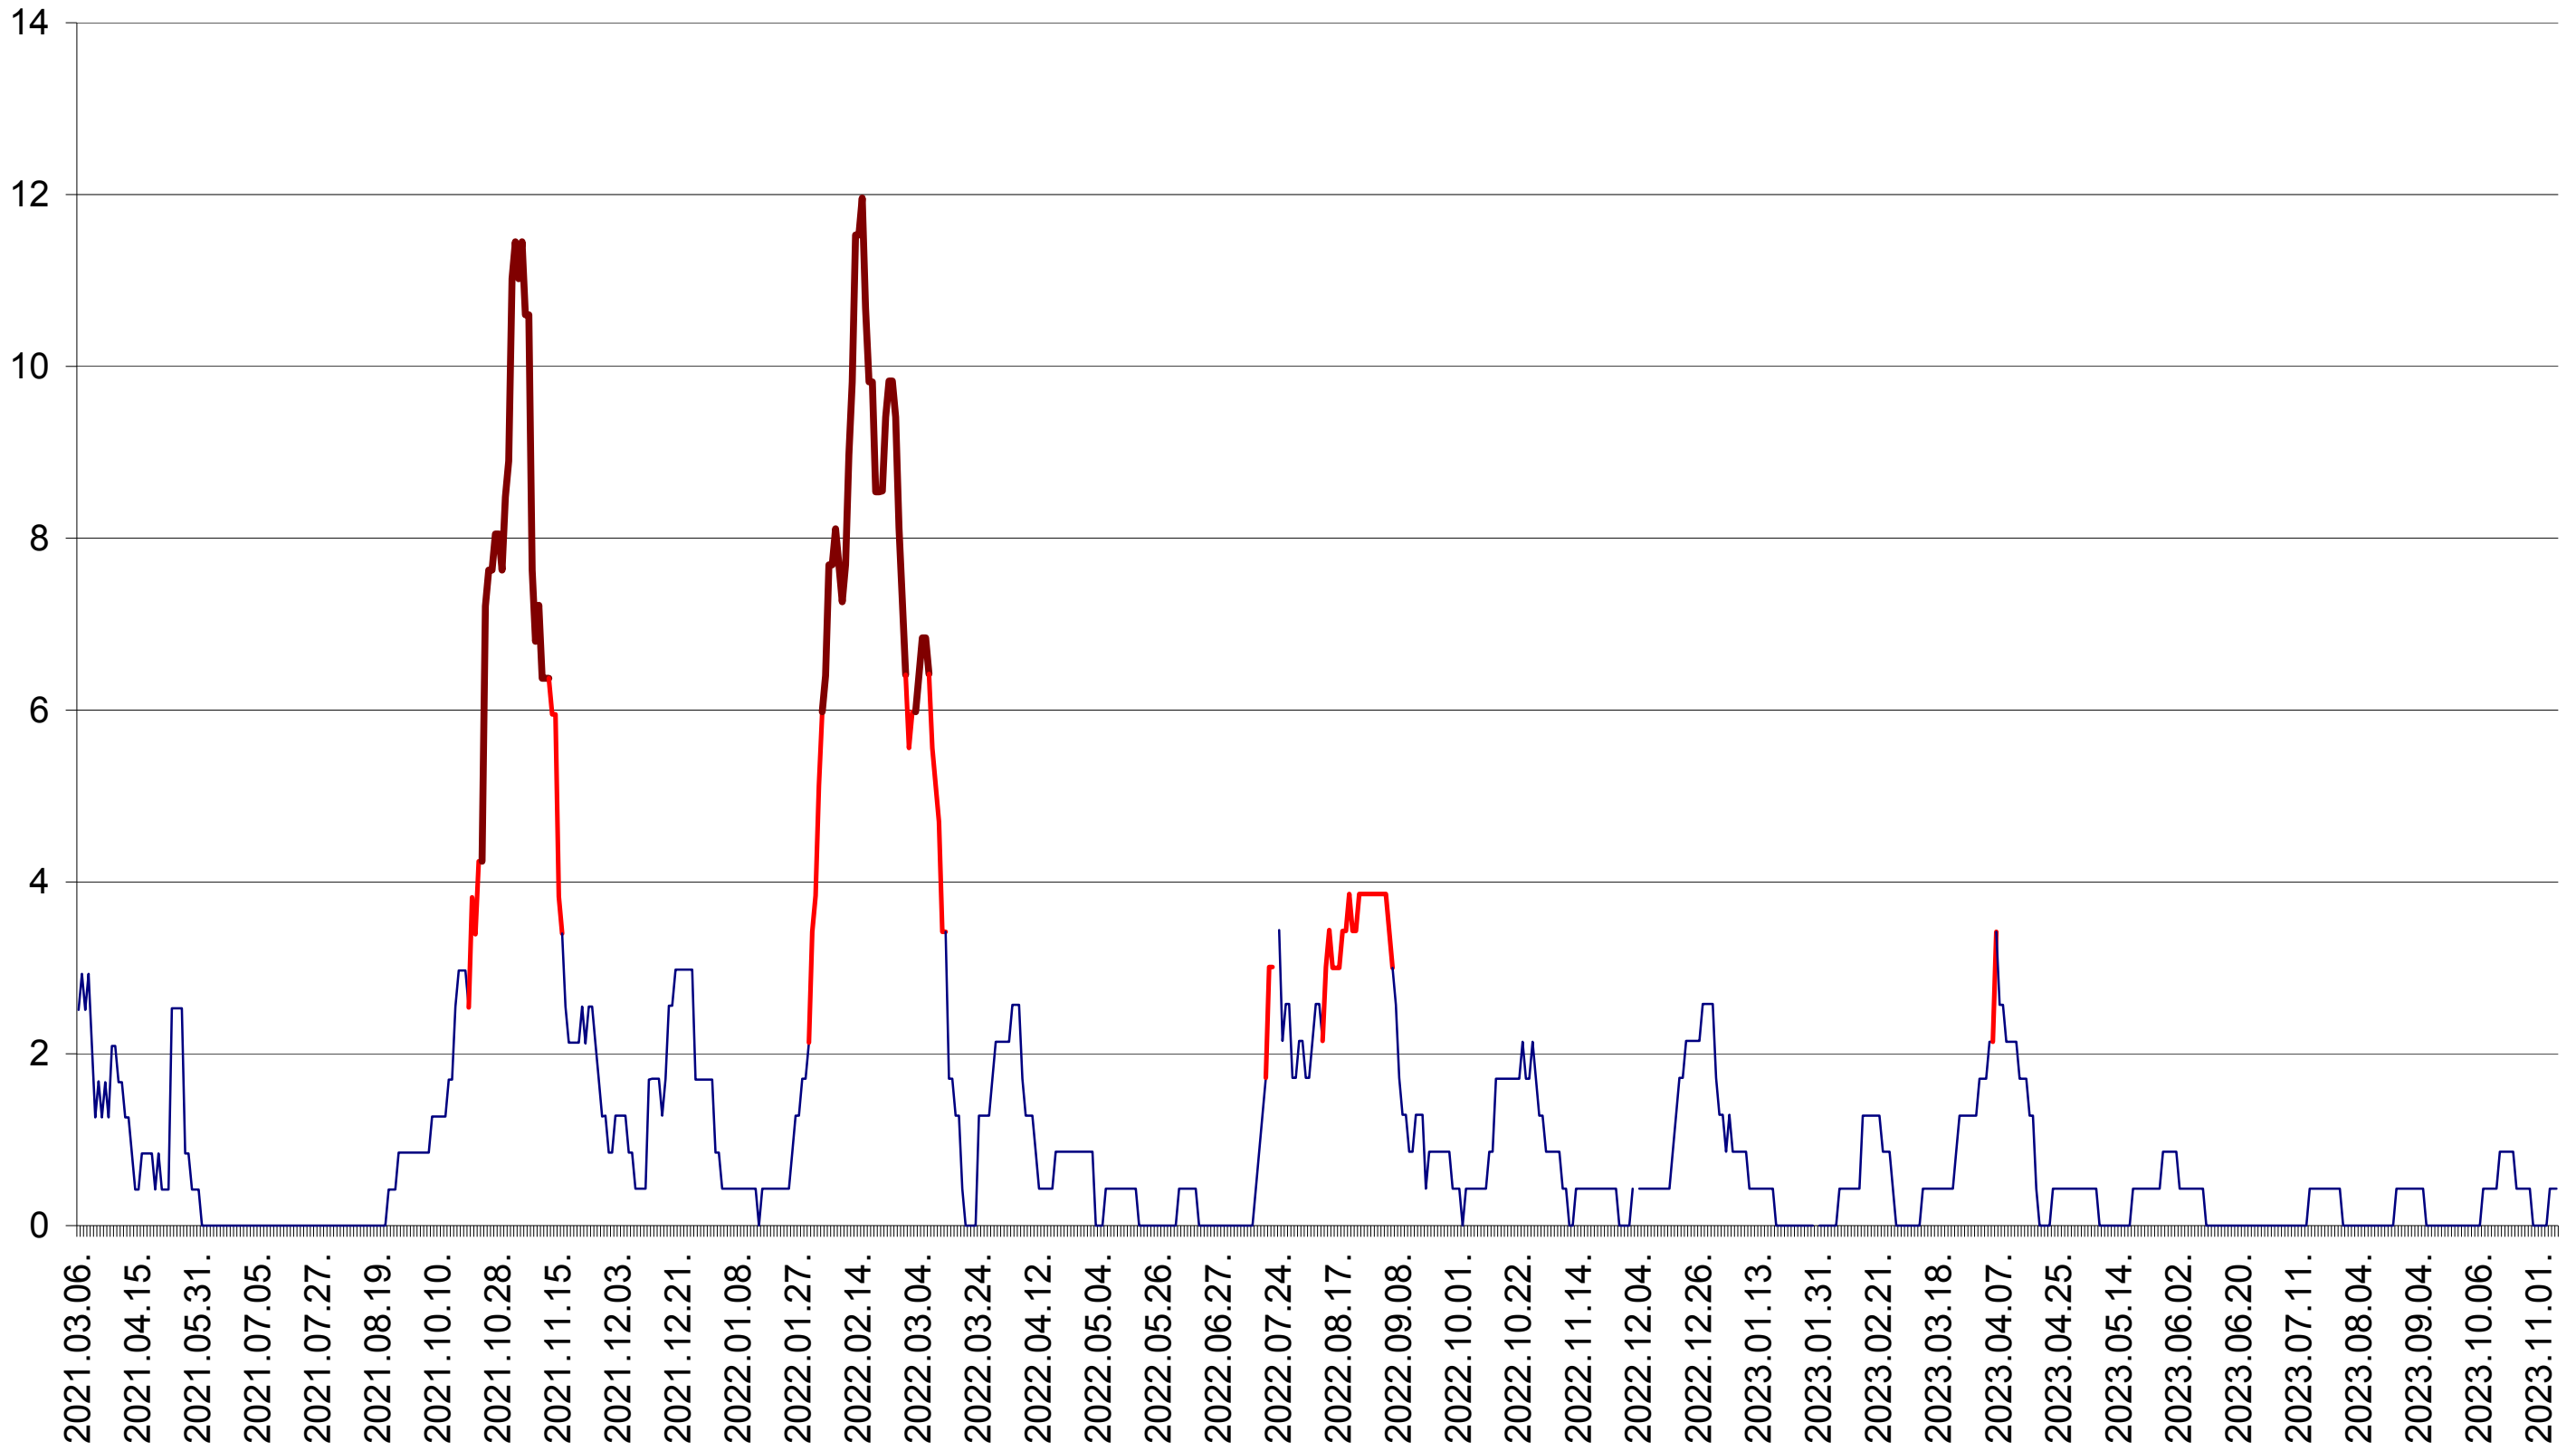

ORAȘ BĂLAN - Evolutia incidentei cumulate pe 14 zile la ‰ de locuitori
2021.03.07. - 2023.11.08.

BILBOR - Evolutia incidentei cumulate pe 14 zile la ‰ de locuitori
2021.03.07. - 2023.11.08.

ORAȘ BORSEC - Evolția incidentei cumulate pe 14 zile la ‰ de locuitori
2021.03.07. - 2023.11.08.

ORAȘ CRISTURU SECUIESC - Evolutia incidentei cumulate pe 14 zile la ‰ de locuitori
2021.03.07. - 2023.11.08.

DĂNEȘTI - Evolutia incidentei cumulate pe 14 zile la ‰ de locuitori
2021.03.07. - 2023.11.08.

DÂRJIU - Evolutia incidentei cumulate pe 14 zile la ‰ de locuitori
2021.03.07. - 2023.11.08.

DEALU - Evolutia incidentei cumulate pe 14 zile la ‰ de locuitori
2021.03.07. - 2023.11.08.

DITRĂU - Evolutia incidentei cumulate pe 14 zile la ‰ de locuitori
2021.03.07. - 2023.11.08.

FELICENI - Evolutia incidentei cumulate pe 14 zile la ‰ de locuitori
2021.03.07. - 2023.11.08.

FRUMOASA - Evolutia incidentei cumulate pe 14 zile la ‰ de locuitori
2021.03.07. - 2023.11.08.

GĂLĂUȚAȘ - Evolutia incidentei cumulate pe 14 zile la ‰ de locuitori
2021.03.07. - 2023.11.08.