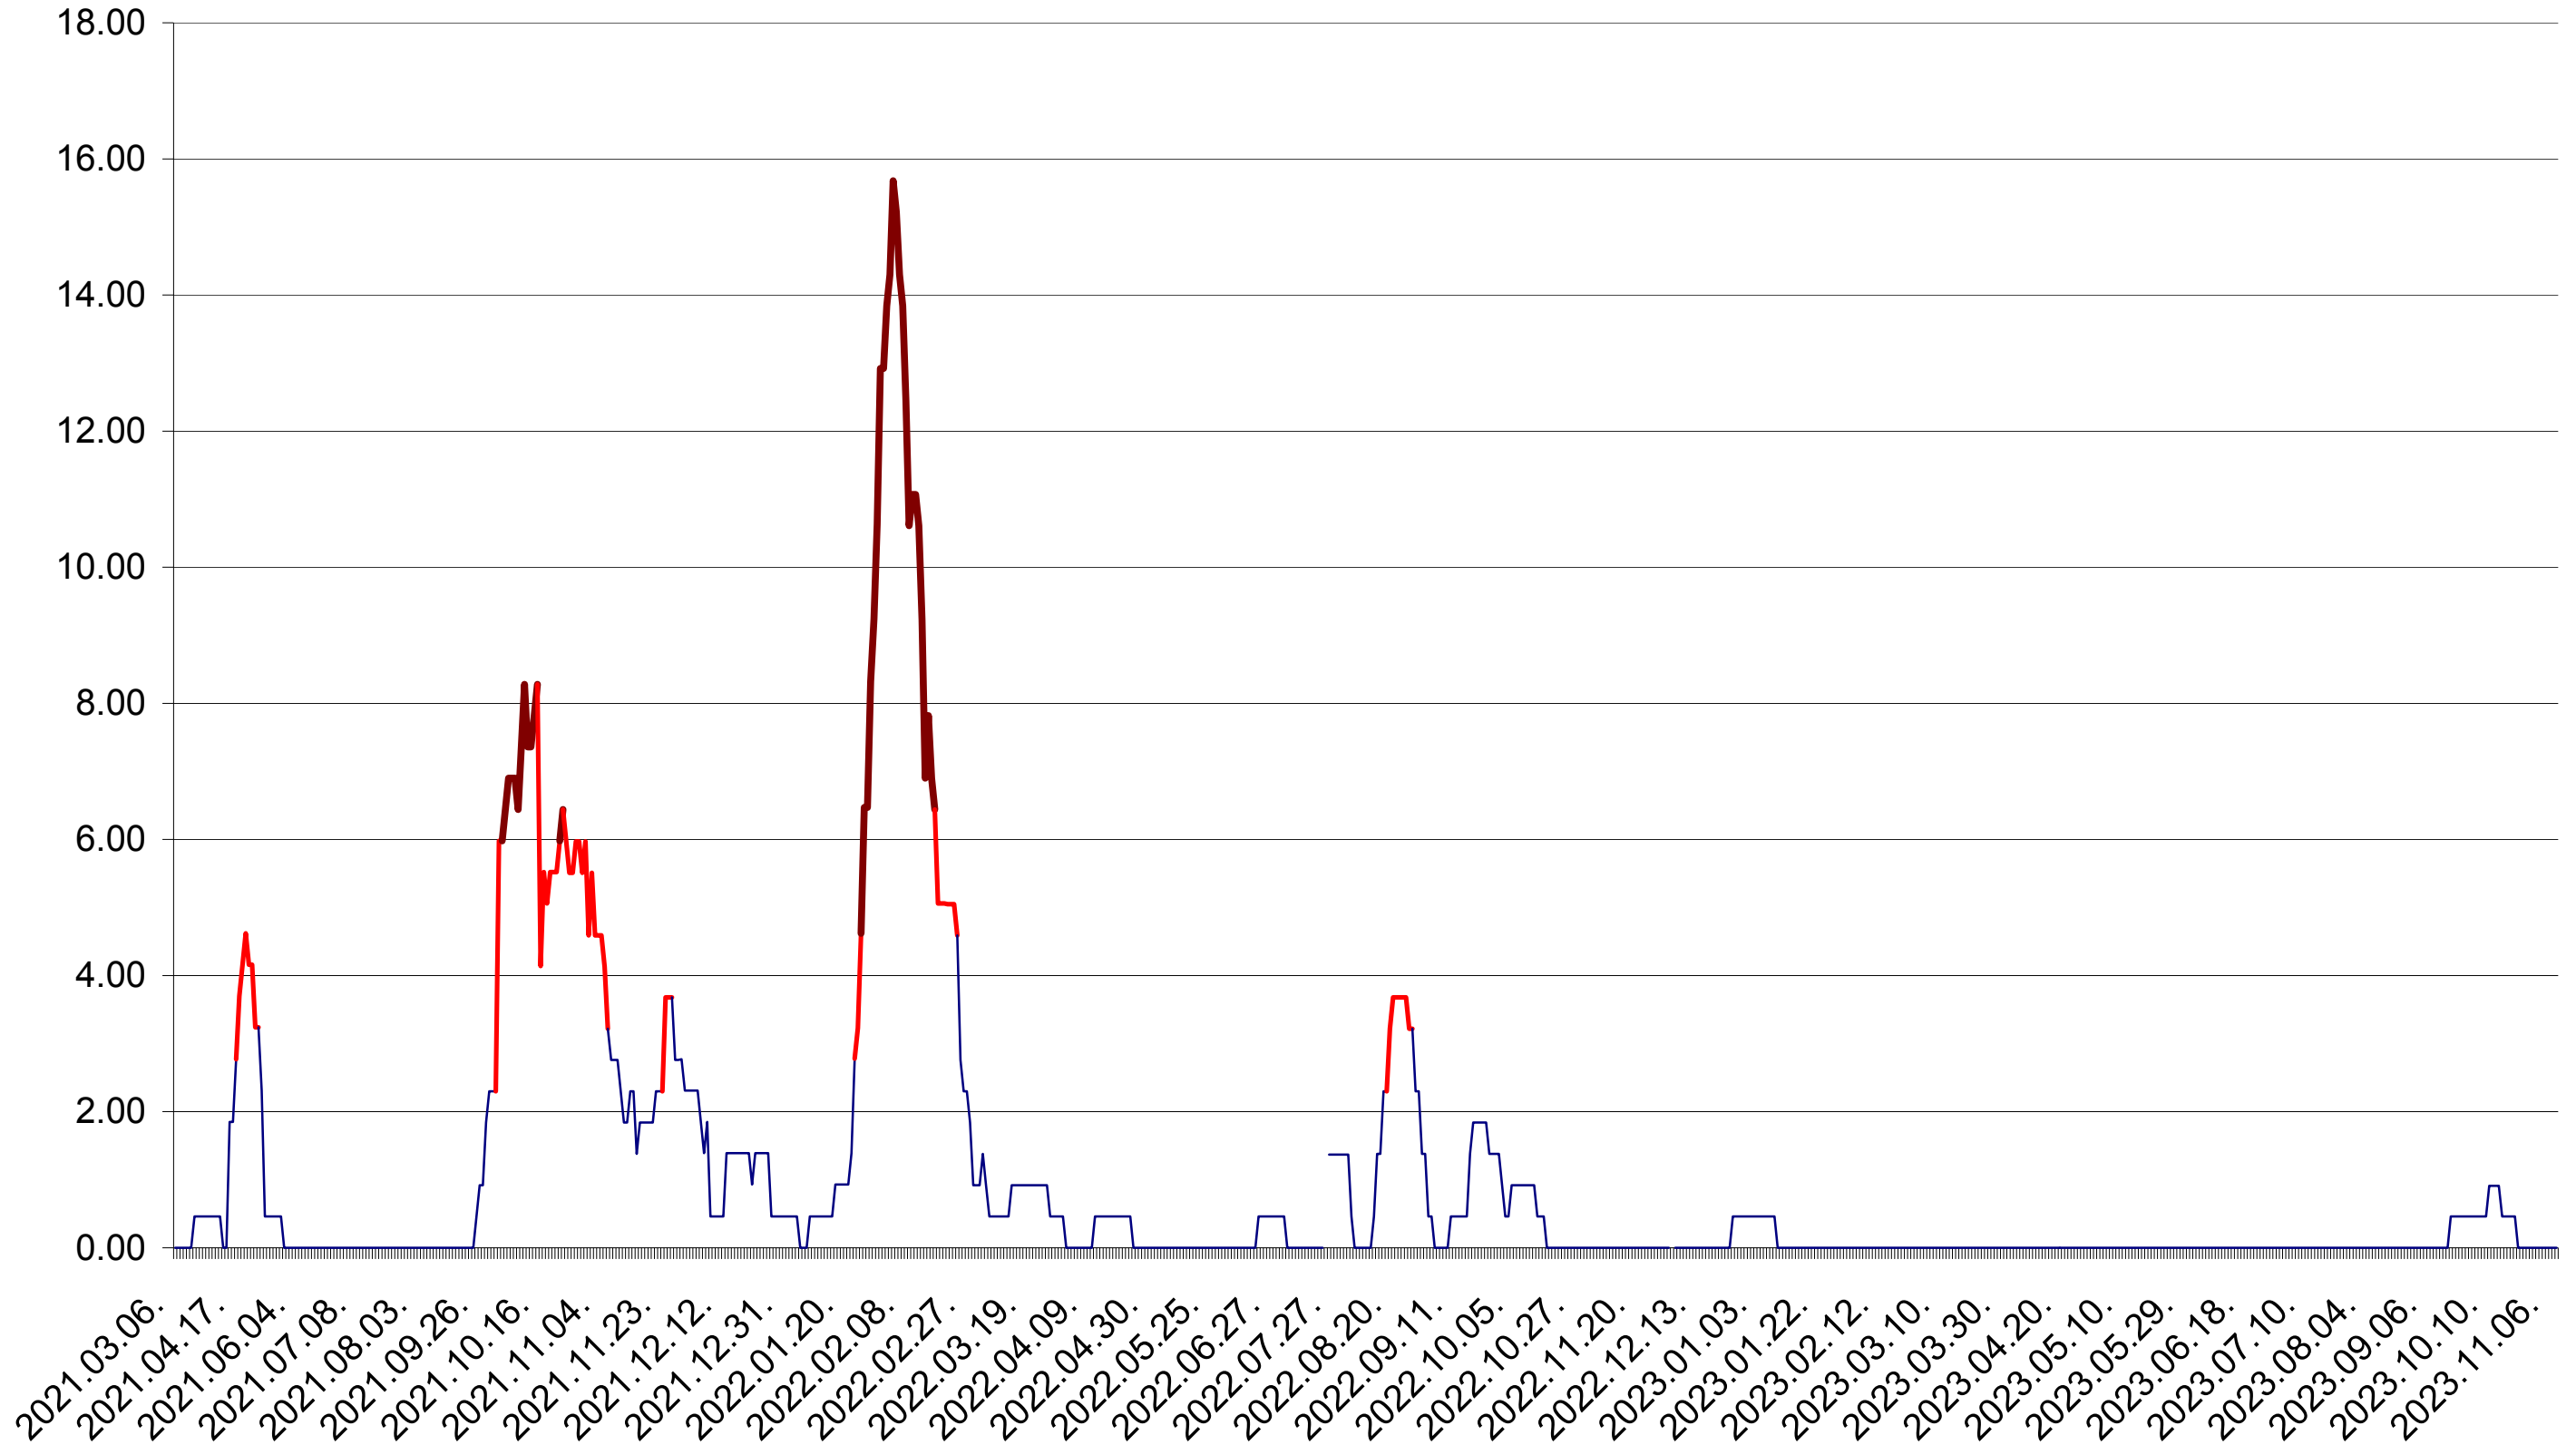

ATID - Evolutia incidentei cumulate pe 14 zile la ‰ de locuitori
2021.03.07. - 2023.11.08.

AVRĂMEȘTI - Evolutia incidentei cumulate pe 14 zile la ‰ de locuitori
2021.03.07. - 2023.11.08.

ORAȘ BĂILE TUȘNAD - Evolutia incidentei cumulate pe 14 zile la ‰ de locuitori
2021.03.07. - 2023.11.08.

ORAȘ BĂLAN - Evolutia incidentei cumulate pe 14 zile la ‰ de locuitori
2021.03.07. - 2023.11.08.

BILBOR - Evolutia incidentei cumulate pe 14 zile la ‰ de locuitori
2021.03.07. - 2023.11.08.

ORAȘ BORSEC - Evolția incidentei cumulate pe 14 zile la ‰ de locuitori
2021.03.07. - 2023.11.08.

BRĂDEȘTI - Evolutia incidentei cumulate pe 14 zile la ‰ de locuitori
2021.03.07. - 2023.11.08.

CĂPĂLNIȚA - Evolutia incidentei cumulate pe 14 zile la ‰ de locuitori
2021.03.07. - 2023.11.08.

CÂRȚA - Evolutia incidentei cumulate pe 14 zile la ‰ de locuitori
2021.03.07. - 2023.11.08.

CICEU - Evolutia incidentei cumulate pe 14 zile la ‰ de locuitori
2021.03.07. - 2023.11.08.

CIUCSÂNGEORGIU - Evolutia incidentei cumulate pe 14 zile la ‰ de locuitori
2021.03.07. - 2023.11.08.

CIUMANI - Evolutia incidentei cumulate pe 14 zile la ‰ de locuitori
2021.03.07. - 2023.11.08.