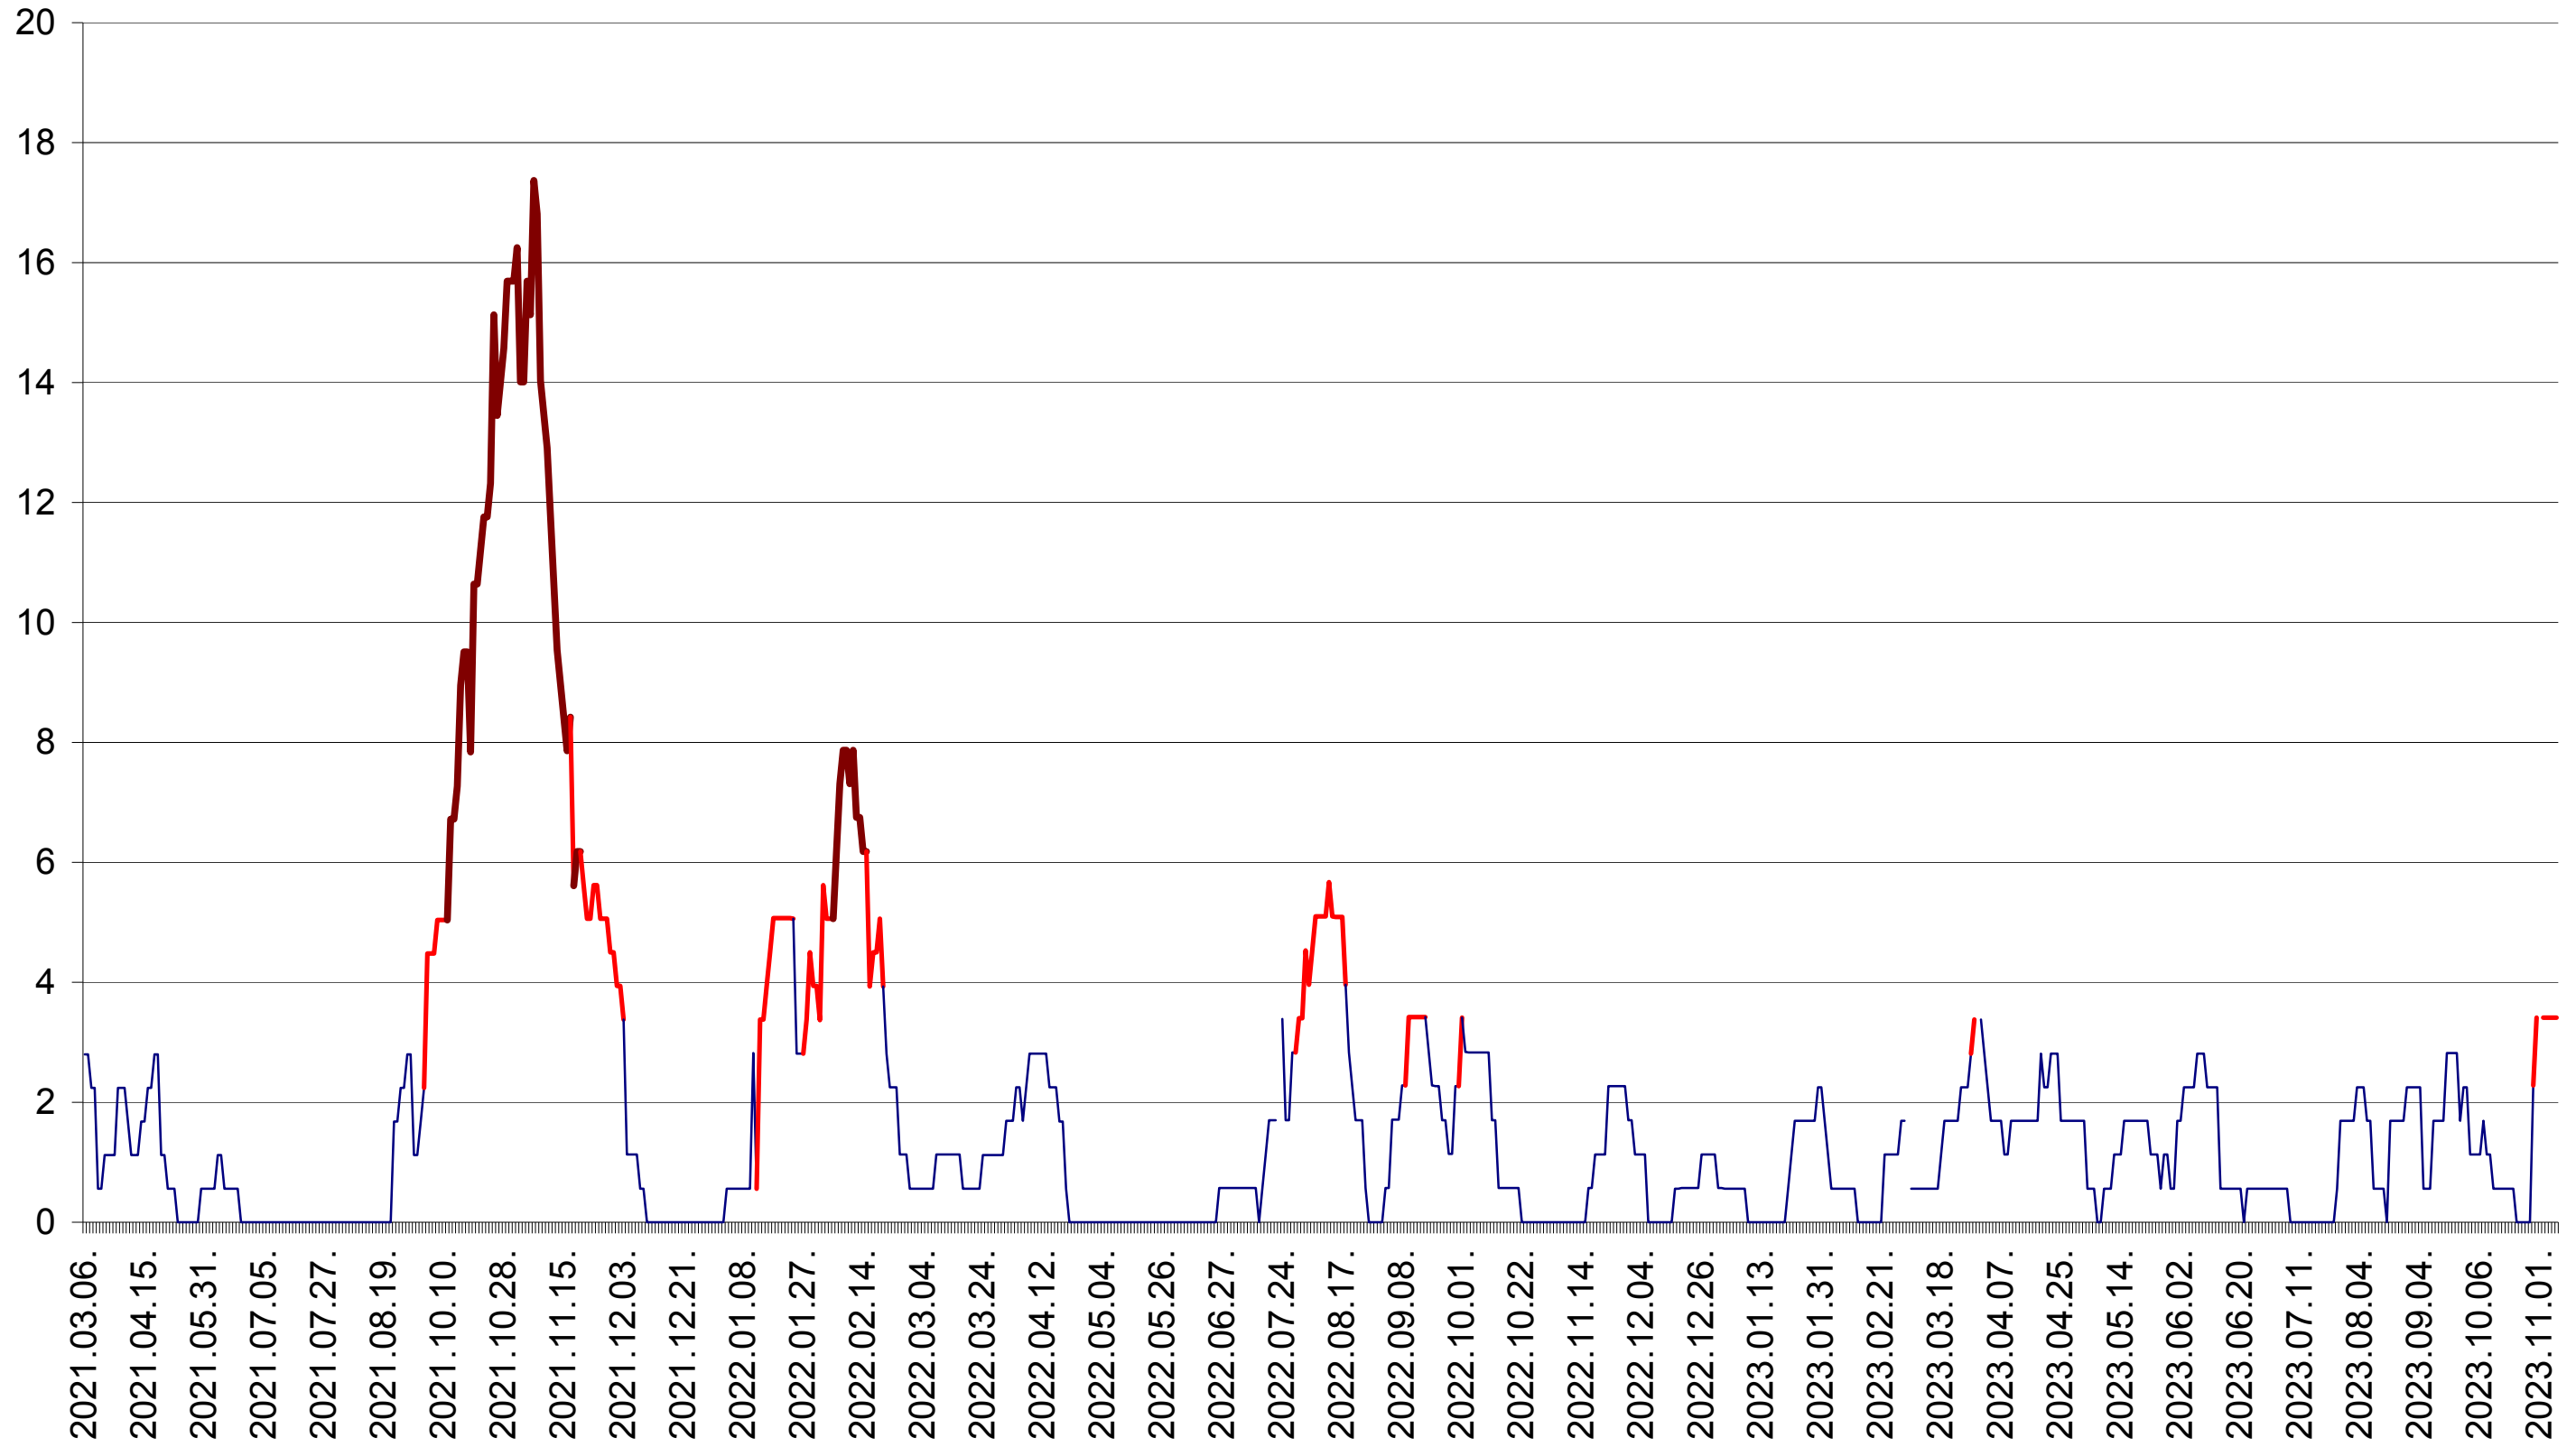

SUSENI - Evolutia incidentei cumulate pe 14 zile la ‰ de locuitori
2021.03.07. - 2023.11.08.

SUBCETATE - Evolutia incidentei cumulate pe 14 zile la ‰ de locuitori
2021.03.07. - 2023.11.08.