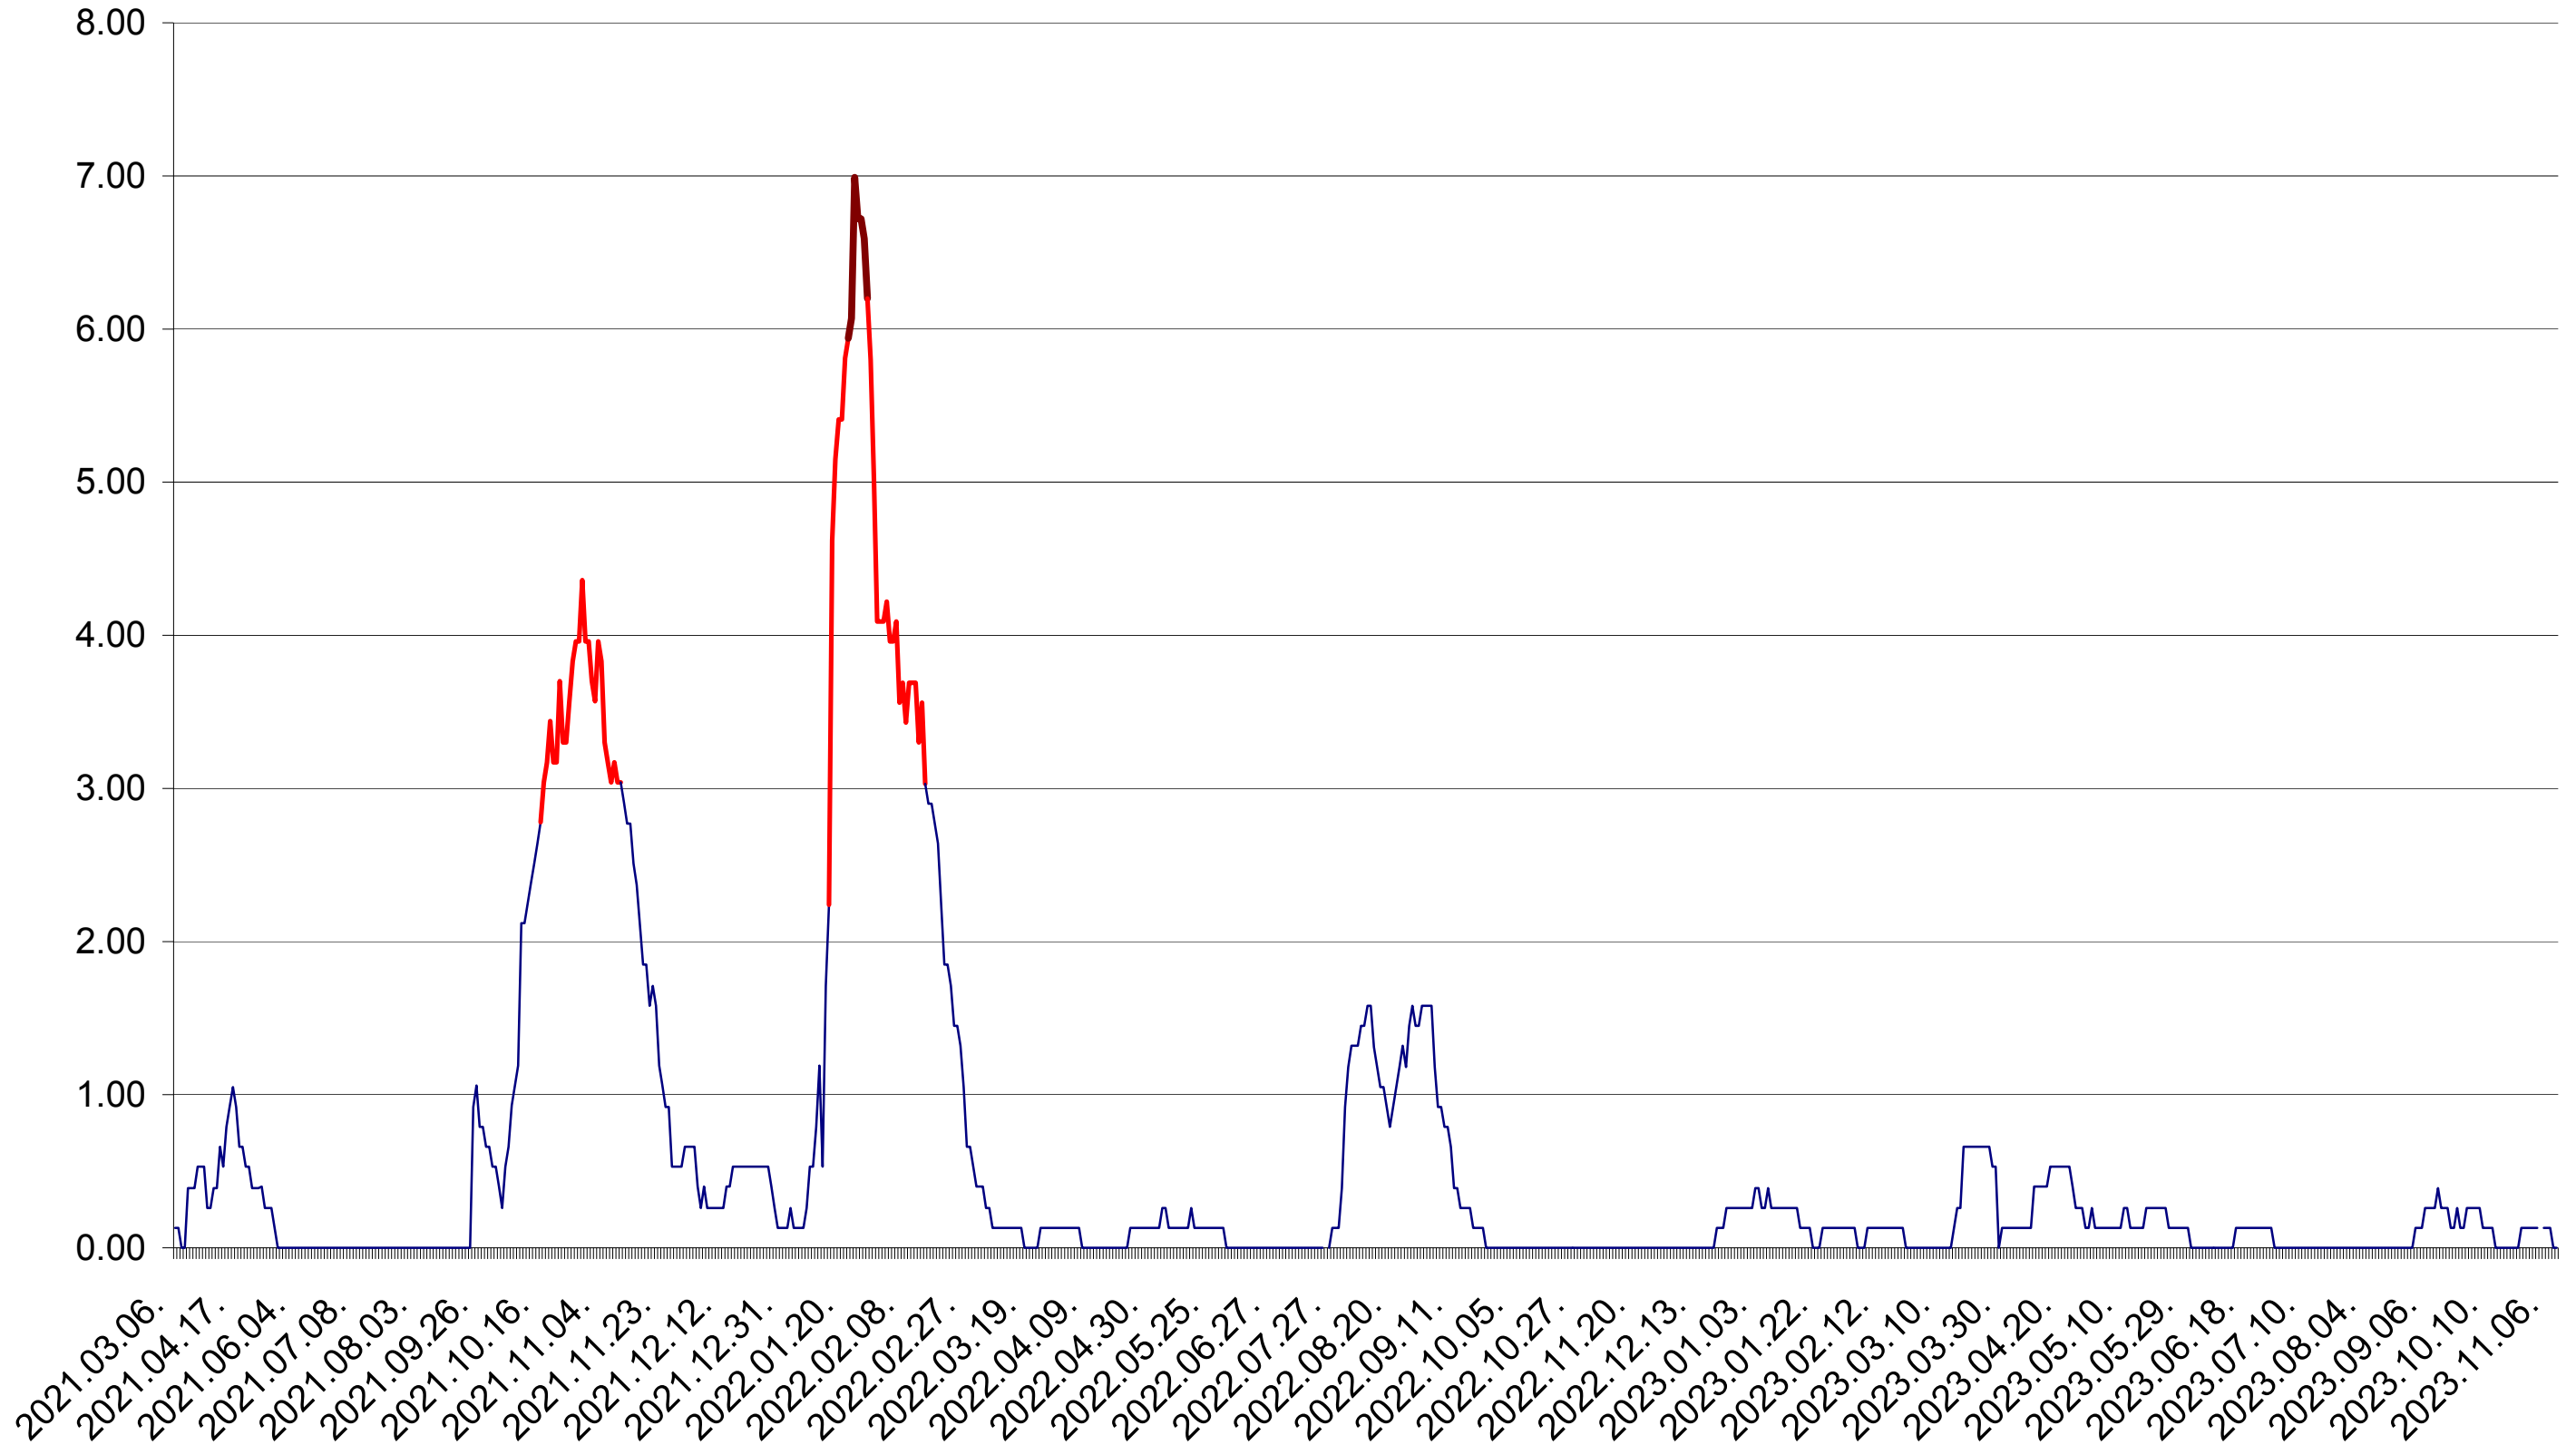

VOȘLĂBENI - Evolutia incidentei cumulate pe 14 zile la ‰ de locuitori
2021.03.07. - 2023.11.08.

ORAȘ VLĂHIȚA - Evolutia incidentei cumulate pe 14 zile la ‰ de locuitori
2021.03.07. - 2023.11.08.