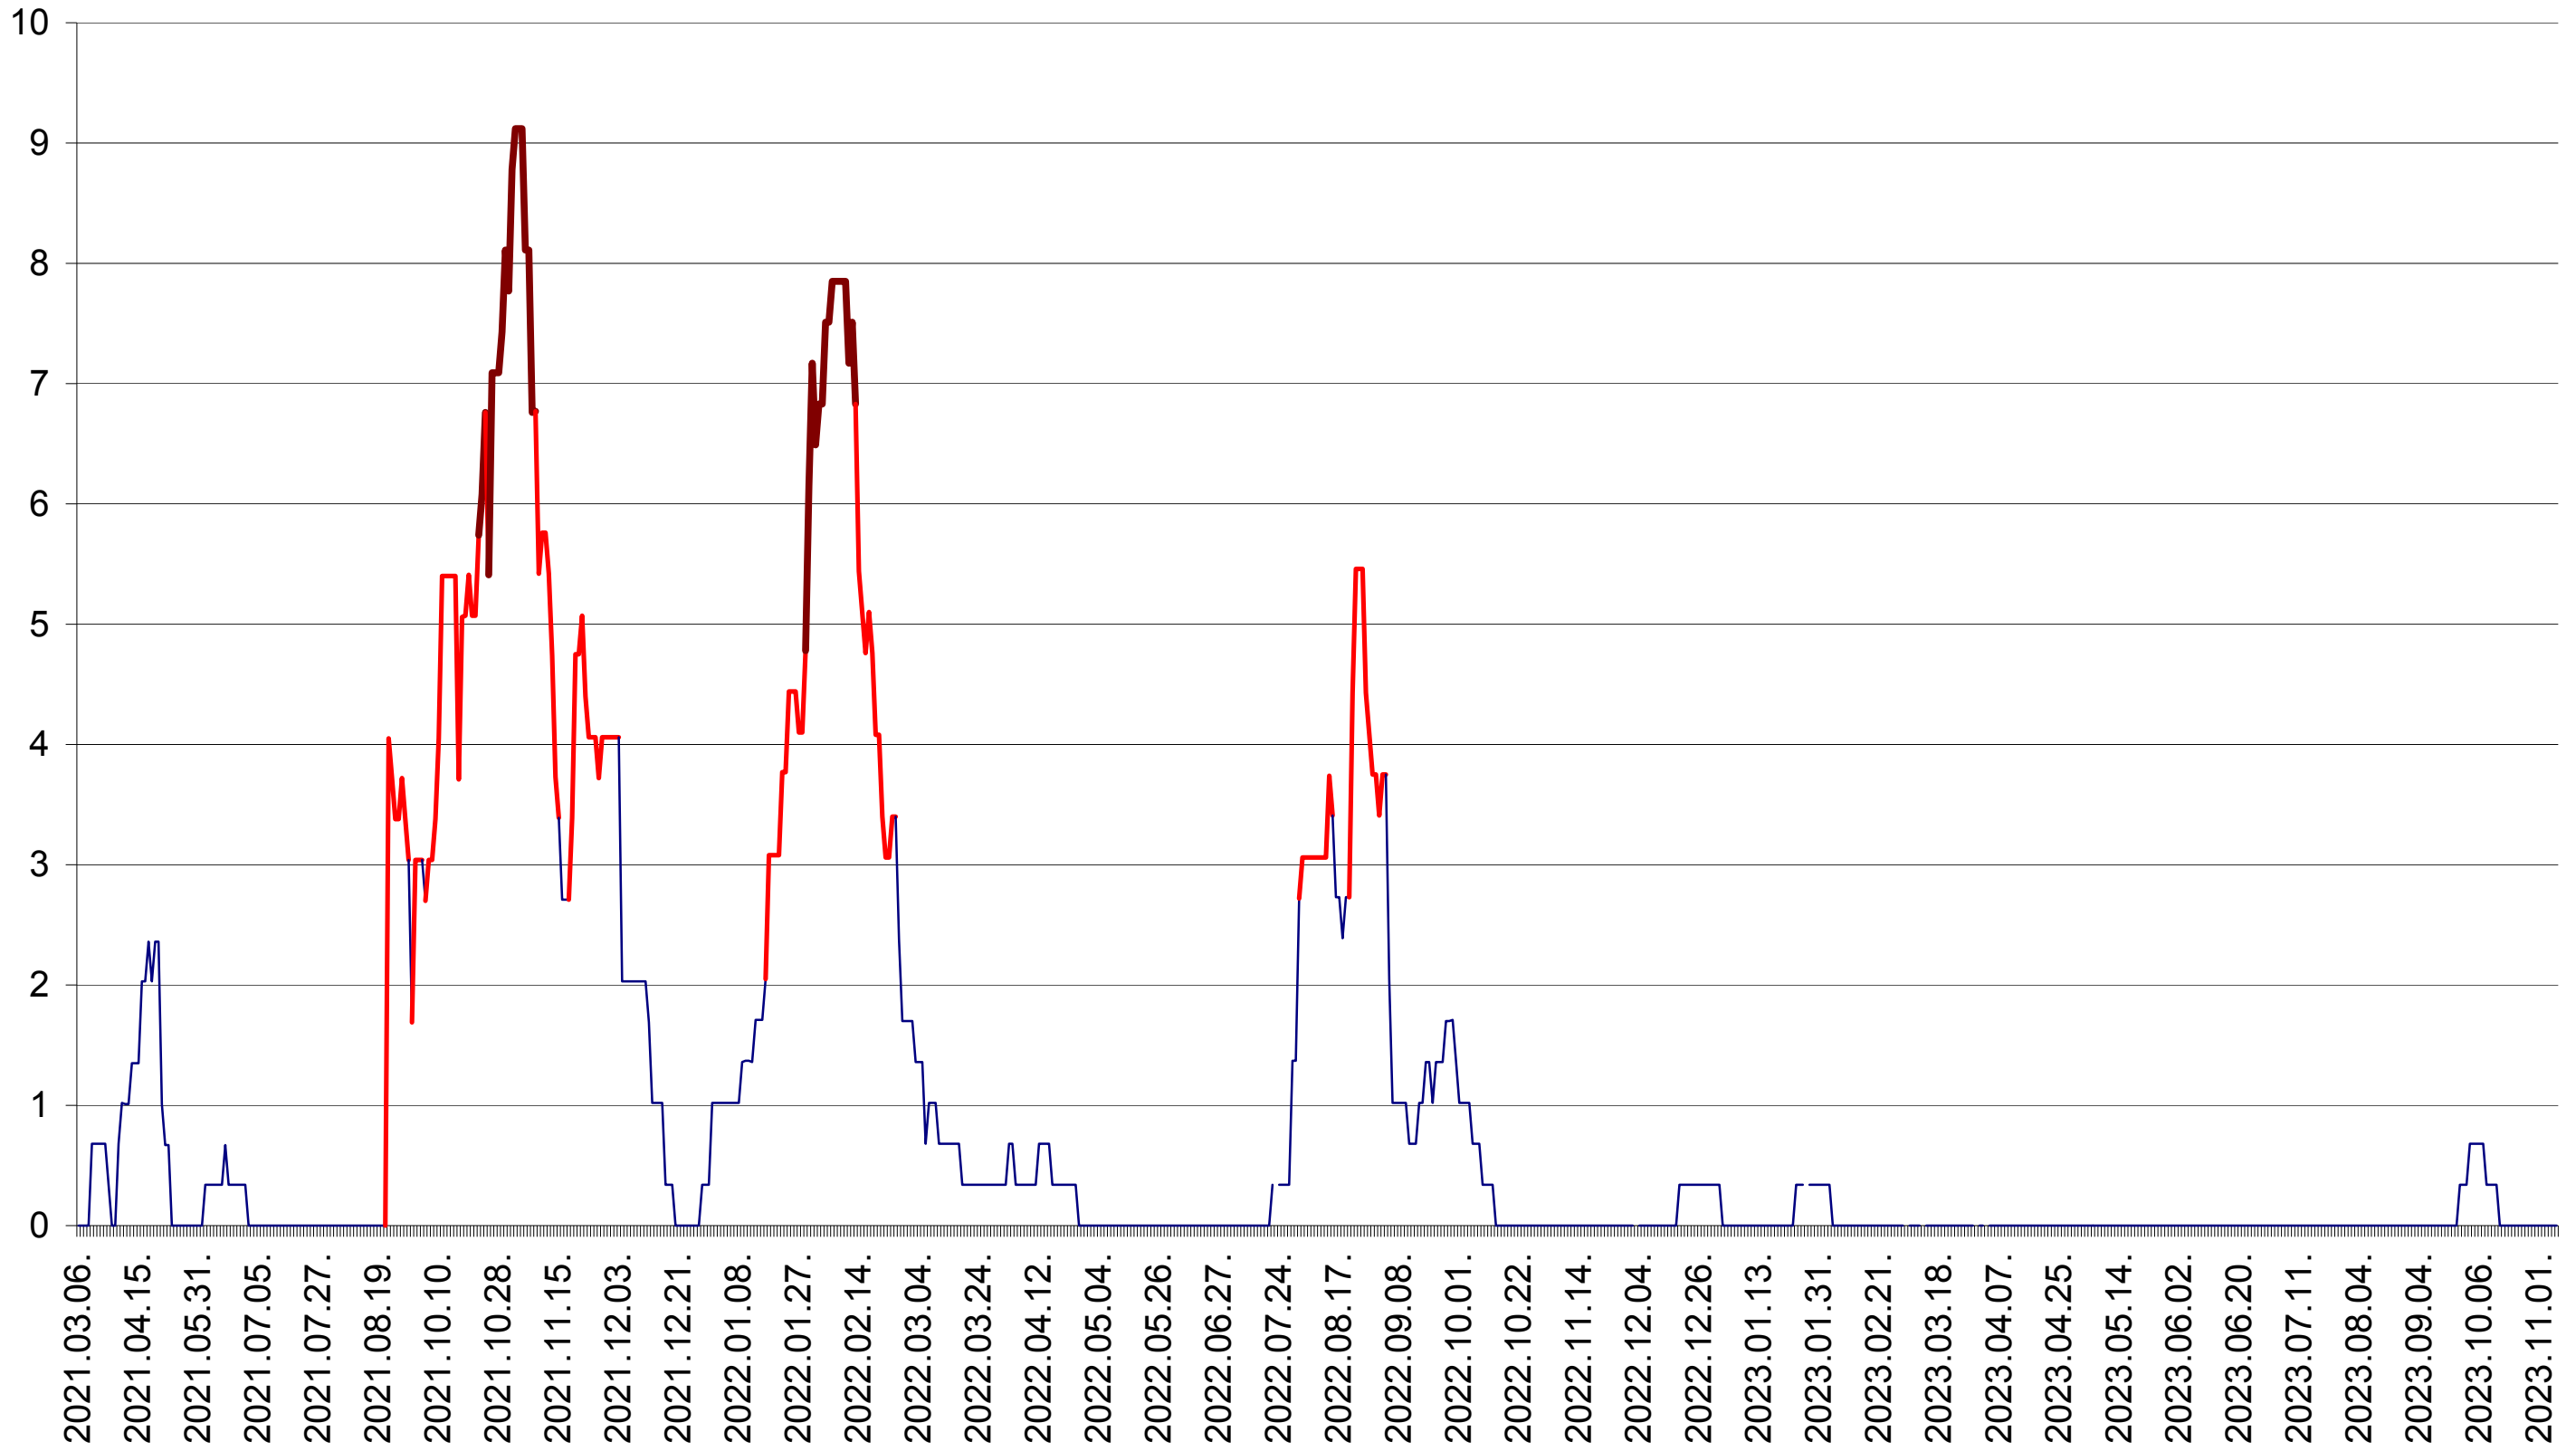

MEREȘTI - Evolutia incidentei cumulate pe 14 zile la ‰ de locuitori
2021.03.07. - 2023.11.08.

MĂRTINIȘ - Evolutia incidentei cumulate pe 14 zile la ‰ de locuitori
2021.03.07. - 2023.11.08.