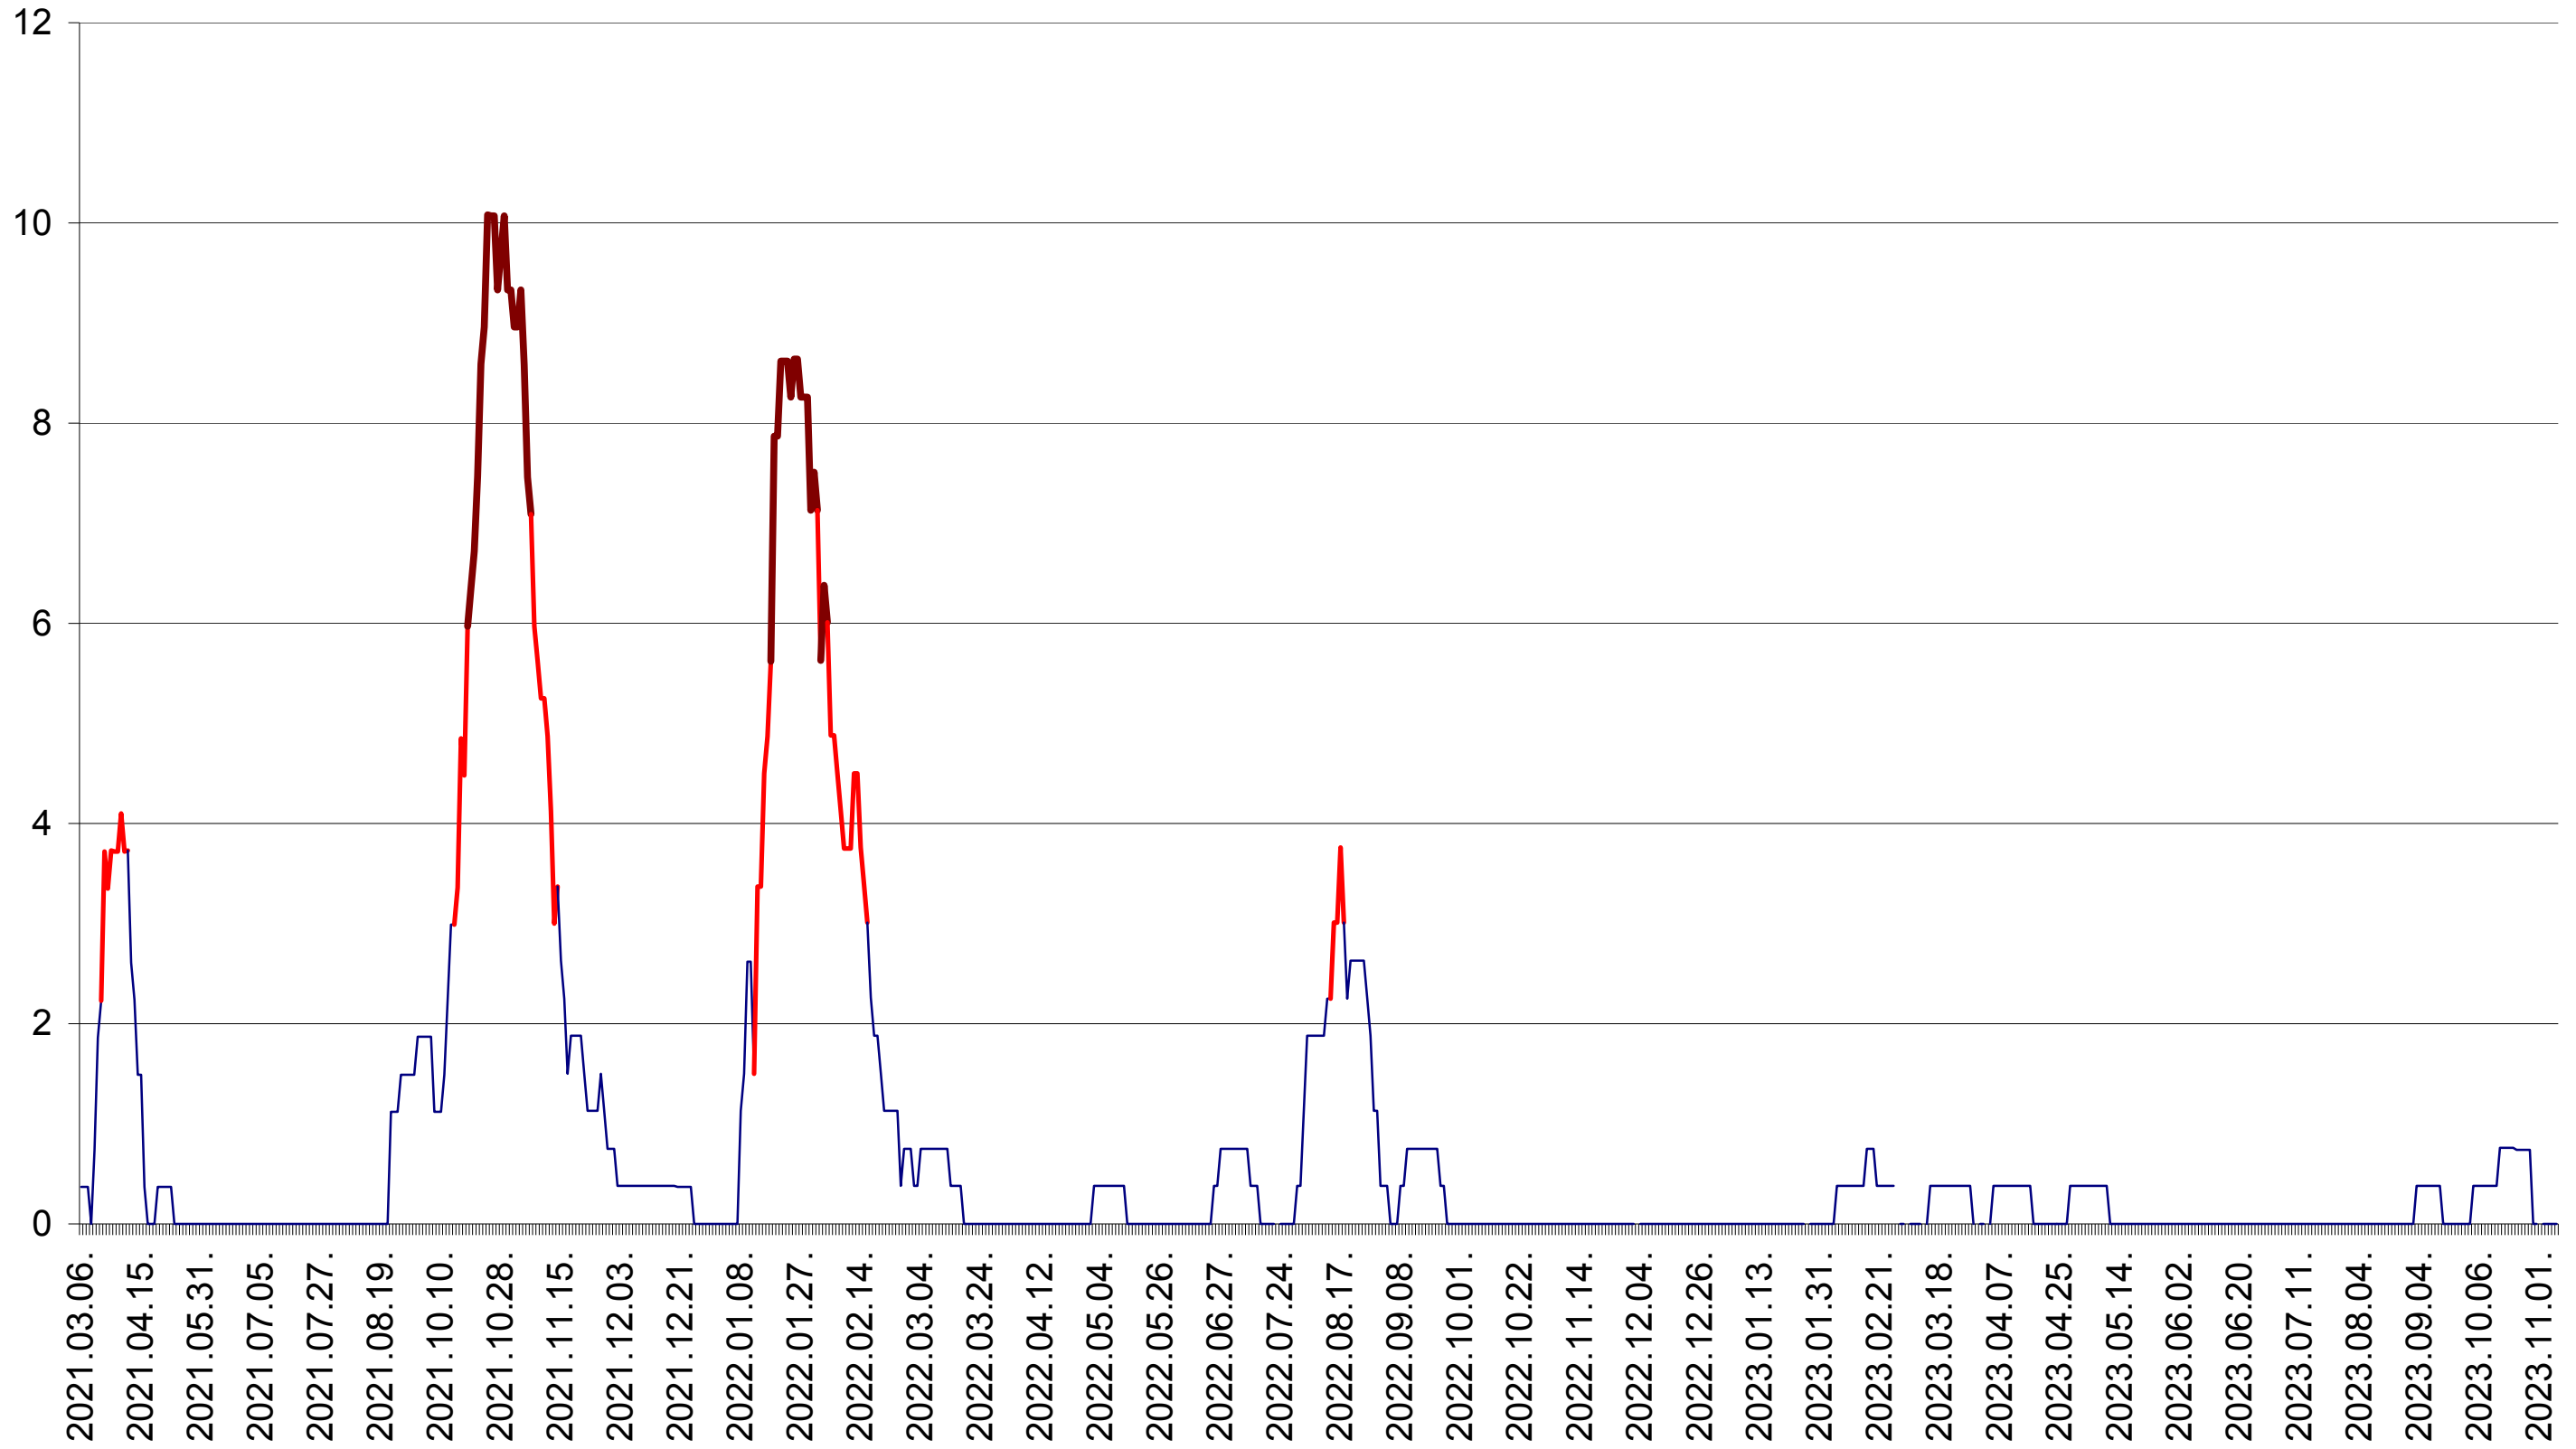

SÂNDOMINIC - Evolutia incidentei cumulate pe 14 zile la ‰ de locuitori
2021.03.07. - 2023.11.08.

SÂNCRĂIENI - Evolutia incidentei cumulate pe 14 zile la ‰ de locuitori
2021.03.07. - 2023.11.08.