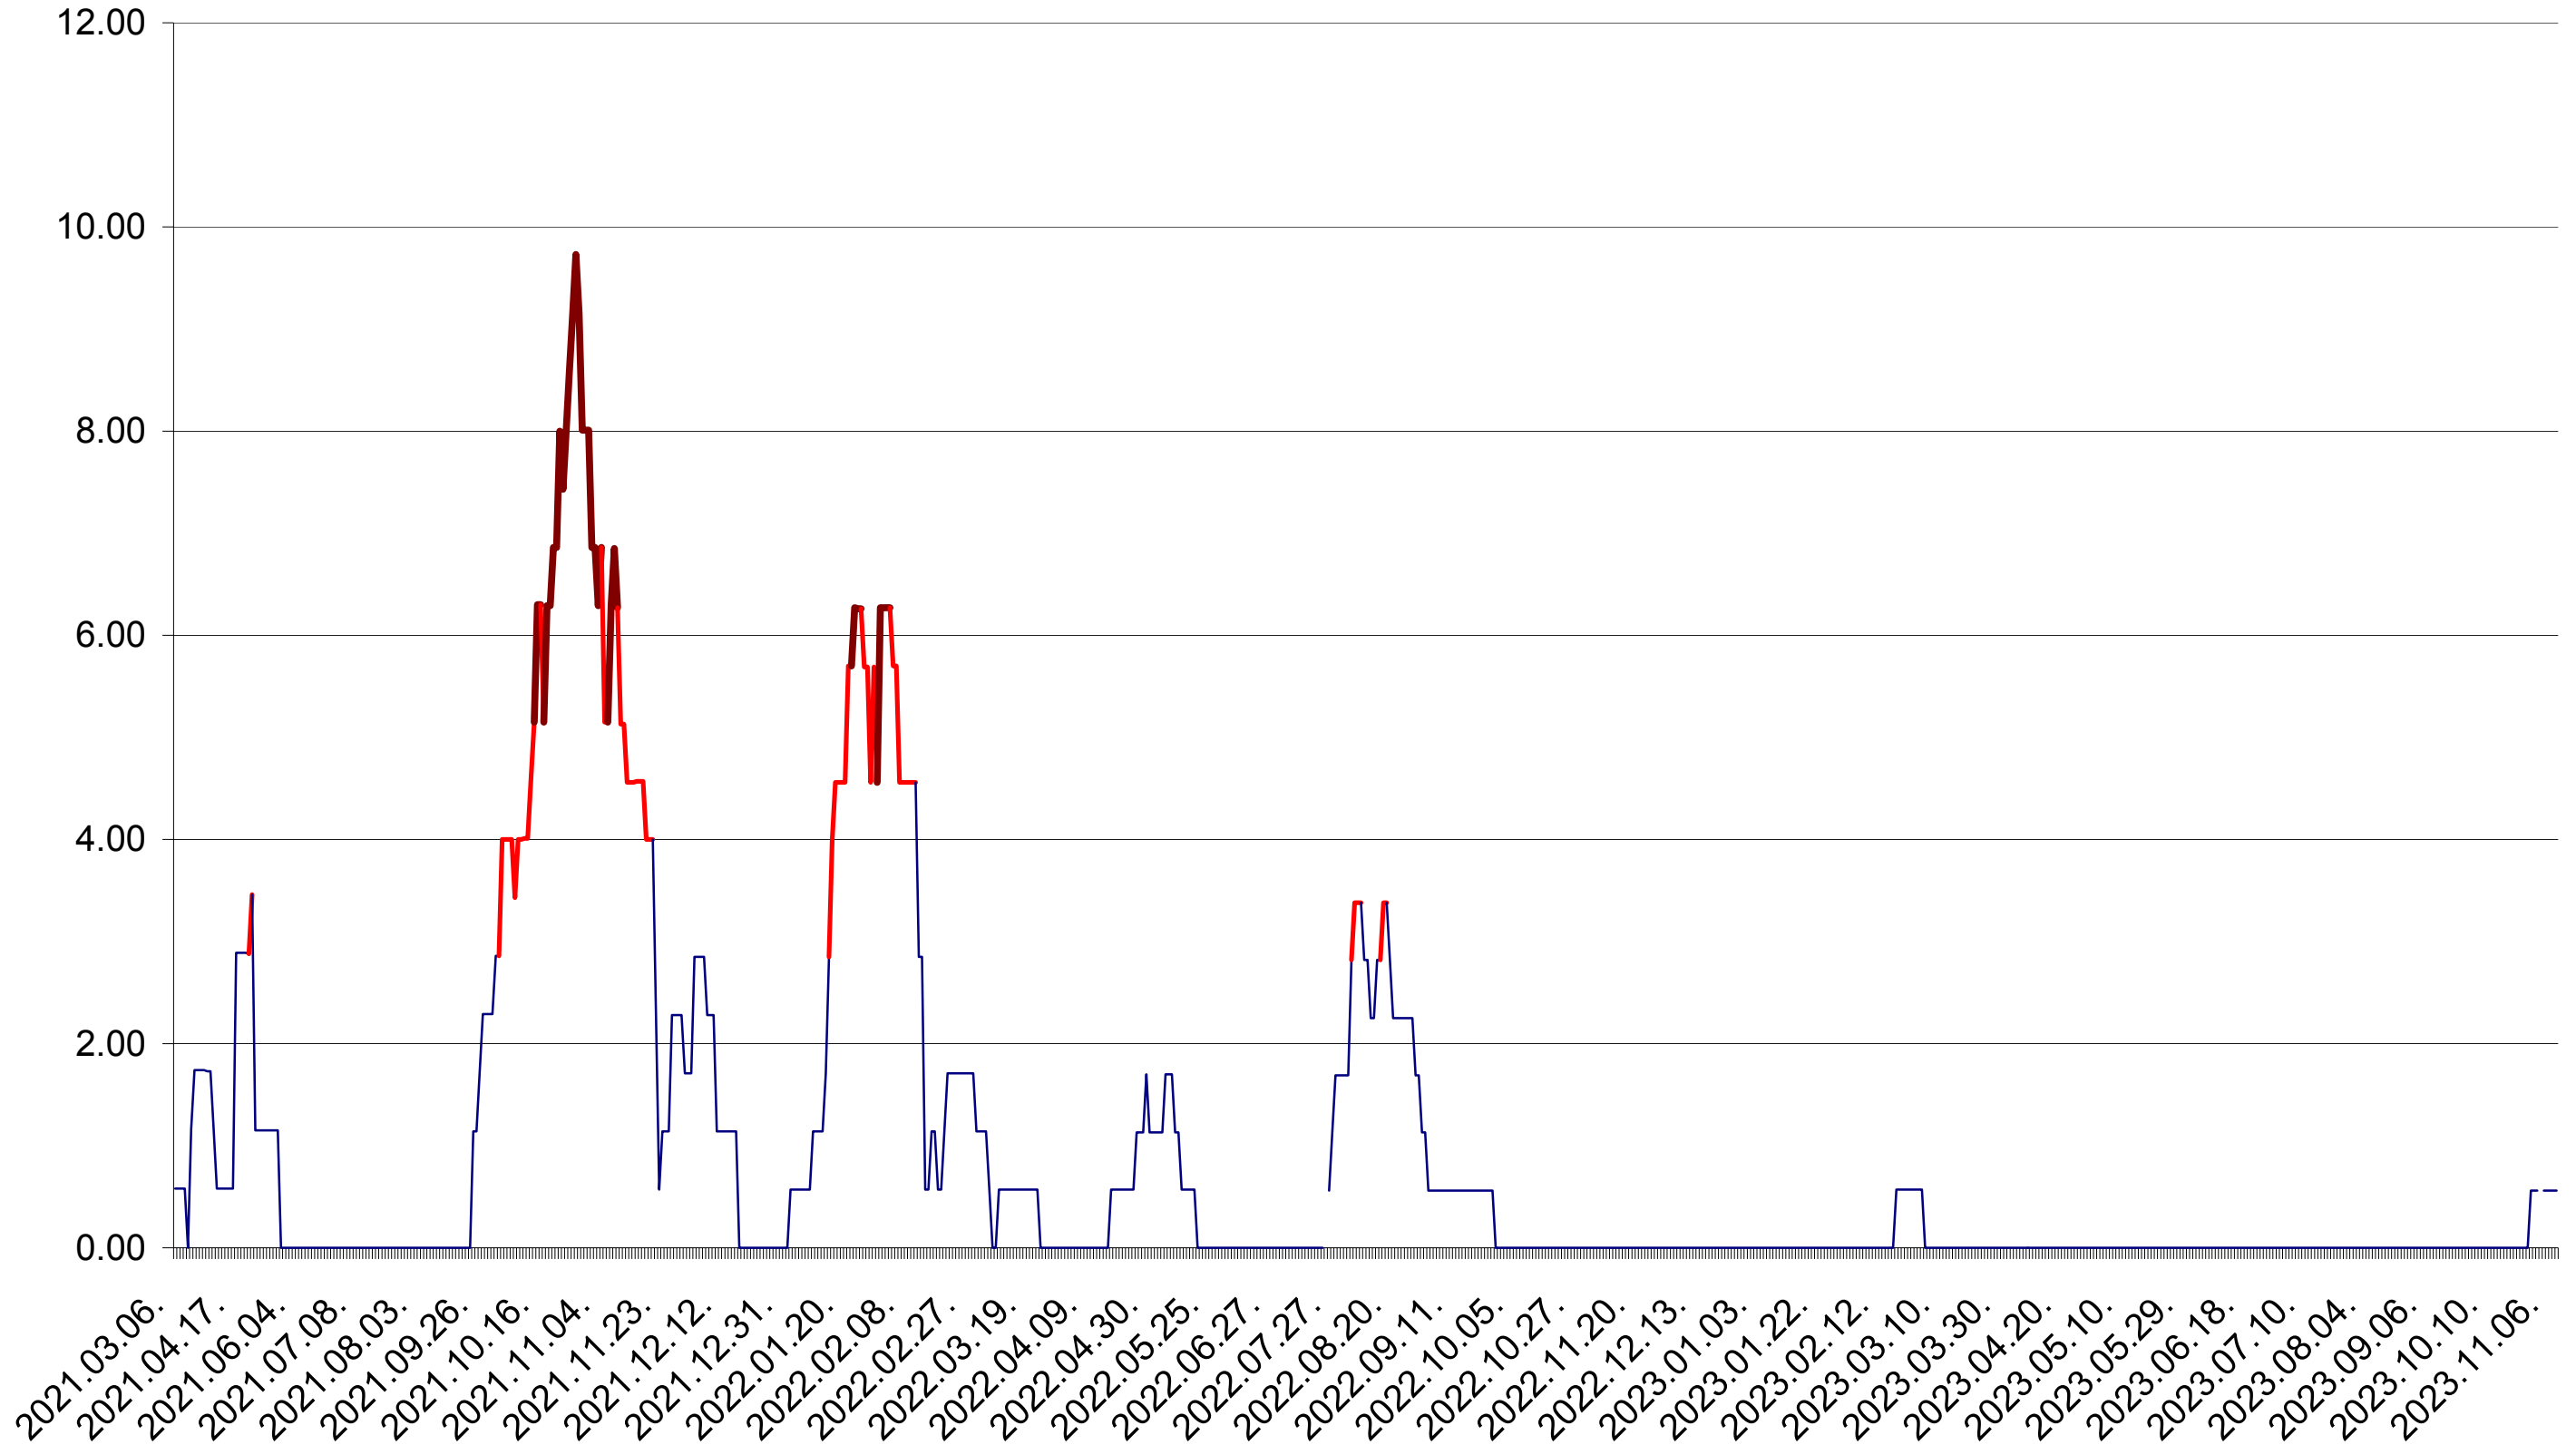

ORAȘ VLĂHIȚA - Evolutia incidentei cumulate pe 14 zile la ‰ de locuitori
2021.03.07. - 2023.11.08.

VĂRȘAG - Evolutia incidentei cumulate pe 14 zile la ‰ de locuitori
2021.03.07. - 2023.11.08.