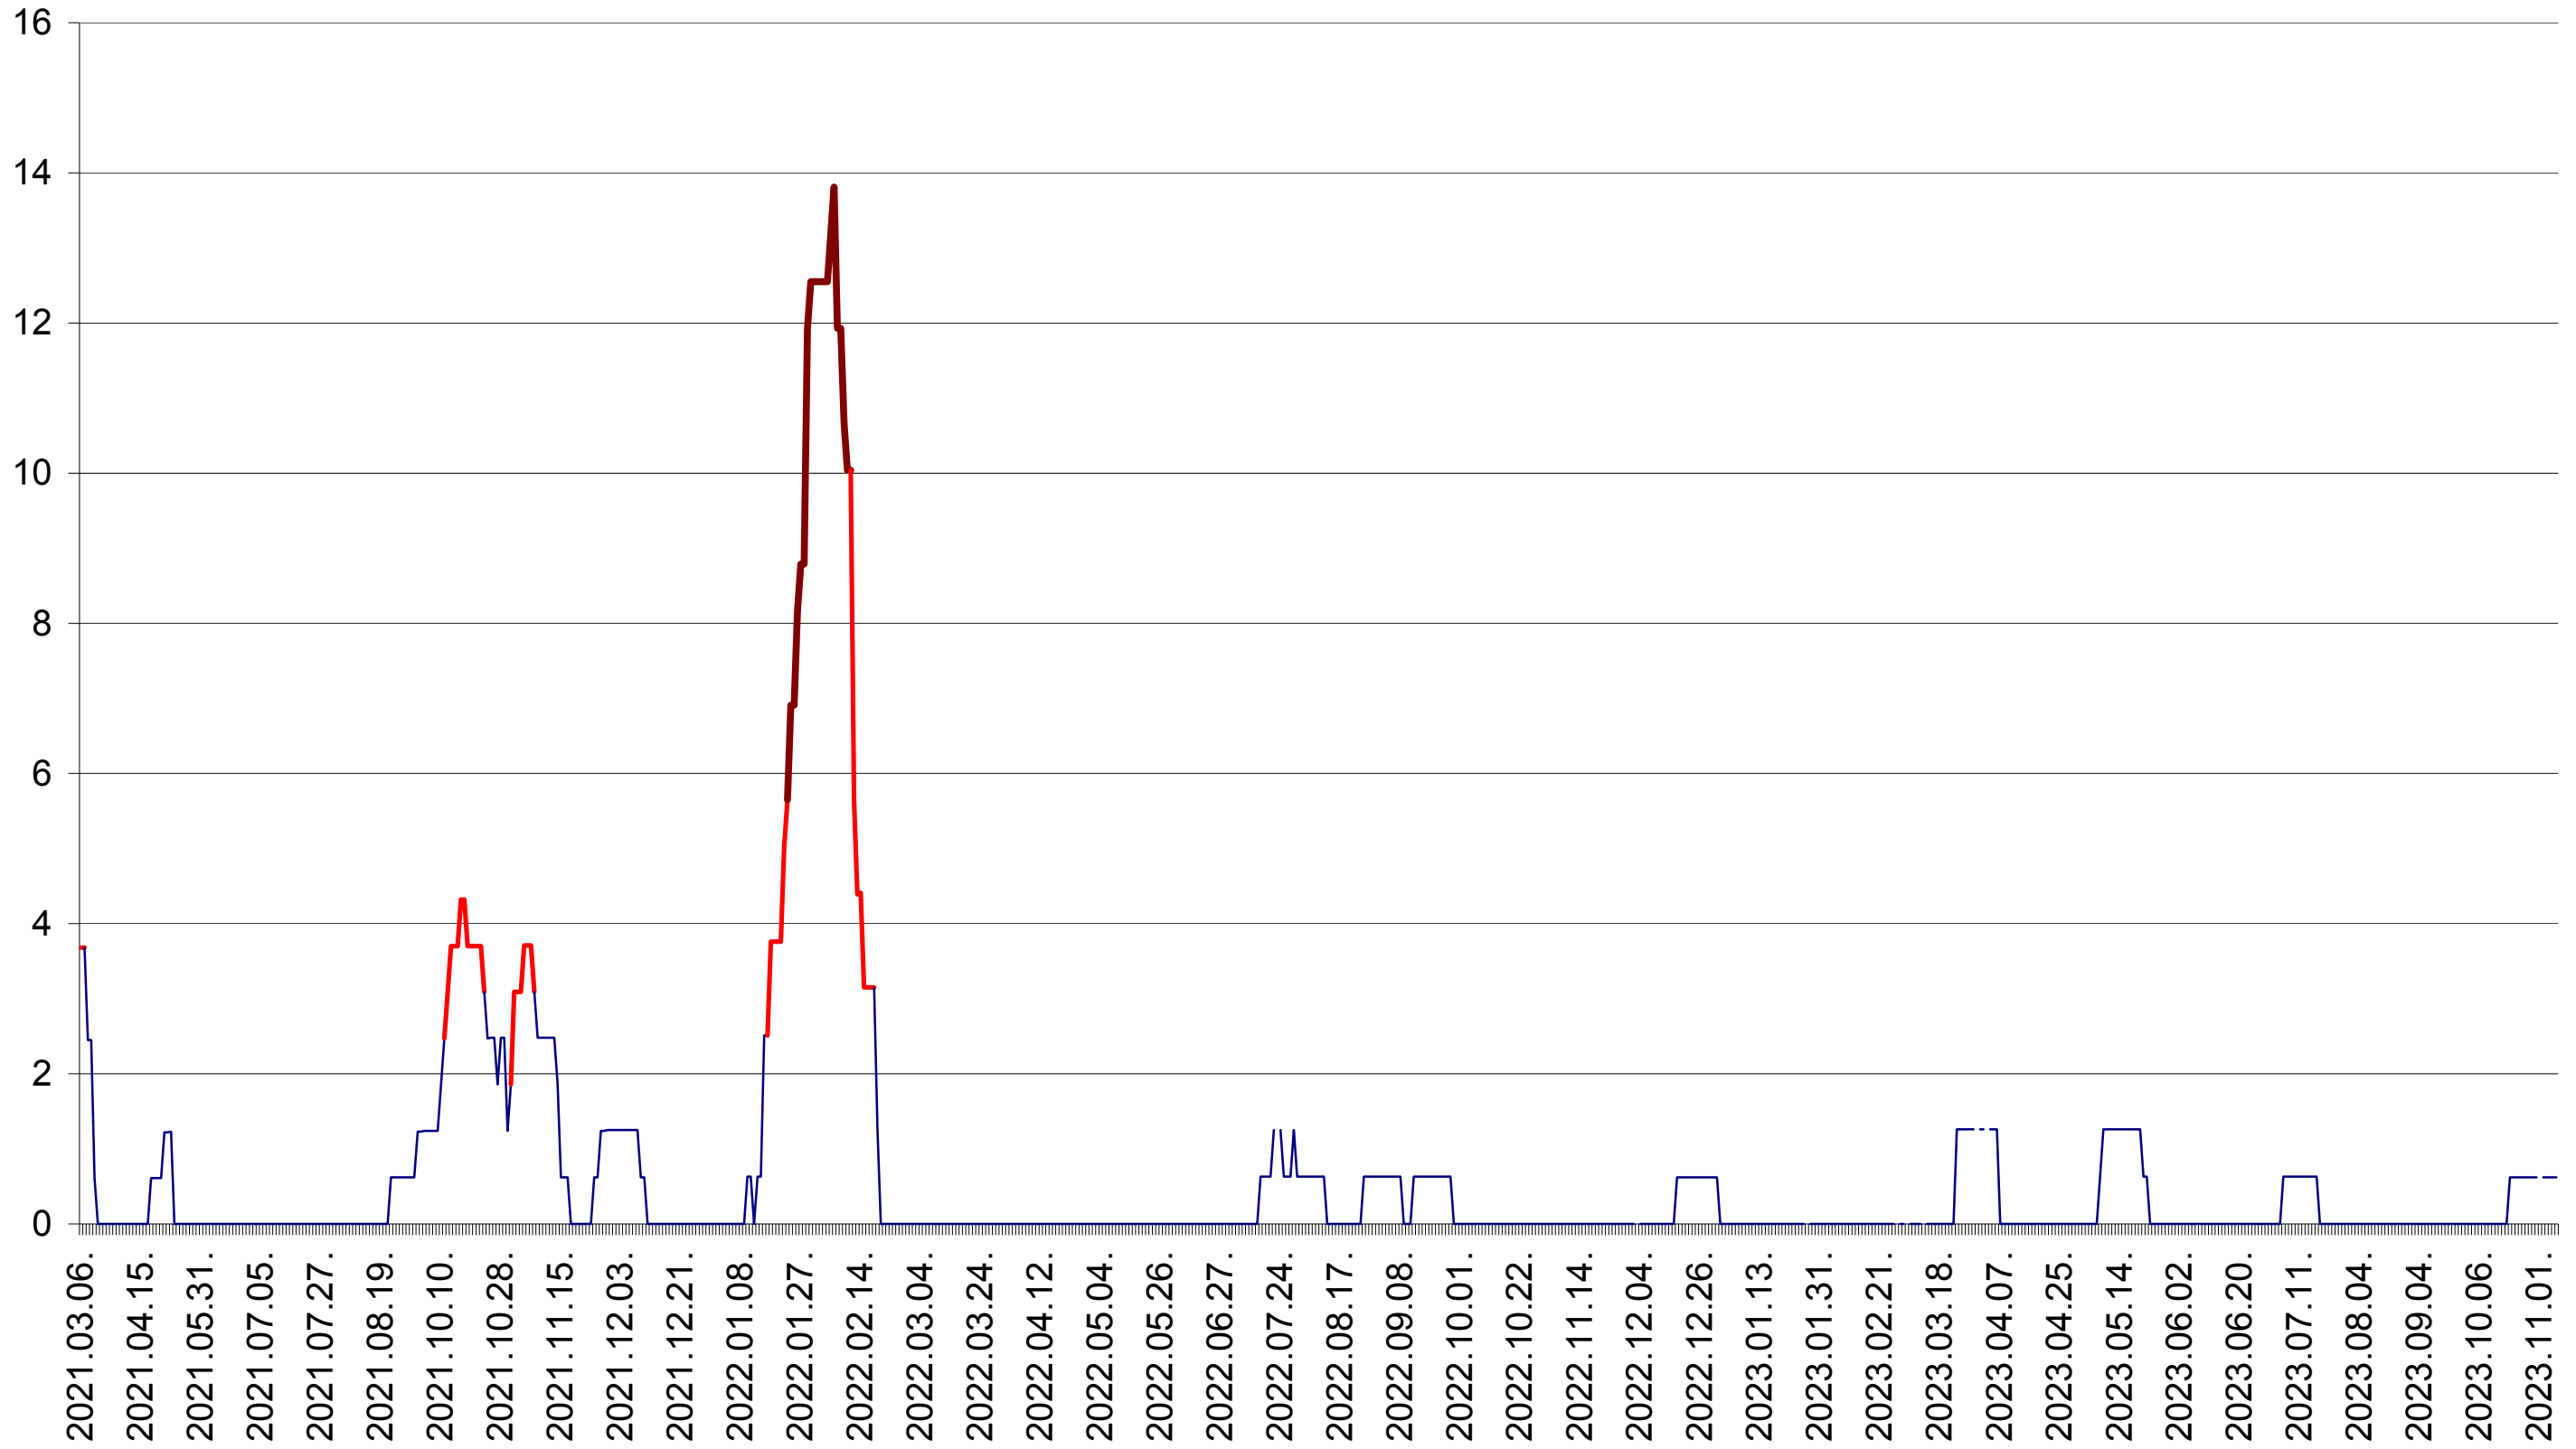

REMETEA - Evolutia incidentei cumulate pe 14 zile la ‰ de locuitori
2021.03.07. - 2023.11.08.

RACU - Evolutia incidentei cumulate pe 14 zile la ‰ de locuitori
2021.03.07. - 2023.11.08.