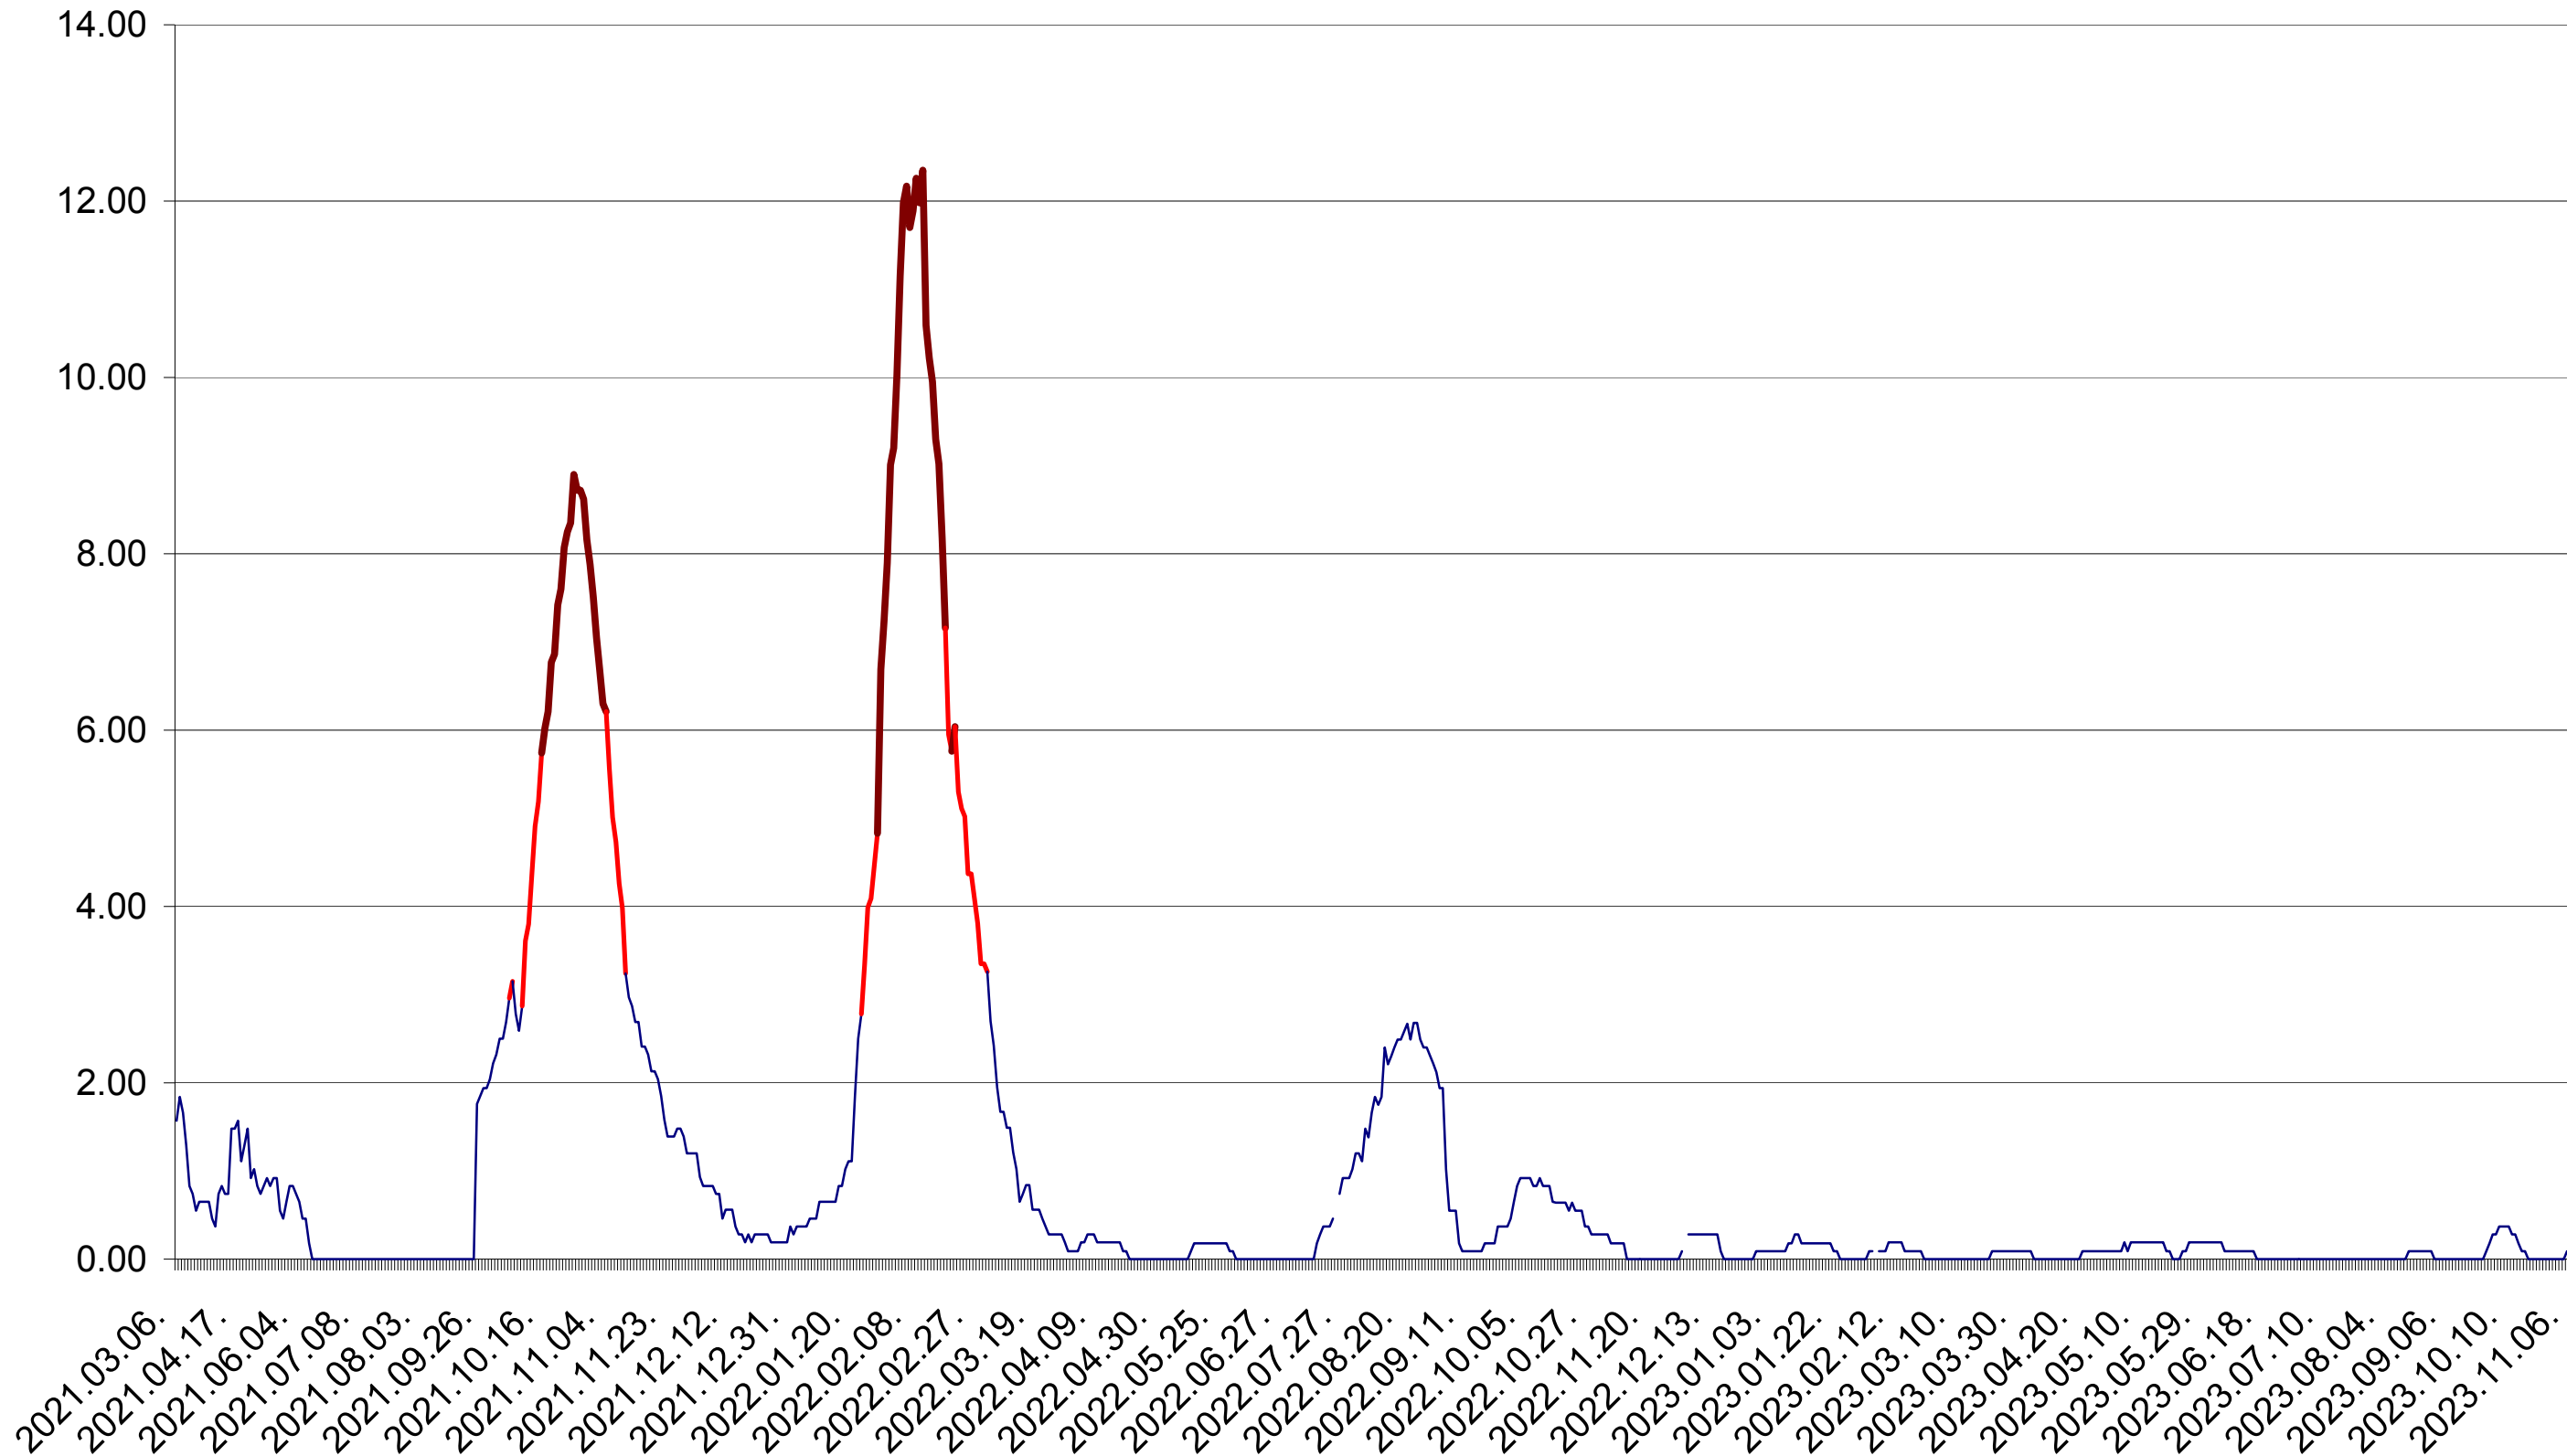

ORAȘ BĂLAN - Evolutia incidentei cumulate pe 14 zile la ‰ de locuitori
2021.03.07. - 2023.11.08.

BILBOR - Evolutia incidentei cumulate pe 14 zile la ‰ de locuitori
2021.03.07. - 2023.11.08.

ORAȘ BORSEC - Evolția incidentei cumulate pe 14 zile la ‰ de locuitori
2021.03.07. - 2023.11.08.

CICEU - Evolutia incidentei cumulate pe 14 zile la ‰ de locuitori
2021.03.07. - 2023.11.08.

CIUCSÂNGEORGIU - Evolutia incidentei cumulate pe 14 zile la ‰ de locuitori
2021.03.07. - 2023.11.08.

CIUMANI - Evolutia incidentei cumulate pe 14 zile la ‰ de locuitori
2021.03.07. - 2023.11.08.

CORBU - Evolutia incidentei cumulate pe 14 zile la ‰ de locuitori
2021.03.07. - 2023.11.08.

CORUND - Evolutia incidentei cumulate pe 14 zile la ‰ de locuitori
2021.03.07. - 2023.11.08.

COZMENI - Evolutia incidentei cumulate pe 14 zile la ‰ de locuitori
2021.03.07. - 2023.11.08.

ORAȘ CRISTURU SECUIESC - Evolutia incidentei cumulate pe 14 zile la ‰ de locuitori
2021.03.07. - 2023.11.08.

DĂNEȘTI - Evolutia incidentei cumulate pe 14 zile la ‰ de locuitori
2021.03.07. - 2023.11.08.