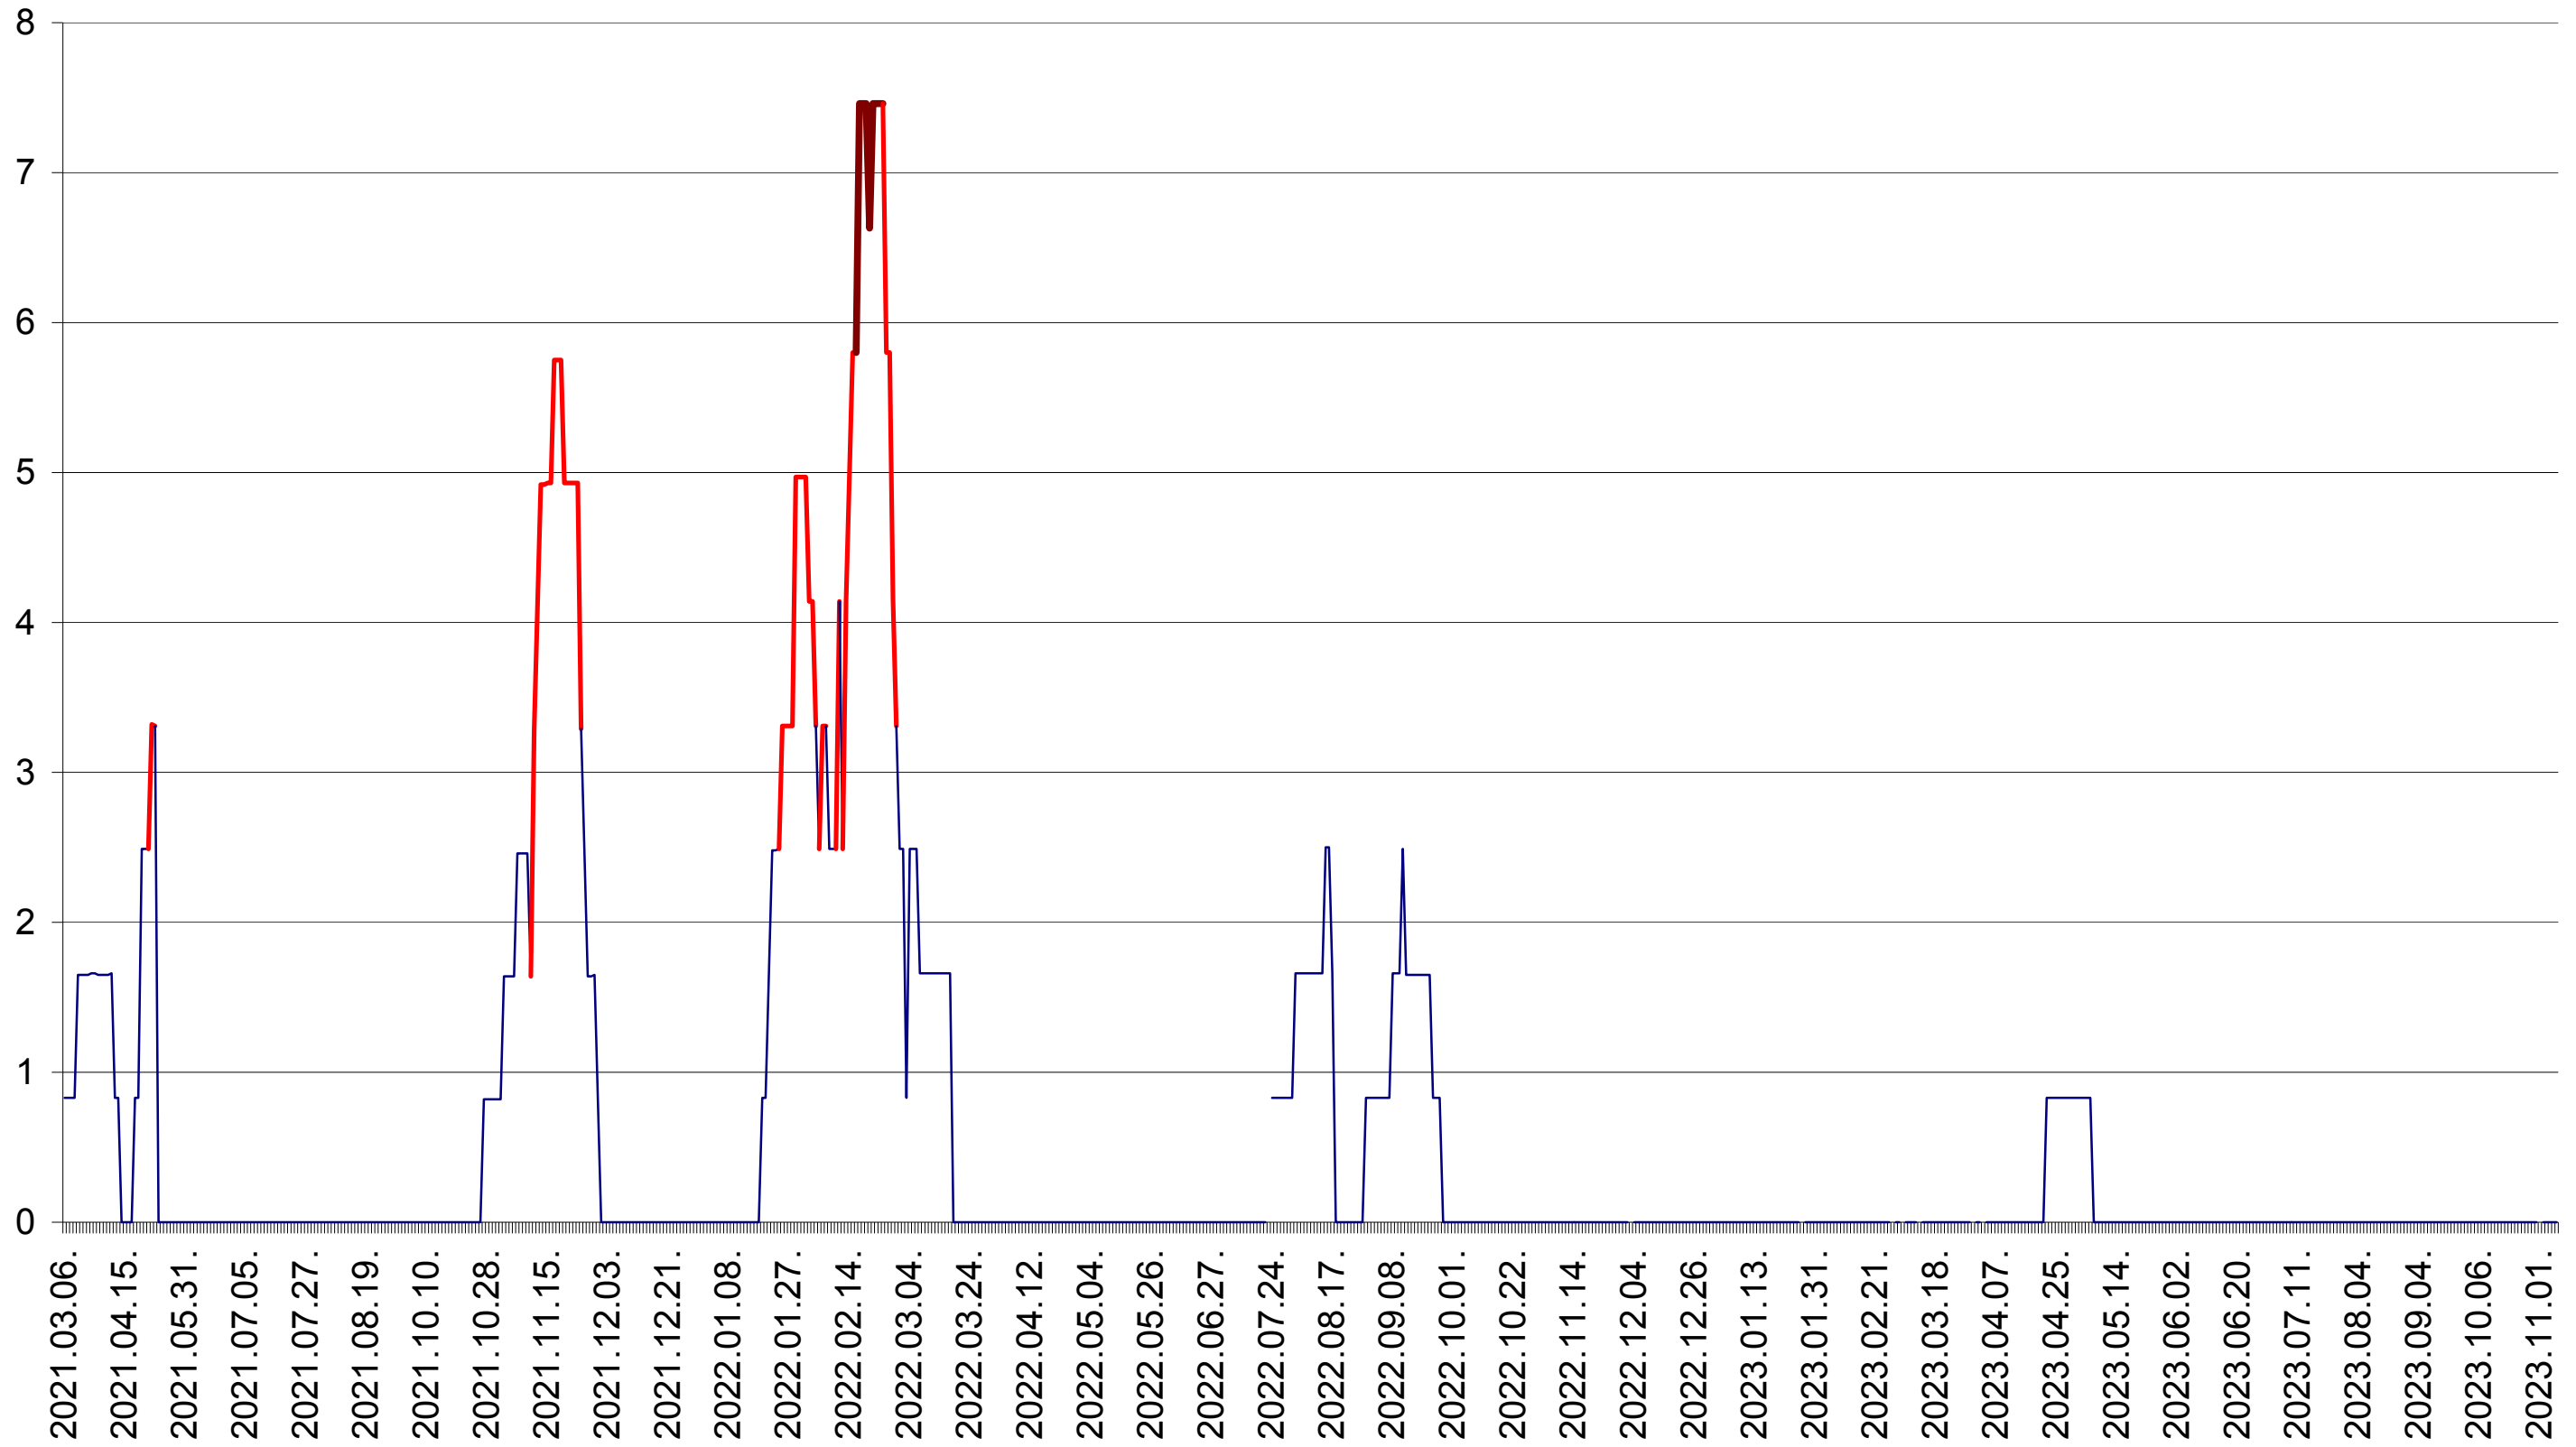

SÂNCRĂIENI - Evolutia incidentei cumulate pe 14 zile la ‰ de locuitori
2021.03.07. - 2023.11.08.

SĂCEL - Evolutia incidentei cumulate pe 14 zile la ‰ de locuitori
2021.03.07. - 2023.11.08.