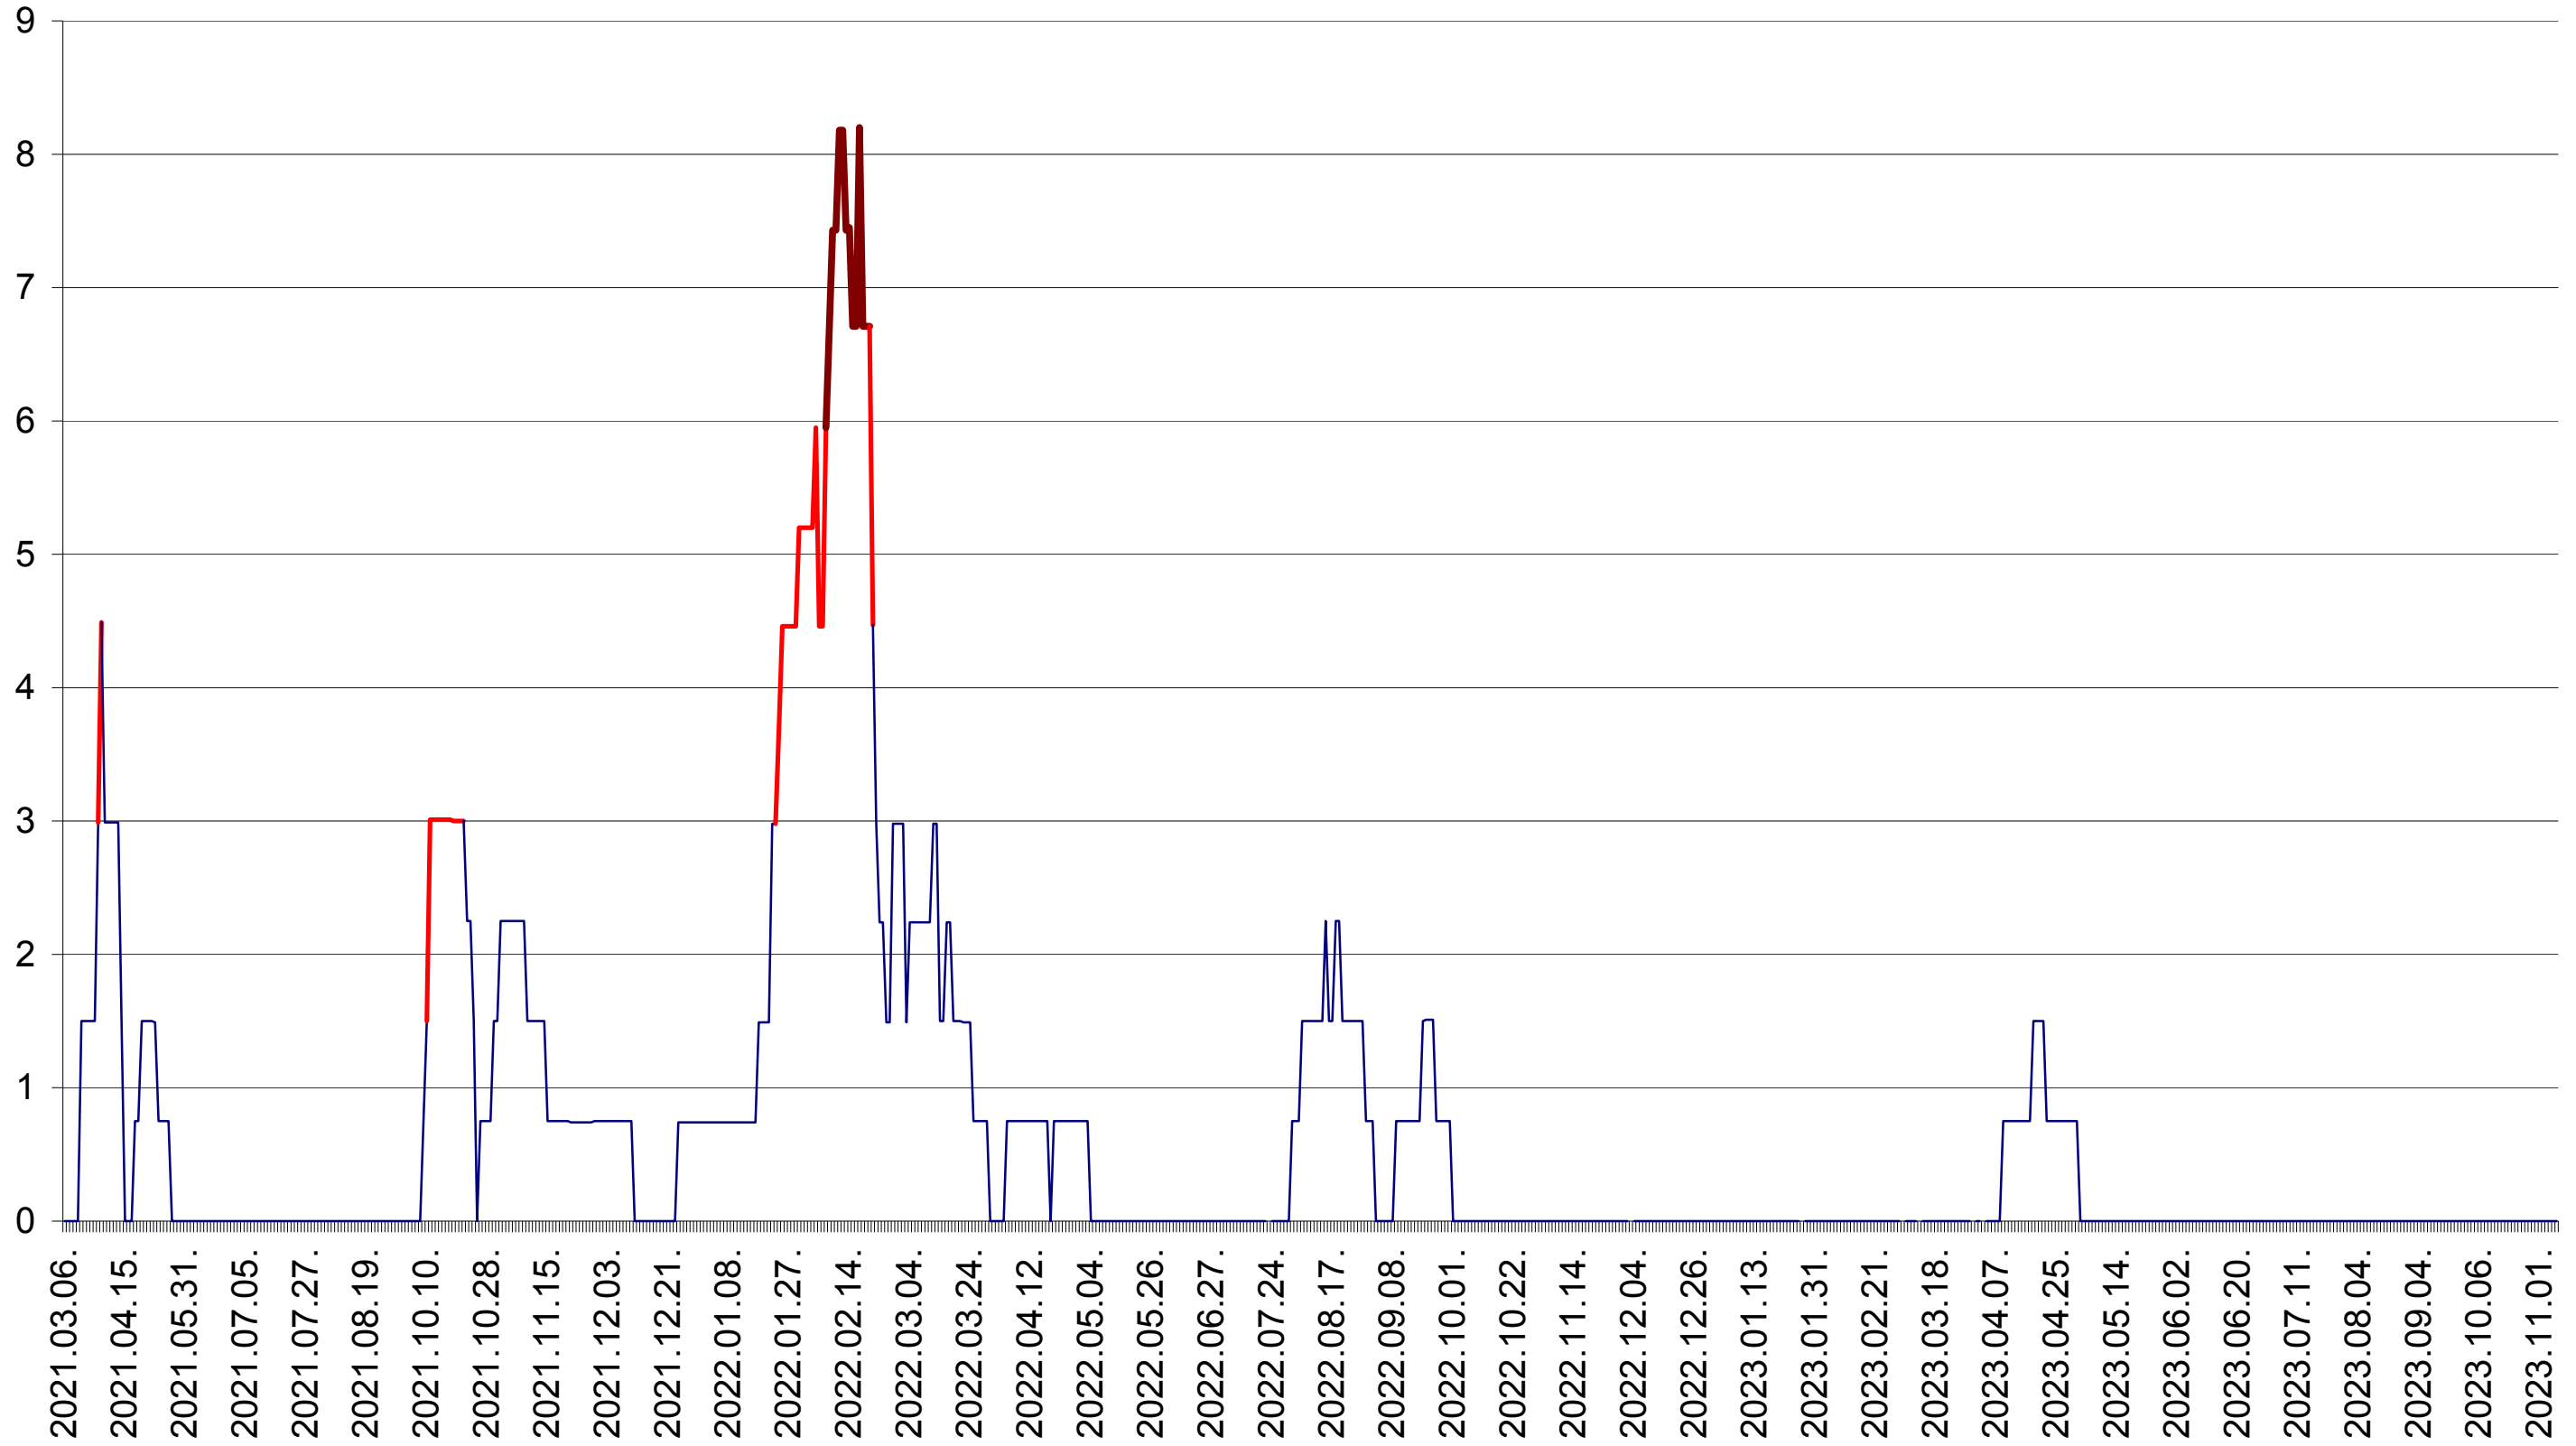

MUNICIPIUL MIERCUREA-CIUC - Evolutia incidentei cumulate pe 14 zile la ‰ de locuitori
2021.03.07. - 2023.11.08.

MEREȘTI - Evolutia incidentei cumulate pe 14 zile la ‰ de locuitori
2021.03.07. - 2023.11.08.