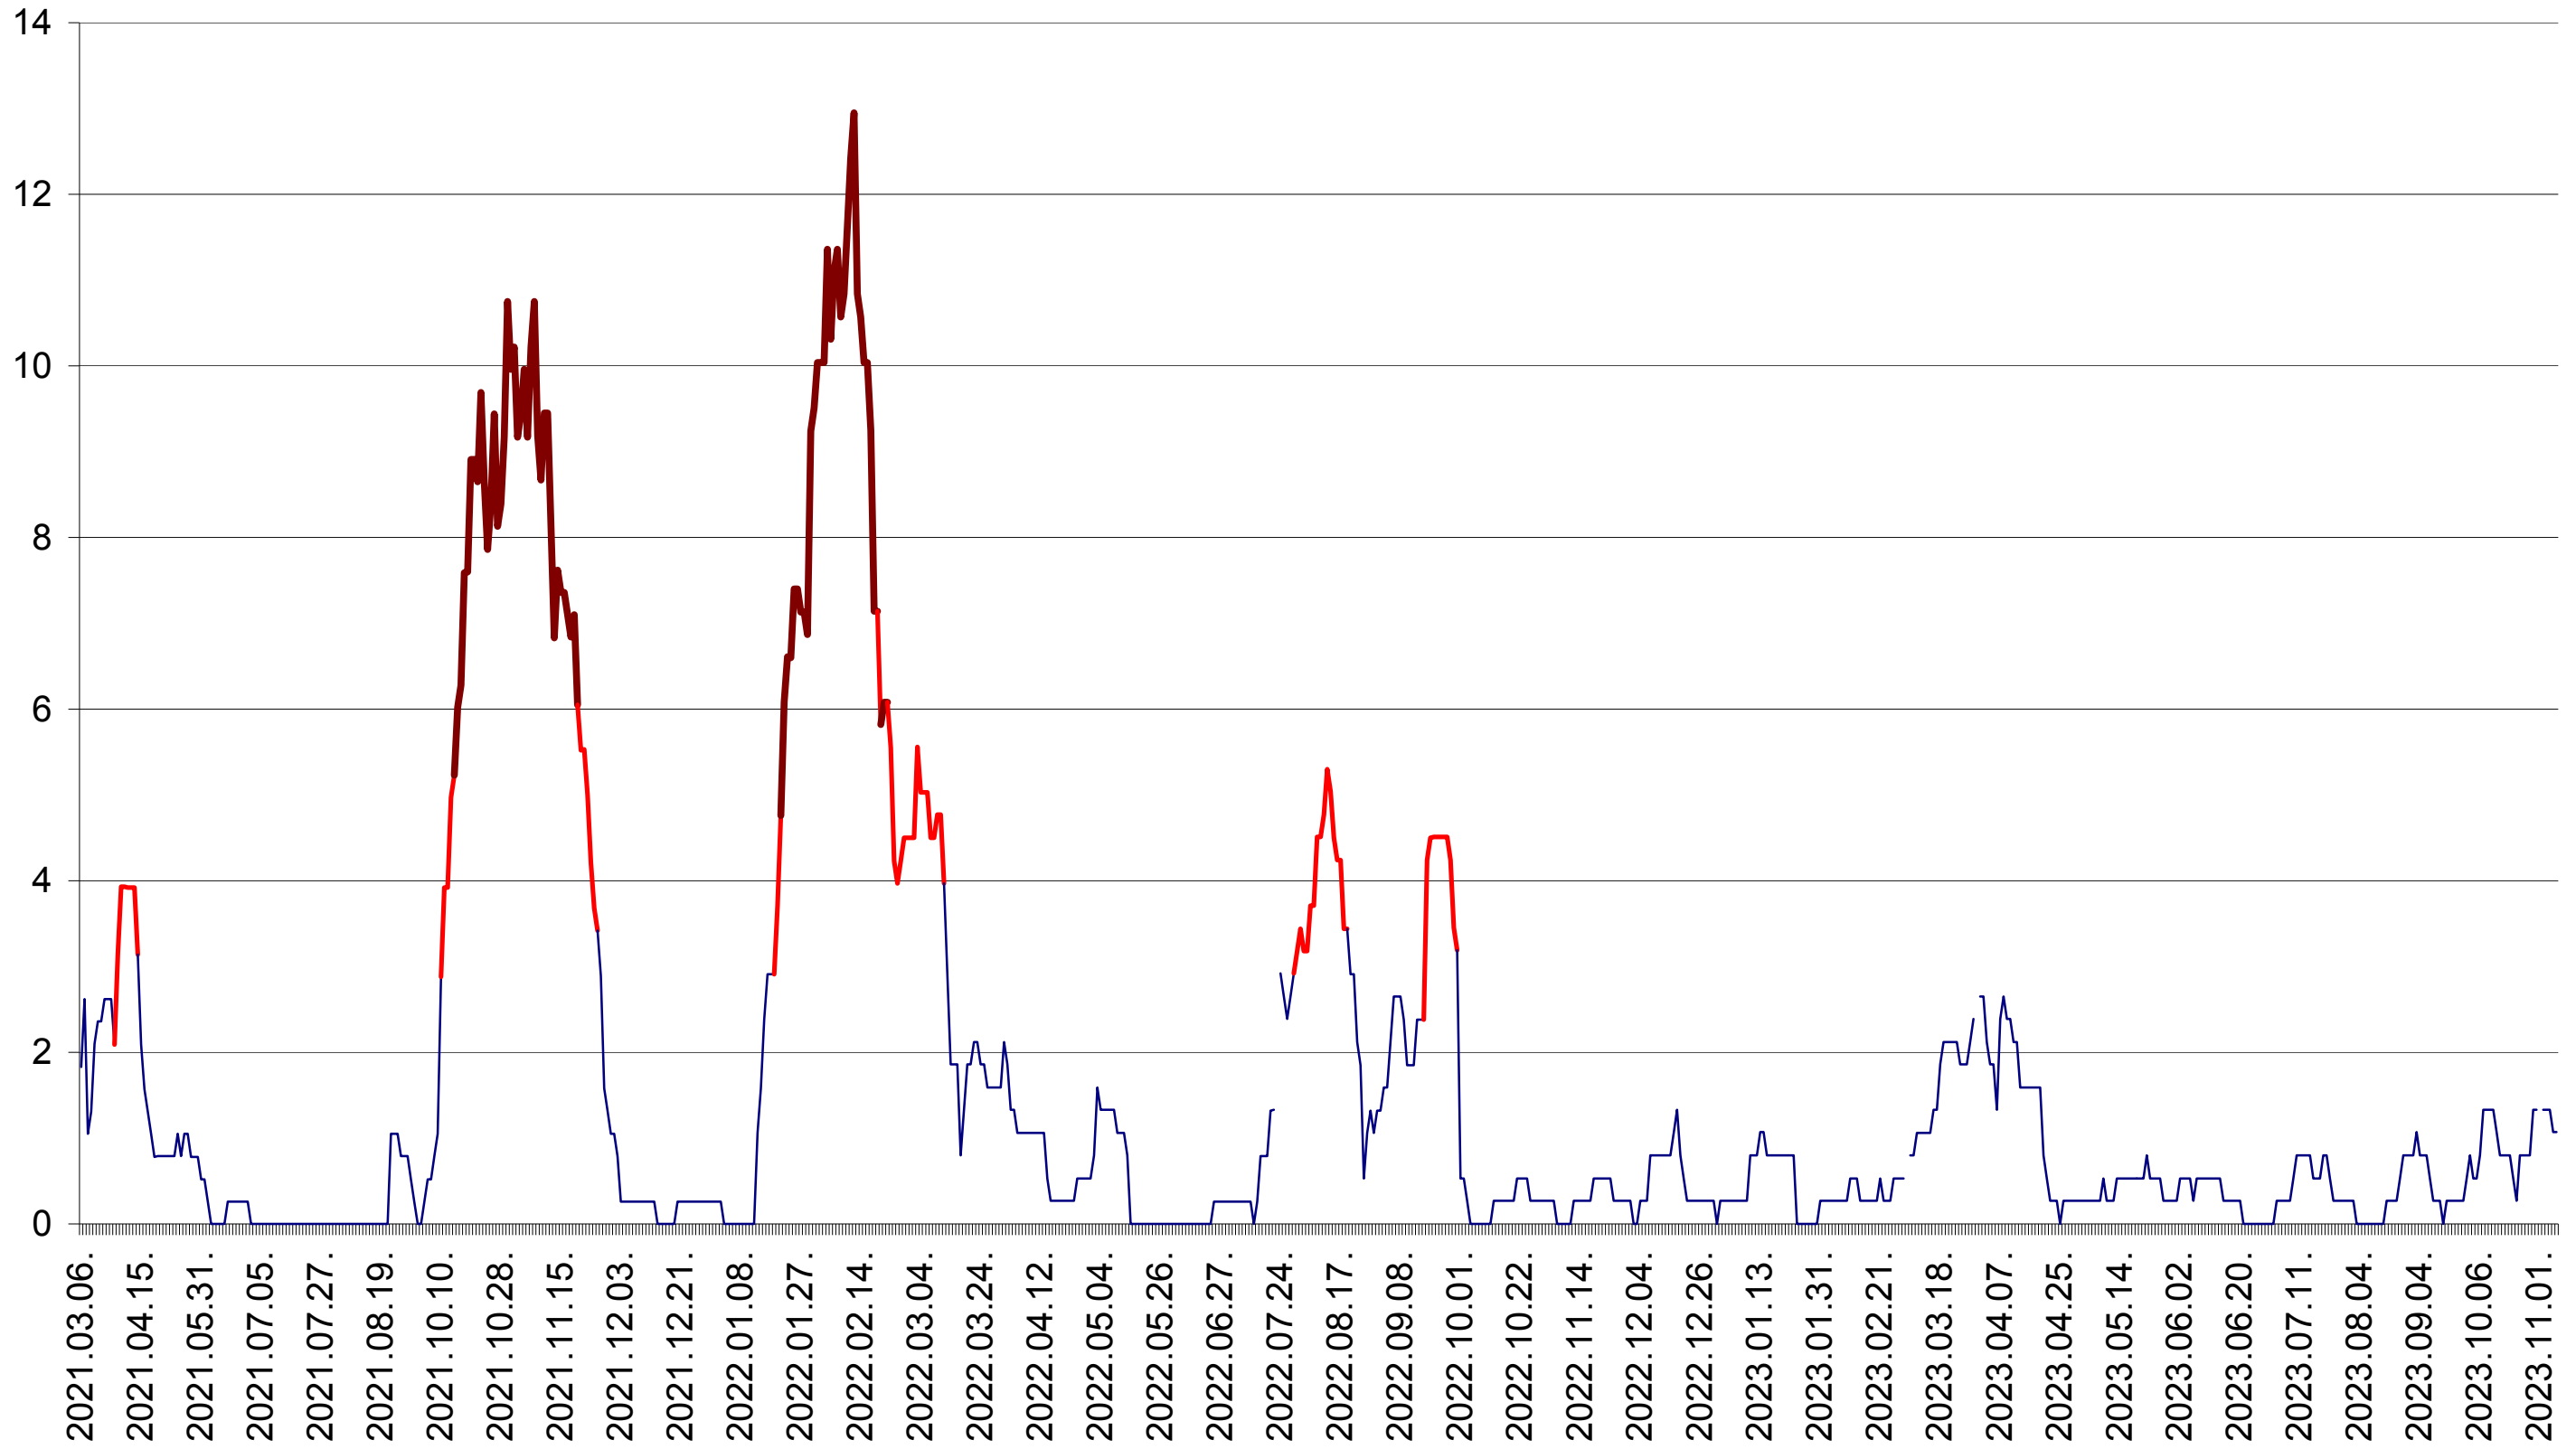

SÂNCRĂIENI - Evolutia incidentei cumulate pe 14 zile la ‰ de locuitori
2021.03.07. - 2023.11.08.

SÂNDOMINIC - Evolutia incidentei cumulate pe 14 zile la ‰ de locuitori
2021.03.07. - 2023.11.08.

SÂNMARTIN - Evolutia incidentei cumulate pe 14 zile la ‰ de locuitori
2021.03.07. - 2023.11.08.

SÂNSIMION - Evolutia incidentei cumulate pe 14 zile la ‰ de locuitori
2021.03.07. - 2023.11.08.

SÂNTIMBRU - Evolutia incidentei cumulate pe 14 zile la ‰ de locuitori
2021.03.07. - 2023.11.08.

SĂRMAȘ - Evolutia incidentei cumulate pe 14 zile la ‰ de locuitori
2021.03.07. - 2023.11.08.