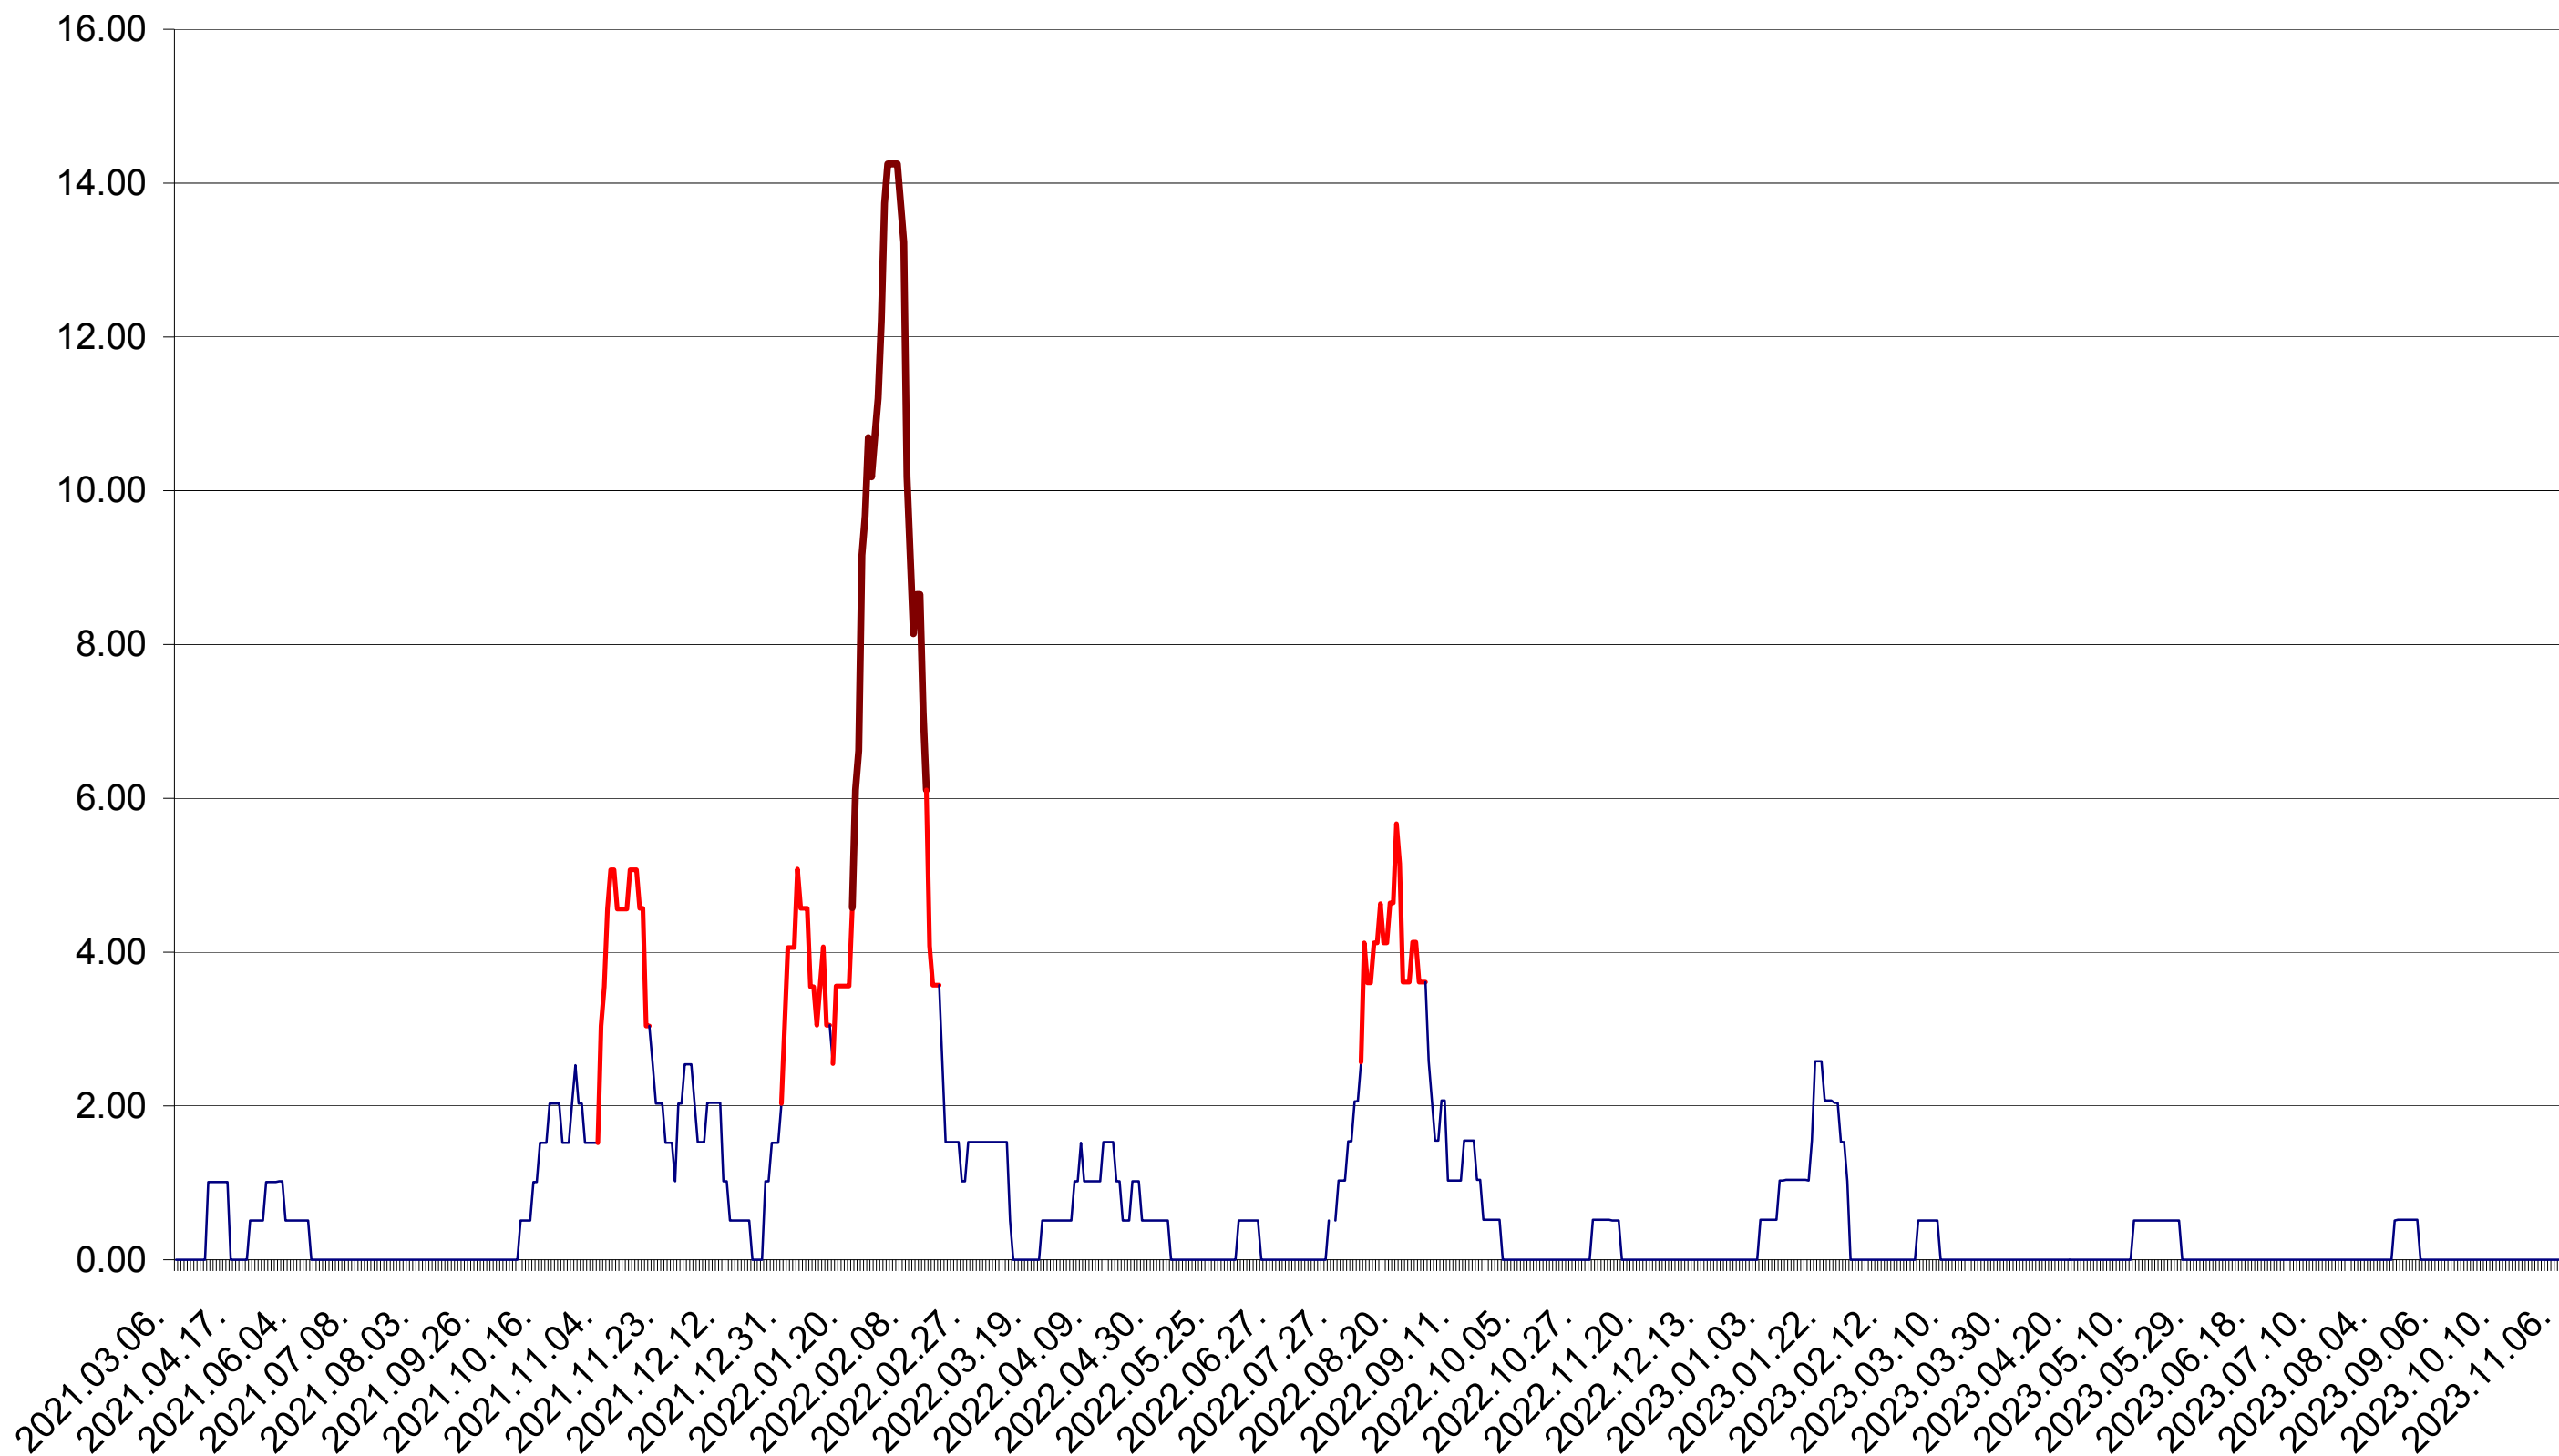

TUȘNAD - Evolutia incidentei cumulate pe 14 zile la ‰ de locuitori
2021.03.07. - 2023.11.08.

ULIEȘ - Evolutia incidentei cumulate pe 14 zile la ‰ de locuitori
2021.03.07. - 2023.11.08.

VĂRȘAG - Evolutia incidentei cumulate pe 14 zile la ‰ de locuitori
2021.03.07. - 2023.11.08.

ORAȘ VLĂHIȚA - Evolutia incidentei cumulate pe 14 zile la ‰ de locuitori
2021.03.07. - 2023.11.08.

VOȘLĂBENI - Evolutia incidentei cumulate pe 14 zile la ‰ de locuitori
2021.03.07. - 2023.11.08.

ZETEA - Evolutia incidentei cumulate pe 14 zile la ‰ de locuitori
2021.03.07. - 2023.11.08.