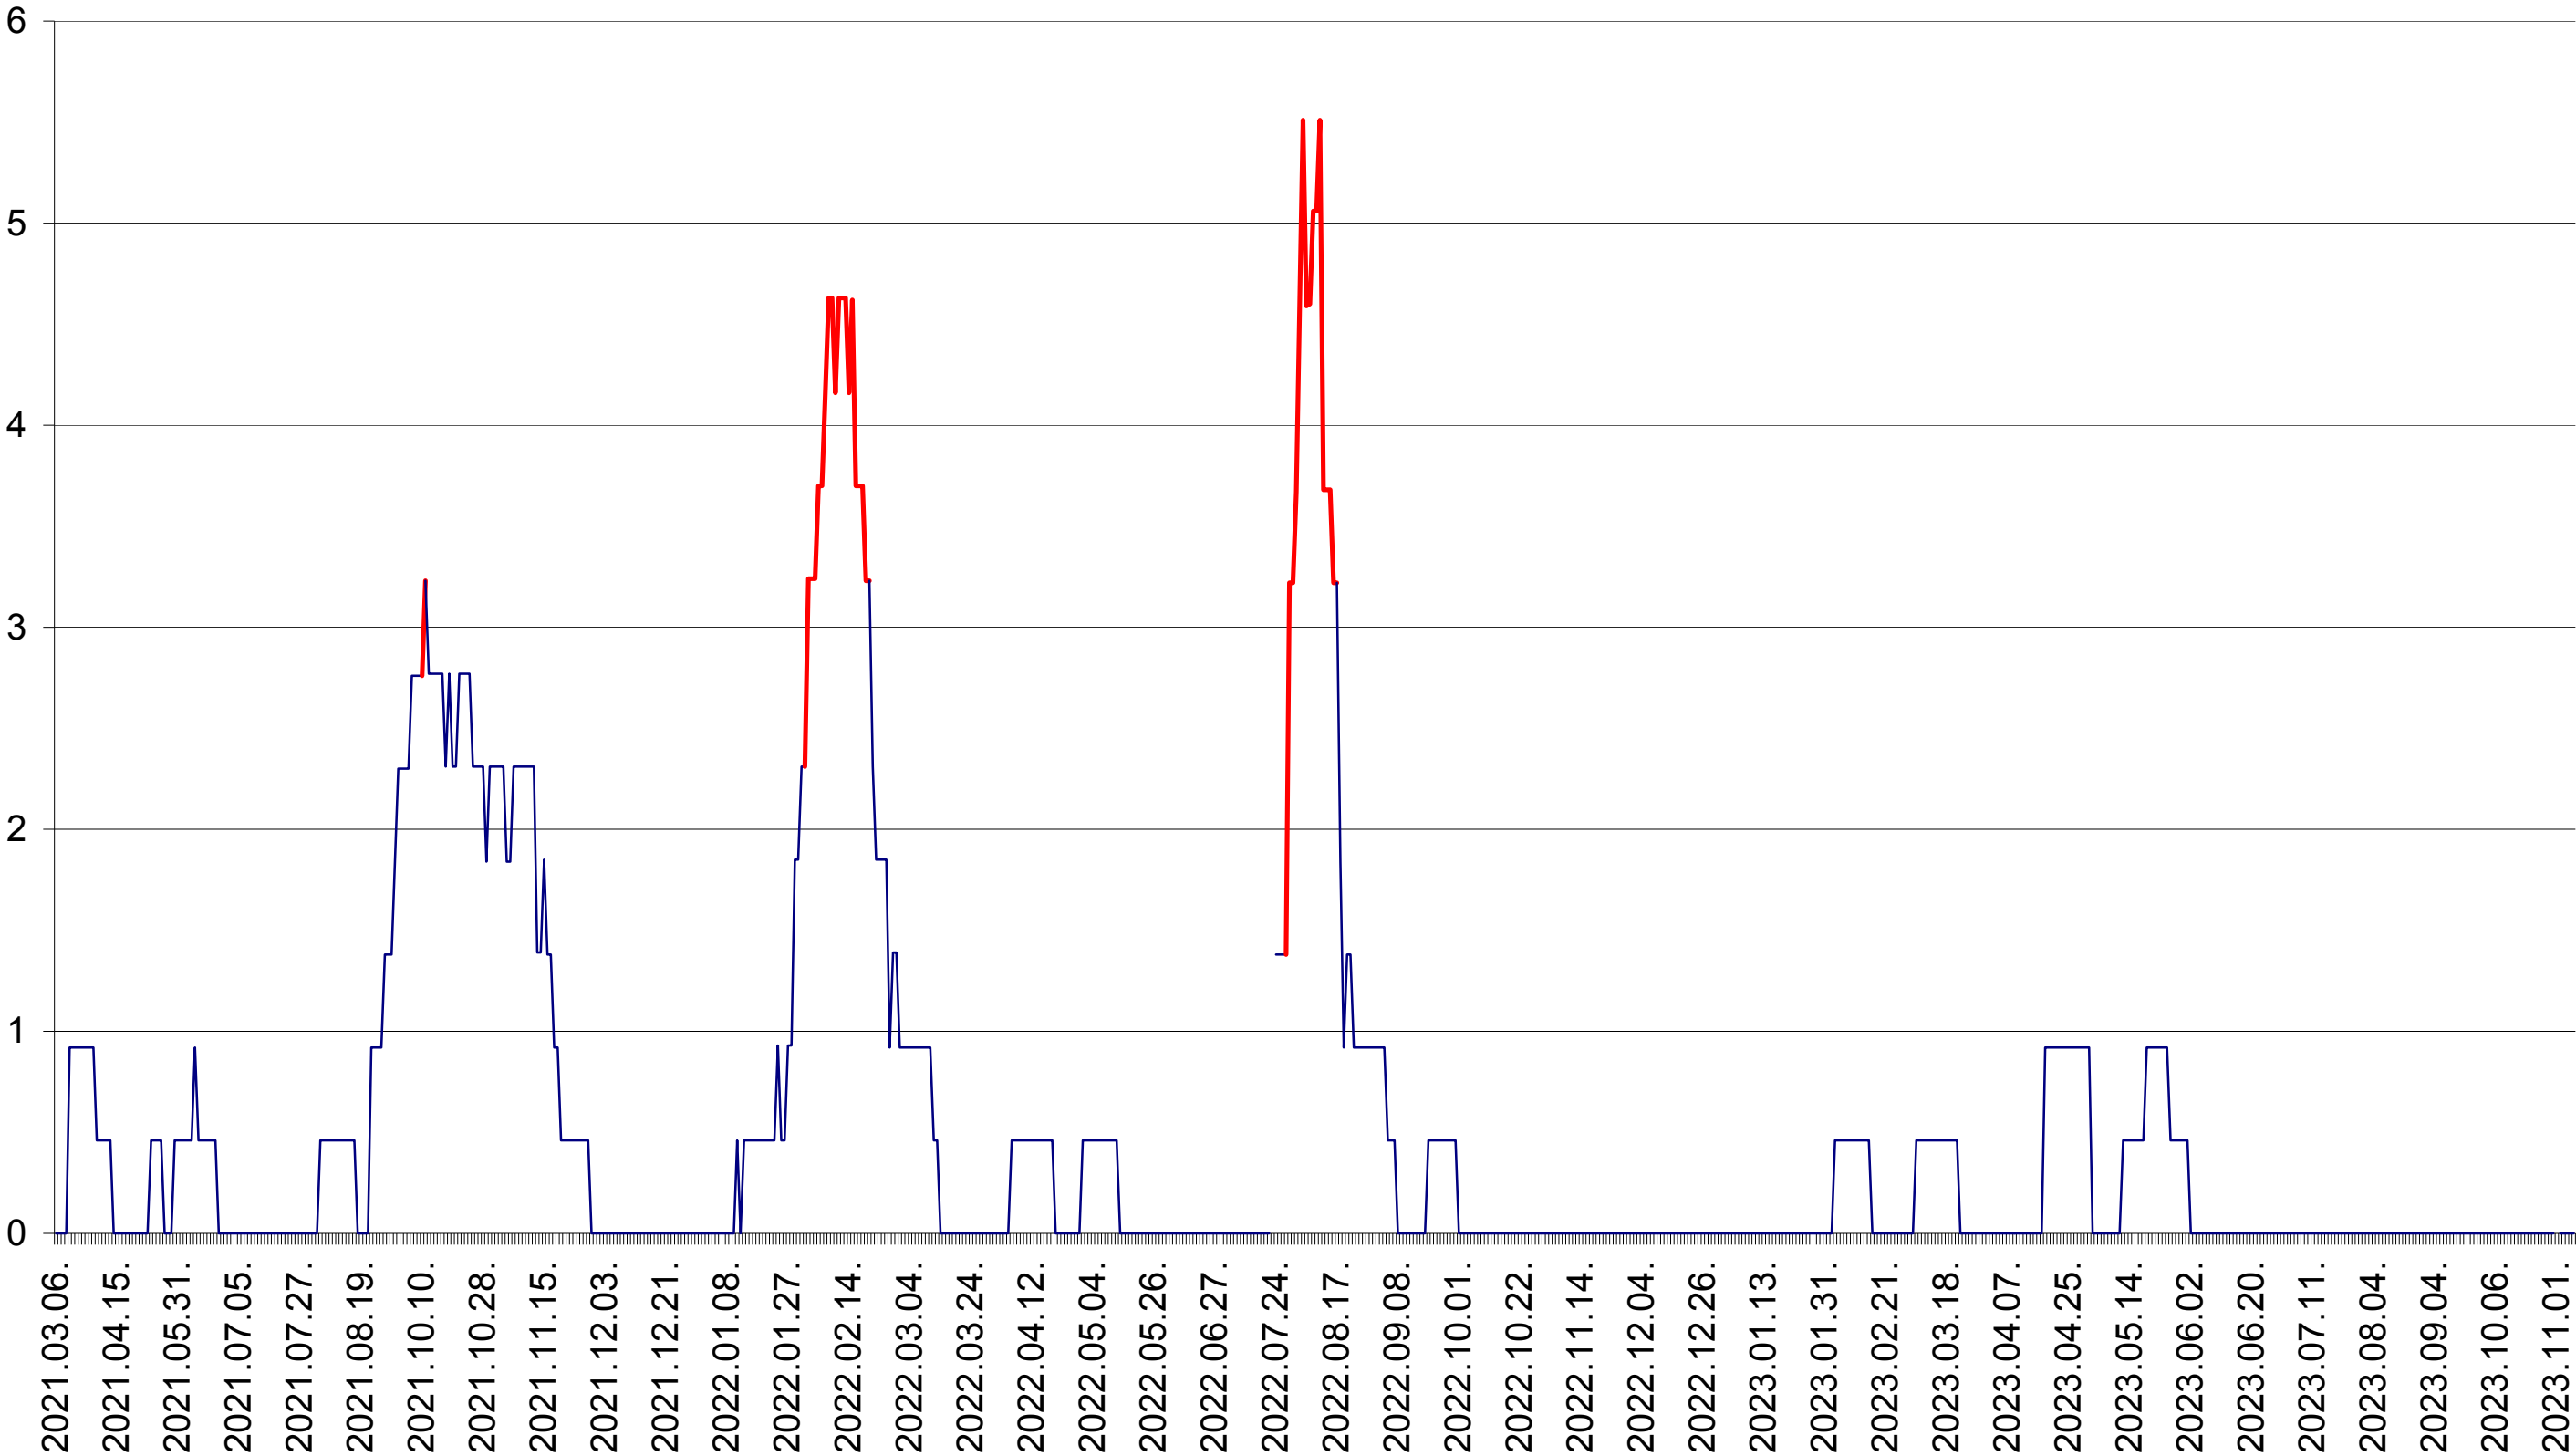

ULIEȘ - Evolutia incidentei cumulate pe 14 zile la ‰ de locuitori
2021.03.07. - 2023.11.08.