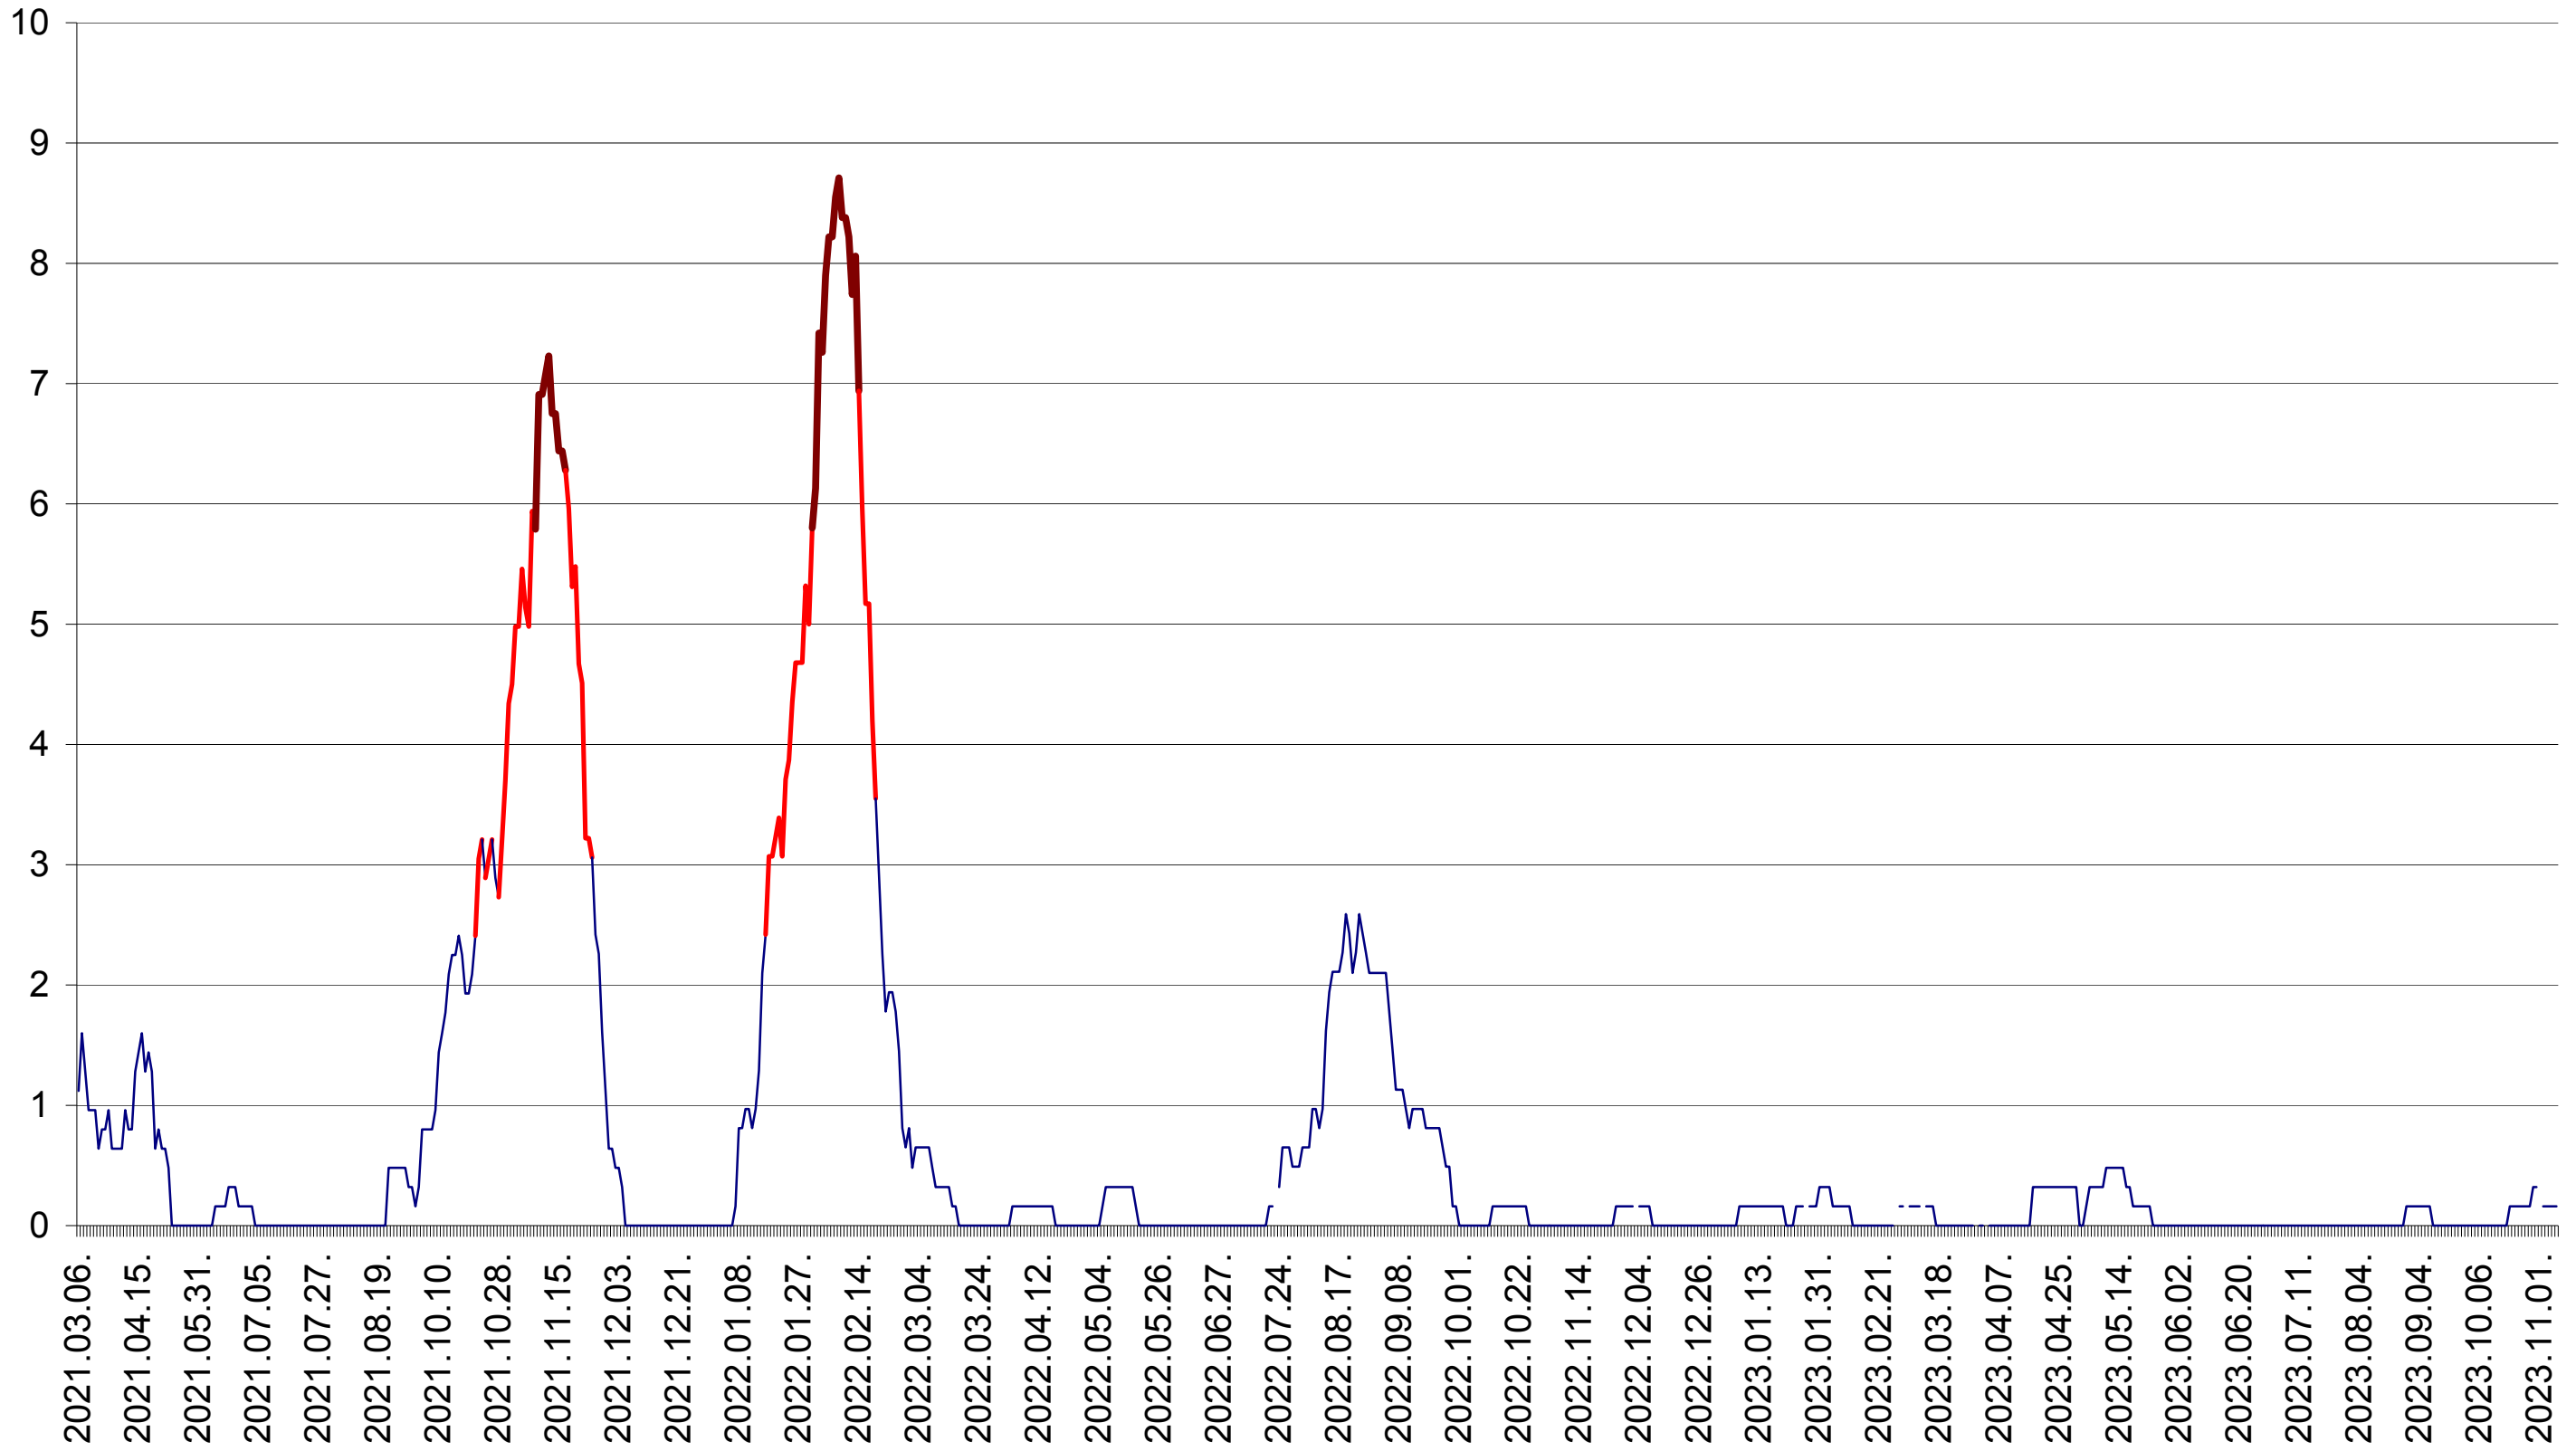

SÂNMARTIN - Evolutia incidentei cumulate pe 14 zile la ‰ de locuitori
2021.03.07. - 2023.11.08.

SÂNDOMINIC - Evolutia incidentei cumulate pe 14 zile la ‰ de locuitori
2021.03.07. - 2023.11.08.