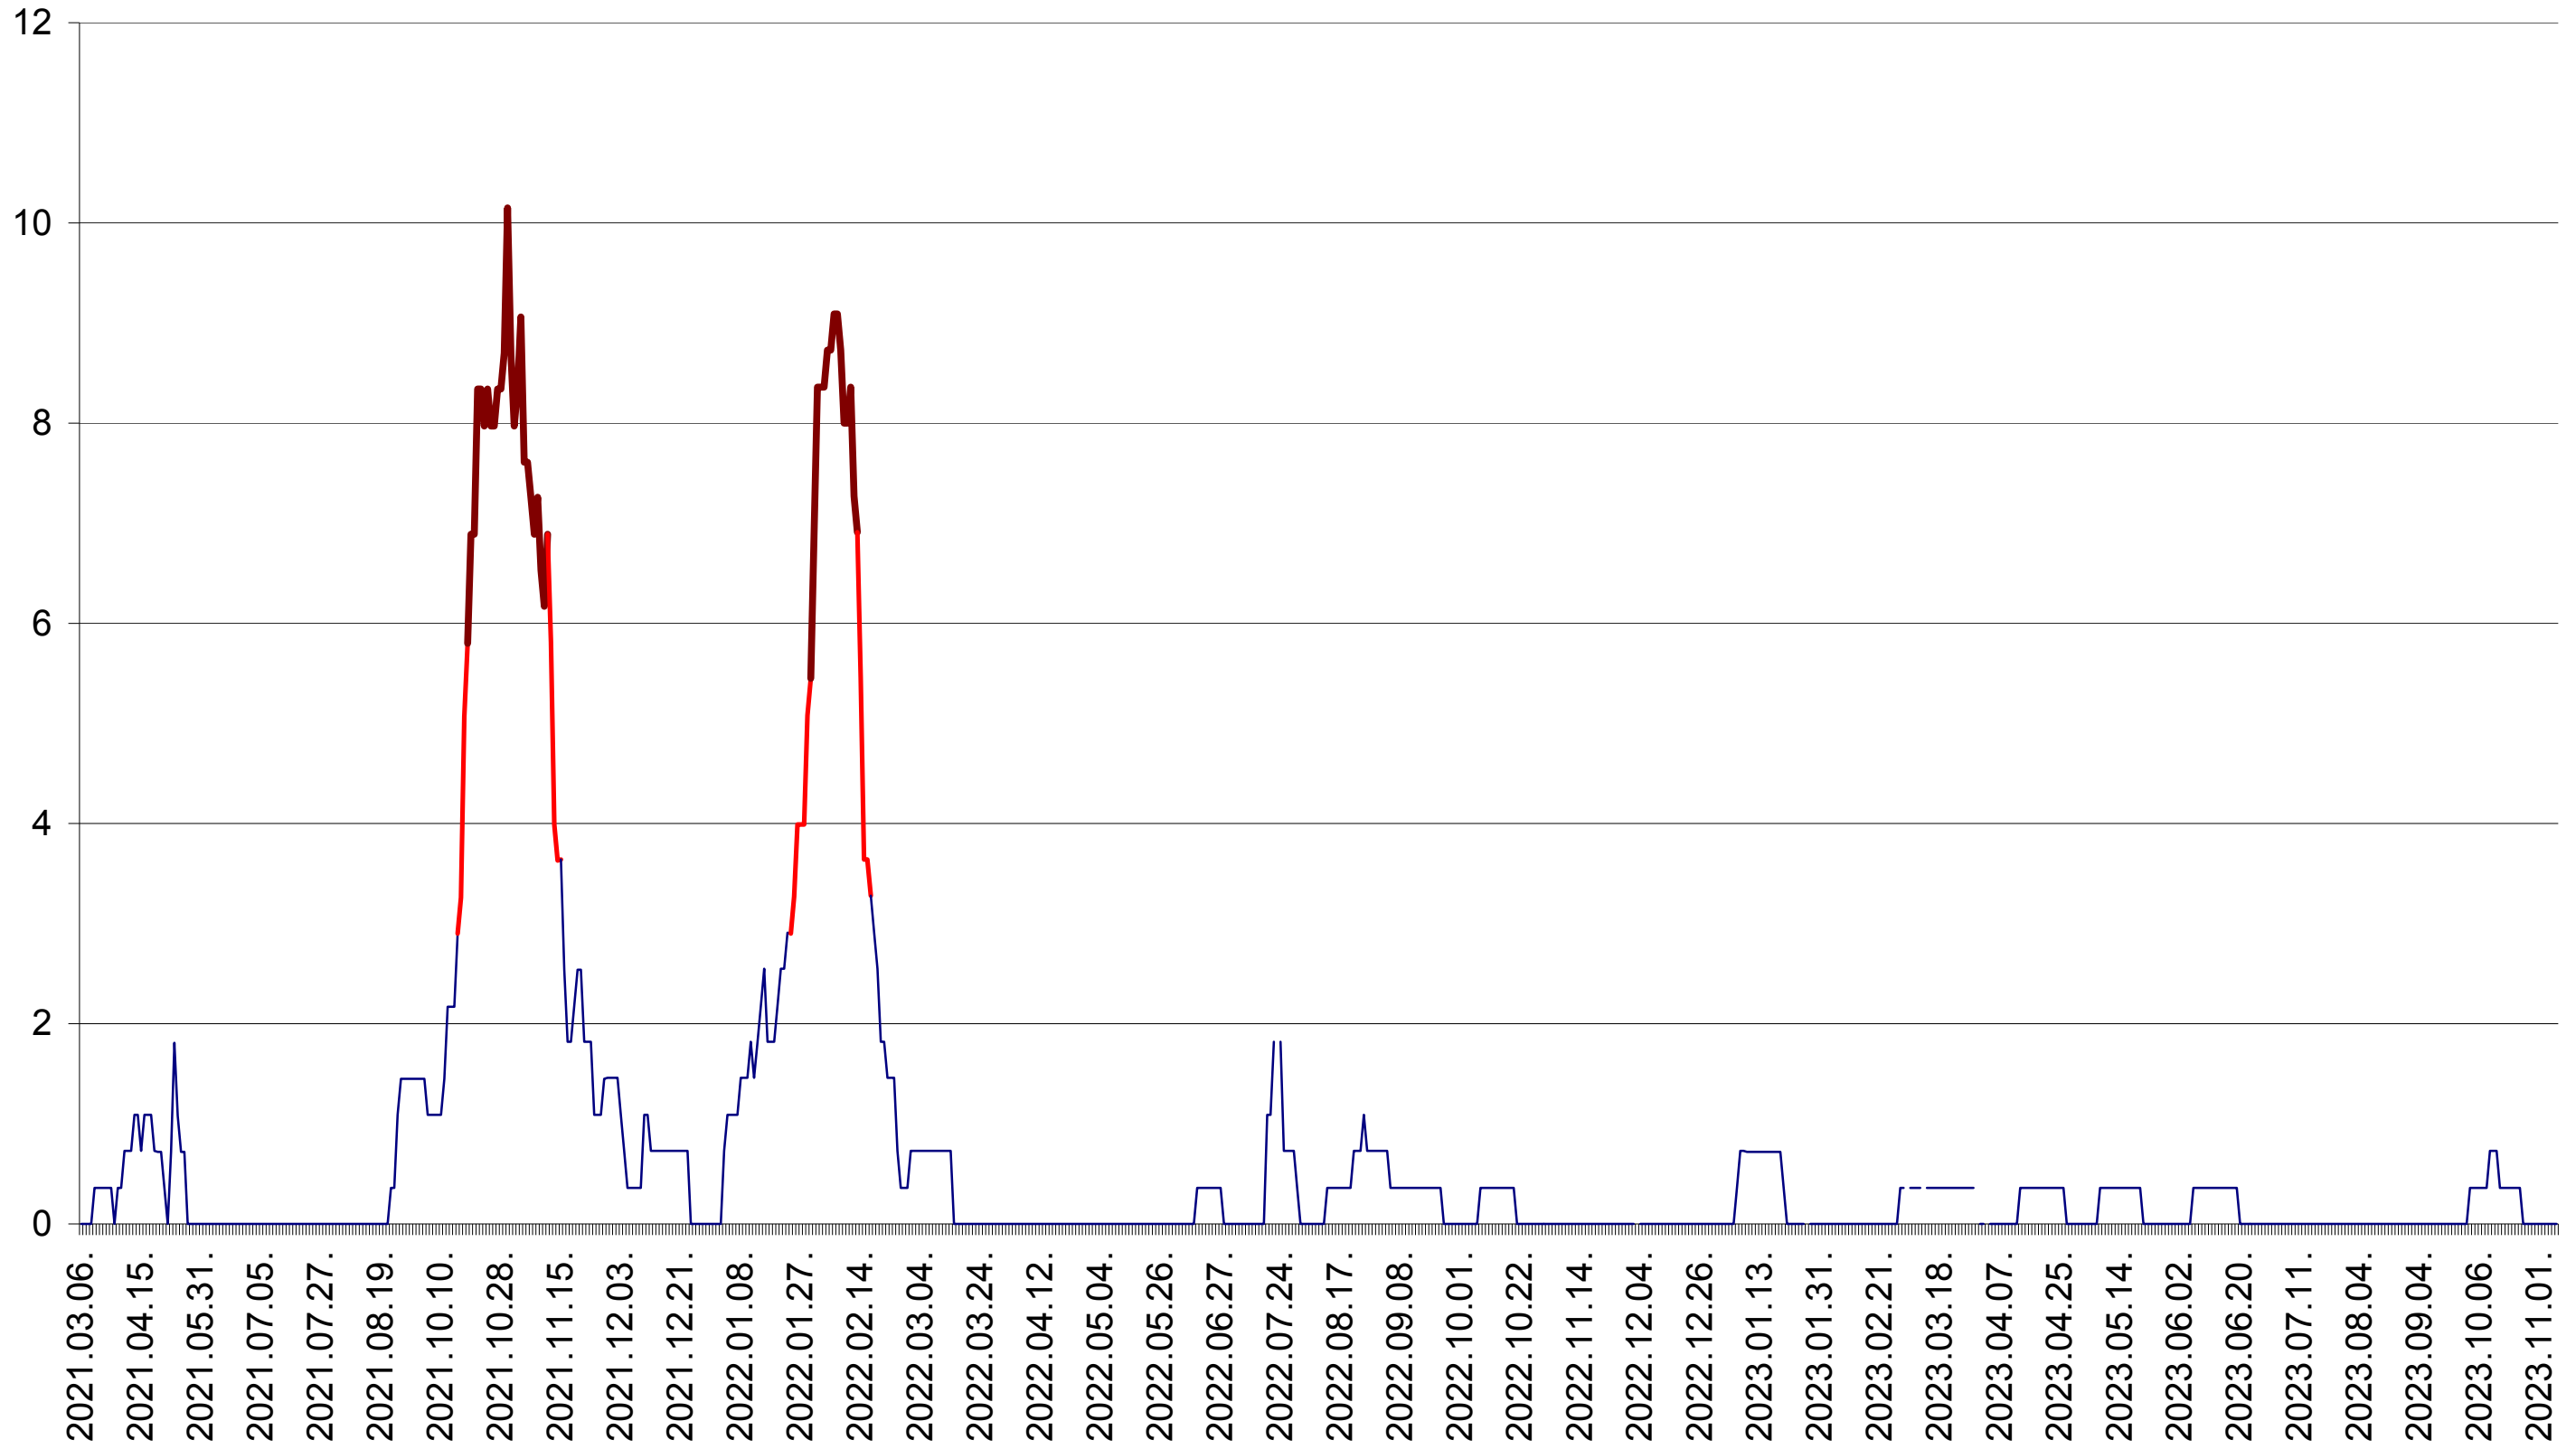

MĂRTINIȘ - Evolutia incidentei cumulate pe 14 zile la ‰ de locuitori
2021.03.07. - 2023.11.08.

MEREȘTI - Evolutia incidentei cumulate pe 14 zile la ‰ de locuitori
2021.03.07. - 2023.11.08.

MUNICIPIUL MIERCUREA-CIUC - Evolutia incidentei cumulate pe 14 zile la ‰ de locuitori
2021.03.07. - 2023.11.08.

MIHĂILENI - Evolutia incidentei cumulate pe 14 zile la ‰ de locuitori
2021.03.07. - 2023.11.08.

MUGENI - Evolutia incidentei cumulate pe 14 zile la ‰ de locuitori
2021.03.07. - 2023.11.08.

OCLAND - Evolutia incidentei cumulate pe 14 zile la ‰ de locuitori
2021.03.07. - 2023.11.08.