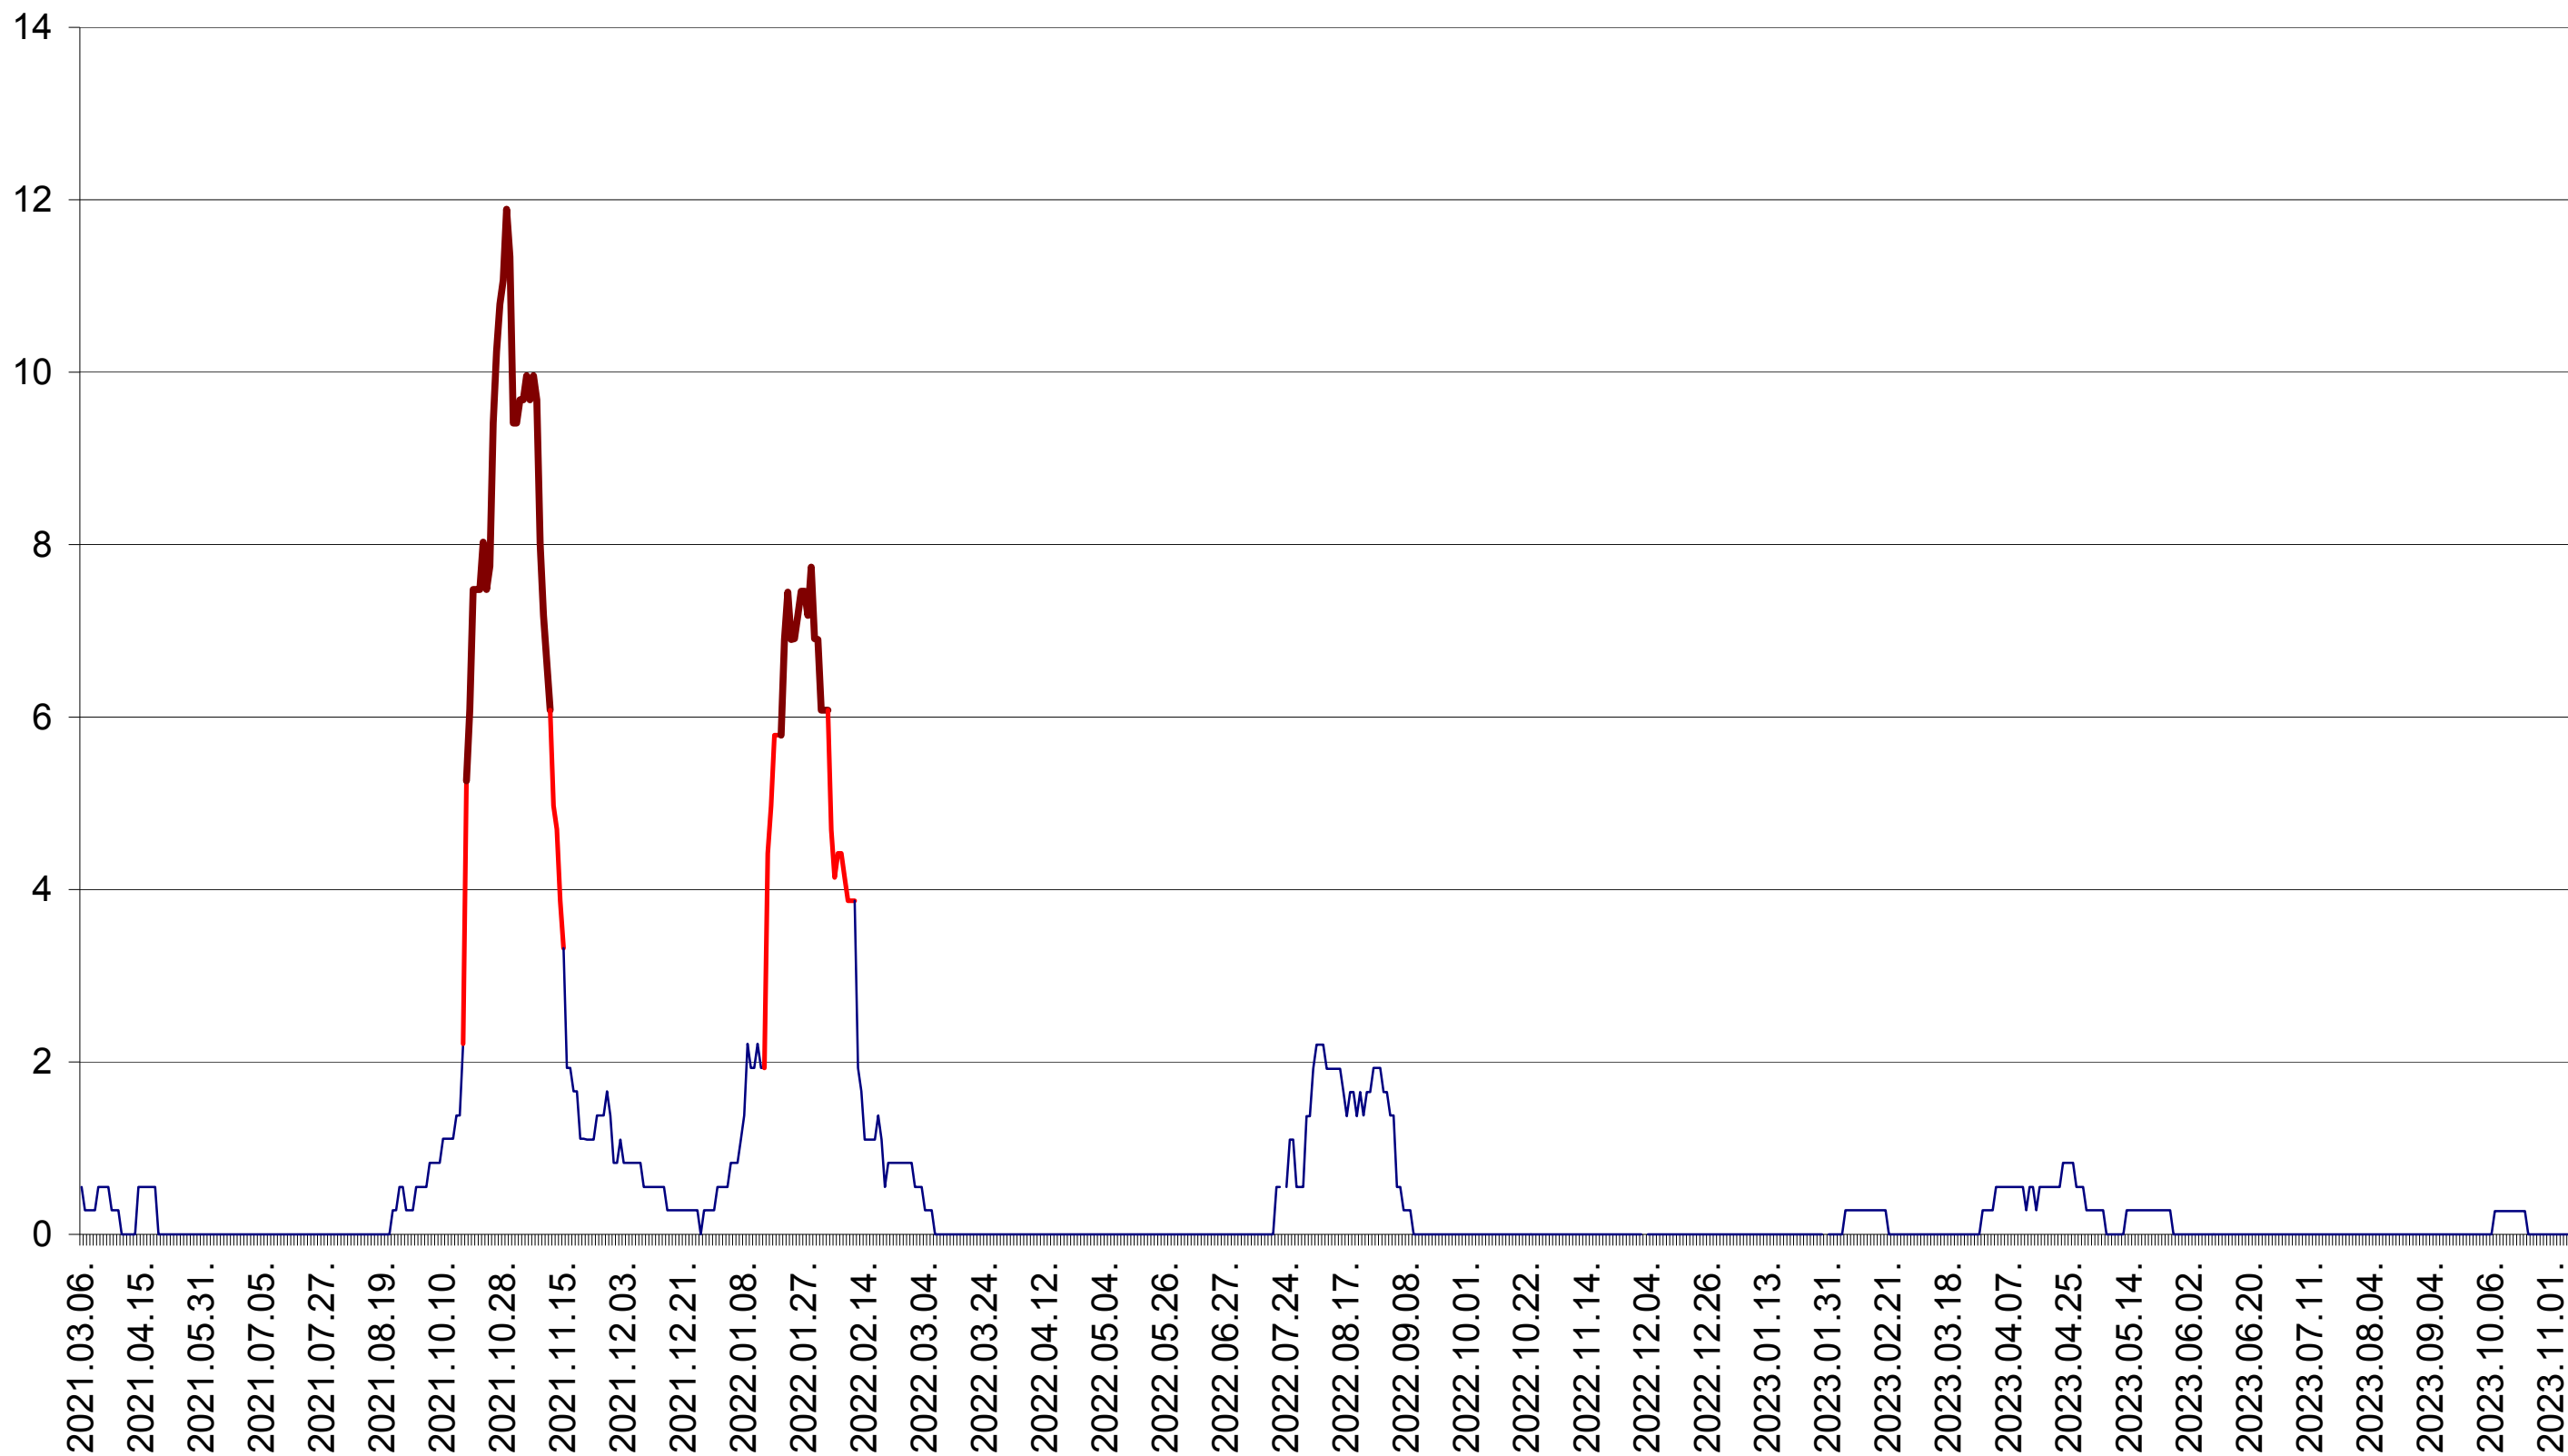

DÂRJIU - Evolutia incidentei cumulate pe 14 zile la ‰ de locuitori
2021.03.07. - 2023.11.08.

DEALU - Evolutia incidentei cumulate pe 14 zile la ‰ de locuitori
2021.03.07. - 2023.11.08.

DITRĂU - Evolutia incidentei cumulate pe 14 zile la ‰ de locuitori
2021.03.07. - 2023.11.08.

FELICENI - Evolutia incidentei cumulate pe 14 zile la ‰ de locuitori
2021.03.07. - 2023.11.08.

FRUMOASA - Evolutia incidentei cumulate pe 14 zile la ‰ de locuitori
2021.03.07. - 2023.11.08.

GĂLĂUȚAȘ - Evolutia incidentei cumulate pe 14 zile la ‰ de locuitori
2021.03.07. - 2023.11.08.

MUNICIPIUL GHEORGHENI - Evolutia incidentei cumulate pe 14 zile la ‰ de locuitori
2021.03.07. - 2023.11.08.

JOSENI - Evolutia incidentei cumulate pe 14 zile la ‰ de locuitori
2021.03.07. - 2023.11.08.

LĂZAREA - Evolutia incidentei cumulate pe 14 zile la ‰ de locuitori
2021.03.07. - 2023.11.08.

LELICENI - Evolutia incidentei cumulate pe 14 zile la ‰ de locuitori
2021.03.07. - 2023.11.08.

LUETA - Evolutia incidentei cumulate pe 14 zile la ‰ de locuitori
2021.03.07. - 2023.11.08.

LUNCA DE JOS - Evolutia incidentei cumulate pe 14 zile la ‰ de locuitori
2021.03.07. - 2023.11.08.