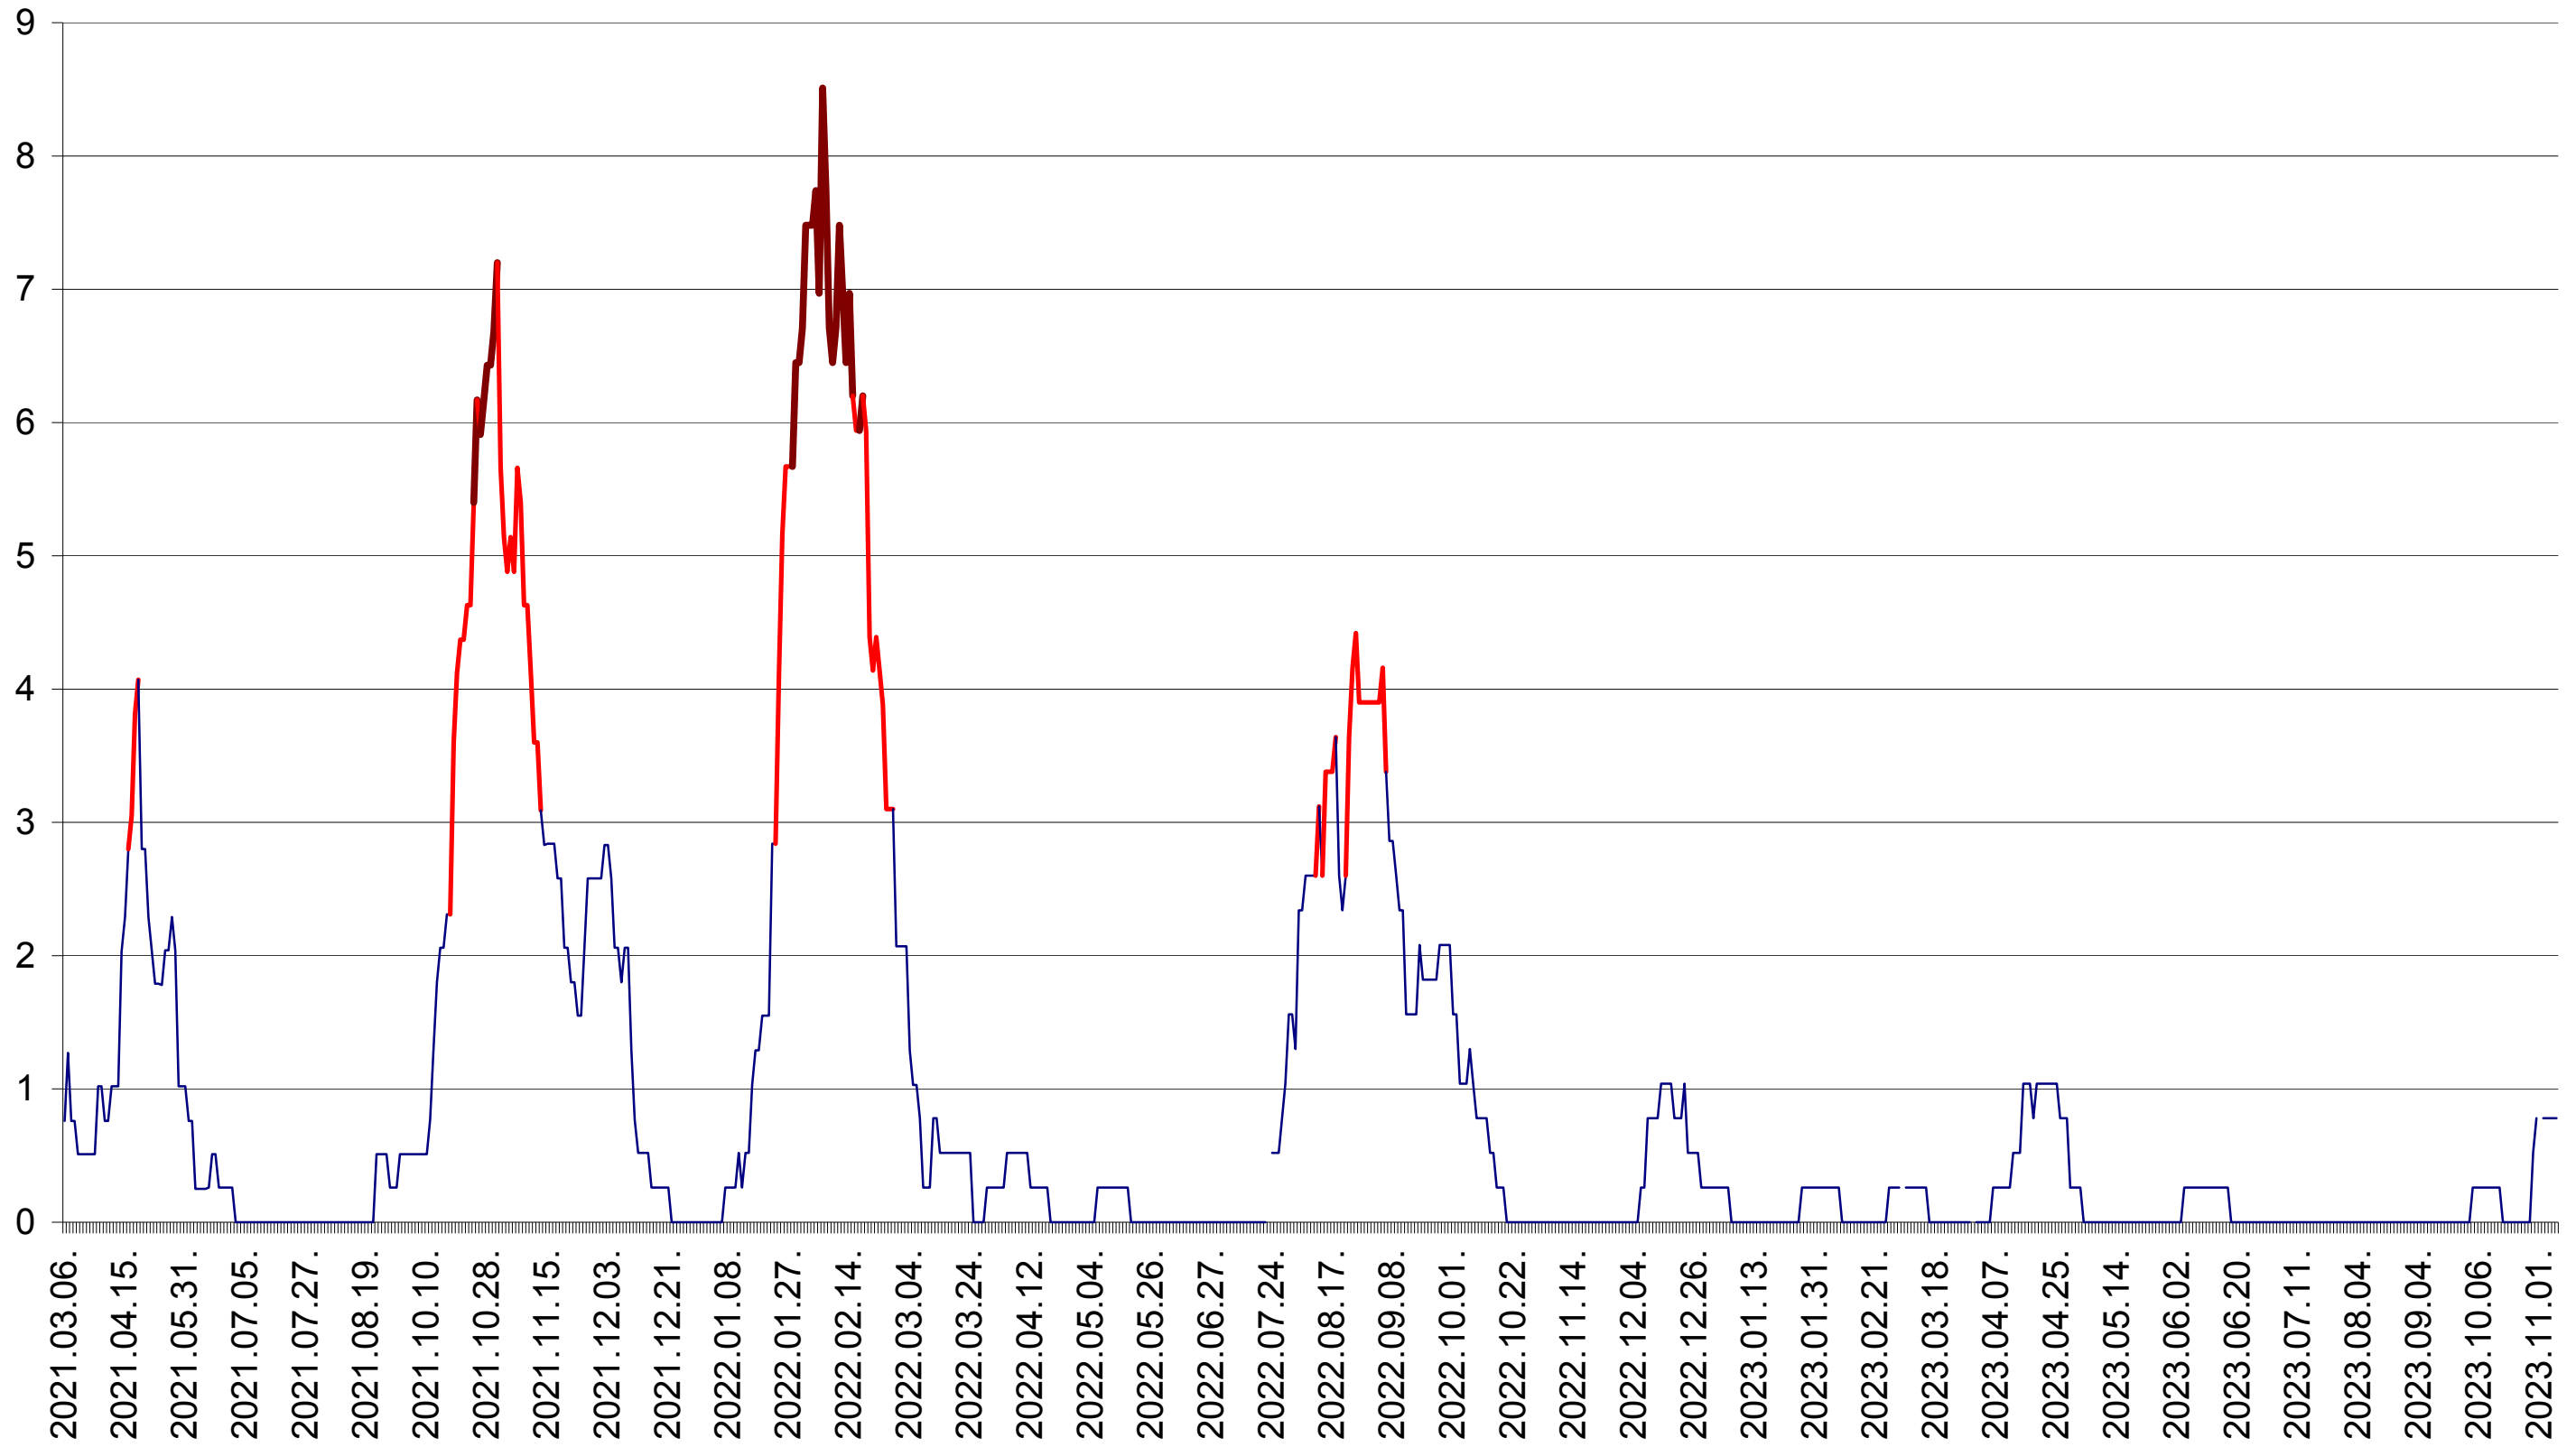

SUBCETATE - Evolutia incidentei cumulate pe 14 zile la ‰ de locuitori
2021.03.07. - 2023.11.08.

ȘIMONEȘTI - Evolutia incidentei cumulate pe 14 zile la ‰ de locuitori
2021.03.07. - 2023.11.08.