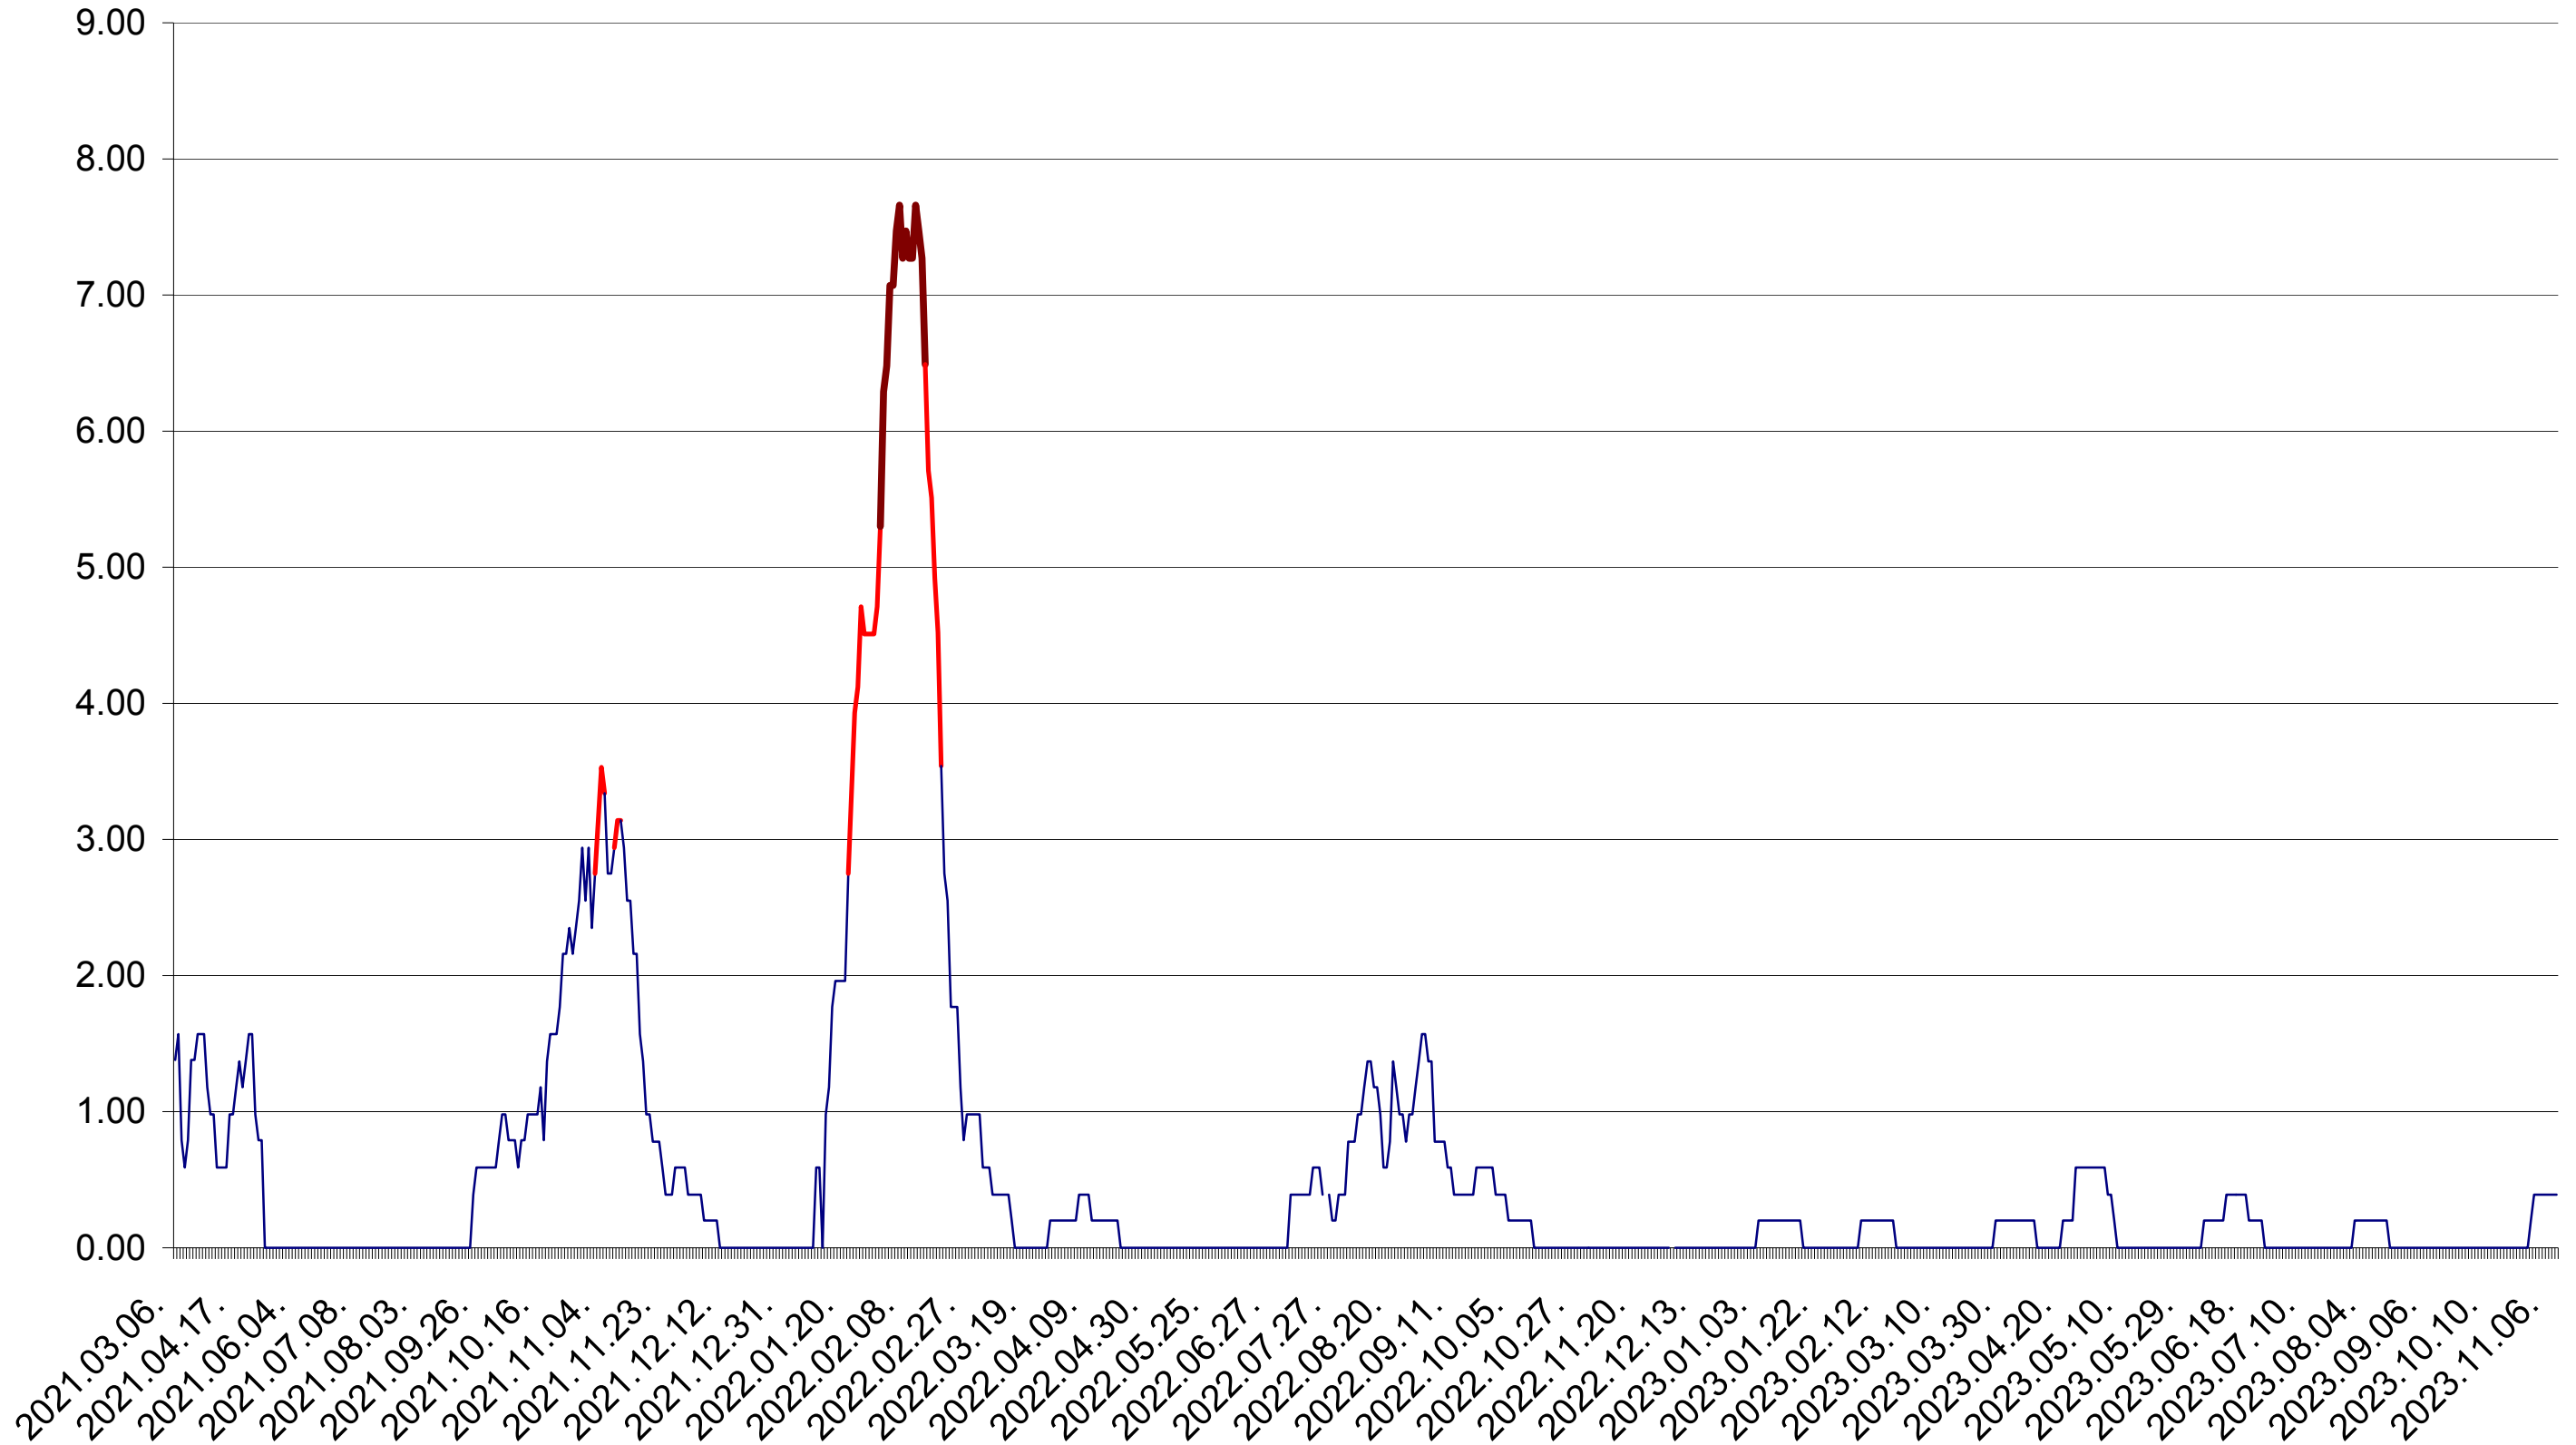

ORAȘ BĂLAN - Evolutia incidentei cumulate pe 14 zile la ‰ de locuitori
2021.03.07. - 2023.11.08.

BILBOR - Evolutia incidentei cumulate pe 14 zile la ‰ de locuitori
2021.03.07. - 2023.11.08.

ORAȘ BORSEC - Evolția incidentei cumulate pe 14 zile la ‰ de locuitori
2021.03.07. - 2023.11.08.

BRĂDEȘTI - Evolutia incidentei cumulate pe 14 zile la ‰ de locuitori
2021.03.07. - 2023.11.08.

CĂPĂLNIȚA - Evolutia incidentei cumulate pe 14 zile la ‰ de locuitori
2021.03.07. - 2023.11.08.

CÂRȚA - Evolutia incidentei cumulate pe 14 zile la ‰ de locuitori
2021.03.07. - 2023.11.08.

CICEU - Evolutia incidentei cumulate pe 14 zile la ‰ de locuitori
2021.03.07. - 2023.11.08.

CIUCSÂNGEORGIU - Evolutia incidentei cumulate pe 14 zile la ‰ de locuitori
2021.03.07. - 2023.11.08.

CIUMANI - Evolutia incidentei cumulate pe 14 zile la ‰ de locuitori
2021.03.07. - 2023.11.08.

CORBU - Evolutia incidentei cumulate pe 14 zile la ‰ de locuitori
2021.03.07. - 2023.11.08.

CORUND - Evolutia incidentei cumulate pe 14 zile la ‰ de locuitori
2021.03.07. - 2023.11.08.

COZMENI - Evolutia incidentei cumulate pe 14 zile la ‰ de locuitori
2021.03.07. - 2023.11.08.