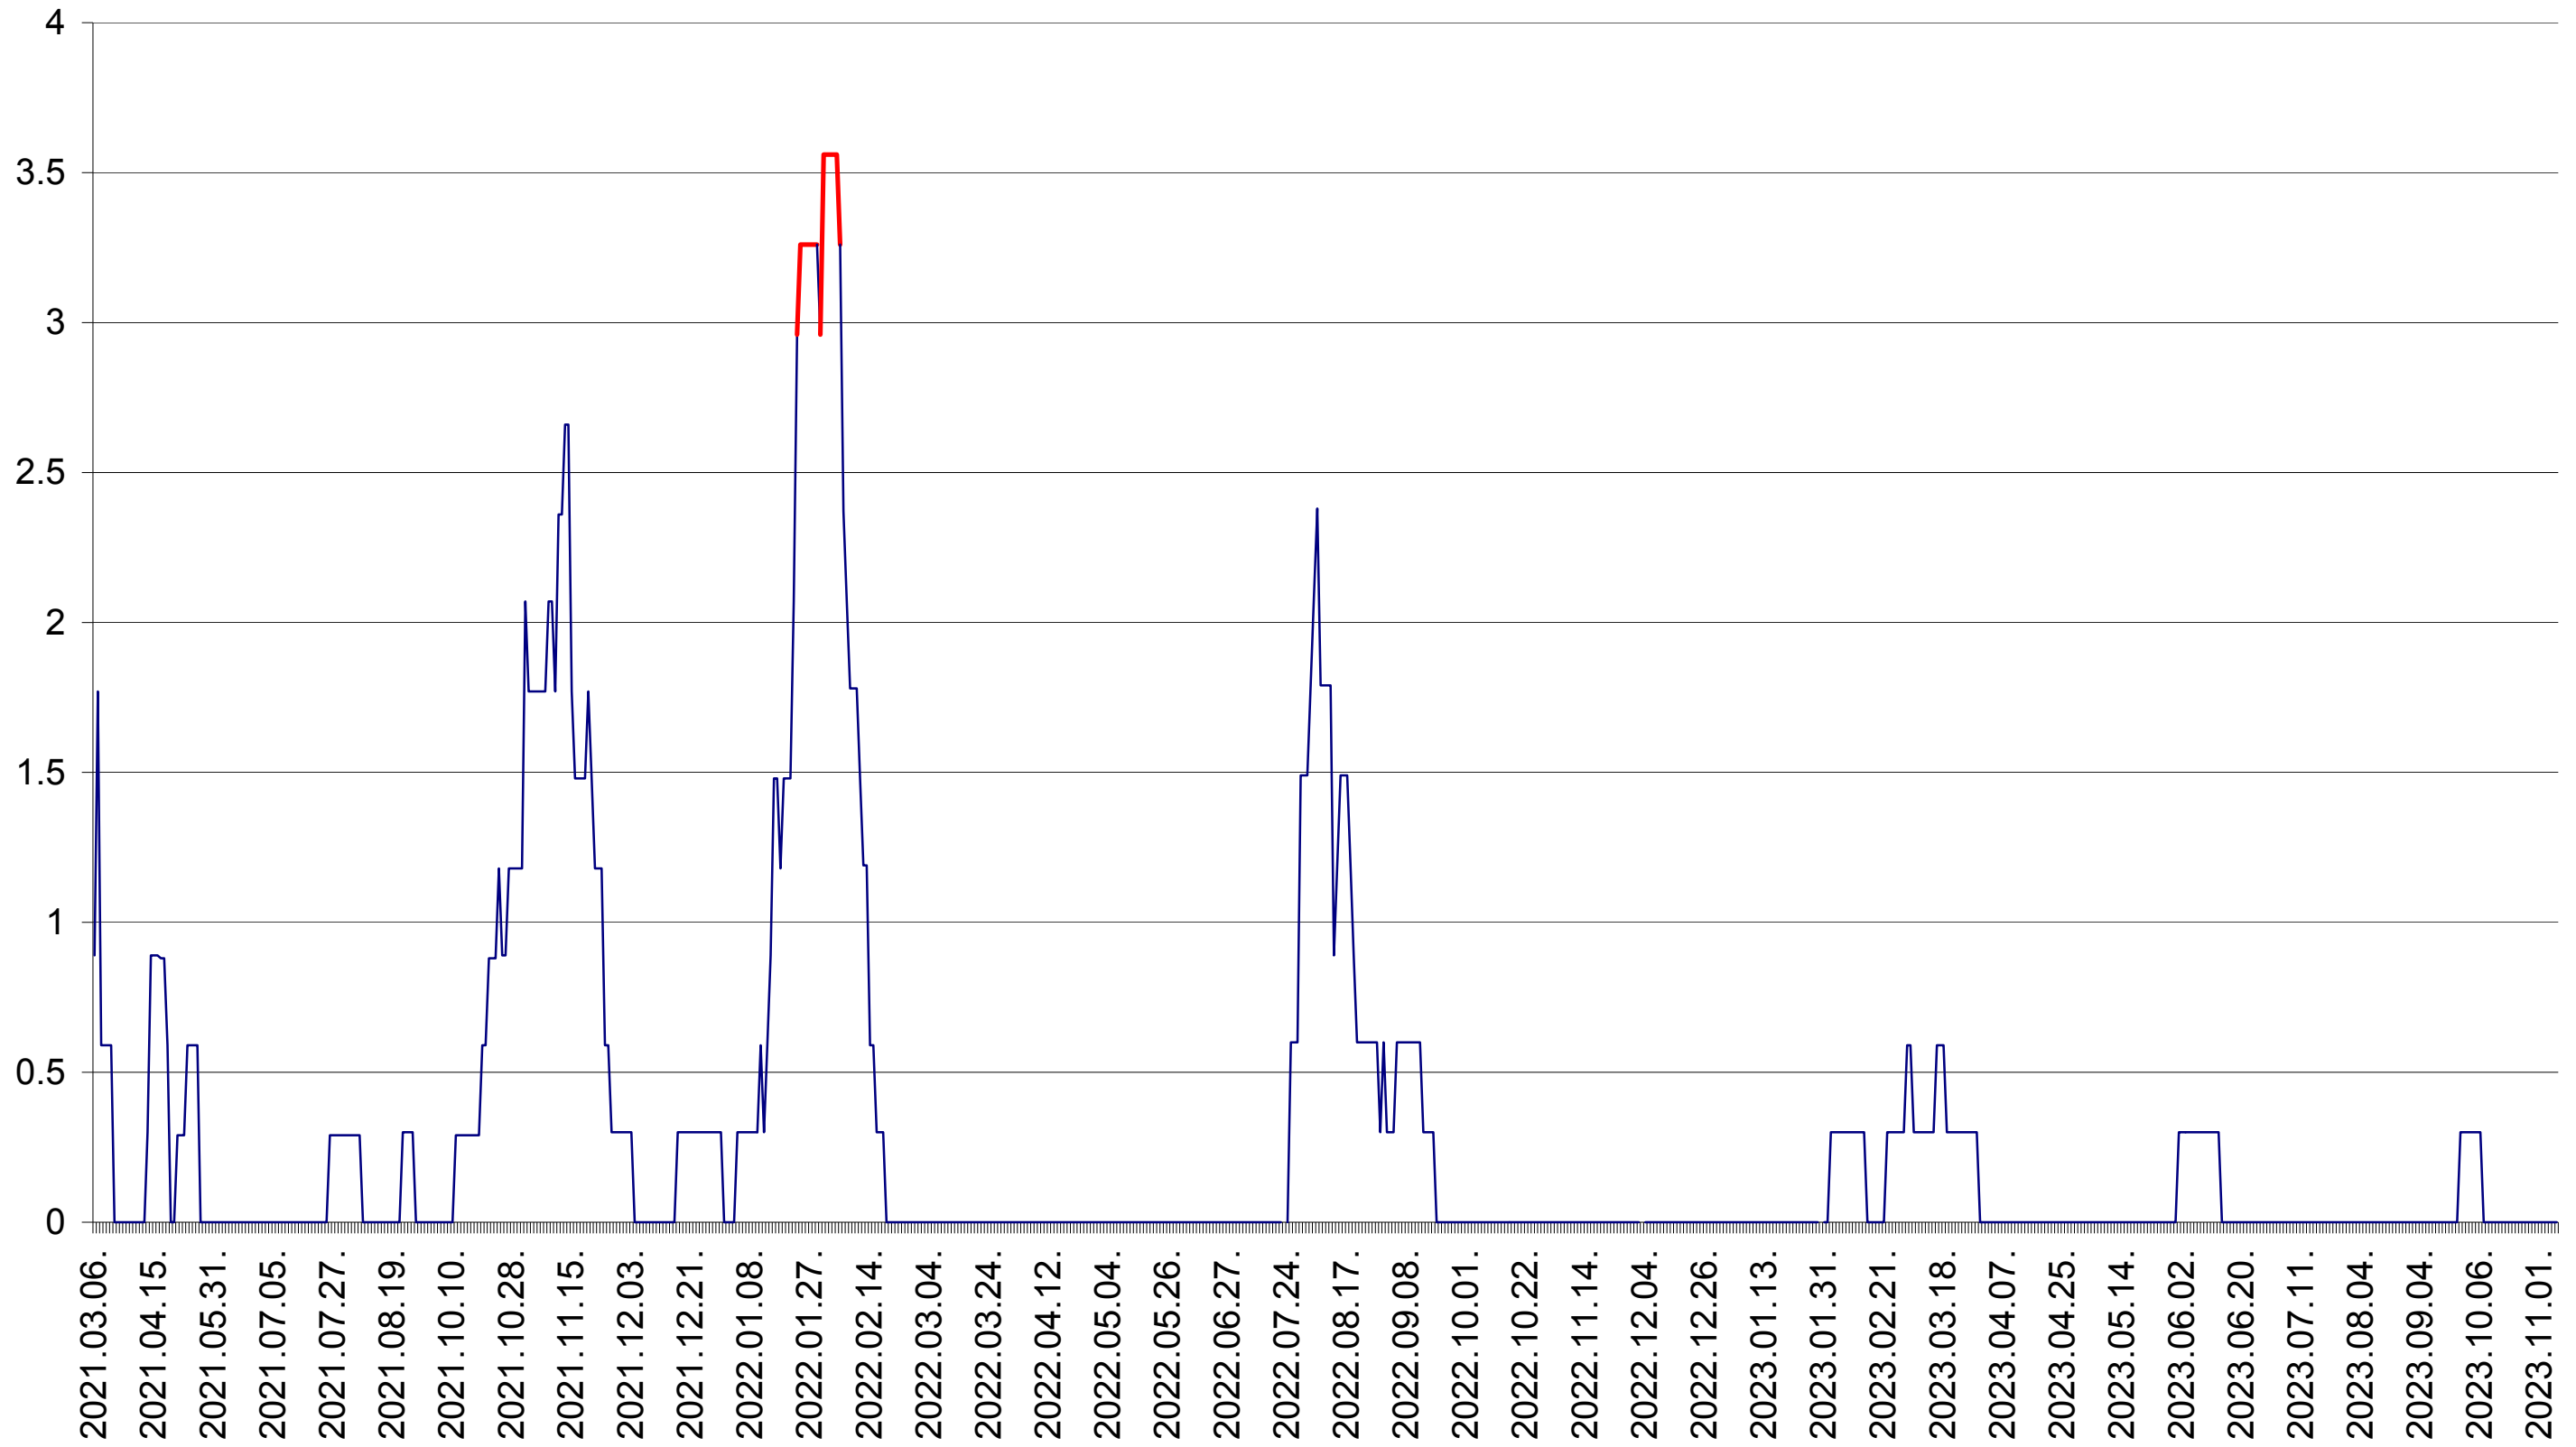

LUPENI - Evolutia incidentei cumulate pe 14 zile la ‰ de locuitori
2021.03.07. - 2023.11.08.

LUNCA DE SUS - Evolutia incidentei cumulate pe 14 zile la ‰ de locuitori
2021.03.07. - 2023.11.08.