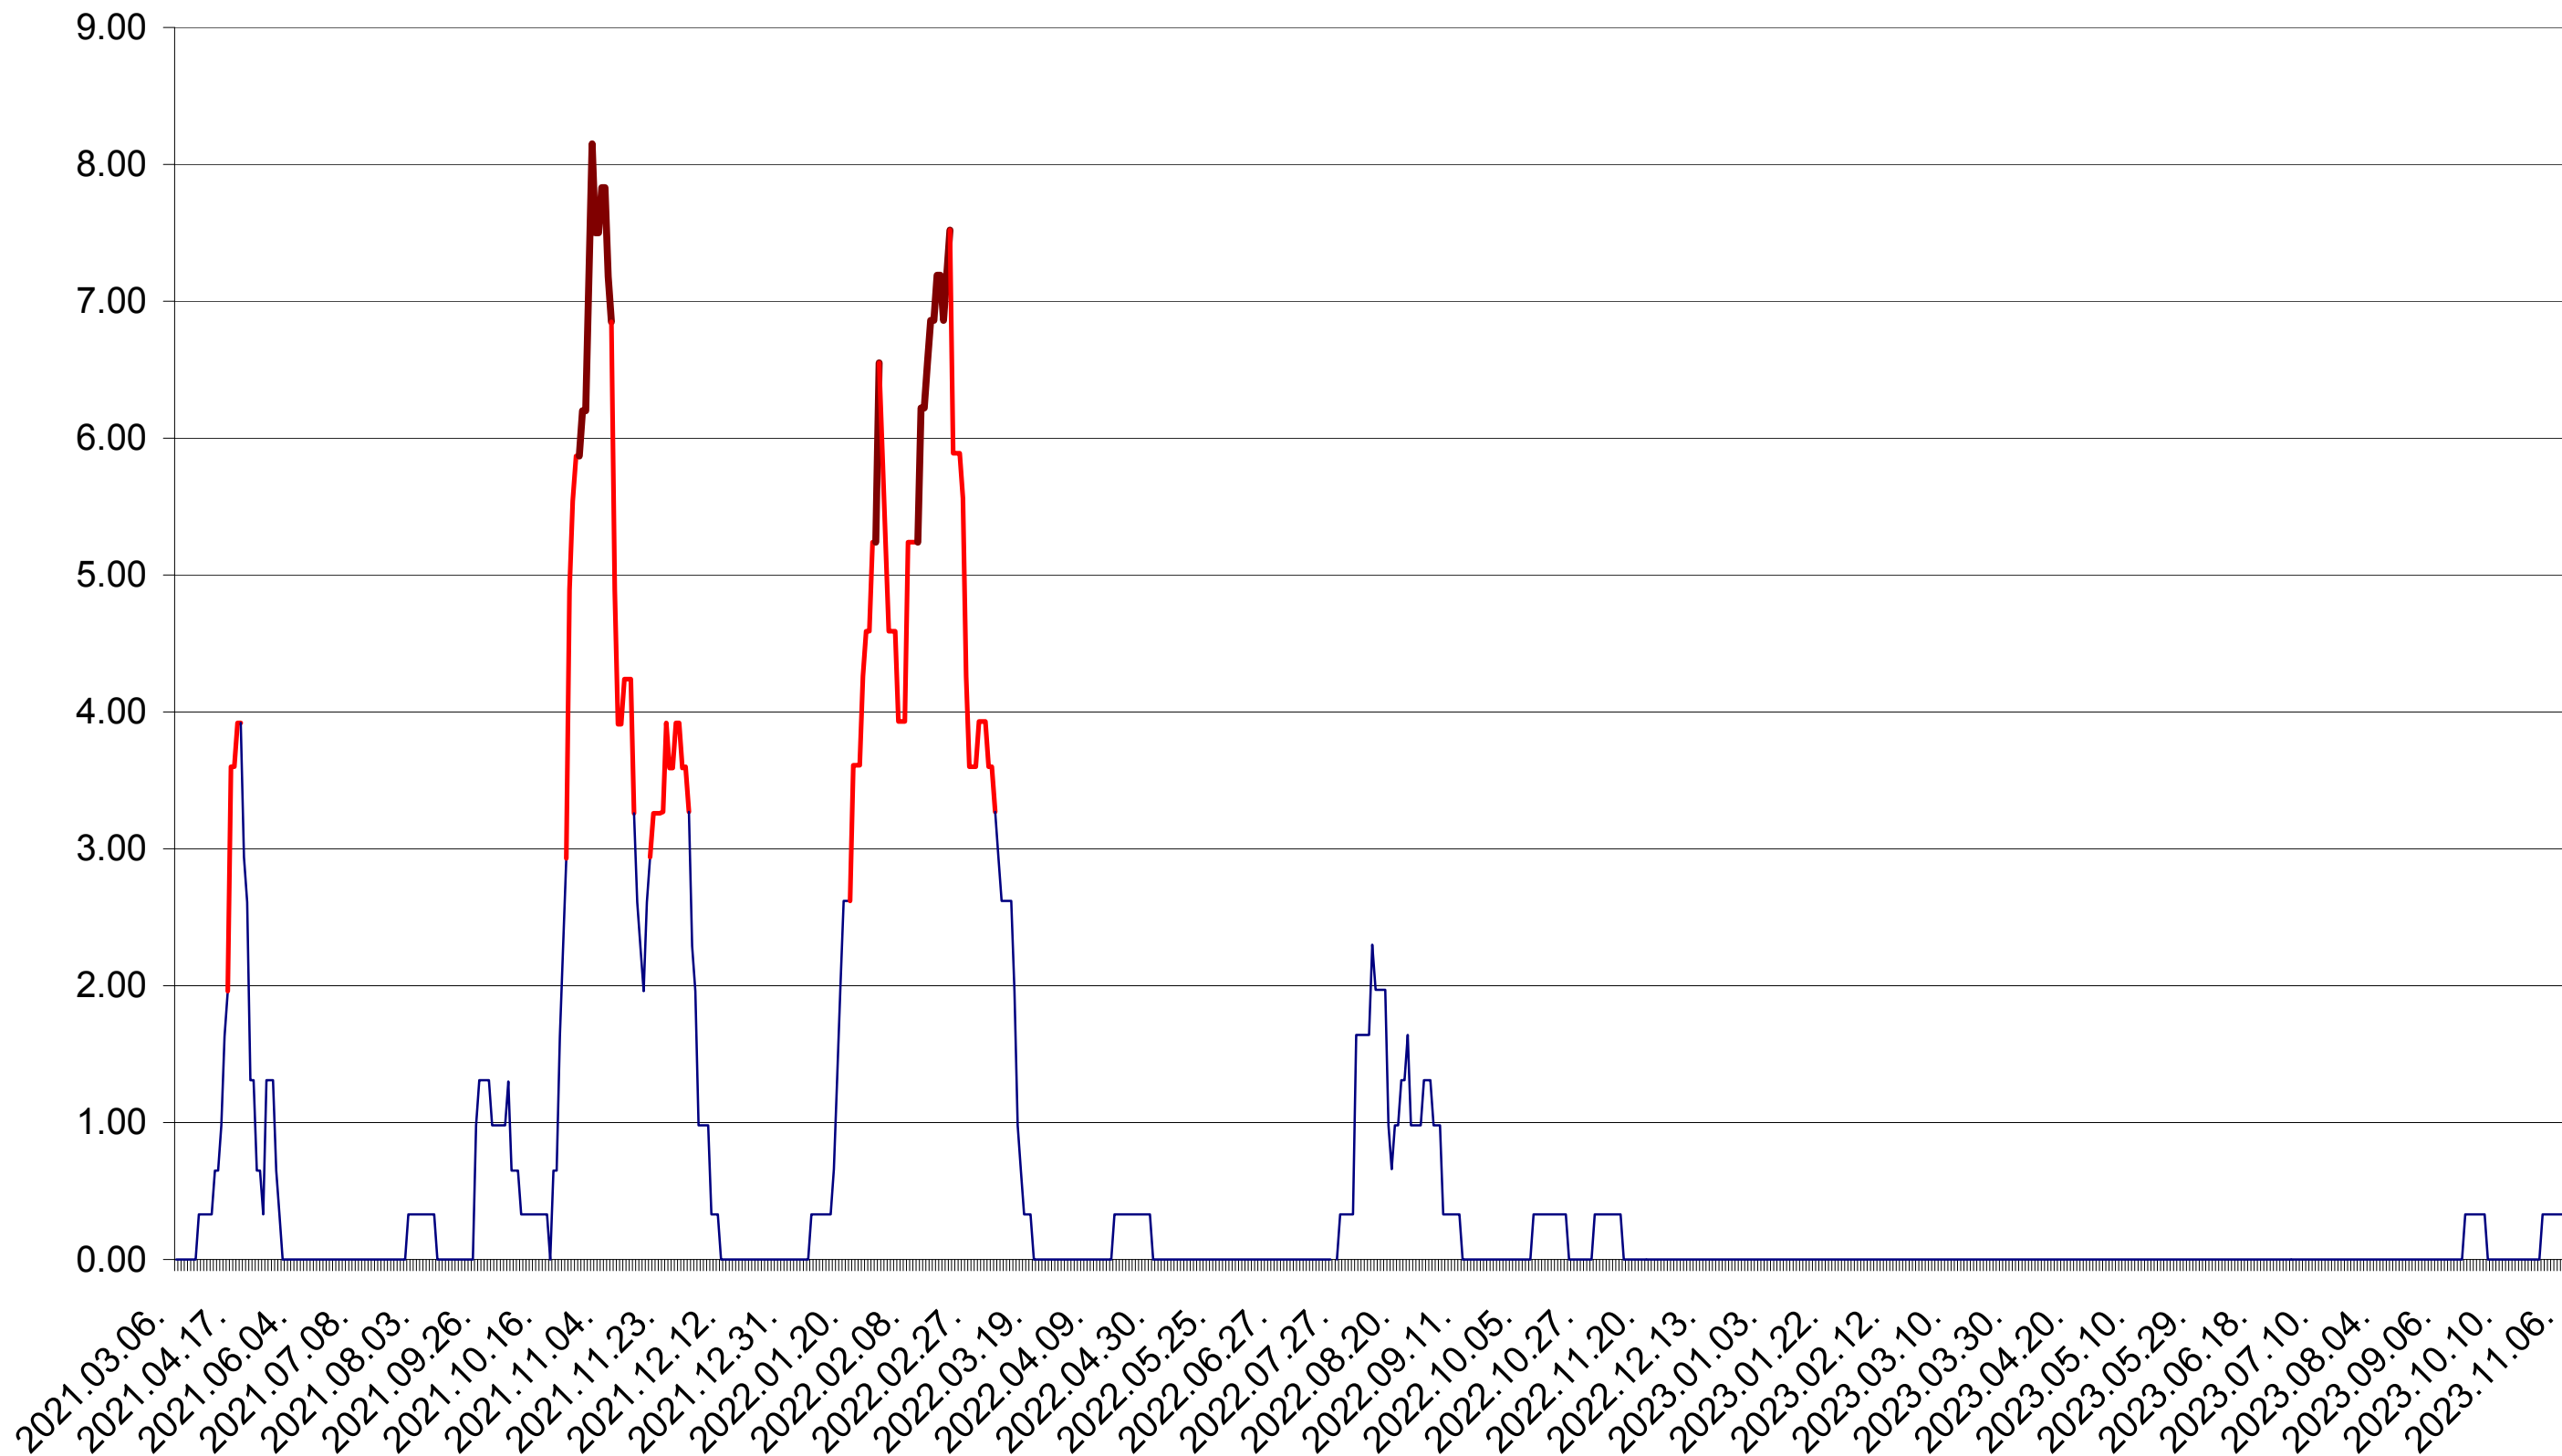

ATID - Evolutia incidentei cumulate pe 14 zile la ‰ de locuitori
2021.03.07. - 2023.11.08.

AVRĂMEȘTI - Evolutia incidentei cumulate pe 14 zile la ‰ de locuitori
2021.03.07. - 2023.11.08.

ORAȘ BĂILE TUȘNAD - Evolutia incidentei cumulate pe 14 zile la ‰ de locuitori
2021.03.07. - 2023.11.08.

ORAȘ BĂLAN - Evolutia incidentei cumulate pe 14 zile la ‰ de locuitori
2021.03.07. - 2023.11.08.

BILBOR - Evolutia incidentei cumulate pe 14 zile la ‰ de locuitori
2021.03.07. - 2023.11.08.

ORAȘ BORSEC - Evolția incidentei cumulate pe 14 zile la ‰ de locuitori
2021.03.07. - 2023.11.08.

BRĂDEȘTI - Evolutia incidentei cumulate pe 14 zile la ‰ de locuitori
2021.03.07. - 2023.11.08.

CĂPĂLNIȚA - Evolutia incidentei cumulate pe 14 zile la ‰ de locuitori
2021.03.07. - 2023.11.08.

CÂRȚA - Evolutia incidentei cumulate pe 14 zile la ‰ de locuitori
2021.03.07. - 2023.11.08.