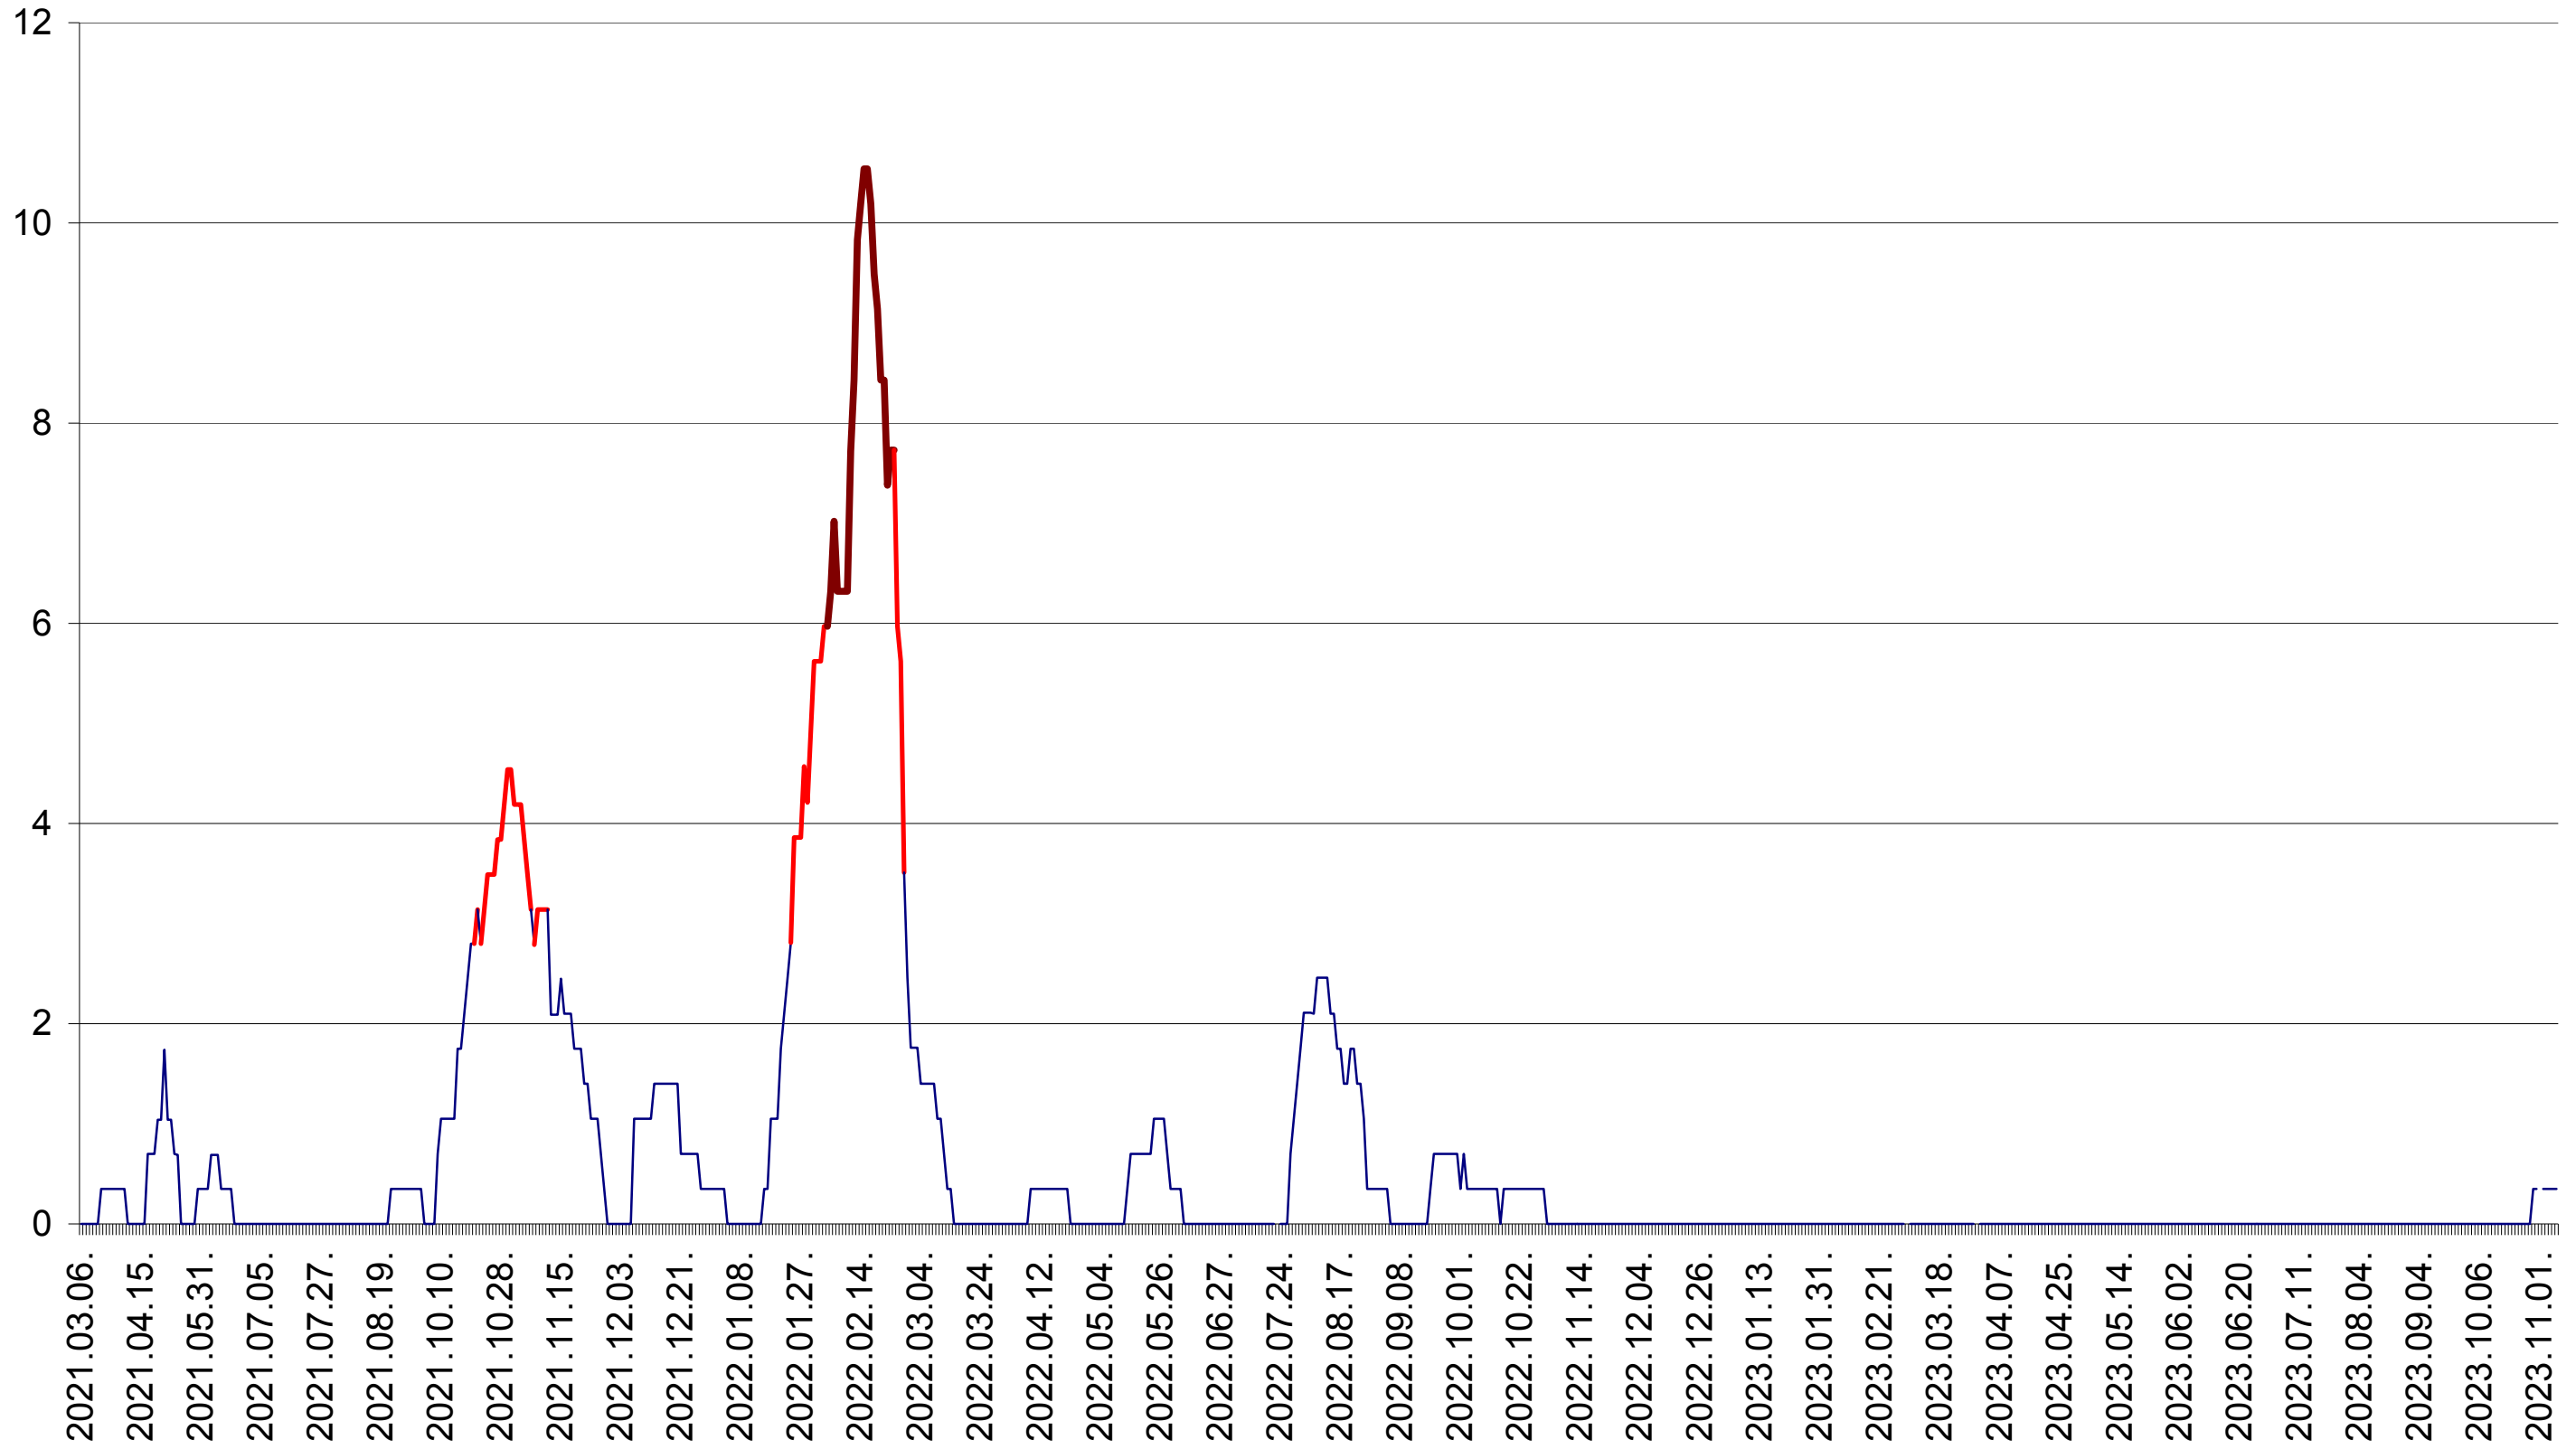

SICULENI - Evolutia incidentei cumulate pe 14 zile la ‰ de locuitori
2021.03.07. - 2023.11.08.

SECUIENI - Evolutia incidentei cumulate pe 14 zile la ‰ de locuitori
2021.03.07. - 2023.11.08.