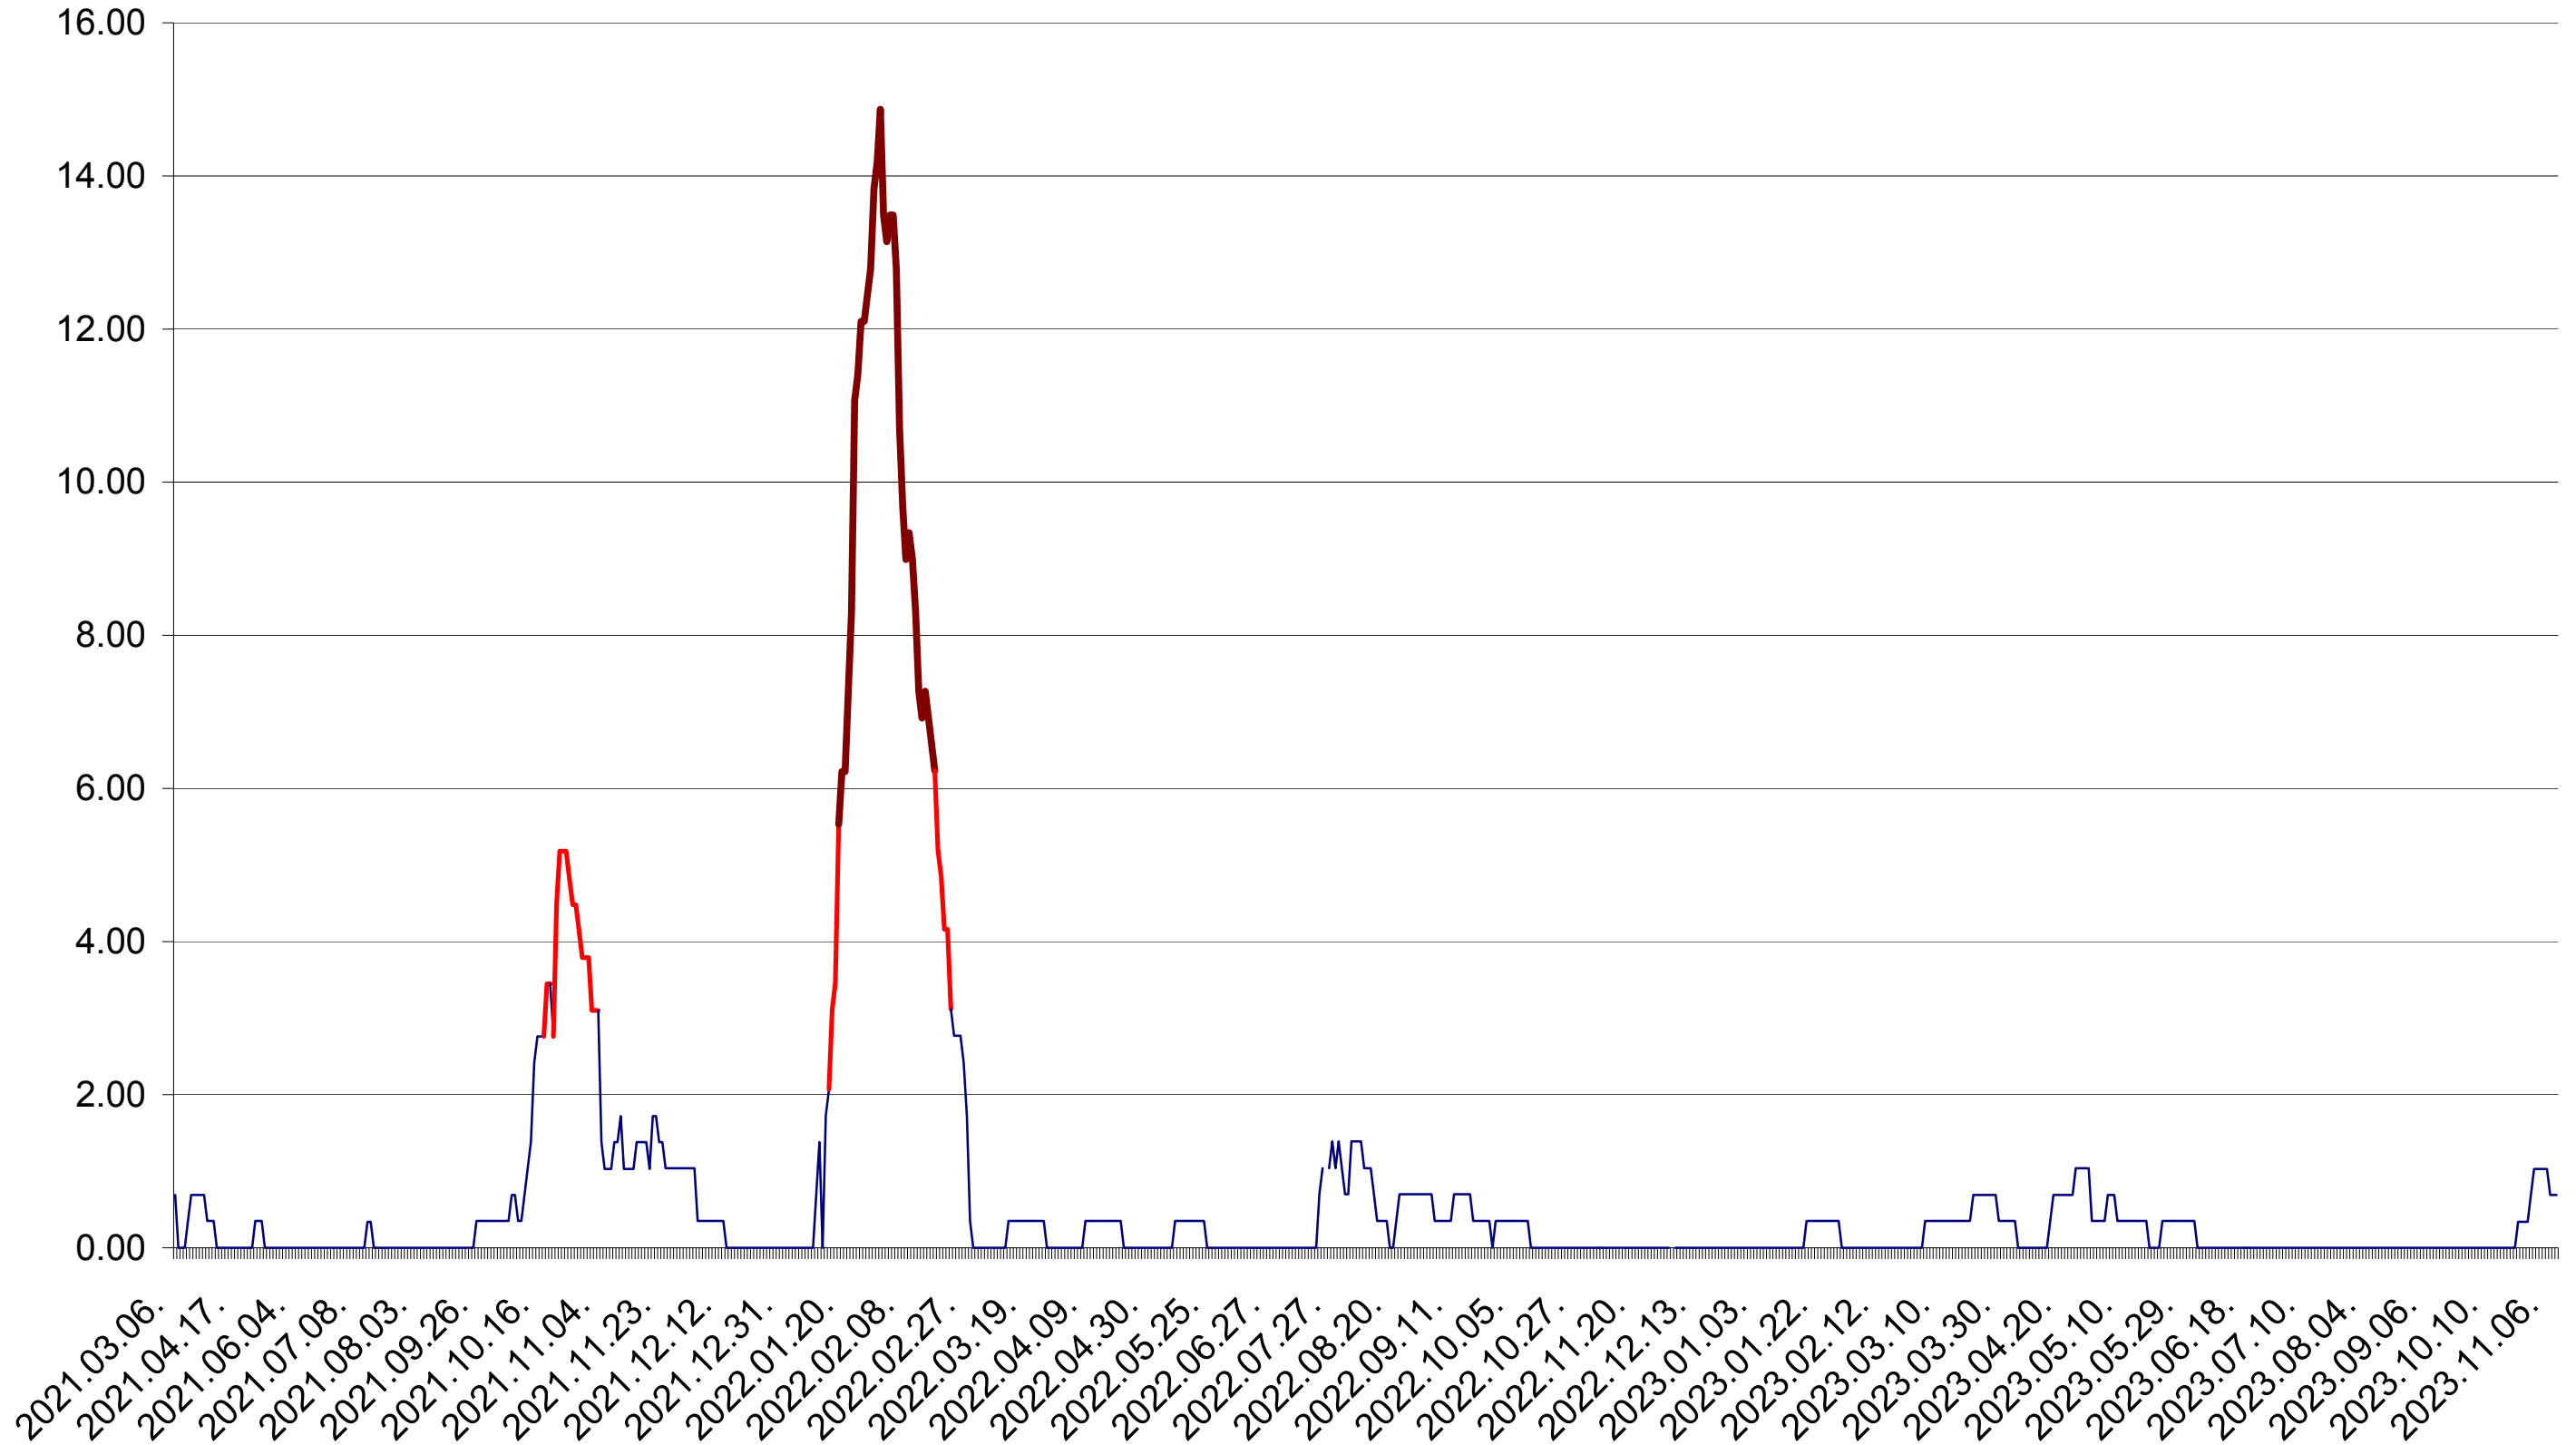

ORAȘ BĂLAN - Evolutia incidentei cumulate pe 14 zile la ‰ de locuitori
2021.03.07. - 2023.11.08.

BILBOR - Evolutia incidentei cumulate pe 14 zile la ‰ de locuitori
2021.03.07. - 2023.11.08.

ORAȘ BORSEC - Evolția incidentei cumulate pe 14 zile la ‰ de locuitori
2021.03.07. - 2023.11.08.

BRĂDEȘTI - Evolutia incidentei cumulate pe 14 zile la ‰ de locuitori
2021.03.07. - 2023.11.08.

CĂPĂLNIȚA - Evolutia incidentei cumulate pe 14 zile la ‰ de locuitori
2021.03.07. - 2023.11.08.

CÂRȚA - Evolutia incidentei cumulate pe 14 zile la ‰ de locuitori
2021.03.07. - 2023.11.08.

CICEU - Evolutia incidentei cumulate pe 14 zile la ‰ de locuitori
2021.03.07. - 2023.11.08.

CIUCSÂNGEORGIU - Evolutia incidentei cumulate pe 14 zile la ‰ de locuitori
2021.03.07. - 2023.11.08.

CIUMANI - Evolutia incidentei cumulate pe 14 zile la ‰ de locuitori
2021.03.07. - 2023.11.08.

CORBU - Evolutia incidentei cumulate pe 14 zile la ‰ de locuitori
2021.03.07. - 2023.11.08.

CORUND - Evolutia incidentei cumulate pe 14 zile la ‰ de locuitori
2021.03.07. - 2023.11.08.

COZMENI - Evolutia incidentei cumulate pe 14 zile la ‰ de locuitori
2021.03.07. - 2023.11.08.