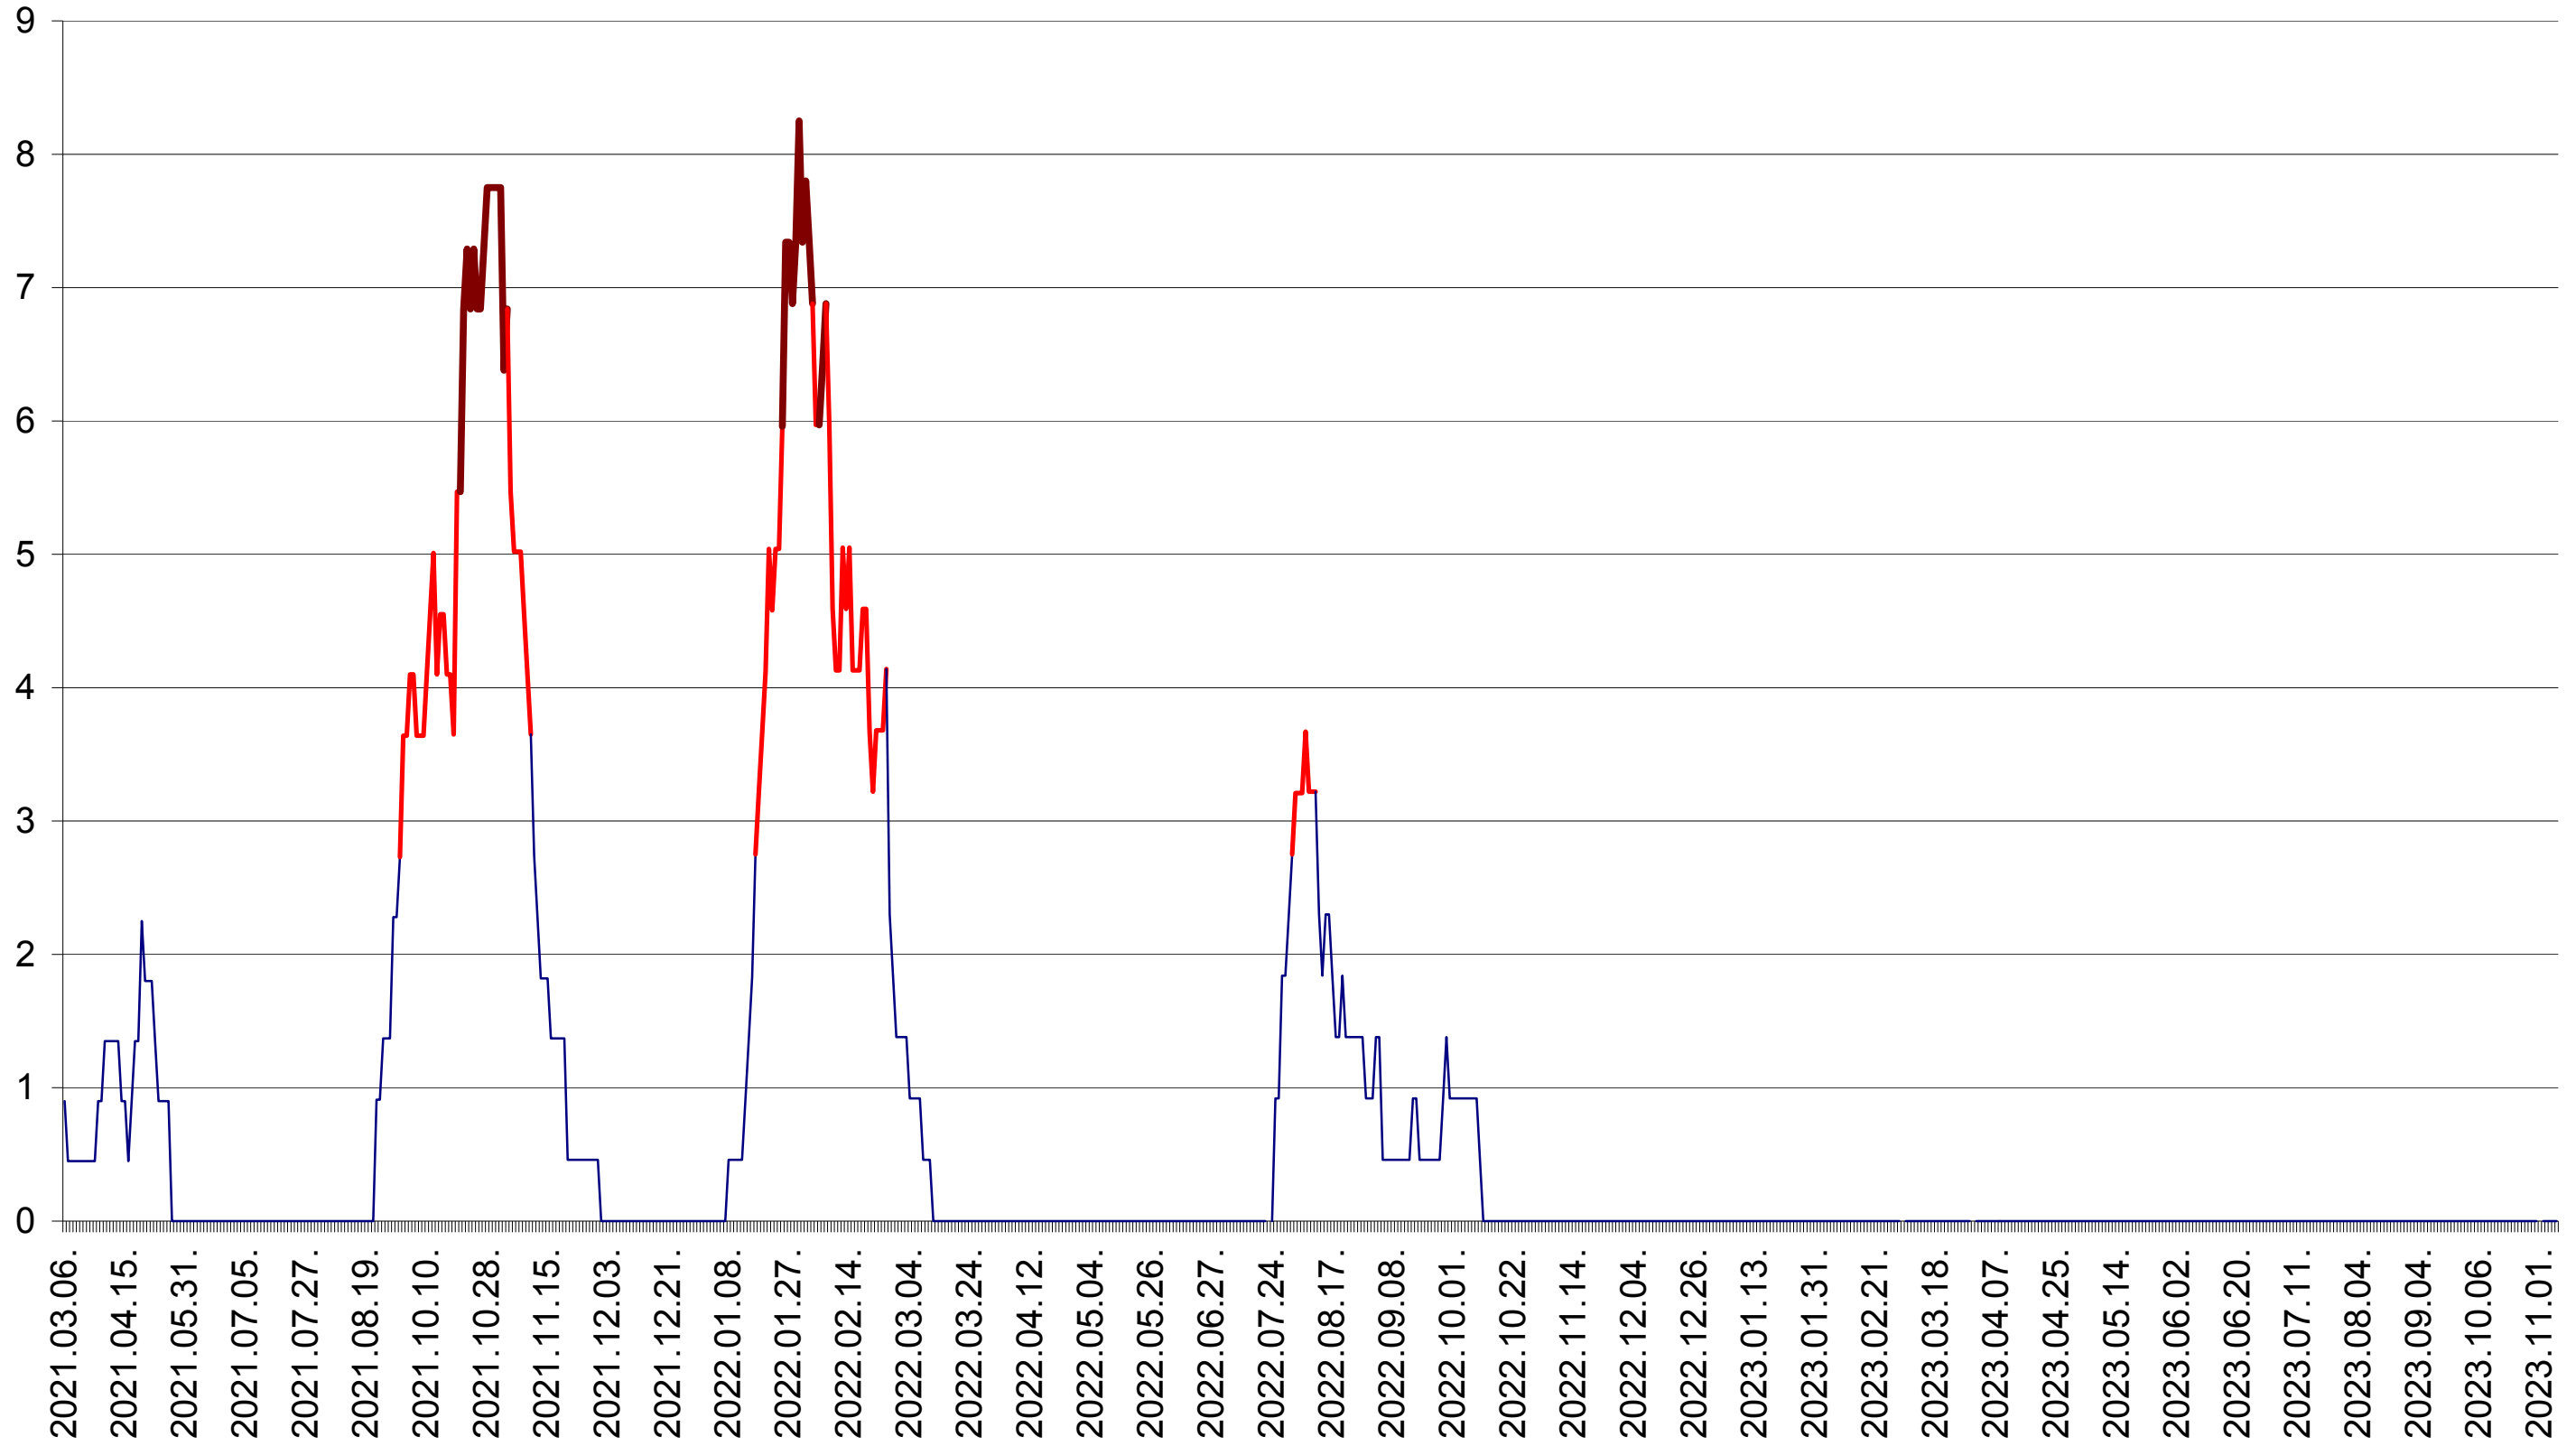

SĂRMAȘ - Evolutia incidentei cumulate pe 14 zile la ‰ de locuitori
2021.03.07. - 2023.11.08.

SÂNTIMBRU - Evolutia incidentei cumulate pe 14 zile la ‰ de locuitori
2021.03.07. - 2023.11.08.