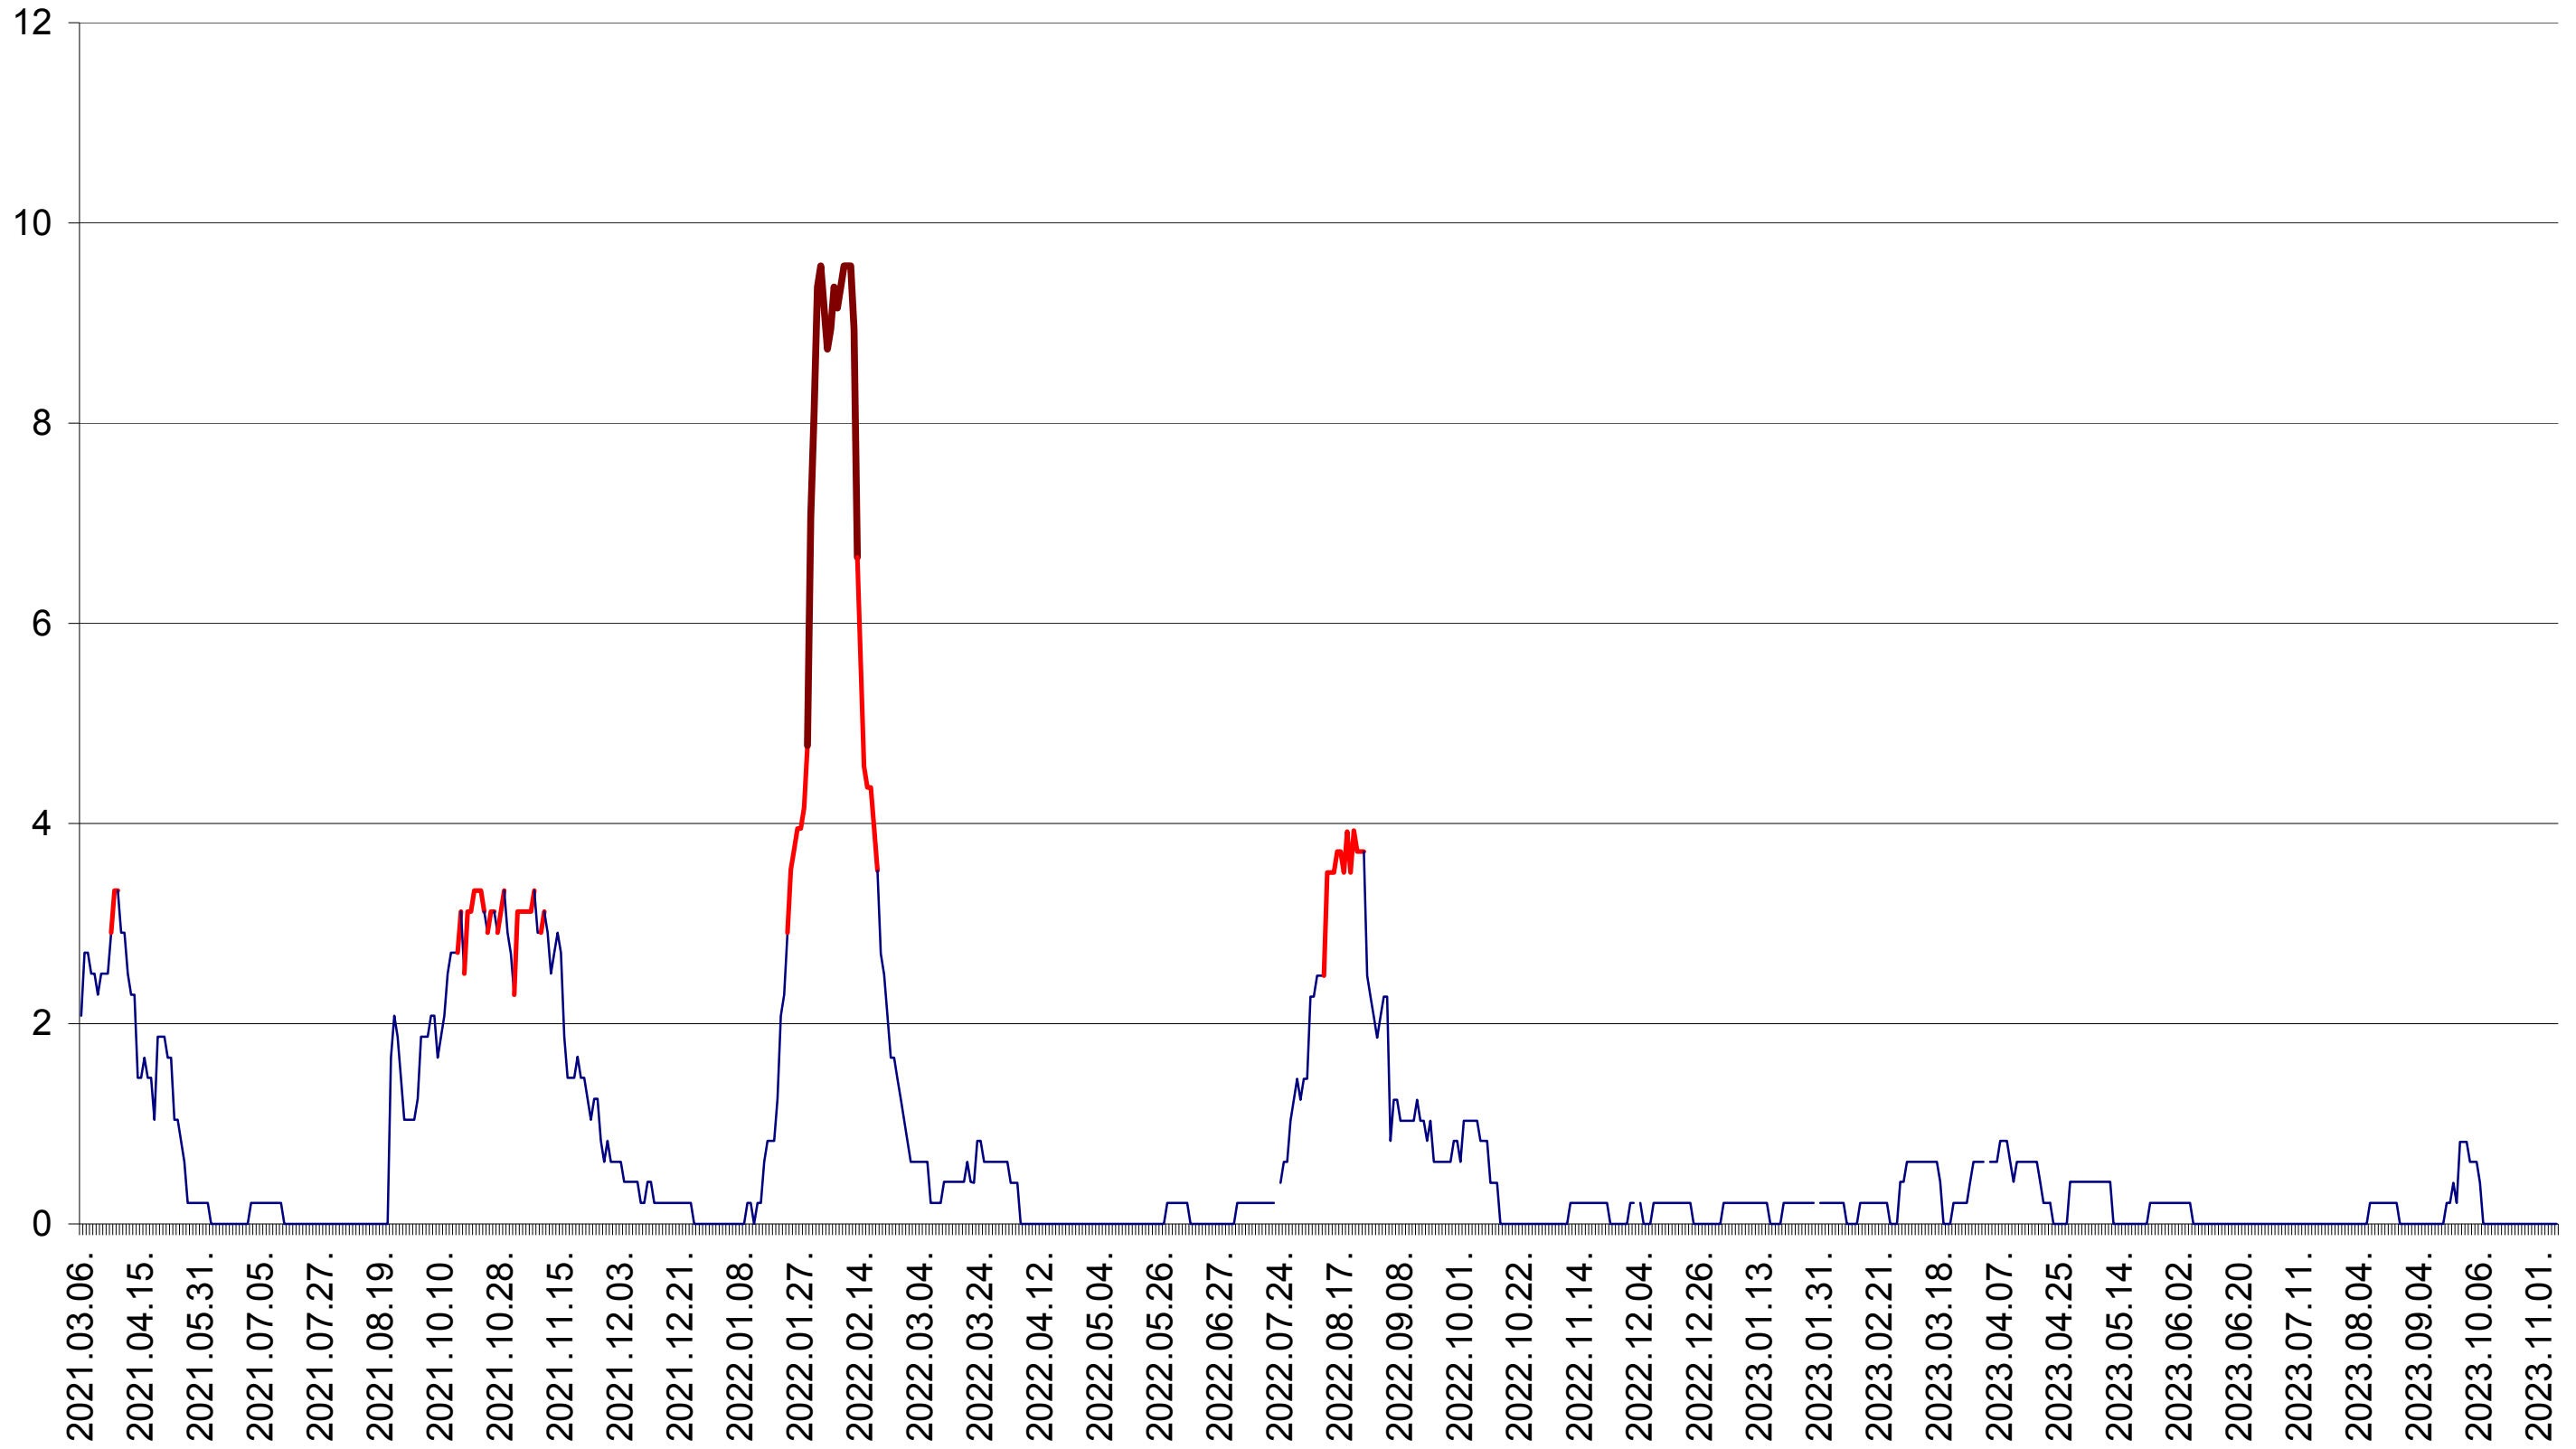

MUNICIPIUL GHEORGHENI - Evolutia incidentei cumulate pe 14 zile la ‰ de locuitori
2021.03.07. - 2023.11.08.

JOSENI - Evolutia incidentei cumulate pe 14 zile la ‰ de locuitori
2021.03.07. - 2023.11.08.

LĂZAREA - Evolutia incidentei cumulate pe 14 zile la ‰ de locuitori
2021.03.07. - 2023.11.08.

LELICENI - Evolutia incidentei cumulate pe 14 zile la ‰ de locuitori
2021.03.07. - 2023.11.08.

LUETA - Evolutia incidentei cumulate pe 14 zile la ‰ de locuitori
2021.03.07. - 2023.11.08.

LUNCA DE JOS - Evolutia incidentei cumulate pe 14 zile la ‰ de locuitori
2021.03.07. - 2023.11.08.

LUNCA DE SUS - Evolutia incidentei cumulate pe 14 zile la ‰ de locuitori
2021.03.07. - 2023.11.08.

LUPENI - Evolutia incidentei cumulate pe 14 zile la ‰ de locuitori
2021.03.07. - 2023.11.08.

MĂDĂRAȘ - Evolutia incidentei cumulate pe 14 zile la ‰ de locuitori
2021.03.07. - 2023.11.08.