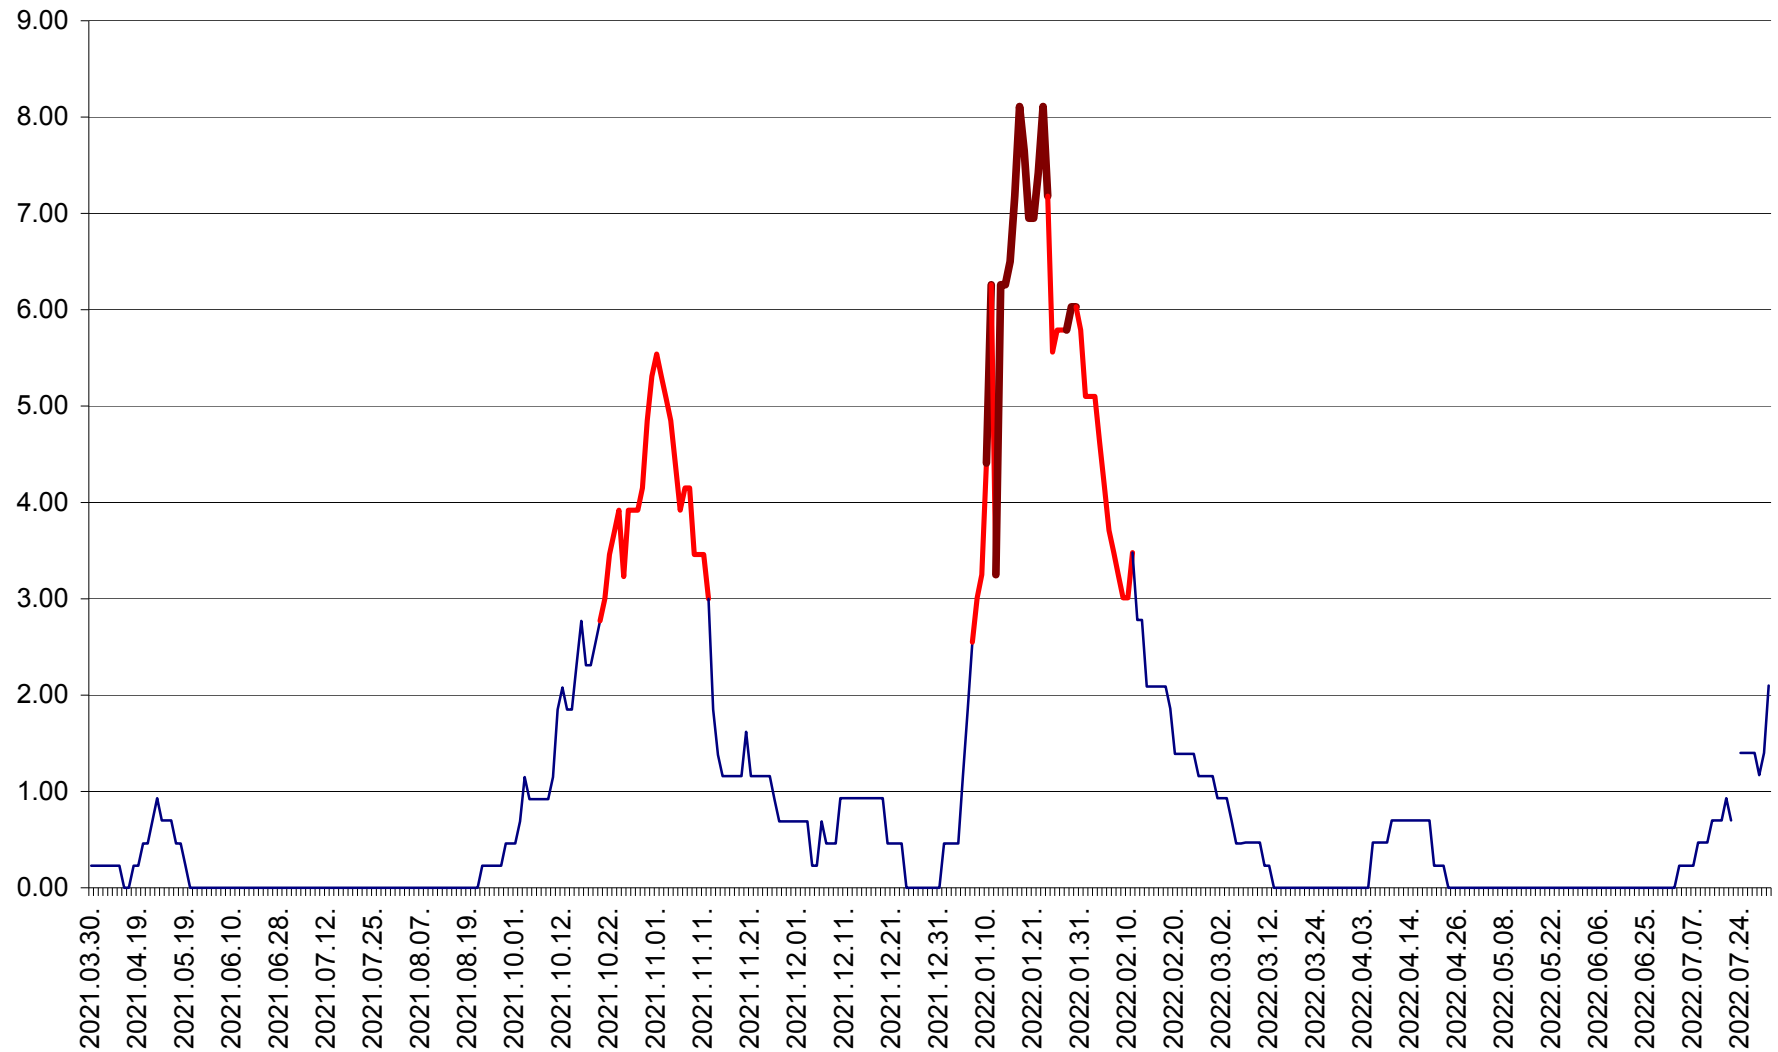

ORAȘ BĂLAN - Evoluția incidenței cumulate pe 14 zile la ‰ de locuitori
2021.04.01. - 2022.08.03.

BILBOR - Evolutia incidentei cumulate pe 14 zile la ‰ de locuitori
2021.04.01. - 2022.08.03.

ORAȘ BORSEC - Evolutia incidentei cumulate pe 14 zile la ‰ de locuitori
2021.04.01. - 2022.08.03.

BRĂDEȘTI - Evoluția incidenței cumulate pe 14 zile la ‰ de locuitori
2021.04.01. - 2022.08.03.

CĂPÂLNIȚA - Evoluția incidenței cumulate pe 14 zile la ‰ de locuitori
2021.04.01. - 2022.08.03.

CÂRȚA - Evolutia incidentei cumulate pe 14 zile la ‰ de locuitori
2021.04.01. - 2022.08.03.

CICEU - Evolutia incidentei cumulate pe 14 zile la ‰ de locuitori
2021.04.01. - 2022.08.03.

CIUCSÂNGEORGIU - Evolutia incidentei cumulate pe 14 zile la % de locuitori
2021.04.01. - 2022.08.03.

CIUMANI - Evolutia incidentei cumulate pe 14 zile la ‰ de locuitori
2021.04.01. - 2022.08.03.

CORBU - Evolutia incidentei cumulate pe 14 zile la ‰ de locuitori
2021.04.01. - 2022.08.03.

CORUND - Evolutia incidentei cumulate pe 14 zile la ‰ de locuitori
2021.04.01. - 2022.08.03.

COZMENI - Evolutia incidentei cumulate pe 14 zile la ‰ de locuitori
2021.04.01. - 2022.08.03.