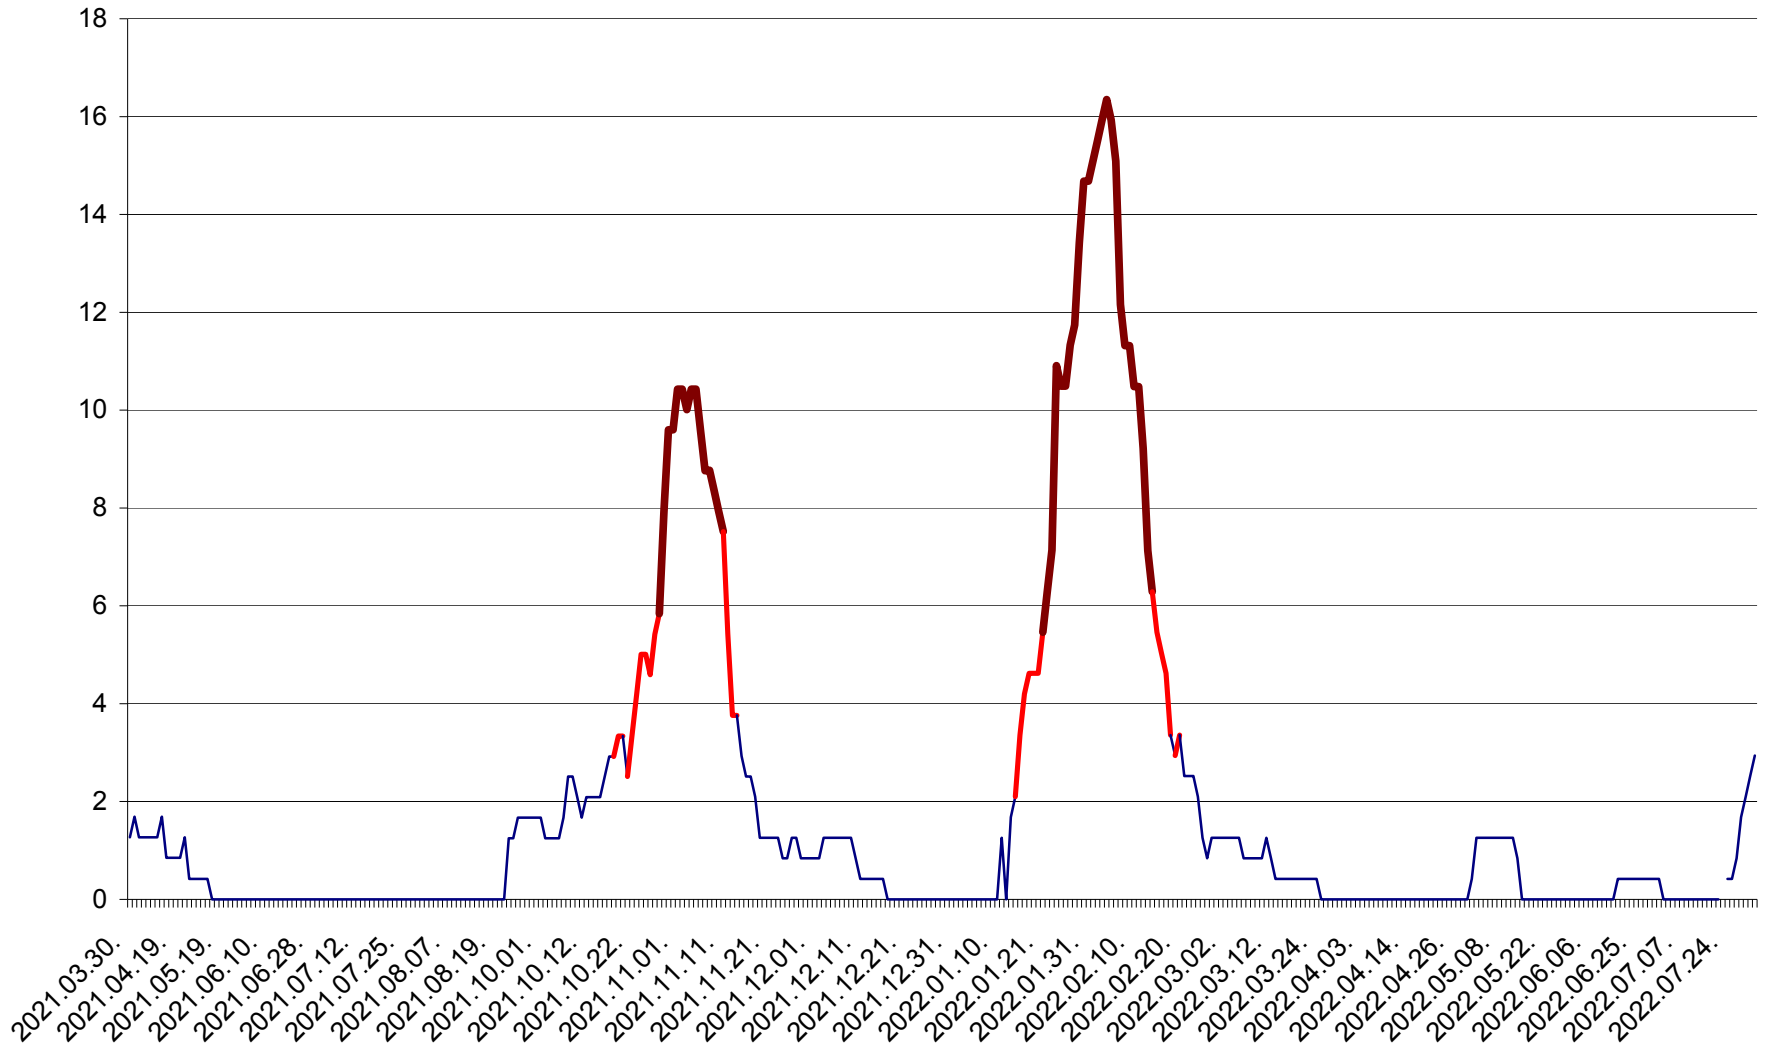

FELICENI - Evolutia incidentei cumulate pe 14 zile la % de locuitori
2021.04.01. - 2022.08.03.

FRUMOASA - Evolutia incidentei cumulate pe 14 zile la ‰ de locuitori
2021.04.01. - 2022.08.03.

GĂLĂUȚAȘ - Evoluția incidenței cumulate pe 14 zile la ‰ de locuitori
2021.04.01. - 2022.08.03.

MUNICIPIUL GHEORGHENI - Evolutia incidentei cumulate pe 14 zile la % de locuitori
2021.04.01. - 2022.08.03.

JOSENI - Evolutia incidentei cumulate pe 14 zile la ‰ de locuitori
2021.04.01. - 2022.08.03.

LĂZAREA - Evolutia incidentei cumulate pe 14 zile la % de locuitori
2021.04.01. - 2022.08.03.

LELICENI - Evolutia incidentei cumulate pe 14 zile la % de locuitori
2021.04.01. - 2022.08.03.

LUETA - Evolutia incidentei cumulate pe 14 zile la ‰ de locuitori
2021.04.01. - 2022.08.03.

LUNCA DE JOS - Evolutia incidentei cumulate pe 14 zile la ‰ de locuitori
2021.04.01. - 2022.08.03.