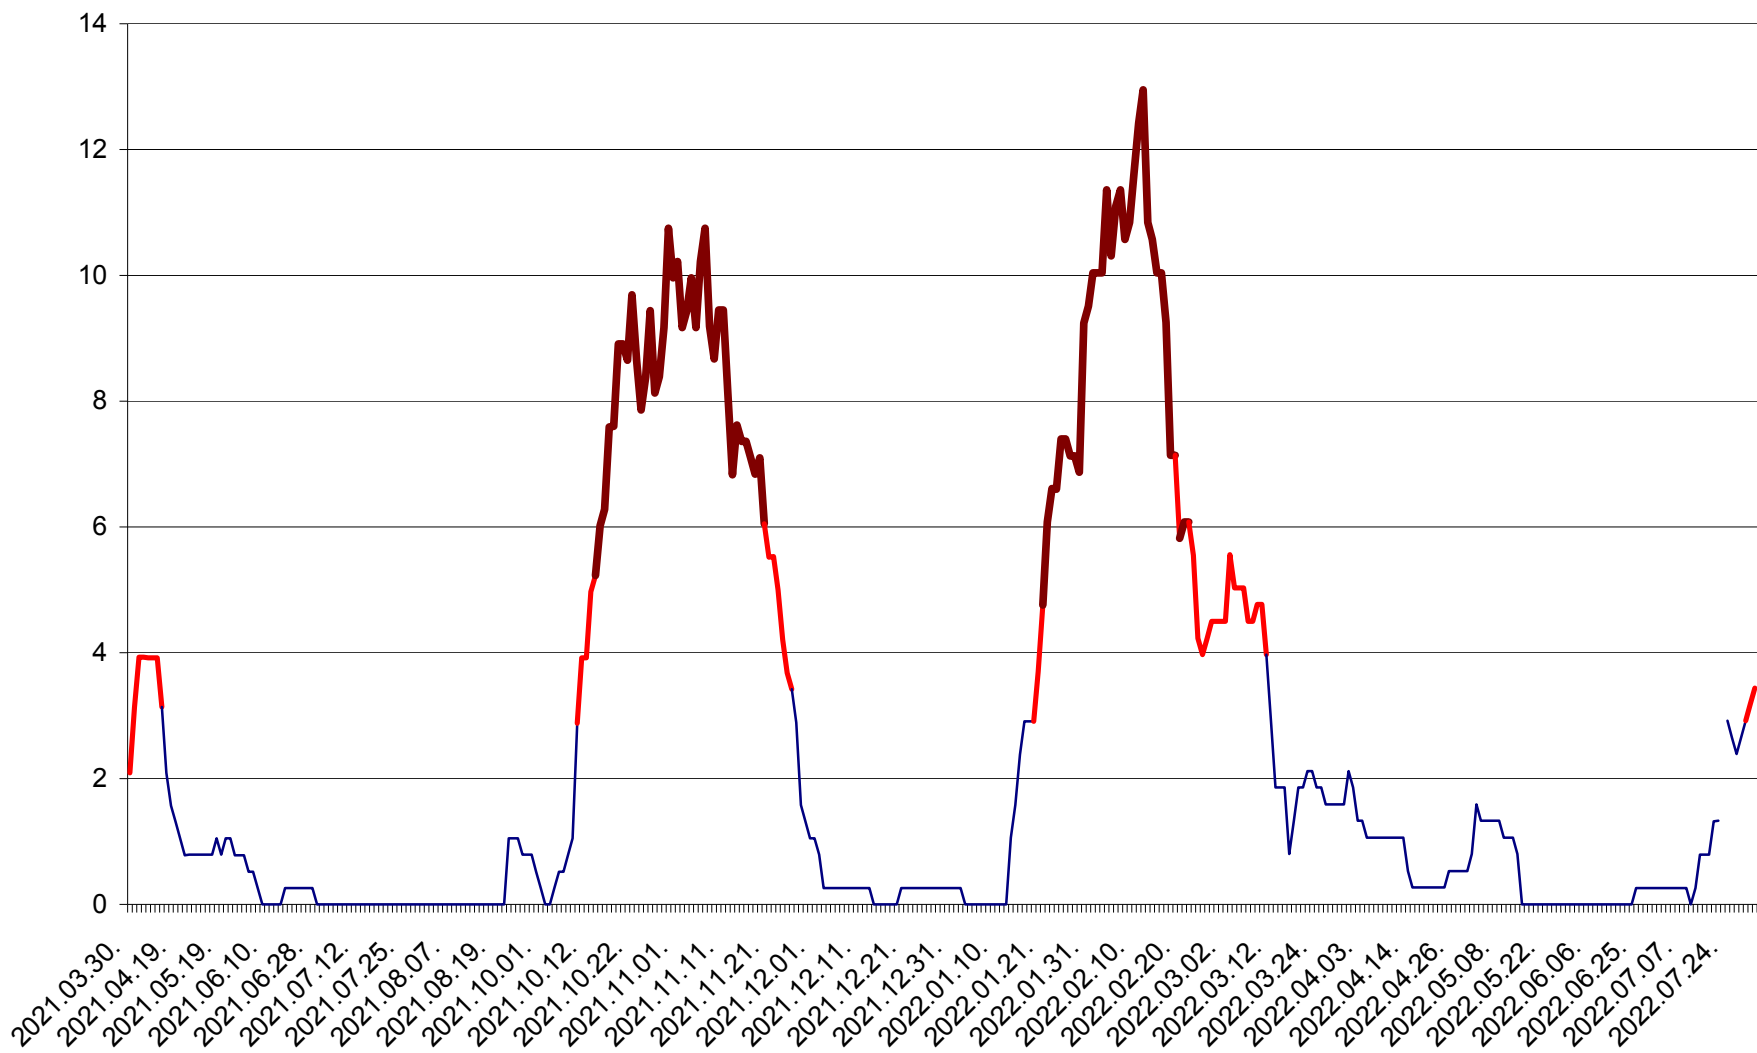

RACU - Evolutia incidentei cumulate pe 14 zile la ‰ de locuitori
2021.04.01. - 2022.08.03.

REMETEA - Evolutia incidentei cumulate pe 14 zile la ‰ de locuitori
2021.04.01. - 2022.08.03.

SĂCEL - Evolutia incidentei cumulate pe 14 zile la ‰ de locuitori
2021.04.01. - 2022.08.03.

SÂNCRĂIENI - Evolutia incidentei cumulate pe 14 zile la ‰ de locuitori
2021.04.01. - 2022.08.03.

SÂNDOMINIC - Evolutia incidentei cumulate pe 14 zile la ‰ de locuitori
2021.04.01. - 2022.08.03.

SÂNMARTIN - Evolutia incidentei cumulate pe 14 zile la ‰ de locuitori
2021.04.01. - 2022.08.03.

SÂNSIMION - Evolutia incidentei cumulate pe 14 zile la ‰ de locuitori
2021.04.01. - 2022.08.03.

SÂNTIMBRU - Evolutia incidentei cumulate pe 14 zile la ‰ de locuitori
2021.04.01. - 2022.08.03.

SĂRMAȘ - Evolutia incidentei cumulate pe 14 zile la ‰ de locuitori
2021.04.01. - 2022.08.03.