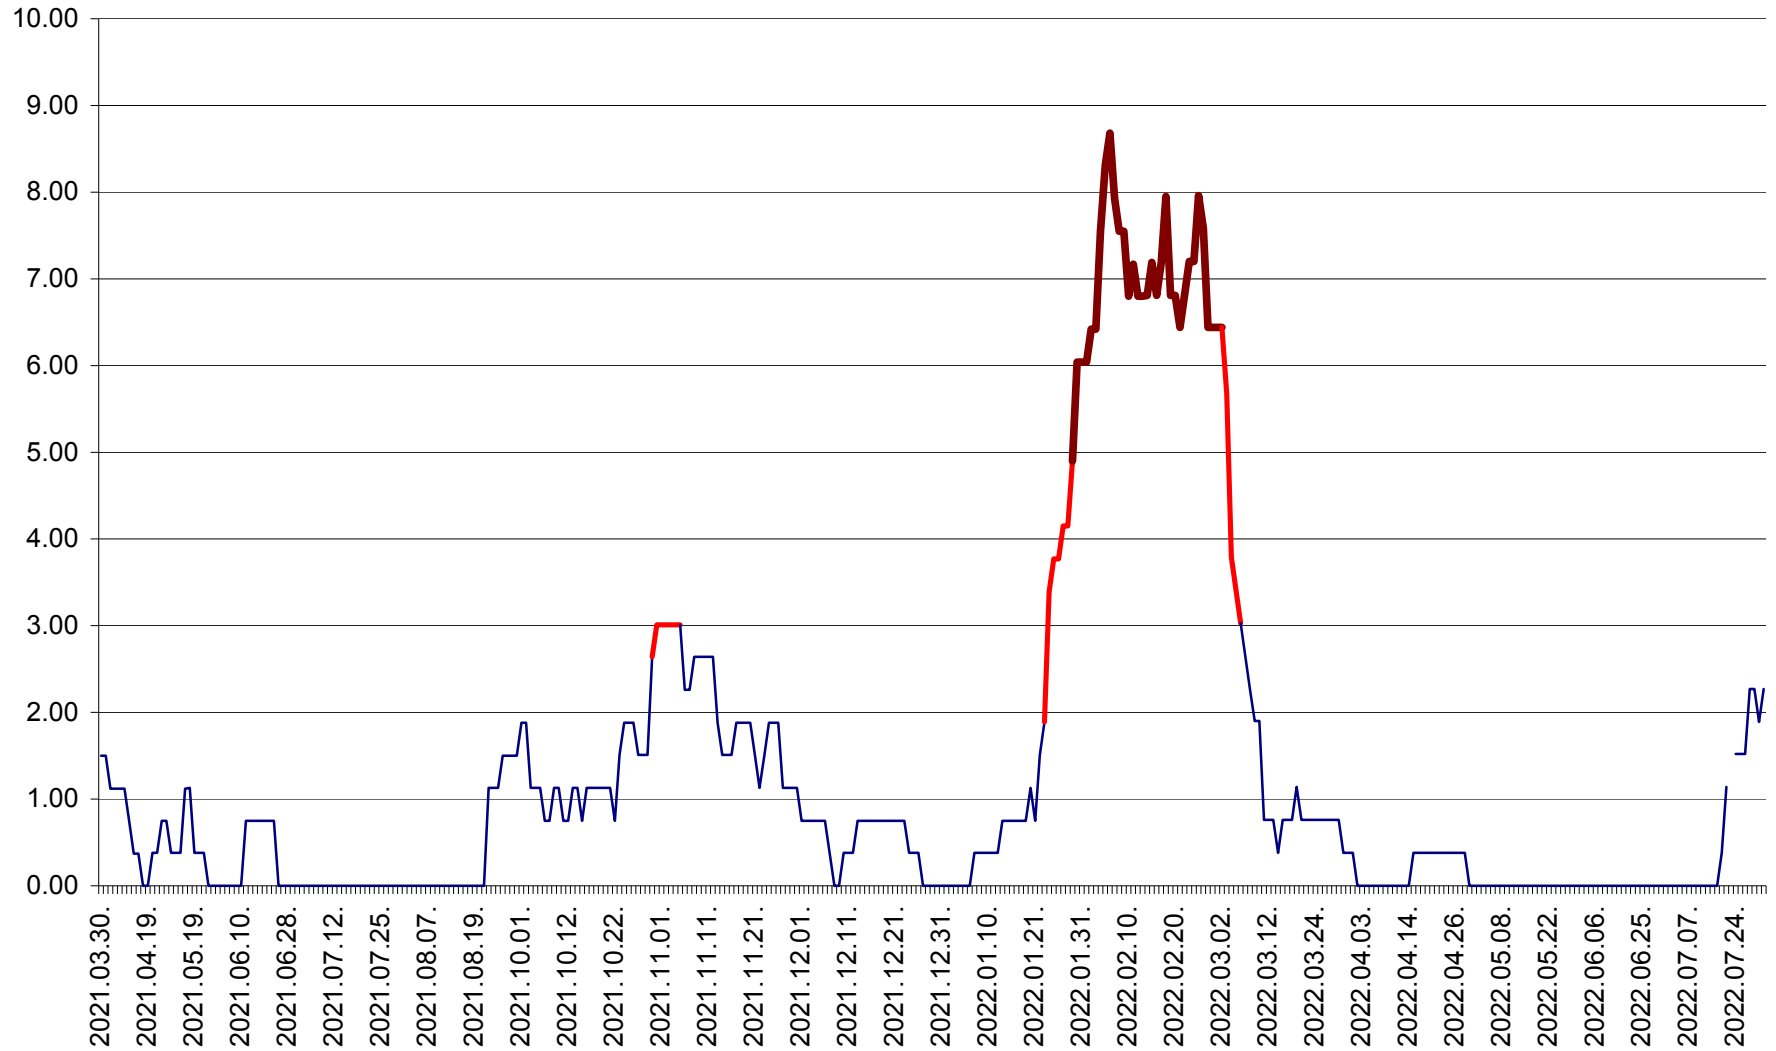

ATID - Evolutia incidentei cumulate pe 14 zile la % de locuitori
2021.04.01. - 2022.08.03.

AVRĂMEȘTI - Evolutia incidentei cumulate pe 14 zile la ‰ de locuitori
2021.04.01. - 2022.08.03.

ORAȘ BĂILE TUȘNAD - Evolutia incidentei cumulate pe 14 zile la ‰ de locuitori
2021.04.01. - 2022.08.03.

ORAȘ BĂLAN - Evoluția incidenței cumulate pe 14 zile la ‰ de locuitori
2021.04.01. - 2022.08.03.

BILBOR - Evolutia incidentei cumulate pe 14 zile la ‰ de locuitori
2021.04.01. - 2022.08.03.

ORAȘ BORSEC - Evolutia incidentei cumulate pe 14 zile la ‰ de locuitori
2021.04.01. - 2022.08.03.

BRĂDEȘTI - Evoluția incidenței cumulate pe 14 zile la ‰ de locuitori
2021.04.01. - 2022.08.03.

CĂPÂLNIȚA - Evoluția incidenței cumulate pe 14 zile la ‰ de locuitori
2021.04.01. - 2022.08.03.

CÂRȚA - Evolutia incidentei cumulate pe 14 zile la ‰ de locuitori
2021.04.01. - 2022.08.03.