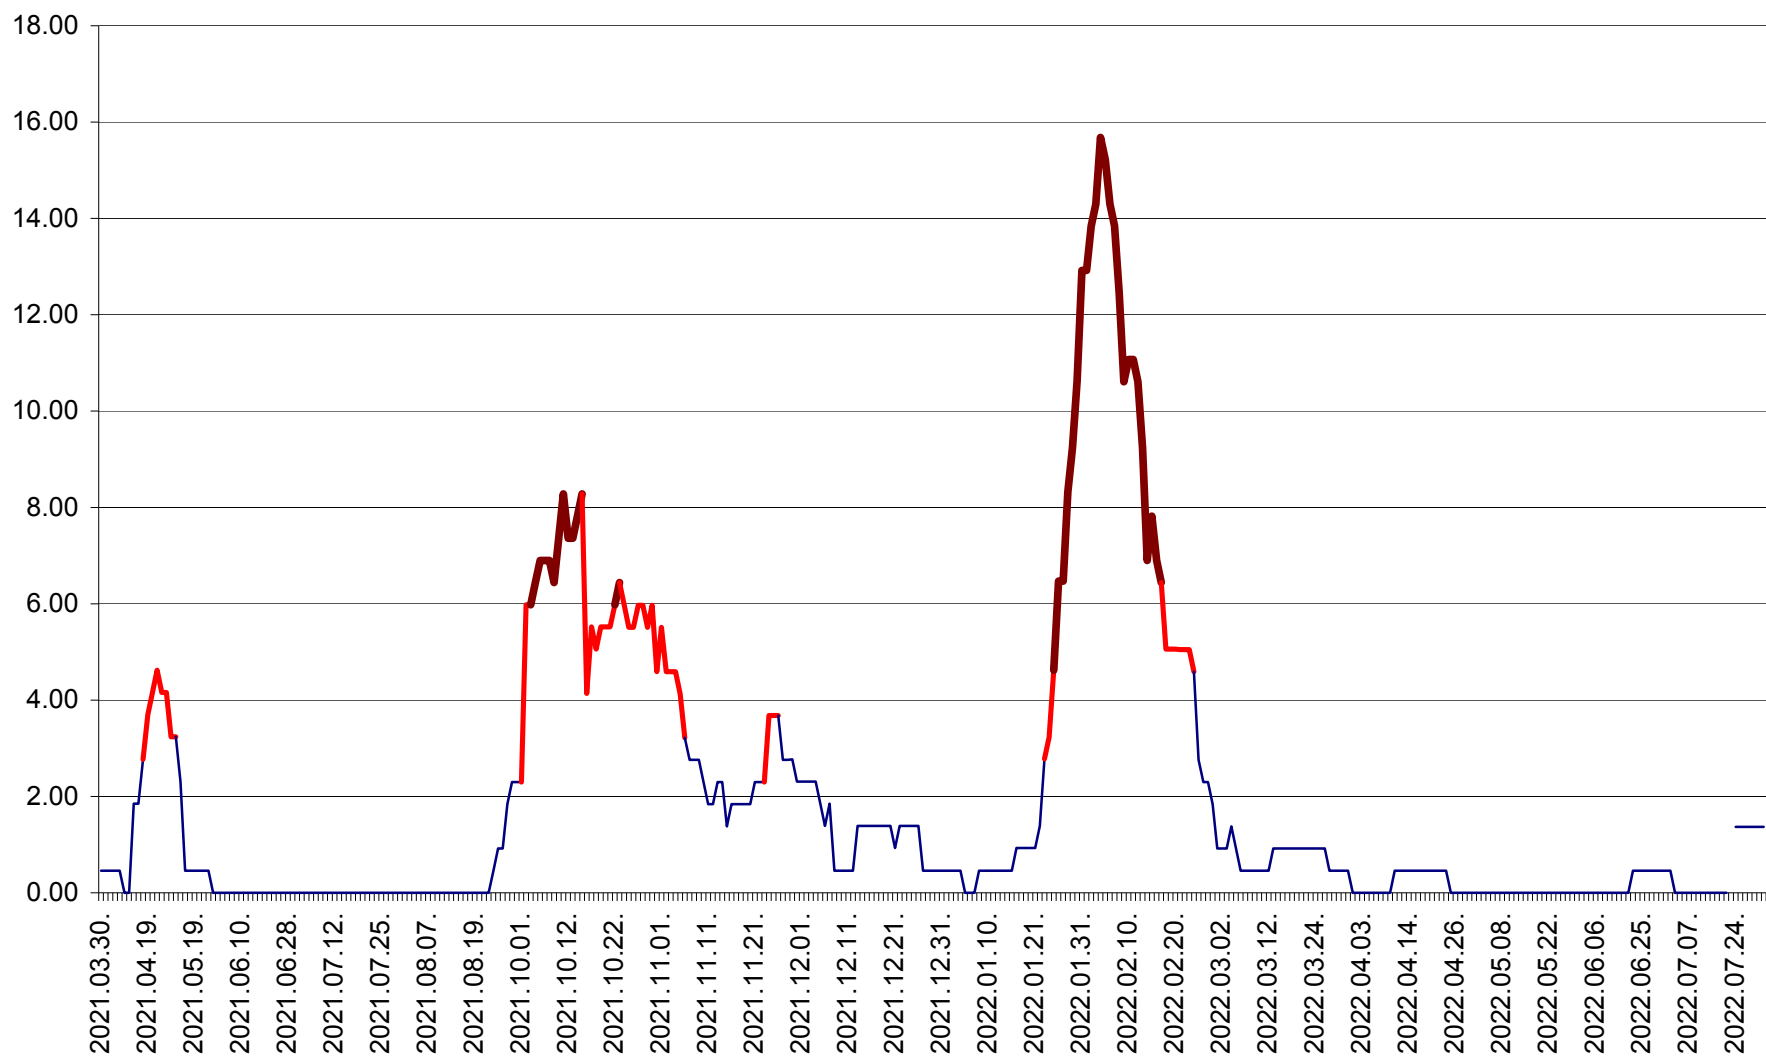

ATID - Evolutia incidentei cumulate pe 14 zile la % de locuitori
2021.04.01. - 2022.08.03.

AVRĂMEȘTI - Evolutia incidentei cumulate pe 14 zile la ‰ de locuitori
2021.04.01. - 2022.08.03.

ORAȘ BĂILE TUȘNAD - Evolutia incidentei cumulate pe 14 zile la ‰ de locuitori
2021.04.01. - 2022.08.03.

ORAȘ BĂLAN - Evoluția incidenței cumulate pe 14 zile la ‰ de locuitori
2021.04.01. - 2022.08.03.

BILBOR - Evolutia incidentei cumulate pe 14 zile la ‰ de locuitori
2021.04.01. - 2022.08.03.

ORAȘ BORSEC - Evolutia incidentei cumulate pe 14 zile la ‰ de locuitori
2021.04.01. - 2022.08.03.

BRĂDEȘTI - Evoluția incidenței cumulate pe 14 zile la ‰ de locuitori
2021.04.01. - 2022.08.03.

CĂPÂLNIȚA - Evoluția incidenței cumulate pe 14 zile la ‰ de locuitori
2021.04.01. - 2022.08.03.

CÂRȚA - Evolutia incidentei cumulate pe 14 zile la ‰ de locuitori
2021.04.01. - 2022.08.03.

CICEU - Evolutia incidentei cumulate pe 14 zile la ‰ de locuitori
2021.04.01. - 2022.08.03.

CIUCSÂNGEORGIU - Evolutia incidentei cumulate pe 14 zile la % de locuitori
2021.04.01. - 2022.08.03.

CIUMANI - Evolutia incidentei cumulate pe 14 zile la ‰ de locuitori
2021.04.01. - 2022.08.03.