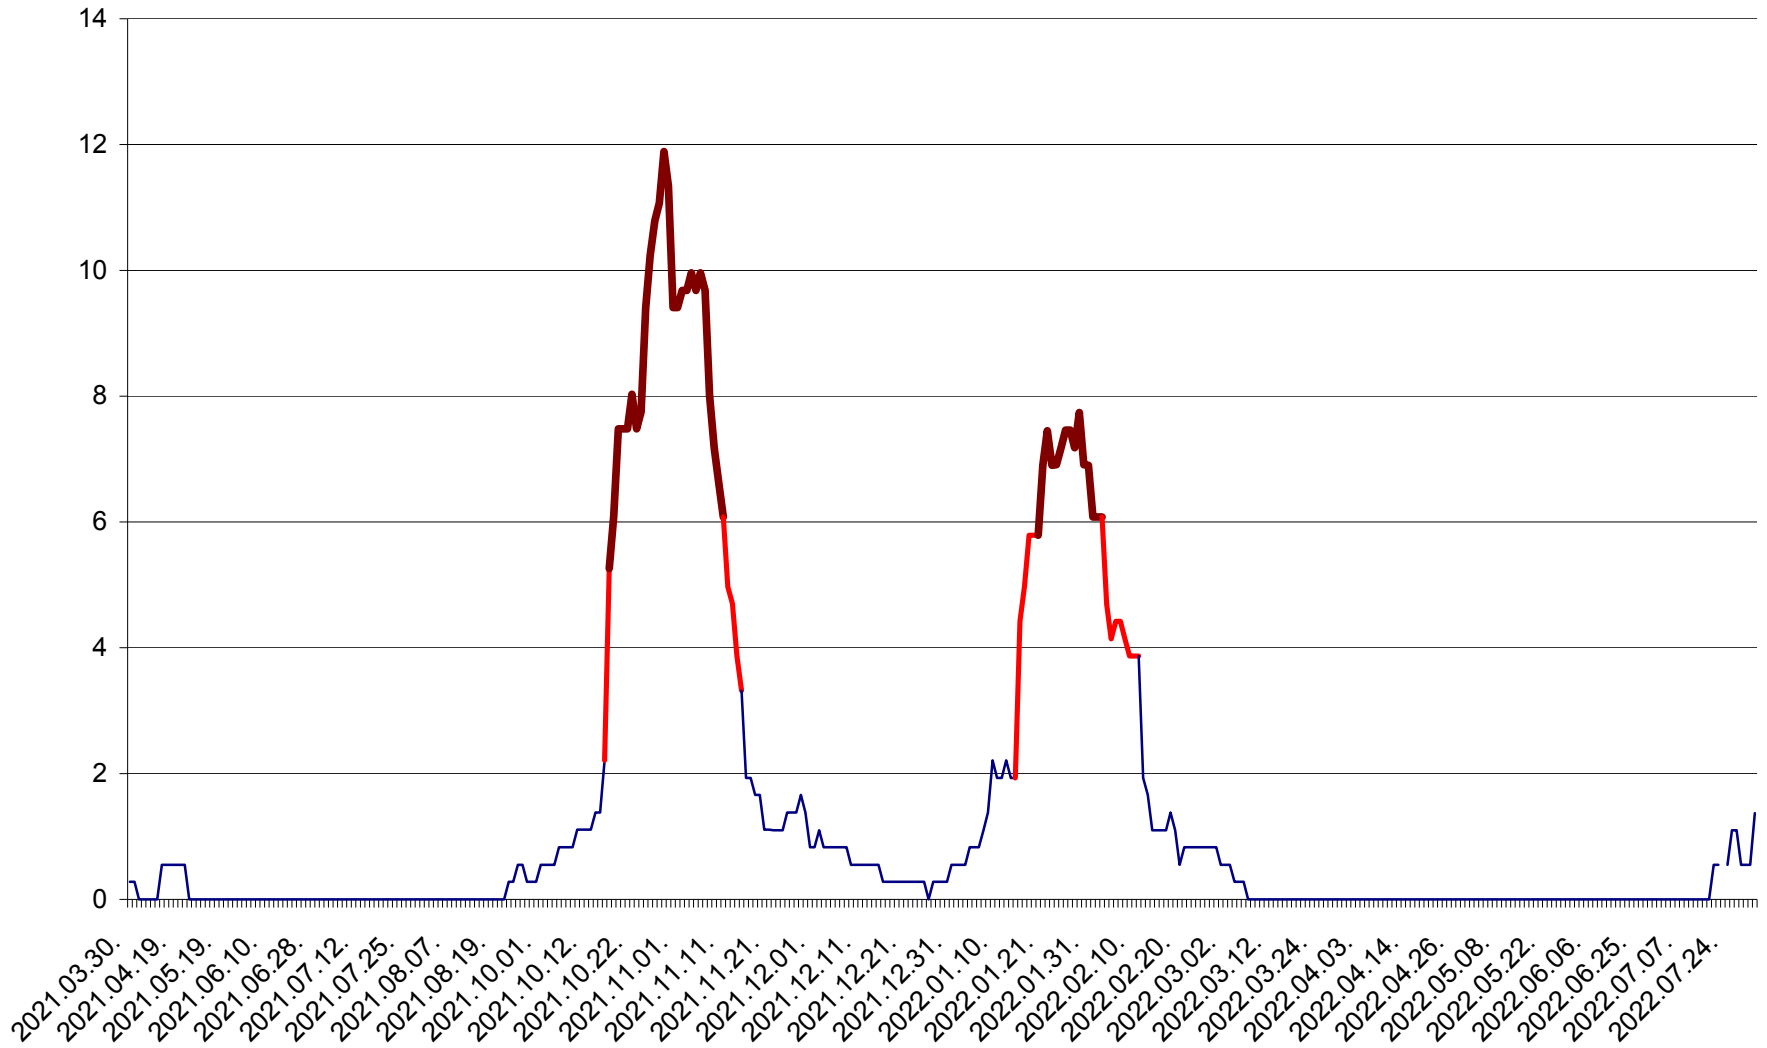

DÂRJIU - Evolutia incidentei cumulate pe 14 zile la ‰ de locuitori
2021.04.01. - 2022.08.03.

DEALU - Evolutia incidentei cumulate pe 14 zile la ‰ de locuitori
2021.04.01. - 2022.08.03.

DITRĂU - Evolutia incidentei cumulate pe 14 zile la ‰ de locuitori
2021.04.01. - 2022.08.03.

FELICENI - Evolutia incidentei cumulate pe 14 zile la % de locuitori
2021.04.01. - 2022.08.03.

FRUMOASA - Evolutia incidentei cumulate pe 14 zile la ‰ de locuitori
2021.04.01. - 2022.08.03.

GĂLĂUȚAȘ - Evoluția incidenței cumulate pe 14 zile la ‰ de locuitori
2021.04.01. - 2022.08.03.

MUNICIPIUL GHEORGHENI - Evolutia incidentei cumulate pe 14 zile la % de locuitori
2021.04.01. - 2022.08.03.

JOSENI - Evolutia incidentei cumulate pe 14 zile la ‰ de locuitori
2021.04.01. - 2022.08.03.

LĂZAREA - Evolutia incidentei cumulate pe 14 zile la % de locuitori
2021.04.01. - 2022.08.03.

LELICENI - Evolutia incidentei cumulate pe 14 zile la % de locuitori
2021.04.01. - 2022.08.03.

LUETA - Evolutia incidentei cumulate pe 14 zile la ‰ de locuitori
2021.04.01. - 2022.08.03.

LUNCA DE JOS - Evolutia incidentei cumulate pe 14 zile la ‰ de locuitori
2021.04.01. - 2022.08.03.