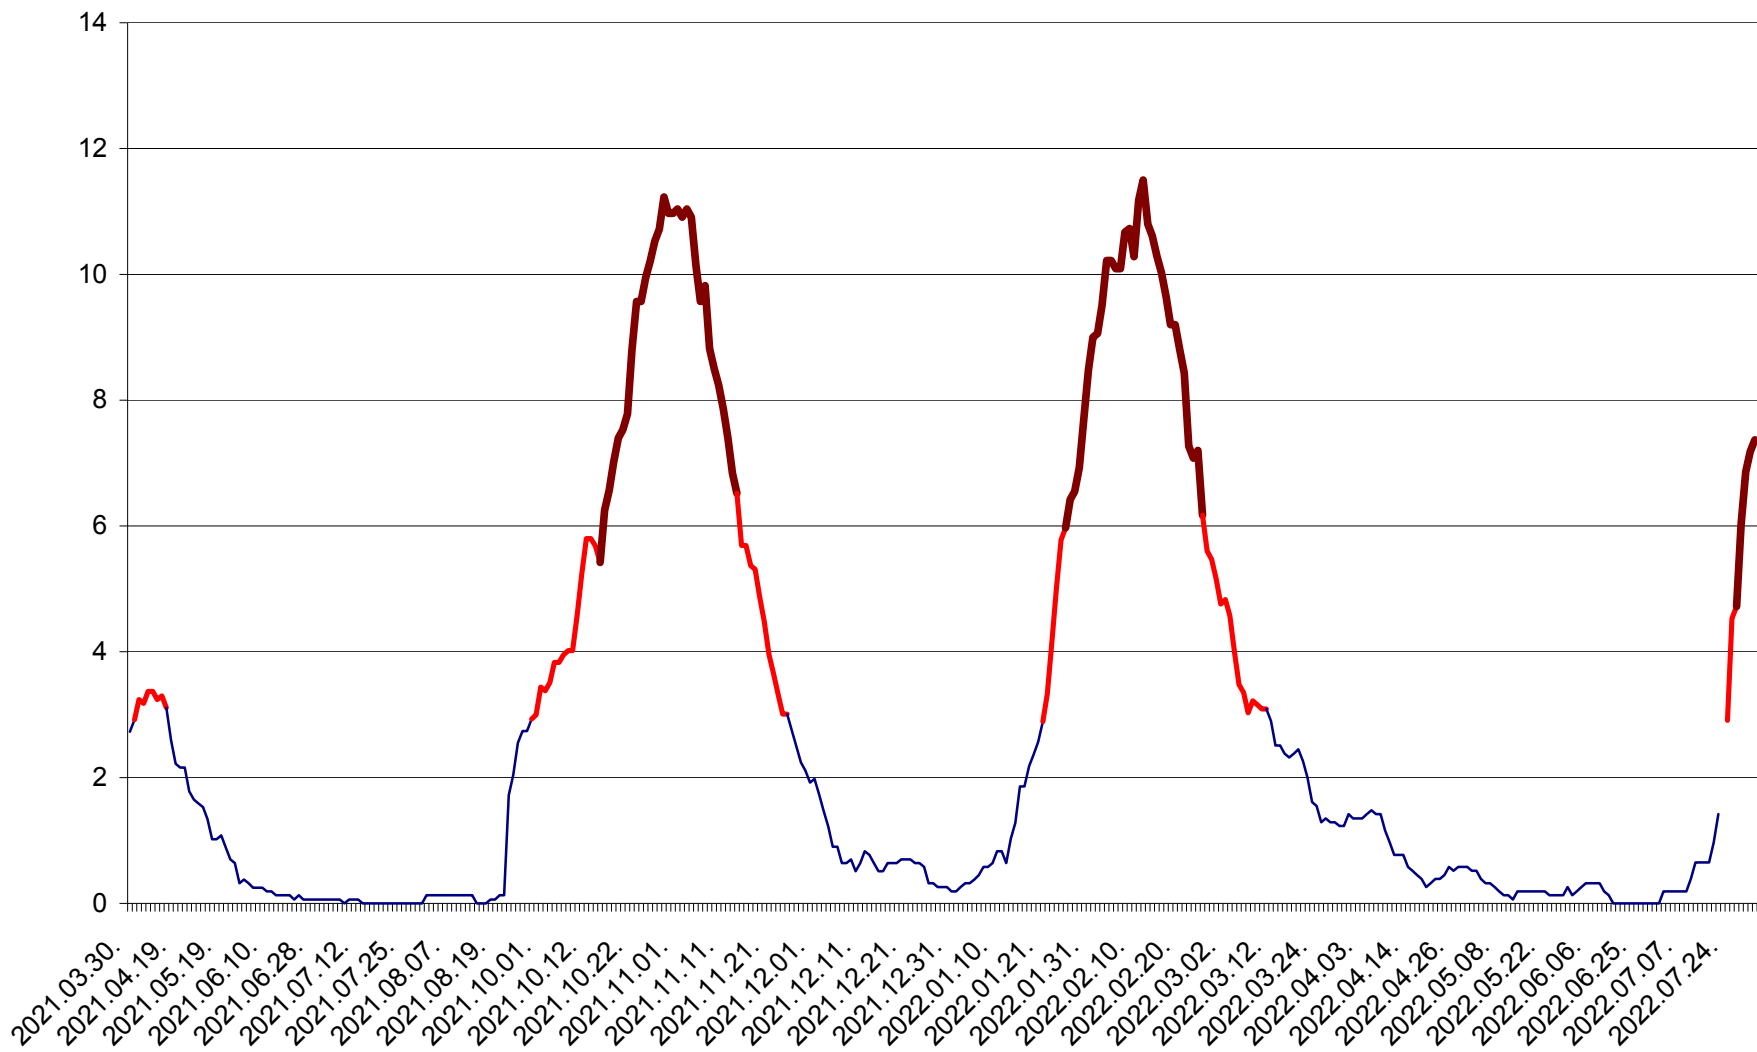

TULGHEȘ - Evolutia incidentei cumulate pe 14 zile la % de locuitori
2021.04.01. - 2022.08.03.