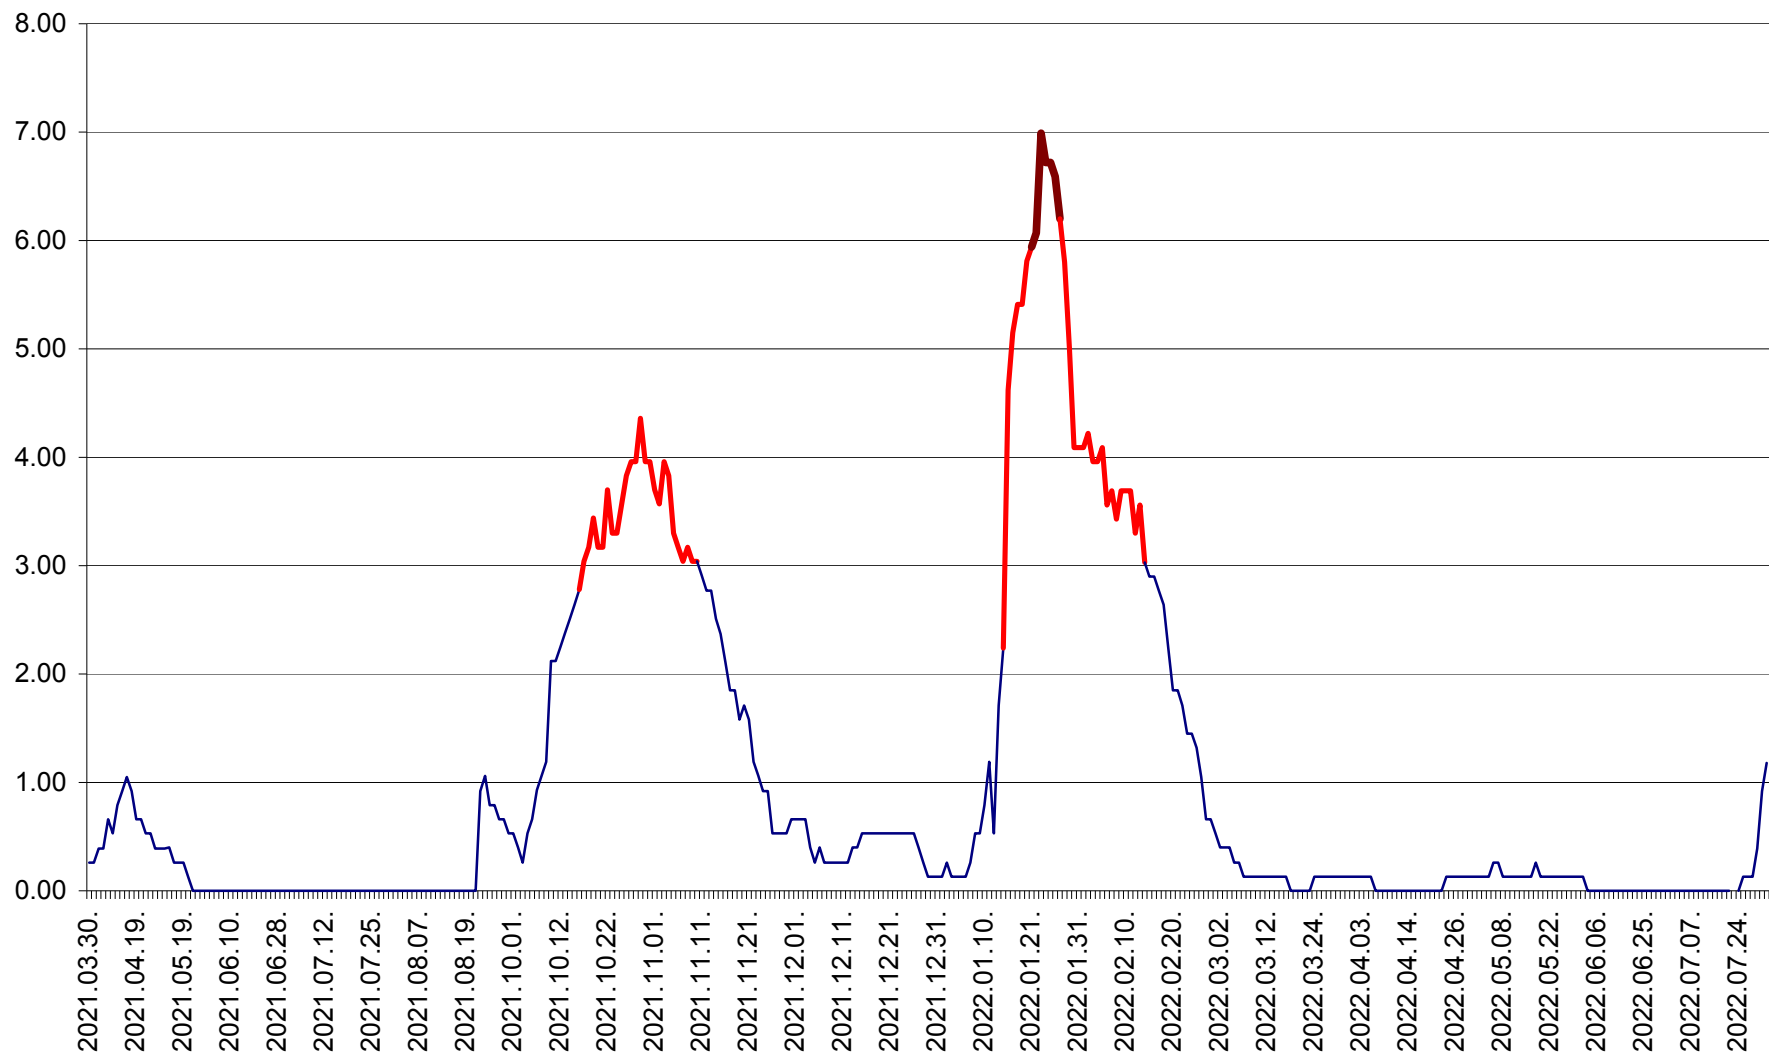

TUȘNAD - Evolutia incidentei cumulate pe 14 zile la ‰ de locuitori
2021.04.01. - 2022.08.03.

ULIEȘ - Evoluția incidenței cumulate pe 14 zile la ‰ de locuitori
2021.04.01. - 2022.08.03.

VĂRȘAG - Evolutia incidentei cumulate pe 14 zile la ‰ de locuitori
2021.04.01. - 2022.08.03.

ORAȘ VLĂHIȚA - Evolutia incidentei cumulate pe 14 zile la ‰ de locuitori
2021.04.01. - 2022.08.03.

VOȘLĂBENI - Evolutia incidentei cumulate pe 14 zile la ‰ de locuitori
2021.04.01. - 2022.08.03.

ZETEA - Evolutia incidentei cumulate pe 14 zile la ‰ de locuitori
2021.04.01. - 2022.08.03.