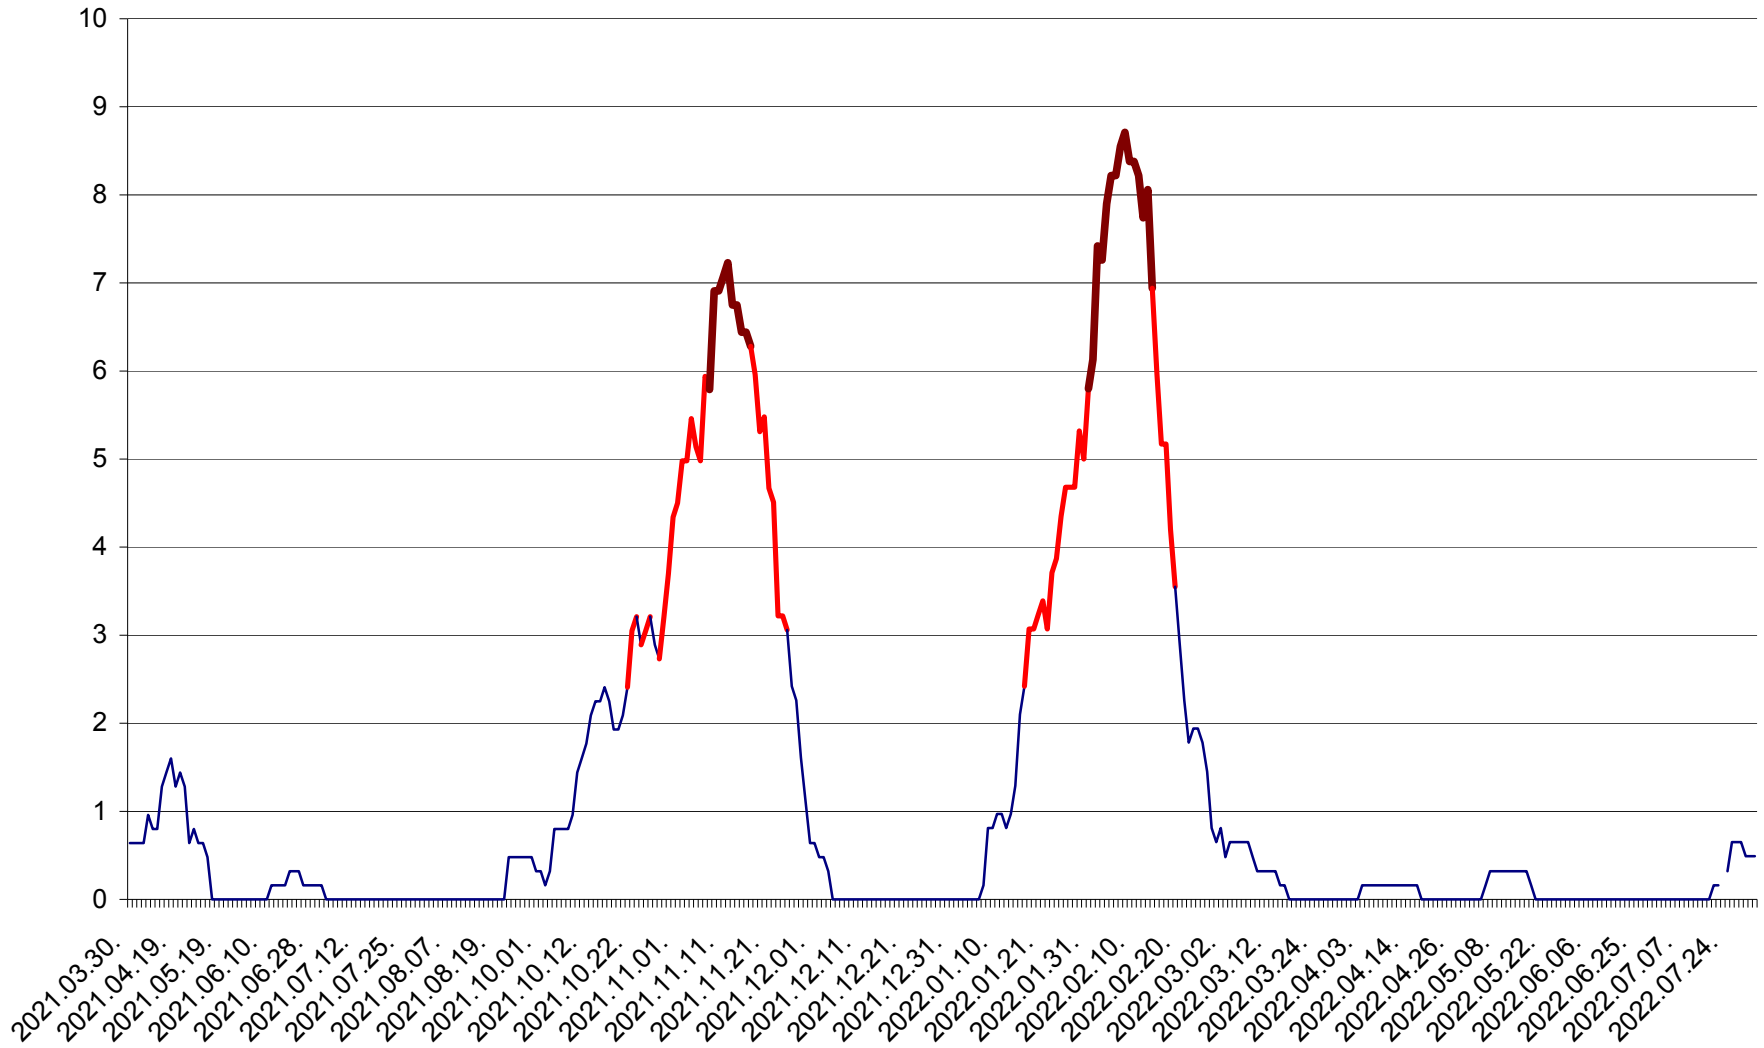

RACU - Evolutia incidentei cumulate pe 14 zile la ‰ de locuitori
2021.04.01. - 2022.08.03.

REMETEA - Evolutia incidentei cumulate pe 14 zile la ‰ de locuitori
2021.04.01. - 2022.08.03.

SĂCEL - Evolutia incidentei cumulate pe 14 zile la ‰ de locuitori
2021.04.01. - 2022.08.03.

SÂNCRĂIENI - Evolutia incidentei cumulate pe 14 zile la ‰ de locuitori
2021.04.01. - 2022.08.03.

SÂNDOMINIC - Evolutia incidentei cumulate pe 14 zile la ‰ de locuitori
2021.04.01. - 2022.08.03.

SÂNMARTIN - Evolutia incidentei cumulate pe 14 zile la ‰ de locuitori
2021.04.01. - 2022.08.03.