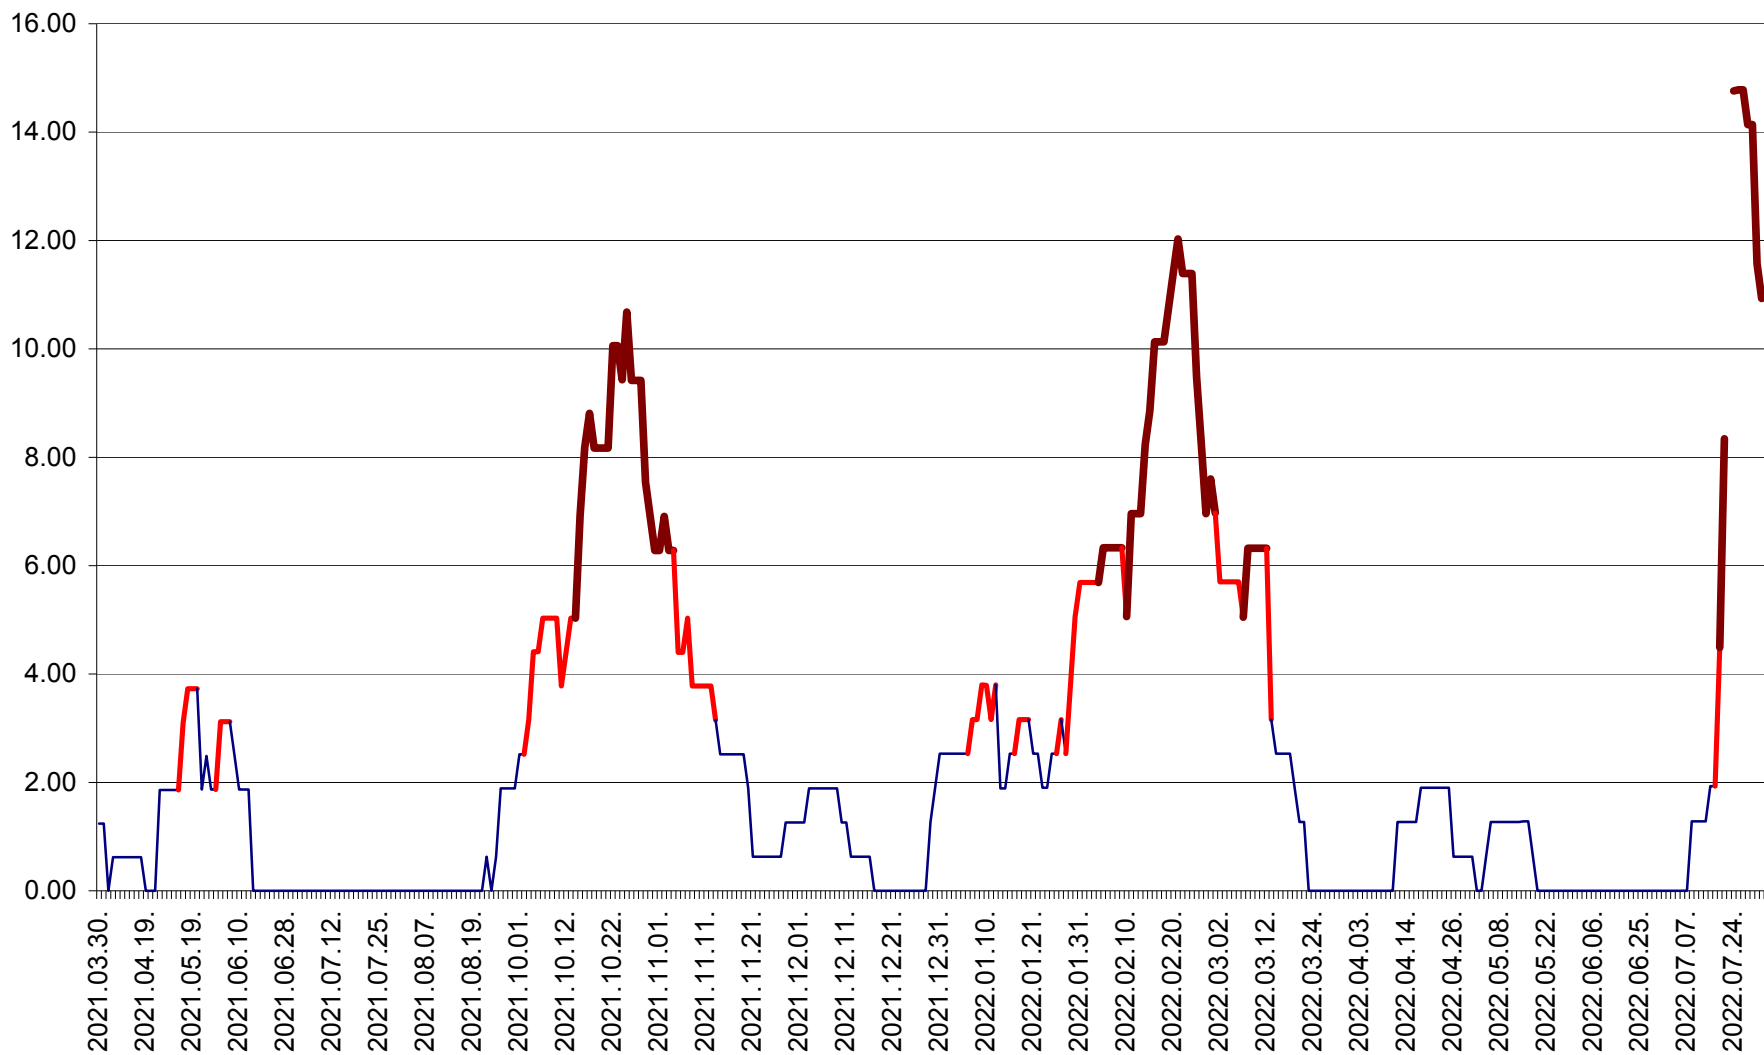

ATID - Evolutia incidentei cumulate pe 14 zile la % de locuitori
2021.04.01. - 2022.08.03.

AVRĂMEȘTI - Evolutia incidentei cumulate pe 14 zile la ‰ de locuitori
2021.04.01. - 2022.08.03.

ORAȘ BĂILE TUȘNAD - Evolutia incidentei cumulate pe 14 zile la ‰ de locuitori
2021.04.01. - 2022.08.03.

ORAȘ BĂLAN - Evoluția incidenței cumulate pe 14 zile la ‰ de locuitori
2021.04.01. - 2022.08.03.

BILBOR - Evolutia incidentei cumulate pe 14 zile la ‰ de locuitori
2021.04.01. - 2022.08.03.

ORAȘ BORSEC - Evolutia incidentei cumulate pe 14 zile la ‰ de locuitori
2021.04.01. - 2022.08.03.

BRĂDEȘTI - Evoluția incidenței cumulate pe 14 zile la ‰ de locuitori
2021.04.01. - 2022.08.03.

CĂPÂLNIȚA - Evoluția incidenței cumulate pe 14 zile la ‰ de locuitori
2021.04.01. - 2022.08.03.

CÂRȚA - Evolutia incidentei cumulate pe 14 zile la ‰ de locuitori
2021.04.01. - 2022.08.03.