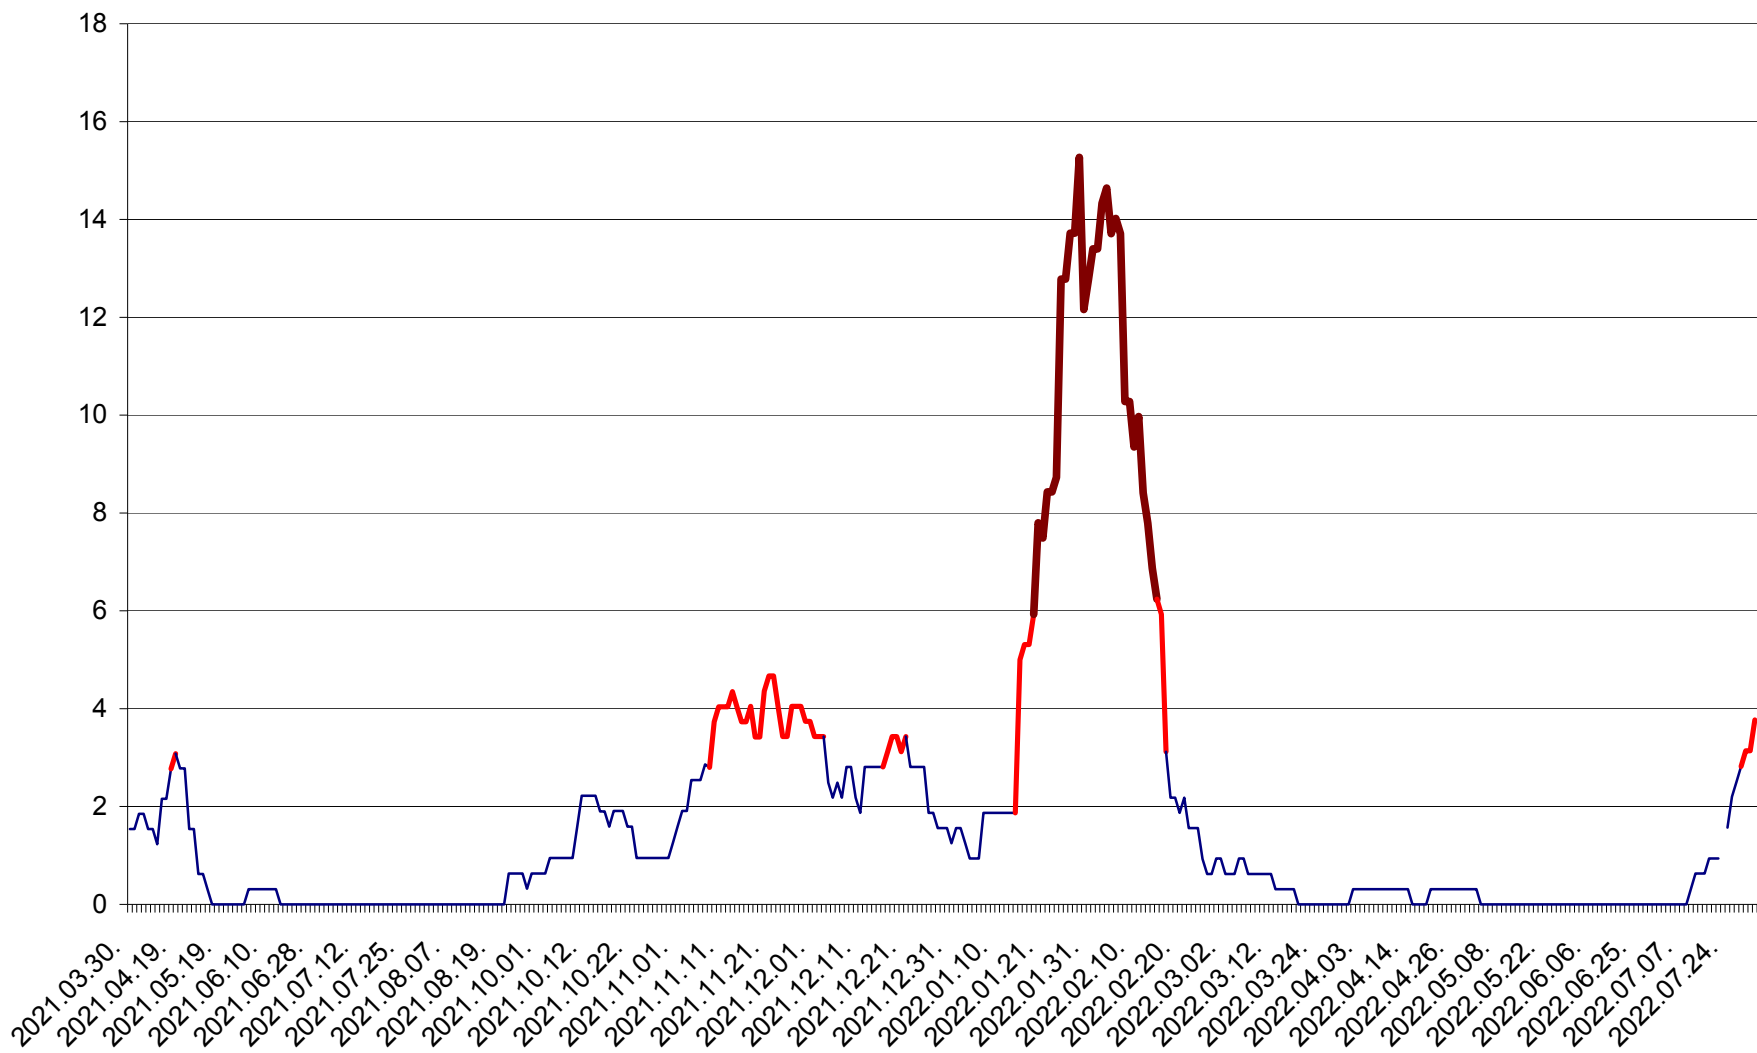

TUȘNAD - Evolutia incidentei cumulate pe 14 zile la ‰ de locuitori
2021.04.01. - 2022.08.03.