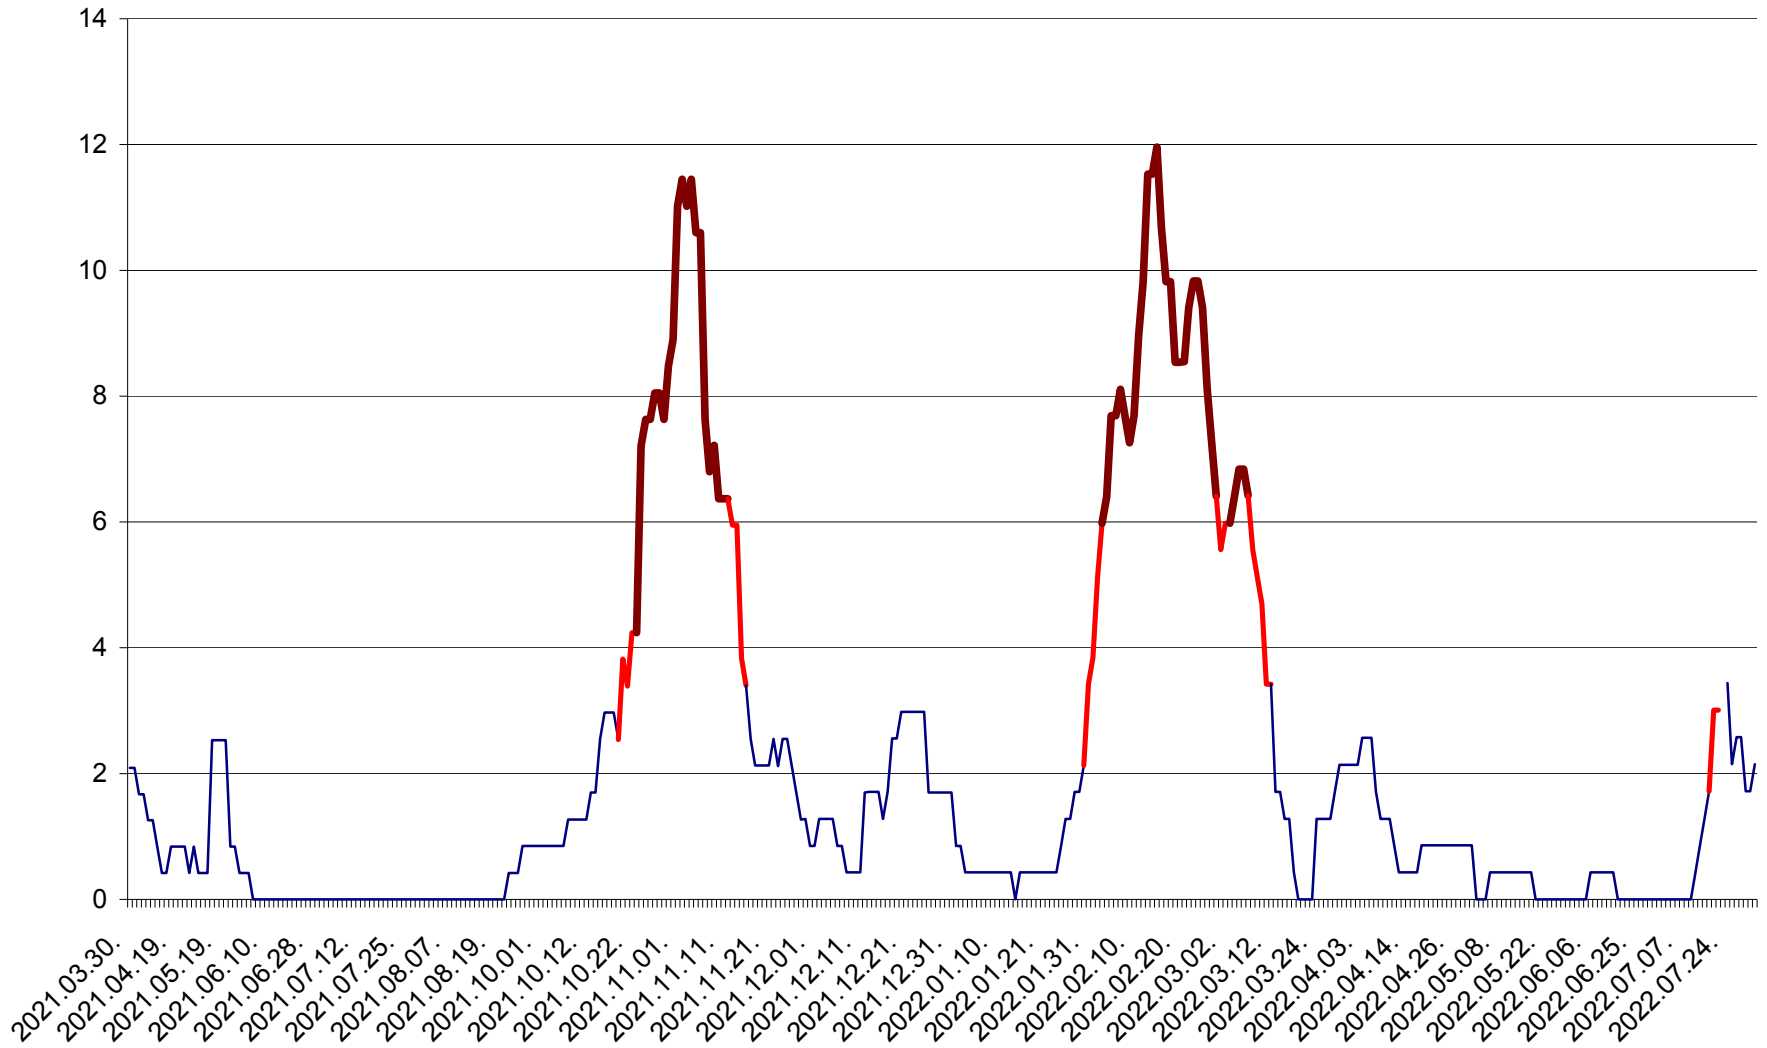

CORBU - Evolutia incidentei cumulate pe 14 zile la ‰ de locuitori
2021.04.01. - 2022.08.03.

CORUND - Evolutia incidentei cumulate pe 14 zile la ‰ de locuitori
2021.04.01. - 2022.08.03.

COZMENI - Evolutia incidentei cumulate pe 14 zile la ‰ de locuitori
2021.04.01. - 2022.08.03.

ORAȘ CRISTURU SECUIESC - Evolutia incidentei cumulate pe 14 zile la ‰ de locuitori
2021.04.01. - 2022.08.03.

DĂNEȘTI - Evolutia incidentei cumulate pe 14 zile la ‰ de locuitori
2021.04.01. - 2022.08.03.

DÂRJIU - Evolutia incidentei cumulate pe 14 zile la ‰ de locuitori
2021.04.01. - 2022.08.03.

DEALU - Evolutia incidentei cumulate pe 14 zile la ‰ de locuitori
2021.04.01. - 2022.08.03.

DITRĂU - Evolutia incidentei cumulate pe 14 zile la ‰ de locuitori
2021.04.01. - 2022.08.03.

FELICENI - Evolutia incidentei cumulate pe 14 zile la % de locuitori
2021.04.01. - 2022.08.03.

FRUMOASA - Evolutia incidentei cumulate pe 14 zile la ‰ de locuitori
2021.04.01. - 2022.08.03.

GĂLĂUȚAȘ - Evoluția incidenței cumulate pe 14 zile la ‰ de locuitori
2021.04.01. - 2022.08.03.