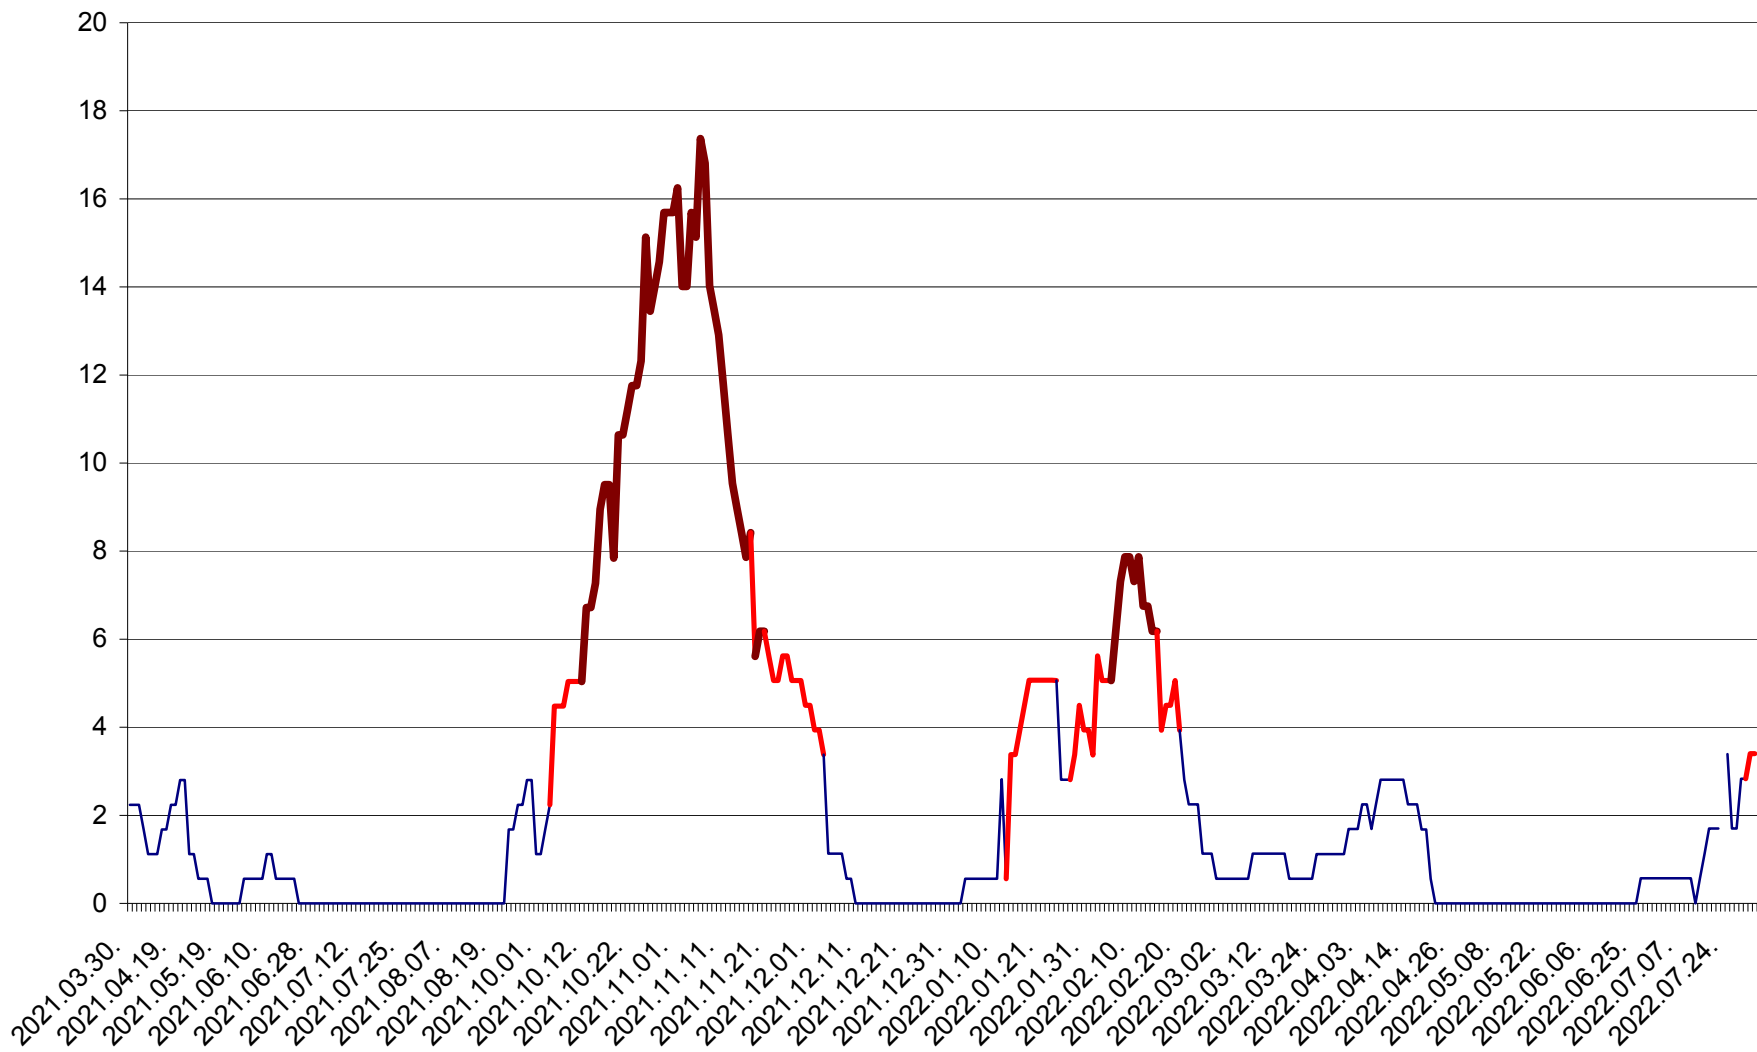

SÂNSIMION - Evolutia incidentei cumulate pe 14 zile la ‰ de locuitori
2021.04.01. - 2022.08.03.

SÂNTIMBRU - Evolutia incidentei cumulate pe 14 zile la ‰ de locuitori
2021.04.01. - 2022.08.03.

SĂRMAȘ - Evolutia incidentei cumulate pe 14 zile la ‰ de locuitori
2021.04.01. - 2022.08.03.

SATU MARE - Evolutia incidentei cumulate pe 14 zile la ‰ de locuitori
2021.04.01. - 2022.08.03.

SECUIENI - Evolutia incidentei cumulate pe 14 zile la % de locuitori
2021.04.01. - 2022.08.03.

SICULENI - Evolutia incidentei cumulate pe 14 zile la ‰ de locuitori
2021.04.01. - 2022.08.03.

ȘIMONEȘTI - Evolutia incidentei cumulate pe 14 zile la ‰ de locuitori
2021.04.01. - 2022.08.03.

SUBCETATE - Evolutia incidentei cumulate pe 14 zile la ‰ de locuitori
2021.04.01. - 2022.08.03.

SUSENI - Evolutia incidentei cumulate pe 14 zile la ‰ de locuitori
2021.04.01. - 2022.08.03.