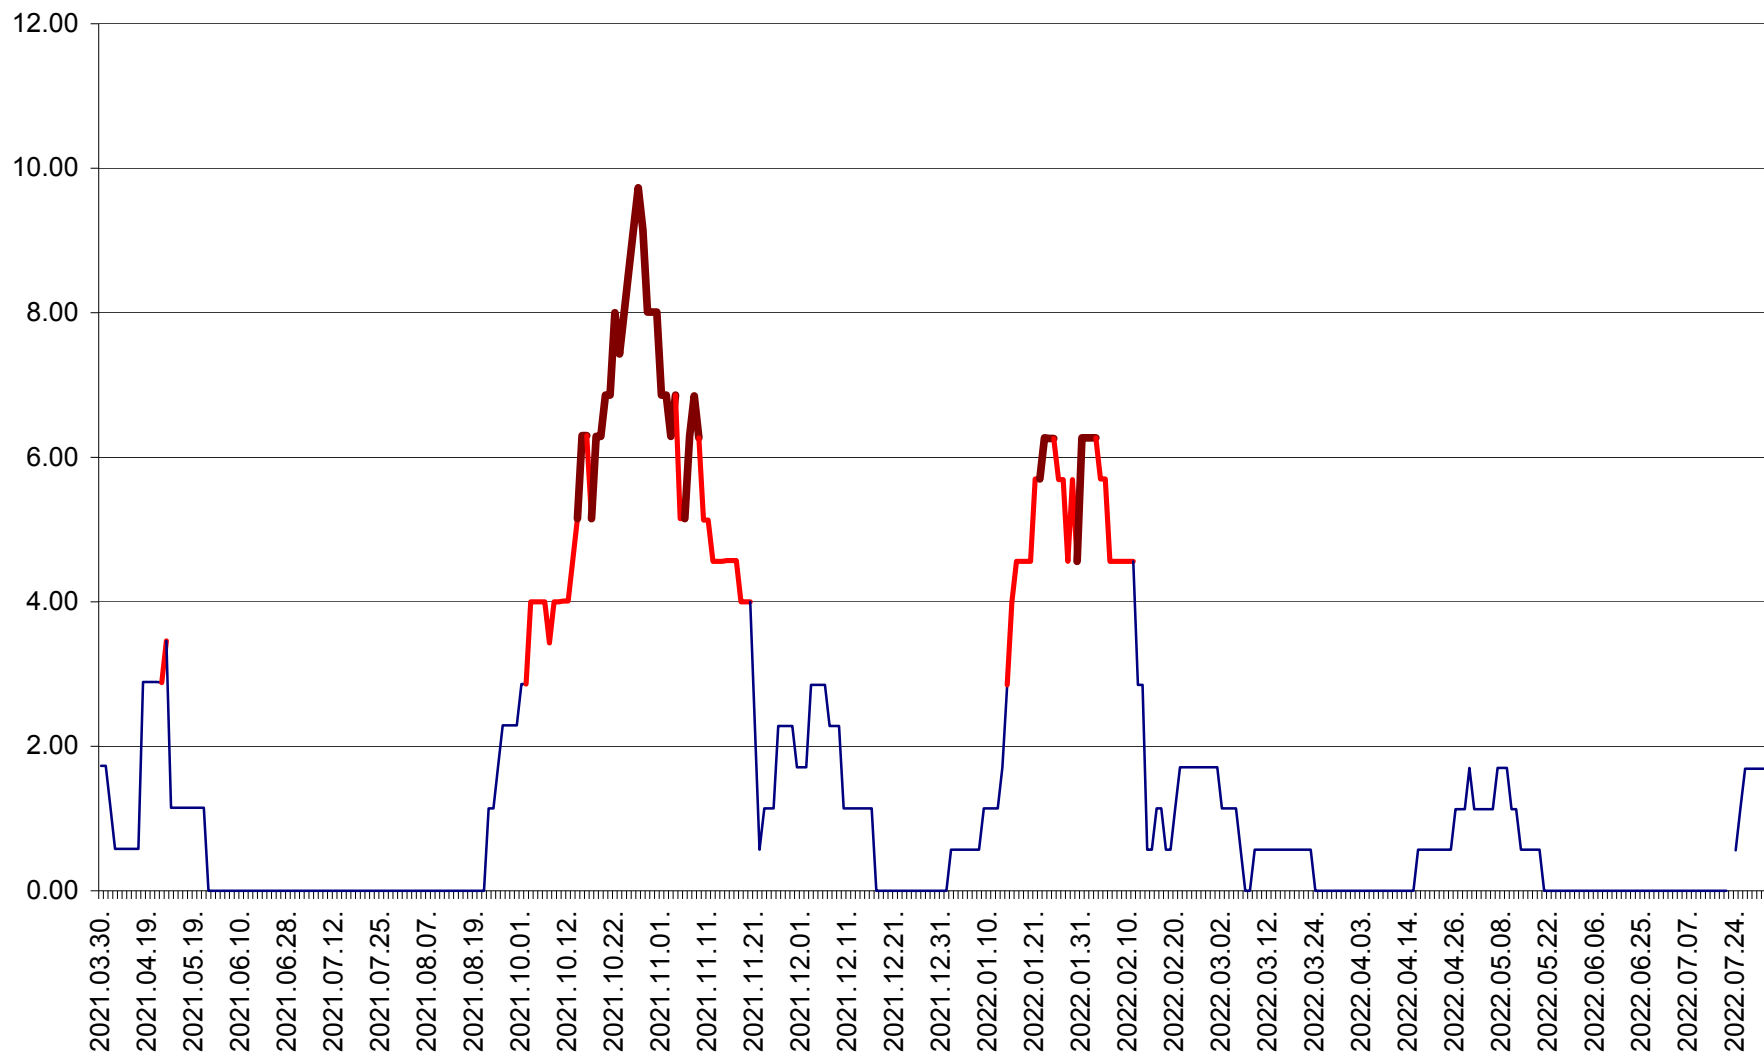

ORAȘ VLĂHIȚA - Evolutia incidentei cumulate pe 14 zile la ‰ de locuitori
2021.04.01. - 2022.08.03.