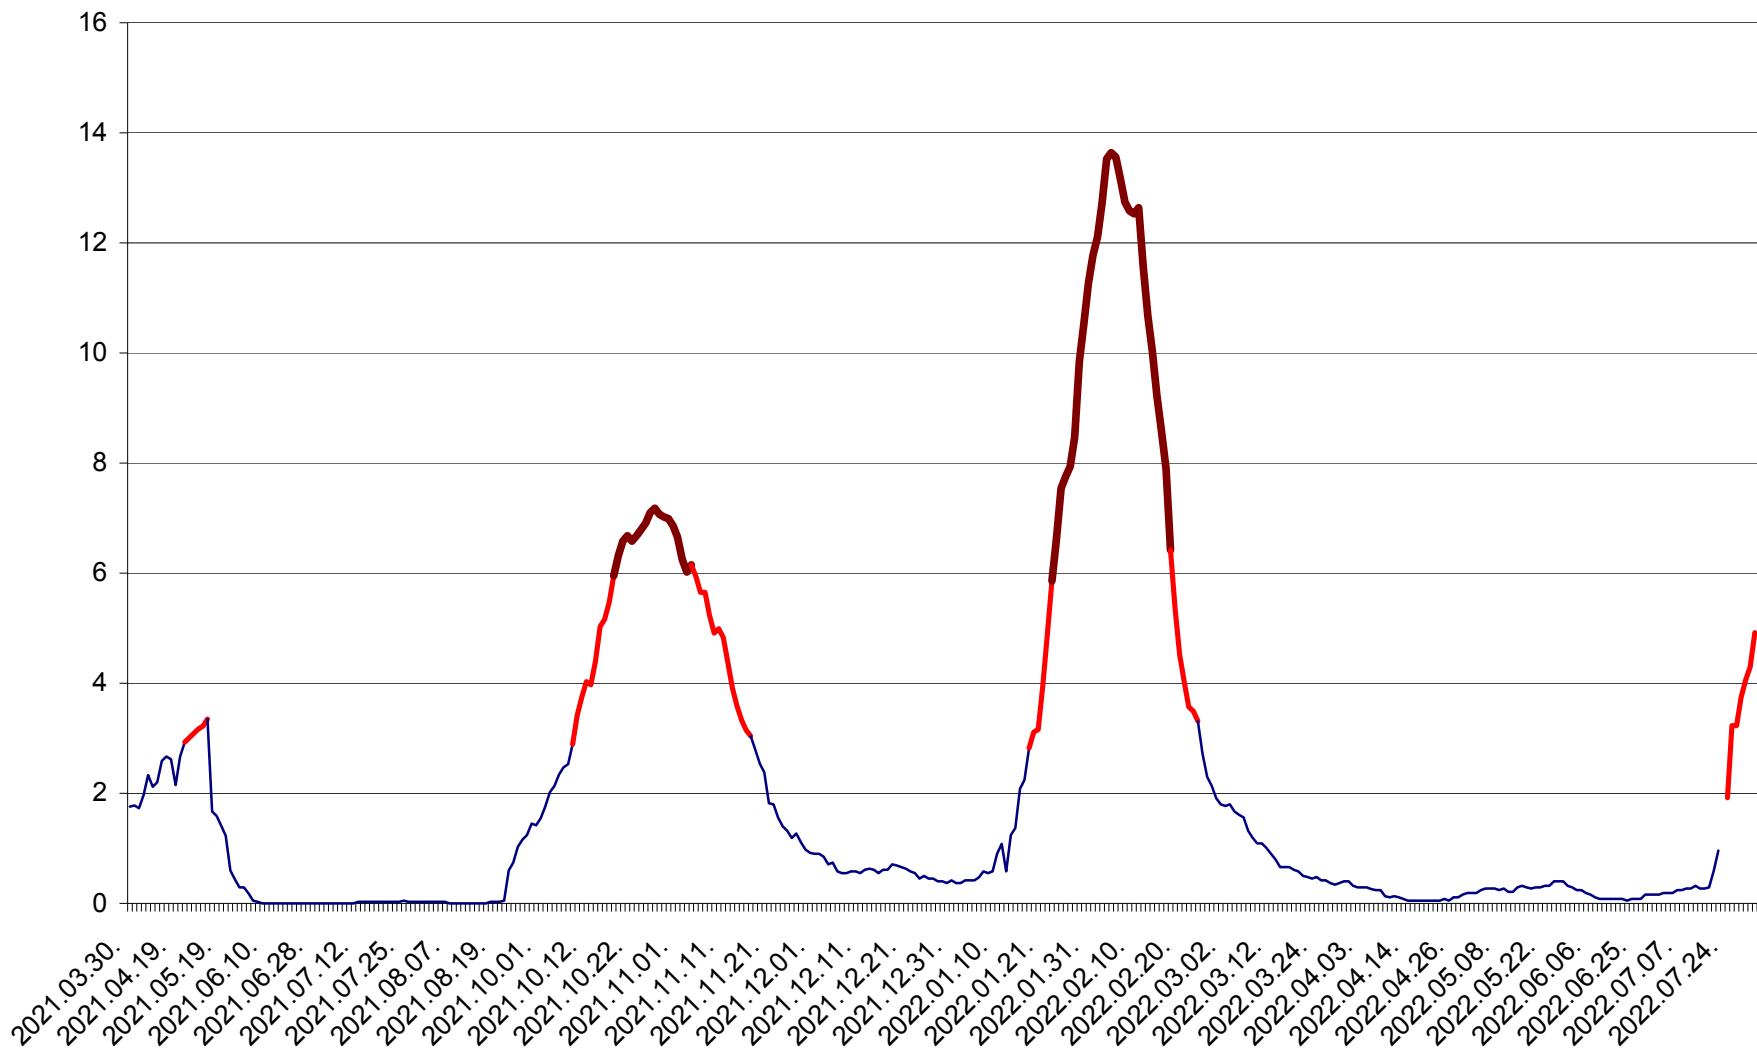

PĂULENI-CIUC - Evolutia incidentei cumulate pe 14 zile la ‰ de locuitori
2021.04.01. - 2022.08.03.