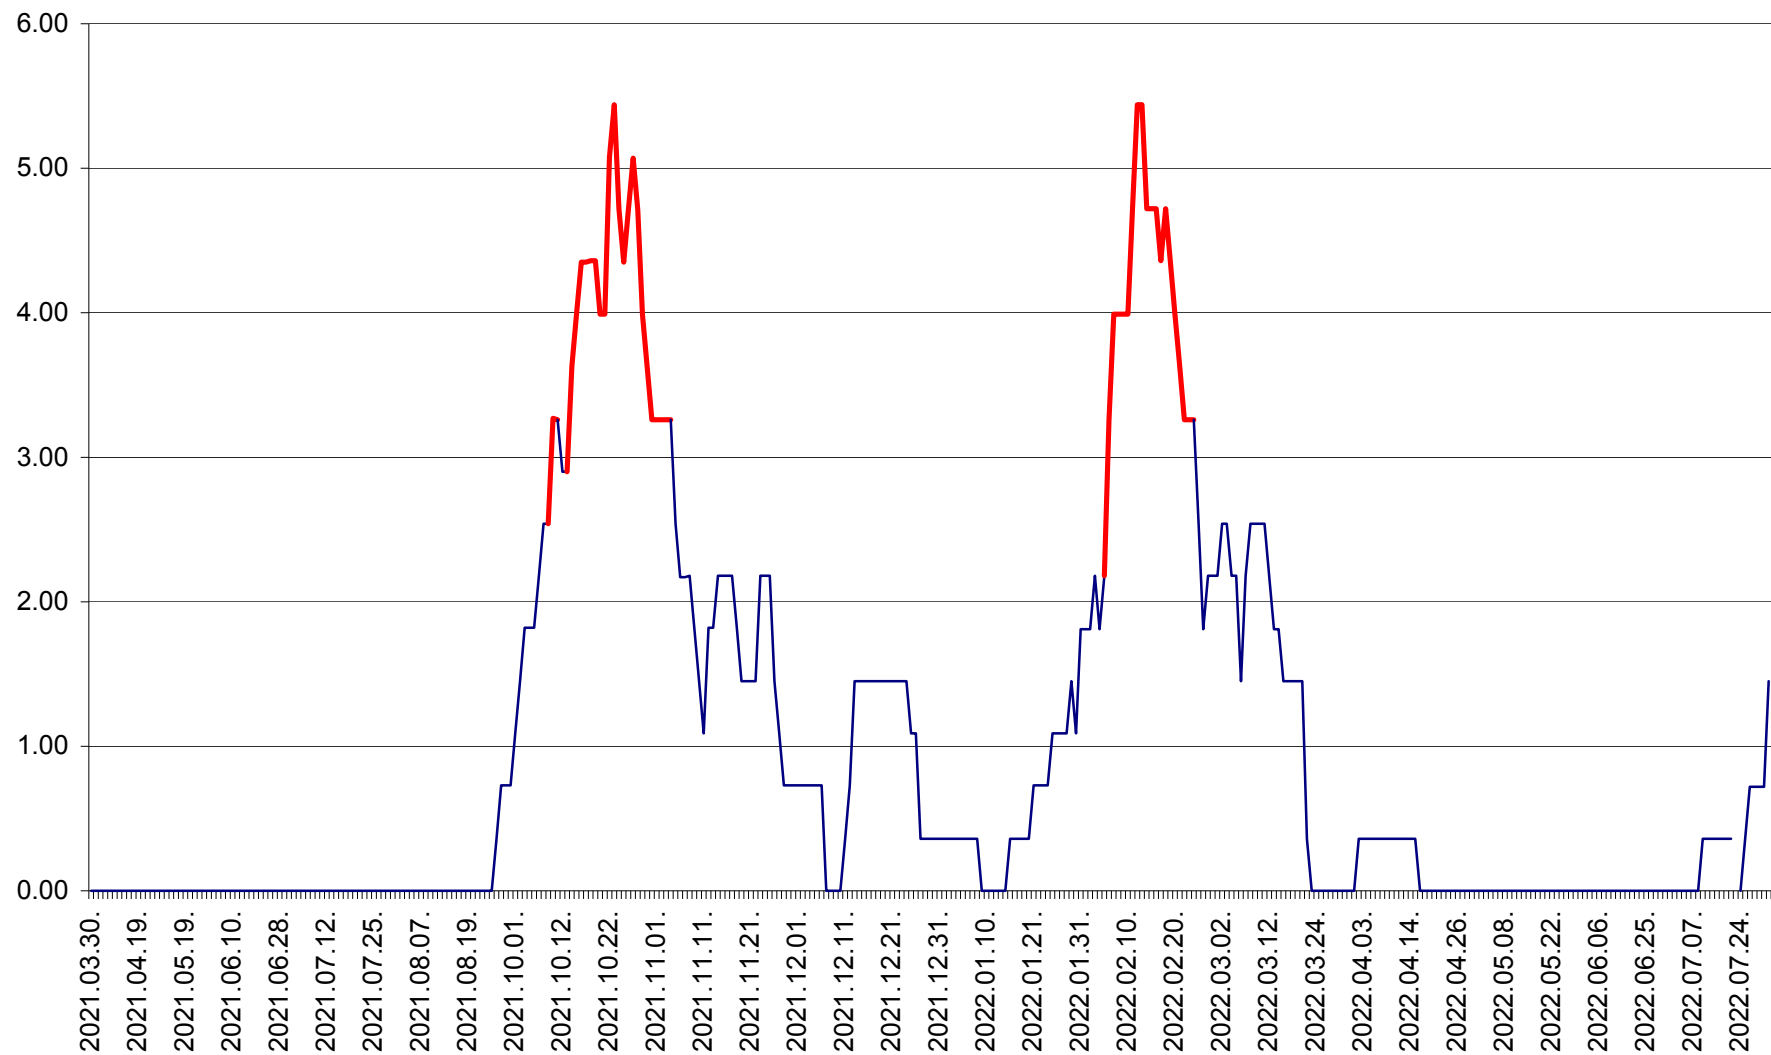

ATID - Evolutia incidentei cumulate pe 14 zile la % de locuitori
2021.04.01. - 2022.08.03.

AVRĂMEȘTI - Evolutia incidentei cumulate pe 14 zile la ‰ de locuitori
2021.04.01. - 2022.08.03.

ORAȘ BĂILE TUȘNAD - Evolutia incidentei cumulate pe 14 zile la ‰ de locuitori
2021.04.01. - 2022.08.03.

ORAȘ BĂLAN - Evoluția incidenței cumulate pe 14 zile la ‰ de locuitori
2021.04.01. - 2022.08.03.

BILBOR - Evolutia incidentei cumulate pe 14 zile la ‰ de locuitori
2021.04.01. - 2022.08.03.

ORAȘ BORSEC - Evolutia incidentei cumulate pe 14 zile la ‰ de locuitori
2021.04.01. - 2022.08.03.

BRĂDEȘTI - Evoluția incidenței cumulate pe 14 zile la ‰ de locuitori
2021.04.01. - 2022.08.03.

CĂPÂLNIȚA - Evoluția incidenței cumulate pe 14 zile la ‰ de locuitori
2021.04.01. - 2022.08.03.

CÂRȚA - Evolutia incidentei cumulate pe 14 zile la ‰ de locuitori
2021.04.01. - 2022.08.03.