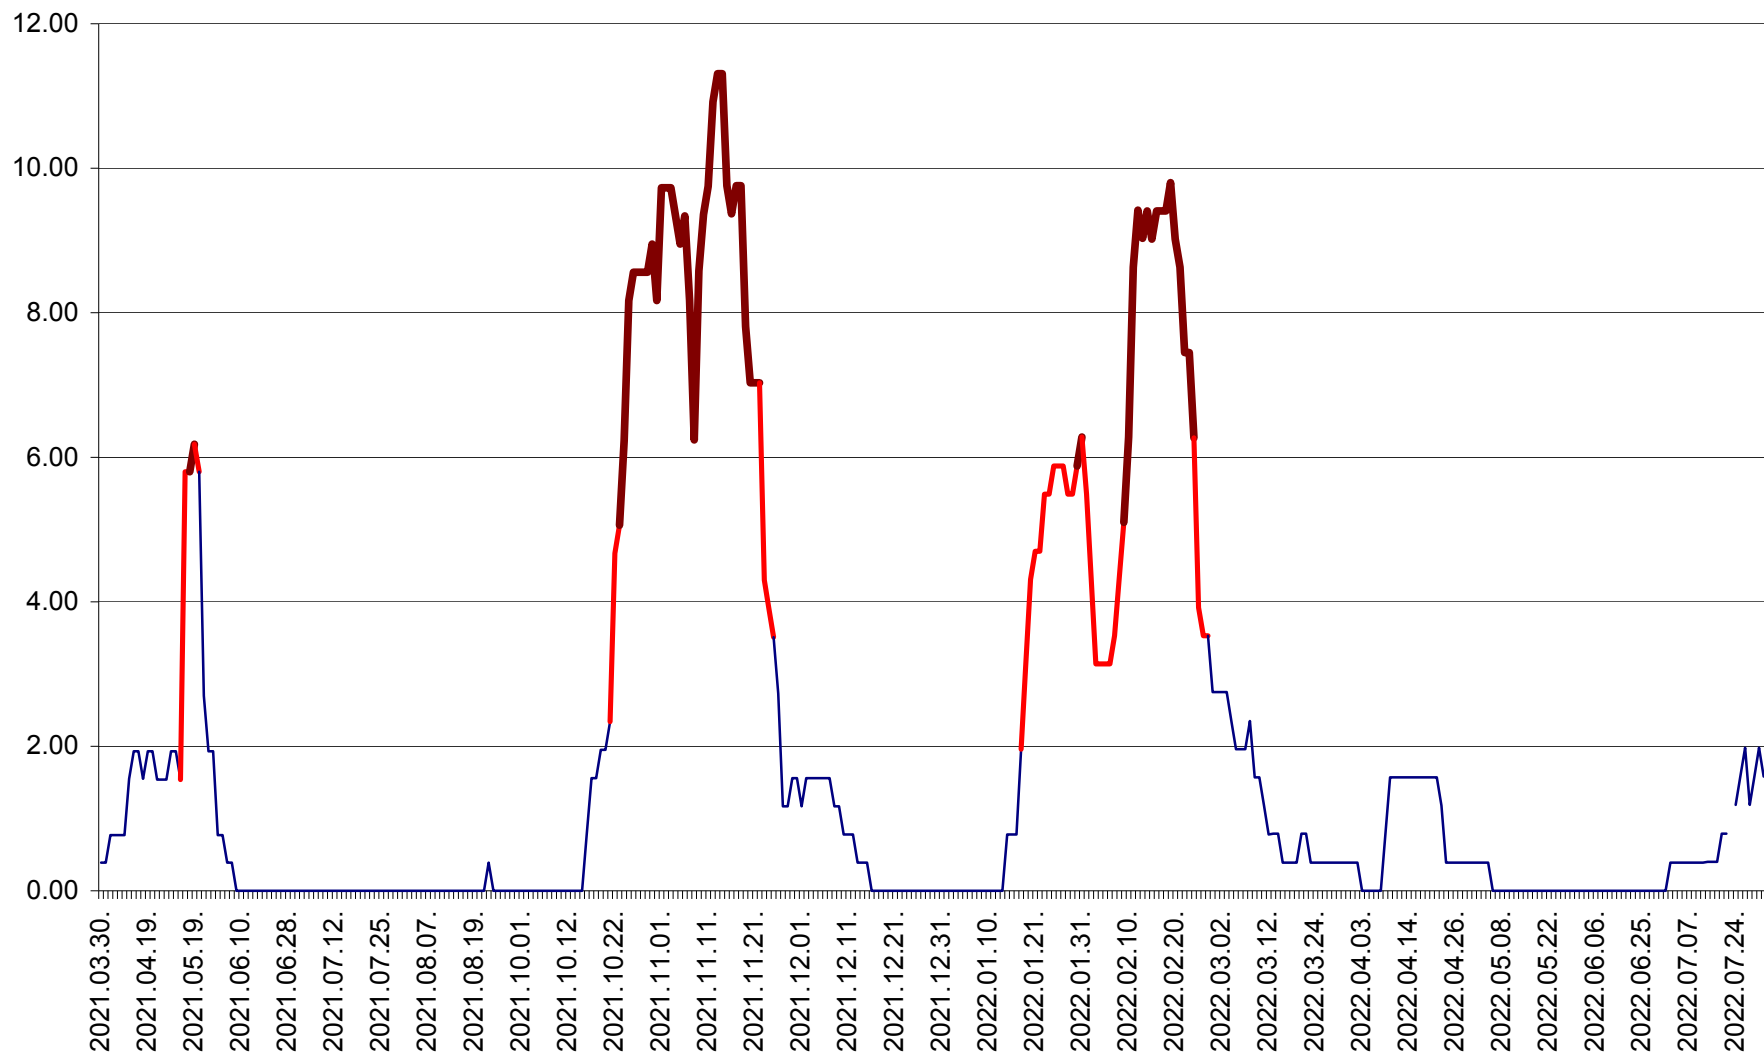

ATID - Evolutia incidentei cumulate pe 14 zile la % de locuitori
2021.04.01. - 2022.08.03.

AVRĂMEȘTI - Evolutia incidentei cumulate pe 14 zile la ‰ de locuitori
2021.04.01. - 2022.08.03.

ORAȘ BĂILE TUȘNAD - Evolutia incidentei cumulate pe 14 zile la ‰ de locuitori
2021.04.01. - 2022.08.03.

ORAȘ BĂLAN - Evoluția incidenței cumulate pe 14 zile la ‰ de locuitori
2021.04.01. - 2022.08.03.

BILBOR - Evolutia incidentei cumulate pe 14 zile la ‰ de locuitori
2021.04.01. - 2022.08.03.

ORAȘ BORSEC - Evolutia incidentei cumulate pe 14 zile la ‰ de locuitori
2021.04.01. - 2022.08.03.

BRĂDEȘTI - Evoluția incidenței cumulate pe 14 zile la ‰ de locuitori
2021.04.01. - 2022.08.03.

CĂPÂLNIȚA - Evoluția incidenței cumulate pe 14 zile la ‰ de locuitori
2021.04.01. - 2022.08.03.

CÂRȚA - Evolutia incidentei cumulate pe 14 zile la ‰ de locuitori
2021.04.01. - 2022.08.03.