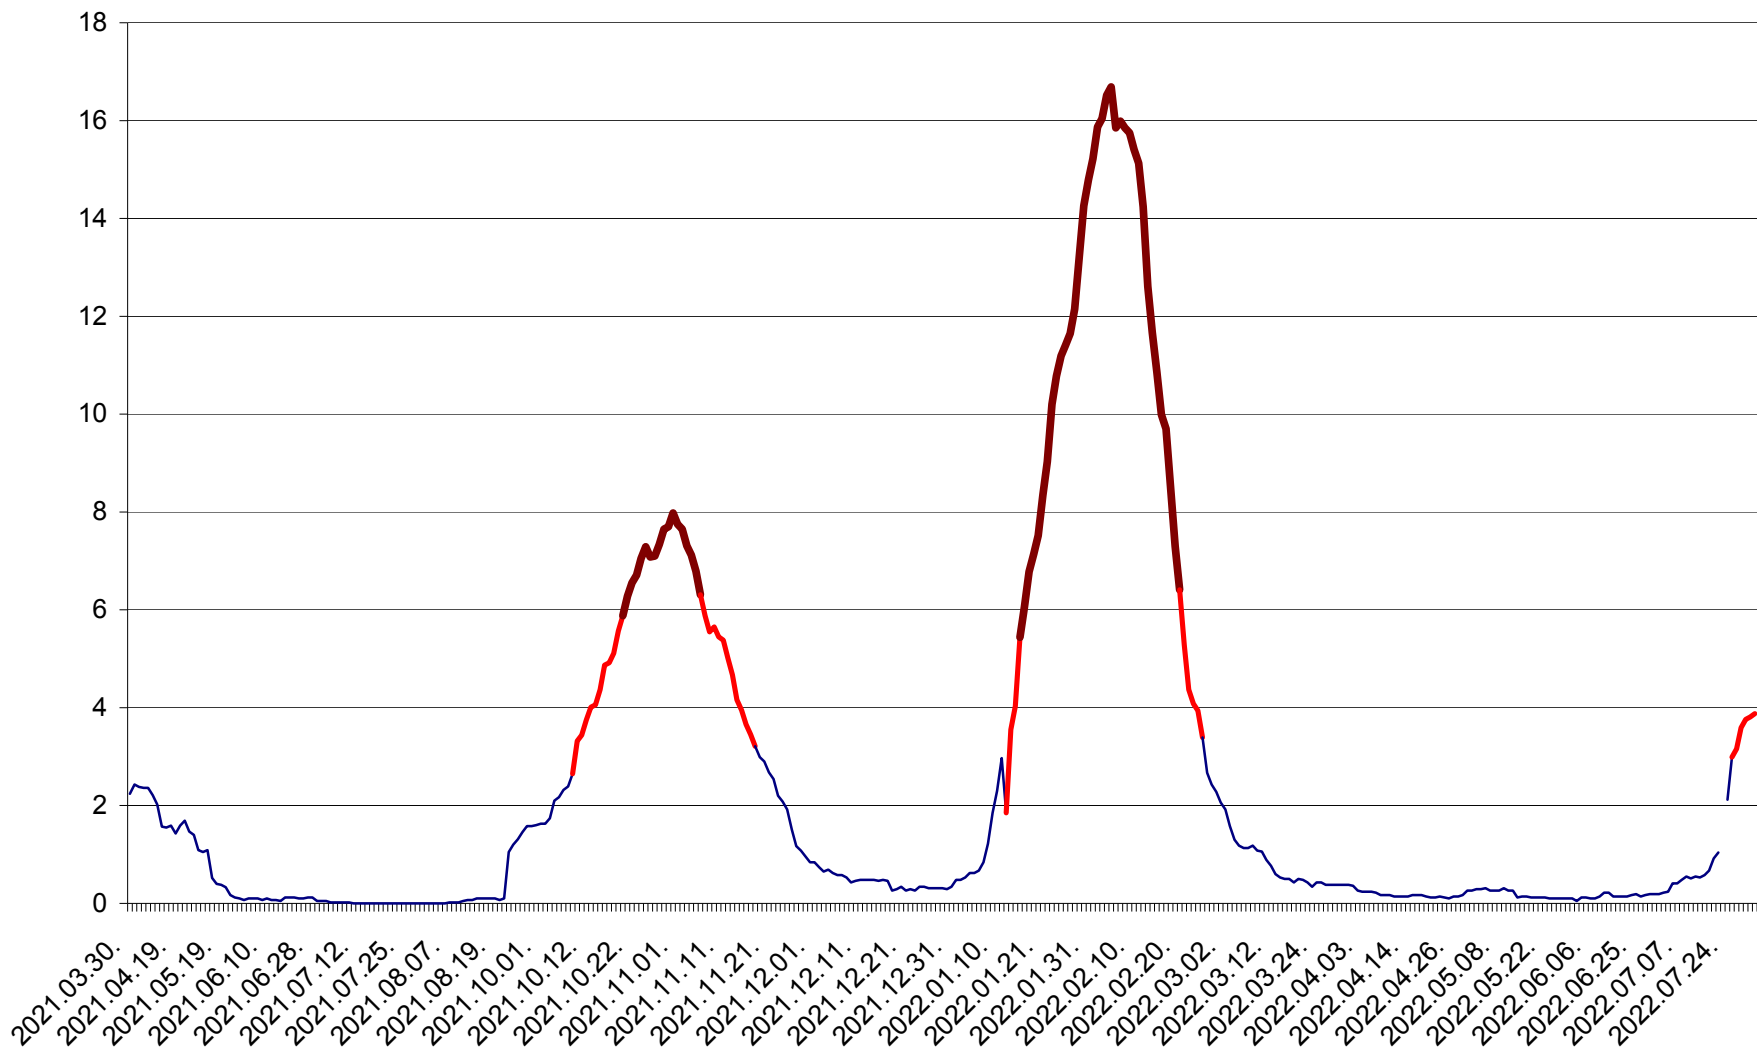

LELICENI - Evolutia incidentei cumulate pe 14 zile la % de locuitori
2021.04.01. - 2022.08.03.

LUETA - Evolutia incidentei cumulate pe 14 zile la ‰ de locuitori
2021.04.01. - 2022.08.03.

LUNCA DE JOS - Evolutia incidentei cumulate pe 14 zile la ‰ de locuitori
2021.04.01. - 2022.08.03.

LUNCA DE SUS - Evolutia incidentei cumulate pe 14 zile la ‰ de locuitori
2021.04.01. - 2022.08.03.

LUPENI - Evolutia incidentei cumulate pe 14 zile la ‰ de locuitori
2021.04.01. - 2022.08.03.

MĂDĂRAȘ - Evolutia incidentei cumulate pe 14 zile la ‰ de locuitori
2021.04.01. - 2022.08.03.

MĂRTINIȘ - Evolutia incidentei cumulate pe 14 zile la % de locuitori
2021.04.01. - 2022.08.03.

MEREȘTI - Evolutia incidentei cumulate pe 14 zile la ‰ de locuitori
2021.04.01. - 2022.08.03.

MUNICIPIUL MIERCUREA-CIUC - Evolutia incidentei cumulate pe 14 zile la ‰ de locuitori
2021.04.01. - 2022.08.03.