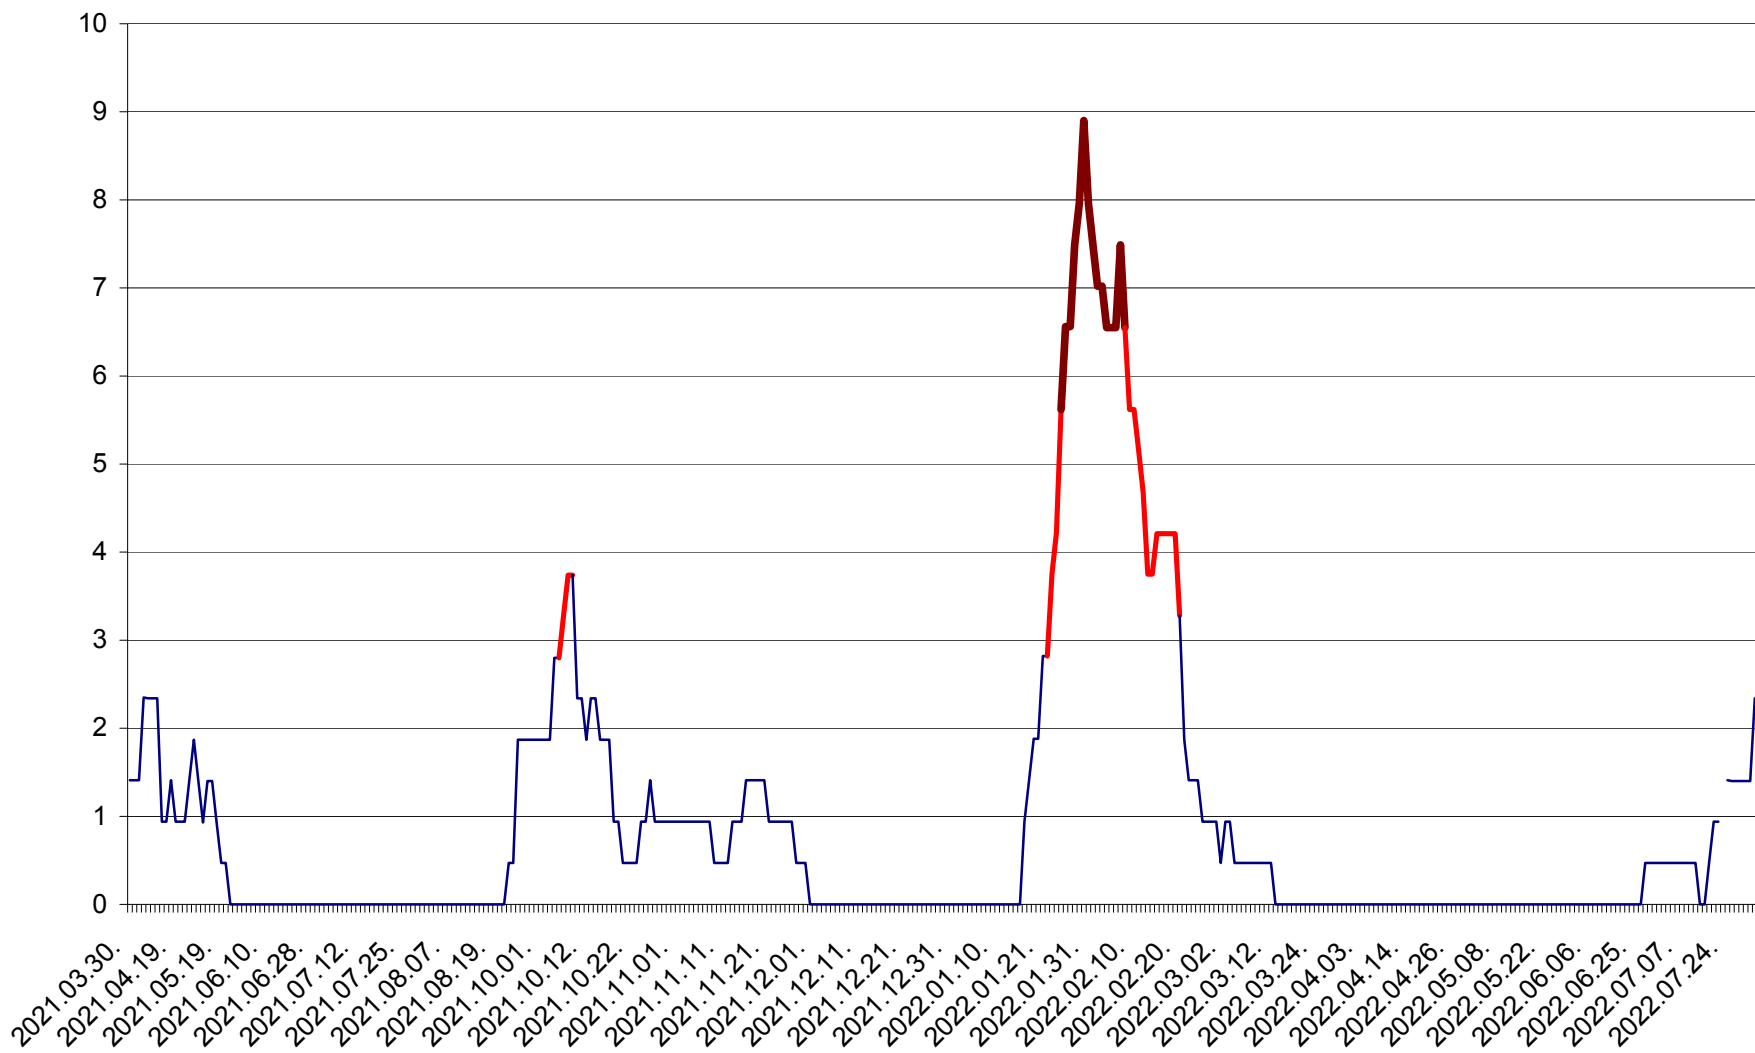

SECUIENI - Evolutia incidentei cumulate pe 14 zile la % de locuitori
2021.04.01. - 2022.08.03.