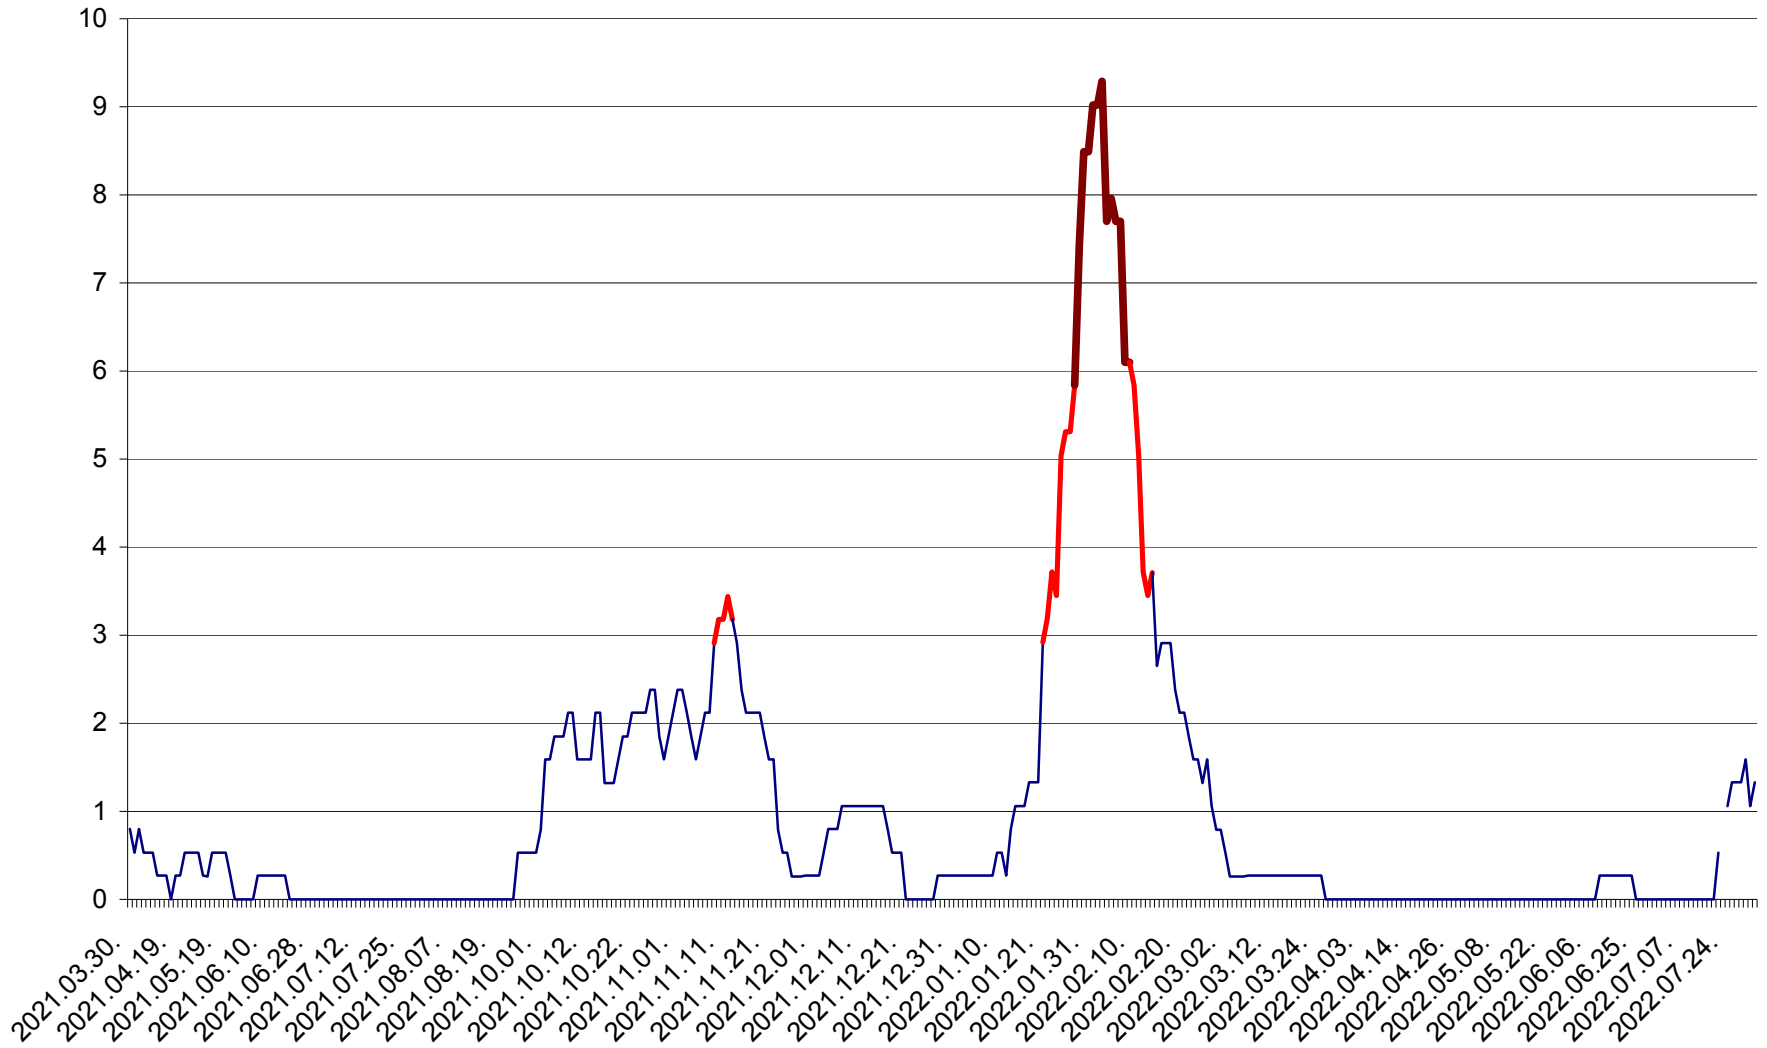

ORAȘ CRISTURU SECUIESC - Evolutia incidentei cumulate pe 14 zile la ‰ de locuitori
2021.04.01. - 2022.08.03.

DĂNEȘTI - Evolutia incidentei cumulate pe 14 zile la ‰ de locuitori
2021.04.01. - 2022.08.03.

DÂRJIU - Evolutia incidentei cumulate pe 14 zile la ‰ de locuitori
2021.04.01. - 2022.08.03.

DEALU - Evolutia incidentei cumulate pe 14 zile la ‰ de locuitori
2021.04.01. - 2022.08.03.

DITRĂU - Evolutia incidentei cumulate pe 14 zile la ‰ de locuitori
2021.04.01. - 2022.08.03.

FELICENI - Evolutia incidentei cumulate pe 14 zile la % de locuitori
2021.04.01. - 2022.08.03.

FRUMOASA - Evolutia incidentei cumulate pe 14 zile la ‰ de locuitori
2021.04.01. - 2022.08.03.

GĂLĂUȚAȘ - Evoluția incidenței cumulate pe 14 zile la ‰ de locuitori
2021.04.01. - 2022.08.03.