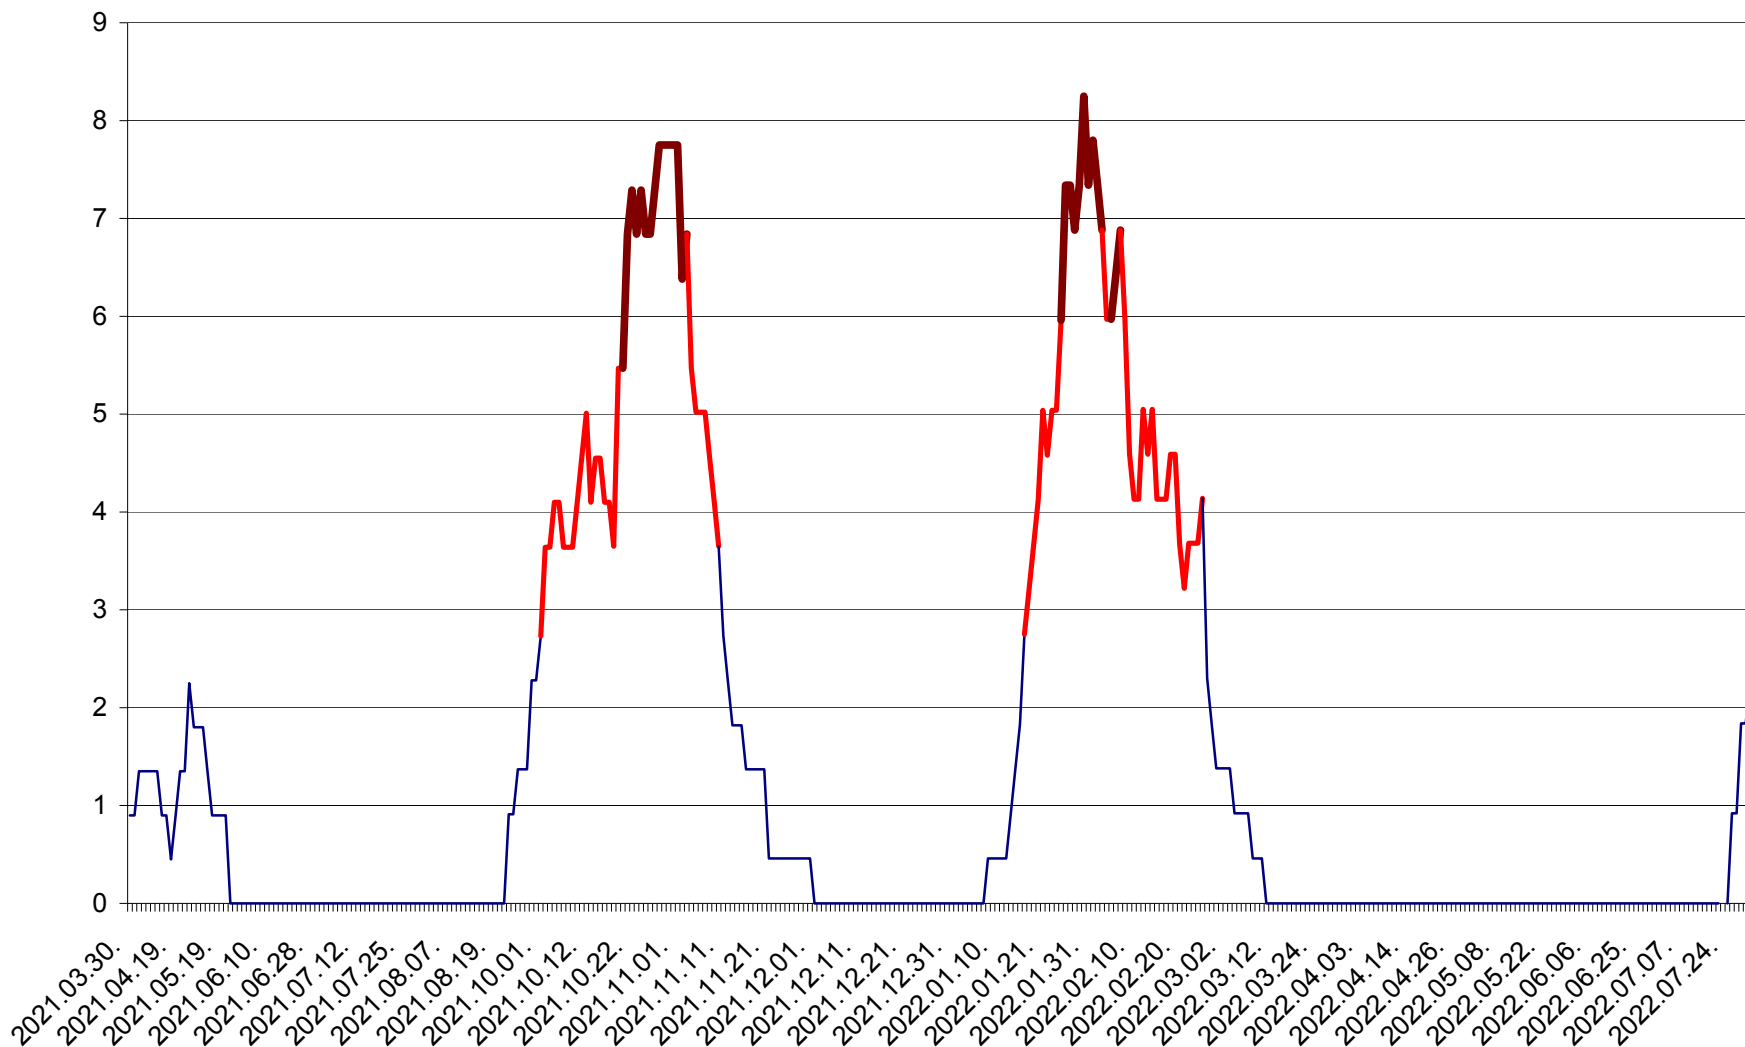

RACU - Evolutia incidentei cumulate pe 14 zile la ‰ de locuitori
2021.04.01. - 2022.08.03.

REMETEA - Evolutia incidentei cumulate pe 14 zile la ‰ de locuitori
2021.04.01. - 2022.08.03.

SĂCEL - Evolutia incidentei cumulate pe 14 zile la ‰ de locuitori
2021.04.01. - 2022.08.03.

SÂNCRĂIENI - Evolutia incidentei cumulate pe 14 zile la ‰ de locuitori
2021.04.01. - 2022.08.03.

SÂNDOMINIC - Evolutia incidentei cumulate pe 14 zile la ‰ de locuitori
2021.04.01. - 2022.08.03.

SÂNMARTIN - Evolutia incidentei cumulate pe 14 zile la ‰ de locuitori
2021.04.01. - 2022.08.03.

SÂNSIMION - Evolutia incidentei cumulate pe 14 zile la ‰ de locuitori
2021.04.01. - 2022.08.03.

SÂNTIMBRU - Evolutia incidentei cumulate pe 14 zile la ‰ de locuitori
2021.04.01. - 2022.08.03.

SĂRMAȘ - Evolutia incidentei cumulate pe 14 zile la ‰ de locuitori
2021.04.01. - 2022.08.03.