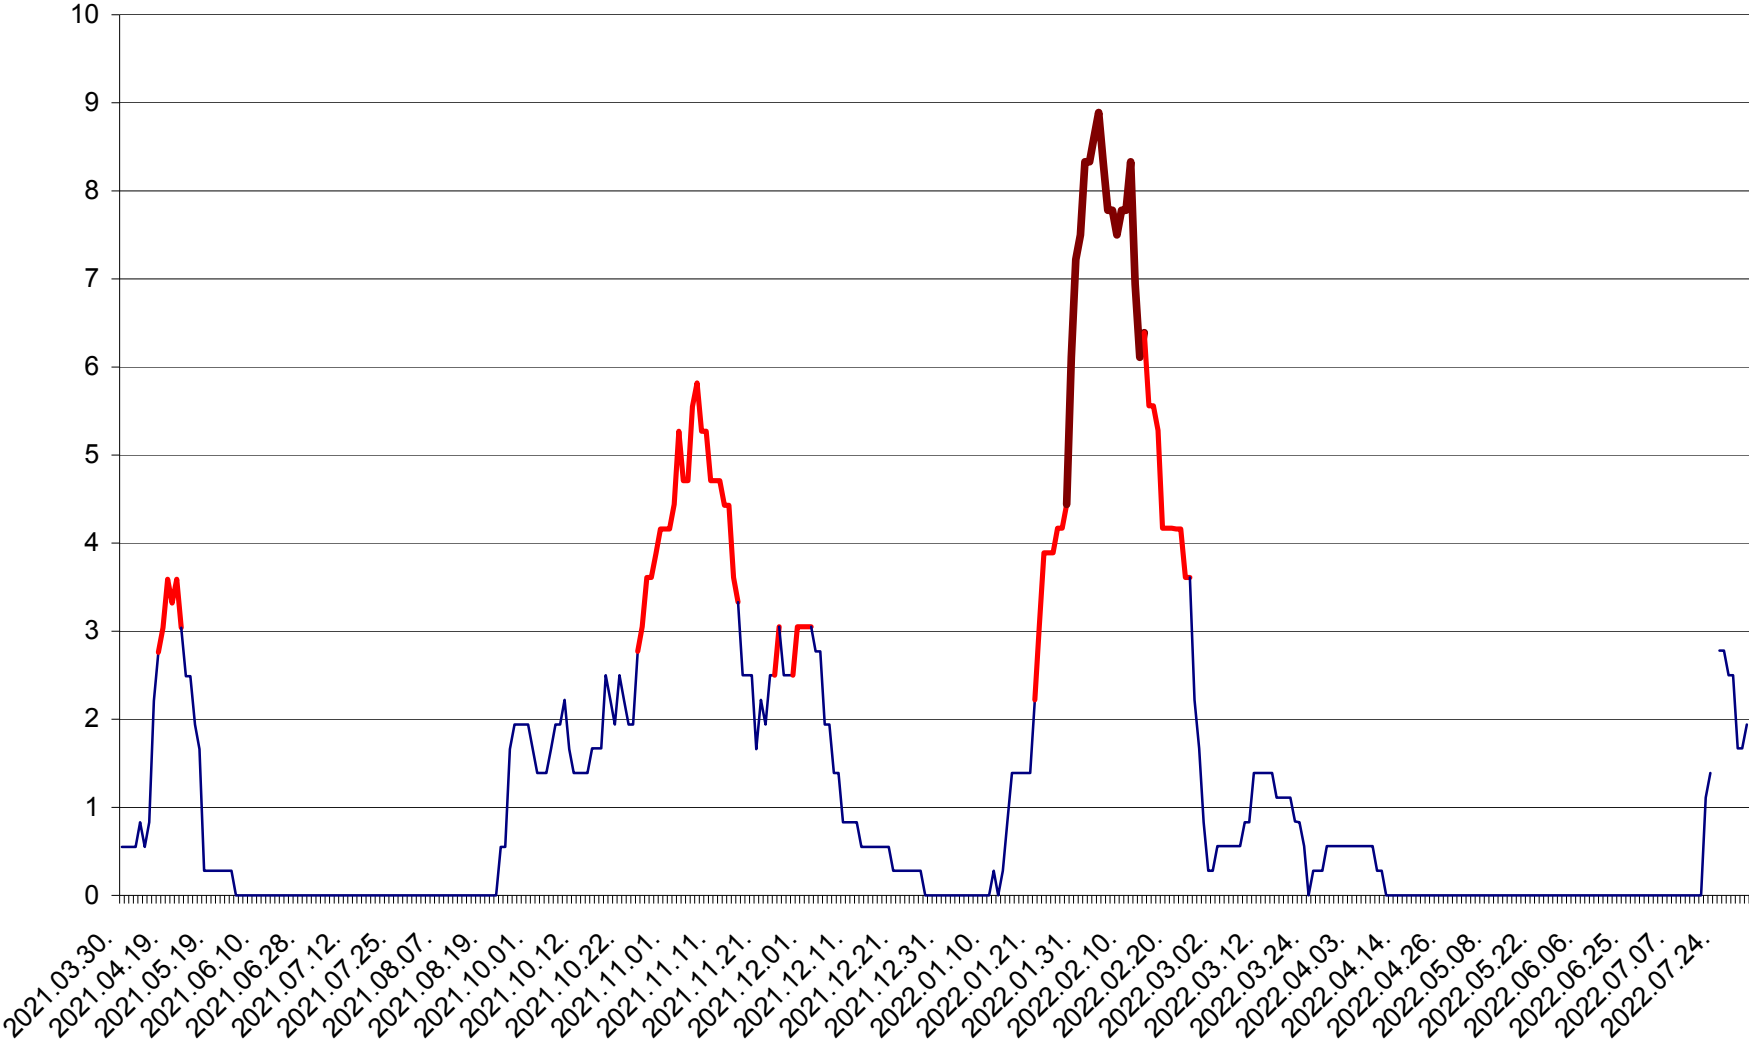

LUNCA DE SUS - Evolutia incidentei cumulate pe 14 zile la ‰ de locuitori
2021.04.01. - 2022.08.03.

LUPENI - Evolutia incidentei cumulate pe 14 zile la ‰ de locuitori
2021.04.01. - 2022.08.03.

MĂDĂRAȘ - Evolutia incidentei cumulate pe 14 zile la ‰ de locuitori
2021.04.01. - 2022.08.03.

MĂRTINIȘ - Evolutia incidentei cumulate pe 14 zile la % de locuitori
2021.04.01. - 2022.08.03.

MEREȘTI - Evolutia incidentei cumulate pe 14 zile la ‰ de locuitori
2021.04.01. - 2022.08.03.

MUNICIPIUL MIERCUREA-CIUC - Evolutia incidentei cumulate pe 14 zile la ‰ de locuitori
2021.04.01. - 2022.08.03.

MIHĂILENI - Evolutia incidentei cumulate pe 14 zile la ‰ de locuitori
2021.04.01. - 2022.08.03.

MUGENI - Evolutia incidentei cumulate pe 14 zile la ‰ de locuitori
2021.04.01. - 2022.08.03.

OCLAND - Evolutia incidentei cumulate pe 14 zile la ‰ de locuitori
2021.04.01. - 2022.08.03.