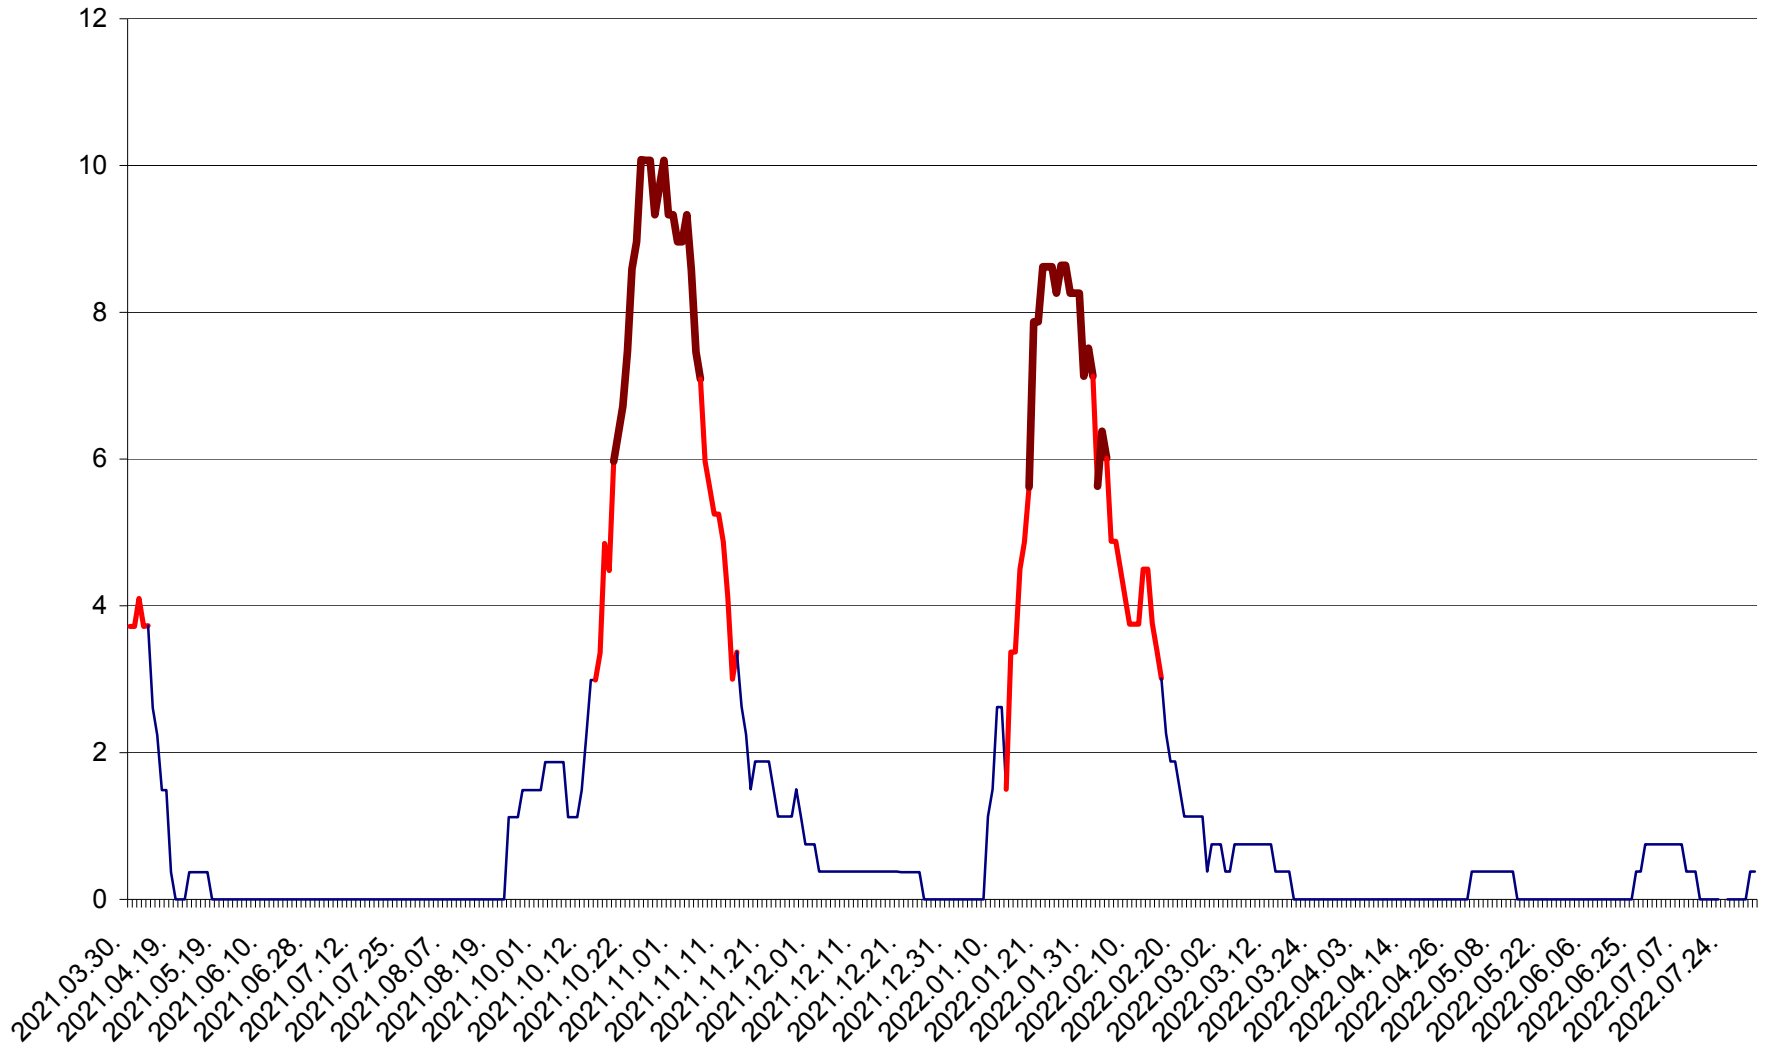

PLĂIEȘII DE JOS - Evolutia incidentei cumulate pe 14 zile la ‰ de locuitori
2021.04.01. - 2022.08.03.

PORUMBENI - Evolutia incidentei cumulate pe 14 zile la ‰ de locuitori
2021.04.01. - 2022.08.03.

PRAID - Evolutia incidentei cumulate pe 14 zile la ‰ de locuitori
2021.04.01. - 2022.08.03.

RACU - Evolutia incidentei cumulate pe 14 zile la ‰ de locuitori
2021.04.01. - 2022.08.03.

REMETEA - Evolutia incidentei cumulate pe 14 zile la ‰ de locuitori
2021.04.01. - 2022.08.03.

SĂCEL - Evolutia incidentei cumulate pe 14 zile la ‰ de locuitori
2021.04.01. - 2022.08.03.

SÂNCRĂIENI - Evolutia incidentei cumulate pe 14 zile la ‰ de locuitori
2021.04.01. - 2022.08.03.

SÂNDOMINIC - Evolutia incidentei cumulate pe 14 zile la ‰ de locuitori
2021.04.01. - 2022.08.03.

SÂNMARTIN - Evolutia incidentei cumulate pe 14 zile la ‰ de locuitori
2021.04.01. - 2022.08.03.