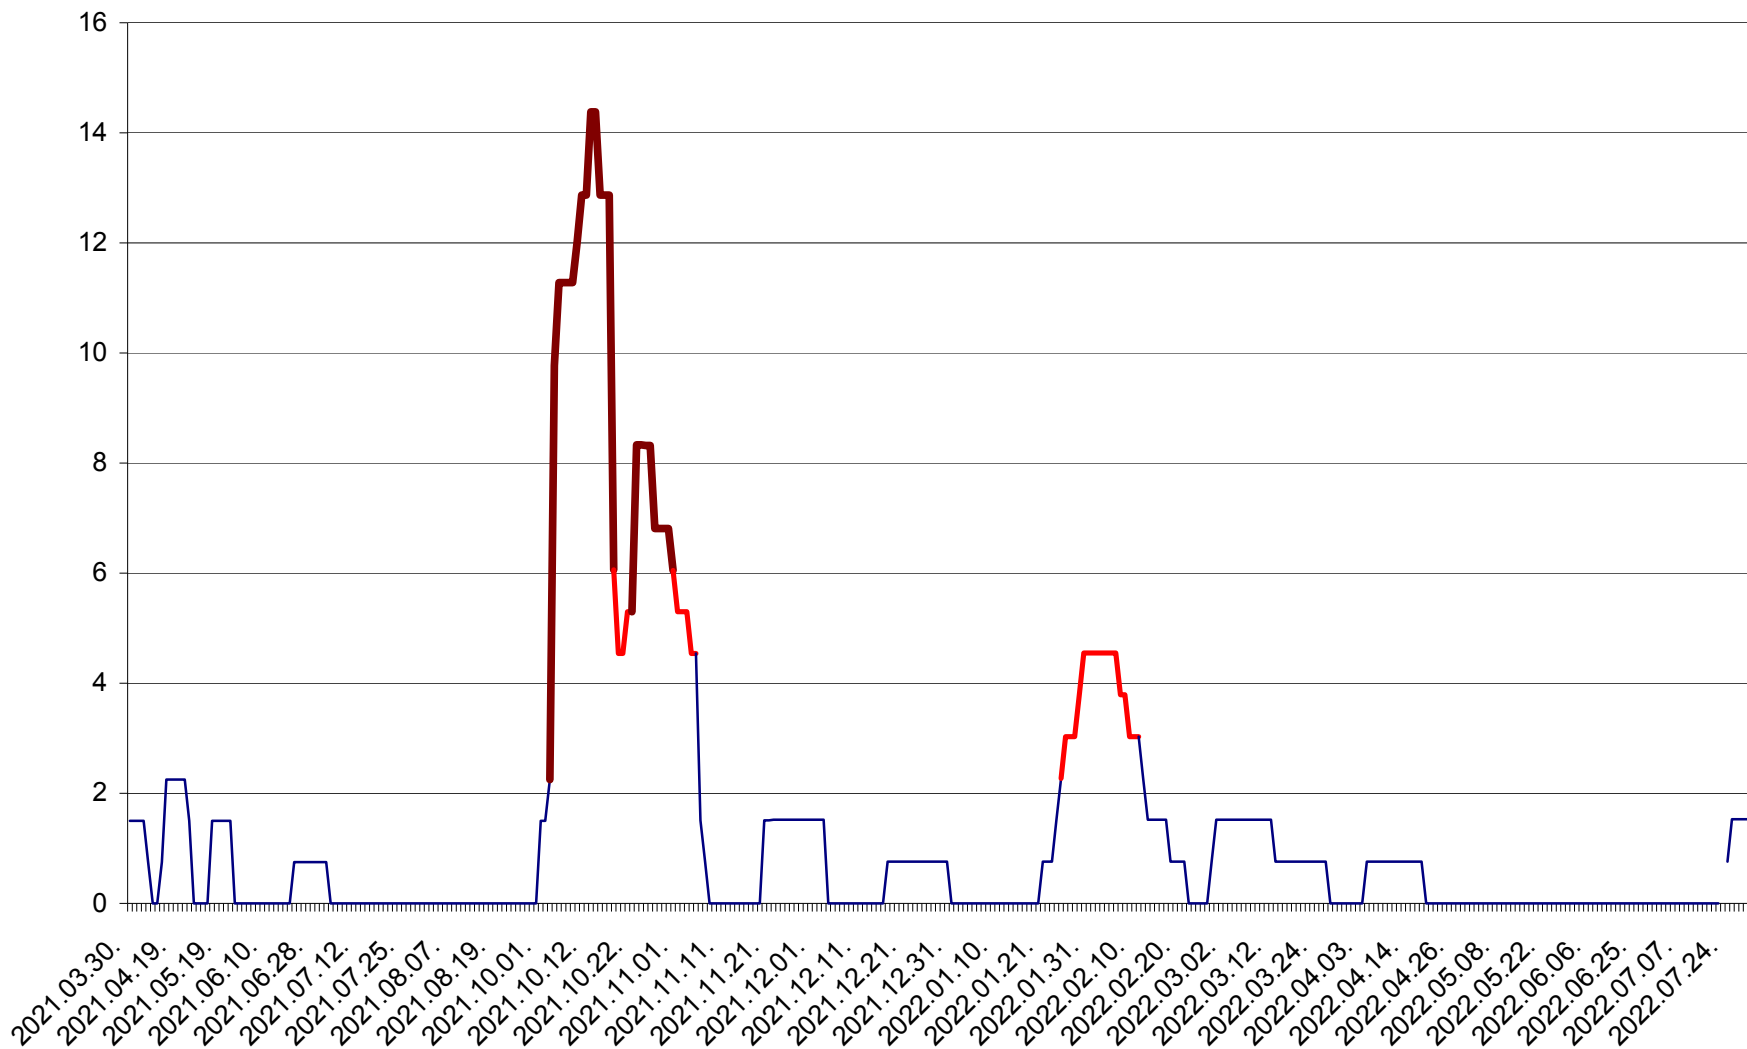

LELICENI - Evolutia incidentei cumulate pe 14 zile la % de locuitori
2021.04.01. - 2022.08.03.

LUETA - Evolutia incidentei cumulate pe 14 zile la ‰ de locuitori
2021.04.01. - 2022.08.03.

LUNCA DE JOS - Evolutia incidentei cumulate pe 14 zile la ‰ de locuitori
2021.04.01. - 2022.08.03.

LUNCA DE SUS - Evolutia incidentei cumulate pe 14 zile la ‰ de locuitori
2021.04.01. - 2022.08.03.

LUPENI - Evolutia incidentei cumulate pe 14 zile la ‰ de locuitori
2021.04.01. - 2022.08.03.

MĂDĂRAȘ - Evolutia incidentei cumulate pe 14 zile la ‰ de locuitori
2021.04.01. - 2022.08.03.

MĂRTINIȘ - Evolutia incidentei cumulate pe 14 zile la % de locuitori
2021.04.01. - 2022.08.03.

MEREȘTI - Evolutia incidentei cumulate pe 14 zile la ‰ de locuitori
2021.04.01. - 2022.08.03.

MUNICIPIUL MIERCUREA-CIUC - Evolutia incidentei cumulate pe 14 zile la ‰ de locuitori
2021.04.01. - 2022.08.03.

MIHĂILENI - Evolutia incidentei cumulate pe 14 zile la ‰ de locuitori
2021.04.01. - 2022.08.03.

MUGENI - Evolutia incidentei cumulate pe 14 zile la ‰ de locuitori
2021.04.01. - 2022.08.03.

OCLAND - Evolutia incidentei cumulate pe 14 zile la ‰ de locuitori
2021.04.01. - 2022.08.03.