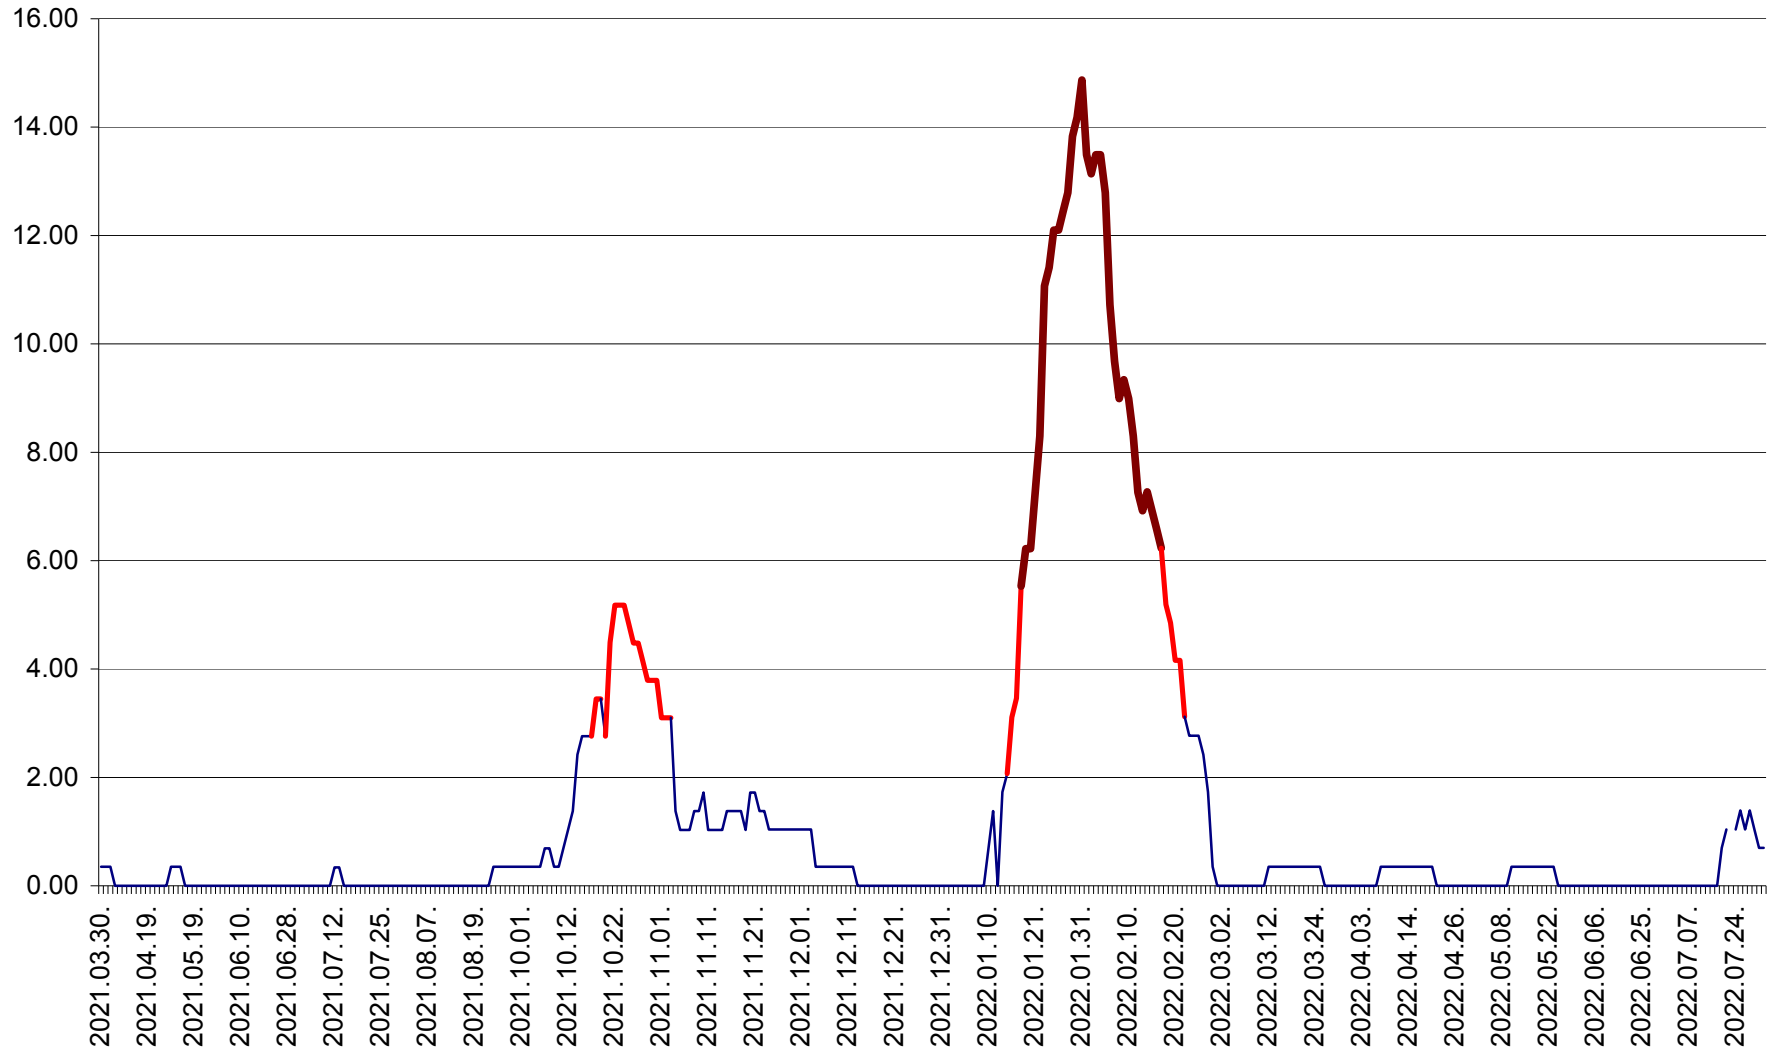

ORAȘ BĂLAN - Evoluția incidenței cumulate pe 14 zile la ‰ de locuitori
2021.04.01. - 2022.08.03.

BILBOR - Evolutia incidentei cumulate pe 14 zile la ‰ de locuitori
2021.04.01. - 2022.08.03.

ORAȘ BORSEC - Evolutia incidentei cumulate pe 14 zile la ‰ de locuitori
2021.04.01. - 2022.08.03.

BRĂDEȘTI - Evoluția incidenței cumulate pe 14 zile la ‰ de locuitori
2021.04.01. - 2022.08.03.

CĂPÂLNIȚA - Evoluția incidenței cumulate pe 14 zile la ‰ de locuitori
2021.04.01. - 2022.08.03.

CÂRȚA - Evolutia incidentei cumulate pe 14 zile la ‰ de locuitori
2021.04.01. - 2022.08.03.

CICEU - Evolutia incidentei cumulate pe 14 zile la ‰ de locuitori
2021.04.01. - 2022.08.03.

CIUCSÂNGEORGIU - Evolutia incidentei cumulate pe 14 zile la % de locuitori
2021.04.01. - 2022.08.03.

CIUMANI - Evolutia incidentei cumulate pe 14 zile la ‰ de locuitori
2021.04.01. - 2022.08.03.

CORBU - Evolutia incidentei cumulate pe 14 zile la ‰ de locuitori
2021.04.01. - 2022.08.03.

CORUND - Evolutia incidentei cumulate pe 14 zile la ‰ de locuitori
2021.04.01. - 2022.08.03.

COZMENI - Evolutia incidentei cumulate pe 14 zile la ‰ de locuitori
2021.04.01. - 2022.08.03.