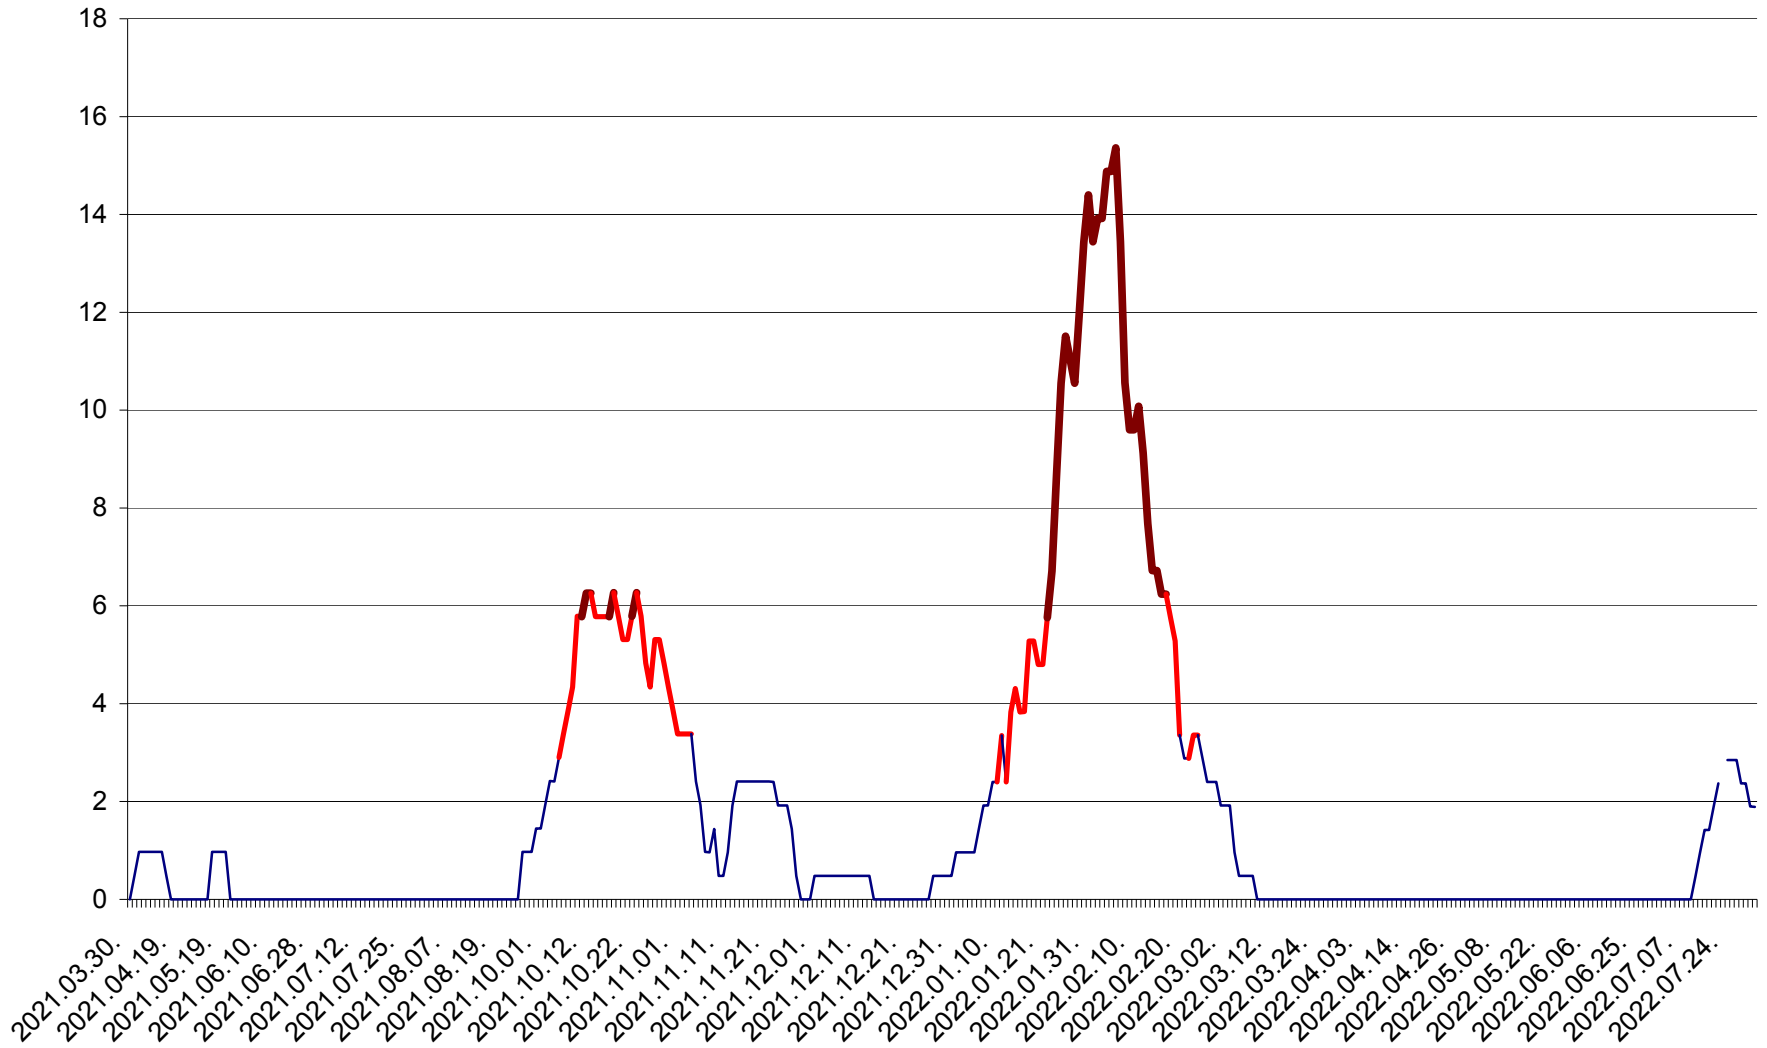

PLĂIEȘII DE JOS - Evolutia incidentei cumulate pe 14 zile la ‰ de locuitori
2021.04.01. - 2022.08.03.