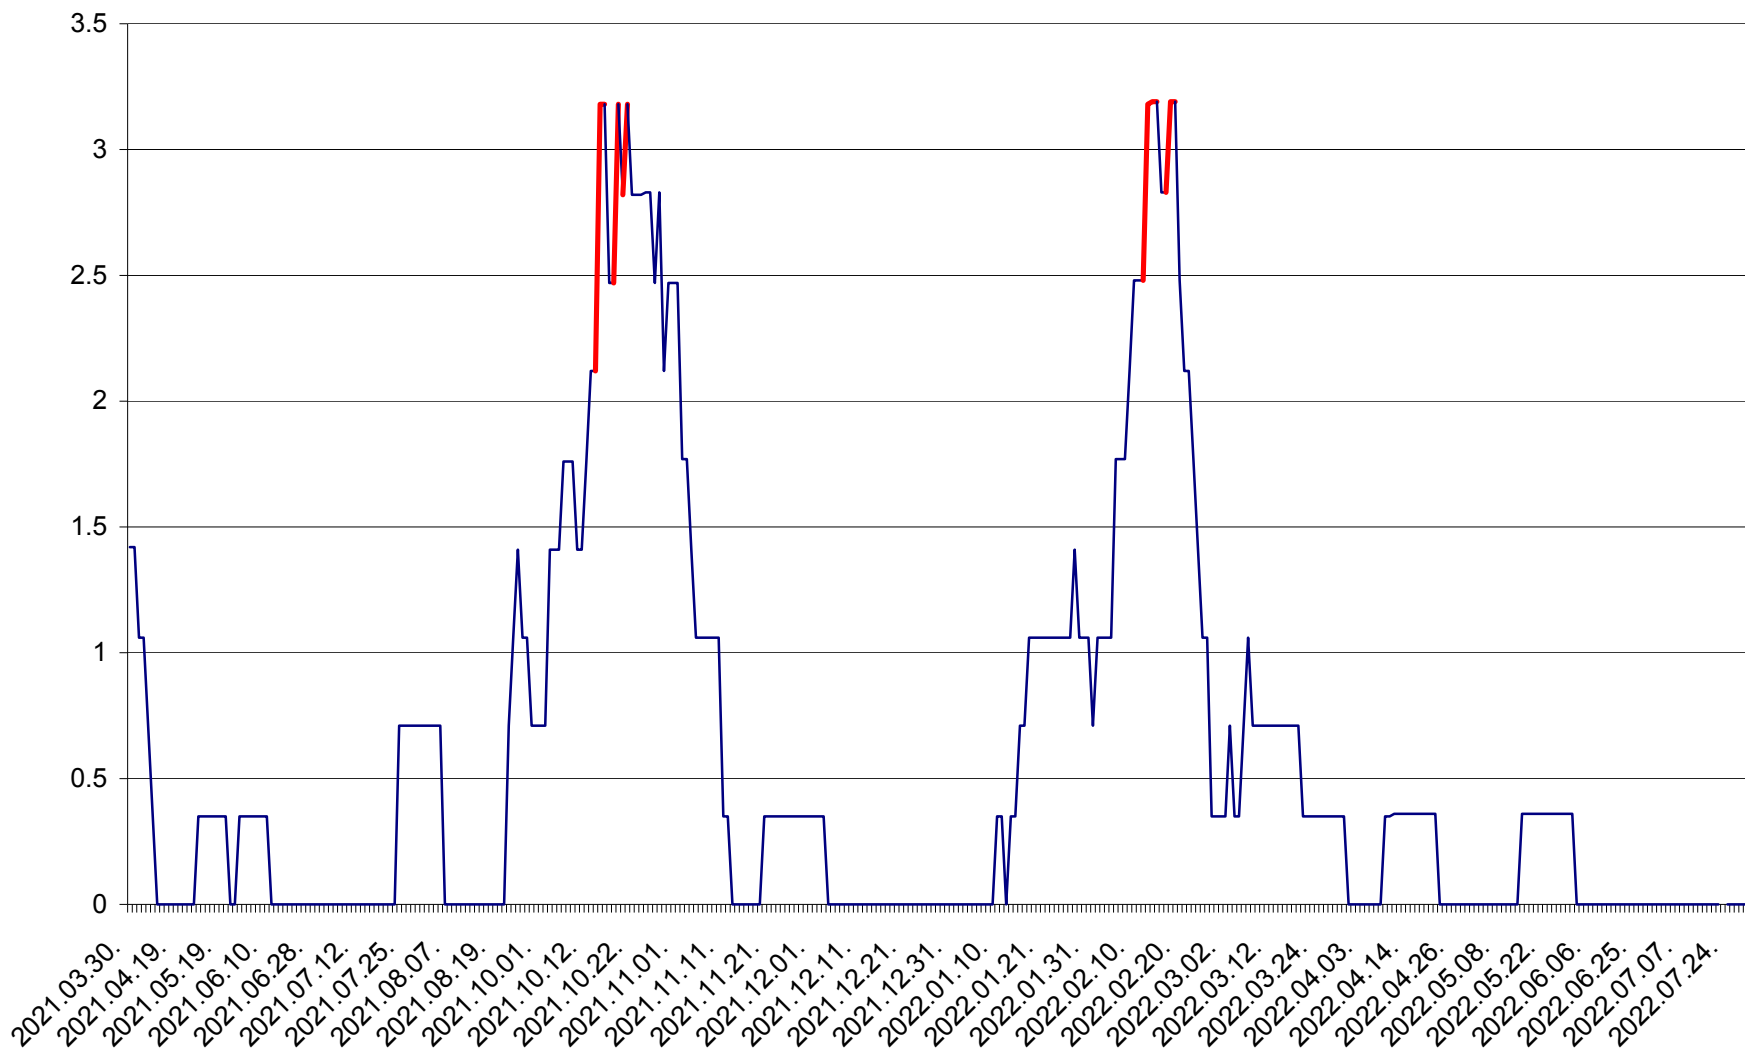

PORUMBENI - Evolutia incidentei cumulate pe 14 zile la ‰ de locuitori
2021.04.01. - 2022.08.03.