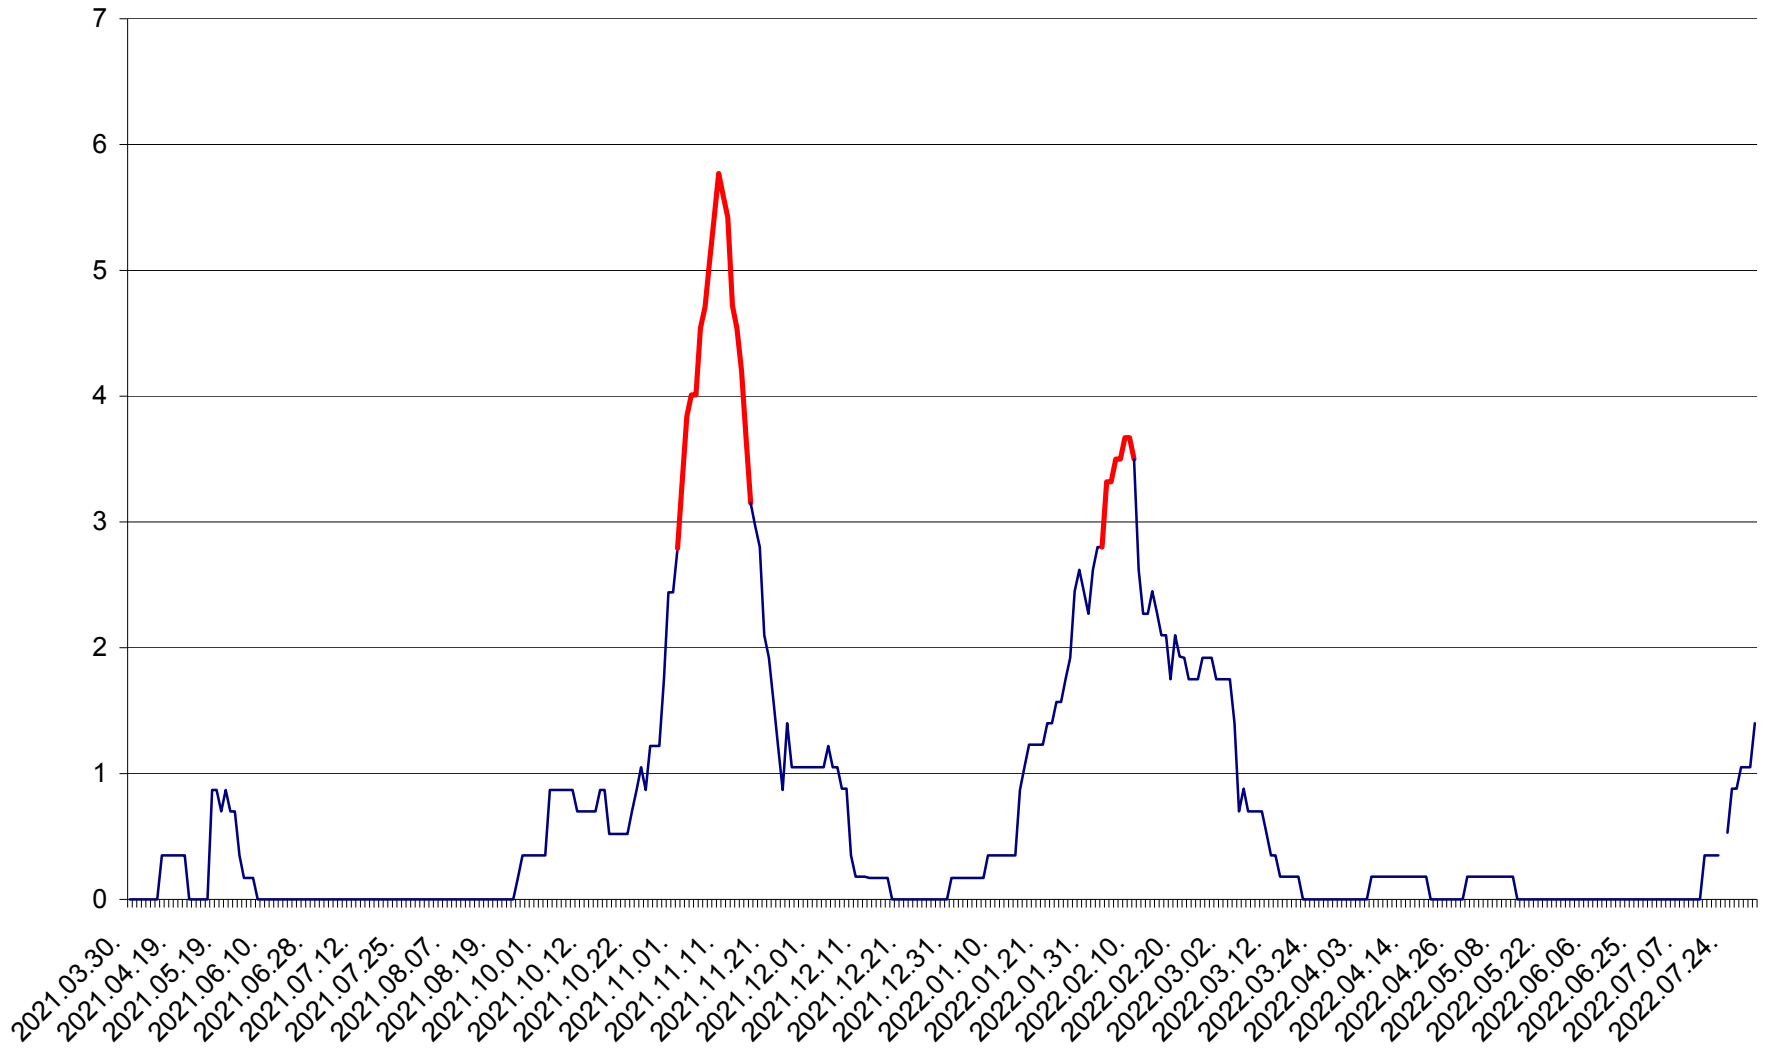

ORAȘ BĂLAN - Evoluția incidenței cumulate pe 14 zile la ‰ de locuitori
2021.04.01. - 2022.08.03.

BILBOR - Evolutia incidentei cumulate pe 14 zile la ‰ de locuitori
2021.04.01. - 2022.08.03.

ORAȘ BORSEC - Evolutia incidentei cumulate pe 14 zile la ‰ de locuitori
2021.04.01. - 2022.08.03.

CORBU - Evolutia incidentei cumulate pe 14 zile la ‰ de locuitori
2021.04.01. - 2022.08.03.

CORUND - Evolutia incidentei cumulate pe 14 zile la ‰ de locuitori
2021.04.01. - 2022.08.03.

COZMENI - Evolutia incidentei cumulate pe 14 zile la ‰ de locuitori
2021.04.01. - 2022.08.03.

ORAȘ CRISTURU SECUIESC - Evolutia incidentei cumulate pe 14 zile la ‰ de locuitori
2021.04.01. - 2022.08.03.

DĂNEȘTI - Evolutia incidentei cumulate pe 14 zile la ‰ de locuitori
2021.04.01. - 2022.08.03.

DÂRJIU - Evolutia incidentei cumulate pe 14 zile la ‰ de locuitori
2021.04.01. - 2022.08.03.

DEALU - Evolutia incidentei cumulate pe 14 zile la ‰ de locuitori
2021.04.01. - 2022.08.03.

DITRĂU - Evolutia incidentei cumulate pe 14 zile la ‰ de locuitori
2021.04.01. - 2022.08.03.