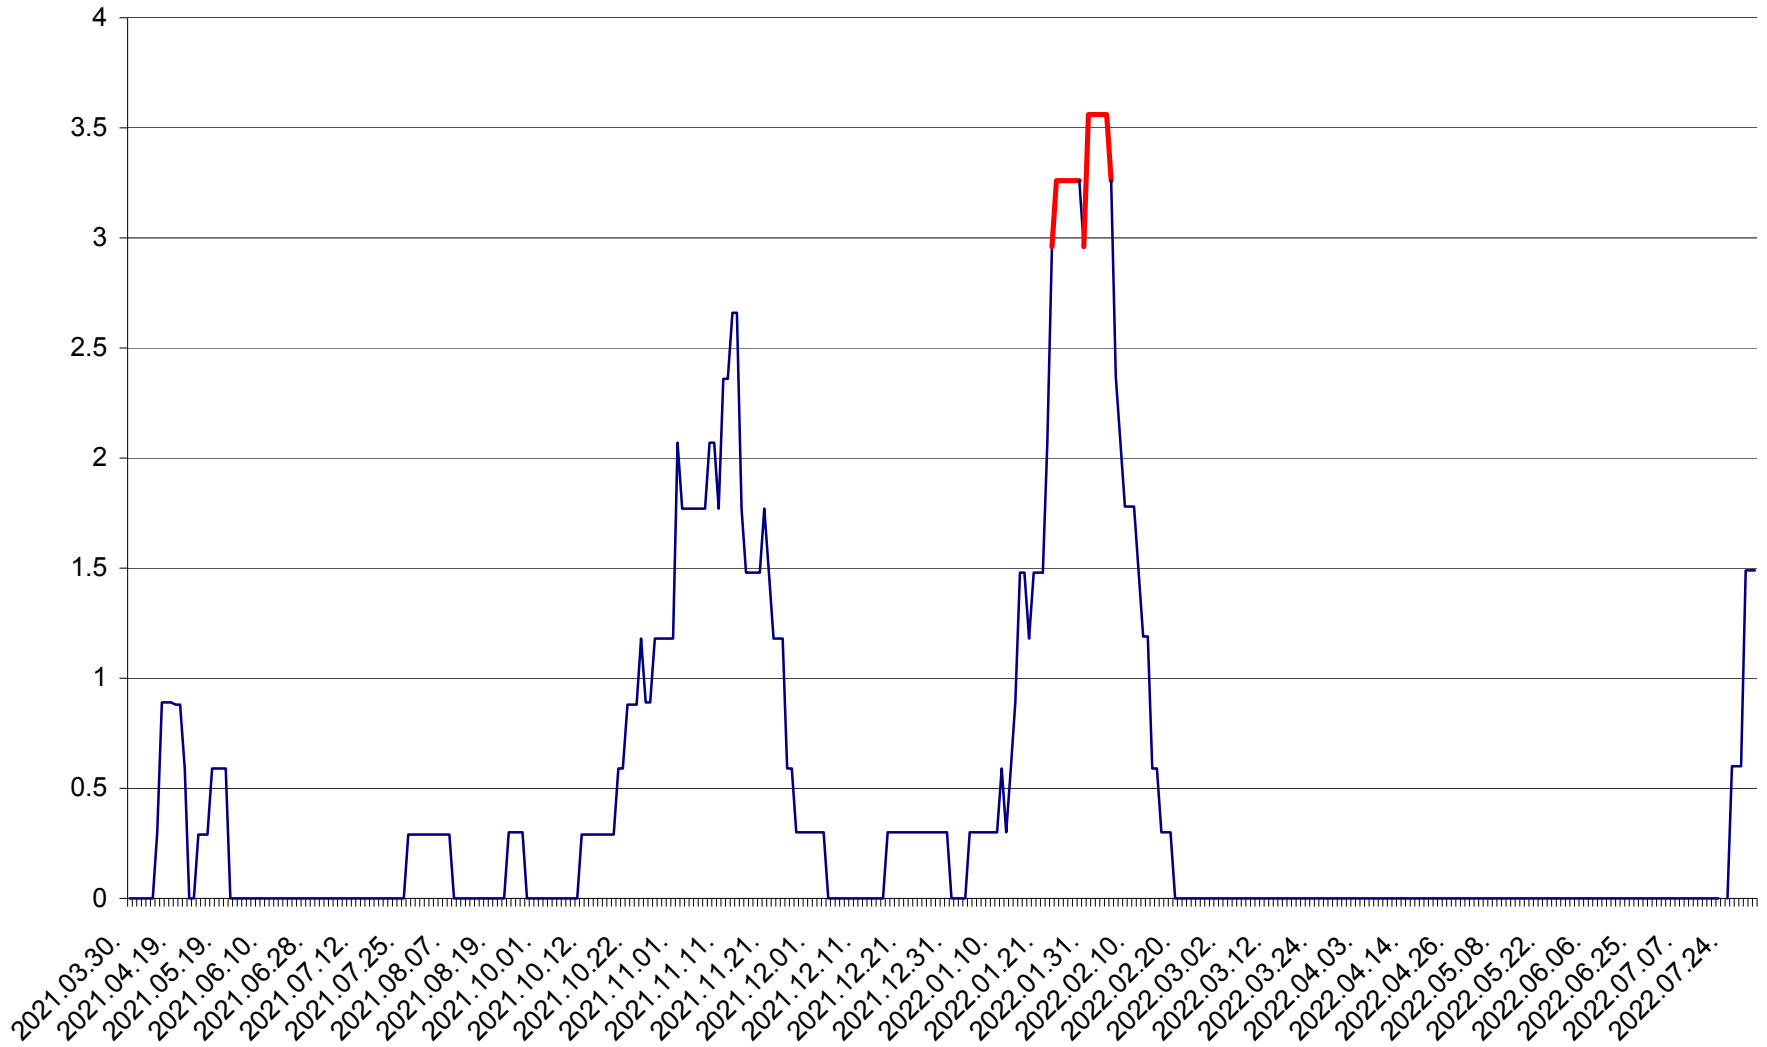

MUNICIPIUL GHEORGHENI - Evolutia incidentei cumulate pe 14 zile la % de locuitori
2021.04.01. - 2022.08.03.

JOSENI - Evolutia incidentei cumulate pe 14 zile la ‰ de locuitori
2021.04.01. - 2022.08.03.

LĂZAREA - Evolutia incidentei cumulate pe 14 zile la % de locuitori
2021.04.01. - 2022.08.03.

LELICENI - Evolutia incidentei cumulate pe 14 zile la % de locuitori
2021.04.01. - 2022.08.03.

LUETA - Evolutia incidentei cumulate pe 14 zile la ‰ de locuitori
2021.04.01. - 2022.08.03.

LUNCA DE JOS - Evolutia incidentei cumulate pe 14 zile la ‰ de locuitori
2021.04.01. - 2022.08.03.

LUNCA DE SUS - Evolutia incidentei cumulate pe 14 zile la ‰ de locuitori
2021.04.01. - 2022.08.03.

LUPENI - Evolutia incidentei cumulate pe 14 zile la ‰ de locuitori
2021.04.01. - 2022.08.03.

MĂDĂRAȘ - Evolutia incidentei cumulate pe 14 zile la ‰ de locuitori
2021.04.01. - 2022.08.03.