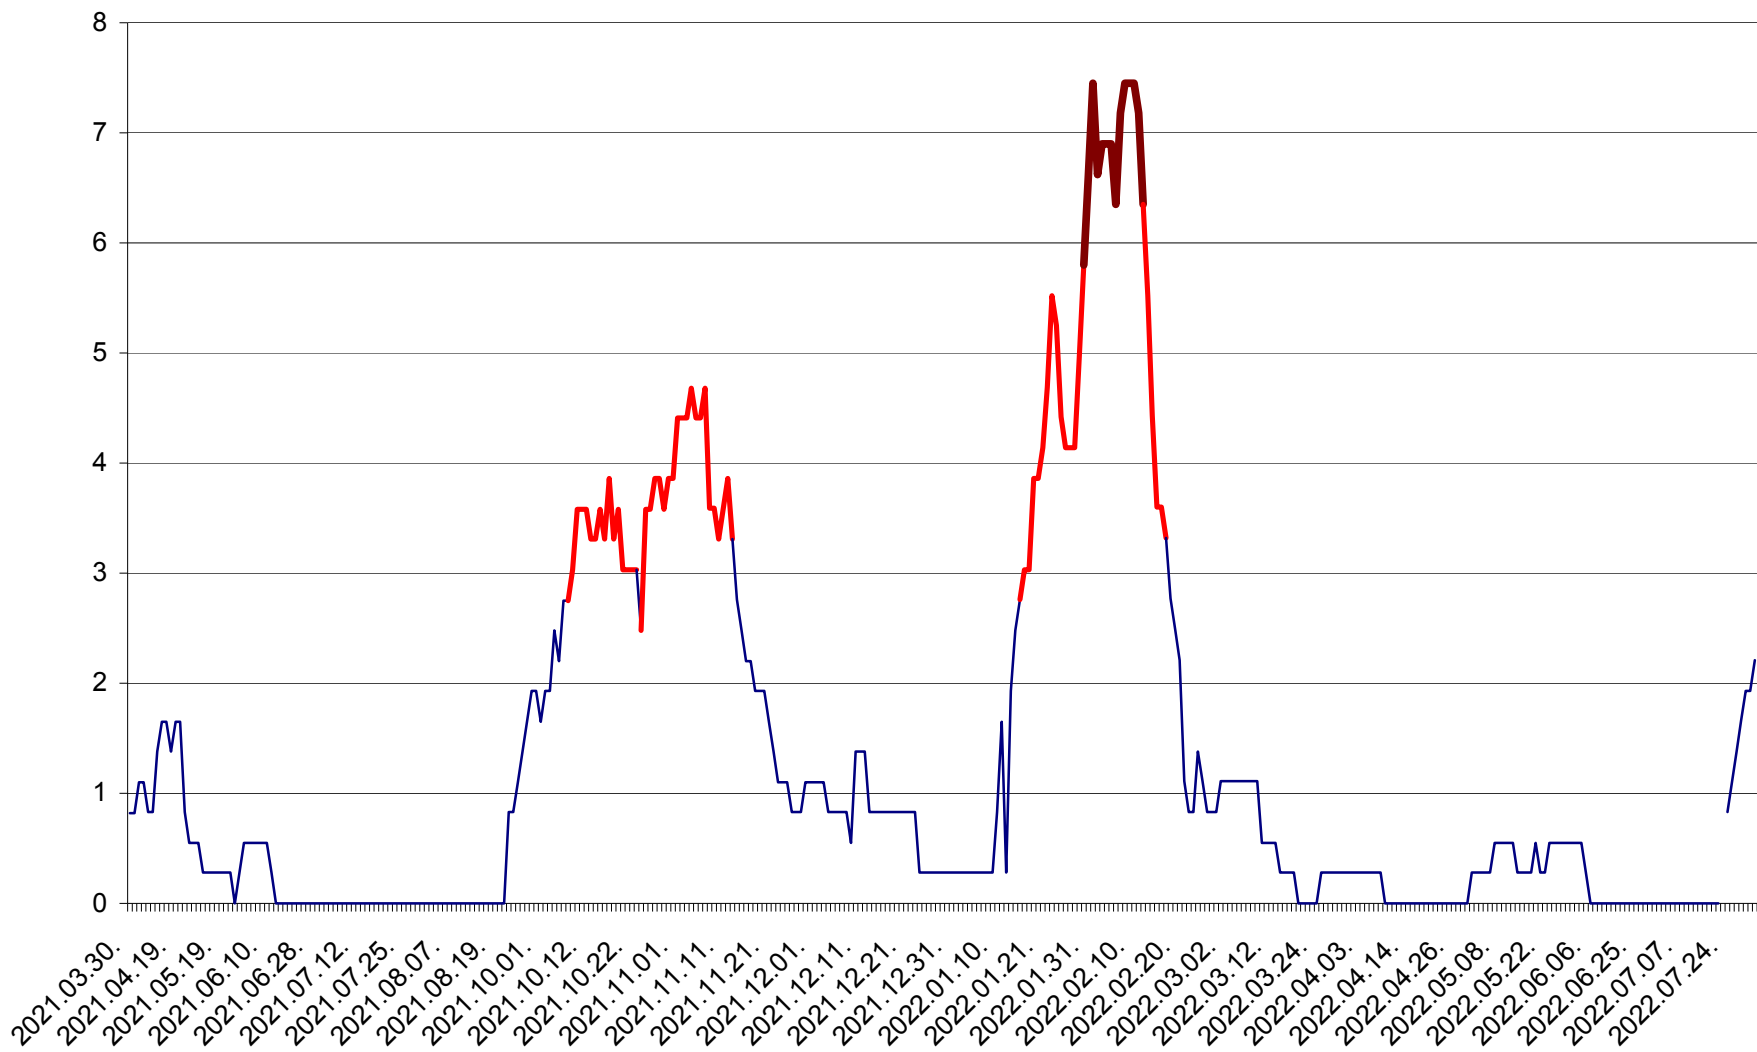

RACU - Evolutia incidentei cumulate pe 14 zile la ‰ de locuitori
2021.04.01. - 2022.08.03.

REMETEA - Evolutia incidentei cumulate pe 14 zile la ‰ de locuitori
2021.04.01. - 2022.08.03.

SĂCEL - Evolutia incidentei cumulate pe 14 zile la ‰ de locuitori
2021.04.01. - 2022.08.03.

SÂNCRĂIENI - Evolutia incidentei cumulate pe 14 zile la ‰ de locuitori
2021.04.01. - 2022.08.03.

SÂNDOMINIC - Evolutia incidentei cumulate pe 14 zile la ‰ de locuitori
2021.04.01. - 2022.08.03.

SÂNMARTIN - Evolutia incidentei cumulate pe 14 zile la ‰ de locuitori
2021.04.01. - 2022.08.03.

SÂNSIMION - Evolutia incidentei cumulate pe 14 zile la ‰ de locuitori
2021.04.01. - 2022.08.03.

SÂNTIMBRU - Evolutia incidentei cumulate pe 14 zile la ‰ de locuitori
2021.04.01. - 2022.08.03.

SĂRMAȘ - Evolutia incidentei cumulate pe 14 zile la ‰ de locuitori
2021.04.01. - 2022.08.03.