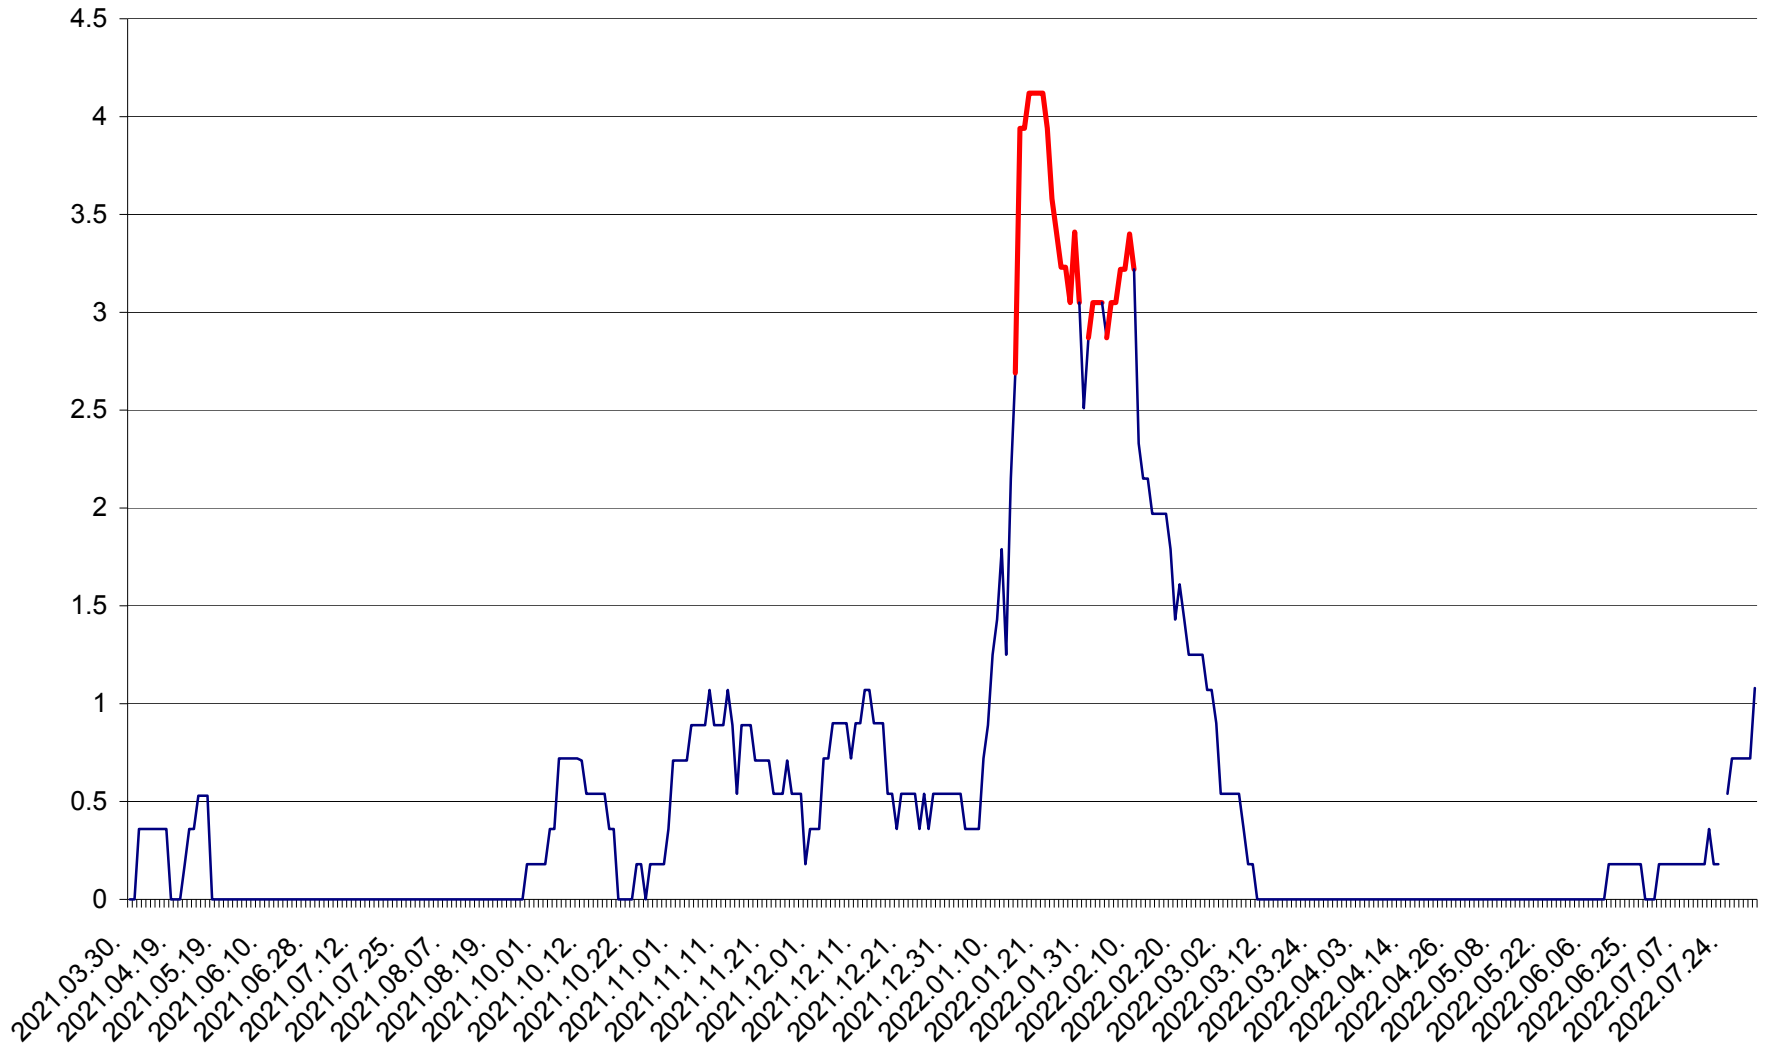

FELICENI - Evolutia incidentei cumulate pe 14 zile la % de locuitori
2021.04.01. - 2022.08.03.

FRUMOASA - Evolutia incidentei cumulate pe 14 zile la ‰ de locuitori
2021.04.01. - 2022.08.03.

GĂLĂUȚAȘ - Evoluția incidenței cumulate pe 14 zile la ‰ de locuitori
2021.04.01. - 2022.08.03.

MUNICIPIUL GHEORGHENI - Evolutia incidentei cumulate pe 14 zile la % de locuitori
2021.04.01. - 2022.08.03.

JOSENI - Evolutia incidentei cumulate pe 14 zile la ‰ de locuitori
2021.04.01. - 2022.08.03.

LĂZAREA - Evolutia incidentei cumulate pe 14 zile la % de locuitori
2021.04.01. - 2022.08.03.

LELICENI - Evolutia incidentei cumulate pe 14 zile la % de locuitori
2021.04.01. - 2022.08.03.

LUETA - Evolutia incidentei cumulate pe 14 zile la ‰ de locuitori
2021.04.01. - 2022.08.03.

LUNCA DE JOS - Evolutia incidentei cumulate pe 14 zile la ‰ de locuitori
2021.04.01. - 2022.08.03.