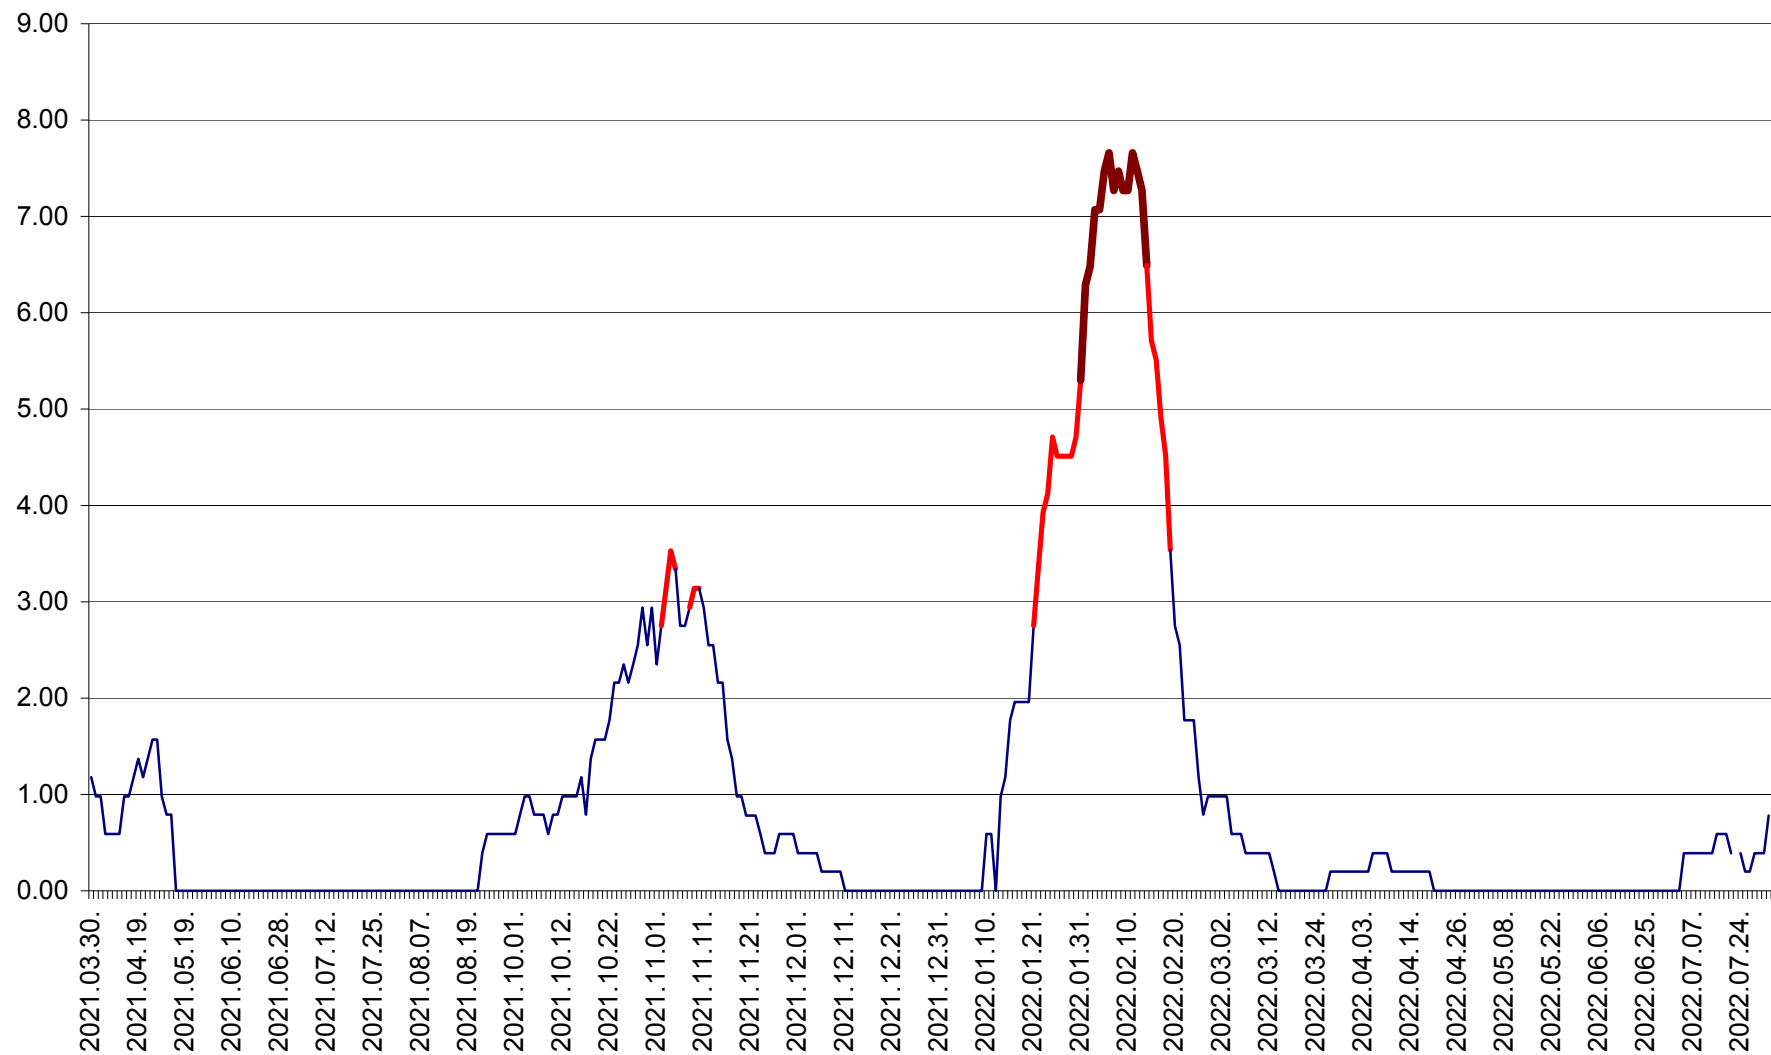

ORAȘ BĂLAN - Evoluția incidenței cumulate pe 14 zile la ‰ de locuitori
2021.04.01. - 2022.08.03.

BILBOR - Evolutia incidentei cumulate pe 14 zile la ‰ de locuitori
2021.04.01. - 2022.08.03.

ORAȘ BORSEC - Evolutia incidentei cumulate pe 14 zile la ‰ de locuitori
2021.04.01. - 2022.08.03.

BRĂDEȘTI - Evoluția incidenței cumulate pe 14 zile la ‰ de locuitori
2021.04.01. - 2022.08.03.

CĂPÂLNIȚA - Evoluția incidenței cumulate pe 14 zile la ‰ de locuitori
2021.04.01. - 2022.08.03.

CÂRȚA - Evolutia incidentei cumulate pe 14 zile la ‰ de locuitori
2021.04.01. - 2022.08.03.

CICEU - Evolutia incidentei cumulate pe 14 zile la ‰ de locuitori
2021.04.01. - 2022.08.03.

CIUCSÂNGEORGIU - Evolutia incidentei cumulate pe 14 zile la % de locuitori
2021.04.01. - 2022.08.03.

CIUMANI - Evolutia incidentei cumulate pe 14 zile la ‰ de locuitori
2021.04.01. - 2022.08.03.

CORBU - Evolutia incidentei cumulate pe 14 zile la ‰ de locuitori
2021.04.01. - 2022.08.03.

CORUND - Evolutia incidentei cumulate pe 14 zile la ‰ de locuitori
2021.04.01. - 2022.08.03.

COZMENI - Evolutia incidentei cumulate pe 14 zile la ‰ de locuitori
2021.04.01. - 2022.08.03.