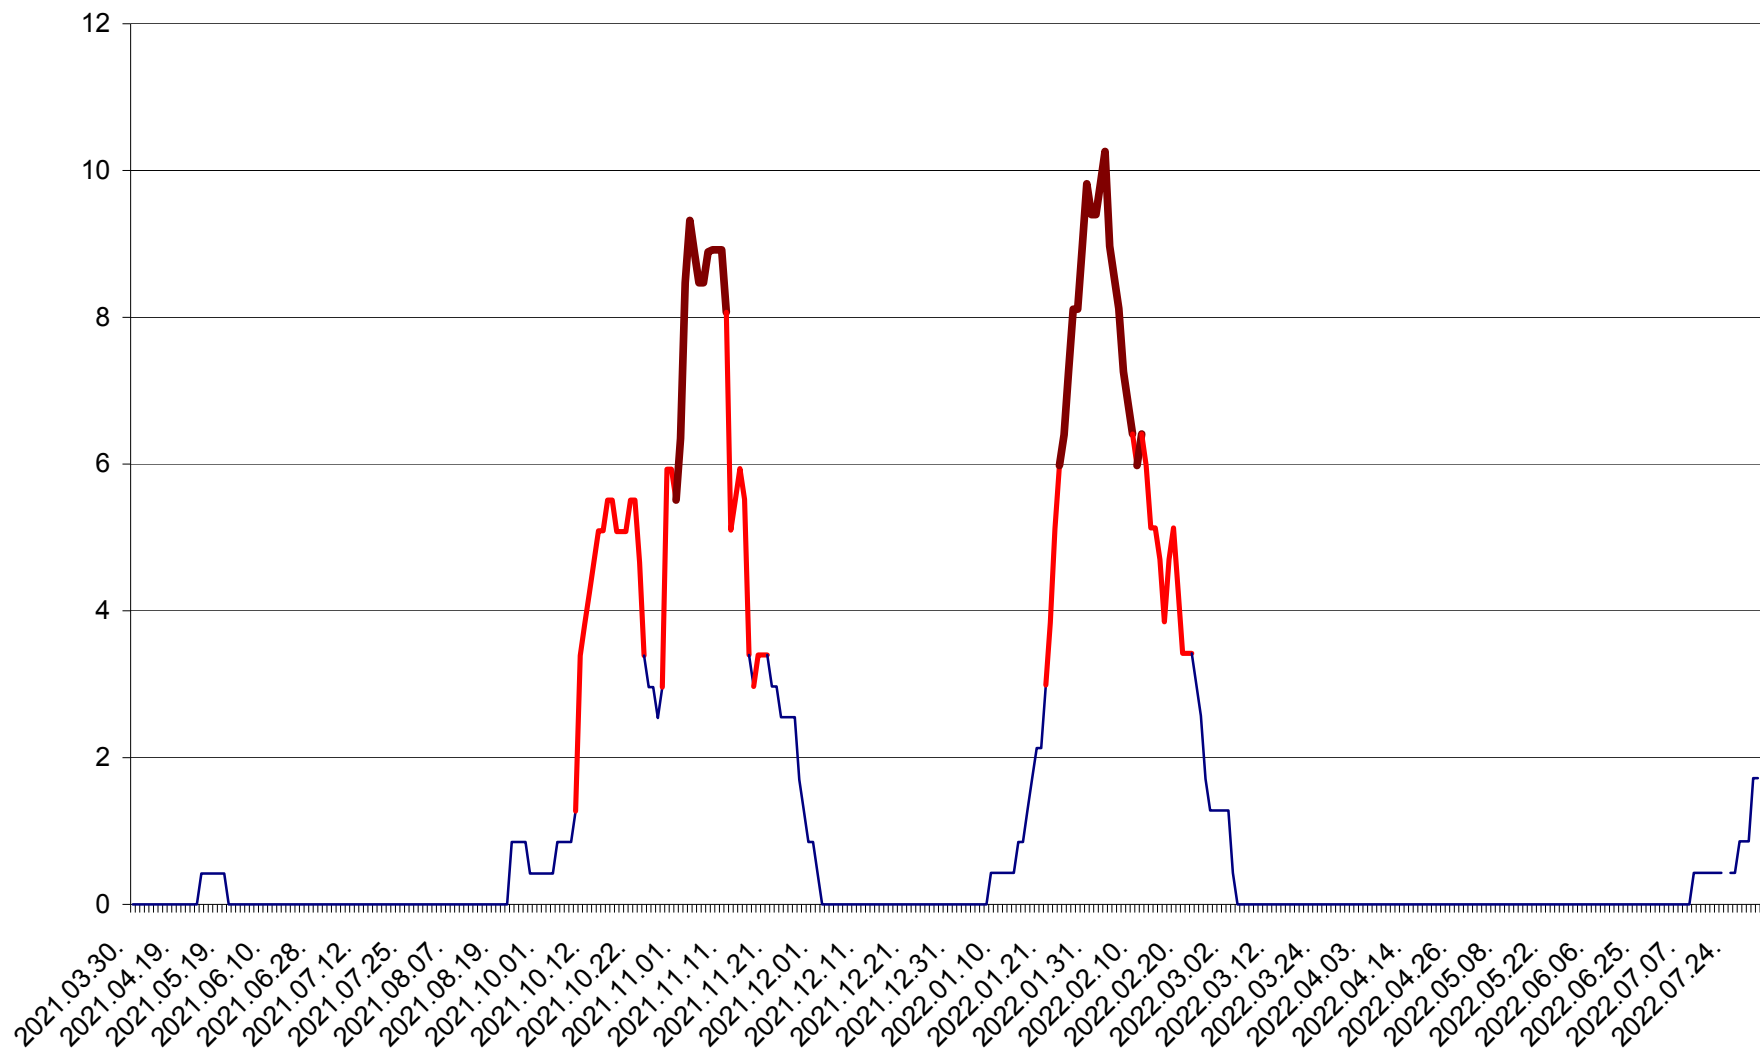

PLĂIEȘII DE JOS - Evolutia incidentei cumulate pe 14 zile la ‰ de locuitori
2021.04.01. - 2022.08.03.

PORUMBENI - Evolutia incidentei cumulate pe 14 zile la ‰ de locuitori
2021.04.01. - 2022.08.03.

PRAID - Evolutia incidentei cumulate pe 14 zile la ‰ de locuitori
2021.04.01. - 2022.08.03.

RACU - Evolutia incidentei cumulate pe 14 zile la ‰ de locuitori
2021.04.01. - 2022.08.03.

REMETEA - Evolutia incidentei cumulate pe 14 zile la ‰ de locuitori
2021.04.01. - 2022.08.03.

SĂCEL - Evolutia incidentei cumulate pe 14 zile la ‰ de locuitori
2021.04.01. - 2022.08.03.

SÂNCRĂIENI - Evolutia incidentei cumulate pe 14 zile la ‰ de locuitori
2021.04.01. - 2022.08.03.

SÂNDOMINIC - Evolutia incidentei cumulate pe 14 zile la ‰ de locuitori
2021.04.01. - 2022.08.03.

SÂNMARTIN - Evolutia incidentei cumulate pe 14 zile la ‰ de locuitori
2021.04.01. - 2022.08.03.