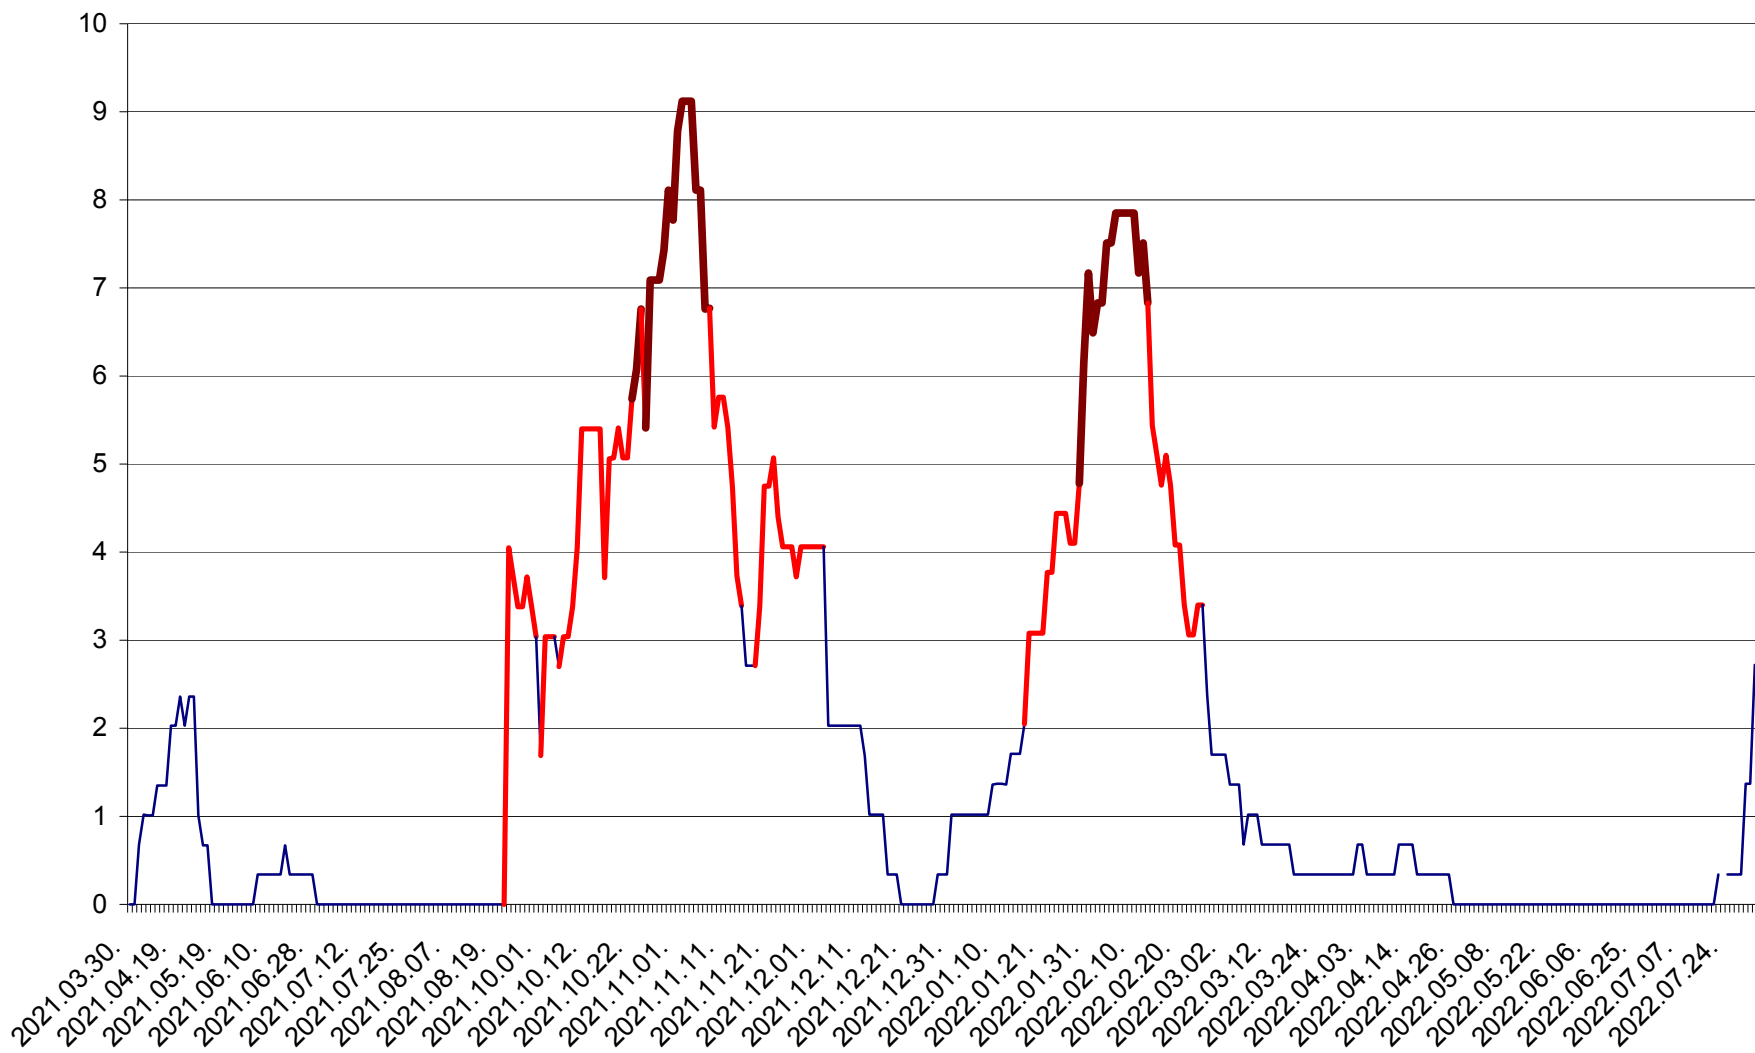

LELICENI - Evolutia incidentei cumulate pe 14 zile la % de locuitori
2021.04.01. - 2022.08.03.

LUETA - Evolutia incidentei cumulate pe 14 zile la ‰ de locuitori
2021.04.01. - 2022.08.03.

LUNCA DE JOS - Evolutia incidentei cumulate pe 14 zile la ‰ de locuitori
2021.04.01. - 2022.08.03.

LUNCA DE SUS - Evolutia incidentei cumulate pe 14 zile la ‰ de locuitori
2021.04.01. - 2022.08.03.

LUPENI - Evolutia incidentei cumulate pe 14 zile la ‰ de locuitori
2021.04.01. - 2022.08.03.

MĂDĂRAȘ - Evolutia incidentei cumulate pe 14 zile la ‰ de locuitori
2021.04.01. - 2022.08.03.

MĂRTINIȘ - Evolutia incidentei cumulate pe 14 zile la % de locuitori
2021.04.01. - 2022.08.03.

MEREȘTI - Evolutia incidentei cumulate pe 14 zile la ‰ de locuitori
2021.04.01. - 2022.08.03.

MUNICIPIUL MIERCUREA-CIUC - Evolutia incidentei cumulate pe 14 zile la ‰ de locuitori
2021.04.01. - 2022.08.03.