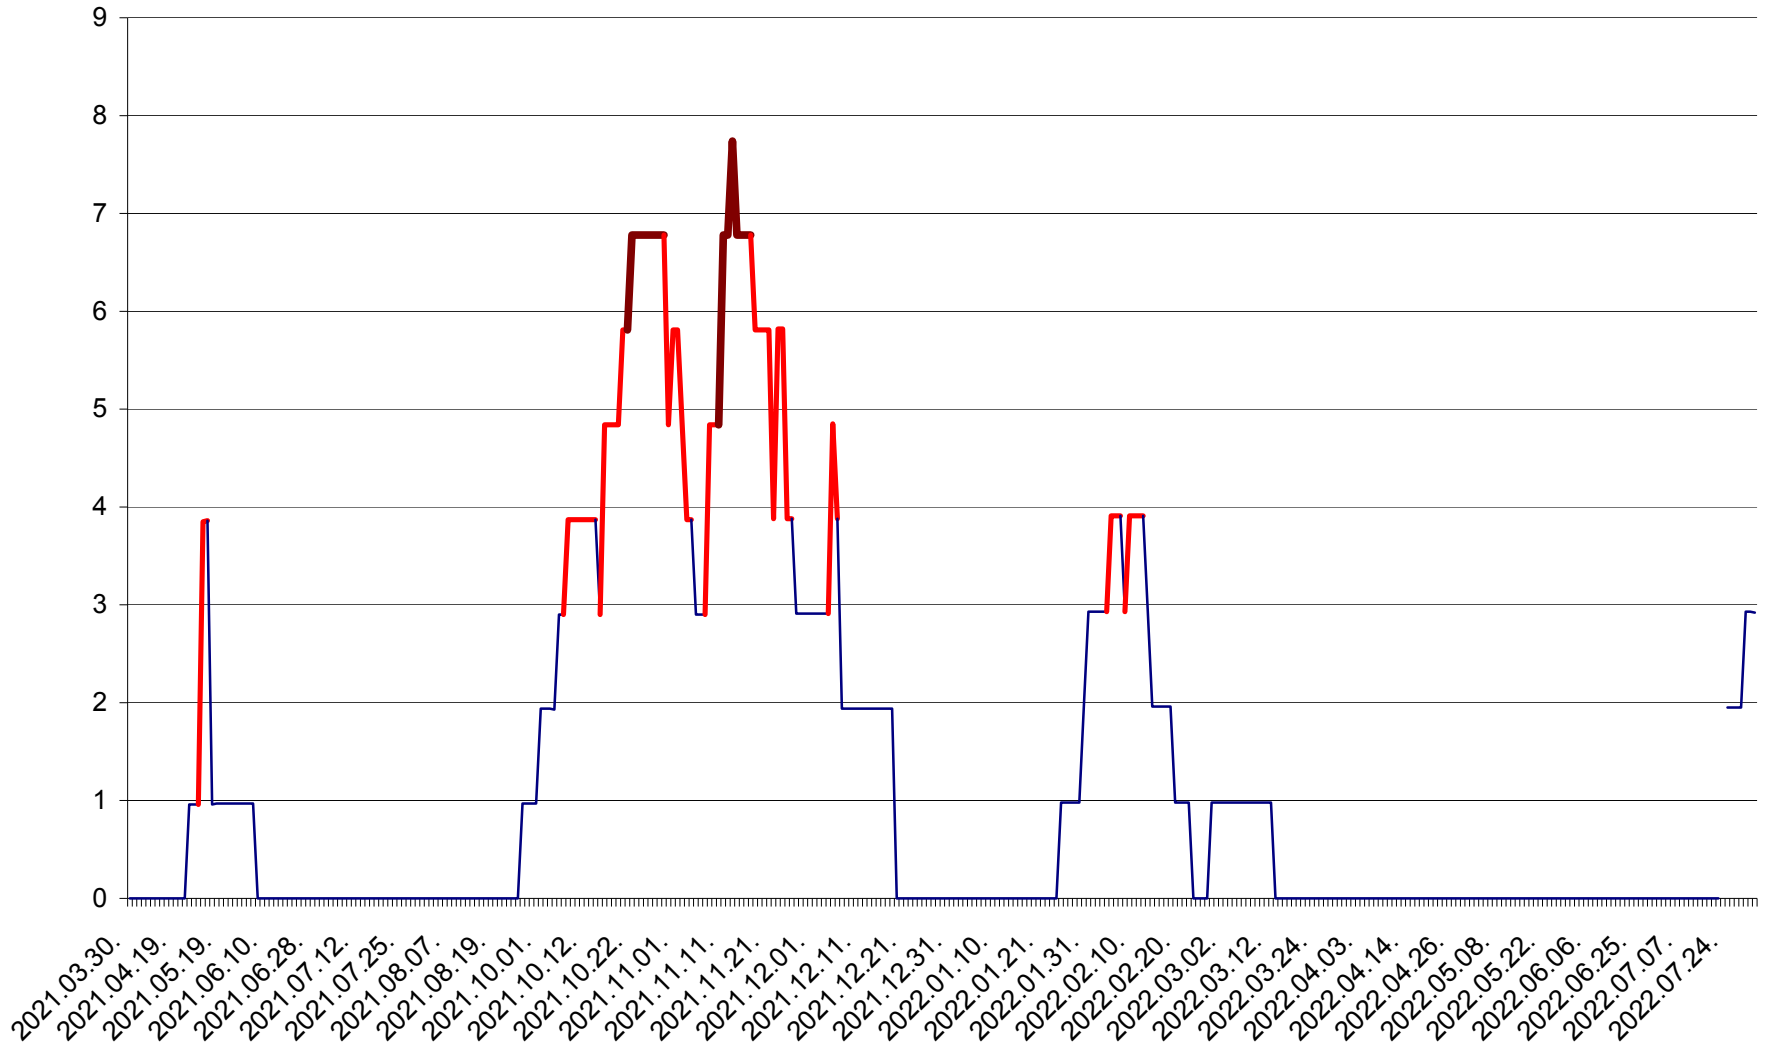

DEALU - Evolutia incidentei cumulate pe 14 zile la ‰ de locuitori
2021.04.01. - 2022.08.03.