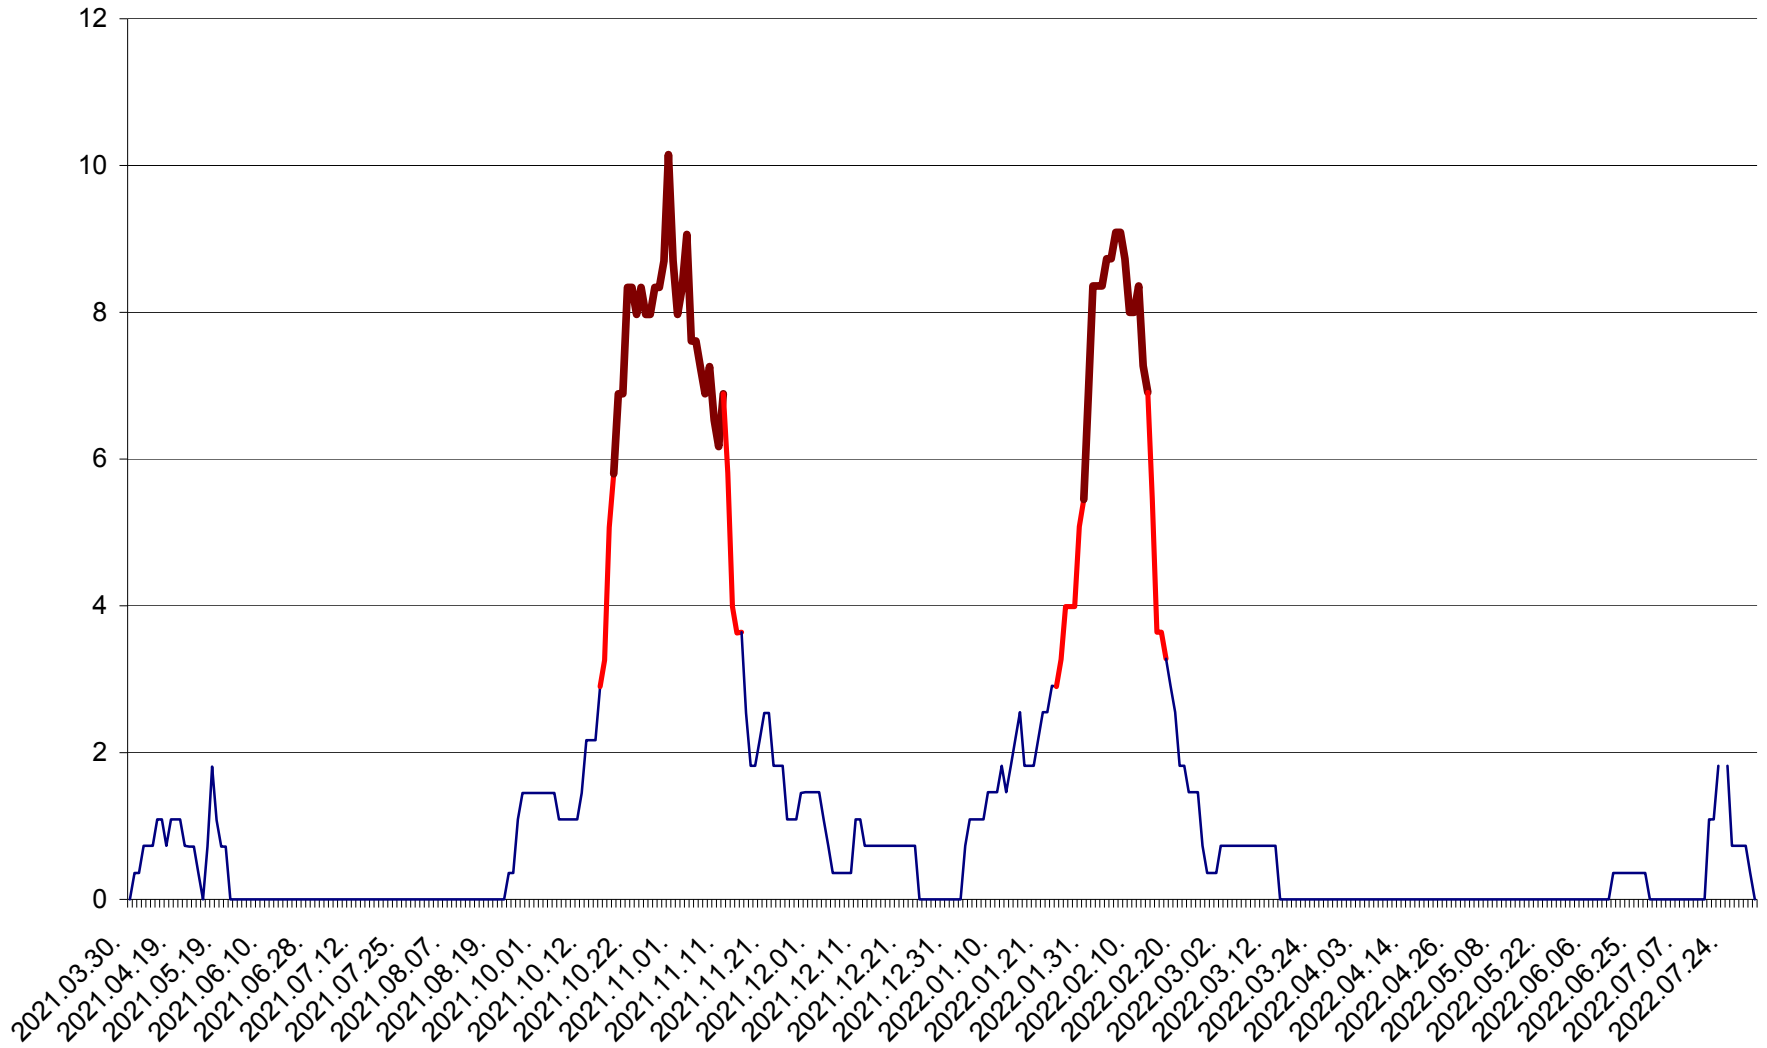

LUNCA DE SUS - Evolutia incidentei cumulate pe 14 zile la ‰ de locuitori
2021.04.01. - 2022.08.03.

LUPENI - Evolutia incidentei cumulate pe 14 zile la ‰ de locuitori
2021.04.01. - 2022.08.03.

MĂDĂRAȘ - Evolutia incidentei cumulate pe 14 zile la ‰ de locuitori
2021.04.01. - 2022.08.03.

MĂRTINIȘ - Evolutia incidentei cumulate pe 14 zile la % de locuitori
2021.04.01. - 2022.08.03.

MEREȘTI - Evolutia incidentei cumulate pe 14 zile la ‰ de locuitori
2021.04.01. - 2022.08.03.

MUNICIPIUL MIERCUREA-CIUC - Evolutia incidentei cumulate pe 14 zile la ‰ de locuitori
2021.04.01. - 2022.08.03.

MIHĂILENI - Evolutia incidentei cumulate pe 14 zile la ‰ de locuitori
2021.04.01. - 2022.08.03.

MUGENI - Evolutia incidentei cumulate pe 14 zile la ‰ de locuitori
2021.04.01. - 2022.08.03.

OCLAND - Evolutia incidentei cumulate pe 14 zile la ‰ de locuitori
2021.04.01. - 2022.08.03.