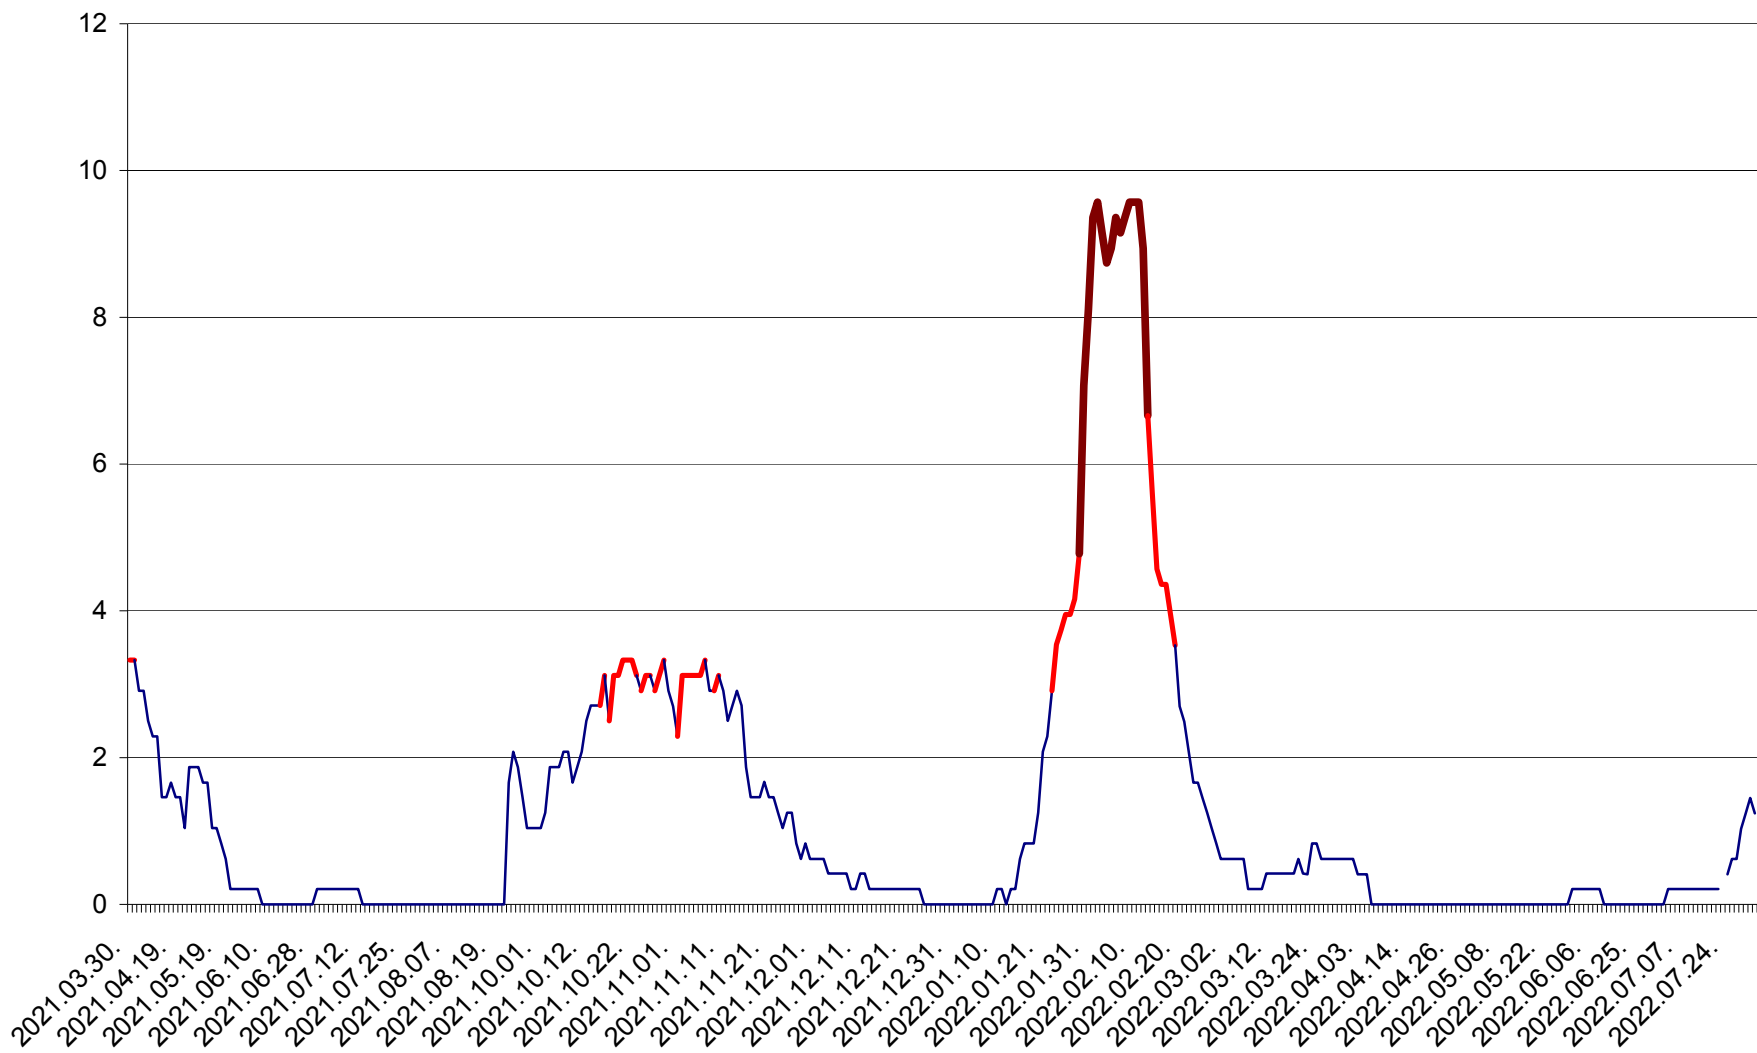

MUNICIPIUL GHEORGHENI - Evolutia incidentei cumulate pe 14 zile la % de locuitori
2021.04.01. - 2022.08.03.

JOSENI - Evolutia incidentei cumulate pe 14 zile la ‰ de locuitori
2021.04.01. - 2022.08.03.

LĂZAREA - Evolutia incidentei cumulate pe 14 zile la % de locuitori
2021.04.01. - 2022.08.03.

LELICENI - Evolutia incidentei cumulate pe 14 zile la % de locuitori
2021.04.01. - 2022.08.03.

LUETA - Evolutia incidentei cumulate pe 14 zile la ‰ de locuitori
2021.04.01. - 2022.08.03.

LUNCA DE JOS - Evolutia incidentei cumulate pe 14 zile la ‰ de locuitori
2021.04.01. - 2022.08.03.

LUNCA DE SUS - Evolutia incidentei cumulate pe 14 zile la ‰ de locuitori
2021.04.01. - 2022.08.03.

LUPENI - Evolutia incidentei cumulate pe 14 zile la ‰ de locuitori
2021.04.01. - 2022.08.03.

MĂDĂRAȘ - Evolutia incidentei cumulate pe 14 zile la ‰ de locuitori
2021.04.01. - 2022.08.03.