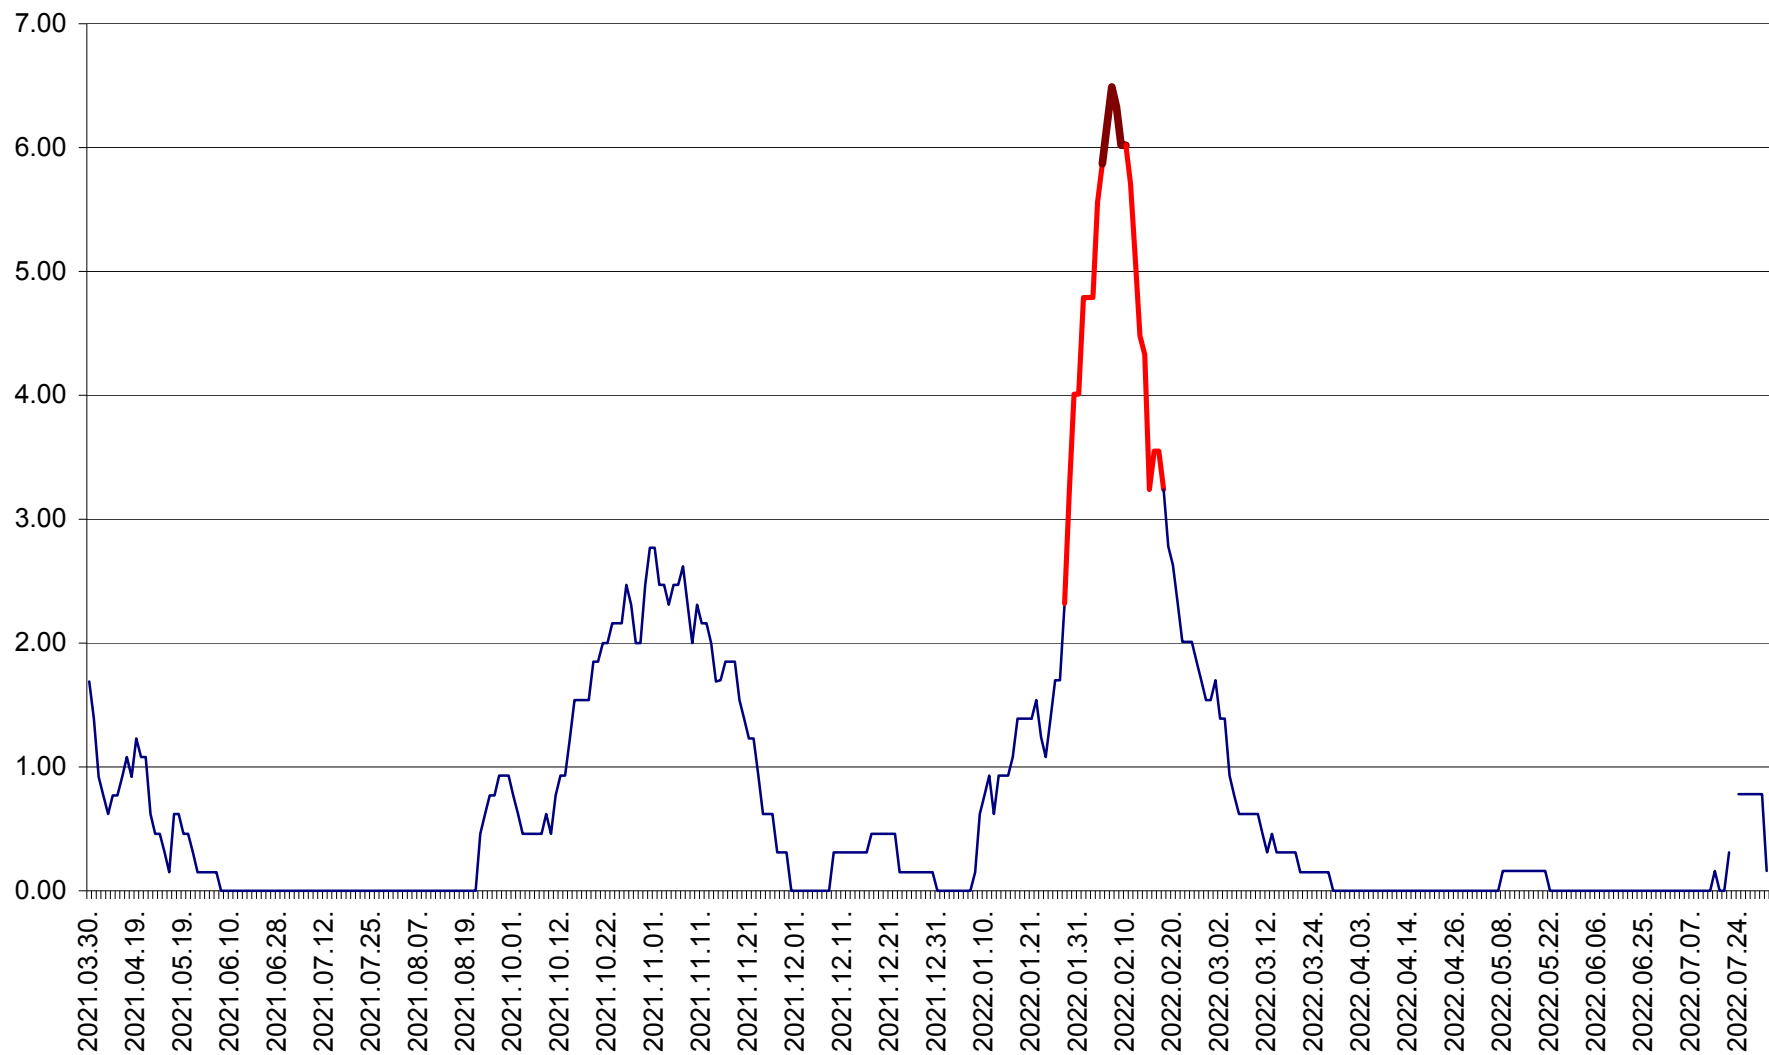

ORAȘ BĂLAN - Evoluția incidenței cumulate pe 14 zile la ‰ de locuitori
2021.04.01. - 2022.08.03.

BILBOR - Evolutia incidentei cumulate pe 14 zile la ‰ de locuitori
2021.04.01. - 2022.08.03.

ORAȘ BORSEC - Evolutia incidentei cumulate pe 14 zile la ‰ de locuitori
2021.04.01. - 2022.08.03.

BRĂDEȘTI - Evoluția incidenței cumulate pe 14 zile la ‰ de locuitori
2021.04.01. - 2022.08.03.

CĂPÂLNIȚA - Evoluția incidenței cumulate pe 14 zile la ‰ de locuitori
2021.04.01. - 2022.08.03.

CÂRȚA - Evolutia incidentei cumulate pe 14 zile la ‰ de locuitori
2021.04.01. - 2022.08.03.

CICEU - Evolutia incidentei cumulate pe 14 zile la ‰ de locuitori
2021.04.01. - 2022.08.03.

CIUCSÂNGEORGIU - Evolutia incidentei cumulate pe 14 zile la % de locuitori
2021.04.01. - 2022.08.03.

CIUMANI - Evolutia incidentei cumulate pe 14 zile la ‰ de locuitori
2021.04.01. - 2022.08.03.

CORBU - Evolutia incidentei cumulate pe 14 zile la ‰ de locuitori
2021.04.01. - 2022.08.03.

CORUND - Evolutia incidentei cumulate pe 14 zile la ‰ de locuitori
2021.04.01. - 2022.08.03.

COZMENI - Evolutia incidentei cumulate pe 14 zile la ‰ de locuitori
2021.04.01. - 2022.08.03.