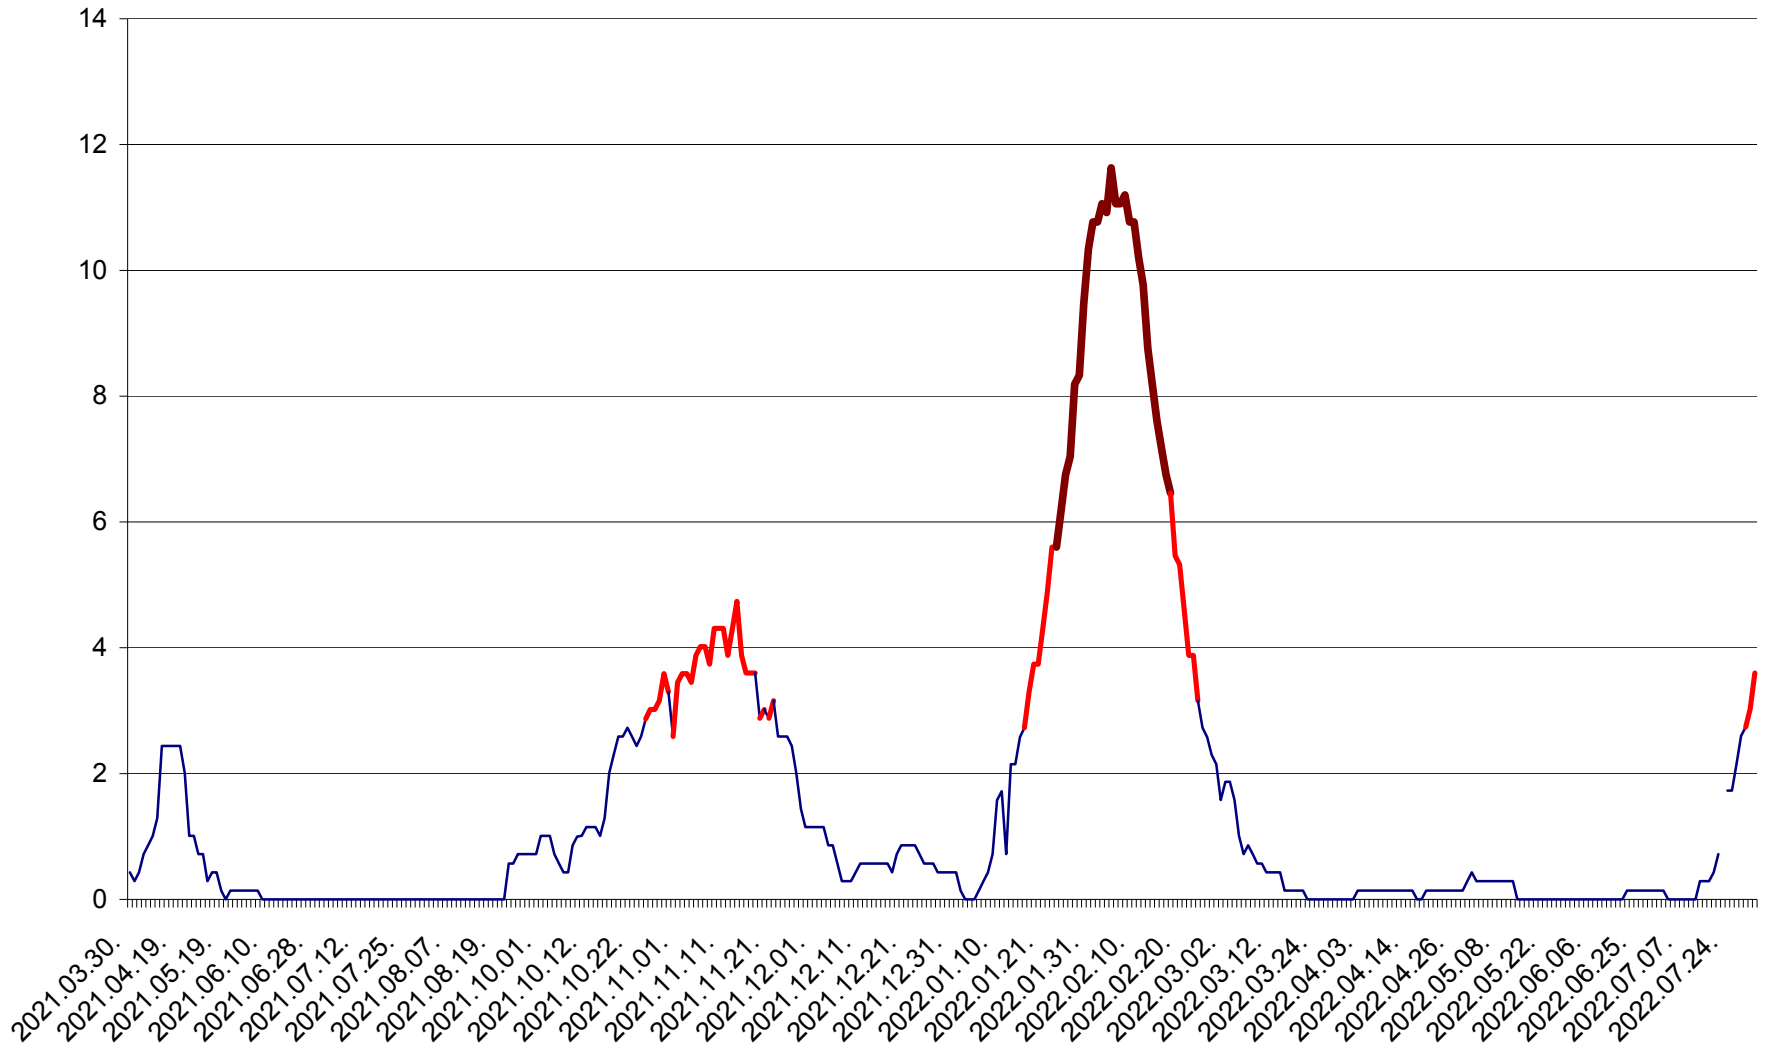

MIHĂILENI - Evolutia incidentei cumulate pe 14 zile la ‰ de locuitori
2021.04.01. - 2022.08.03.

MUGENI - Evolutia incidentei cumulate pe 14 zile la ‰ de locuitori
2021.04.01. - 2022.08.03.

OCLAND - Evolutia incidentei cumulate pe 14 zile la ‰ de locuitori
2021.04.01. - 2022.08.03.

MUNICIPIUL ODORHEIU SECUIESC - Evolutia incidentei cumulate pe 14 zile la ‰ de locuitori
2021.04.01. - 2022.08.03.

PĂULENI-CIUC - Evolutia incidentei cumulate pe 14 zile la ‰ de locuitori
2021.04.01. - 2022.08.03.

PLĂIEȘII DE JOS - Evolutia incidentei cumulate pe 14 zile la ‰ de locuitori
2021.04.01. - 2022.08.03.

PORUMBENI - Evolutia incidentei cumulate pe 14 zile la ‰ de locuitori
2021.04.01. - 2022.08.03.

PRAID - Evolutia incidentei cumulate pe 14 zile la ‰ de locuitori
2021.04.01. - 2022.08.03.