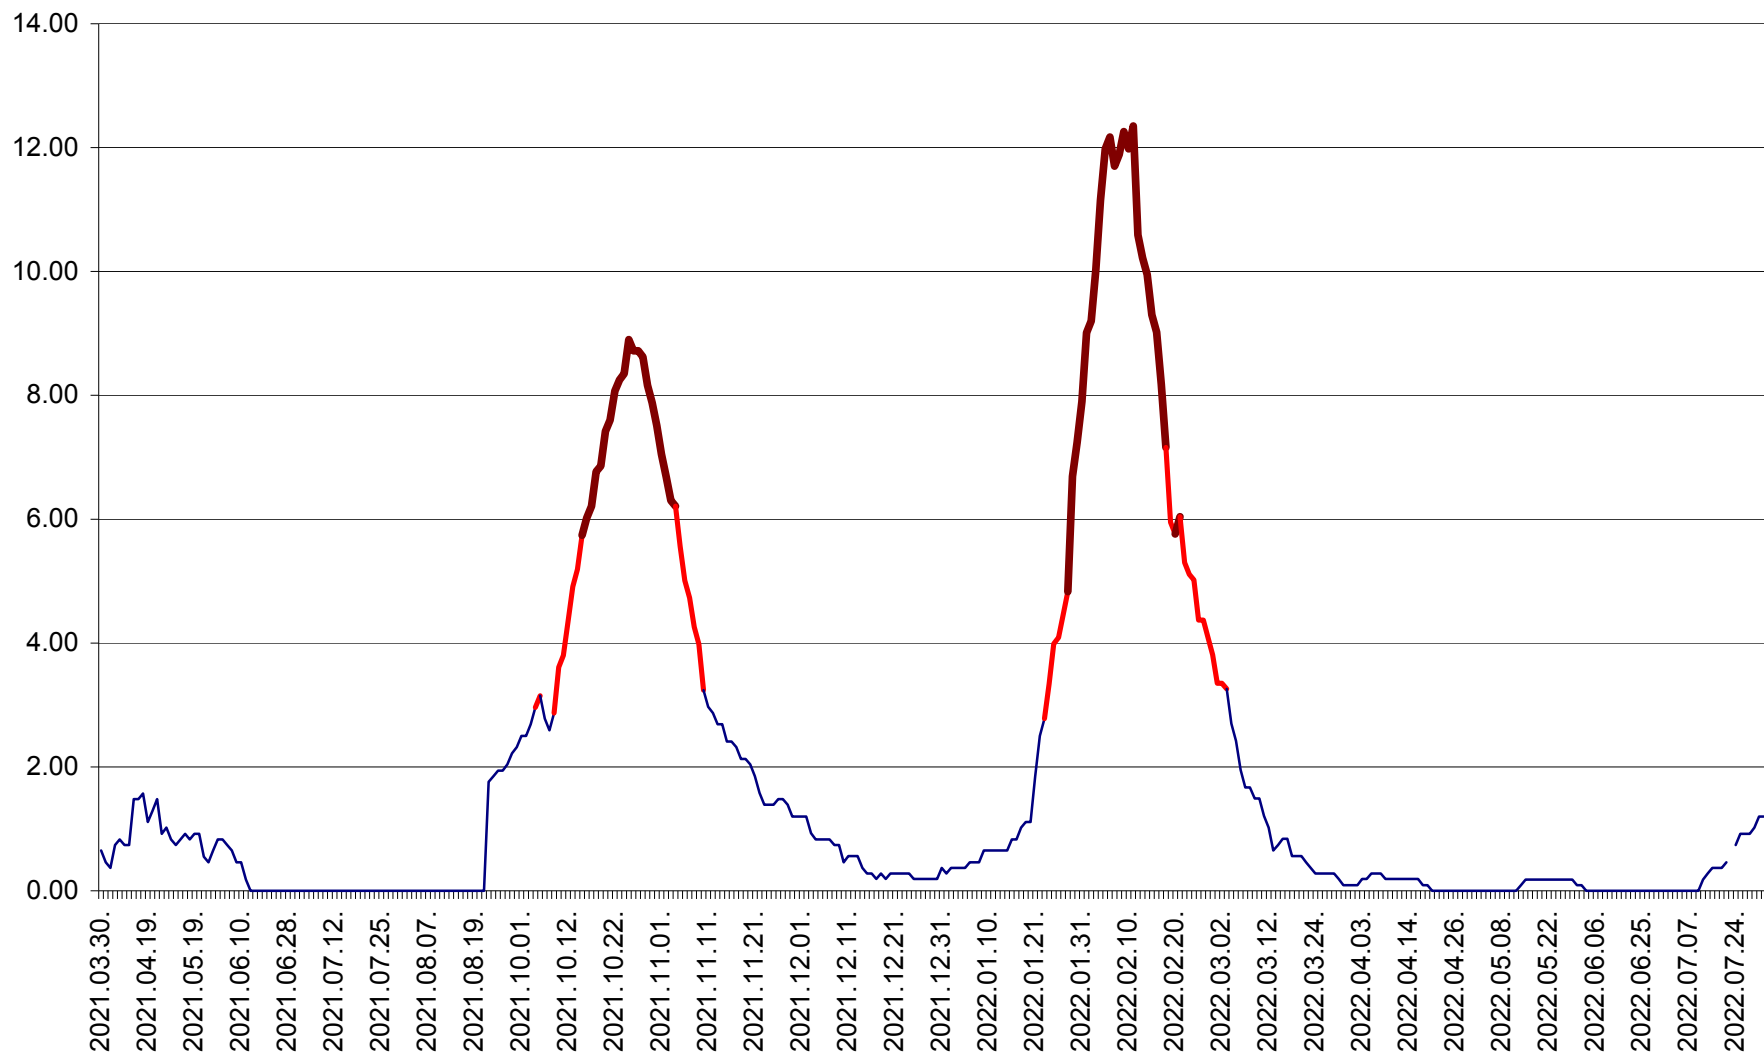

ORAȘ BĂLAN - Evoluția incidenței cumulate pe 14 zile la ‰ de locuitori
2021.04.01. - 2022.08.03.

BILBOR - Evolutia incidentei cumulate pe 14 zile la ‰ de locuitori
2021.04.01. - 2022.08.03.

ORAȘ BORSEC - Evolutia incidentei cumulate pe 14 zile la ‰ de locuitori
2021.04.01. - 2022.08.03.

CICEU - Evolutia incidentei cumulate pe 14 zile la ‰ de locuitori
2021.04.01. - 2022.08.03.

CIUCSÂNGEORGIU - Evolutia incidentei cumulate pe 14 zile la % de locuitori
2021.04.01. - 2022.08.03.

CIUMANI - Evolutia incidentei cumulate pe 14 zile la ‰ de locuitori
2021.04.01. - 2022.08.03.

CORBU - Evolutia incidentei cumulate pe 14 zile la ‰ de locuitori
2021.04.01. - 2022.08.03.

CORUND - Evolutia incidentei cumulate pe 14 zile la ‰ de locuitori
2021.04.01. - 2022.08.03.

COZMENI - Evolutia incidentei cumulate pe 14 zile la ‰ de locuitori
2021.04.01. - 2022.08.03.

ORAȘ CRISTURU SECUIESC - Evolutia incidentei cumulate pe 14 zile la ‰ de locuitori
2021.04.01. - 2022.08.03.

DĂNEȘTI - Evolutia incidentei cumulate pe 14 zile la ‰ de locuitori
2021.04.01. - 2022.08.03.