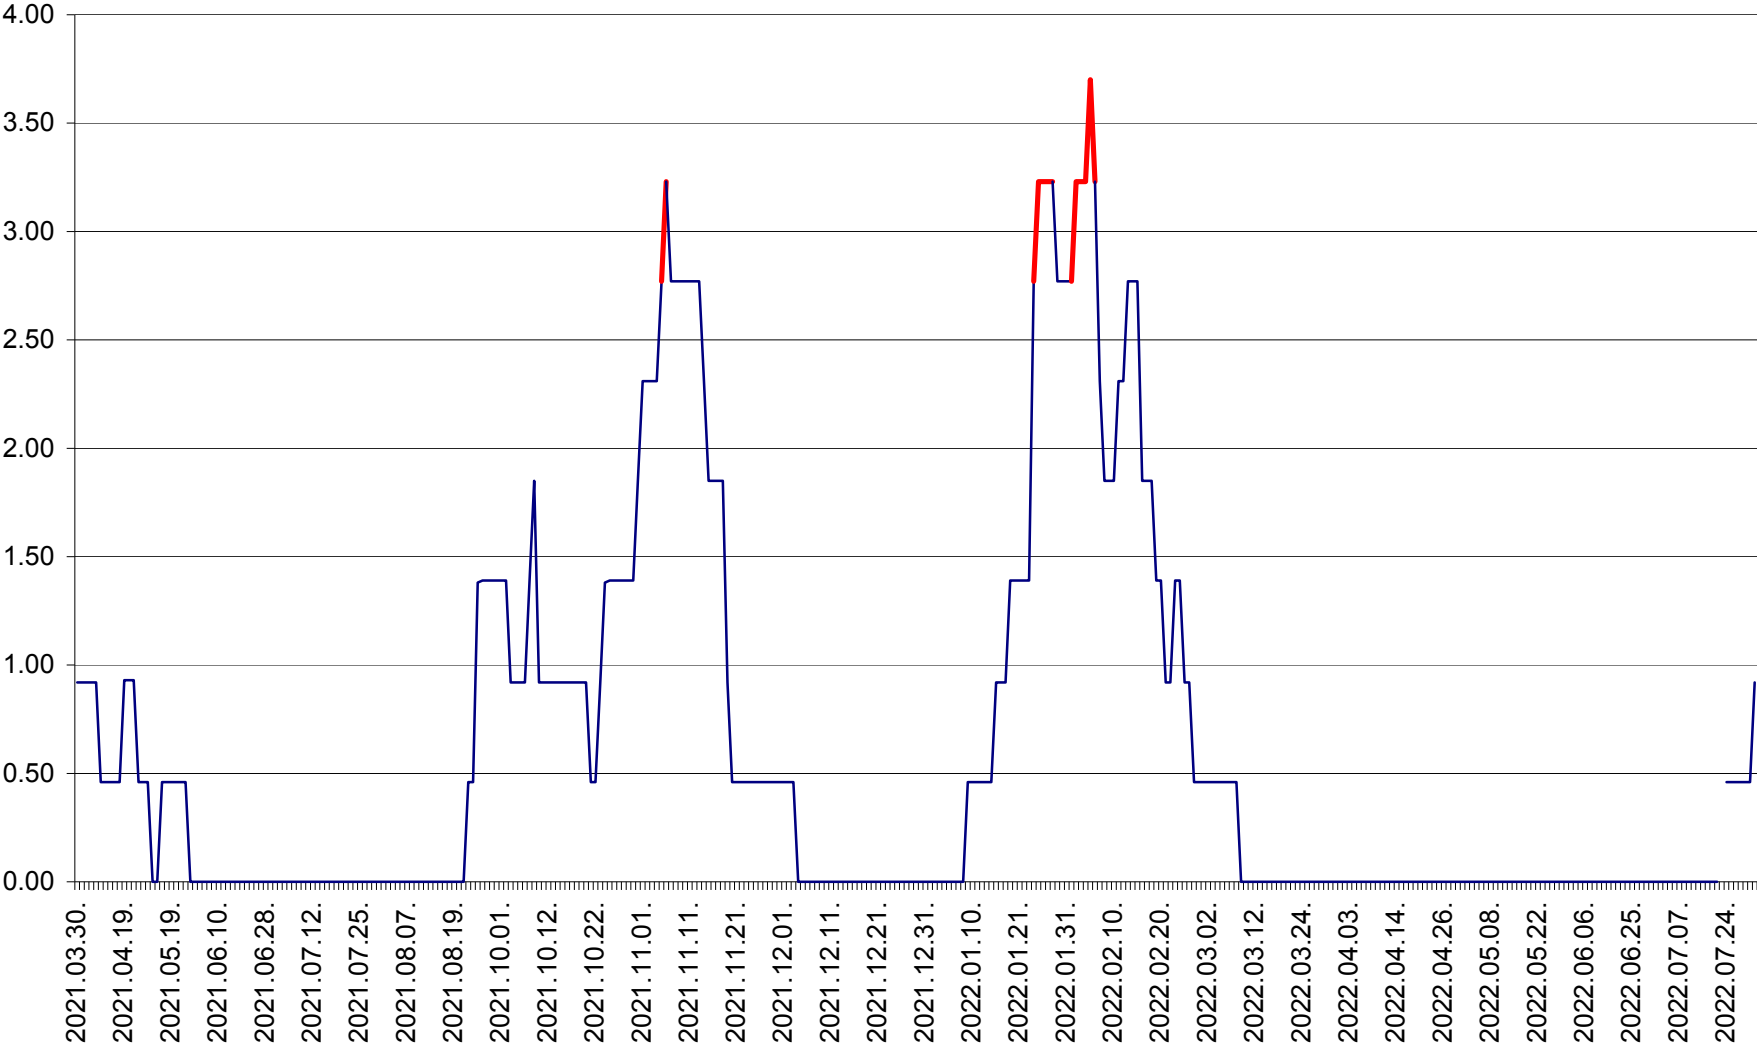

ATID - Evolutia incidentei cumulate pe 14 zile la % de locuitori
2021.04.01. - 2022.08.03.

AVRĂMEȘTI - Evolutia incidentei cumulate pe 14 zile la ‰ de locuitori
2021.04.01. - 2022.08.03.

ORAȘ BĂILE TUȘNAD - Evolutia incidentei cumulate pe 14 zile la ‰ de locuitori
2021.04.01. - 2022.08.03.

ORAȘ BĂLAN - Evoluția incidenței cumulate pe 14 zile la ‰ de locuitori
2021.04.01. - 2022.08.03.

BILBOR - Evolutia incidentei cumulate pe 14 zile la ‰ de locuitori
2021.04.01. - 2022.08.03.

ORAȘ BORSEC - Evolutia incidentei cumulate pe 14 zile la ‰ de locuitori
2021.04.01. - 2022.08.03.

BRĂDEȘTI - Evoluția incidenței cumulate pe 14 zile la ‰ de locuitori
2021.04.01. - 2022.08.03.

CĂPÂLNIȚA - Evoluția incidenței cumulate pe 14 zile la ‰ de locuitori
2021.04.01. - 2022.08.03.

CÂRȚA - Evolutia incidentei cumulate pe 14 zile la ‰ de locuitori
2021.04.01. - 2022.08.03.