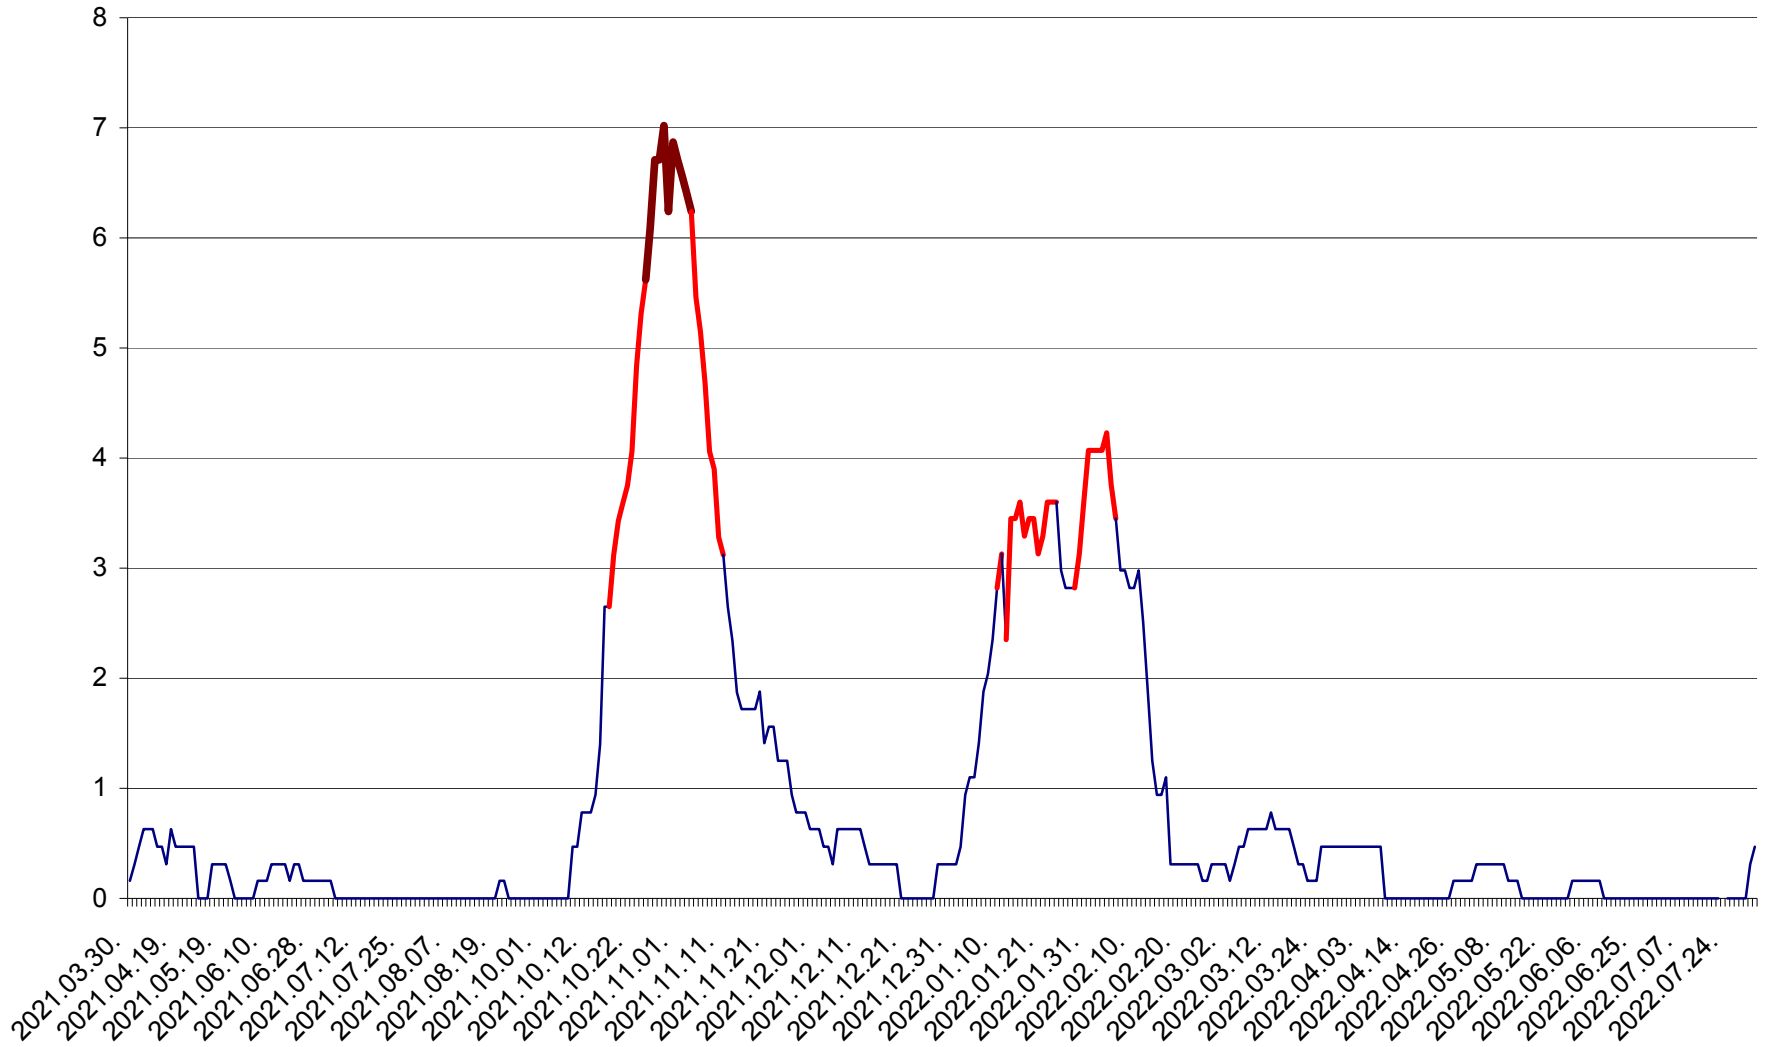

PLĂIEȘII DE JOS - Evolutia incidentei cumulate pe 14 zile la ‰ de locuitori
2021.04.01. - 2022.08.03.

PORUMBENI - Evolutia incidentei cumulate pe 14 zile la ‰ de locuitori
2021.04.01. - 2022.08.03.

PRAID - Evolutia incidentei cumulate pe 14 zile la ‰ de locuitori
2021.04.01. - 2022.08.03.

RACU - Evolutia incidentei cumulate pe 14 zile la ‰ de locuitori
2021.04.01. - 2022.08.03.

REMETEA - Evolutia incidentei cumulate pe 14 zile la ‰ de locuitori
2021.04.01. - 2022.08.03.

SĂCEL - Evolutia incidentei cumulate pe 14 zile la ‰ de locuitori
2021.04.01. - 2022.08.03.