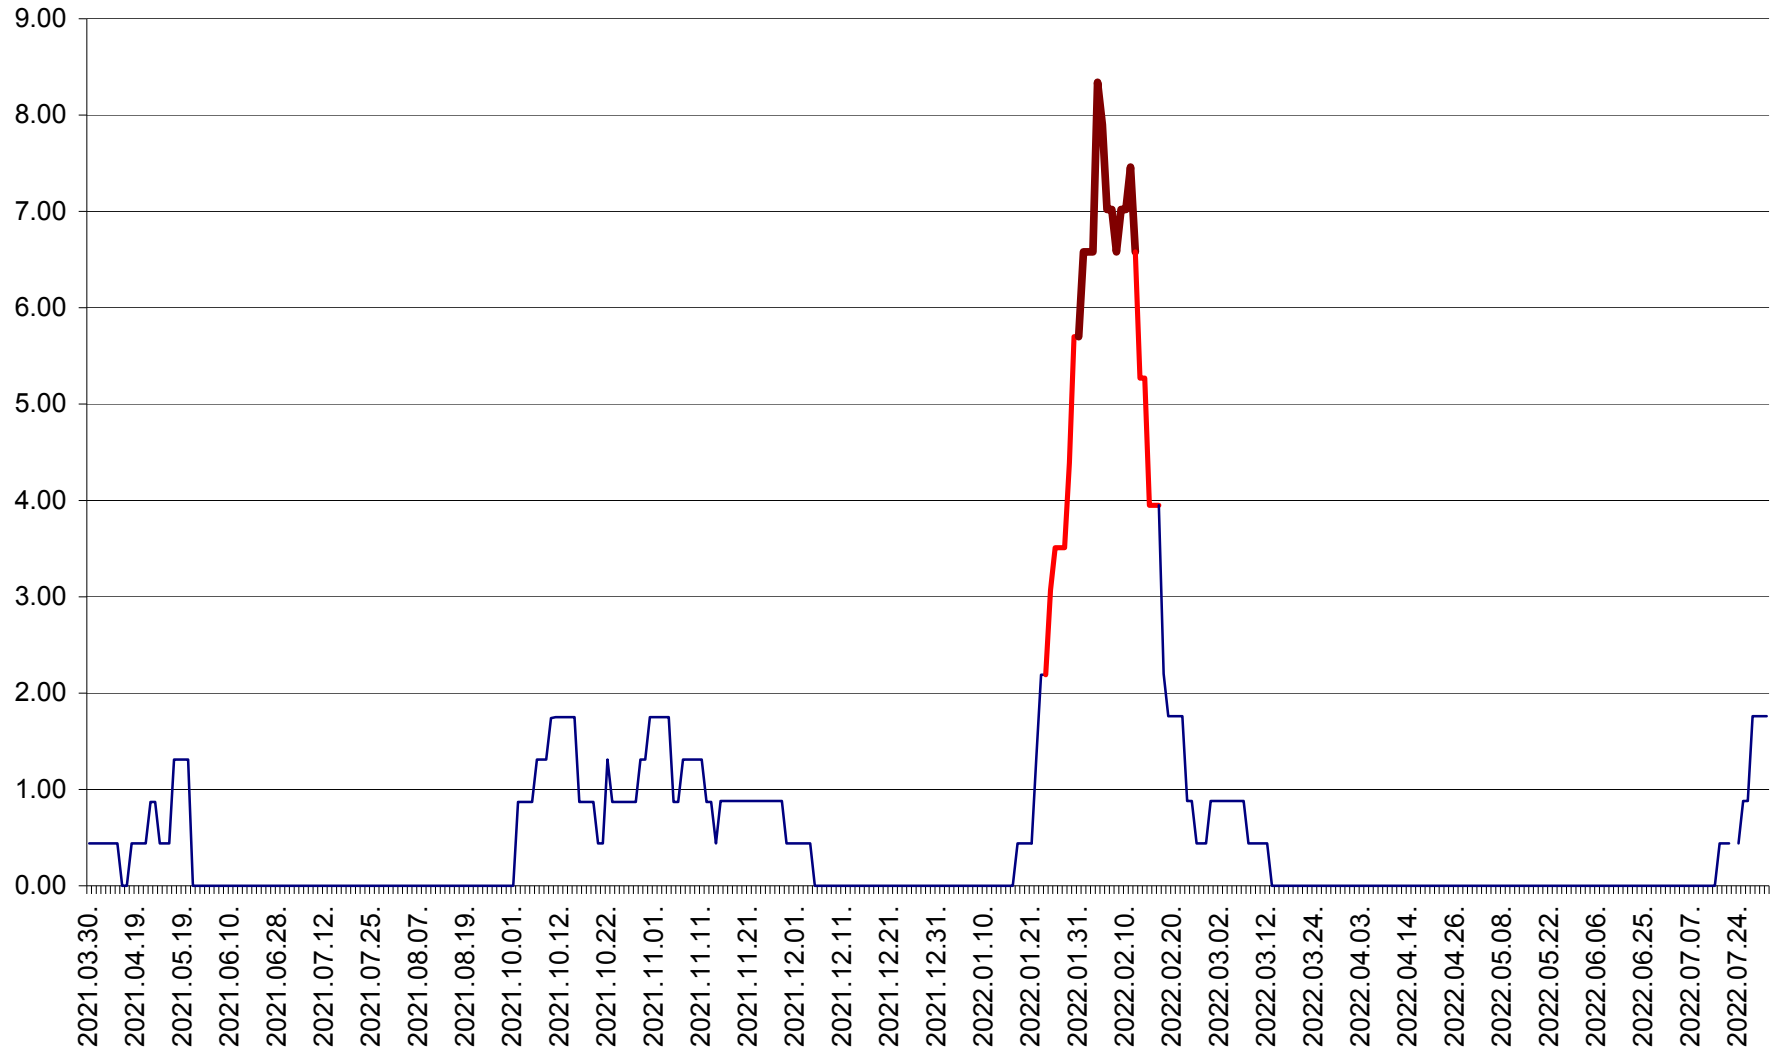

ORAȘ BĂLAN - Evoluția incidenței cumulate pe 14 zile la ‰ de locuitori
2021.04.01. - 2022.08.03.

BILBOR - Evolutia incidentei cumulate pe 14 zile la ‰ de locuitori
2021.04.01. - 2022.08.03.

ORAȘ BORSEC - Evolutia incidentei cumulate pe 14 zile la ‰ de locuitori
2021.04.01. - 2022.08.03.

BRĂDEȘTI - Evoluția incidenței cumulate pe 14 zile la ‰ de locuitori
2021.04.01. - 2022.08.03.

CĂPÂLNIȚA - Evoluția incidenței cumulate pe 14 zile la ‰ de locuitori
2021.04.01. - 2022.08.03.

CÂRȚA - Evolutia incidentei cumulate pe 14 zile la ‰ de locuitori
2021.04.01. - 2022.08.03.

CICEU - Evolutia incidentei cumulate pe 14 zile la ‰ de locuitori
2021.04.01. - 2022.08.03.

CIUCSÂNGEORGIU - Evolutia incidentei cumulate pe 14 zile la % de locuitori
2021.04.01. - 2022.08.03.

CIUMANI - Evolutia incidentei cumulate pe 14 zile la ‰ de locuitori
2021.04.01. - 2022.08.03.

CORBU - Evolutia incidentei cumulate pe 14 zile la ‰ de locuitori
2021.04.01. - 2022.08.03.

CORUND - Evolutia incidentei cumulate pe 14 zile la ‰ de locuitori
2021.04.01. - 2022.08.03.

COZMENI - Evolutia incidentei cumulate pe 14 zile la ‰ de locuitori
2021.04.01. - 2022.08.03.