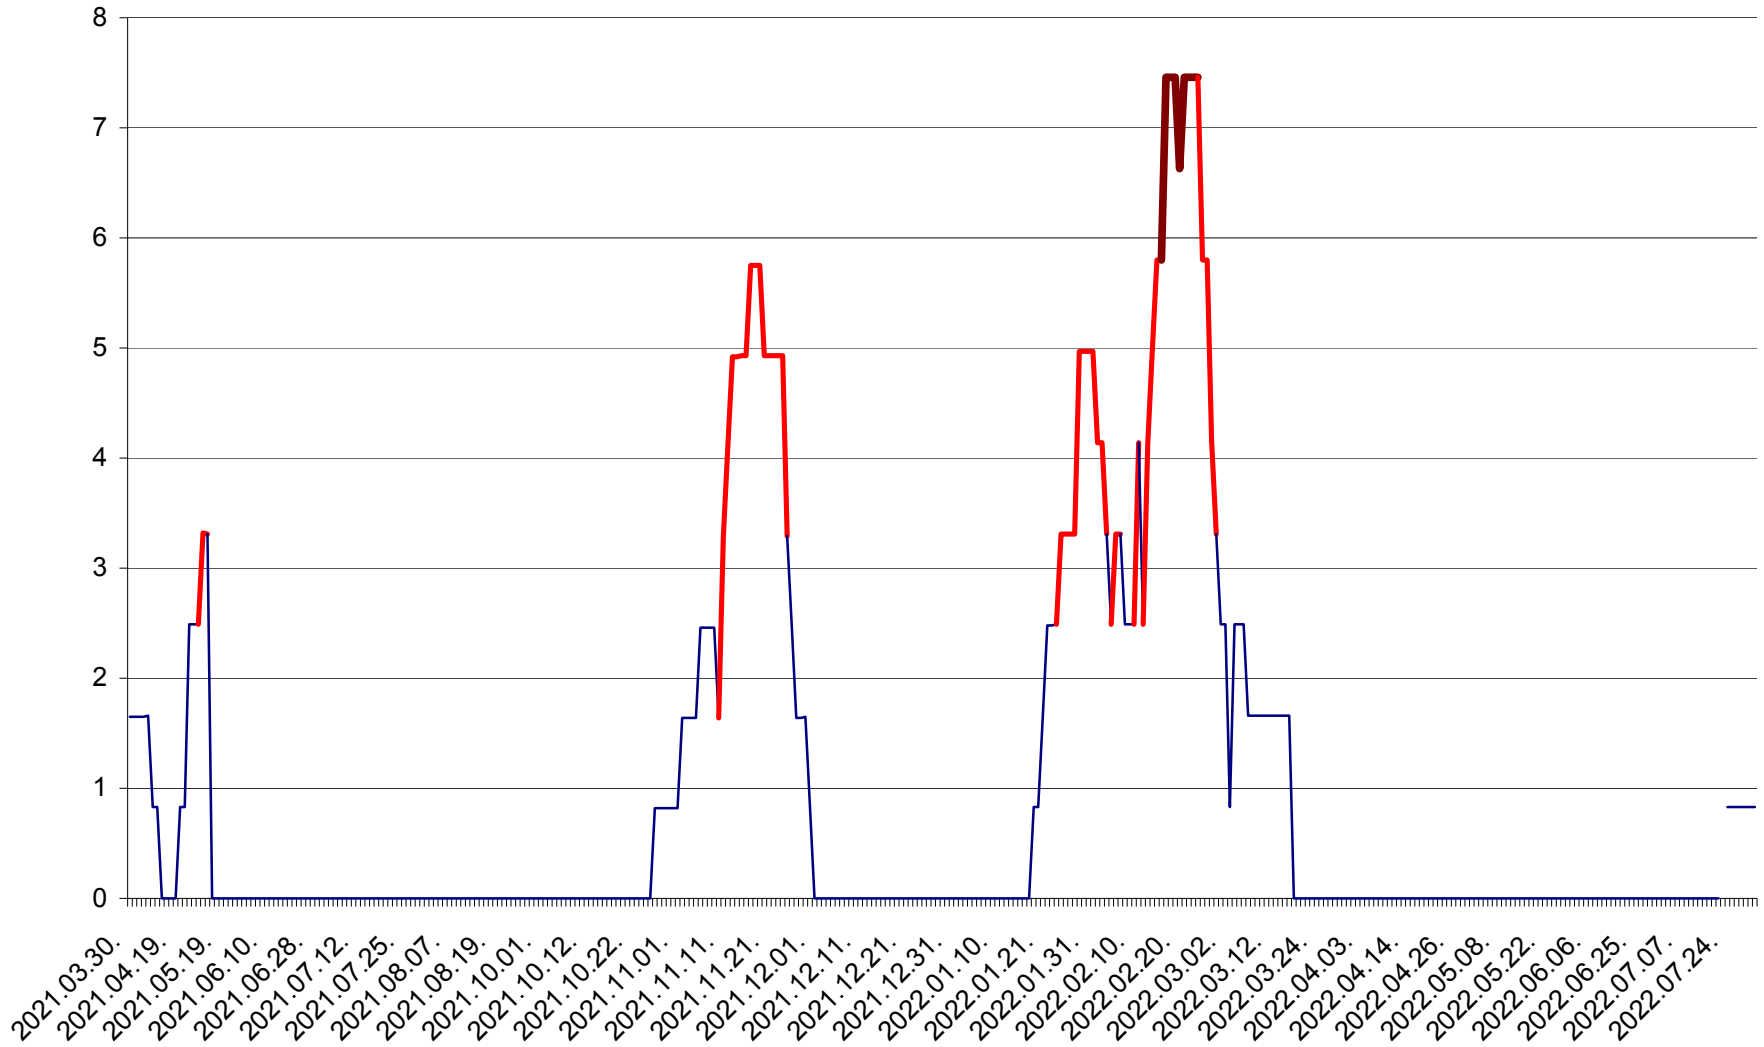

PLĂIEȘII DE JOS - Evolutia incidentei cumulate pe 14 zile la ‰ de locuitori
2021.04.01. - 2022.08.03.

PORUMBENI - Evolutia incidentei cumulate pe 14 zile la ‰ de locuitori
2021.04.01. - 2022.08.03.

PRAID - Evolutia incidentei cumulate pe 14 zile la ‰ de locuitori
2021.04.01. - 2022.08.03.

RACU - Evolutia incidentei cumulate pe 14 zile la ‰ de locuitori
2021.04.01. - 2022.08.03.

REMETEA - Evolutia incidentei cumulate pe 14 zile la ‰ de locuitori
2021.04.01. - 2022.08.03.

SĂCEL - Evolutia incidentei cumulate pe 14 zile la ‰ de locuitori
2021.04.01. - 2022.08.03.