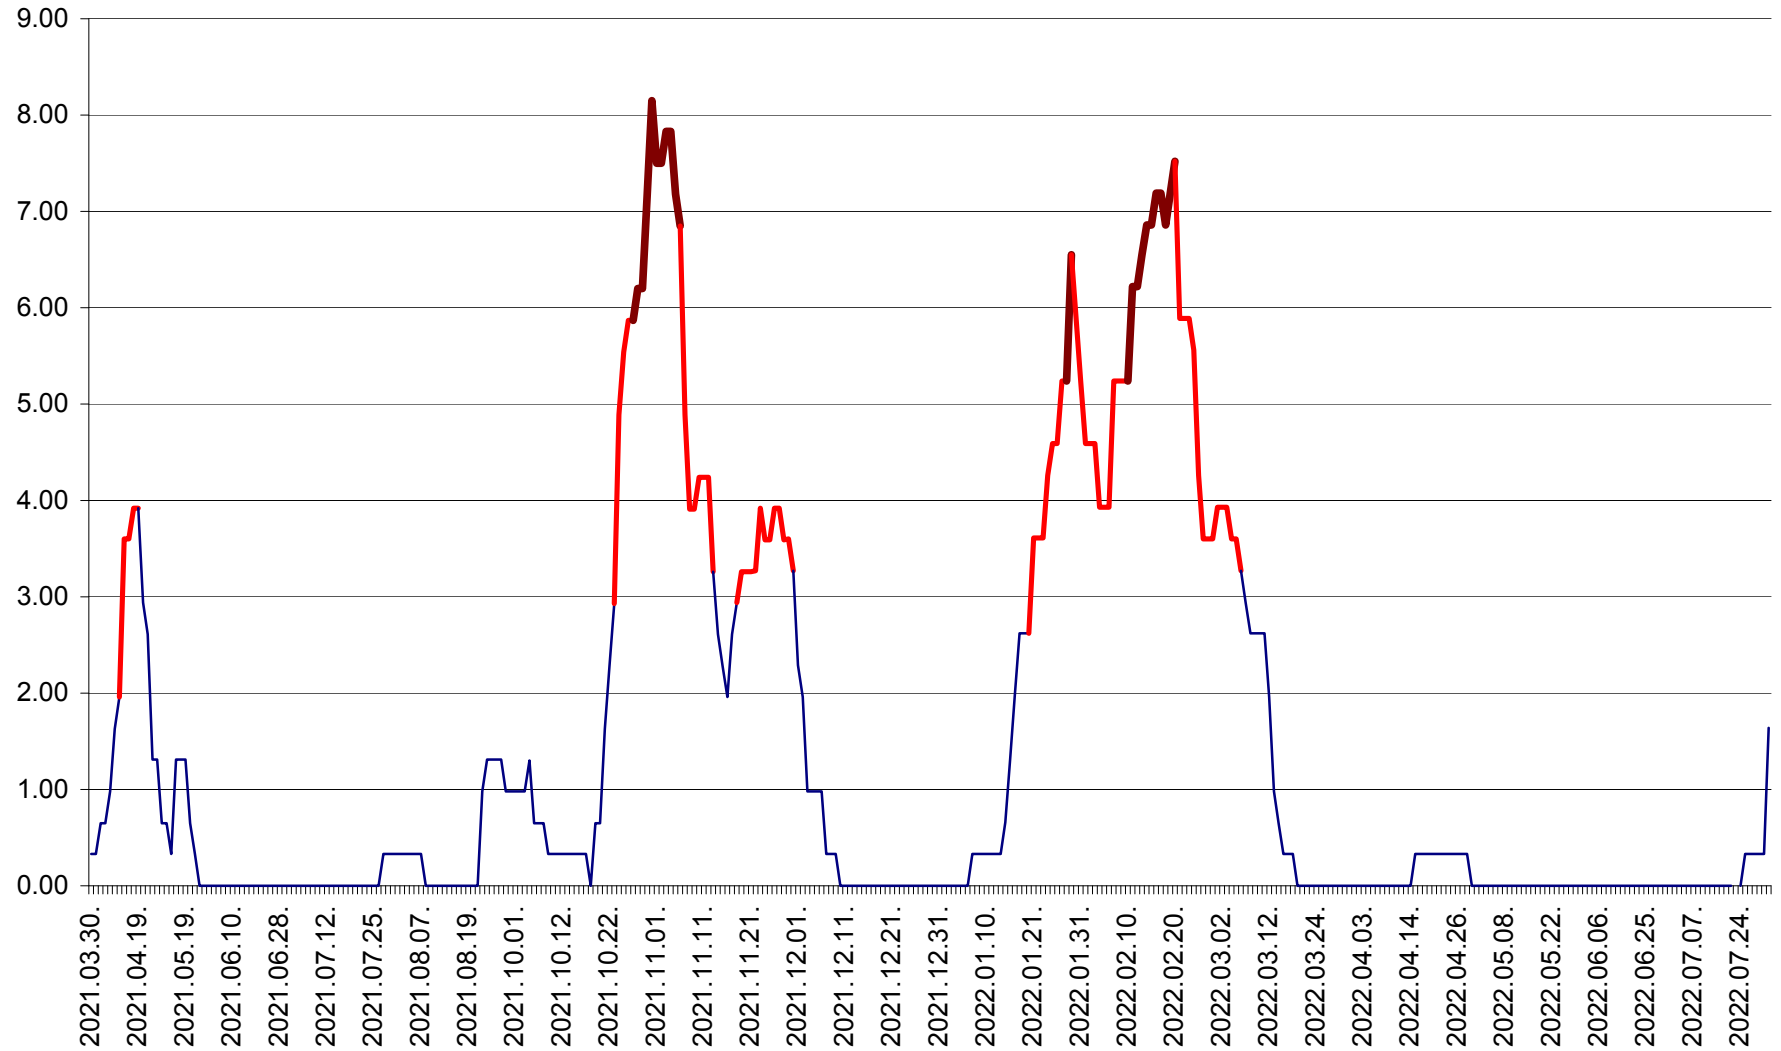

ATID - Evolutia incidentei cumulate pe 14 zile la % de locuitori
2021.04.01. - 2022.08.03.

AVRĂMEȘTI - Evolutia incidentei cumulate pe 14 zile la ‰ de locuitori
2021.04.01. - 2022.08.03.

ORAȘ BĂILE TUȘNAD - Evolutia incidentei cumulate pe 14 zile la ‰ de locuitori
2021.04.01. - 2022.08.03.

ORAȘ BĂLAN - Evoluția incidenței cumulate pe 14 zile la ‰ de locuitori
2021.04.01. - 2022.08.03.

BILBOR - Evolutia incidentei cumulate pe 14 zile la ‰ de locuitori
2021.04.01. - 2022.08.03.

ORAȘ BORSEC - Evolutia incidentei cumulate pe 14 zile la ‰ de locuitori
2021.04.01. - 2022.08.03.

BRĂDEȘTI - Evoluția incidenței cumulate pe 14 zile la ‰ de locuitori
2021.04.01. - 2022.08.03.

CĂPÂLNIȚA - Evoluția incidenței cumulate pe 14 zile la ‰ de locuitori
2021.04.01. - 2022.08.03.

CÂRȚA - Evolutia incidentei cumulate pe 14 zile la ‰ de locuitori
2021.04.01. - 2022.08.03.