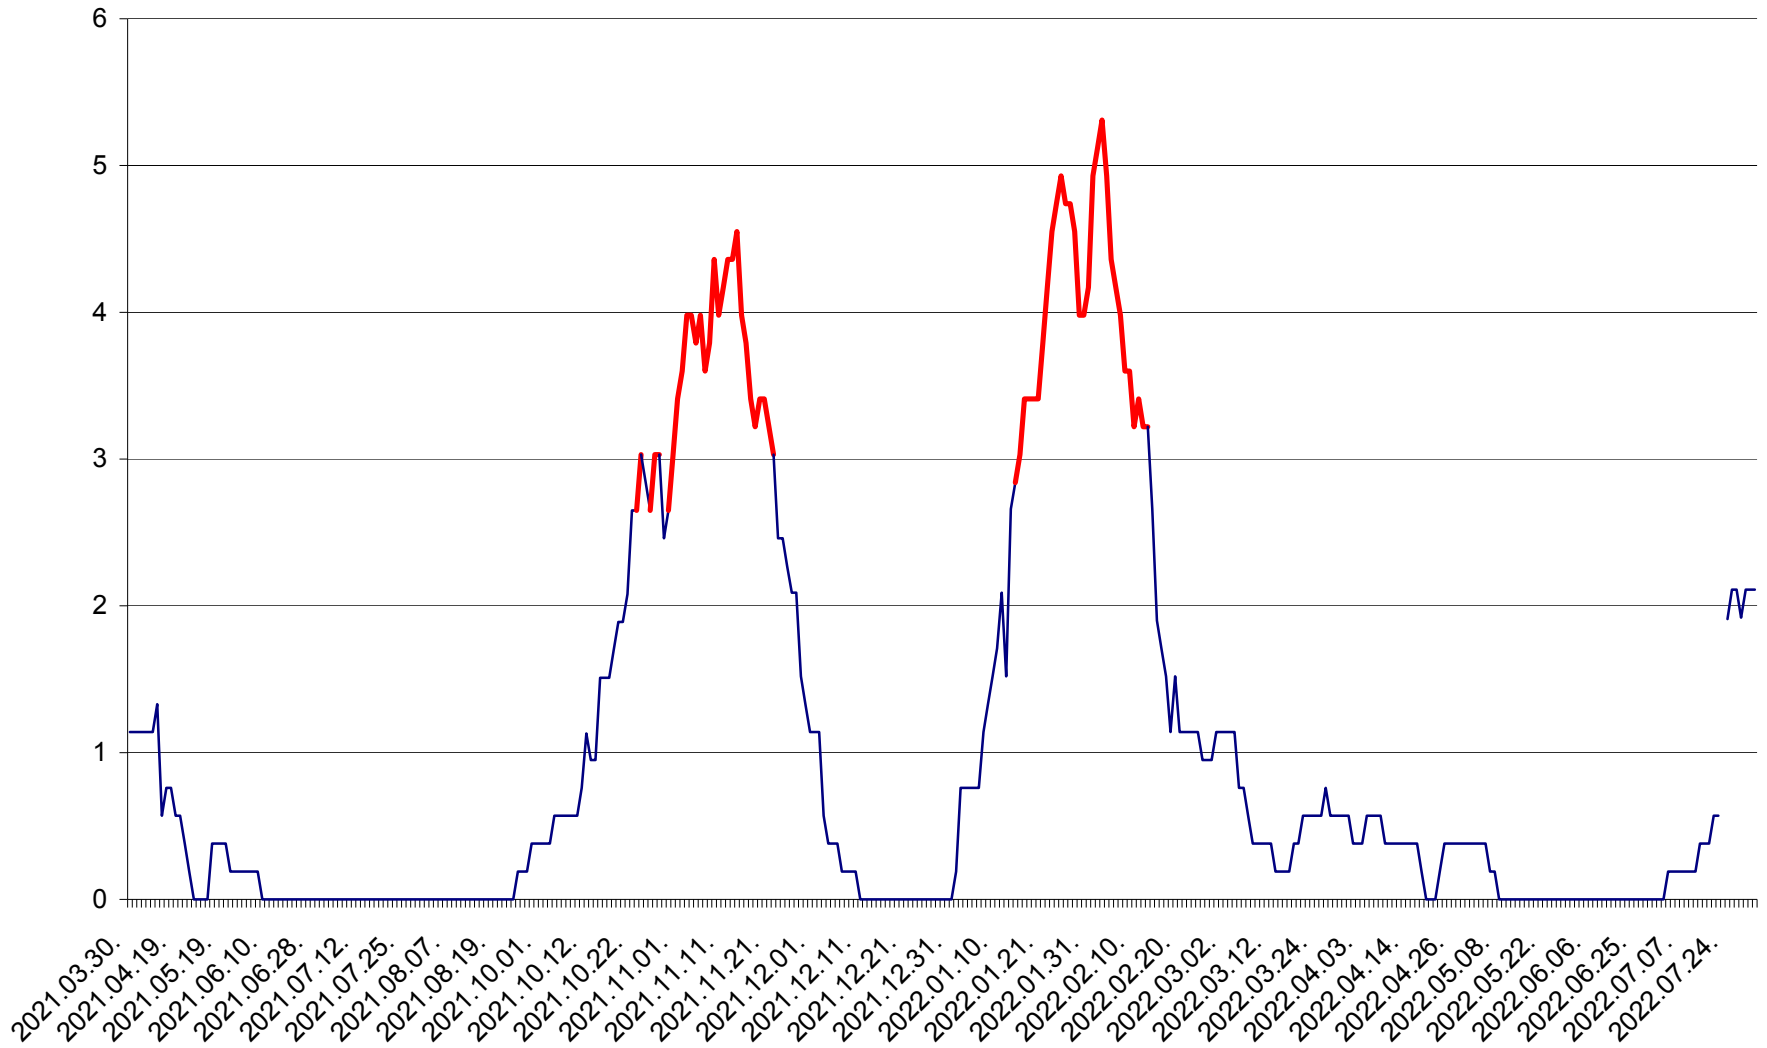

SÂNSIMION - Evolutia incidentei cumulate pe 14 zile la ‰ de locuitori
2021.04.01. - 2022.08.03.

SÂNTIMBRU - Evolutia incidentei cumulate pe 14 zile la ‰ de locuitori
2021.04.01. - 2022.08.03.

SĂRMAȘ - Evolutia incidentei cumulate pe 14 zile la ‰ de locuitori
2021.04.01. - 2022.08.03.

SATU MARE - Evolutia incidentei cumulate pe 14 zile la ‰ de locuitori
2021.04.01. - 2022.08.03.

SECUIENI - Evolutia incidentei cumulate pe 14 zile la % de locuitori
2021.04.01. - 2022.08.03.

SICULENI - Evolutia incidentei cumulate pe 14 zile la ‰ de locuitori
2021.04.01. - 2022.08.03.

ȘIMONEȘTI - Evolutia incidentei cumulate pe 14 zile la ‰ de locuitori
2021.04.01. - 2022.08.03.

SUBCETATE - Evolutia incidentei cumulate pe 14 zile la ‰ de locuitori
2021.04.01. - 2022.08.03.

SUSENI - Evolutia incidentei cumulate pe 14 zile la ‰ de locuitori
2021.04.01. - 2022.08.03.