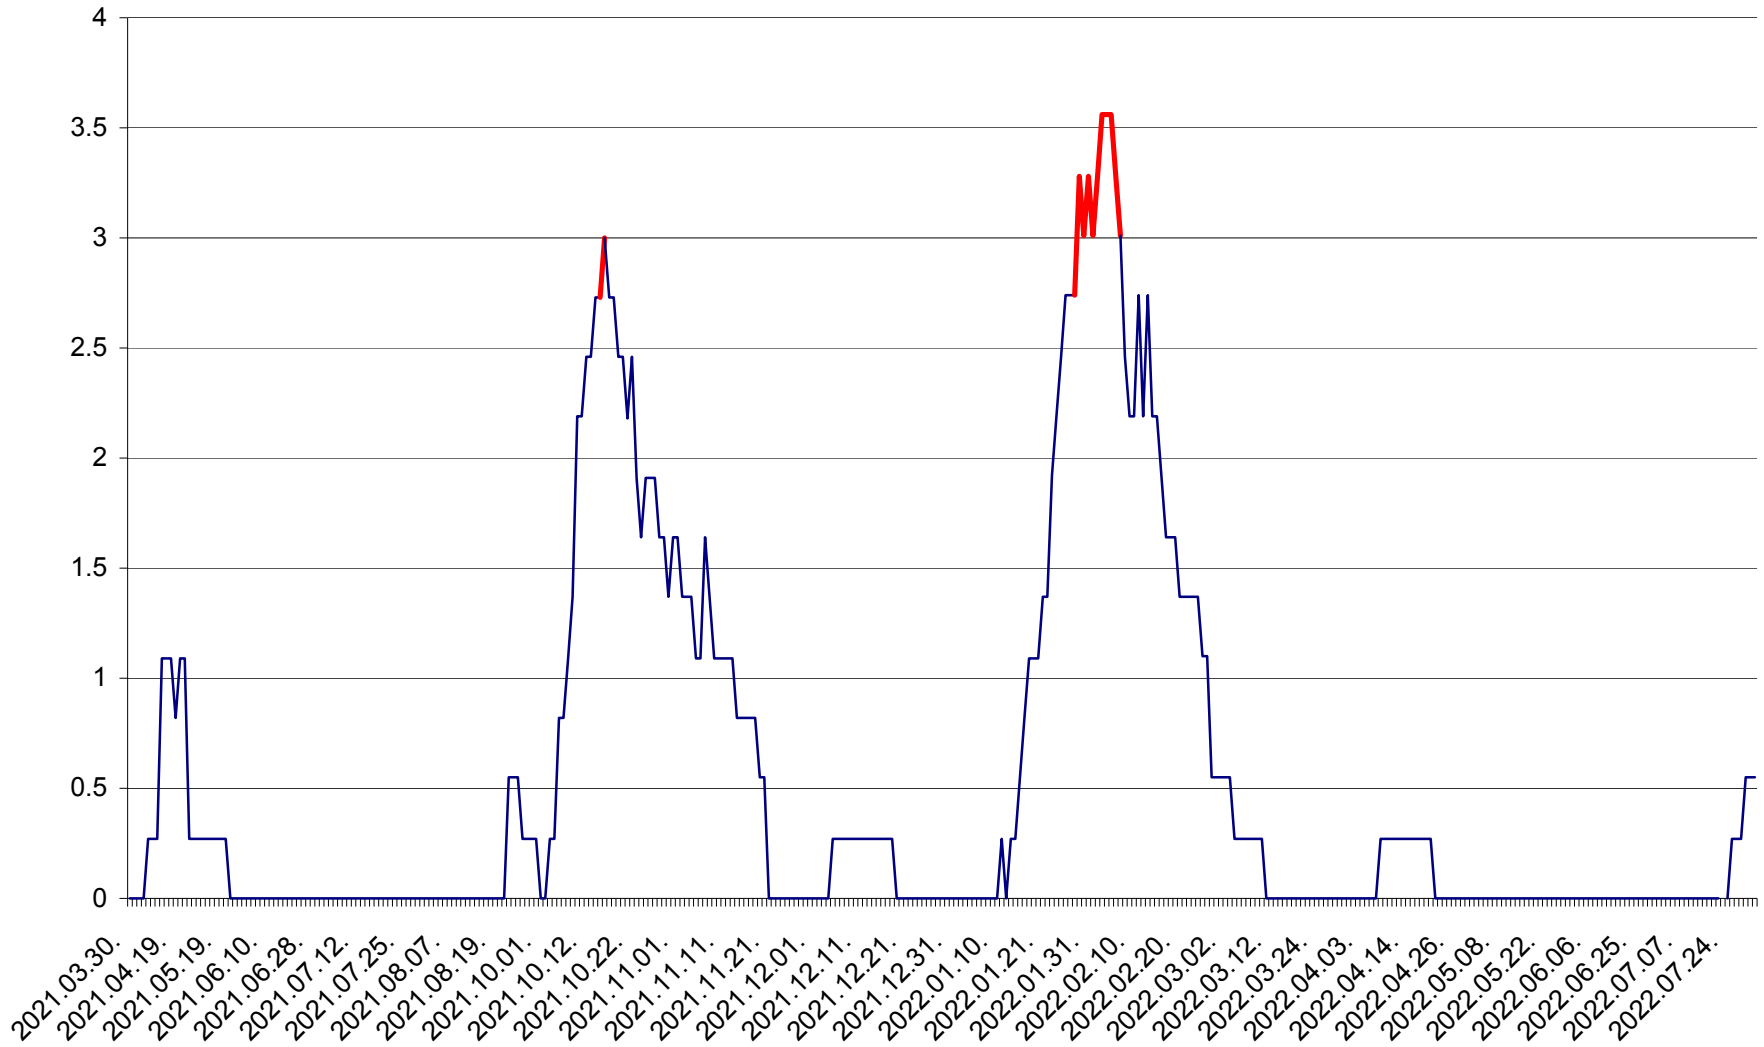

FELICENI - Evolutia incidentei cumulate pe 14 zile la % de locuitori
2021.04.01. - 2022.08.03.

FRUMOASA - Evolutia incidentei cumulate pe 14 zile la ‰ de locuitori
2021.04.01. - 2022.08.03.

GĂLĂUȚAȘ - Evoluția incidenței cumulate pe 14 zile la ‰ de locuitori
2021.04.01. - 2022.08.03.

MUNICIPIUL GHEORGHENI - Evolutia incidentei cumulate pe 14 zile la % de locuitori
2021.04.01. - 2022.08.03.

JOSENI - Evolutia incidentei cumulate pe 14 zile la ‰ de locuitori
2021.04.01. - 2022.08.03.

LĂZAREA - Evolutia incidentei cumulate pe 14 zile la % de locuitori
2021.04.01. - 2022.08.03.

LELICENI - Evolutia incidentei cumulate pe 14 zile la % de locuitori
2021.04.01. - 2022.08.03.

LUETA - Evolutia incidentei cumulate pe 14 zile la ‰ de locuitori
2021.04.01. - 2022.08.03.

LUNCA DE JOS - Evolutia incidentei cumulate pe 14 zile la ‰ de locuitori
2021.04.01. - 2022.08.03.