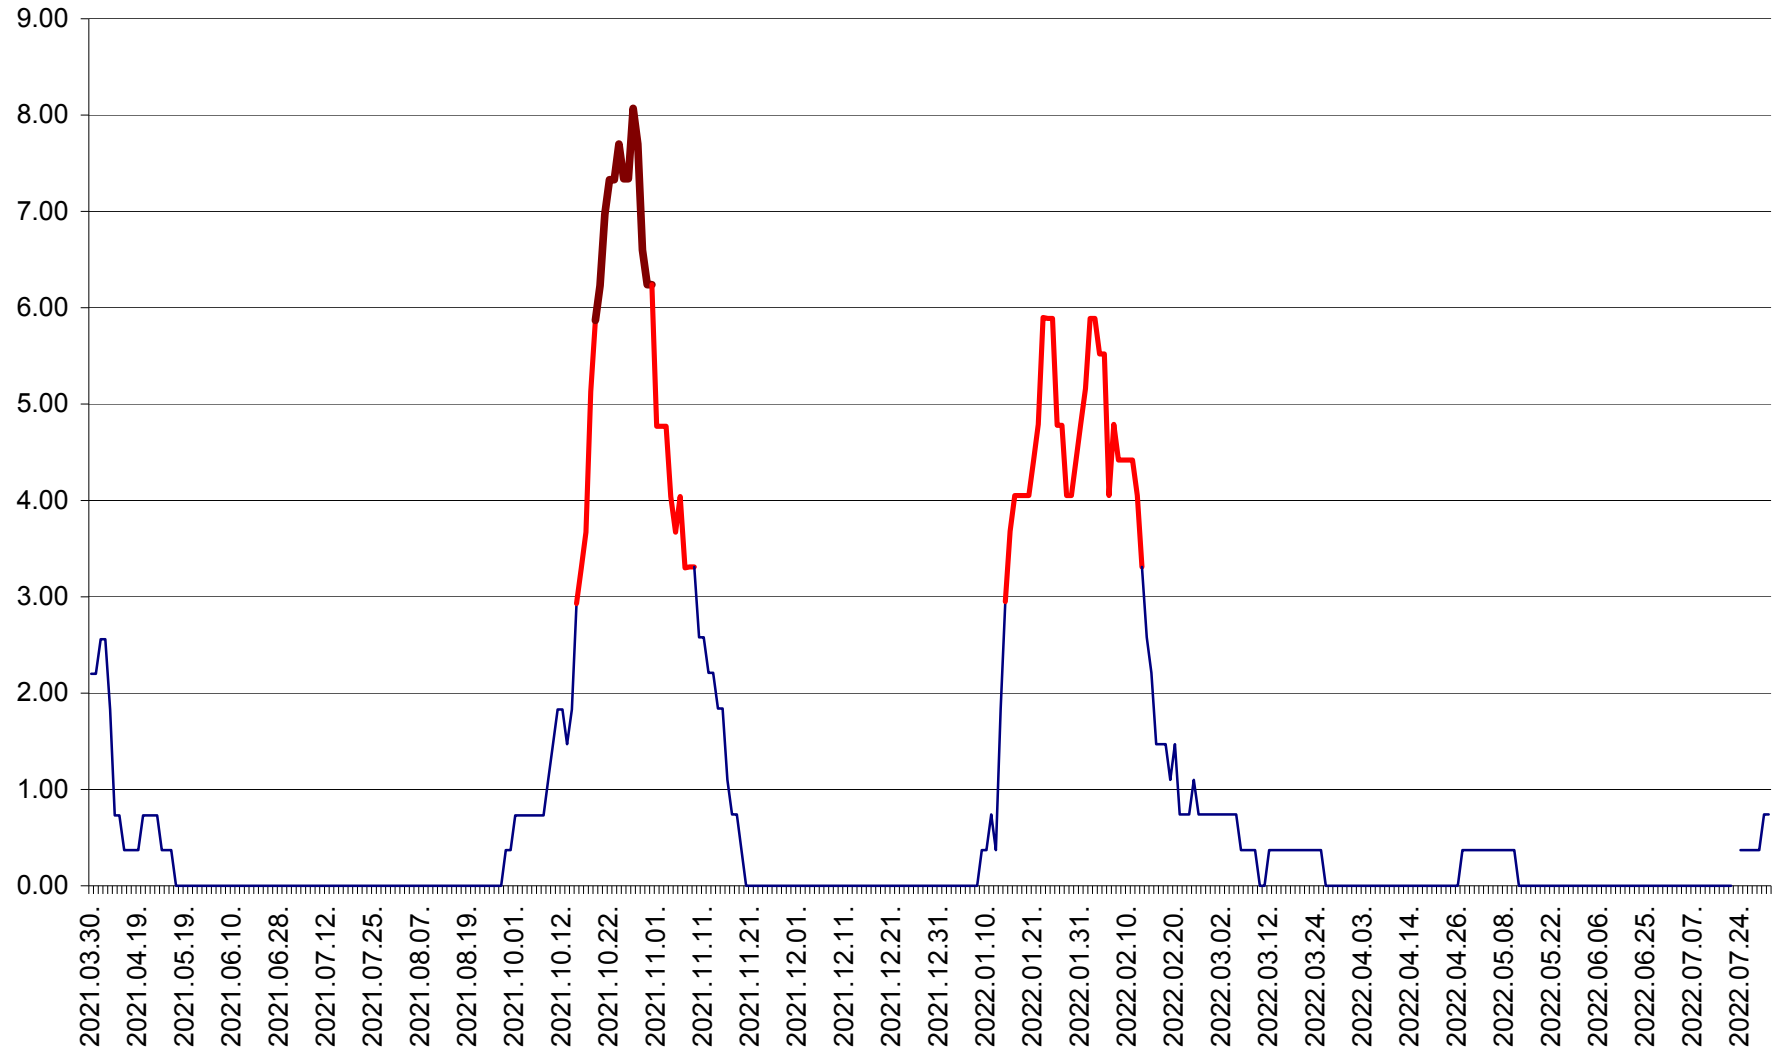

ATID - Evolutia incidentei cumulate pe 14 zile la % de locuitori
2021.04.01. - 2022.08.03.

AVRĂMEȘTI - Evolutia incidentei cumulate pe 14 zile la ‰ de locuitori
2021.04.01. - 2022.08.03.

ORAȘ BĂILE TUȘNAD - Evolutia incidentei cumulate pe 14 zile la ‰ de locuitori
2021.04.01. - 2022.08.03.

ORAȘ BĂLAN - Evoluția incidenței cumulate pe 14 zile la ‰ de locuitori
2021.04.01. - 2022.08.03.

BILBOR - Evolutia incidentei cumulate pe 14 zile la ‰ de locuitori
2021.04.01. - 2022.08.03.

ORAȘ BORSEC - Evolutia incidentei cumulate pe 14 zile la ‰ de locuitori
2021.04.01. - 2022.08.03.

BRĂDEȘTI - Evoluția incidenței cumulate pe 14 zile la ‰ de locuitori
2021.04.01. - 2022.08.03.

CĂPÂLNIȚA - Evoluția incidenței cumulate pe 14 zile la ‰ de locuitori
2021.04.01. - 2022.08.03.

CÂRȚA - Evolutia incidentei cumulate pe 14 zile la ‰ de locuitori
2021.04.01. - 2022.08.03.