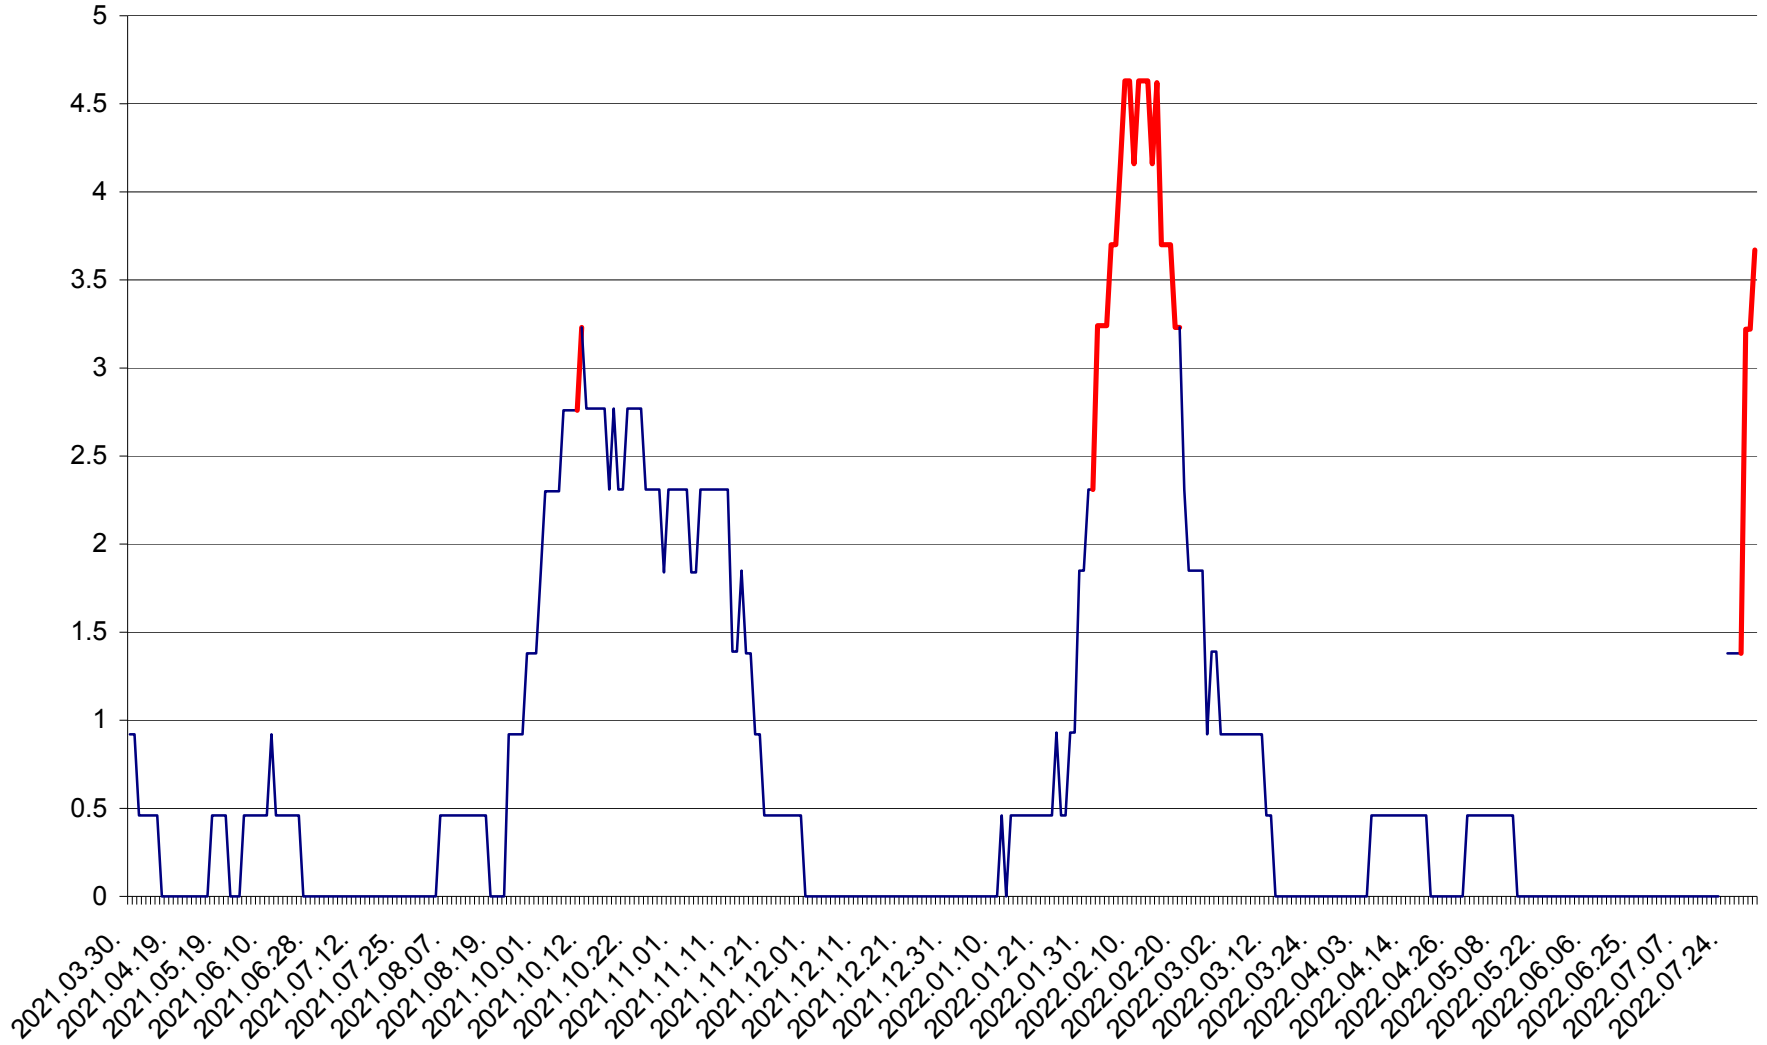

ULIEȘ - Evoluția incidenței cumulate pe 14 zile la ‰ de locuitori
2021.04.01. - 2022.08.03.