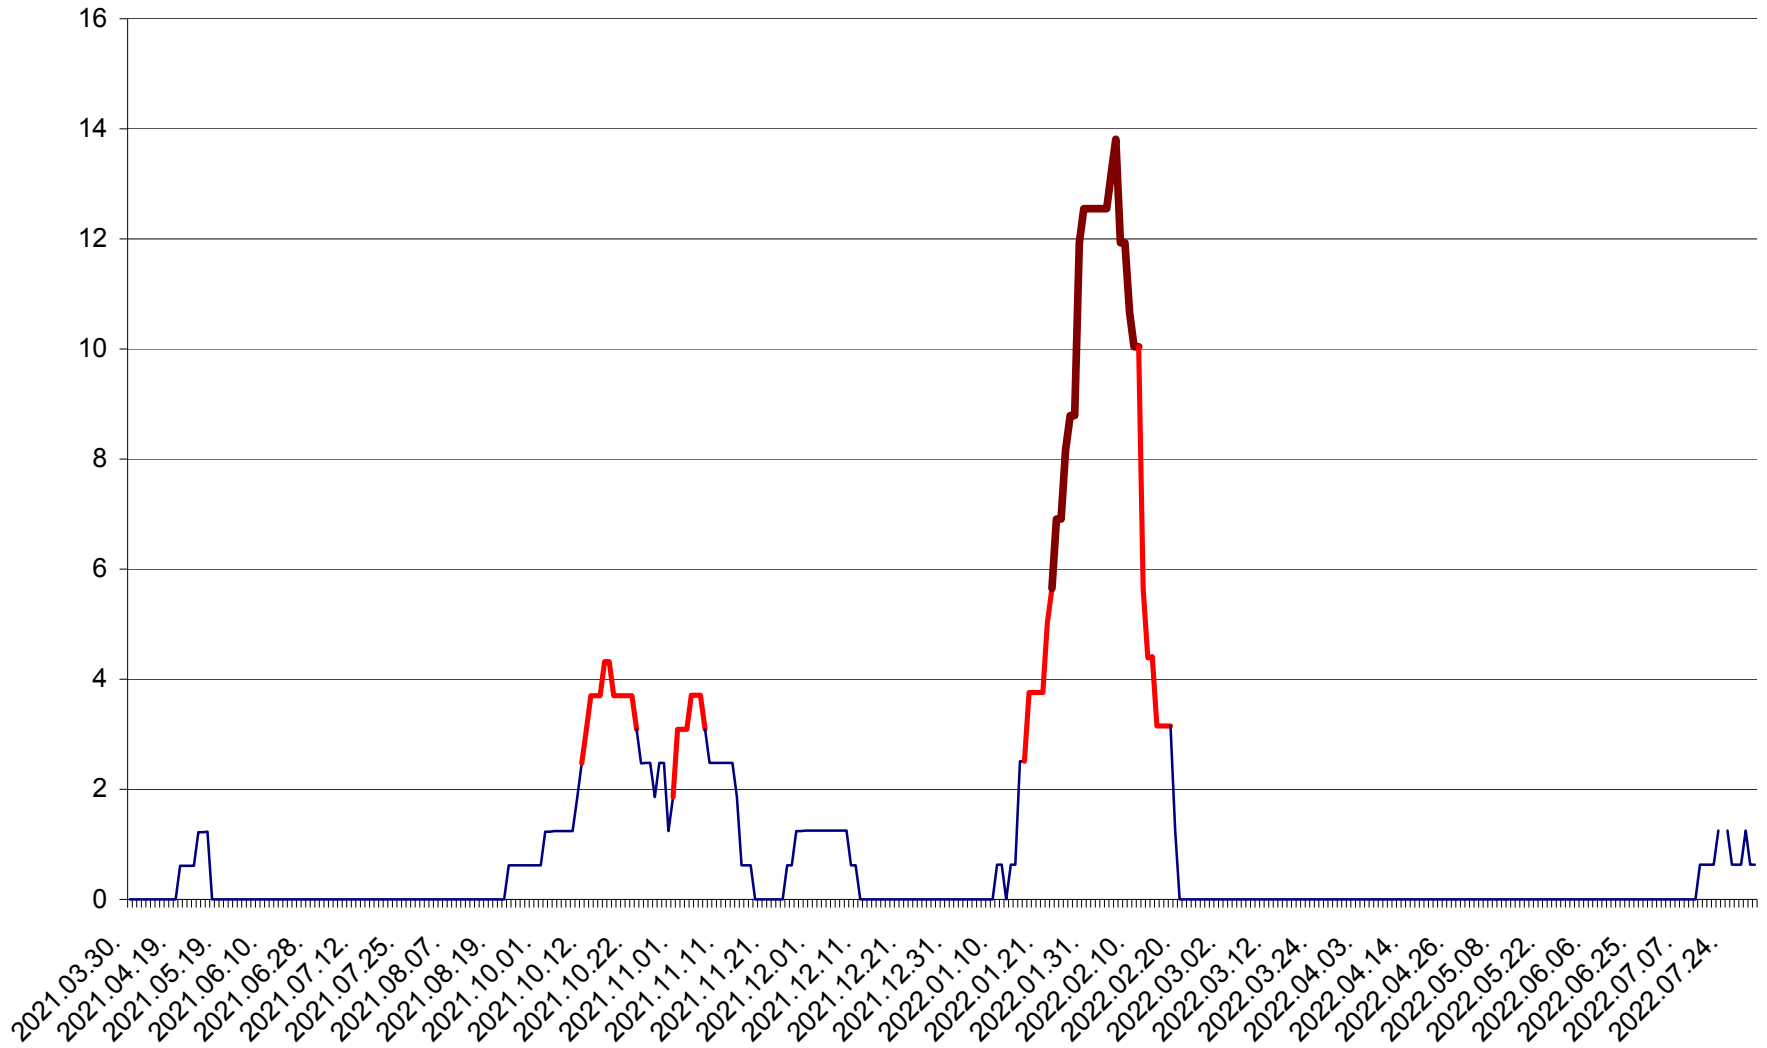

PLĂIEȘII DE JOS - Evolutia incidentei cumulate pe 14 zile la ‰ de locuitori
2021.04.01. - 2022.08.03.

PORUMBENI - Evolutia incidentei cumulate pe 14 zile la ‰ de locuitori
2021.04.01. - 2022.08.03.

PRAID - Evolutia incidentei cumulate pe 14 zile la ‰ de locuitori
2021.04.01. - 2022.08.03.

RACU - Evolutia incidentei cumulate pe 14 zile la ‰ de locuitori
2021.04.01. - 2022.08.03.

REMETEA - Evolutia incidentei cumulate pe 14 zile la ‰ de locuitori
2021.04.01. - 2022.08.03.

SĂCEL - Evolutia incidentei cumulate pe 14 zile la ‰ de locuitori
2021.04.01. - 2022.08.03.