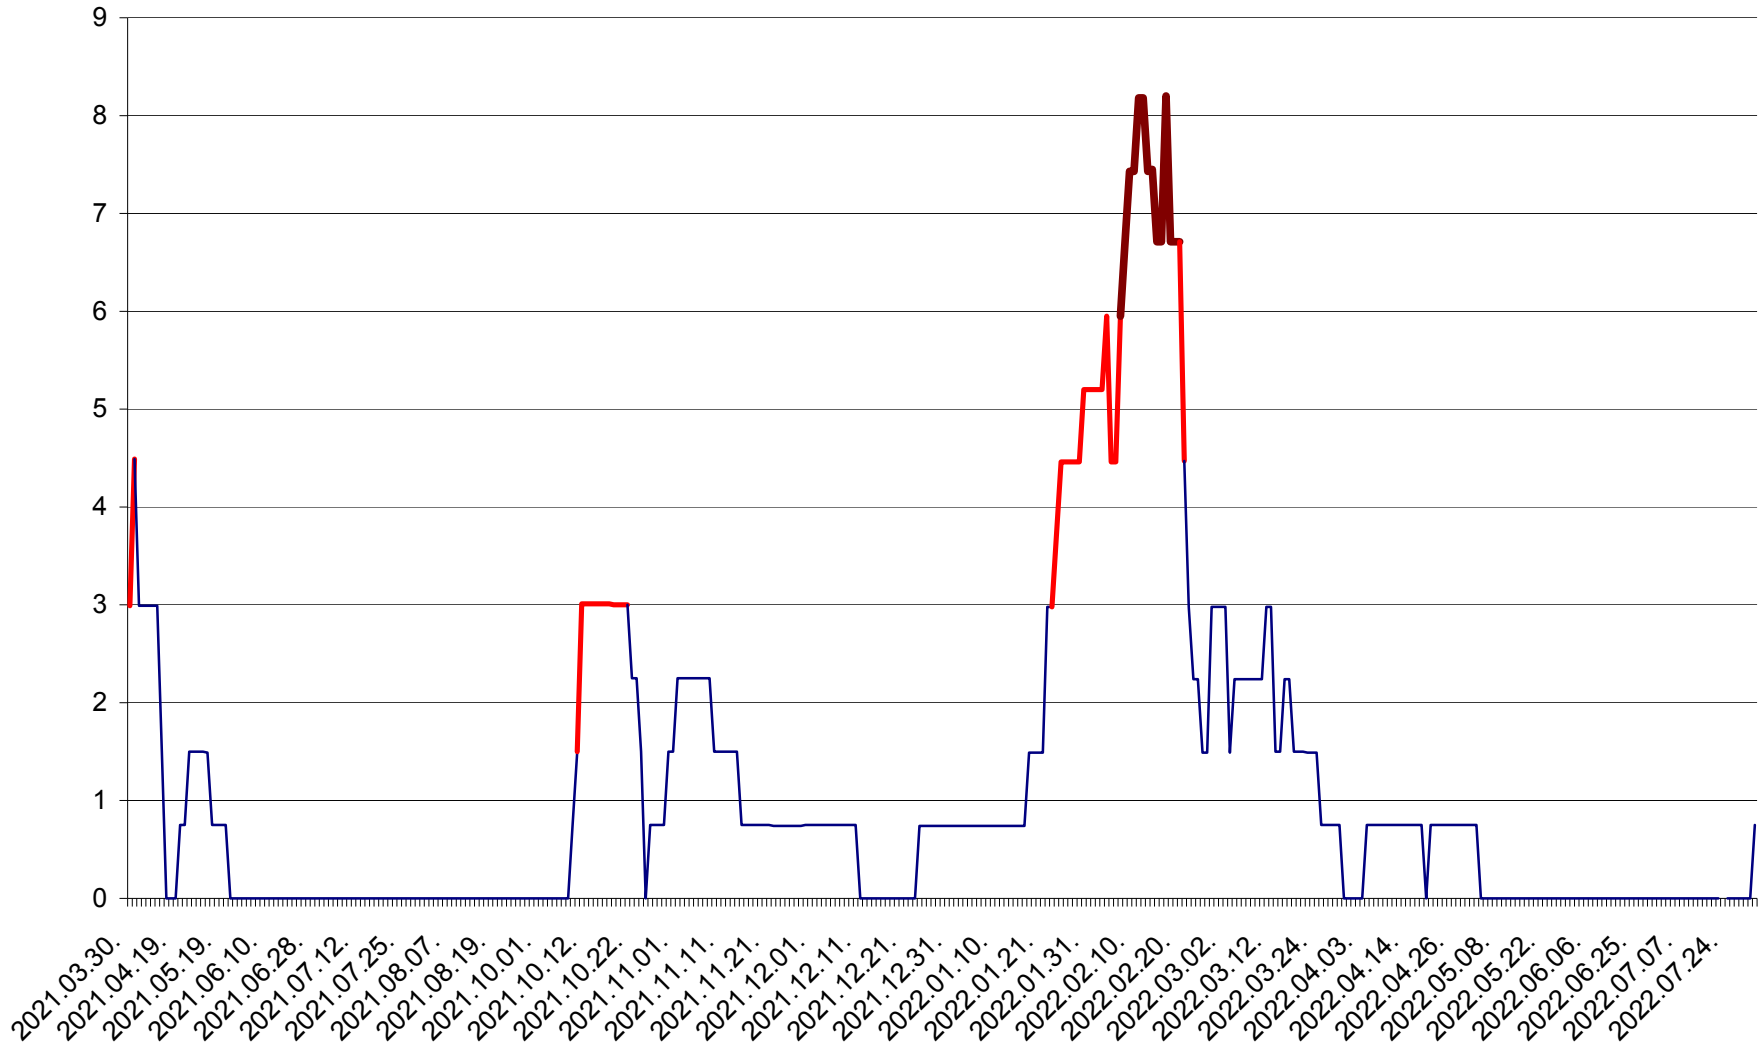

LELICENI - Evolutia incidentei cumulate pe 14 zile la % de locuitori
2021.04.01. - 2022.08.03.

LUETA - Evolutia incidentei cumulate pe 14 zile la ‰ de locuitori
2021.04.01. - 2022.08.03.

LUNCA DE JOS - Evolutia incidentei cumulate pe 14 zile la ‰ de locuitori
2021.04.01. - 2022.08.03.

LUNCA DE SUS - Evolutia incidentei cumulate pe 14 zile la ‰ de locuitori
2021.04.01. - 2022.08.03.

LUPENI - Evolutia incidentei cumulate pe 14 zile la ‰ de locuitori
2021.04.01. - 2022.08.03.

MĂDĂRAȘ - Evolutia incidentei cumulate pe 14 zile la ‰ de locuitori
2021.04.01. - 2022.08.03.

MĂRTINIȘ - Evolutia incidentei cumulate pe 14 zile la % de locuitori
2021.04.01. - 2022.08.03.

MEREȘTI - Evolutia incidentei cumulate pe 14 zile la ‰ de locuitori
2021.04.01. - 2022.08.03.

MUNICIPIUL MIERCUREA-CIUC - Evolutia incidentei cumulate pe 14 zile la ‰ de locuitori
2021.04.01. - 2022.08.03.