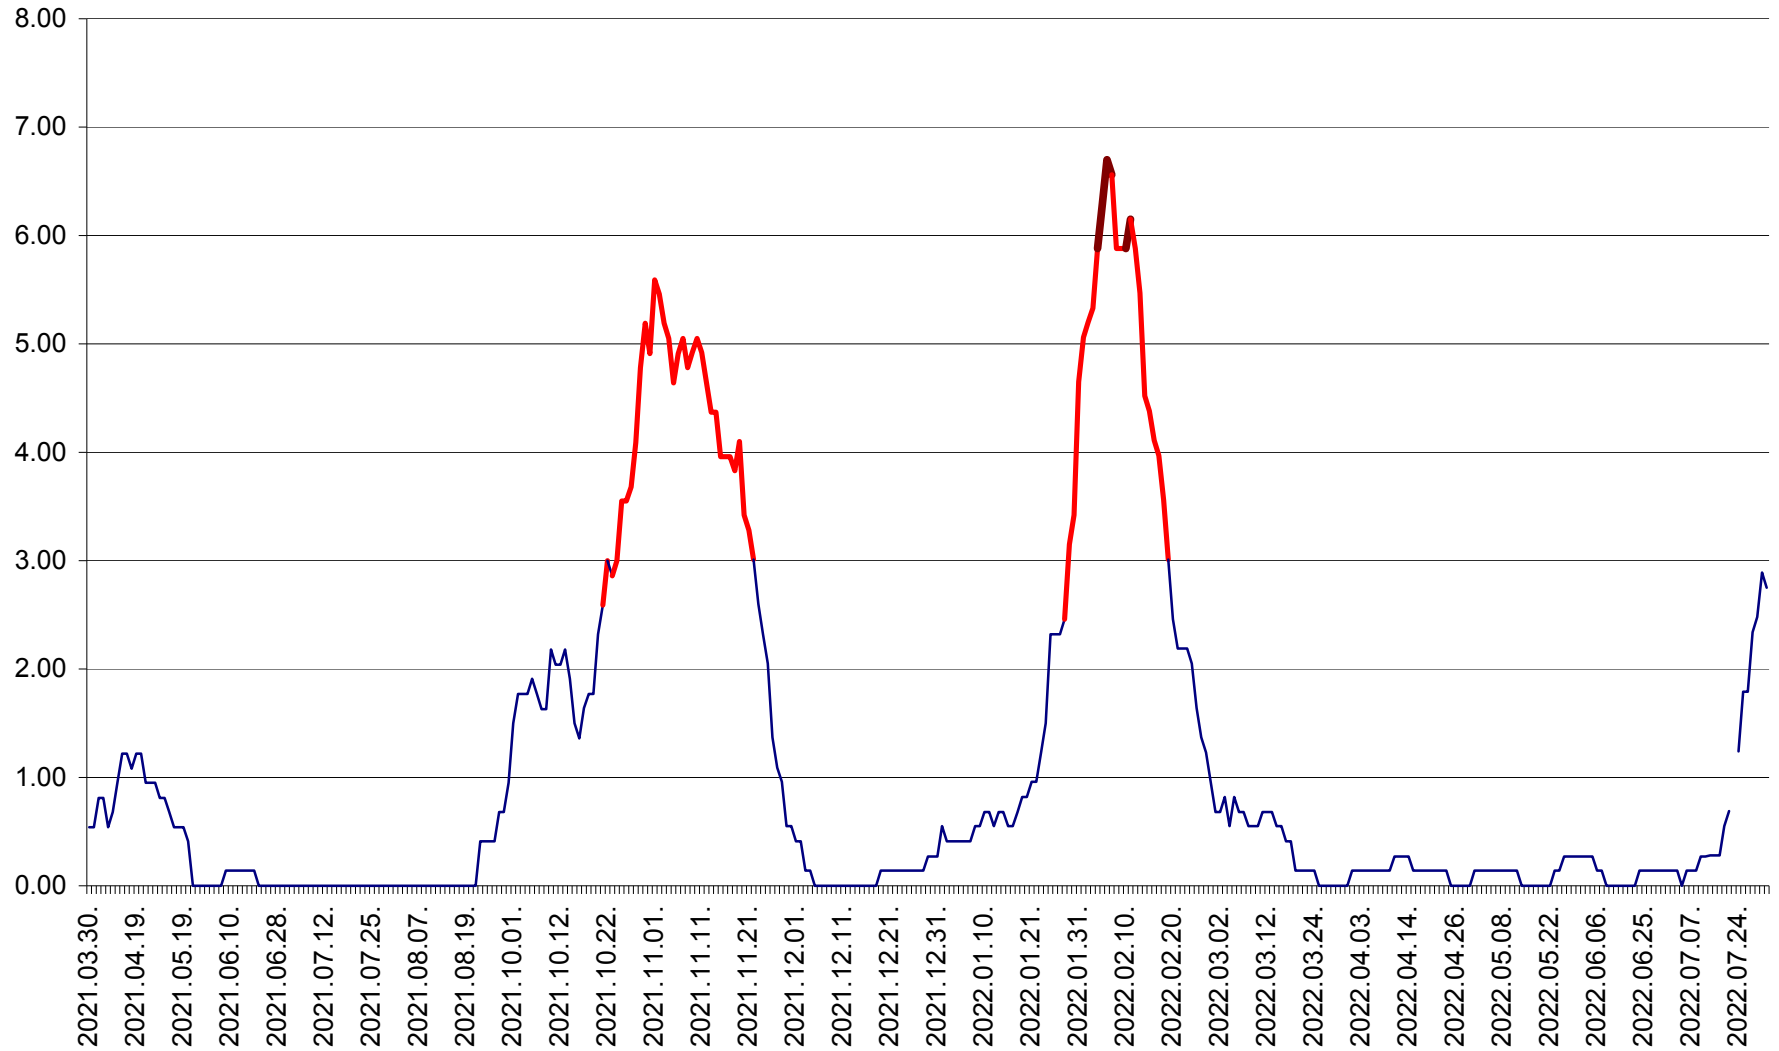

ATID - Evolutia incidentei cumulate pe 14 zile la % de locuitori
2021.04.01. - 2022.08.03.

AVRĂMEȘTI - Evolutia incidentei cumulate pe 14 zile la ‰ de locuitori
2021.04.01. - 2022.08.03.

ORAȘ BĂILE TUȘNAD - Evolutia incidentei cumulate pe 14 zile la ‰ de locuitori
2021.04.01. - 2022.08.03.

ORAȘ BĂLAN - Evoluția incidenței cumulate pe 14 zile la ‰ de locuitori
2021.04.01. - 2022.08.03.

BILBOR - Evolutia incidentei cumulate pe 14 zile la ‰ de locuitori
2021.04.01. - 2022.08.03.

ORAȘ BORSEC - Evolutia incidentei cumulate pe 14 zile la ‰ de locuitori
2021.04.01. - 2022.08.03.

BRĂDEȘTI - Evoluția incidenței cumulate pe 14 zile la ‰ de locuitori
2021.04.01. - 2022.08.03.

CĂPÂLNIȚA - Evoluția incidenței cumulate pe 14 zile la ‰ de locuitori
2021.04.01. - 2022.08.03.

CÂRȚA - Evolutia incidentei cumulate pe 14 zile la ‰ de locuitori
2021.04.01. - 2022.08.03.