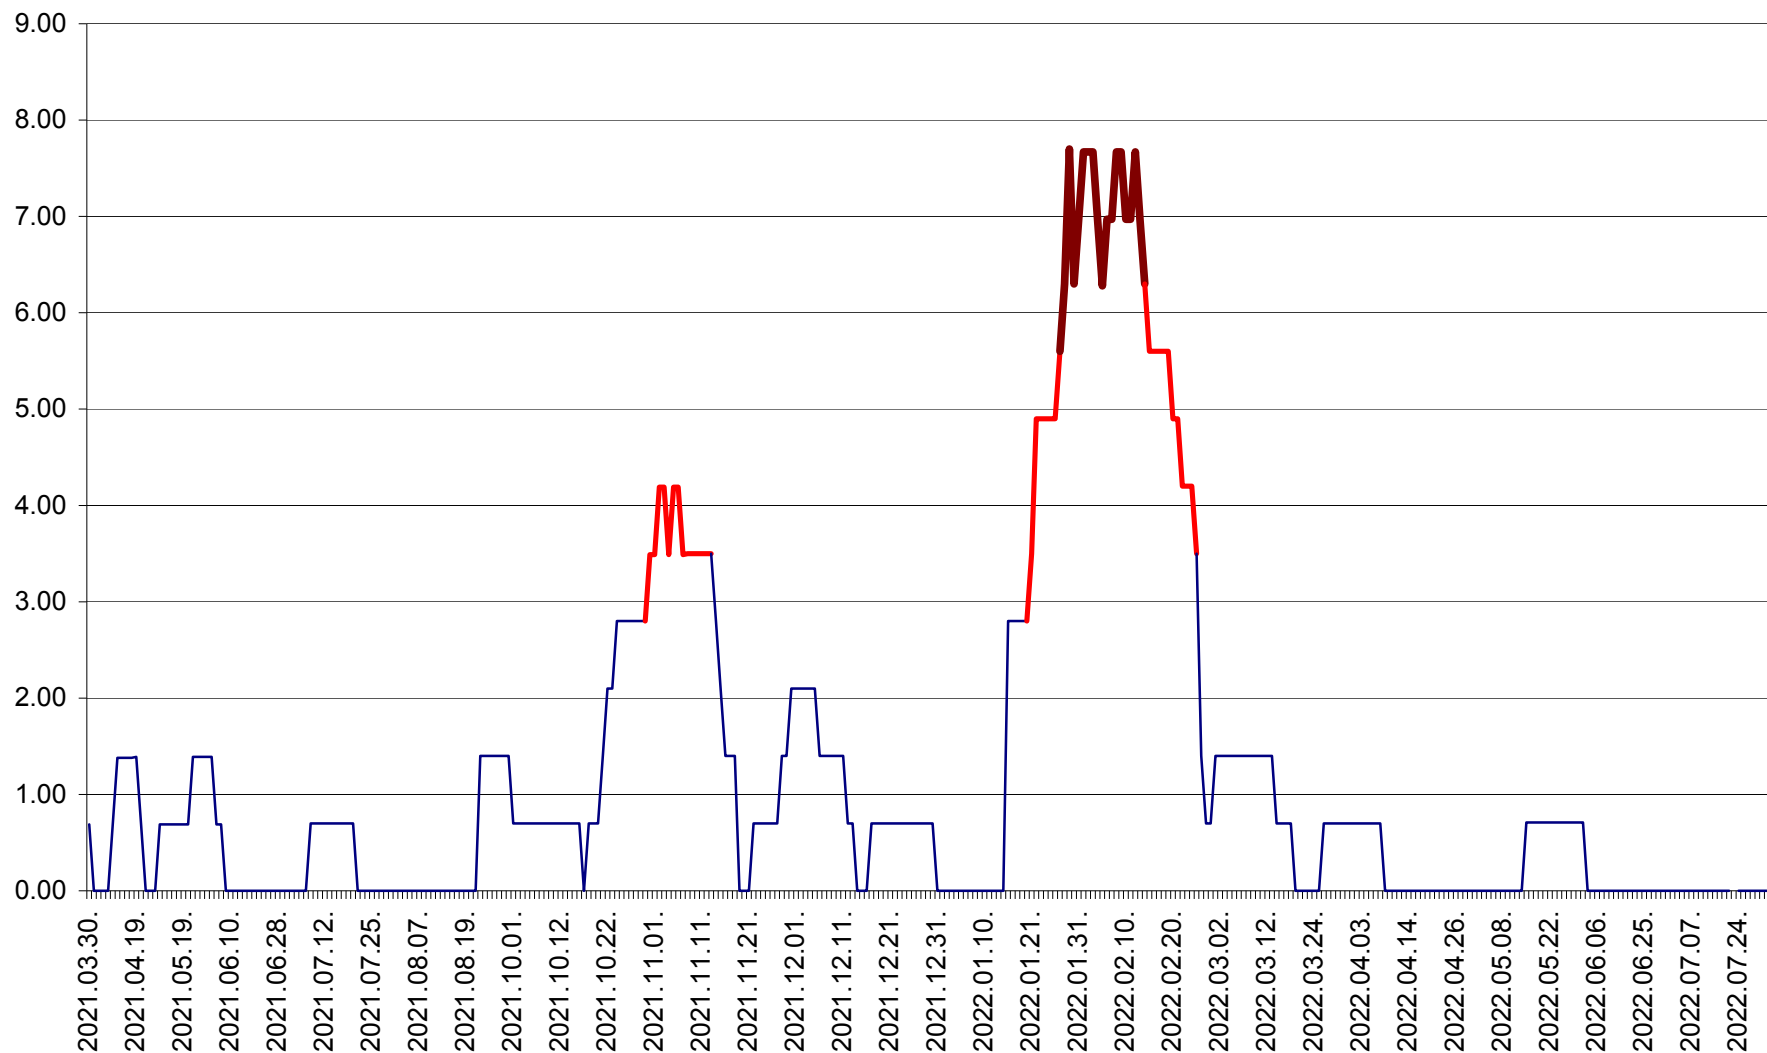

ORAȘ BĂLAN - Evoluția incidenței cumulate pe 14 zile la ‰ de locuitori
2021.04.01. - 2022.08.03.

BILBOR - Evolutia incidentei cumulate pe 14 zile la ‰ de locuitori
2021.04.01. - 2022.08.03.

ORAȘ BORSEC - Evolutia incidentei cumulate pe 14 zile la ‰ de locuitori
2021.04.01. - 2022.08.03.

BRĂDEȘTI - Evoluția incidenței cumulate pe 14 zile la ‰ de locuitori
2021.04.01. - 2022.08.03.

CĂPÂLNIȚA - Evoluția incidenței cumulate pe 14 zile la ‰ de locuitori
2021.04.01. - 2022.08.03.

CÂRȚA - Evolutia incidentei cumulate pe 14 zile la ‰ de locuitori
2021.04.01. - 2022.08.03.

CICEU - Evolutia incidentei cumulate pe 14 zile la ‰ de locuitori
2021.04.01. - 2022.08.03.

CIUCSÂNGEORGIU - Evolutia incidentei cumulate pe 14 zile la % de locuitori
2021.04.01. - 2022.08.03.

CIUMANI - Evolutia incidentei cumulate pe 14 zile la ‰ de locuitori
2021.04.01. - 2022.08.03.

CORBU - Evolutia incidentei cumulate pe 14 zile la ‰ de locuitori
2021.04.01. - 2022.08.03.

CORUND - Evolutia incidentei cumulate pe 14 zile la ‰ de locuitori
2021.04.01. - 2022.08.03.

COZMENI - Evolutia incidentei cumulate pe 14 zile la ‰ de locuitori
2021.04.01. - 2022.08.03.