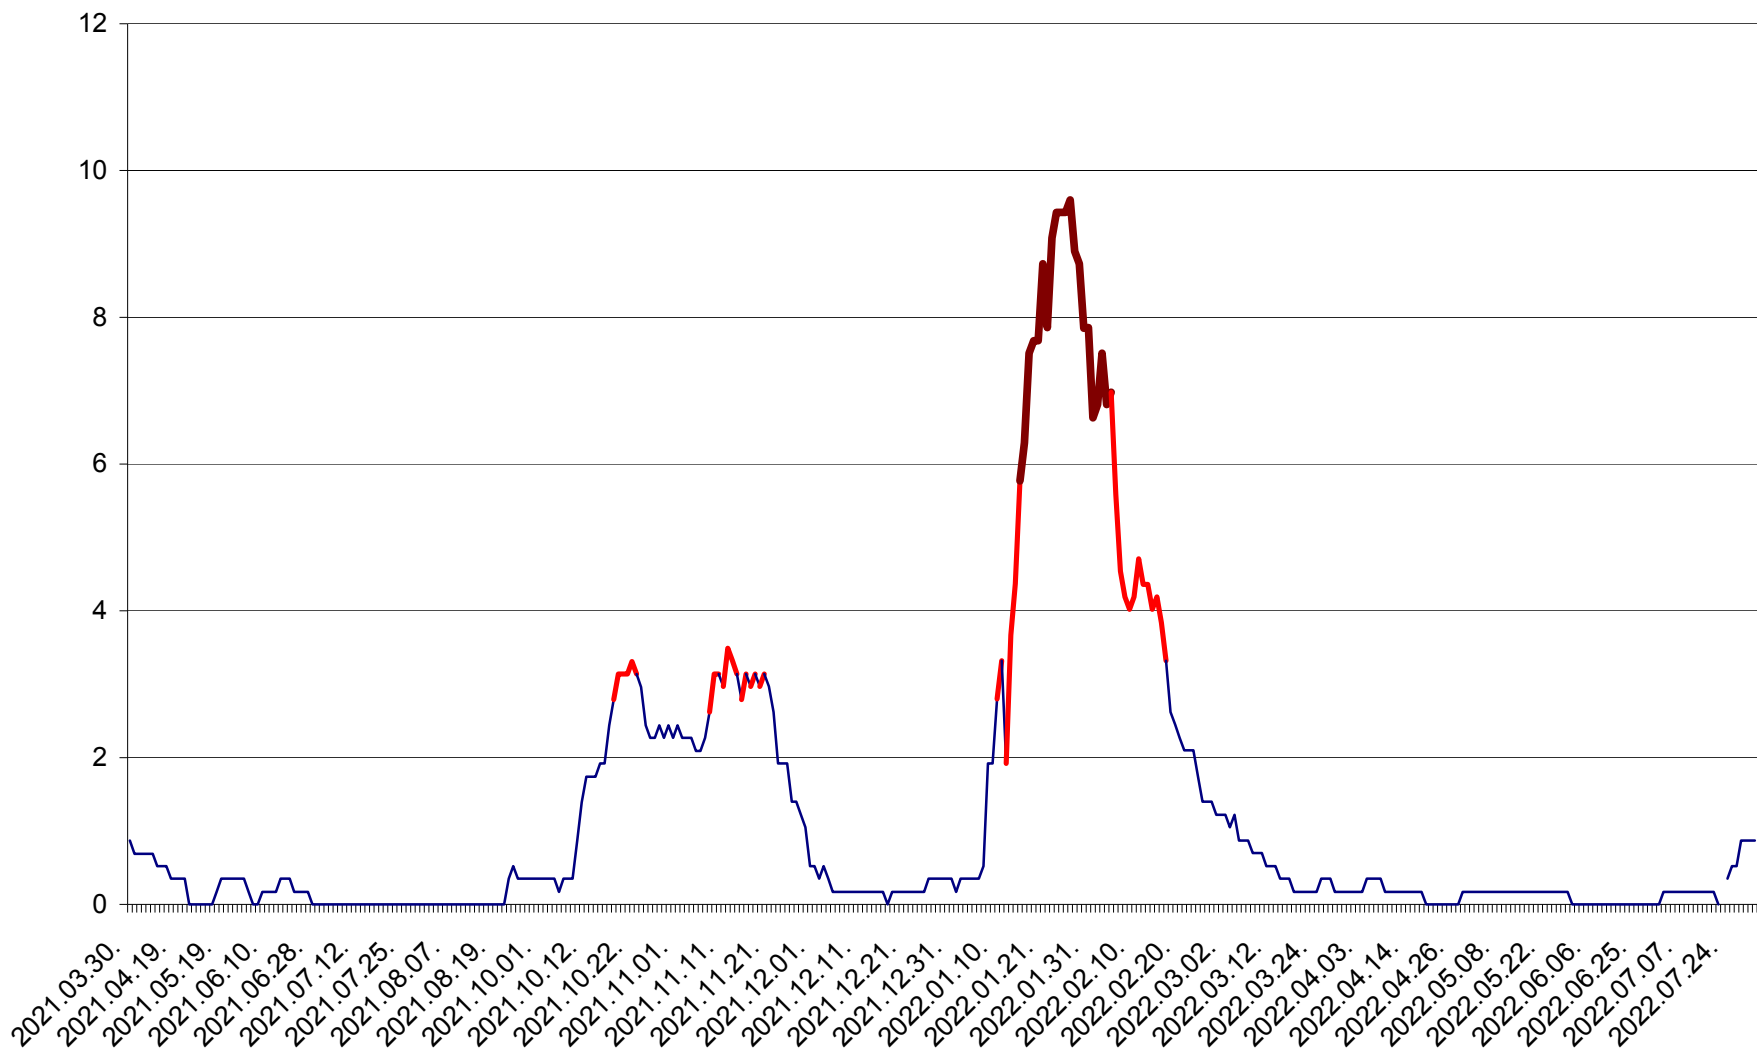

DÂRJIU - Evolutia incidentei cumulate pe 14 zile la ‰ de locuitori
2021.04.01. - 2022.08.03.

DEALU - Evolutia incidentei cumulate pe 14 zile la ‰ de locuitori
2021.04.01. - 2022.08.03.

DITRĂU - Evolutia incidentei cumulate pe 14 zile la ‰ de locuitori
2021.04.01. - 2022.08.03.

FELICENI - Evolutia incidentei cumulate pe 14 zile la % de locuitori
2021.04.01. - 2022.08.03.

FRUMOASA - Evolutia incidentei cumulate pe 14 zile la ‰ de locuitori
2021.04.01. - 2022.08.03.

GĂLĂUȚAȘ - Evoluția incidenței cumulate pe 14 zile la ‰ de locuitori
2021.04.01. - 2022.08.03.

MUNICIPIUL GHEORGHENI - Evolutia incidentei cumulate pe 14 zile la % de locuitori
2021.04.01. - 2022.08.03.

JOSENI - Evolutia incidentei cumulate pe 14 zile la ‰ de locuitori
2021.04.01. - 2022.08.03.

LĂZAREA - Evolutia incidentei cumulate pe 14 zile la % de locuitori
2021.04.01. - 2022.08.03.

LELICENI - Evolutia incidentei cumulate pe 14 zile la % de locuitori
2021.04.01. - 2022.08.03.

LUETA - Evolutia incidentei cumulate pe 14 zile la ‰ de locuitori
2021.04.01. - 2022.08.03.

LUNCA DE JOS - Evolutia incidentei cumulate pe 14 zile la ‰ de locuitori
2021.04.01. - 2022.08.03.