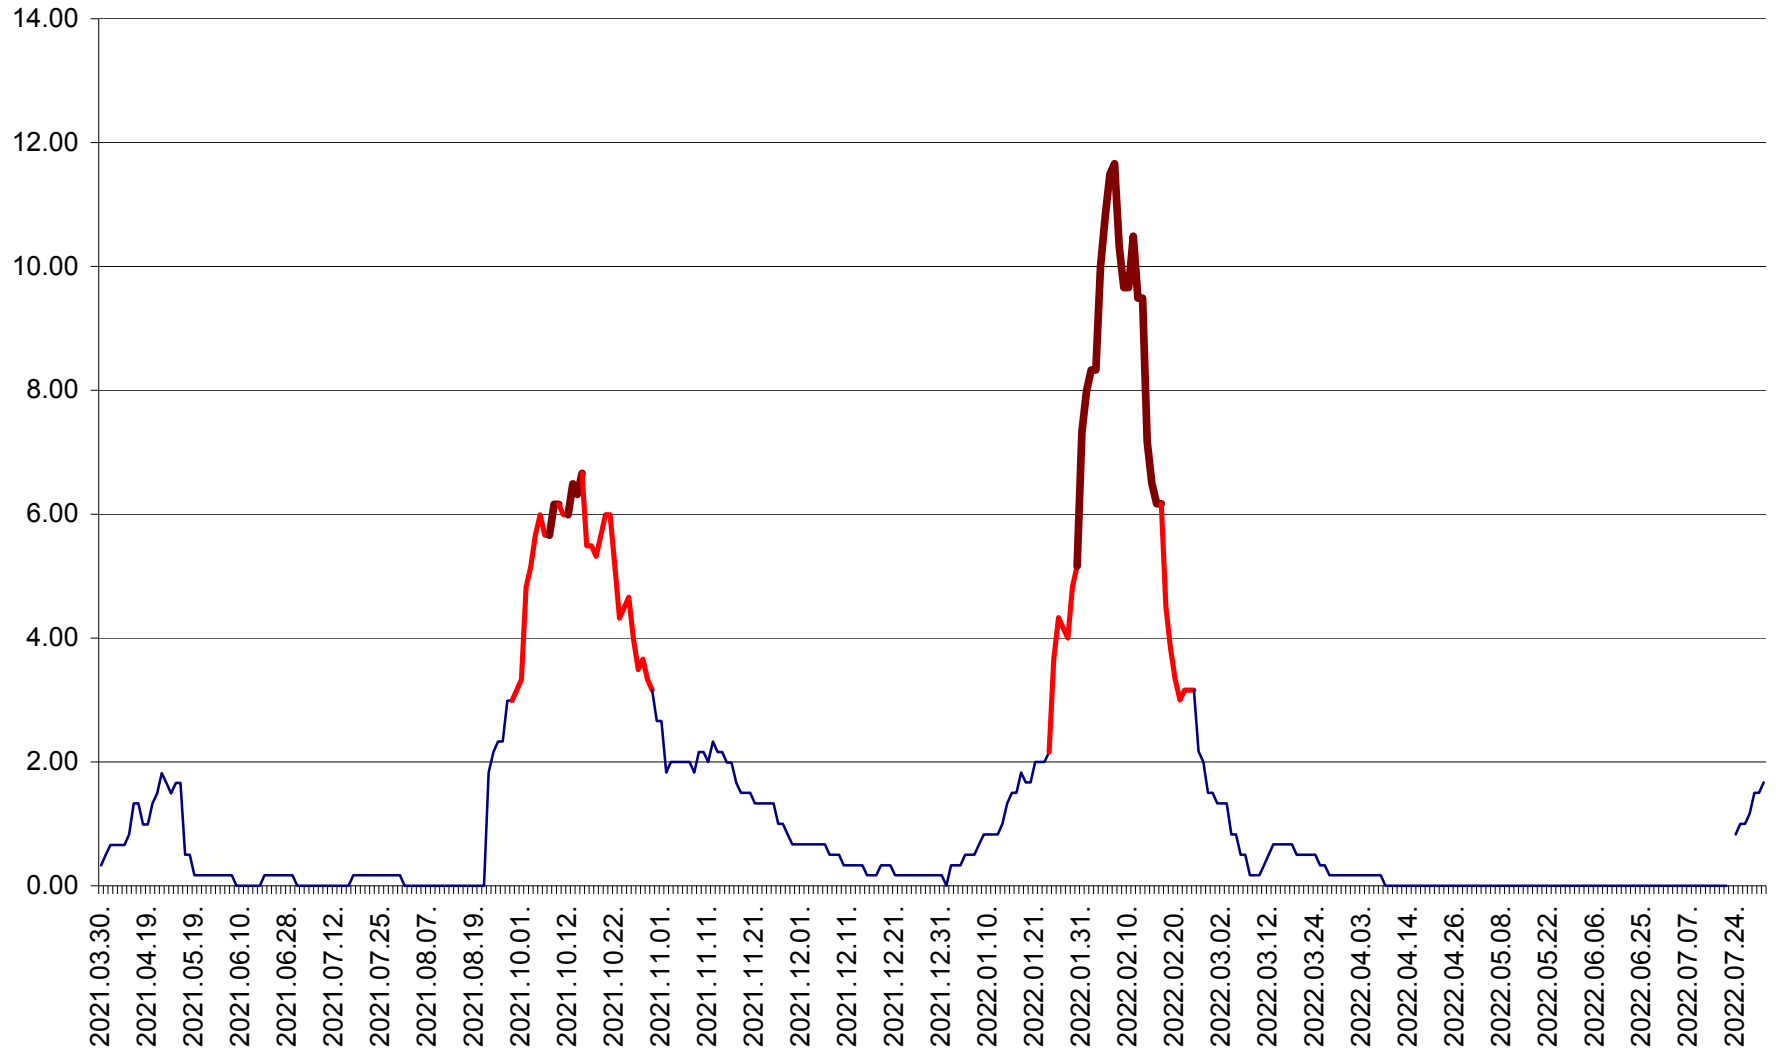

Total - Evolutia incidentei cumulate pe 14 zile la % de locuitori
2021.04.01. - 2022.08.03.