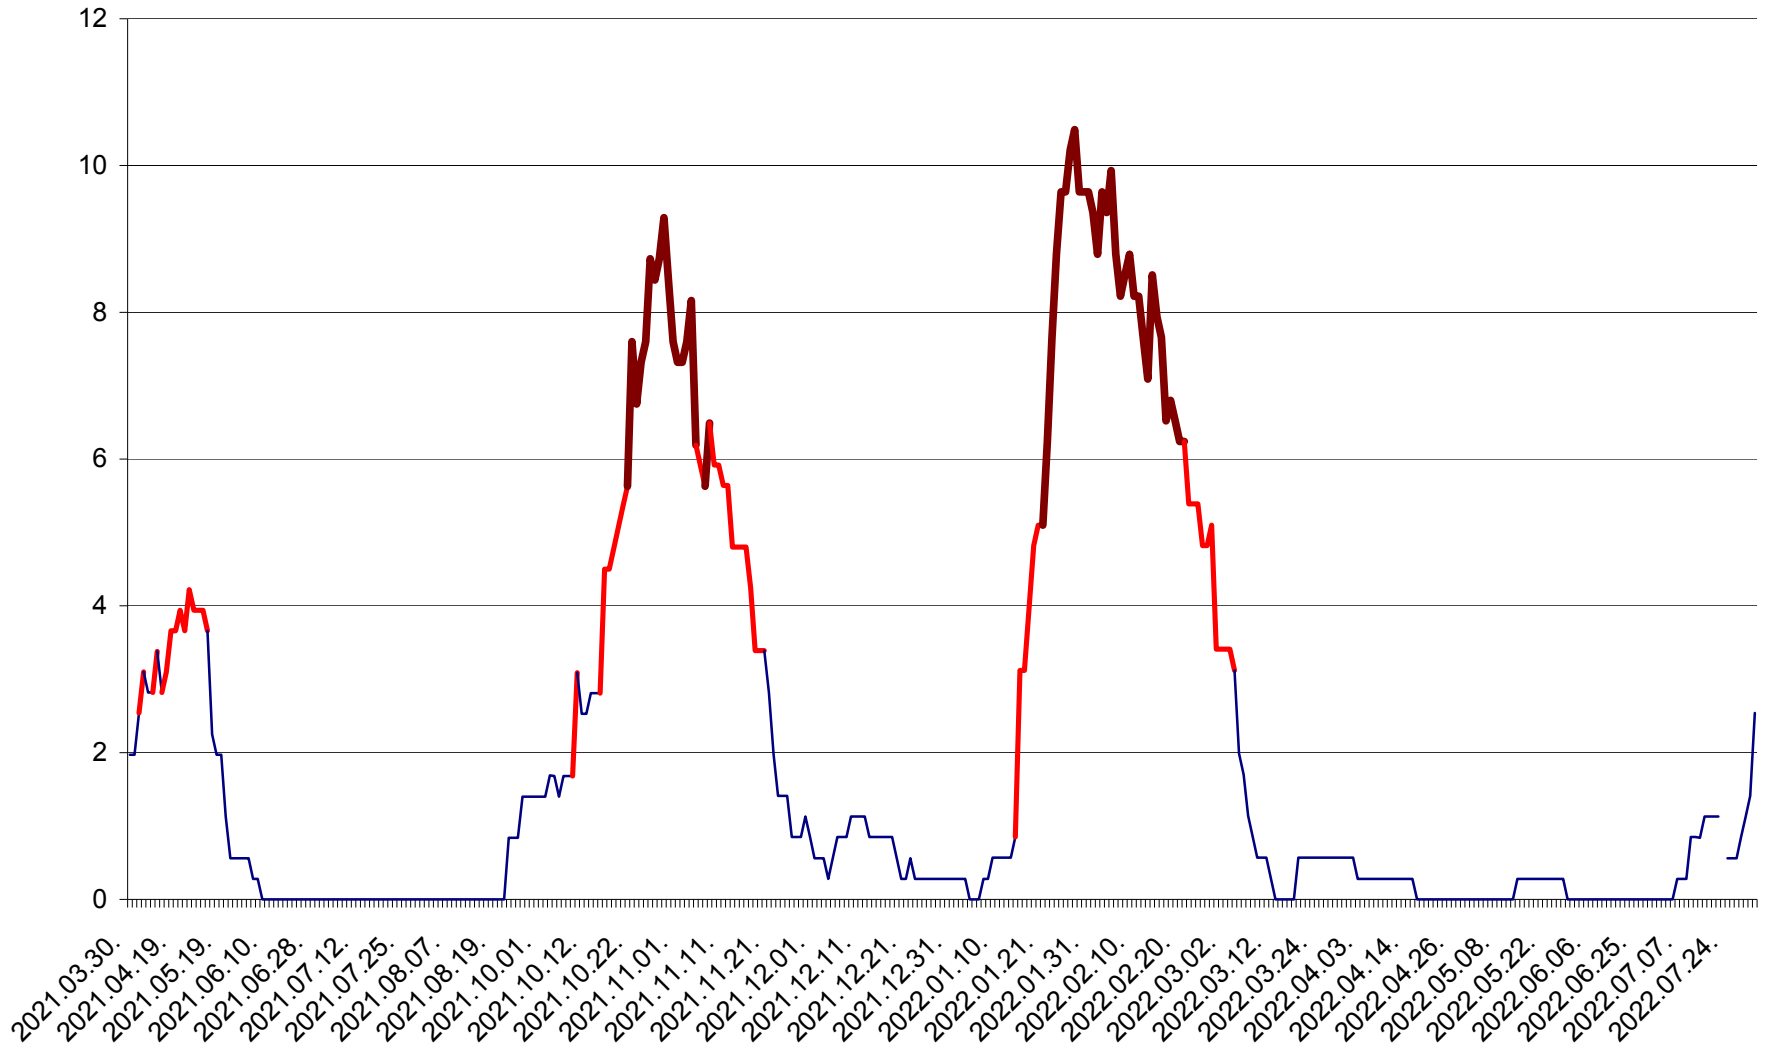

ORAȘ CRISTURU SECUIESC - Evolutia incidentei cumulate pe 14 zile la ‰ de locuitori
2021.04.01. - 2022.08.03.

DĂNEȘTI - Evolutia incidentei cumulate pe 14 zile la ‰ de locuitori
2021.04.01. - 2022.08.03.

DÂRJIU - Evolutia incidentei cumulate pe 14 zile la ‰ de locuitori
2021.04.01. - 2022.08.03.

DEALU - Evolutia incidentei cumulate pe 14 zile la ‰ de locuitori
2021.04.01. - 2022.08.03.

DITRĂU - Evolutia incidentei cumulate pe 14 zile la ‰ de locuitori
2021.04.01. - 2022.08.03.

FELICENI - Evolutia incidentei cumulate pe 14 zile la % de locuitori
2021.04.01. - 2022.08.03.

FRUMOASA - Evolutia incidentei cumulate pe 14 zile la ‰ de locuitori
2021.04.01. - 2022.08.03.

GĂLĂUȚAȘ - Evoluția incidenței cumulate pe 14 zile la ‰ de locuitori
2021.04.01. - 2022.08.03.