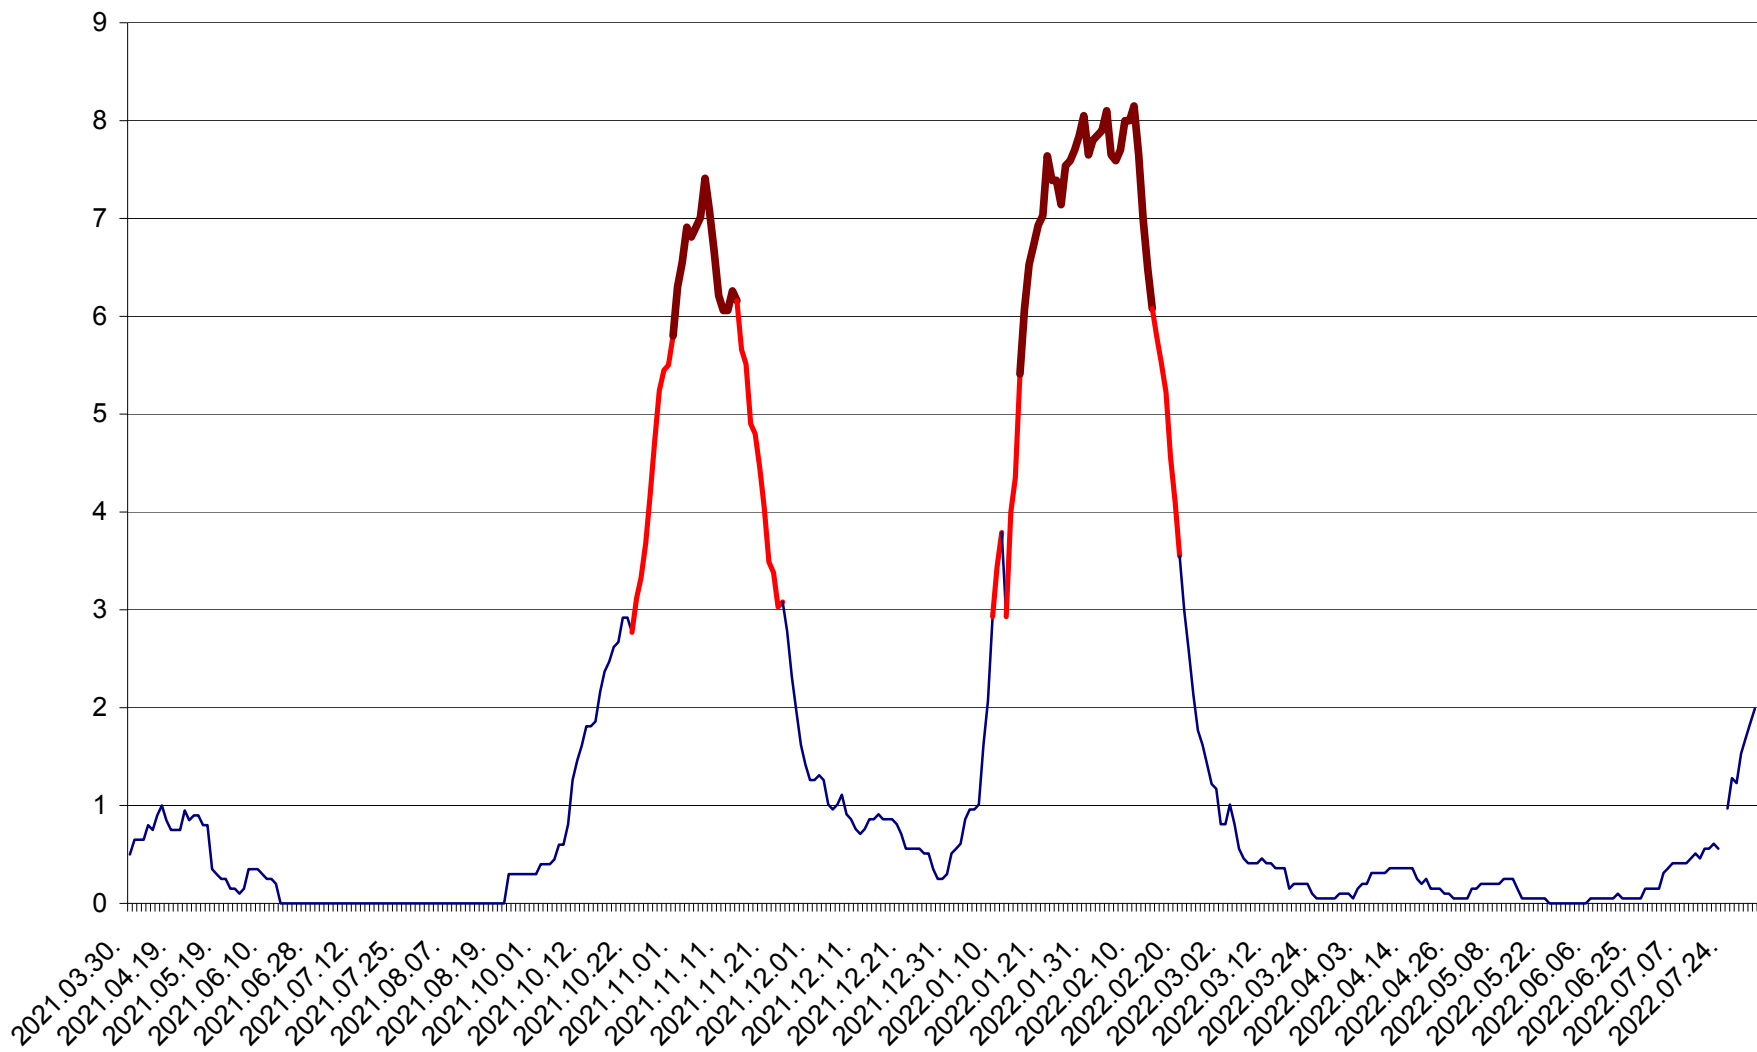

DÂRJIU - Evolutia incidentei cumulate pe 14 zile la ‰ de locuitori
2021.04.01. - 2022.08.03.

DEALU - Evolutia incidentei cumulate pe 14 zile la ‰ de locuitori
2021.04.01. - 2022.08.03.

DITRĂU - Evolutia incidentei cumulate pe 14 zile la ‰ de locuitori
2021.04.01. - 2022.08.03.

FELICENI - Evolutia incidentei cumulate pe 14 zile la % de locuitori
2021.04.01. - 2022.08.03.

FRUMOASA - Evolutia incidentei cumulate pe 14 zile la ‰ de locuitori
2021.04.01. - 2022.08.03.

GĂLĂUȚAȘ - Evoluția incidenței cumulate pe 14 zile la ‰ de locuitori
2021.04.01. - 2022.08.03.

MUNICIPIUL GHEORGHENI - Evolutia incidentei cumulate pe 14 zile la % de locuitori
2021.04.01. - 2022.08.03.

JOSENI - Evolutia incidentei cumulate pe 14 zile la ‰ de locuitori
2021.04.01. - 2022.08.03.

LĂZAREA - Evolutia incidentei cumulate pe 14 zile la % de locuitori
2021.04.01. - 2022.08.03.

LELICENI - Evolutia incidentei cumulate pe 14 zile la % de locuitori
2021.04.01. - 2022.08.03.

LUETA - Evolutia incidentei cumulate pe 14 zile la ‰ de locuitori
2021.04.01. - 2022.08.03.

LUNCA DE JOS - Evolutia incidentei cumulate pe 14 zile la ‰ de locuitori
2021.04.01. - 2022.08.03.