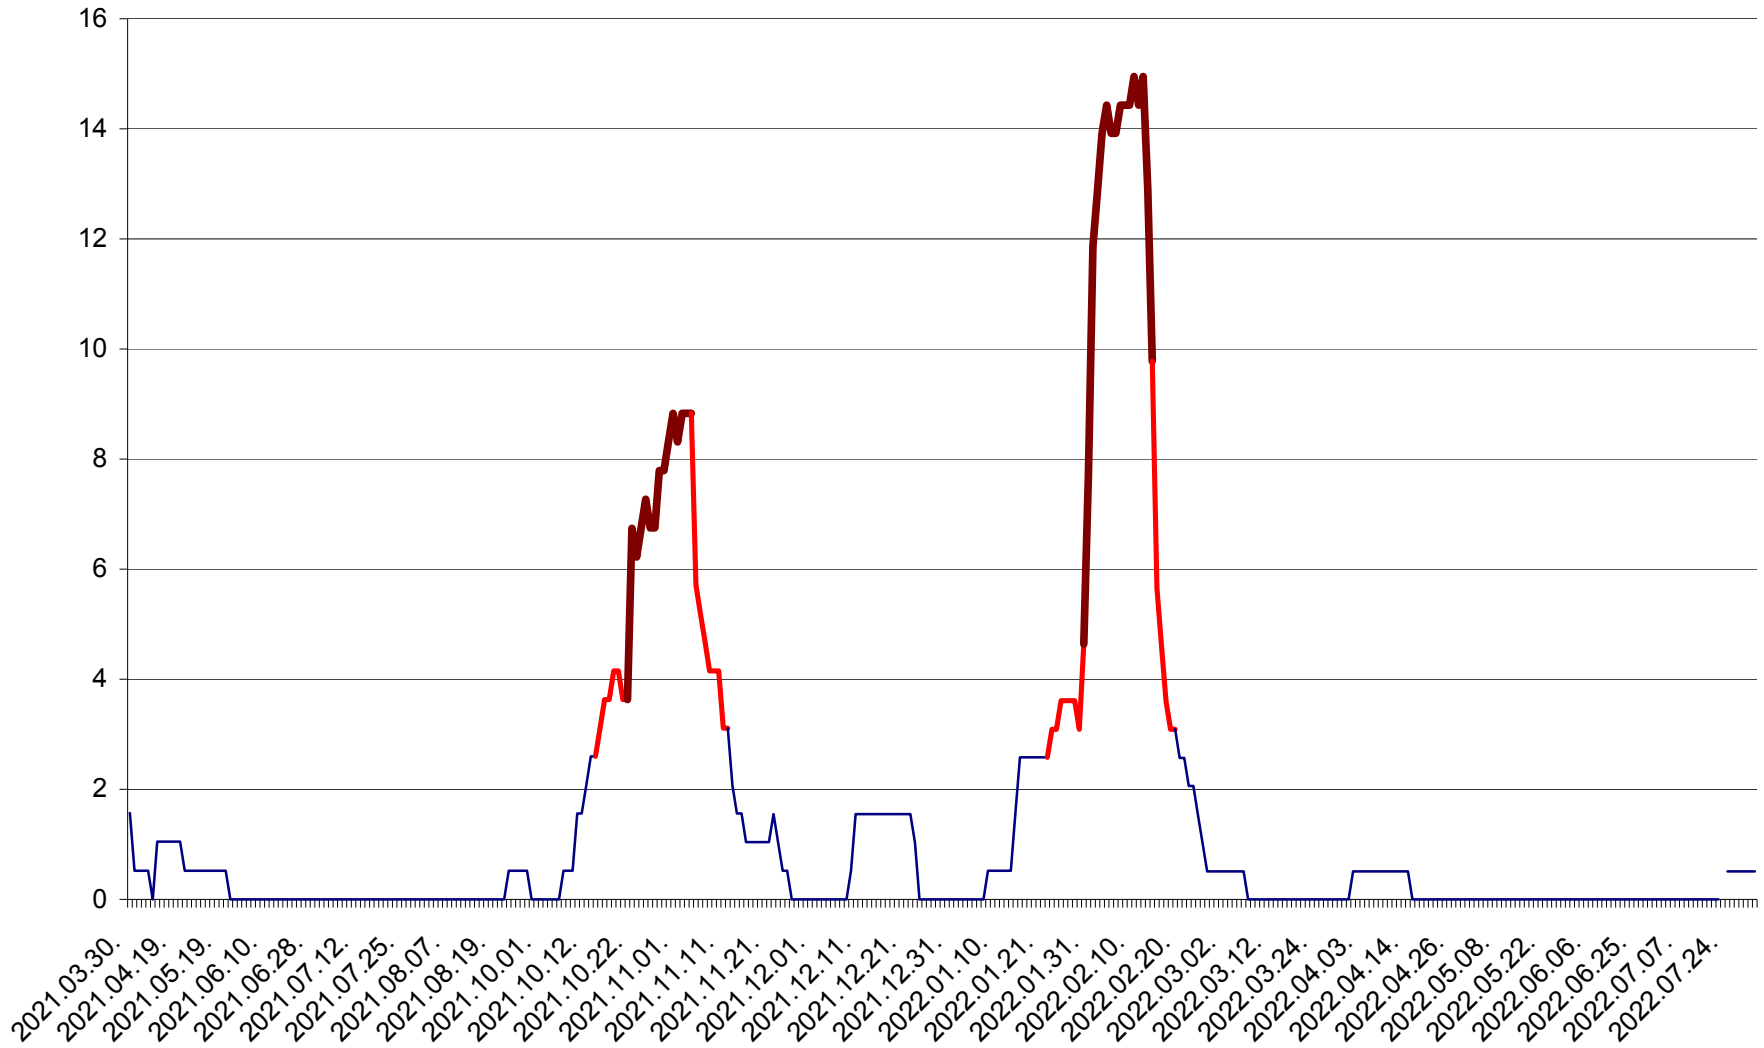

MIHĂILENI - Evolutia incidentei cumulate pe 14 zile la ‰ de locuitori
2021.04.01. - 2022.08.03.

MUGENI - Evolutia incidentei cumulate pe 14 zile la ‰ de locuitori
2021.04.01. - 2022.08.03.

OCLAND - Evolutia incidentei cumulate pe 14 zile la ‰ de locuitori
2021.04.01. - 2022.08.03.

MUNICIPIUL ODORHEIU SECUIESC - Evolutia incidentei cumulate pe 14 zile la ‰ de locuitori
2021.04.01. - 2022.08.03.

PĂULENI-CIUC - Evolutia incidentei cumulate pe 14 zile la ‰ de locuitori
2021.04.01. - 2022.08.03.

PLĂIEȘII DE JOS - Evolutia incidentei cumulate pe 14 zile la ‰ de locuitori
2021.04.01. - 2022.08.03.

PORUMBENI - Evolutia incidentei cumulate pe 14 zile la ‰ de locuitori
2021.04.01. - 2022.08.03.

PRAID - Evolutia incidentei cumulate pe 14 zile la ‰ de locuitori
2021.04.01. - 2022.08.03.