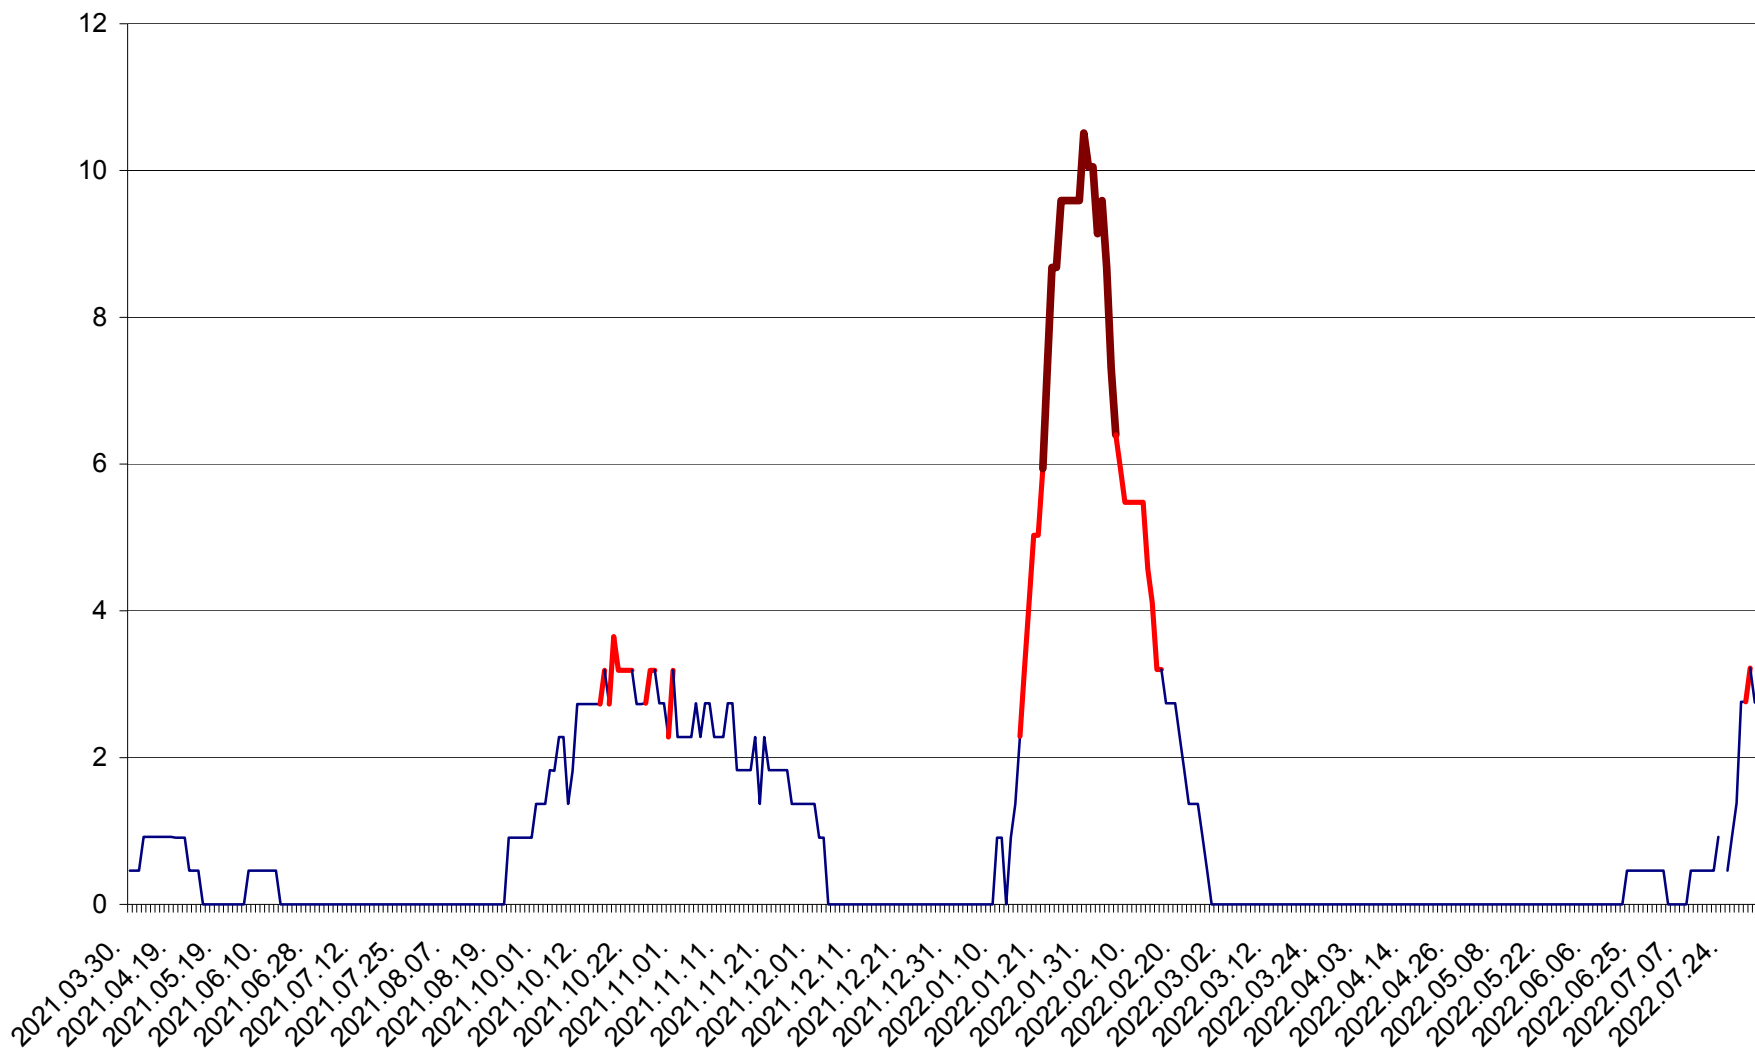

CICEU - Evolutia incidentei cumulate pe 14 zile la ‰ de locuitori
2021.04.01. - 2022.08.03.

CIUCSÂNGEORGIU - Evolutia incidentei cumulate pe 14 zile la % de locuitori
2021.04.01. - 2022.08.03.

CIUMANI - Evolutia incidentei cumulate pe 14 zile la ‰ de locuitori
2021.04.01. - 2022.08.03.

CORBU - Evolutia incidentei cumulate pe 14 zile la ‰ de locuitori
2021.04.01. - 2022.08.03.

CORUND - Evolutia incidentei cumulate pe 14 zile la ‰ de locuitori
2021.04.01. - 2022.08.03.

COZMENI - Evolutia incidentei cumulate pe 14 zile la ‰ de locuitori
2021.04.01. - 2022.08.03.

ORAȘ CRISTURU SECUIESC - Evolutia incidentei cumulate pe 14 zile la ‰ de locuitori
2021.04.01. - 2022.08.03.

DĂNEȘTI - Evolutia incidentei cumulate pe 14 zile la ‰ de locuitori
2021.04.01. - 2022.08.03.

DÂRJIU - Evolutia incidentei cumulate pe 14 zile la ‰ de locuitori
2021.04.01. - 2022.08.03.

DEALU - Evolutia incidentei cumulate pe 14 zile la ‰ de locuitori
2021.04.01. - 2022.08.03.

DITRĂU - Evolutia incidentei cumulate pe 14 zile la ‰ de locuitori
2021.04.01. - 2022.08.03.