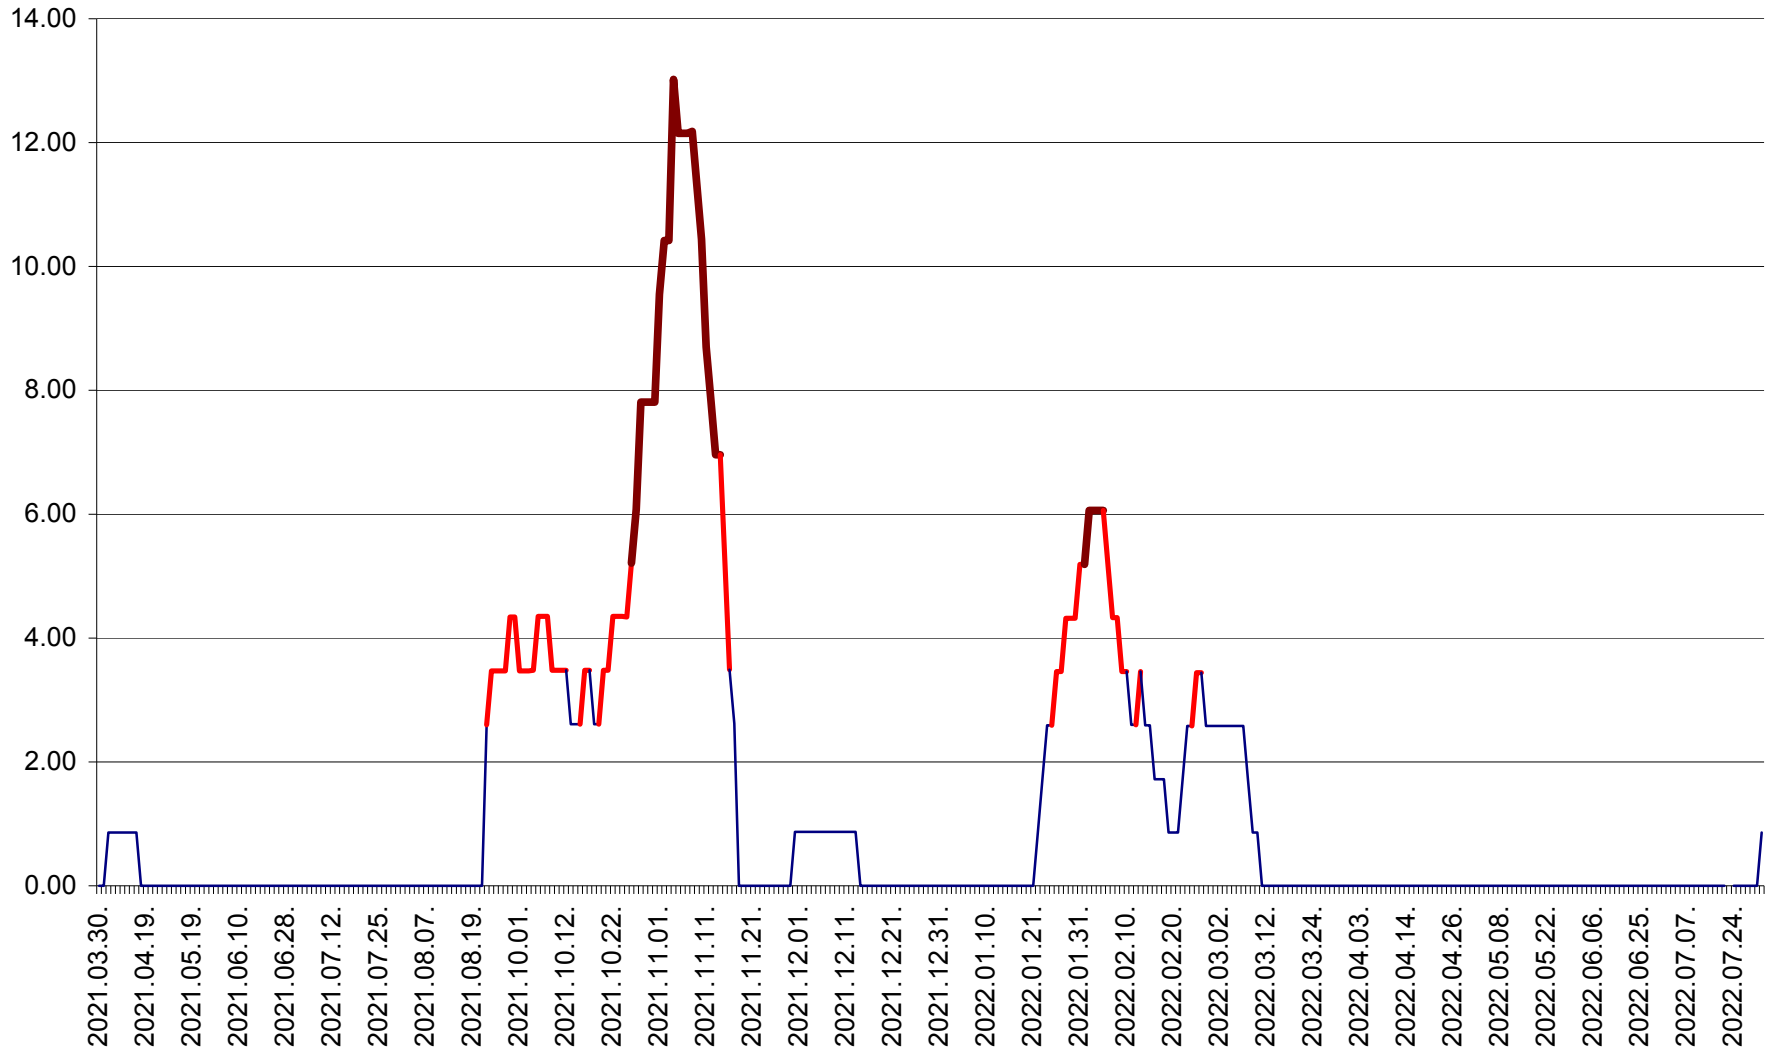

VĂRȘAG - Evolutia incidentei cumulate pe 14 zile la ‰ de locuitori
2021.04.01. - 2022.08.03.

ULIEȘ - Evoluția incidenței cumulate pe 14 zile la ‰ de locuitori
2021.04.01. - 2022.08.03.