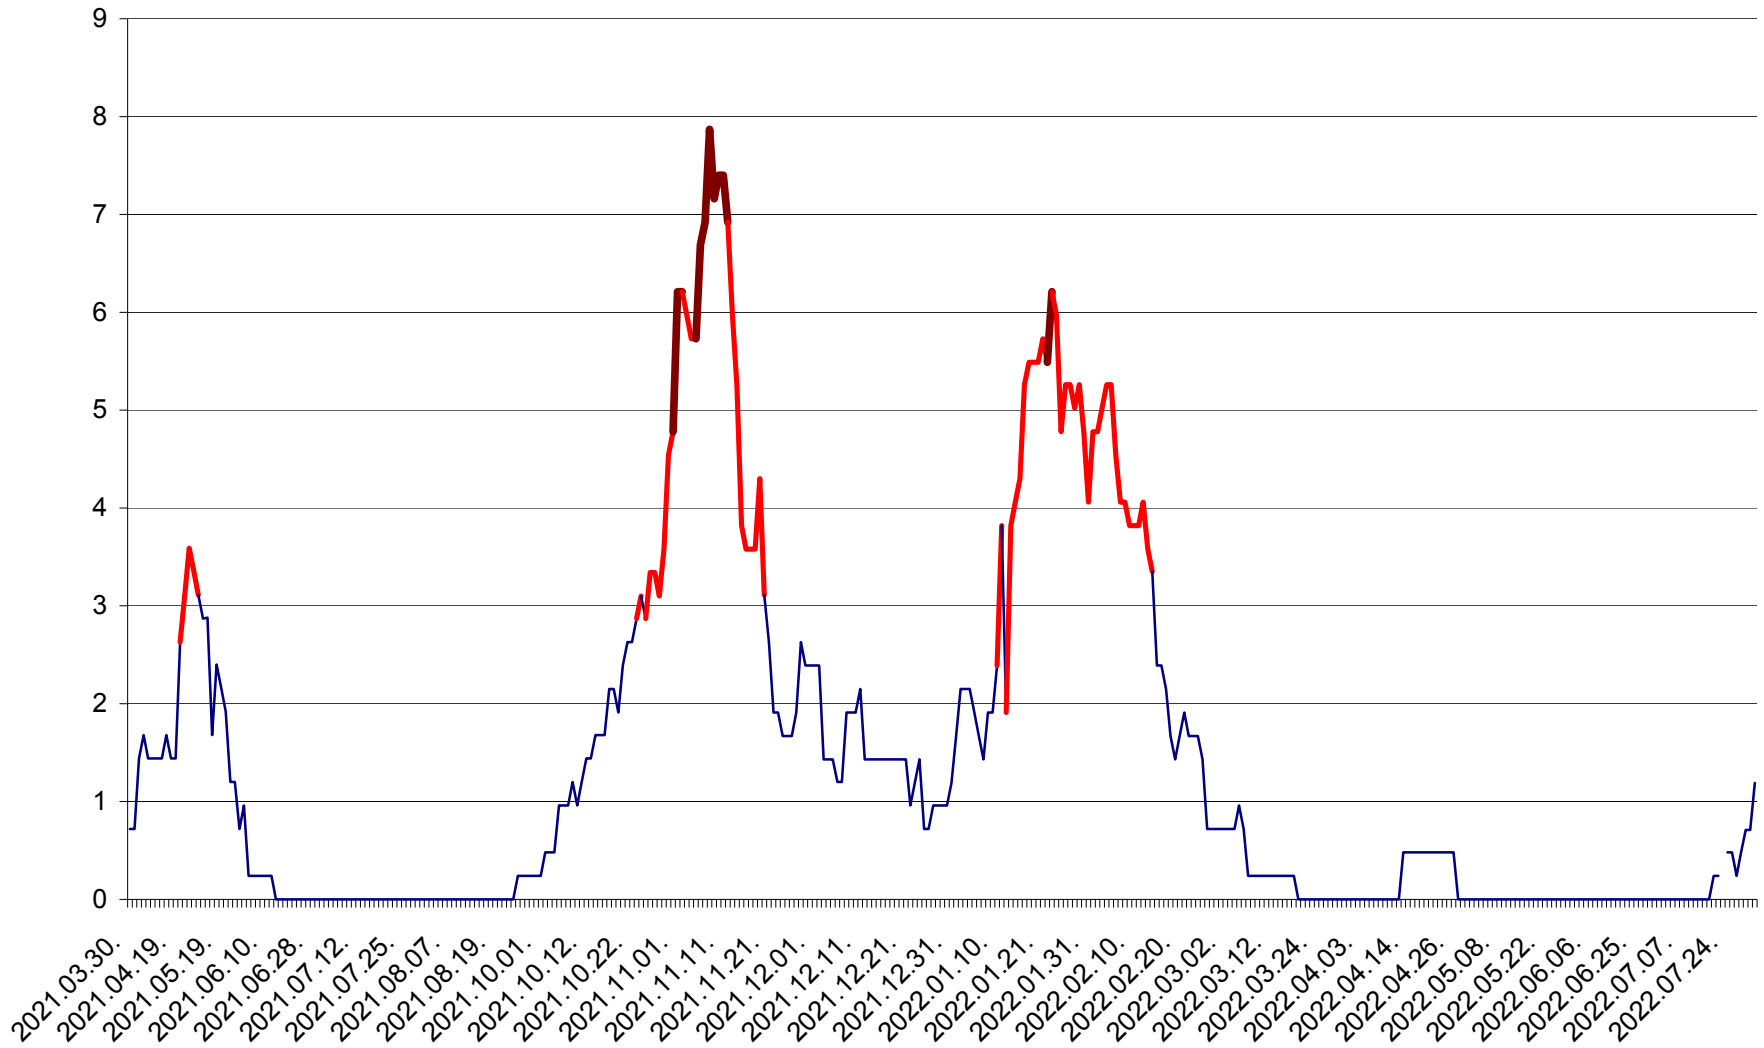

CICEU - Evolutia incidentei cumulate pe 14 zile la ‰ de locuitori
2021.04.01. - 2022.08.03.

CIUCSÂNGEORGIU - Evolutia incidentei cumulate pe 14 zile la % de locuitori
2021.04.01. - 2022.08.03.

CIUMANI - Evolutia incidentei cumulate pe 14 zile la ‰ de locuitori
2021.04.01. - 2022.08.03.

CORBU - Evolutia incidentei cumulate pe 14 zile la ‰ de locuitori
2021.04.01. - 2022.08.03.

CORUND - Evolutia incidentei cumulate pe 14 zile la ‰ de locuitori
2021.04.01. - 2022.08.03.

COZMENI - Evolutia incidentei cumulate pe 14 zile la ‰ de locuitori
2021.04.01. - 2022.08.03.

ORAȘ CRISTURU SECUIESC - Evolutia incidentei cumulate pe 14 zile la ‰ de locuitori
2021.04.01. - 2022.08.03.

DĂNEȘTI - Evolutia incidentei cumulate pe 14 zile la ‰ de locuitori
2021.04.01. - 2022.08.03.

DÂRJIU - Evolutia incidentei cumulate pe 14 zile la ‰ de locuitori
2021.04.01. - 2022.08.03.

DEALU - Evolutia incidentei cumulate pe 14 zile la ‰ de locuitori
2021.04.01. - 2022.08.03.

DITRĂU - Evolutia incidentei cumulate pe 14 zile la ‰ de locuitori
2021.04.01. - 2022.08.03.