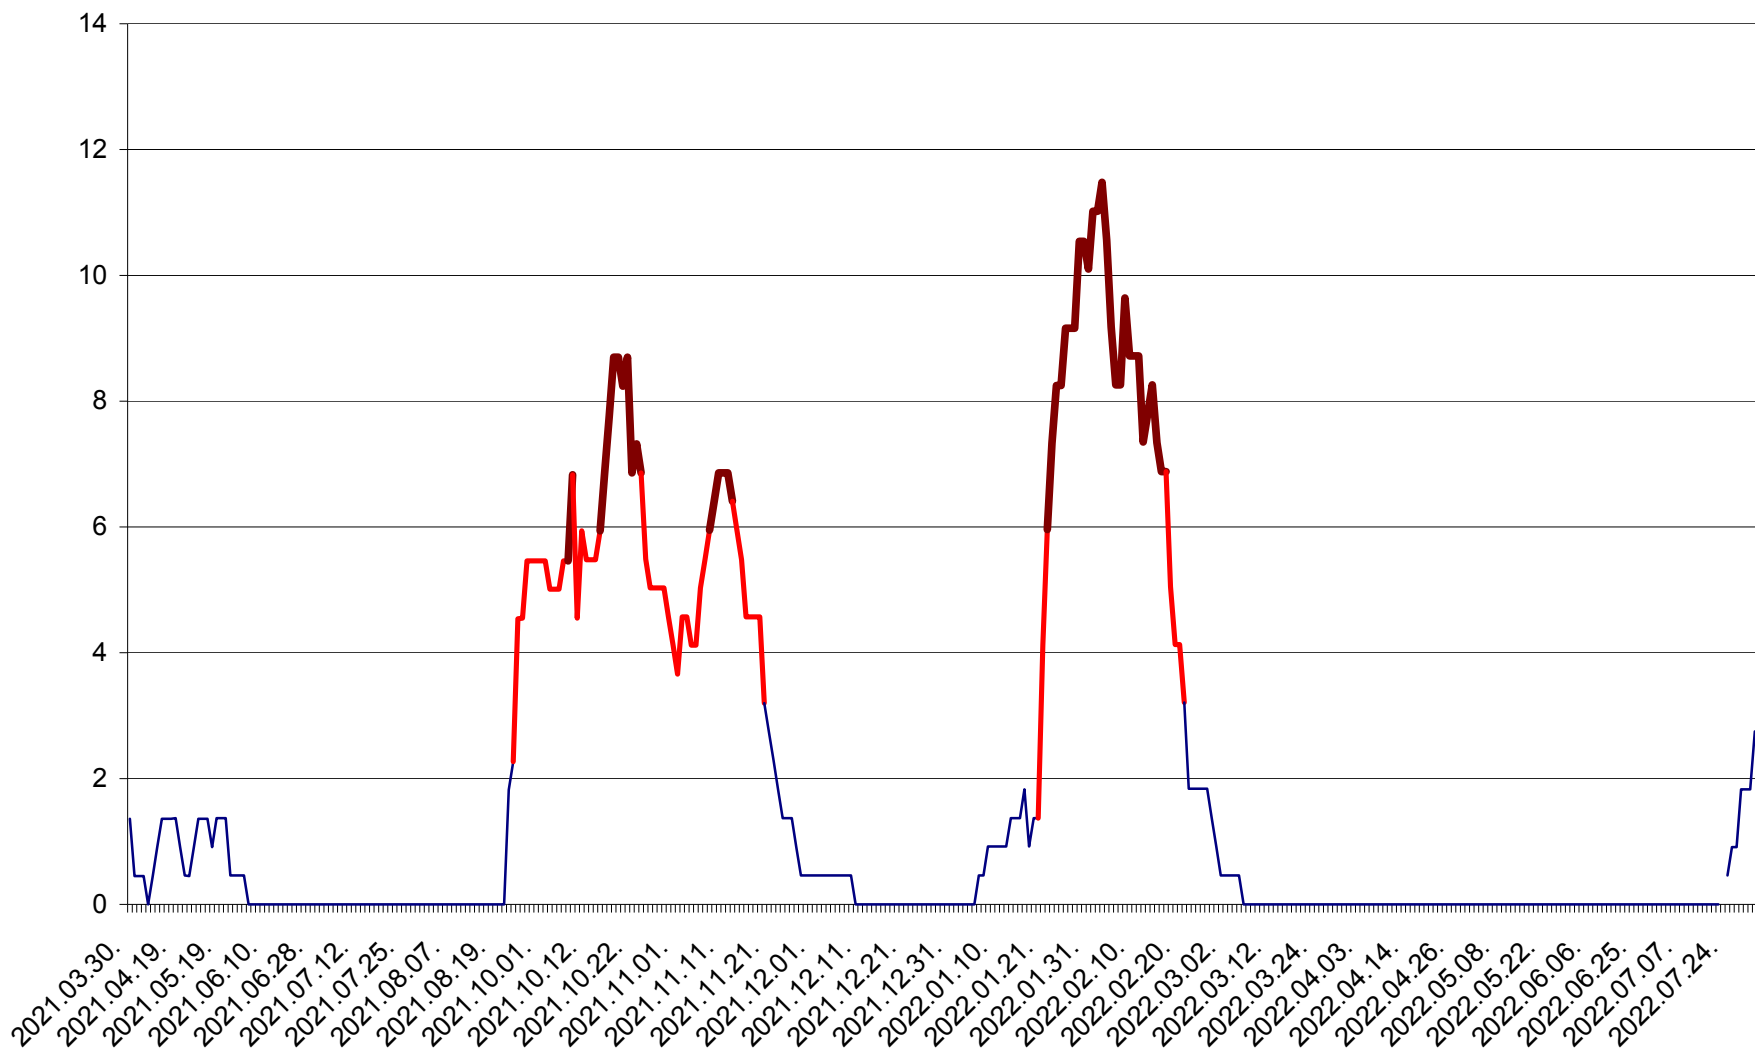

MUNICIPIUL GHEORGHENI - Evolutia incidentei cumulate pe 14 zile la % de locuitori
2021.04.01. - 2022.08.03.

JOSENI - Evolutia incidentei cumulate pe 14 zile la ‰ de locuitori
2021.04.01. - 2022.08.03.

LĂZAREA - Evolutia incidentei cumulate pe 14 zile la % de locuitori
2021.04.01. - 2022.08.03.

LELICENI - Evolutia incidentei cumulate pe 14 zile la % de locuitori
2021.04.01. - 2022.08.03.

LUETA - Evolutia incidentei cumulate pe 14 zile la ‰ de locuitori
2021.04.01. - 2022.08.03.

LUNCA DE JOS - Evolutia incidentei cumulate pe 14 zile la ‰ de locuitori
2021.04.01. - 2022.08.03.

LUNCA DE SUS - Evolutia incidentei cumulate pe 14 zile la ‰ de locuitori
2021.04.01. - 2022.08.03.

LUPENI - Evolutia incidentei cumulate pe 14 zile la ‰ de locuitori
2021.04.01. - 2022.08.03.

MĂDĂRAȘ - Evolutia incidentei cumulate pe 14 zile la ‰ de locuitori
2021.04.01. - 2022.08.03.