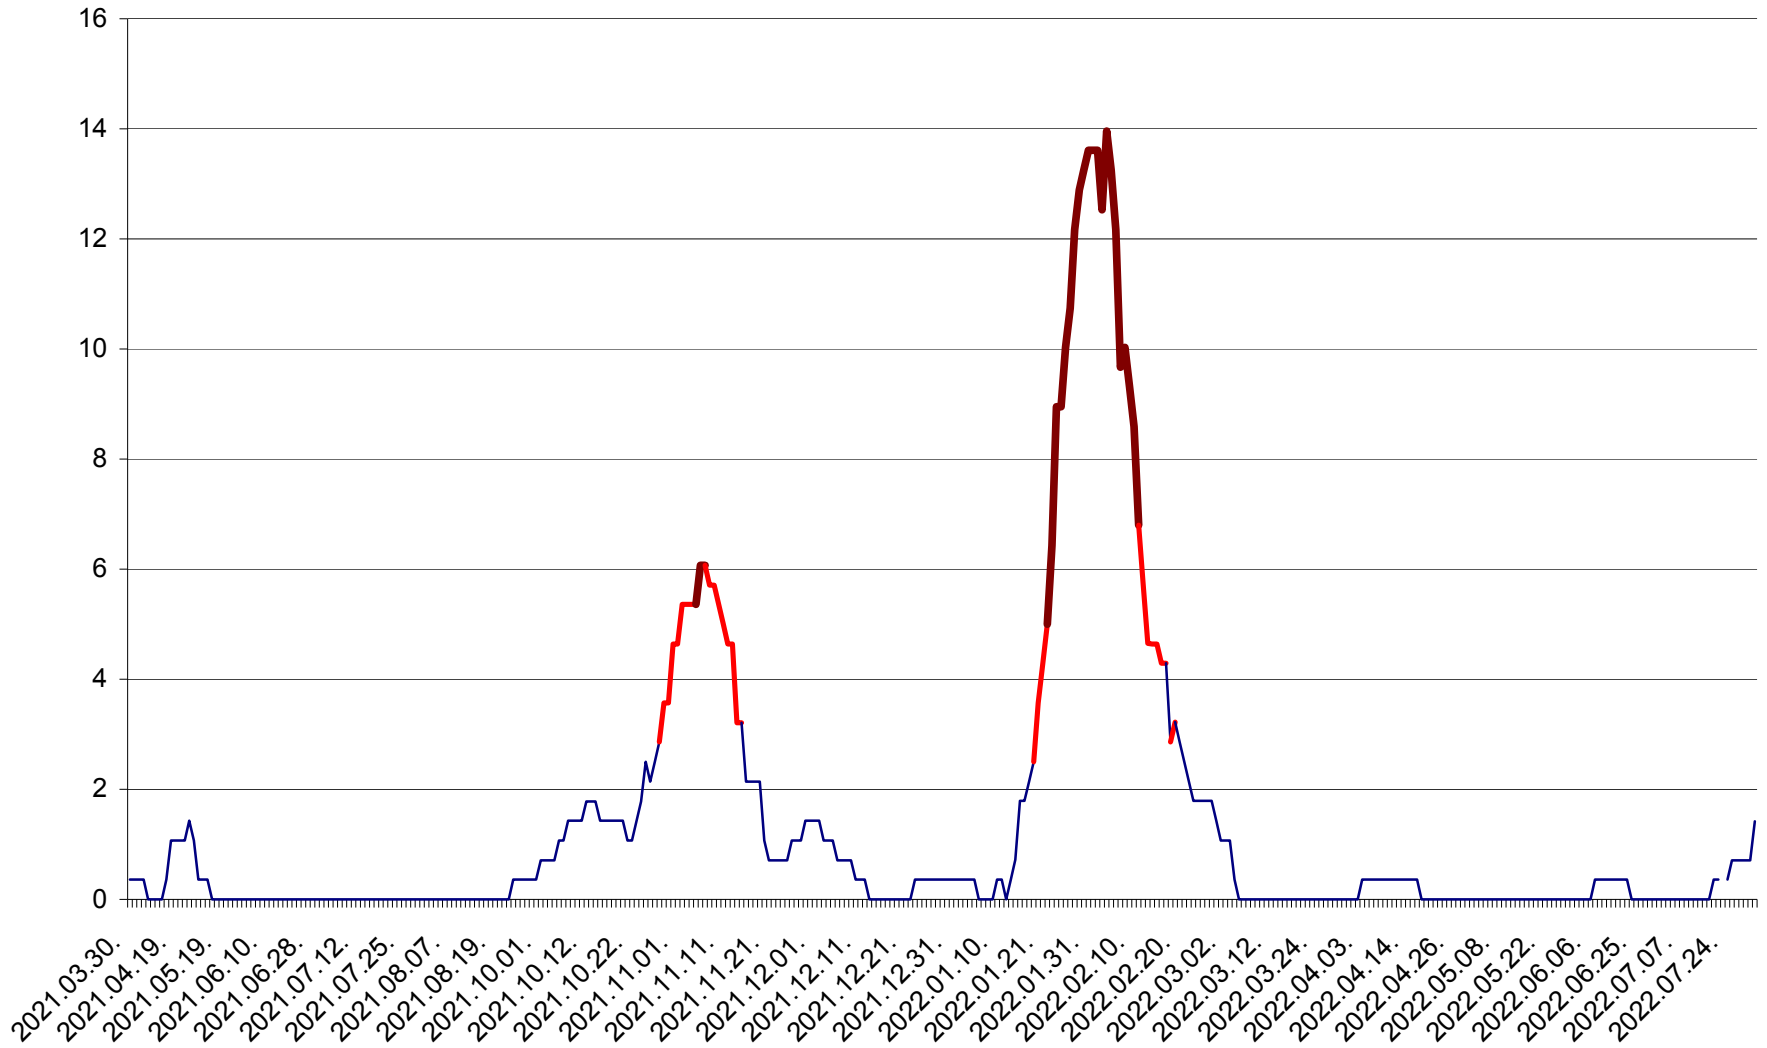

ȘIMONEȘTI - Evolutia incidentei cumulate pe 14 zile la ‰ de locuitori
2021.04.01. - 2022.08.03.