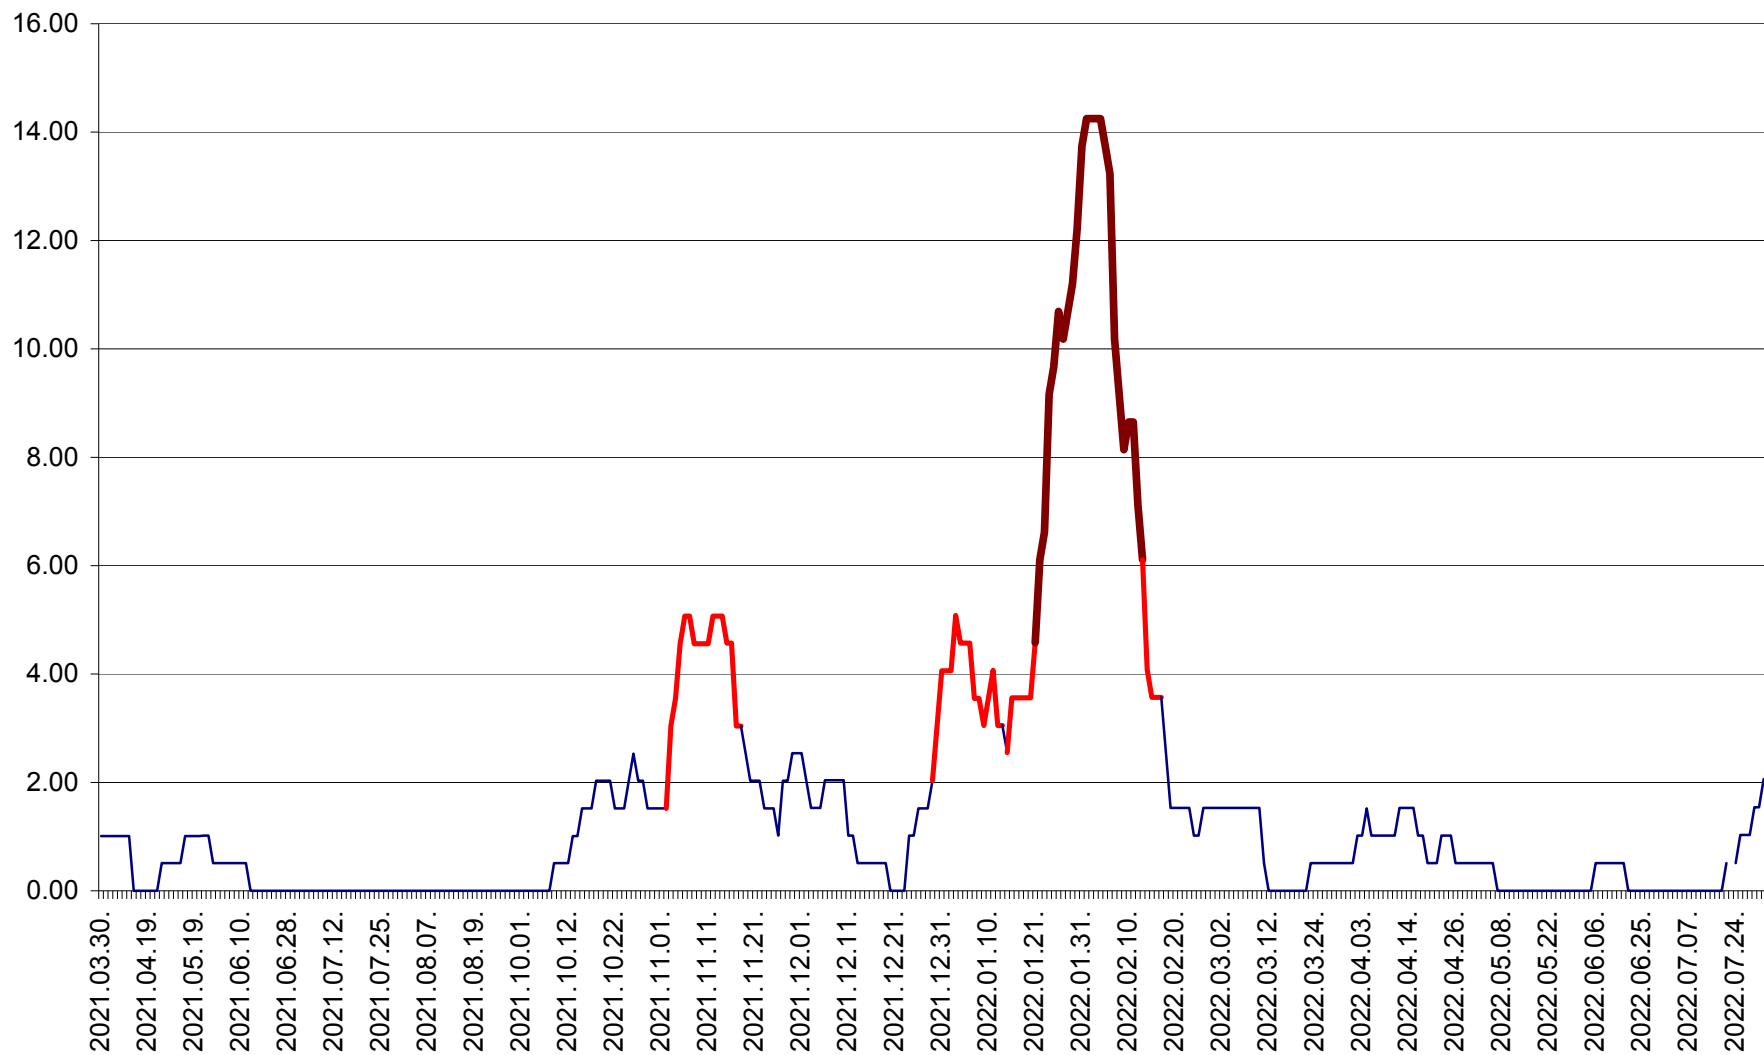

TUȘNAD - Evolutia incidentei cumulate pe 14 zile la ‰ de locuitori
2021.04.01. - 2022.08.03.

ULIEȘ - Evoluția incidenței cumulate pe 14 zile la ‰ de locuitori
2021.04.01. - 2022.08.03.

VĂRȘAG - Evolutia incidentei cumulate pe 14 zile la ‰ de locuitori
2021.04.01. - 2022.08.03.

ORAȘ VLĂHIȚA - Evolutia incidentei cumulate pe 14 zile la ‰ de locuitori
2021.04.01. - 2022.08.03.

VOȘLĂBENI - Evolutia incidentei cumulate pe 14 zile la ‰ de locuitori
2021.04.01. - 2022.08.03.

ZETEA - Evolutia incidentei cumulate pe 14 zile la ‰ de locuitori
2021.04.01. - 2022.08.03.