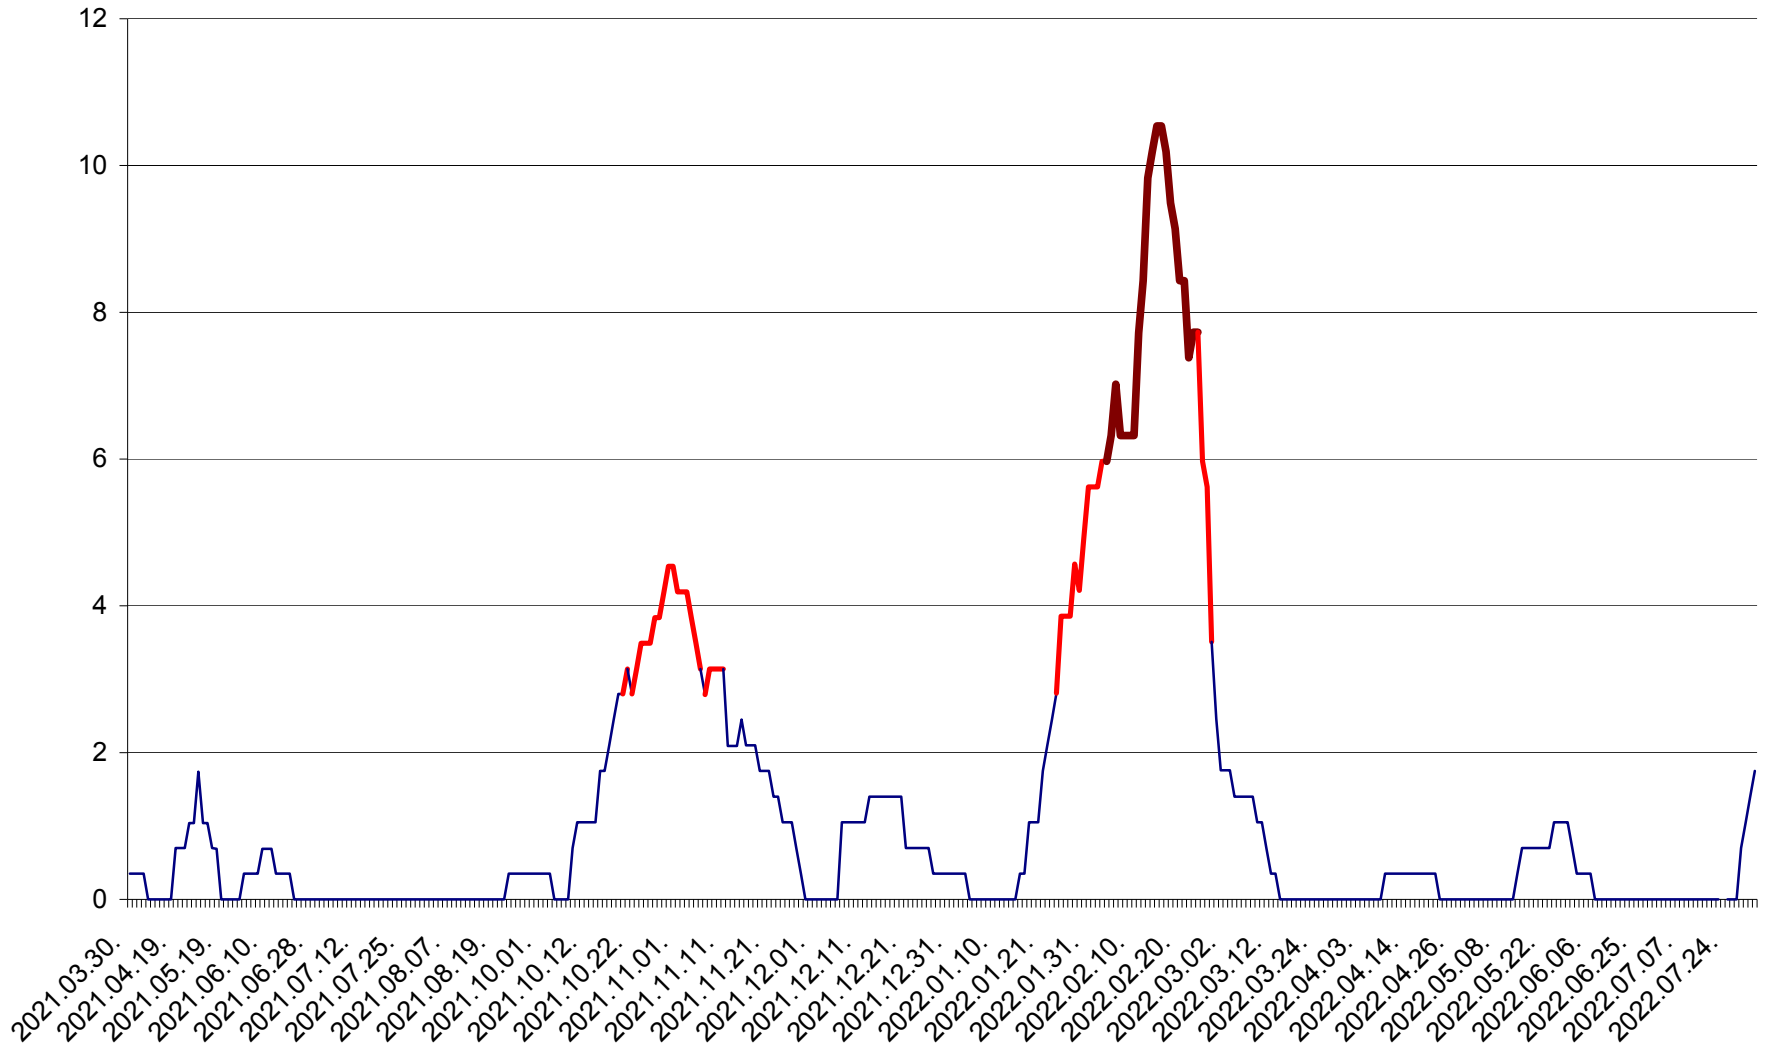

SICULENI - Evolutia incidentei cumulate pe 14 zile la ‰ de locuitori
2021.04.01. - 2022.08.03.