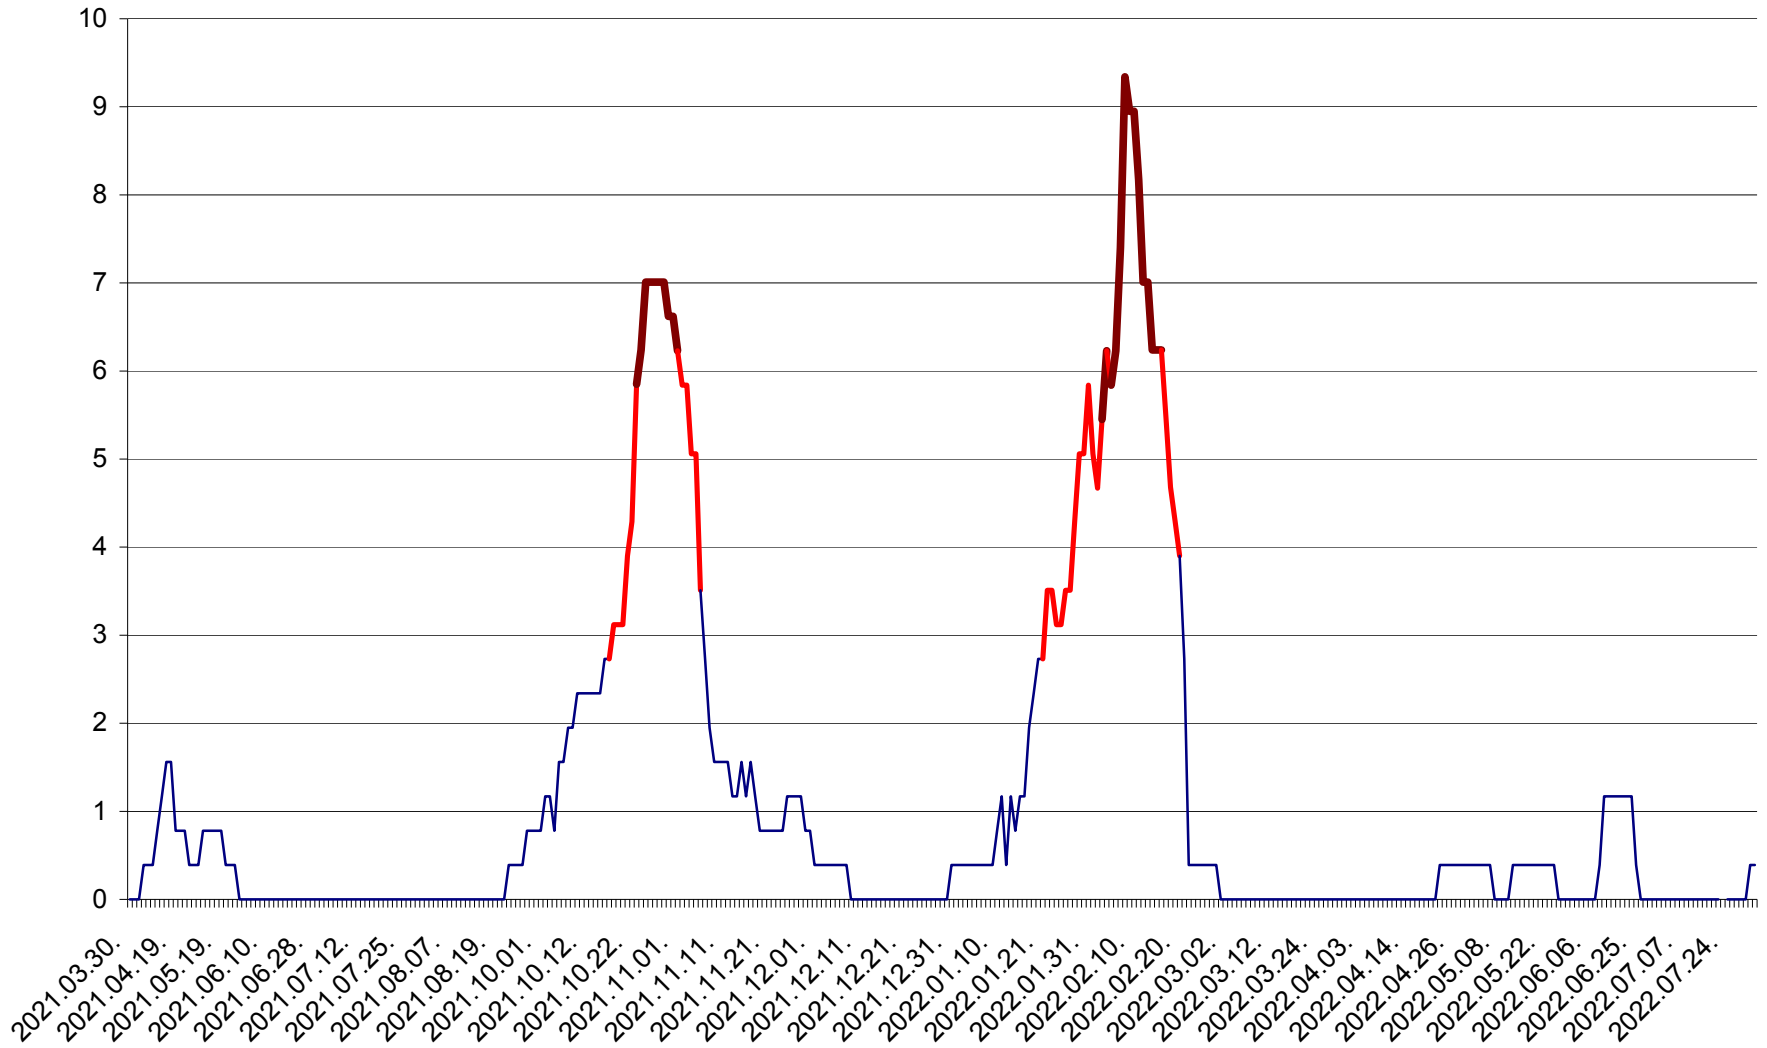

MUNICIPIUL TOPLIȚA - Evolutia incidentei cumulate pe 14 zile la ‰ de locuitori
2021.04.01. - 2022.08.03.