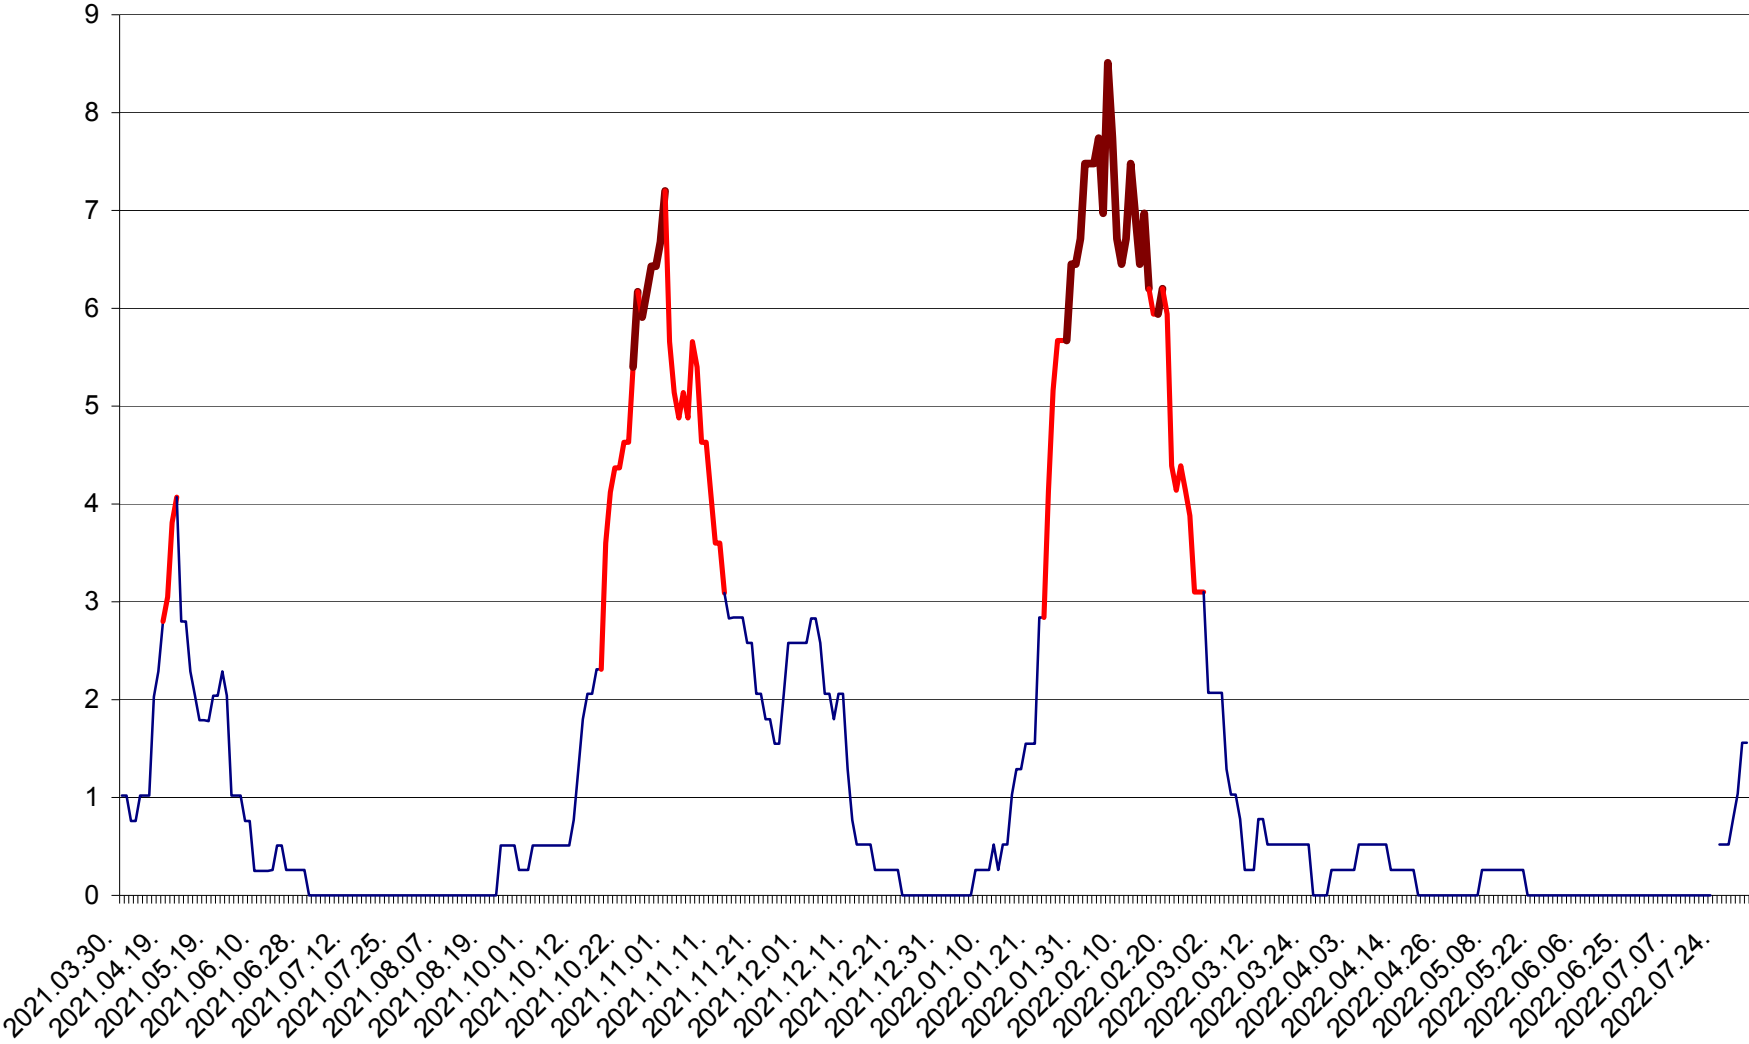

SÂNSIMION - Evolutia incidentei cumulate pe 14 zile la ‰ de locuitori
2021.04.01. - 2022.08.03.

SÂNTIMBRU - Evolutia incidentei cumulate pe 14 zile la ‰ de locuitori
2021.04.01. - 2022.08.03.

SĂRMAȘ - Evolutia incidentei cumulate pe 14 zile la ‰ de locuitori
2021.04.01. - 2022.08.03.

SATU MARE - Evolutia incidentei cumulate pe 14 zile la ‰ de locuitori
2021.04.01. - 2022.08.03.

SECUIENI - Evolutia incidentei cumulate pe 14 zile la % de locuitori
2021.04.01. - 2022.08.03.

SICULENI - Evolutia incidentei cumulate pe 14 zile la ‰ de locuitori
2021.04.01. - 2022.08.03.

ȘIMONEȘTI - Evolutia incidentei cumulate pe 14 zile la ‰ de locuitori
2021.04.01. - 2022.08.03.

SUBCETATE - Evolutia incidentei cumulate pe 14 zile la ‰ de locuitori
2021.04.01. - 2022.08.03.

SUSENI - Evolutia incidentei cumulate pe 14 zile la ‰ de locuitori
2021.04.01. - 2022.08.03.