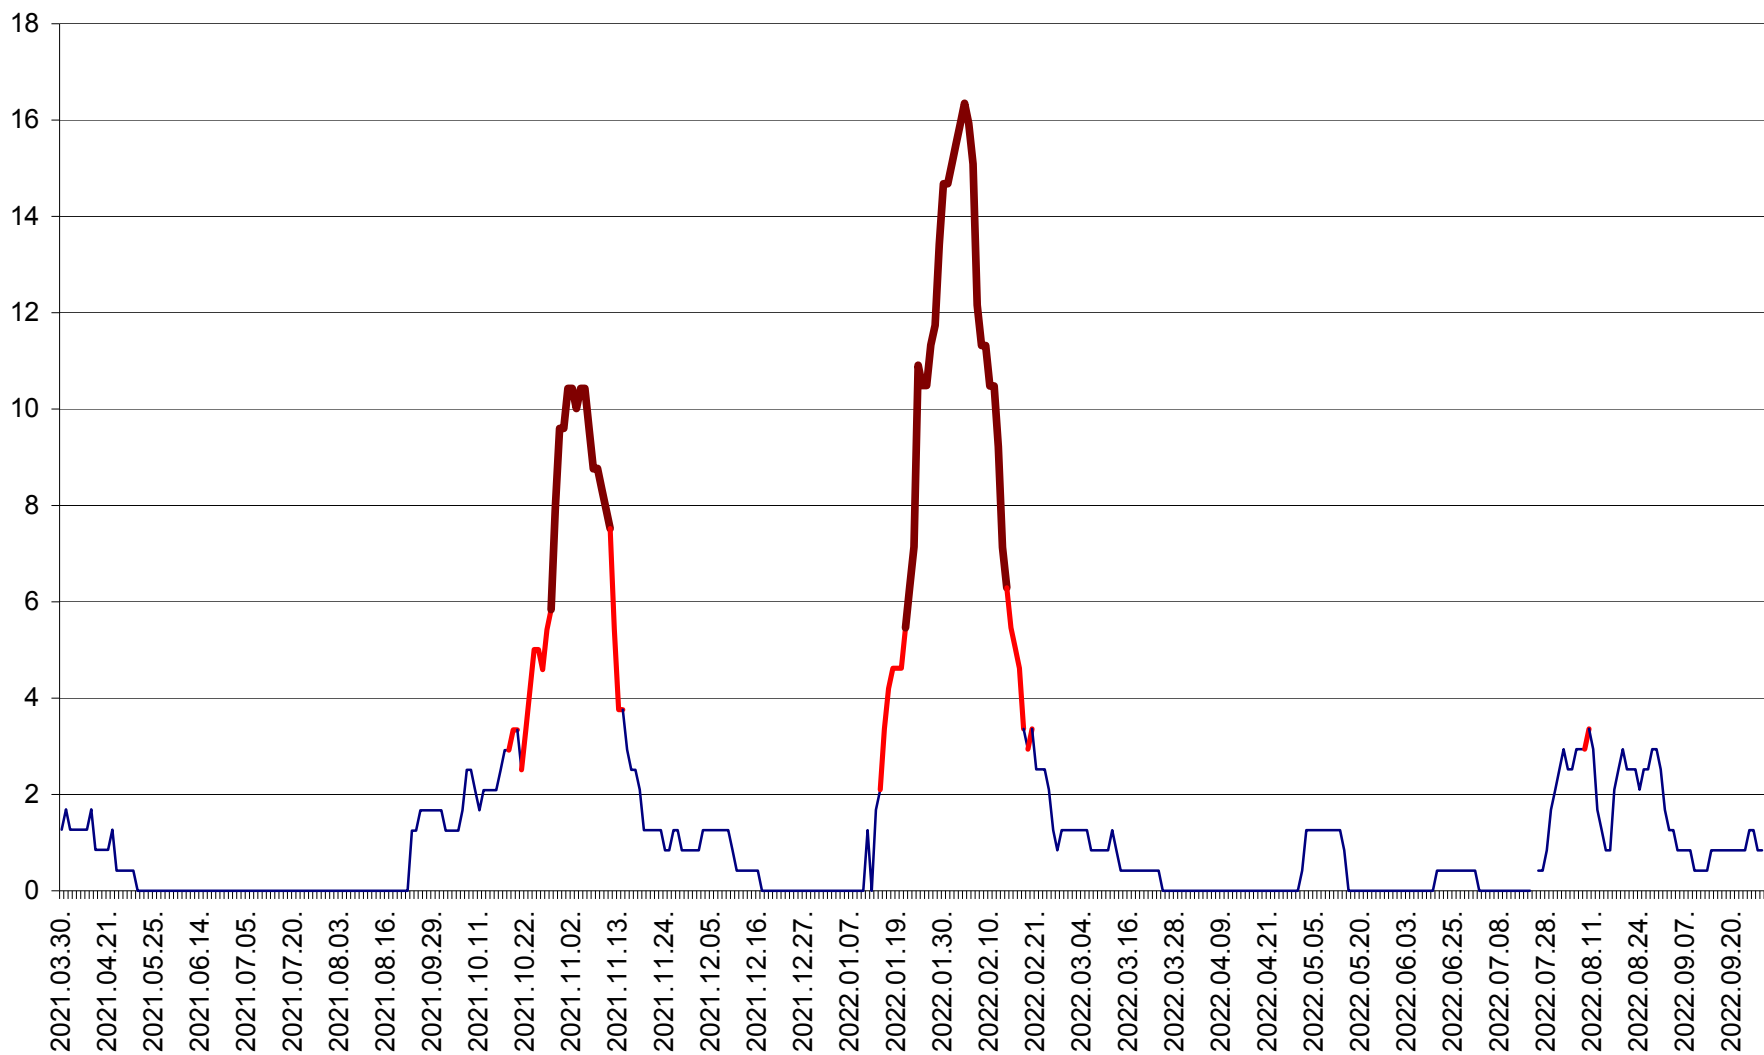

FELICENI - Evolutia incidentei cumulate pe 14 zile la % de locuitori  
2021.04.01. - 2022.09.29.

FRUMOASA - Evolutia incidentei cumulate pe 14 zile la ‰ de locuitori  
2021.04.01. - 2022.09.29.

GĂLĂUȚAȘ - Evoluția incidenței cumulate pe 14 zile la ‰ de locuitori  
2021.04.01. - 2022.09.29.

MUNICIPIUL GHEORGHENI - Evolutia incidentei cumulate pe 14 zile la % de locuitori  
2021.04.01. - 2022.09.29.

JOSENI - Evolutia incidentei cumulate pe 14 zile la ‰ de locuitori  
2021.04.01. - 2022.09.29.

LĂZAREA - Evolutia incidentei cumulate pe 14 zile la % de locuitori  
2021.04.01. - 2022.09.29.

LELICENI - Evolutia incidentei cumulate pe 14 zile la % de locuitori  
2021.04.01. - 2022.09.29.

LUETA - Evolutia incidentei cumulate pe 14 zile la ‰ de locuitori  
2021.04.01. - 2022.09.29.

LUNCA DE JOS - Evolutia incidentei cumulate pe 14 zile la ‰ de locuitori  
2021.04.01. - 2022.09.29.

LUNCA DE SUS - Evolutia incidentei cumulate pe 14 zile la ‰ de locuitori  
2021.04.01. - 2022.09.29.