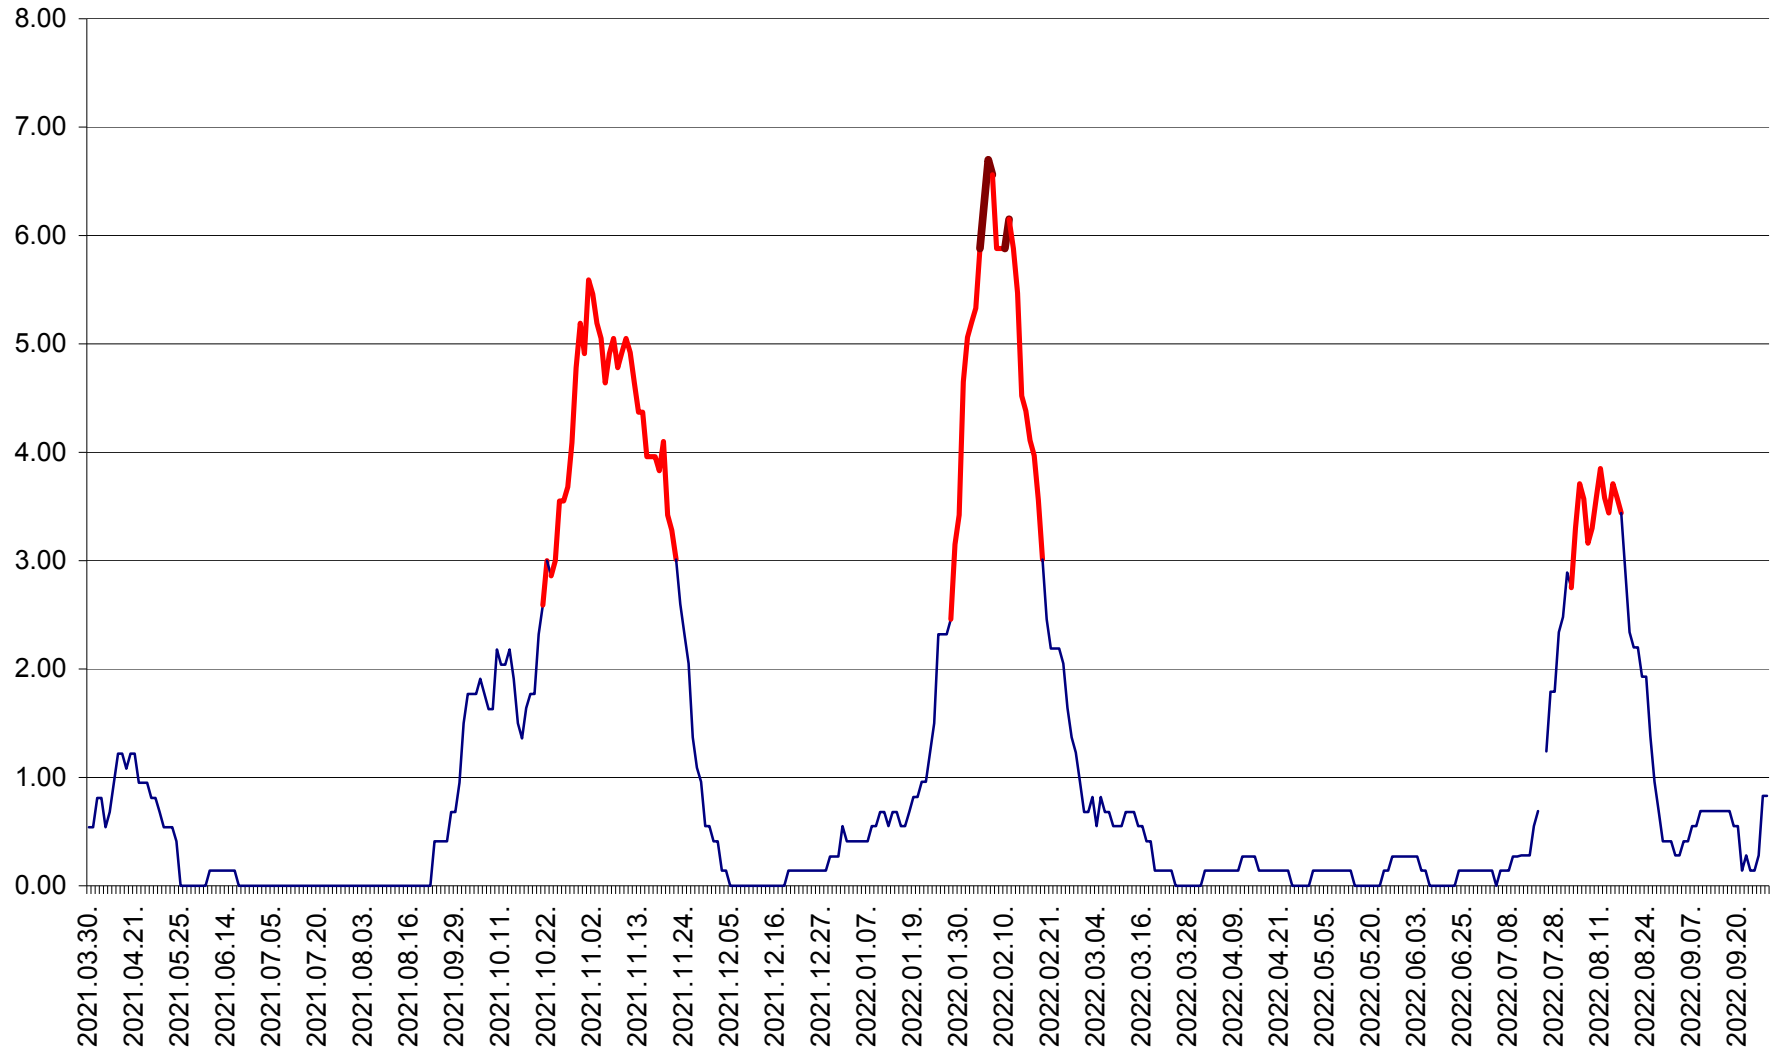

ATID - Evolutia incidentei cumulate pe 14 zile la % de locuitori  
2021.04.01. - 2022.09.29.

AVRĂMEȘTI - Evolutia incidentei cumulate pe 14 zile la ‰ de locuitori  
2021.04.01. - 2022.09.29.

ORAȘ BĂILE TUȘNAD - Evolutia incidentei cumulate pe 14 zile la ‰ de locuitori  
2021.04.01. - 2022.09.29.

ORAȘ BĂLAN - Evoluția incidenței cumulate pe 14 zile la ‰ de locuitori  
2021.04.01. - 2022.09.29.

BILBOR - Evolutia incidentei cumulate pe 14 zile la ‰ de locuitori  
2021.04.01. - 2022.09.29.

ORAȘ BORSEC - Evolutia incidentei cumulate pe 14 zile la ‰ de locuitori  
2021.04.01. - 2022.09.29.

BRĂDEȘTI - Evoluția incidentei cumulate pe 14 zile la ‰ de locuitori  
2021.04.01. - 2022.09.29.

CĂPÂLNIȚA - Evoluția incidenței cumulate pe 14 zile la ‰ de locuitori  
2021.04.01. - 2022.09.29.

CÂRȚA - Evolutia incidentei cumulate pe 14 zile la ‰ de locuitori  
2021.04.01. - 2022.09.29.