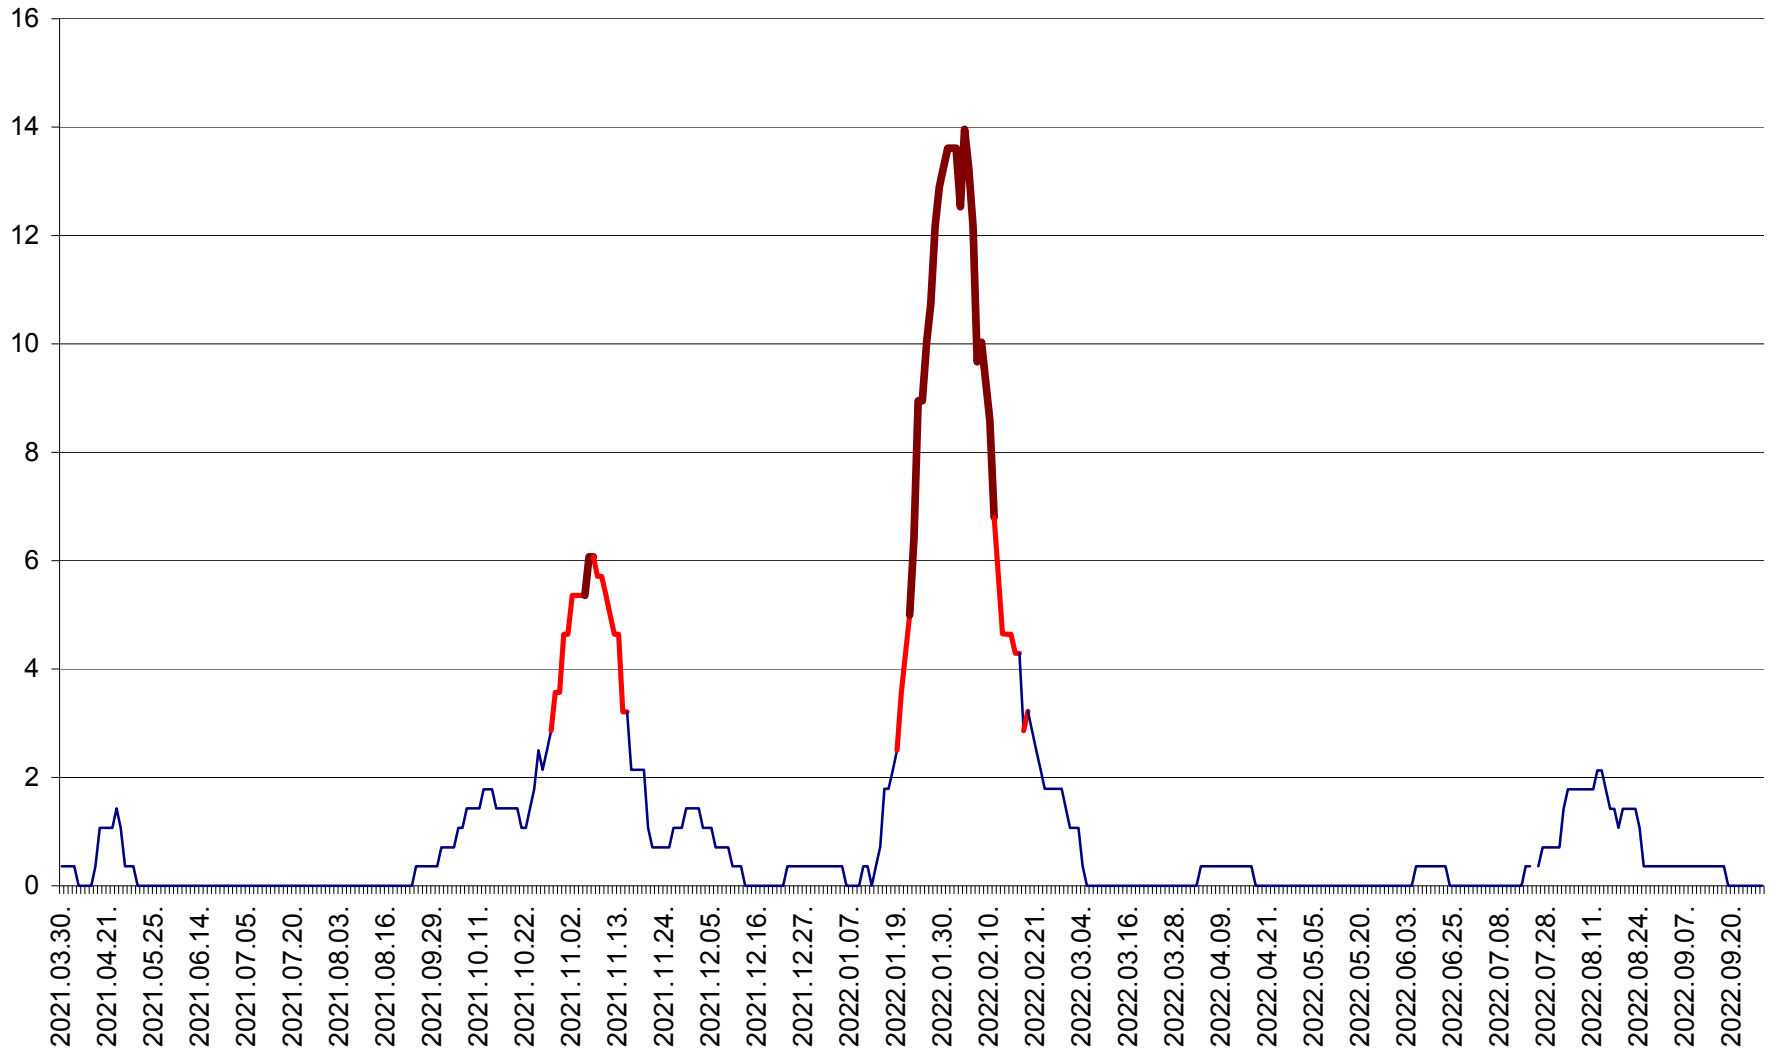

SÂNMARTIN - Evolutia incidentei cumulate pe 14 zile la ‰ de locuitori  
2021.04.01. - 2022.09.29.

SÂNSIMION - Evolutia incidentei cumulate pe 14 zile la ‰ de locuitori  
2021.04.01. - 2022.09.29.

SÂNTIMBRU - Evolutia incidentei cumulate pe 14 zile la ‰ de locuitori  
2021.04.01. - 2022.09.29.

SĂRMAȘ - Evolutia incidentei cumulate pe 14 zile la ‰ de locuitori  
2021.04.01. - 2022.09.29.

SATU MARE - Evolutia incidentei cumulate pe 14 zile la ‰ de locuitori  
2021.04.01. - 2022.09.29.

SECUIENI - Evolutia incidentei cumulate pe 14 zile la % de locuitori  
2021.04.01. - 2022.09.29.

SICULENI - Evolutia incidentei cumulate pe 14 zile la ‰ de locuitori  
2021.04.01. - 2022.09.29.

ȘIMONEȘTI - Evolutia incidentei cumulate pe 14 zile la ‰ de locuitori  
2021.04.01. - 2022.09.29.

SUBCETATE - Evolutia incidentei cumulate pe 14 zile la ‰ de locuitori  
2021.04.01. - 2022.09.29.