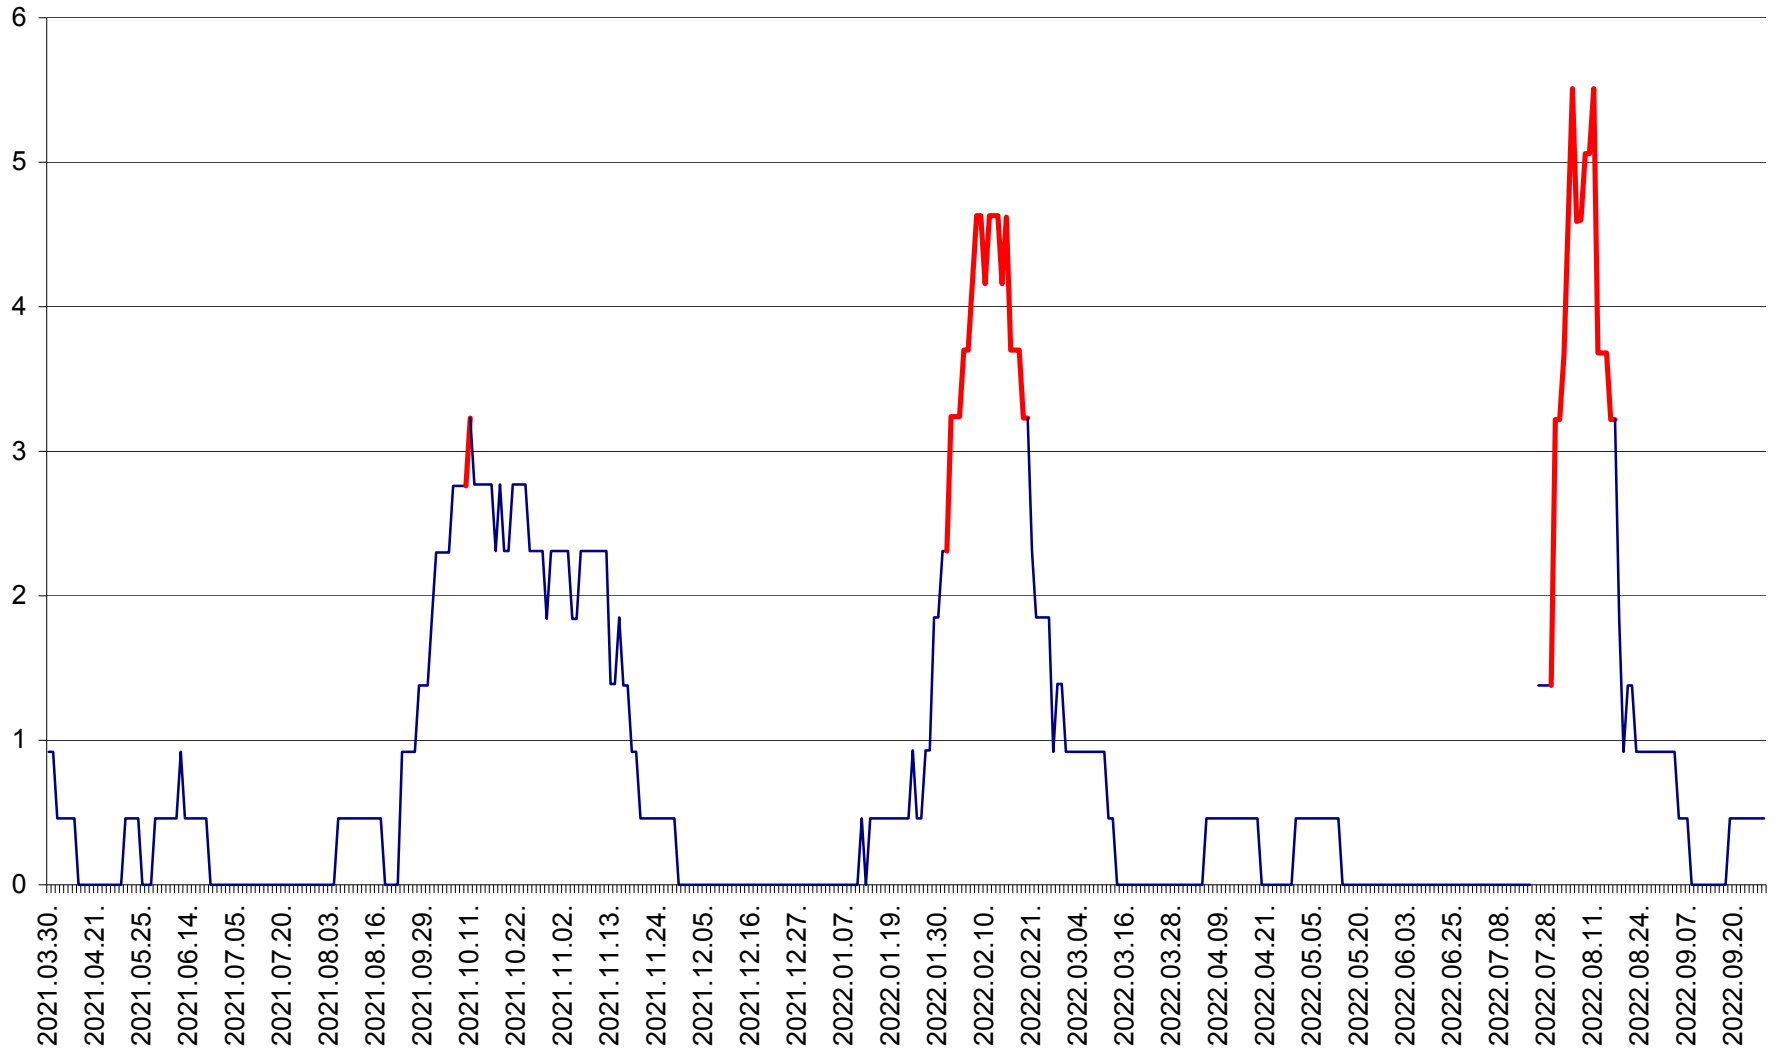

ULIEȘ - Evoluția incidenței cumulate pe 14 zile la ‰ de locuitori
2021.04.01. - 2022.09.29.

TUȘNAD - Evolutia incidentei cumulate pe 14 zile la ‰ de locuitori
2021.04.01. - 2022.09.29.