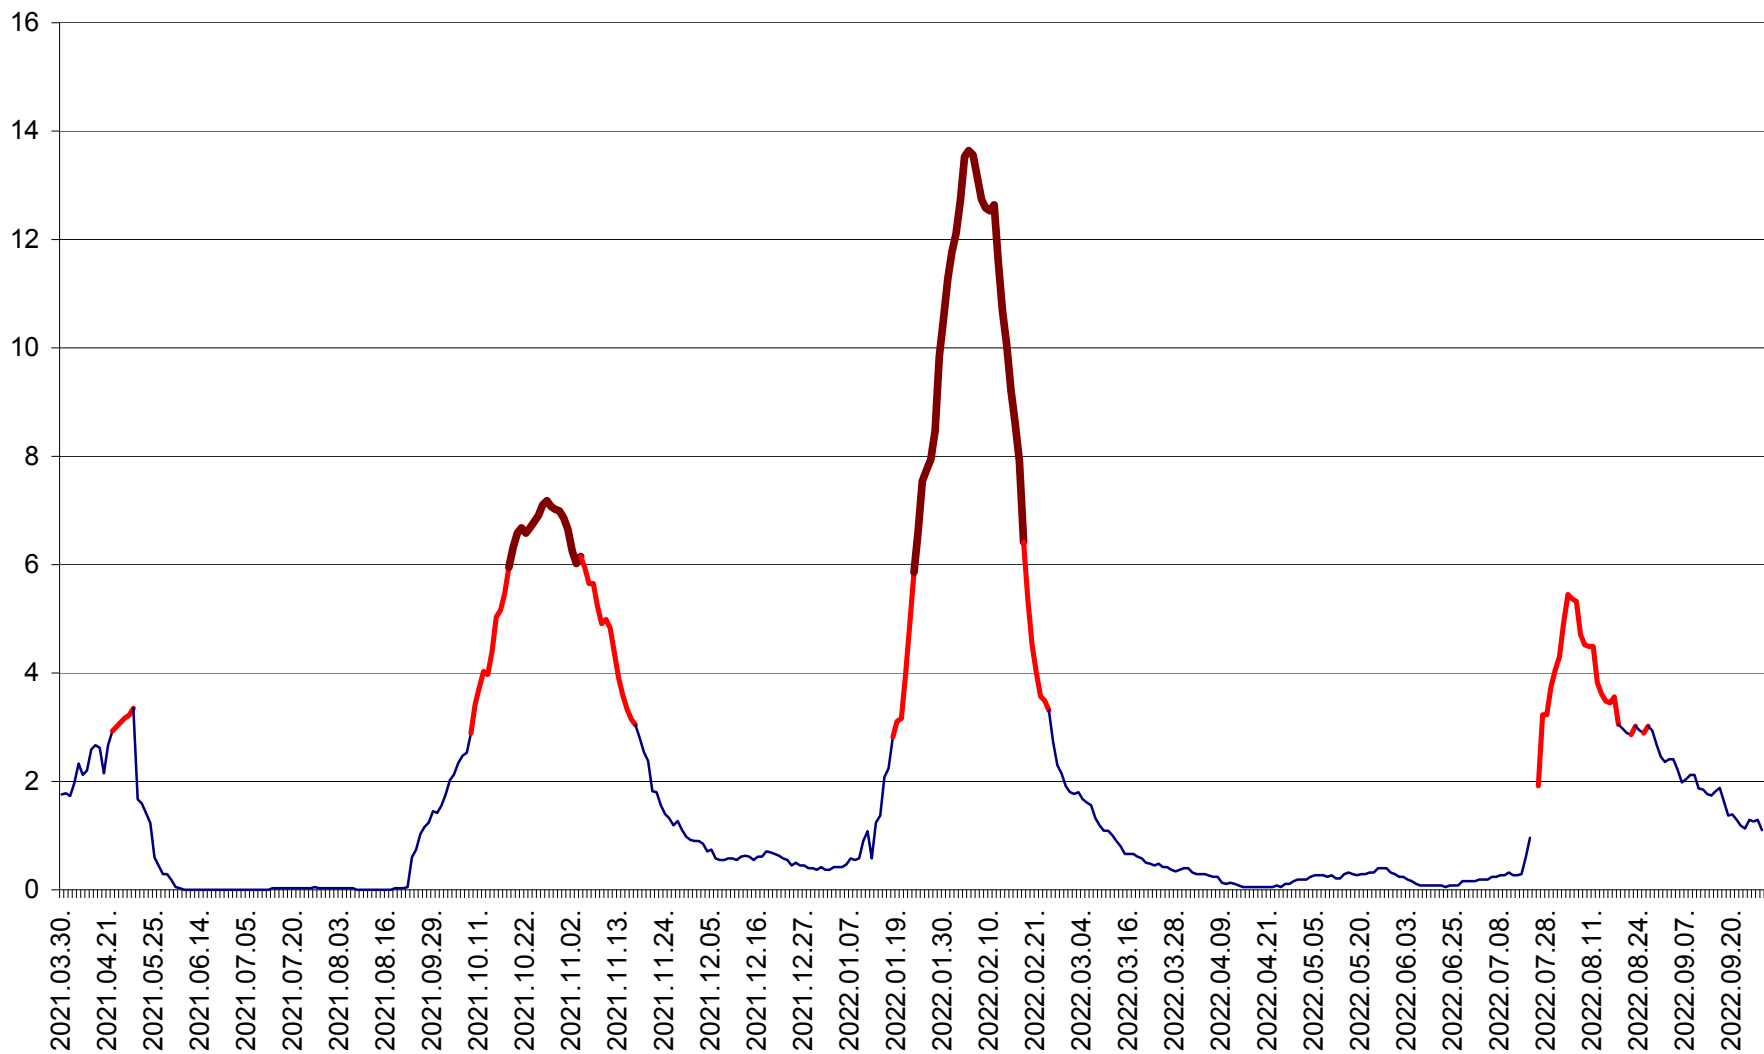

PĂULENI-CIUC - Evolutia incidentei cumulate pe 14 zile la ‰ de locuitori
2021.04.01. - 2022.09.29.