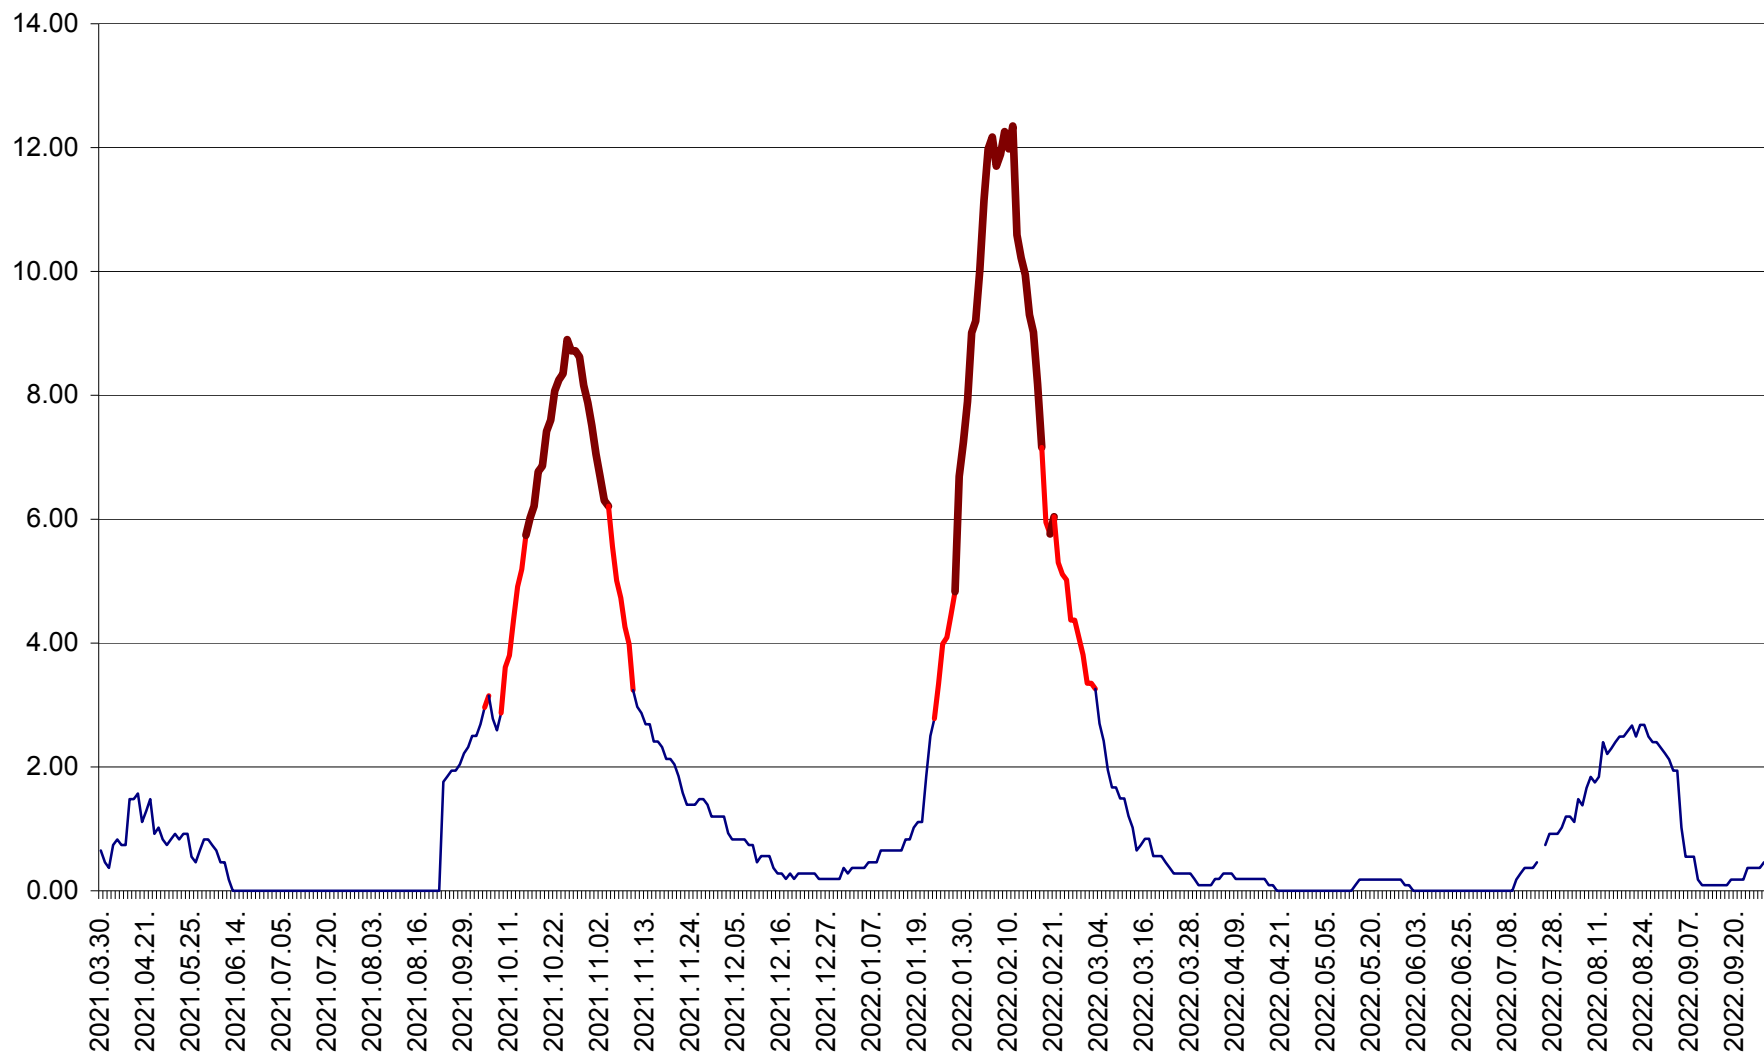

BRĂDEȘTI - Evoluția incidentei cumulate pe 14 zile la ‰ de locuitori  
2021.04.01. - 2022.09.29.

CĂPÂLNIȚA - Evoluția incidenței cumulate pe 14 zile la ‰ de locuitori  
2021.04.01. - 2022.09.29.

CÂRȚA - Evolutia incidentei cumulate pe 14 zile la ‰ de locuitori  
2021.04.01. - 2022.09.29.

CICEU - Evolutia incidentei cumulate pe 14 zile la ‰ de locuitori  
2021.04.01. - 2022.09.29.

CIUCSÂNGEORGIU - Evolutia incidentei cumulate pe 14 zile la ‰ de locuitori  
2021.04.01. - 2022.09.29.

CIUMANI - Evolutia incidentei cumulate pe 14 zile la ‰ de locuitori  
2021.04.01. - 2022.09.29.

CORBU - Evolutia incidentei cumulate pe 14 zile la ‰ de locuitori  
2021.04.01. - 2022.09.29.

CORUND - Evolutia incidentei cumulate pe 14 zile la ‰ de locuitori  
2021.04.01. - 2022.09.29.

COZMENI - Evolutia incidentei cumulate pe 14 zile la ‰ de locuitori  
2021.04.01. - 2022.09.29.

ORAȘ CRISTURU SECUIESC - Evolutia incidentei cumulate pe 14 zile la ‰ de locuitori  
2021.04.01. - 2022.09.29.

DĂNEȘTI - Evolutia incidentei cumulate pe 14 zile la ‰ de locuitori  
2021.04.01. - 2022.09.29.