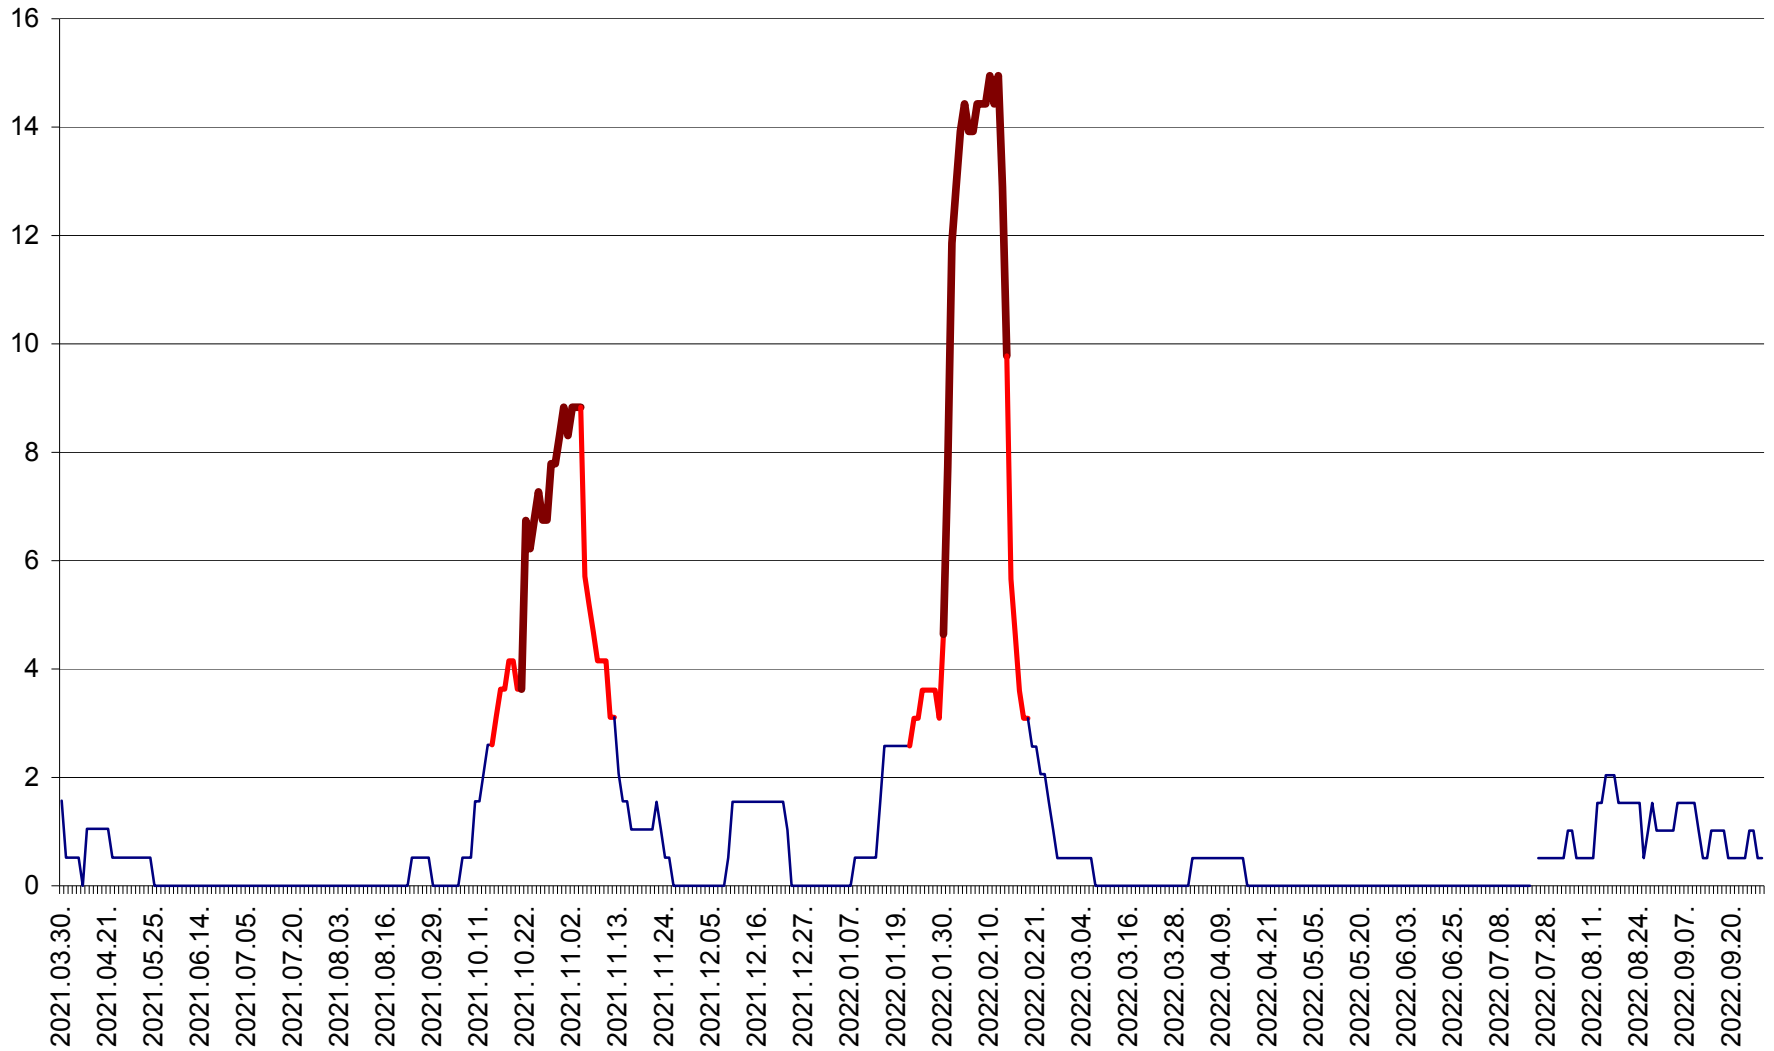

MIHĂILENI - Evolutia incidentei cumulate pe 14 zile la ‰ de locuitori  
2021.04.01. - 2022.09.29.

MUGENI - Evolutia incidentei cumulate pe 14 zile la ‰ de locuitori  
2021.04.01. - 2022.09.29.

OCLAND - Evolutia incidentei cumulate pe 14 zile la ‰ de locuitori  
2021.04.01. - 2022.09.29.

MUNICIPIUL ODORHEIU SECUIESC - Evolutia incidentei cumulate pe 14 zile la % de locuitori  
2021.04.01. - 2022.09.29.

PĂULENI-CIUC - Evolutia incidentei cumulate pe 14 zile la ‰ de locuitori  
2021.04.01. - 2022.09.29.

PLĂIEȘII DE JOS - Evolutia incidentei cumulate pe 14 zile la ‰ de locuitori  
2021.04.01. - 2022.09.29.

PORUMBENI - Evolutia incidentei cumulate pe 14 zile la ‰ de locuitori  
2021.04.01. - 2022.09.29.