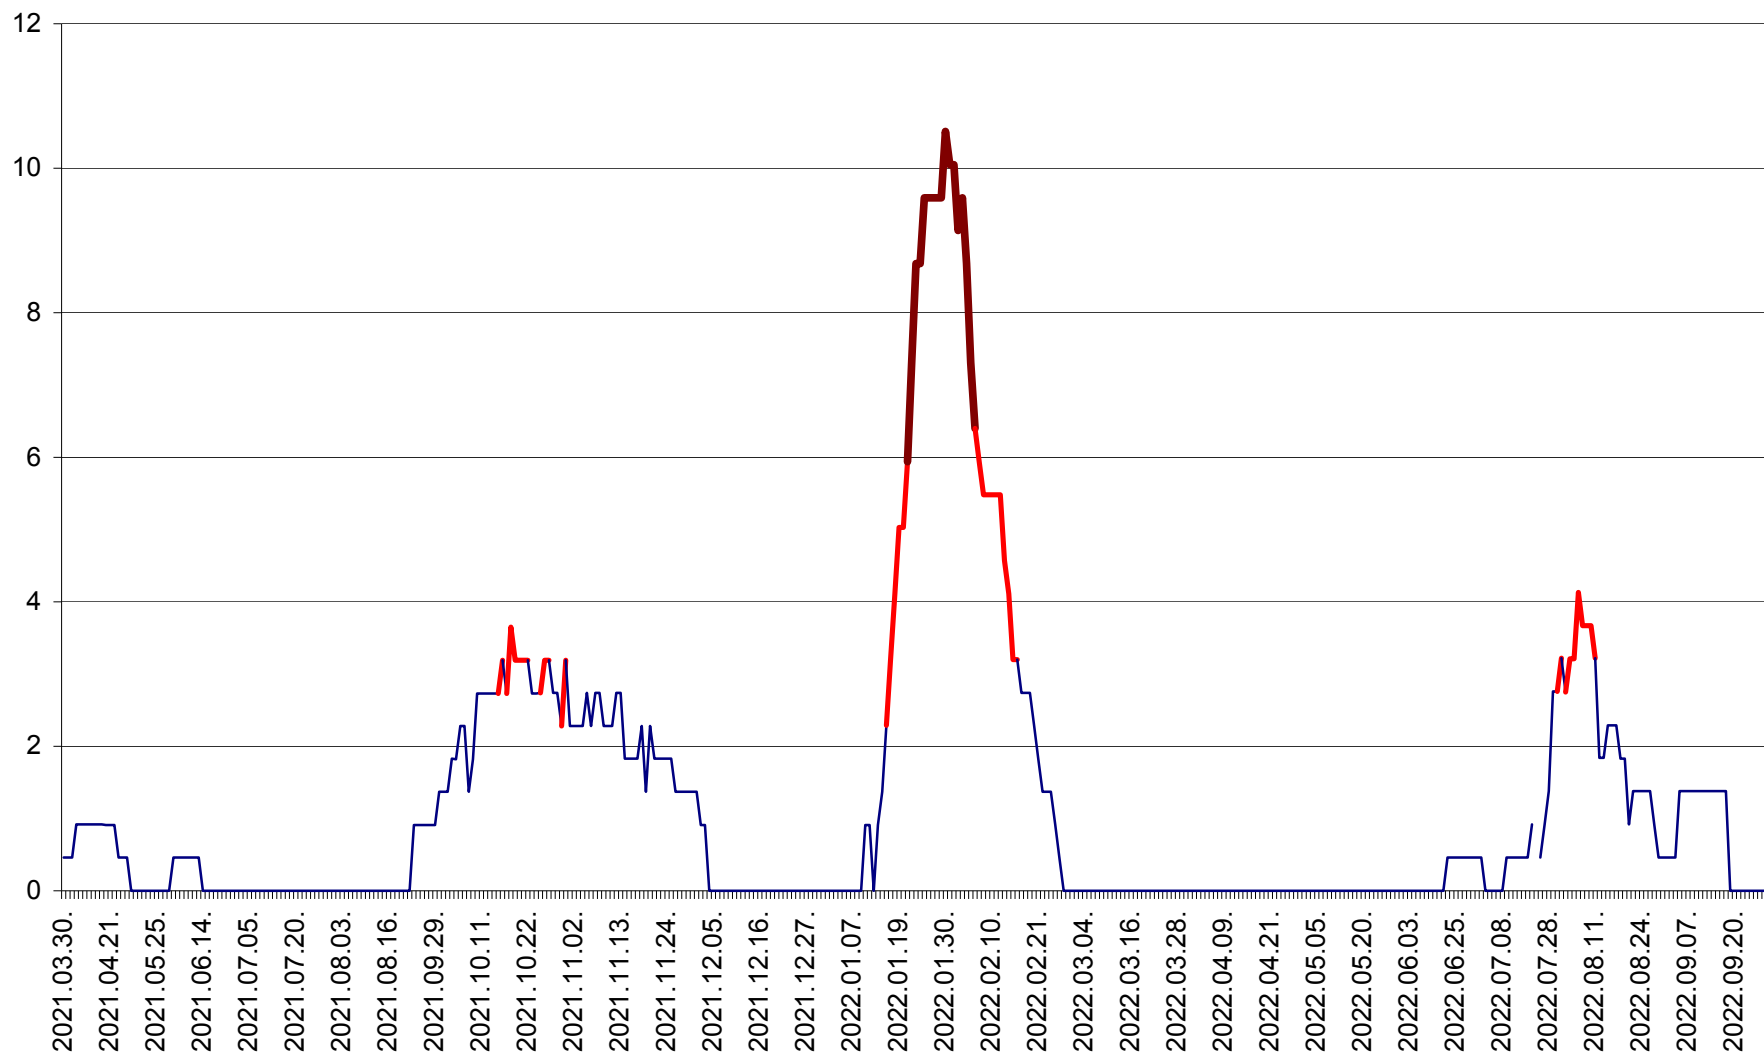

CICEU - Evolutia incidentei cumulate pe 14 zile la ‰ de locuitori  
2021.04.01. - 2022.09.29.

CIUCSÂNGEORGIU - Evolutia incidentei cumulate pe 14 zile la ‰ de locuitori  
2021.04.01. - 2022.09.29.

CIUMANI - Evolutia incidentei cumulate pe 14 zile la ‰ de locuitori  
2021.04.01. - 2022.09.29.

CORBU - Evolutia incidentei cumulate pe 14 zile la ‰ de locuitori  
2021.04.01. - 2022.09.29.

CORUND - Evolutia incidentei cumulate pe 14 zile la ‰ de locuitori  
2021.04.01. - 2022.09.29.

COZMENI - Evolutia incidentei cumulate pe 14 zile la ‰ de locuitori  
2021.04.01. - 2022.09.29.

ORAȘ CRISTURU SECUIESC - Evolutia incidentei cumulate pe 14 zile la ‰ de locuitori  
2021.04.01. - 2022.09.29.

DĂNEȘTI - Evolutia incidentei cumulate pe 14 zile la ‰ de locuitori  
2021.04.01. - 2022.09.29.

DÂRJIU - Evolutia incidentei cumulate pe 14 zile la ‰ de locuitori  
2021.04.01. - 2022.09.29.

DEALU - Evolutia incidentei cumulate pe 14 zile la ‰ de locuitori  
2021.04.01. - 2022.09.29.

DITRĂU - Evolutia incidentei cumulate pe 14 zile la ‰ de locuitori  
2021.04.01. - 2022.09.29.