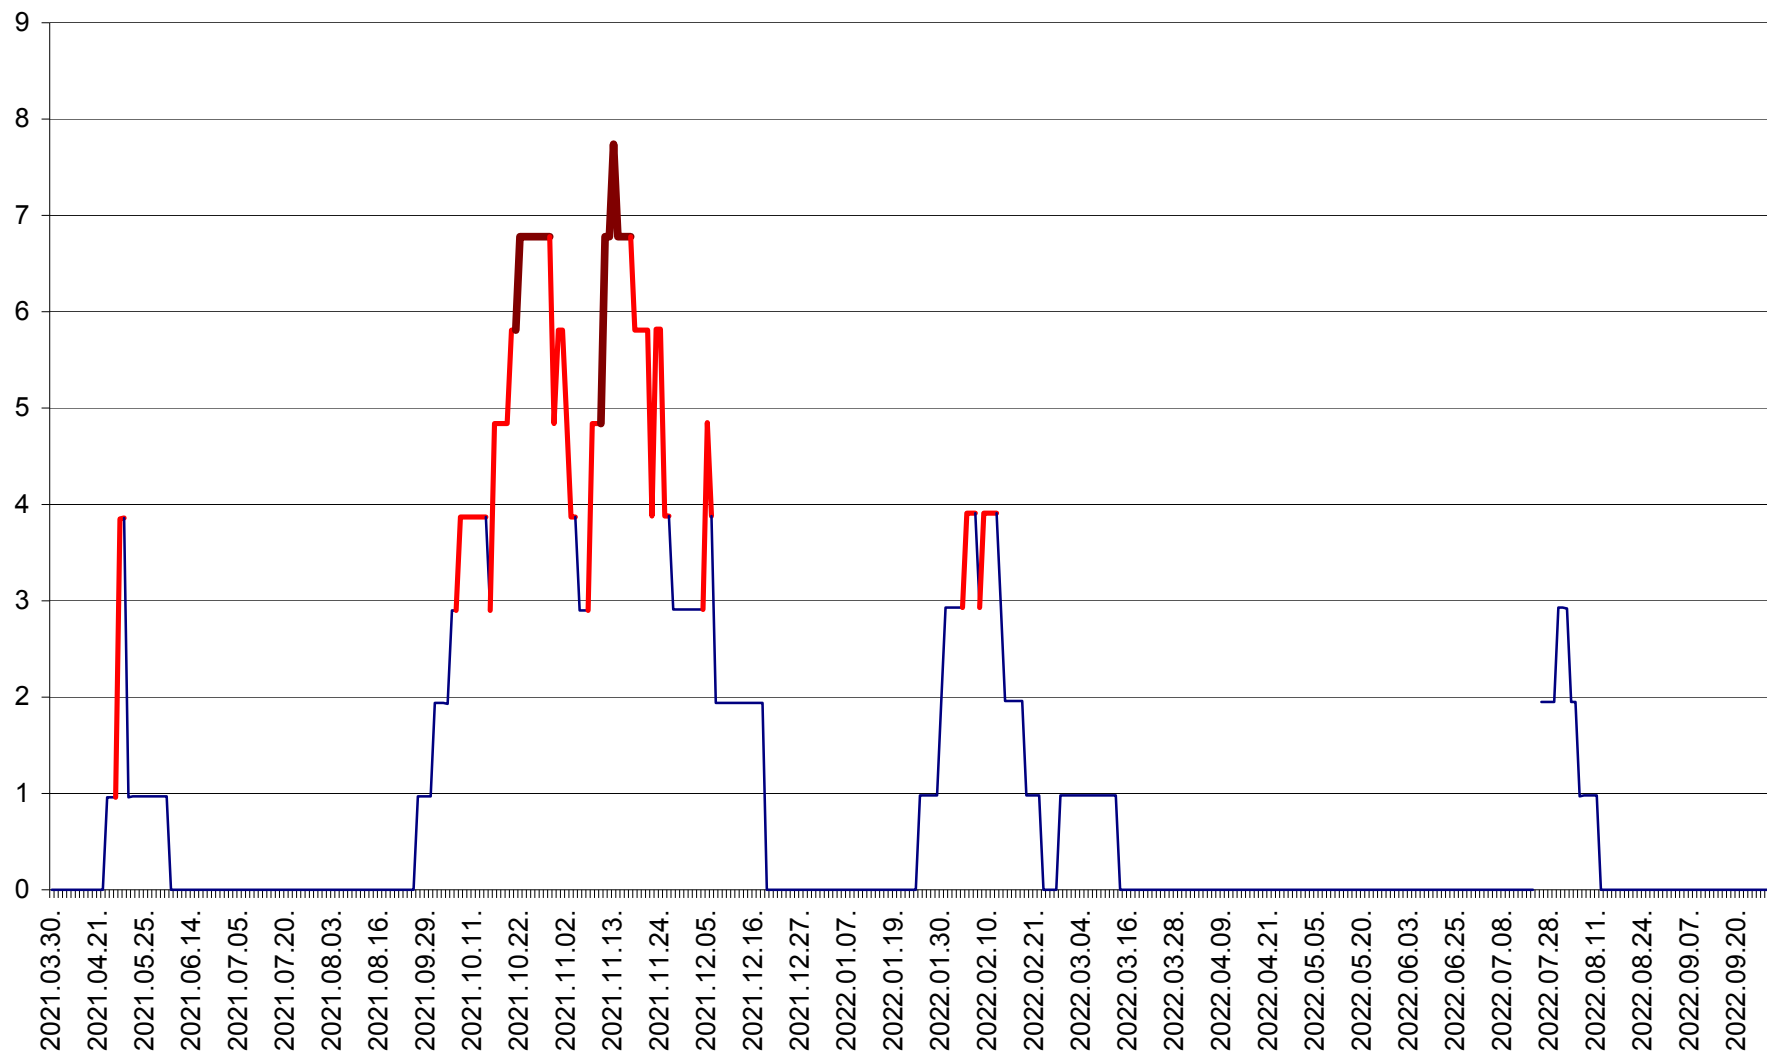

CORBU - Evolutia incidentei cumulate pe 14 zile la ‰ de locuitori  
2021.04.01. - 2022.09.29.

CORUND - Evolutia incidentei cumulate pe 14 zile la ‰ de locuitori  
2021.04.01. - 2022.09.29.

COZMENI - Evolutia incidentei cumulate pe 14 zile la ‰ de locuitori  
2021.04.01. - 2022.09.29.

ORAȘ CRISTURU SECUIESC - Evolutia incidentei cumulate pe 14 zile la ‰ de locuitori  
2021.04.01. - 2022.09.29.

DĂNEȘTI - Evolutia incidentei cumulate pe 14 zile la ‰ de locuitori  
2021.04.01. - 2022.09.29.

DÂRJIU - Evolutia incidentei cumulate pe 14 zile la ‰ de locuitori  
2021.04.01. - 2022.09.29.

DEALU - Evolutia incidentei cumulate pe 14 zile la ‰ de locuitori  
2021.04.01. - 2022.09.29.

DITRĂU - Evolutia incidentei cumulate pe 14 zile la ‰ de locuitori  
2021.04.01. - 2022.09.29.