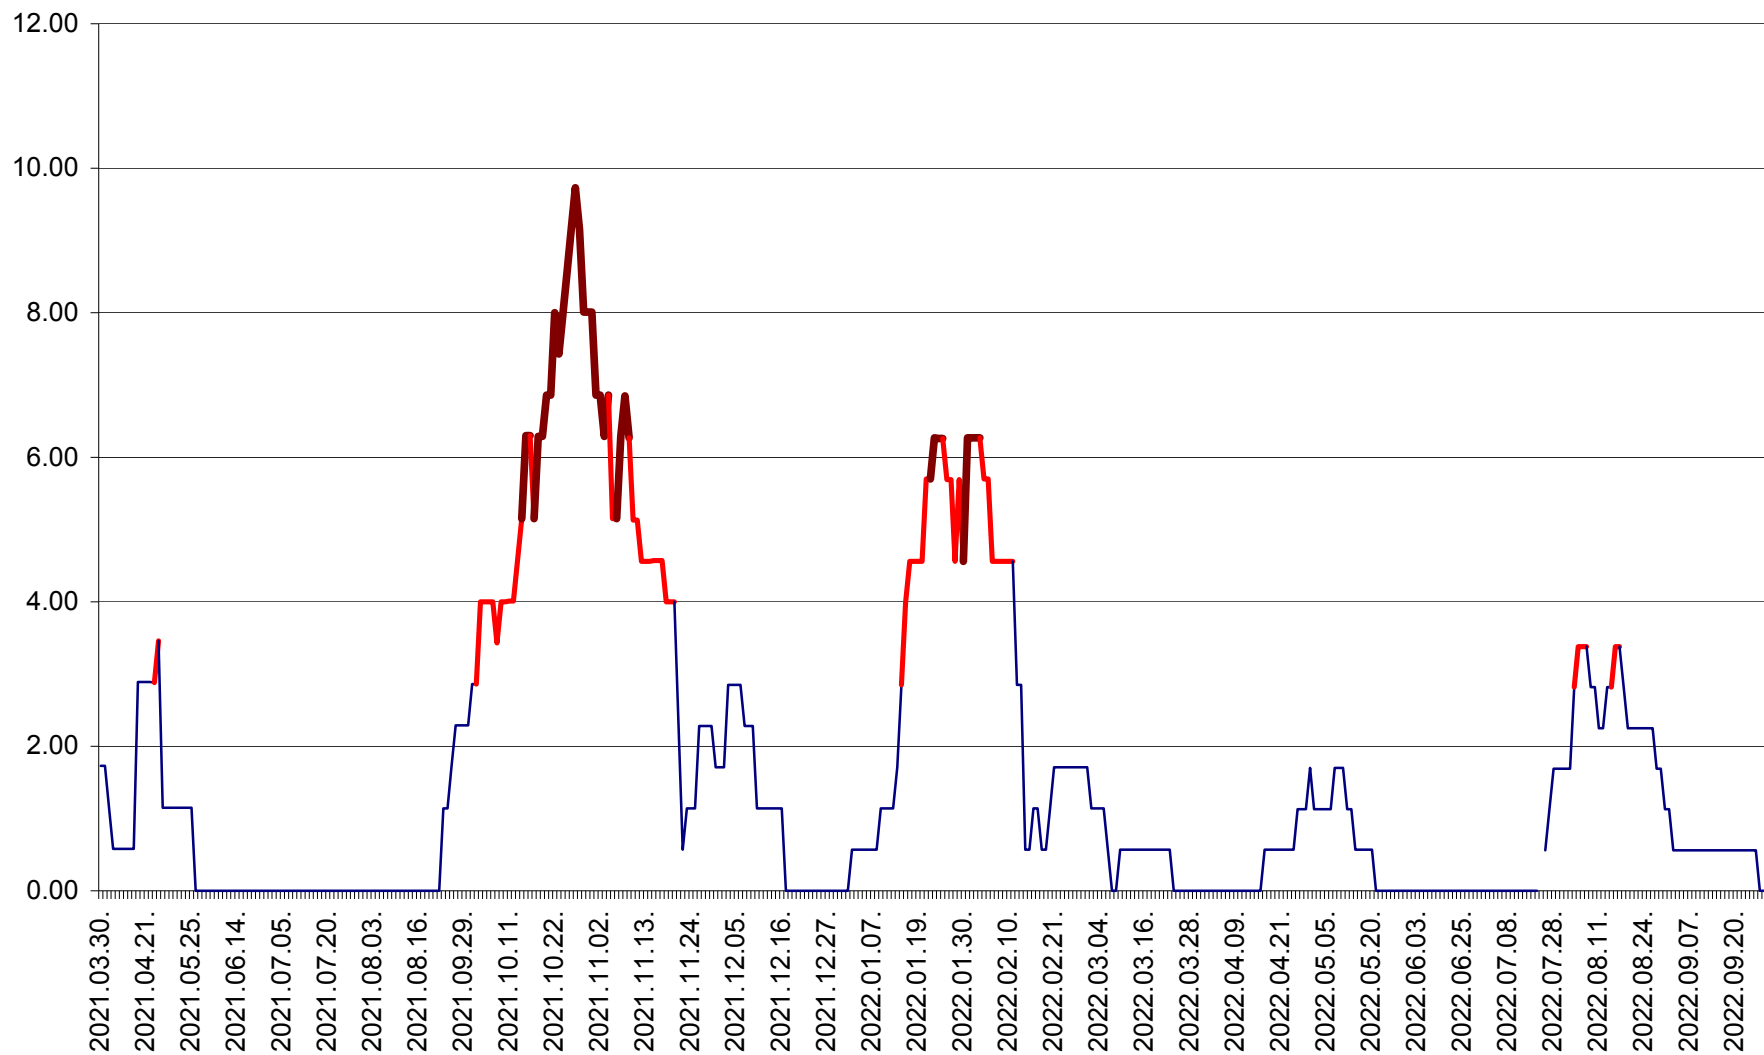

ORAȘ VLĂHIȚA - Evolutia incidentei cumulate pe 14 zile la ‰ de locuitori
2021.04.01. - 2022.09.29.