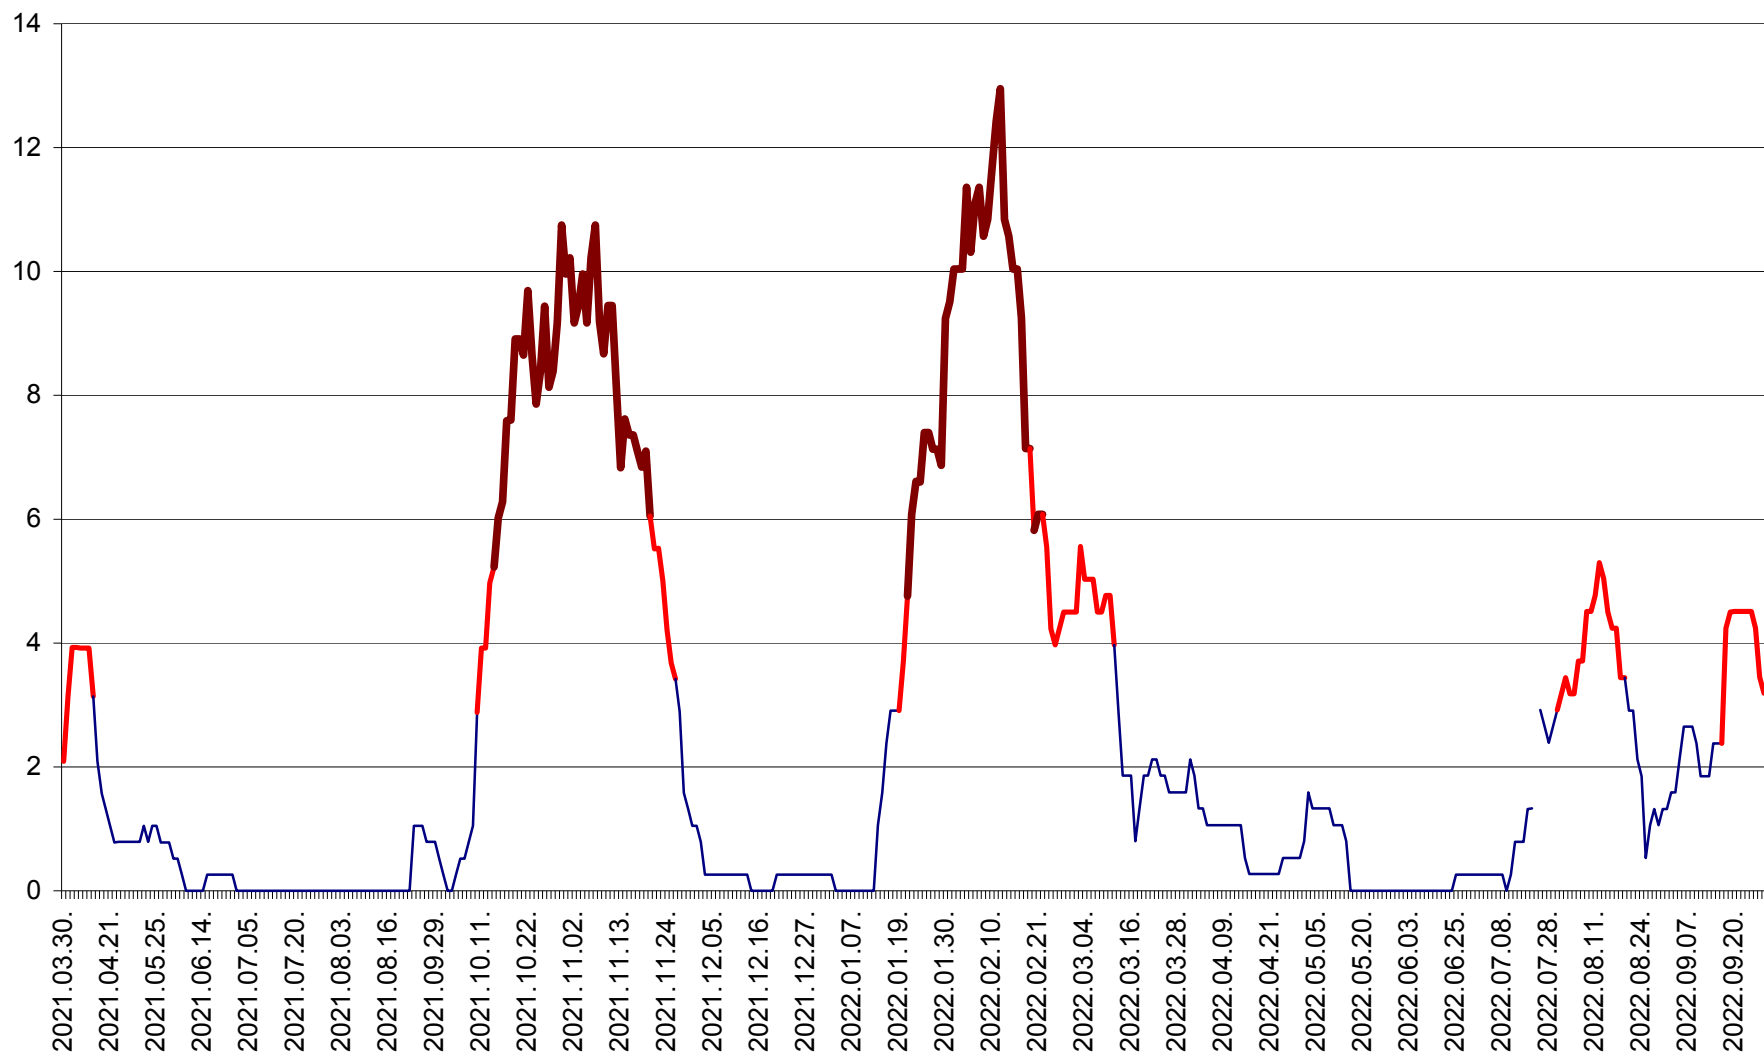

SATU MARE - Evolutia incidentei cumulate pe 14 zile la ‰ de locuitori
2021.04.01. - 2022.09.29.