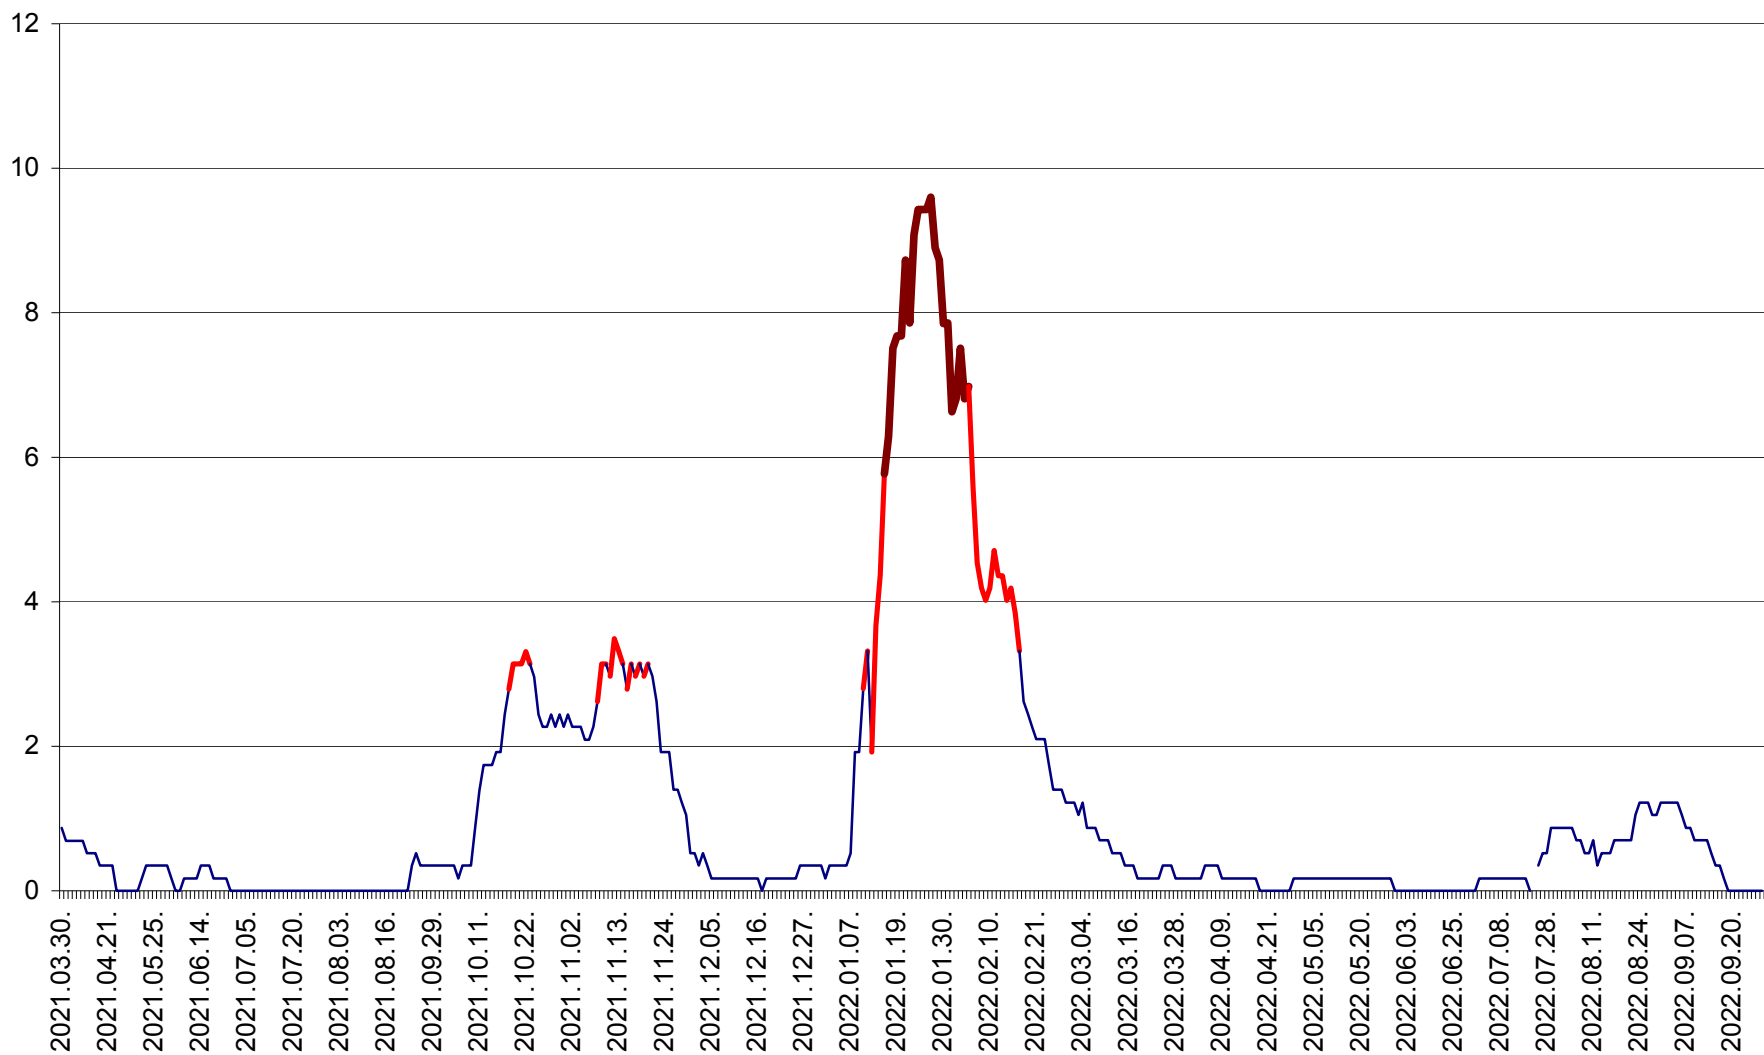

DÂRJIU - Evolutia incidentei cumulate pe 14 zile la ‰ de locuitori  
2021.04.01. - 2022.09.29.

DEALU - Evolutia incidentei cumulate pe 14 zile la ‰ de locuitori  
2021.04.01. - 2022.09.29.

DITRĂU - Evolutia incidentei cumulate pe 14 zile la ‰ de locuitori  
2021.04.01. - 2022.09.29.

FELICENI - Evolutia incidentei cumulate pe 14 zile la % de locuitori  
2021.04.01. - 2022.09.29.

FRUMOASA - Evolutia incidentei cumulate pe 14 zile la ‰ de locuitori  
2021.04.01. - 2022.09.29.

GĂLĂUȚAȘ - Evoluția incidenței cumulate pe 14 zile la ‰ de locuitori  
2021.04.01. - 2022.09.29.

MUNICIPIUL GHEORGHENI - Evolutia incidentei cumulate pe 14 zile la % de locuitori  
2021.04.01. - 2022.09.29.

JOSENI - Evolutia incidentei cumulate pe 14 zile la ‰ de locuitori  
2021.04.01. - 2022.09.29.

LĂZAREA - Evolutia incidentei cumulate pe 14 zile la % de locuitori  
2021.04.01. - 2022.09.29.

LELICENI - Evolutia incidentei cumulate pe 14 zile la % de locuitori  
2021.04.01. - 2022.09.29.

LUETA - Evolutia incidentei cumulate pe 14 zile la ‰ de locuitori  
2021.04.01. - 2022.09.29.