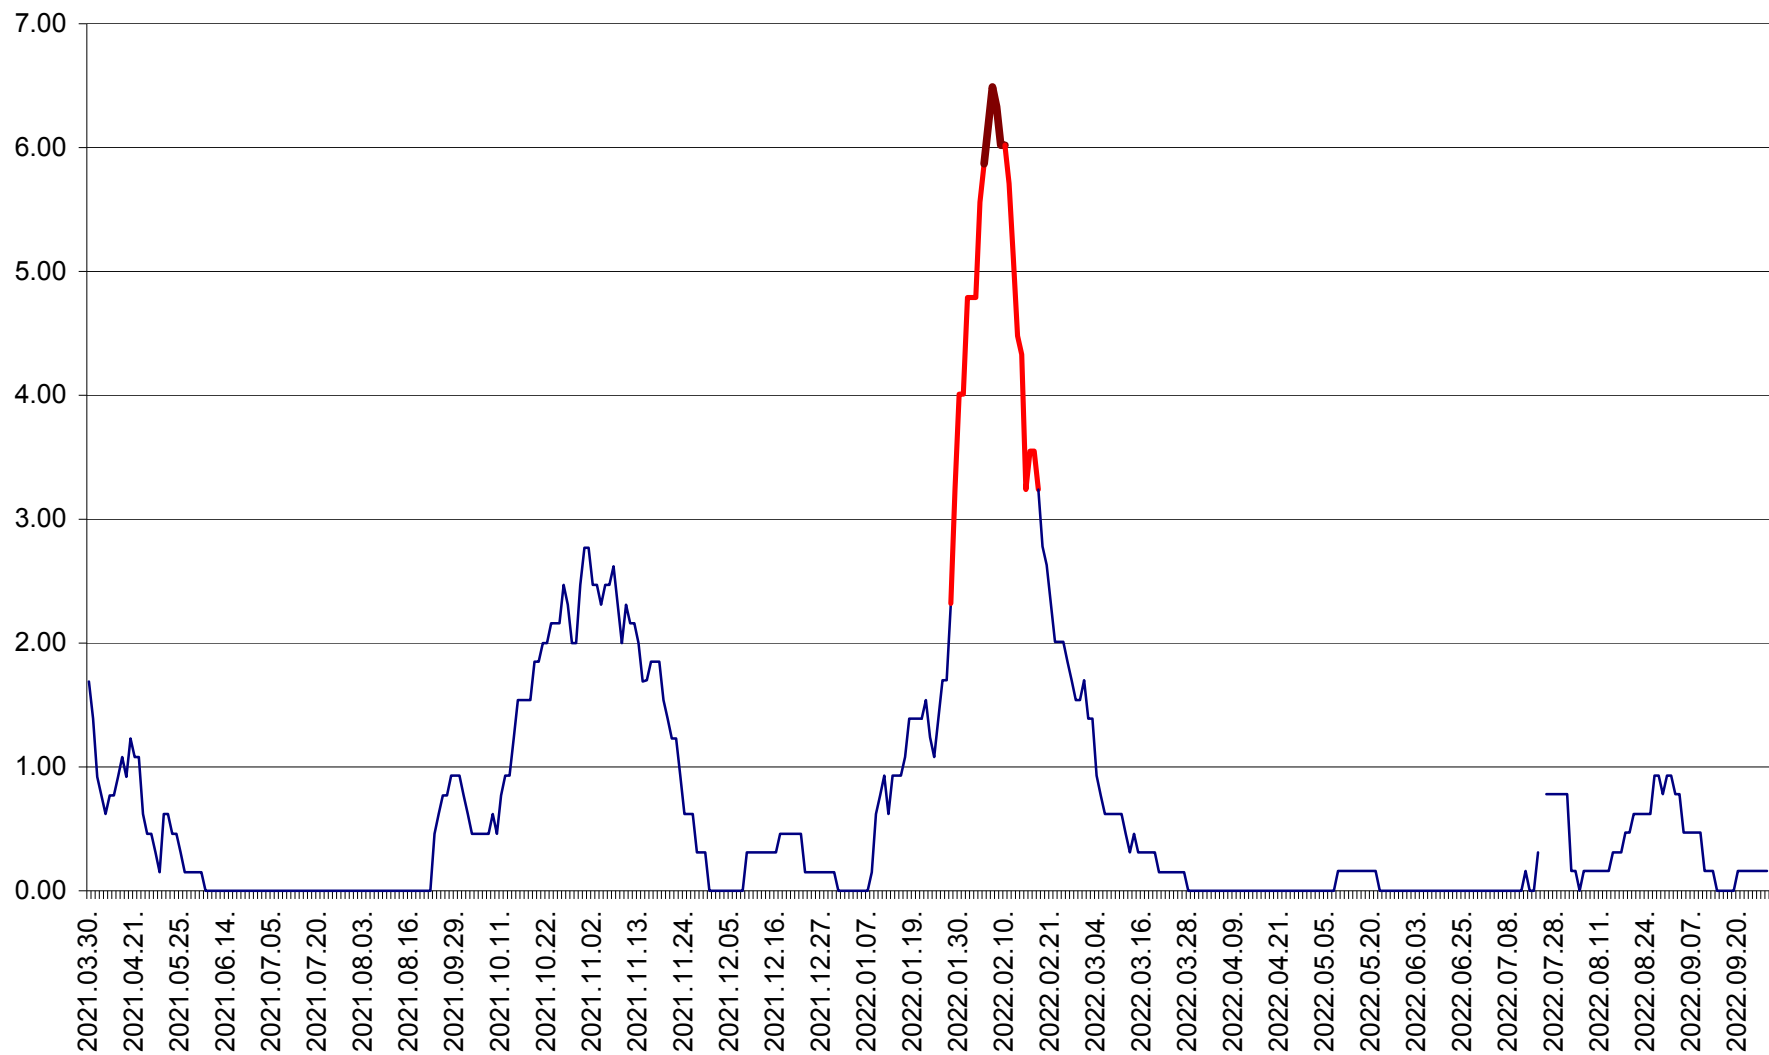

ORAȘ BĂLAN - Evoluția incidenței cumulate pe 14 zile la ‰ de locuitori  
2021.04.01. - 2022.09.29.

BILBOR - Evolutia incidentei cumulate pe 14 zile la ‰ de locuitori  
2021.04.01. - 2022.09.29.

ORAȘ BORSEC - Evolutia incidentei cumulate pe 14 zile la ‰ de locuitori  
2021.04.01. - 2022.09.29.

BRĂDEȘTI - Evoluția incidentei cumulate pe 14 zile la ‰ de locuitori  
2021.04.01. - 2022.09.29.

CĂPÂLNIȚA - Evoluția incidenței cumulate pe 14 zile la ‰ de locuitori  
2021.04.01. - 2022.09.29.

CÂRȚA - Evolutia incidentei cumulate pe 14 zile la ‰ de locuitori  
2021.04.01. - 2022.09.29.

CICEU - Evolutia incidentei cumulate pe 14 zile la ‰ de locuitori  
2021.04.01. - 2022.09.29.

CIUCSÂNGEORGIU - Evolutia incidentei cumulate pe 14 zile la ‰ de locuitori  
2021.04.01. - 2022.09.29.

CIUMANI - Evolutia incidentei cumulate pe 14 zile la ‰ de locuitori  
2021.04.01. - 2022.09.29.

CORBU - Evolutia incidentei cumulate pe 14 zile la ‰ de locuitori  
2021.04.01. - 2022.09.29.

CORUND - Evolutia incidentei cumulate pe 14 zile la ‰ de locuitori  
2021.04.01. - 2022.09.29.

COZMENI - Evolutia incidentei cumulate pe 14 zile la ‰ de locuitori  
2021.04.01. - 2022.09.29.