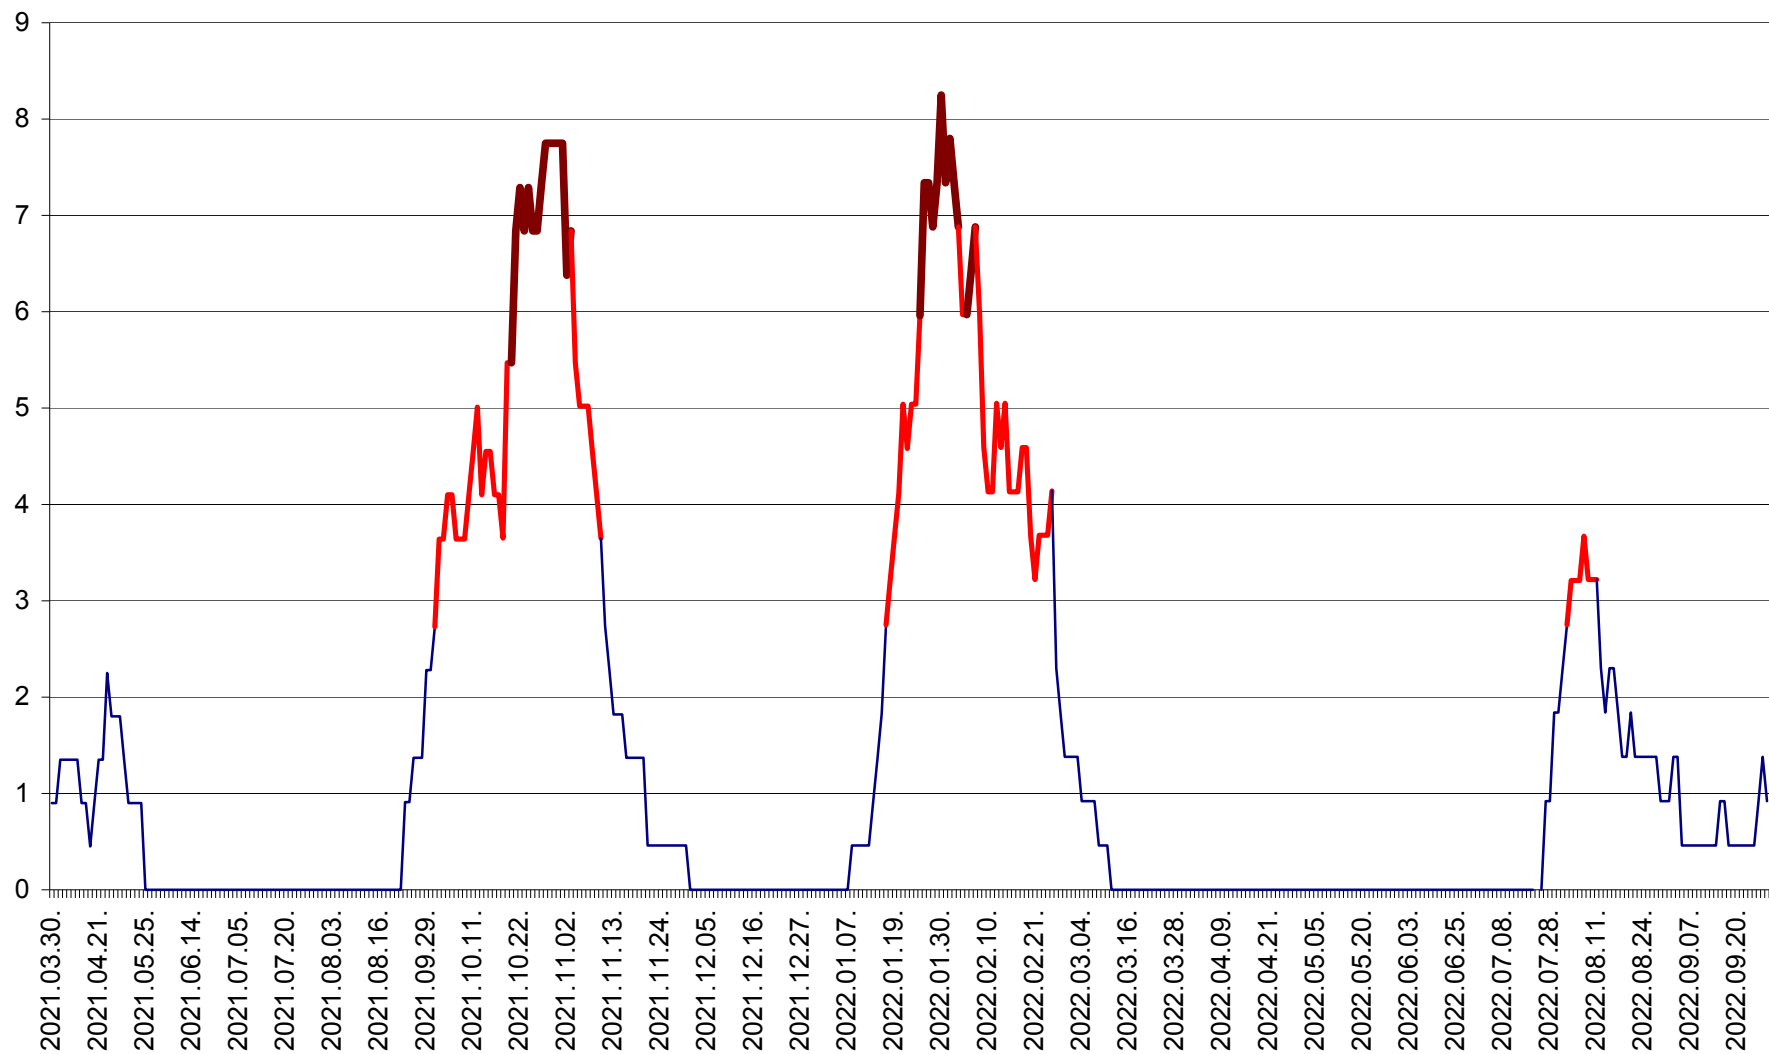

PRAID - Evolutia incidentei cumulate pe 14 zile la ‰ de locuitori  
2021.04.01. - 2022.09.29.

RACU - Evolutia incidentei cumulate pe 14 zile la ‰ de locuitori  
2021.04.01. - 2022.09.29.

REMETEA - Evolutia incidentei cumulate pe 14 zile la % de locuitori  
2021.04.01. - 2022.09.29.

SĂCEL - Evolutia incidentei cumulate pe 14 zile la ‰ de locuitori  
2021.04.01. - 2022.09.29.

SÂNCRĂIENI - Evolutia incidentei cumulate pe 14 zile la % de locuitori  
2021.04.01. - 2022.09.29.

SÂNDOMIC - Evolutia incidentei cumulate pe 14 zile la ‰ de locuitori  
2021.04.01. - 2022.09.29.

SÂNMARTIN - Evolutia incidentei cumulate pe 14 zile la ‰ de locuitori  
2021.04.01. - 2022.09.29.

SÂNSIMION - Evolutia incidentei cumulate pe 14 zile la ‰ de locuitori  
2021.04.01. - 2022.09.29.

SÂNTIMBRU - Evolutia incidentei cumulate pe 14 zile la ‰ de locuitori  
2021.04.01. - 2022.09.29.