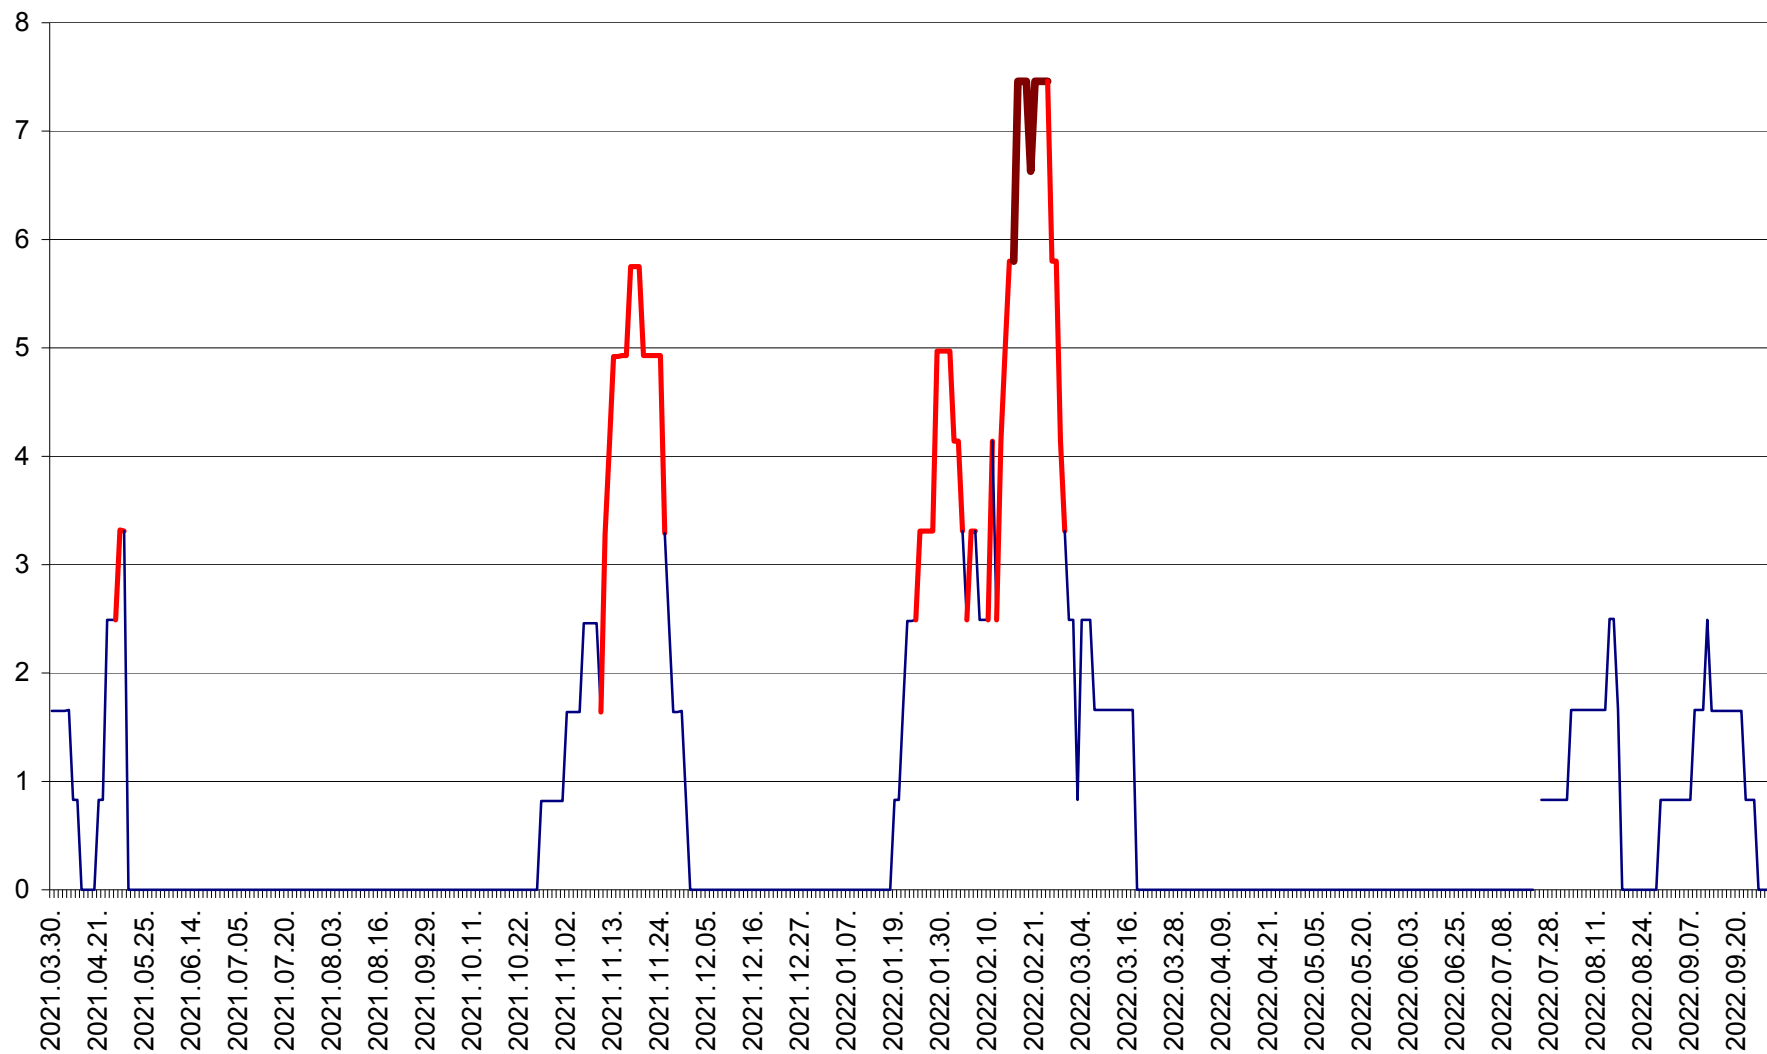

PRAID - Evolutia incidentei cumulate pe 14 zile la ‰ de locuitori  
2021.04.01. - 2022.09.29.

RACU - Evolutia incidentei cumulate pe 14 zile la ‰ de locuitori  
2021.04.01. - 2022.09.29.

REMETEA - Evolutia incidentei cumulate pe 14 zile la % de locuitori  
2021.04.01. - 2022.09.29.

SĂCEL - Evolutia incidentei cumulate pe 14 zile la ‰ de locuitori  
2021.04.01. - 2022.09.29.

SÂNCRĂIENI - Evolutia incidentei cumulate pe 14 zile la % de locuitori  
2021.04.01. - 2022.09.29.

SÂNDOMIC - Evolutia incidentei cumulate pe 14 zile la ‰ de locuitori  
2021.04.01. - 2022.09.29.