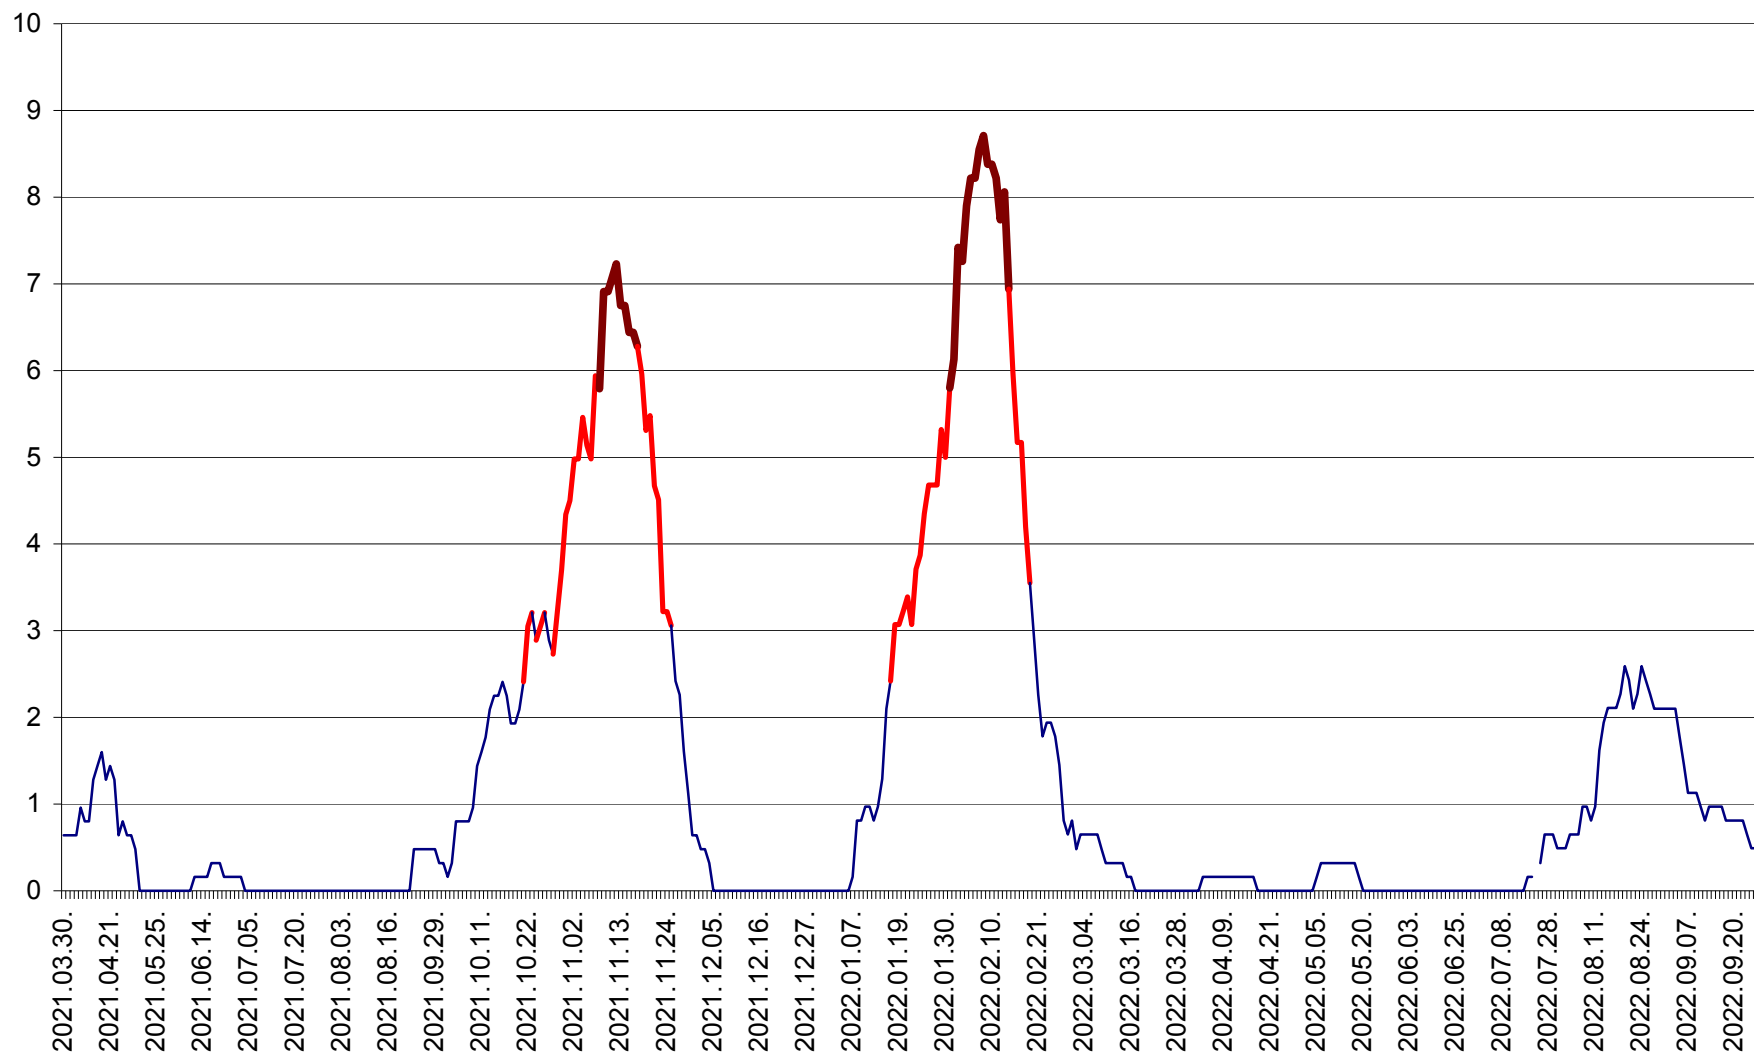

PRAID - Evolutia incidentei cumulate pe 14 zile la ‰ de locuitori  
2021.04.01. - 2022.09.29.

RACU - Evolutia incidentei cumulate pe 14 zile la ‰ de locuitori  
2021.04.01. - 2022.09.29.

REMETEA - Evolutia incidentei cumulate pe 14 zile la % de locuitori  
2021.04.01. - 2022.09.29.

SĂCEL - Evolutia incidentei cumulate pe 14 zile la ‰ de locuitori  
2021.04.01. - 2022.09.29.

SÂNCRĂIENI - Evolutia incidentei cumulate pe 14 zile la % de locuitori  
2021.04.01. - 2022.09.29.

SÂNDOMIC - Evolutia incidentei cumulate pe 14 zile la ‰ de locuitori  
2021.04.01. - 2022.09.29.