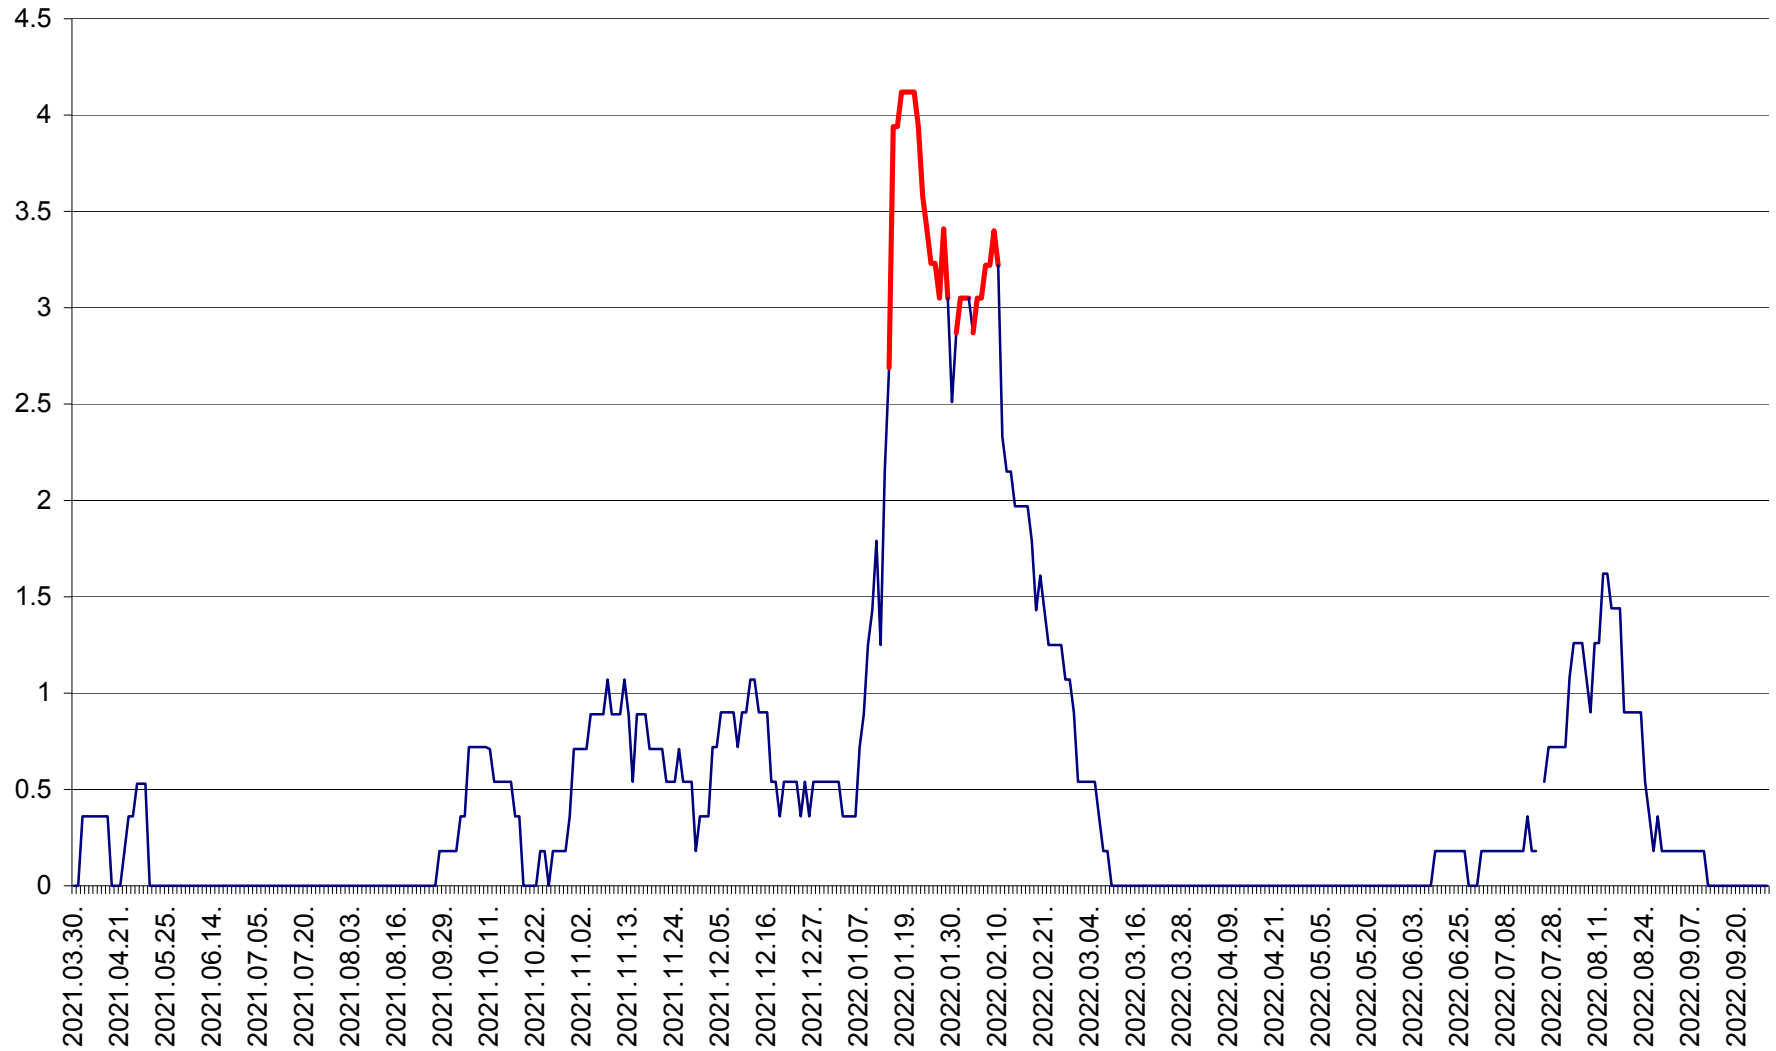

MUNICIPIUL GHEORGHENI - Evolutia incidentei cumulate pe 14 zile la % de locuitori  
2021.04.01. - 2022.09.29.

JOSENI - Evolutia incidentei cumulate pe 14 zile la ‰ de locuitori  
2021.04.01. - 2022.09.29.

LĂZAREA - Evolutia incidentei cumulate pe 14 zile la % de locuitori  
2021.04.01. - 2022.09.29.

LELICENI - Evolutia incidentei cumulate pe 14 zile la % de locuitori  
2021.04.01. - 2022.09.29.

LUETA - Evolutia incidentei cumulate pe 14 zile la ‰ de locuitori  
2021.04.01. - 2022.09.29.

LUNCA DE JOS - Evolutia incidentei cumulate pe 14 zile la ‰ de locuitori  
2021.04.01. - 2022.09.29.

LUNCA DE SUS - Evolutia incidentei cumulate pe 14 zile la ‰ de locuitori  
2021.04.01. - 2022.09.29.