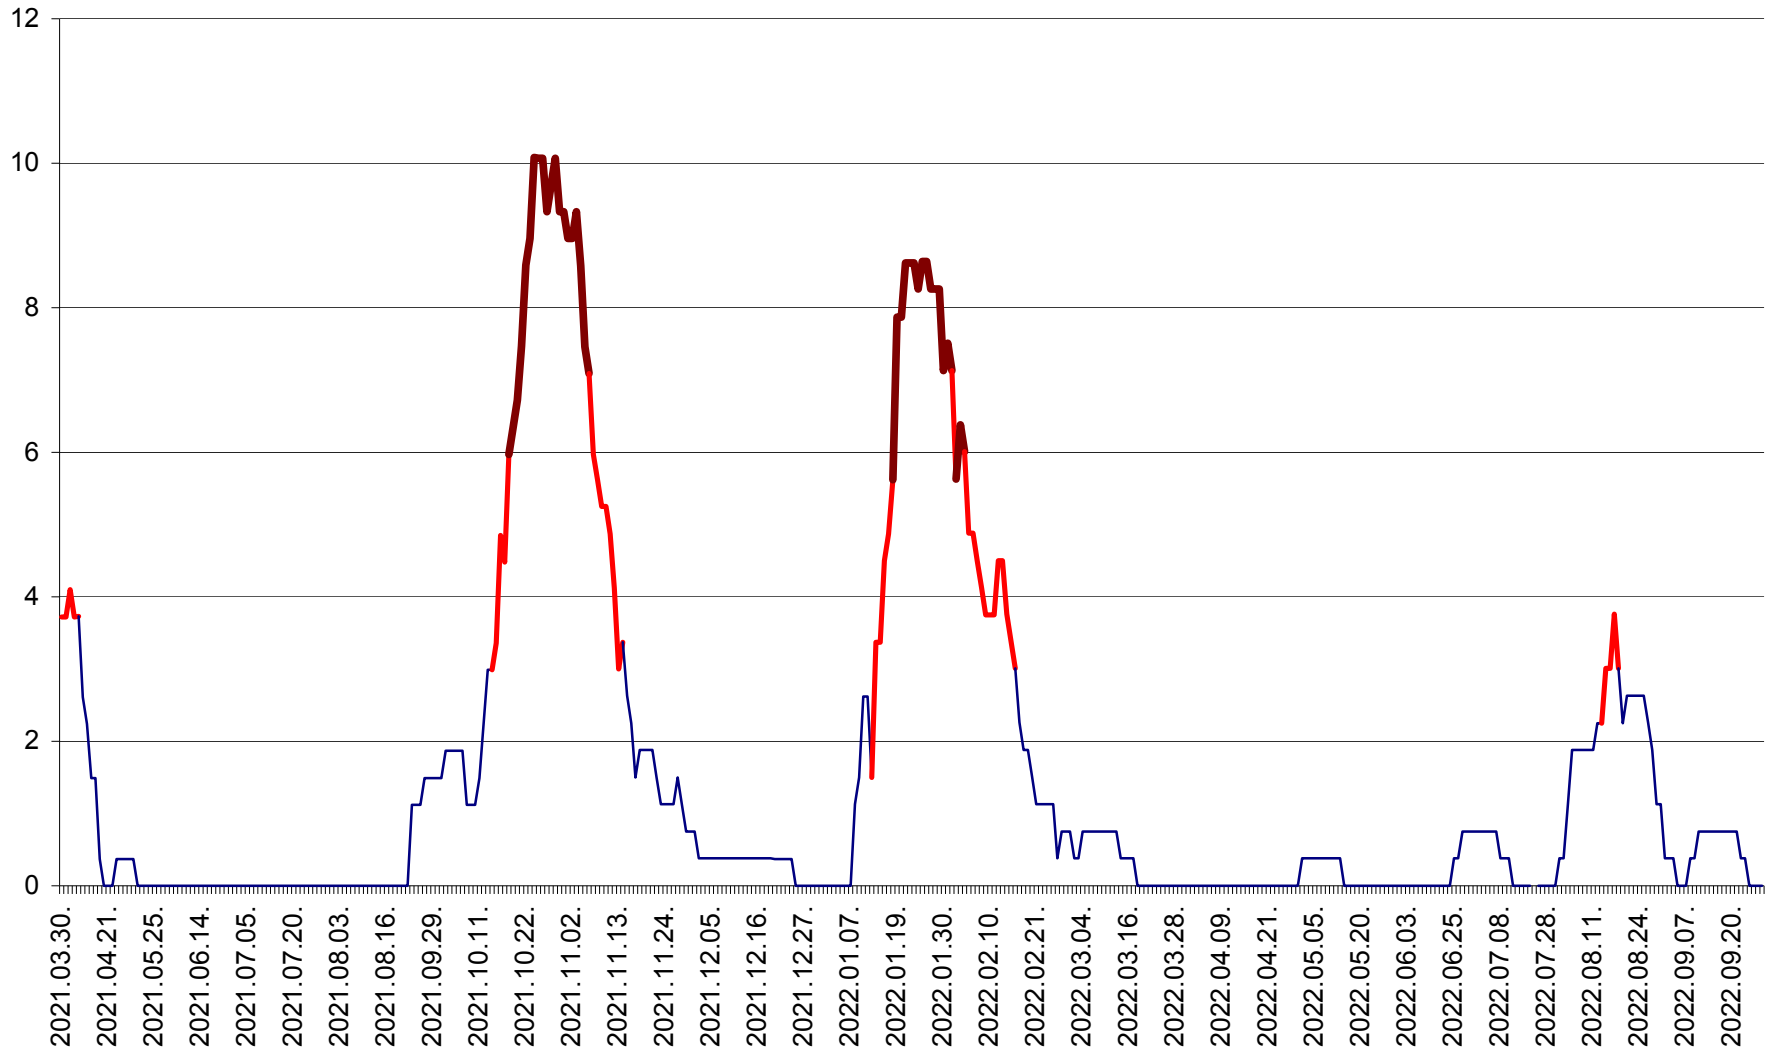

PRAID - Evolutia incidentei cumulate pe 14 zile la ‰ de locuitori  
2021.04.01. - 2022.09.29.

RACU - Evolutia incidentei cumulate pe 14 zile la ‰ de locuitori  
2021.04.01. - 2022.09.29.

REMETEA - Evolutia incidentei cumulate pe 14 zile la % de locuitori  
2021.04.01. - 2022.09.29.

SĂCEL - Evolutia incidentei cumulate pe 14 zile la ‰ de locuitori  
2021.04.01. - 2022.09.29.

SÂNCRĂIENI - Evolutia incidentei cumulate pe 14 zile la % de locuitori  
2021.04.01. - 2022.09.29.

SÂNDOMIC - Evolutia incidentei cumulate pe 14 zile la ‰ de locuitori  
2021.04.01. - 2022.09.29.