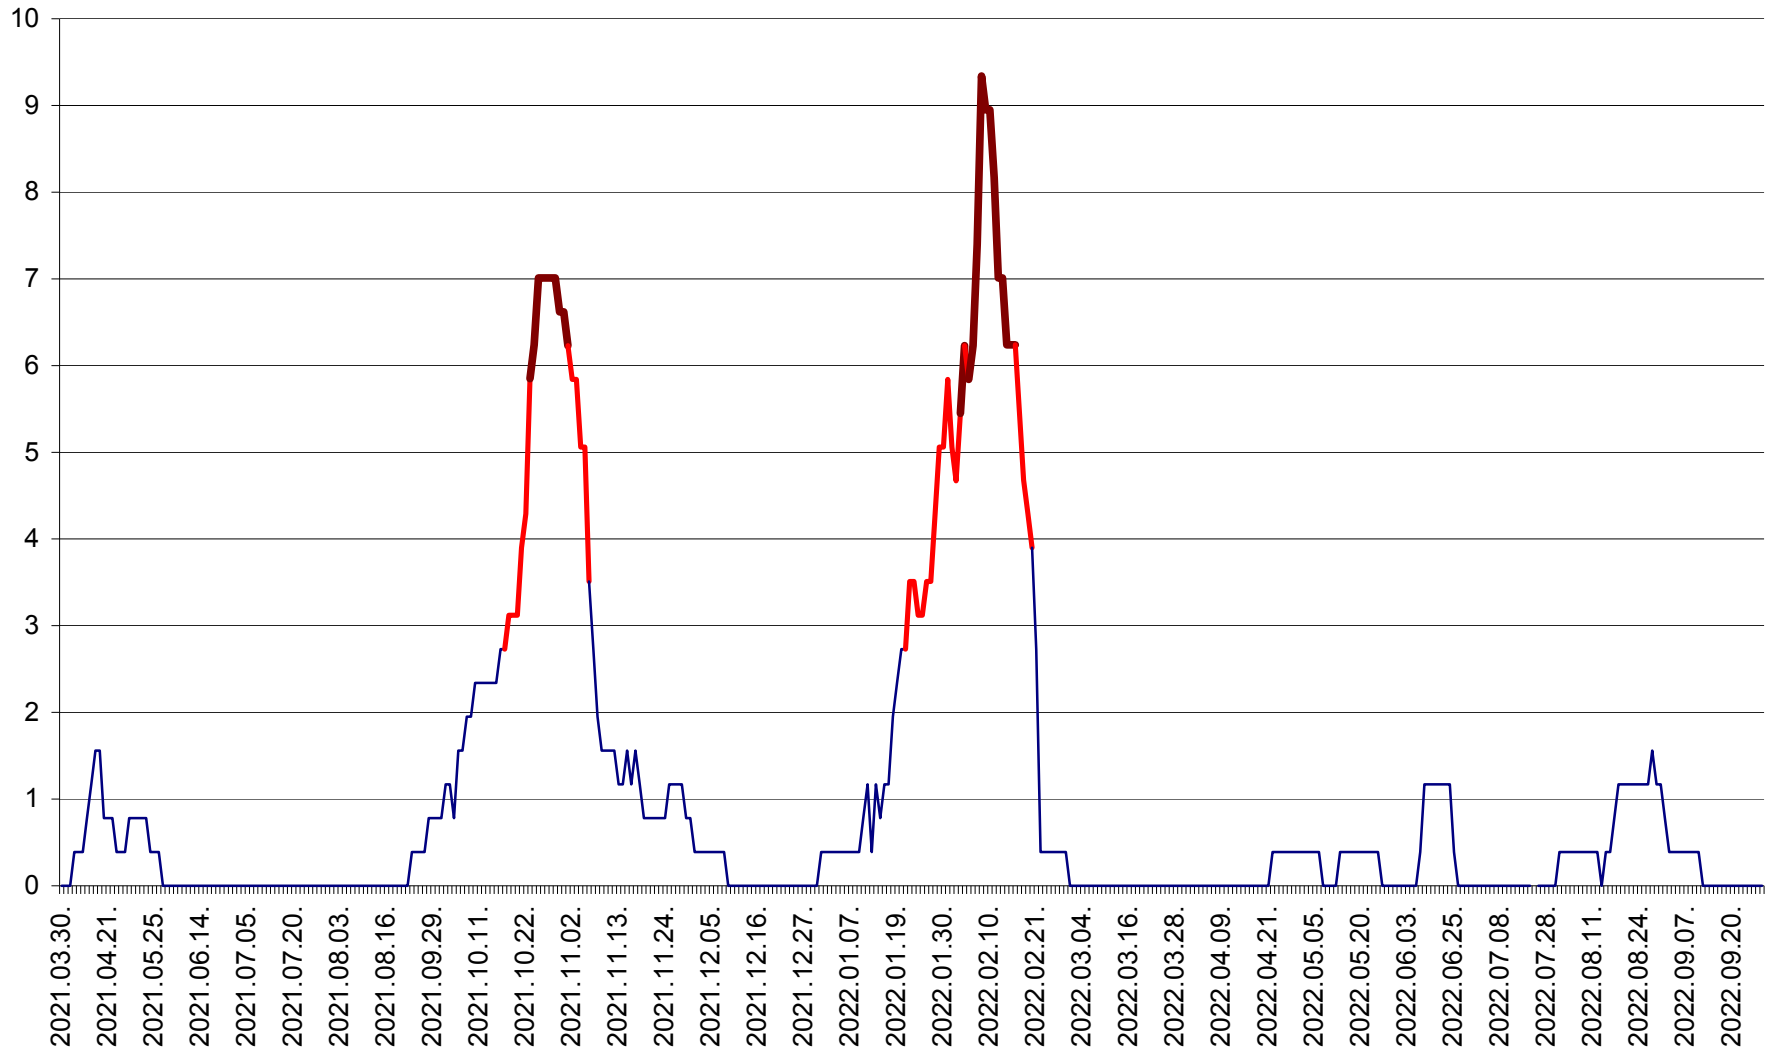

MUNICIPIUL TOPLIȚA - Evolutia incidentei cumulate pe 14 zile la ‰ de locuitori
2021.04.01. - 2022.09.29.