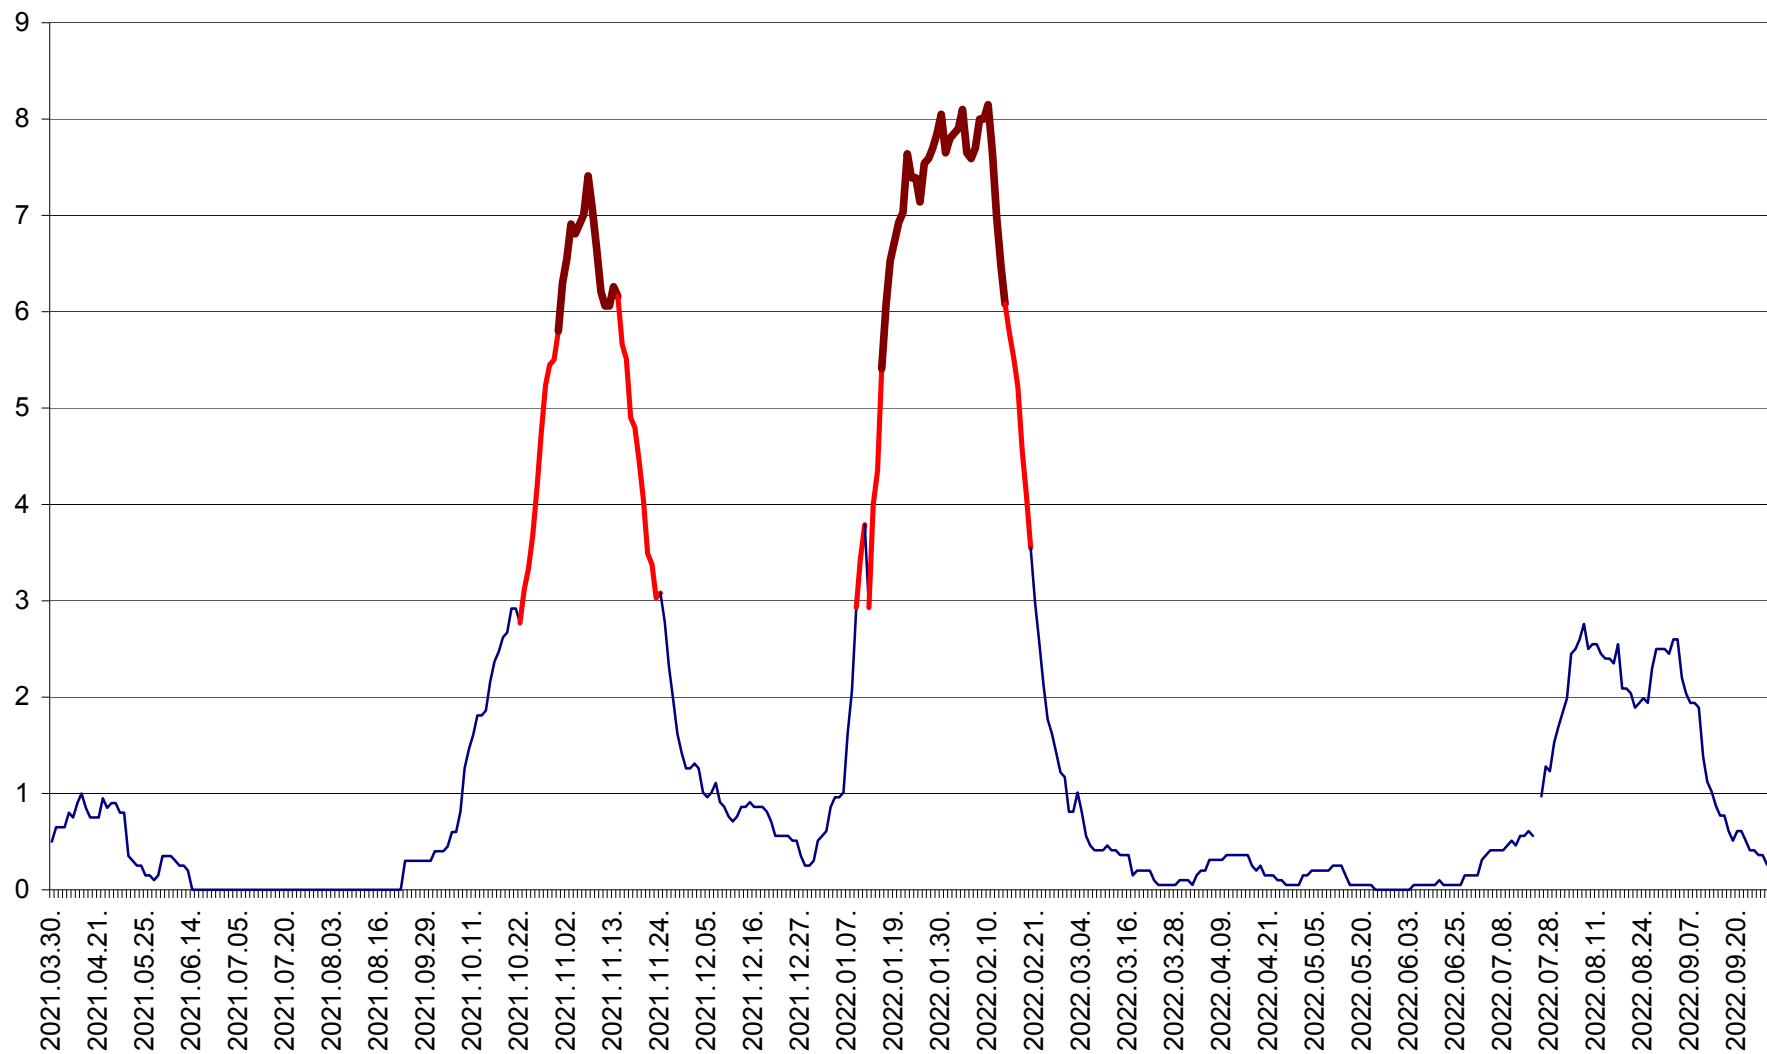

DÂRJIU - Evolutia incidentei cumulate pe 14 zile la ‰ de locuitori  
2021.04.01. - 2022.09.29.

DEALU - Evolutia incidentei cumulate pe 14 zile la ‰ de locuitori  
2021.04.01. - 2022.09.29.

DITRĂU - Evolutia incidentei cumulate pe 14 zile la ‰ de locuitori  
2021.04.01. - 2022.09.29.

FELICENI - Evolutia incidentei cumulate pe 14 zile la % de locuitori  
2021.04.01. - 2022.09.29.

FRUMOASA - Evolutia incidentei cumulate pe 14 zile la ‰ de locuitori  
2021.04.01. - 2022.09.29.

GĂLĂUȚAȘ - Evoluția incidenței cumulate pe 14 zile la ‰ de locuitori  
2021.04.01. - 2022.09.29.

MUNICIPIUL GHEORGHENI - Evolutia incidentei cumulate pe 14 zile la % de locuitori  
2021.04.01. - 2022.09.29.

JOSENI - Evolutia incidentei cumulate pe 14 zile la ‰ de locuitori  
2021.04.01. - 2022.09.29.

LĂZAREA - Evolutia incidentei cumulate pe 14 zile la % de locuitori  
2021.04.01. - 2022.09.29.

LELICENI - Evolutia incidentei cumulate pe 14 zile la % de locuitori  
2021.04.01. - 2022.09.29.

LUETA - Evolutia incidentei cumulate pe 14 zile la ‰ de locuitori  
2021.04.01. - 2022.09.29.