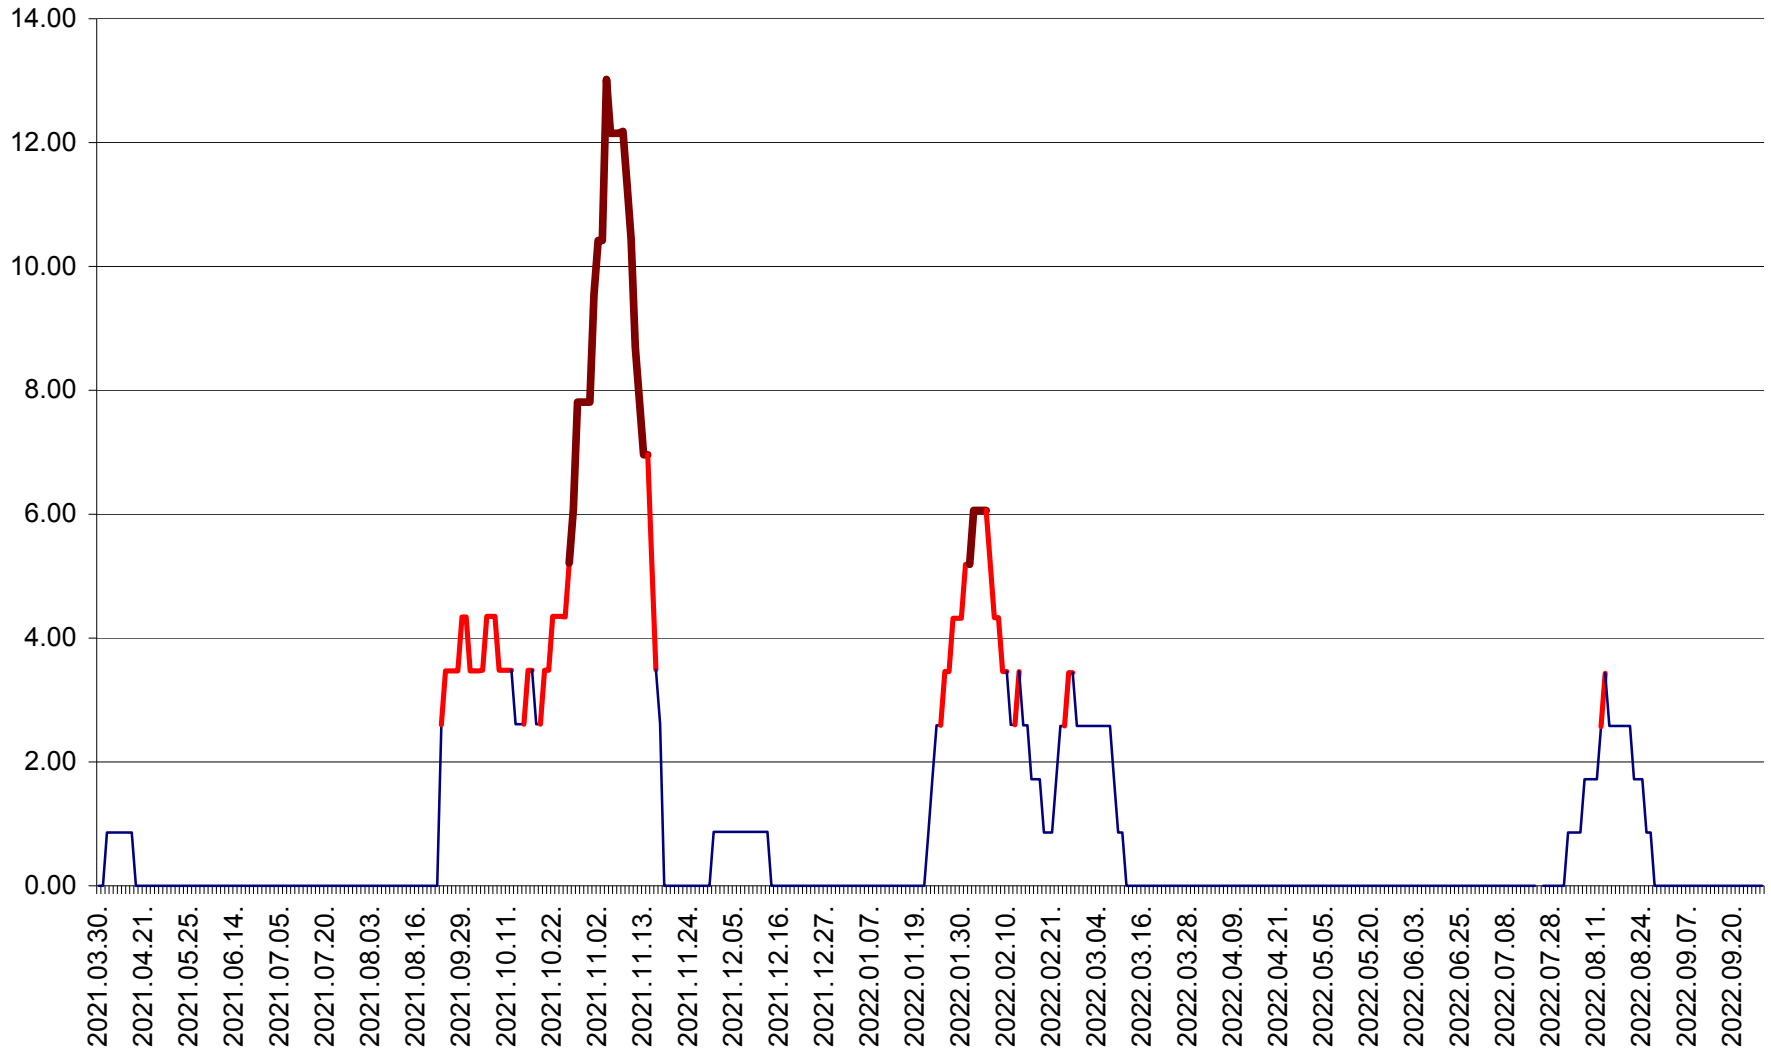

VĂRȘAG - Evolutia incidentei cumulate pe 14 zile la ‰ de locuitori
2021.04.01. - 2022.09.29.