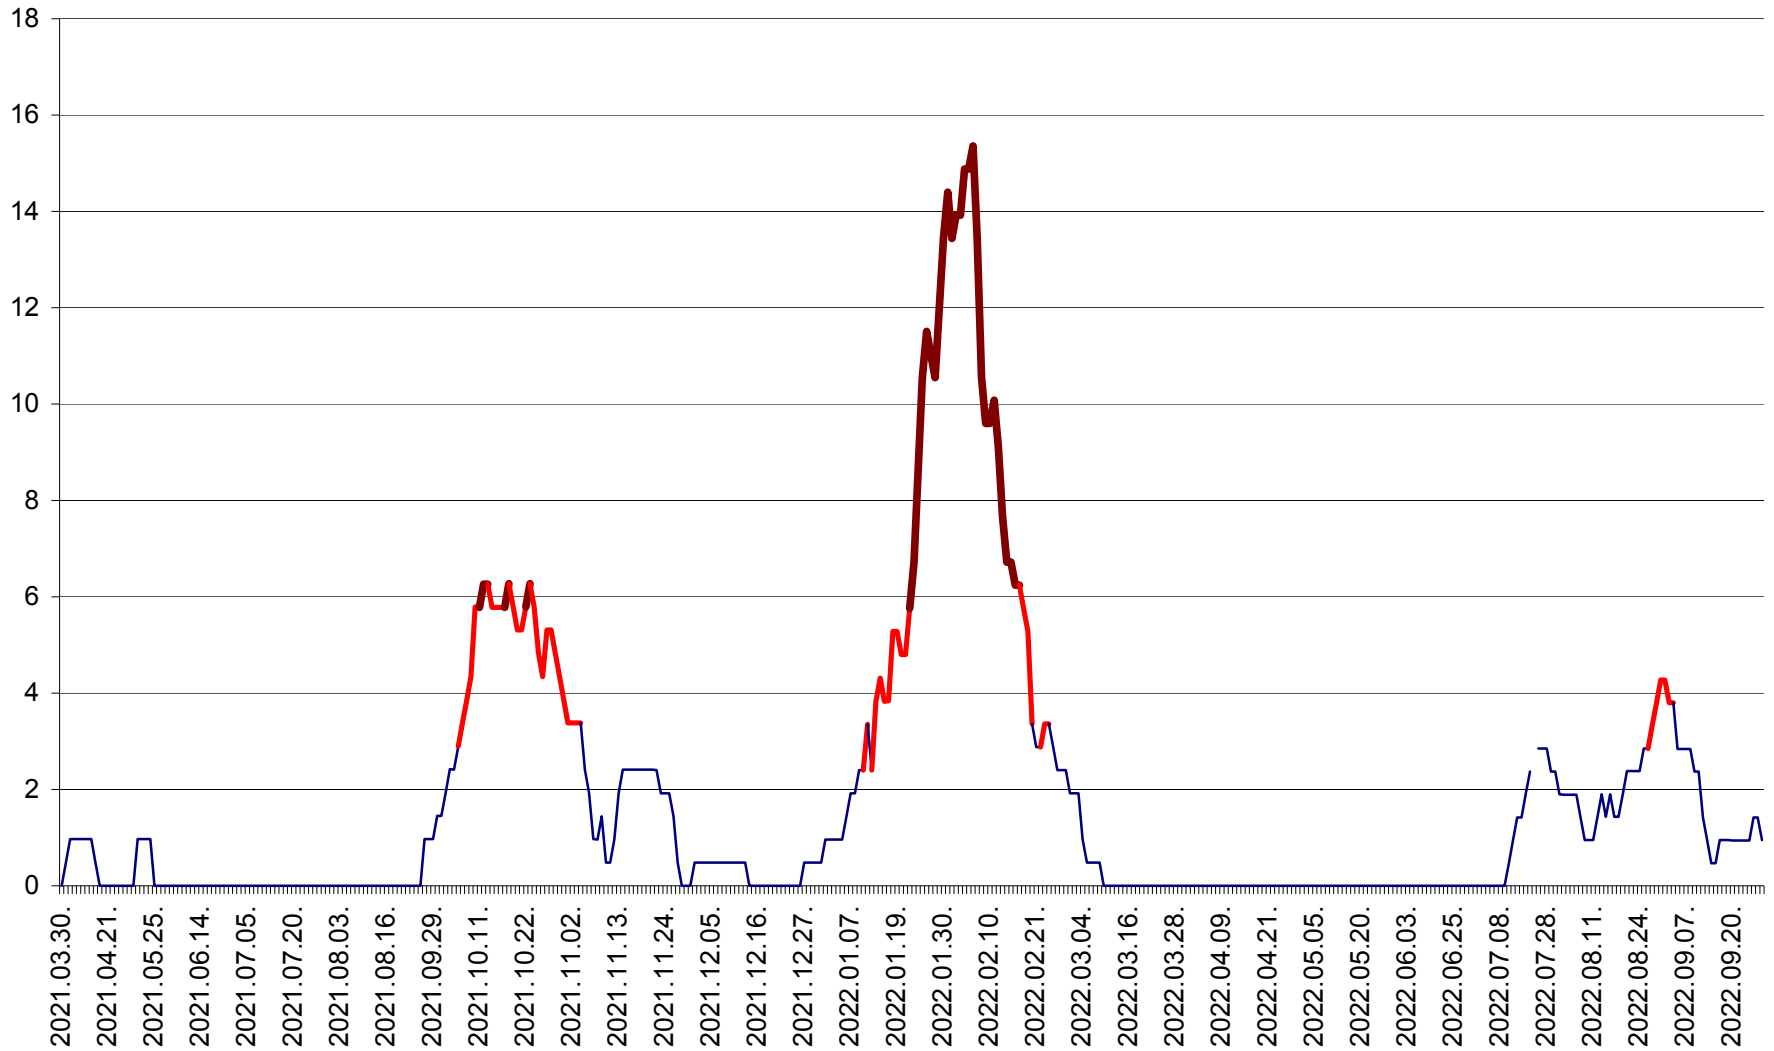

PLĂIEȘII DE JOS - Evolutia incidentei cumulate pe 14 zile la ‰ de locuitori
2021.04.01. - 2022.09.29.