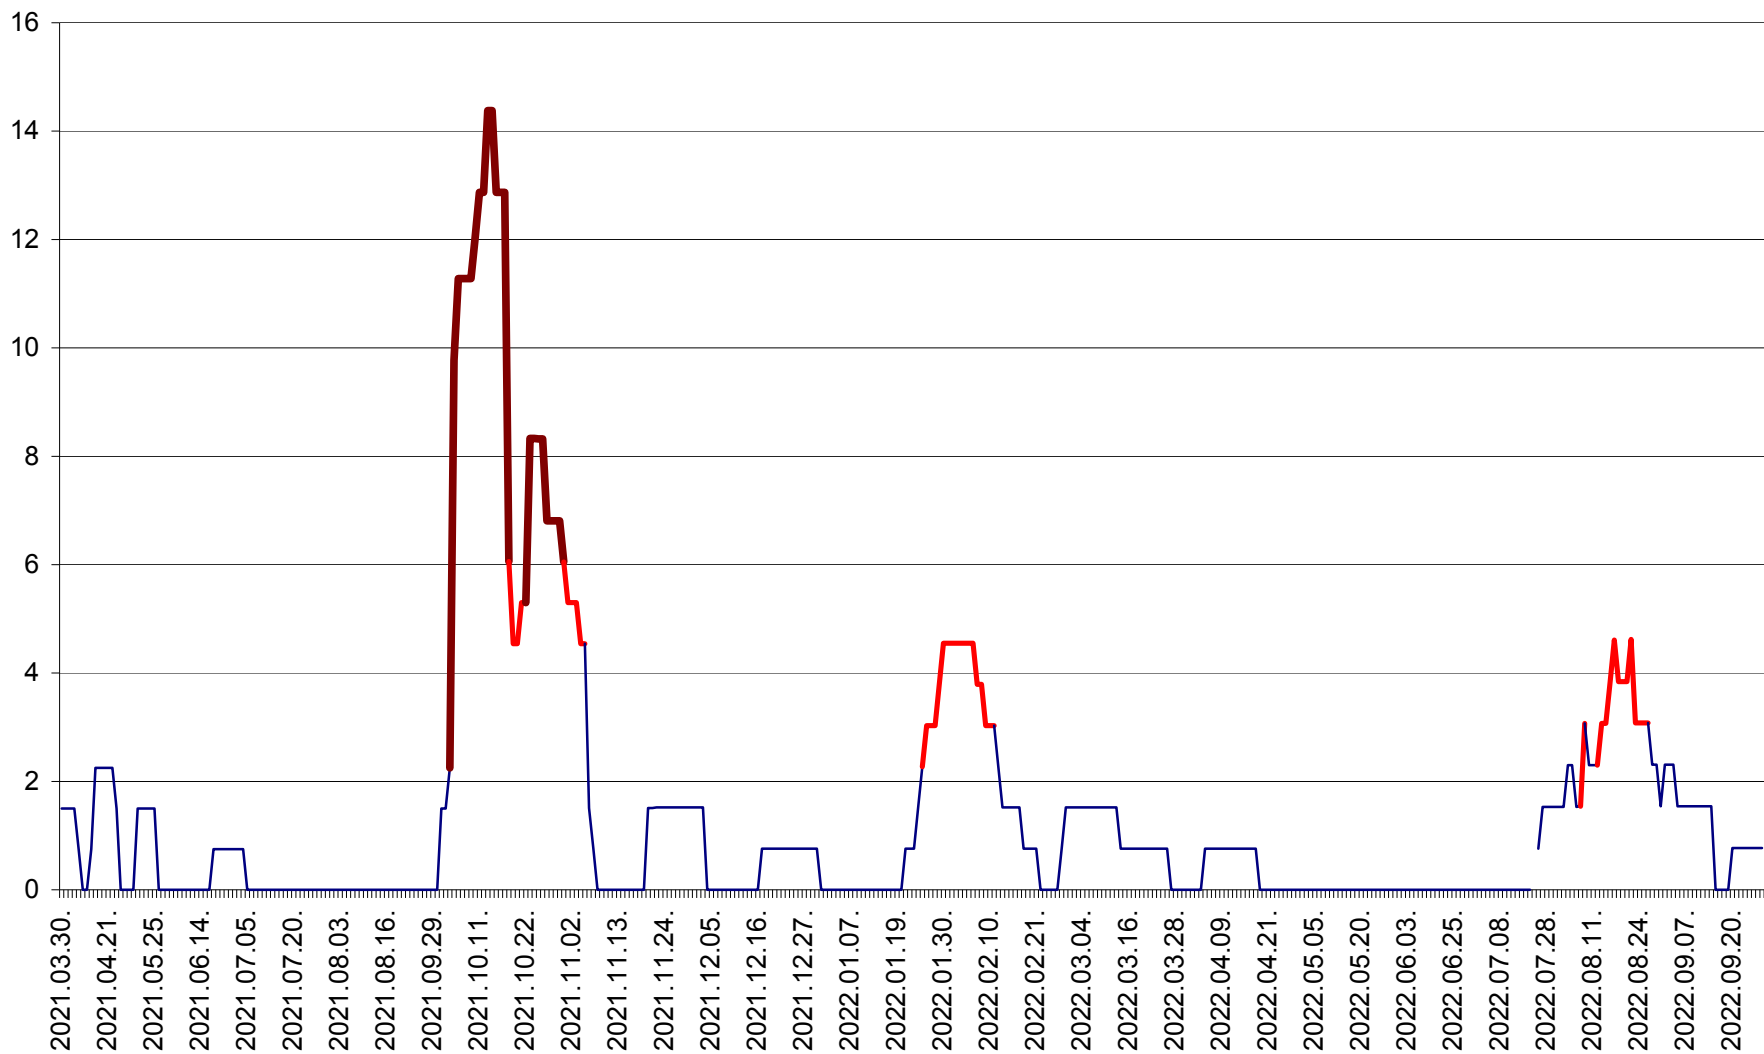

LUPENI - Evolutia incidentei cumulate pe 14 zile la ‰ de locuitori  
2021.04.01. - 2022.09.29.

MĂDĂRAȘ - Evolutia incidentei cumulate pe 14 zile la ‰ de locuitori  
2021.04.01. - 2022.09.29.

MĂRTINIȘ - Evolutia incidentei cumulate pe 14 zile la ‰ de locuitori  
2021.04.01. - 2022.09.29.

MEREȘTI - Evolutia incidentei cumulate pe 14 zile la ‰ de locuitori  
2021.04.01. - 2022.09.29.

MUNICIPIUL MIERCUREA-CIUC - Evolutia incidentei cumulate pe 14 zile la ‰ de locuitori  
2021.04.01. - 2022.09.29.

MIHĂILENI - Evolutia incidentei cumulate pe 14 zile la ‰ de locuitori  
2021.04.01. - 2022.09.29.

MUGENI - Evolutia incidentei cumulate pe 14 zile la ‰ de locuitori  
2021.04.01. - 2022.09.29.

OCLAND - Evolutia incidentei cumulate pe 14 zile la ‰ de locuitori  
2021.04.01. - 2022.09.29.