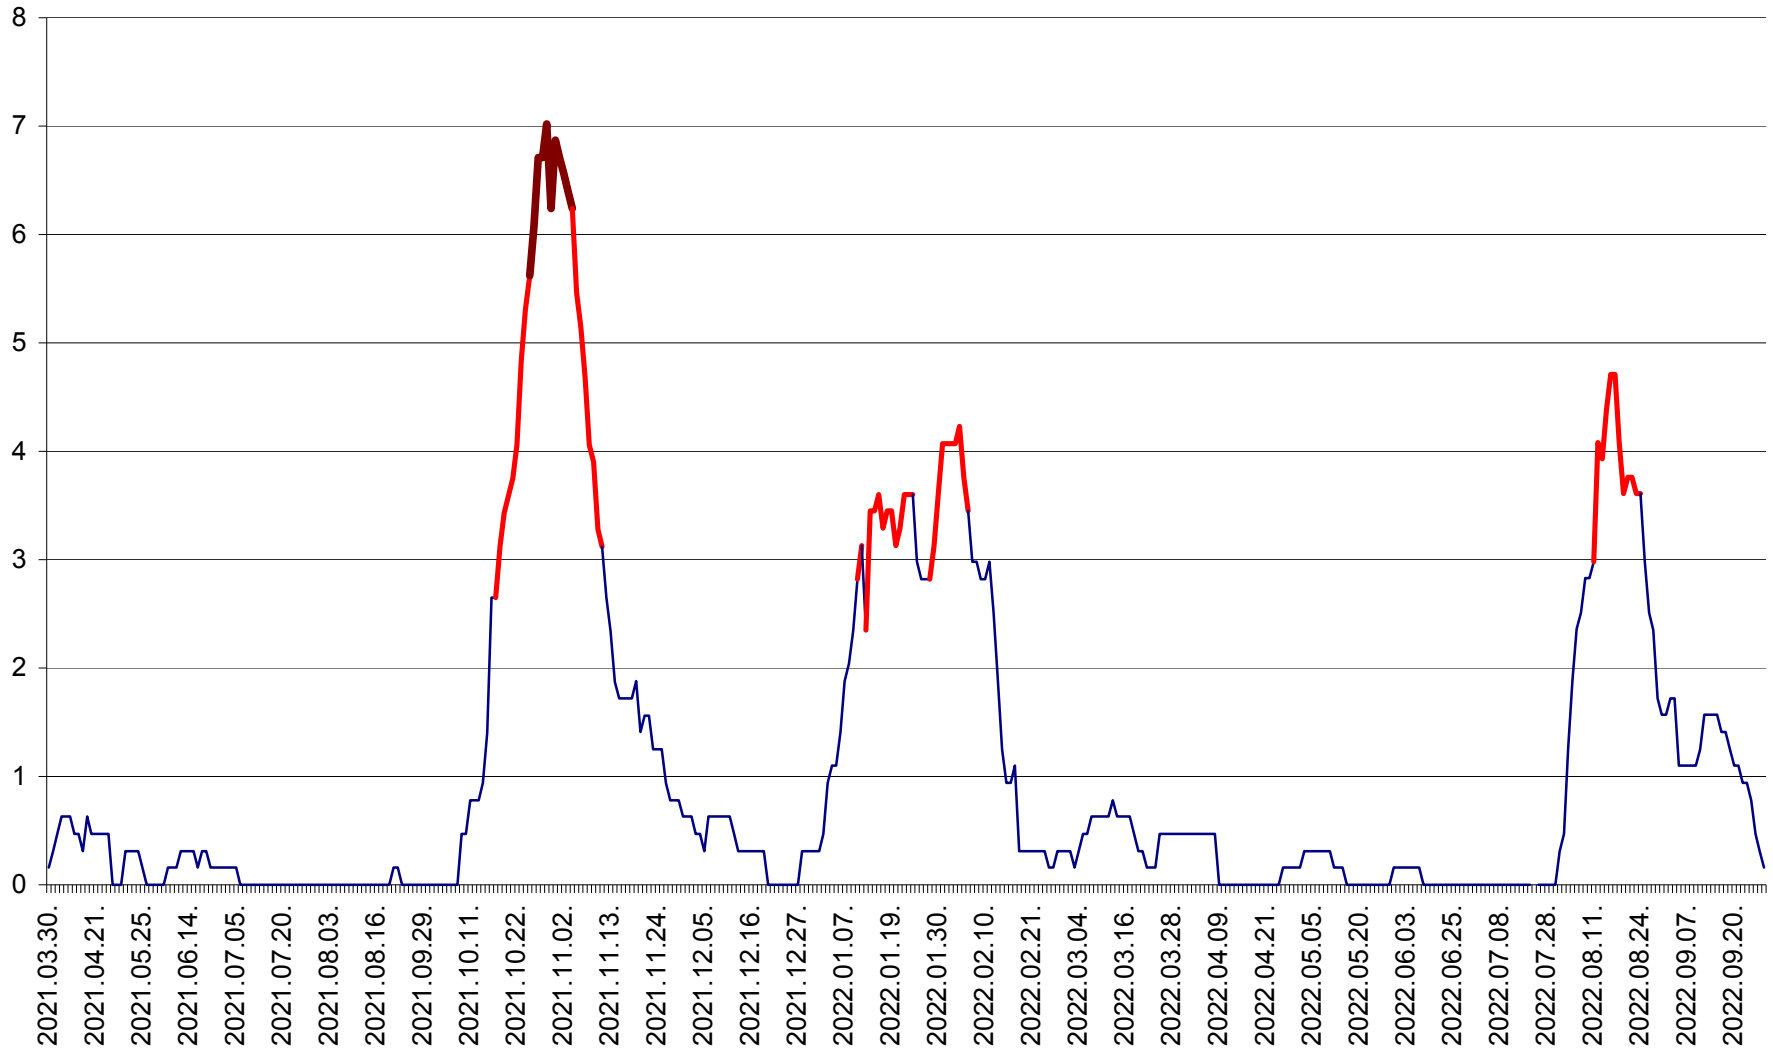

PLĂIEȘII DE JOS - Evolutia incidentei cumulate pe 14 zile la ‰ de locuitori  
2021.04.01. - 2022.09.29.

PORUMBENI - Evolutia incidentei cumulate pe 14 zile la ‰ de locuitori  
2021.04.01. - 2022.09.29.

PRAID - Evolutia incidentei cumulate pe 14 zile la ‰ de locuitori  
2021.04.01. - 2022.09.29.

RACU - Evolutia incidentei cumulate pe 14 zile la ‰ de locuitori  
2021.04.01. - 2022.09.29.

REMETEA - Evolutia incidentei cumulate pe 14 zile la % de locuitori  
2021.04.01. - 2022.09.29.