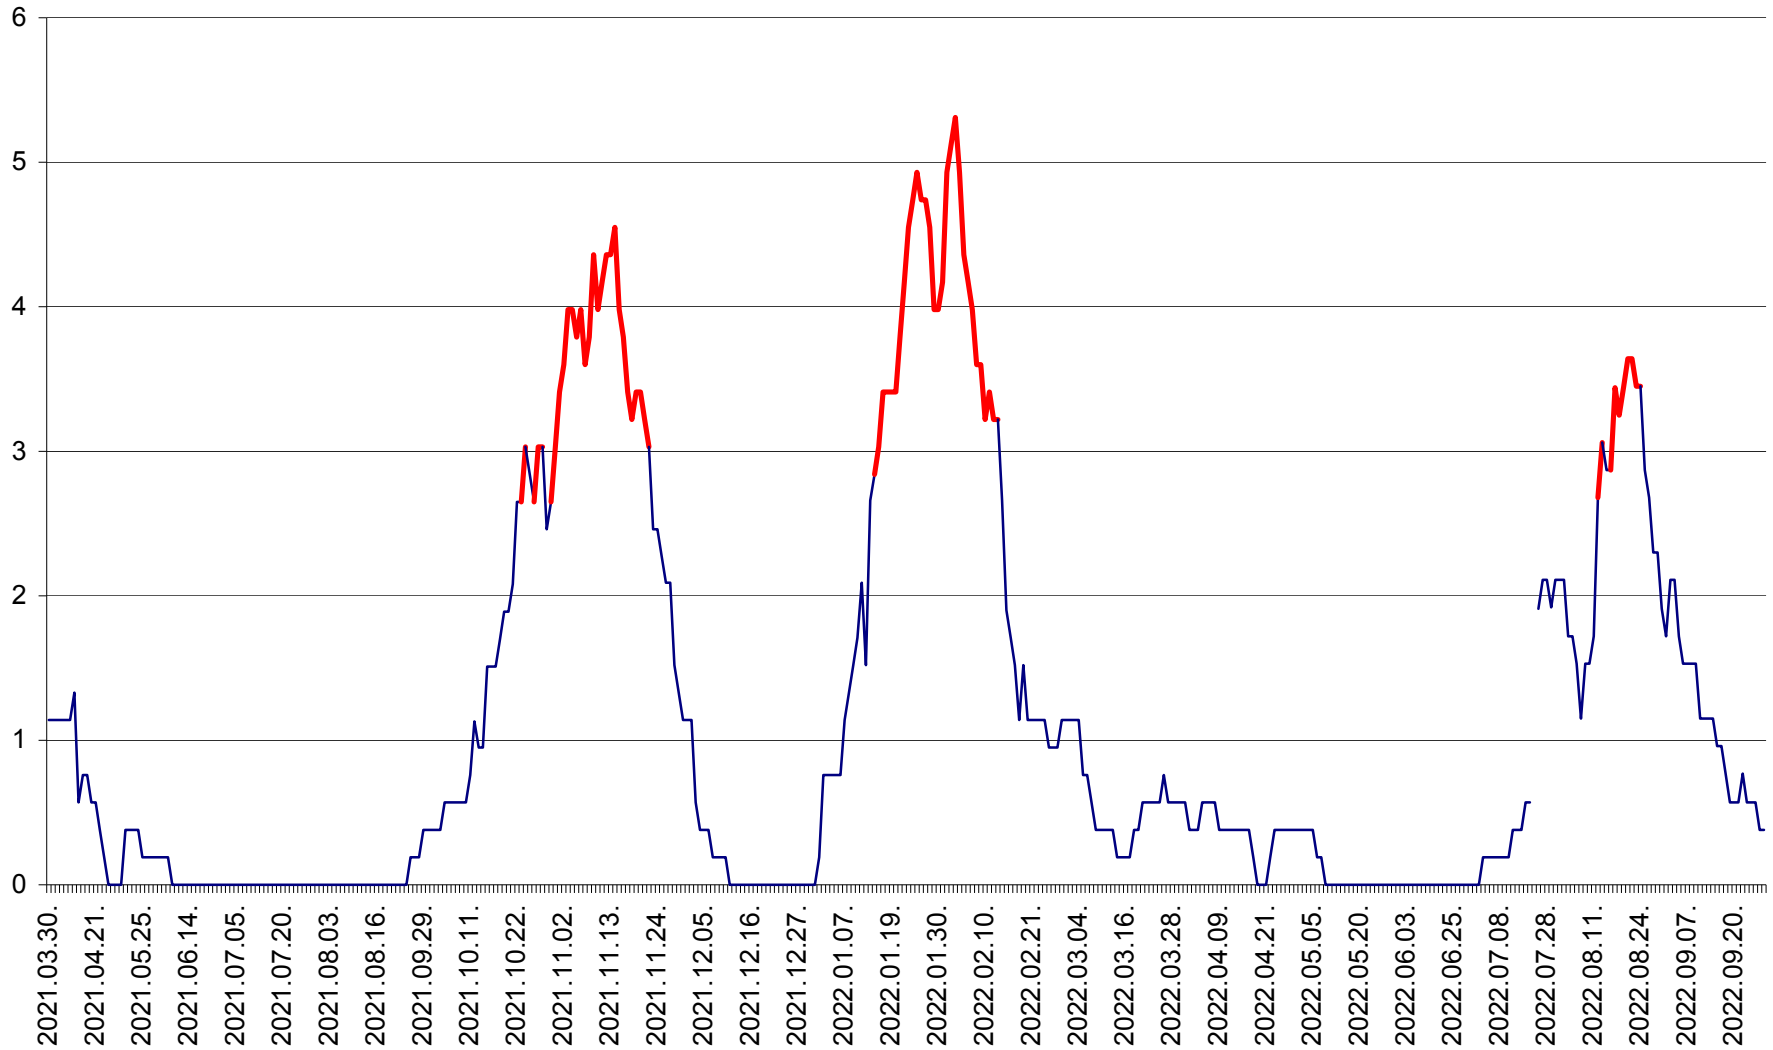

TOMEȘTI - Evolutia incidentei cumulate pe 14 zile la ‰ de locuitori
2021.04.01. - 2022.09.29.