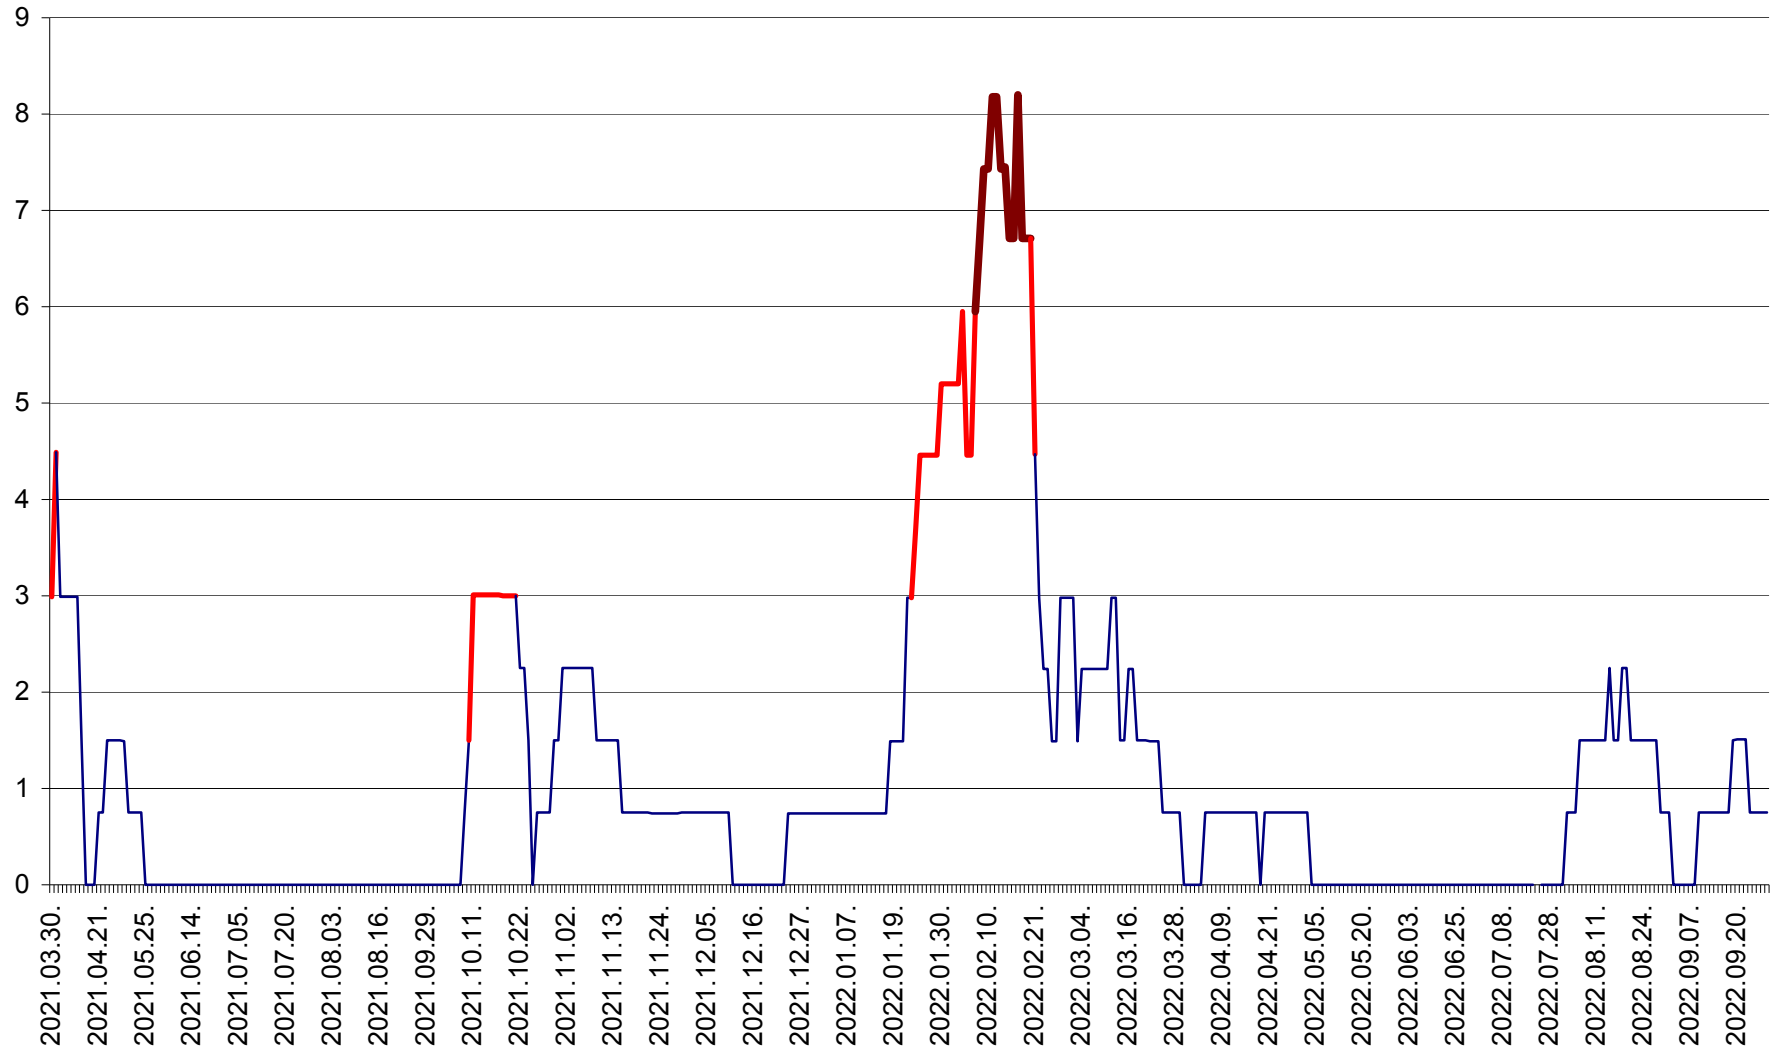

LUNCA DE JOS - Evolutia incidentei cumulate pe 14 zile la ‰ de locuitori  
2021.04.01. - 2022.09.29.

LUNCA DE SUS - Evolutia incidentei cumulate pe 14 zile la ‰ de locuitori  
2021.04.01. - 2022.09.29.

LUPENI - Evolutia incidentei cumulate pe 14 zile la ‰ de locuitori  
2021.04.01. - 2022.09.29.

MĂDĂRAȘ - Evolutia incidentei cumulate pe 14 zile la ‰ de locuitori  
2021.04.01. - 2022.09.29.

MĂRTINIȘ - Evolutia incidentei cumulate pe 14 zile la ‰ de locuitori  
2021.04.01. - 2022.09.29.

MEREȘTI - Evolutia incidentei cumulate pe 14 zile la ‰ de locuitori  
2021.04.01. - 2022.09.29.

MUNICIPIUL MIERCUREA-CIUC - Evolutia incidentei cumulate pe 14 zile la ‰ de locuitori  
2021.04.01. - 2022.09.29.