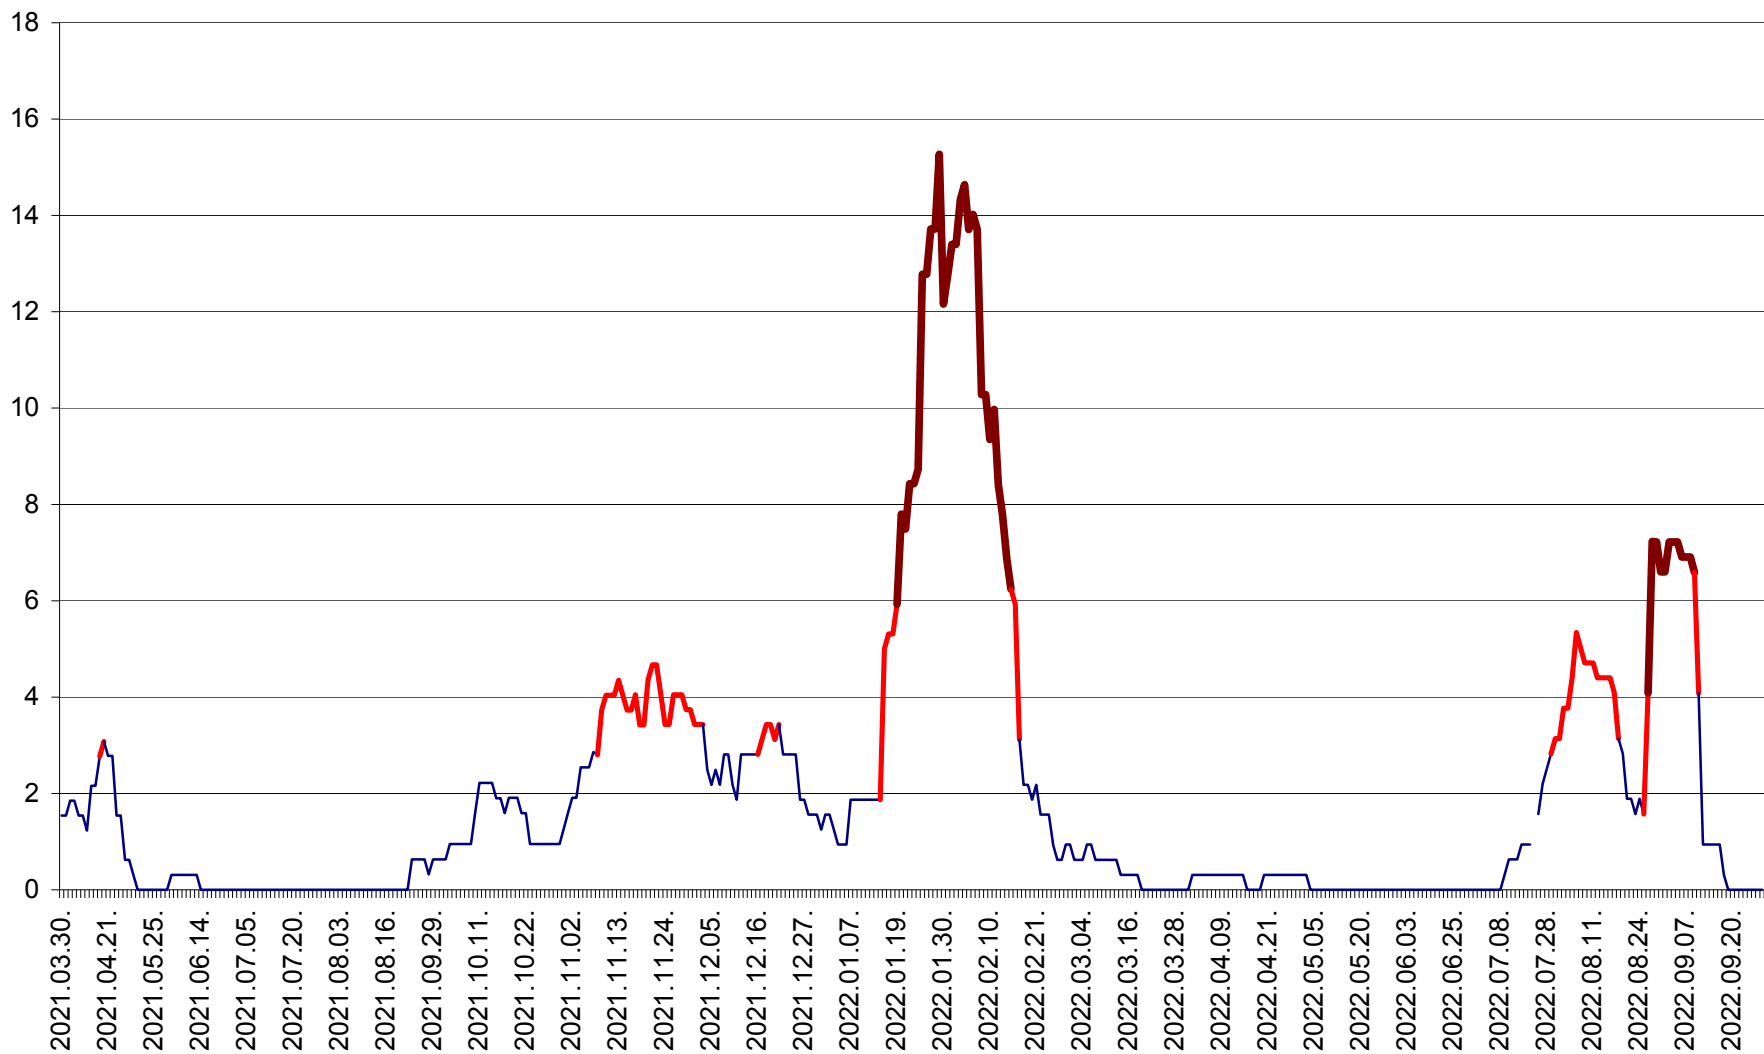

TUȘNAD - Evolutia incidentei cumulate pe 14 zile la ‰ de locuitori
2021.04.01. - 2022.09.29.