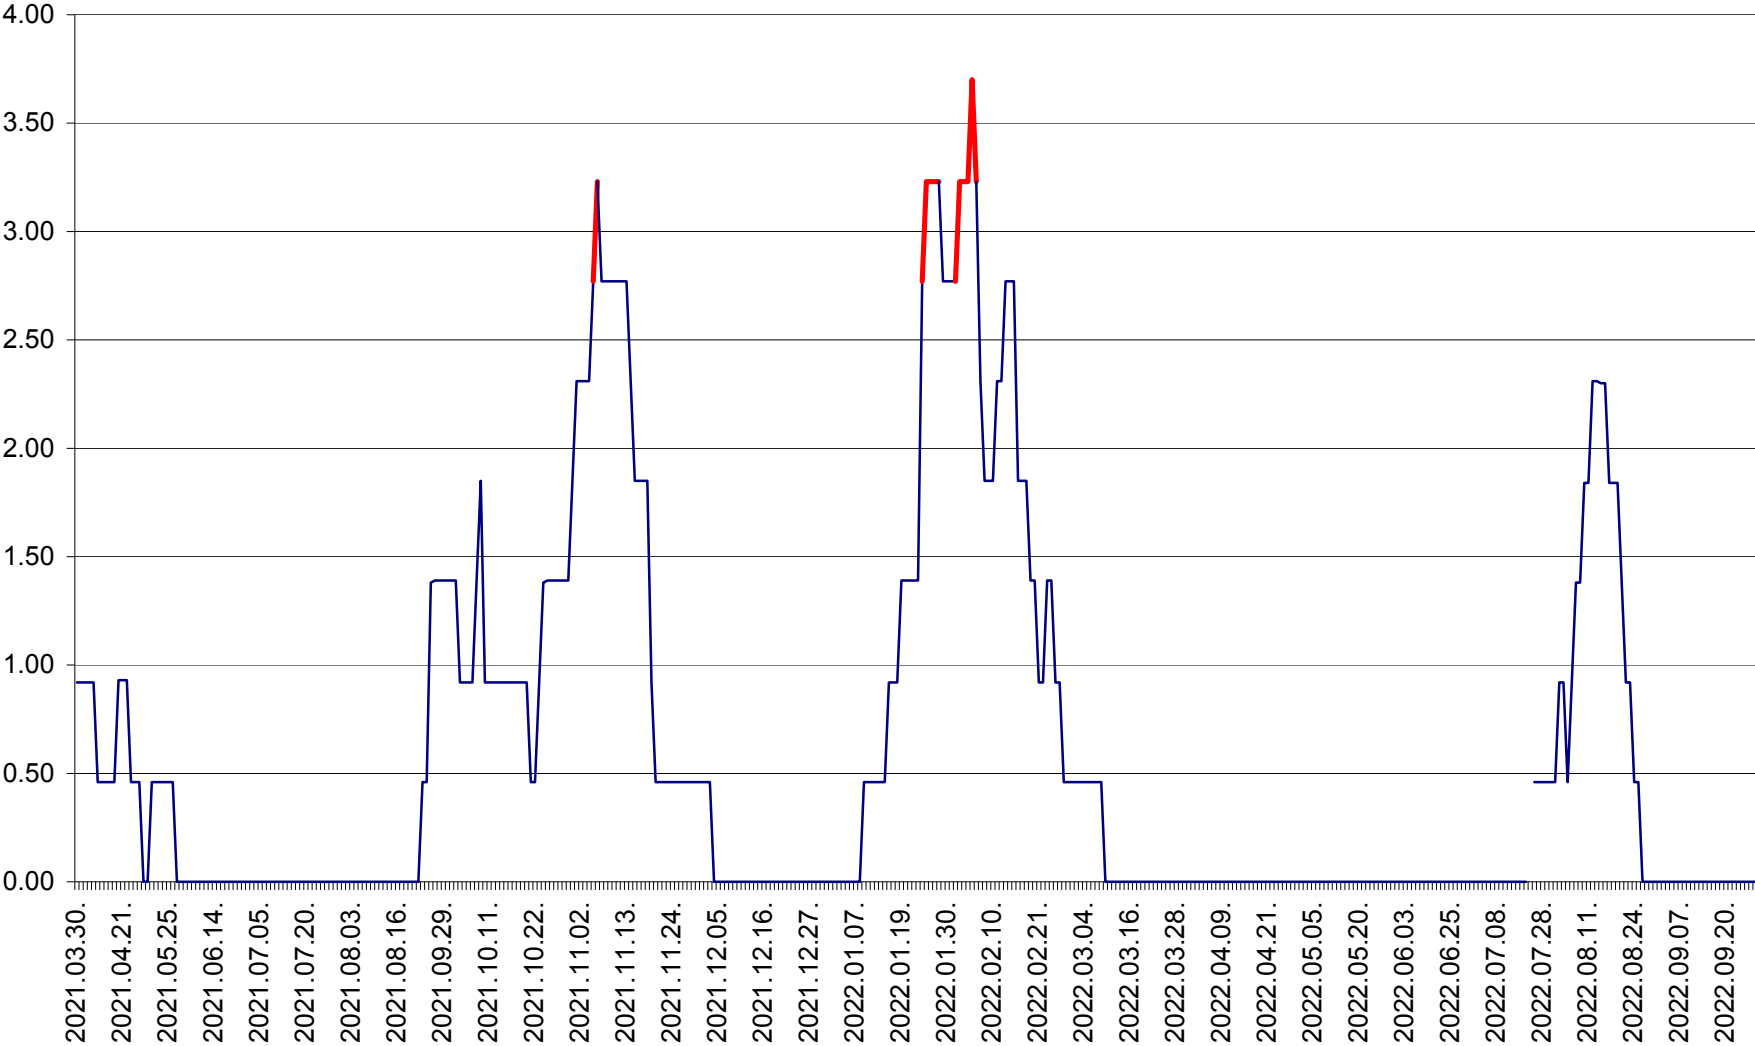

ATID - Evolutia incidentei cumulate pe 14 zile la % de locuitori  
2021.04.01. - 2022.09.29.

AVRĂMEȘTI - Evolutia incidentei cumulate pe 14 zile la ‰ de locuitori  
2021.04.01. - 2022.09.29.

ORAȘ BĂILE TUȘNAD - Evolutia incidentei cumulate pe 14 zile la ‰ de locuitori  
2021.04.01. - 2022.09.29.

ORAȘ BĂLAN - Evoluția incidenței cumulate pe 14 zile la ‰ de locuitori  
2021.04.01. - 2022.09.29.

BILBOR - Evolutia incidentei cumulate pe 14 zile la ‰ de locuitori  
2021.04.01. - 2022.09.29.

ORAȘ BORSEC - Evolutia incidentei cumulate pe 14 zile la ‰ de locuitori  
2021.04.01. - 2022.09.29.

BRĂDEȘTI - Evoluția incidentei cumulate pe 14 zile la ‰ de locuitori  
2021.04.01. - 2022.09.29.

CĂPÂLNIȚA - Evoluția incidenței cumulate pe 14 zile la ‰ de locuitori  
2021.04.01. - 2022.09.29.

CÂRȚA - Evolutia incidentei cumulate pe 14 zile la ‰ de locuitori  
2021.04.01. - 2022.09.29.

CICEU - Evolutia incidentei cumulate pe 14 zile la ‰ de locuitori  
2021.04.01. - 2022.09.29.

CIUCSÂNGEORGIU - Evolutia incidentei cumulate pe 14 zile la ‰ de locuitori  
2021.04.01. - 2022.09.29.

CIUMANI - Evolutia incidentei cumulate pe 14 zile la ‰ de locuitori  
2021.04.01. - 2022.09.29.