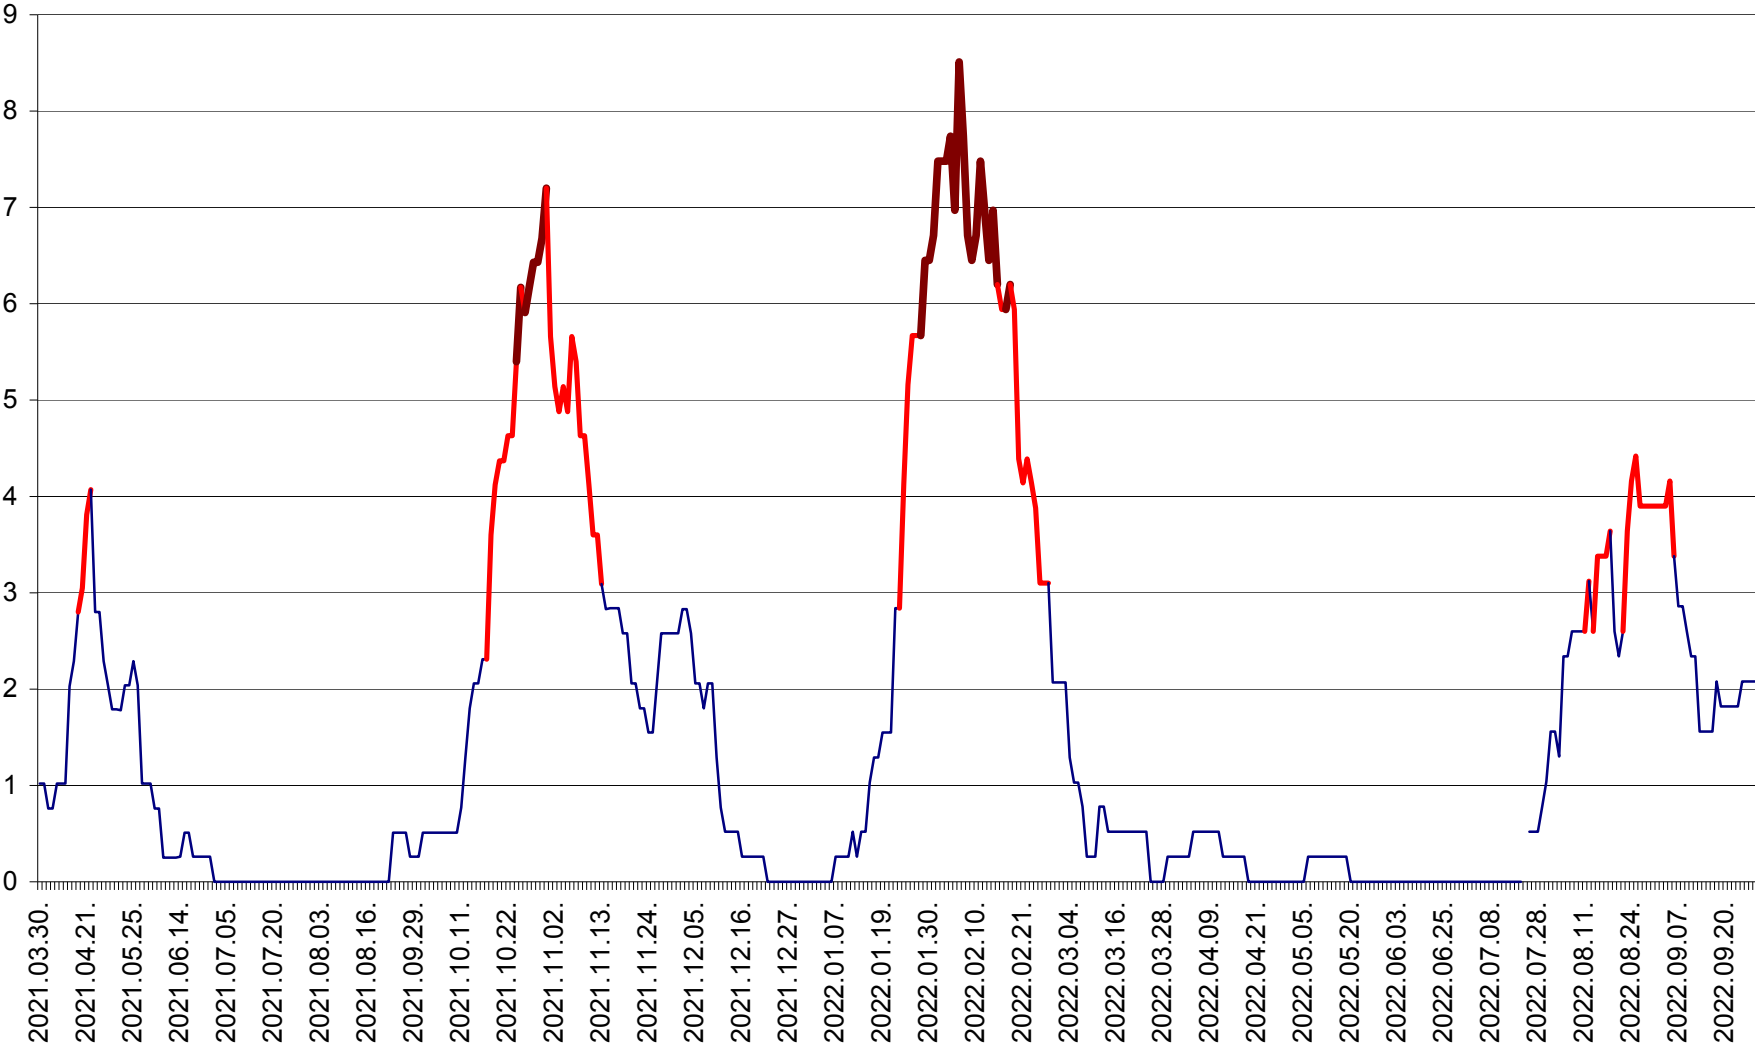

SÂNMARTIN - Evolutia incidentei cumulate pe 14 zile la ‰ de locuitori  
2021.04.01. - 2022.09.29.

SÂNSIMION - Evolutia incidentei cumulate pe 14 zile la ‰ de locuitori  
2021.04.01. - 2022.09.29.

SÂNTIMBRU - Evolutia incidentei cumulate pe 14 zile la ‰ de locuitori  
2021.04.01. - 2022.09.29.

SĂRMAȘ - Evolutia incidentei cumulate pe 14 zile la ‰ de locuitori  
2021.04.01. - 2022.09.29.

SATU MARE - Evolutia incidentei cumulate pe 14 zile la ‰ de locuitori  
2021.04.01. - 2022.09.29.

SECUIENI - Evolutia incidentei cumulate pe 14 zile la % de locuitori  
2021.04.01. - 2022.09.29.

SICULENI - Evolutia incidentei cumulate pe 14 zile la ‰ de locuitori  
2021.04.01. - 2022.09.29.

ȘIMONEȘTI - Evolutia incidentei cumulate pe 14 zile la ‰ de locuitori  
2021.04.01. - 2022.09.29.

SUBCETATE - Evolutia incidentei cumulate pe 14 zile la ‰ de locuitori  
2021.04.01. - 2022.09.29.