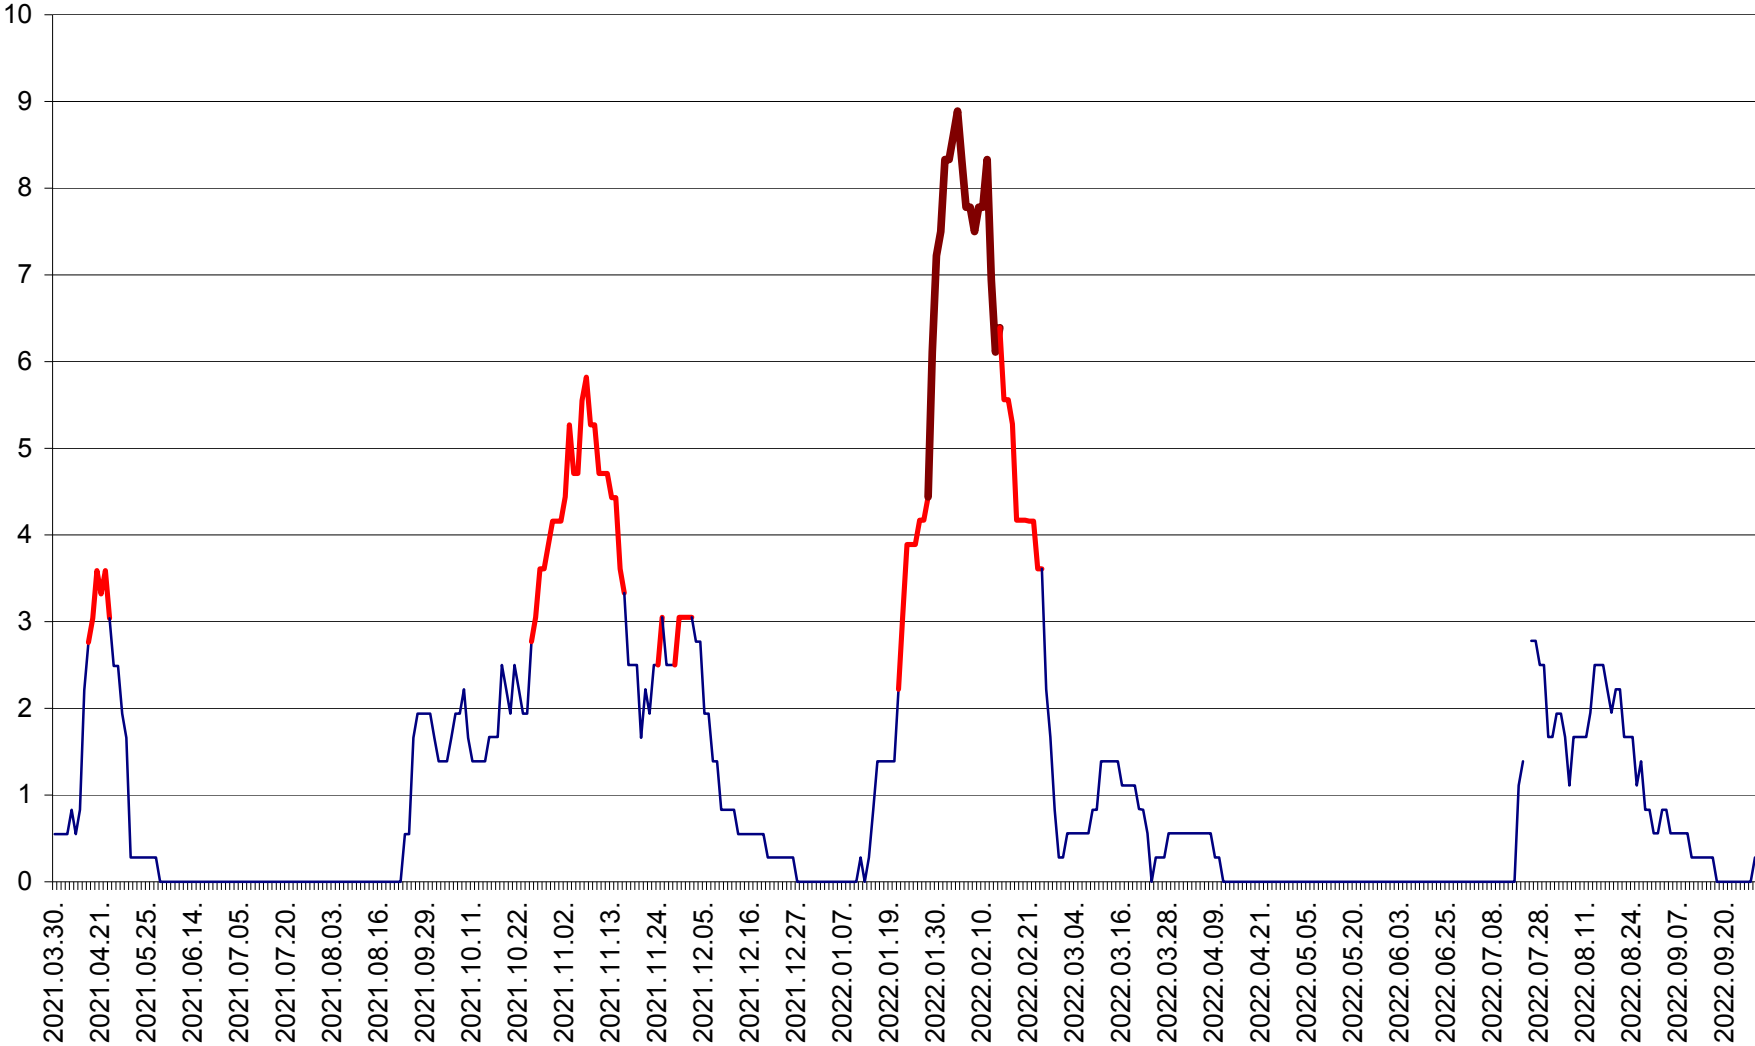

LUPENI - Evolutia incidentei cumulate pe 14 zile la ‰ de locuitori  
2021.04.01. - 2022.09.29.

MĂDĂRAȘ - Evolutia incidentei cumulate pe 14 zile la ‰ de locuitori  
2021.04.01. - 2022.09.29.

MĂRTINIȘ - Evolutia incidentei cumulate pe 14 zile la ‰ de locuitori  
2021.04.01. - 2022.09.29.

MEREȘTI - Evolutia incidentei cumulate pe 14 zile la ‰ de locuitori  
2021.04.01. - 2022.09.29.

MUNICIPIUL MIERCUREA-CIUC - Evolutia incidentei cumulate pe 14 zile la ‰ de locuitori  
2021.04.01. - 2022.09.29.

MIHĂILENI - Evolutia incidentei cumulate pe 14 zile la ‰ de locuitori  
2021.04.01. - 2022.09.29.

MUGENI - Evolutia incidentei cumulate pe 14 zile la ‰ de locuitori  
2021.04.01. - 2022.09.29.

OCLAND - Evolutia incidentei cumulate pe 14 zile la ‰ de locuitori  
2021.04.01. - 2022.09.29.