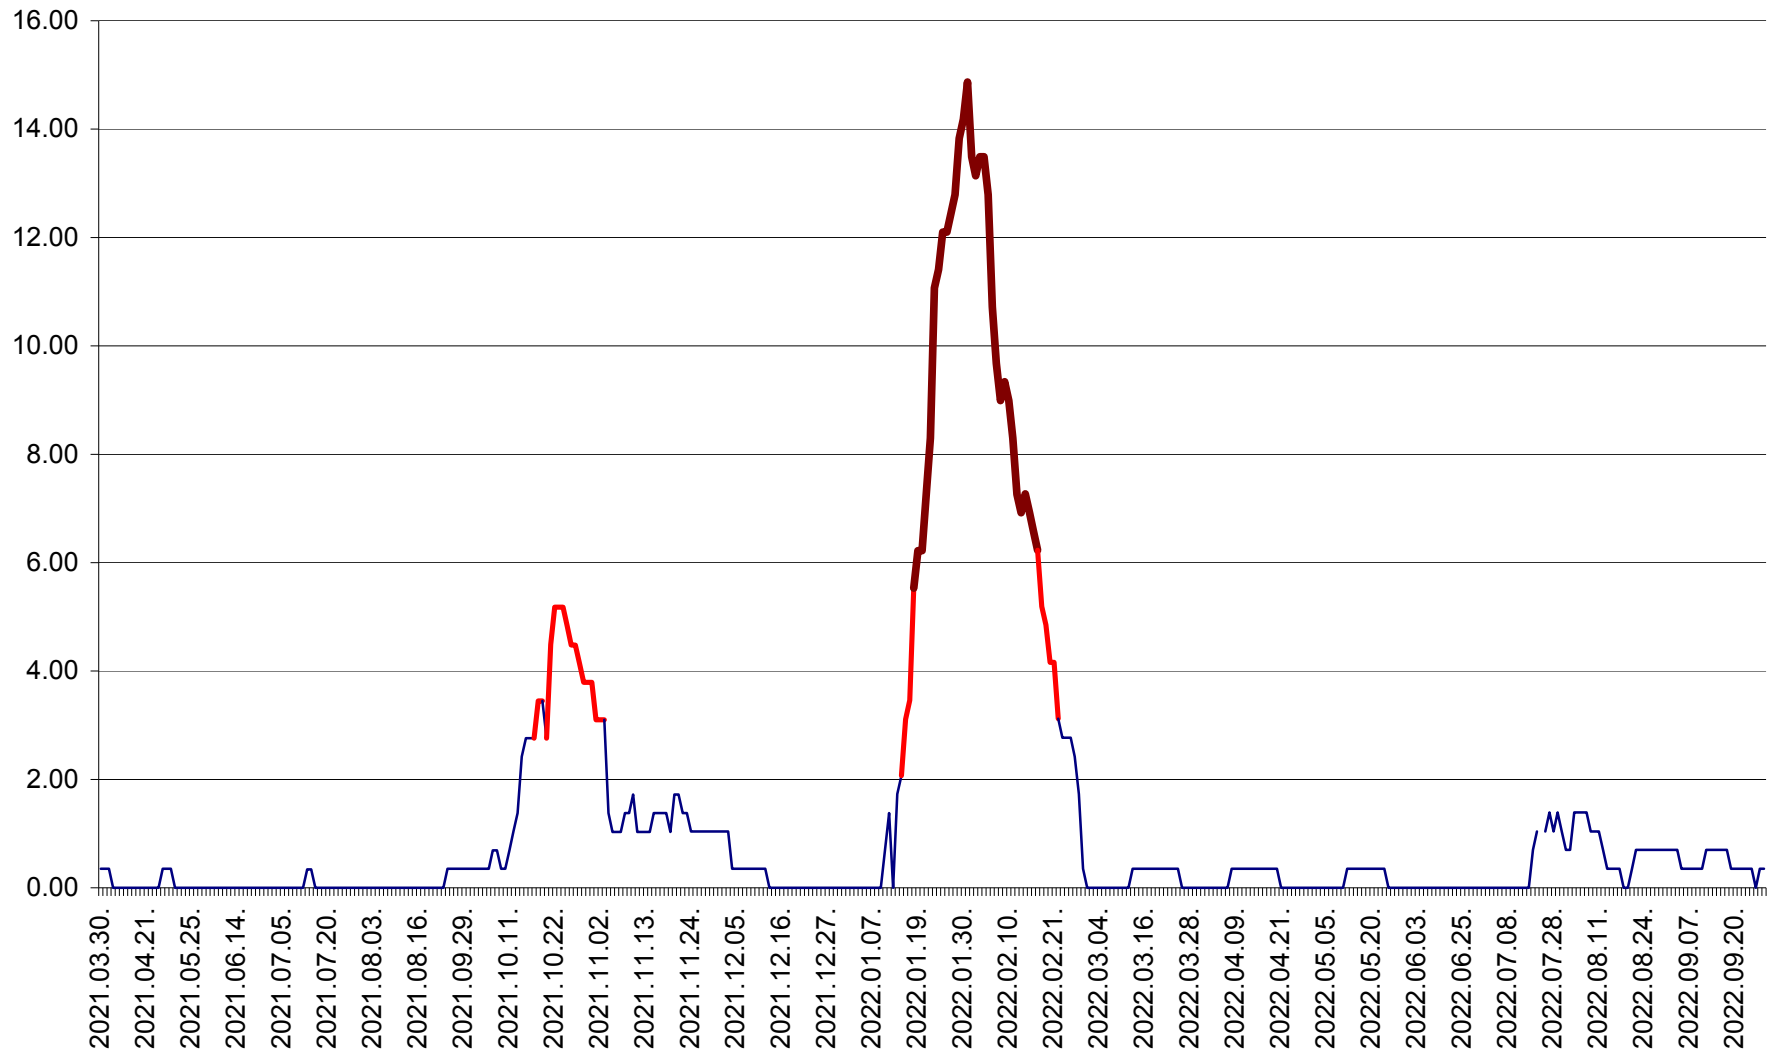

ORAȘ BĂLAN - Evoluția incidenței cumulate pe 14 zile la ‰ de locuitori  
2021.04.01. - 2022.09.29.

BILBOR - Evolutia incidentei cumulate pe 14 zile la ‰ de locuitori  
2021.04.01. - 2022.09.29.

ORAȘ BORSEC - Evolutia incidentei cumulate pe 14 zile la ‰ de locuitori  
2021.04.01. - 2022.09.29.

BRĂDEȘTI - Evoluția incidentei cumulate pe 14 zile la ‰ de locuitori  
2021.04.01. - 2022.09.29.

CĂPÂLNIȚA - Evoluția incidenței cumulate pe 14 zile la ‰ de locuitori  
2021.04.01. - 2022.09.29.

CÂRȚA - Evolutia incidentei cumulate pe 14 zile la ‰ de locuitori  
2021.04.01. - 2022.09.29.

CICEU - Evolutia incidentei cumulate pe 14 zile la ‰ de locuitori  
2021.04.01. - 2022.09.29.

CIUCSÂNGEORGIU - Evolutia incidentei cumulate pe 14 zile la ‰ de locuitori  
2021.04.01. - 2022.09.29.

CIUMANI - Evolutia incidentei cumulate pe 14 zile la ‰ de locuitori  
2021.04.01. - 2022.09.29.

CORBU - Evolutia incidentei cumulate pe 14 zile la ‰ de locuitori  
2021.04.01. - 2022.09.29.

CORUND - Evolutia incidentei cumulate pe 14 zile la ‰ de locuitori  
2021.04.01. - 2022.09.29.

COZMENI - Evolutia incidentei cumulate pe 14 zile la ‰ de locuitori  
2021.04.01. - 2022.09.29.