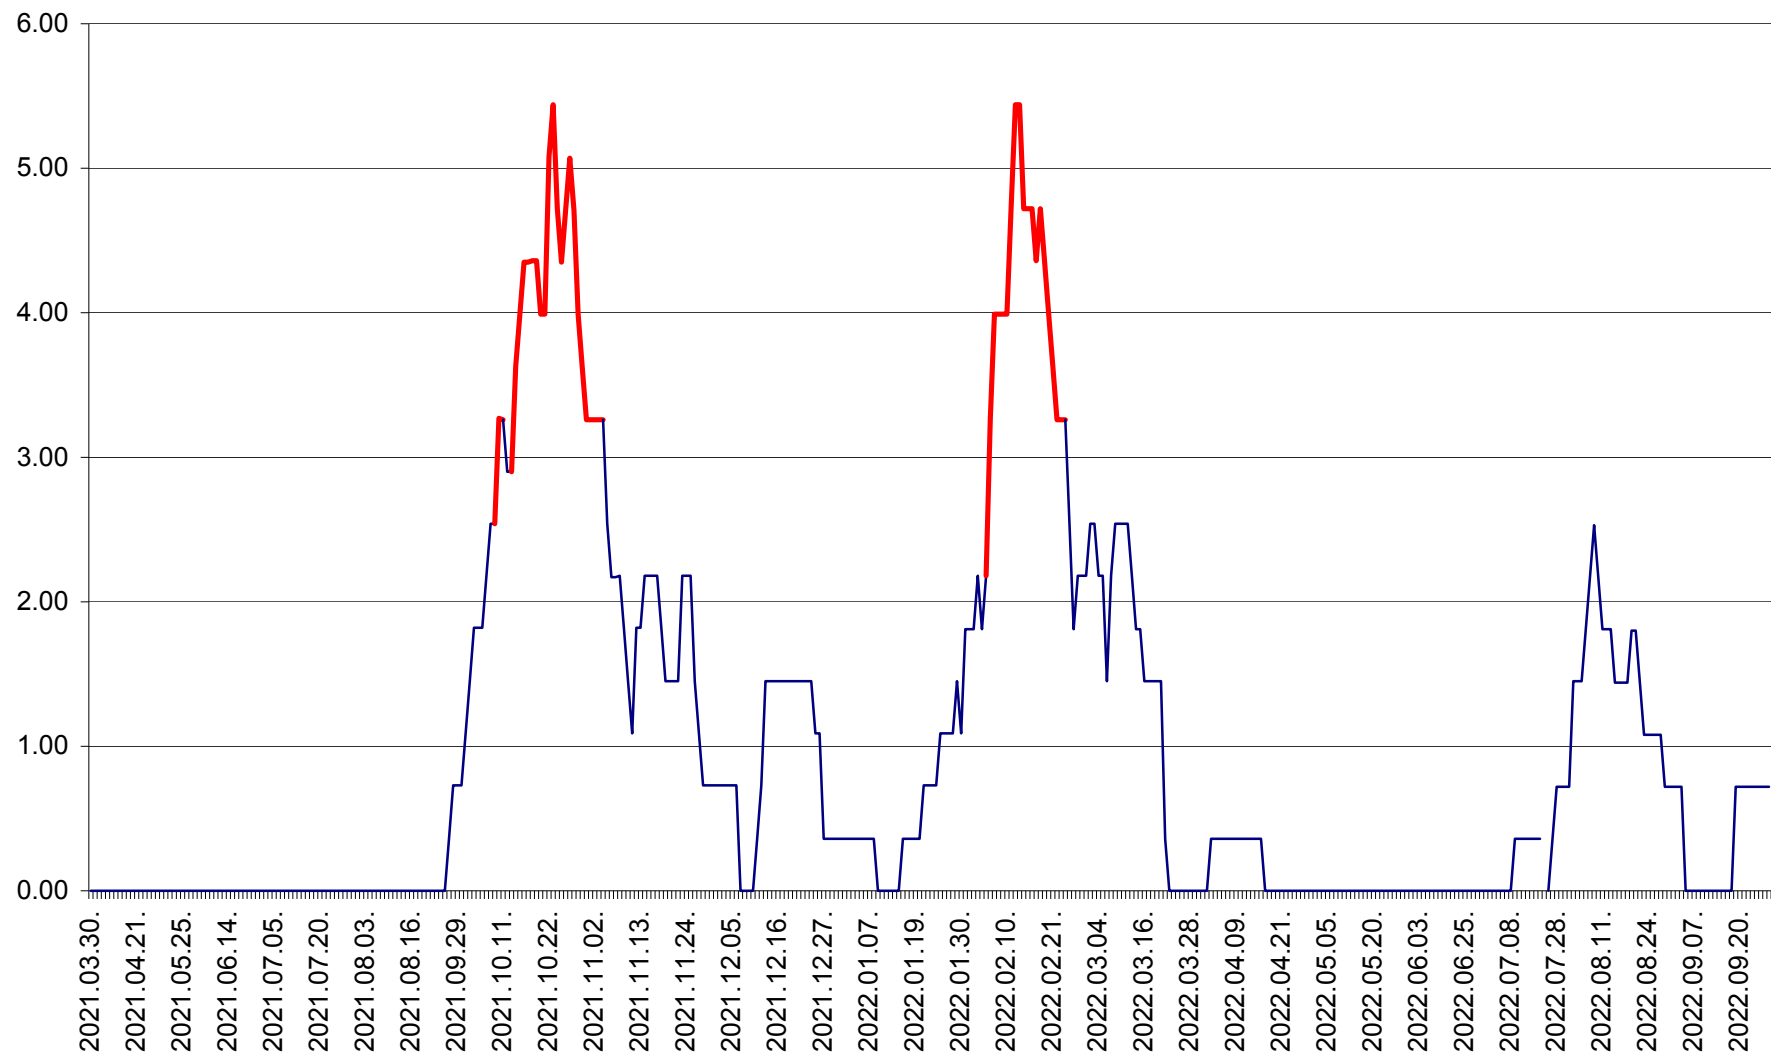

ATID - Evolutia incidentei cumulate pe 14 zile la % de locuitori  
2021.04.01. - 2022.09.29.

AVRĂMEȘTI - Evolutia incidentei cumulate pe 14 zile la ‰ de locuitori  
2021.04.01. - 2022.09.29.

ORAȘ BĂILE TUȘNAD - Evolutia incidentei cumulate pe 14 zile la ‰ de locuitori  
2021.04.01. - 2022.09.29.

ORAȘ BĂLAN - Evoluția incidenței cumulate pe 14 zile la ‰ de locuitori  
2021.04.01. - 2022.09.29.

BILBOR - Evolutia incidentei cumulate pe 14 zile la ‰ de locuitori  
2021.04.01. - 2022.09.29.

ORAȘ BORSEC - Evolutia incidentei cumulate pe 14 zile la ‰ de locuitori  
2021.04.01. - 2022.09.29.

BRĂDEȘTI - Evoluția incidentei cumulate pe 14 zile la ‰ de locuitori  
2021.04.01. - 2022.09.29.

CĂPÂLNIȚA - Evoluția incidenței cumulate pe 14 zile la ‰ de locuitori  
2021.04.01. - 2022.09.29.

CÂRȚA - Evolutia incidentei cumulate pe 14 zile la ‰ de locuitori  
2021.04.01. - 2022.09.29.