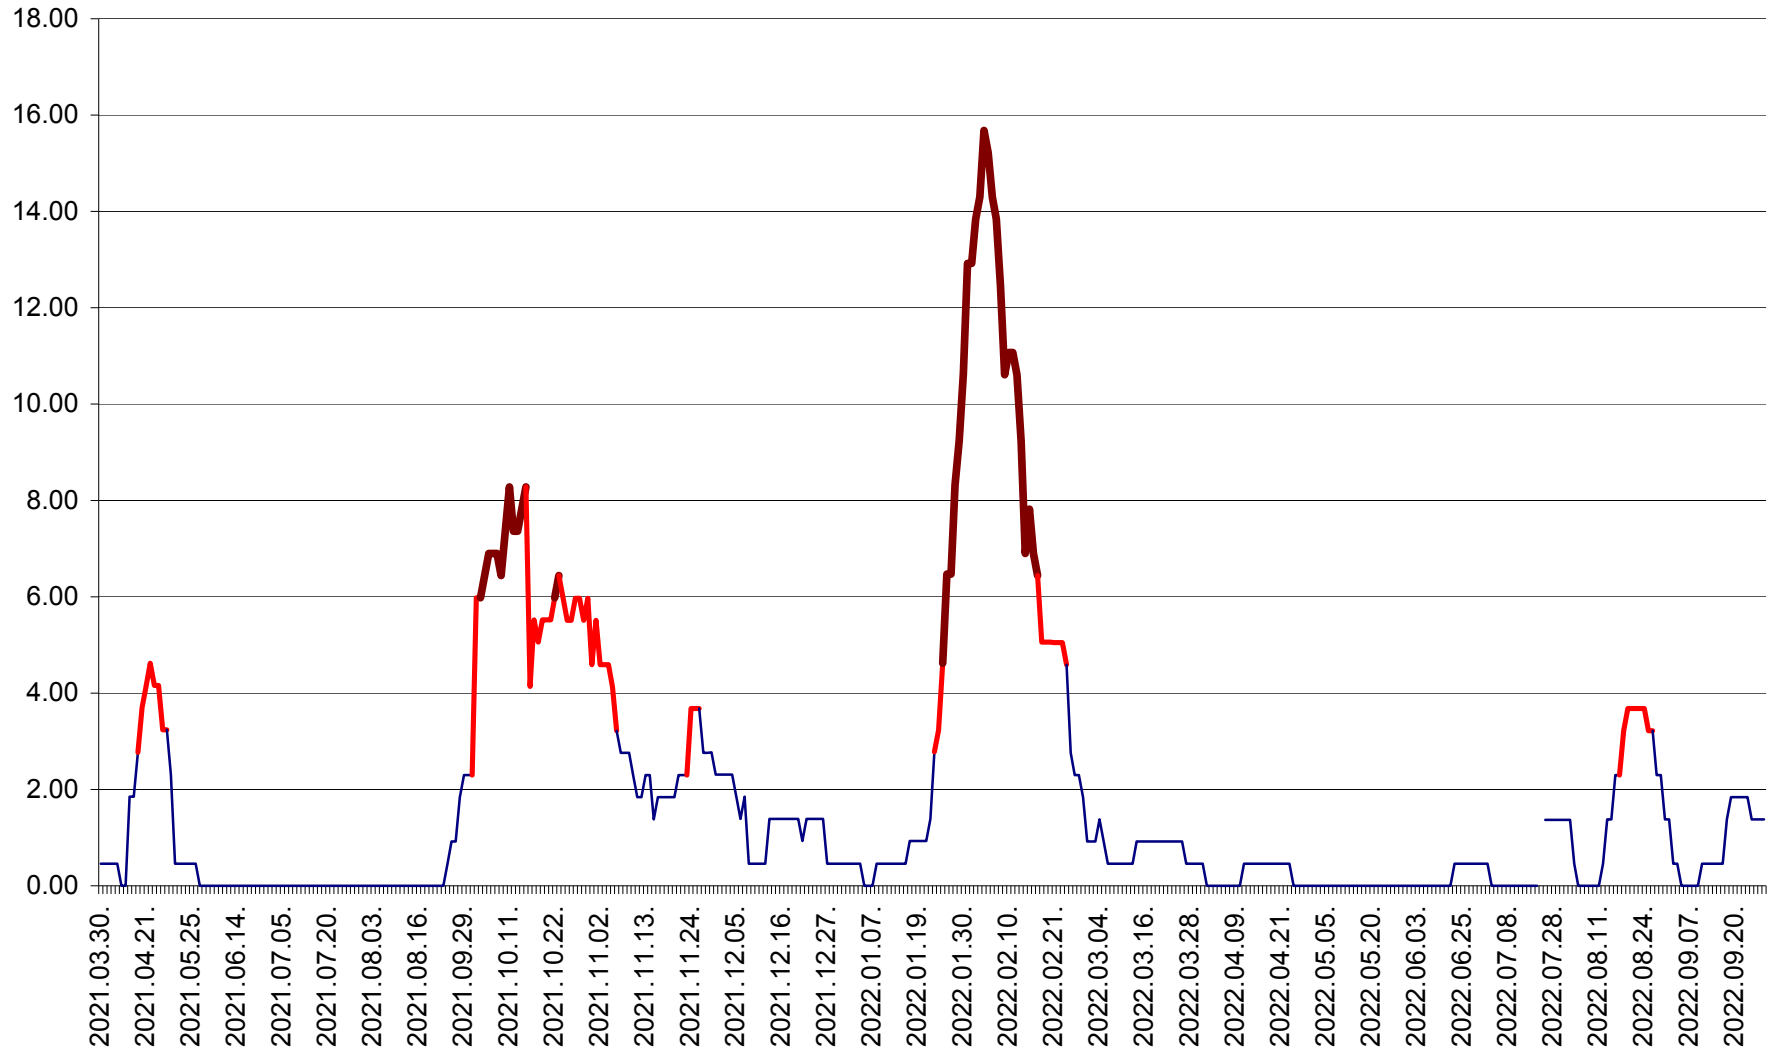

ATID - Evolutia incidentei cumulate pe 14 zile la % de locuitori  
2021.04.01. - 2022.09.29.

AVRĂMEȘTI - Evolutia incidentei cumulate pe 14 zile la ‰ de locuitori  
2021.04.01. - 2022.09.29.

ORAȘ BĂILE TUȘNAD - Evolutia incidentei cumulate pe 14 zile la ‰ de locuitori  
2021.04.01. - 2022.09.29.

ORAȘ BĂLAN - Evoluția incidenței cumulate pe 14 zile la ‰ de locuitori  
2021.04.01. - 2022.09.29.

BILBOR - Evolutia incidentei cumulate pe 14 zile la ‰ de locuitori  
2021.04.01. - 2022.09.29.

ORAȘ BORSEC - Evolutia incidentei cumulate pe 14 zile la ‰ de locuitori  
2021.04.01. - 2022.09.29.

BRĂDEȘTI - Evoluția incidentei cumulate pe 14 zile la ‰ de locuitori  
2021.04.01. - 2022.09.29.

CĂPÂLNIȚA - Evoluția incidenței cumulate pe 14 zile la ‰ de locuitori  
2021.04.01. - 2022.09.29.

CÂRȚA - Evolutia incidentei cumulate pe 14 zile la ‰ de locuitori  
2021.04.01. - 2022.09.29.

CICEU - Evolutia incidentei cumulate pe 14 zile la ‰ de locuitori  
2021.04.01. - 2022.09.29.

CIUCSÂNGEORGIU - Evolutia incidentei cumulate pe 14 zile la ‰ de locuitori  
2021.04.01. - 2022.09.29.

CIUMANI - Evolutia incidentei cumulate pe 14 zile la ‰ de locuitori  
2021.04.01. - 2022.09.29.