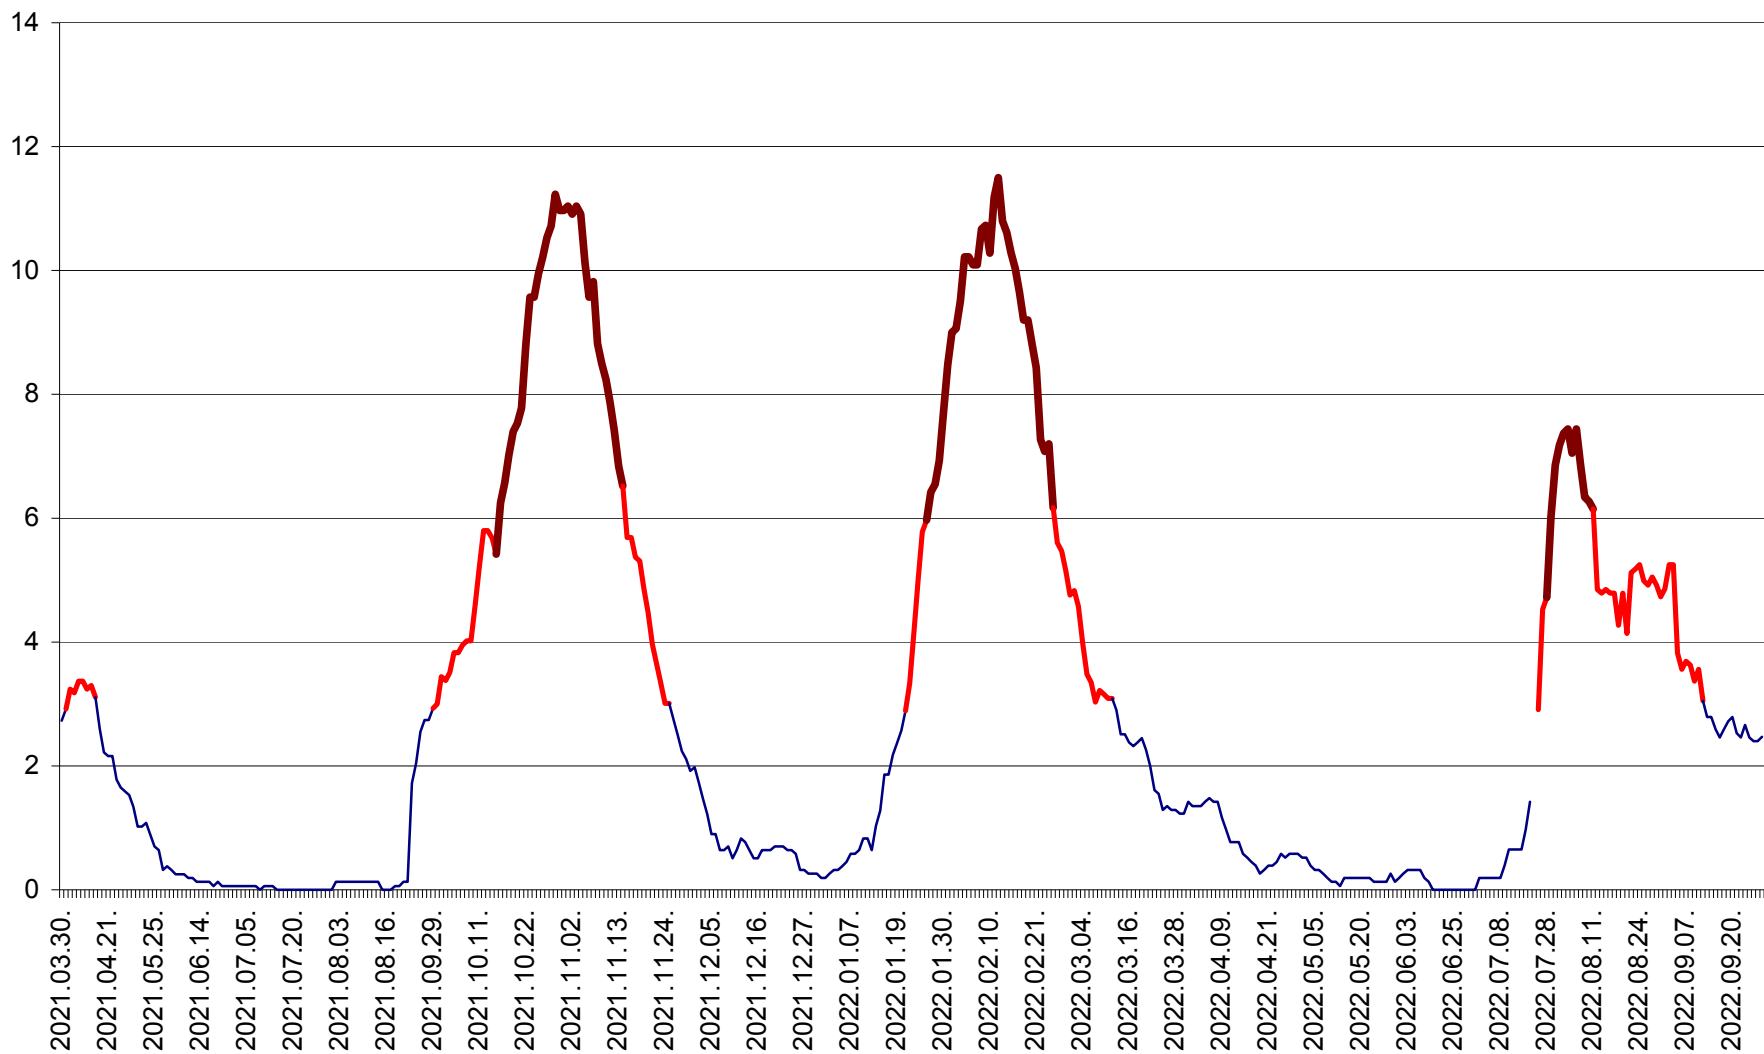

TULGHEȘ - Evolutia incidentei cumulate pe 14 zile la ‰ de locuitori
2021.04.01. - 2022.09.29.