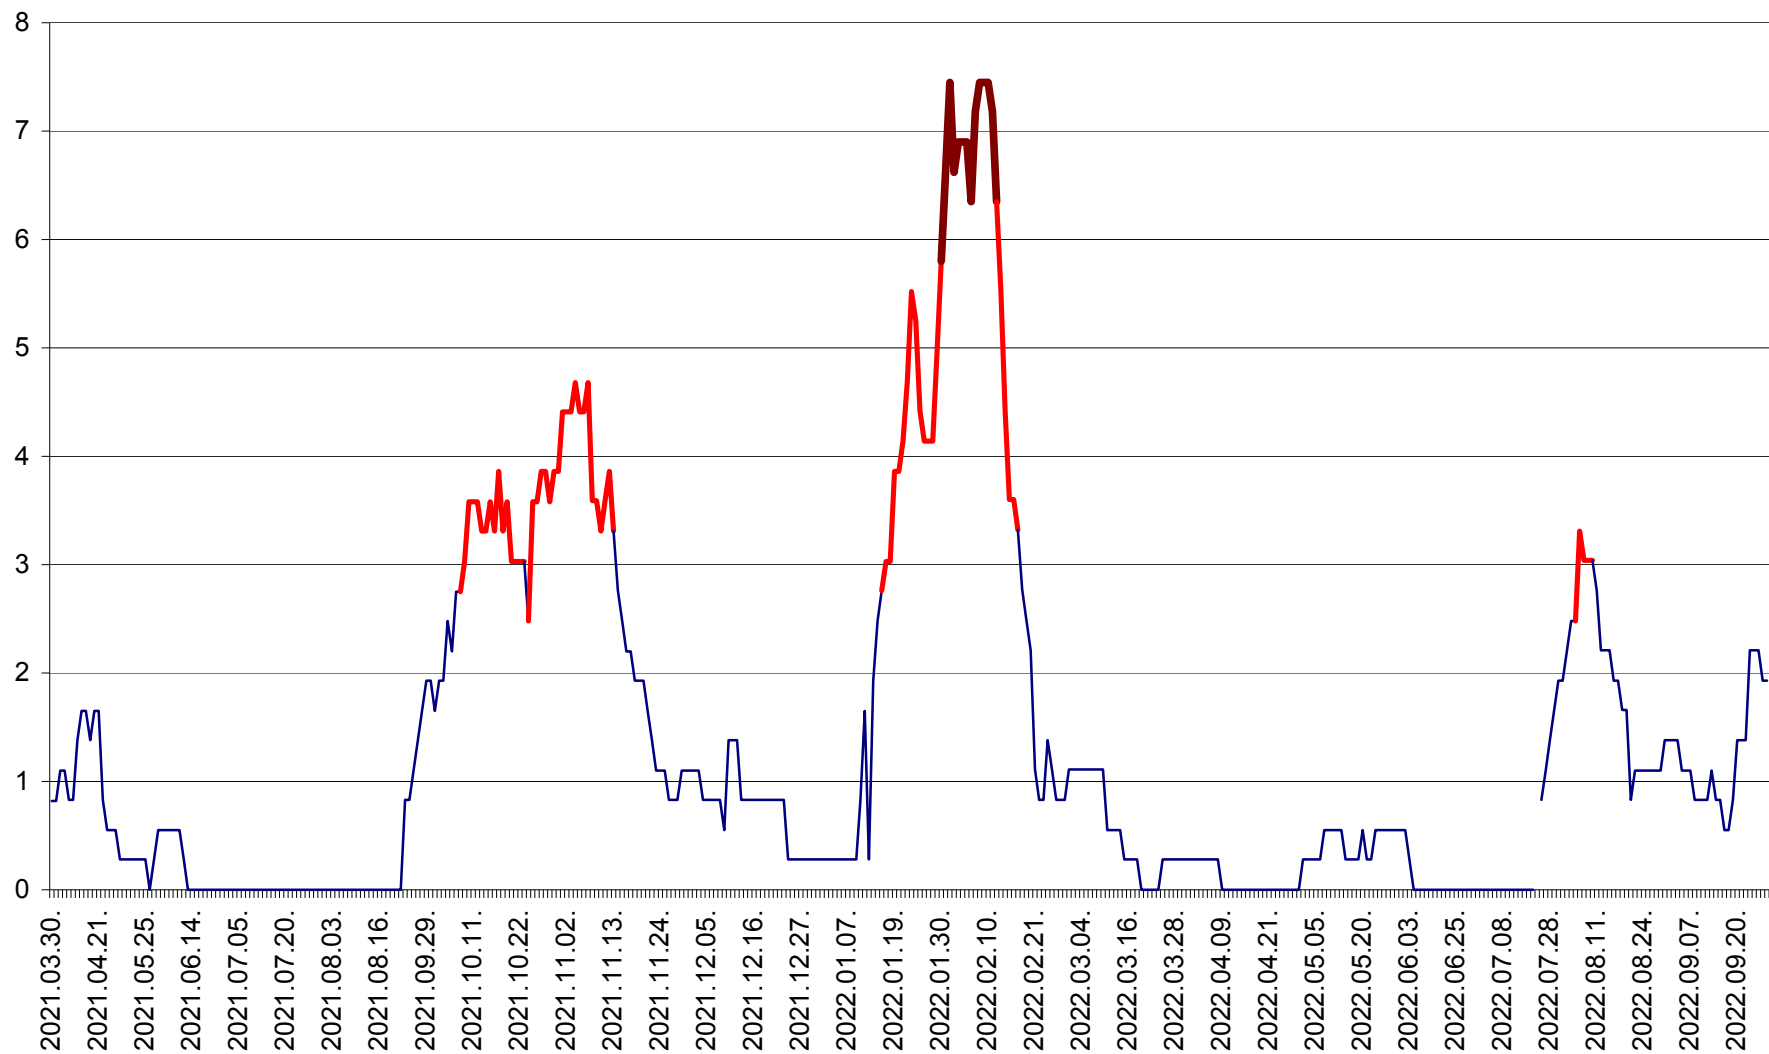

PRAID - Evolutia incidentei cumulate pe 14 zile la ‰ de locuitori  
2021.04.01. - 2022.09.29.

RACU - Evolutia incidentei cumulate pe 14 zile la ‰ de locuitori  
2021.04.01. - 2022.09.29.

REMETEA - Evolutia incidentei cumulate pe 14 zile la % de locuitori  
2021.04.01. - 2022.09.29.

SĂCEL - Evolutia incidentei cumulate pe 14 zile la ‰ de locuitori  
2021.04.01. - 2022.09.29.

SÂNCRĂIENI - Evolutia incidentei cumulate pe 14 zile la % de locuitori  
2021.04.01. - 2022.09.29.

SÂNDOMIC - Evolutia incidentei cumulate pe 14 zile la ‰ de locuitori  
2021.04.01. - 2022.09.29.

SÂNMARTIN - Evolutia incidentei cumulate pe 14 zile la ‰ de locuitori  
2021.04.01. - 2022.09.29.

SÂNSIMION - Evolutia incidentei cumulate pe 14 zile la ‰ de locuitori  
2021.04.01. - 2022.09.29.

SÂNTIMBRU - Evolutia incidentei cumulate pe 14 zile la ‰ de locuitori  
2021.04.01. - 2022.09.29.