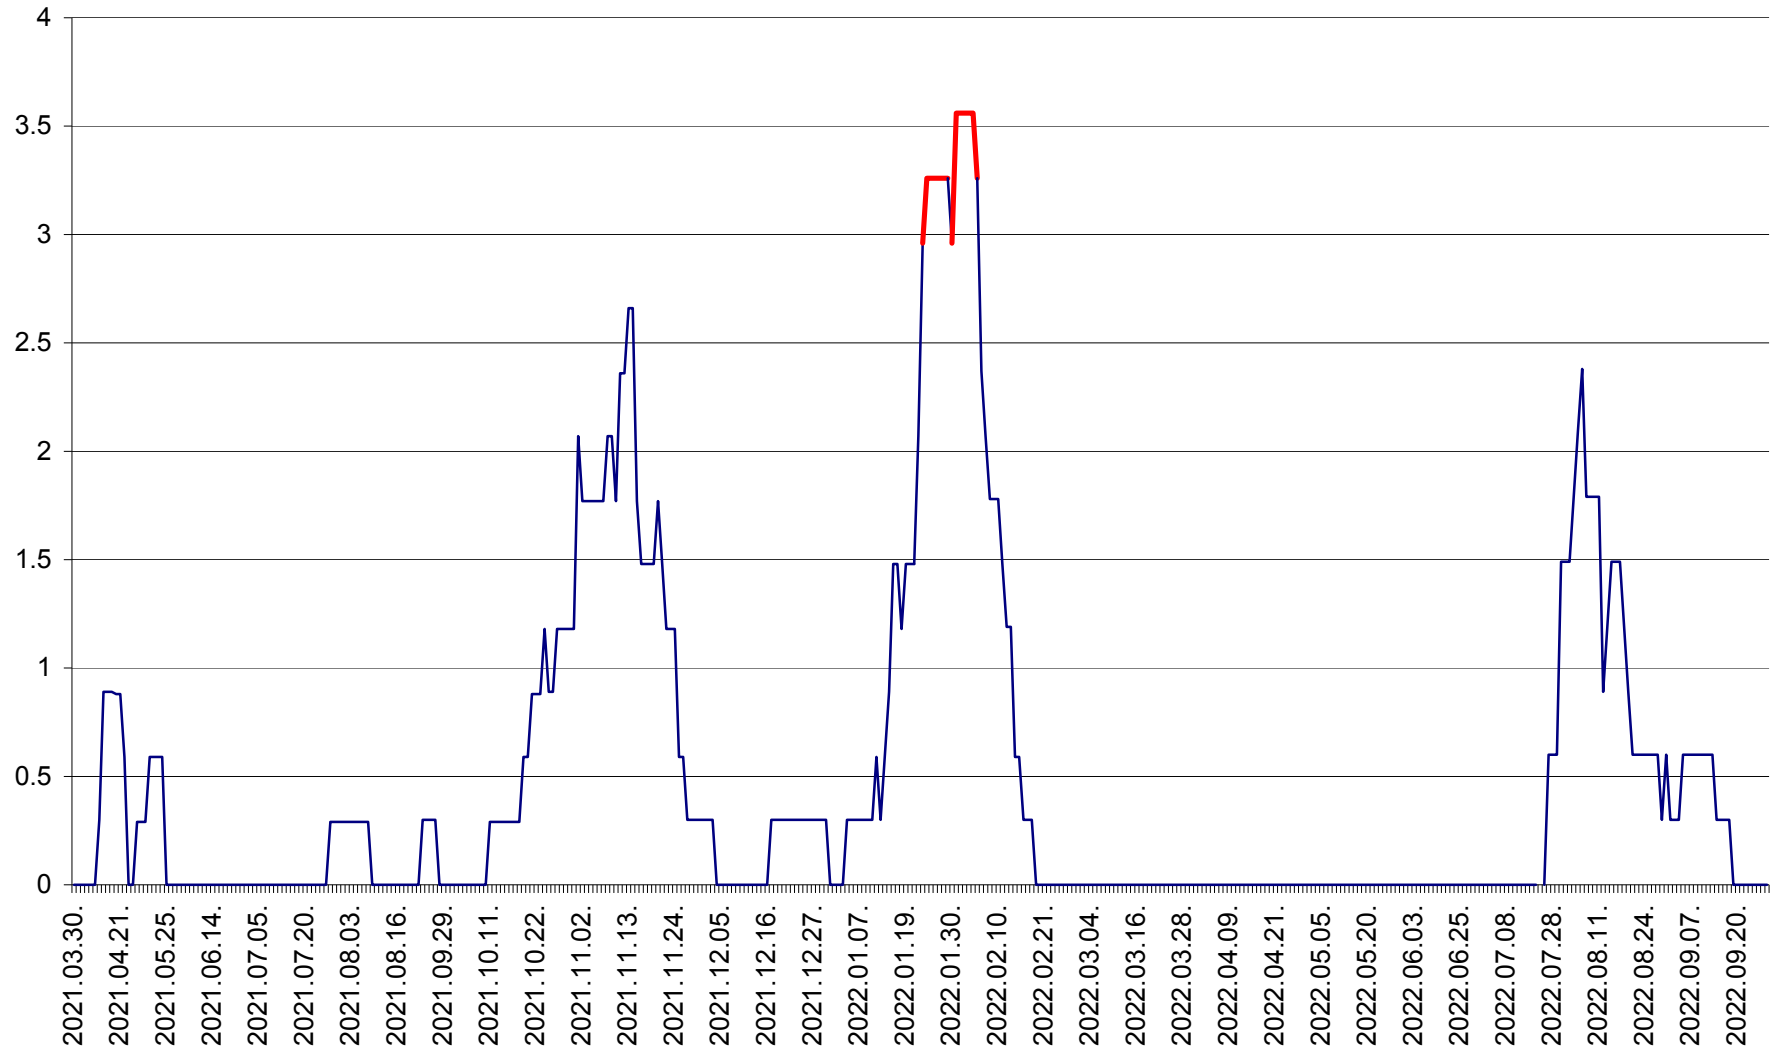

MUNICIPIUL GHEORGHENI - Evolutia incidentei cumulate pe 14 zile la % de locuitori  
2021.04.01. - 2022.09.29.

JOSENI - Evolutia incidentei cumulate pe 14 zile la ‰ de locuitori  
2021.04.01. - 2022.09.29.

LĂZAREA - Evolutia incidentei cumulate pe 14 zile la % de locuitori  
2021.04.01. - 2022.09.29.

LELICENI - Evolutia incidentei cumulate pe 14 zile la % de locuitori  
2021.04.01. - 2022.09.29.

LUETA - Evolutia incidentei cumulate pe 14 zile la ‰ de locuitori  
2021.04.01. - 2022.09.29.

LUNCA DE JOS - Evolutia incidentei cumulate pe 14 zile la ‰ de locuitori  
2021.04.01. - 2022.09.29.

LUNCA DE SUS - Evolutia incidentei cumulate pe 14 zile la ‰ de locuitori  
2021.04.01. - 2022.09.29.