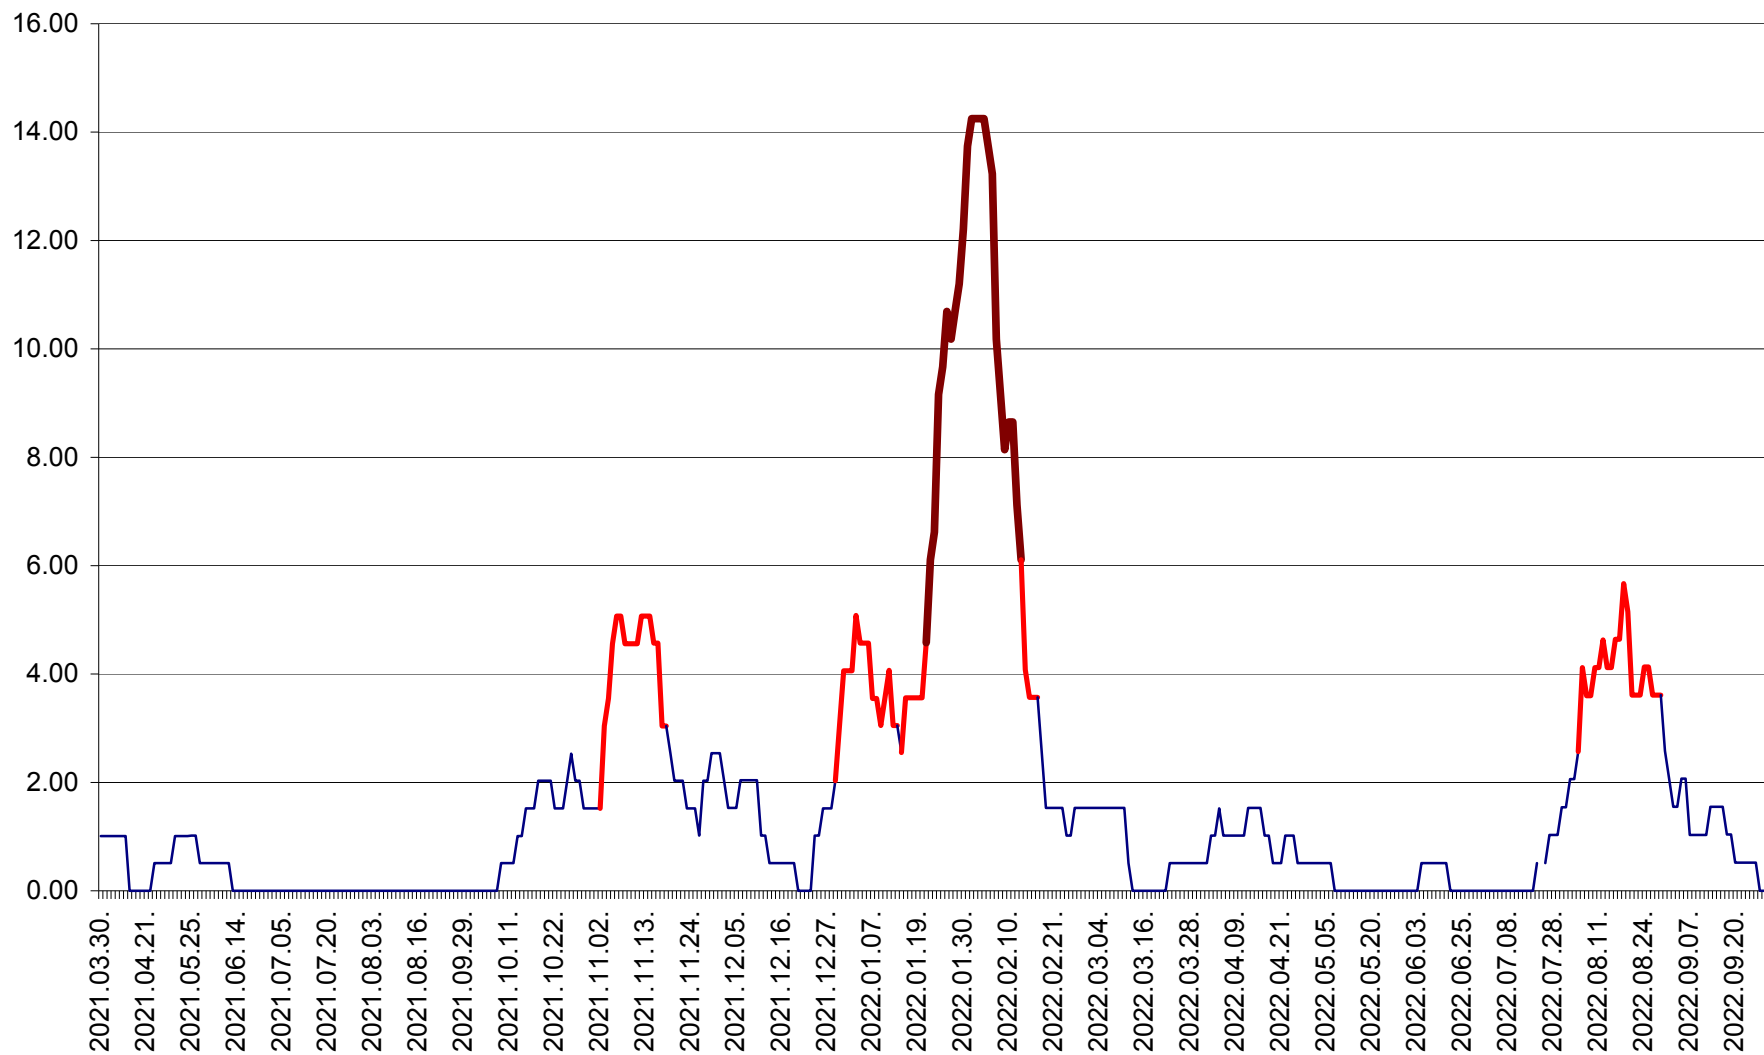

VĂRȘAG - Evolutia incidentei cumulate pe 14 zile la ‰ de locuitori  
2021.04.01. - 2022.09.29.

ORAȘ VLĂHIȚA - Evolutia incidentei cumulate pe 14 zile la ‰ de locuitori  
2021.04.01. - 2022.09.29.

VOȘLĂBENI - Evolutia incidentei cumulate pe 14 zile la ‰ de locuitori  
2021.04.01. - 2022.09.29.

ZETEA - Evolutia incidentei cumulate pe 14 zile la ‰ de locuitori  
2021.04.01. - 2022.09.29.

Total - Evolutia incidentei cumulate pe 14 zile la % de locuitori  
2021.04.01. - 2022.09.29.