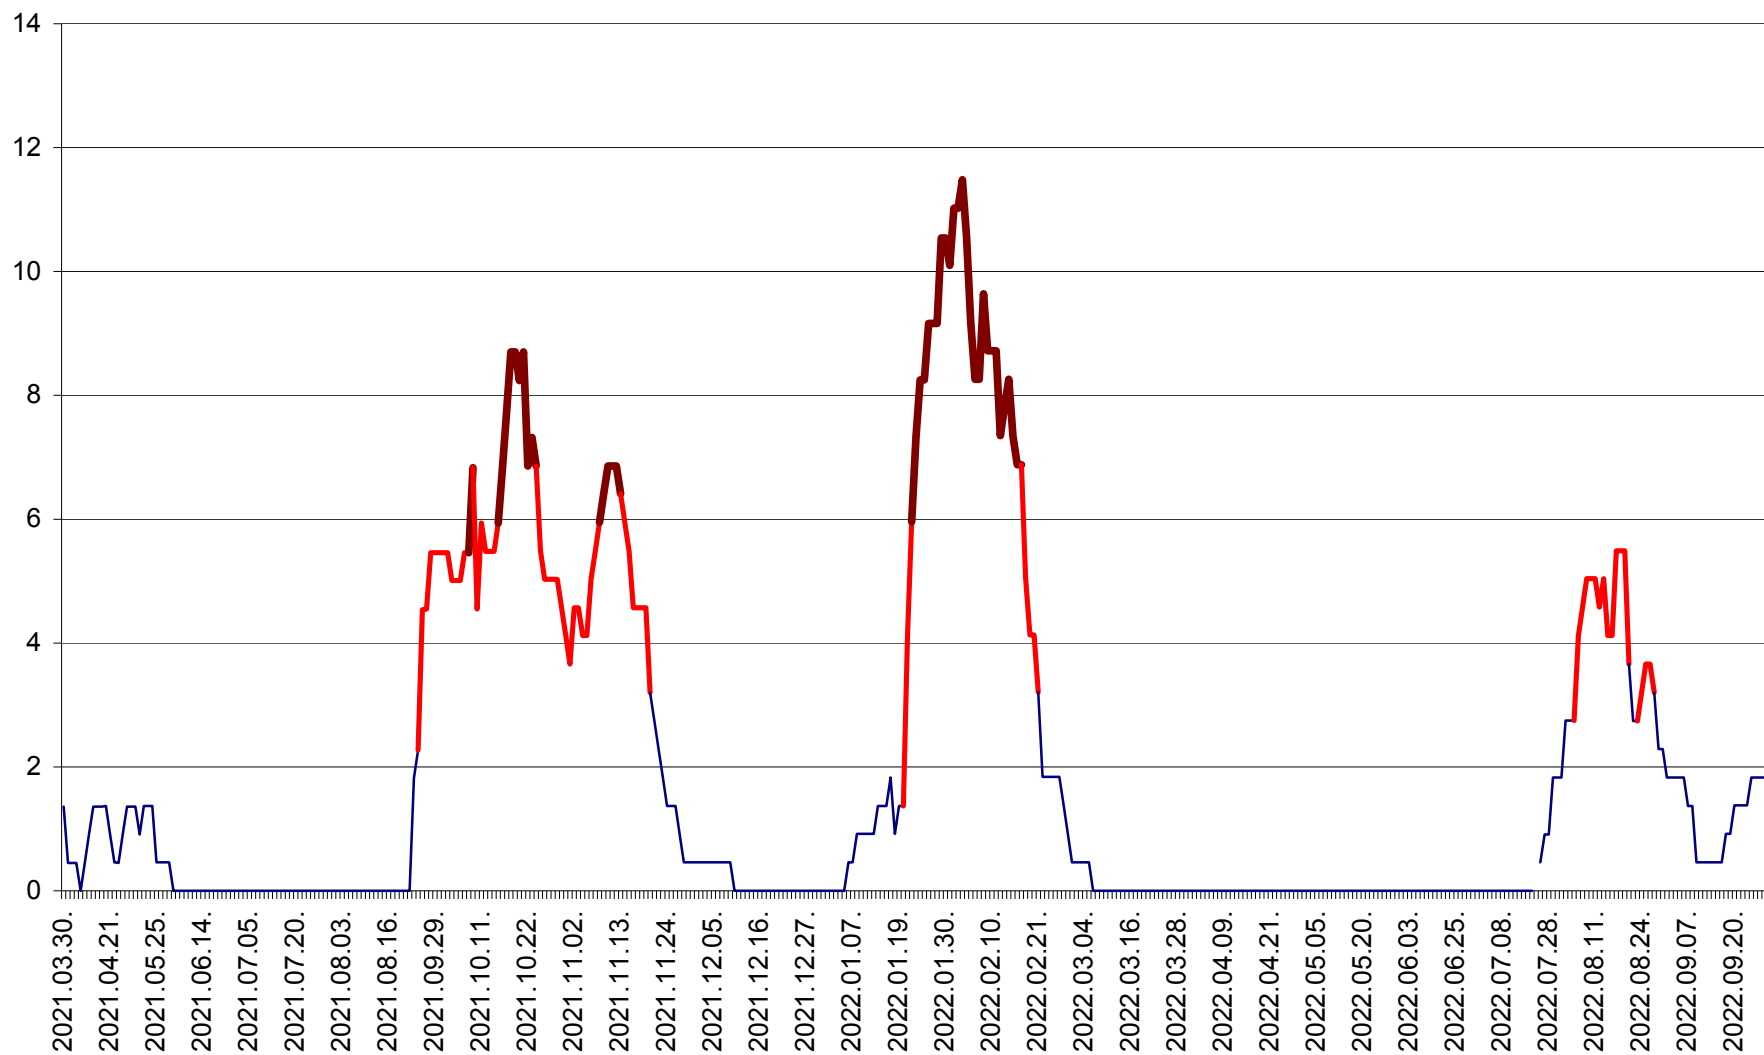

LĂZAREA - Evolutia incidentei cumulate pe 14 zile la % de locuitori  
2021.04.01. - 2022.09.29.

LELICENI - Evolutia incidentei cumulate pe 14 zile la % de locuitori  
2021.04.01. - 2022.09.29.

LUETA - Evolutia incidentei cumulate pe 14 zile la ‰ de locuitori  
2021.04.01. - 2022.09.29.

LUNCA DE JOS - Evolutia incidentei cumulate pe 14 zile la ‰ de locuitori  
2021.04.01. - 2022.09.29.

LUNCA DE SUS - Evolutia incidentei cumulate pe 14 zile la ‰ de locuitori  
2021.04.01. - 2022.09.29.

LUPENI - Evolutia incidentei cumulate pe 14 zile la ‰ de locuitori  
2021.04.01. - 2022.09.29.

MĂDĂRAȘ - Evolutia incidentei cumulate pe 14 zile la ‰ de locuitori  
2021.04.01. - 2022.09.29.

MĂRTINIȘ - Evolutia incidentei cumulate pe 14 zile la ‰ de locuitori  
2021.04.01. - 2022.09.29.

MEREȘTI - Evolutia incidentei cumulate pe 14 zile la ‰ de locuitori  
2021.04.01. - 2022.09.29.

MUNICIPIUL MIERCUREA-CIUC - Evolutia incidentei cumulate pe 14 zile la ‰ de locuitori  
2021.04.01. - 2022.09.29.