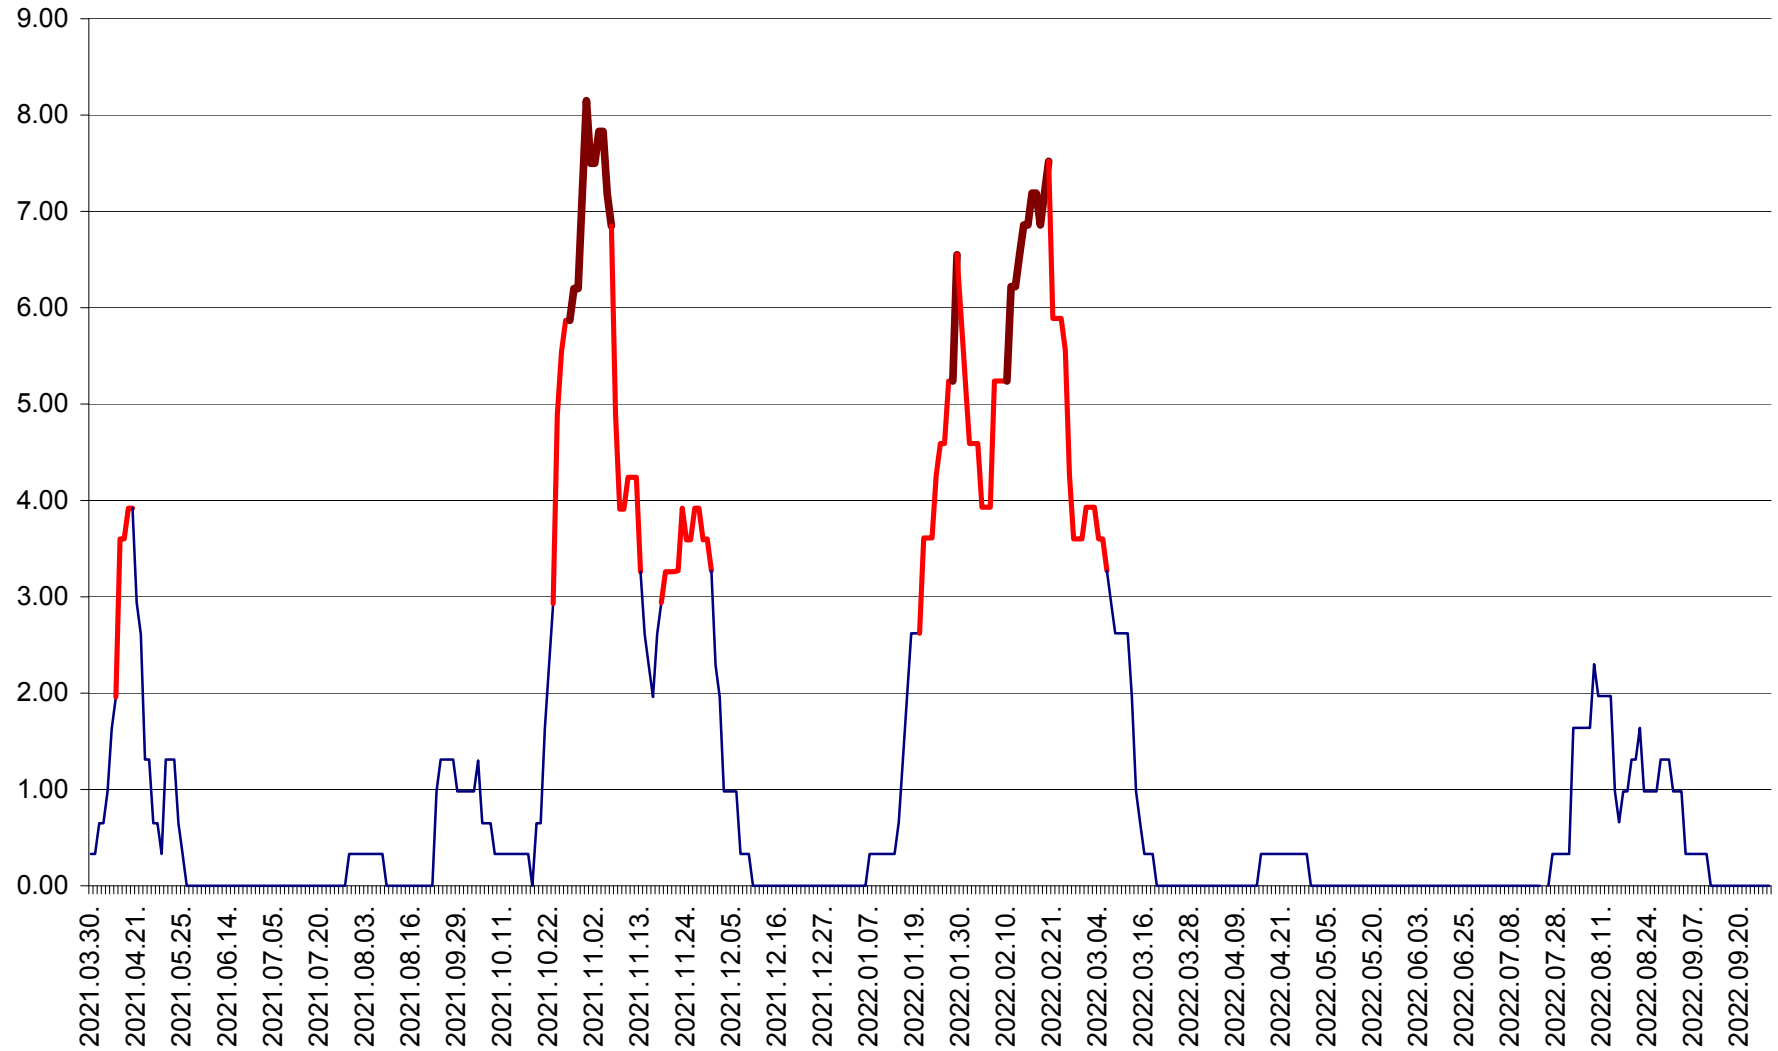

ATID - Evolutia incidentei cumulate pe 14 zile la % de locuitori  
2021.04.01. - 2022.09.29.

AVRĂMEȘTI - Evolutia incidentei cumulate pe 14 zile la ‰ de locuitori  
2021.04.01. - 2022.09.29.

ORAȘ BĂILE TUȘNAD - Evolutia incidentei cumulate pe 14 zile la ‰ de locuitori  
2021.04.01. - 2022.09.29.

ORAȘ BĂLAN - Evoluția incidenței cumulate pe 14 zile la ‰ de locuitori  
2021.04.01. - 2022.09.29.

BILBOR - Evolutia incidentei cumulate pe 14 zile la ‰ de locuitori  
2021.04.01. - 2022.09.29.

ORAȘ BORSEC - Evolutia incidentei cumulate pe 14 zile la ‰ de locuitori  
2021.04.01. - 2022.09.29.

BRĂDEȘTI - Evoluția incidentei cumulate pe 14 zile la ‰ de locuitori  
2021.04.01. - 2022.09.29.

CĂPÂLNIȚA - Evoluția incidenței cumulate pe 14 zile la ‰ de locuitori  
2021.04.01. - 2022.09.29.

CÂRȚA - Evolutia incidentei cumulate pe 14 zile la ‰ de locuitori  
2021.04.01. - 2022.09.29.