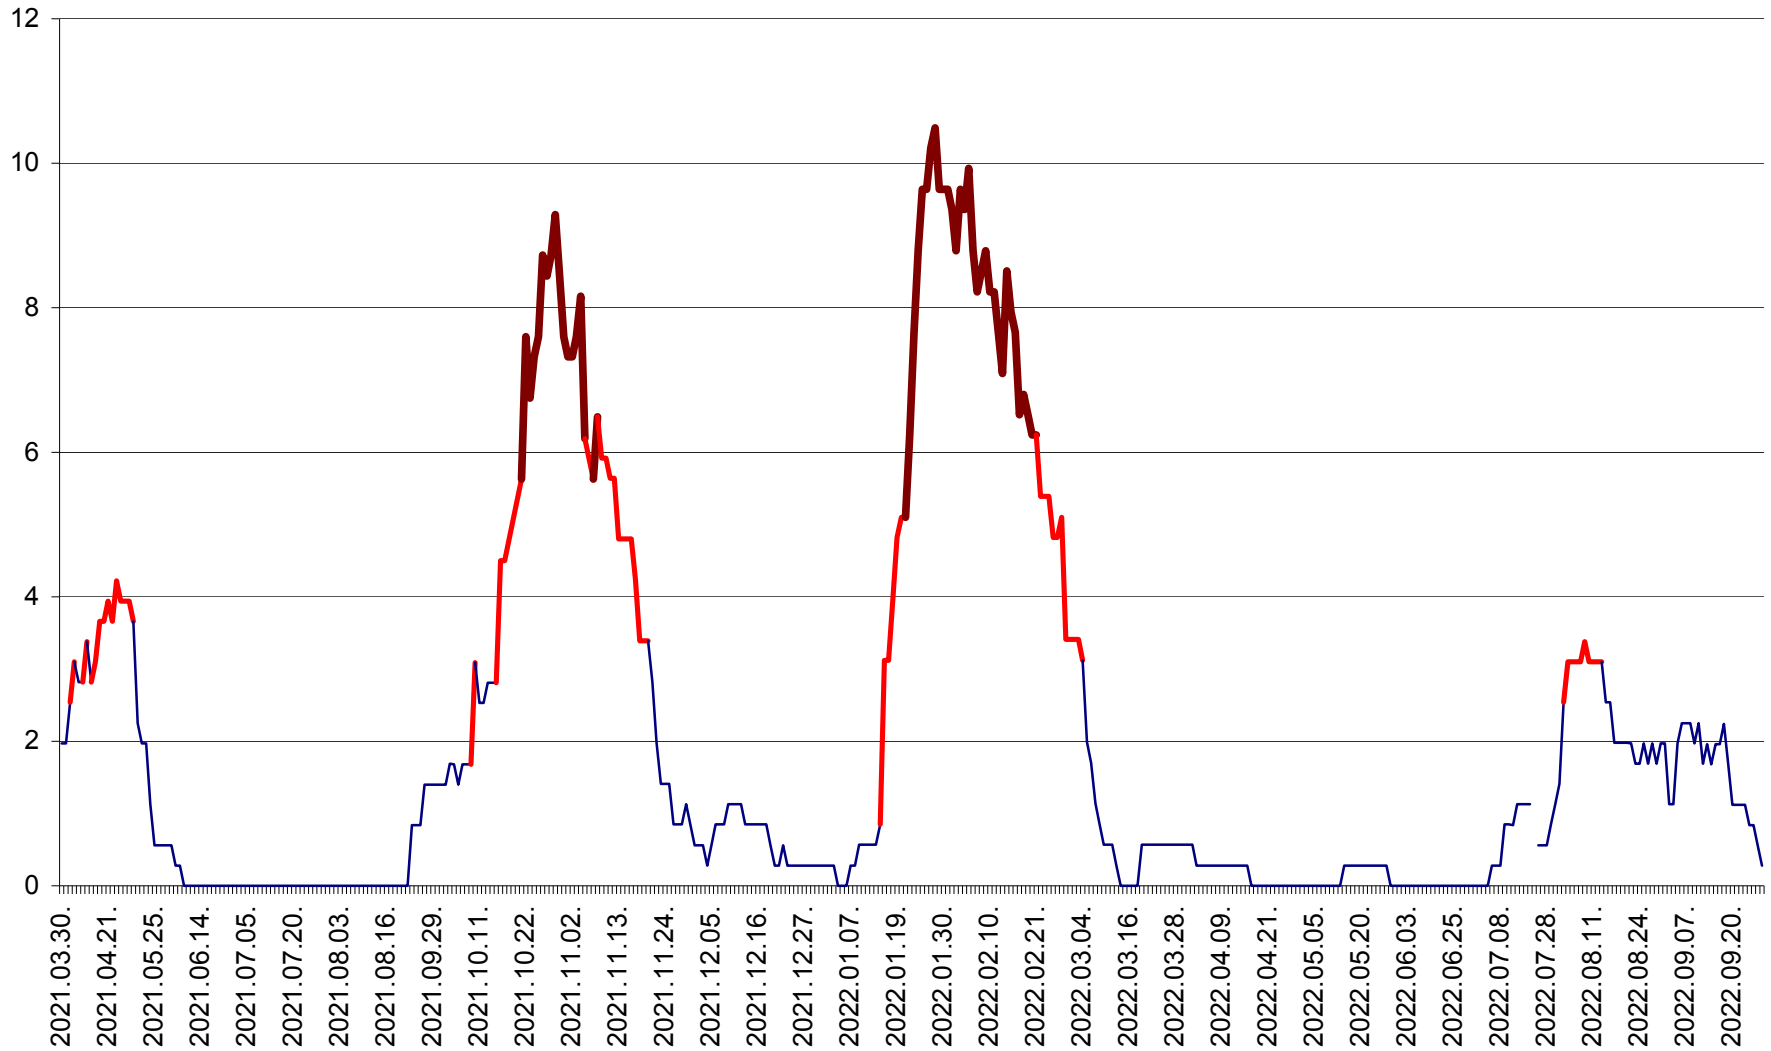

ORAȘ CRISTURU SECUIESC - Evolutia incidentei cumulate pe 14 zile la ‰ de locuitori  
2021.04.01. - 2022.09.29.

DĂNEȘTI - Evolutia incidentei cumulate pe 14 zile la ‰ de locuitori  
2021.04.01. - 2022.09.29.

DÂRJIU - Evolutia incidentei cumulate pe 14 zile la ‰ de locuitori  
2021.04.01. - 2022.09.29.

DEALU - Evolutia incidentei cumulate pe 14 zile la ‰ de locuitori  
2021.04.01. - 2022.09.29.

DITRĂU - Evolutia incidentei cumulate pe 14 zile la ‰ de locuitori  
2021.04.01. - 2022.09.29.

FELICENI - Evolutia incidentei cumulate pe 14 zile la % de locuitori  
2021.04.01. - 2022.09.29.

FRUMOASA - Evolutia incidentei cumulate pe 14 zile la ‰ de locuitori  
2021.04.01. - 2022.09.29.

GĂLĂUȚAȘ - Evoluția incidenței cumulate pe 14 zile la ‰ de locuitori  
2021.04.01. - 2022.09.29.