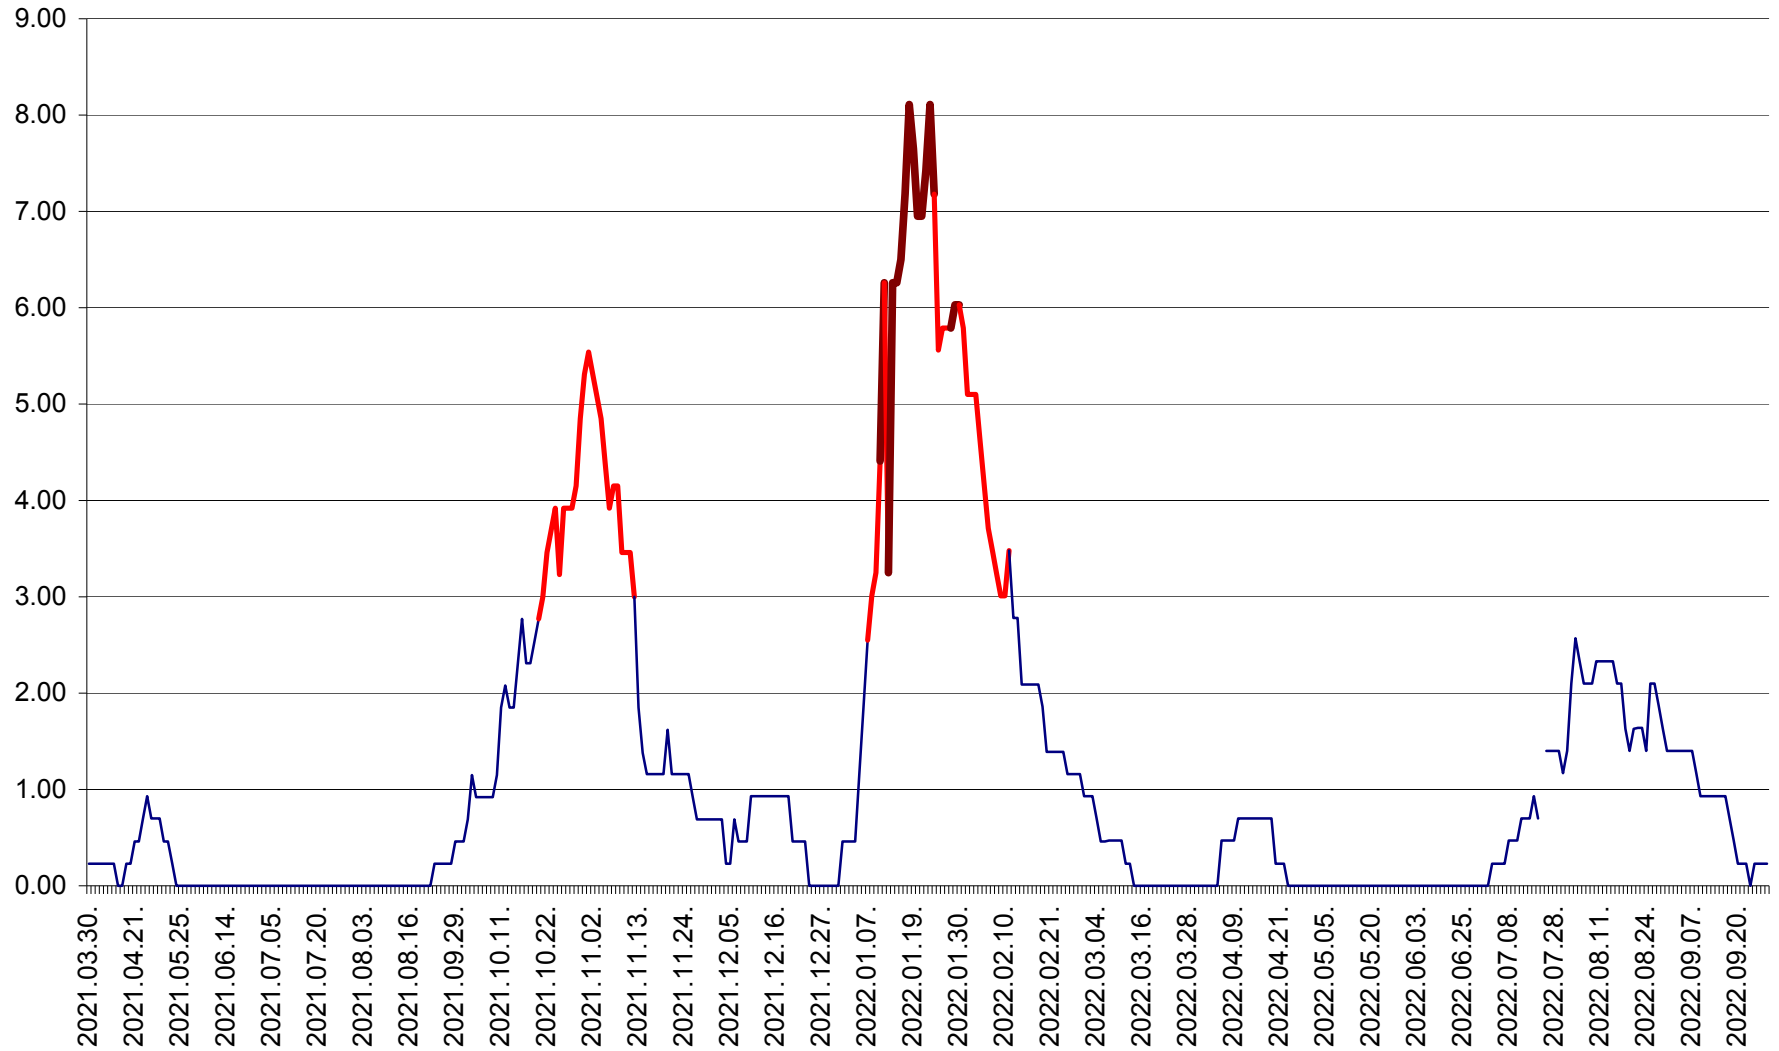

ORAȘ BĂLAN - Evoluția incidenței cumulate pe 14 zile la ‰ de locuitori  
2021.04.01. - 2022.09.29.

BILBOR - Evolutia incidentei cumulate pe 14 zile la ‰ de locuitori  
2021.04.01. - 2022.09.29.

ORAȘ BORSEC - Evolutia incidentei cumulate pe 14 zile la ‰ de locuitori  
2021.04.01. - 2022.09.29.

BRĂDEȘTI - Evoluția incidentei cumulate pe 14 zile la ‰ de locuitori  
2021.04.01. - 2022.09.29.

CĂPÂLNIȚA - Evoluția incidenței cumulate pe 14 zile la ‰ de locuitori  
2021.04.01. - 2022.09.29.

CÂRȚA - Evolutia incidentei cumulate pe 14 zile la ‰ de locuitori  
2021.04.01. - 2022.09.29.

CICEU - Evolutia incidentei cumulate pe 14 zile la ‰ de locuitori  
2021.04.01. - 2022.09.29.

CIUCSÂNGEORGIU - Evolutia incidentei cumulate pe 14 zile la ‰ de locuitori  
2021.04.01. - 2022.09.29.

CIUMANI - Evolutia incidentei cumulate pe 14 zile la ‰ de locuitori  
2021.04.01. - 2022.09.29.

CORBU - Evolutia incidentei cumulate pe 14 zile la ‰ de locuitori  
2021.04.01. - 2022.09.29.

CORUND - Evolutia incidentei cumulate pe 14 zile la ‰ de locuitori  
2021.04.01. - 2022.09.29.

COZMENI - Evolutia incidentei cumulate pe 14 zile la ‰ de locuitori  
2021.04.01. - 2022.09.29.