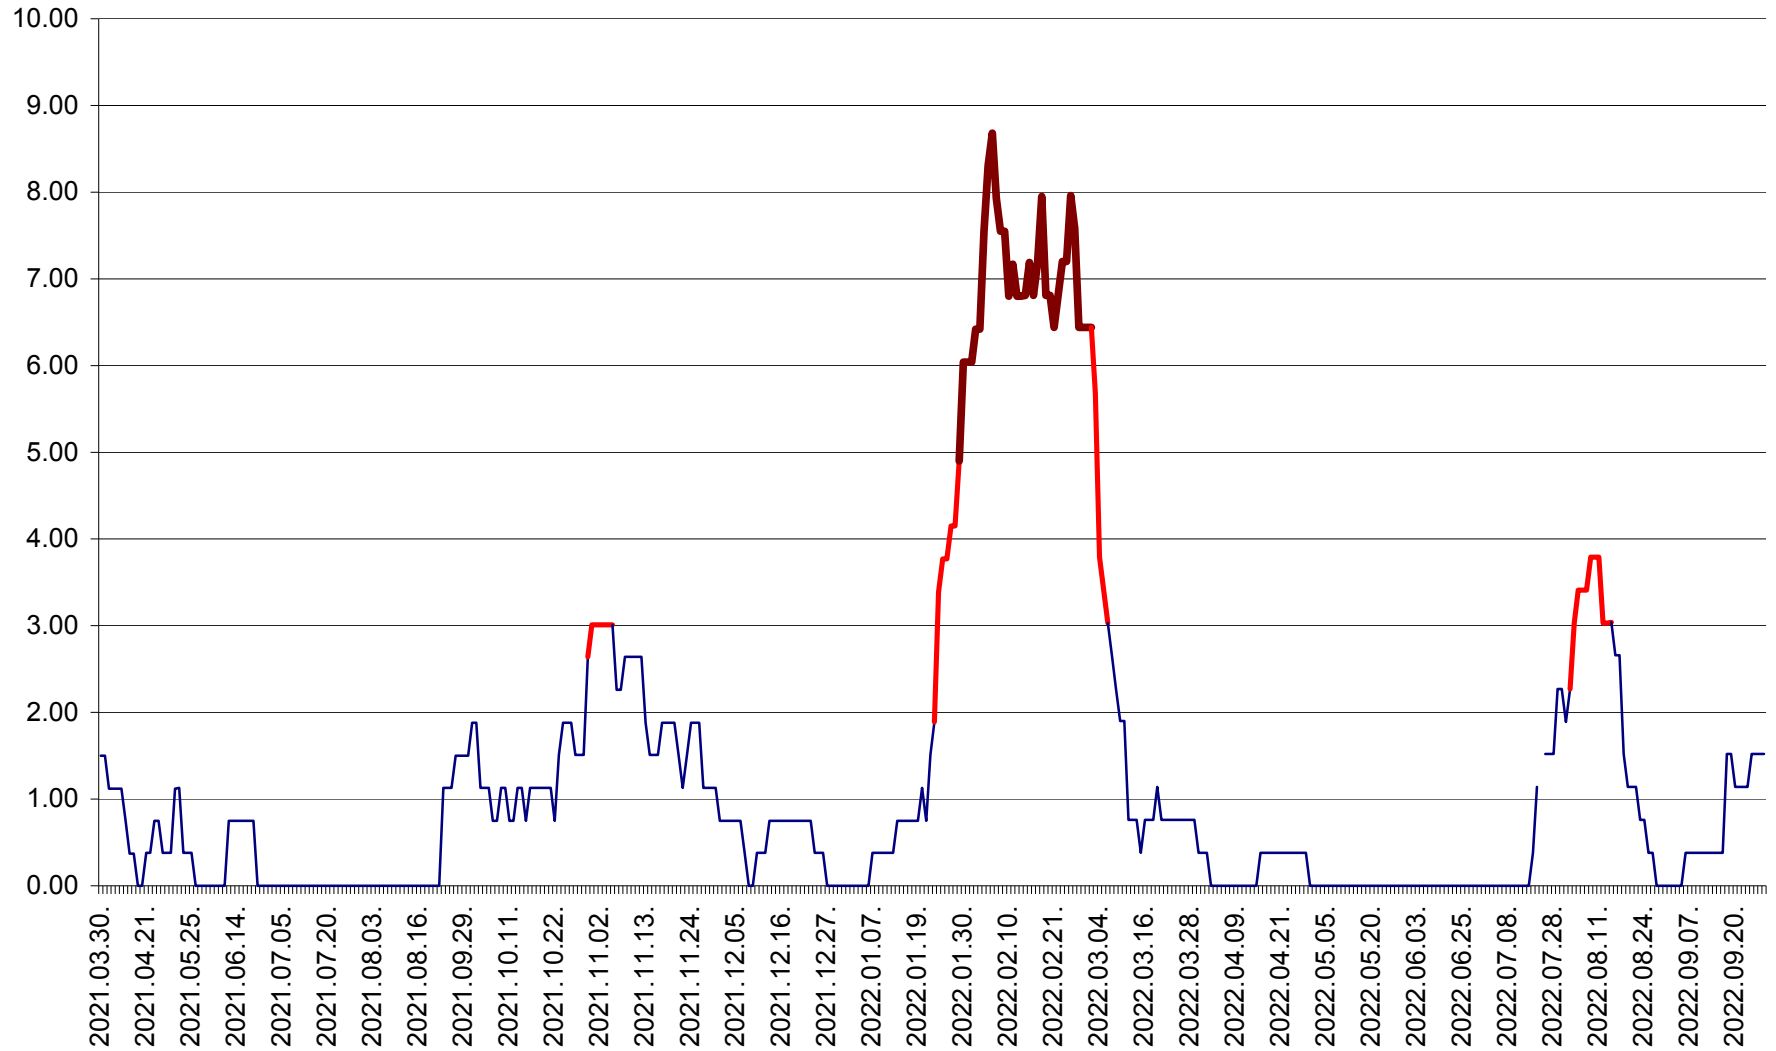

ATID - Evolutia incidentei cumulate pe 14 zile la % de locuitori  
2021.04.01. - 2022.09.29.

AVRĂMEȘTI - Evolutia incidentei cumulate pe 14 zile la ‰ de locuitori  
2021.04.01. - 2022.09.29.

ORAȘ BĂILE TUȘNAD - Evolutia incidentei cumulate pe 14 zile la ‰ de locuitori  
2021.04.01. - 2022.09.29.

ORAȘ BĂLAN - Evoluția incidenței cumulate pe 14 zile la ‰ de locuitori  
2021.04.01. - 2022.09.29.

BILBOR - Evolutia incidentei cumulate pe 14 zile la ‰ de locuitori  
2021.04.01. - 2022.09.29.

ORAȘ BORSEC - Evolutia incidentei cumulate pe 14 zile la ‰ de locuitori  
2021.04.01. - 2022.09.29.

BRĂDEȘTI - Evoluția incidentei cumulate pe 14 zile la ‰ de locuitori  
2021.04.01. - 2022.09.29.

CĂPÂLNIȚA - Evoluția incidenței cumulate pe 14 zile la ‰ de locuitori  
2021.04.01. - 2022.09.29.

CÂRȚA - Evolutia incidentei cumulate pe 14 zile la ‰ de locuitori  
2021.04.01. - 2022.09.29.