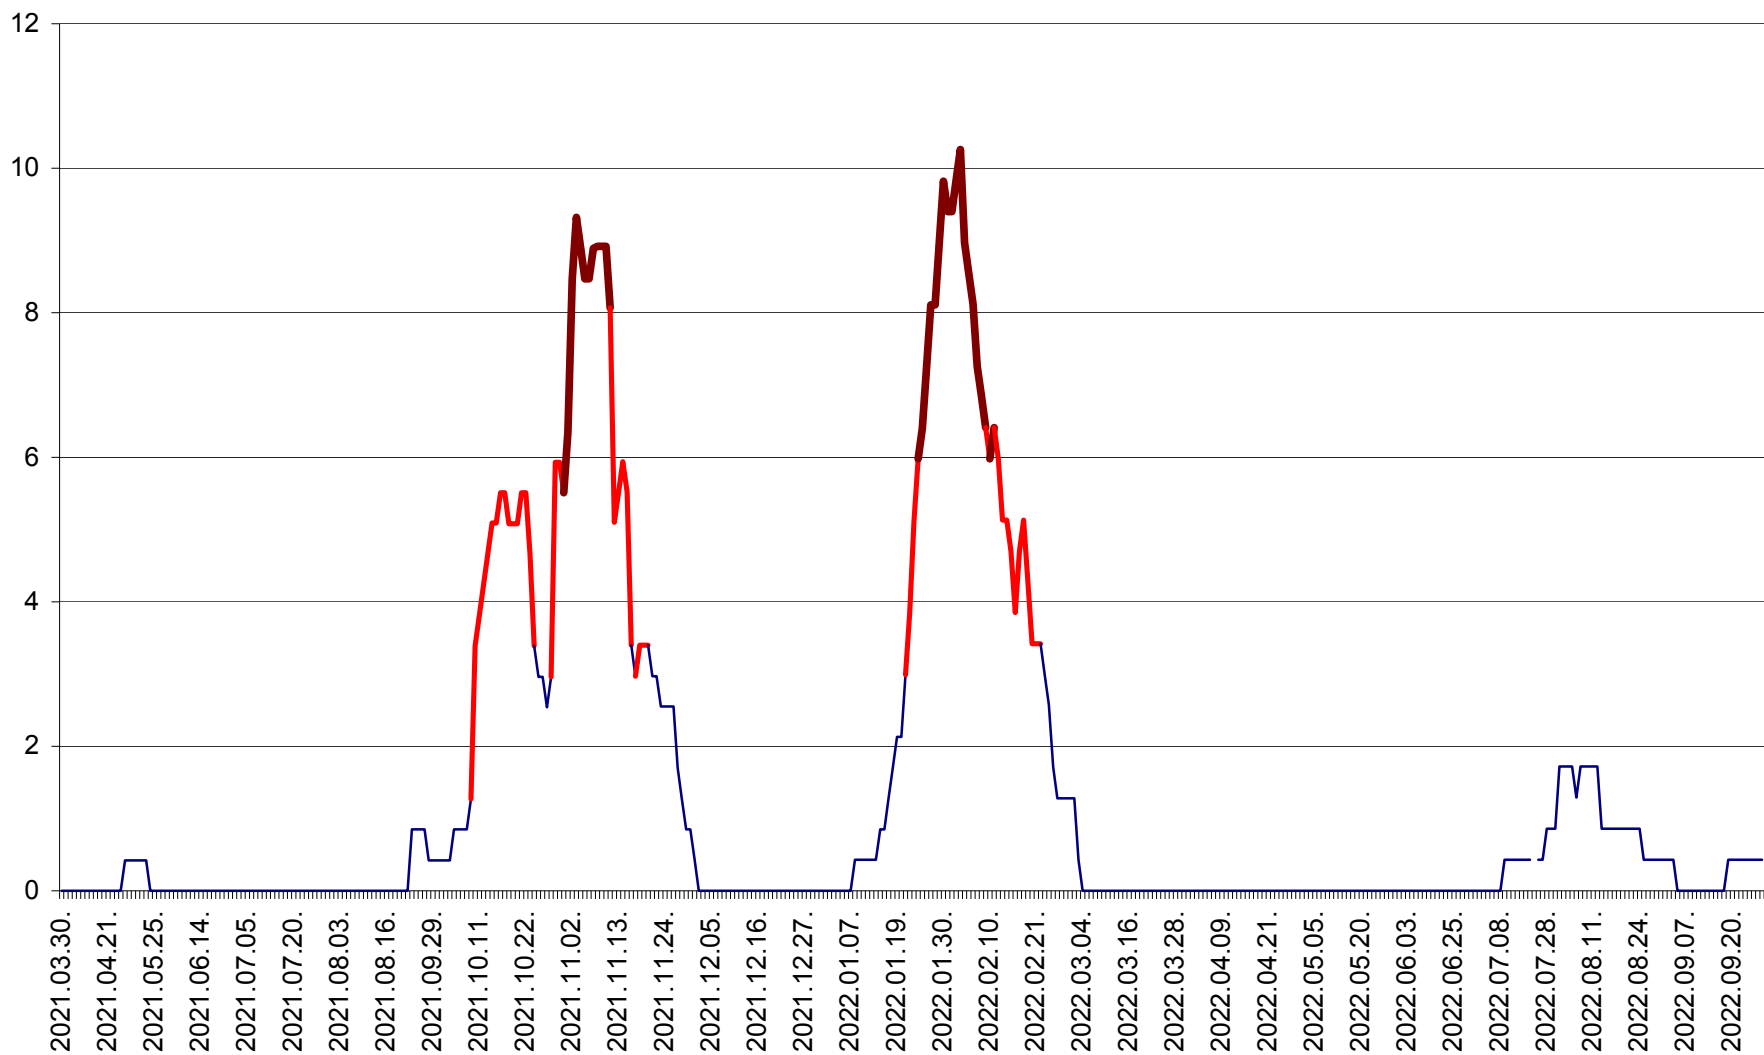

PRAID - Evolutia incidentei cumulate pe 14 zile la ‰ de locuitori  
2021.04.01. - 2022.09.29.

RACU - Evolutia incidentei cumulate pe 14 zile la ‰ de locuitori  
2021.04.01. - 2022.09.29.

REMETEA - Evolutia incidentei cumulate pe 14 zile la % de locuitori  
2021.04.01. - 2022.09.29.

SĂCEL - Evolutia incidentei cumulate pe 14 zile la ‰ de locuitori  
2021.04.01. - 2022.09.29.

SÂNCRĂIENI - Evolutia incidentei cumulate pe 14 zile la % de locuitori  
2021.04.01. - 2022.09.29.

SÂNDOMIC - Evolutia incidentei cumulate pe 14 zile la ‰ de locuitori  
2021.04.01. - 2022.09.29.

SÂNMARTIN - Evolutia incidentei cumulate pe 14 zile la ‰ de locuitori  
2021.04.01. - 2022.09.29.

SÂNSIMION - Evolutia incidentei cumulate pe 14 zile la ‰ de locuitori  
2021.04.01. - 2022.09.29.

SÂNTIMBRU - Evolutia incidentei cumulate pe 14 zile la ‰ de locuitori  
2021.04.01. - 2022.09.29.