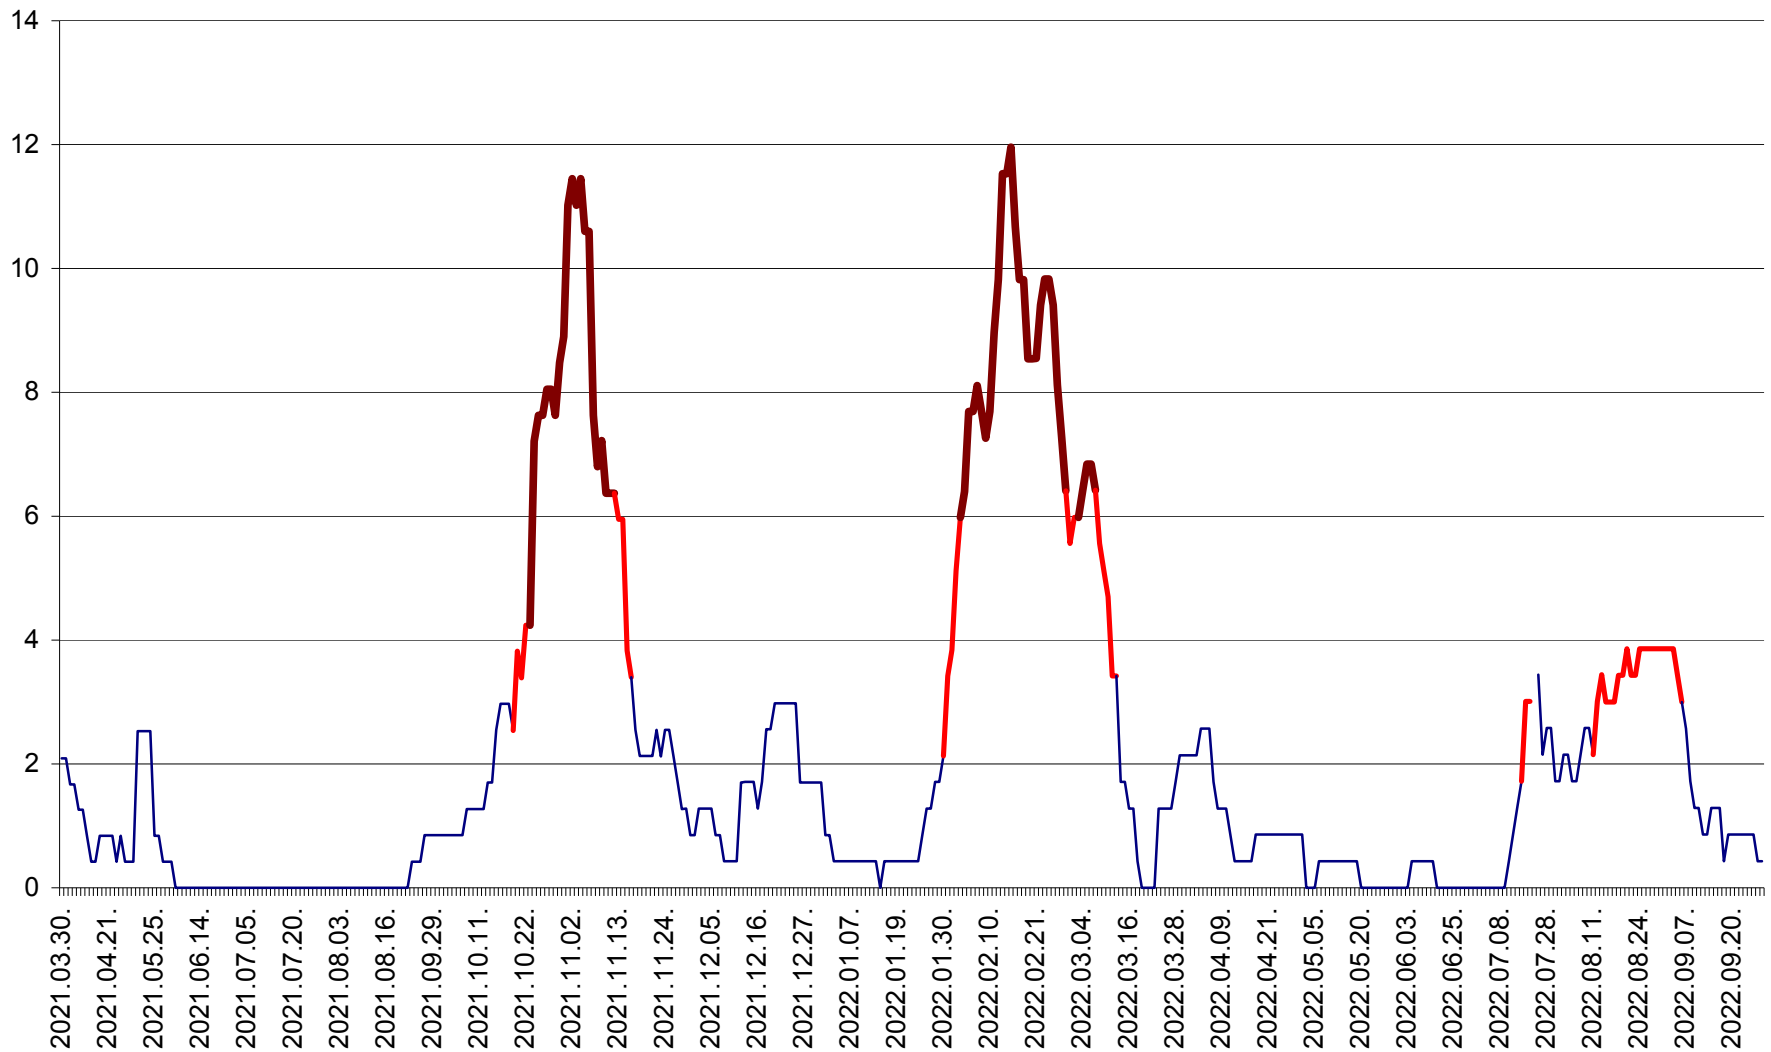

CORBU - Evolutia incidentei cumulate pe 14 zile la ‰ de locuitori  
2021.04.01. - 2022.09.29.

CORUND - Evolutia incidentei cumulate pe 14 zile la ‰ de locuitori  
2021.04.01. - 2022.09.29.

COZMENI - Evolutia incidentei cumulate pe 14 zile la ‰ de locuitori  
2021.04.01. - 2022.09.29.

ORAȘ CRISTURU SECUIESC - Evolutia incidentei cumulate pe 14 zile la ‰ de locuitori  
2021.04.01. - 2022.09.29.

DĂNEȘTI - Evolutia incidentei cumulate pe 14 zile la ‰ de locuitori  
2021.04.01. - 2022.09.29.

DÂRJIU - Evolutia incidentei cumulate pe 14 zile la ‰ de locuitori  
2021.04.01. - 2022.09.29.

DEALU - Evolutia incidentei cumulate pe 14 zile la ‰ de locuitori  
2021.04.01. - 2022.09.29.

DITRĂU - Evolutia incidentei cumulate pe 14 zile la ‰ de locuitori  
2021.04.01. - 2022.09.29.

FELICENI - Evolutia incidentei cumulate pe 14 zile la % de locuitori  
2021.04.01. - 2022.09.29.

FRUMOASA - Evolutia incidentei cumulate pe 14 zile la ‰ de locuitori  
2021.04.01. - 2022.09.29.

GĂLĂUȚAȘ - Evoluția incidenței cumulate pe 14 zile la ‰ de locuitori  
2021.04.01. - 2022.09.29.