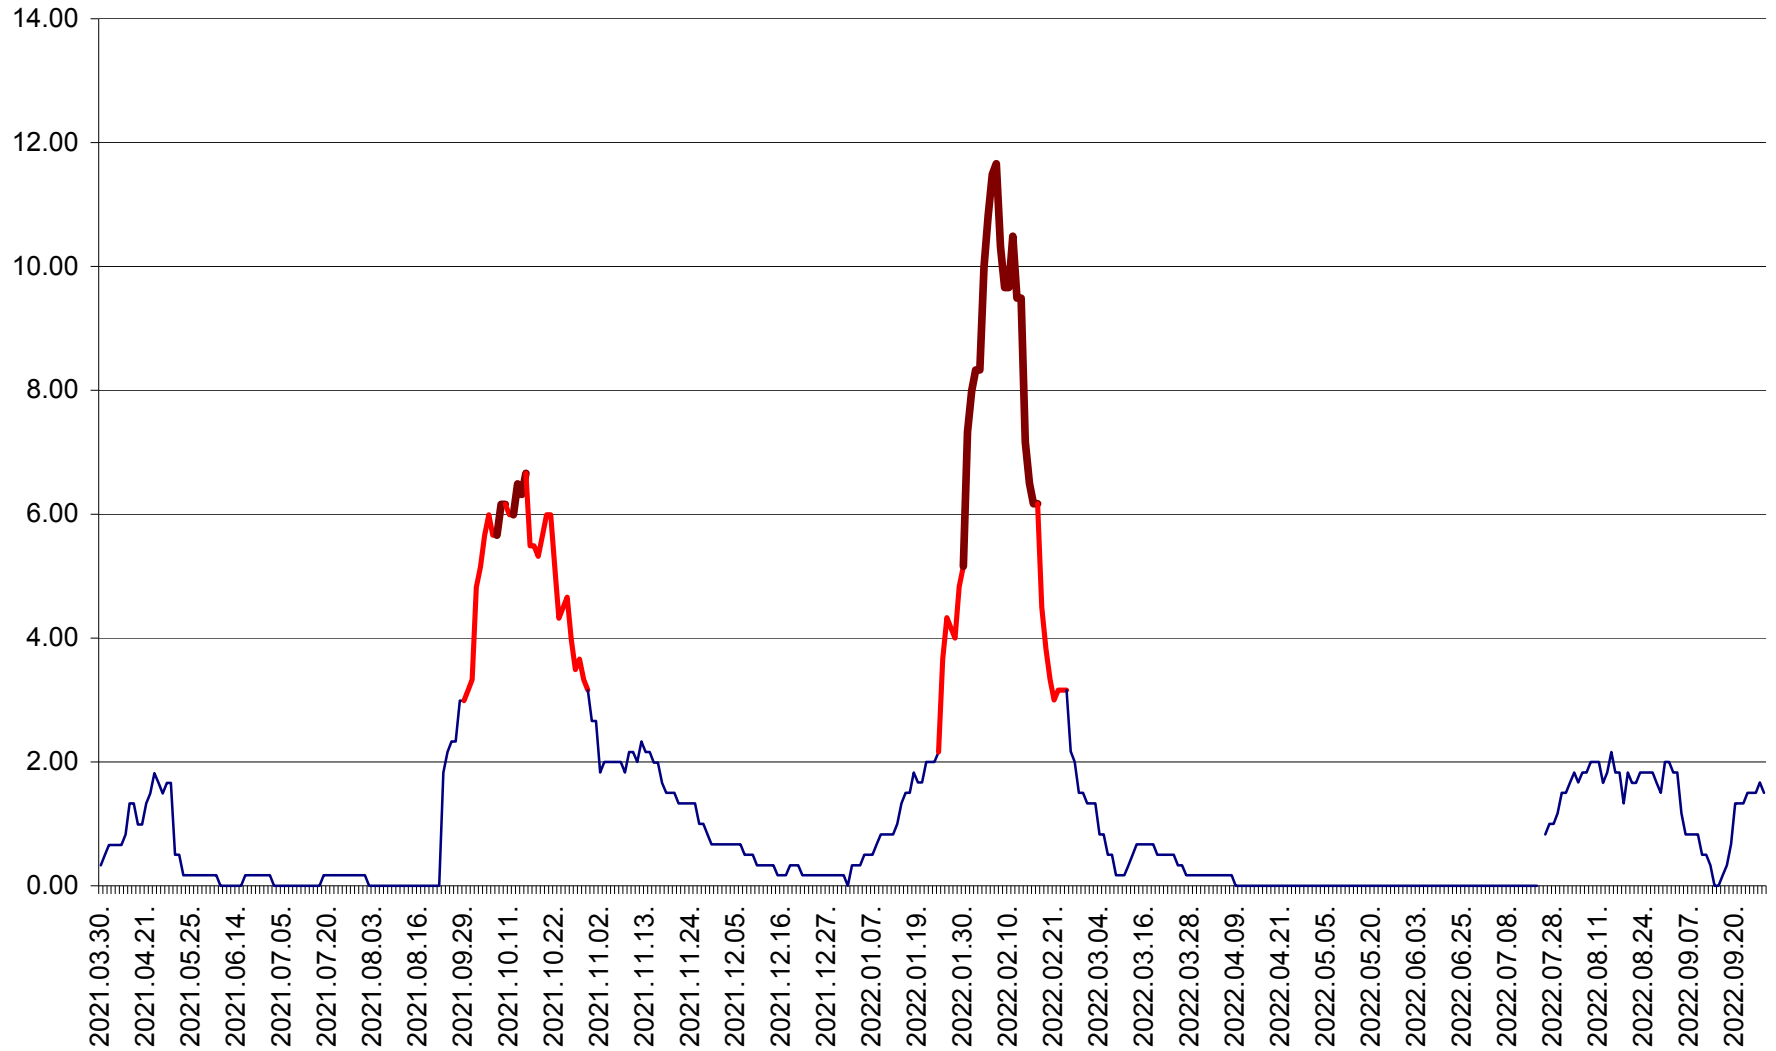

VĂRȘAG - Evolutia incidentei cumulate pe 14 zile la ‰ de locuitori  
2021.04.01. - 2022.09.29.

ORAȘ VLĂHIȚA - Evolutia incidentei cumulate pe 14 zile la ‰ de locuitori  
2021.04.01. - 2022.09.29.

VOȘLĂBENI - Evolutia incidentei cumulate pe 14 zile la ‰ de locuitori  
2021.04.01. - 2022.09.29.

ZETEA - Evolutia incidentei cumulate pe 14 zile la ‰ de locuitori  
2021.04.01. - 2022.09.29.

Total - Evolutia incidentei cumulate pe 14 zile la % de locuitori  
2021.04.01. - 2022.09.29.