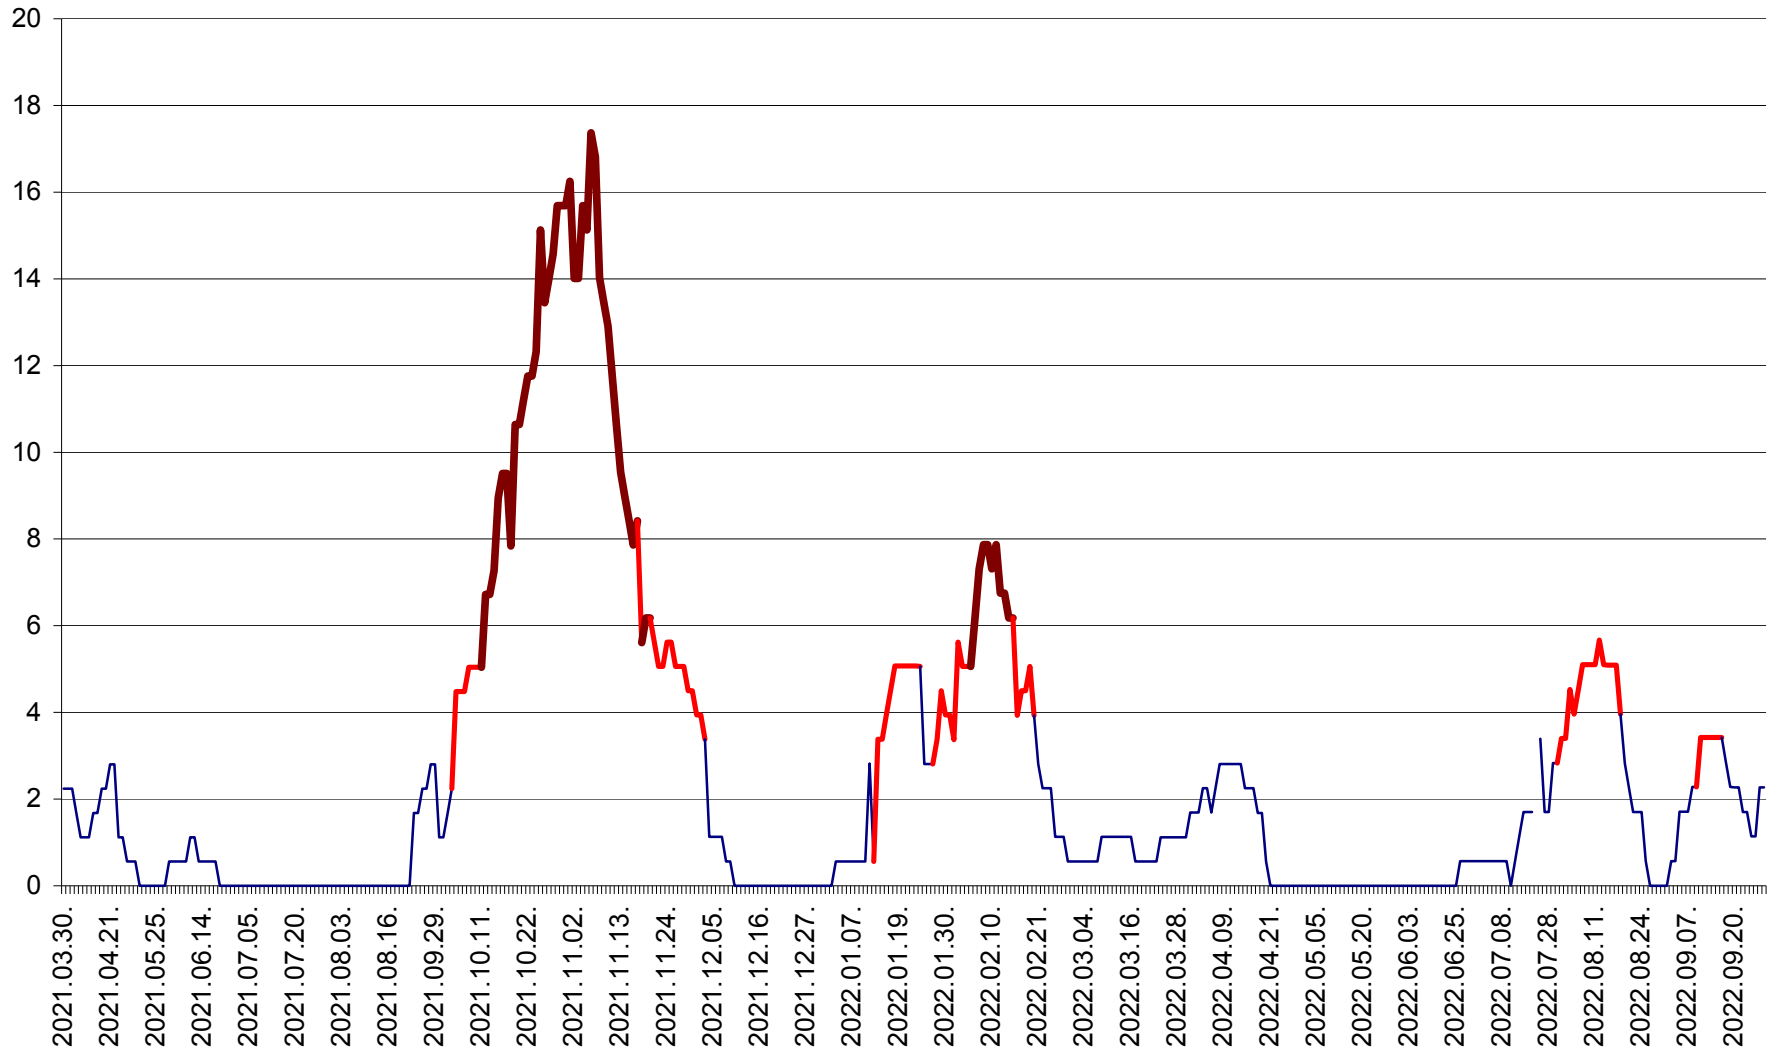

SICULENI - Evolutia incidentei cumulate pe 14 zile la ‰ de locuitori  
2021.04.01. - 2022.09.29.

ȘIMONEȘTI - Evolutia incidentei cumulate pe 14 zile la ‰ de locuitori  
2021.04.01. - 2022.09.29.

SUBCETATE - Evolutia incidentei cumulate pe 14 zile la ‰ de locuitori  
2021.04.01. - 2022.09.29.