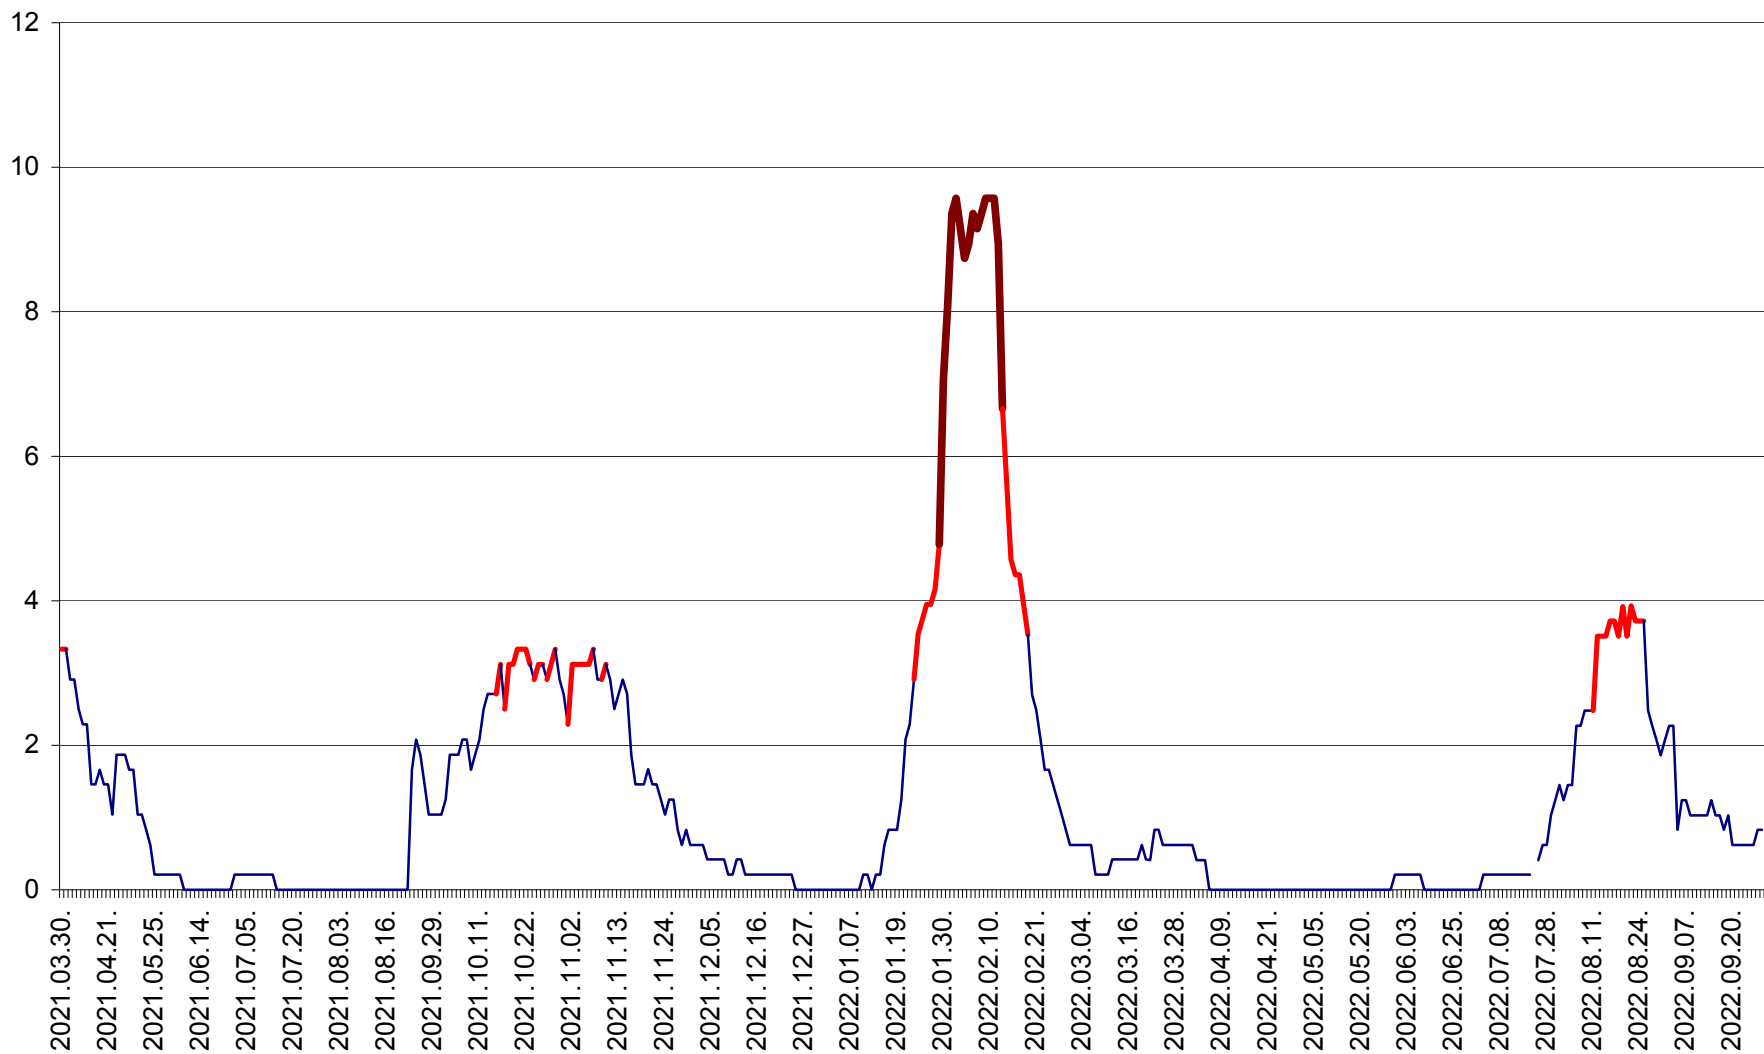

MĂDĂRAȘ - Evolutia incidentei cumulate pe 14 zile la ‰ de locuitori
2021.04.01. - 2022.09.29.