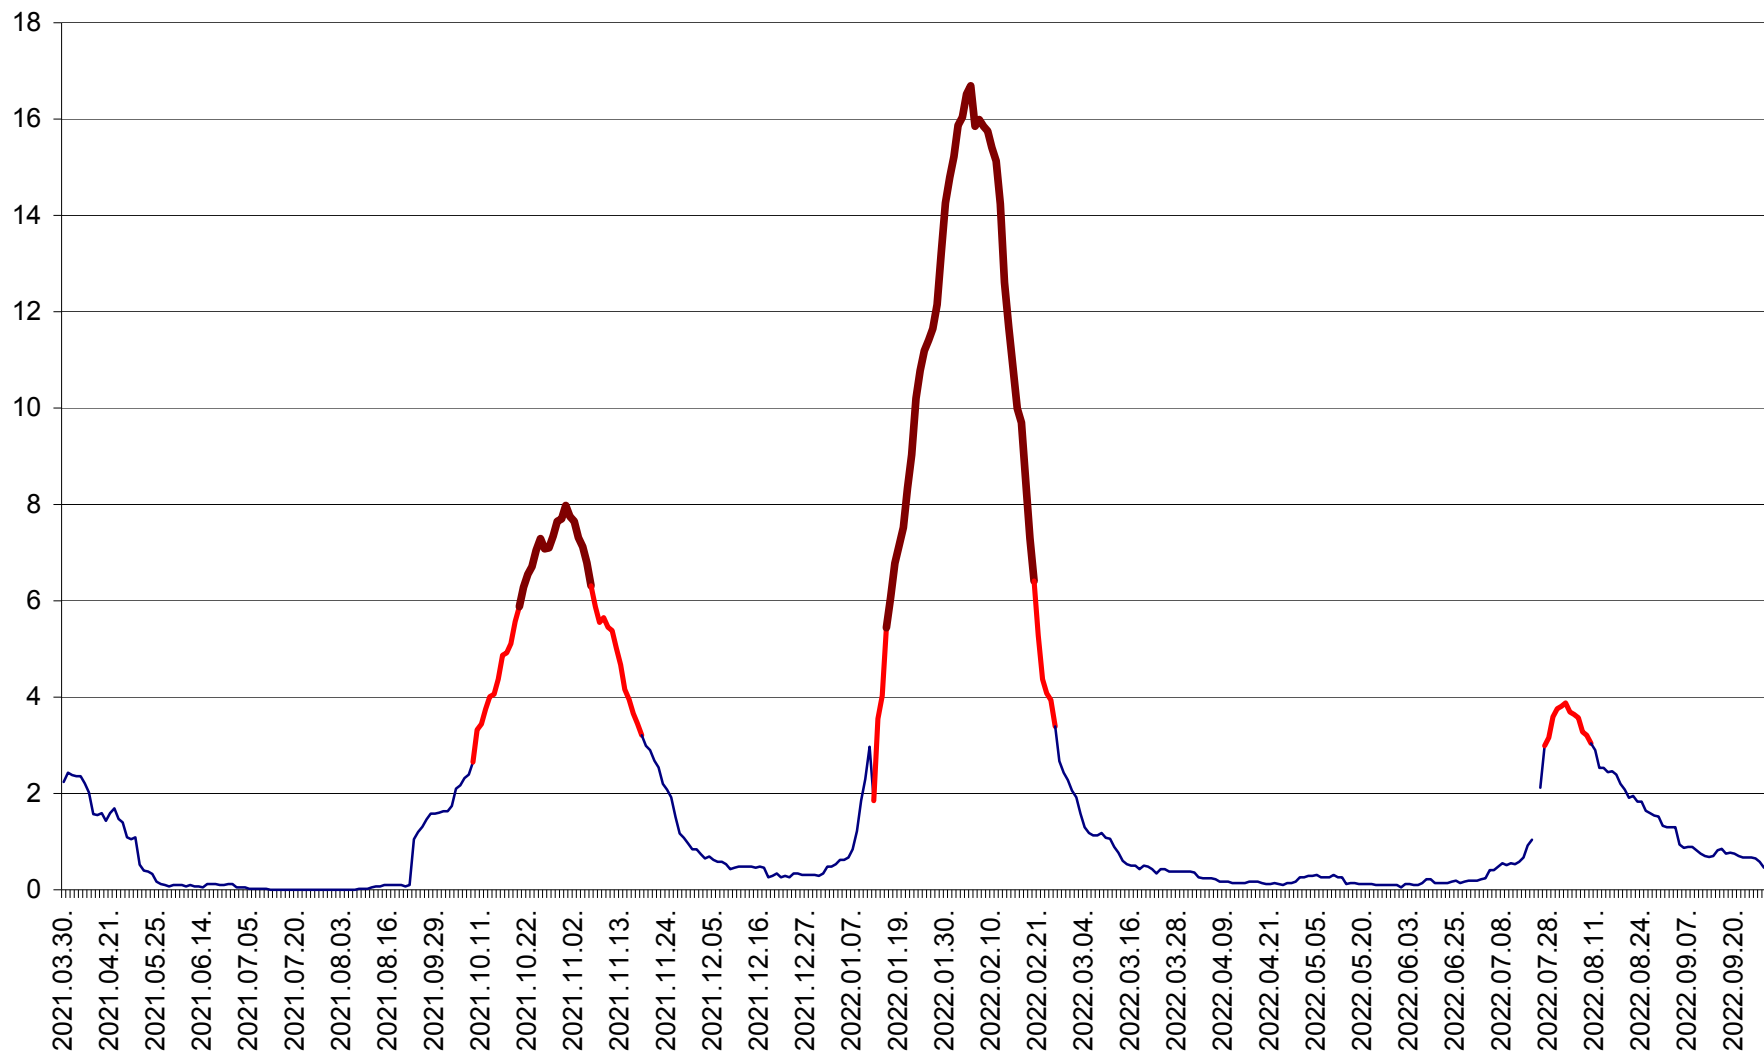

LUNCA DE JOS - Evolutia incidentei cumulate pe 14 zile la ‰ de locuitori  
2021.04.01. - 2022.09.29.

LUNCA DE SUS - Evolutia incidentei cumulate pe 14 zile la ‰ de locuitori  
2021.04.01. - 2022.09.29.

LUPENI - Evolutia incidentei cumulate pe 14 zile la ‰ de locuitori  
2021.04.01. - 2022.09.29.

MĂDĂRAȘ - Evolutia incidentei cumulate pe 14 zile la ‰ de locuitori  
2021.04.01. - 2022.09.29.

MĂRTINIȘ - Evolutia incidentei cumulate pe 14 zile la ‰ de locuitori  
2021.04.01. - 2022.09.29.

MEREȘTI - Evolutia incidentei cumulate pe 14 zile la ‰ de locuitori  
2021.04.01. - 2022.09.29.

MUNICIPIUL MIERCUREA-CIUC - Evolutia incidentei cumulate pe 14 zile la ‰ de locuitori  
2021.04.01. - 2022.09.29.