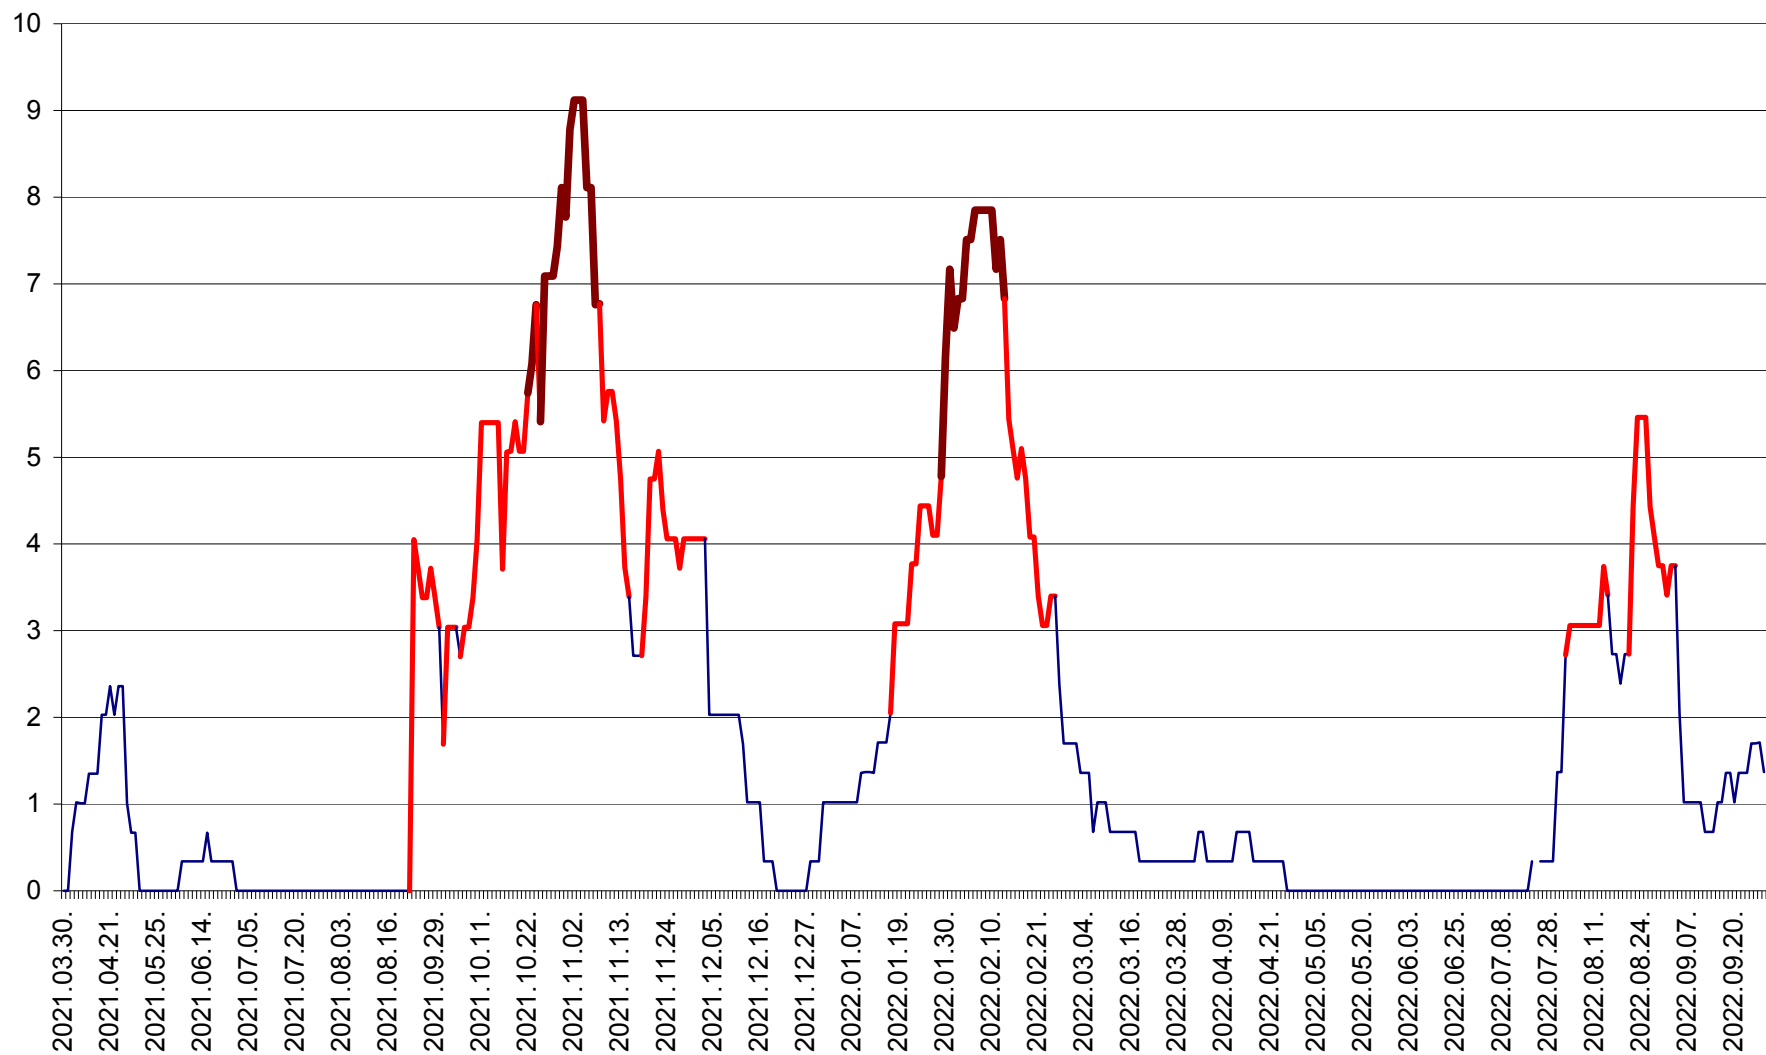

LUNCA DE JOS - Evolutia incidentei cumulate pe 14 zile la ‰ de locuitori  
2021.04.01. - 2022.09.29.

LUNCA DE SUS - Evolutia incidentei cumulate pe 14 zile la ‰ de locuitori  
2021.04.01. - 2022.09.29.

LUPENI - Evolutia incidentei cumulate pe 14 zile la ‰ de locuitori  
2021.04.01. - 2022.09.29.

MĂDĂRAȘ - Evolutia incidentei cumulate pe 14 zile la ‰ de locuitori  
2021.04.01. - 2022.09.29.

MĂRTINIȘ - Evolutia incidentei cumulate pe 14 zile la ‰ de locuitori  
2021.04.01. - 2022.09.29.

MEREȘTI - Evolutia incidentei cumulate pe 14 zile la ‰ de locuitori  
2021.04.01. - 2022.09.29.

MUNICIPIUL MIERCUREA-CIUC - Evolutia incidentei cumulate pe 14 zile la ‰ de locuitori  
2021.04.01. - 2022.09.29.