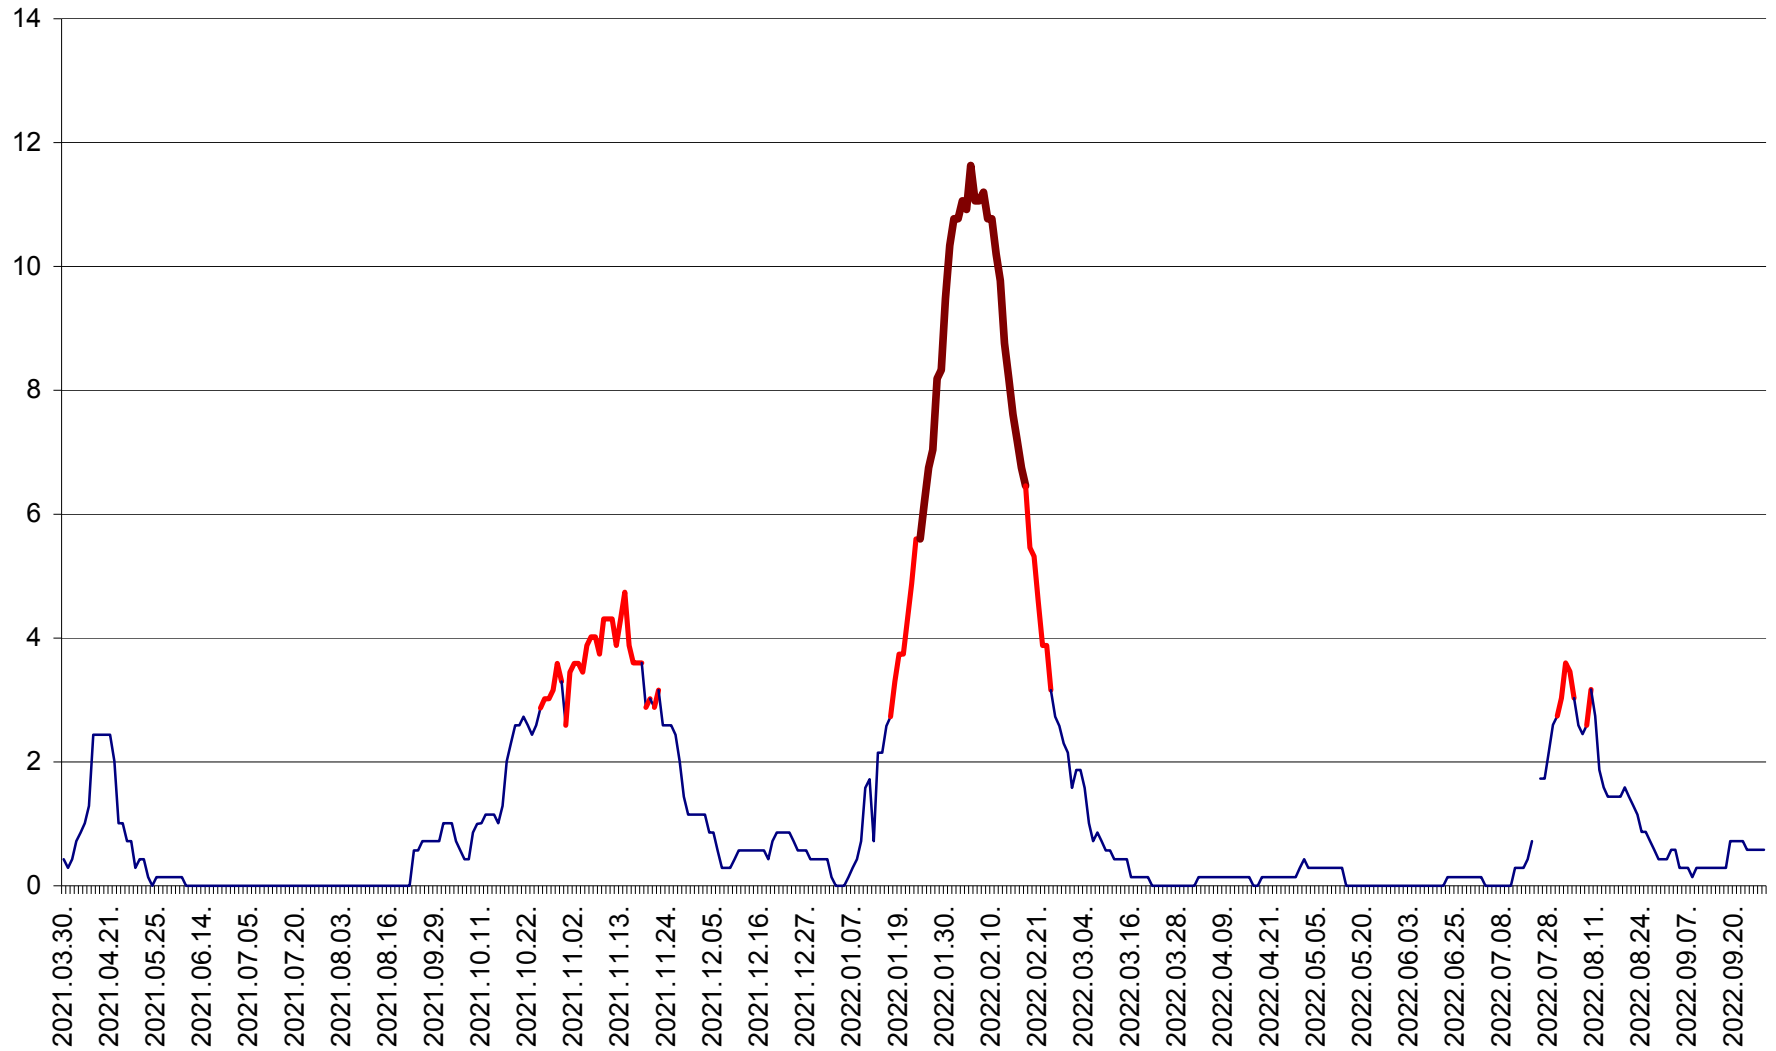

RACU - Evolutia incidentei cumulate pe 14 zile la ‰ de locuitori
2021.04.01. - 2022.09.29.