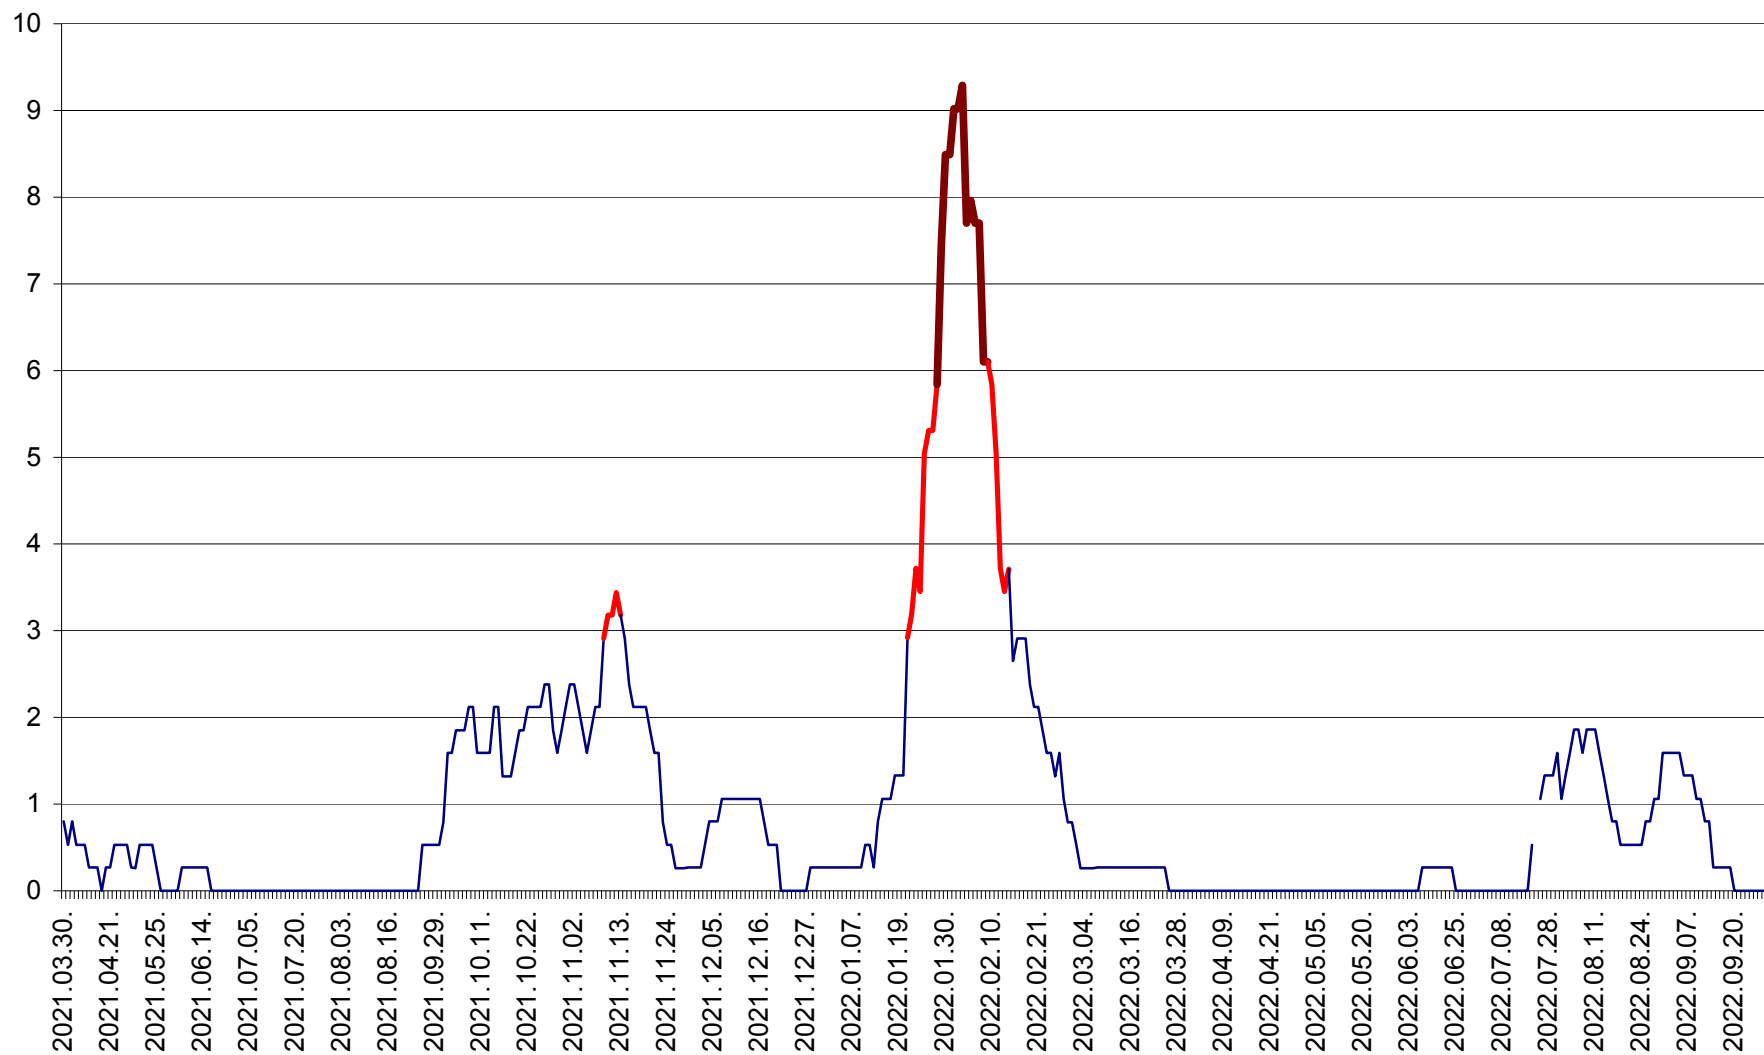

CORBU - Evolutia incidentei cumulate pe 14 zile la ‰ de locuitori  
2021.04.01. - 2022.09.29.

CORUND - Evolutia incidentei cumulate pe 14 zile la ‰ de locuitori  
2021.04.01. - 2022.09.29.

COZMENI - Evolutia incidentei cumulate pe 14 zile la ‰ de locuitori  
2021.04.01. - 2022.09.29.

ORAȘ CRISTURU SECUIESC - Evolutia incidentei cumulate pe 14 zile la ‰ de locuitori  
2021.04.01. - 2022.09.29.

DĂNEȘTI - Evolutia incidentei cumulate pe 14 zile la ‰ de locuitori  
2021.04.01. - 2022.09.29.

DÂRJIU - Evolutia incidentei cumulate pe 14 zile la ‰ de locuitori  
2021.04.01. - 2022.09.29.

DEALU - Evolutia incidentei cumulate pe 14 zile la ‰ de locuitori  
2021.04.01. - 2022.09.29.

DITRĂU - Evolutia incidentei cumulate pe 14 zile la ‰ de locuitori  
2021.04.01. - 2022.09.29.

FELICENI - Evolutia incidentei cumulate pe 14 zile la % de locuitori  
2021.04.01. - 2022.09.29.

FRUMOASA - Evolutia incidentei cumulate pe 14 zile la ‰ de locuitori  
2021.04.01. - 2022.09.29.

GĂLĂUȚAȘ - Evoluția incidenței cumulate pe 14 zile la ‰ de locuitori  
2021.04.01. - 2022.09.29.