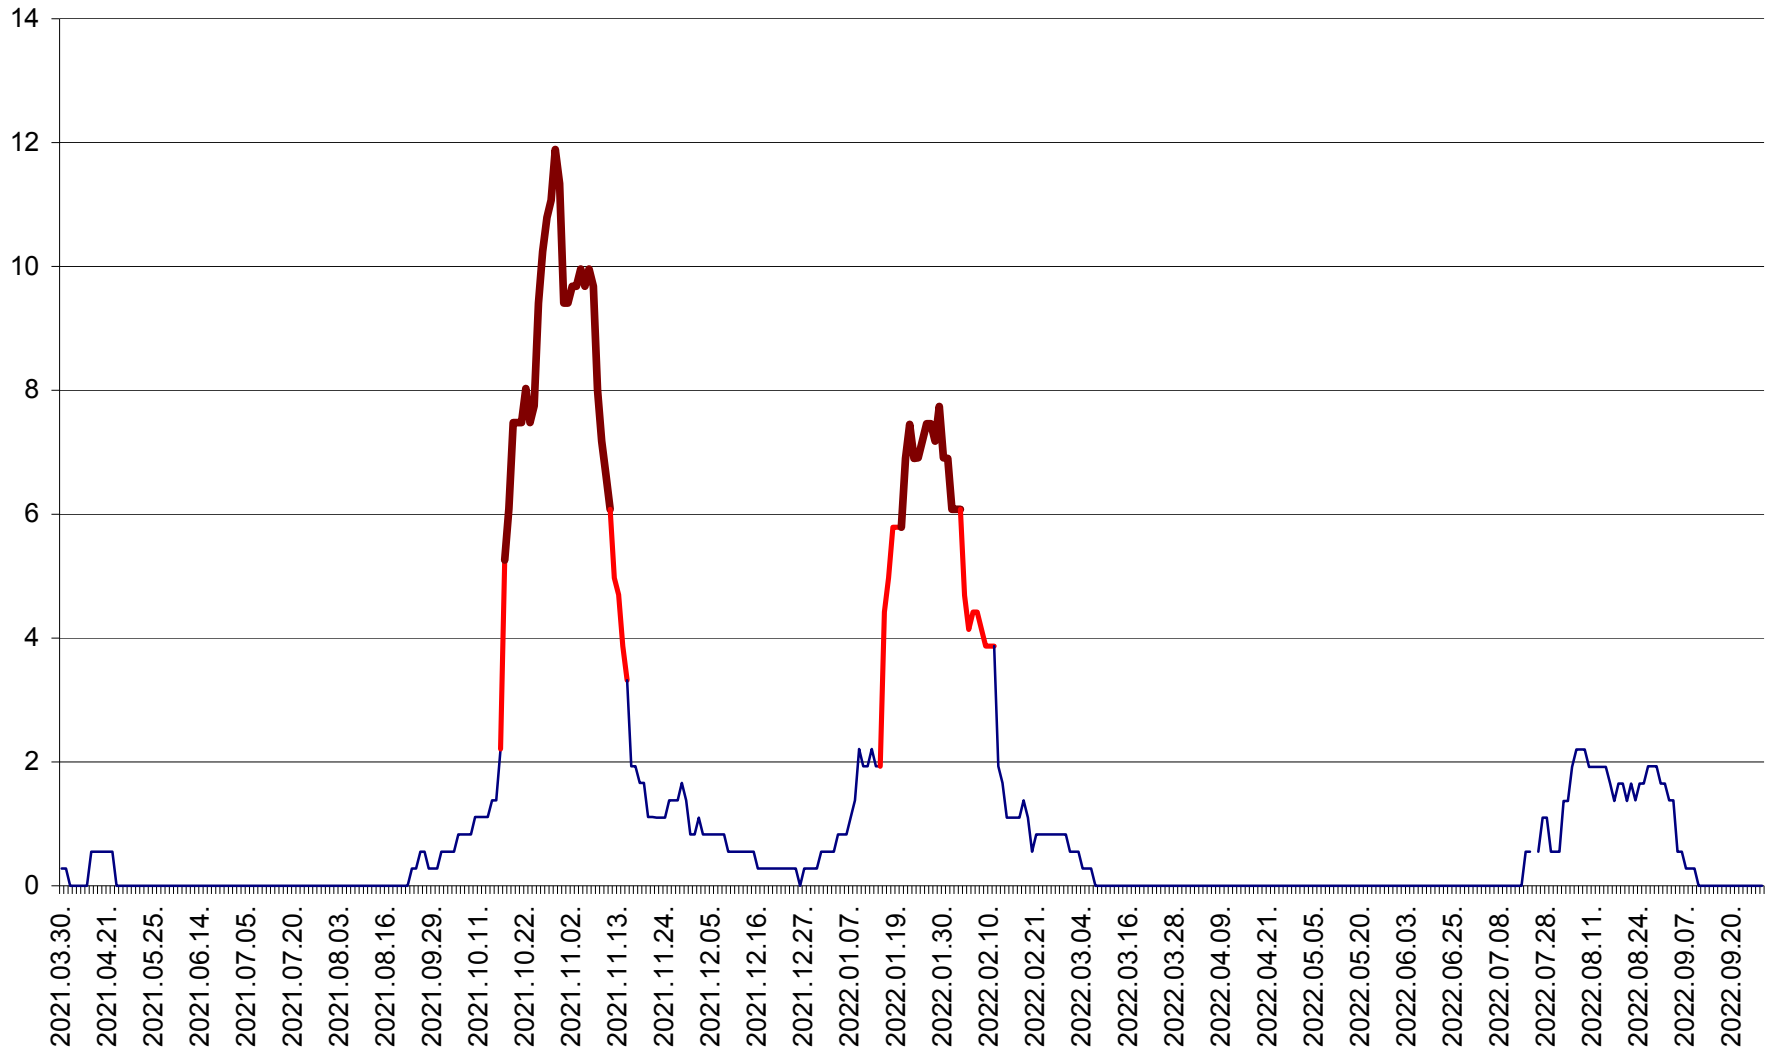

FELICENI - Evolutia incidentei cumulate pe 14 zile la % de locuitori  
2021.04.01. - 2022.09.29.

FRUMOASA - Evolutia incidentei cumulate pe 14 zile la ‰ de locuitori  
2021.04.01. - 2022.09.29.

GĂLĂUȚAȘ - Evoluția incidenței cumulate pe 14 zile la ‰ de locuitori  
2021.04.01. - 2022.09.29.

MUNICIPIUL GHEORGHENI - Evolutia incidentei cumulate pe 14 zile la % de locuitori  
2021.04.01. - 2022.09.29.

JOSENI - Evolutia incidentei cumulate pe 14 zile la ‰ de locuitori  
2021.04.01. - 2022.09.29.

LĂZAREA - Evolutia incidentei cumulate pe 14 zile la % de locuitori  
2021.04.01. - 2022.09.29.

LELICENI - Evolutia incidentei cumulate pe 14 zile la % de locuitori  
2021.04.01. - 2022.09.29.

LUETA - Evolutia incidentei cumulate pe 14 zile la ‰ de locuitori  
2021.04.01. - 2022.09.29.

LUNCA DE JOS - Evolutia incidentei cumulate pe 14 zile la ‰ de locuitori  
2021.04.01. - 2022.09.29.

LUNCA DE SUS - Evolutia incidentei cumulate pe 14 zile la ‰ de locuitori  
2021.04.01. - 2022.09.29.