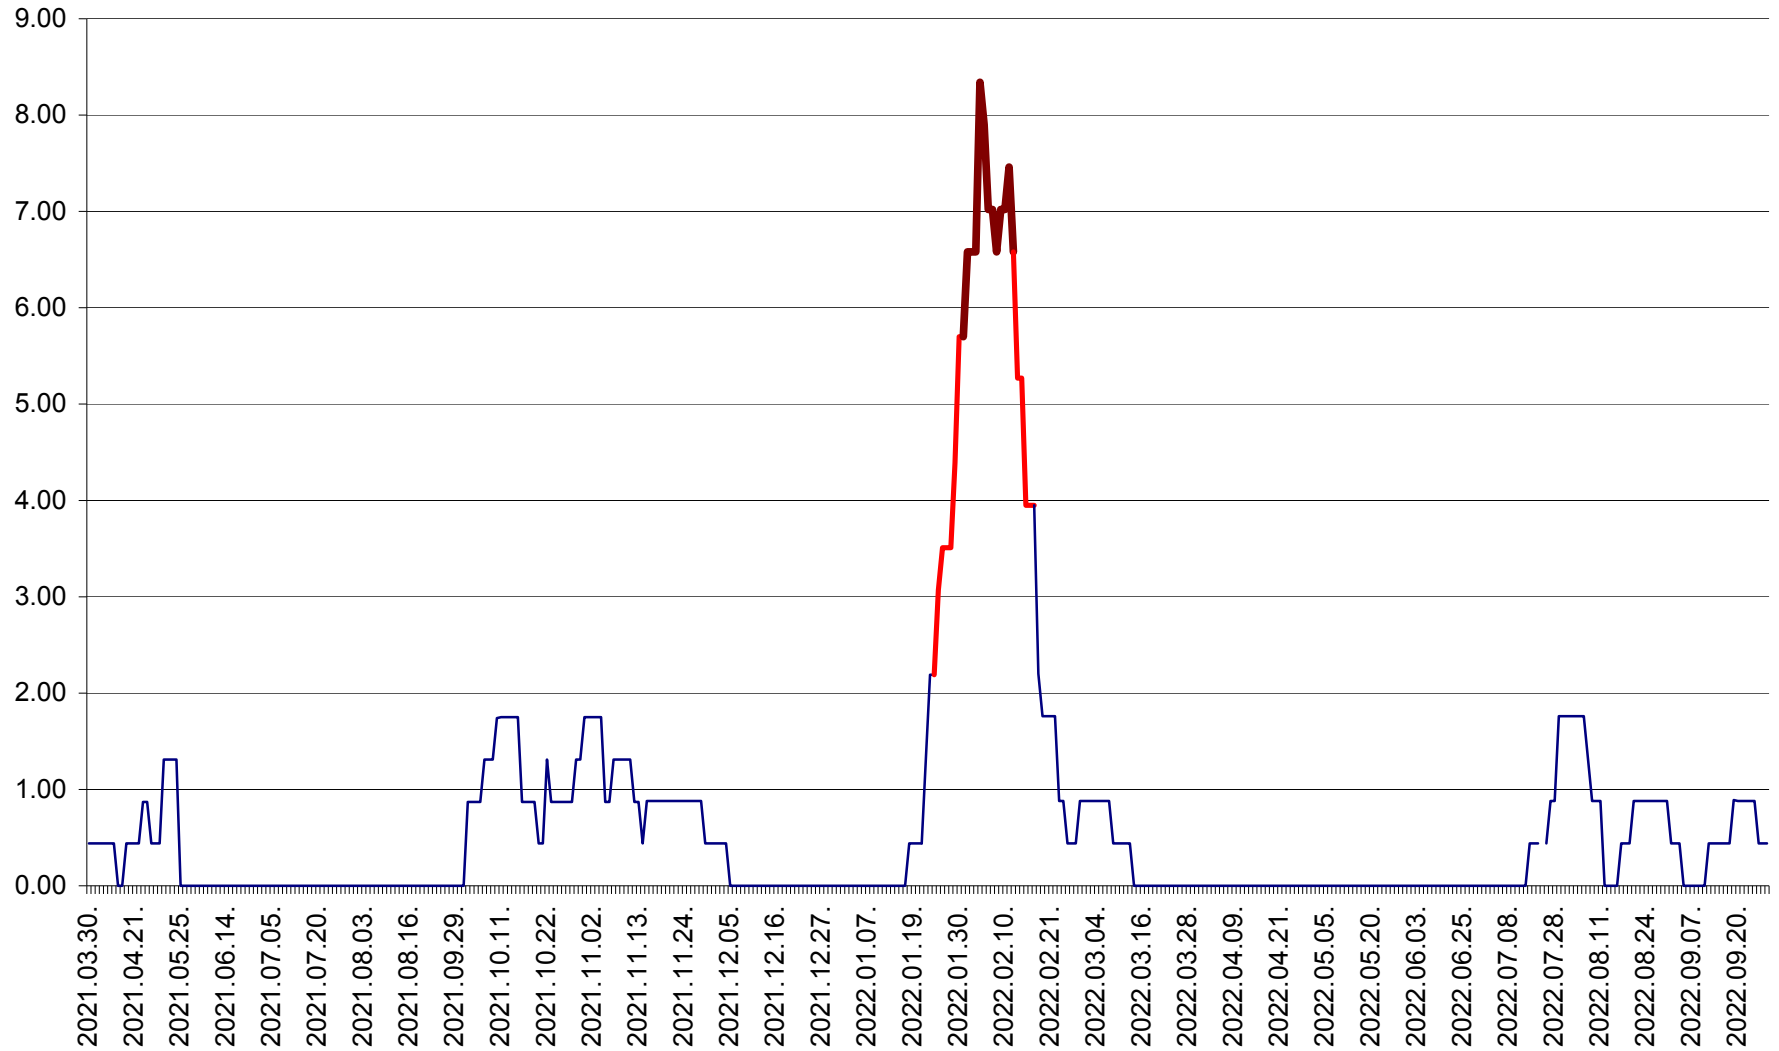

ORAȘ BĂLAN - Evoluția incidenței cumulate pe 14 zile la ‰ de locuitori  
2021.04.01. - 2022.09.29.

BILBOR - Evolutia incidentei cumulate pe 14 zile la ‰ de locuitori  
2021.04.01. - 2022.09.29.

ORAȘ BORSEC - Evolutia incidentei cumulate pe 14 zile la ‰ de locuitori  
2021.04.01. - 2022.09.29.

BRĂDEȘTI - Evoluția incidentei cumulate pe 14 zile la ‰ de locuitori  
2021.04.01. - 2022.09.29.

CĂPÂLNIȚA - Evoluția incidenței cumulate pe 14 zile la ‰ de locuitori  
2021.04.01. - 2022.09.29.

CÂRȚA - Evolutia incidentei cumulate pe 14 zile la ‰ de locuitori  
2021.04.01. - 2022.09.29.

CICEU - Evolutia incidentei cumulate pe 14 zile la ‰ de locuitori  
2021.04.01. - 2022.09.29.

CIUCSÂNGEORGIU - Evolutia incidentei cumulate pe 14 zile la ‰ de locuitori  
2021.04.01. - 2022.09.29.

CIUMANI - Evolutia incidentei cumulate pe 14 zile la ‰ de locuitori  
2021.04.01. - 2022.09.29.

CORBU - Evolutia incidentei cumulate pe 14 zile la ‰ de locuitori  
2021.04.01. - 2022.09.29.

CORUND - Evolutia incidentei cumulate pe 14 zile la ‰ de locuitori  
2021.04.01. - 2022.09.29.

COZMENI - Evolutia incidentei cumulate pe 14 zile la ‰ de locuitori  
2021.04.01. - 2022.09.29.