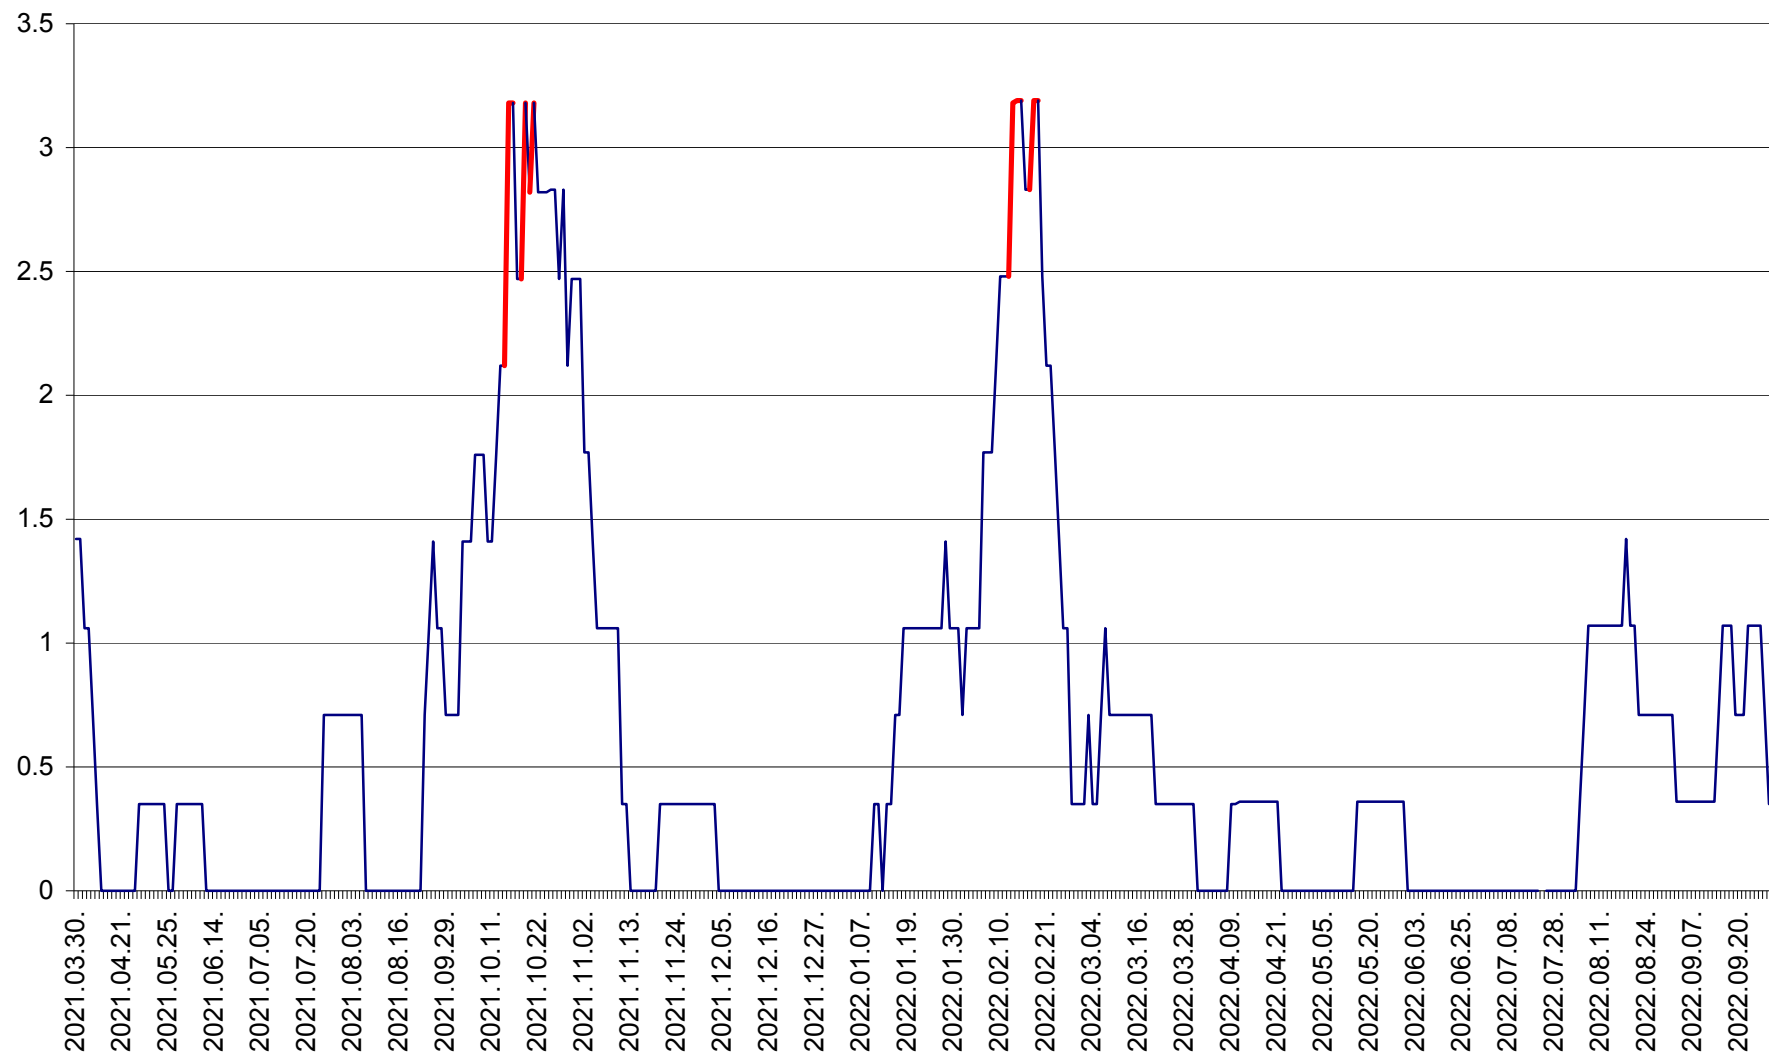

MIHĂILENI - Evolutia incidentei cumulate pe 14 zile la ‰ de locuitori  
2021.04.01. - 2022.09.29.

MUGENI - Evolutia incidentei cumulate pe 14 zile la ‰ de locuitori  
2021.04.01. - 2022.09.29.

OCLAND - Evolutia incidentei cumulate pe 14 zile la ‰ de locuitori  
2021.04.01. - 2022.09.29.

MUNICIPIUL ODORHEIU SECUIESC - Evolutia incidentei cumulate pe 14 zile la % de locuitori  
2021.04.01. - 2022.09.29.

PĂULENI-CIUC - Evolutia incidentei cumulate pe 14 zile la ‰ de locuitori  
2021.04.01. - 2022.09.29.

PLĂIEȘII DE JOS - Evolutia incidentei cumulate pe 14 zile la ‰ de locuitori  
2021.04.01. - 2022.09.29.

PORUMBENI - Evolutia incidentei cumulate pe 14 zile la ‰ de locuitori  
2021.04.01. - 2022.09.29.