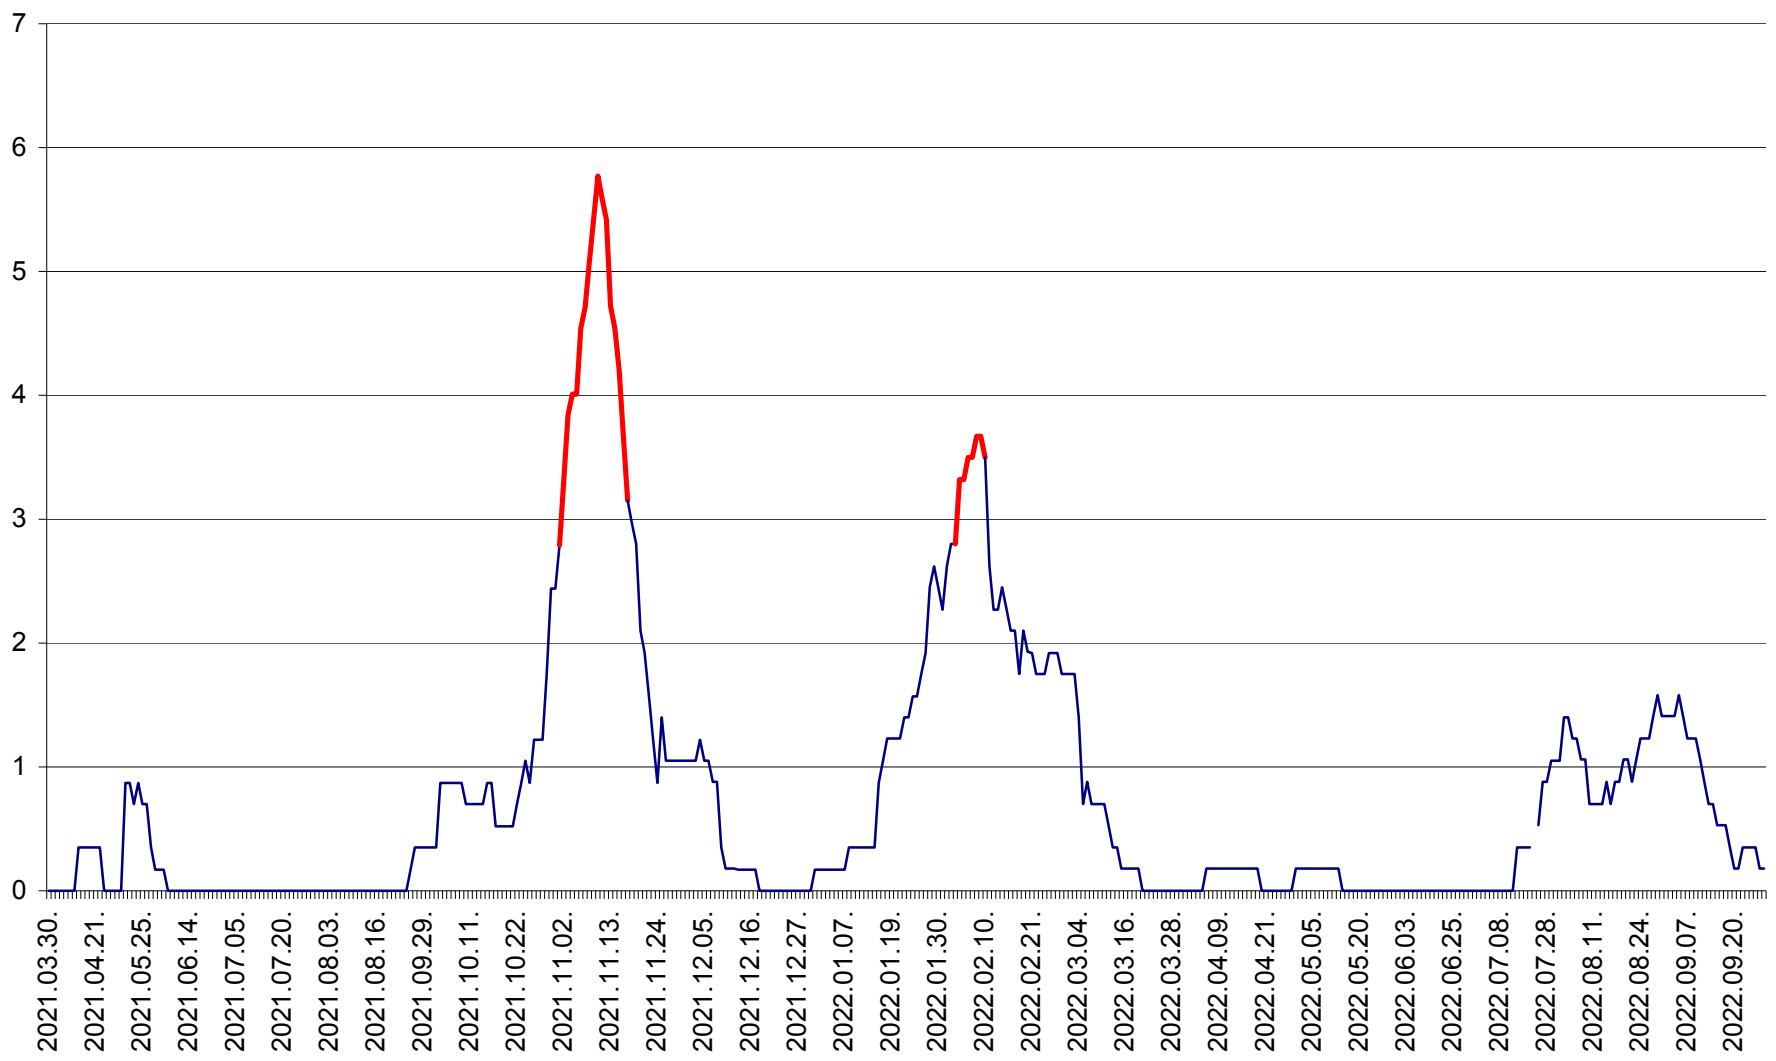

ORAȘ BĂLAN - Evoluția incidenței cumulate pe 14 zile la ‰ de locuitori  
2021.04.01. - 2022.09.29.

BILBOR - Evolutia incidentei cumulate pe 14 zile la ‰ de locuitori  
2021.04.01. - 2022.09.29.

ORAȘ BORSEC - Evolutia incidentei cumulate pe 14 zile la ‰ de locuitori  
2021.04.01. - 2022.09.29.

CORBU - Evolutia incidentei cumulate pe 14 zile la ‰ de locuitori  
2021.04.01. - 2022.09.29.

CORUND - Evolutia incidentei cumulate pe 14 zile la ‰ de locuitori  
2021.04.01. - 2022.09.29.

COZMENI - Evolutia incidentei cumulate pe 14 zile la ‰ de locuitori  
2021.04.01. - 2022.09.29.

ORAȘ CRISTURU SECUIESC - Evolutia incidentei cumulate pe 14 zile la ‰ de locuitori  
2021.04.01. - 2022.09.29.

DĂNEȘTI - Evolutia incidentei cumulate pe 14 zile la ‰ de locuitori  
2021.04.01. - 2022.09.29.

DÂRJIU - Evolutia incidentei cumulate pe 14 zile la ‰ de locuitori  
2021.04.01. - 2022.09.29.

DEALU - Evolutia incidentei cumulate pe 14 zile la ‰ de locuitori  
2021.04.01. - 2022.09.29.

DITRĂU - Evolutia incidentei cumulate pe 14 zile la ‰ de locuitori  
2021.04.01. - 2022.09.29.