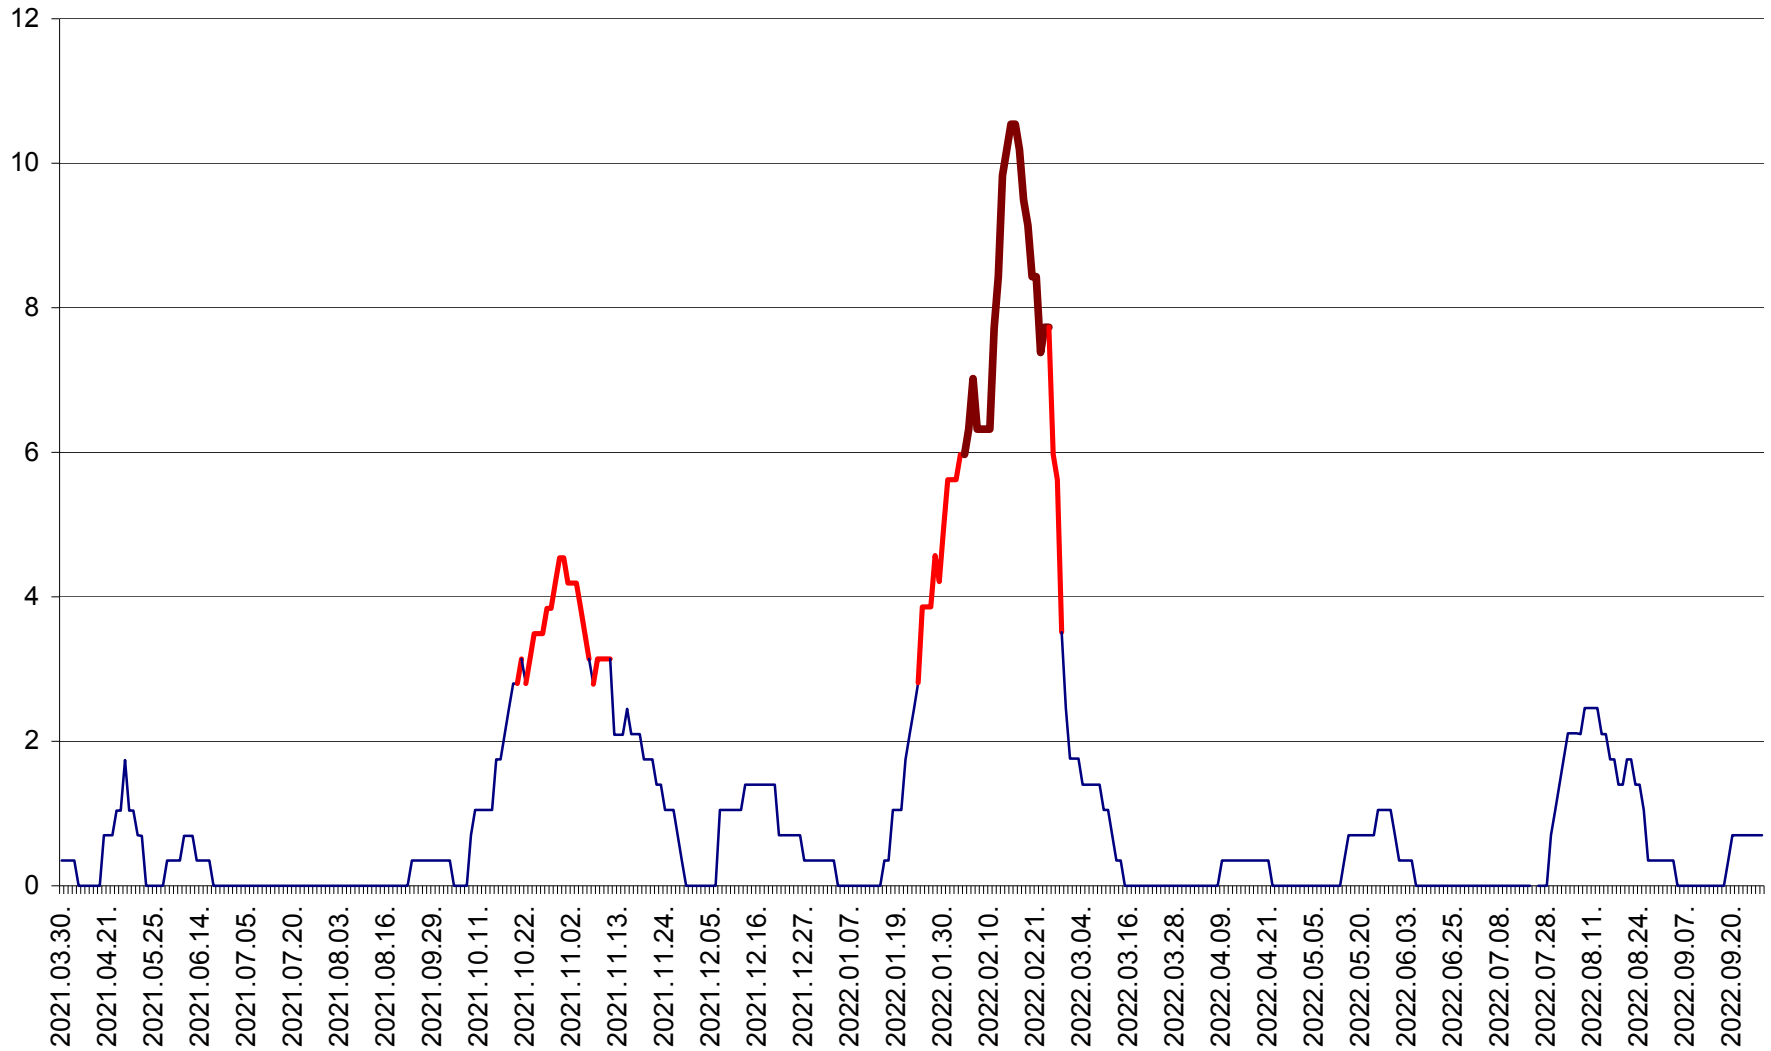

SICULENI - Evolutia incidentei cumulate pe 14 zile la ‰ de locuitori
2021.04.01. - 2022.09.29.