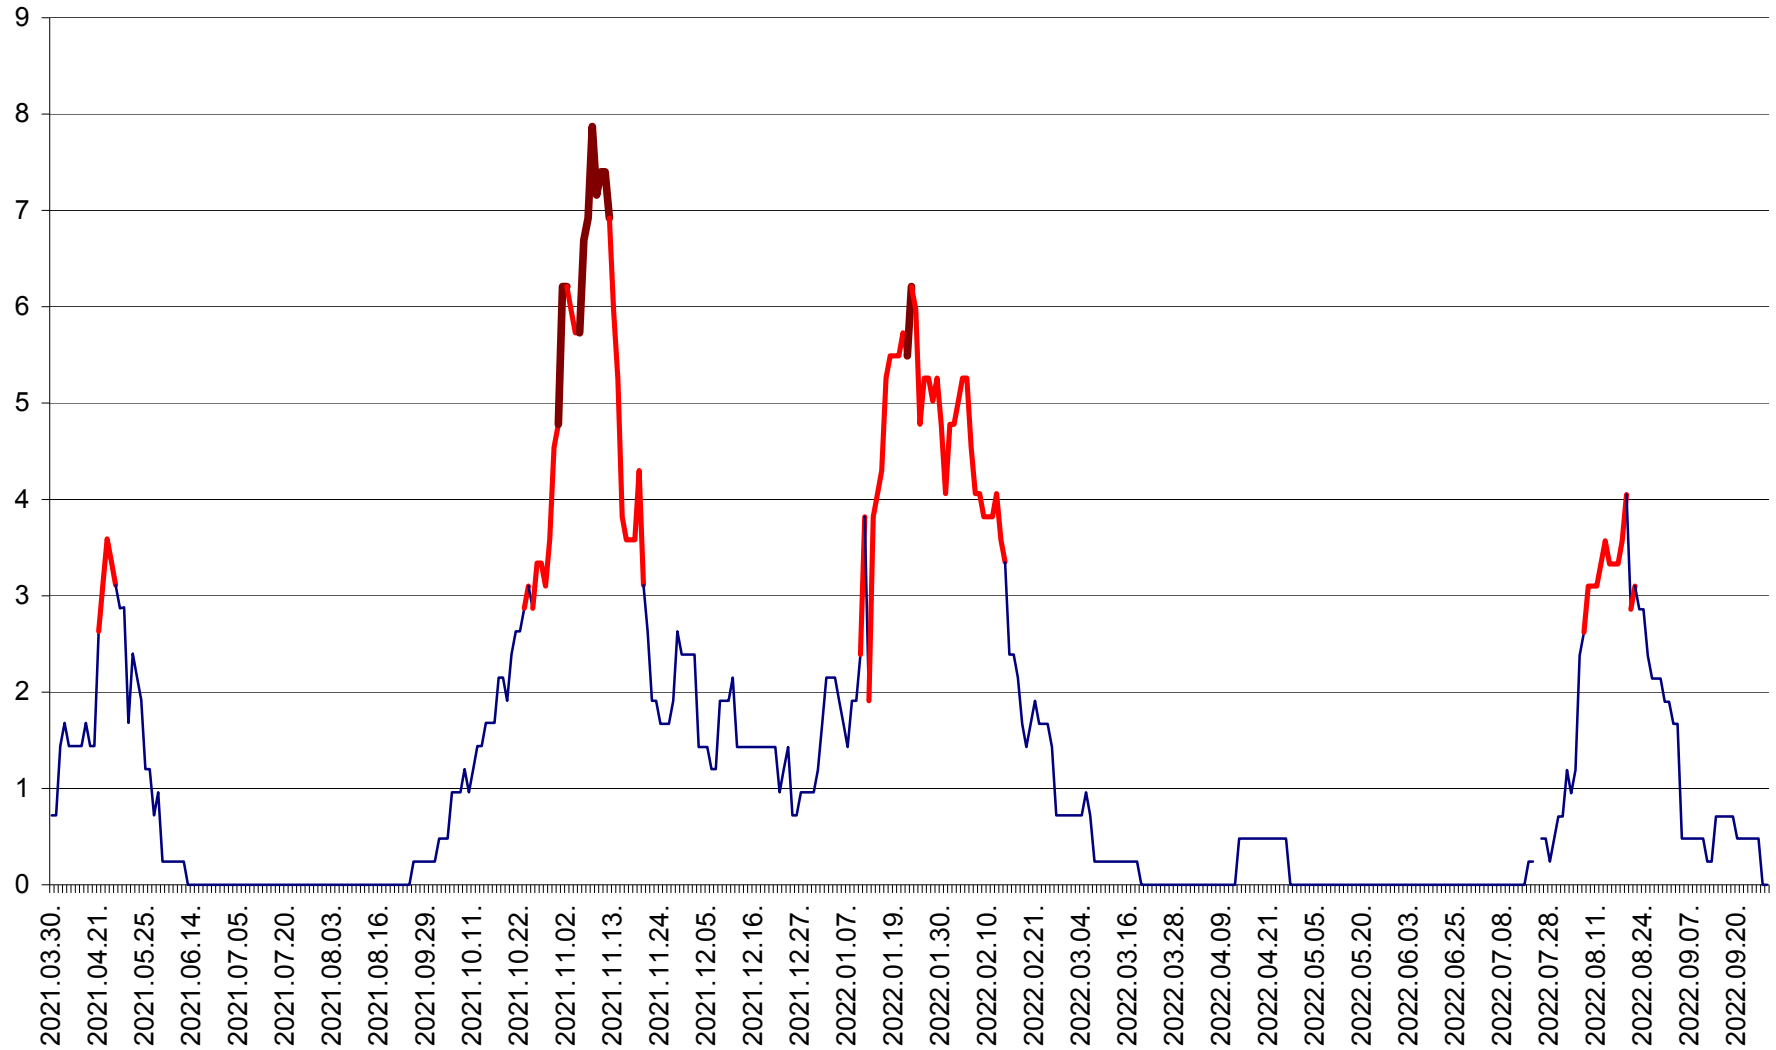

CORBU - Evolutia incidentei cumulate pe 14 zile la ‰ de locuitori  
2021.04.01. - 2022.09.29.

CORUND - Evolutia incidentei cumulate pe 14 zile la ‰ de locuitori  
2021.04.01. - 2022.09.29.

COZMENI - Evolutia incidentei cumulate pe 14 zile la ‰ de locuitori  
2021.04.01. - 2022.09.29.

ORAȘ CRISTURU SECUIESC - Evolutia incidentei cumulate pe 14 zile la ‰ de locuitori  
2021.04.01. - 2022.09.29.

DĂNEȘTI - Evolutia incidentei cumulate pe 14 zile la ‰ de locuitori  
2021.04.01. - 2022.09.29.

DÂRJIU - Evolutia incidentei cumulate pe 14 zile la ‰ de locuitori  
2021.04.01. - 2022.09.29.

DEALU - Evolutia incidentei cumulate pe 14 zile la ‰ de locuitori  
2021.04.01. - 2022.09.29.

DITRĂU - Evolutia incidentei cumulate pe 14 zile la ‰ de locuitori  
2021.04.01. - 2022.09.29.

FELICENI - Evolutia incidentei cumulate pe 14 zile la % de locuitori  
2021.04.01. - 2022.09.29.

FRUMOASA - Evolutia incidentei cumulate pe 14 zile la ‰ de locuitori  
2021.04.01. - 2022.09.29.

GĂLĂUȚAȘ - Evoluția incidenței cumulate pe 14 zile la ‰ de locuitori  
2021.04.01. - 2022.09.29.