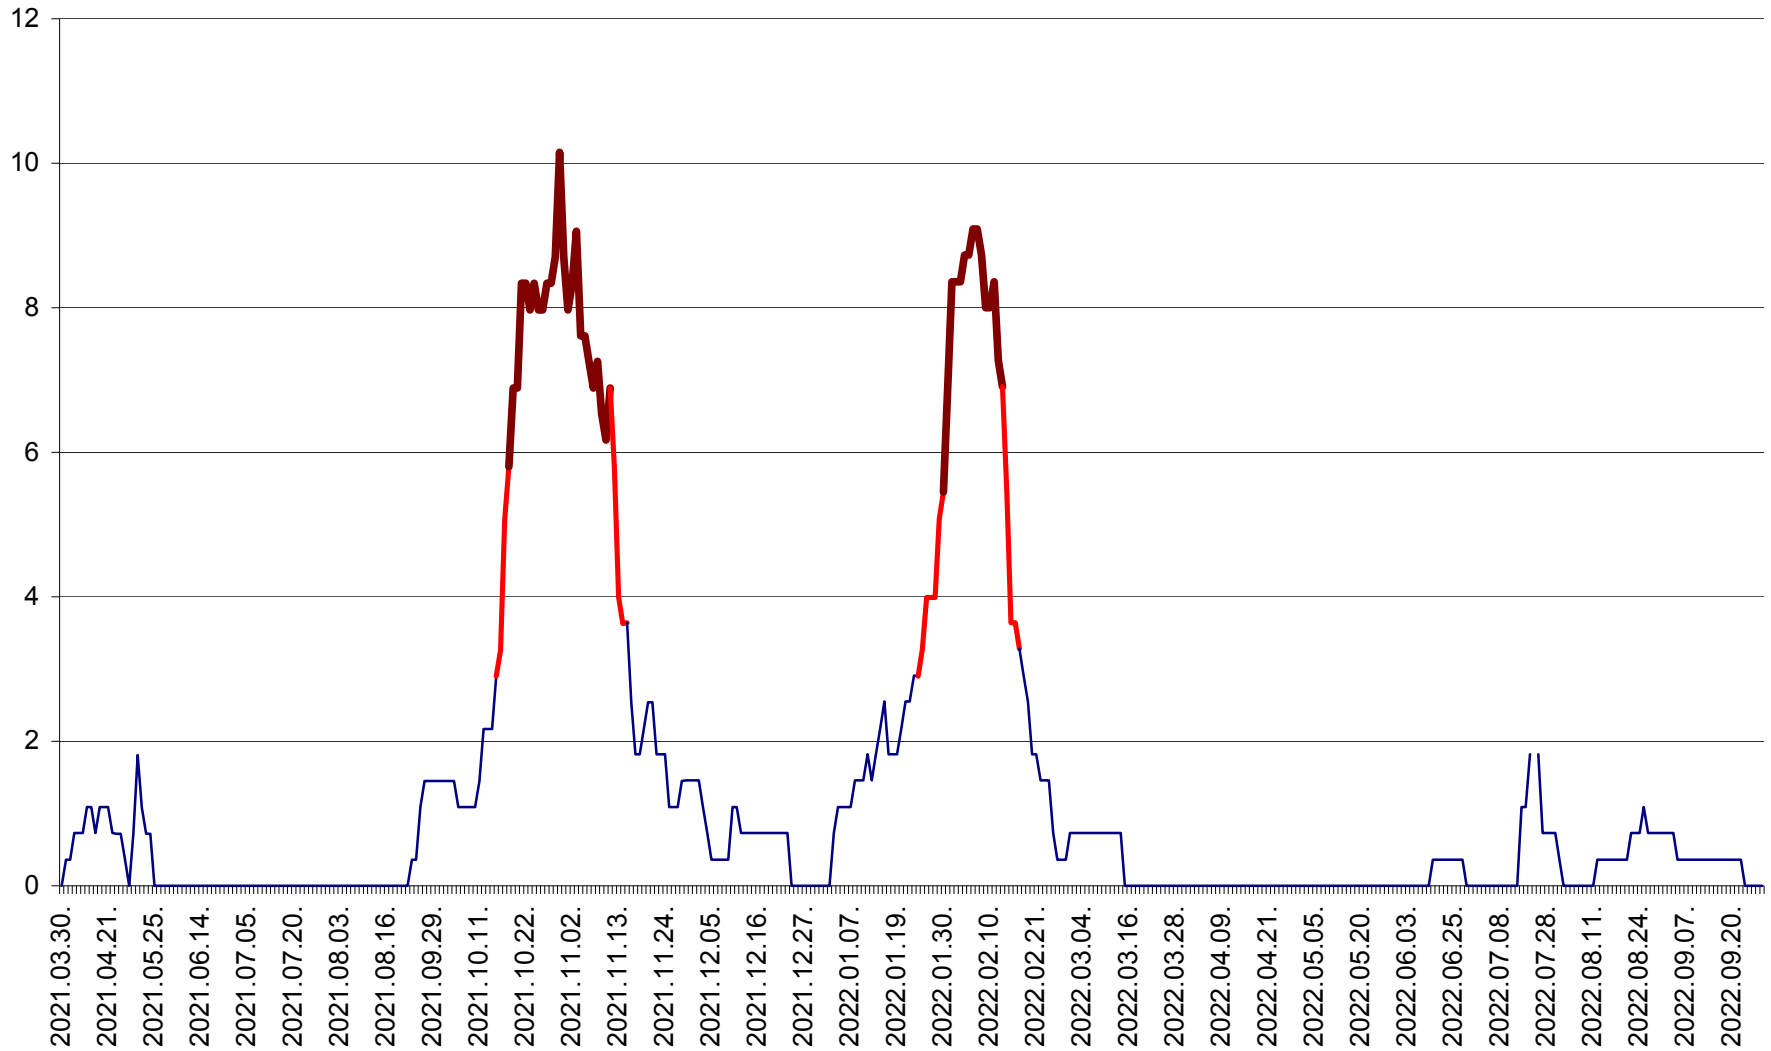

MUGENI - Evolutia incidentei cumulate pe 14 zile la ‰ de locuitori
2021.04.01. - 2022.09.29.