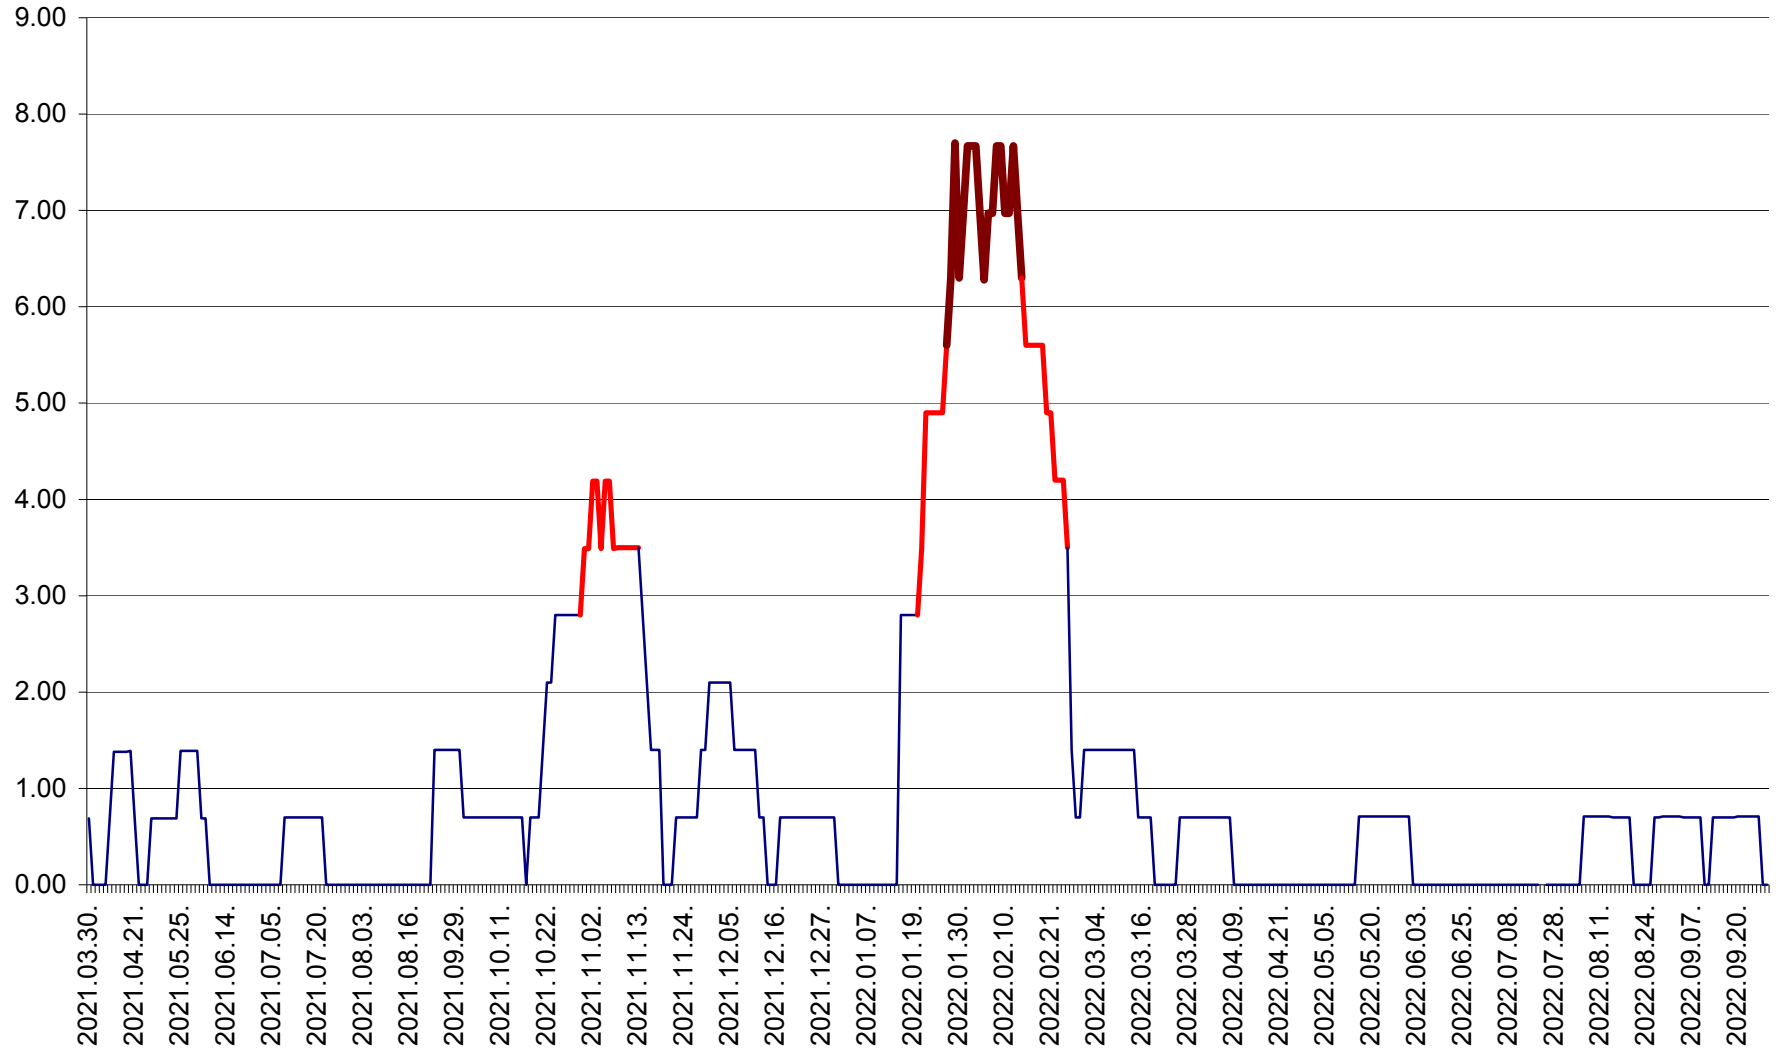

ORAȘ BĂLAN - Evoluția incidenței cumulate pe 14 zile la ‰ de locuitori  
2021.04.01. - 2022.09.29.

BILBOR - Evolutia incidentei cumulate pe 14 zile la ‰ de locuitori  
2021.04.01. - 2022.09.29.

ORAȘ BORSEC - Evolutia incidentei cumulate pe 14 zile la ‰ de locuitori  
2021.04.01. - 2022.09.29.

BRĂDEȘTI - Evoluția incidentei cumulate pe 14 zile la ‰ de locuitori  
2021.04.01. - 2022.09.29.

CĂPÂLNIȚA - Evoluția incidenței cumulate pe 14 zile la ‰ de locuitori  
2021.04.01. - 2022.09.29.

CÂRȚA - Evolutia incidentei cumulate pe 14 zile la ‰ de locuitori  
2021.04.01. - 2022.09.29.

CICEU - Evolutia incidentei cumulate pe 14 zile la ‰ de locuitori  
2021.04.01. - 2022.09.29.

CIUCSÂNGEORGIU - Evolutia incidentei cumulate pe 14 zile la ‰ de locuitori  
2021.04.01. - 2022.09.29.

CIUMANI - Evolutia incidentei cumulate pe 14 zile la ‰ de locuitori  
2021.04.01. - 2022.09.29.

CORBU - Evolutia incidentei cumulate pe 14 zile la ‰ de locuitori  
2021.04.01. - 2022.09.29.

CORUND - Evolutia incidentei cumulate pe 14 zile la ‰ de locuitori  
2021.04.01. - 2022.09.29.

COZMENI - Evolutia incidentei cumulate pe 14 zile la ‰ de locuitori  
2021.04.01. - 2022.09.29.