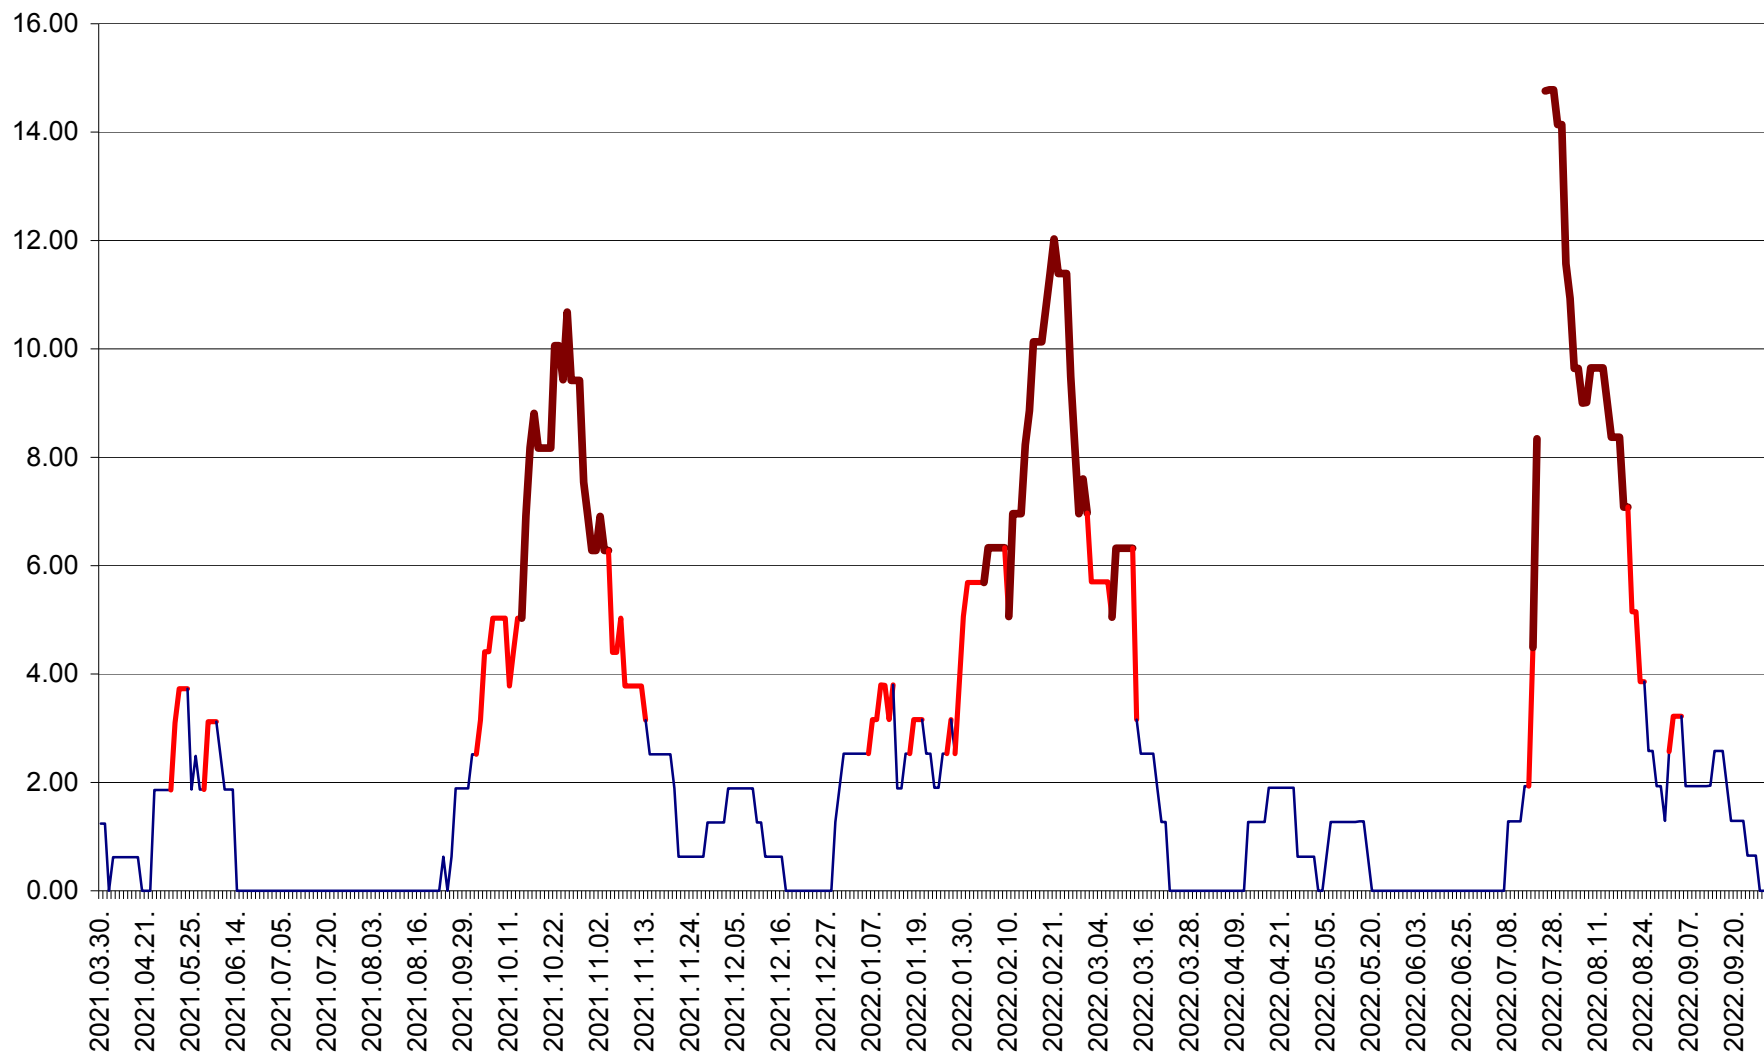

ATID - Evolutia incidentei cumulate pe 14 zile la % de locuitori  
2021.04.01. - 2022.09.29.

AVRĂMEȘTI - Evolutia incidentei cumulate pe 14 zile la ‰ de locuitori  
2021.04.01. - 2022.09.29.

ORAȘ BĂILE TUȘNAD - Evolutia incidentei cumulate pe 14 zile la ‰ de locuitori  
2021.04.01. - 2022.09.29.

ORAȘ BĂLAN - Evoluția incidenței cumulate pe 14 zile la ‰ de locuitori  
2021.04.01. - 2022.09.29.

BILBOR - Evolutia incidentei cumulate pe 14 zile la ‰ de locuitori  
2021.04.01. - 2022.09.29.

ORAȘ BORSEC - Evolutia incidentei cumulate pe 14 zile la ‰ de locuitori  
2021.04.01. - 2022.09.29.

BRĂDEȘTI - Evoluția incidentei cumulate pe 14 zile la ‰ de locuitori  
2021.04.01. - 2022.09.29.

CĂPÂLNIȚA - Evoluția incidenței cumulate pe 14 zile la ‰ de locuitori  
2021.04.01. - 2022.09.29.

CÂRȚA - Evolutia incidentei cumulate pe 14 zile la ‰ de locuitori  
2021.04.01. - 2022.09.29.