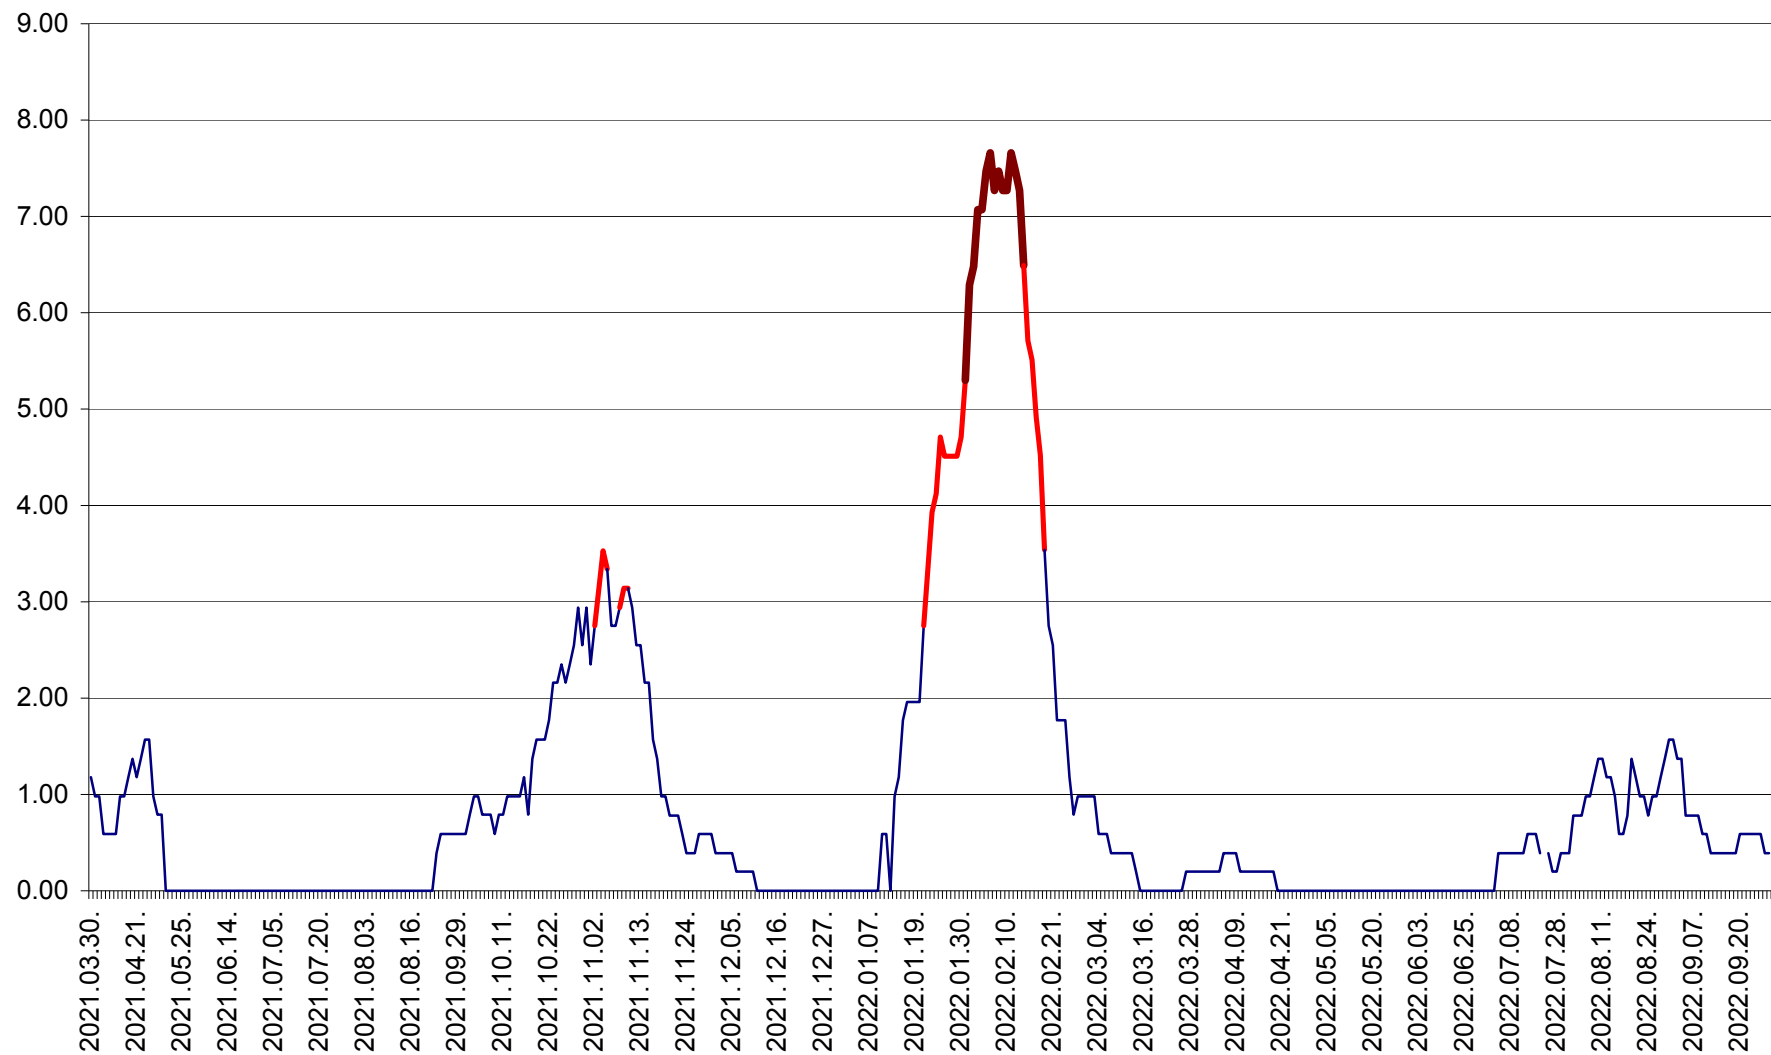

ORAȘ BĂLAN - Evoluția incidenței cumulate pe 14 zile la ‰ de locuitori  
2021.04.01. - 2022.09.29.

BILBOR - Evolutia incidentei cumulate pe 14 zile la ‰ de locuitori  
2021.04.01. - 2022.09.29.

ORAȘ BORSEC - Evolutia incidentei cumulate pe 14 zile la ‰ de locuitori  
2021.04.01. - 2022.09.29.

BRĂDEȘTI - Evoluția incidentei cumulate pe 14 zile la ‰ de locuitori  
2021.04.01. - 2022.09.29.

CĂPÂLNIȚA - Evoluția incidenței cumulate pe 14 zile la ‰ de locuitori  
2021.04.01. - 2022.09.29.

CÂRȚA - Evolutia incidentei cumulate pe 14 zile la ‰ de locuitori  
2021.04.01. - 2022.09.29.

CICEU - Evolutia incidentei cumulate pe 14 zile la ‰ de locuitori  
2021.04.01. - 2022.09.29.

CIUCSÂNGEORGIU - Evolutia incidentei cumulate pe 14 zile la ‰ de locuitori  
2021.04.01. - 2022.09.29.

CIUMANI - Evolutia incidentei cumulate pe 14 zile la ‰ de locuitori  
2021.04.01. - 2022.09.29.

CORBU - Evolutia incidentei cumulate pe 14 zile la ‰ de locuitori  
2021.04.01. - 2022.09.29.

CORUND - Evolutia incidentei cumulate pe 14 zile la ‰ de locuitori  
2021.04.01. - 2022.09.29.

COZMENI - Evolutia incidentei cumulate pe 14 zile la ‰ de locuitori  
2021.04.01. - 2022.09.29.