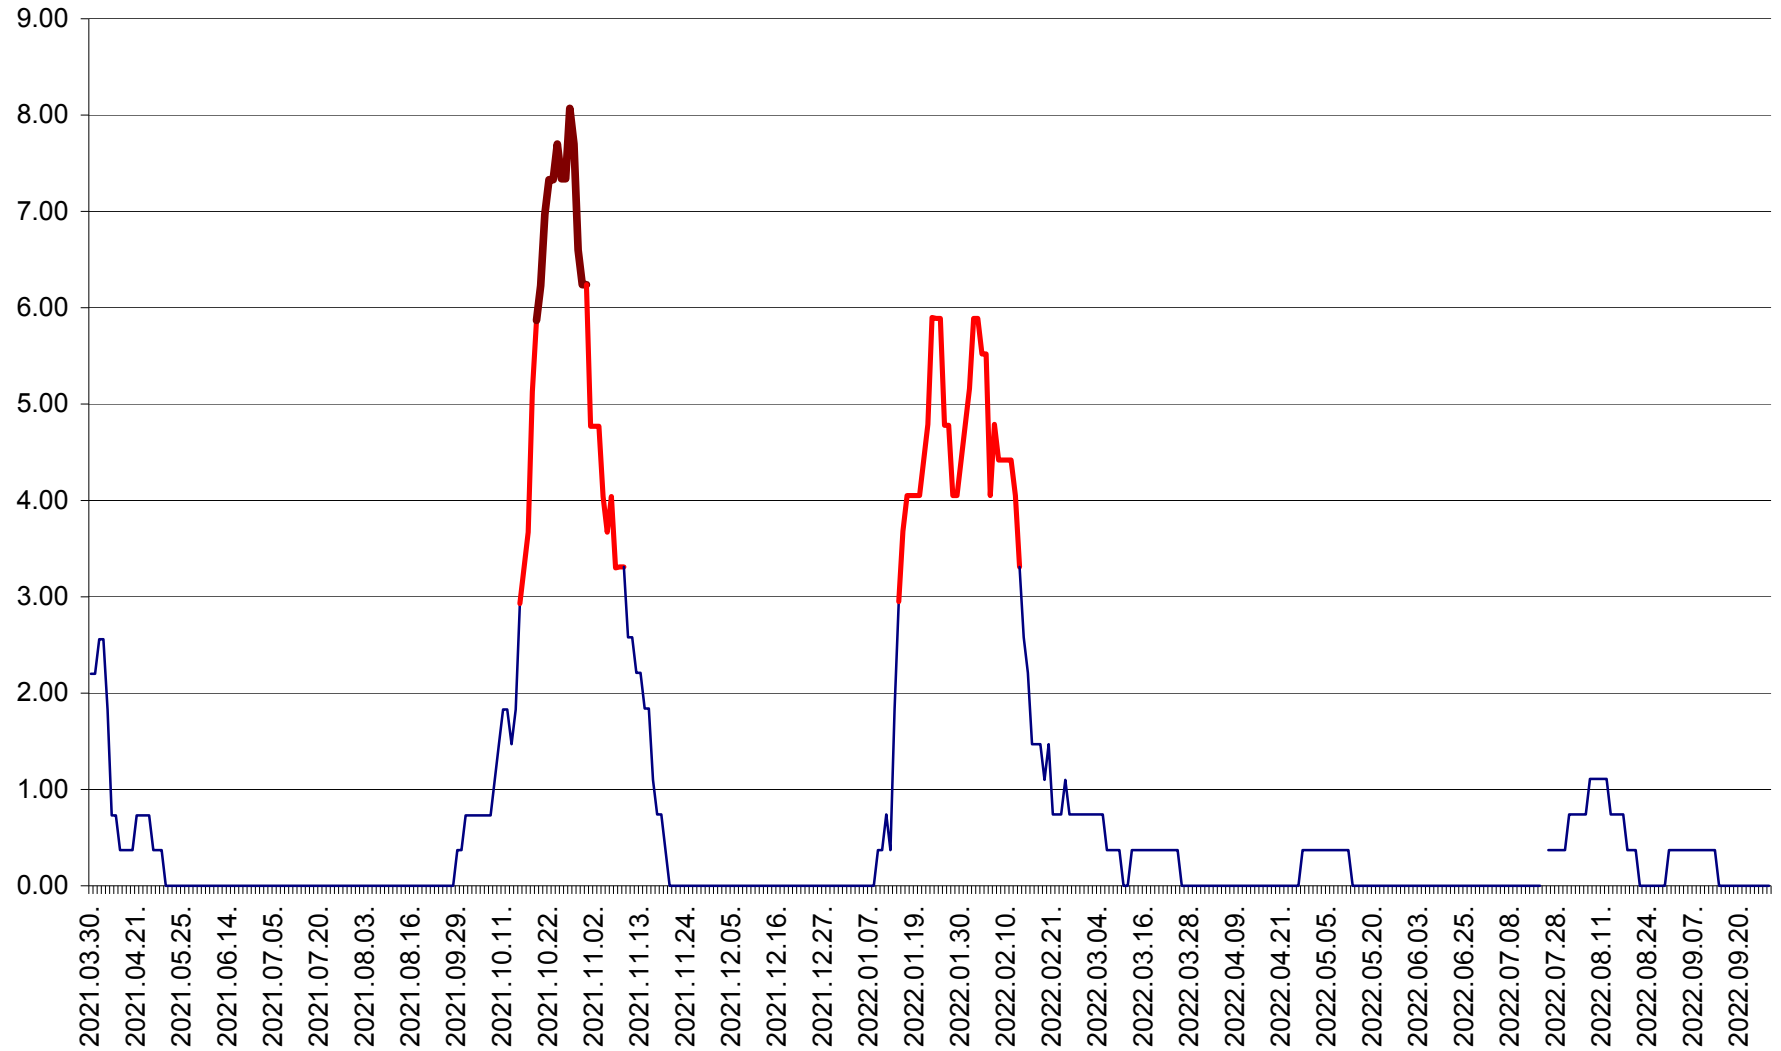

ORAȘ BĂLAN - Evoluția incidenței cumulate pe 14 zile la ‰ de locuitori  
2021.04.01. - 2022.09.29.

BILBOR - Evolutia incidentei cumulate pe 14 zile la ‰ de locuitori  
2021.04.01. - 2022.09.29.

ORAȘ BORSEC - Evolutia incidentei cumulate pe 14 zile la ‰ de locuitori  
2021.04.01. - 2022.09.29.

BRĂDEȘTI - Evoluția incidentei cumulate pe 14 zile la ‰ de locuitori  
2021.04.01. - 2022.09.29.

CĂPÂLNIȚA - Evoluția incidenței cumulate pe 14 zile la ‰ de locuitori  
2021.04.01. - 2022.09.29.

CÂRȚA - Evolutia incidentei cumulate pe 14 zile la ‰ de locuitori  
2021.04.01. - 2022.09.29.

CICEU - Evolutia incidentei cumulate pe 14 zile la ‰ de locuitori  
2021.04.01. - 2022.09.29.

CIUCSÂNGEORGIU - Evolutia incidentei cumulate pe 14 zile la ‰ de locuitori  
2021.04.01. - 2022.09.29.

CIUMANI - Evolutia incidentei cumulate pe 14 zile la ‰ de locuitori  
2021.04.01. - 2022.09.29.

CORBU - Evolutia incidentei cumulate pe 14 zile la ‰ de locuitori  
2021.04.01. - 2022.09.29.

CORUND - Evolutia incidentei cumulate pe 14 zile la ‰ de locuitori  
2021.04.01. - 2022.09.29.

COZMENI - Evolutia incidentei cumulate pe 14 zile la ‰ de locuitori  
2021.04.01. - 2022.09.29.