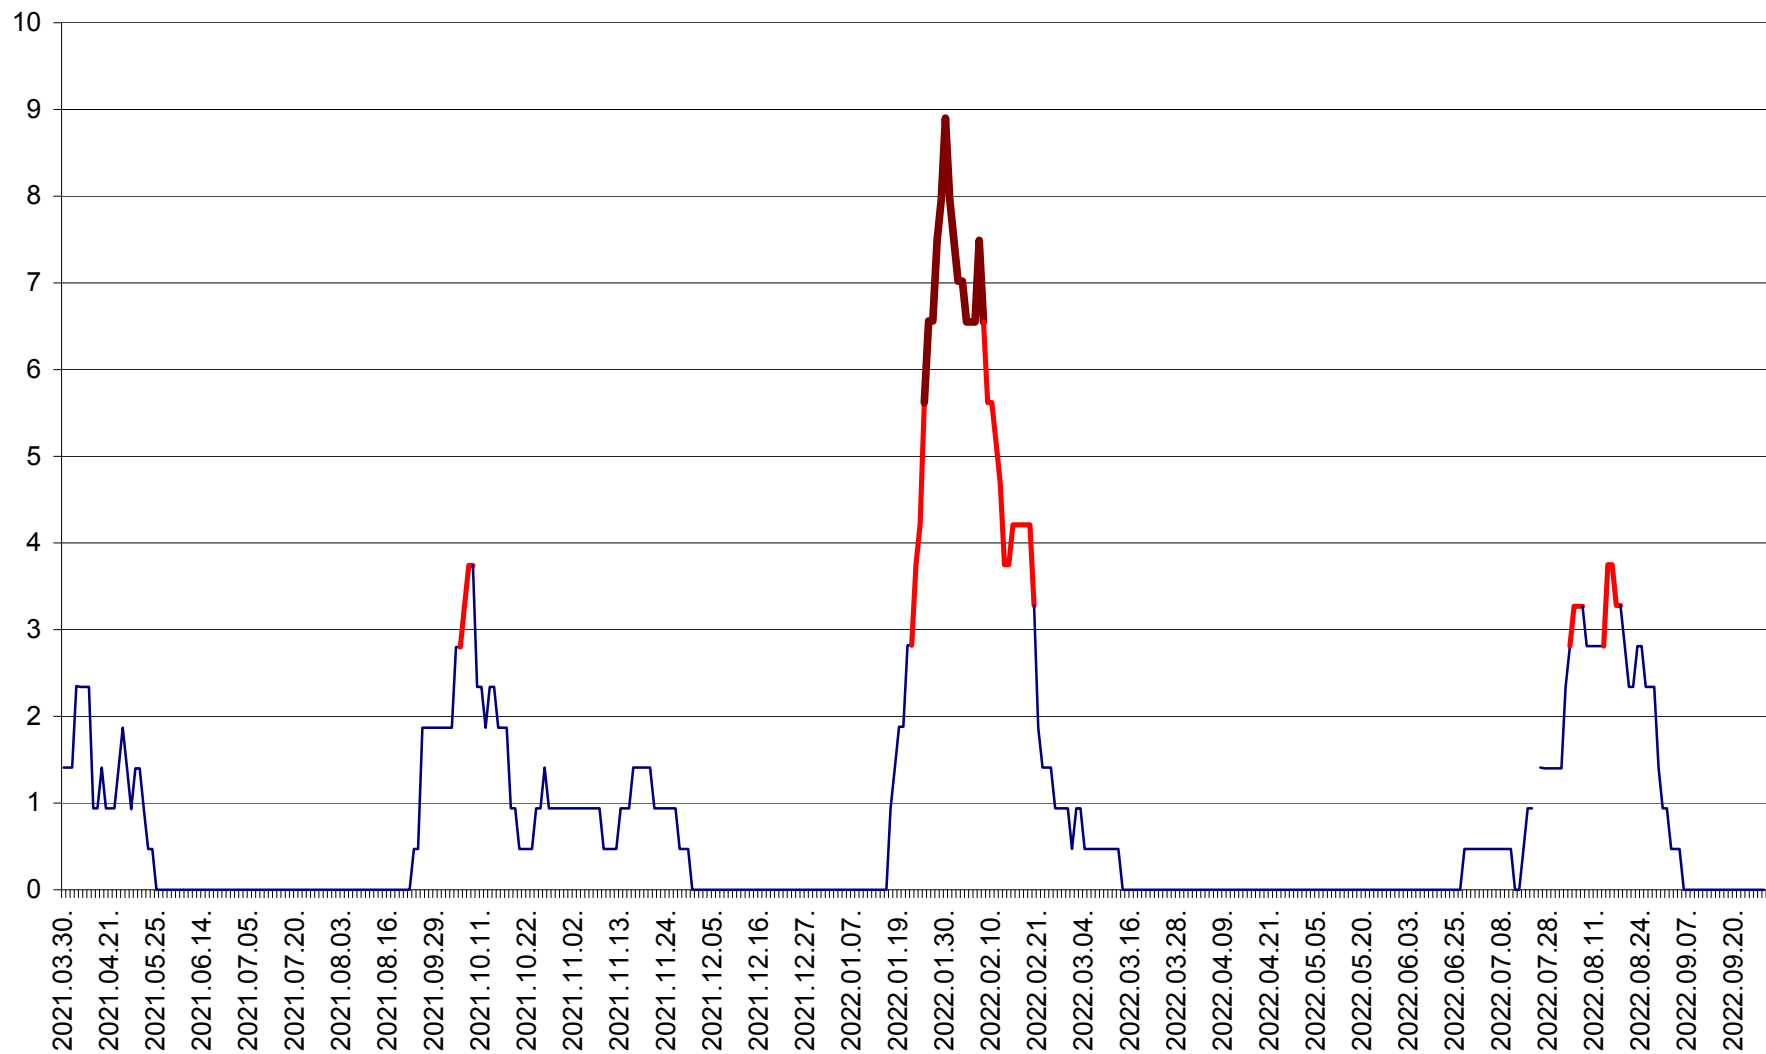

SECUIENI - Evolutia incidentei cumulate pe 14 zile la % de locuitori
2021.04.01. - 2022.09.29.