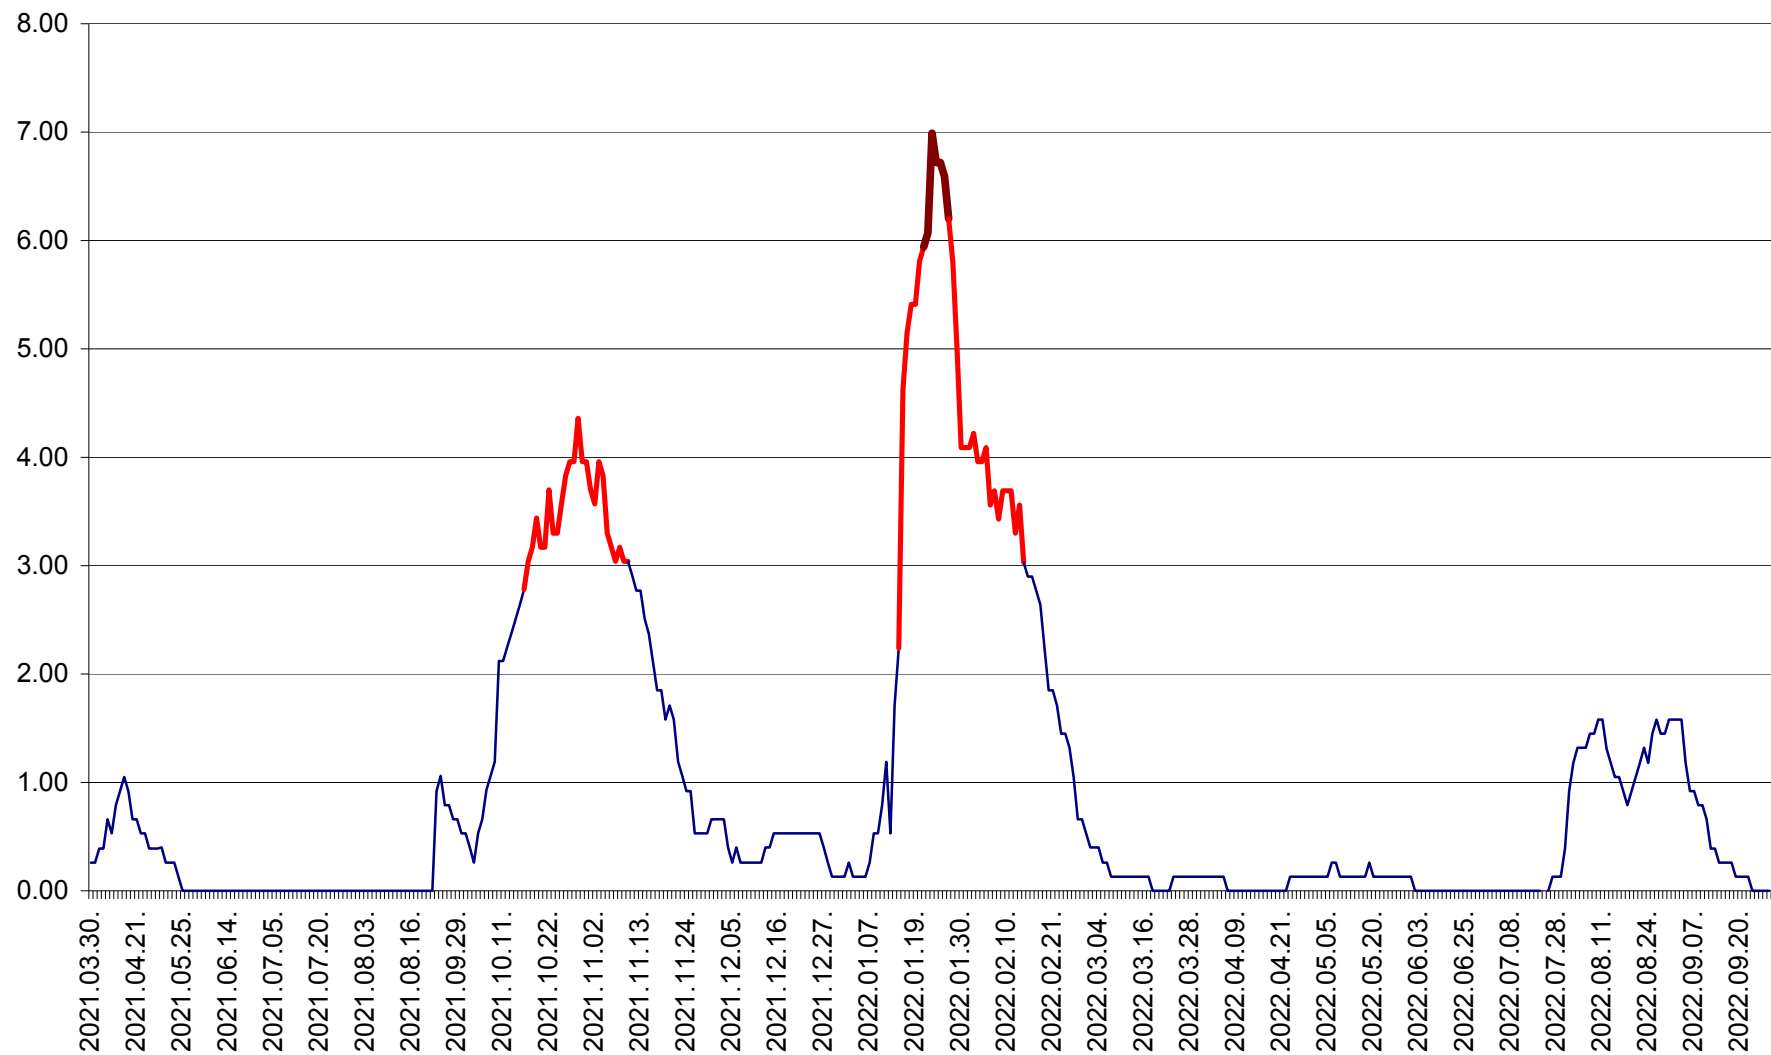

VOȘLĂBENI - Evolutia incidentei cumulate pe 14 zile la ‰ de locuitori
2021.04.01. - 2022.09.29.