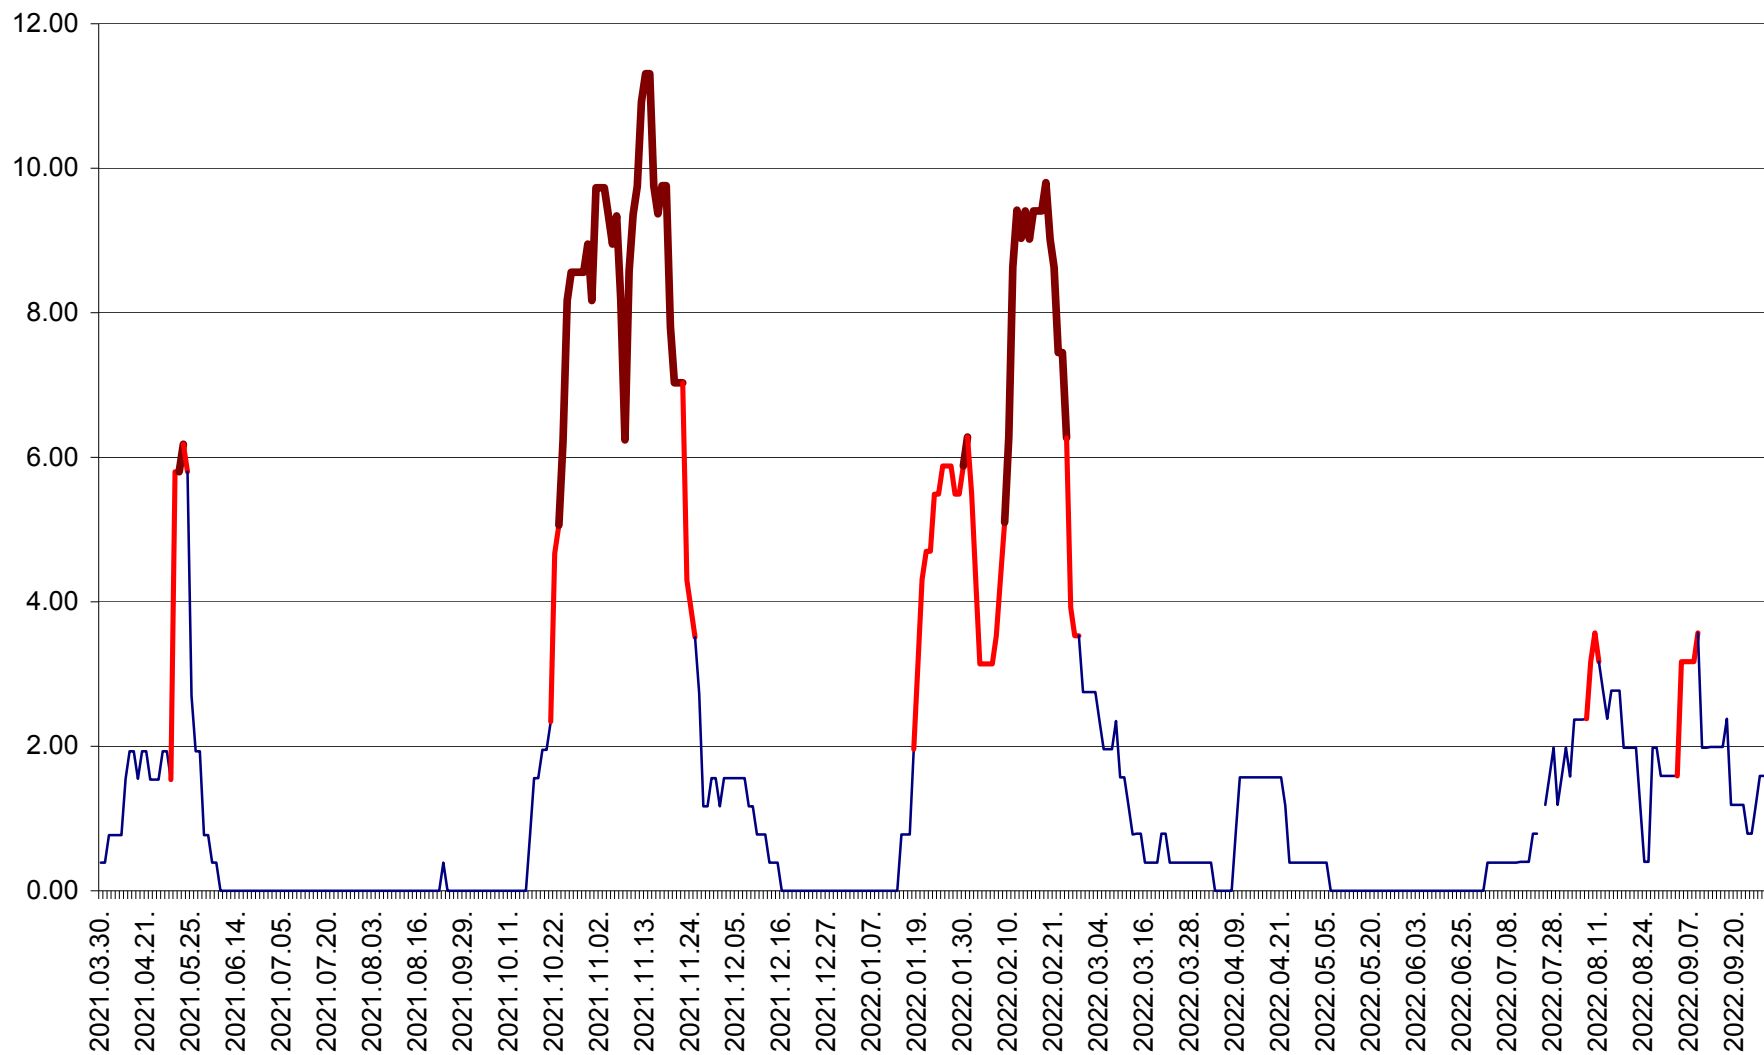

ATID - Evolutia incidentei cumulate pe 14 zile la % de locuitori  
2021.04.01. - 2022.09.29.

AVRĂMEȘTI - Evolutia incidentei cumulate pe 14 zile la ‰ de locuitori  
2021.04.01. - 2022.09.29.

ORAȘ BĂILE TUȘNAD - Evolutia incidentei cumulate pe 14 zile la ‰ de locuitori  
2021.04.01. - 2022.09.29.

ORAȘ BĂLAN - Evoluția incidenței cumulate pe 14 zile la ‰ de locuitori  
2021.04.01. - 2022.09.29.

BILBOR - Evolutia incidentei cumulate pe 14 zile la ‰ de locuitori  
2021.04.01. - 2022.09.29.

ORAȘ BORSEC - Evolutia incidentei cumulate pe 14 zile la ‰ de locuitori  
2021.04.01. - 2022.09.29.

BRĂDEȘTI - Evoluția incidentei cumulate pe 14 zile la ‰ de locuitori  
2021.04.01. - 2022.09.29.

CĂPÂLNIȚA - Evoluția incidenței cumulate pe 14 zile la ‰ de locuitori  
2021.04.01. - 2022.09.29.

CÂRȚA - Evolutia incidentei cumulate pe 14 zile la ‰ de locuitori  
2021.04.01. - 2022.09.29.