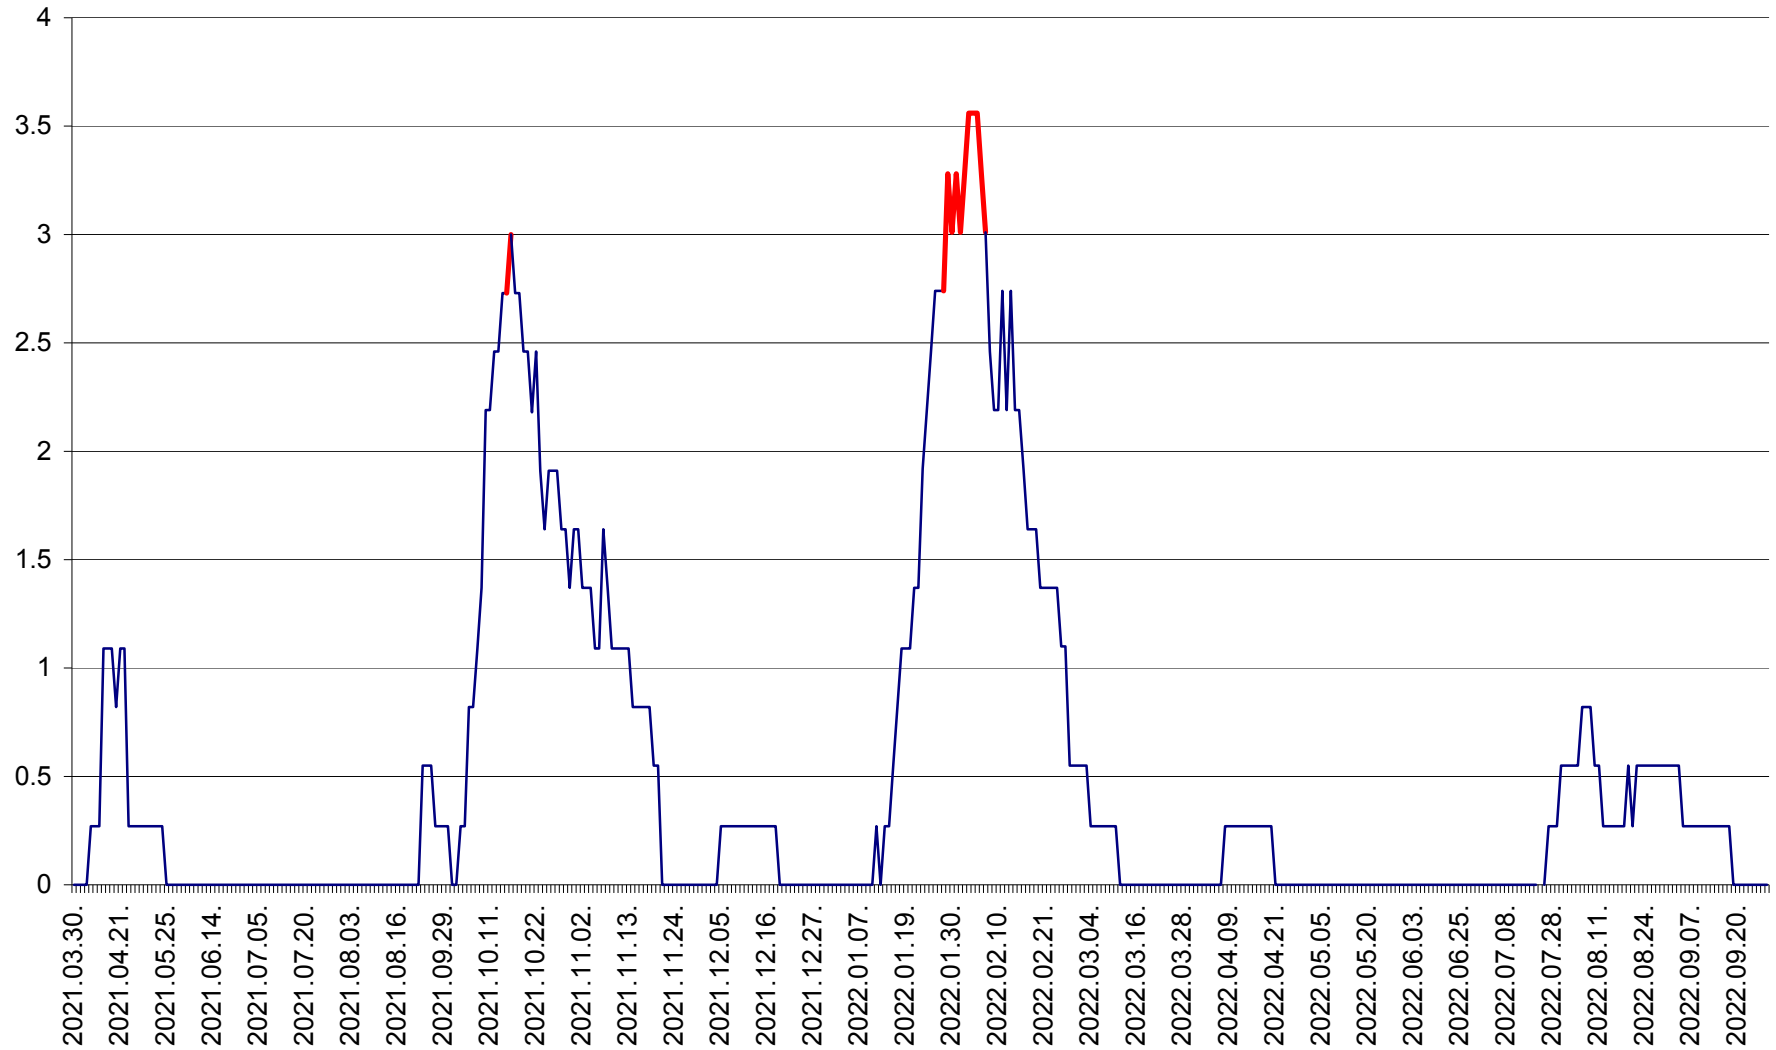

FELICENI - Evolutia incidentei cumulate pe 14 zile la % de locuitori  
2021.04.01. - 2022.09.29.

FRUMOASA - Evolutia incidentei cumulate pe 14 zile la ‰ de locuitori  
2021.04.01. - 2022.09.29.

GĂLĂUȚAȘ - Evoluția incidenței cumulate pe 14 zile la ‰ de locuitori  
2021.04.01. - 2022.09.29.

MUNICIPIUL GHEORGHENI - Evolutia incidentei cumulate pe 14 zile la % de locuitori  
2021.04.01. - 2022.09.29.

JOSENI - Evolutia incidentei cumulate pe 14 zile la ‰ de locuitori  
2021.04.01. - 2022.09.29.

LĂZAREA - Evolutia incidentei cumulate pe 14 zile la % de locuitori  
2021.04.01. - 2022.09.29.

LELICENI - Evolutia incidentei cumulate pe 14 zile la % de locuitori  
2021.04.01. - 2022.09.29.

LUETA - Evolutia incidentei cumulate pe 14 zile la ‰ de locuitori  
2021.04.01. - 2022.09.29.

LUNCA DE JOS - Evolutia incidentei cumulate pe 14 zile la ‰ de locuitori  
2021.04.01. - 2022.09.29.

LUNCA DE SUS - Evolutia incidentei cumulate pe 14 zile la ‰ de locuitori  
2021.04.01. - 2022.09.29.