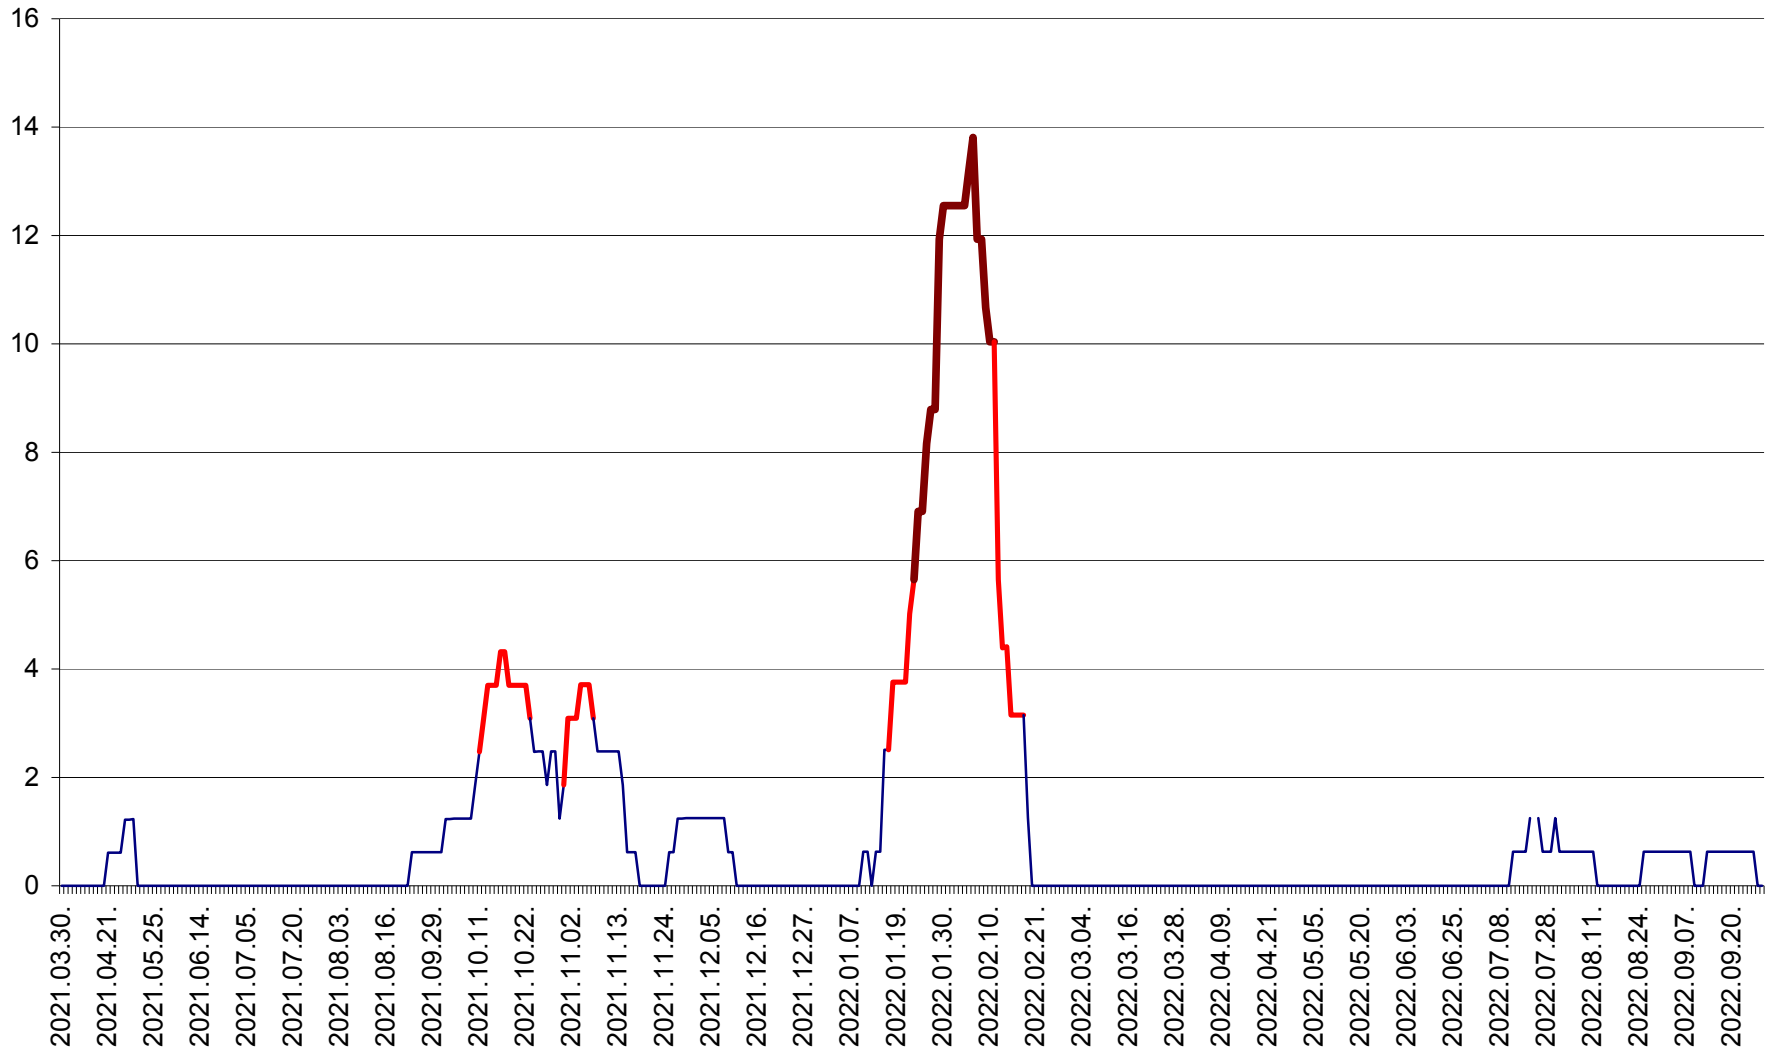

PLĂIEȘII DE JOS - Evolutia incidentei cumulate pe 14 zile la ‰ de locuitori  
2021.04.01. - 2022.09.29.

PORUMBENI - Evolutia incidentei cumulate pe 14 zile la ‰ de locuitori  
2021.04.01. - 2022.09.29.

PRAID - Evolutia incidentei cumulate pe 14 zile la ‰ de locuitori  
2021.04.01. - 2022.09.29.

RACU - Evolutia incidentei cumulate pe 14 zile la ‰ de locuitori  
2021.04.01. - 2022.09.29.

REMETEA - Evolutia incidentei cumulate pe 14 zile la % de locuitori  
2021.04.01. - 2022.09.29.