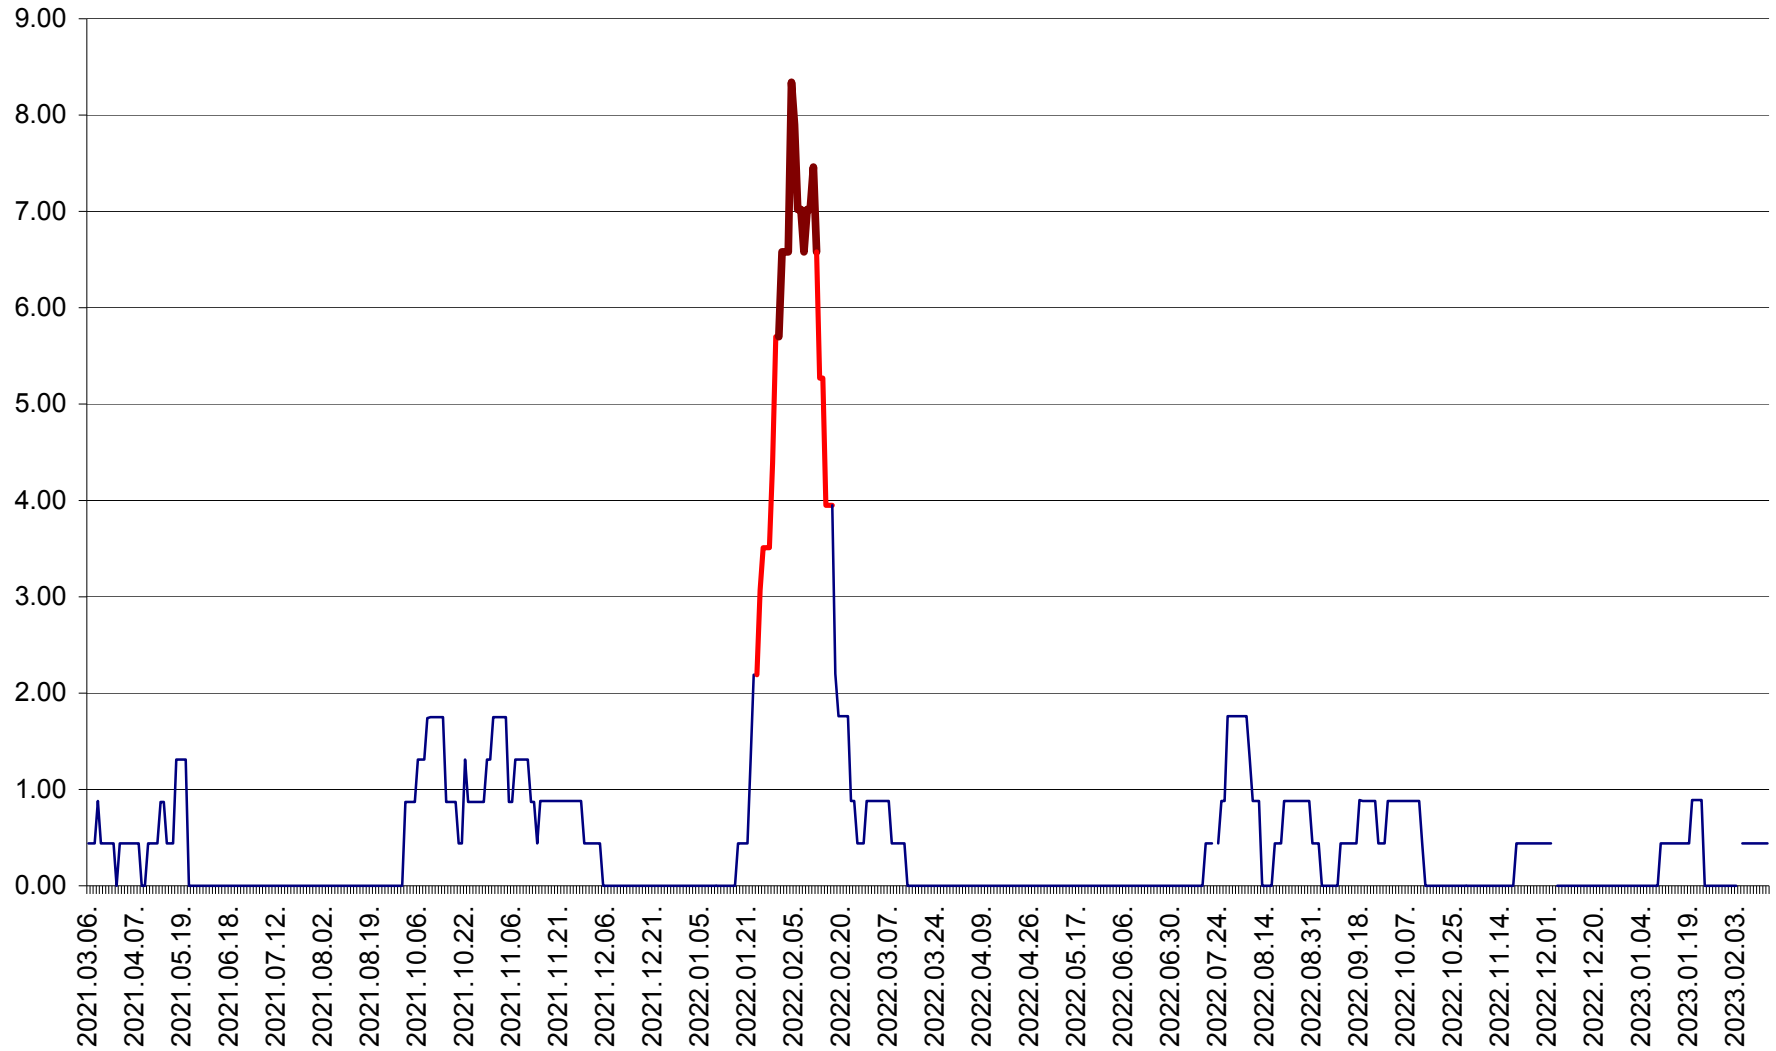

ORAȘ BĂLAN - Evoluția incidenței cumulate pe 14 zile la ‰ de locuitori
2021.03.07. - 2023.02.16.

BILBOR - Evolutia incidentei cumulate pe 14 zile la ‰ de locuitori
2021.03.07. - 2023.02.16.

ORAȘ BORSEC - Evolutia incidentei cumulate pe 14 zile la ‰ de locuitori
2021.03.07. - 2023.02.16.

BRĂDEȘTI - Evoluția incidenței cumulate pe 14 zile la ‰ de locuitori
2021.03.07. - 2023.02.16.

CĂPÂLNIȚA - Evoluția incidenței cumulate pe 14 zile la ‰ de locuitori
2021.03.07. - 2023.02.16.

CÂRȚA - Evolutia incidentei cumulate pe 14 zile la ‰ de locuitori
2021.03.07. - 2023.02.16.

CICEU - Evolutia incidentei cumulate pe 14 zile la ‰ de locuitori
2021.03.07. - 2023.02.16.

CIUCSÂNGEORGIU - Evolutia incidentei cumulate pe 14 zile la ‰ de locuitori
2021.03.07. - 2023.02.16.

CIUMANI - Evolutia incidentei cumulate pe 14 zile la ‰ de locuitori
2021.03.07. - 2023.02.16.

CORBU - Evolutia incidentei cumulate pe 14 zile la ‰ de locuitori
2021.03.07. - 2023.02.16.

CORUND - Evolutia incidentei cumulate pe 14 zile la ‰ de locuitori
2021.03.07. - 2023.02.16.

COZMENI - Evolutia incidentei cumulate pe 14 zile la ‰ de locuitori
2021.03.07. - 2023.02.16.