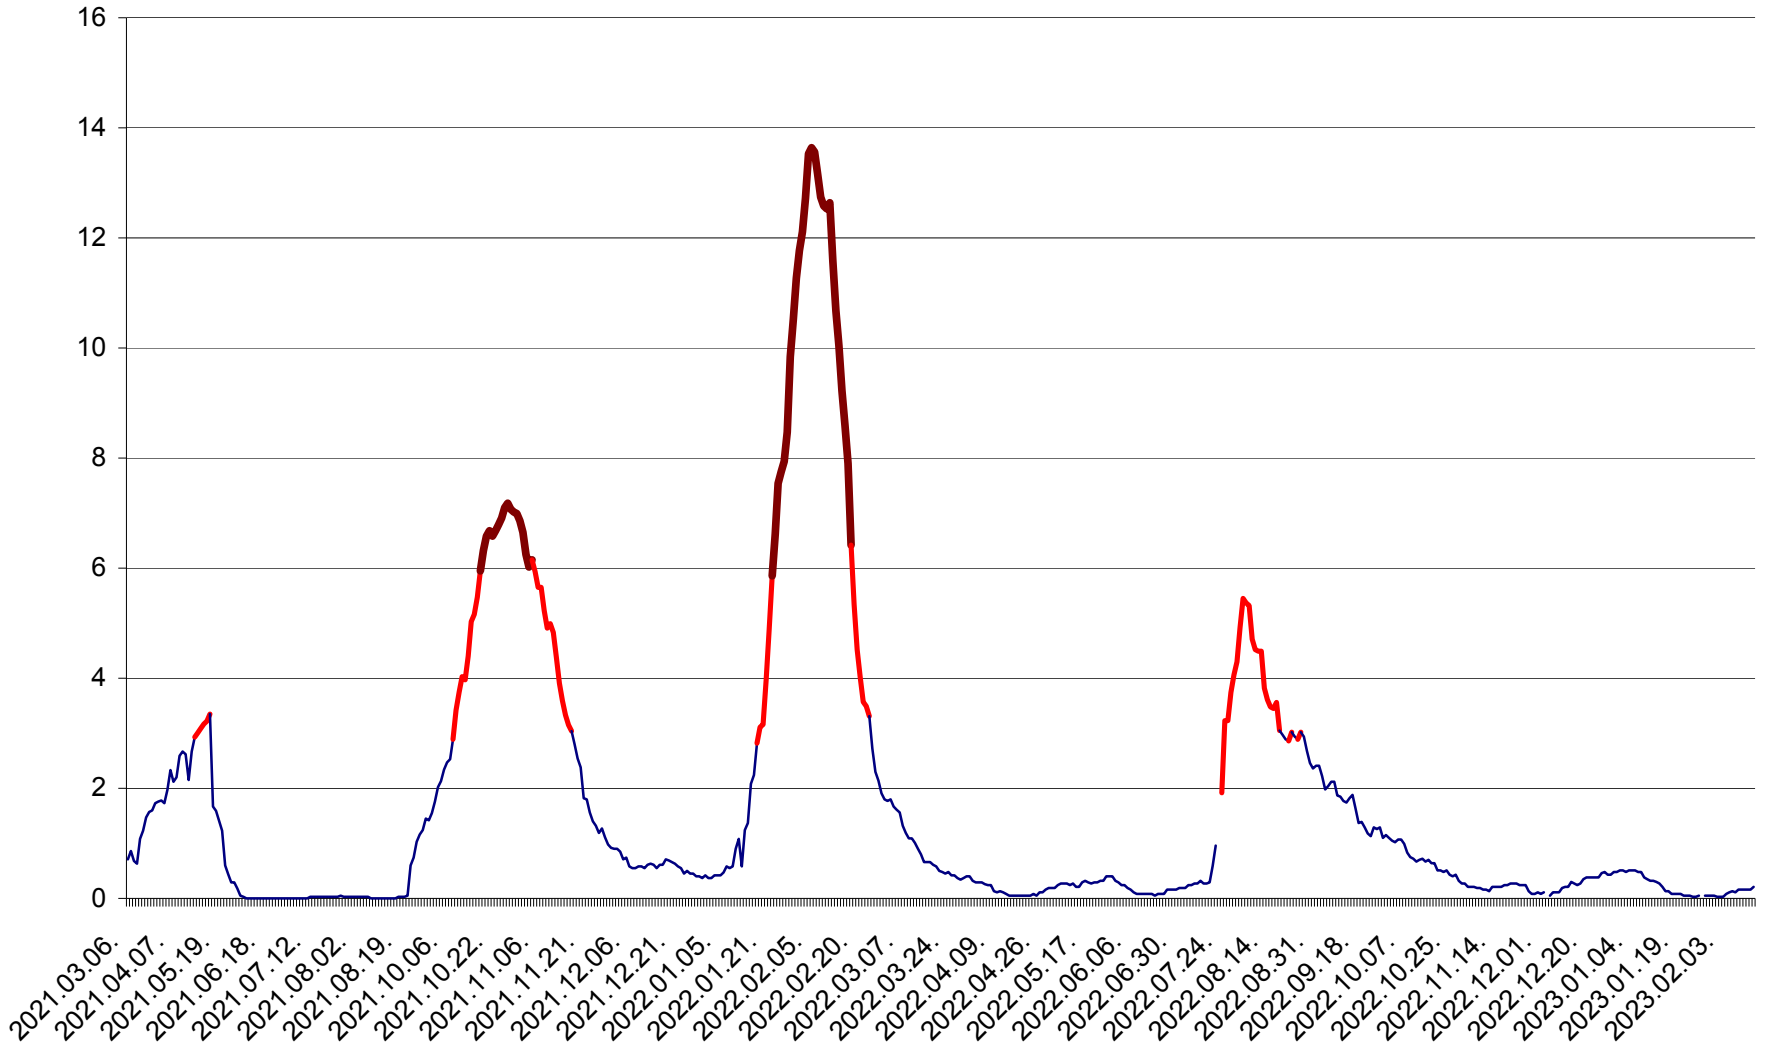

PĂULENI-CIUC - Evolutia incidentei cumulate pe 14 zile la % de locuitori
2021.03.07. - 2023.02.16.

MUNICIPIUL ODORHEIU SECUIESC - Evolutia incidentei cumulate pe 14 zile la ‰ de locuitori
2021.03.07. - 2023.02.16.