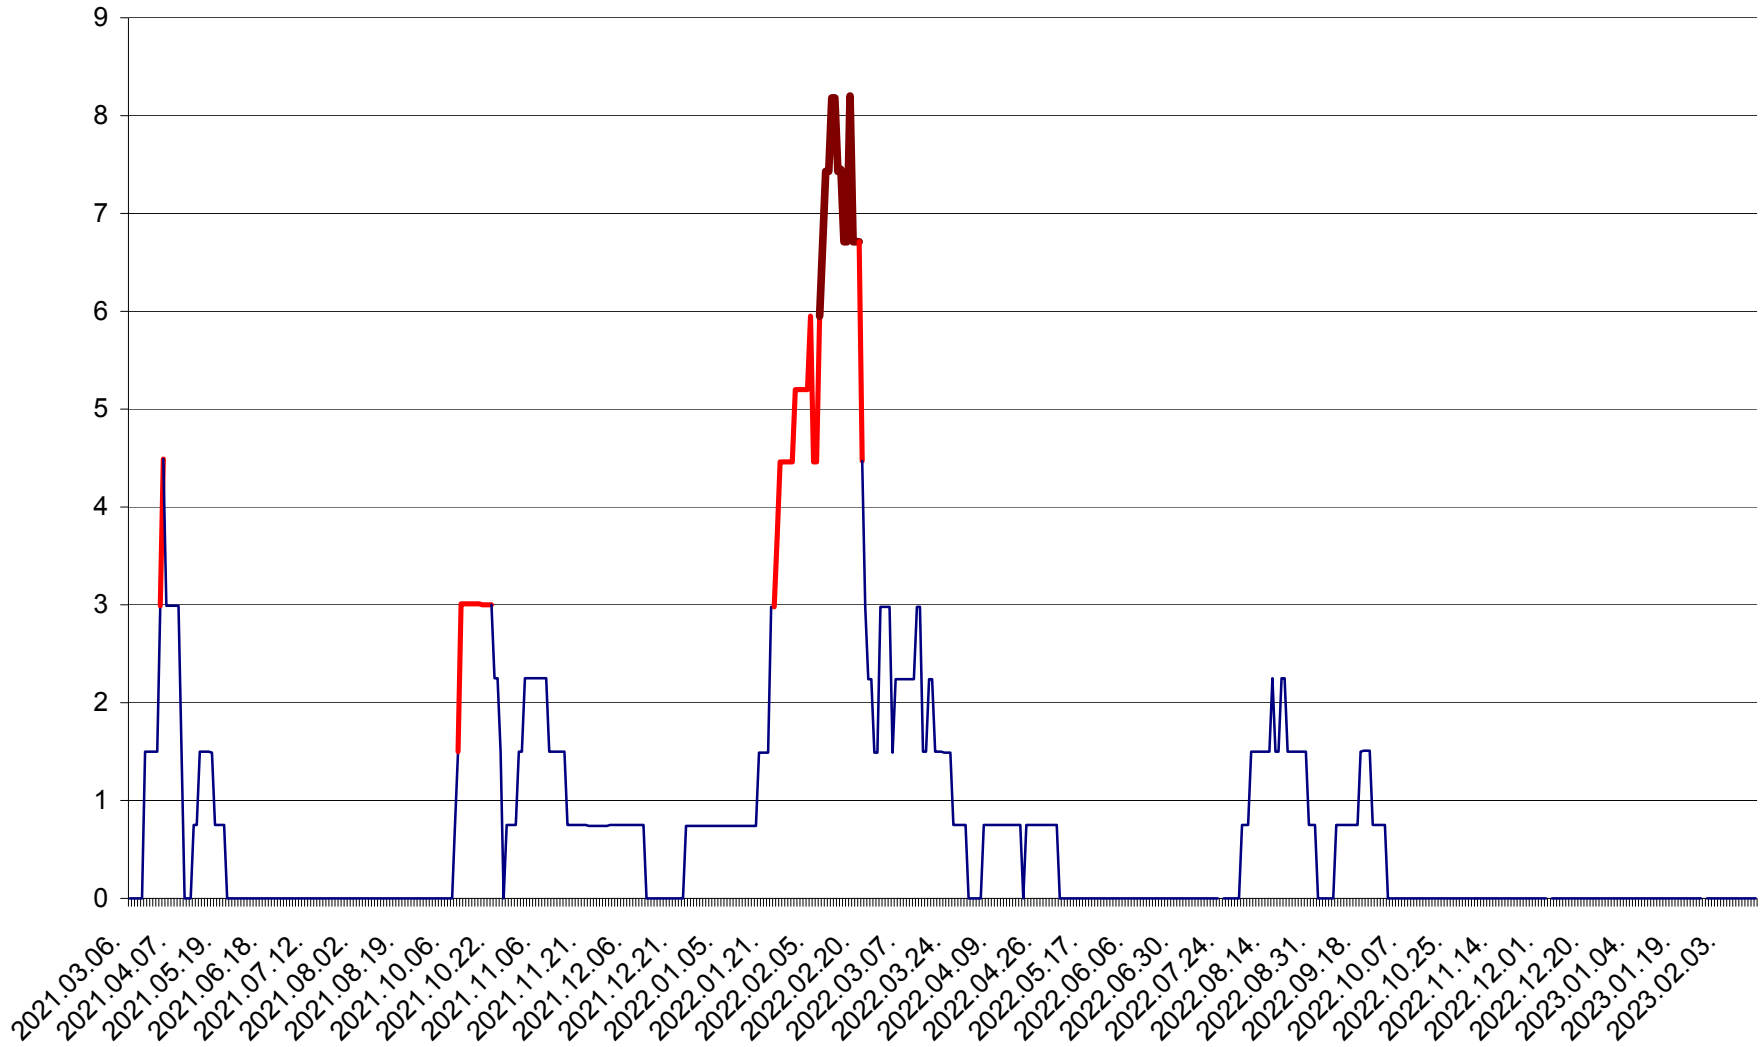

LELICENI - Evolutia incidentei cumulate pe 14 zile la ‰ de locuitori
2021.03.07. - 2023.02.16.

LUETA - Evolutia incidentei cumulate pe 14 zile la ‰ de locuitori
2021.03.07. - 2023.02.16.

LUNCA DE JOS - Evolutia incidentei cumulate pe 14 zile la ‰ de locuitori
2021.03.07. - 2023.02.16.

LUNCA DE SUS - Evolutia incidentei cumulate pe 14 zile la ‰ de locuitori
2021.03.07. - 2023.02.16.

LUPENI - Evolutia incidentei cumulate pe 14 zile la ‰ de locuitori
2021.03.07. - 2023.02.16.

MĂDĂRAȘ - Evolutia incidentei cumulate pe 14 zile la ‰ de locuitori
2021.03.07. - 2023.02.16.

MĂRTINIȘ - Evolutia incidentei cumulate pe 14 zile la ‰ de locuitori
2021.03.07. - 2023.02.16.

MEREȘTI - Evolutia incidentei cumulate pe 14 zile la ‰ de locuitori
2021.03.07. - 2023.02.16.

MUNICIPIUL MIERCUREA-CIUC - Evolutia incidentei cumulate pe 14 zile la ‰ de locuitori
2021.03.07. - 2023.02.16.