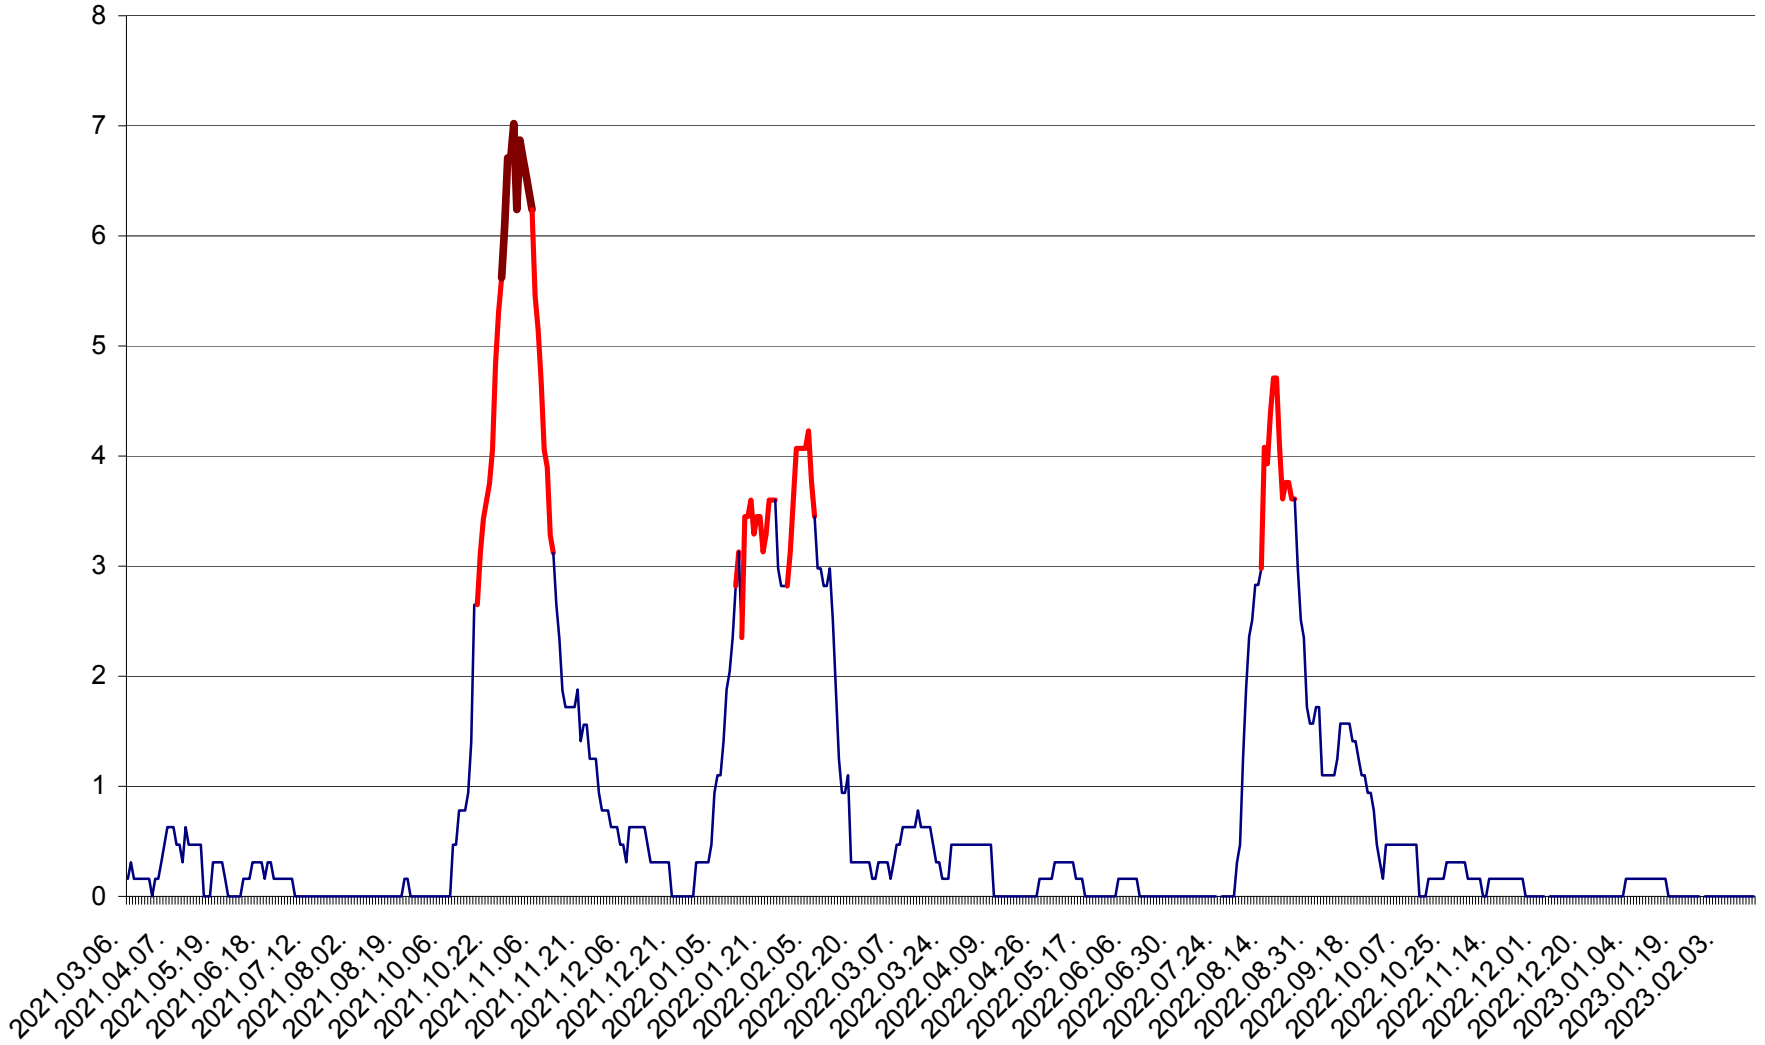

PLĂIEȘII DE JOS - Evoluția incidenței cumulate pe 14 zile la ‰ de locuitori
2021.03.07. - 2023.02.16.

PORUMBENI - Evolutia incidentei cumulate pe 14 zile la ‰ de locuitori
2021.03.07. - 2023.02.16.

PRAID - Evolutia incidentei cumulate pe 14 zile la ‰ de locuitori
2021.03.07. - 2023.02.16.

RACU - Evolutia incidentei cumulate pe 14 zile la ‰ de locuitori
2021.03.07. - 2023.02.16.

REMETEA - Evolutia incidentei cumulate pe 14 zile la ‰ de locuitori
2021.03.07. - 2023.02.16.

SĂCEL - Evolutia incidentei cumulate pe 14 zile la ‰ de locuitori
2021.03.07. - 2023.02.16.