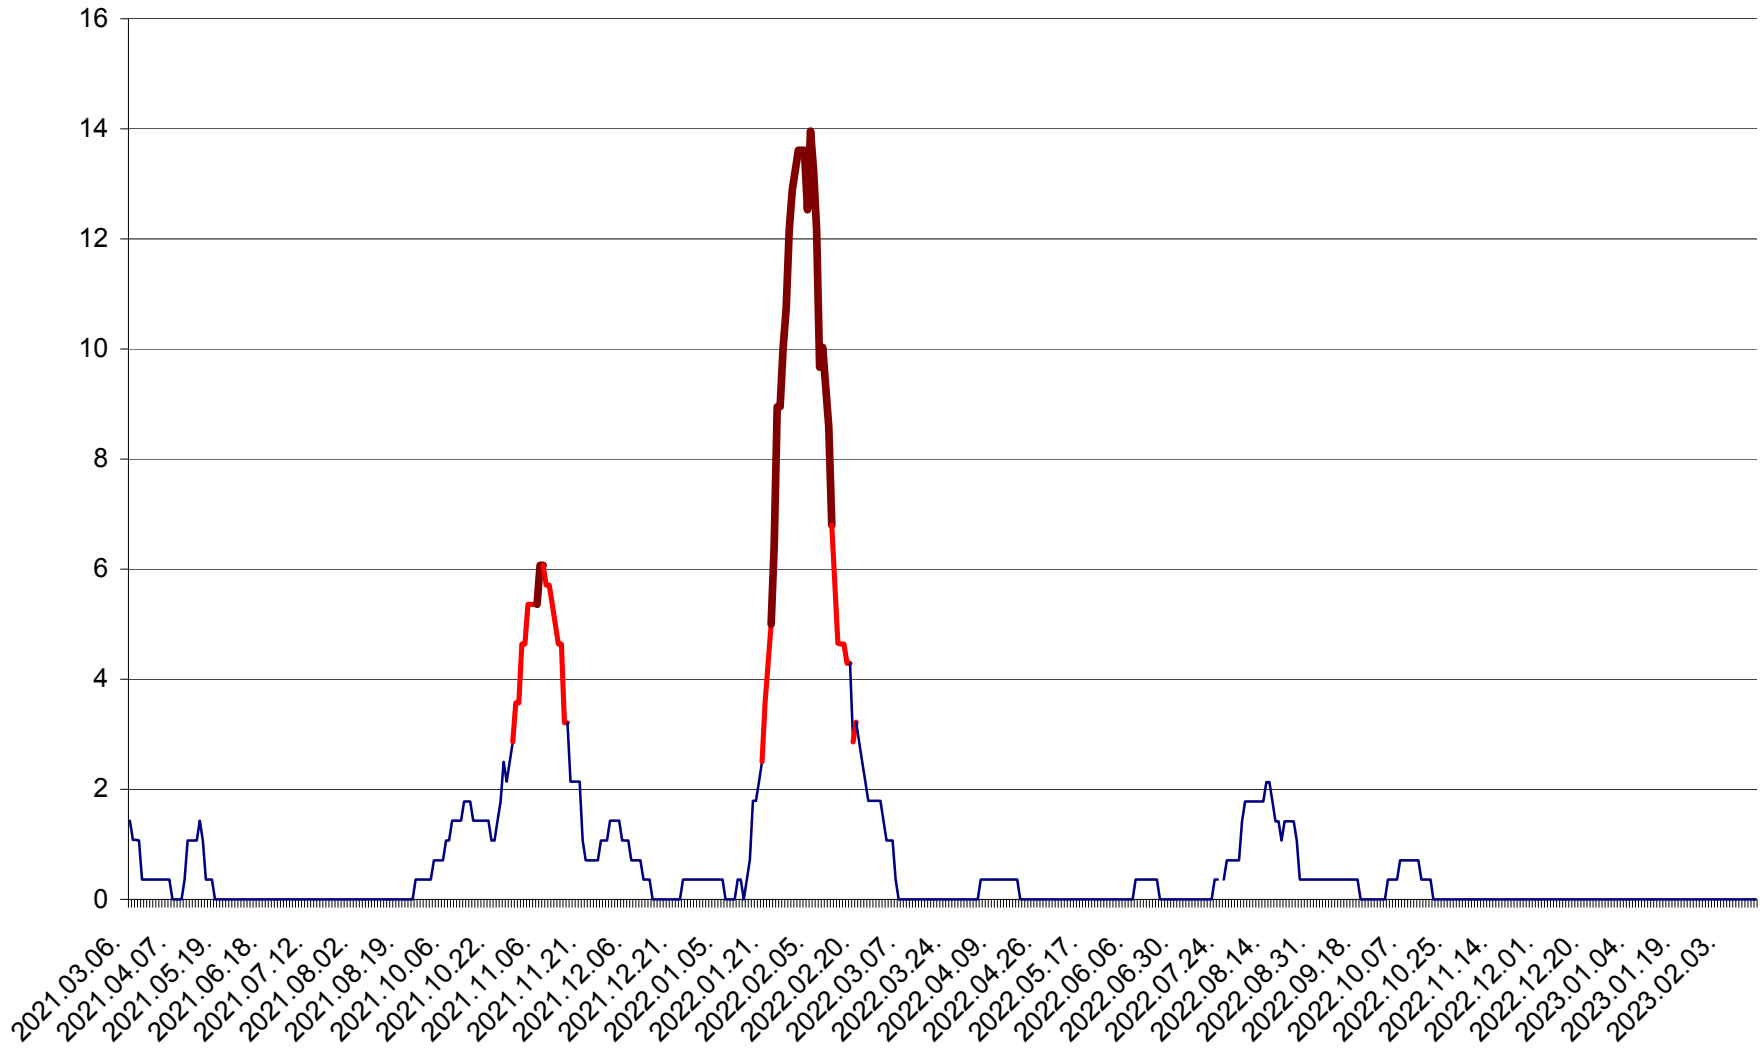

ȘIMONEȘTI - Evolutia incidentei cumulate pe 14 zile la ‰ de locuitori
2021.03.07. - 2023.02.16.