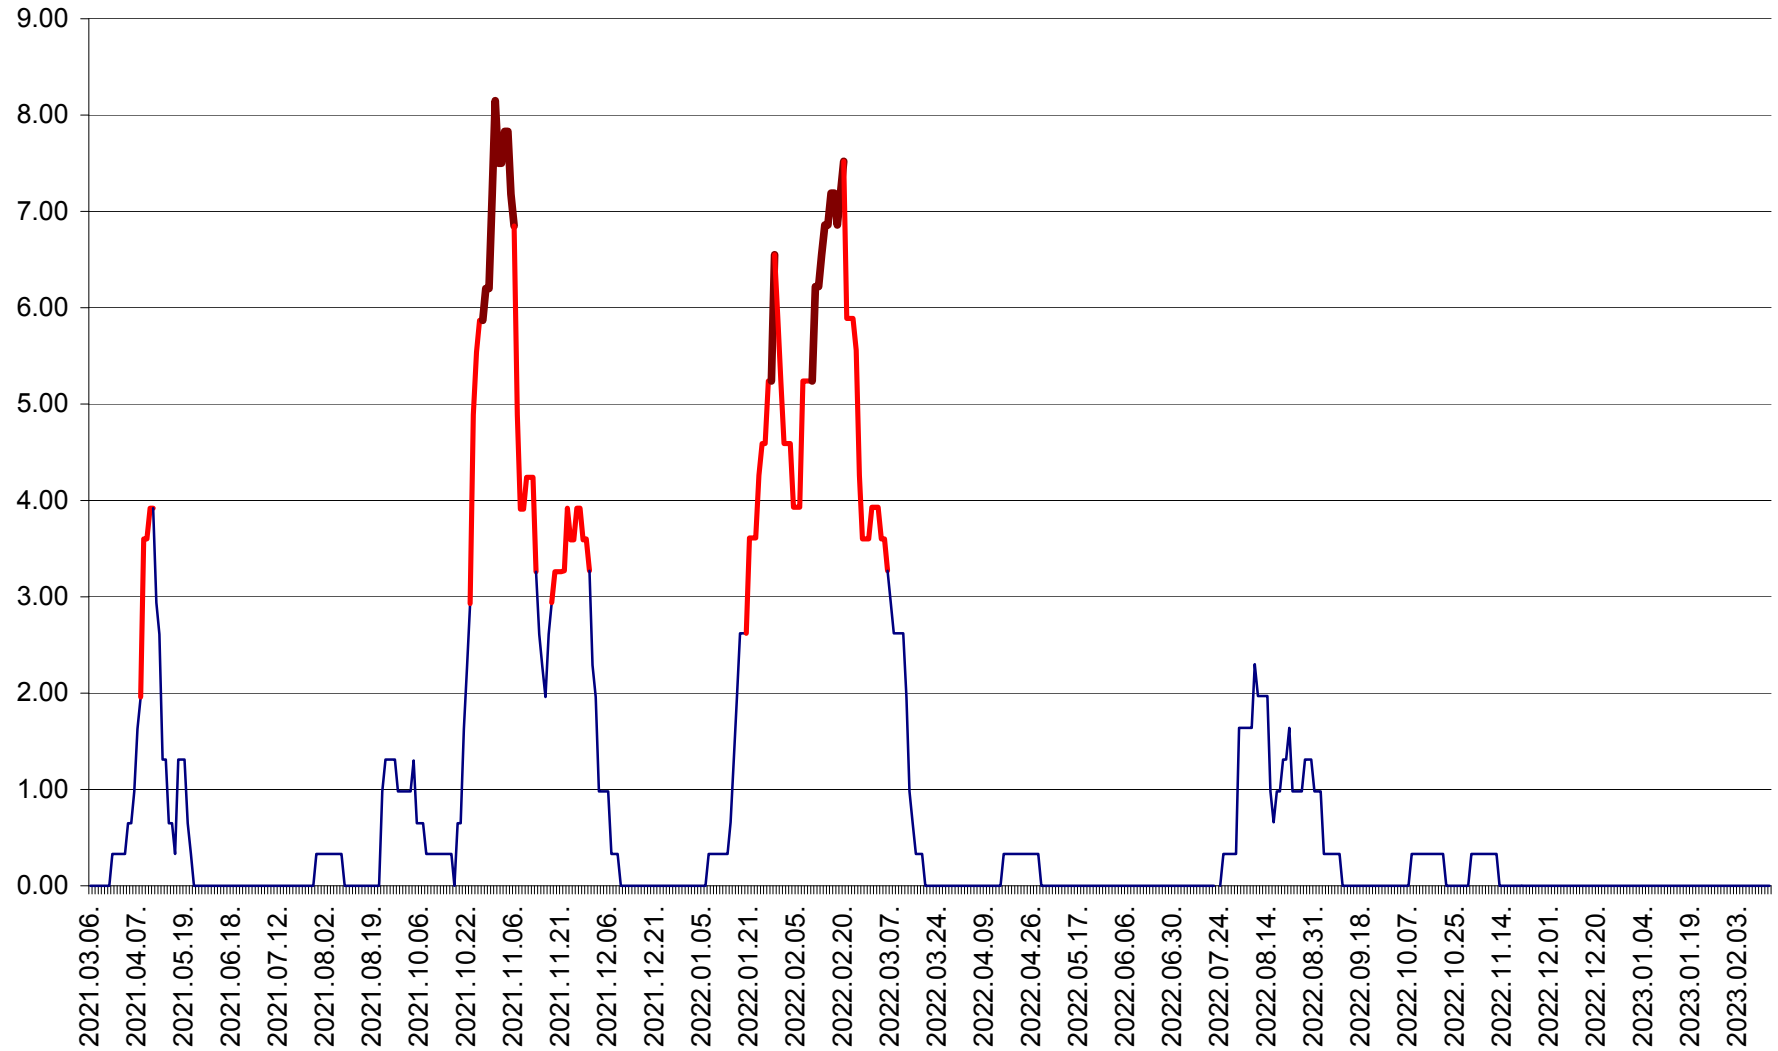

ATID - Evolutia incidentei cumulate pe 14 zile la ‰ de locuitori
2021.03.07. - 2023.02.16.

AVRĂMEȘTI - Evolutia incidentei cumulate pe 14 zile la ‰ de locuitori
2021.03.07. - 2023.02.16.

ORAȘ BĂILE TUȘNAD - Evolutia incidentei cumulate pe 14 zile la ‰ de locuitori
2021.03.07. - 2023.02.16.

ORAȘ BĂLAN - Evoluția incidenței cumulate pe 14 zile la ‰ de locuitori
2021.03.07. - 2023.02.16.

BILBOR - Evolutia incidentei cumulate pe 14 zile la ‰ de locuitori
2021.03.07. - 2023.02.16.

ORAȘ BORSEC - Evolutia incidentei cumulate pe 14 zile la ‰ de locuitori
2021.03.07. - 2023.02.16.

BRĂDEȘTI - Evoluția incidenței cumulate pe 14 zile la ‰ de locuitori
2021.03.07. - 2023.02.16.

CĂPÂLNIȚA - Evoluția incidenței cumulate pe 14 zile la ‰ de locuitori
2021.03.07. - 2023.02.16.

CÂRȚA - Evolutia incidentei cumulate pe 14 zile la ‰ de locuitori
2021.03.07. - 2023.02.16.