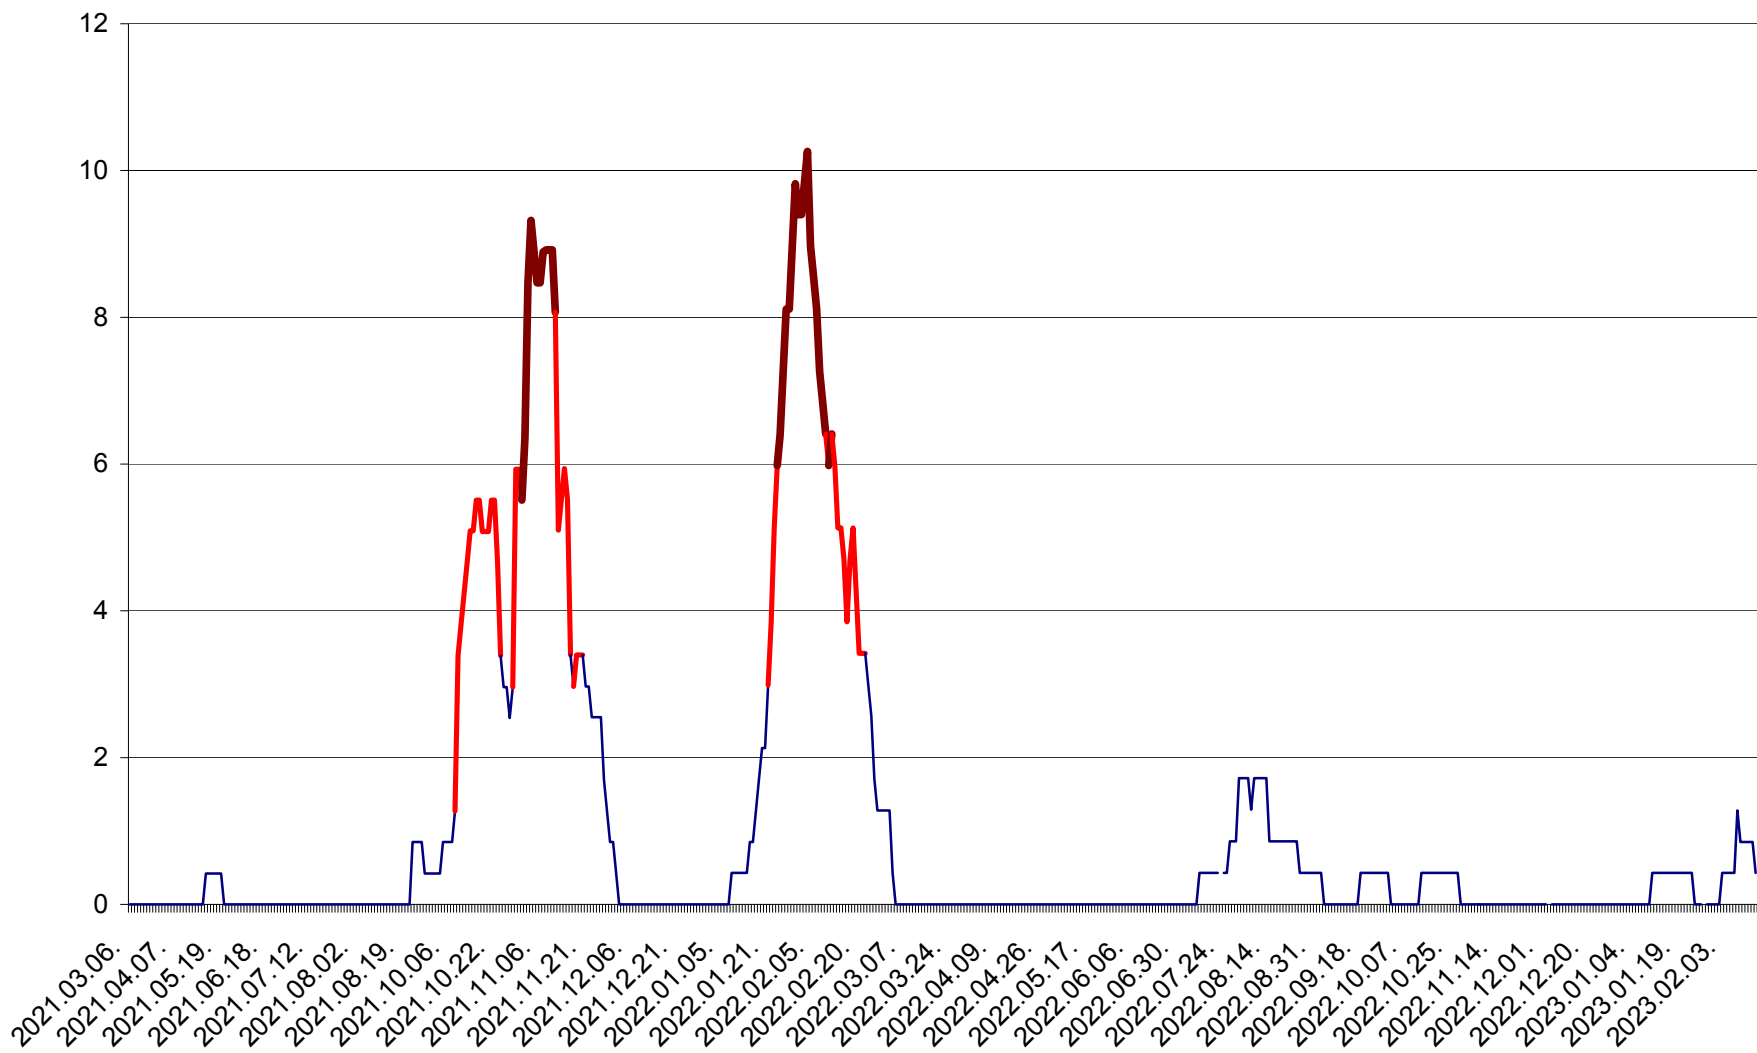

PLĂIEȘII DE JOS - Evoluția incidenței cumulate pe 14 zile la ‰ de locuitori
2021.03.07. - 2023.02.16.

PORUMBENI - Evolutia incidentei cumulate pe 14 zile la ‰ de locuitori
2021.03.07. - 2023.02.16.

PRAID - Evolutia incidentei cumulate pe 14 zile la ‰ de locuitori
2021.03.07. - 2023.02.16.

RACU - Evolutia incidentei cumulate pe 14 zile la ‰ de locuitori
2021.03.07. - 2023.02.16.

REMETEA - Evolutia incidentei cumulate pe 14 zile la ‰ de locuitori
2021.03.07. - 2023.02.16.

SĂCEL - Evolutia incidentei cumulate pe 14 zile la ‰ de locuitori
2021.03.07. - 2023.02.16.

SÂNCRĂIENI - Evolutia incidentei cumulate pe 14 zile la ‰ de locuitori
2021.03.07. - 2023.02.16.

SÂNDOMINIC - Evolutia incidentei cumulate pe 14 zile la ‰ de locuitori
2021.03.07. - 2023.02.16.

SÂNMARTIN - Evolutia incidentei cumulate pe 14 zile la ‰ de locuitori
2021.03.07. - 2023.02.16.