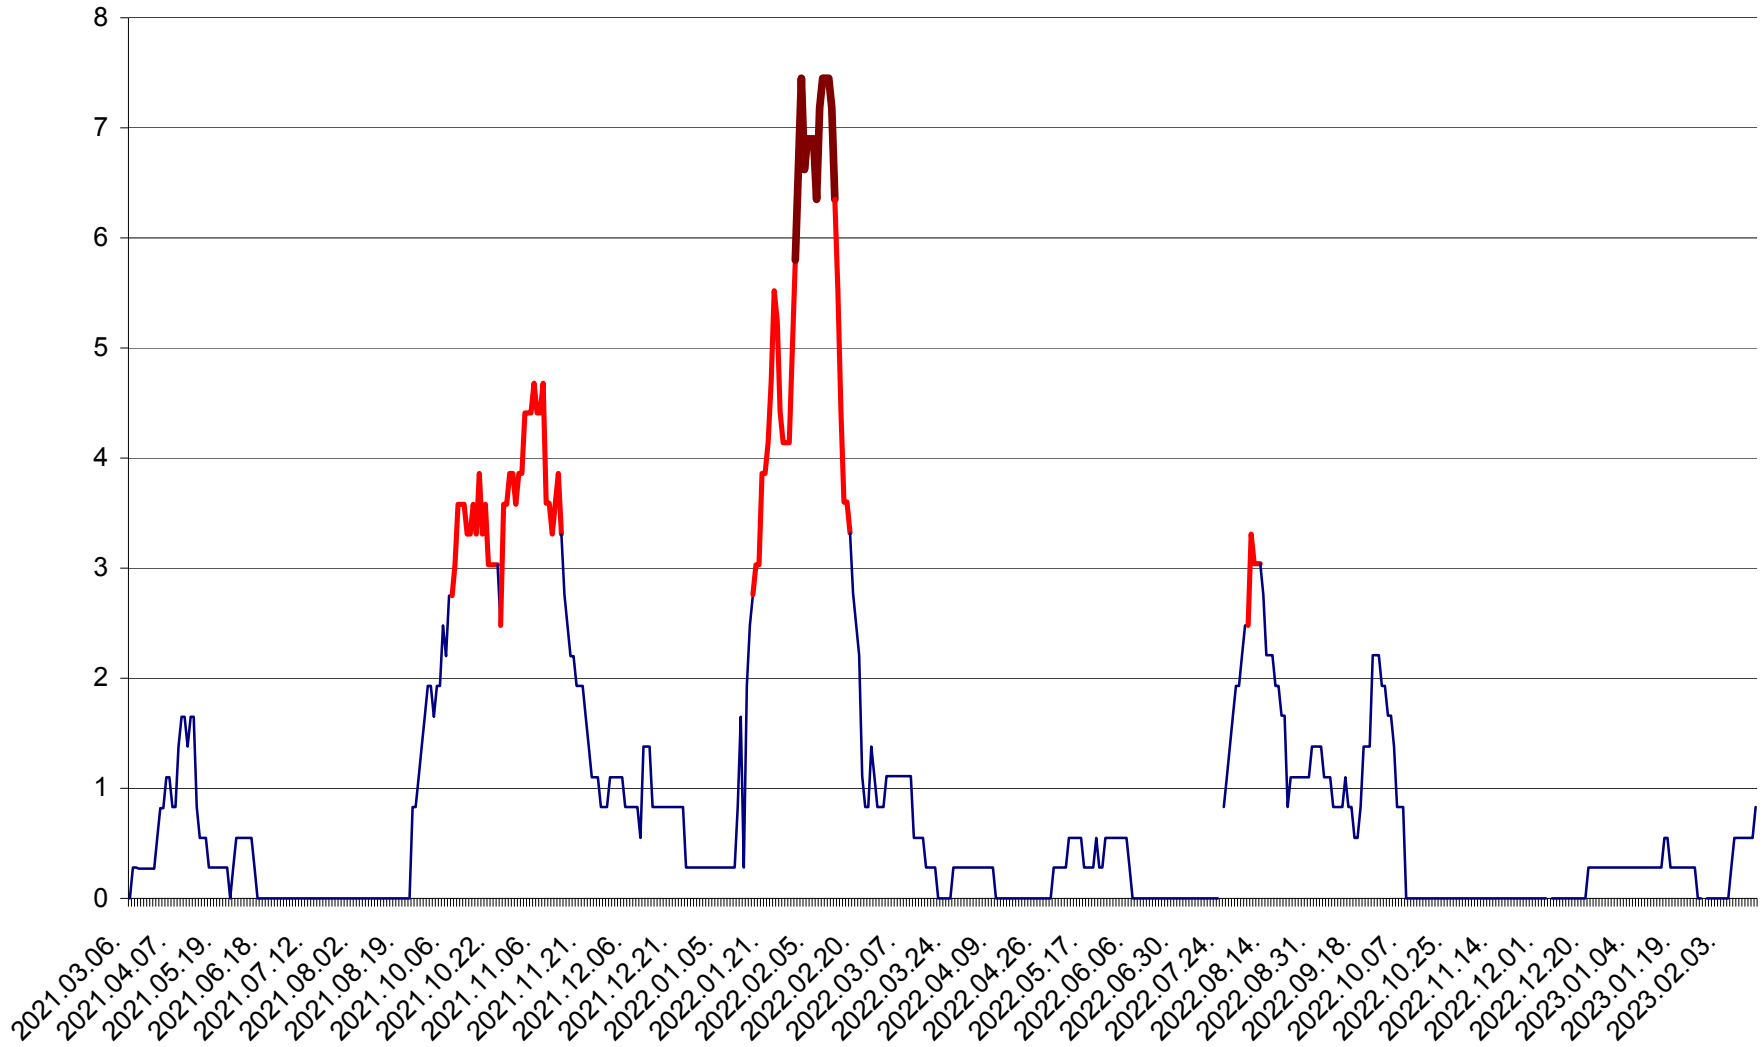

RACU - Evolutia incidentei cumulate pe 14 zile la ‰ de locuitori
2021.03.07. - 2023.02.16.

REMETEA - Evolutia incidentei cumulate pe 14 zile la ‰ de locuitori
2021.03.07. - 2023.02.16.

SĂCEL - Evolutia incidentei cumulate pe 14 zile la ‰ de locuitori
2021.03.07. - 2023.02.16.

SÂNCRĂIENI - Evolutia incidentei cumulate pe 14 zile la ‰ de locuitori
2021.03.07. - 2023.02.16.

SÂNDOMINIC - Evolutia incidentei cumulate pe 14 zile la ‰ de locuitori
2021.03.07. - 2023.02.16.

SÂNMARTIN - Evolutia incidentei cumulate pe 14 zile la ‰ de locuitori
2021.03.07. - 2023.02.16.

SÂNSIMION - Evolutia incidentei cumulate pe 14 zile la ‰ de locuitori
2021.03.07. - 2023.02.16.

SÂNTIMBRU - Evolutia incidentei cumulate pe 14 zile la ‰ de locuitori
2021.03.07. - 2023.02.16.

SĂRMAȘ - Evoluția incidenței cumulate pe 14 zile la ‰ de locuitori
2021.03.07. - 2023.02.16.