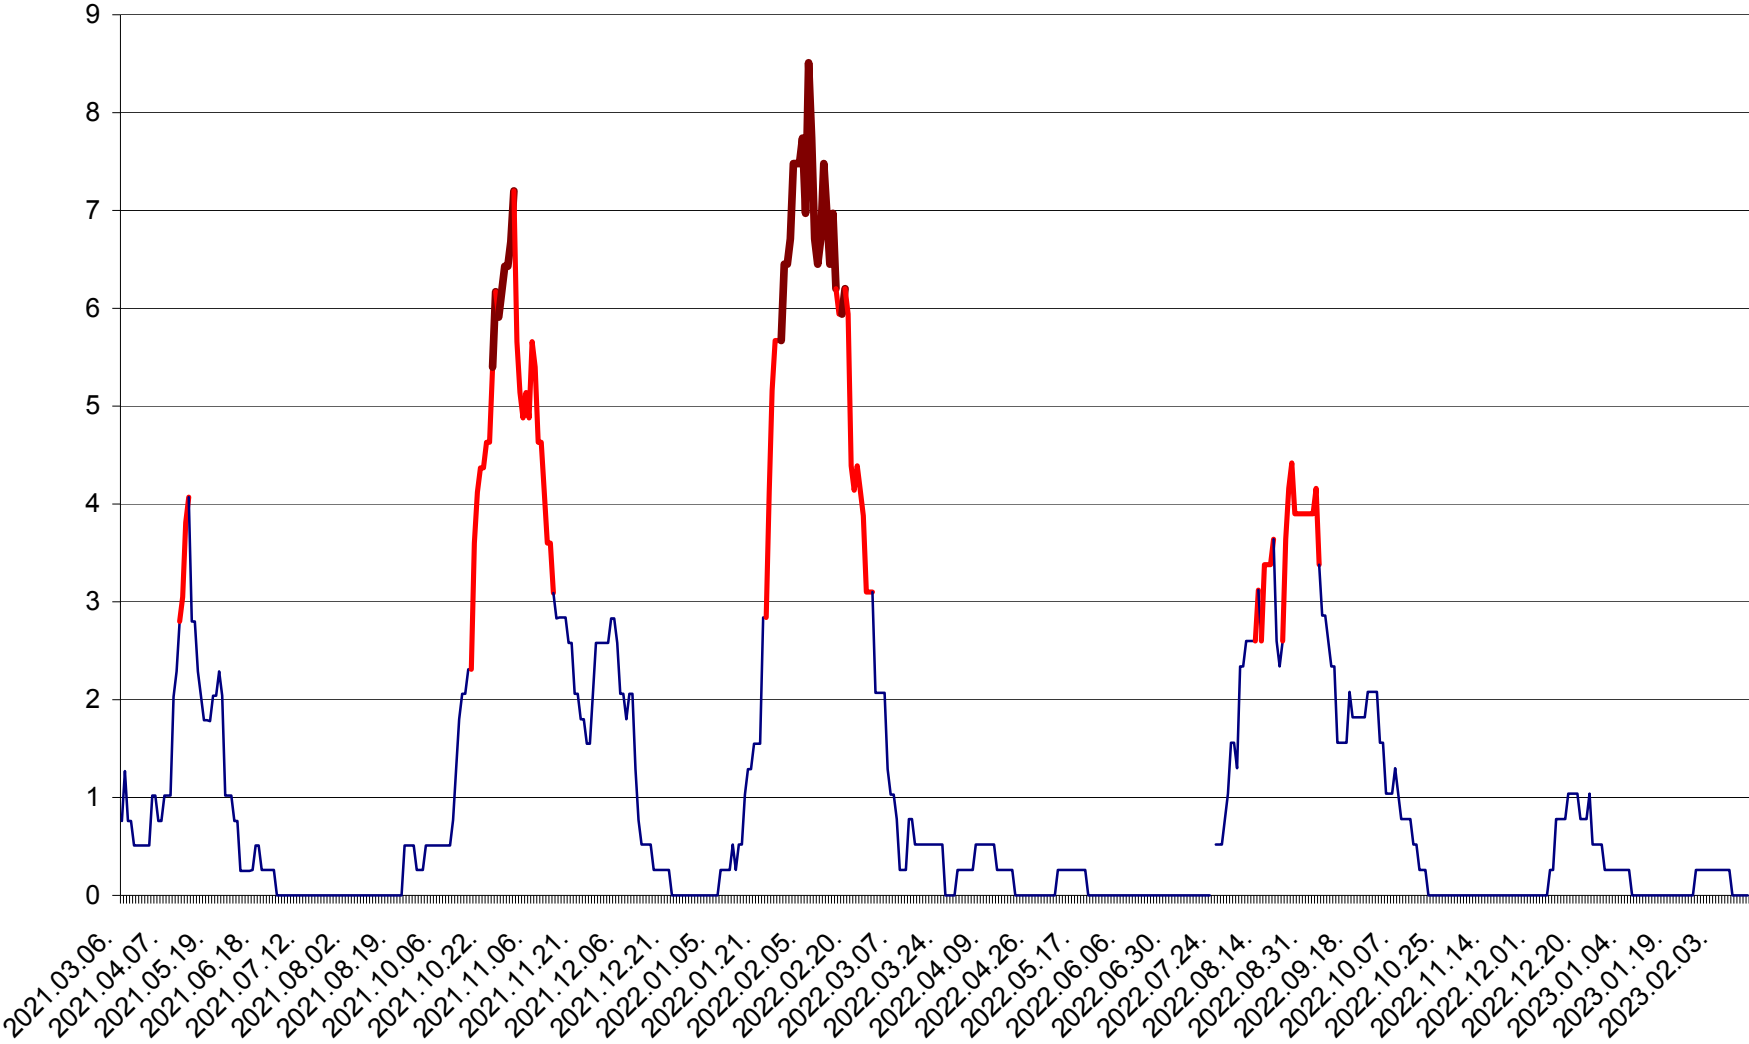

SÂNSIMION - Evolutia incidentei cumulate pe 14 zile la ‰ de locuitori
2021.03.07. - 2023.02.16.

SÂNTIMBRU - Evolutia incidentei cumulate pe 14 zile la ‰ de locuitori
2021.03.07. - 2023.02.16.

SĂRMAȘ - Evoluția incidenței cumulate pe 14 zile la ‰ de locuitori
2021.03.07. - 2023.02.16.

SATU MARE - Evolutia incidentei cumulate pe 14 zile la ‰ de locuitori
2021.03.07. - 2023.02.16.

SECUIENI - Evolutia incidentei cumulate pe 14 zile la ‰ de locuitori
2021.03.07. - 2023.02.16.

SICULENI - Evolutia incidentei cumulate pe 14 zile la ‰ de locuitori
2021.03.07. - 2023.02.16.

ȘIMONEȘTI - Evolutia incidentei cumulate pe 14 zile la ‰ de locuitori
2021.03.07. - 2023.02.16.

SUBCETATE - Evolutia incidentei cumulate pe 14 zile la ‰ de locuitori
2021.03.07. - 2023.02.16.

SUSENI - Evolutia incidentei cumulate pe 14 zile la ‰ de locuitori
2021.03.07. - 2023.02.16.