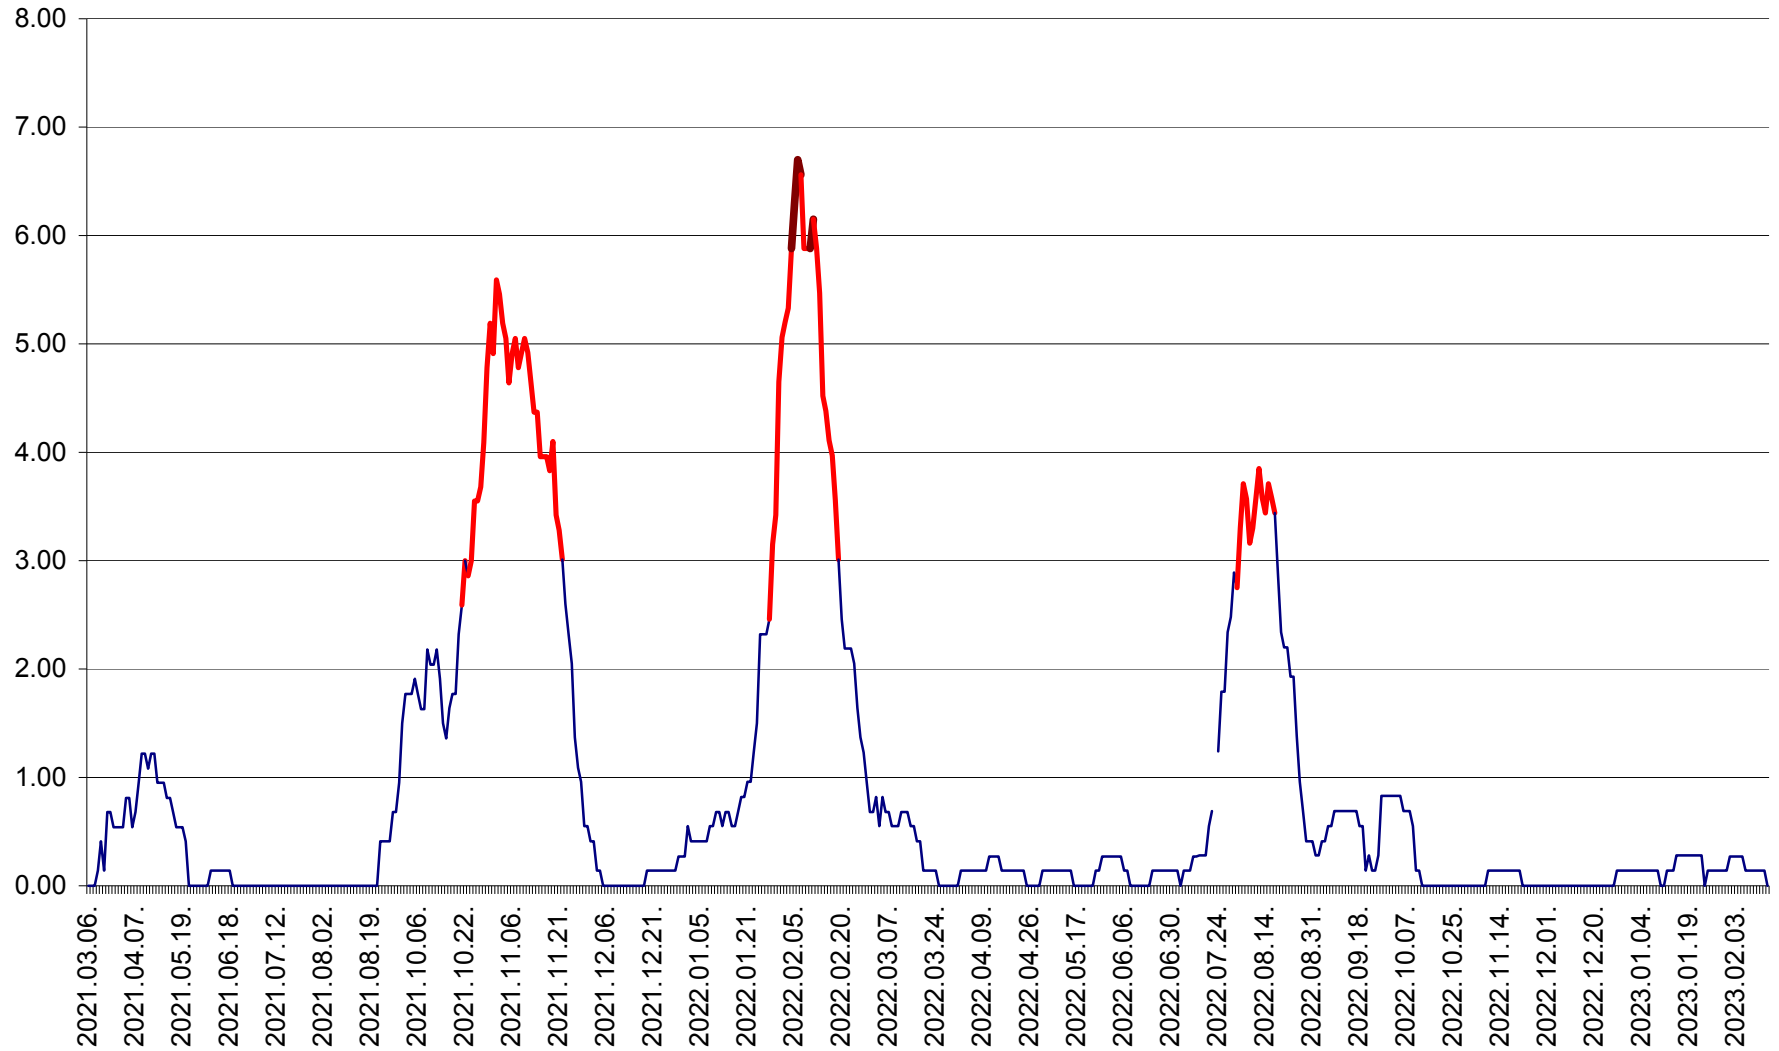

ATID - Evolutia incidentei cumulate pe 14 zile la ‰ de locuitori
2021.03.07. - 2023.02.16.

AVRĂMEȘTI - Evolutia incidentei cumulate pe 14 zile la ‰ de locuitori
2021.03.07. - 2023.02.16.

ORAȘ BĂILE TUȘNAD - Evolutia incidentei cumulate pe 14 zile la ‰ de locuitori
2021.03.07. - 2023.02.16.

ORAȘ BĂLAN - Evoluția incidenței cumulate pe 14 zile la ‰ de locuitori
2021.03.07. - 2023.02.16.

BILBOR - Evolutia incidentei cumulate pe 14 zile la ‰ de locuitori
2021.03.07. - 2023.02.16.

ORAȘ BORSEC - Evolutia incidentei cumulate pe 14 zile la ‰ de locuitori
2021.03.07. - 2023.02.16.

BRĂDEȘTI - Evoluția incidenței cumulate pe 14 zile la ‰ de locuitori
2021.03.07. - 2023.02.16.

CĂPÂLNIȚA - Evoluția incidenței cumulate pe 14 zile la ‰ de locuitori
2021.03.07. - 2023.02.16.

CÂRȚA - Evolutia incidentei cumulate pe 14 zile la ‰ de locuitori
2021.03.07. - 2023.02.16.