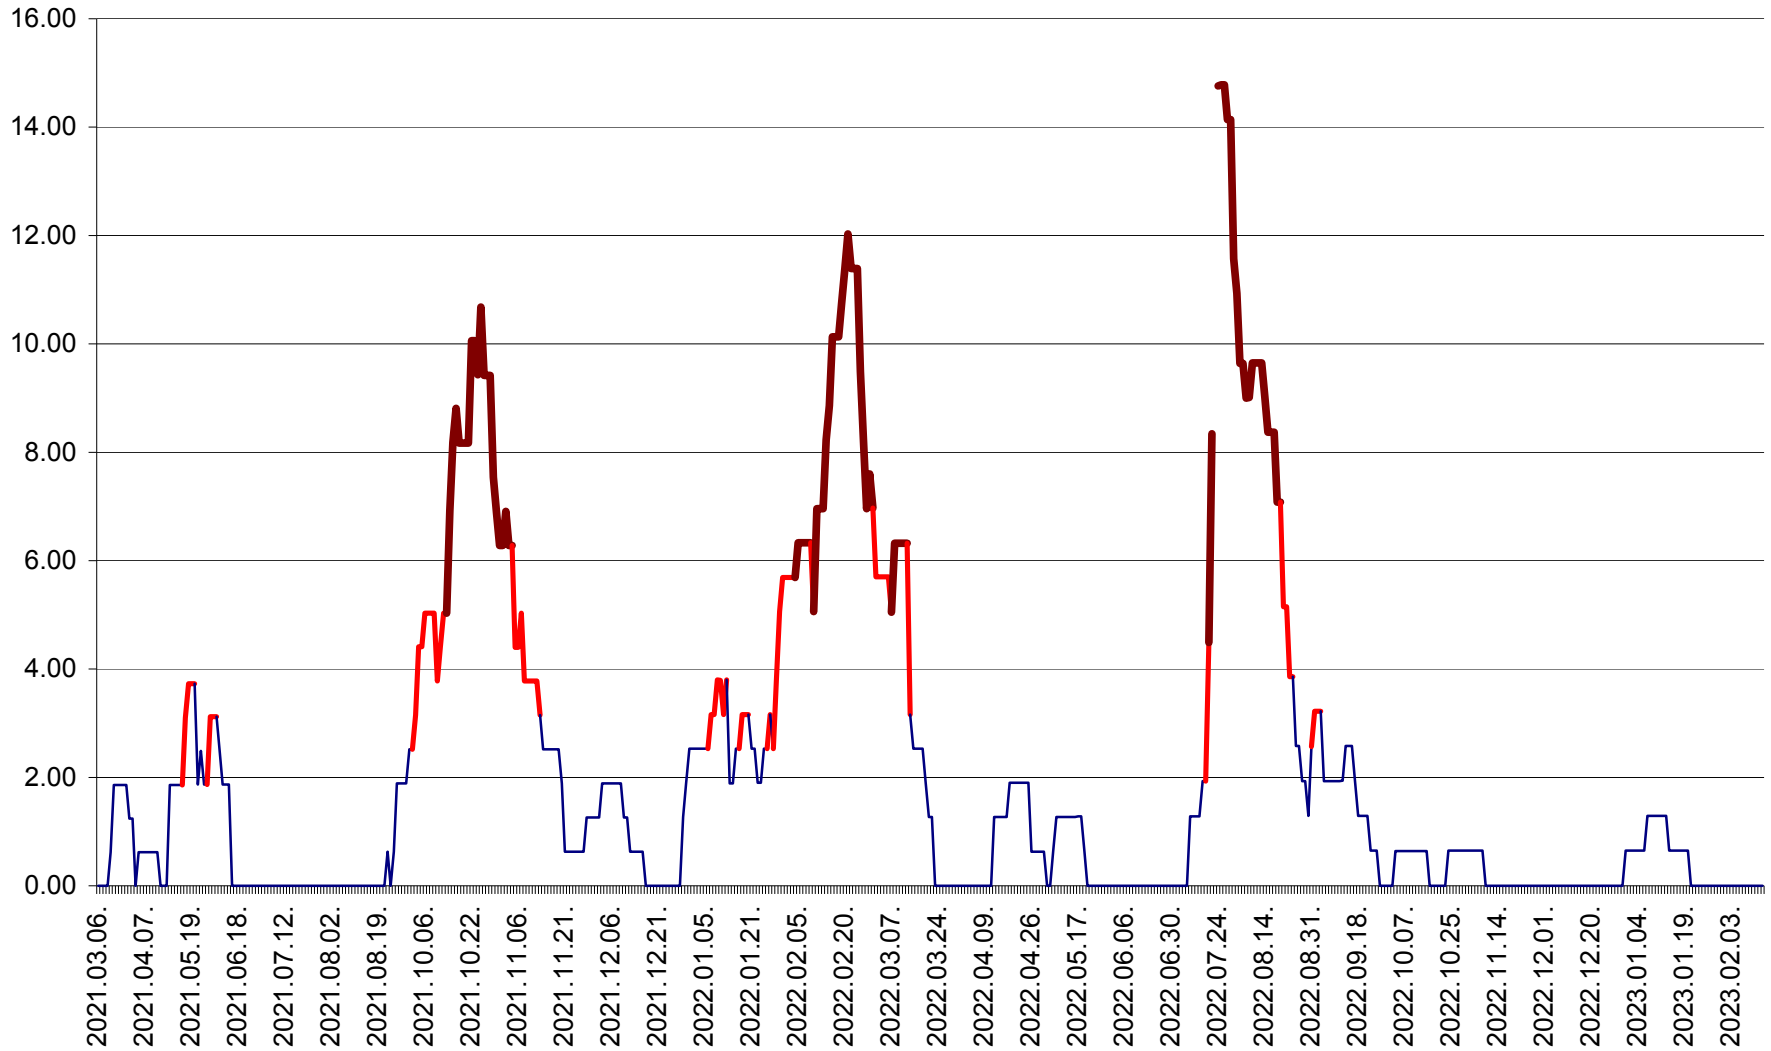

ATID - Evolutia incidentei cumulate pe 14 zile la ‰ de locuitori
2021.03.07. - 2023.02.16.

AVRĂMEȘTI - Evolutia incidentei cumulate pe 14 zile la ‰ de locuitori
2021.03.07. - 2023.02.16.

ORAȘ BĂILE TUȘNAD - Evolutia incidentei cumulate pe 14 zile la ‰ de locuitori
2021.03.07. - 2023.02.16.

ORAȘ BĂLAN - Evoluția incidenței cumulate pe 14 zile la ‰ de locuitori
2021.03.07. - 2023.02.16.

BILBOR - Evolutia incidentei cumulate pe 14 zile la ‰ de locuitori
2021.03.07. - 2023.02.16.

ORAȘ BORSEC - Evolutia incidentei cumulate pe 14 zile la ‰ de locuitori
2021.03.07. - 2023.02.16.

BRĂDEȘTI - Evoluția incidenței cumulate pe 14 zile la ‰ de locuitori
2021.03.07. - 2023.02.16.

CĂPÂLNIȚA - Evoluția incidenței cumulate pe 14 zile la ‰ de locuitori
2021.03.07. - 2023.02.16.

CÂRȚA - Evolutia incidentei cumulate pe 14 zile la ‰ de locuitori
2021.03.07. - 2023.02.16.