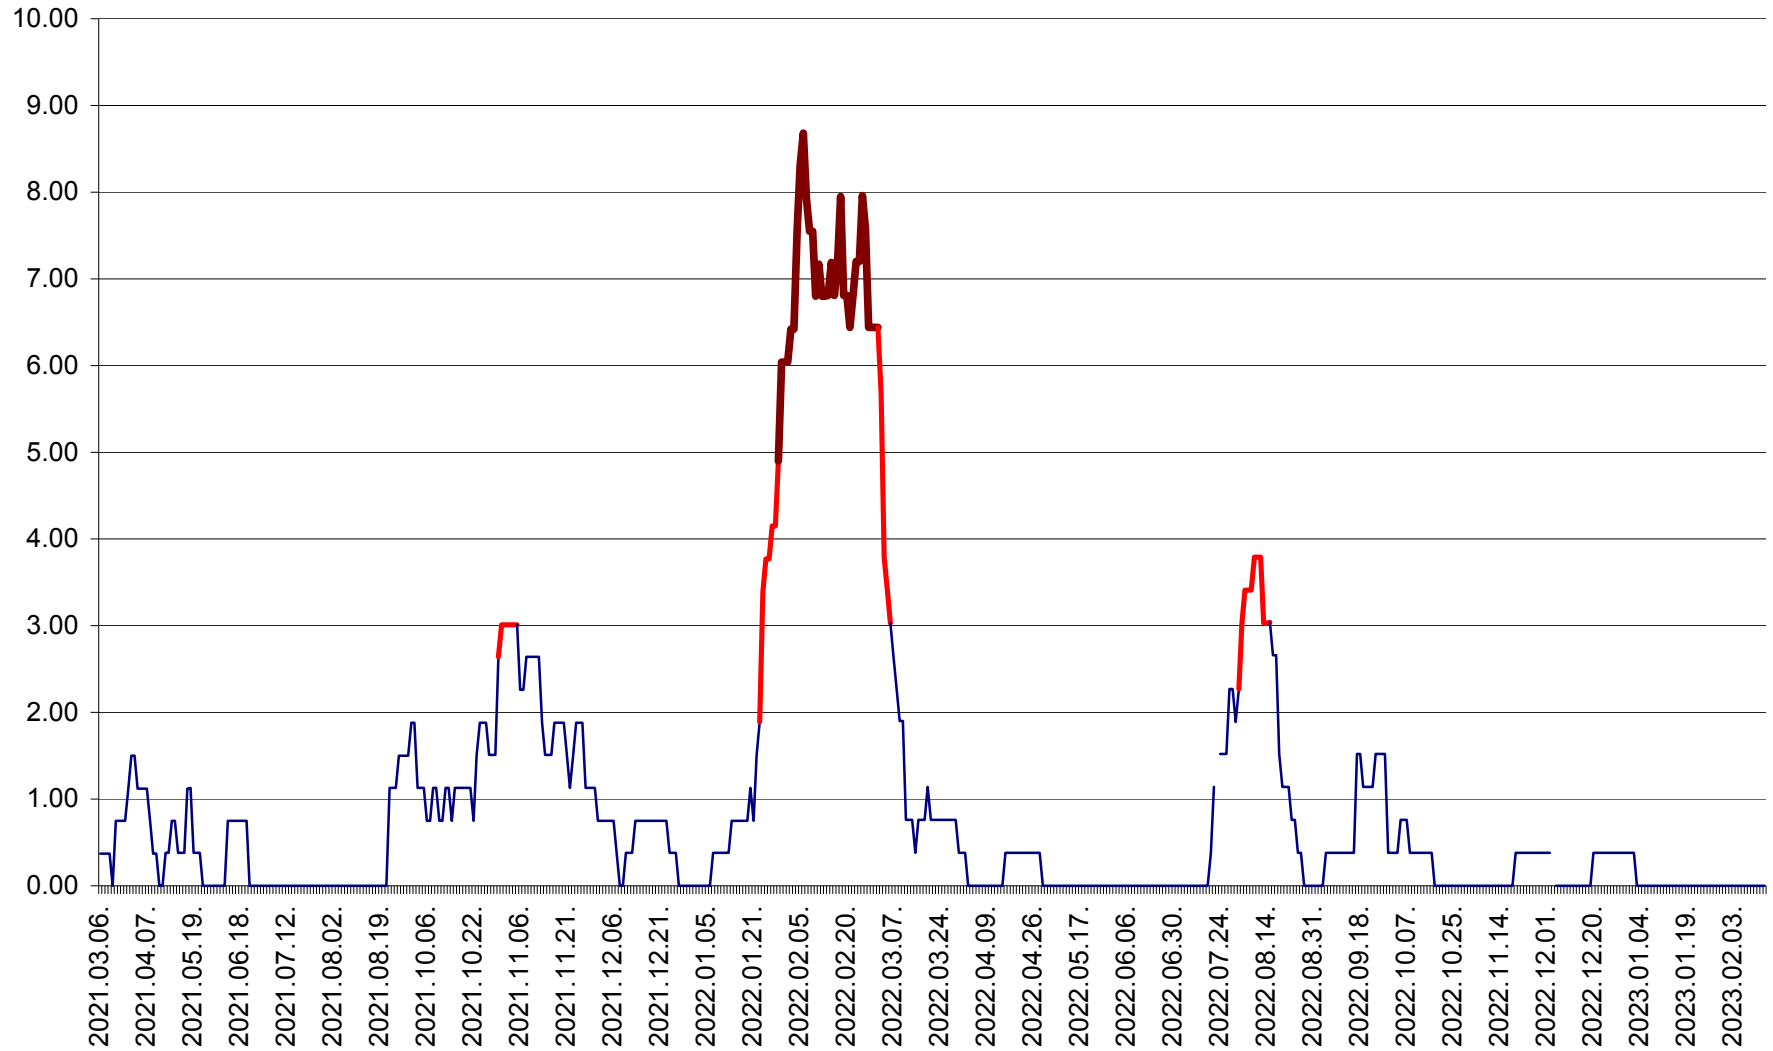

ATID - Evolutia incidentei cumulate pe 14 zile la ‰ de locuitori
2021.03.07. - 2023.02.16.

AVRĂMEȘTI - Evolutia incidentei cumulate pe 14 zile la ‰ de locuitori
2021.03.07. - 2023.02.16.

ORAȘ BĂILE TUȘNAD - Evolutia incidentei cumulate pe 14 zile la ‰ de locuitori
2021.03.07. - 2023.02.16.

ORAȘ BĂLAN - Evoluția incidenței cumulate pe 14 zile la ‰ de locuitori
2021.03.07. - 2023.02.16.

BILBOR - Evolutia incidentei cumulate pe 14 zile la ‰ de locuitori
2021.03.07. - 2023.02.16.

ORAȘ BORSEC - Evolutia incidentei cumulate pe 14 zile la ‰ de locuitori
2021.03.07. - 2023.02.16.

BRĂDEȘTI - Evoluția incidenței cumulate pe 14 zile la ‰ de locuitori
2021.03.07. - 2023.02.16.

CĂPÂLNIȚA - Evoluția incidenței cumulate pe 14 zile la ‰ de locuitori
2021.03.07. - 2023.02.16.

CÂRȚA - Evolutia incidentei cumulate pe 14 zile la ‰ de locuitori
2021.03.07. - 2023.02.16.