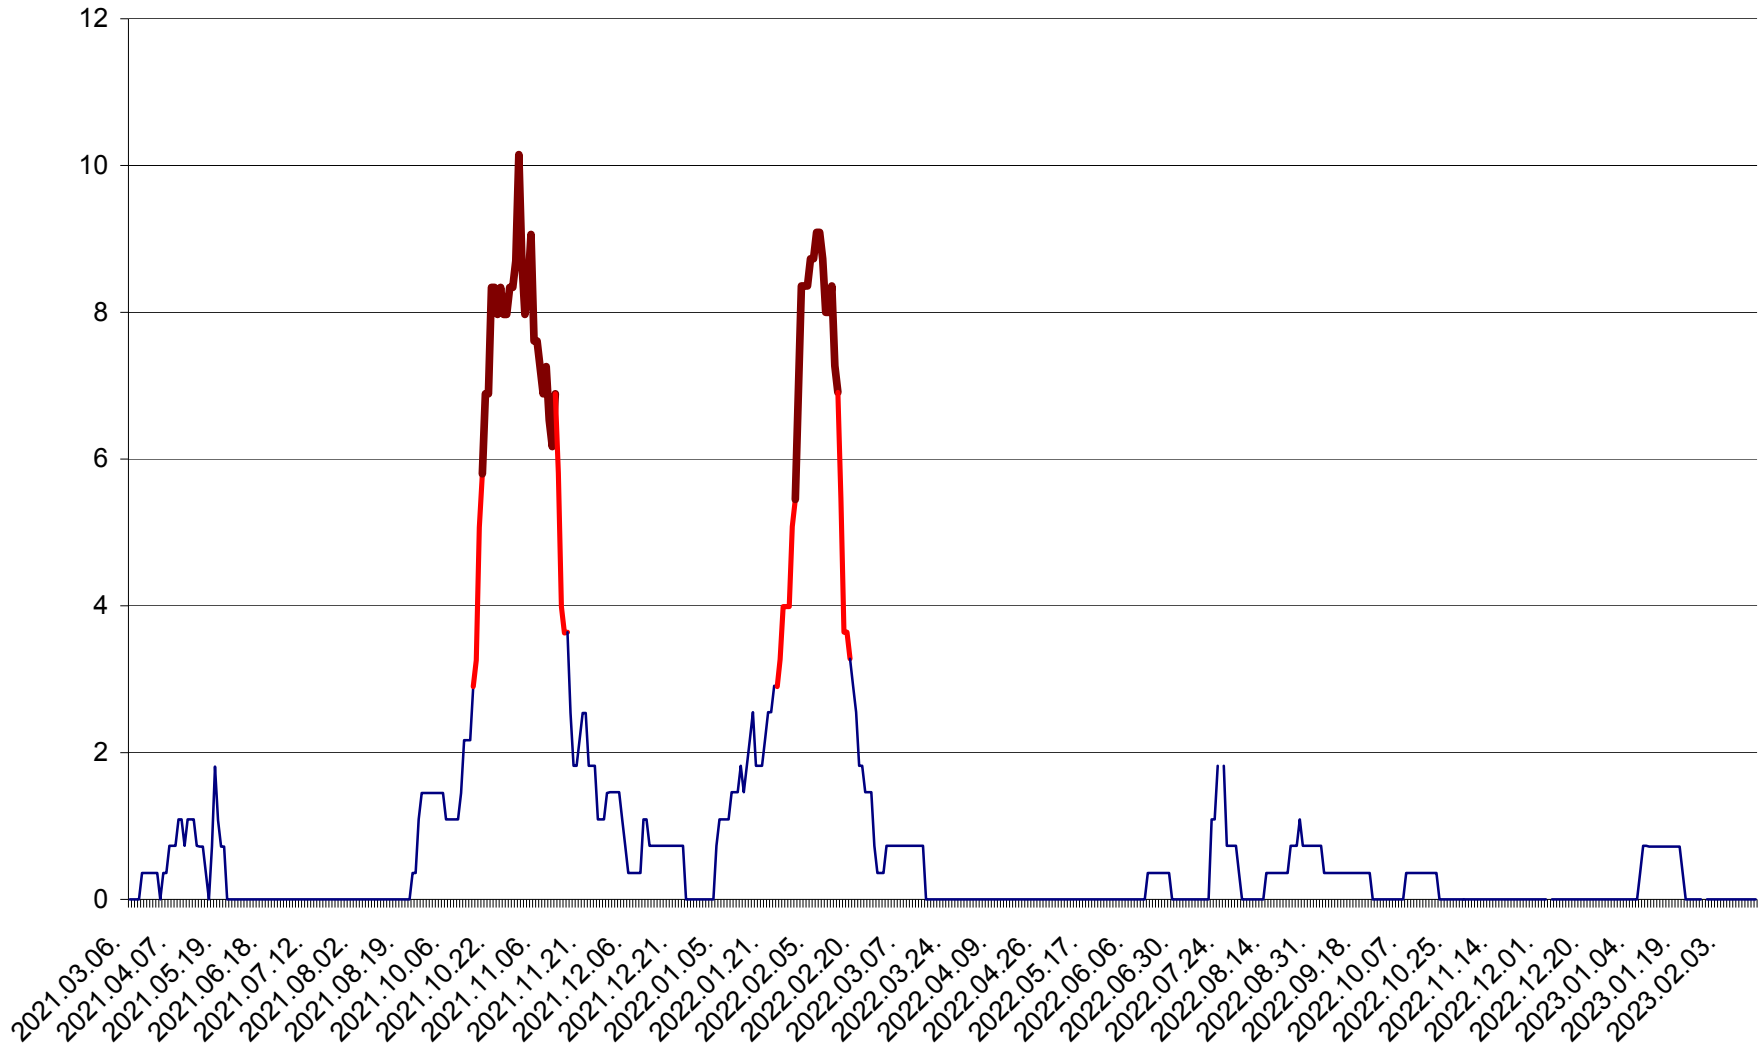

LELICENI - Evolutia incidentei cumulate pe 14 zile la ‰ de locuitori
2021.03.07. - 2023.02.16.

LUETA - Evolutia incidentei cumulate pe 14 zile la ‰ de locuitori
2021.03.07. - 2023.02.16.

LUNCA DE JOS - Evolutia incidentei cumulate pe 14 zile la ‰ de locuitori
2021.03.07. - 2023.02.16.

LUNCA DE SUS - Evolutia incidentei cumulate pe 14 zile la ‰ de locuitori
2021.03.07. - 2023.02.16.

LUPENI - Evolutia incidentei cumulate pe 14 zile la ‰ de locuitori
2021.03.07. - 2023.02.16.

MĂDĂRAȘ - Evolutia incidentei cumulate pe 14 zile la ‰ de locuitori
2021.03.07. - 2023.02.16.

MĂRTINIȘ - Evolutia incidentei cumulate pe 14 zile la ‰ de locuitori
2021.03.07. - 2023.02.16.

MEREȘTI - Evolutia incidentei cumulate pe 14 zile la ‰ de locuitori
2021.03.07. - 2023.02.16.

MUNICIPIUL MIERCUREA-CIUC - Evolutia incidentei cumulate pe 14 zile la ‰ de locuitori
2021.03.07. - 2023.02.16.

MIHĂILENI - Evolutia incidentei cumulate pe 14 zile la ‰ de locuitori
2021.03.07. - 2023.02.16.

MUGENI - Evolutia incidentei cumulate pe 14 zile la ‰ de locuitori
2021.03.07. - 2023.02.16.

OCLAND - Evolutia incidentei cumulate pe 14 zile la ‰ de locuitori
2021.03.07. - 2023.02.16.