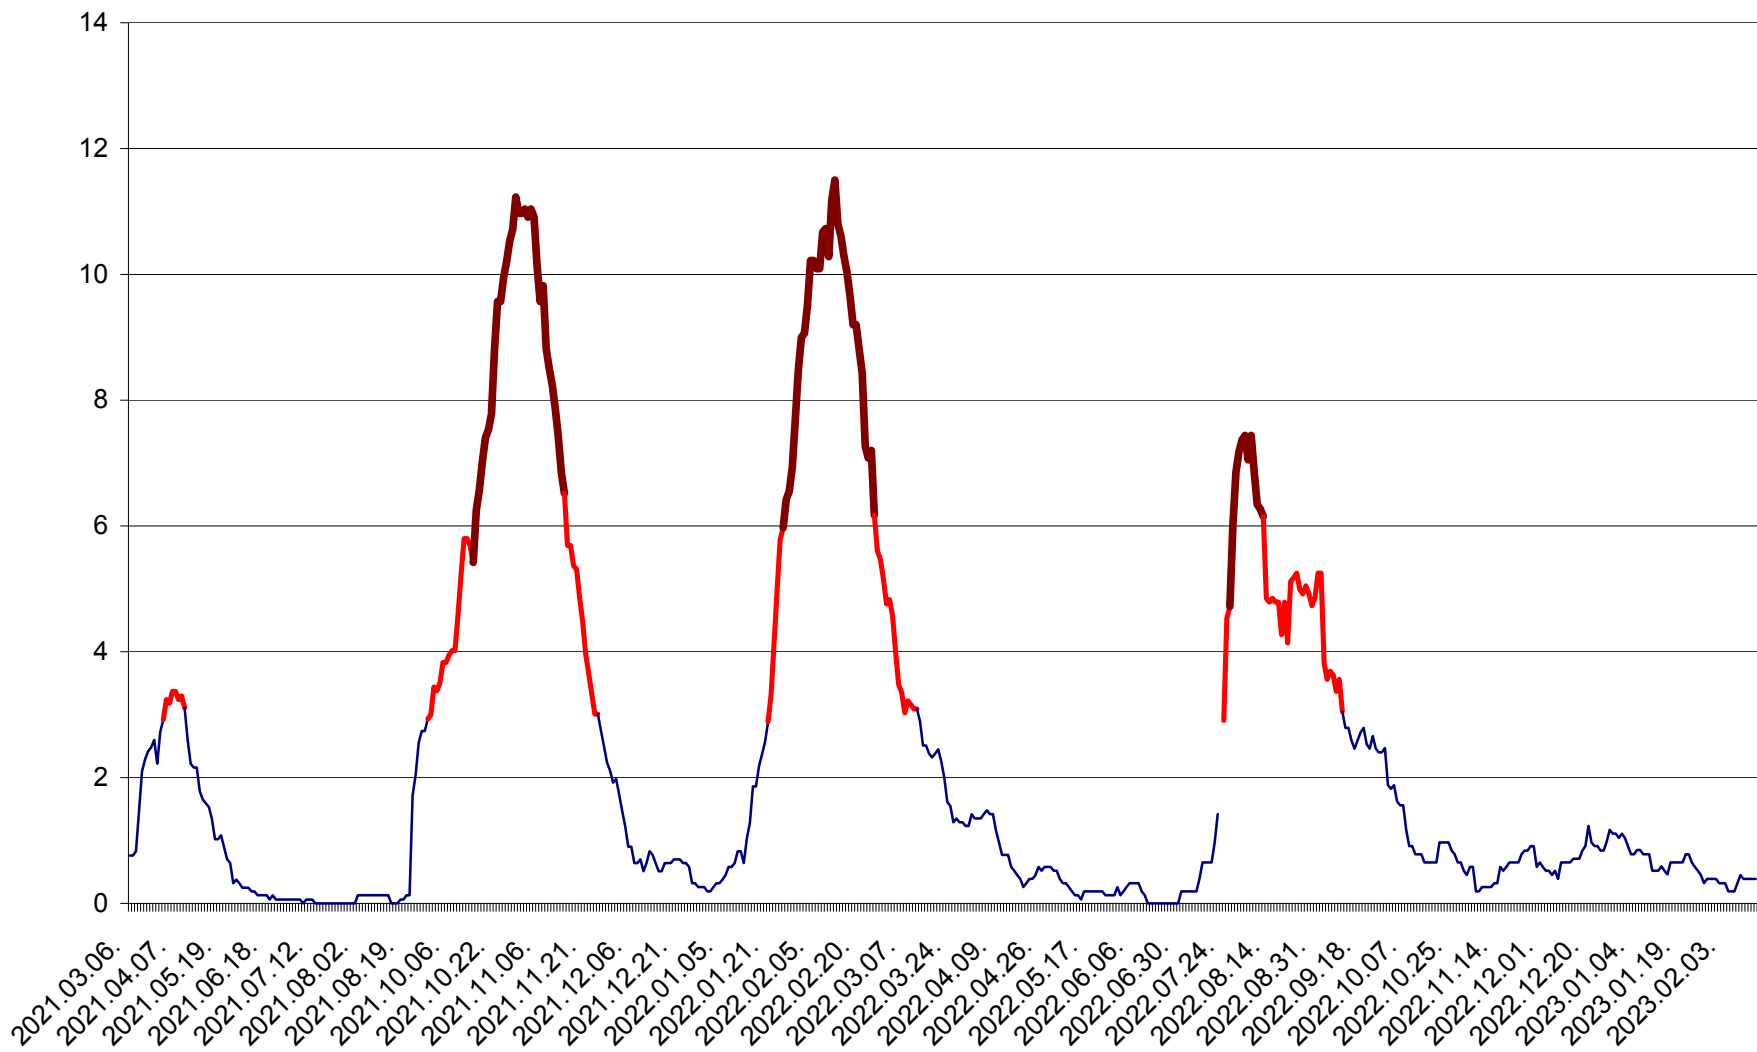

ȘIMONEȘTI - Evolutia incidentei cumulate pe 14 zile la ‰ de locuitori
2021.03.07. - 2023.02.16.

SUBCETATE - Evolutia incidentei cumulate pe 14 zile la ‰ de locuitori
2021.03.07. - 2023.02.16.

SUSENI - Evolutia incidentei cumulate pe 14 zile la ‰ de locuitori
2021.03.07. - 2023.02.16.

TOMEȘTI - Evolutia incidentei cumulate pe 14 zile la ‰ de locuitori
2021.03.07. - 2023.02.16.

MUNICIPIUL TOPLIȚA - Evolutia incidentei cumulate pe 14 zile la ‰ de locuitori
2021.03.07. - 2023.02.16.

TULGHEȘ - Evolutia incidentei cumulate pe 14 zile la ‰ de locuitori
2021.03.07. - 2023.02.16.