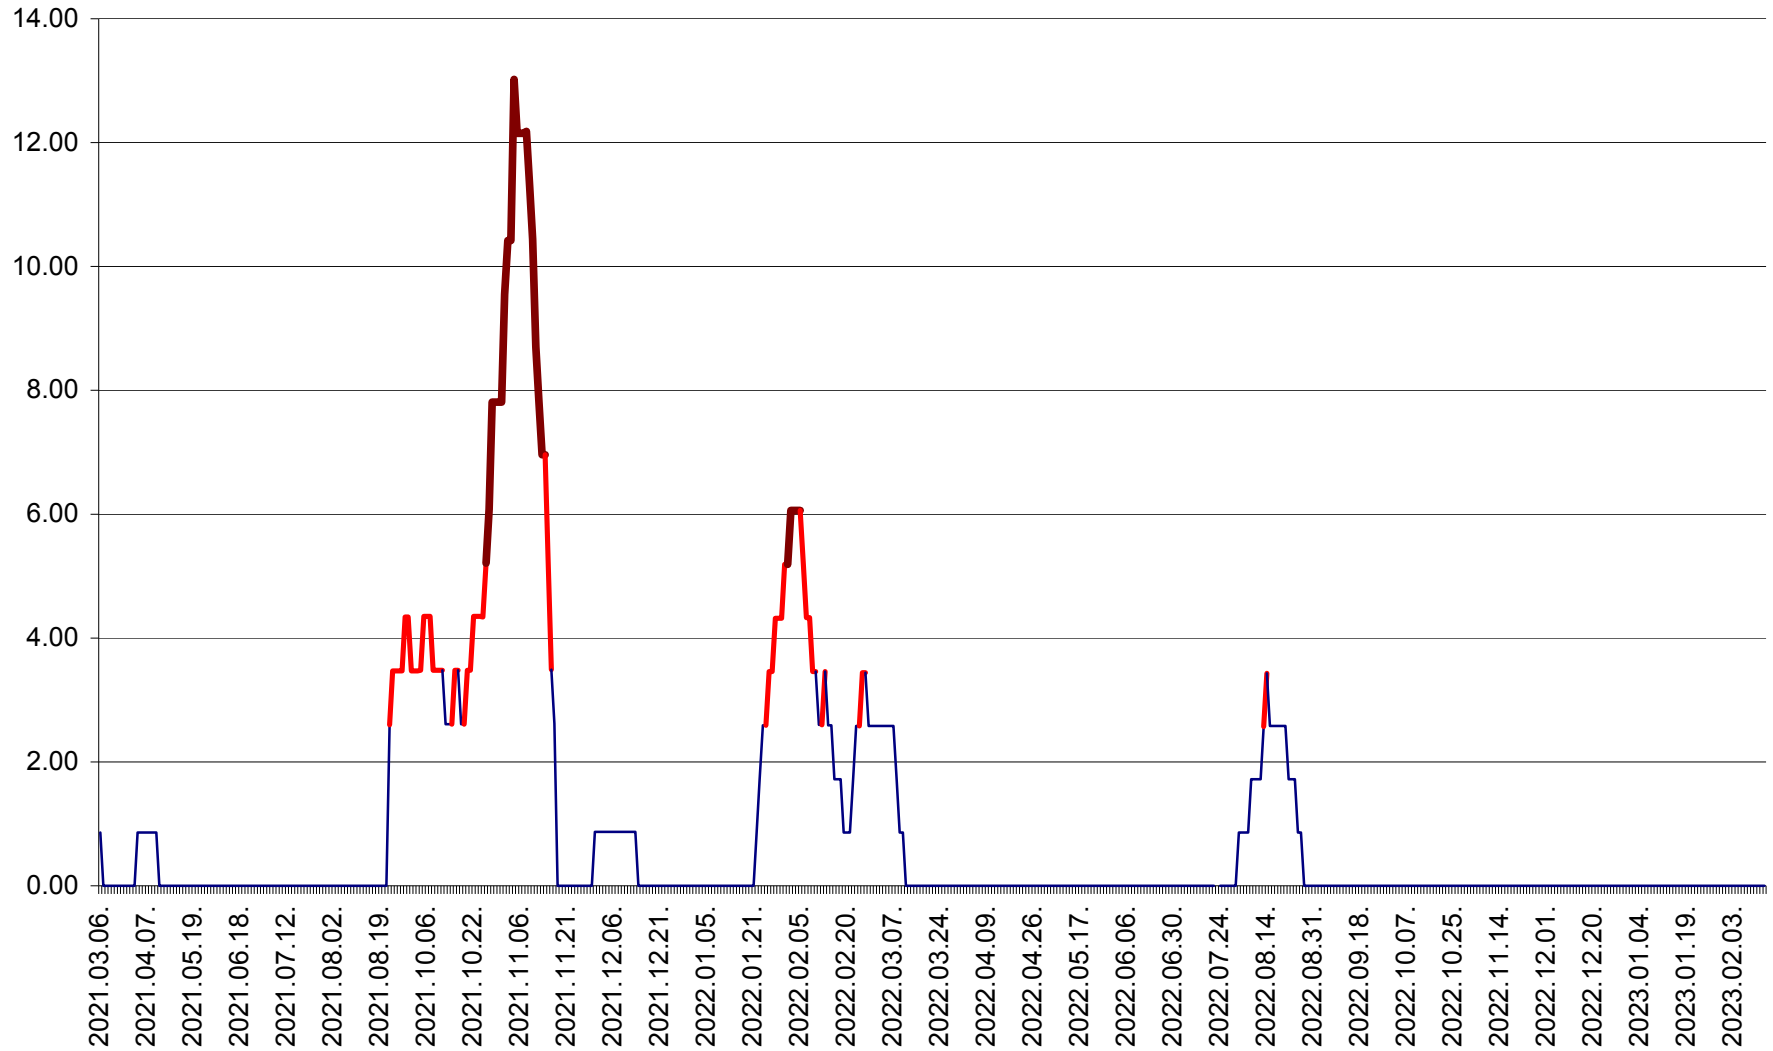

VĂRȘAG - Evolutia incidentei cumulate pe 14 zile la ‰ de locuitori
2021.03.07. - 2023.02.16.

ULIEȘ - Evoluția incidentei cumulate pe 14 zile la ‰ de locuitori
2021.03.07. - 2023.02.16.