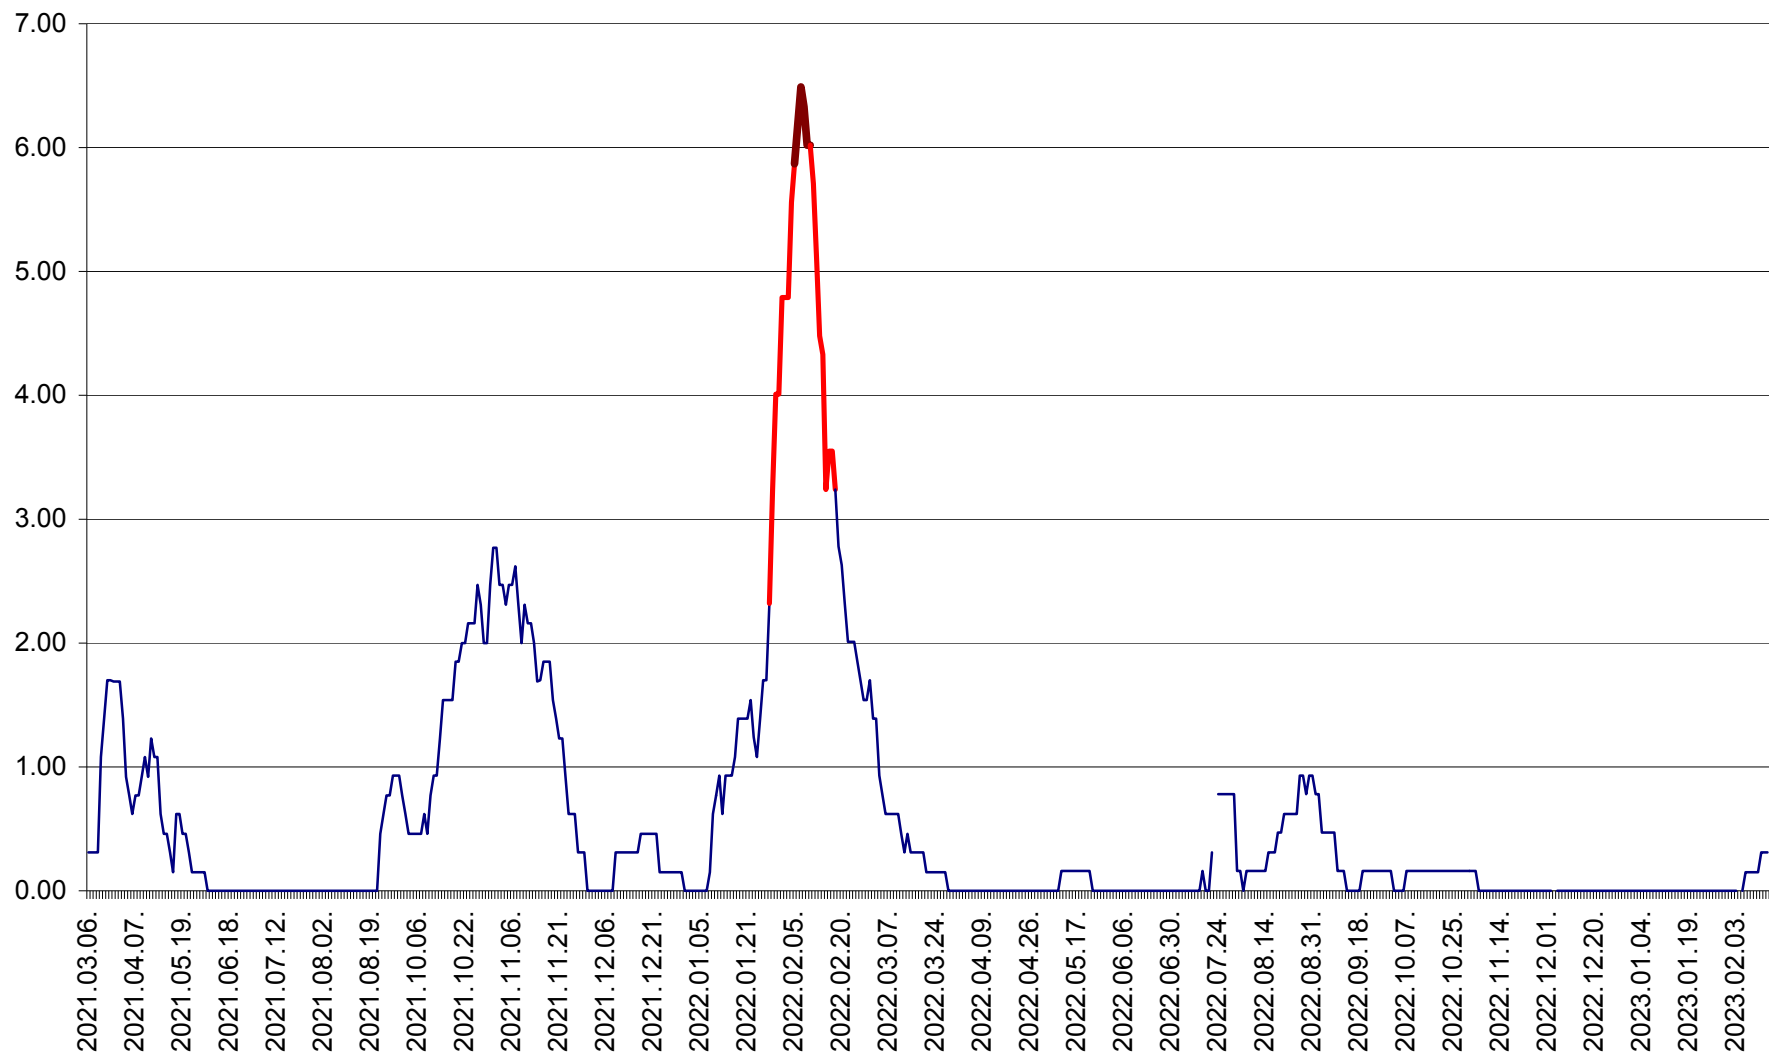

ORAȘ BĂLAN - Evoluția incidenței cumulate pe 14 zile la ‰ de locuitori
2021.03.07. - 2023.02.16.

BILBOR - Evolutia incidentei cumulate pe 14 zile la ‰ de locuitori
2021.03.07. - 2023.02.16.

ORAȘ BORSEC - Evolutia incidentei cumulate pe 14 zile la ‰ de locuitori
2021.03.07. - 2023.02.16.

BRĂDEȘTI - Evoluția incidenței cumulate pe 14 zile la ‰ de locuitori
2021.03.07. - 2023.02.16.

CĂPÂLNIȚA - Evoluția incidenței cumulate pe 14 zile la ‰ de locuitori
2021.03.07. - 2023.02.16.

CÂRȚA - Evolutia incidentei cumulate pe 14 zile la ‰ de locuitori
2021.03.07. - 2023.02.16.

CICEU - Evolutia incidentei cumulate pe 14 zile la ‰ de locuitori
2021.03.07. - 2023.02.16.

CIUCSÂNGEORGIU - Evolutia incidentei cumulate pe 14 zile la ‰ de locuitori
2021.03.07. - 2023.02.16.

CIUMANI - Evolutia incidentei cumulate pe 14 zile la ‰ de locuitori
2021.03.07. - 2023.02.16.

CORBU - Evolutia incidentei cumulate pe 14 zile la ‰ de locuitori
2021.03.07. - 2023.02.16.

CORUND - Evolutia incidentei cumulate pe 14 zile la ‰ de locuitori
2021.03.07. - 2023.02.16.

COZMENI - Evolutia incidentei cumulate pe 14 zile la ‰ de locuitori
2021.03.07. - 2023.02.16.