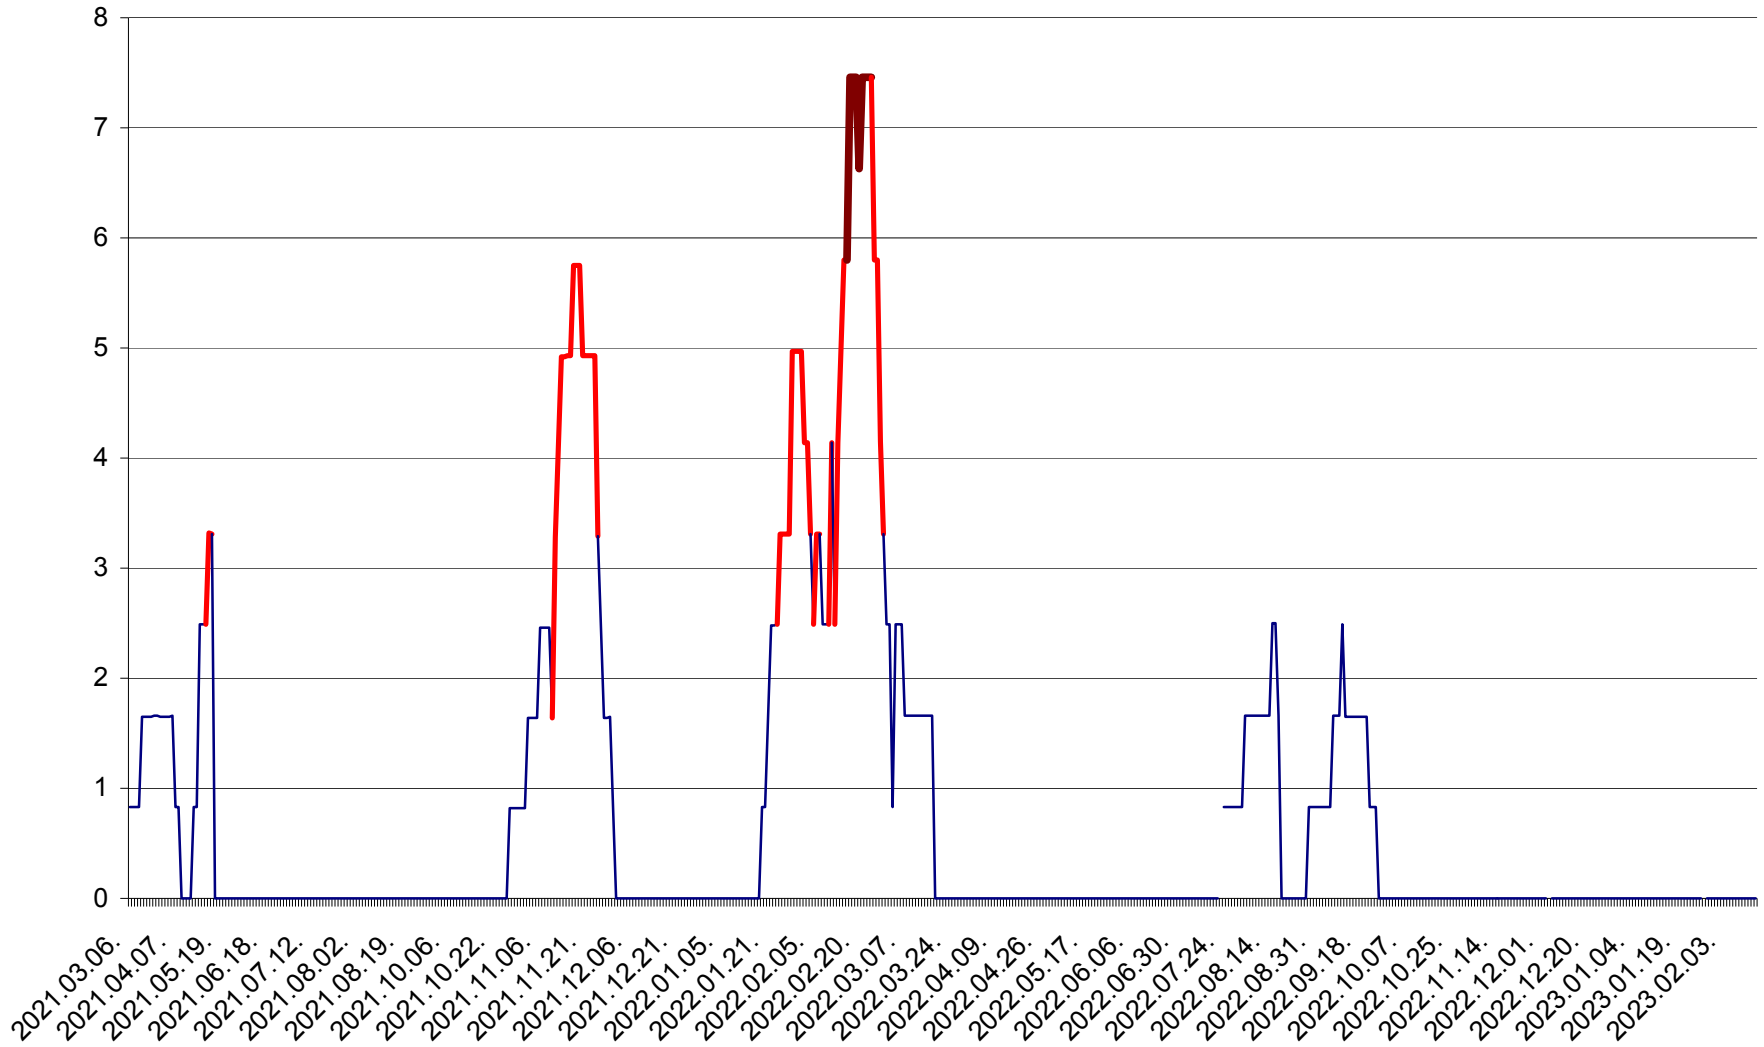

PLĂIEȘII DE JOS - Evoluția incidenței cumulate pe 14 zile la ‰ de locuitori
2021.03.07. - 2023.02.16.

PORUMBENI - Evolutia incidentei cumulate pe 14 zile la ‰ de locuitori
2021.03.07. - 2023.02.16.

PRAID - Evolutia incidentei cumulate pe 14 zile la ‰ de locuitori
2021.03.07. - 2023.02.16.

RACU - Evolutia incidentei cumulate pe 14 zile la ‰ de locuitori
2021.03.07. - 2023.02.16.

REMETEA - Evolutia incidentei cumulate pe 14 zile la ‰ de locuitori
2021.03.07. - 2023.02.16.

SĂCEL - Evolutia incidentei cumulate pe 14 zile la ‰ de locuitori
2021.03.07. - 2023.02.16.