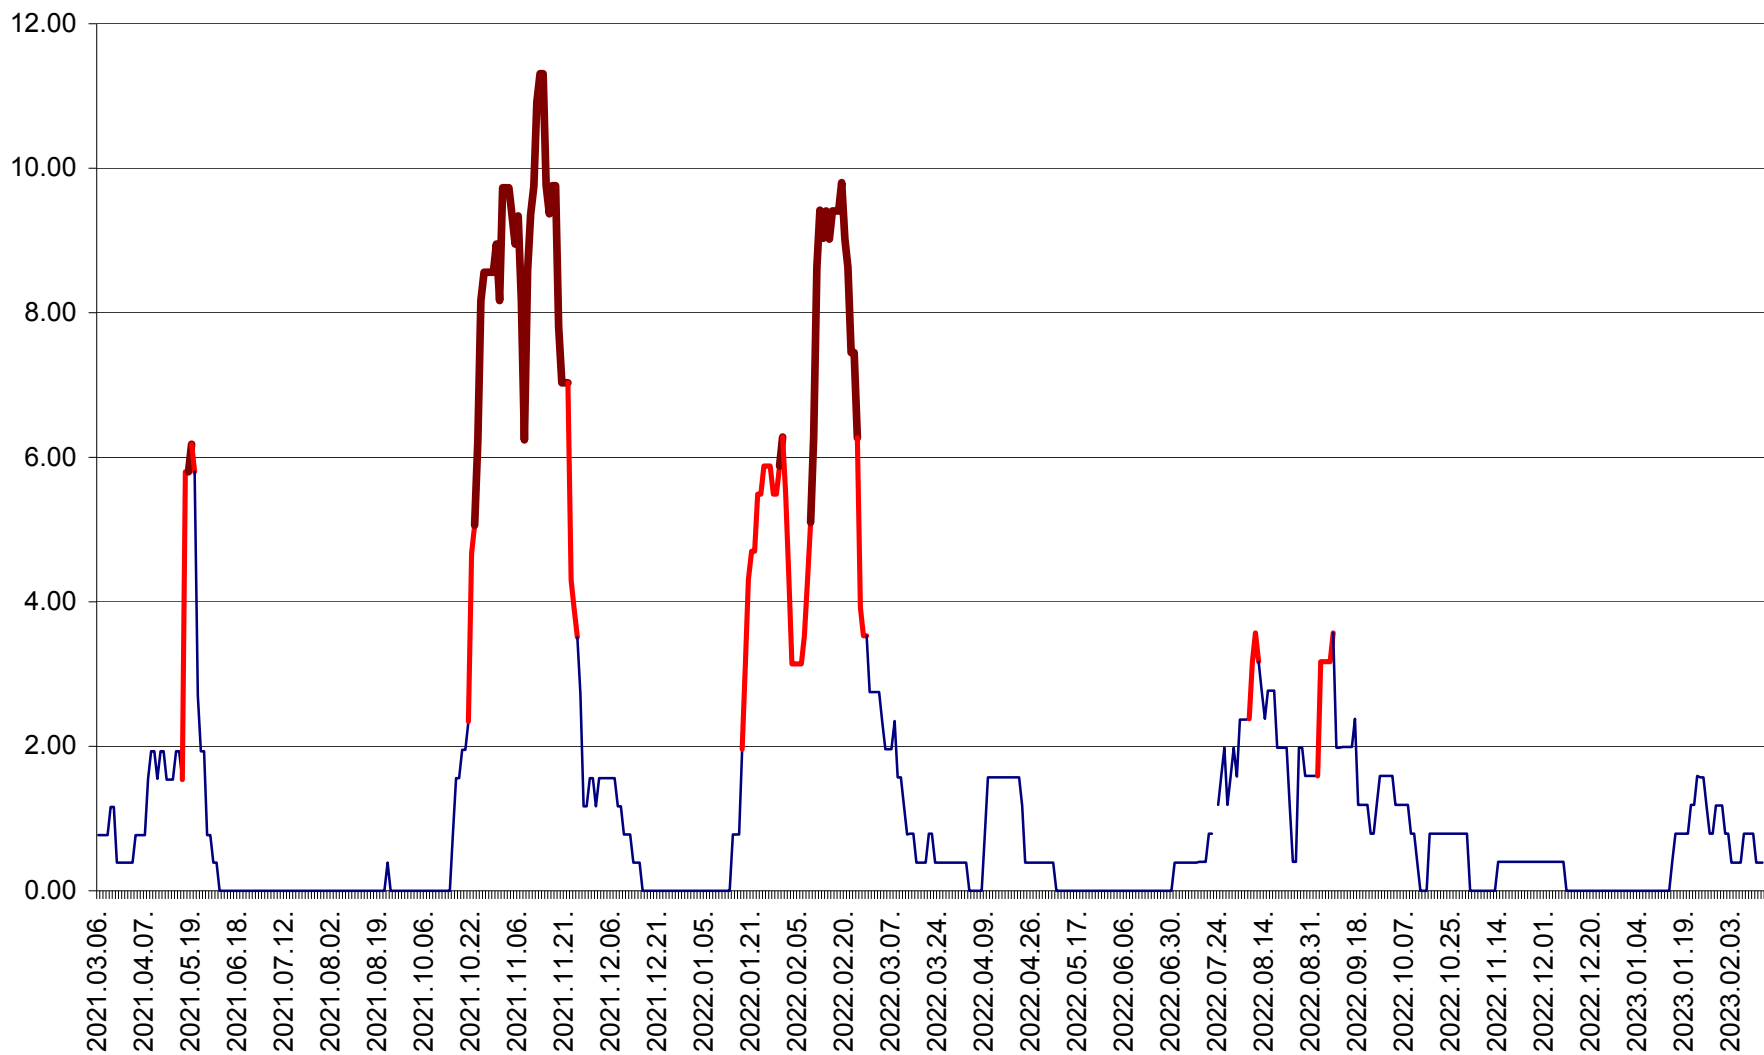

ATID - Evolutia incidentei cumulate pe 14 zile la ‰ de locuitori
2021.03.07. - 2023.02.16.

AVRĂMEȘTI - Evolutia incidentei cumulate pe 14 zile la ‰ de locuitori
2021.03.07. - 2023.02.16.

ORAȘ BĂILE TUȘNAD - Evolutia incidentei cumulate pe 14 zile la ‰ de locuitori
2021.03.07. - 2023.02.16.

ORAȘ BĂLAN - Evoluția incidenței cumulate pe 14 zile la ‰ de locuitori
2021.03.07. - 2023.02.16.

BILBOR - Evolutia incidentei cumulate pe 14 zile la ‰ de locuitori
2021.03.07. - 2023.02.16.

ORAȘ BORSEC - Evolutia incidentei cumulate pe 14 zile la ‰ de locuitori
2021.03.07. - 2023.02.16.

BRĂDEȘTI - Evoluția incidenței cumulate pe 14 zile la ‰ de locuitori
2021.03.07. - 2023.02.16.

CĂPÂLNIȚA - Evoluția incidenței cumulate pe 14 zile la ‰ de locuitori
2021.03.07. - 2023.02.16.

CÂRȚA - Evolutia incidentei cumulate pe 14 zile la ‰ de locuitori
2021.03.07. - 2023.02.16.