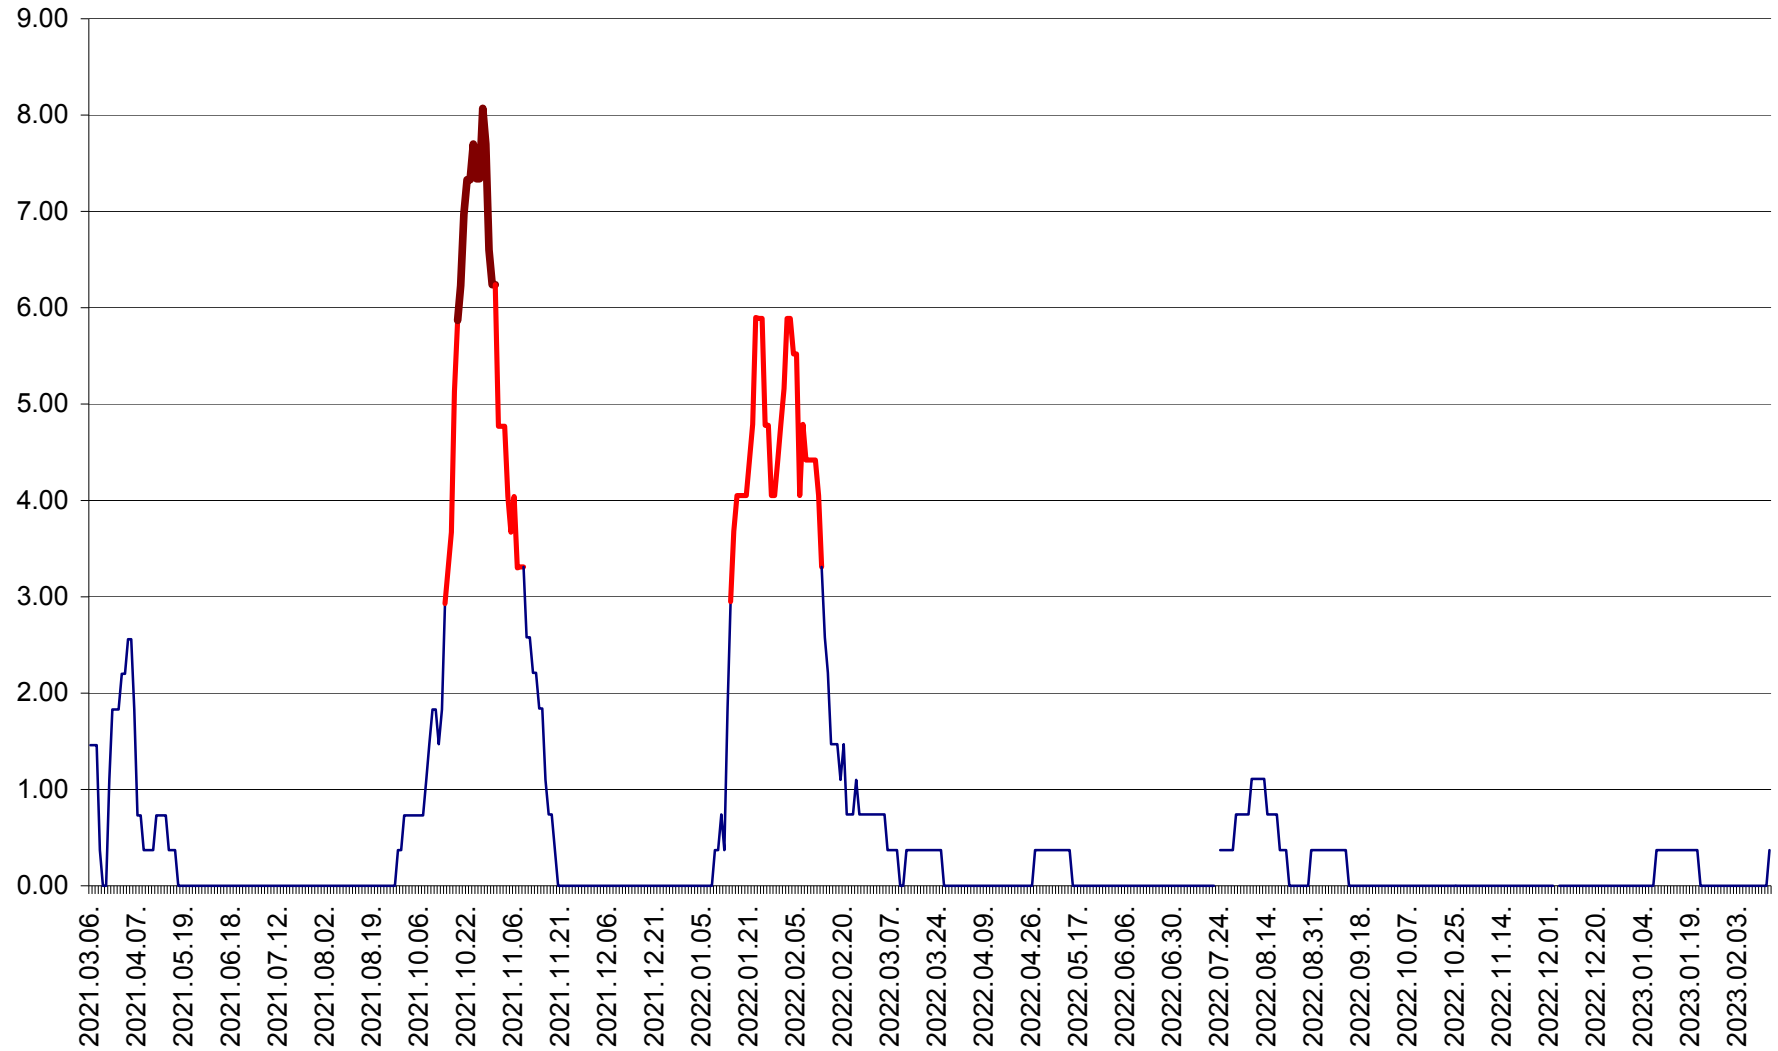

ATID - Evolutia incidentei cumulate pe 14 zile la ‰ de locuitori
2021.03.07. - 2023.02.16.

AVRĂMEȘTI - Evolutia incidentei cumulate pe 14 zile la ‰ de locuitori
2021.03.07. - 2023.02.16.

ORAȘ BĂILE TUȘNAD - Evolutia incidentei cumulate pe 14 zile la ‰ de locuitori
2021.03.07. - 2023.02.16.

ORAȘ BĂLAN - Evoluția incidenței cumulate pe 14 zile la ‰ de locuitori
2021.03.07. - 2023.02.16.

BILBOR - Evolutia incidentei cumulate pe 14 zile la ‰ de locuitori
2021.03.07. - 2023.02.16.

ORAȘ BORSEC - Evolutia incidentei cumulate pe 14 zile la ‰ de locuitori
2021.03.07. - 2023.02.16.

BRĂDEȘTI - Evoluția incidenței cumulate pe 14 zile la ‰ de locuitori
2021.03.07. - 2023.02.16.

CĂPÂLNIȚA - Evoluția incidenței cumulate pe 14 zile la ‰ de locuitori
2021.03.07. - 2023.02.16.

CÂRȚA - Evolutia incidentei cumulate pe 14 zile la ‰ de locuitori
2021.03.07. - 2023.02.16.

CICEU - Evolutia incidentei cumulate pe 14 zile la ‰ de locuitori
2021.03.07. - 2023.02.16.

CIUCSÂNGEORGIU - Evolutia incidentei cumulate pe 14 zile la ‰ de locuitori
2021.03.07. - 2023.02.16.

CIUMANI - Evolutia incidentei cumulate pe 14 zile la ‰ de locuitori
2021.03.07. - 2023.02.16.