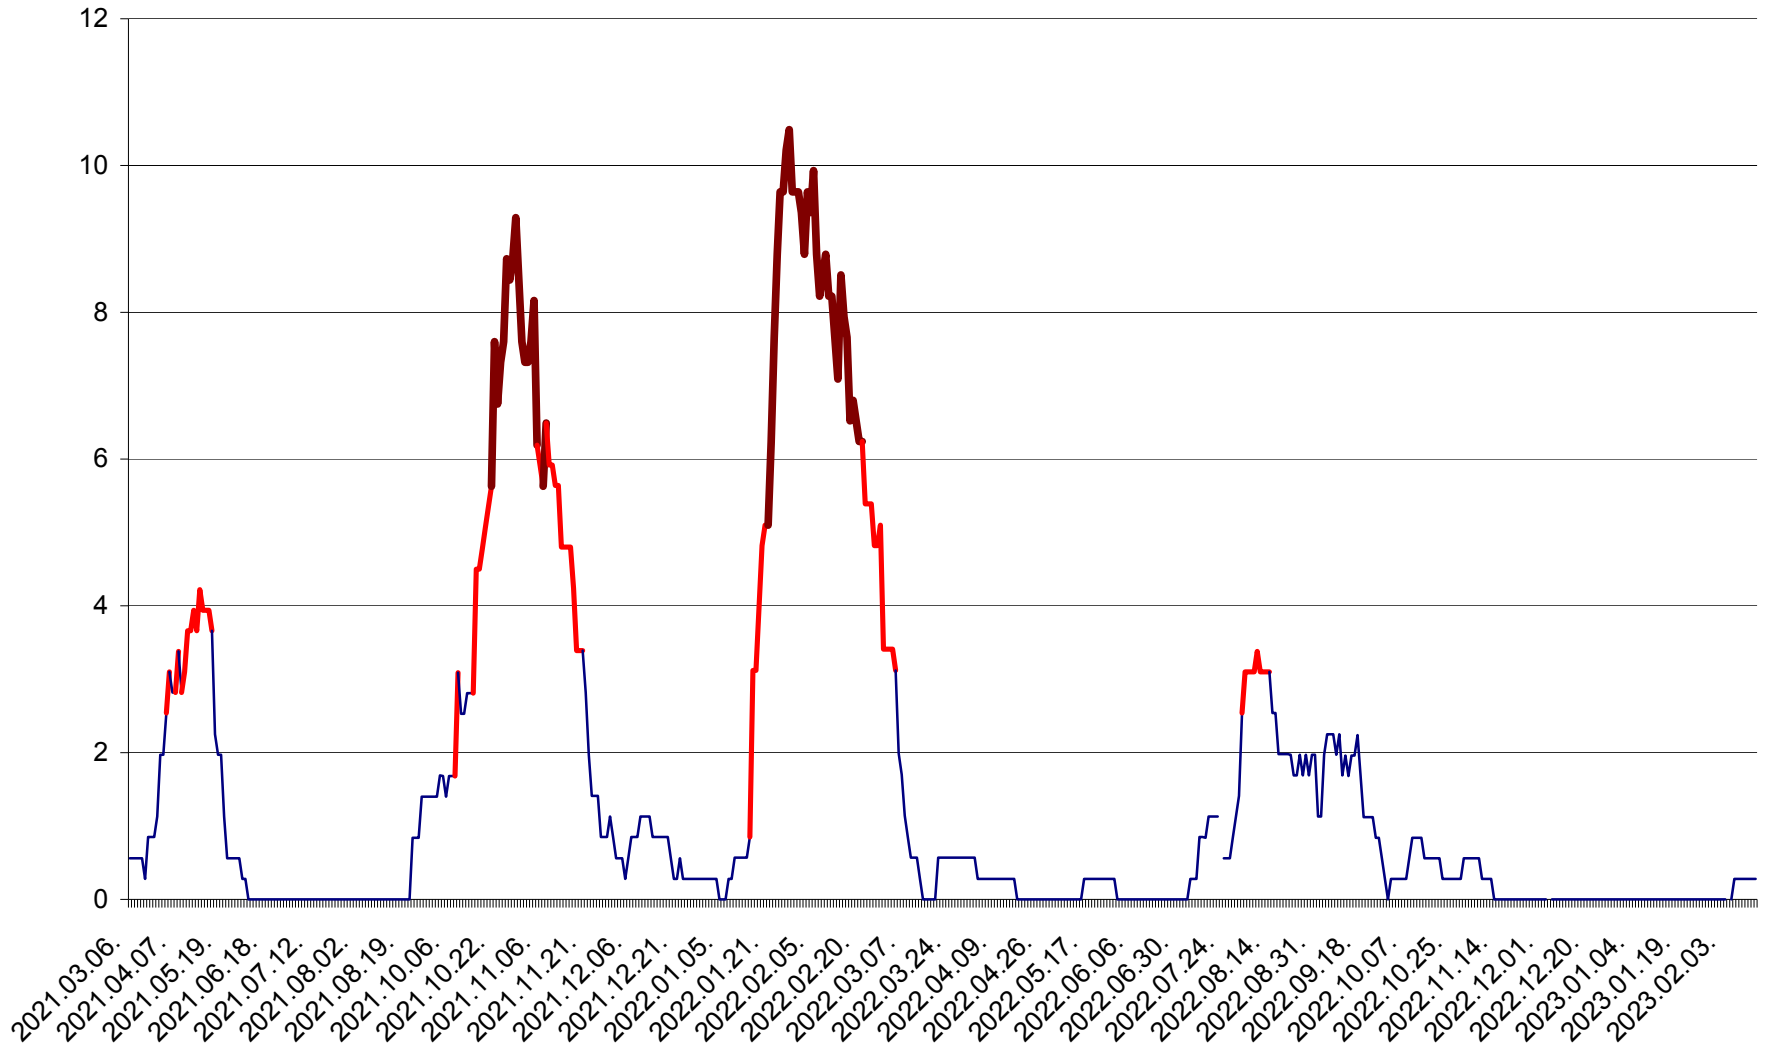

CORBU - Evolutia incidentei cumulate pe 14 zile la ‰ de locuitori
2021.03.07. - 2023.02.16.

CORUND - Evolutia incidentei cumulate pe 14 zile la ‰ de locuitori
2021.03.07. - 2023.02.16.

COZMENI - Evolutia incidentei cumulate pe 14 zile la ‰ de locuitori
2021.03.07. - 2023.02.16.

ORAȘ CRISTURU SECUIESC - Evolutia incidentei cumulate pe 14 zile la ‰ de locuitori
2021.03.07. - 2023.02.16.

DĂNEȘTI - Evolutia incidentei cumulate pe 14 zile la ‰ de locuitori
2021.03.07. - 2023.02.16.

DÂRJIU - Evolutia incidentei cumulate pe 14 zile la ‰ de locuitori
2021.03.07. - 2023.02.16.

DEALU - Evolutia incidentei cumulate pe 14 zile la ‰ de locuitori
2021.03.07. - 2023.02.16.

DITRĂU - Evolutia incidentei cumulate pe 14 zile la ‰ de locuitori
2021.03.07. - 2023.02.16.

FELICENI - Evolutia incidentei cumulate pe 14 zile la ‰ de locuitori
2021.03.07. - 2023.02.16.

FRUMOASA - Evolutia incidentei cumulate pe 14 zile la ‰ de locuitori
2021.03.07. - 2023.02.16.

GĂLĂUȚAȘ - Evolutia incidentei cumulate pe 14 zile la ‰ de locuitori
2021.03.07. - 2023.02.16.