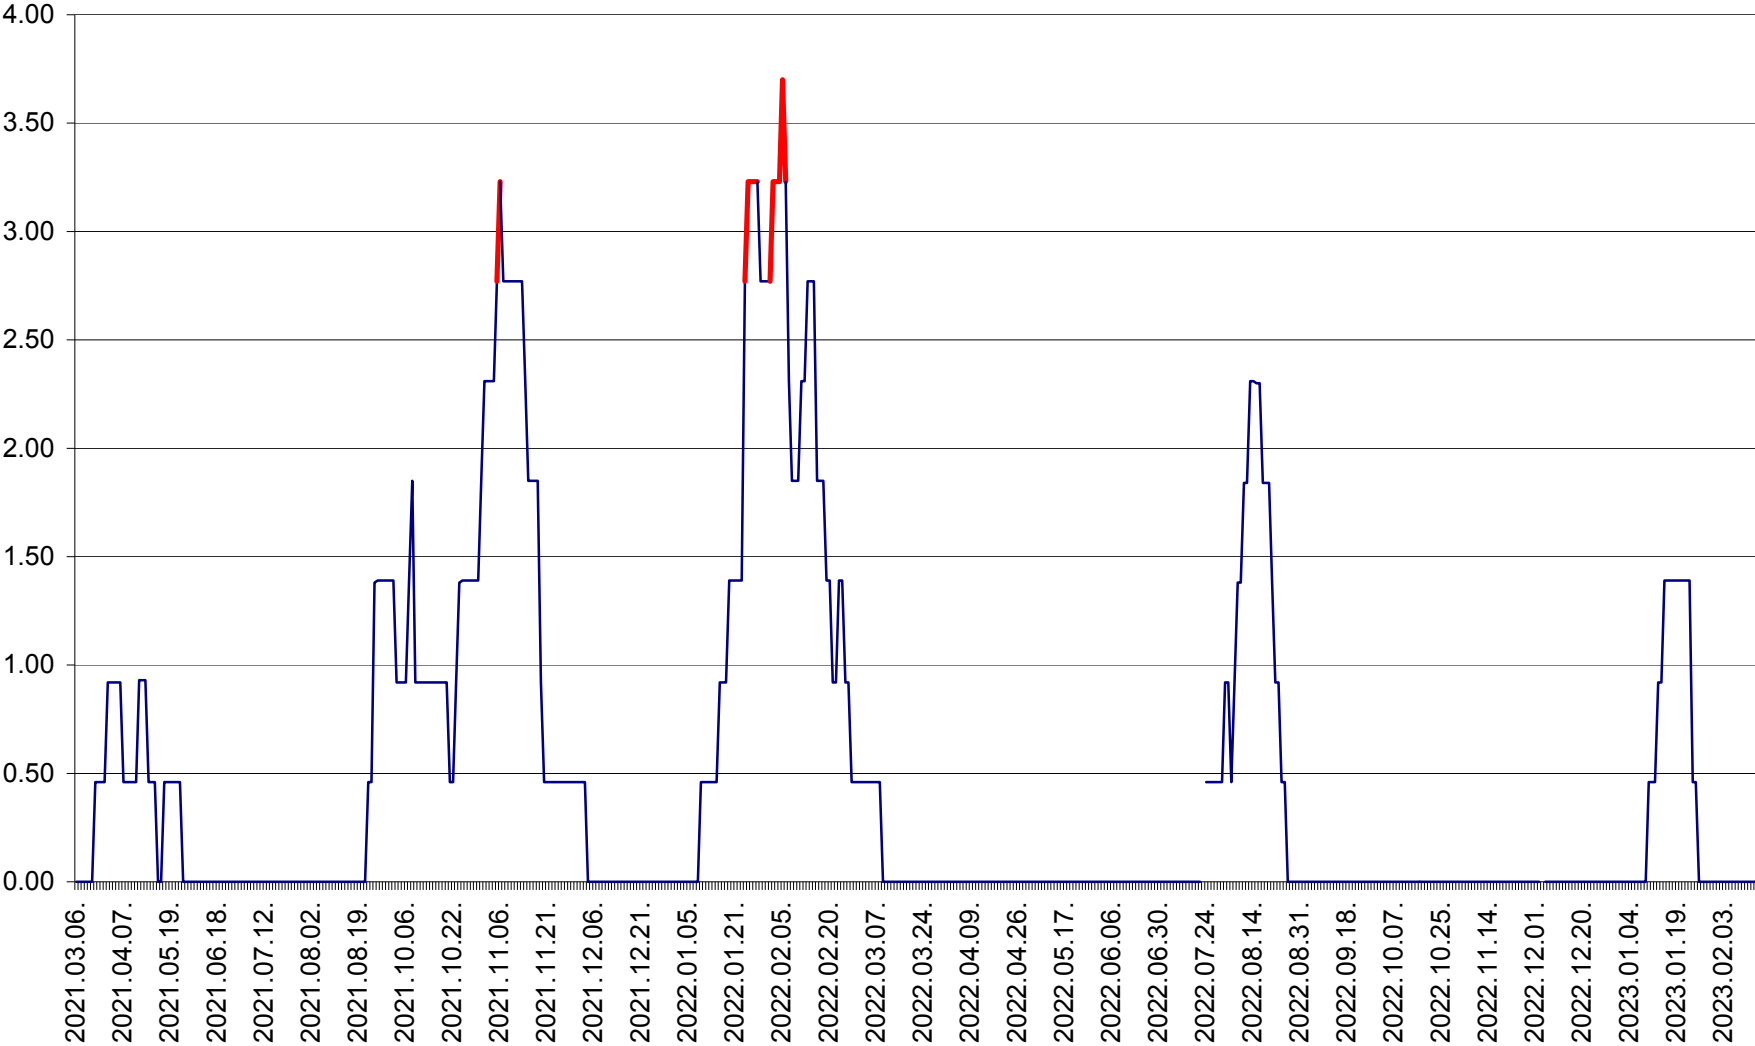

ATID - Evolutia incidentei cumulate pe 14 zile la ‰ de locuitori
2021.03.07. - 2023.02.16.

AVRĂMEȘTI - Evolutia incidentei cumulate pe 14 zile la ‰ de locuitori
2021.03.07. - 2023.02.16.

ORAȘ BĂILE TUȘNAD - Evolutia incidentei cumulate pe 14 zile la ‰ de locuitori
2021.03.07. - 2023.02.16.

ORAȘ BĂLAN - Evoluția incidenței cumulate pe 14 zile la ‰ de locuitori
2021.03.07. - 2023.02.16.

BILBOR - Evolutia incidentei cumulate pe 14 zile la ‰ de locuitori
2021.03.07. - 2023.02.16.

ORAȘ BORSEC - Evolutia incidentei cumulate pe 14 zile la ‰ de locuitori
2021.03.07. - 2023.02.16.

BRĂDEȘTI - Evoluția incidenței cumulate pe 14 zile la ‰ de locuitori
2021.03.07. - 2023.02.16.

CĂPÂLNIȚA - Evoluția incidenței cumulate pe 14 zile la ‰ de locuitori
2021.03.07. - 2023.02.16.

CÂRȚA - Evolutia incidentei cumulate pe 14 zile la ‰ de locuitori
2021.03.07. - 2023.02.16.

CICEU - Evolutia incidentei cumulate pe 14 zile la ‰ de locuitori
2021.03.07. - 2023.02.16.

CIUCSÂNGEORGIU - Evolutia incidentei cumulate pe 14 zile la ‰ de locuitori
2021.03.07. - 2023.02.16.

CIUMANI - Evolutia incidentei cumulate pe 14 zile la ‰ de locuitori
2021.03.07. - 2023.02.16.