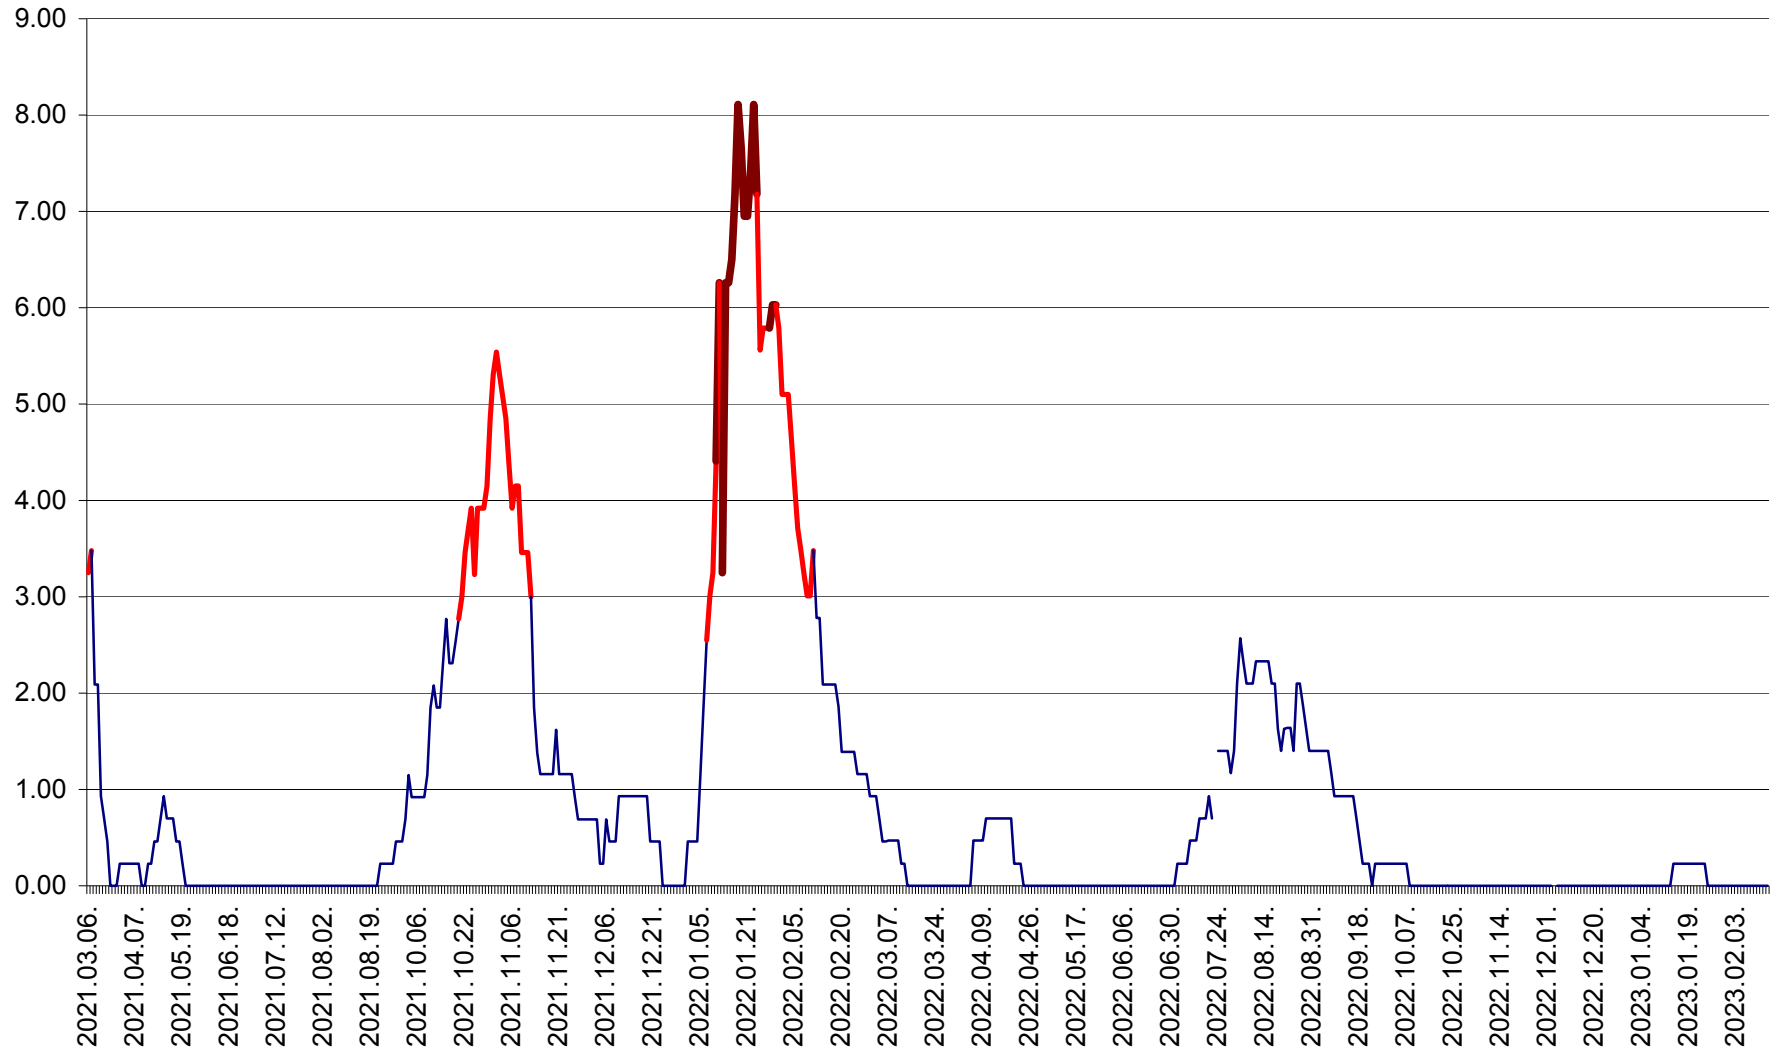

ORAȘ BĂLAN - Evoluția incidenței cumulate pe 14 zile la ‰ de locuitori
2021.03.07. - 2023.02.16.

BILBOR - Evolutia incidentei cumulate pe 14 zile la ‰ de locuitori
2021.03.07. - 2023.02.16.

ORAȘ BORSEC - Evolutia incidentei cumulate pe 14 zile la ‰ de locuitori
2021.03.07. - 2023.02.16.

BRĂDEȘTI - Evoluția incidenței cumulate pe 14 zile la ‰ de locuitori
2021.03.07. - 2023.02.16.

CĂPÂLNIȚA - Evoluția incidenței cumulate pe 14 zile la ‰ de locuitori
2021.03.07. - 2023.02.16.

CÂRȚA - Evolutia incidentei cumulate pe 14 zile la ‰ de locuitori
2021.03.07. - 2023.02.16.

CICEU - Evolutia incidentei cumulate pe 14 zile la ‰ de locuitori
2021.03.07. - 2023.02.16.

CIUCSÂNGEORGIU - Evolutia incidentei cumulate pe 14 zile la ‰ de locuitori
2021.03.07. - 2023.02.16.

CIUMANI - Evolutia incidentei cumulate pe 14 zile la ‰ de locuitori
2021.03.07. - 2023.02.16.

CORBU - Evolutia incidentei cumulate pe 14 zile la ‰ de locuitori
2021.03.07. - 2023.02.16.

CORUND - Evolutia incidentei cumulate pe 14 zile la ‰ de locuitori
2021.03.07. - 2023.02.16.

COZMENI - Evolutia incidentei cumulate pe 14 zile la ‰ de locuitori
2021.03.07. - 2023.02.16.