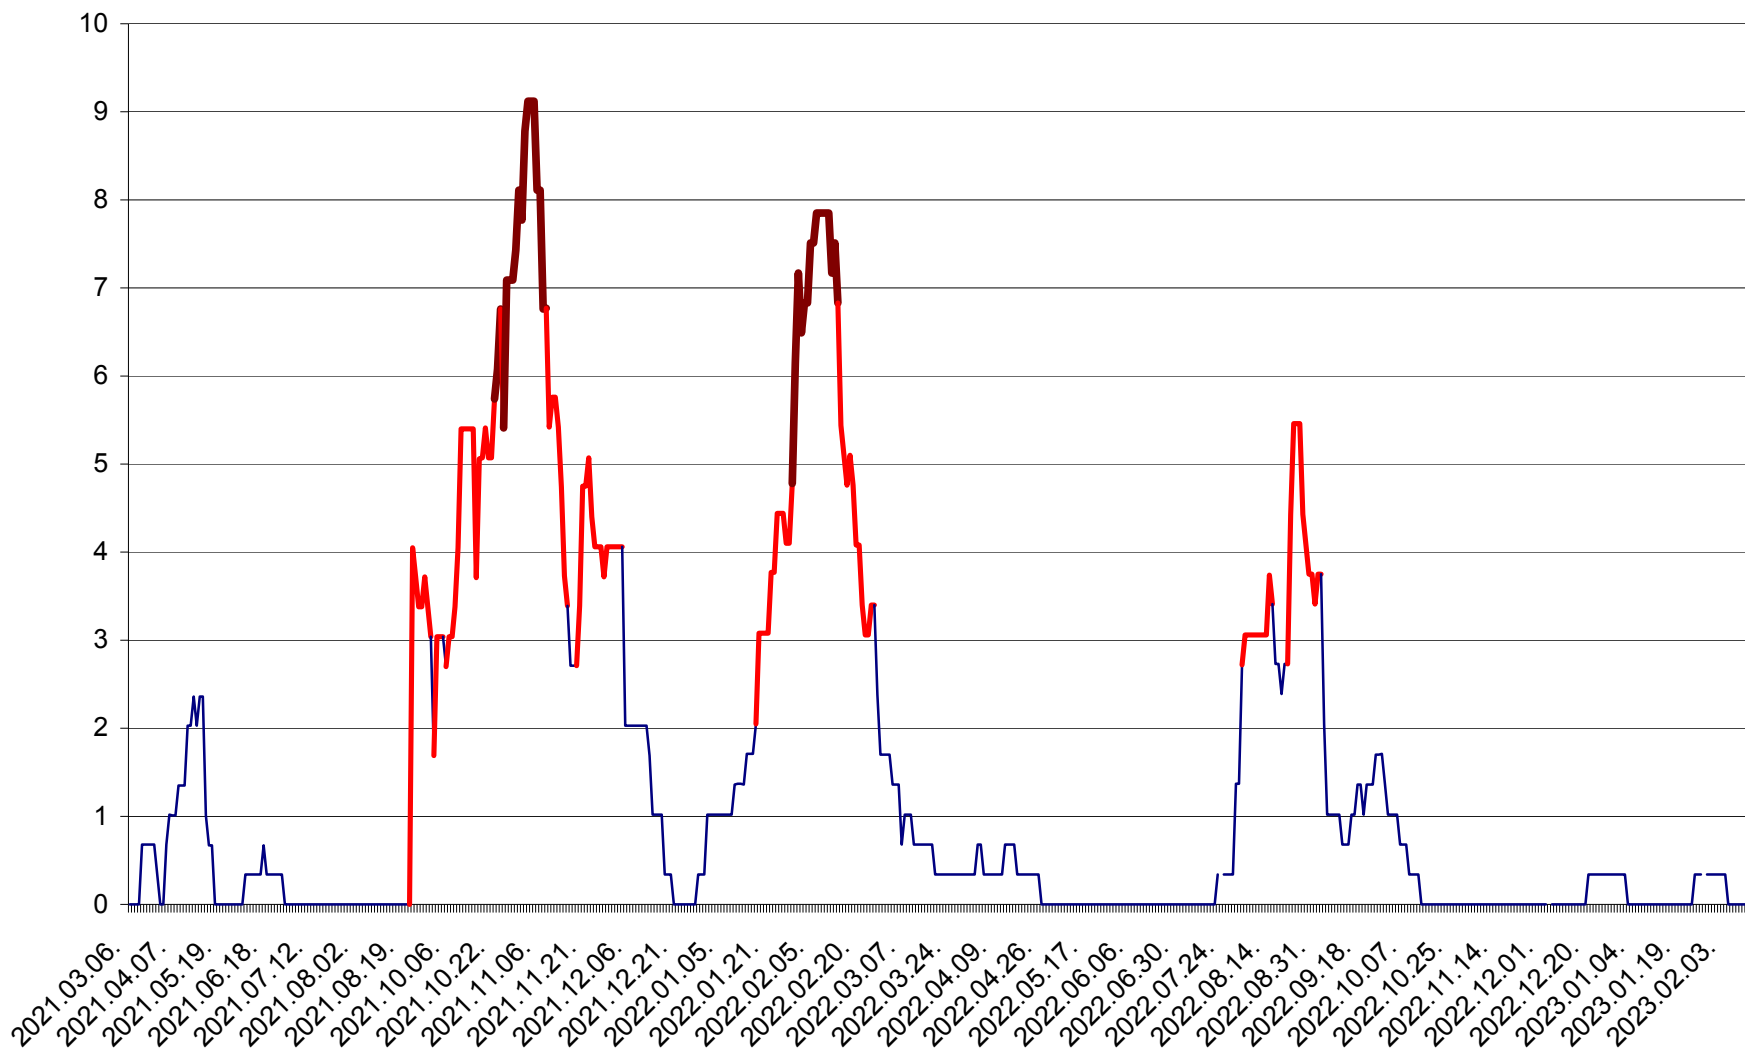

LELICENI - Evolutia incidentei cumulate pe 14 zile la ‰ de locuitori
2021.03.07. - 2023.02.16.

LUETA - Evolutia incidentei cumulate pe 14 zile la ‰ de locuitori
2021.03.07. - 2023.02.16.

LUNCA DE JOS - Evolutia incidentei cumulate pe 14 zile la ‰ de locuitori
2021.03.07. - 2023.02.16.

LUNCA DE SUS - Evolutia incidentei cumulate pe 14 zile la ‰ de locuitori
2021.03.07. - 2023.02.16.

LUPENI - Evolutia incidentei cumulate pe 14 zile la ‰ de locuitori
2021.03.07. - 2023.02.16.

MĂDĂRAȘ - Evolutia incidentei cumulate pe 14 zile la ‰ de locuitori
2021.03.07. - 2023.02.16.

MĂRTINIȘ - Evolutia incidentei cumulate pe 14 zile la ‰ de locuitori
2021.03.07. - 2023.02.16.

MEREȘTI - Evolutia incidentei cumulate pe 14 zile la ‰ de locuitori
2021.03.07. - 2023.02.16.

MUNICIPIUL MIERCUREA-CIUC - Evolutia incidentei cumulate pe 14 zile la ‰ de locuitori
2021.03.07. - 2023.02.16.

MIHĂILENI - Evolutia incidentei cumulate pe 14 zile la ‰ de locuitori
2021.03.07. - 2023.02.16.

MUGENI - Evolutia incidentei cumulate pe 14 zile la ‰ de locuitori
2021.03.07. - 2023.02.16.

OCLAND - Evolutia incidentei cumulate pe 14 zile la ‰ de locuitori
2021.03.07. - 2023.02.16.