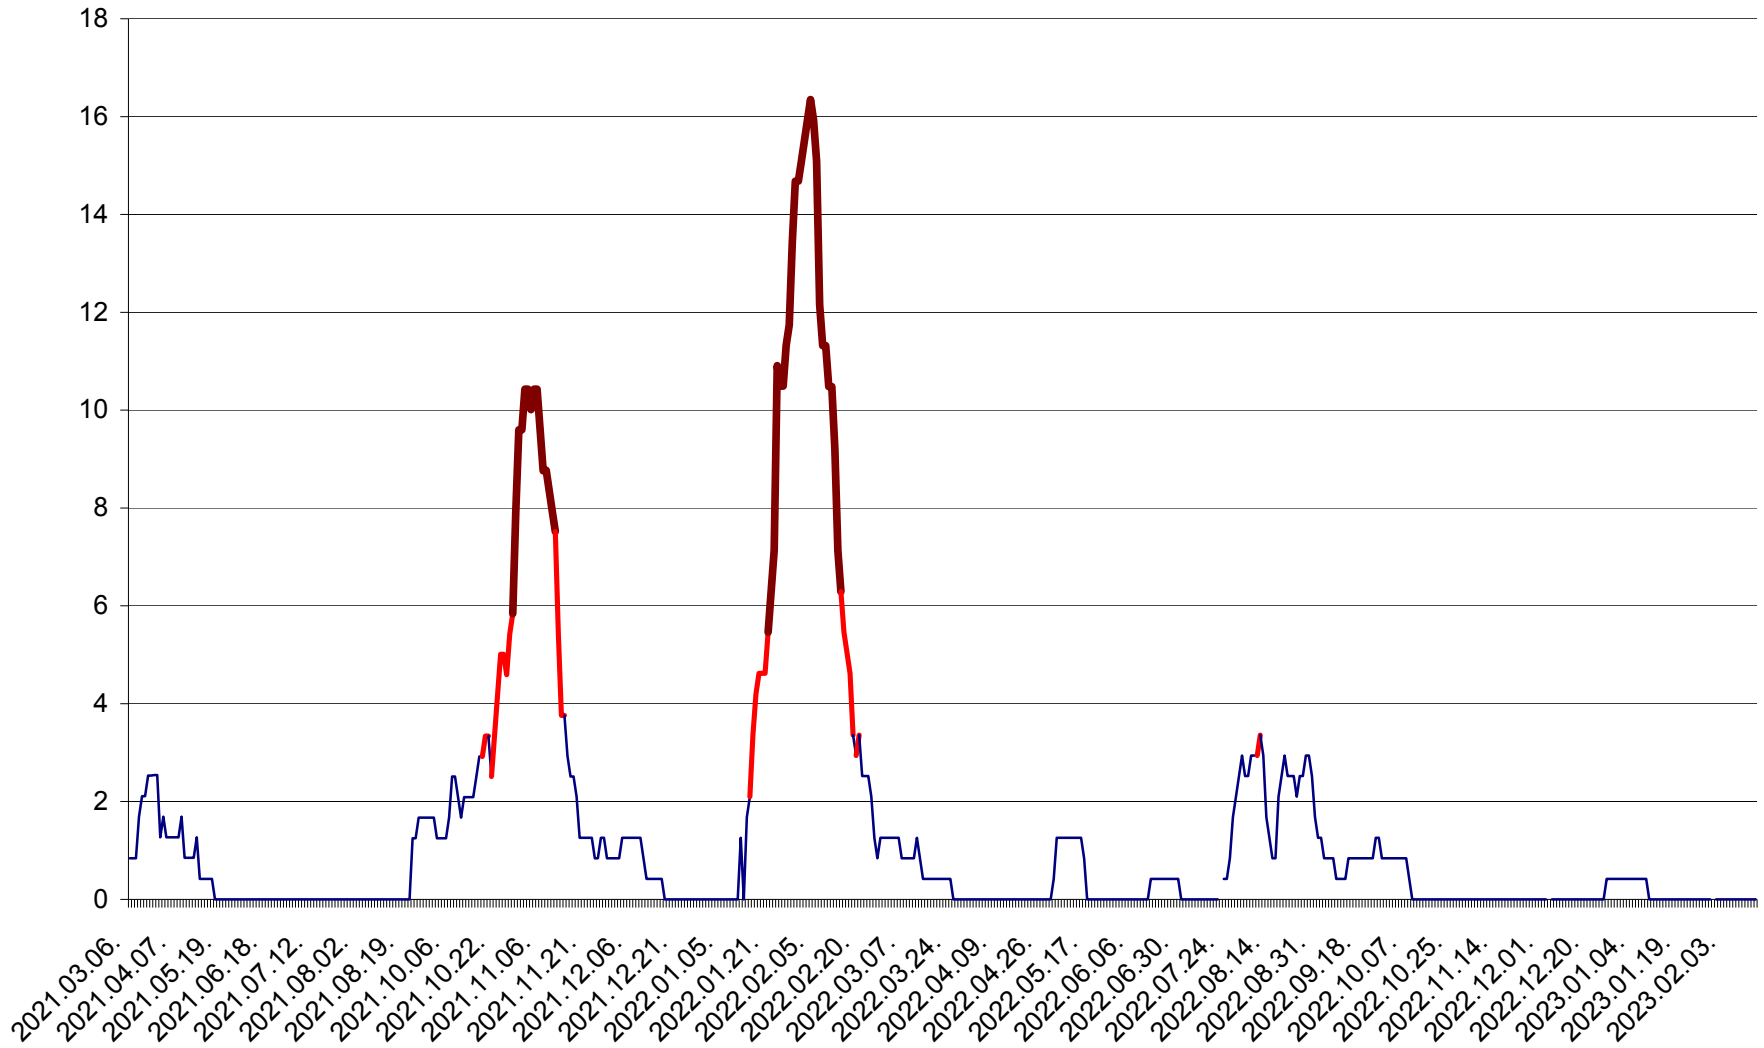

ORAȘ CRISTURU SECUIESC - Evolutia incidentei cumulate pe 14 zile la ‰ de locuitori
2021.03.07. - 2023.02.16.

DĂNEȘTI - Evolutia incidentei cumulate pe 14 zile la ‰ de locuitori
2021.03.07. - 2023.02.16.

FELICENI - Evolutia incidentei cumulate pe 14 zile la ‰ de locuitori
2021.03.07. - 2023.02.16.

FRUMOASA - Evolutia incidentei cumulate pe 14 zile la ‰ de locuitori
2021.03.07. - 2023.02.16.

GĂLĂUȚAȘ - Evolutia incidentei cumulate pe 14 zile la ‰ de locuitori
2021.03.07. - 2023.02.16.

MUNICIPIUL GHEORGHENI - Evolutia incidentei cumulate pe 14 zile la % de locuitori
2021.03.07. - 2023.02.16.

JOSENI - Evolutia incidentei cumulate pe 14 zile la ‰ de locuitori
2021.03.07. - 2023.02.16.

LĂZAREA - Evolutia incidentei cumulate pe 14 zile la ‰ de locuitori
2021.03.07. - 2023.02.16.

LELICENI - Evolutia incidentei cumulate pe 14 zile la ‰ de locuitori
2021.03.07. - 2023.02.16.

LUETA - Evolutia incidentei cumulate pe 14 zile la ‰ de locuitori
2021.03.07. - 2023.02.16.

LUNCA DE JOS - Evolutia incidentei cumulate pe 14 zile la ‰ de locuitori
2021.03.07. - 2023.02.16.