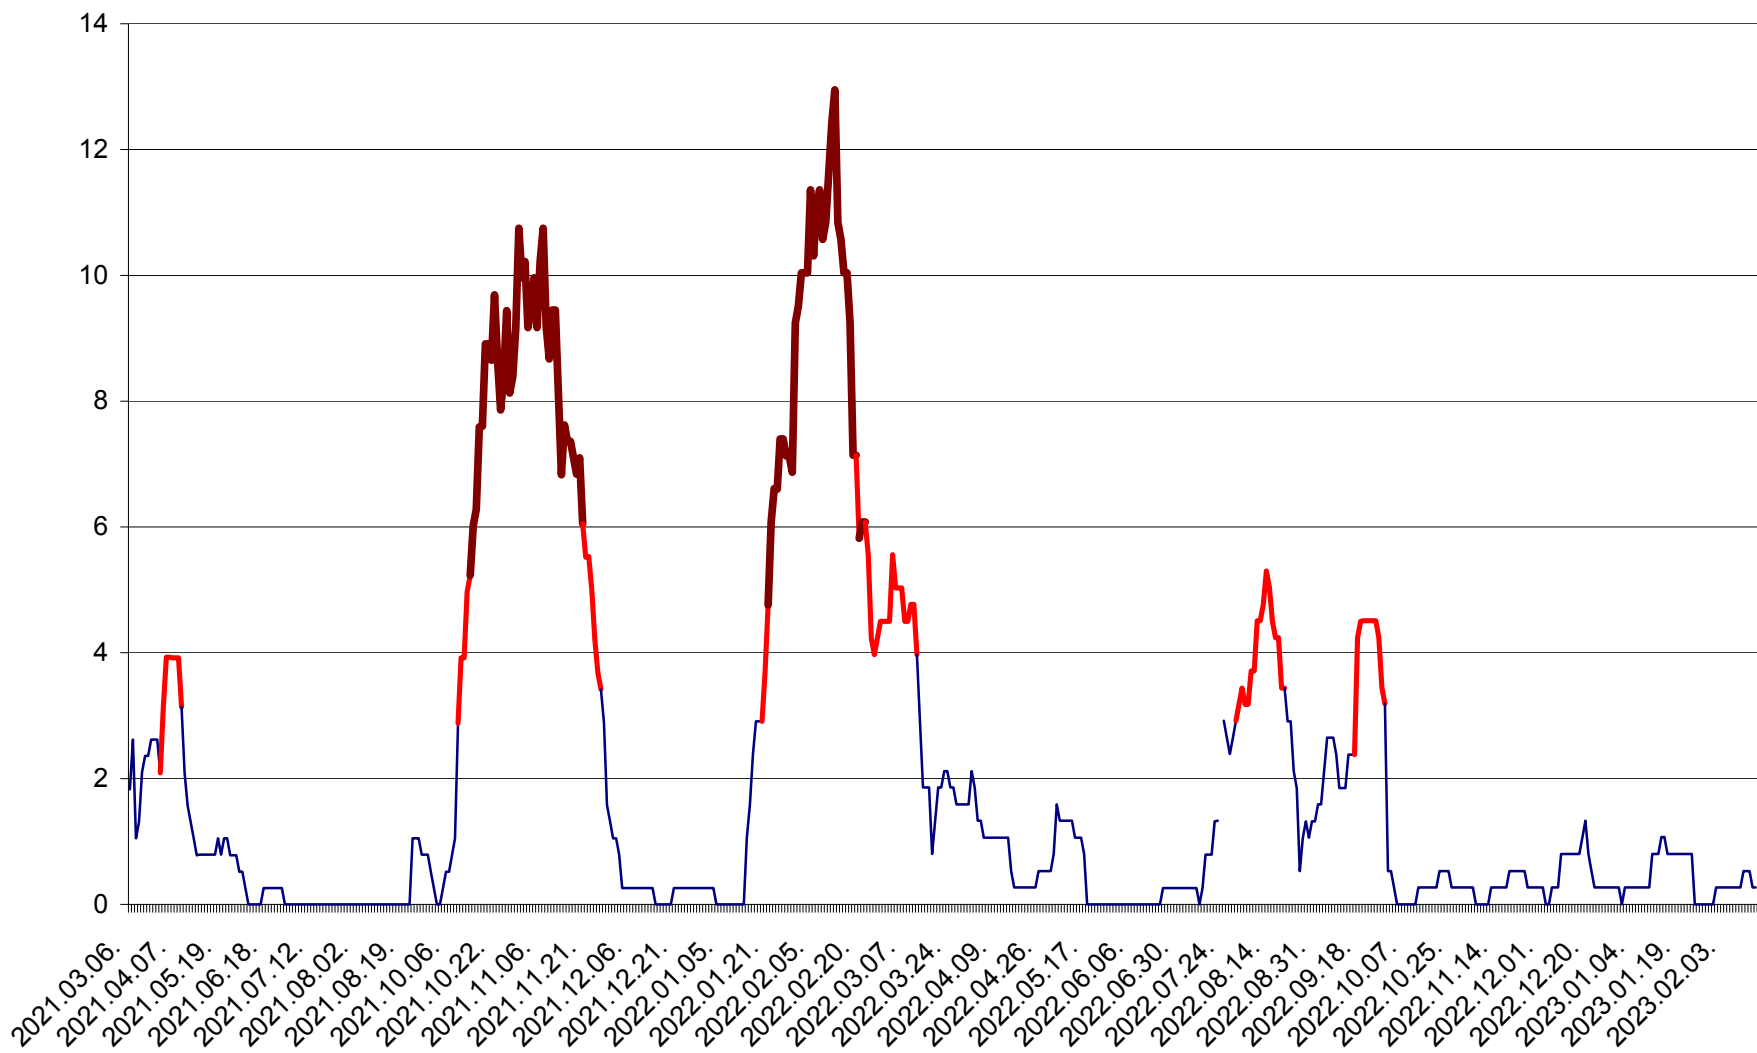

RACU - Evolutia incidentei cumulate pe 14 zile la ‰ de locuitori
2021.03.07. - 2023.02.16.

REMETEA - Evolutia incidentei cumulate pe 14 zile la ‰ de locuitori
2021.03.07. - 2023.02.16.

SĂCEL - Evolutia incidentei cumulate pe 14 zile la ‰ de locuitori
2021.03.07. - 2023.02.16.

SÂNCRĂIENI - Evolutia incidentei cumulate pe 14 zile la ‰ de locuitori
2021.03.07. - 2023.02.16.

SÂNDOMINIC - Evolutia incidentei cumulate pe 14 zile la ‰ de locuitori
2021.03.07. - 2023.02.16.

SÂNMARTIN - Evolutia incidentei cumulate pe 14 zile la ‰ de locuitori
2021.03.07. - 2023.02.16.

SÂNSIMION - Evolutia incidentei cumulate pe 14 zile la ‰ de locuitori
2021.03.07. - 2023.02.16.

SÂNTIMBRU - Evolutia incidentei cumulate pe 14 zile la ‰ de locuitori
2021.03.07. - 2023.02.16.

SĂRMAȘ - Evoluția incidenței cumulate pe 14 zile la ‰ de locuitori
2021.03.07. - 2023.02.16.