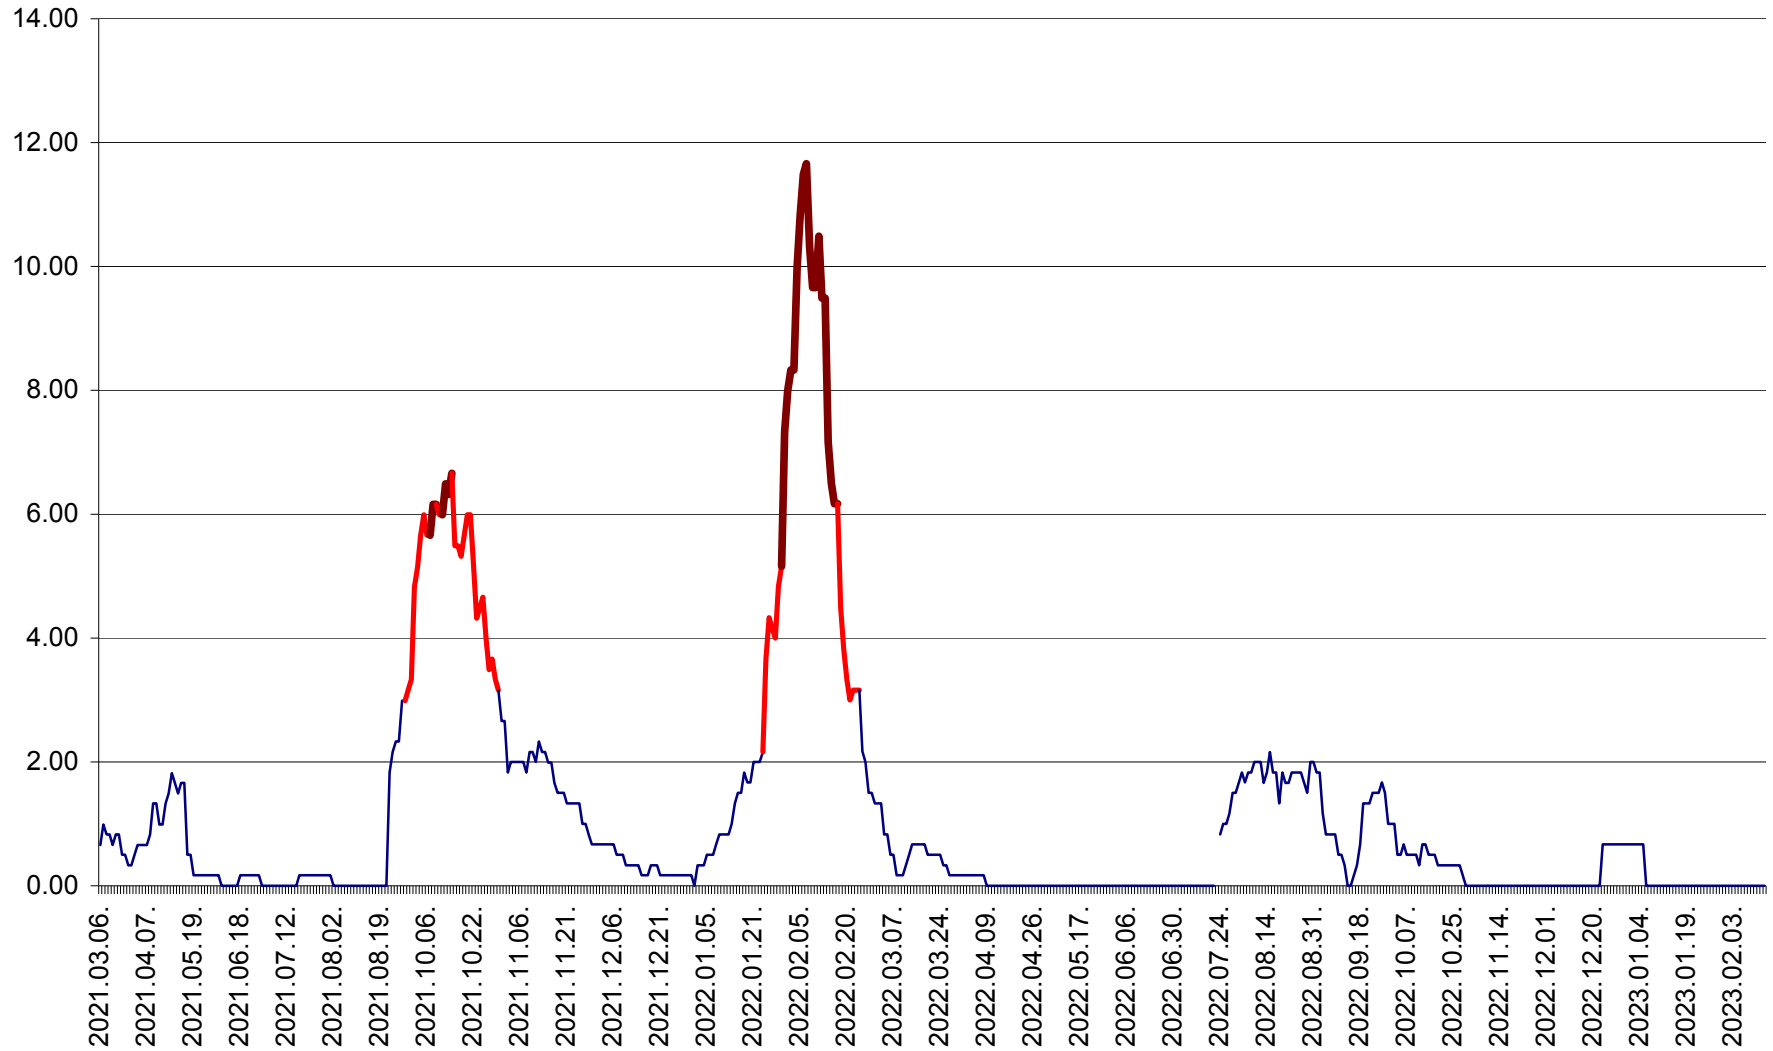

TUȘNAD - Evolutia incidentei cumulate pe 14 zile la ‰ de locuitori
2021.03.07. - 2023.02.16.

ULIEȘ - Evoluția incidentei cumulate pe 14 zile la ‰ de locuitori
2021.03.07. - 2023.02.16.

VĂRȘAG - Evolutia incidentei cumulate pe 14 zile la ‰ de locuitori
2021.03.07. - 2023.02.16.

ORAȘ VLĂHIȚA - Evolutia incidentei cumulate pe 14 zile la ‰ de locuitori
2021.03.07. - 2023.02.16.

VOȘLĂBENI - Evolutia incidentei cumulate pe 14 zile la ‰ de locuitori
2021.03.07. - 2023.02.16.

ZETEA - Evolutia incidentei cumulate pe 14 zile la ‰ de locuitori
2021.03.07. - 2023.02.16.