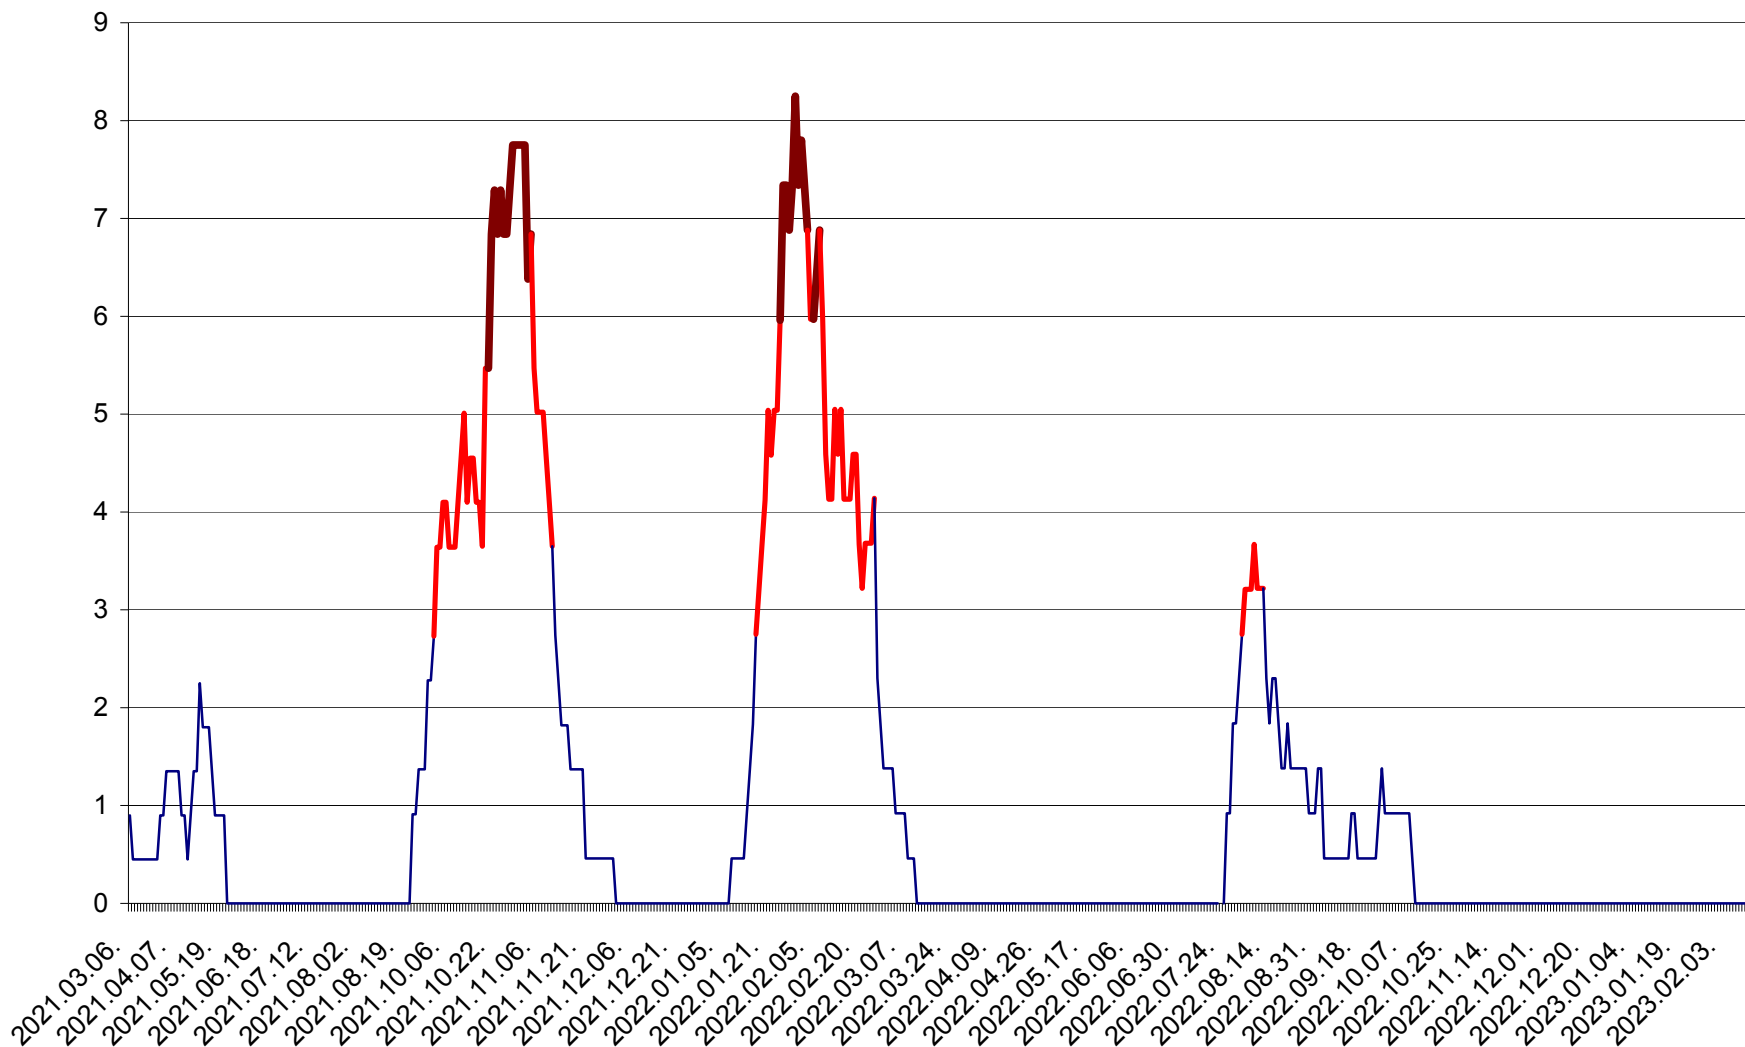

RACU - Evolutia incidentei cumulate pe 14 zile la ‰ de locuitori
2021.03.07. - 2023.02.16.

REMETEA - Evolutia incidentei cumulate pe 14 zile la ‰ de locuitori
2021.03.07. - 2023.02.16.

SĂCEL - Evolutia incidentei cumulate pe 14 zile la ‰ de locuitori
2021.03.07. - 2023.02.16.

SÂNCRĂIENI - Evolutia incidentei cumulate pe 14 zile la ‰ de locuitori
2021.03.07. - 2023.02.16.

SÂNDOMINIC - Evolutia incidentei cumulate pe 14 zile la ‰ de locuitori
2021.03.07. - 2023.02.16.

SÂNMARTIN - Evolutia incidentei cumulate pe 14 zile la ‰ de locuitori
2021.03.07. - 2023.02.16.

SÂNSIMION - Evolutia incidentei cumulate pe 14 zile la ‰ de locuitori
2021.03.07. - 2023.02.16.

SÂNTIMBRU - Evolutia incidentei cumulate pe 14 zile la ‰ de locuitori
2021.03.07. - 2023.02.16.

SĂRMAȘ - Evoluția incidenței cumulate pe 14 zile la ‰ de locuitori
2021.03.07. - 2023.02.16.