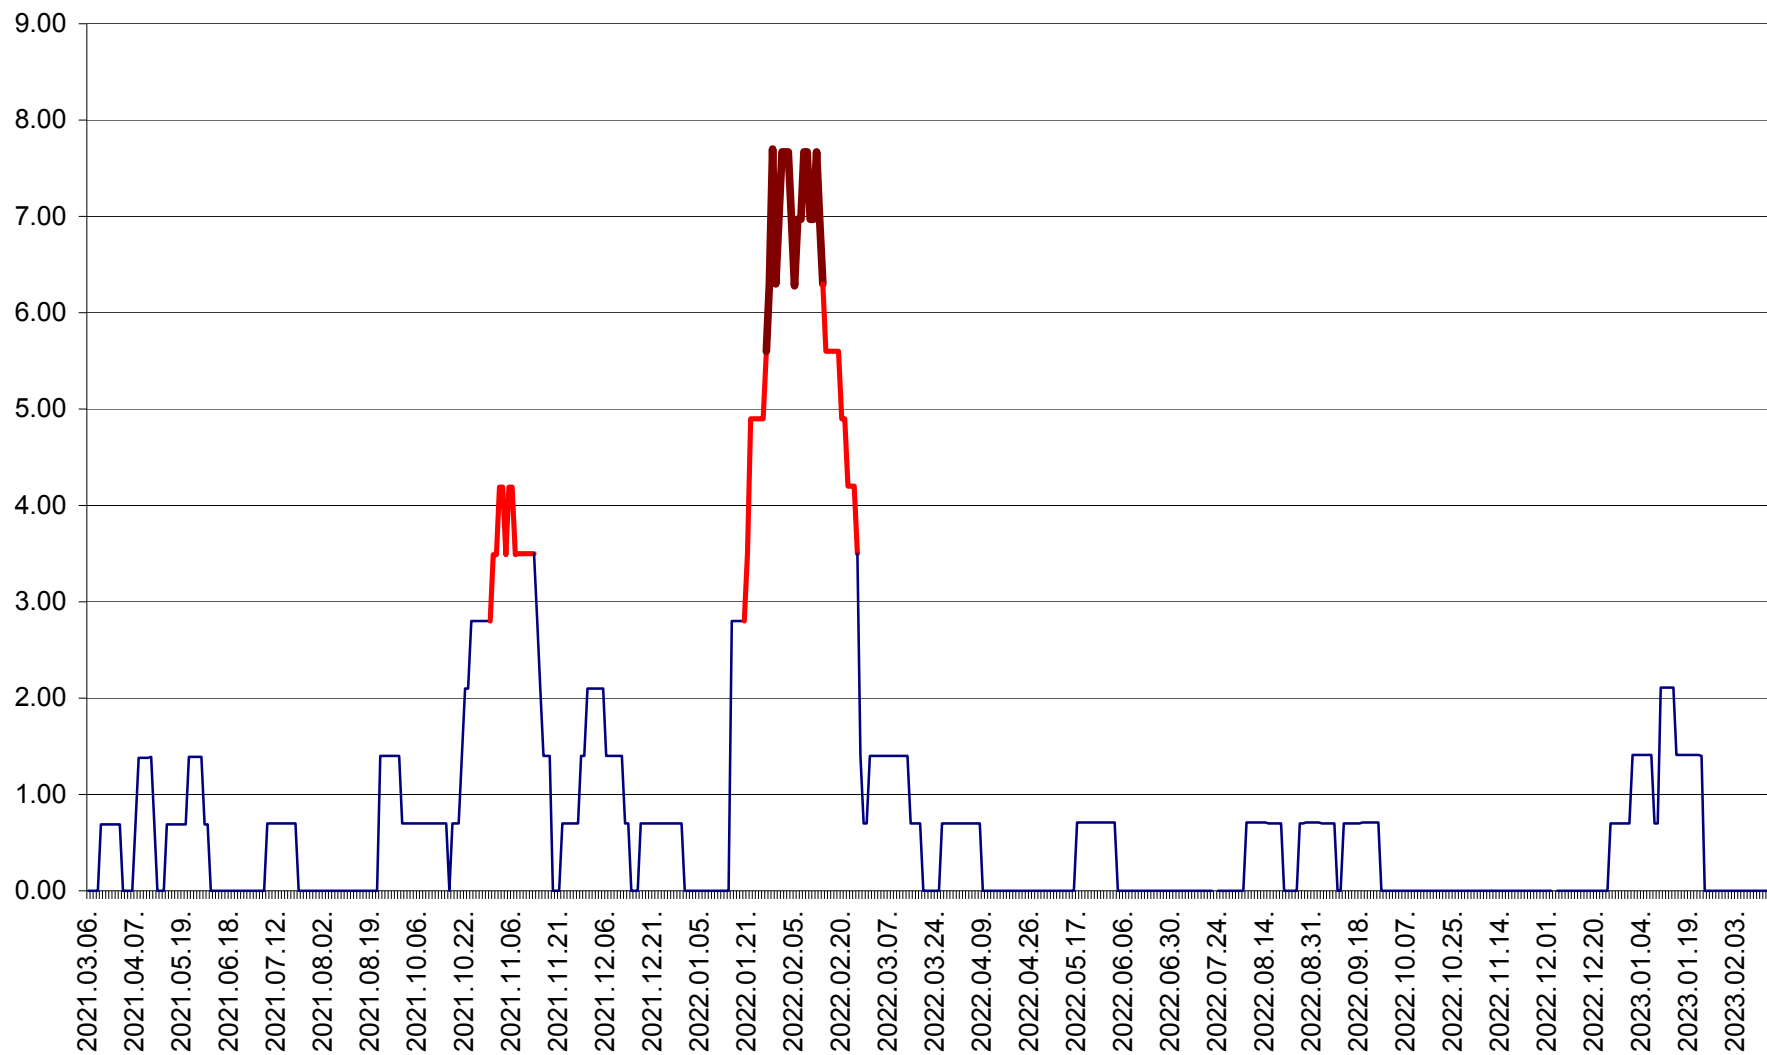

ORAȘ BĂLAN - Evoluția incidenței cumulate pe 14 zile la ‰ de locuitori
2021.03.07. - 2023.02.16.

BILBOR - Evolutia incidentei cumulate pe 14 zile la ‰ de locuitori
2021.03.07. - 2023.02.16.

ORAȘ BORSEC - Evolutia incidentei cumulate pe 14 zile la ‰ de locuitori
2021.03.07. - 2023.02.16.

BRĂDEȘTI - Evoluția incidenței cumulate pe 14 zile la ‰ de locuitori
2021.03.07. - 2023.02.16.

CĂPÂLNIȚA - Evoluția incidenței cumulate pe 14 zile la ‰ de locuitori
2021.03.07. - 2023.02.16.

CÂRȚA - Evolutia incidentei cumulate pe 14 zile la ‰ de locuitori
2021.03.07. - 2023.02.16.

CICEU - Evolutia incidentei cumulate pe 14 zile la ‰ de locuitori
2021.03.07. - 2023.02.16.

CIUCSÂNGEORGIU - Evolutia incidentei cumulate pe 14 zile la ‰ de locuitori
2021.03.07. - 2023.02.16.

CIUMANI - Evolutia incidentei cumulate pe 14 zile la ‰ de locuitori
2021.03.07. - 2023.02.16.

CORBU - Evolutia incidentei cumulate pe 14 zile la ‰ de locuitori
2021.03.07. - 2023.02.16.

CORUND - Evolutia incidentei cumulate pe 14 zile la ‰ de locuitori
2021.03.07. - 2023.02.16.

COZMENI - Evolutia incidentei cumulate pe 14 zile la ‰ de locuitori
2021.03.07. - 2023.02.16.