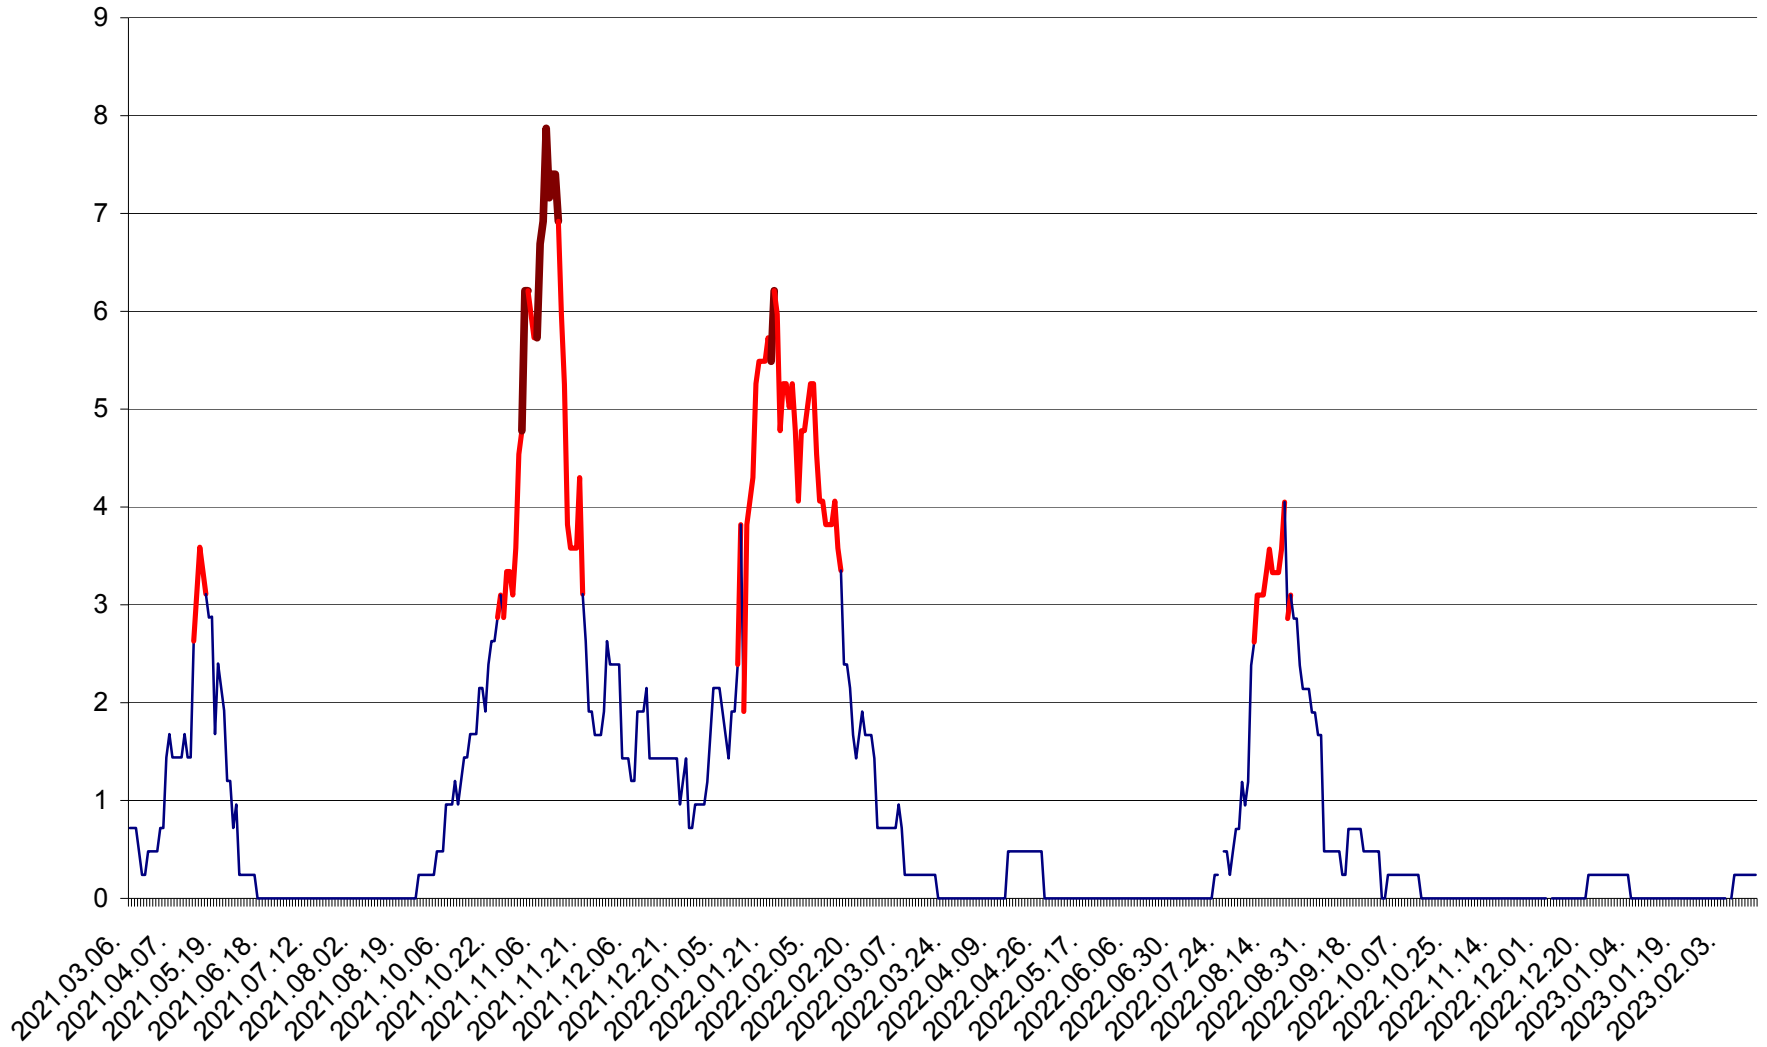

CORBU - Evolutia incidentei cumulate pe 14 zile la ‰ de locuitori
2021.03.07. - 2023.02.16.

CORUND - Evolutia incidentei cumulate pe 14 zile la ‰ de locuitori
2021.03.07. - 2023.02.16.

COZMENI - Evolutia incidentei cumulate pe 14 zile la ‰ de locuitori
2021.03.07. - 2023.02.16.

ORAȘ CRISTURU SECUIESC - Evolutia incidentei cumulate pe 14 zile la ‰ de locuitori
2021.03.07. - 2023.02.16.

DĂNEȘTI - Evolutia incidentei cumulate pe 14 zile la ‰ de locuitori
2021.03.07. - 2023.02.16.

DÂRJIU - Evolutia incidentei cumulate pe 14 zile la ‰ de locuitori
2021.03.07. - 2023.02.16.

DEALU - Evolutia incidentei cumulate pe 14 zile la ‰ de locuitori
2021.03.07. - 2023.02.16.

DITRĂU - Evolutia incidentei cumulate pe 14 zile la ‰ de locuitori
2021.03.07. - 2023.02.16.

FELICENI - Evolutia incidentei cumulate pe 14 zile la ‰ de locuitori
2021.03.07. - 2023.02.16.

FRUMOASA - Evolutia incidentei cumulate pe 14 zile la ‰ de locuitori
2021.03.07. - 2023.02.16.

GĂLĂUȚAȘ - Evolutia incidentei cumulate pe 14 zile la ‰ de locuitori
2021.03.07. - 2023.02.16.