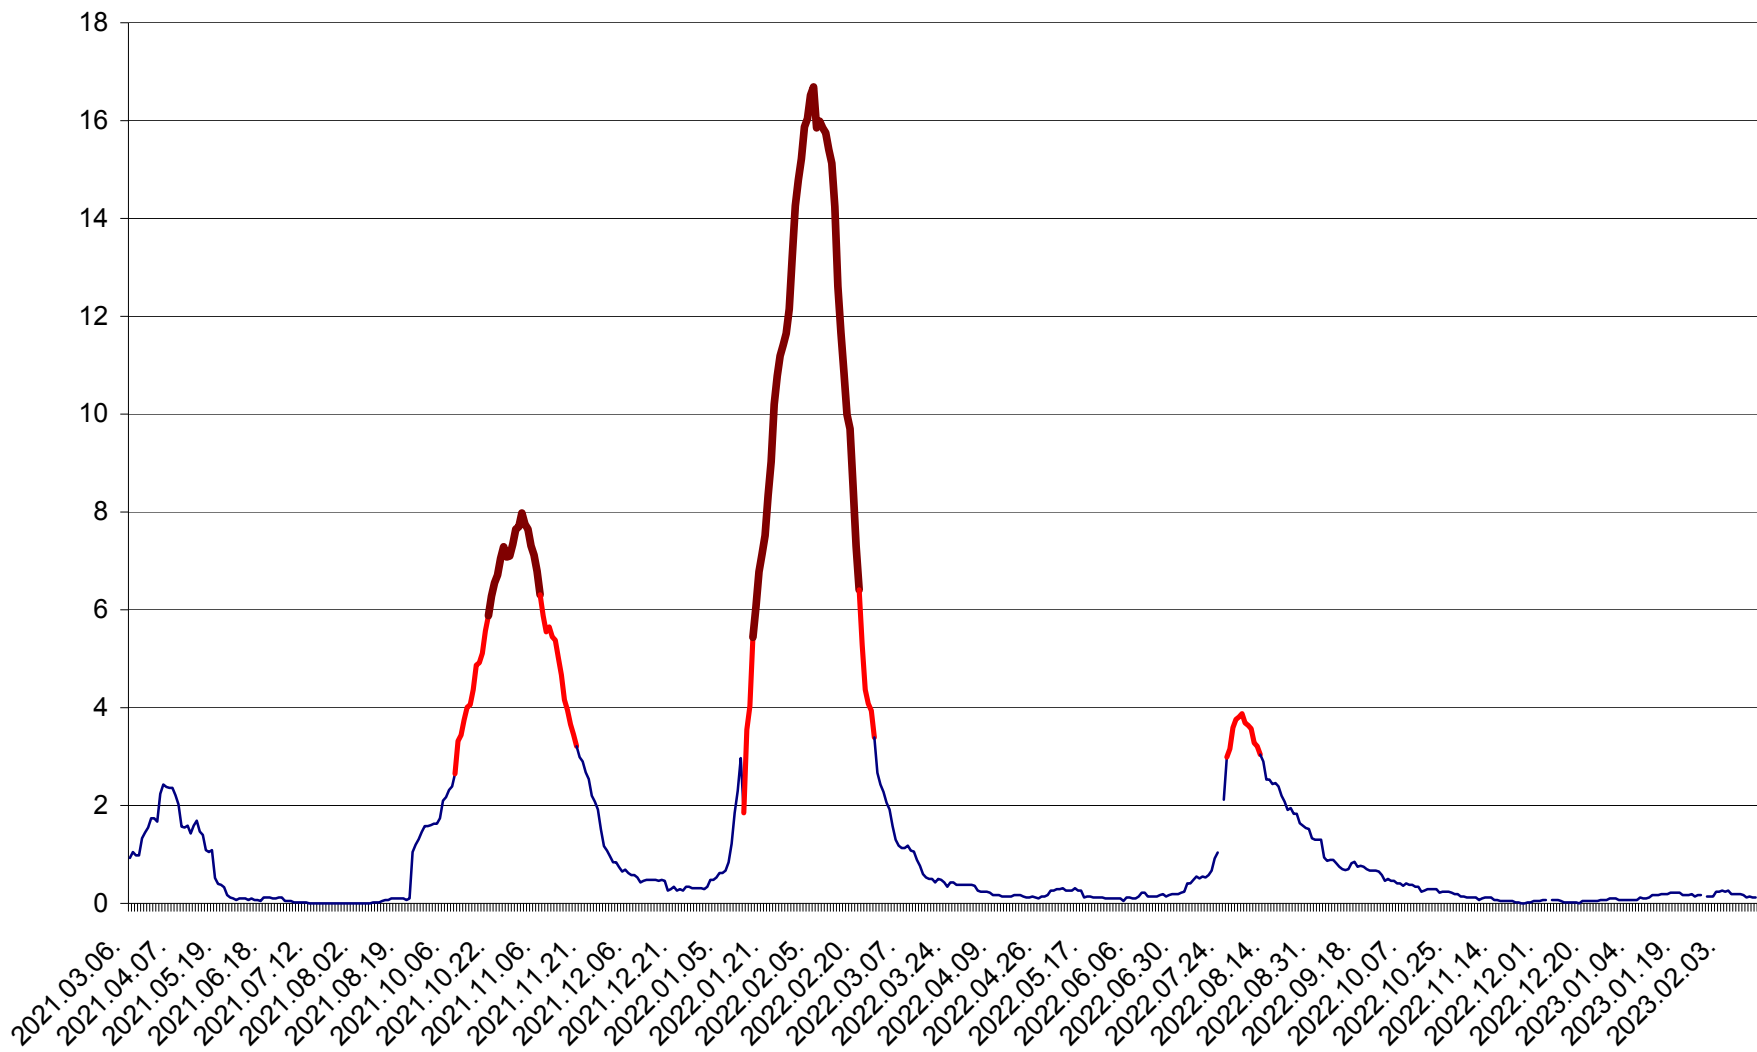

LELICENI - Evolutia incidentei cumulate pe 14 zile la ‰ de locuitori
2021.03.07. - 2023.02.16.

LUETA - Evolutia incidentei cumulate pe 14 zile la ‰ de locuitori
2021.03.07. - 2023.02.16.

LUNCA DE JOS - Evolutia incidentei cumulate pe 14 zile la ‰ de locuitori
2021.03.07. - 2023.02.16.

LUNCA DE SUS - Evolutia incidentei cumulate pe 14 zile la ‰ de locuitori
2021.03.07. - 2023.02.16.

LUPENI - Evolutia incidentei cumulate pe 14 zile la ‰ de locuitori
2021.03.07. - 2023.02.16.

MĂDĂRAȘ - Evolutia incidentei cumulate pe 14 zile la ‰ de locuitori
2021.03.07. - 2023.02.16.

MĂRTINIȘ - Evolutia incidentei cumulate pe 14 zile la ‰ de locuitori
2021.03.07. - 2023.02.16.

MEREȘTI - Evolutia incidentei cumulate pe 14 zile la ‰ de locuitori
2021.03.07. - 2023.02.16.

MUNICIPIUL MIERCUREA-CIUC - Evolutia incidentei cumulate pe 14 zile la ‰ de locuitori
2021.03.07. - 2023.02.16.