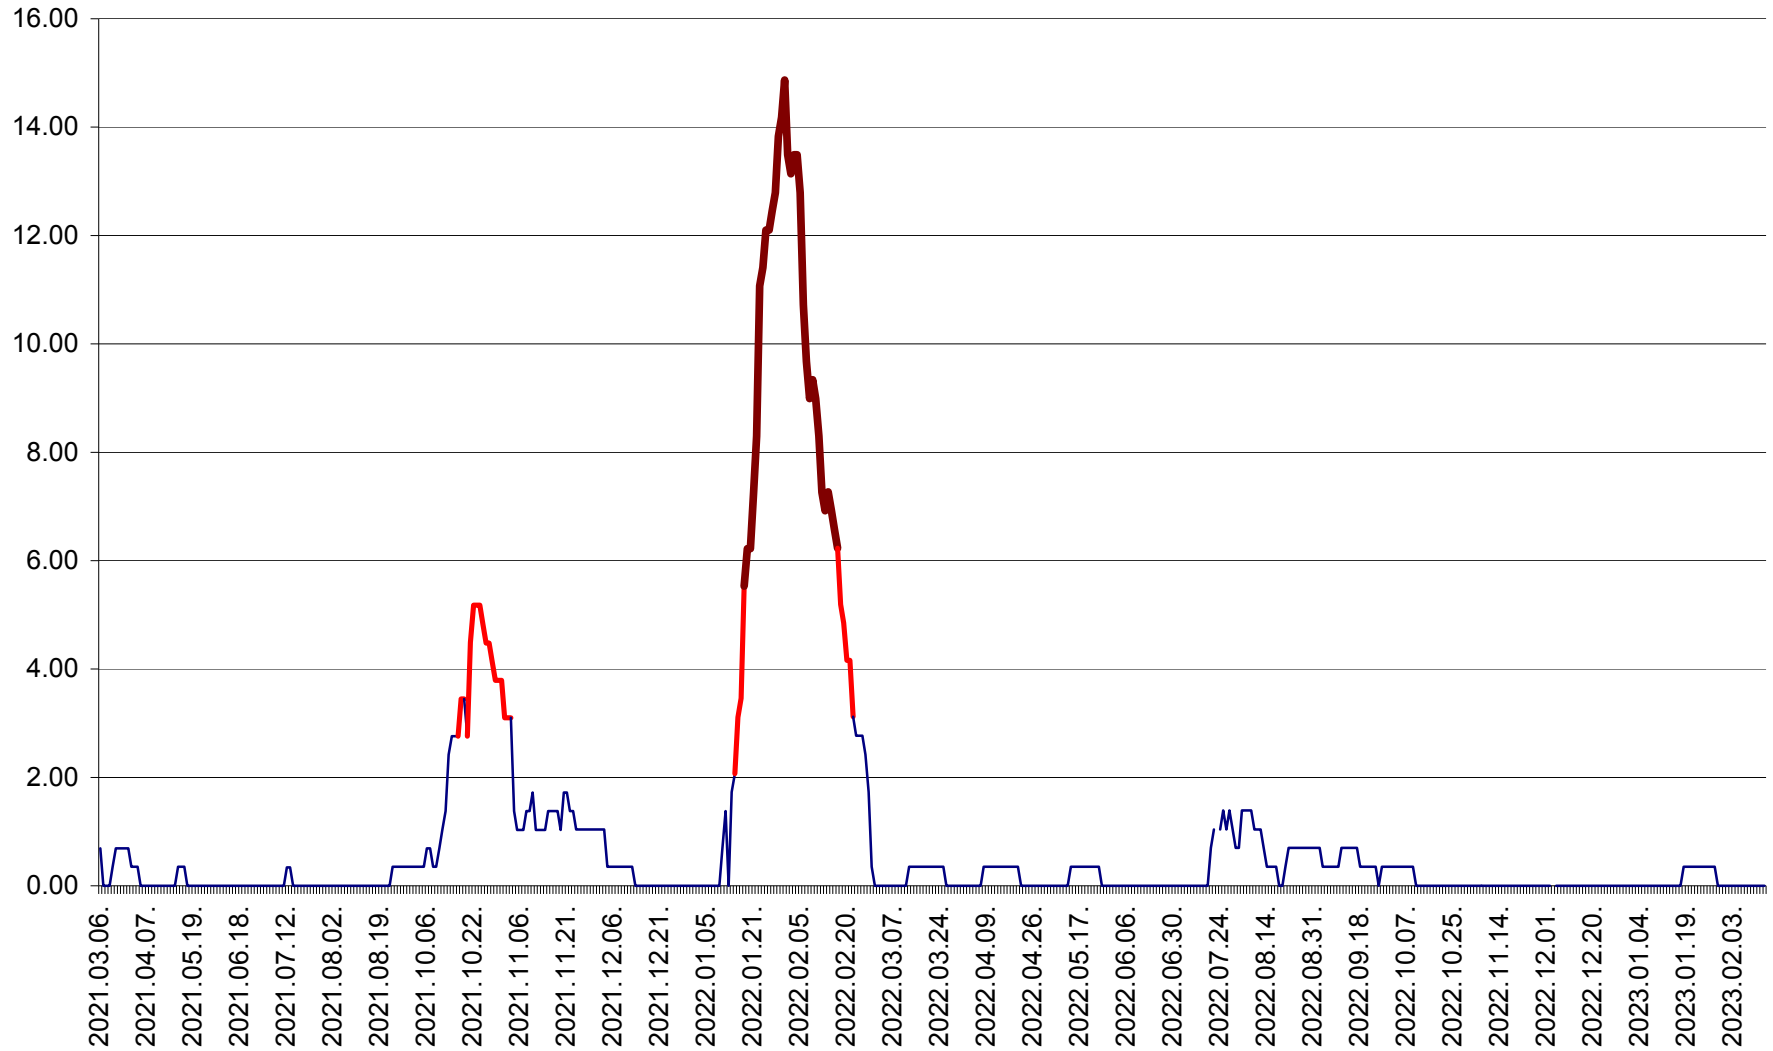

ORAȘ BĂLAN - Evoluția incidenței cumulate pe 14 zile la ‰ de locuitori
2021.03.07. - 2023.02.16.

BILBOR - Evolutia incidentei cumulate pe 14 zile la ‰ de locuitori
2021.03.07. - 2023.02.16.

ORAȘ BORSEC - Evolutia incidentei cumulate pe 14 zile la ‰ de locuitori
2021.03.07. - 2023.02.16.

BRĂDEȘTI - Evoluția incidenței cumulate pe 14 zile la ‰ de locuitori
2021.03.07. - 2023.02.16.

CĂPÂLNIȚA - Evoluția incidenței cumulate pe 14 zile la ‰ de locuitori
2021.03.07. - 2023.02.16.

CÂRȚA - Evolutia incidentei cumulate pe 14 zile la ‰ de locuitori
2021.03.07. - 2023.02.16.

CICEU - Evolutia incidentei cumulate pe 14 zile la ‰ de locuitori
2021.03.07. - 2023.02.16.

CIUCSÂNGEORGIU - Evolutia incidentei cumulate pe 14 zile la ‰ de locuitori
2021.03.07. - 2023.02.16.

CIUMANI - Evolutia incidentei cumulate pe 14 zile la ‰ de locuitori
2021.03.07. - 2023.02.16.

CORBU - Evolutia incidentei cumulate pe 14 zile la ‰ de locuitori
2021.03.07. - 2023.02.16.

CORUND - Evolutia incidentei cumulate pe 14 zile la ‰ de locuitori
2021.03.07. - 2023.02.16.

COZMENI - Evolutia incidentei cumulate pe 14 zile la ‰ de locuitori
2021.03.07. - 2023.02.16.