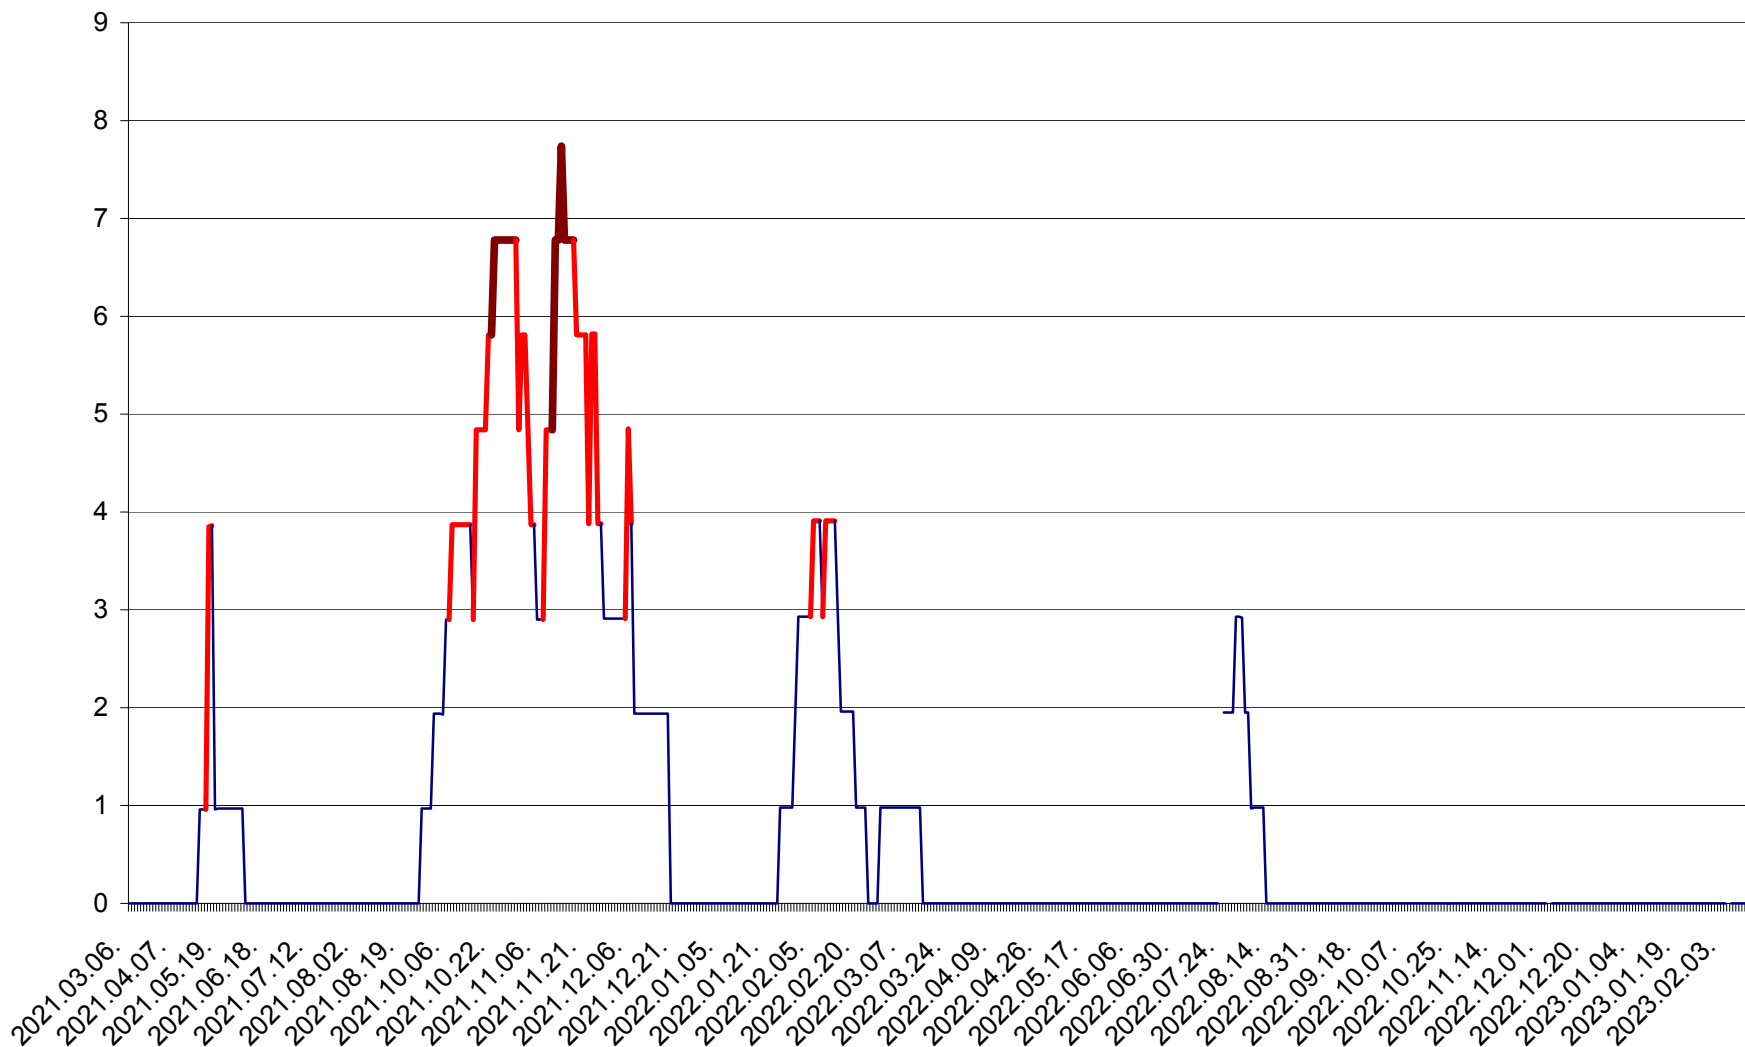

DEALU - Evolutia incidentei cumulate pe 14 zile la ‰ de locuitori
2021.03.07. - 2023.02.16.