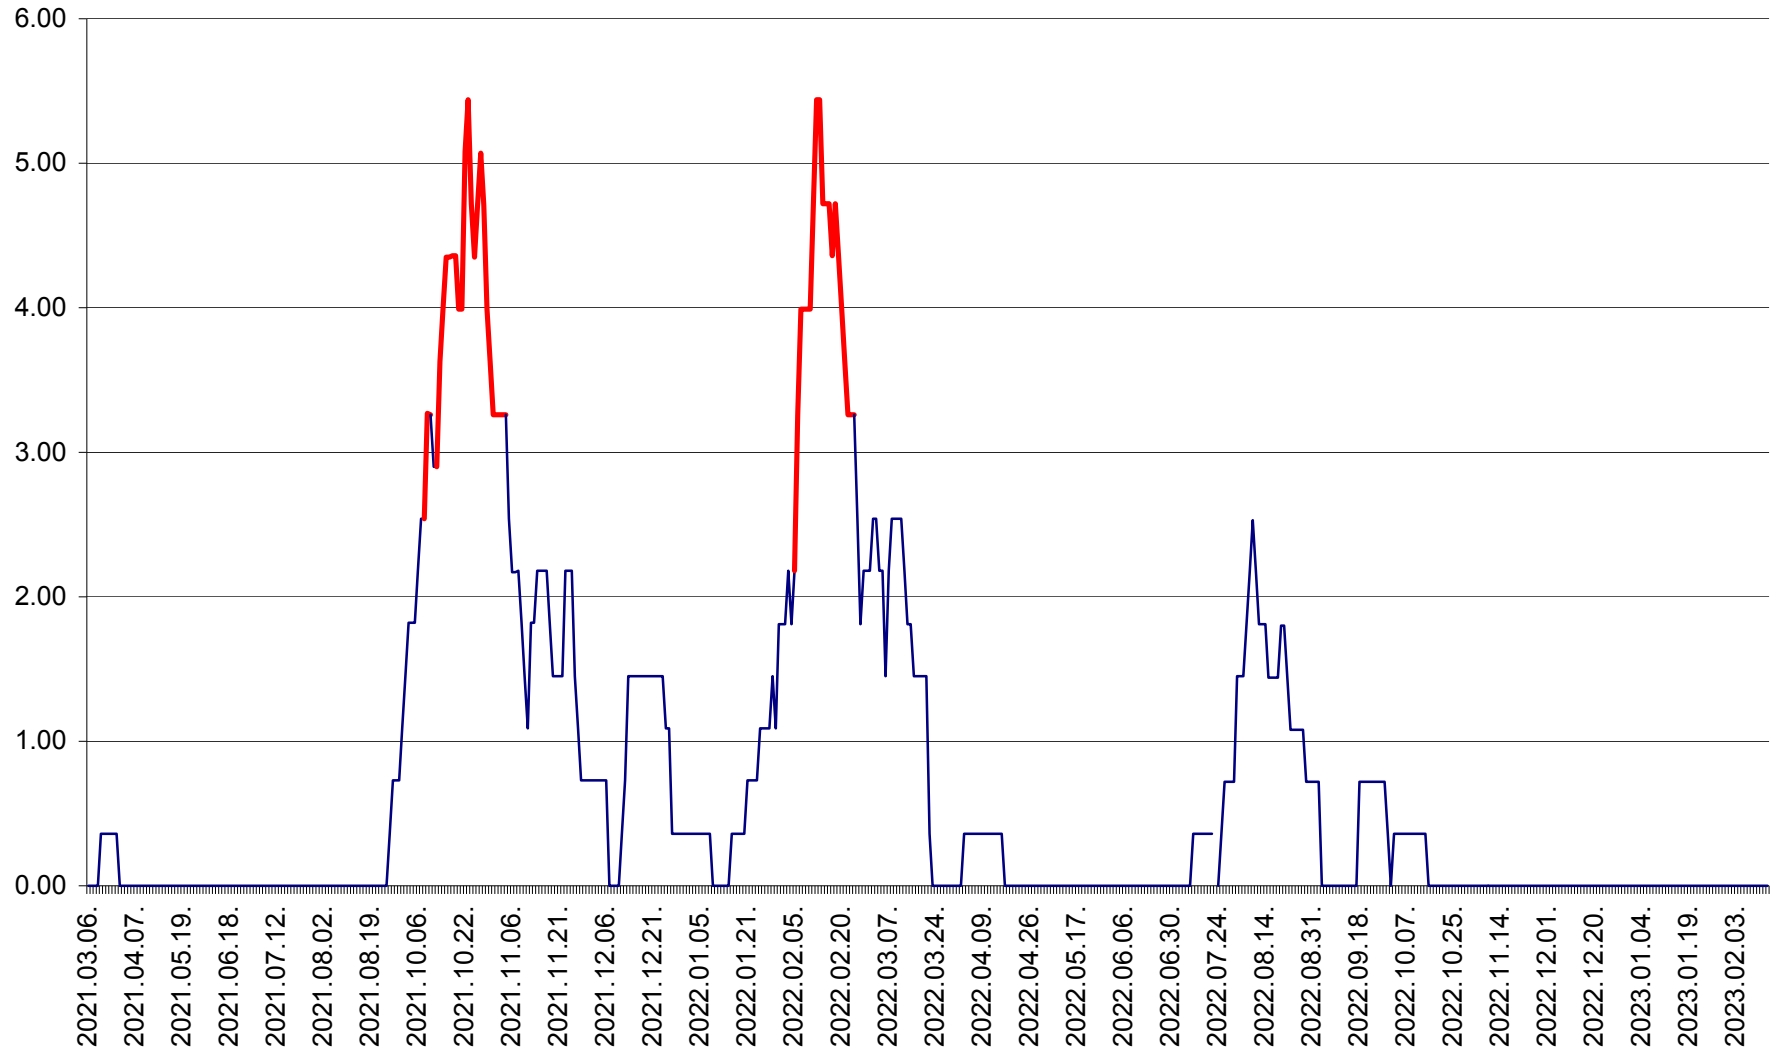

ATID - Evolutia incidentei cumulate pe 14 zile la ‰ de locuitori
2021.03.07. - 2023.02.16.

AVRĂMEȘTI - Evolutia incidentei cumulate pe 14 zile la ‰ de locuitori
2021.03.07. - 2023.02.16.

ORAȘ BĂILE TUȘNAD - Evolutia incidentei cumulate pe 14 zile la ‰ de locuitori
2021.03.07. - 2023.02.16.

ORAȘ BĂLAN - Evoluția incidenței cumulate pe 14 zile la ‰ de locuitori
2021.03.07. - 2023.02.16.

BILBOR - Evolutia incidentei cumulate pe 14 zile la ‰ de locuitori
2021.03.07. - 2023.02.16.

ORAȘ BORSEC - Evolutia incidentei cumulate pe 14 zile la ‰ de locuitori
2021.03.07. - 2023.02.16.

BRĂDEȘTI - Evoluția incidenței cumulate pe 14 zile la ‰ de locuitori
2021.03.07. - 2023.02.16.

CĂPÂLNIȚA - Evoluția incidenței cumulate pe 14 zile la ‰ de locuitori
2021.03.07. - 2023.02.16.

CÂRȚA - Evolutia incidentei cumulate pe 14 zile la ‰ de locuitori
2021.03.07. - 2023.02.16.