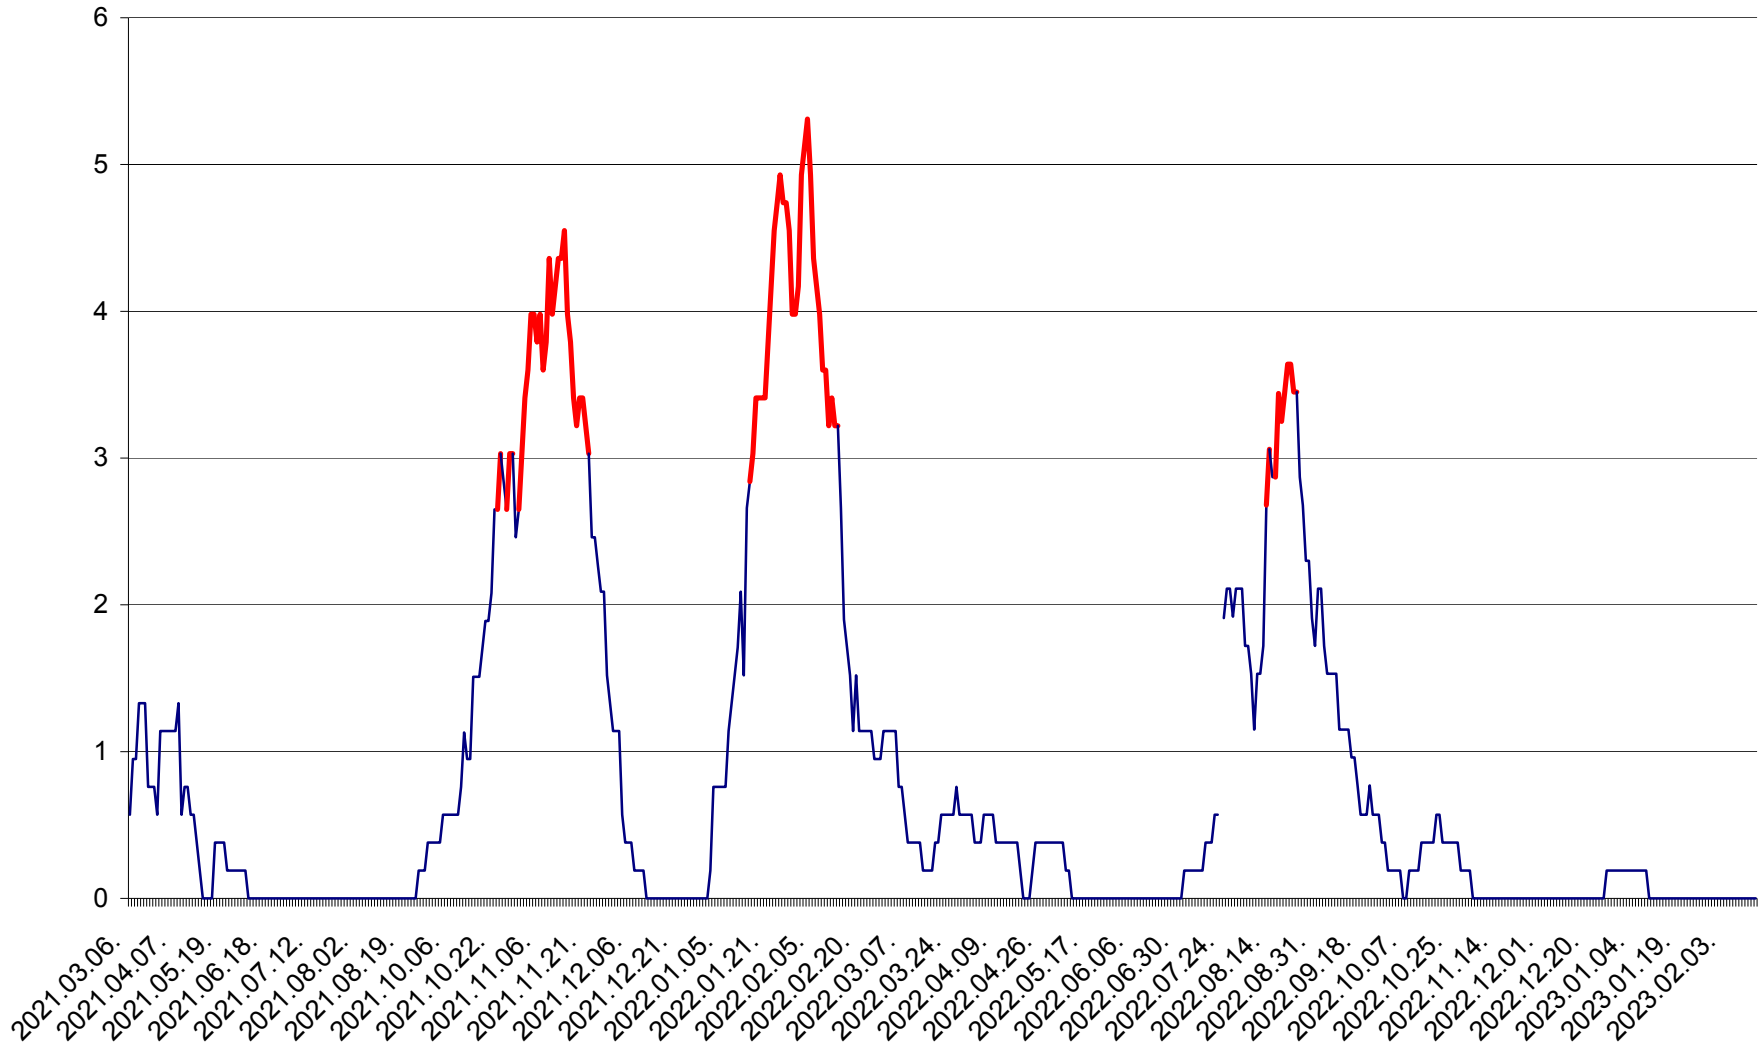

SÂNSIMION - Evolutia incidentei cumulate pe 14 zile la ‰ de locuitori
2021.03.07. - 2023.02.16.

SÂNTIMBRU - Evolutia incidentei cumulate pe 14 zile la ‰ de locuitori
2021.03.07. - 2023.02.16.

SĂRMAȘ - Evoluția incidenței cumulate pe 14 zile la ‰ de locuitori
2021.03.07. - 2023.02.16.

SATU MARE - Evolutia incidentei cumulate pe 14 zile la ‰ de locuitori
2021.03.07. - 2023.02.16.

SECUIENI - Evolutia incidentei cumulate pe 14 zile la ‰ de locuitori
2021.03.07. - 2023.02.16.

SICULENI - Evolutia incidentei cumulate pe 14 zile la ‰ de locuitori
2021.03.07. - 2023.02.16.

ȘIMONEȘTI - Evolutia incidentei cumulate pe 14 zile la ‰ de locuitori
2021.03.07. - 2023.02.16.

SUBCETATE - Evolutia incidentei cumulate pe 14 zile la ‰ de locuitori
2021.03.07. - 2023.02.16.

SUSENI - Evolutia incidentei cumulate pe 14 zile la ‰ de locuitori
2021.03.07. - 2023.02.16.