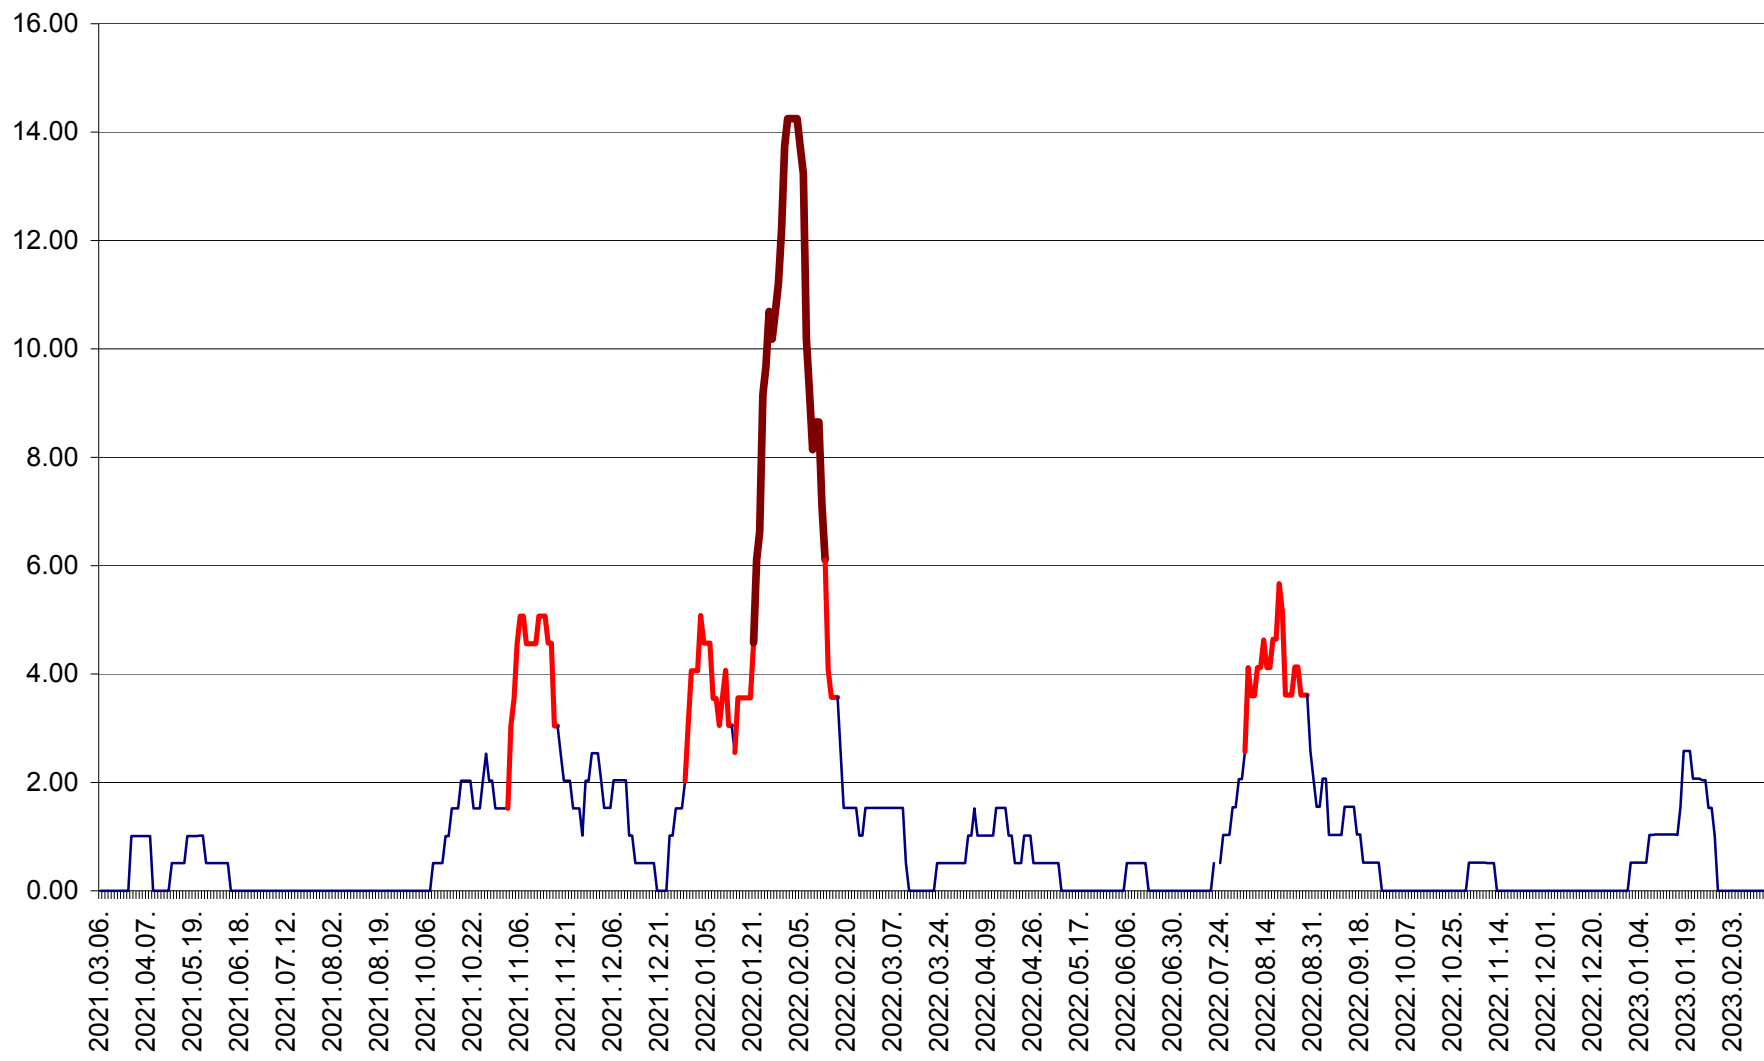

TUȘNAD - Evolutia incidentei cumulate pe 14 zile la ‰ de locuitori
2021.03.07. - 2023.02.16.

ULIEȘ - Evoluția incidentei cumulate pe 14 zile la ‰ de locuitori
2021.03.07. - 2023.02.16.

VĂRȘAG - Evolutia incidentei cumulate pe 14 zile la ‰ de locuitori
2021.03.07. - 2023.02.16.

ORAȘ VLĂHIȚA - Evolutia incidentei cumulate pe 14 zile la ‰ de locuitori
2021.03.07. - 2023.02.16.

VOȘLĂBENI - Evolutia incidentei cumulate pe 14 zile la ‰ de locuitori
2021.03.07. - 2023.02.16.

ZETEA - Evolutia incidentei cumulate pe 14 zile la ‰ de locuitori
2021.03.07. - 2023.02.16.