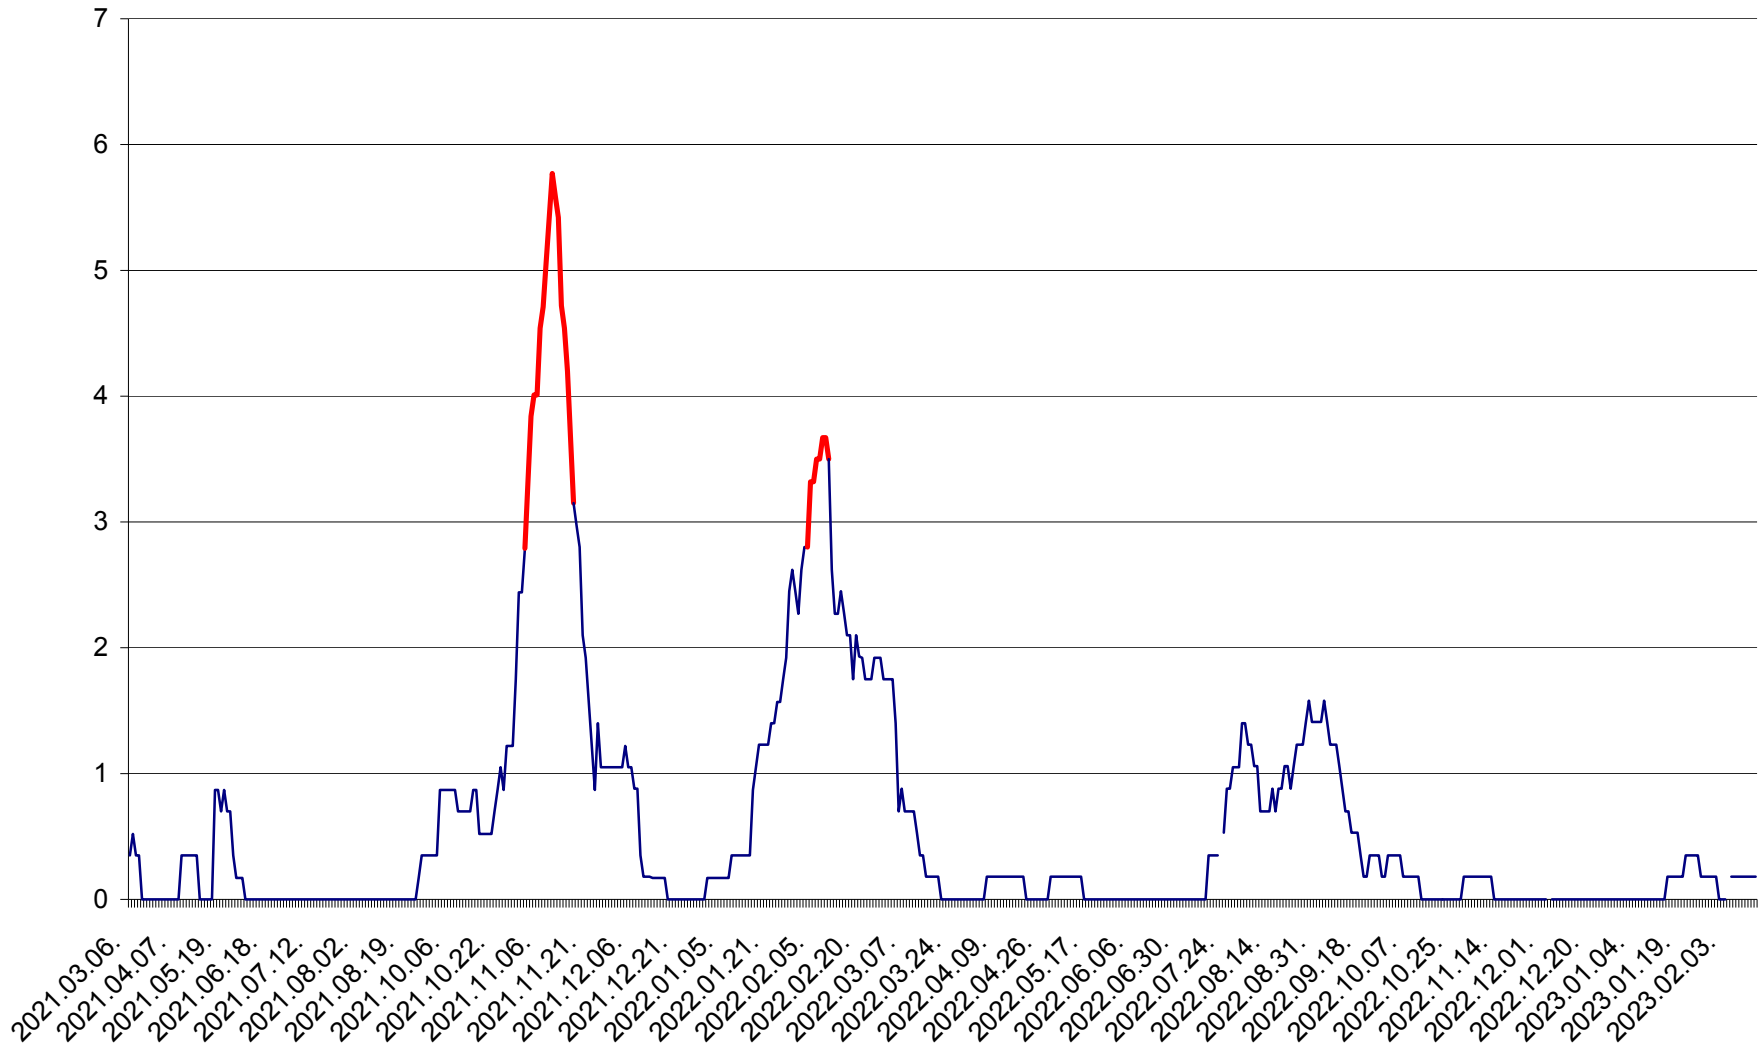

ORAȘ BĂLAN - Evoluția incidenței cumulate pe 14 zile la ‰ de locuitori
2021.03.07. - 2023.02.16.

BILBOR - Evolutia incidentei cumulate pe 14 zile la ‰ de locuitori
2021.03.07. - 2023.02.16.

ORAȘ BORSEC - Evolutia incidentei cumulate pe 14 zile la ‰ de locuitori
2021.03.07. - 2023.02.16.

CORBU - Evolutia incidentei cumulate pe 14 zile la ‰ de locuitori
2021.03.07. - 2023.02.16.

CORUND - Evolutia incidentei cumulate pe 14 zile la ‰ de locuitori
2021.03.07. - 2023.02.16.

COZMENI - Evolutia incidentei cumulate pe 14 zile la ‰ de locuitori
2021.03.07. - 2023.02.16.

ORAȘ CRISTURU SECUIESC - Evolutia incidentei cumulate pe 14 zile la ‰ de locuitori
2021.03.07. - 2023.02.16.

DĂNEȘTI - Evolutia incidentei cumulate pe 14 zile la ‰ de locuitori
2021.03.07. - 2023.02.16.

DÂRJIU - Evolutia incidentei cumulate pe 14 zile la ‰ de locuitori
2021.03.07. - 2023.02.16.

DEALU - Evolutia incidentei cumulate pe 14 zile la ‰ de locuitori
2021.03.07. - 2023.02.16.

DITRĂU - Evolutia incidentei cumulate pe 14 zile la ‰ de locuitori
2021.03.07. - 2023.02.16.