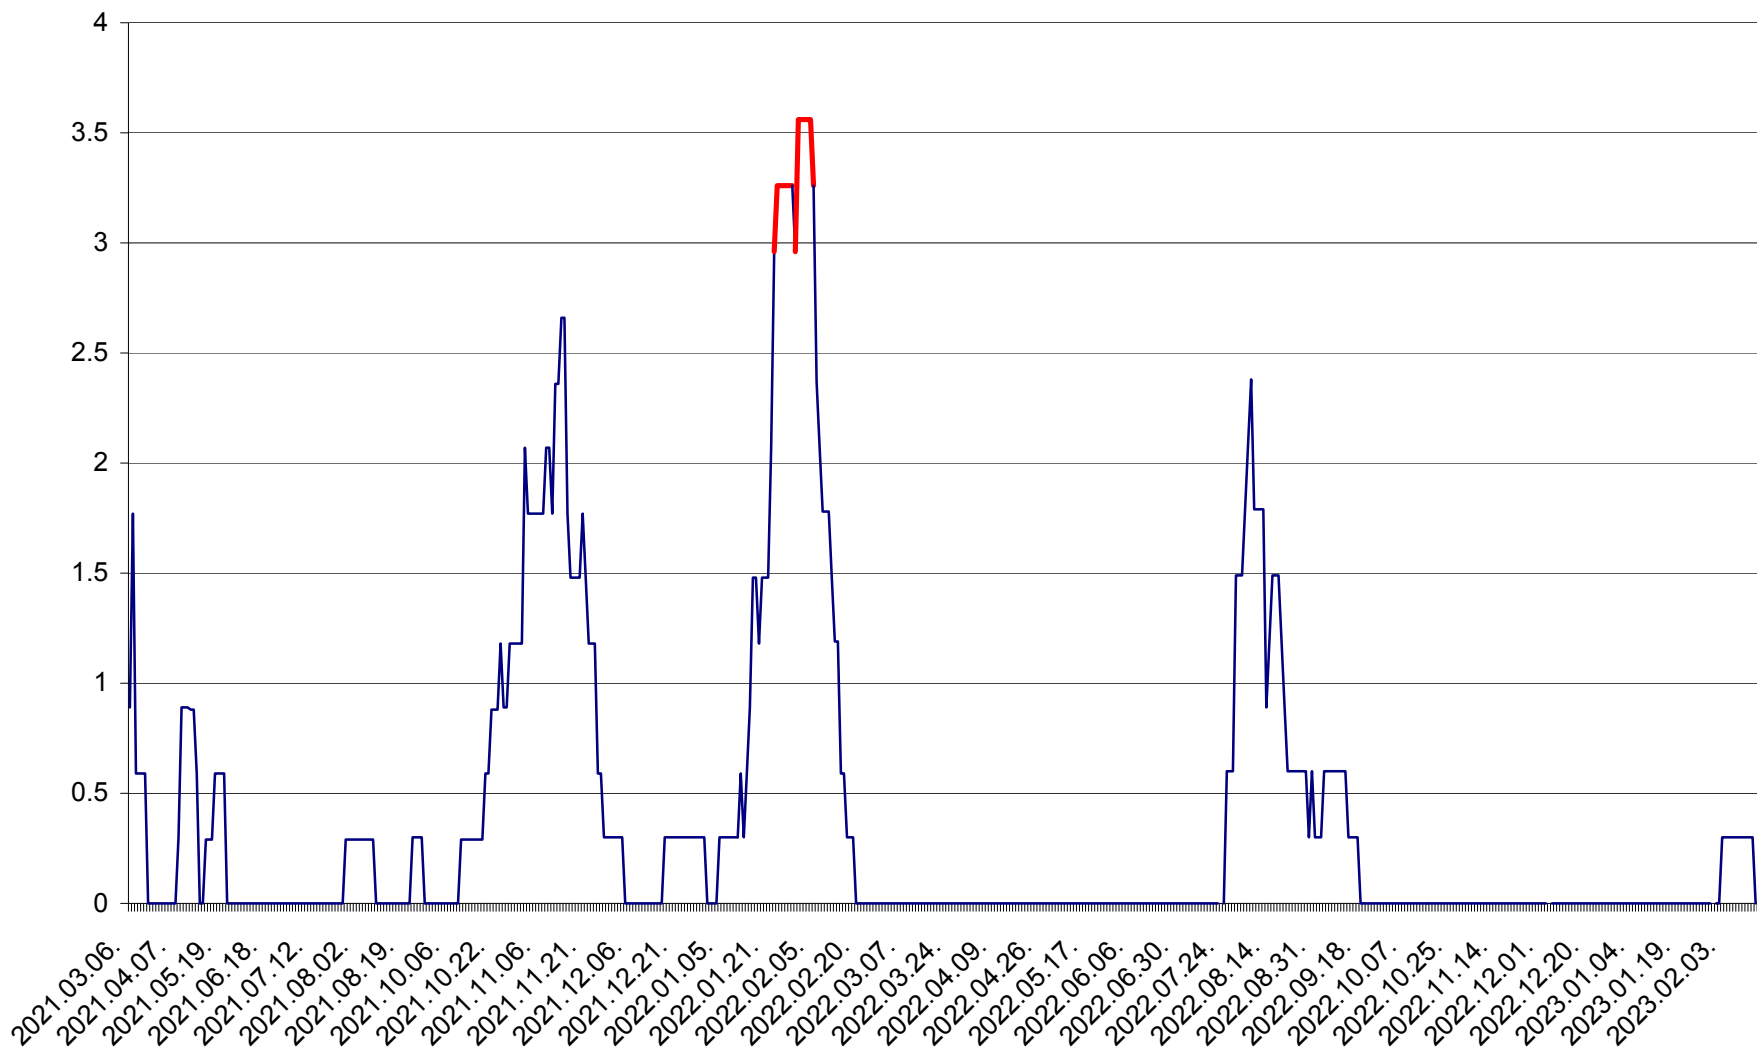

MUNICIPIUL GHEORGHENI - Evolutia incidentei cumulate pe 14 zile la % de locuitori
2021.03.07. - 2023.02.16.

JOSENI - Evolutia incidentei cumulate pe 14 zile la ‰ de locuitori
2021.03.07. - 2023.02.16.

LĂZAREA - Evolutia incidentei cumulate pe 14 zile la ‰ de locuitori
2021.03.07. - 2023.02.16.

LELICENI - Evolutia incidentei cumulate pe 14 zile la ‰ de locuitori
2021.03.07. - 2023.02.16.

LUETA - Evolutia incidentei cumulate pe 14 zile la ‰ de locuitori
2021.03.07. - 2023.02.16.

LUNCA DE JOS - Evolutia incidentei cumulate pe 14 zile la ‰ de locuitori
2021.03.07. - 2023.02.16.

LUNCA DE SUS - Evolutia incidentei cumulate pe 14 zile la ‰ de locuitori
2021.03.07. - 2023.02.16.

LUPENI - Evolutia incidentei cumulate pe 14 zile la ‰ de locuitori
2021.03.07. - 2023.02.16.

MĂDĂRAȘ - Evolutia incidentei cumulate pe 14 zile la ‰ de locuitori
2021.03.07. - 2023.02.16.