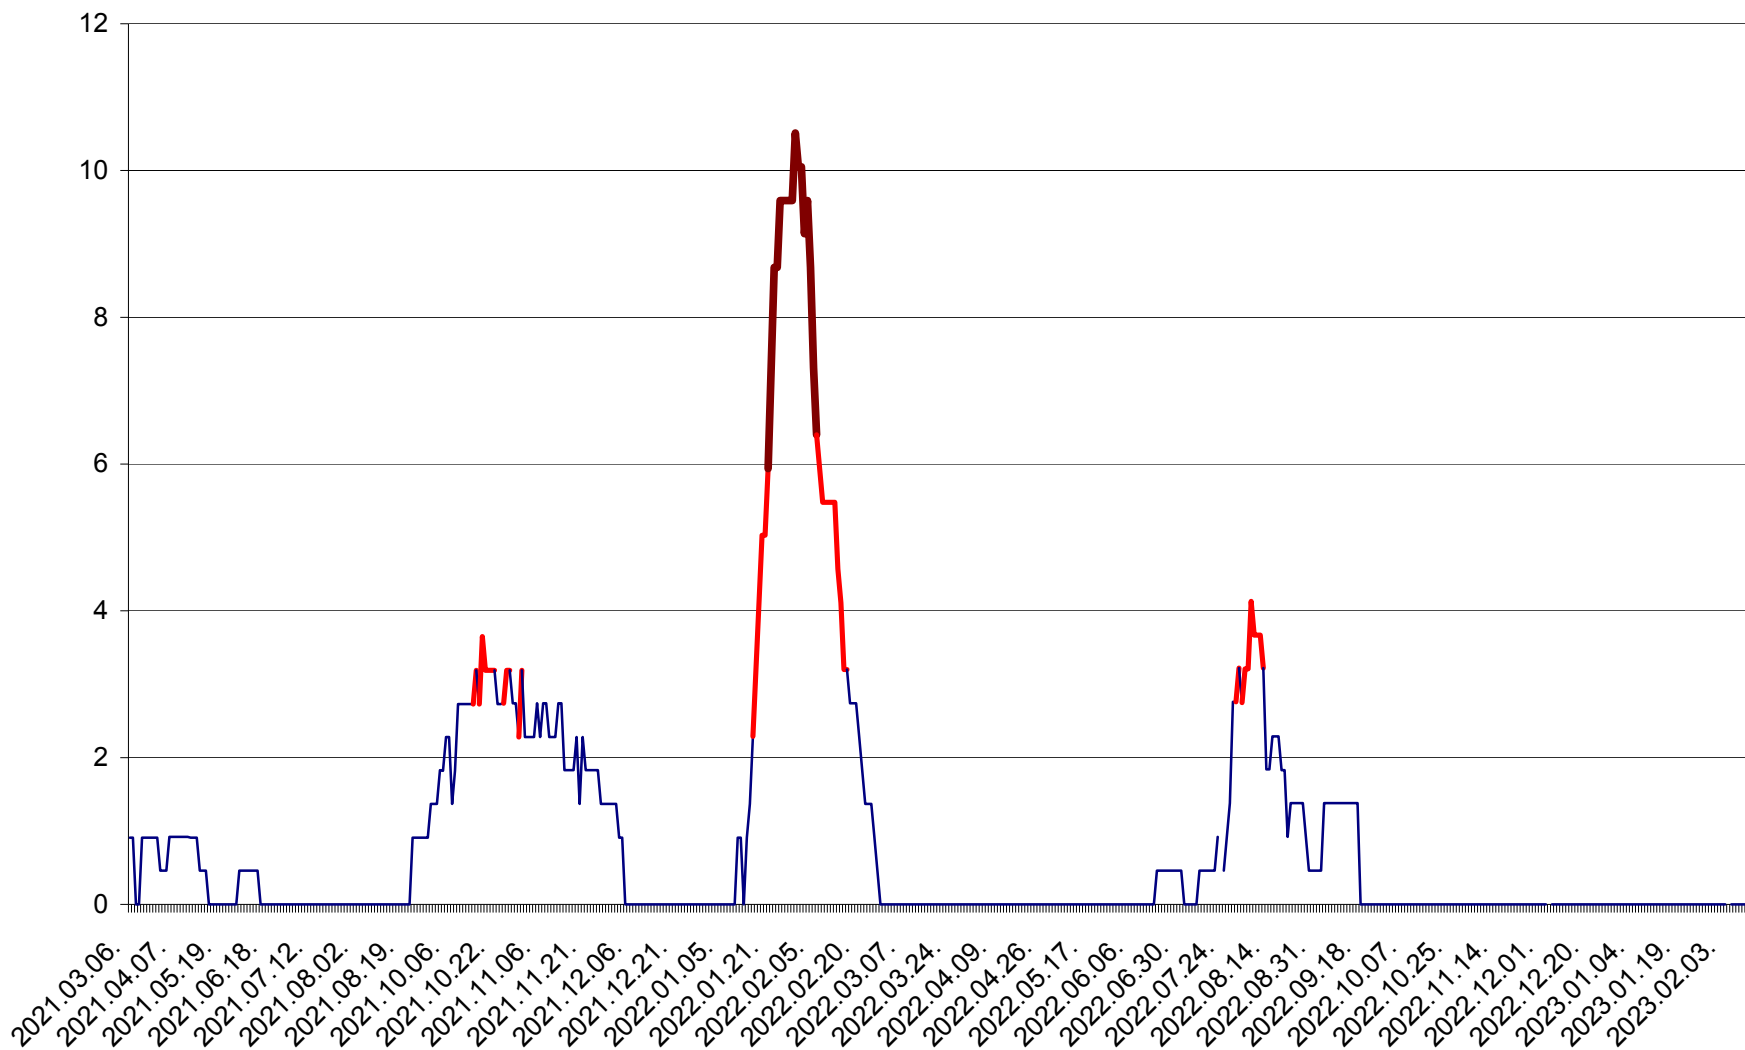

CICEU - Evolutia incidentei cumulate pe 14 zile la ‰ de locuitori
2021.03.07. - 2023.02.16.

CIUCSÂNGEORGIU - Evolutia incidentei cumulate pe 14 zile la ‰ de locuitori
2021.03.07. - 2023.02.16.

CIUMANI - Evolutia incidentei cumulate pe 14 zile la ‰ de locuitori
2021.03.07. - 2023.02.16.

CORBU - Evolutia incidentei cumulate pe 14 zile la ‰ de locuitori
2021.03.07. - 2023.02.16.

CORUND - Evolutia incidentei cumulate pe 14 zile la ‰ de locuitori
2021.03.07. - 2023.02.16.

COZMENI - Evolutia incidentei cumulate pe 14 zile la ‰ de locuitori
2021.03.07. - 2023.02.16.

ORAȘ CRISTURU SECUIESC - Evolutia incidentei cumulate pe 14 zile la ‰ de locuitori
2021.03.07. - 2023.02.16.

DĂNEȘTI - Evolutia incidentei cumulate pe 14 zile la ‰ de locuitori
2021.03.07. - 2023.02.16.

DÂRJIU - Evolutia incidentei cumulate pe 14 zile la ‰ de locuitori
2021.03.07. - 2023.02.16.

DEALU - Evolutia incidentei cumulate pe 14 zile la ‰ de locuitori
2021.03.07. - 2023.02.16.

DITRĂU - Evolutia incidentei cumulate pe 14 zile la ‰ de locuitori
2021.03.07. - 2023.02.16.