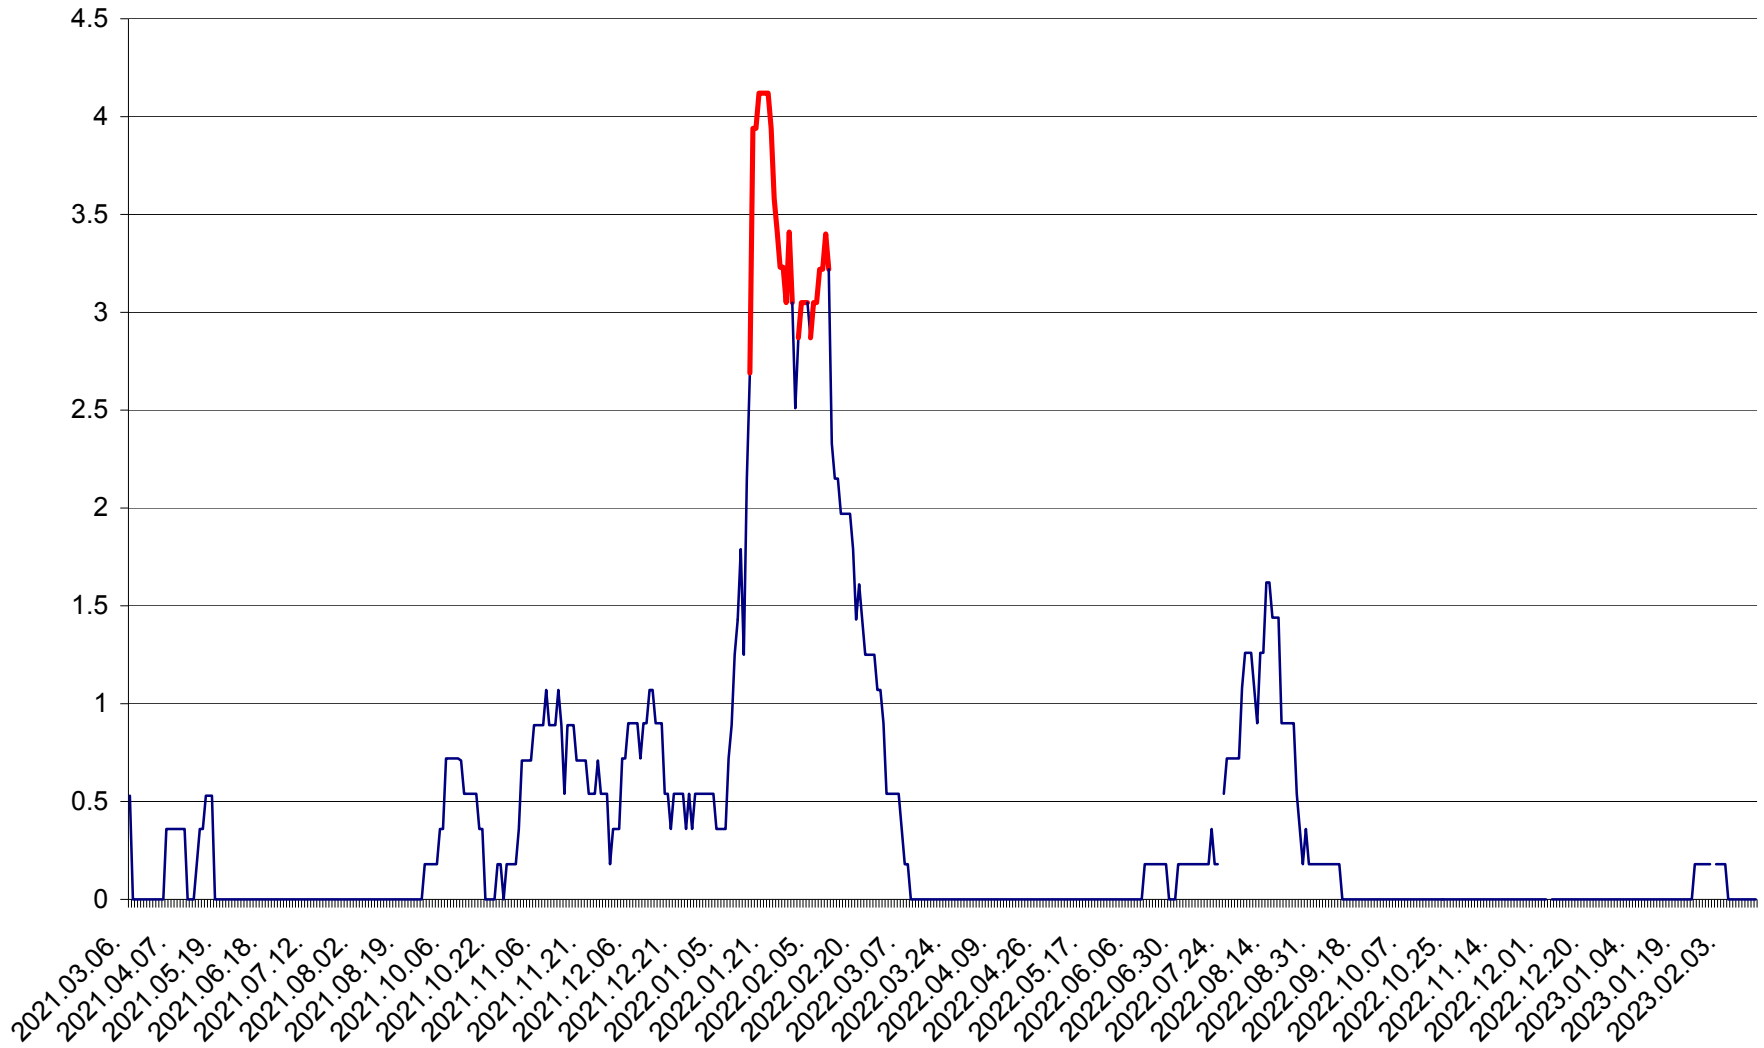

FELICENI - Evolutia incidentei cumulate pe 14 zile la ‰ de locuitori
2021.03.07. - 2023.02.16.

FRUMOASA - Evolutia incidentei cumulate pe 14 zile la ‰ de locuitori
2021.03.07. - 2023.02.16.

GĂLĂUȚAȘ - Evolutia incidentei cumulate pe 14 zile la ‰ de locuitori
2021.03.07. - 2023.02.16.

MUNICIPIUL GHEORGHENI - Evolutia incidentei cumulate pe 14 zile la % de locuitori
2021.03.07. - 2023.02.16.

JOSENI - Evolutia incidentei cumulate pe 14 zile la ‰ de locuitori
2021.03.07. - 2023.02.16.

LĂZAREA - Evolutia incidentei cumulate pe 14 zile la ‰ de locuitori
2021.03.07. - 2023.02.16.

LELICENI - Evolutia incidentei cumulate pe 14 zile la ‰ de locuitori
2021.03.07. - 2023.02.16.

LUETA - Evolutia incidentei cumulate pe 14 zile la ‰ de locuitori
2021.03.07. - 2023.02.16.

LUNCA DE JOS - Evolutia incidentei cumulate pe 14 zile la ‰ de locuitori
2021.03.07. - 2023.02.16.