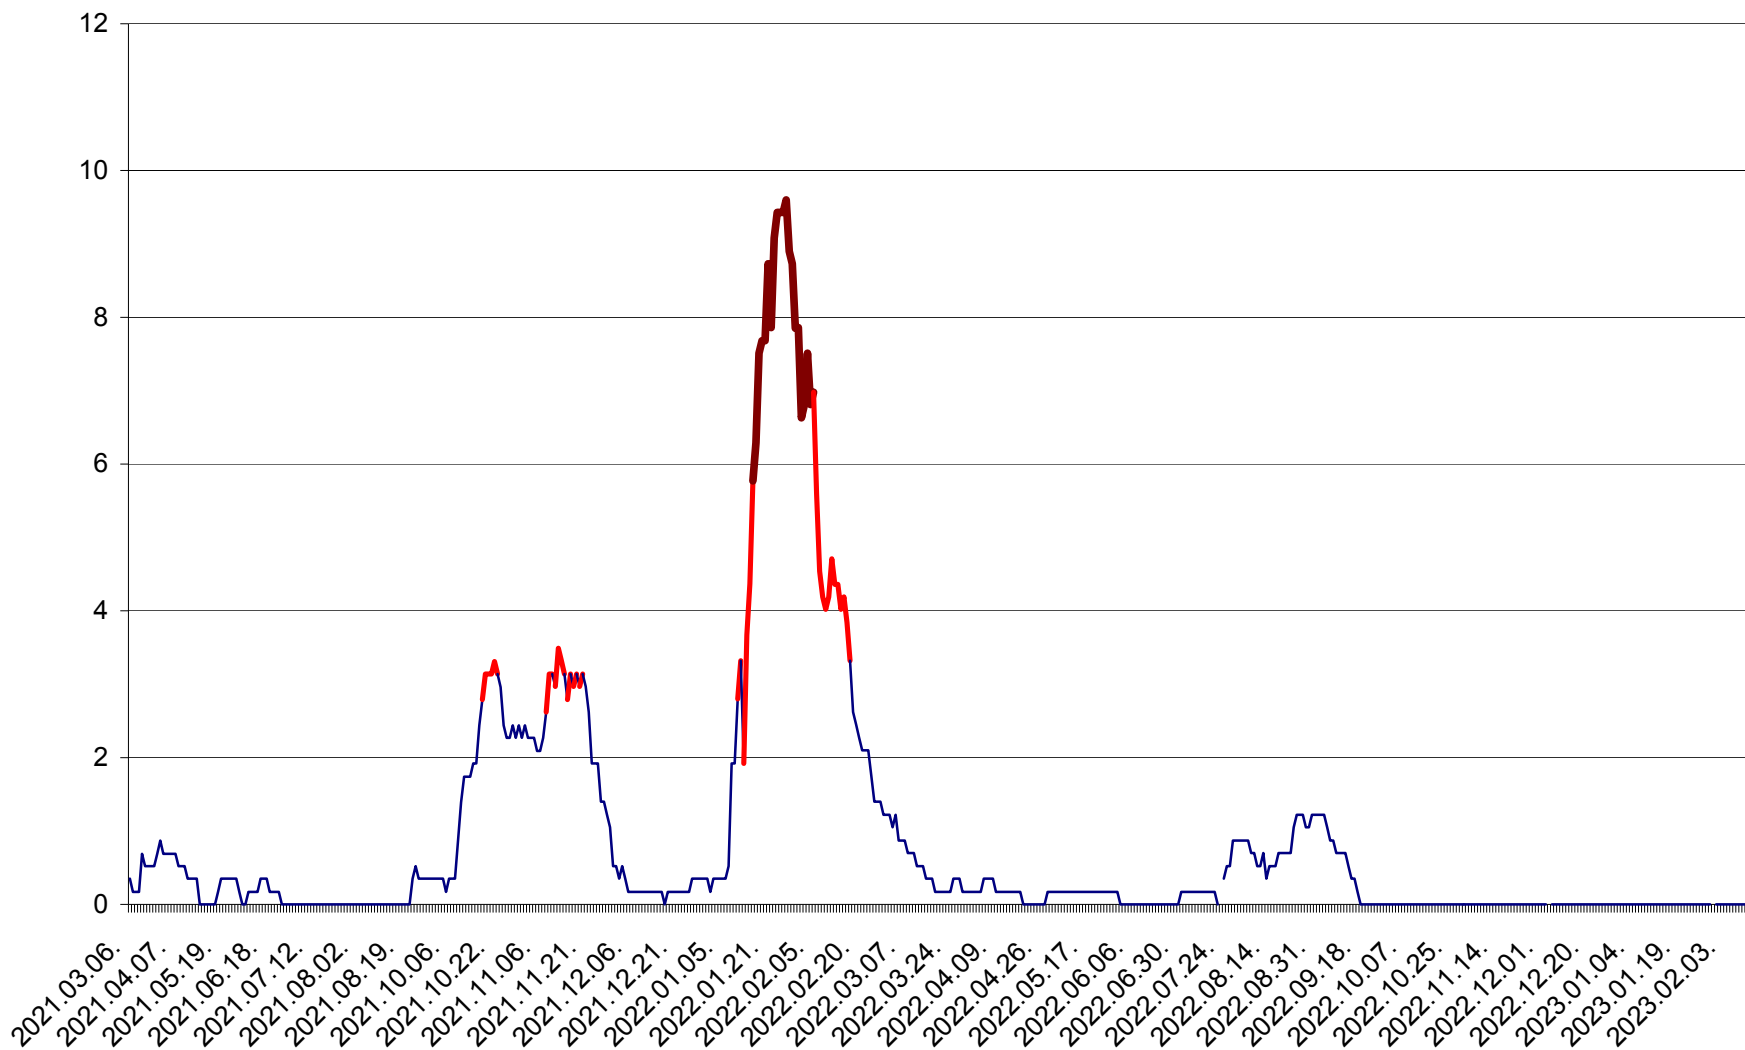

DÂRJIU - Evolutia incidentei cumulate pe 14 zile la ‰ de locuitori
2021.03.07. - 2023.02.16.

DEALU - Evolutia incidentei cumulate pe 14 zile la ‰ de locuitori
2021.03.07. - 2023.02.16.

DITRĂU - Evolutia incidentei cumulate pe 14 zile la ‰ de locuitori
2021.03.07. - 2023.02.16.

FELICENI - Evolutia incidentei cumulate pe 14 zile la ‰ de locuitori
2021.03.07. - 2023.02.16.

FRUMOASA - Evolutia incidentei cumulate pe 14 zile la ‰ de locuitori
2021.03.07. - 2023.02.16.

GĂLĂUȚAȘ - Evolutia incidentei cumulate pe 14 zile la ‰ de locuitori
2021.03.07. - 2023.02.16.

MUNICIPIUL GHEORGHENI - Evolutia incidentei cumulate pe 14 zile la % de locuitori
2021.03.07. - 2023.02.16.

JOSENI - Evolutia incidentei cumulate pe 14 zile la ‰ de locuitori
2021.03.07. - 2023.02.16.

LĂZAREA - Evolutia incidentei cumulate pe 14 zile la ‰ de locuitori
2021.03.07. - 2023.02.16.

LELICENI - Evolutia incidentei cumulate pe 14 zile la ‰ de locuitori
2021.03.07. - 2023.02.16.

LUETA - Evolutia incidentei cumulate pe 14 zile la ‰ de locuitori
2021.03.07. - 2023.02.16.

LUNCA DE JOS - Evolutia incidentei cumulate pe 14 zile la ‰ de locuitori
2021.03.07. - 2023.02.16.