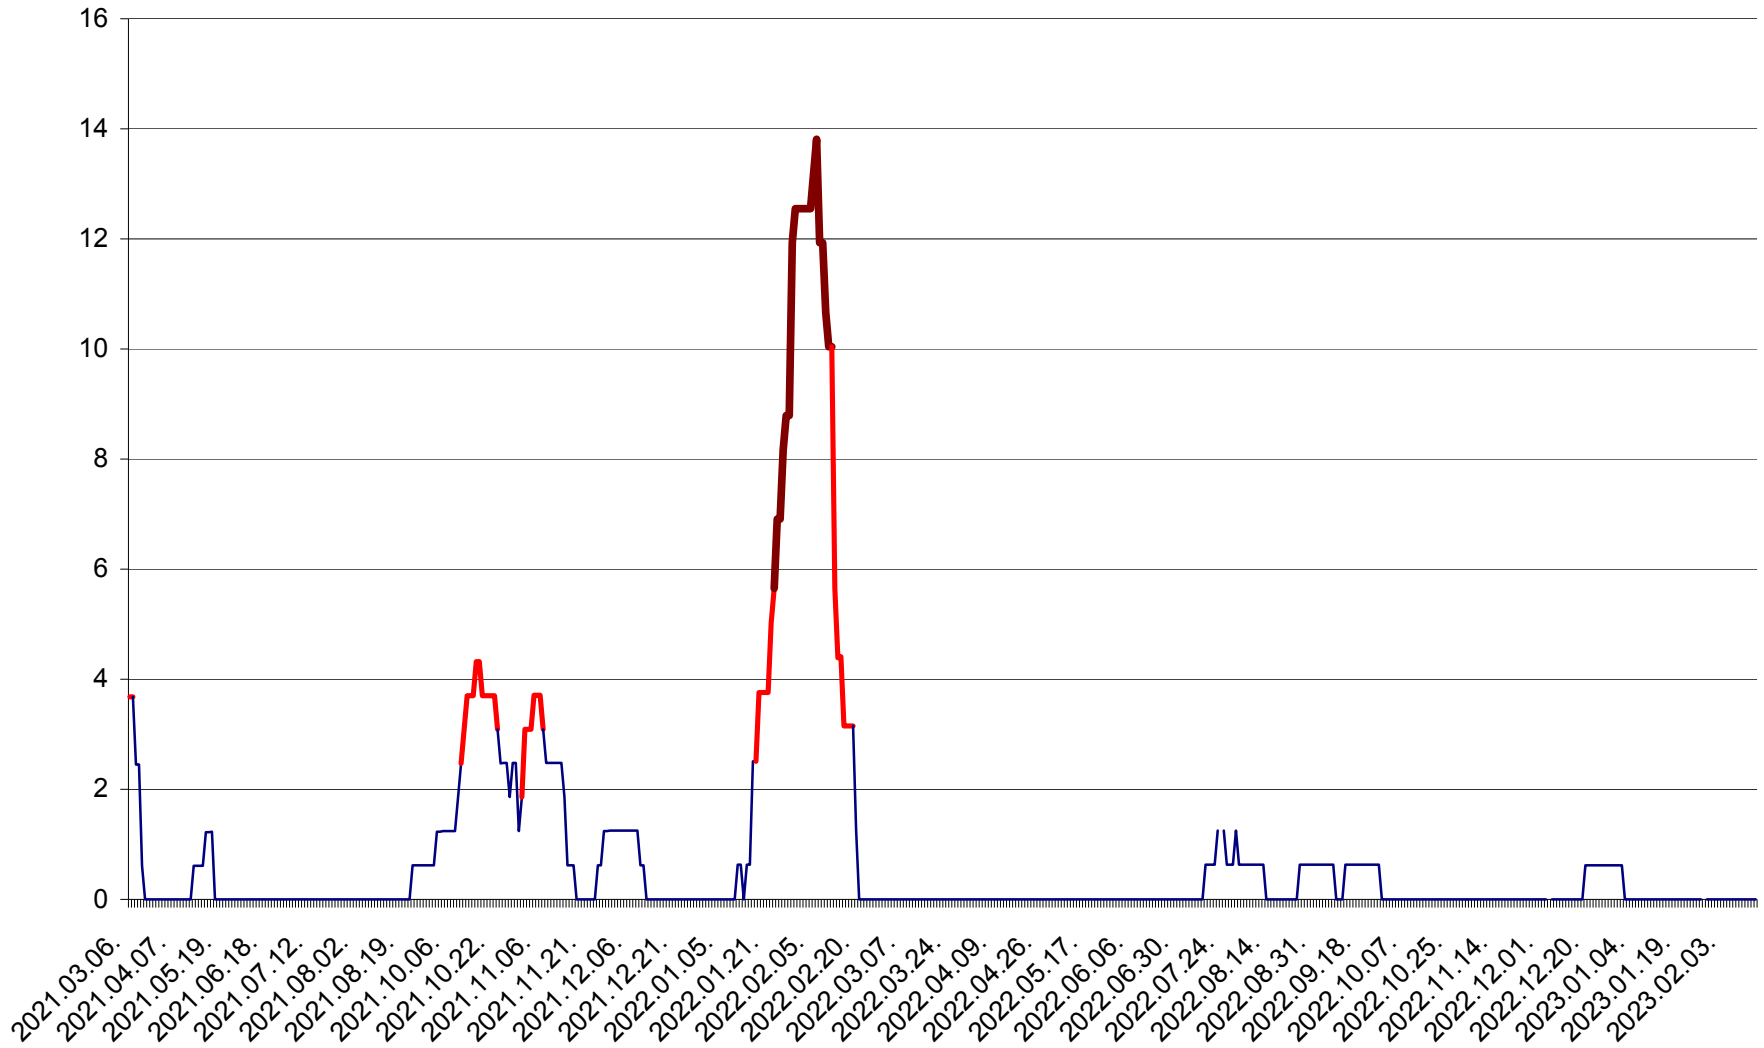

PLĂIEȘII DE JOS - Evoluția incidenței cumulate pe 14 zile la ‰ de locuitori
2021.03.07. - 2023.02.16.

PORUMBENI - Evolutia incidentei cumulate pe 14 zile la ‰ de locuitori
2021.03.07. - 2023.02.16.

PRAID - Evolutia incidentei cumulate pe 14 zile la ‰ de locuitori
2021.03.07. - 2023.02.16.

RACU - Evolutia incidentei cumulate pe 14 zile la ‰ de locuitori
2021.03.07. - 2023.02.16.

REMETEA - Evolutia incidentei cumulate pe 14 zile la ‰ de locuitori
2021.03.07. - 2023.02.16.

SĂCEL - Evolutia incidentei cumulate pe 14 zile la ‰ de locuitori
2021.03.07. - 2023.02.16.