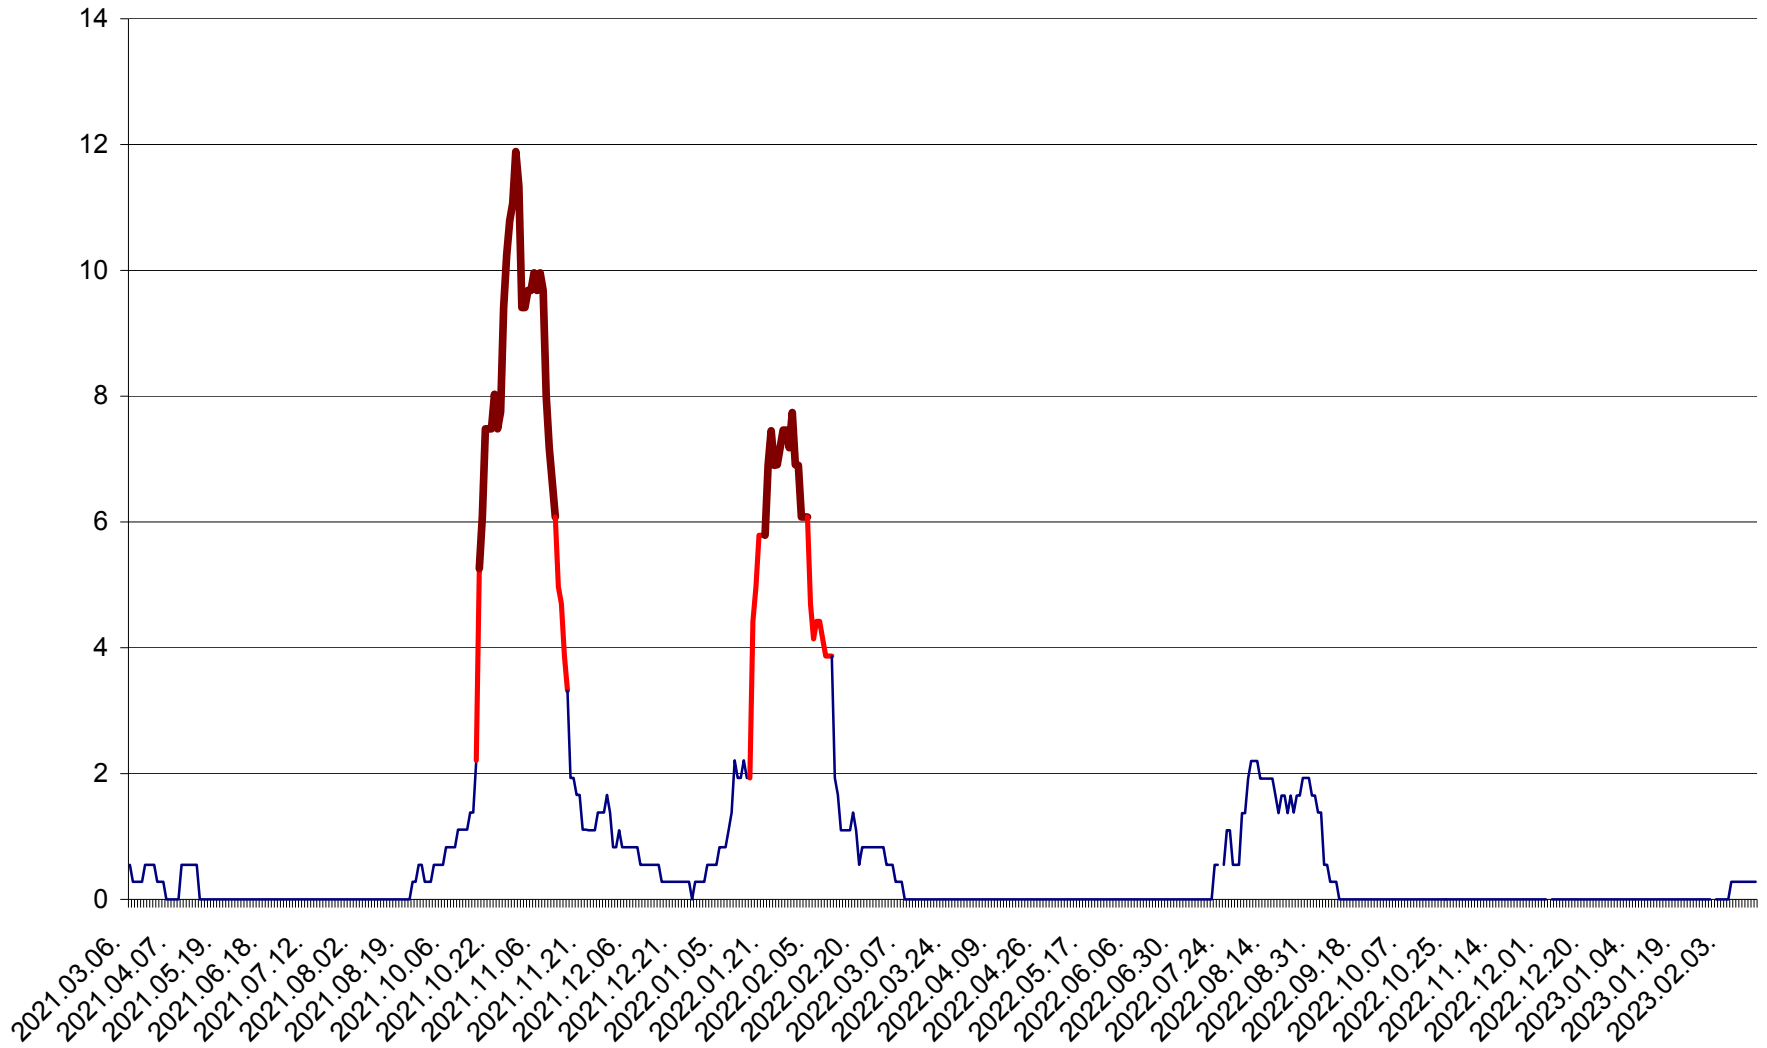

DÂRJIU - Evolutia incidentei cumulate pe 14 zile la ‰ de locuitori
2021.03.07. - 2023.02.16.

DEALU - Evolutia incidentei cumulate pe 14 zile la ‰ de locuitori
2021.03.07. - 2023.02.16.

DITRĂU - Evolutia incidentei cumulate pe 14 zile la ‰ de locuitori
2021.03.07. - 2023.02.16.

FELICENI - Evolutia incidentei cumulate pe 14 zile la ‰ de locuitori
2021.03.07. - 2023.02.16.

FRUMOASA - Evolutia incidentei cumulate pe 14 zile la ‰ de locuitori
2021.03.07. - 2023.02.16.

GĂLĂUȚAȘ - Evolutia incidentei cumulate pe 14 zile la ‰ de locuitori
2021.03.07. - 2023.02.16.

MUNICIPIUL GHEORGHENI - Evolutia incidentei cumulate pe 14 zile la % de locuitori
2021.03.07. - 2023.02.16.

JOSENI - Evolutia incidentei cumulate pe 14 zile la ‰ de locuitori
2021.03.07. - 2023.02.16.

LĂZAREA - Evolutia incidentei cumulate pe 14 zile la ‰ de locuitori
2021.03.07. - 2023.02.16.

LELICENI - Evolutia incidentei cumulate pe 14 zile la ‰ de locuitori
2021.03.07. - 2023.02.16.

LUETA - Evolutia incidentei cumulate pe 14 zile la ‰ de locuitori
2021.03.07. - 2023.02.16.

LUNCA DE JOS - Evolutia incidentei cumulate pe 14 zile la ‰ de locuitori
2021.03.07. - 2023.02.16.