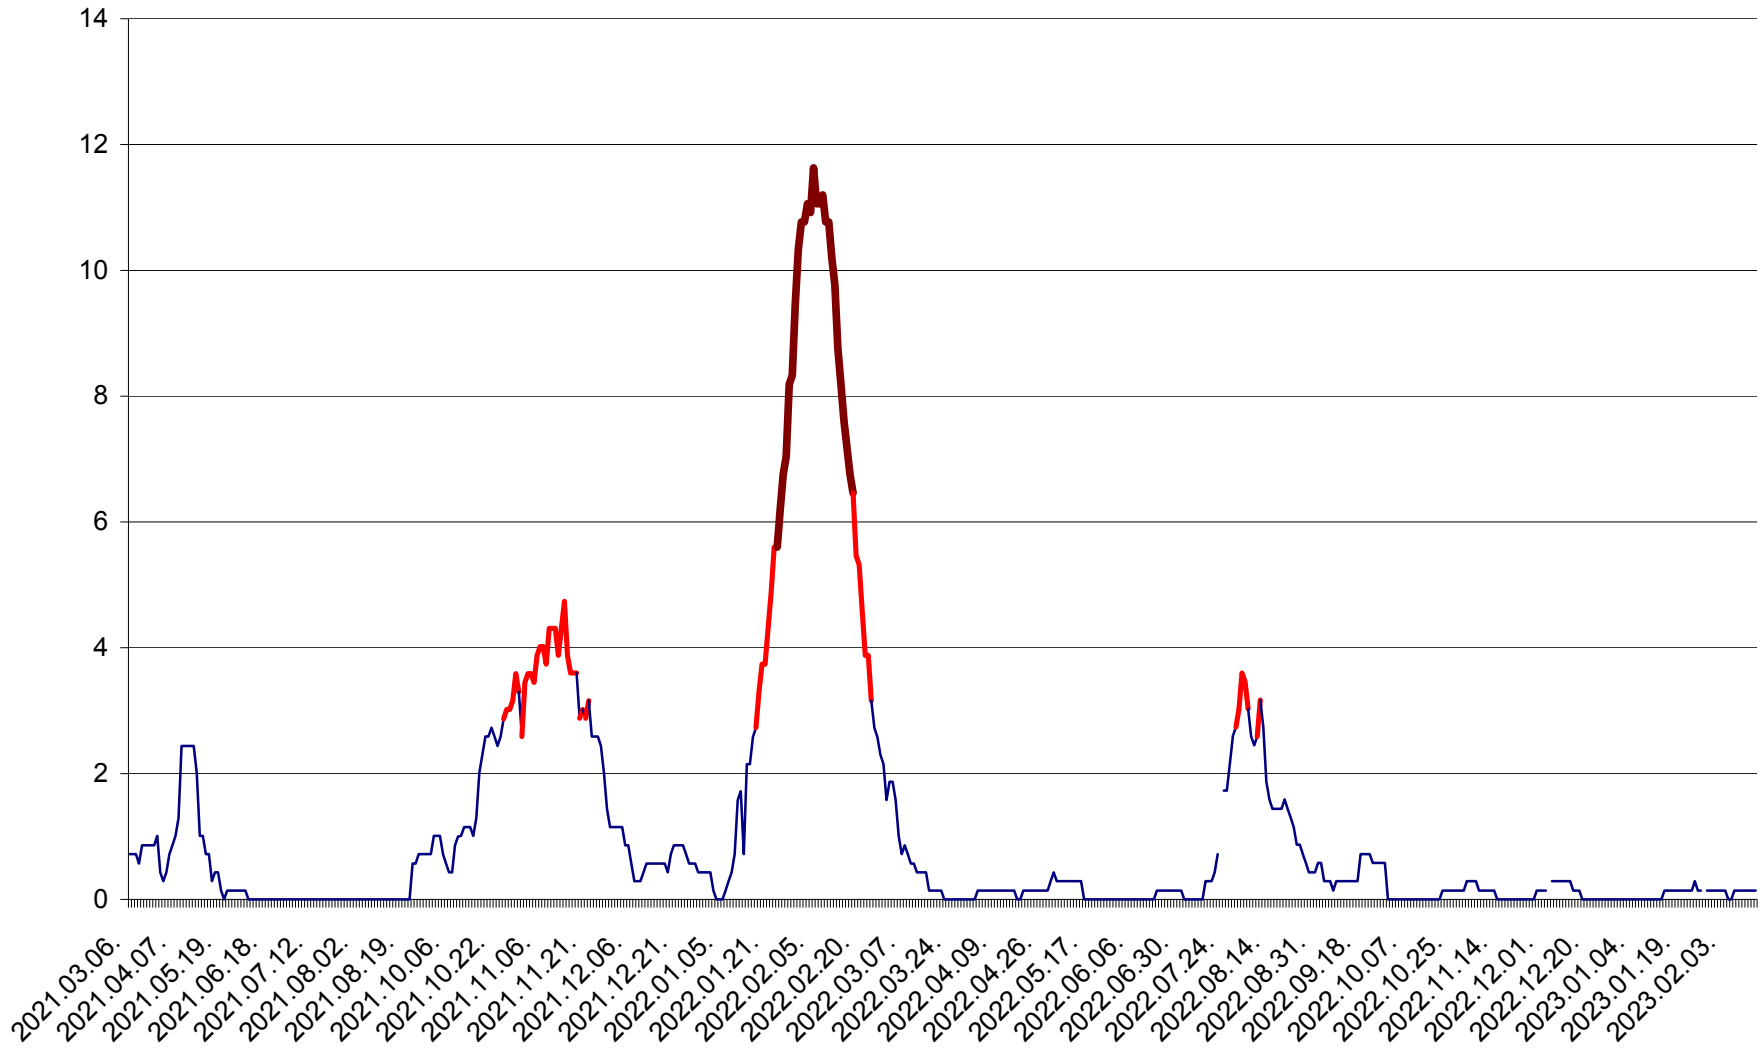

MIHĂILENI - Evolutia incidentei cumulate pe 14 zile la ‰ de locuitori
2021.03.07. - 2023.02.16.

MUGENI - Evolutia incidentei cumulate pe 14 zile la ‰ de locuitori
2021.03.07. - 2023.02.16.

OCLAND - Evolutia incidentei cumulate pe 14 zile la ‰ de locuitori
2021.03.07. - 2023.02.16.

MUNICIPIUL ODORHEIU SECUIESC - Evolutia incidentei cumulate pe 14 zile la ‰ de locuitori
2021.03.07. - 2023.02.16.

PĂULENI-CIUC - Evolutia incidentei cumulate pe 14 zile la % de locuitori
2021.03.07. - 2023.02.16.

PLĂIEȘII DE JOS - Evoluția incidenței cumulate pe 14 zile la ‰ de locuitori
2021.03.07. - 2023.02.16.

PORUMBENI - Evolutia incidentei cumulate pe 14 zile la ‰ de locuitori
2021.03.07. - 2023.02.16.

PRAID - Evolutia incidentei cumulate pe 14 zile la ‰ de locuitori
2021.03.07. - 2023.02.16.