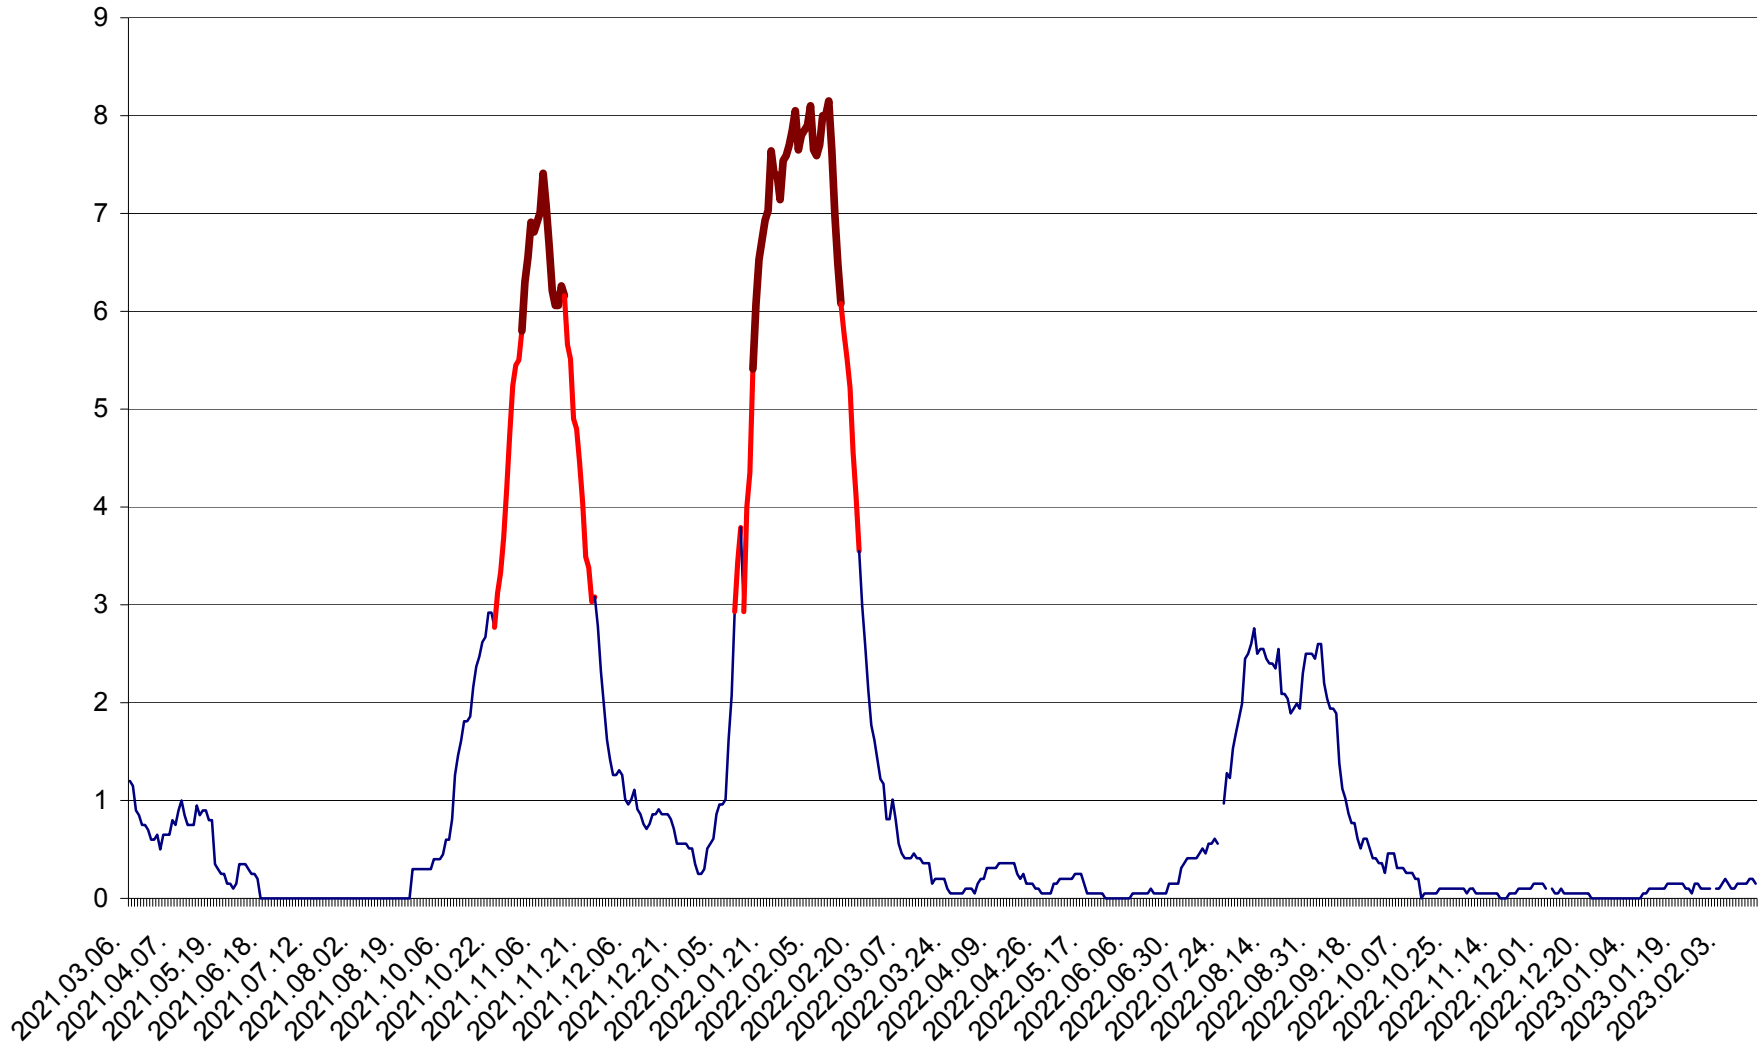

DÂRJIU - Evolutia incidentei cumulate pe 14 zile la ‰ de locuitori
2021.03.07. - 2023.02.16.

DEALU - Evolutia incidentei cumulate pe 14 zile la ‰ de locuitori
2021.03.07. - 2023.02.16.

DITRĂU - Evolutia incidentei cumulate pe 14 zile la ‰ de locuitori
2021.03.07. - 2023.02.16.

FELICENI - Evolutia incidentei cumulate pe 14 zile la ‰ de locuitori
2021.03.07. - 2023.02.16.

FRUMOASA - Evolutia incidentei cumulate pe 14 zile la ‰ de locuitori
2021.03.07. - 2023.02.16.

GĂLĂUȚAȘ - Evolutia incidentei cumulate pe 14 zile la ‰ de locuitori
2021.03.07. - 2023.02.16.

MUNICIPIUL GHEORGHENI - Evolutia incidentei cumulate pe 14 zile la % de locuitori
2021.03.07. - 2023.02.16.

JOSENI - Evolutia incidentei cumulate pe 14 zile la ‰ de locuitori
2021.03.07. - 2023.02.16.

LĂZAREA - Evolutia incidentei cumulate pe 14 zile la ‰ de locuitori
2021.03.07. - 2023.02.16.

LELICENI - Evolutia incidentei cumulate pe 14 zile la ‰ de locuitori
2021.03.07. - 2023.02.16.

LUETA - Evolutia incidentei cumulate pe 14 zile la ‰ de locuitori
2021.03.07. - 2023.02.16.

LUNCA DE JOS - Evolutia incidentei cumulate pe 14 zile la ‰ de locuitori
2021.03.07. - 2023.02.16.