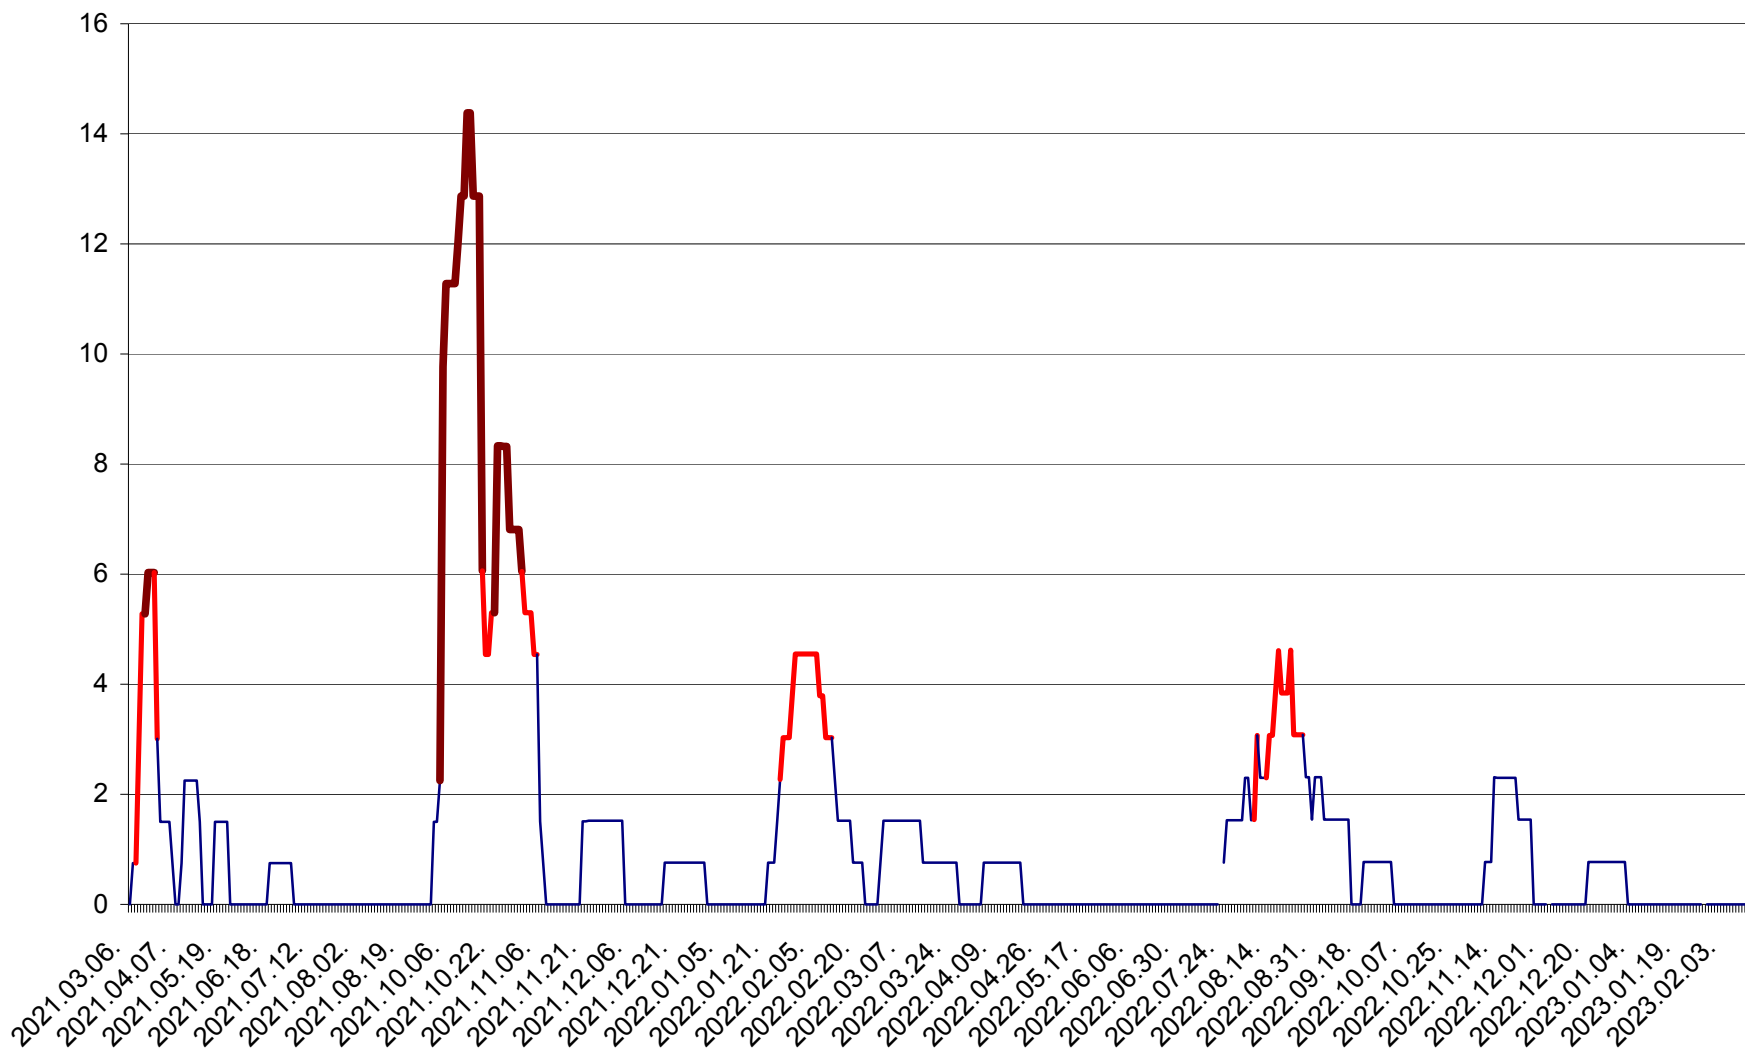

LELICENI - Evolutia incidentei cumulate pe 14 zile la ‰ de locuitori
2021.03.07. - 2023.02.16.

LUETA - Evolutia incidentei cumulate pe 14 zile la ‰ de locuitori
2021.03.07. - 2023.02.16.

LUNCA DE JOS - Evolutia incidentei cumulate pe 14 zile la ‰ de locuitori
2021.03.07. - 2023.02.16.

LUNCA DE SUS - Evolutia incidentei cumulate pe 14 zile la ‰ de locuitori
2021.03.07. - 2023.02.16.

LUPENI - Evolutia incidentei cumulate pe 14 zile la ‰ de locuitori
2021.03.07. - 2023.02.16.

MĂDĂRAȘ - Evolutia incidentei cumulate pe 14 zile la ‰ de locuitori
2021.03.07. - 2023.02.16.

MĂRTINIȘ - Evolutia incidentei cumulate pe 14 zile la ‰ de locuitori
2021.03.07. - 2023.02.16.

MEREȘTI - Evolutia incidentei cumulate pe 14 zile la ‰ de locuitori
2021.03.07. - 2023.02.16.

MUNICIPIUL MIERCUREA-CIUC - Evolutia incidentei cumulate pe 14 zile la ‰ de locuitori
2021.03.07. - 2023.02.16.

MIHĂILENI - Evolutia incidentei cumulate pe 14 zile la ‰ de locuitori
2021.03.07. - 2023.02.16.

MUGENI - Evolutia incidentei cumulate pe 14 zile la ‰ de locuitori
2021.03.07. - 2023.02.16.

OCLAND - Evolutia incidentei cumulate pe 14 zile la ‰ de locuitori
2021.03.07. - 2023.02.16.