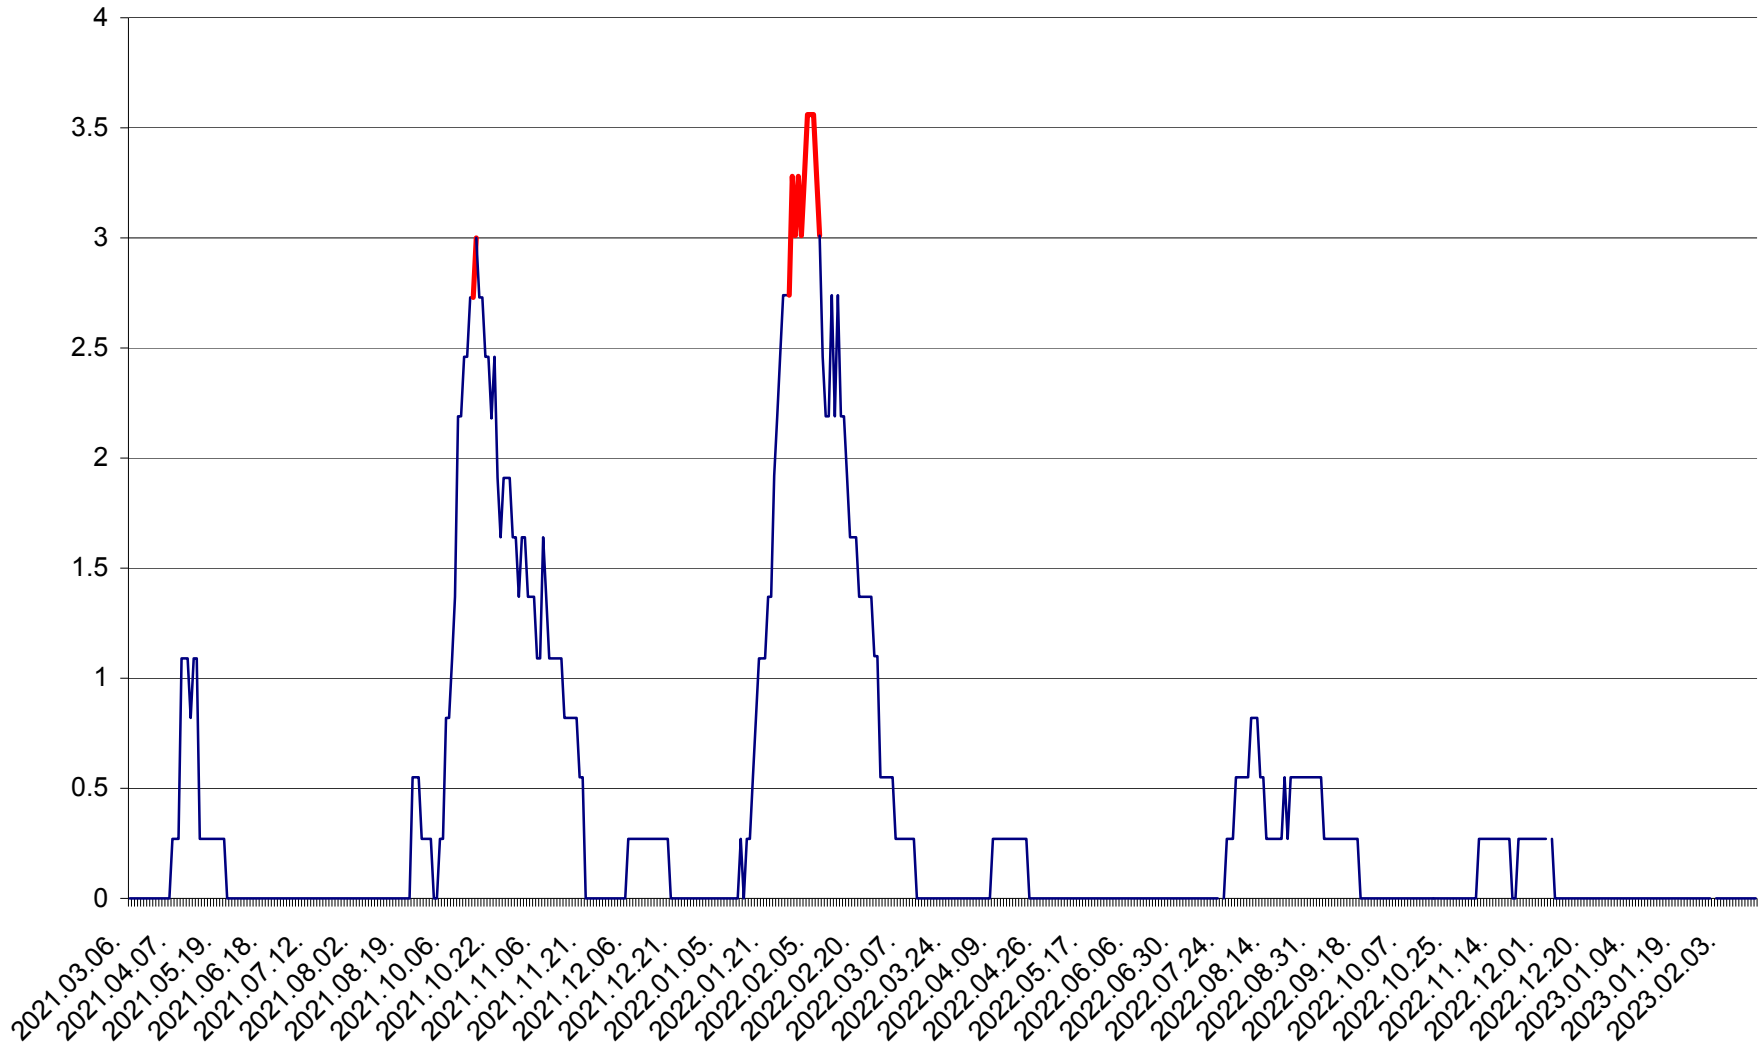

FELICENI - Evolutia incidentei cumulate pe 14 zile la ‰ de locuitori
2021.03.07. - 2023.02.16.

FRUMOASA - Evolutia incidentei cumulate pe 14 zile la ‰ de locuitori
2021.03.07. - 2023.02.16.

GĂLĂUȚAȘ - Evolutia incidentei cumulate pe 14 zile la ‰ de locuitori
2021.03.07. - 2023.02.16.

MUNICIPIUL GHEORGHENI - Evolutia incidentei cumulate pe 14 zile la % de locuitori
2021.03.07. - 2023.02.16.

JOSENI - Evolutia incidentei cumulate pe 14 zile la ‰ de locuitori
2021.03.07. - 2023.02.16.

LĂZAREA - Evolutia incidentei cumulate pe 14 zile la ‰ de locuitori
2021.03.07. - 2023.02.16.

LELICENI - Evolutia incidentei cumulate pe 14 zile la ‰ de locuitori
2021.03.07. - 2023.02.16.

LUETA - Evolutia incidentei cumulate pe 14 zile la ‰ de locuitori
2021.03.07. - 2023.02.16.

LUNCA DE JOS - Evolutia incidentei cumulate pe 14 zile la ‰ de locuitori
2021.03.07. - 2023.02.16.