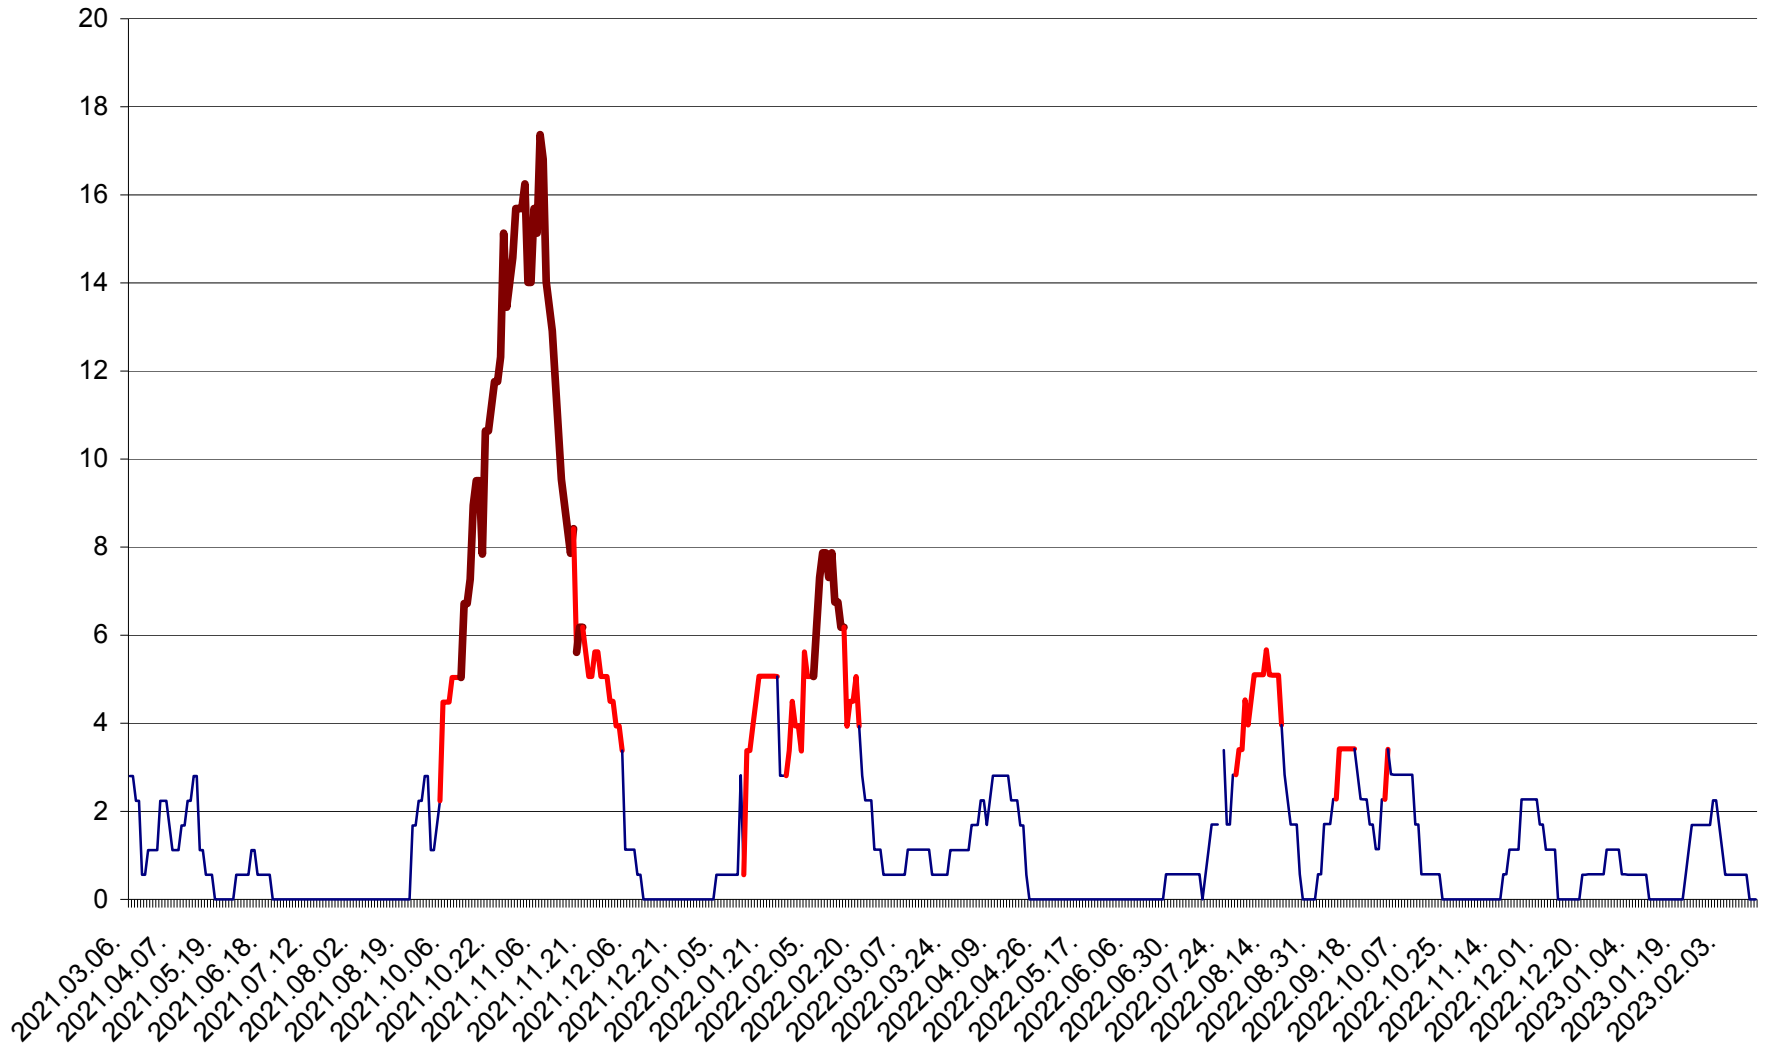

SÂNSIMION - Evolutia incidentei cumulate pe 14 zile la ‰ de locuitori
2021.03.07. - 2023.02.16.

SÂNTIMBRU - Evolutia incidentei cumulate pe 14 zile la ‰ de locuitori
2021.03.07. - 2023.02.16.

SĂRMAȘ - Evoluția incidenței cumulate pe 14 zile la ‰ de locuitori
2021.03.07. - 2023.02.16.

SATU MARE - Evolutia incidentei cumulate pe 14 zile la ‰ de locuitori
2021.03.07. - 2023.02.16.

SECUIENI - Evolutia incidentei cumulate pe 14 zile la ‰ de locuitori
2021.03.07. - 2023.02.16.

SICULENI - Evolutia incidentei cumulate pe 14 zile la ‰ de locuitori
2021.03.07. - 2023.02.16.

ȘIMONEȘTI - Evolutia incidentei cumulate pe 14 zile la ‰ de locuitori
2021.03.07. - 2023.02.16.

SUBCETATE - Evolutia incidentei cumulate pe 14 zile la ‰ de locuitori
2021.03.07. - 2023.02.16.

SUSENI - Evolutia incidentei cumulate pe 14 zile la ‰ de locuitori
2021.03.07. - 2023.02.16.