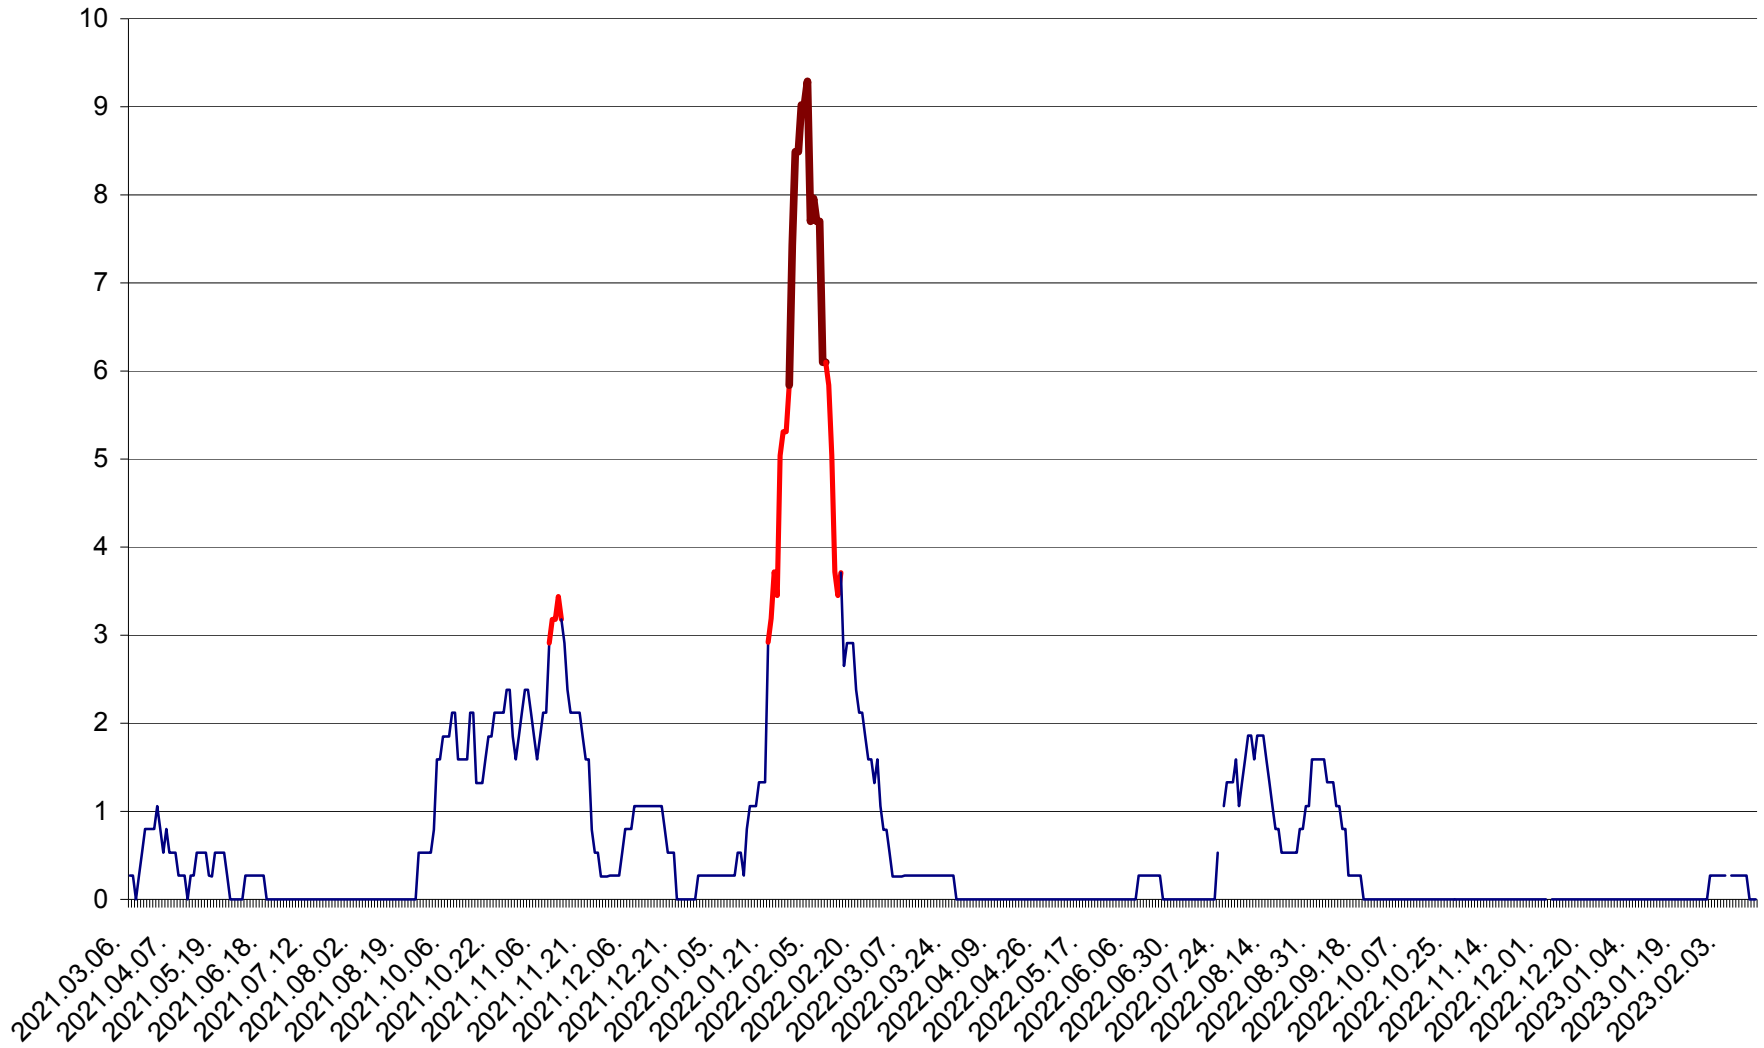

ORAȘ CRISTURU SECUIESC - Evolutia incidentei cumulate pe 14 zile la ‰ de locuitori
2021.03.07. - 2023.02.16.

DĂNEȘTI - Evolutia incidentei cumulate pe 14 zile la ‰ de locuitori
2021.03.07. - 2023.02.16.

DÂRJIU - Evolutia incidentei cumulate pe 14 zile la ‰ de locuitori
2021.03.07. - 2023.02.16.

DEALU - Evolutia incidentei cumulate pe 14 zile la ‰ de locuitori
2021.03.07. - 2023.02.16.

DITRĂU - Evolutia incidentei cumulate pe 14 zile la ‰ de locuitori
2021.03.07. - 2023.02.16.

FELICENI - Evolutia incidentei cumulate pe 14 zile la ‰ de locuitori
2021.03.07. - 2023.02.16.

FRUMOASA - Evolutia incidentei cumulate pe 14 zile la ‰ de locuitori
2021.03.07. - 2023.02.16.

GĂLĂUȚAȘ - Evolutia incidentei cumulate pe 14 zile la ‰ de locuitori
2021.03.07. - 2023.02.16.

LELICENI - Evolutia incidentei cumulate pe 14 zile la ‰ de locuitori
2021.03.07. - 2023.02.16.

LUETA - Evolutia incidentei cumulate pe 14 zile la ‰ de locuitori
2021.03.07. - 2023.02.16.

LUNCA DE JOS - Evolutia incidentei cumulate pe 14 zile la ‰ de locuitori
2021.03.07. - 2023.02.16.