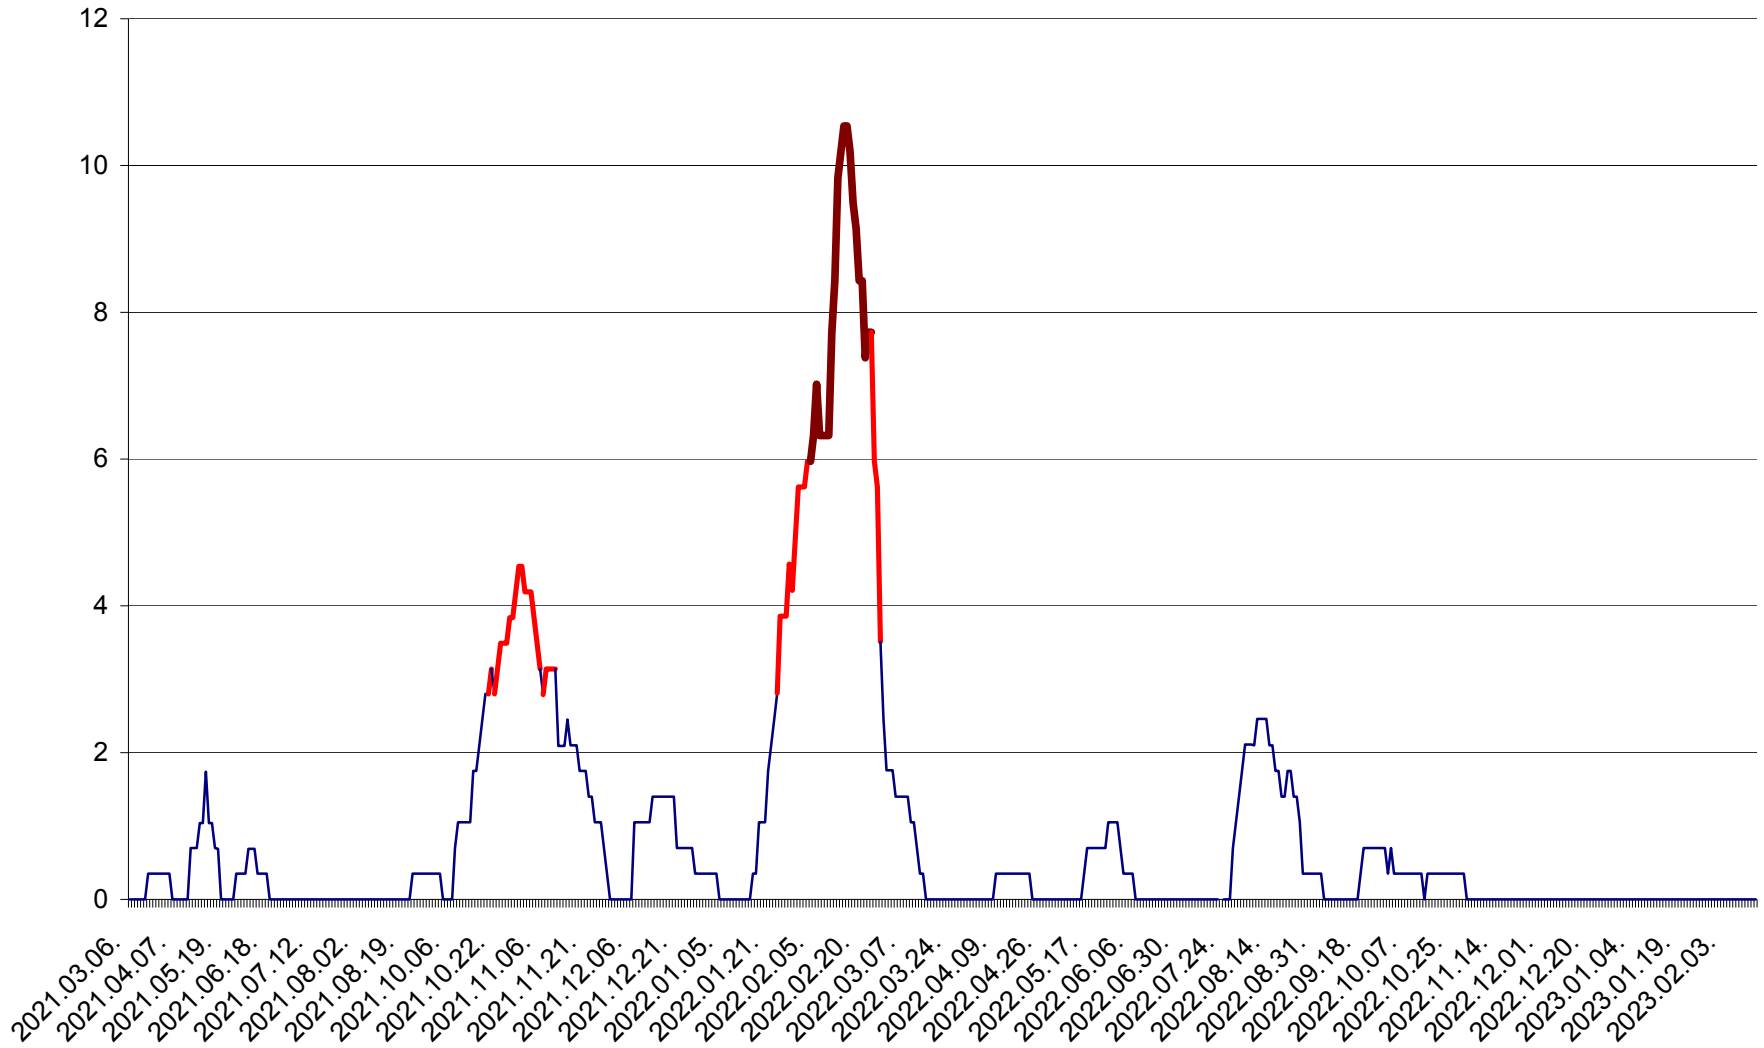

SICULENI - Evolutia incidentei cumulate pe 14 zile la ‰ de locuitori
2021.03.07. - 2023.02.16.