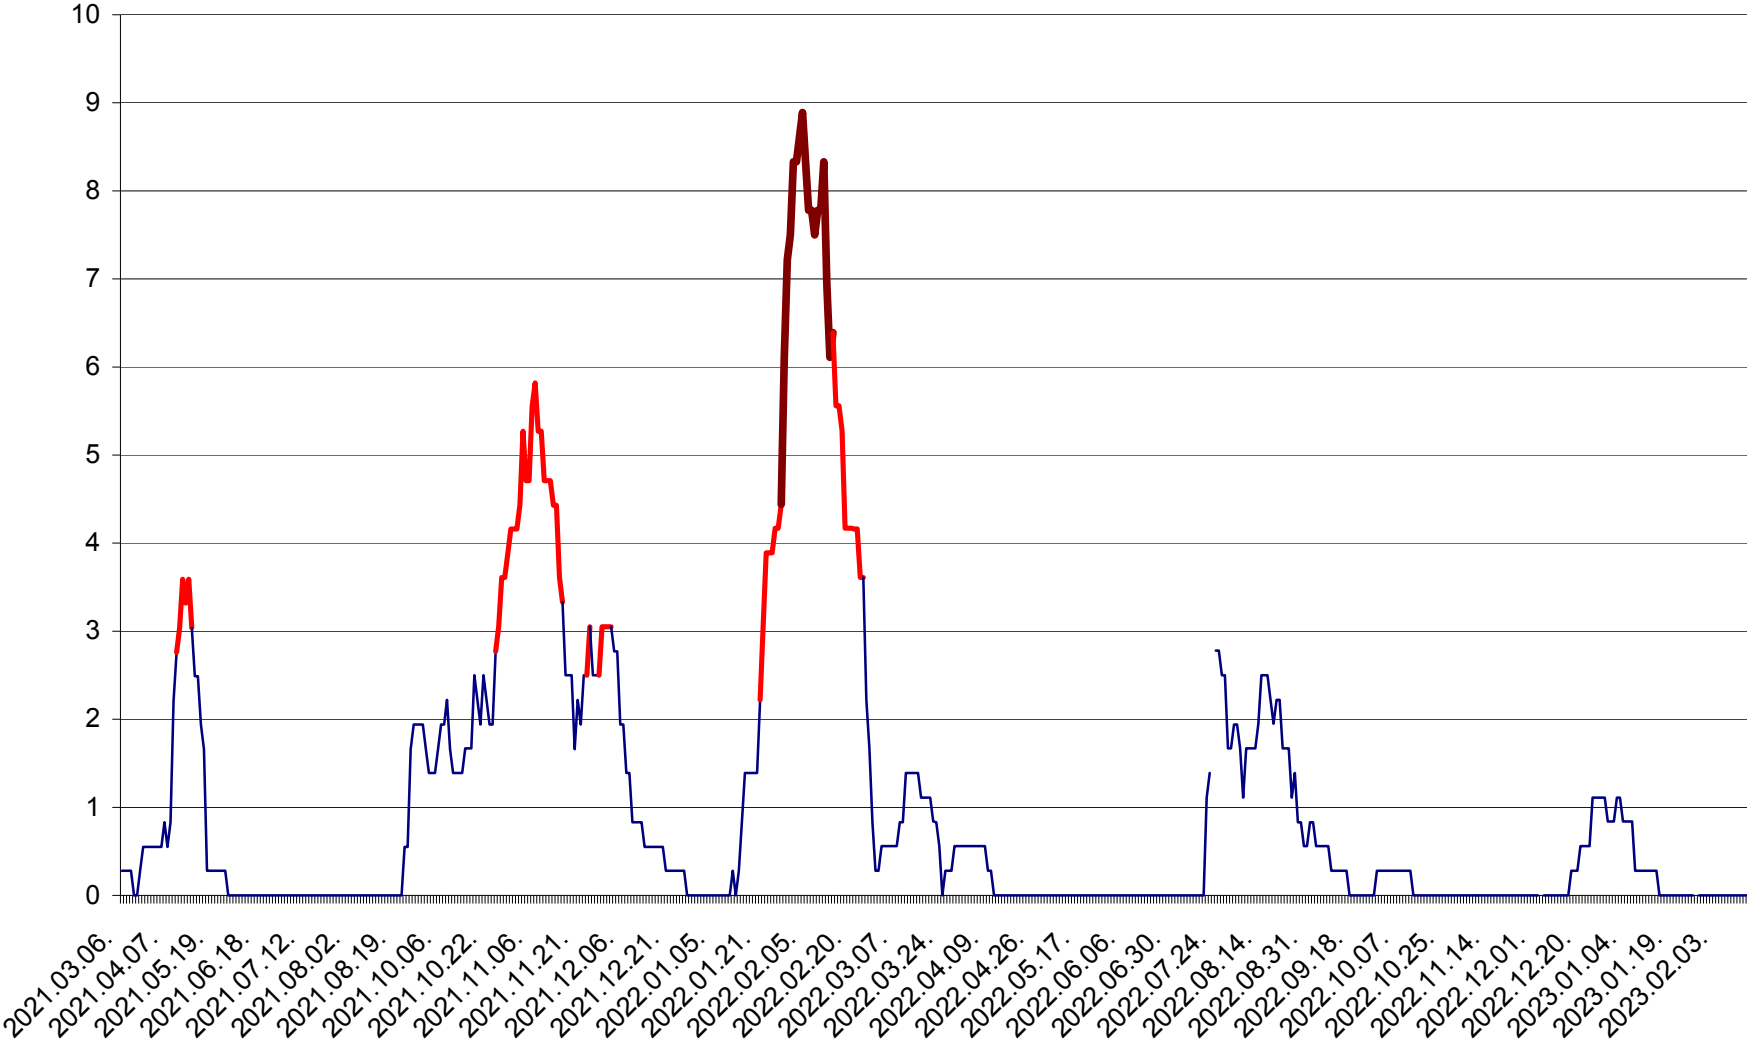

LELICENI - Evolutia incidentei cumulate pe 14 zile la ‰ de locuitori
2021.03.07. - 2023.02.16.

LUETA - Evolutia incidentei cumulate pe 14 zile la ‰ de locuitori
2021.03.07. - 2023.02.16.

LUNCA DE JOS - Evolutia incidentei cumulate pe 14 zile la ‰ de locuitori
2021.03.07. - 2023.02.16.

LUNCA DE SUS - Evolutia incidentei cumulate pe 14 zile la ‰ de locuitori
2021.03.07. - 2023.02.16.

LUPENI - Evolutia incidentei cumulate pe 14 zile la ‰ de locuitori
2021.03.07. - 2023.02.16.

MĂDĂRAȘ - Evolutia incidentei cumulate pe 14 zile la ‰ de locuitori
2021.03.07. - 2023.02.16.

MĂRTINIȘ - Evolutia incidentei cumulate pe 14 zile la ‰ de locuitori
2021.03.07. - 2023.02.16.

MEREȘTI - Evolutia incidentei cumulate pe 14 zile la ‰ de locuitori
2021.03.07. - 2023.02.16.

MUNICIPIUL MIERCUREA-CIUC - Evolutia incidentei cumulate pe 14 zile la ‰ de locuitori
2021.03.07. - 2023.02.16.

MIHĂILENI - Evolutia incidentei cumulate pe 14 zile la ‰ de locuitori
2021.03.07. - 2023.02.16.

MUGENI - Evolutia incidentei cumulate pe 14 zile la ‰ de locuitori
2021.03.07. - 2023.02.16.

OCLAND - Evolutia incidentei cumulate pe 14 zile la ‰ de locuitori
2021.03.07. - 2023.02.16.