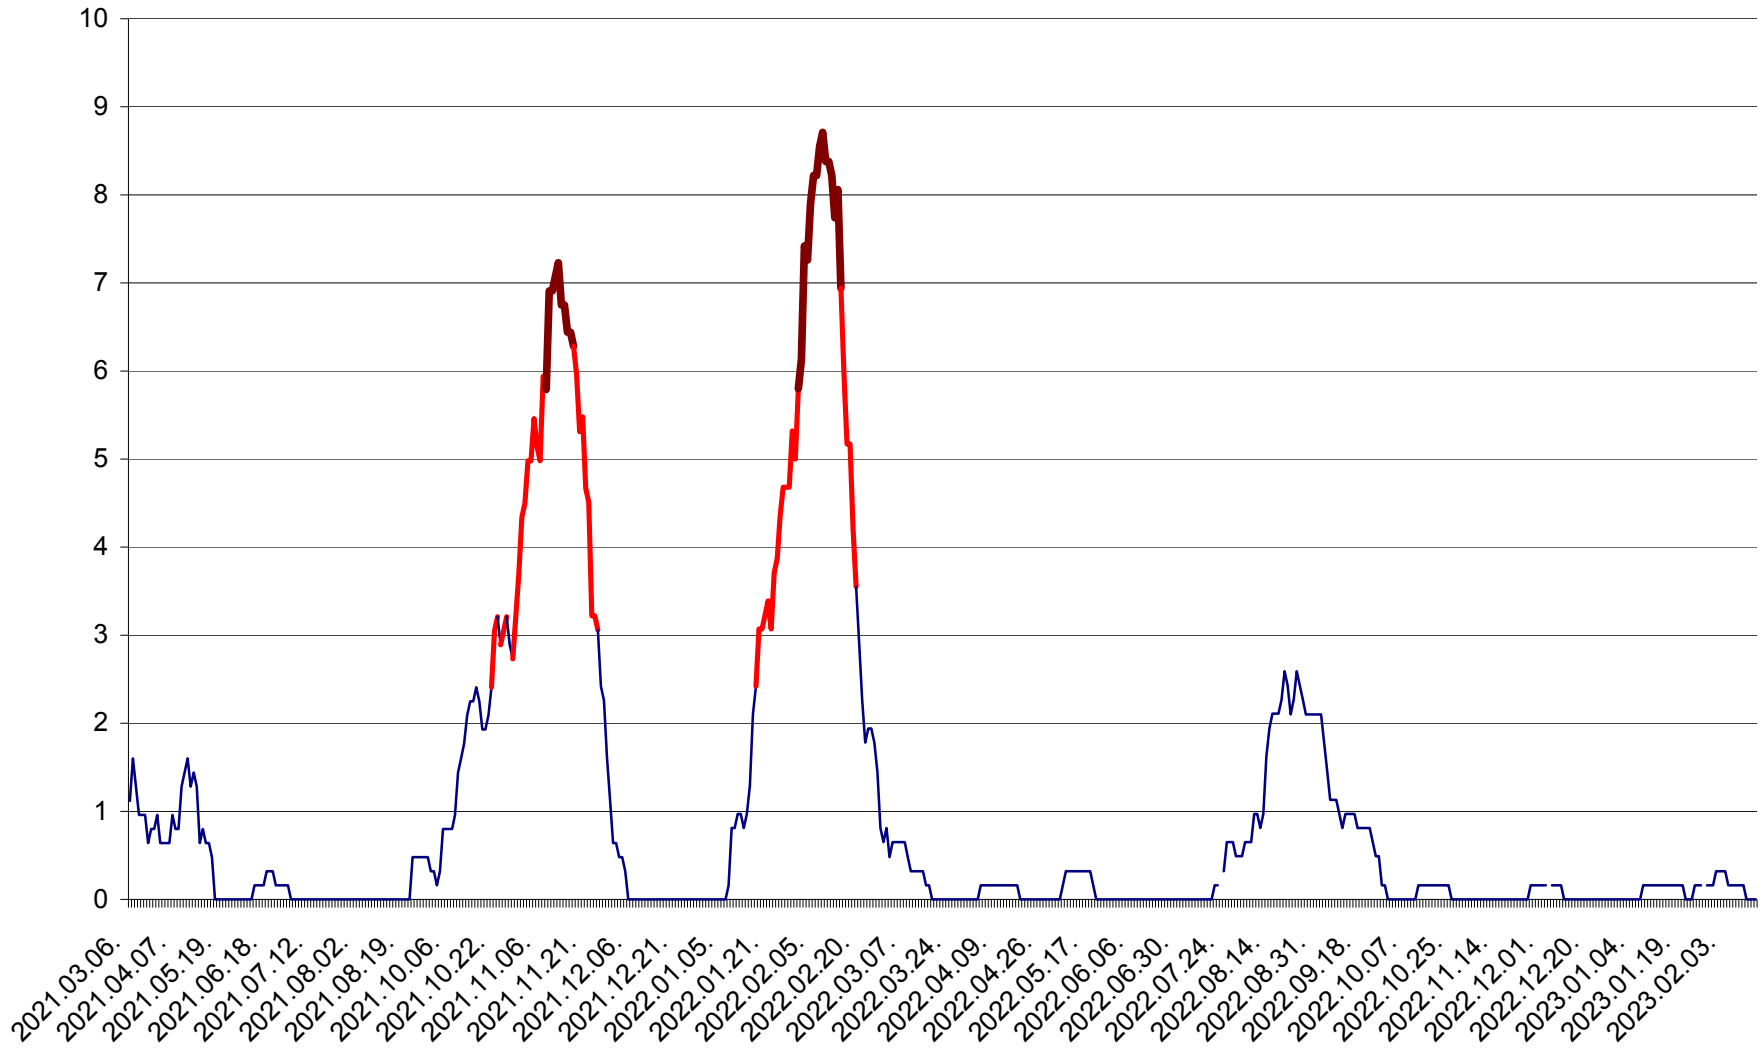

PLĂIEȘII DE JOS - Evoluția incidenței cumulate pe 14 zile la ‰ de locuitori
2021.03.07. - 2023.02.16.

PORUMBENI - Evolutia incidentei cumulate pe 14 zile la ‰ de locuitori
2021.03.07. - 2023.02.16.

PRAID - Evolutia incidentei cumulate pe 14 zile la ‰ de locuitori
2021.03.07. - 2023.02.16.

RACU - Evolutia incidentei cumulate pe 14 zile la ‰ de locuitori
2021.03.07. - 2023.02.16.

REMETEA - Evolutia incidentei cumulate pe 14 zile la ‰ de locuitori
2021.03.07. - 2023.02.16.

SĂCEL - Evolutia incidentei cumulate pe 14 zile la ‰ de locuitori
2021.03.07. - 2023.02.16.

SÂNCRĂIENI - Evolutia incidentei cumulate pe 14 zile la ‰ de locuitori
2021.03.07. - 2023.02.16.

SÂNDOMINIC - Evolutia incidentei cumulate pe 14 zile la ‰ de locuitori
2021.03.07. - 2023.02.16.

SÂNMARTIN - Evolutia incidentei cumulate pe 14 zile la ‰ de locuitori
2021.03.07. - 2023.02.16.