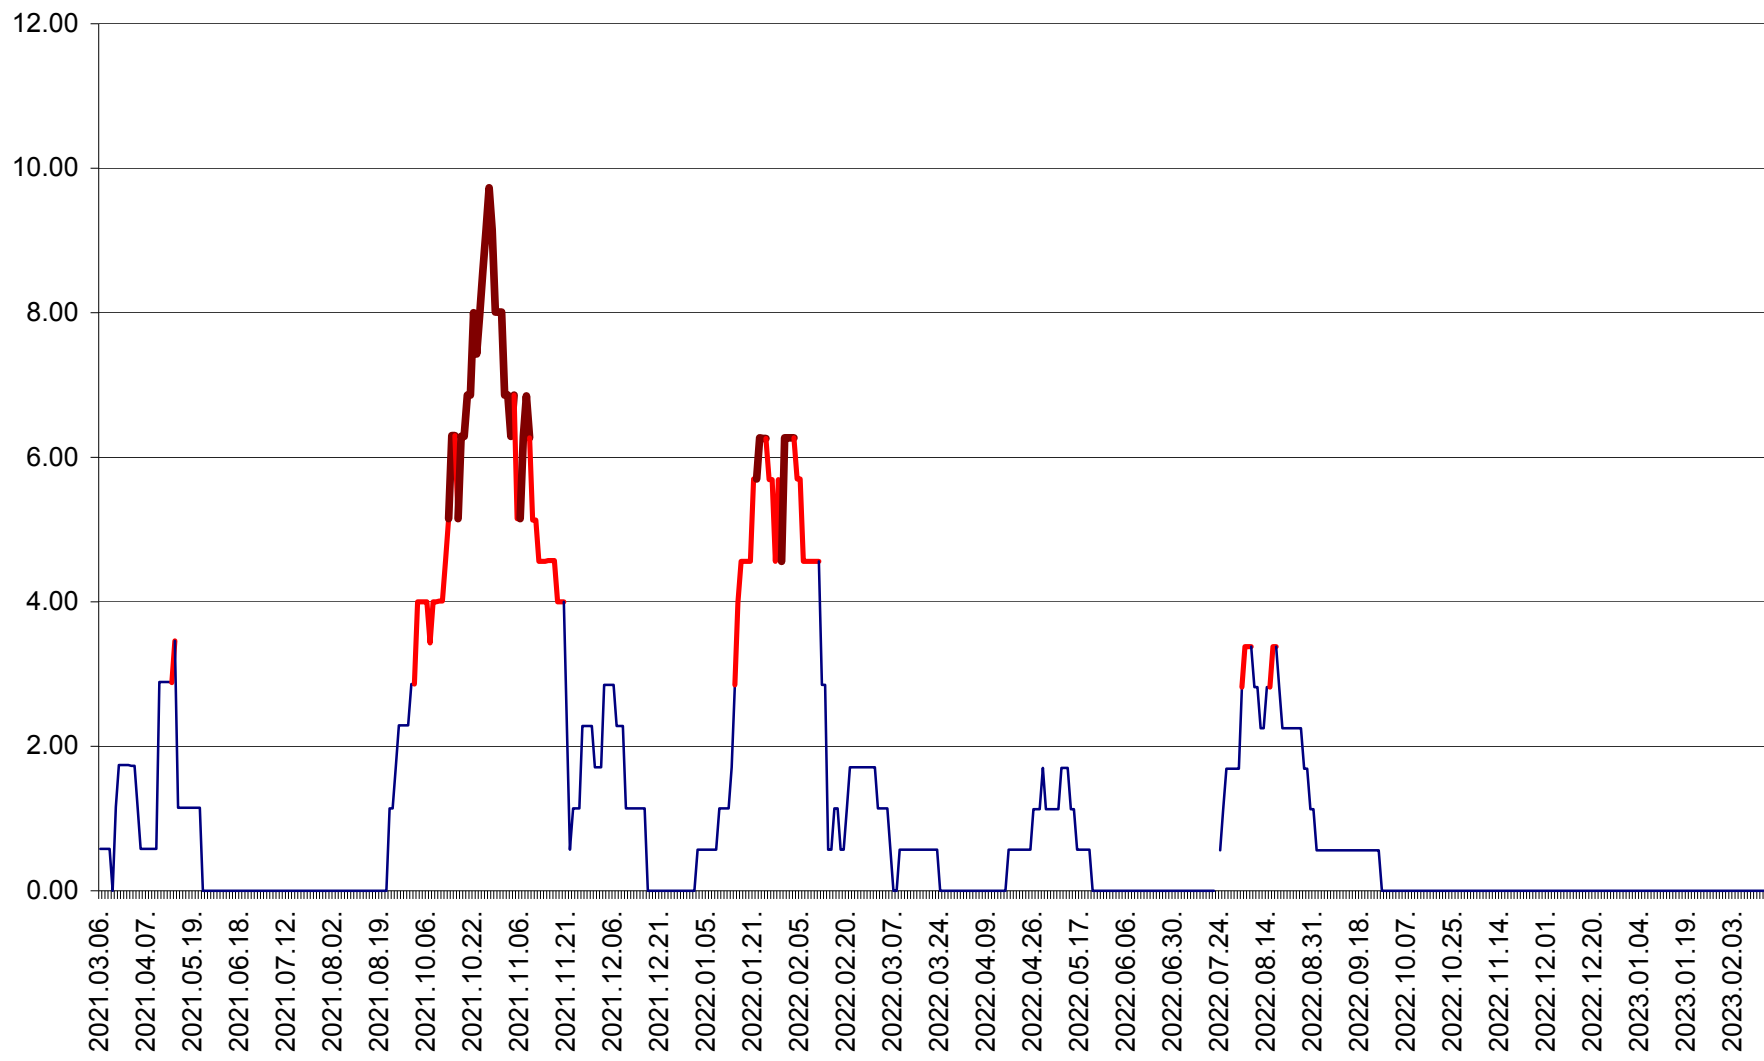

ORAȘ VLĂHIȚA - Evolutia incidentei cumulate pe 14 zile la ‰ de locuitori
2021.03.07. - 2023.02.16.