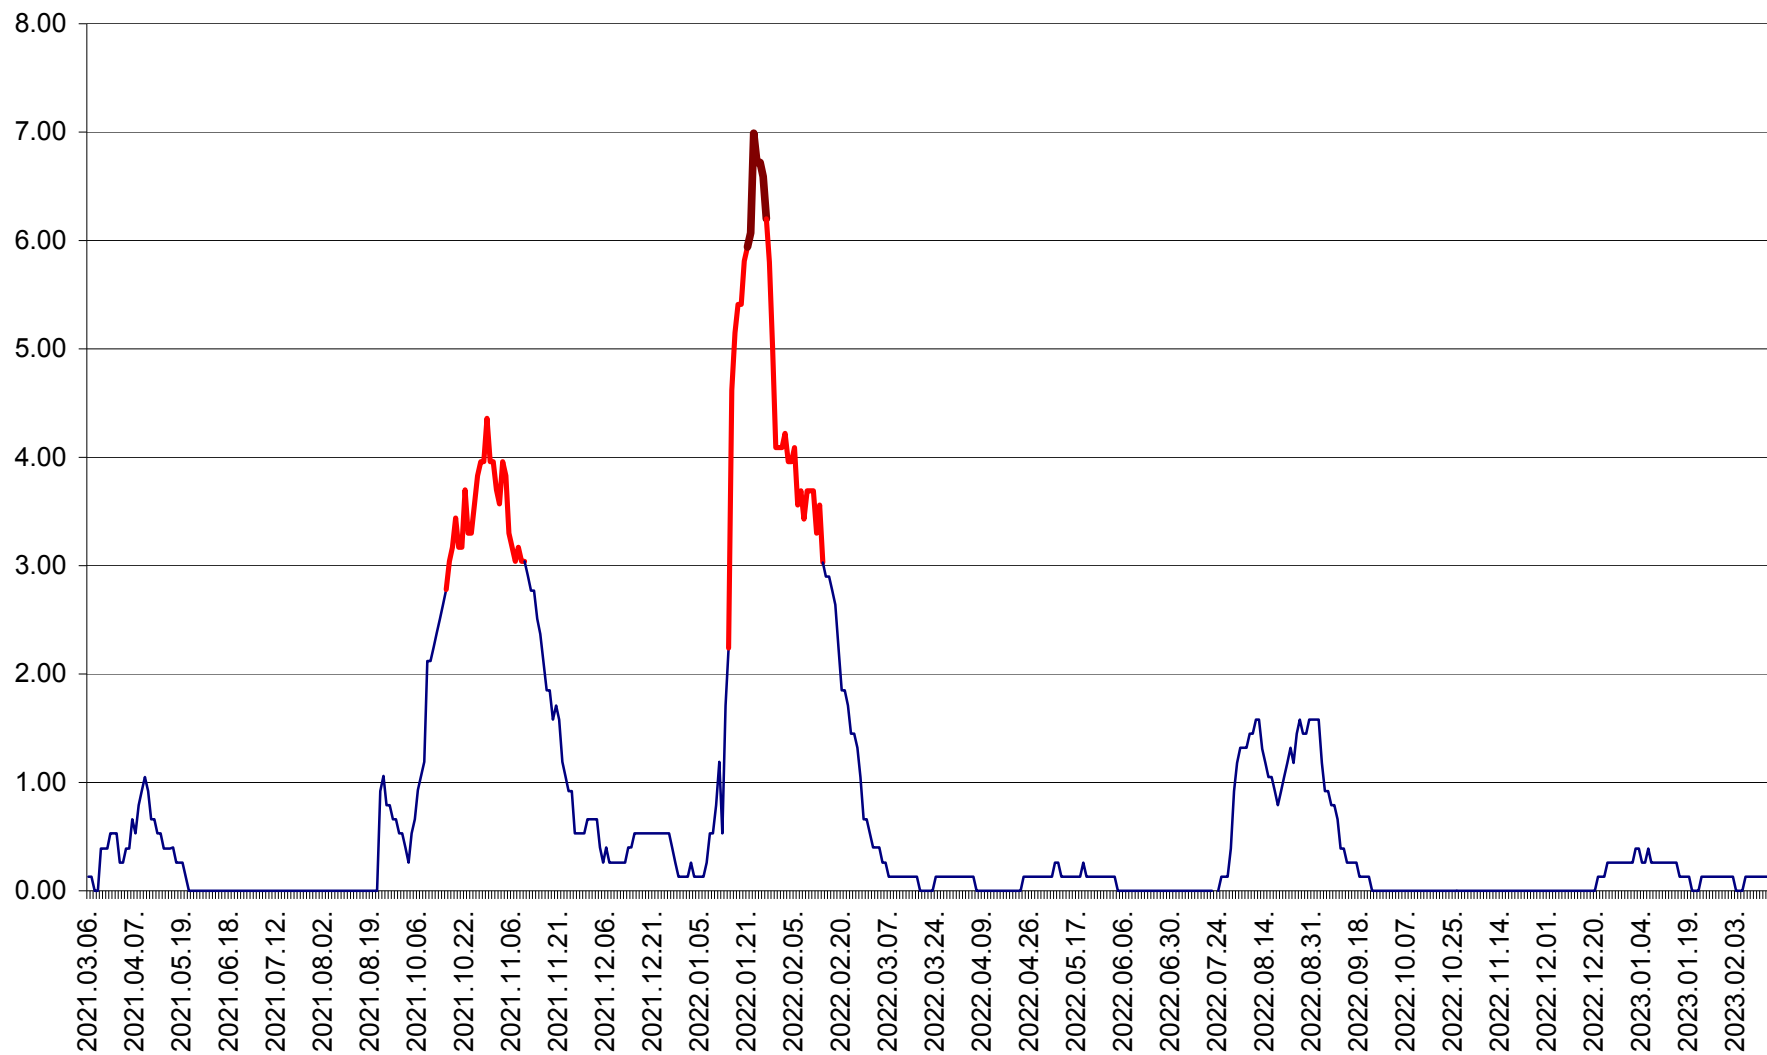

TUȘNAD - Evolutia incidentei cumulate pe 14 zile la ‰ de locuitori
2021.03.07. - 2023.02.16.

ULIEȘ - Evoluția incidentei cumulate pe 14 zile la ‰ de locuitori
2021.03.07. - 2023.02.16.

VĂRȘAG - Evolutia incidentei cumulate pe 14 zile la ‰ de locuitori
2021.03.07. - 2023.02.16.

ORAȘ VLĂHIȚA - Evolutia incidentei cumulate pe 14 zile la ‰ de locuitori
2021.03.07. - 2023.02.16.

VOȘLĂBENI - Evolutia incidentei cumulate pe 14 zile la ‰ de locuitori
2021.03.07. - 2023.02.16.

ZETEA - Evolutia incidentei cumulate pe 14 zile la ‰ de locuitori
2021.03.07. - 2023.02.16.