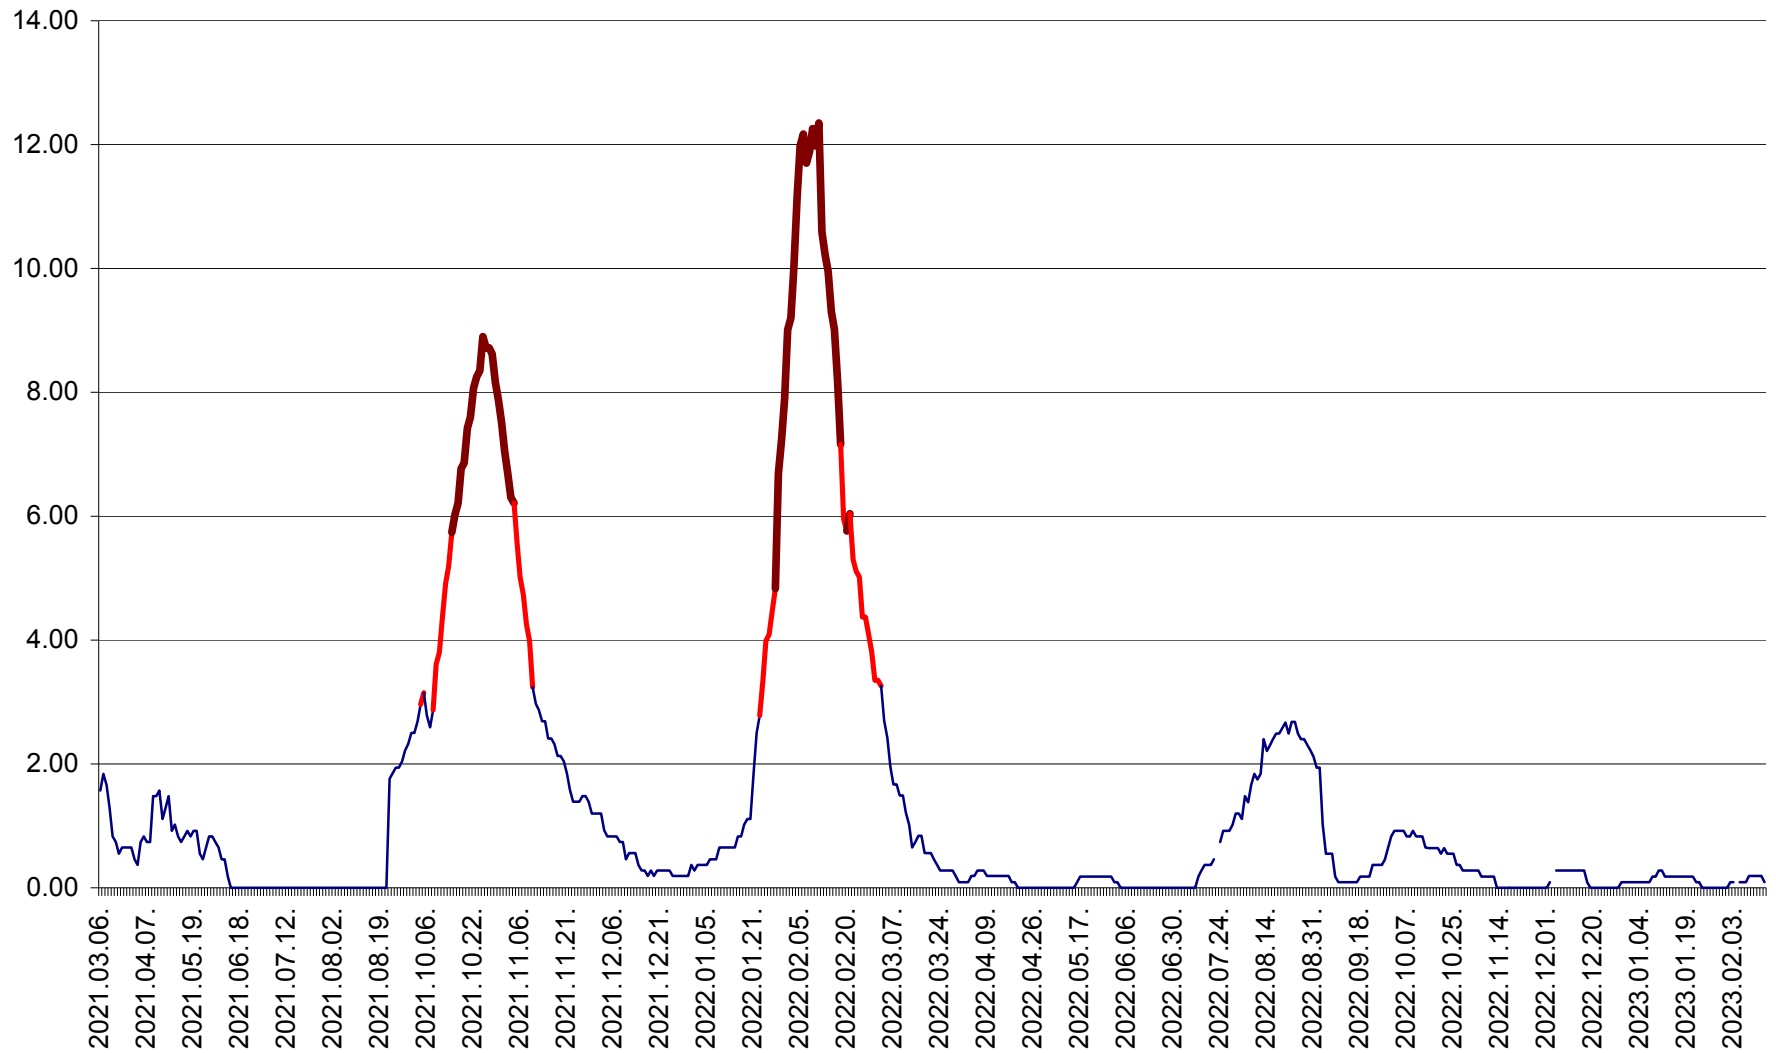

ORAȘ BĂLAN - Evoluția incidenței cumulate pe 14 zile la ‰ de locuitori
2021.03.07. - 2023.02.16.

BILBOR - Evolutia incidentei cumulate pe 14 zile la ‰ de locuitori
2021.03.07. - 2023.02.16.

ORAȘ BORSEC - Evolutia incidentei cumulate pe 14 zile la ‰ de locuitori
2021.03.07. - 2023.02.16.

CICEU - Evolutia incidentei cumulate pe 14 zile la ‰ de locuitori
2021.03.07. - 2023.02.16.

CIUCSÂNGEORGIU - Evolutia incidentei cumulate pe 14 zile la ‰ de locuitori
2021.03.07. - 2023.02.16.

CIUMANI - Evolutia incidentei cumulate pe 14 zile la ‰ de locuitori
2021.03.07. - 2023.02.16.

CORBU - Evolutia incidentei cumulate pe 14 zile la ‰ de locuitori
2021.03.07. - 2023.02.16.

CORUND - Evolutia incidentei cumulate pe 14 zile la ‰ de locuitori
2021.03.07. - 2023.02.16.

COZMENI - Evolutia incidentei cumulate pe 14 zile la ‰ de locuitori
2021.03.07. - 2023.02.16.

ORAȘ CRISTURU SECUIESC - Evolutia incidentei cumulate pe 14 zile la ‰ de locuitori
2021.03.07. - 2023.02.16.

DĂNEȘTI - Evolutia incidentei cumulate pe 14 zile la ‰ de locuitori
2021.03.07. - 2023.02.16.