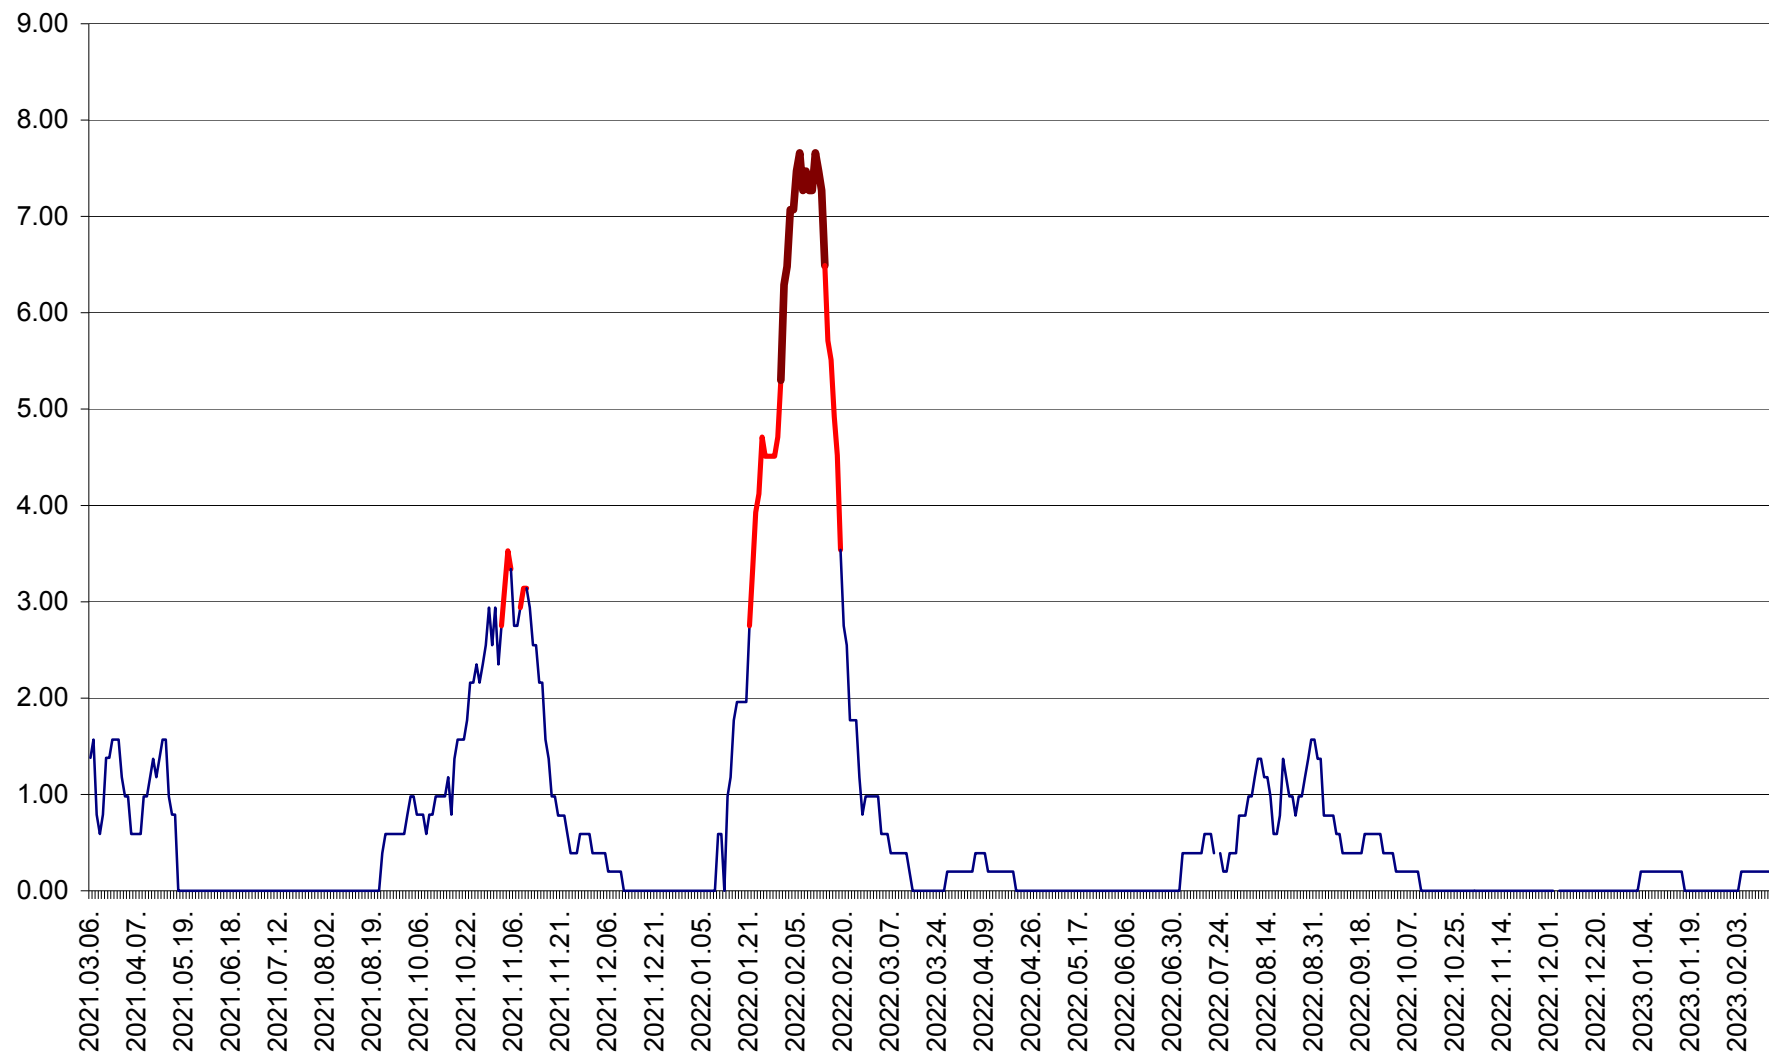

ORAȘ BĂLAN - Evoluția incidenței cumulate pe 14 zile la ‰ de locuitori
2021.03.07. - 2023.02.16.

BILBOR - Evolutia incidentei cumulate pe 14 zile la ‰ de locuitori
2021.03.07. - 2023.02.16.

ORAȘ BORSEC - Evolutia incidentei cumulate pe 14 zile la ‰ de locuitori
2021.03.07. - 2023.02.16.

BRĂDEȘTI - Evoluția incidenței cumulate pe 14 zile la ‰ de locuitori
2021.03.07. - 2023.02.16.

CĂPÂLNIȚA - Evoluția incidenței cumulate pe 14 zile la ‰ de locuitori
2021.03.07. - 2023.02.16.

CÂRȚA - Evolutia incidentei cumulate pe 14 zile la ‰ de locuitori
2021.03.07. - 2023.02.16.

CICEU - Evolutia incidentei cumulate pe 14 zile la ‰ de locuitori
2021.03.07. - 2023.02.16.

CIUCSÂNGEORGIU - Evolutia incidentei cumulate pe 14 zile la ‰ de locuitori
2021.03.07. - 2023.02.16.

CIUMANI - Evolutia incidentei cumulate pe 14 zile la ‰ de locuitori
2021.03.07. - 2023.02.16.

CORBU - Evolutia incidentei cumulate pe 14 zile la ‰ de locuitori
2021.03.07. - 2023.02.16.

CORUND - Evolutia incidentei cumulate pe 14 zile la ‰ de locuitori
2021.03.07. - 2023.02.16.

COZMENI - Evolutia incidentei cumulate pe 14 zile la ‰ de locuitori
2021.03.07. - 2023.02.16.