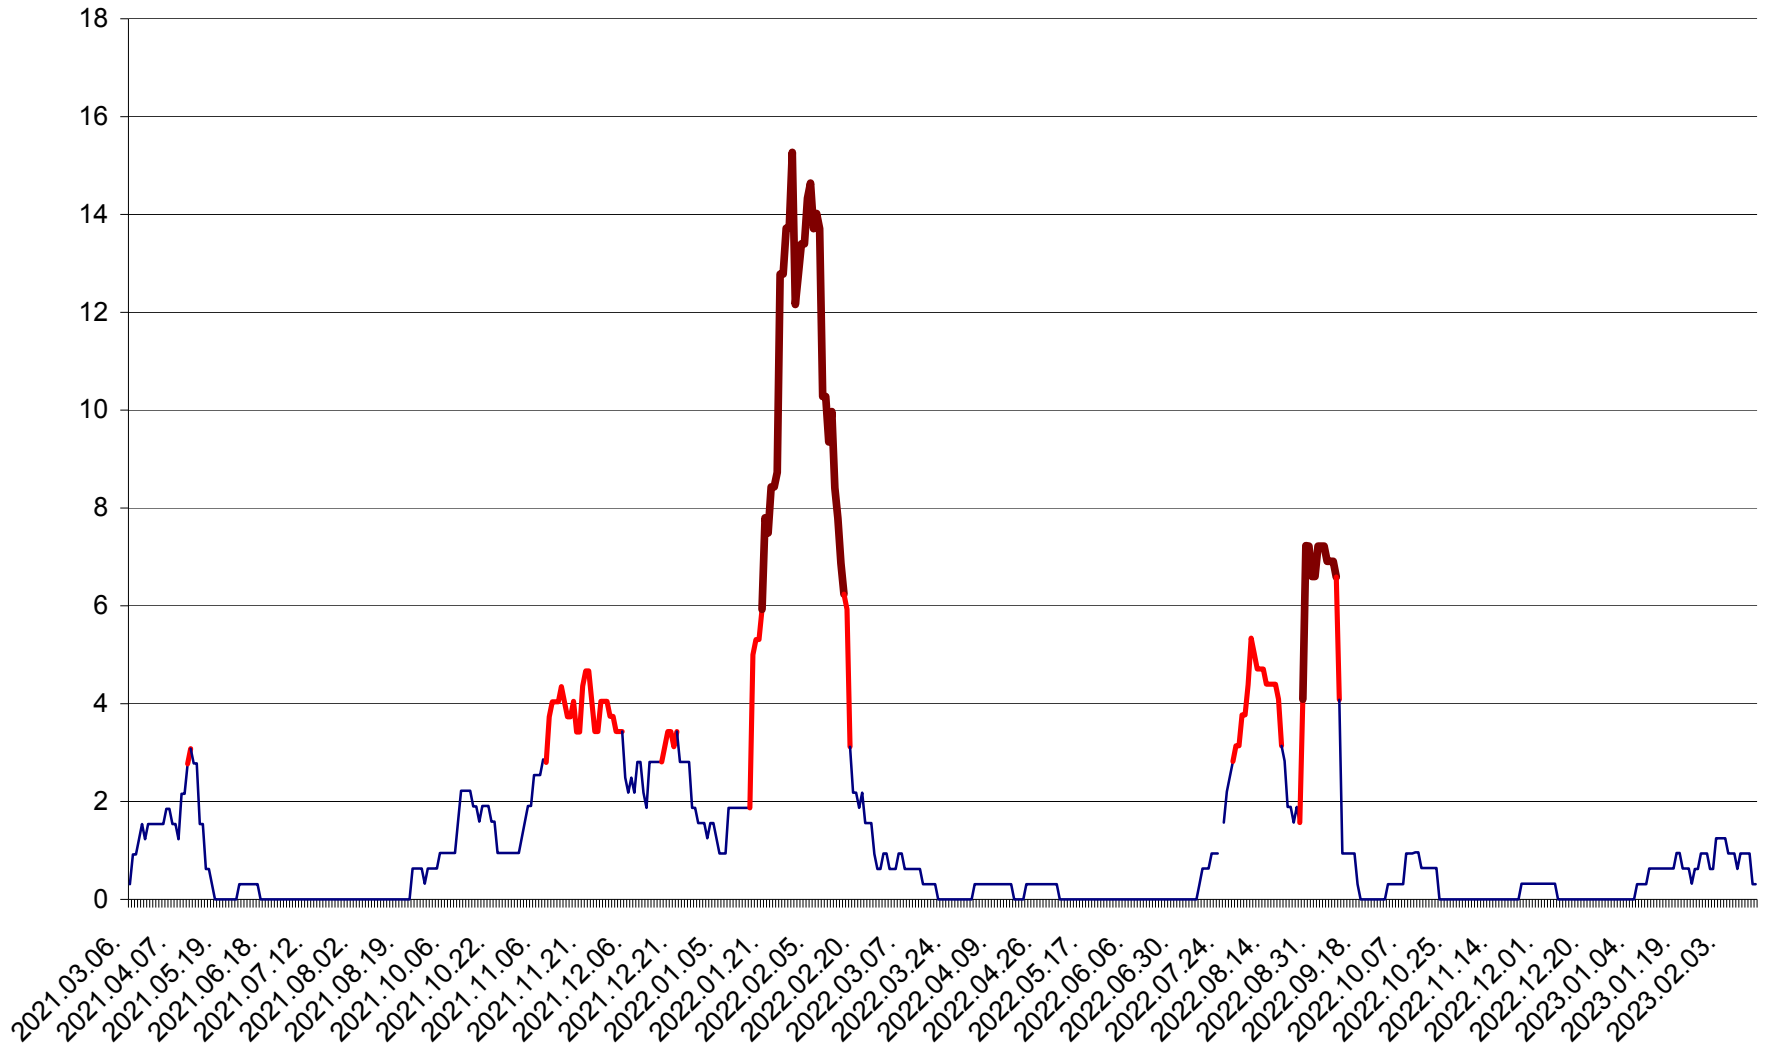

ȘIMONEȘTI - Evolutia incidentei cumulate pe 14 zile la ‰ de locuitori
2021.03.07. - 2023.02.16.

SUBCETATE - Evolutia incidentei cumulate pe 14 zile la ‰ de locuitori
2021.03.07. - 2023.02.16.

SUSENI - Evolutia incidentei cumulate pe 14 zile la ‰ de locuitori
2021.03.07. - 2023.02.16.

TOMEȘTI - Evolutia incidentei cumulate pe 14 zile la ‰ de locuitori
2021.03.07. - 2023.02.16.

MUNICIPIUL TOPLIȚA - Evolutia incidentei cumulate pe 14 zile la ‰ de locuitori
2021.03.07. - 2023.02.16.

TULGHEȘ - Evolutia incidentei cumulate pe 14 zile la ‰ de locuitori
2021.03.07. - 2023.02.16.