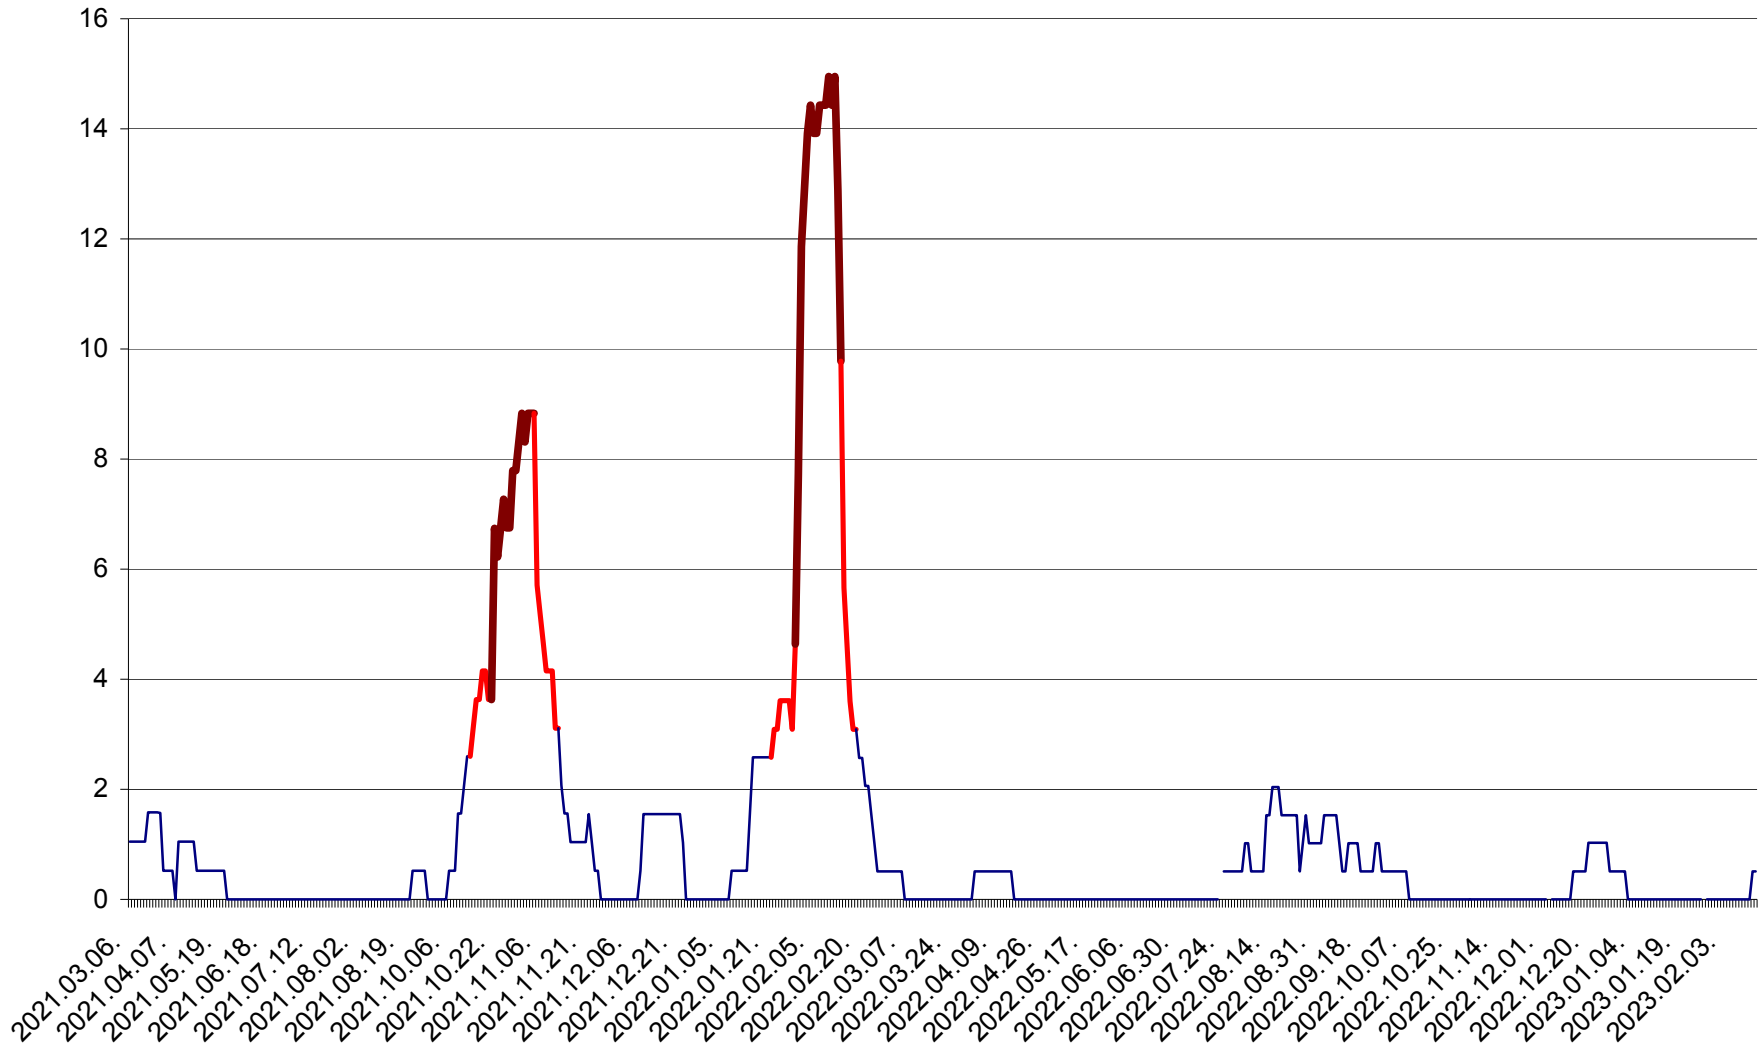

MIHĂILENI - Evolutia incidentei cumulate pe 14 zile la ‰ de locuitori
2021.03.07. - 2023.02.16.

MUGENI - Evolutia incidentei cumulate pe 14 zile la ‰ de locuitori
2021.03.07. - 2023.02.16.

OCLAND - Evolutia incidentei cumulate pe 14 zile la ‰ de locuitori
2021.03.07. - 2023.02.16.

MUNICIPIUL ODORHEIU SECUIESC - Evolutia incidentei cumulate pe 14 zile la ‰ de locuitori
2021.03.07. - 2023.02.16.

PĂULENI-CIUC - Evolutia incidentei cumulate pe 14 zile la % de locuitori
2021.03.07. - 2023.02.16.

PLĂIEȘII DE JOS - Evoluția incidenței cumulate pe 14 zile la ‰ de locuitori
2021.03.07. - 2023.02.16.

PORUMBENI - Evolutia incidentei cumulate pe 14 zile la ‰ de locuitori
2021.03.07. - 2023.02.16.

PRAID - Evolutia incidentei cumulate pe 14 zile la ‰ de locuitori
2021.03.07. - 2023.02.16.