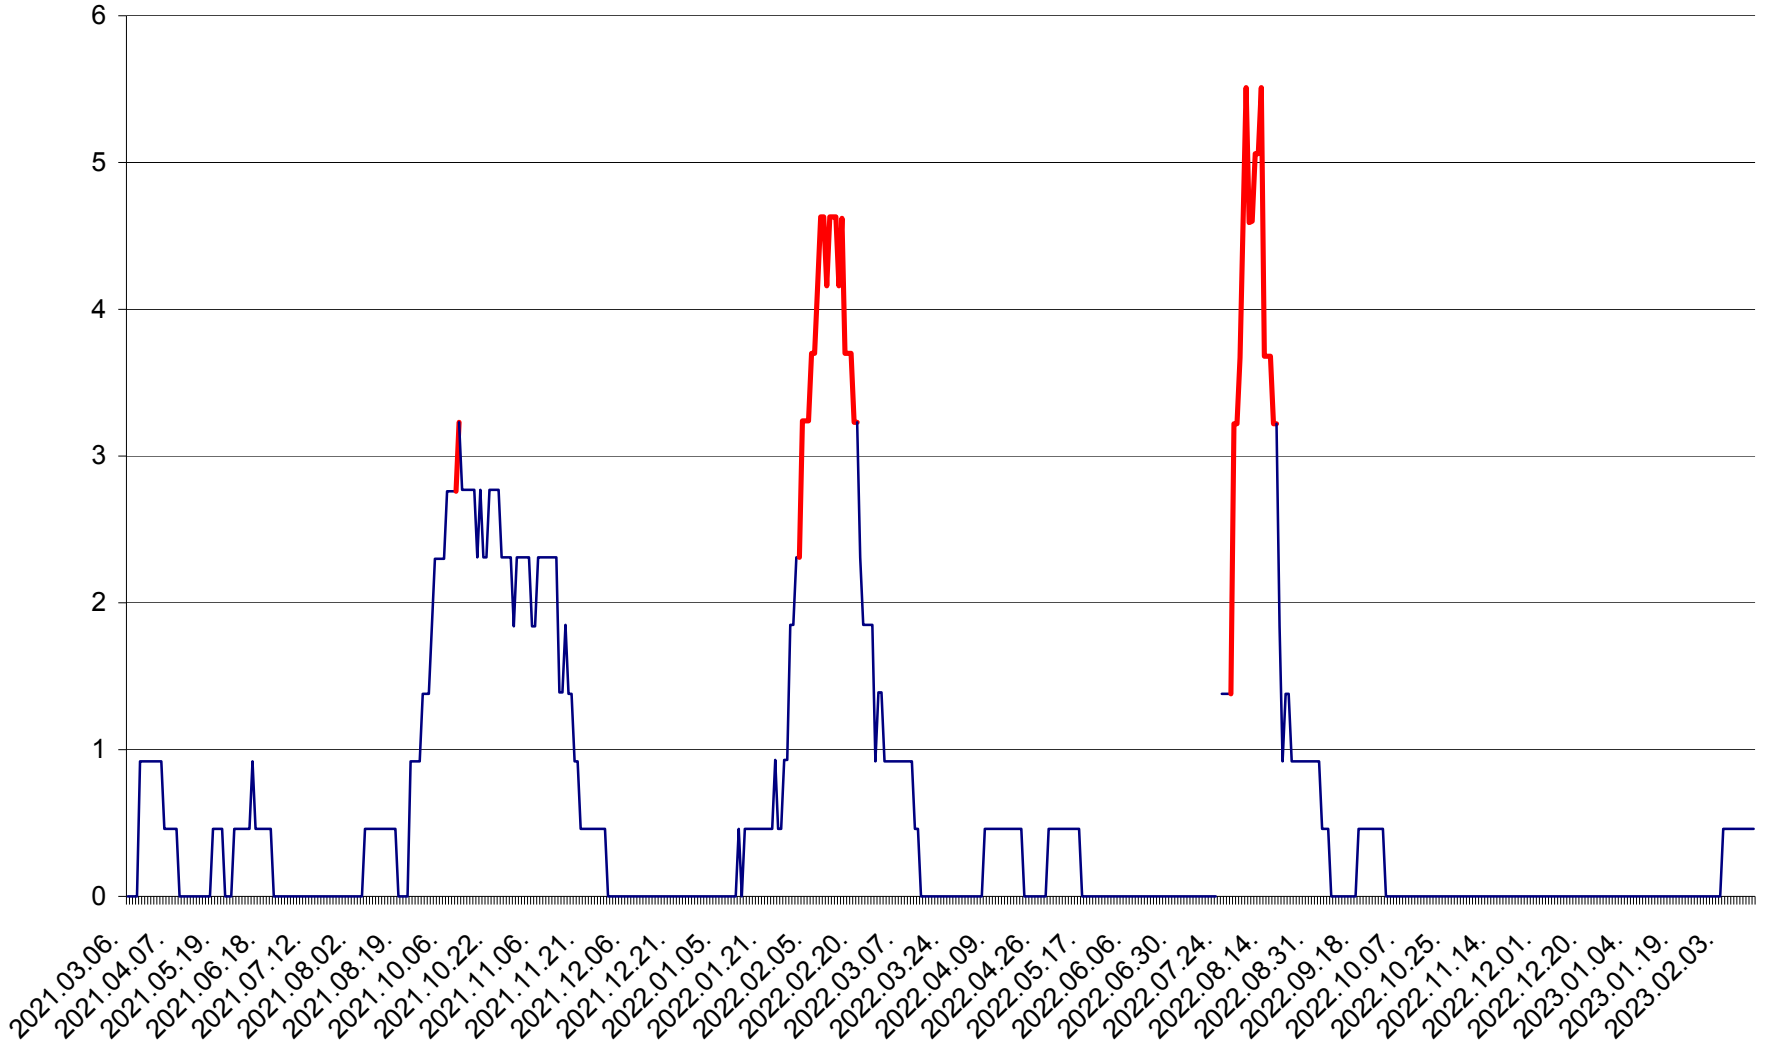

ULIEȘ - Evoluția incidentei cumulate pe 14 zile la ‰ de locuitori
2021.03.07. - 2023.02.16.