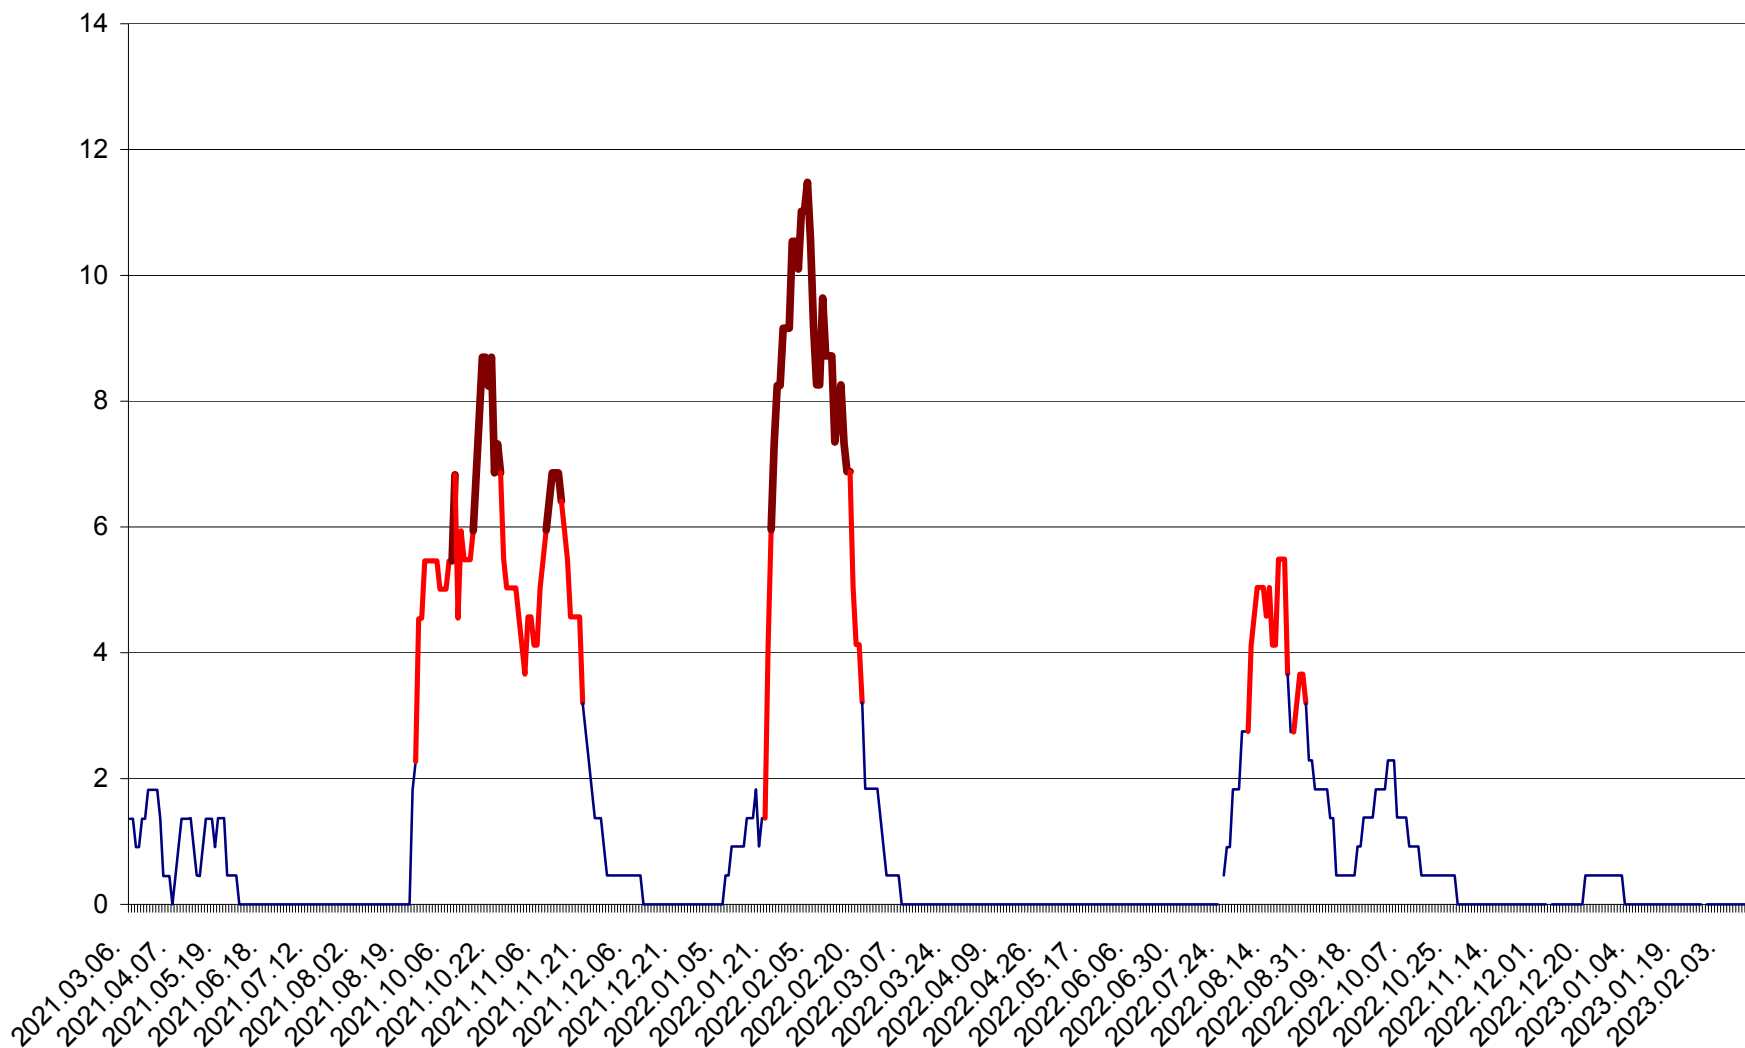

MUNICIPIUL GHEORGHENI - Evolutia incidentei cumulate pe 14 zile la % de locuitori
2021.03.07. - 2023.02.16.

JOSENI - Evolutia incidentei cumulate pe 14 zile la ‰ de locuitori
2021.03.07. - 2023.02.16.

LĂZAREA - Evolutia incidentei cumulate pe 14 zile la ‰ de locuitori
2021.03.07. - 2023.02.16.

LELICENI - Evolutia incidentei cumulate pe 14 zile la ‰ de locuitori
2021.03.07. - 2023.02.16.

LUETA - Evolutia incidentei cumulate pe 14 zile la ‰ de locuitori
2021.03.07. - 2023.02.16.

LUNCA DE JOS - Evolutia incidentei cumulate pe 14 zile la ‰ de locuitori
2021.03.07. - 2023.02.16.

LUNCA DE SUS - Evolutia incidentei cumulate pe 14 zile la ‰ de locuitori
2021.03.07. - 2023.02.16.

LUPENI - Evolutia incidentei cumulate pe 14 zile la ‰ de locuitori
2021.03.07. - 2023.02.16.

MĂDĂRAȘ - Evolutia incidentei cumulate pe 14 zile la ‰ de locuitori
2021.03.07. - 2023.02.16.