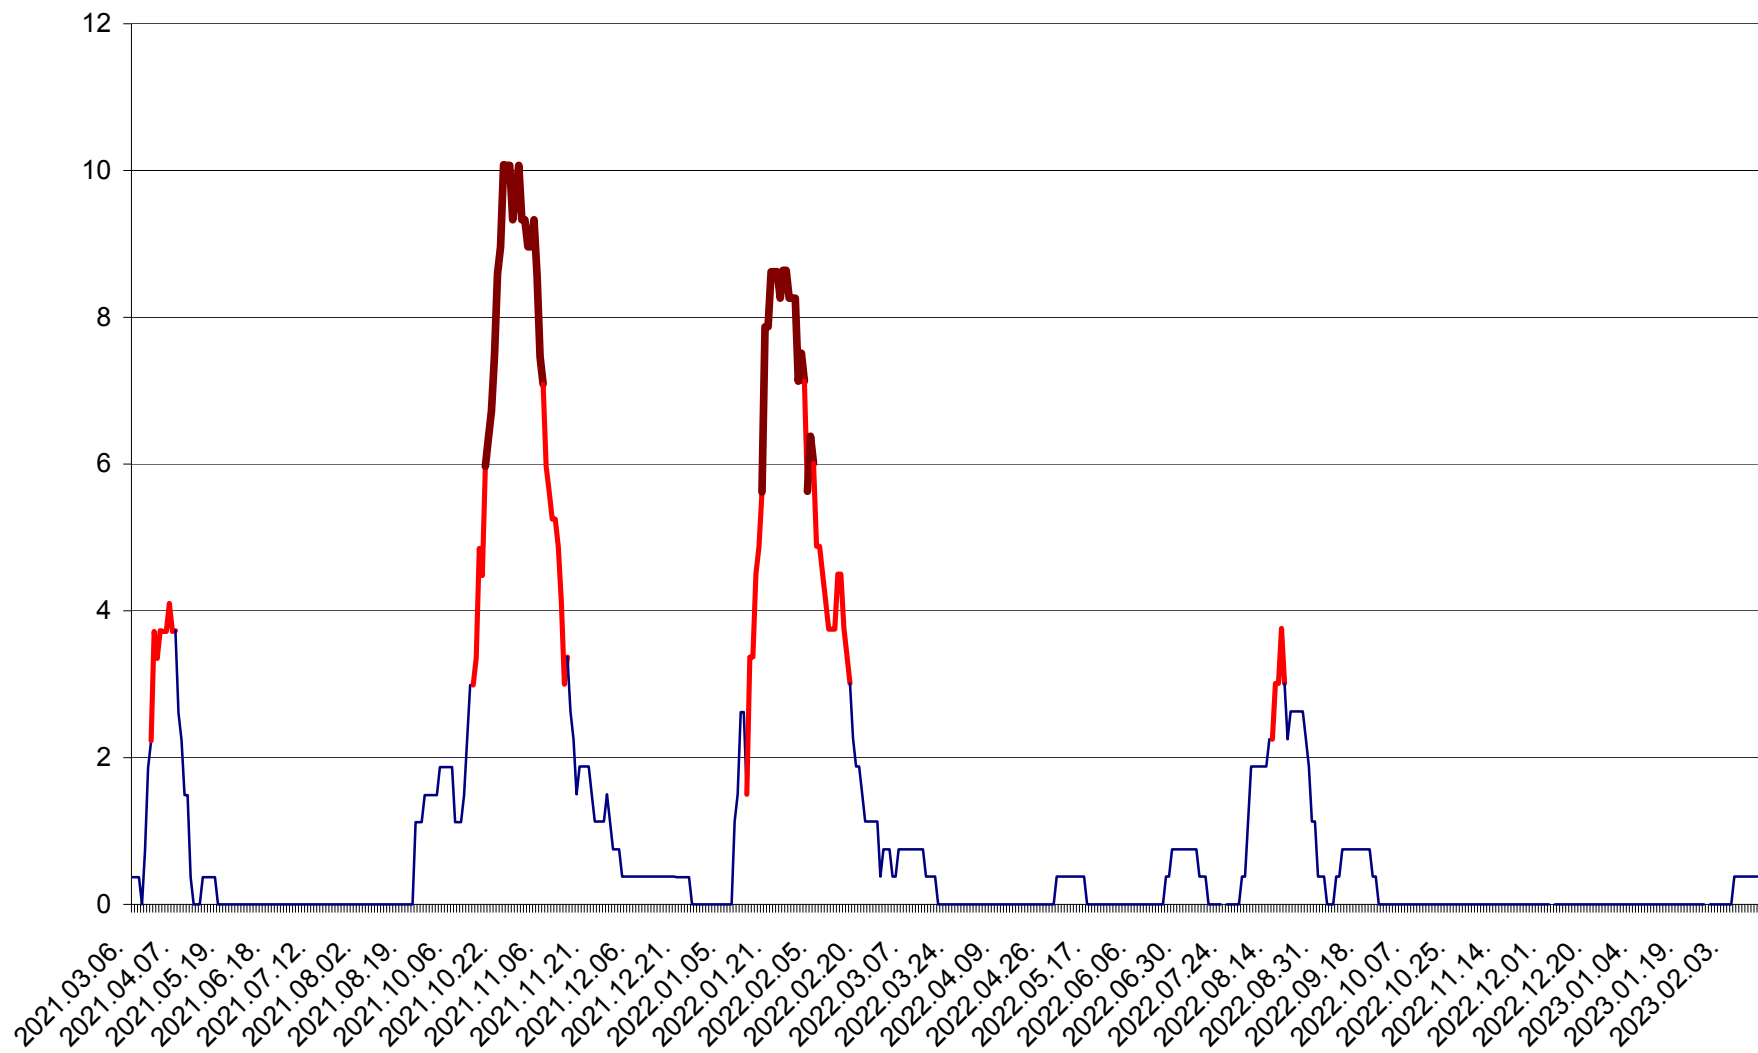

PLĂIEȘII DE JOS - Evoluția incidenței cumulate pe 14 zile la ‰ de locuitori
2021.03.07. - 2023.02.16.

PORUMBENI - Evolutia incidentei cumulate pe 14 zile la ‰ de locuitori
2021.03.07. - 2023.02.16.

PRAID - Evolutia incidentei cumulate pe 14 zile la ‰ de locuitori
2021.03.07. - 2023.02.16.

RACU - Evolutia incidentei cumulate pe 14 zile la ‰ de locuitori
2021.03.07. - 2023.02.16.

REMETEA - Evolutia incidentei cumulate pe 14 zile la ‰ de locuitori
2021.03.07. - 2023.02.16.

SĂCEL - Evolutia incidentei cumulate pe 14 zile la ‰ de locuitori
2021.03.07. - 2023.02.16.

SÂNCRĂIENI - Evolutia incidentei cumulate pe 14 zile la ‰ de locuitori
2021.03.07. - 2023.02.16.

SÂNDOMINIC - Evolutia incidentei cumulate pe 14 zile la ‰ de locuitori
2021.03.07. - 2023.02.16.

SÂNMARTIN - Evolutia incidentei cumulate pe 14 zile la ‰ de locuitori
2021.03.07. - 2023.02.16.