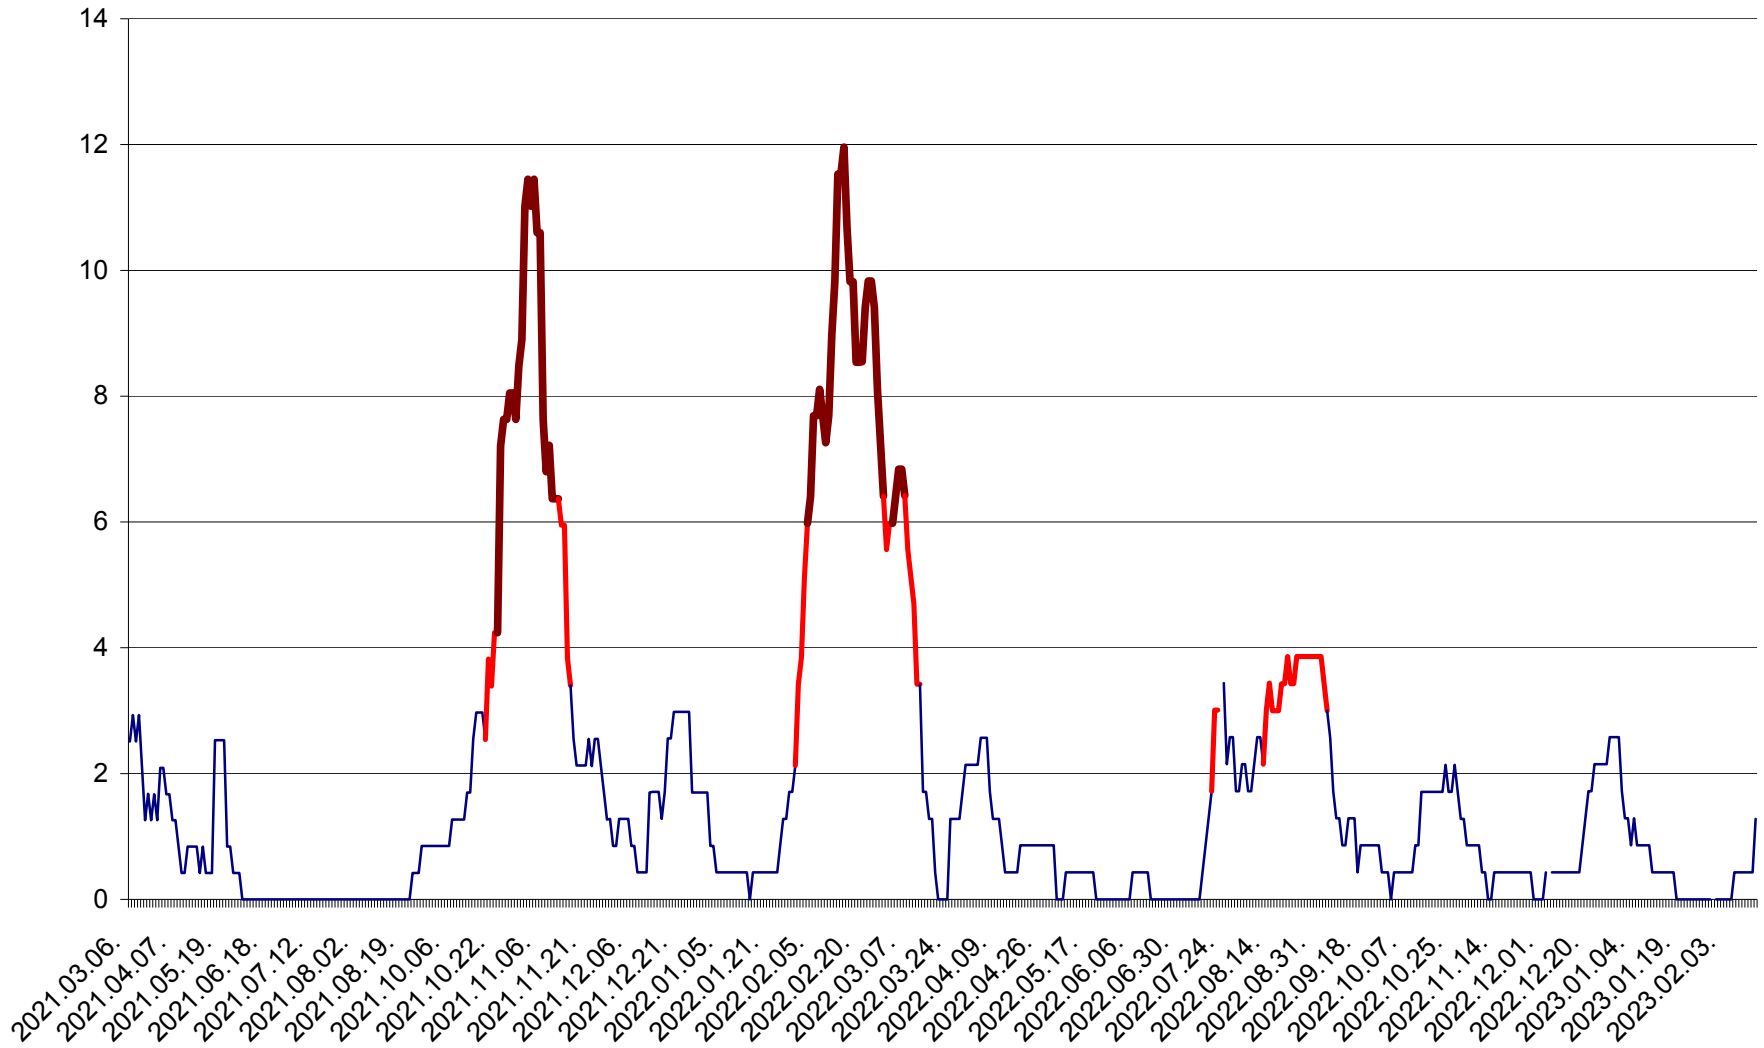

CORBU - Evolutia incidentei cumulate pe 14 zile la ‰ de locuitori
2021.03.07. - 2023.02.16.

CORUND - Evolutia incidentei cumulate pe 14 zile la ‰ de locuitori
2021.03.07. - 2023.02.16.

COZMENI - Evolutia incidentei cumulate pe 14 zile la ‰ de locuitori
2021.03.07. - 2023.02.16.

ORAȘ CRISTURU SECUIESC - Evolutia incidentei cumulate pe 14 zile la ‰ de locuitori
2021.03.07. - 2023.02.16.

DĂNEȘTI - Evolutia incidentei cumulate pe 14 zile la ‰ de locuitori
2021.03.07. - 2023.02.16.

DÂRJIU - Evolutia incidentei cumulate pe 14 zile la ‰ de locuitori
2021.03.07. - 2023.02.16.

DEALU - Evolutia incidentei cumulate pe 14 zile la ‰ de locuitori
2021.03.07. - 2023.02.16.

DITRĂU - Evolutia incidentei cumulate pe 14 zile la ‰ de locuitori
2021.03.07. - 2023.02.16.

FELICENI - Evolutia incidentei cumulate pe 14 zile la ‰ de locuitori
2021.03.07. - 2023.02.16.

FRUMOASA - Evolutia incidentei cumulate pe 14 zile la ‰ de locuitori
2021.03.07. - 2023.02.16.

GĂLĂUȚAȘ - Evolutia incidentei cumulate pe 14 zile la ‰ de locuitori
2021.03.07. - 2023.02.16.