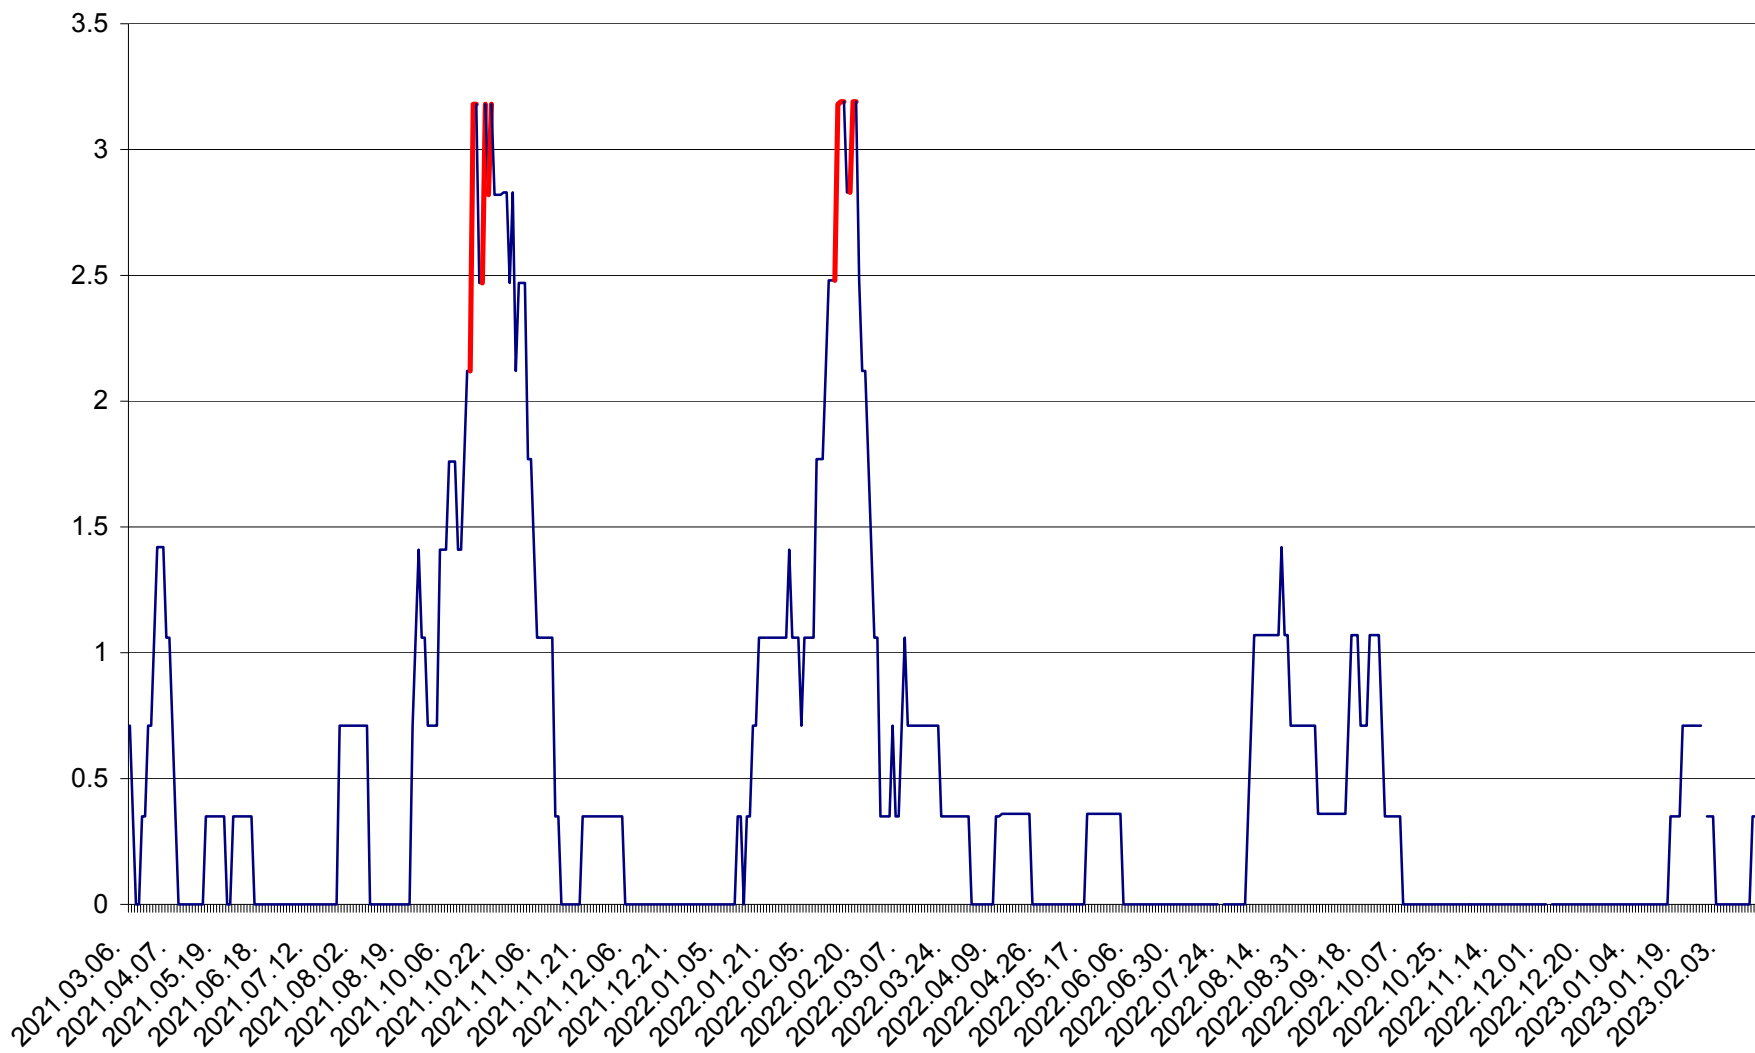

PORUMBENI - Evolutia incidentei cumulate pe 14 zile la ‰ de locuitori
2021.03.07. - 2023.02.16.