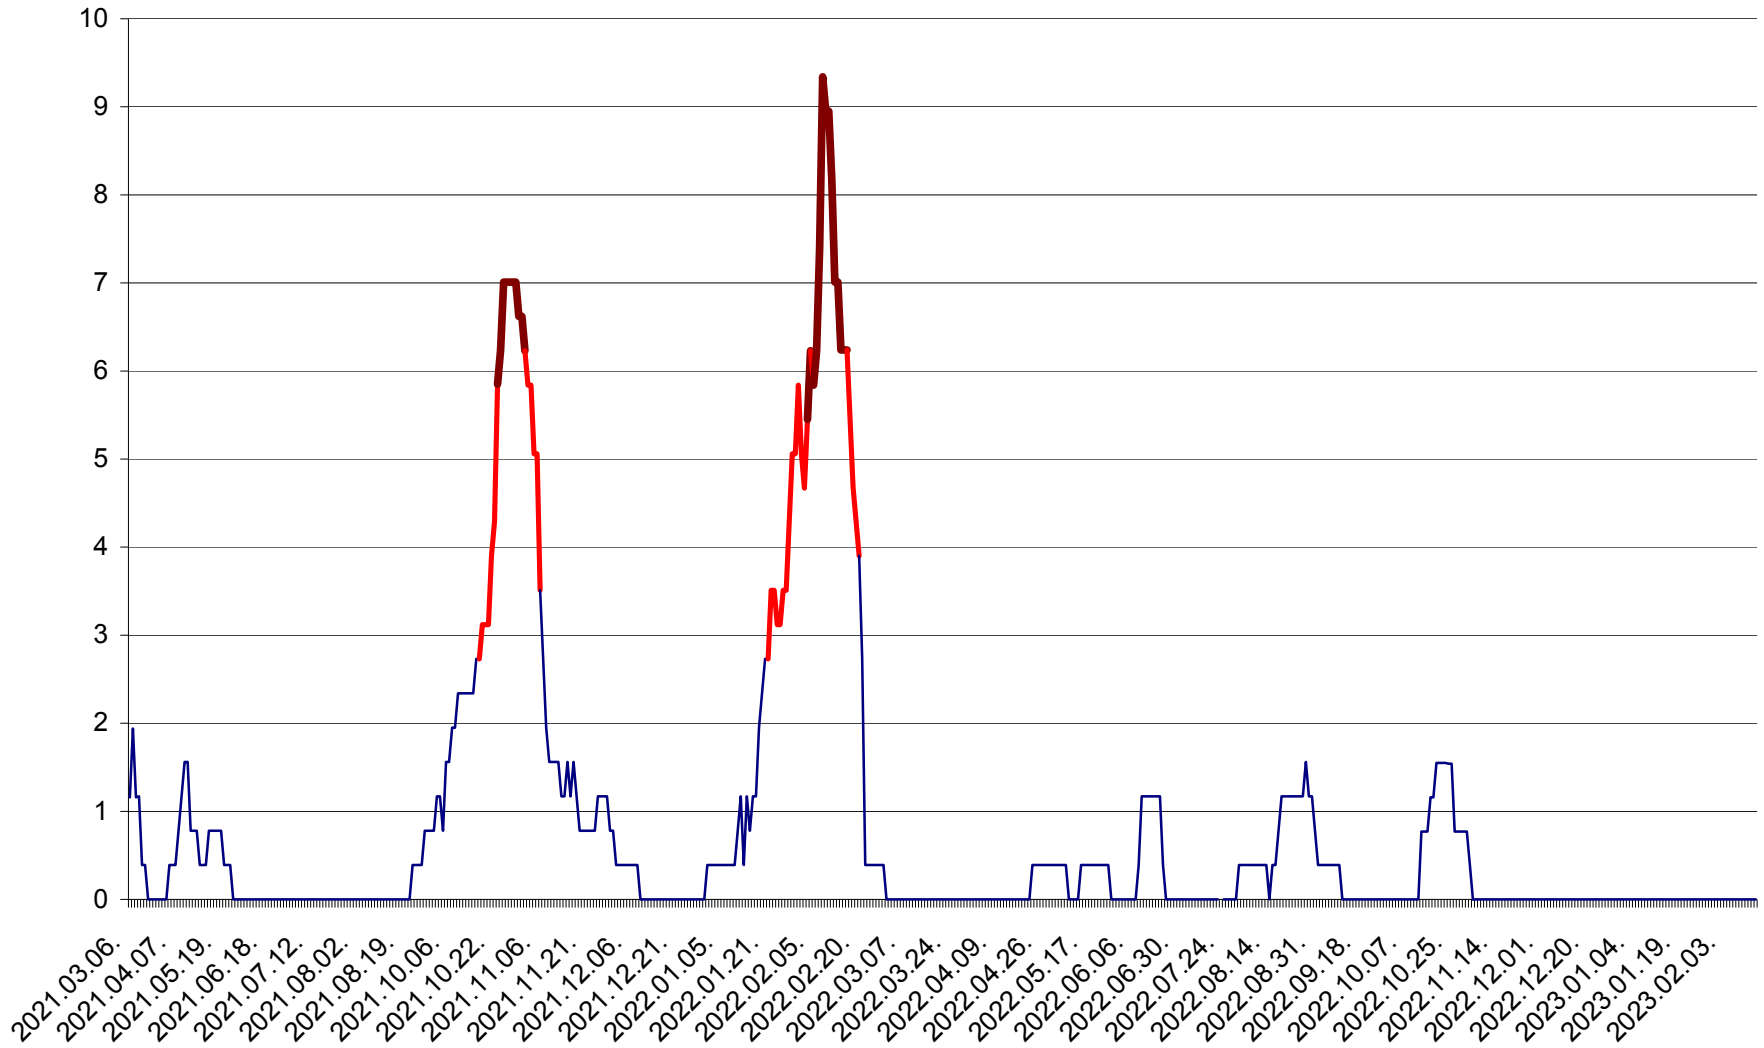

ȘIMONEȘTI - Evolutia incidentei cumulate pe 14 zile la ‰ de locuitori
2021.03.07. - 2023.02.16.

SUBCETATE - Evolutia incidentei cumulate pe 14 zile la ‰ de locuitori
2021.03.07. - 2023.02.16.

SUSENI - Evolutia incidentei cumulate pe 14 zile la ‰ de locuitori
2021.03.07. - 2023.02.16.

TOMEȘTI - Evolutia incidentei cumulate pe 14 zile la ‰ de locuitori
2021.03.07. - 2023.02.16.

MUNICIPIUL TOPLIȚA - Evolutia incidentei cumulate pe 14 zile la ‰ de locuitori
2021.03.07. - 2023.02.16.

TULGHEȘ - Evolutia incidentei cumulate pe 14 zile la ‰ de locuitori
2021.03.07. - 2023.02.16.