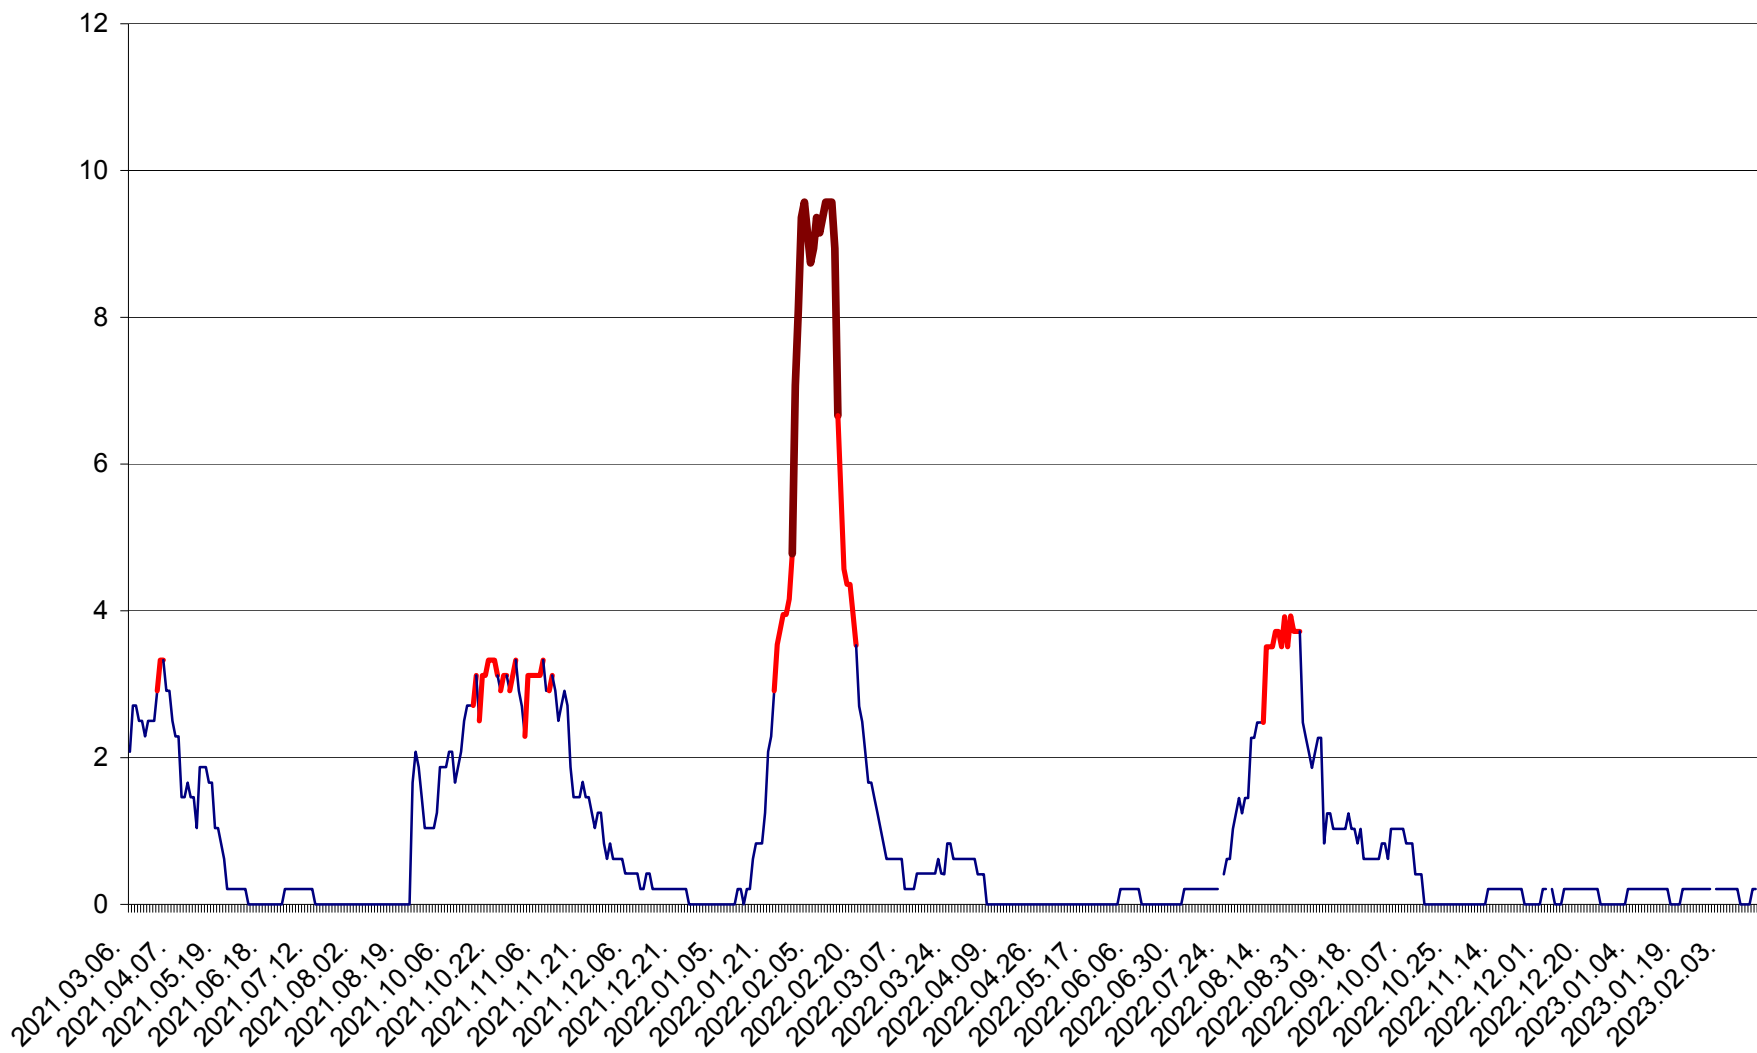

MUNICIPIUL GHEORGHENI - Evolutia incidentei cumulate pe 14 zile la % de locuitori
2021.03.07. - 2023.02.16.

JOSENI - Evolutia incidentei cumulate pe 14 zile la ‰ de locuitori
2021.03.07. - 2023.02.16.

LĂZAREA - Evolutia incidentei cumulate pe 14 zile la ‰ de locuitori
2021.03.07. - 2023.02.16.

LELICENI - Evolutia incidentei cumulate pe 14 zile la ‰ de locuitori
2021.03.07. - 2023.02.16.

LUETA - Evolutia incidentei cumulate pe 14 zile la ‰ de locuitori
2021.03.07. - 2023.02.16.

LUNCA DE JOS - Evolutia incidentei cumulate pe 14 zile la ‰ de locuitori
2021.03.07. - 2023.02.16.

LUNCA DE SUS - Evolutia incidentei cumulate pe 14 zile la ‰ de locuitori
2021.03.07. - 2023.02.16.

LUPENI - Evolutia incidentei cumulate pe 14 zile la ‰ de locuitori
2021.03.07. - 2023.02.16.

MĂDĂRAȘ - Evolutia incidentei cumulate pe 14 zile la ‰ de locuitori
2021.03.07. - 2023.02.16.