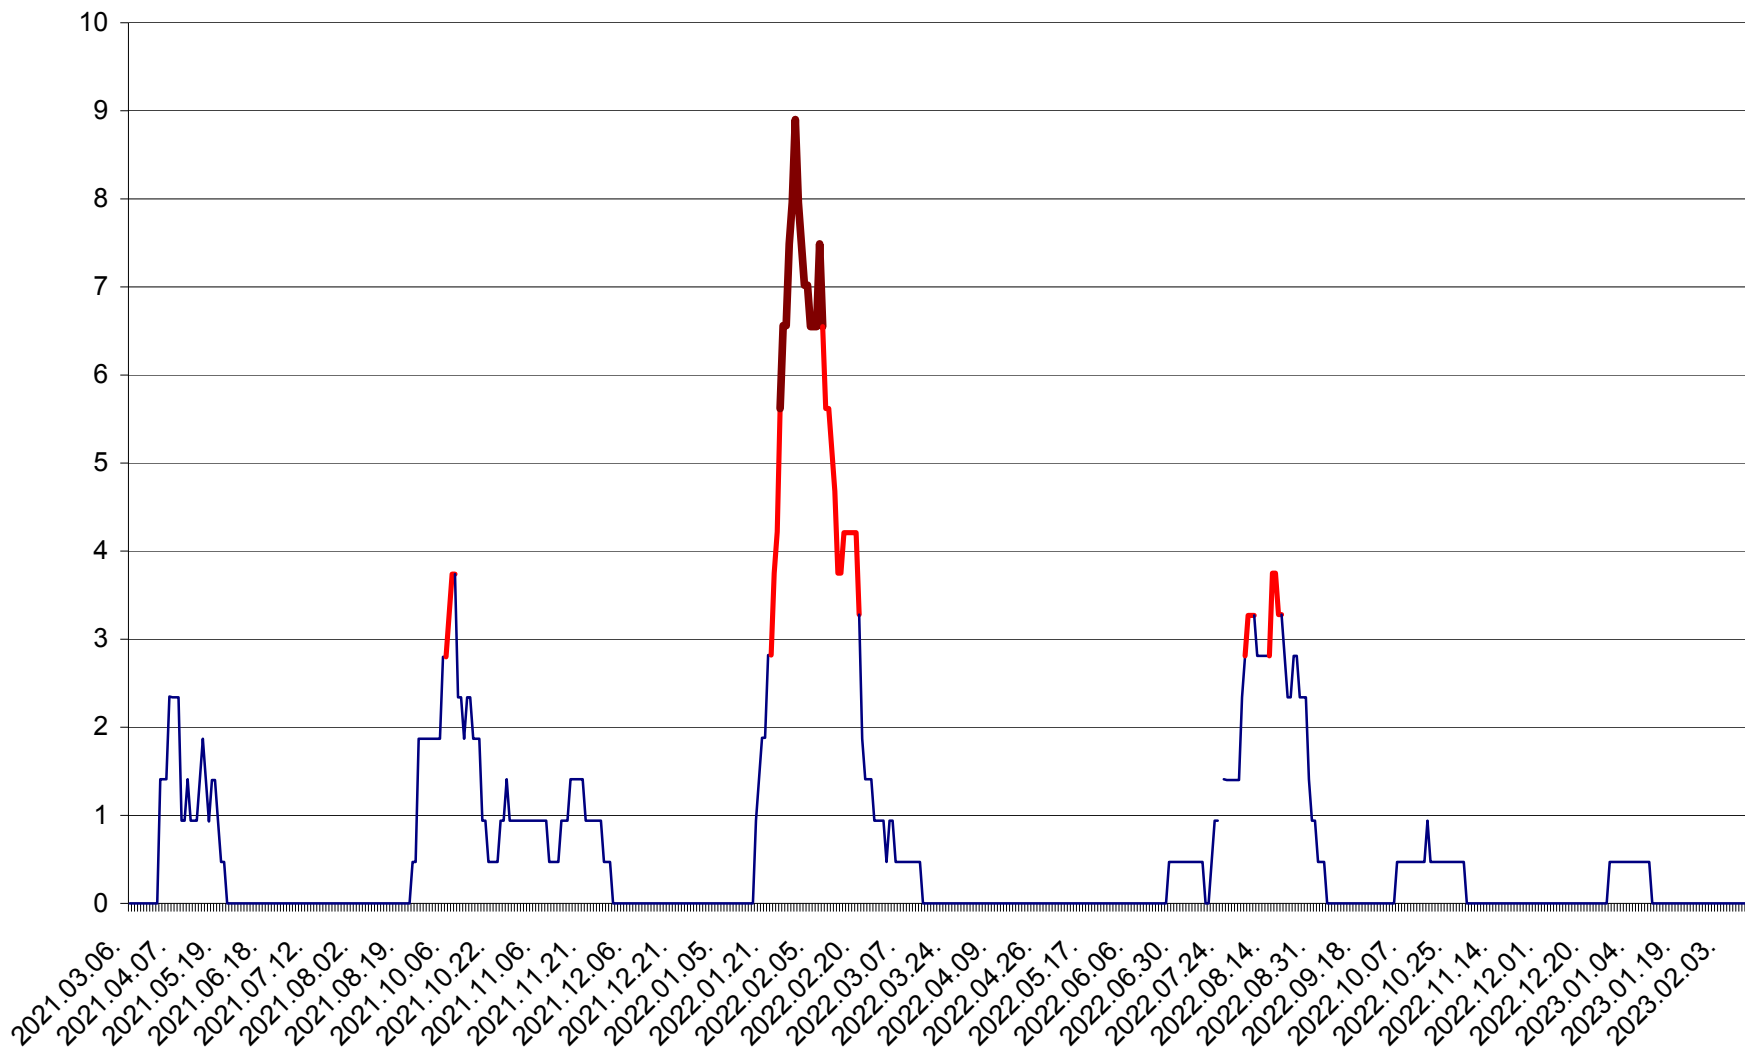

SECUIENI - Evolutia incidentei cumulate pe 14 zile la ‰ de locuitori
2021.03.07. - 2023.02.16.