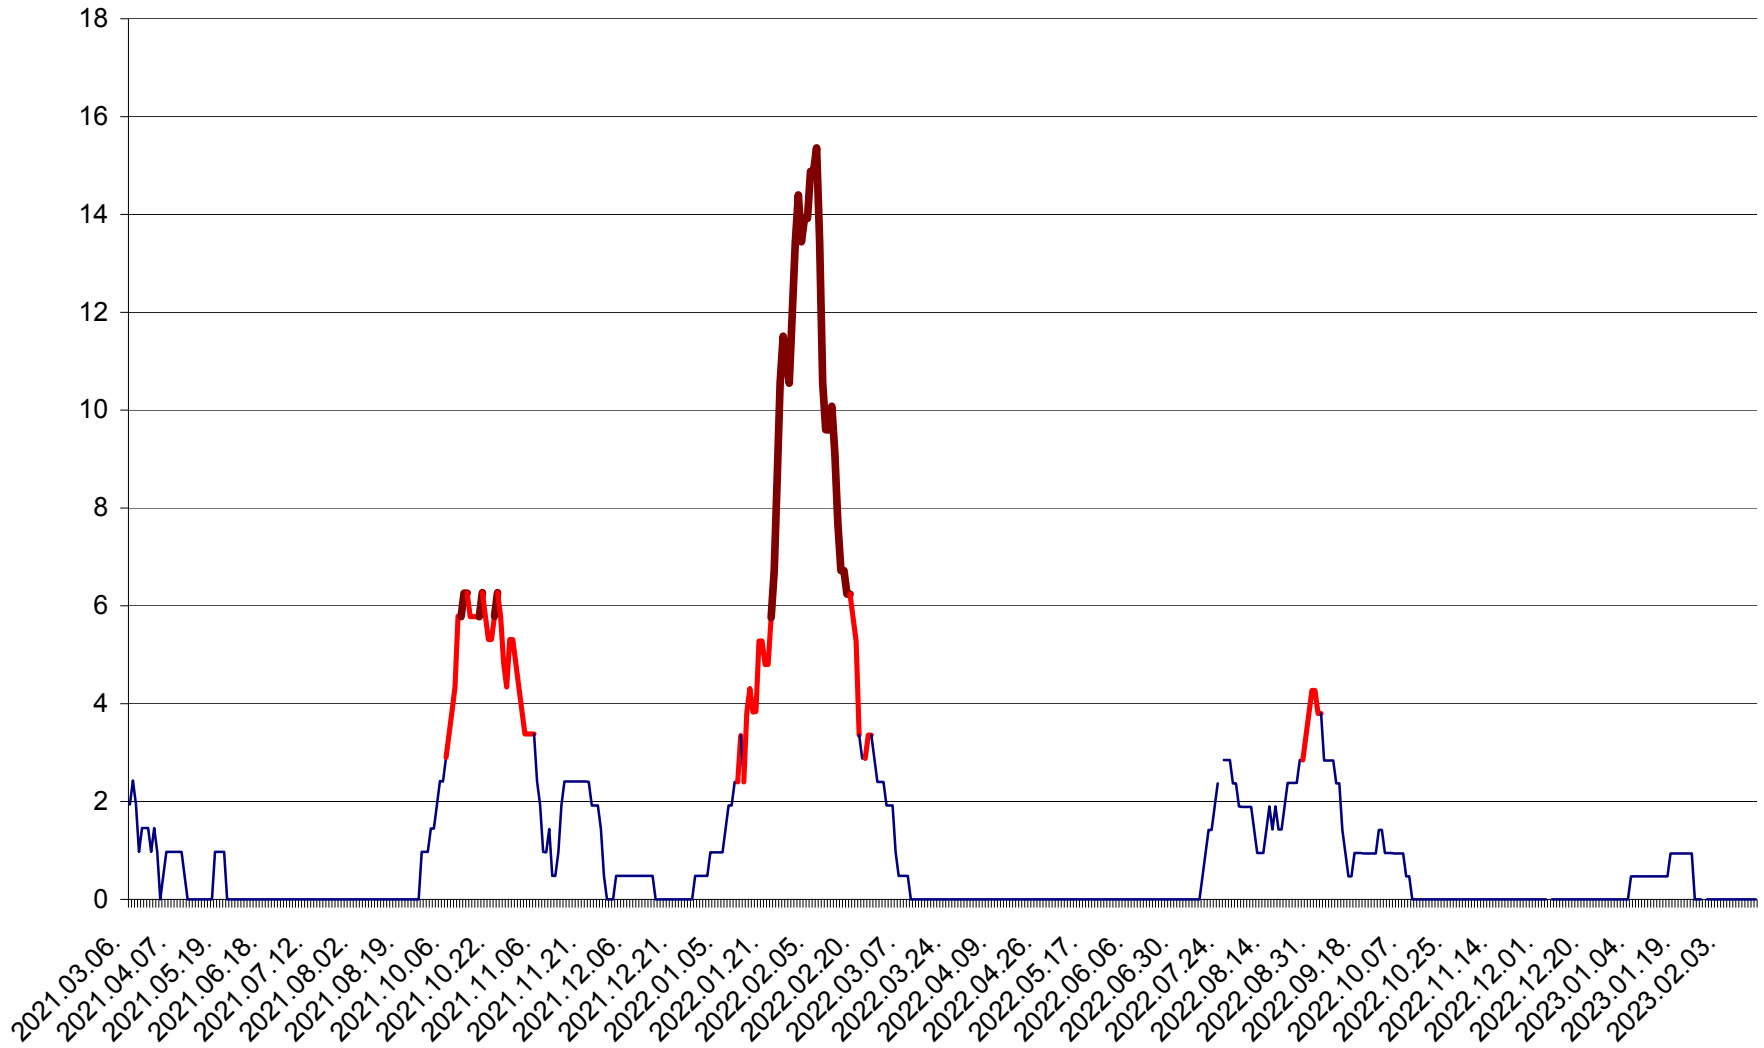

PLĂIEȘII DE JOS - Evoluția incidenței cumulate pe 14 zile la ‰ de locuitori
2021.03.07. - 2023.02.16.