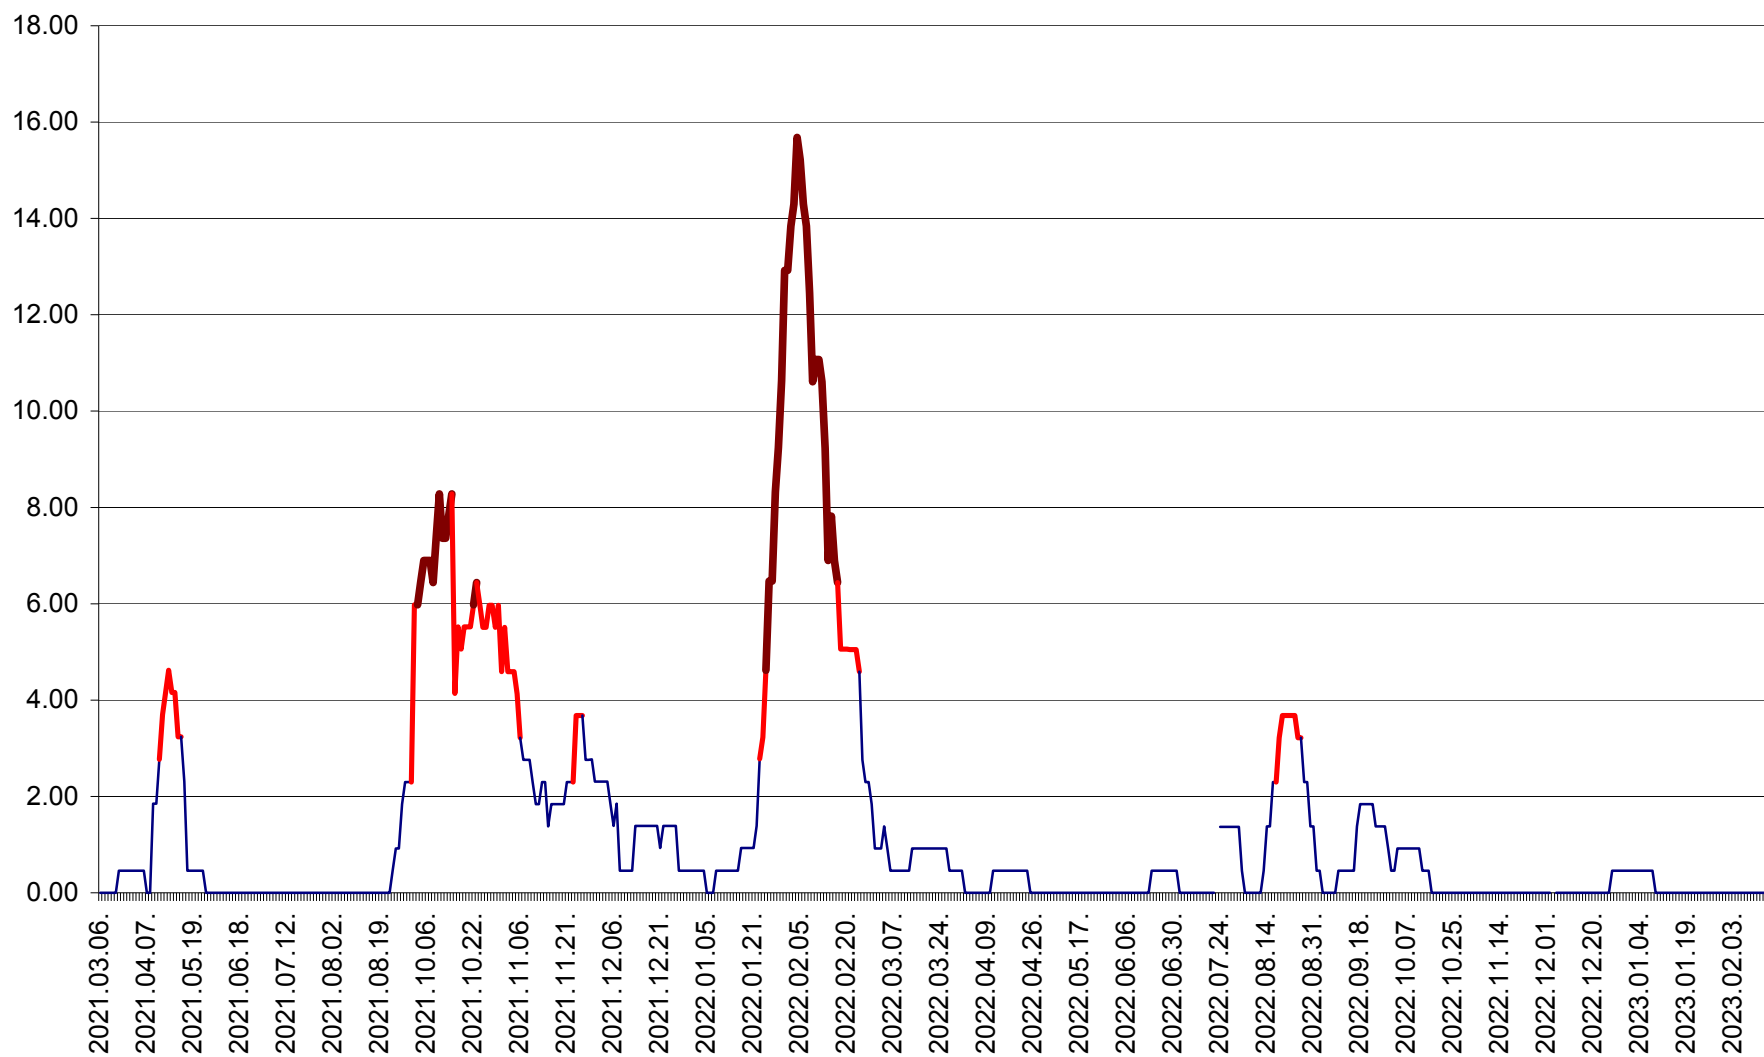

ATID - Evolutia incidentei cumulate pe 14 zile la ‰ de locuitori
2021.03.07. - 2023.02.16.

AVRĂMEȘTI - Evolutia incidentei cumulate pe 14 zile la ‰ de locuitori
2021.03.07. - 2023.02.16.

ORAȘ BĂILE TUȘNAD - Evolutia incidentei cumulate pe 14 zile la ‰ de locuitori
2021.03.07. - 2023.02.16.

ORAȘ BĂLAN - Evoluția incidenței cumulate pe 14 zile la ‰ de locuitori
2021.03.07. - 2023.02.16.

BILBOR - Evolutia incidentei cumulate pe 14 zile la ‰ de locuitori
2021.03.07. - 2023.02.16.

ORAȘ BORSEC - Evolutia incidentei cumulate pe 14 zile la ‰ de locuitori
2021.03.07. - 2023.02.16.

BRĂDEȘTI - Evoluția incidenței cumulate pe 14 zile la ‰ de locuitori
2021.03.07. - 2023.02.16.

CĂPÂLNIȚA - Evoluția incidenței cumulate pe 14 zile la ‰ de locuitori
2021.03.07. - 2023.02.16.

CÂRȚA - Evolutia incidentei cumulate pe 14 zile la ‰ de locuitori
2021.03.07. - 2023.02.16.

CICEU - Evolutia incidentei cumulate pe 14 zile la ‰ de locuitori
2021.03.07. - 2023.02.16.

CIUCSÂNGEORGIU - Evolutia incidentei cumulate pe 14 zile la ‰ de locuitori
2021.03.07. - 2023.02.16.

CIUMANI - Evolutia incidentei cumulate pe 14 zile la ‰ de locuitori
2021.03.07. - 2023.02.16.