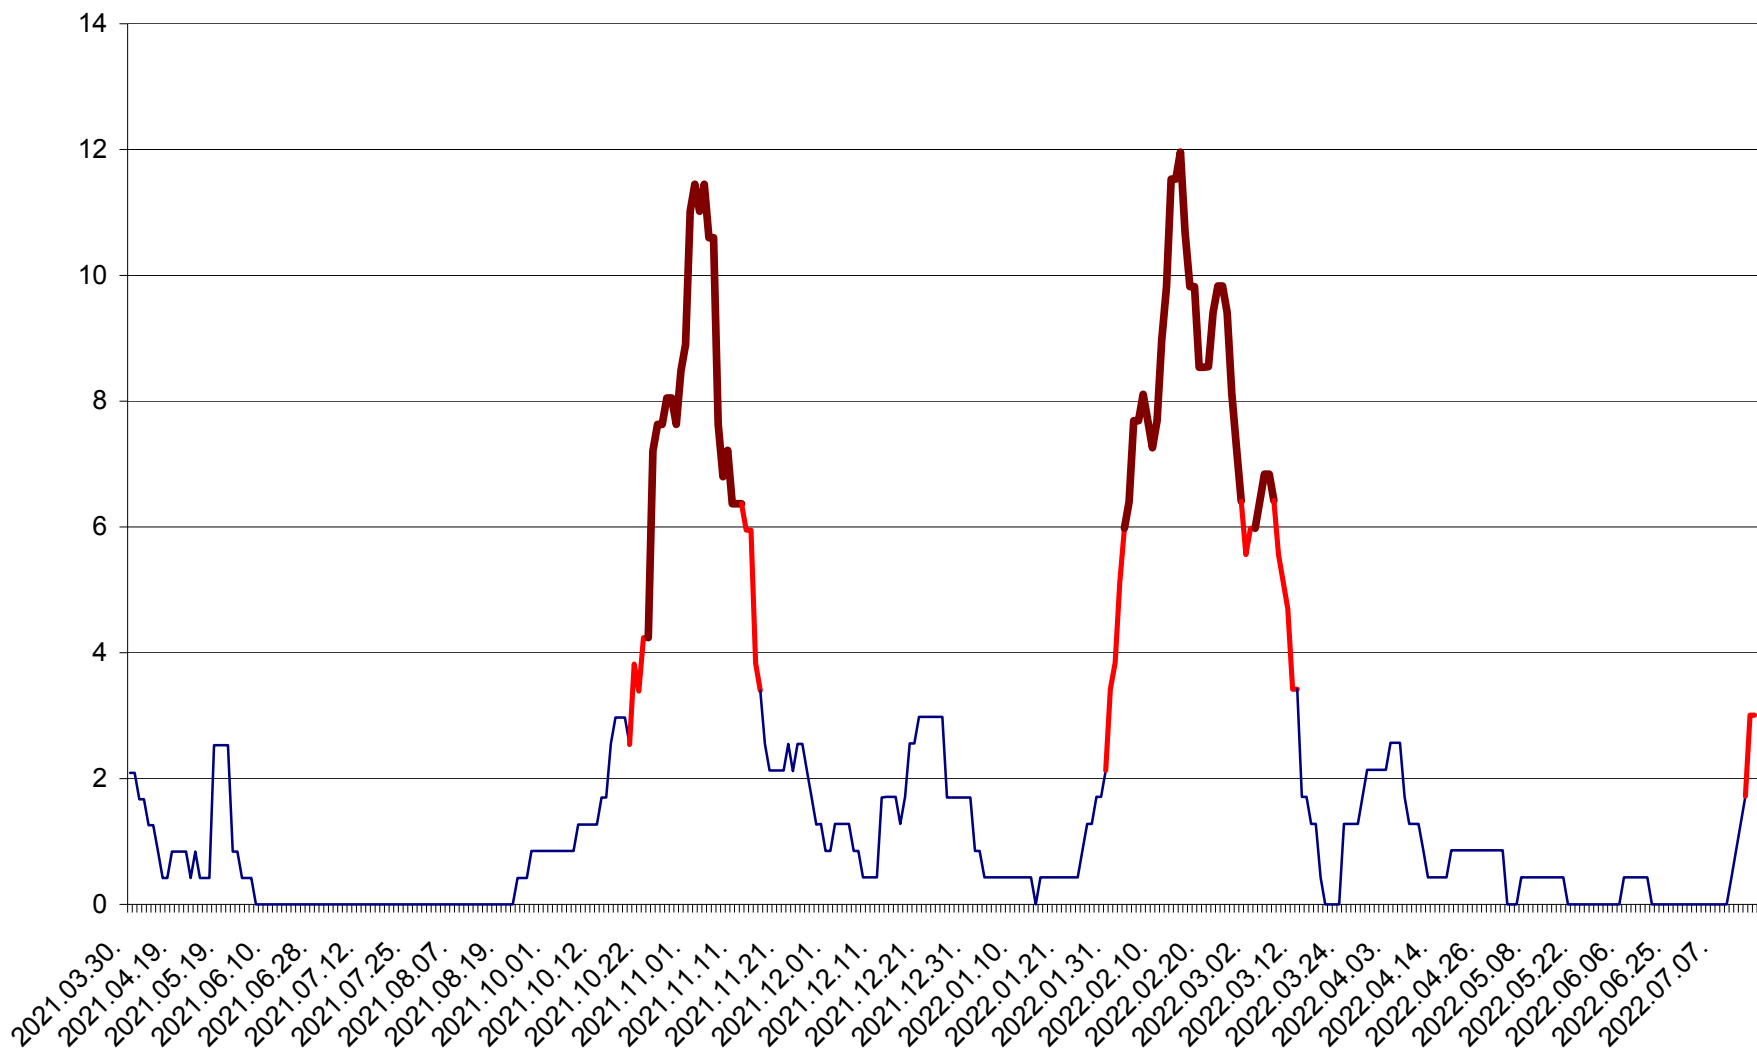

CORBU - Evolutia incidentei cumulate pe 14 zile la ‰ de locuitori  
2021.04.01. - 2022.07.18.

CORUND - Evolutia incidentei cumulate pe 14 zile la ‰ de locuitori  
2021.04.01. - 2022.07.18.

COZMENI - Evolutia incidentei cumulate pe 14 zile la % de locuitori  
2021.04.01. - 2022.07.18.

ORAȘ CRISTURU SECUIESC - Evolutia incidentei cumulate pe 14 zile la ‰ de locuitori  
2021.04.01. - 2022.07.18.

DĂNEȘTI - Evolutia incidentei cumulate pe 14 zile la ‰ de locuitori  
2021.04.01. - 2022.07.18.

DÂRJIU - Evolutia incidentei cumulate pe 14 zile la ‰ de locuitori  
2021.04.01. - 2022.07.18.

DEALU - Evolutia incidentei cumulate pe 14 zile la ‰ de locuitori  
2021.04.01. - 2022.07.18.

DITRĂU - Evolutia incidentei cumulate pe 14 zile la ‰ de locuitori  
2021.04.01. - 2022.07.18.

FELICENI - Evolutia incidentei cumulate pe 14 zile la % de locuitori  
2021.04.01. - 2022.07.18.

FRUMOASA - Evolutia incidentei cumulate pe 14 zile la ‰ de locuitori  
2021.04.01. - 2022.07.18.

GĂLĂUȚAȘ - Evolutia incidentei cumulate pe 14 zile la ‰ de locuitori  
2021.04.01. - 2022.07.18.