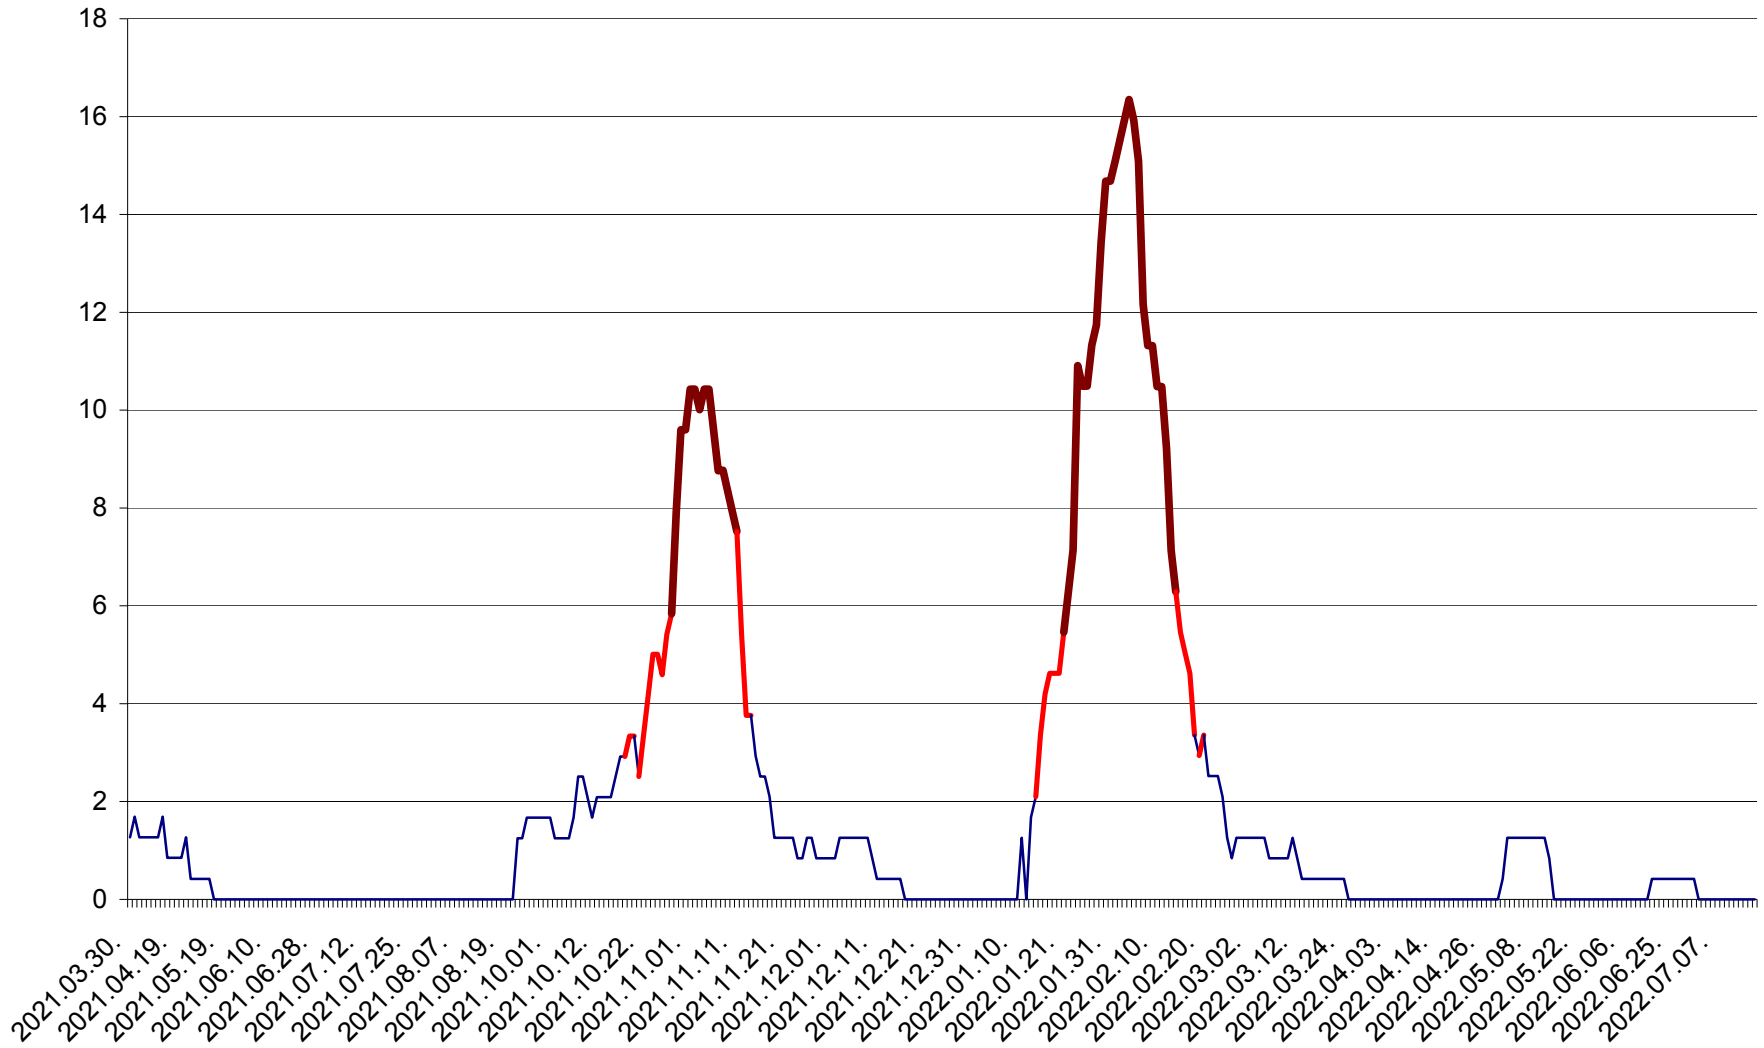

FELICENI - Evolutia incidentei cumulate pe 14 zile la % de locuitori  
2021.04.01. - 2022.07.18.

FRUMOASA - Evolutia incidentei cumulate pe 14 zile la ‰ de locuitori  
2021.04.01. - 2022.07.18.

GĂLĂUȚAȘ - Evolutia incidentei cumulate pe 14 zile la ‰ de locuitori  
2021.04.01. - 2022.07.18.

MUNICIPIUL GHEORGHENI - Evolutia incidentei cumulate pe 14 zile la % de locuitori  
2021.04.01. - 2022.07.18.

JOSENI - Evolutia incidentei cumulate pe 14 zile la ‰ de locuitori  
2021.04.01. - 2022.07.18.

LĂZAREA - Evolutia incidentei cumulate pe 14 zile la % de locuitori  
2021.04.01. - 2022.07.18.

LELICENI - Evolutia incidentei cumulate pe 14 zile la ‰ de locuitori  
2021.04.01. - 2022.07.18.

LUETA - Evolutia incidentei cumulate pe 14 zile la ‰ de locuitori  
2021.04.01. - 2022.07.18.

LUNCA DE JOS - Evolutia incidentei cumulate pe 14 zile la ‰ de locuitori  
2021.04.01. - 2022.07.18.

LUNCA DE SUS - Evolutia incidentei cumulate pe 14 zile la ‰ de locuitori  
2021.04.01. - 2022.07.18.