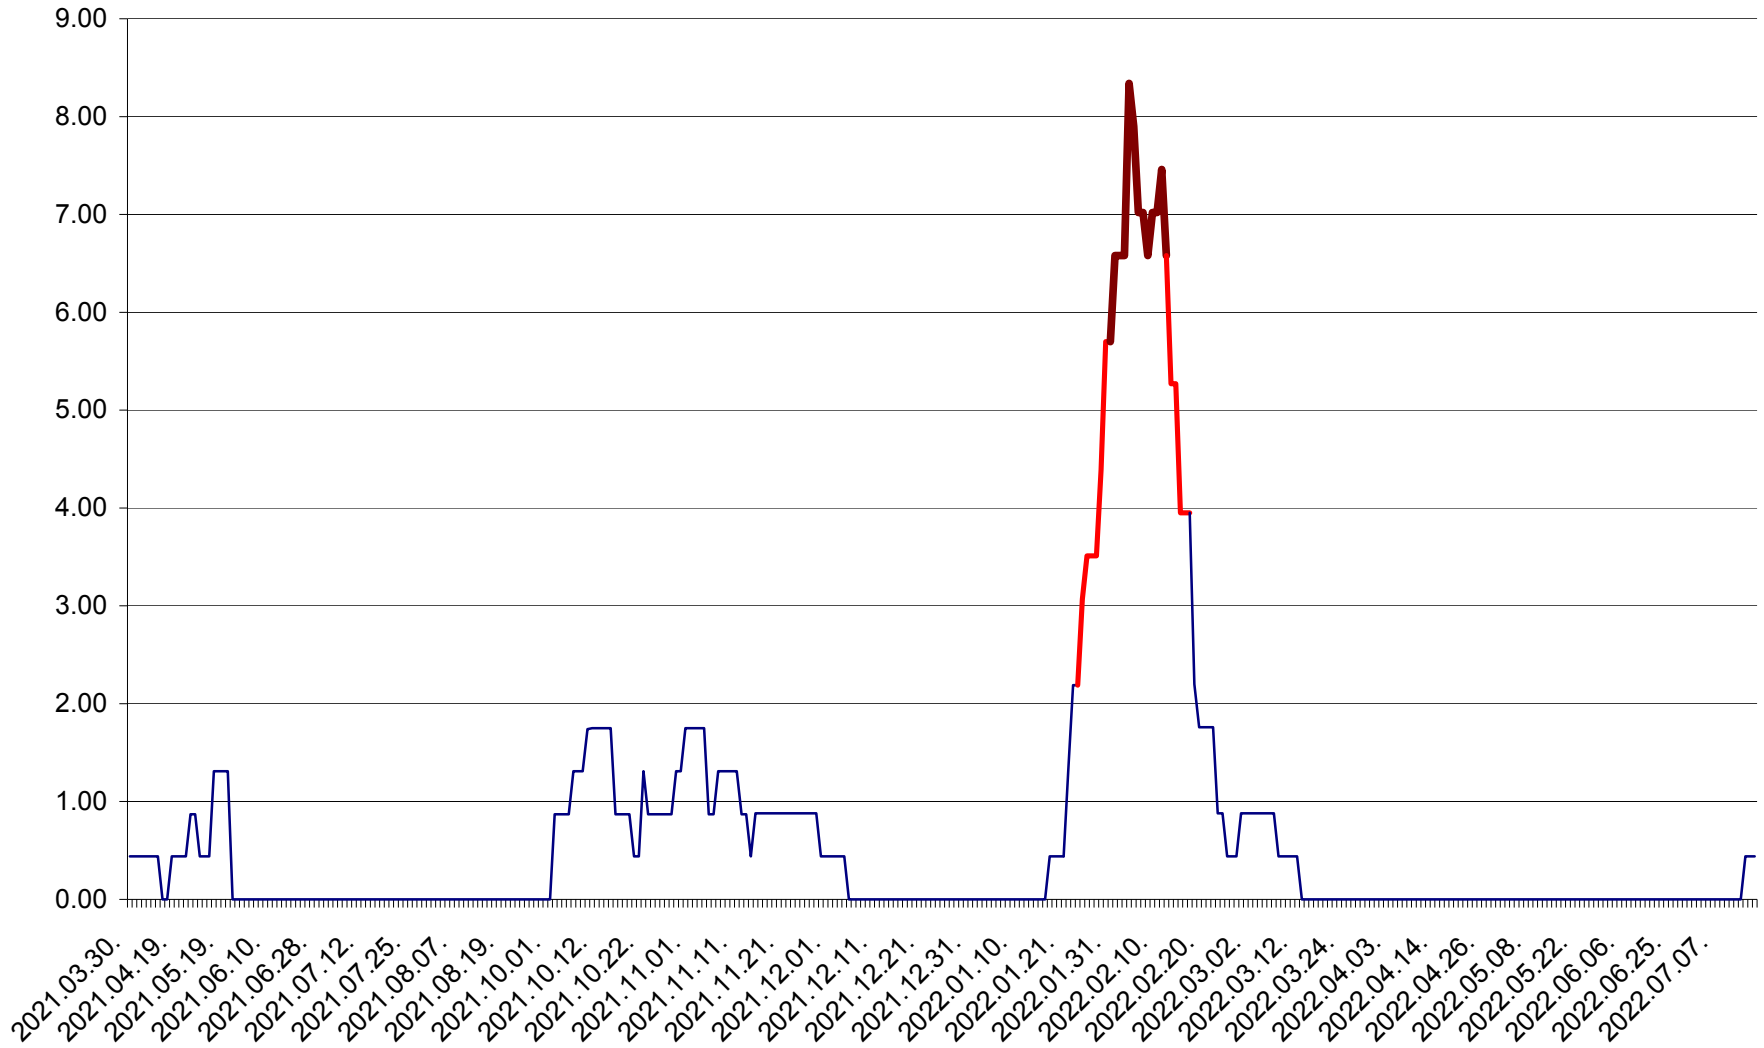

ORAȘ BĂLAN - Evoluția incidenței cumulate pe 14 zile la ‰ de locuitori  
2021.04.01. - 2022.07.18.

BILBOR - Evolutia incidentei cumulate pe 14 zile la ‰ de locuitori  
2021.04.01. - 2022.07.18.

ORAȘ BORSEC - Evolutia incidentei cumulate pe 14 zile la ‰ de locuitori  
2021.04.01. - 2022.07.18.

BRĂDEȘTI - Evolutia incidentei cumulate pe 14 zile la ‰ de locuitori  
2021.04.01. - 2022.07.18.

CĂPÂLNIȚA - Evoluția incidenței cumulate pe 14 zile la ‰ de locuitori  
2021.04.01. - 2022.07.18.

CÂRȚA - Evolutia incidentei cumulate pe 14 zile la ‰ de locuitori  
2021.04.01. - 2022.07.18.

CICEU - Evolutia incidentei cumulate pe 14 zile la ‰ de locuitori  
2021.04.01. - 2022.07.18.

CIUCSÂNGEORGIU - Evolutia incidentei cumulate pe 14 zile la % de locuitori  
2021.04.01. - 2022.07.18.

CIUMANI - Evolutia incidentei cumulate pe 14 zile la ‰ de locuitori  
2021.04.01. - 2022.07.18.

CORBU - Evolutia incidentei cumulate pe 14 zile la ‰ de locuitori  
2021.04.01. - 2022.07.18.

CORUND - Evolutia incidentei cumulate pe 14 zile la ‰ de locuitori  
2021.04.01. - 2022.07.18.

COZMENI - Evolutia incidentei cumulate pe 14 zile la % de locuitori  
2021.04.01. - 2022.07.18.