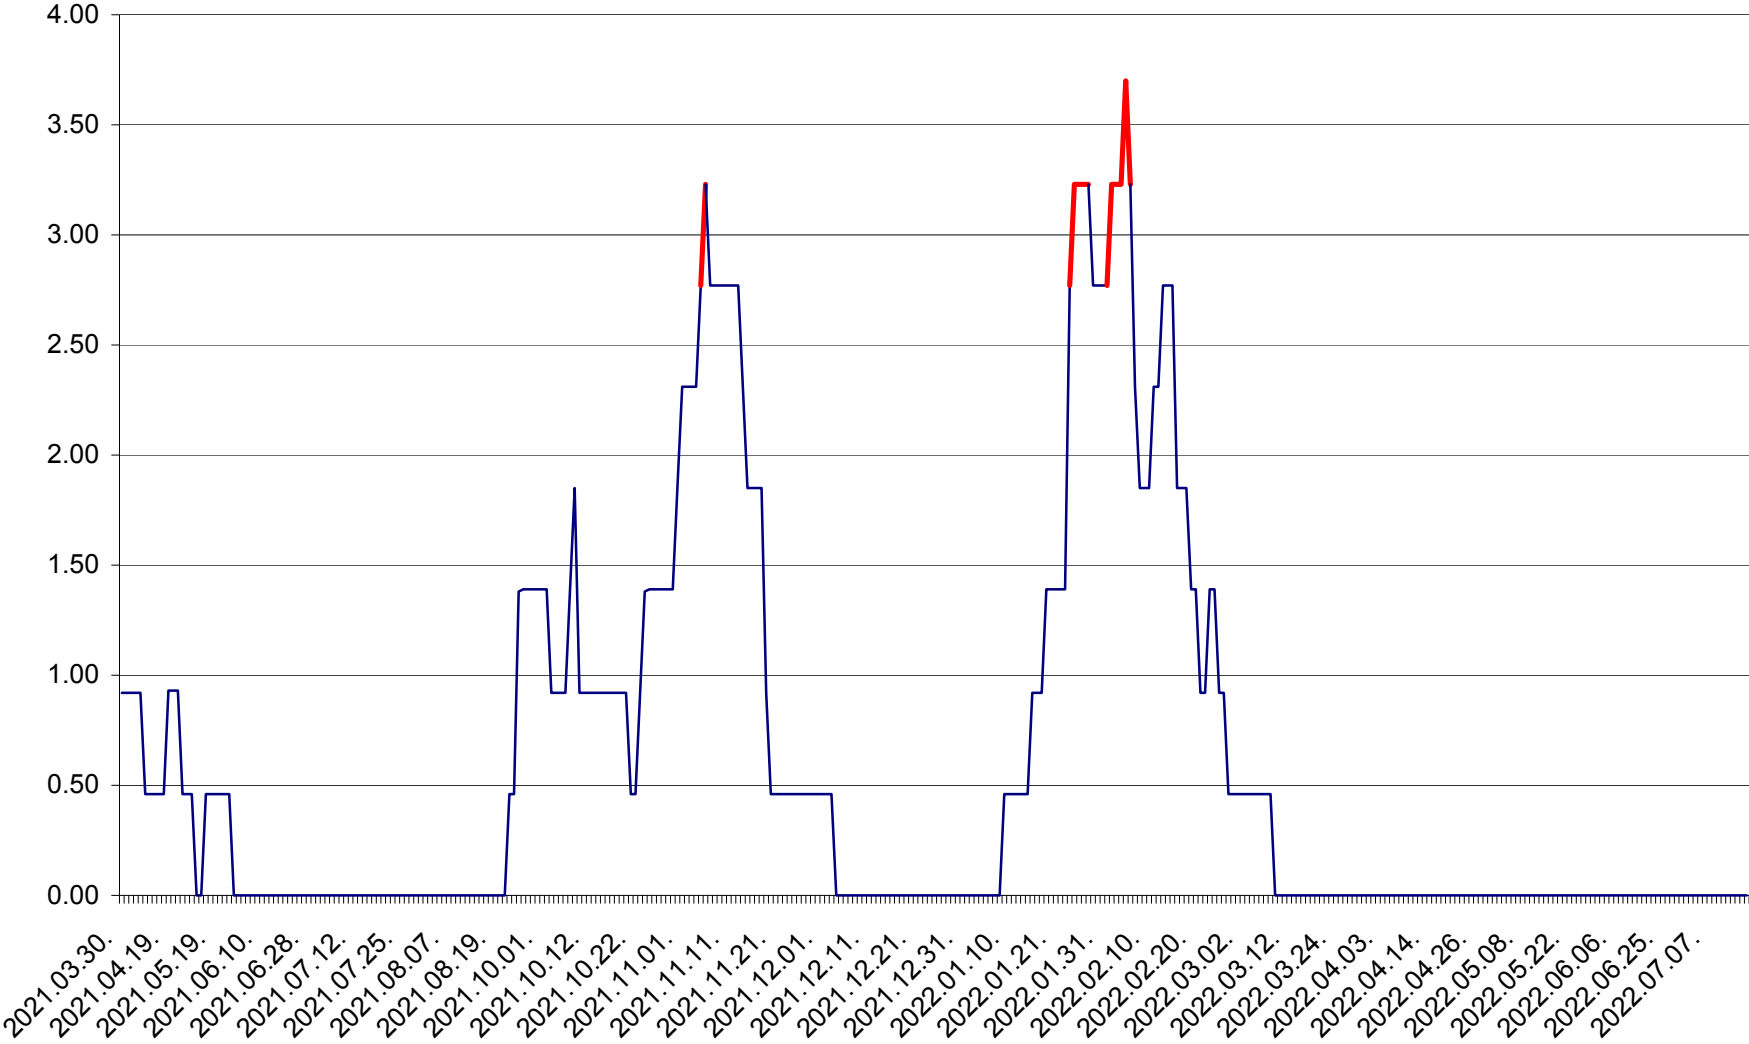

ATID - Evolutia incidentei cumulate pe 14 zile la % de locuitori  
2021.04.01. - 2022.07.18.

AVRĂMEȘTI - Evolutia incidentei cumulate pe 14 zile la ‰ de locuitori  
2021.04.01. - 2022.07.18.

ORAȘ BĂILE TUȘNAD - Evolutia incidentei cumulate pe 14 zile la ‰ de locuitori  
2021.04.01. - 2022.07.18.

ORAȘ BĂLAN - Evoluția incidenței cumulate pe 14 zile la ‰ de locuitori  
2021.04.01. - 2022.07.18.

BILBOR - Evolutia incidentei cumulate pe 14 zile la ‰ de locuitori  
2021.04.01. - 2022.07.18.

ORAȘ BORSEC - Evolutia incidentei cumulate pe 14 zile la ‰ de locuitori  
2021.04.01. - 2022.07.18.

BRĂDEȘTI - Evolutia incidentei cumulate pe 14 zile la ‰ de locuitori  
2021.04.01. - 2022.07.18.

CĂPÂLNIȚA - Evoluția incidenței cumulate pe 14 zile la ‰ de locuitori  
2021.04.01. - 2022.07.18.

CÂRȚA - Evolutia incidentei cumulate pe 14 zile la ‰ de locuitori  
2021.04.01. - 2022.07.18.

CICEU - Evolutia incidentei cumulate pe 14 zile la ‰ de locuitori  
2021.04.01. - 2022.07.18.

CIUCSÂNGEORGIU - Evolutia incidentei cumulate pe 14 zile la % de locuitori  
2021.04.01. - 2022.07.18.

CIUMANI - Evolutia incidentei cumulate pe 14 zile la ‰ de locuitori  
2021.04.01. - 2022.07.18.