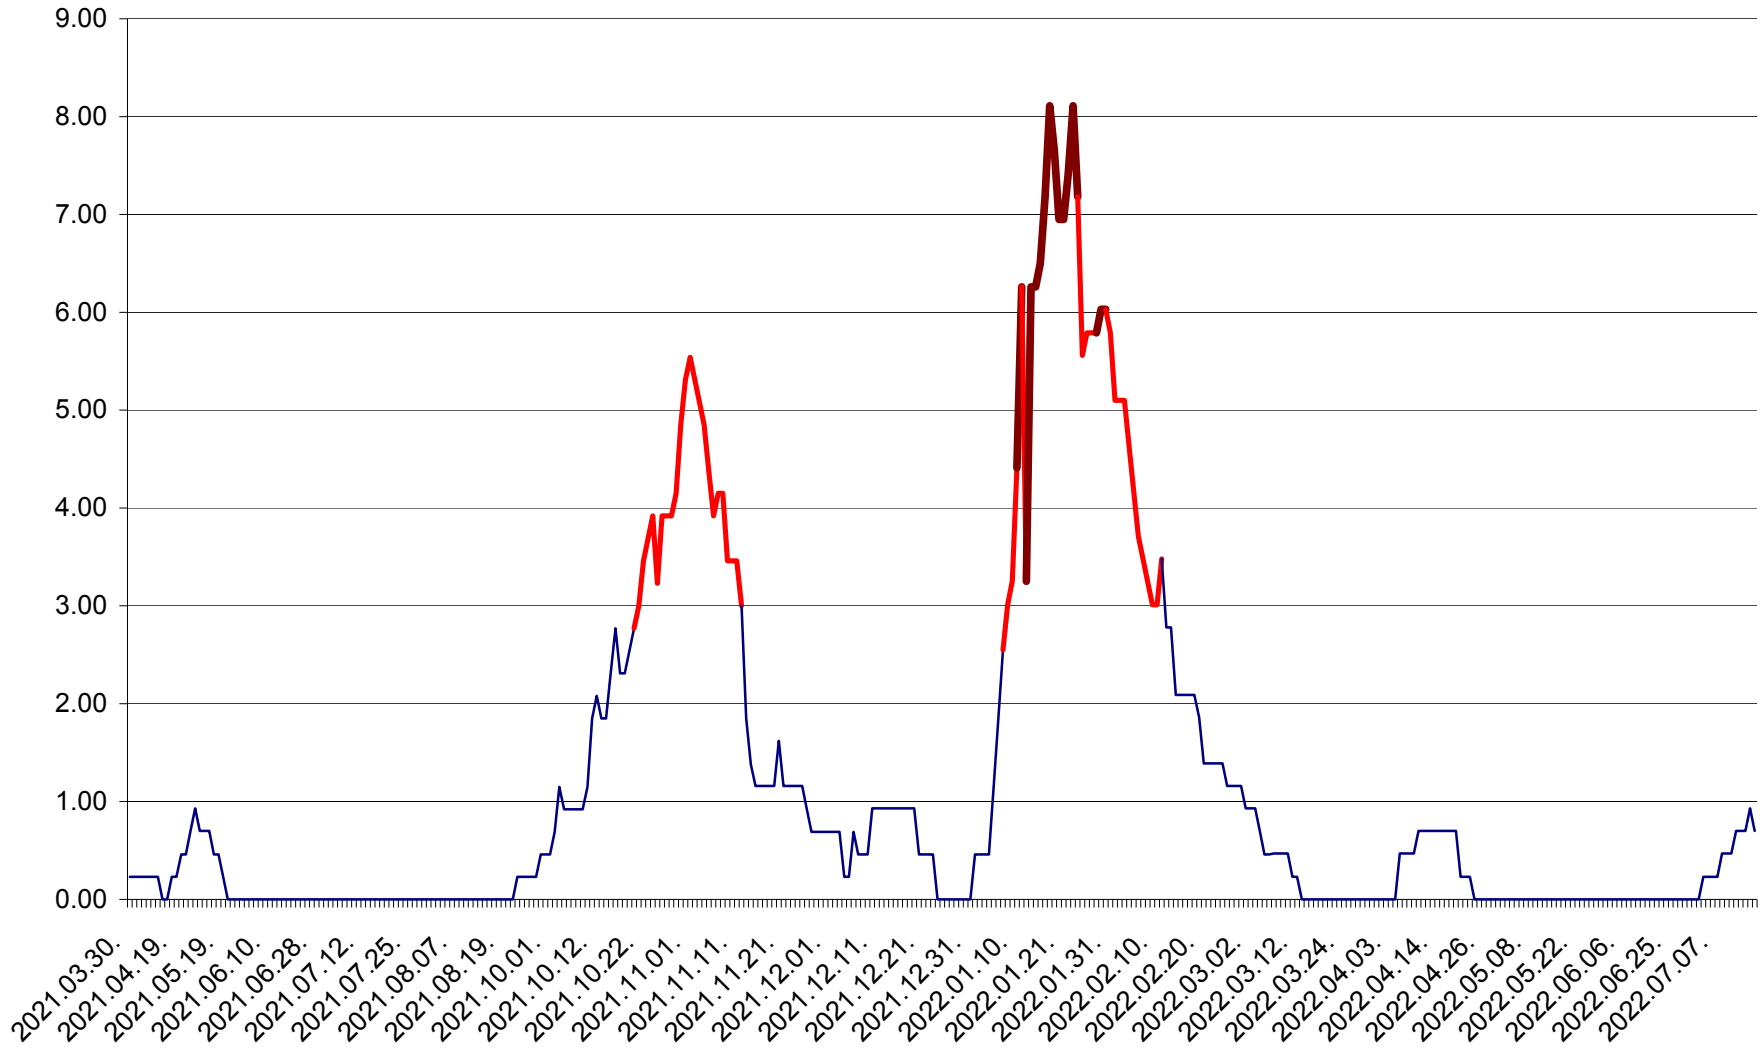

ORAȘ BĂLAN - Evoluția incidenței cumulate pe 14 zile la ‰ de locuitori  
2021.04.01. - 2022.07.18.

BILBOR - Evolutia incidentei cumulate pe 14 zile la ‰ de locuitori  
2021.04.01. - 2022.07.18.

ORAȘ BORSEC - Evolutia incidentei cumulate pe 14 zile la ‰ de locuitori  
2021.04.01. - 2022.07.18.

BRĂDEȘTI - Evolutia incidentei cumulate pe 14 zile la ‰ de locuitori  
2021.04.01. - 2022.07.18.

CĂPÂLNIȚA - Evoluția incidenței cumulate pe 14 zile la ‰ de locuitori  
2021.04.01. - 2022.07.18.

CÂRȚA - Evolutia incidentei cumulate pe 14 zile la ‰ de locuitori  
2021.04.01. - 2022.07.18.

CICEU - Evolutia incidentei cumulate pe 14 zile la ‰ de locuitori  
2021.04.01. - 2022.07.18.

CIUCSÂNGEORGIU - Evolutia incidentei cumulate pe 14 zile la % de locuitori  
2021.04.01. - 2022.07.18.

CIUMANI - Evolutia incidentei cumulate pe 14 zile la ‰ de locuitori  
2021.04.01. - 2022.07.18.

CORBU - Evolutia incidentei cumulate pe 14 zile la ‰ de locuitori  
2021.04.01. - 2022.07.18.

CORUND - Evolutia incidentei cumulate pe 14 zile la ‰ de locuitori  
2021.04.01. - 2022.07.18.

COZMENI - Evolutia incidentei cumulate pe 14 zile la % de locuitori  
2021.04.01. - 2022.07.18.