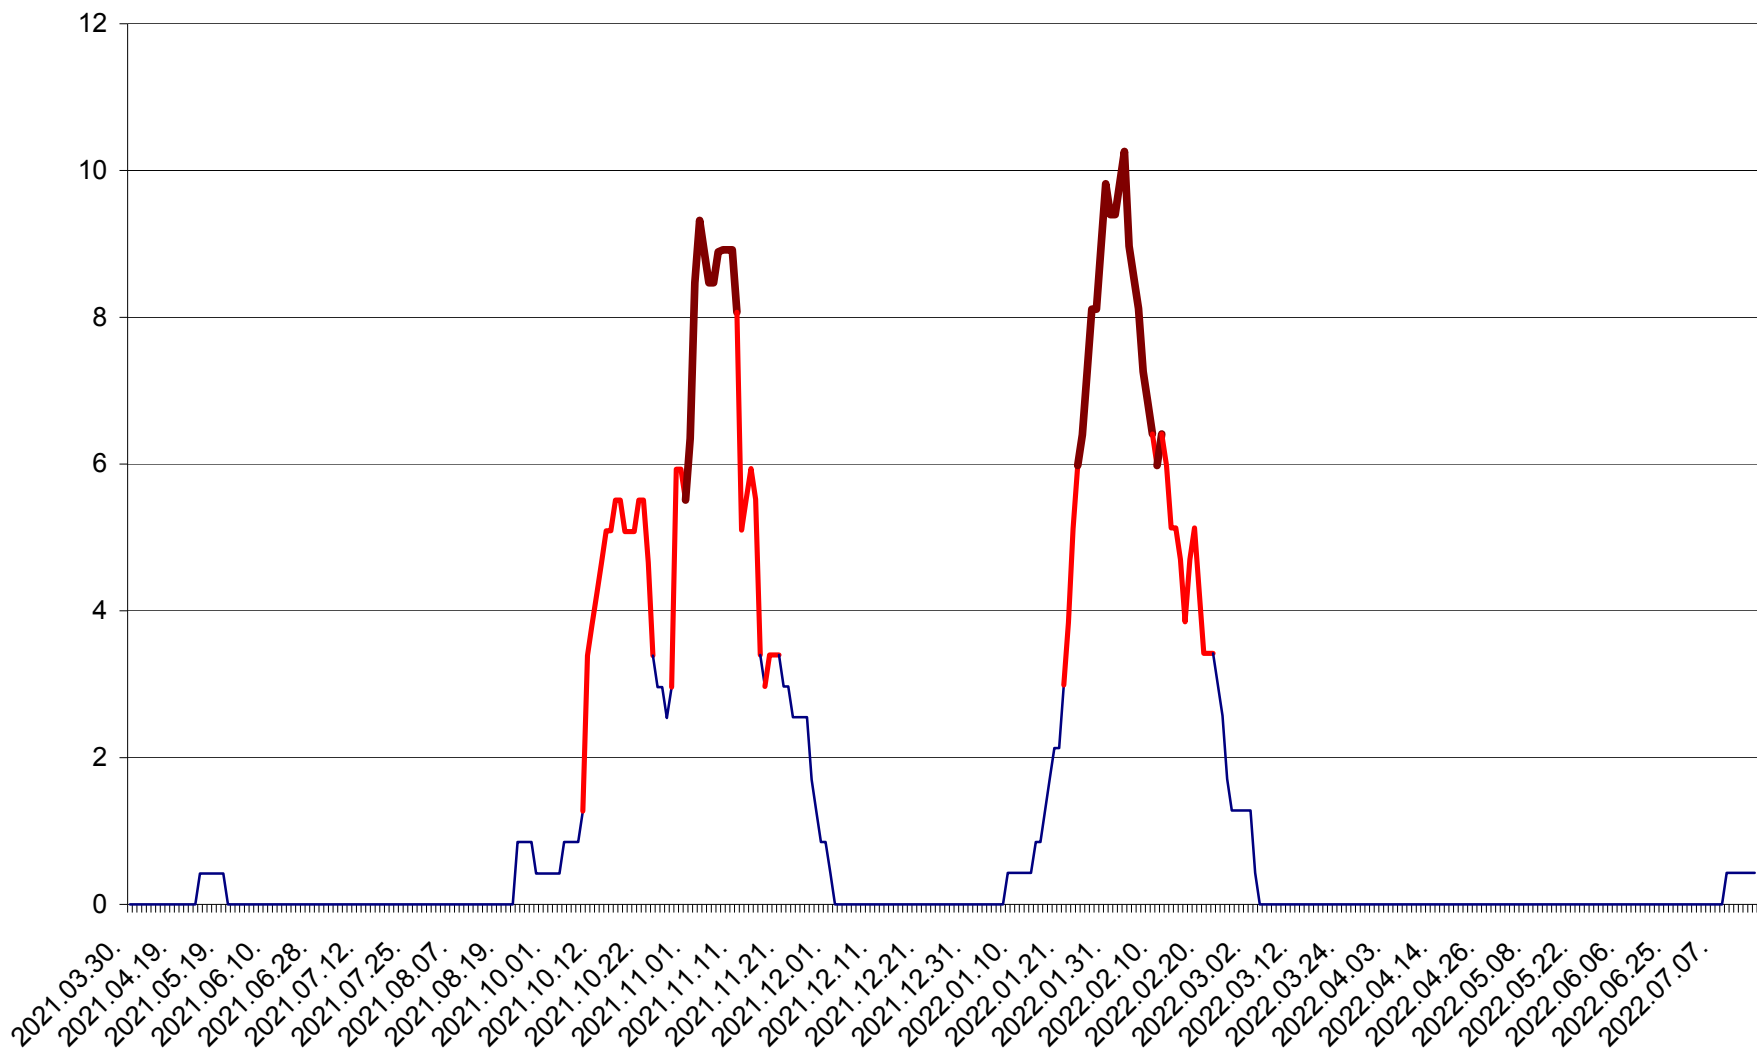

PRAID - Evolutia incidentei cumulate pe 14 zile la ‰ de locuitori  
2021.04.01. - 2022.07.18.

RACU - Evolutia incidentei cumulate pe 14 zile la ‰ de locuitori  
2021.04.01. - 2022.07.18.

REMETEA - Evolutia incidentei cumulate pe 14 zile la % de locuitori  
2021.04.01. - 2022.07.18.

SĂCEL - Evolutia incidentei cumulate pe 14 zile la ‰ de locuitori  
2021.04.01. - 2022.07.18.

SÂNCRĂIENI - Evolutia incidentei cumulate pe 14 zile la ‰ de locuitori  
2021.04.01. - 2022.07.18.

SÂNDOMIC - Evolutia incidentei cumulate pe 14 zile la ‰ de locuitori  
2021.04.01. - 2022.07.18.

SÂNMARTIN - Evolutia incidentei cumulate pe 14 zile la ‰ de locuitori  
2021.04.01. - 2022.07.18.

SÂNSIMION - Evolutia incidentei cumulate pe 14 zile la ‰ de locuitori  
2021.04.01. - 2022.07.18.

SÂNTIMBRU - Evolutia incidentei cumulate pe 14 zile la ‰ de locuitori  
2021.04.01. - 2022.07.18.