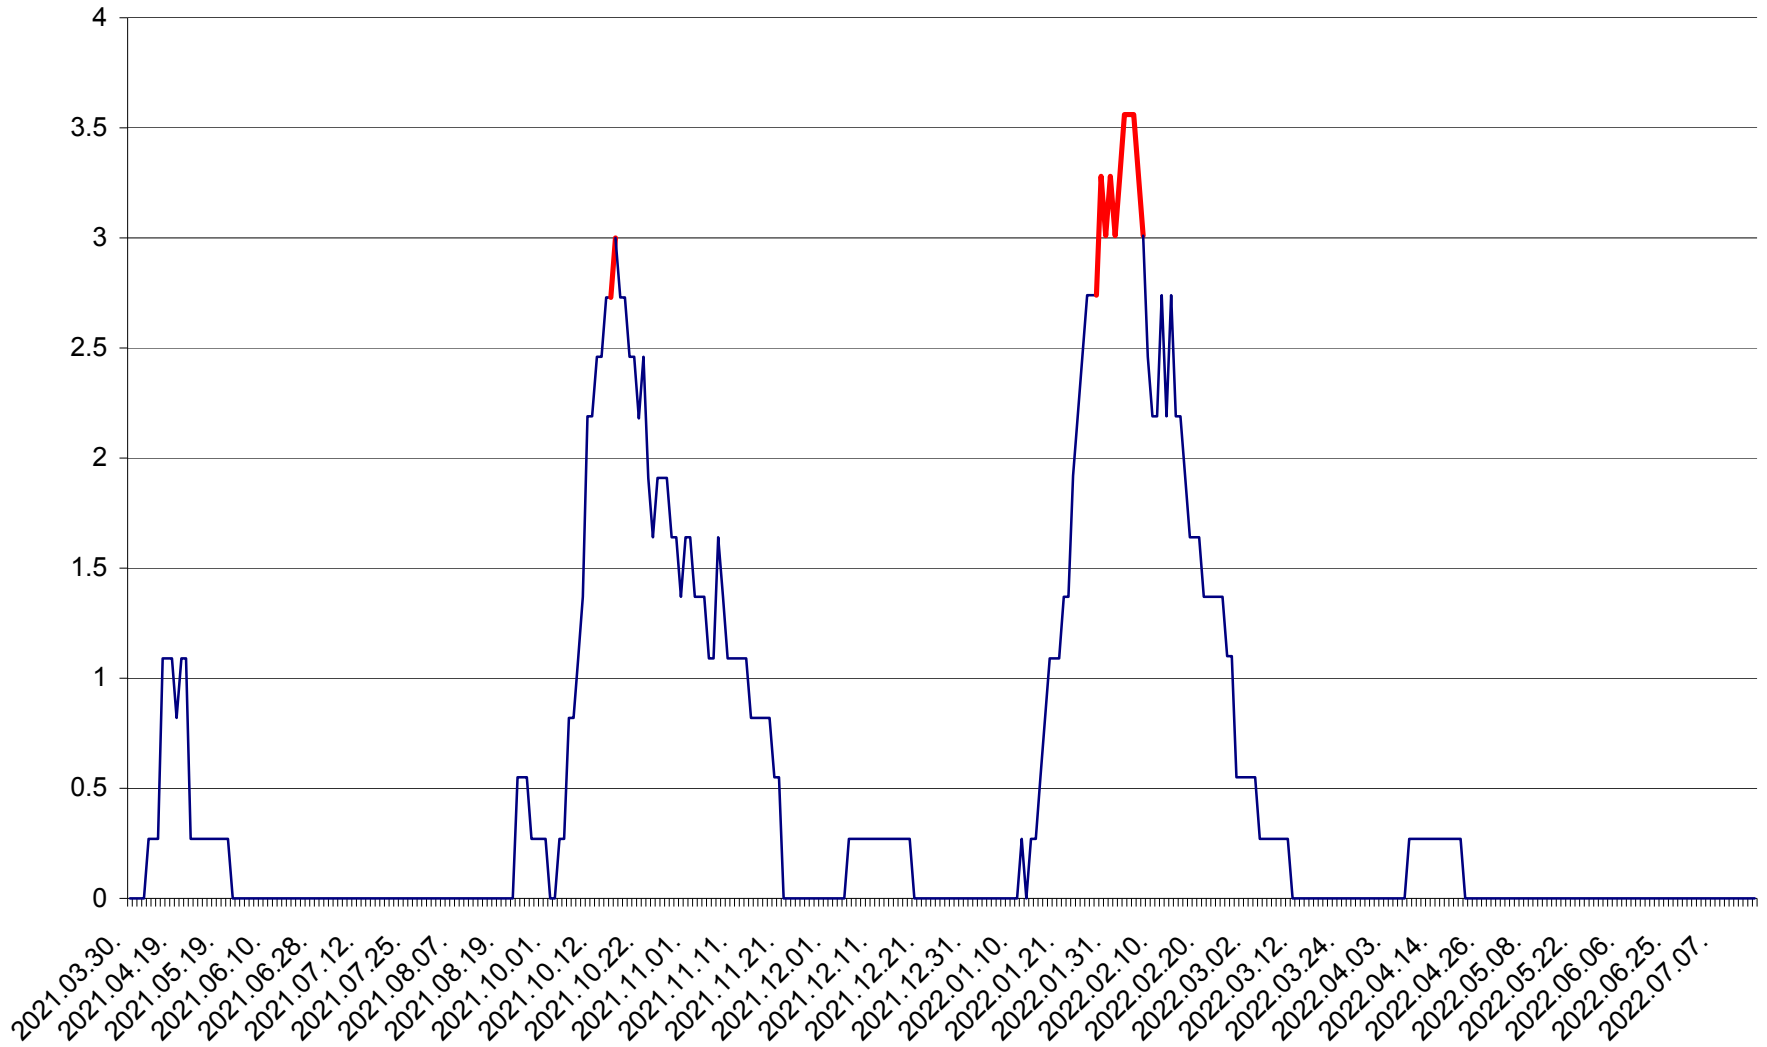

FELICENI - Evolutia incidentei cumulate pe 14 zile la % de locuitori  
2021.04.01. - 2022.07.18.

FRUMOASA - Evolutia incidentei cumulate pe 14 zile la ‰ de locuitori  
2021.04.01. - 2022.07.18.

GĂLĂUȚAȘ - Evolutia incidentei cumulate pe 14 zile la ‰ de locuitori  
2021.04.01. - 2022.07.18.

MUNICIPIUL GHEORGHENI - Evolutia incidentei cumulate pe 14 zile la % de locuitori  
2021.04.01. - 2022.07.18.

JOSENI - Evolutia incidentei cumulate pe 14 zile la ‰ de locuitori  
2021.04.01. - 2022.07.18.

LĂZAREA - Evolutia incidentei cumulate pe 14 zile la % de locuitori  
2021.04.01. - 2022.07.18.

LELICENI - Evolutia incidentei cumulate pe 14 zile la ‰ de locuitori  
2021.04.01. - 2022.07.18.

LUETA - Evolutia incidentei cumulate pe 14 zile la ‰ de locuitori  
2021.04.01. - 2022.07.18.

LUNCA DE JOS - Evolutia incidentei cumulate pe 14 zile la ‰ de locuitori  
2021.04.01. - 2022.07.18.

LUNCA DE SUS - Evolutia incidentei cumulate pe 14 zile la ‰ de locuitori  
2021.04.01. - 2022.07.18.