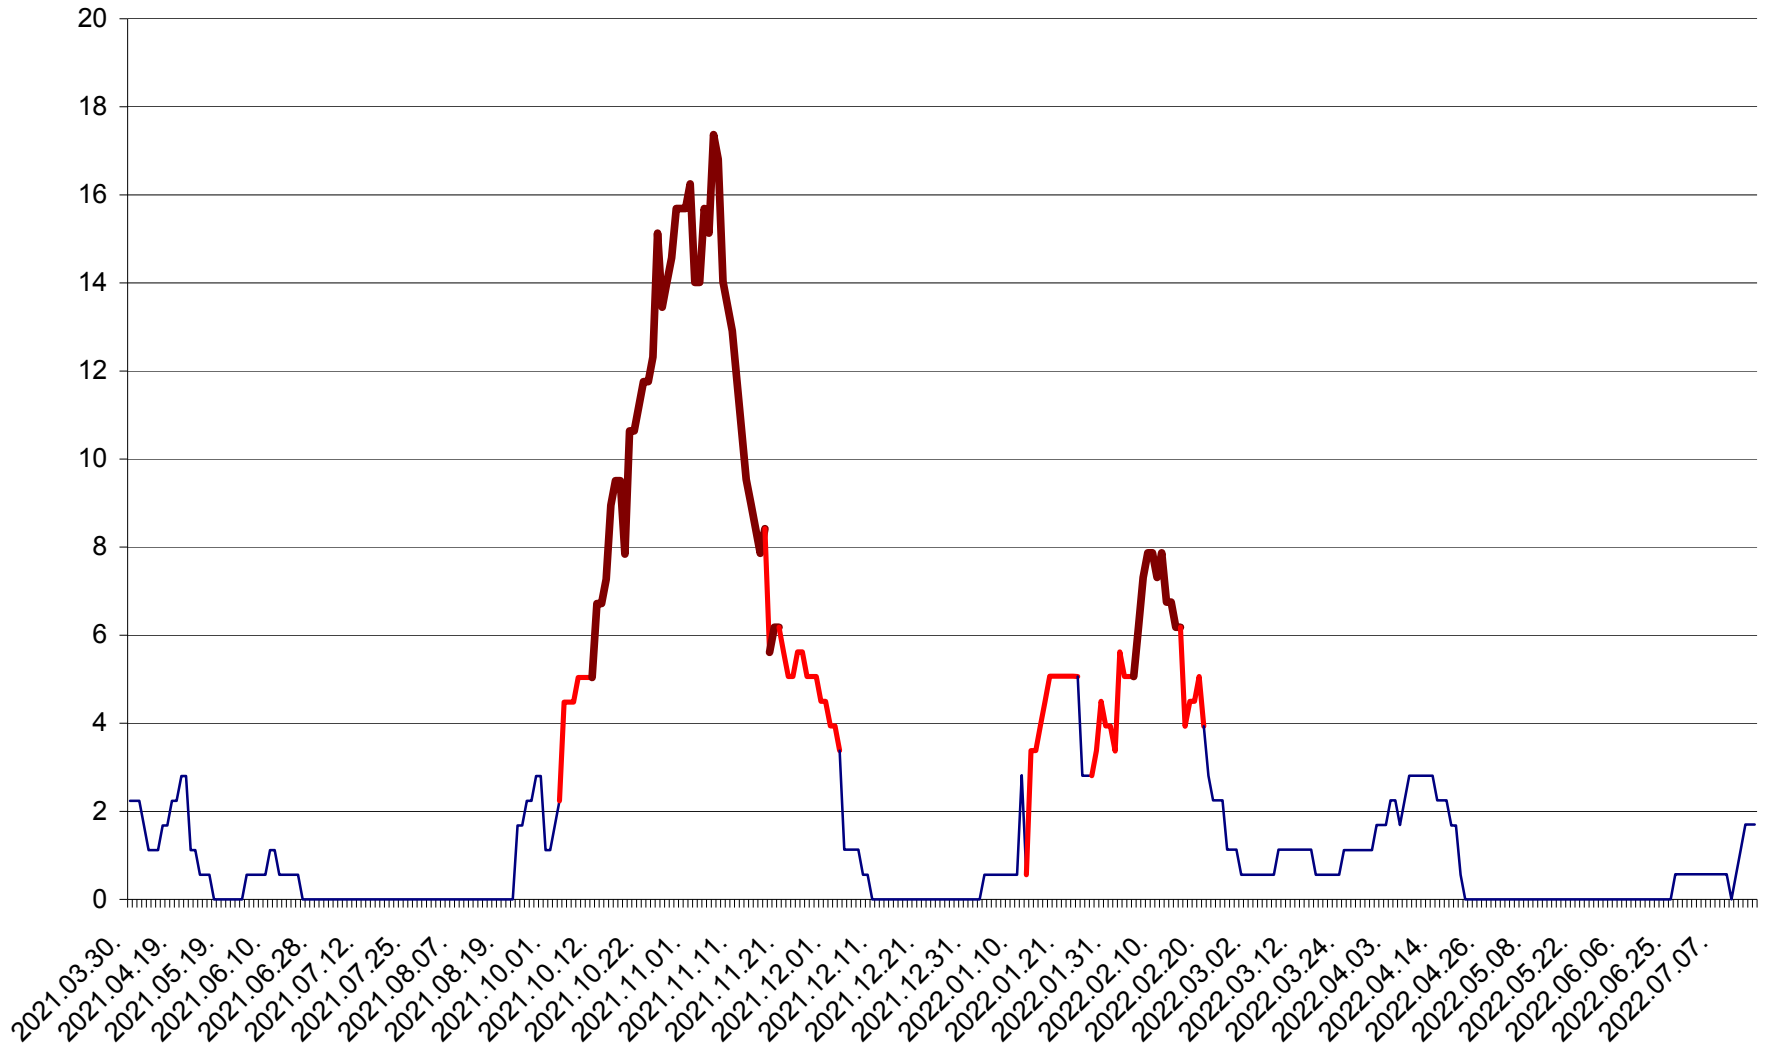

SICULENI - Evolutia incidentei cumulate pe 14 zile la ‰ de locuitori  
2021.04.01. - 2022.07.18.

ȘIMONEȘTI - Evoluția incidenței cumulate pe 14 zile la ‰ de locuitori  
2021.04.01. - 2022.07.18.

SUBCETATE - Evolutia incidentei cumulate pe 14 zile la ‰ de locuitori  
2021.04.01. - 2022.07.18.

SUSENI - Evolutia incidentei cumulate pe 14 zile la ‰ de locuitori  
2021.04.01. - 2022.07.18.

TOMEȘTI - Evolutia incidentei cumulate pe 14 zile la ‰ de locuitori  
2021.04.01. - 2022.07.18.

MUNICIPIUL TOPLIȚA - Evolutia incidentei cumulate pe 14 zile la ‰ de locuitori  
2021.04.01. - 2022.07.18.