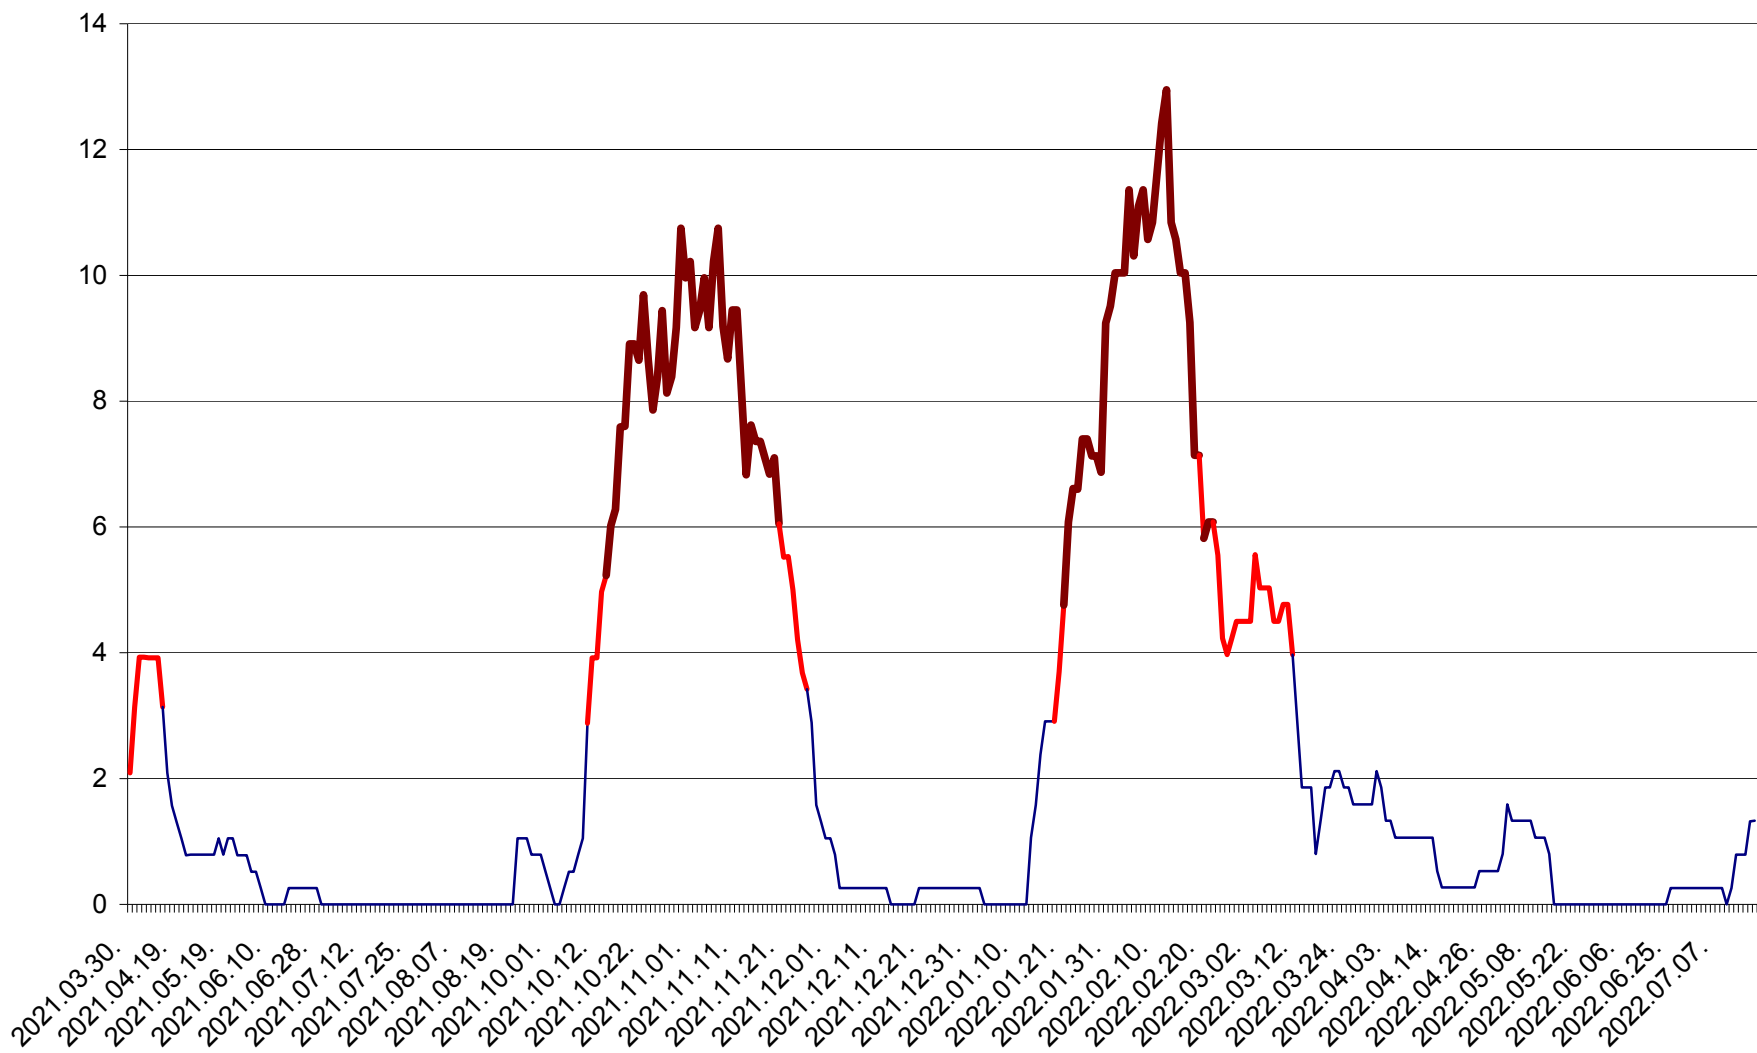

SATU MARE - Evolutia incidentei cumulate pe 14 zile la ‰ de locuitori
2021.04.01. - 2022.07.18.