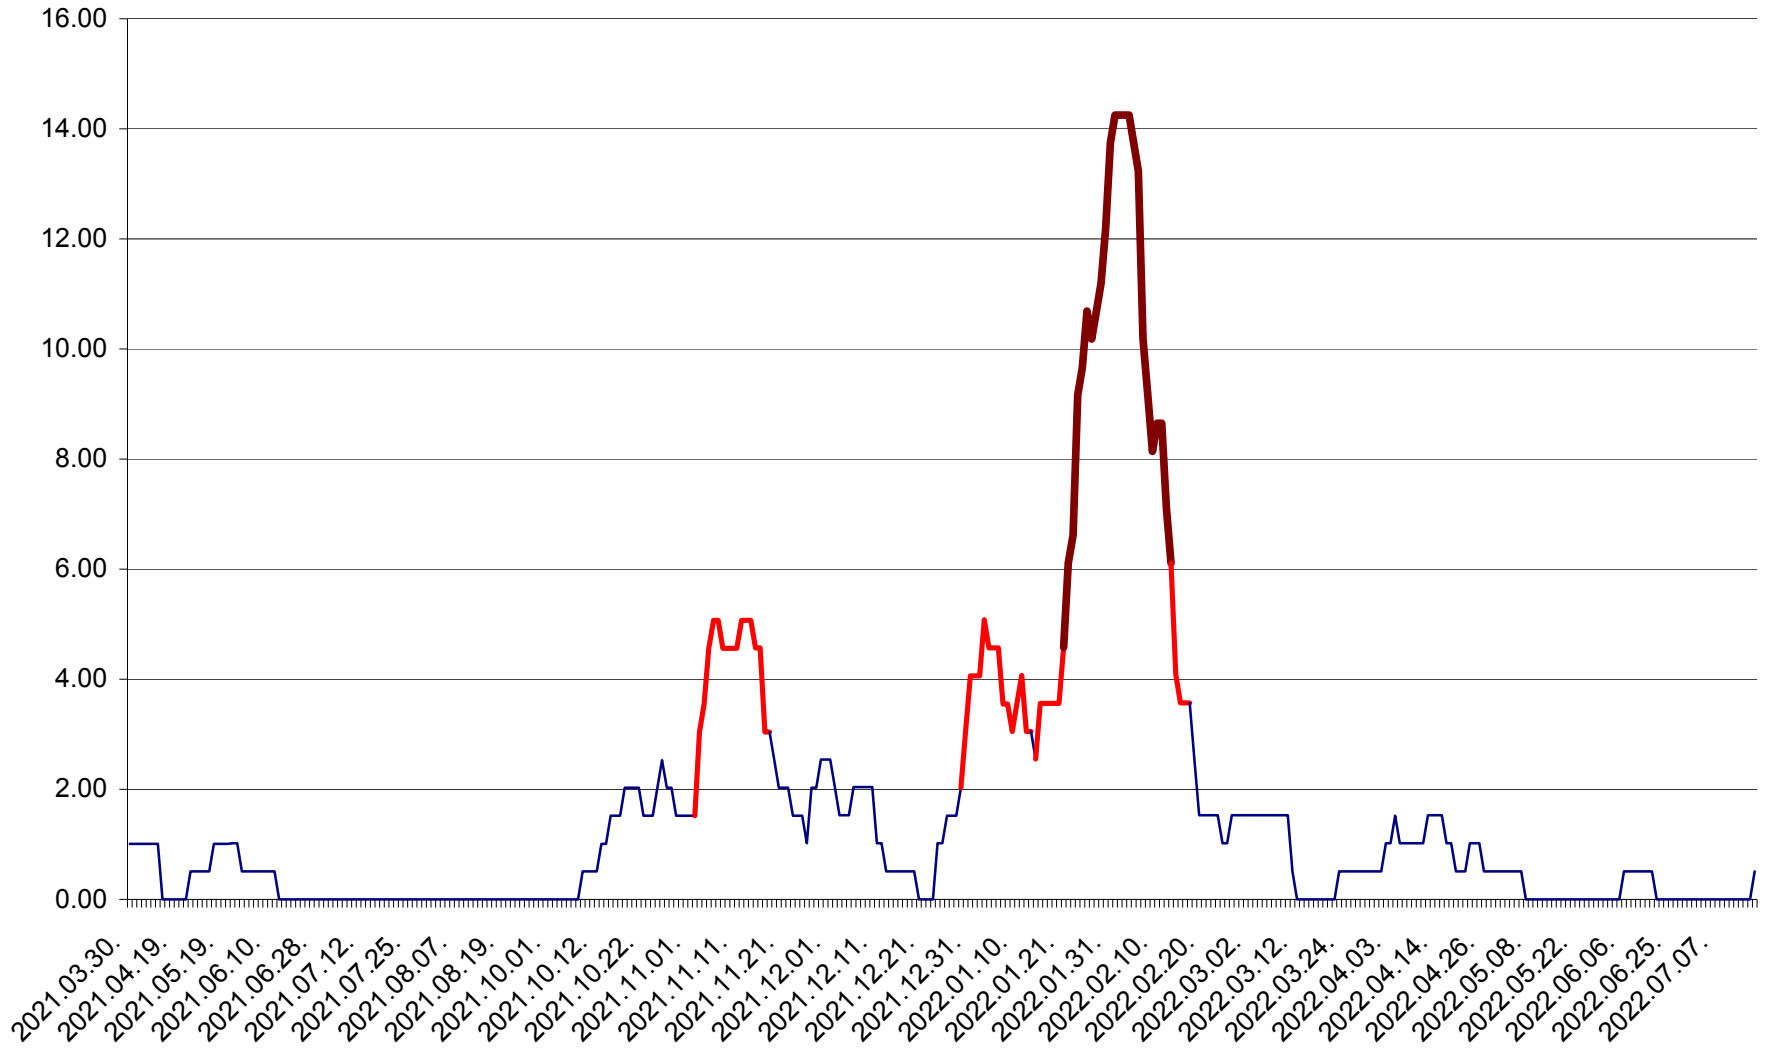

VĂRȘAG - Evolutia incidentei cumulate pe 14 zile la ‰ de locuitori  
2021.04.01. - 2022.07.18.

ORAȘ VLĂHIȚA - Evolutia incidentei cumulate pe 14 zile la ‰ de locuitori  
2021.04.01. - 2022.07.18.

VOȘLĂBENI - Evolutia incidentei cumulate pe 14 zile la ‰ de locuitori  
2021.04.01. - 2022.07.18.

ZETEA - Evolutia incidentei cumulate pe 14 zile la ‰ de locuitori  
2021.04.01. - 2022.07.18.

Total - Evolutia incidentei cumulate pe 14 zile la % de locuitori  
2021.04.01. - 2022.07.18.