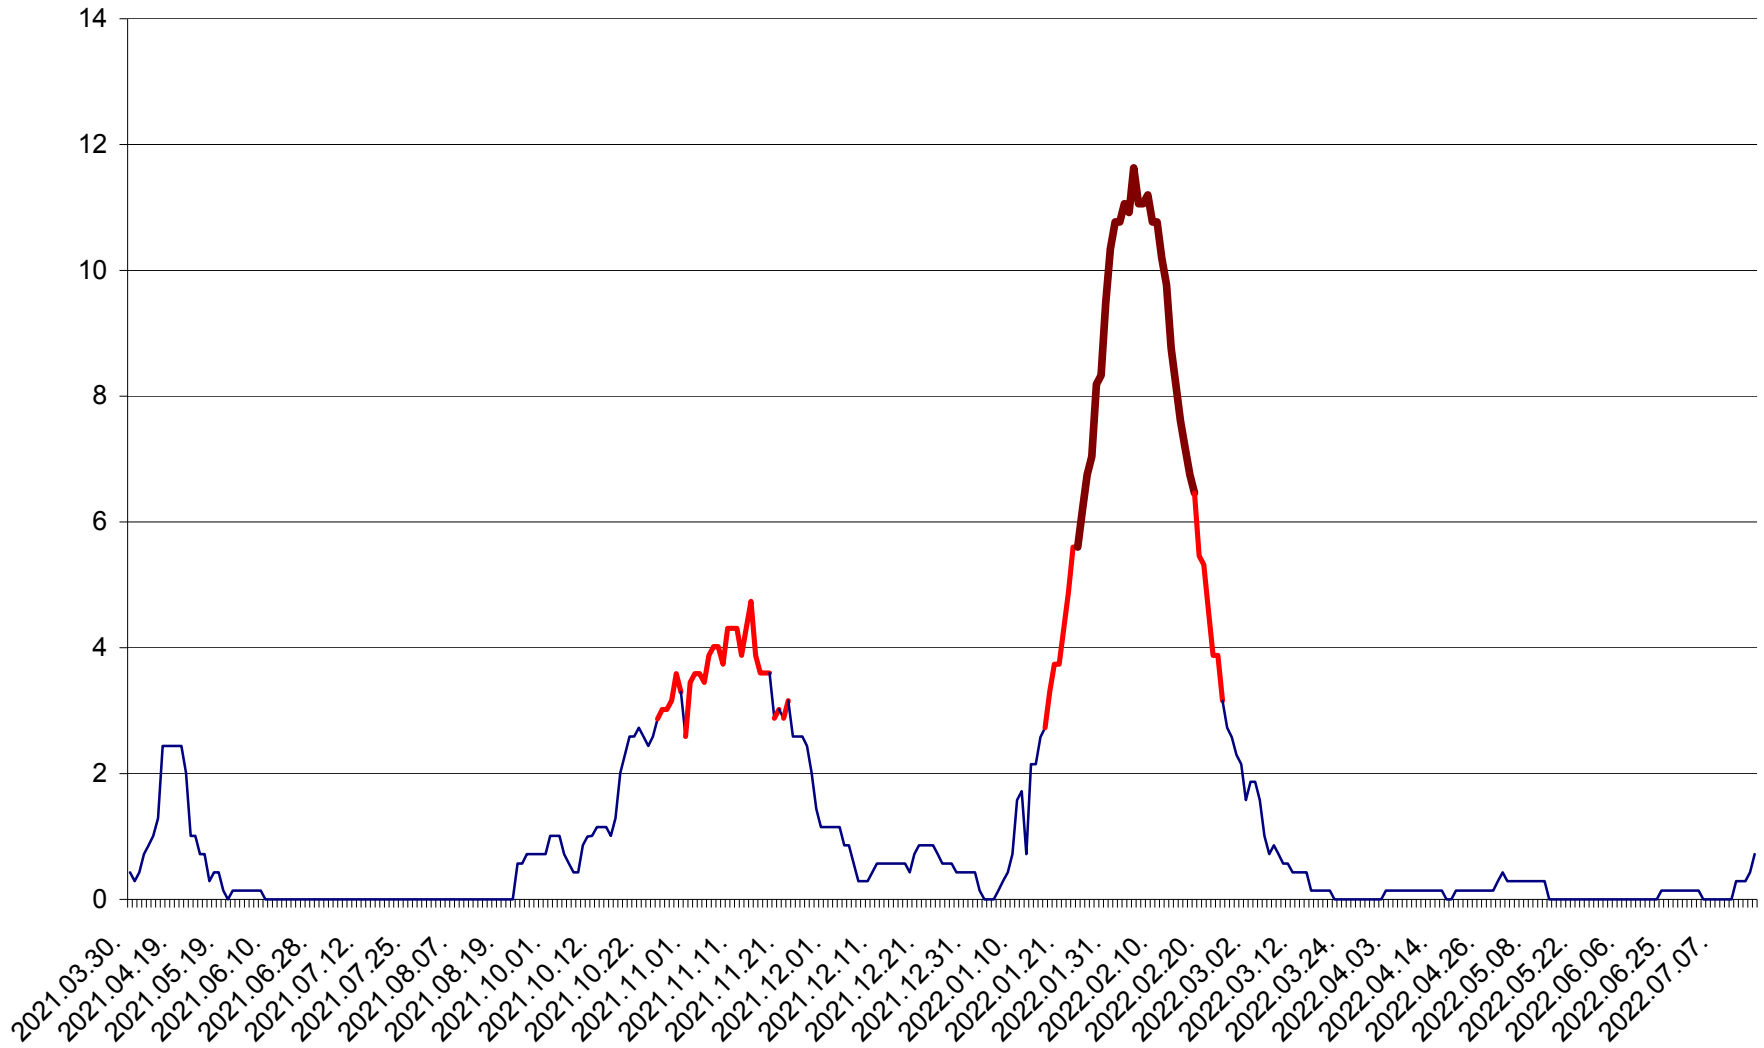

RACU - Evolutia incidentei cumulate pe 14 zile la ‰ de locuitori
2021.04.01. - 2022.07.18.