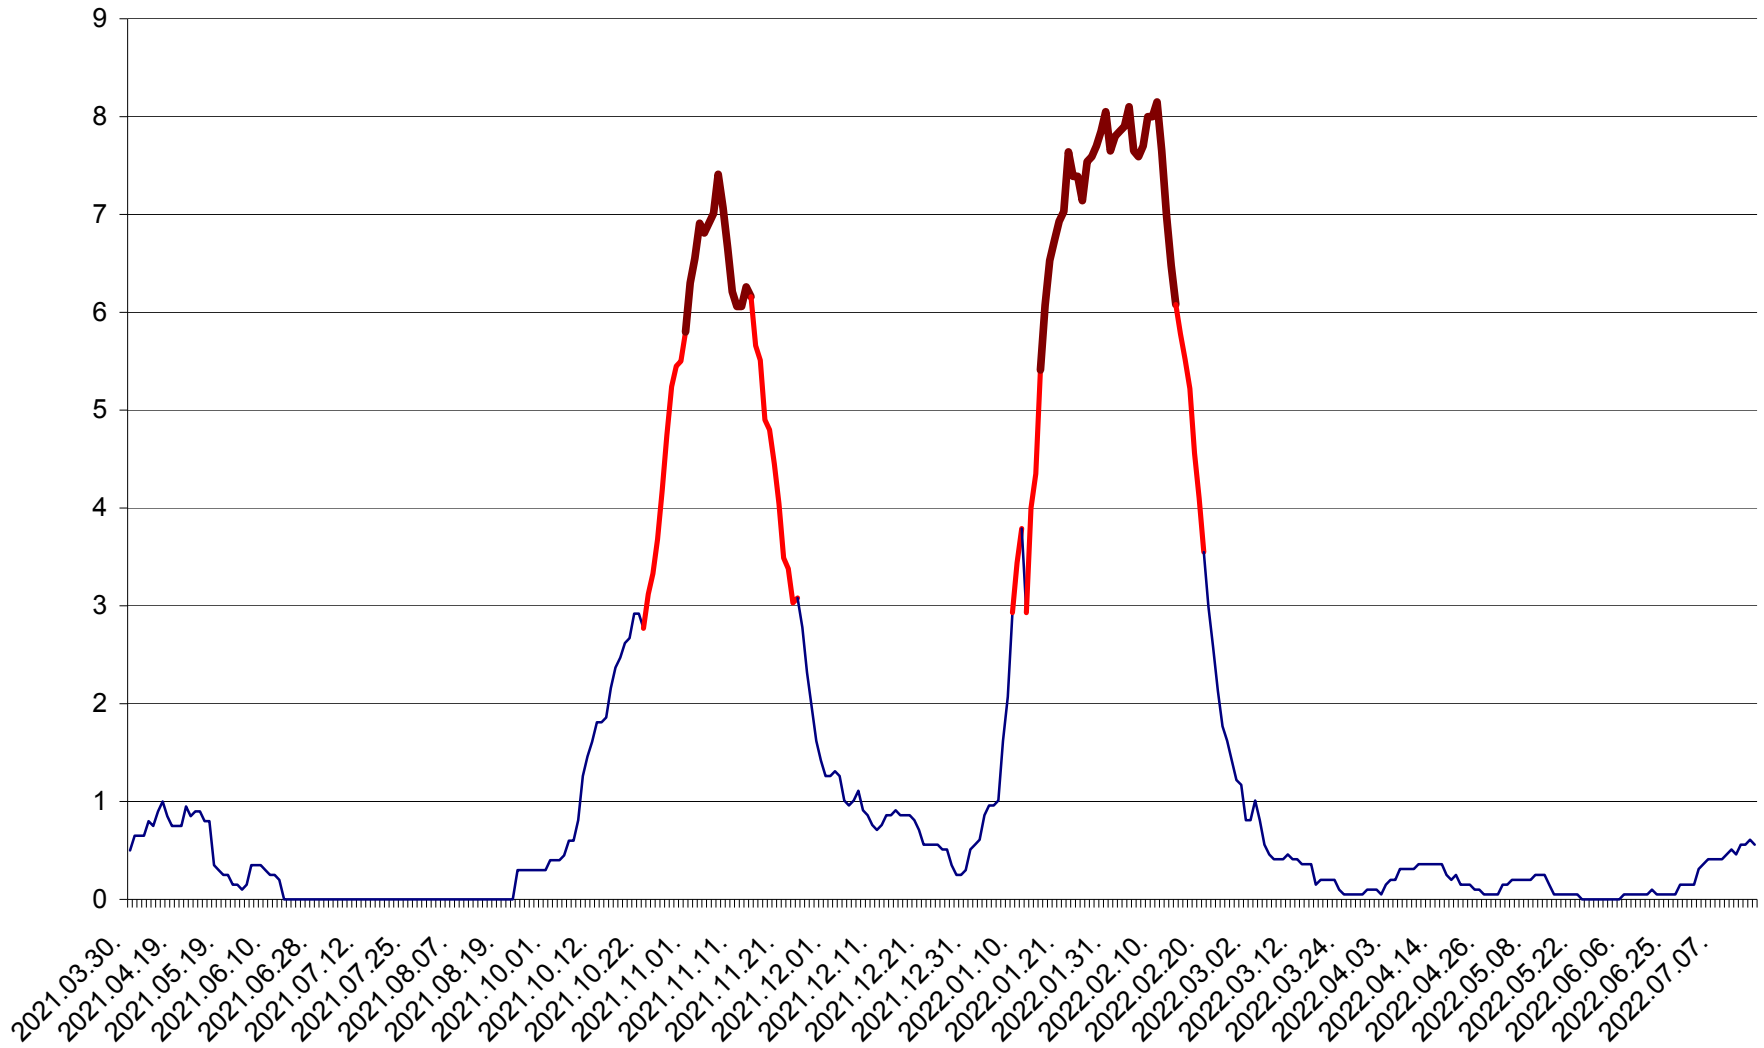

DÂRJIU - Evolutia incidentei cumulate pe 14 zile la ‰ de locuitori  
2021.04.01. - 2022.07.18.

DEALU - Evolutia incidentei cumulate pe 14 zile la ‰ de locuitori  
2021.04.01. - 2022.07.18.

DITRĂU - Evolutia incidentei cumulate pe 14 zile la ‰ de locuitori  
2021.04.01. - 2022.07.18.

FELICENI - Evolutia incidentei cumulate pe 14 zile la % de locuitori  
2021.04.01. - 2022.07.18.

FRUMOASA - Evolutia incidentei cumulate pe 14 zile la ‰ de locuitori  
2021.04.01. - 2022.07.18.

GĂLĂUȚAȘ - Evolutia incidentei cumulate pe 14 zile la ‰ de locuitori  
2021.04.01. - 2022.07.18.

MUNICIPIUL GHEORGHENI - Evolutia incidentei cumulate pe 14 zile la % de locuitori  
2021.04.01. - 2022.07.18.

JOSENI - Evolutia incidentei cumulate pe 14 zile la ‰ de locuitori  
2021.04.01. - 2022.07.18.

LĂZAREA - Evolutia incidentei cumulate pe 14 zile la % de locuitori  
2021.04.01. - 2022.07.18.

LELICENI - Evolutia incidentei cumulate pe 14 zile la ‰ de locuitori  
2021.04.01. - 2022.07.18.

LUETA - Evolutia incidentei cumulate pe 14 zile la ‰ de locuitori  
2021.04.01. - 2022.07.18.