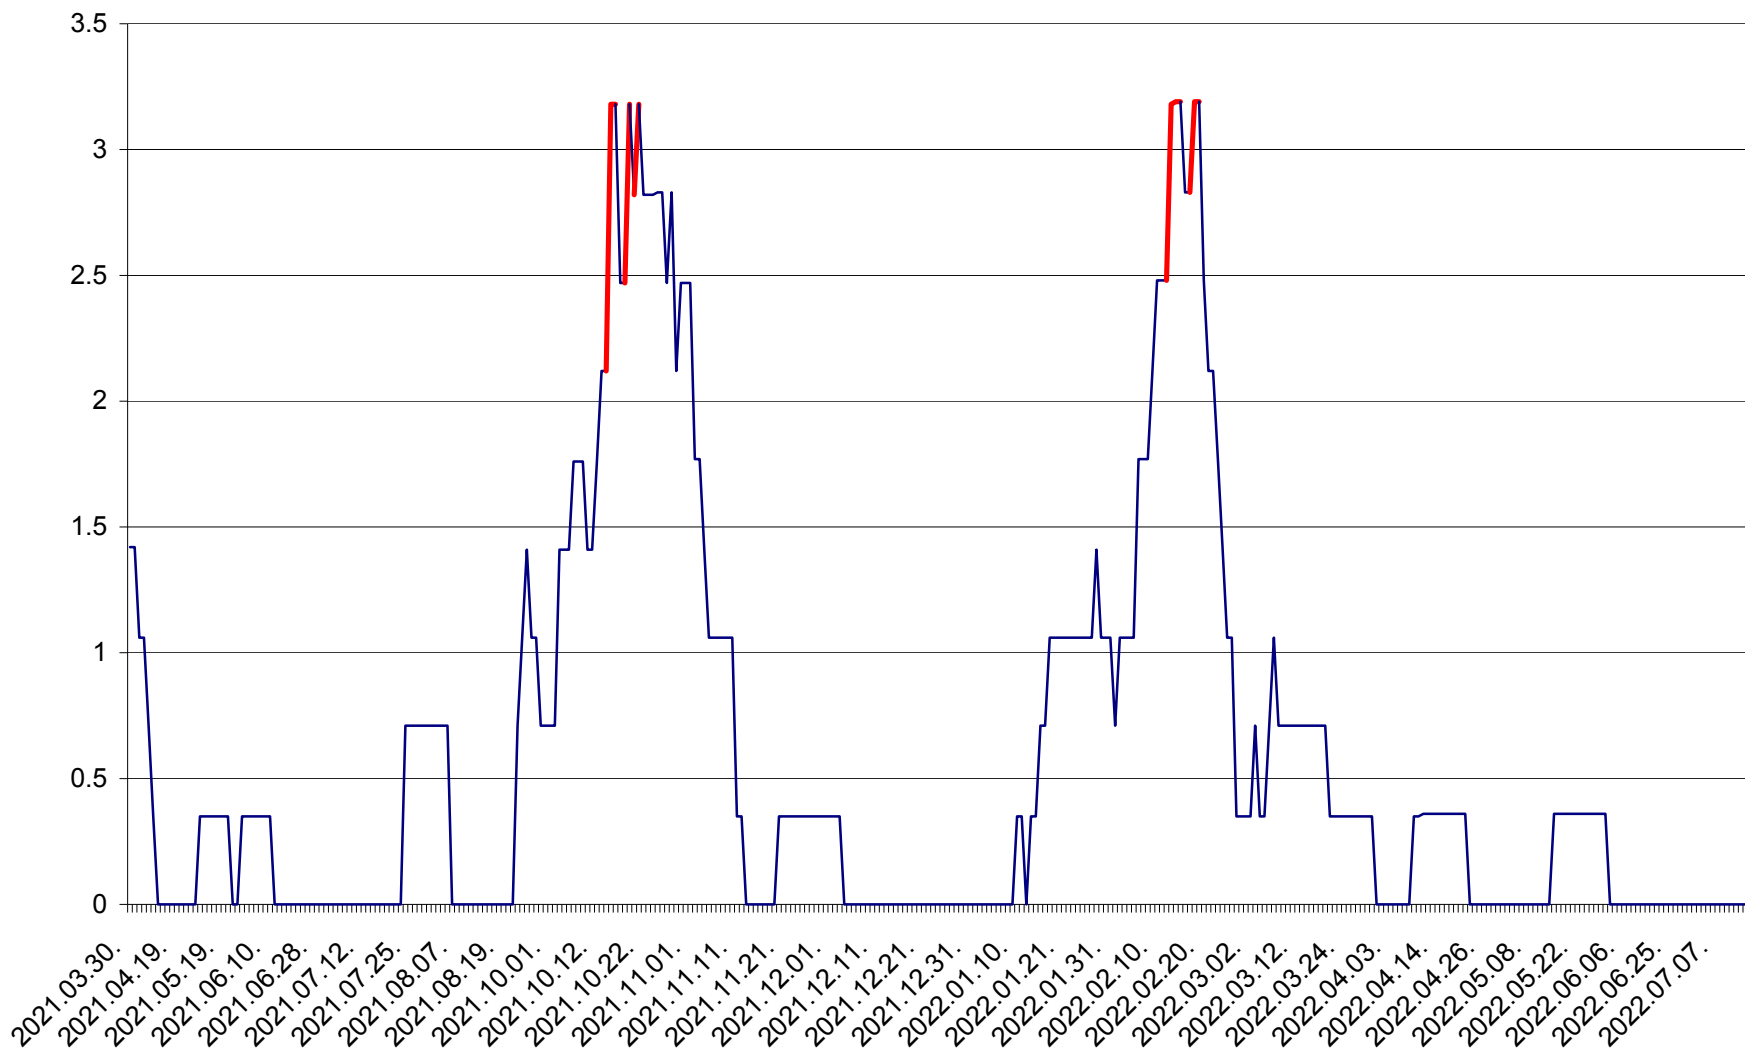

MIHĂILENI - Evolutia incidentei cumulate pe 14 zile la ‰ de locuitori  
2021.04.01. - 2022.07.18.

MUGENI - Evolutia incidentei cumulate pe 14 zile la ‰ de locuitori  
2021.04.01. - 2022.07.18.

OCLAND - Evolutia incidentei cumulate pe 14 zile la ‰ de locuitori  
2021.04.01. - 2022.07.18.

MUNICIPIUL ODORHEIU SECUIESC - Evolutia incidentei cumulate pe 14 zile la ‰ de locuitori  
2021.04.01. - 2022.07.18.

PĂULENI-CIUC - Evolutia incidentei cumulate pe 14 zile la % de locuitori  
2021.04.01. - 2022.07.18.

PLĂIEȘII DE JOS - Evolutia incidentei cumulate pe 14 zile la ‰ de locuitori  
2021.04.01. - 2022.07.18.

PORUMBENI - Evolutia incidentei cumulate pe 14 zile la ‰ de locuitori  
2021.04.01. - 2022.07.18.