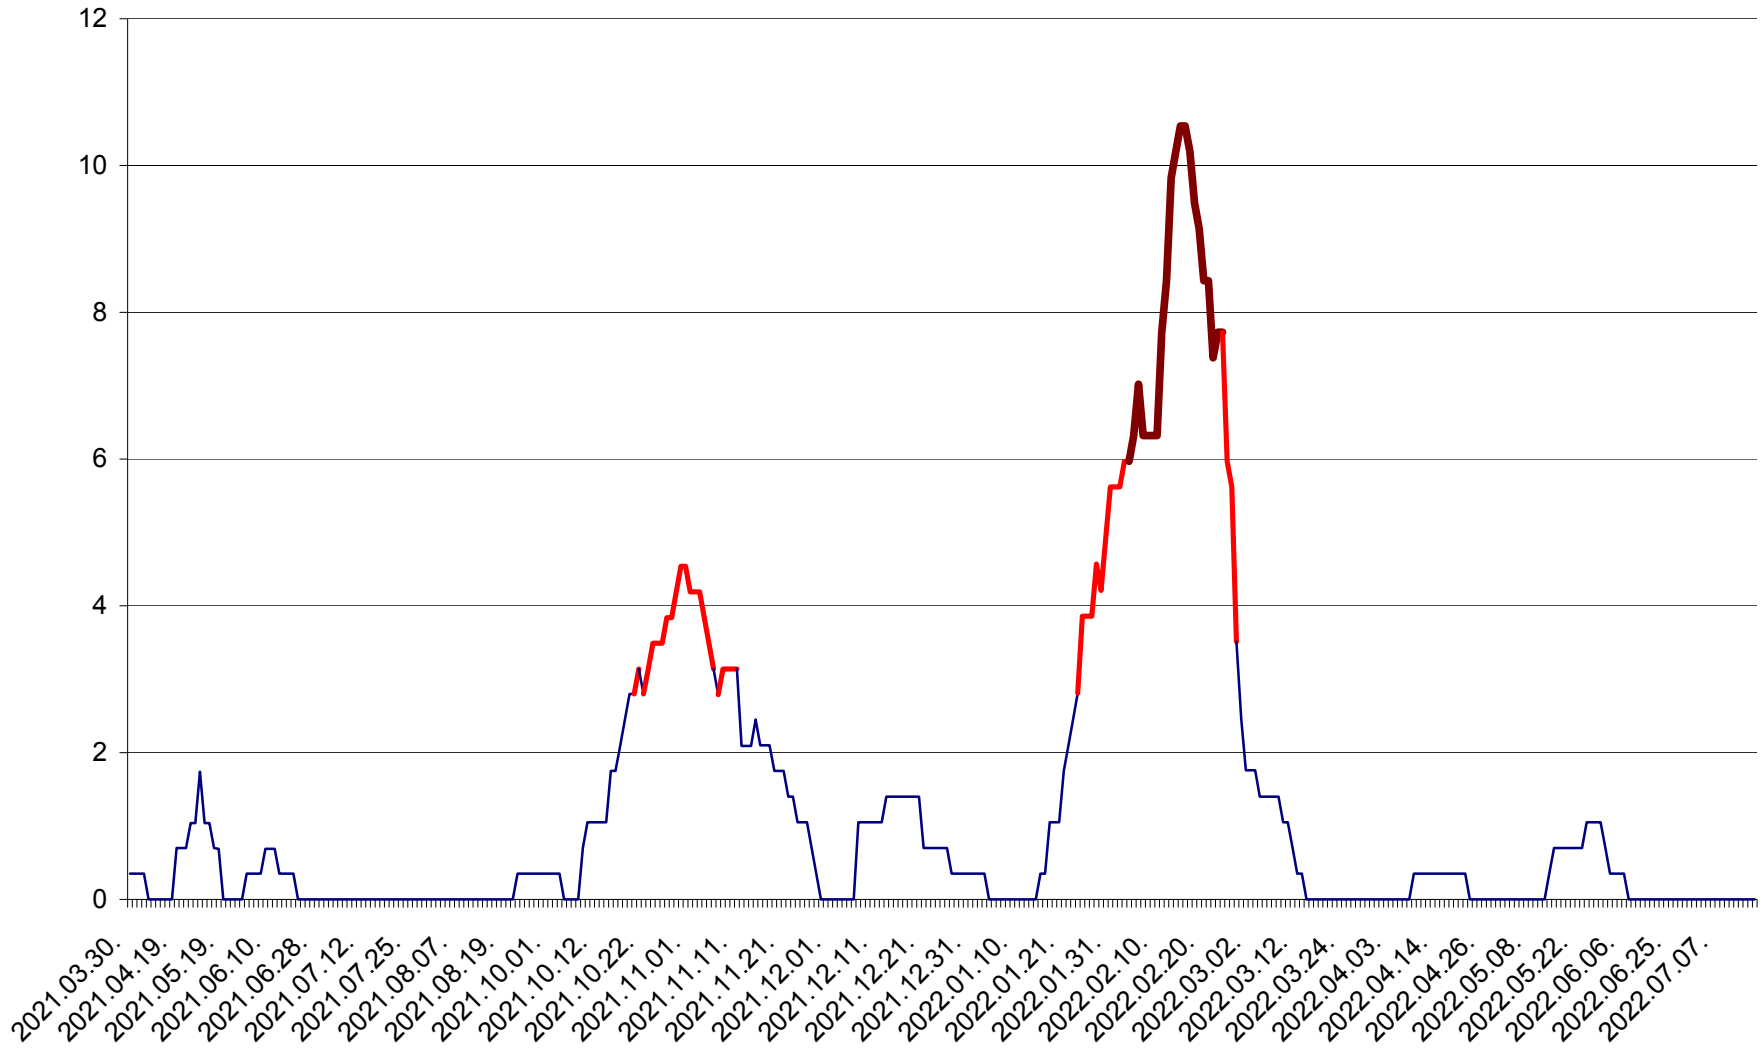

SICULENI - Evolutia incidentei cumulate pe 14 zile la ‰ de locuitori
2021.04.01. - 2022.07.18.