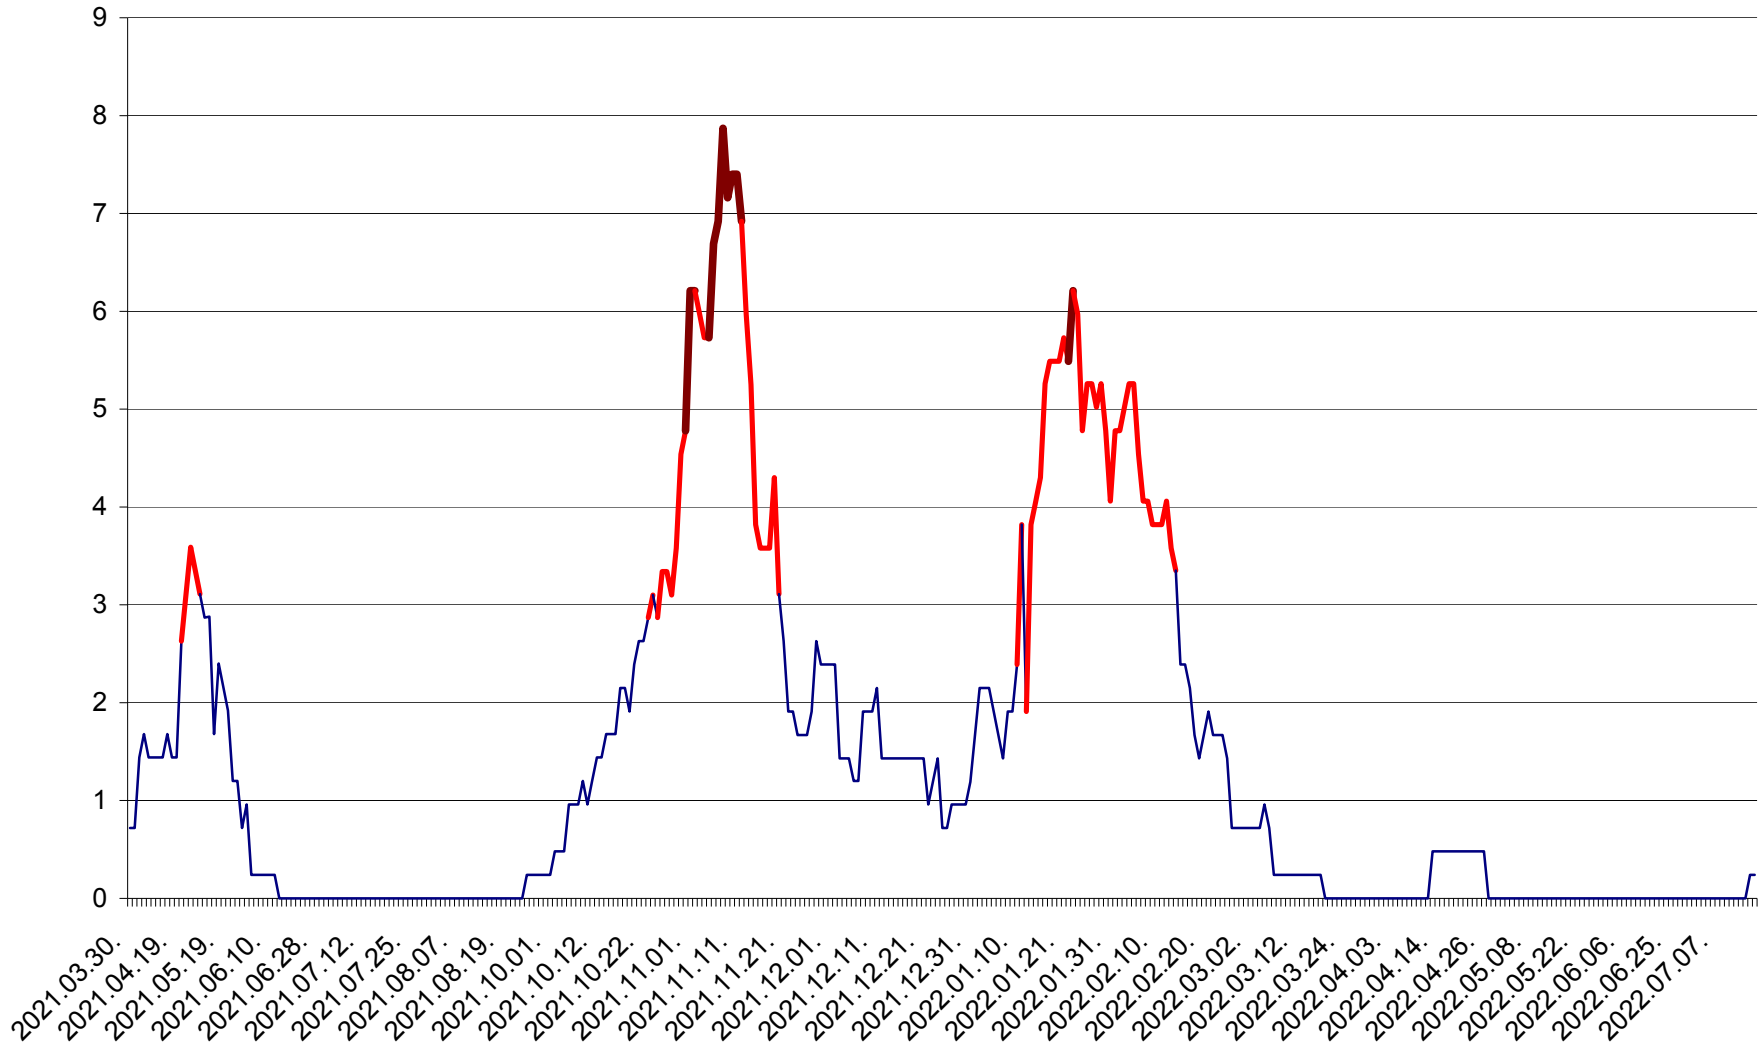

CORBU - Evolutia incidentei cumulate pe 14 zile la ‰ de locuitori  
2021.04.01. - 2022.07.18.

CORUND - Evolutia incidentei cumulate pe 14 zile la ‰ de locuitori  
2021.04.01. - 2022.07.18.

COZMENI - Evolutia incidentei cumulate pe 14 zile la % de locuitori  
2021.04.01. - 2022.07.18.

ORAȘ CRISTURU SECUIESC - Evolutia incidentei cumulate pe 14 zile la ‰ de locuitori  
2021.04.01. - 2022.07.18.

DĂNEȘTI - Evolutia incidentei cumulate pe 14 zile la ‰ de locuitori  
2021.04.01. - 2022.07.18.

DÂRJIU - Evolutia incidentei cumulate pe 14 zile la ‰ de locuitori  
2021.04.01. - 2022.07.18.

DEALU - Evolutia incidentei cumulate pe 14 zile la ‰ de locuitori  
2021.04.01. - 2022.07.18.

DITRĂU - Evolutia incidentei cumulate pe 14 zile la ‰ de locuitori  
2021.04.01. - 2022.07.18.

FELICENI - Evolutia incidentei cumulate pe 14 zile la % de locuitori  
2021.04.01. - 2022.07.18.

FRUMOASA - Evolutia incidentei cumulate pe 14 zile la ‰ de locuitori  
2021.04.01. - 2022.07.18.

GĂLĂUȚAȘ - Evolutia incidentei cumulate pe 14 zile la ‰ de locuitori  
2021.04.01. - 2022.07.18.