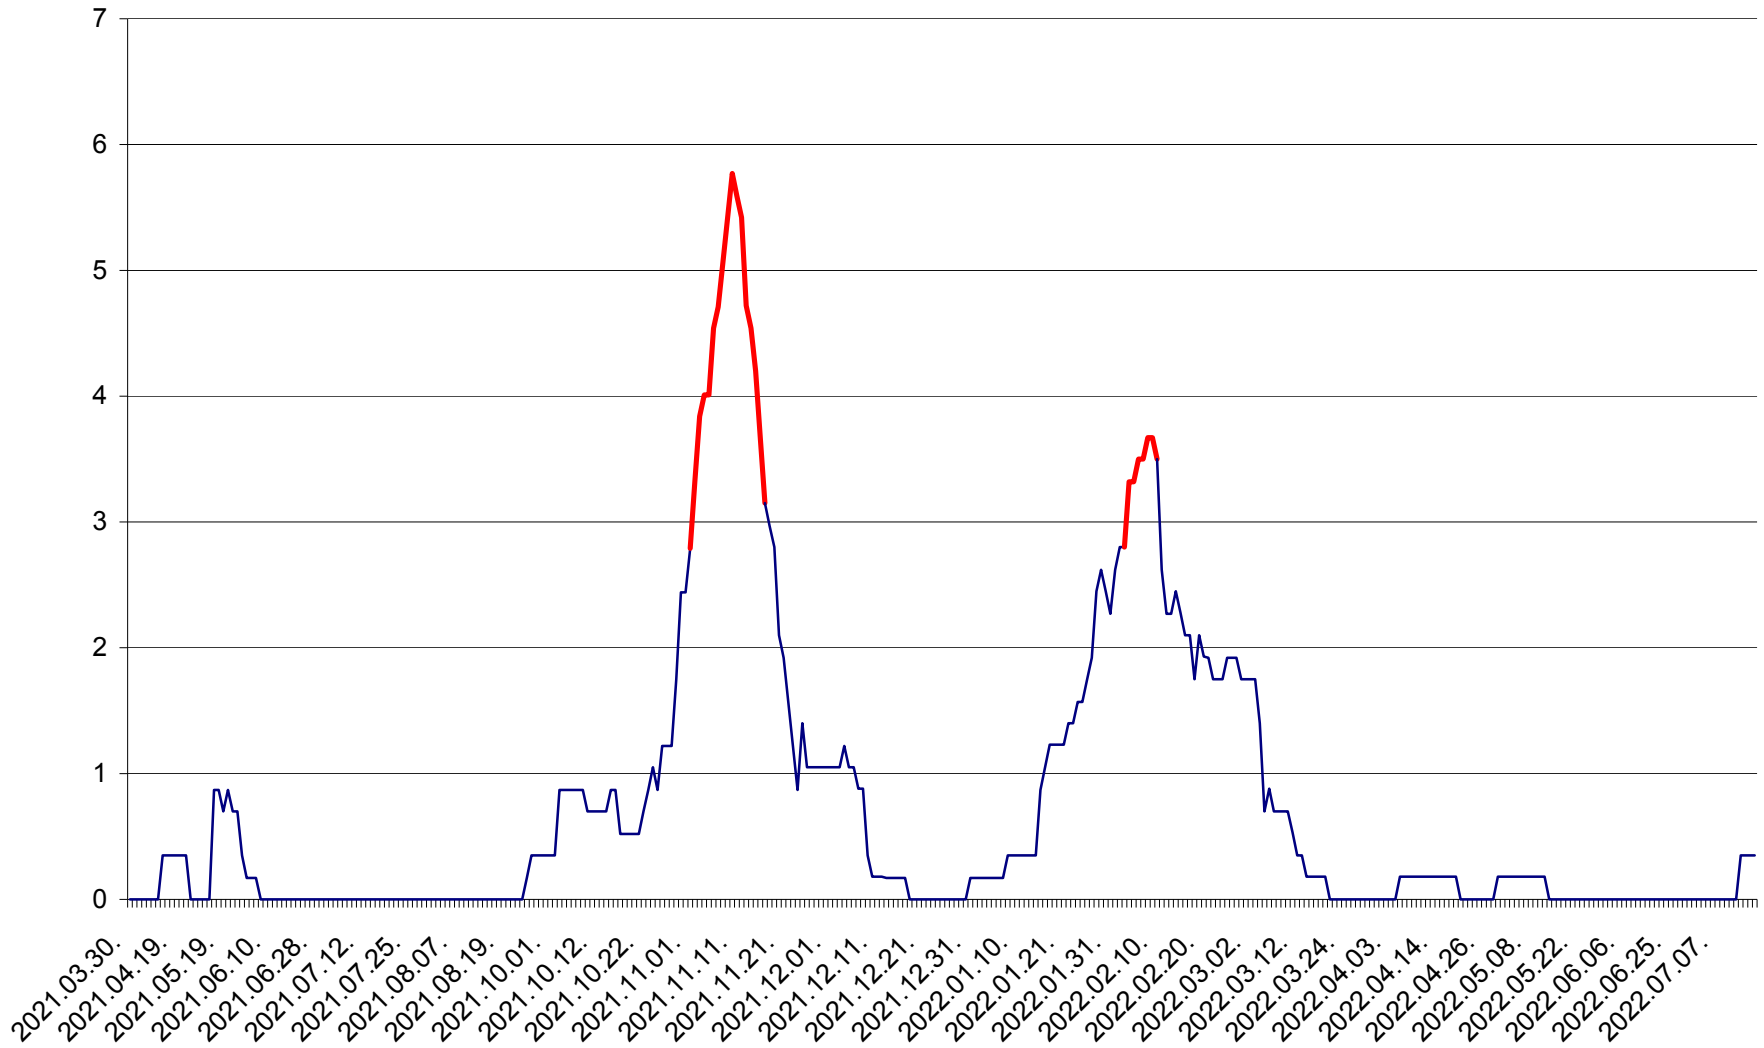

ORAȘ BĂLAN - Evoluția incidenței cumulate pe 14 zile la ‰ de locuitori  
2021.04.01. - 2022.07.18.

BILBOR - Evolutia incidentei cumulate pe 14 zile la ‰ de locuitori  
2021.04.01. - 2022.07.18.

ORAȘ BORSEC - Evolutia incidentei cumulate pe 14 zile la ‰ de locuitori  
2021.04.01. - 2022.07.18.

CORBU - Evolutia incidentei cumulate pe 14 zile la ‰ de locuitori  
2021.04.01. - 2022.07.18.

CORUND - Evolutia incidentei cumulate pe 14 zile la ‰ de locuitori  
2021.04.01. - 2022.07.18.

COZMENI - Evolutia incidentei cumulate pe 14 zile la % de locuitori  
2021.04.01. - 2022.07.18.

ORAȘ CRISTURU SECUIESC - Evolutia incidentei cumulate pe 14 zile la ‰ de locuitori  
2021.04.01. - 2022.07.18.

DĂNEȘTI - Evolutia incidentei cumulate pe 14 zile la ‰ de locuitori  
2021.04.01. - 2022.07.18.

DÂRJIU - Evolutia incidentei cumulate pe 14 zile la ‰ de locuitori  
2021.04.01. - 2022.07.18.

DEALU - Evolutia incidentei cumulate pe 14 zile la ‰ de locuitori  
2021.04.01. - 2022.07.18.

DITRĂU - Evolutia incidentei cumulate pe 14 zile la ‰ de locuitori  
2021.04.01. - 2022.07.18.