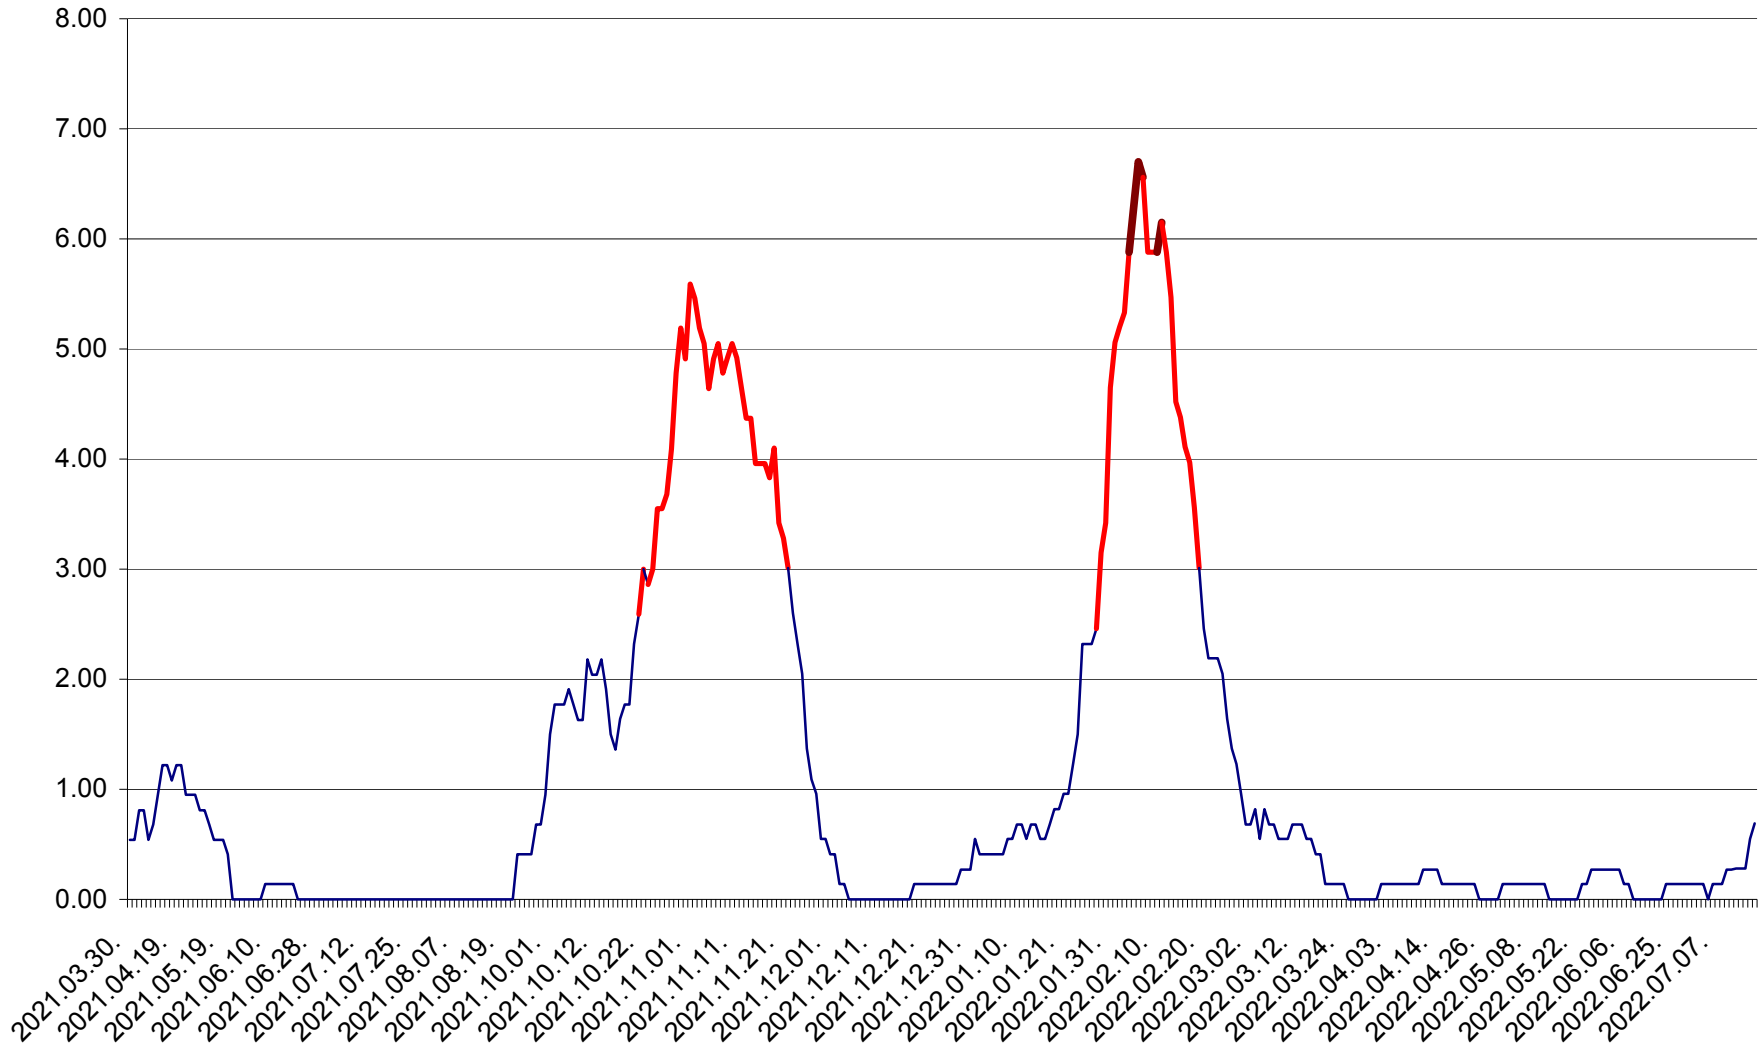

ATID - Evolutia incidentei cumulate pe 14 zile la % de locuitori  
2021.04.01. - 2022.07.18.

AVRĂMEȘTI - Evolutia incidentei cumulate pe 14 zile la ‰ de locuitori  
2021.04.01. - 2022.07.18.

ORAȘ BĂILE TUȘNAD - Evolutia incidentei cumulate pe 14 zile la ‰ de locuitori  
2021.04.01. - 2022.07.18.

ORAȘ BĂLAN - Evoluția incidenței cumulate pe 14 zile la ‰ de locuitori  
2021.04.01. - 2022.07.18.

BILBOR - Evolutia incidentei cumulate pe 14 zile la ‰ de locuitori  
2021.04.01. - 2022.07.18.

ORAȘ BORSEC - Evolutia incidentei cumulate pe 14 zile la ‰ de locuitori  
2021.04.01. - 2022.07.18.

BRĂDEȘTI - Evolutia incidentei cumulate pe 14 zile la ‰ de locuitori  
2021.04.01. - 2022.07.18.

CĂPÂLNIȚA - Evoluția incidenței cumulate pe 14 zile la ‰ de locuitori  
2021.04.01. - 2022.07.18.

CÂRȚA - Evolutia incidentei cumulate pe 14 zile la ‰ de locuitori  
2021.04.01. - 2022.07.18.