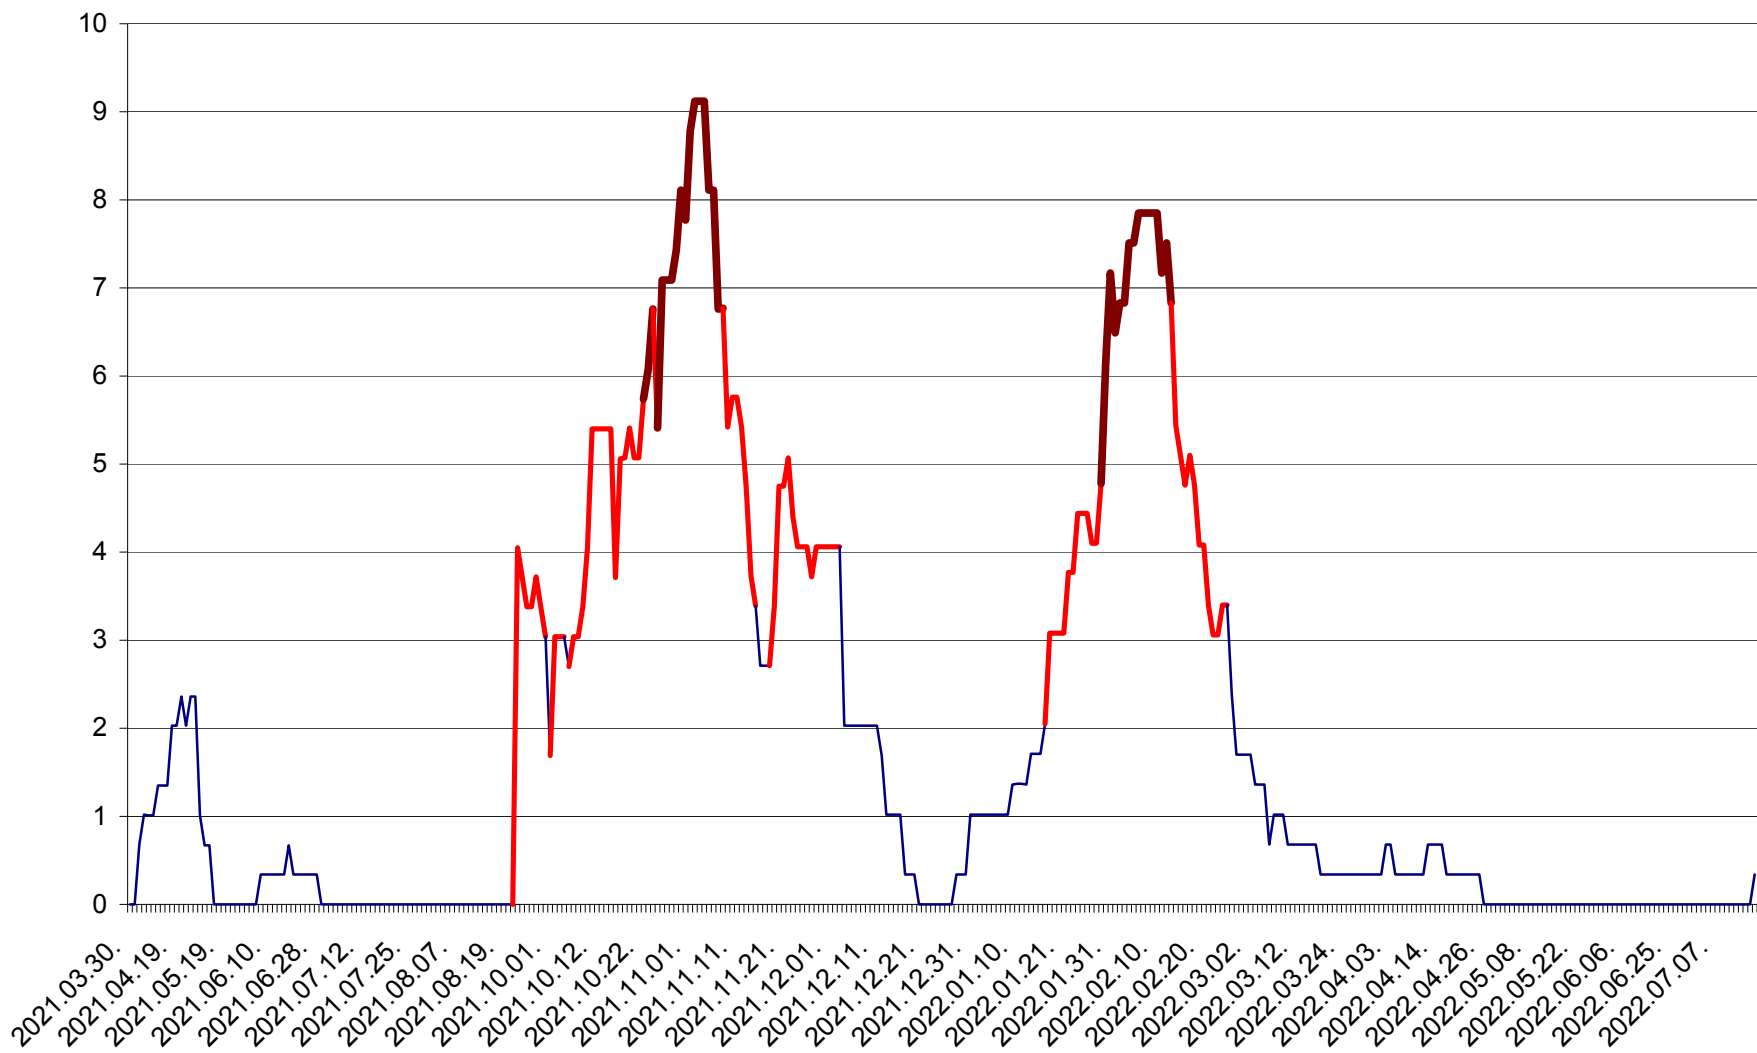

LĂZAREA - Evolutia incidentei cumulate pe 14 zile la % de locuitori  
2021.04.01. - 2022.07.18.

LELICENI - Evolutia incidentei cumulate pe 14 zile la ‰ de locuitori  
2021.04.01. - 2022.07.18.

LUETA - Evolutia incidentei cumulate pe 14 zile la ‰ de locuitori  
2021.04.01. - 2022.07.18.

LUNCA DE JOS - Evolutia incidentei cumulate pe 14 zile la ‰ de locuitori  
2021.04.01. - 2022.07.18.

LUNCA DE SUS - Evolutia incidentei cumulate pe 14 zile la ‰ de locuitori  
2021.04.01. - 2022.07.18.

LUPENI - Evolutia incidentei cumulate pe 14 zile la ‰ de locuitori  
2021.04.01. - 2022.07.18.

MĂDĂRAȘ - Evolutia incidentei cumulate pe 14 zile la ‰ de locuitori  
2021.04.01. - 2022.07.18.

MĂRTINIȘ - Evolutia incidentei cumulate pe 14 zile la % de locuitori  
2021.04.01. - 2022.07.18.

MEREȘTI - Evolutia incidentei cumulate pe 14 zile la ‰ de locuitori  
2021.04.01. - 2022.07.18.

MUNICIPIUL MIERCUREA-CIUC - Evolutia incidentei cumulate pe 14 zile la ‰ de locuitori  
2021.04.01. - 2022.07.18.