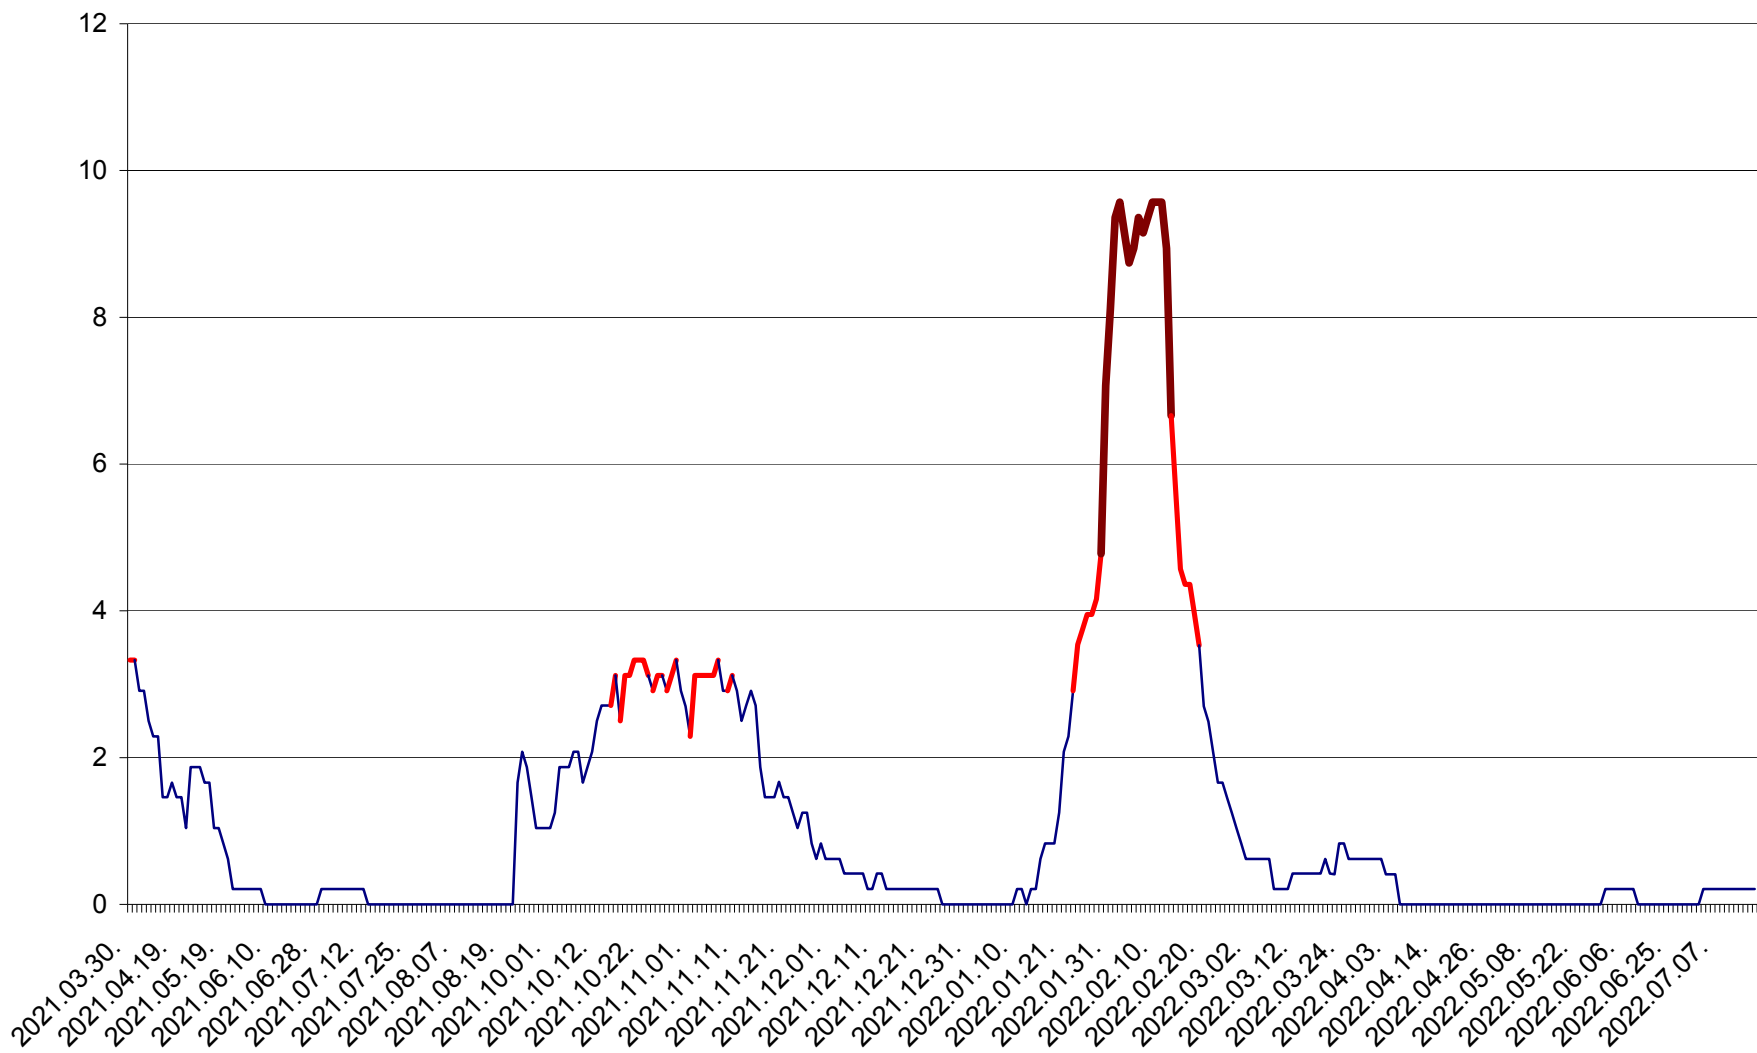

MĂDĂRAȘ - Evolutia incidentei cumulate pe 14 zile la ‰ de locuitori
2021.04.01. - 2022.07.18.