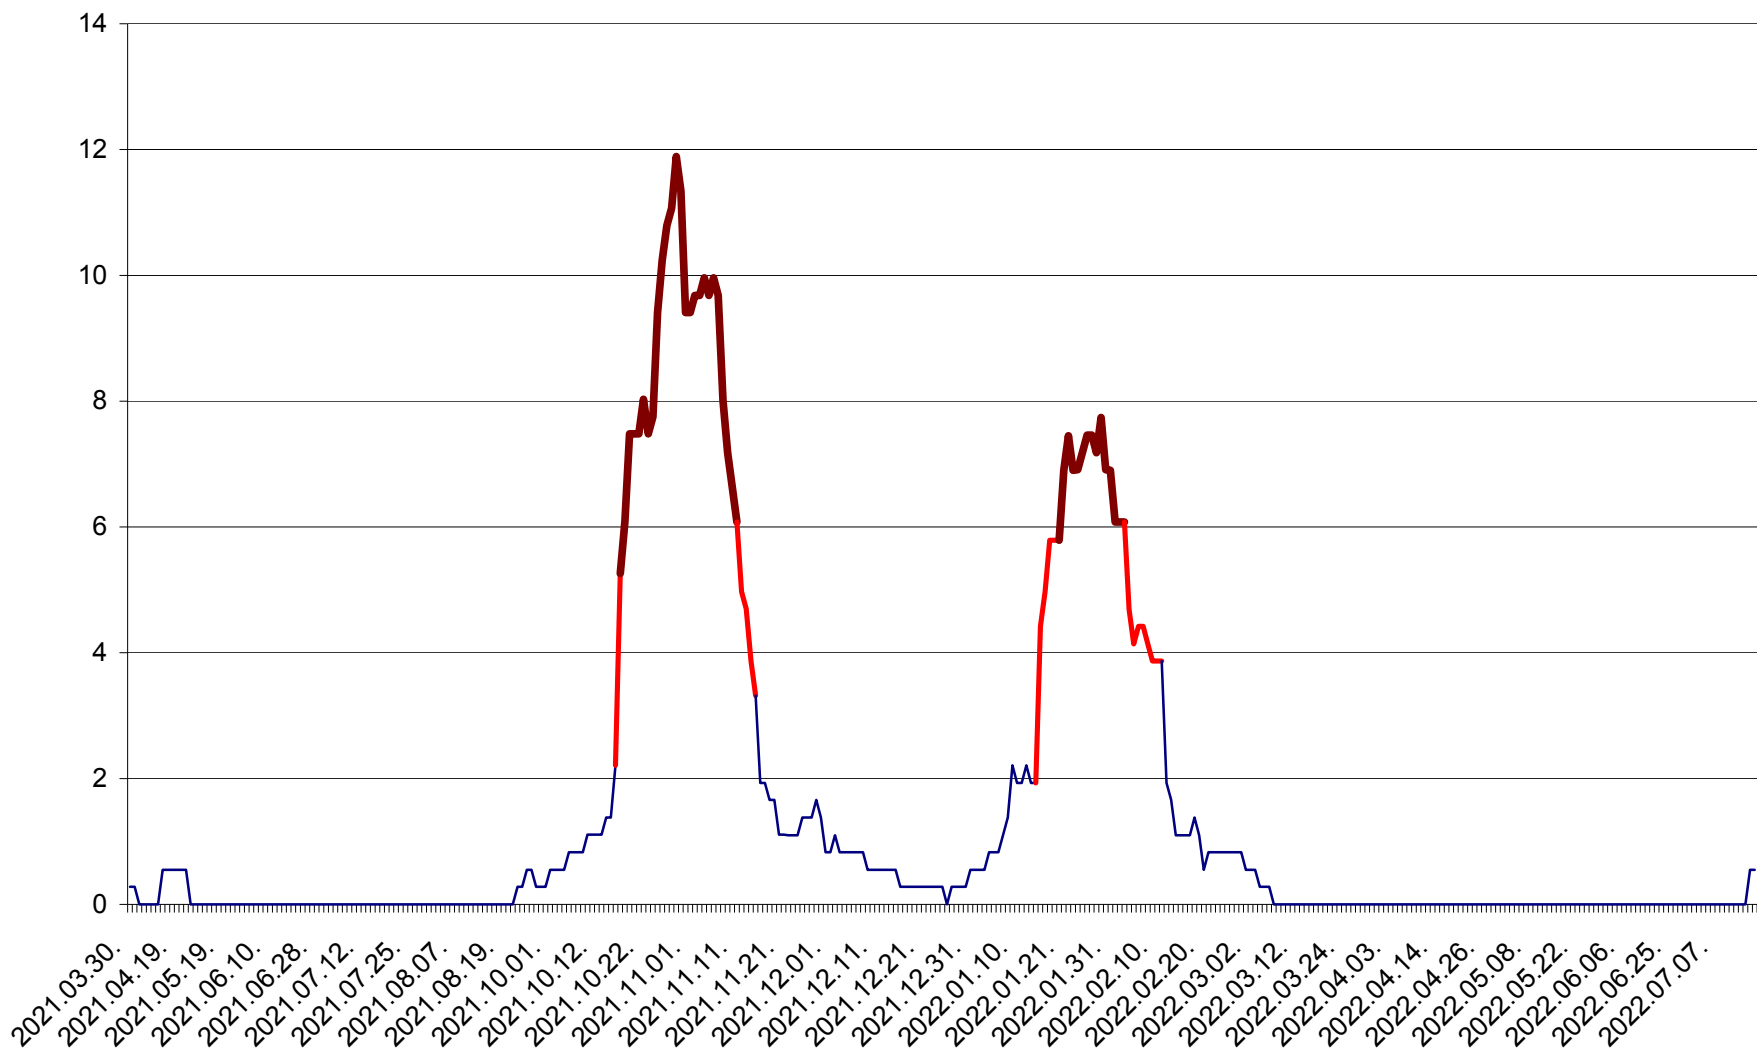

FELICENI - Evolutia incidentei cumulate pe 14 zile la % de locuitori  
2021.04.01. - 2022.07.18.

FRUMOASA - Evolutia incidentei cumulate pe 14 zile la ‰ de locuitori  
2021.04.01. - 2022.07.18.

GĂLĂUȚAȘ - Evolutia incidentei cumulate pe 14 zile la ‰ de locuitori  
2021.04.01. - 2022.07.18.

MUNICIPIUL GHEORGHENI - Evolutia incidentei cumulate pe 14 zile la % de locuitori  
2021.04.01. - 2022.07.18.

JOSENI - Evolutia incidentei cumulate pe 14 zile la ‰ de locuitori  
2021.04.01. - 2022.07.18.

LĂZAREA - Evolutia incidentei cumulate pe 14 zile la % de locuitori  
2021.04.01. - 2022.07.18.

LELICENI - Evolutia incidentei cumulate pe 14 zile la ‰ de locuitori  
2021.04.01. - 2022.07.18.

LUETA - Evolutia incidentei cumulate pe 14 zile la ‰ de locuitori  
2021.04.01. - 2022.07.18.

LUNCA DE JOS - Evolutia incidentei cumulate pe 14 zile la ‰ de locuitori  
2021.04.01. - 2022.07.18.

LUNCA DE SUS - Evolutia incidentei cumulate pe 14 zile la ‰ de locuitori  
2021.04.01. - 2022.07.18.