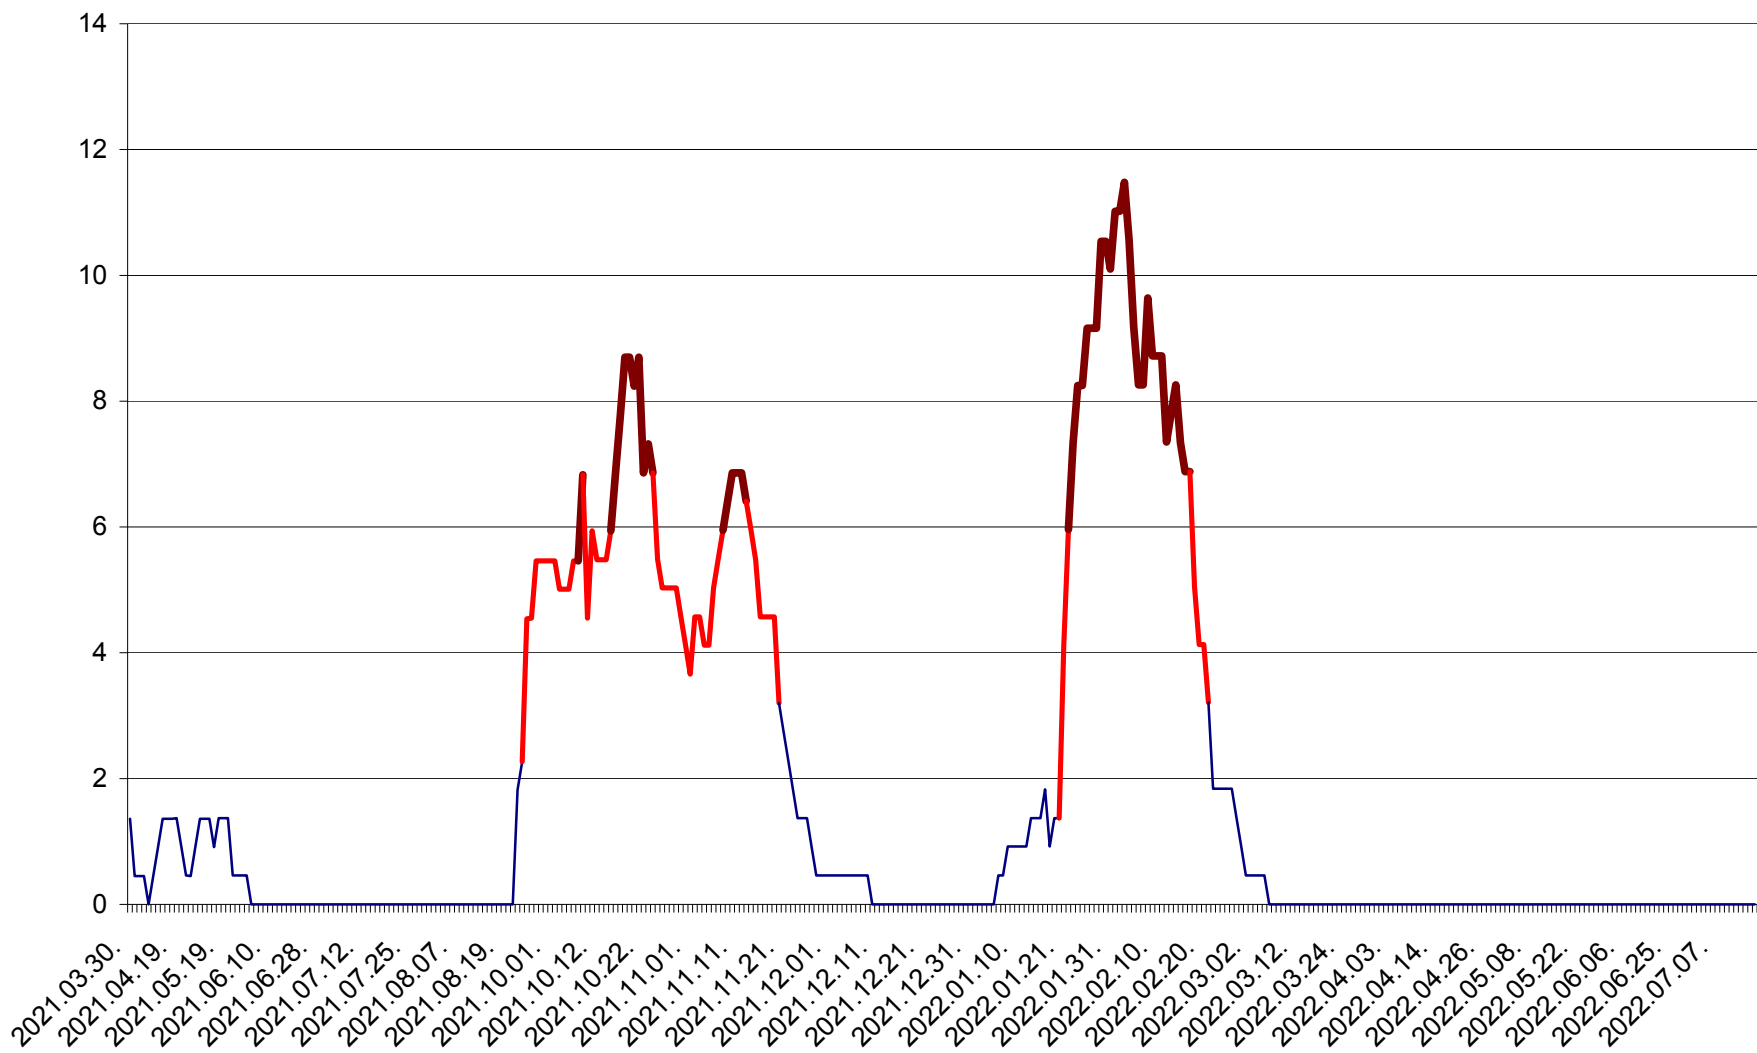

LĂZAREA - Evolutia incidentei cumulate pe 14 zile la % de locuitori  
2021.04.01. - 2022.07.18.

LELICENI - Evolutia incidentei cumulate pe 14 zile la ‰ de locuitori  
2021.04.01. - 2022.07.18.

LUETA - Evolutia incidentei cumulate pe 14 zile la ‰ de locuitori  
2021.04.01. - 2022.07.18.

LUNCA DE JOS - Evolutia incidentei cumulate pe 14 zile la ‰ de locuitori  
2021.04.01. - 2022.07.18.

LUNCA DE SUS - Evolutia incidentei cumulate pe 14 zile la ‰ de locuitori  
2021.04.01. - 2022.07.18.

LUPENI - Evolutia incidentei cumulate pe 14 zile la ‰ de locuitori  
2021.04.01. - 2022.07.18.

MĂDĂRAȘ - Evolutia incidentei cumulate pe 14 zile la ‰ de locuitori  
2021.04.01. - 2022.07.18.

MĂRTINIȘ - Evolutia incidentei cumulate pe 14 zile la % de locuitori  
2021.04.01. - 2022.07.18.

MEREȘTI - Evolutia incidentei cumulate pe 14 zile la ‰ de locuitori  
2021.04.01. - 2022.07.18.

MUNICIPIUL MIERCUREA-CIUC - Evolutia incidentei cumulate pe 14 zile la ‰ de locuitori  
2021.04.01. - 2022.07.18.