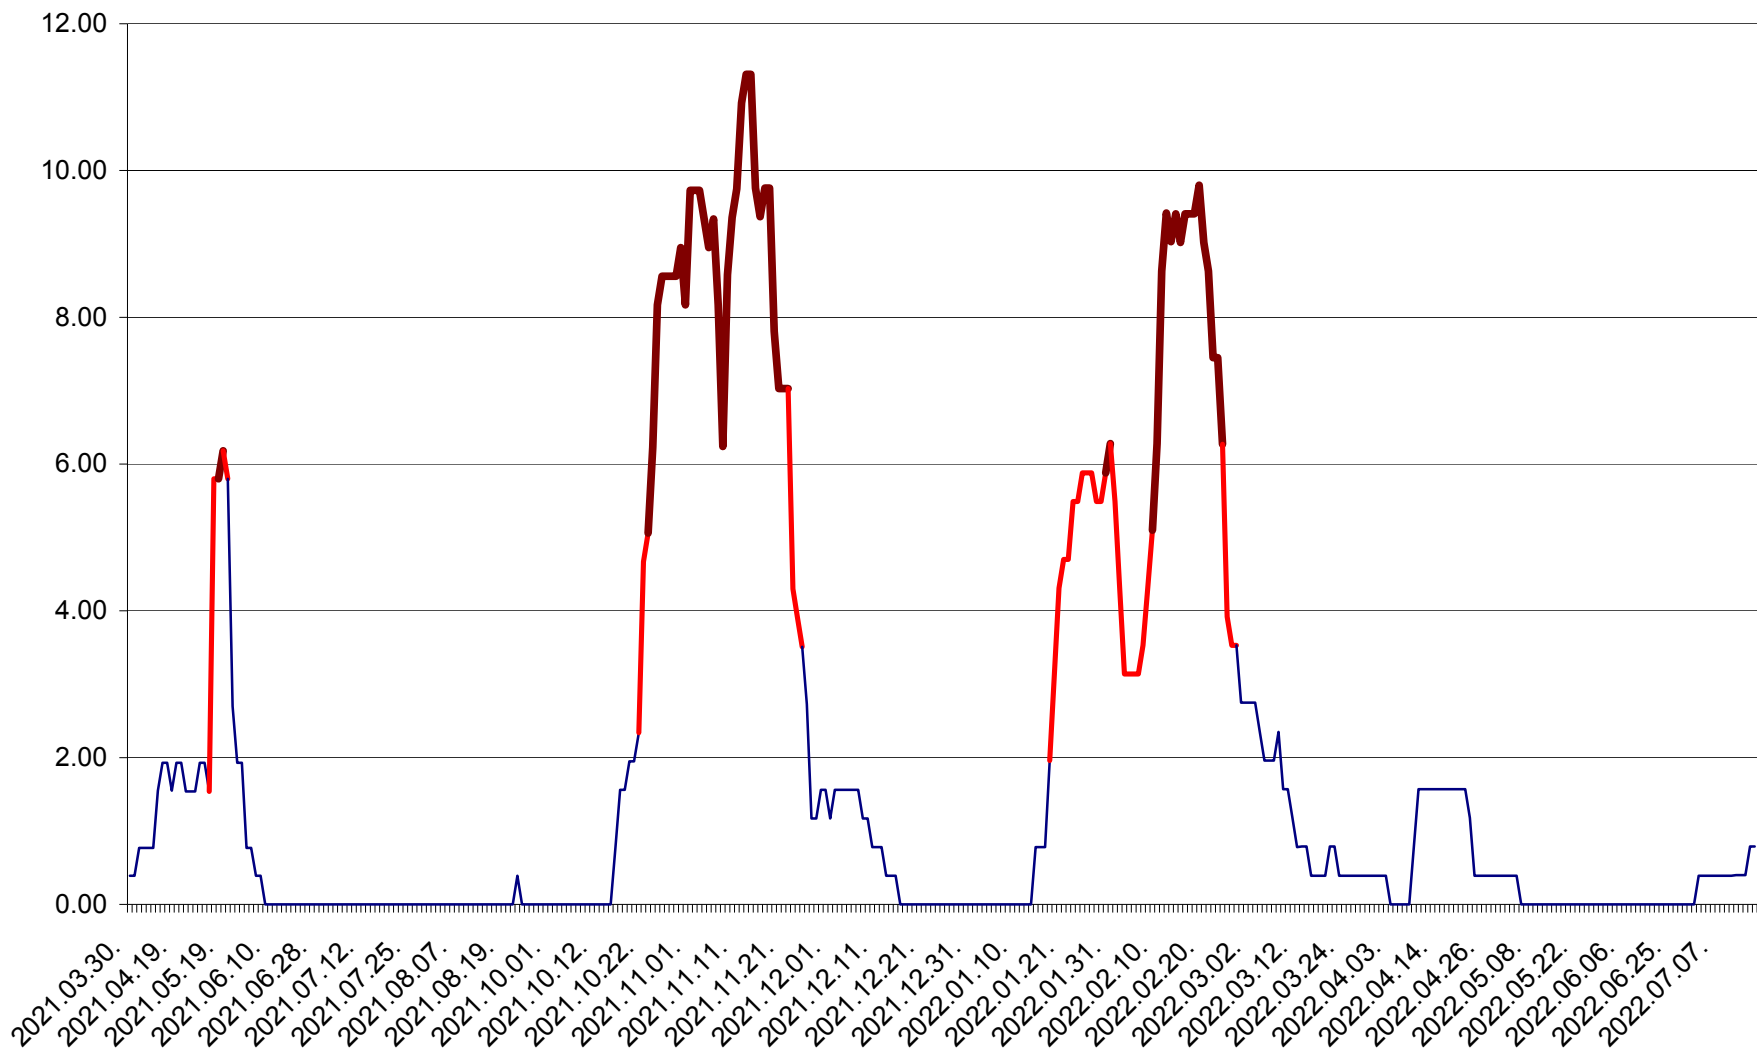

ATID - Evolutia incidentei cumulate pe 14 zile la % de locuitori  
2021.04.01. - 2022.07.18.

AVRĂMEȘTI - Evolutia incidentei cumulate pe 14 zile la ‰ de locuitori  
2021.04.01. - 2022.07.18.

ORAȘ BĂILE TUȘNAD - Evolutia incidentei cumulate pe 14 zile la ‰ de locuitori  
2021.04.01. - 2022.07.18.

ORAȘ BĂLAN - Evoluția incidenței cumulate pe 14 zile la ‰ de locuitori  
2021.04.01. - 2022.07.18.

BILBOR - Evolutia incidentei cumulate pe 14 zile la ‰ de locuitori  
2021.04.01. - 2022.07.18.

ORAȘ BORSEC - Evolutia incidentei cumulate pe 14 zile la ‰ de locuitori  
2021.04.01. - 2022.07.18.

BRĂDEȘTI - Evolutia incidentei cumulate pe 14 zile la ‰ de locuitori  
2021.04.01. - 2022.07.18.

CĂPÂLNIȚA - Evoluția incidenței cumulate pe 14 zile la ‰ de locuitori  
2021.04.01. - 2022.07.18.

CÂRȚA - Evolutia incidentei cumulate pe 14 zile la ‰ de locuitori  
2021.04.01. - 2022.07.18.