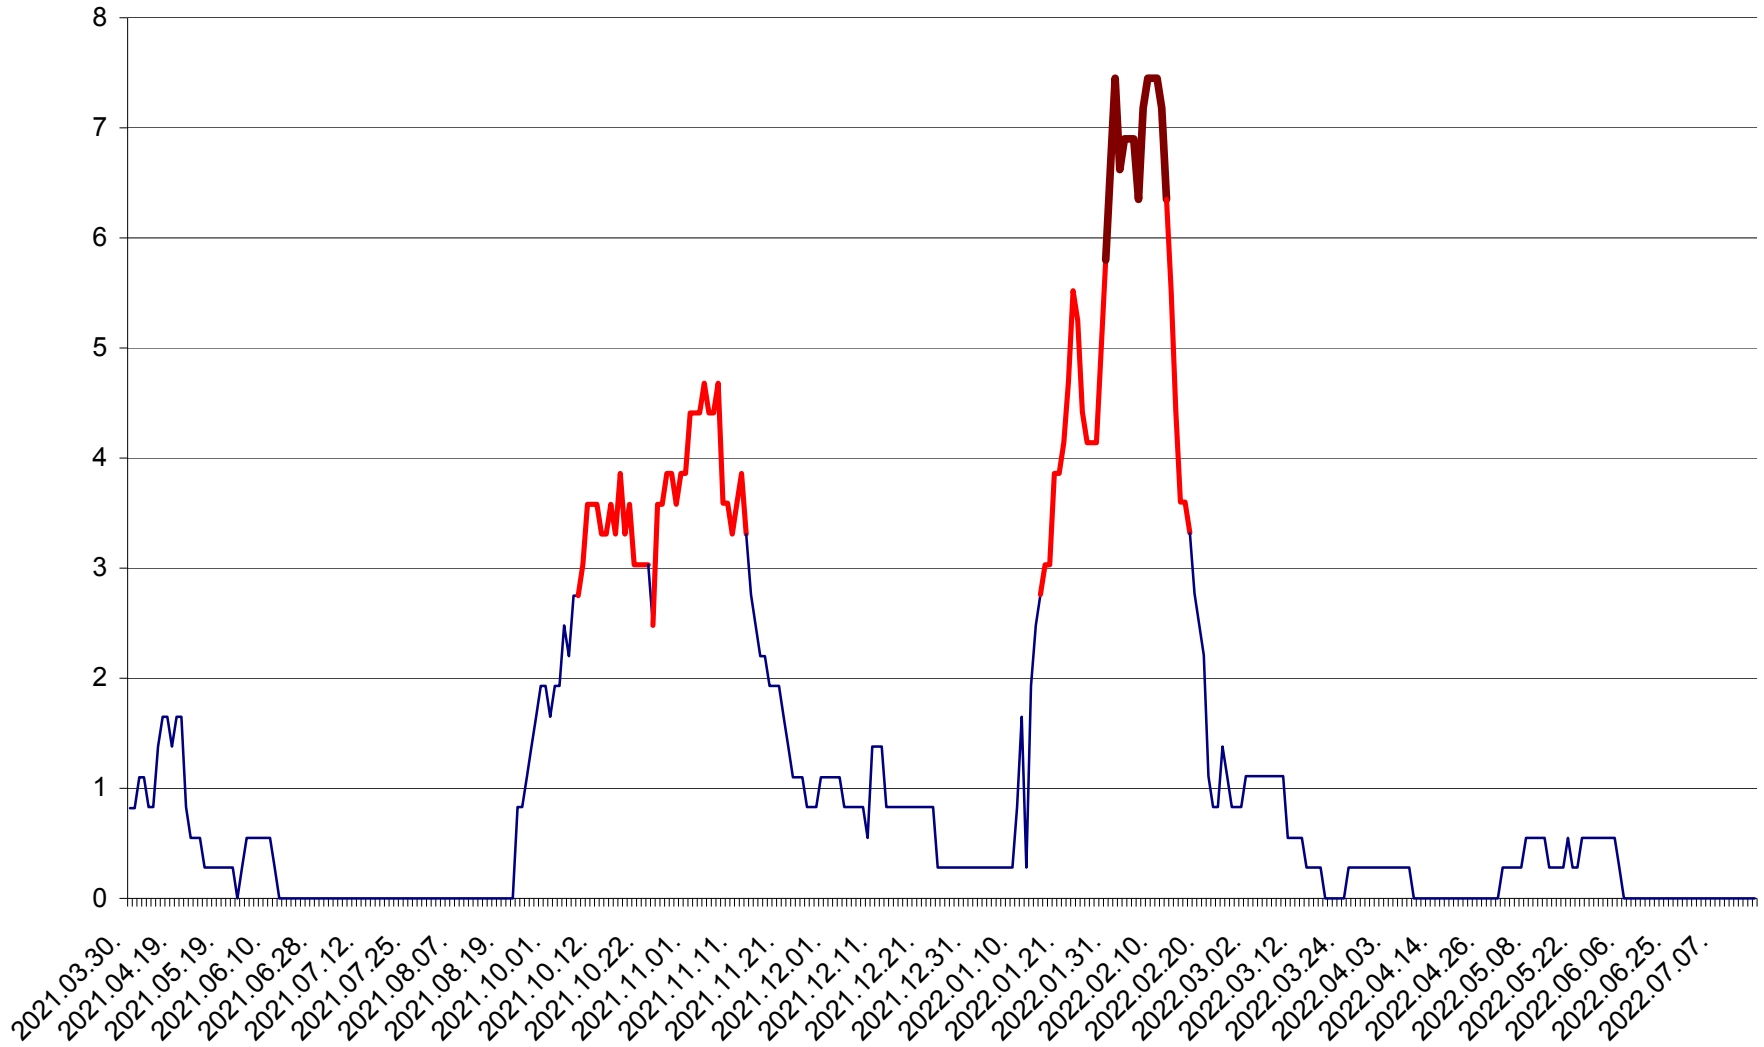

PRAID - Evolutia incidentei cumulate pe 14 zile la ‰ de locuitori  
2021.04.01. - 2022.07.18.

RACU - Evolutia incidentei cumulate pe 14 zile la ‰ de locuitori  
2021.04.01. - 2022.07.18.

REMETEA - Evolutia incidentei cumulate pe 14 zile la % de locuitori  
2021.04.01. - 2022.07.18.

SĂCEL - Evolutia incidentei cumulate pe 14 zile la ‰ de locuitori  
2021.04.01. - 2022.07.18.

SÂNCRĂIENI - Evolutia incidentei cumulate pe 14 zile la ‰ de locuitori  
2021.04.01. - 2022.07.18.

SÂNDOMIC - Evolutia incidentei cumulate pe 14 zile la ‰ de locuitori  
2021.04.01. - 2022.07.18.

SÂNMARTIN - Evolutia incidentei cumulate pe 14 zile la ‰ de locuitori  
2021.04.01. - 2022.07.18.

SÂNSIMION - Evolutia incidentei cumulate pe 14 zile la ‰ de locuitori  
2021.04.01. - 2022.07.18.

SÂNTIMBRU - Evolutia incidentei cumulate pe 14 zile la ‰ de locuitori  
2021.04.01. - 2022.07.18.