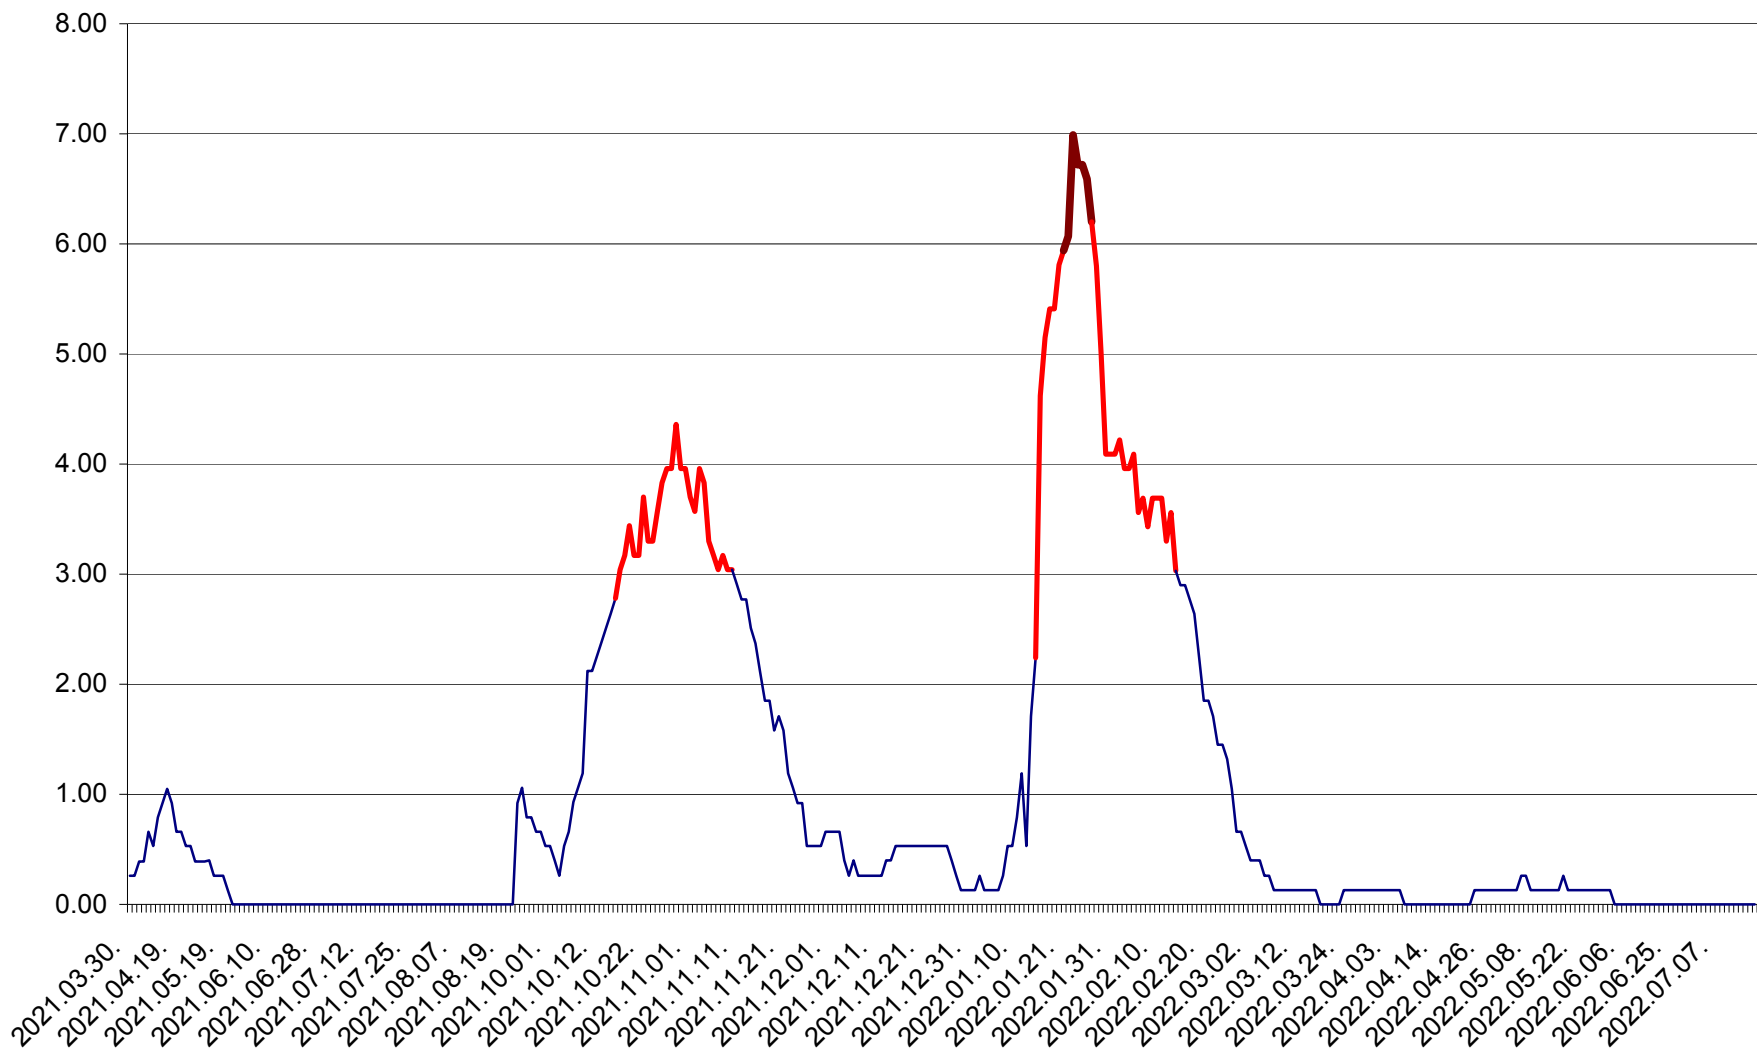

VOȘLĂBENI - Evolutia incidentei cumulate pe 14 zile la ‰ de locuitori
2021.04.01. - 2022.07.18.