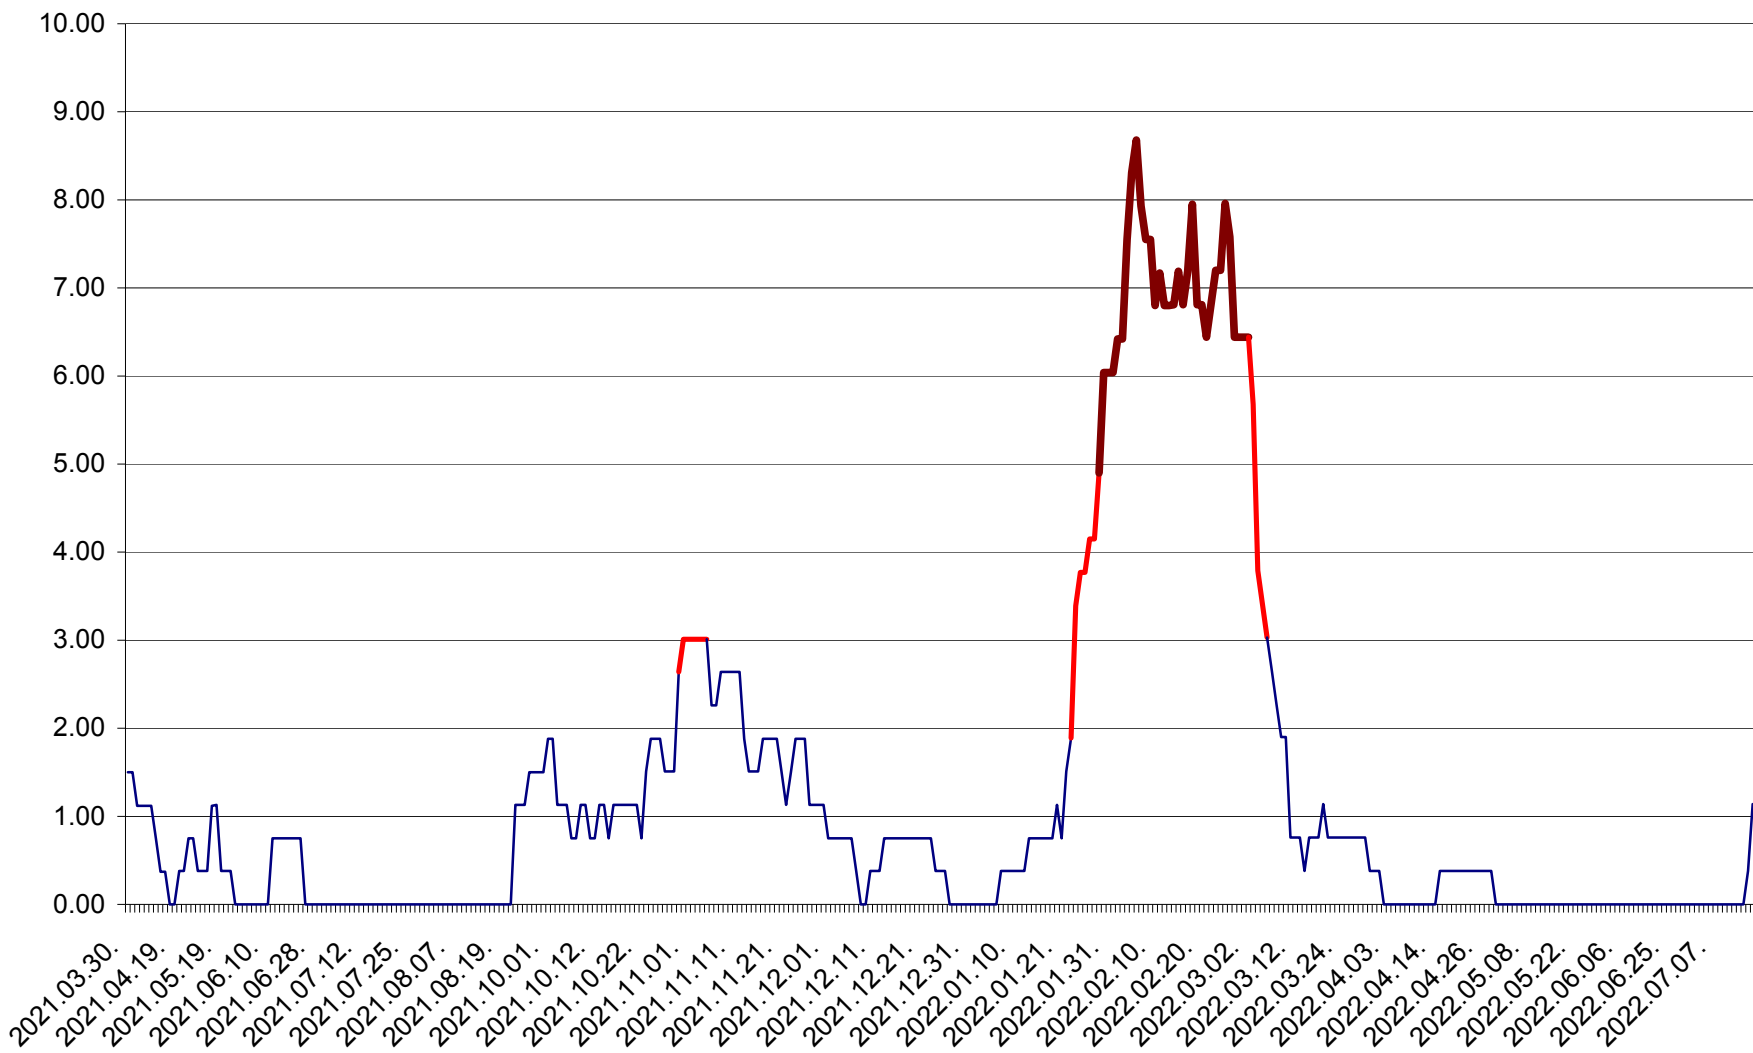

ATID - Evolutia incidentei cumulate pe 14 zile la % de locuitori  
2021.04.01. - 2022.07.18.

AVRĂMEȘTI - Evolutia incidentei cumulate pe 14 zile la ‰ de locuitori  
2021.04.01. - 2022.07.18.

ORAȘ BĂILE TUȘNAD - Evolutia incidentei cumulate pe 14 zile la ‰ de locuitori  
2021.04.01. - 2022.07.18.

ORAȘ BĂLAN - Evoluția incidenței cumulate pe 14 zile la ‰ de locuitori  
2021.04.01. - 2022.07.18.

BILBOR - Evolutia incidentei cumulate pe 14 zile la ‰ de locuitori  
2021.04.01. - 2022.07.18.

ORAȘ BORSEC - Evolutia incidentei cumulate pe 14 zile la ‰ de locuitori  
2021.04.01. - 2022.07.18.

BRĂDEȘTI - Evolutia incidentei cumulate pe 14 zile la ‰ de locuitori  
2021.04.01. - 2022.07.18.

CĂPÂLNIȚA - Evoluția incidenței cumulate pe 14 zile la ‰ de locuitori  
2021.04.01. - 2022.07.18.

CÂRȚA - Evolutia incidentei cumulate pe 14 zile la ‰ de locuitori  
2021.04.01. - 2022.07.18.