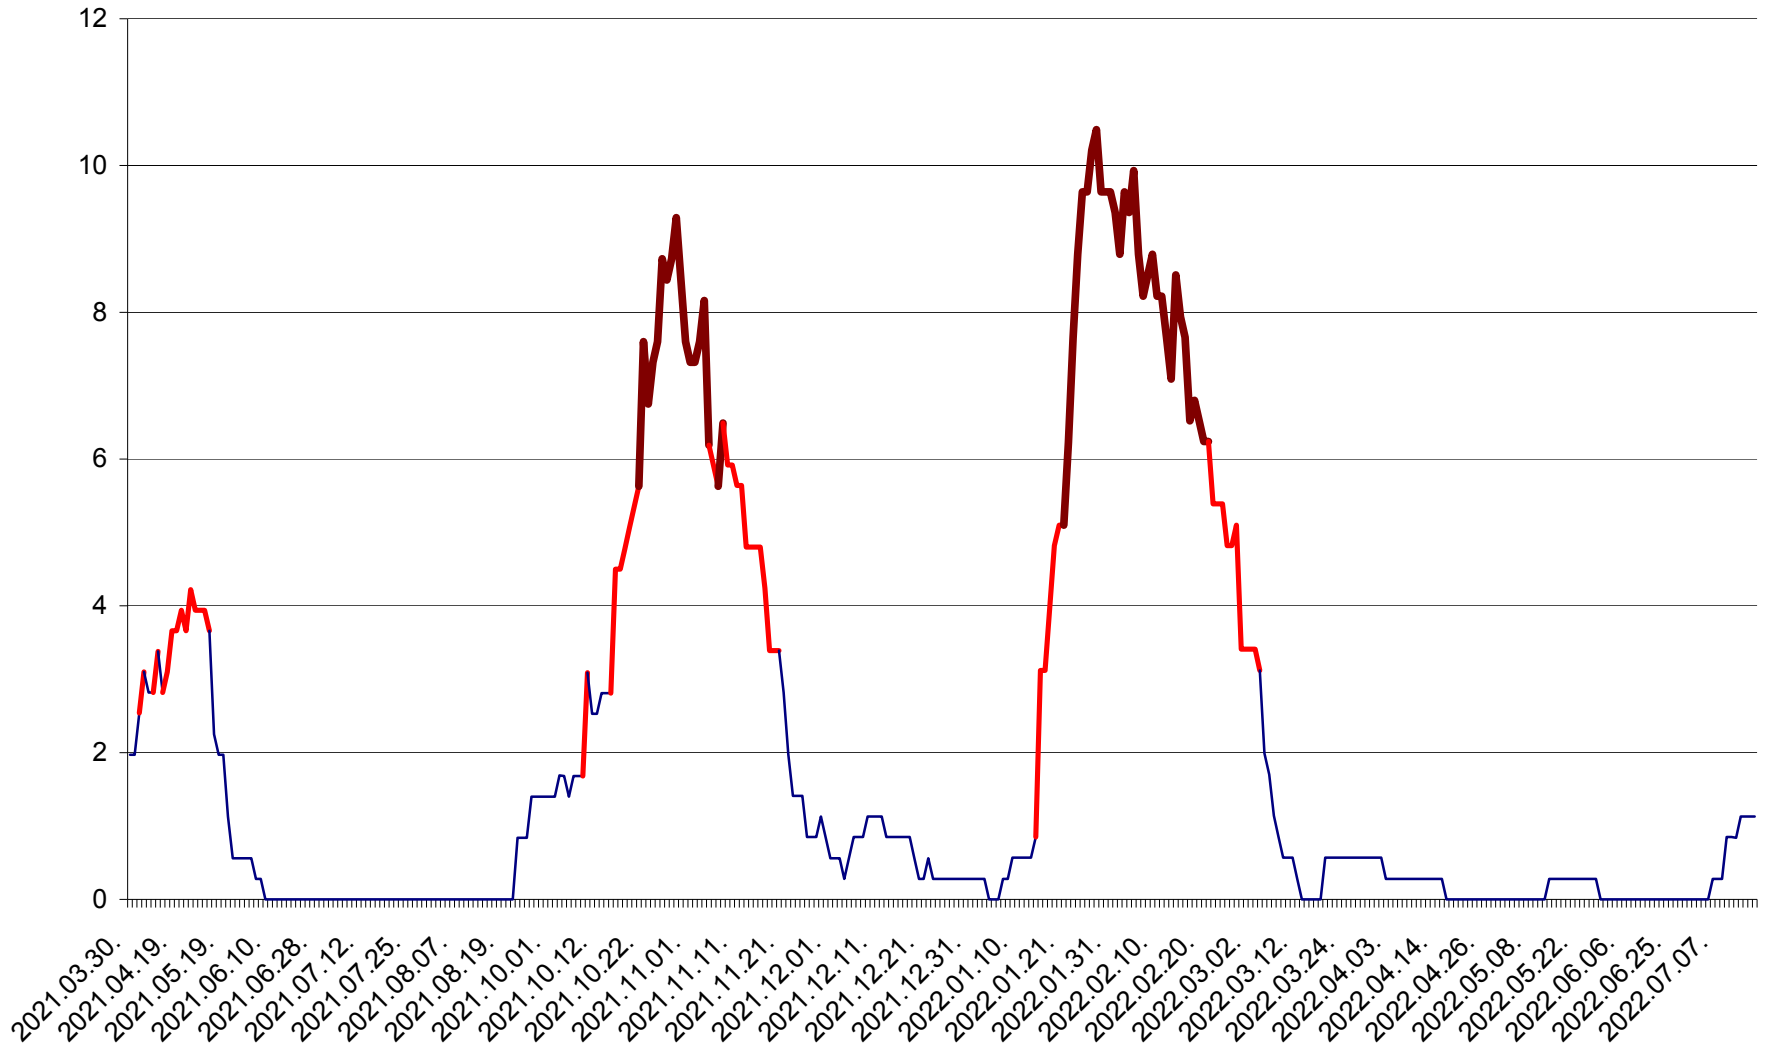

CORBU - Evolutia incidentei cumulate pe 14 zile la ‰ de locuitori  
2021.04.01. - 2022.07.18.

CORUND - Evolutia incidentei cumulate pe 14 zile la ‰ de locuitori  
2021.04.01. - 2022.07.18.

COZMENI - Evolutia incidentei cumulate pe 14 zile la % de locuitori  
2021.04.01. - 2022.07.18.

ORAȘ CRISTURU SECUIESC - Evolutia incidentei cumulate pe 14 zile la ‰ de locuitori  
2021.04.01. - 2022.07.18.

DĂNEȘTI - Evolutia incidentei cumulate pe 14 zile la ‰ de locuitori  
2021.04.01. - 2022.07.18.

DÂRJIU - Evolutia incidentei cumulate pe 14 zile la ‰ de locuitori  
2021.04.01. - 2022.07.18.

DEALU - Evolutia incidentei cumulate pe 14 zile la ‰ de locuitori  
2021.04.01. - 2022.07.18.

DITRĂU - Evolutia incidentei cumulate pe 14 zile la ‰ de locuitori  
2021.04.01. - 2022.07.18.

FELICENI - Evolutia incidentei cumulate pe 14 zile la % de locuitori  
2021.04.01. - 2022.07.18.

FRUMOASA - Evolutia incidentei cumulate pe 14 zile la ‰ de locuitori  
2021.04.01. - 2022.07.18.

GĂLĂUȚAȘ - Evolutia incidentei cumulate pe 14 zile la ‰ de locuitori  
2021.04.01. - 2022.07.18.