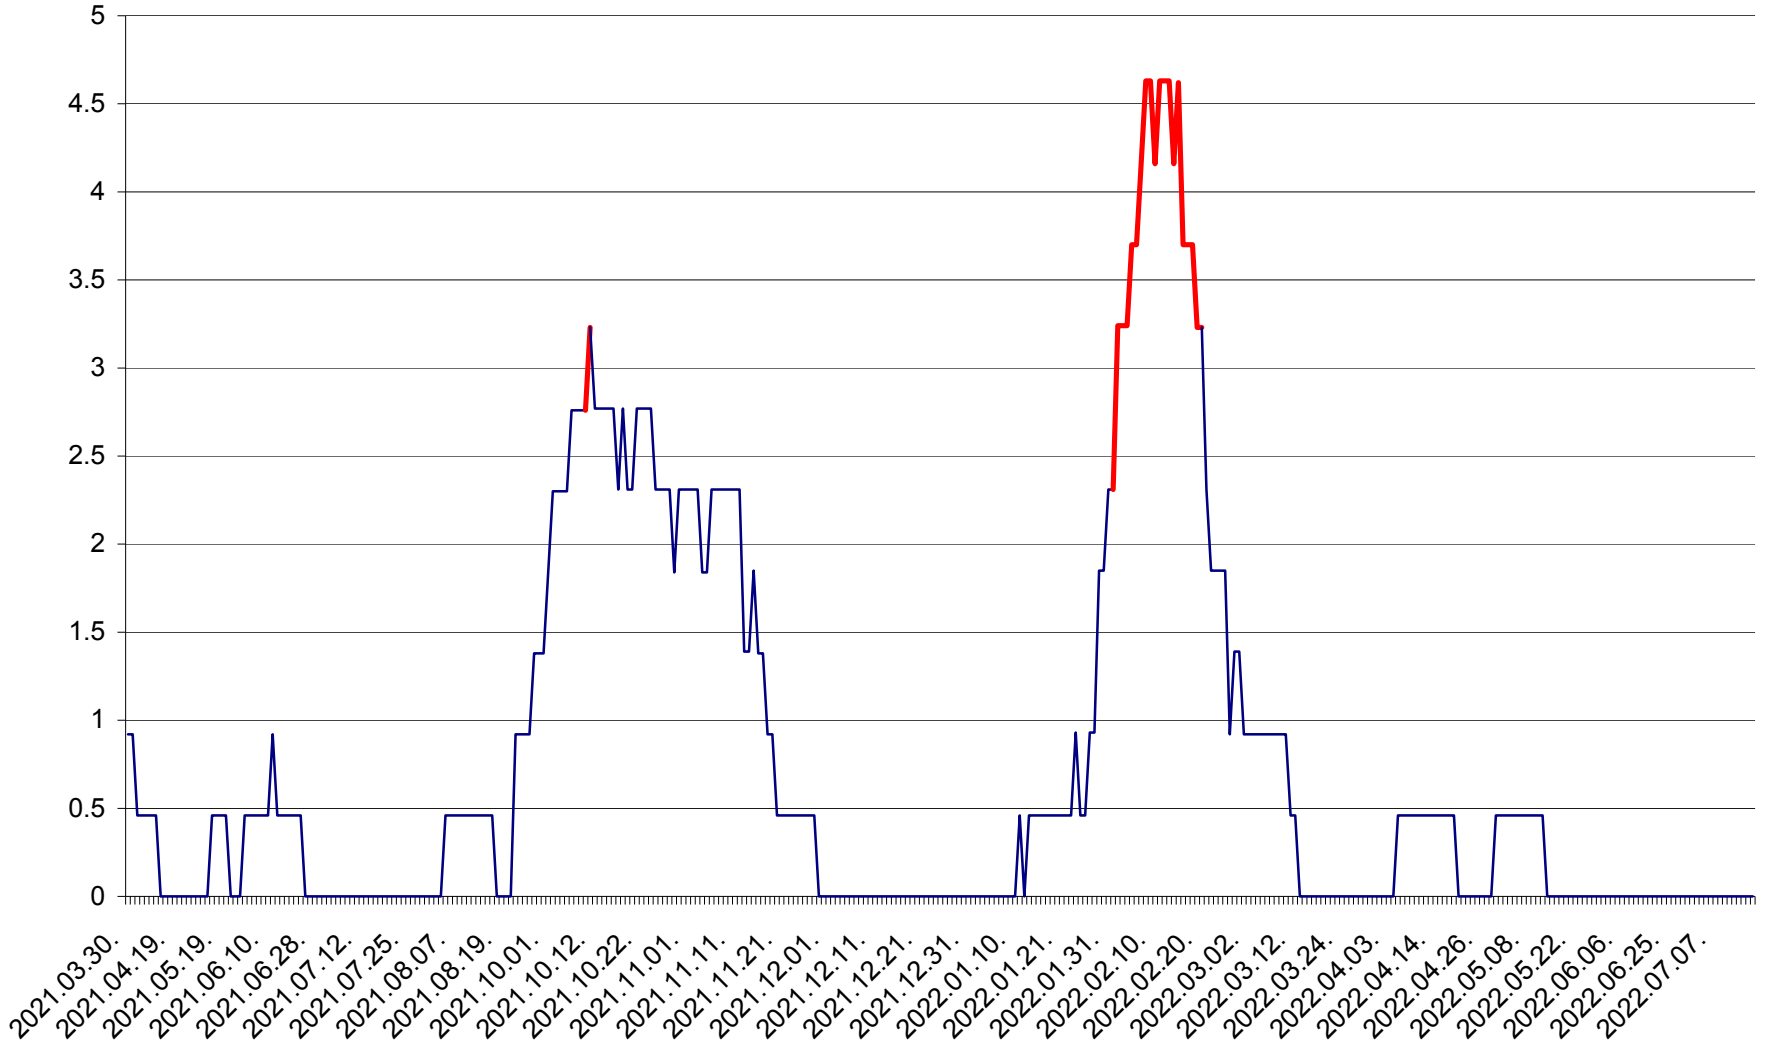

ULIEȘ - Evolutia incidentei cumulate pe 14 zile la ‰ de locuitori
2021.04.01. - 2022.07.18.