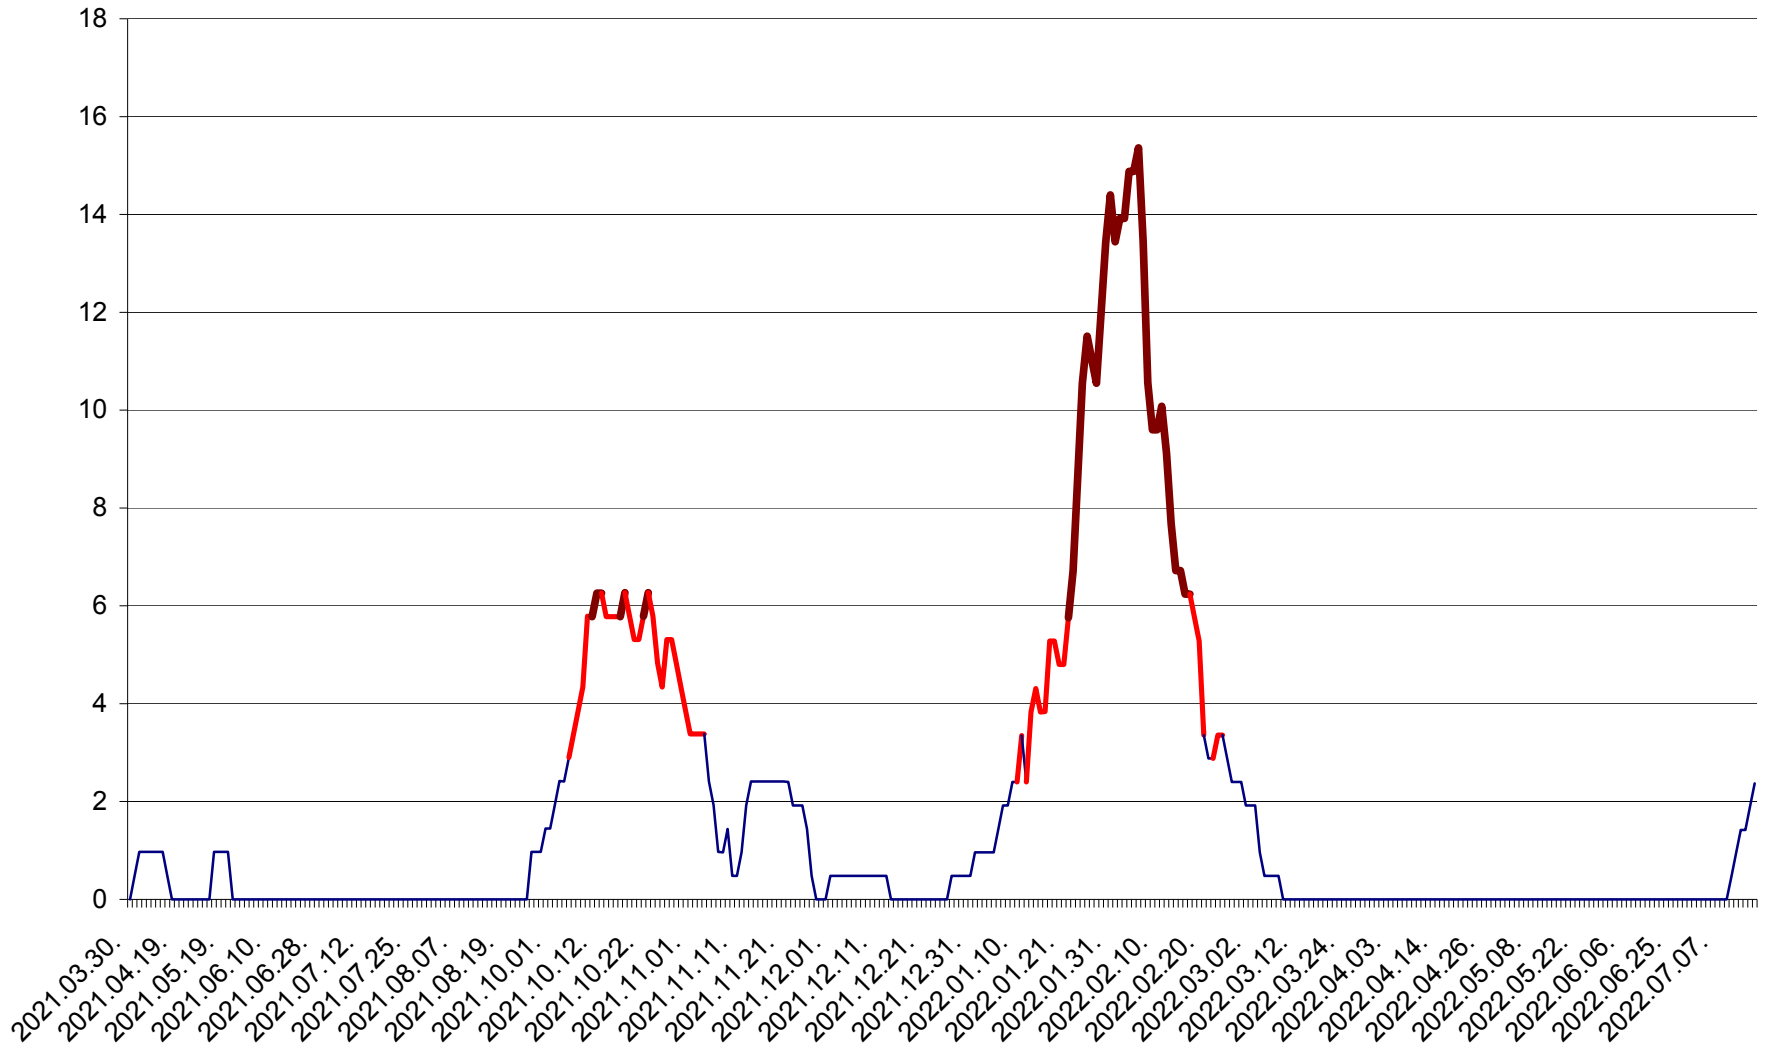

PLĂIEȘII DE JOS - Evolutia incidentei cumulate pe 14 zile la ‰ de locuitori
2021.04.01. - 2022.07.18.