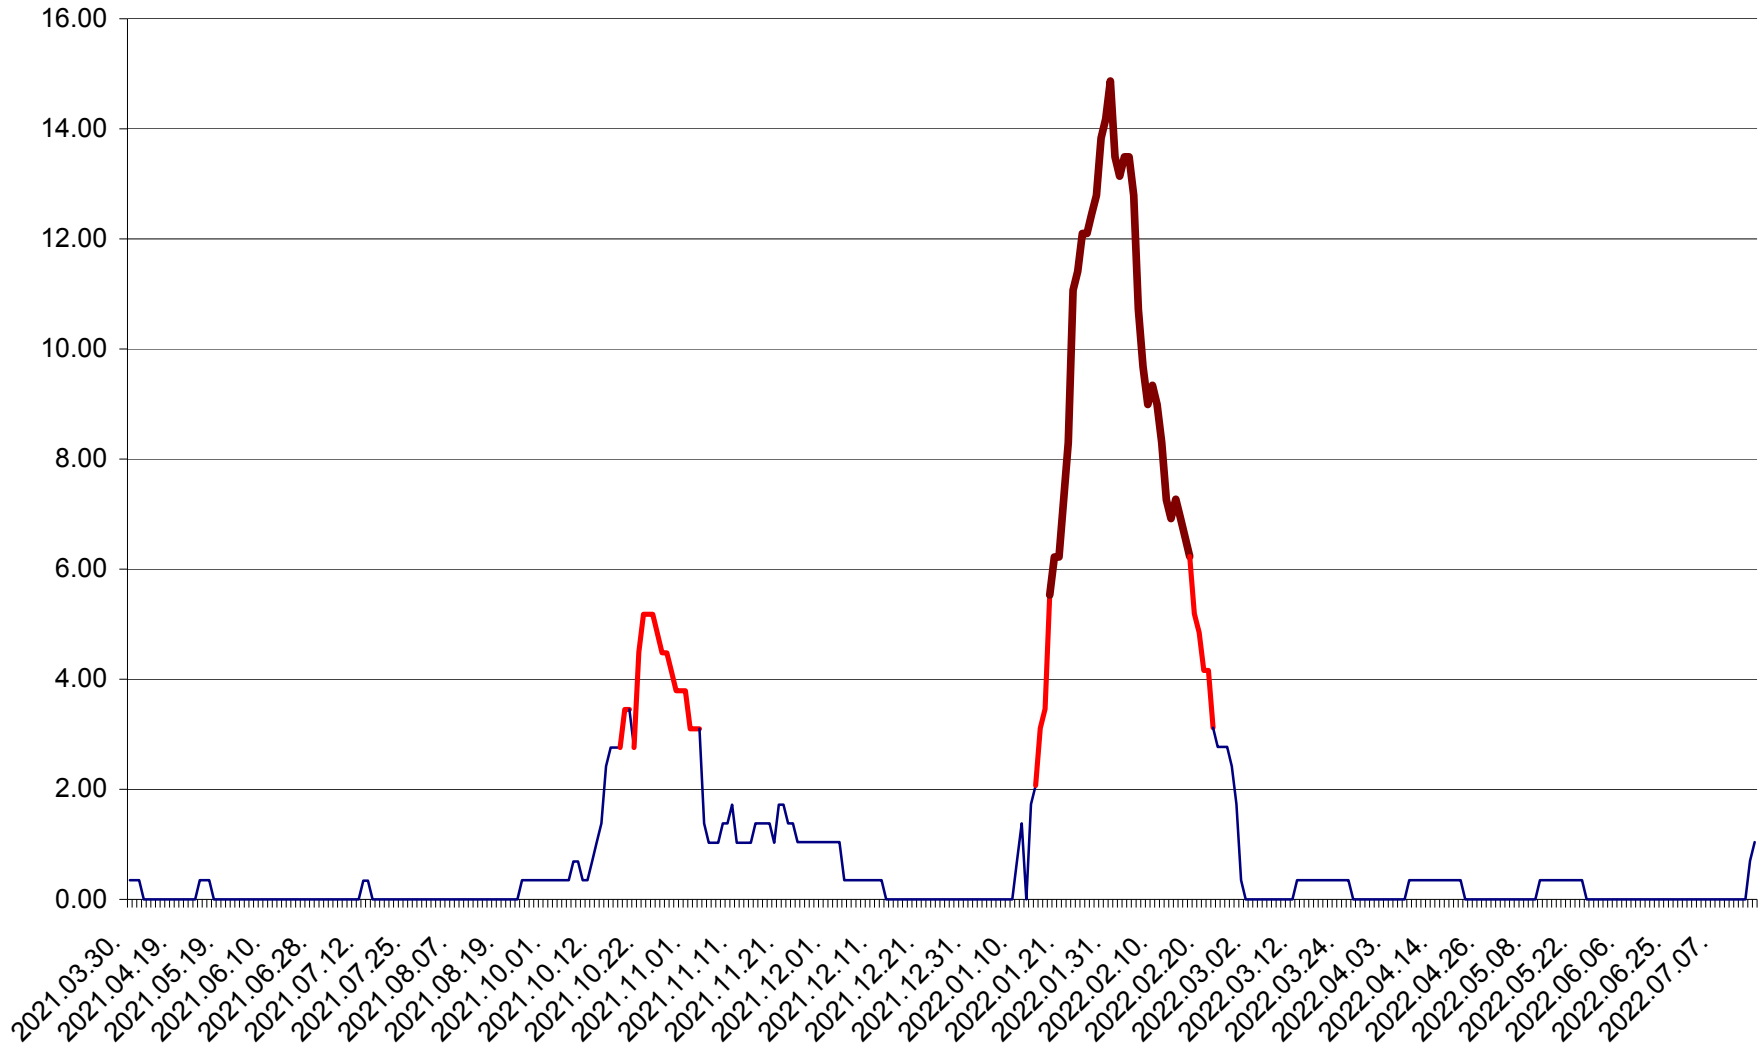

ORAȘ BĂLAN - Evoluția incidenței cumulate pe 14 zile la ‰ de locuitori  
2021.04.01. - 2022.07.18.

BILBOR - Evolutia incidentei cumulate pe 14 zile la ‰ de locuitori  
2021.04.01. - 2022.07.18.

ORAȘ BORSEC - Evolutia incidentei cumulate pe 14 zile la ‰ de locuitori  
2021.04.01. - 2022.07.18.

BRĂDEȘTI - Evolutia incidentei cumulate pe 14 zile la ‰ de locuitori  
2021.04.01. - 2022.07.18.

CĂPÂLNIȚA - Evoluția incidenței cumulate pe 14 zile la ‰ de locuitori  
2021.04.01. - 2022.07.18.

CÂRȚA - Evolutia incidentei cumulate pe 14 zile la ‰ de locuitori  
2021.04.01. - 2022.07.18.

CICEU - Evolutia incidentei cumulate pe 14 zile la ‰ de locuitori  
2021.04.01. - 2022.07.18.

CIUCSÂNGEORGIU - Evolutia incidentei cumulate pe 14 zile la % de locuitori  
2021.04.01. - 2022.07.18.

CIUMANI - Evolutia incidentei cumulate pe 14 zile la ‰ de locuitori  
2021.04.01. - 2022.07.18.

CORBU - Evolutia incidentei cumulate pe 14 zile la ‰ de locuitori  
2021.04.01. - 2022.07.18.

CORUND - Evolutia incidentei cumulate pe 14 zile la ‰ de locuitori  
2021.04.01. - 2022.07.18.

COZMENI - Evolutia incidentei cumulate pe 14 zile la % de locuitori  
2021.04.01. - 2022.07.18.