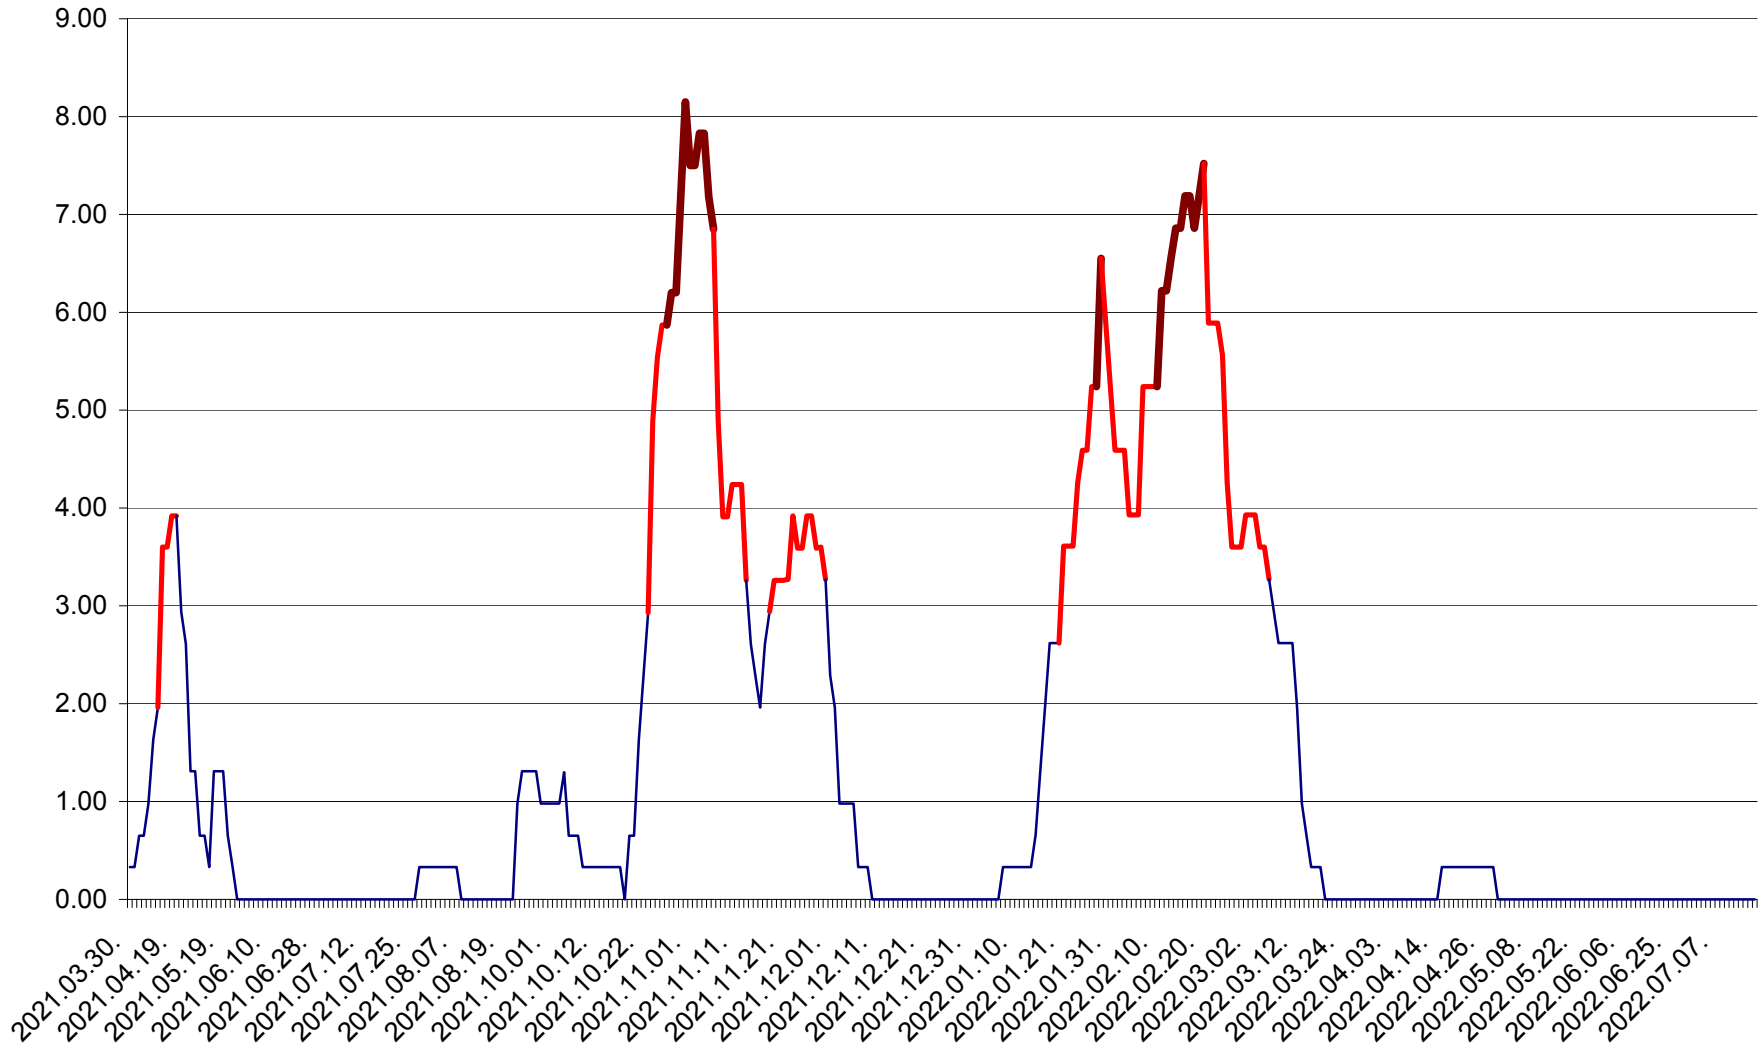

ATID - Evolutia incidentei cumulate pe 14 zile la % de locuitori  
2021.04.01. - 2022.07.18.

AVRĂMEȘTI - Evolutia incidentei cumulate pe 14 zile la ‰ de locuitori  
2021.04.01. - 2022.07.18.

ORAȘ BĂILE TUȘNAD - Evolutia incidentei cumulate pe 14 zile la ‰ de locuitori  
2021.04.01. - 2022.07.18.

ORAȘ BĂLAN - Evoluția incidenței cumulate pe 14 zile la ‰ de locuitori  
2021.04.01. - 2022.07.18.

BILBOR - Evolutia incidentei cumulate pe 14 zile la ‰ de locuitori  
2021.04.01. - 2022.07.18.

ORAȘ BORSEC - Evolutia incidentei cumulate pe 14 zile la ‰ de locuitori  
2021.04.01. - 2022.07.18.

BRĂDEȘTI - Evolutia incidentei cumulate pe 14 zile la ‰ de locuitori  
2021.04.01. - 2022.07.18.

CĂPÂLNIȚA - Evoluția incidenței cumulate pe 14 zile la ‰ de locuitori  
2021.04.01. - 2022.07.18.

CÂRȚA - Evolutia incidentei cumulate pe 14 zile la ‰ de locuitori  
2021.04.01. - 2022.07.18.