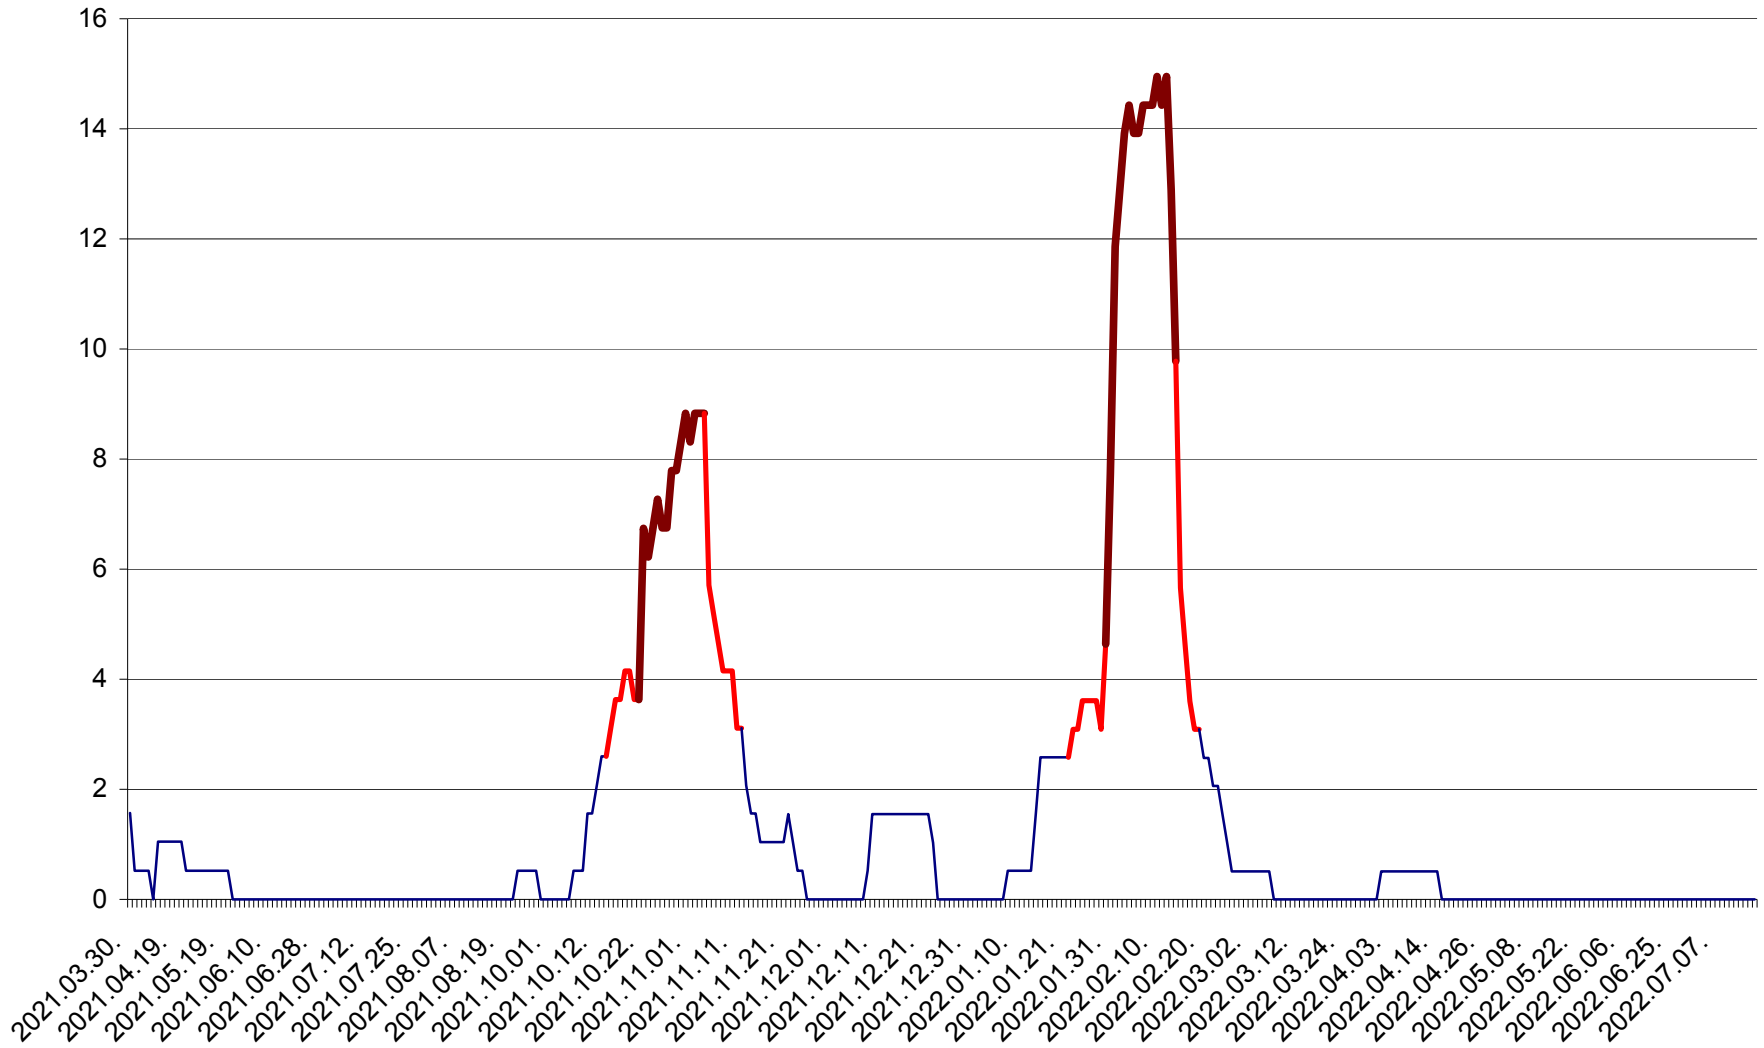

MIHĂILENI - Evolutia incidentei cumulate pe 14 zile la ‰ de locuitori  
2021.04.01. - 2022.07.18.

MUGENI - Evolutia incidentei cumulate pe 14 zile la ‰ de locuitori  
2021.04.01. - 2022.07.18.

OCLAND - Evolutia incidentei cumulate pe 14 zile la ‰ de locuitori  
2021.04.01. - 2022.07.18.

MUNICIPIUL ODORHEIU SECUIESC - Evolutia incidentei cumulate pe 14 zile la ‰ de locuitori  
2021.04.01. - 2022.07.18.

PĂULENI-CIUC - Evolutia incidentei cumulate pe 14 zile la % de locuitori  
2021.04.01. - 2022.07.18.

PLĂIEȘII DE JOS - Evolutia incidentei cumulate pe 14 zile la ‰ de locuitori  
2021.04.01. - 2022.07.18.

PORUMBENI - Evolutia incidentei cumulate pe 14 zile la ‰ de locuitori  
2021.04.01. - 2022.07.18.