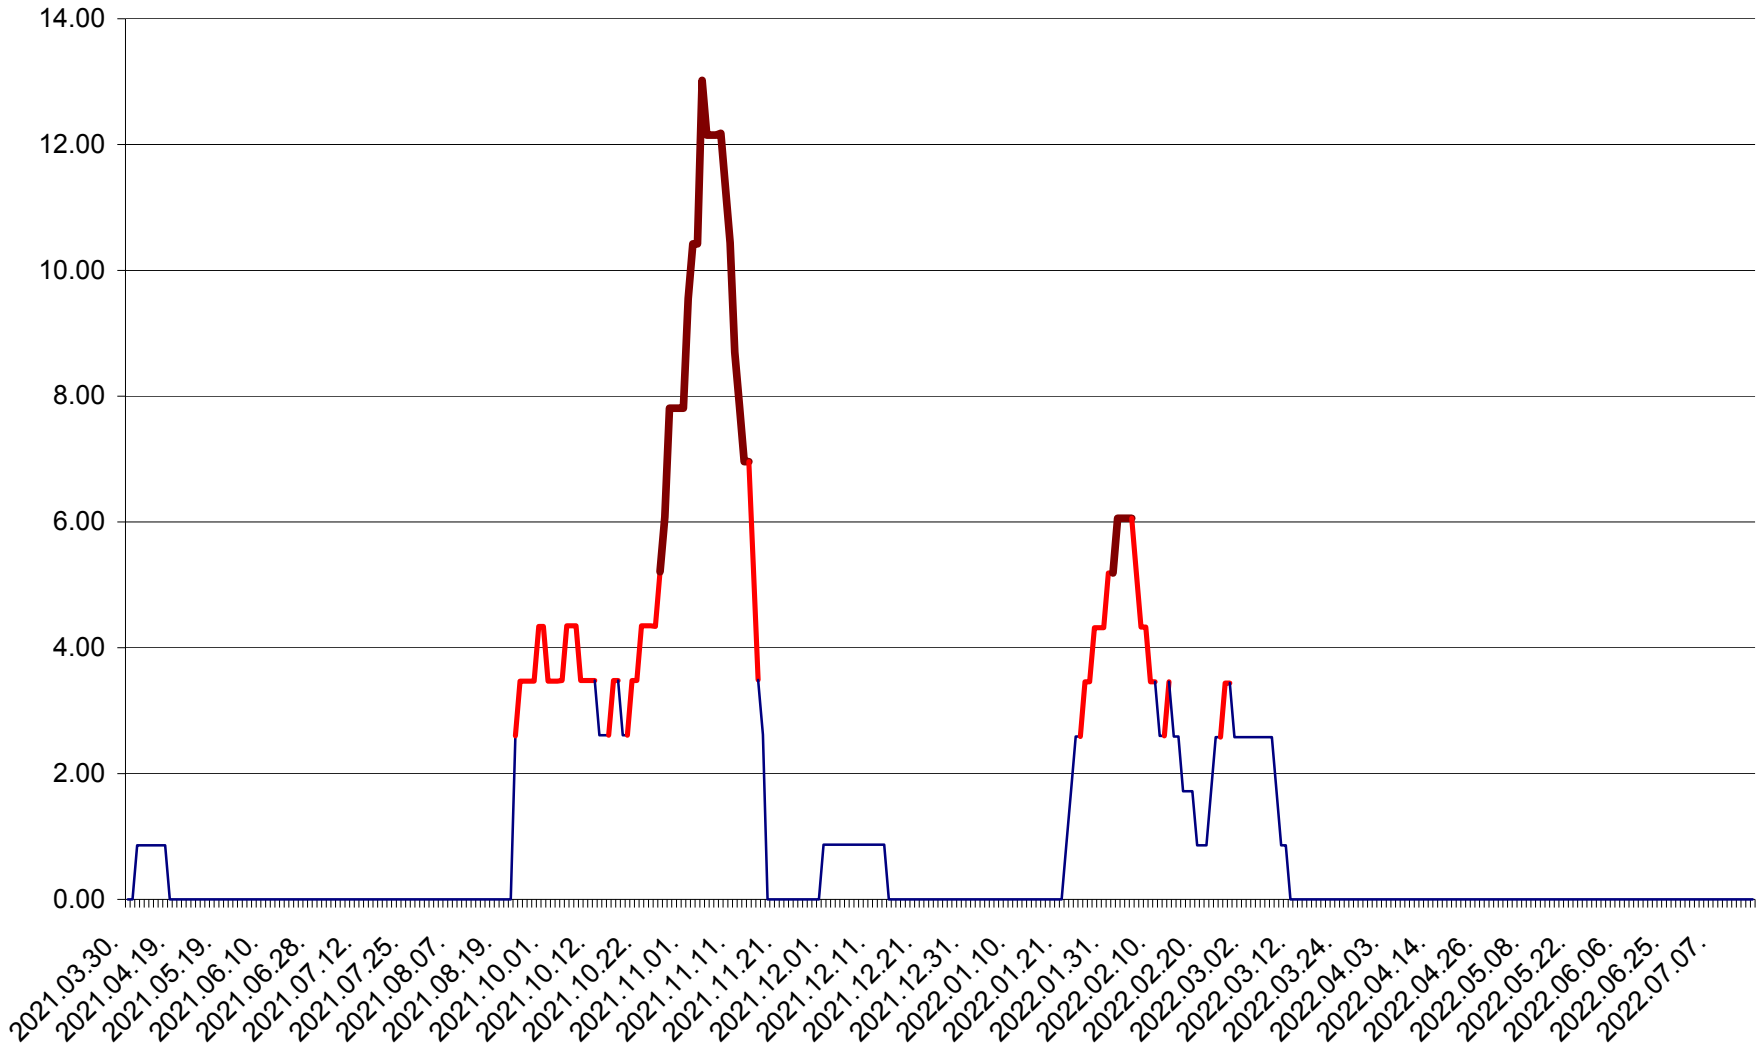

VĂRȘAG - Evolutia incidentei cumulate pe 14 zile la ‰ de locuitori
2021.04.01. - 2022.07.18.