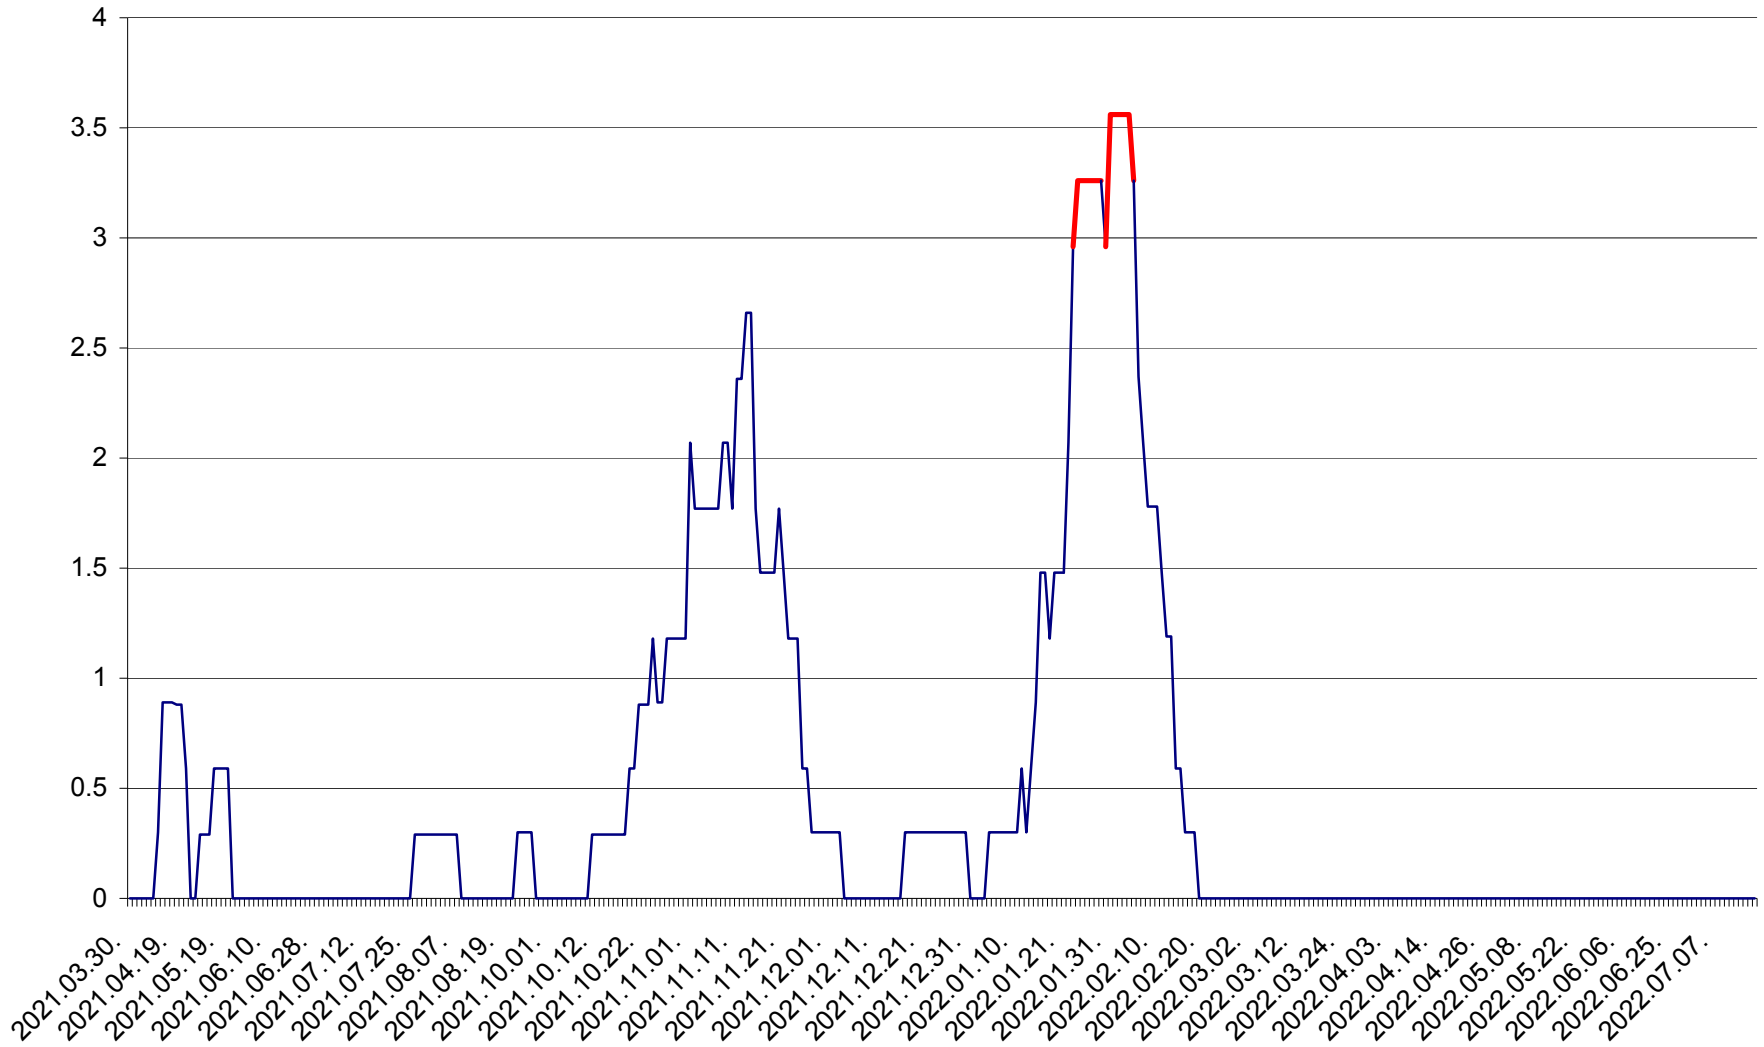

MUNICIPIUL GHEORGHENI - Evolutia incidentei cumulate pe 14 zile la % de locuitori  
2021.04.01. - 2022.07.18.

JOSENI - Evolutia incidentei cumulate pe 14 zile la ‰ de locuitori  
2021.04.01. - 2022.07.18.

LĂZAREA - Evolutia incidentei cumulate pe 14 zile la % de locuitori  
2021.04.01. - 2022.07.18.

LELICENI - Evolutia incidentei cumulate pe 14 zile la ‰ de locuitori  
2021.04.01. - 2022.07.18.

LUETA - Evolutia incidentei cumulate pe 14 zile la ‰ de locuitori  
2021.04.01. - 2022.07.18.

LUNCA DE JOS - Evolutia incidentei cumulate pe 14 zile la ‰ de locuitori  
2021.04.01. - 2022.07.18.

LUNCA DE SUS - Evolutia incidentei cumulate pe 14 zile la ‰ de locuitori  
2021.04.01. - 2022.07.18.