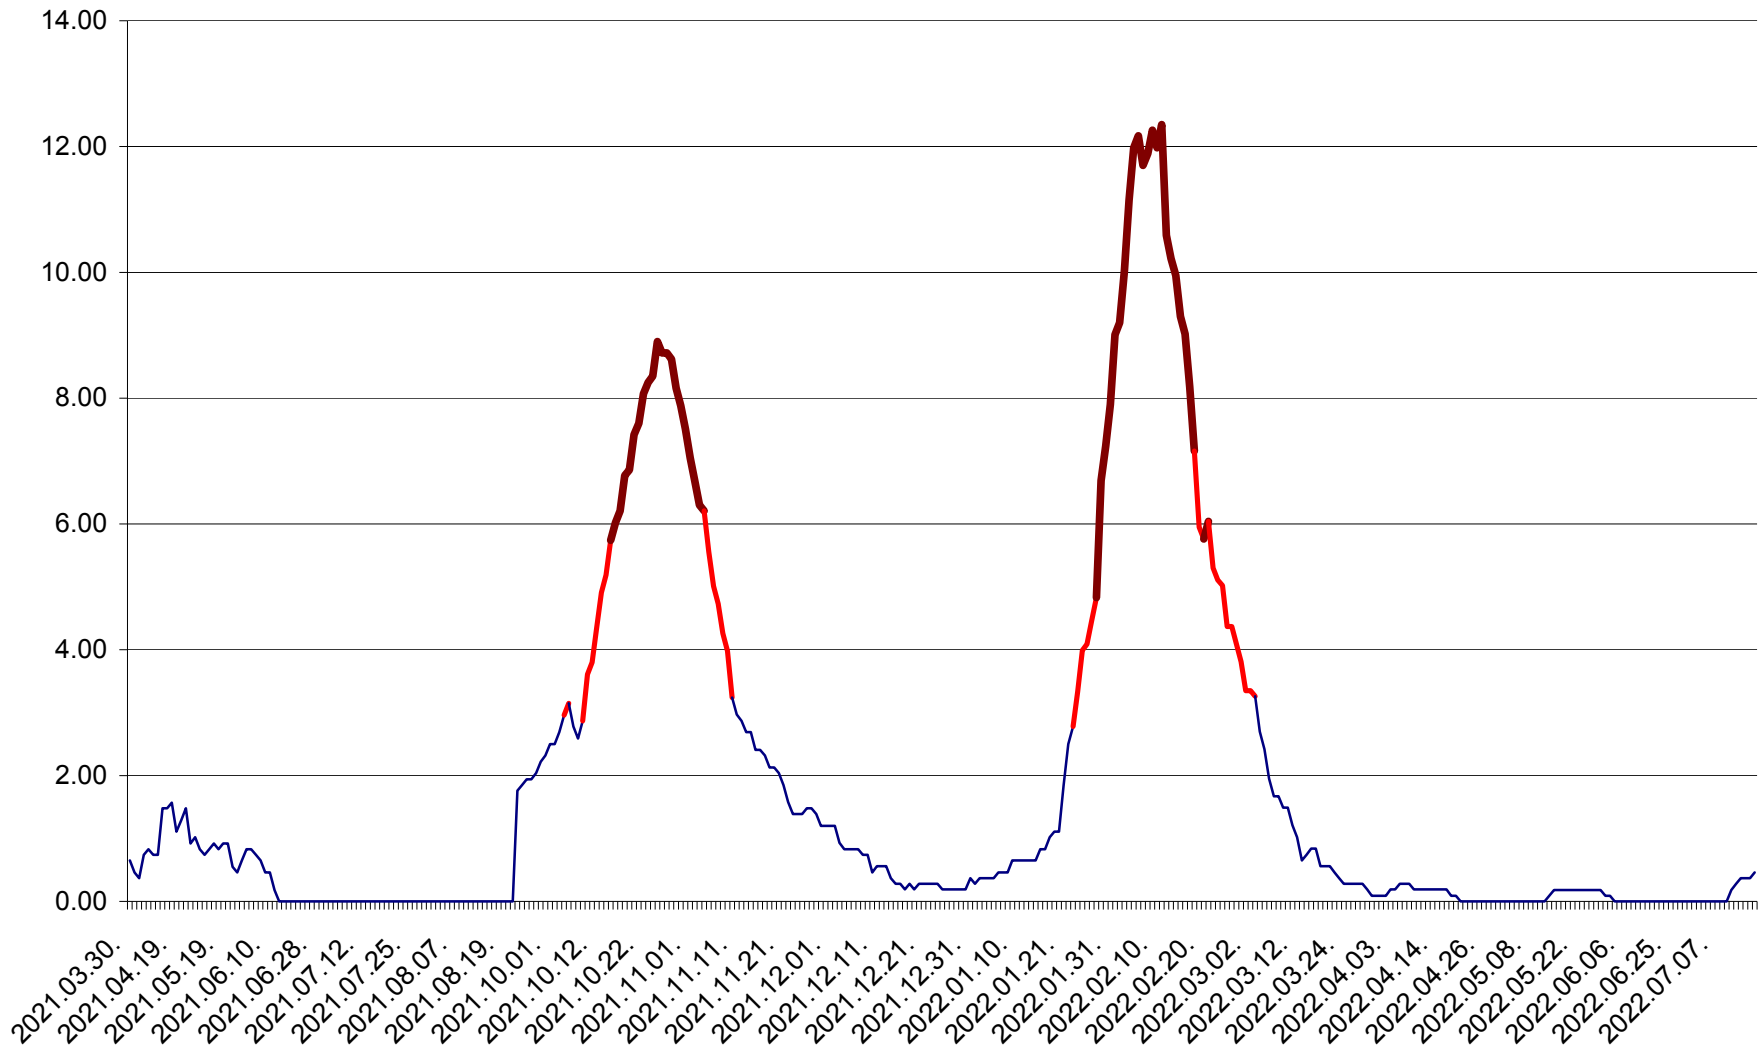

ORAȘ BĂLAN - Evoluția incidenței cumulate pe 14 zile la ‰ de locuitori  
2021.04.01. - 2022.07.18.

BILBOR - Evolutia incidentei cumulate pe 14 zile la ‰ de locuitori  
2021.04.01. - 2022.07.18.

ORAȘ BORSEC - Evolutia incidentei cumulate pe 14 zile la ‰ de locuitori  
2021.04.01. - 2022.07.18.

CICEU - Evolutia incidentei cumulate pe 14 zile la ‰ de locuitori  
2021.04.01. - 2022.07.18.

CIUCSÂNGEORGIU - Evolutia incidentei cumulate pe 14 zile la % de locuitori  
2021.04.01. - 2022.07.18.

CIUMANI - Evolutia incidentei cumulate pe 14 zile la ‰ de locuitori  
2021.04.01. - 2022.07.18.

CORBU - Evolutia incidentei cumulate pe 14 zile la ‰ de locuitori  
2021.04.01. - 2022.07.18.

CORUND - Evolutia incidentei cumulate pe 14 zile la ‰ de locuitori  
2021.04.01. - 2022.07.18.

COZMENI - Evolutia incidentei cumulate pe 14 zile la % de locuitori  
2021.04.01. - 2022.07.18.

ORAȘ CRISTURU SECUIESC - Evolutia incidentei cumulate pe 14 zile la ‰ de locuitori  
2021.04.01. - 2022.07.18.

DĂNEȘTI - Evolutia incidentei cumulate pe 14 zile la ‰ de locuitori  
2021.04.01. - 2022.07.18.