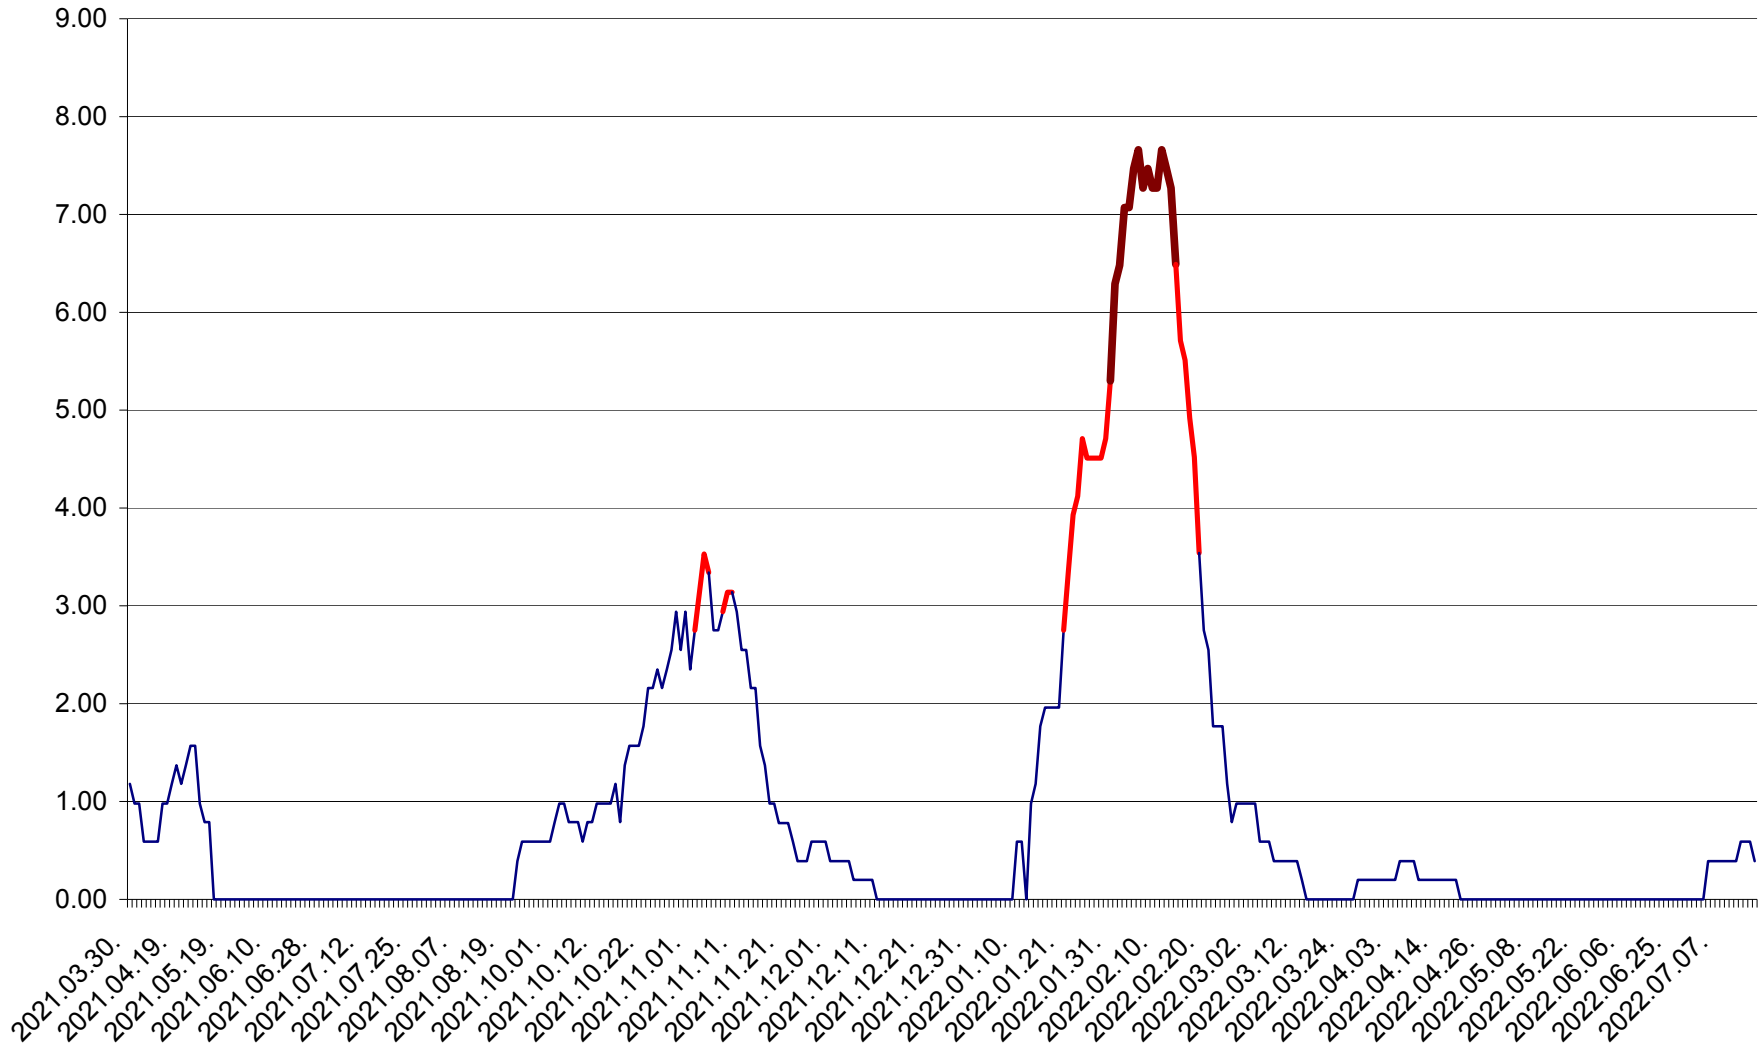

ORAȘ BĂLAN - Evoluția incidenței cumulate pe 14 zile la ‰ de locuitori  
2021.04.01. - 2022.07.18.

BILBOR - Evolutia incidentei cumulate pe 14 zile la ‰ de locuitori  
2021.04.01. - 2022.07.18.

ORAȘ BORSEC - Evolutia incidentei cumulate pe 14 zile la ‰ de locuitori  
2021.04.01. - 2022.07.18.

BRĂDEȘTI - Evolutia incidentei cumulate pe 14 zile la ‰ de locuitori  
2021.04.01. - 2022.07.18.

CĂPÂLNIȚA - Evoluția incidenței cumulate pe 14 zile la ‰ de locuitori  
2021.04.01. - 2022.07.18.

CÂRȚA - Evolutia incidentei cumulate pe 14 zile la ‰ de locuitori  
2021.04.01. - 2022.07.18.

CICEU - Evolutia incidentei cumulate pe 14 zile la ‰ de locuitori  
2021.04.01. - 2022.07.18.

CIUCSÂNGEORGIU - Evolutia incidentei cumulate pe 14 zile la % de locuitori  
2021.04.01. - 2022.07.18.

CIUMANI - Evolutia incidentei cumulate pe 14 zile la ‰ de locuitori  
2021.04.01. - 2022.07.18.

CORBU - Evolutia incidentei cumulate pe 14 zile la ‰ de locuitori  
2021.04.01. - 2022.07.18.

CORUND - Evolutia incidentei cumulate pe 14 zile la ‰ de locuitori  
2021.04.01. - 2022.07.18.

COZMENI - Evolutia incidentei cumulate pe 14 zile la % de locuitori  
2021.04.01. - 2022.07.18.