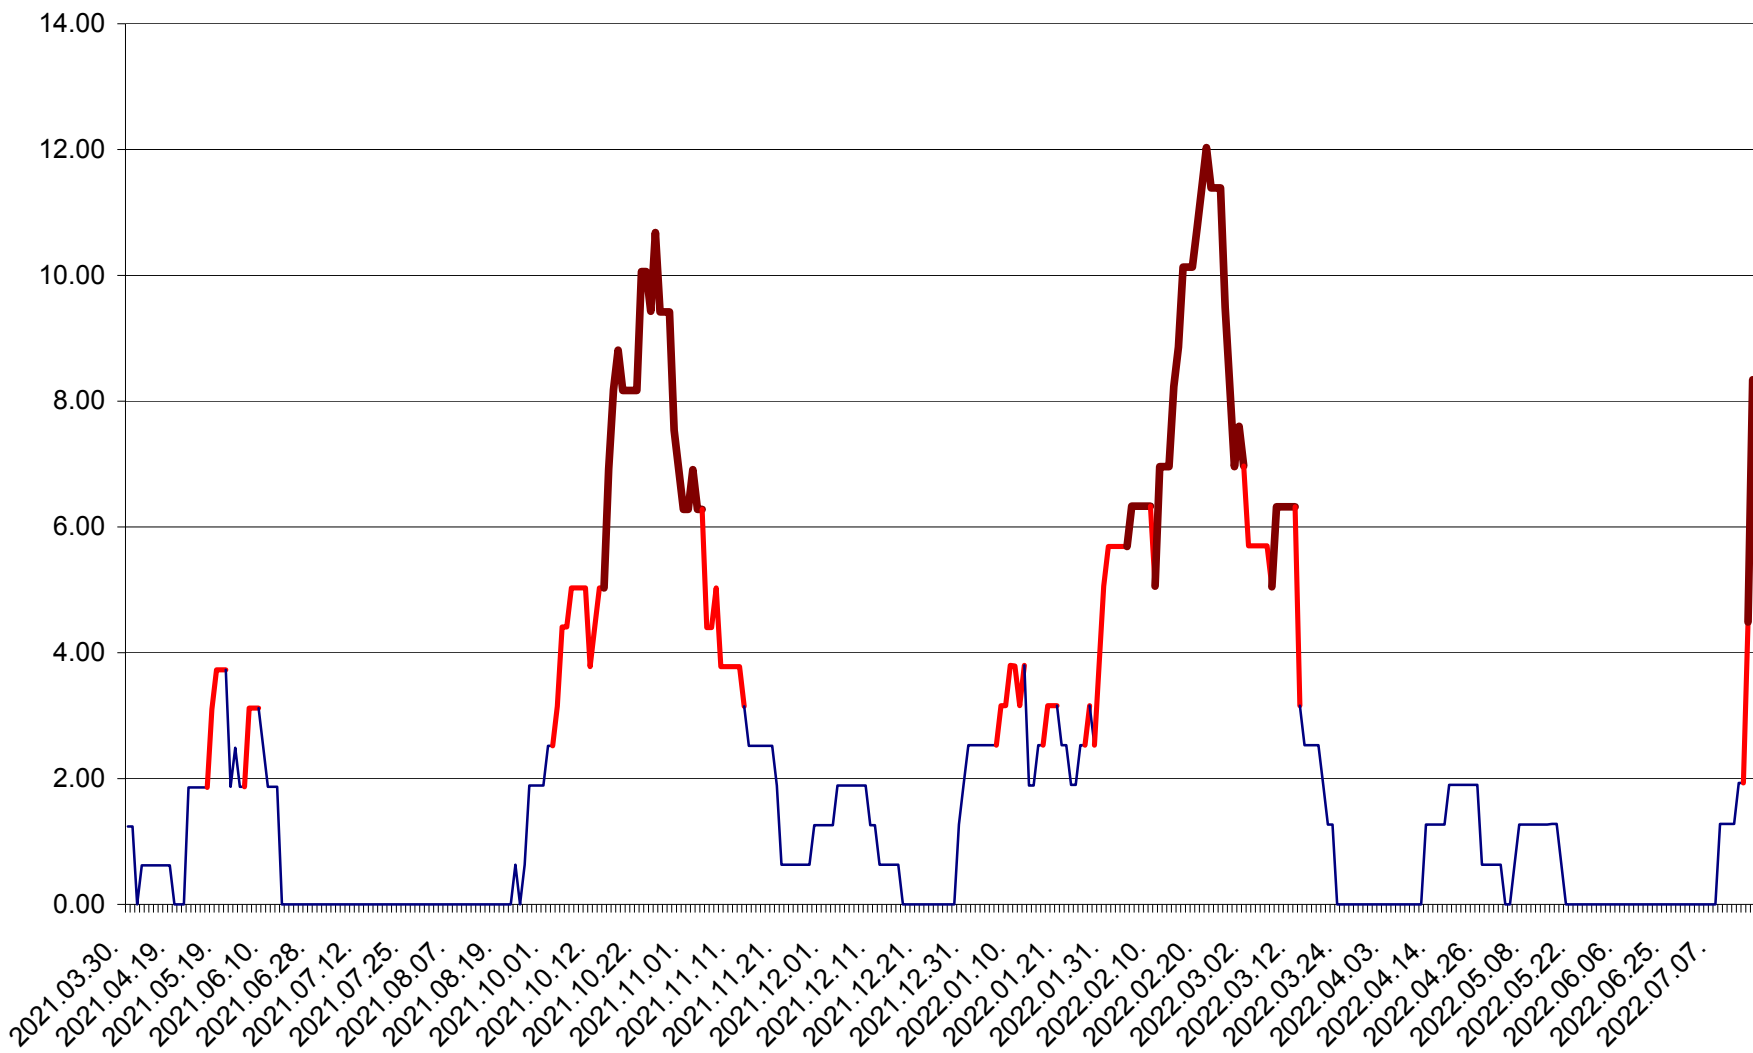

ATID - Evolutia incidentei cumulate pe 14 zile la % de locuitori  
2021.04.01. - 2022.07.18.

AVRĂMEȘTI - Evolutia incidentei cumulate pe 14 zile la ‰ de locuitori  
2021.04.01. - 2022.07.18.

ORAȘ BĂILE TUȘNAD - Evolutia incidentei cumulate pe 14 zile la ‰ de locuitori  
2021.04.01. - 2022.07.18.

ORAȘ BĂLAN - Evoluția incidenței cumulate pe 14 zile la ‰ de locuitori  
2021.04.01. - 2022.07.18.

BILBOR - Evolutia incidentei cumulate pe 14 zile la ‰ de locuitori  
2021.04.01. - 2022.07.18.

ORAȘ BORSEC - Evolutia incidentei cumulate pe 14 zile la ‰ de locuitori  
2021.04.01. - 2022.07.18.

BRĂDEȘTI - Evolutia incidentei cumulate pe 14 zile la ‰ de locuitori  
2021.04.01. - 2022.07.18.

CĂPÂLNIȚA - Evoluția incidenței cumulate pe 14 zile la ‰ de locuitori  
2021.04.01. - 2022.07.18.

CÂRȚA - Evolutia incidentei cumulate pe 14 zile la ‰ de locuitori  
2021.04.01. - 2022.07.18.

CICEU - Evolutia incidentei cumulate pe 14 zile la ‰ de locuitori  
2021.04.01. - 2022.07.18.

CIUCSÂNGEORGIU - Evolutia incidentei cumulate pe 14 zile la % de locuitori  
2021.04.01. - 2022.07.18.

CIUMANI - Evolutia incidentei cumulate pe 14 zile la ‰ de locuitori  
2021.04.01. - 2022.07.18.