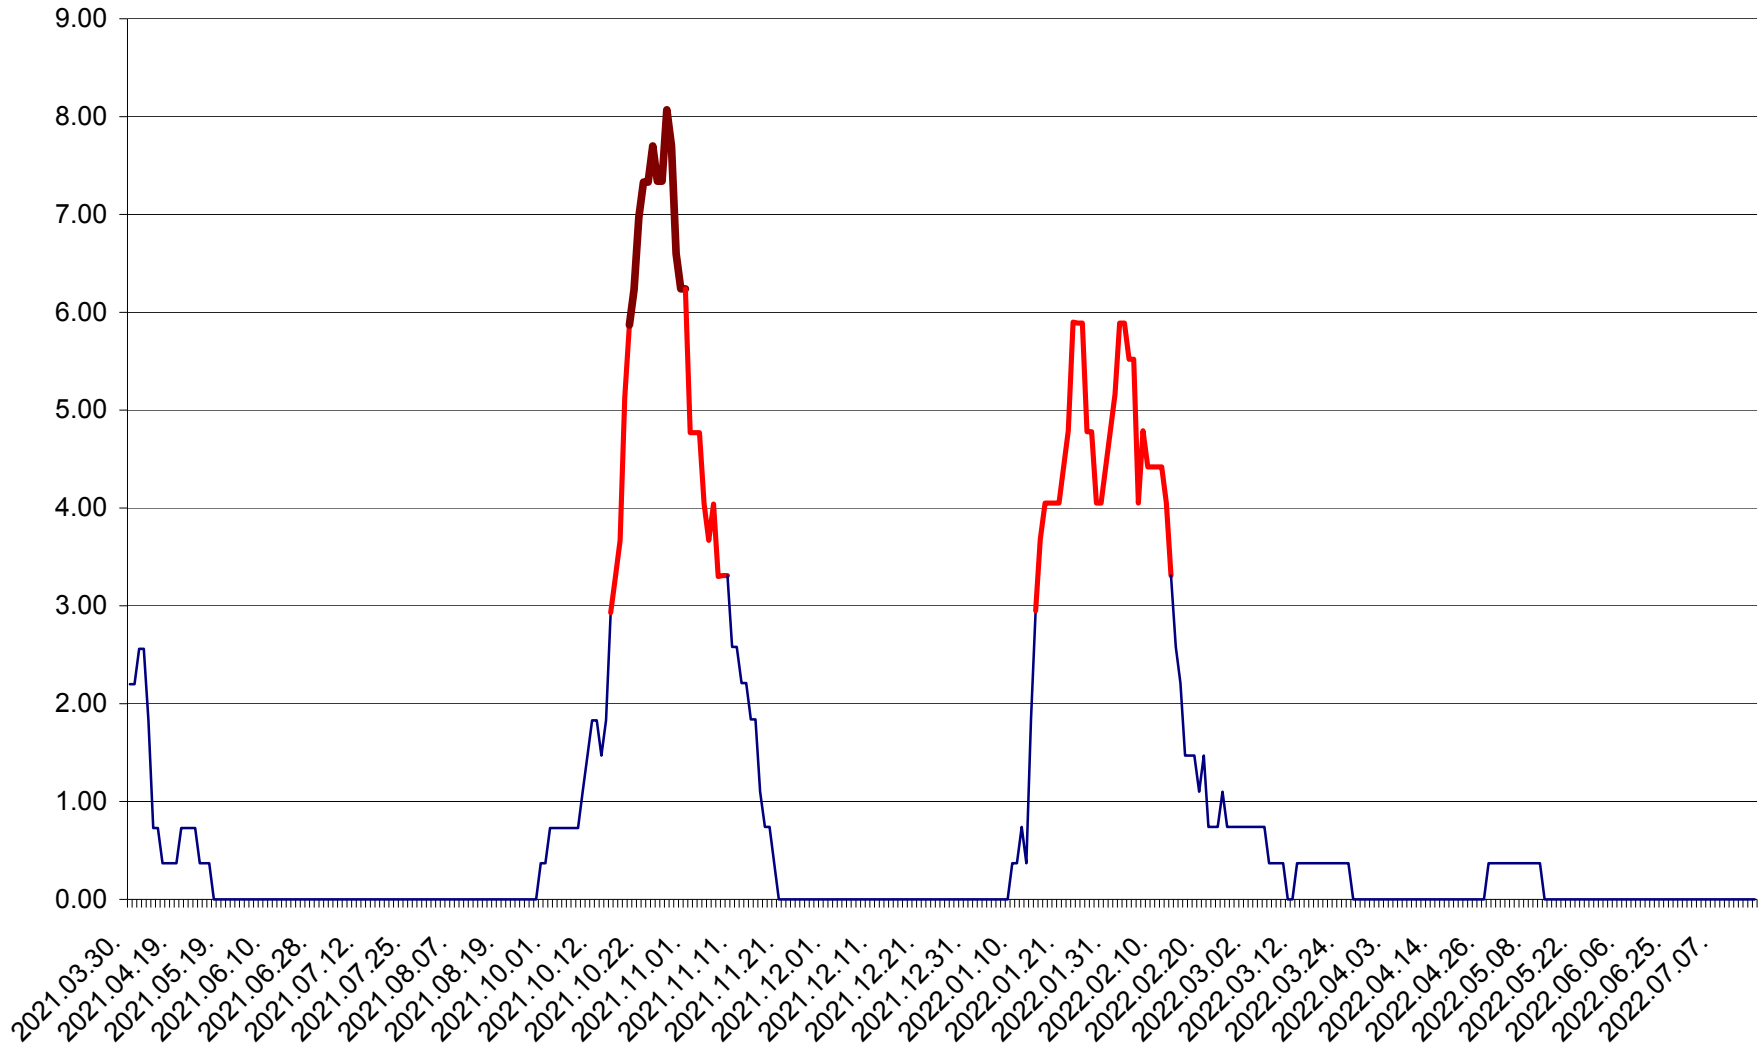

ORAȘ BĂLAN - Evoluția incidenței cumulate pe 14 zile la ‰ de locuitori  
2021.04.01. - 2022.07.18.

BILBOR - Evolutia incidentei cumulate pe 14 zile la ‰ de locuitori  
2021.04.01. - 2022.07.18.

ORAȘ BORSEC - Evolutia incidentei cumulate pe 14 zile la ‰ de locuitori  
2021.04.01. - 2022.07.18.

BRĂDEȘTI - Evolutia incidentei cumulate pe 14 zile la ‰ de locuitori  
2021.04.01. - 2022.07.18.

CĂPÂLNIȚA - Evoluția incidenței cumulate pe 14 zile la ‰ de locuitori  
2021.04.01. - 2022.07.18.

CÂRȚA - Evolutia incidentei cumulate pe 14 zile la ‰ de locuitori  
2021.04.01. - 2022.07.18.

CICEU - Evolutia incidentei cumulate pe 14 zile la ‰ de locuitori  
2021.04.01. - 2022.07.18.

CIUCSÂNGEORGIU - Evolutia incidentei cumulate pe 14 zile la % de locuitori  
2021.04.01. - 2022.07.18.

CIUMANI - Evolutia incidentei cumulate pe 14 zile la ‰ de locuitori  
2021.04.01. - 2022.07.18.

CORBU - Evolutia incidentei cumulate pe 14 zile la ‰ de locuitori  
2021.04.01. - 2022.07.18.

CORUND - Evolutia incidentei cumulate pe 14 zile la ‰ de locuitori  
2021.04.01. - 2022.07.18.

COZMENI - Evolutia incidentei cumulate pe 14 zile la % de locuitori  
2021.04.01. - 2022.07.18.