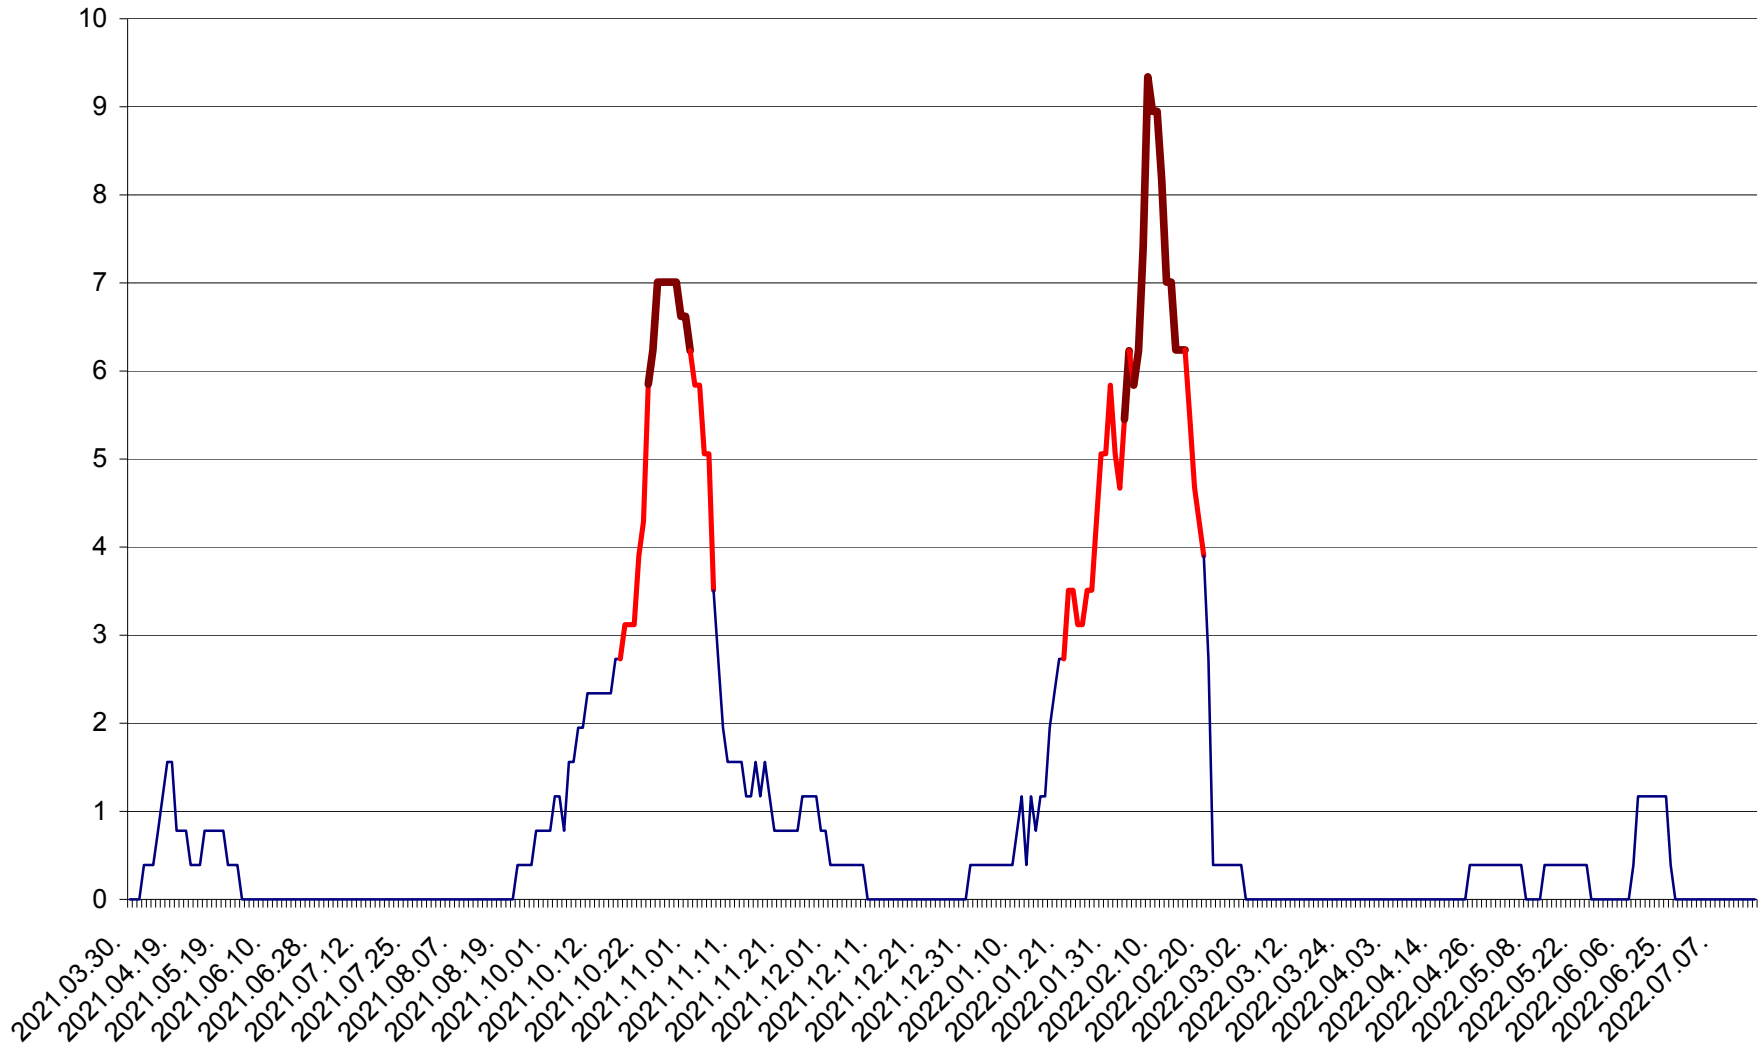

SICULENI - Evolutia incidentei cumulate pe 14 zile la ‰ de locuitori  
2021.04.01. - 2022.07.18.

ȘIMONEȘTI - Evoluția incidenței cumulate pe 14 zile la ‰ de locuitori  
2021.04.01. - 2022.07.18.

SUBCETATE - Evolutia incidentei cumulate pe 14 zile la ‰ de locuitori  
2021.04.01. - 2022.07.18.

SUSENI - Evolutia incidentei cumulate pe 14 zile la ‰ de locuitori  
2021.04.01. - 2022.07.18.

TOMEȘTI - Evolutia incidentei cumulate pe 14 zile la ‰ de locuitori  
2021.04.01. - 2022.07.18.

MUNICIPIUL TOPLIȚA - Evolutia incidentei cumulate pe 14 zile la ‰ de locuitori  
2021.04.01. - 2022.07.18.