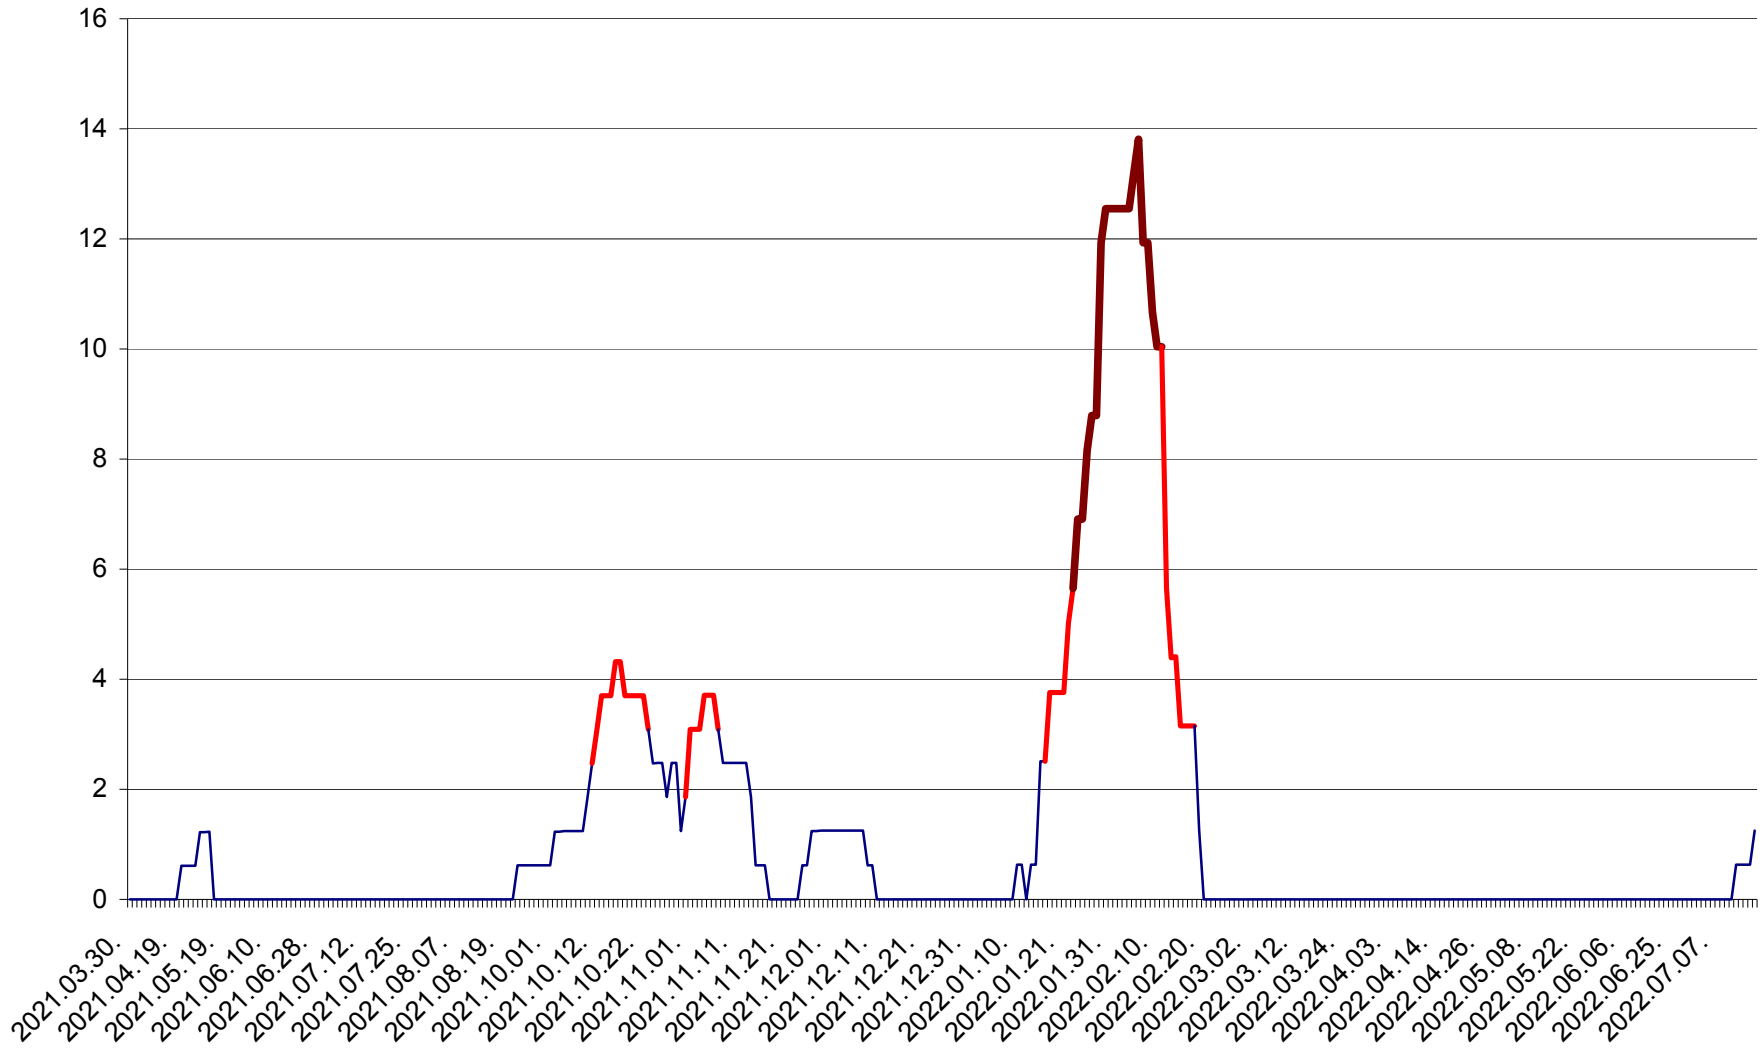

PLĂIEȘII DE JOS - Evolutia incidentei cumulate pe 14 zile la ‰ de locuitori  
2021.04.01. - 2022.07.18.

PORUMBENI - Evolutia incidentei cumulate pe 14 zile la ‰ de locuitori  
2021.04.01. - 2022.07.18.

PRAID - Evolutia incidentei cumulate pe 14 zile la ‰ de locuitori  
2021.04.01. - 2022.07.18.

RACU - Evolutia incidentei cumulate pe 14 zile la ‰ de locuitori  
2021.04.01. - 2022.07.18.

REMETEA - Evolutia incidentei cumulate pe 14 zile la % de locuitori  
2021.04.01. - 2022.07.18.

SĂCEL - Evolutia incidentei cumulate pe 14 zile la ‰ de locuitori  
2021.04.01. - 2022.07.18.

SÂNCRĂIENI - Evolutia incidentei cumulate pe 14 zile la ‰ de locuitori  
2021.04.01. - 2022.07.18.

SÂNDOMIC - Evolutia incidentei cumulate pe 14 zile la ‰ de locuitori  
2021.04.01. - 2022.07.18.