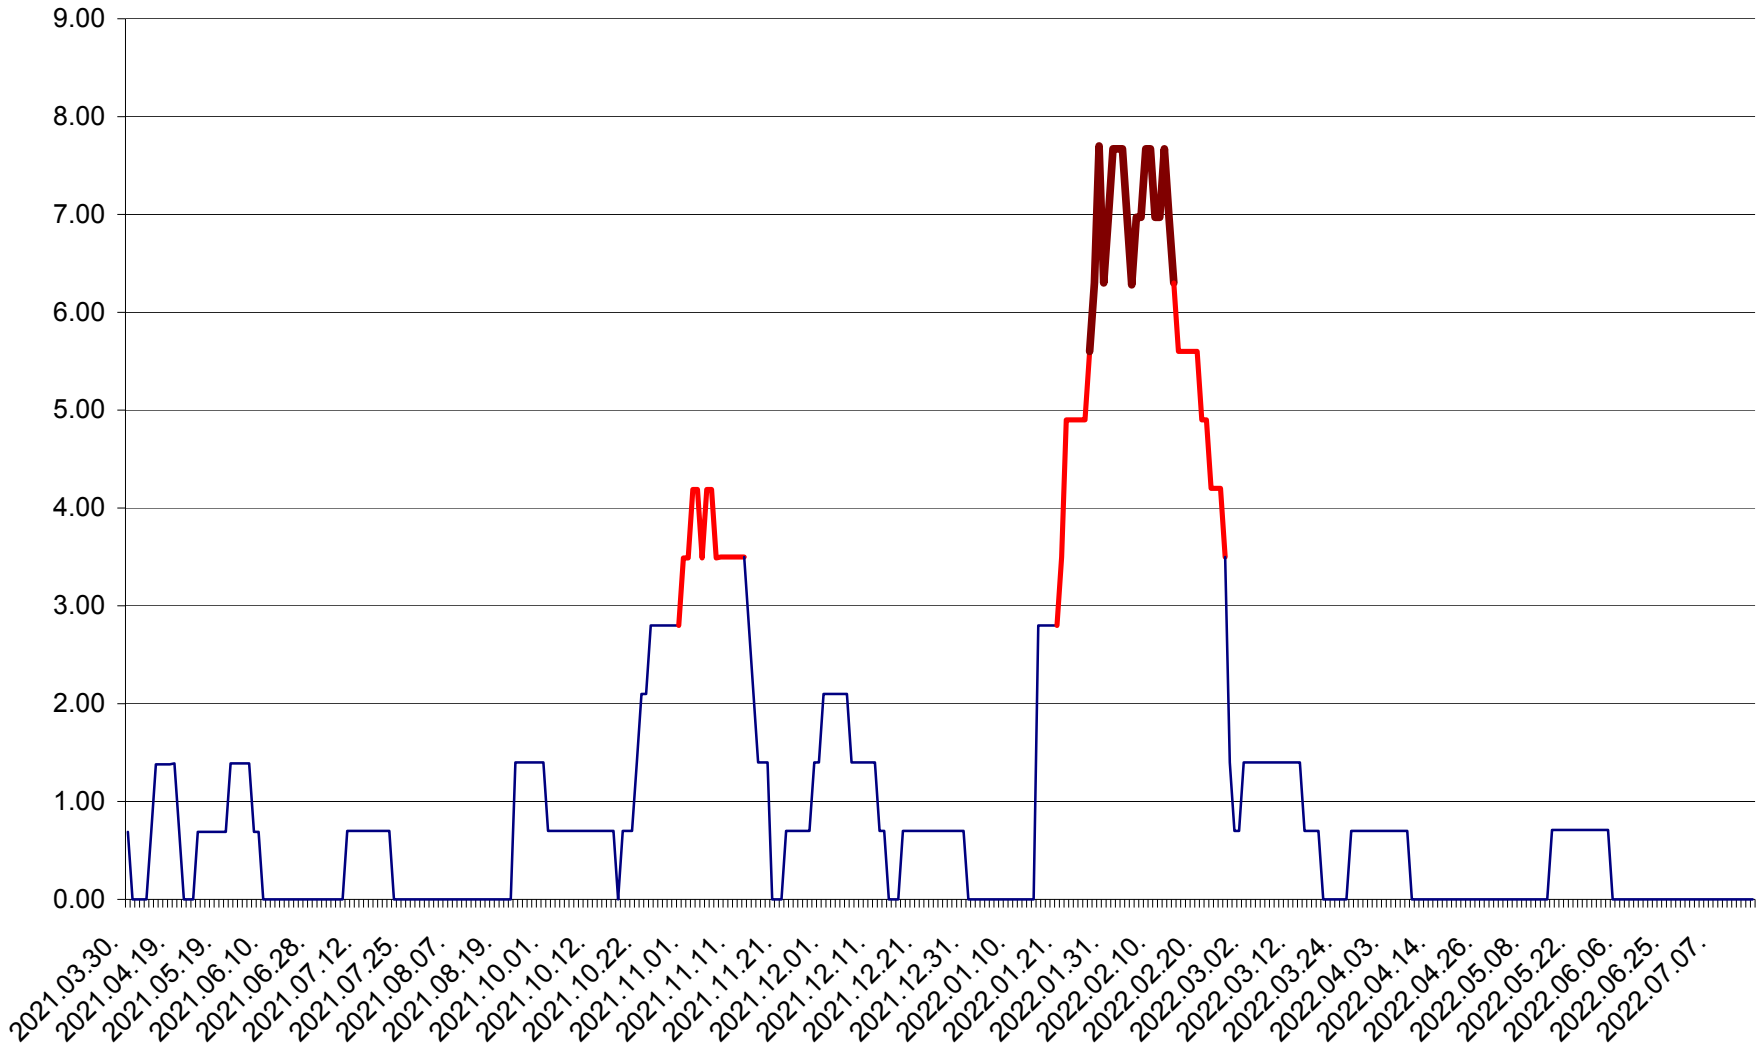

ORAȘ BĂLAN - Evoluția incidenței cumulate pe 14 zile la ‰ de locuitori  
2021.04.01. - 2022.07.18.

BILBOR - Evolutia incidentei cumulate pe 14 zile la ‰ de locuitori  
2021.04.01. - 2022.07.18.

ORAȘ BORSEC - Evolutia incidentei cumulate pe 14 zile la ‰ de locuitori  
2021.04.01. - 2022.07.18.

BRĂDEȘTI - Evolutia incidentei cumulate pe 14 zile la ‰ de locuitori  
2021.04.01. - 2022.07.18.

CĂPÂLNIȚA - Evoluția incidenței cumulate pe 14 zile la ‰ de locuitori  
2021.04.01. - 2022.07.18.

CÂRȚA - Evolutia incidentei cumulate pe 14 zile la ‰ de locuitori  
2021.04.01. - 2022.07.18.

CICEU - Evolutia incidentei cumulate pe 14 zile la ‰ de locuitori  
2021.04.01. - 2022.07.18.

CIUCSÂNGEORGIU - Evolutia incidentei cumulate pe 14 zile la % de locuitori  
2021.04.01. - 2022.07.18.

CIUMANI - Evolutia incidentei cumulate pe 14 zile la ‰ de locuitori  
2021.04.01. - 2022.07.18.

CORBU - Evolutia incidentei cumulate pe 14 zile la ‰ de locuitori  
2021.04.01. - 2022.07.18.

CORUND - Evolutia incidentei cumulate pe 14 zile la ‰ de locuitori  
2021.04.01. - 2022.07.18.

COZMENI - Evolutia incidentei cumulate pe 14 zile la % de locuitori  
2021.04.01. - 2022.07.18.