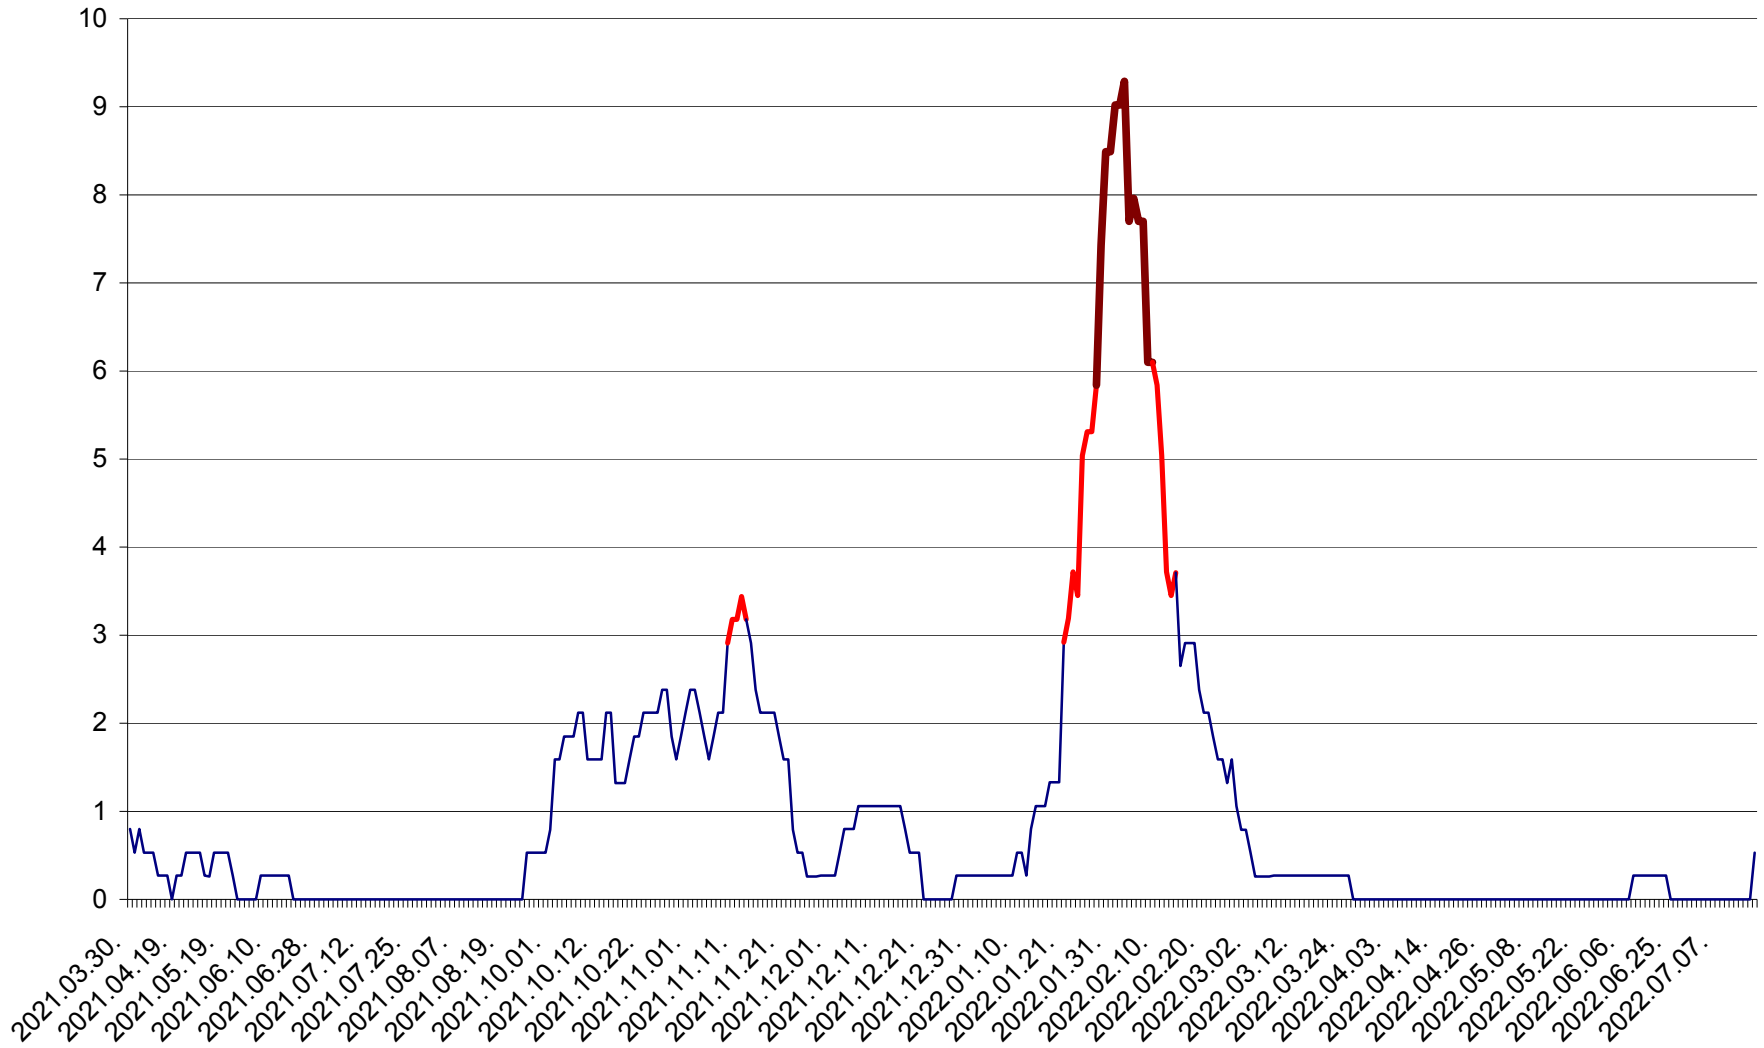

CORBU - Evolutia incidentei cumulate pe 14 zile la ‰ de locuitori  
2021.04.01. - 2022.07.18.

CORUND - Evolutia incidentei cumulate pe 14 zile la ‰ de locuitori  
2021.04.01. - 2022.07.18.

COZMENI - Evolutia incidentei cumulate pe 14 zile la % de locuitori  
2021.04.01. - 2022.07.18.

ORAȘ CRISTURU SECUIESC - Evolutia incidentei cumulate pe 14 zile la ‰ de locuitori  
2021.04.01. - 2022.07.18.

DĂNEȘTI - Evolutia incidentei cumulate pe 14 zile la ‰ de locuitori  
2021.04.01. - 2022.07.18.

DÂRJIU - Evolutia incidentei cumulate pe 14 zile la ‰ de locuitori  
2021.04.01. - 2022.07.18.

DEALU - Evolutia incidentei cumulate pe 14 zile la ‰ de locuitori  
2021.04.01. - 2022.07.18.

DITRĂU - Evolutia incidentei cumulate pe 14 zile la ‰ de locuitori  
2021.04.01. - 2022.07.18.

FELICENI - Evolutia incidentei cumulate pe 14 zile la % de locuitori  
2021.04.01. - 2022.07.18.

FRUMOASA - Evolutia incidentei cumulate pe 14 zile la ‰ de locuitori  
2021.04.01. - 2022.07.18.

GĂLĂUȚAȘ - Evolutia incidentei cumulate pe 14 zile la ‰ de locuitori  
2021.04.01. - 2022.07.18.