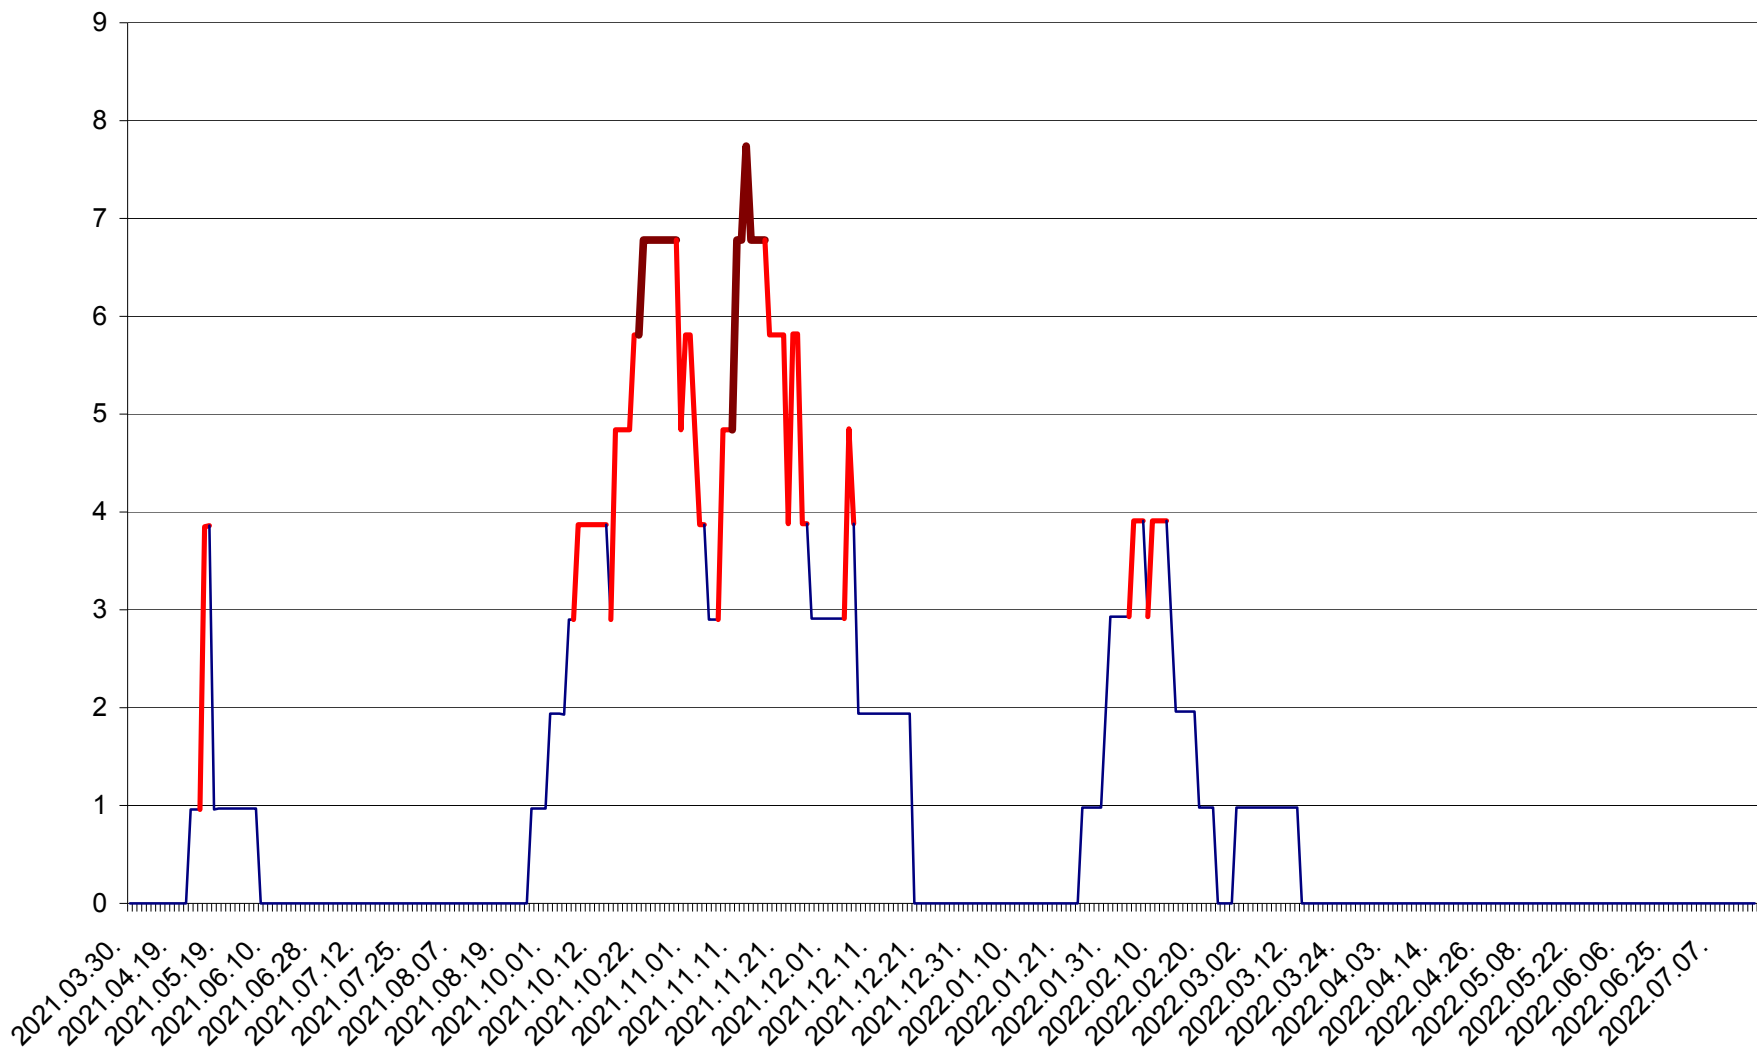

CORBU - Evolutia incidentei cumulate pe 14 zile la ‰ de locuitori  
2021.04.01. - 2022.07.18.

CORUND - Evolutia incidentei cumulate pe 14 zile la ‰ de locuitori  
2021.04.01. - 2022.07.18.

COZMENI - Evolutia incidentei cumulate pe 14 zile la % de locuitori  
2021.04.01. - 2022.07.18.

ORAȘ CRISTURU SECUIESC - Evolutia incidentei cumulate pe 14 zile la ‰ de locuitori  
2021.04.01. - 2022.07.18.

DĂNEȘTI - Evolutia incidentei cumulate pe 14 zile la ‰ de locuitori  
2021.04.01. - 2022.07.18.

DÂRJIU - Evolutia incidentei cumulate pe 14 zile la ‰ de locuitori  
2021.04.01. - 2022.07.18.

DEALU - Evolutia incidentei cumulate pe 14 zile la ‰ de locuitori  
2021.04.01. - 2022.07.18.

DITRĂU - Evolutia incidentei cumulate pe 14 zile la ‰ de locuitori  
2021.04.01. - 2022.07.18.

FELICENI - Evolutia incidentei cumulate pe 14 zile la % de locuitori  
2021.04.01. - 2022.07.18.

FRUMOASA - Evolutia incidentei cumulate pe 14 zile la ‰ de locuitori  
2021.04.01. - 2022.07.18.

GĂLĂUȚAȘ - Evolutia incidentei cumulate pe 14 zile la ‰ de locuitori  
2021.04.01. - 2022.07.18.