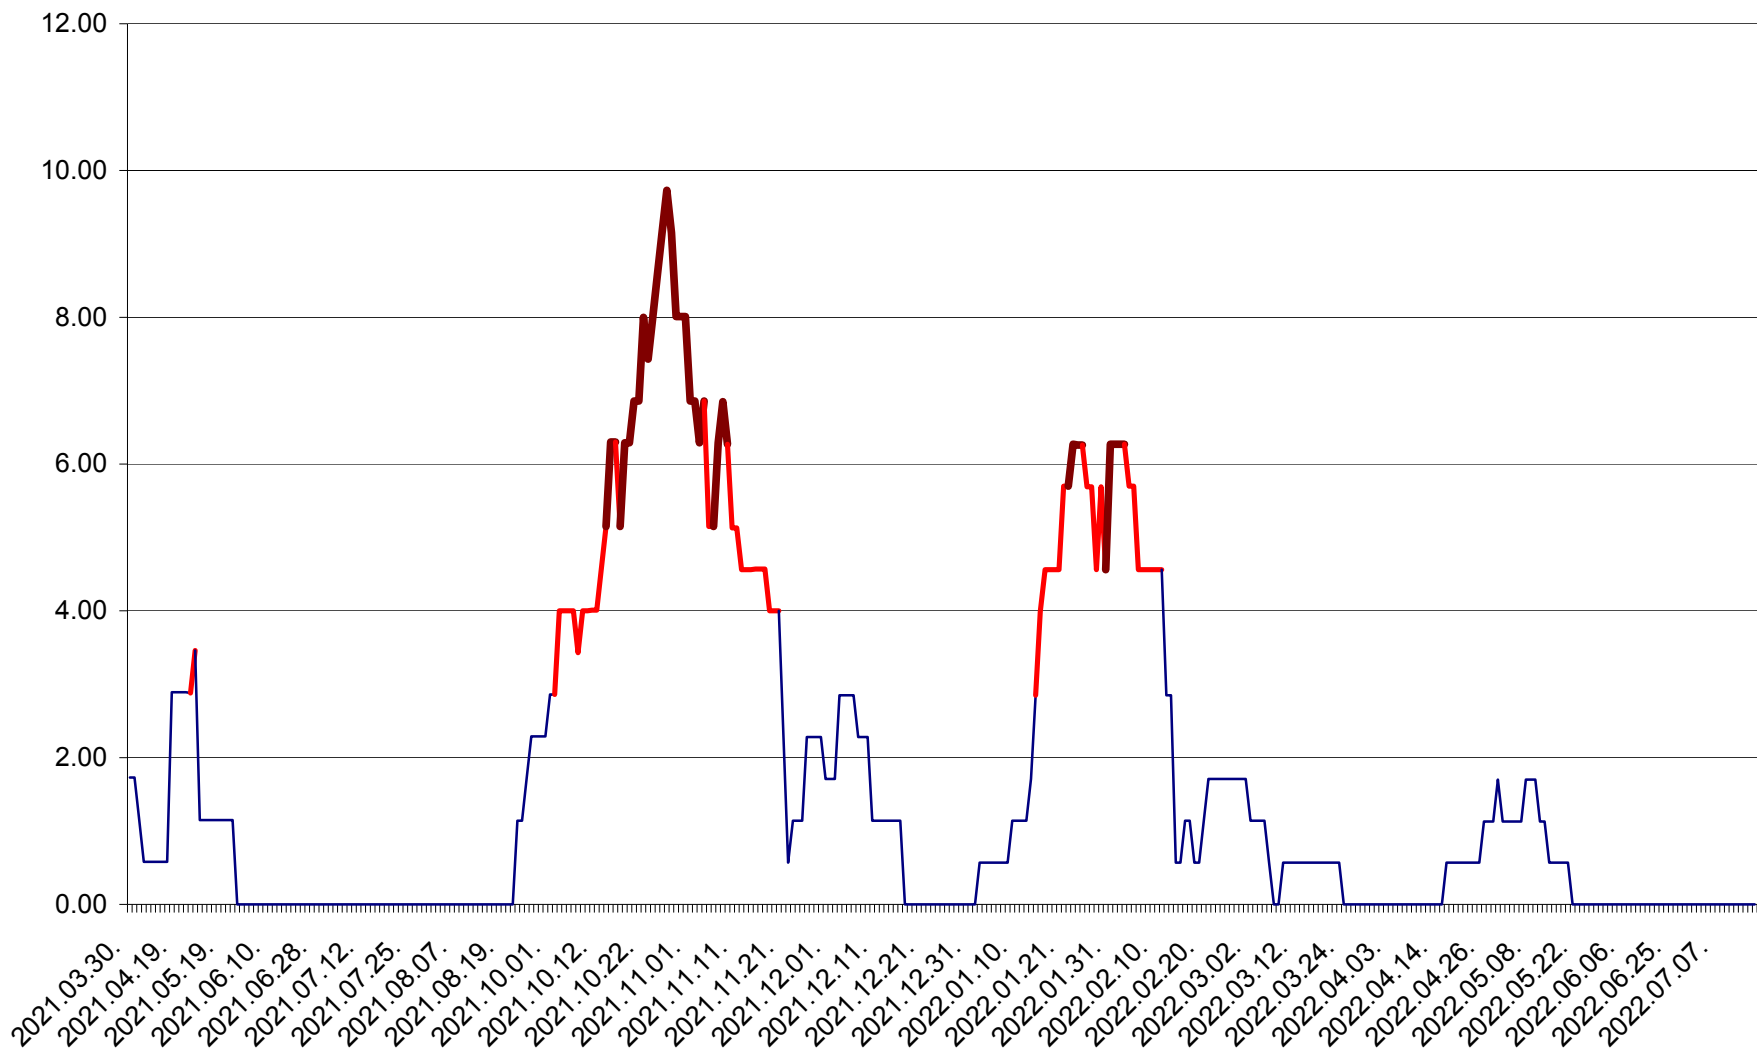

ORAȘ VLĂHIȚA - Evolutia incidentei cumulate pe 14 zile la ‰ de locuitori
2021.04.01. - 2022.07.18.