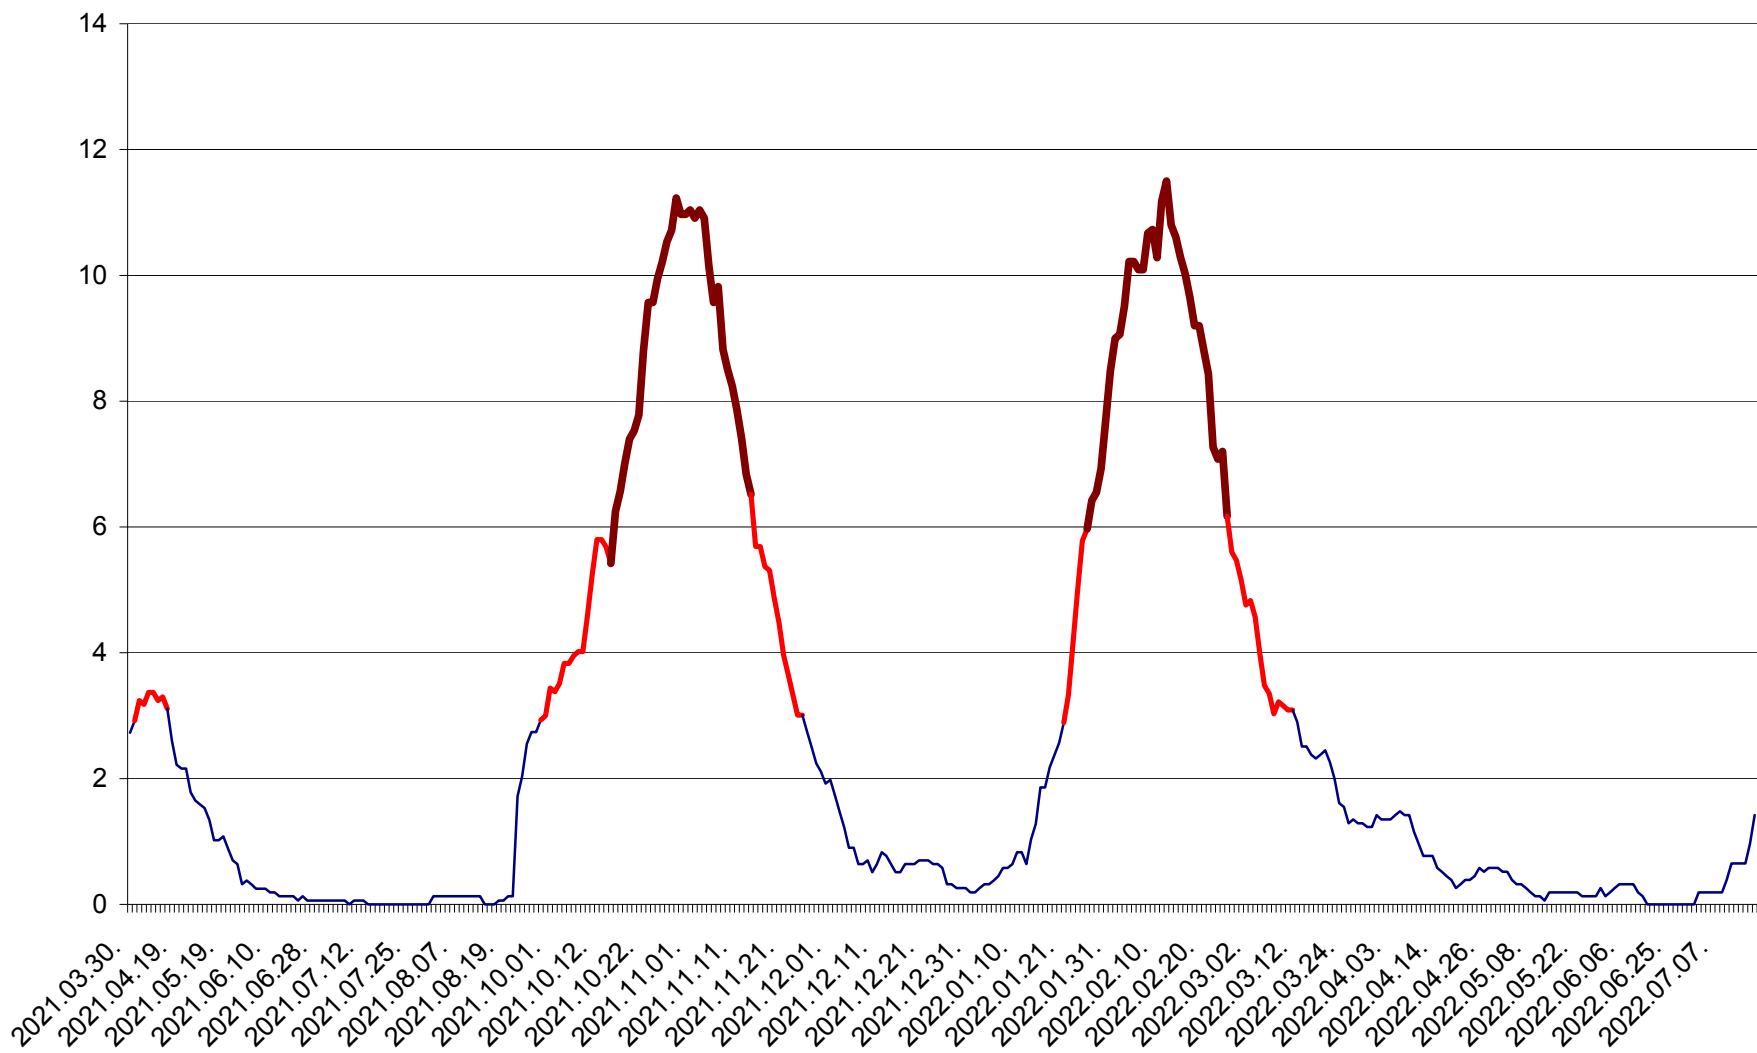

SICULENI - Evolutia incidentei cumulate pe 14 zile la ‰ de locuitori  
2021.04.01. - 2022.07.18.

ȘIMONEȘTI - Evoluția incidenței cumulate pe 14 zile la ‰ de locuitori  
2021.04.01. - 2022.07.18.

SUBCETATE - Evolutia incidentei cumulate pe 14 zile la ‰ de locuitori  
2021.04.01. - 2022.07.18.

SUSENI - Evolutia incidentei cumulate pe 14 zile la ‰ de locuitori  
2021.04.01. - 2022.07.18.

TOMEȘTI - Evolutia incidentei cumulate pe 14 zile la ‰ de locuitori  
2021.04.01. - 2022.07.18.

MUNICIPIUL TOPLIȚA - Evolutia incidentei cumulate pe 14 zile la ‰ de locuitori  
2021.04.01. - 2022.07.18.