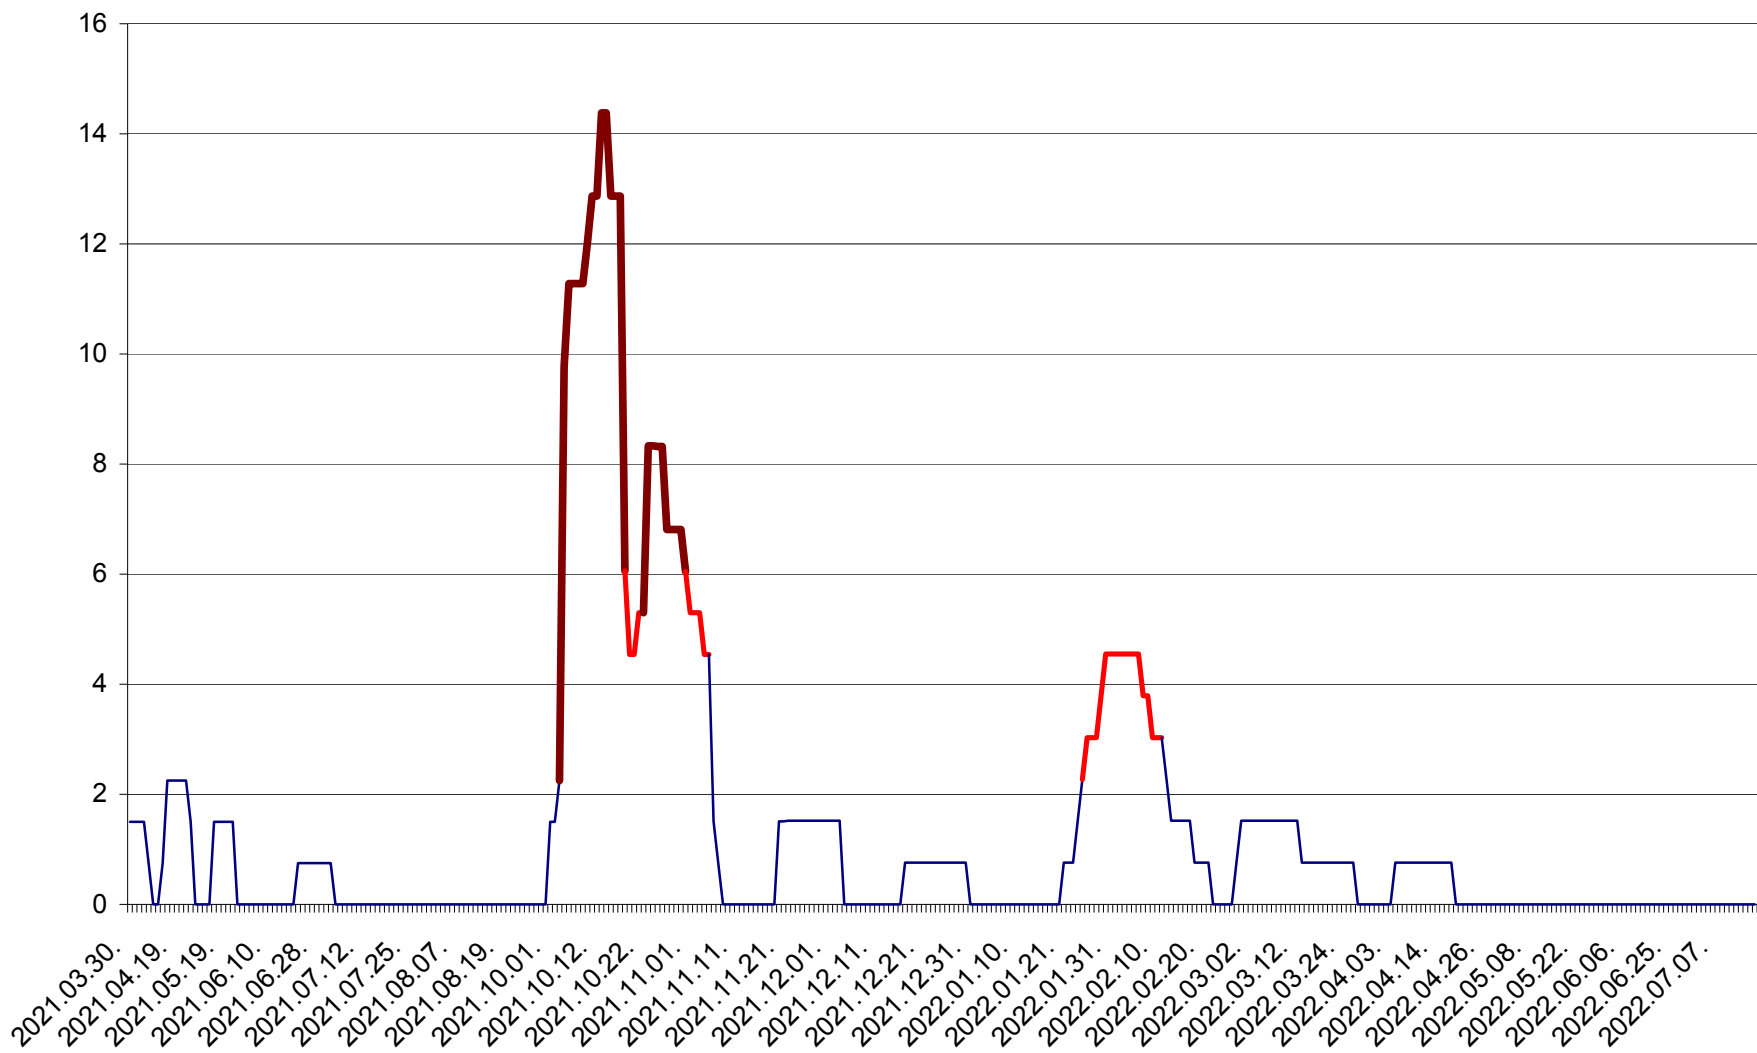

LUPENI - Evolutia incidentei cumulate pe 14 zile la ‰ de locuitori  
2021.04.01. - 2022.07.18.

MĂDĂRAȘ - Evolutia incidentei cumulate pe 14 zile la ‰ de locuitori  
2021.04.01. - 2022.07.18.

MĂRTINIȘ - Evolutia incidentei cumulate pe 14 zile la % de locuitori  
2021.04.01. - 2022.07.18.

MEREȘTI - Evolutia incidentei cumulate pe 14 zile la ‰ de locuitori  
2021.04.01. - 2022.07.18.

MUNICIPIUL MIERCUREA-CIUC - Evolutia incidentei cumulate pe 14 zile la ‰ de locuitori  
2021.04.01. - 2022.07.18.

MIHĂILENI - Evolutia incidentei cumulate pe 14 zile la ‰ de locuitori  
2021.04.01. - 2022.07.18.

MUGENI - Evolutia incidentei cumulate pe 14 zile la ‰ de locuitori  
2021.04.01. - 2022.07.18.

OCLAND - Evolutia incidentei cumulate pe 14 zile la ‰ de locuitori  
2021.04.01. - 2022.07.18.