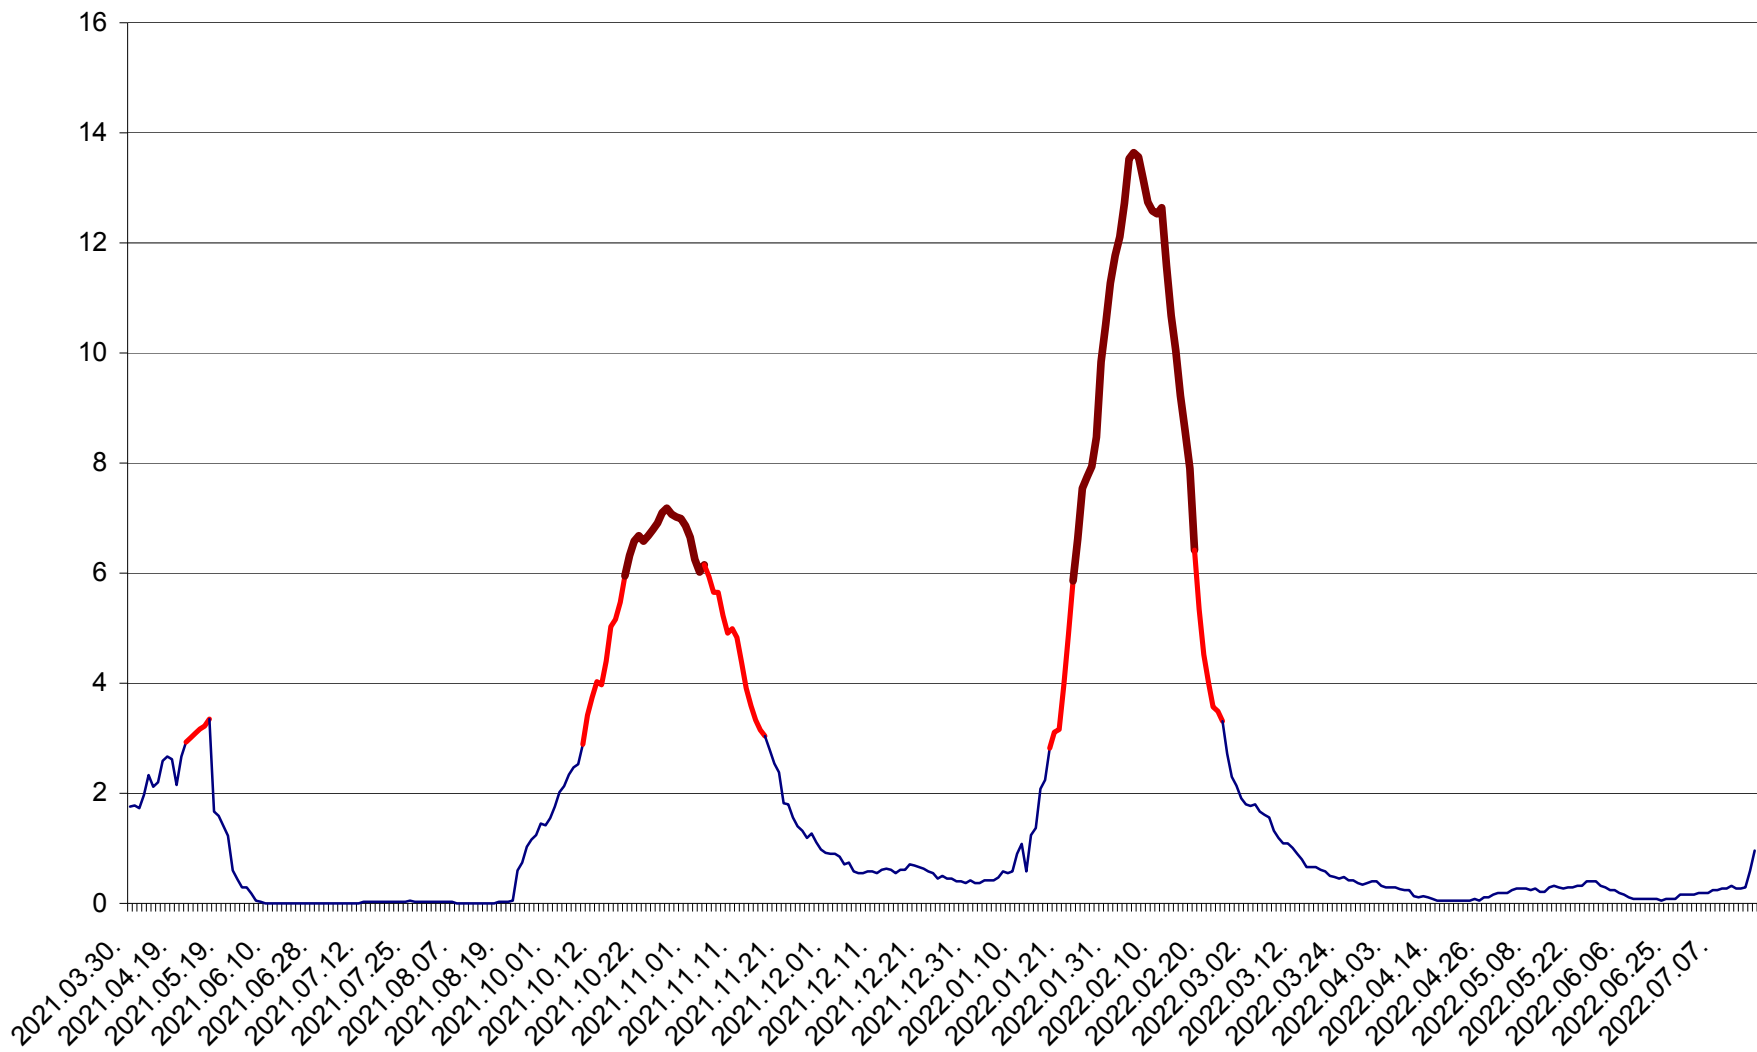

PĂULENI-CIUC - Evolutia incidentei cumulate pe 14 zile la % de locuitori
2021.04.01. - 2022.07.18.