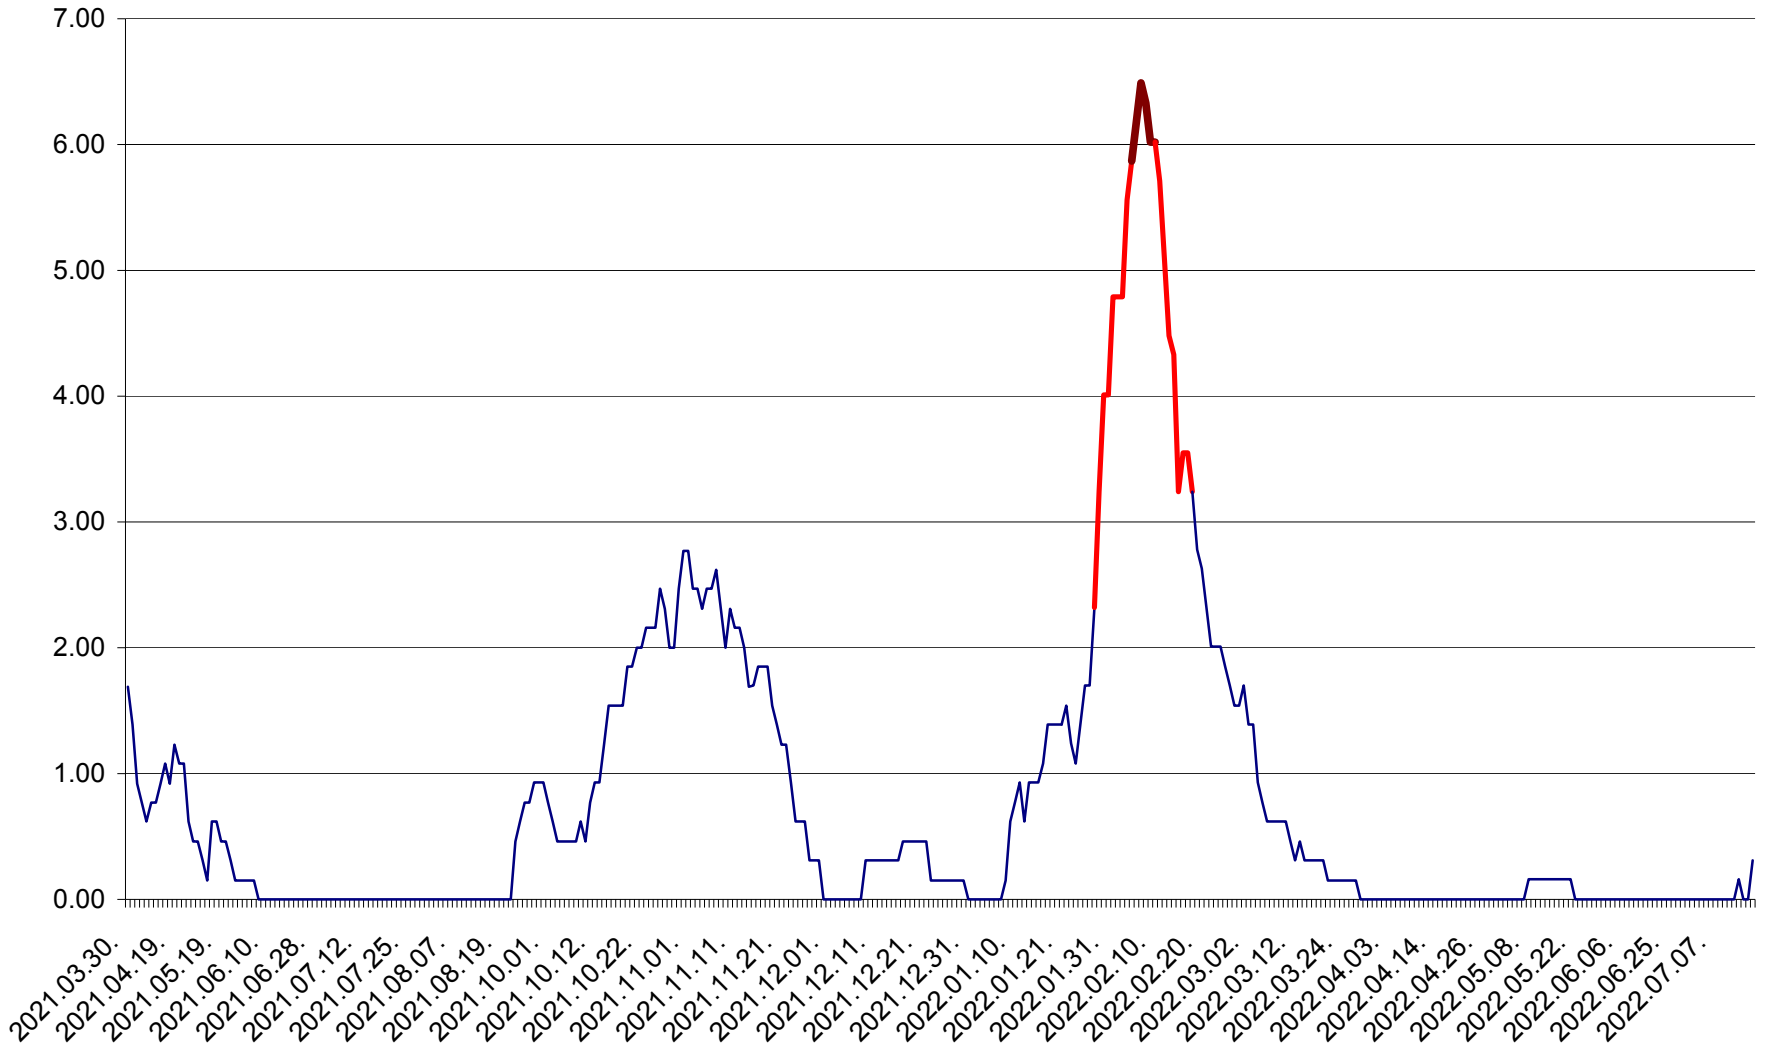

ORAȘ BĂLAN - Evoluția incidenței cumulate pe 14 zile la ‰ de locuitori  
2021.04.01. - 2022.07.18.

BILBOR - Evolutia incidentei cumulate pe 14 zile la ‰ de locuitori  
2021.04.01. - 2022.07.18.

ORAȘ BORSEC - Evolutia incidentei cumulate pe 14 zile la ‰ de locuitori  
2021.04.01. - 2022.07.18.

BRĂDEȘTI - Evolutia incidentei cumulate pe 14 zile la ‰ de locuitori  
2021.04.01. - 2022.07.18.

CĂPÂLNIȚA - Evoluția incidenței cumulate pe 14 zile la ‰ de locuitori  
2021.04.01. - 2022.07.18.

CÂRȚA - Evolutia incidentei cumulate pe 14 zile la ‰ de locuitori  
2021.04.01. - 2022.07.18.

CICEU - Evolutia incidentei cumulate pe 14 zile la ‰ de locuitori  
2021.04.01. - 2022.07.18.

CIUCSÂNGEORGIU - Evolutia incidentei cumulate pe 14 zile la % de locuitori  
2021.04.01. - 2022.07.18.

CIUMANI - Evolutia incidentei cumulate pe 14 zile la ‰ de locuitori  
2021.04.01. - 2022.07.18.

CORBU - Evolutia incidentei cumulate pe 14 zile la ‰ de locuitori  
2021.04.01. - 2022.07.18.

CORUND - Evolutia incidentei cumulate pe 14 zile la ‰ de locuitori  
2021.04.01. - 2022.07.18.

COZMENI - Evolutia incidentei cumulate pe 14 zile la % de locuitori  
2021.04.01. - 2022.07.18.