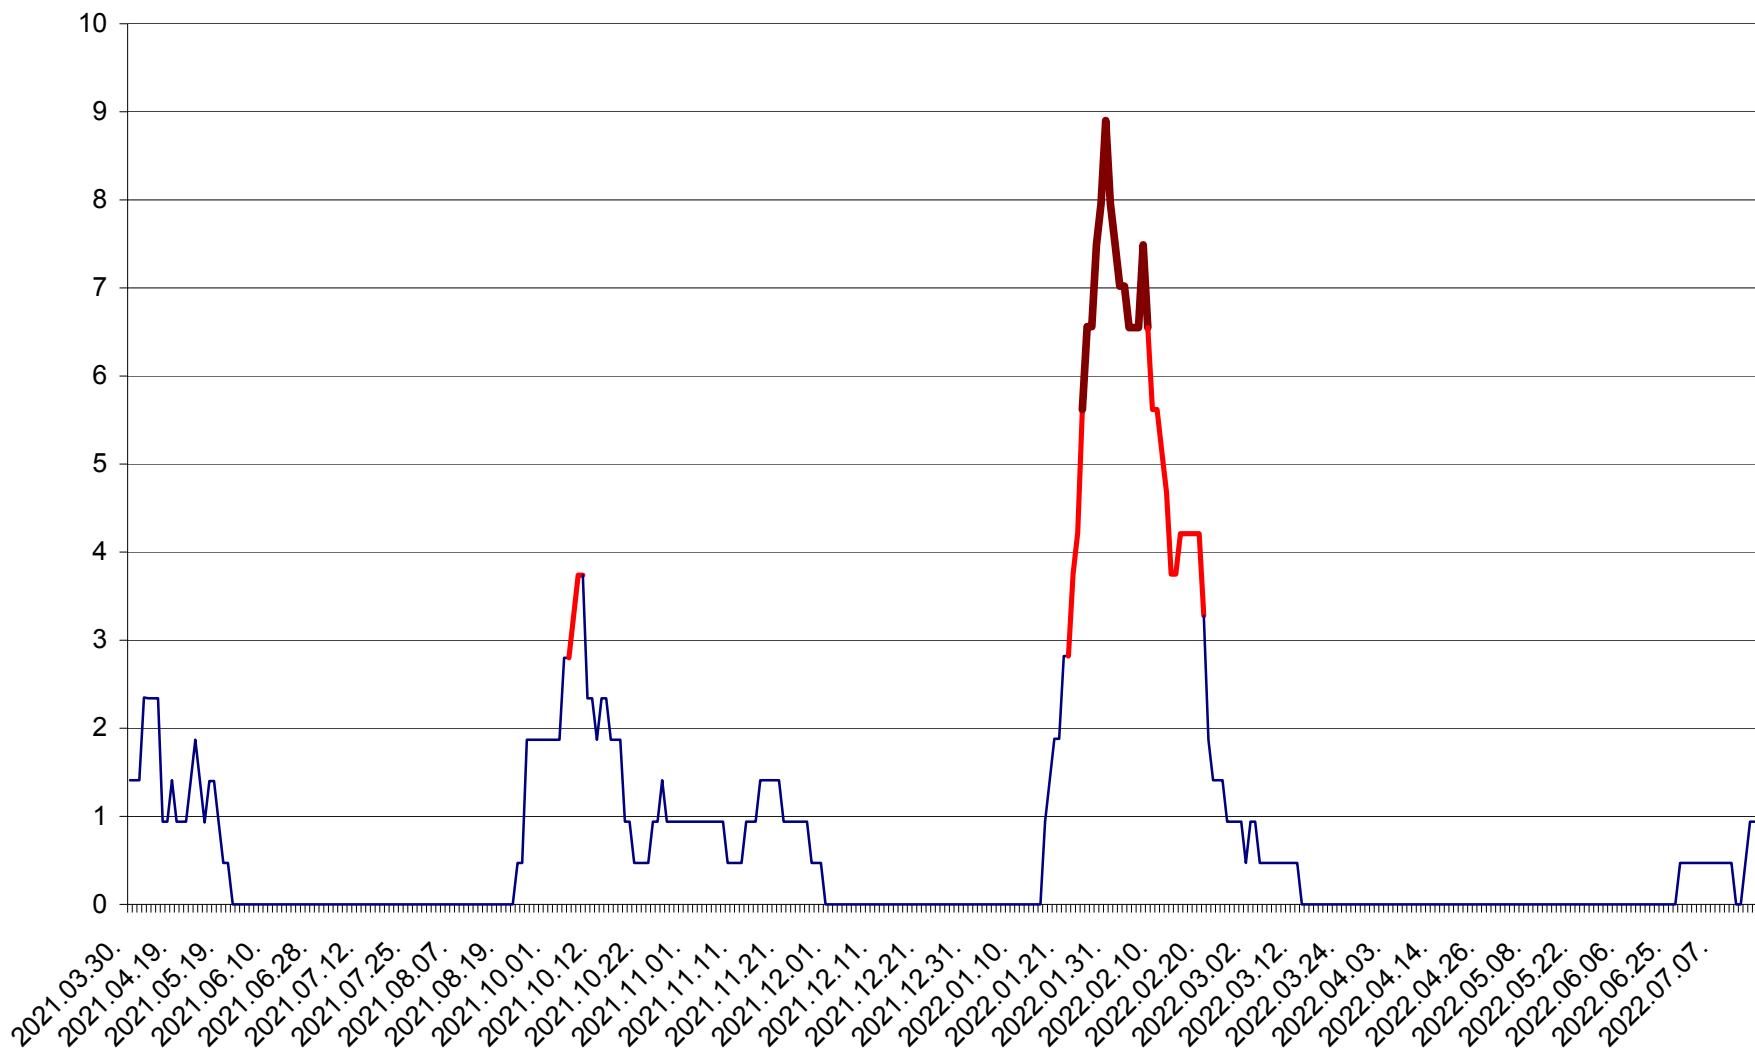

SECUIENI - Evolutia incidentei cumulate pe 14 zile la % de locuitori
2021.04.01. - 2022.07.18.