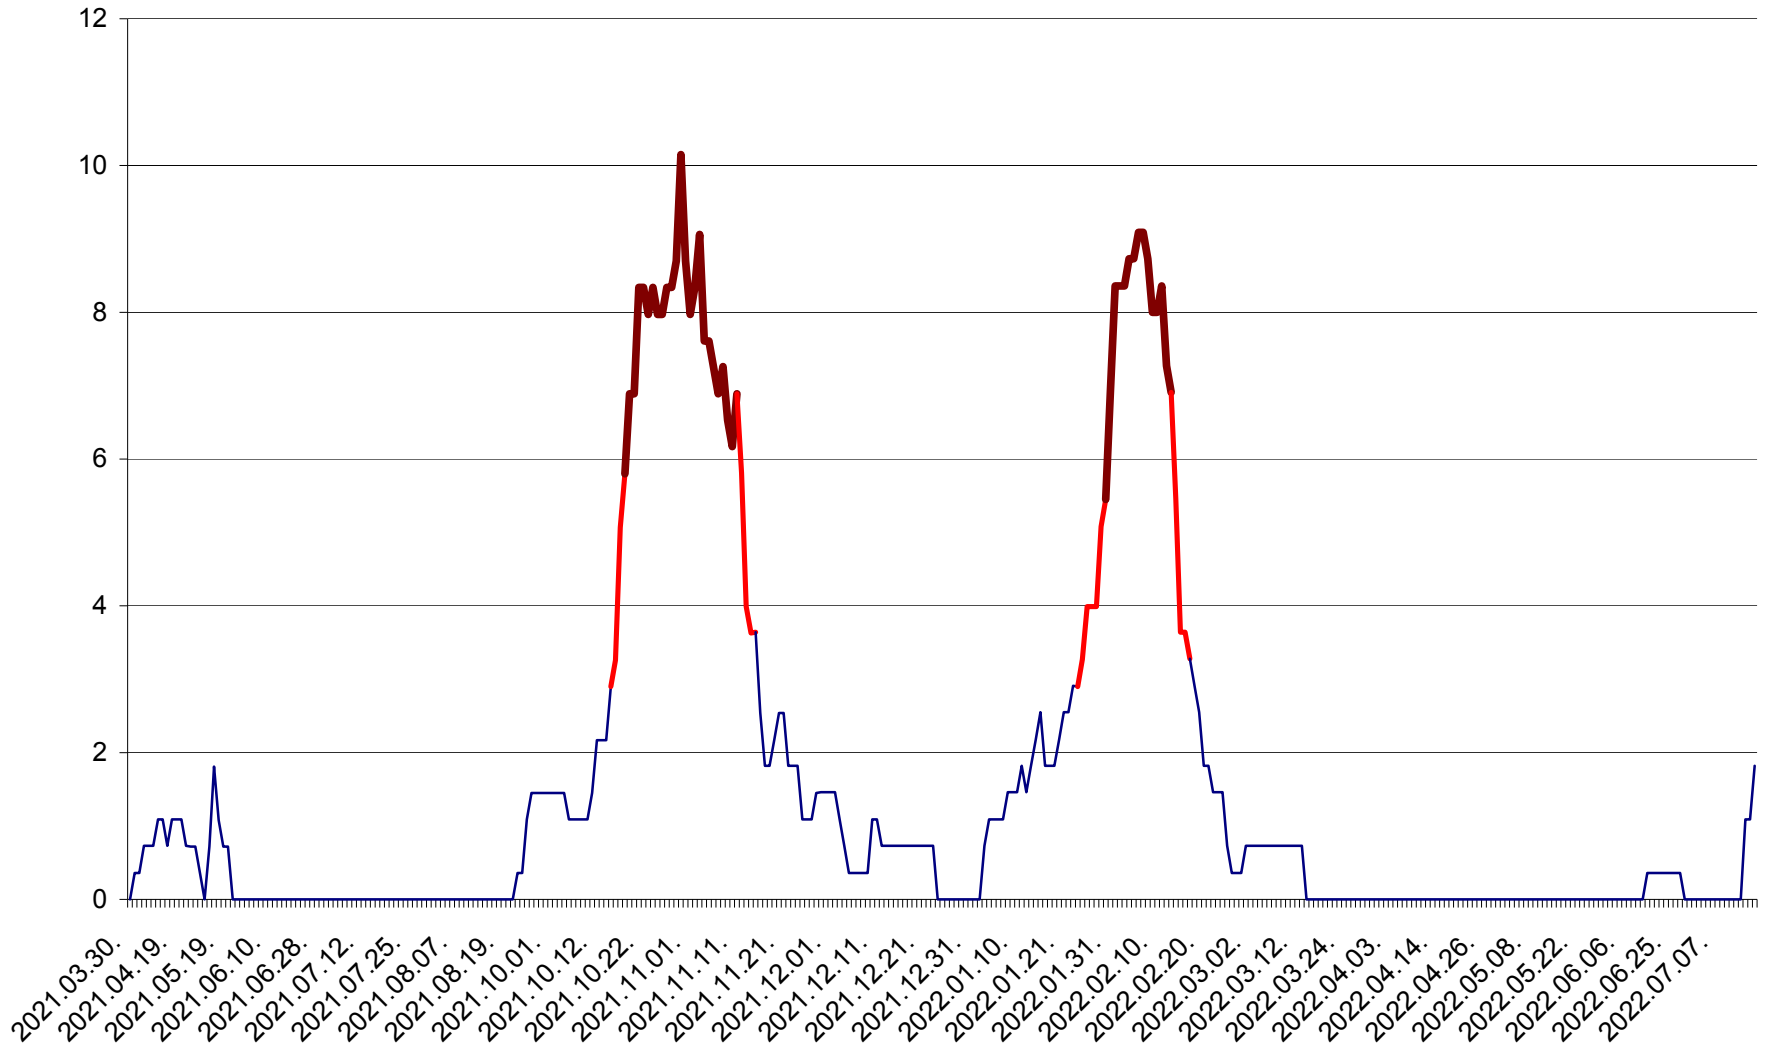

MUGENI - Evolutia incidentei cumulate pe 14 zile la ‰ de locuitori
2021.04.01. - 2022.07.18.