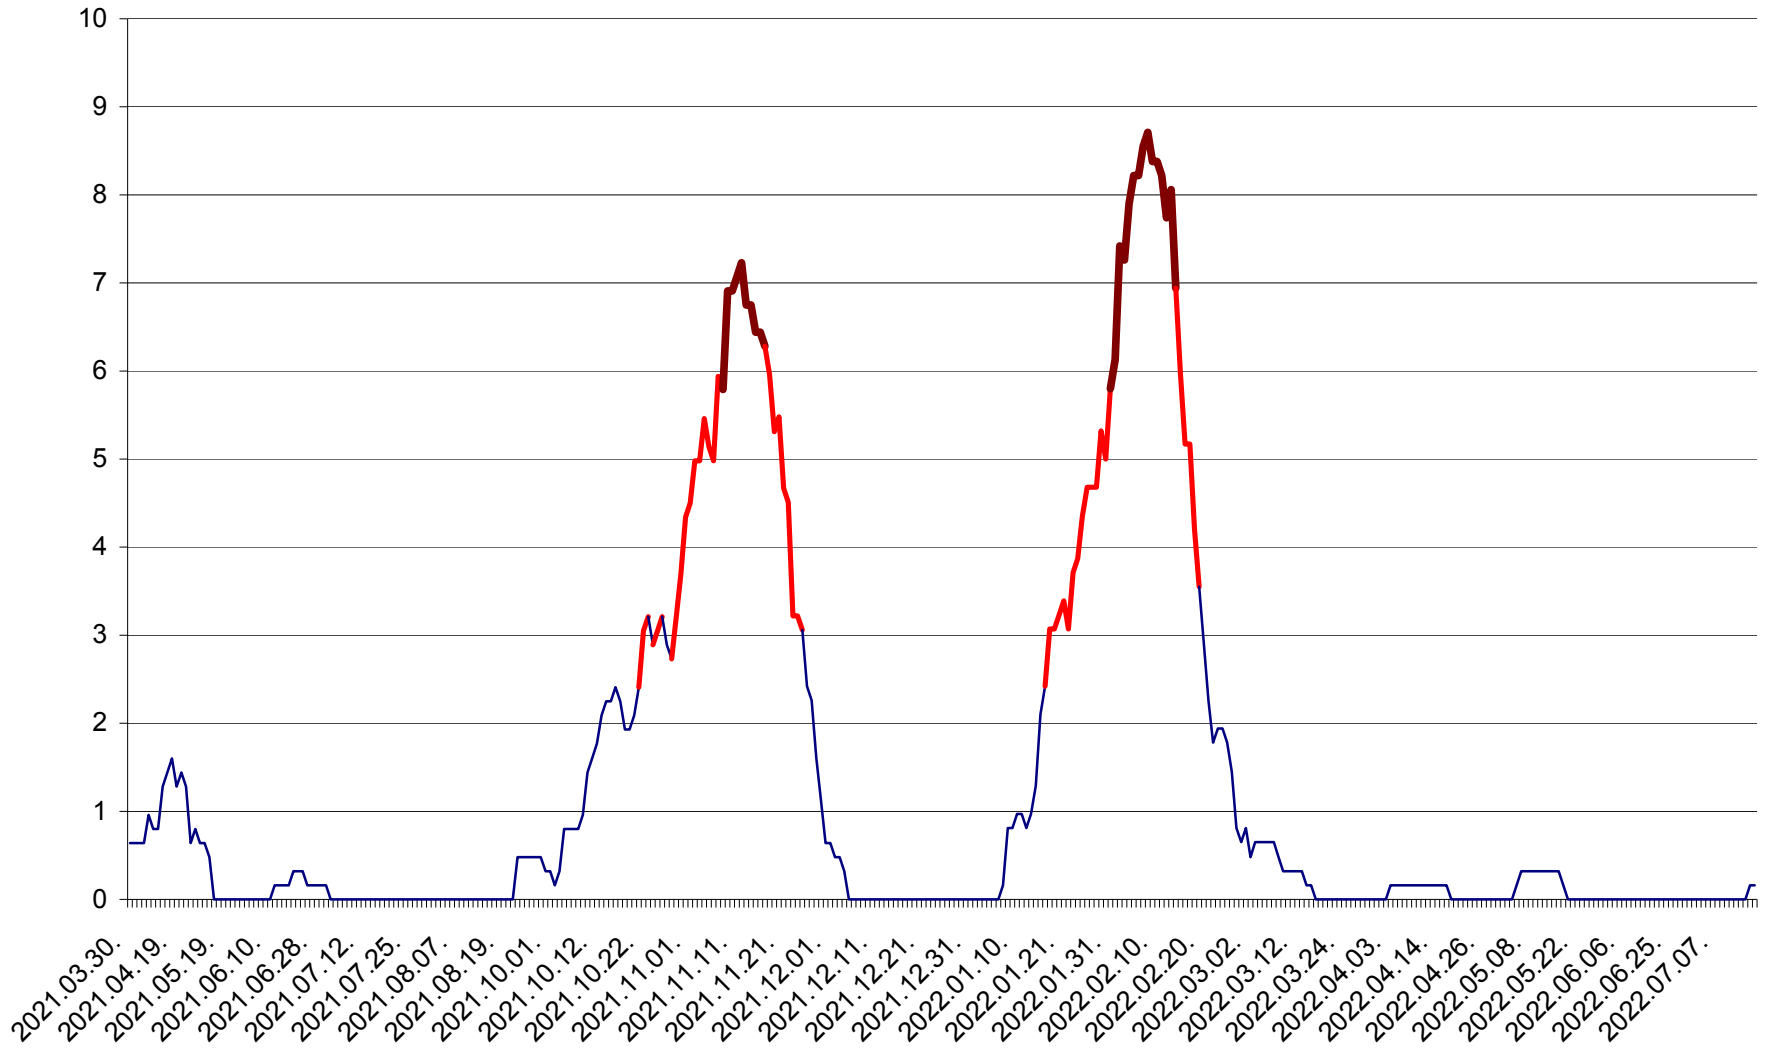

PRAID - Evolutia incidentei cumulate pe 14 zile la ‰ de locuitori  
2021.04.01. - 2022.07.18.

RACU - Evolutia incidentei cumulate pe 14 zile la ‰ de locuitori  
2021.04.01. - 2022.07.18.

REMETEA - Evolutia incidentei cumulate pe 14 zile la % de locuitori  
2021.04.01. - 2022.07.18.

SĂCEL - Evolutia incidentei cumulate pe 14 zile la ‰ de locuitori  
2021.04.01. - 2022.07.18.

SÂNCRĂIENI - Evolutia incidentei cumulate pe 14 zile la ‰ de locuitori  
2021.04.01. - 2022.07.18.

SÂNDOMIC - Evolutia incidentei cumulate pe 14 zile la ‰ de locuitori  
2021.04.01. - 2022.07.18.