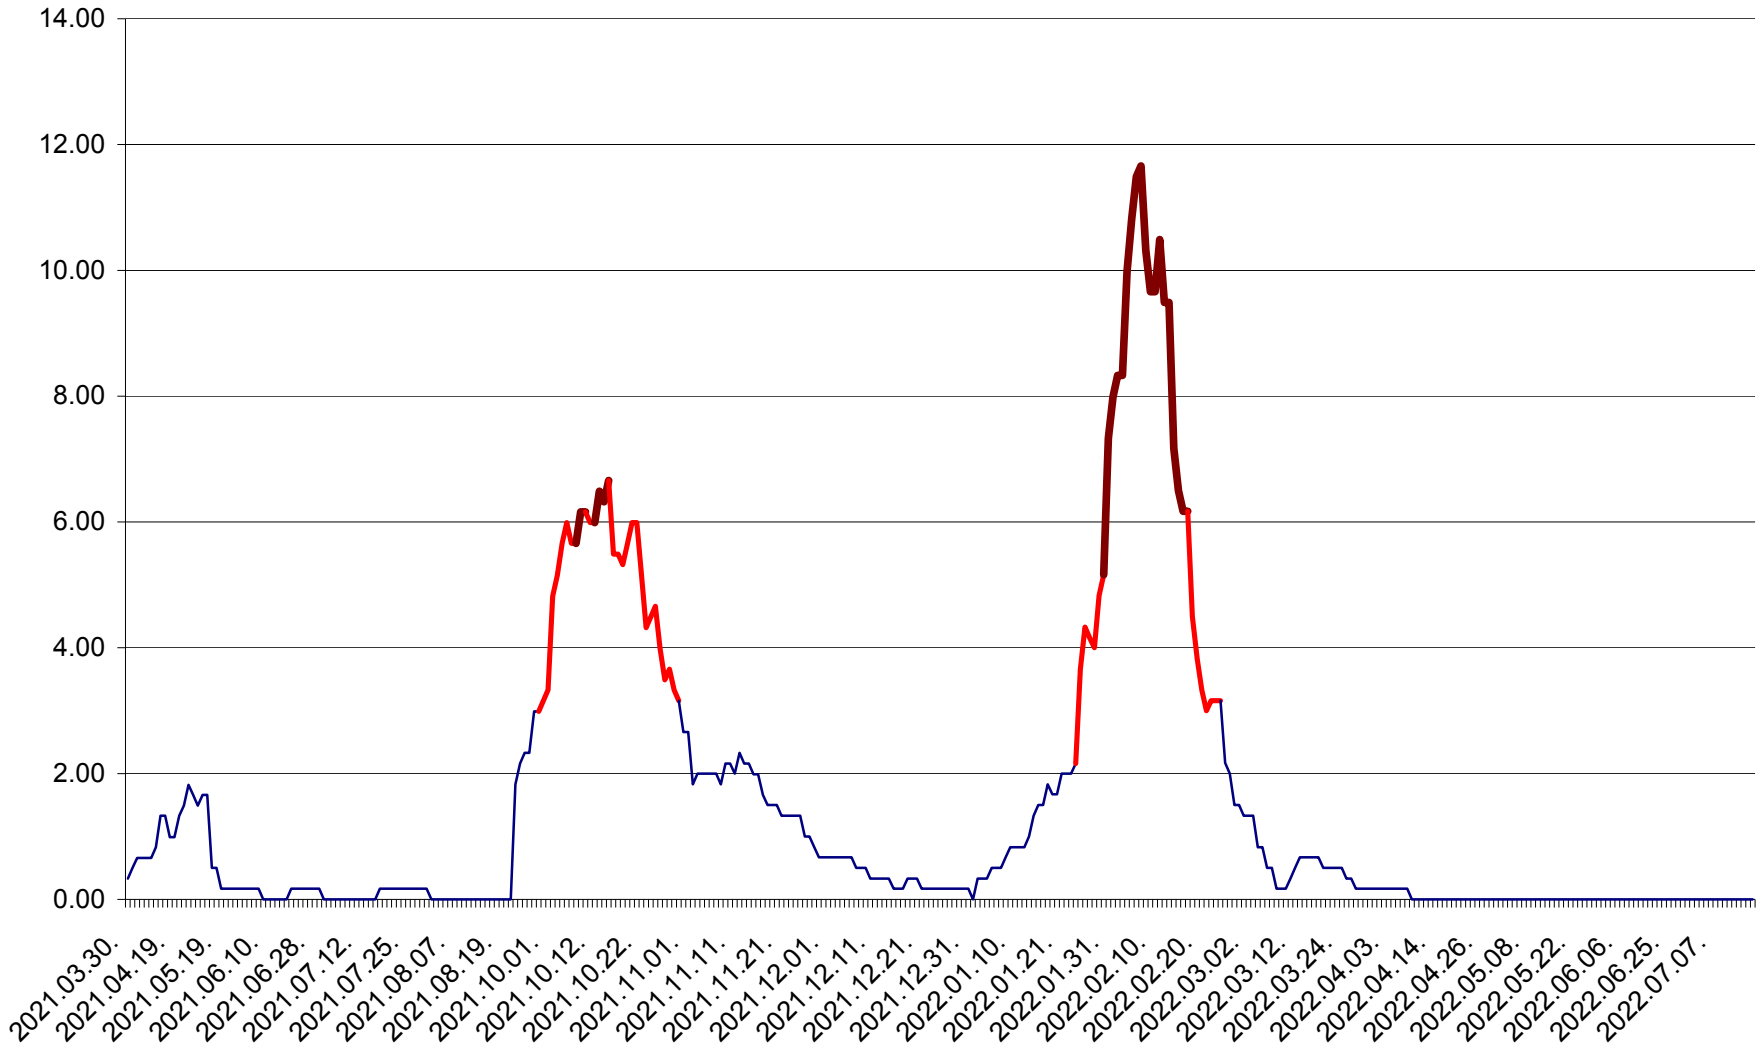

VĂRȘAG - Evolutia incidentei cumulate pe 14 zile la ‰ de locuitori  
2021.04.01. - 2022.07.18.

ORAȘ VLĂHIȚA - Evolutia incidentei cumulate pe 14 zile la ‰ de locuitori  
2021.04.01. - 2022.07.18.

VOȘLĂBENI - Evolutia incidentei cumulate pe 14 zile la ‰ de locuitori  
2021.04.01. - 2022.07.18.

ZETEA - Evolutia incidentei cumulate pe 14 zile la ‰ de locuitori  
2021.04.01. - 2022.07.18.

Total - Evolutia incidentei cumulate pe 14 zile la % de locuitori  
2021.04.01. - 2022.07.18.