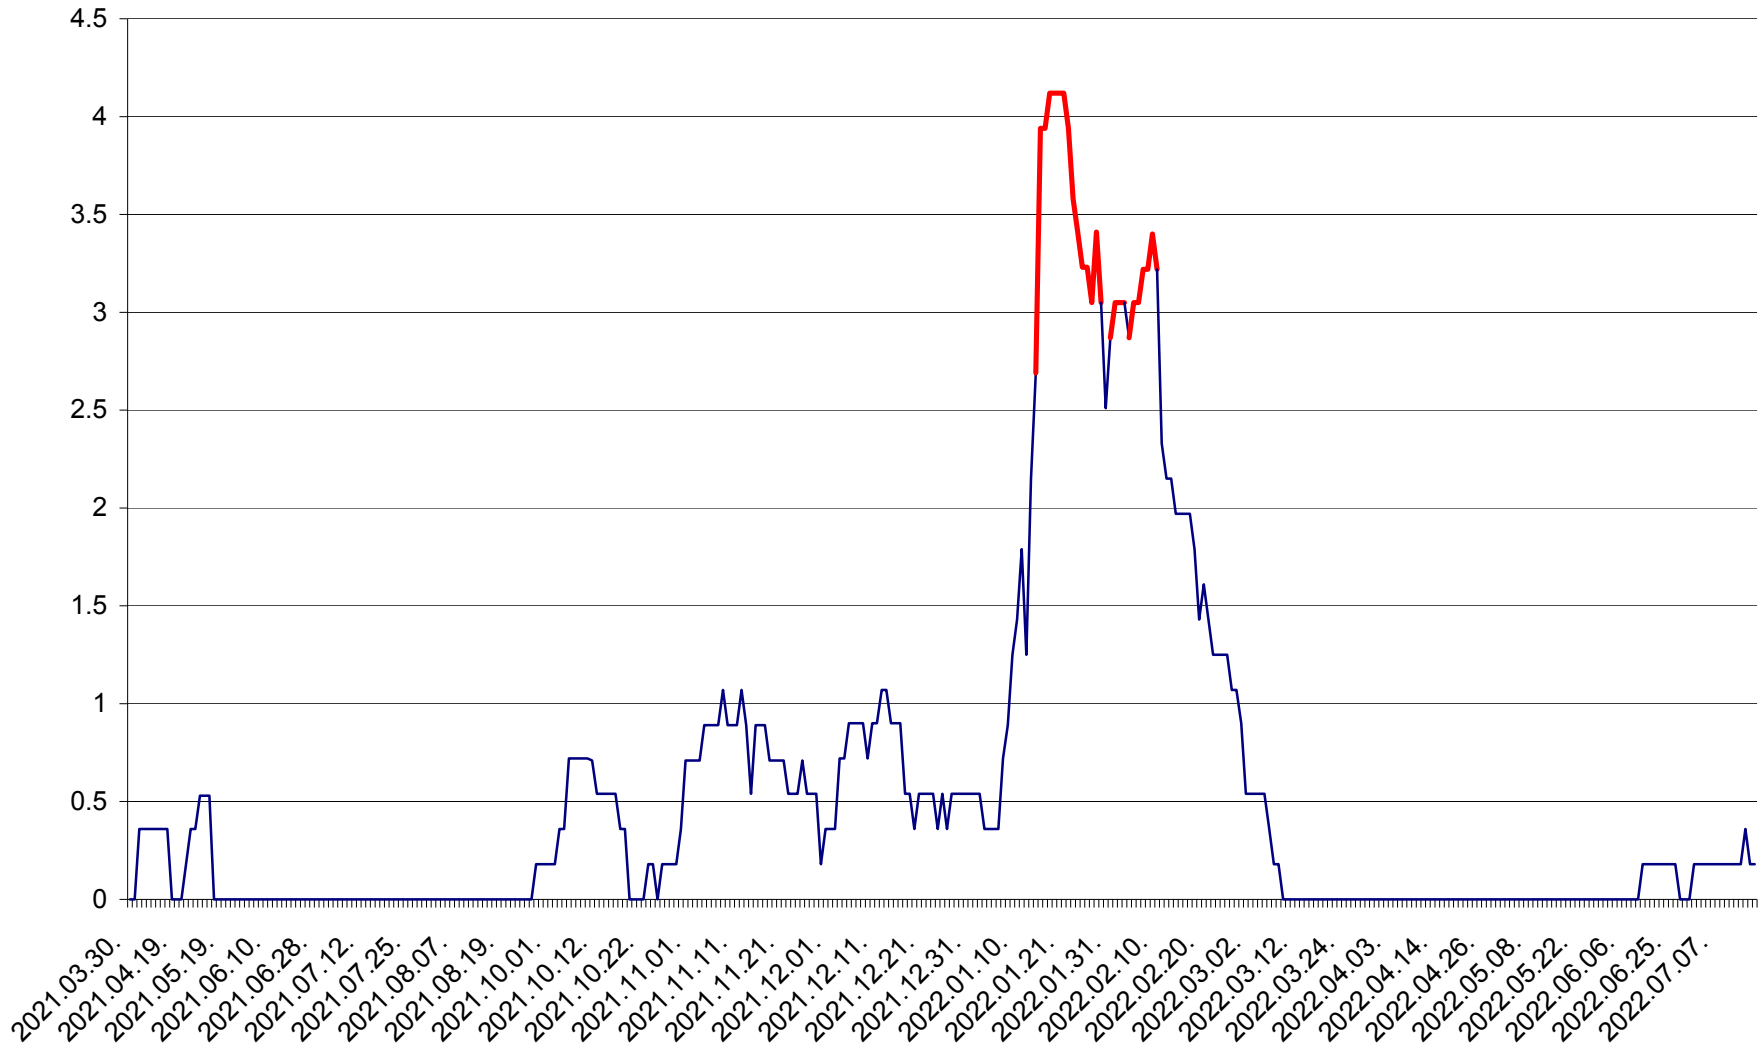

MUNICIPIUL GHEORGHENI - Evolutia incidentei cumulate pe 14 zile la % de locuitori  
2021.04.01. - 2022.07.18.

JOSENI - Evolutia incidentei cumulate pe 14 zile la ‰ de locuitori  
2021.04.01. - 2022.07.18.

LĂZAREA - Evolutia incidentei cumulate pe 14 zile la % de locuitori  
2021.04.01. - 2022.07.18.

LELICENI - Evolutia incidentei cumulate pe 14 zile la ‰ de locuitori  
2021.04.01. - 2022.07.18.

LUETA - Evolutia incidentei cumulate pe 14 zile la ‰ de locuitori  
2021.04.01. - 2022.07.18.

LUNCA DE JOS - Evolutia incidentei cumulate pe 14 zile la ‰ de locuitori  
2021.04.01. - 2022.07.18.

LUNCA DE SUS - Evolutia incidentei cumulate pe 14 zile la ‰ de locuitori  
2021.04.01. - 2022.07.18.