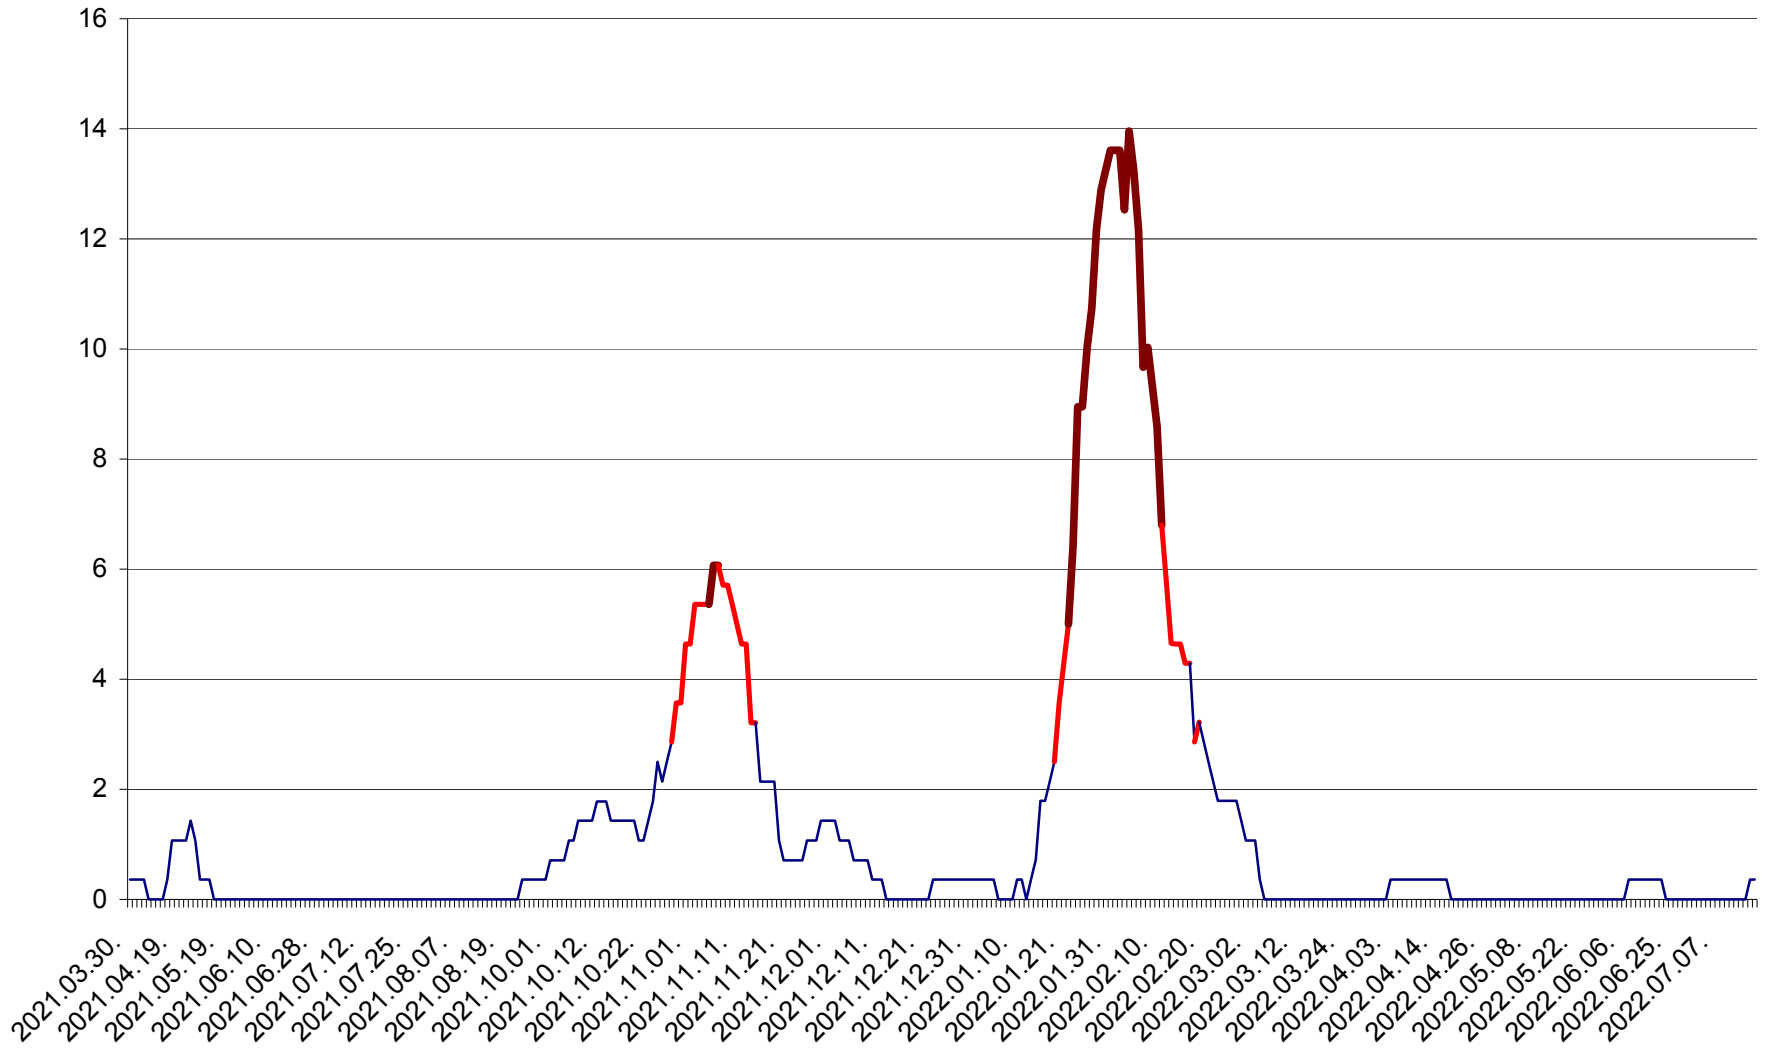

SÂNMARTIN - Evolutia incidentei cumulate pe 14 zile la ‰ de locuitori  
2021.04.01. - 2022.07.18.

SÂNSIMION - Evolutia incidentei cumulate pe 14 zile la ‰ de locuitori  
2021.04.01. - 2022.07.18.

SÂNTIMBRU - Evolutia incidentei cumulate pe 14 zile la ‰ de locuitori  
2021.04.01. - 2022.07.18.

SĂRMAȘ - Evolutia incidentei cumulate pe 14 zile la ‰ de locuitori  
2021.04.01. - 2022.07.18.

SATU MARE - Evolutia incidentei cumulate pe 14 zile la ‰ de locuitori  
2021.04.01. - 2022.07.18.

SECUIENI - Evolutia incidentei cumulate pe 14 zile la % de locuitori  
2021.04.01. - 2022.07.18.

SICULENI - Evolutia incidentei cumulate pe 14 zile la ‰ de locuitori  
2021.04.01. - 2022.07.18.

ȘIMONEȘTI - Evoluția incidenței cumulate pe 14 zile la ‰ de locuitori  
2021.04.01. - 2022.07.18.

SUBCETATE - Evolutia incidentei cumulate pe 14 zile la ‰ de locuitori  
2021.04.01. - 2022.07.18.