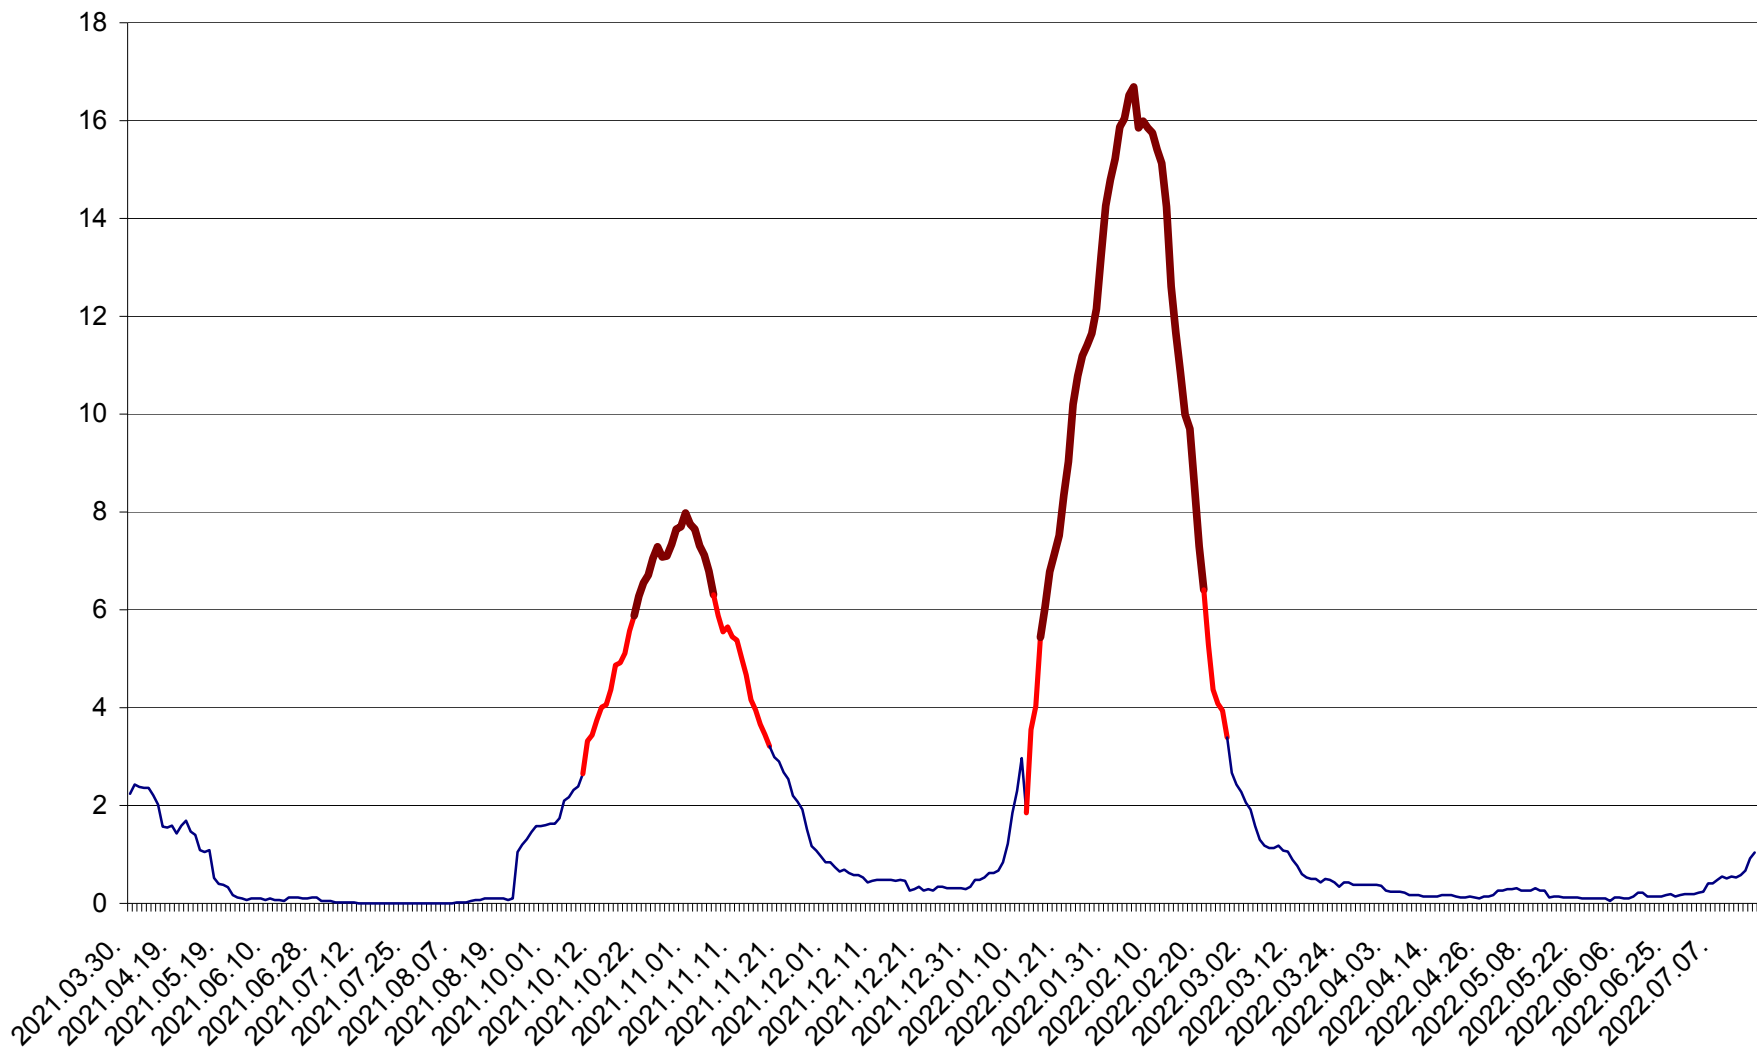

LĂZAREA - Evolutia incidentei cumulate pe 14 zile la % de locuitori  
2021.04.01. - 2022.07.18.

LELICENI - Evolutia incidentei cumulate pe 14 zile la ‰ de locuitori  
2021.04.01. - 2022.07.18.

LUETA - Evolutia incidentei cumulate pe 14 zile la ‰ de locuitori  
2021.04.01. - 2022.07.18.

LUNCA DE JOS - Evolutia incidentei cumulate pe 14 zile la ‰ de locuitori  
2021.04.01. - 2022.07.18.

LUNCA DE SUS - Evolutia incidentei cumulate pe 14 zile la ‰ de locuitori  
2021.04.01. - 2022.07.18.

LUPENI - Evolutia incidentei cumulate pe 14 zile la ‰ de locuitori  
2021.04.01. - 2022.07.18.

MĂDĂRAȘ - Evolutia incidentei cumulate pe 14 zile la ‰ de locuitori  
2021.04.01. - 2022.07.18.

MĂRTINIȘ - Evolutia incidentei cumulate pe 14 zile la % de locuitori  
2021.04.01. - 2022.07.18.

MEREȘTI - Evolutia incidentei cumulate pe 14 zile la ‰ de locuitori  
2021.04.01. - 2022.07.18.

MUNICIPIUL MIERCUREA-CIUC - Evolutia incidentei cumulate pe 14 zile la ‰ de locuitori  
2021.04.01. - 2022.07.18.