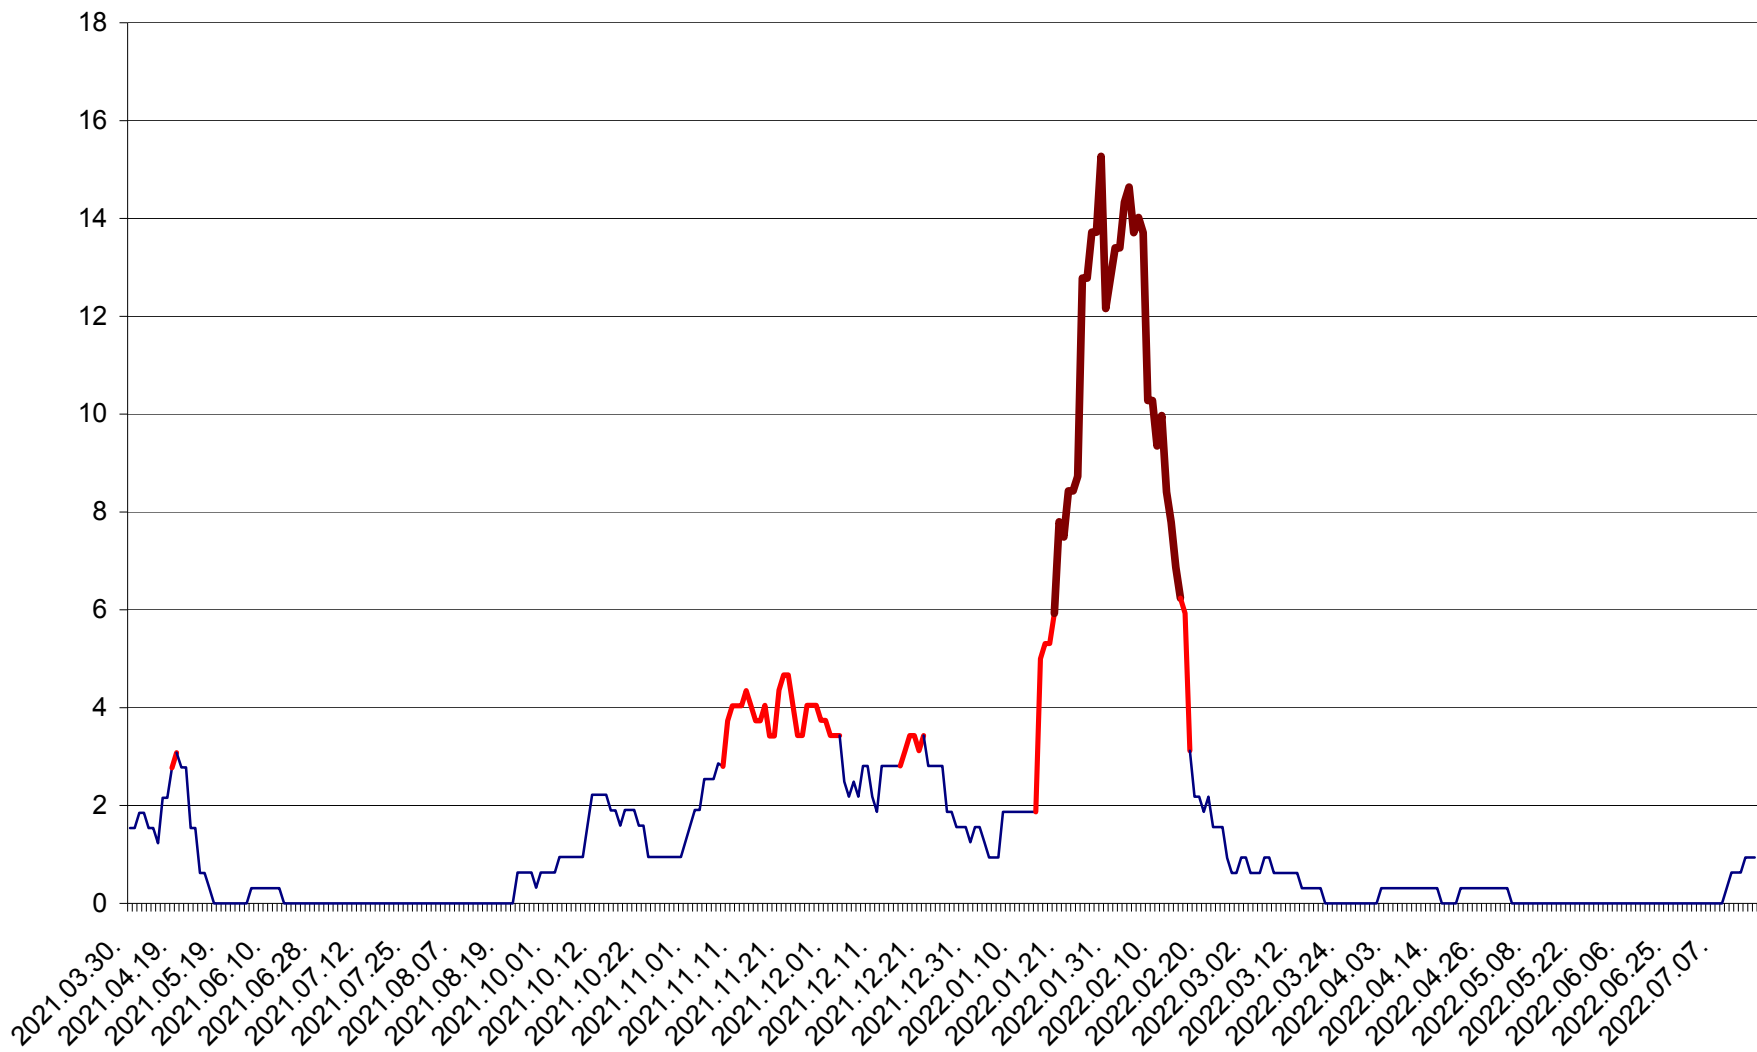

TUȘNAD - Evolutia incidentei cumulate pe 14 zile la ‰ de locuitori
2021.04.01. - 2022.07.18.