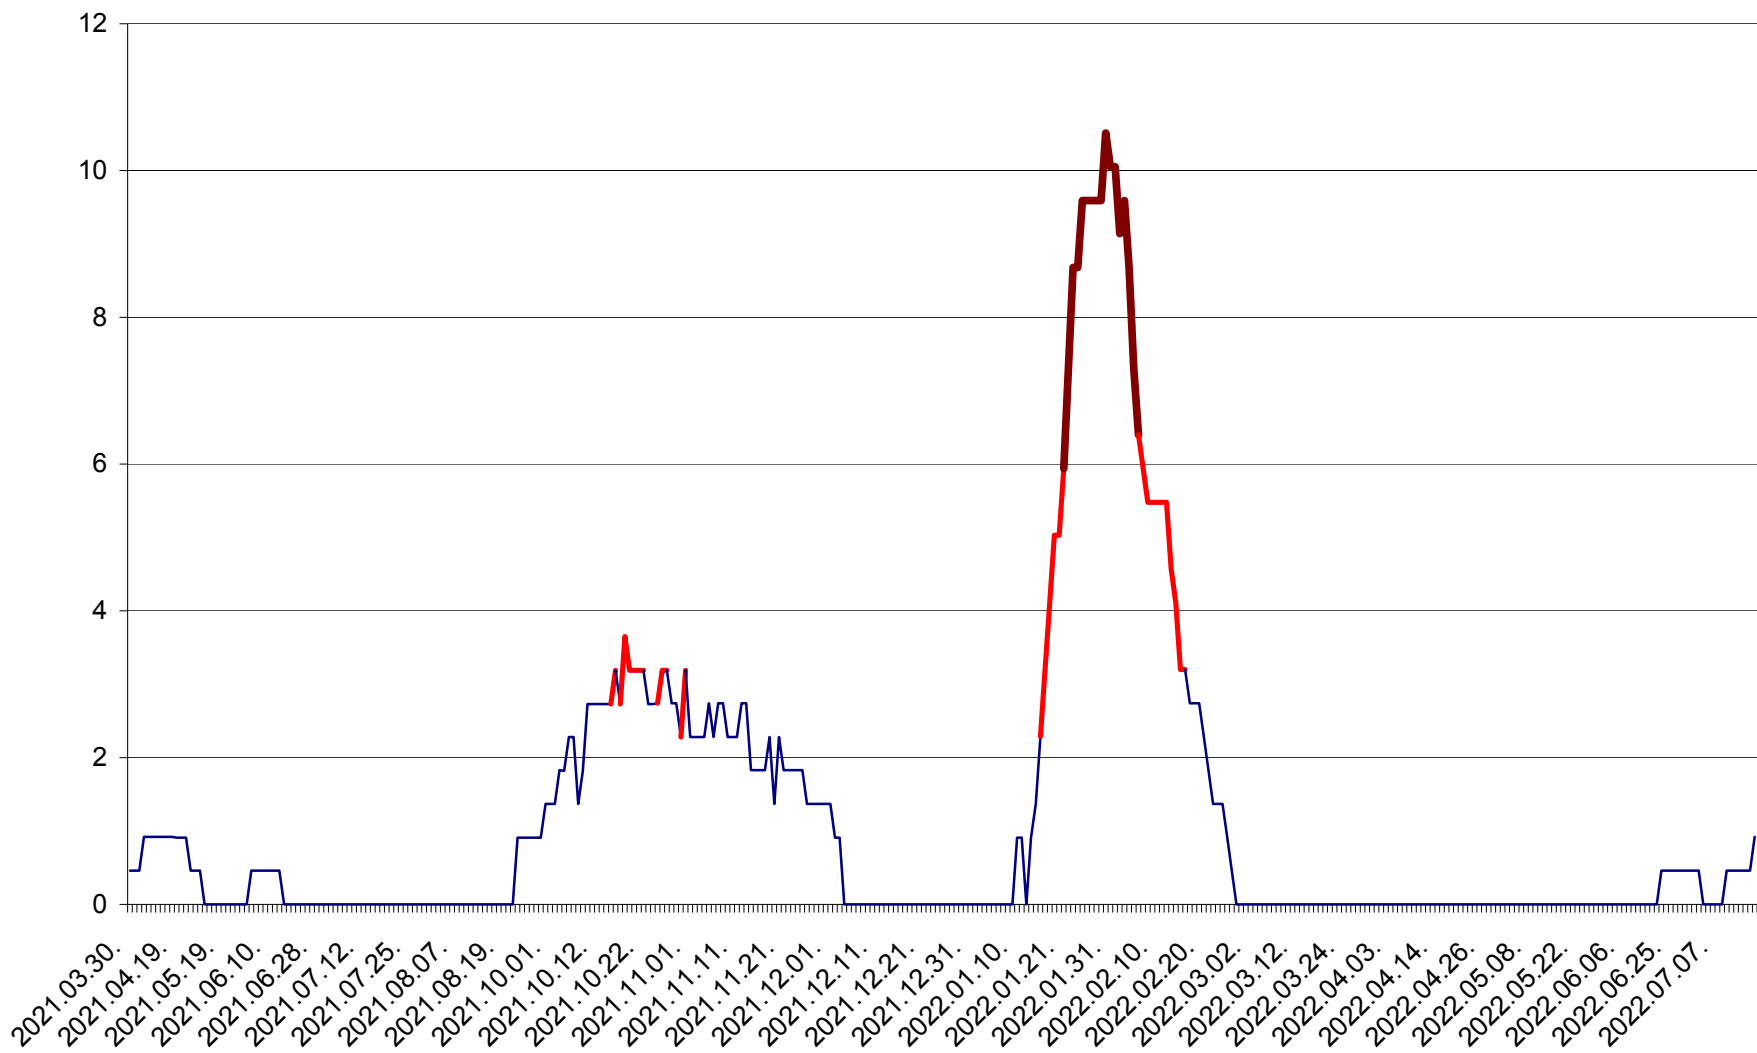

CICEU - Evolutia incidentei cumulate pe 14 zile la ‰ de locuitori  
2021.04.01. - 2022.07.18.

CIUCSÂNGEORGIU - Evolutia incidentei cumulate pe 14 zile la % de locuitori  
2021.04.01. - 2022.07.18.

CIUMANI - Evolutia incidentei cumulate pe 14 zile la ‰ de locuitori  
2021.04.01. - 2022.07.18.

CORBU - Evolutia incidentei cumulate pe 14 zile la ‰ de locuitori  
2021.04.01. - 2022.07.18.

CORUND - Evolutia incidentei cumulate pe 14 zile la ‰ de locuitori  
2021.04.01. - 2022.07.18.

COZMENI - Evolutia incidentei cumulate pe 14 zile la % de locuitori  
2021.04.01. - 2022.07.18.

ORAȘ CRISTURU SECUIESC - Evolutia incidentei cumulate pe 14 zile la ‰ de locuitori  
2021.04.01. - 2022.07.18.

DĂNEȘTI - Evolutia incidentei cumulate pe 14 zile la ‰ de locuitori  
2021.04.01. - 2022.07.18.

DÂRJIU - Evolutia incidentei cumulate pe 14 zile la ‰ de locuitori  
2021.04.01. - 2022.07.18.

DEALU - Evolutia incidentei cumulate pe 14 zile la ‰ de locuitori  
2021.04.01. - 2022.07.18.

DITRĂU - Evolutia incidentei cumulate pe 14 zile la ‰ de locuitori  
2021.04.01. - 2022.07.18.