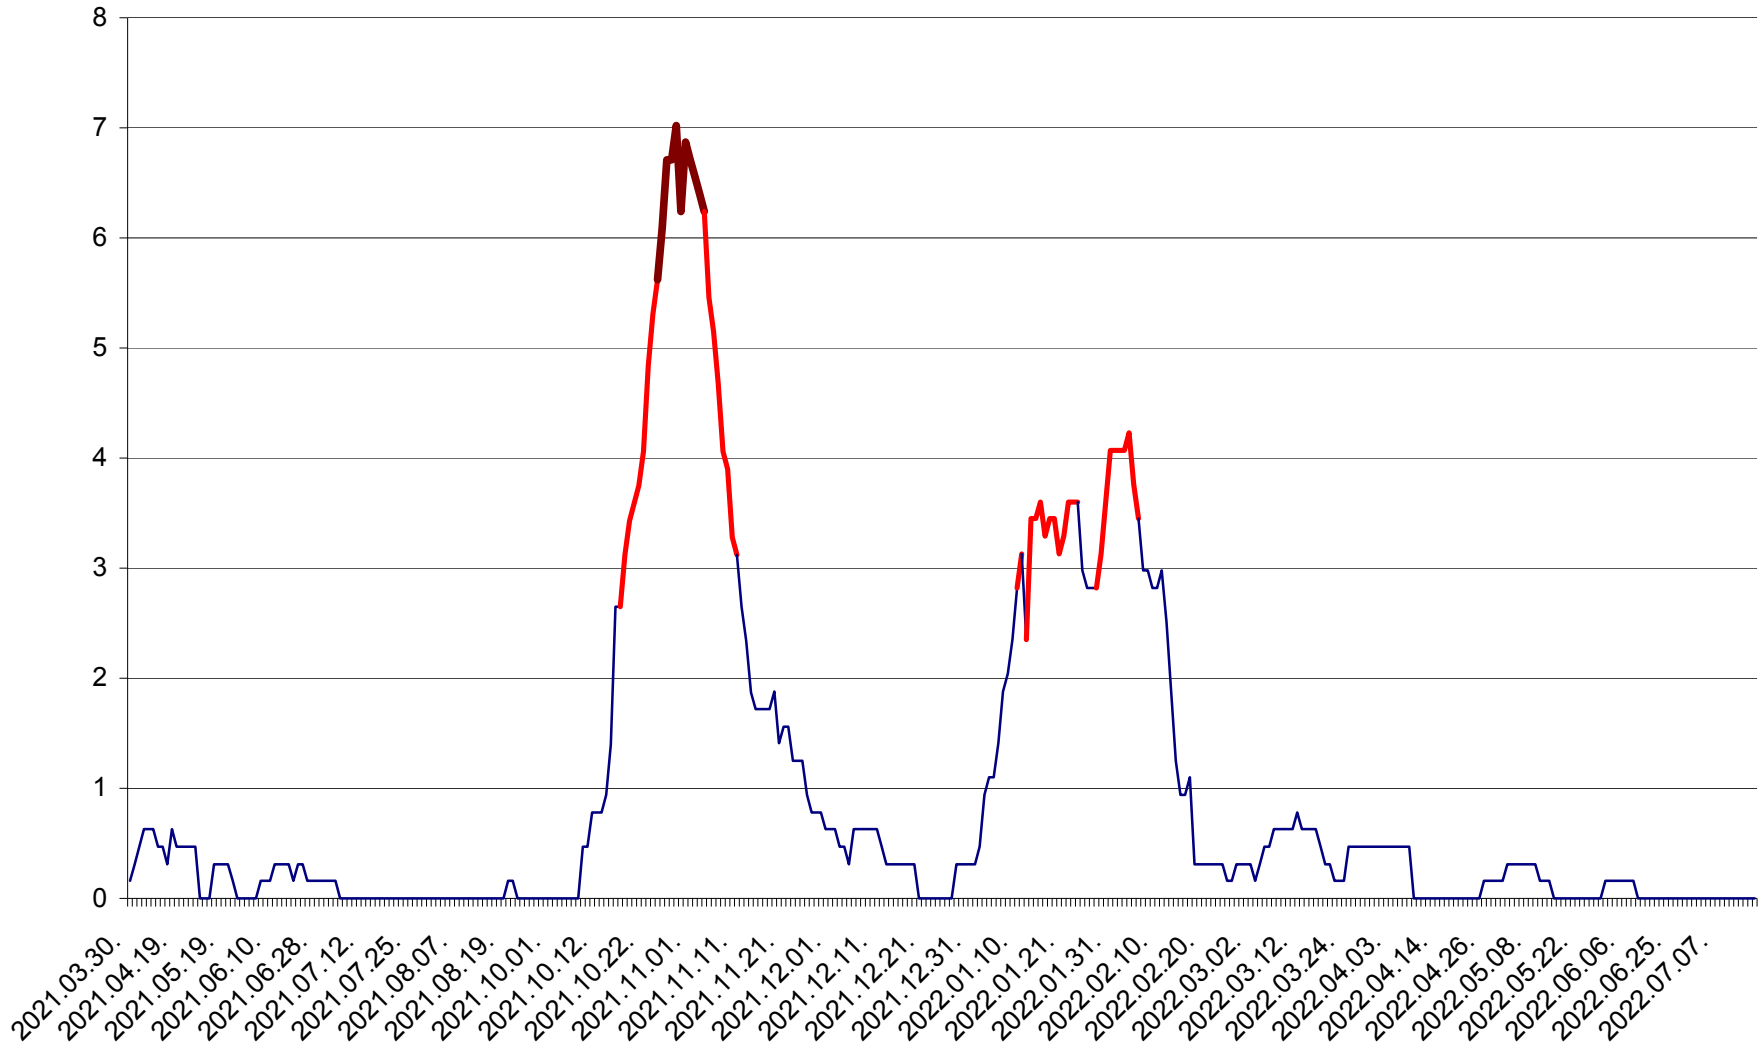

PLĂIEȘII DE JOS - Evolutia incidentei cumulate pe 14 zile la ‰ de locuitori  
2021.04.01. - 2022.07.18.

PORUMBENI - Evolutia incidentei cumulate pe 14 zile la ‰ de locuitori  
2021.04.01. - 2022.07.18.

PRAID - Evolutia incidentei cumulate pe 14 zile la ‰ de locuitori  
2021.04.01. - 2022.07.18.

RACU - Evolutia incidentei cumulate pe 14 zile la ‰ de locuitori  
2021.04.01. - 2022.07.18.

REMETEA - Evolutia incidentei cumulate pe 14 zile la % de locuitori  
2021.04.01. - 2022.07.18.

SĂCEL - Evolutia incidentei cumulate pe 14 zile la ‰ de locuitori  
2021.04.01. - 2022.07.18.

SÂNCRĂIENI - Evolutia incidentei cumulate pe 14 zile la ‰ de locuitori  
2021.04.01. - 2022.07.18.

SÂNDOMIC - Evolutia incidentei cumulate pe 14 zile la ‰ de locuitori  
2021.04.01. - 2022.07.18.