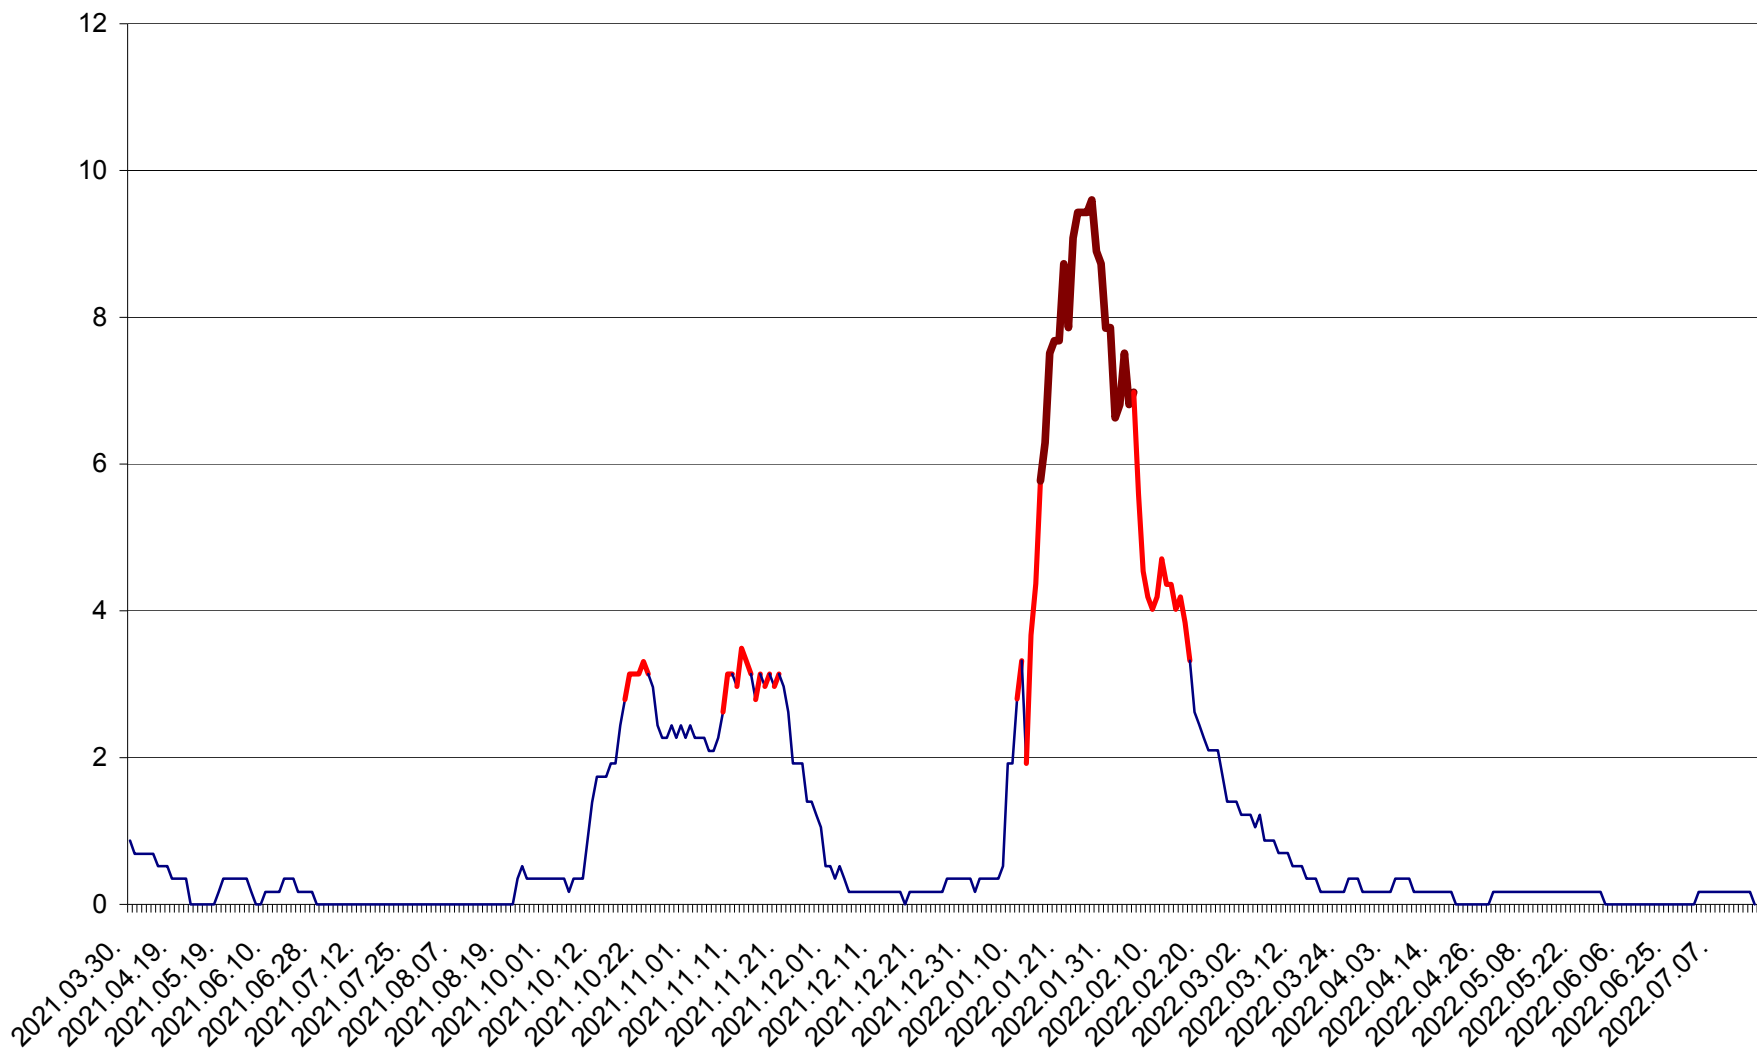

DÂRJIU - Evolutia incidentei cumulate pe 14 zile la ‰ de locuitori  
2021.04.01. - 2022.07.18.

DEALU - Evolutia incidentei cumulate pe 14 zile la ‰ de locuitori  
2021.04.01. - 2022.07.18.

DITRĂU - Evolutia incidentei cumulate pe 14 zile la ‰ de locuitori  
2021.04.01. - 2022.07.18.

FELICENI - Evolutia incidentei cumulate pe 14 zile la % de locuitori  
2021.04.01. - 2022.07.18.

FRUMOASA - Evolutia incidentei cumulate pe 14 zile la ‰ de locuitori  
2021.04.01. - 2022.07.18.

GĂLĂUȚAȘ - Evolutia incidentei cumulate pe 14 zile la ‰ de locuitori  
2021.04.01. - 2022.07.18.

MUNICIPIUL GHEORGHENI - Evolutia incidentei cumulate pe 14 zile la % de locuitori  
2021.04.01. - 2022.07.18.

JOSENI - Evolutia incidentei cumulate pe 14 zile la ‰ de locuitori  
2021.04.01. - 2022.07.18.

LĂZAREA - Evolutia incidentei cumulate pe 14 zile la % de locuitori  
2021.04.01. - 2022.07.18.

LELICENI - Evolutia incidentei cumulate pe 14 zile la ‰ de locuitori  
2021.04.01. - 2022.07.18.

LUETA - Evolutia incidentei cumulate pe 14 zile la ‰ de locuitori  
2021.04.01. - 2022.07.18.