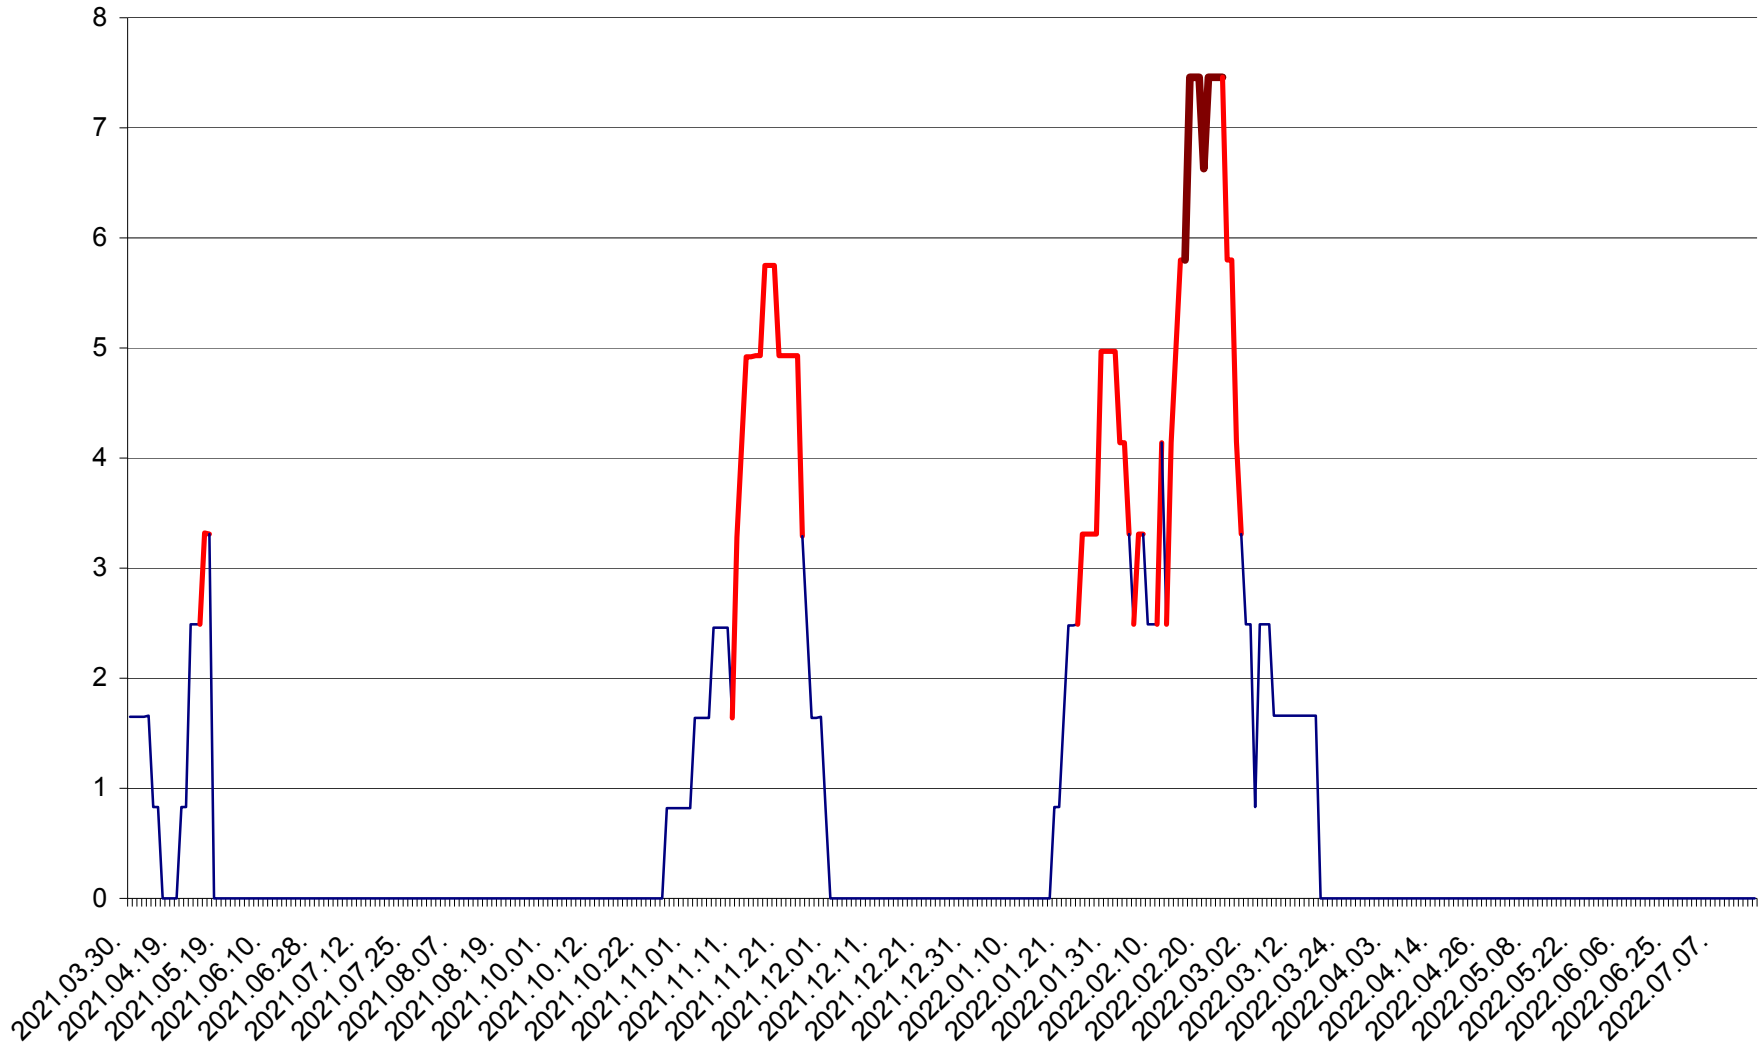

PLĂIEȘII DE JOS - Evolutia incidentei cumulate pe 14 zile la ‰ de locuitori  
2021.04.01. - 2022.07.18.

PORUMBENI - Evolutia incidentei cumulate pe 14 zile la ‰ de locuitori  
2021.04.01. - 2022.07.18.

PRAID - Evolutia incidentei cumulate pe 14 zile la ‰ de locuitori  
2021.04.01. - 2022.07.18.

RACU - Evolutia incidentei cumulate pe 14 zile la ‰ de locuitori  
2021.04.01. - 2022.07.18.

REMETEA - Evolutia incidentei cumulate pe 14 zile la % de locuitori  
2021.04.01. - 2022.07.18.

SĂCEL - Evolutia incidentei cumulate pe 14 zile la ‰ de locuitori  
2021.04.01. - 2022.07.18.

SÂNCRĂIENI - Evolutia incidentei cumulate pe 14 zile la ‰ de locuitori  
2021.04.01. - 2022.07.18.

SÂNDOMIC - Evolutia incidentei cumulate pe 14 zile la ‰ de locuitori  
2021.04.01. - 2022.07.18.