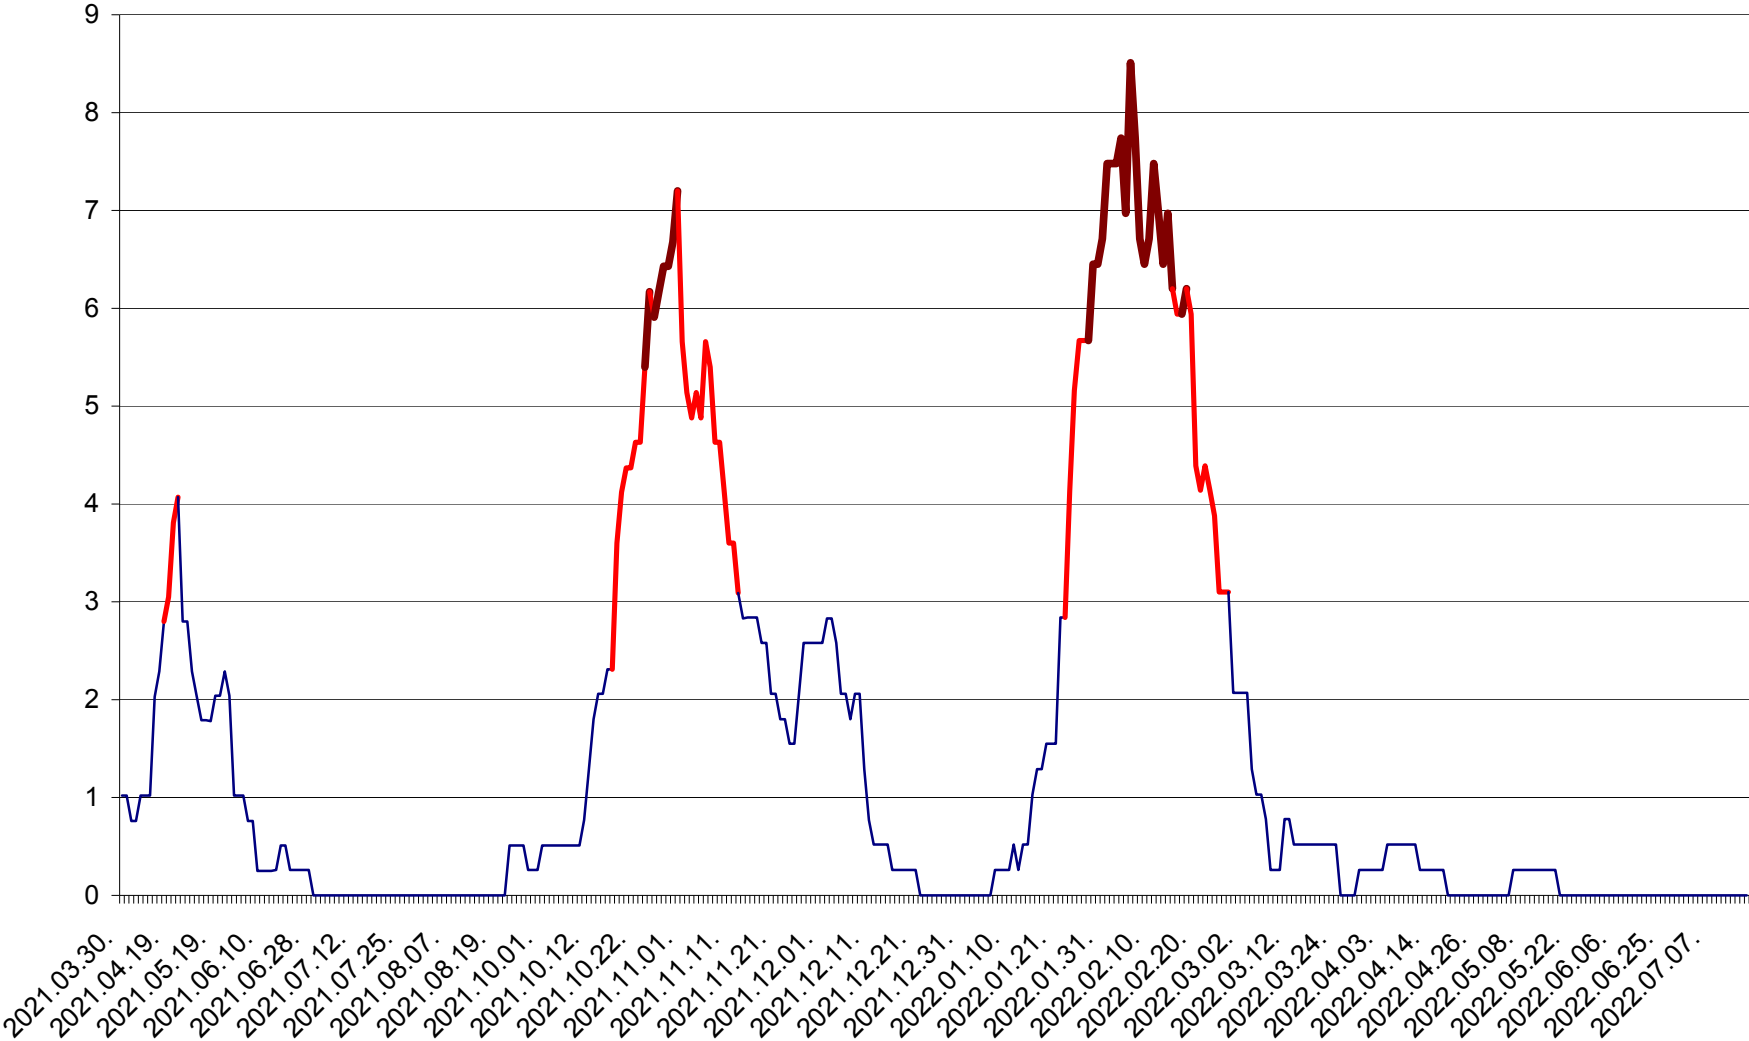

SÂNMARTIN - Evolutia incidentei cumulate pe 14 zile la ‰ de locuitori  
2021.04.01. - 2022.07.18.

SÂNSIMION - Evolutia incidentei cumulate pe 14 zile la ‰ de locuitori  
2021.04.01. - 2022.07.18.

SÂNTIMBRU - Evolutia incidentei cumulate pe 14 zile la ‰ de locuitori  
2021.04.01. - 2022.07.18.

SĂRMAȘ - Evolutia incidentei cumulate pe 14 zile la ‰ de locuitori  
2021.04.01. - 2022.07.18.

SATU MARE - Evolutia incidentei cumulate pe 14 zile la ‰ de locuitori  
2021.04.01. - 2022.07.18.

SECUIENI - Evolutia incidentei cumulate pe 14 zile la % de locuitori  
2021.04.01. - 2022.07.18.

SICULENI - Evolutia incidentei cumulate pe 14 zile la ‰ de locuitori  
2021.04.01. - 2022.07.18.

ȘIMONEȘTI - Evoluția incidenței cumulate pe 14 zile la ‰ de locuitori  
2021.04.01. - 2022.07.18.

SUBCETATE - Evolutia incidentei cumulate pe 14 zile la ‰ de locuitori  
2021.04.01. - 2022.07.18.