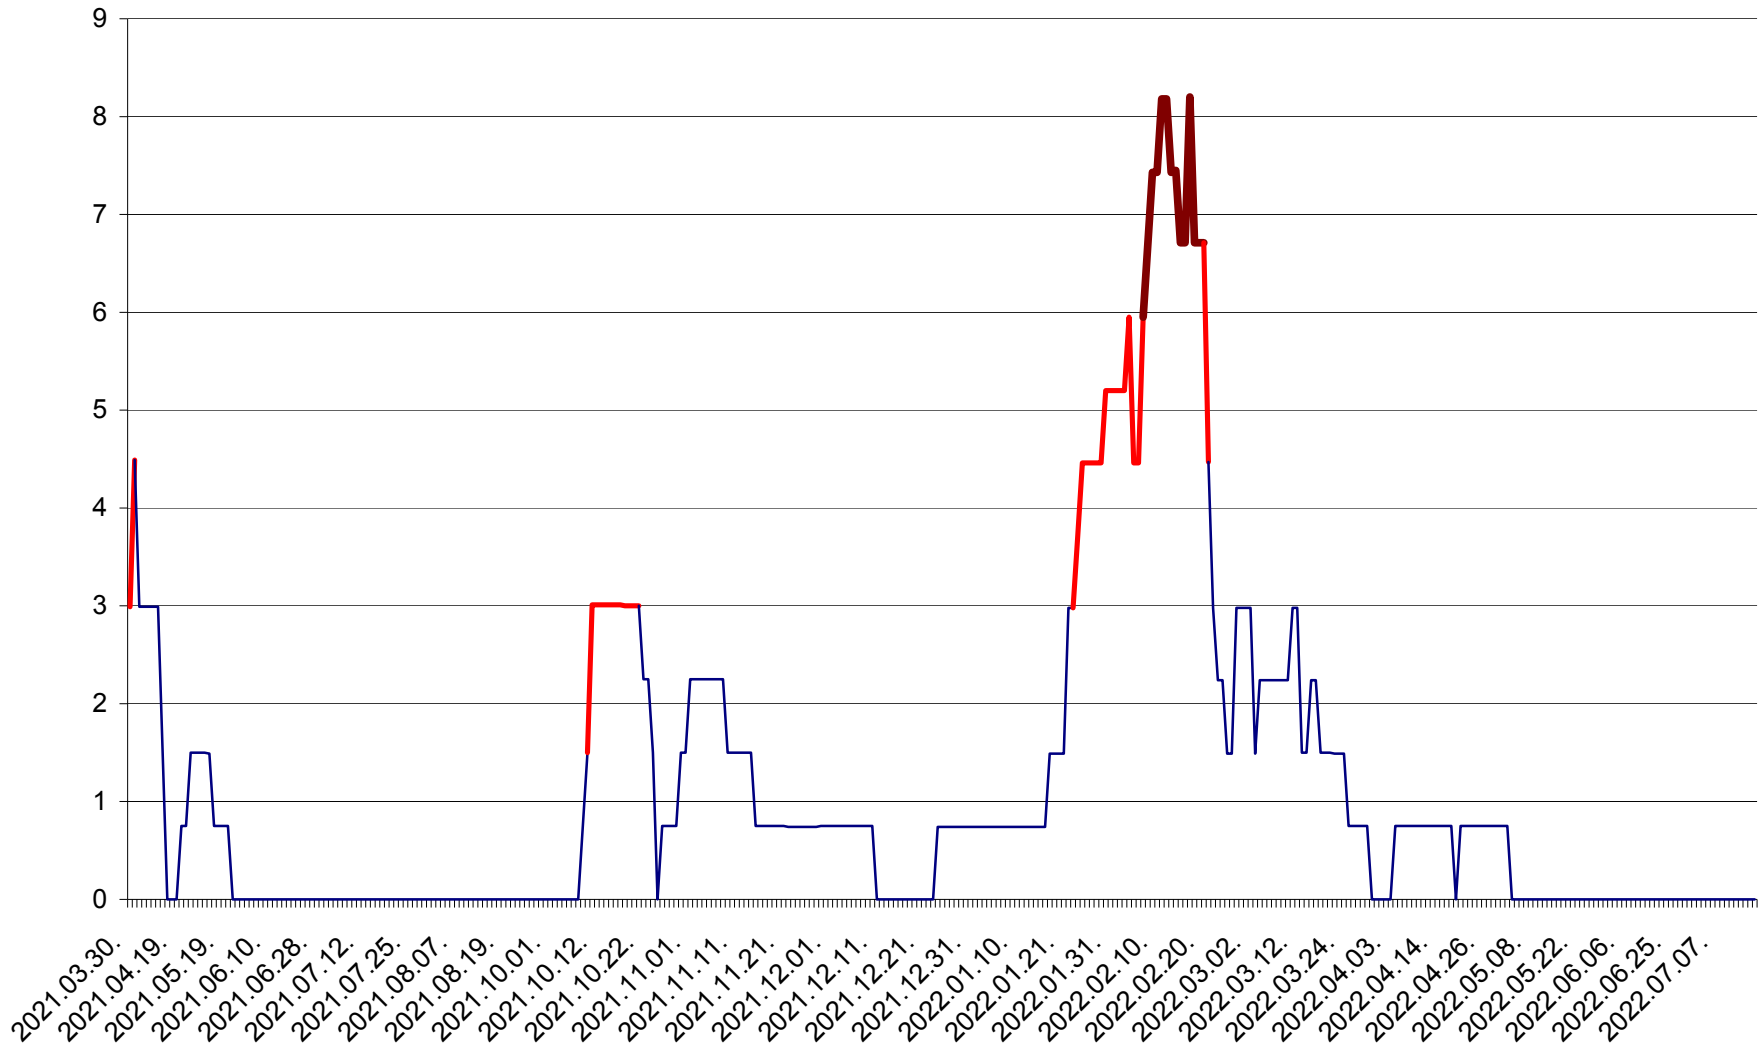

LĂZAREA - Evolutia incidentei cumulate pe 14 zile la % de locuitori  
2021.04.01. - 2022.07.18.

LELICENI - Evolutia incidentei cumulate pe 14 zile la ‰ de locuitori  
2021.04.01. - 2022.07.18.

LUETA - Evolutia incidentei cumulate pe 14 zile la ‰ de locuitori  
2021.04.01. - 2022.07.18.

LUNCA DE JOS - Evolutia incidentei cumulate pe 14 zile la ‰ de locuitori  
2021.04.01. - 2022.07.18.

LUNCA DE SUS - Evolutia incidentei cumulate pe 14 zile la ‰ de locuitori  
2021.04.01. - 2022.07.18.

LUPENI - Evolutia incidentei cumulate pe 14 zile la ‰ de locuitori  
2021.04.01. - 2022.07.18.

MĂDĂRAȘ - Evolutia incidentei cumulate pe 14 zile la ‰ de locuitori  
2021.04.01. - 2022.07.18.

MĂRTINIȘ - Evolutia incidentei cumulate pe 14 zile la % de locuitori  
2021.04.01. - 2022.07.18.

MEREȘTI - Evolutia incidentei cumulate pe 14 zile la ‰ de locuitori  
2021.04.01. - 2022.07.18.

MUNICIPIUL MIERCUREA-CIUC - Evolutia incidentei cumulate pe 14 zile la ‰ de locuitori  
2021.04.01. - 2022.07.18.