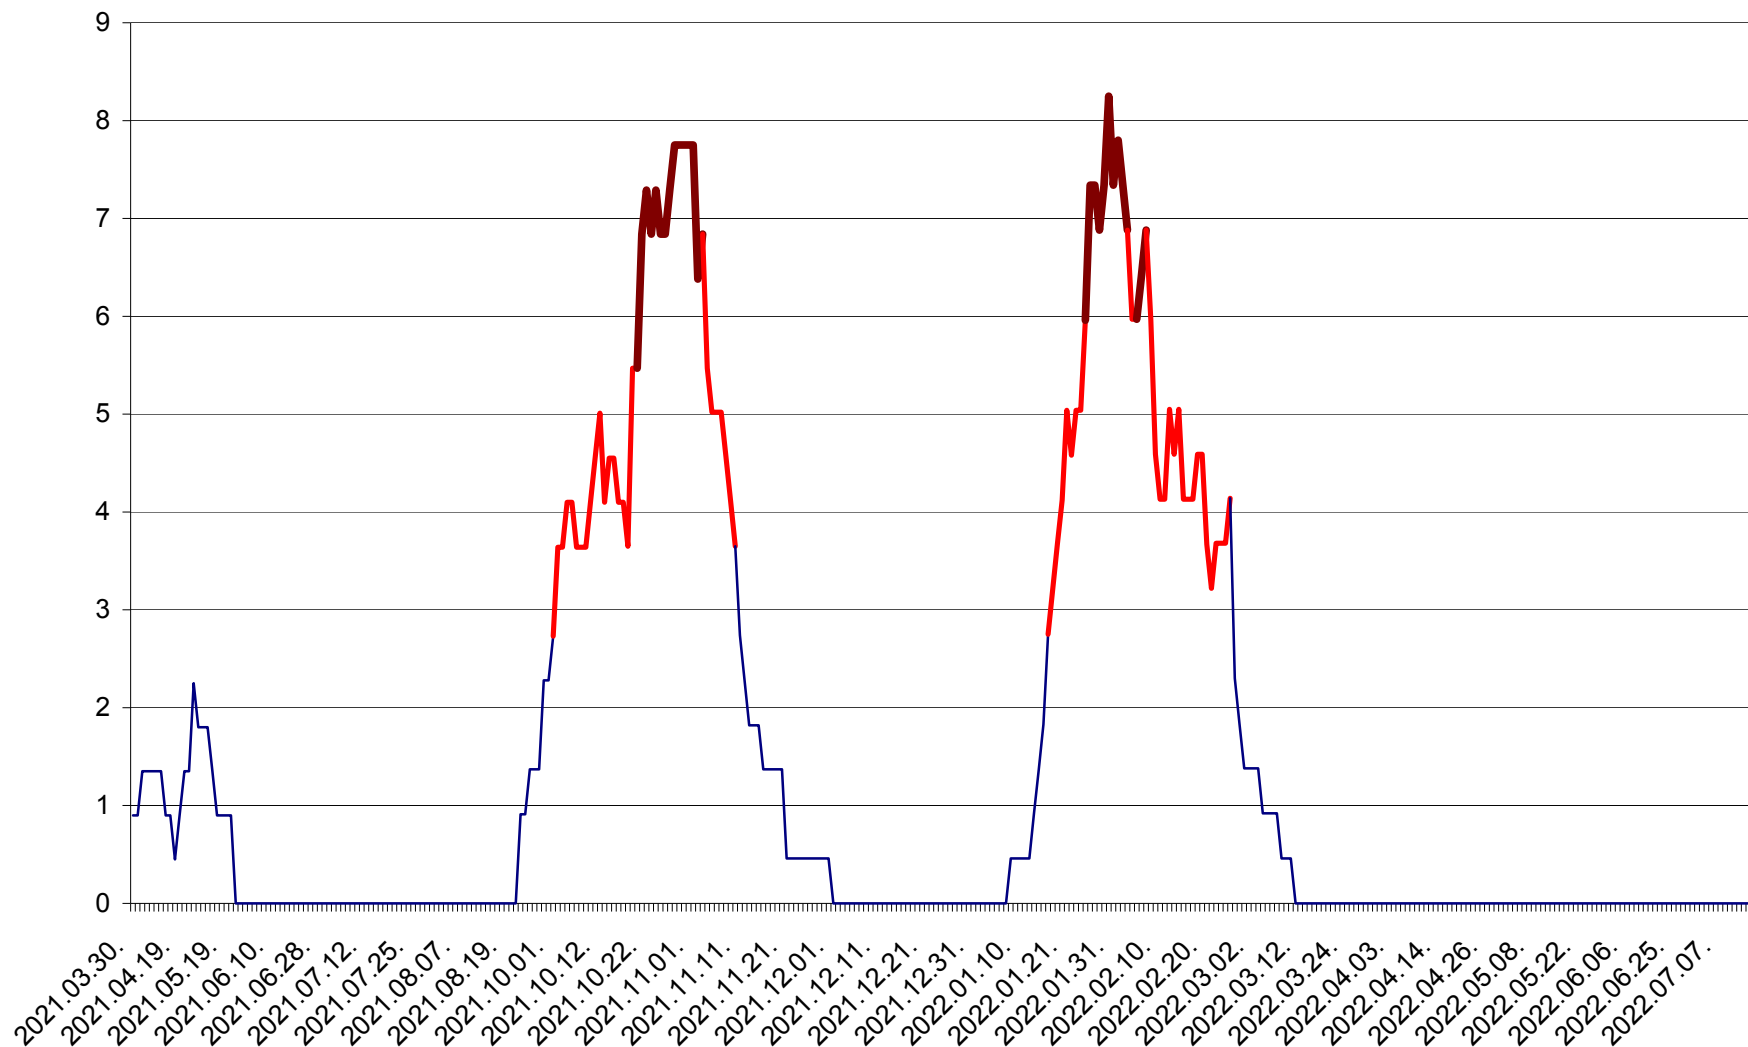

PRAID - Evolutia incidentei cumulate pe 14 zile la ‰ de locuitori  
2021.04.01. - 2022.07.18.

RACU - Evolutia incidentei cumulate pe 14 zile la ‰ de locuitori  
2021.04.01. - 2022.07.18.

REMETEA - Evolutia incidentei cumulate pe 14 zile la % de locuitori  
2021.04.01. - 2022.07.18.

SĂCEL - Evolutia incidentei cumulate pe 14 zile la ‰ de locuitori  
2021.04.01. - 2022.07.18.

SÂNCRĂIENI - Evolutia incidentei cumulate pe 14 zile la ‰ de locuitori  
2021.04.01. - 2022.07.18.

SÂNDOMIC - Evolutia incidentei cumulate pe 14 zile la ‰ de locuitori  
2021.04.01. - 2022.07.18.

SÂNMARTIN - Evolutia incidentei cumulate pe 14 zile la ‰ de locuitori  
2021.04.01. - 2022.07.18.

SÂNSIMION - Evolutia incidentei cumulate pe 14 zile la ‰ de locuitori  
2021.04.01. - 2022.07.18.

SÂNTIMBRU - Evolutia incidentei cumulate pe 14 zile la ‰ de locuitori  
2021.04.01. - 2022.07.18.