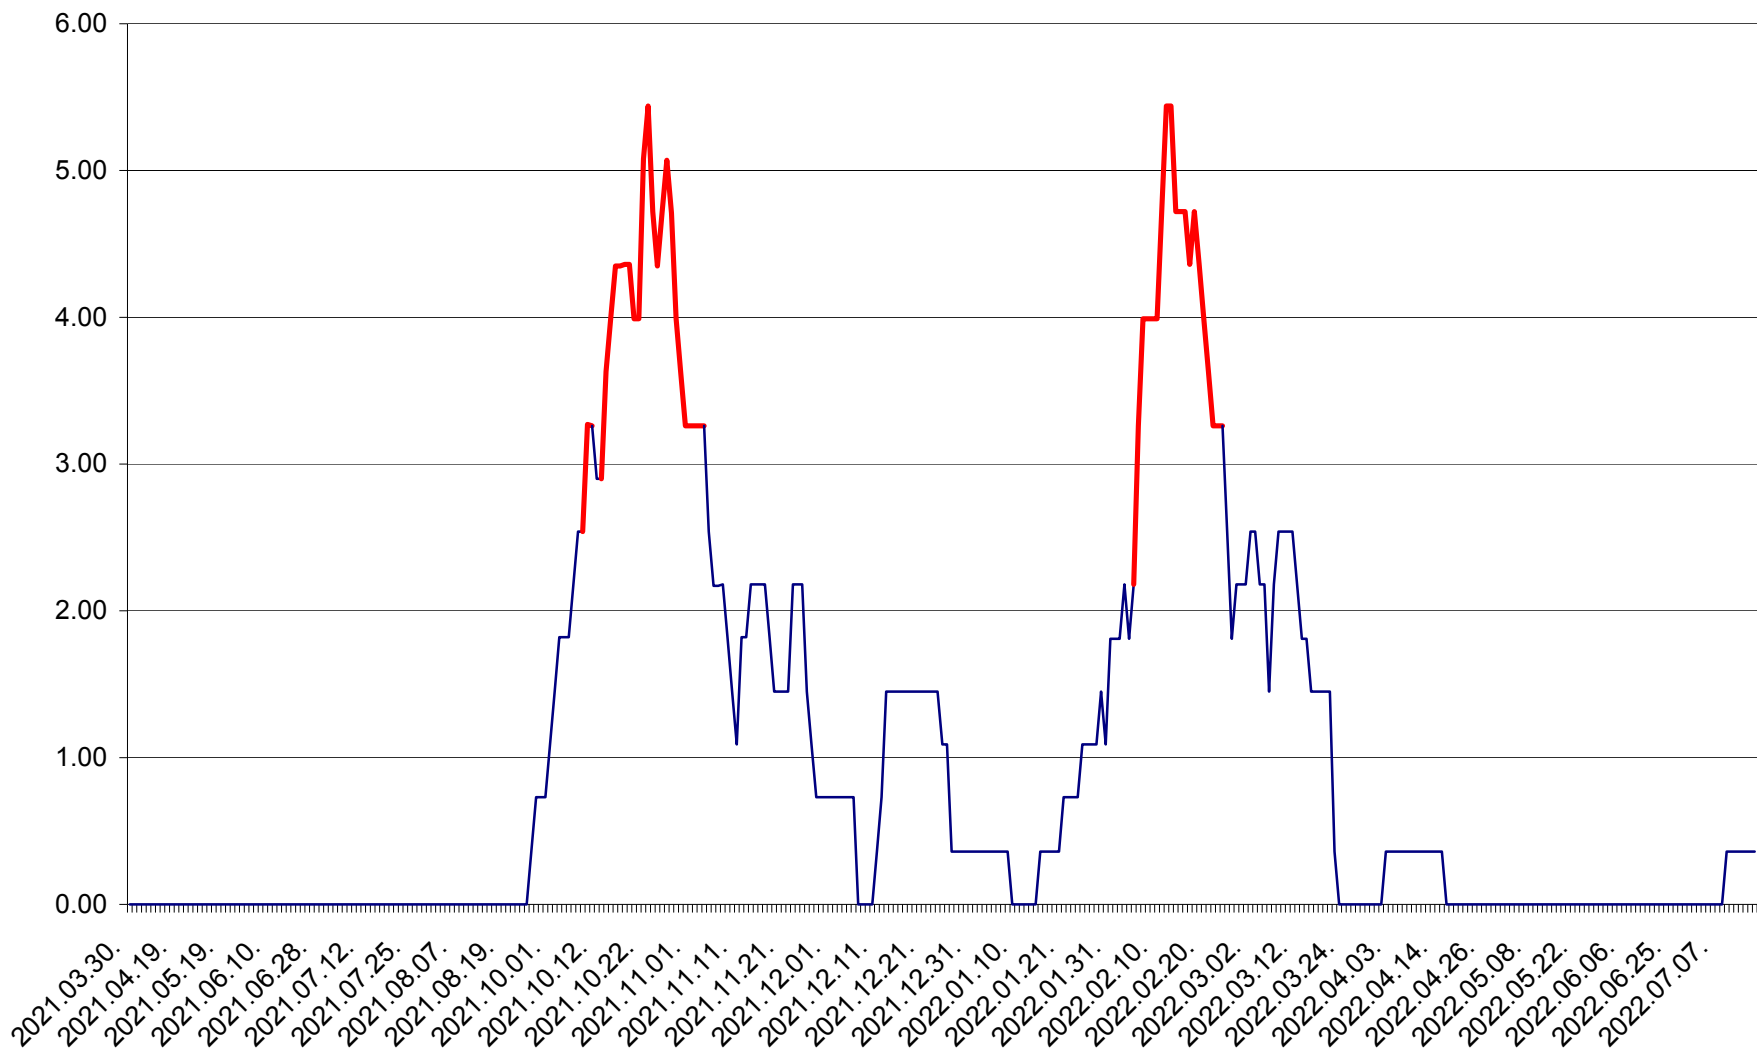

ATID - Evolutia incidentei cumulate pe 14 zile la % de locuitori  
2021.04.01. - 2022.07.18.

AVRĂMEȘTI - Evolutia incidentei cumulate pe 14 zile la ‰ de locuitori  
2021.04.01. - 2022.07.18.

ORAȘ BĂILE TUȘNAD - Evolutia incidentei cumulate pe 14 zile la ‰ de locuitori  
2021.04.01. - 2022.07.18.

ORAȘ BĂLAN - Evoluția incidenței cumulate pe 14 zile la ‰ de locuitori  
2021.04.01. - 2022.07.18.

BILBOR - Evolutia incidentei cumulate pe 14 zile la ‰ de locuitori  
2021.04.01. - 2022.07.18.

ORAȘ BORSEC - Evolutia incidentei cumulate pe 14 zile la ‰ de locuitori  
2021.04.01. - 2022.07.18.

BRĂDEȘTI - Evolutia incidentei cumulate pe 14 zile la ‰ de locuitori  
2021.04.01. - 2022.07.18.

CĂPÂLNIȚA - Evoluția incidenței cumulate pe 14 zile la ‰ de locuitori  
2021.04.01. - 2022.07.18.

CÂRȚA - Evolutia incidentei cumulate pe 14 zile la ‰ de locuitori  
2021.04.01. - 2022.07.18.