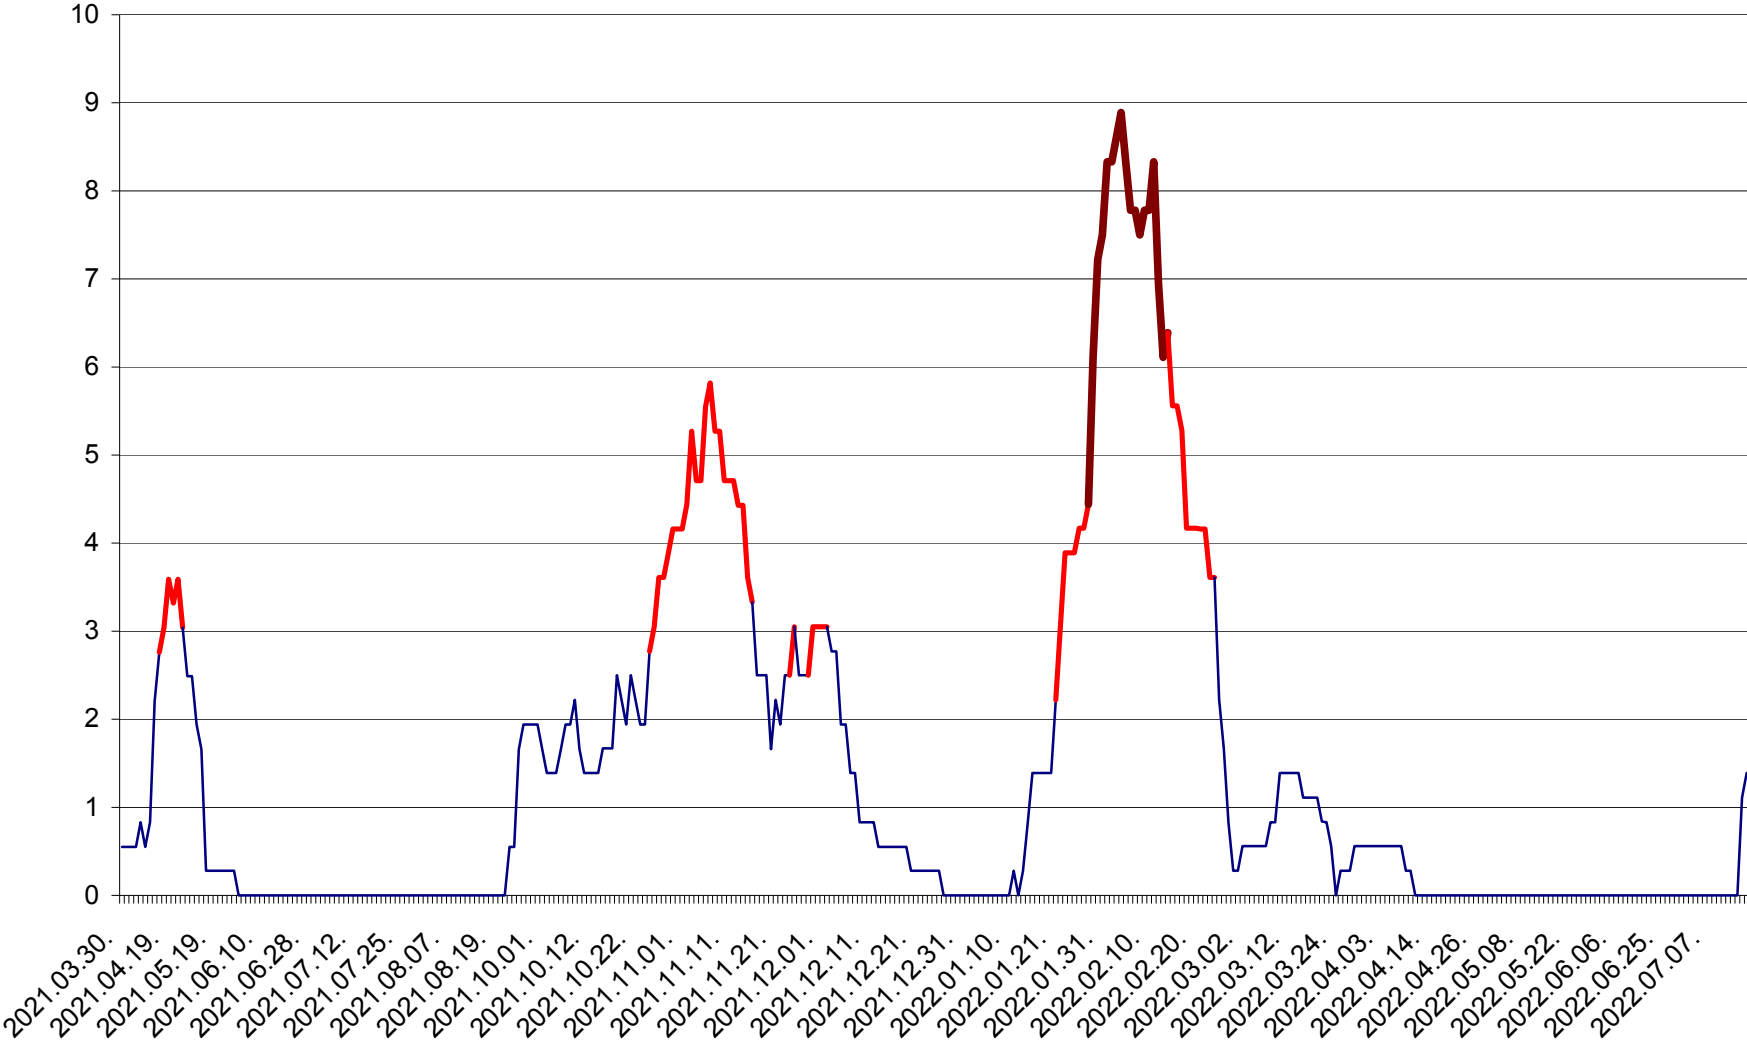

LUPENI - Evolutia incidentei cumulate pe 14 zile la ‰ de locuitori  
2021.04.01. - 2022.07.18.

MĂDĂRAȘ - Evolutia incidentei cumulate pe 14 zile la ‰ de locuitori  
2021.04.01. - 2022.07.18.

MĂRTINIȘ - Evolutia incidentei cumulate pe 14 zile la % de locuitori  
2021.04.01. - 2022.07.18.

MEREȘTI - Evolutia incidentei cumulate pe 14 zile la ‰ de locuitori  
2021.04.01. - 2022.07.18.

MUNICIPIUL MIERCUREA-CIUC - Evolutia incidentei cumulate pe 14 zile la ‰ de locuitori  
2021.04.01. - 2022.07.18.

MIHĂILENI - Evolutia incidentei cumulate pe 14 zile la ‰ de locuitori  
2021.04.01. - 2022.07.18.

MUGENI - Evolutia incidentei cumulate pe 14 zile la ‰ de locuitori  
2021.04.01. - 2022.07.18.

OCLAND - Evolutia incidentei cumulate pe 14 zile la ‰ de locuitori  
2021.04.01. - 2022.07.18.