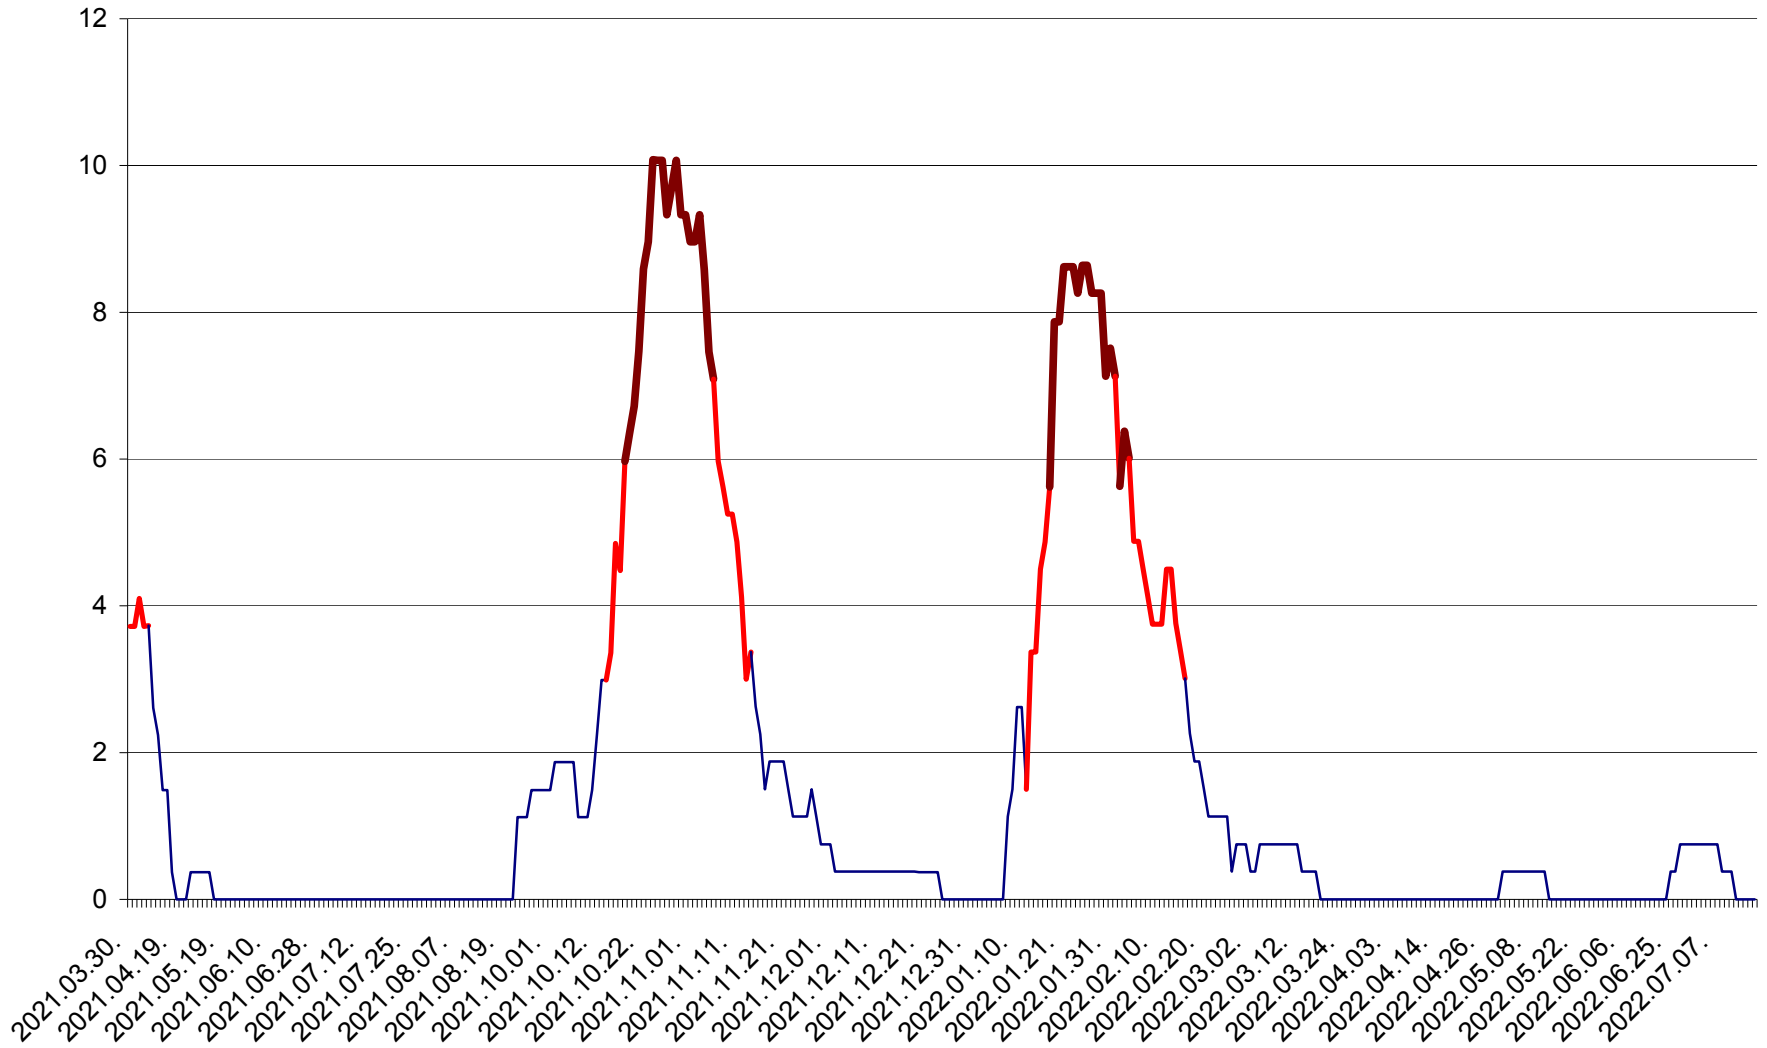

PLĂIEȘII DE JOS - Evolutia incidentei cumulate pe 14 zile la ‰ de locuitori  
2021.04.01. - 2022.07.18.

PORUMBENI - Evolutia incidentei cumulate pe 14 zile la ‰ de locuitori  
2021.04.01. - 2022.07.18.

PRAID - Evolutia incidentei cumulate pe 14 zile la ‰ de locuitori  
2021.04.01. - 2022.07.18.

RACU - Evolutia incidentei cumulate pe 14 zile la ‰ de locuitori  
2021.04.01. - 2022.07.18.

REMETEA - Evolutia incidentei cumulate pe 14 zile la % de locuitori  
2021.04.01. - 2022.07.18.

SĂCEL - Evolutia incidentei cumulate pe 14 zile la ‰ de locuitori  
2021.04.01. - 2022.07.18.

SÂNCRĂIENI - Evolutia incidentei cumulate pe 14 zile la ‰ de locuitori  
2021.04.01. - 2022.07.18.

SÂNDOMIC - Evolutia incidentei cumulate pe 14 zile la ‰ de locuitori  
2021.04.01. - 2022.07.18.