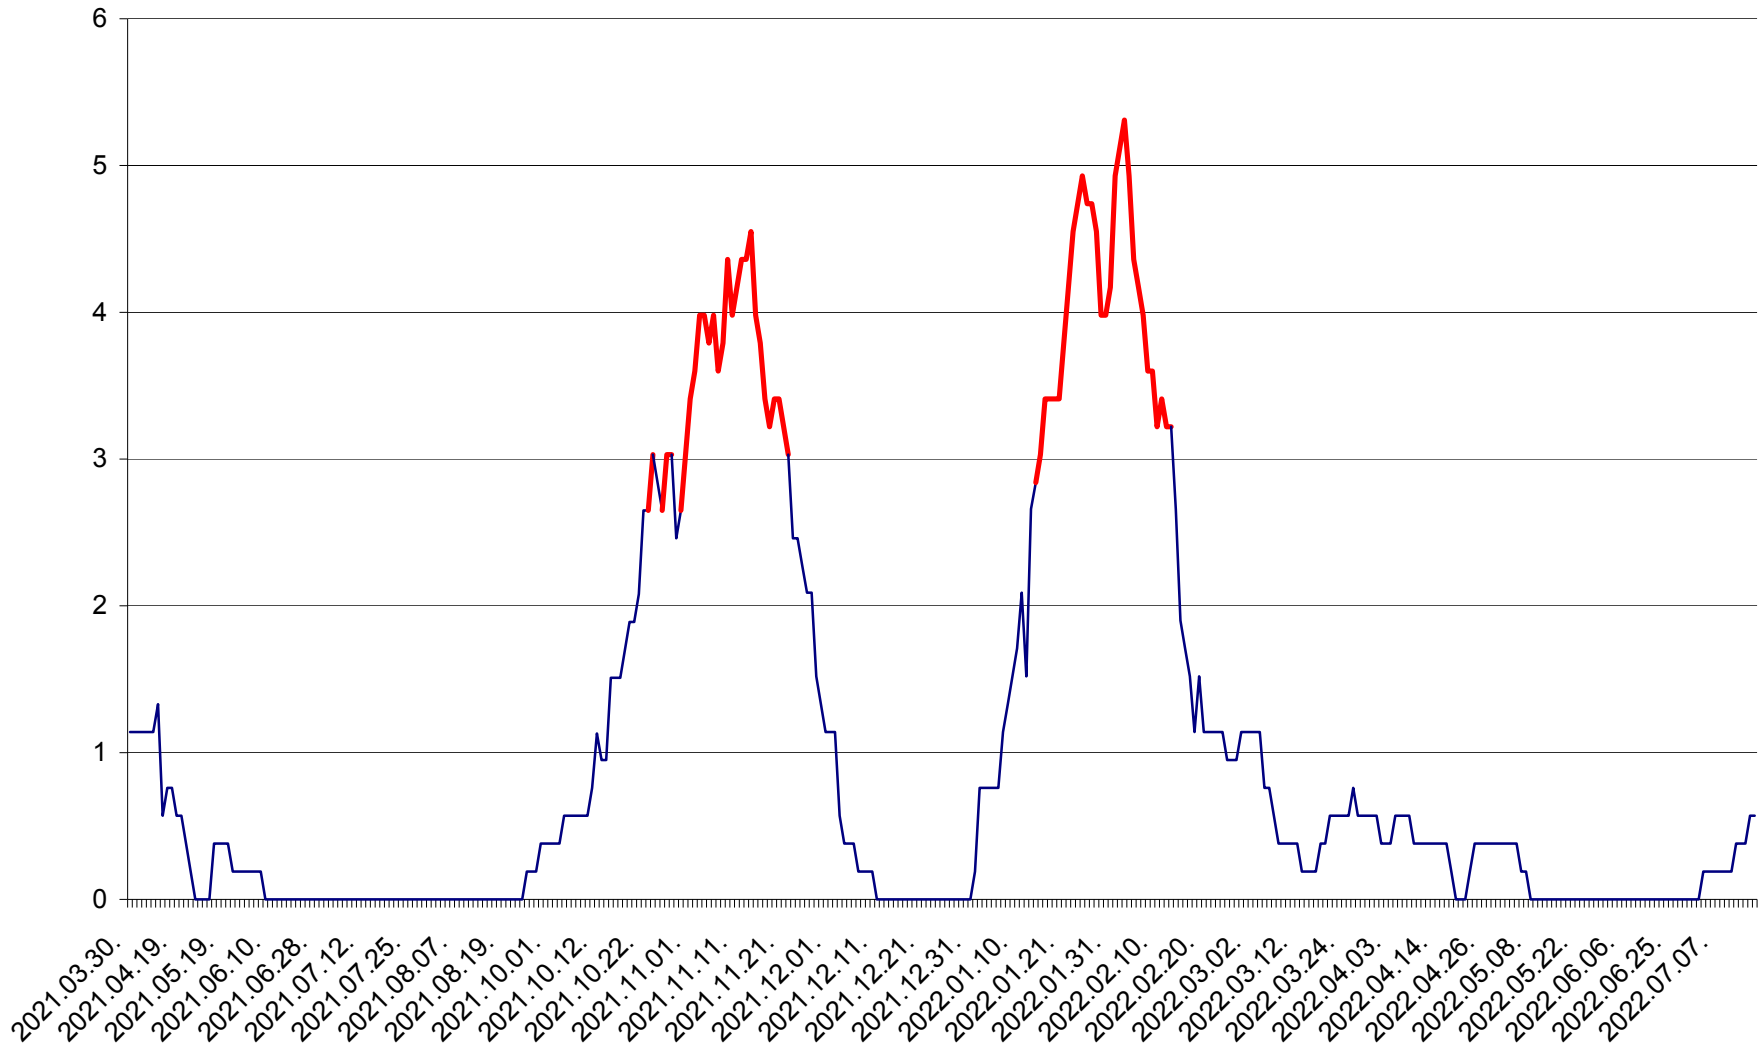

SICULENI - Evolutia incidentei cumulate pe 14 zile la ‰ de locuitori  
2021.04.01. - 2022.07.18.

ȘIMONEȘTI - Evoluția incidenței cumulate pe 14 zile la ‰ de locuitori  
2021.04.01. - 2022.07.18.

SUBCETATE - Evolutia incidentei cumulate pe 14 zile la ‰ de locuitori  
2021.04.01. - 2022.07.18.

SUSENI - Evolutia incidentei cumulate pe 14 zile la ‰ de locuitori  
2021.04.01. - 2022.07.18.

TOMEȘTI - Evolutia incidentei cumulate pe 14 zile la ‰ de locuitori  
2021.04.01. - 2022.07.18.

MUNICIPIUL TOPLIȚA - Evolutia incidentei cumulate pe 14 zile la ‰ de locuitori  
2021.04.01. - 2022.07.18.