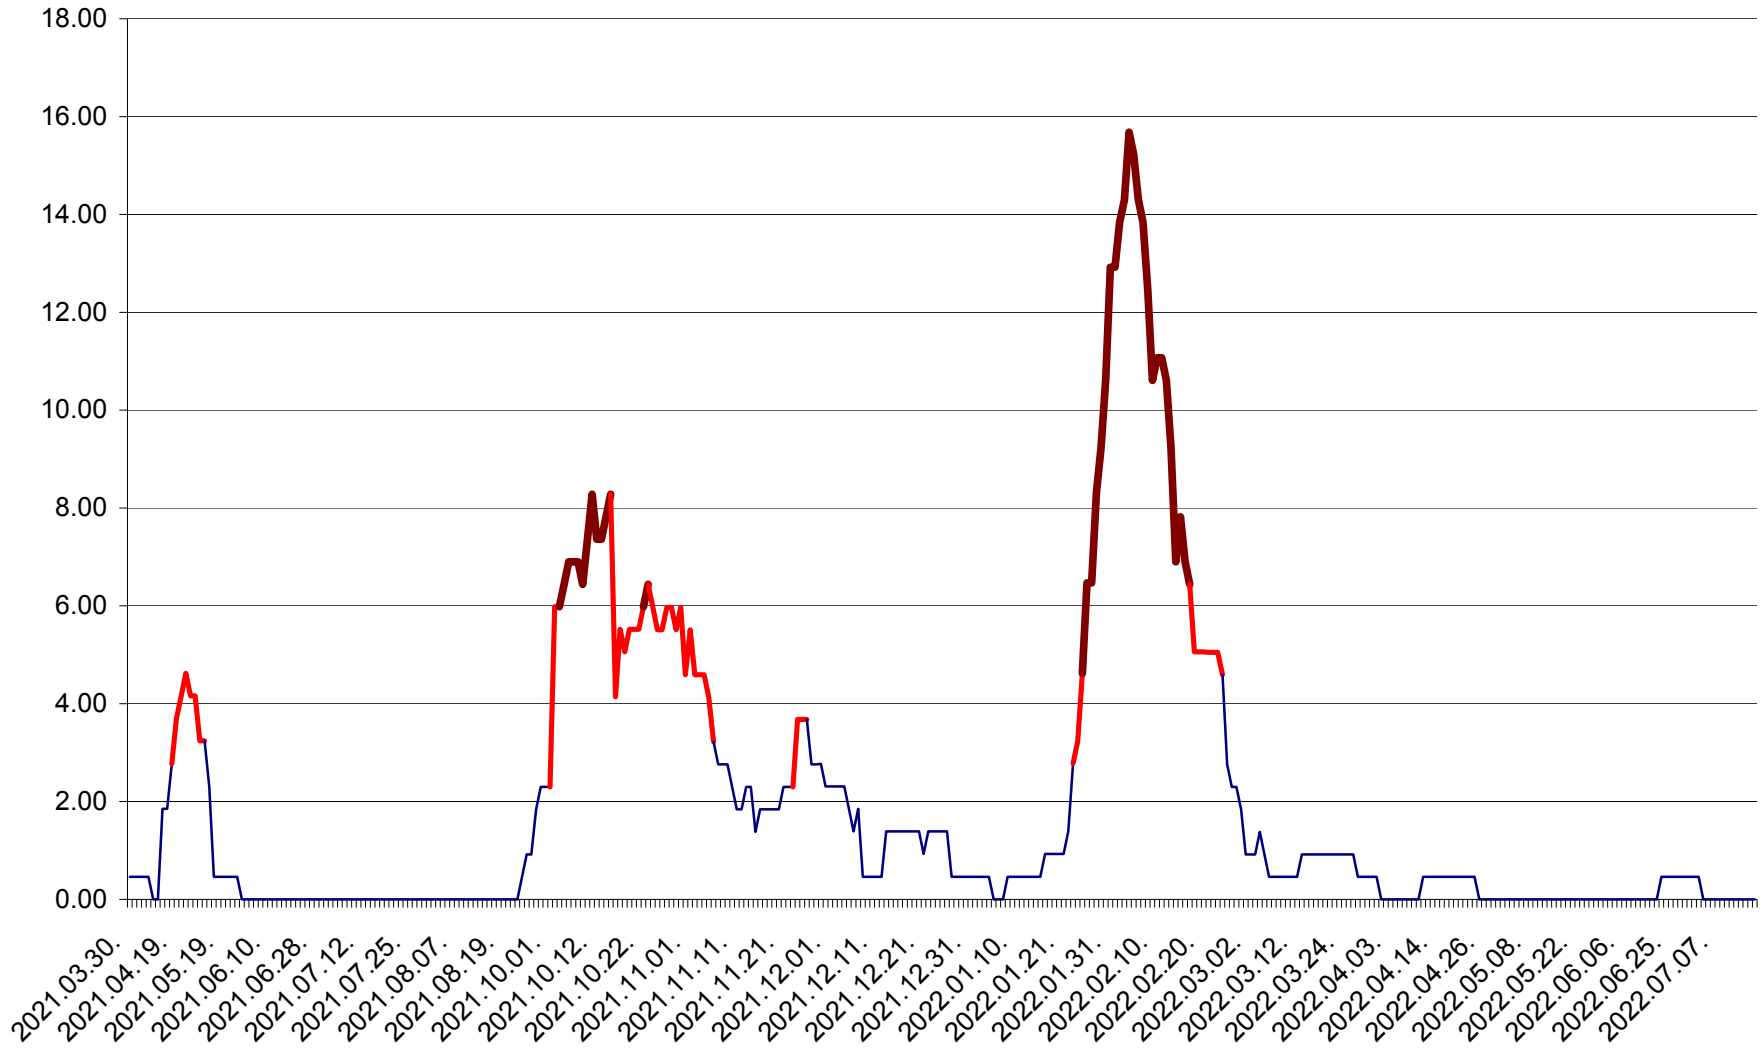

ATID - Evolutia incidentei cumulate pe 14 zile la % de locuitori  
2021.04.01. - 2022.07.18.

AVRĂMEȘTI - Evolutia incidentei cumulate pe 14 zile la ‰ de locuitori  
2021.04.01. - 2022.07.18.

ORAȘ BĂILE TUȘNAD - Evolutia incidentei cumulate pe 14 zile la ‰ de locuitori  
2021.04.01. - 2022.07.18.

ORAȘ BĂLAN - Evoluția incidenței cumulate pe 14 zile la ‰ de locuitori  
2021.04.01. - 2022.07.18.

BILBOR - Evolutia incidentei cumulate pe 14 zile la ‰ de locuitori  
2021.04.01. - 2022.07.18.

ORAȘ BORSEC - Evolutia incidentei cumulate pe 14 zile la ‰ de locuitori  
2021.04.01. - 2022.07.18.

BRĂDEȘTI - Evolutia incidentei cumulate pe 14 zile la ‰ de locuitori  
2021.04.01. - 2022.07.18.

CĂPÂLNIȚA - Evoluția incidenței cumulate pe 14 zile la ‰ de locuitori  
2021.04.01. - 2022.07.18.

CÂRȚA - Evolutia incidentei cumulate pe 14 zile la ‰ de locuitori  
2021.04.01. - 2022.07.18.

CICEU - Evolutia incidentei cumulate pe 14 zile la ‰ de locuitori  
2021.04.01. - 2022.07.18.

CIUCSÂNGEORGIU - Evolutia incidentei cumulate pe 14 zile la % de locuitori  
2021.04.01. - 2022.07.18.

CIUMANI - Evolutia incidentei cumulate pe 14 zile la ‰ de locuitori  
2021.04.01. - 2022.07.18.