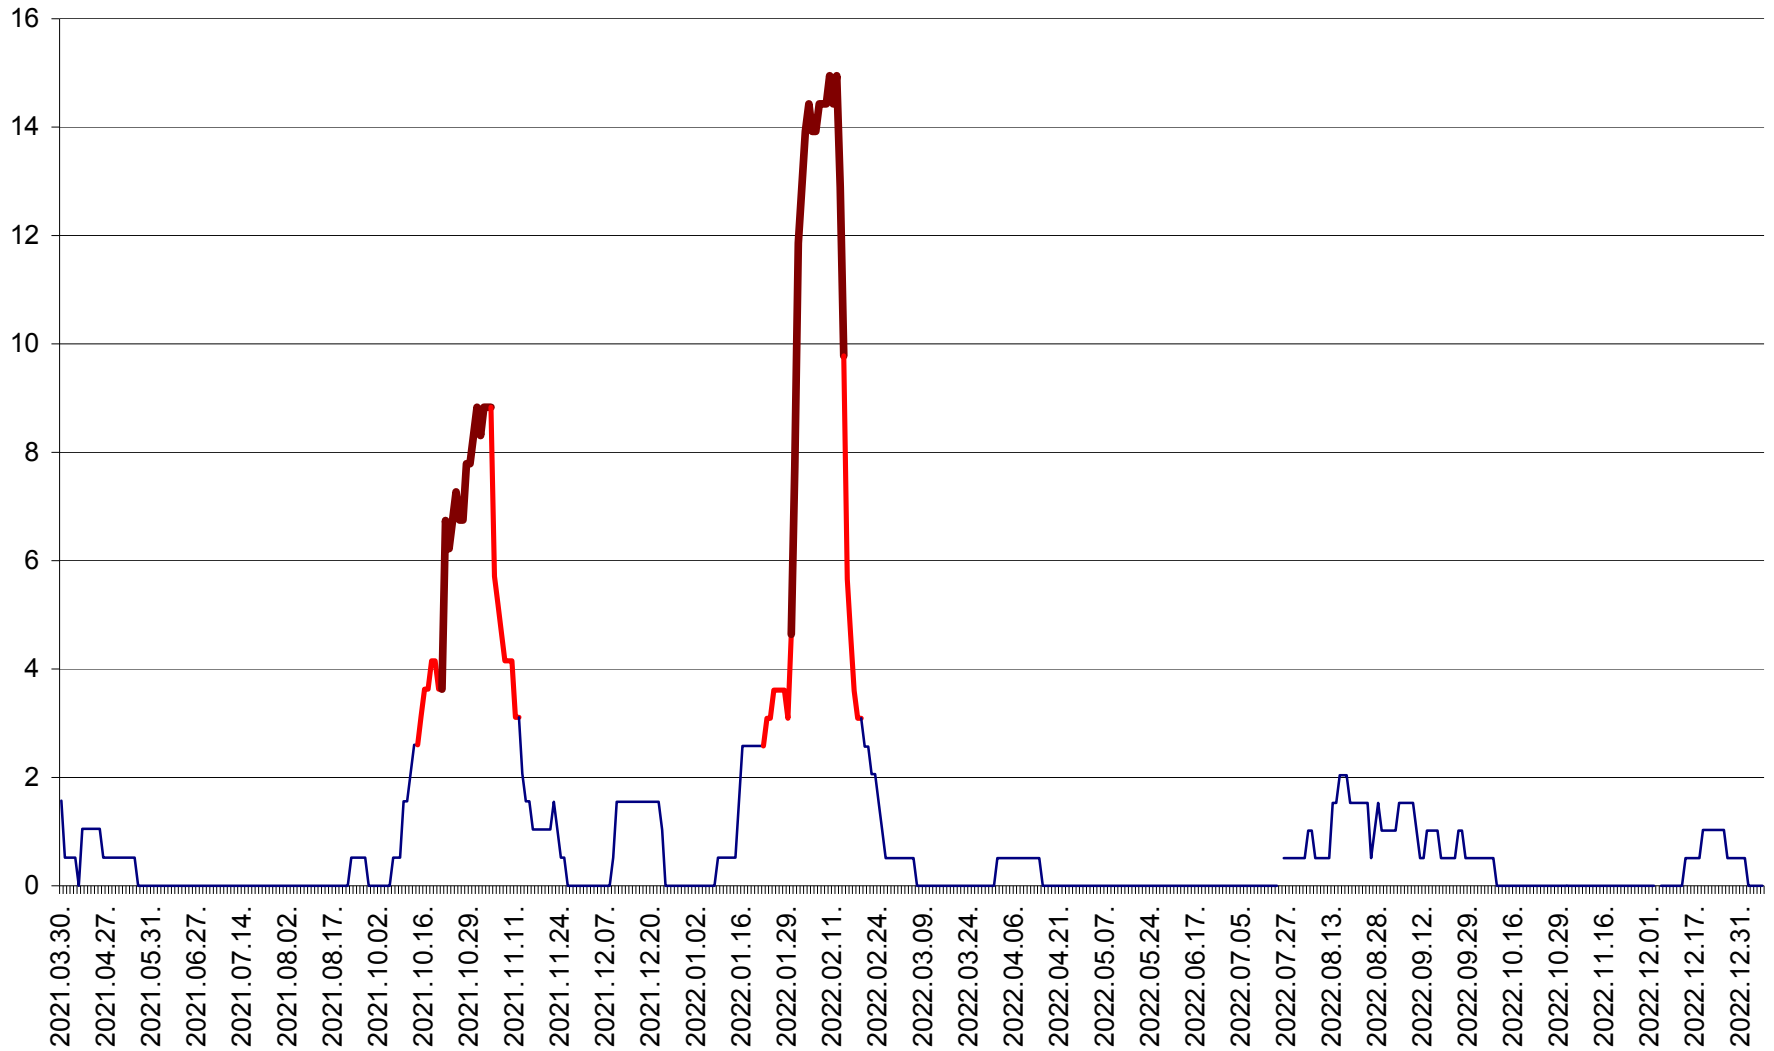

MIHĂILENI - Evolutia incidentei cumulate pe 14 zile la ‰ de locuitori  
2021.04.01. - 2023.01.06.

MUGENI - Evolutia incidentei cumulate pe 14 zile la ‰ de locuitori  
2021.04.01. - 2023.01.06.

OCLAND - Evolutia incidentei cumulate pe 14 zile la ‰ de locuitori  
2021.04.01. - 2023.01.06.

MUNICIPIUL ODORHEIU SECUIESC - Evolutia incidentei cumulate pe 14 zile la % de locuitori  
2021.04.01. - 2023.01.06.

PĂULENI-CIUC - Evolutia incidentei cumulate pe 14 zile la ‰ de locuitori  
2021.04.01. - 2023.01.06.

PLĂIEȘII DE JOS - Evoluția incidenței cumulate pe 14 zile la ‰ de locuitori  
2021.04.01. - 2023.01.06.

PORUMBENI - Evolutia incidentei cumulate pe 14 zile la ‰ de locuitori  
2021.04.01. - 2023.01.06.