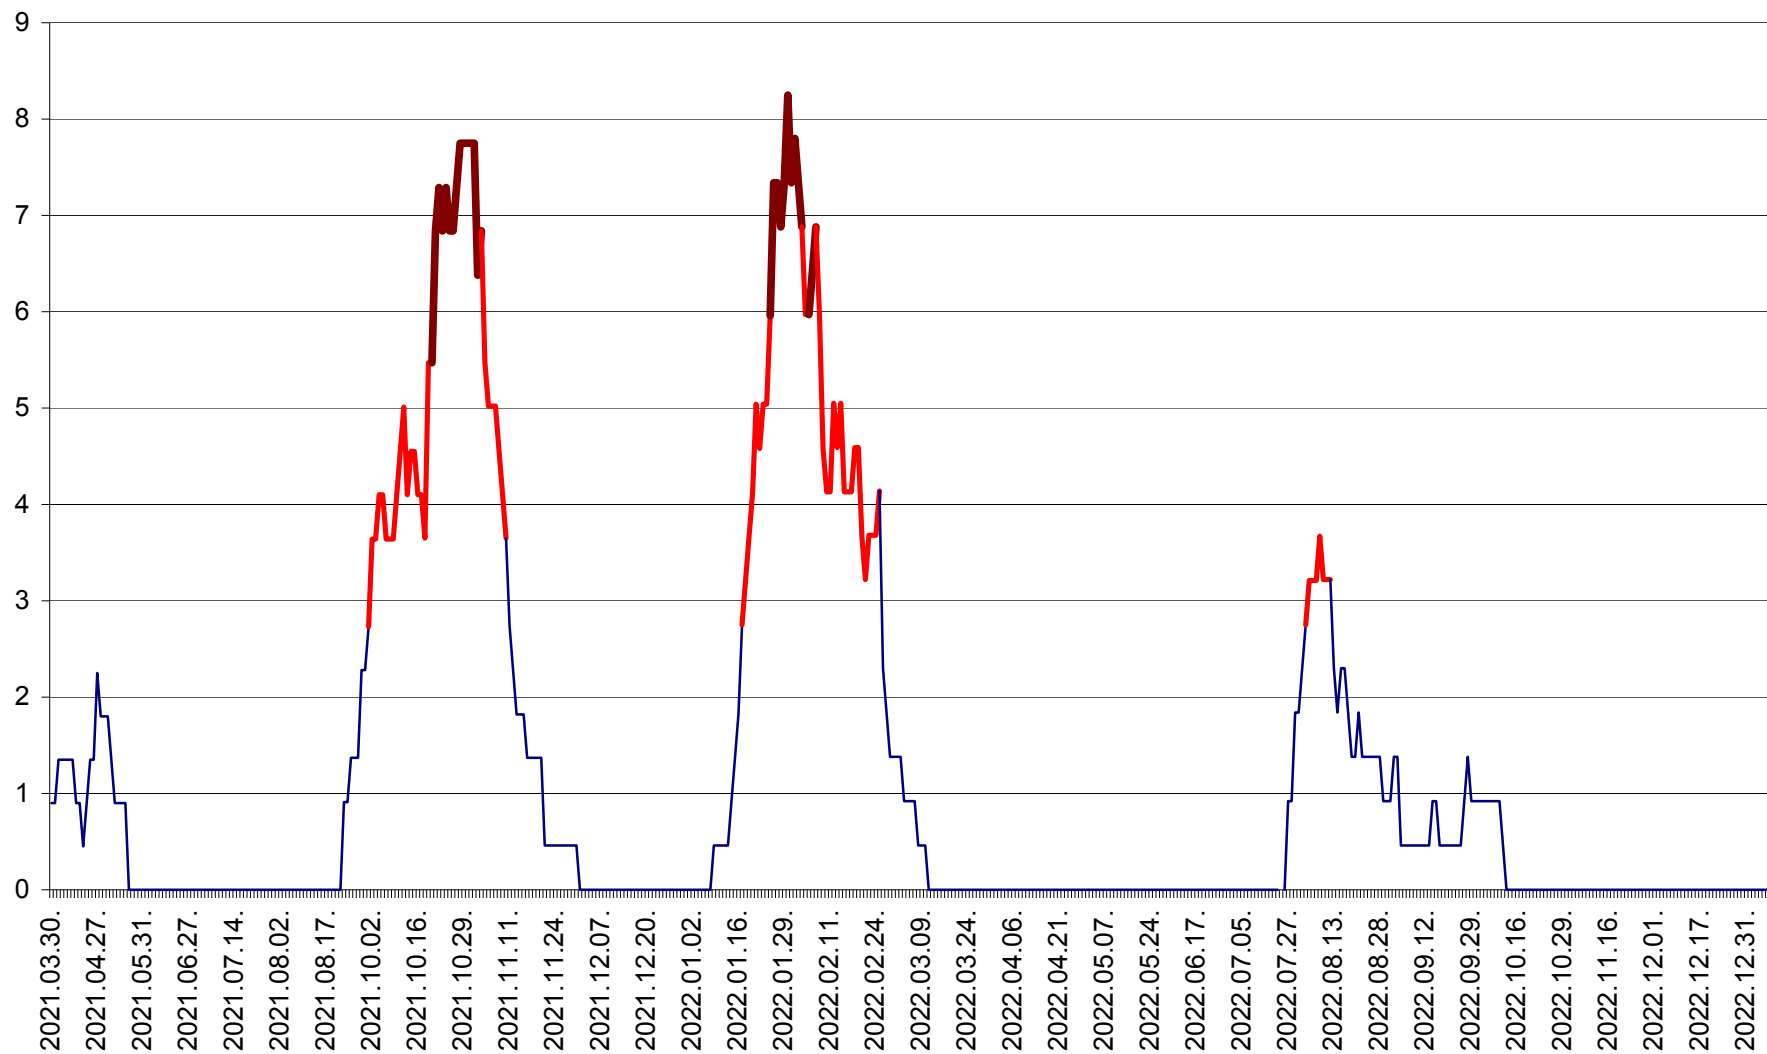

SĂCEL - Evolutia incidentei cumulate pe 14 zile la ‰ de locuitori  
2021.04.01. - 2023.01.06.

SÂNCRĂIENI - Evolutia incidentei cumulate pe 14 zile la ‰ de locuitori  
2021.04.01. - 2023.01.06.

SÂNDOMINIC - Evolutia incidentei cumulate pe 14 zile la ‰ de locuitori  
2021.04.01. - 2023.01.06.

SÂNMARTIN - Evolutia incidentei cumulate pe 14 zile la ‰ de locuitori  
2021.04.01. - 2023.01.06.

SÂNSIMION - Evolutia incidentei cumulate pe 14 zile la ‰ de locuitori  
2021.04.01. - 2023.01.06.

SÂNTIMBRU - Evolutia incidentei cumulate pe 14 zile la ‰ de locuitori  
2021.04.01. - 2023.01.06.