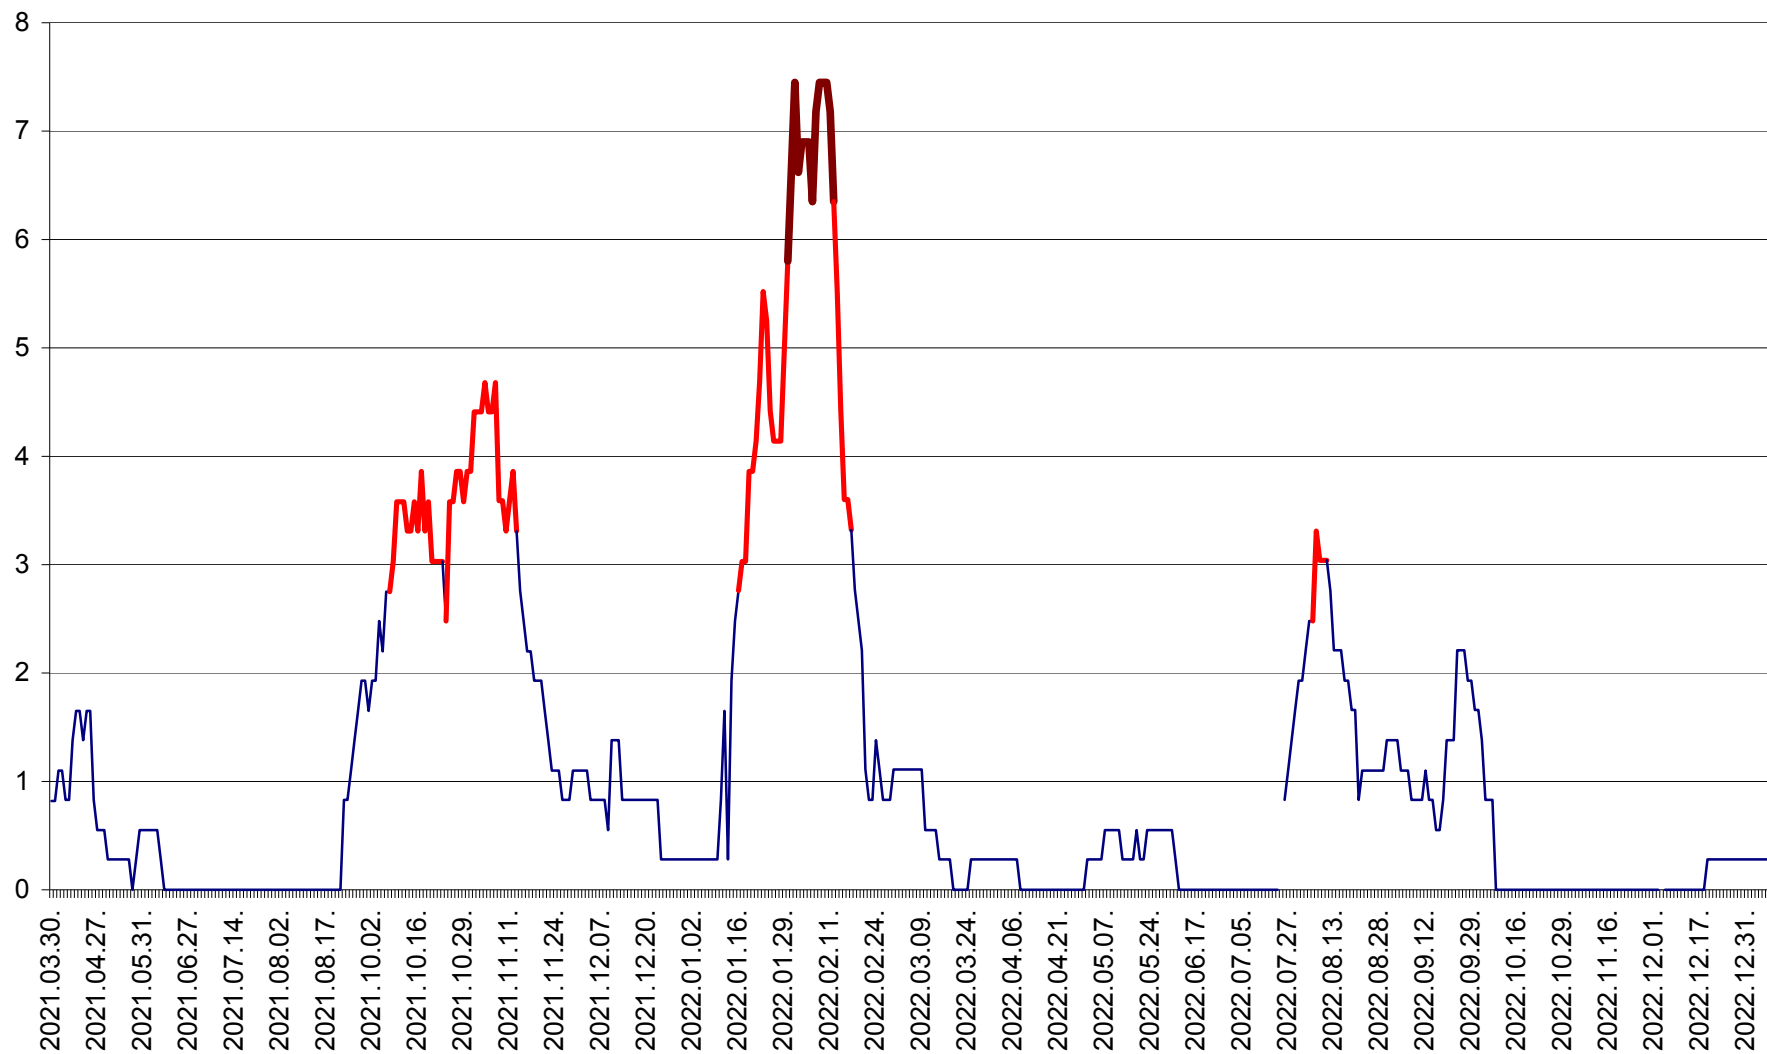

PRAID - Evolutia incidentei cumulate pe 14 zile la ‰ de locuitori  
2021.04.01. - 2023.01.06.

RACU - Evolutia incidentei cumulate pe 14 zile la ‰ de locuitori  
2021.04.01. - 2023.01.06.

REMETEA - Evolutia incidentei cumulate pe 14 zile la ‰ de locuitori  
2021.04.01. - 2023.01.06.

SĂCEL - Evolutia incidentei cumulate pe 14 zile la ‰ de locuitori  
2021.04.01. - 2023.01.06.

SÂNCRĂIENI - Evolutia incidentei cumulate pe 14 zile la ‰ de locuitori  
2021.04.01. - 2023.01.06.

SÂNDOMINIC - Evolutia incidentei cumulate pe 14 zile la ‰ de locuitori  
2021.04.01. - 2023.01.06.

SÂNMARTIN - Evolutia incidentei cumulate pe 14 zile la ‰ de locuitori  
2021.04.01. - 2023.01.06.

SÂNSIMION - Evolutia incidentei cumulate pe 14 zile la ‰ de locuitori  
2021.04.01. - 2023.01.06.

SÂNTIMBRU - Evolutia incidentei cumulate pe 14 zile la ‰ de locuitori  
2021.04.01. - 2023.01.06.