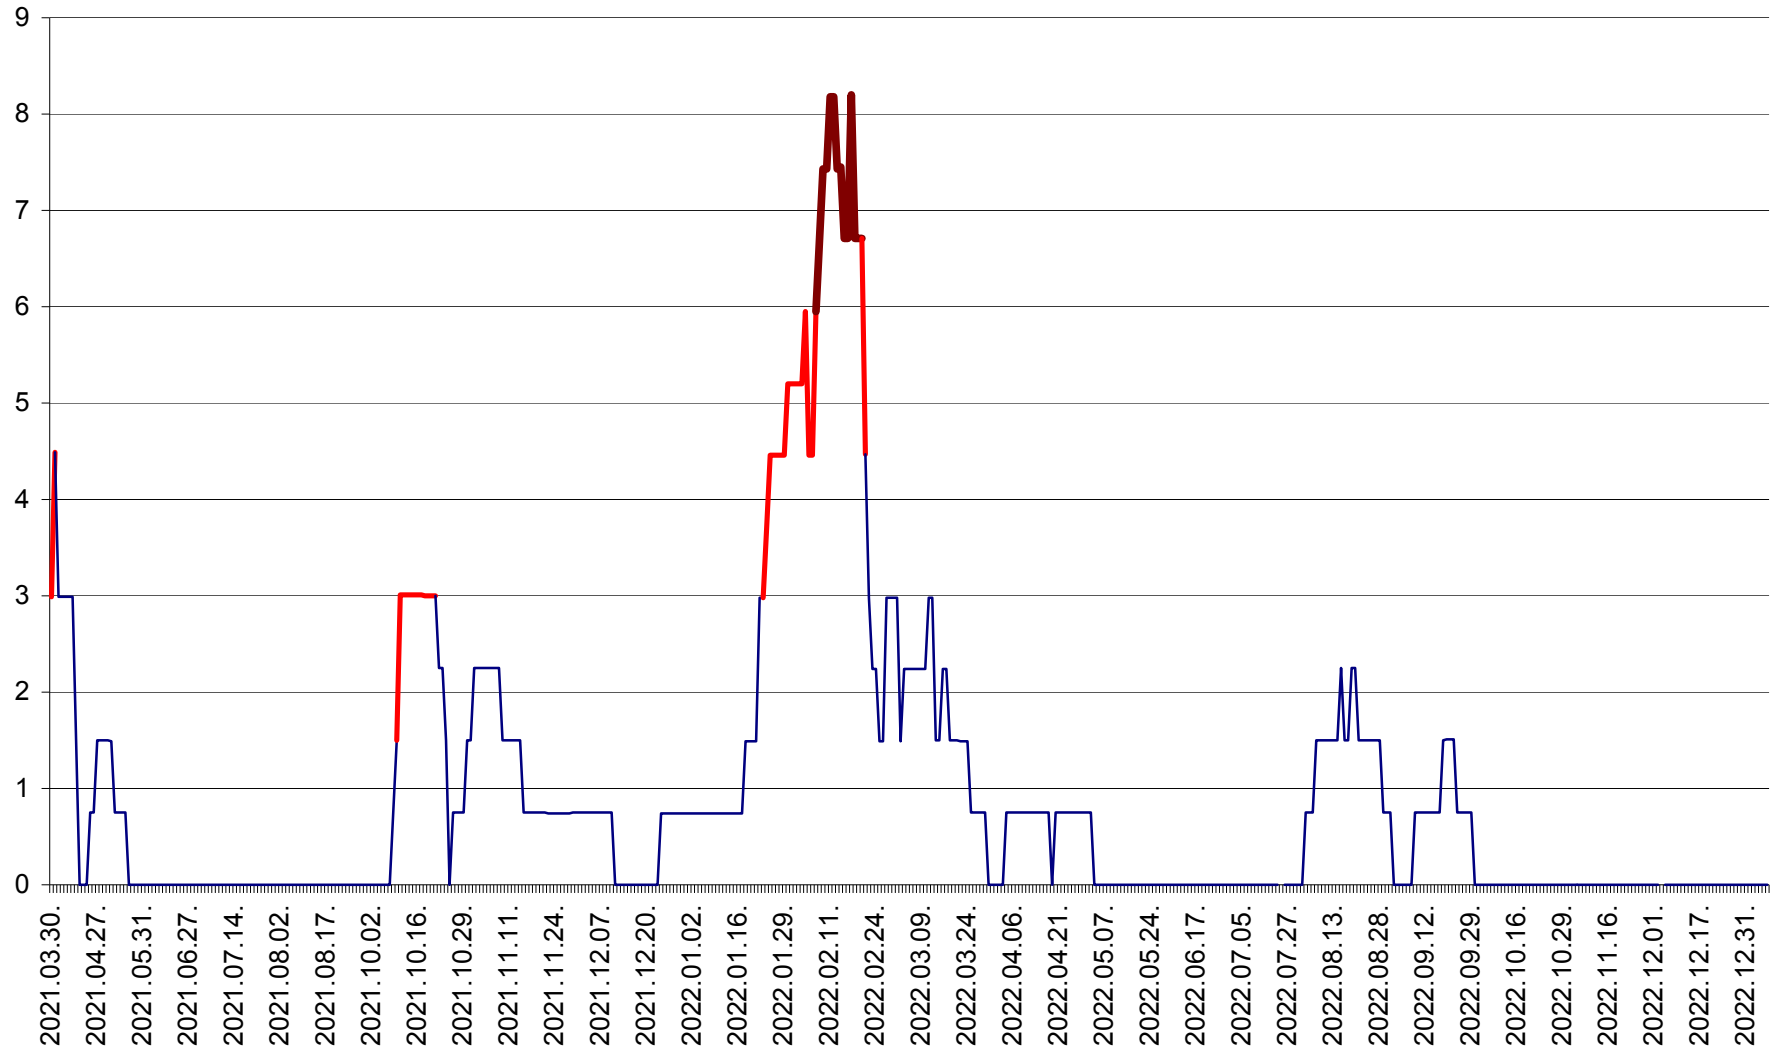

LUNCA DE JOS - Evolutia incidentei cumulate pe 14 zile la ‰ de locuitori  
2021.04.01. - 2023.01.06.

LUNCA DE SUS - Evolutia incidentei cumulate pe 14 zile la ‰ de locuitori  
2021.04.01. - 2023.01.06.

LUPENI - Evolutia incidentei cumulate pe 14 zile la ‰ de locuitori  
2021.04.01. - 2023.01.06.

MĂDĂRAȘ - Evolutia incidentei cumulate pe 14 zile la ‰ de locuitori  
2021.04.01. - 2023.01.06.

MĂRTINIȘ - Evolutia incidentei cumulate pe 14 zile la ‰ de locuitori  
2021.04.01. - 2023.01.06.

MEREȘTI - Evolutia incidentei cumulate pe 14 zile la ‰ de locuitori  
2021.04.01. - 2023.01.06.

MUNICIPIUL MIERCUREA-CIUC - Evolutia incidentei cumulate pe 14 zile la ‰ de locuitori  
2021.04.01. - 2023.01.06.