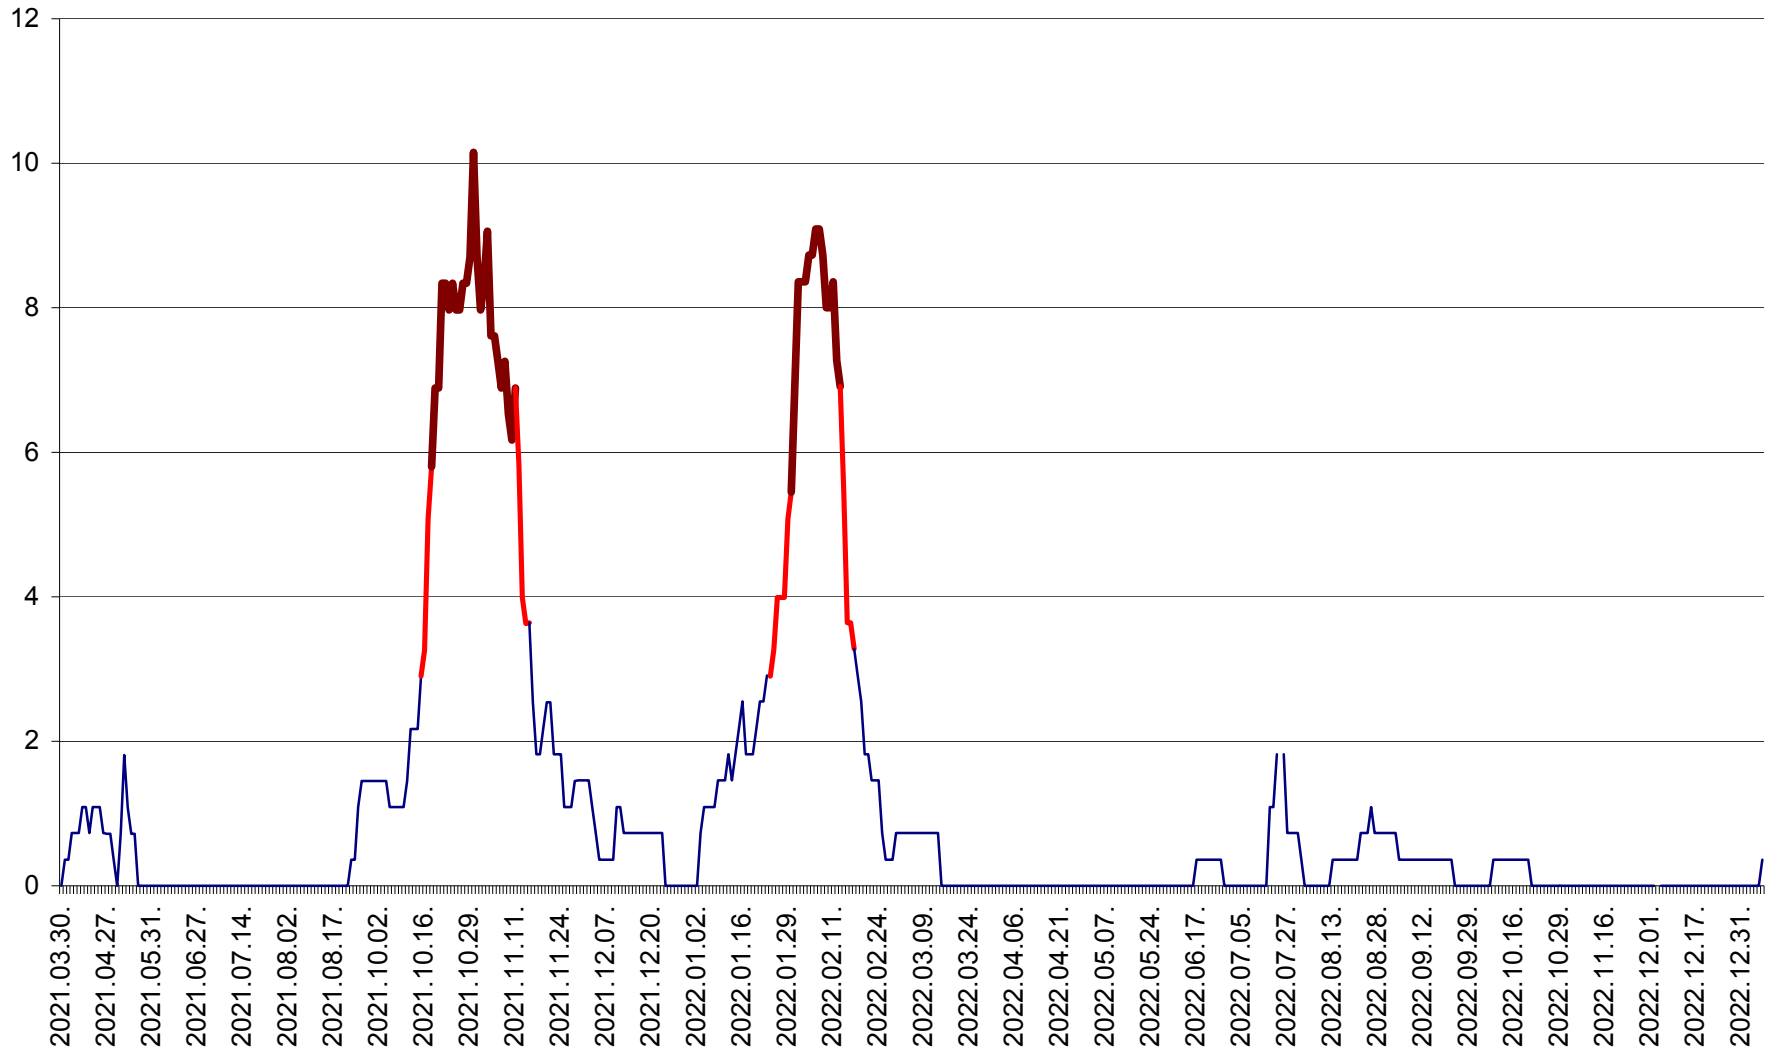

MUGENI - Evolutia incidentei cumulate pe 14 zile la ‰ de locuitori
2021.04.01. - 2023.01.06.