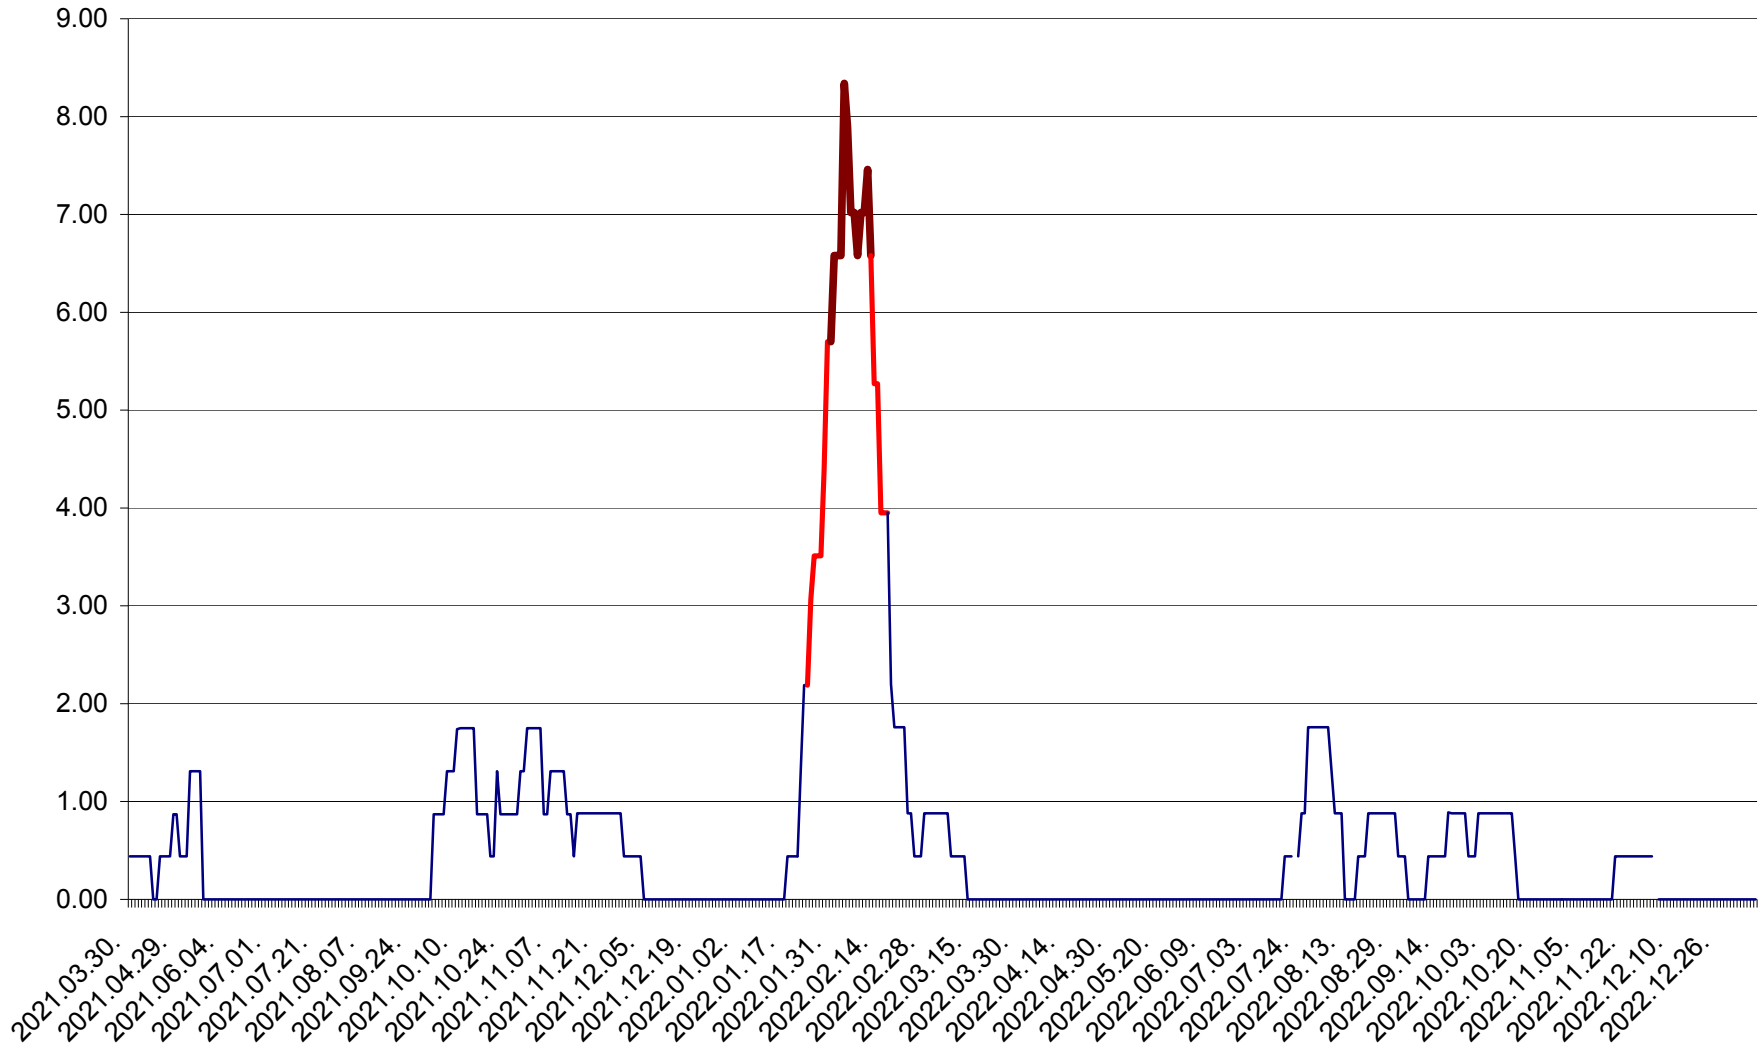

ORAȘ BĂLAN - Evoluția incidenței cumulate pe 14 zile la ‰ de locuitori  
2021.04.01. - 2023.01.06.

BILBOR - Evolutia incidentei cumulate pe 14 zile la ‰ de locuitori  
2021.04.01. - 2023.01.06.

ORAȘ BORSEC - Evolutia incidentei cumulate pe 14 zile la ‰ de locuitori  
2021.04.01. - 2023.01.06.

BRĂDEȘTI - Evolutia incidentei cumulate pe 14 zile la ‰ de locuitori  
2021.04.01. - 2023.01.06.

CĂPÂLNIȚA - Evoluția incidenței cumulate pe 14 zile la ‰ de locuitori  
2021.04.01. - 2023.01.06.

CÂRȚA - Evolutia incidentei cumulate pe 14 zile la ‰ de locuitori  
2021.04.01. - 2023.01.06.

CICEU - Evolutia incidentei cumulate pe 14 zile la ‰ de locuitori  
2021.04.01. - 2023.01.06.

CIUCSÂNGEORGIU - Evolutia incidentei cumulate pe 14 zile la ‰ de locuitori  
2021.04.01. - 2023.01.06.

CIUMANI - Evolutia incidentei cumulate pe 14 zile la ‰ de locuitori  
2021.04.01. - 2023.01.06.

CORBU - Evolutia incidentei cumulate pe 14 zile la ‰ de locuitori  
2021.04.01. - 2023.01.06.

CORUND - Evolutia incidentei cumulate pe 14 zile la ‰ de locuitori  
2021.04.01. - 2023.01.06.

COZMENI - Evolutia incidentei cumulate pe 14 zile la ‰ de locuitori  
2021.04.01. - 2023.01.06.