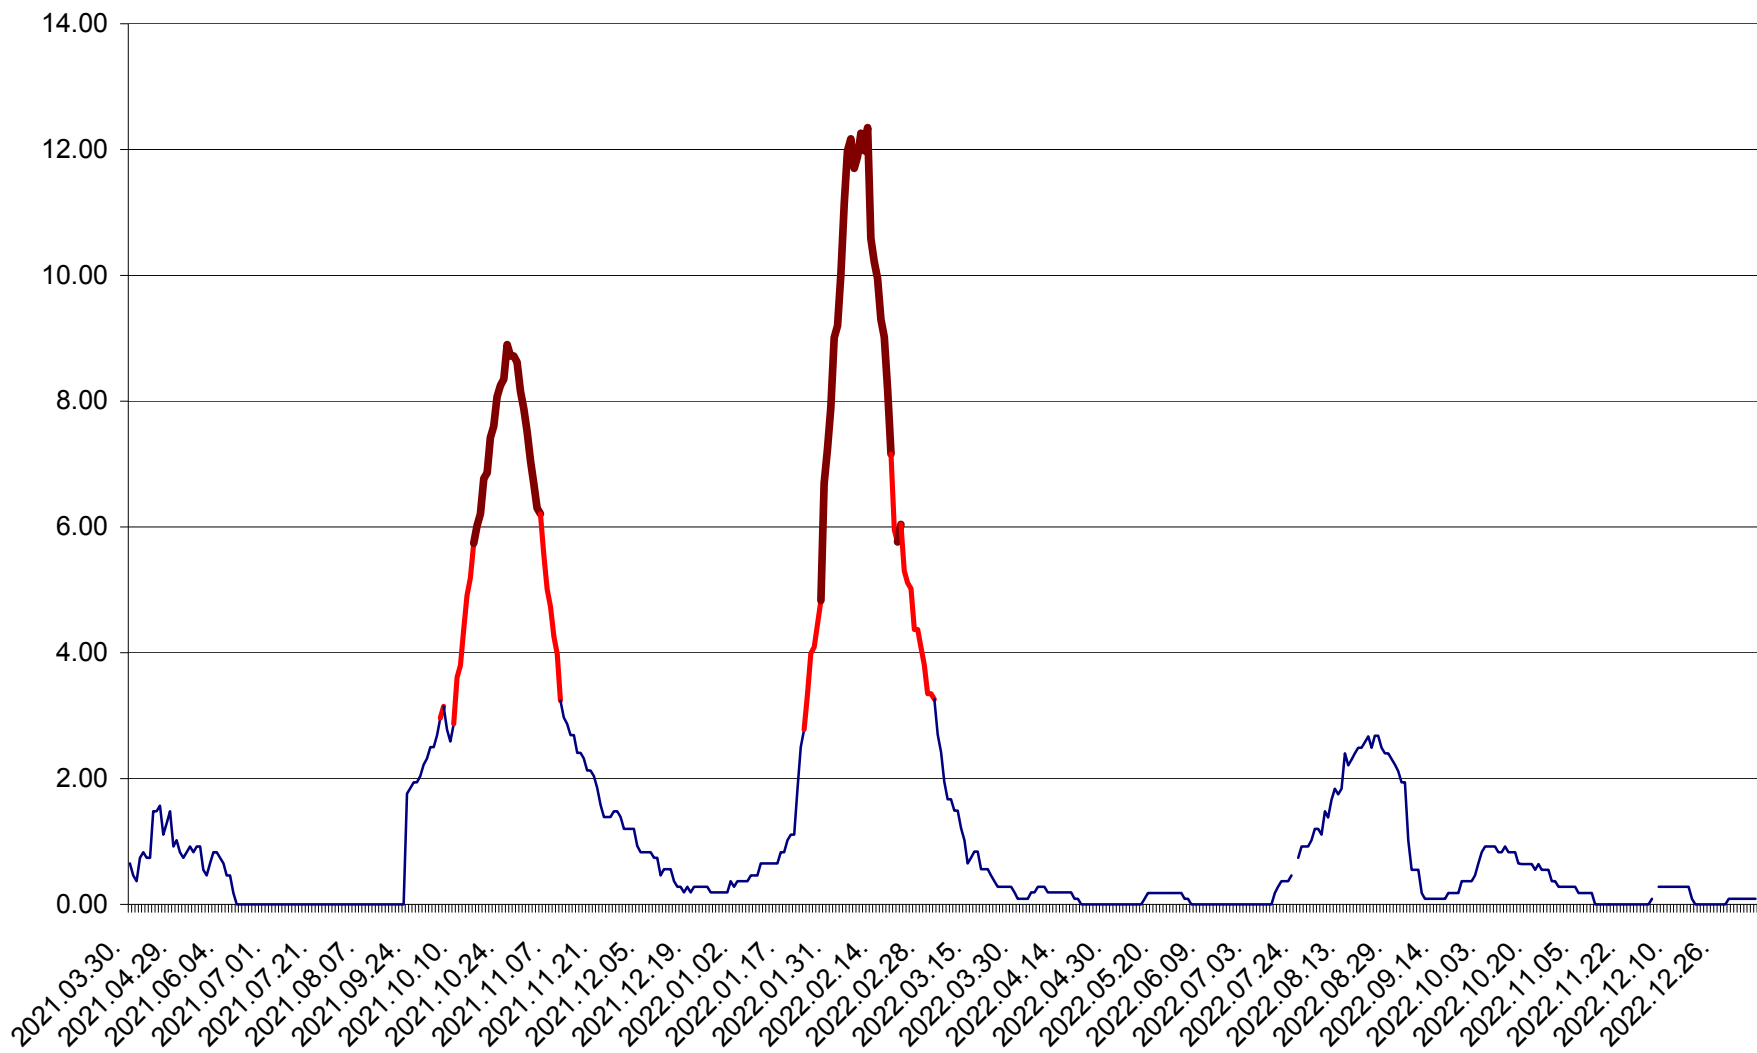

ORAȘ BĂLAN - Evoluția incidenței cumulate pe 14 zile la ‰ de locuitori  
2021.04.01. - 2023.01.06.

BILBOR - Evolutia incidentei cumulate pe 14 zile la ‰ de locuitori  
2021.04.01. - 2023.01.06.

ORAȘ BORSEC - Evolutia incidentei cumulate pe 14 zile la ‰ de locuitori  
2021.04.01. - 2023.01.06.

CICEU - Evolutia incidentei cumulate pe 14 zile la ‰ de locuitori  
2021.04.01. - 2023.01.06.

CIUCSÂNGEORGIU - Evolutia incidentei cumulate pe 14 zile la ‰ de locuitori  
2021.04.01. - 2023.01.06.

CIUMANI - Evolutia incidentei cumulate pe 14 zile la ‰ de locuitori  
2021.04.01. - 2023.01.06.

CORBU - Evolutia incidentei cumulate pe 14 zile la ‰ de locuitori  
2021.04.01. - 2023.01.06.

CORUND - Evolutia incidentei cumulate pe 14 zile la ‰ de locuitori  
2021.04.01. - 2023.01.06.

COZMENI - Evolutia incidentei cumulate pe 14 zile la ‰ de locuitori  
2021.04.01. - 2023.01.06.

ORAȘ CRISTURU SECUIESC - Evolutia incidentei cumulate pe 14 zile la ‰ de locuitori  
2021.04.01. - 2023.01.06.

DĂNEȘTI - Evolutia incidentei cumulate pe 14 zile la ‰ de locuitori  
2021.04.01. - 2023.01.06.