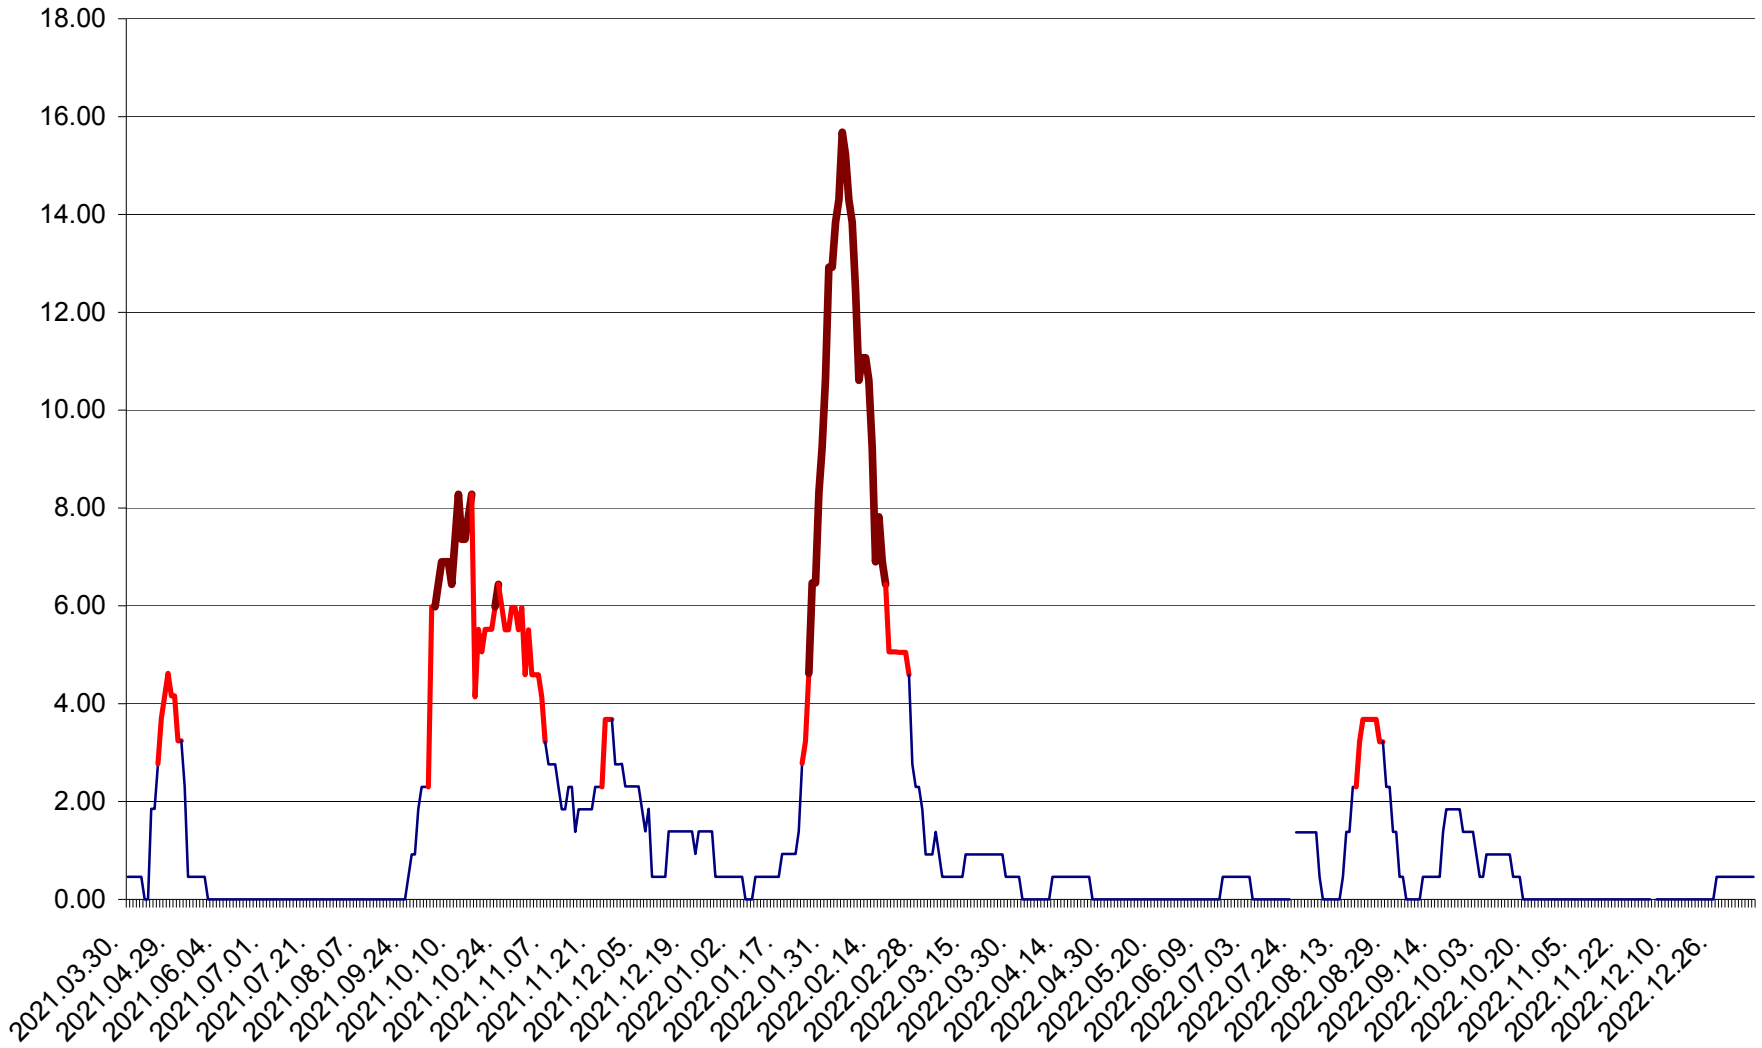

ATID - Evolutia incidentei cumulate pe 14 zile la ‰ de locuitori  
2021.04.01. - 2023.01.06.

AVRĂMEȘTI - Evolutia incidentei cumulate pe 14 zile la ‰ de locuitori  
2021.04.01. - 2023.01.06.

ORAȘ BĂILE TUȘNAD - Evoluția incidenței cumulate pe 14 zile la ‰ de locuitori  
2021.04.01. - 2023.01.06.

ORAȘ BĂLAN - Evoluția incidenței cumulate pe 14 zile la ‰ de locuitori  
2021.04.01. - 2023.01.06.

BILBOR - Evolutia incidentei cumulate pe 14 zile la ‰ de locuitori  
2021.04.01. - 2023.01.06.

ORAȘ BORSEC - Evolutia incidentei cumulate pe 14 zile la ‰ de locuitori  
2021.04.01. - 2023.01.06.

BRĂDEȘTI - Evolutia incidentei cumulate pe 14 zile la ‰ de locuitori  
2021.04.01. - 2023.01.06.

CĂPÂLNIȚA - Evoluția incidenței cumulate pe 14 zile la ‰ de locuitori  
2021.04.01. - 2023.01.06.

CÂRȚA - Evolutia incidentei cumulate pe 14 zile la ‰ de locuitori  
2021.04.01. - 2023.01.06.

CICEU - Evolutia incidentei cumulate pe 14 zile la ‰ de locuitori  
2021.04.01. - 2023.01.06.

CIUCSÂNGEORGIU - Evolutia incidentei cumulate pe 14 zile la ‰ de locuitori  
2021.04.01. - 2023.01.06.

CIUMANI - Evolutia incidentei cumulate pe 14 zile la ‰ de locuitori  
2021.04.01. - 2023.01.06.