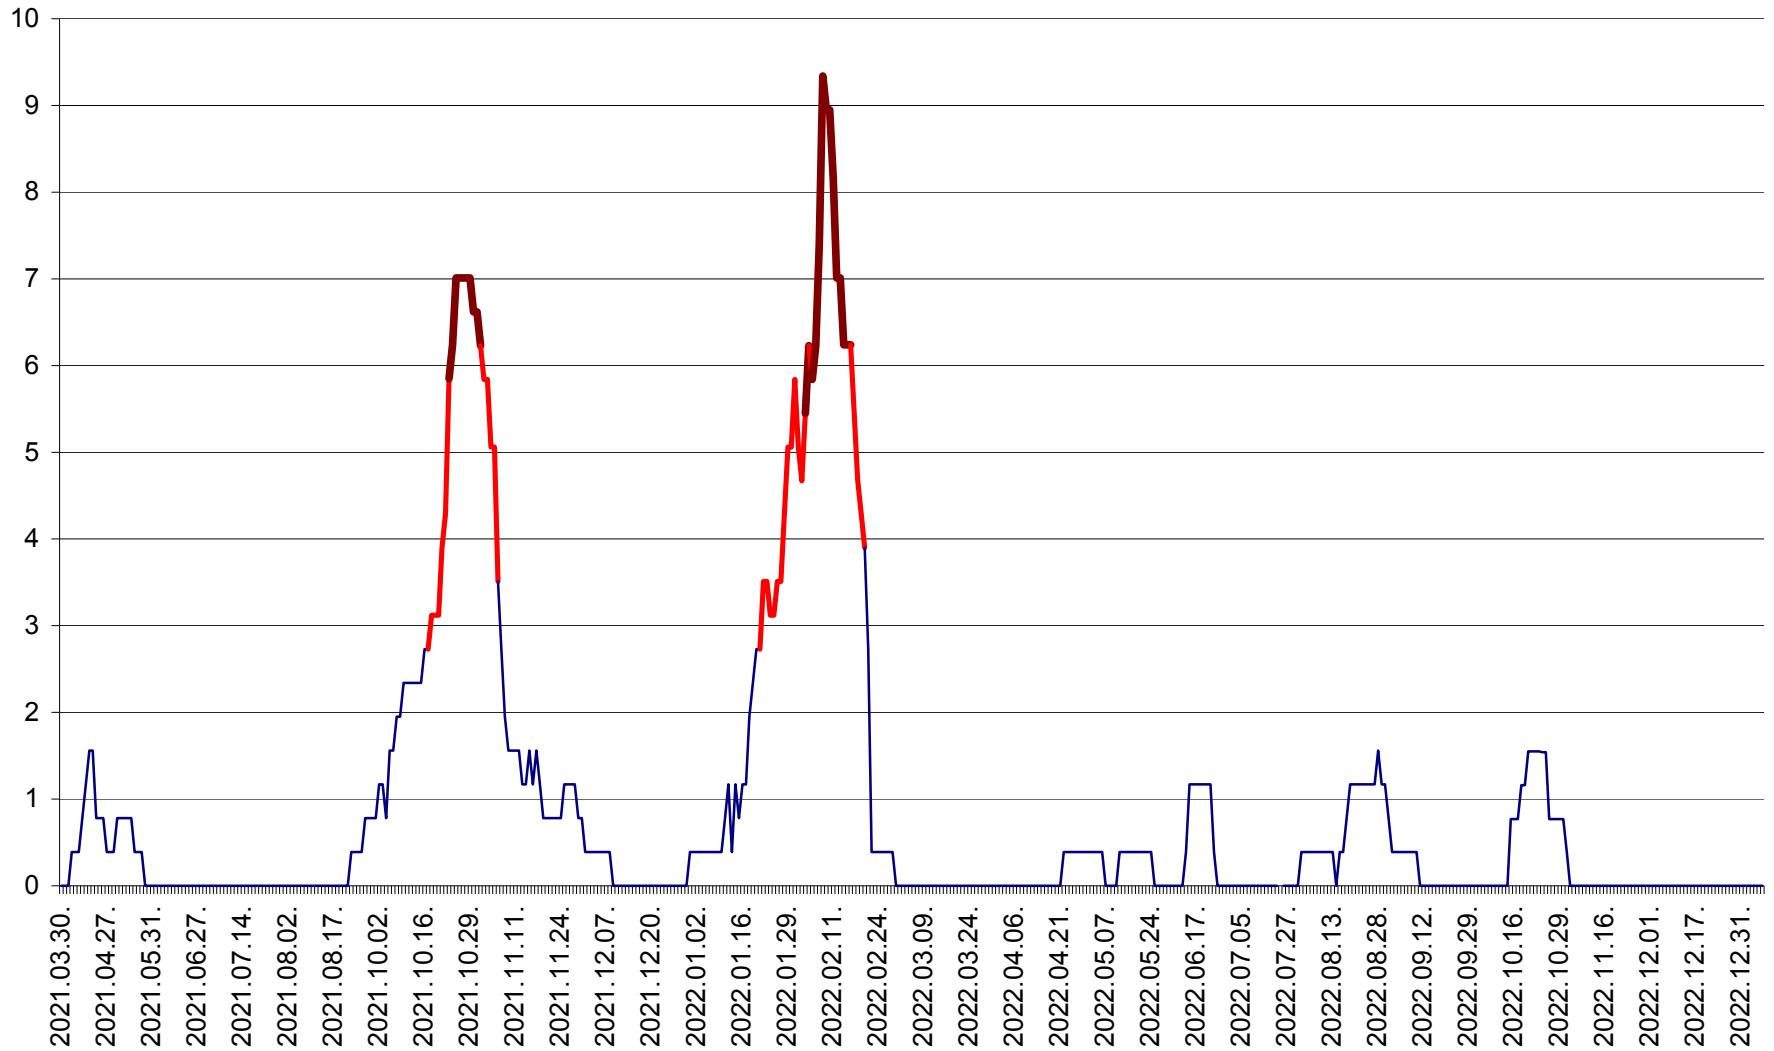

SICULENI - Evolutia incidentei cumulate pe 14 zile la ‰ de locuitori  
2021.04.01. - 2023.01.06.

ȘIMONEȘTI - Evolutia incidentei cumulate pe 14 zile la ‰ de locuitori  
2021.04.01. - 2023.01.06.

SUBCETATE - Evolutia incidentei cumulate pe 14 zile la ‰ de locuitori  
2021.04.01. - 2023.01.06.

SUSENI - Evolutia incidentei cumulate pe 14 zile la ‰ de locuitori  
2021.04.01. - 2023.01.06.

TOMEȘTI - Evolutia incidentei cumulate pe 14 zile la ‰ de locuitori  
2021.04.01. - 2023.01.06.

MUNICIPIUL TOPLIȚA - Evoluția incidenței cumulate pe 14 zile la ‰ de locuitori  
2021.04.01. - 2023.01.06.