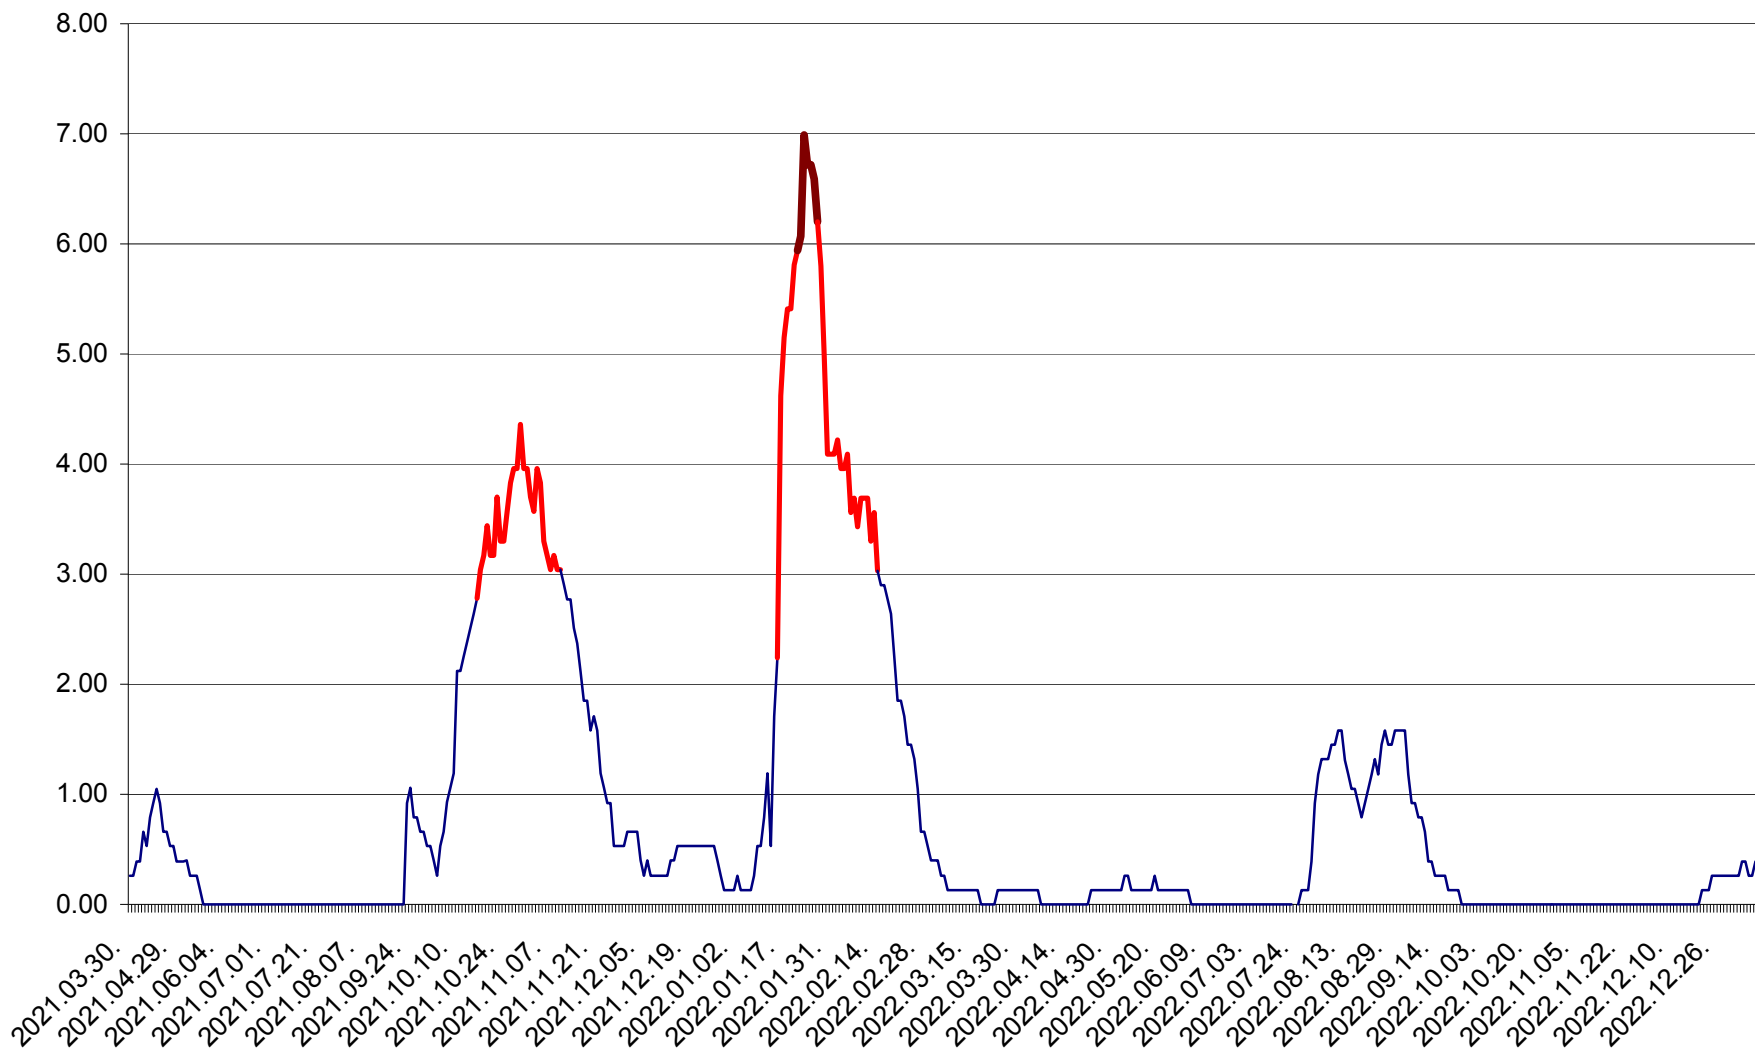

VOȘLĂBENI - Evolutia incidentei cumulate pe 14 zile la ‰ de locuitori
2021.04.01. - 2023.01.06.