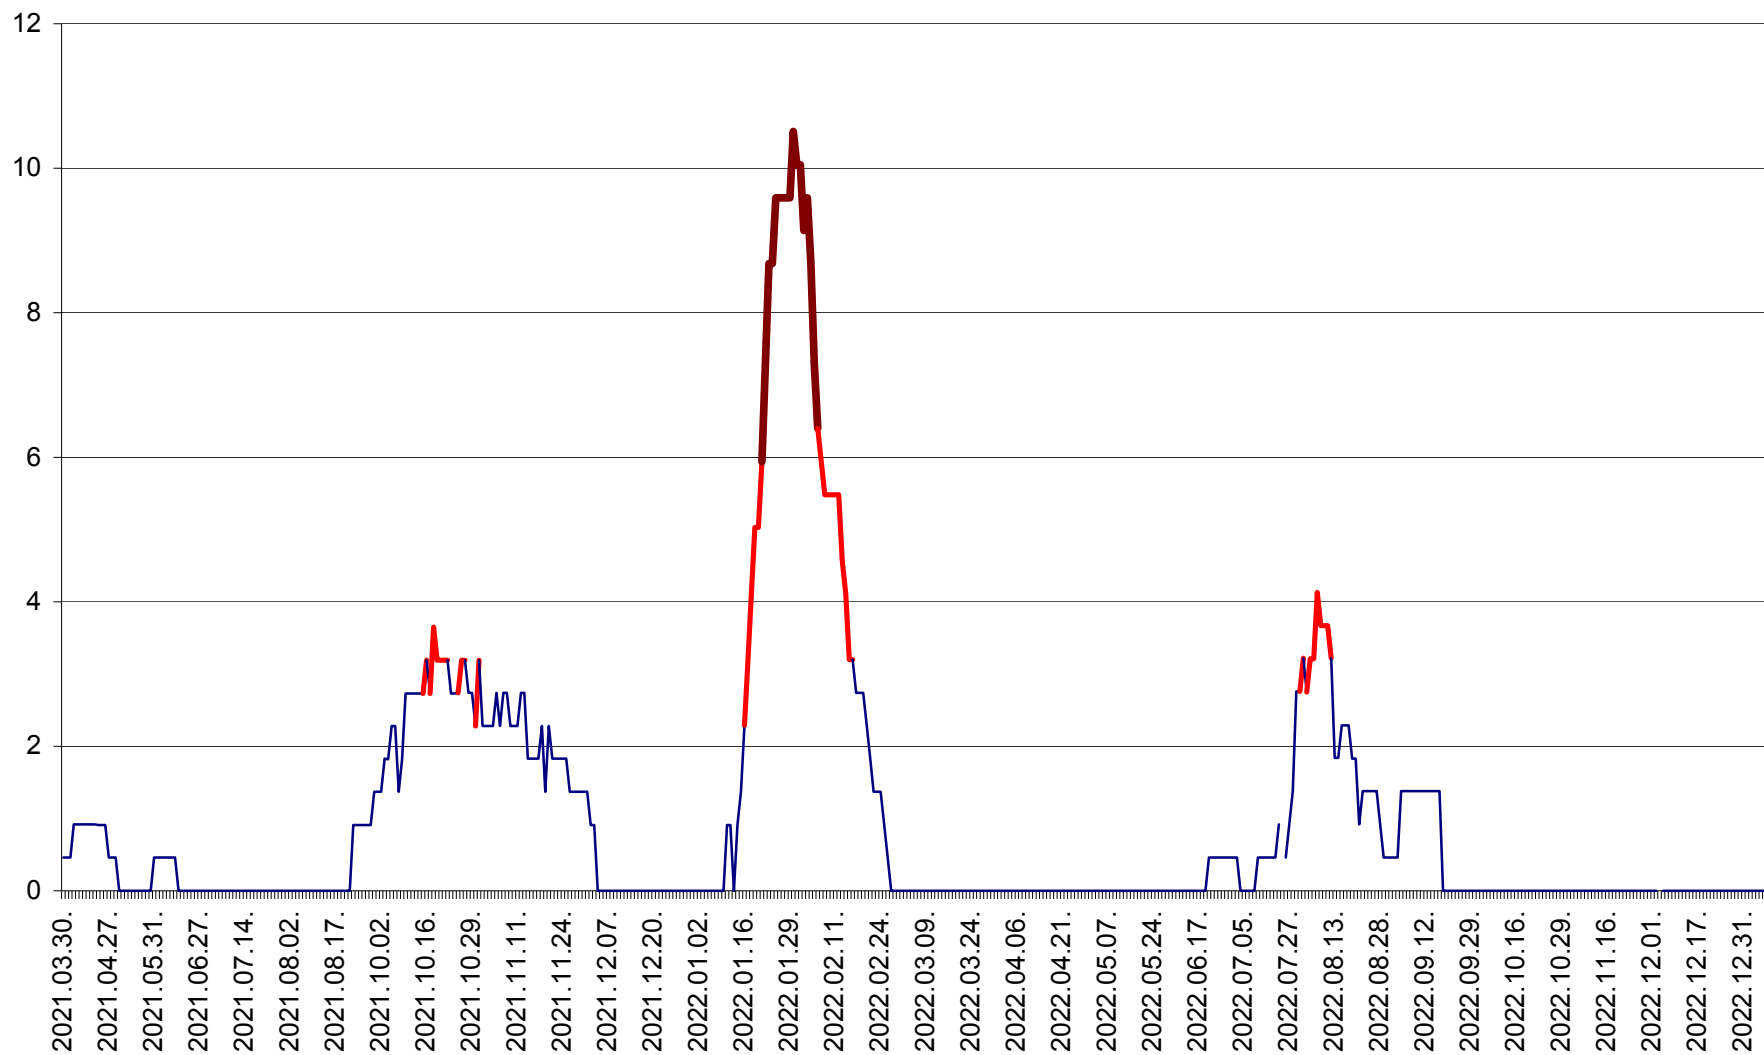

CICEU - Evolutia incidentei cumulate pe 14 zile la ‰ de locuitori  
2021.04.01. - 2023.01.06.

CIUCSÂNGEORGIU - Evolutia incidentei cumulate pe 14 zile la ‰ de locuitori  
2021.04.01. - 2023.01.06.

CIUMANI - Evolutia incidentei cumulate pe 14 zile la ‰ de locuitori  
2021.04.01. - 2023.01.06.

CORBU - Evolutia incidentei cumulate pe 14 zile la ‰ de locuitori  
2021.04.01. - 2023.01.06.

CORUND - Evolutia incidentei cumulate pe 14 zile la ‰ de locuitori  
2021.04.01. - 2023.01.06.

COZMENI - Evolutia incidentei cumulate pe 14 zile la ‰ de locuitori  
2021.04.01. - 2023.01.06.

ORAȘ CRISTURU SECUIESC - Evolutia incidentei cumulate pe 14 zile la ‰ de locuitori  
2021.04.01. - 2023.01.06.

DĂNEȘTI - Evolutia incidentei cumulate pe 14 zile la ‰ de locuitori  
2021.04.01. - 2023.01.06.

DÂRJIU - Evolutia incidentei cumulate pe 14 zile la ‰ de locuitori  
2021.04.01. - 2023.01.06.

DEALU - Evolutia incidentei cumulate pe 14 zile la ‰ de locuitori  
2021.04.01. - 2023.01.06.

DITRĂU - Evolutia incidentei cumulate pe 14 zile la ‰ de locuitori  
2021.04.01. - 2023.01.06.