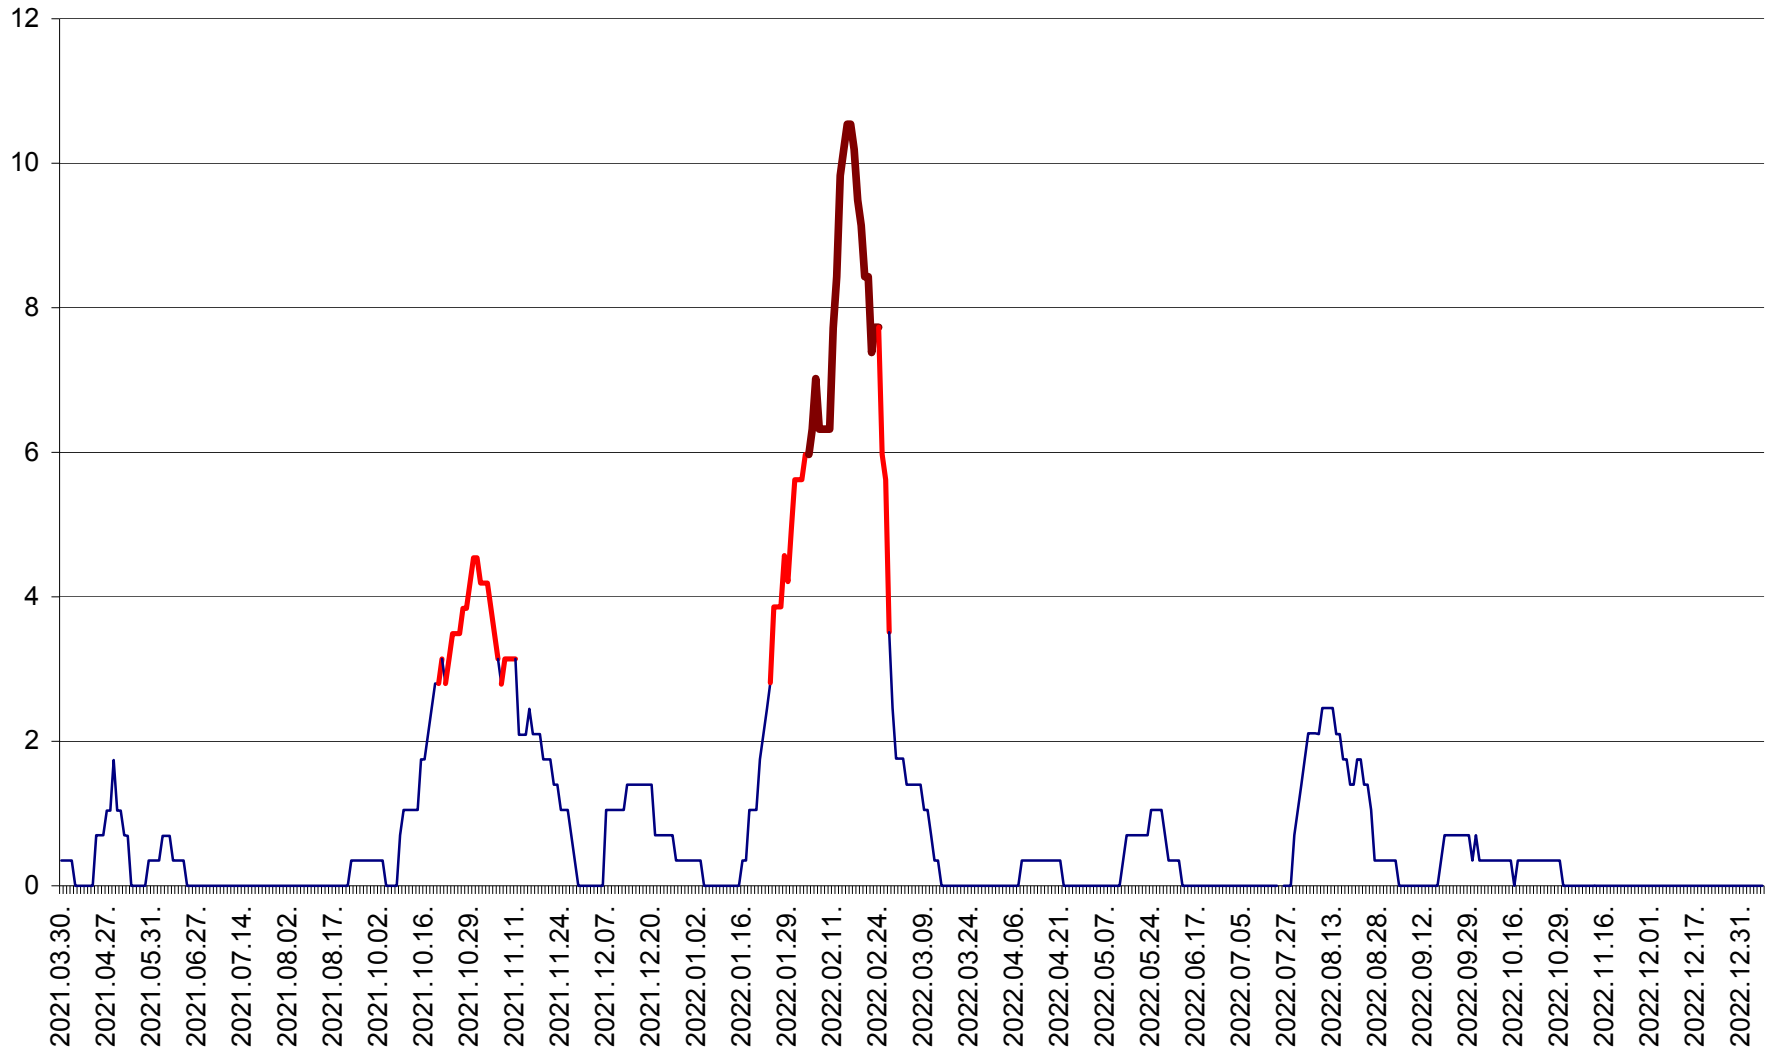

SICULENI - Evolutia incidentei cumulate pe 14 zile la ‰ de locuitori
2021.04.01. - 2023.01.06.