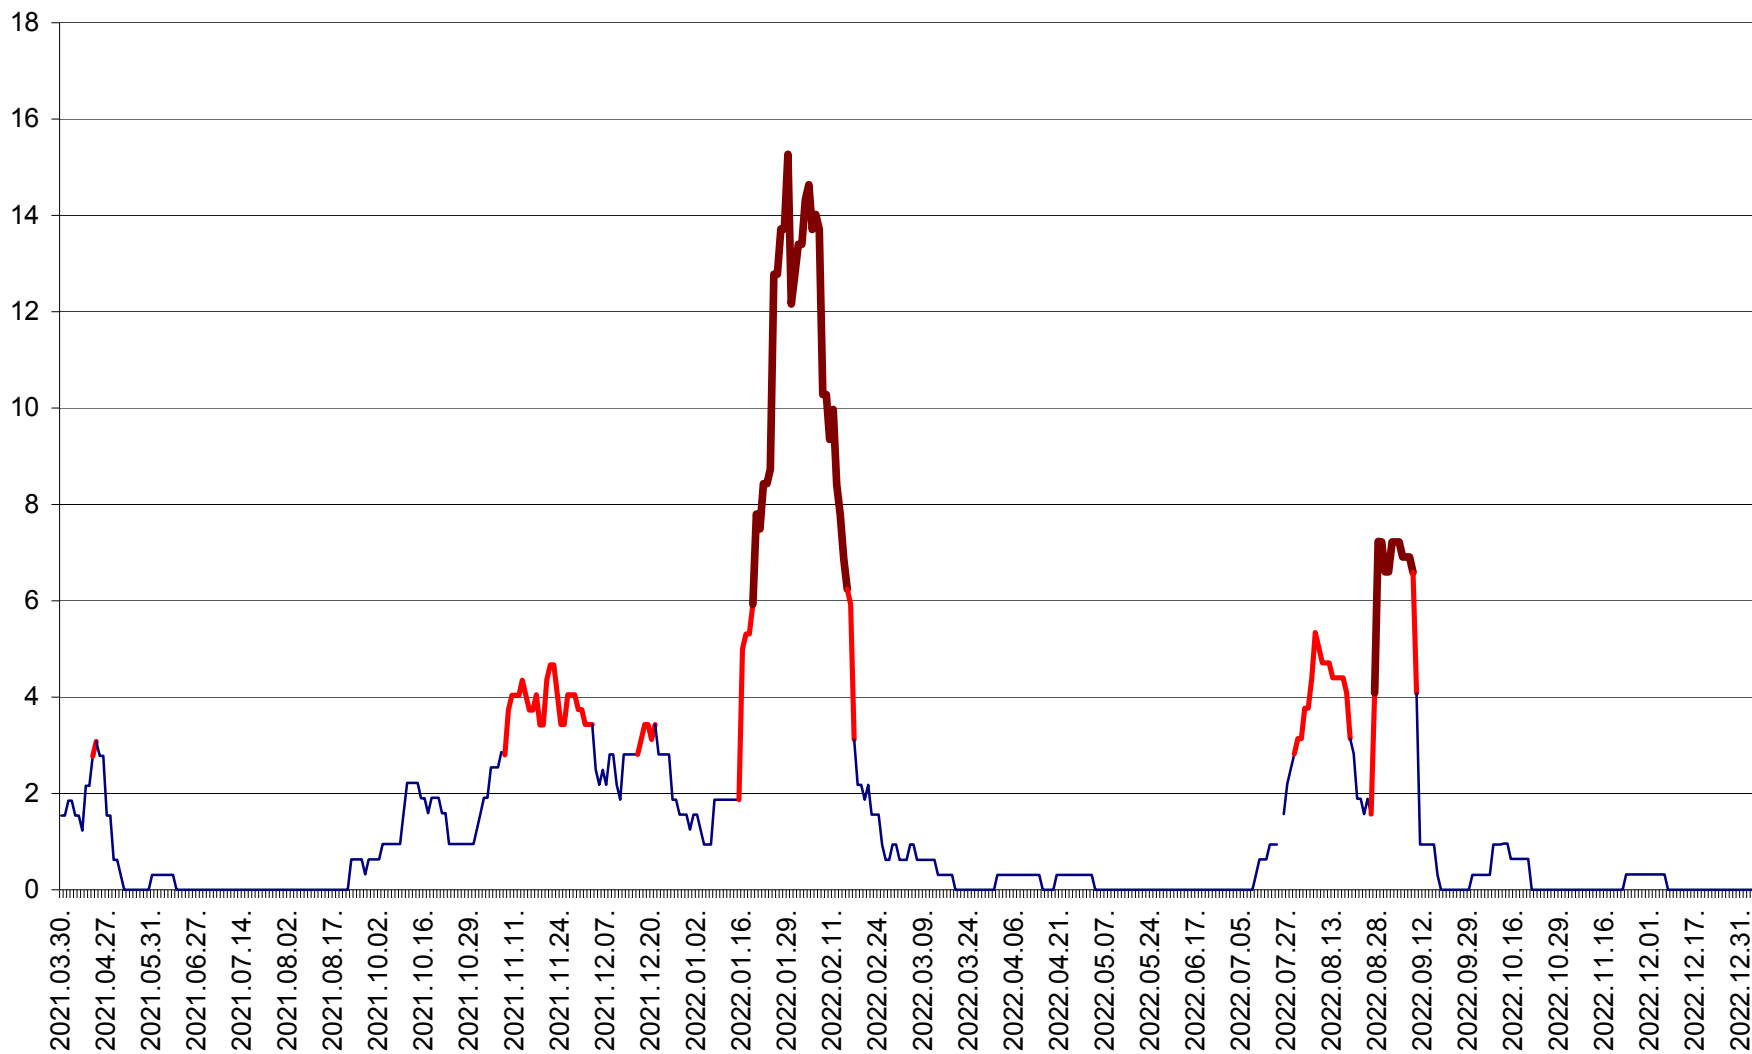

TUȘNAD - Evolutia incidentei cumulate pe 14 zile la ‰ de locuitori
2021.04.01. - 2023.01.06.