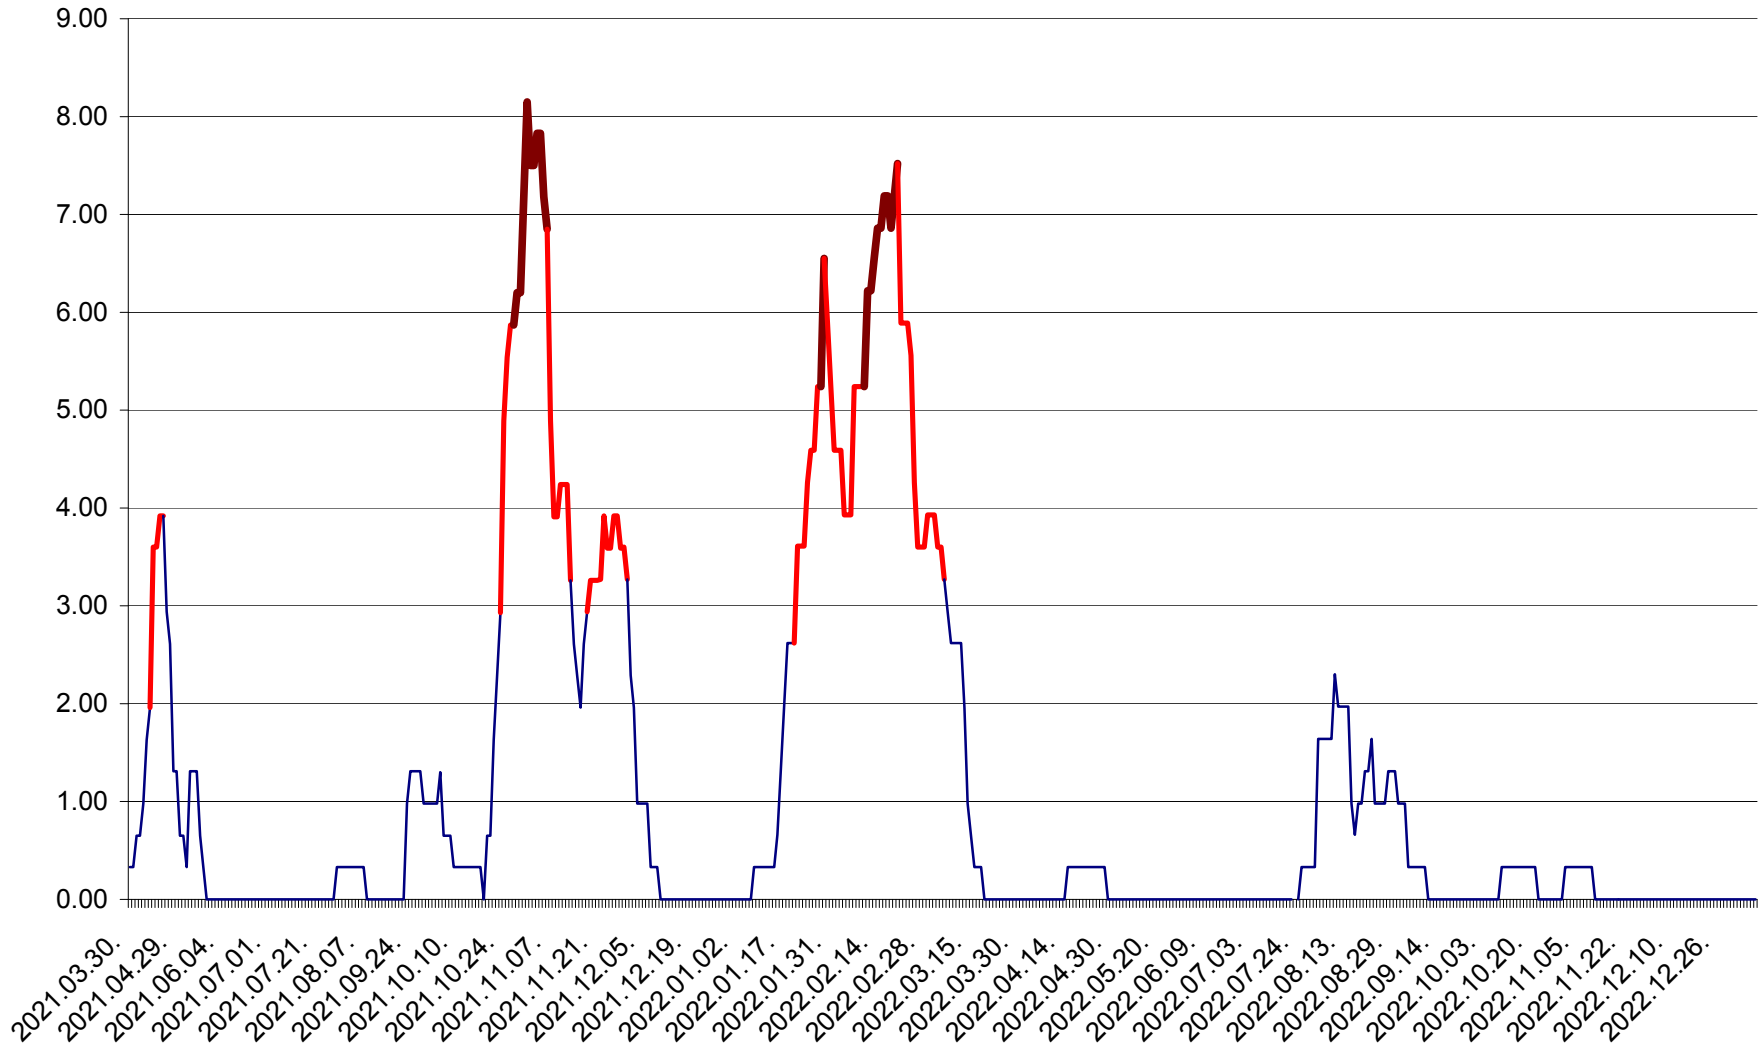

ATID - Evolutia incidentei cumulate pe 14 zile la ‰ de locuitori  
2021.04.01. - 2023.01.06.

AVRĂMEȘTI - Evolutia incidentei cumulate pe 14 zile la ‰ de locuitori  
2021.04.01. - 2023.01.06.

ORAȘ BĂILE TUȘNAD - Evoluția incidenței cumulate pe 14 zile la ‰ de locuitori  
2021.04.01. - 2023.01.06.

ORAȘ BĂLAN - Evoluția incidenței cumulate pe 14 zile la ‰ de locuitori  
2021.04.01. - 2023.01.06.

BILBOR - Evolutia incidentei cumulate pe 14 zile la ‰ de locuitori  
2021.04.01. - 2023.01.06.

ORAȘ BORSEC - Evolutia incidentei cumulate pe 14 zile la ‰ de locuitori  
2021.04.01. - 2023.01.06.

BRĂDEȘTI - Evolutia incidentei cumulate pe 14 zile la ‰ de locuitori  
2021.04.01. - 2023.01.06.

CĂPÂLNIȚA - Evoluția incidenței cumulate pe 14 zile la ‰ de locuitori  
2021.04.01. - 2023.01.06.

CÂRȚA - Evolutia incidentei cumulate pe 14 zile la ‰ de locuitori  
2021.04.01. - 2023.01.06.