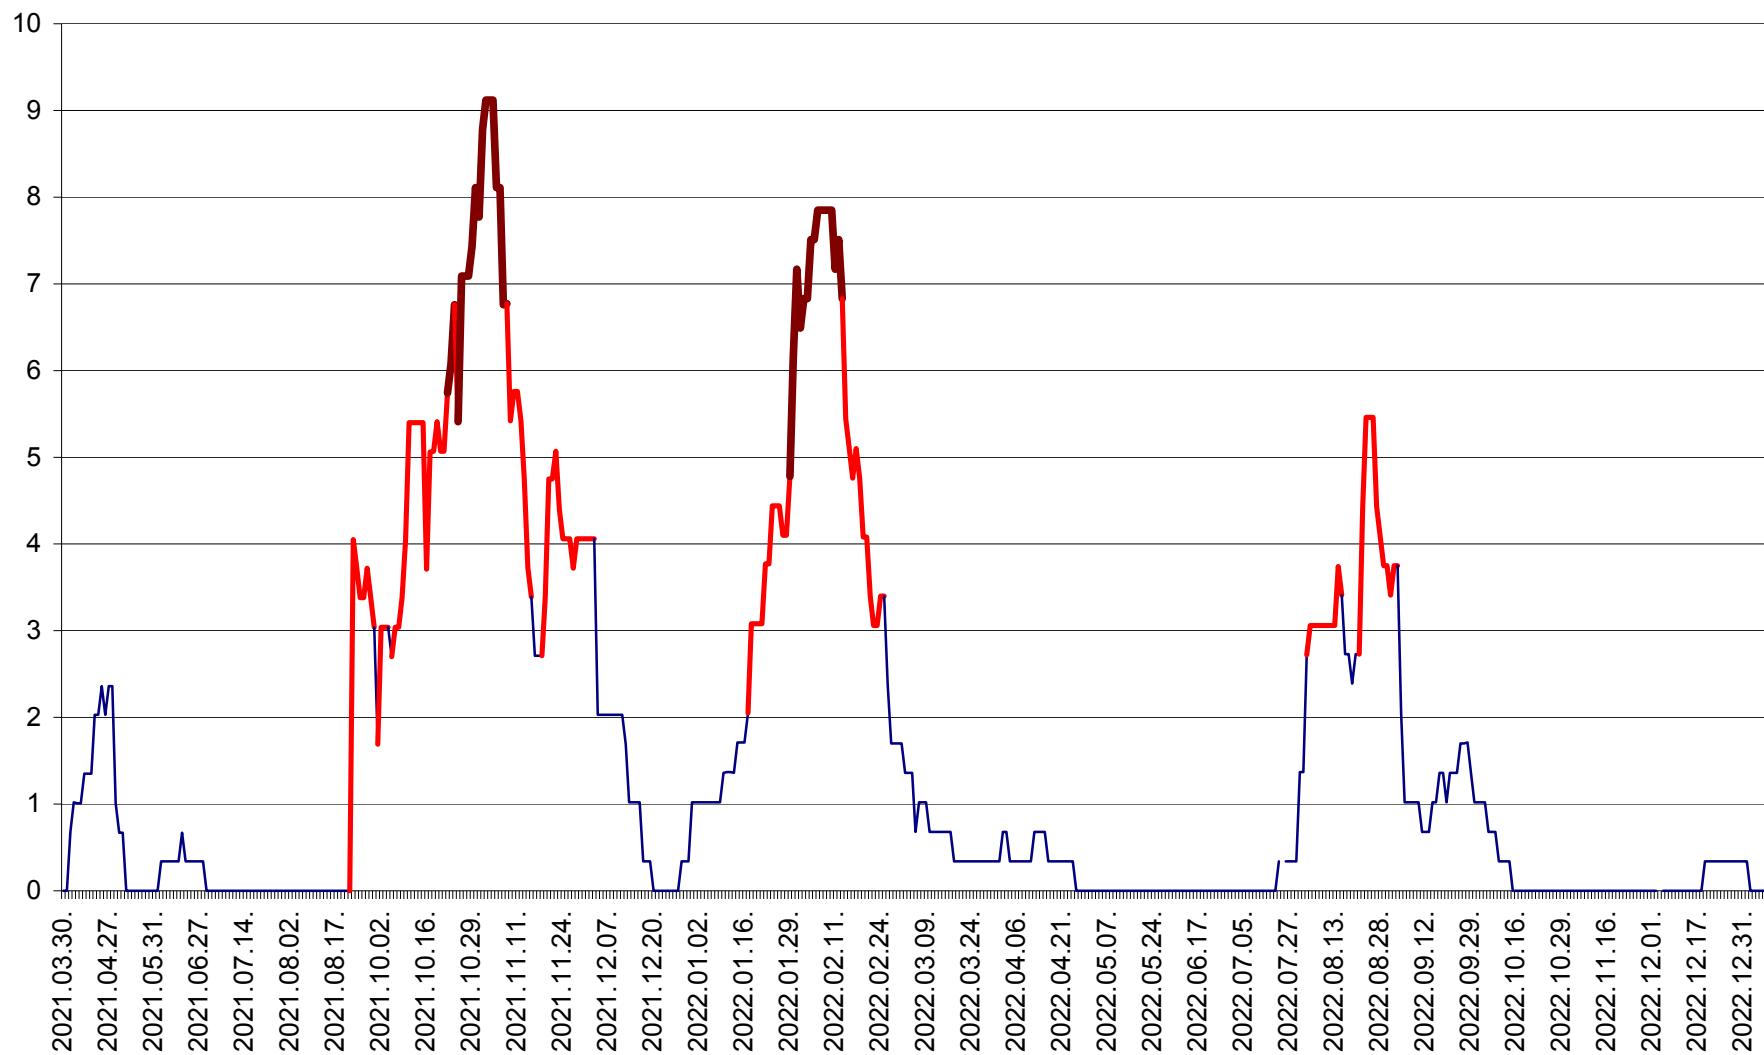

LUNCA DE JOS - Evolutia incidentei cumulate pe 14 zile la ‰ de locuitori  
2021.04.01. - 2023.01.06.

LUNCA DE SUS - Evolutia incidentei cumulate pe 14 zile la ‰ de locuitori  
2021.04.01. - 2023.01.06.

LUPENI - Evolutia incidentei cumulate pe 14 zile la ‰ de locuitori  
2021.04.01. - 2023.01.06.

MĂDĂRAȘ - Evolutia incidentei cumulate pe 14 zile la ‰ de locuitori  
2021.04.01. - 2023.01.06.

MĂRTINIȘ - Evolutia incidentei cumulate pe 14 zile la ‰ de locuitori  
2021.04.01. - 2023.01.06.

MEREȘTI - Evolutia incidentei cumulate pe 14 zile la ‰ de locuitori  
2021.04.01. - 2023.01.06.

MUNICIPIUL MIERCUREA-CIUC - Evolutia incidentei cumulate pe 14 zile la ‰ de locuitori  
2021.04.01. - 2023.01.06.