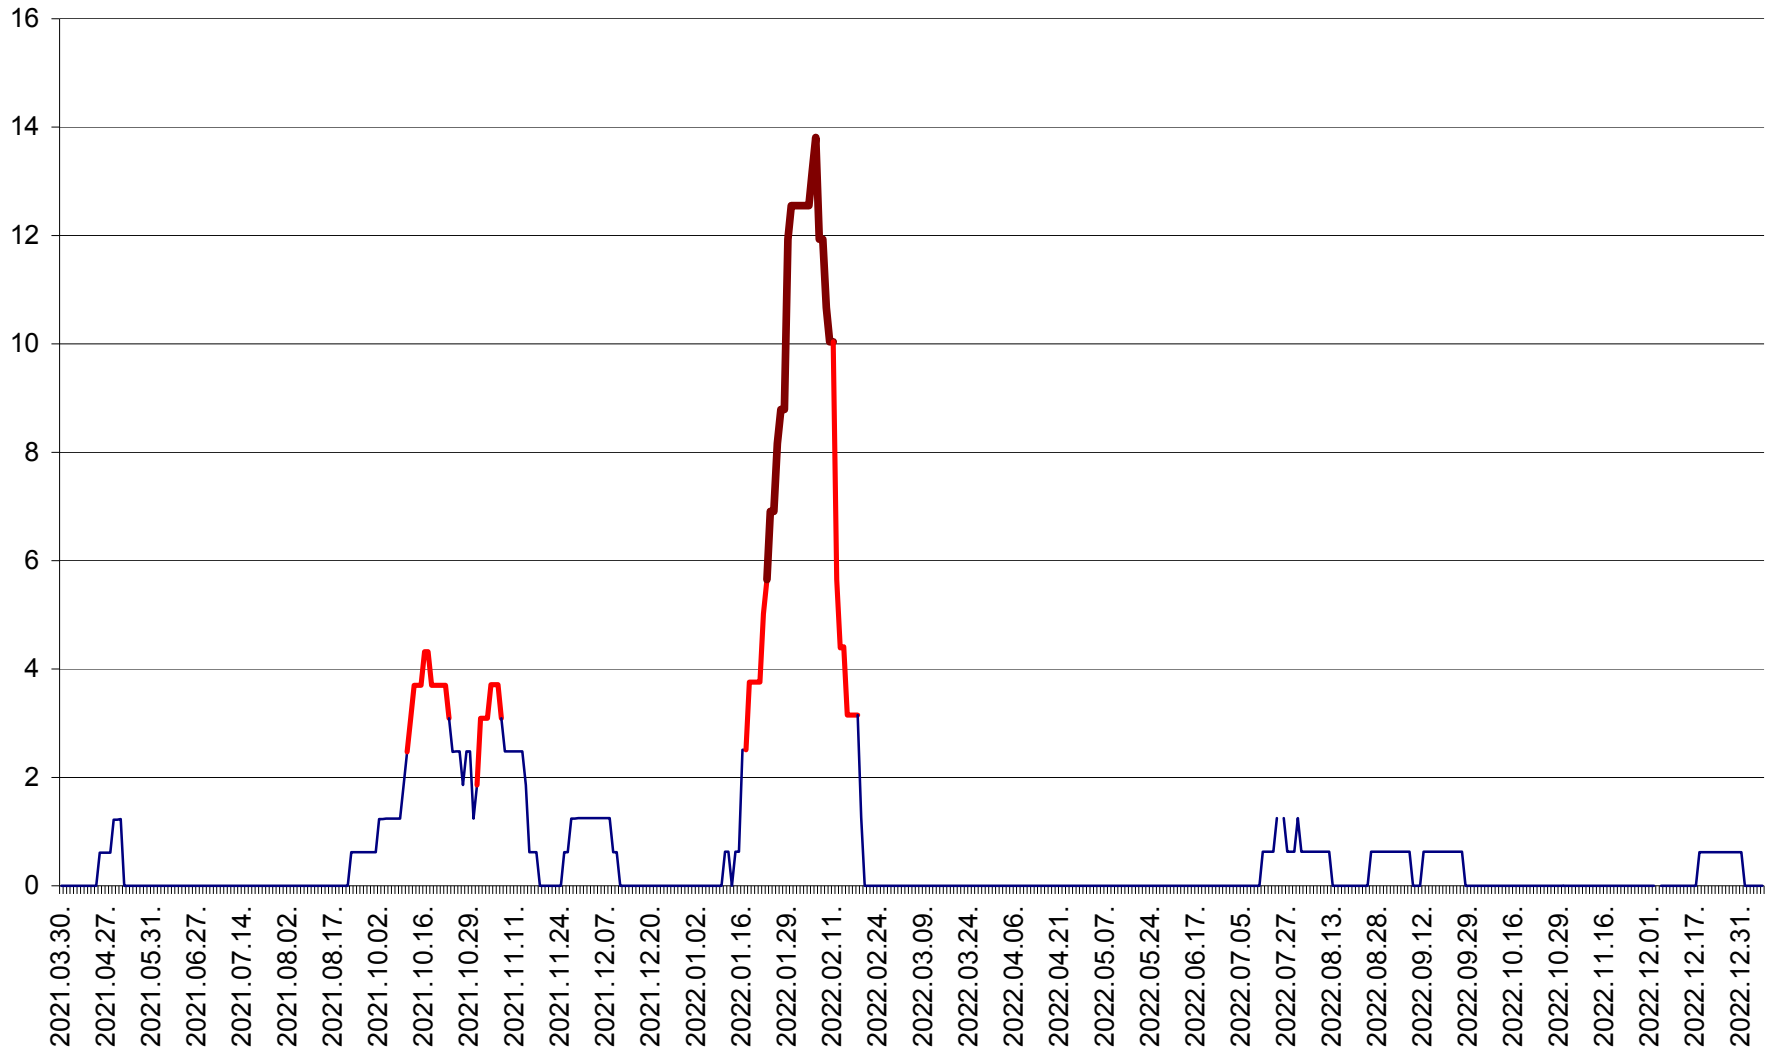

PLĂIEȘII DE JOS - Evoluția incidenței cumulate pe 14 zile la ‰ de locuitori  
2021.04.01. - 2023.01.06.

PORUMBENI - Evolutia incidentei cumulate pe 14 zile la ‰ de locuitori  
2021.04.01. - 2023.01.06.

PRAID - Evolutia incidentei cumulate pe 14 zile la ‰ de locuitori  
2021.04.01. - 2023.01.06.

RACU - Evolutia incidentei cumulate pe 14 zile la ‰ de locuitori  
2021.04.01. - 2023.01.06.

REMETEA - Evolutia incidentei cumulate pe 14 zile la ‰ de locuitori  
2021.04.01. - 2023.01.06.