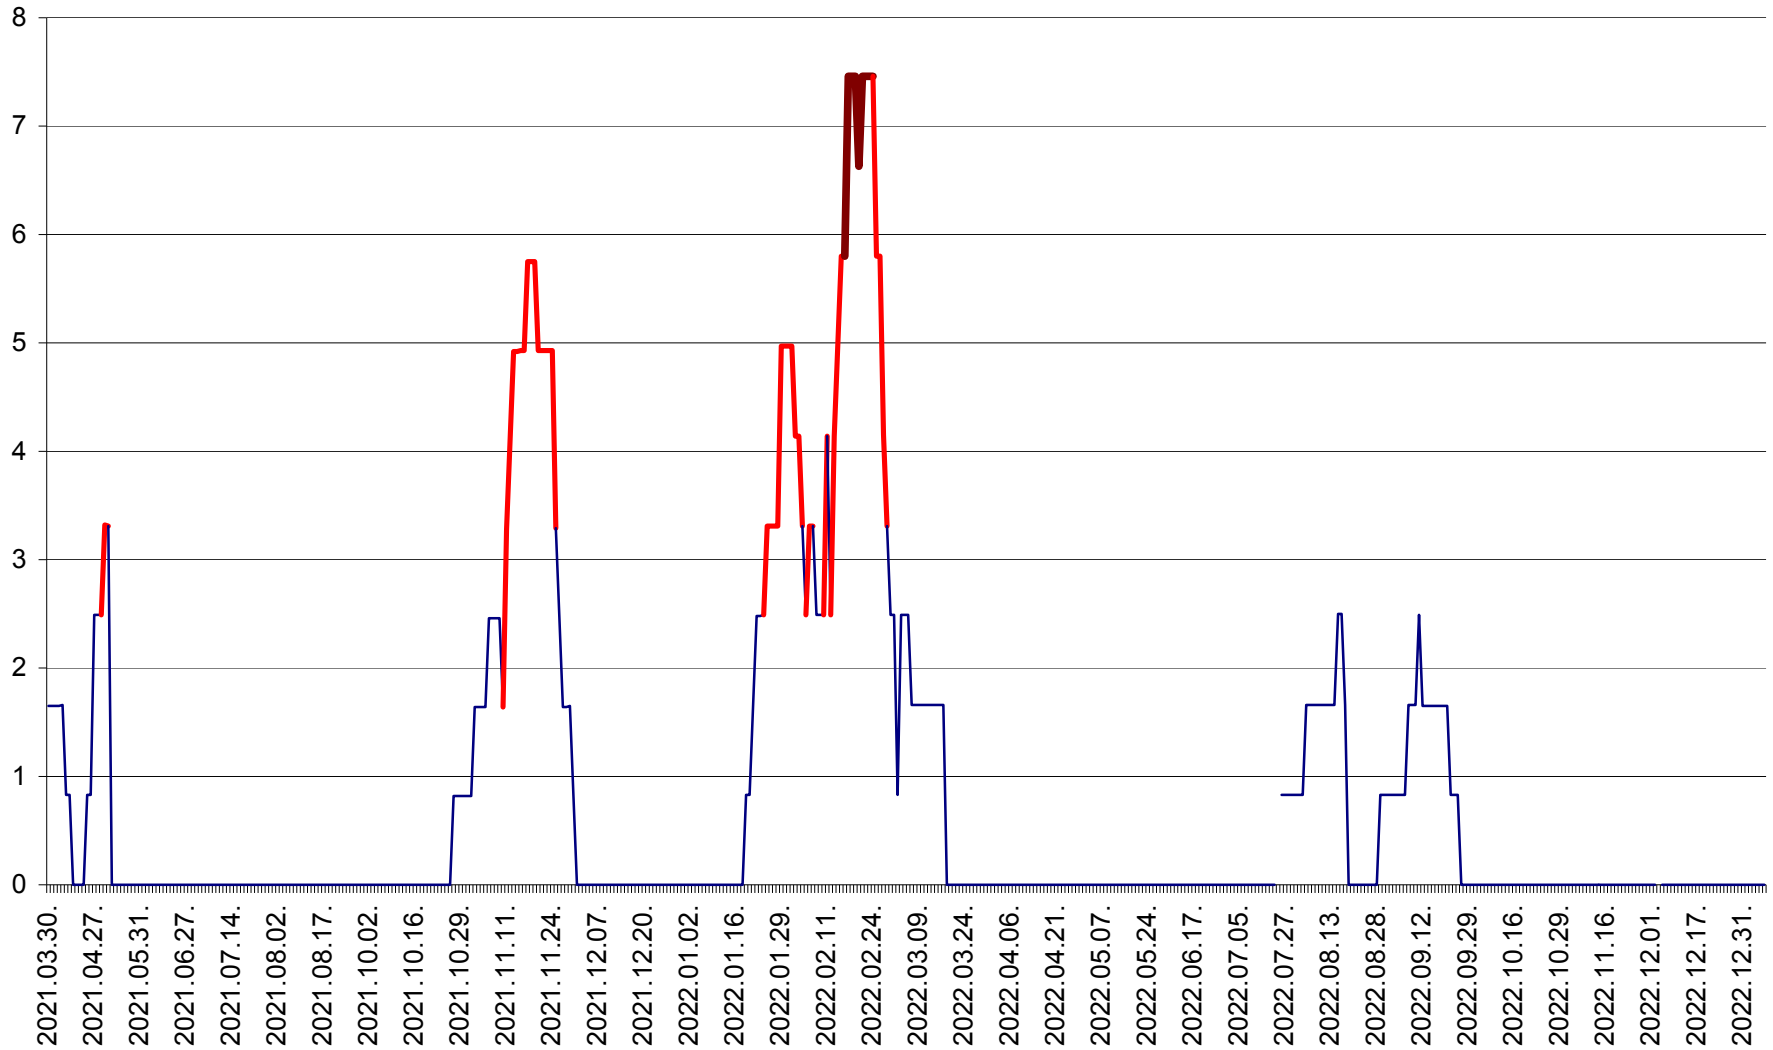

PRAID - Evolutia incidentei cumulate pe 14 zile la ‰ de locuitori  
2021.04.01. - 2023.01.06.

RACU - Evolutia incidentei cumulate pe 14 zile la ‰ de locuitori  
2021.04.01. - 2023.01.06.

REMETEA - Evolutia incidentei cumulate pe 14 zile la ‰ de locuitori  
2021.04.01. - 2023.01.06.

SĂCEL - Evolutia incidentei cumulate pe 14 zile la ‰ de locuitori  
2021.04.01. - 2023.01.06.

SÂNCRĂIENI - Evolutia incidentei cumulate pe 14 zile la ‰ de locuitori  
2021.04.01. - 2023.01.06.

SÂNDOMINIC - Evolutia incidentei cumulate pe 14 zile la ‰ de locuitori  
2021.04.01. - 2023.01.06.