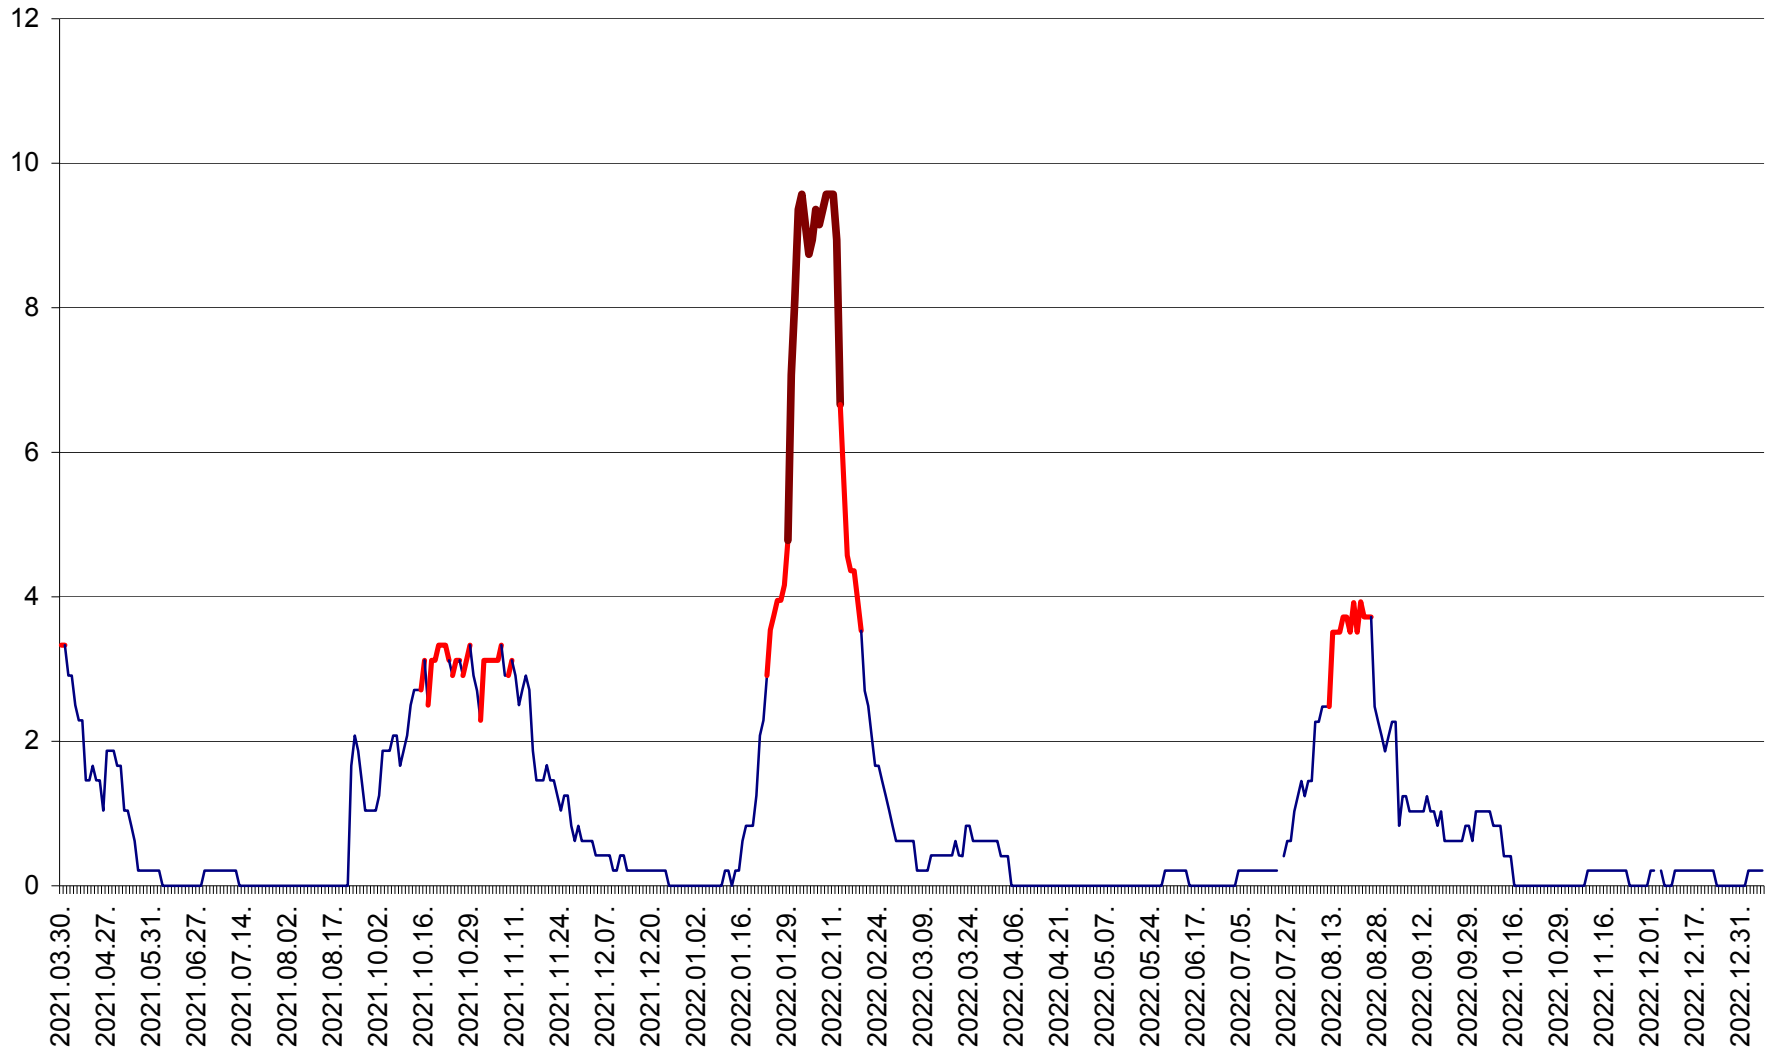

MĂDĂRAȘ - Evolutia incidentei cumulate pe 14 zile la ‰ de locuitori
2021.04.01. - 2023.01.06.