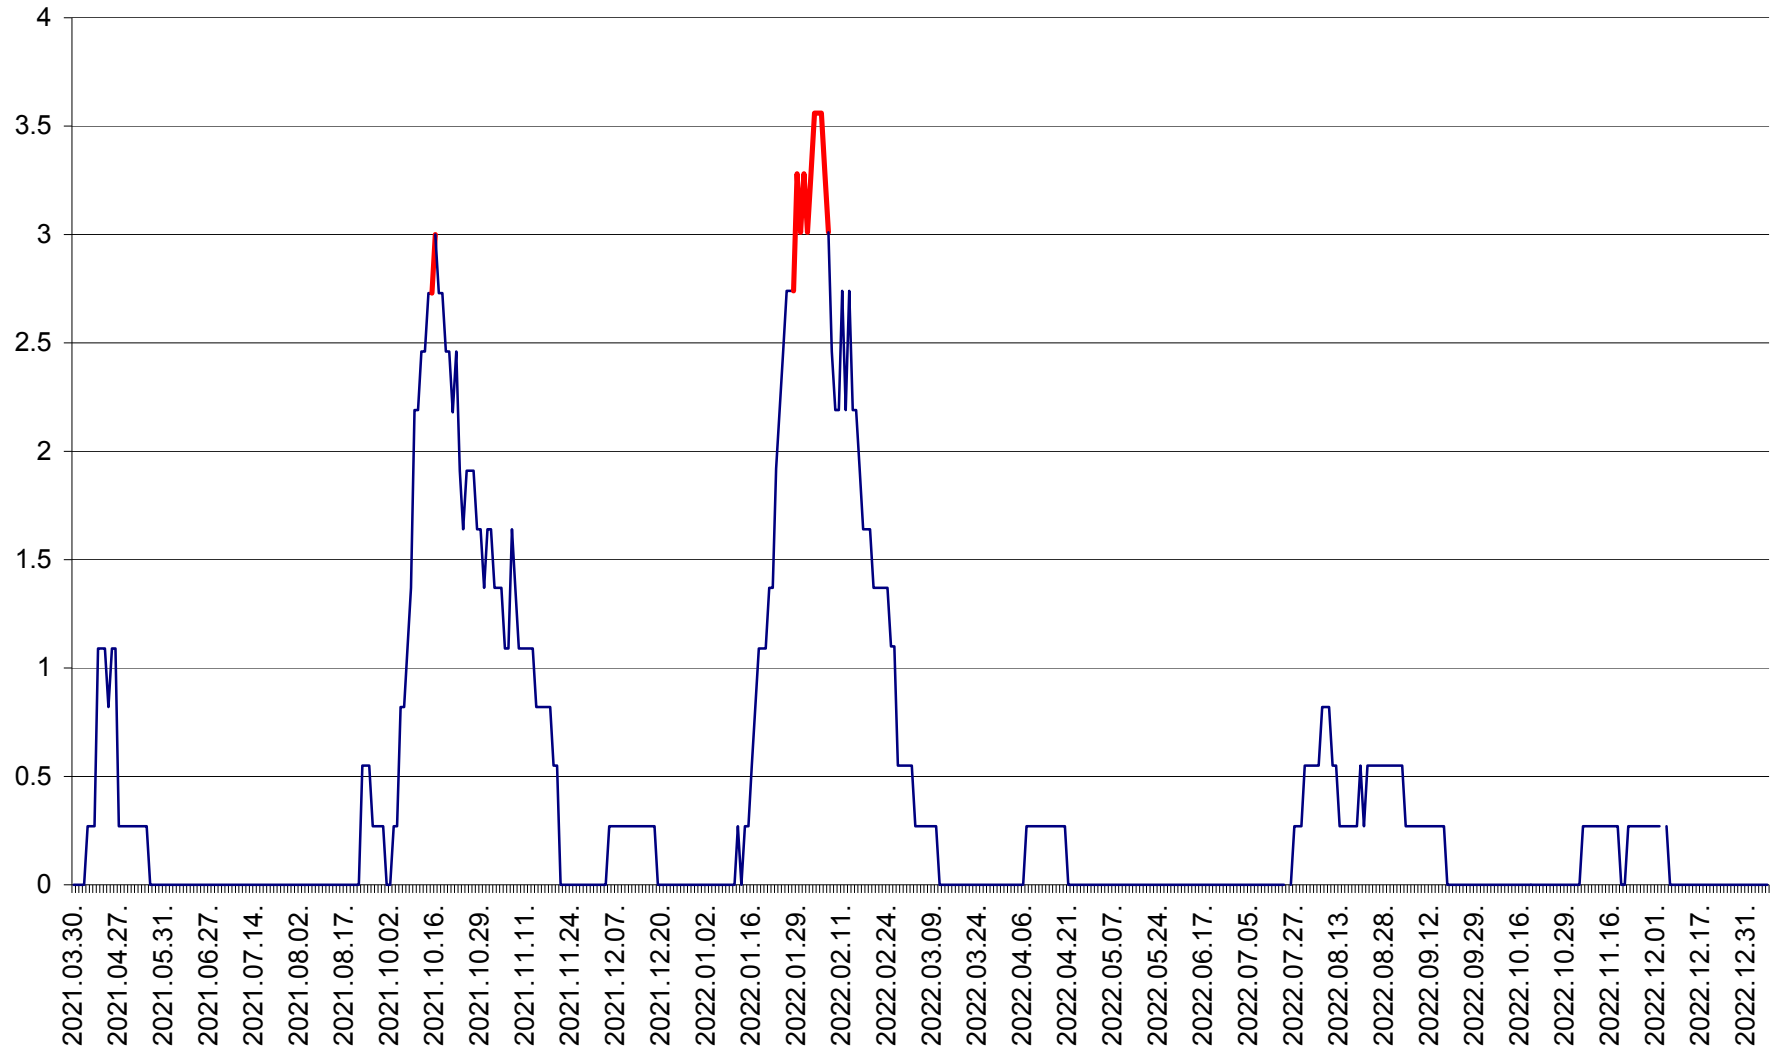

FELICENI - Evolutia incidentei cumulate pe 14 zile la ‰ de locuitori  
2021.04.01. - 2023.01.06.

FRUMOASA - Evolutia incidentei cumulate pe 14 zile la ‰ de locuitori  
2021.04.01. - 2023.01.06.

GĂLĂUȚAȘ - Evoluția incidenței cumulate pe 14 zile la ‰ de locuitori  
2021.04.01. - 2023.01.06.

MUNICIPIUL GHEORGHENI - Evolutia incidentei cumulate pe 14 zile la % de locuitori  
2021.04.01. - 2023.01.06.

JOSENI - Evolutia incidentei cumulate pe 14 zile la ‰ de locuitori  
2021.04.01. - 2023.01.06.

LĂZAREA - Evolutia incidentei cumulate pe 14 zile la % de locuitori  
2021.04.01. - 2023.01.06.

LELICENI - Evolutia incidentei cumulate pe 14 zile la ‰ de locuitori  
2021.04.01. - 2023.01.06.

LUETA - Evolutia incidentei cumulate pe 14 zile la ‰ de locuitori  
2021.04.01. - 2023.01.06.

LUNCA DE JOS - Evolutia incidentei cumulate pe 14 zile la ‰ de locuitori  
2021.04.01. - 2023.01.06.

LUNCA DE SUS - Evolutia incidentei cumulate pe 14 zile la ‰ de locuitori  
2021.04.01. - 2023.01.06.