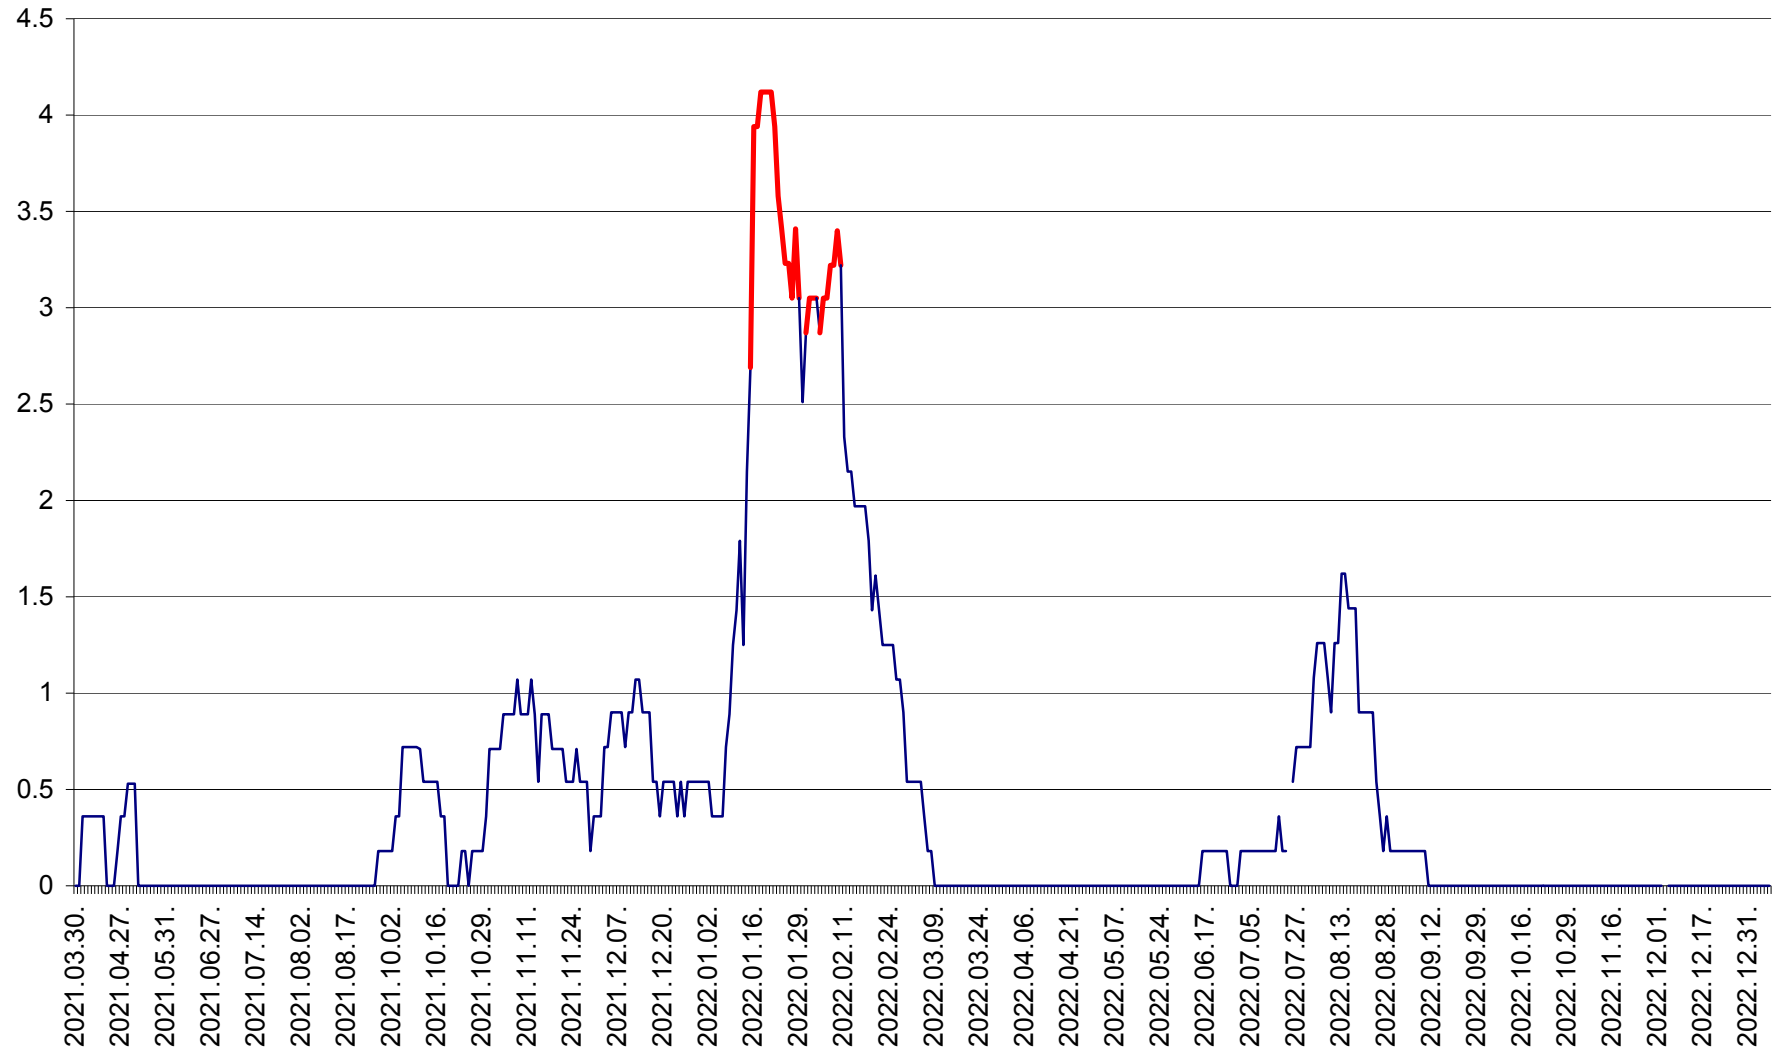

MUNICIPIUL GHEORGHENI - Evolutia incidentei cumulate pe 14 zile la % de locuitori  
2021.04.01. - 2023.01.06.

JOSENI - Evolutia incidentei cumulate pe 14 zile la ‰ de locuitori  
2021.04.01. - 2023.01.06.

LĂZAREA - Evolutia incidentei cumulate pe 14 zile la % de locuitori  
2021.04.01. - 2023.01.06.

LELICENI - Evolutia incidentei cumulate pe 14 zile la ‰ de locuitori  
2021.04.01. - 2023.01.06.

LUETA - Evolutia incidentei cumulate pe 14 zile la ‰ de locuitori  
2021.04.01. - 2023.01.06.

LUNCA DE JOS - Evolutia incidentei cumulate pe 14 zile la ‰ de locuitori  
2021.04.01. - 2023.01.06.

LUNCA DE SUS - Evolutia incidentei cumulate pe 14 zile la ‰ de locuitori  
2021.04.01. - 2023.01.06.