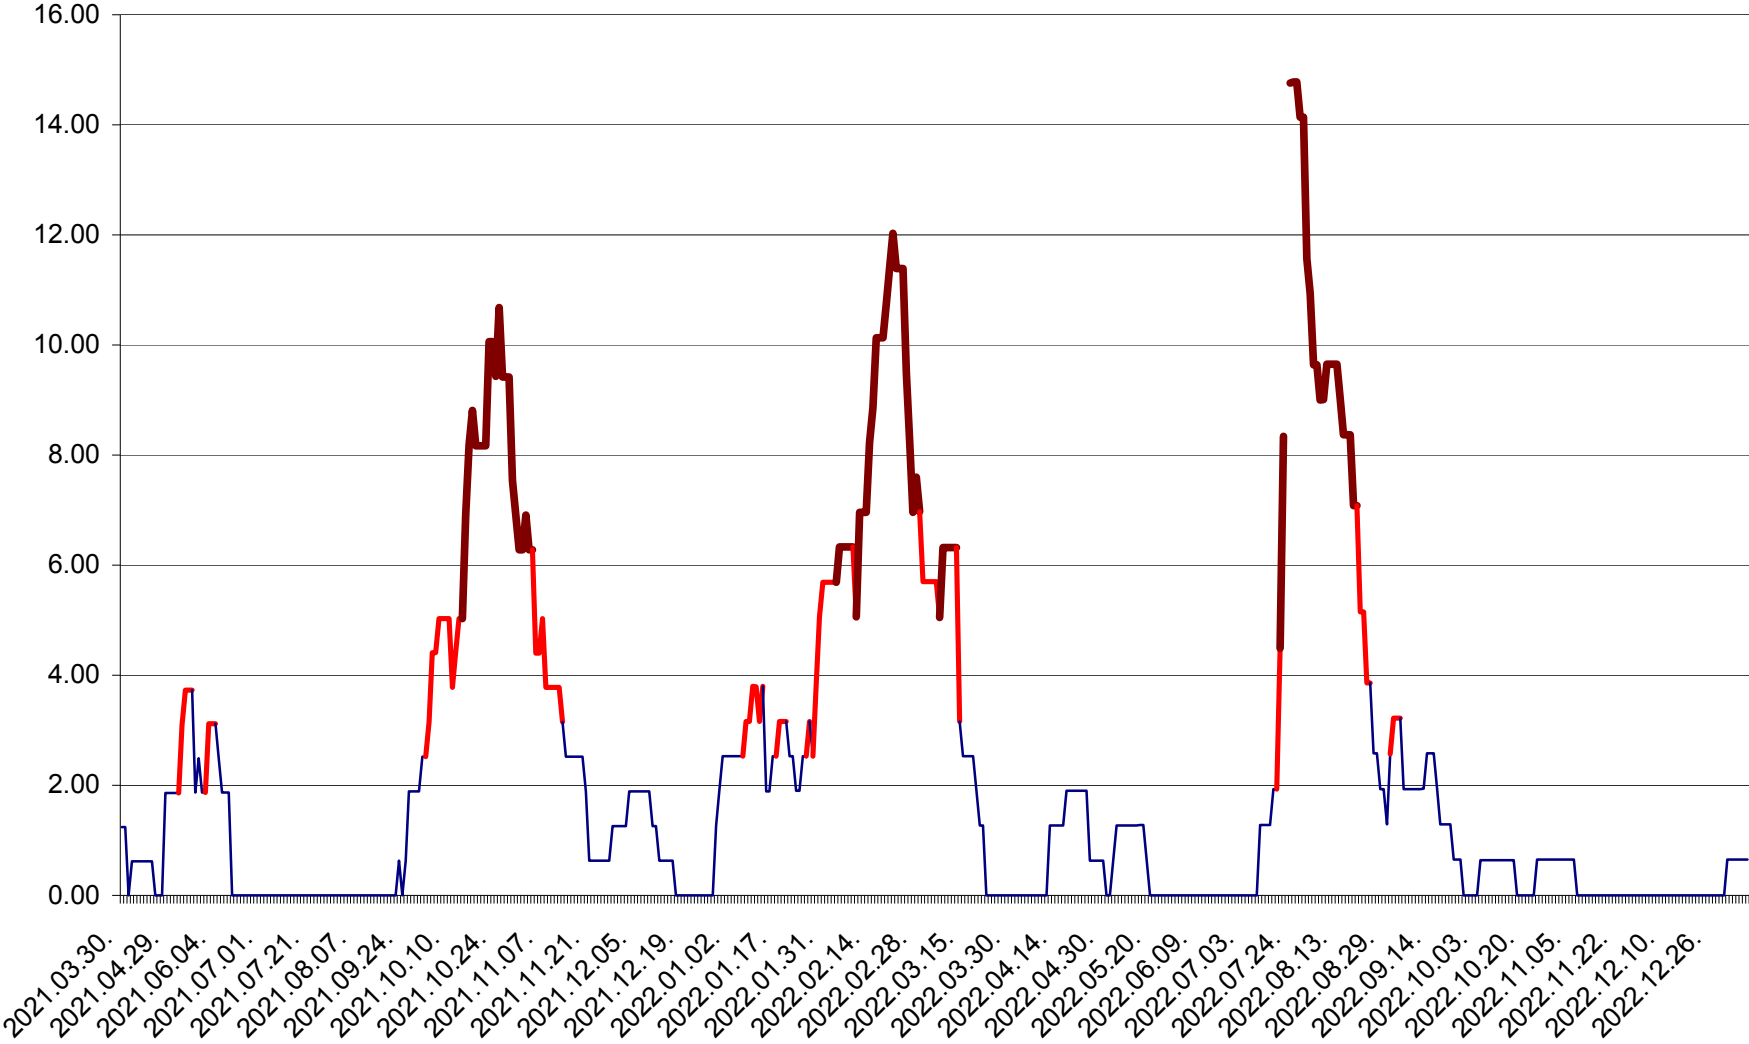

ATID - Evolutia incidentei cumulate pe 14 zile la ‰ de locuitori  
2021.04.01. - 2023.01.06.

AVRĂMEȘTI - Evolutia incidentei cumulate pe 14 zile la ‰ de locuitori  
2021.04.01. - 2023.01.06.

ORAȘ BĂILE TUȘNAD - Evoluția incidenței cumulate pe 14 zile la ‰ de locuitori  
2021.04.01. - 2023.01.06.

ORAȘ BĂLAN - Evoluția incidenței cumulate pe 14 zile la ‰ de locuitori  
2021.04.01. - 2023.01.06.

BILBOR - Evolutia incidentei cumulate pe 14 zile la ‰ de locuitori  
2021.04.01. - 2023.01.06.

ORAȘ BORSEC - Evolutia incidentei cumulate pe 14 zile la ‰ de locuitori  
2021.04.01. - 2023.01.06.

BRĂDEȘTI - Evolutia incidentei cumulate pe 14 zile la ‰ de locuitori  
2021.04.01. - 2023.01.06.

CĂPÂLNIȚA - Evoluția incidenței cumulate pe 14 zile la ‰ de locuitori  
2021.04.01. - 2023.01.06.

CÂRȚA - Evolutia incidentei cumulate pe 14 zile la ‰ de locuitori  
2021.04.01. - 2023.01.06.