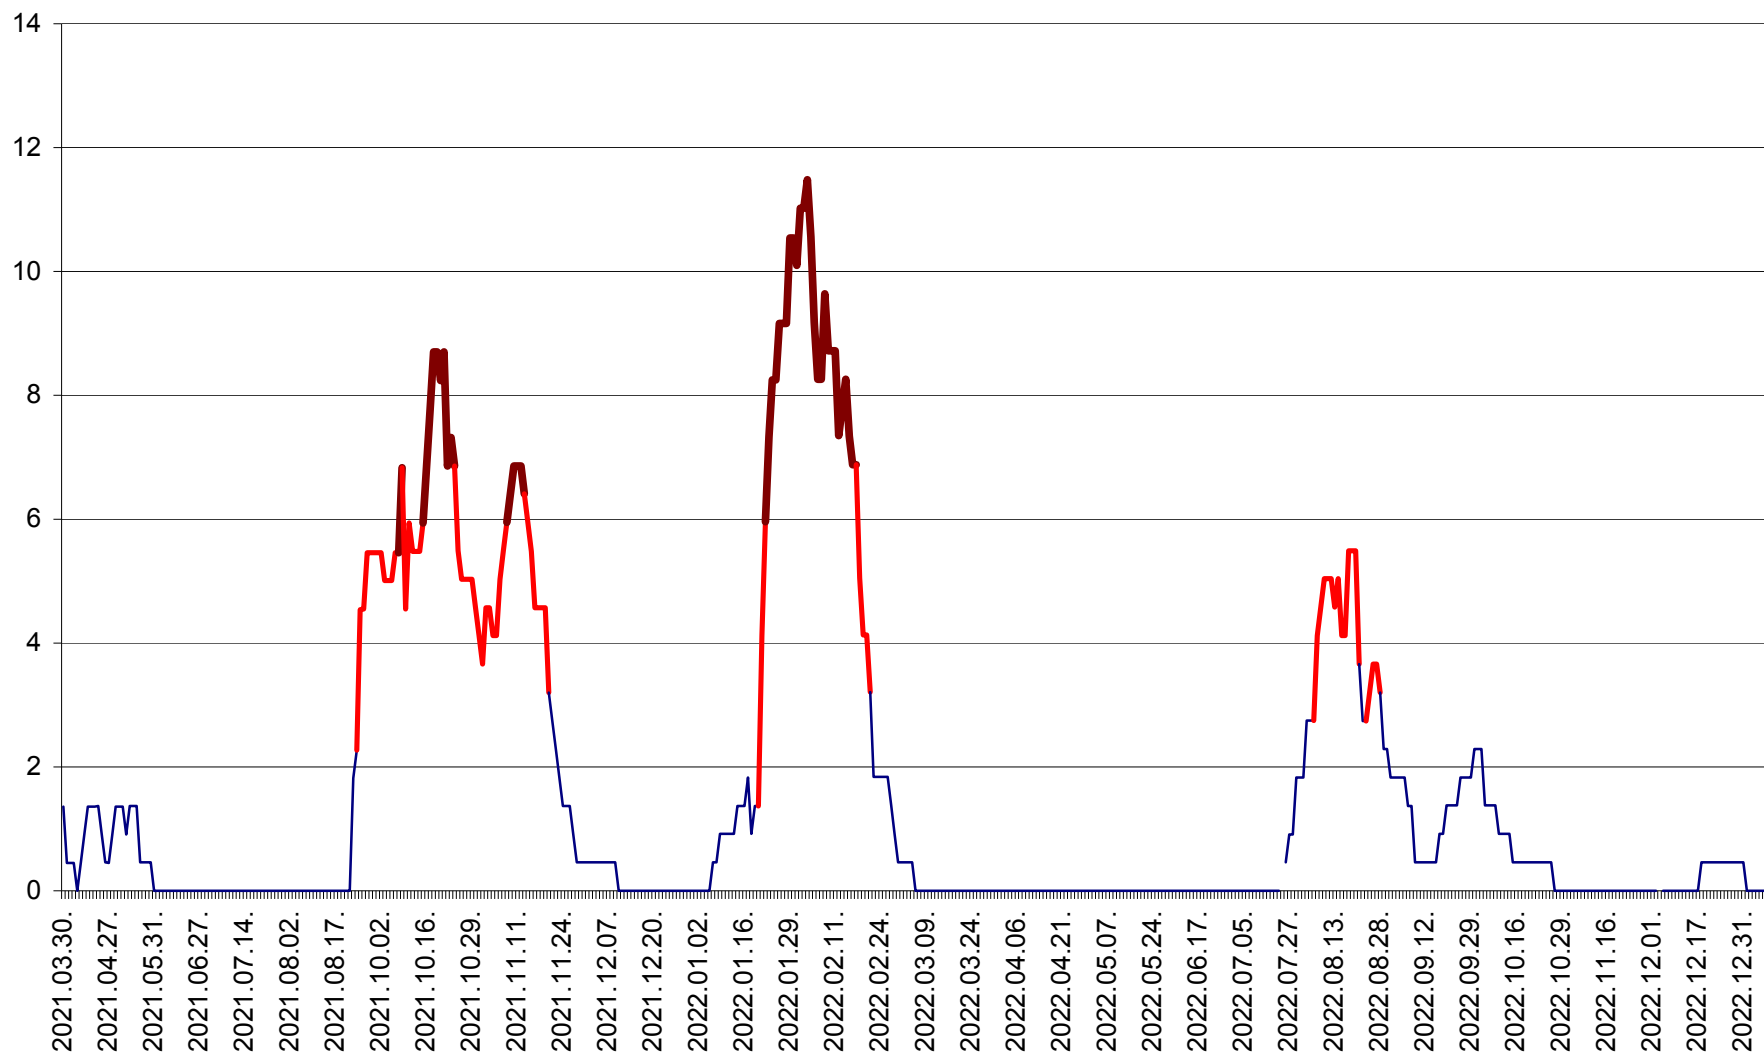

LĂZAREA - Evolutia incidentei cumulate pe 14 zile la % de locuitori  
2021.04.01. - 2023.01.06.

LELICENI - Evolutia incidentei cumulate pe 14 zile la ‰ de locuitori  
2021.04.01. - 2023.01.06.

LUETA - Evolutia incidentei cumulate pe 14 zile la ‰ de locuitori  
2021.04.01. - 2023.01.06.

LUNCA DE JOS - Evolutia incidentei cumulate pe 14 zile la ‰ de locuitori  
2021.04.01. - 2023.01.06.

LUNCA DE SUS - Evolutia incidentei cumulate pe 14 zile la ‰ de locuitori  
2021.04.01. - 2023.01.06.

LUPENI - Evolutia incidentei cumulate pe 14 zile la ‰ de locuitori  
2021.04.01. - 2023.01.06.

MĂDĂRAȘ - Evolutia incidentei cumulate pe 14 zile la ‰ de locuitori  
2021.04.01. - 2023.01.06.

MĂRTINIȘ - Evolutia incidentei cumulate pe 14 zile la ‰ de locuitori  
2021.04.01. - 2023.01.06.