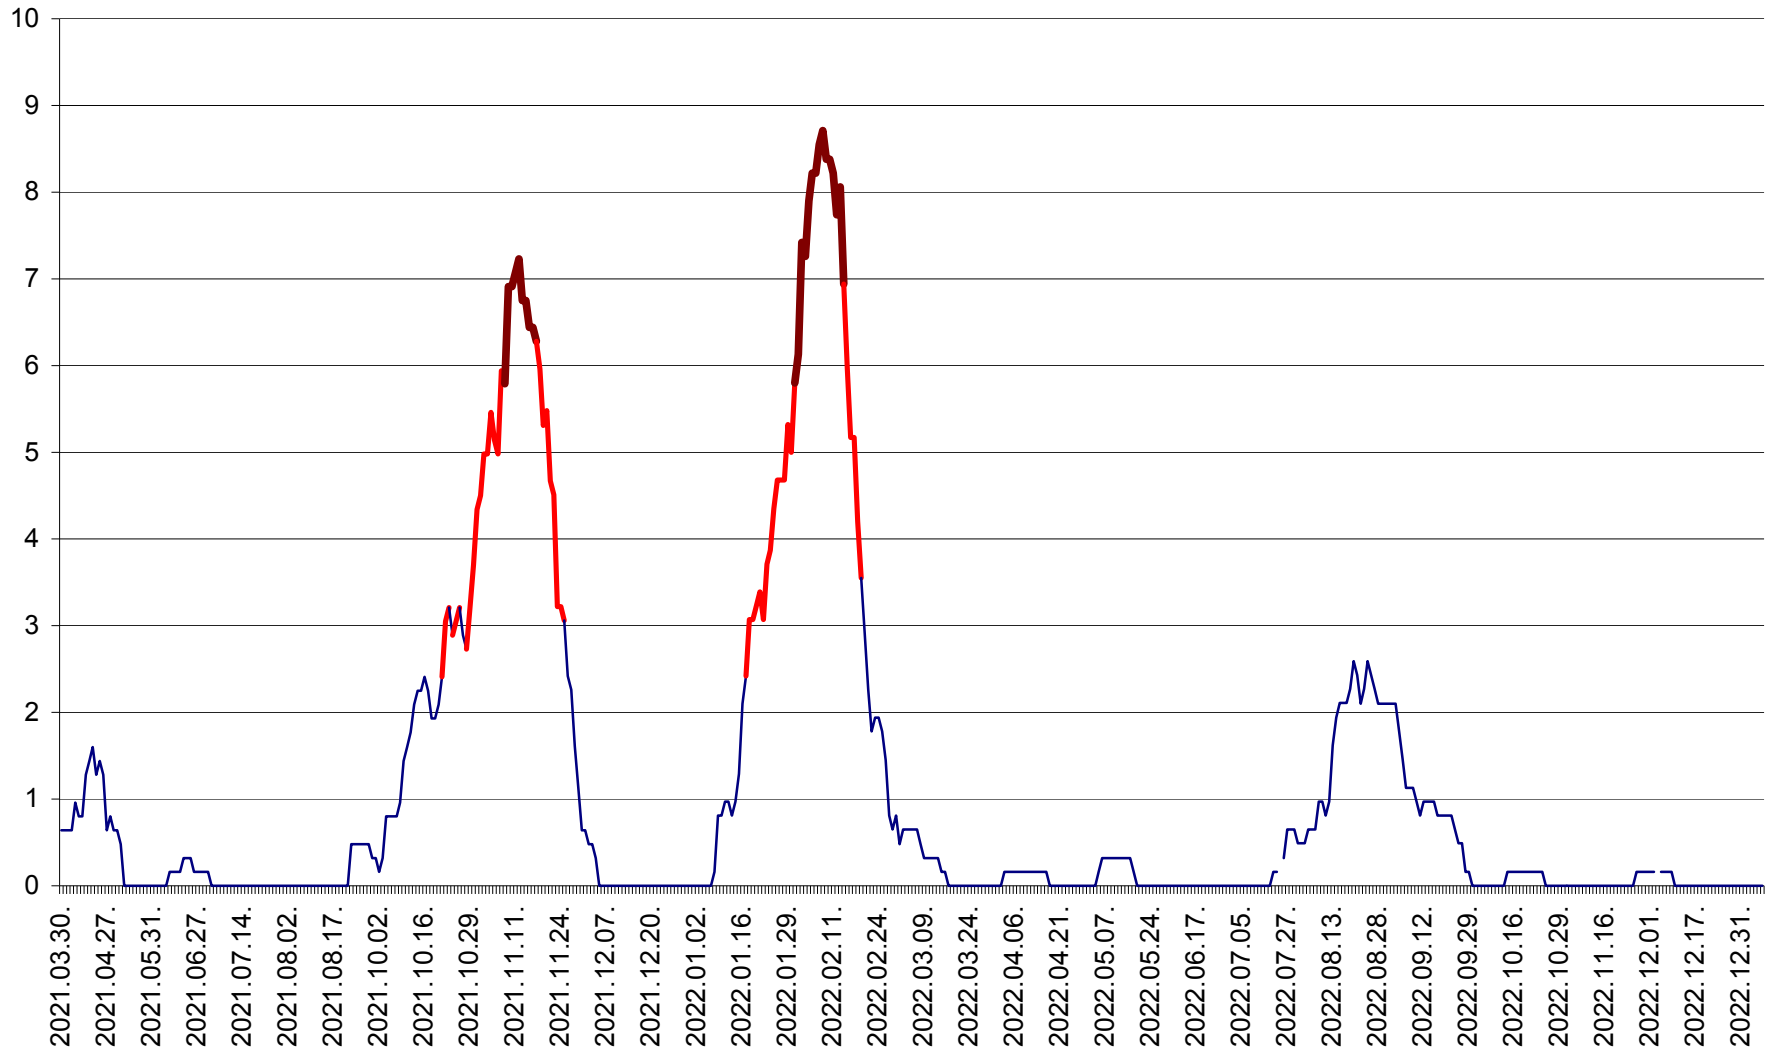

PRAID - Evolutia incidentei cumulate pe 14 zile la ‰ de locuitori  
2021.04.01. - 2023.01.06.

RACU - Evolutia incidentei cumulate pe 14 zile la ‰ de locuitori  
2021.04.01. - 2023.01.06.

REMETEA - Evolutia incidentei cumulate pe 14 zile la ‰ de locuitori  
2021.04.01. - 2023.01.06.

SĂCEL - Evolutia incidentei cumulate pe 14 zile la ‰ de locuitori  
2021.04.01. - 2023.01.06.

SÂNCRĂIENI - Evolutia incidentei cumulate pe 14 zile la ‰ de locuitori  
2021.04.01. - 2023.01.06.

SÂNDOMINIC - Evolutia incidentei cumulate pe 14 zile la ‰ de locuitori  
2021.04.01. - 2023.01.06.