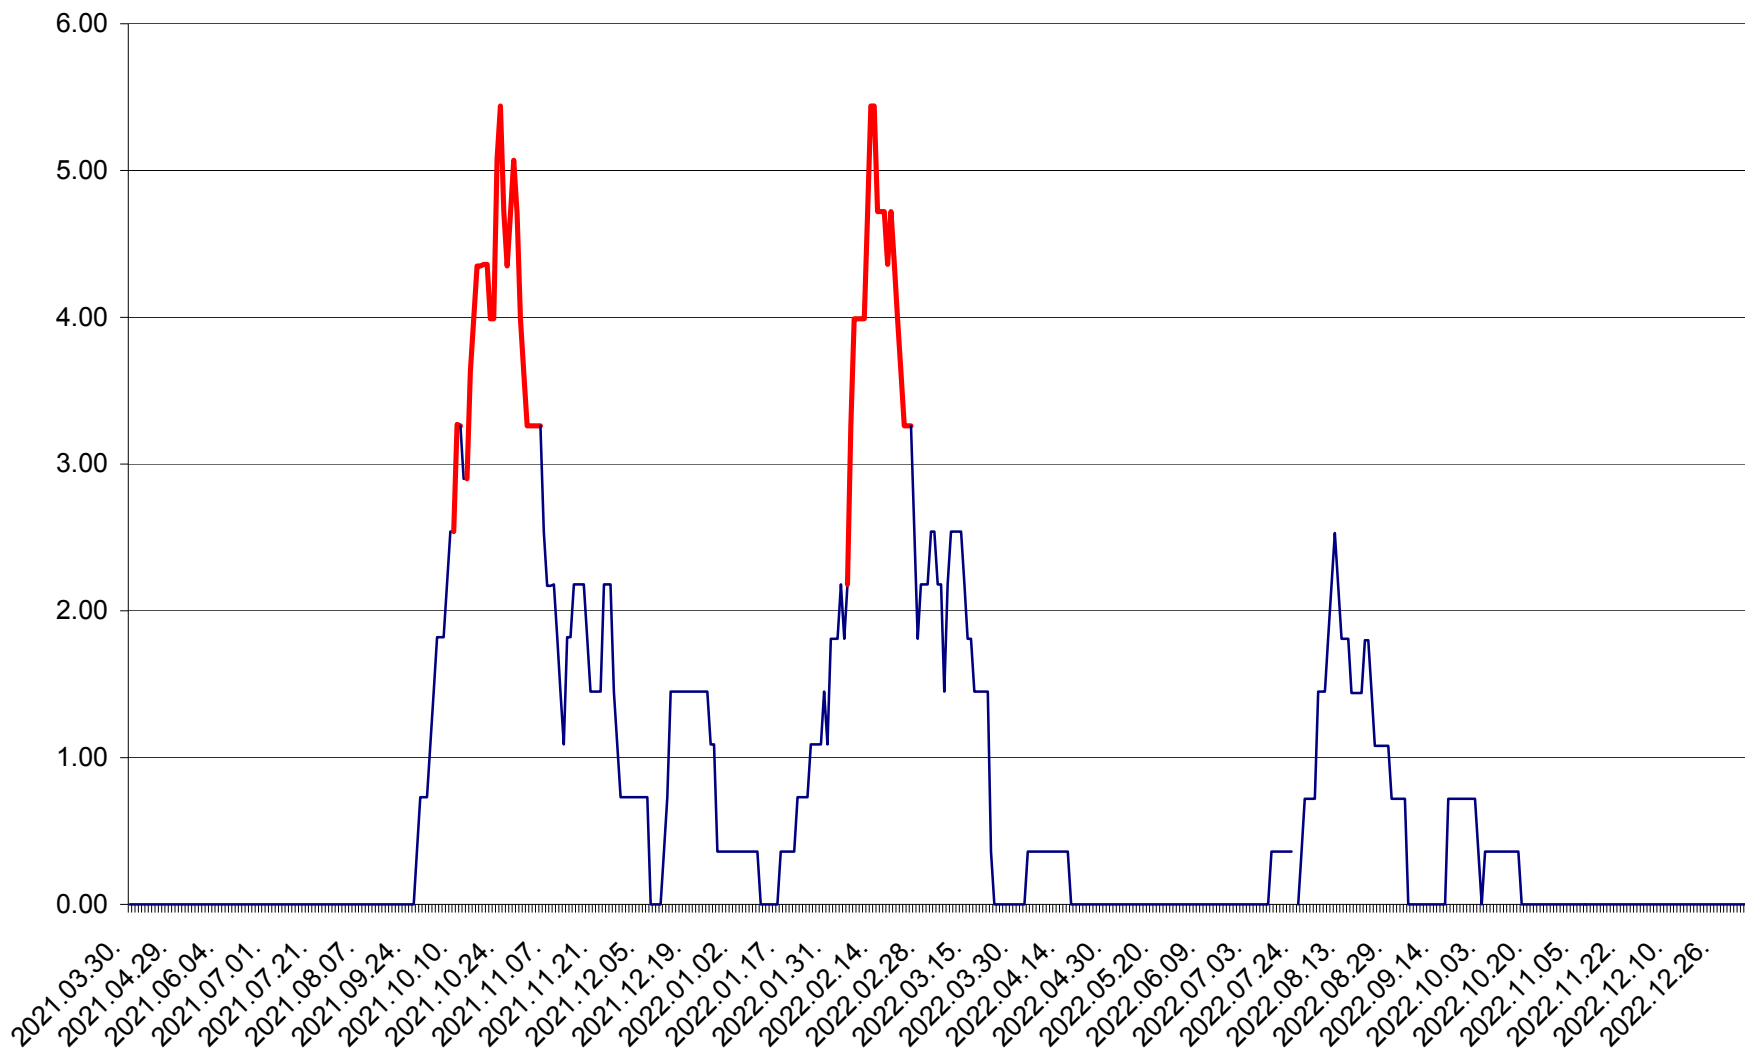

ATID - Evolutia incidentei cumulate pe 14 zile la ‰ de locuitori  
2021.04.01. - 2023.01.06.

AVRĂMEȘTI - Evolutia incidentei cumulate pe 14 zile la ‰ de locuitori  
2021.04.01. - 2023.01.06.

ORAȘ BĂILE TUȘNAD - Evoluția incidenței cumulate pe 14 zile la ‰ de locuitori  
2021.04.01. - 2023.01.06.

ORAȘ BĂLAN - Evoluția incidenței cumulate pe 14 zile la ‰ de locuitori  
2021.04.01. - 2023.01.06.

BILBOR - Evolutia incidentei cumulate pe 14 zile la ‰ de locuitori  
2021.04.01. - 2023.01.06.

ORAȘ BORSEC - Evolutia incidentei cumulate pe 14 zile la ‰ de locuitori  
2021.04.01. - 2023.01.06.

BRĂDEȘTI - Evolutia incidentei cumulate pe 14 zile la ‰ de locuitori  
2021.04.01. - 2023.01.06.

CĂPÂLNIȚA - Evoluția incidenței cumulate pe 14 zile la ‰ de locuitori  
2021.04.01. - 2023.01.06.

CÂRȚA - Evolutia incidentei cumulate pe 14 zile la ‰ de locuitori  
2021.04.01. - 2023.01.06.