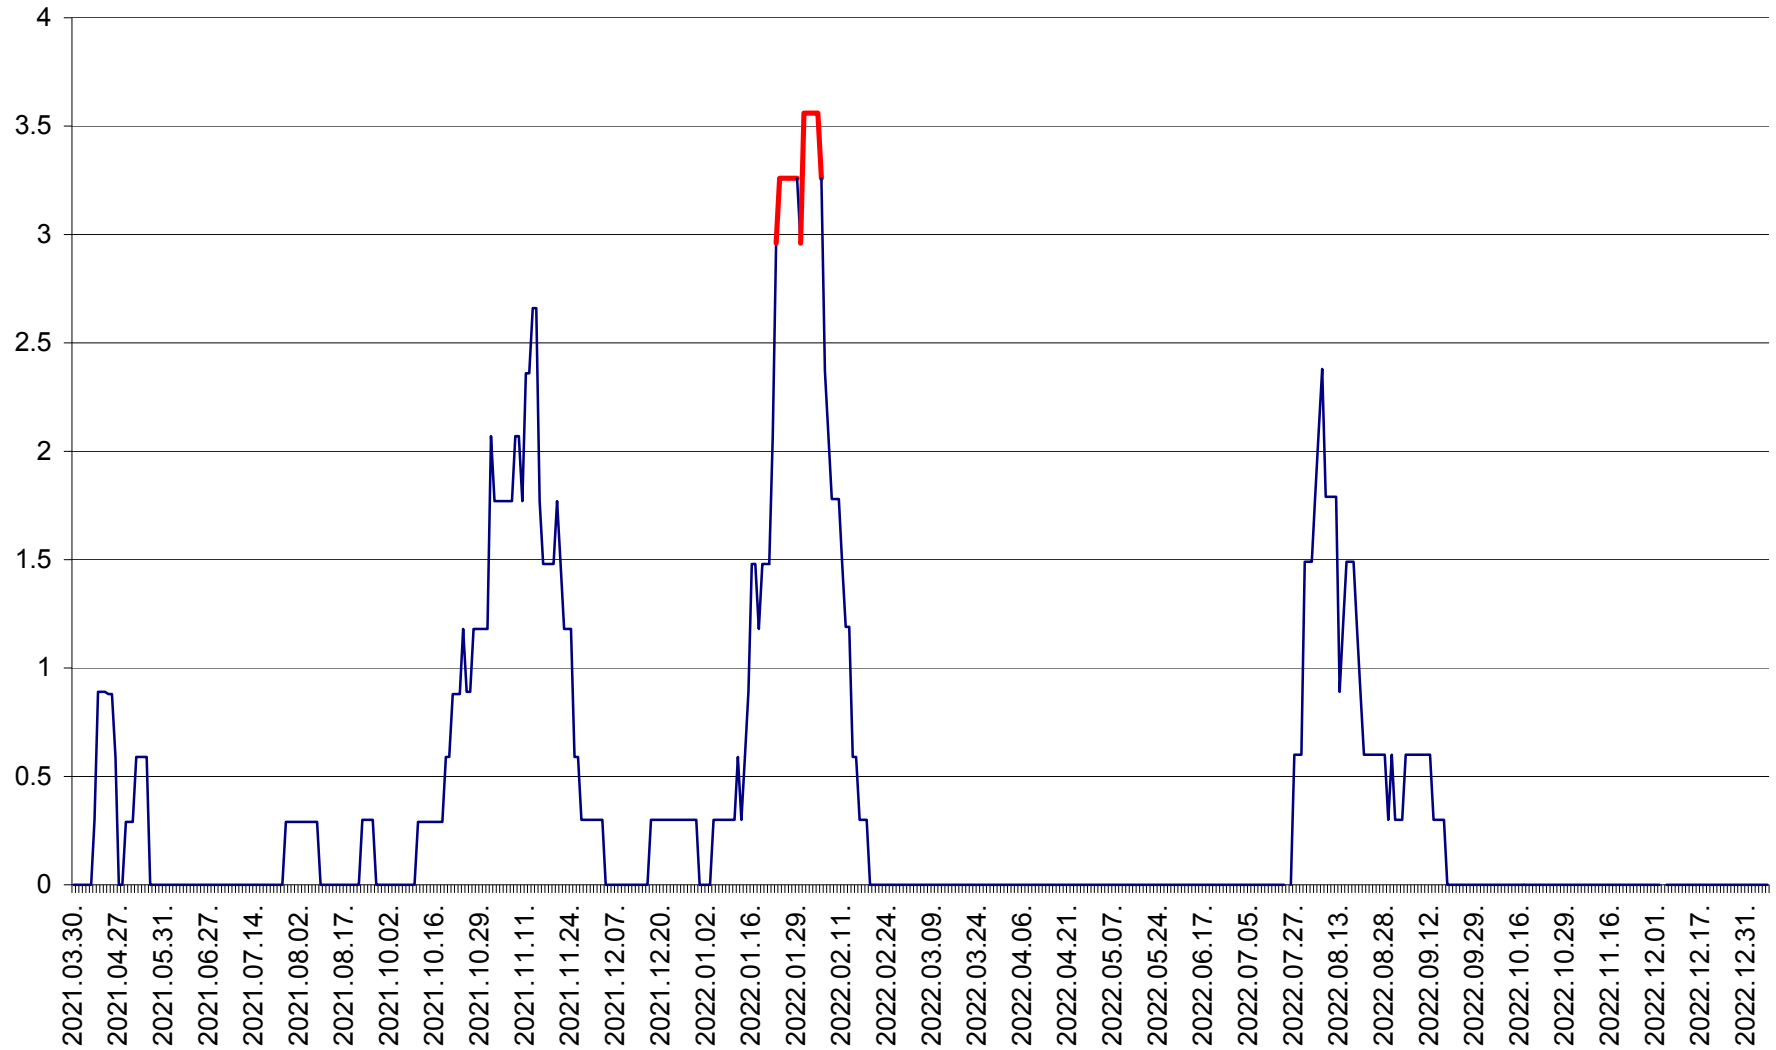

MUNICIPIUL GHEORGHENI - Evolutia incidentei cumulate pe 14 zile la % de locuitori  
2021.04.01. - 2023.01.06.

JOSENI - Evolutia incidentei cumulate pe 14 zile la ‰ de locuitori  
2021.04.01. - 2023.01.06.

LĂZAREA - Evolutia incidentei cumulate pe 14 zile la % de locuitori  
2021.04.01. - 2023.01.06.

LELICENI - Evolutia incidentei cumulate pe 14 zile la ‰ de locuitori  
2021.04.01. - 2023.01.06.

LUETA - Evolutia incidentei cumulate pe 14 zile la ‰ de locuitori  
2021.04.01. - 2023.01.06.

LUNCA DE JOS - Evolutia incidentei cumulate pe 14 zile la ‰ de locuitori  
2021.04.01. - 2023.01.06.

LUNCA DE SUS - Evolutia incidentei cumulate pe 14 zile la ‰ de locuitori  
2021.04.01. - 2023.01.06.