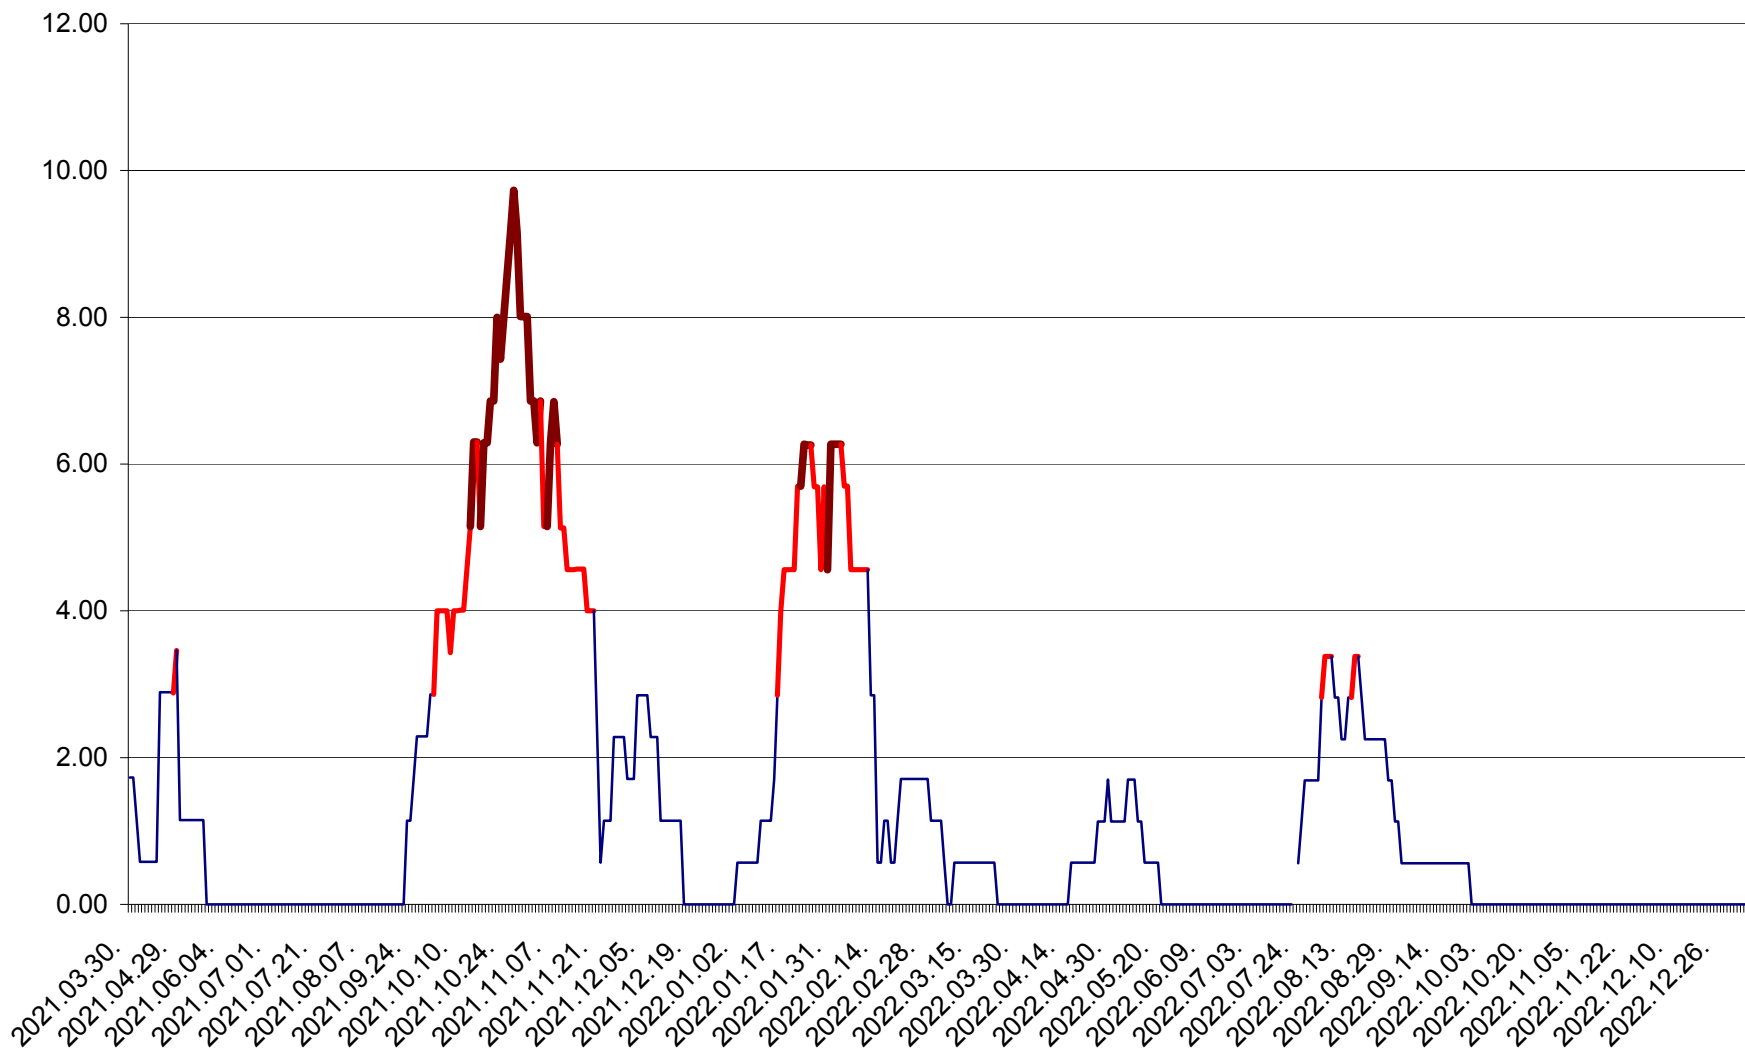

SUSENI - Evolutia incidentei cumulate pe 14 zile la ‰ de locuitori  
2021.04.01. - 2023.01.06.

TOMEȘTI - Evolutia incidentei cumulate pe 14 zile la ‰ de locuitori  
2021.04.01. - 2023.01.06.

MUNICIPIUL TOPLIȚA - Evoluția incidenței cumulate pe 14 zile la ‰ de locuitori  
2021.04.01. - 2023.01.06.

TULGHEȘ - Evolutia incidentei cumulate pe 14 zile la ‰ de locuitori  
2021.04.01. - 2023.01.06.

TUȘNAD - Evolutia incidentei cumulate pe 14 zile la ‰ de locuitori  
2021.04.01. - 2023.01.06.

ULIEȘ - Evoluția incidenței cumulate pe 14 zile la ‰ de locuitori  
2021.04.01. - 2023.01.06.

VĂRȘAG - Evolutia incidentei cumulate pe 14 zile la ‰ de locuitori  
2021.04.01. - 2023.01.06.

ORAȘ VLĂHIȚA - Evolutia incidentei cumulate pe 14 zile la ‰ de locuitori  
2021.04.01. - 2023.01.06.

VOȘLĂBENI - Evolutia incidentei cumulate pe 14 zile la ‰ de locuitori  
2021.04.01. - 2023.01.06.