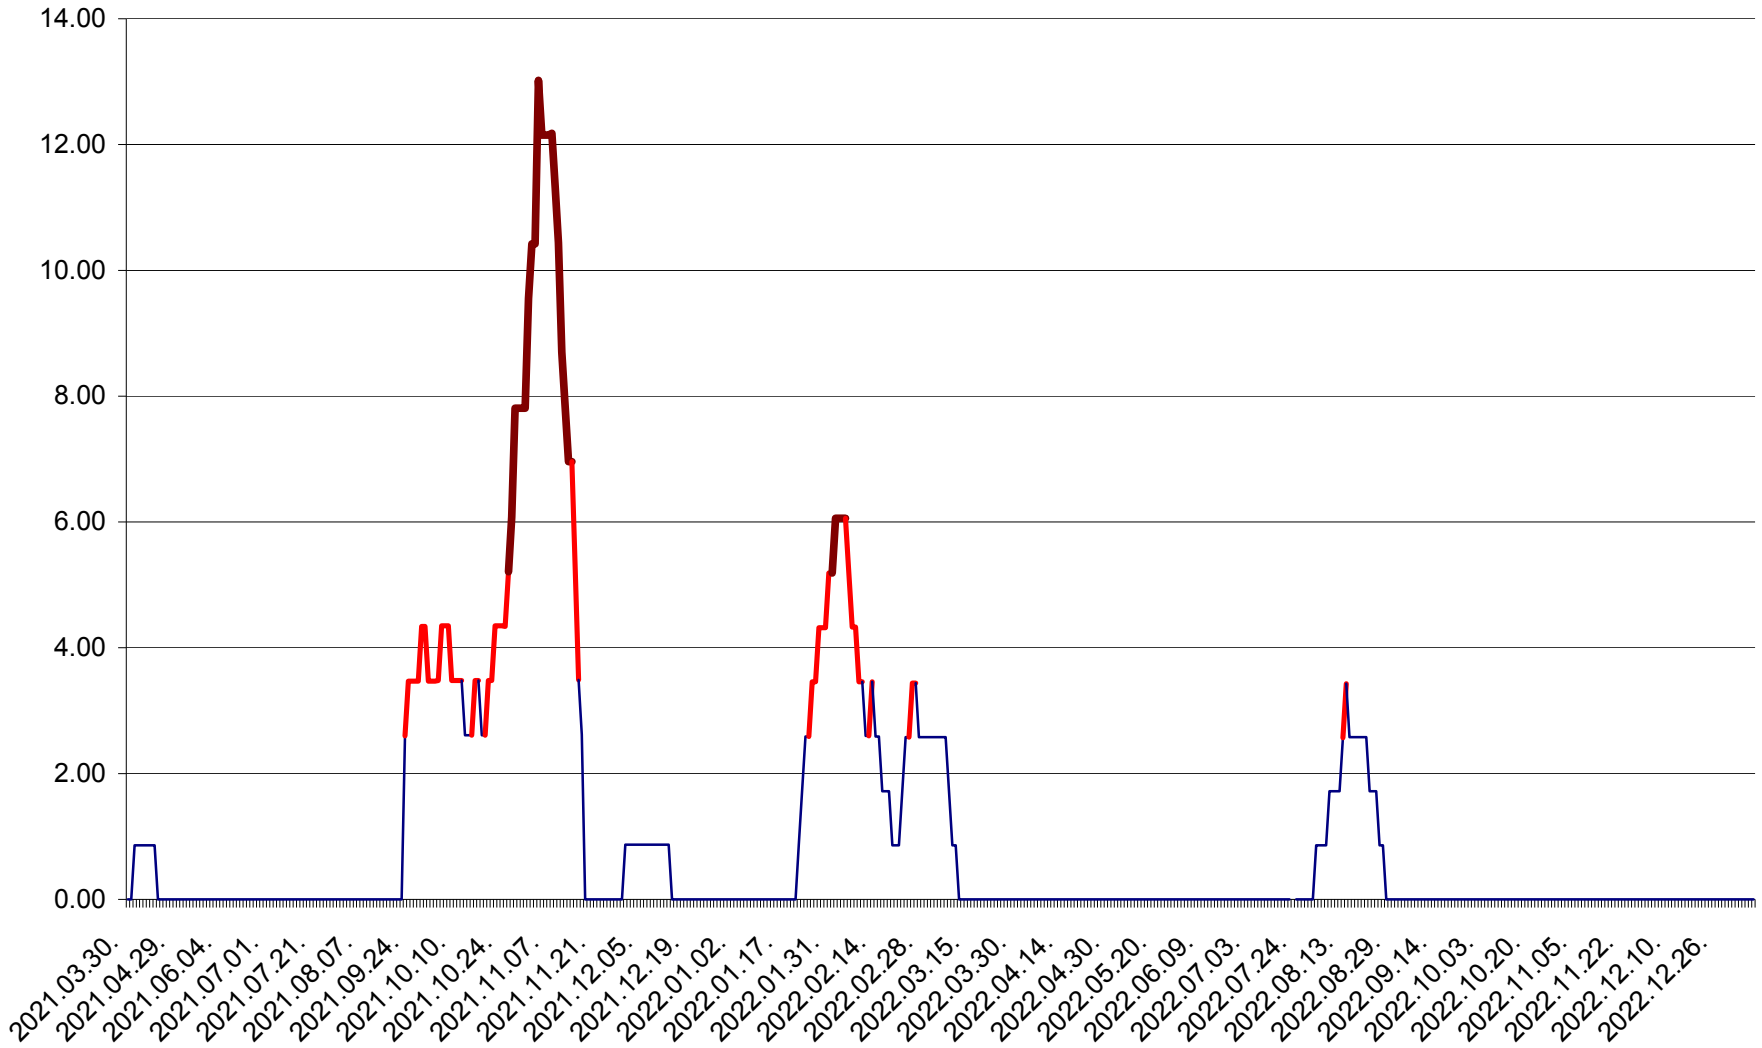

VĂRȘAG - Evolutia incidentei cumulate pe 14 zile la ‰ de locuitori
2021.04.01. - 2023.01.06.