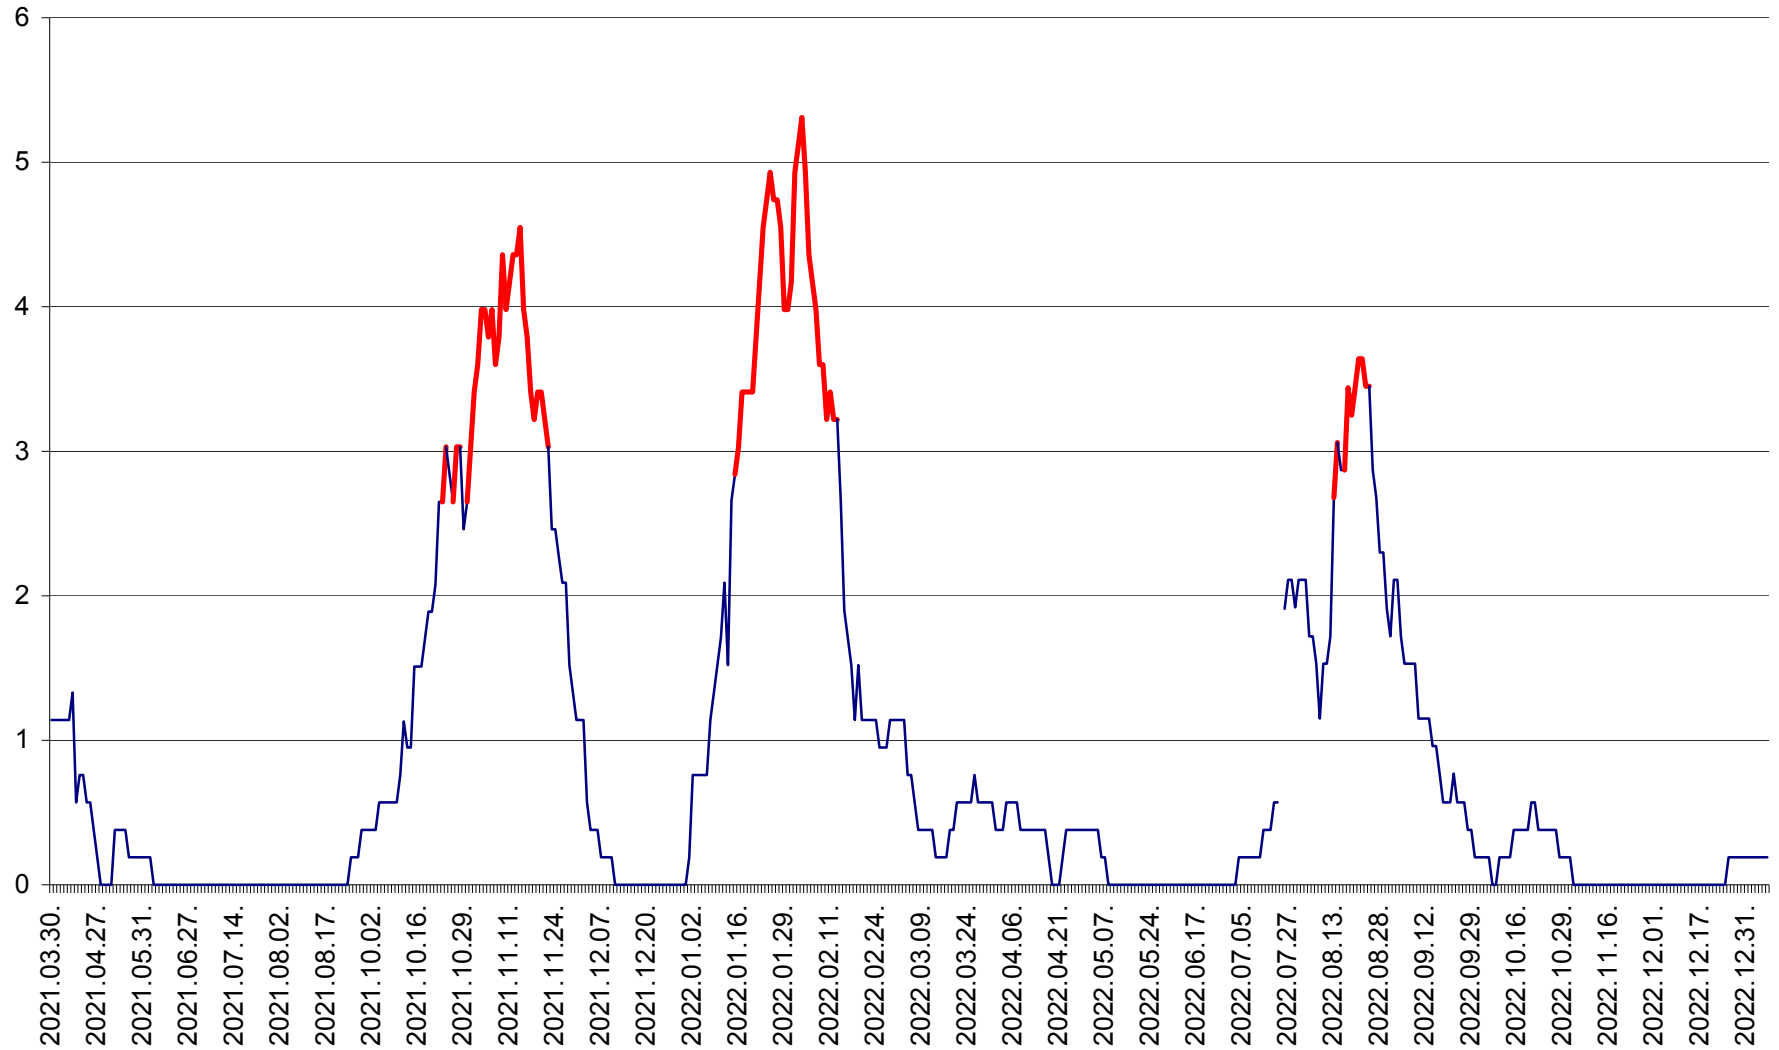

SICULENI - Evolutia incidentei cumulate pe 14 zile la ‰ de locuitori  
2021.04.01. - 2023.01.06.

ȘIMONEȘTI - Evolutia incidentei cumulate pe 14 zile la ‰ de locuitori  
2021.04.01. - 2023.01.06.

SUBCETATE - Evolutia incidentei cumulate pe 14 zile la ‰ de locuitori  
2021.04.01. - 2023.01.06.

SUSENI - Evolutia incidentei cumulate pe 14 zile la ‰ de locuitori  
2021.04.01. - 2023.01.06.

TOMEȘTI - Evolutia incidentei cumulate pe 14 zile la ‰ de locuitori  
2021.04.01. - 2023.01.06.

MUNICIPIUL TOPLIȚA - Evoluția incidenței cumulate pe 14 zile la ‰ de locuitori  
2021.04.01. - 2023.01.06.