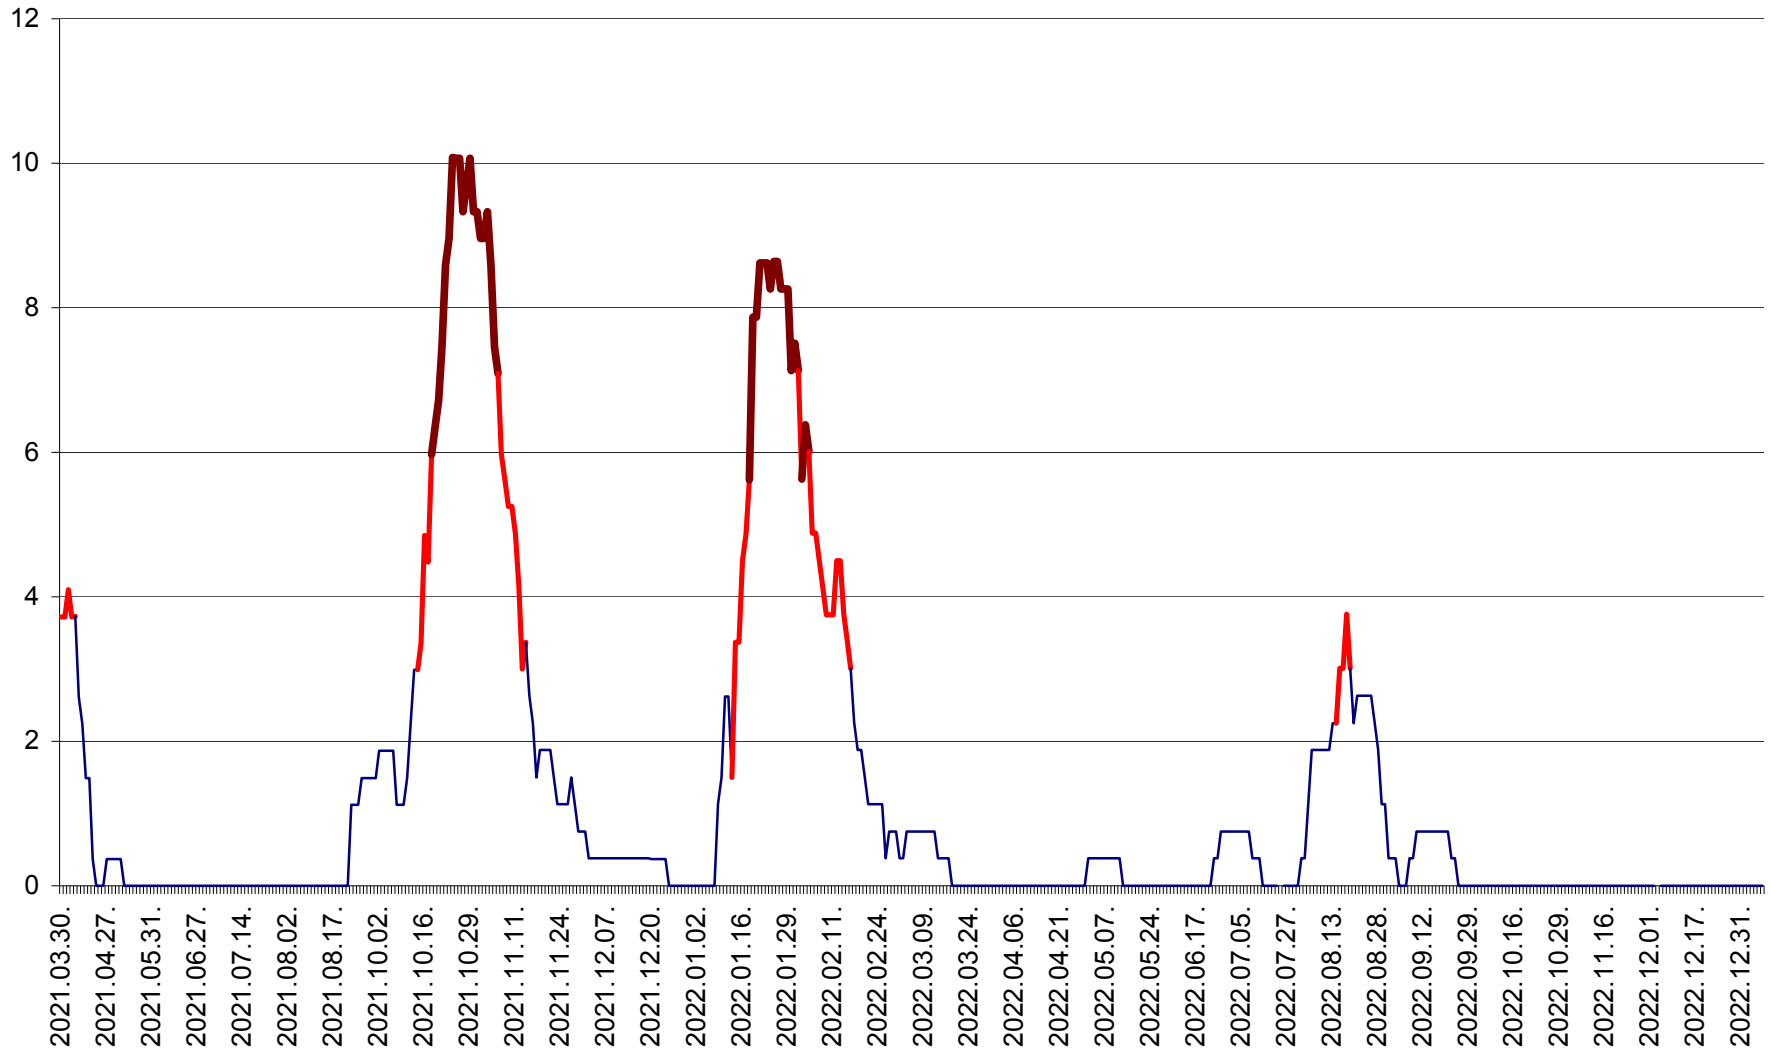

PRAID - Evolutia incidentei cumulate pe 14 zile la ‰ de locuitori  
2021.04.01. - 2023.01.06.

RACU - Evolutia incidentei cumulate pe 14 zile la ‰ de locuitori  
2021.04.01. - 2023.01.06.

REMETEA - Evolutia incidentei cumulate pe 14 zile la ‰ de locuitori  
2021.04.01. - 2023.01.06.

SĂCEL - Evolutia incidentei cumulate pe 14 zile la ‰ de locuitori  
2021.04.01. - 2023.01.06.

SÂNCRĂIENI - Evolutia incidentei cumulate pe 14 zile la ‰ de locuitori  
2021.04.01. - 2023.01.06.

SÂNDOMINIC - Evolutia incidentei cumulate pe 14 zile la ‰ de locuitori  
2021.04.01. - 2023.01.06.