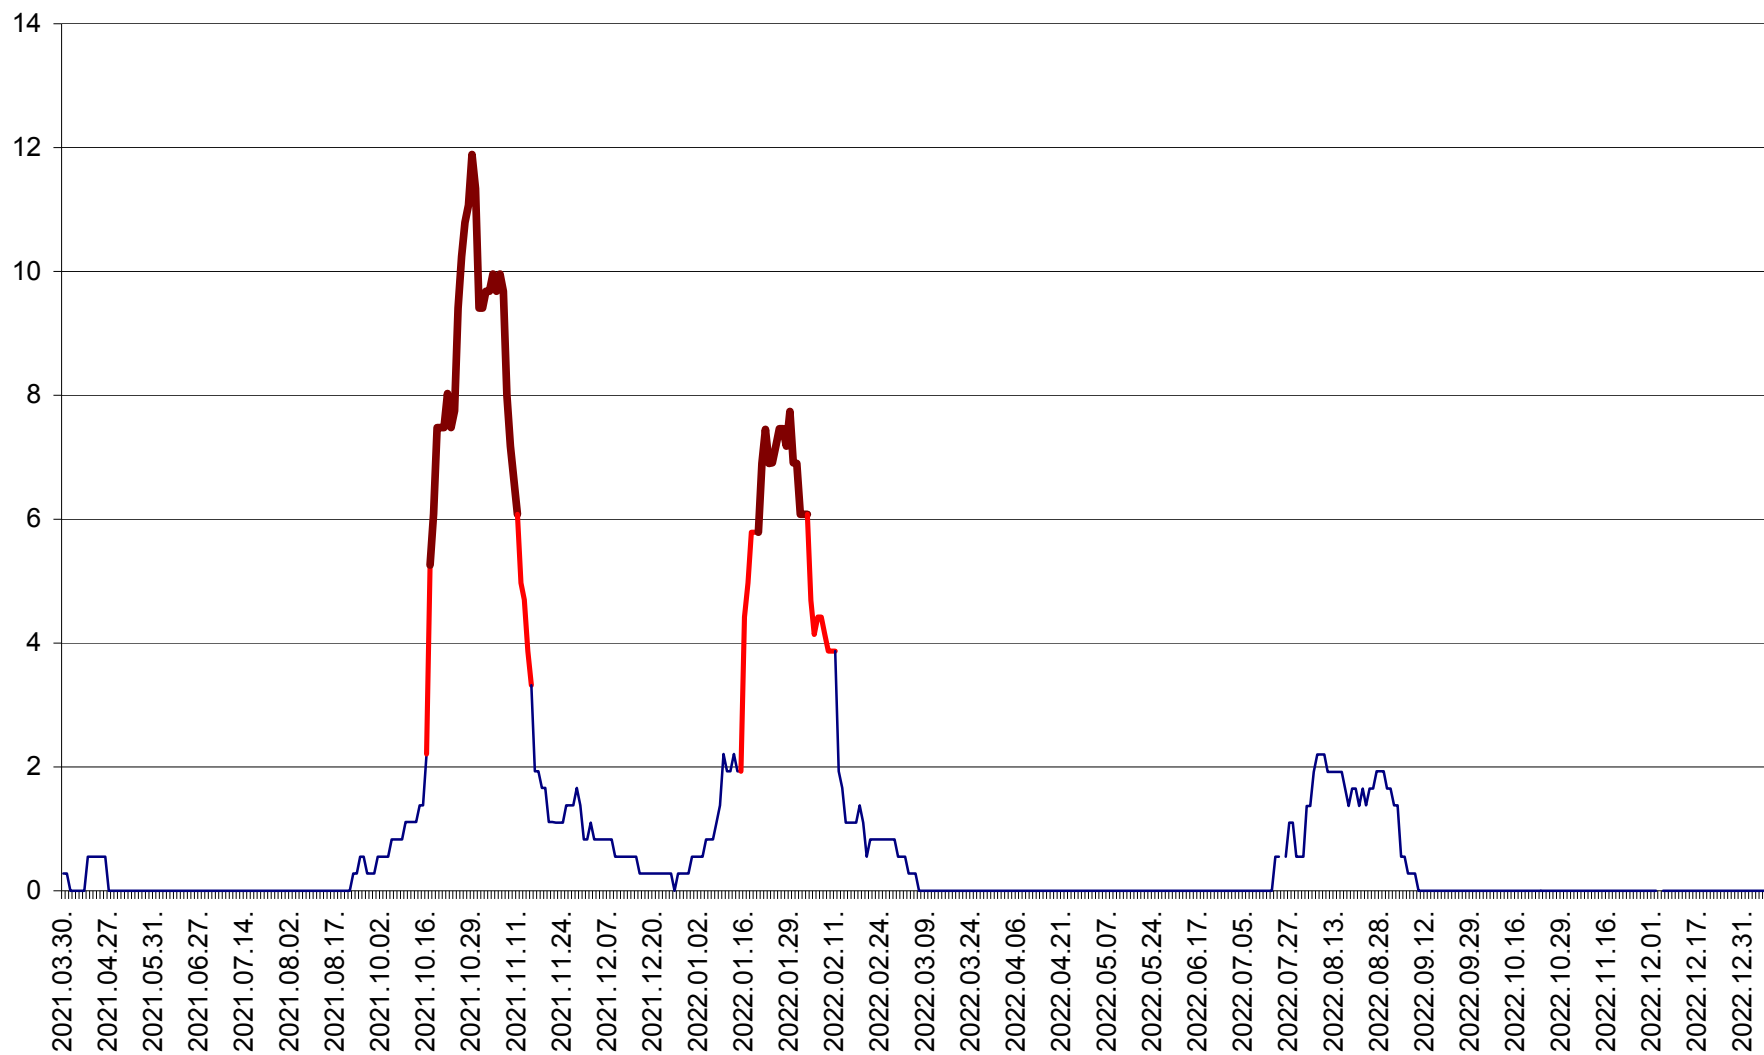

FELICENI - Evolutia incidentei cumulate pe 14 zile la ‰ de locuitori  
2021.04.01. - 2023.01.06.

FRUMOASA - Evolutia incidentei cumulate pe 14 zile la ‰ de locuitori  
2021.04.01. - 2023.01.06.

GĂLĂUȚAȘ - Evoluția incidenței cumulate pe 14 zile la ‰ de locuitori  
2021.04.01. - 2023.01.06.

MUNICIPIUL GHEORGHENI - Evolutia incidentei cumulate pe 14 zile la % de locuitori  
2021.04.01. - 2023.01.06.

JOSENI - Evolutia incidentei cumulate pe 14 zile la ‰ de locuitori  
2021.04.01. - 2023.01.06.

LĂZAREA - Evolutia incidentei cumulate pe 14 zile la % de locuitori  
2021.04.01. - 2023.01.06.

LELICENI - Evolutia incidentei cumulate pe 14 zile la ‰ de locuitori  
2021.04.01. - 2023.01.06.

LUETA - Evolutia incidentei cumulate pe 14 zile la ‰ de locuitori  
2021.04.01. - 2023.01.06.

LUNCA DE JOS - Evolutia incidentei cumulate pe 14 zile la ‰ de locuitori  
2021.04.01. - 2023.01.06.

LUNCA DE SUS - Evolutia incidentei cumulate pe 14 zile la ‰ de locuitori  
2021.04.01. - 2023.01.06.