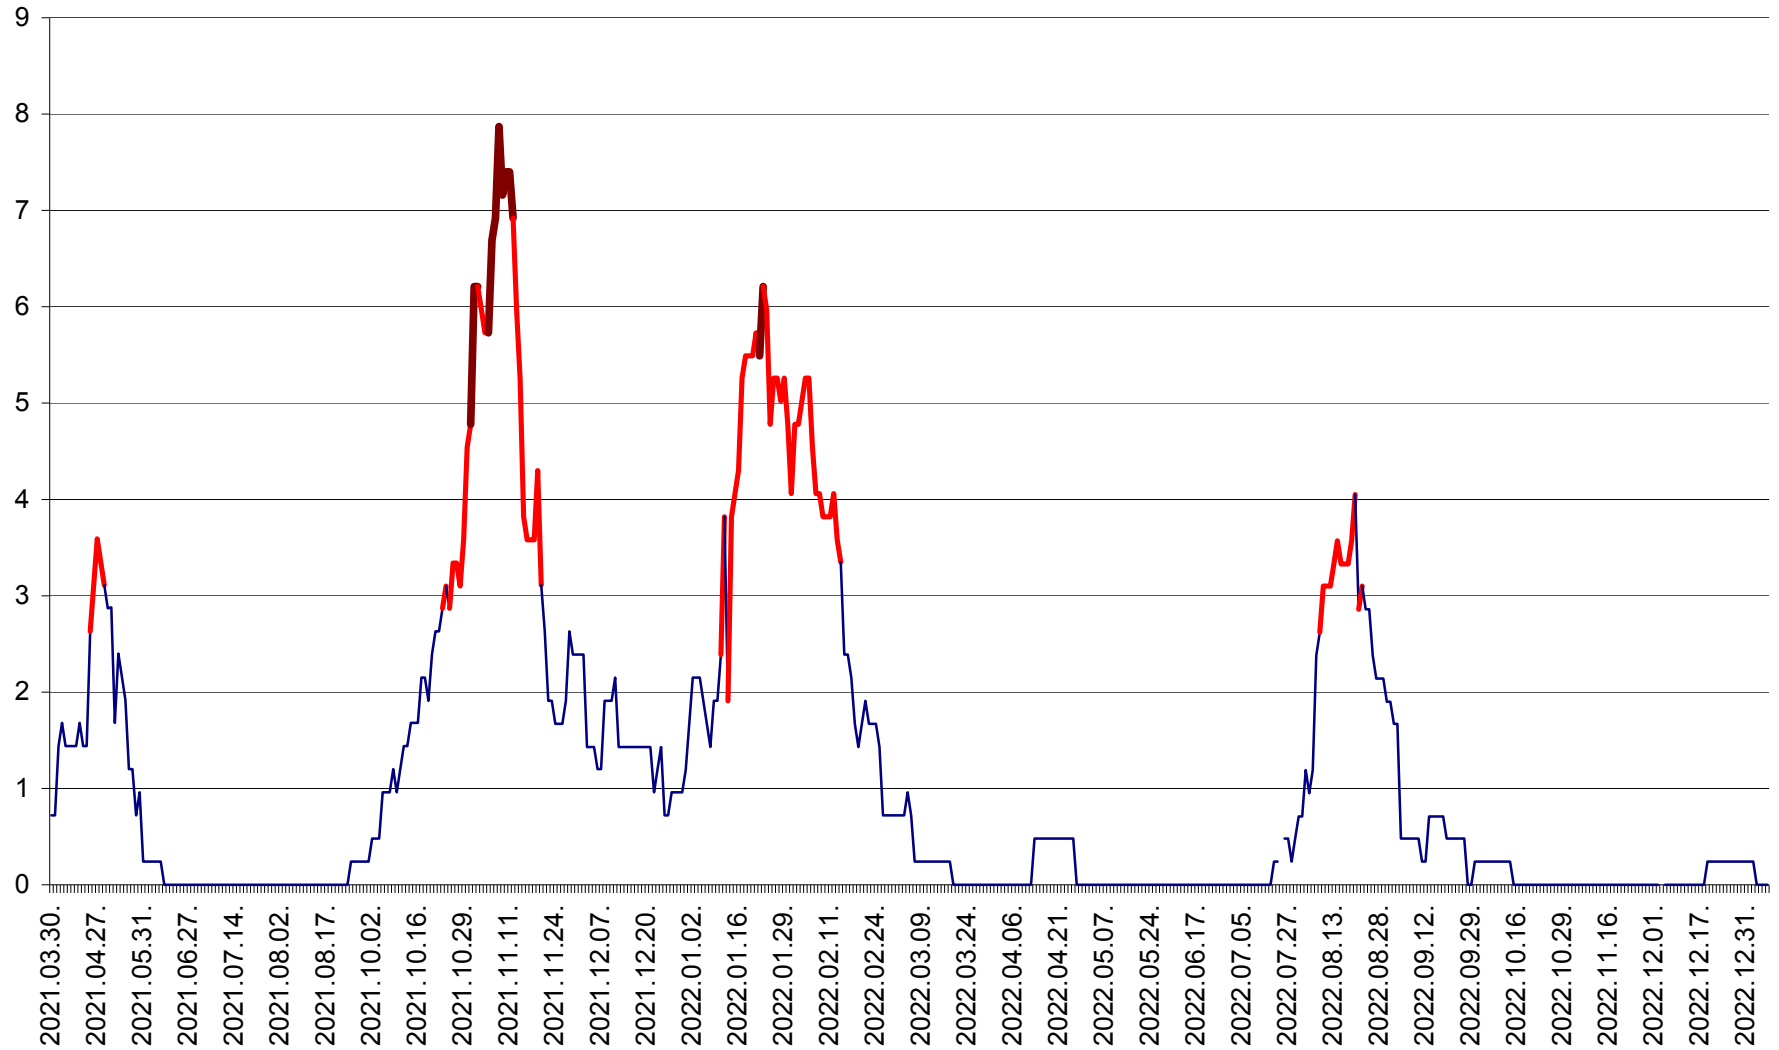

ORAȘ BĂLAN - Evoluția incidenței cumulate pe 14 zile la ‰ de locuitori  
2021.04.01. - 2023.01.06.

BILBOR - Evolutia incidentei cumulate pe 14 zile la ‰ de locuitori  
2021.04.01. - 2023.01.06.

ORAȘ BORSEC - Evolutia incidentei cumulate pe 14 zile la ‰ de locuitori  
2021.04.01. - 2023.01.06.

CORBU - Evolutia incidentei cumulate pe 14 zile la ‰ de locuitori  
2021.04.01. - 2023.01.06.

CORUND - Evolutia incidentei cumulate pe 14 zile la ‰ de locuitori  
2021.04.01. - 2023.01.06.

COZMENI - Evolutia incidentei cumulate pe 14 zile la ‰ de locuitori  
2021.04.01. - 2023.01.06.

ORAȘ CRISTURU SECUIESC - Evolutia incidentei cumulate pe 14 zile la ‰ de locuitori  
2021.04.01. - 2023.01.06.

DĂNEȘTI - Evolutia incidentei cumulate pe 14 zile la ‰ de locuitori  
2021.04.01. - 2023.01.06.

DÂRJIU - Evolutia incidentei cumulate pe 14 zile la ‰ de locuitori  
2021.04.01. - 2023.01.06.

DEALU - Evolutia incidentei cumulate pe 14 zile la ‰ de locuitori  
2021.04.01. - 2023.01.06.

DITRĂU - Evolutia incidentei cumulate pe 14 zile la ‰ de locuitori  
2021.04.01. - 2023.01.06.