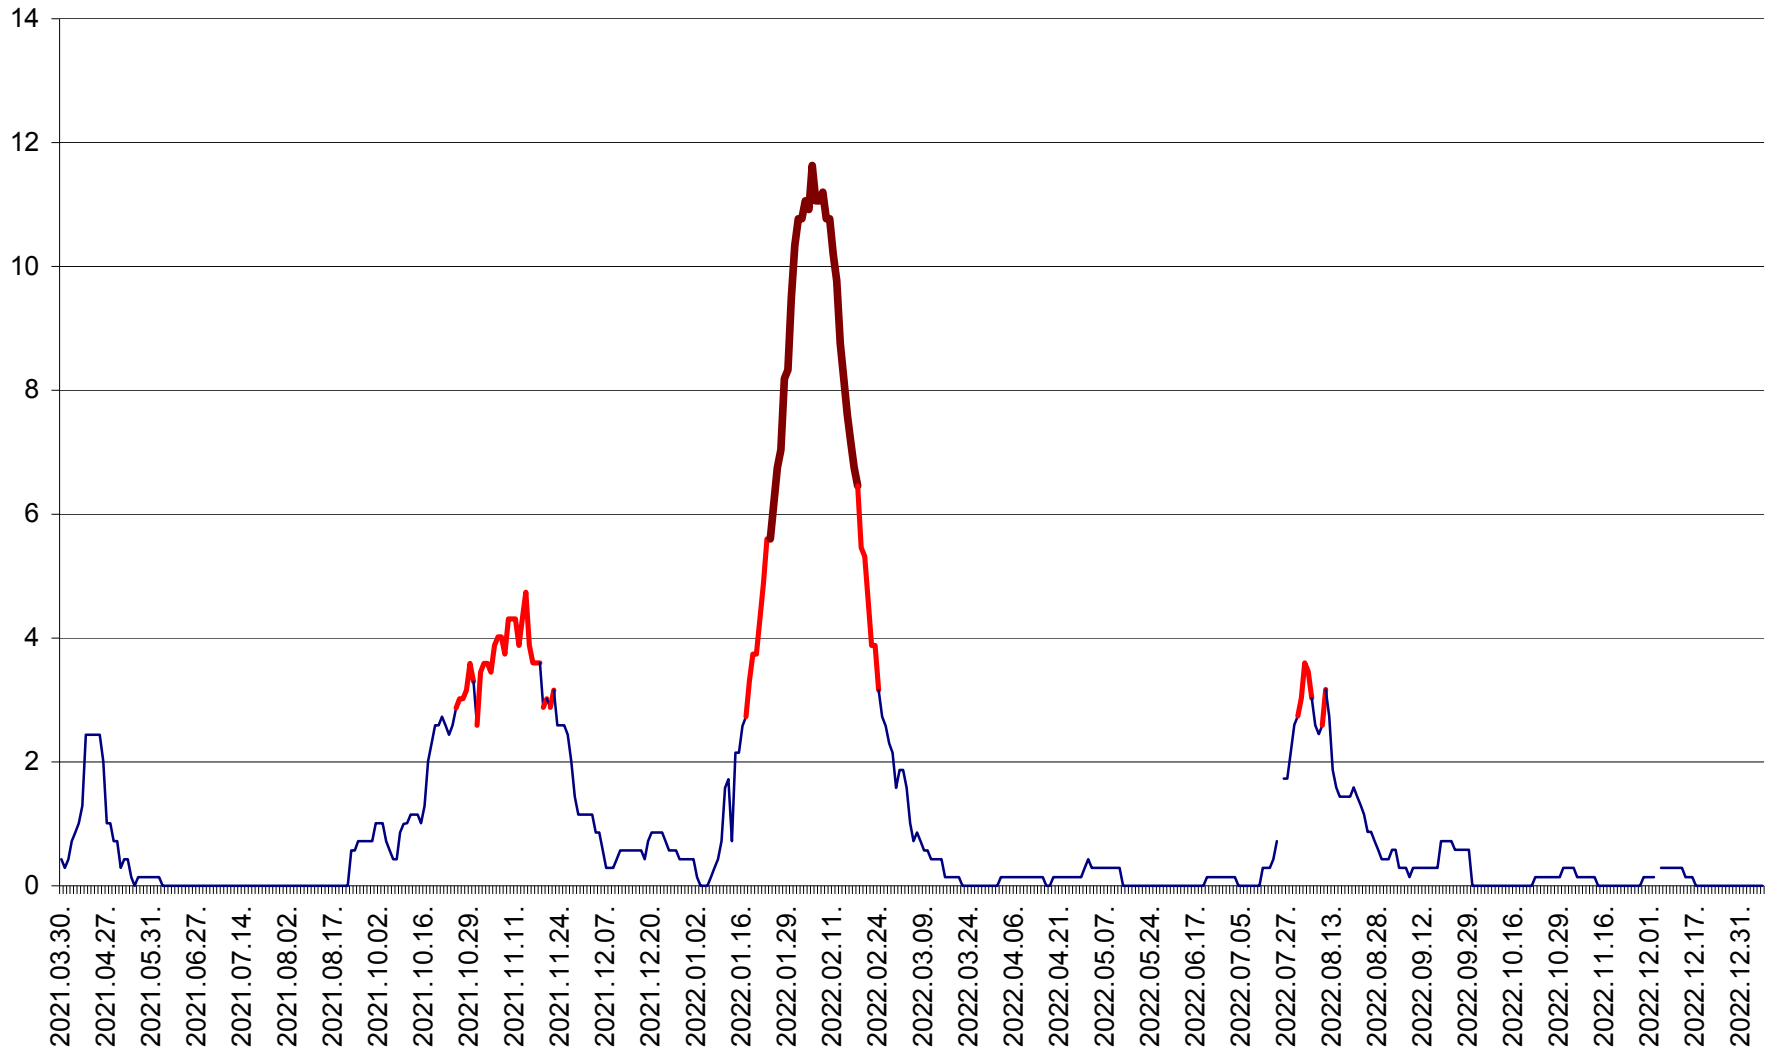

RACU - Evolutia incidentei cumulate pe 14 zile la ‰ de locuitori
2021.04.01. - 2023.01.06.