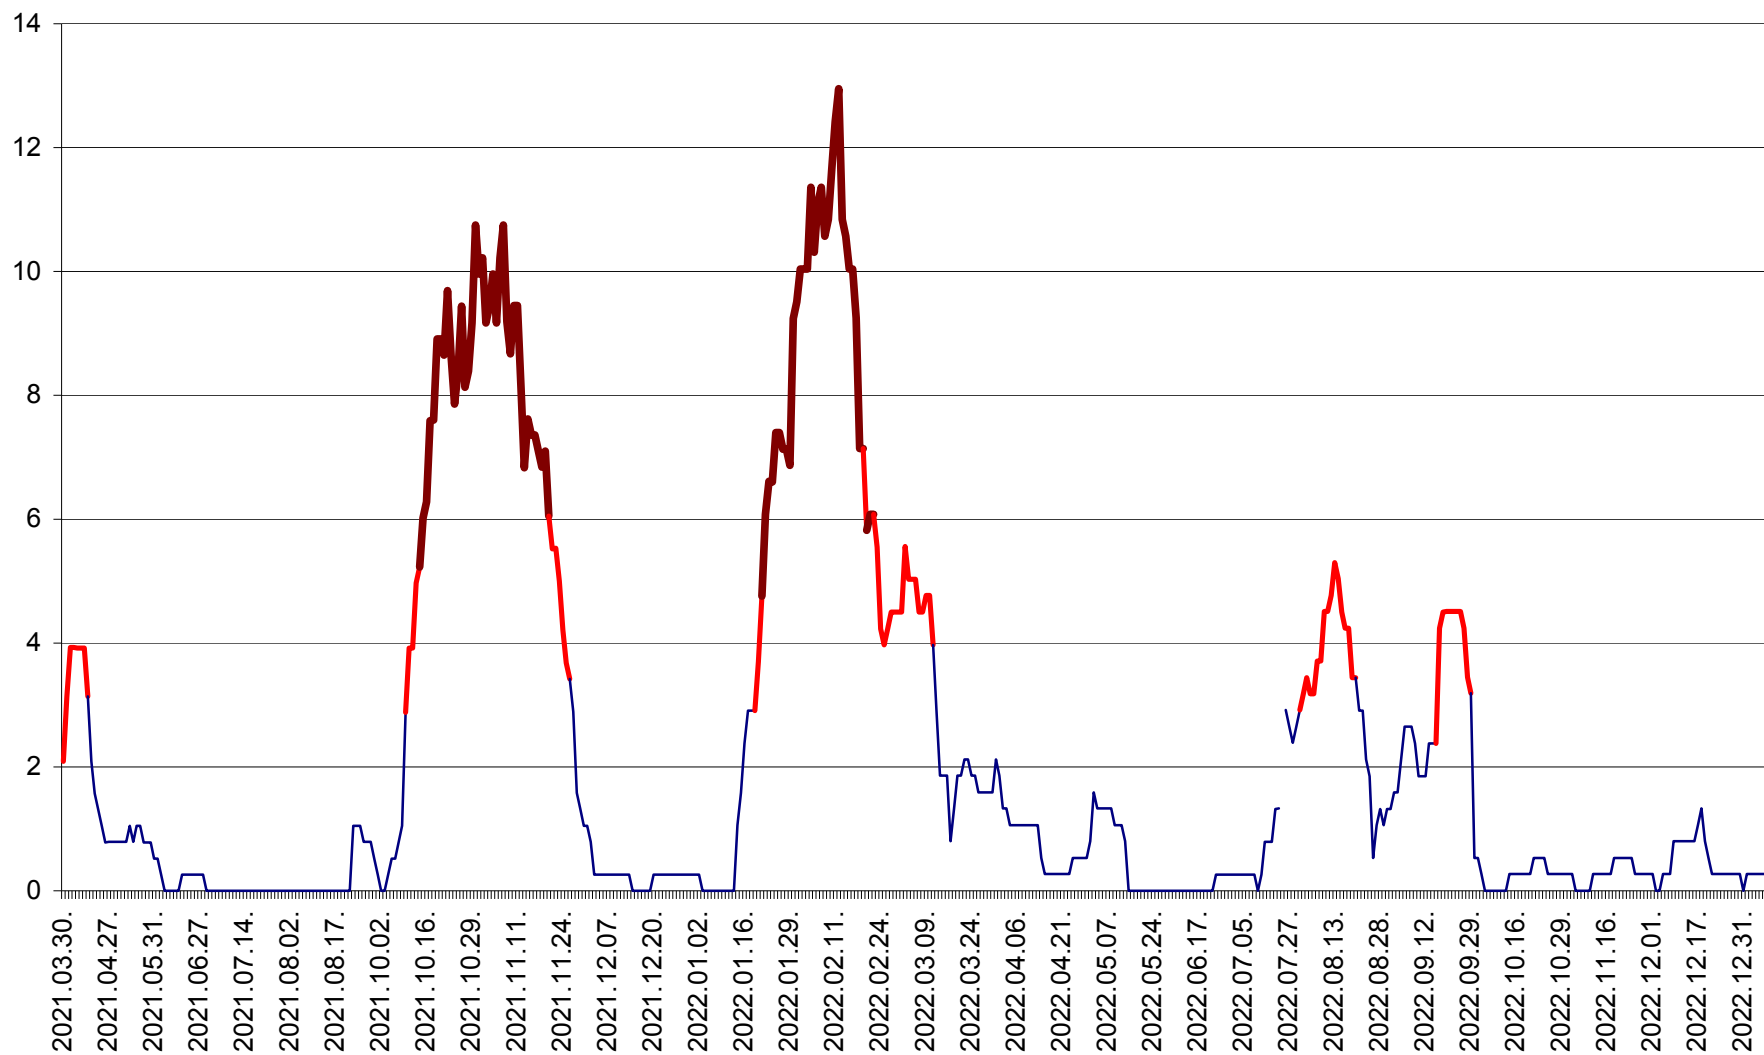

SATU MARE - Evolutia incidentei cumulate pe 14 zile la ‰ de locuitori
2021.04.01. - 2023.01.06.