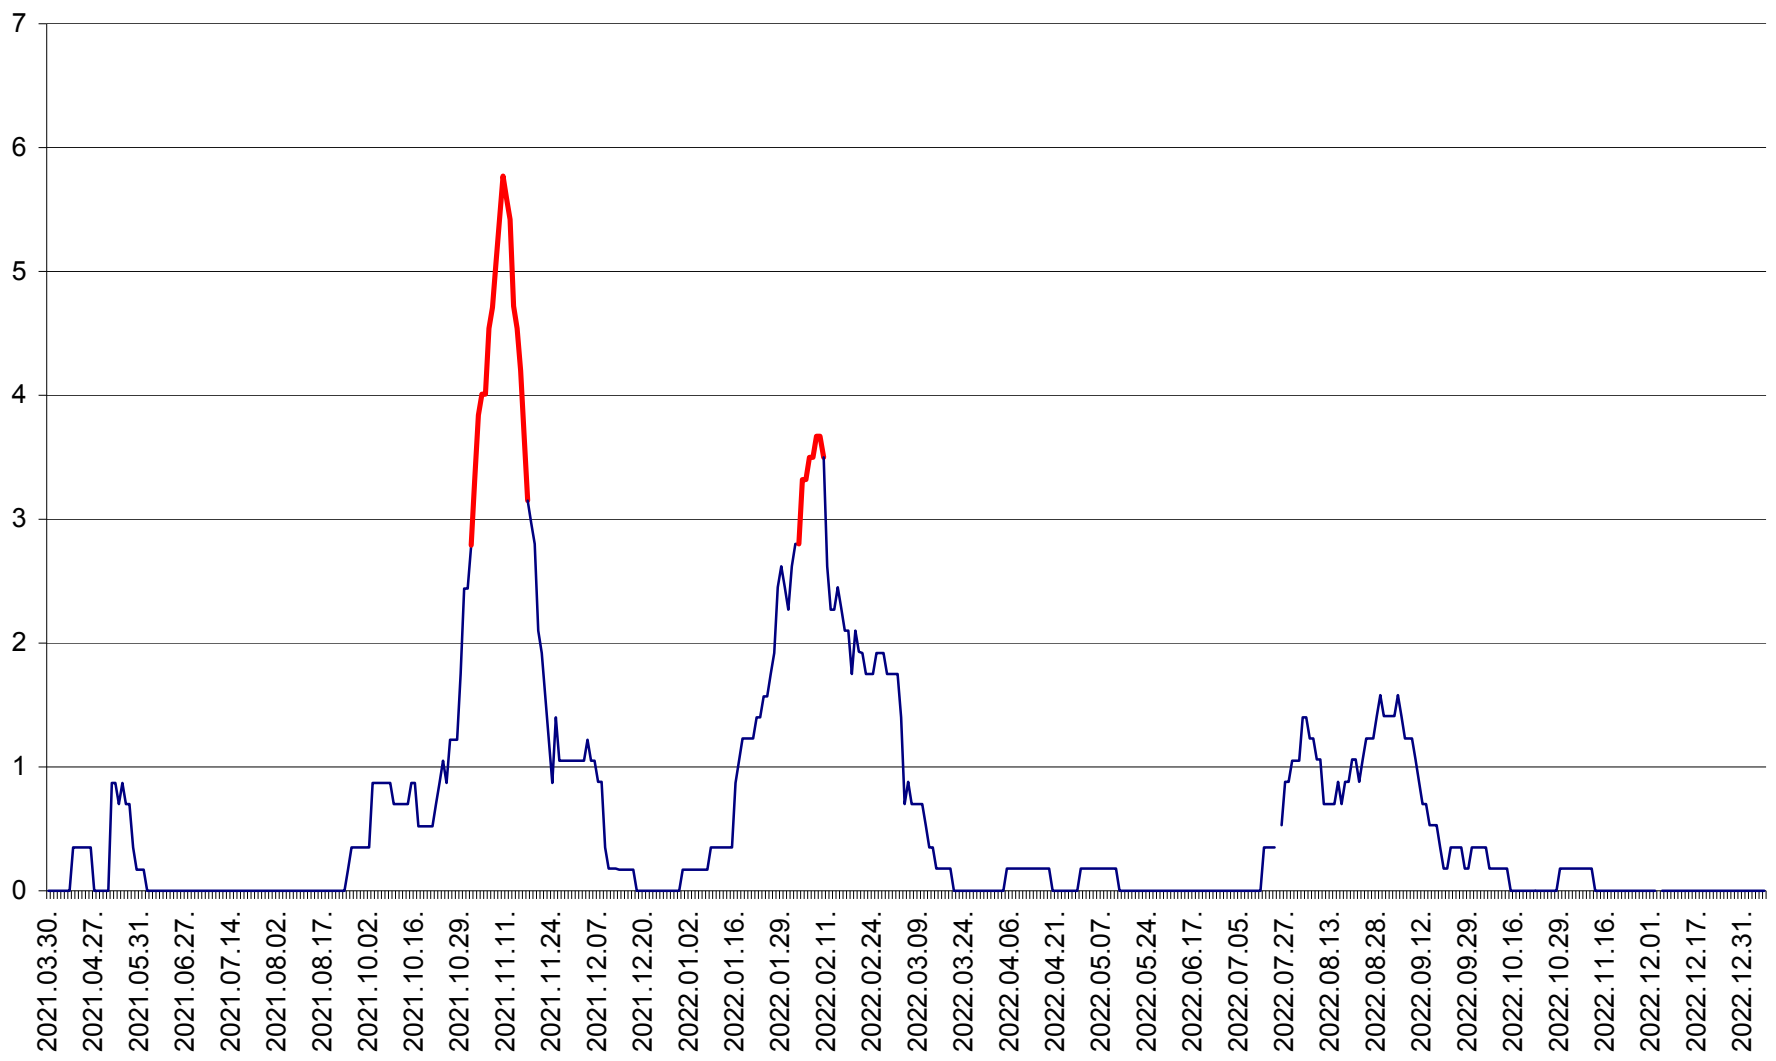

ORAȘ BĂLAN - Evoluția incidenței cumulate pe 14 zile la ‰ de locuitori  
2021.04.01. - 2023.01.06.

BILBOR - Evolutia incidentei cumulate pe 14 zile la ‰ de locuitori  
2021.04.01. - 2023.01.06.

ORAȘ BORSEC - Evolutia incidentei cumulate pe 14 zile la ‰ de locuitori  
2021.04.01. - 2023.01.06.

CORBU - Evolutia incidentei cumulate pe 14 zile la ‰ de locuitori  
2021.04.01. - 2023.01.06.

CORUND - Evolutia incidentei cumulate pe 14 zile la ‰ de locuitori  
2021.04.01. - 2023.01.06.

COZMENI - Evolutia incidentei cumulate pe 14 zile la ‰ de locuitori  
2021.04.01. - 2023.01.06.

ORAȘ CRISTURU SECUIESC - Evolutia incidentei cumulate pe 14 zile la ‰ de locuitori  
2021.04.01. - 2023.01.06.

DĂNEȘTI - Evolutia incidentei cumulate pe 14 zile la ‰ de locuitori  
2021.04.01. - 2023.01.06.

DÂRJIU - Evolutia incidentei cumulate pe 14 zile la ‰ de locuitori  
2021.04.01. - 2023.01.06.

DEALU - Evolutia incidentei cumulate pe 14 zile la ‰ de locuitori  
2021.04.01. - 2023.01.06.

DITRĂU - Evolutia incidentei cumulate pe 14 zile la ‰ de locuitori  
2021.04.01. - 2023.01.06.