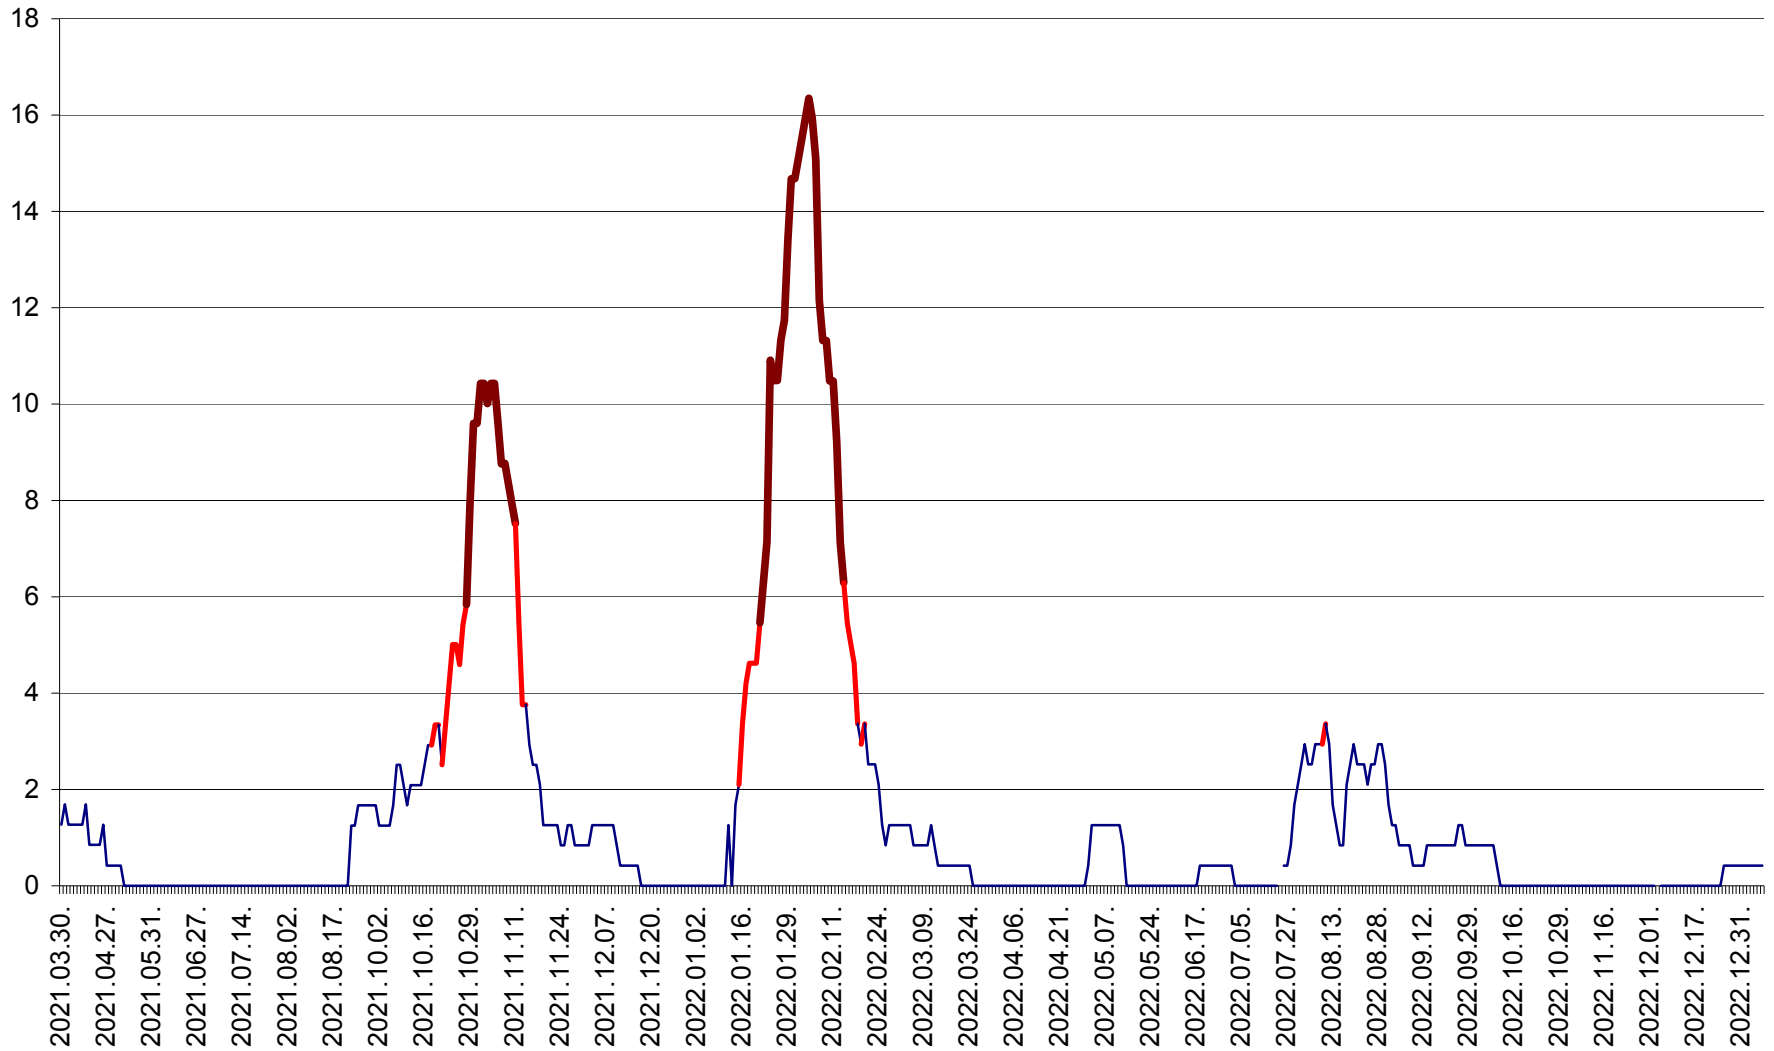

FELICENI - Evolutia incidentei cumulate pe 14 zile la ‰ de locuitori  
2021.04.01. - 2023.01.06.

FRUMOASA - Evolutia incidentei cumulate pe 14 zile la ‰ de locuitori  
2021.04.01. - 2023.01.06.

GĂLĂUȚAȘ - Evoluția incidenței cumulate pe 14 zile la ‰ de locuitori  
2021.04.01. - 2023.01.06.

MUNICIPIUL GHEORGHENI - Evolutia incidentei cumulate pe 14 zile la % de locuitori  
2021.04.01. - 2023.01.06.

JOSENI - Evolutia incidentei cumulate pe 14 zile la ‰ de locuitori  
2021.04.01. - 2023.01.06.

LĂZAREA - Evolutia incidentei cumulate pe 14 zile la % de locuitori  
2021.04.01. - 2023.01.06.

LELICENI - Evolutia incidentei cumulate pe 14 zile la ‰ de locuitori  
2021.04.01. - 2023.01.06.

LUETA - Evolutia incidentei cumulate pe 14 zile la ‰ de locuitori  
2021.04.01. - 2023.01.06.

LUNCA DE JOS - Evolutia incidentei cumulate pe 14 zile la ‰ de locuitori  
2021.04.01. - 2023.01.06.

LUNCA DE SUS - Evolutia incidentei cumulate pe 14 zile la ‰ de locuitori  
2021.04.01. - 2023.01.06.