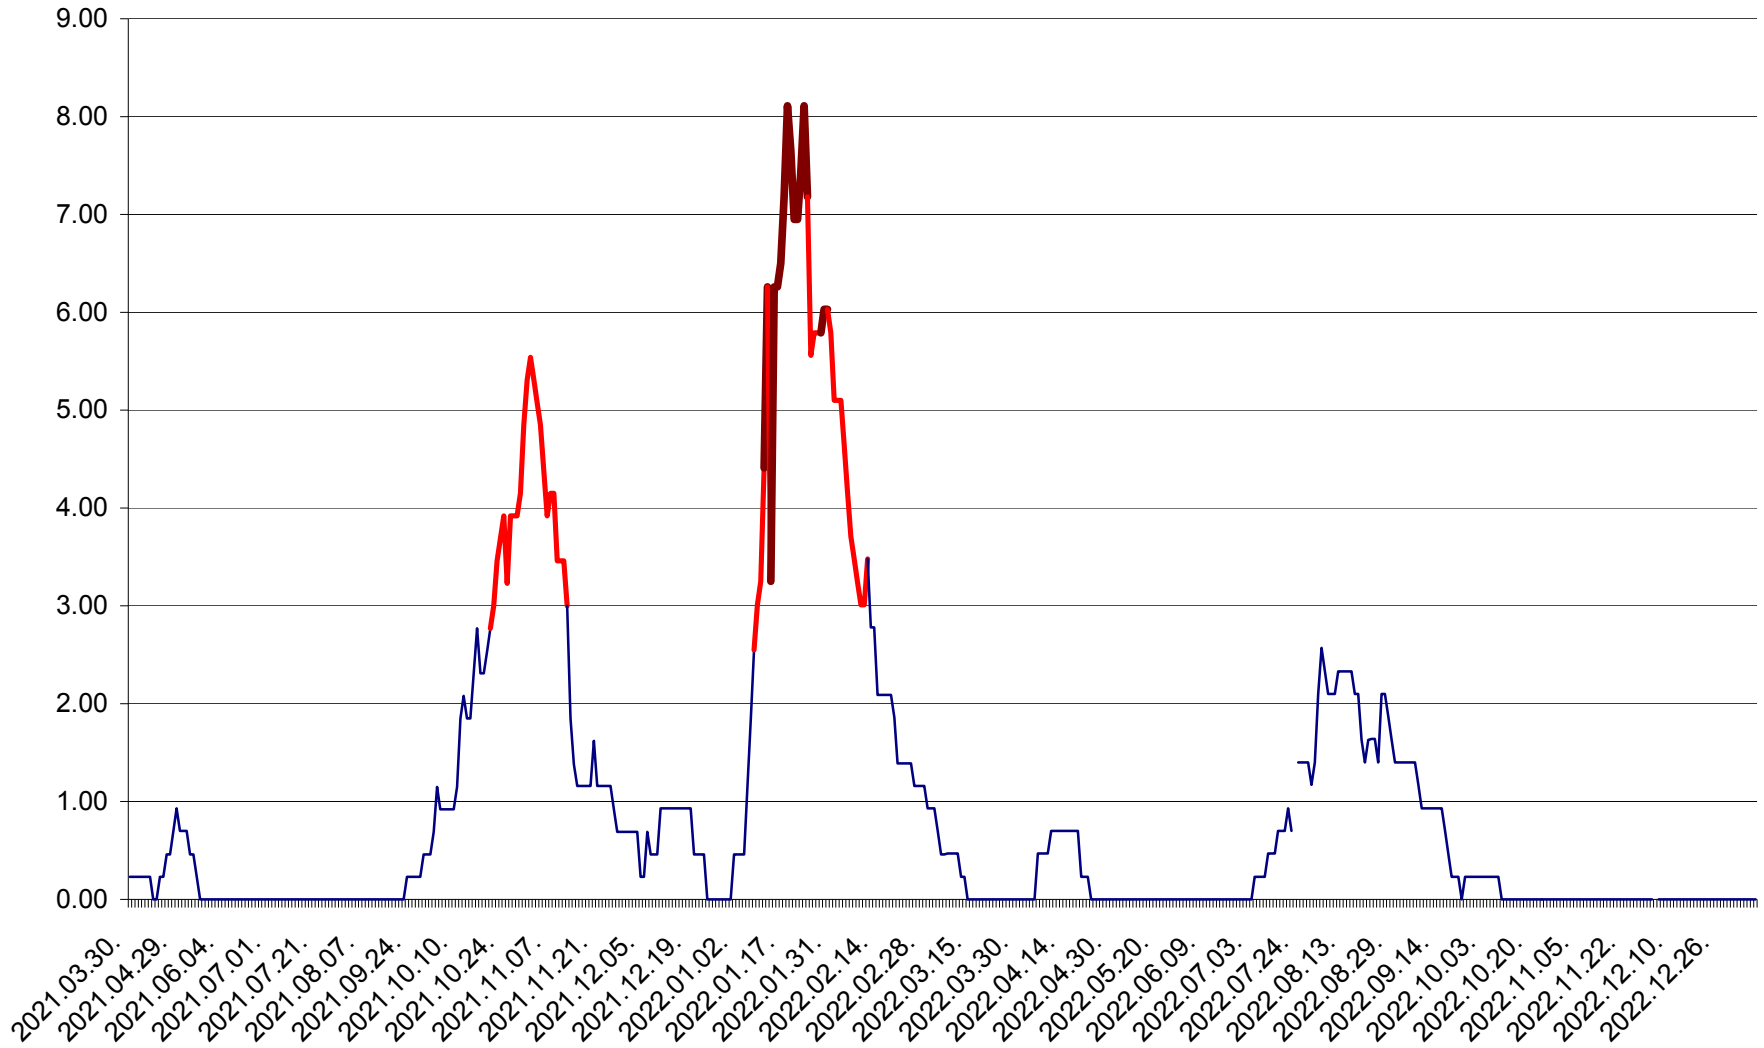

ORAȘ BĂLAN - Evoluția incidenței cumulate pe 14 zile la ‰ de locuitori  
2021.04.01. - 2023.01.06.

BILBOR - Evolutia incidentei cumulate pe 14 zile la ‰ de locuitori  
2021.04.01. - 2023.01.06.

ORAȘ BORSEC - Evolutia incidentei cumulate pe 14 zile la ‰ de locuitori  
2021.04.01. - 2023.01.06.

BRĂDEȘTI - Evolutia incidentei cumulate pe 14 zile la ‰ de locuitori  
2021.04.01. - 2023.01.06.

CĂPÂLNIȚA - Evoluția incidenței cumulate pe 14 zile la ‰ de locuitori  
2021.04.01. - 2023.01.06.

CÂRȚA - Evolutia incidentei cumulate pe 14 zile la ‰ de locuitori  
2021.04.01. - 2023.01.06.

CICEU - Evolutia incidentei cumulate pe 14 zile la ‰ de locuitori  
2021.04.01. - 2023.01.06.

CIUCSÂNGEORGIU - Evolutia incidentei cumulate pe 14 zile la ‰ de locuitori  
2021.04.01. - 2023.01.06.

CIUMANI - Evolutia incidentei cumulate pe 14 zile la ‰ de locuitori  
2021.04.01. - 2023.01.06.

CORBU - Evolutia incidentei cumulate pe 14 zile la ‰ de locuitori  
2021.04.01. - 2023.01.06.

CORUND - Evolutia incidentei cumulate pe 14 zile la ‰ de locuitori  
2021.04.01. - 2023.01.06.

COZMENI - Evolutia incidentei cumulate pe 14 zile la ‰ de locuitori  
2021.04.01. - 2023.01.06.