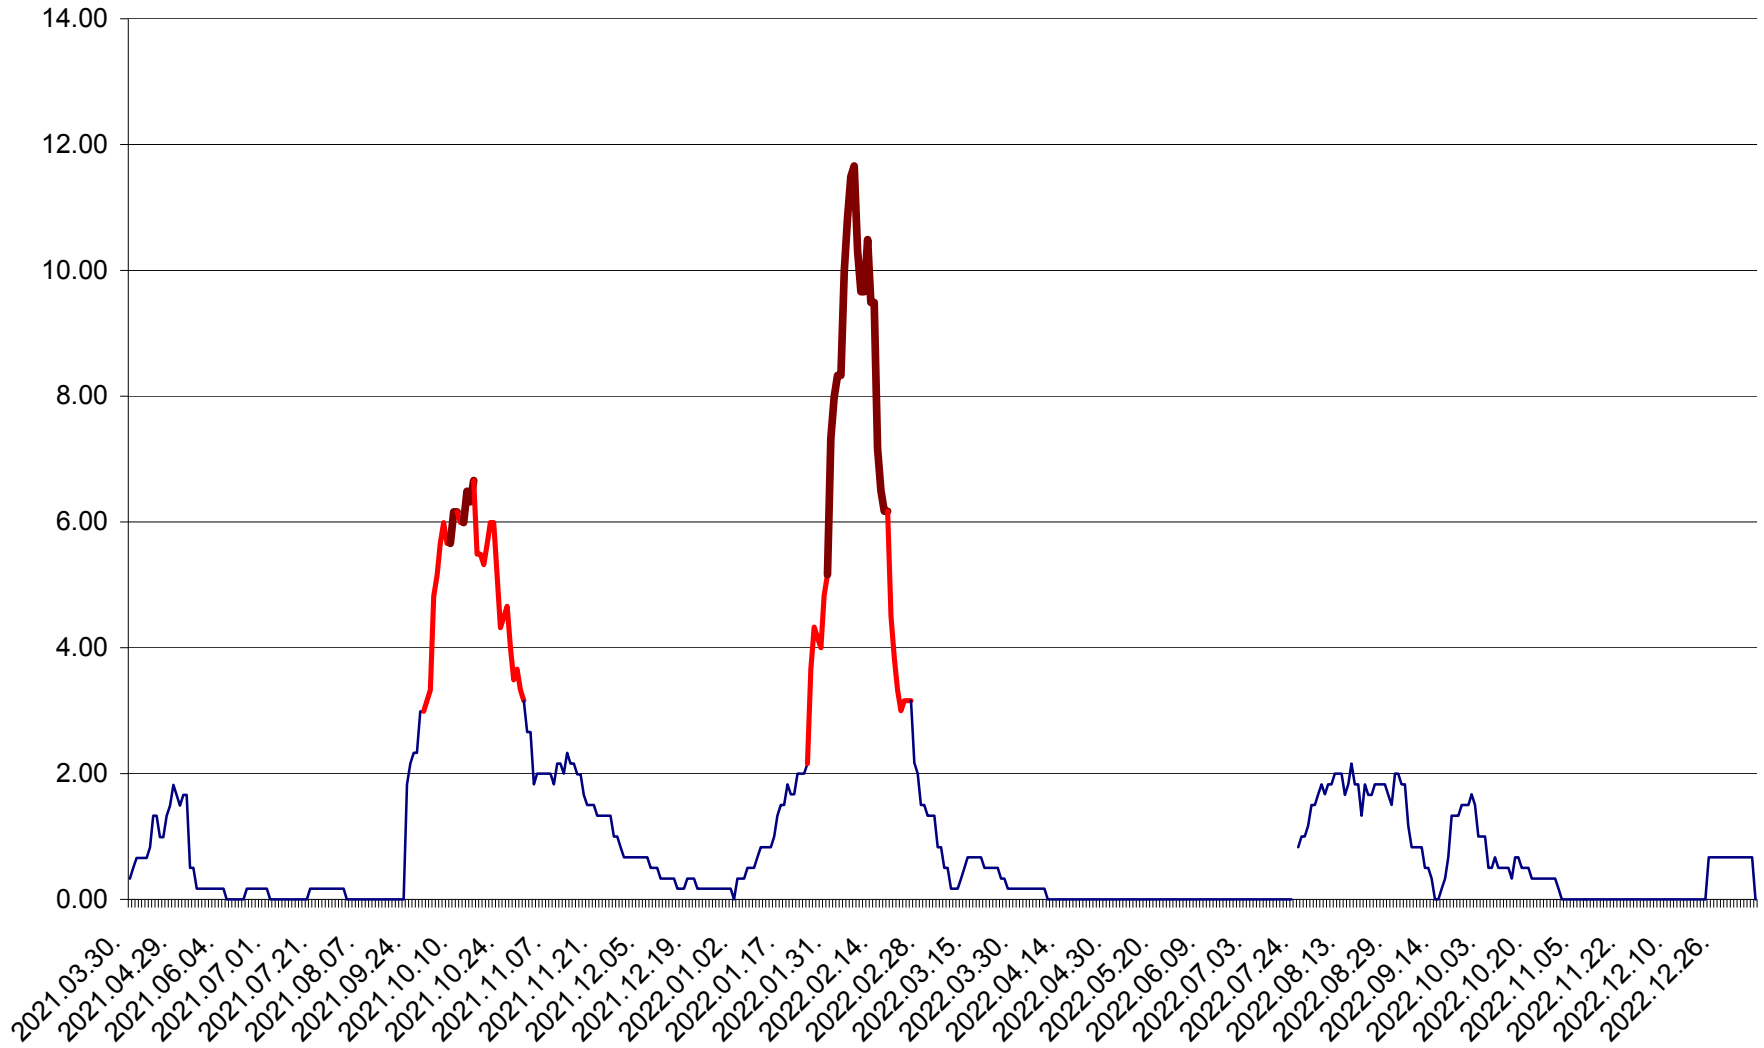

VĂRȘAG - Evolutia incidentei cumulate pe 14 zile la ‰ de locuitori  
2021.04.01. - 2023.01.06.

ORAȘ VLĂHIȚA - Evolutia incidentei cumulate pe 14 zile la ‰ de locuitori  
2021.04.01. - 2023.01.06.

VOȘLĂBENI - Evolutia incidentei cumulate pe 14 zile la ‰ de locuitori  
2021.04.01. - 2023.01.06.

ZETEA - Evolutia incidentei cumulate pe 14 zile la ‰ de locuitori  
2021.04.01. - 2023.01.06.

Total - Evolutia incidentei cumulate pe 14 zile la ‰ de locuitori  
2021.04.01. - 2023.01.06.