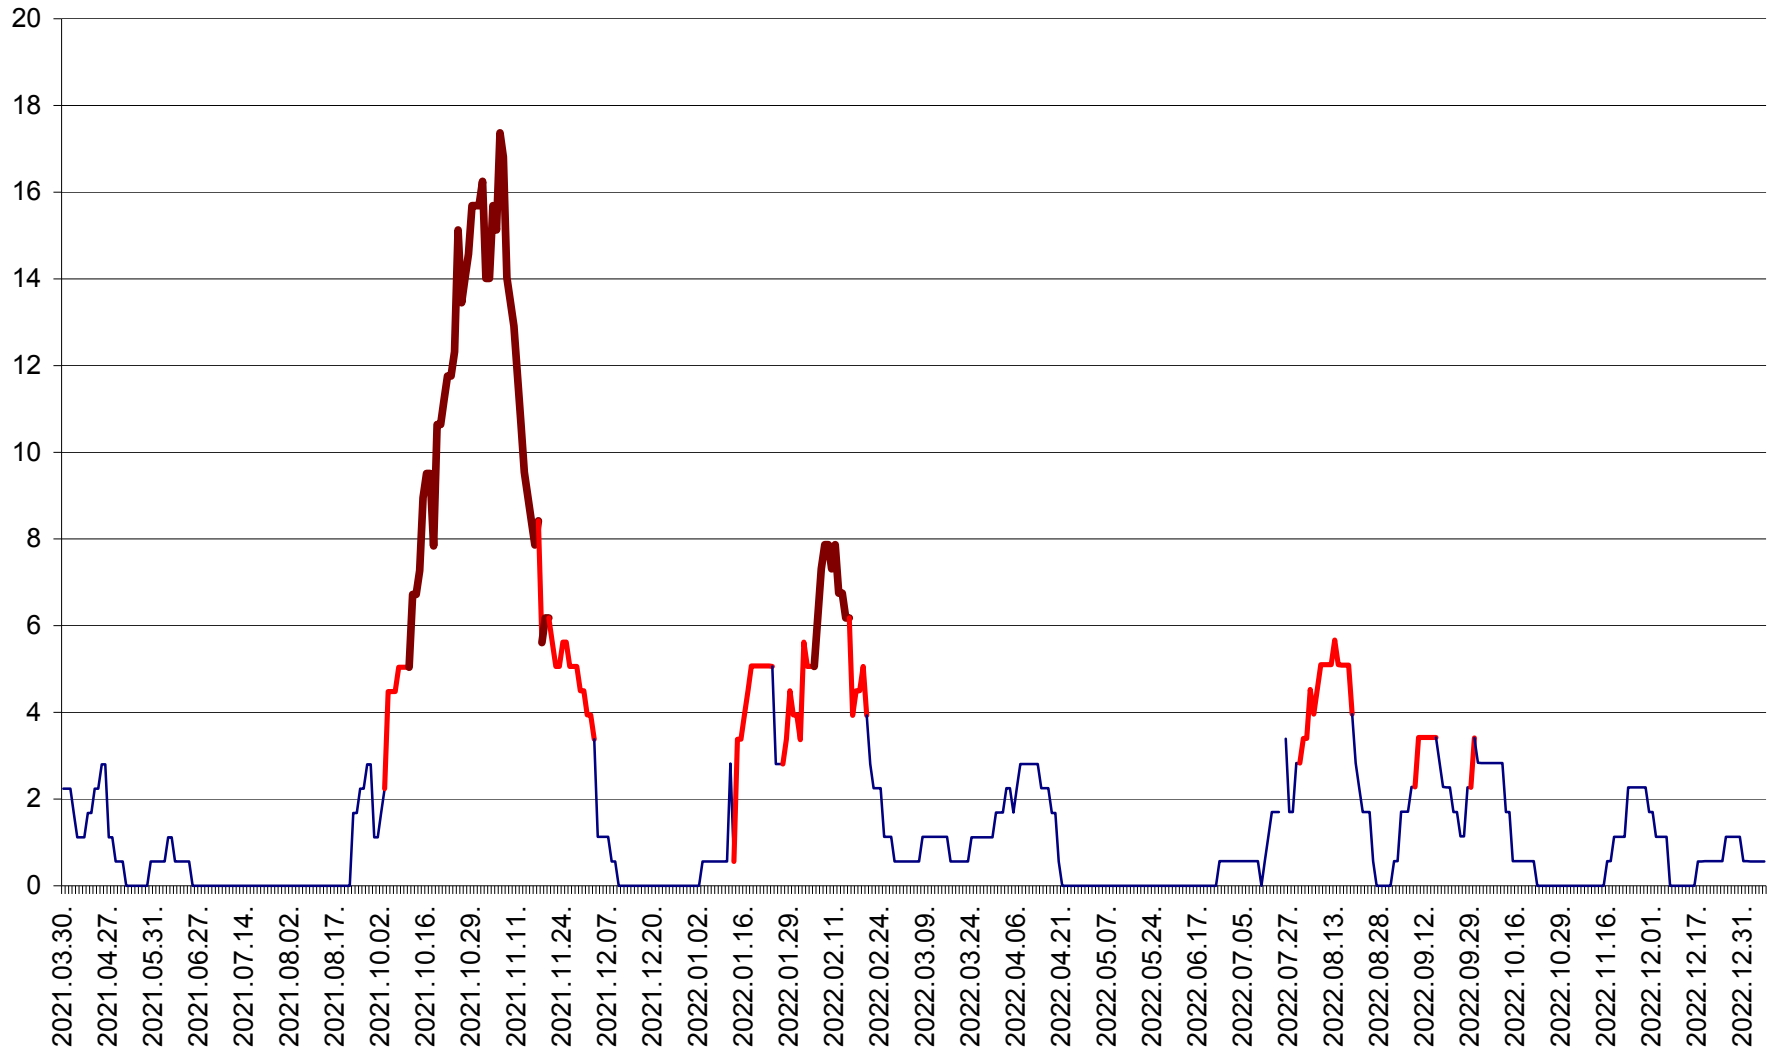

SICULENI - Evolutia incidentei cumulate pe 14 zile la ‰ de locuitori  
2021.04.01. - 2023.01.06.

ȘIMONEȘTI - Evolutia incidentei cumulate pe 14 zile la ‰ de locuitori  
2021.04.01. - 2023.01.06.

SUBCETATE - Evolutia incidentei cumulate pe 14 zile la ‰ de locuitori  
2021.04.01. - 2023.01.06.

SUSENI - Evolutia incidentei cumulate pe 14 zile la ‰ de locuitori  
2021.04.01. - 2023.01.06.

TOMEȘTI - Evolutia incidentei cumulate pe 14 zile la ‰ de locuitori  
2021.04.01. - 2023.01.06.

MUNICIPIUL TOPLIȚA - Evoluția incidenței cumulate pe 14 zile la ‰ de locuitori  
2021.04.01. - 2023.01.06.