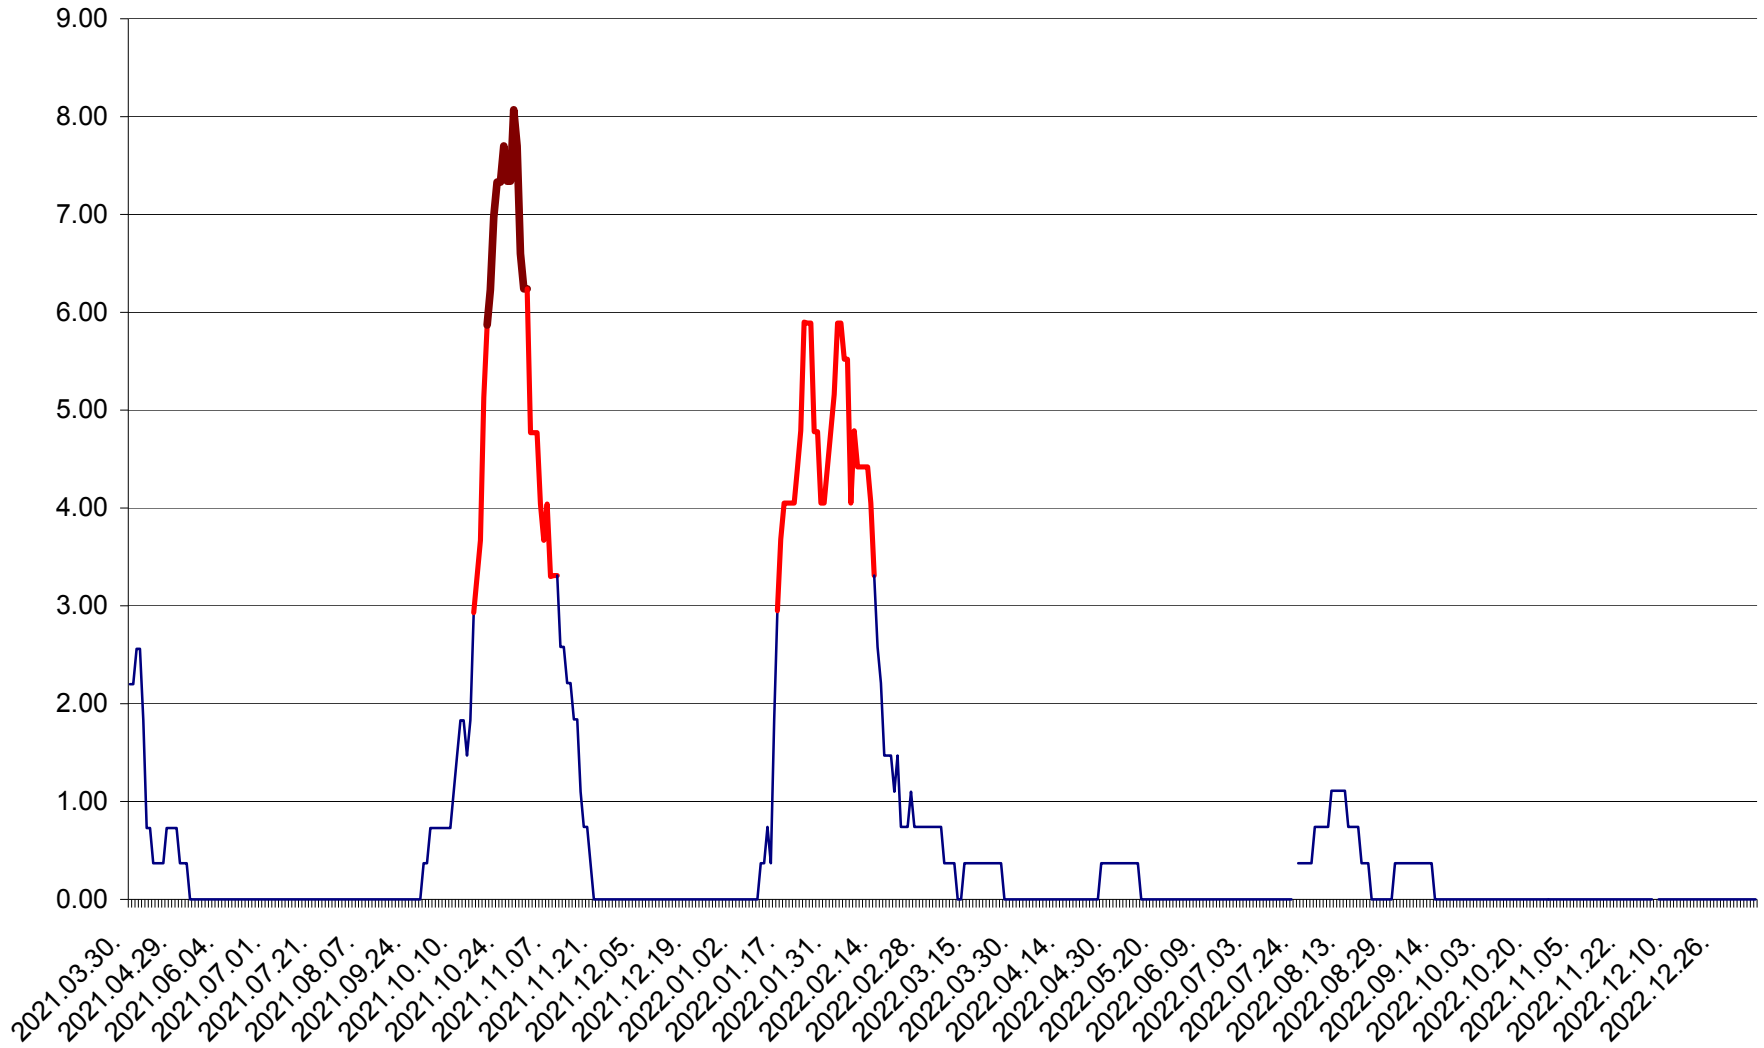

ORAȘ BĂLAN - Evoluția incidenței cumulate pe 14 zile la ‰ de locuitori  
2021.04.01. - 2023.01.06.

BILBOR - Evolutia incidentei cumulate pe 14 zile la ‰ de locuitori  
2021.04.01. - 2023.01.06.

ORAȘ BORSEC - Evolutia incidentei cumulate pe 14 zile la ‰ de locuitori  
2021.04.01. - 2023.01.06.

BRĂDEȘTI - Evolutia incidentei cumulate pe 14 zile la ‰ de locuitori  
2021.04.01. - 2023.01.06.

CĂPÂLNIȚA - Evoluția incidenței cumulate pe 14 zile la ‰ de locuitori  
2021.04.01. - 2023.01.06.

CÂRȚA - Evolutia incidentei cumulate pe 14 zile la ‰ de locuitori  
2021.04.01. - 2023.01.06.

CICEU - Evolutia incidentei cumulate pe 14 zile la ‰ de locuitori  
2021.04.01. - 2023.01.06.

CIUCSÂNGEORGIU - Evolutia incidentei cumulate pe 14 zile la ‰ de locuitori  
2021.04.01. - 2023.01.06.

CIUMANI - Evolutia incidentei cumulate pe 14 zile la ‰ de locuitori  
2021.04.01. - 2023.01.06.

CORBU - Evolutia incidentei cumulate pe 14 zile la ‰ de locuitori  
2021.04.01. - 2023.01.06.

CORUND - Evolutia incidentei cumulate pe 14 zile la ‰ de locuitori  
2021.04.01. - 2023.01.06.

COZMENI - Evolutia incidentei cumulate pe 14 zile la ‰ de locuitori  
2021.04.01. - 2023.01.06.