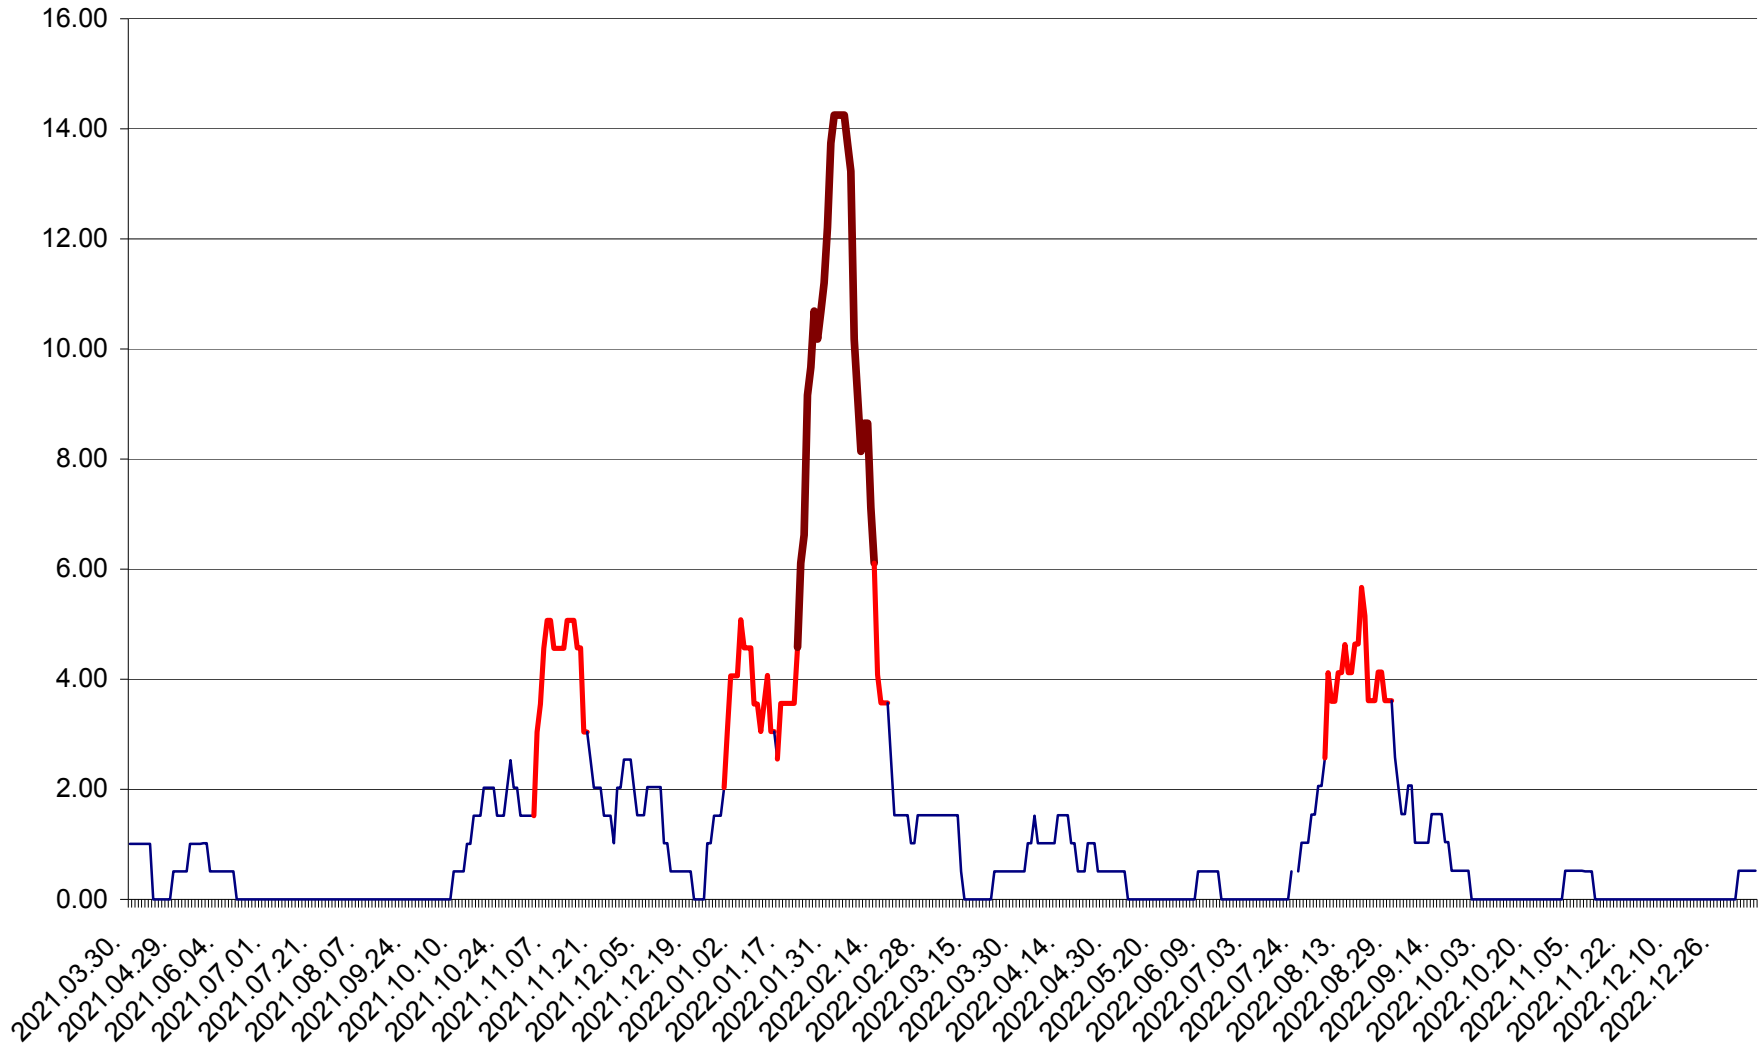

VĂRȘAG - Evolutia incidentei cumulate pe 14 zile la ‰ de locuitori  
2021.04.01. - 2023.01.06.

ORAȘ VLĂHIȚA - Evolutia incidentei cumulate pe 14 zile la ‰ de locuitori  
2021.04.01. - 2023.01.06.

VOȘLĂBENI - Evolutia incidentei cumulate pe 14 zile la ‰ de locuitori  
2021.04.01. - 2023.01.06.

ZETEA - Evolutia incidentei cumulate pe 14 zile la ‰ de locuitori  
2021.04.01. - 2023.01.06.

Total - Evolutia incidentei cumulate pe 14 zile la ‰ de locuitori  
2021.04.01. - 2023.01.06.