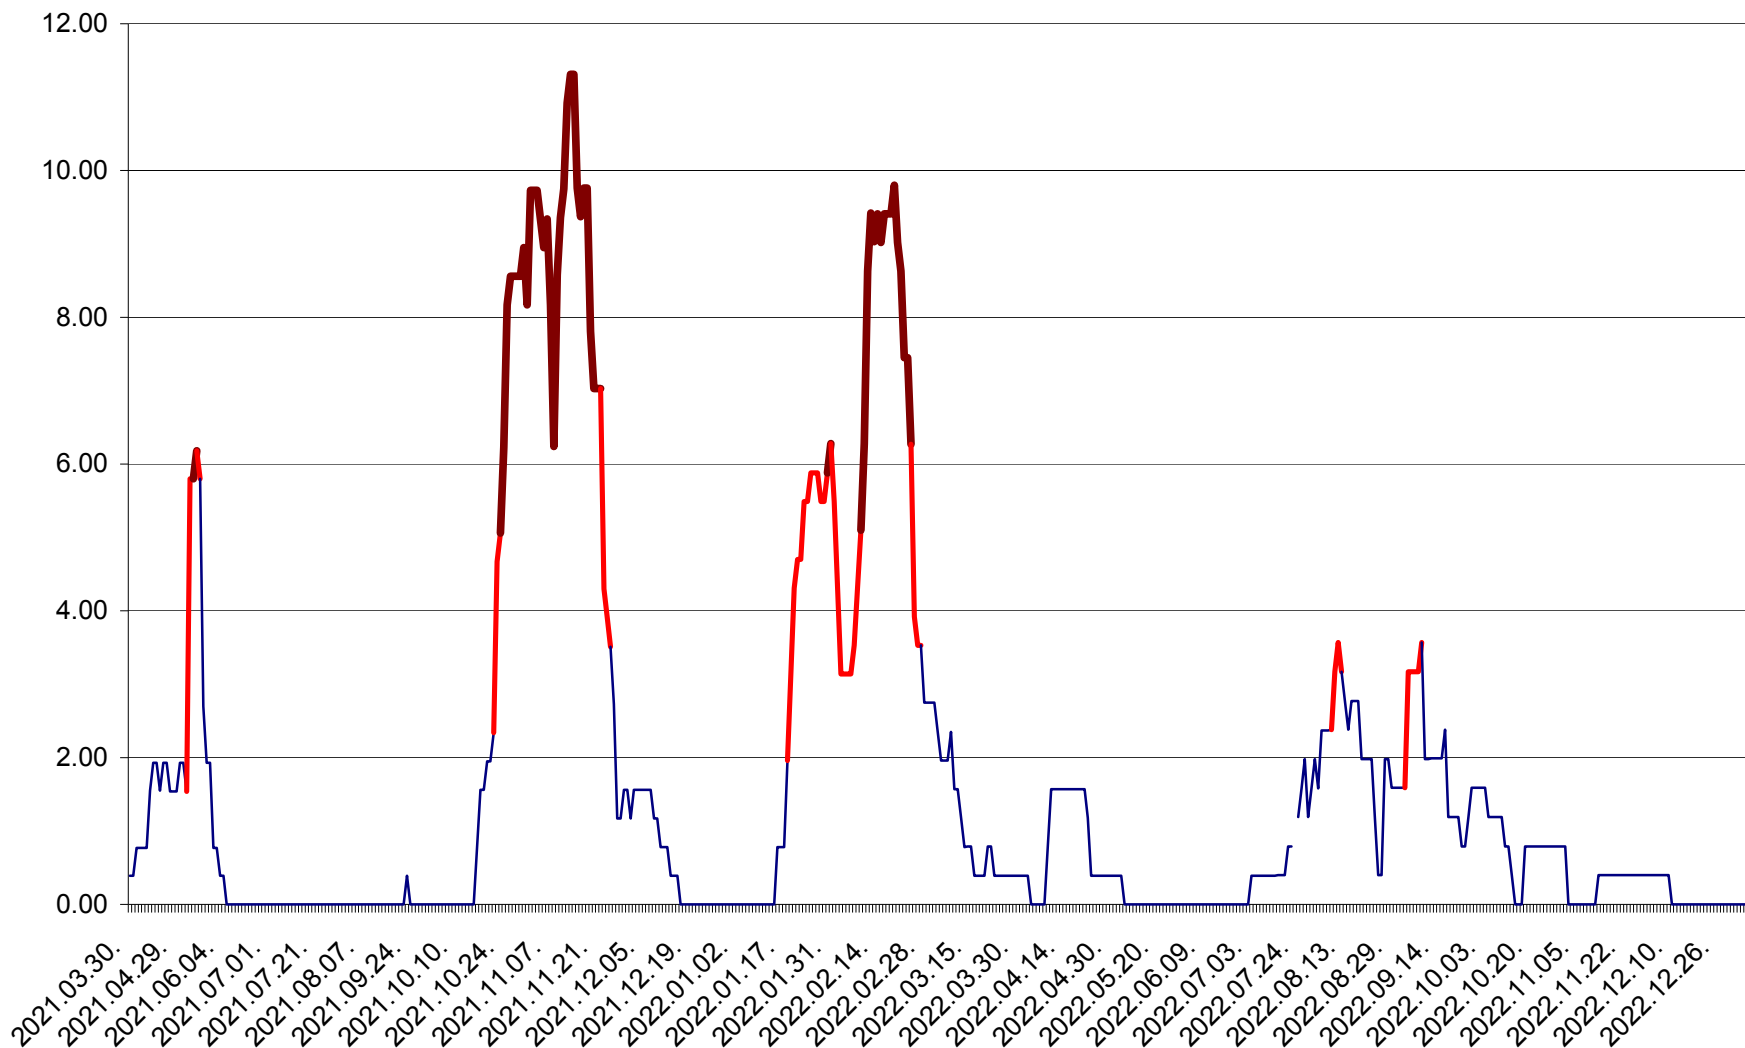

ATID - Evolutia incidentei cumulate pe 14 zile la ‰ de locuitori  
2021.04.01. - 2023.01.06.

AVRĂMEȘTI - Evolutia incidentei cumulate pe 14 zile la ‰ de locuitori  
2021.04.01. - 2023.01.06.

ORAȘ BĂILE TUȘNAD - Evoluția incidenței cumulate pe 14 zile la ‰ de locuitori  
2021.04.01. - 2023.01.06.

ORAȘ BĂLAN - Evoluția incidenței cumulate pe 14 zile la ‰ de locuitori  
2021.04.01. - 2023.01.06.

BILBOR - Evolutia incidentei cumulate pe 14 zile la ‰ de locuitori  
2021.04.01. - 2023.01.06.

ORAȘ BORSEC - Evolutia incidentei cumulate pe 14 zile la ‰ de locuitori  
2021.04.01. - 2023.01.06.

BRĂDEȘTI - Evolutia incidentei cumulate pe 14 zile la ‰ de locuitori  
2021.04.01. - 2023.01.06.

CĂPÂLNIȚA - Evoluția incidenței cumulate pe 14 zile la ‰ de locuitori  
2021.04.01. - 2023.01.06.

CÂRȚA - Evolutia incidentei cumulate pe 14 zile la ‰ de locuitori  
2021.04.01. - 2023.01.06.