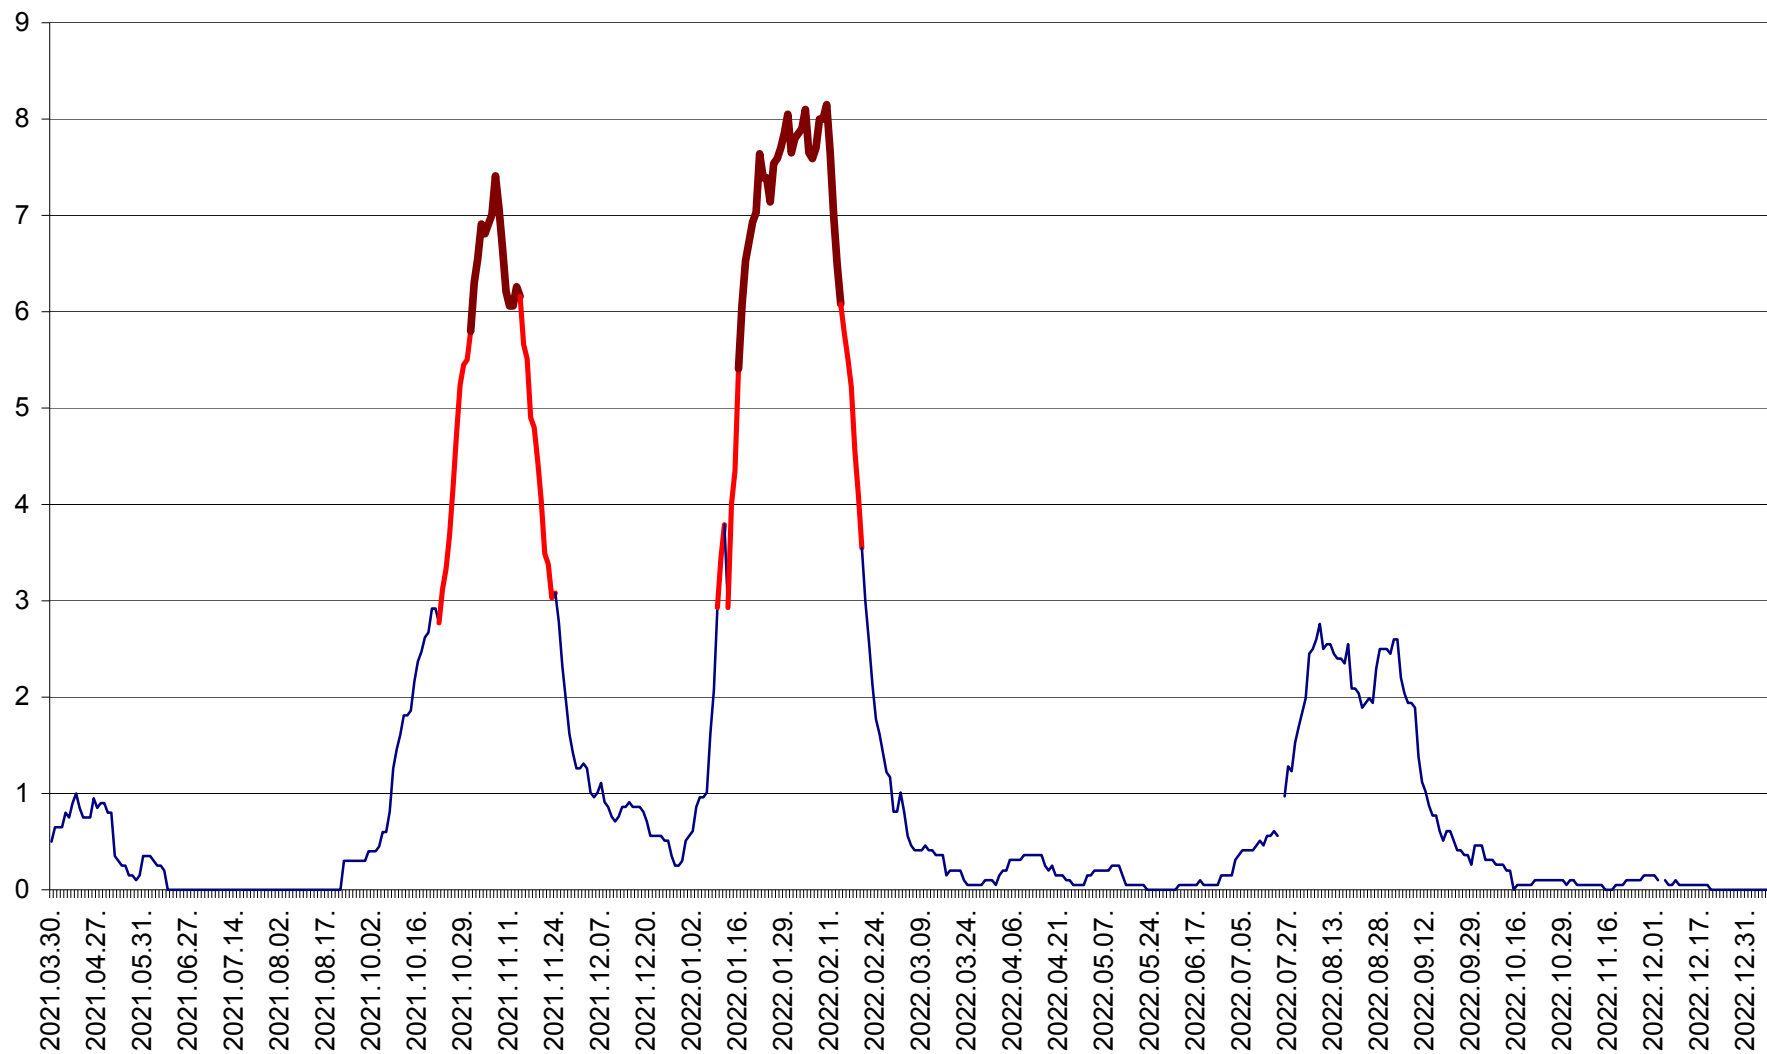

DÂRJIU - Evolutia incidentei cumulate pe 14 zile la ‰ de locuitori  
2021.04.01. - 2023.01.06.

DEALU - Evolutia incidentei cumulate pe 14 zile la ‰ de locuitori  
2021.04.01. - 2023.01.06.

DITRĂU - Evolutia incidentei cumulate pe 14 zile la ‰ de locuitori  
2021.04.01. - 2023.01.06.

FELICENI - Evolutia incidentei cumulate pe 14 zile la ‰ de locuitori  
2021.04.01. - 2023.01.06.

FRUMOASA - Evolutia incidentei cumulate pe 14 zile la ‰ de locuitori  
2021.04.01. - 2023.01.06.

GĂLĂUȚAȘ - Evoluția incidenței cumulate pe 14 zile la ‰ de locuitori  
2021.04.01. - 2023.01.06.

MUNICIPIUL GHEORGHENI - Evolutia incidentei cumulate pe 14 zile la % de locuitori  
2021.04.01. - 2023.01.06.

JOSENI - Evolutia incidentei cumulate pe 14 zile la ‰ de locuitori  
2021.04.01. - 2023.01.06.

LĂZAREA - Evolutia incidentei cumulate pe 14 zile la % de locuitori  
2021.04.01. - 2023.01.06.

LELICENI - Evolutia incidentei cumulate pe 14 zile la ‰ de locuitori  
2021.04.01. - 2023.01.06.

LUETA - Evolutia incidentei cumulate pe 14 zile la ‰ de locuitori  
2021.04.01. - 2023.01.06.