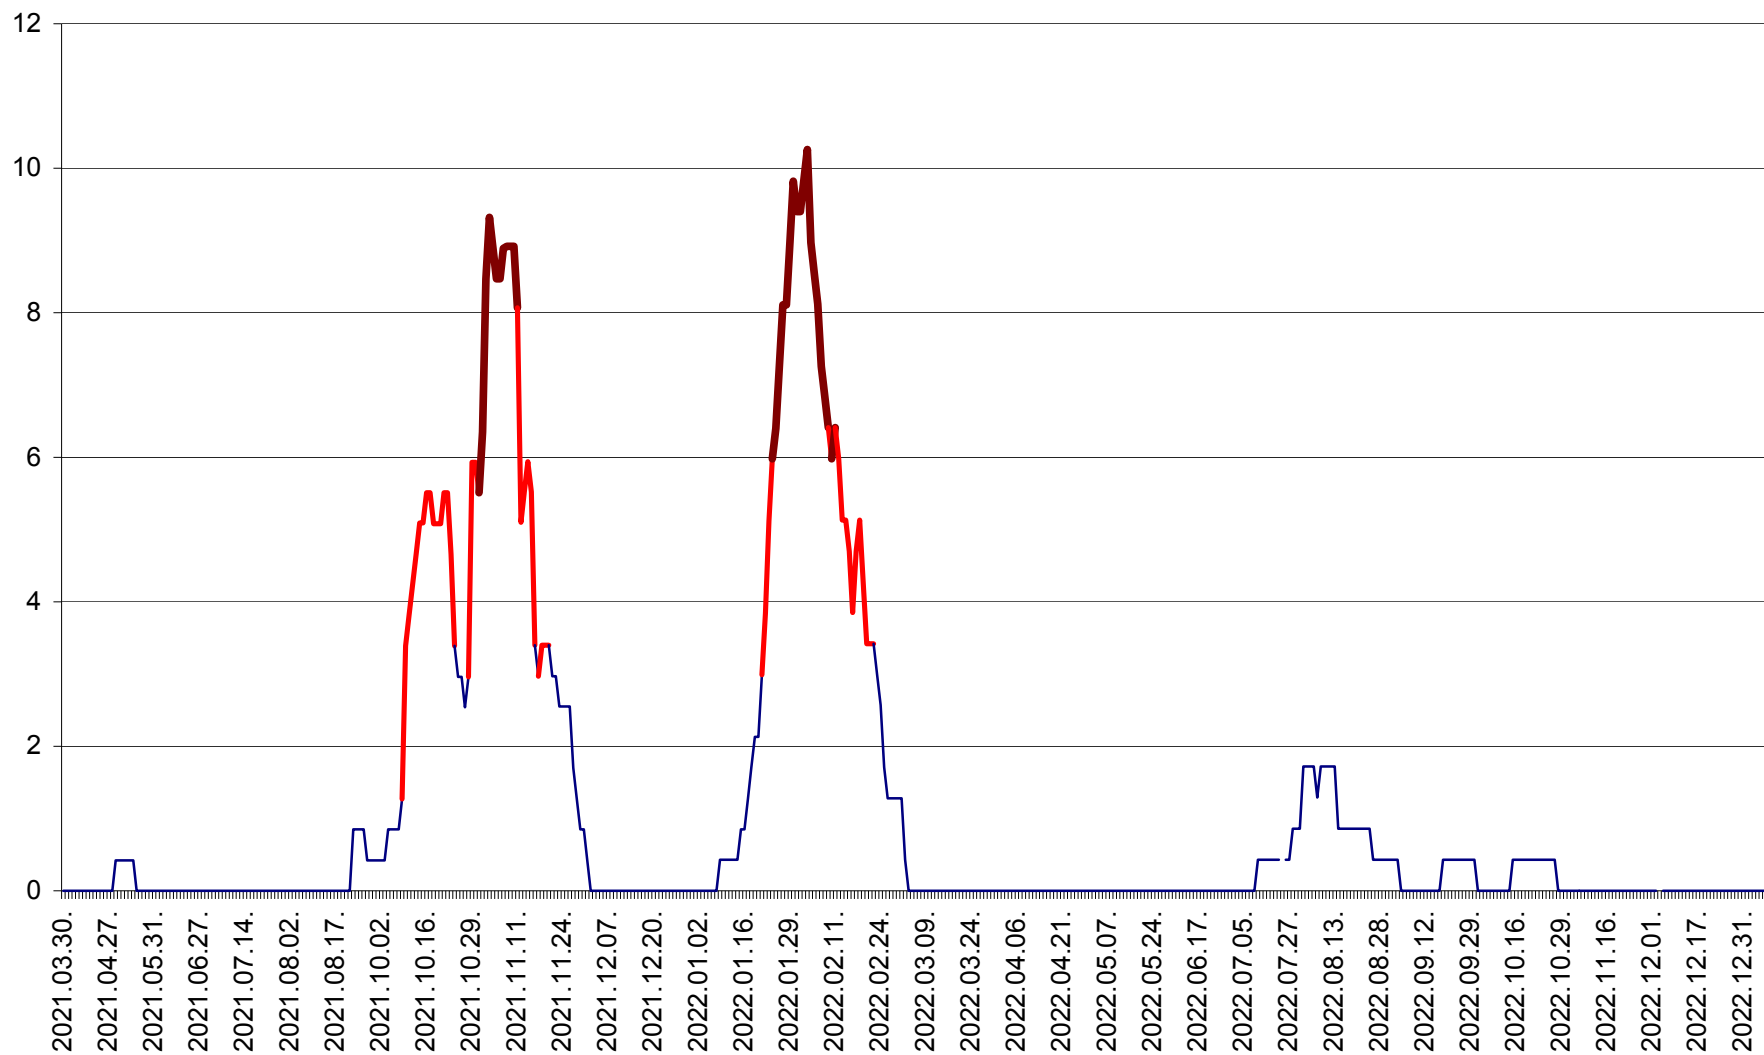

SĂCEL - Evolutia incidentei cumulate pe 14 zile la ‰ de locuitori  
2021.04.01. - 2023.01.06.

SÂNCRĂIENI - Evolutia incidentei cumulate pe 14 zile la ‰ de locuitori  
2021.04.01. - 2023.01.06.

SÂNDOMINIC - Evolutia incidentei cumulate pe 14 zile la ‰ de locuitori  
2021.04.01. - 2023.01.06.

SÂNMARTIN - Evolutia incidentei cumulate pe 14 zile la ‰ de locuitori  
2021.04.01. - 2023.01.06.

SÂNSIMION - Evolutia incidentei cumulate pe 14 zile la ‰ de locuitori  
2021.04.01. - 2023.01.06.

SÂNTIMBRU - Evolutia incidentei cumulate pe 14 zile la ‰ de locuitori  
2021.04.01. - 2023.01.06.