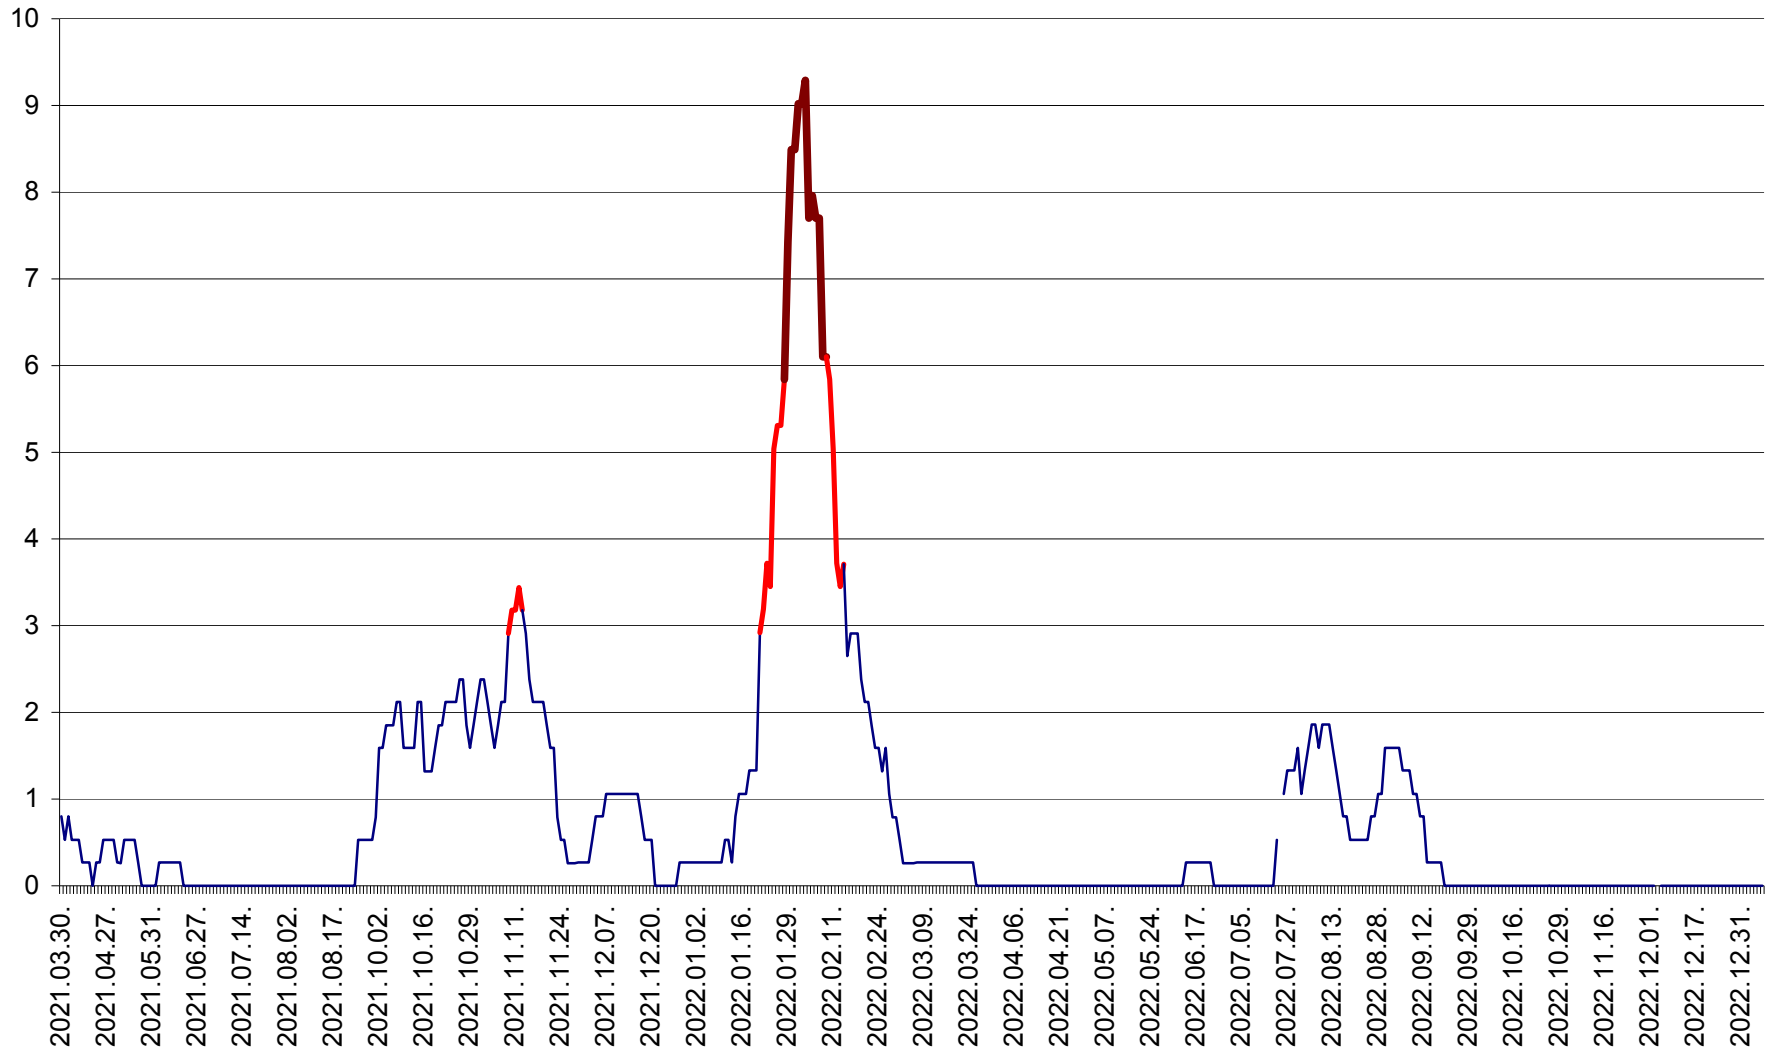

CORBU - Evolutia incidentei cumulate pe 14 zile la ‰ de locuitori  
2021.04.01. - 2023.01.06.

CORUND - Evolutia incidentei cumulate pe 14 zile la ‰ de locuitori  
2021.04.01. - 2023.01.06.

COZMENI - Evolutia incidentei cumulate pe 14 zile la ‰ de locuitori  
2021.04.01. - 2023.01.06.

ORAȘ CRISTURU SECUIESC - Evolutia incidentei cumulate pe 14 zile la ‰ de locuitori  
2021.04.01. - 2023.01.06.

DĂNEȘTI - Evolutia incidentei cumulate pe 14 zile la ‰ de locuitori  
2021.04.01. - 2023.01.06.

DÂRJIU - Evolutia incidentei cumulate pe 14 zile la ‰ de locuitori  
2021.04.01. - 2023.01.06.

DEALU - Evolutia incidentei cumulate pe 14 zile la ‰ de locuitori  
2021.04.01. - 2023.01.06.

DITRĂU - Evolutia incidentei cumulate pe 14 zile la ‰ de locuitori  
2021.04.01. - 2023.01.06.

FELICENI - Evolutia incidentei cumulate pe 14 zile la ‰ de locuitori  
2021.04.01. - 2023.01.06.

FRUMOASA - Evolutia incidentei cumulate pe 14 zile la ‰ de locuitori  
2021.04.01. - 2023.01.06.

GĂLĂUȚAȘ - Evoluția incidenței cumulate pe 14 zile la ‰ de locuitori  
2021.04.01. - 2023.01.06.