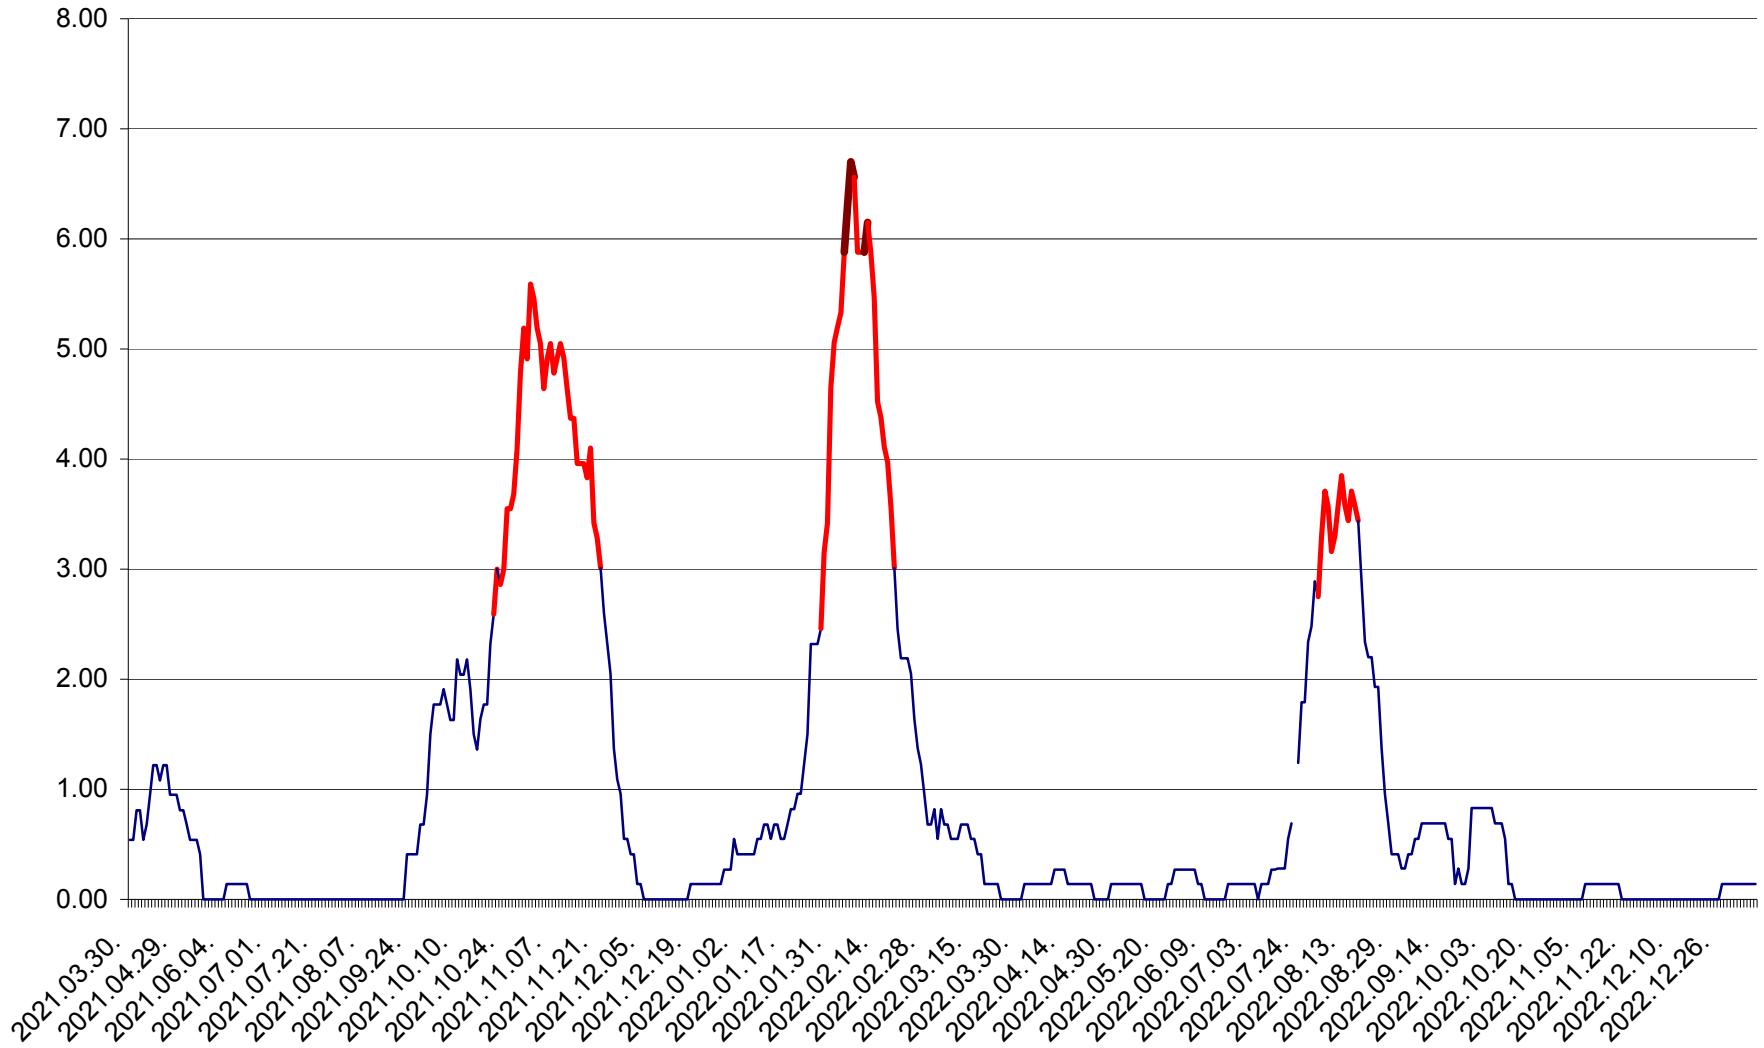

ATID - Evolutia incidentei cumulate pe 14 zile la ‰ de locuitori  
2021.04.01. - 2023.01.06.

AVRĂMEȘTI - Evolutia incidentei cumulate pe 14 zile la ‰ de locuitori  
2021.04.01. - 2023.01.06.

ORAȘ BĂILE TUȘNAD - Evoluția incidenței cumulate pe 14 zile la ‰ de locuitori  
2021.04.01. - 2023.01.06.

ORAȘ BĂLAN - Evoluția incidenței cumulate pe 14 zile la ‰ de locuitori  
2021.04.01. - 2023.01.06.

BILBOR - Evolutia incidentei cumulate pe 14 zile la ‰ de locuitori  
2021.04.01. - 2023.01.06.

ORAȘ BORSEC - Evolutia incidentei cumulate pe 14 zile la ‰ de locuitori  
2021.04.01. - 2023.01.06.

BRĂDEȘTI - Evolutia incidentei cumulate pe 14 zile la ‰ de locuitori  
2021.04.01. - 2023.01.06.

CĂPÂLNIȚA - Evoluția incidenței cumulate pe 14 zile la ‰ de locuitori  
2021.04.01. - 2023.01.06.

CÂRȚA - Evolutia incidentei cumulate pe 14 zile la ‰ de locuitori  
2021.04.01. - 2023.01.06.