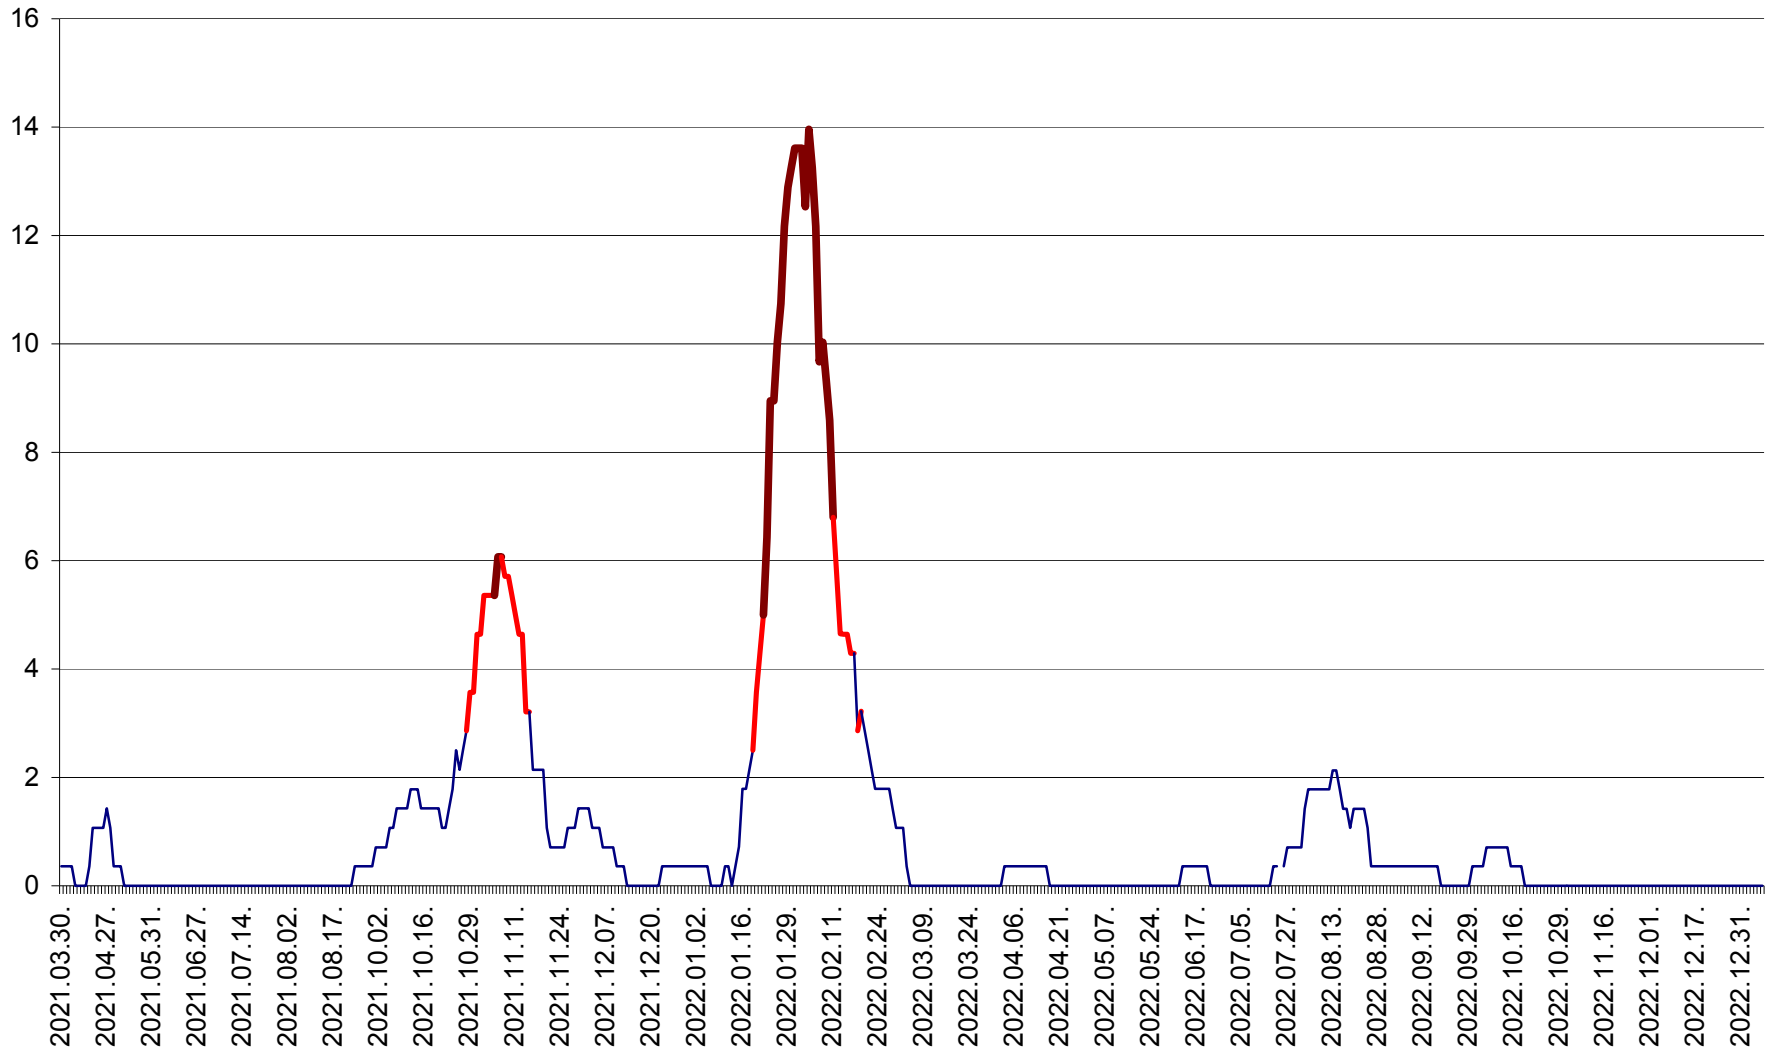

SÂNMARTIN - Evolutia incidentei cumulate pe 14 zile la ‰ de locuitori  
2021.04.01. - 2023.01.06.

SÂNSIMION - Evolutia incidentei cumulate pe 14 zile la ‰ de locuitori  
2021.04.01. - 2023.01.06.

SÂNTIMBRU - Evolutia incidentei cumulate pe 14 zile la ‰ de locuitori  
2021.04.01. - 2023.01.06.

SĂRMAȘ - Evolutia incidentei cumulate pe 14 zile la ‰ de locuitori  
2021.04.01. - 2023.01.06.

SATU MARE - Evolutia incidentei cumulate pe 14 zile la ‰ de locuitori  
2021.04.01. - 2023.01.06.

SECUIENI - Evolutia incidentei cumulate pe 14 zile la ‰ de locuitori  
2021.04.01. - 2023.01.06.

SICULENI - Evolutia incidentei cumulate pe 14 zile la ‰ de locuitori  
2021.04.01. - 2023.01.06.

ȘIMONEȘTI - Evolutia incidentei cumulate pe 14 zile la ‰ de locuitori  
2021.04.01. - 2023.01.06.

SUBCETATE - Evolutia incidentei cumulate pe 14 zile la ‰ de locuitori  
2021.04.01. - 2023.01.06.