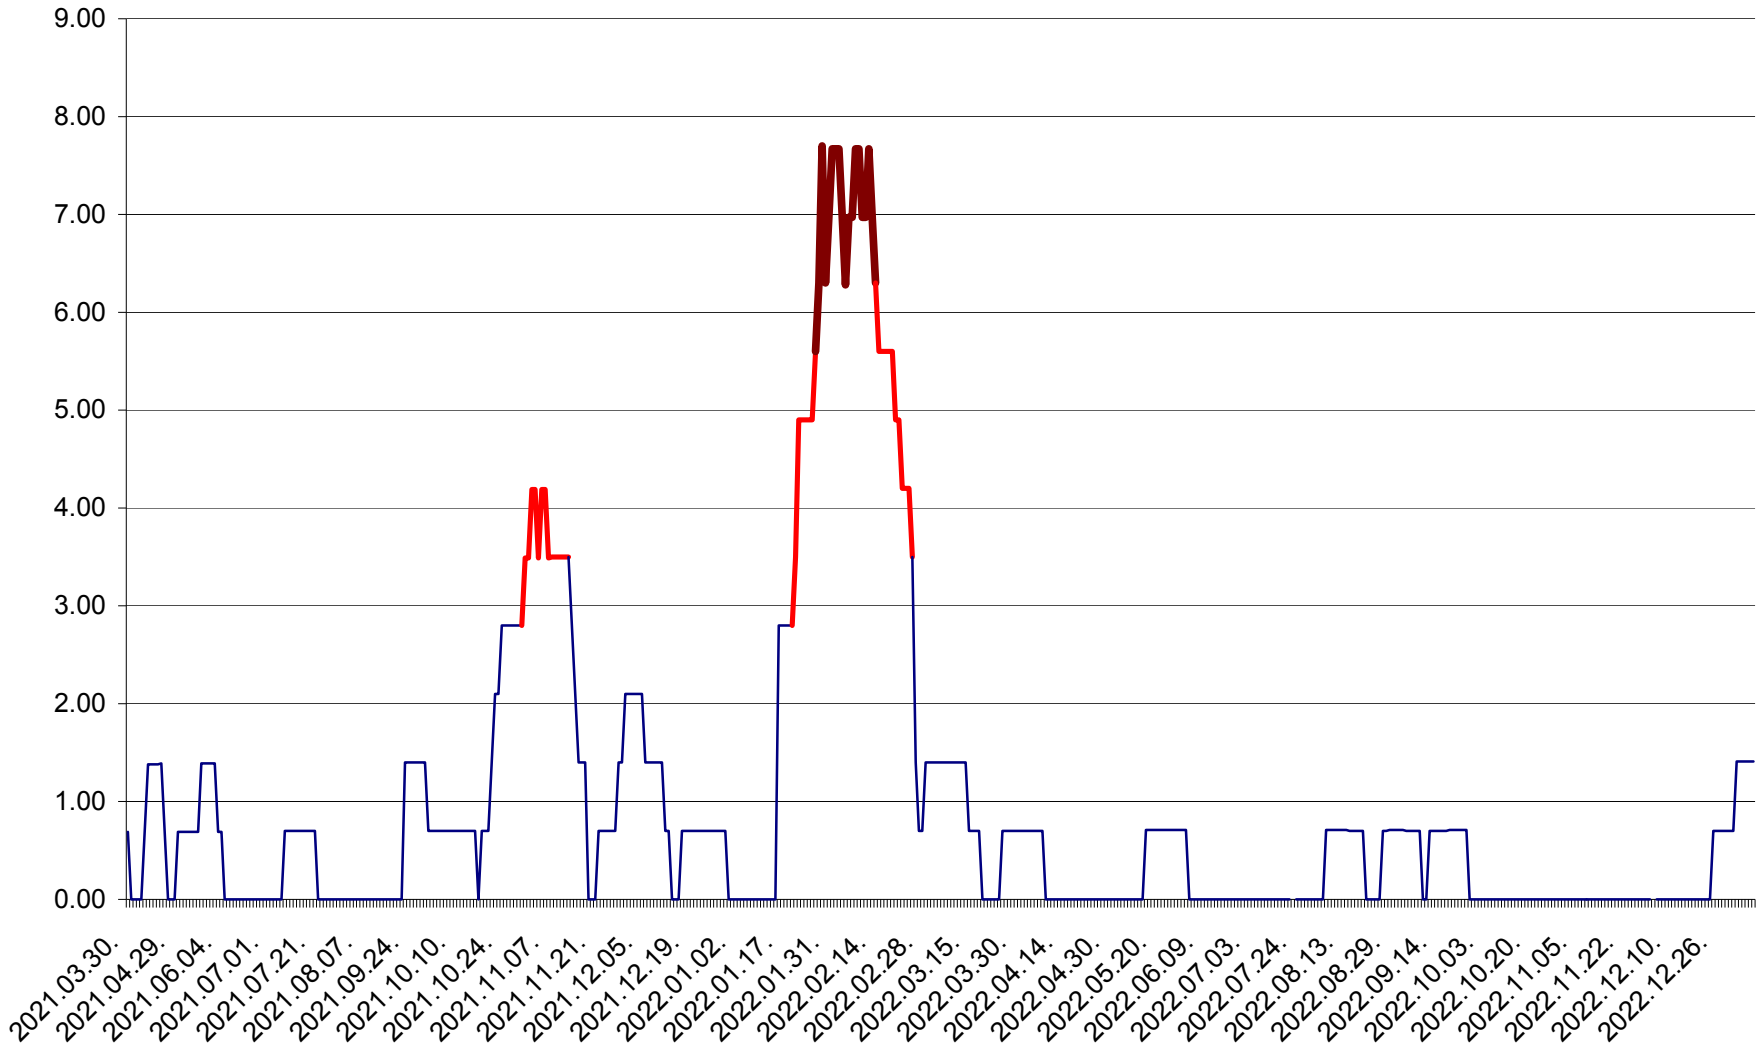

ORAȘ BĂLAN - Evoluția incidenței cumulate pe 14 zile la ‰ de locuitori  
2021.04.01. - 2023.01.06.

BILBOR - Evolutia incidentei cumulate pe 14 zile la ‰ de locuitori  
2021.04.01. - 2023.01.06.

ORAȘ BORSEC - Evolutia incidentei cumulate pe 14 zile la ‰ de locuitori  
2021.04.01. - 2023.01.06.

BRĂDEȘTI - Evolutia incidentei cumulate pe 14 zile la ‰ de locuitori  
2021.04.01. - 2023.01.06.

CĂPÂLNIȚA - Evoluția incidenței cumulate pe 14 zile la ‰ de locuitori  
2021.04.01. - 2023.01.06.

CÂRȚA - Evolutia incidentei cumulate pe 14 zile la ‰ de locuitori  
2021.04.01. - 2023.01.06.

CICEU - Evolutia incidentei cumulate pe 14 zile la ‰ de locuitori  
2021.04.01. - 2023.01.06.

CIUCSÂNGEORGIU - Evolutia incidentei cumulate pe 14 zile la ‰ de locuitori  
2021.04.01. - 2023.01.06.

CIUMANI - Evolutia incidentei cumulate pe 14 zile la ‰ de locuitori  
2021.04.01. - 2023.01.06.

CORBU - Evolutia incidentei cumulate pe 14 zile la ‰ de locuitori  
2021.04.01. - 2023.01.06.

CORUND - Evolutia incidentei cumulate pe 14 zile la ‰ de locuitori  
2021.04.01. - 2023.01.06.

COZMENI - Evolutia incidentei cumulate pe 14 zile la ‰ de locuitori  
2021.04.01. - 2023.01.06.