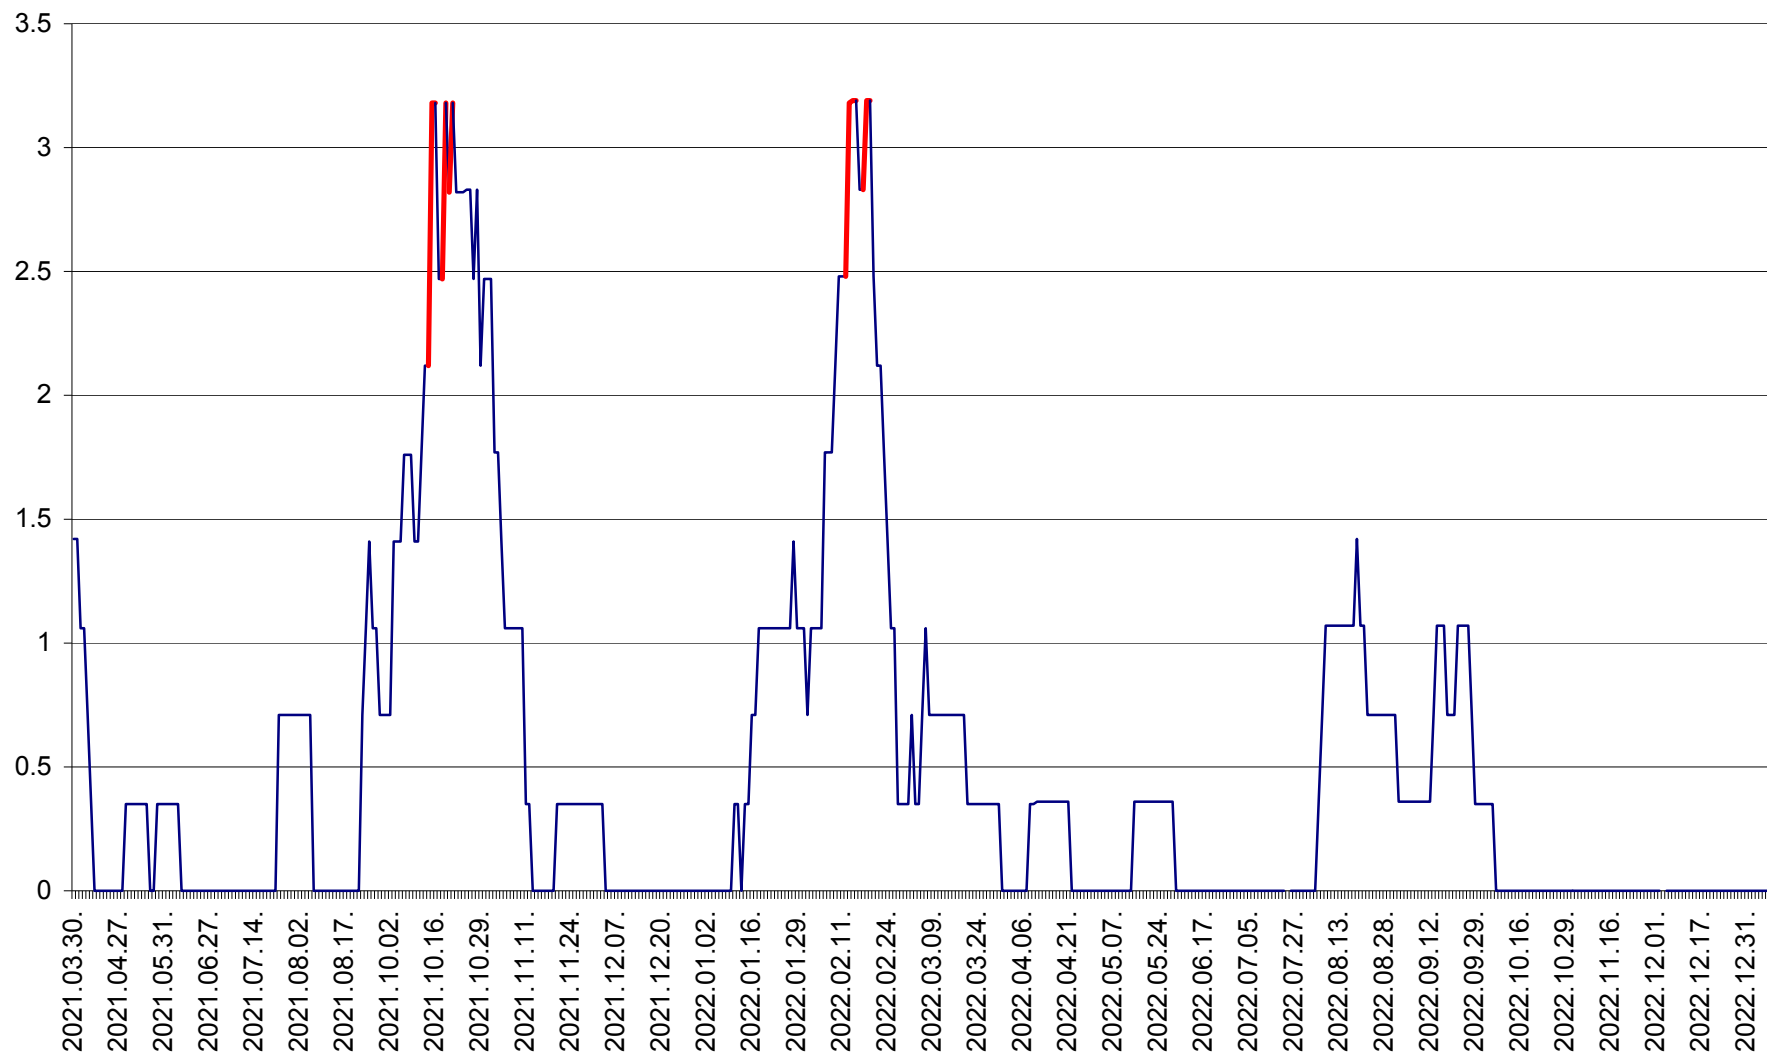

MIHĂILENI - Evolutia incidentei cumulate pe 14 zile la ‰ de locuitori  
2021.04.01. - 2023.01.06.

MUGENI - Evolutia incidentei cumulate pe 14 zile la ‰ de locuitori  
2021.04.01. - 2023.01.06.

OCLAND - Evolutia incidentei cumulate pe 14 zile la ‰ de locuitori  
2021.04.01. - 2023.01.06.

MUNICIPIUL ODORHEIU SECUIESC - Evolutia incidentei cumulate pe 14 zile la % de locuitori  
2021.04.01. - 2023.01.06.

PĂULENI-CIUC - Evolutia incidentei cumulate pe 14 zile la ‰ de locuitori  
2021.04.01. - 2023.01.06.

PLĂIEȘII DE JOS - Evoluția incidenței cumulate pe 14 zile la ‰ de locuitori  
2021.04.01. - 2023.01.06.

PORUMBENI - Evolutia incidentei cumulate pe 14 zile la ‰ de locuitori  
2021.04.01. - 2023.01.06.