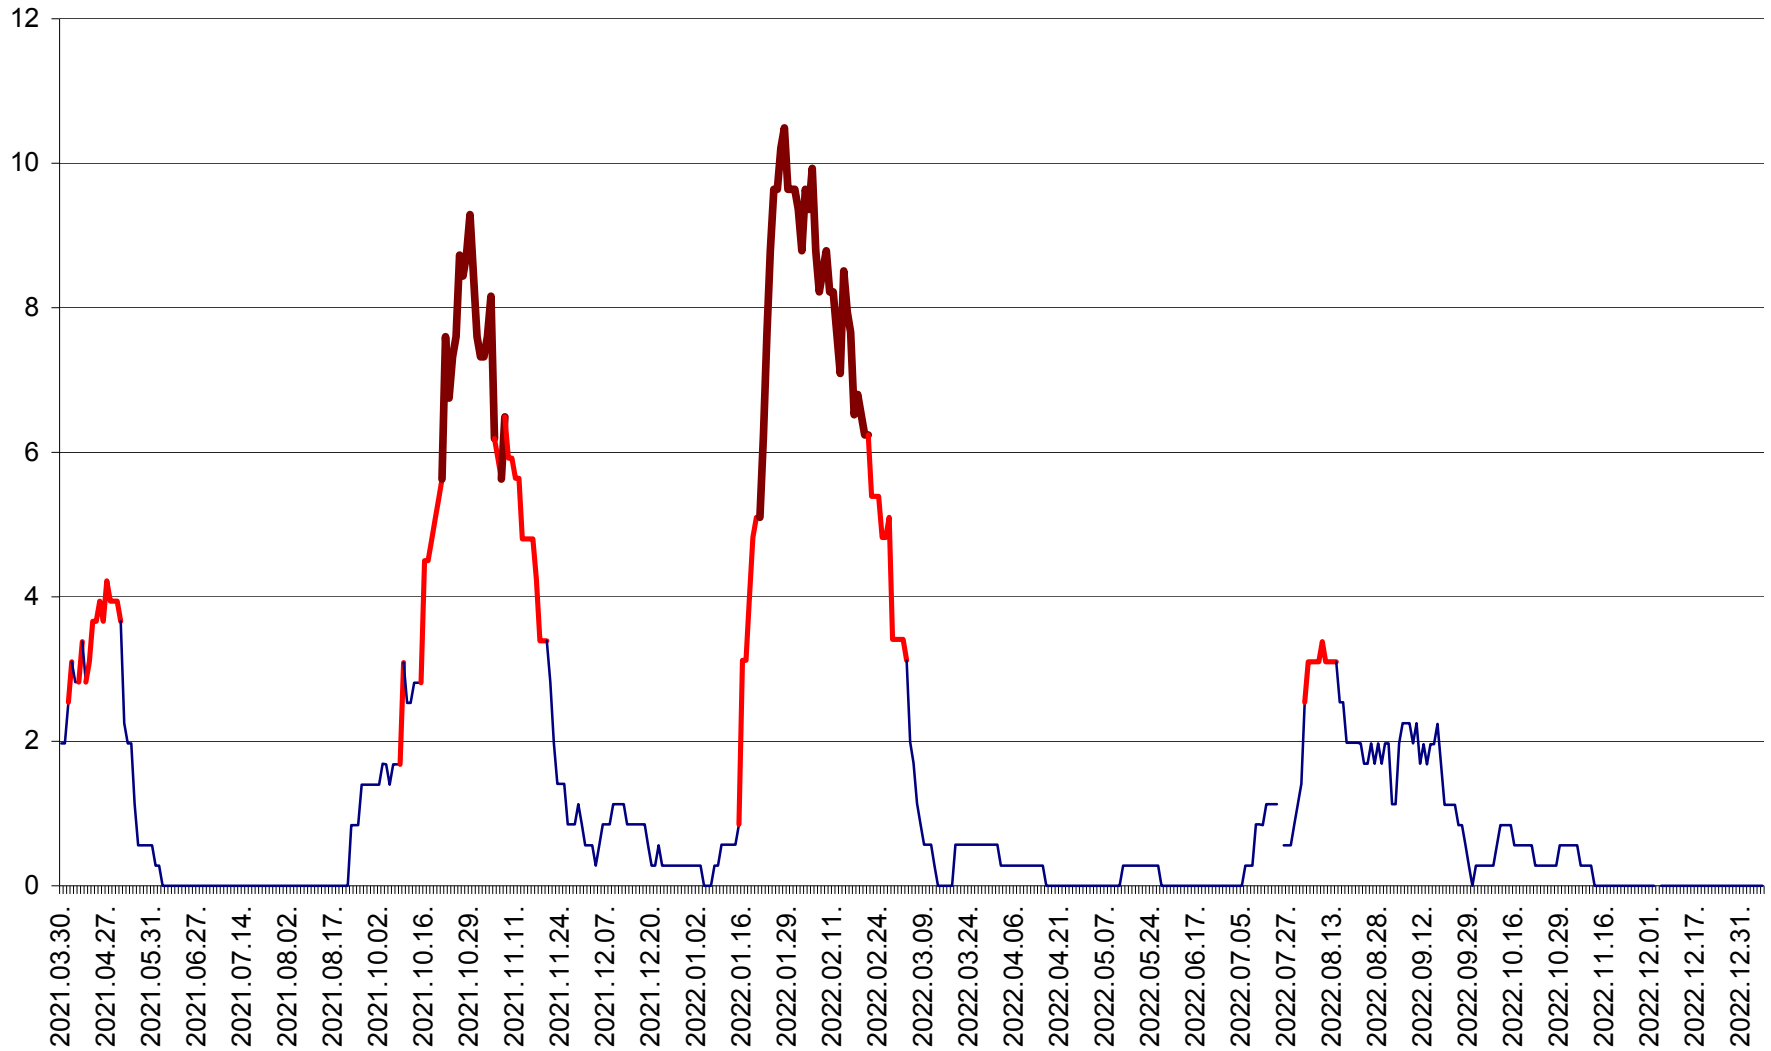

ORAȘ CRISTURU SECUIESC - Evolutia incidentei cumulate pe 14 zile la ‰ de locuitori  
2021.04.01. - 2023.01.06.

DĂNEȘTI - Evolutia incidentei cumulate pe 14 zile la ‰ de locuitori  
2021.04.01. - 2023.01.06.

DÂRJIU - Evolutia incidentei cumulate pe 14 zile la ‰ de locuitori  
2021.04.01. - 2023.01.06.

DEALU - Evolutia incidentei cumulate pe 14 zile la ‰ de locuitori  
2021.04.01. - 2023.01.06.

DITRĂU - Evolutia incidentei cumulate pe 14 zile la ‰ de locuitori  
2021.04.01. - 2023.01.06.

FELICENI - Evolutia incidentei cumulate pe 14 zile la ‰ de locuitori  
2021.04.01. - 2023.01.06.

FRUMOASA - Evolutia incidentei cumulate pe 14 zile la ‰ de locuitori  
2021.04.01. - 2023.01.06.

GĂLĂUȚAȘ - Evoluția incidenței cumulate pe 14 zile la ‰ de locuitori  
2021.04.01. - 2023.01.06.