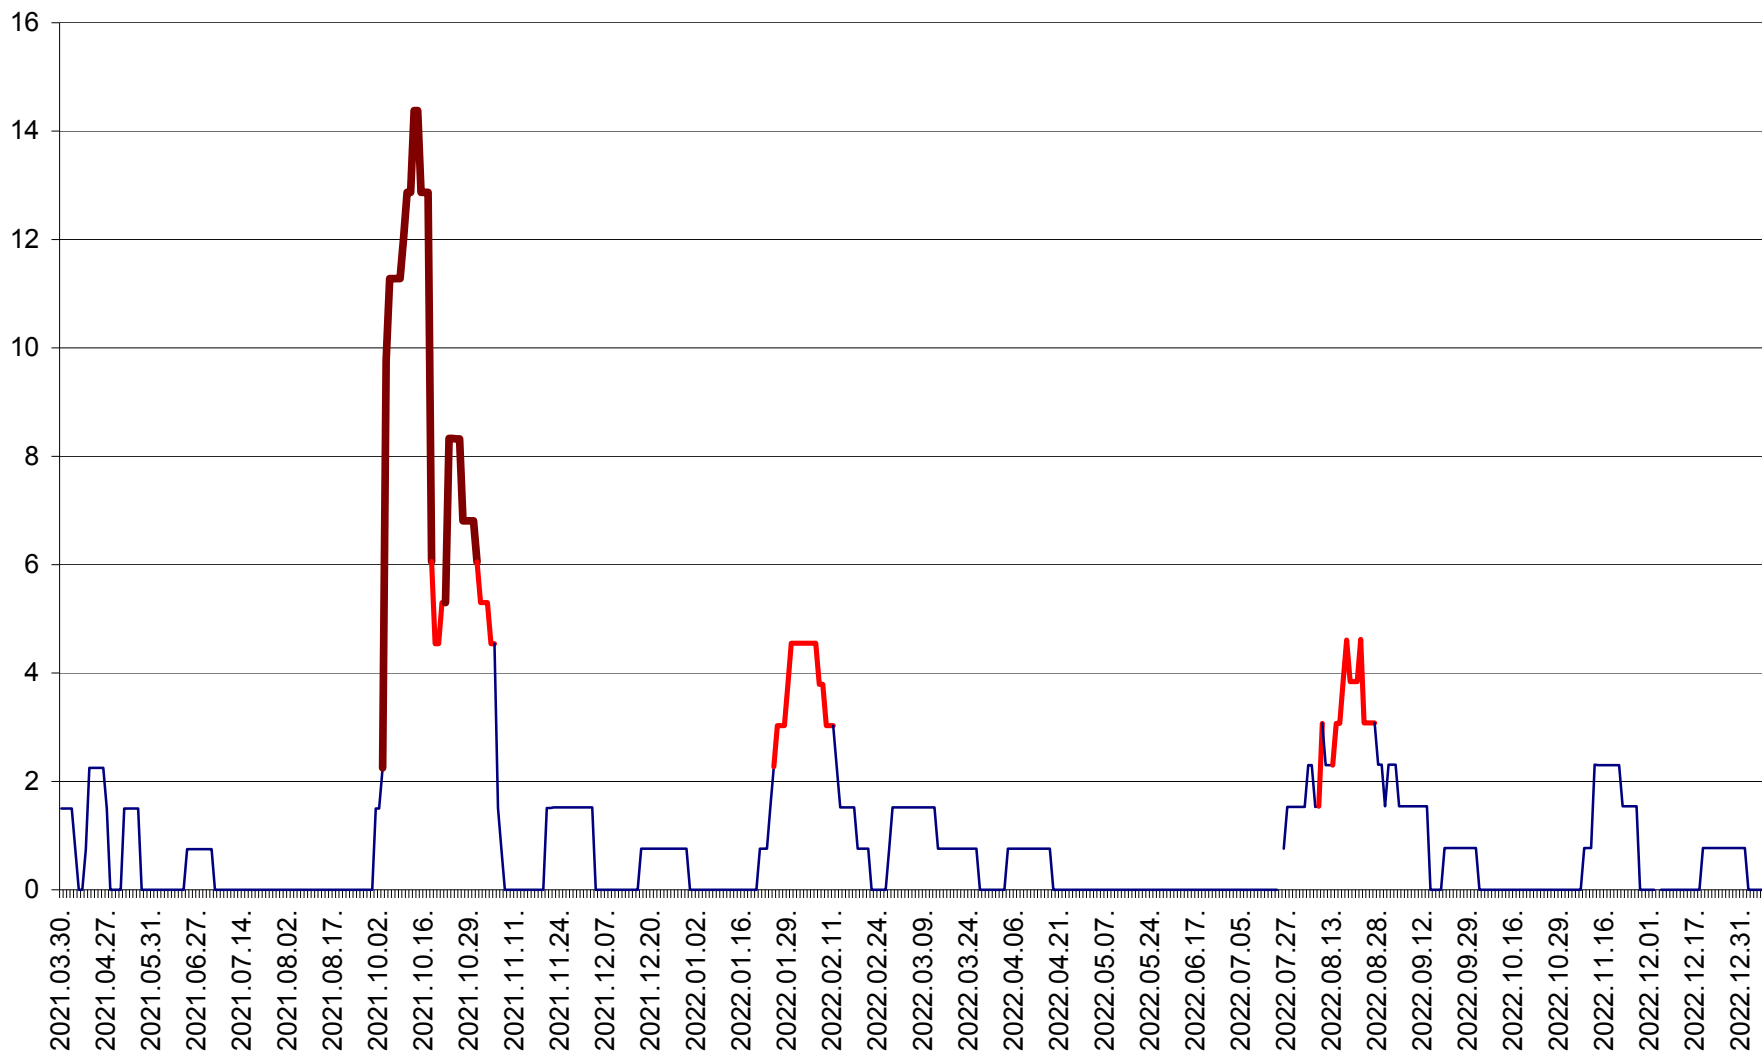

LUPENI - Evolutia incidentei cumulate pe 14 zile la ‰ de locuitori  
2021.04.01. - 2023.01.06.

MĂDĂRAȘ - Evolutia incidentei cumulate pe 14 zile la ‰ de locuitori  
2021.04.01. - 2023.01.06.

MĂRTINIȘ - Evolutia incidentei cumulate pe 14 zile la ‰ de locuitori  
2021.04.01. - 2023.01.06.

MEREȘTI - Evolutia incidentei cumulate pe 14 zile la ‰ de locuitori  
2021.04.01. - 2023.01.06.

MUNICIPIUL MIERCUREA-CIUC - Evolutia incidentei cumulate pe 14 zile la ‰ de locuitori  
2021.04.01. - 2023.01.06.

MIHĂILENI - Evolutia incidentei cumulate pe 14 zile la ‰ de locuitori  
2021.04.01. - 2023.01.06.

MUGENI - Evolutia incidentei cumulate pe 14 zile la ‰ de locuitori  
2021.04.01. - 2023.01.06.

OCLAND - Evolutia incidentei cumulate pe 14 zile la ‰ de locuitori  
2021.04.01. - 2023.01.06.