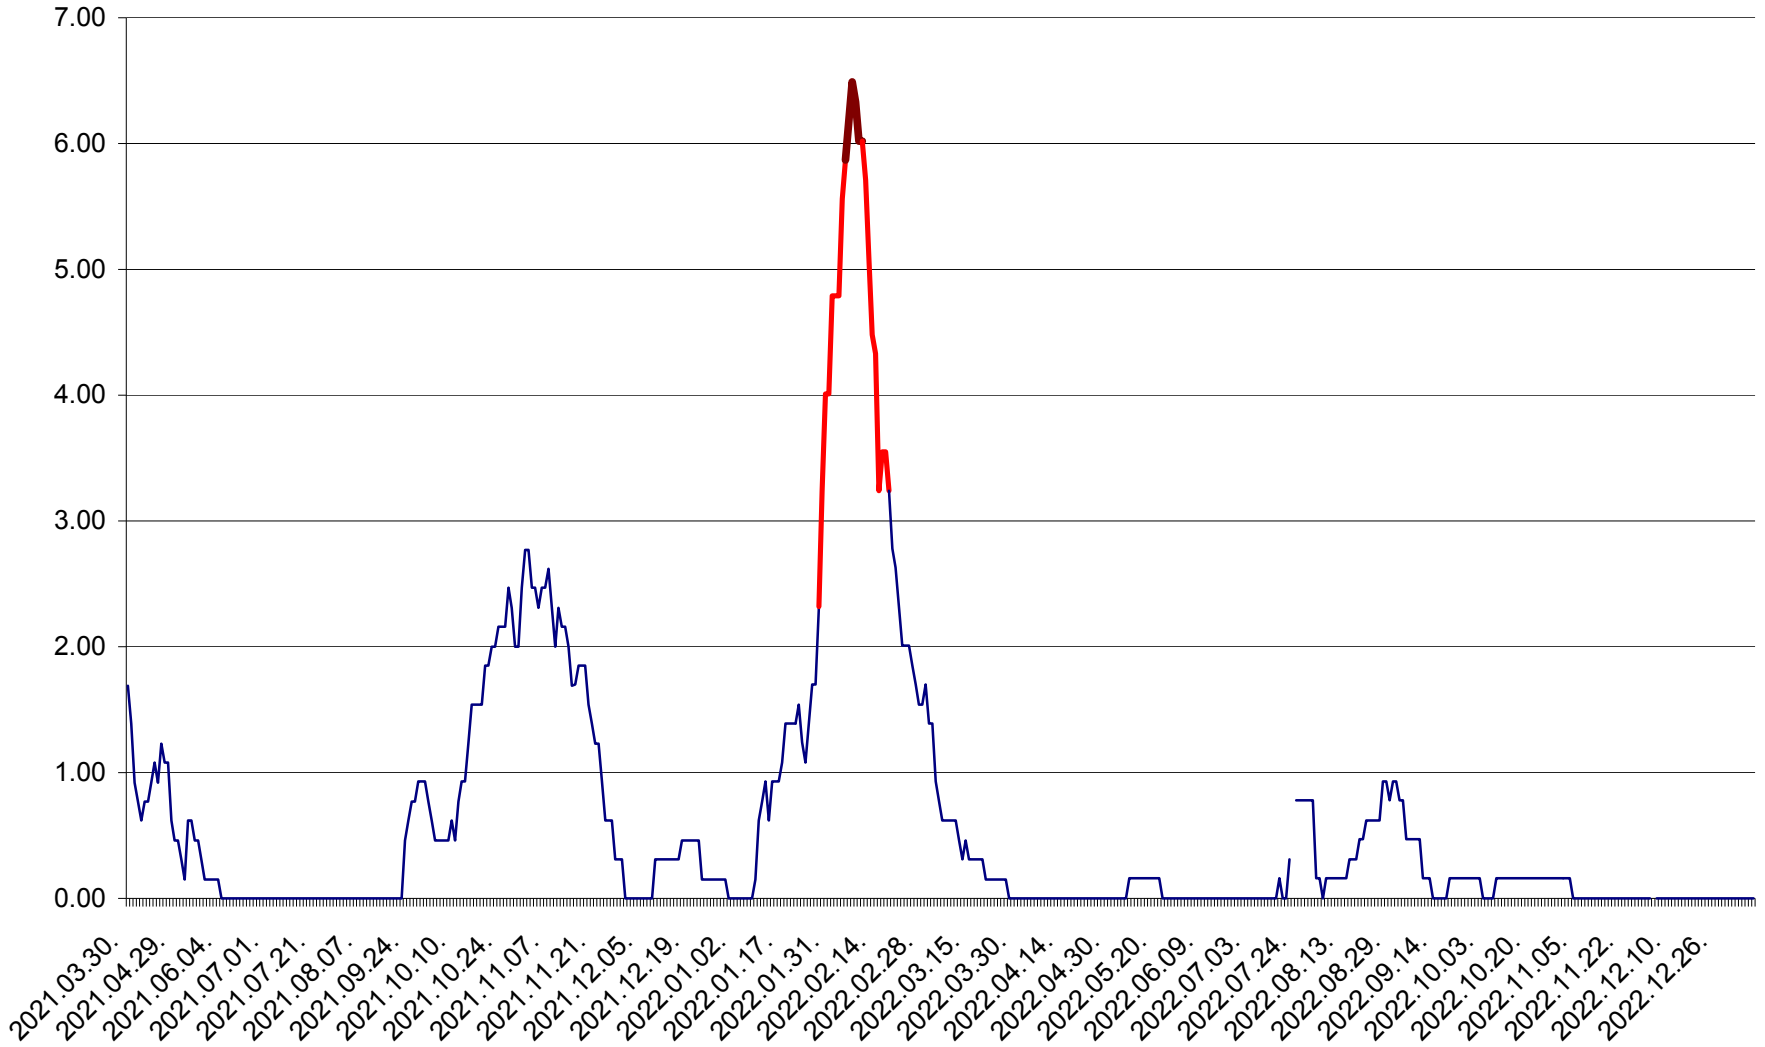

ORAȘ BĂLAN - Evoluția incidenței cumulate pe 14 zile la ‰ de locuitori  
2021.04.01. - 2023.01.06.

BILBOR - Evolutia incidentei cumulate pe 14 zile la ‰ de locuitori  
2021.04.01. - 2023.01.06.

ORAȘ BORSEC - Evolutia incidentei cumulate pe 14 zile la ‰ de locuitori  
2021.04.01. - 2023.01.06.

BRĂDEȘTI - Evolutia incidentei cumulate pe 14 zile la ‰ de locuitori  
2021.04.01. - 2023.01.06.

CĂPÂLNIȚA - Evoluția incidenței cumulate pe 14 zile la ‰ de locuitori  
2021.04.01. - 2023.01.06.

CÂRȚA - Evolutia incidentei cumulate pe 14 zile la ‰ de locuitori  
2021.04.01. - 2023.01.06.

CICEU - Evolutia incidentei cumulate pe 14 zile la ‰ de locuitori  
2021.04.01. - 2023.01.06.

CIUCSÂNGEORGIU - Evolutia incidentei cumulate pe 14 zile la ‰ de locuitori  
2021.04.01. - 2023.01.06.

CIUMANI - Evolutia incidentei cumulate pe 14 zile la ‰ de locuitori  
2021.04.01. - 2023.01.06.

CORBU - Evolutia incidentei cumulate pe 14 zile la ‰ de locuitori  
2021.04.01. - 2023.01.06.

CORUND - Evolutia incidentei cumulate pe 14 zile la ‰ de locuitori  
2021.04.01. - 2023.01.06.

COZMENI - Evolutia incidentei cumulate pe 14 zile la ‰ de locuitori  
2021.04.01. - 2023.01.06.