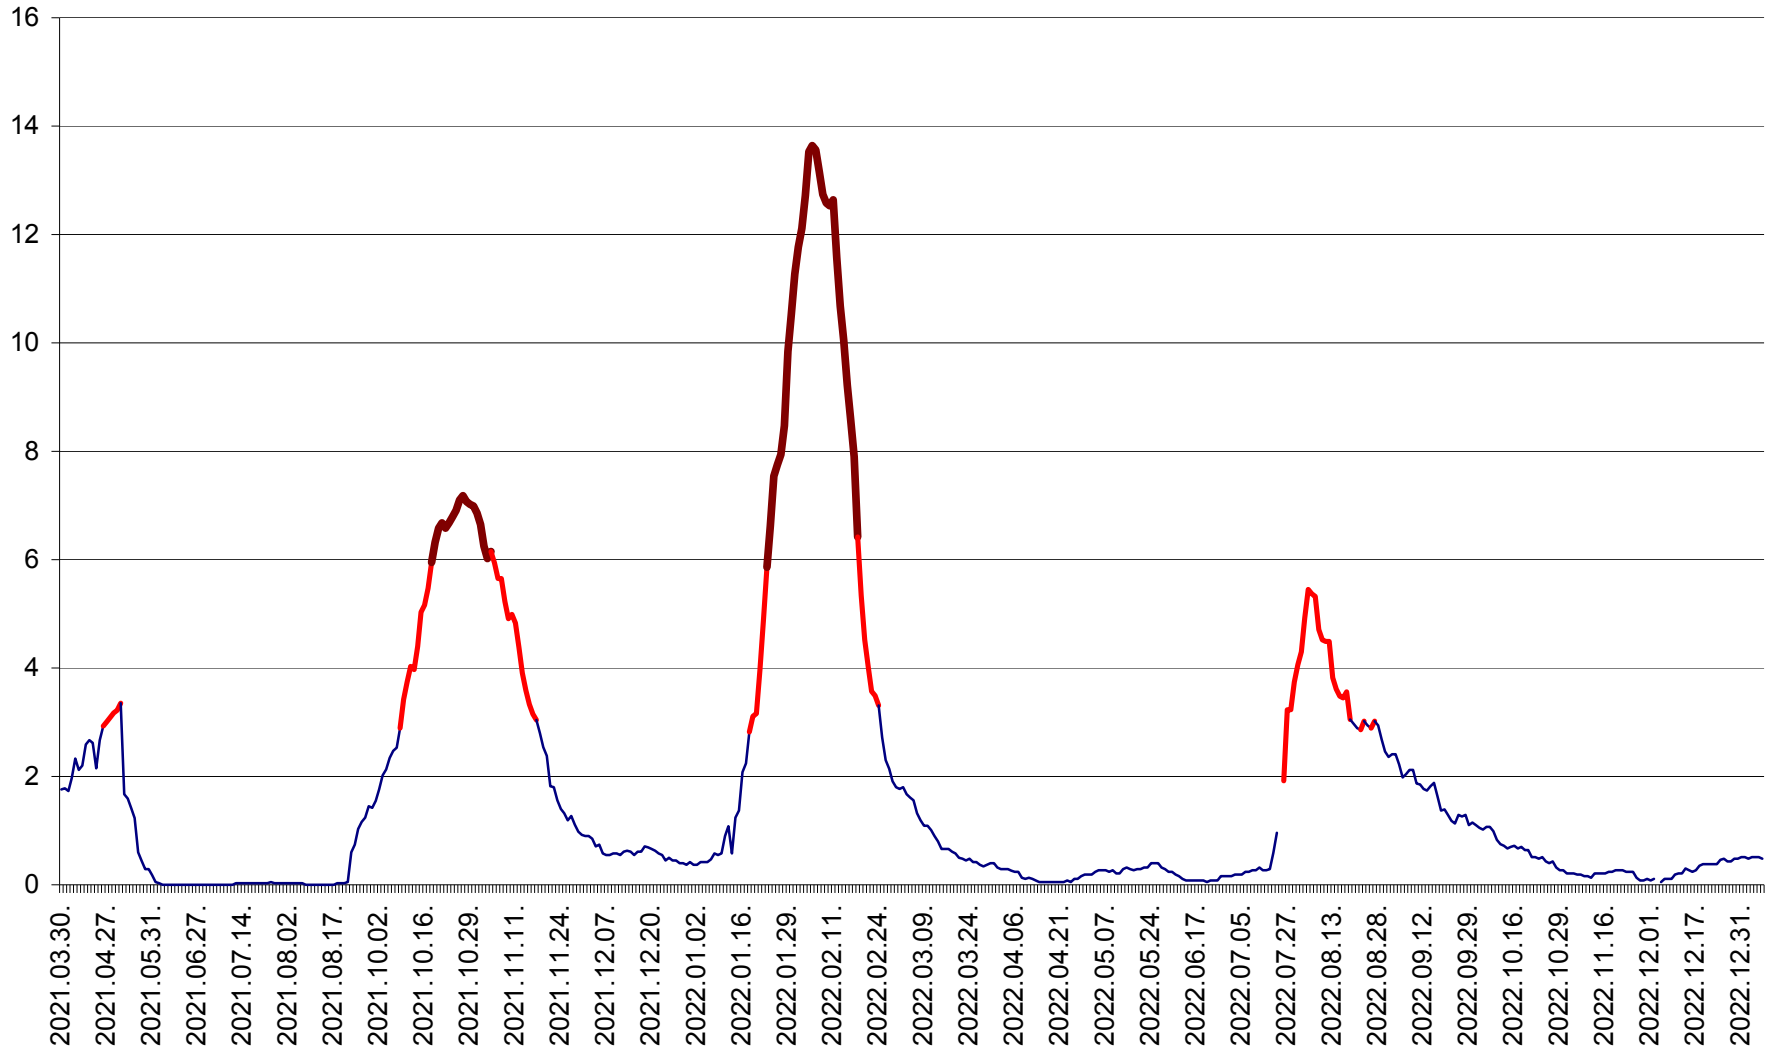

PĂULENI-CIUC - Evolutia incidentei cumulate pe 14 zile la ‰ de locuitori
2021.04.01. - 2023.01.06.

MUNICIPIUL ODORHEIU SECUIESC - Evolutia incidentei cumulate pe 14 zile la % de locuitori
2021.04.01. - 2023.01.06.