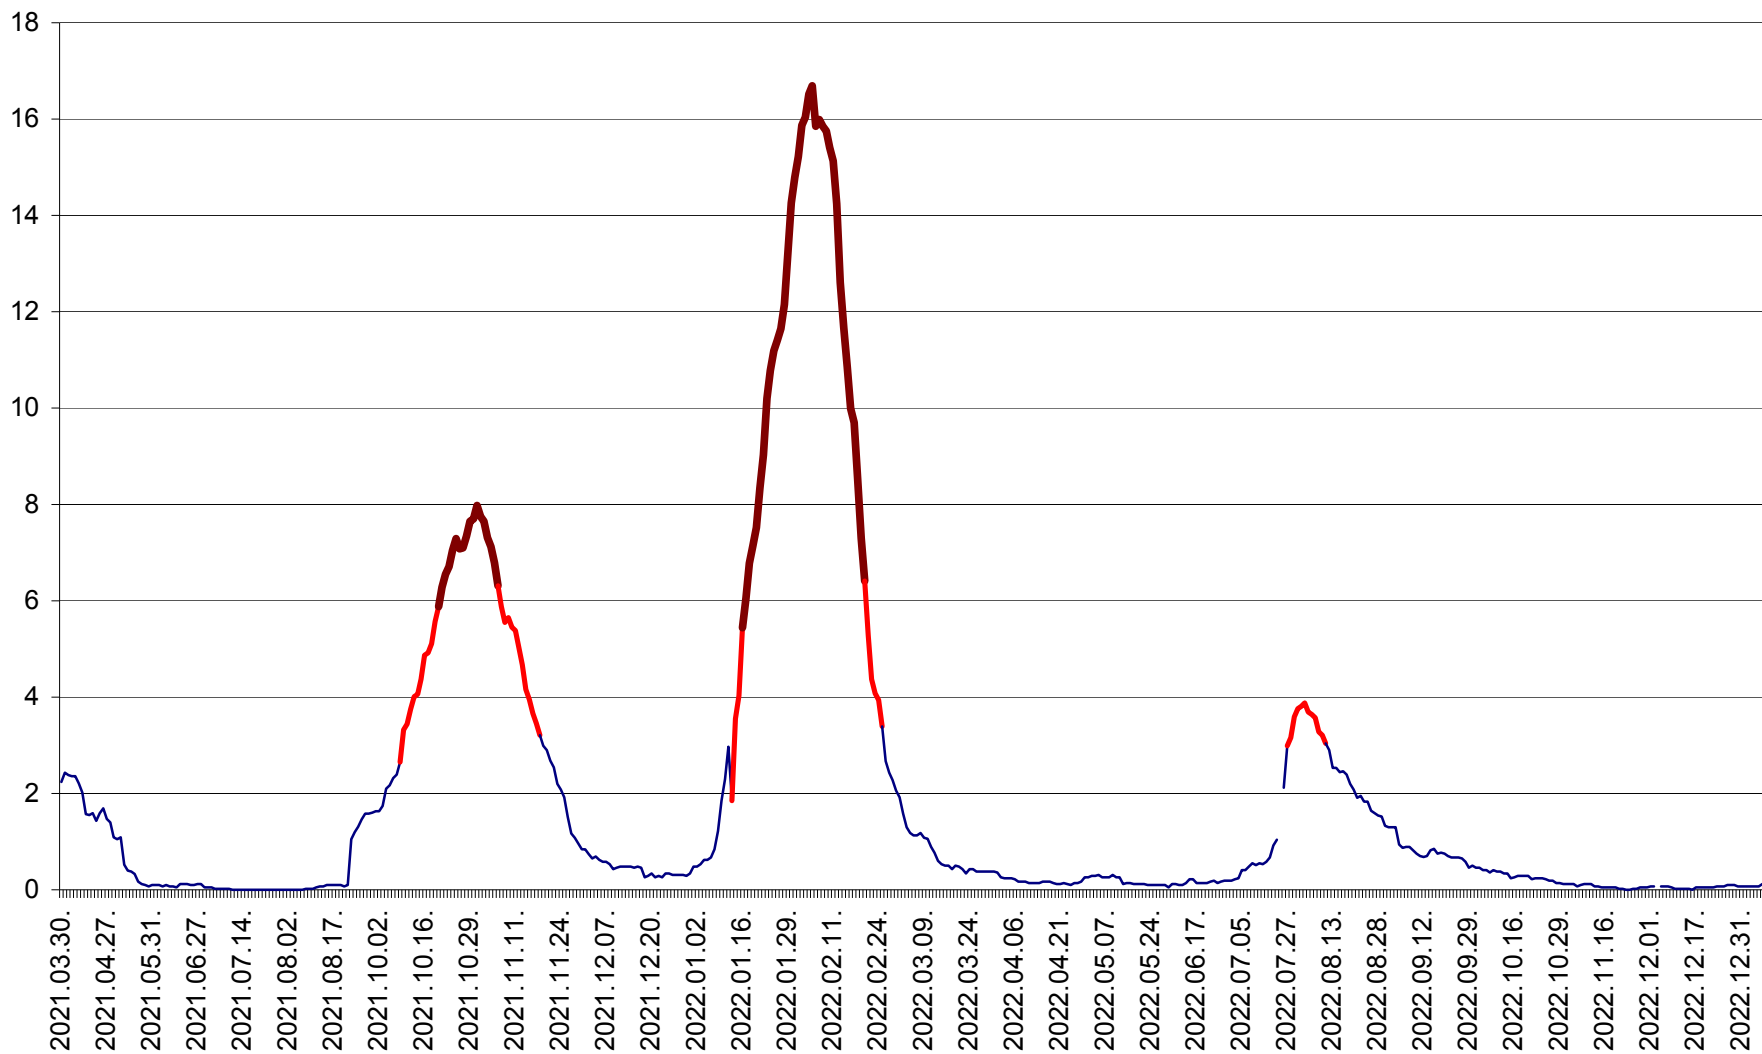

LUNCA DE JOS - Evolutia incidentei cumulate pe 14 zile la ‰ de locuitori  
2021.04.01. - 2023.01.06.

LUNCA DE SUS - Evolutia incidentei cumulate pe 14 zile la ‰ de locuitori  
2021.04.01. - 2023.01.06.

LUPENI - Evolutia incidentei cumulate pe 14 zile la ‰ de locuitori  
2021.04.01. - 2023.01.06.

MĂDĂRAȘ - Evolutia incidentei cumulate pe 14 zile la ‰ de locuitori  
2021.04.01. - 2023.01.06.

MĂRTINIȘ - Evolutia incidentei cumulate pe 14 zile la ‰ de locuitori  
2021.04.01. - 2023.01.06.

MEREȘTI - Evolutia incidentei cumulate pe 14 zile la ‰ de locuitori  
2021.04.01. - 2023.01.06.

MUNICIPIUL MIERCUREA-CIUC - Evolutia incidentei cumulate pe 14 zile la ‰ de locuitori  
2021.04.01. - 2023.01.06.