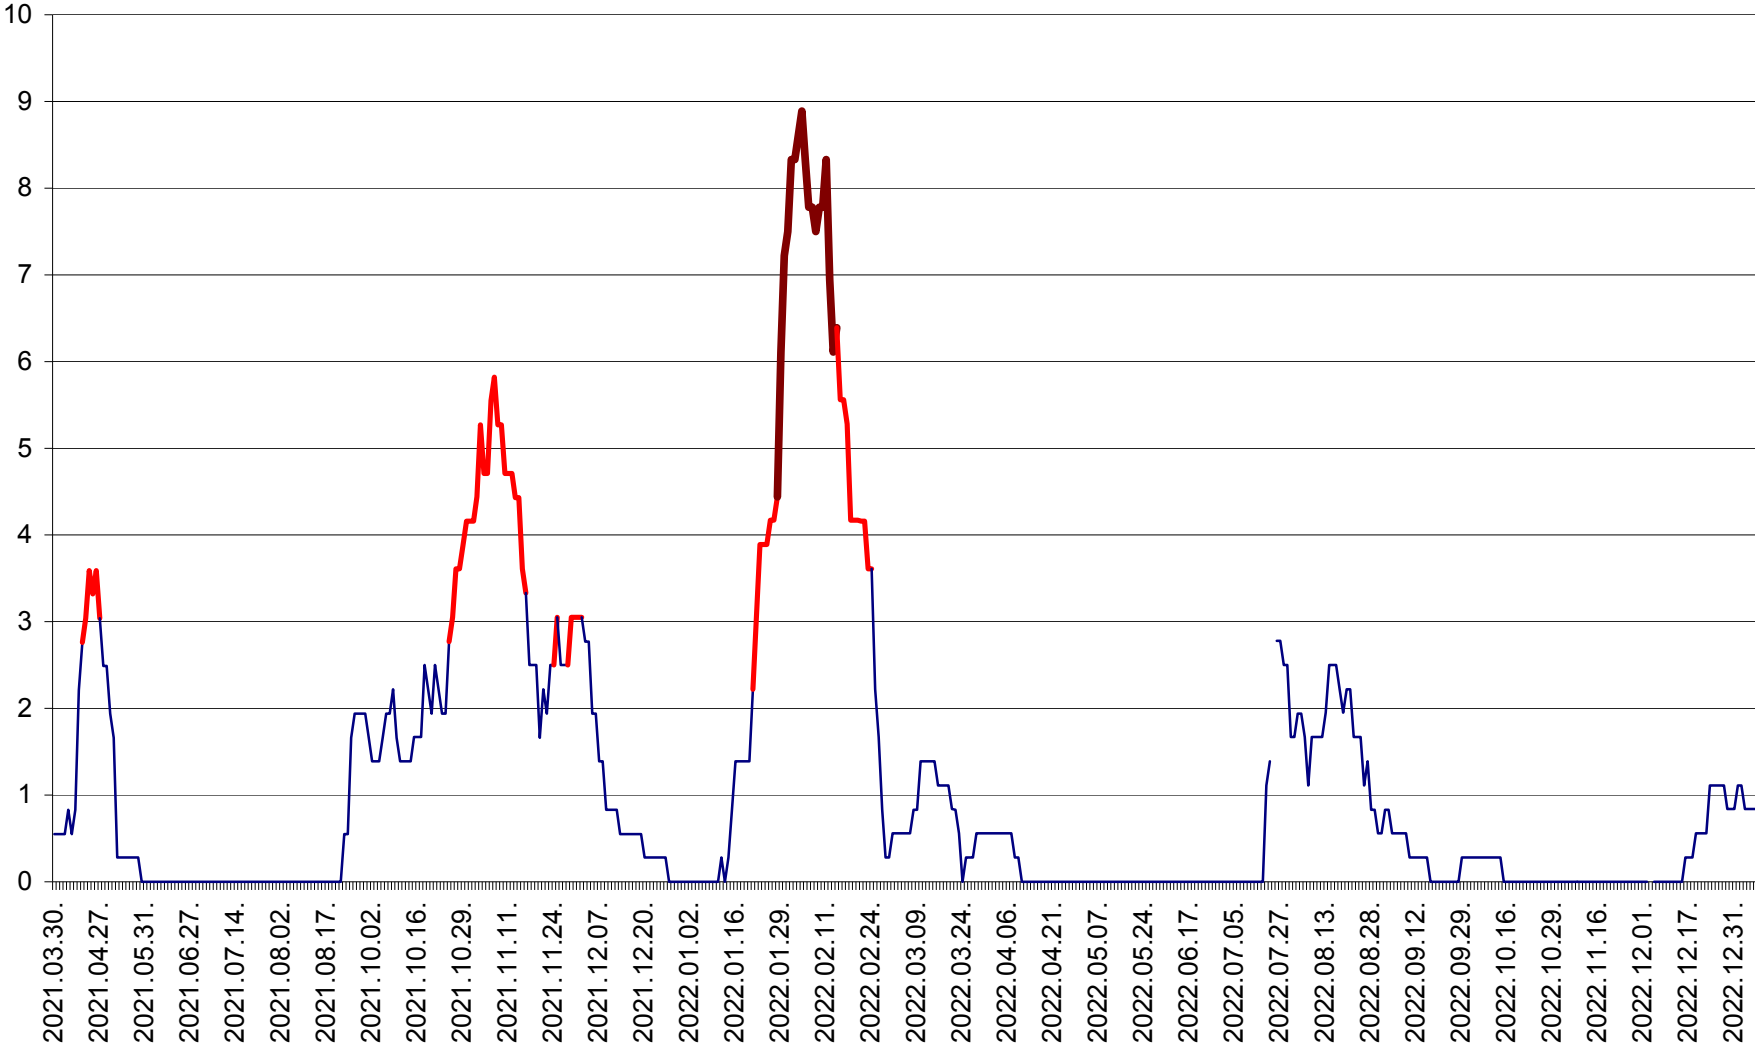

LUPENI - Evolutia incidentei cumulate pe 14 zile la ‰ de locuitori  
2021.04.01. - 2023.01.06.

MĂDĂRAȘ - Evolutia incidentei cumulate pe 14 zile la ‰ de locuitori  
2021.04.01. - 2023.01.06.

MĂRTINIȘ - Evolutia incidentei cumulate pe 14 zile la ‰ de locuitori  
2021.04.01. - 2023.01.06.

MEREȘTI - Evolutia incidentei cumulate pe 14 zile la ‰ de locuitori  
2021.04.01. - 2023.01.06.

MUNICIPIUL MIERCUREA-CIUC - Evolutia incidentei cumulate pe 14 zile la ‰ de locuitori  
2021.04.01. - 2023.01.06.

MIHĂILENI - Evolutia incidentei cumulate pe 14 zile la ‰ de locuitori  
2021.04.01. - 2023.01.06.

MUGENI - Evolutia incidentei cumulate pe 14 zile la ‰ de locuitori  
2021.04.01. - 2023.01.06.

OCLAND - Evolutia incidentei cumulate pe 14 zile la ‰ de locuitori  
2021.04.01. - 2023.01.06.