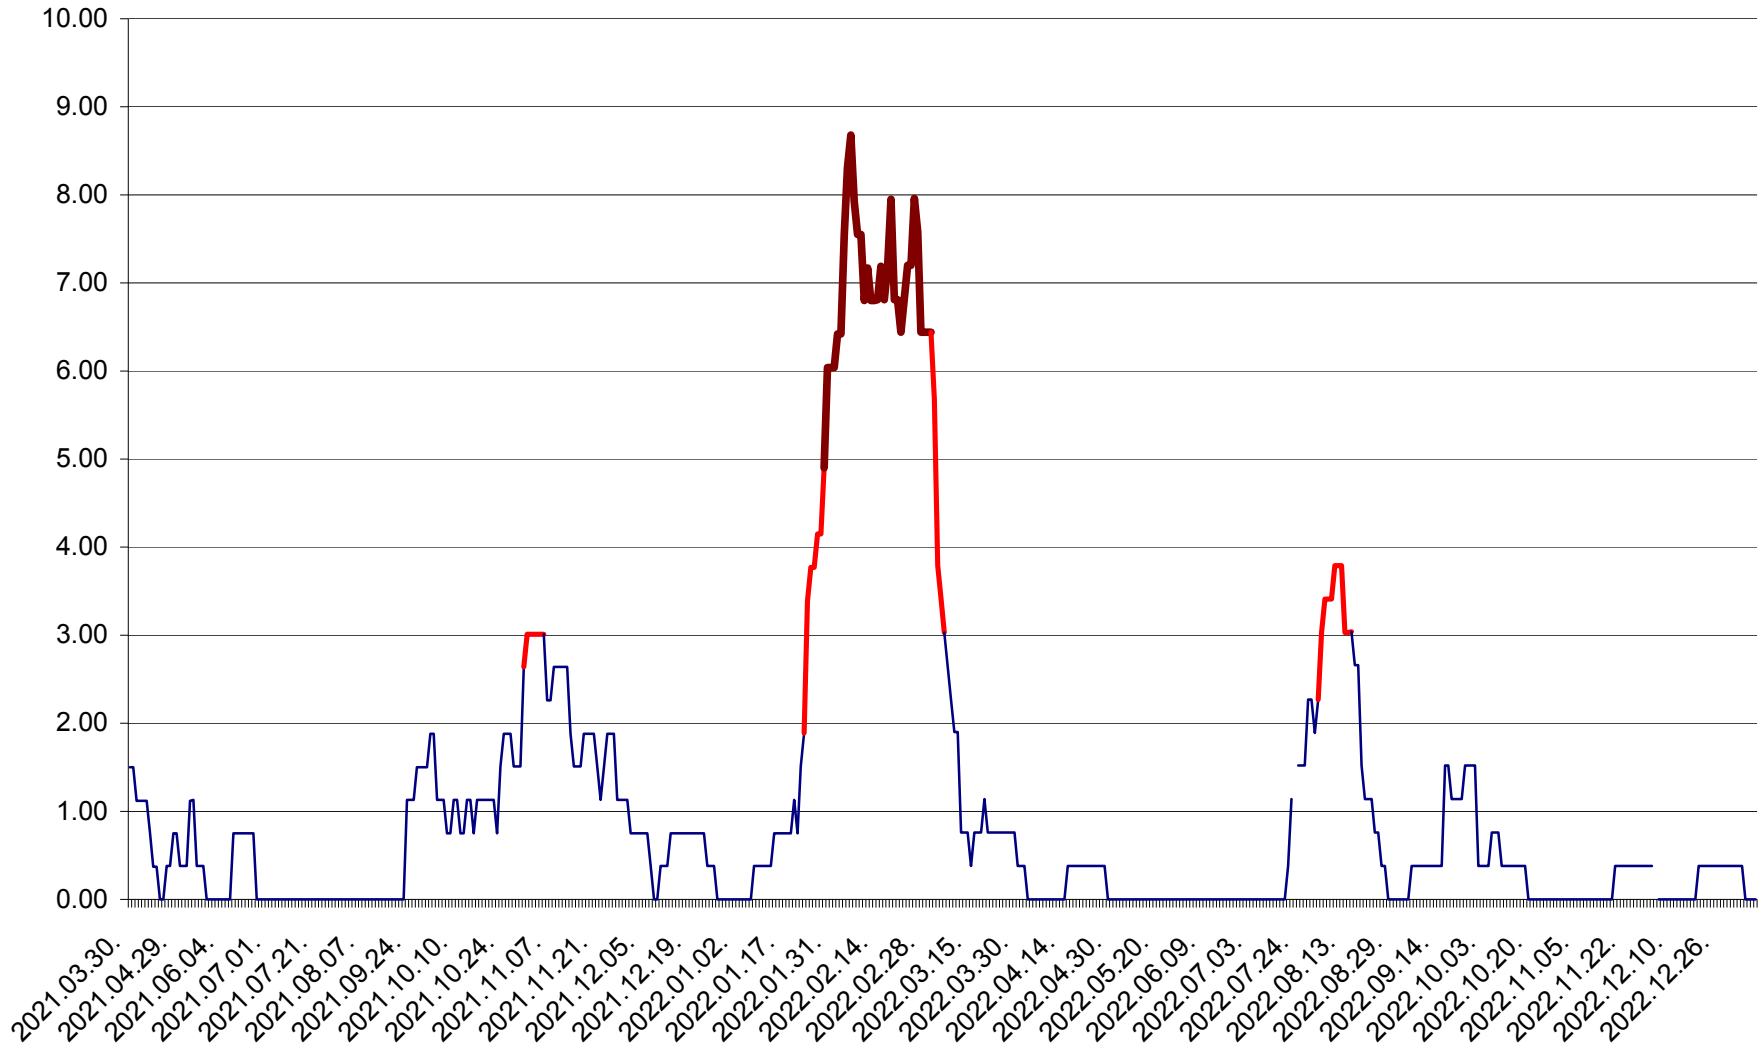

ATID - Evolutia incidentei cumulate pe 14 zile la ‰ de locuitori  
2021.04.01. - 2023.01.06.

AVRĂMEȘTI - Evolutia incidentei cumulate pe 14 zile la ‰ de locuitori  
2021.04.01. - 2023.01.06.

ORAȘ BĂILE TUȘNAD - Evoluția incidenței cumulate pe 14 zile la ‰ de locuitori  
2021.04.01. - 2023.01.06.

ORAȘ BĂLAN - Evoluția incidenței cumulate pe 14 zile la ‰ de locuitori  
2021.04.01. - 2023.01.06.

BILBOR - Evolutia incidentei cumulate pe 14 zile la ‰ de locuitori  
2021.04.01. - 2023.01.06.

ORAȘ BORSEC - Evolutia incidentei cumulate pe 14 zile la ‰ de locuitori  
2021.04.01. - 2023.01.06.

BRĂDEȘTI - Evolutia incidentei cumulate pe 14 zile la ‰ de locuitori  
2021.04.01. - 2023.01.06.

CĂPÂLNIȚA - Evoluția incidenței cumulate pe 14 zile la ‰ de locuitori  
2021.04.01. - 2023.01.06.

CÂRȚA - Evolutia incidentei cumulate pe 14 zile la ‰ de locuitori  
2021.04.01. - 2023.01.06.