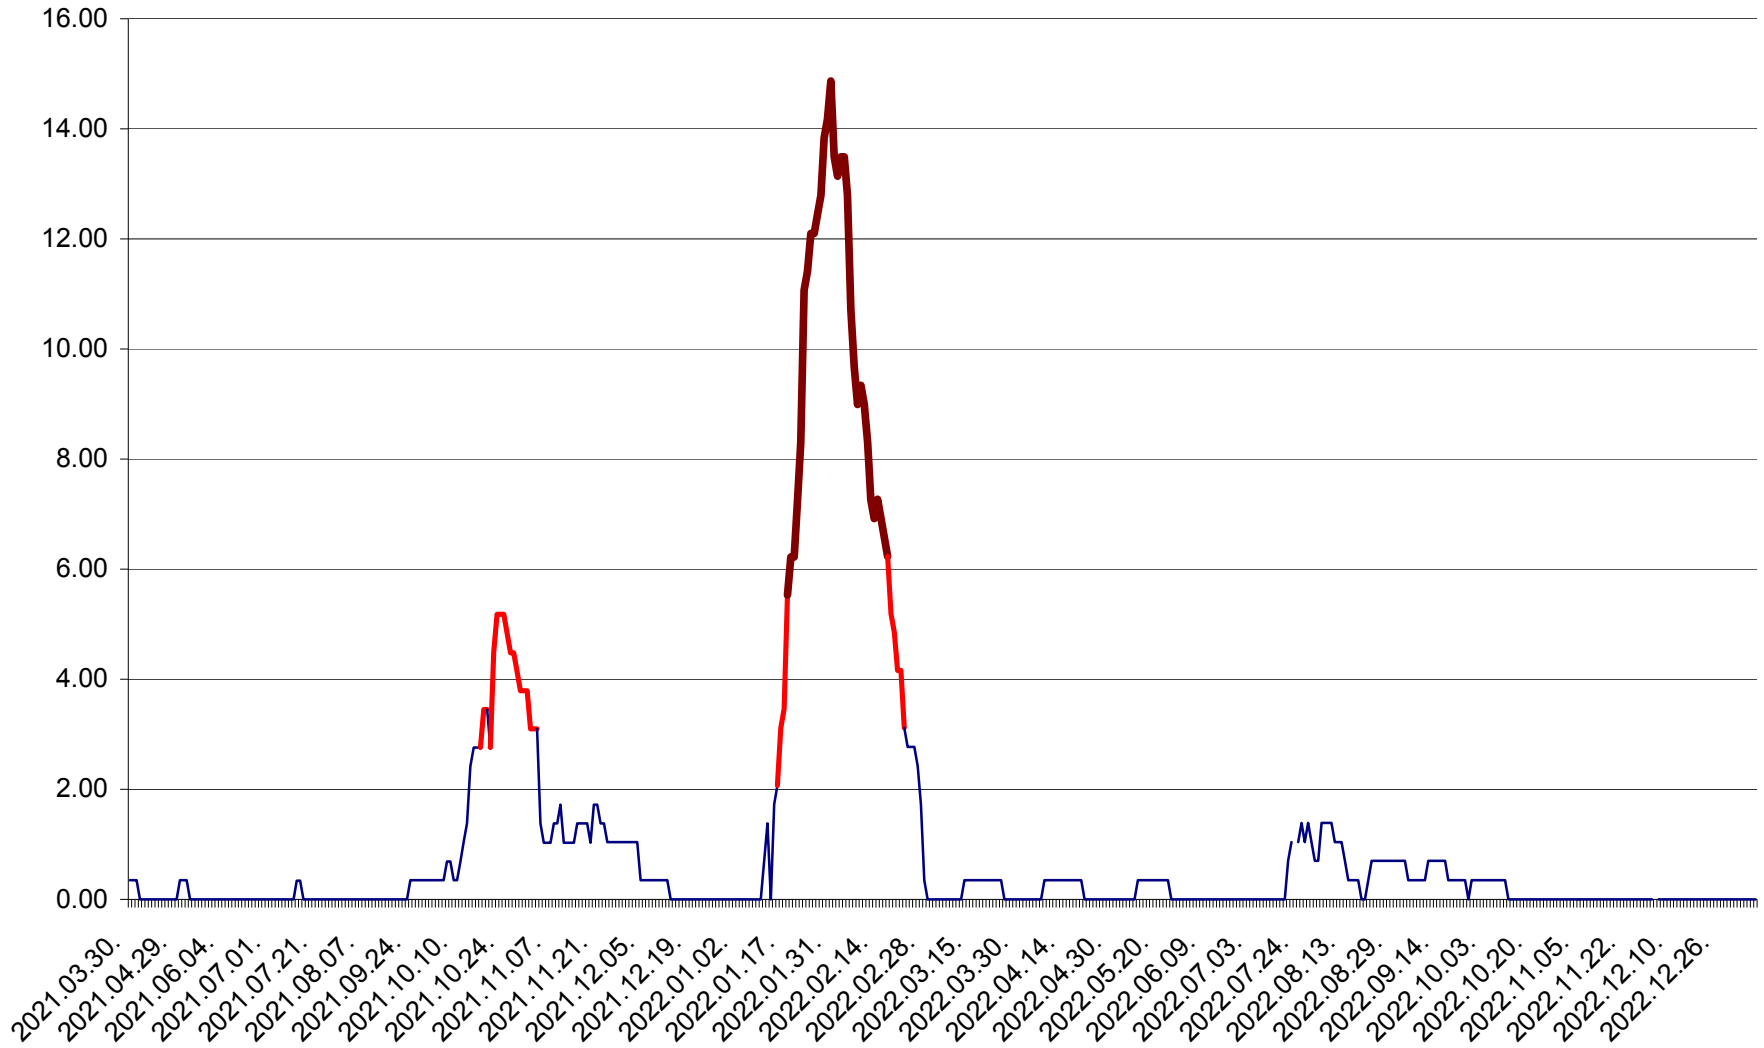

ORAȘ BĂLAN - Evoluția incidenței cumulate pe 14 zile la ‰ de locuitori  
2021.04.01. - 2023.01.06.

BILBOR - Evolutia incidentei cumulate pe 14 zile la ‰ de locuitori  
2021.04.01. - 2023.01.06.

ORAȘ BORSEC - Evolutia incidentei cumulate pe 14 zile la ‰ de locuitori  
2021.04.01. - 2023.01.06.

BRĂDEȘTI - Evolutia incidentei cumulate pe 14 zile la ‰ de locuitori  
2021.04.01. - 2023.01.06.

CĂPÂLNIȚA - Evoluția incidenței cumulate pe 14 zile la ‰ de locuitori  
2021.04.01. - 2023.01.06.

CÂRȚA - Evolutia incidentei cumulate pe 14 zile la ‰ de locuitori  
2021.04.01. - 2023.01.06.

CICEU - Evolutia incidentei cumulate pe 14 zile la ‰ de locuitori  
2021.04.01. - 2023.01.06.

CIUCSÂNGEORGIU - Evolutia incidentei cumulate pe 14 zile la ‰ de locuitori  
2021.04.01. - 2023.01.06.

CIUMANI - Evolutia incidentei cumulate pe 14 zile la ‰ de locuitori  
2021.04.01. - 2023.01.06.

CORBU - Evolutia incidentei cumulate pe 14 zile la ‰ de locuitori  
2021.04.01. - 2023.01.06.

CORUND - Evolutia incidentei cumulate pe 14 zile la ‰ de locuitori  
2021.04.01. - 2023.01.06.

COZMENI - Evolutia incidentei cumulate pe 14 zile la ‰ de locuitori  
2021.04.01. - 2023.01.06.