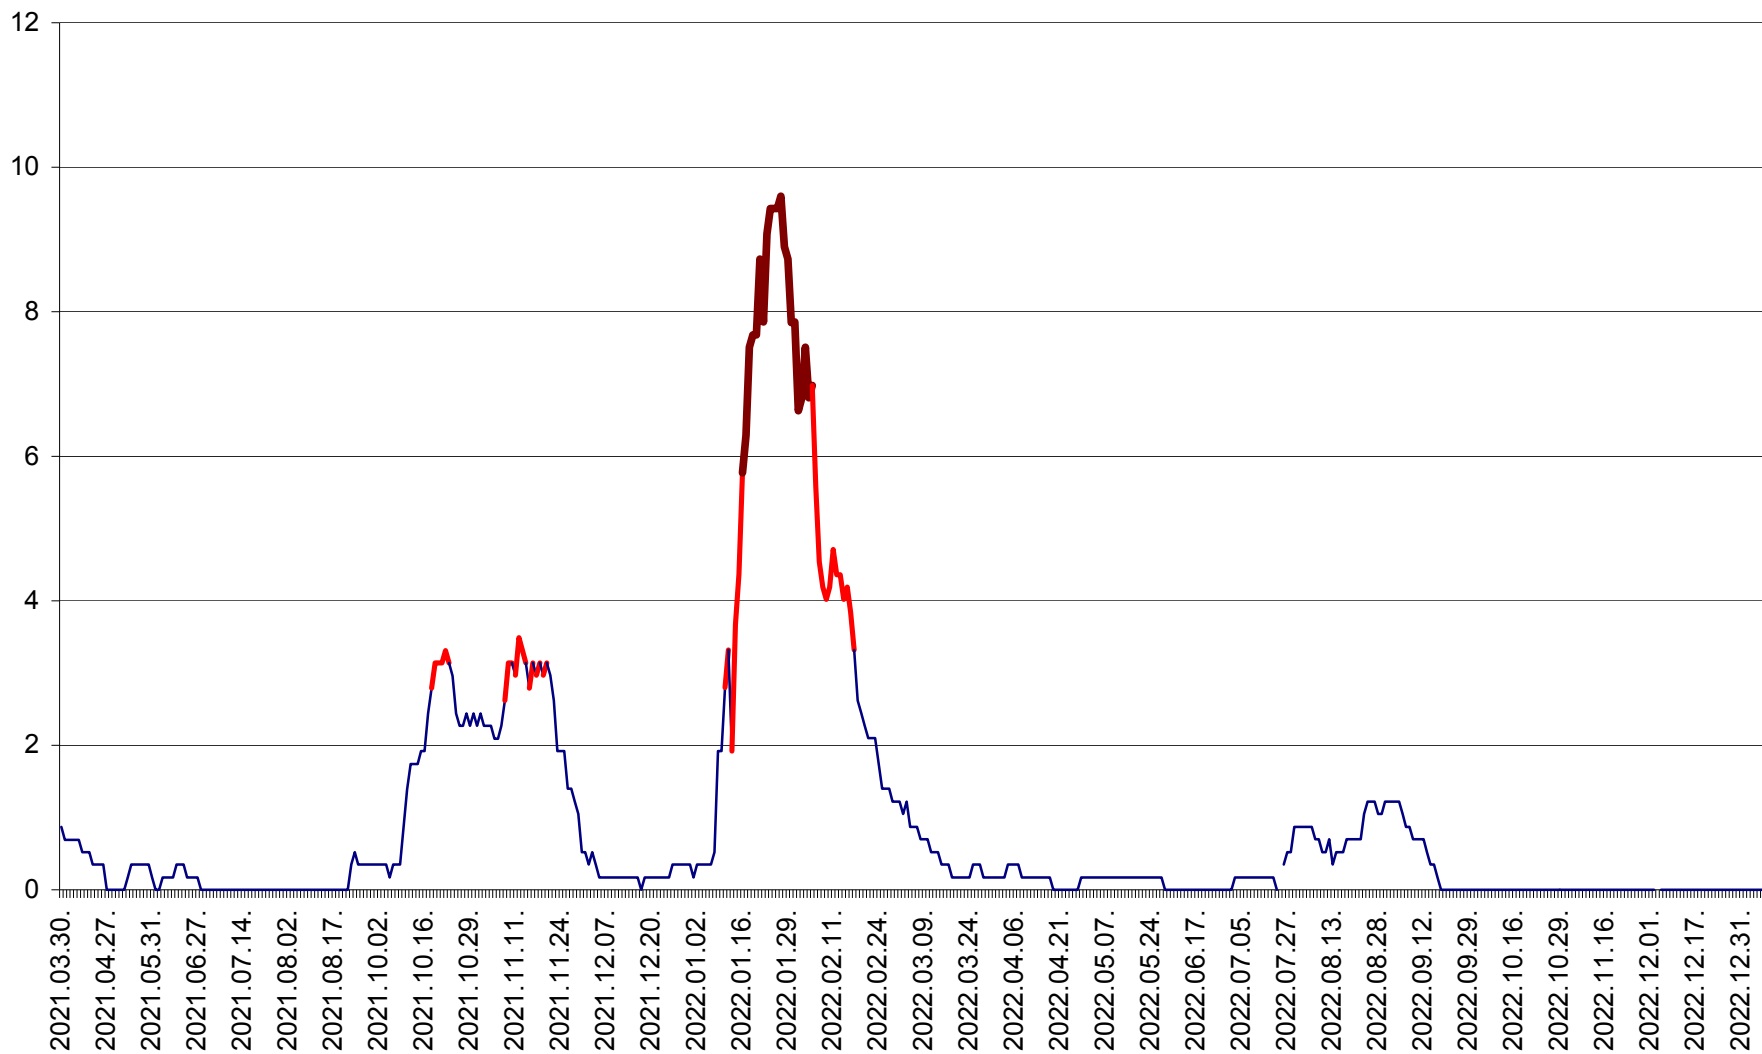

DÂRJIU - Evolutia incidentei cumulate pe 14 zile la ‰ de locuitori  
2021.04.01. - 2023.01.06.

DEALU - Evolutia incidentei cumulate pe 14 zile la ‰ de locuitori  
2021.04.01. - 2023.01.06.

DITRĂU - Evolutia incidentei cumulate pe 14 zile la ‰ de locuitori  
2021.04.01. - 2023.01.06.

FELICENI - Evolutia incidentei cumulate pe 14 zile la ‰ de locuitori  
2021.04.01. - 2023.01.06.

FRUMOASA - Evolutia incidentei cumulate pe 14 zile la ‰ de locuitori  
2021.04.01. - 2023.01.06.

GĂLĂUȚAȘ - Evoluția incidenței cumulate pe 14 zile la ‰ de locuitori  
2021.04.01. - 2023.01.06.

MUNICIPIUL GHEORGHENI - Evolutia incidentei cumulate pe 14 zile la % de locuitori  
2021.04.01. - 2023.01.06.

JOSENI - Evolutia incidentei cumulate pe 14 zile la ‰ de locuitori  
2021.04.01. - 2023.01.06.

LĂZAREA - Evolutia incidentei cumulate pe 14 zile la % de locuitori  
2021.04.01. - 2023.01.06.

LELICENI - Evolutia incidentei cumulate pe 14 zile la ‰ de locuitori  
2021.04.01. - 2023.01.06.

LUETA - Evolutia incidentei cumulate pe 14 zile la ‰ de locuitori  
2021.04.01. - 2023.01.06.