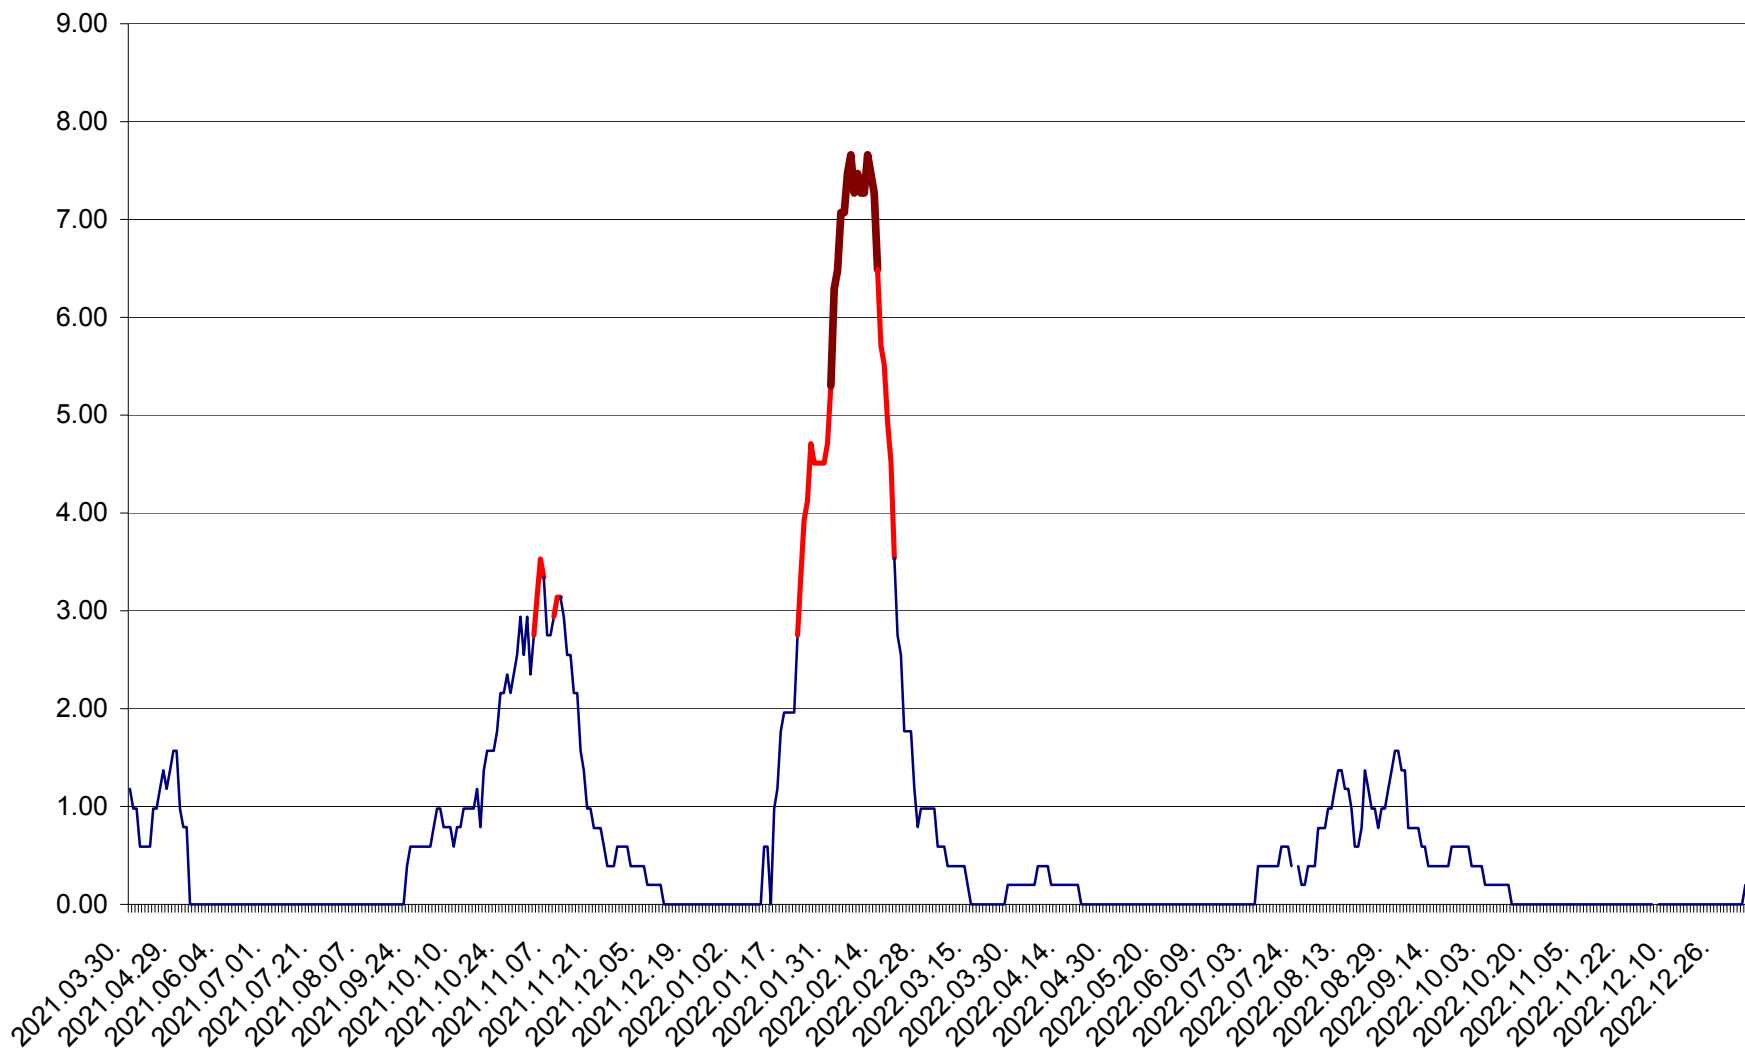

ORAȘ BĂLAN - Evoluția incidenței cumulate pe 14 zile la ‰ de locuitori  
2021.04.01. - 2023.01.06.

BILBOR - Evolutia incidentei cumulate pe 14 zile la ‰ de locuitori  
2021.04.01. - 2023.01.06.

ORAȘ BORSEC - Evolutia incidentei cumulate pe 14 zile la ‰ de locuitori  
2021.04.01. - 2023.01.06.

BRĂDEȘTI - Evolutia incidentei cumulate pe 14 zile la ‰ de locuitori  
2021.04.01. - 2023.01.06.

CĂPÂLNIȚA - Evoluția incidenței cumulate pe 14 zile la ‰ de locuitori  
2021.04.01. - 2023.01.06.

CÂRȚA - Evolutia incidentei cumulate pe 14 zile la ‰ de locuitori  
2021.04.01. - 2023.01.06.

CICEU - Evolutia incidentei cumulate pe 14 zile la ‰ de locuitori  
2021.04.01. - 2023.01.06.

CIUCSÂNGEORGIU - Evolutia incidentei cumulate pe 14 zile la ‰ de locuitori  
2021.04.01. - 2023.01.06.

CIUMANI - Evolutia incidentei cumulate pe 14 zile la ‰ de locuitori  
2021.04.01. - 2023.01.06.

CORBU - Evolutia incidentei cumulate pe 14 zile la ‰ de locuitori  
2021.04.01. - 2023.01.06.

CORUND - Evolutia incidentei cumulate pe 14 zile la ‰ de locuitori  
2021.04.01. - 2023.01.06.

COZMENI - Evolutia incidentei cumulate pe 14 zile la ‰ de locuitori  
2021.04.01. - 2023.01.06.