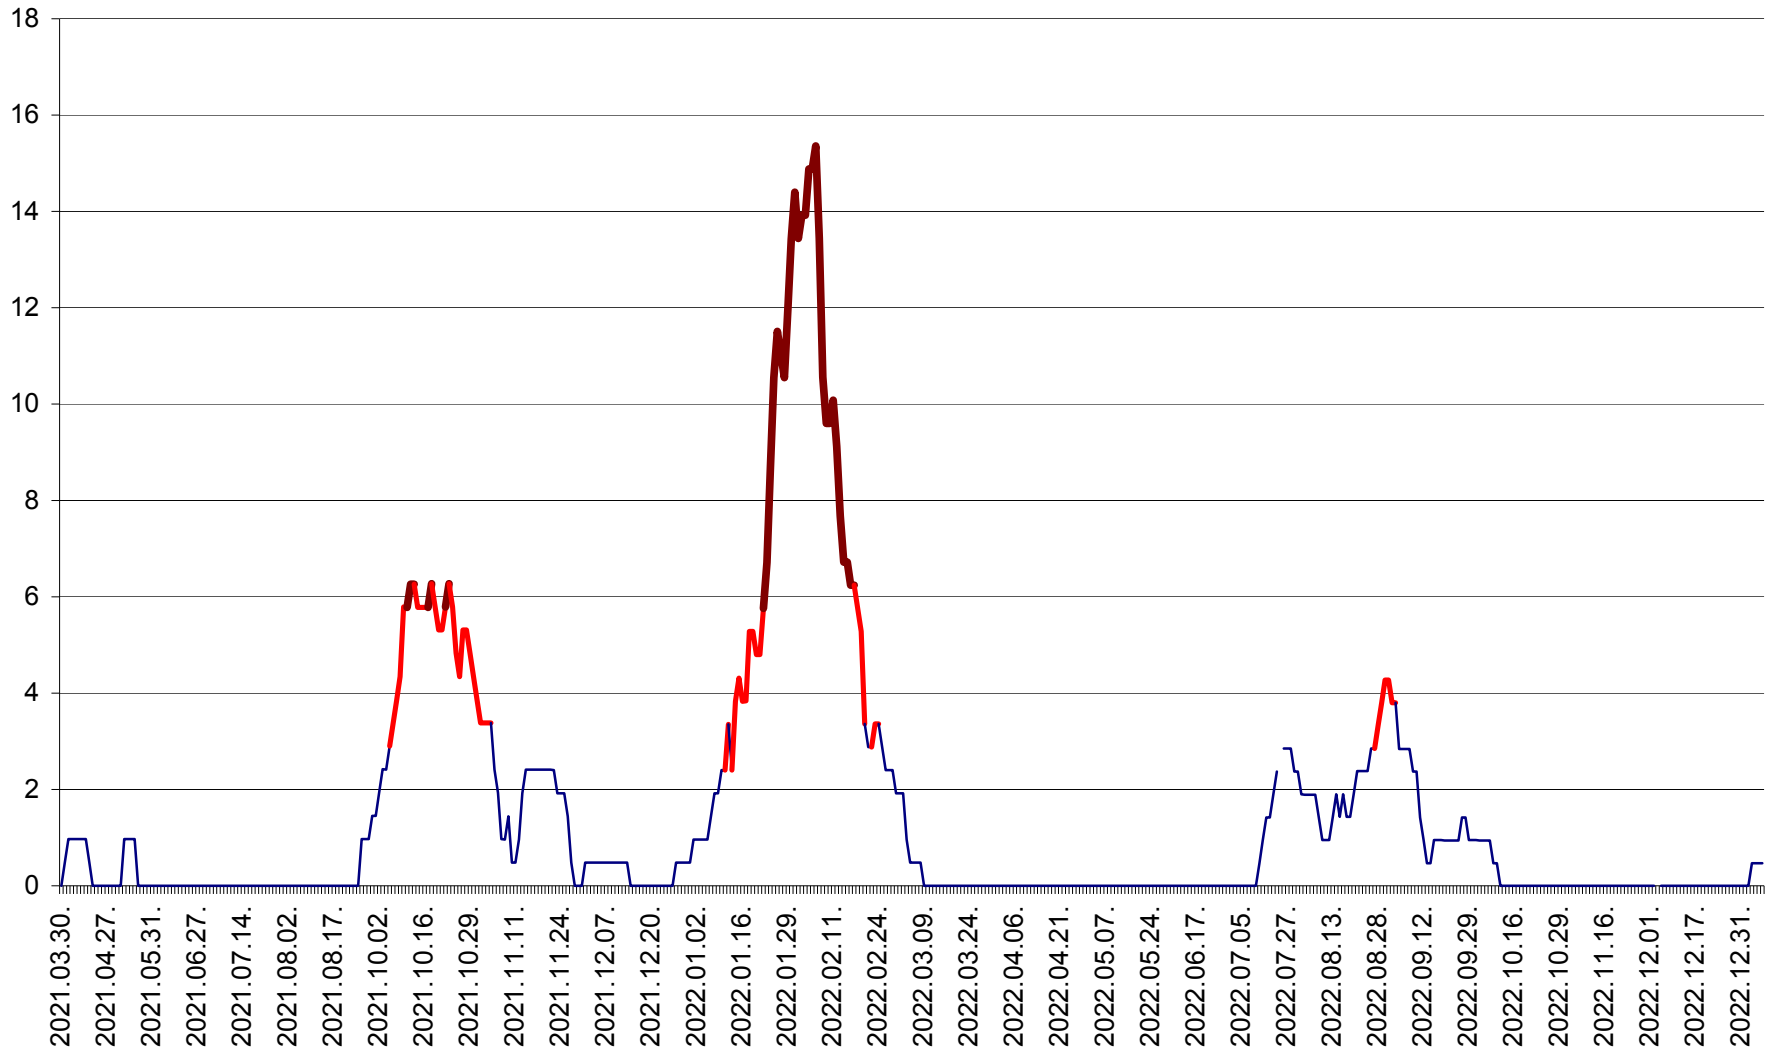

PLĂIEȘII DE JOS - Evoluția incidenței cumulate pe 14 zile la ‰ de locuitori
2021.04.01. - 2023.01.06.