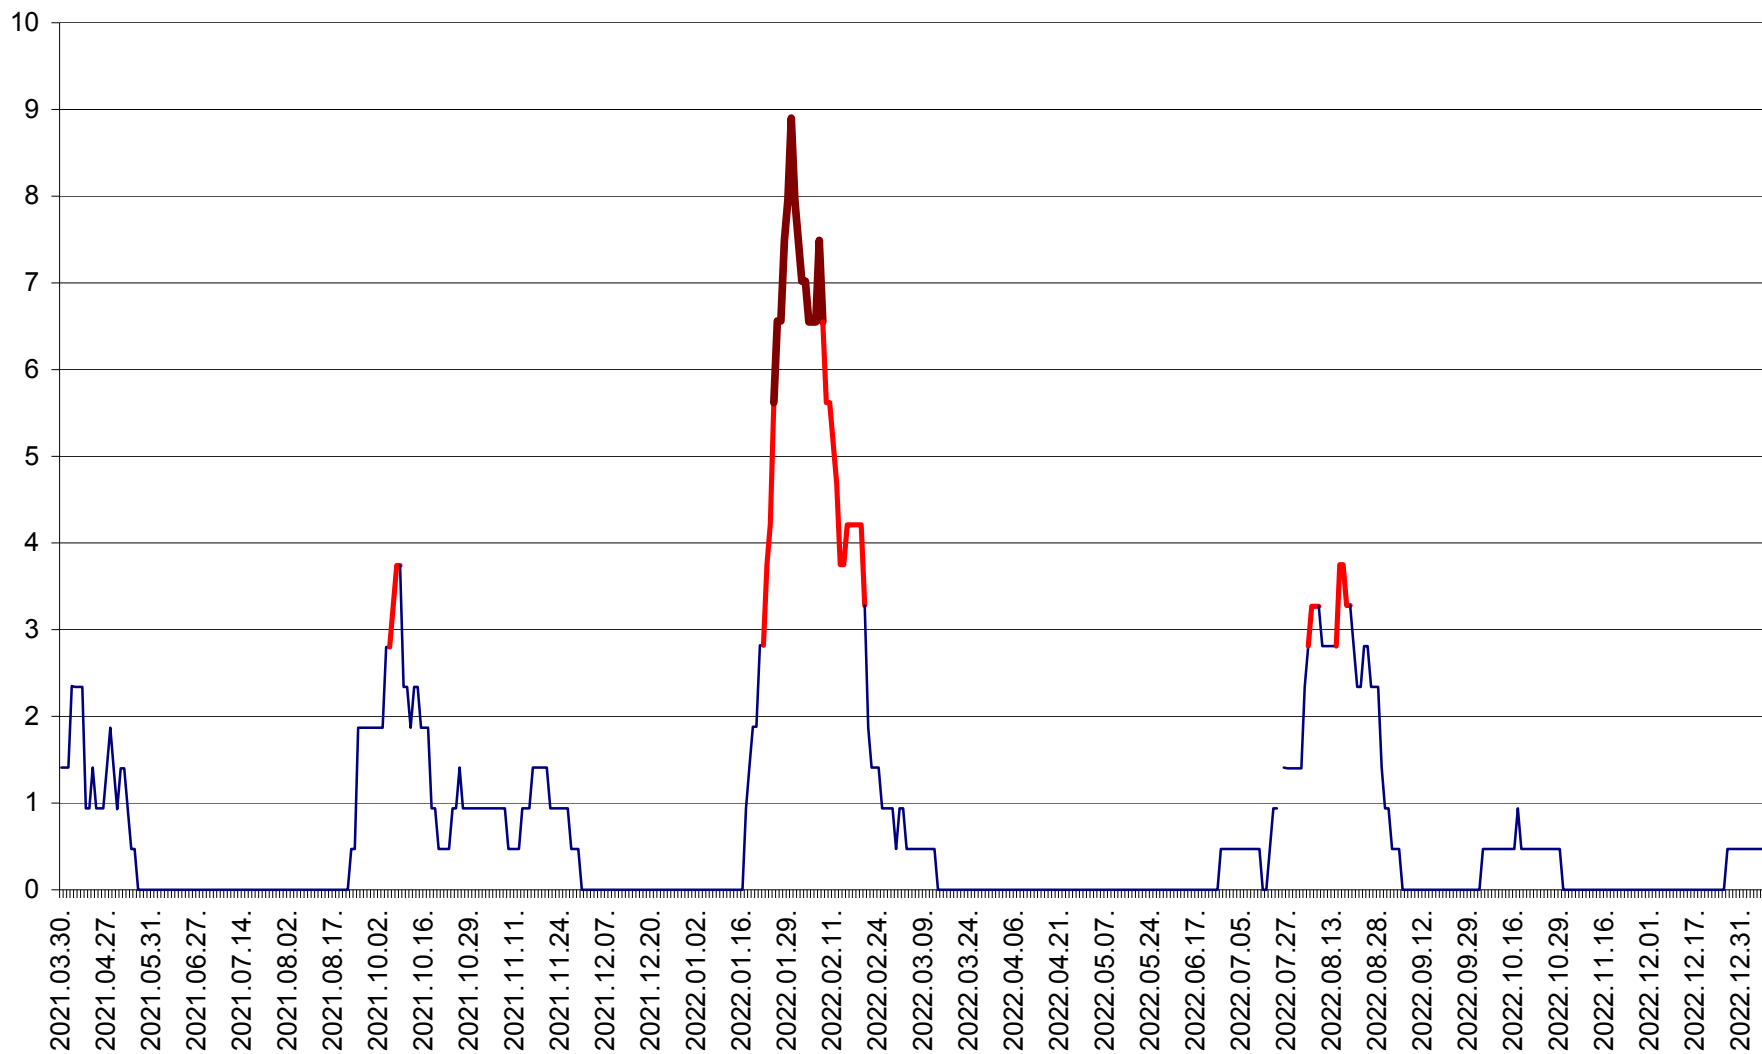

SECUIENI - Evolutia incidentei cumulate pe 14 zile la ‰ de locuitori
2021.04.01. - 2023.01.06.