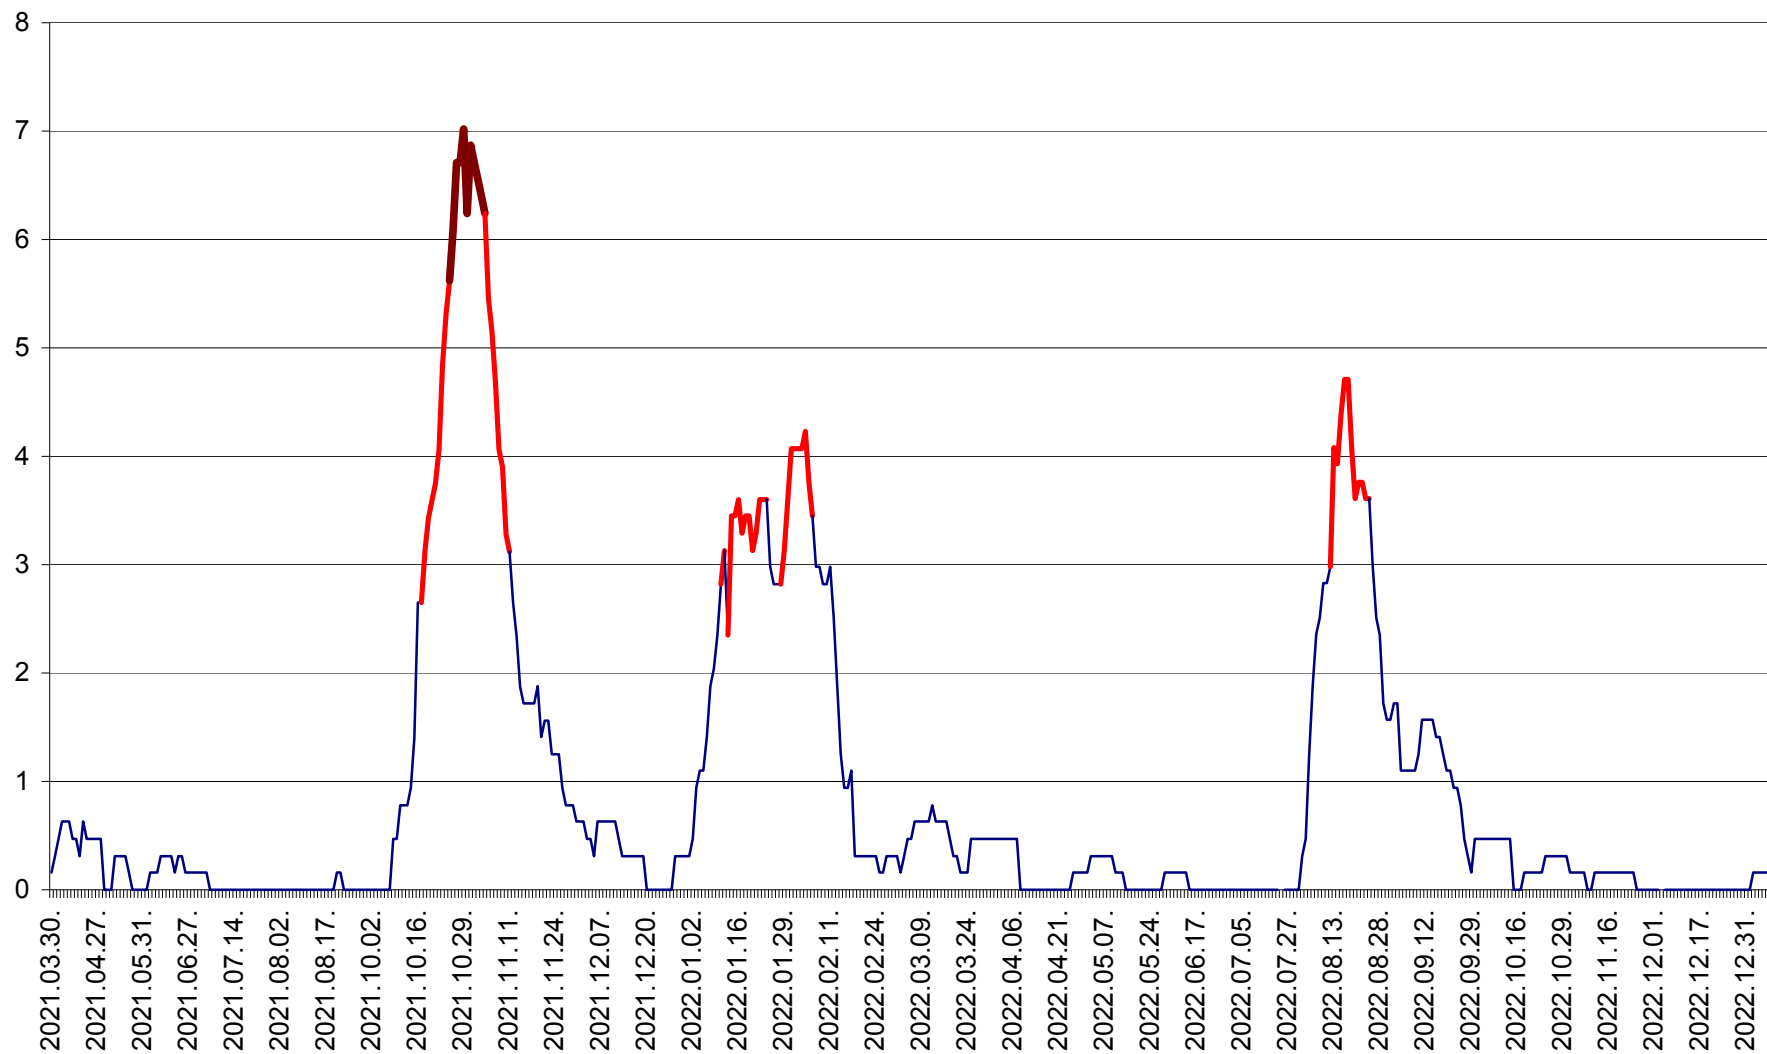

PLĂIEȘII DE JOS - Evoluția incidenței cumulate pe 14 zile la ‰ de locuitori  
2021.04.01. - 2023.01.06.

PORUMBENI - Evolutia incidentei cumulate pe 14 zile la ‰ de locuitori  
2021.04.01. - 2023.01.06.

PRAID - Evolutia incidentei cumulate pe 14 zile la ‰ de locuitori  
2021.04.01. - 2023.01.06.

RACU - Evolutia incidentei cumulate pe 14 zile la ‰ de locuitori  
2021.04.01. - 2023.01.06.

REMETEA - Evolutia incidentei cumulate pe 14 zile la ‰ de locuitori  
2021.04.01. - 2023.01.06.