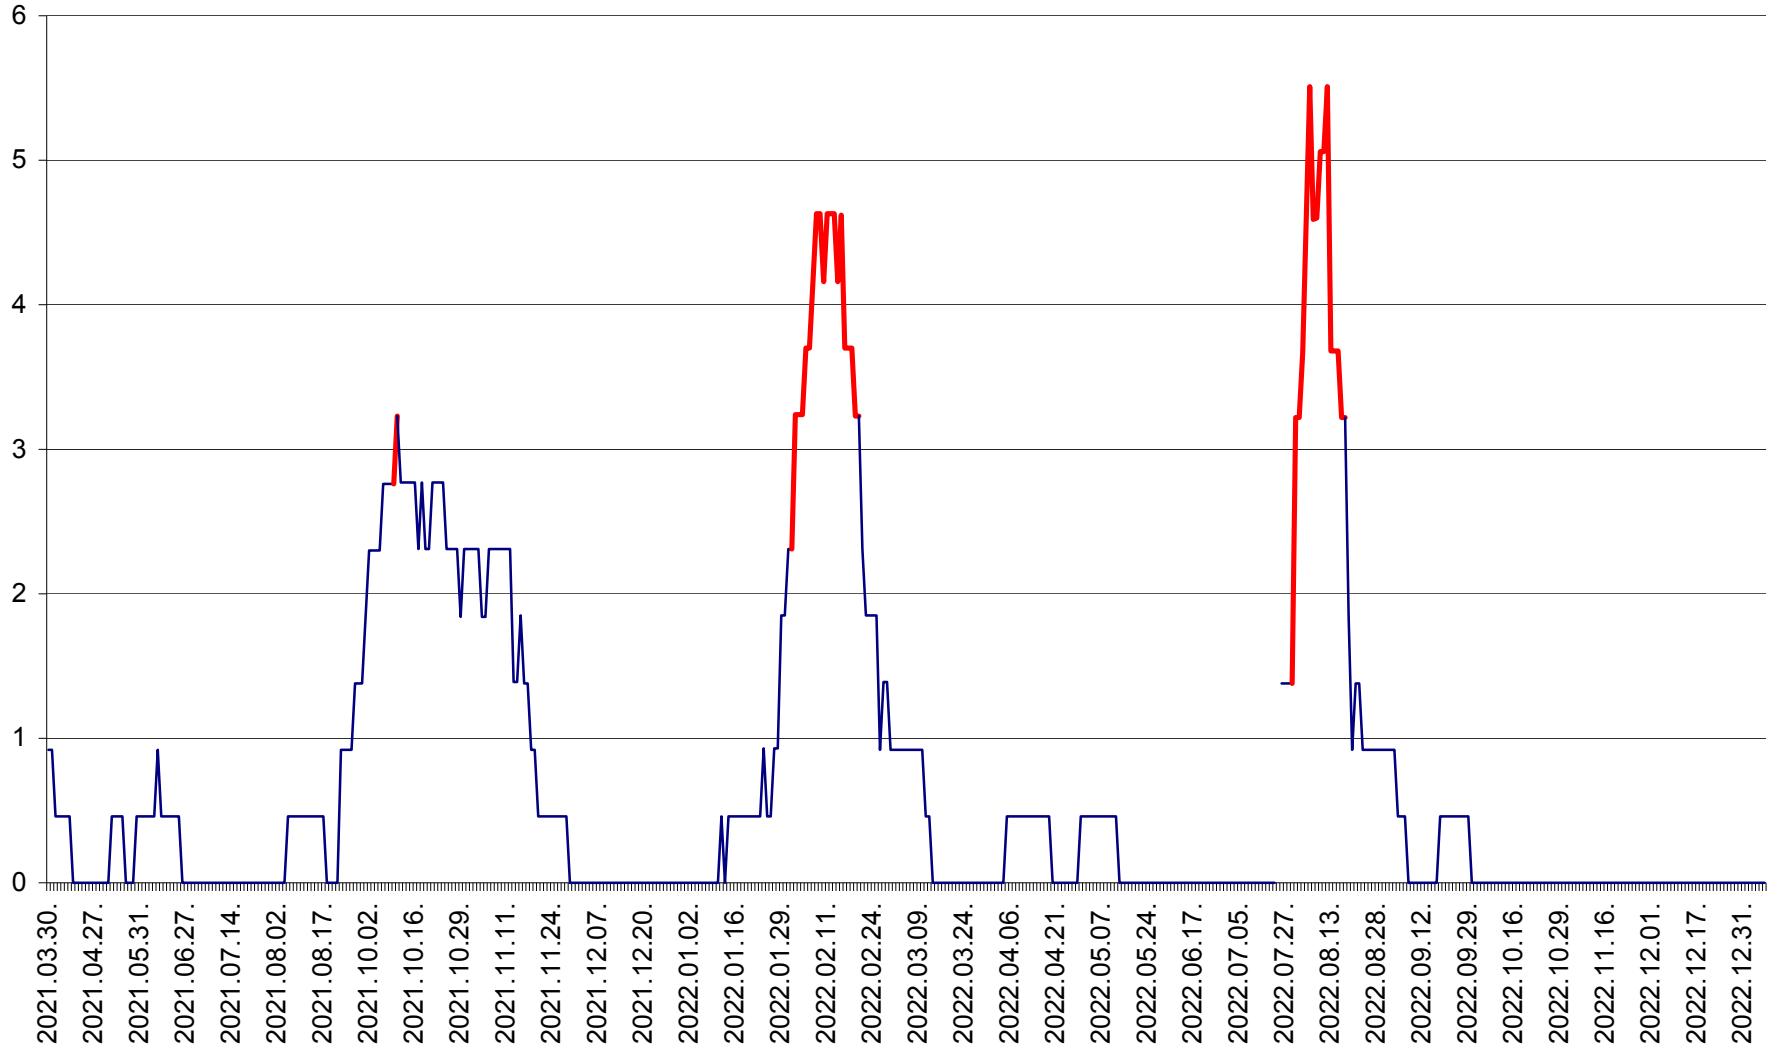

ULIEȘ - Evoluția incidenței cumulate pe 14 zile la ‰ de locuitori
2021.04.01. - 2023.01.06.