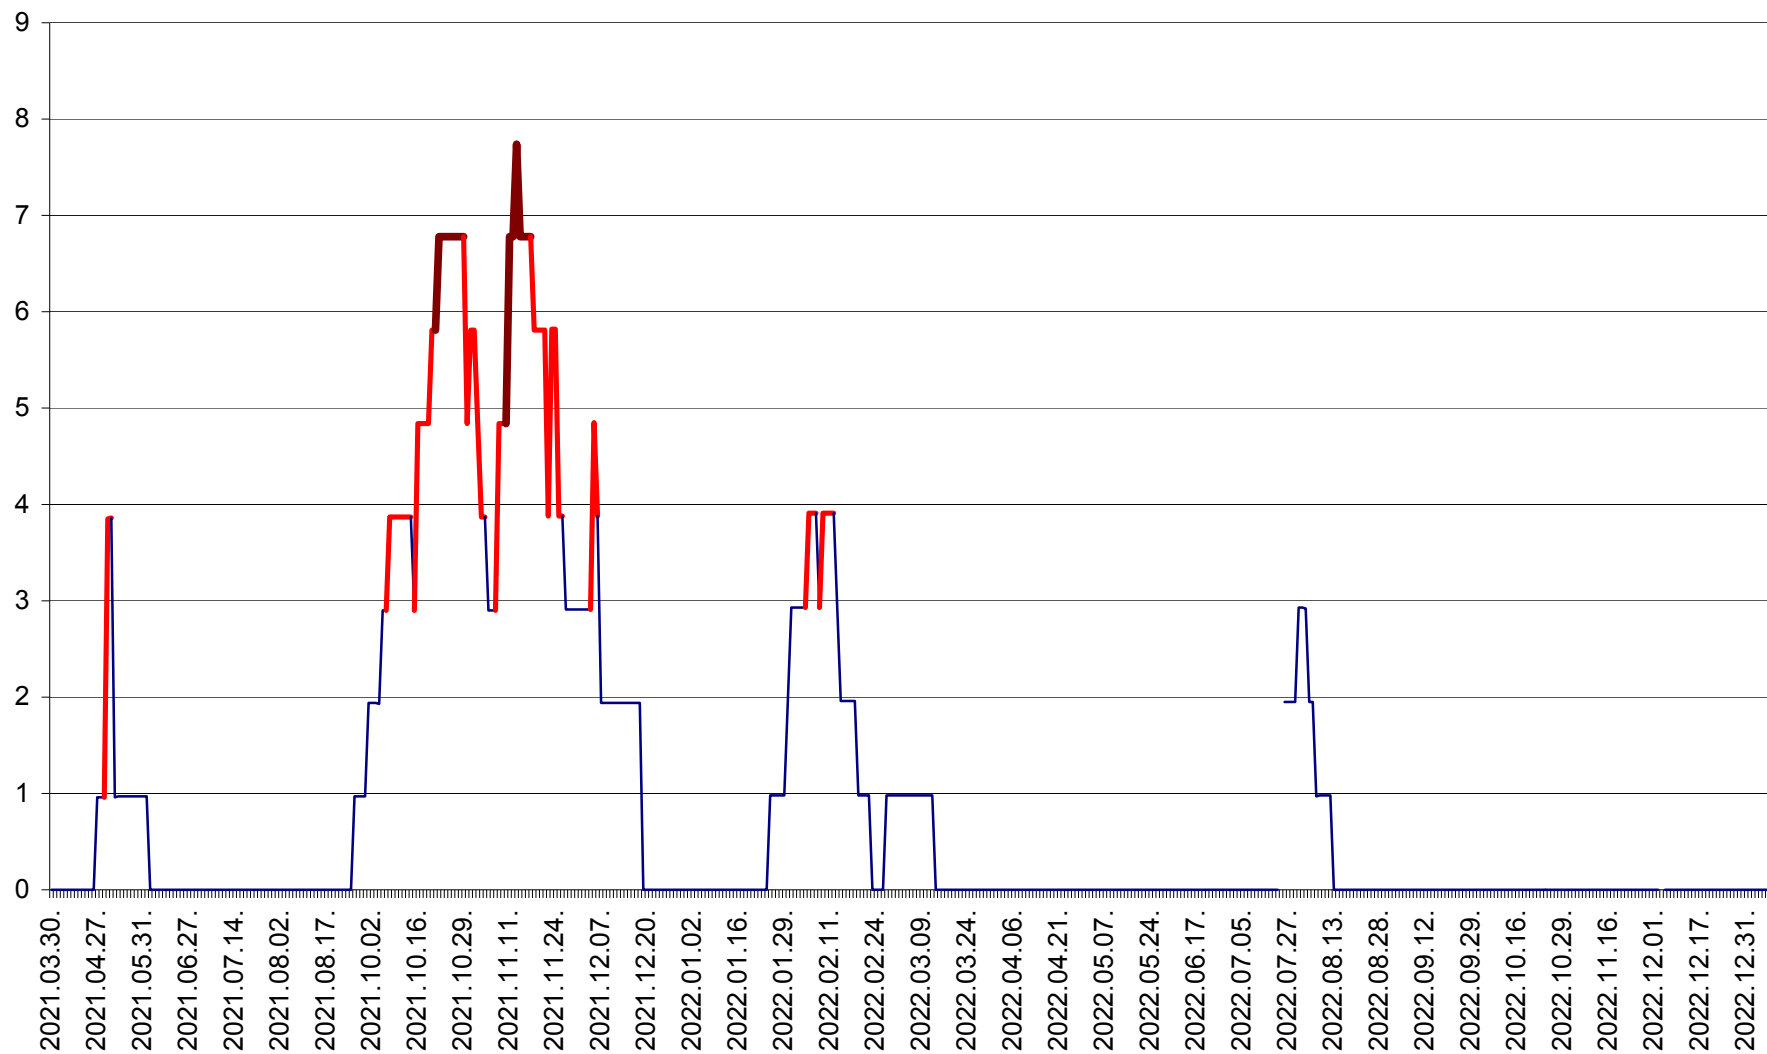

CORBU - Evolutia incidentei cumulate pe 14 zile la ‰ de locuitori  
2021.04.01. - 2023.01.06.

CORUND - Evolutia incidentei cumulate pe 14 zile la ‰ de locuitori  
2021.04.01. - 2023.01.06.

COZMENI - Evolutia incidentei cumulate pe 14 zile la ‰ de locuitori  
2021.04.01. - 2023.01.06.

ORAȘ CRISTURU SECUIESC - Evolutia incidentei cumulate pe 14 zile la ‰ de locuitori  
2021.04.01. - 2023.01.06.

DĂNEȘTI - Evolutia incidentei cumulate pe 14 zile la ‰ de locuitori  
2021.04.01. - 2023.01.06.

DÂRJIU - Evolutia incidentei cumulate pe 14 zile la ‰ de locuitori  
2021.04.01. - 2023.01.06.

DEALU - Evolutia incidentei cumulate pe 14 zile la ‰ de locuitori  
2021.04.01. - 2023.01.06.

DITRĂU - Evolutia incidentei cumulate pe 14 zile la ‰ de locuitori  
2021.04.01. - 2023.01.06.