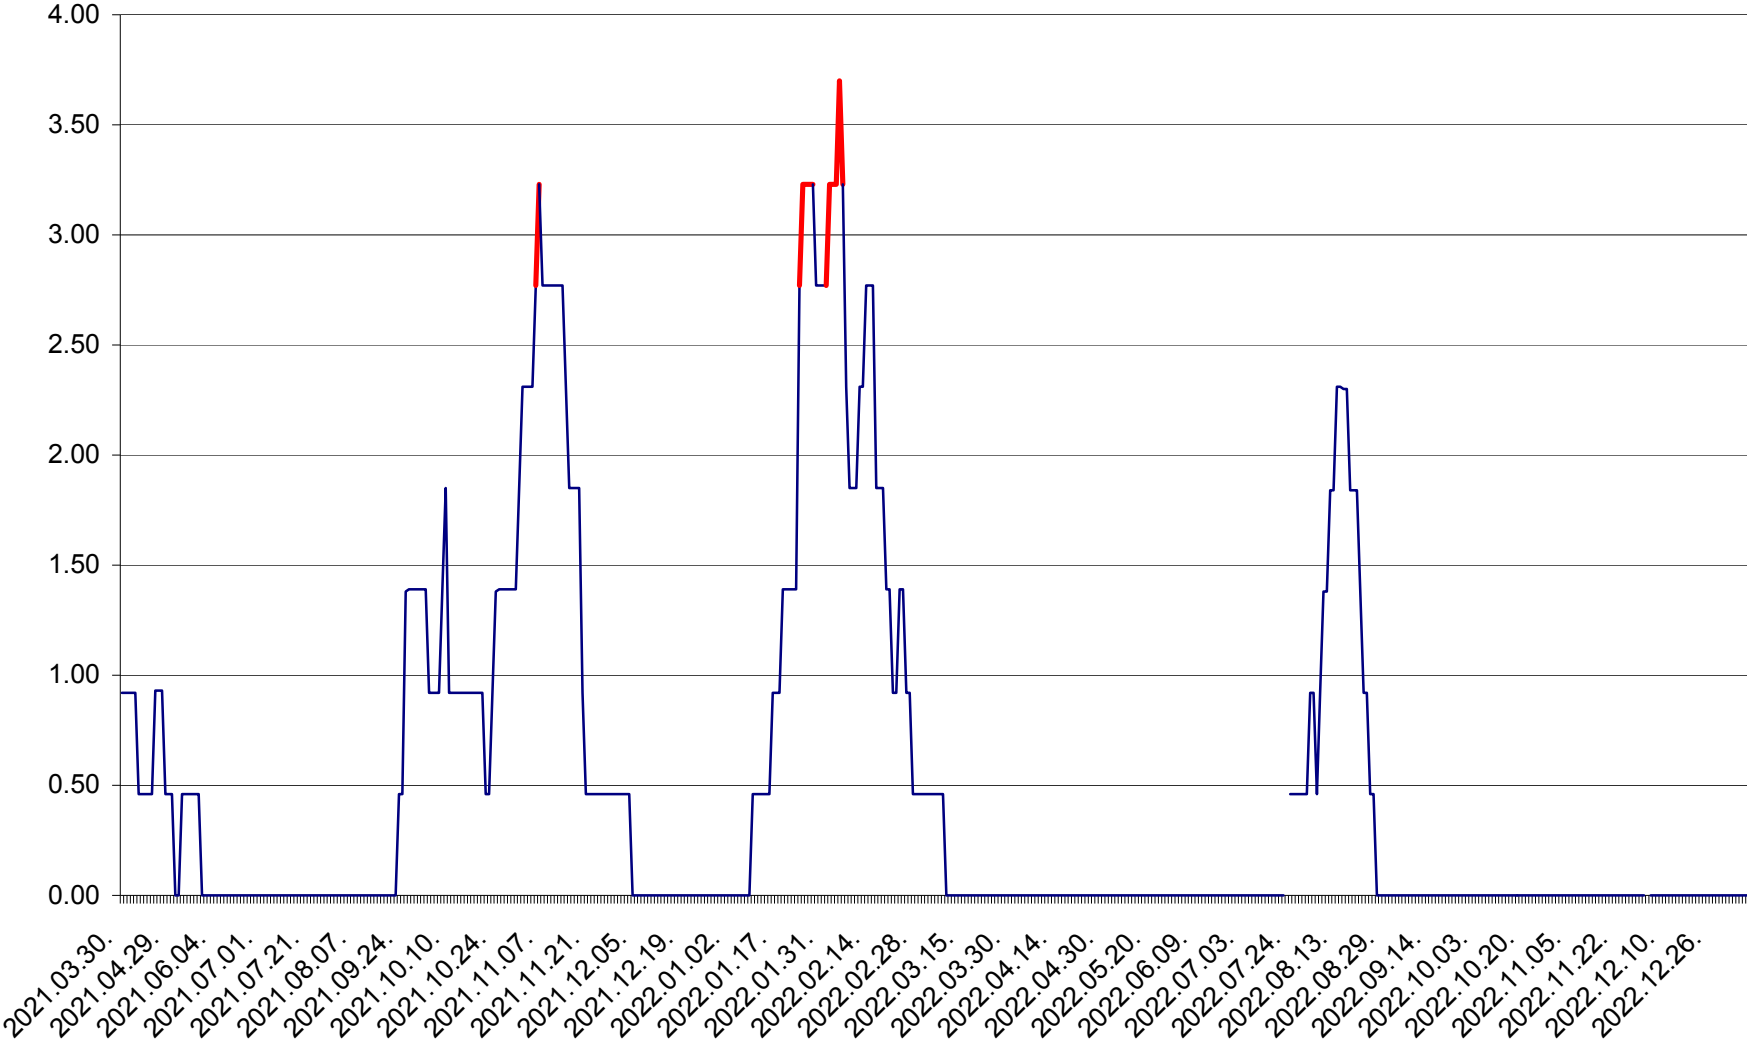

ATID - Evolutia incidentei cumulate pe 14 zile la ‰ de locuitori  
2021.04.01. - 2023.01.06.

AVRĂMEȘTI - Evolutia incidentei cumulate pe 14 zile la ‰ de locuitori  
2021.04.01. - 2023.01.06.

ORAȘ BĂILE TUȘNAD - Evoluția incidenței cumulate pe 14 zile la ‰ de locuitori  
2021.04.01. - 2023.01.06.

ORAȘ BĂLAN - Evoluția incidenței cumulate pe 14 zile la ‰ de locuitori  
2021.04.01. - 2023.01.06.

BILBOR - Evolutia incidentei cumulate pe 14 zile la ‰ de locuitori  
2021.04.01. - 2023.01.06.

ORAȘ BORSEC - Evolutia incidentei cumulate pe 14 zile la ‰ de locuitori  
2021.04.01. - 2023.01.06.

BRĂDEȘTI - Evolutia incidentei cumulate pe 14 zile la ‰ de locuitori  
2021.04.01. - 2023.01.06.

CĂPÂLNIȚA - Evoluția incidenței cumulate pe 14 zile la ‰ de locuitori  
2021.04.01. - 2023.01.06.

CÂRȚA - Evolutia incidentei cumulate pe 14 zile la ‰ de locuitori  
2021.04.01. - 2023.01.06.

CICEU - Evolutia incidentei cumulate pe 14 zile la ‰ de locuitori  
2021.04.01. - 2023.01.06.

CIUCSÂNGEORGIU - Evolutia incidentei cumulate pe 14 zile la ‰ de locuitori  
2021.04.01. - 2023.01.06.

CIUMANI - Evolutia incidentei cumulate pe 14 zile la ‰ de locuitori  
2021.04.01. - 2023.01.06.