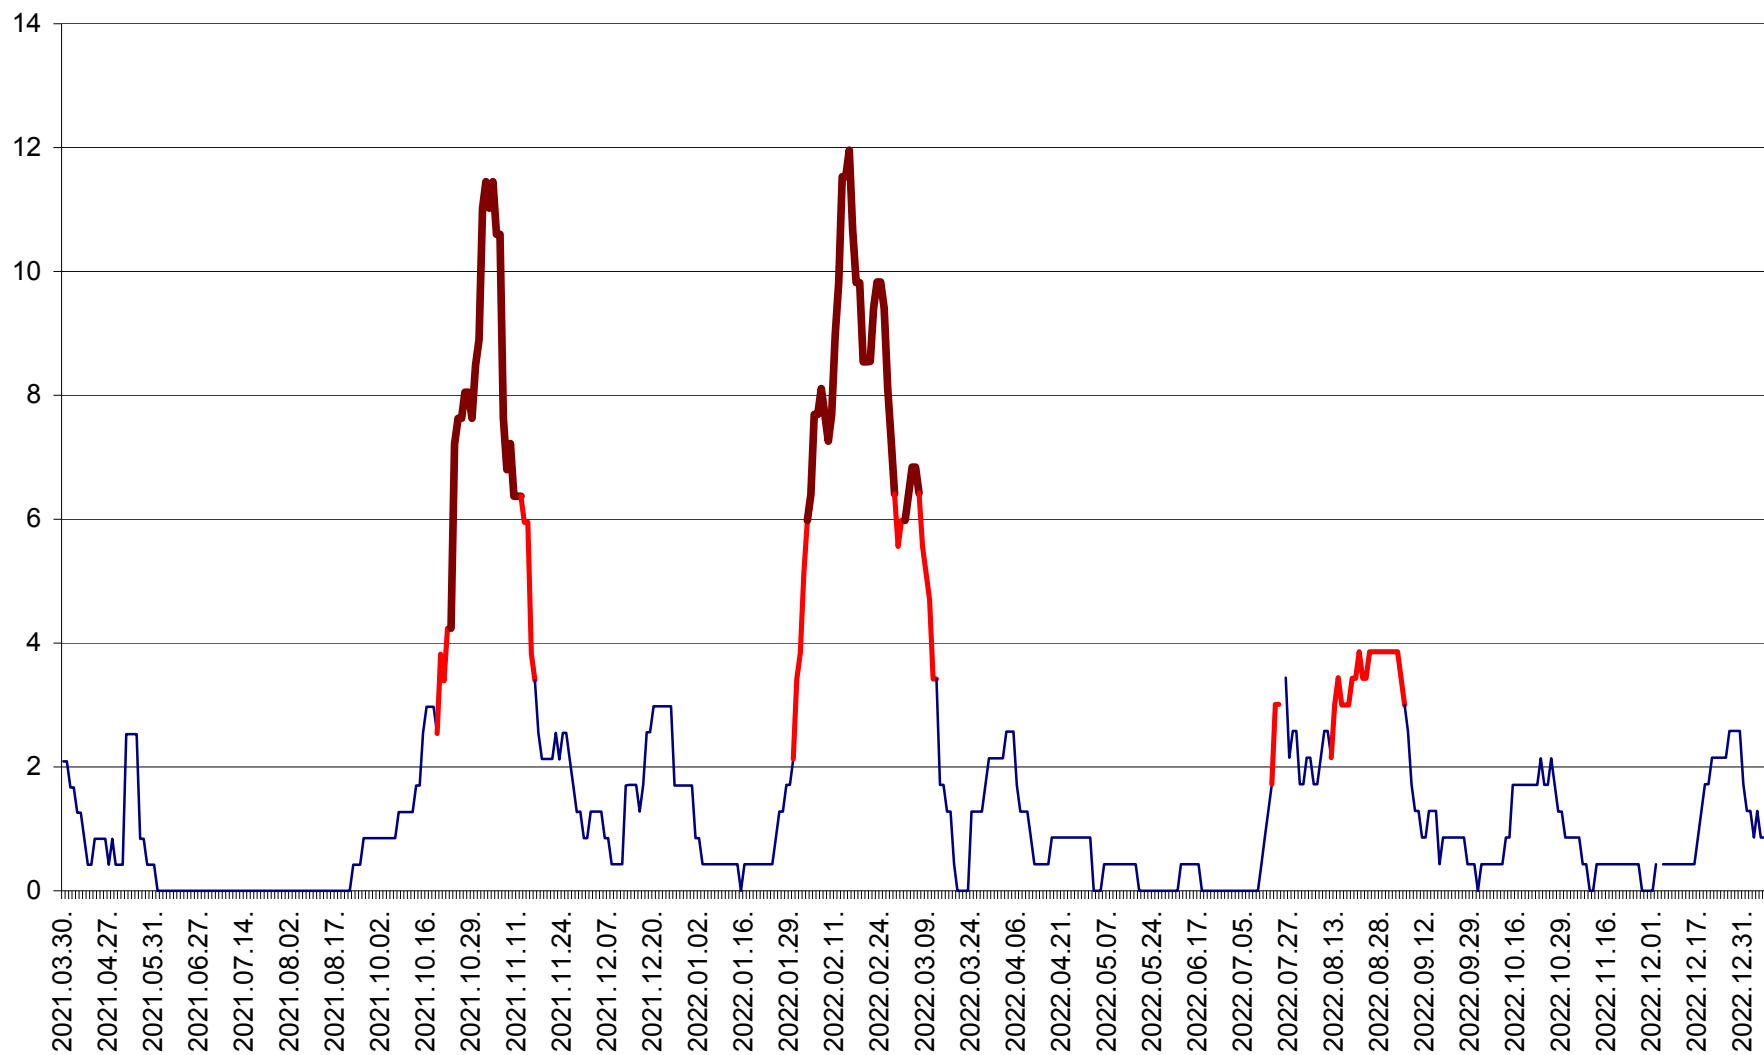

CORBU - Evolutia incidentei cumulate pe 14 zile la ‰ de locuitori  
2021.04.01. - 2023.01.06.

CORUND - Evolutia incidentei cumulate pe 14 zile la ‰ de locuitori  
2021.04.01. - 2023.01.06.

COZMENI - Evolutia incidentei cumulate pe 14 zile la ‰ de locuitori  
2021.04.01. - 2023.01.06.

ORAȘ CRISTURU SECUIESC - Evolutia incidentei cumulate pe 14 zile la ‰ de locuitori  
2021.04.01. - 2023.01.06.

DĂNEȘTI - Evolutia incidentei cumulate pe 14 zile la ‰ de locuitori  
2021.04.01. - 2023.01.06.

DÂRJIU - Evolutia incidentei cumulate pe 14 zile la ‰ de locuitori  
2021.04.01. - 2023.01.06.

DEALU - Evolutia incidentei cumulate pe 14 zile la ‰ de locuitori  
2021.04.01. - 2023.01.06.

DITRĂU - Evolutia incidentei cumulate pe 14 zile la ‰ de locuitori  
2021.04.01. - 2023.01.06.

FELICENI - Evolutia incidentei cumulate pe 14 zile la ‰ de locuitori  
2021.04.01. - 2023.01.06.

FRUMOASA - Evolutia incidentei cumulate pe 14 zile la ‰ de locuitori  
2021.04.01. - 2023.01.06.

GĂLĂUȚAȘ - Evoluția incidenței cumulate pe 14 zile la ‰ de locuitori  
2021.04.01. - 2023.01.06.