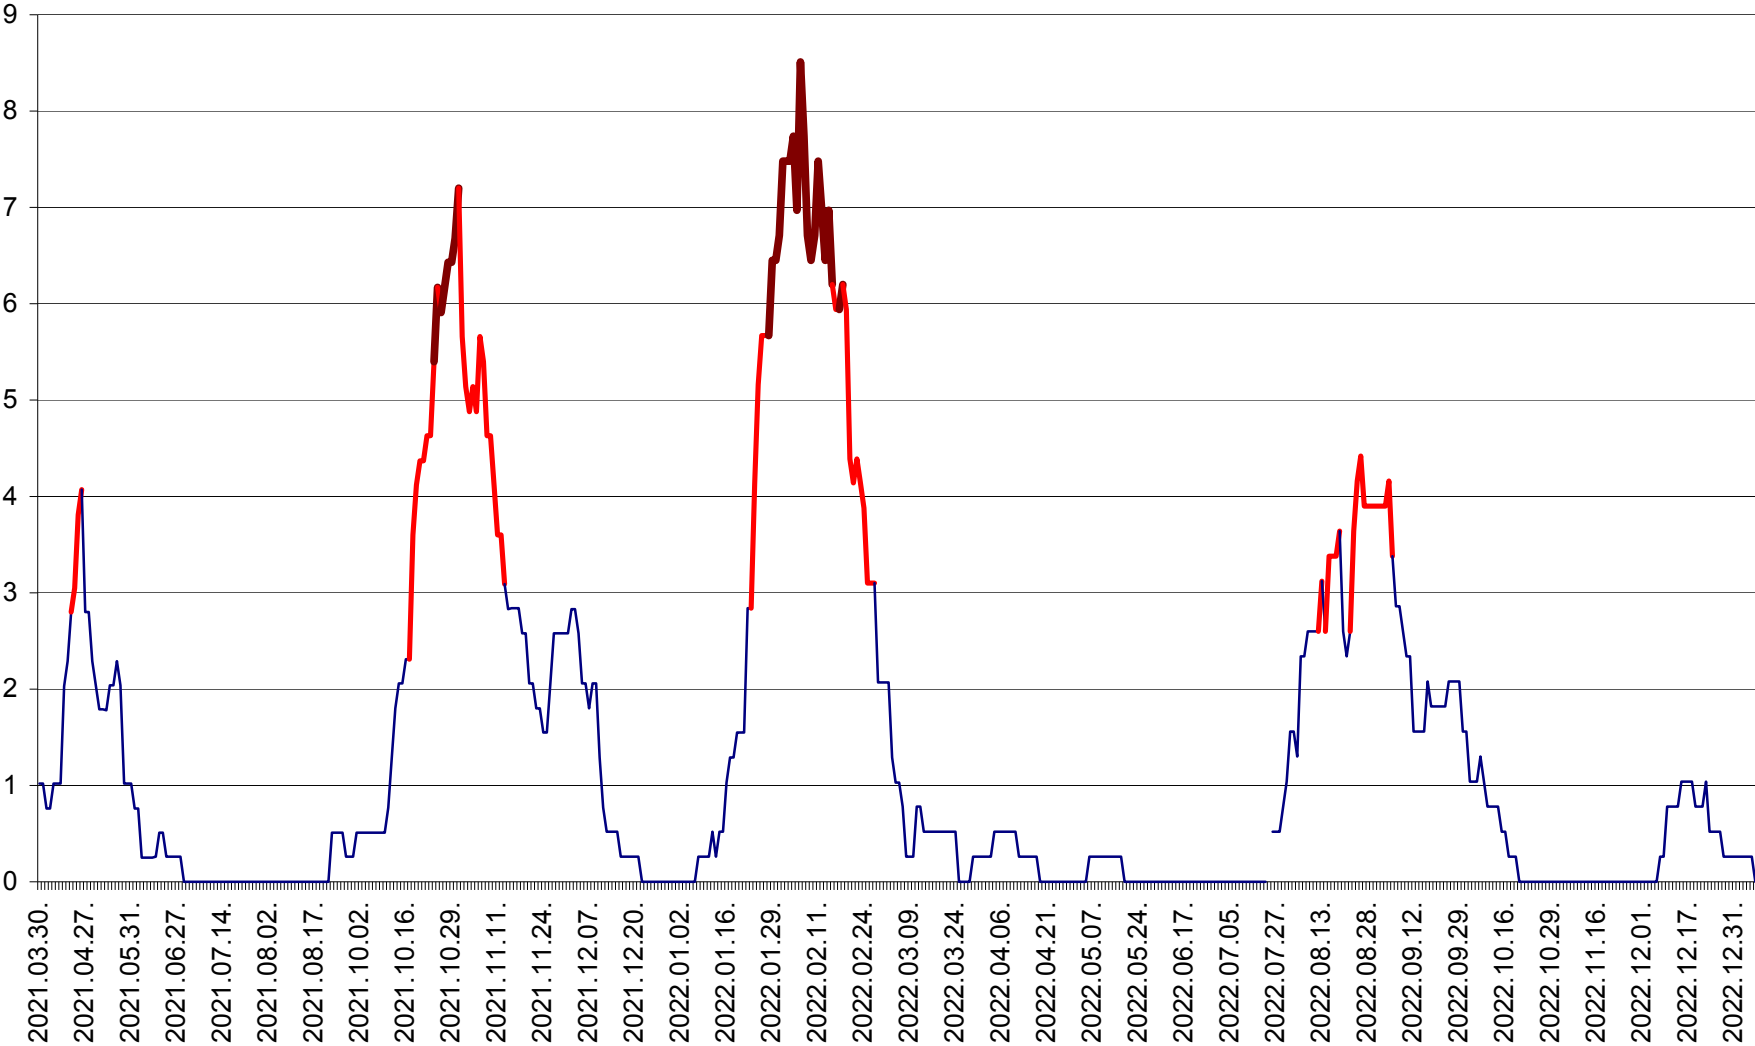

SÂNMARTIN - Evolutia incidentei cumulate pe 14 zile la ‰ de locuitori  
2021.04.01. - 2023.01.06.

SÂNSIMION - Evolutia incidentei cumulate pe 14 zile la ‰ de locuitori  
2021.04.01. - 2023.01.06.

SÂNTIMBRU - Evolutia incidentei cumulate pe 14 zile la ‰ de locuitori  
2021.04.01. - 2023.01.06.

SĂRMAȘ - Evolutia incidentei cumulate pe 14 zile la ‰ de locuitori  
2021.04.01. - 2023.01.06.

SATU MARE - Evolutia incidentei cumulate pe 14 zile la ‰ de locuitori  
2021.04.01. - 2023.01.06.

SECUIENI - Evolutia incidentei cumulate pe 14 zile la ‰ de locuitori  
2021.04.01. - 2023.01.06.

SICULENI - Evolutia incidentei cumulate pe 14 zile la ‰ de locuitori  
2021.04.01. - 2023.01.06.

ȘIMONEȘTI - Evolutia incidentei cumulate pe 14 zile la ‰ de locuitori  
2021.04.01. - 2023.01.06.

SUBCETATE - Evolutia incidentei cumulate pe 14 zile la ‰ de locuitori  
2021.04.01. - 2023.01.06.