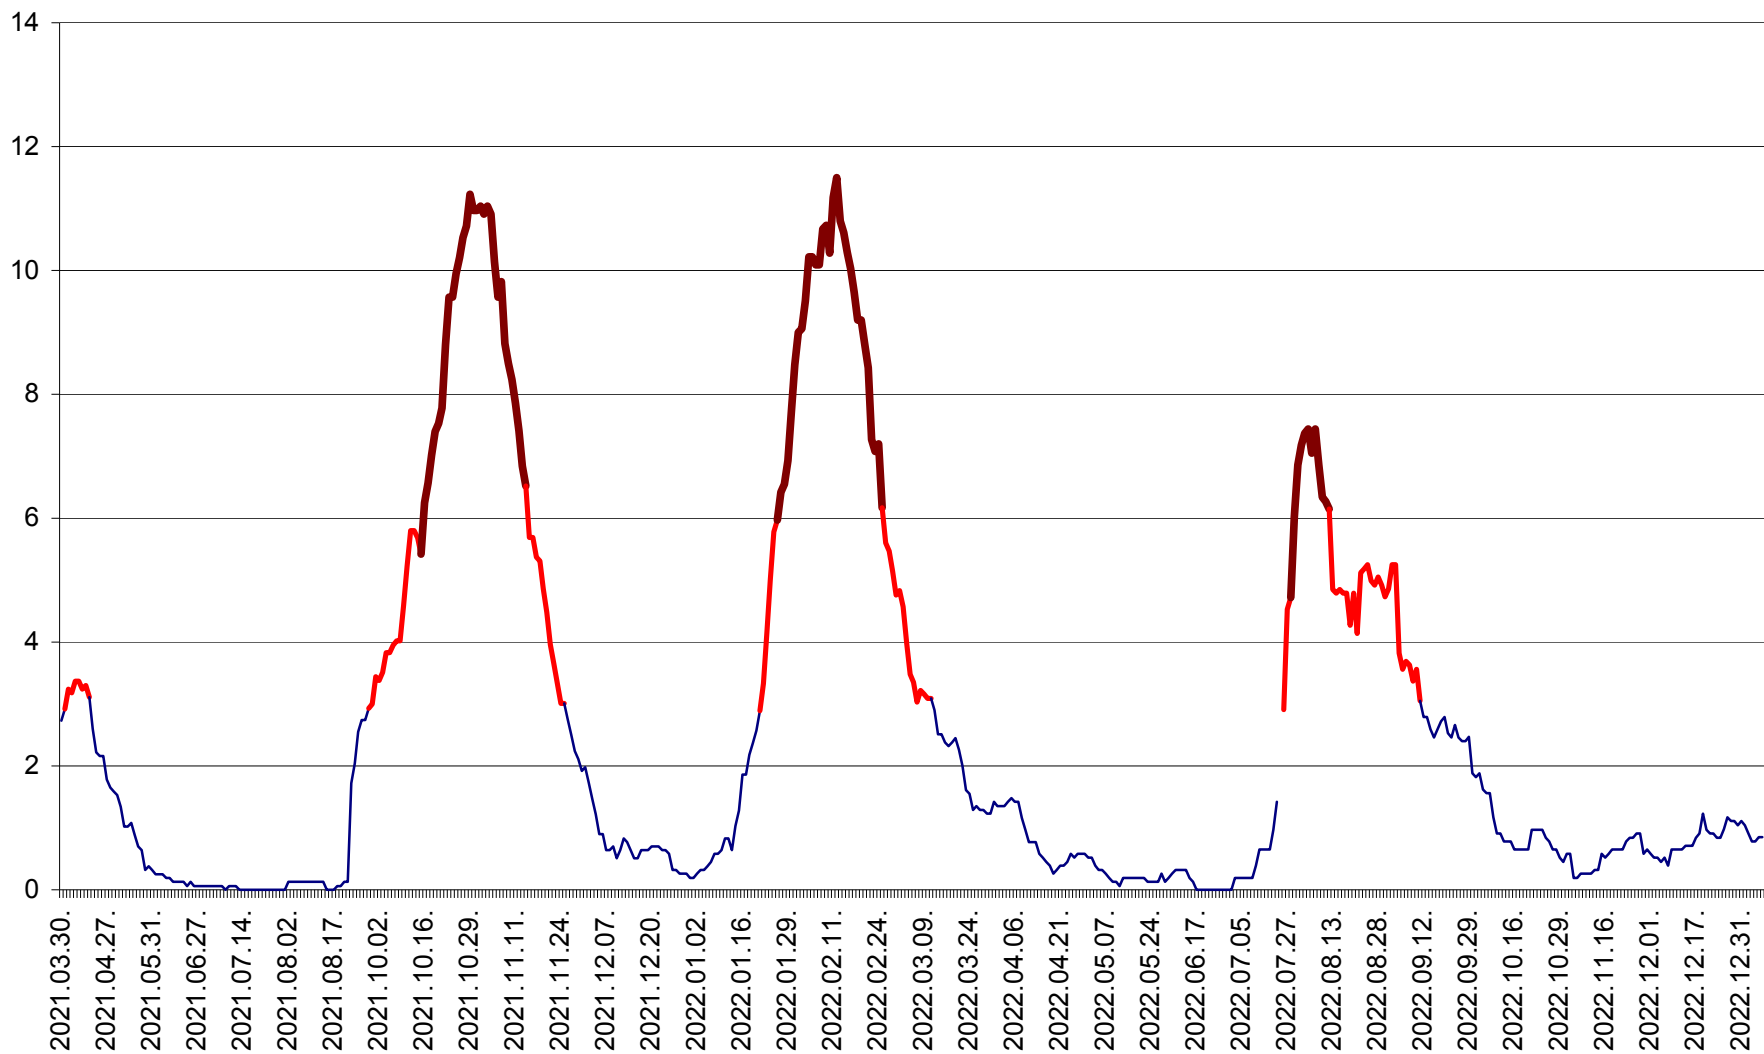

SICULENI - Evolutia incidentei cumulate pe 14 zile la ‰ de locuitori  
2021.04.01. - 2023.01.06.

ȘIMONEȘTI - Evolutia incidentei cumulate pe 14 zile la ‰ de locuitori  
2021.04.01. - 2023.01.06.

SUBCETATE - Evolutia incidentei cumulate pe 14 zile la ‰ de locuitori  
2021.04.01. - 2023.01.06.

SUSENI - Evolutia incidentei cumulate pe 14 zile la ‰ de locuitori  
2021.04.01. - 2023.01.06.

TOMEȘTI - Evolutia incidentei cumulate pe 14 zile la ‰ de locuitori  
2021.04.01. - 2023.01.06.

MUNICIPIUL TOPLIȚA - Evoluția incidenței cumulate pe 14 zile la ‰ de locuitori  
2021.04.01. - 2023.01.06.