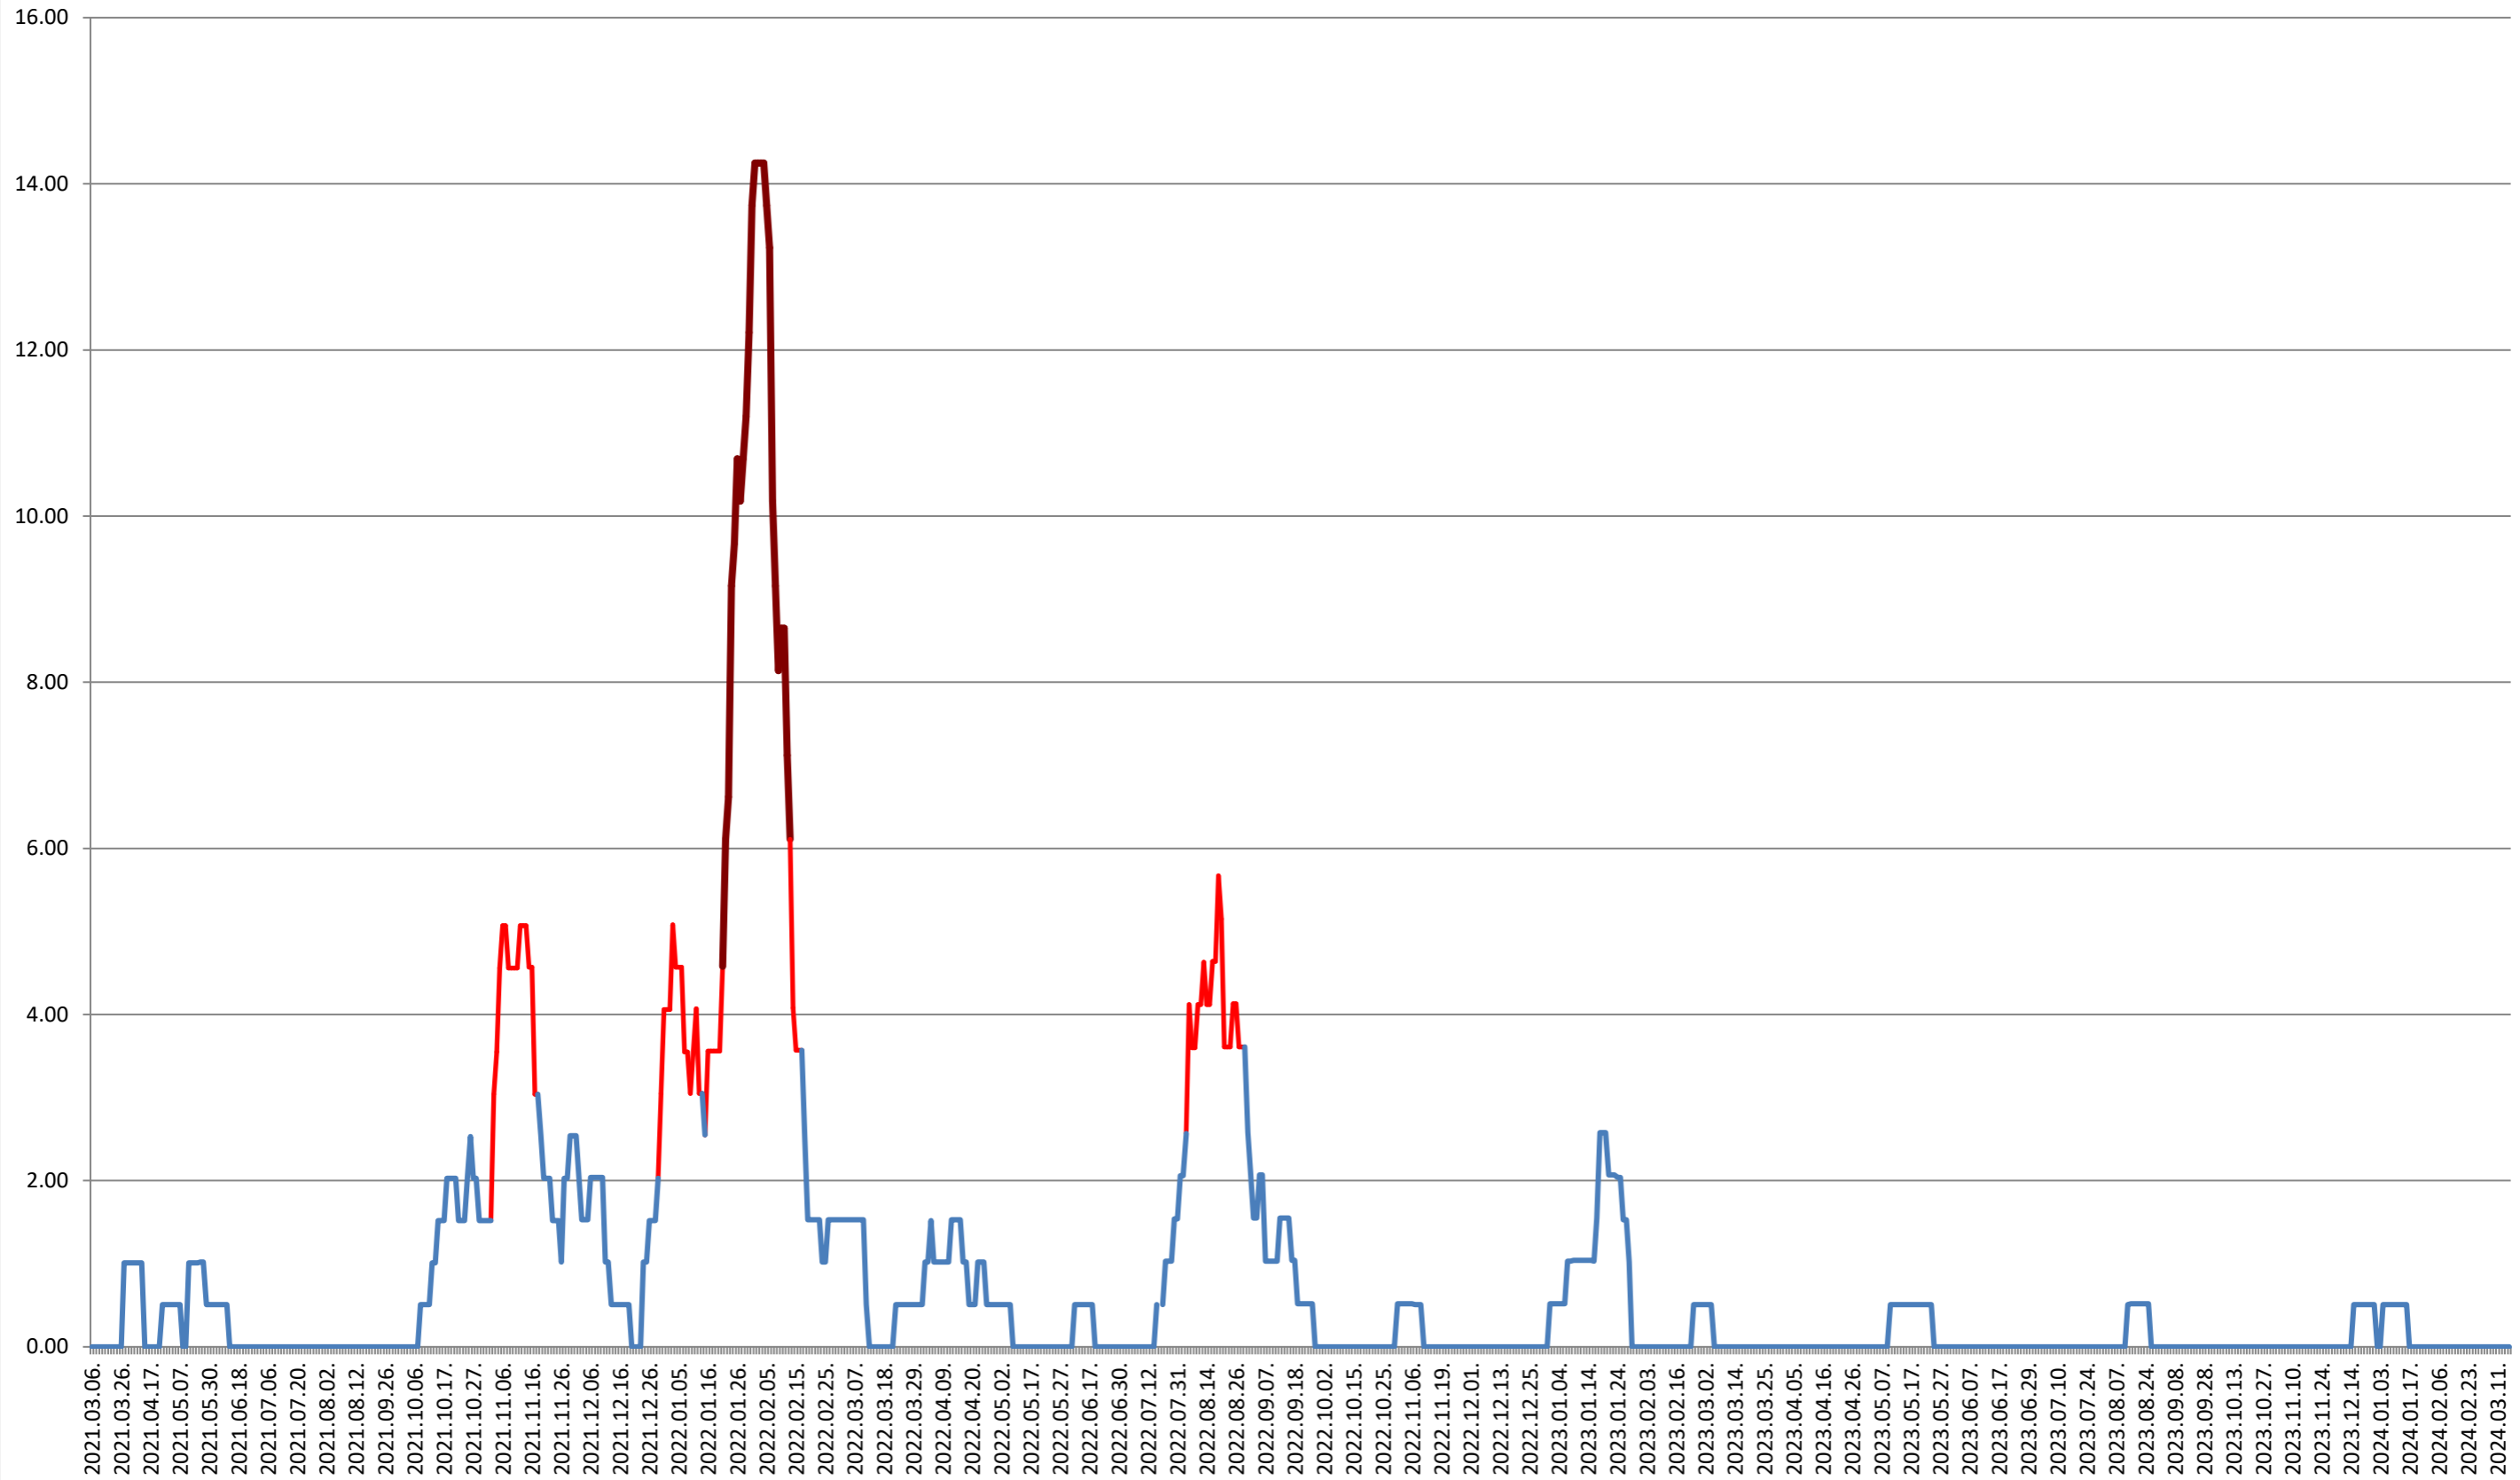

ORAȘ VLĂHIȚA - Evolutia incidentei cumulate pe 14 zile la ‰ de locuitori

2021.03.07. - 2024.03.19.

VOȘLĂBENI - Evolutia incidentei cumulate pe 14 zile la ‰ de locuitori 2021.03.07. - 2024.03.19.

ZETEA - Evolutia incidentei cumulate pe 14 zile la ‰ de locuitori
2021.03.07. - 2024.03.19.