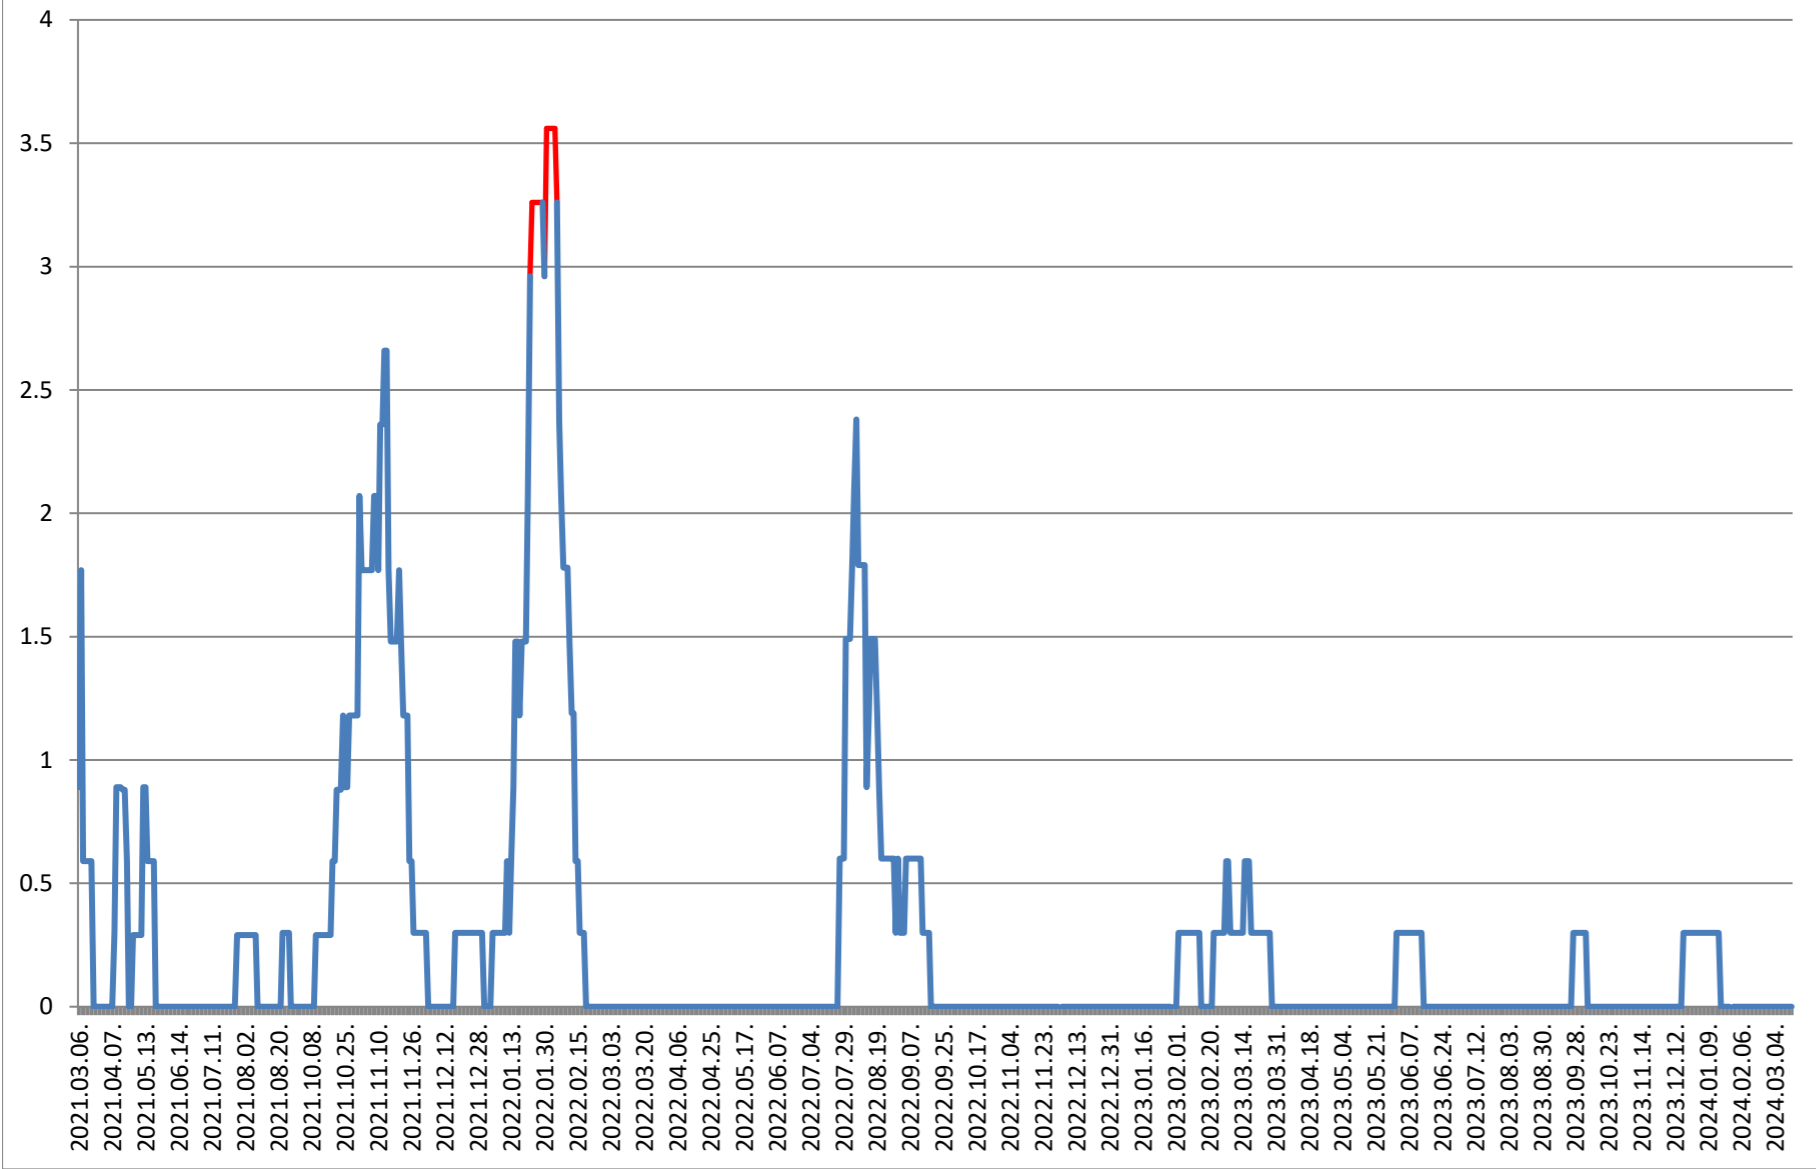

GĂLĂUȚAȘ - Evolutia incidentei cumulate pe 14 zile la % de locuitori 2021.03.07. - 2024.03.19.

**MUNICIPIUL GHEORGHENI - Evolutia incidentei cumulate pe 14 zile la %
de locuitori
2021.03.07. - 2024.03.19.**

JOSENI - Evolutia incidentei cumulate pe 14 zile la ‰ de locuitori
2021.03.07. - 2024.03.19.

LĂZAREA - Evolutia incidentei cumulate pe 14 zile la % de locuitori 2021.03.07. - 2024.03.19.

LELICENI - Evolutia incidentei cumulate pe 14 zile la % de locuitori
2021.03.07. - 2024.03.19.

LUETA - Evolutia incidentei cumulate pe 14 zile la % de locuitori 2021.03.07. - 2024.03.19.

LUNCA DE JOS - Evolutia incidentei cumulate pe 14 zile la % de locuitori 2021.03.07. - 2024.03.19.

LUNCA DE SUS - Evolutia incidentei cumulate pe 14 zile la % de locuitori 2021.03.07. - 2024.03.19.