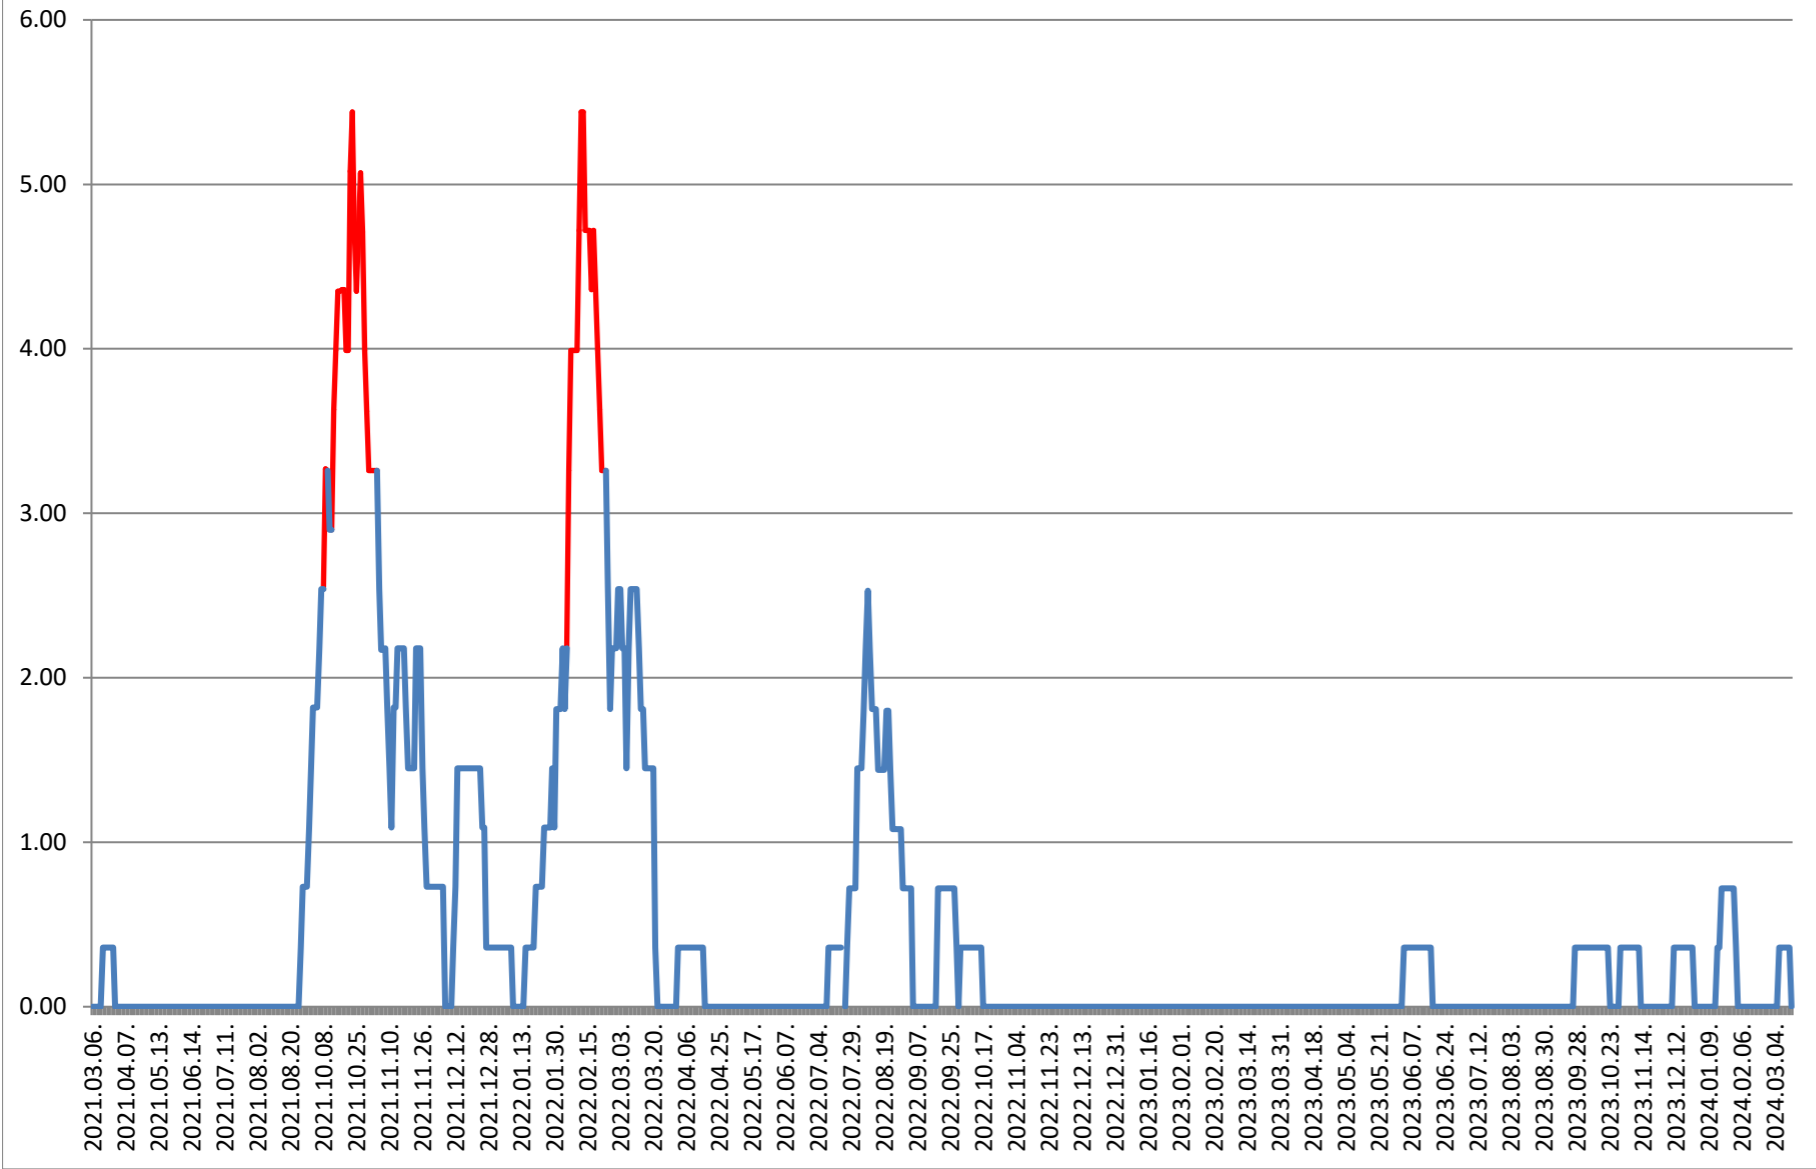

ATID - Evolutia incidentei cumulate pe 14 zile la % de locuitori 2021.03.07. - 2024.03.19.

AVRĂMEȘTI - Evolutia incidentei cumulate pe 14 zile la ‰ de locuitori 2021.03.07. - 2024.03.19.

ORAȘ BĂILE TUȘNAD - Evolutia incidentei cumulate pe 14 zile la % de locuitori

2021.03.07. - 2024.03.19.

ORAȘ BĂLAN - Evolutia incidentei cumulate pe 14 zile la % de locuitori 2021.03.07. - 2024.03.19.

BILBOR - Evolutia incidentei cumulate pe 14 zile la % de locuitori 2021.03.07. - 2024.03.19.

ORAȘ BORSEC - Evolutia incidentei cumulate pe 14 zile la % de locuitori 2021.03.07. - 2024.03.19.

BRĂDEȘTI - Evolutia incidentei cumulate pe 14 zile la ‰ de locuitori 2021.03.07. - 2024.03.19.

CĂPÂLNIȚA - Evolutia incidentei cumulate pe 14 zile la % de locuitori 2021.03.07. - 2024.03.19.

CÂRȚA - Evolutia incidentei cumulate pe 14 zile la ‰ de locuitori 2021.03.07. - 2024.03.19.

CICEU - Evolutia incidentei cumulate pe 14 zile la % de locuitori 2021.03.07. - 2024.03.19.

CIUCSÂNGEORGIU - Evolutia incidentei cumulate pe 14 zile la ‰ de locuitori