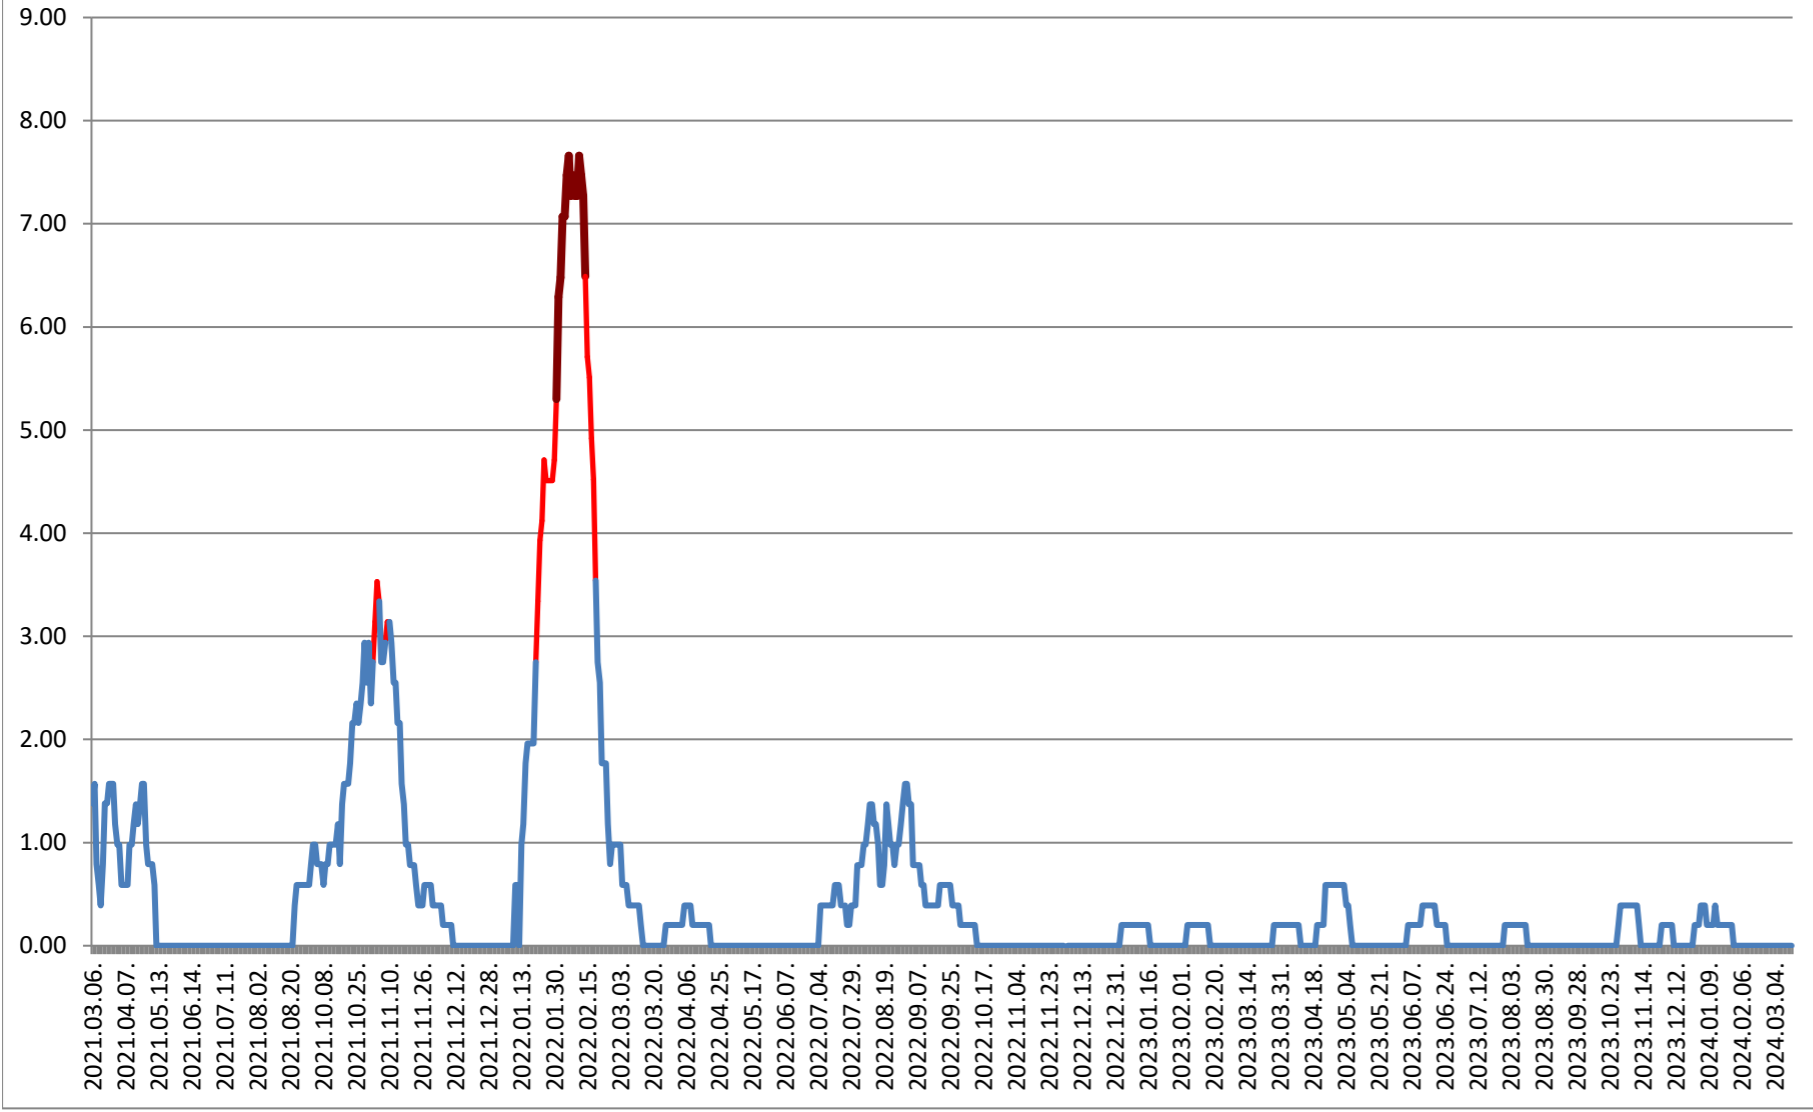

2021.03.07. - 2024.03.19.

ORAȘ BĂLAN - Evolutia incidentei cumulate pe 14 zile la % de locuitori 2021.03.07. - 2024.03.19.

BILBOR - Evolutia incidentei cumulate pe 14 zile la % de locuitori 2021.03.07. - 2024.03.19.

ORAȘ BORSEC - Evolutia incidentei cumulate pe 14 zile la % de locuitori 2021.03.07. - 2024.03.19.

BRĂDEȘTI - Evolutia incidentei cumulate pe 14 zile la ‰ de locuitori 2021.03.07. - 2024.03.19.

CĂPÂLNIȚA - Evolutia incidentei cumulate pe 14 zile la % de locuitori 2021.03.07. - 2024.03.19.

CÂRȚA - Evolutia incidentei cumulate pe 14 zile la ‰ de locuitori 2021.03.07. - 2024.03.19.

CICEU - Evolutia incidentei cumulate pe 14 zile la % de locuitori 2021.03.07. - 2024.03.19.

CIUCSÂNGEORGIU - Evolutia incidentei cumulate pe 14 zile la ‰ de locuitori

2021.03.07. - 2024.03.19.

CIUMANI - Evolutia incidentei cumulate pe 14 zile la % de locuitori 2021.03.07. - 2024.03.19.

CORBU - Evolutia incidentei cumulate pe 14 zile la % de locuitori
2021.03.07. - 2024.03.19.