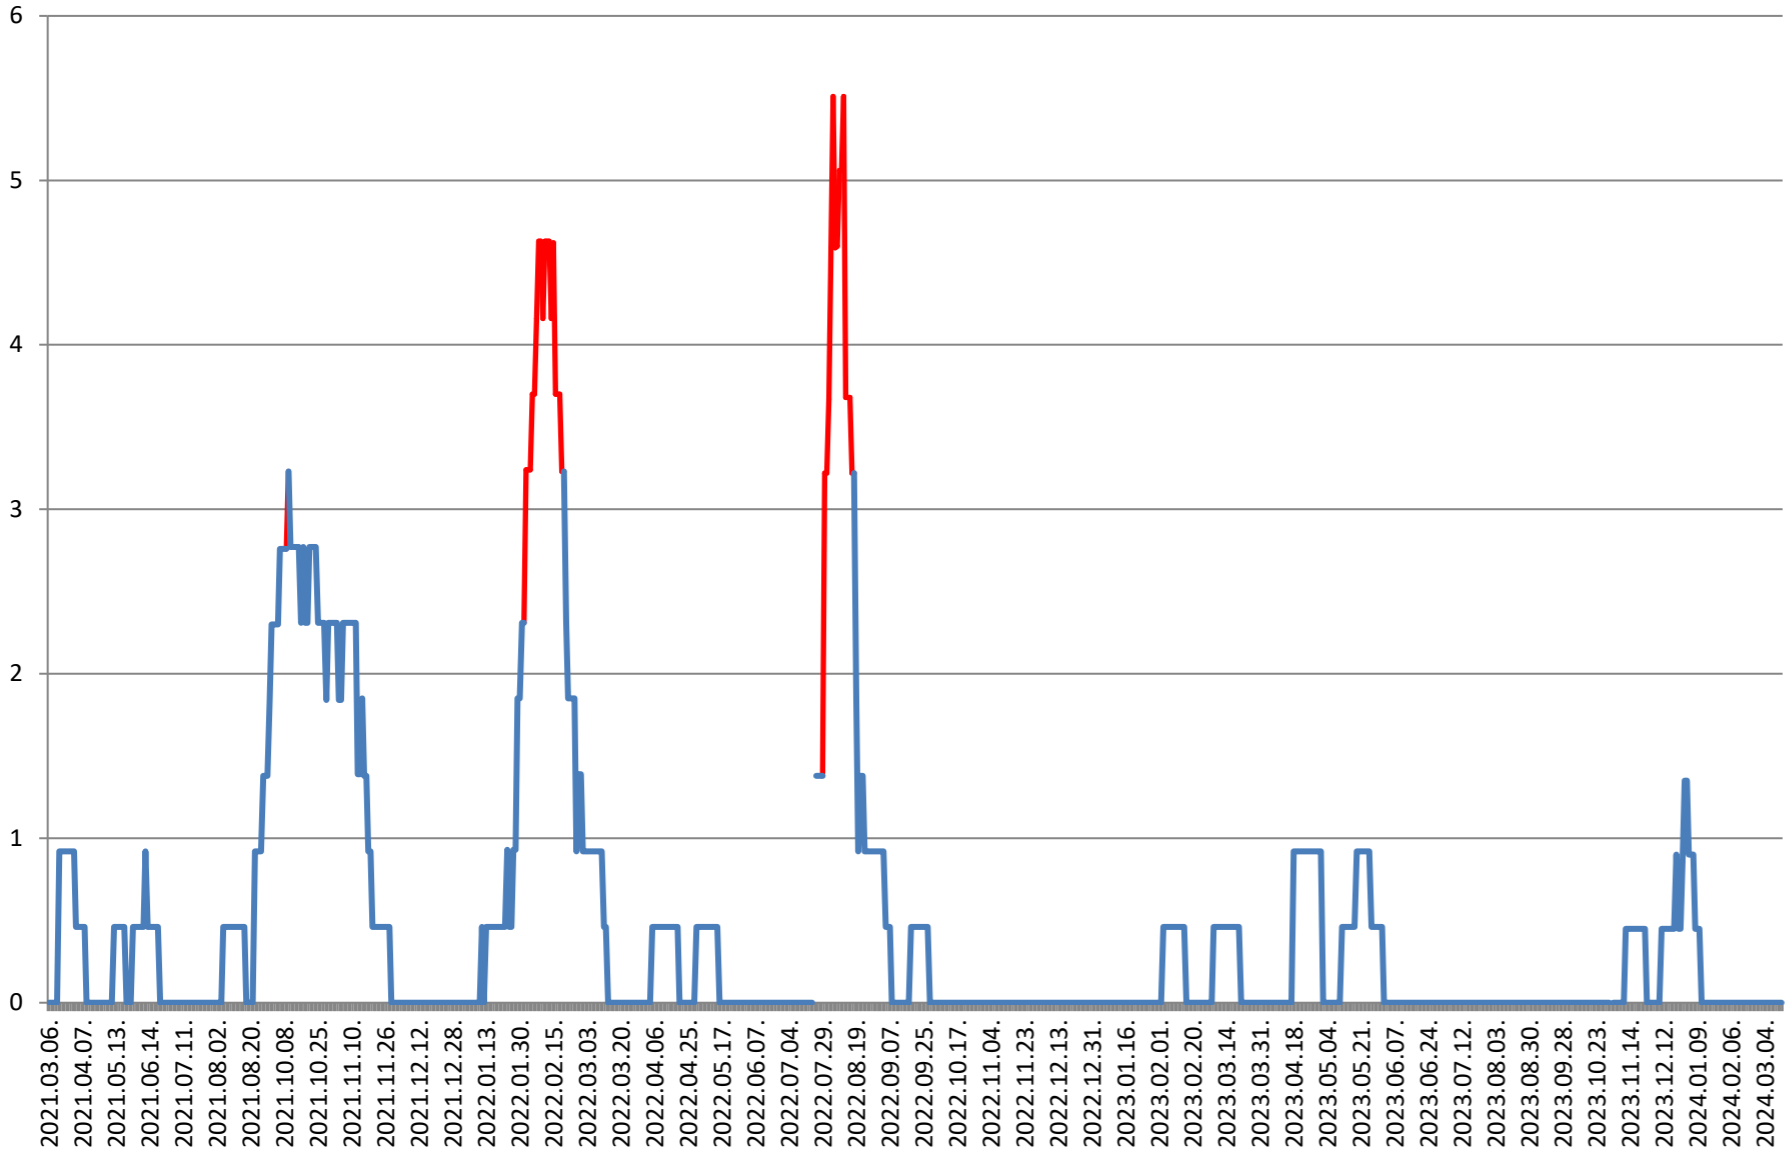

TUȘNAD - Evolutia incidentei cumulate pe 14 zile la ‰ de locuitori
2021.03.07. - 2024.03.19.