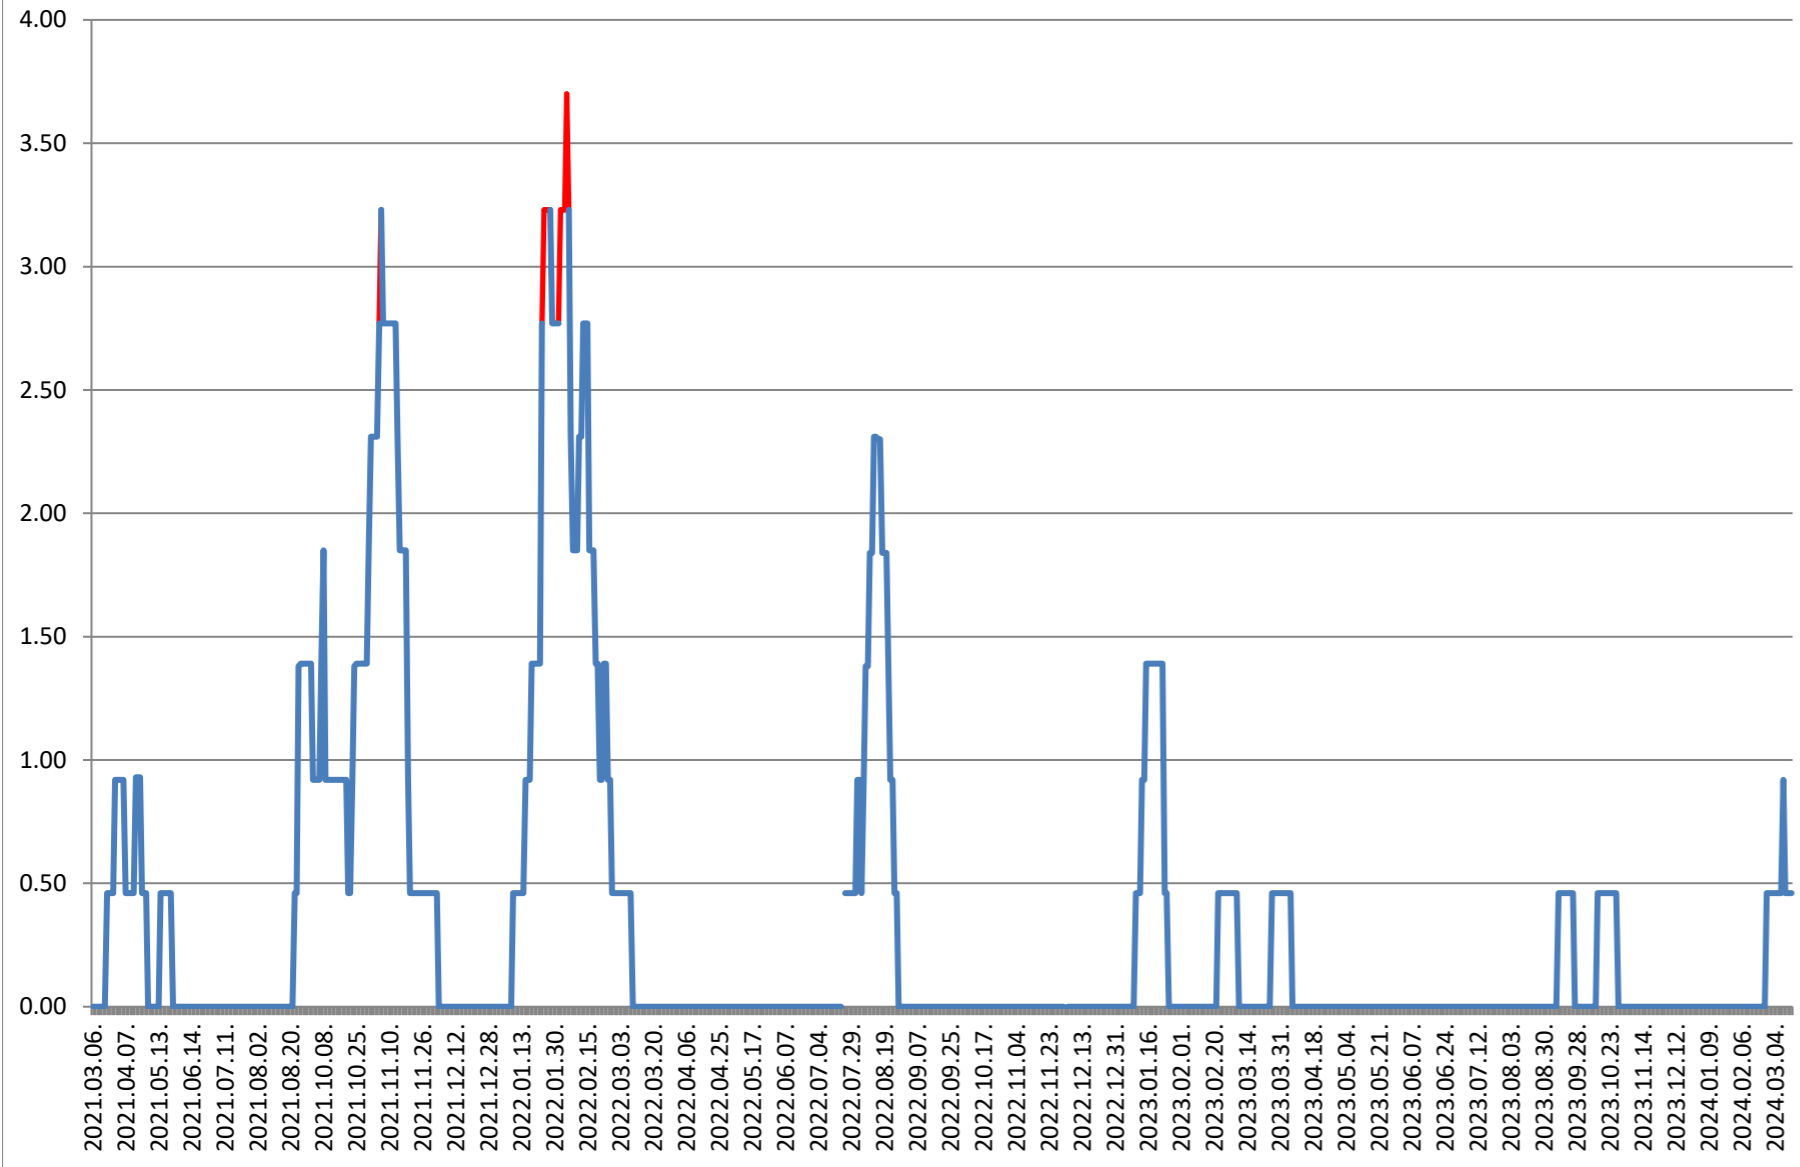

ATID - Evolutia incidentei cumulate pe 14 zile la % de locuitori 2021.03.07. - 2024.03.19.

AVRĂMEȘTI - Evolutia incidentei cumulate pe 14 zile la ‰ de locuitori 2021.03.07. - 2024.03.19.

ORAȘ BĂILE TUȘNAD - Evolutia incidentei cumulate pe 14 zile la % de locuitori

2021.03.07. - 2024.03.19.

ORAȘ BĂLAN - Evolutia incidentei cumulate pe 14 zile la % de locuitori 2021.03.07. - 2024.03.19.

BILBOR - Evolutia incidentei cumulate pe 14 zile la % de locuitori 2021.03.07. - 2024.03.19.

ORAȘ BORSEC - Evolutia incidentei cumulate pe 14 zile la % de locuitori 2021.03.07. - 2024.03.19.

BRĂDEȘTI - Evolutia incidentei cumulate pe 14 zile la ‰ de locuitori 2021.03.07. - 2024.03.19.

CĂPÂLNIȚA - Evolutia incidentei cumulate pe 14 zile la % de locuitori 2021.03.07. - 2024.03.19.

CÂRȚA - Evolutia incidentei cumulate pe 14 zile la ‰ de locuitori 2021.03.07. - 2024.03.19.

CICEU - Evolutia incidentei cumulate pe 14 zile la % de locuitori 2021.03.07. - 2024.03.19.

CIUCSÂNGEORGIU - Evolutia incidentei cumulate pe 14 zile la ‰ de locuitori