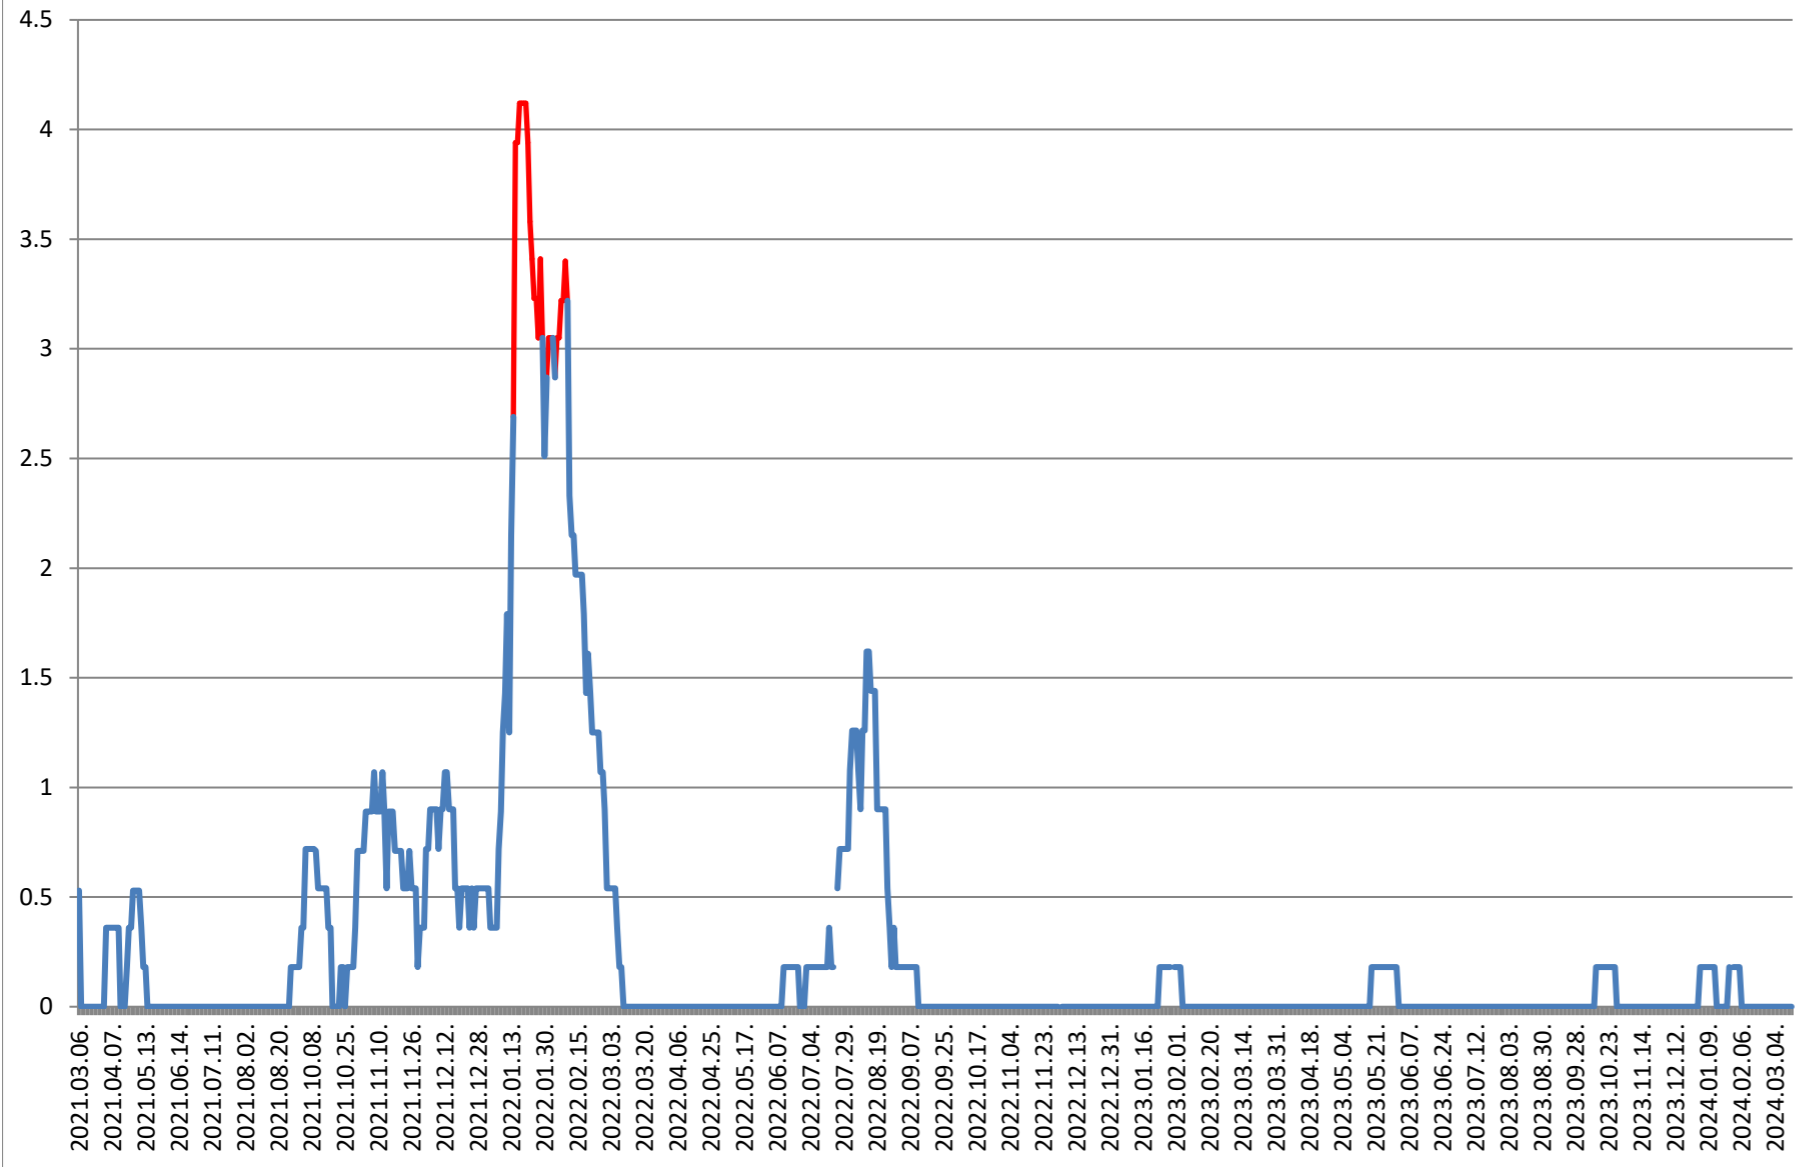

GĂLĂUȚAȘ - Evolutia incidentei cumulate pe 14 zile la % de locuitori 2021.03.07. - 2024.03.19.

**MUNICIPIUL GHEORGHENI - Evolutia incidentei cumulate pe 14 zile la %
de locuitori
2021.03.07. - 2024.03.19.**

JOSENI - Evolutia incidentei cumulate pe 14 zile la ‰ de locuitori
2021.03.07. - 2024.03.19.

LĂZAREA - Evolutia incidentei cumulate pe 14 zile la % de locuitori 2021.03.07. - 2024.03.19.

LELICENI - Evolutia incidentei cumulate pe 14 zile la % de locuitori
2021.03.07. - 2024.03.19.

LUETA - Evolutia incidentei cumulate pe 14 zile la % de locuitori 2021.03.07. - 2024.03.19.

LUNCA DE JOS - Evolutia incidentei cumulate pe 14 zile la % de locuitori 2021.03.07. - 2024.03.19.

LUNCA DE SUS - Evolutia incidentei cumulate pe 14 zile la % de locuitori 2021.03.07. - 2024.03.19.