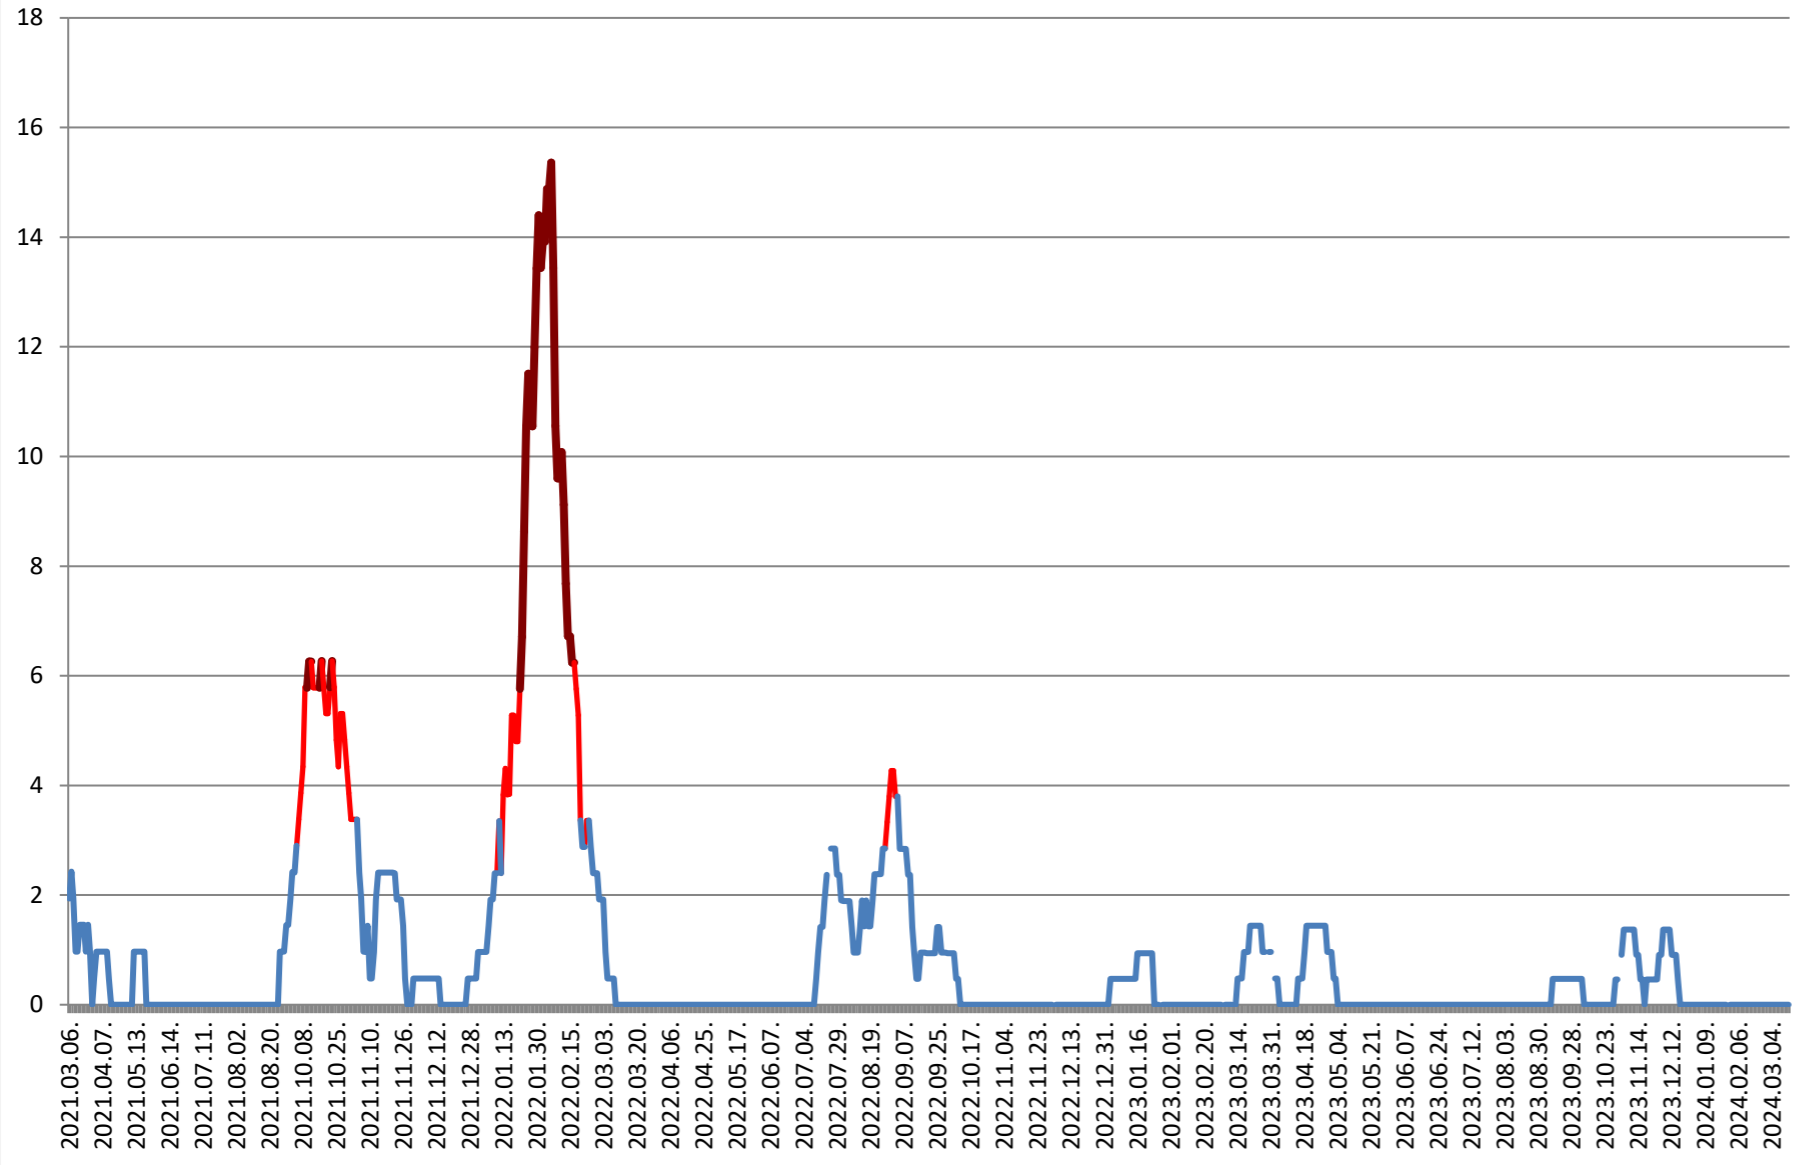

PĂULENI-CIUC - Evolutia incidentei cumulate pe 14 zile la % de locuitori 2021.03.07. - 2024.03.19.