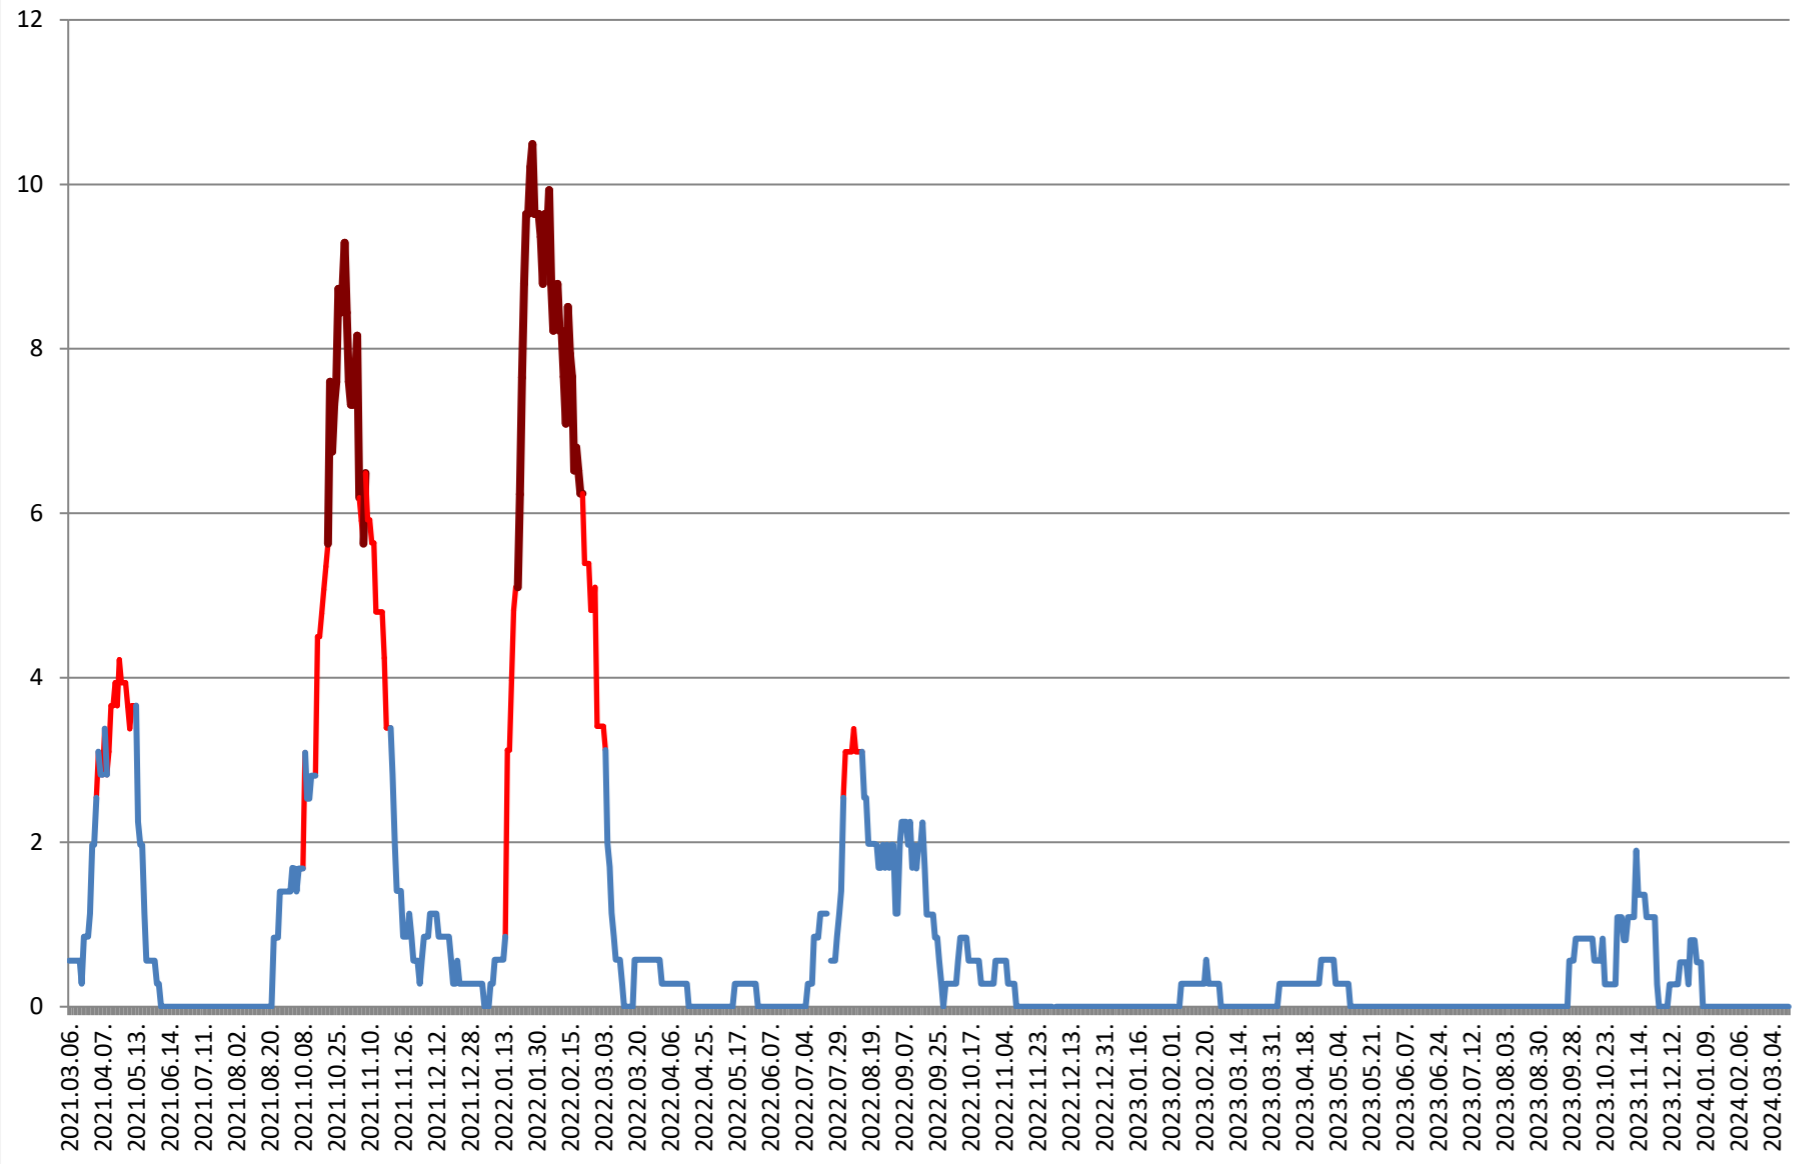

2021.03.07. - 2024.03.19.

ORAȘ BĂLAN - Evolutia incidentei cumulate pe 14 zile la % de locuitori 2021.03.07. - 2024.03.19.

BILBOR - Evolutia incidentei cumulate pe 14 zile la % de locuitori 2021.03.07. - 2024.03.19.

CORUND - Evolutia incidentei cumulate pe 14 zile la % de locuitori 2021.03.07. - 2024.03.19.

COZMENI - Evolutia incidentei cumulate pe 14 zile la % de locuitori 2021.03.07. - 2024.03.19.

ORAȘ CRISTURU SECUIESC - Evolutia incidentei cumulate pe 14 zile la % de locuitori 2021.03.07. - 2024.03.19.

DĂNEȘTI - Evolutia incidentei cumulate pe 14 zile la % de locuitori
2021.03.07. - 2024.03.19.

DÂRJIU - Evolutia incidentei cumulate pe 14 zile la % de locuitori 2021.03.07. - 2024.03.19.

DEALU - Evolutia incidentei cumulate pe 14 zile la ‰ de locuitori 2021.03.07. - 2024.03.19.

DITRĂU - Evolutia incidentei cumulate pe 14 zile la % de locuitori 2021.03.07. - 2024.03.19.

FELICENI - Evolutia incidentei cumulate pe 14 zile la % de locuitori 2021.03.07. - 2024.03.19.

FRUMOASA - Evolutia incidentei cumulate pe 14 zile la ‰ de locuitori 2021.03.07. - 2024.03.19.