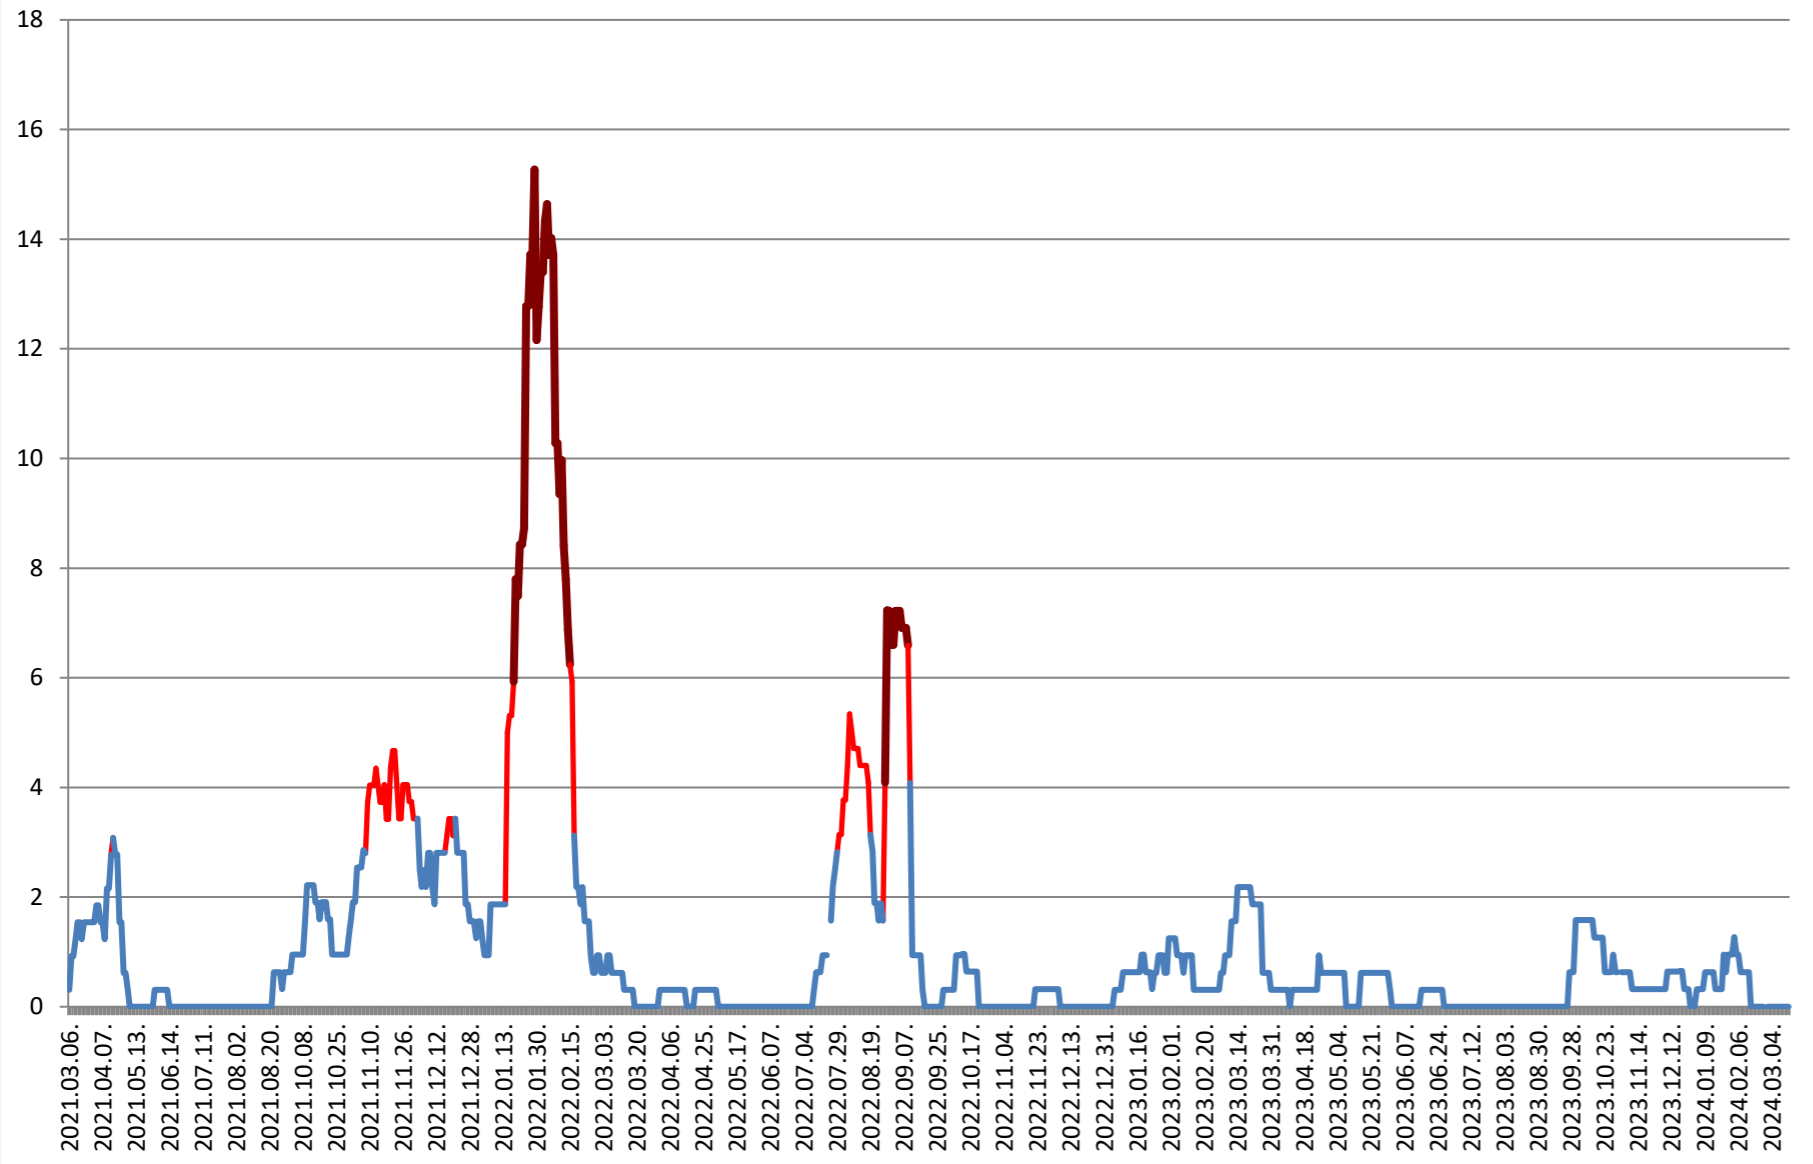

TOMEȘTI - Evolutia incidentei cumulate pe 14 zile la % de locuitori 2021.03.07. - 2024.03.19.

MUNICIPIUL TOPLIȚA - Evolutia incidentei cumulate pe 14 zile la % de locuitori

2021.03.07. - 2024.03.19.

TULGHEȘ - Evolutia incidentei cumulate pe 14 zile la % de locuitori 2021.03.07. - 2024.03.19.