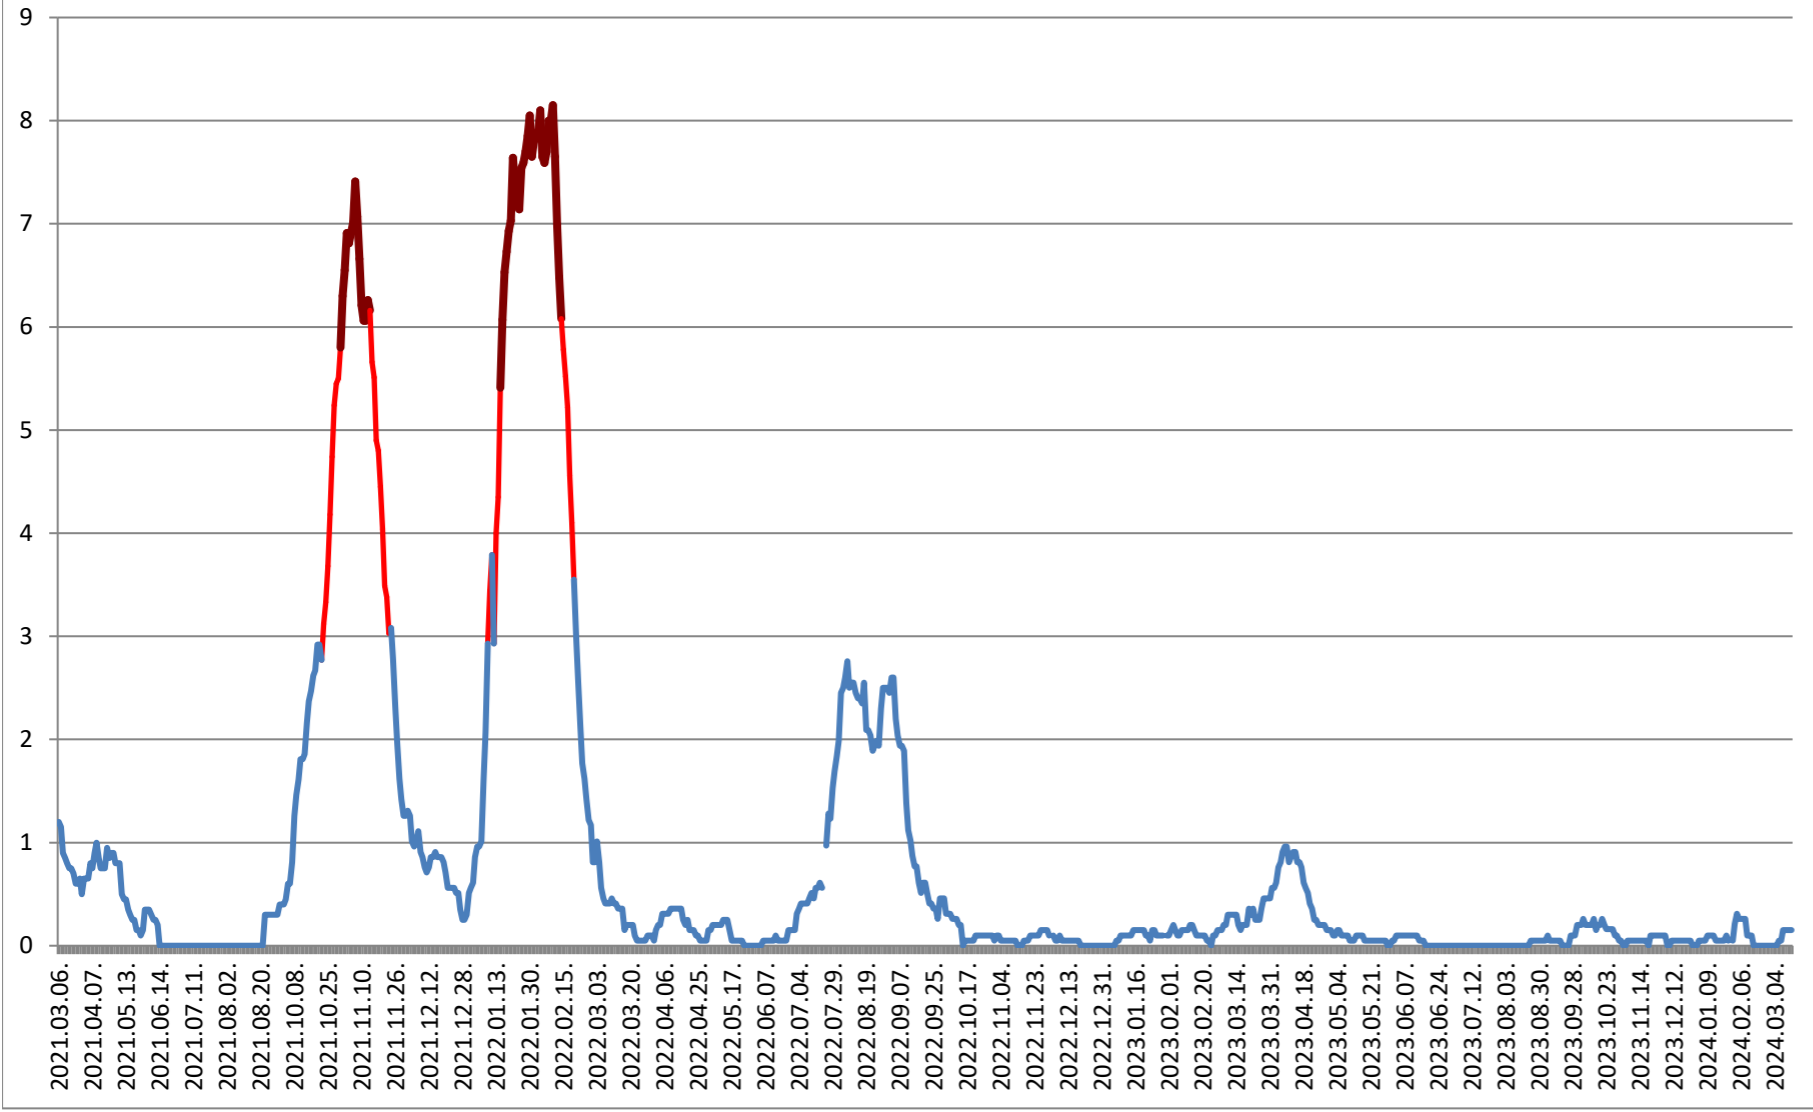

DĂNEȘTI - Evolutia incidentei cumulate pe 14 zile la % de locuitori
2021.03.07. - 2024.03.19.

DÂRJIU - Evolutia incidentei cumulate pe 14 zile la % de locuitori 2021.03.07. - 2024.03.19.

DEALU - Evolutia incidentei cumulate pe 14 zile la ‰ de locuitori 2021.03.07. - 2024.03.19.

DITRĂU - Evolutia incidentei cumulate pe 14 zile la % de locuitori 2021.03.07. - 2024.03.19.

FELICENI - Evolutia incidentei cumulate pe 14 zile la % de locuitori 2021.03.07. - 2024.03.19.

FRUMOASA - Evolutia incidentei cumulate pe 14 zile la ‰ de locuitori 2021.03.07. - 2024.03.19.

GĂLĂUȚAȘ - Evolutia incidentei cumulate pe 14 zile la % de locuitori 2021.03.07. - 2024.03.19.

**MUNICIPIUL GHEORGHENI - Evolutia incidentei cumulate pe 14 zile la %
de locuitori
2021.03.07. - 2024.03.19.**

JOSENI - Evolutia incidentei cumulate pe 14 zile la ‰ de locuitori
2021.03.07. - 2024.03.19.

LĂZAREA - Evolutia incidentei cumulate pe 14 zile la % de locuitori 2021.03.07. - 2024.03.19.

LELICENI - Evolutia incidentei cumulate pe 14 zile la % de locuitori
2021.03.07. - 2024.03.19.