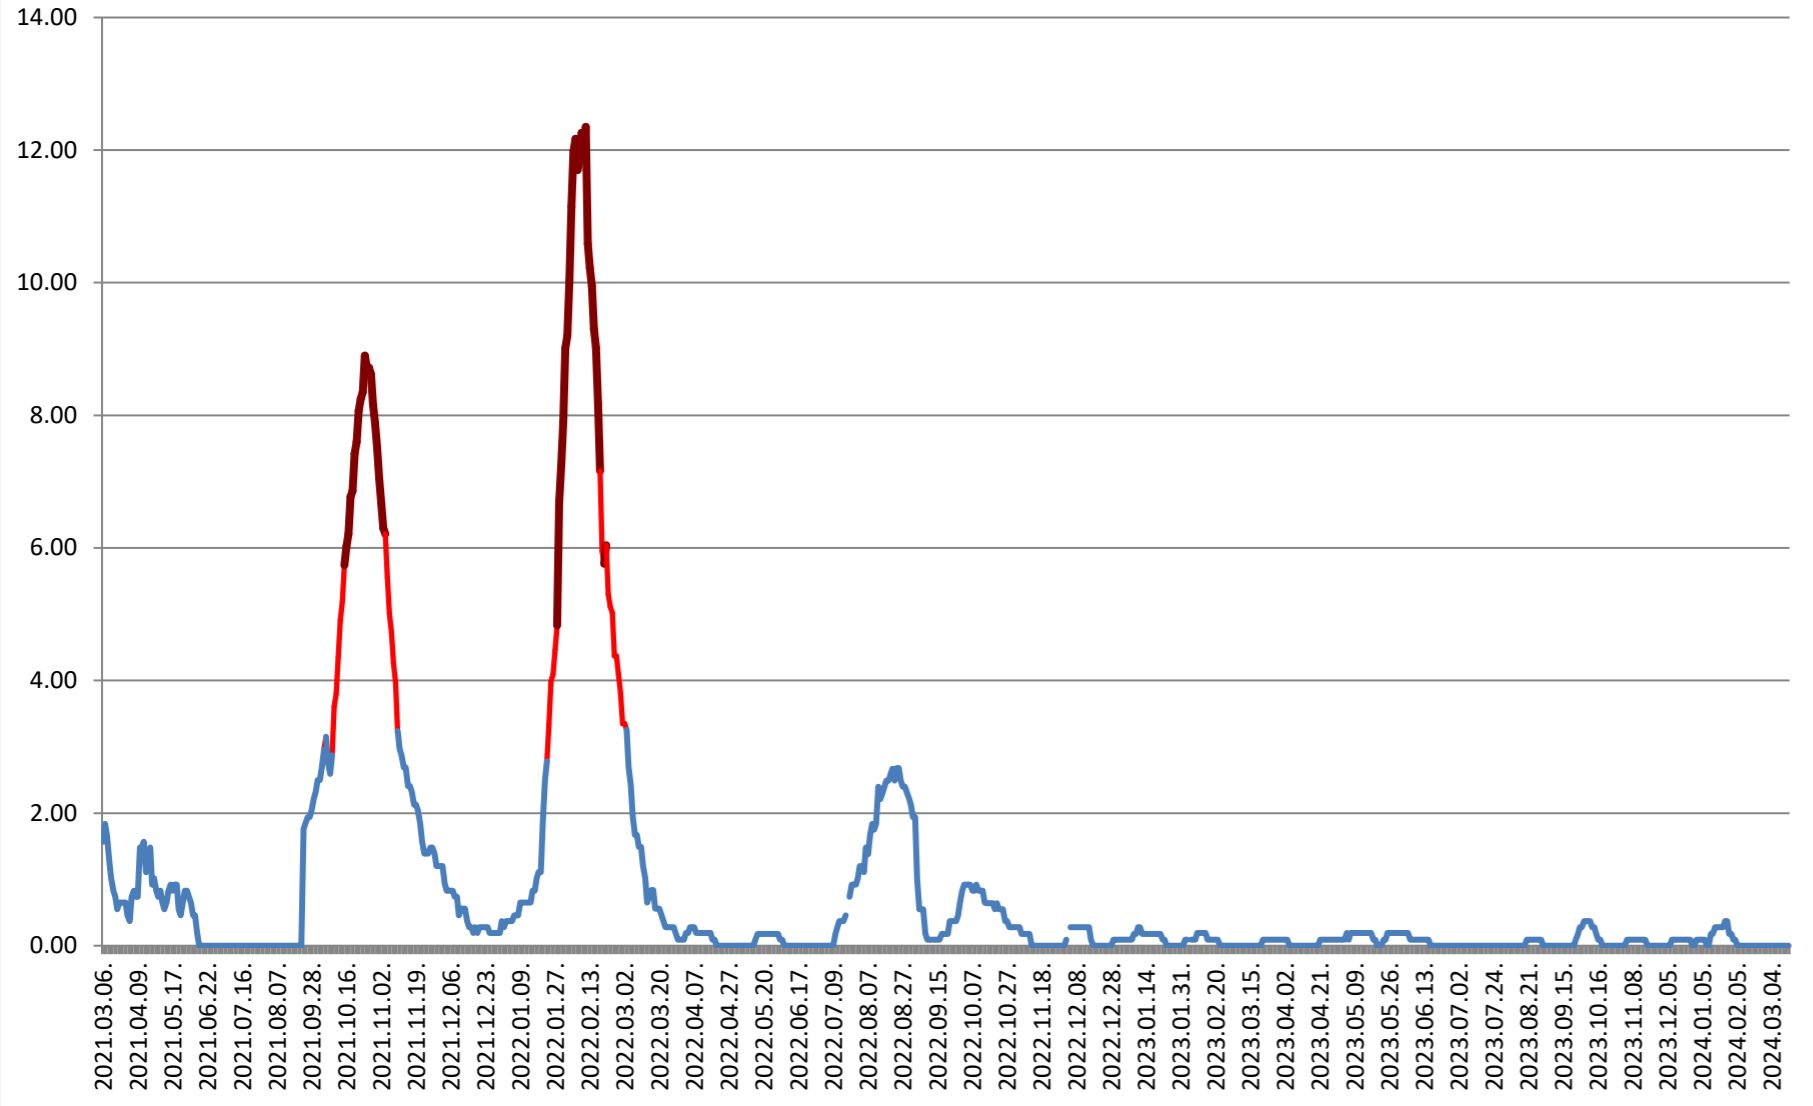

ORAȘ BORSEC - Evolutia incidentei cumulate pe 14 zile la % de locuitori 2021.03.07. - 2024.03.19.

BRĂDEȘTI - Evolutia incidentei cumulate pe 14 zile la ‰ de locuitori 2021.03.07. - 2024.03.19.

CĂPÂLNIȚA - Evolutia incidentei cumulate pe 14 zile la % de locuitori 2021.03.07. - 2024.03.19.

CÂRȚA - Evolutia incidentei cumulate pe 14 zile la ‰ de locuitori 2021.03.07. - 2024.03.19.

CICEU - Evolutia incidentei cumulate pe 14 zile la % de locuitori 2021.03.07. - 2024.03.19.

CIUCSÂNGEORGIU - Evolutia incidentei cumulate pe 14 zile la ‰ de locuitori

2021.03.07. - 2024.03.19.

CIUMANI - Evolutia incidentei cumulate pe 14 zile la % de locuitori 2021.03.07. - 2024.03.19.

CORBU - Evolutia incidentei cumulate pe 14 zile la % de locuitori
2021.03.07. - 2024.03.19.

CORUND - Evolutia incidentei cumulate pe 14 zile la % de locuitori 2021.03.07. - 2024.03.19.

COZMENI - Evolutia incidentei cumulate pe 14 zile la % de locuitori 2021.03.07. - 2024.03.19.

ORAȘ CRISTURU SECUIESC - Evolutia incidentei cumulate pe 14 zile la % de locuitori 2021.03.07. - 2024.03.19.