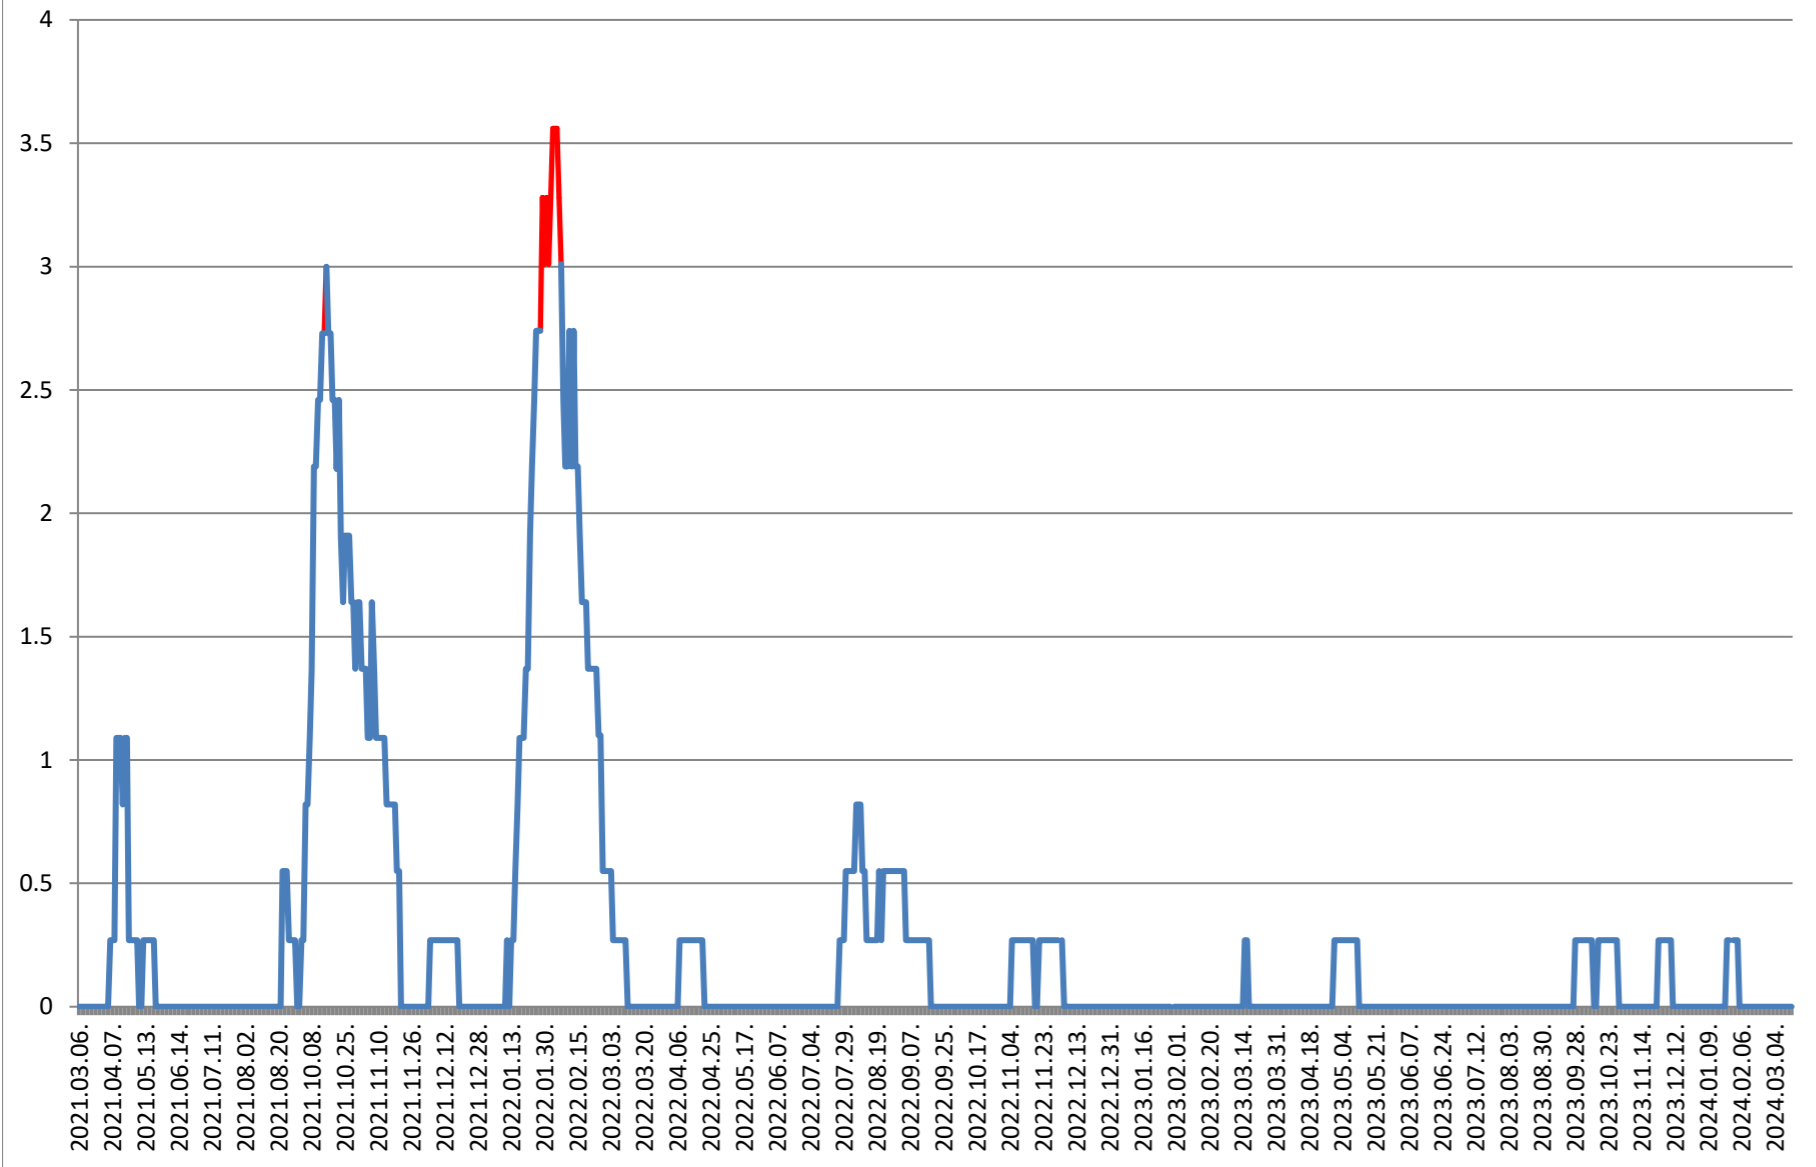

GĂLĂUȚAȘ - Evolutia incidentei cumulate pe 14 zile la % de locuitori 2021.03.07. - 2024.03.19.

**MUNICIPIUL GHEORGHENI - Evolutia incidentei cumulate pe 14 zile la %
de locuitori
2021.03.07. - 2024.03.19.**

JOSENI - Evolutia incidentei cumulate pe 14 zile la ‰ de locuitori
2021.03.07. - 2024.03.19.

LĂZAREA - Evolutia incidentei cumulate pe 14 zile la % de locuitori 2021.03.07. - 2024.03.19.

LELICENI - Evolutia incidentei cumulate pe 14 zile la % de locuitori
2021.03.07. - 2024.03.19.

LUETA - Evolutia incidentei cumulate pe 14 zile la % de locuitori 2021.03.07. - 2024.03.19.

LUNCA DE JOS - Evolutia incidentei cumulate pe 14 zile la % de locuitori 2021.03.07. - 2024.03.19.

LUNCA DE SUS - Evolutia incidentei cumulate pe 14 zile la % de locuitori 2021.03.07. - 2024.03.19.