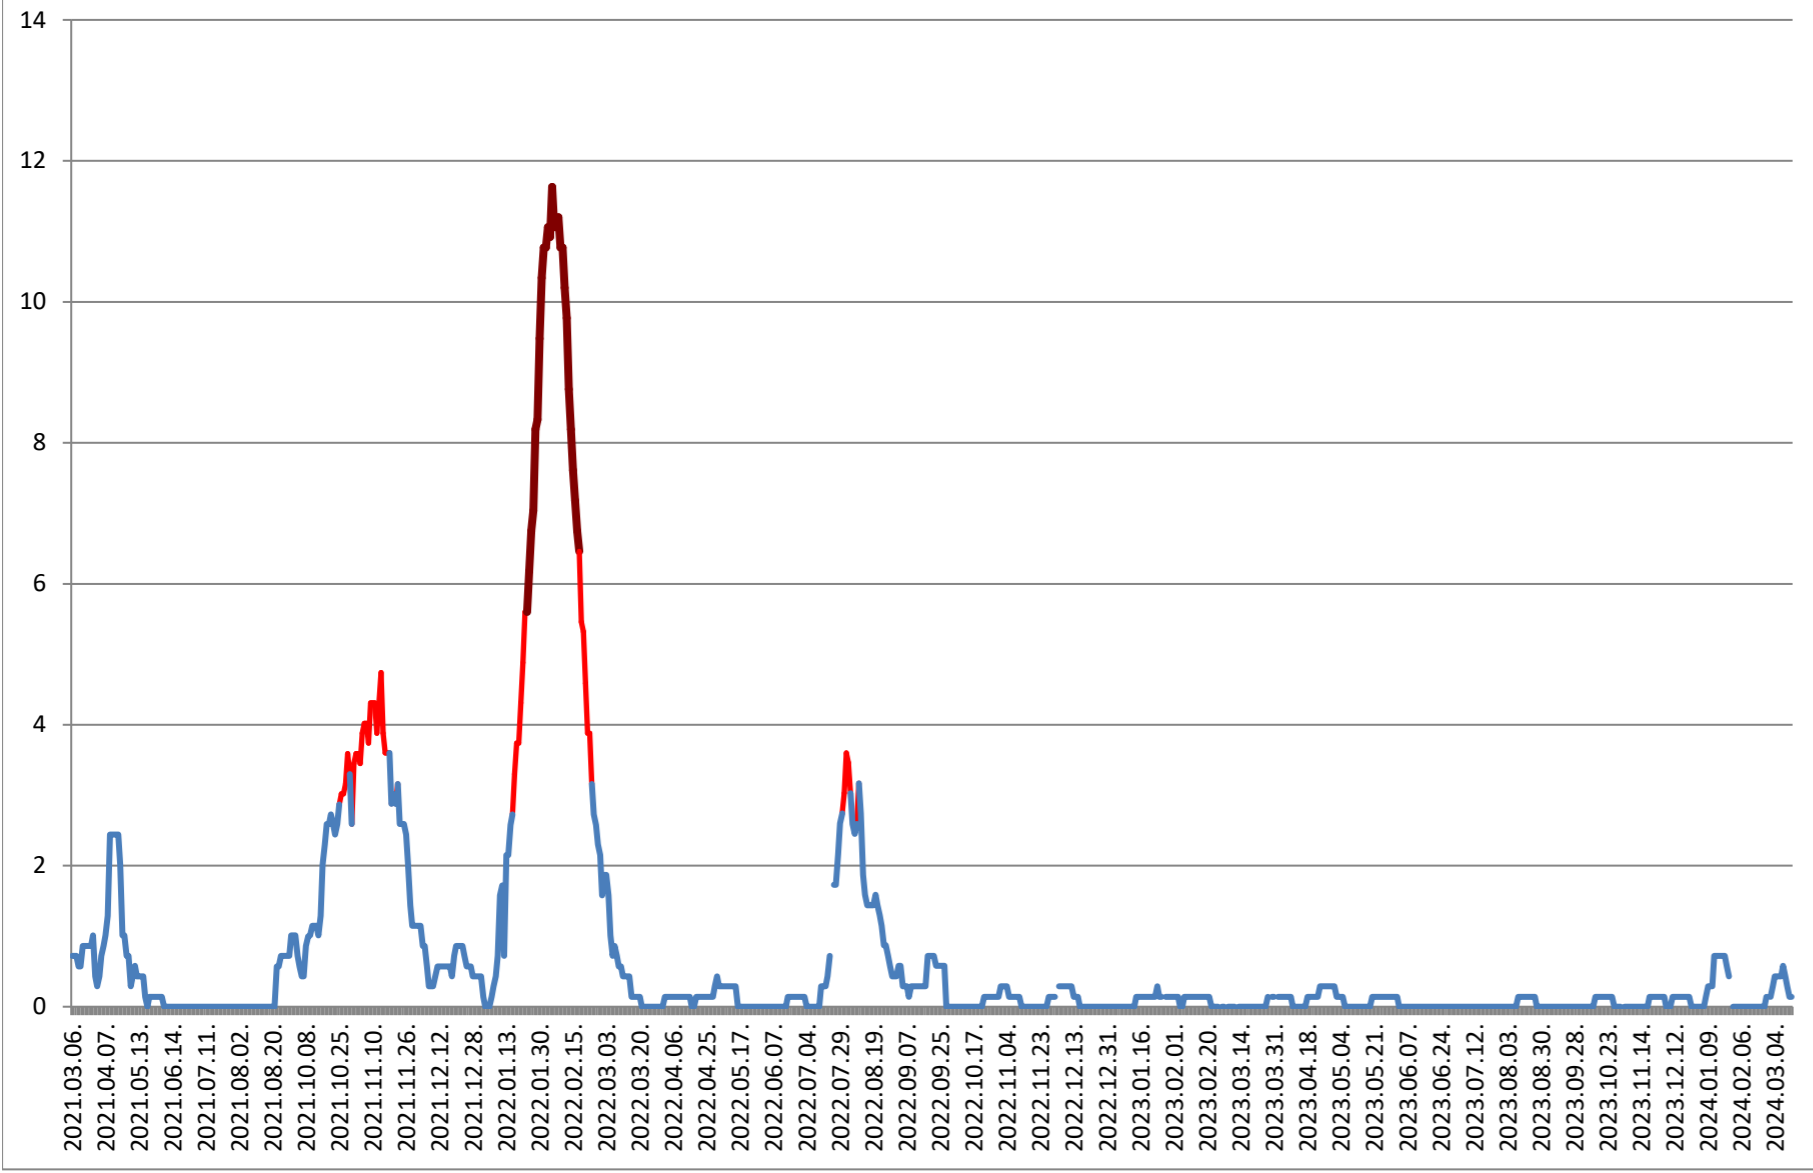

MIHĂILENI - Evolutia incidentei cumulate pe 14 zile la % de locuitori 2021.03.07. - 2024.03.19.

MUGENI - Evolutia incidentei cumulate pe 14 zile la ‰ de locuitori 2021.03.07. - 2024.03.19.

OCLAND - Evolutia incidentei cumulate pe 14 zile la ‰ de locuitori
2021.03.07. - 2024.03.19.

MUNICIPIUL ODORHEIU SECUIESC - Evolutia incidentei cumulate pe 14 zile la ‰ de locuitori
2021.03.07. - 2024.03.19.

PĂULENI-CIUC - Evolutia incidentei cumulate pe 14 zile la % de locuitori 2021.03.07. - 2024.03.19.

PLĂIEȘII DE JOS - Evolutia incidentei cumulate pe 14 zile la ‰ de locuitori
2021.03.07. - 2024.03.19.

PORUMBENI - Evolutia incidentei cumulate pe 14 zile la % de locuitori 2021.03.07. - 2024.03.19.

PRAID - Evolutia incidentei cumulate pe 14 zile la ‰ de locuitori 2021.03.07. - 2024.03.19.