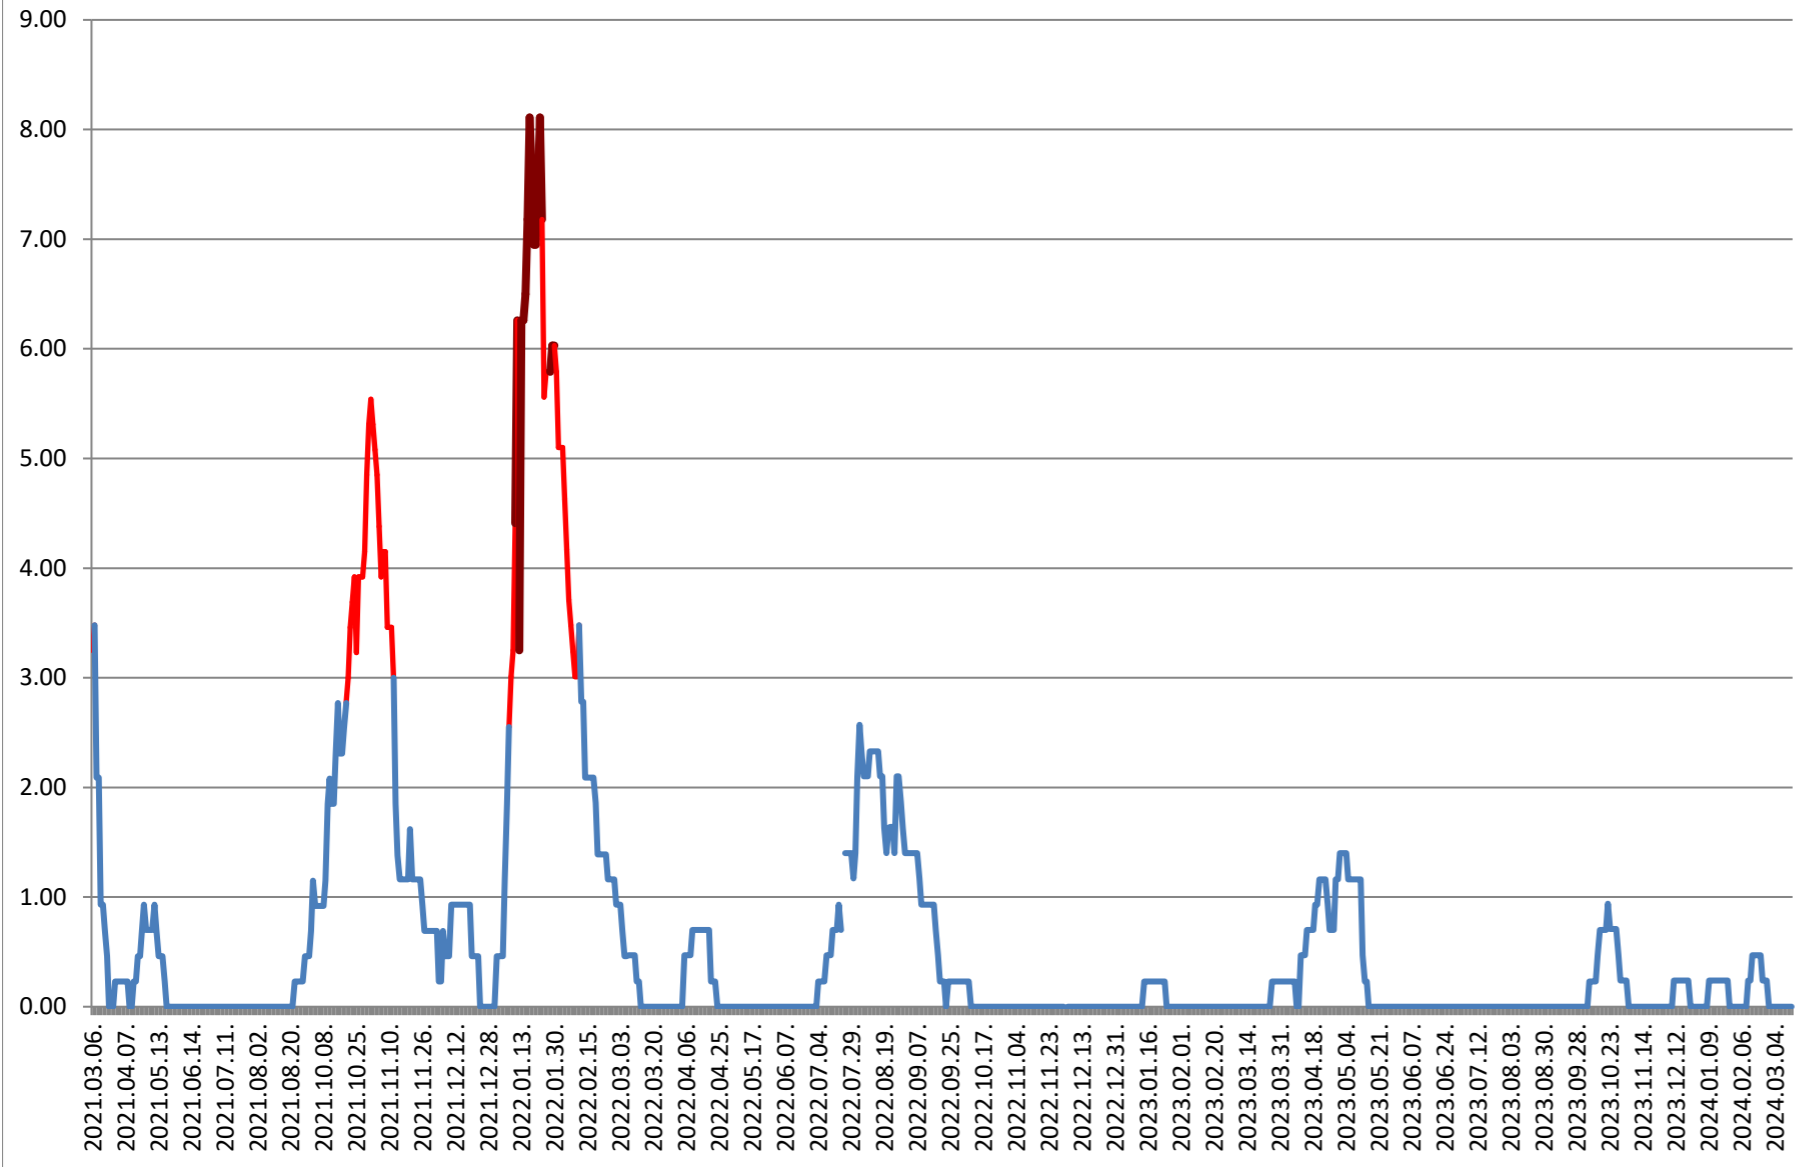

2021.03.07. - 2024.03.19.

ORAȘ BĂLAN - Evolutia incidentei cumulate pe 14 zile la % de locuitori 2021.03.07. - 2024.03.19.

BILBOR - Evolutia incidentei cumulate pe 14 zile la % de locuitori 2021.03.07. - 2024.03.19.

ORAȘ BORSEC - Evolutia incidentei cumulate pe 14 zile la % de locuitori 2021.03.07. - 2024.03.19.

BRĂDEȘTI - Evolutia incidentei cumulate pe 14 zile la ‰ de locuitori 2021.03.07. - 2024.03.19.

CĂPÂLNIȚA - Evolutia incidentei cumulate pe 14 zile la % de locuitori 2021.03.07. - 2024.03.19.

CÂRȚA - Evolutia incidentei cumulate pe 14 zile la ‰ de locuitori 2021.03.07. - 2024.03.19.

CICEU - Evolutia incidentei cumulate pe 14 zile la % de locuitori 2021.03.07. - 2024.03.19.

CIUCSÂNGEORGIU - Evolutia incidentei cumulate pe 14 zile la ‰ de locuitori

2021.03.07. - 2024.03.19.

CIUMANI - Evolutia incidentei cumulate pe 14 zile la % de locuitori 2021.03.07. - 2024.03.19.

CORBU - Evolutia incidentei cumulate pe 14 zile la % de locuitori
2021.03.07. - 2024.03.19.