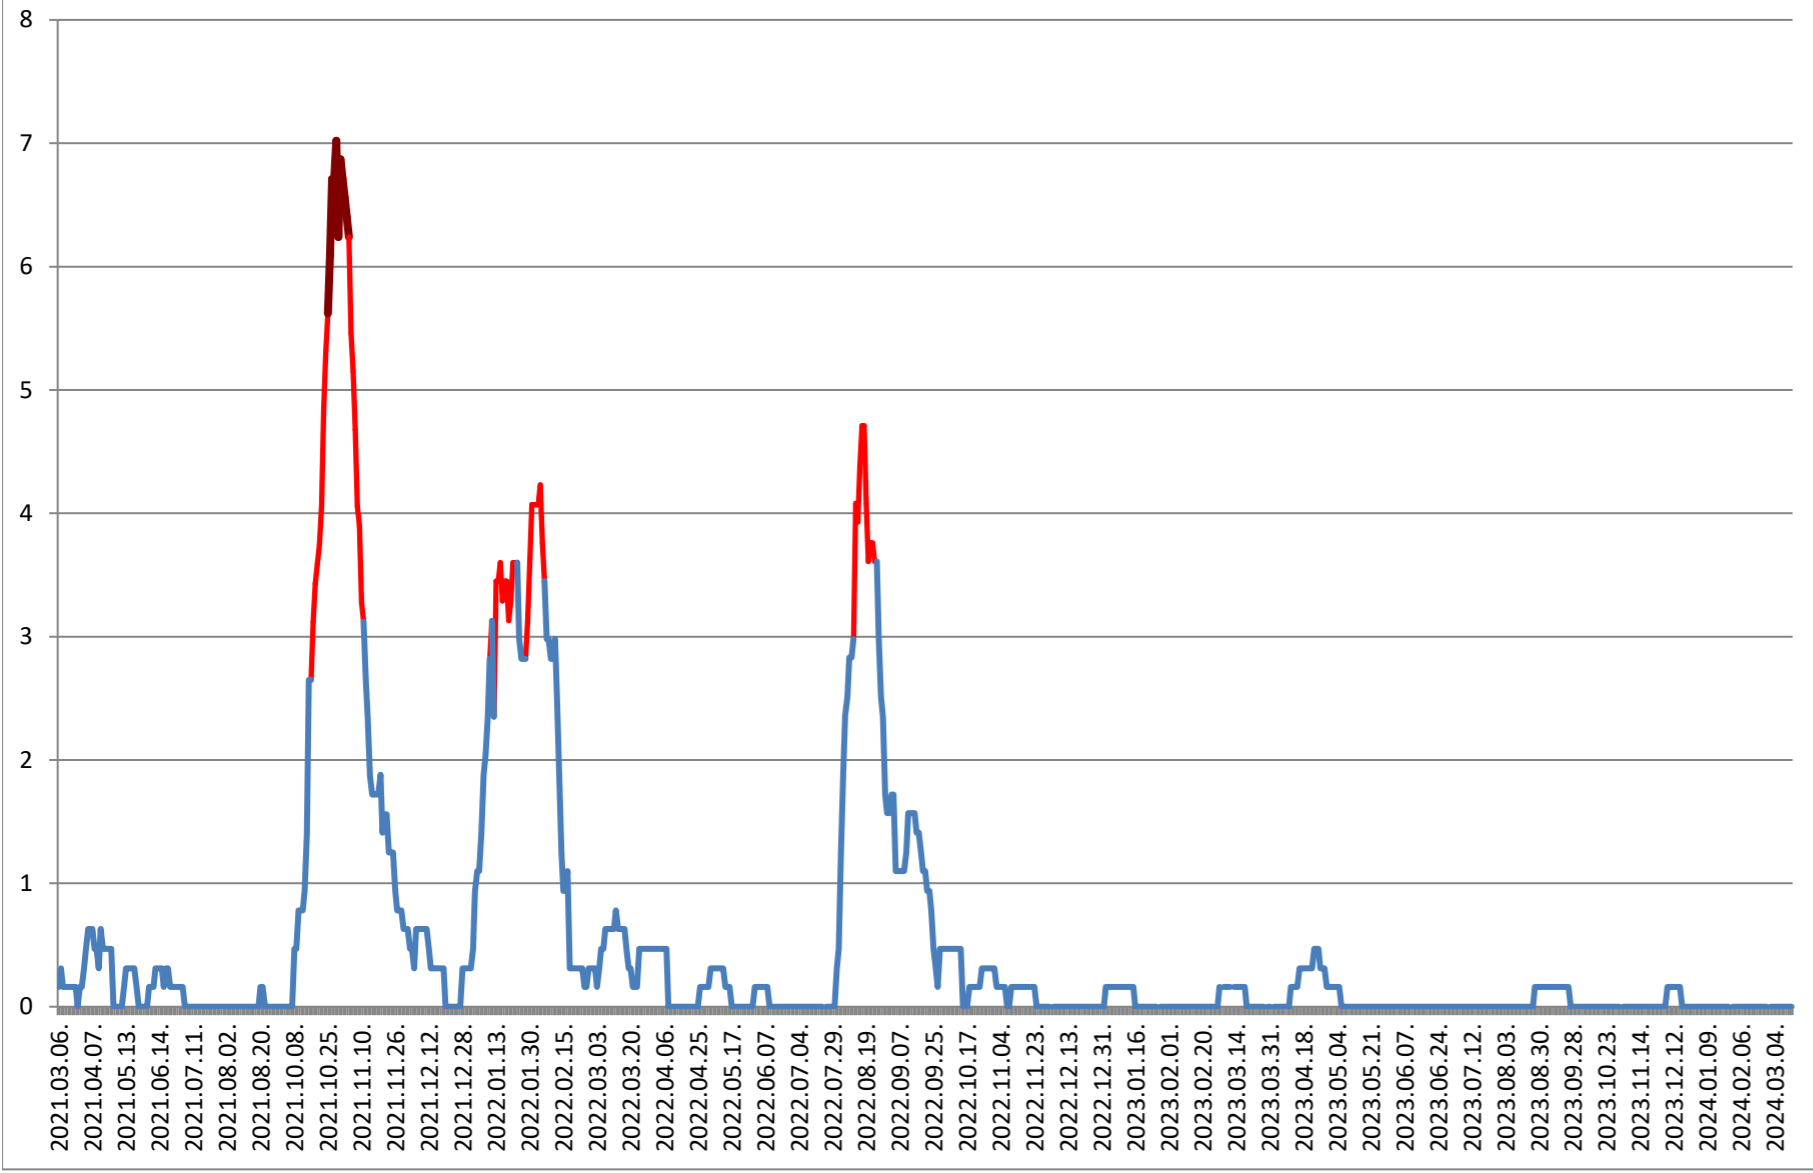

PLĂIEȘII DE JOS - Evolutia incidentei cumulate pe 14 zile la ‰ de locuitori
2021.03.07. - 2024.03.19.

PORUMBENI - Evolutia incidentei cumulate pe 14 zile la % de locuitori 2021.03.07. - 2024.03.19.

PRAID - Evolutia incidentei cumulate pe 14 zile la ‰ de locuitori 2021.03.07. - 2024.03.19.

RACU - Evolutia incidentei cumulate pe 14 zile la % de locuitori 2021.03.07. - 2024.03.19.

REMETEA - Evolutia incidentei cumulate pe 14 zile la % de locuitori 2021.03.07. - 2024.03.19.

SĂCEL - Evolutia incidentei cumulate pe 14 zile la % de locuitori 2021.03.07. - 2024.03.19.