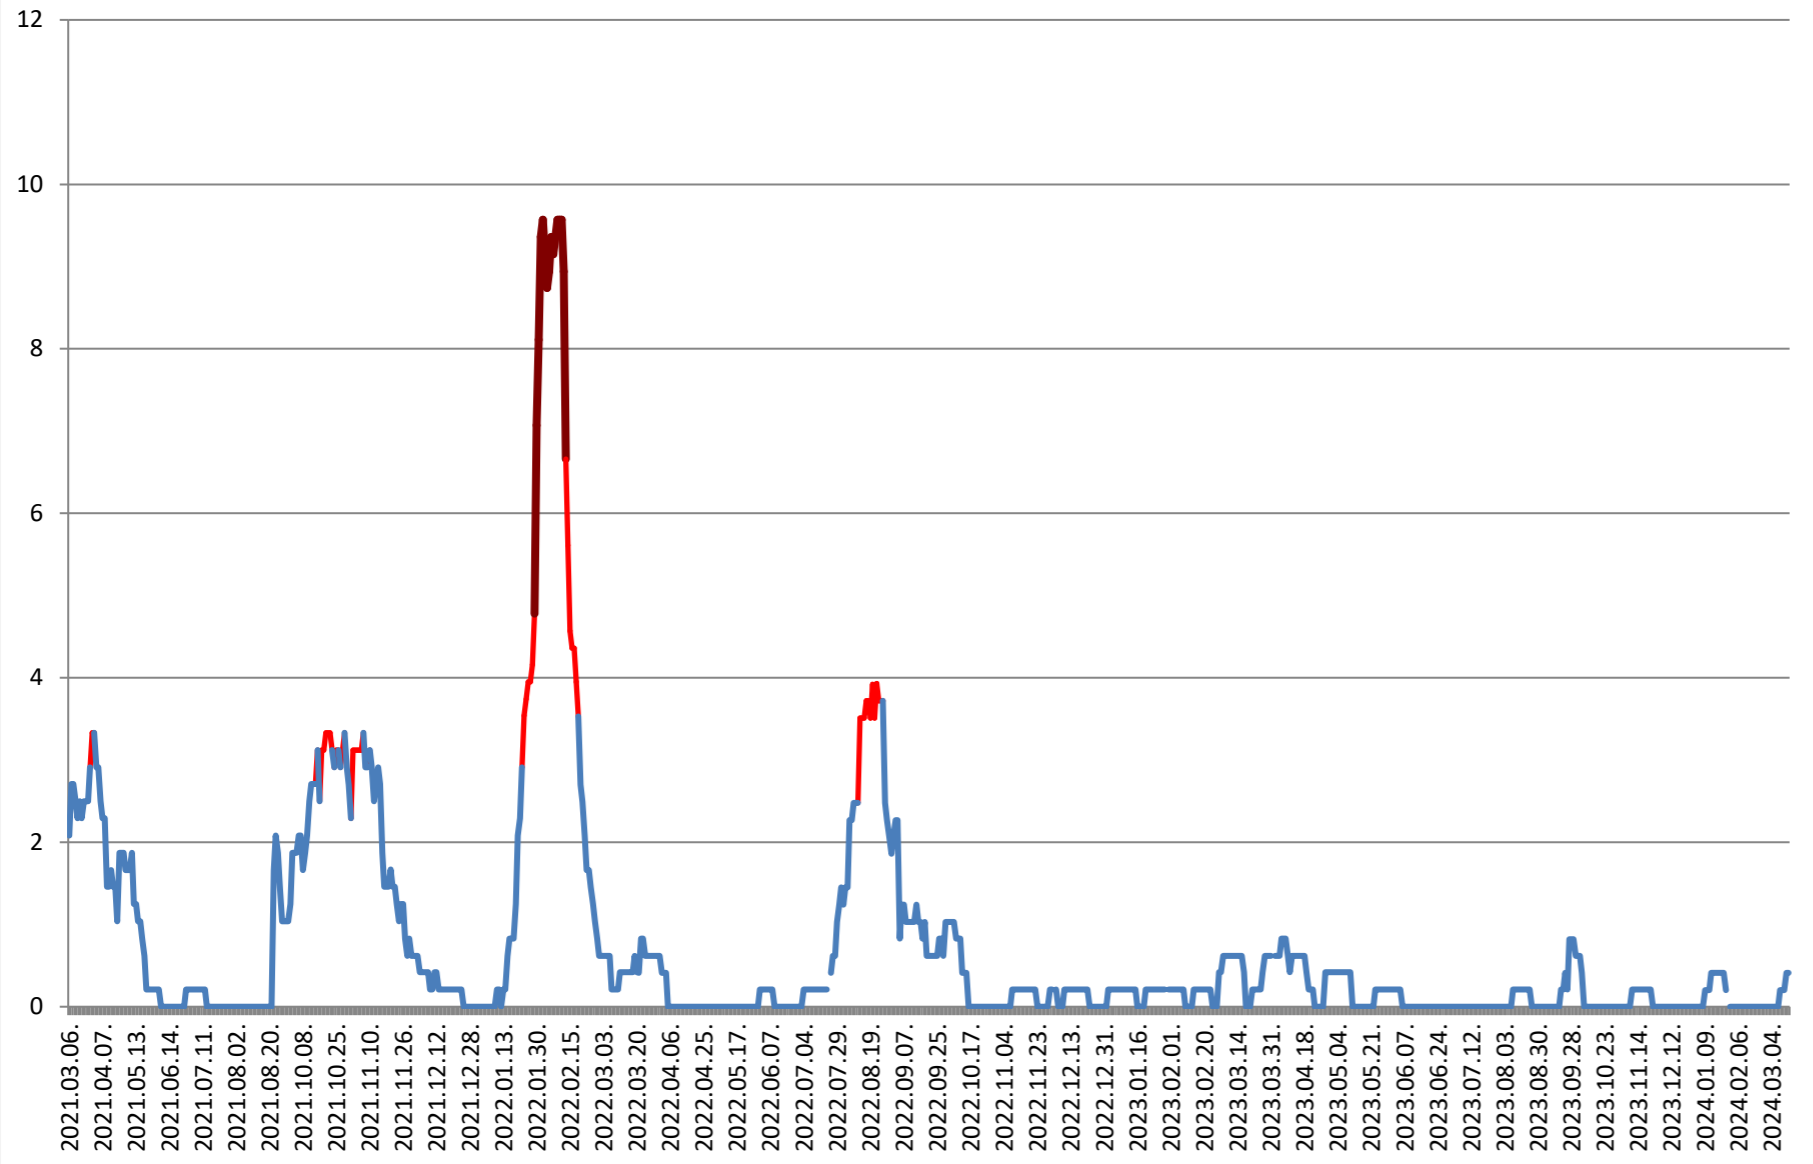

JOSENI - Evolutia incidentei cumulate pe 14 zile la ‰ de locuitori
2021.03.07. - 2024.03.19.

LĂZAREA - Evolutia incidentei cumulate pe 14 zile la % de locuitori 2021.03.07. - 2024.03.19.

LELICENI - Evolutia incidentei cumulate pe 14 zile la % de locuitori
2021.03.07. - 2024.03.19.

LUETA - Evolutia incidentei cumulate pe 14 zile la % de locuitori 2021.03.07. - 2024.03.19.

LUNCA DE JOS - Evolutia incidentei cumulate pe 14 zile la % de locuitori 2021.03.07. - 2024.03.19.

LUNCA DE SUS - Evolutia incidentei cumulate pe 14 zile la % de locuitori 2021.03.07. - 2024.03.19.

LUPENI - Evolutia incidentei cumulate pe 14 zile la % de locuitori 2021.03.07. - 2024.03.19.

MĂDĂRAȘ - Evolutia incidentei cumulate pe 14 zile la ‰ de locuitori 2021.03.07. - 2024.03.19.

MĂRTINIȘ - Evolutia incidentei cumulate pe 14 zile la ‰ de locuitori 2021.03.07. - 2024.03.19.