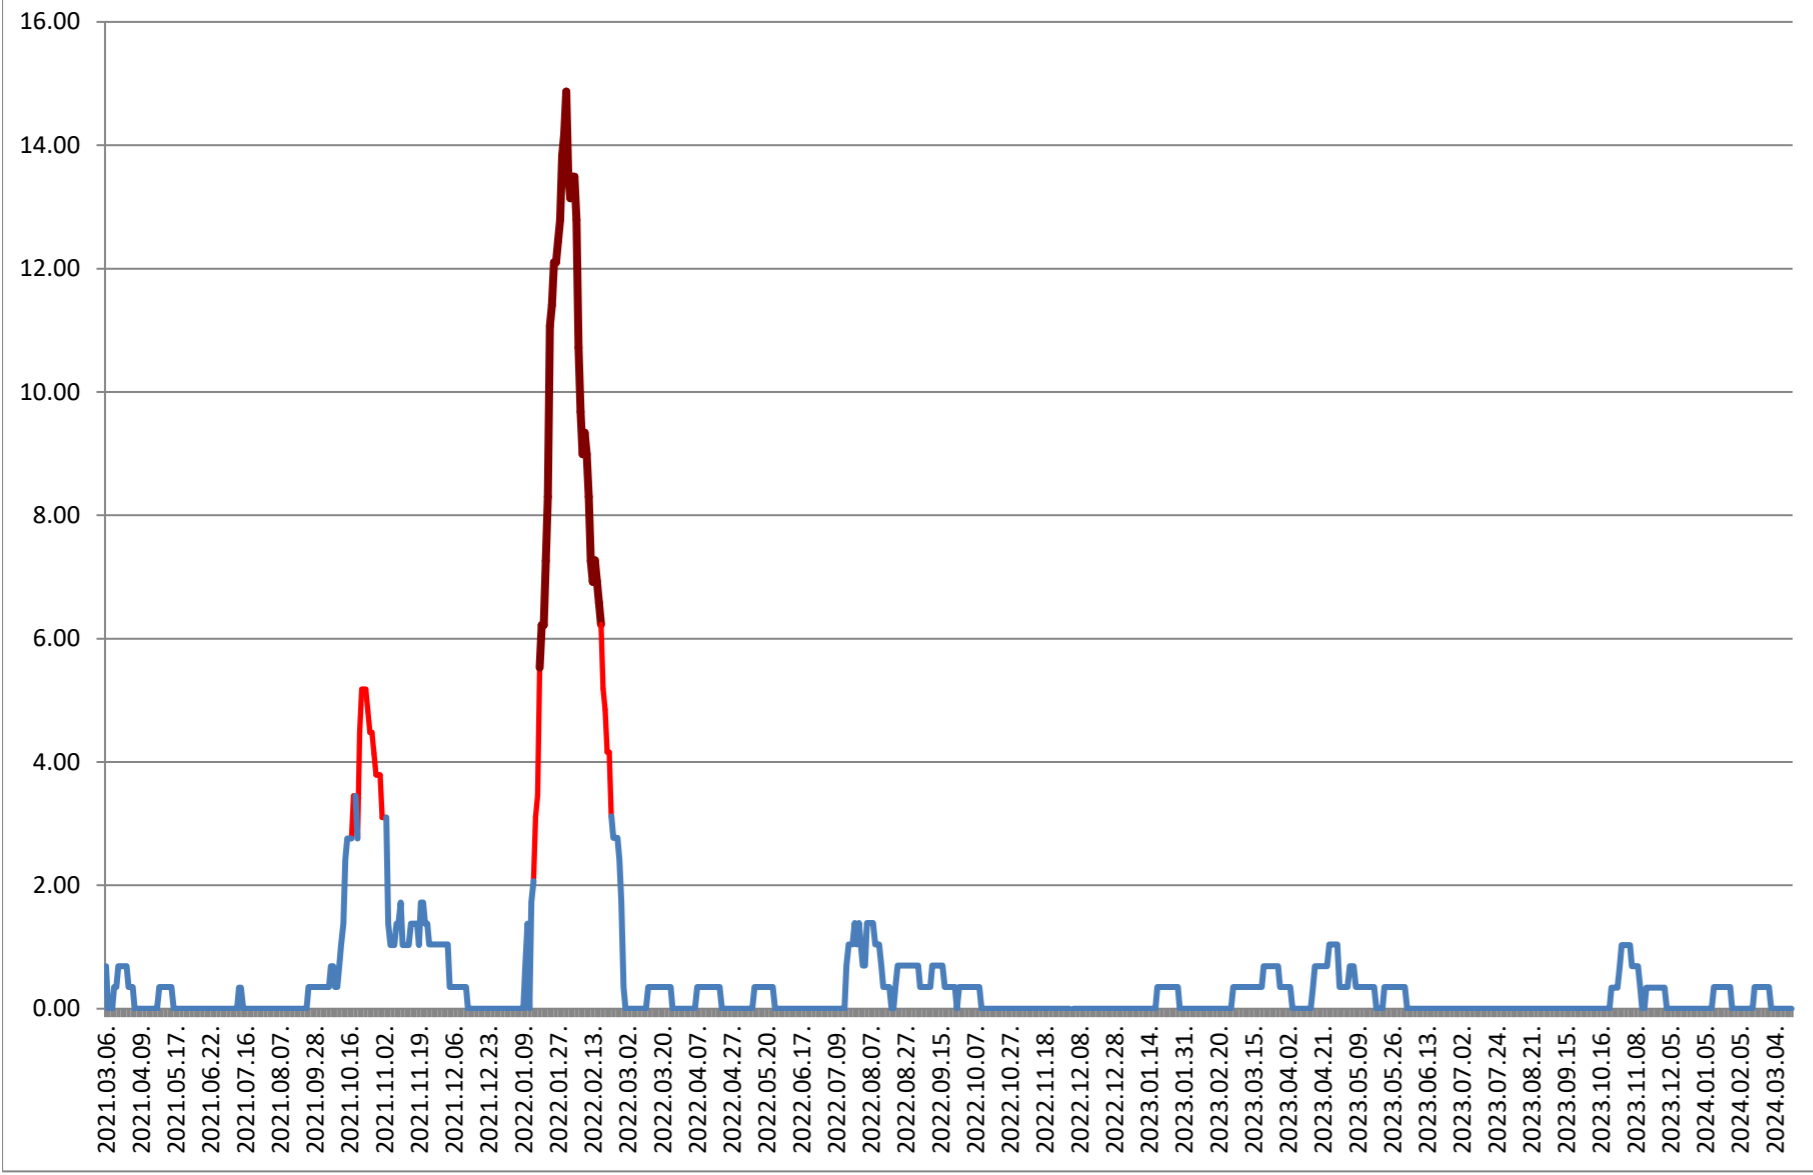

2021.03.07. - 2024.03.19.

ORAȘ BĂLAN - Evolutia incidentei cumulate pe 14 zile la % de locuitori 2021.03.07. - 2024.03.19.

BILBOR - Evolutia incidentei cumulate pe 14 zile la % de locuitori 2021.03.07. - 2024.03.19.

ORAȘ BORSEC - Evolutia incidentei cumulate pe 14 zile la % de locuitori 2021.03.07. - 2024.03.19.

BRĂDEȘTI - Evolutia incidentei cumulate pe 14 zile la ‰ de locuitori 2021.03.07. - 2024.03.19.

CĂPÂLNIȚA - Evolutia incidentei cumulate pe 14 zile la % de locuitori 2021.03.07. - 2024.03.19.

CÂRȚA - Evolutia incidentei cumulate pe 14 zile la ‰ de locuitori 2021.03.07. - 2024.03.19.

CICEU - Evolutia incidentei cumulate pe 14 zile la % de locuitori 2021.03.07. - 2024.03.19.

CIUCSÂNGEORGIU - Evolutia incidentei cumulate pe 14 zile la ‰ de locuitori

2021.03.07. - 2024.03.19.

CIUMANI - Evolutia incidentei cumulate pe 14 zile la % de locuitori 2021.03.07. - 2024.03.19.

CORBU - Evolutia incidentei cumulate pe 14 zile la % de locuitori
2021.03.07. - 2024.03.19.