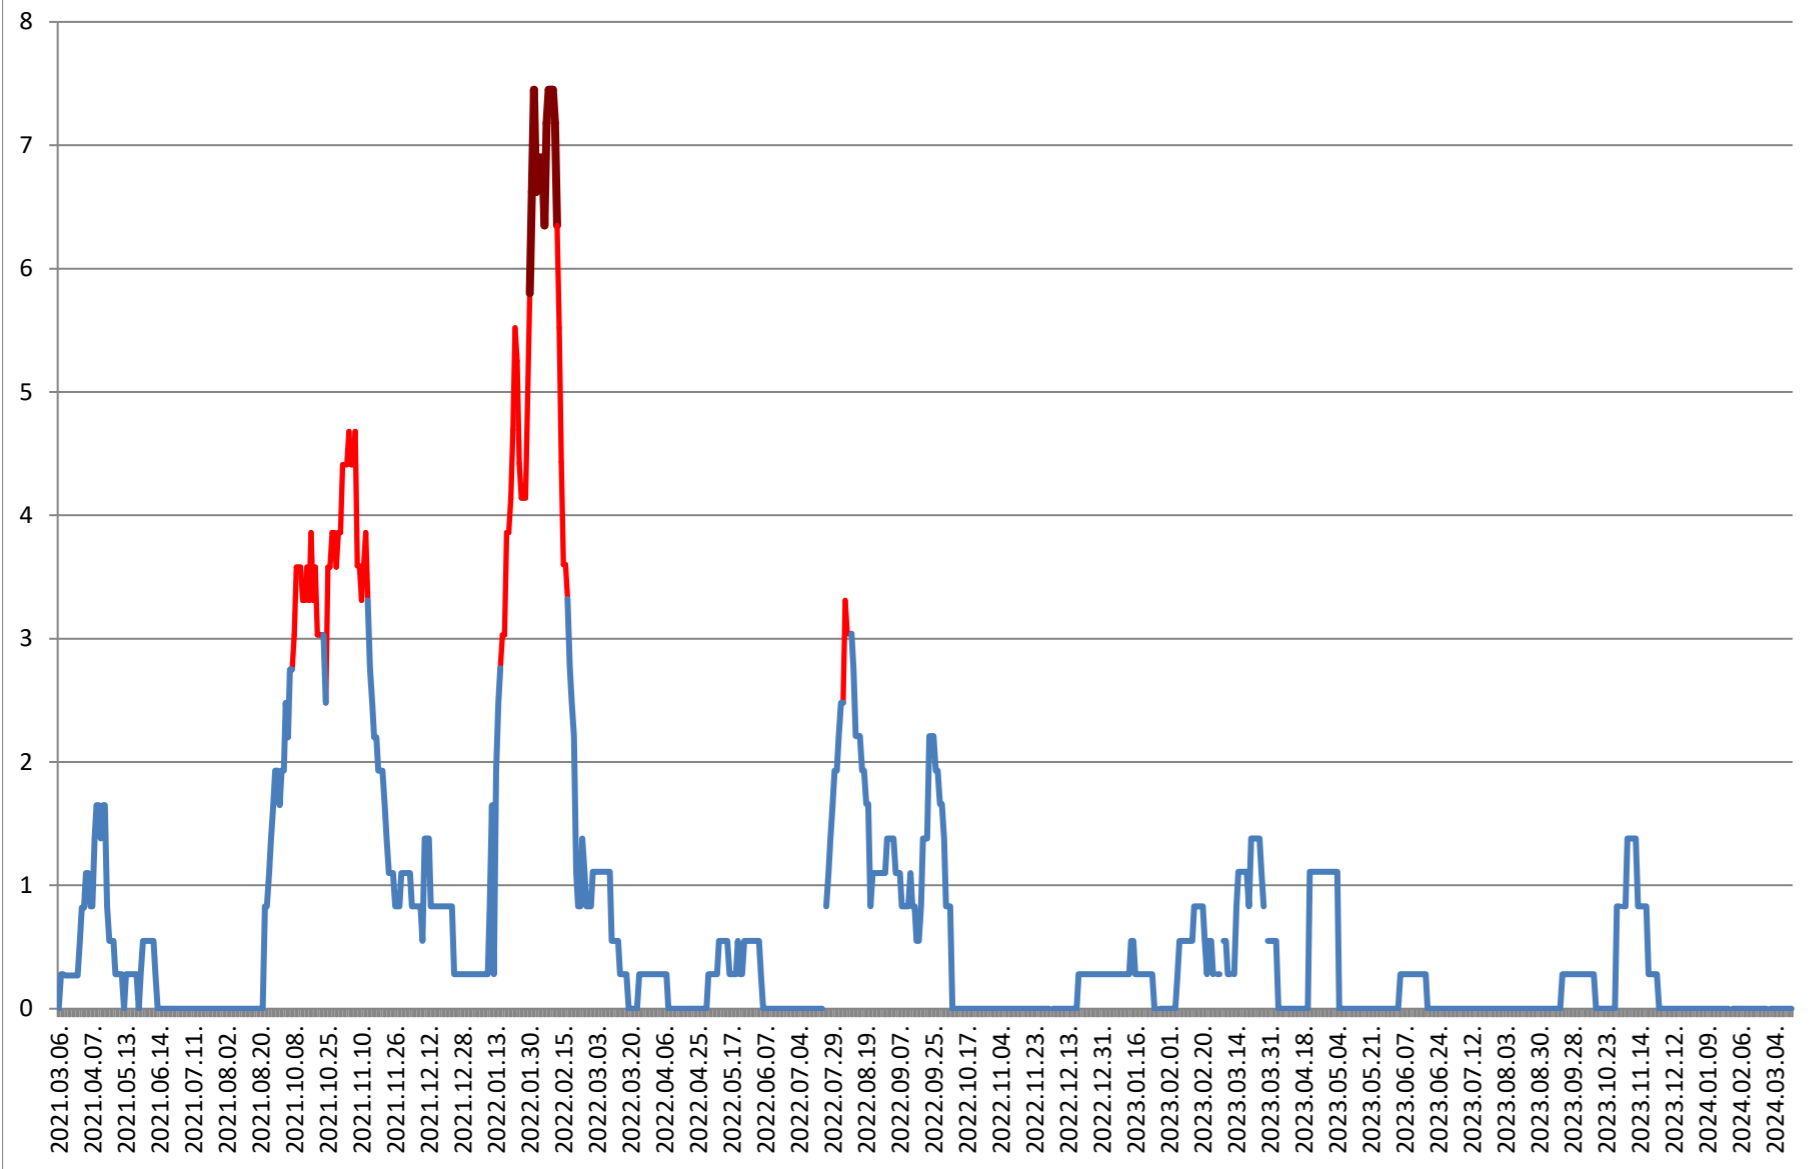

RACU - Evolutia incidentei cumulate pe 14 zile la % de locuitori 2021.03.07. - 2024.03.19.

REMETEA - Evolutia incidentei cumulate pe 14 zile la % de locuitori 2021.03.07. - 2024.03.19.

SĂCEL - Evolutia incidentei cumulate pe 14 zile la % de locuitori 2021.03.07. - 2024.03.19.

SÂNCRĂIENI - Evolutia incidentei cumulate pe 14 zile la % de locuitori 2021.03.07. - 2024.03.19.

SÂNDOMINIC - Evolutia incidentei cumulate pe 14 zile la ‰ de locuitori 2021.03.07. - 2024.03.19.

SÂNMARTIN - Evolutia incidentei cumulate pe 14 zile la % de locuitori 2021.03.07. - 2024.03.19.

SÂNSIMION - Evolutia incidentei cumulate pe 14 zile la % de locuitori 2021.03.07. - 2024.03.19.

SÂNTIMBRU - Evolutia incidentei cumulate pe 14 zile la % de locuitori 2021.03.07. - 2024.03.19.

SĂRMAȘ - Evolutia incidentei cumulate pe 14 zile la ‰ de locuitori 2021.03.07. - 2024.03.19.