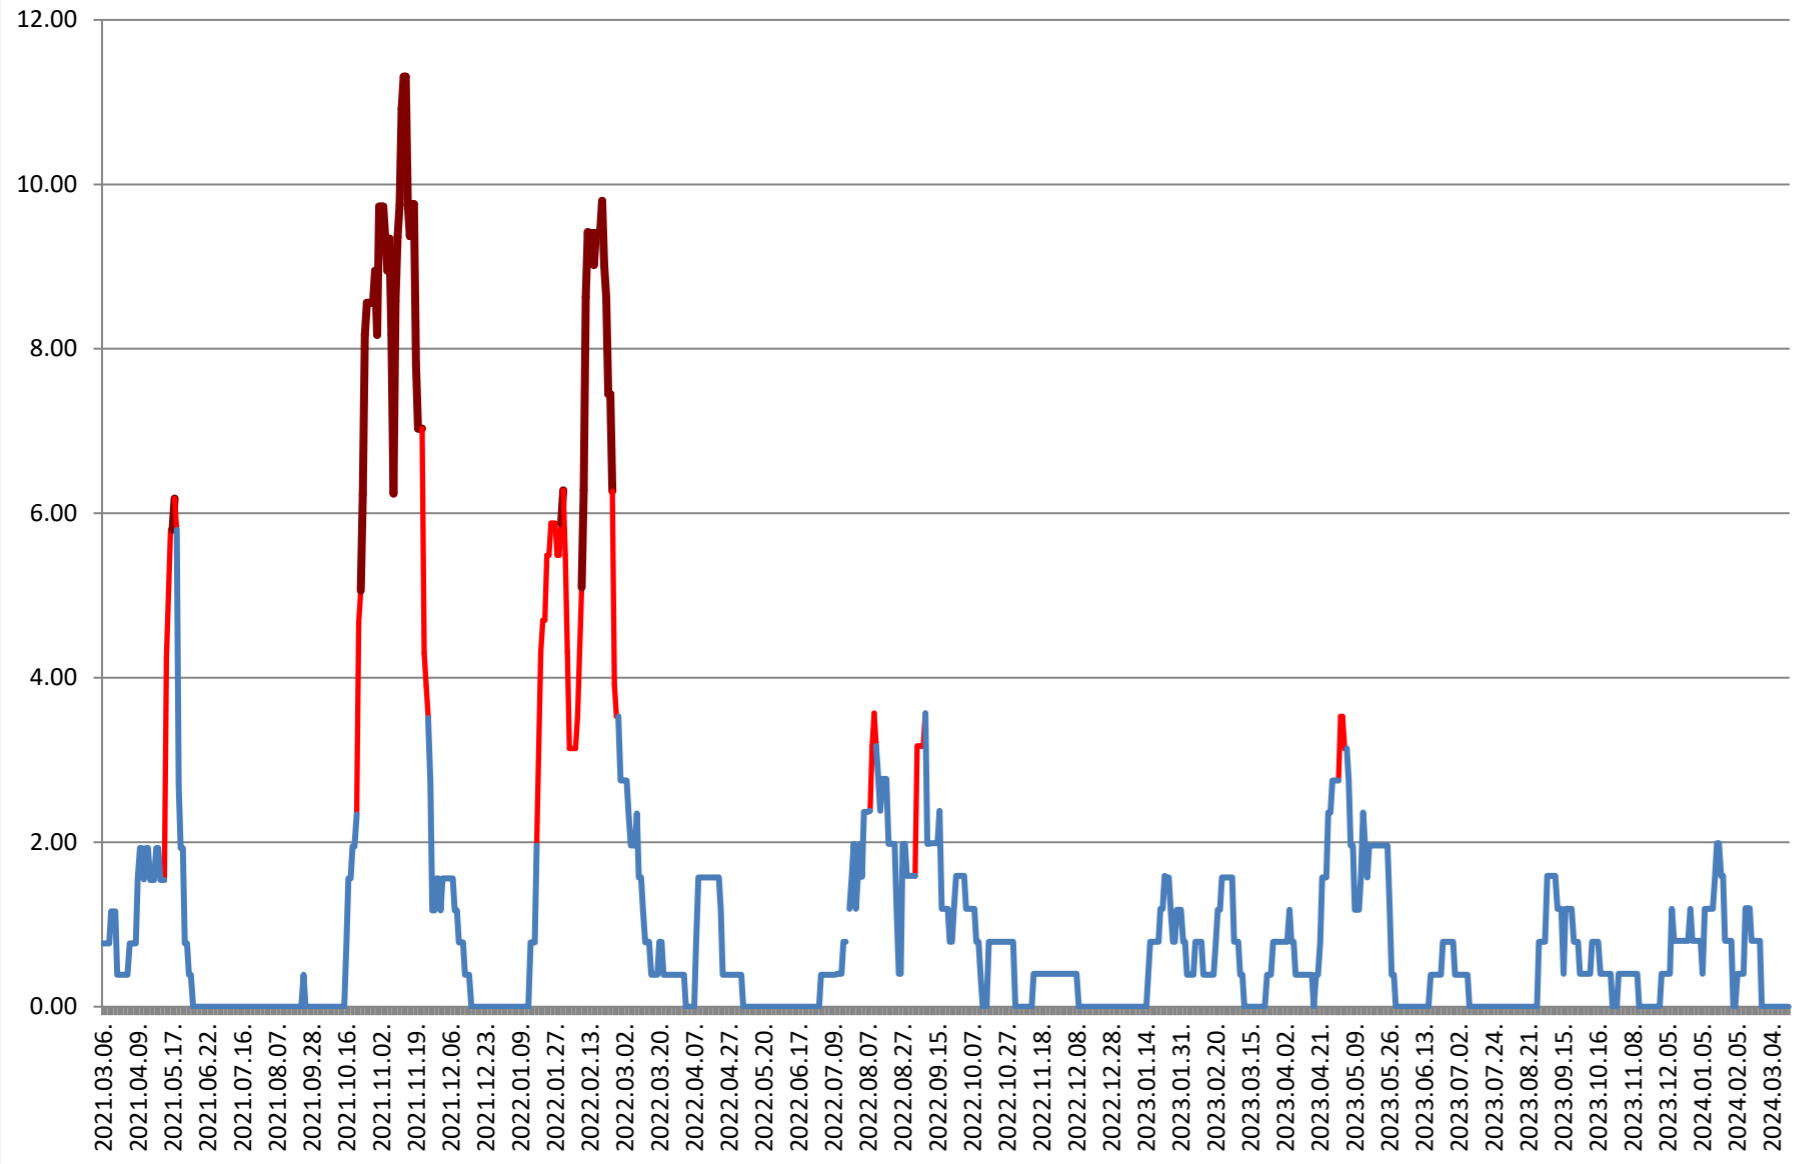

ATID - Evolutia incidentei cumulate pe 14 zile la % de locuitori 2021.03.07. - 2024.03.19.

AVRĂMEȘTI - Evolutia incidentei cumulate pe 14 zile la ‰ de locuitori 2021.03.07. - 2024.03.19.

ORAȘ BĂILE TUȘNAD - Evolutia incidentei cumulate pe 14 zile la % de locuitori

2021.03.07. - 2024.03.19.

ORAȘ BĂLAN - Evolutia incidentei cumulate pe 14 zile la % de locuitori 2021.03.07. - 2024.03.19.

BILBOR - Evolutia incidentei cumulate pe 14 zile la % de locuitori 2021.03.07. - 2024.03.19.

ORAȘ BORSEC - Evolutia incidentei cumulate pe 14 zile la % de locuitori 2021.03.07. - 2024.03.19.

BRĂDEȘTI - Evolutia incidentei cumulate pe 14 zile la ‰ de locuitori 2021.03.07. - 2024.03.19.

CĂPÂLNIȚA - Evolutia incidentei cumulate pe 14 zile la % de locuitori 2021.03.07. - 2024.03.19.

CÂRȚA - Evolutia incidentei cumulate pe 14 zile la ‰ de locuitori 2021.03.07. - 2024.03.19.

CICEU - Evolutia incidentei cumulate pe 14 zile la % de locuitori 2021.03.07. - 2024.03.19.

CIUCSÂNGEORGIU - Evolutia incidentei cumulate pe 14 zile la ‰ de locuitori