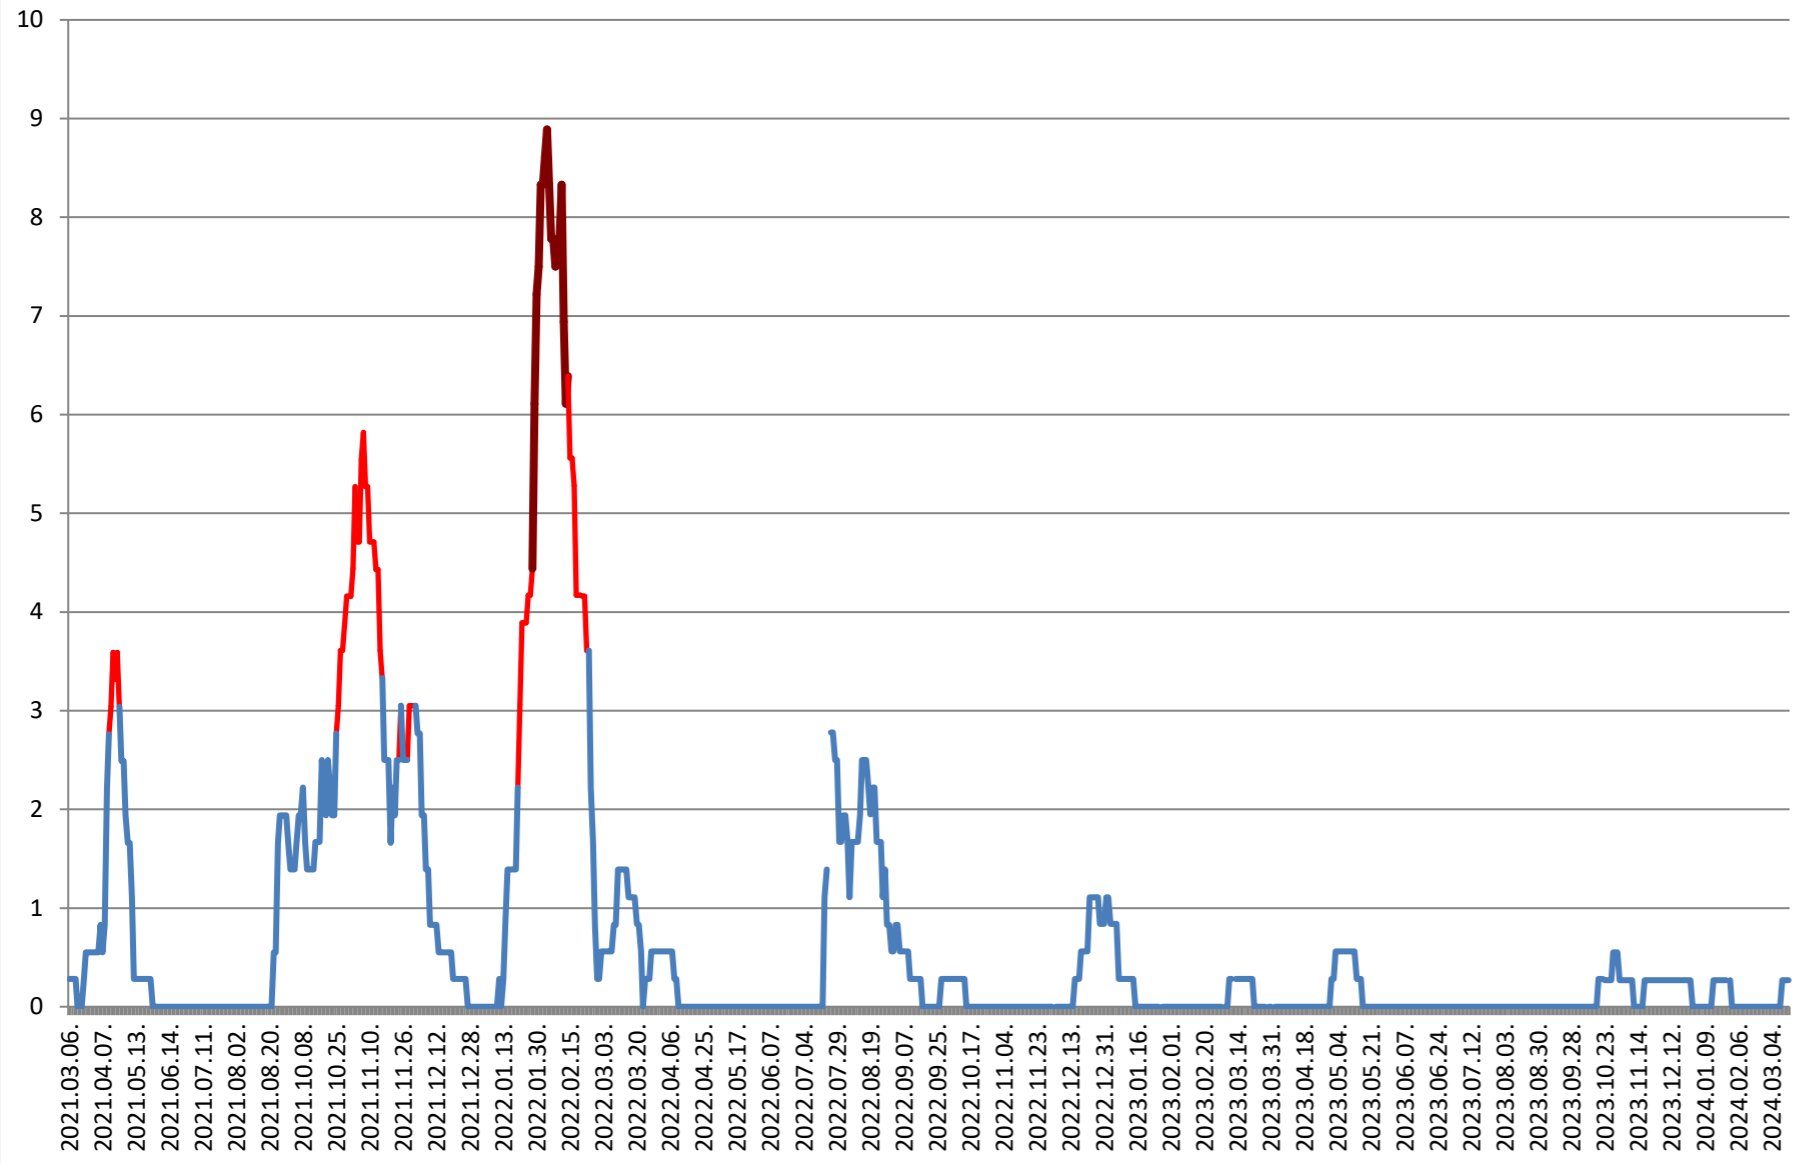

MEREȘTI - Evolutia incidentei cumulate pe 14 zile la ‰ de locuitori 2021.03.07. - 2024.03.19.

**MUNICIPIUL MIERCUREA-CIUC - Evolutia incidentei cumulate pe 14 zile
la ‰ de locuitori
2021.03.07. - 2024.03.19.**

MIHĂILENI - Evolutia incidentei cumulate pe 14 zile la % de locuitori 2021.03.07. - 2024.03.19.

MUGENI - Evolutia incidentei cumulate pe 14 zile la ‰ de locuitori 2021.03.07. - 2024.03.19.

OCLAND - Evolutia incidentei cumulate pe 14 zile la ‰ de locuitori
2021.03.07. - 2024.03.19.