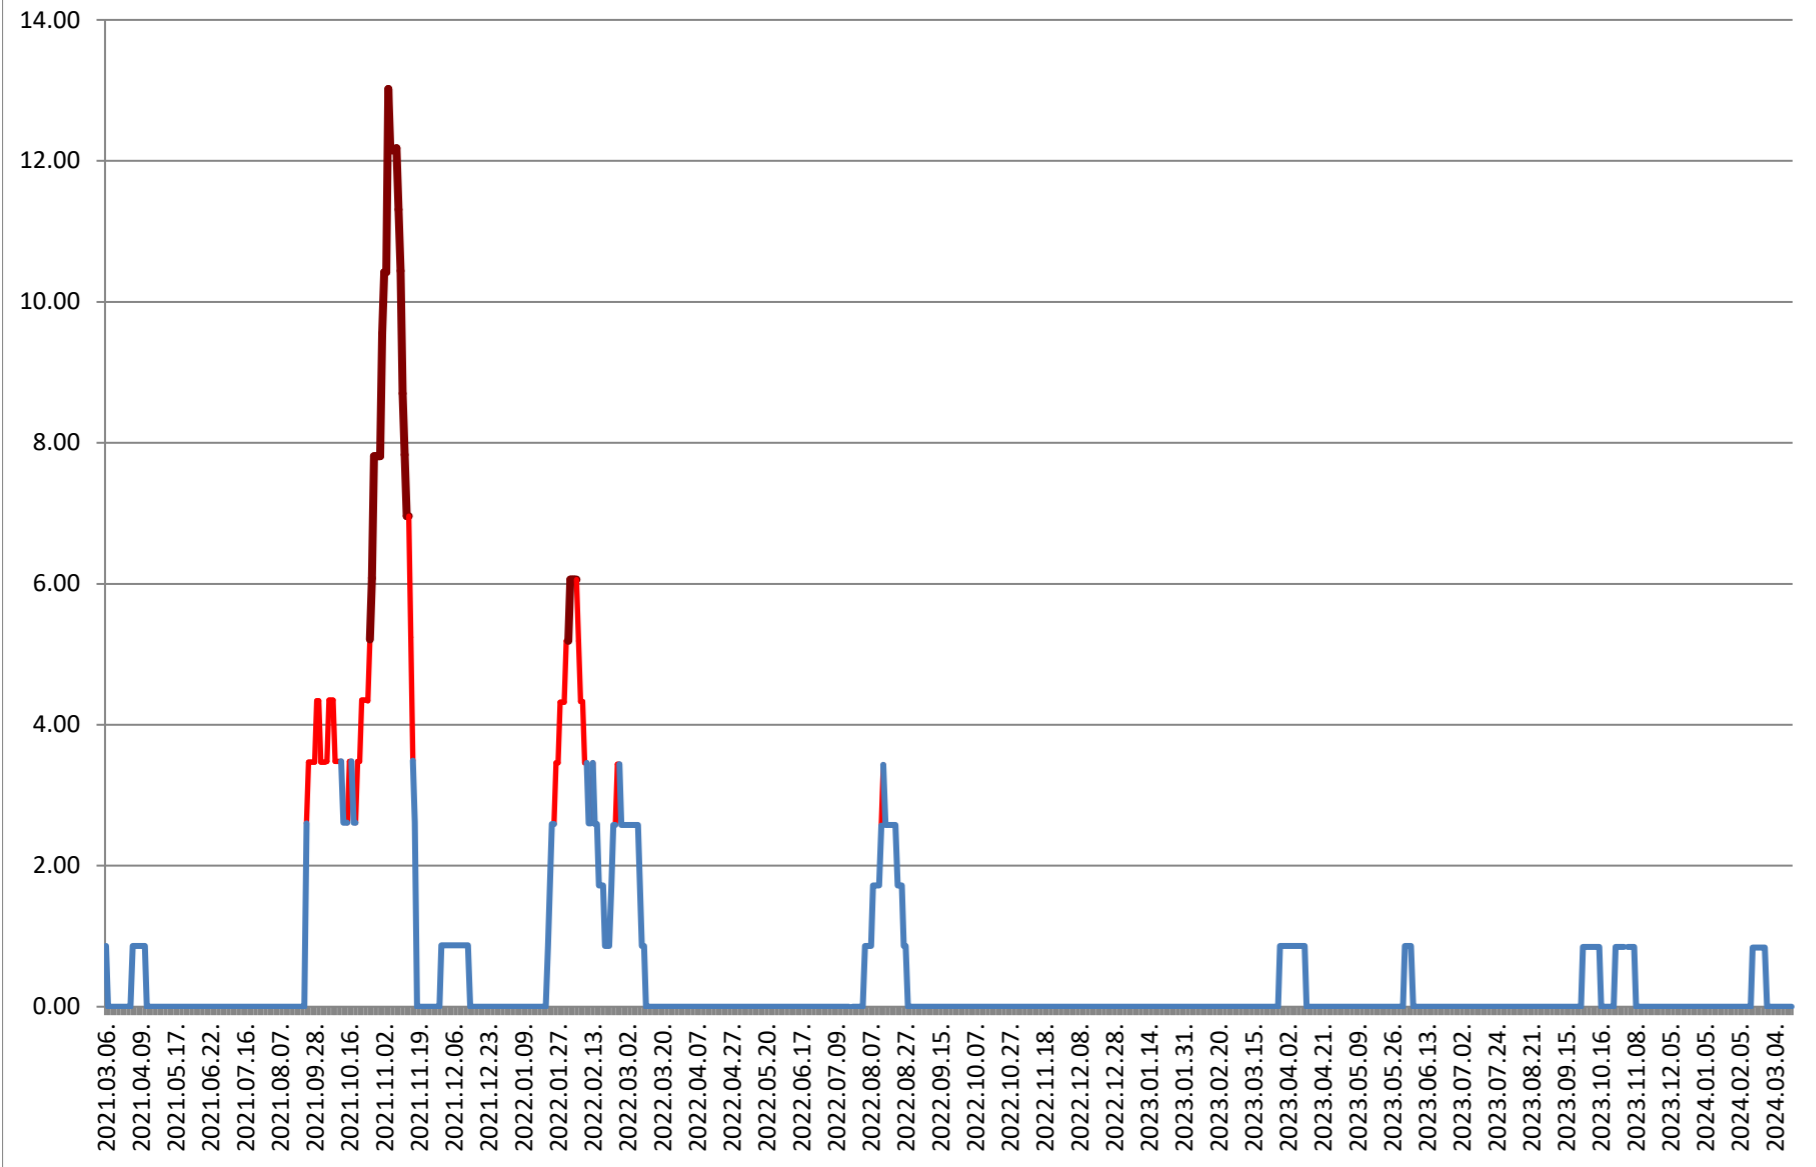

ULIEȘ - Evolutia incidentei cumulate pe 14 zile la % de locuitori 2021.03.07. - 2024.03.19.