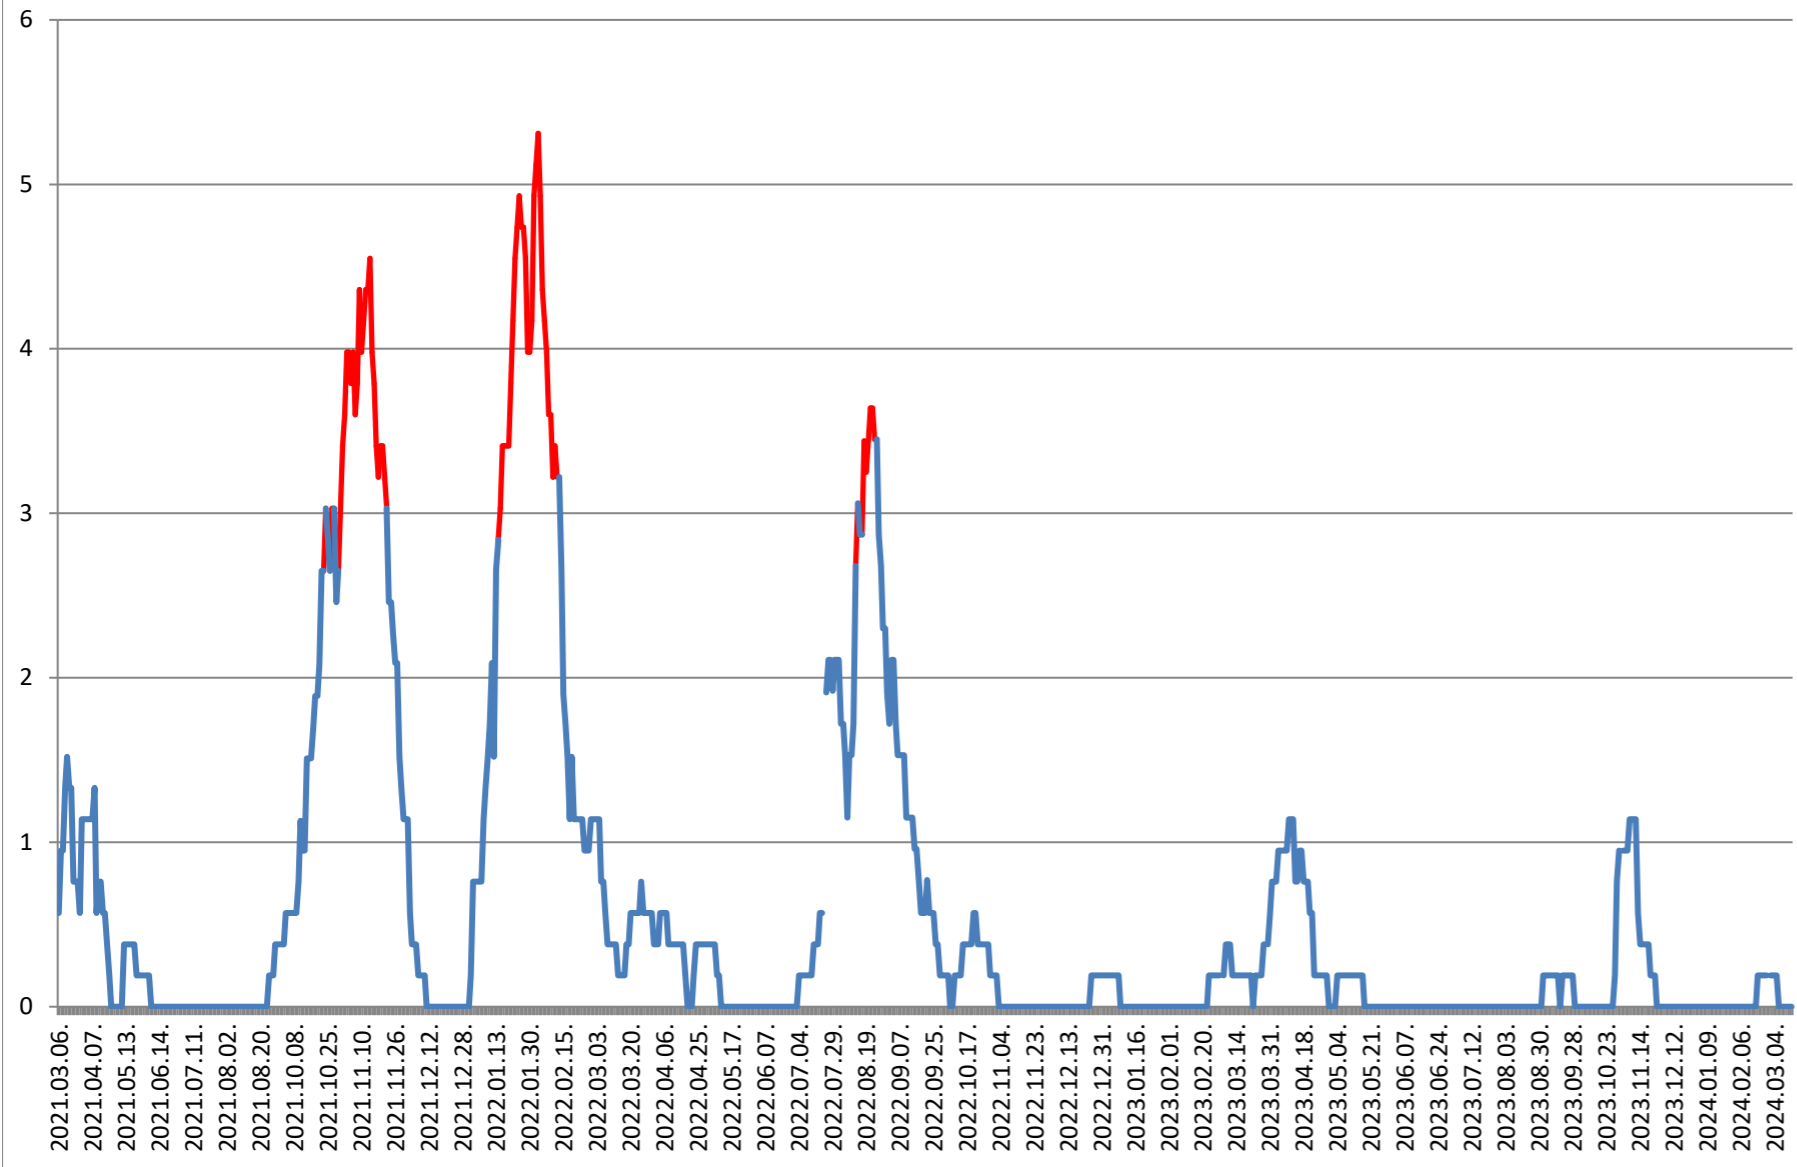

SATU MARE - Evolutia incidentei cumulate pe 14 zile la ‰ de locuitori 2021.03.07. - 2024.03.19.

SECUIENI - Evolutia incidentei cumulate pe 14 zile la % de locuitori 2021.03.07. - 2024.03.19.

SICULENI - Evolutia incidentei cumulate pe 14 zile la % de locuitori 2021.03.07. - 2024.03.19.

ȘIMONEȘTI - Evolutia incidentei cumulate pe 14 zile la % de locuitori 2021.03.07. - 2024.03.19.

SUBCETATE - Evolutia incidentei cumulate pe 14 zile la % de locuitori 2021.03.07. - 2024.03.19.

SUSENI - Evolutia incidentei cumulate pe 14 zile la % de locuitori 2021.03.07. - 2024.03.19.