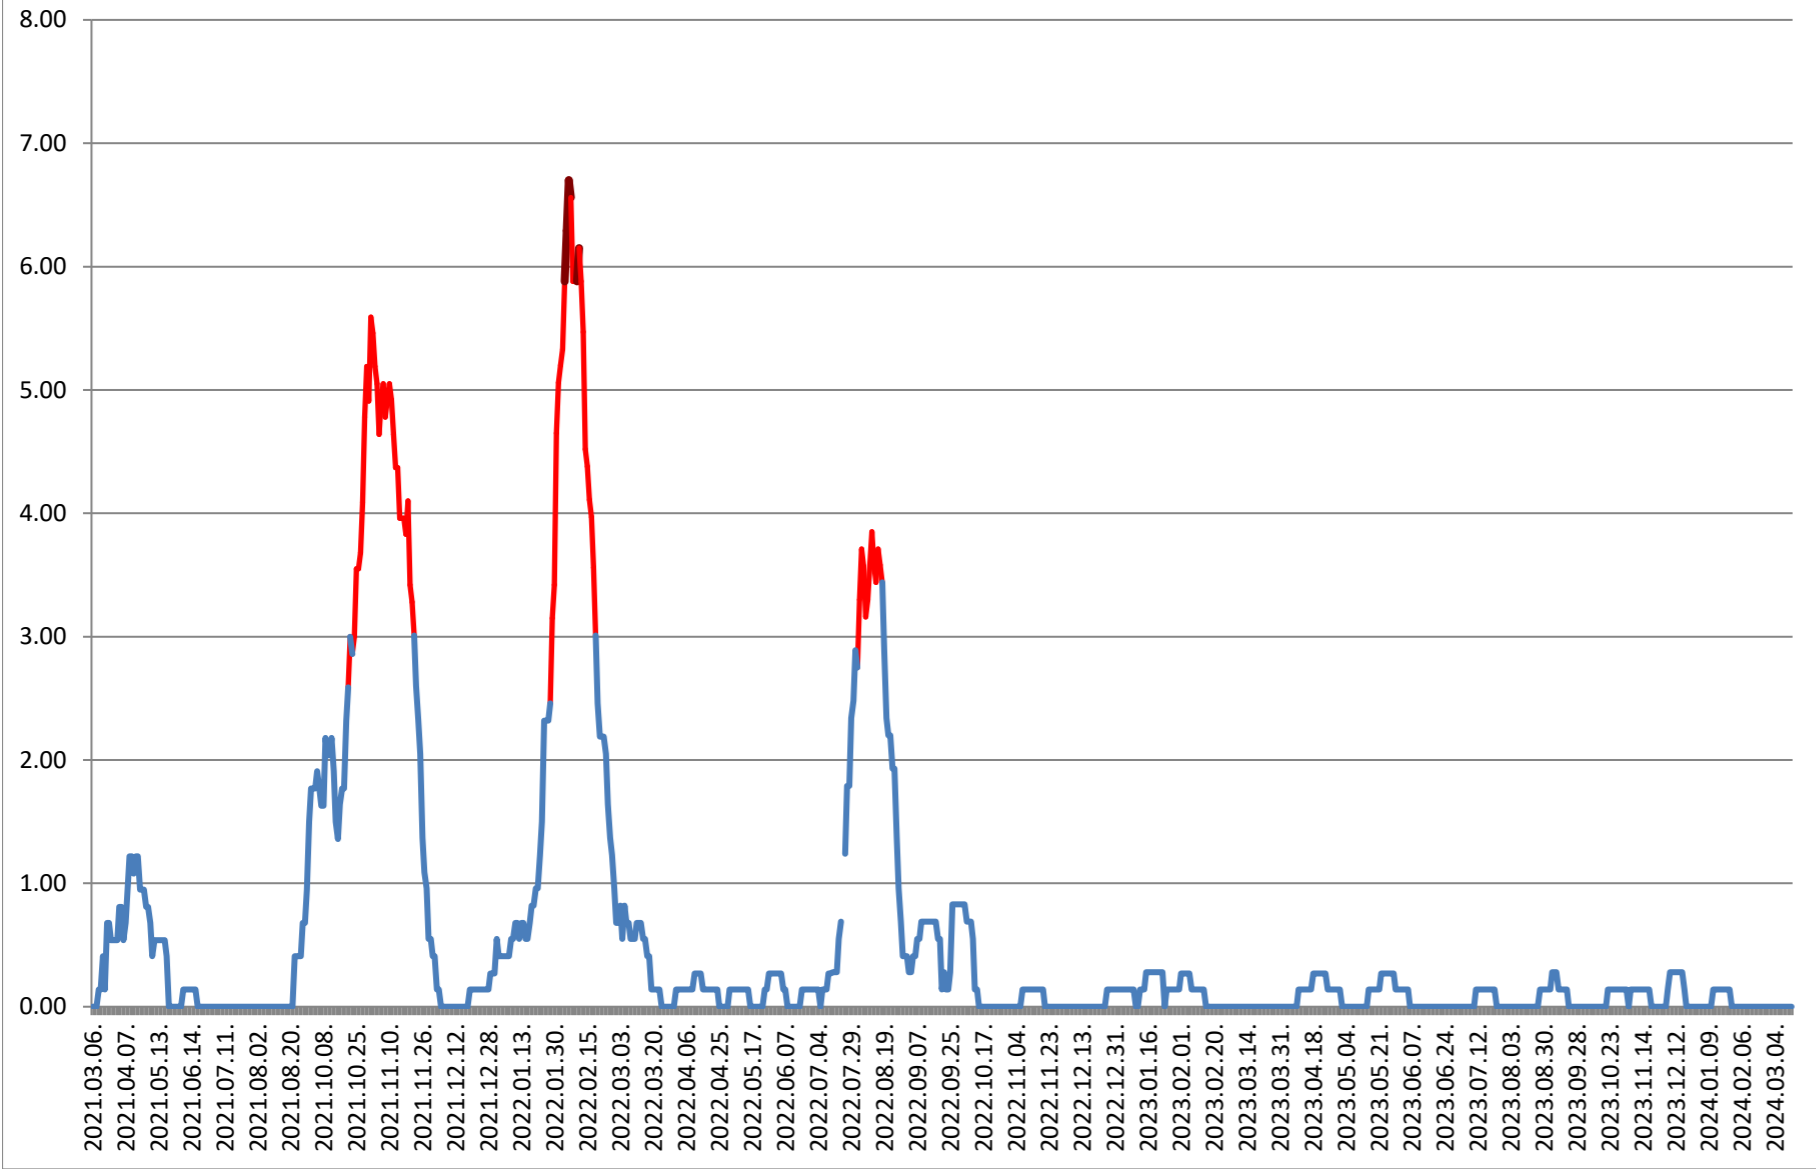

ATID - Evolutia incidentei cumulate pe 14 zile la % de locuitori 2021.03.07. - 2024.03.19.

AVRĂMEȘTI - Evolutia incidentei cumulate pe 14 zile la ‰ de locuitori 2021.03.07. - 2024.03.19.

ORAȘ BĂILE TUȘNAD - Evolutia incidentei cumulate pe 14 zile la % de locuitori

2021.03.07. - 2024.03.19.

ORAȘ BĂLAN - Evolutia incidentei cumulate pe 14 zile la % de locuitori 2021.03.07. - 2024.03.19.

BILBOR - Evolutia incidentei cumulate pe 14 zile la % de locuitori 2021.03.07. - 2024.03.19.

ORAȘ BORSEC - Evolutia incidentei cumulate pe 14 zile la % de locuitori 2021.03.07. - 2024.03.19.

BRĂDEȘTI - Evolutia incidentei cumulate pe 14 zile la ‰ de locuitori 2021.03.07. - 2024.03.19.

CĂPÂLNIȚA - Evolutia incidentei cumulate pe 14 zile la % de locuitori 2021.03.07. - 2024.03.19.

CÂRȚA - Evolutia incidentei cumulate pe 14 zile la ‰ de locuitori 2021.03.07. - 2024.03.19.

CICEU - Evolutia incidentei cumulate pe 14 zile la % de locuitori 2021.03.07. - 2024.03.19.

CIUCSÂNGEORGIU - Evolutia incidentei cumulate pe 14 zile la ‰ de locuitori