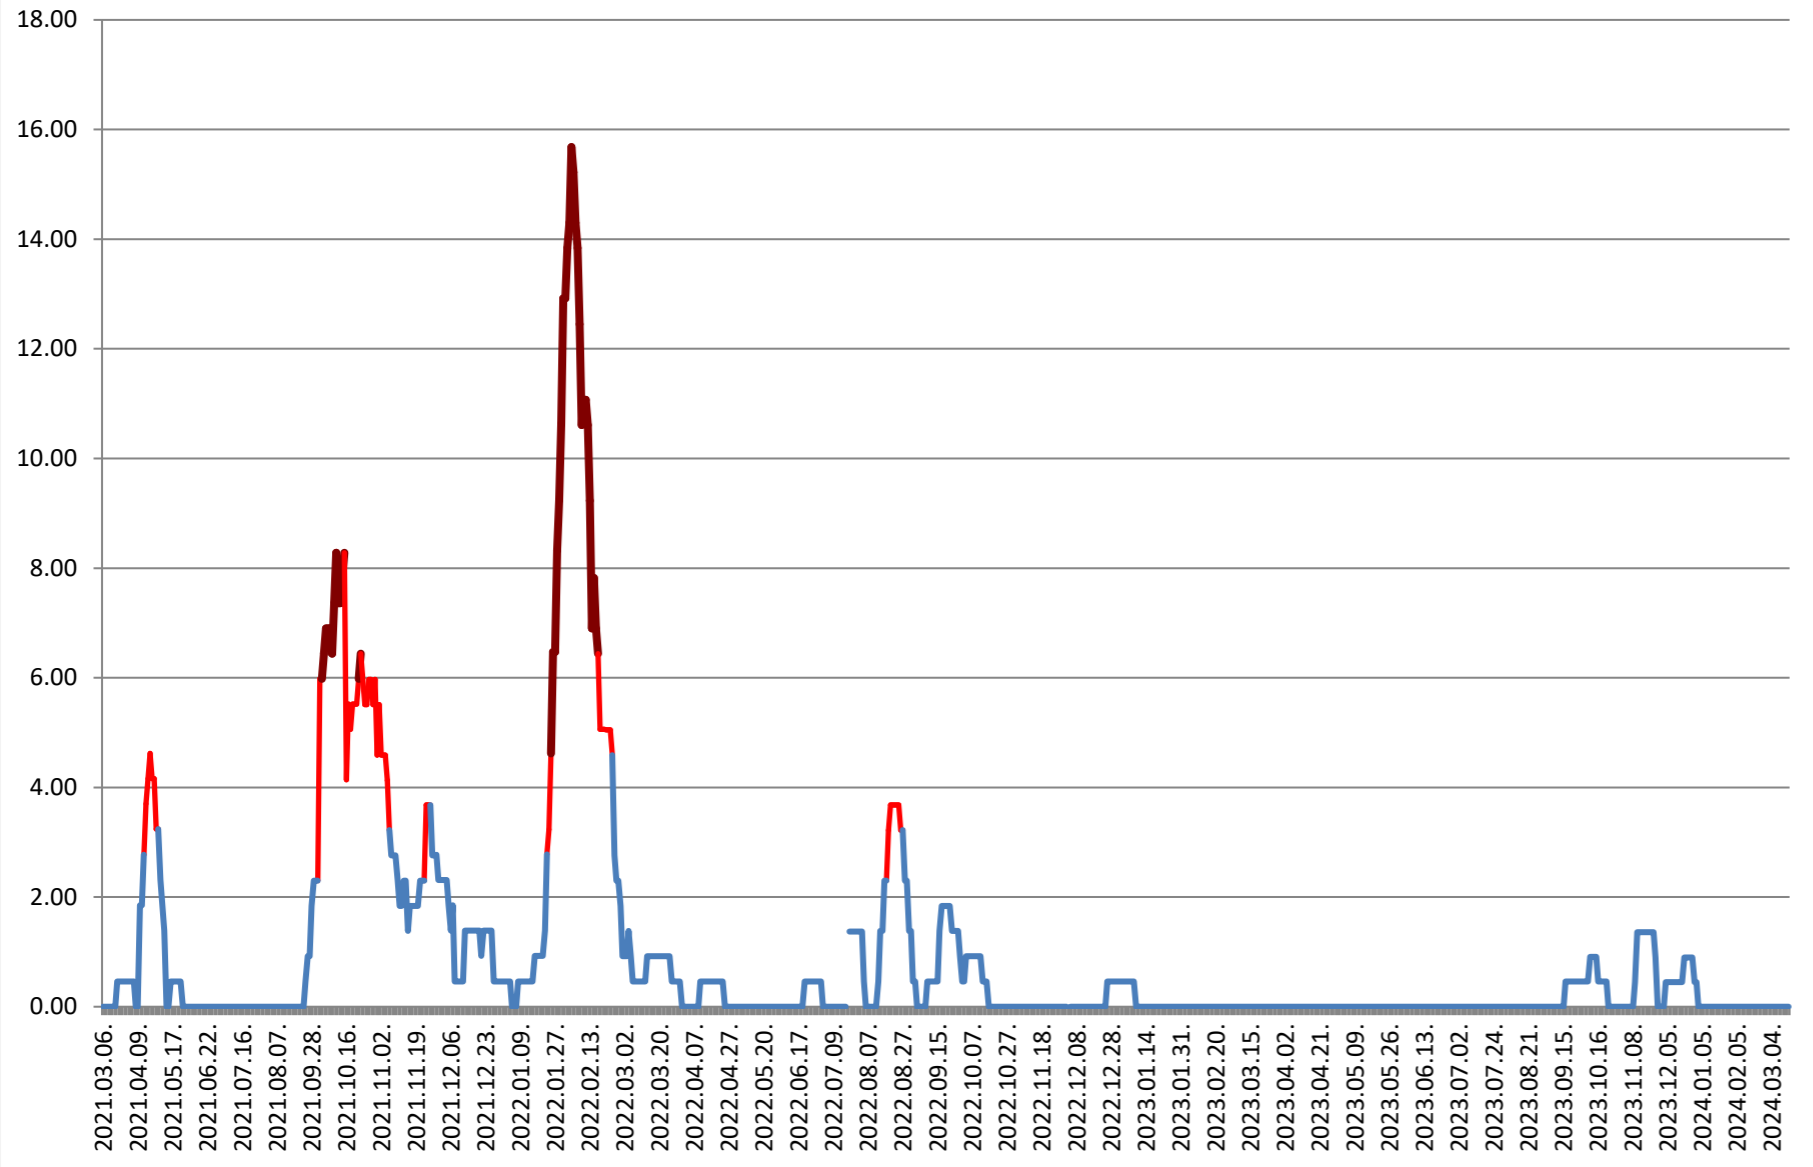

ATID - Evolutia incidentei cumulate pe 14 zile la % de locuitori 2021.03.07. - 2024.03.19.

AVRĂMEȘTI - Evolutia incidentei cumulate pe 14 zile la ‰ de locuitori 2021.03.07. - 2024.03.19.

ORAȘ BĂILE TUȘNAD - Evolutia incidentei cumulate pe 14 zile la % de locuitori

2021.03.07. - 2024.03.19.

ORAȘ BĂLAN - Evolutia incidentei cumulate pe 14 zile la % de locuitori 2021.03.07. - 2024.03.19.

BILBOR - Evolutia incidentei cumulate pe 14 zile la % de locuitori 2021.03.07. - 2024.03.19.

ORAȘ BORSEC - Evolutia incidentei cumulate pe 14 zile la % de locuitori 2021.03.07. - 2024.03.19.

BRĂDEȘTI - Evolutia incidentei cumulate pe 14 zile la ‰ de locuitori 2021.03.07. - 2024.03.19.

CĂPÂLNIȚA - Evolutia incidentei cumulate pe 14 zile la % de locuitori 2021.03.07. - 2024.03.19.

CÂRȚA - Evolutia incidentei cumulate pe 14 zile la ‰ de locuitori 2021.03.07. - 2024.03.19.

CICEU - Evolutia incidentei cumulate pe 14 zile la % de locuitori 2021.03.07. - 2024.03.19.

CIUCSÂNGEORGIU - Evolutia incidentei cumulate pe 14 zile la ‰ de locuitori