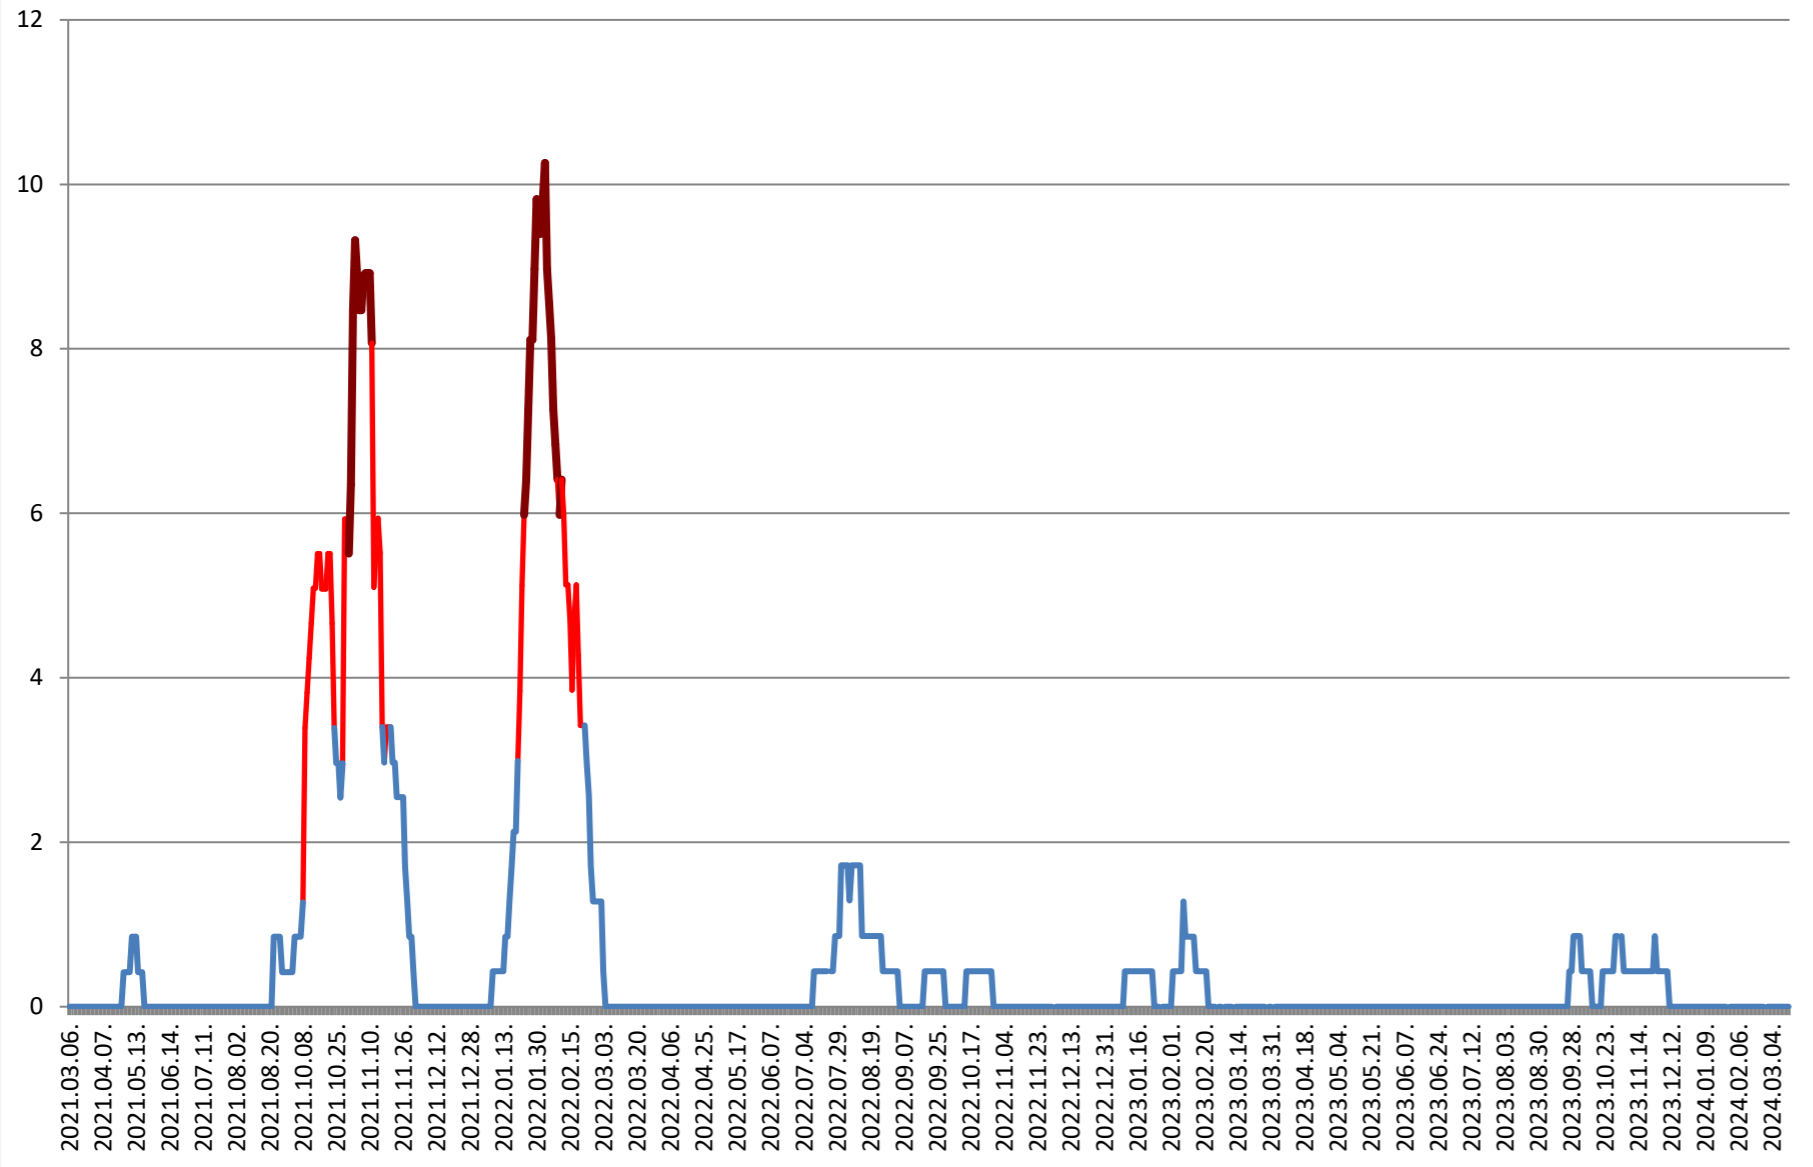

SÂNMARTIN - Evolutia incidentei cumulate pe 14 zile la % de locuitori 2021.03.07. - 2024.03.19.