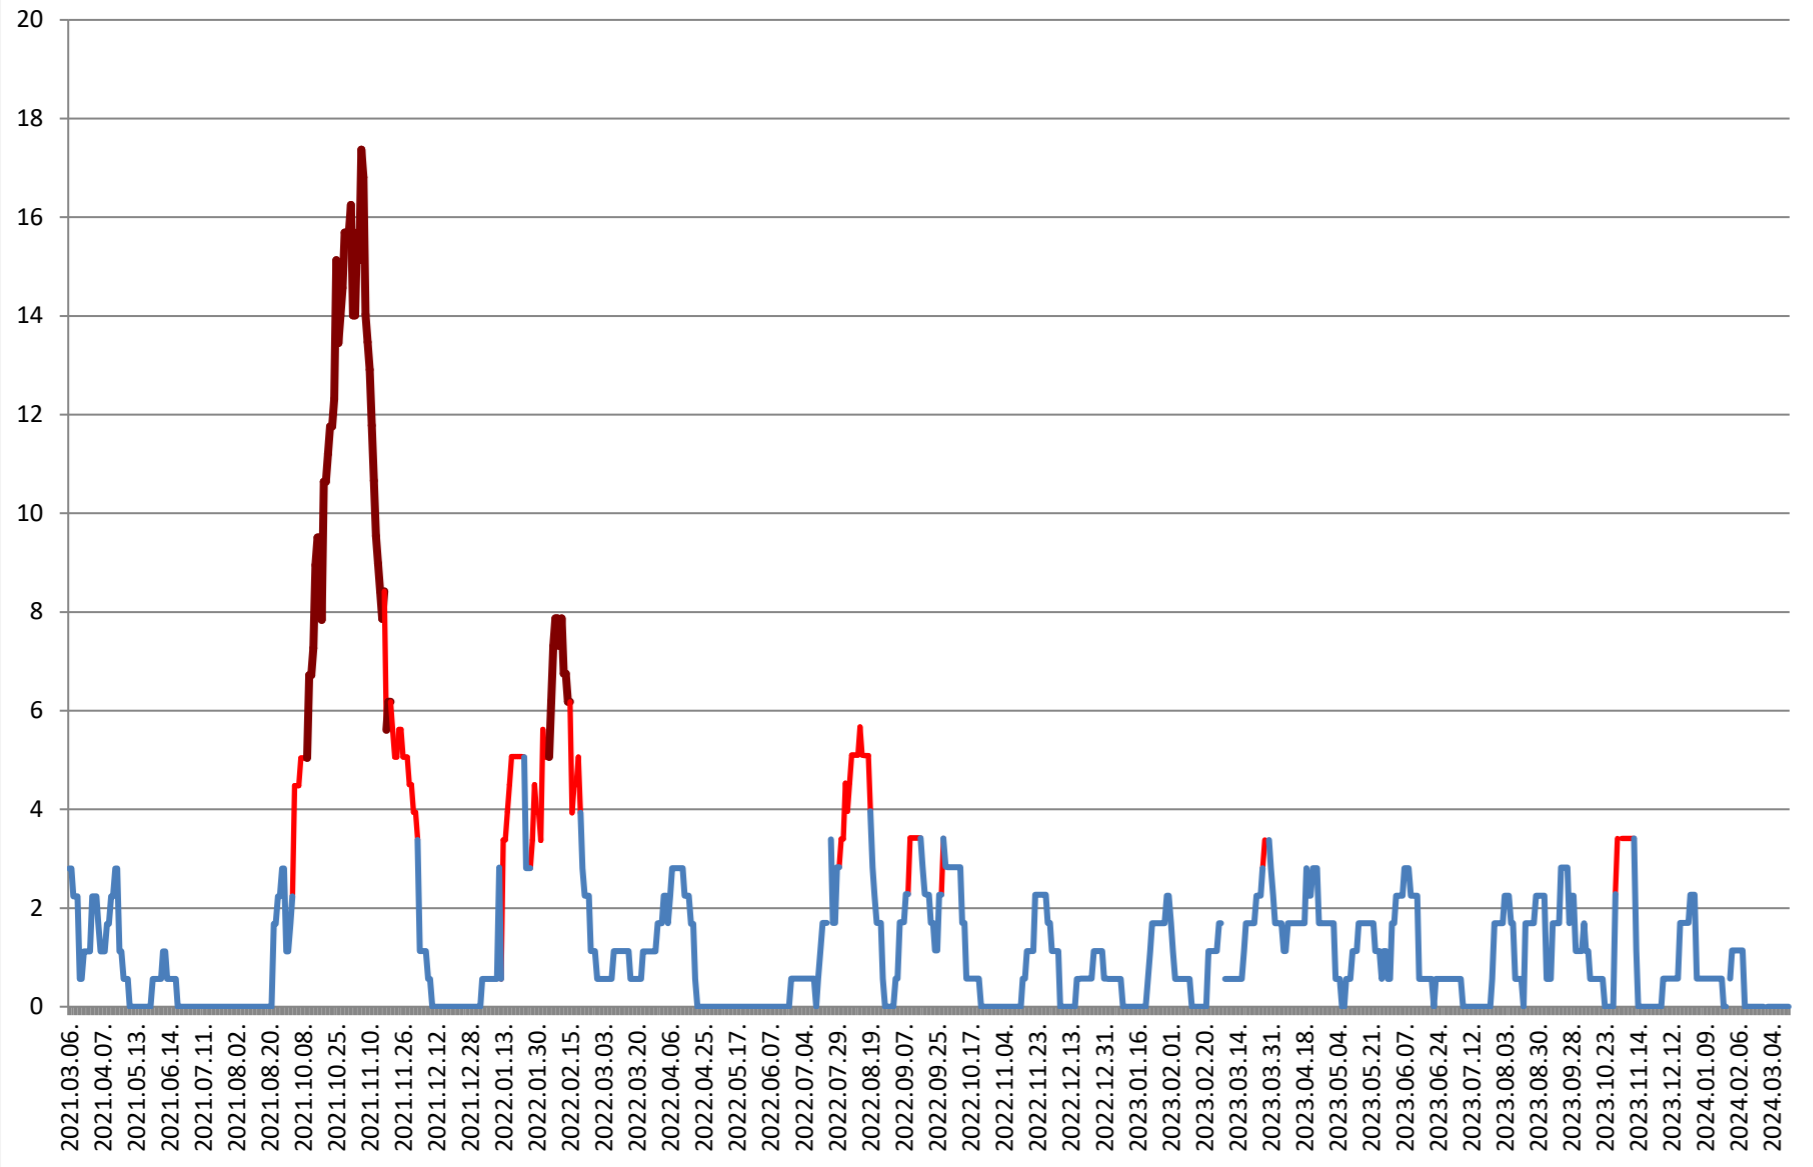

SATU MARE - Evolutia incidentei cumulate pe 14 zile la ‰ de locuitori 2021.03.07. - 2024.03.19.

SECUIENI - Evolutia incidentei cumulate pe 14 zile la % de locuitori 2021.03.07. - 2024.03.19.

SICULENI - Evolutia incidentei cumulate pe 14 zile la % de locuitori 2021.03.07. - 2024.03.19.

ȘIMONEȘTI - Evolutia incidentei cumulate pe 14 zile la % de locuitori 2021.03.07. - 2024.03.19.

SUBCETATE - Evolutia incidentei cumulate pe 14 zile la % de locuitori 2021.03.07. - 2024.03.19.

SUSENI - Evolutia incidentei cumulate pe 14 zile la % de locuitori 2021.03.07. - 2024.03.19.