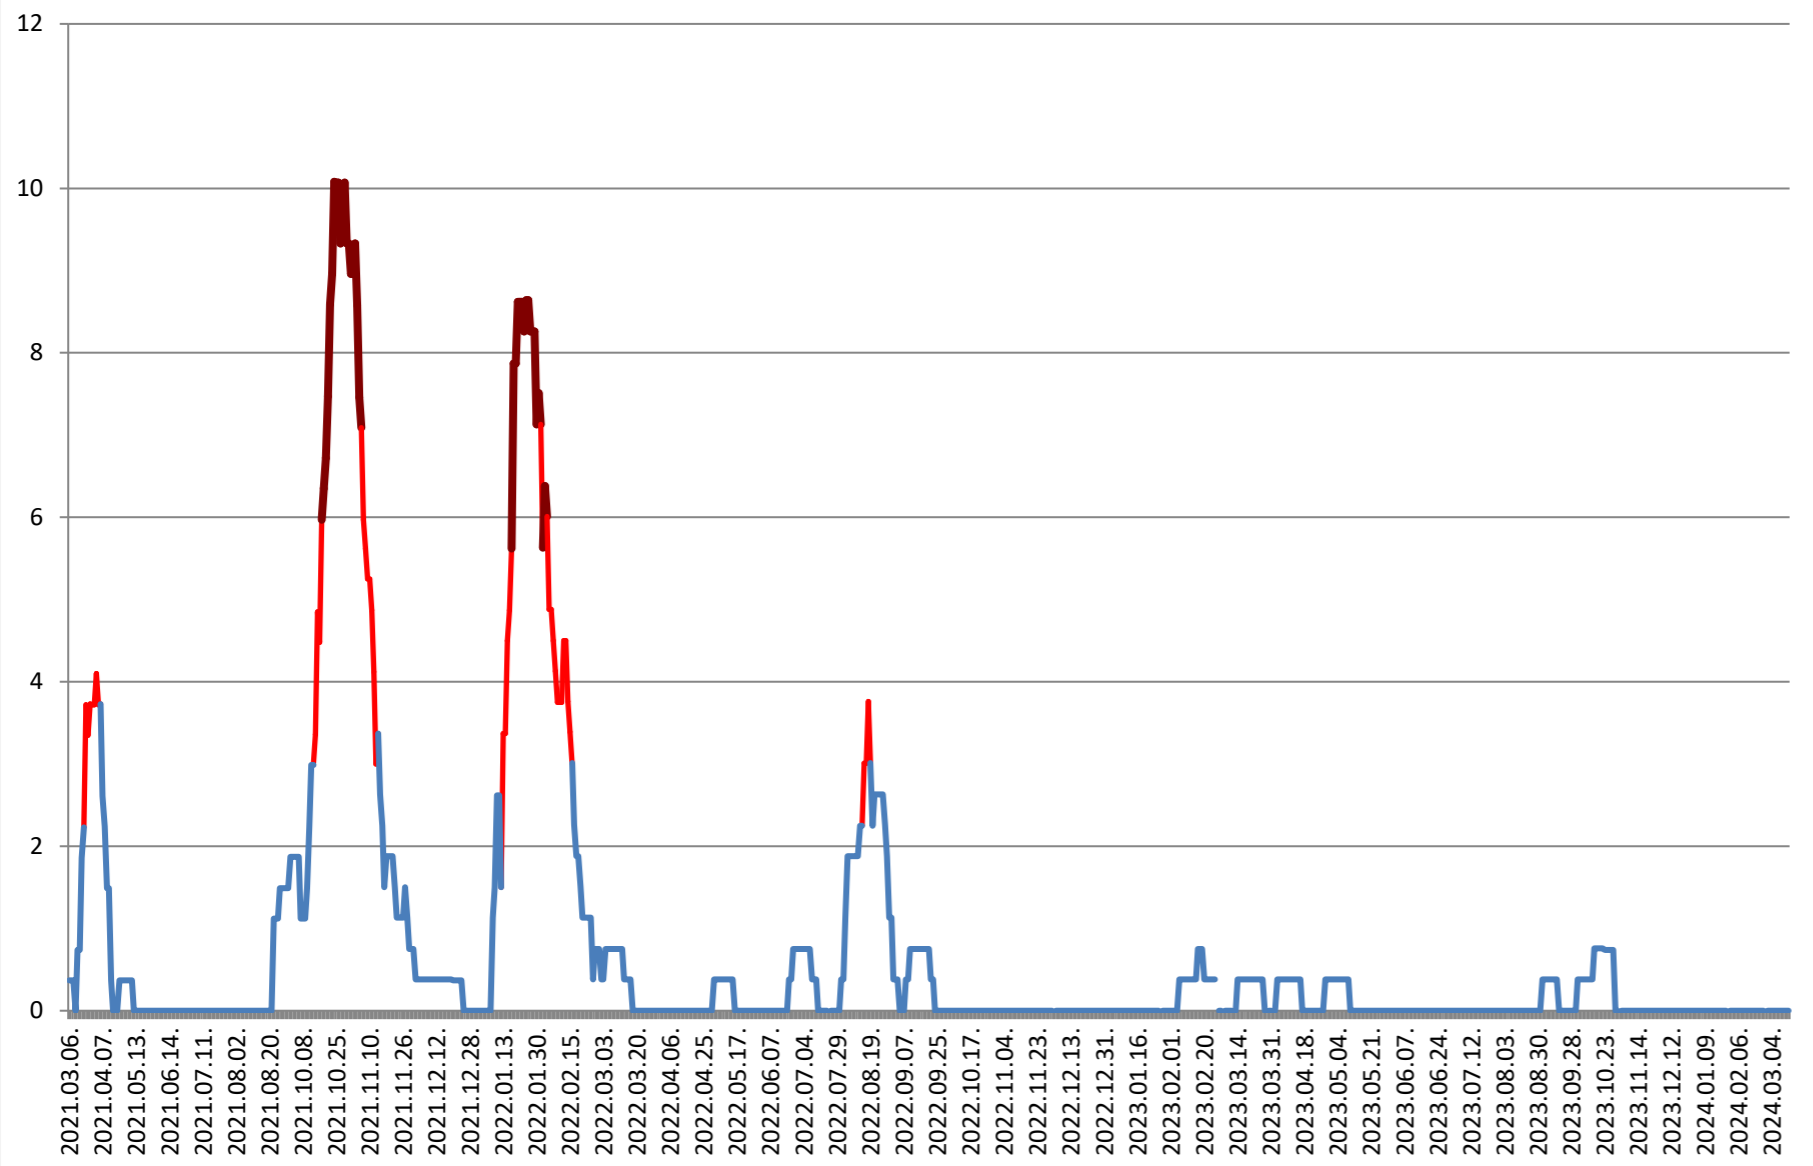

SÂNCRĂIENI - Evolutia incidentei cumulate pe 14 zile la % de locuitori 2021.03.07. - 2024.03.19.