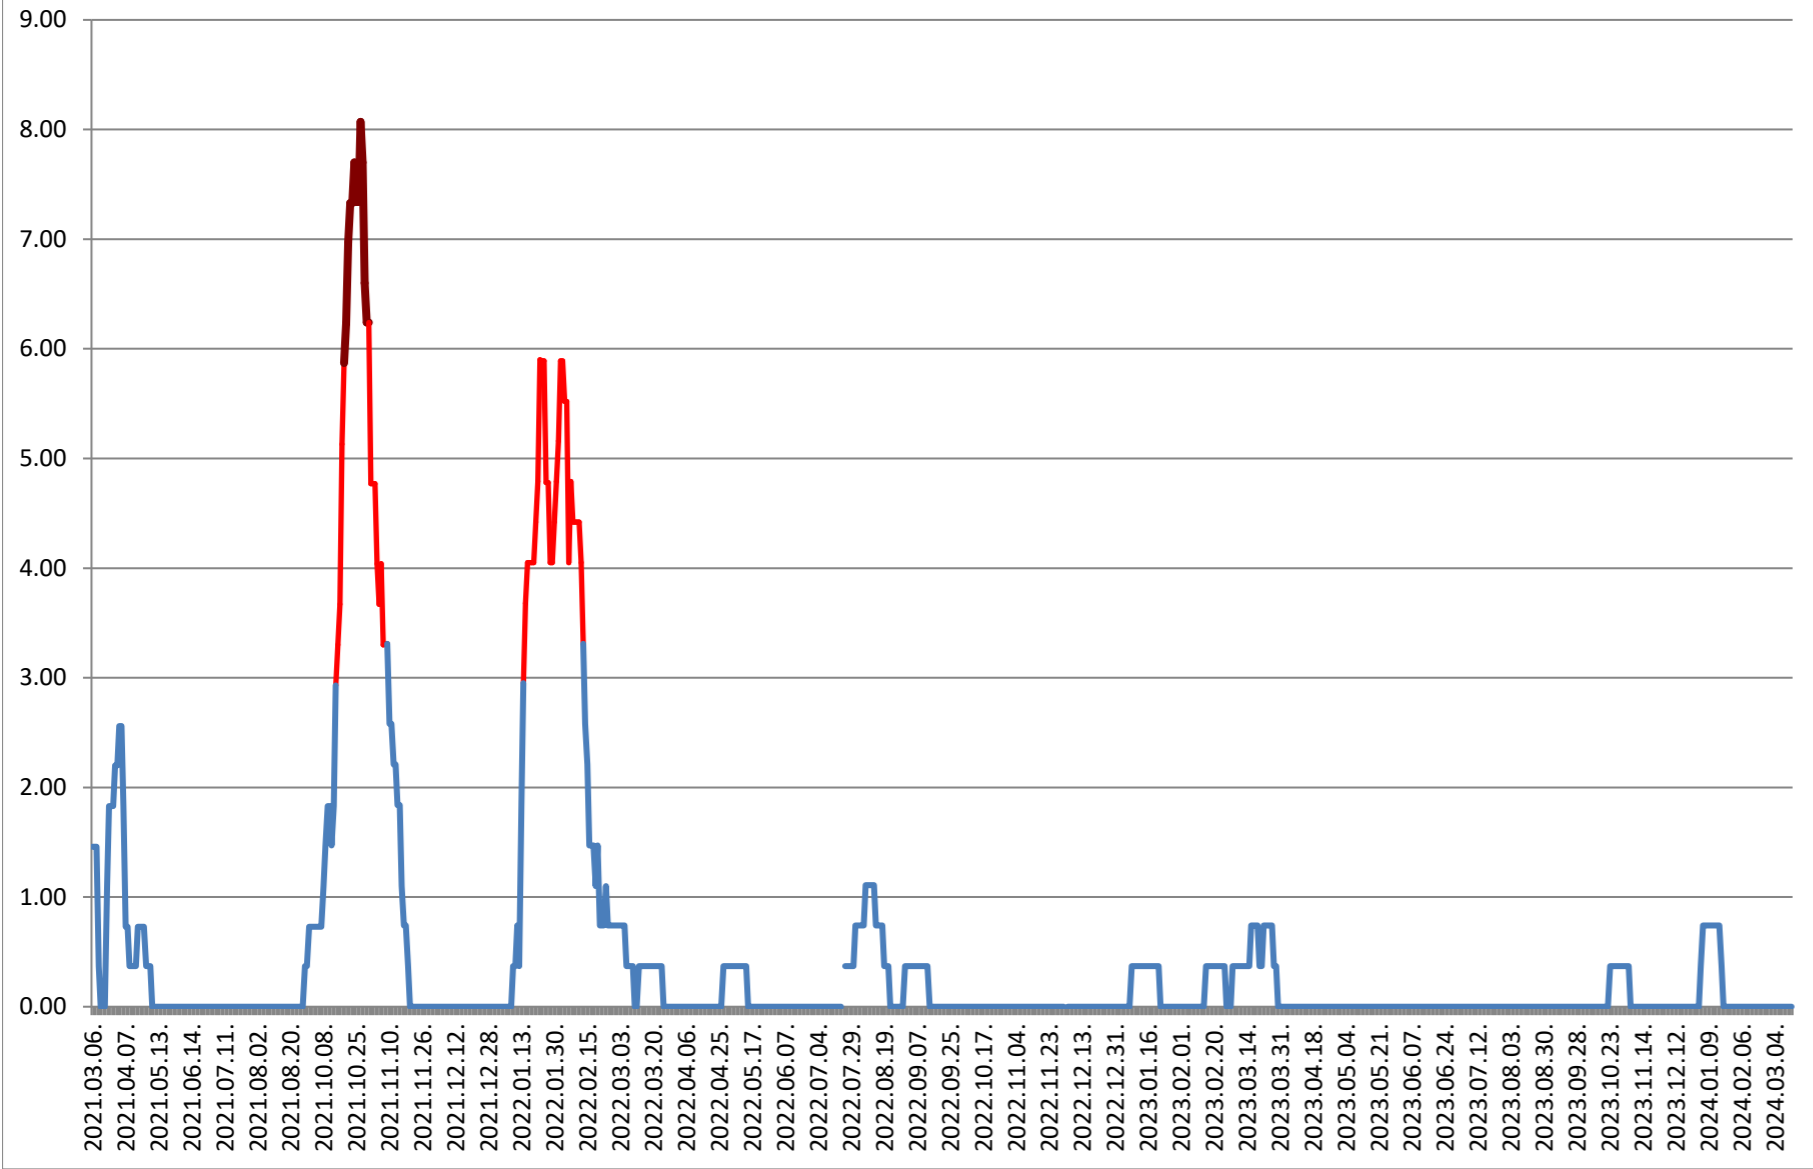

2021.03.07. - 2024.03.19.

ORAȘ BĂLAN - Evolutia incidentei cumulate pe 14 zile la % de locuitori 2021.03.07. - 2024.03.19.

BILBOR - Evolutia incidentei cumulate pe 14 zile la % de locuitori 2021.03.07. - 2024.03.19.

ORAȘ BORSEC - Evolutia incidentei cumulate pe 14 zile la % de locuitori 2021.03.07. - 2024.03.19.

BRĂDEȘTI - Evolutia incidentei cumulate pe 14 zile la ‰ de locuitori 2021.03.07. - 2024.03.19.

CĂPÂLNIȚA - Evolutia incidentei cumulate pe 14 zile la % de locuitori 2021.03.07. - 2024.03.19.

CÂRȚA - Evolutia incidentei cumulate pe 14 zile la ‰ de locuitori 2021.03.07. - 2024.03.19.

CICEU - Evolutia incidentei cumulate pe 14 zile la % de locuitori 2021.03.07. - 2024.03.19.

CIUCSÂNGEORGIU - Evolutia incidentei cumulate pe 14 zile la ‰ de locuitori

2021.03.07. - 2024.03.19.

CIUMANI - Evolutia incidentei cumulate pe 14 zile la % de locuitori 2021.03.07. - 2024.03.19.

CORBU - Evolutia incidentei cumulate pe 14 zile la % de locuitori
2021.03.07. - 2024.03.19.