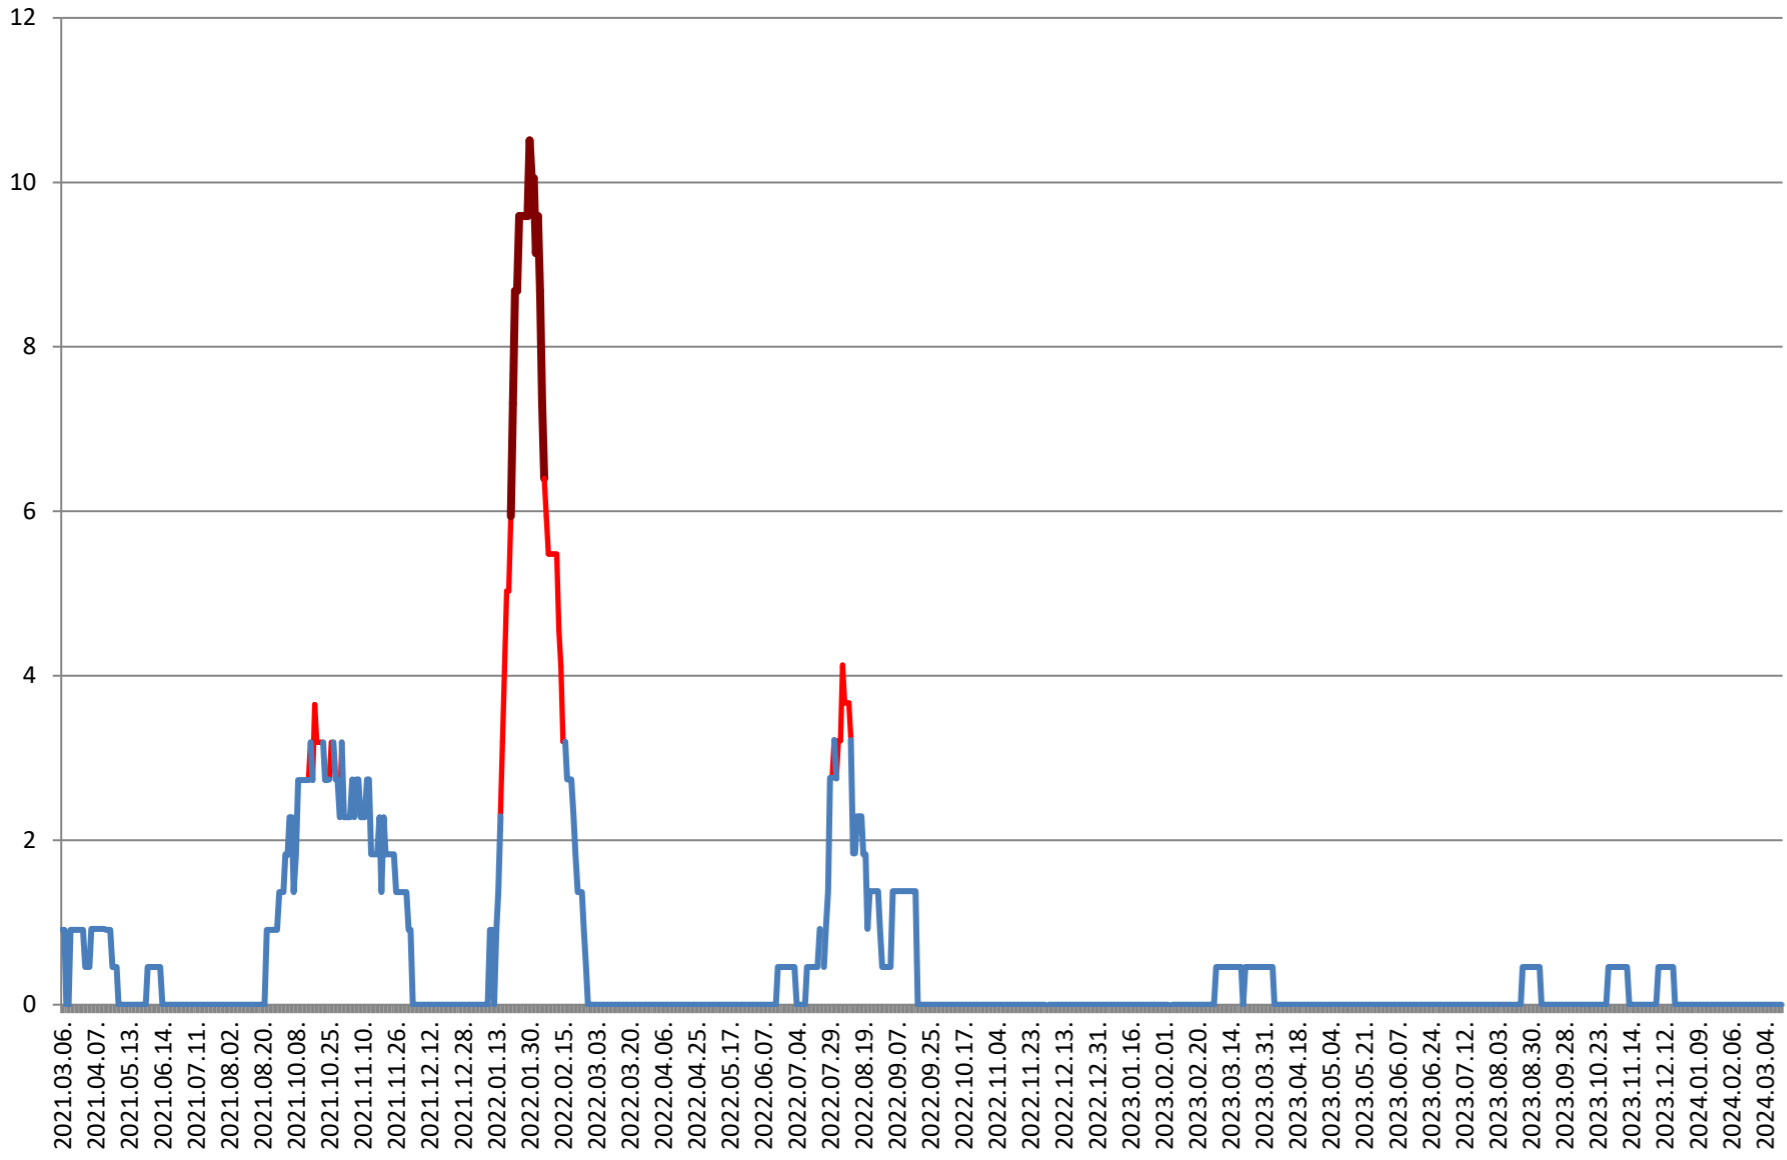

ORAȘ BORSEC - Evolutia incidentei cumulate pe 14 zile la % de locuitori 2021.03.07. - 2024.03.19.

BRĂDEȘTI - Evolutia incidentei cumulate pe 14 zile la ‰ de locuitori 2021.03.07. - 2024.03.19.

CĂPÂLNIȚA - Evolutia incidentei cumulate pe 14 zile la % de locuitori 2021.03.07. - 2024.03.19.

2021.03.07. - 2024.03.19.

CIUMANI - Evolutia incidentei cumulate pe 14 zile la % de locuitori 2021.03.07. - 2024.03.19.

CORBU - Evolutia incidentei cumulate pe 14 zile la % de locuitori
2021.03.07. - 2024.03.19.

CORUND - Evolutia incidentei cumulate pe 14 zile la % de locuitori 2021.03.07. - 2024.03.19.

COZMENI - Evolutia incidentei cumulate pe 14 zile la % de locuitori 2021.03.07. - 2024.03.19.

ORAȘ CRISTURU SECUIESC - Evolutia incidentei cumulate pe 14 zile la % de locuitori 2021.03.07. - 2024.03.19.

DĂNEȘTI - Evolutia incidentei cumulate pe 14 zile la % de locuitori
2021.03.07. - 2024.03.19.

DÂRJIU - Evolutia incidentei cumulate pe 14 zile la % de locuitori 2021.03.07. - 2024.03.19.

DEALU - Evolutia incidentei cumulate pe 14 zile la ‰ de locuitori 2021.03.07. - 2024.03.19.