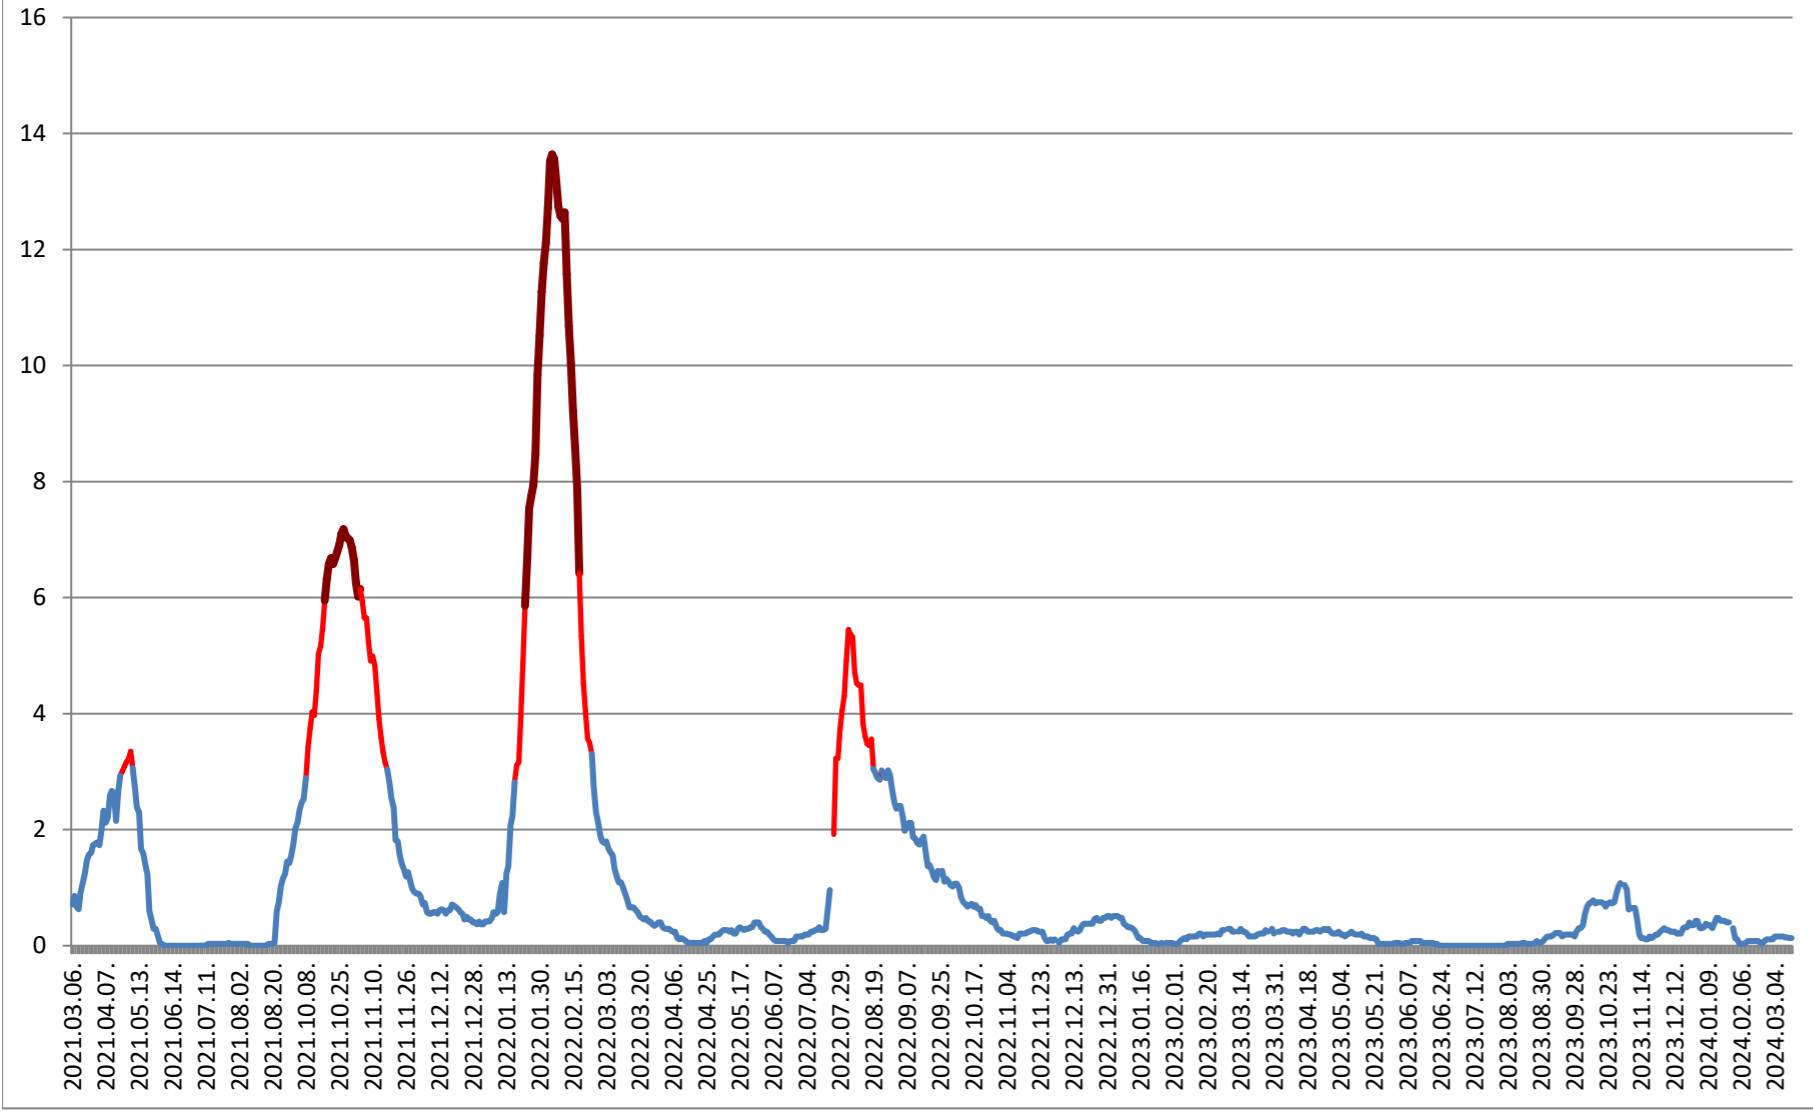

MUNICIPIUL ODORHEIU SECUIESC - Evolutia incidentei cumulate pe 14 zile la ‰ de locuitori
2021.03.07. - 2024.03.19.