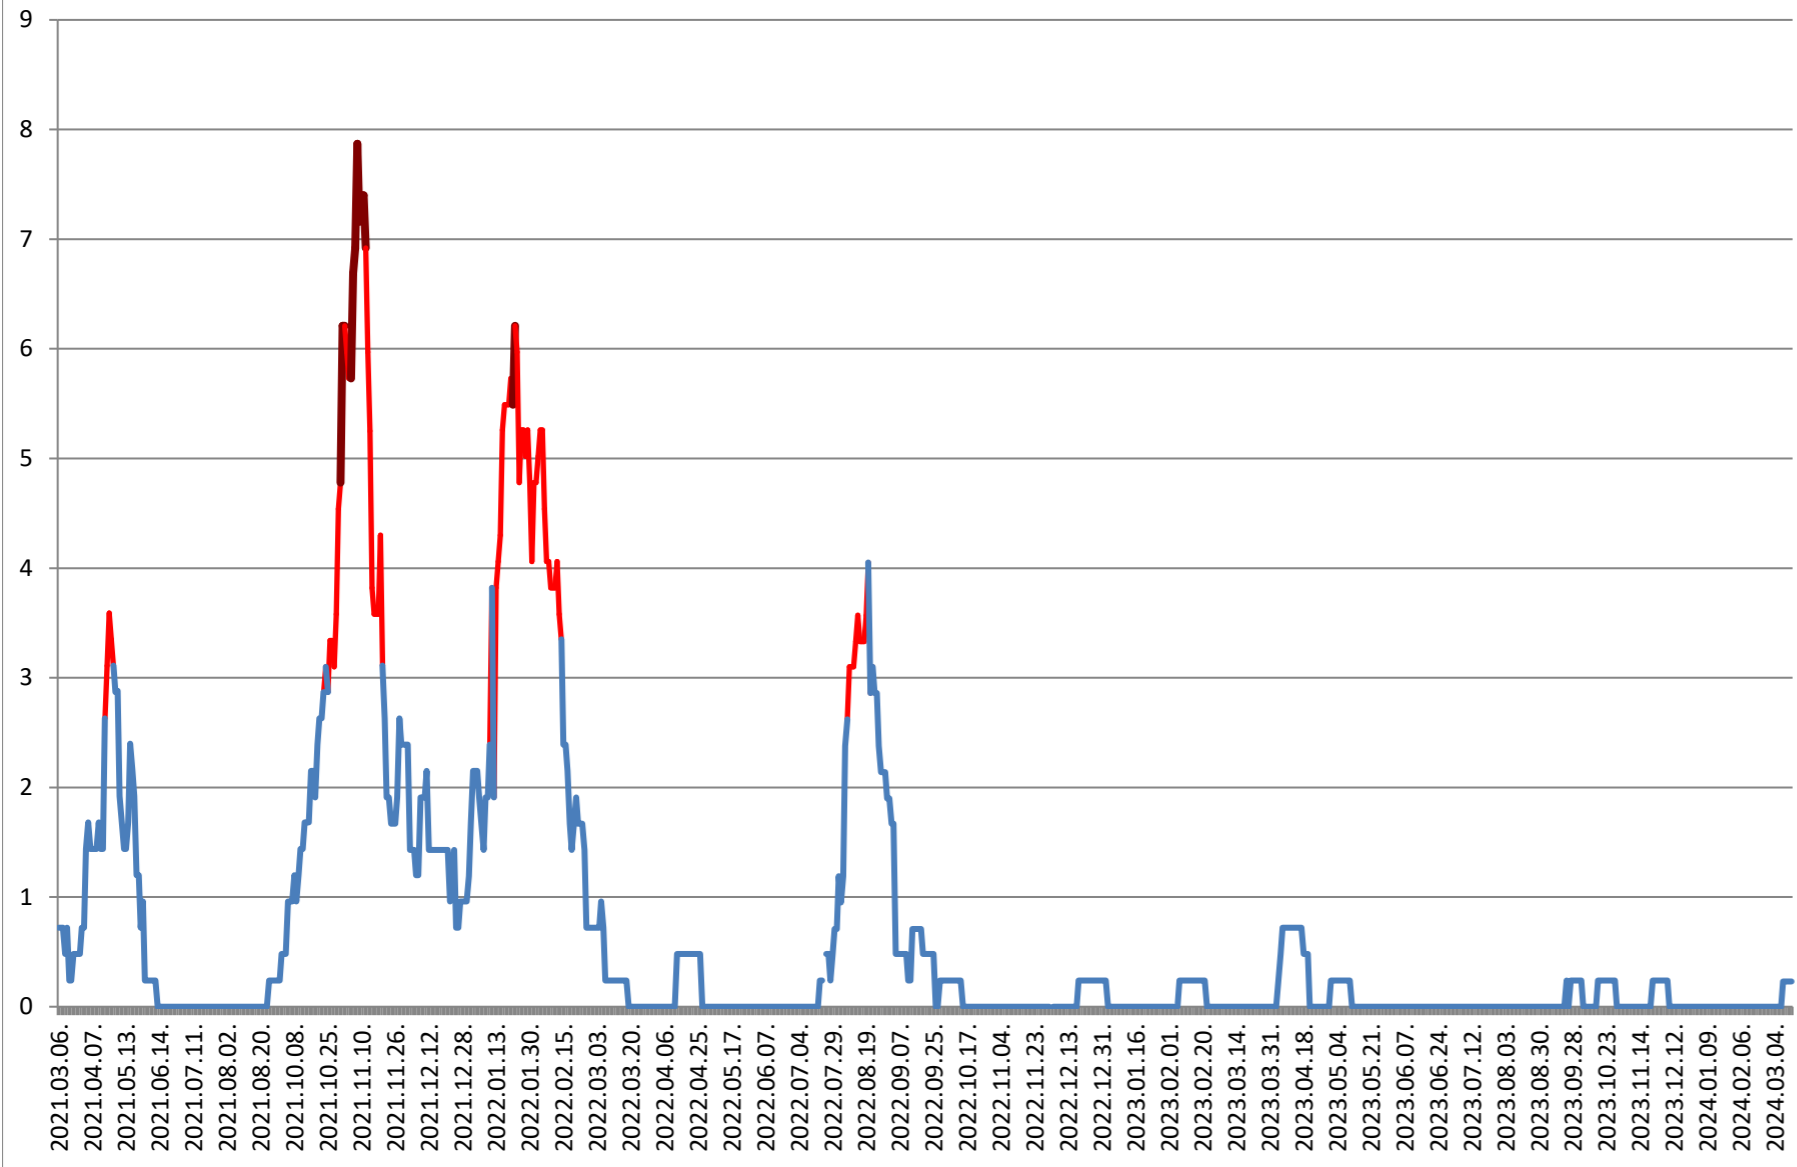

2021.03.07. - 2024.03.19.

ORAȘ BĂLAN - Evolutia incidentei cumulate pe 14 zile la % de locuitori 2021.03.07. - 2024.03.19.

BILBOR - Evolutia incidentei cumulate pe 14 zile la % de locuitori 2021.03.07. - 2024.03.19.

2021.03.07. - 2024.03.19.

CIUMANI - Evolutia incidentei cumulate pe 14 zile la % de locuitori 2021.03.07. - 2024.03.19.

CORBU - Evolutia incidentei cumulate pe 14 zile la % de locuitori
2021.03.07. - 2024.03.19.

CORUND - Evolutia incidentei cumulate pe 14 zile la % de locuitori 2021.03.07. - 2024.03.19.

COZMENI - Evolutia incidentei cumulate pe 14 zile la % de locuitori 2021.03.07. - 2024.03.19.

ORAȘ CRISTURU SECUIESC - Evolutia incidentei cumulate pe 14 zile la % de locuitori 2021.03.07. - 2024.03.19.

DĂNEȘTI - Evolutia incidentei cumulate pe 14 zile la % de locuitori
2021.03.07. - 2024.03.19.

DÂRJIU - Evolutia incidentei cumulate pe 14 zile la % de locuitori 2021.03.07. - 2024.03.19.

DEALU - Evolutia incidentei cumulate pe 14 zile la ‰ de locuitori 2021.03.07. - 2024.03.19.