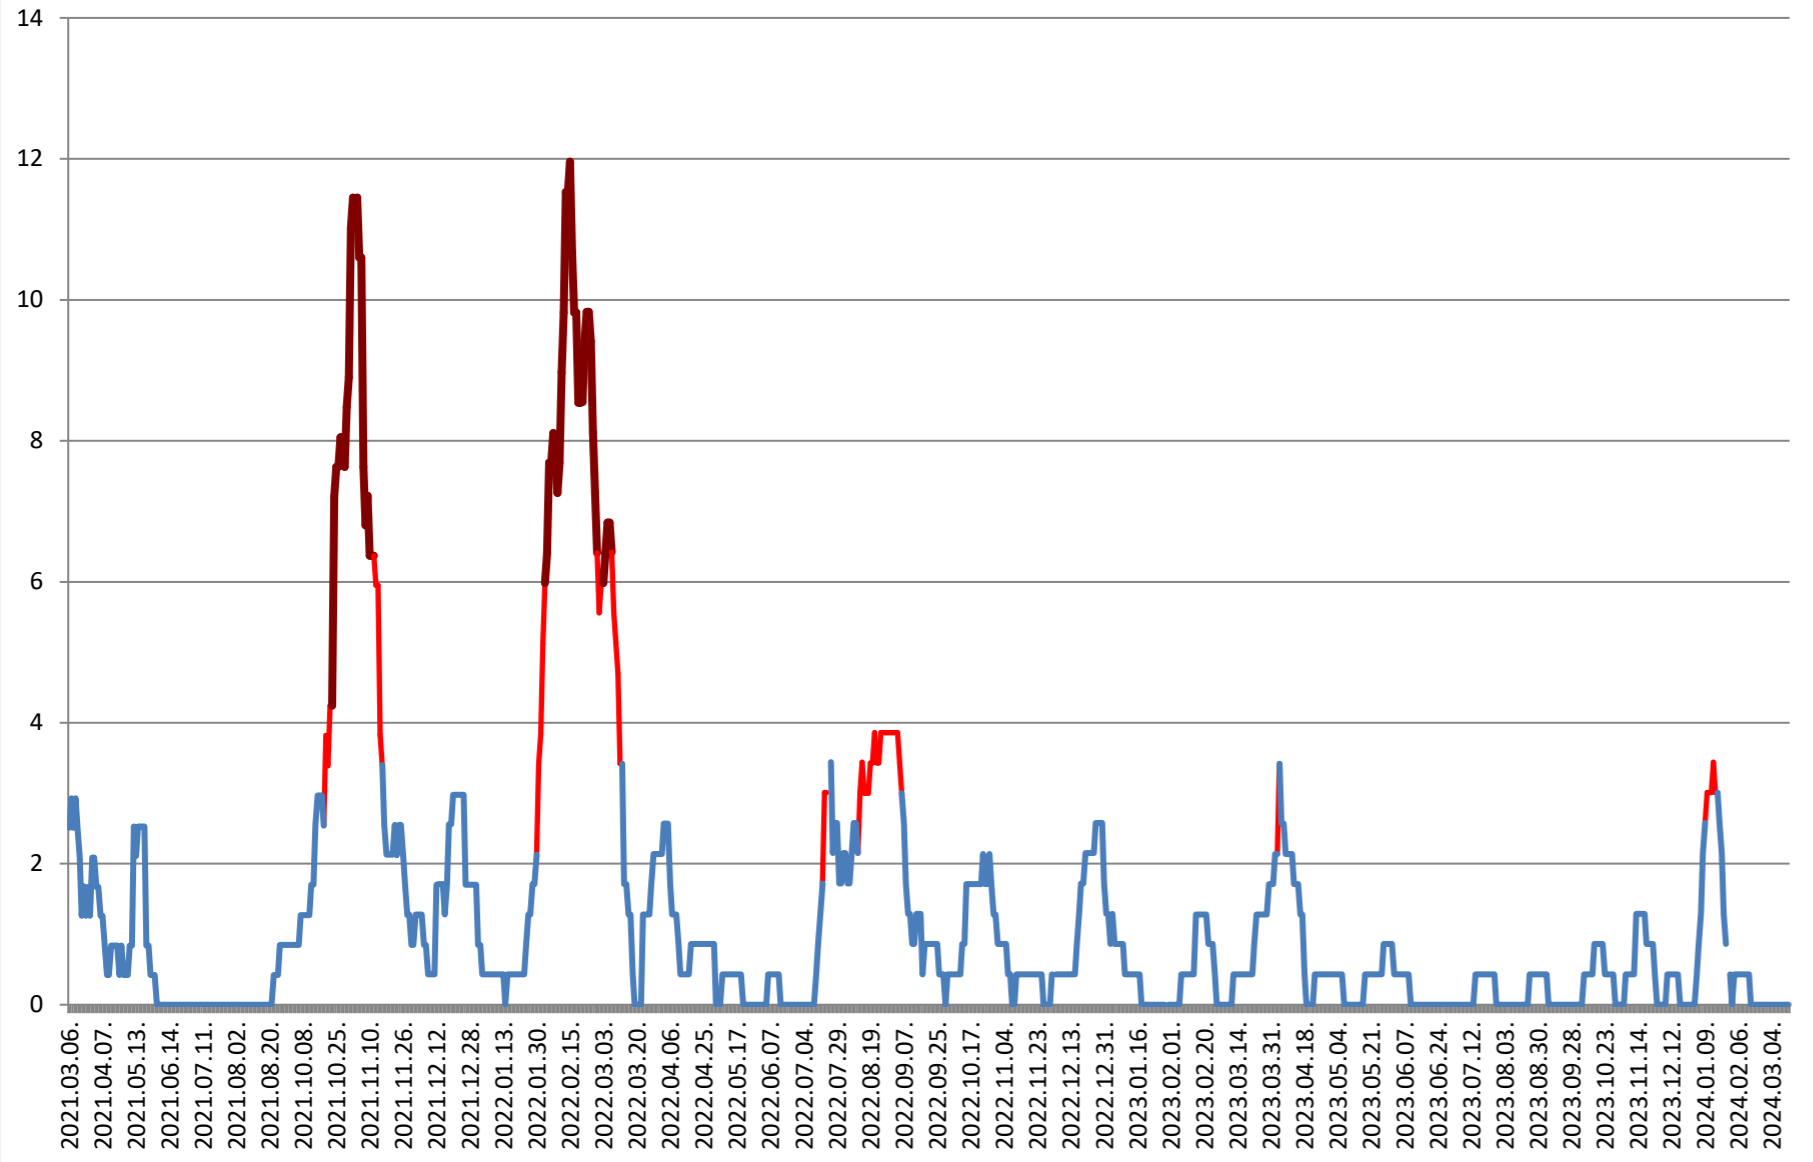

DĂNEȘTI - Evolutia incidentei cumulate pe 14 zile la % de locuitori
2021.03.07. - 2024.03.19.

DÂRJIU - Evolutia incidentei cumulate pe 14 zile la % de locuitori 2021.03.07. - 2024.03.19.

DEALU - Evolutia incidentei cumulate pe 14 zile la ‰ de locuitori 2021.03.07. - 2024.03.19.

DITRĂU - Evolutia incidentei cumulate pe 14 zile la % de locuitori 2021.03.07. - 2024.03.19.

FELICENI - Evolutia incidentei cumulate pe 14 zile la % de locuitori 2021.03.07. - 2024.03.19.

FRUMOASA - Evolutia incidentei cumulate pe 14 zile la ‰ de locuitori 2021.03.07. - 2024.03.19.

GĂLĂUȚAȘ - Evolutia incidentei cumulate pe 14 zile la % de locuitori 2021.03.07. - 2024.03.19.

**MUNICIPIUL GHEORGHENI - Evolutia incidentei cumulate pe 14 zile la %
de locuitori
2021.03.07. - 2024.03.19.**

JOSENI - Evolutia incidentei cumulate pe 14 zile la ‰ de locuitori
2021.03.07. - 2024.03.19.

LĂZAREA - Evolutia incidentei cumulate pe 14 zile la % de locuitori 2021.03.07. - 2024.03.19.

LELICENI - Evolutia incidentei cumulate pe 14 zile la % de locuitori
2021.03.07. - 2024.03.19.