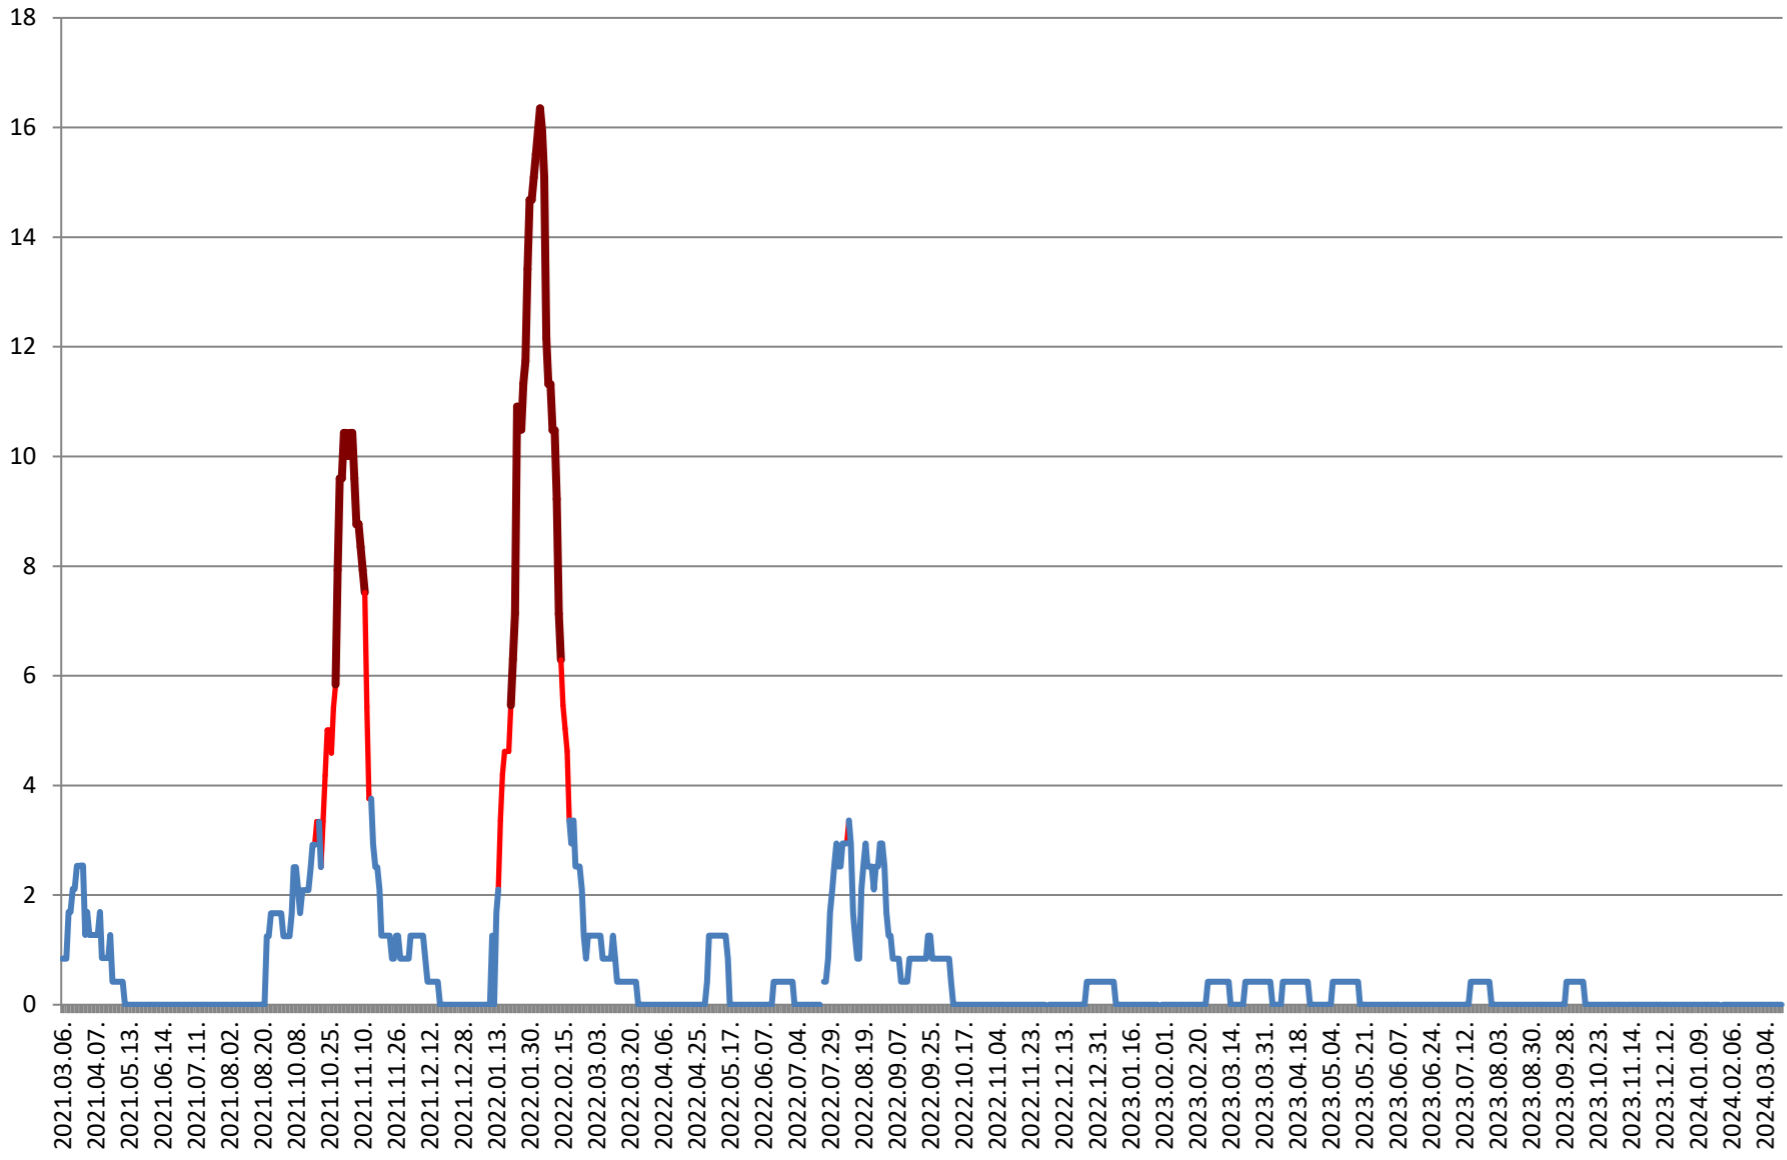

DITRĂU - Evolutia incidentei cumulate pe 14 zile la % de locuitori 2021.03.07. - 2024.03.19.

FELICENI - Evolutia incidentei cumulate pe 14 zile la % de locuitori 2021.03.07. - 2024.03.19.

FRUMOASA - Evolutia incidentei cumulate pe 14 zile la ‰ de locuitori 2021.03.07. - 2024.03.19.

GĂLĂUȚAȘ - Evolutia incidentei cumulate pe 14 zile la % de locuitori 2021.03.07. - 2024.03.19.

**MUNICIPIUL GHEORGHENI - Evolutia incidentei cumulate pe 14 zile la %
de locuitori
2021.03.07. - 2024.03.19.**

JOSENI - Evolutia incidentei cumulate pe 14 zile la ‰ de locuitori
2021.03.07. - 2024.03.19.

LĂZAREA - Evolutia incidentei cumulate pe 14 zile la % de locuitori 2021.03.07. - 2024.03.19.

LELICENI - Evolutia incidentei cumulate pe 14 zile la % de locuitori
2021.03.07. - 2024.03.19.

LUETA - Evolutia incidentei cumulate pe 14 zile la % de locuitori 2021.03.07. - 2024.03.19.

LUNCA DE JOS - Evolutia incidentei cumulate pe 14 zile la % de locuitori 2021.03.07. - 2024.03.19.

LUNCA DE SUS - Evolutia incidentei cumulate pe 14 zile la % de locuitori 2021.03.07. - 2024.03.19.