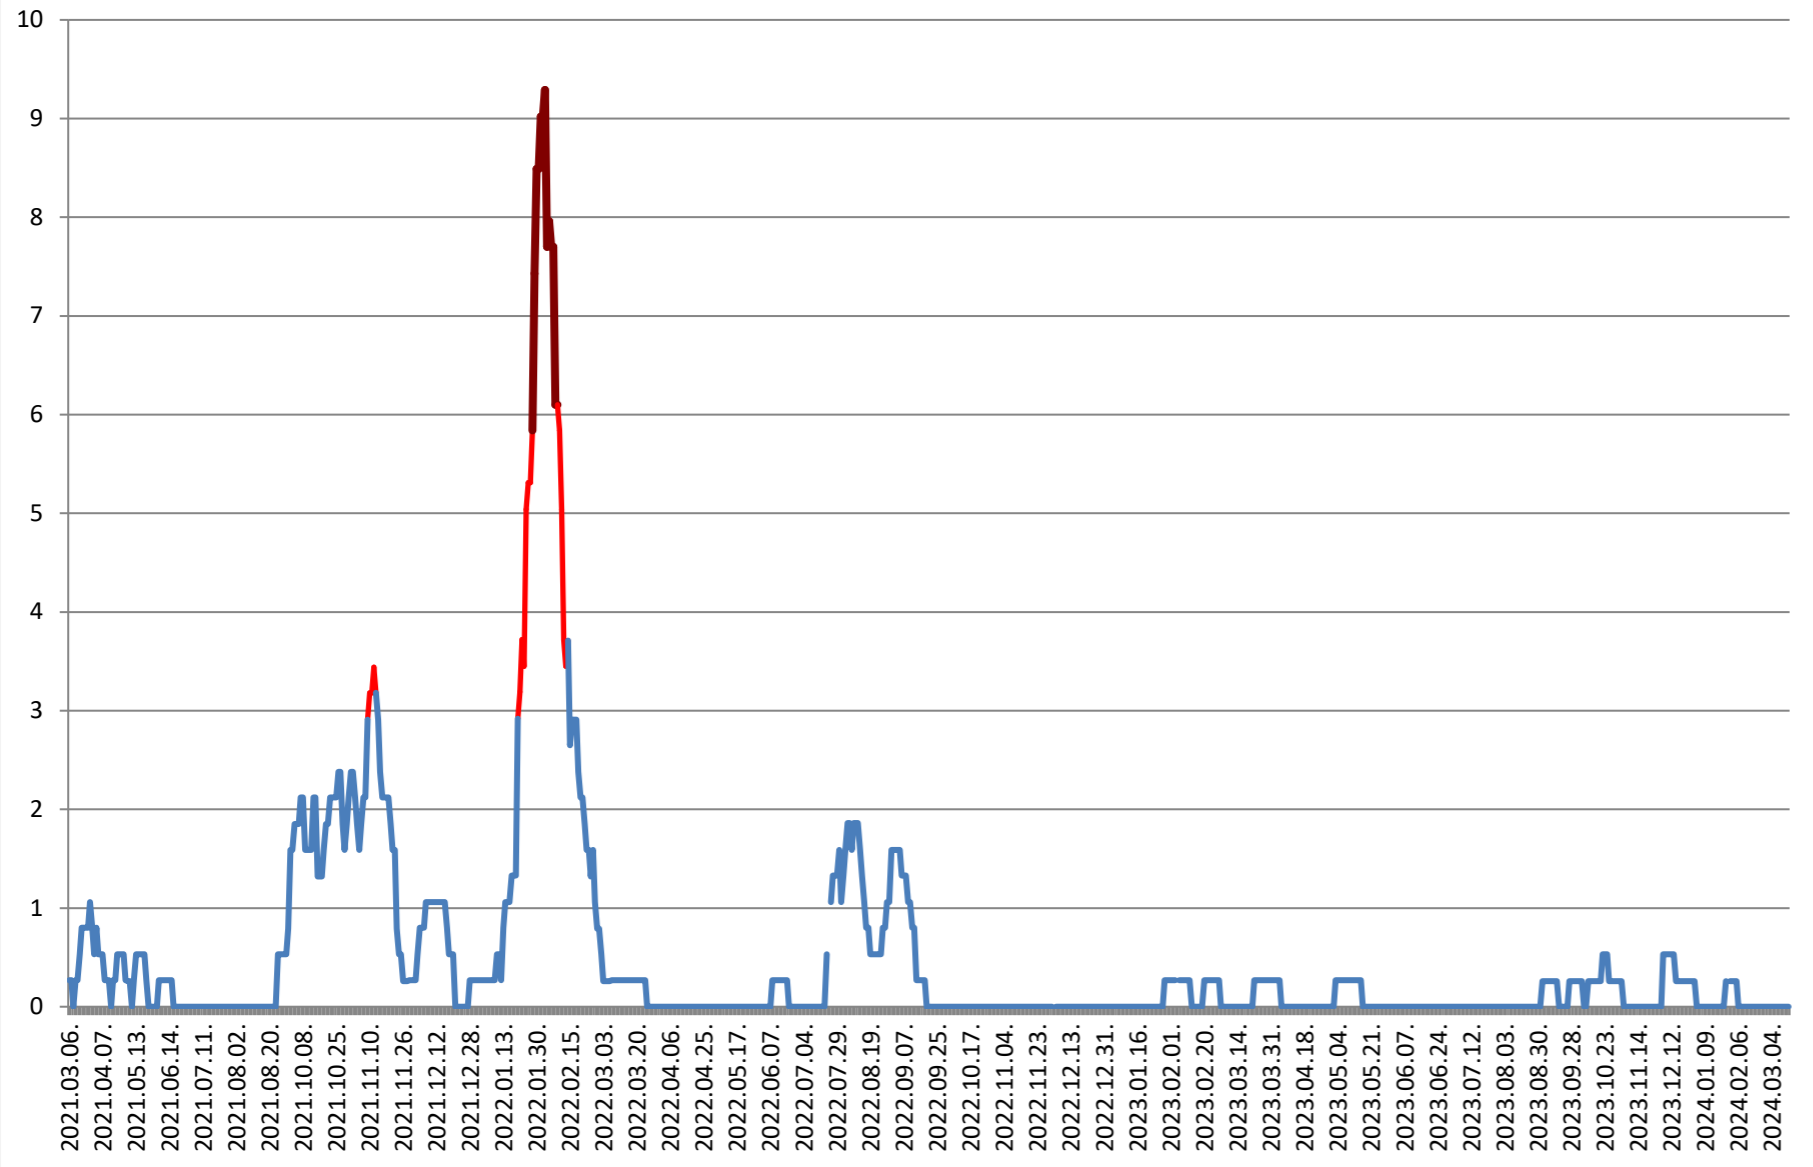

2021.03.07. - 2024.03.19.

ORAȘ BĂLAN - Evolutia incidentei cumulate pe 14 zile la % de locuitori 2021.03.07. - 2024.03.19.

BILBOR - Evolutia incidentei cumulate pe 14 zile la % de locuitori 2021.03.07. - 2024.03.19.

CORUND - Evolutia incidentei cumulate pe 14 zile la % de locuitori 2021.03.07. - 2024.03.19.

COZMENI - Evolutia incidentei cumulate pe 14 zile la % de locuitori 2021.03.07. - 2024.03.19.

ORAȘ CRISTURU SECUIESC - Evolutia incidentei cumulate pe 14 zile la % de locuitori 2021.03.07. - 2024.03.19.

DĂNEȘTI - Evolutia incidentei cumulate pe 14 zile la % de locuitori
2021.03.07. - 2024.03.19.

DÂRJIU - Evolutia incidentei cumulate pe 14 zile la % de locuitori 2021.03.07. - 2024.03.19.

DEALU - Evolutia incidentei cumulate pe 14 zile la ‰ de locuitori 2021.03.07. - 2024.03.19.

DITRĂU - Evolutia incidentei cumulate pe 14 zile la % de locuitori 2021.03.07. - 2024.03.19.

FELICENI - Evolutia incidentei cumulate pe 14 zile la % de locuitori 2021.03.07. - 2024.03.19.

FRUMOASA - Evolutia incidentei cumulate pe 14 zile la ‰ de locuitori 2021.03.07. - 2024.03.19.