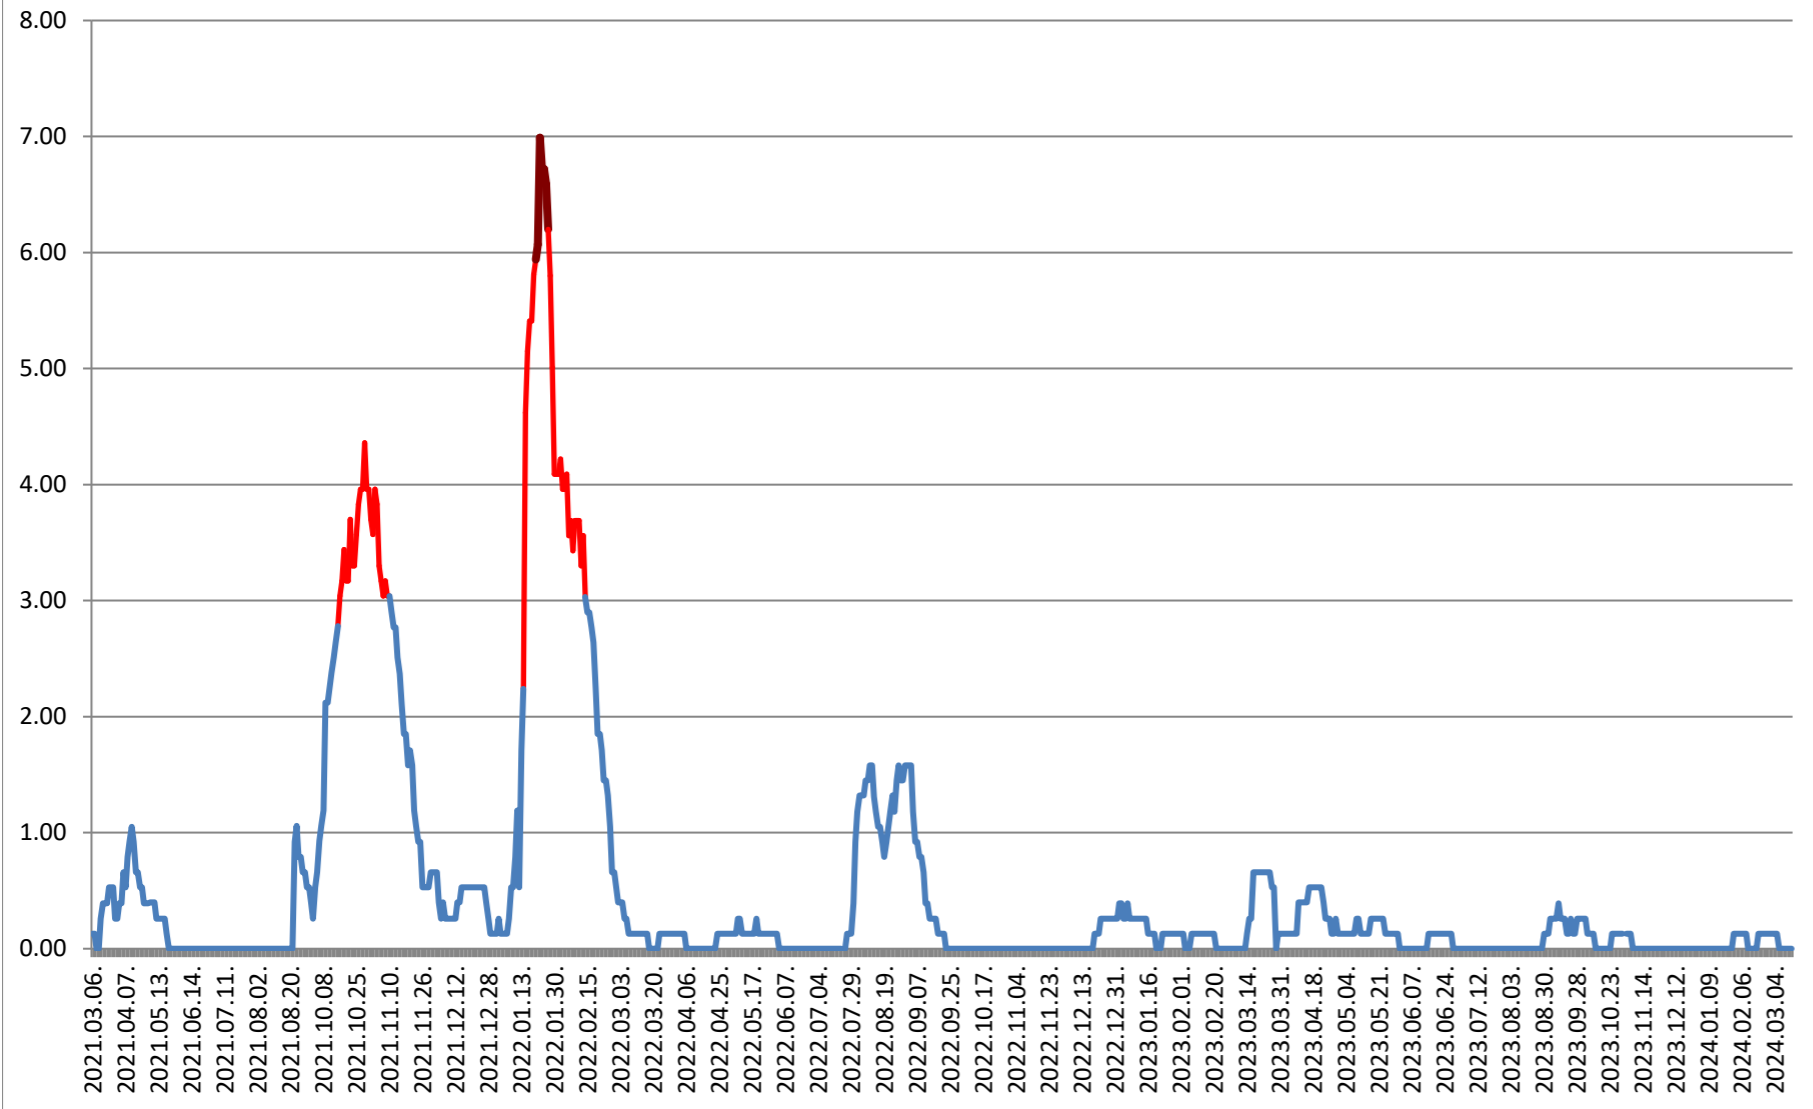

TUȘNAD - Evolutia incidentei cumulate pe 14 zile la ‰ de locuitori
2021.03.07. - 2024.03.19.

ULIEȘ - Evolutia incidentei cumulate pe 14 zile la % de locuitori 2021.03.07. - 2024.03.19.

VĂRȘAG - Evolutia incidentei cumulate pe 14 zile la ‰ de locuitori 2021.03.07. - 2024.03.19.

ORAȘ VLĂHIȚA - Evolutia incidentei cumulate pe 14 zile la ‰ de locuitori

2021.03.07. - 2024.03.19.

VOȘLĂBENI - Evolutia incidentei cumulate pe 14 zile la ‰ de locuitori 2021.03.07. - 2024.03.19.

ZETEA - Evolutia incidentei cumulate pe 14 zile la ‰ de locuitori
2021.03.07. - 2024.03.19.