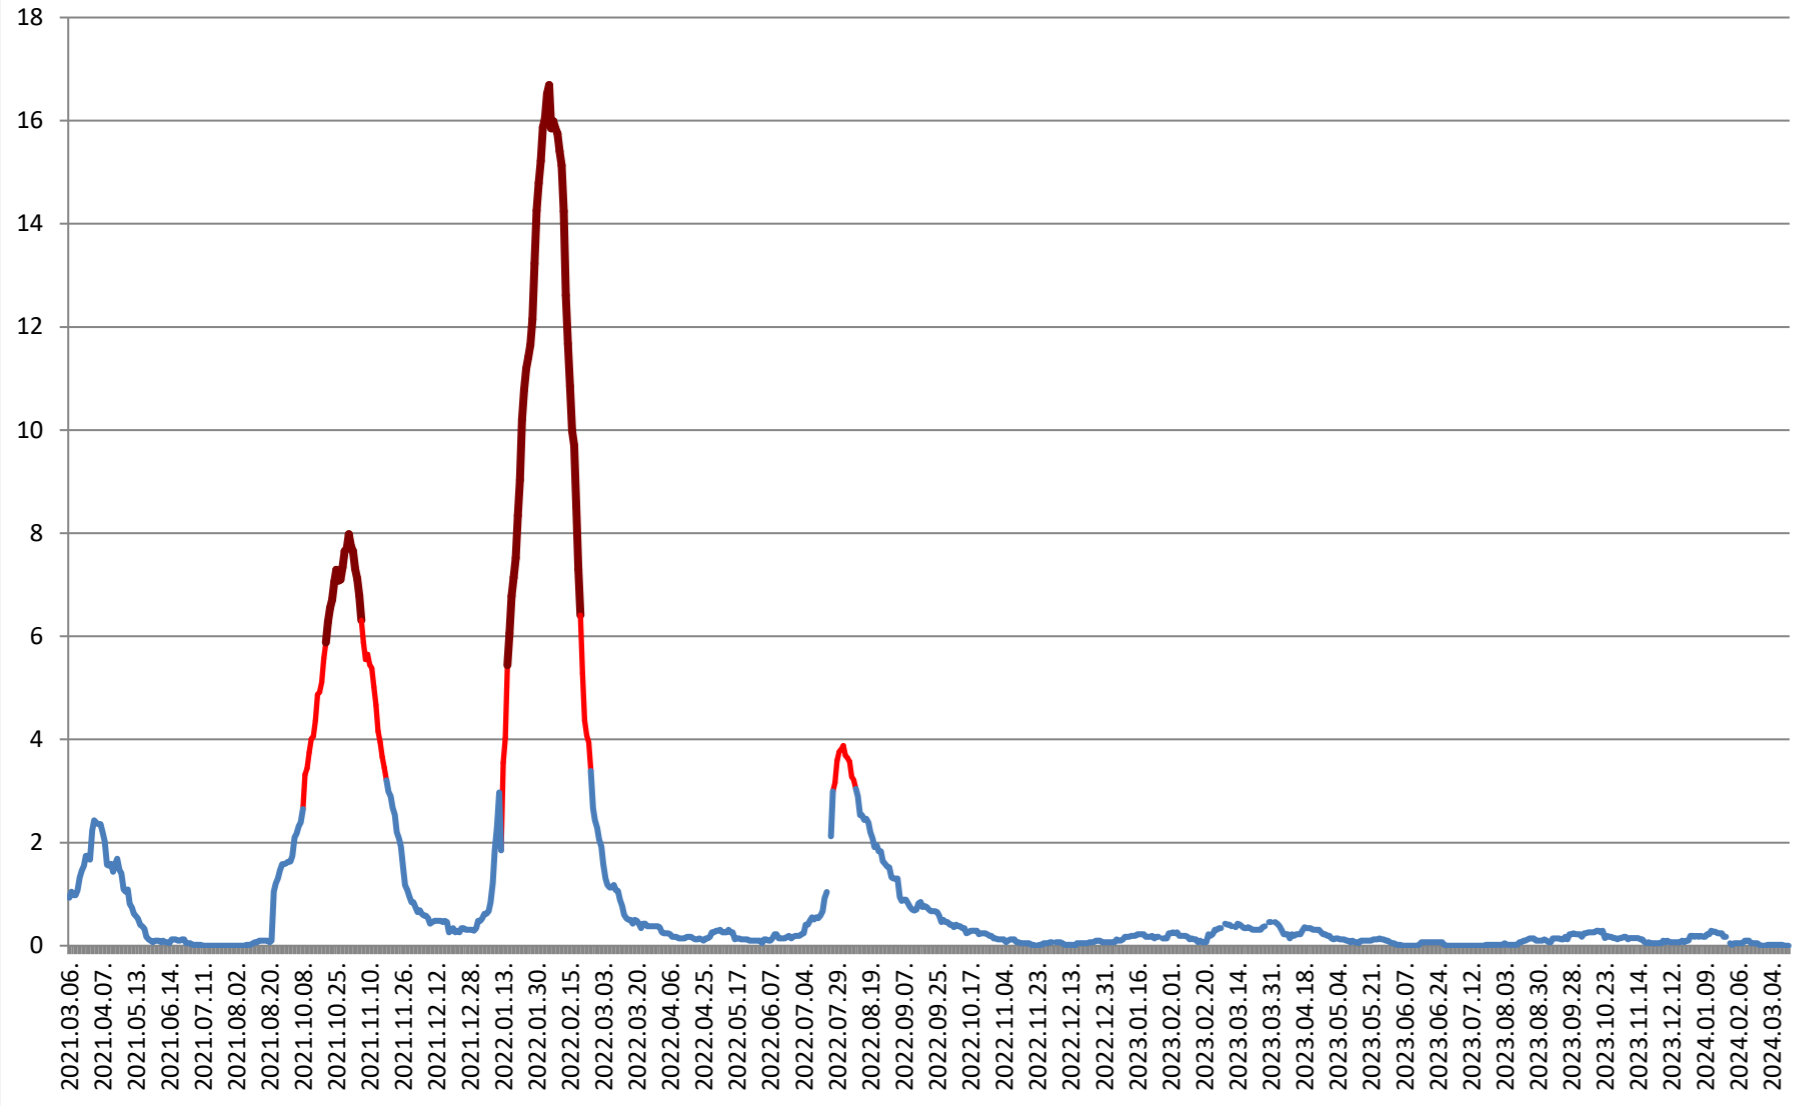

LUETA - Evolutia incidentei cumulate pe 14 zile la % de locuitori 2021.03.07. - 2024.03.19.

LUNCA DE JOS - Evolutia incidentei cumulate pe 14 zile la % de locuitori 2021.03.07. - 2024.03.19.

LUNCA DE SUS - Evolutia incidentei cumulate pe 14 zile la % de locuitori 2021.03.07. - 2024.03.19.

LUPENI - Evolutia incidentei cumulate pe 14 zile la % de locuitori 2021.03.07. - 2024.03.19.

MĂDĂRAȘ - Evolutia incidentei cumulate pe 14 zile la ‰ de locuitori 2021.03.07. - 2024.03.19.

MĂRTINIȘ - Evolutia incidentei cumulate pe 14 zile la ‰ de locuitori 2021.03.07. - 2024.03.19.

MEREȘTI - Evolutia incidentei cumulate pe 14 zile la ‰ de locuitori 2021.03.07. - 2024.03.19.

**MUNICIPIUL MIERCUREA-CIUC - Evolutia incidentei cumulate pe 14 zile
la ‰ de locuitori
2021.03.07. - 2024.03.19.**