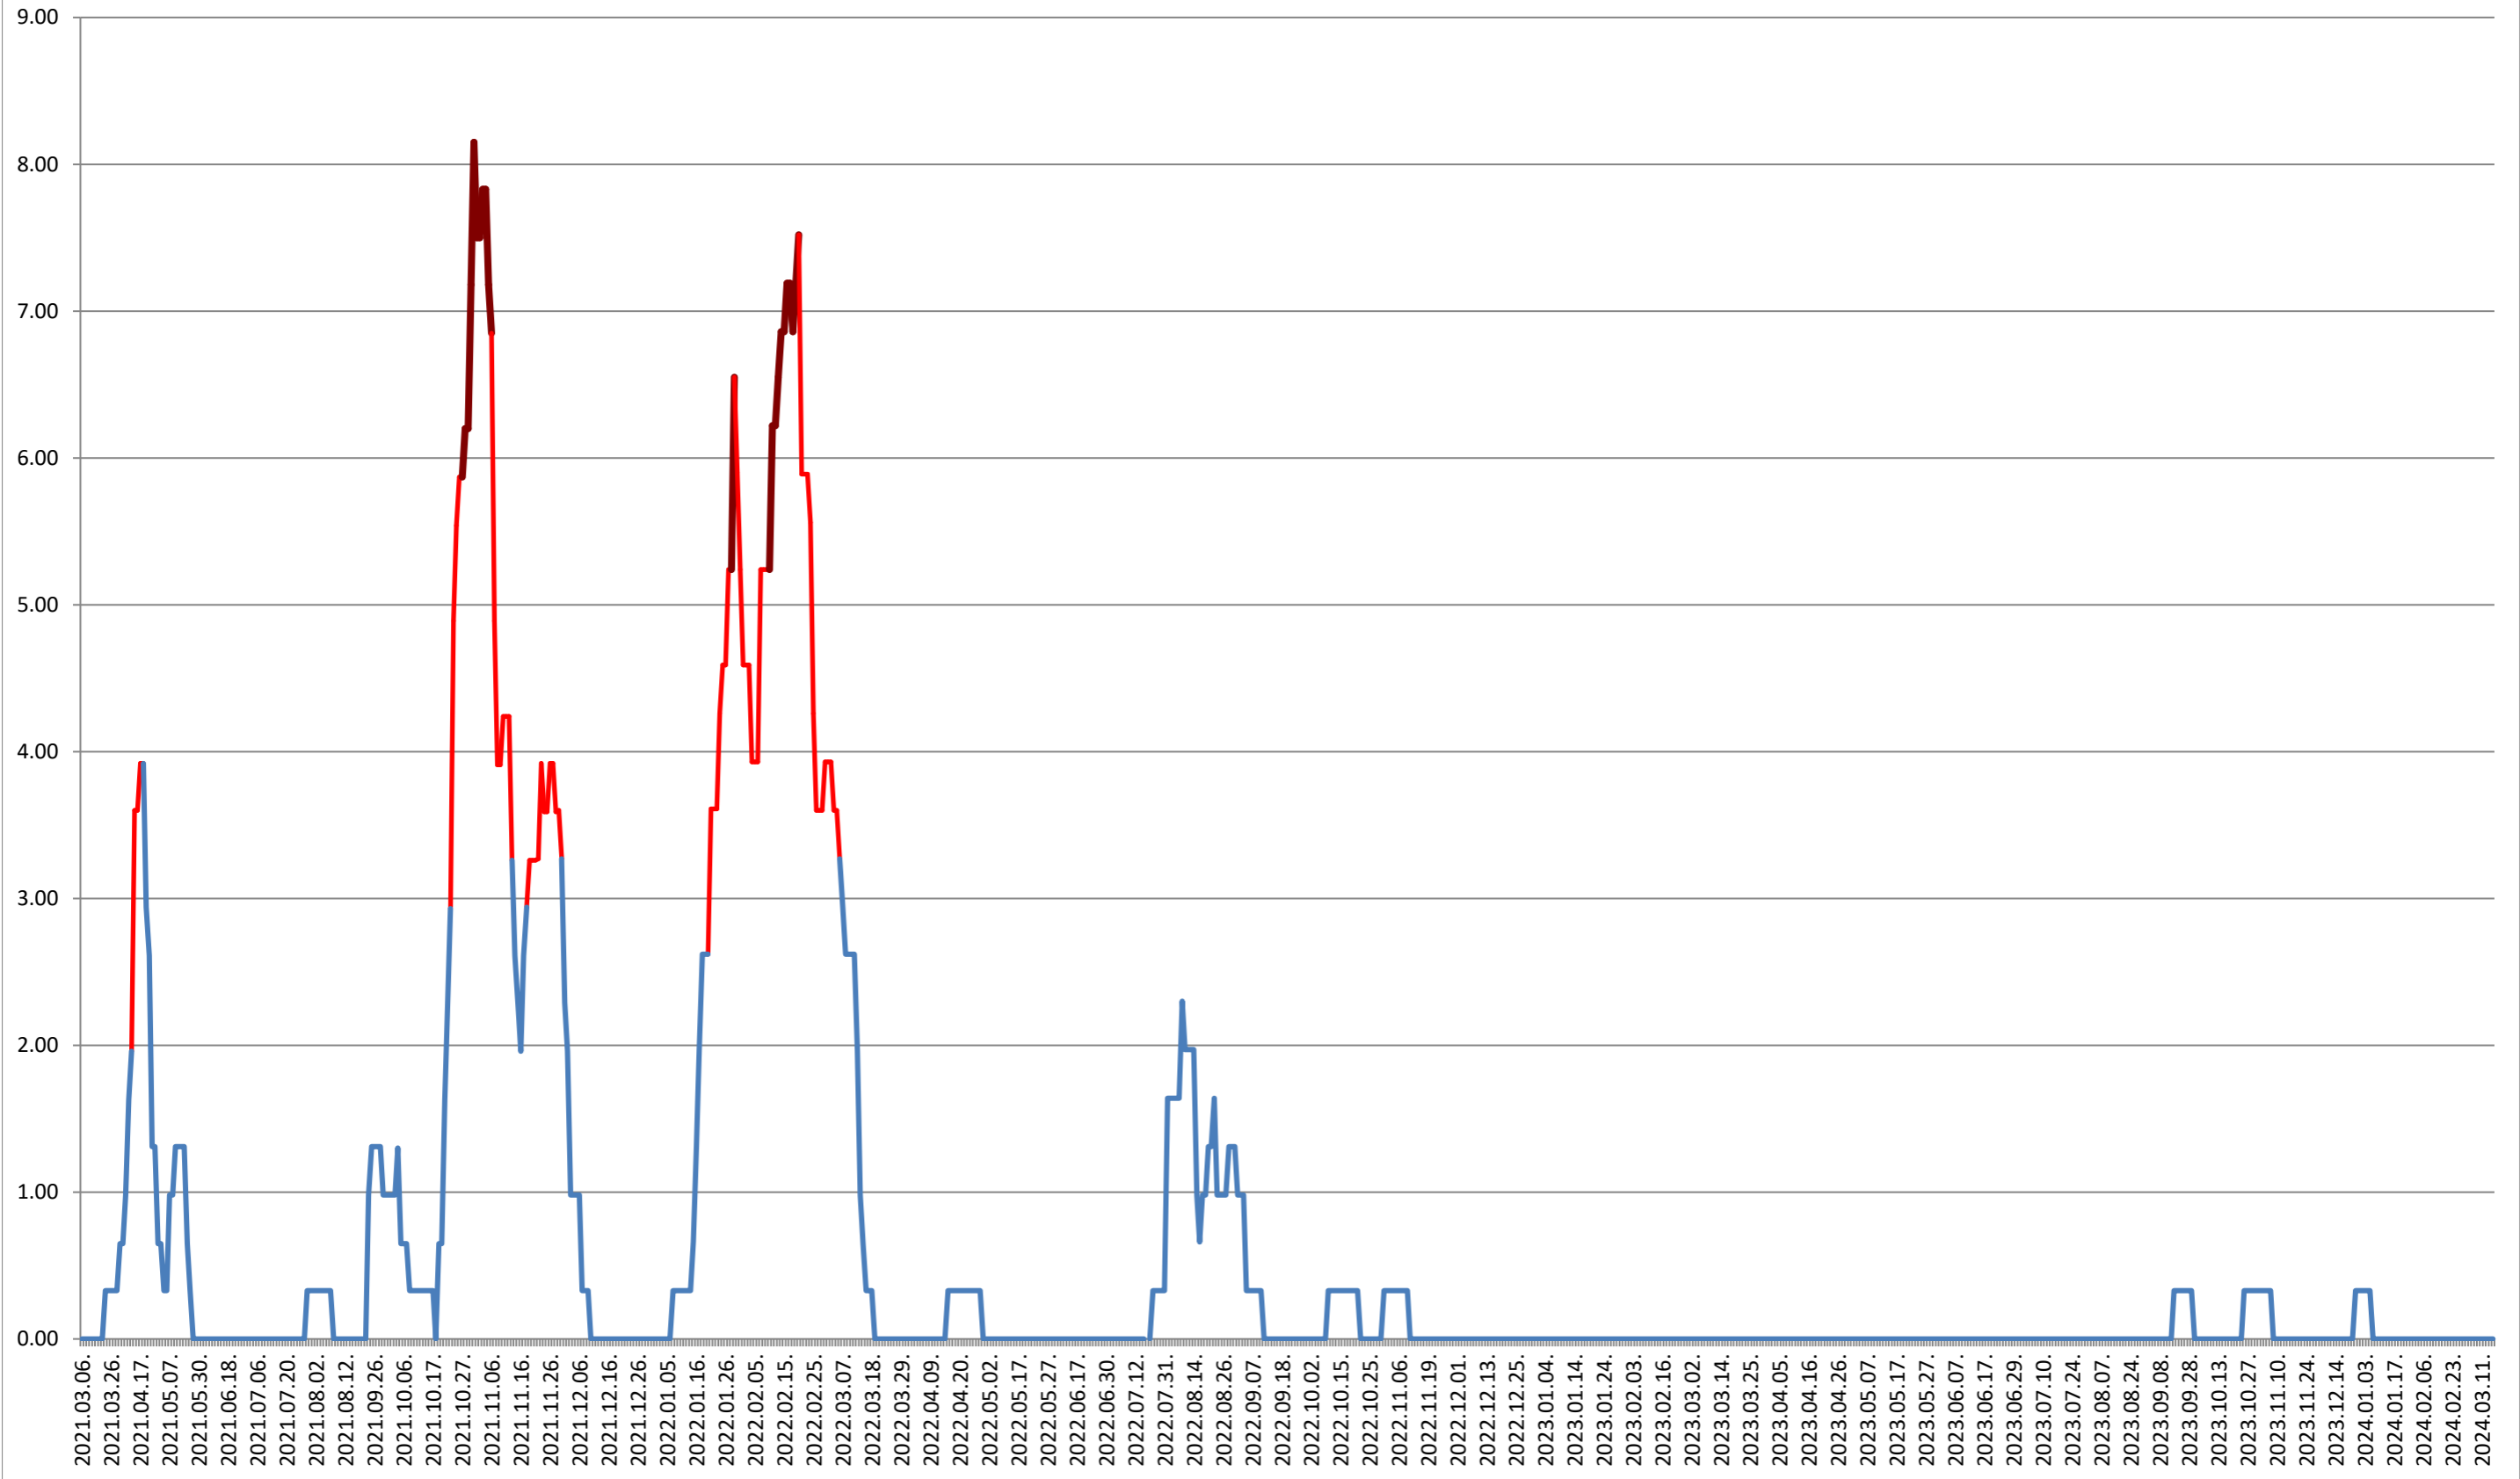

ATID - Evolutia incidentei cumulate pe 14 zile la % de locuitori 2021.03.07. - 2024.03.19.

AVRĂMEȘTI - Evolutia incidentei cumulate pe 14 zile la ‰ de locuitori 2021.03.07. - 2024.03.19.

ORAȘ BĂILE TUȘNAD - Evolutia incidentei cumulate pe 14 zile la % de locuitori

2021.03.07. - 2024.03.19.

ORAȘ BĂLAN - Evolutia incidentei cumulate pe 14 zile la % de locuitori 2021.03.07. - 2024.03.19.

BILBOR - Evolutia incidentei cumulate pe 14 zile la % de locuitori 2021.03.07. - 2024.03.19.

ORAȘ BORSEC - Evolutia incidentei cumulate pe 14 zile la % de locuitori 2021.03.07. - 2024.03.19.

BRĂDEȘTI - Evolutia incidentei cumulate pe 14 zile la ‰ de locuitori 2021.03.07. - 2024.03.19.

CĂPÂLNIȚA - Evolutia incidentei cumulate pe 14 zile la % de locuitori 2021.03.07. - 2024.03.19.