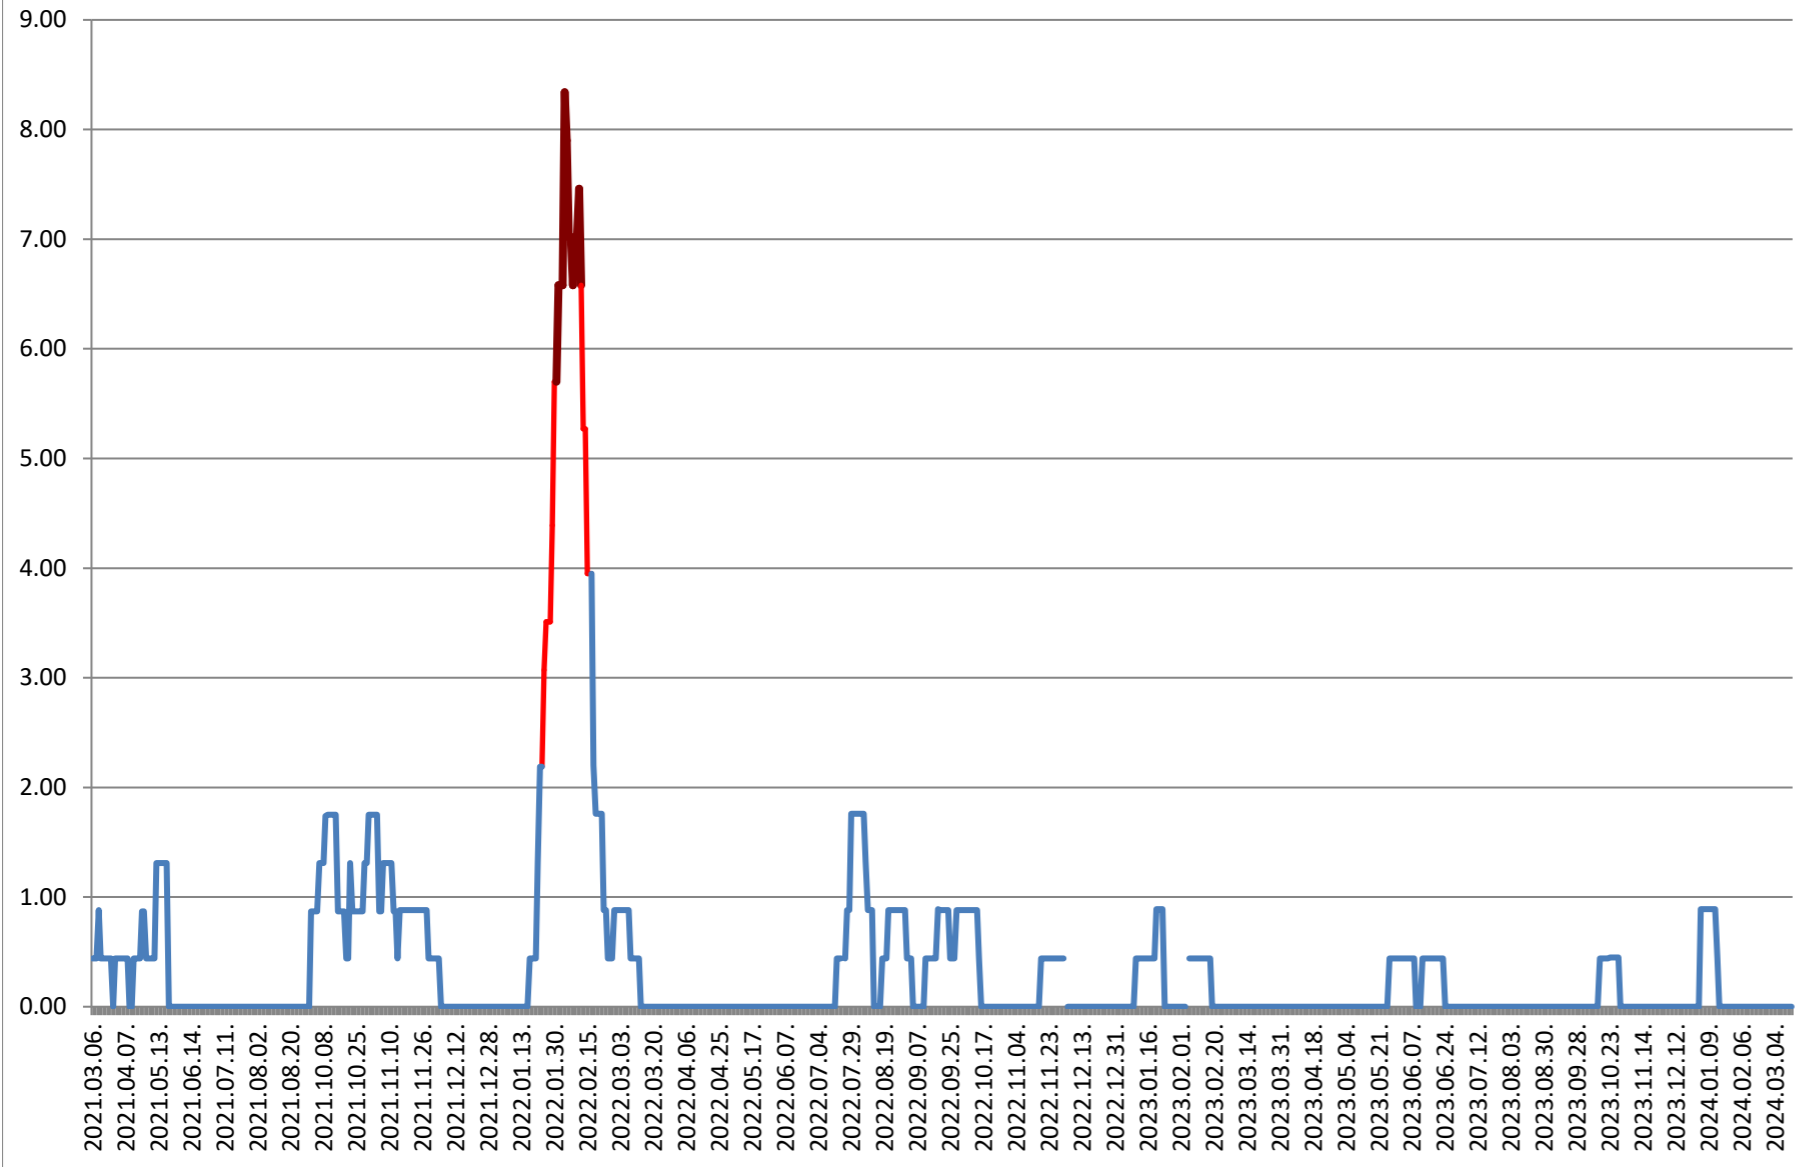

2021.03.07. - 2024.03.19.

ORAȘ BĂLAN - Evolutia incidentei cumulate pe 14 zile la % de locuitori 2021.03.07. - 2024.03.19.

BILBOR - Evolutia incidentei cumulate pe 14 zile la % de locuitori 2021.03.07. - 2024.03.19.

CÂRȚA - Evolutia incidentei cumulate pe 14 zile la ‰ de locuitori 2021.03.07. - 2024.03.19.

CICEU - Evolutia incidentei cumulate pe 14 zile la % de locuitori 2021.03.07. - 2024.03.19.

CIUCSÂNGEORGIU - Evolutia incidentei cumulate pe 14 zile la ‰ de locuitori

2021.03.07. - 2024.03.19.

CIUMANI - Evolutia incidentei cumulate pe 14 zile la % de locuitori 2021.03.07. - 2024.03.19.

CORBU - Evolutia incidentei cumulate pe 14 zile la % de locuitori
2021.03.07. - 2024.03.19.

CORUND - Evolutia incidentei cumulate pe 14 zile la % de locuitori 2021.03.07. - 2024.03.19.

COZMENI - Evolutia incidentei cumulate pe 14 zile la % de locuitori 2021.03.07. - 2024.03.19.

ORAȘ CRISTURU SECUIESC - Evolutia incidentei cumulate pe 14 zile la % de locuitori 2021.03.07. - 2024.03.19.