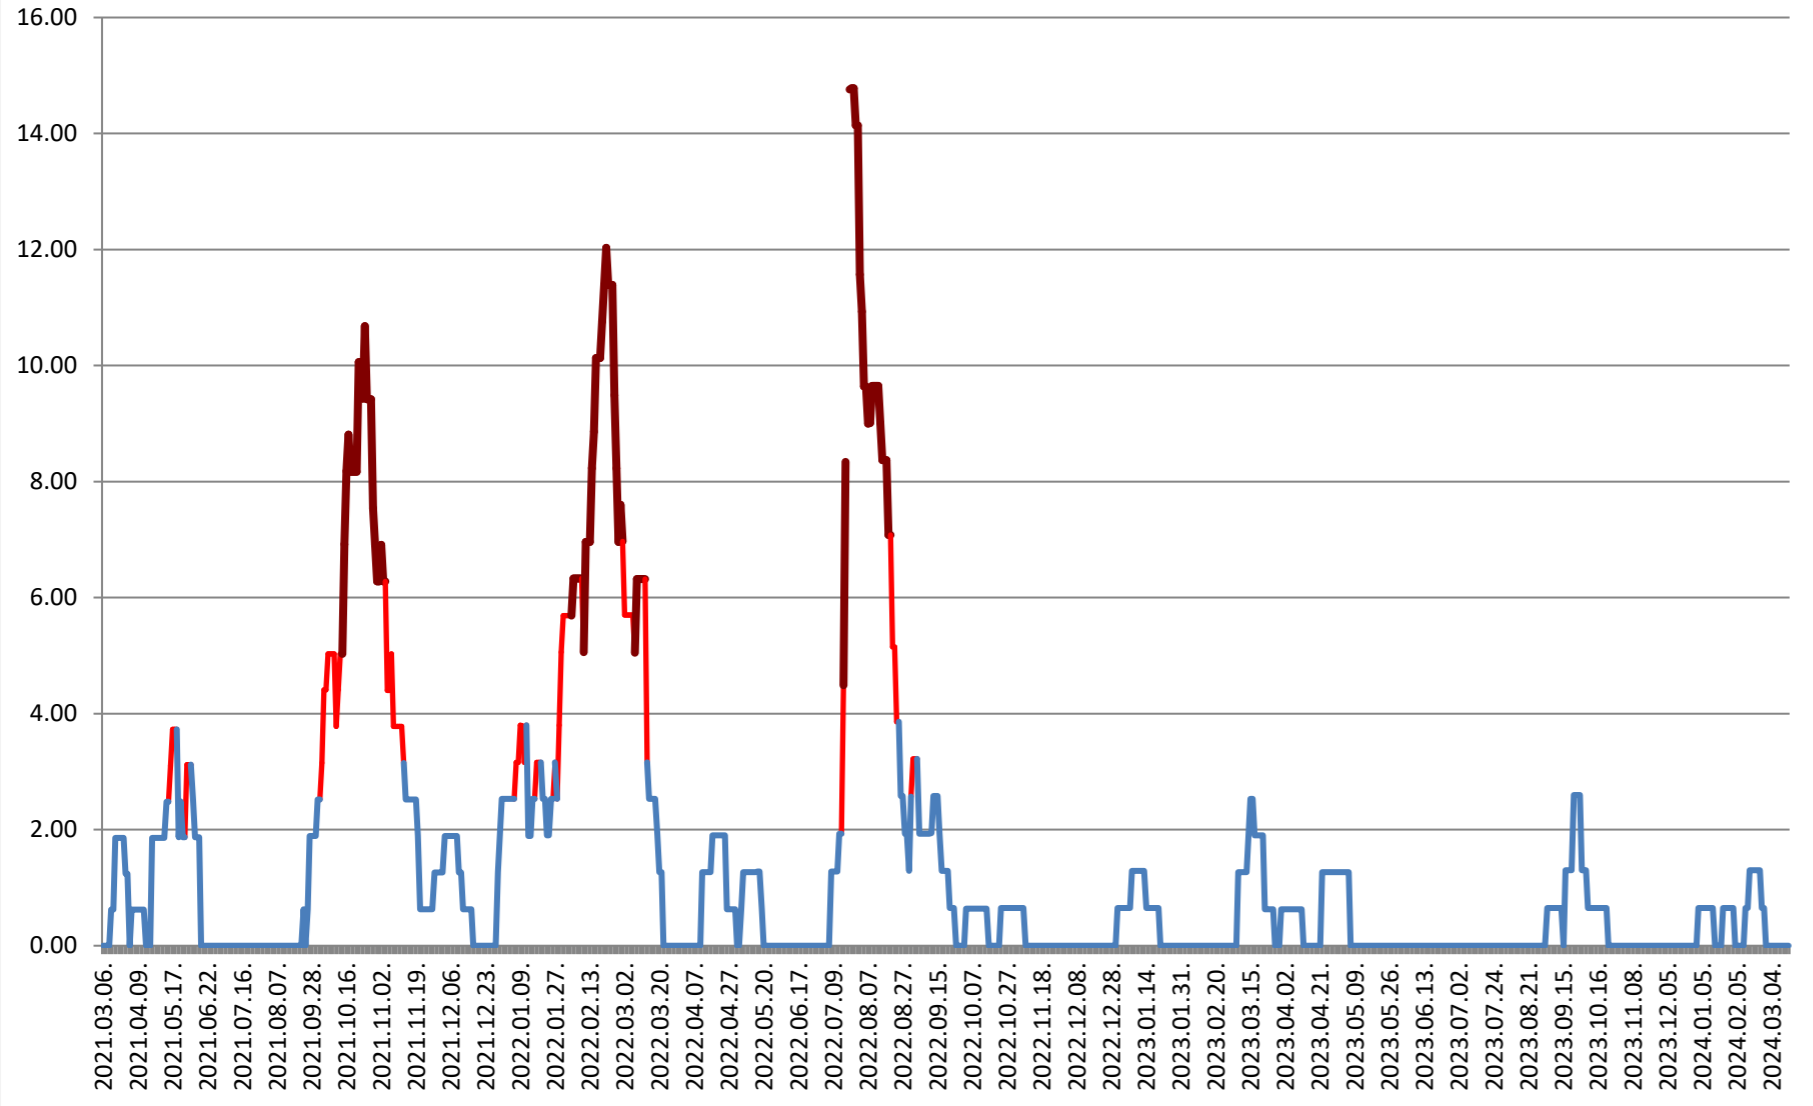

ATID - Evolutia incidentei cumulate pe 14 zile la % de locuitori 2021.03.07. - 2024.03.19.

AVRĂMEȘTI - Evolutia incidentei cumulate pe 14 zile la ‰ de locuitori 2021.03.07. - 2024.03.19.

ORAȘ BĂILE TUȘNAD - Evolutia incidentei cumulate pe 14 zile la % de locuitori

2021.03.07. - 2024.03.19.

ORAȘ BĂLAN - Evolutia incidentei cumulate pe 14 zile la % de locuitori 2021.03.07. - 2024.03.19.

BILBOR - Evolutia incidentei cumulate pe 14 zile la % de locuitori 2021.03.07. - 2024.03.19.

ORAȘ BORSEC - Evolutia incidentei cumulate pe 14 zile la % de locuitori 2021.03.07. - 2024.03.19.

BRĂDEȘTI - Evolutia incidentei cumulate pe 14 zile la ‰ de locuitori 2021.03.07. - 2024.03.19.

CĂPÂLNIȚA - Evolutia incidentei cumulate pe 14 zile la % de locuitori 2021.03.07. - 2024.03.19.

CÂRȚA - Evolutia incidentei cumulate pe 14 zile la ‰ de locuitori 2021.03.07. - 2024.03.19.

CICEU - Evolutia incidentei cumulate pe 14 zile la % de locuitori 2021.03.07. - 2024.03.19.

CIUCSÂNGEORGIU - Evolutia incidentei cumulate pe 14 zile la ‰ de locuitori