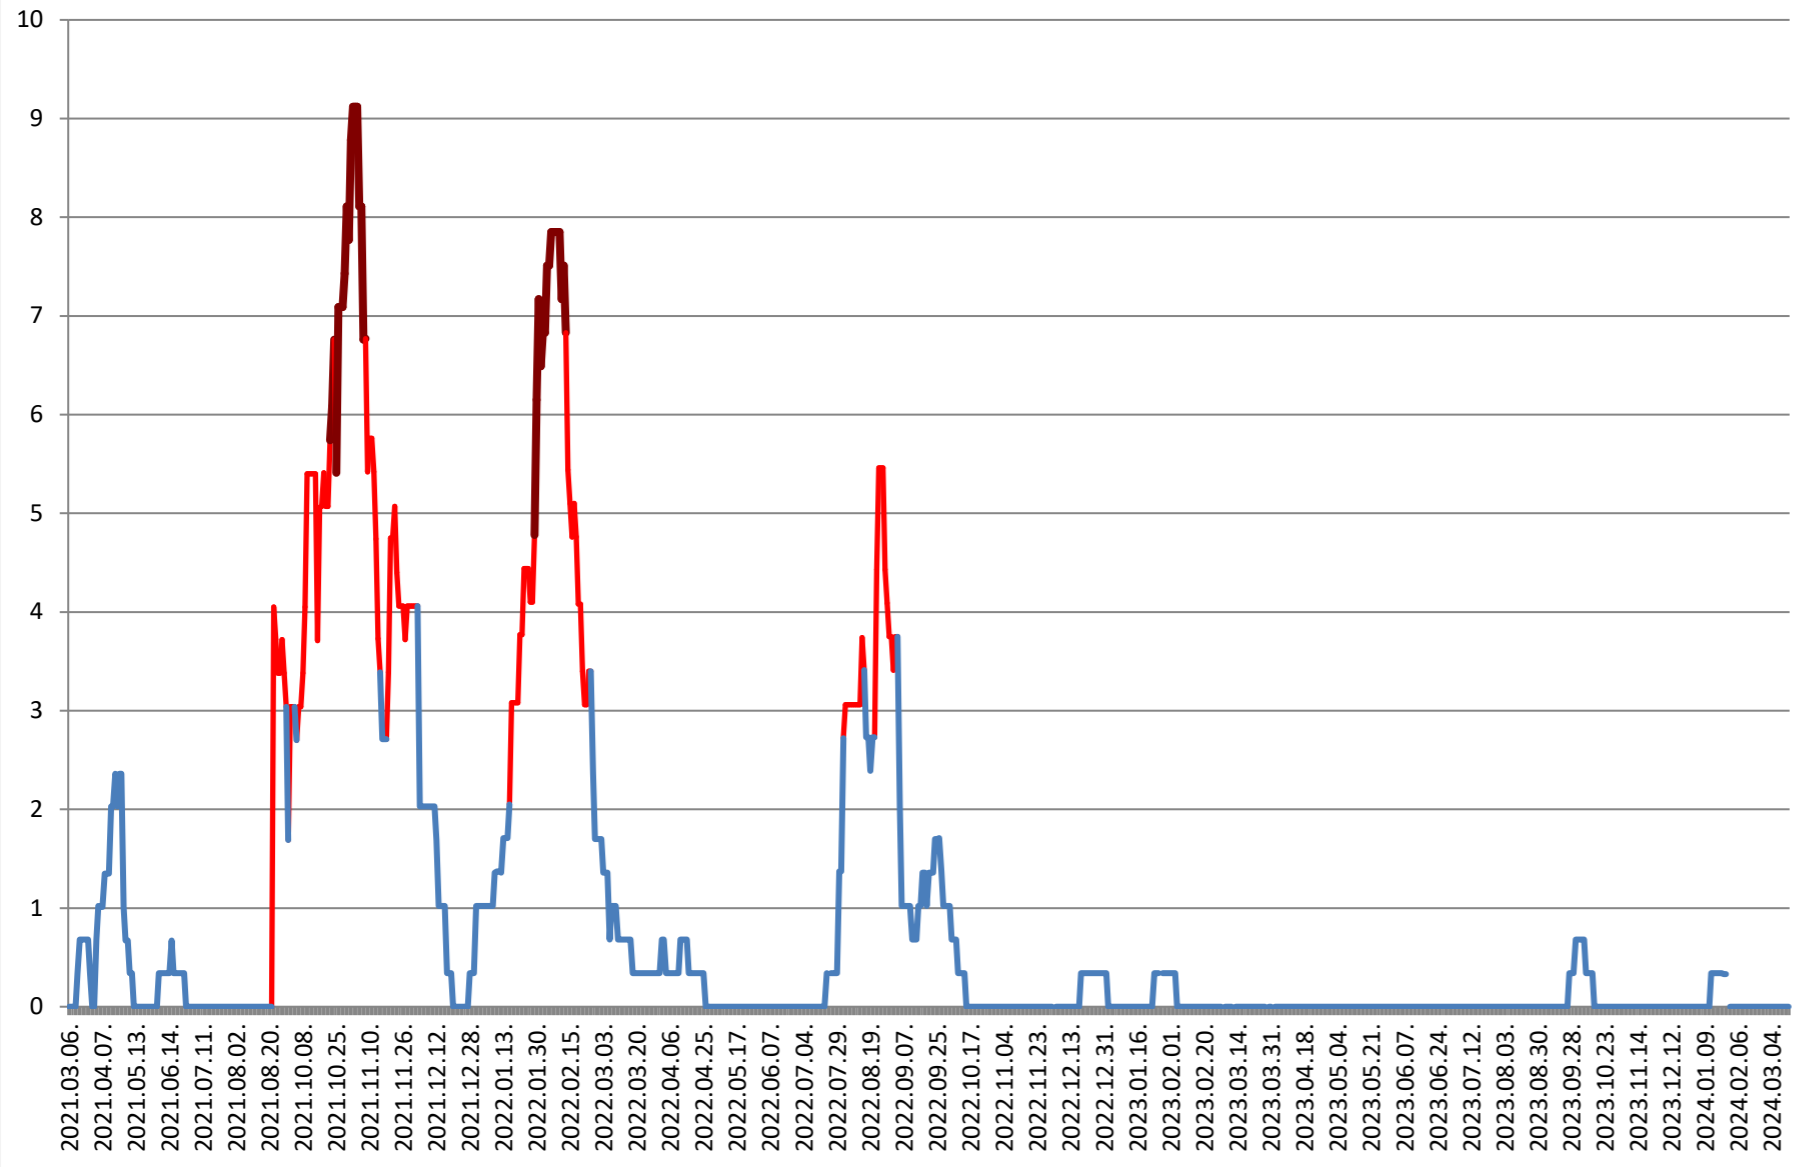

JOSENI - Evolutia incidentei cumulate pe 14 zile la ‰ de locuitori
2021.03.07. - 2024.03.19.

LĂZAREA - Evolutia incidentei cumulate pe 14 zile la % de locuitori 2021.03.07. - 2024.03.19.

LELICENI - Evolutia incidentei cumulate pe 14 zile la % de locuitori
2021.03.07. - 2024.03.19.

LUETA - Evolutia incidentei cumulate pe 14 zile la % de locuitori 2021.03.07. - 2024.03.19.

LUNCA DE JOS - Evolutia incidentei cumulate pe 14 zile la % de locuitori 2021.03.07. - 2024.03.19.

LUNCA DE SUS - Evolutia incidentei cumulate pe 14 zile la % de locuitori 2021.03.07. - 2024.03.19.

LUPENI - Evolutia incidentei cumulate pe 14 zile la % de locuitori 2021.03.07. - 2024.03.19.

MĂDĂRAȘ - Evolutia incidentei cumulate pe 14 zile la ‰ de locuitori 2021.03.07. - 2024.03.19.

MĂRTINIȘ - Evolutia incidentei cumulate pe 14 zile la ‰ de locuitori 2021.03.07. - 2024.03.19.