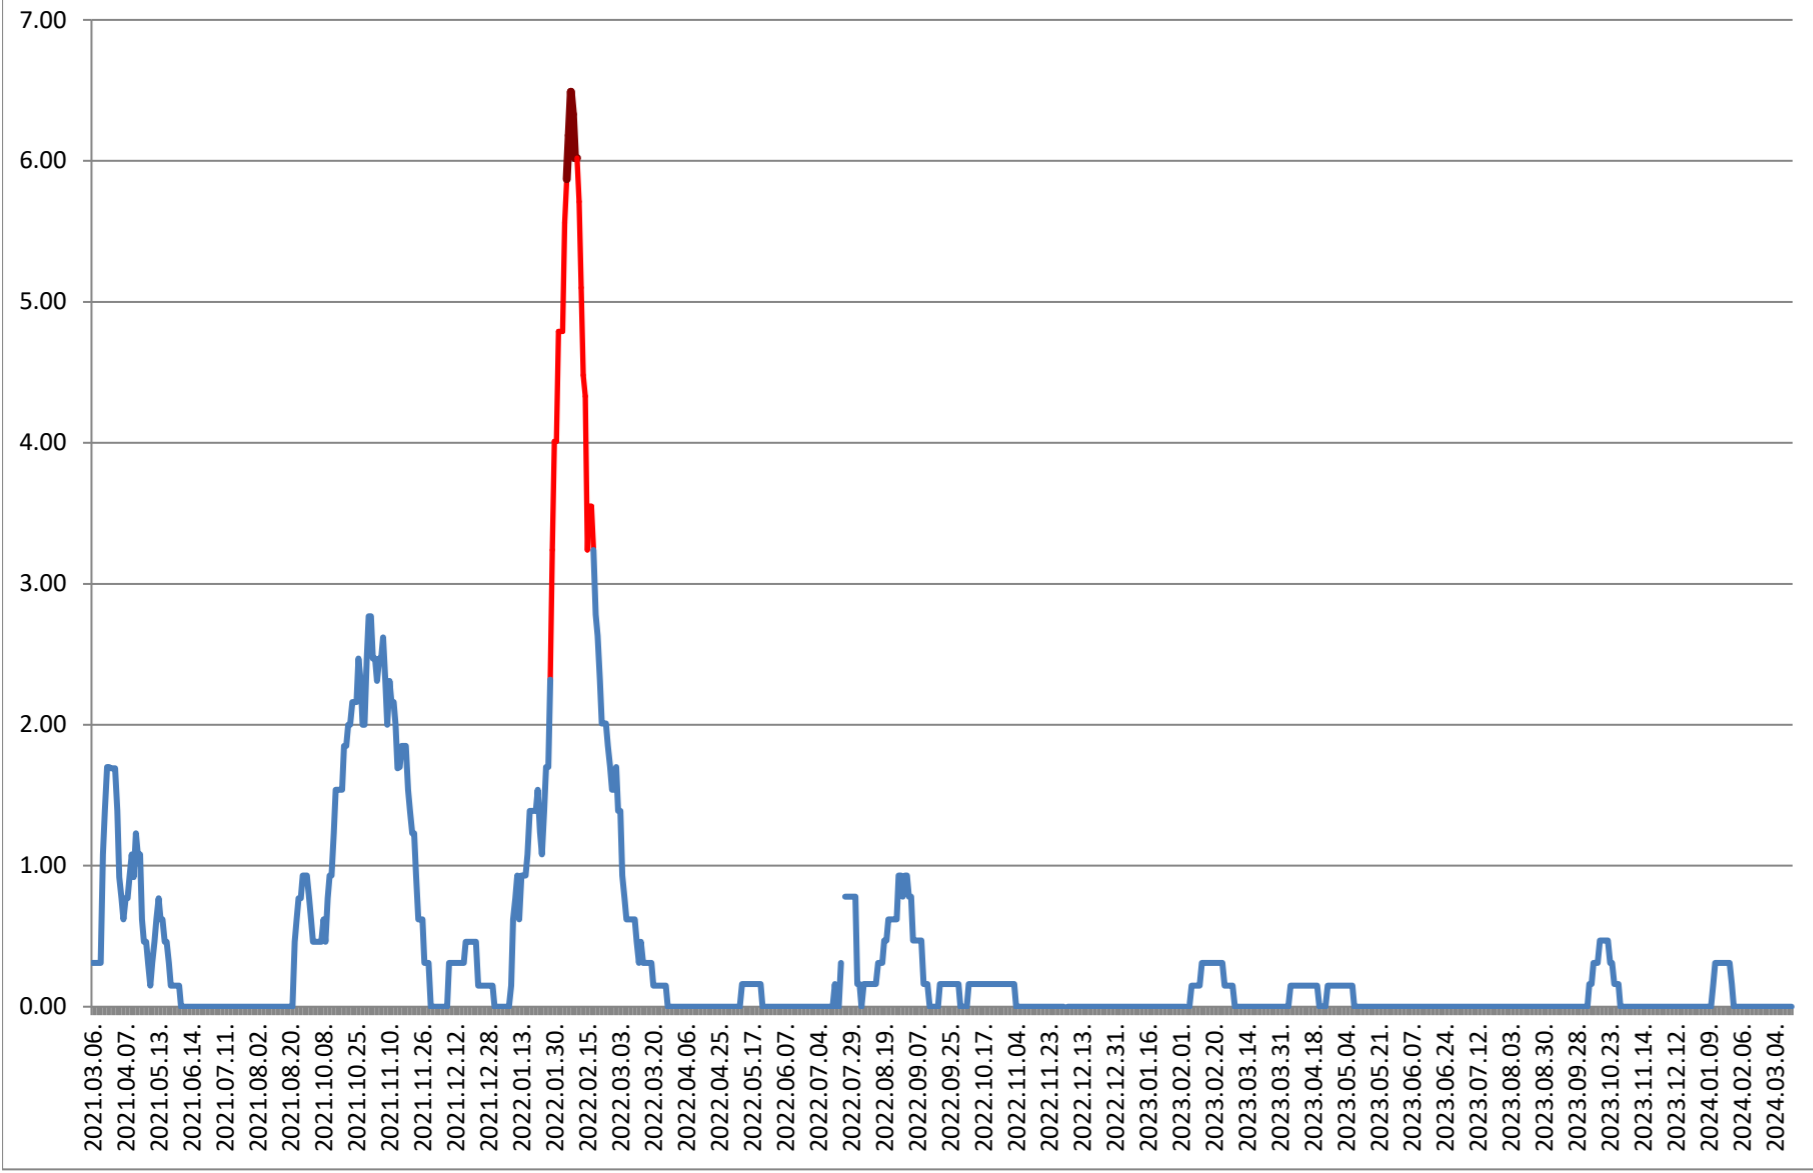

ORAȘ BORSEC - Evolutia incidentei cumulate pe 14 zile la % de locuitori 2021.03.07. - 2024.03.19.

BRĂDEȘTI - Evolutia incidentei cumulate pe 14 zile la ‰ de locuitori 2021.03.07. - 2024.03.19.

CĂPÂLNIȚA - Evolutia incidentei cumulate pe 14 zile la % de locuitori 2021.03.07. - 2024.03.19.

CÂRȚA - Evolutia incidentei cumulate pe 14 zile la ‰ de locuitori 2021.03.07. - 2024.03.19.

CICEU - Evolutia incidentei cumulate pe 14 zile la % de locuitori 2021.03.07. - 2024.03.19.

CIUCSÂNGEORGIU - Evolutia incidentei cumulate pe 14 zile la ‰ de locuitori

2021.03.07. - 2024.03.19.

CIUMANI - Evolutia incidentei cumulate pe 14 zile la % de locuitori 2021.03.07. - 2024.03.19.

CORBU - Evolutia incidentei cumulate pe 14 zile la % de locuitori
2021.03.07. - 2024.03.19.

CORUND - Evolutia incidentei cumulate pe 14 zile la % de locuitori 2021.03.07. - 2024.03.19.

COZMENI - Evolutia incidentei cumulate pe 14 zile la % de locuitori 2021.03.07. - 2024.03.19.

ORAȘ CRISTURU SECUIESC - Evolutia incidentei cumulate pe 14 zile la % de locuitori 2021.03.07. - 2024.03.19.