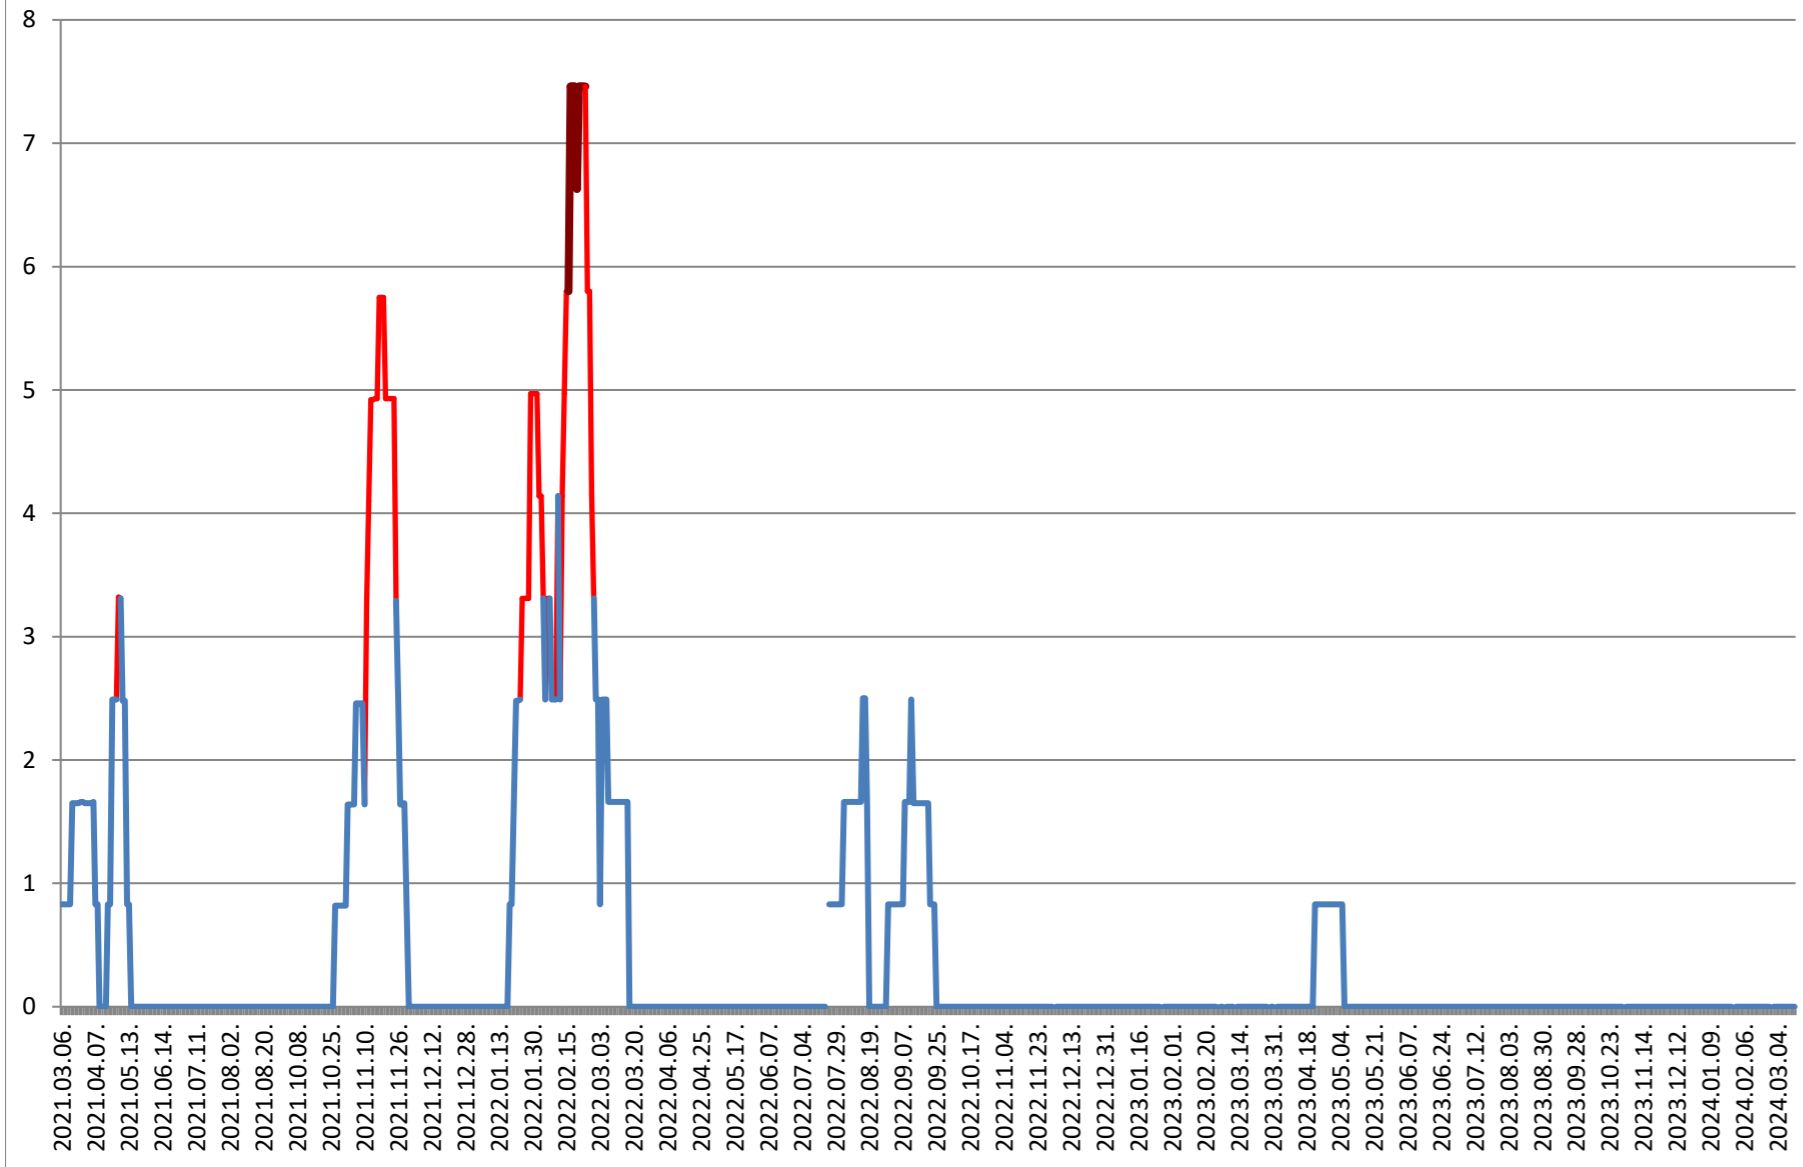

PLĂIEȘII DE JOS - Evolutia incidentei cumulate pe 14 zile la ‰ de locuitori
2021.03.07. - 2024.03.19.

PORUMBENI - Evolutia incidentei cumulate pe 14 zile la % de locuitori 2021.03.07. - 2024.03.19.

PRAID - Evolutia incidentei cumulate pe 14 zile la ‰ de locuitori 2021.03.07. - 2024.03.19.

RACU - Evolutia incidentei cumulate pe 14 zile la % de locuitori 2021.03.07. - 2024.03.19.

REMETEA - Evolutia incidentei cumulate pe 14 zile la % de locuitori 2021.03.07. - 2024.03.19.

SĂCEL - Evolutia incidentei cumulate pe 14 zile la % de locuitori 2021.03.07. - 2024.03.19.