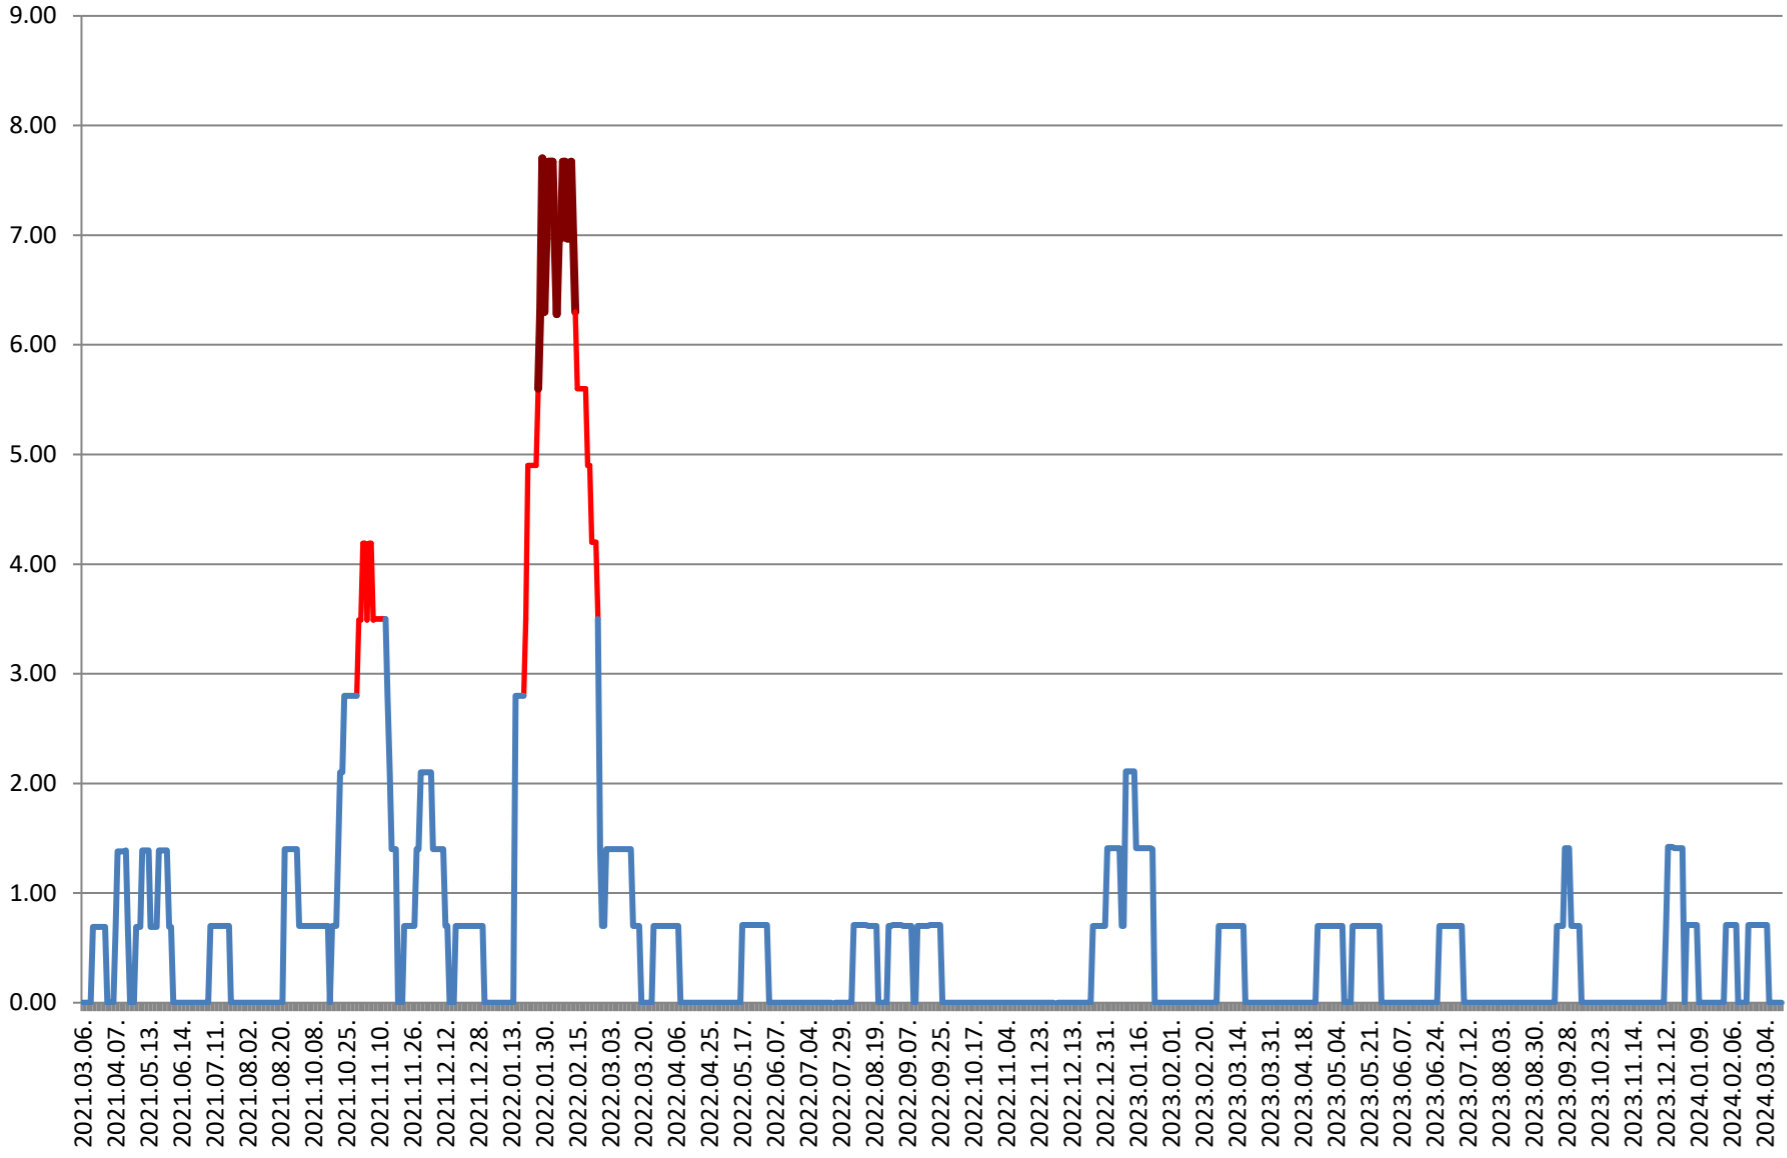

2021.03.07. - 2024.03.19.

ORAȘ BĂLAN - Evolutia incidentei cumulate pe 14 zile la % de locuitori 2021.03.07. - 2024.03.19.

BILBOR - Evolutia incidentei cumulate pe 14 zile la % de locuitori 2021.03.07. - 2024.03.19.

ORAȘ BORSEC - Evolutia incidentei cumulate pe 14 zile la % de locuitori 2021.03.07. - 2024.03.19.

BRĂDEȘTI - Evolutia incidentei cumulate pe 14 zile la ‰ de locuitori 2021.03.07. - 2024.03.19.

CĂPÂLNIȚA - Evolutia incidentei cumulate pe 14 zile la % de locuitori 2021.03.07. - 2024.03.19.

CÂRȚA - Evolutia incidentei cumulate pe 14 zile la ‰ de locuitori 2021.03.07. - 2024.03.19.

CICEU - Evolutia incidentei cumulate pe 14 zile la % de locuitori 2021.03.07. - 2024.03.19.

CIUCSÂNGEORGIU - Evolutia incidentei cumulate pe 14 zile la ‰ de locuitori

2021.03.07. - 2024.03.19.

CIUMANI - Evolutia incidentei cumulate pe 14 zile la % de locuitori 2021.03.07. - 2024.03.19.

CORBU - Evolutia incidentei cumulate pe 14 zile la % de locuitori
2021.03.07. - 2024.03.19.