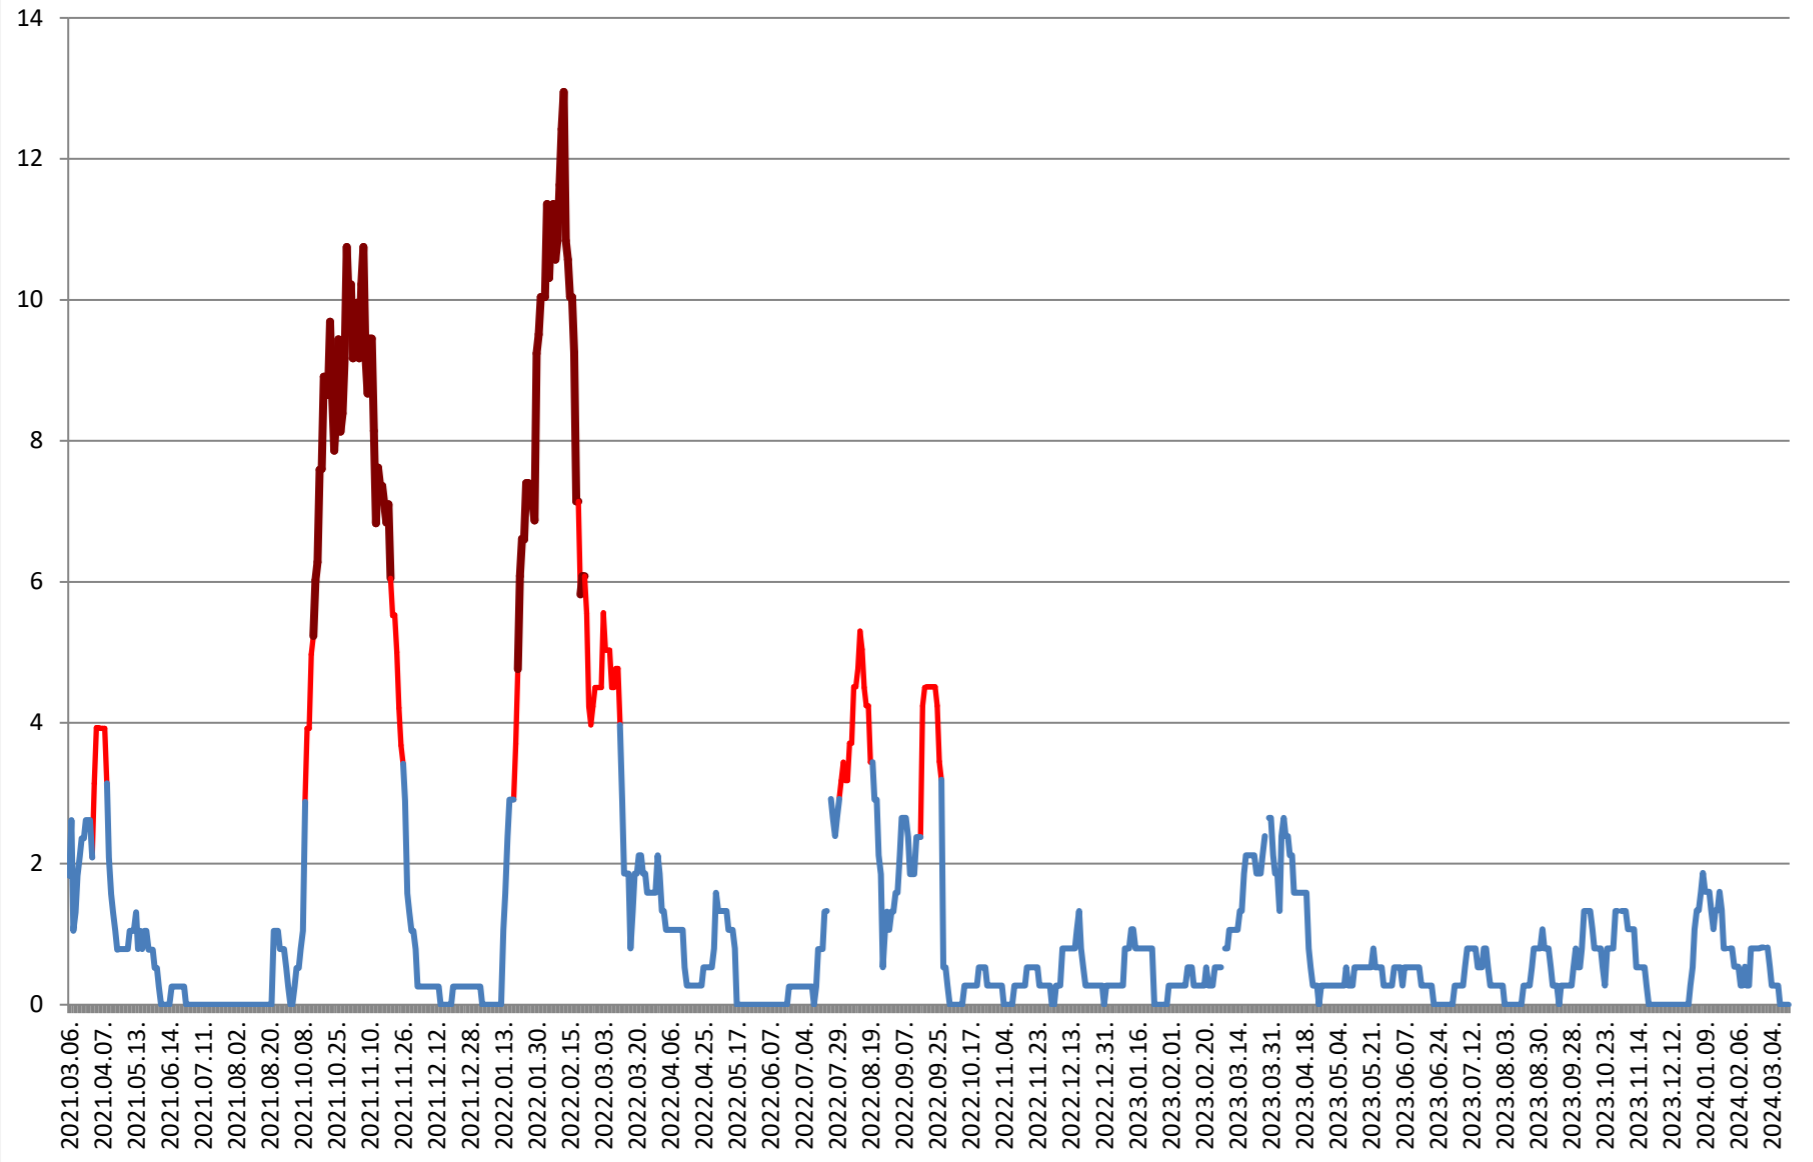

RACU - Evolutia incidentei cumulate pe 14 zile la % de locuitori 2021.03.07. - 2024.03.19.

REMETEA - Evolutia incidentei cumulate pe 14 zile la % de locuitori 2021.03.07. - 2024.03.19.

SĂCEL - Evolutia incidentei cumulate pe 14 zile la % de locuitori 2021.03.07. - 2024.03.19.

SÂNCRĂIENI - Evolutia incidentei cumulate pe 14 zile la % de locuitori 2021.03.07. - 2024.03.19.

SÂNDOMINIC - Evolutia incidentei cumulate pe 14 zile la ‰ de locuitori 2021.03.07. - 2024.03.19.

SÂNMARTIN - Evolutia incidentei cumulate pe 14 zile la % de locuitori 2021.03.07. - 2024.03.19.

SÂNSIMION - Evolutia incidentei cumulate pe 14 zile la % de locuitori 2021.03.07. - 2024.03.19.

SÂNTIMBRU - Evolutia incidentei cumulate pe 14 zile la % de locuitori 2021.03.07. - 2024.03.19.

SĂRMAȘ - Evolutia incidentei cumulate pe 14 zile la ‰ de locuitori 2021.03.07. - 2024.03.19.