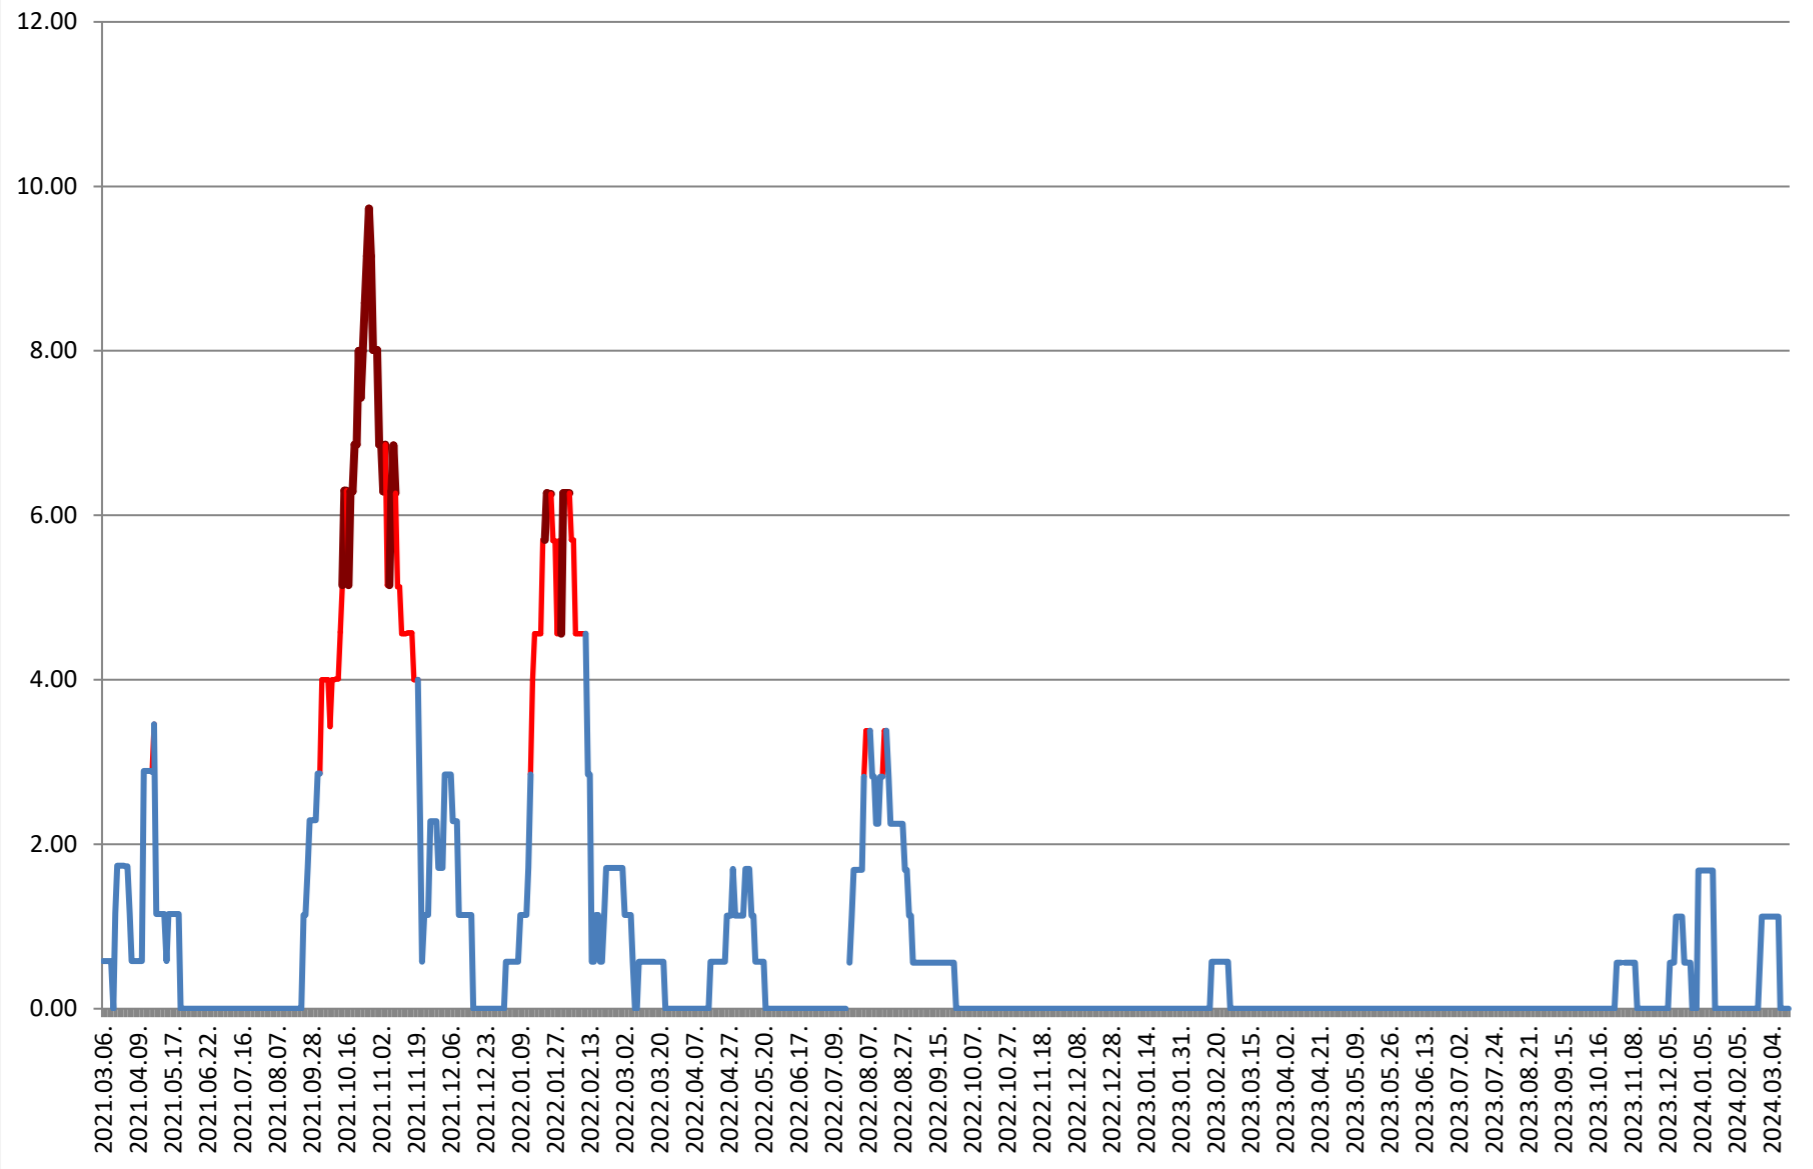

VĂRȘAG - Evolutia incidentei cumulate pe 14 zile la ‰ de locuitori 2021.03.07. - 2024.03.19.