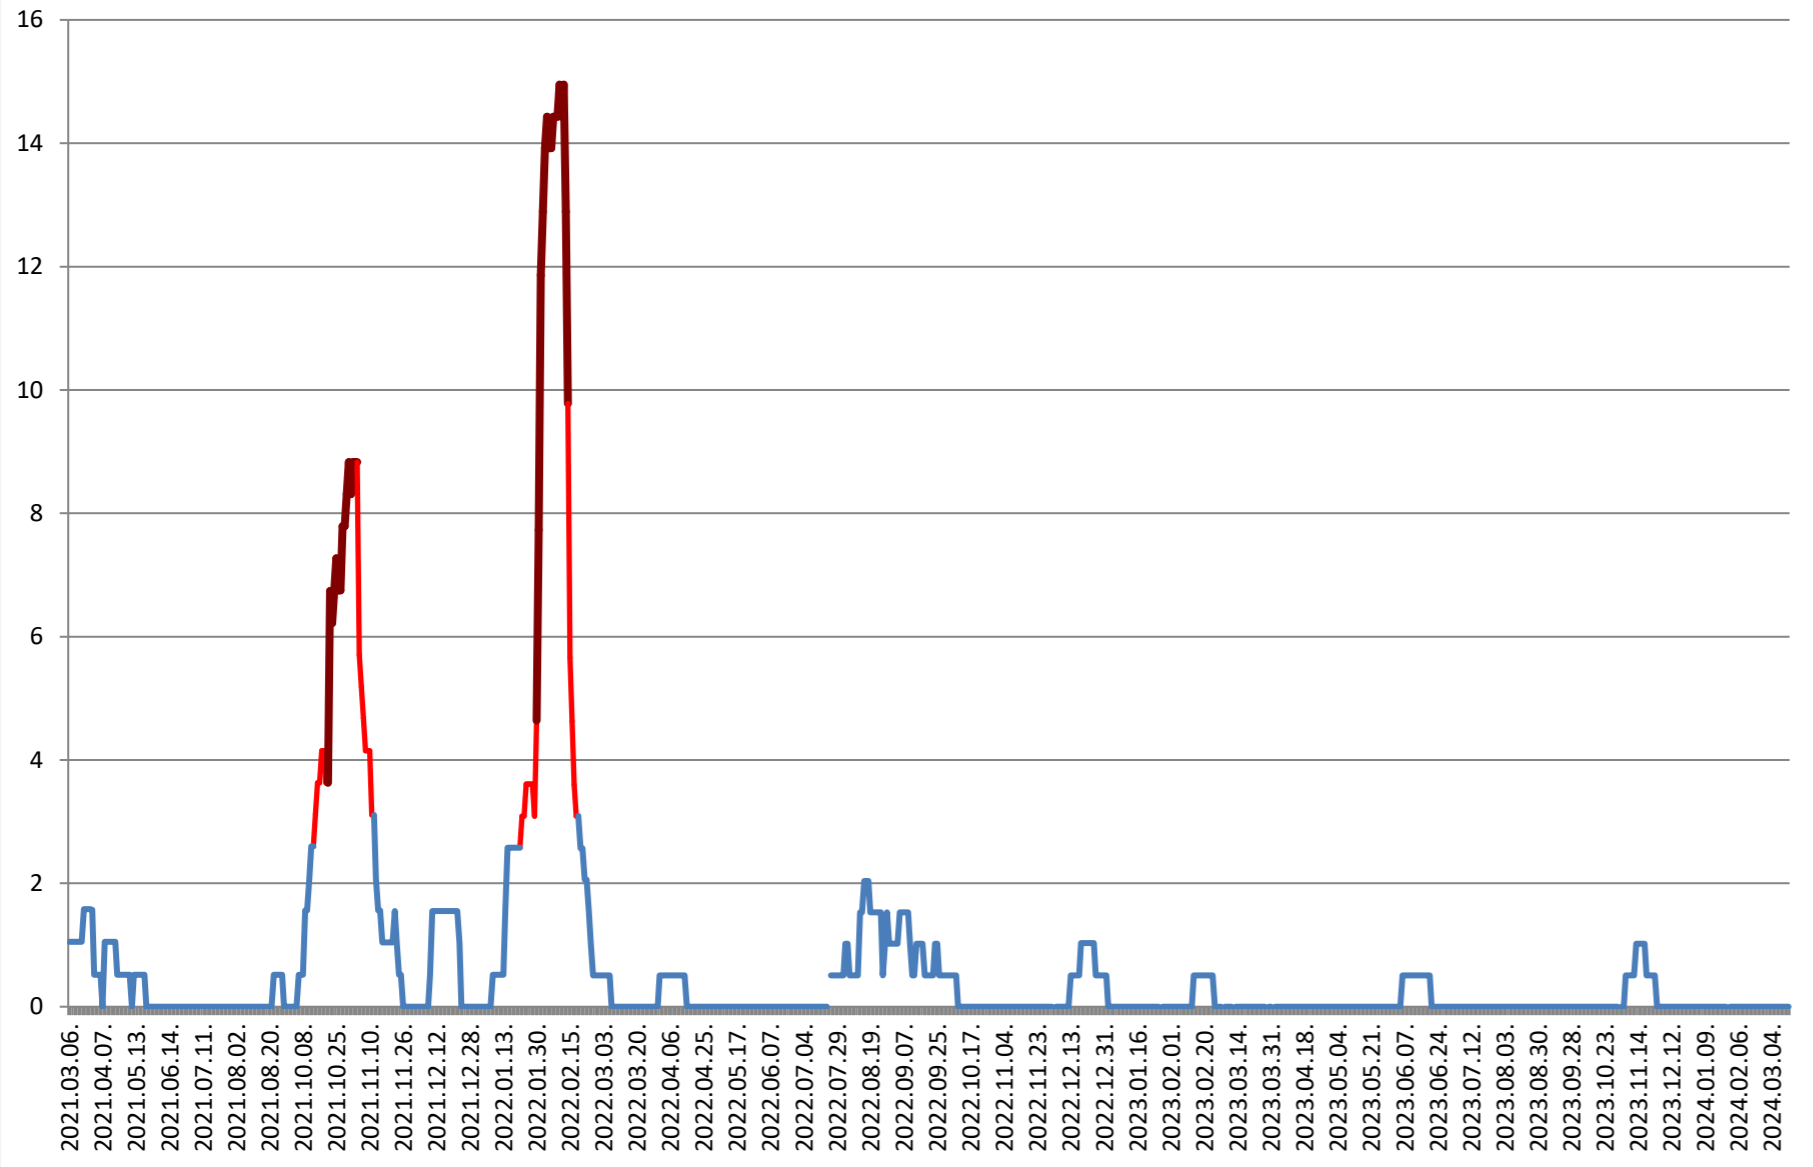

MIHĂILENI - Evolutia incidentei cumulate pe 14 zile la % de locuitori 2021.03.07. - 2024.03.19.

MUGENI - Evolutia incidentei cumulate pe 14 zile la ‰ de locuitori 2021.03.07. - 2024.03.19.

OCLAND - Evolutia incidentei cumulate pe 14 zile la ‰ de locuitori
2021.03.07. - 2024.03.19.

MUNICIPIUL ODORHEIU SECUIESC - Evolutia incidentei cumulate pe 14 zile la ‰ de locuitori
2021.03.07. - 2024.03.19.

PĂULENI-CIUC - Evolutia incidentei cumulate pe 14 zile la % de locuitori 2021.03.07. - 2024.03.19.

PLĂIEȘII DE JOS - Evolutia incidentei cumulate pe 14 zile la ‰ de locuitori
2021.03.07. - 2024.03.19.

PORUMBENI - Evolutia incidentei cumulate pe 14 zile la % de locuitori 2021.03.07. - 2024.03.19.

PRAID - Evolutia incidentei cumulate pe 14 zile la ‰ de locuitori 2021.03.07. - 2024.03.19.