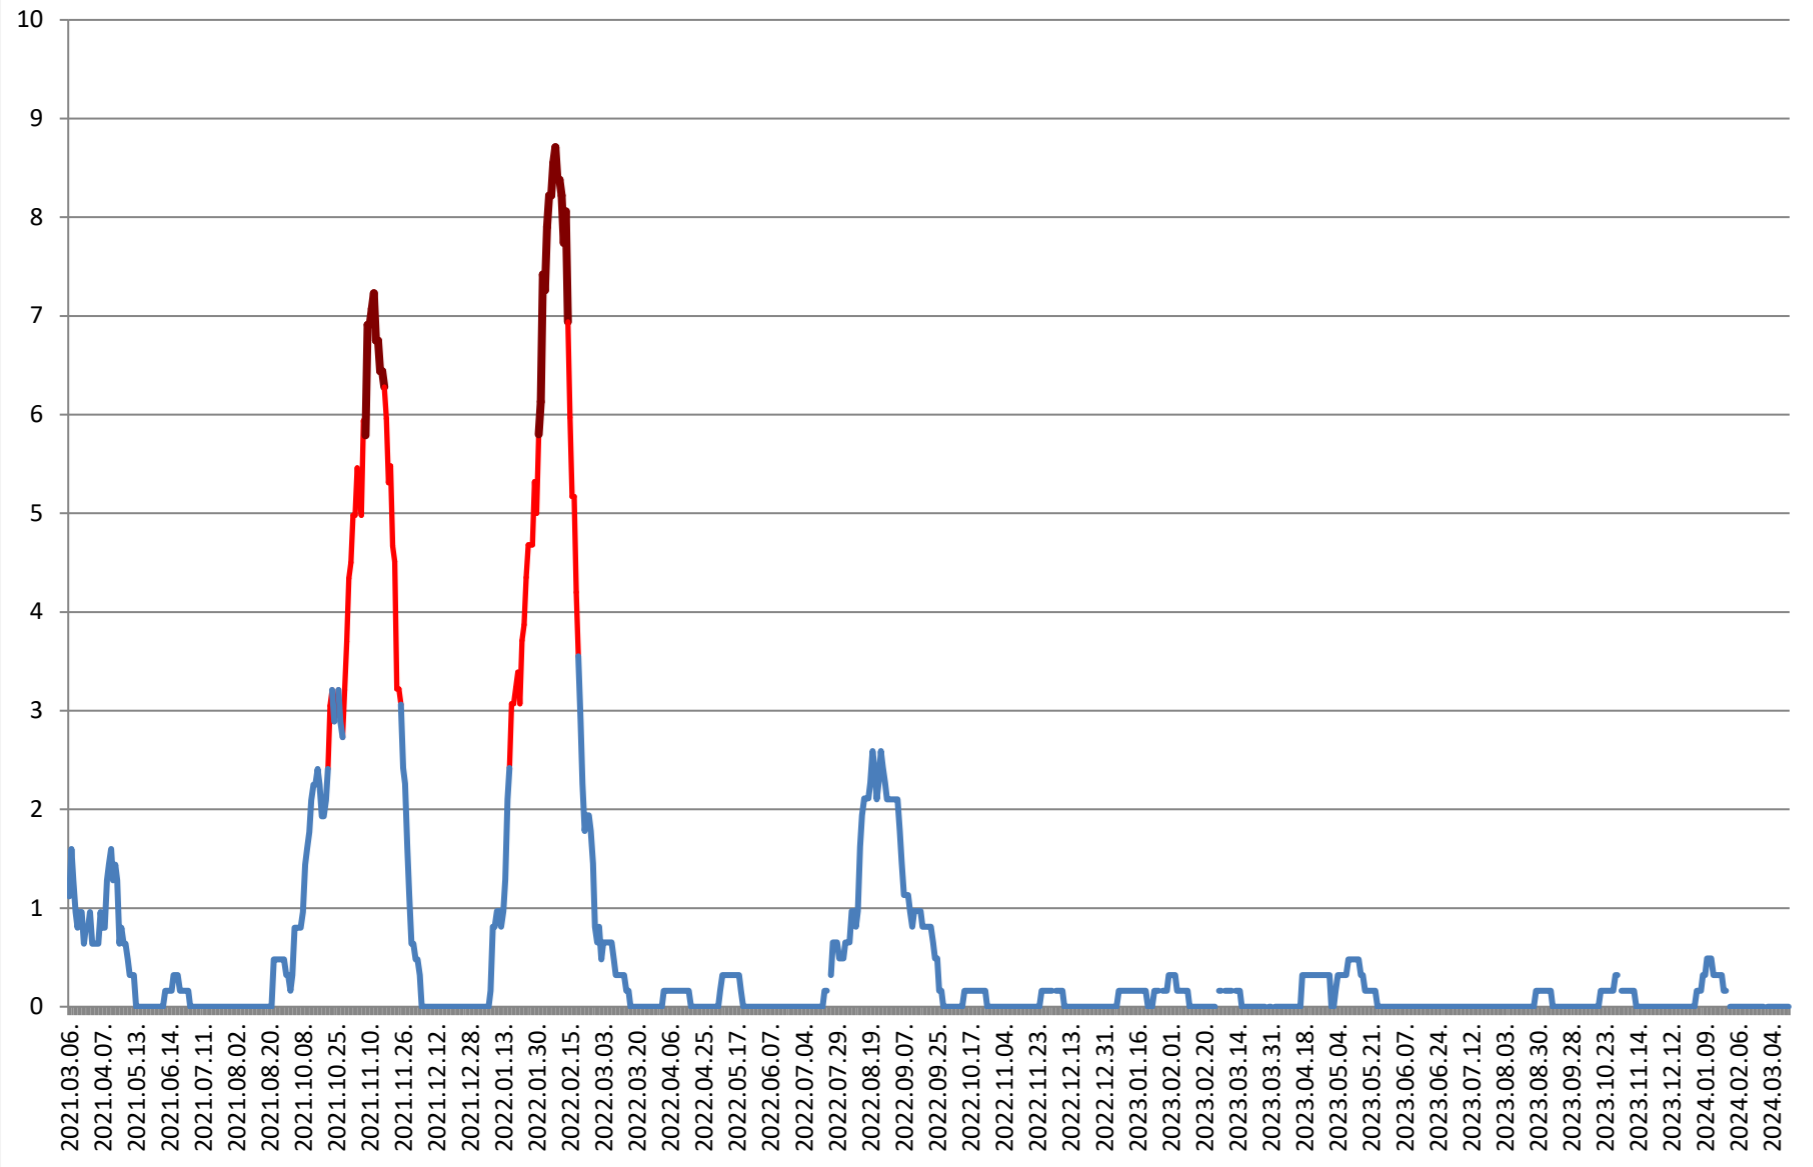

SÂNDOMINIC - Evolutia incidentei cumulate pe 14 zile la ‰ de locuitori 2021.03.07. - 2024.03.19.