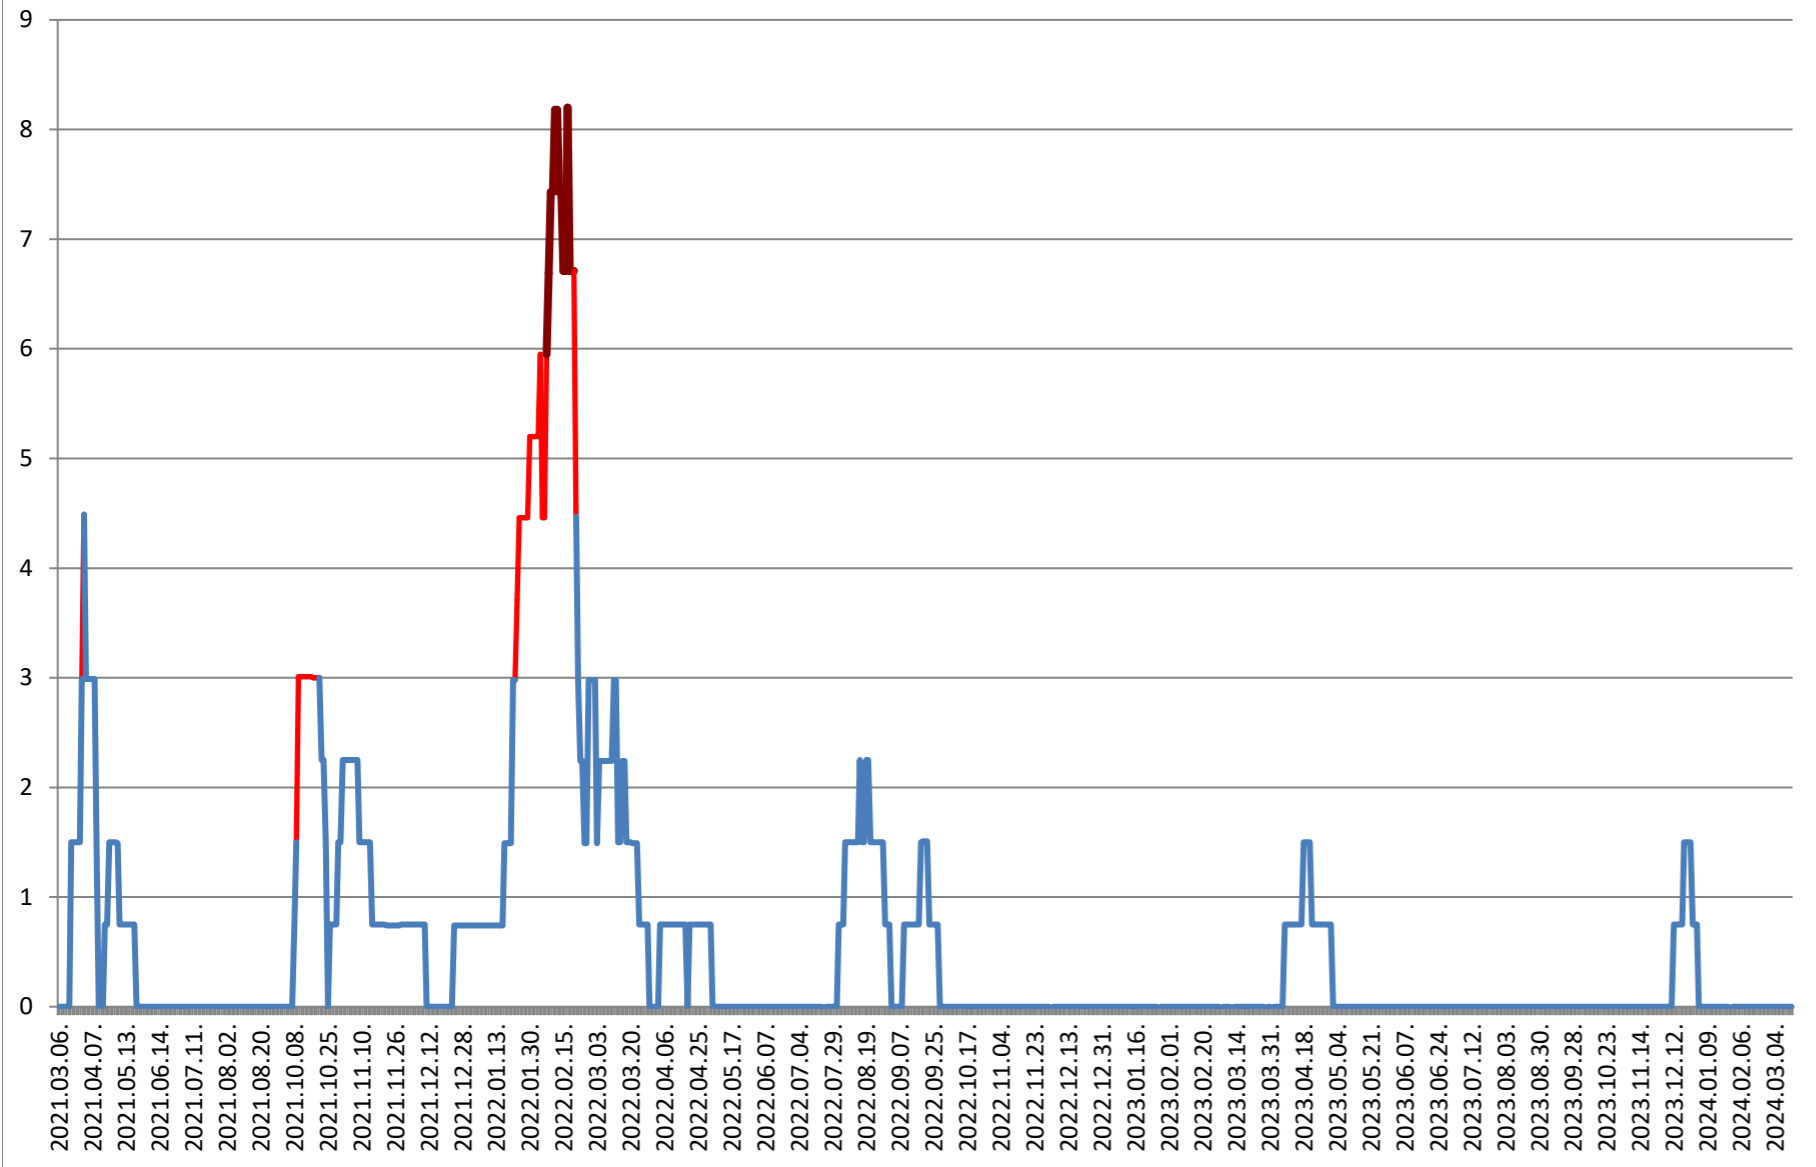

LUETA - Evolutia incidentei cumulate pe 14 zile la % de locuitori 2021.03.07. - 2024.03.19.

LUNCA DE JOS - Evolutia incidentei cumulate pe 14 zile la % de locuitori 2021.03.07. - 2024.03.19.

LUNCA DE SUS - Evolutia incidentei cumulate pe 14 zile la % de locuitori 2021.03.07. - 2024.03.19.

LUPENI - Evolutia incidentei cumulate pe 14 zile la % de locuitori 2021.03.07. - 2024.03.19.

MĂDĂRAȘ - Evolutia incidentei cumulate pe 14 zile la ‰ de locuitori 2021.03.07. - 2024.03.19.

MĂRTINIȘ - Evolutia incidentei cumulate pe 14 zile la ‰ de locuitori 2021.03.07. - 2024.03.19.

MEREȘTI - Evolutia incidentei cumulate pe 14 zile la ‰ de locuitori 2021.03.07. - 2024.03.19.

**MUNICIPIUL MIERCUREA-CIUC - Evolutia incidentei cumulate pe 14 zile
la ‰ de locuitori
2021.03.07. - 2024.03.19.**