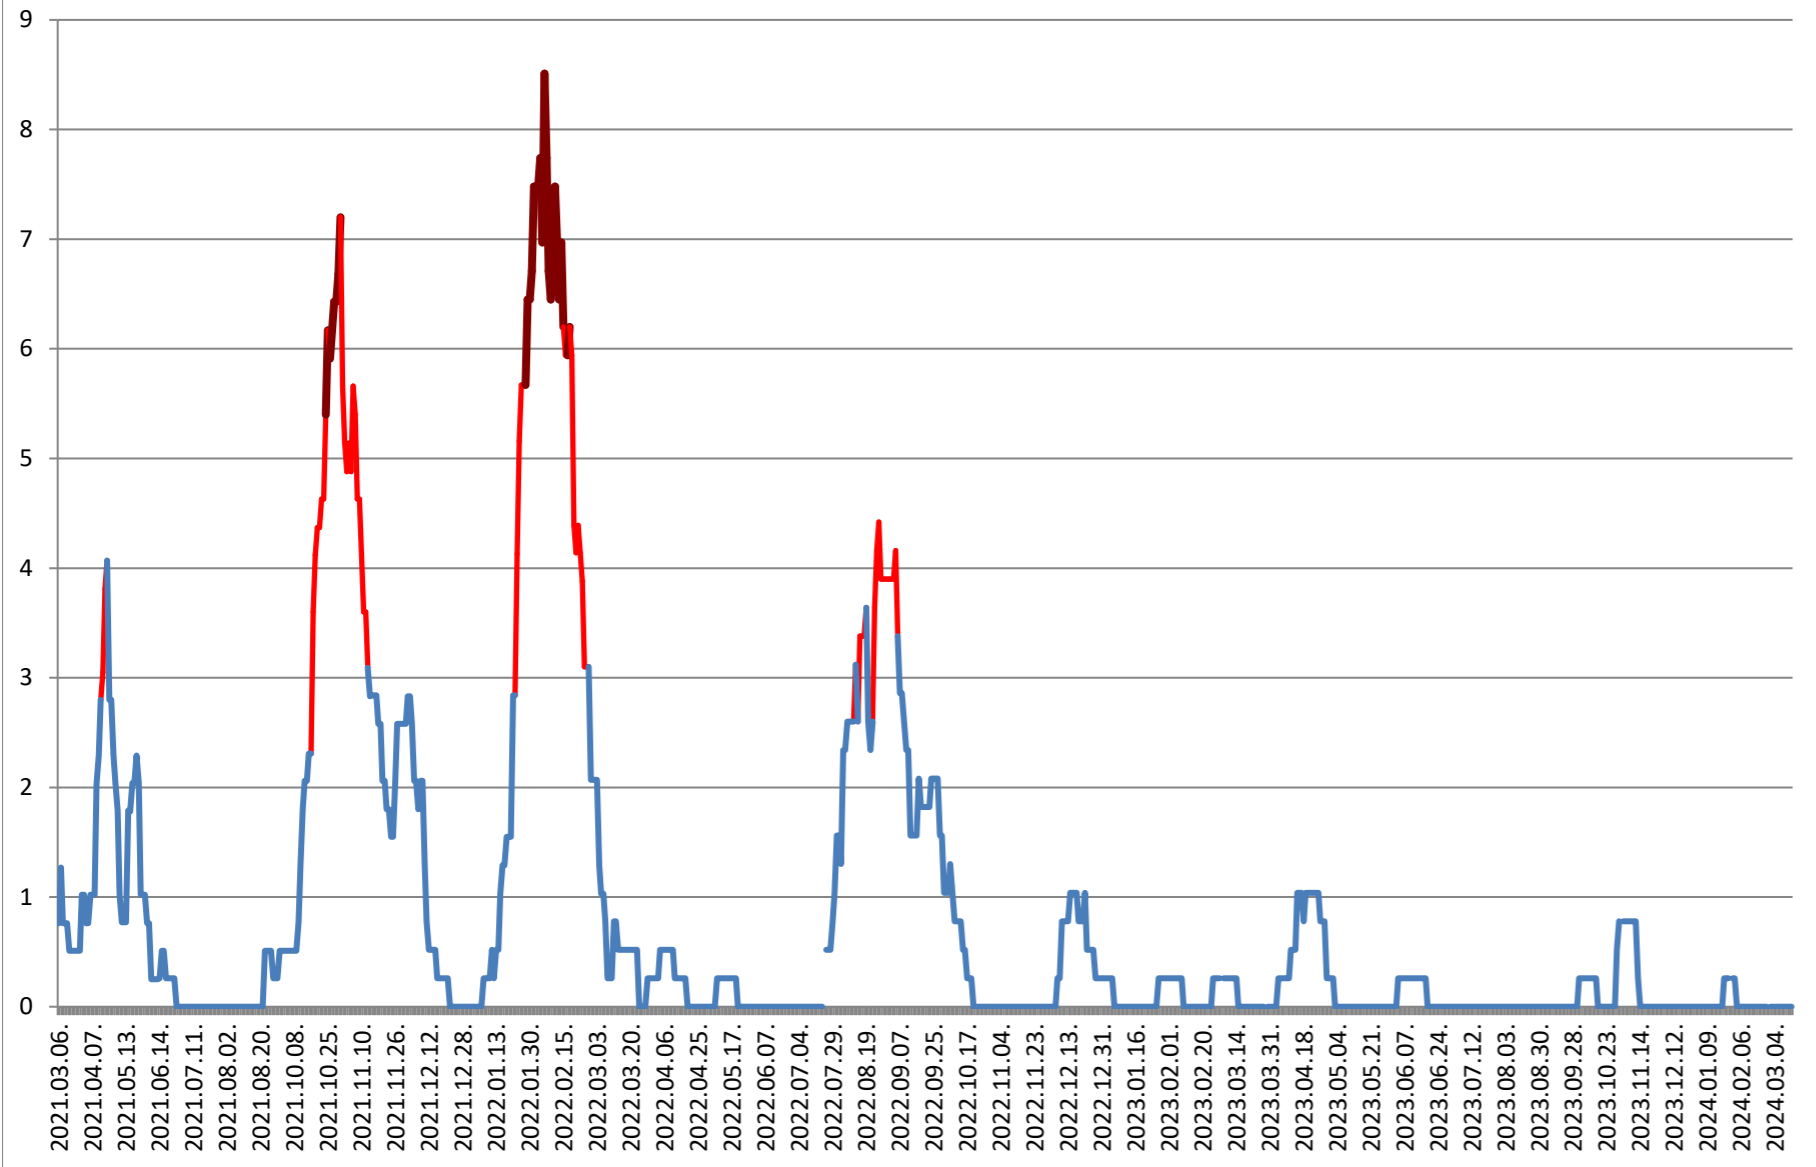

SATU MARE - Evolutia incidentei cumulate pe 14 zile la ‰ de locuitori 2021.03.07. - 2024.03.19.

SECUIENI - Evolutia incidentei cumulate pe 14 zile la % de locuitori 2021.03.07. - 2024.03.19.

SICULENI - Evolutia incidentei cumulate pe 14 zile la % de locuitori 2021.03.07. - 2024.03.19.

ȘIMONEȘTI - Evolutia incidentei cumulate pe 14 zile la % de locuitori 2021.03.07. - 2024.03.19.

SUBCETATE - Evolutia incidentei cumulate pe 14 zile la % de locuitori 2021.03.07. - 2024.03.19.

SUSENI - Evolutia incidentei cumulate pe 14 zile la % de locuitori 2021.03.07. - 2024.03.19.