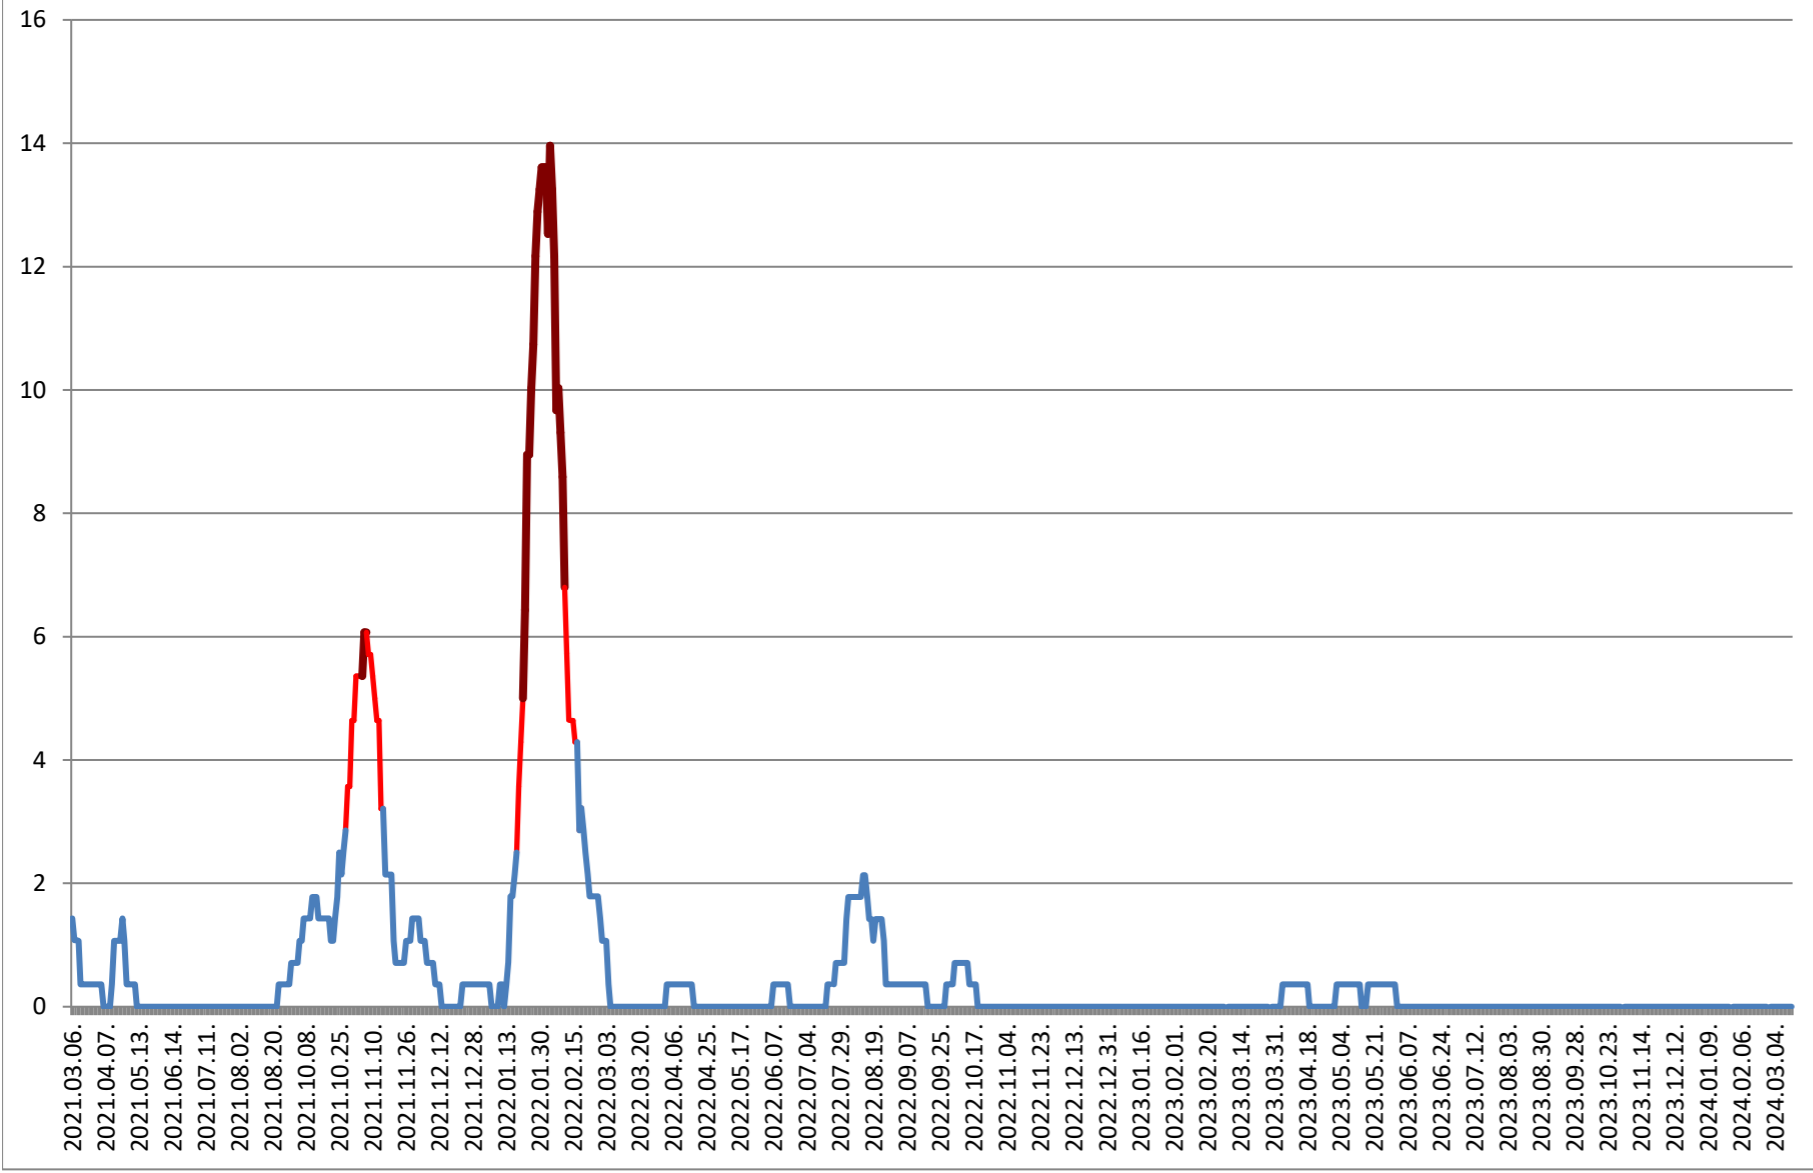

SICULENI - Evolutia incidentei cumulate pe 14 zile la % de locuitori 2021.03.07. - 2024.03.19.