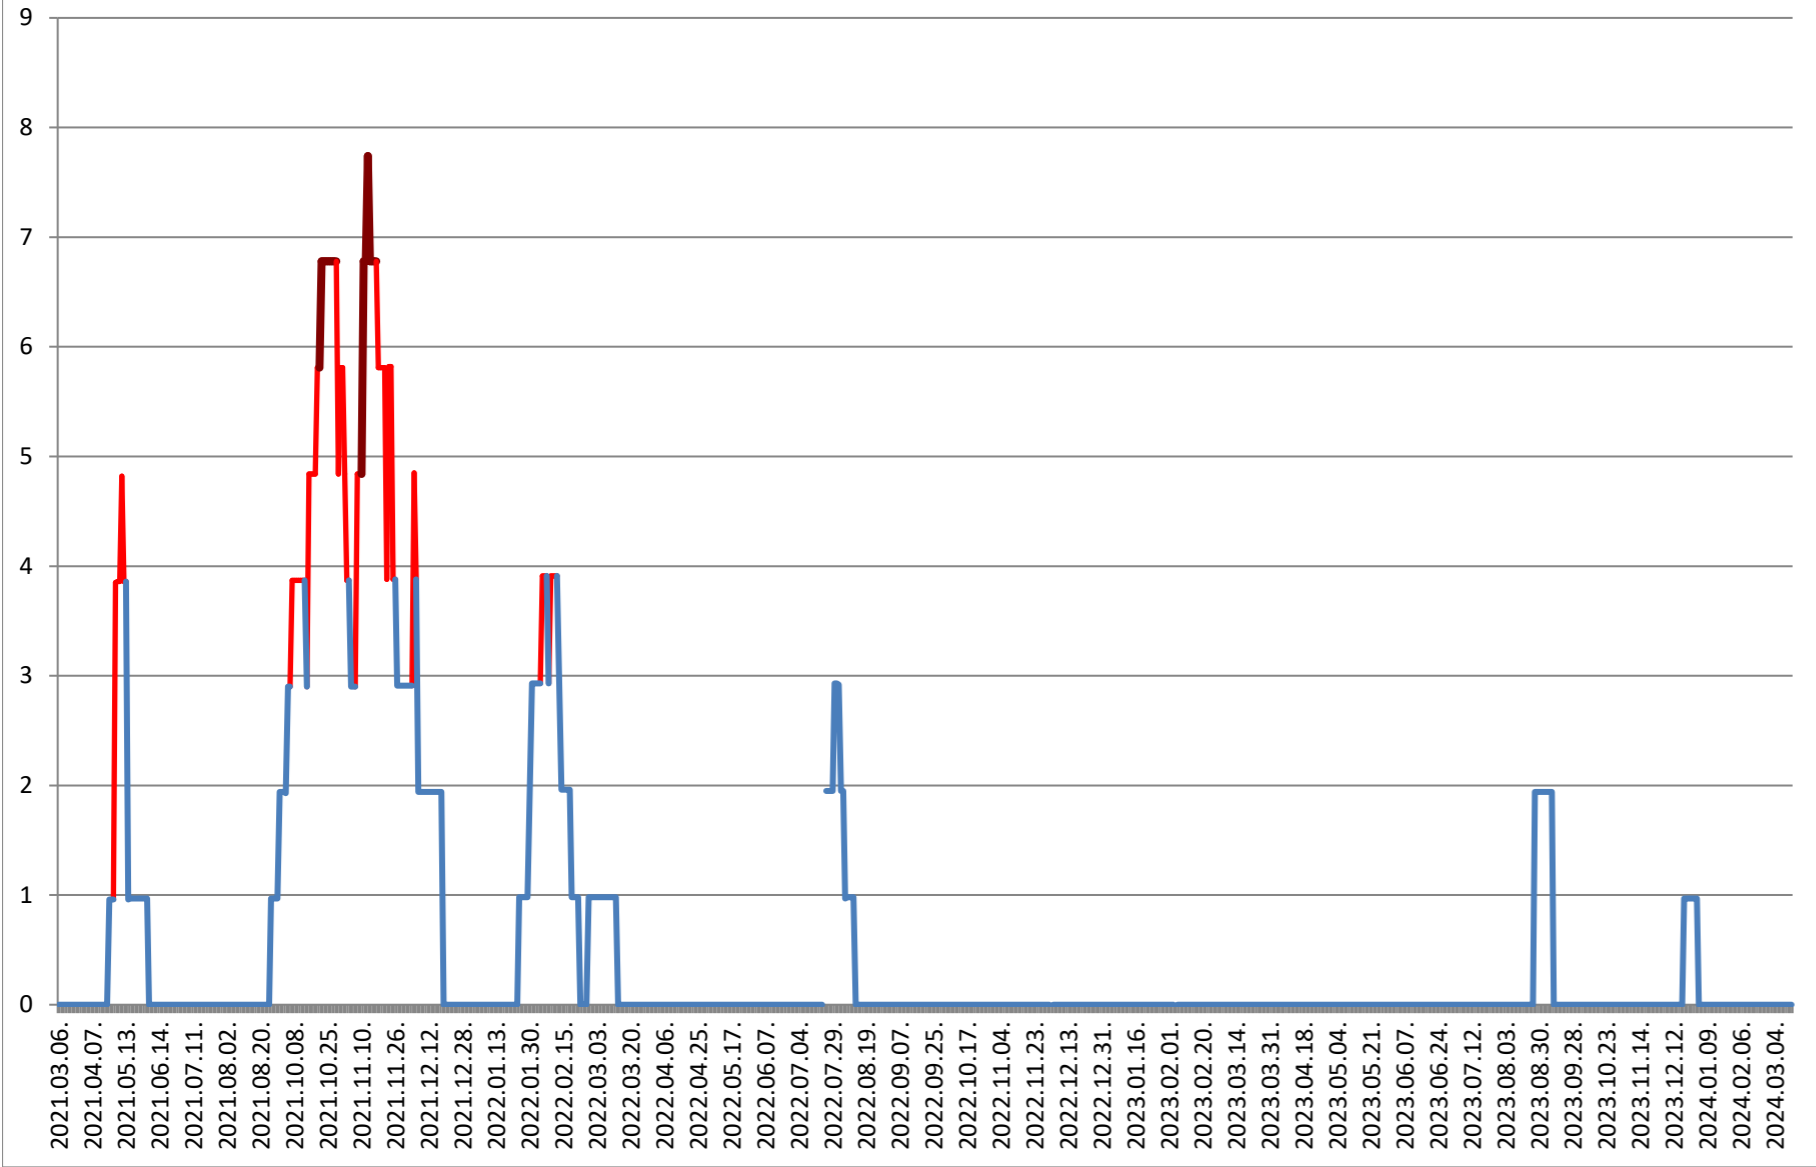

2021.03.07. - 2024.03.19.

ORAȘ BĂLAN - Evolutia incidentei cumulate pe 14 zile la % de locuitori 2021.03.07. - 2024.03.19.

BILBOR - Evolutia incidentei cumulate pe 14 zile la % de locuitori 2021.03.07. - 2024.03.19.

2021.03.07. - 2024.03.19.

CIUMANI - Evolutia incidentei cumulate pe 14 zile la % de locuitori 2021.03.07. - 2024.03.19.

CORBU - Evolutia incidentei cumulate pe 14 zile la % de locuitori
2021.03.07. - 2024.03.19.

CORUND - Evolutia incidentei cumulate pe 14 zile la % de locuitori 2021.03.07. - 2024.03.19.

COZMENI - Evolutia incidentei cumulate pe 14 zile la % de locuitori 2021.03.07. - 2024.03.19.

ORAȘ CRISTURU SECUIESC - Evolutia incidentei cumulate pe 14 zile la % de locuitori 2021.03.07. - 2024.03.19.

DĂNEȘTI - Evolutia incidentei cumulate pe 14 zile la % de locuitori
2021.03.07. - 2024.03.19.

DÂRJIU - Evolutia incidentei cumulate pe 14 zile la % de locuitori 2021.03.07. - 2024.03.19.

DEALU - Evolutia incidentei cumulate pe 14 zile la ‰ de locuitori 2021.03.07. - 2024.03.19.