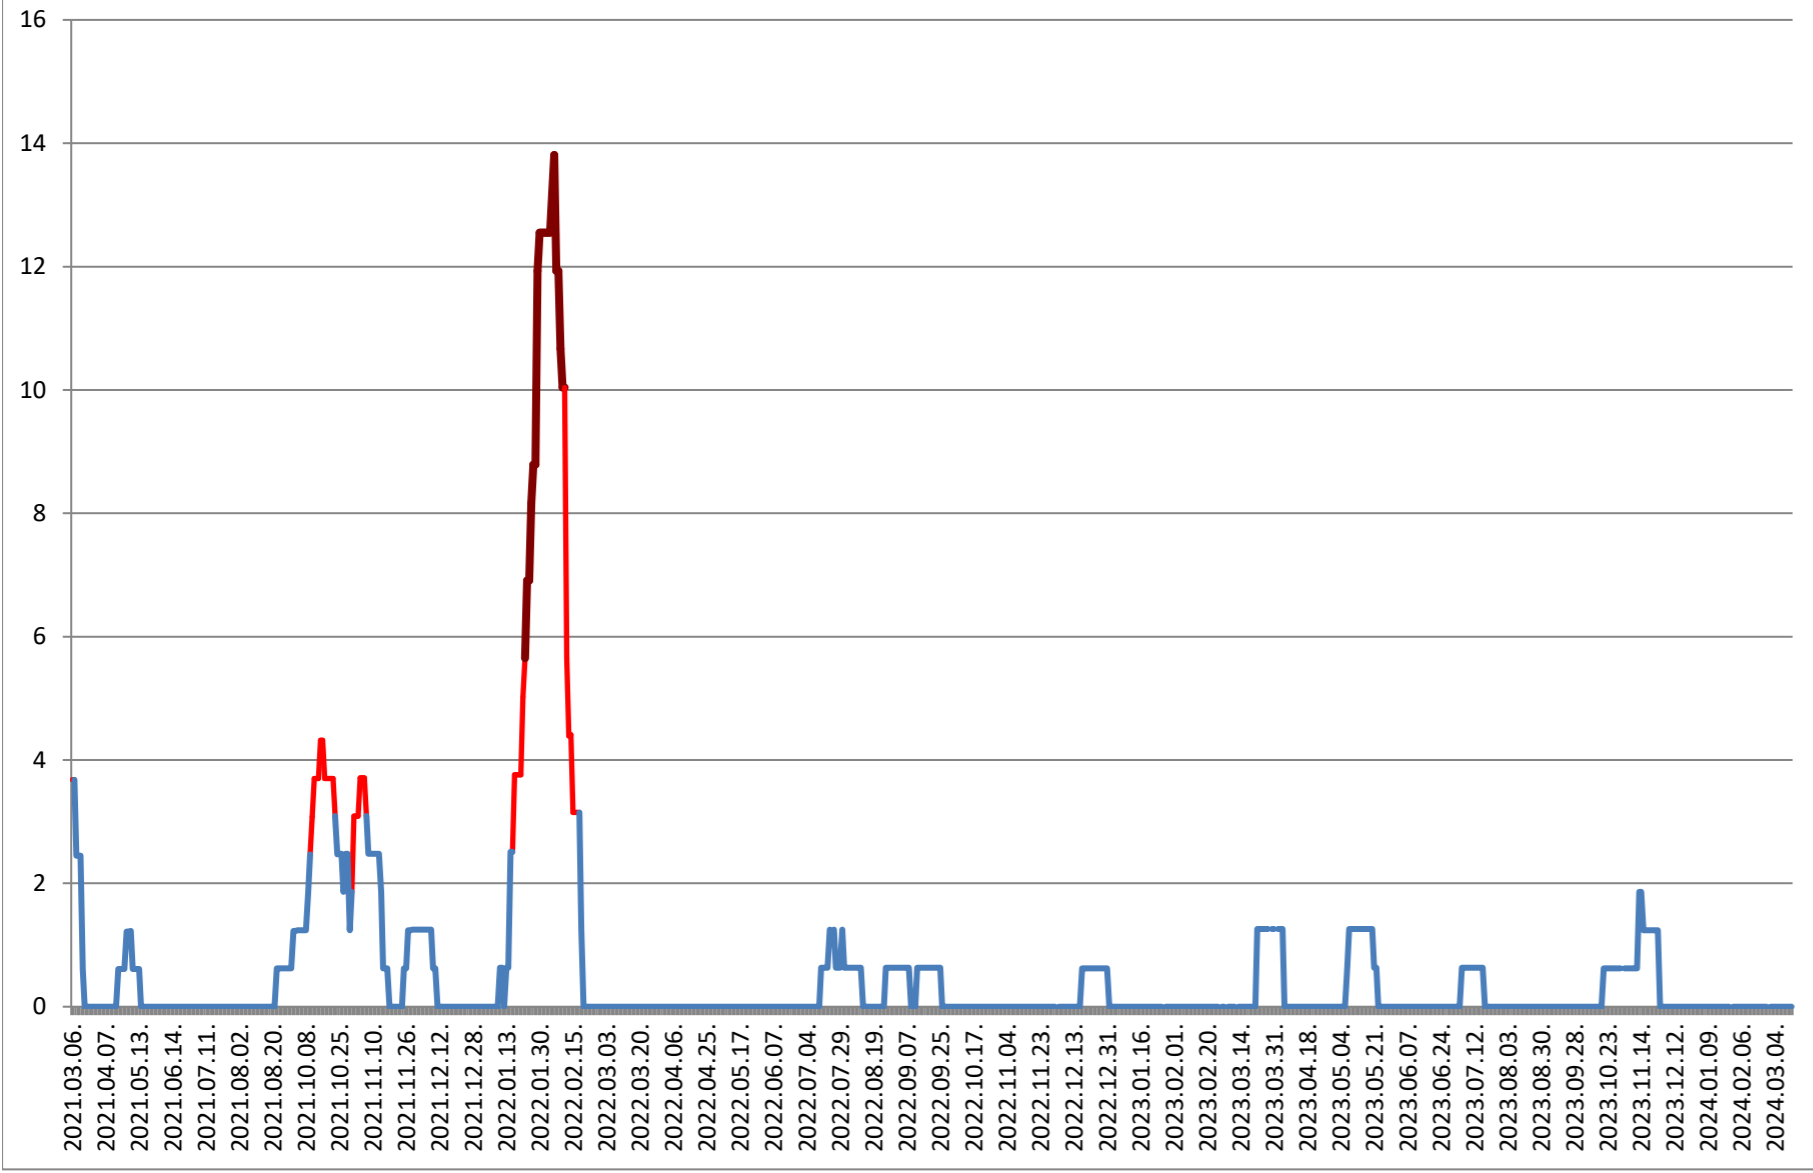

PLĂIEȘII DE JOS - Evolutia incidentei cumulate pe 14 zile la ‰ de locuitori
2021.03.07. - 2024.03.19.

PORUMBENI - Evolutia incidentei cumulate pe 14 zile la % de locuitori 2021.03.07. - 2024.03.19.

PRAID - Evolutia incidentei cumulate pe 14 zile la ‰ de locuitori 2021.03.07. - 2024.03.19.

RACU - Evolutia incidentei cumulate pe 14 zile la % de locuitori 2021.03.07. - 2024.03.19.

REMETEA - Evolutia incidentei cumulate pe 14 zile la % de locuitori 2021.03.07. - 2024.03.19.

SĂCEL - Evolutia incidentei cumulate pe 14 zile la % de locuitori 2021.03.07. - 2024.03.19.