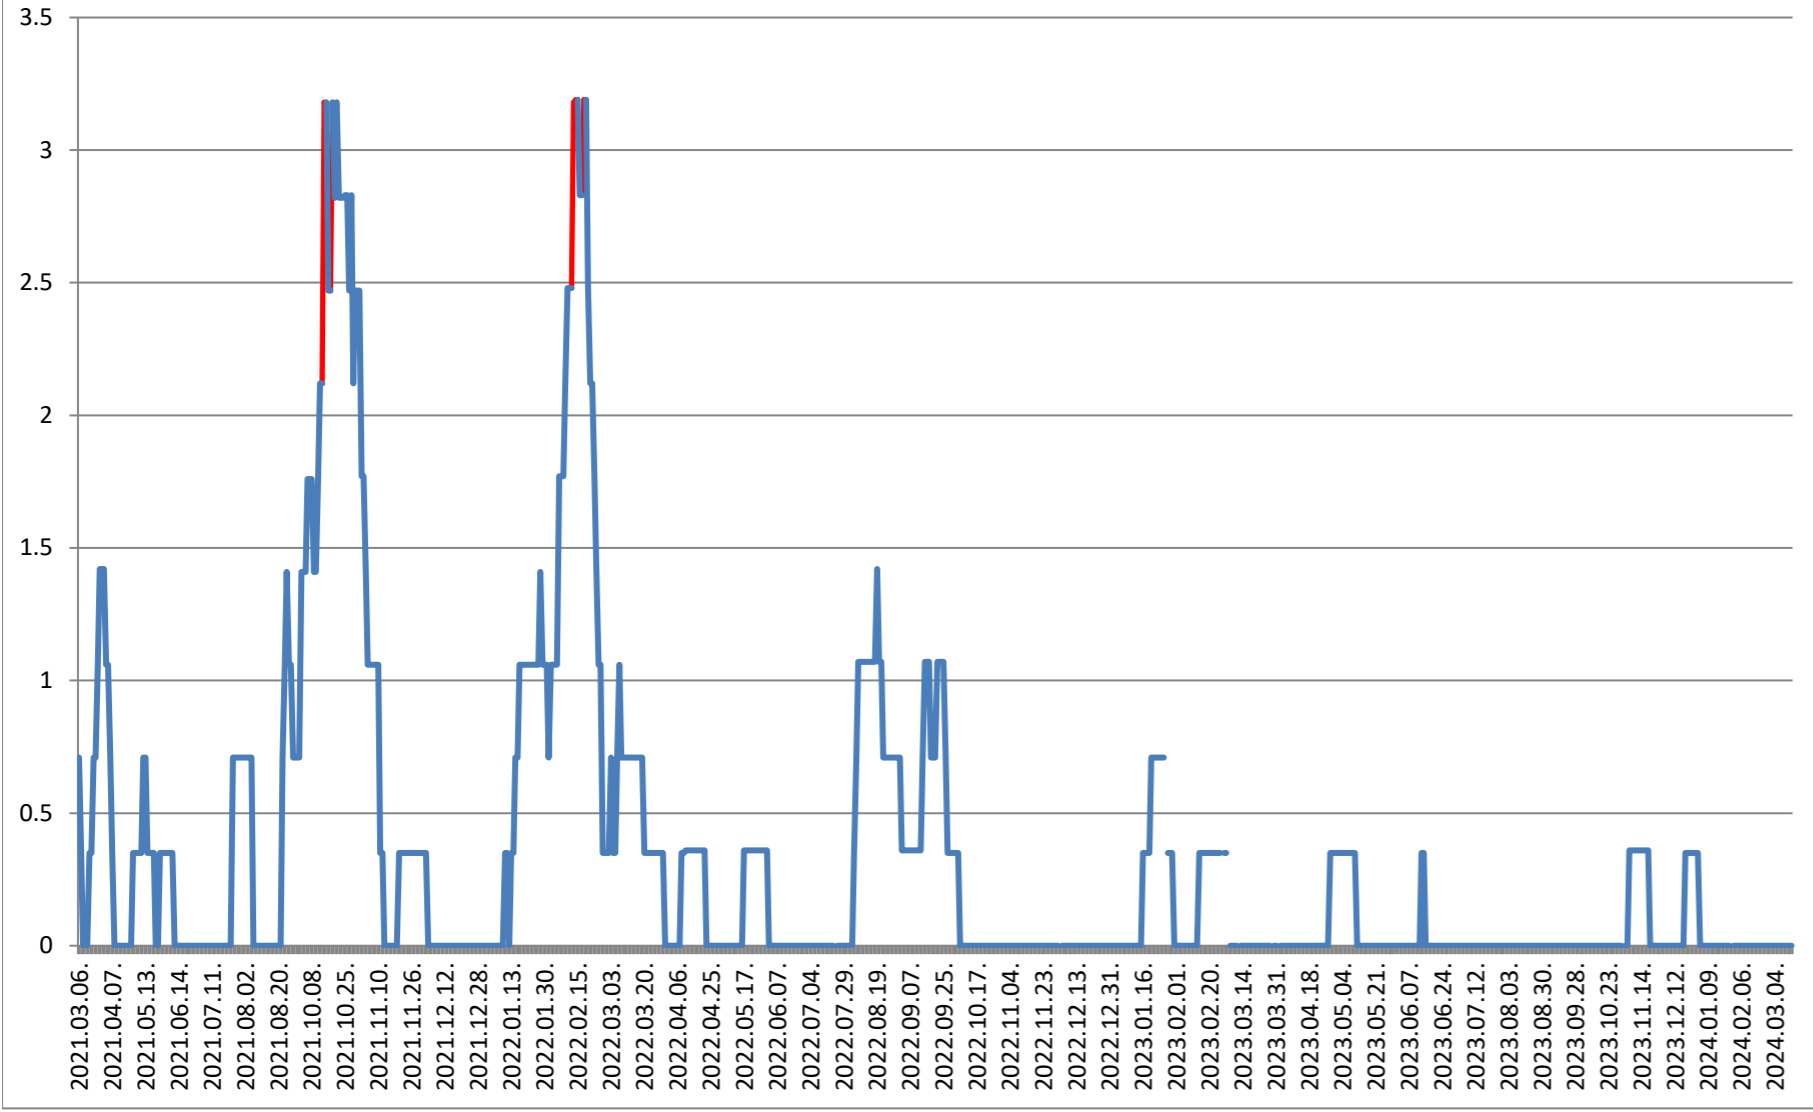

PLĂIEȘII DE JOS - Evolutia incidentei cumulate pe 14 zile la ‰ de locuitori
2021.03.07. - 2024.03.19.