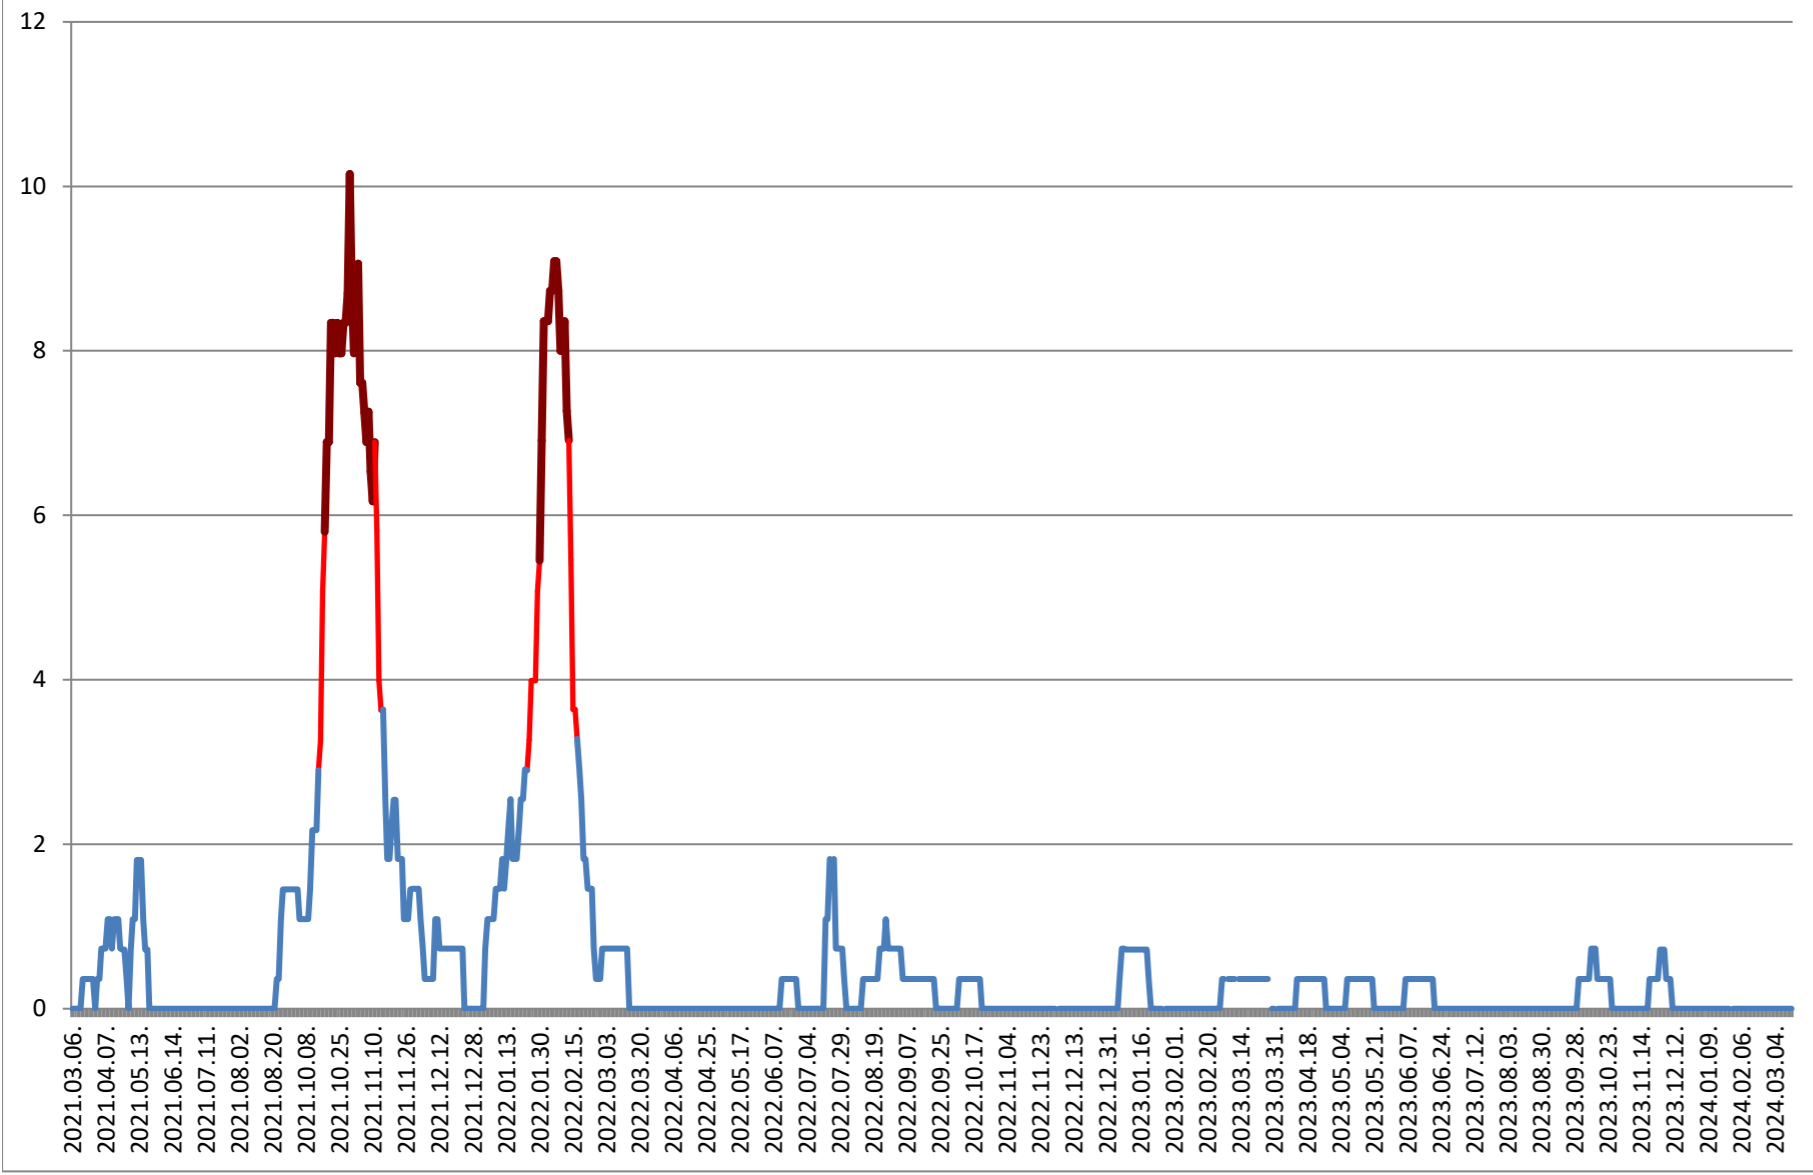

MIHĂILENI - Evolutia incidentei cumulate pe 14 zile la % de locuitori 2021.03.07. - 2024.03.19.