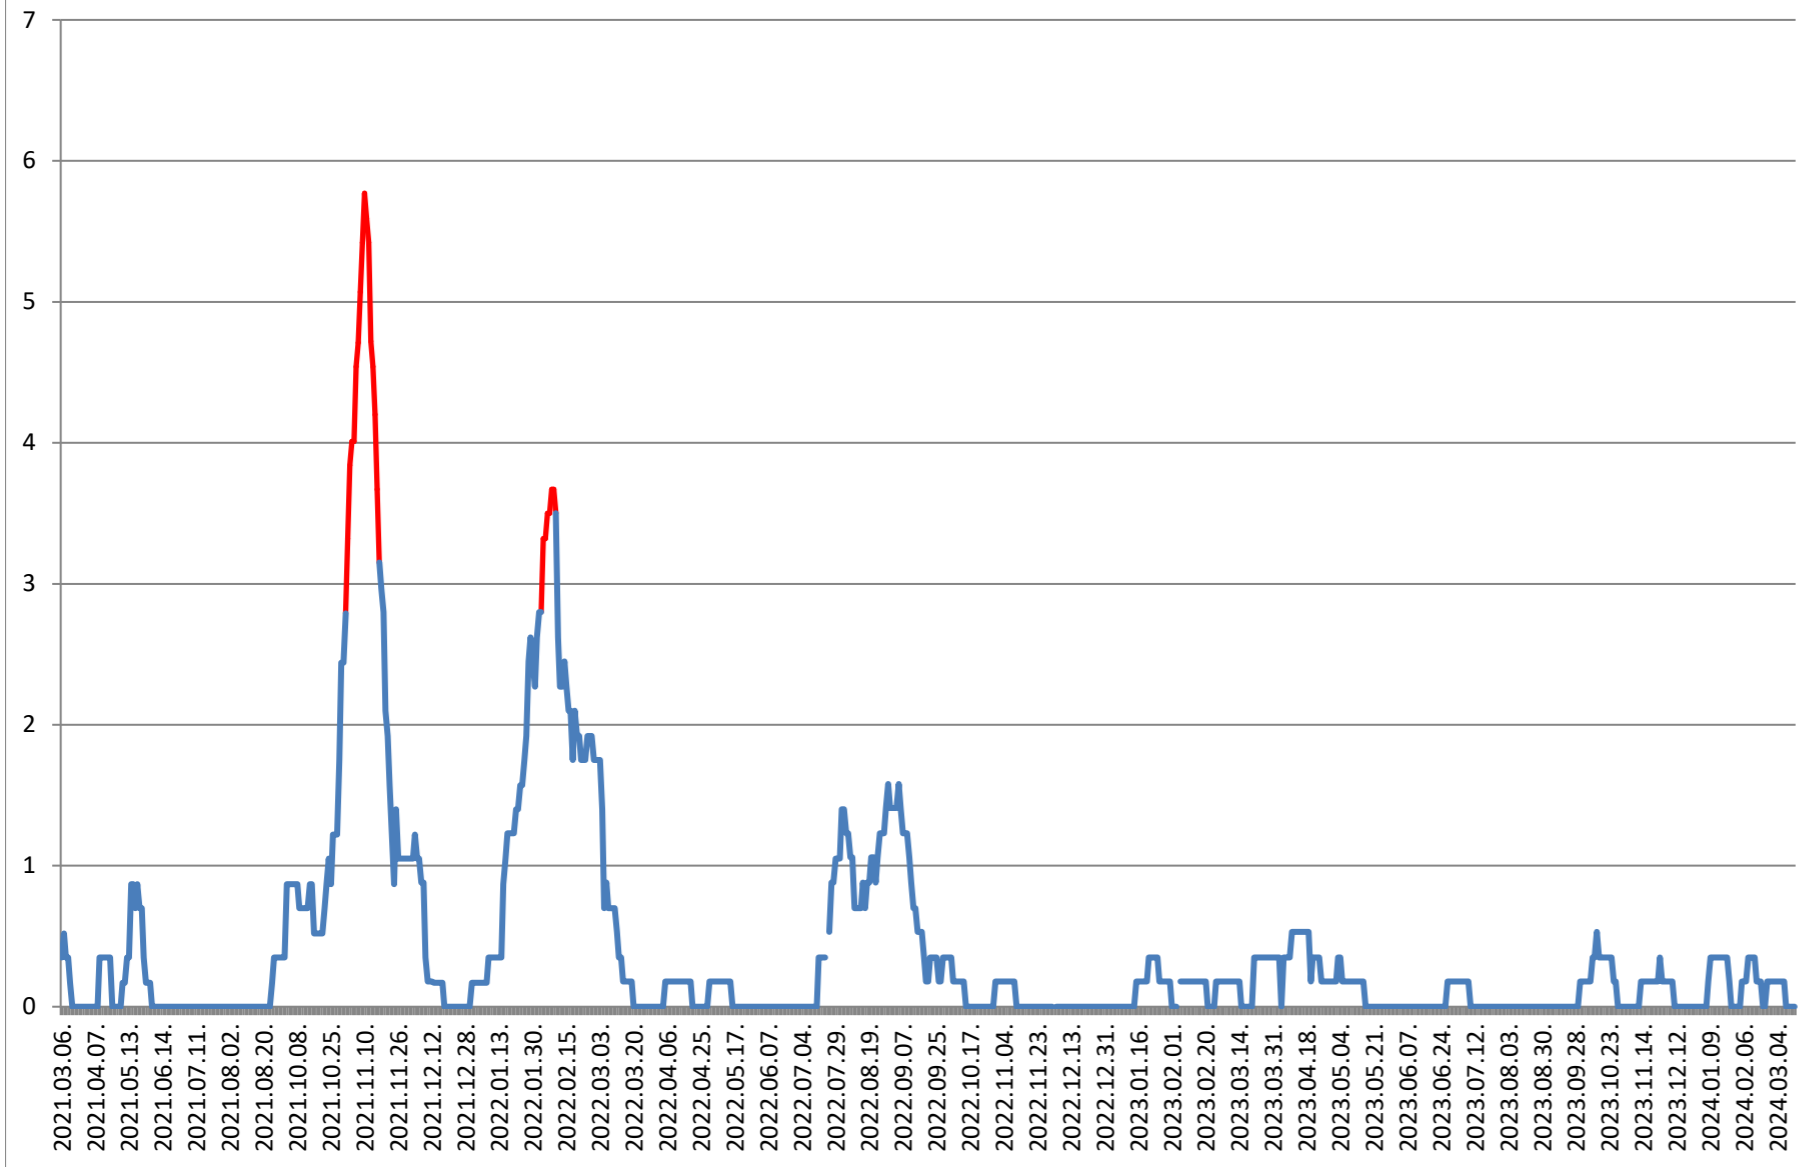

2021.03.07. - 2024.03.19.

ORAȘ BĂLAN - Evolutia incidentei cumulate pe 14 zile la % de locuitori 2021.03.07. - 2024.03.19.

BILBOR - Evolutia incidentei cumulate pe 14 zile la % de locuitori 2021.03.07. - 2024.03.19.

CORUND - Evolutia incidentei cumulate pe 14 zile la % de locuitori 2021.03.07. - 2024.03.19.

COZMENI - Evolutia incidentei cumulate pe 14 zile la % de locuitori 2021.03.07. - 2024.03.19.

ORAȘ CRISTURU SECUIESC - Evolutia incidentei cumulate pe 14 zile la % de locuitori 2021.03.07. - 2024.03.19.

DĂNEȘTI - Evolutia incidentei cumulate pe 14 zile la % de locuitori
2021.03.07. - 2024.03.19.

DÂRJIU - Evolutia incidentei cumulate pe 14 zile la % de locuitori 2021.03.07. - 2024.03.19.

DEALU - Evolutia incidentei cumulate pe 14 zile la ‰ de locuitori 2021.03.07. - 2024.03.19.

DITRĂU - Evolutia incidentei cumulate pe 14 zile la % de locuitori 2021.03.07. - 2024.03.19.

FELICENI - Evolutia incidentei cumulate pe 14 zile la % de locuitori 2021.03.07. - 2024.03.19.

FRUMOASA - Evolutia incidentei cumulate pe 14 zile la ‰ de locuitori 2021.03.07. - 2024.03.19.