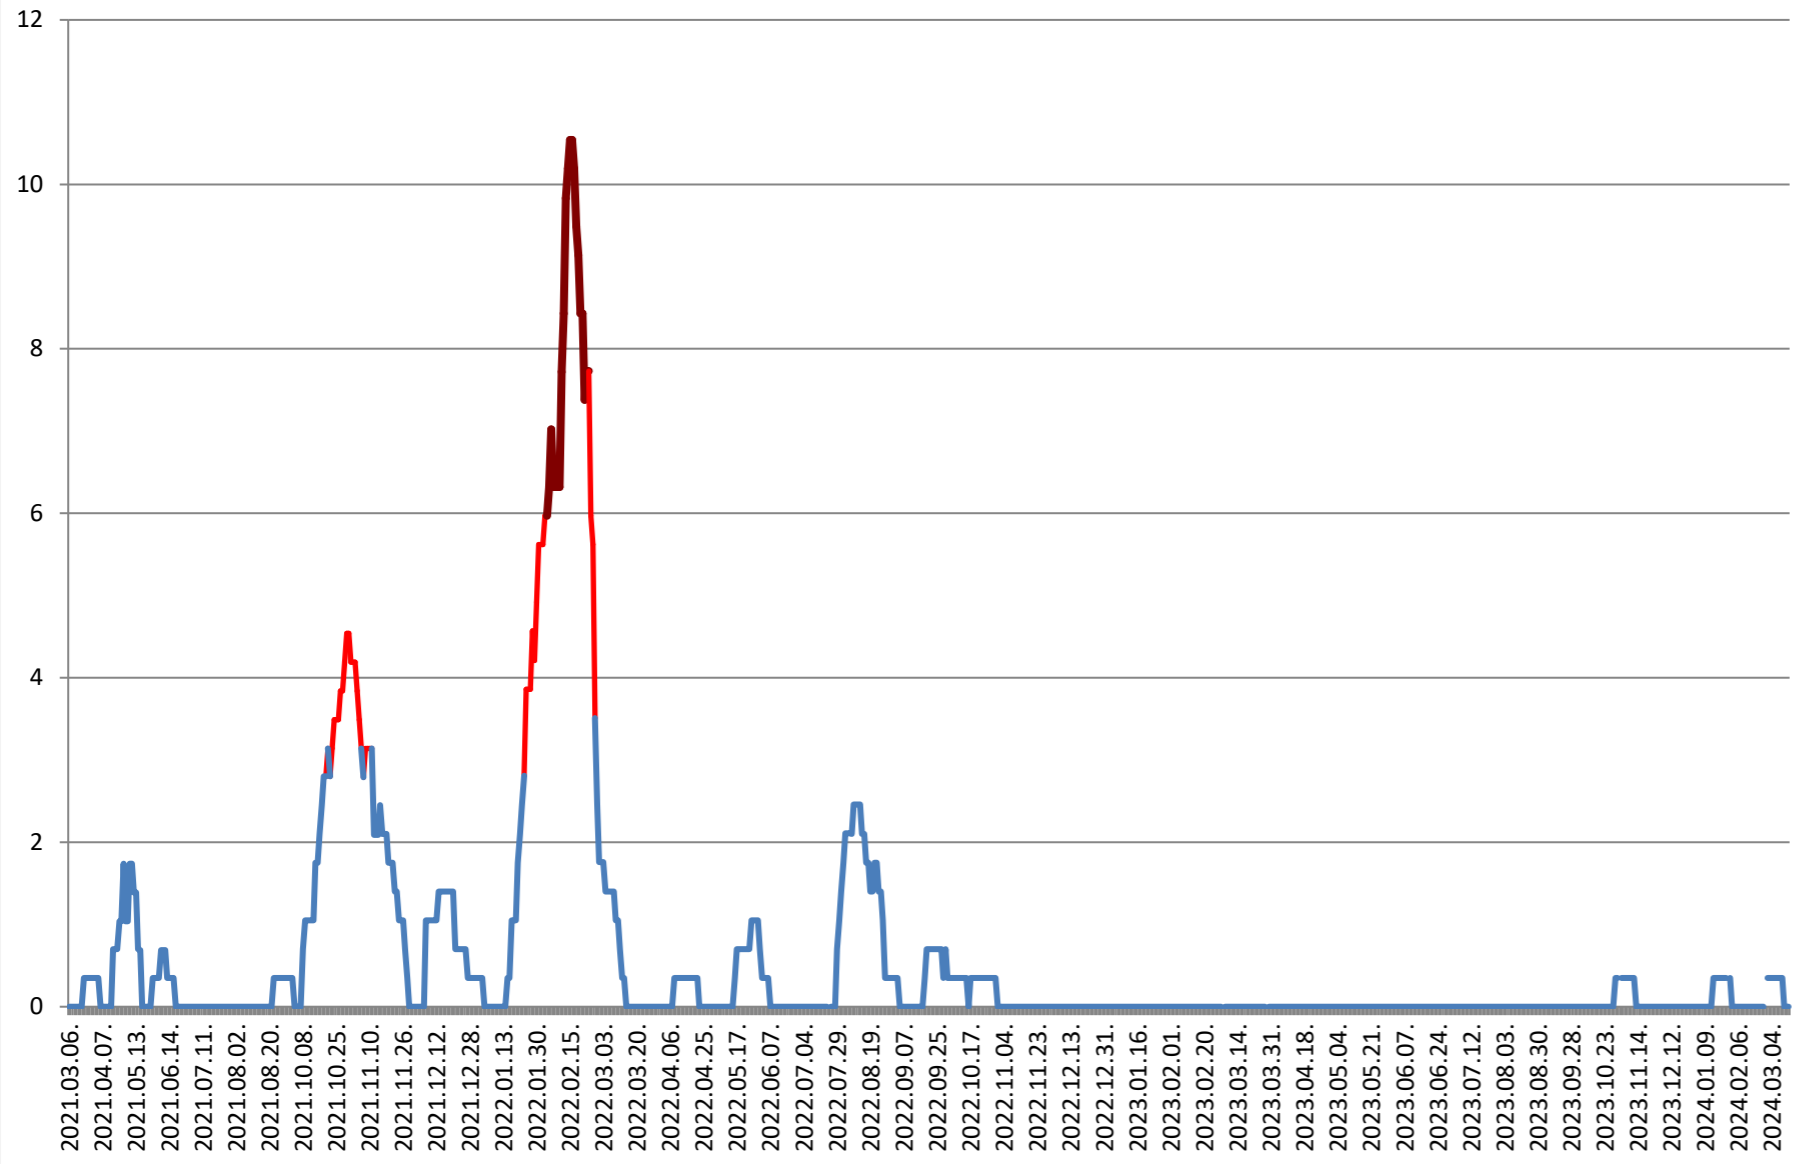

SECUIENI - Evolutia incidentei cumulate pe 14 zile la % de locuitori 2021.03.07. - 2024.03.19.