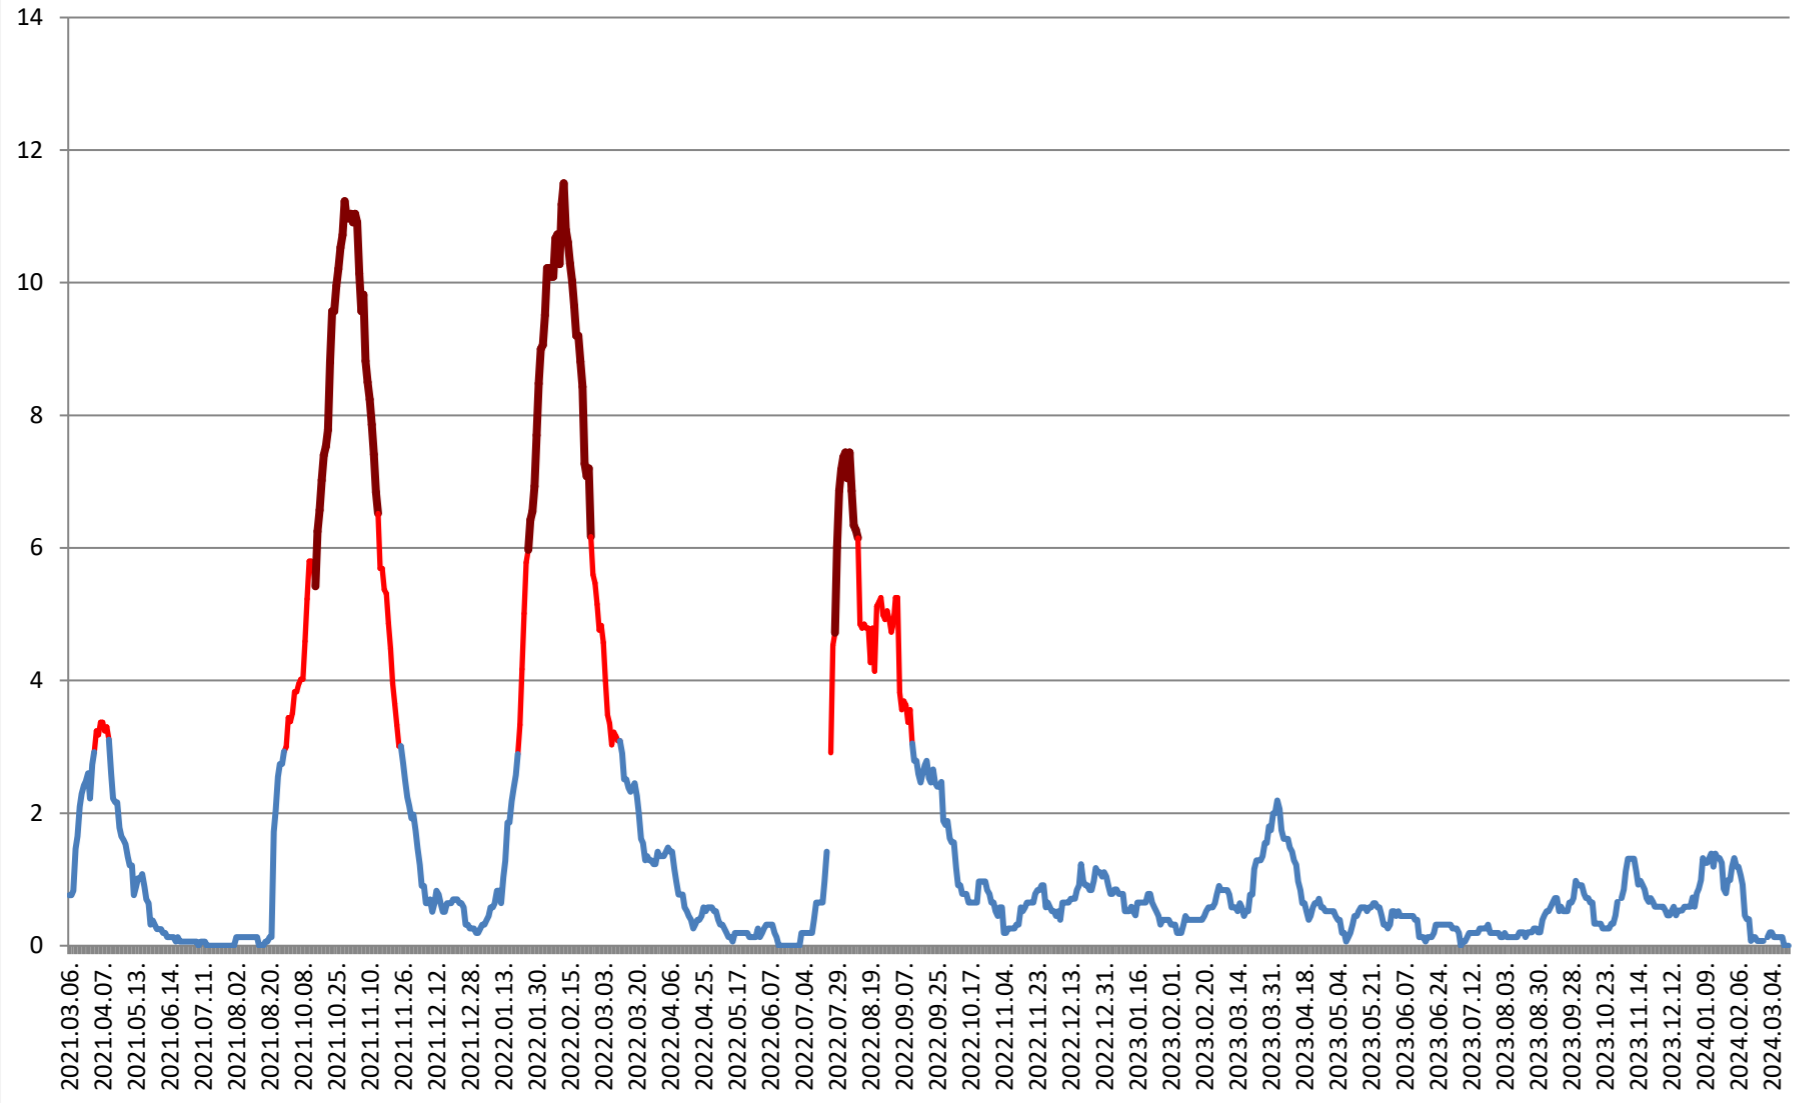

MUNICIPIUL TOPLIȚA - Evolutia incidentei cumulate pe 14 zile la % de locuitori

2021.03.07. - 2024.03.19.