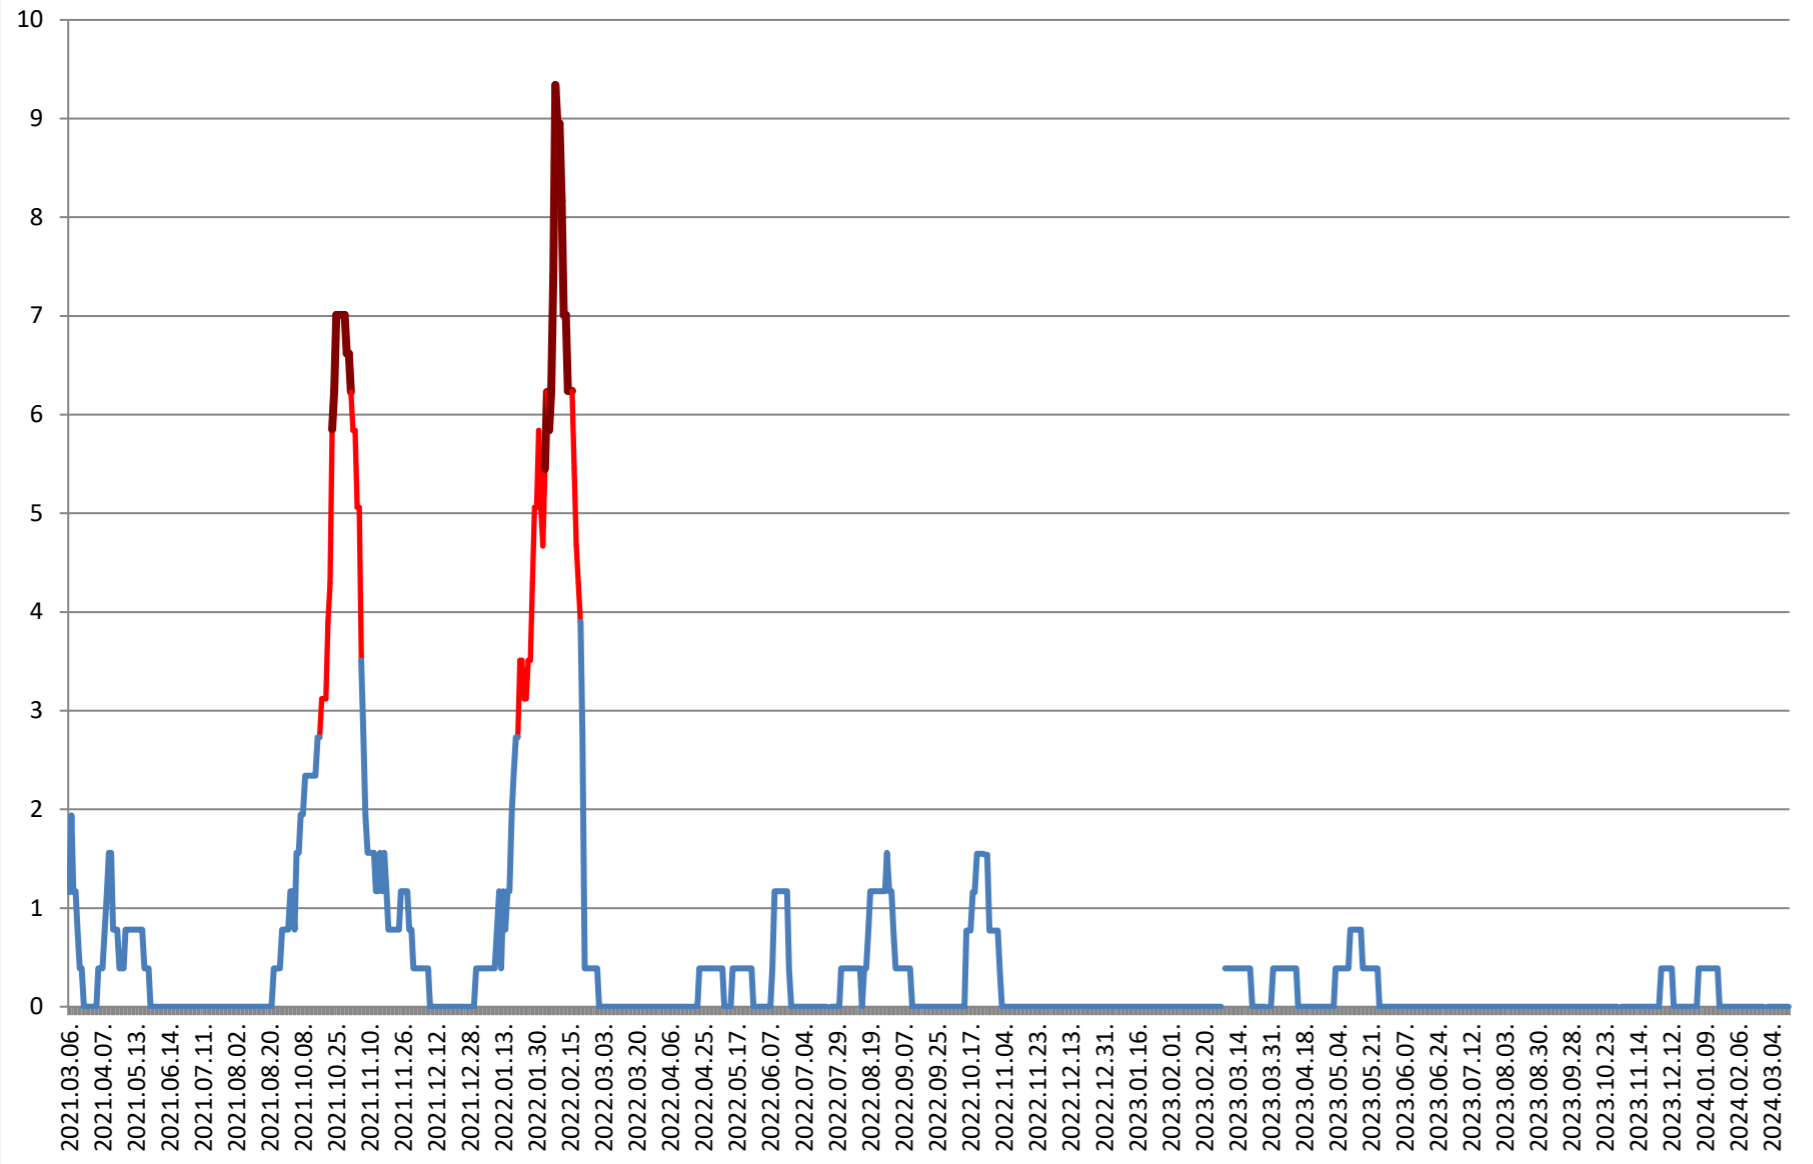

TOMEȘTI - Evolutia incidentei cumulate pe 14 zile la % de locuitori 2021.03.07. - 2024.03.19.