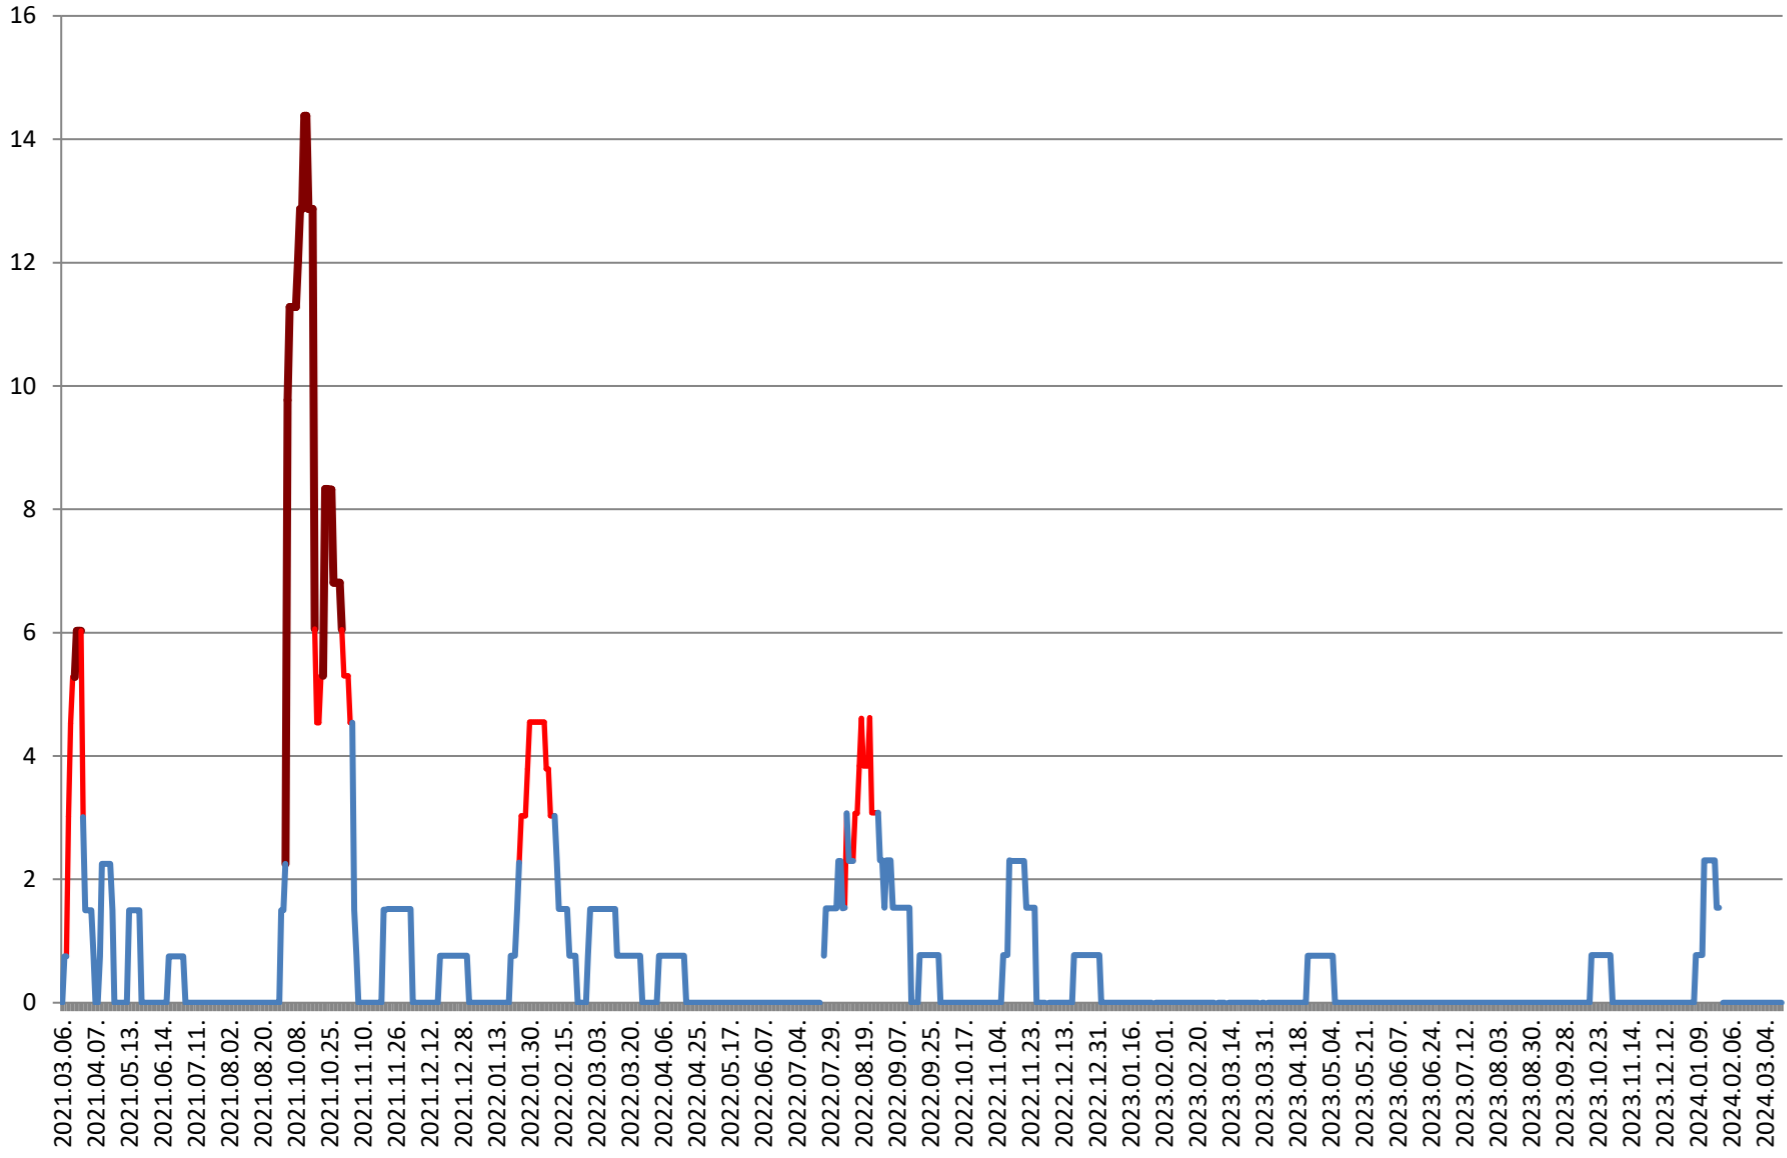

MEREȘTI - Evolutia incidentei cumulate pe 14 zile la ‰ de locuitori 2021.03.07. - 2024.03.19.

**MUNICIPIUL MIERCUREA-CIUC - Evolutia incidentei cumulate pe 14 zile
la ‰ de locuitori
2021.03.07. - 2024.03.19.**

MIHĂILENI - Evolutia incidentei cumulate pe 14 zile la % de locuitori 2021.03.07. - 2024.03.19.

MUGENI - Evolutia incidentei cumulate pe 14 zile la ‰ de locuitori 2021.03.07. - 2024.03.19.

OCLAND - Evolutia incidentei cumulate pe 14 zile la ‰ de locuitori
2021.03.07. - 2024.03.19.