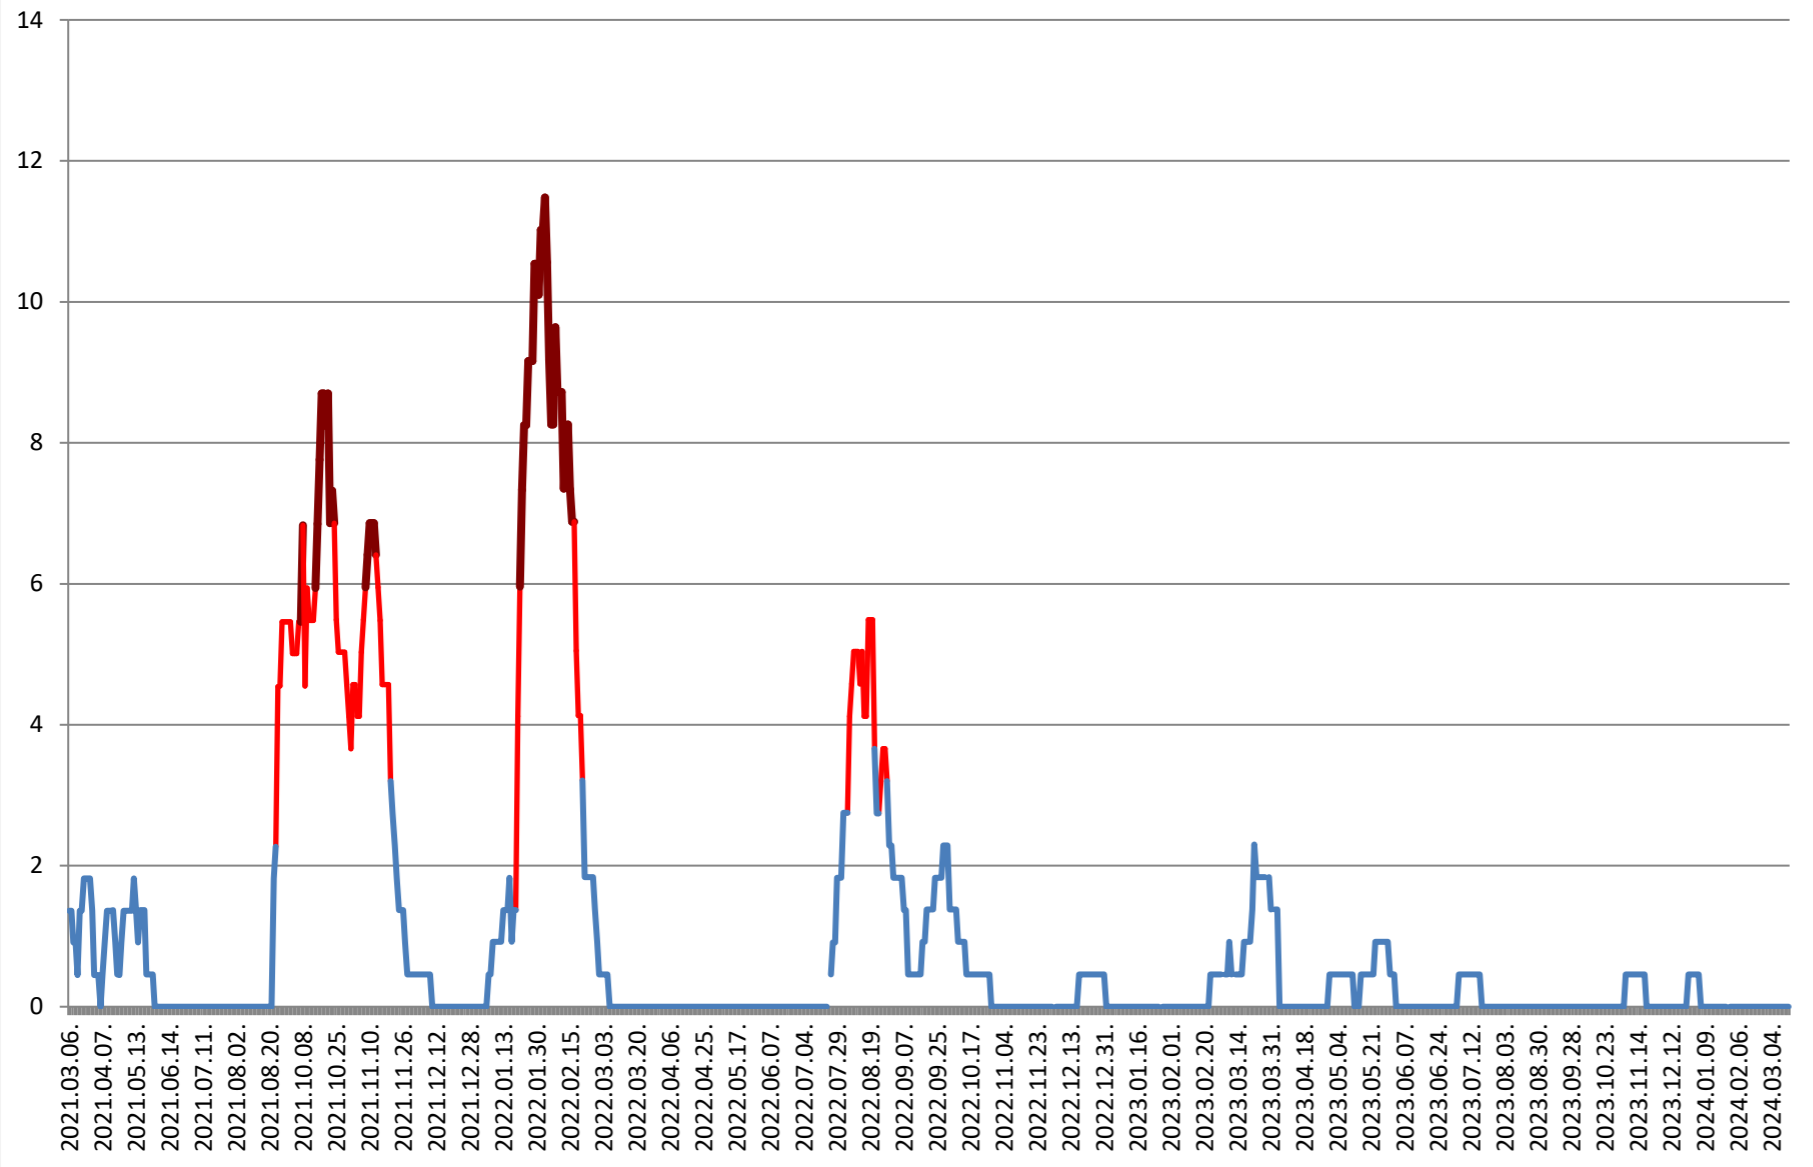

JOSENI - Evolutia incidentei cumulate pe 14 zile la ‰ de locuitori
2021.03.07. - 2024.03.19.

LĂZAREA - Evolutia incidentei cumulate pe 14 zile la % de locuitori 2021.03.07. - 2024.03.19.

LELICENI - Evolutia incidentei cumulate pe 14 zile la % de locuitori
2021.03.07. - 2024.03.19.

LUETA - Evolutia incidentei cumulate pe 14 zile la % de locuitori 2021.03.07. - 2024.03.19.

LUNCA DE JOS - Evolutia incidentei cumulate pe 14 zile la % de locuitori 2021.03.07. - 2024.03.19.

LUNCA DE SUS - Evolutia incidentei cumulate pe 14 zile la % de locuitori 2021.03.07. - 2024.03.19.

LUPENI - Evolutia incidentei cumulate pe 14 zile la % de locuitori 2021.03.07. - 2024.03.19.

MĂDĂRAȘ - Evolutia incidentei cumulate pe 14 zile la ‰ de locuitori 2021.03.07. - 2024.03.19.

MĂRTINIȘ - Evolutia incidentei cumulate pe 14 zile la ‰ de locuitori 2021.03.07. - 2024.03.19.