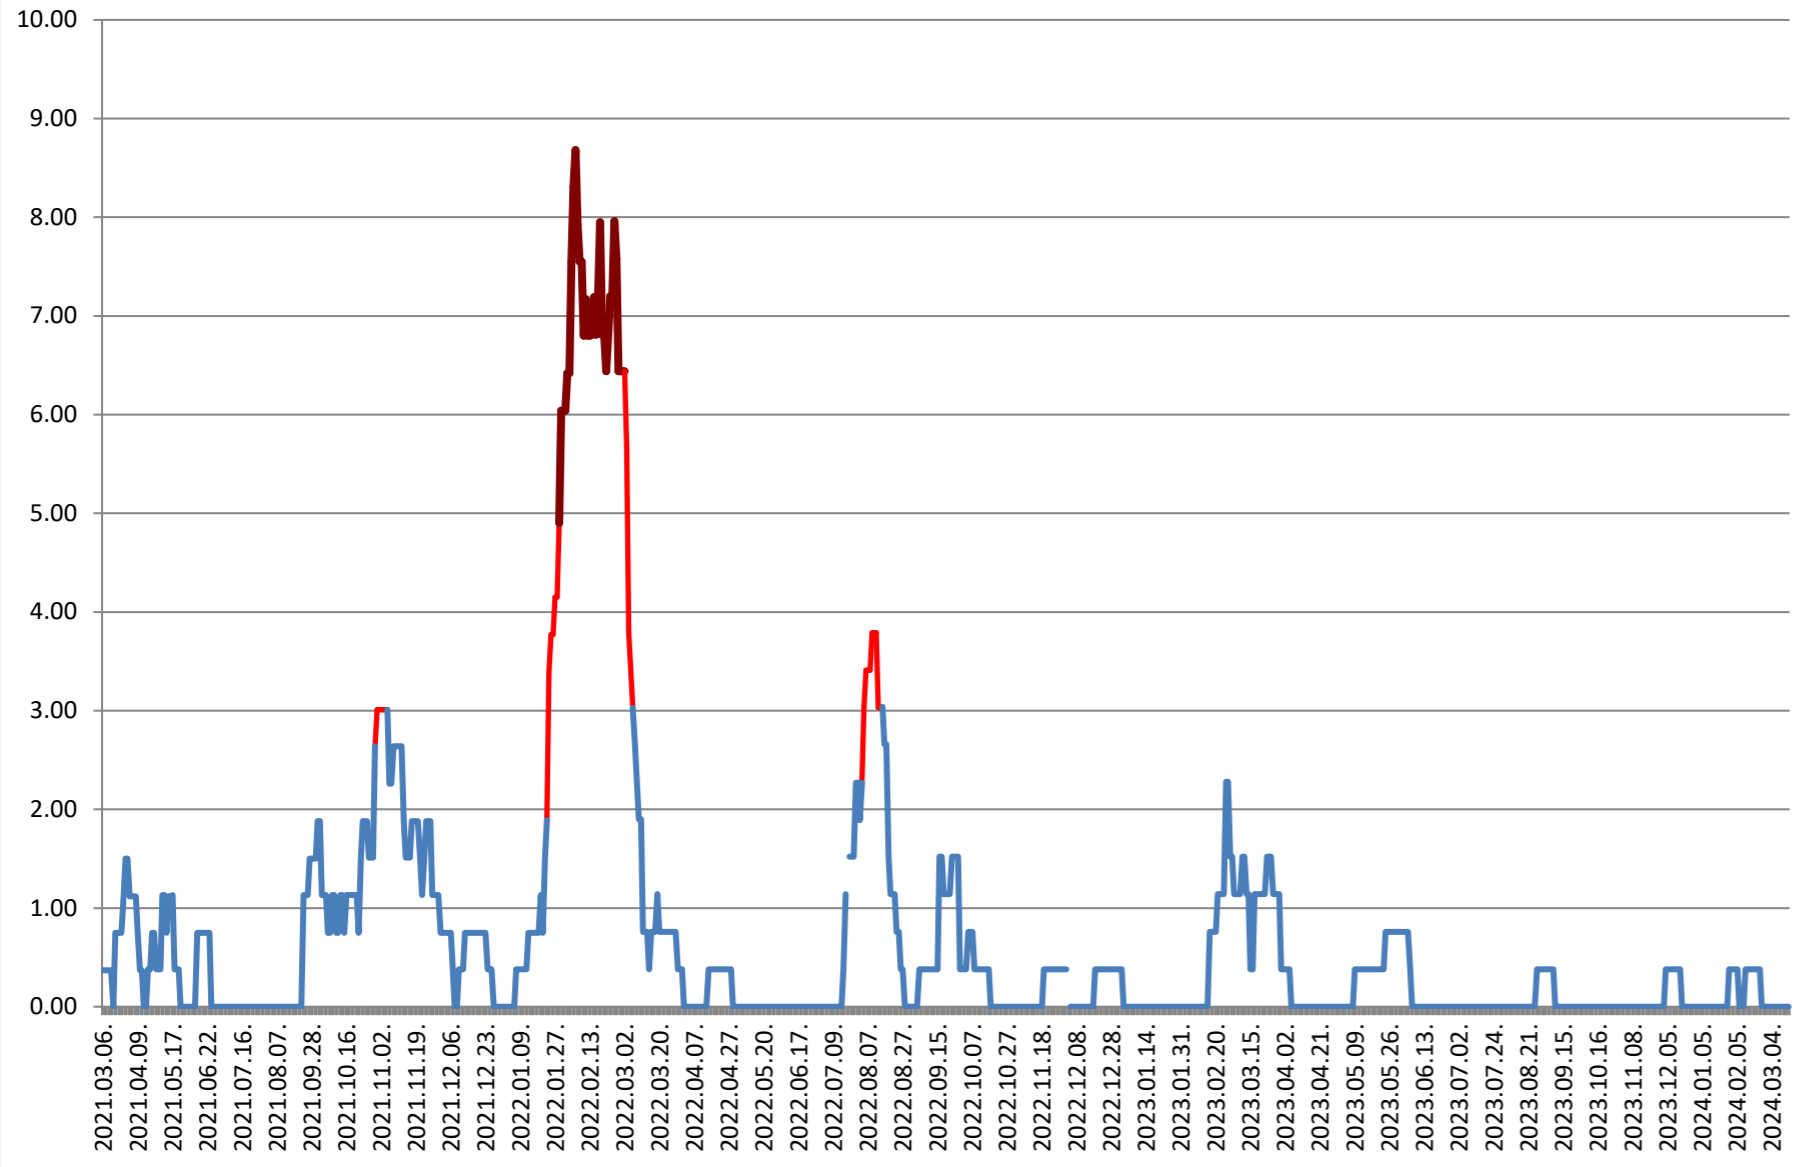

ATID - Evolutia incidentei cumulate pe 14 zile la % de locuitori 2021.03.07. - 2024.03.19.

AVRĂMEȘTI - Evolutia incidentei cumulate pe 14 zile la ‰ de locuitori 2021.03.07. - 2024.03.19.

ORAȘ BĂILE TUȘNAD - Evolutia incidentei cumulate pe 14 zile la % de locuitori

2021.03.07. - 2024.03.19.

ORAȘ BĂLAN - Evolutia incidentei cumulate pe 14 zile la % de locuitori 2021.03.07. - 2024.03.19.

BILBOR - Evolutia incidentei cumulate pe 14 zile la % de locuitori 2021.03.07. - 2024.03.19.

ORAȘ BORSEC - Evolutia incidentei cumulate pe 14 zile la % de locuitori 2021.03.07. - 2024.03.19.

BRĂDEȘTI - Evolutia incidentei cumulate pe 14 zile la ‰ de locuitori 2021.03.07. - 2024.03.19.

CĂPÂLNIȚA - Evolutia incidentei cumulate pe 14 zile la % de locuitori 2021.03.07. - 2024.03.19.

CÂRȚA - Evolutia incidentei cumulate pe 14 zile la ‰ de locuitori 2021.03.07. - 2024.03.19.

CICEU - Evolutia incidentei cumulate pe 14 zile la % de locuitori 2021.03.07. - 2024.03.19.

CIUCSÂNGEORGIU - Evolutia incidentei cumulate pe 14 zile la ‰ de locuitori