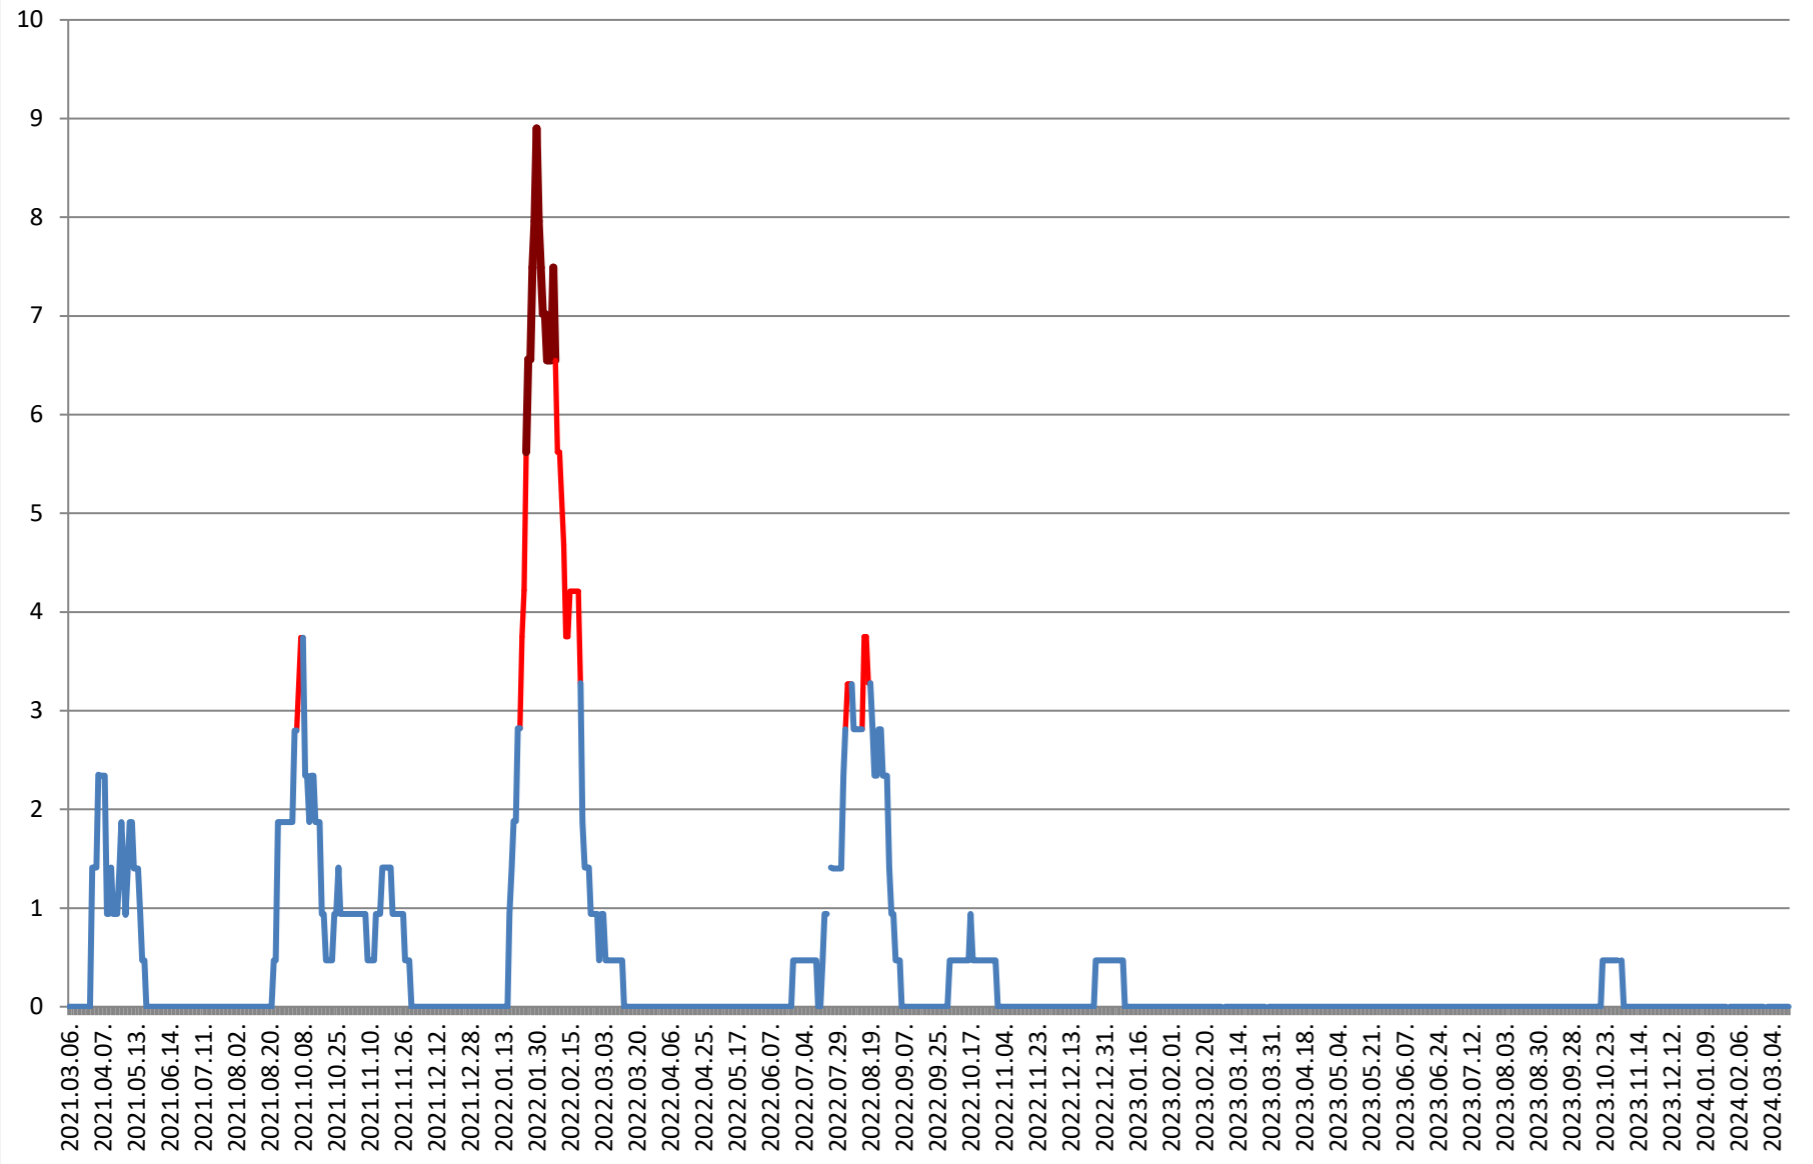

SATU MARE - Evolutia incidentei cumulate pe 14 zile la ‰ de locuitori 2021.03.07. - 2024.03.19.