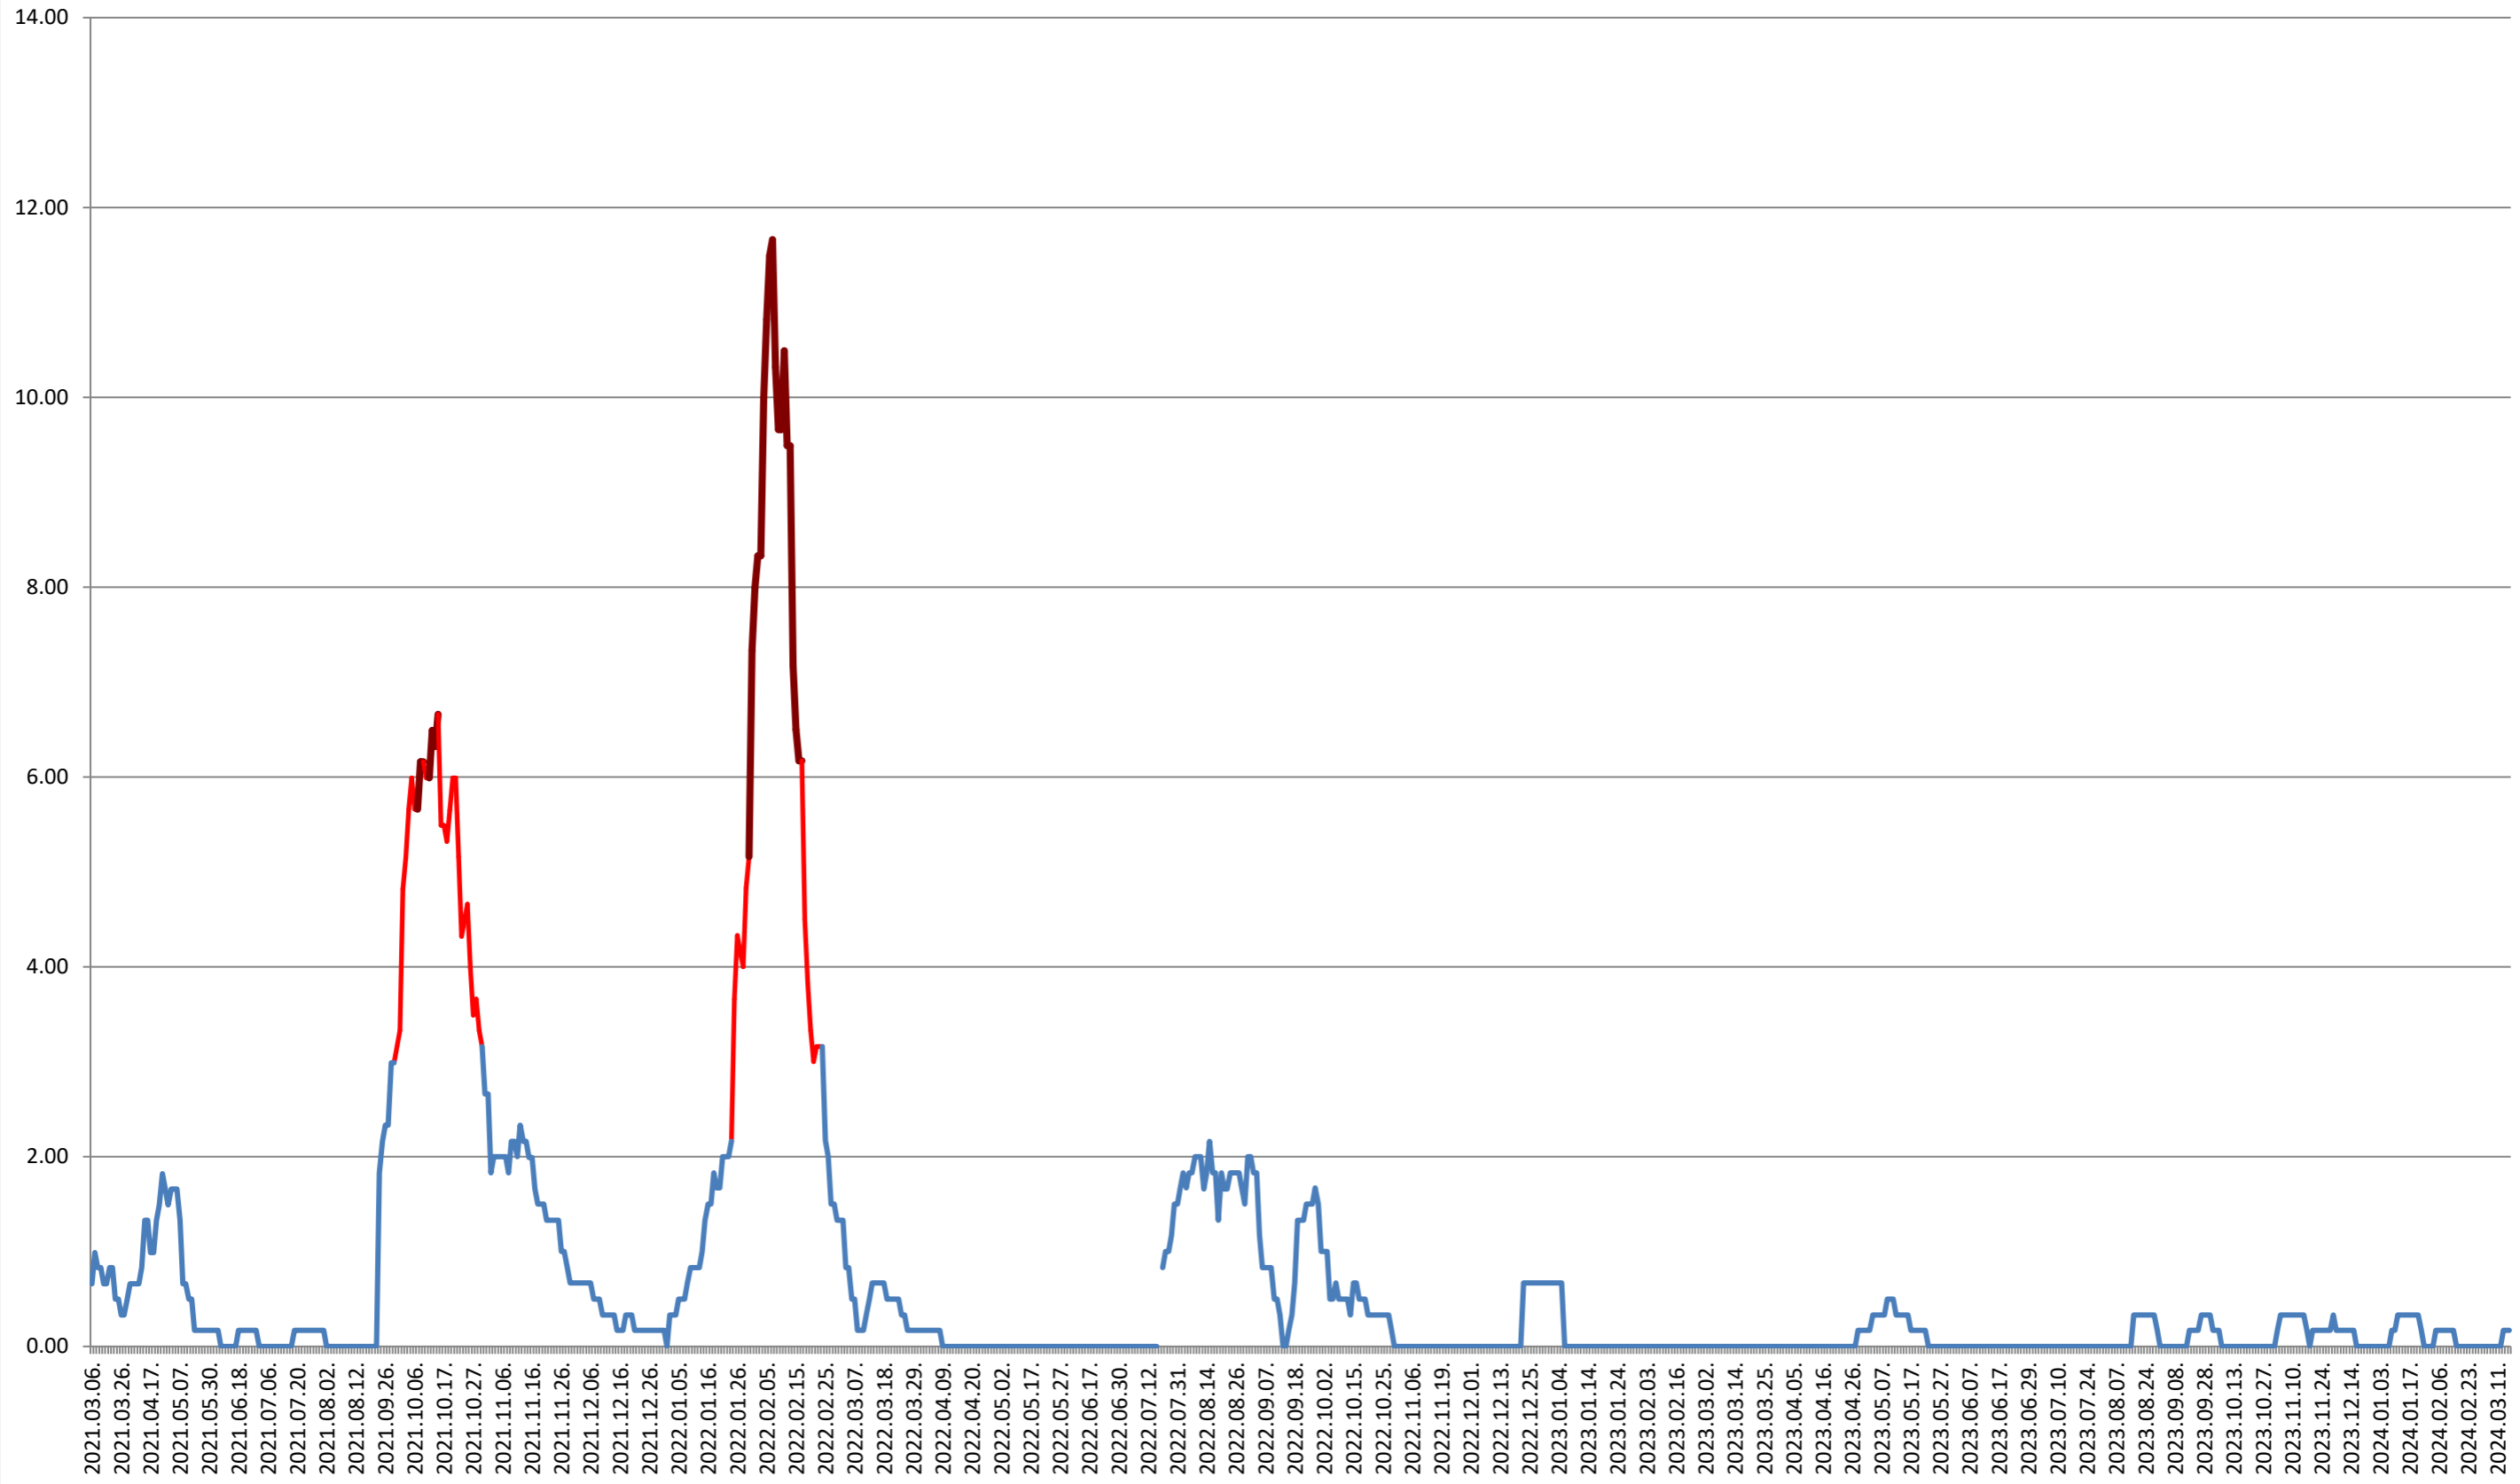

ORAȘ VLĂHIȚA - Evolutia incidentei cumulate pe 14 zile la ‰ de locuitori

2021.03.07. - 2024.03.19.

VOȘLĂBENI - Evolutia incidentei cumulate pe 14 zile la ‰ de locuitori 2021.03.07. - 2024.03.19.

ZETEA - Evolutia incidentei cumulate pe 14 zile la ‰ de locuitori
2021.03.07. - 2024.03.19.