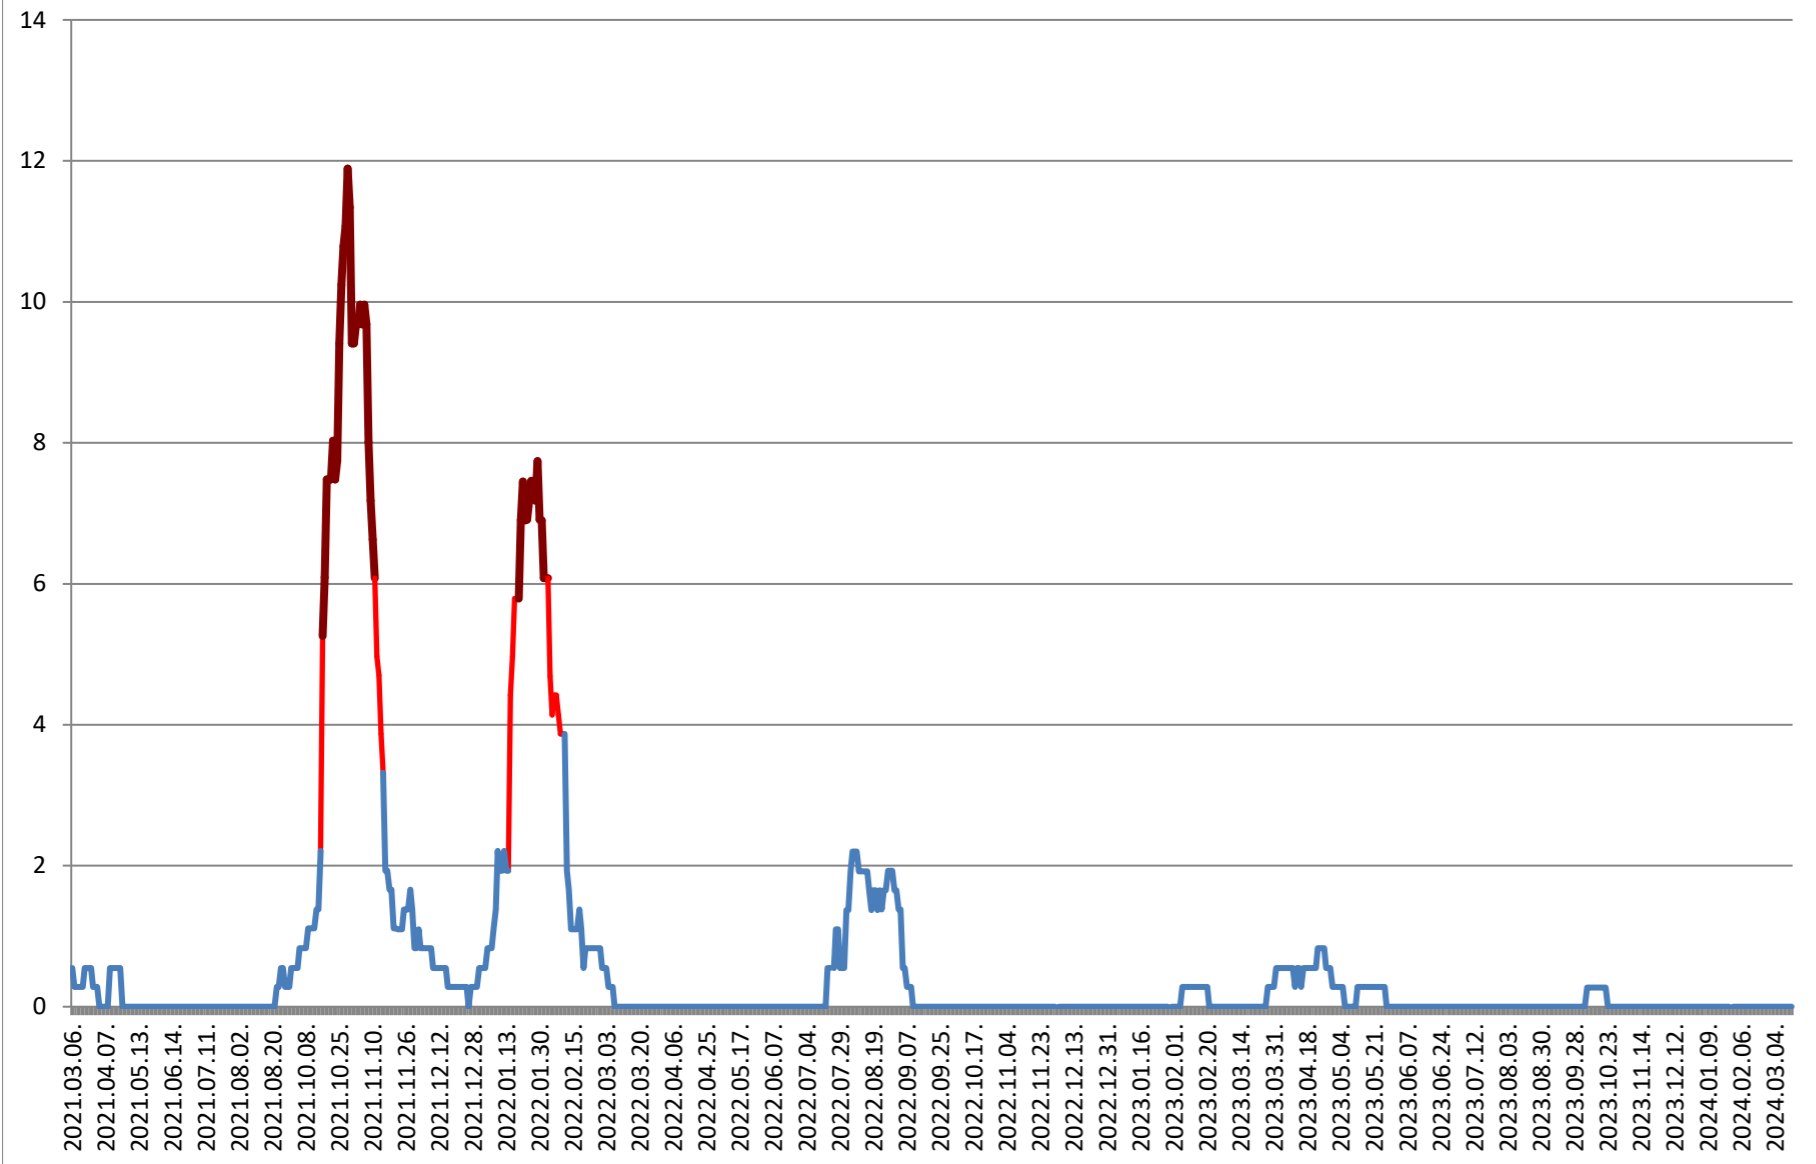

DITRĂU - Evolutia incidentei cumulate pe 14 zile la % de locuitori 2021.03.07. - 2024.03.19.

FELICENI - Evolutia incidentei cumulate pe 14 zile la % de locuitori 2021.03.07. - 2024.03.19.

FRUMOASA - Evolutia incidentei cumulate pe 14 zile la ‰ de locuitori 2021.03.07. - 2024.03.19.

GĂLĂUȚAȘ - Evolutia incidentei cumulate pe 14 zile la % de locuitori 2021.03.07. - 2024.03.19.

**MUNICIPIUL GHEORGHENI - Evolutia incidentei cumulate pe 14 zile la %
de locuitori
2021.03.07. - 2024.03.19.**

JOSENI - Evolutia incidentei cumulate pe 14 zile la ‰ de locuitori
2021.03.07. - 2024.03.19.

LĂZAREA - Evolutia incidentei cumulate pe 14 zile la % de locuitori 2021.03.07. - 2024.03.19.

LELICENI - Evolutia incidentei cumulate pe 14 zile la % de locuitori
2021.03.07. - 2024.03.19.

LUETA - Evolutia incidentei cumulate pe 14 zile la % de locuitori 2021.03.07. - 2024.03.19.

LUNCA DE JOS - Evolutia incidentei cumulate pe 14 zile la % de locuitori 2021.03.07. - 2024.03.19.

LUNCA DE SUS - Evolutia incidentei cumulate pe 14 zile la % de locuitori 2021.03.07. - 2024.03.19.