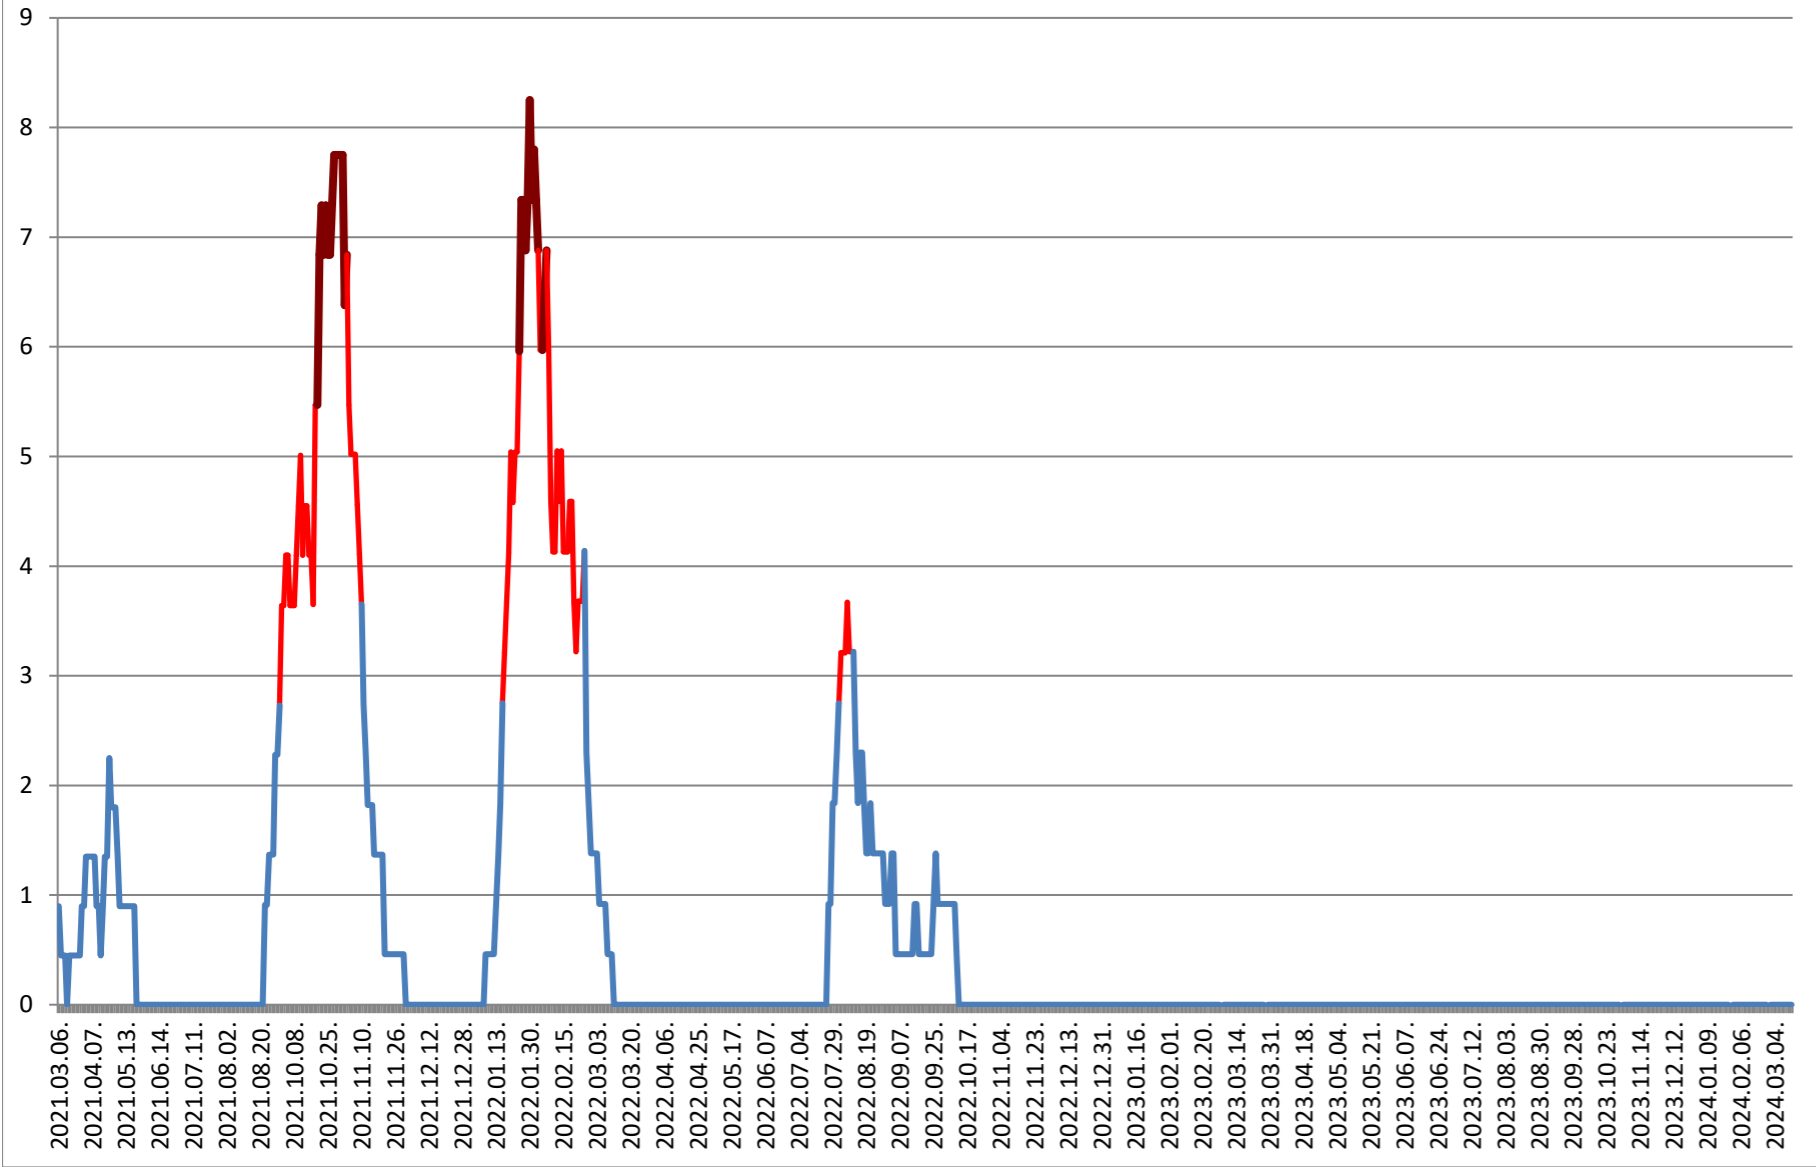

SÂNTIMBRU - Evolutia incidentei cumulate pe 14 zile la % de locuitori 2021.03.07. - 2024.03.19.