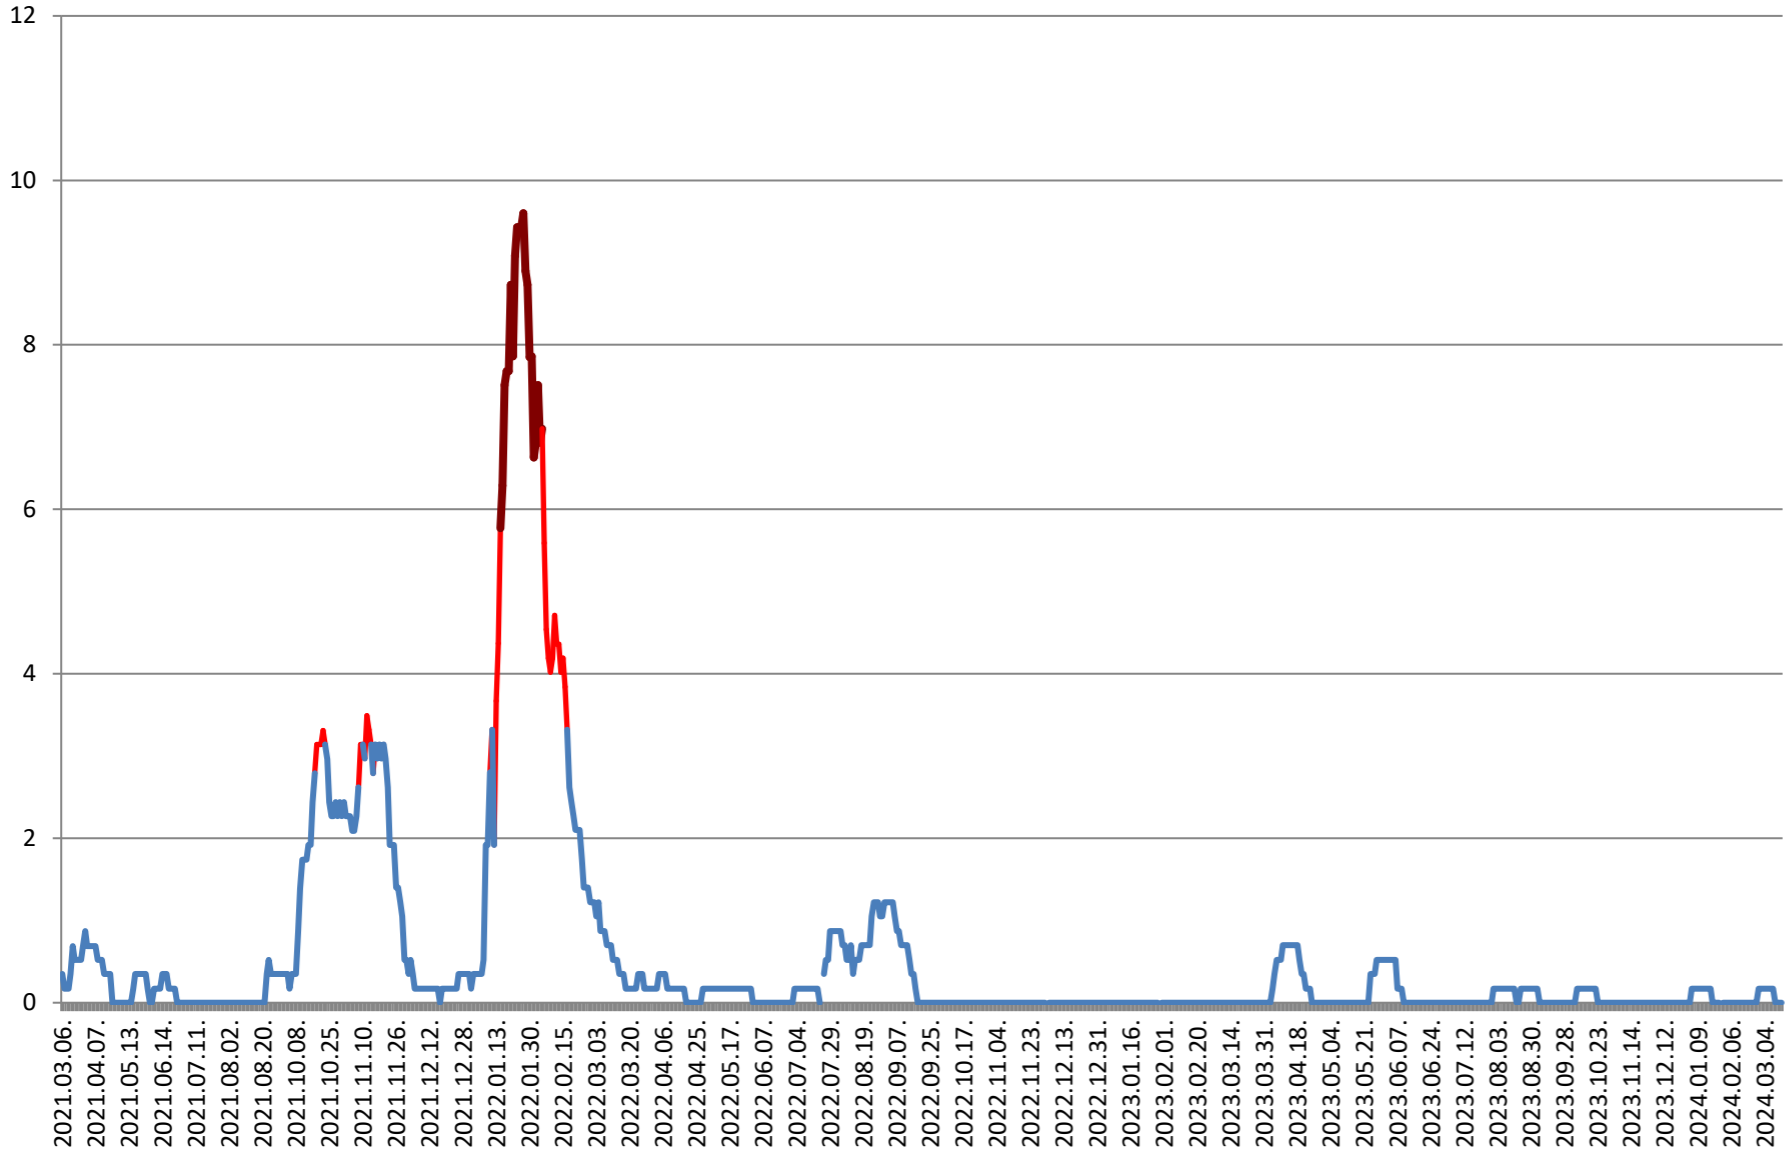

JOSENI - Evolutia incidentei cumulate pe 14 zile la ‰ de locuitori
2021.03.07. - 2024.03.19.