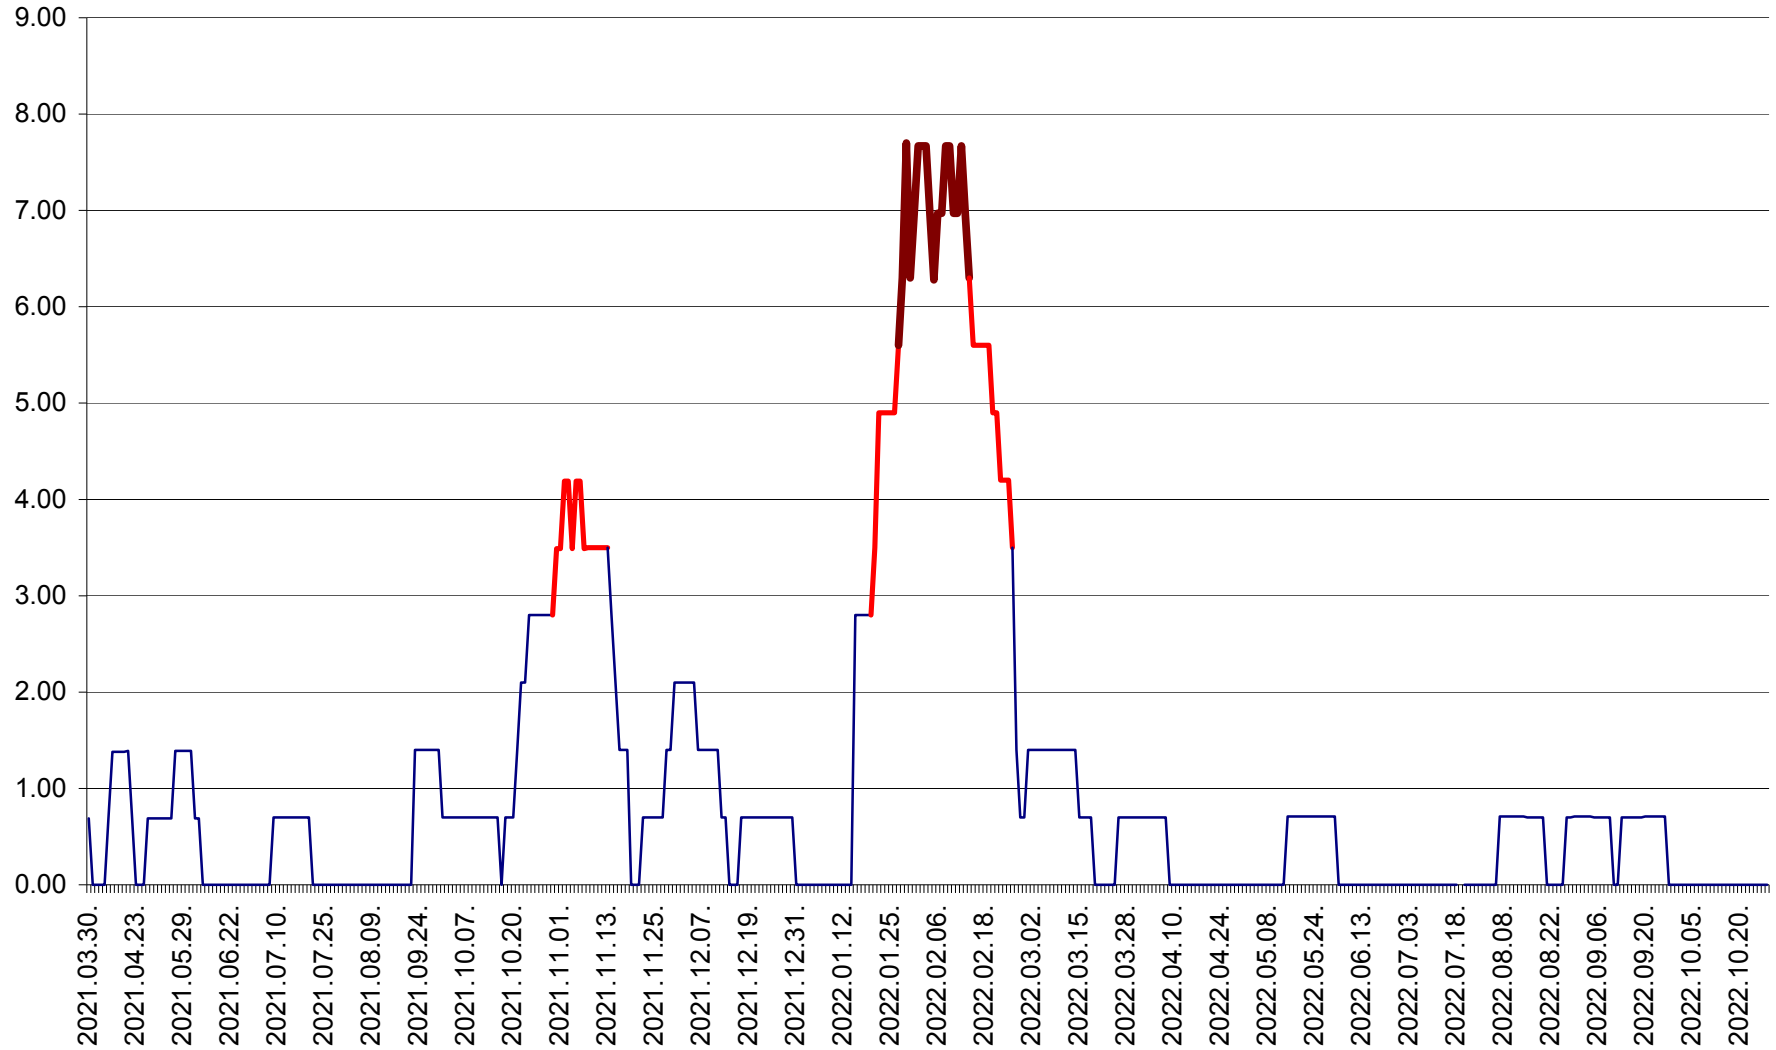

ORAȘ BĂLAN - Evoluția incidenței cumulate pe 14 zile la ‰ de locuitori
2021.04.01. - 2022.10.27.

BILBOR - Evolutia incidentei cumulate pe 14 zile la ‰ de locuitori
2021.04.01. - 2022.10.27.

ORAȘ BORSEC - Evolutia incidentei cumulate pe 14 zile la ‰ de locuitori
2021.04.01. - 2022.10.27.

BRĂDEȘTI - Evoluția incidenței cumulate pe 14 zile la ‰ de locuitori
2021.04.01. - 2022.10.27.

CĂPÂLNIȚA - Evolutia incidentei cumulate pe 14 zile la ‰ de locuitori
2021.04.01. - 2022.10.27.

CÂRȚA - Evolutia incidentei cumulate pe 14 zile la ‰ de locuitori
2021.04.01. - 2022.10.27.

CICEU - Evolutia incidentei cumulate pe 14 zile la ‰ de locuitori
2021.04.01. - 2022.10.27.

CIUCSÂNGEORGIU - Evolutia incidentei cumulate pe 14 zile la ‰ de locuitori
2021.04.01. - 2022.10.27.

CIUMANI - Evolutia incidentei cumulate pe 14 zile la ‰ de locuitori
2021.04.01. - 2022.10.27.

CORBU - Evolutia incidentei cumulate pe 14 zile la ‰ de locuitori
2021.04.01. - 2022.10.27.

CORUND - Evolutia incidentei cumulate pe 14 zile la ‰ de locuitori
2021.04.01. - 2022.10.27.

COZMENI - Evolutia incidentei cumulate pe 14 zile la ‰ de locuitori
2021.04.01. - 2022.10.27.