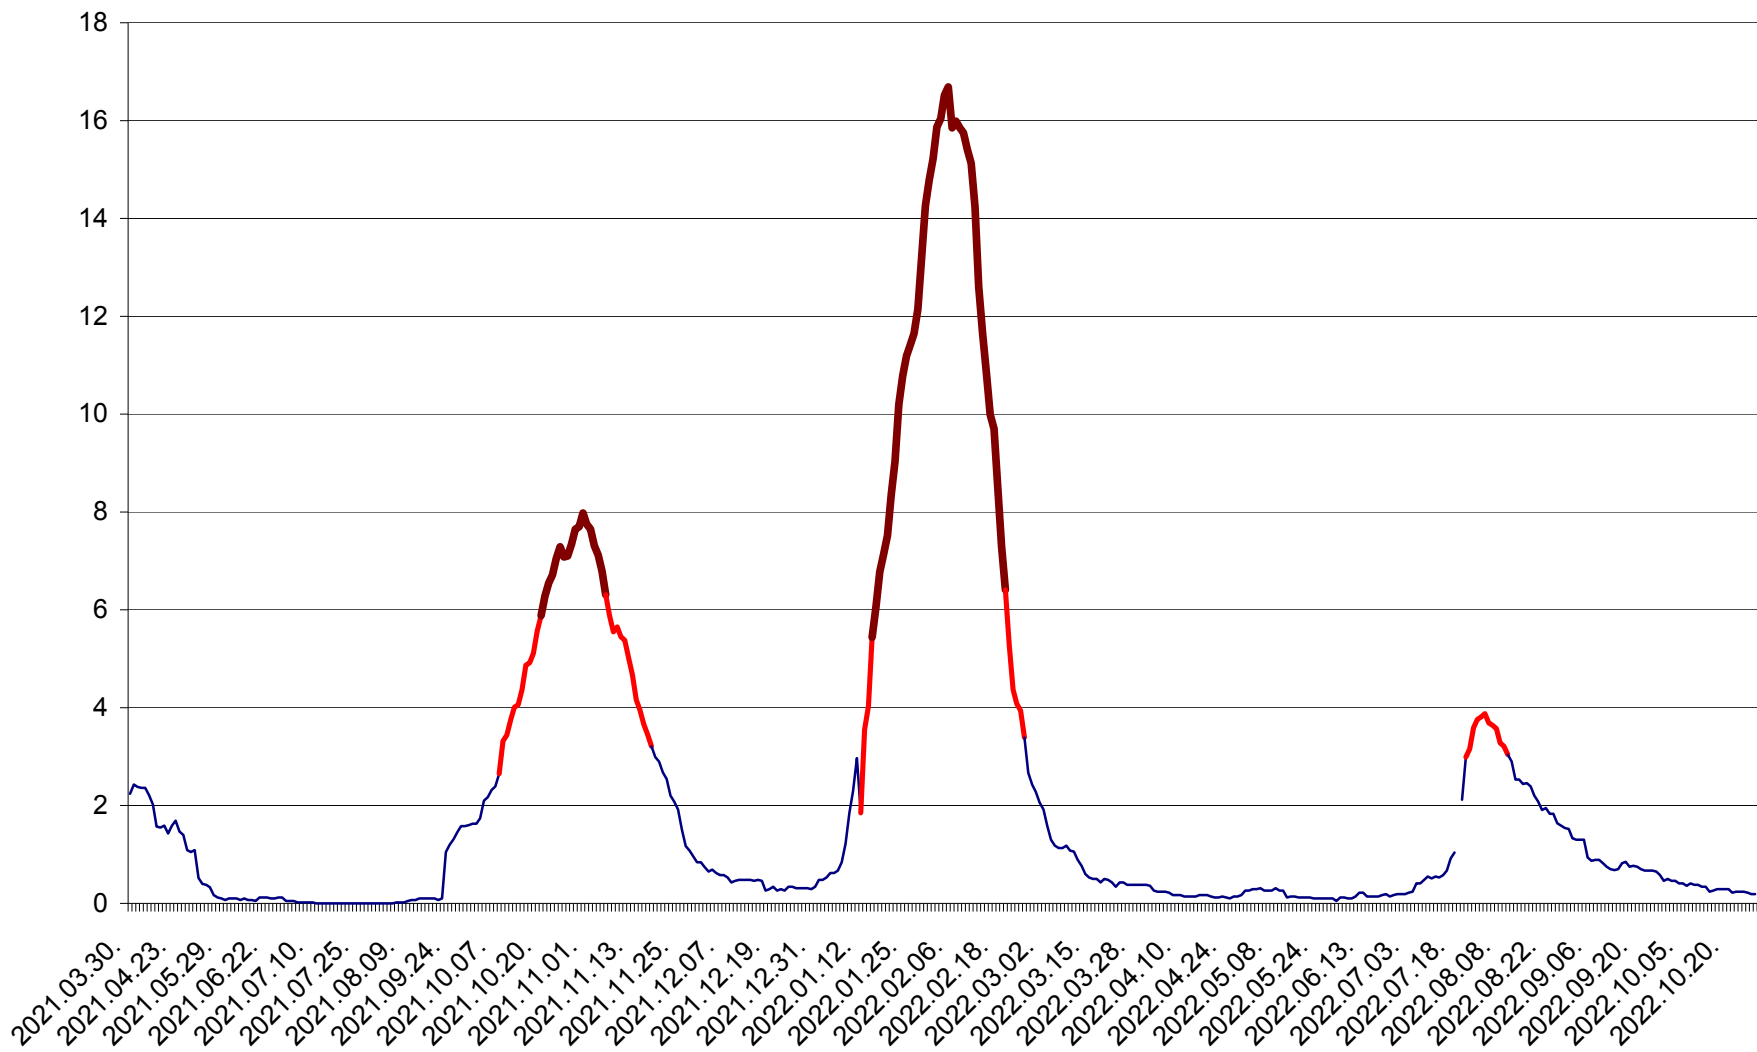

LELICENI - Evolutia incidentei cumulate pe 14 zile la ‰ de locuitori
2021.04.01. - 2022.10.27.

LUETA - Evolutia incidentei cumulate pe 14 zile la ‰ de locuitori
2021.04.01. - 2022.10.27.

LUNCA DE JOS - Evolutia incidentei cumulate pe 14 zile la ‰ de locuitori
2021.04.01. - 2022.10.27.

LUNCA DE SUS - Evolutia incidentei cumulate pe 14 zile la ‰ de locuitori
2021.04.01. - 2022.10.27.

LUPENI - Evolutia incidentei cumulate pe 14 zile la ‰ de locuitori
2021.04.01. - 2022.10.27.

MĂDĂRAȘ - Evolutia incidentei cumulate pe 14 zile la ‰ de locuitori
2021.04.01. - 2022.10.27.

MĂRTINIȘ - Evolutia incidentei cumulate pe 14 zile la ‰ de locuitori
2021.04.01. - 2022.10.27.

MEREȘTI - Evolutia incidentei cumulate pe 14 zile la ‰ de locuitori
2021.04.01. - 2022.10.27.

MUNICIPIUL MIERCUREA-CIUC - Evolutia incidentei cumulate pe 14 zile la ‰ de locuitori
2021.04.01. - 2022.10.27.