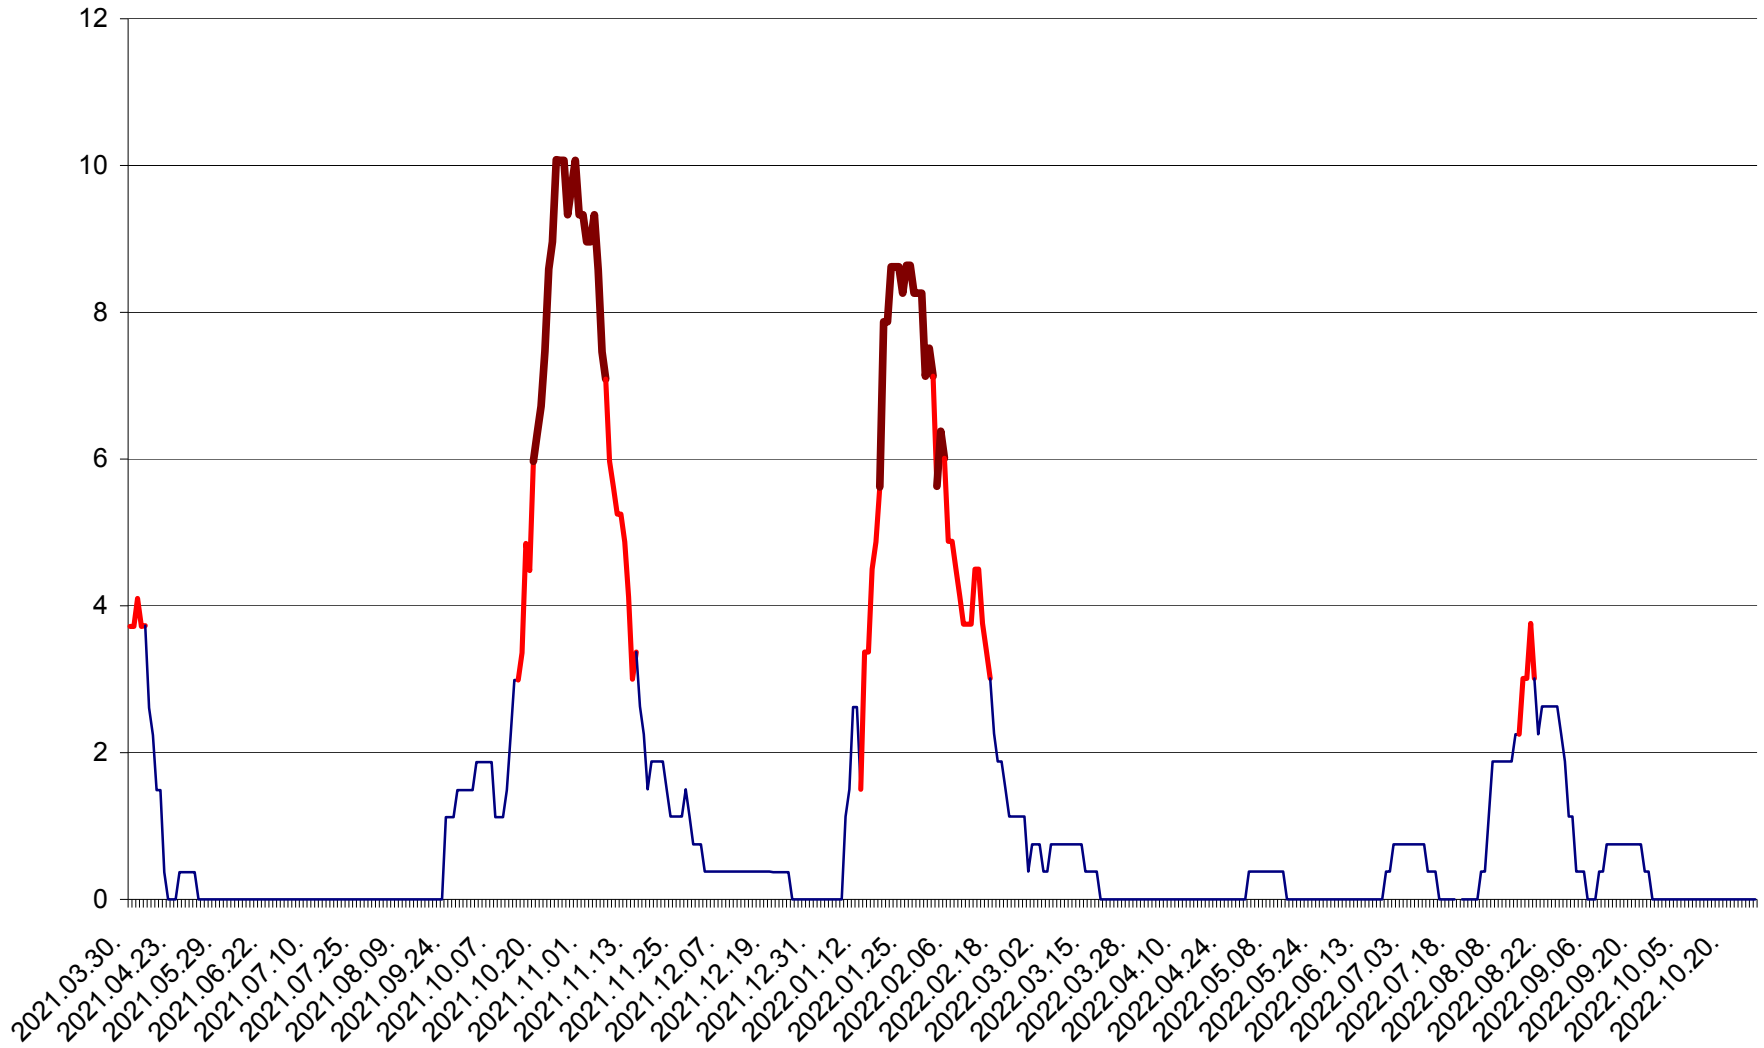

PLĂIEȘII DE JOS - Evoluția incidenței cumulate pe 14 zile la ‰ de locuitori
2021.04.01. - 2022.10.27.

PORUMBENI - Evolutia incidentei cumulate pe 14 zile la ‰ de locuitori
2021.04.01. - 2022.10.27.

PRAID - Evolutia incidentei cumulate pe 14 zile la ‰ de locuitori
2021.04.01. - 2022.10.27.

RACU - Evolutia incidentei cumulate pe 14 zile la ‰ de locuitori
2021.04.01. - 2022.10.27.

REMETEA - Evolutia incidentei cumulate pe 14 zile la ‰ de locuitori
2021.04.01. - 2022.10.27.

SĂCEL - Evolutia incidentei cumulate pe 14 zile la ‰ de locuitori
2021.04.01. - 2022.10.27.

SÂNCRĂIENI - Evolutia incidentei cumulate pe 14 zile la ‰ de locuitori
2021.04.01. - 2022.10.27.

SÂNDOMINIC - Evolutia incidentei cumulate pe 14 zile la ‰ de locuitori
2021.04.01. - 2022.10.27.

SÂNMARTIN - Evolutia incidentei cumulate pe 14 zile la ‰ de locuitori
2021.04.01. - 2022.10.27.