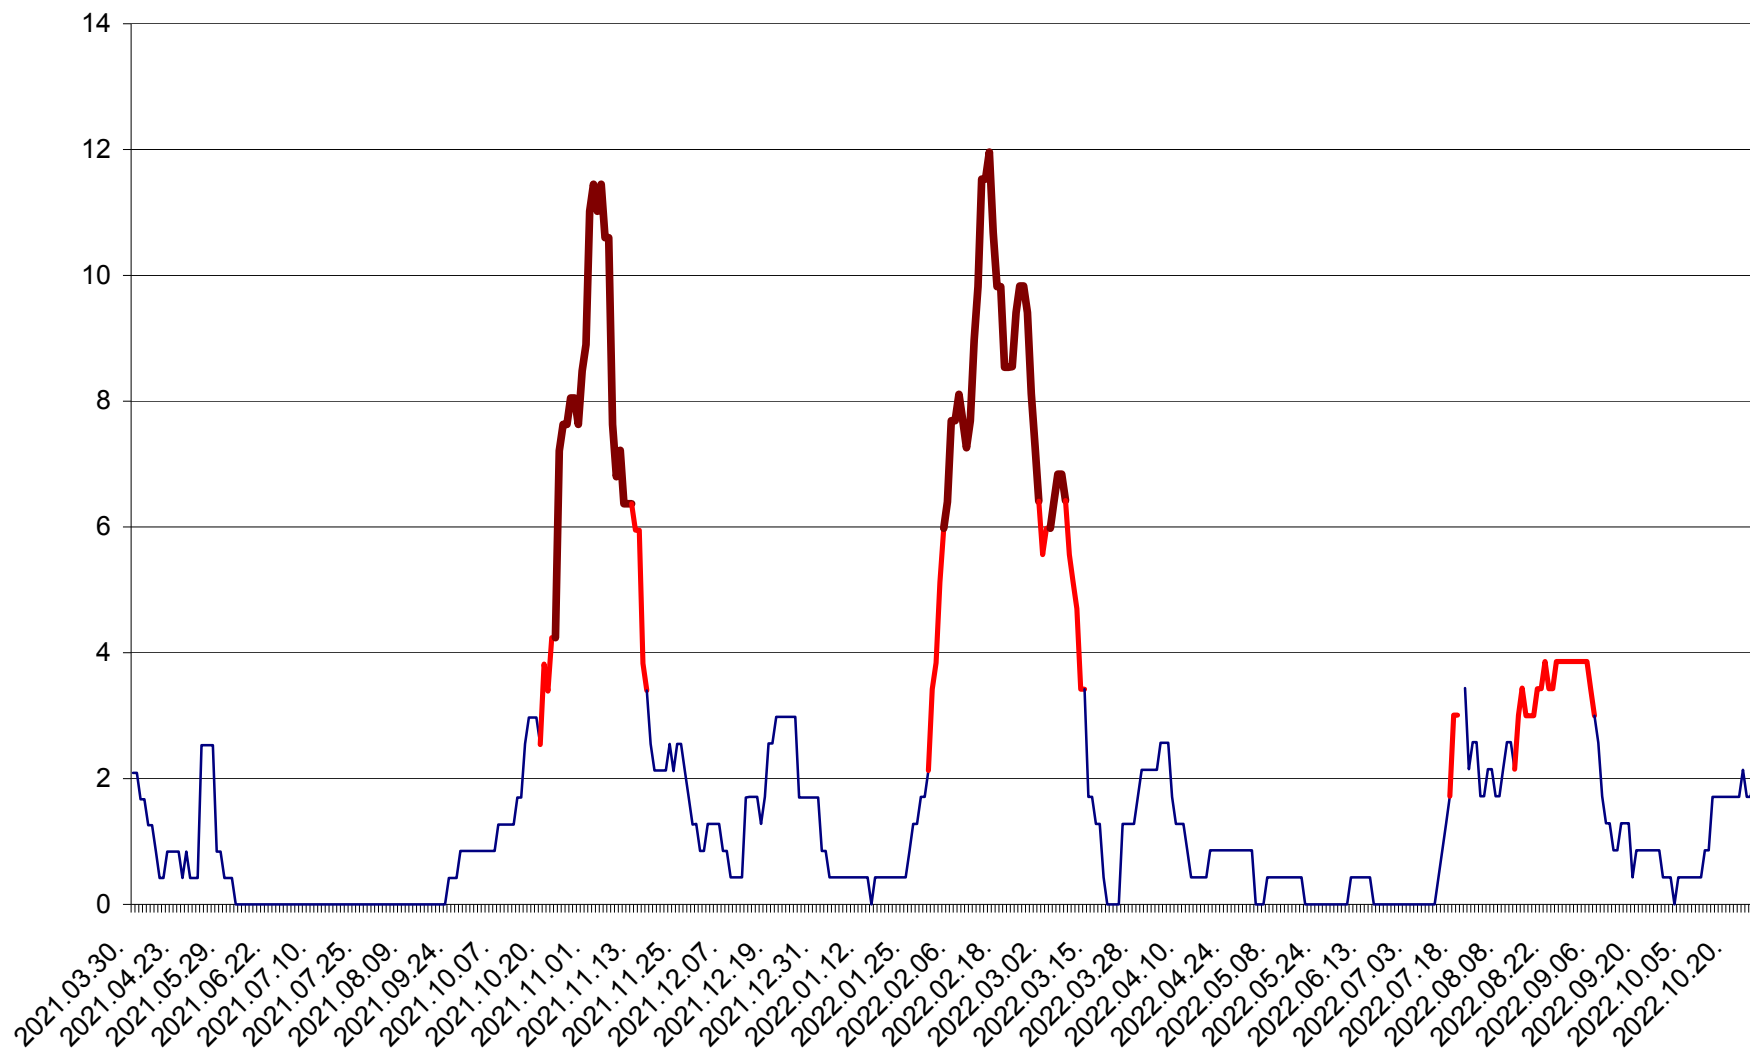

CORBU - Evolutia incidentei cumulate pe 14 zile la ‰ de locuitori
2021.04.01. - 2022.10.27.

CORUND - Evolutia incidentei cumulate pe 14 zile la ‰ de locuitori
2021.04.01. - 2022.10.27.

COZMENI - Evolutia incidentei cumulate pe 14 zile la ‰ de locuitori
2021.04.01. - 2022.10.27.

ORAȘ CRISTURU SECUIESC - Evolutia incidentei cumulate pe 14 zile la ‰ de locuitori
2021.04.01. - 2022.10.27.

DĂNEȘTI - Evoluția incidenței cumulate pe 14 zile la ‰ de locuitori
2021.04.01. - 2022.10.27.

DÂRJIU - Evolutia incidentei cumulate pe 14 zile la ‰ de locuitori
2021.04.01. - 2022.10.27.

DEALU - Evolutia incidentei cumulate pe 14 zile la ‰ de locuitori
2021.04.01. - 2022.10.27.

DITRĂU - Evolutia incidentei cumulate pe 14 zile la ‰ de locuitori
2021.04.01. - 2022.10.27.

FELICENI - Evolutia incidentei cumulate pe 14 zile la ‰ de locuitori
2021.04.01. - 2022.10.27.

FRUMOASA - Evolutia incidentei cumulate pe 14 zile la ‰ de locuitori
2021.04.01. - 2022.10.27.

GĂLĂUȚAȘ - Evoluția incidenței cumulate pe 14 zile la ‰ de locuitori
2021.04.01. - 2022.10.27.