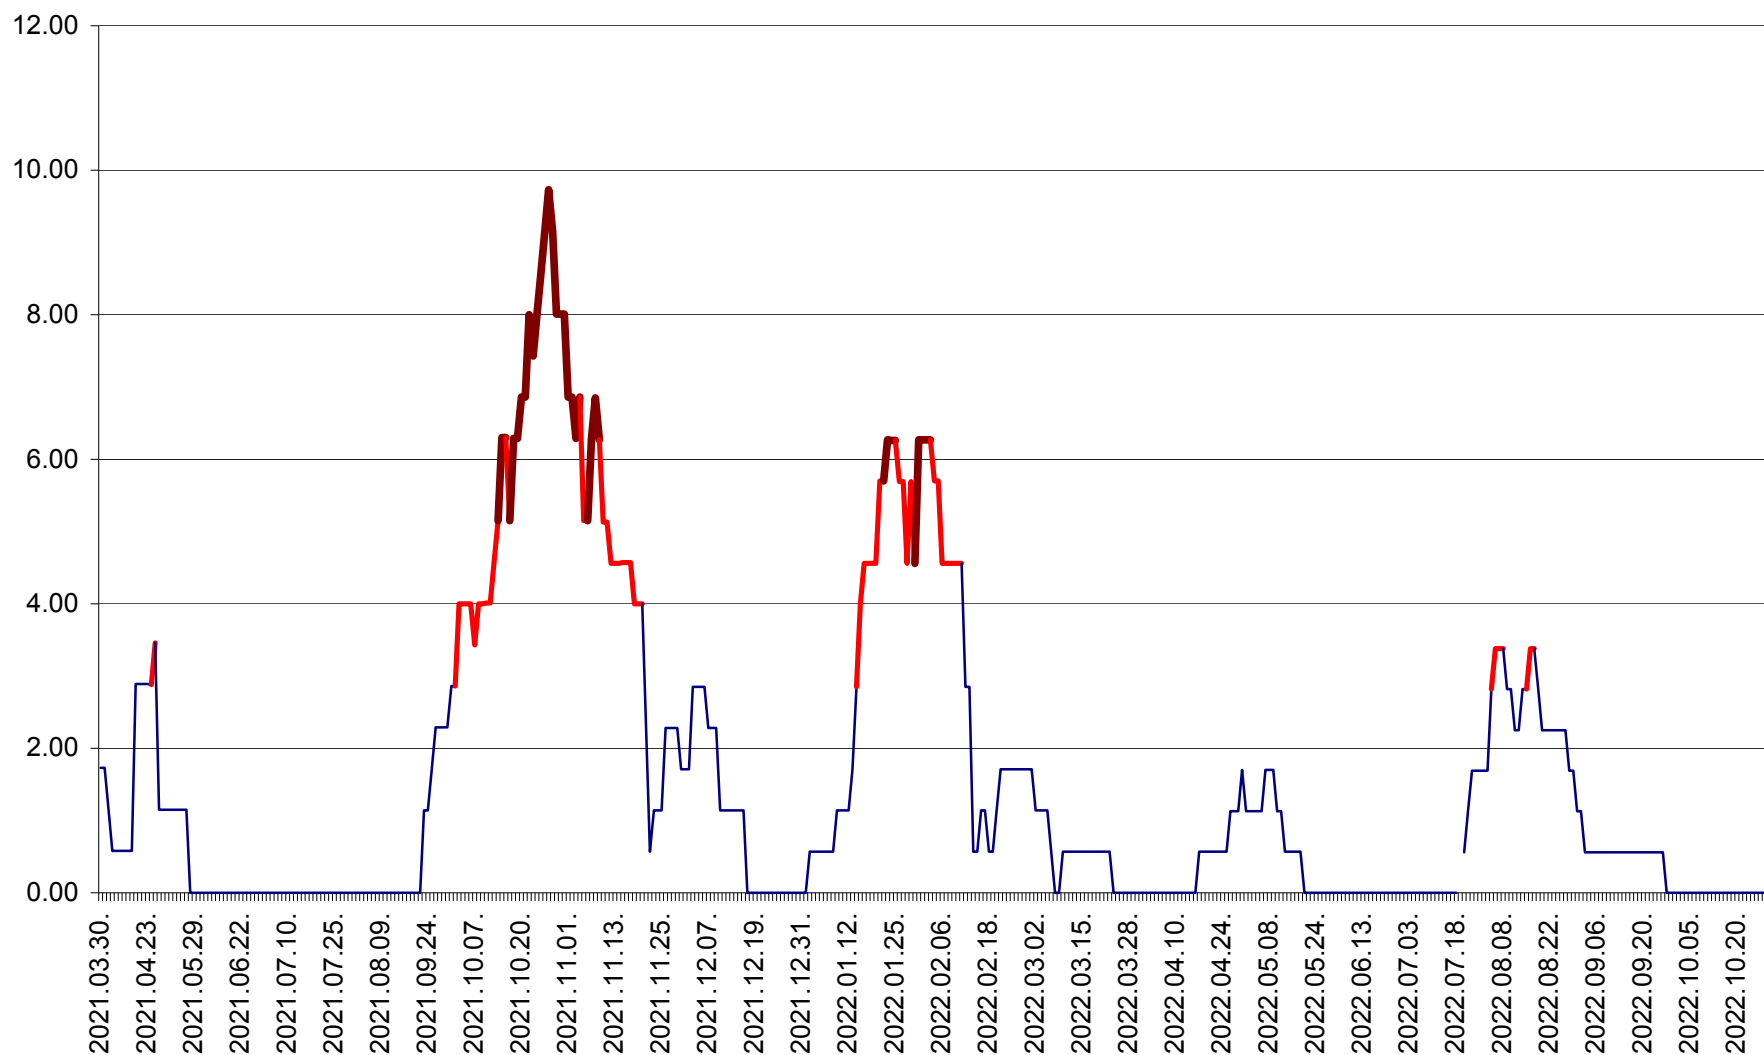

ORAȘ VLĂHIȚA - Evolutia incidentei cumulate pe 14 zile la ‰ de locuitori
2021.04.01. - 2022.10.27.

VĂRȘAG - Evolutia incidentei cumulate pe 14 zile la ‰ de locuitori
2021.04.01. - 2022.10.27.