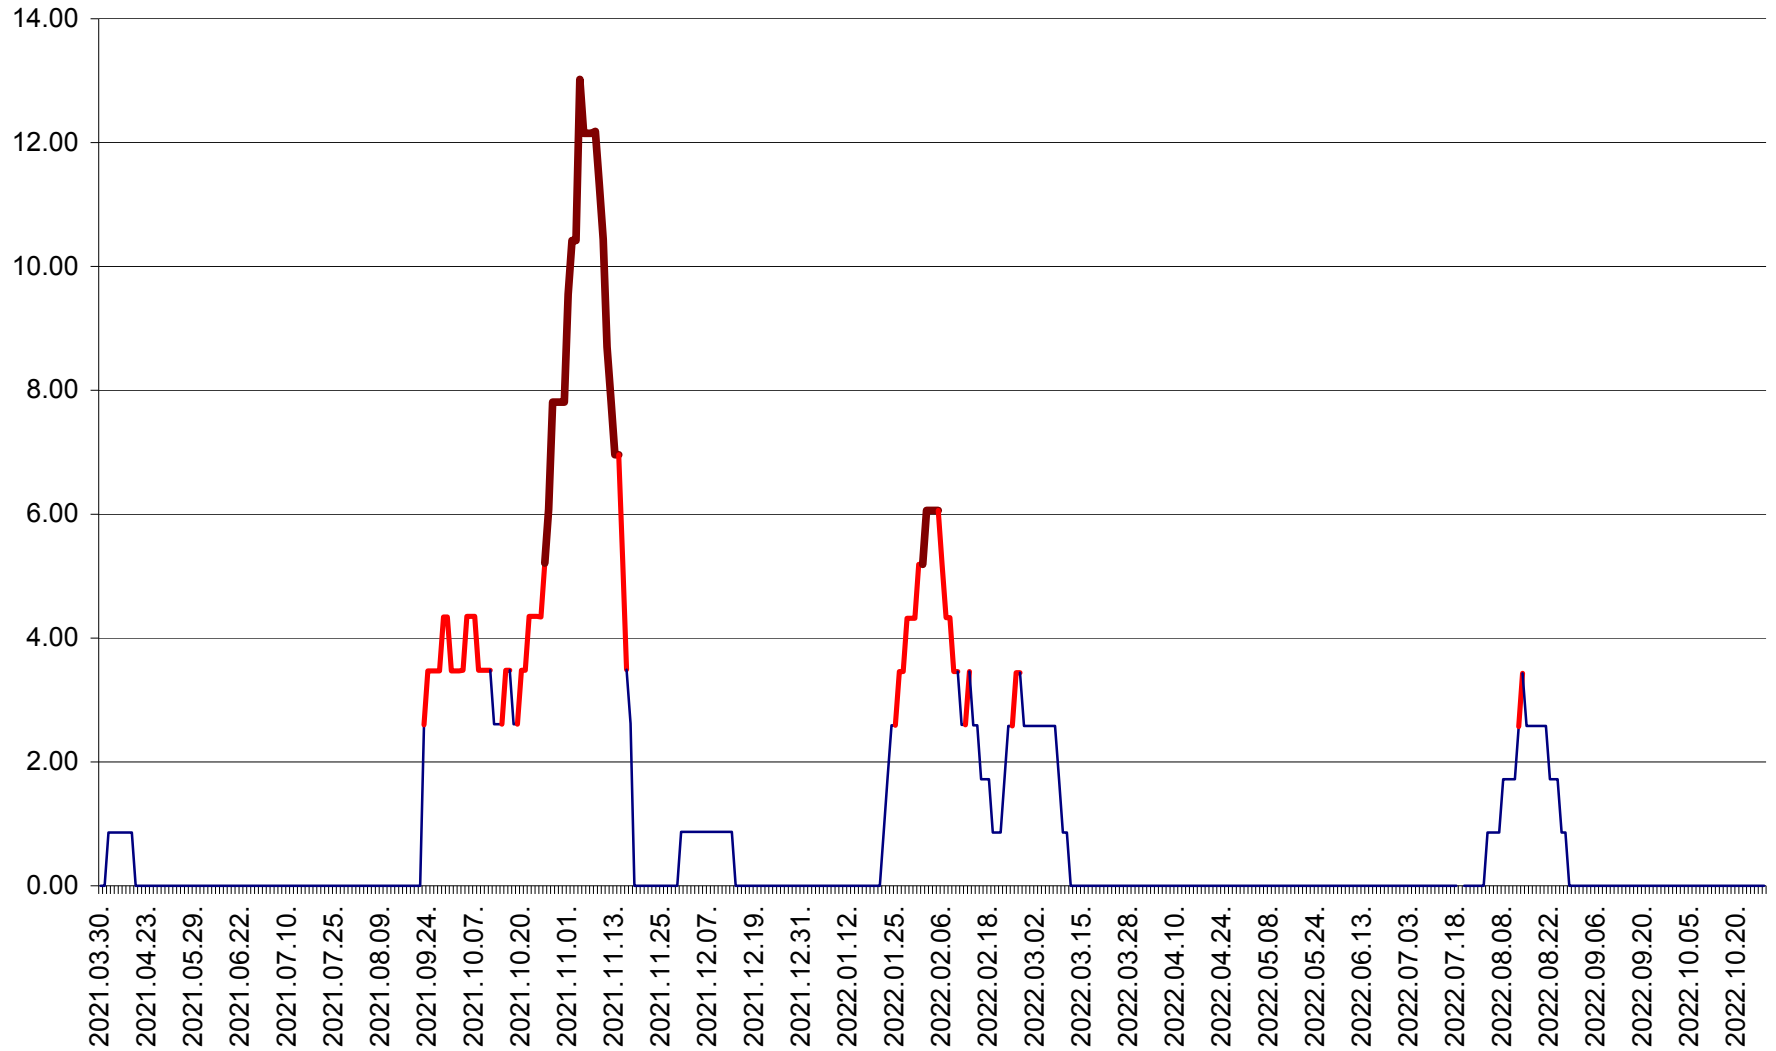

VĂRȘAG - Evolutia incidentei cumulate pe 14 zile la ‰ de locuitori
2021.04.01. - 2022.10.27.

ULIEȘ - Evoluția incidenței cumulate pe 14 zile la ‰ de locuitori
2021.04.01. - 2022.10.27.