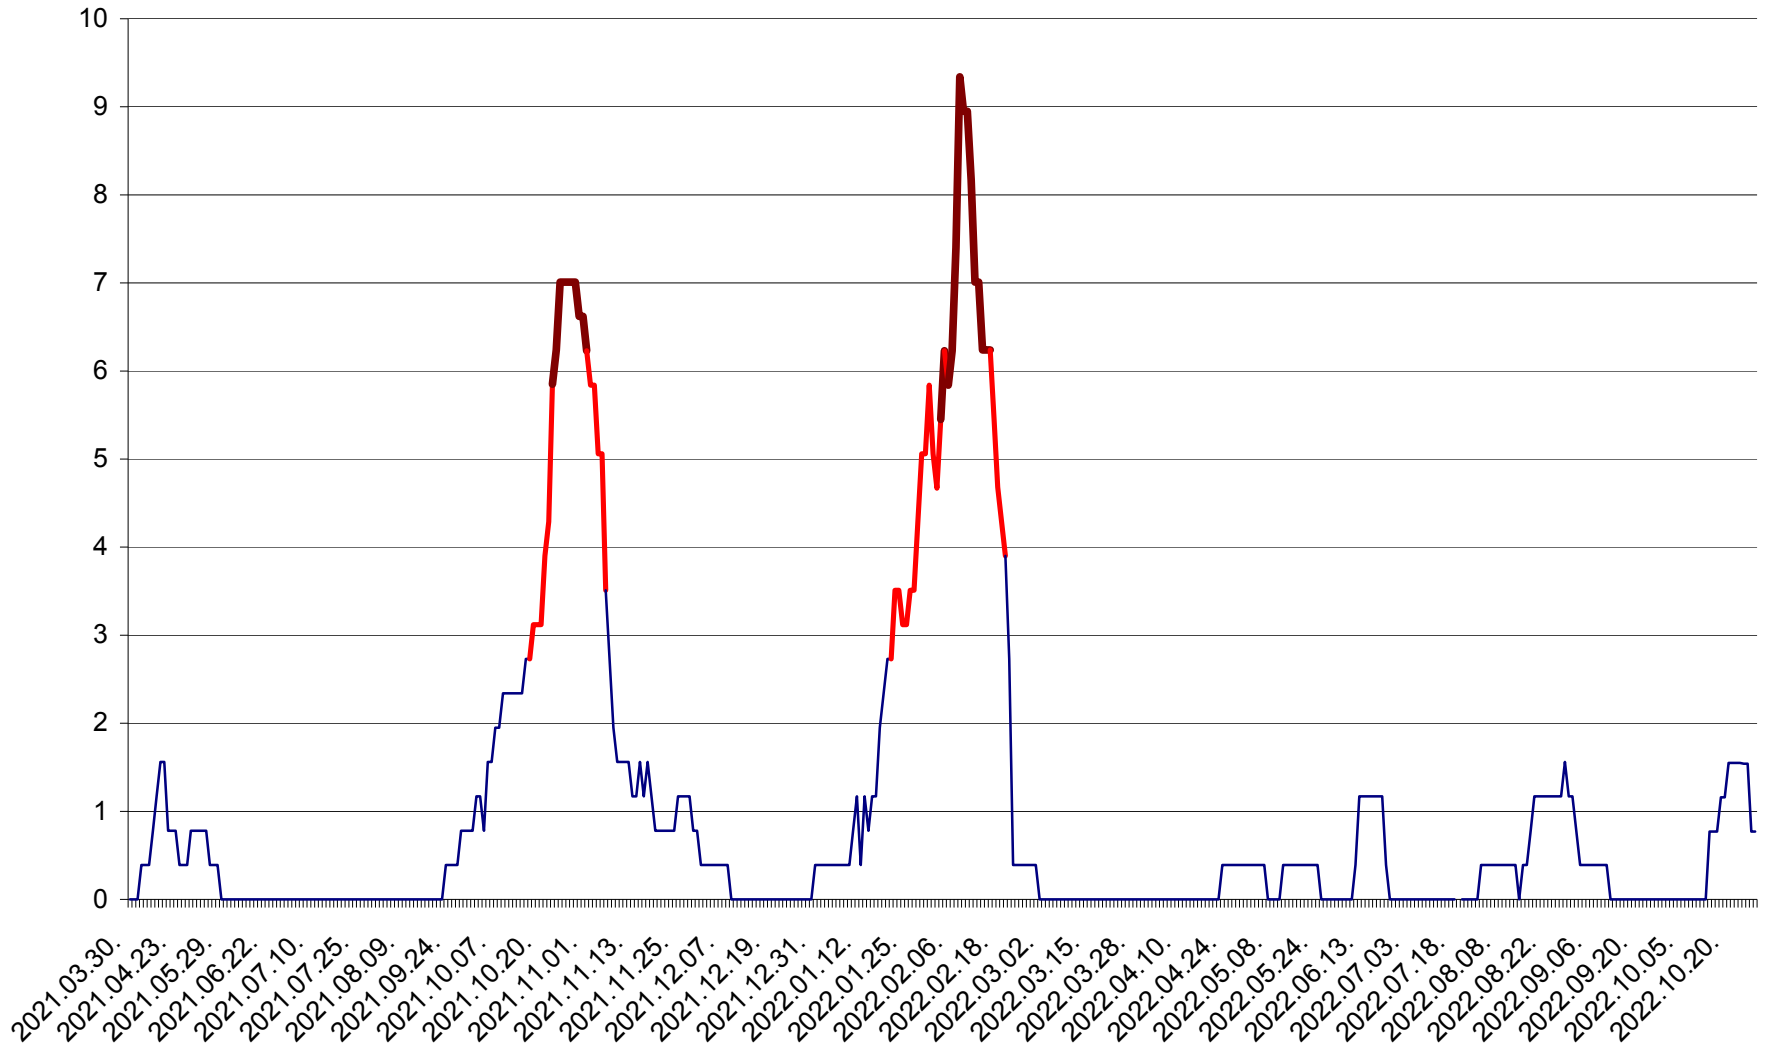

ȘIMONEȘTI - Evolutia incidentei cumulate pe 14 zile la ‰ de locuitori
2021.04.01. - 2022.10.27.

SUBCETATE - Evolutia incidentei cumulate pe 14 zile la ‰ de locuitori
2021.04.01. - 2022.10.27.

SUSENI - Evolutia incidentei cumulate pe 14 zile la ‰ de locuitori
2021.04.01. - 2022.10.27.

TOMEȘTI - Evolutia incidentei cumulate pe 14 zile la ‰ de locuitori
2021.04.01. - 2022.10.27.

MUNICIPIUL TOPLIȚA - Evolutia incidentei cumulate pe 14 zile la ‰ de locuitori
2021.04.01. - 2022.10.27.

TULGHEȘ - Evolutia incidentei cumulate pe 14 zile la ‰ de locuitori
2021.04.01. - 2022.10.27.