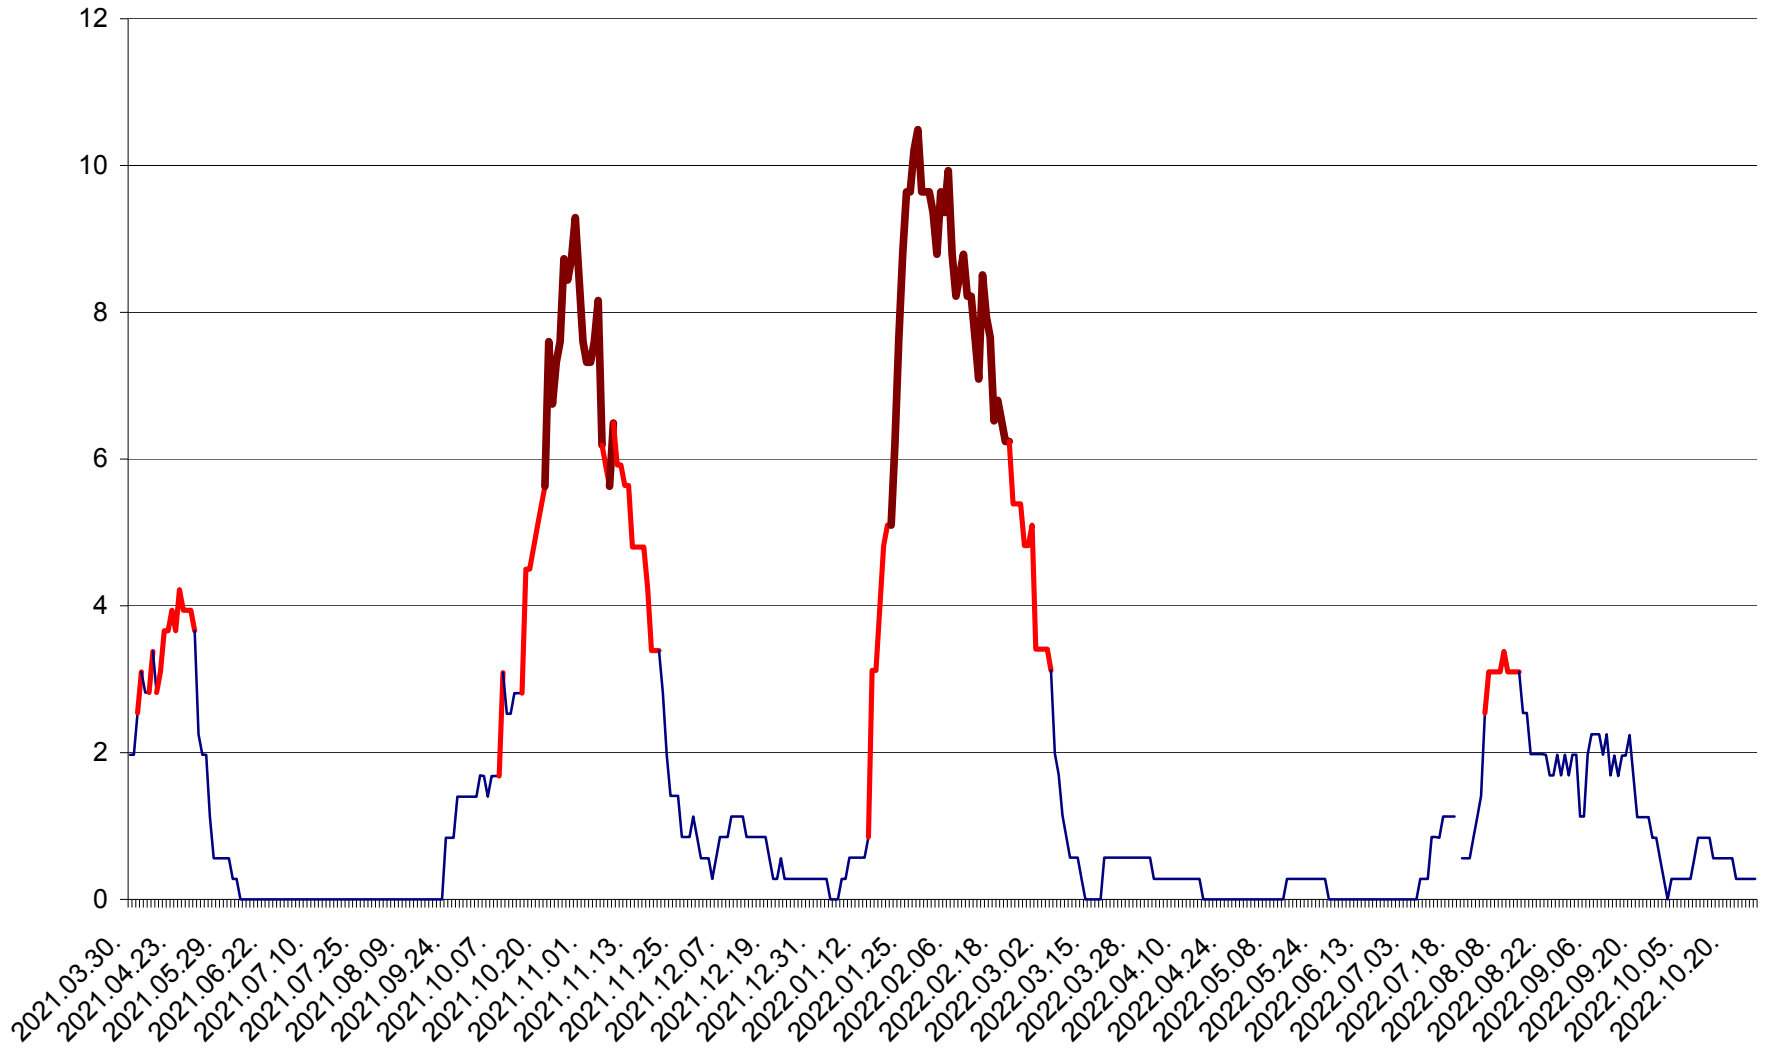

CORBU - Evolutia incidentei cumulate pe 14 zile la ‰ de locuitori
2021.04.01. - 2022.10.27.

CORUND - Evolutia incidentei cumulate pe 14 zile la ‰ de locuitori
2021.04.01. - 2022.10.27.

COZMENI - Evolutia incidentei cumulate pe 14 zile la ‰ de locuitori
2021.04.01. - 2022.10.27.

ORAȘ CRISTURU SECUIESC - Evolutia incidentei cumulate pe 14 zile la ‰ de locuitori
2021.04.01. - 2022.10.27.

DĂNEȘTI - Evoluția incidenței cumulate pe 14 zile la ‰ de locuitori
2021.04.01. - 2022.10.27.

DÂRJIU - Evolutia incidentei cumulate pe 14 zile la ‰ de locuitori
2021.04.01. - 2022.10.27.

DEALU - Evolutia incidentei cumulate pe 14 zile la ‰ de locuitori
2021.04.01. - 2022.10.27.

DITRĂU - Evolutia incidentei cumulate pe 14 zile la ‰ de locuitori
2021.04.01. - 2022.10.27.

FELICENI - Evolutia incidentei cumulate pe 14 zile la ‰ de locuitori
2021.04.01. - 2022.10.27.

FRUMOASA - Evolutia incidentei cumulate pe 14 zile la ‰ de locuitori
2021.04.01. - 2022.10.27.

GĂLĂUȚAȘ - Evoluția incidenței cumulate pe 14 zile la ‰ de locuitori
2021.04.01. - 2022.10.27.