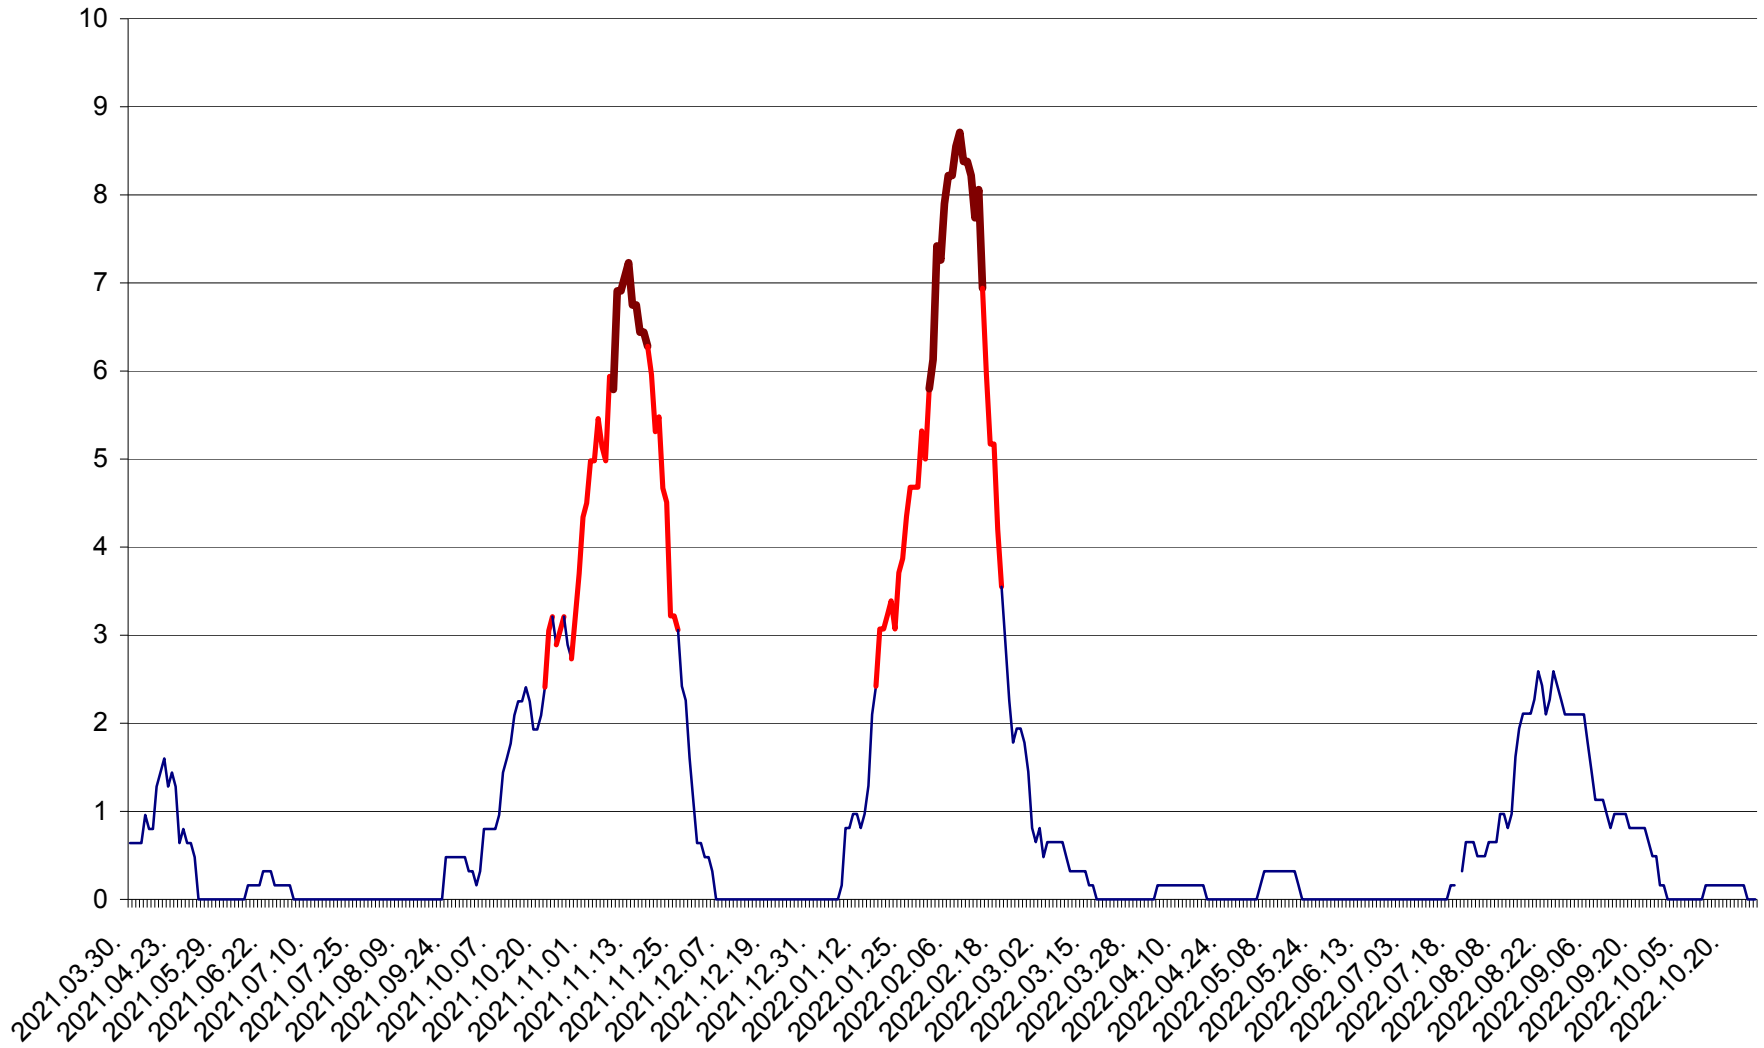

PLĂIEȘII DE JOS - Evoluția incidenței cumulate pe 14 zile la ‰ de locuitori
2021.04.01. - 2022.10.27.

PORUMBENI - Evolutia incidentei cumulate pe 14 zile la ‰ de locuitori
2021.04.01. - 2022.10.27.

PRAID - Evolutia incidentei cumulate pe 14 zile la ‰ de locuitori
2021.04.01. - 2022.10.27.

RACU - Evolutia incidentei cumulate pe 14 zile la ‰ de locuitori
2021.04.01. - 2022.10.27.

REMETEA - Evolutia incidentei cumulate pe 14 zile la ‰ de locuitori
2021.04.01. - 2022.10.27.

SĂCEL - Evolutia incidentei cumulate pe 14 zile la ‰ de locuitori
2021.04.01. - 2022.10.27.

SÂNCRĂIENI - Evolutia incidentei cumulate pe 14 zile la ‰ de locuitori
2021.04.01. - 2022.10.27.

SÂNDOMINIC - Evolutia incidentei cumulate pe 14 zile la ‰ de locuitori
2021.04.01. - 2022.10.27.

SÂNMARTIN - Evolutia incidentei cumulate pe 14 zile la ‰ de locuitori
2021.04.01. - 2022.10.27.