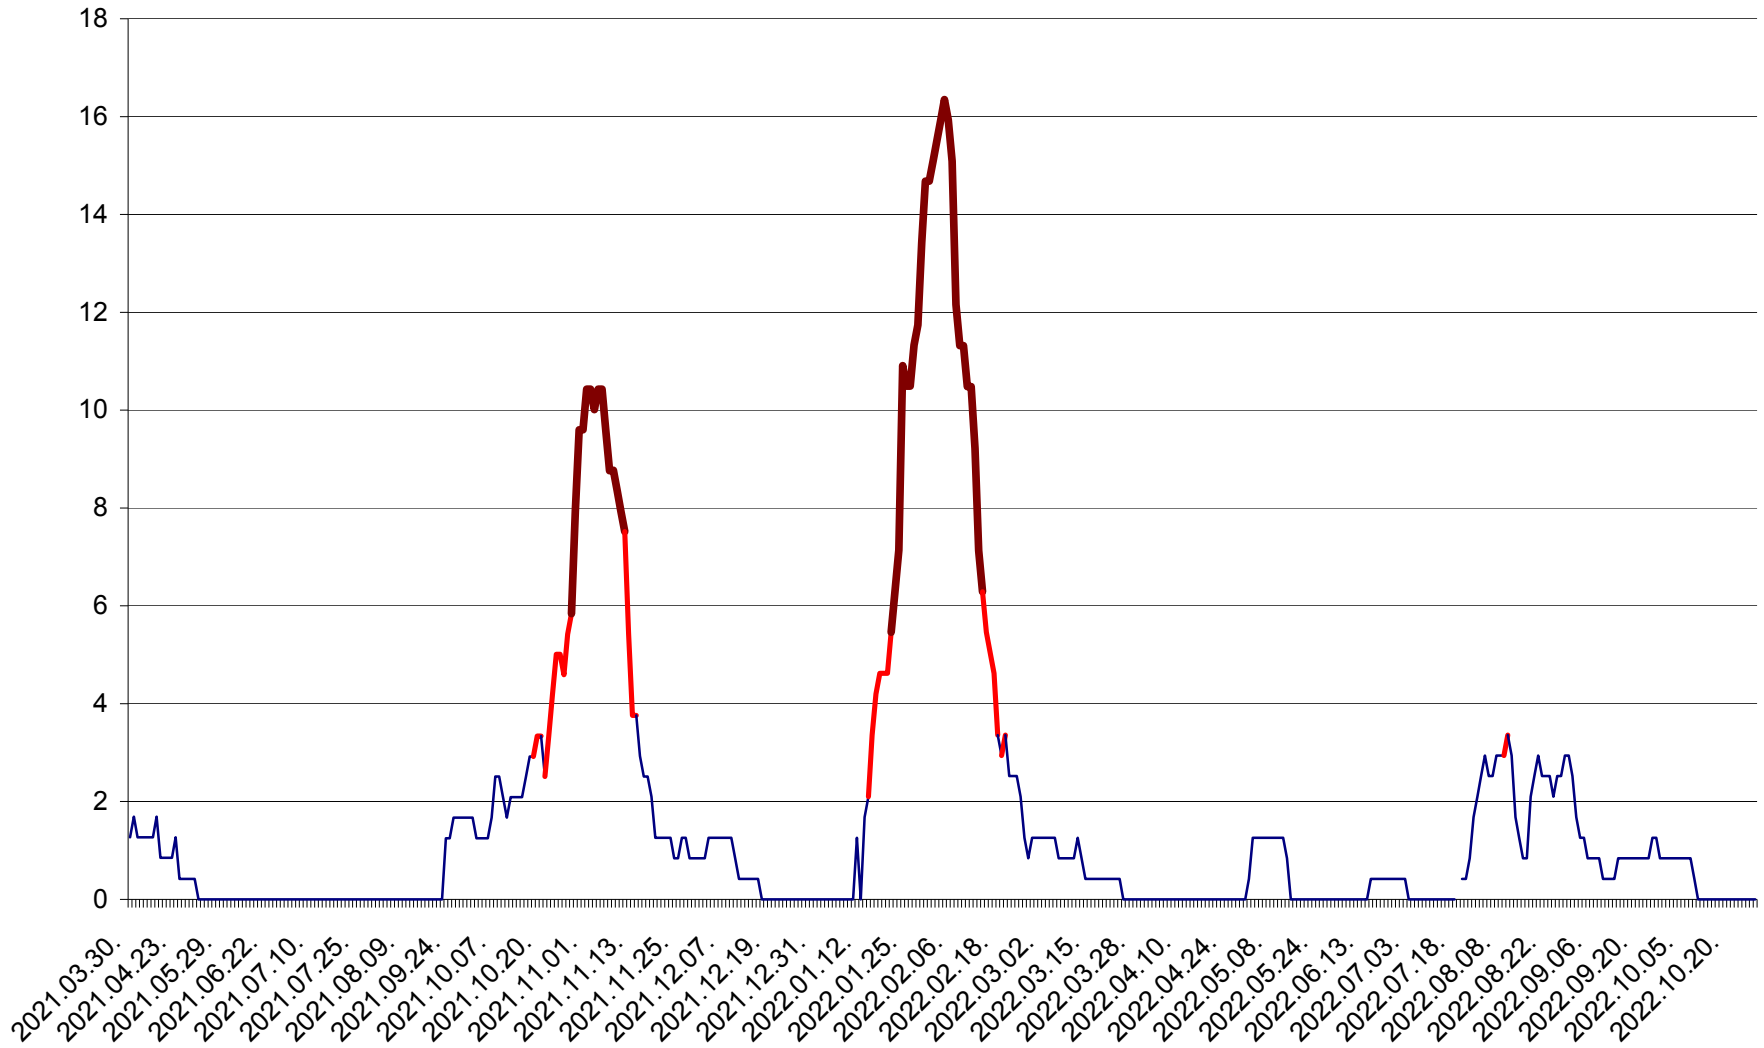

FELICENI - Evolutia incidentei cumulate pe 14 zile la ‰ de locuitori
2021.04.01. - 2022.10.27.

FRUMOASA - Evolutia incidentei cumulate pe 14 zile la ‰ de locuitori
2021.04.01. - 2022.10.27.

GĂLĂUȚAȘ - Evoluția incidenței cumulate pe 14 zile la ‰ de locuitori
2021.04.01. - 2022.10.27.

MUNICIPIUL GHEORGHENI - Evolutia incidentei cumulate pe 14 zile la % de locuitori
2021.04.01. - 2022.10.27.

JOSENI - Evolutia incidentei cumulate pe 14 zile la ‰ de locuitori
2021.04.01. - 2022.10.27.

LĂZAREA - Evolutia incidentei cumulate pe 14 zile la % de locuitori
2021.04.01. - 2022.10.27.

LELICENI - Evolutia incidentei cumulate pe 14 zile la ‰ de locuitori
2021.04.01. - 2022.10.27.

LUETA - Evolutia incidentei cumulate pe 14 zile la ‰ de locuitori
2021.04.01. - 2022.10.27.

LUNCA DE JOS - Evolutia incidentei cumulate pe 14 zile la ‰ de locuitori
2021.04.01. - 2022.10.27.