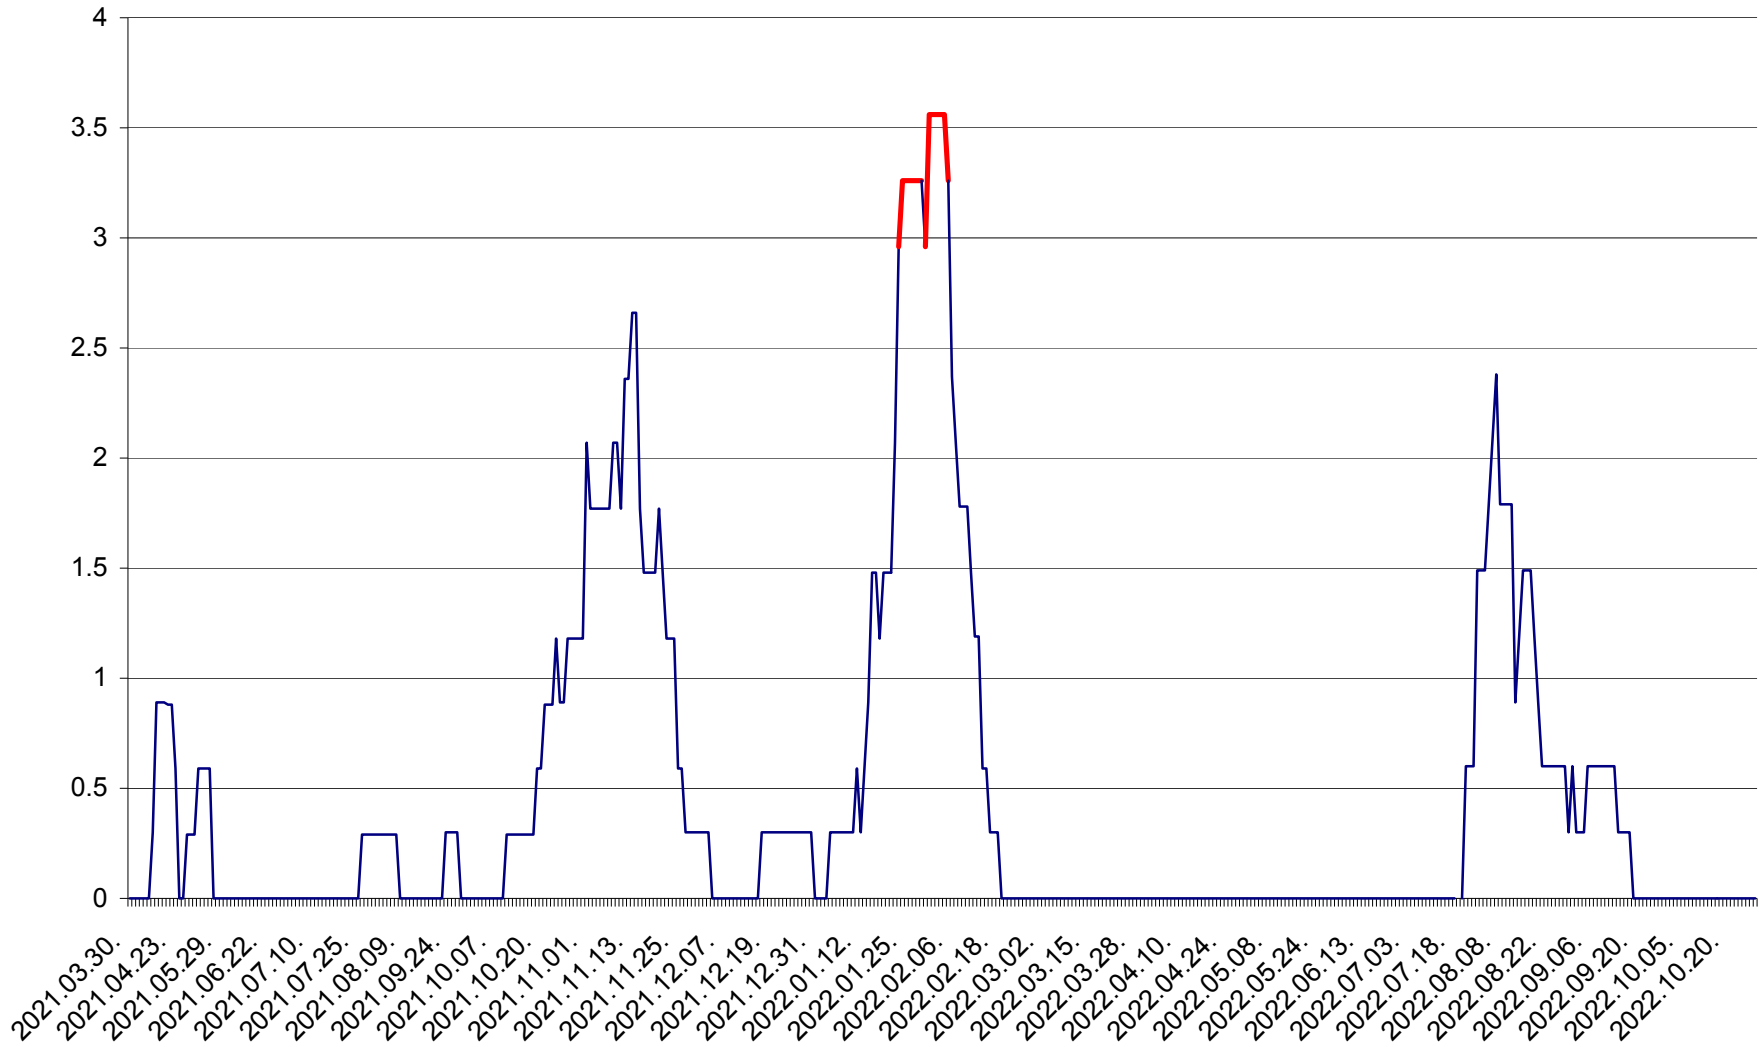

MUNICIPIUL GHEORGHENI - Evolutia incidentei cumulate pe 14 zile la % de locuitori
2021.04.01. - 2022.10.27.

JOSENI - Evolutia incidentei cumulate pe 14 zile la ‰ de locuitori
2021.04.01. - 2022.10.27.

LĂZAREA - Evolutia incidentei cumulate pe 14 zile la % de locuitori
2021.04.01. - 2022.10.27.

LELICENI - Evolutia incidentei cumulate pe 14 zile la ‰ de locuitori
2021.04.01. - 2022.10.27.

LUETA - Evolutia incidentei cumulate pe 14 zile la ‰ de locuitori
2021.04.01. - 2022.10.27.

LUNCA DE JOS - Evolutia incidentei cumulate pe 14 zile la ‰ de locuitori
2021.04.01. - 2022.10.27.

LUNCA DE SUS - Evolutia incidentei cumulate pe 14 zile la ‰ de locuitori
2021.04.01. - 2022.10.27.

LUPENI - Evolutia incidentei cumulate pe 14 zile la ‰ de locuitori
2021.04.01. - 2022.10.27.

MĂDĂRAȘ - Evolutia incidentei cumulate pe 14 zile la ‰ de locuitori
2021.04.01. - 2022.10.27.