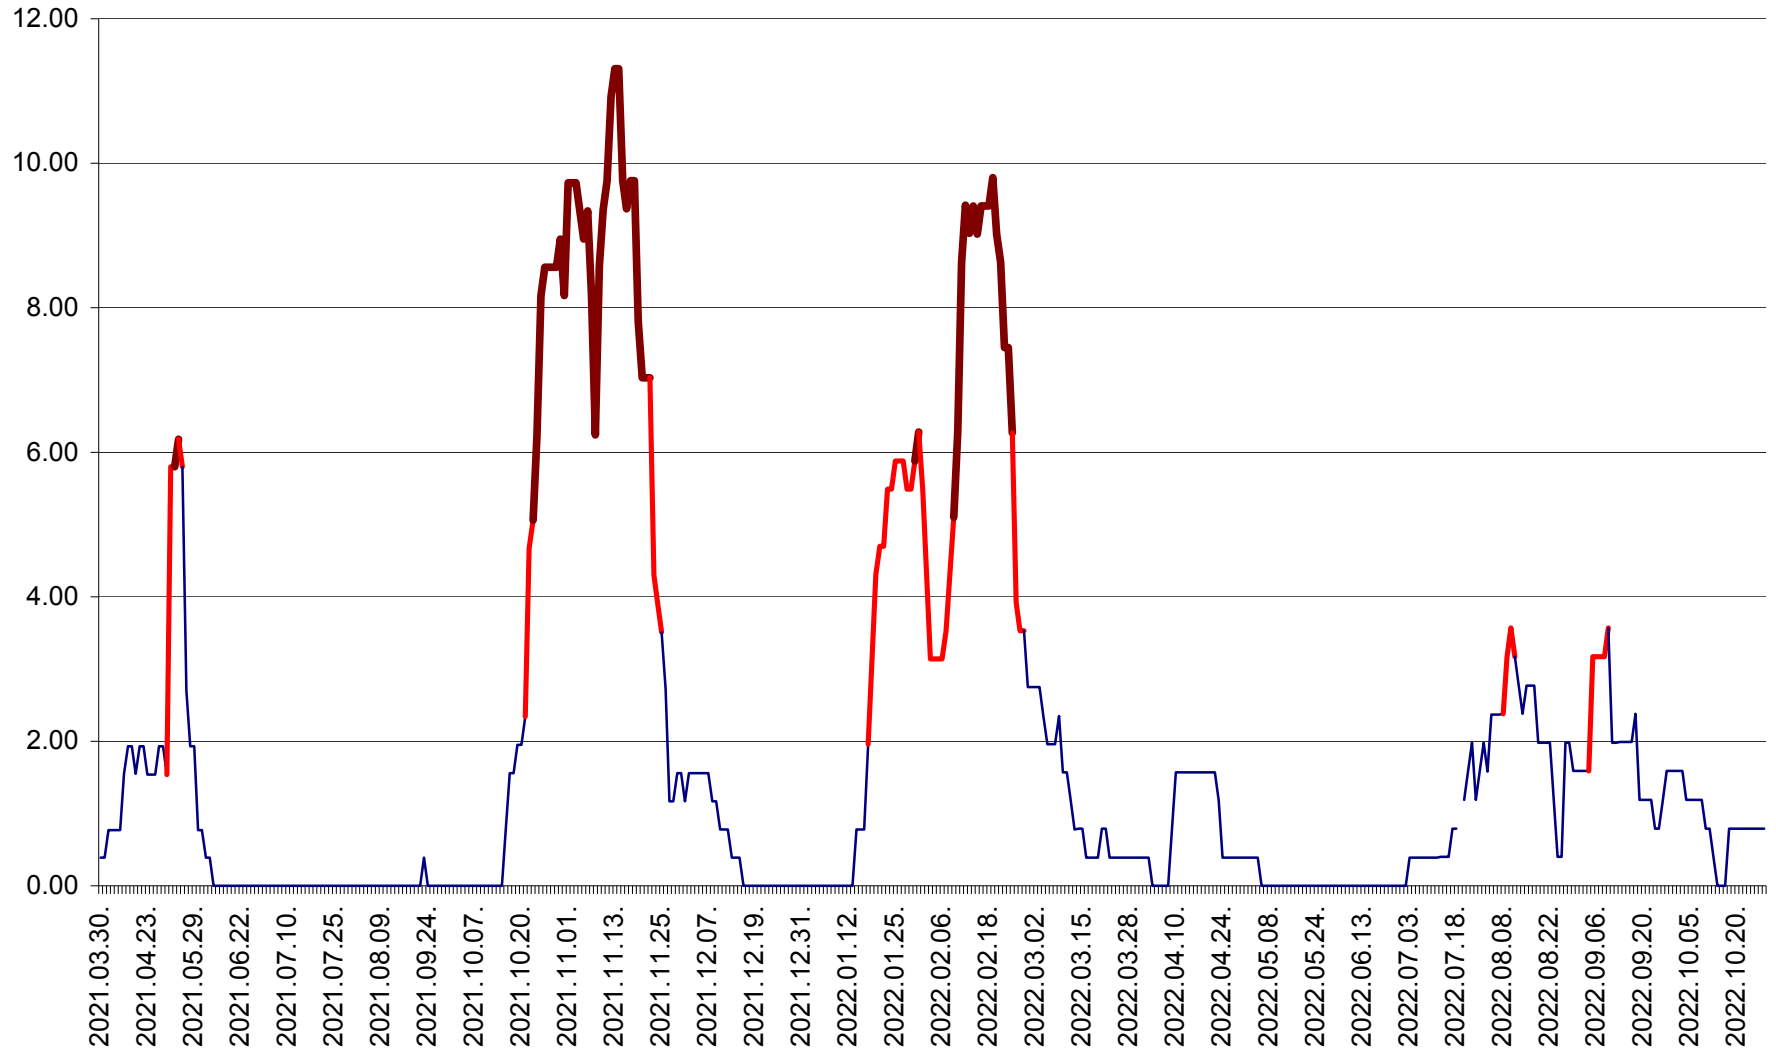

ATID - Evolutia incidentei cumulate pe 14 zile la ‰ de locuitori
2021.04.01. - 2022.10.27.

AVRĂMEȘTI - Evolutia incidentei cumulate pe 14 zile la ‰ de locuitori
2021.04.01. - 2022.10.27.

ORAȘ BĂILE TUȘNAD - Evoluția incidenței cumulate pe 14 zile la ‰ de locuitori
2021.04.01. - 2022.10.27.

ORAȘ BĂLAN - Evoluția incidenței cumulate pe 14 zile la ‰ de locuitori
2021.04.01. - 2022.10.27.

BILBOR - Evolutia incidentei cumulate pe 14 zile la ‰ de locuitori
2021.04.01. - 2022.10.27.

ORAȘ BORSEC - Evolutia incidentei cumulate pe 14 zile la ‰ de locuitori
2021.04.01. - 2022.10.27.

BRĂDEȘTI - Evoluția incidenței cumulate pe 14 zile la ‰ de locuitori
2021.04.01. - 2022.10.27.

CĂPÂLNIȚA - Evolutia incidentei cumulate pe 14 zile la ‰ de locuitori
2021.04.01. - 2022.10.27.

CÂRȚA - Evolutia incidentei cumulate pe 14 zile la ‰ de locuitori
2021.04.01. - 2022.10.27.