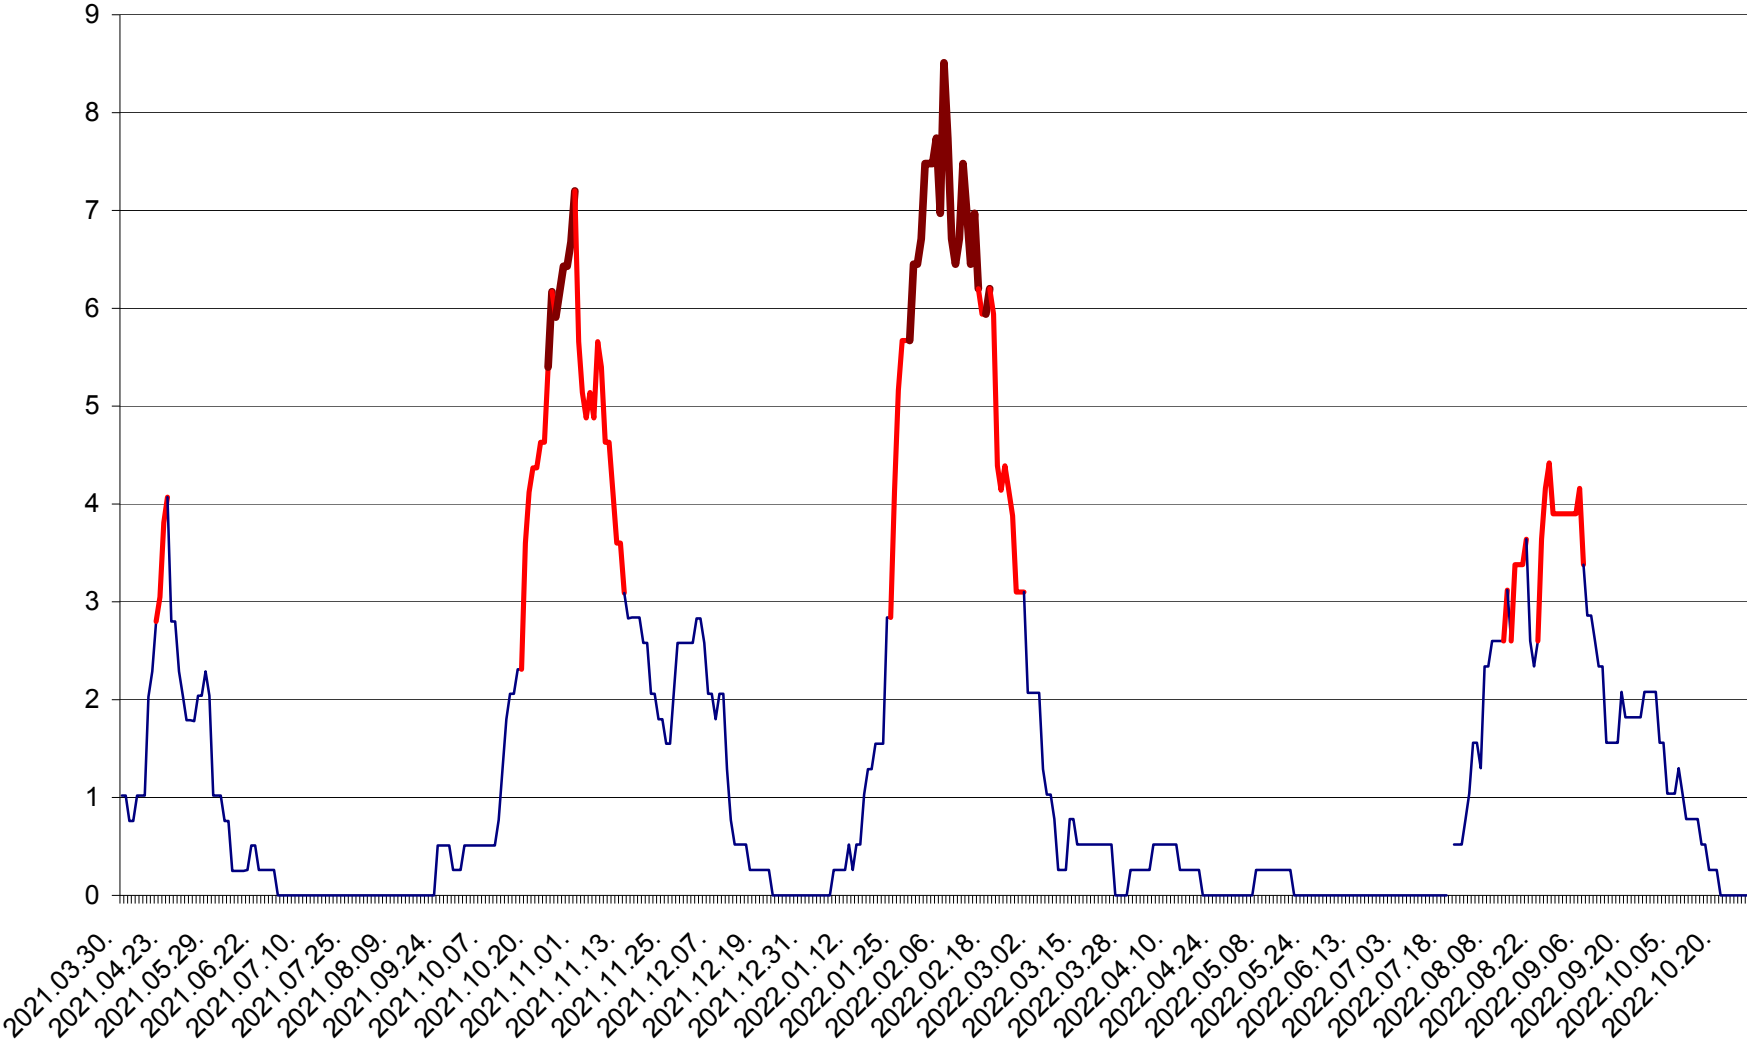

SÂNSIMION - Evolutia incidentei cumulate pe 14 zile la ‰ de locuitori
2021.04.01. - 2022.10.27.

SÂNTIMBRU - Evolutia incidentei cumulate pe 14 zile la ‰ de locuitori
2021.04.01. - 2022.10.27.

SĂRMAȘ - Evolutia incidentei cumulate pe 14 zile la ‰ de locuitori
2021.04.01. - 2022.10.27.

SATU MARE - Evolutia incidentei cumulate pe 14 zile la ‰ de locuitori
2021.04.01. - 2022.10.27.

SECUIENI - Evolutia incidentei cumulate pe 14 zile la ‰ de locuitori
2021.04.01. - 2022.10.27.

SICULENI - Evolutia incidentei cumulate pe 14 zile la ‰ de locuitori
2021.04.01. - 2022.10.27.

ȘIMONEȘTI - Evolutia incidentei cumulate pe 14 zile la ‰ de locuitori
2021.04.01. - 2022.10.27.

SUBCETATE - Evolutia incidentei cumulate pe 14 zile la ‰ de locuitori
2021.04.01. - 2022.10.27.

SUSENI - Evolutia incidentei cumulate pe 14 zile la ‰ de locuitori
2021.04.01. - 2022.10.27.