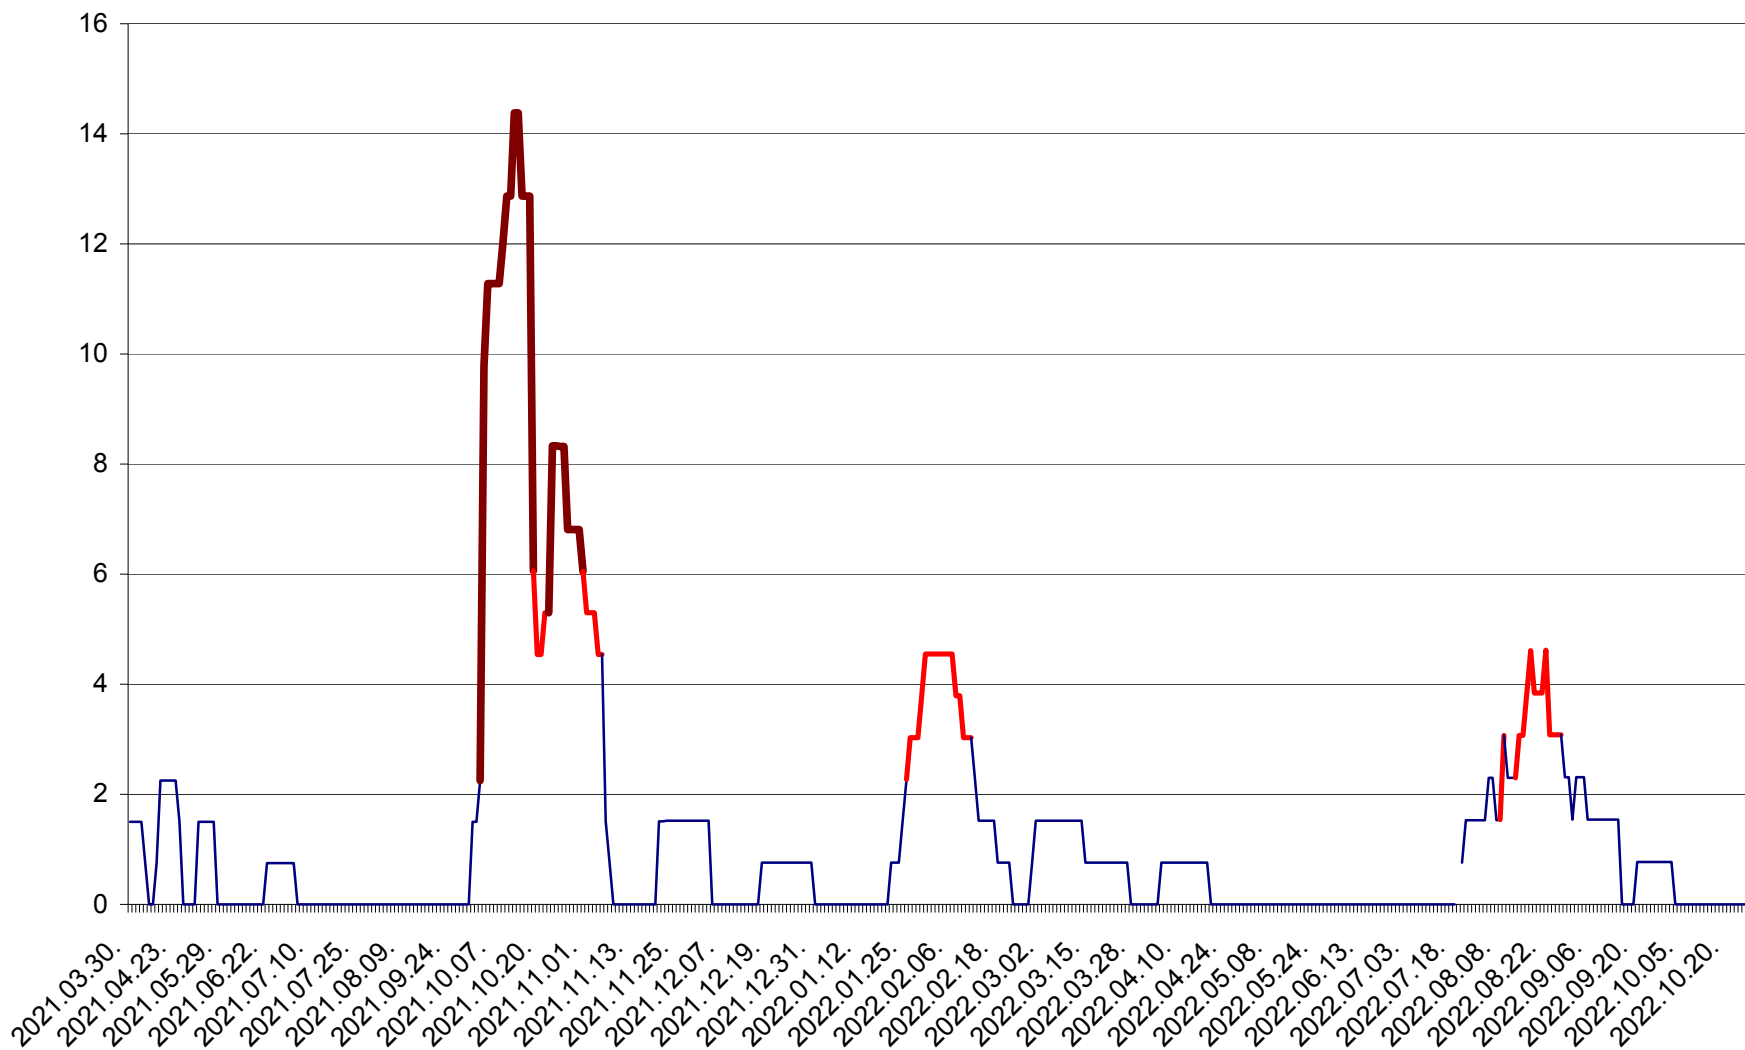

LELICENI - Evolutia incidentei cumulate pe 14 zile la ‰ de locuitori
2021.04.01. - 2022.10.27.

LUETA - Evolutia incidentei cumulate pe 14 zile la ‰ de locuitori
2021.04.01. - 2022.10.27.

LUNCA DE JOS - Evolutia incidentei cumulate pe 14 zile la ‰ de locuitori
2021.04.01. - 2022.10.27.

LUNCA DE SUS - Evolutia incidentei cumulate pe 14 zile la ‰ de locuitori
2021.04.01. - 2022.10.27.

LUPENI - Evolutia incidentei cumulate pe 14 zile la ‰ de locuitori
2021.04.01. - 2022.10.27.

MĂDĂRAȘ - Evolutia incidentei cumulate pe 14 zile la ‰ de locuitori
2021.04.01. - 2022.10.27.

MĂRTINIȘ - Evolutia incidentei cumulate pe 14 zile la ‰ de locuitori
2021.04.01. - 2022.10.27.

MEREȘTI - Evolutia incidentei cumulate pe 14 zile la ‰ de locuitori
2021.04.01. - 2022.10.27.

MUNICIPIUL MIERCUREA-CIUC - Evolutia incidentei cumulate pe 14 zile la ‰ de locuitori
2021.04.01. - 2022.10.27.

MIHĂILENI - Evolutia incidentei cumulate pe 14 zile la ‰ de locuitori
2021.04.01. - 2022.10.27.

MUGENI - Evolutia incidentei cumulate pe 14 zile la ‰ de locuitori
2021.04.01. - 2022.10.27.

OCLAND - Evolutia incidentei cumulate pe 14 zile la ‰ de locuitori
2021.04.01. - 2022.10.27.