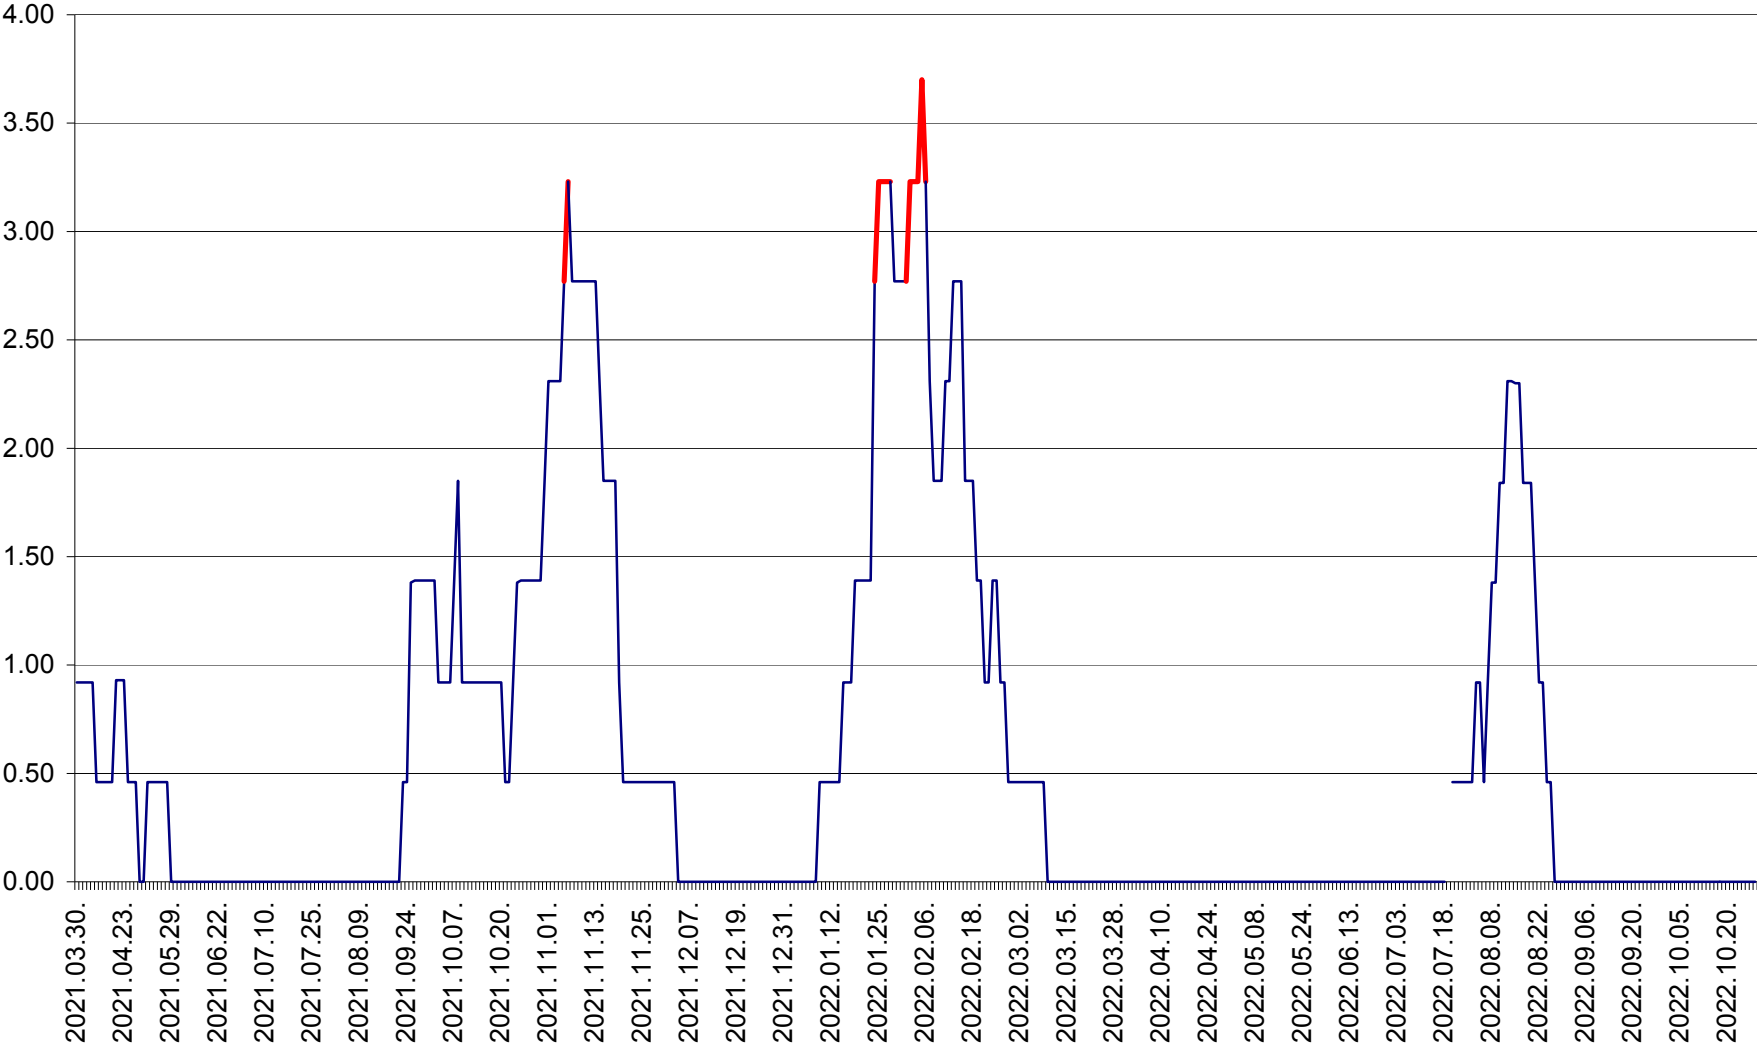

ATID - Evolutia incidentei cumulate pe 14 zile la ‰ de locuitori
2021.04.01. - 2022.10.27.

AVRĂMEȘTI - Evolutia incidentei cumulate pe 14 zile la ‰ de locuitori
2021.04.01. - 2022.10.27.

ORAȘ BĂILE TUȘNAD - Evoluția incidenței cumulate pe 14 zile la ‰ de locuitori
2021.04.01. - 2022.10.27.

ORAȘ BĂLAN - Evoluția incidenței cumulate pe 14 zile la ‰ de locuitori
2021.04.01. - 2022.10.27.

BILBOR - Evolutia incidentei cumulate pe 14 zile la ‰ de locuitori
2021.04.01. - 2022.10.27.

ORAȘ BORSEC - Evolutia incidentei cumulate pe 14 zile la ‰ de locuitori
2021.04.01. - 2022.10.27.

BRĂDEȘTI - Evoluția incidenței cumulate pe 14 zile la ‰ de locuitori
2021.04.01. - 2022.10.27.

CĂPÂLNIȚA - Evolutia incidentei cumulate pe 14 zile la ‰ de locuitori
2021.04.01. - 2022.10.27.

CÂRȚA - Evolutia incidentei cumulate pe 14 zile la ‰ de locuitori
2021.04.01. - 2022.10.27.

CICEU - Evolutia incidentei cumulate pe 14 zile la ‰ de locuitori
2021.04.01. - 2022.10.27.

CIUCSÂNGEORGIU - Evolutia incidentei cumulate pe 14 zile la ‰ de locuitori
2021.04.01. - 2022.10.27.

CIUMANI - Evolutia incidentei cumulate pe 14 zile la ‰ de locuitori
2021.04.01. - 2022.10.27.