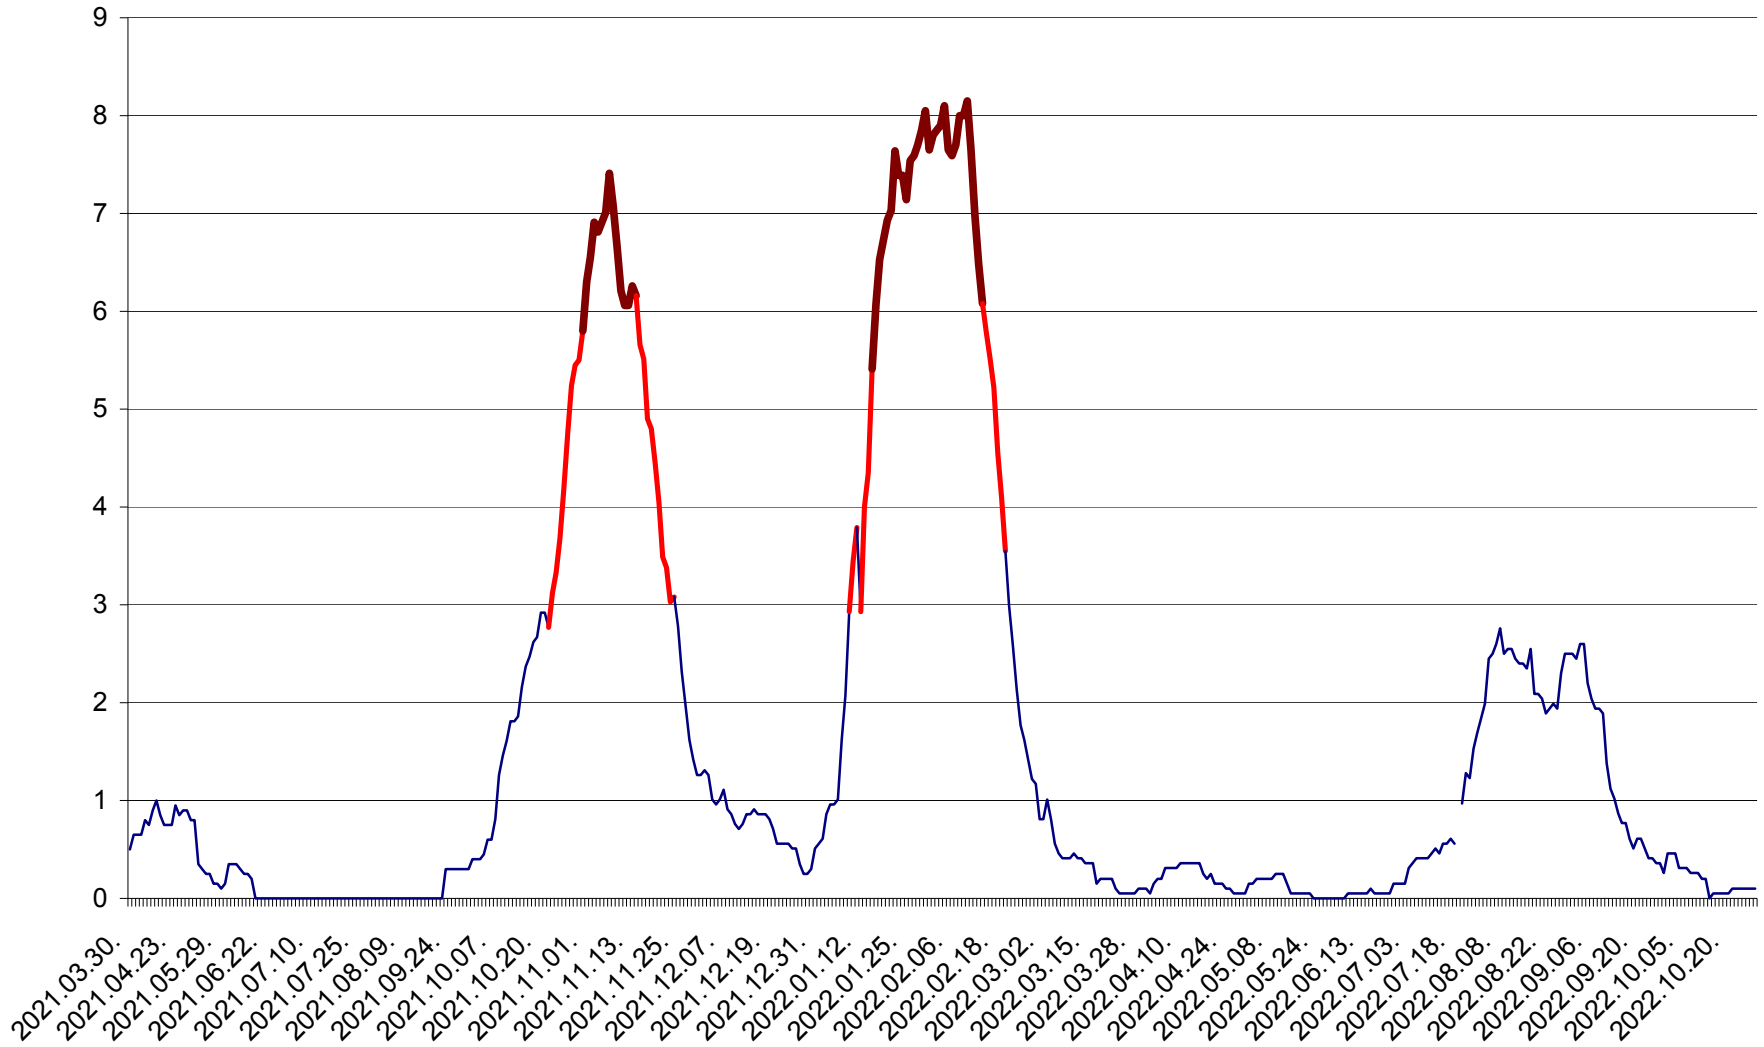

DÂRJIU - Evolutia incidentei cumulate pe 14 zile la ‰ de locuitori
2021.04.01. - 2022.10.27.

DEALU - Evolutia incidentei cumulate pe 14 zile la ‰ de locuitori
2021.04.01. - 2022.10.27.

DITRĂU - Evolutia incidentei cumulate pe 14 zile la ‰ de locuitori
2021.04.01. - 2022.10.27.

FELICENI - Evolutia incidentei cumulate pe 14 zile la ‰ de locuitori
2021.04.01. - 2022.10.27.

FRUMOASA - Evolutia incidentei cumulate pe 14 zile la ‰ de locuitori
2021.04.01. - 2022.10.27.

GĂLĂUȚAȘ - Evoluția incidenței cumulate pe 14 zile la ‰ de locuitori
2021.04.01. - 2022.10.27.

MUNICIPIUL GHEORGHENI - Evolutia incidentei cumulate pe 14 zile la % de locuitori
2021.04.01. - 2022.10.27.

JOSENI - Evolutia incidentei cumulate pe 14 zile la ‰ de locuitori
2021.04.01. - 2022.10.27.

LĂZAREA - Evolutia incidentei cumulate pe 14 zile la % de locuitori
2021.04.01. - 2022.10.27.

LELICENI - Evolutia incidentei cumulate pe 14 zile la ‰ de locuitori
2021.04.01. - 2022.10.27.

LUETA - Evolutia incidentei cumulate pe 14 zile la ‰ de locuitori
2021.04.01. - 2022.10.27.

LUNCA DE JOS - Evolutia incidentei cumulate pe 14 zile la ‰ de locuitori
2021.04.01. - 2022.10.27.