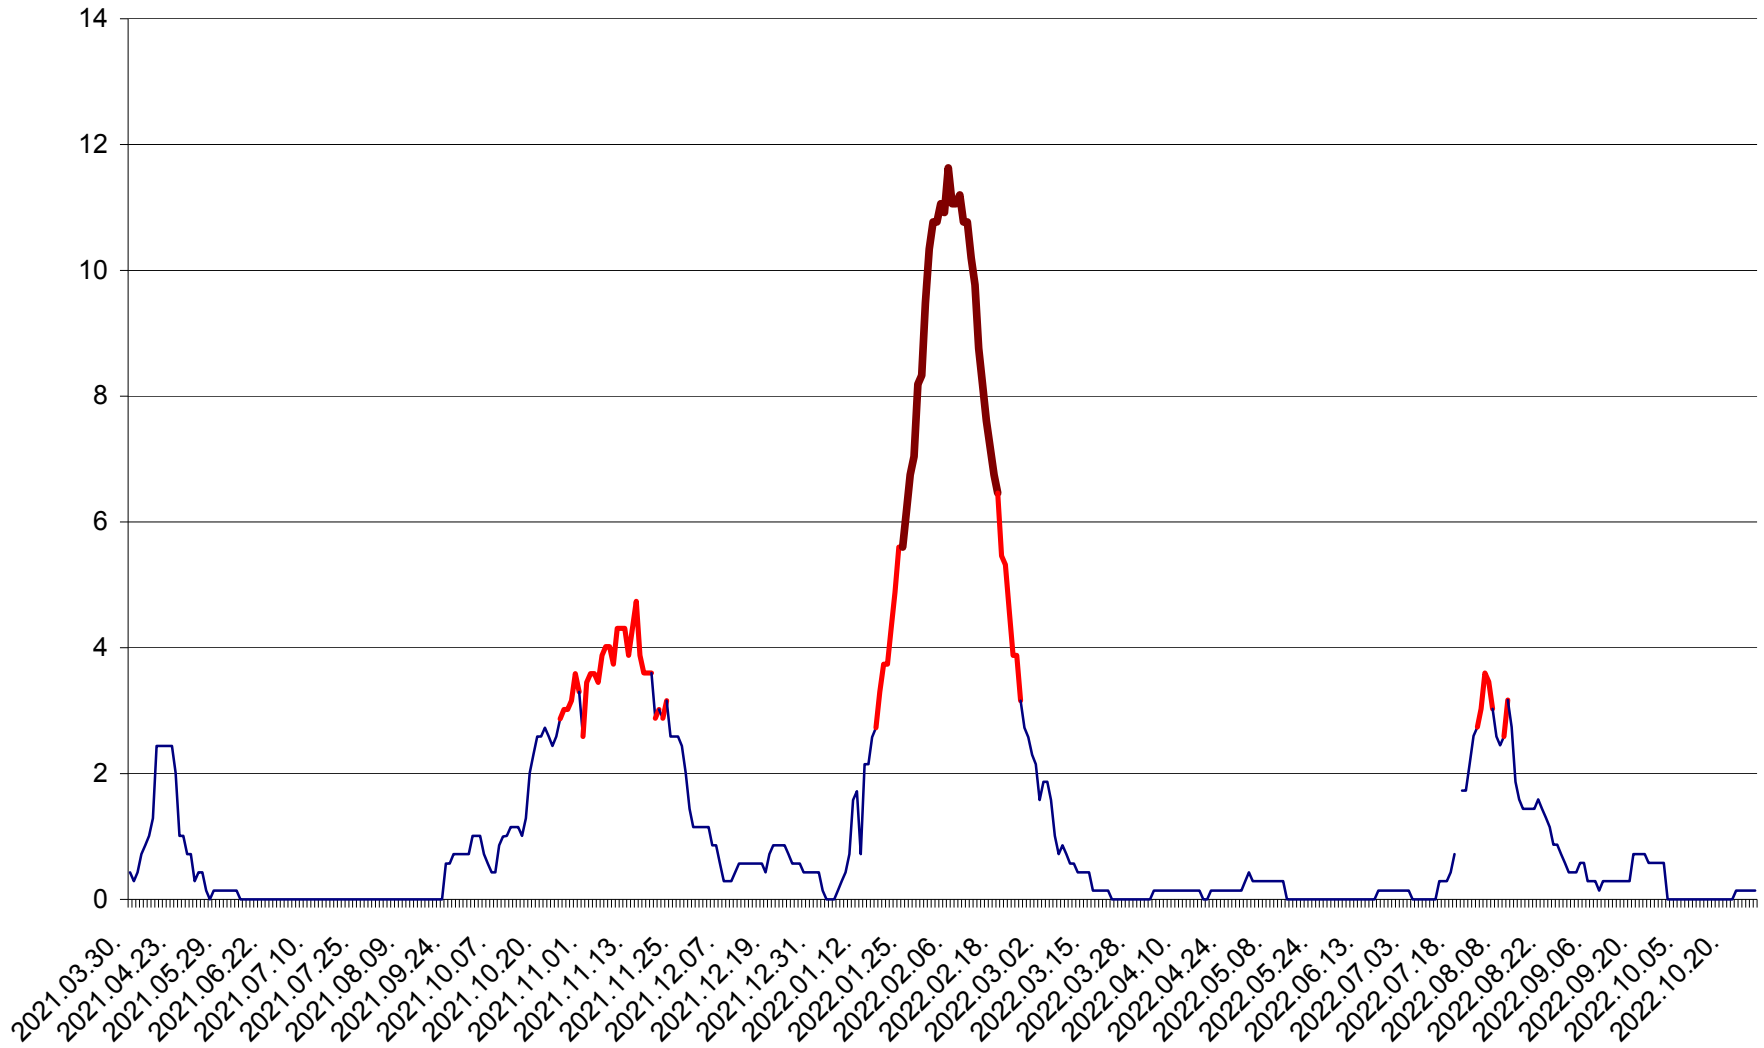

MIHĂILENI - Evolutia incidentei cumulate pe 14 zile la ‰ de locuitori
2021.04.01. - 2022.10.27.

MUGENI - Evolutia incidentei cumulate pe 14 zile la ‰ de locuitori
2021.04.01. - 2022.10.27.

OCLAND - Evolutia incidentei cumulate pe 14 zile la ‰ de locuitori
2021.04.01. - 2022.10.27.

MUNICIPIUL ODORHEIU SECUIESC - Evolutia incidentei cumulate pe 14 zile la ‰ de locuitori
2021.04.01. - 2022.10.27.

PĂULENI-CIUC - Evolutia incidentei cumulate pe 14 zile la ‰ de locuitori
2021.04.01. - 2022.10.27.

PLĂIEȘII DE JOS - Evoluția incidenței cumulate pe 14 zile la ‰ de locuitori
2021.04.01. - 2022.10.27.

PORUMBENI - Evolutia incidentei cumulate pe 14 zile la ‰ de locuitori
2021.04.01. - 2022.10.27.

PRAID - Evolutia incidentei cumulate pe 14 zile la ‰ de locuitori
2021.04.01. - 2022.10.27.

RACU - Evolutia incidentei cumulate pe 14 zile la ‰ de locuitori
2021.04.01. - 2022.10.27.

REMETEA - Evolutia incidentei cumulate pe 14 zile la ‰ de locuitori
2021.04.01. - 2022.10.27.

SĂCEL - Evolutia incidentei cumulate pe 14 zile la ‰ de locuitori
2021.04.01. - 2022.10.27.