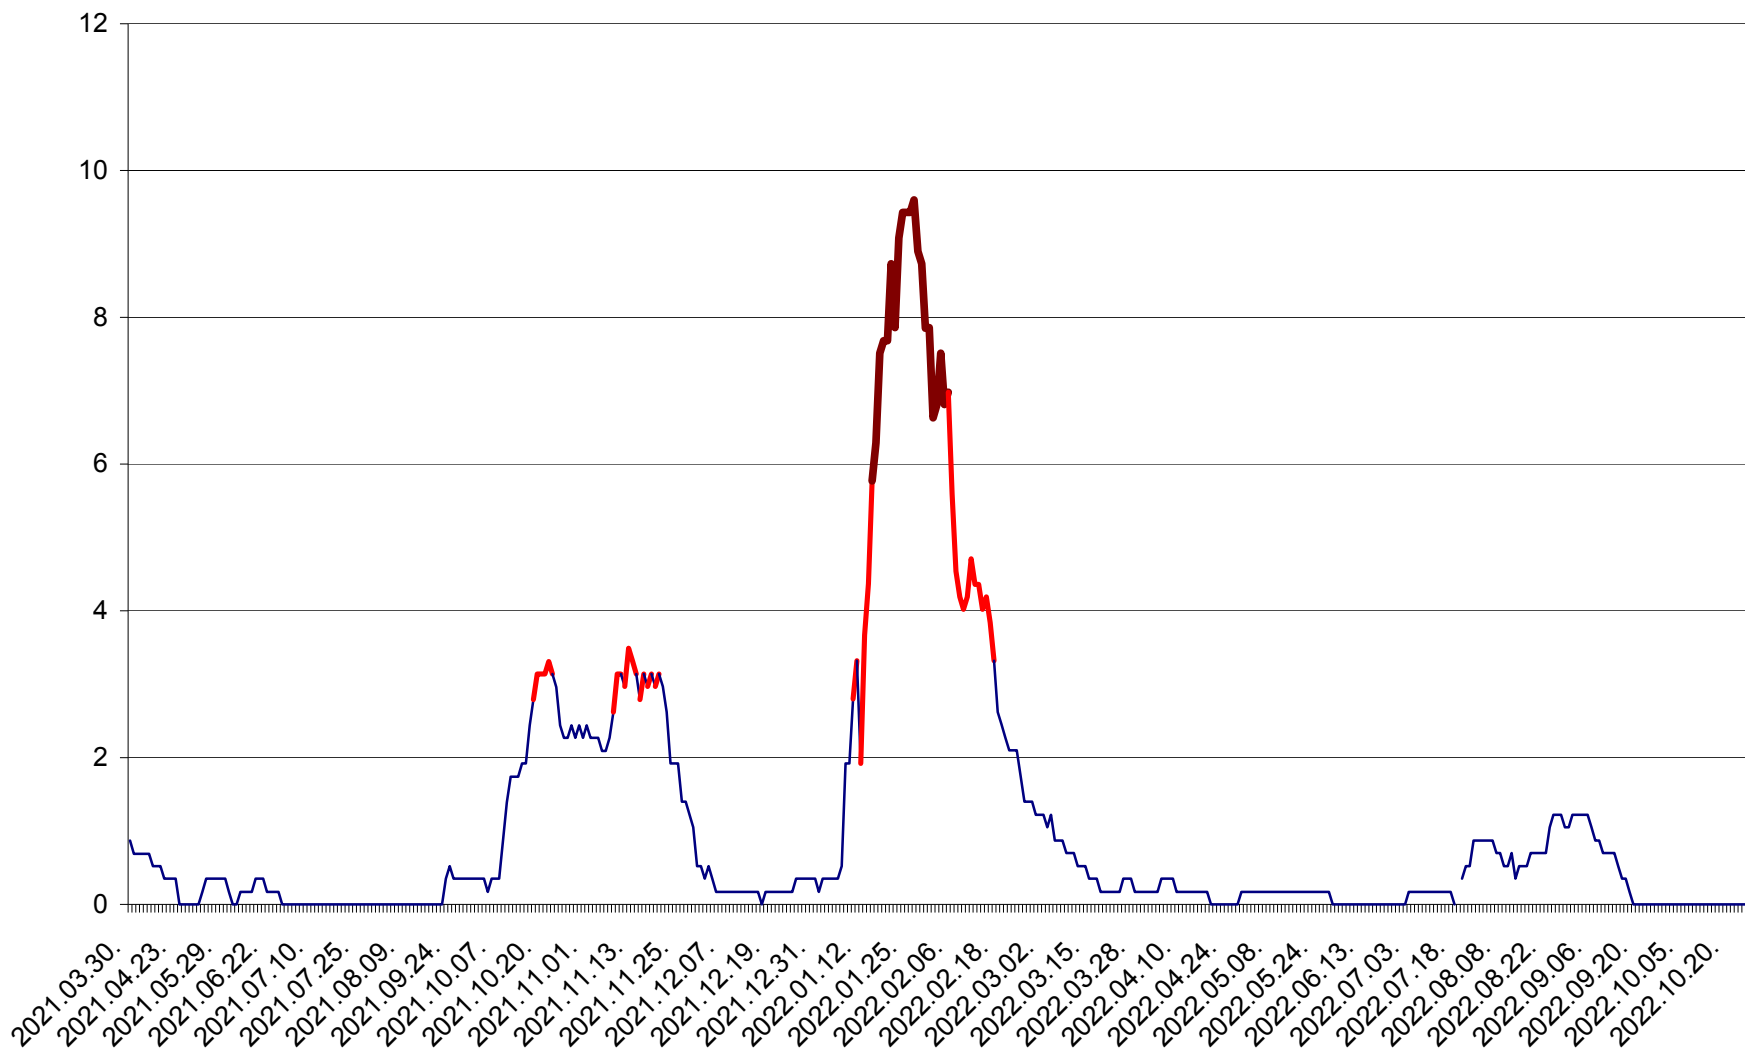

DÂRJIU - Evolutia incidentei cumulate pe 14 zile la ‰ de locuitori
2021.04.01. - 2022.10.27.

DEALU - Evolutia incidentei cumulate pe 14 zile la ‰ de locuitori
2021.04.01. - 2022.10.27.

DITRĂU - Evolutia incidentei cumulate pe 14 zile la ‰ de locuitori
2021.04.01. - 2022.10.27.

FELICENI - Evolutia incidentei cumulate pe 14 zile la ‰ de locuitori
2021.04.01. - 2022.10.27.

FRUMOASA - Evolutia incidentei cumulate pe 14 zile la ‰ de locuitori
2021.04.01. - 2022.10.27.

GĂLĂUȚAȘ - Evoluția incidenței cumulate pe 14 zile la ‰ de locuitori
2021.04.01. - 2022.10.27.

MUNICIPIUL GHEORGHENI - Evolutia incidentei cumulate pe 14 zile la % de locuitori
2021.04.01. - 2022.10.27.

JOSENI - Evolutia incidentei cumulate pe 14 zile la ‰ de locuitori
2021.04.01. - 2022.10.27.

LĂZAREA - Evolutia incidentei cumulate pe 14 zile la % de locuitori
2021.04.01. - 2022.10.27.

LELICENI - Evolutia incidentei cumulate pe 14 zile la ‰ de locuitori
2021.04.01. - 2022.10.27.

LUETA - Evolutia incidentei cumulate pe 14 zile la ‰ de locuitori
2021.04.01. - 2022.10.27.

LUNCA DE JOS - Evolutia incidentei cumulate pe 14 zile la ‰ de locuitori
2021.04.01. - 2022.10.27.