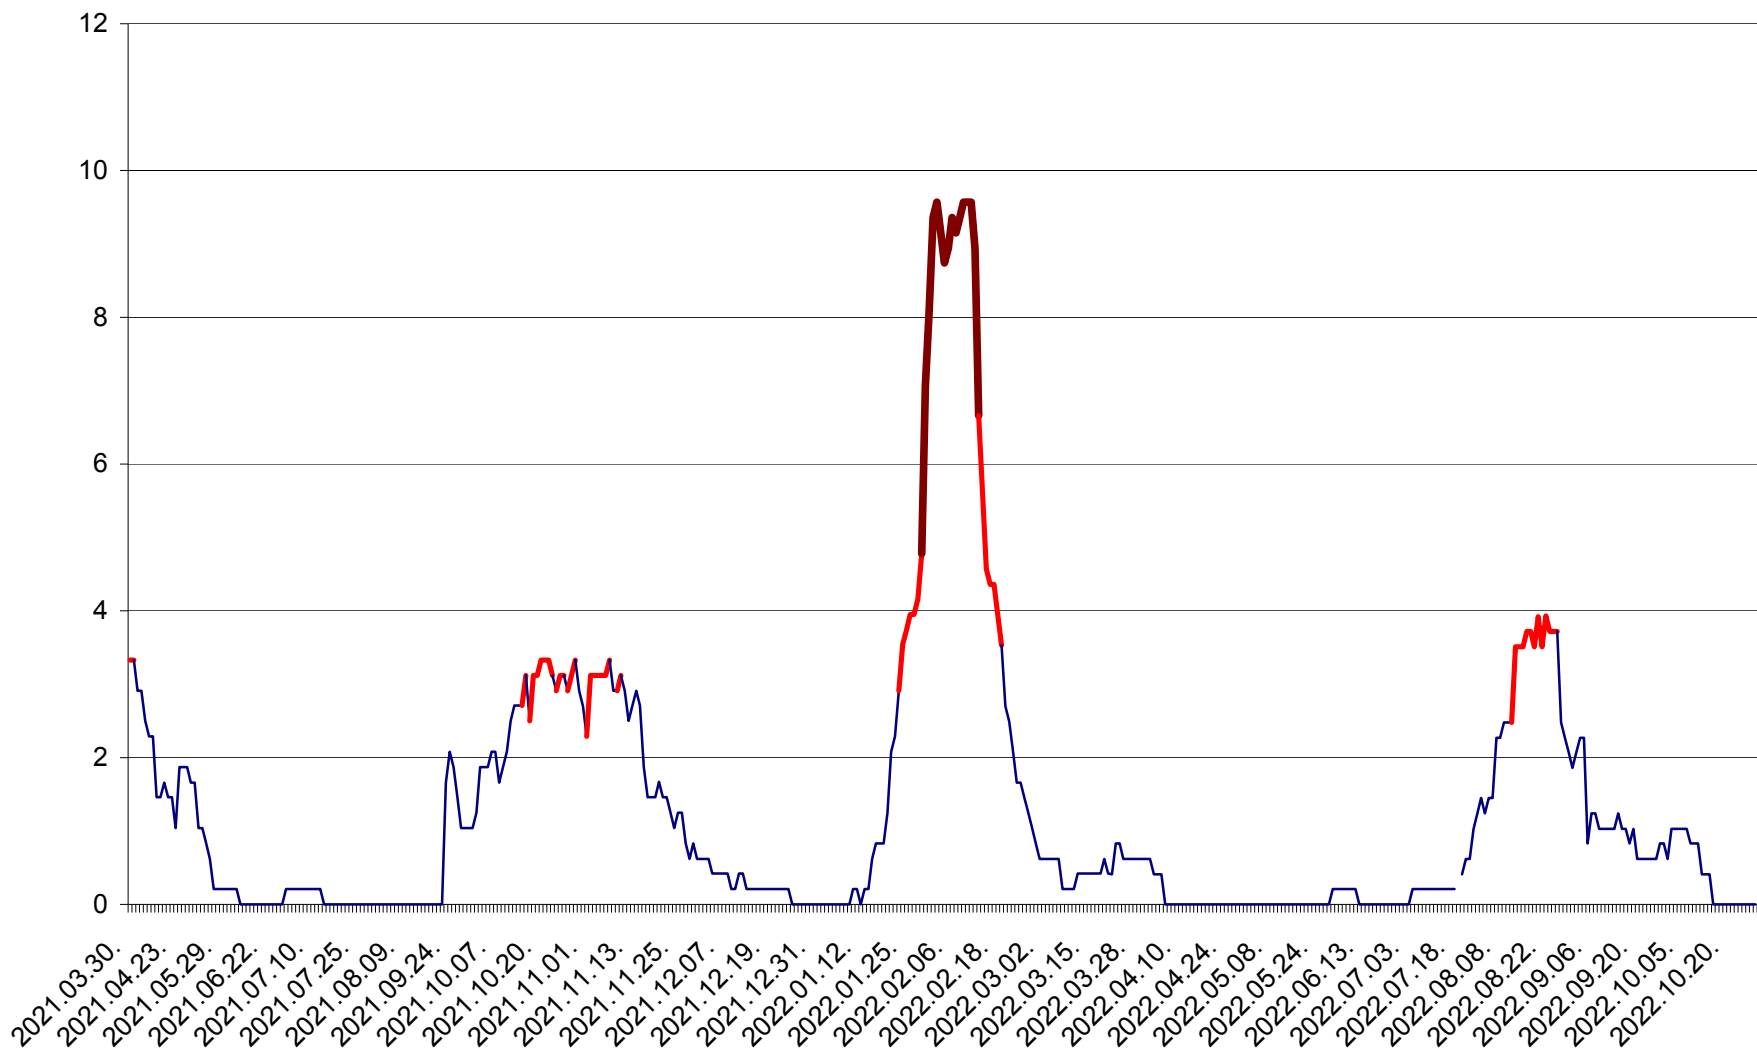

MUNICIPIUL GHEORGHENI - Evolutia incidentei cumulate pe 14 zile la % de locuitori
2021.04.01. - 2022.10.27.

JOSENI - Evolutia incidentei cumulate pe 14 zile la ‰ de locuitori
2021.04.01. - 2022.10.27.

LĂZAREA - Evolutia incidentei cumulate pe 14 zile la % de locuitori
2021.04.01. - 2022.10.27.

LELICENI - Evolutia incidentei cumulate pe 14 zile la ‰ de locuitori
2021.04.01. - 2022.10.27.

LUETA - Evolutia incidentei cumulate pe 14 zile la ‰ de locuitori
2021.04.01. - 2022.10.27.

LUNCA DE JOS - Evolutia incidentei cumulate pe 14 zile la ‰ de locuitori
2021.04.01. - 2022.10.27.

LUNCA DE SUS - Evolutia incidentei cumulate pe 14 zile la ‰ de locuitori
2021.04.01. - 2022.10.27.

LUPENI - Evolutia incidentei cumulate pe 14 zile la ‰ de locuitori
2021.04.01. - 2022.10.27.

MĂDĂRAȘ - Evolutia incidentei cumulate pe 14 zile la ‰ de locuitori
2021.04.01. - 2022.10.27.