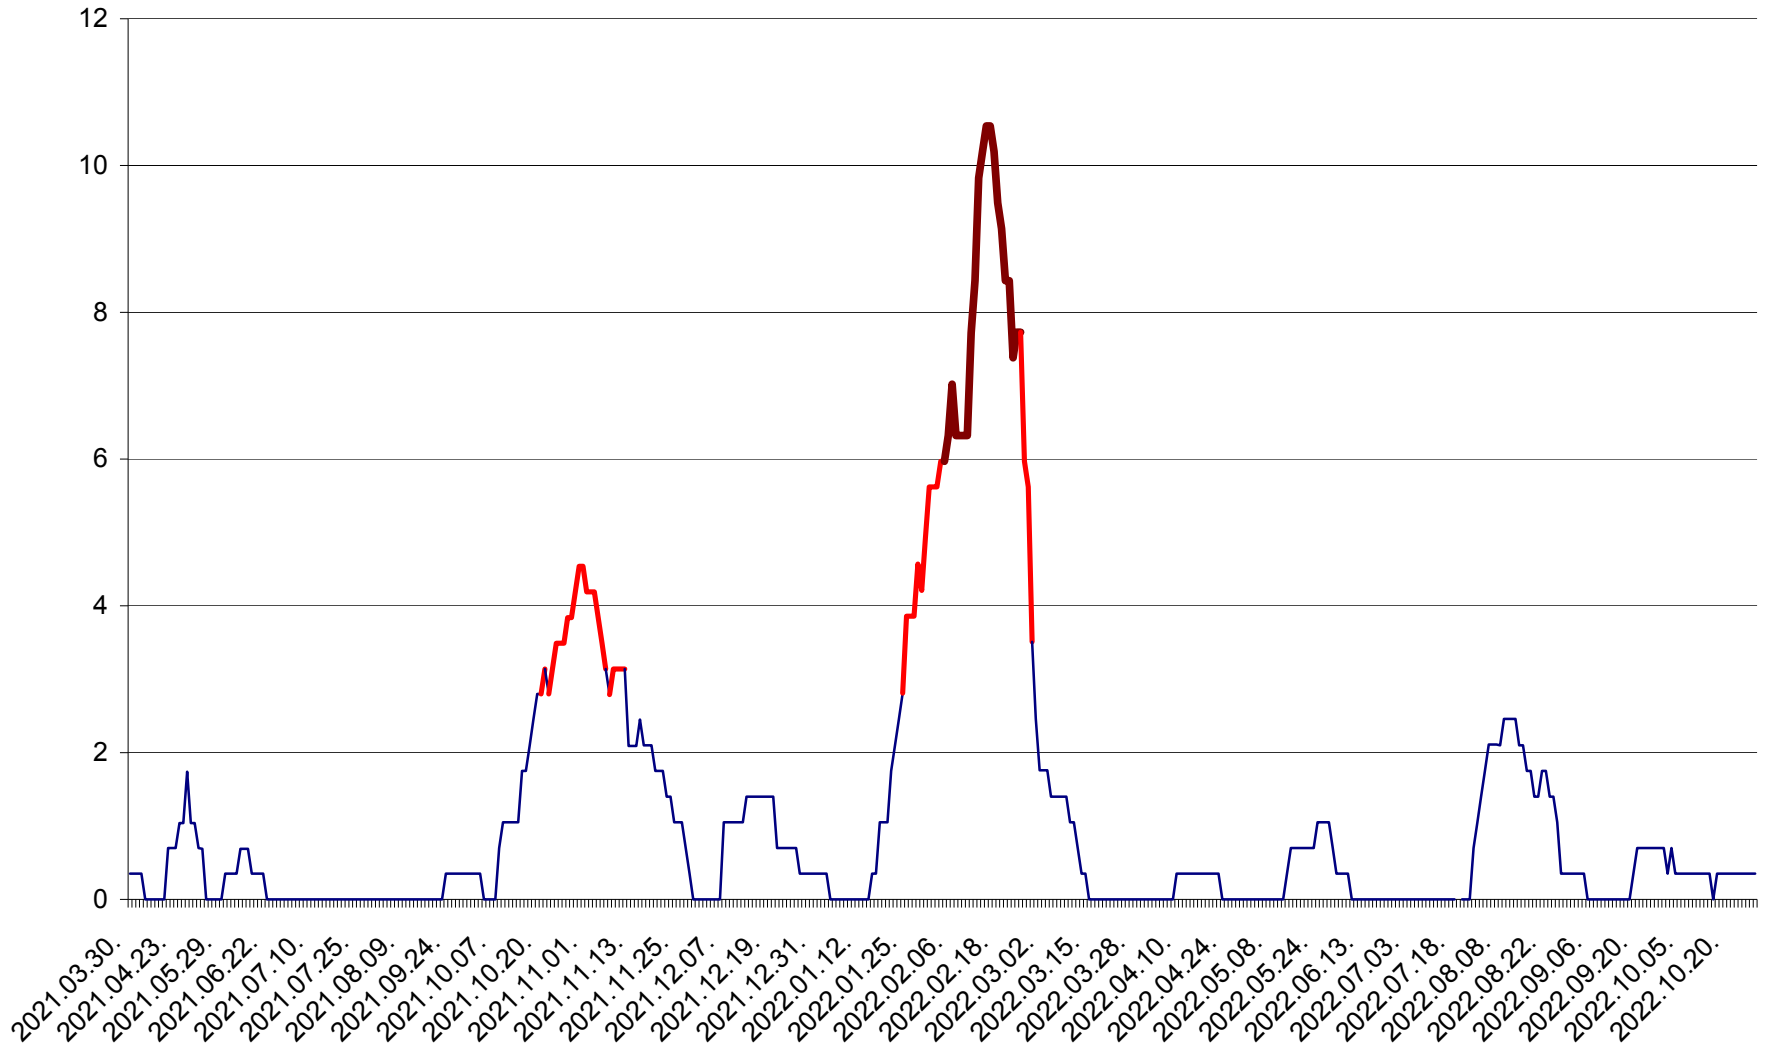

SÂNCRĂIENI - Evolutia incidentei cumulate pe 14 zile la ‰ de locuitori
2021.04.01. - 2022.10.27.

SÂNDOMINIC - Evolutia incidentei cumulate pe 14 zile la ‰ de locuitori
2021.04.01. - 2022.10.27.

SÂNMARTIN - Evolutia incidentei cumulate pe 14 zile la ‰ de locuitori
2021.04.01. - 2022.10.27.

SÂNSIMION - Evolutia incidentei cumulate pe 14 zile la ‰ de locuitori
2021.04.01. - 2022.10.27.

SÂNTIMBRU - Evolutia incidentei cumulate pe 14 zile la ‰ de locuitori
2021.04.01. - 2022.10.27.

SĂRMAȘ - Evolutia incidentei cumulate pe 14 zile la ‰ de locuitori
2021.04.01. - 2022.10.27.

SATU MARE - Evolutia incidentei cumulate pe 14 zile la ‰ de locuitori
2021.04.01. - 2022.10.27.

SECUIENI - Evolutia incidentei cumulate pe 14 zile la ‰ de locuitori
2021.04.01. - 2022.10.27.

SICULENI - Evolutia incidentei cumulate pe 14 zile la ‰ de locuitori
2021.04.01. - 2022.10.27.