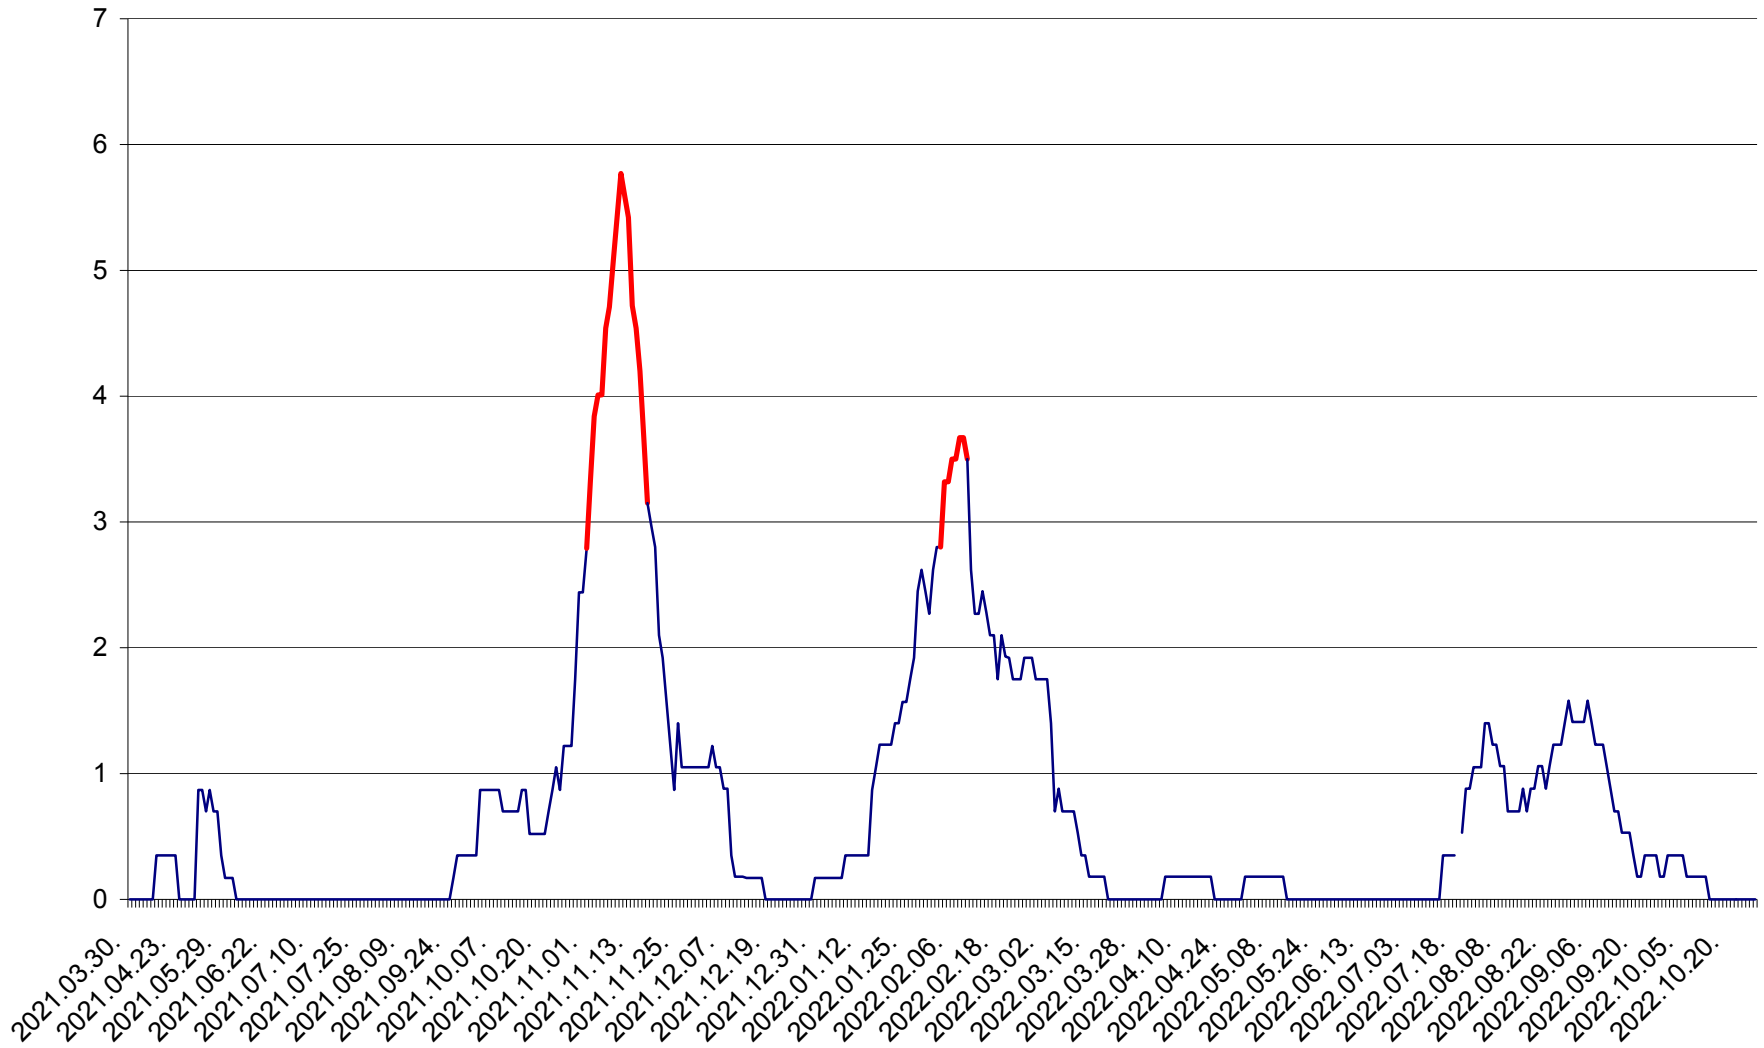

ORAȘ BĂLAN - Evoluția incidenței cumulate pe 14 zile la ‰ de locuitori
2021.04.01. - 2022.10.27.

BILBOR - Evolutia incidentei cumulate pe 14 zile la ‰ de locuitori
2021.04.01. - 2022.10.27.

ORAȘ BORSEC - Evolutia incidentei cumulate pe 14 zile la ‰ de locuitori
2021.04.01. - 2022.10.27.

CORBU - Evolutia incidentei cumulate pe 14 zile la ‰ de locuitori
2021.04.01. - 2022.10.27.

CORUND - Evolutia incidentei cumulate pe 14 zile la ‰ de locuitori
2021.04.01. - 2022.10.27.

COZMENI - Evolutia incidentei cumulate pe 14 zile la ‰ de locuitori
2021.04.01. - 2022.10.27.

ORAȘ CRISTURU SECUIESC - Evolutia incidentei cumulate pe 14 zile la ‰ de locuitori
2021.04.01. - 2022.10.27.

DĂNEȘTI - Evoluția incidenței cumulate pe 14 zile la ‰ de locuitori
2021.04.01. - 2022.10.27.

DÂRJIU - Evolutia incidentei cumulate pe 14 zile la ‰ de locuitori
2021.04.01. - 2022.10.27.

DEALU - Evolutia incidentei cumulate pe 14 zile la ‰ de locuitori
2021.04.01. - 2022.10.27.

DITRĂU - Evolutia incidentei cumulate pe 14 zile la ‰ de locuitori
2021.04.01. - 2022.10.27.