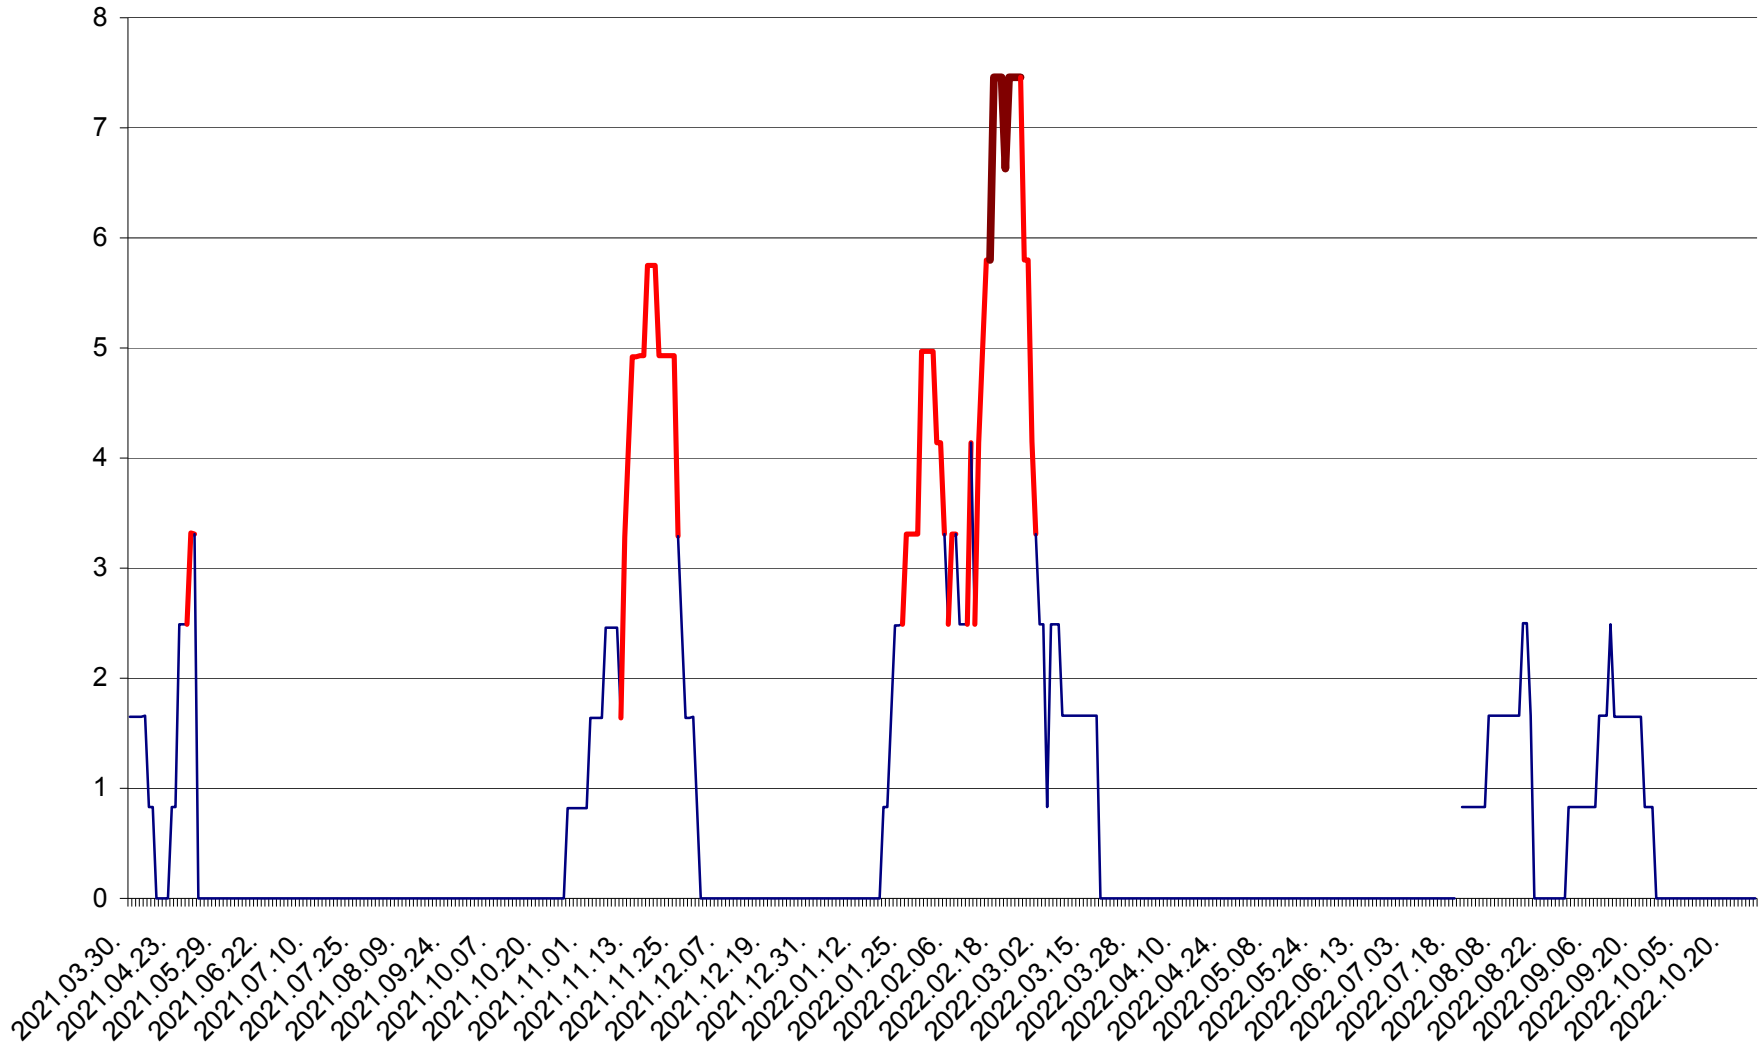

MUNICIPIUL ODORHEIU SECUIESC - Evolutia incidentei cumulate pe 14 zile la ‰ de locuitori
2021.04.01. - 2022.10.27.

PĂULENI-CIUC - Evolutia incidentei cumulate pe 14 zile la ‰ de locuitori
2021.04.01. - 2022.10.27.

PLĂIEȘII DE JOS - Evoluția incidenței cumulate pe 14 zile la ‰ de locuitori
2021.04.01. - 2022.10.27.

PORUMBENI - Evolutia incidentei cumulate pe 14 zile la ‰ de locuitori
2021.04.01. - 2022.10.27.

PRAID - Evolutia incidentei cumulate pe 14 zile la ‰ de locuitori
2021.04.01. - 2022.10.27.

RACU - Evolutia incidentei cumulate pe 14 zile la ‰ de locuitori
2021.04.01. - 2022.10.27.

REMETEA - Evolutia incidentei cumulate pe 14 zile la ‰ de locuitori
2021.04.01. - 2022.10.27.

SĂCEL - Evolutia incidentei cumulate pe 14 zile la ‰ de locuitori
2021.04.01. - 2022.10.27.