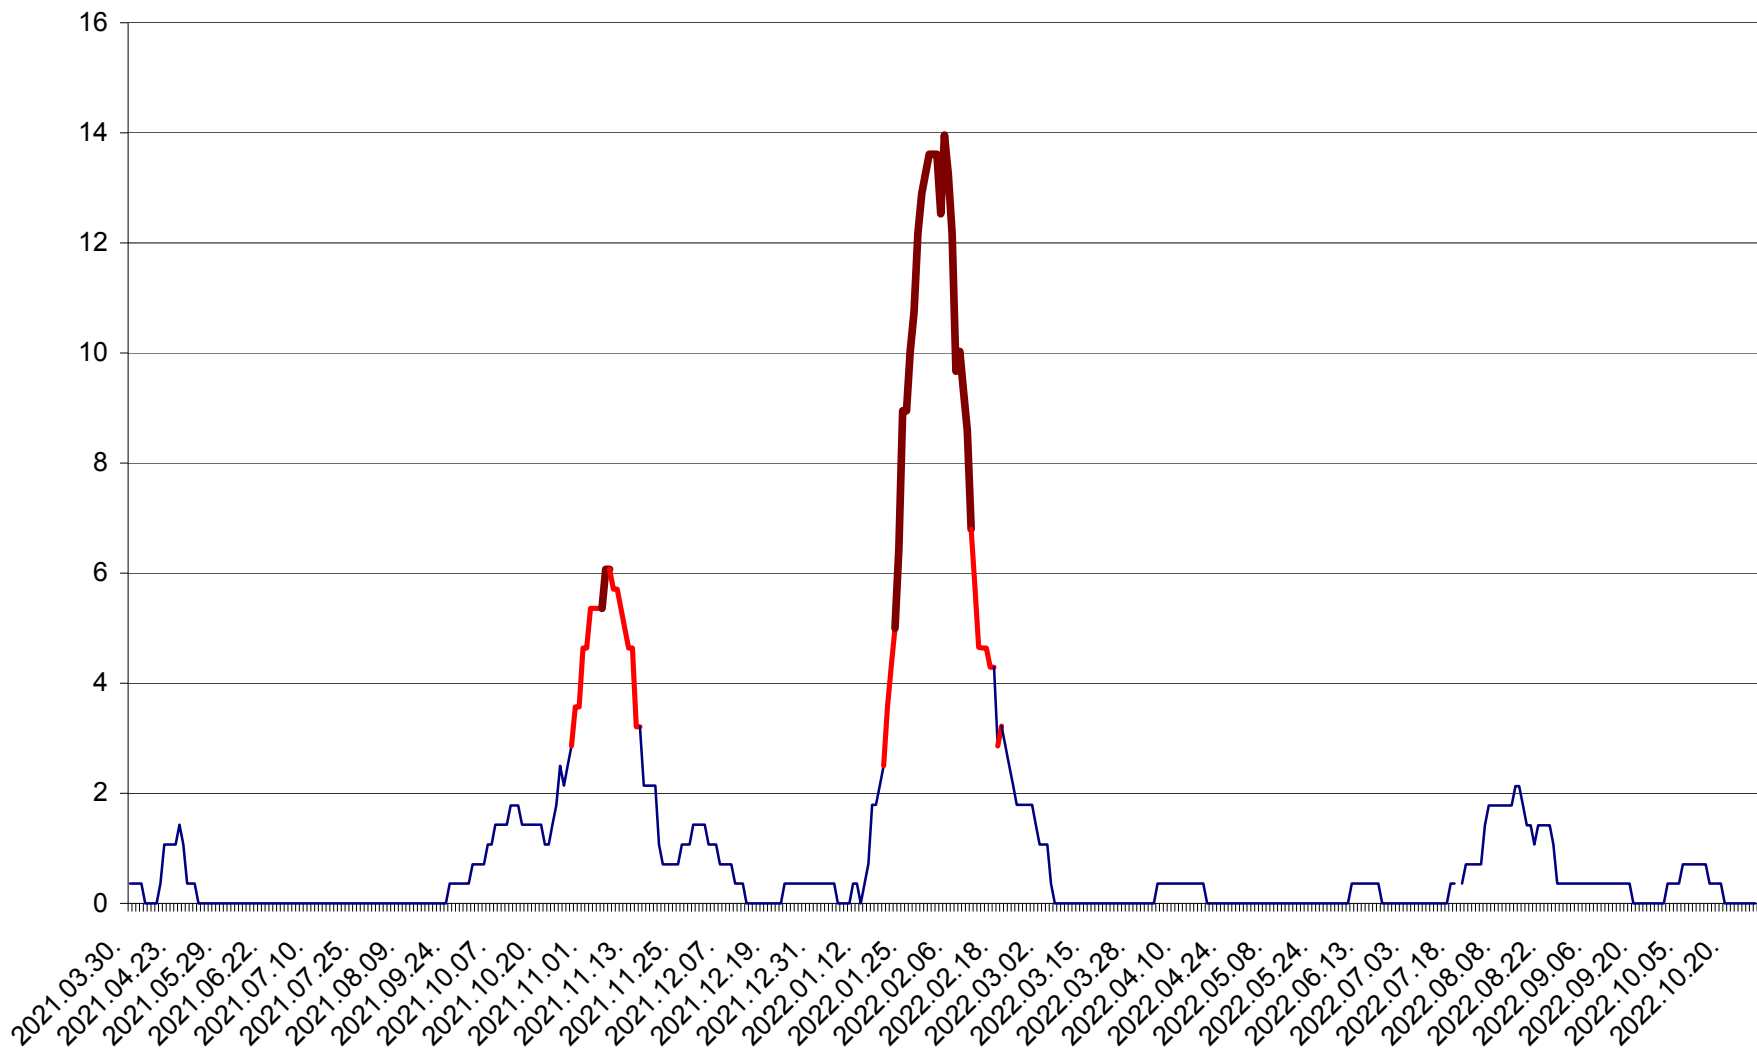

SÂNCRĂIENI - Evolutia incidentei cumulate pe 14 zile la ‰ de locuitori
2021.04.01. - 2022.10.27.

SÂNDOMINIC - Evolutia incidentei cumulate pe 14 zile la ‰ de locuitori
2021.04.01. - 2022.10.27.

SÂNMARTIN - Evolutia incidentei cumulate pe 14 zile la ‰ de locuitori
2021.04.01. - 2022.10.27.

SÂNSIMION - Evolutia incidentei cumulate pe 14 zile la ‰ de locuitori
2021.04.01. - 2022.10.27.

SÂNTIMBRU - Evolutia incidentei cumulate pe 14 zile la ‰ de locuitori
2021.04.01. - 2022.10.27.

SĂRMAȘ - Evolutia incidentei cumulate pe 14 zile la ‰ de locuitori
2021.04.01. - 2022.10.27.

SATU MARE - Evolutia incidentei cumulate pe 14 zile la ‰ de locuitori
2021.04.01. - 2022.10.27.

SECUIENI - Evolutia incidentei cumulate pe 14 zile la ‰ de locuitori
2021.04.01. - 2022.10.27.

SICULENI - Evolutia incidentei cumulate pe 14 zile la ‰ de locuitori
2021.04.01. - 2022.10.27.