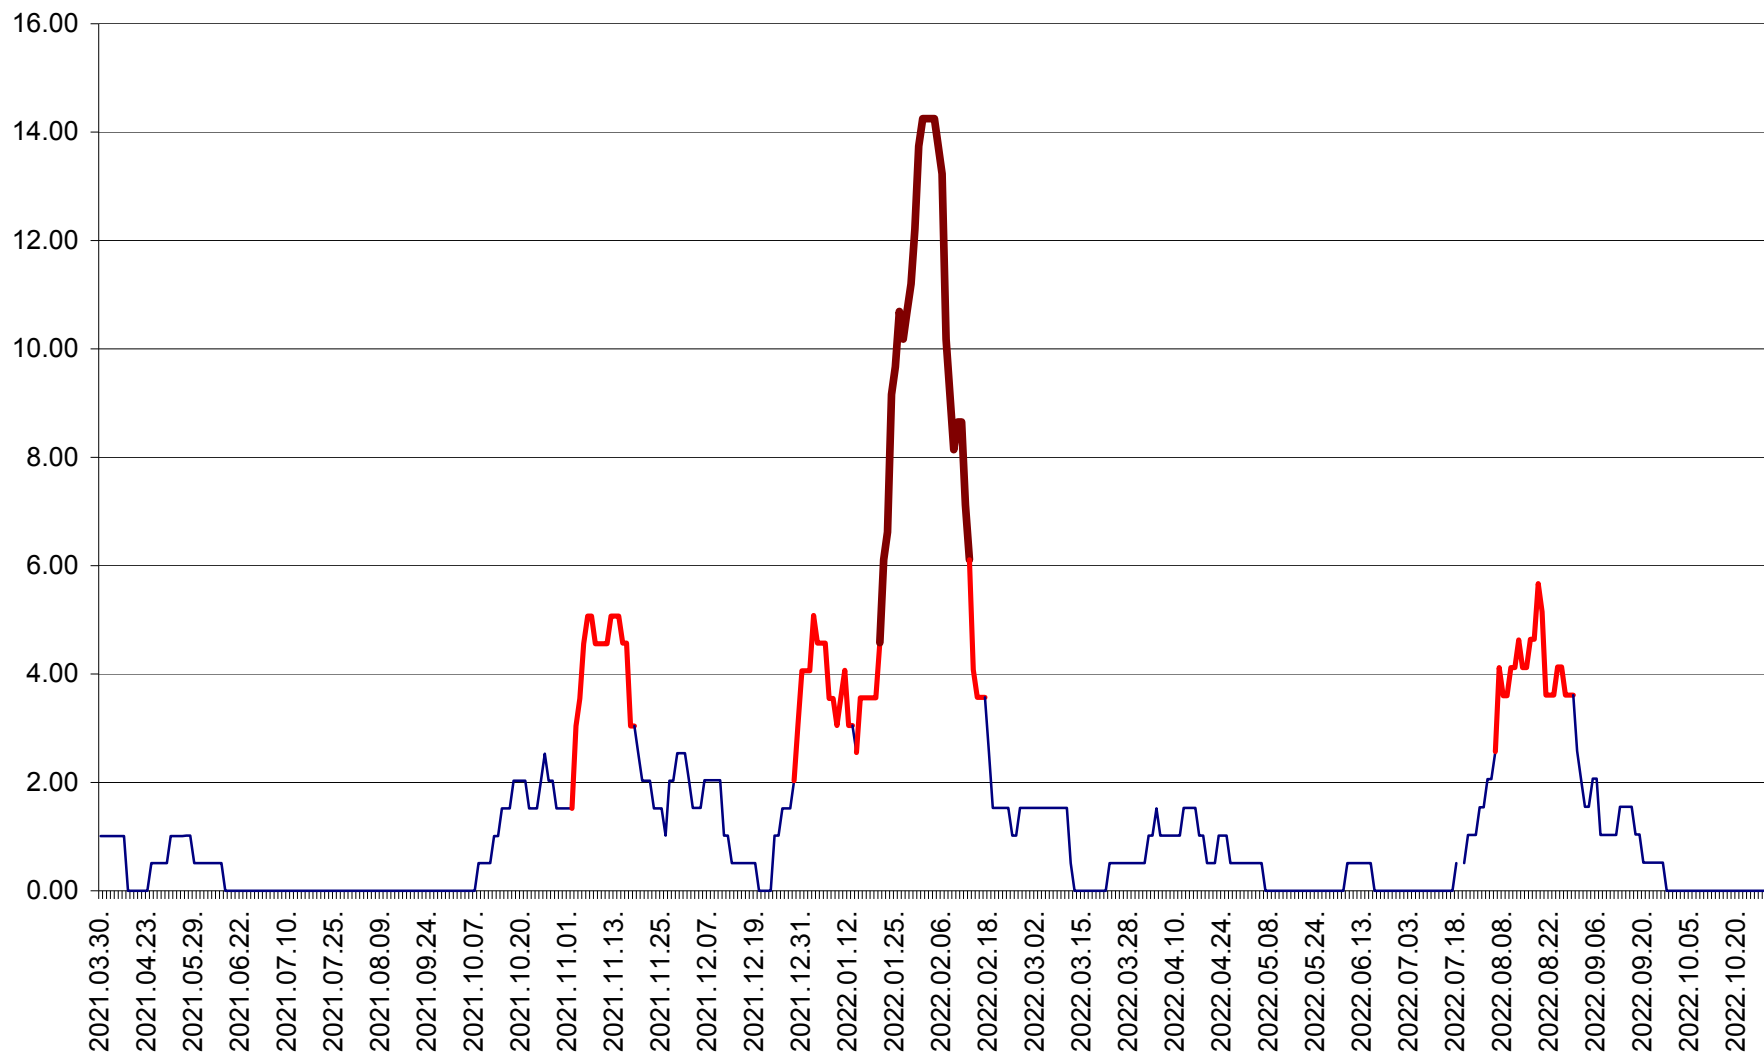

TUȘNAD - Evolutia incidentei cumulate pe 14 zile la ‰ de locuitori
2021.04.01. - 2022.10.27.

ULIEȘ - Evoluția incidenței cumulate pe 14 zile la ‰ de locuitori
2021.04.01. - 2022.10.27.

VĂRȘAG - Evolutia incidentei cumulate pe 14 zile la ‰ de locuitori
2021.04.01. - 2022.10.27.

ORAȘ VLĂHIȚA - Evolutia incidentei cumulate pe 14 zile la ‰ de locuitori
2021.04.01. - 2022.10.27.

VOȘLĂBENI - Evolutia incidentei cumulate pe 14 zile la ‰ de locuitori
2021.04.01. - 2022.10.27.

ZETEA - Evolutia incidentei cumulate pe 14 zile la ‰ de locuitori
2021.04.01. - 2022.10.27.