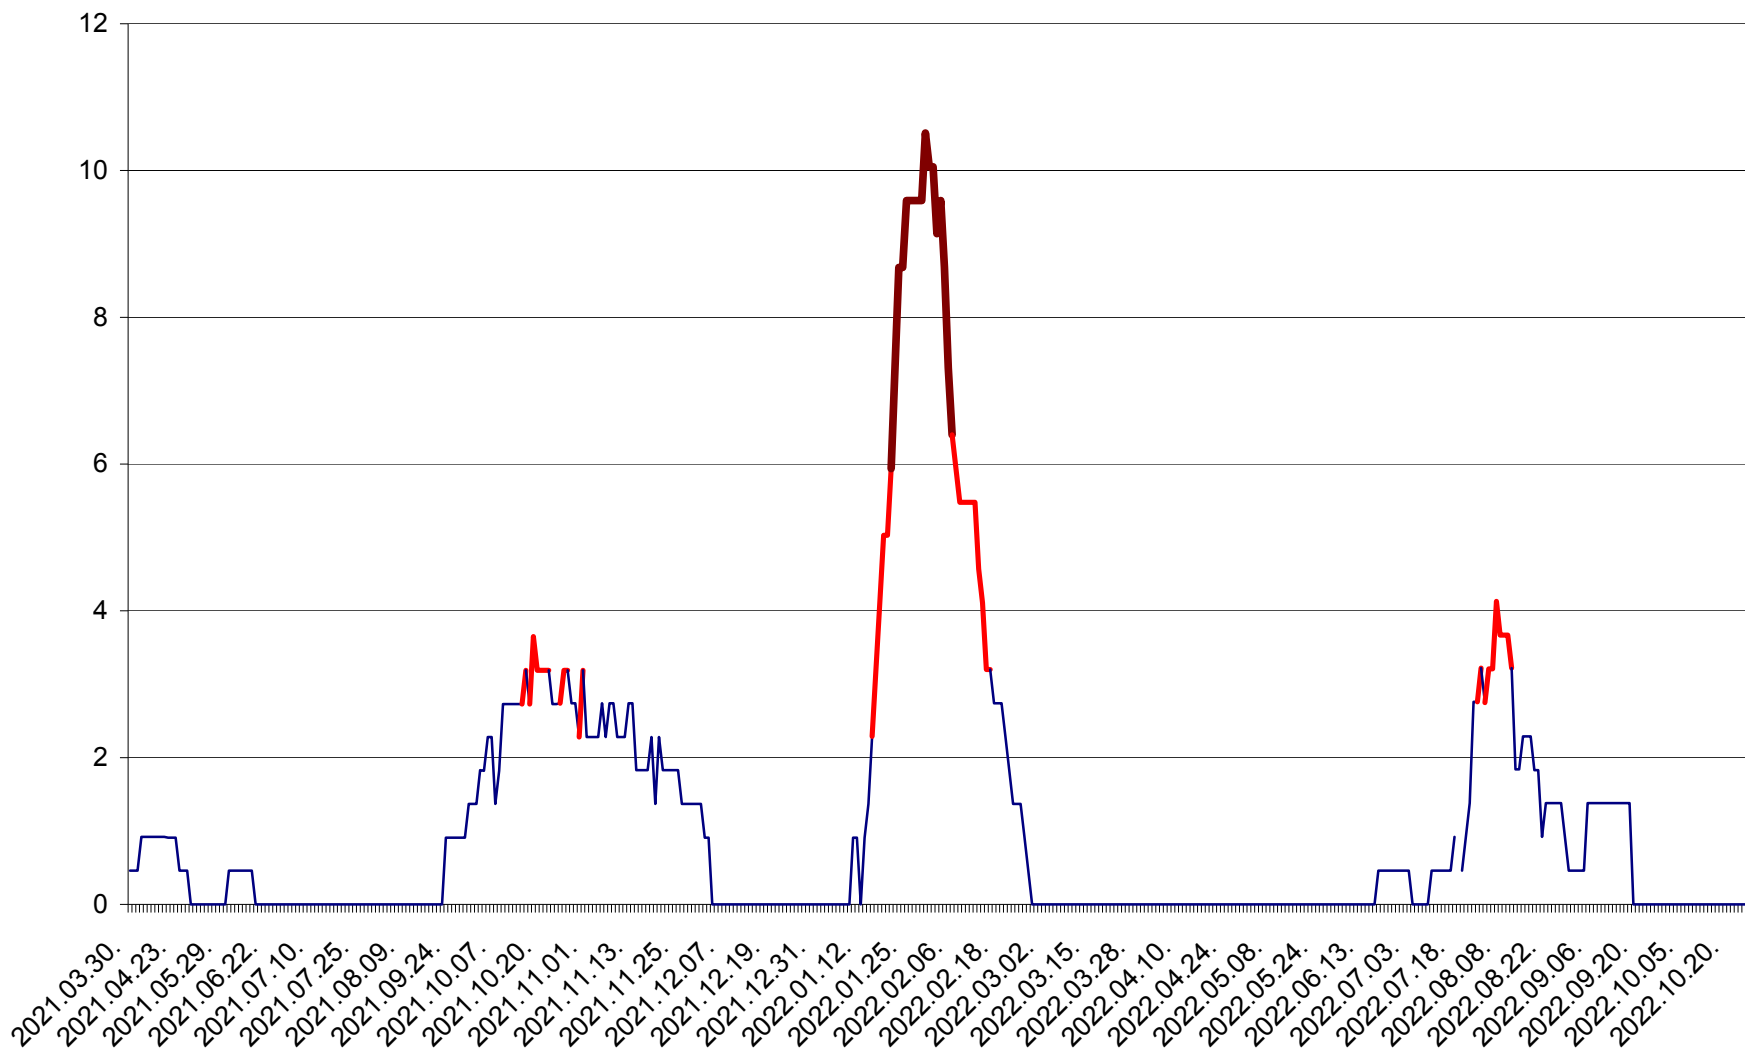

CICEU - Evolutia incidentei cumulate pe 14 zile la ‰ de locuitori
2021.04.01. - 2022.10.27.

CIUCSÂNGEORGIU - Evolutia incidentei cumulate pe 14 zile la ‰ de locuitori
2021.04.01. - 2022.10.27.

CIUMANI - Evolutia incidentei cumulate pe 14 zile la ‰ de locuitori
2021.04.01. - 2022.10.27.

CORBU - Evolutia incidentei cumulate pe 14 zile la ‰ de locuitori
2021.04.01. - 2022.10.27.

CORUND - Evolutia incidentei cumulate pe 14 zile la ‰ de locuitori
2021.04.01. - 2022.10.27.

COZMENI - Evolutia incidentei cumulate pe 14 zile la ‰ de locuitori
2021.04.01. - 2022.10.27.

ORAȘ CRISTURU SECUIESC - Evolutia incidentei cumulate pe 14 zile la ‰ de locuitori
2021.04.01. - 2022.10.27.

DĂNEȘTI - Evoluția incidenței cumulate pe 14 zile la ‰ de locuitori
2021.04.01. - 2022.10.27.

DÂRJIU - Evolutia incidentei cumulate pe 14 zile la ‰ de locuitori
2021.04.01. - 2022.10.27.

DEALU - Evolutia incidentei cumulate pe 14 zile la ‰ de locuitori
2021.04.01. - 2022.10.27.

DITRĂU - Evolutia incidentei cumulate pe 14 zile la ‰ de locuitori
2021.04.01. - 2022.10.27.