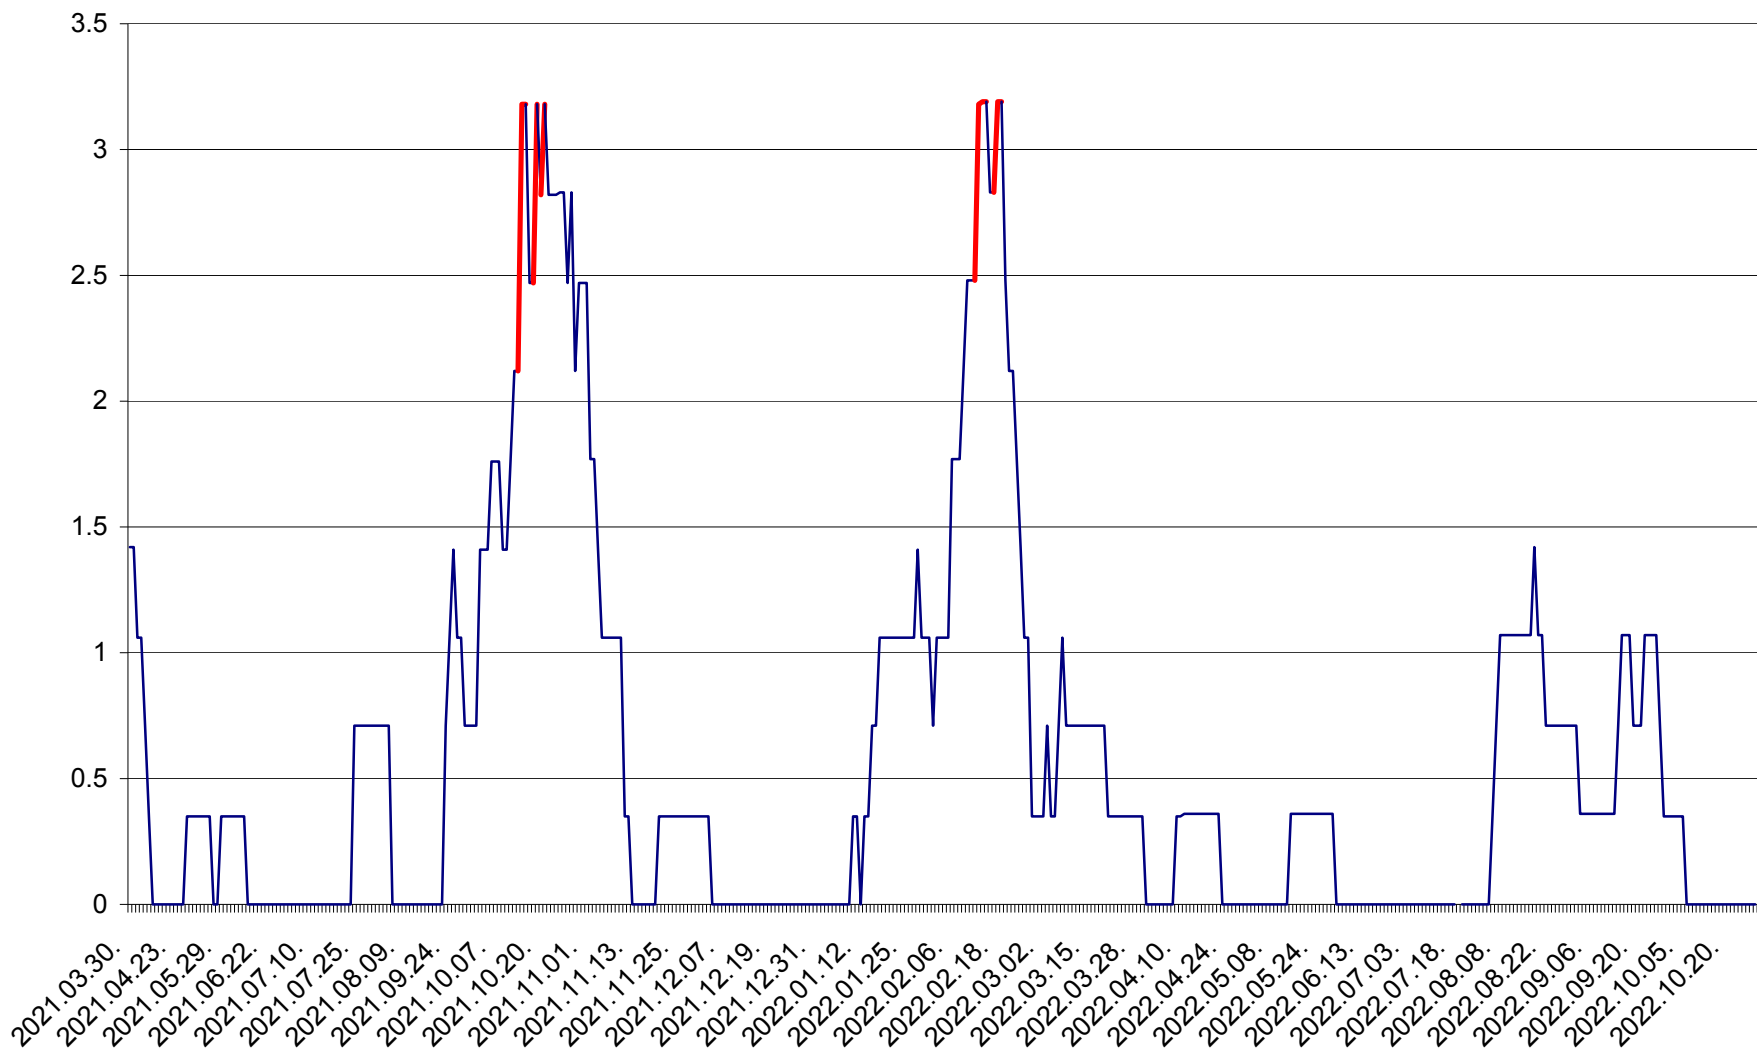

PORUMBENI - Evolutia incidentei cumulate pe 14 zile la ‰ de locuitori
2021.04.01. - 2022.10.27.