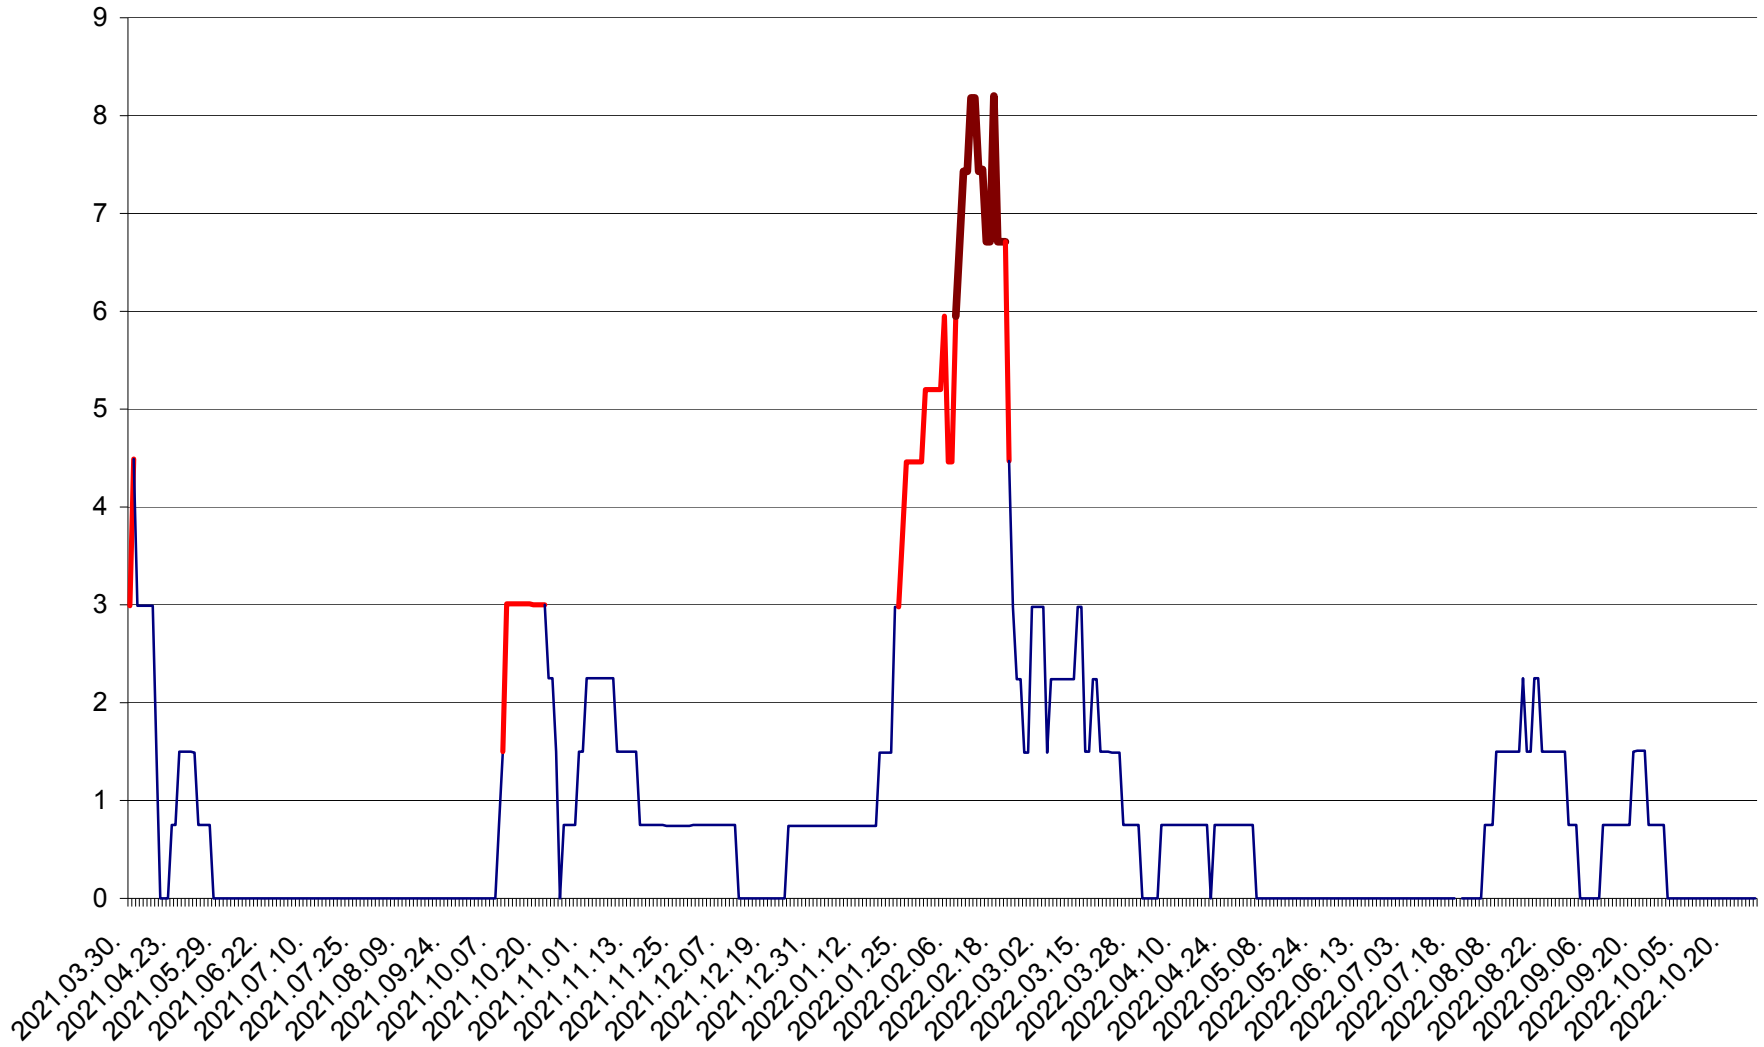

LELICENI - Evolutia incidentei cumulate pe 14 zile la ‰ de locuitori
2021.04.01. - 2022.10.27.

LUETA - Evolutia incidentei cumulate pe 14 zile la ‰ de locuitori
2021.04.01. - 2022.10.27.

LUNCA DE JOS - Evolutia incidentei cumulate pe 14 zile la ‰ de locuitori
2021.04.01. - 2022.10.27.

LUNCA DE SUS - Evolutia incidentei cumulate pe 14 zile la ‰ de locuitori
2021.04.01. - 2022.10.27.

LUPENI - Evolutia incidentei cumulate pe 14 zile la ‰ de locuitori
2021.04.01. - 2022.10.27.

MĂDĂRAȘ - Evolutia incidentei cumulate pe 14 zile la ‰ de locuitori
2021.04.01. - 2022.10.27.

MĂRTINIȘ - Evolutia incidentei cumulate pe 14 zile la ‰ de locuitori
2021.04.01. - 2022.10.27.

MEREȘTI - Evolutia incidentei cumulate pe 14 zile la ‰ de locuitori
2021.04.01. - 2022.10.27.

MUNICIPIUL MIERCUREA-CIUC - Evolutia incidentei cumulate pe 14 zile la ‰ de locuitori
2021.04.01. - 2022.10.27.