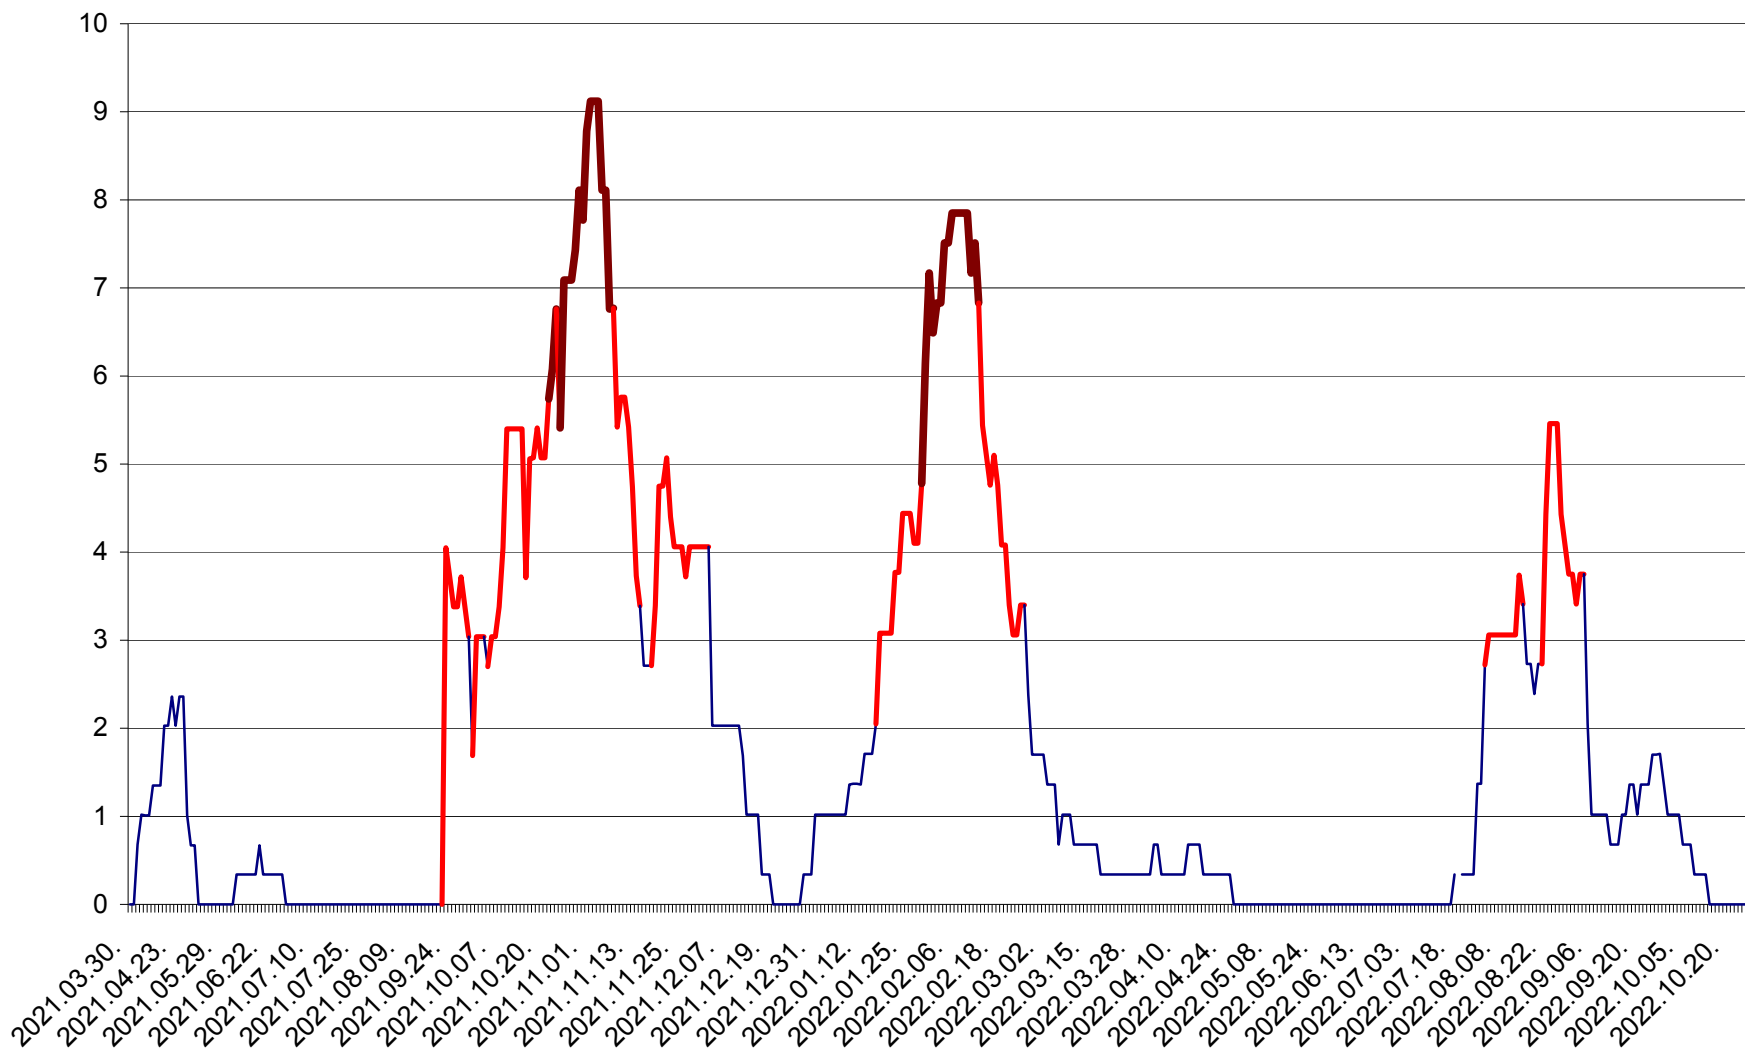

LELICENI - Evolutia incidentei cumulate pe 14 zile la ‰ de locuitori
2021.04.01. - 2022.10.27.

LUETA - Evolutia incidentei cumulate pe 14 zile la ‰ de locuitori
2021.04.01. - 2022.10.27.

LUNCA DE JOS - Evolutia incidentei cumulate pe 14 zile la ‰ de locuitori
2021.04.01. - 2022.10.27.

LUNCA DE SUS - Evolutia incidentei cumulate pe 14 zile la ‰ de locuitori
2021.04.01. - 2022.10.27.

LUPENI - Evolutia incidentei cumulate pe 14 zile la ‰ de locuitori
2021.04.01. - 2022.10.27.

MĂDĂRAȘ - Evolutia incidentei cumulate pe 14 zile la ‰ de locuitori
2021.04.01. - 2022.10.27.

MĂRTINIȘ - Evolutia incidentei cumulate pe 14 zile la ‰ de locuitori
2021.04.01. - 2022.10.27.

MEREȘTI - Evolutia incidentei cumulate pe 14 zile la ‰ de locuitori
2021.04.01. - 2022.10.27.

MUNICIPIUL MIERCUREA-CIUC - Evolutia incidentei cumulate pe 14 zile la ‰ de locuitori
2021.04.01. - 2022.10.27.

MIHĂILENI - Evolutia incidentei cumulate pe 14 zile la ‰ de locuitori
2021.04.01. - 2022.10.27.

MUGENI - Evolutia incidentei cumulate pe 14 zile la ‰ de locuitori
2021.04.01. - 2022.10.27.

OCLAND - Evolutia incidentei cumulate pe 14 zile la ‰ de locuitori
2021.04.01. - 2022.10.27.