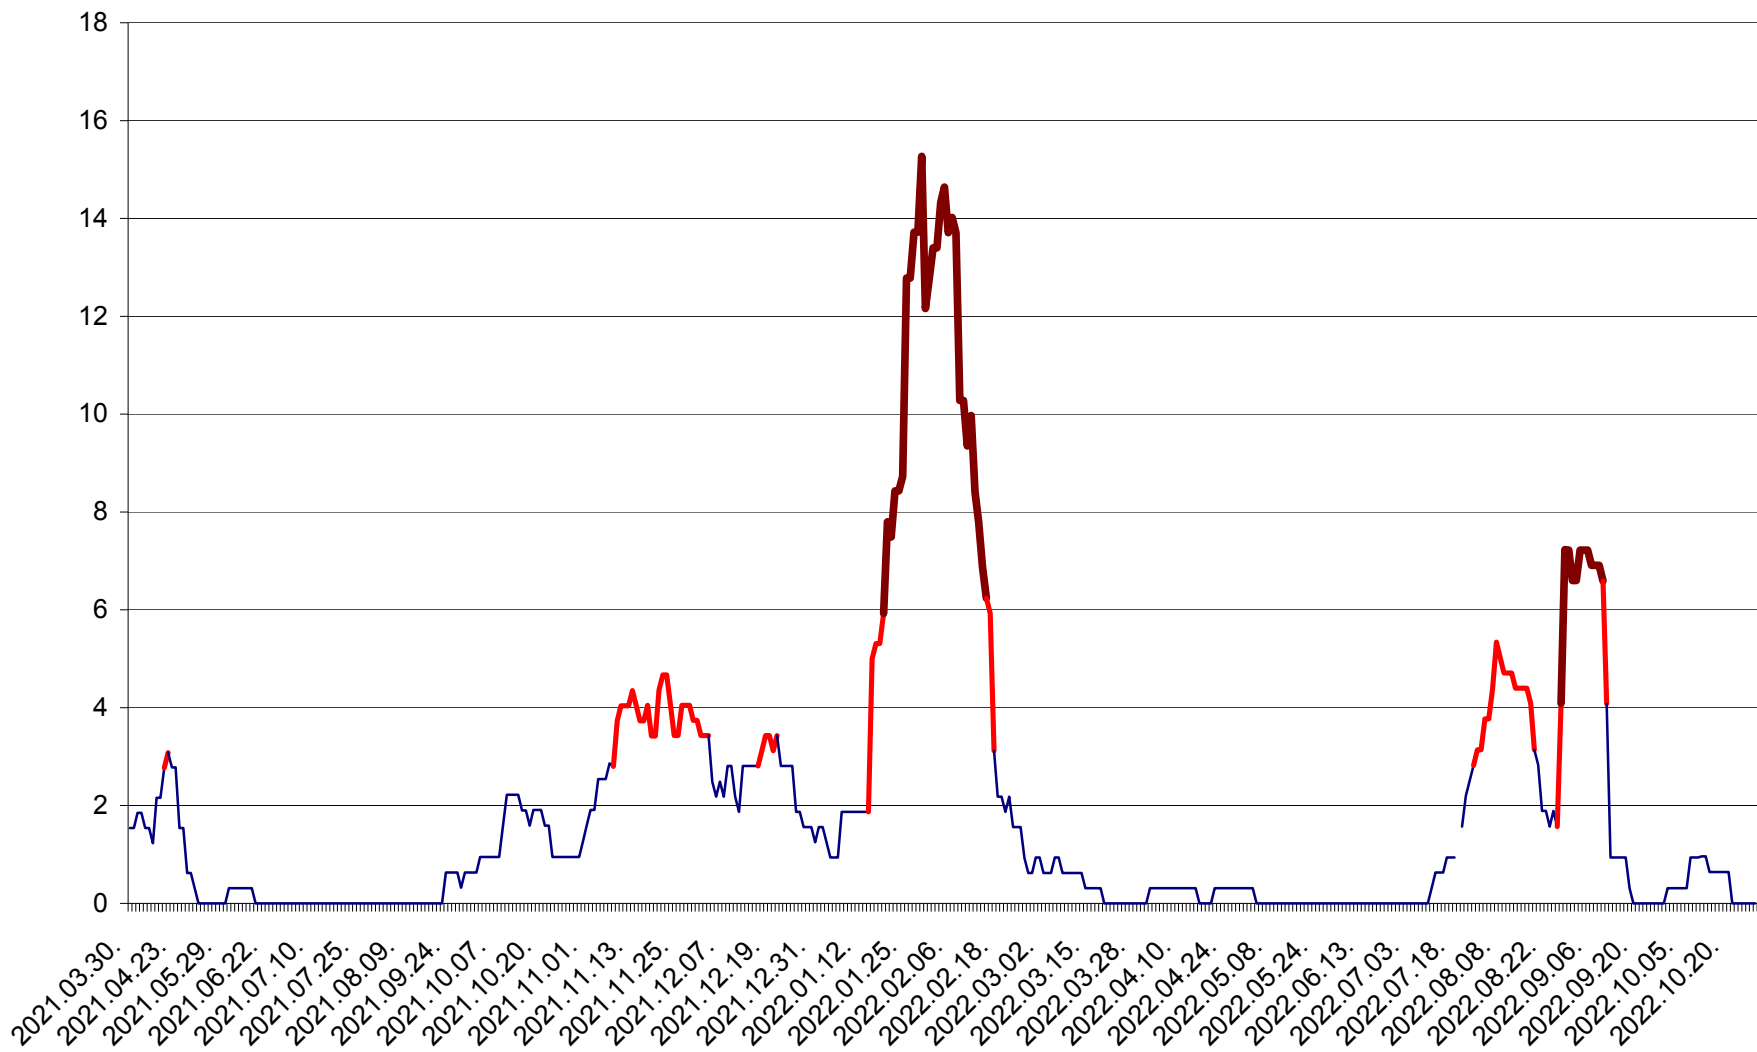

ȘIMONEȘTI - Evolutia incidentei cumulate pe 14 zile la ‰ de locuitori
2021.04.01. - 2022.10.27.

SUBCETATE - Evolutia incidentei cumulate pe 14 zile la ‰ de locuitori
2021.04.01. - 2022.10.27.

SUSENI - Evolutia incidentei cumulate pe 14 zile la ‰ de locuitori
2021.04.01. - 2022.10.27.

TOMEȘTI - Evolutia incidentei cumulate pe 14 zile la ‰ de locuitori
2021.04.01. - 2022.10.27.

MUNICIPIUL TOPLIȚA - Evolutia incidentei cumulate pe 14 zile la ‰ de locuitori
2021.04.01. - 2022.10.27.

TULGHEȘ - Evolutia incidentei cumulate pe 14 zile la ‰ de locuitori
2021.04.01. - 2022.10.27.