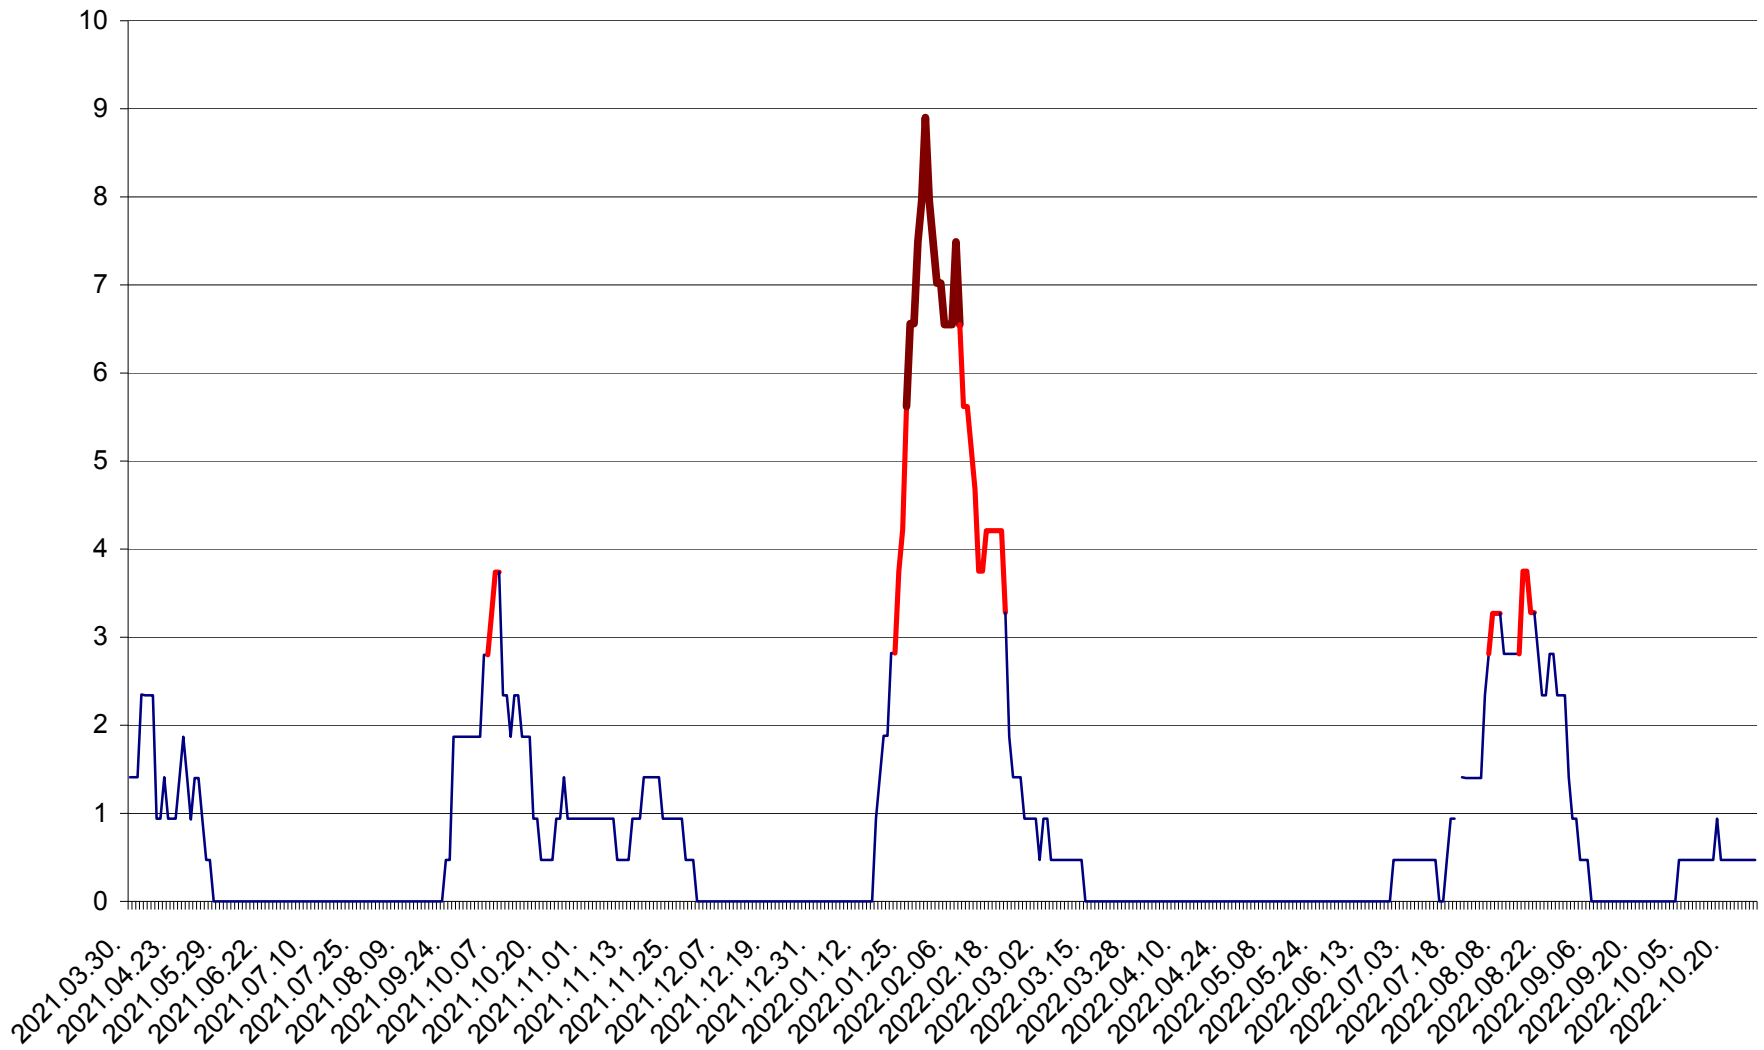

SÂNCRĂIENI - Evolutia incidentei cumulate pe 14 zile la ‰ de locuitori
2021.04.01. - 2022.10.27.

SÂNDOMINIC - Evolutia incidentei cumulate pe 14 zile la ‰ de locuitori
2021.04.01. - 2022.10.27.

SÂNMARTIN - Evolutia incidentei cumulate pe 14 zile la ‰ de locuitori
2021.04.01. - 2022.10.27.

SÂNSIMION - Evolutia incidentei cumulate pe 14 zile la ‰ de locuitori
2021.04.01. - 2022.10.27.

SÂNTIMBRU - Evolutia incidentei cumulate pe 14 zile la ‰ de locuitori
2021.04.01. - 2022.10.27.

SĂRMAȘ - Evolutia incidentei cumulate pe 14 zile la ‰ de locuitori
2021.04.01. - 2022.10.27.

SATU MARE - Evolutia incidentei cumulate pe 14 zile la ‰ de locuitori
2021.04.01. - 2022.10.27.

SECUIENI - Evolutia incidentei cumulate pe 14 zile la ‰ de locuitori
2021.04.01. - 2022.10.27.

SICULENI - Evolutia incidentei cumulate pe 14 zile la ‰ de locuitori
2021.04.01. - 2022.10.27.