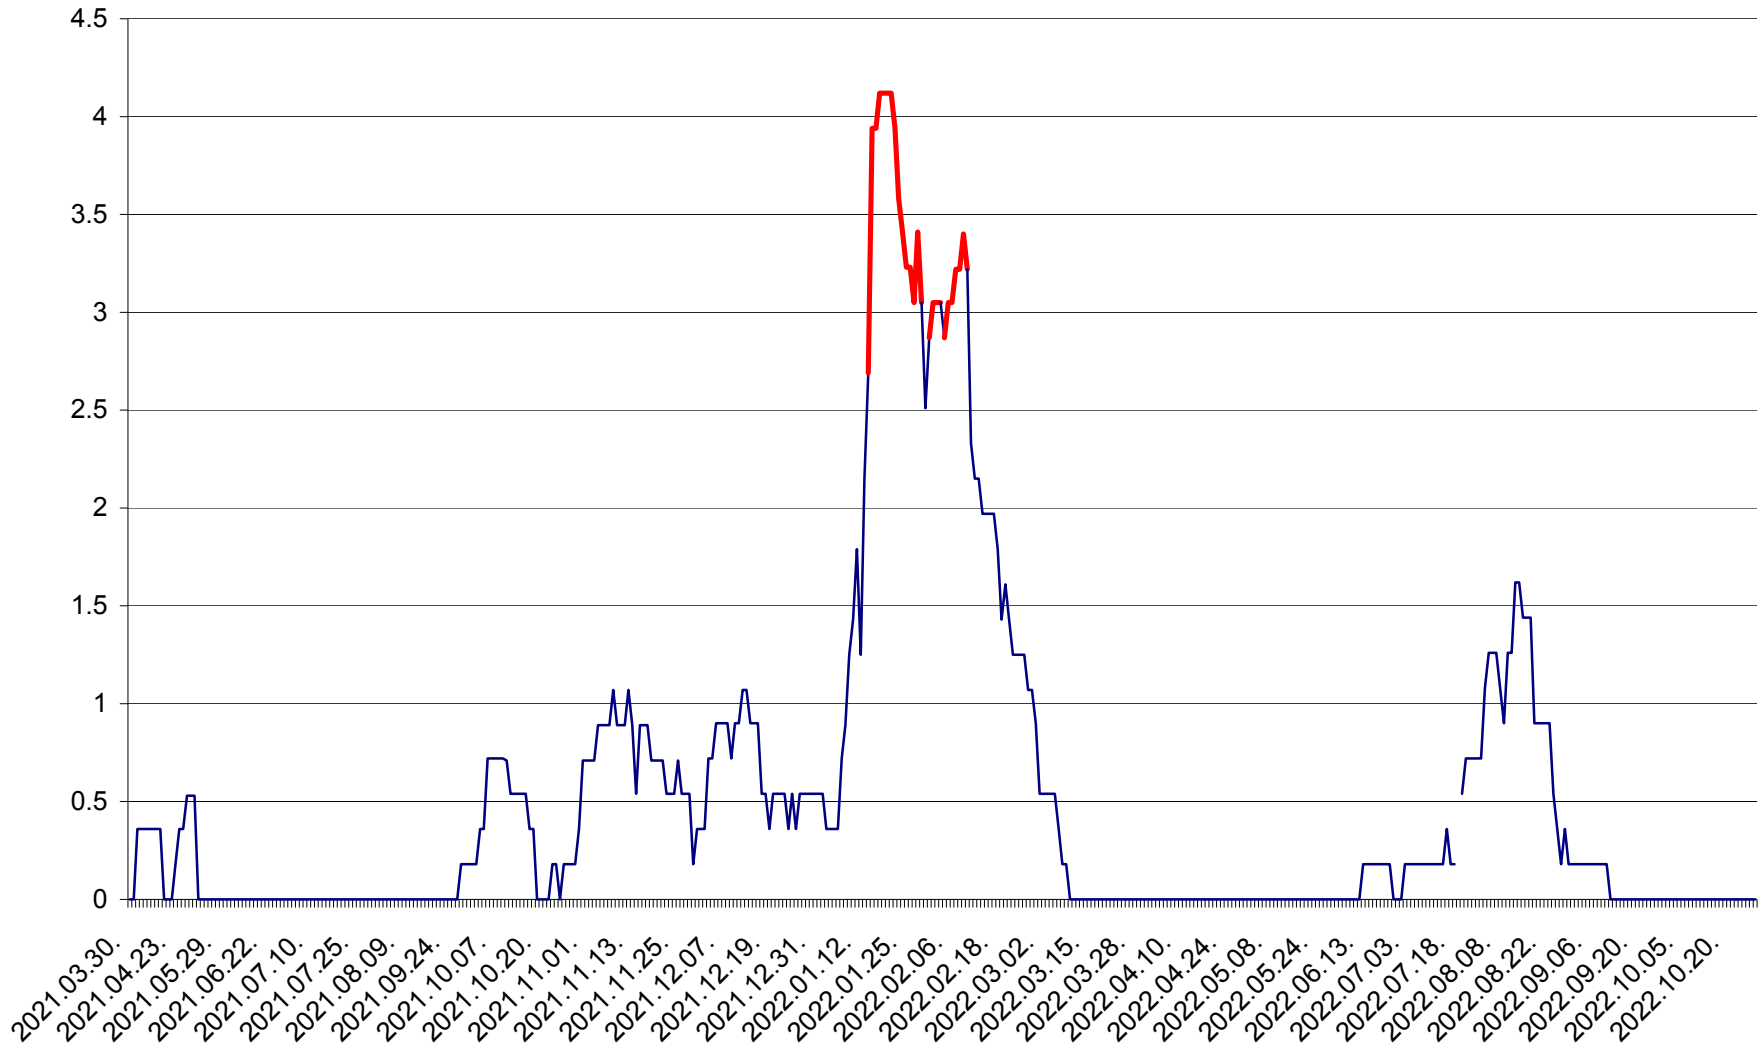

FELICENI - Evolutia incidentei cumulate pe 14 zile la ‰ de locuitori
2021.04.01. - 2022.10.27.

FRUMOASA - Evolutia incidentei cumulate pe 14 zile la ‰ de locuitori
2021.04.01. - 2022.10.27.

GĂLĂUȚAȘ - Evoluția incidenței cumulate pe 14 zile la ‰ de locuitori
2021.04.01. - 2022.10.27.

MUNICIPIUL GHEORGHENI - Evolutia incidentei cumulate pe 14 zile la % de locuitori
2021.04.01. - 2022.10.27.

JOSENI - Evolutia incidentei cumulate pe 14 zile la ‰ de locuitori
2021.04.01. - 2022.10.27.

LĂZAREA - Evolutia incidentei cumulate pe 14 zile la % de locuitori
2021.04.01. - 2022.10.27.

LELICENI - Evolutia incidentei cumulate pe 14 zile la ‰ de locuitori
2021.04.01. - 2022.10.27.

LUETA - Evolutia incidentei cumulate pe 14 zile la ‰ de locuitori
2021.04.01. - 2022.10.27.

LUNCA DE JOS - Evolutia incidentei cumulate pe 14 zile la ‰ de locuitori
2021.04.01. - 2022.10.27.