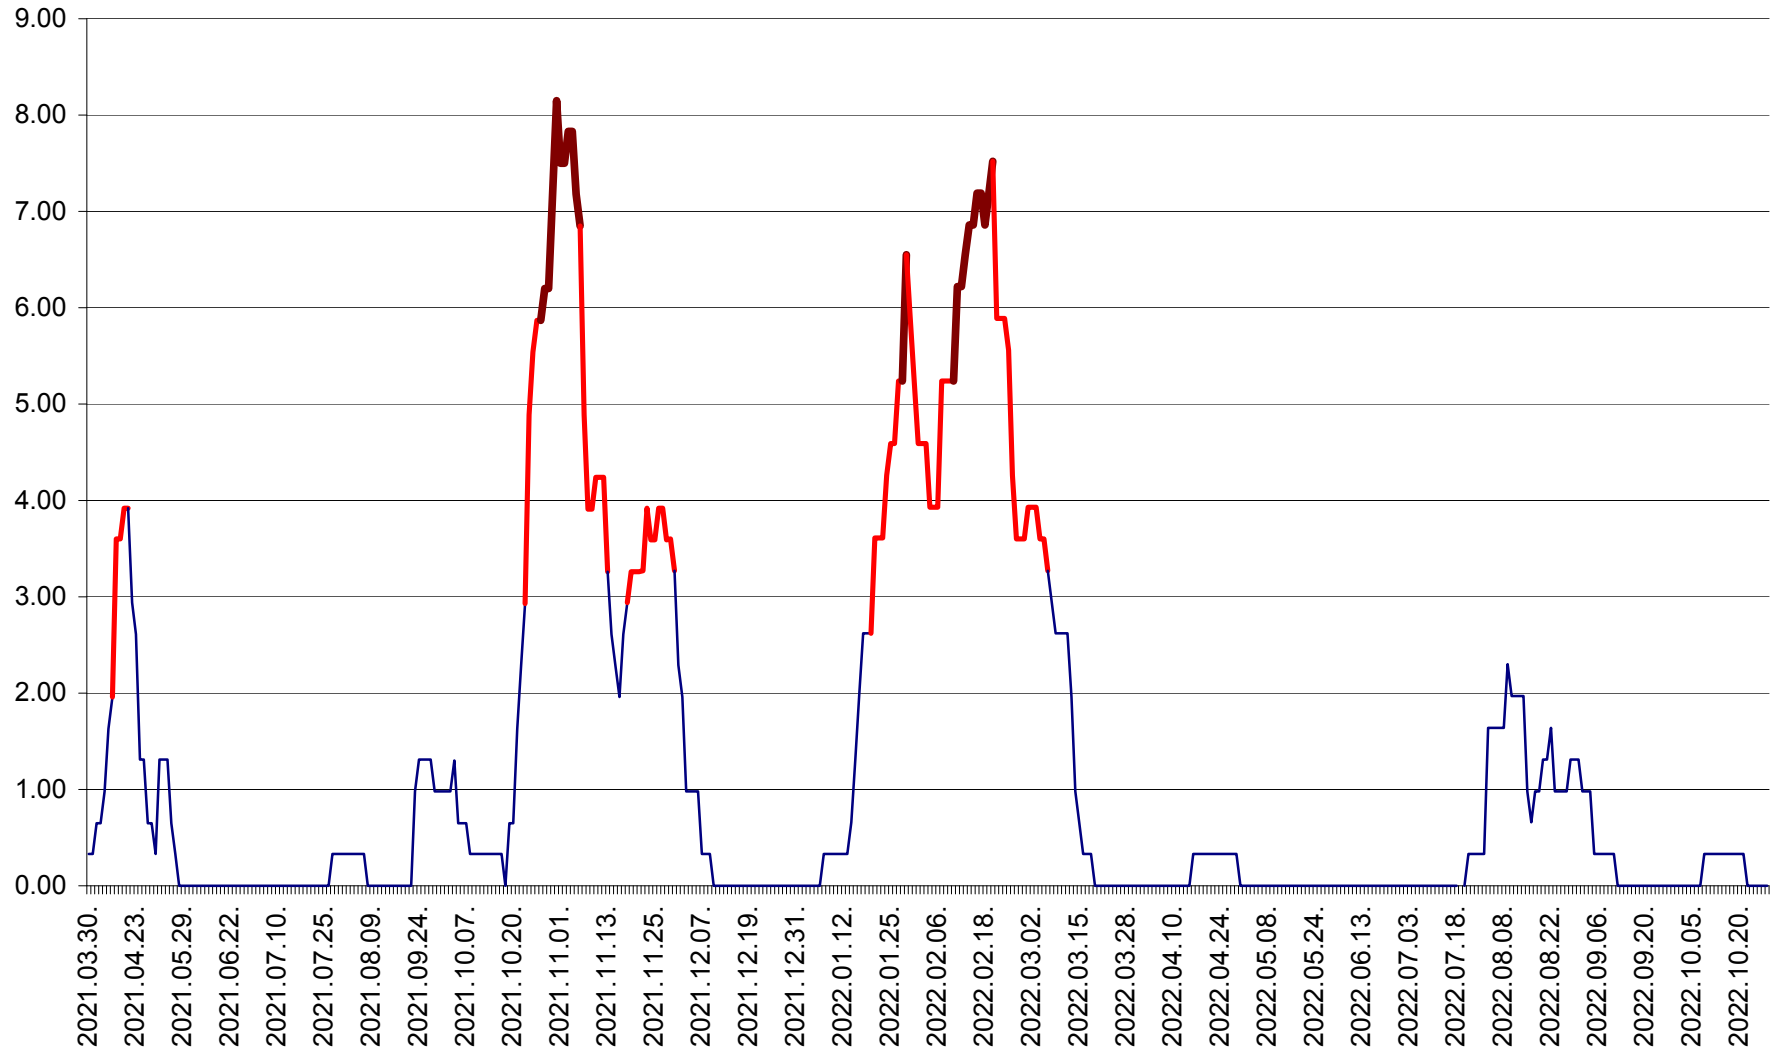

ATID - Evolutia incidentei cumulate pe 14 zile la ‰ de locuitori
2021.04.01. - 2022.10.27.

AVRĂMEȘTI - Evolutia incidentei cumulate pe 14 zile la ‰ de locuitori
2021.04.01. - 2022.10.27.

ORAȘ BĂILE TUȘNAD - Evoluția incidenței cumulate pe 14 zile la ‰ de locuitori
2021.04.01. - 2022.10.27.

ORAȘ BĂLAN - Evoluția incidenței cumulate pe 14 zile la ‰ de locuitori
2021.04.01. - 2022.10.27.

BILBOR - Evolutia incidentei cumulate pe 14 zile la ‰ de locuitori
2021.04.01. - 2022.10.27.

ORAȘ BORSEC - Evolutia incidentei cumulate pe 14 zile la ‰ de locuitori
2021.04.01. - 2022.10.27.

BRĂDEȘTI - Evoluția incidenței cumulate pe 14 zile la ‰ de locuitori
2021.04.01. - 2022.10.27.

CĂPÂLNIȚA - Evolutia incidentei cumulate pe 14 zile la ‰ de locuitori
2021.04.01. - 2022.10.27.

CÂRȚA - Evolutia incidentei cumulate pe 14 zile la ‰ de locuitori
2021.04.01. - 2022.10.27.