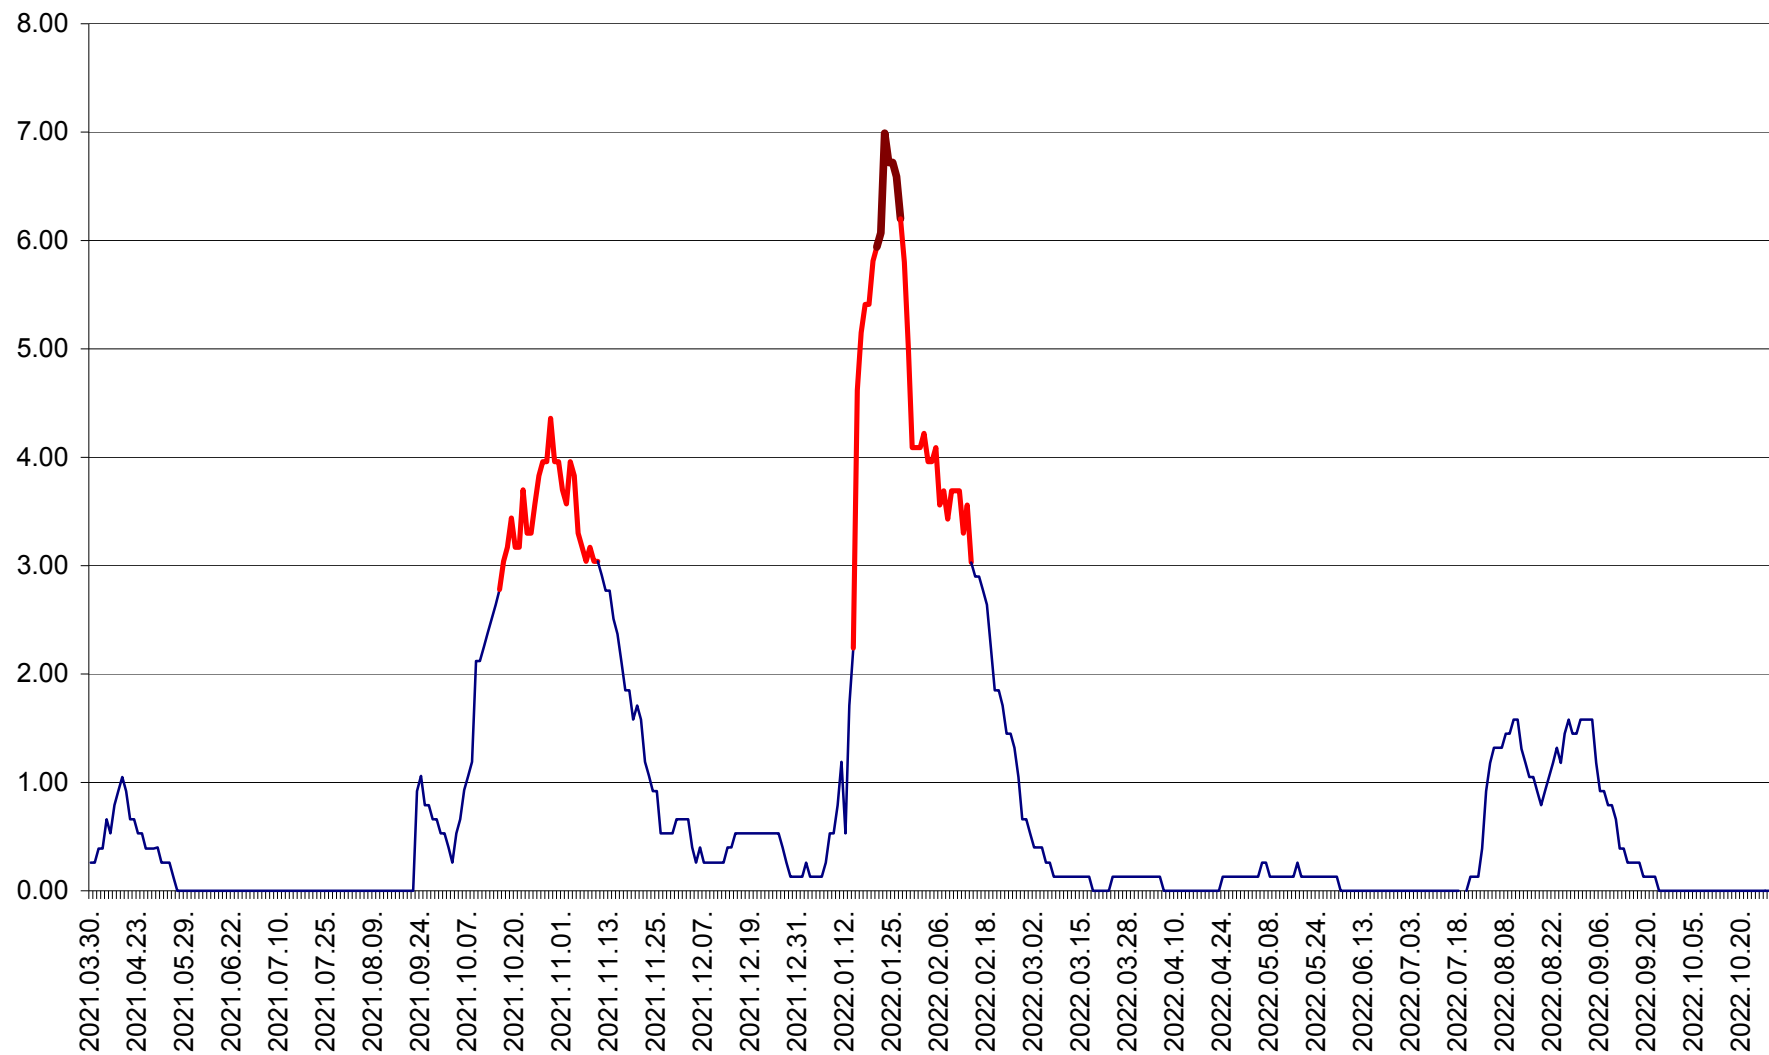

TUȘNAD - Evolutia incidentei cumulate pe 14 zile la ‰ de locuitori
2021.04.01. - 2022.10.27.

ULIEȘ - Evoluția incidenței cumulate pe 14 zile la ‰ de locuitori
2021.04.01. - 2022.10.27.

VĂRȘAG - Evolutia incidentei cumulate pe 14 zile la ‰ de locuitori
2021.04.01. - 2022.10.27.

ORAȘ VLĂHIȚA - Evolutia incidentei cumulate pe 14 zile la ‰ de locuitori
2021.04.01. - 2022.10.27.

VOȘLĂBENI - Evolutia incidentei cumulate pe 14 zile la ‰ de locuitori
2021.04.01. - 2022.10.27.

ZETEA - Evolutia incidentei cumulate pe 14 zile la ‰ de locuitori
2021.04.01. - 2022.10.27.