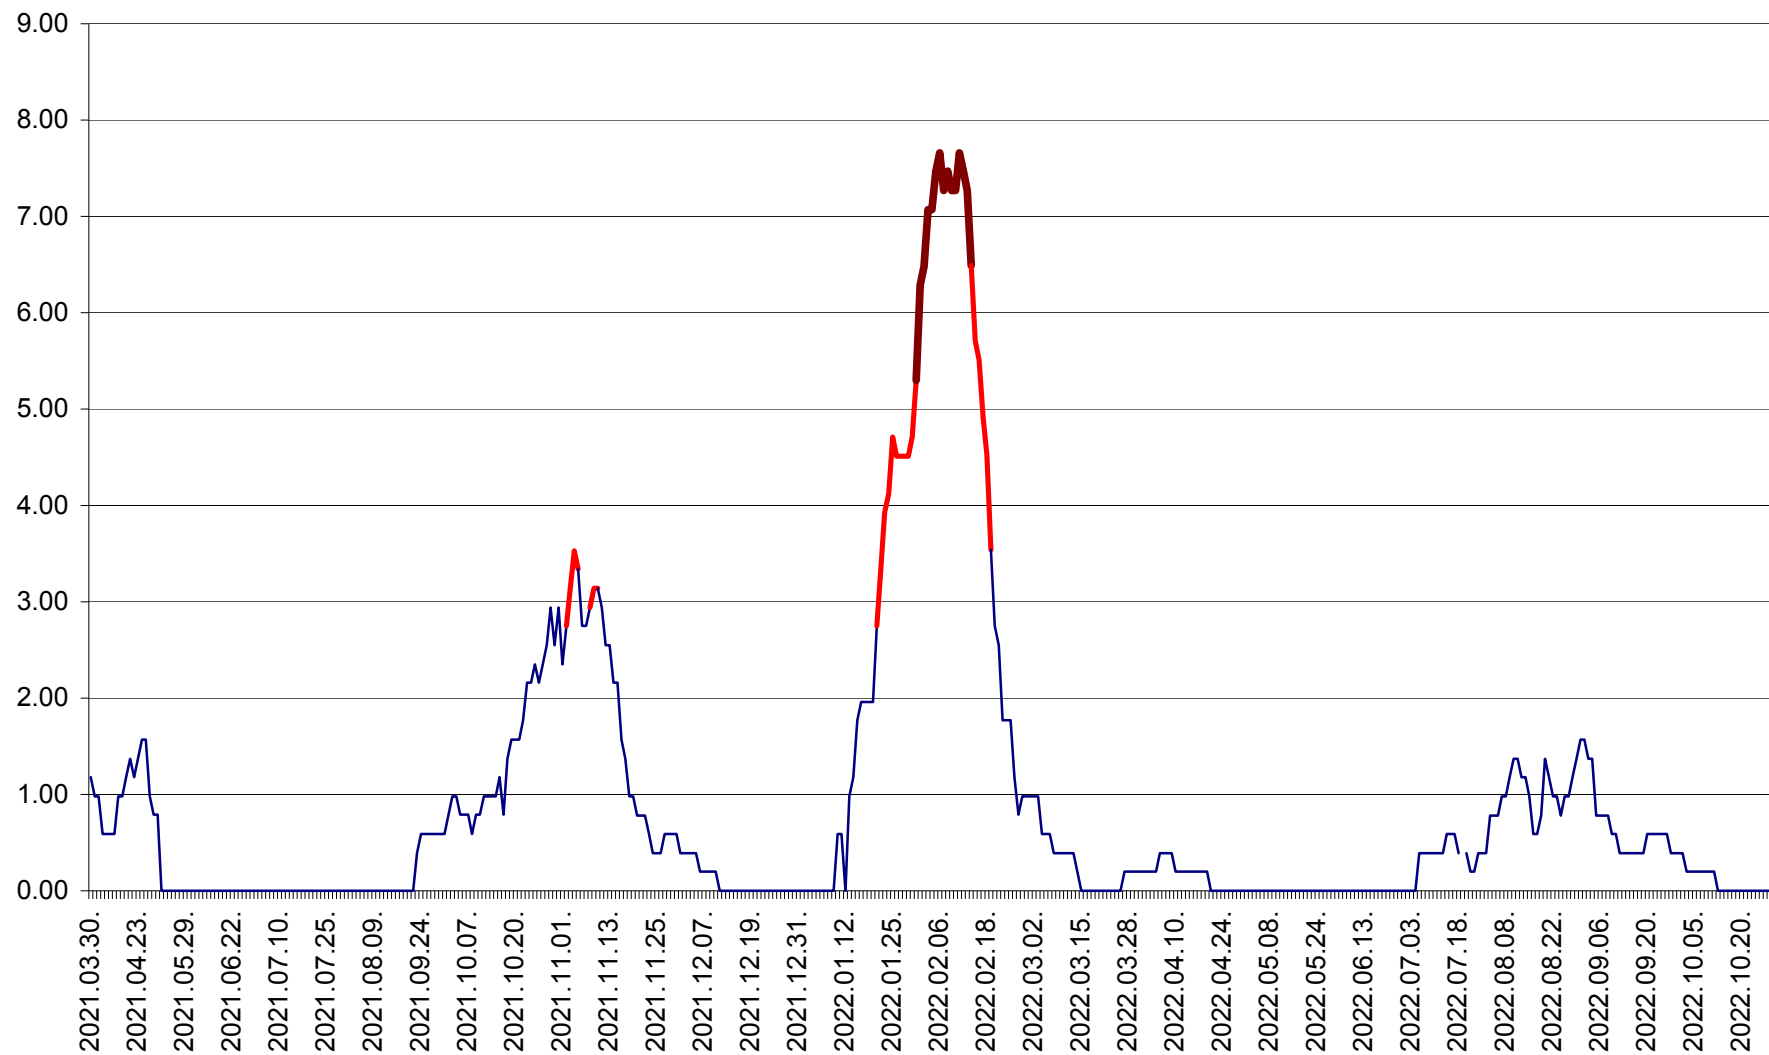

ORAȘ BĂLAN - Evoluția incidenței cumulate pe 14 zile la ‰ de locuitori
2021.04.01. - 2022.10.27.

BILBOR - Evolutia incidentei cumulate pe 14 zile la ‰ de locuitori
2021.04.01. - 2022.10.27.

ORAȘ BORSEC - Evolutia incidentei cumulate pe 14 zile la ‰ de locuitori
2021.04.01. - 2022.10.27.

BRĂDEȘTI - Evoluția incidenței cumulate pe 14 zile la ‰ de locuitori
2021.04.01. - 2022.10.27.

CĂPÂLNIȚA - Evolutia incidentei cumulate pe 14 zile la ‰ de locuitori
2021.04.01. - 2022.10.27.

CÂRȚA - Evolutia incidentei cumulate pe 14 zile la ‰ de locuitori
2021.04.01. - 2022.10.27.

CICEU - Evolutia incidentei cumulate pe 14 zile la ‰ de locuitori
2021.04.01. - 2022.10.27.

CIUCSÂNGEORGIU - Evolutia incidentei cumulate pe 14 zile la ‰ de locuitori
2021.04.01. - 2022.10.27.

CIUMANI - Evolutia incidentei cumulate pe 14 zile la ‰ de locuitori
2021.04.01. - 2022.10.27.

CORBU - Evolutia incidentei cumulate pe 14 zile la ‰ de locuitori
2021.04.01. - 2022.10.27.

CORUND - Evolutia incidentei cumulate pe 14 zile la ‰ de locuitori
2021.04.01. - 2022.10.27.

COZMENI - Evolutia incidentei cumulate pe 14 zile la ‰ de locuitori
2021.04.01. - 2022.10.27.