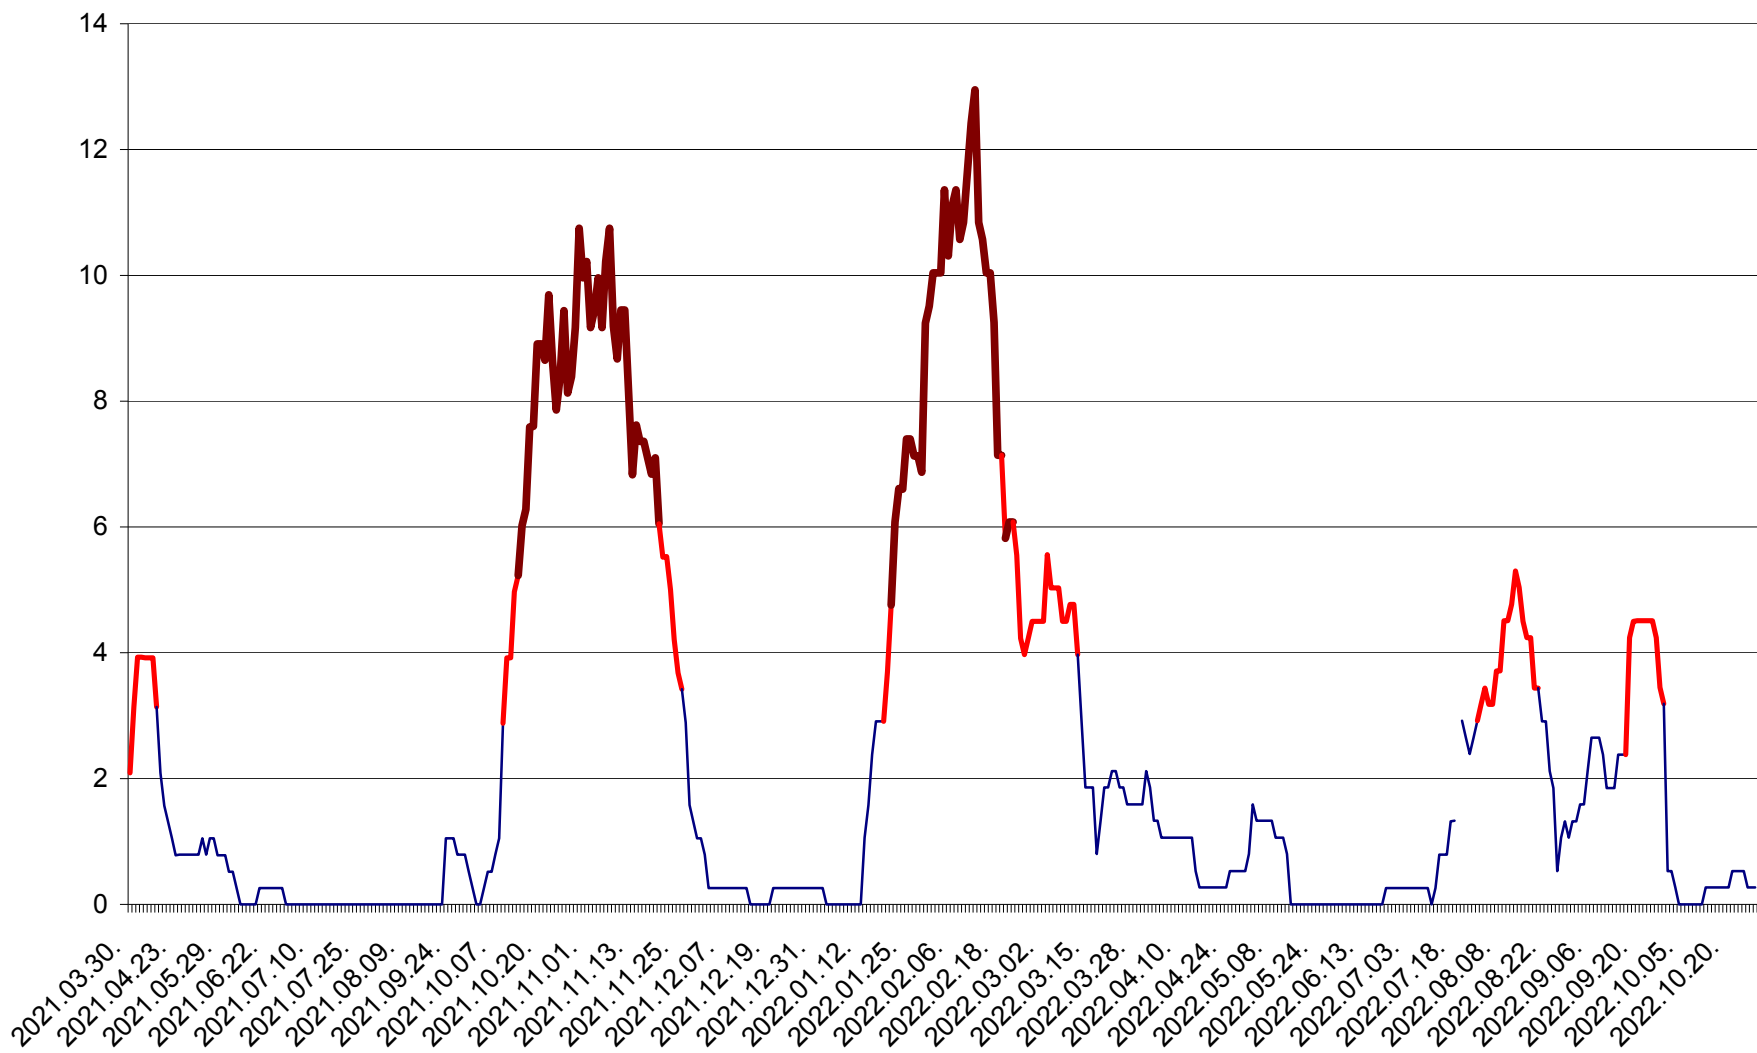

RACU - Evolutia incidentei cumulate pe 14 zile la ‰ de locuitori
2021.04.01. - 2022.10.27.

REMETEA - Evolutia incidentei cumulate pe 14 zile la ‰ de locuitori
2021.04.01. - 2022.10.27.

SĂCEL - Evolutia incidentei cumulate pe 14 zile la ‰ de locuitori
2021.04.01. - 2022.10.27.

SÂNCRĂIENI - Evolutia incidentei cumulate pe 14 zile la ‰ de locuitori
2021.04.01. - 2022.10.27.

SÂNDOMINIC - Evolutia incidentei cumulate pe 14 zile la ‰ de locuitori
2021.04.01. - 2022.10.27.

SÂNMARTIN - Evolutia incidentei cumulate pe 14 zile la ‰ de locuitori
2021.04.01. - 2022.10.27.

SÂNSIMION - Evolutia incidentei cumulate pe 14 zile la ‰ de locuitori
2021.04.01. - 2022.10.27.

SÂNTIMBRU - Evolutia incidentei cumulate pe 14 zile la ‰ de locuitori
2021.04.01. - 2022.10.27.

SĂRMAȘ - Evolutia incidentei cumulate pe 14 zile la ‰ de locuitori
2021.04.01. - 2022.10.27.