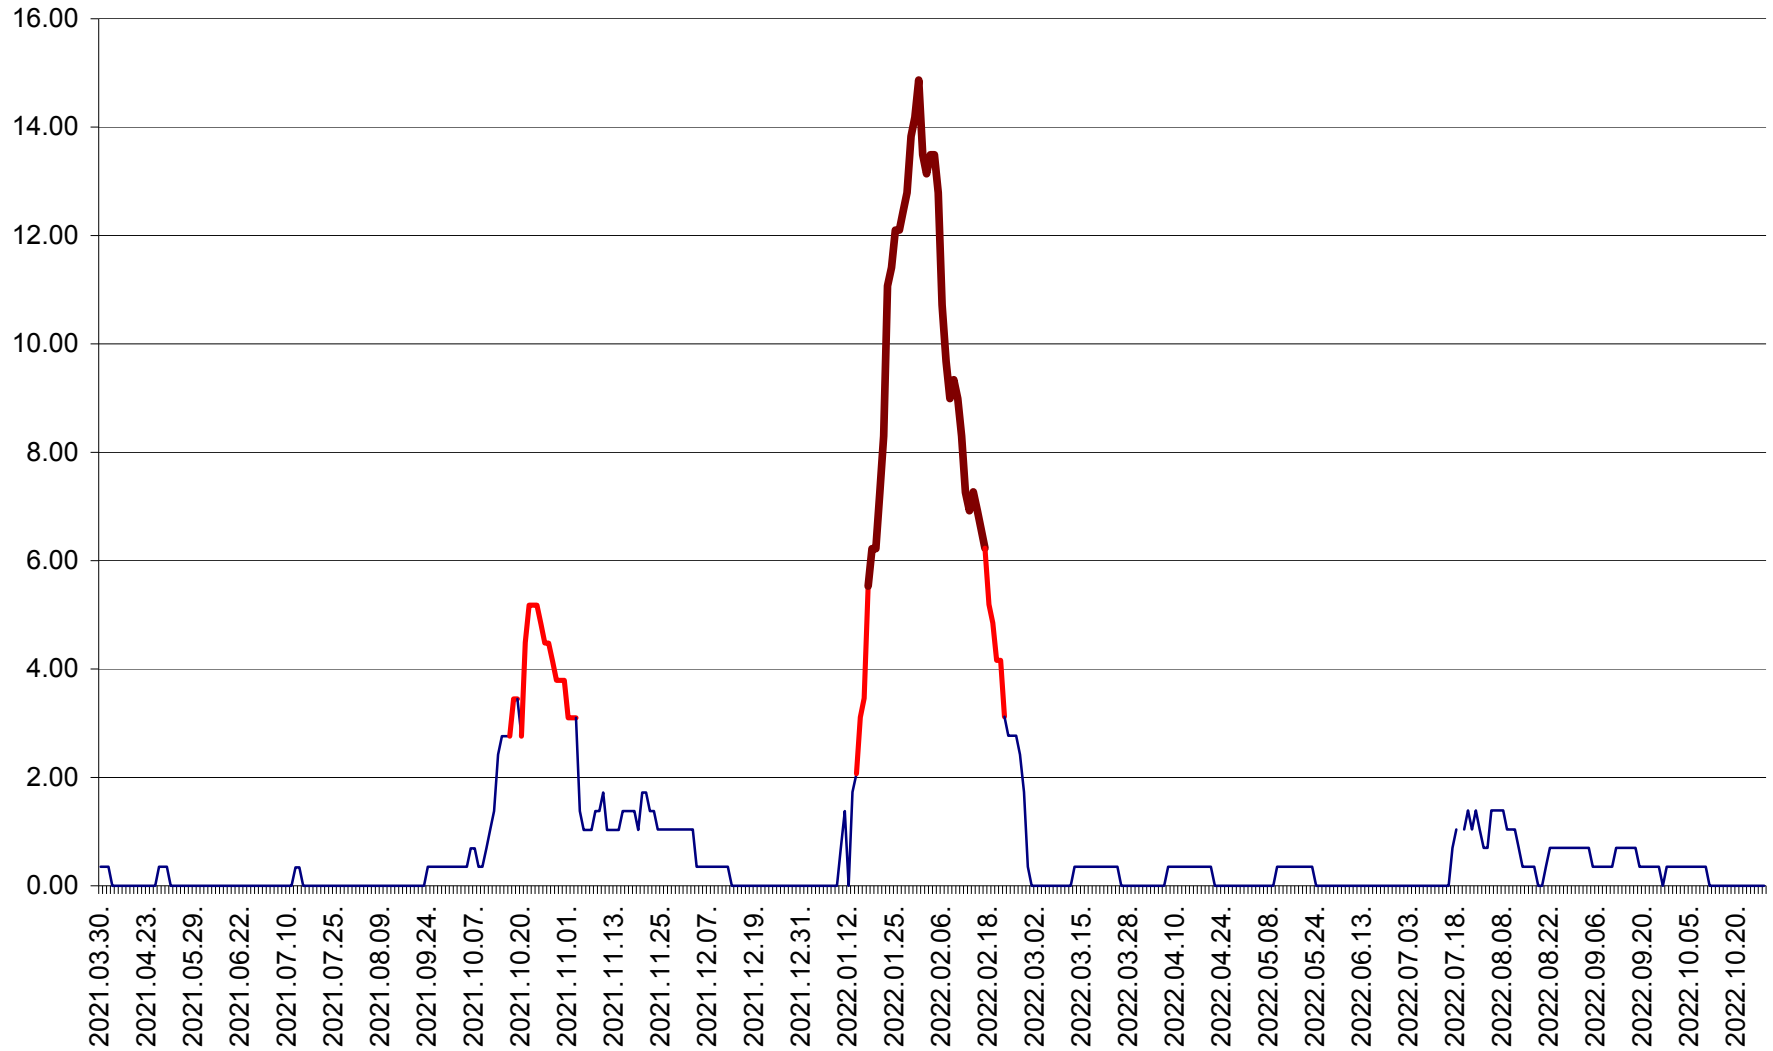

ORAȘ BĂLAN - Evoluția incidenței cumulate pe 14 zile la ‰ de locuitori
2021.04.01. - 2022.10.27.

BILBOR - Evolutia incidentei cumulate pe 14 zile la ‰ de locuitori
2021.04.01. - 2022.10.27.

ORAȘ BORSEC - Evolutia incidentei cumulate pe 14 zile la ‰ de locuitori
2021.04.01. - 2022.10.27.

BRĂDEȘTI - Evoluția incidenței cumulate pe 14 zile la ‰ de locuitori
2021.04.01. - 2022.10.27.

CĂPÂLNIȚA - Evolutia incidentei cumulate pe 14 zile la ‰ de locuitori
2021.04.01. - 2022.10.27.

CÂRȚA - Evolutia incidentei cumulate pe 14 zile la ‰ de locuitori
2021.04.01. - 2022.10.27.

CICEU - Evolutia incidentei cumulate pe 14 zile la ‰ de locuitori
2021.04.01. - 2022.10.27.

CIUCSÂNGEORGIU - Evolutia incidentei cumulate pe 14 zile la ‰ de locuitori
2021.04.01. - 2022.10.27.

CIUMANI - Evolutia incidentei cumulate pe 14 zile la ‰ de locuitori
2021.04.01. - 2022.10.27.

CORBU - Evolutia incidentei cumulate pe 14 zile la ‰ de locuitori
2021.04.01. - 2022.10.27.

CORUND - Evolutia incidentei cumulate pe 14 zile la ‰ de locuitori
2021.04.01. - 2022.10.27.

COZMENI - Evolutia incidentei cumulate pe 14 zile la ‰ de locuitori
2021.04.01. - 2022.10.27.