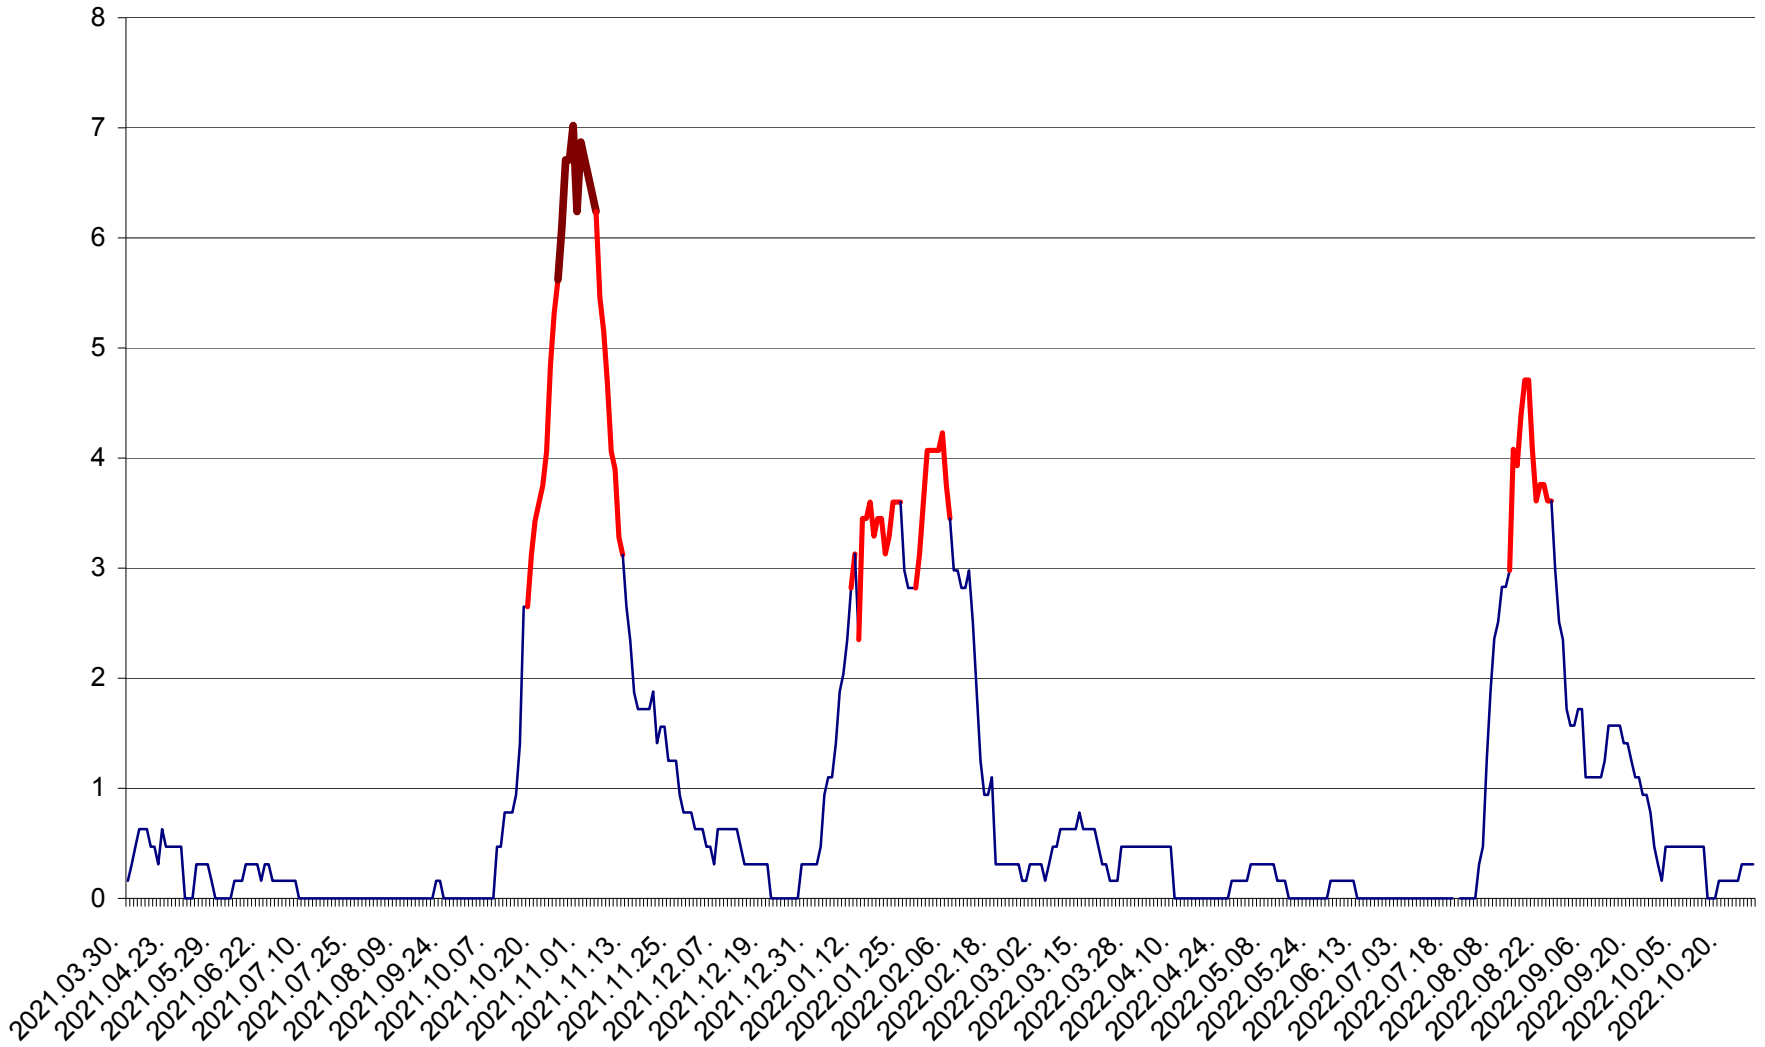

MUNICIPIUL ODORHEIU SECUIESC - Evolutia incidentei cumulate pe 14 zile la ‰ de locuitori
2021.04.01. - 2022.10.27.

PĂULENI-CIUC - Evolutia incidentei cumulate pe 14 zile la ‰ de locuitori
2021.04.01. - 2022.10.27.

PLĂIEȘII DE JOS - Evoluția incidenței cumulate pe 14 zile la ‰ de locuitori
2021.04.01. - 2022.10.27.

PORUMBENI - Evolutia incidentei cumulate pe 14 zile la ‰ de locuitori
2021.04.01. - 2022.10.27.

PRAID - Evolutia incidentei cumulate pe 14 zile la ‰ de locuitori
2021.04.01. - 2022.10.27.

RACU - Evolutia incidentei cumulate pe 14 zile la ‰ de locuitori
2021.04.01. - 2022.10.27.

REMETEA - Evolutia incidentei cumulate pe 14 zile la ‰ de locuitori
2021.04.01. - 2022.10.27.

SĂCEL - Evolutia incidentei cumulate pe 14 zile la ‰ de locuitori
2021.04.01. - 2022.10.27.