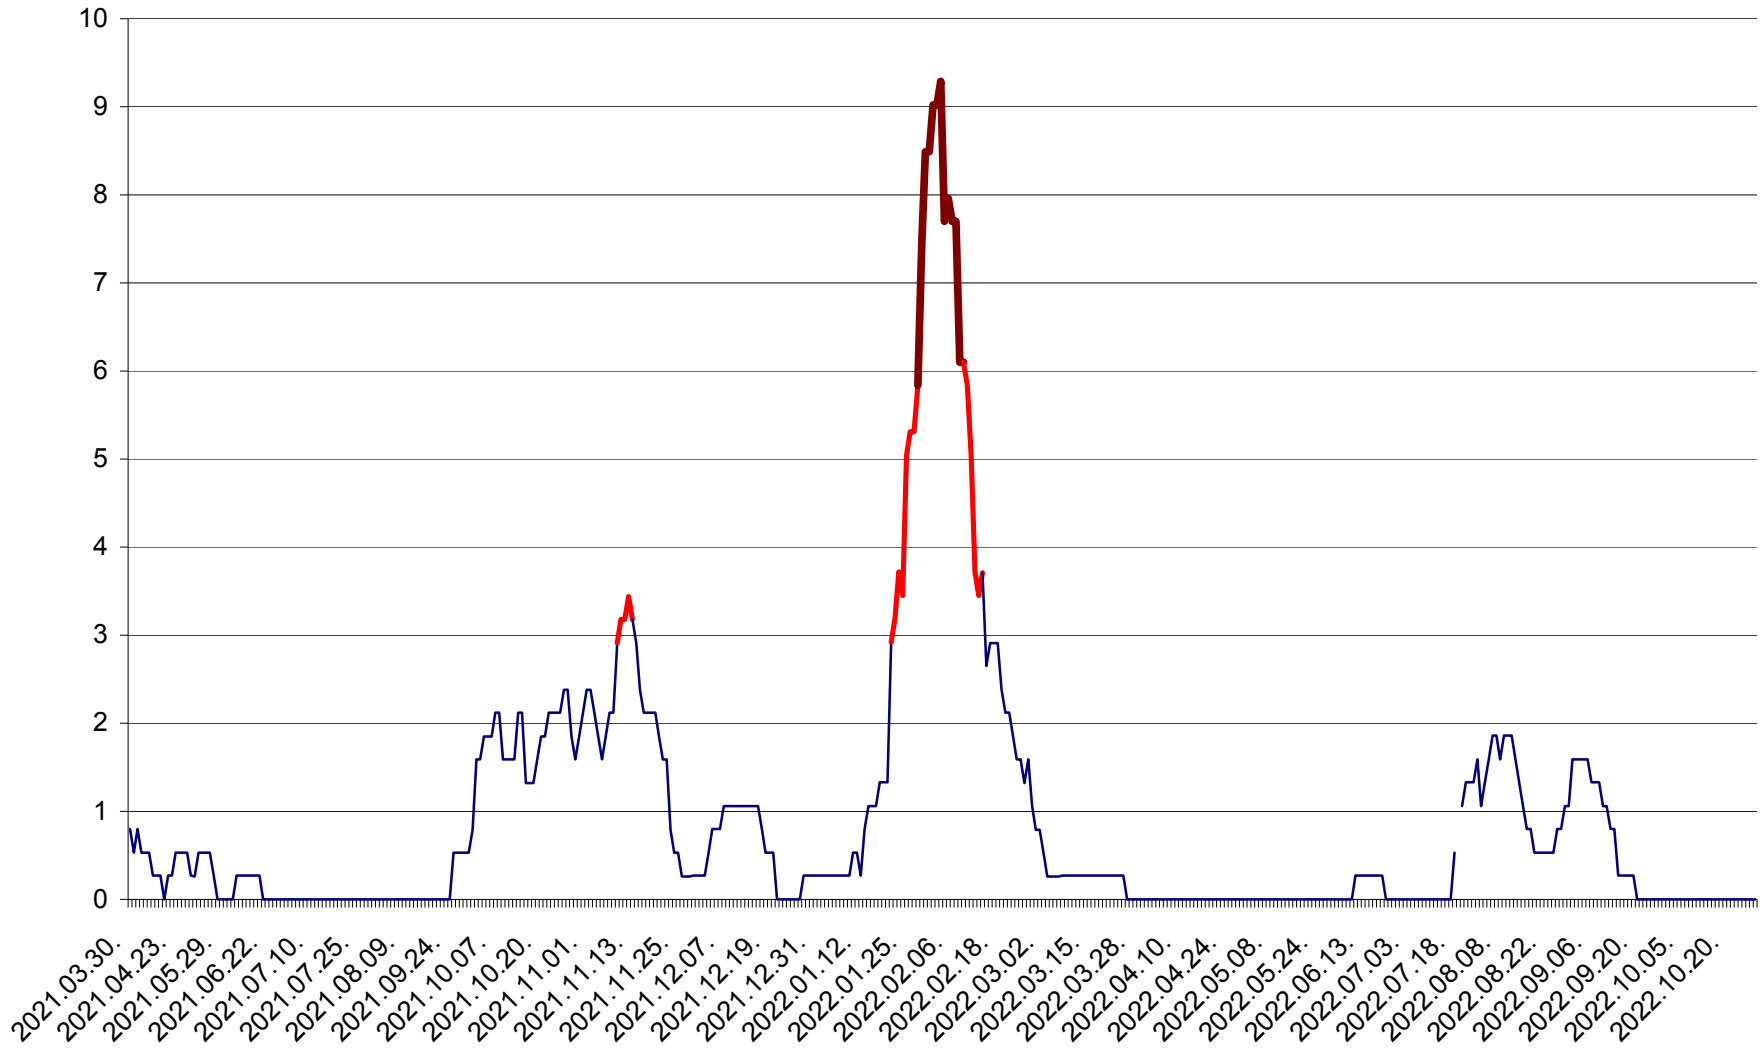

ORAȘ CRISTURU SECUIESC - Evolutia incidentei cumulate pe 14 zile la ‰ de locuitori
2021.04.01. - 2022.10.27.

DĂNEȘTI - Evoluția incidenței cumulate pe 14 zile la ‰ de locuitori
2021.04.01. - 2022.10.27.

DÂRJIU - Evolutia incidentei cumulate pe 14 zile la ‰ de locuitori
2021.04.01. - 2022.10.27.

DEALU - Evolutia incidentei cumulate pe 14 zile la ‰ de locuitori
2021.04.01. - 2022.10.27.

DITRĂU - Evolutia incidentei cumulate pe 14 zile la ‰ de locuitori
2021.04.01. - 2022.10.27.

FELICENI - Evolutia incidentei cumulate pe 14 zile la ‰ de locuitori
2021.04.01. - 2022.10.27.

FRUMOASA - Evolutia incidentei cumulate pe 14 zile la ‰ de locuitori
2021.04.01. - 2022.10.27.

GĂLĂUȚAȘ - Evoluția incidenței cumulate pe 14 zile la ‰ de locuitori
2021.04.01. - 2022.10.27.

LELICENI - Evolutia incidentei cumulate pe 14 zile la ‰ de locuitori
2021.04.01. - 2022.10.27.

LUETA - Evolutia incidentei cumulate pe 14 zile la ‰ de locuitori
2021.04.01. - 2022.10.27.

LUNCA DE JOS - Evolutia incidentei cumulate pe 14 zile la ‰ de locuitori
2021.04.01. - 2022.10.27.