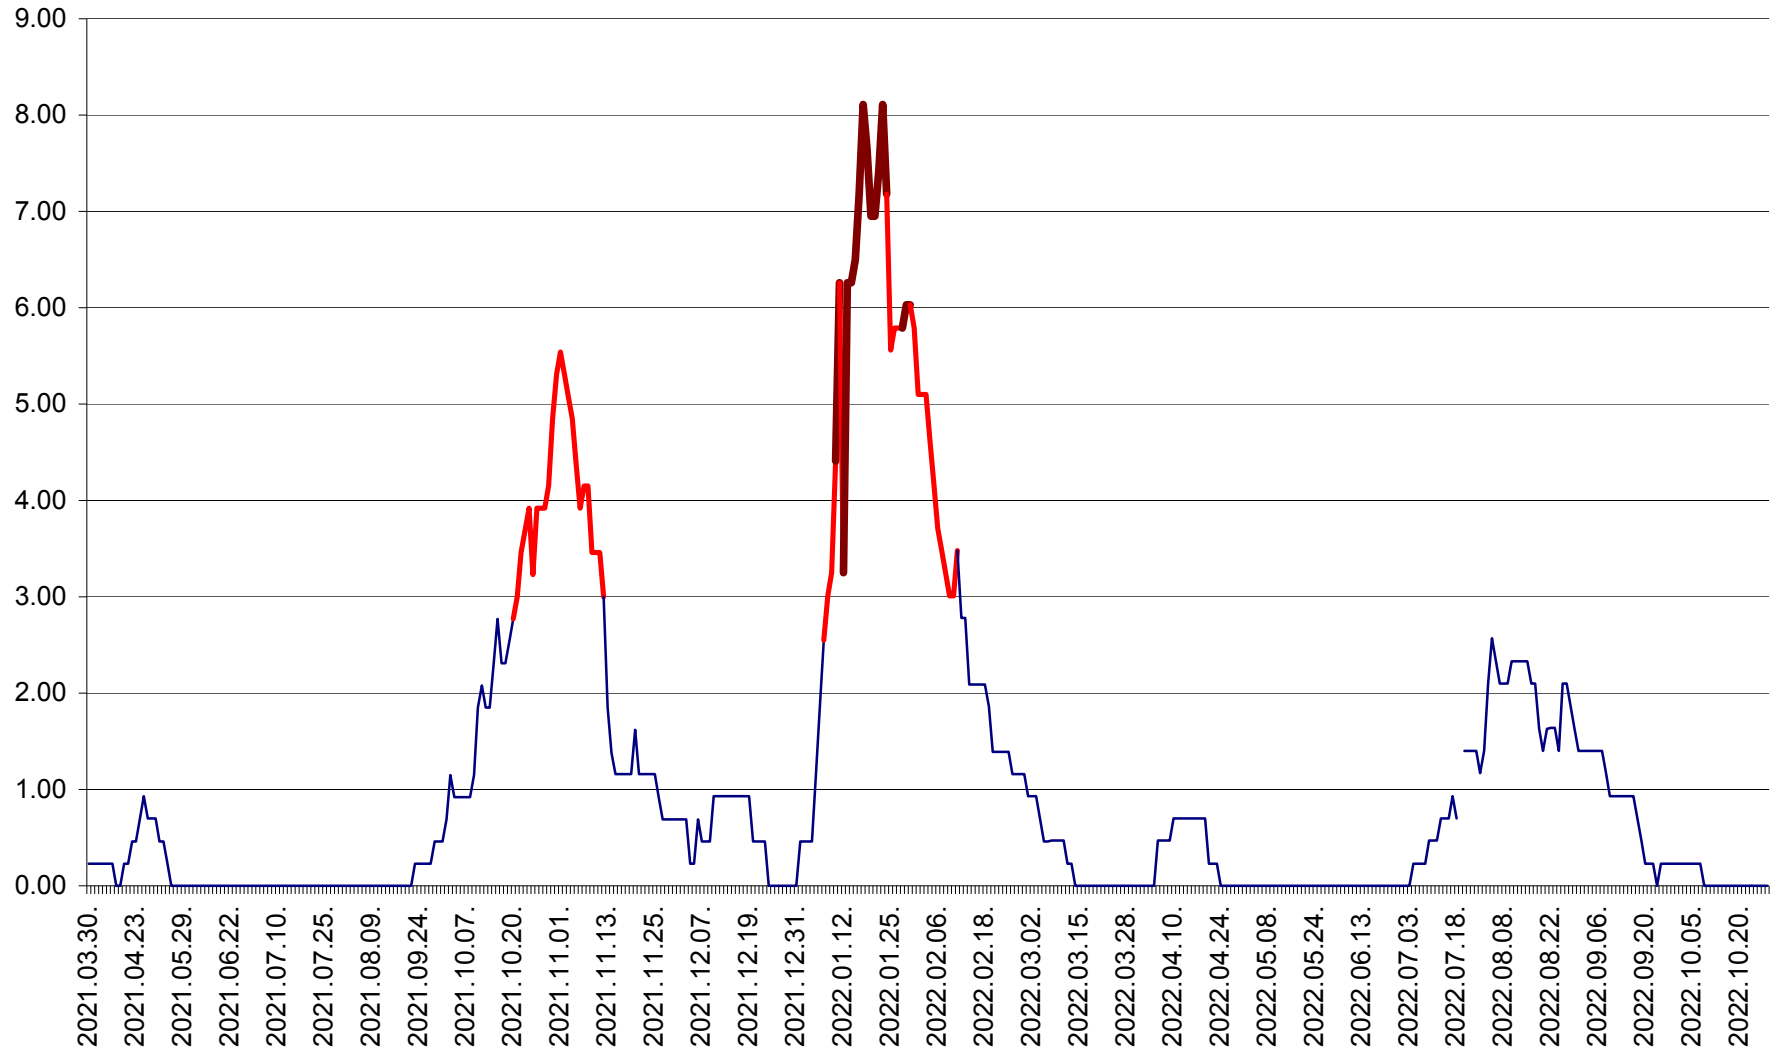

ORAȘ BĂLAN - Evoluția incidenței cumulate pe 14 zile la ‰ de locuitori
2021.04.01. - 2022.10.27.

BILBOR - Evolutia incidentei cumulate pe 14 zile la ‰ de locuitori
2021.04.01. - 2022.10.27.

ORAȘ BORSEC - Evolutia incidentei cumulate pe 14 zile la ‰ de locuitori
2021.04.01. - 2022.10.27.

BRĂDEȘTI - Evoluția incidenței cumulate pe 14 zile la ‰ de locuitori
2021.04.01. - 2022.10.27.

CĂPÂLNIȚA - Evolutia incidentei cumulate pe 14 zile la ‰ de locuitori
2021.04.01. - 2022.10.27.

CÂRȚA - Evolutia incidentei cumulate pe 14 zile la ‰ de locuitori
2021.04.01. - 2022.10.27.

CICEU - Evolutia incidentei cumulate pe 14 zile la ‰ de locuitori
2021.04.01. - 2022.10.27.

CIUCSÂNGEORGIU - Evolutia incidentei cumulate pe 14 zile la ‰ de locuitori
2021.04.01. - 2022.10.27.

CIUMANI - Evolutia incidentei cumulate pe 14 zile la ‰ de locuitori
2021.04.01. - 2022.10.27.

CORBU - Evolutia incidentei cumulate pe 14 zile la ‰ de locuitori
2021.04.01. - 2022.10.27.

CORUND - Evolutia incidentei cumulate pe 14 zile la ‰ de locuitori
2021.04.01. - 2022.10.27.

COZMENI - Evolutia incidentei cumulate pe 14 zile la ‰ de locuitori
2021.04.01. - 2022.10.27.