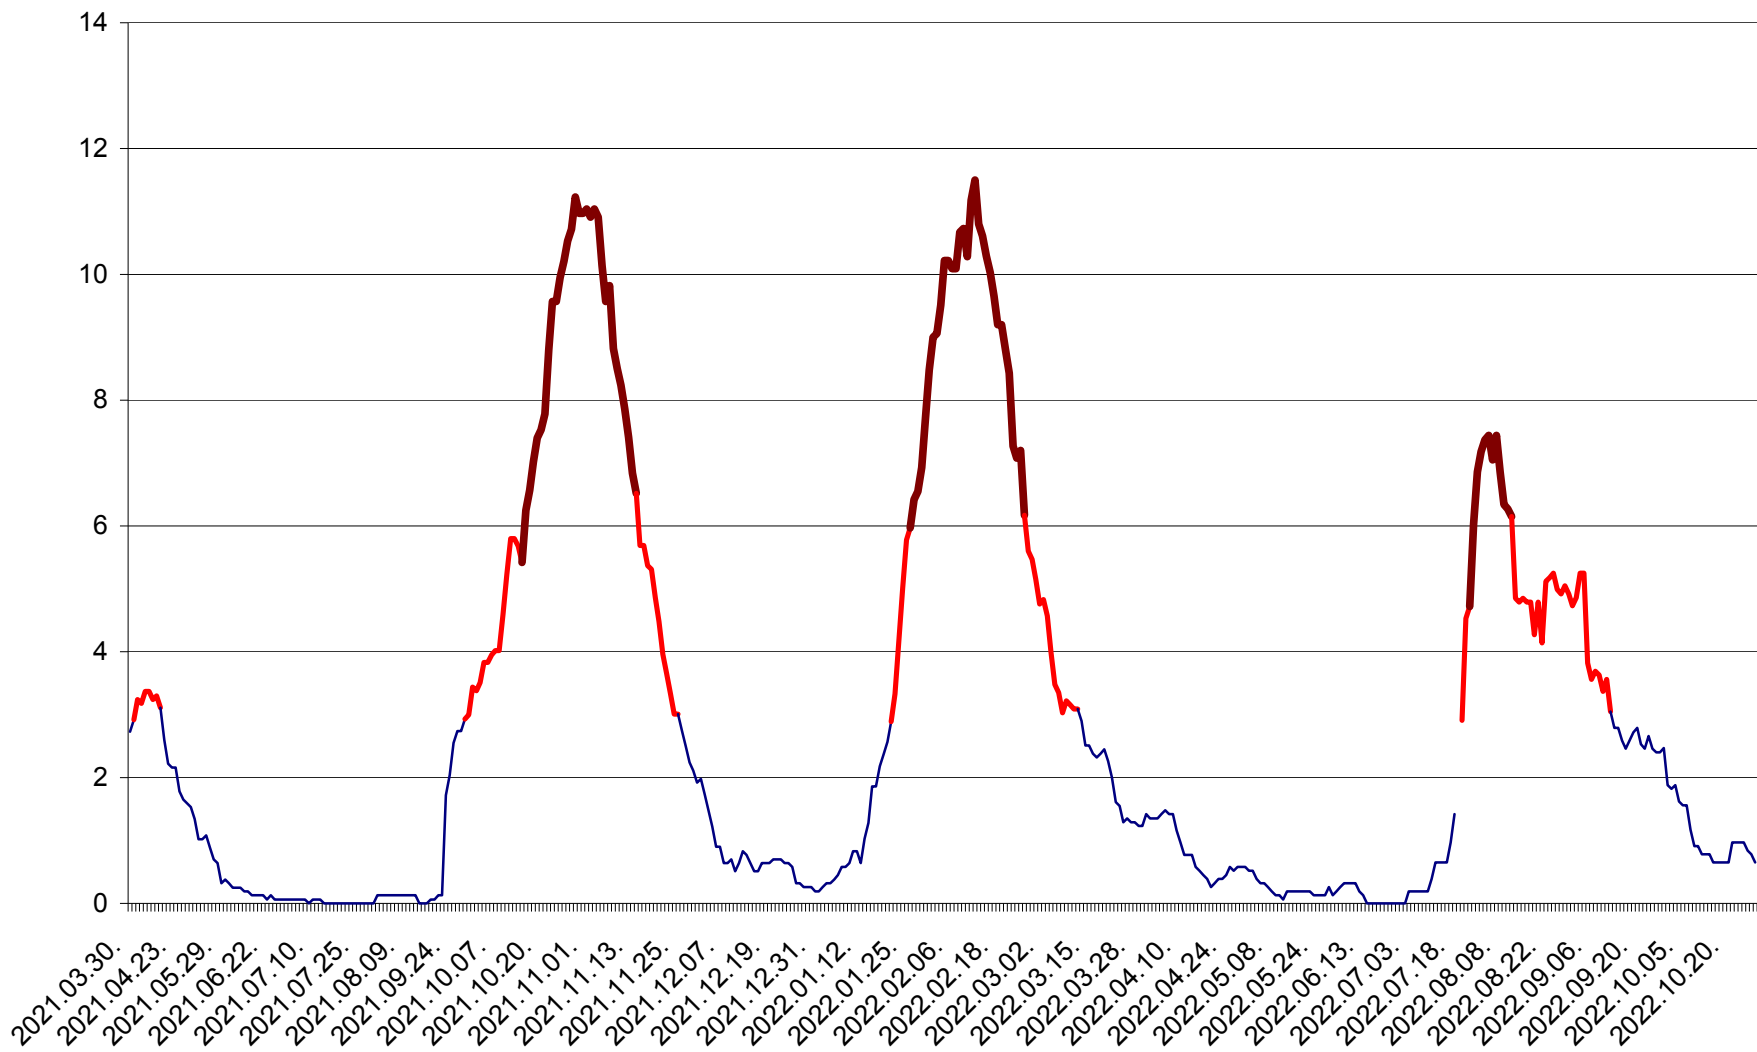

ȘIMONEȘTI - Evolutia incidentei cumulate pe 14 zile la ‰ de locuitori
2021.04.01. - 2022.10.27.

SUBCETATE - Evolutia incidentei cumulate pe 14 zile la ‰ de locuitori
2021.04.01. - 2022.10.27.

SUSENI - Evolutia incidentei cumulate pe 14 zile la ‰ de locuitori
2021.04.01. - 2022.10.27.

TOMEȘTI - Evolutia incidentei cumulate pe 14 zile la ‰ de locuitori
2021.04.01. - 2022.10.27.

MUNICIPIUL TOPLIȚA - Evolutia incidentei cumulate pe 14 zile la ‰ de locuitori
2021.04.01. - 2022.10.27.

TULGHEȘ - Evolutia incidentei cumulate pe 14 zile la ‰ de locuitori
2021.04.01. - 2022.10.27.