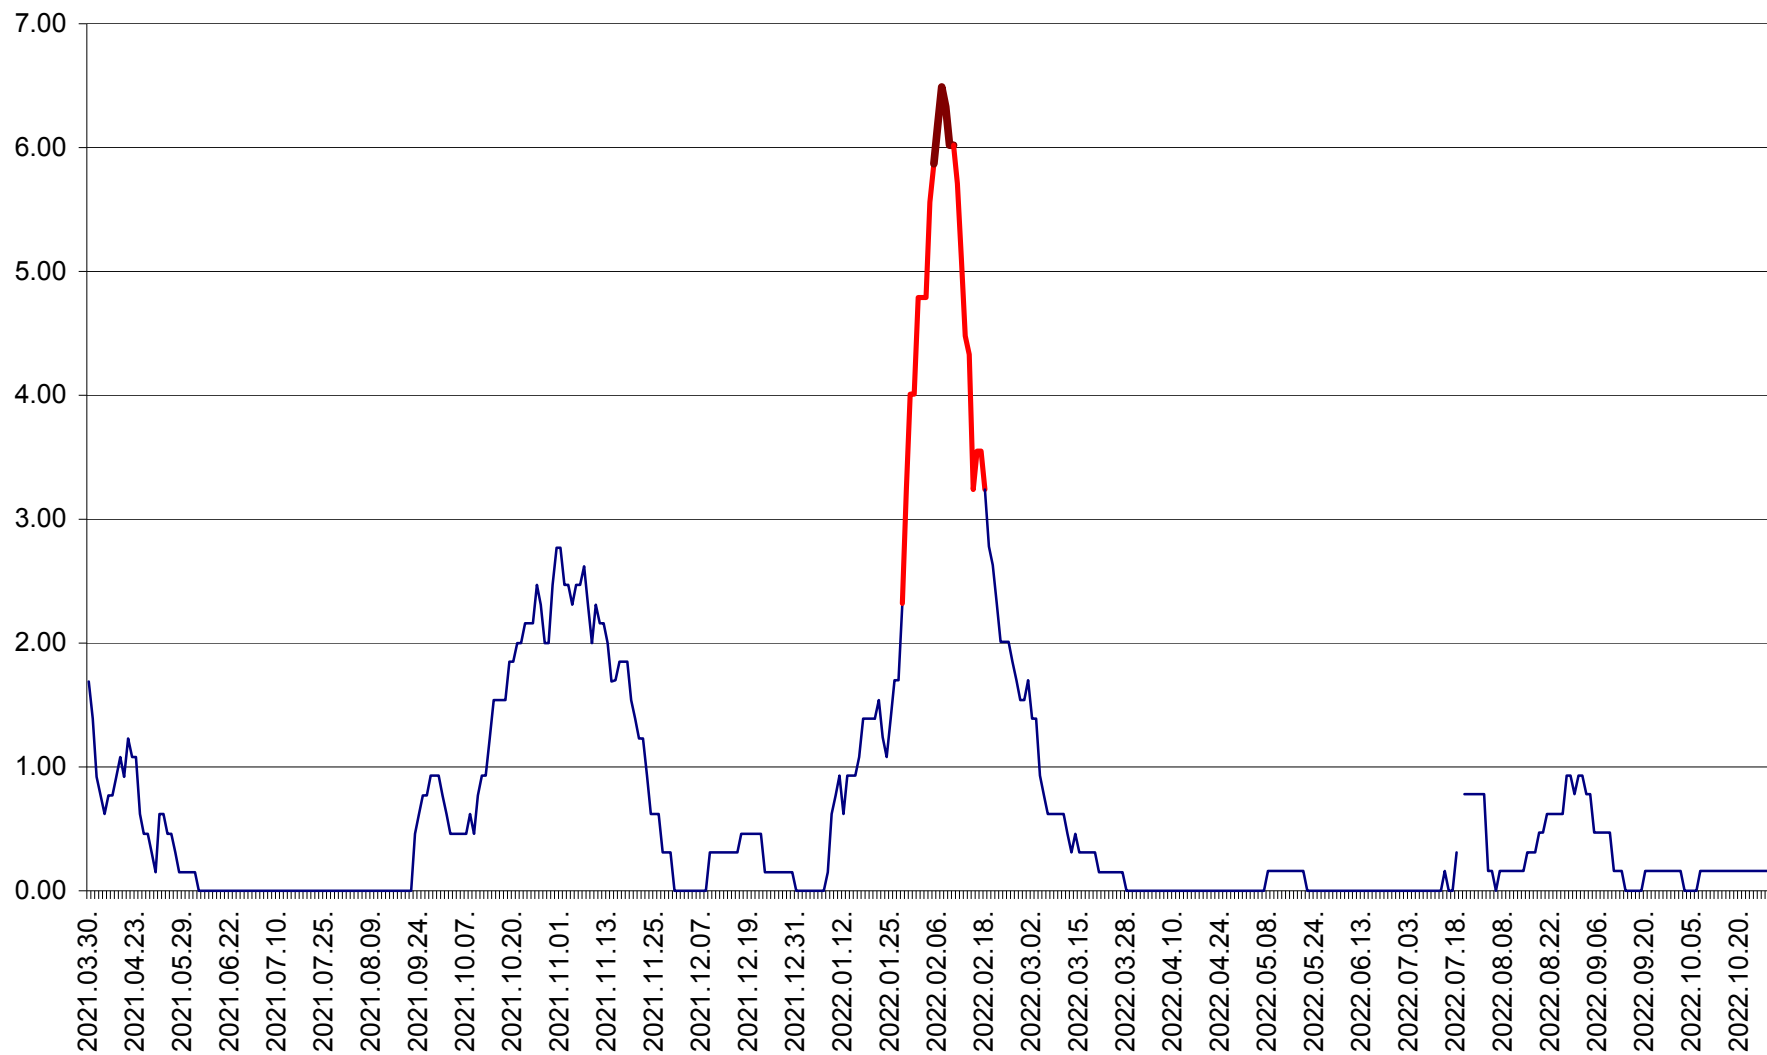

ORAȘ BĂLAN - Evoluția incidenței cumulate pe 14 zile la ‰ de locuitori
2021.04.01. - 2022.10.27.

BILBOR - Evolutia incidentei cumulate pe 14 zile la ‰ de locuitori
2021.04.01. - 2022.10.27.

ORAȘ BORSEC - Evolutia incidentei cumulate pe 14 zile la ‰ de locuitori
2021.04.01. - 2022.10.27.

BRĂDEȘTI - Evoluția incidenței cumulate pe 14 zile la ‰ de locuitori
2021.04.01. - 2022.10.27.

CĂPÂLNIȚA - Evolutia incidentei cumulate pe 14 zile la ‰ de locuitori
2021.04.01. - 2022.10.27.

CÂRȚA - Evolutia incidentei cumulate pe 14 zile la ‰ de locuitori
2021.04.01. - 2022.10.27.

CICEU - Evolutia incidentei cumulate pe 14 zile la ‰ de locuitori
2021.04.01. - 2022.10.27.

CIUCSÂNGEORGIU - Evolutia incidentei cumulate pe 14 zile la ‰ de locuitori
2021.04.01. - 2022.10.27.

CIUMANI - Evolutia incidentei cumulate pe 14 zile la ‰ de locuitori
2021.04.01. - 2022.10.27.

CORBU - Evolutia incidentei cumulate pe 14 zile la ‰ de locuitori
2021.04.01. - 2022.10.27.

CORUND - Evolutia incidentei cumulate pe 14 zile la ‰ de locuitori
2021.04.01. - 2022.10.27.

COZMENI - Evolutia incidentei cumulate pe 14 zile la ‰ de locuitori
2021.04.01. - 2022.10.27.