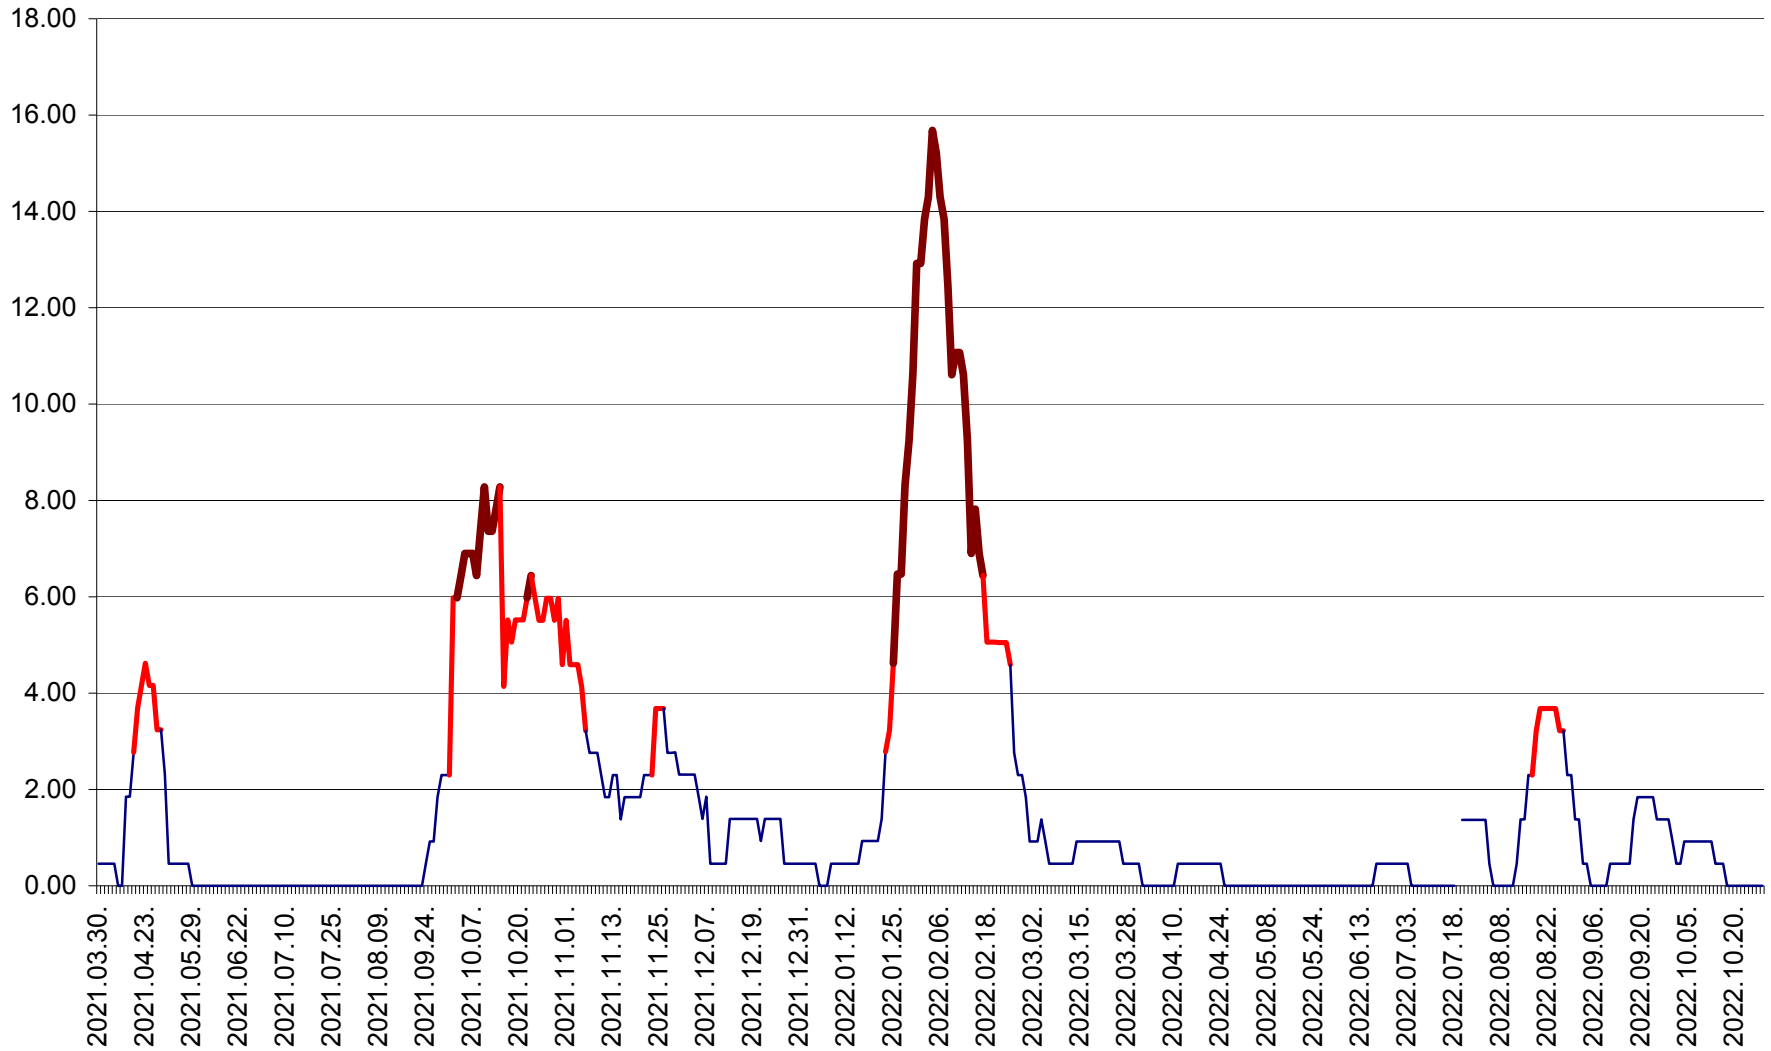

ATID - Evolutia incidentei cumulate pe 14 zile la ‰ de locuitori
2021.04.01. - 2022.10.27.

AVRĂMEȘTI - Evolutia incidentei cumulate pe 14 zile la ‰ de locuitori
2021.04.01. - 2022.10.27.

ORAȘ BĂILE TUȘNAD - Evoluția incidenței cumulate pe 14 zile la ‰ de locuitori
2021.04.01. - 2022.10.27.

ORAȘ BĂLAN - Evoluția incidenței cumulate pe 14 zile la ‰ de locuitori
2021.04.01. - 2022.10.27.

BILBOR - Evolutia incidentei cumulate pe 14 zile la ‰ de locuitori
2021.04.01. - 2022.10.27.

ORAȘ BORSEC - Evolutia incidentei cumulate pe 14 zile la ‰ de locuitori
2021.04.01. - 2022.10.27.

BRĂDEȘTI - Evoluția incidenței cumulate pe 14 zile la ‰ de locuitori
2021.04.01. - 2022.10.27.

CĂPÂLNIȚA - Evolutia incidentei cumulate pe 14 zile la ‰ de locuitori
2021.04.01. - 2022.10.27.

CÂRȚA - Evolutia incidentei cumulate pe 14 zile la ‰ de locuitori
2021.04.01. - 2022.10.27.

CICEU - Evolutia incidentei cumulate pe 14 zile la ‰ de locuitori
2021.04.01. - 2022.10.27.

CIUCSÂNGEORGIU - Evolutia incidentei cumulate pe 14 zile la ‰ de locuitori
2021.04.01. - 2022.10.27.

CIUMANI - Evolutia incidentei cumulate pe 14 zile la ‰ de locuitori
2021.04.01. - 2022.10.27.