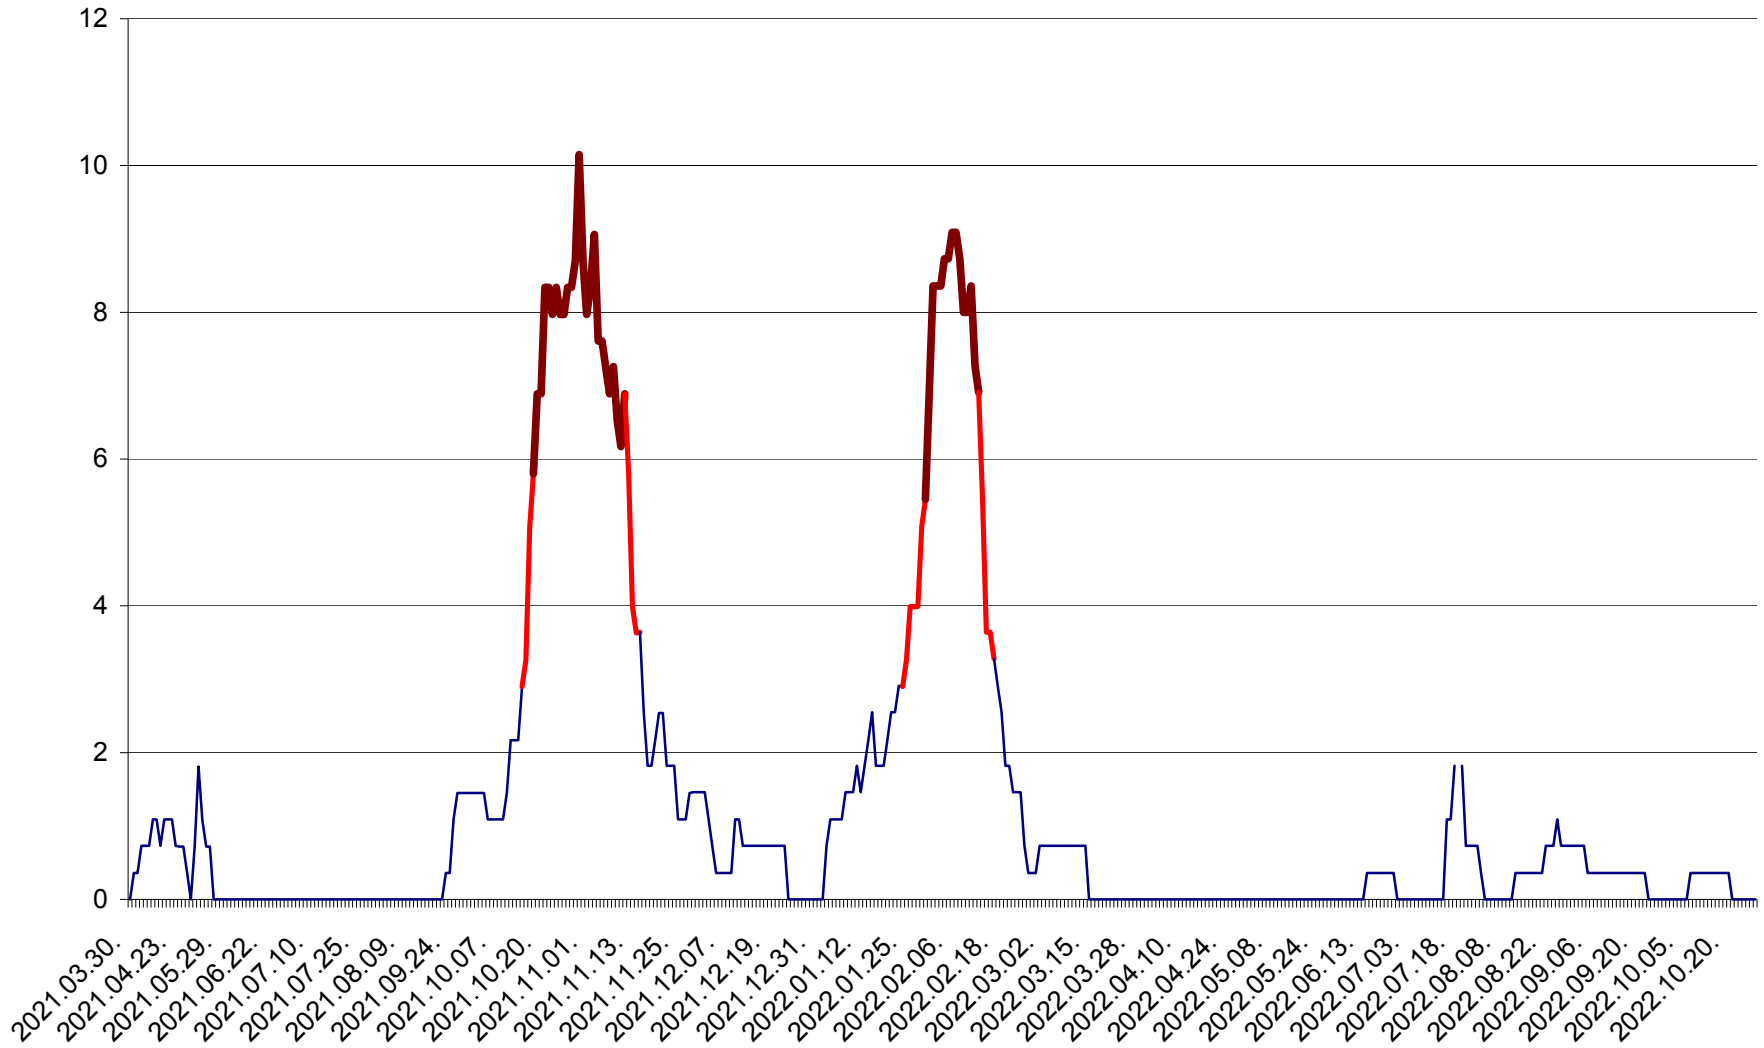

LELICENI - Evolutia incidentei cumulate pe 14 zile la ‰ de locuitori
2021.04.01. - 2022.10.27.

LUETA - Evolutia incidentei cumulate pe 14 zile la ‰ de locuitori
2021.04.01. - 2022.10.27.

LUNCA DE JOS - Evolutia incidentei cumulate pe 14 zile la ‰ de locuitori
2021.04.01. - 2022.10.27.

LUNCA DE SUS - Evolutia incidentei cumulate pe 14 zile la ‰ de locuitori
2021.04.01. - 2022.10.27.

LUPENI - Evolutia incidentei cumulate pe 14 zile la ‰ de locuitori
2021.04.01. - 2022.10.27.

MĂDĂRAȘ - Evolutia incidentei cumulate pe 14 zile la ‰ de locuitori
2021.04.01. - 2022.10.27.

MĂRTINIȘ - Evolutia incidentei cumulate pe 14 zile la ‰ de locuitori
2021.04.01. - 2022.10.27.

MEREȘTI - Evolutia incidentei cumulate pe 14 zile la ‰ de locuitori
2021.04.01. - 2022.10.27.

MUNICIPIUL MIERCUREA-CIUC - Evolutia incidentei cumulate pe 14 zile la ‰ de locuitori
2021.04.01. - 2022.10.27.

MIHĂILENI - Evolutia incidentei cumulate pe 14 zile la ‰ de locuitori
2021.04.01. - 2022.10.27.

MUGENI - Evolutia incidentei cumulate pe 14 zile la ‰ de locuitori
2021.04.01. - 2022.10.27.

OCLAND - Evolutia incidentei cumulate pe 14 zile la ‰ de locuitori
2021.04.01. - 2022.10.27.