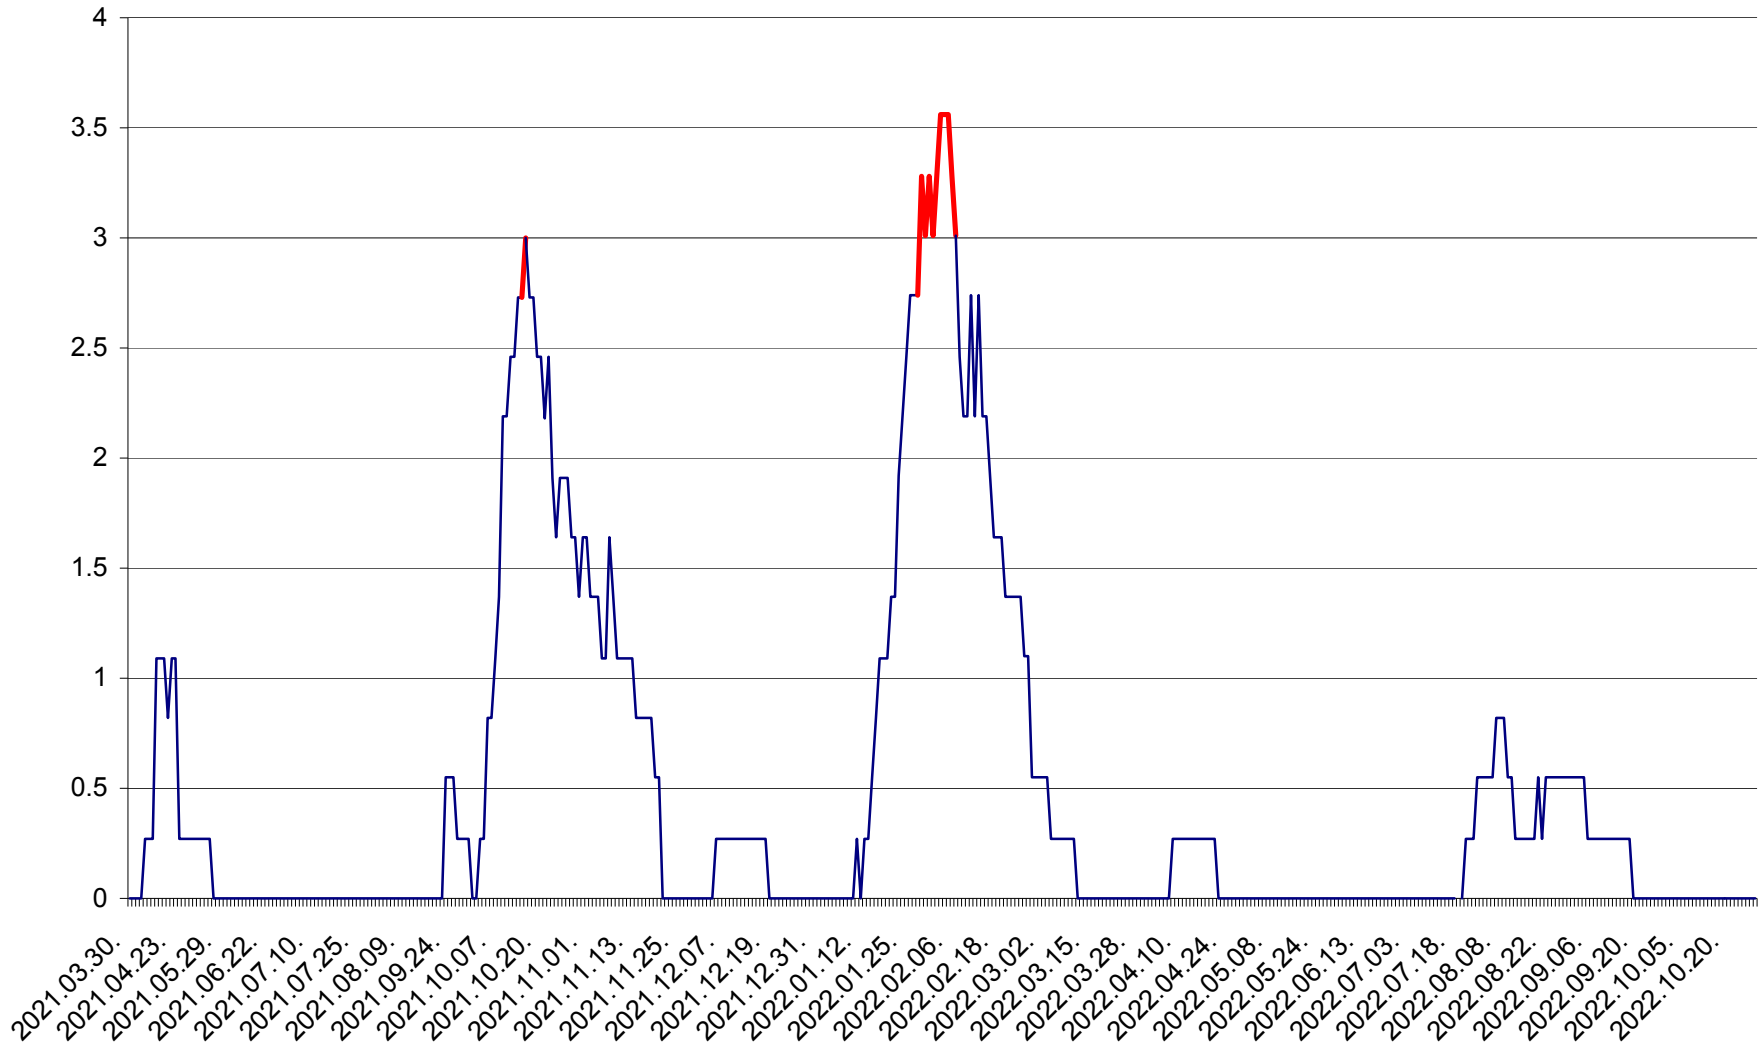

DÂRJIU - Evolutia incidentei cumulate pe 14 zile la ‰ de locuitori
2021.04.01. - 2022.10.27.

DEALU - Evolutia incidentei cumulate pe 14 zile la ‰ de locuitori
2021.04.01. - 2022.10.27.

DITRĂU - Evolutia incidentei cumulate pe 14 zile la ‰ de locuitori
2021.04.01. - 2022.10.27.

FELICENI - Evolutia incidentei cumulate pe 14 zile la ‰ de locuitori
2021.04.01. - 2022.10.27.

FRUMOASA - Evolutia incidentei cumulate pe 14 zile la ‰ de locuitori
2021.04.01. - 2022.10.27.

GĂLĂUȚAȘ - Evoluția incidenței cumulate pe 14 zile la ‰ de locuitori
2021.04.01. - 2022.10.27.

MUNICIPIUL GHEORGHENI - Evolutia incidentei cumulate pe 14 zile la % de locuitori
2021.04.01. - 2022.10.27.

JOSENI - Evolutia incidentei cumulate pe 14 zile la ‰ de locuitori
2021.04.01. - 2022.10.27.

LĂZAREA - Evolutia incidentei cumulate pe 14 zile la % de locuitori
2021.04.01. - 2022.10.27.

LELICENI - Evolutia incidentei cumulate pe 14 zile la ‰ de locuitori
2021.04.01. - 2022.10.27.

LUETA - Evolutia incidentei cumulate pe 14 zile la ‰ de locuitori
2021.04.01. - 2022.10.27.

LUNCA DE JOS - Evolutia incidentei cumulate pe 14 zile la ‰ de locuitori
2021.04.01. - 2022.10.27.