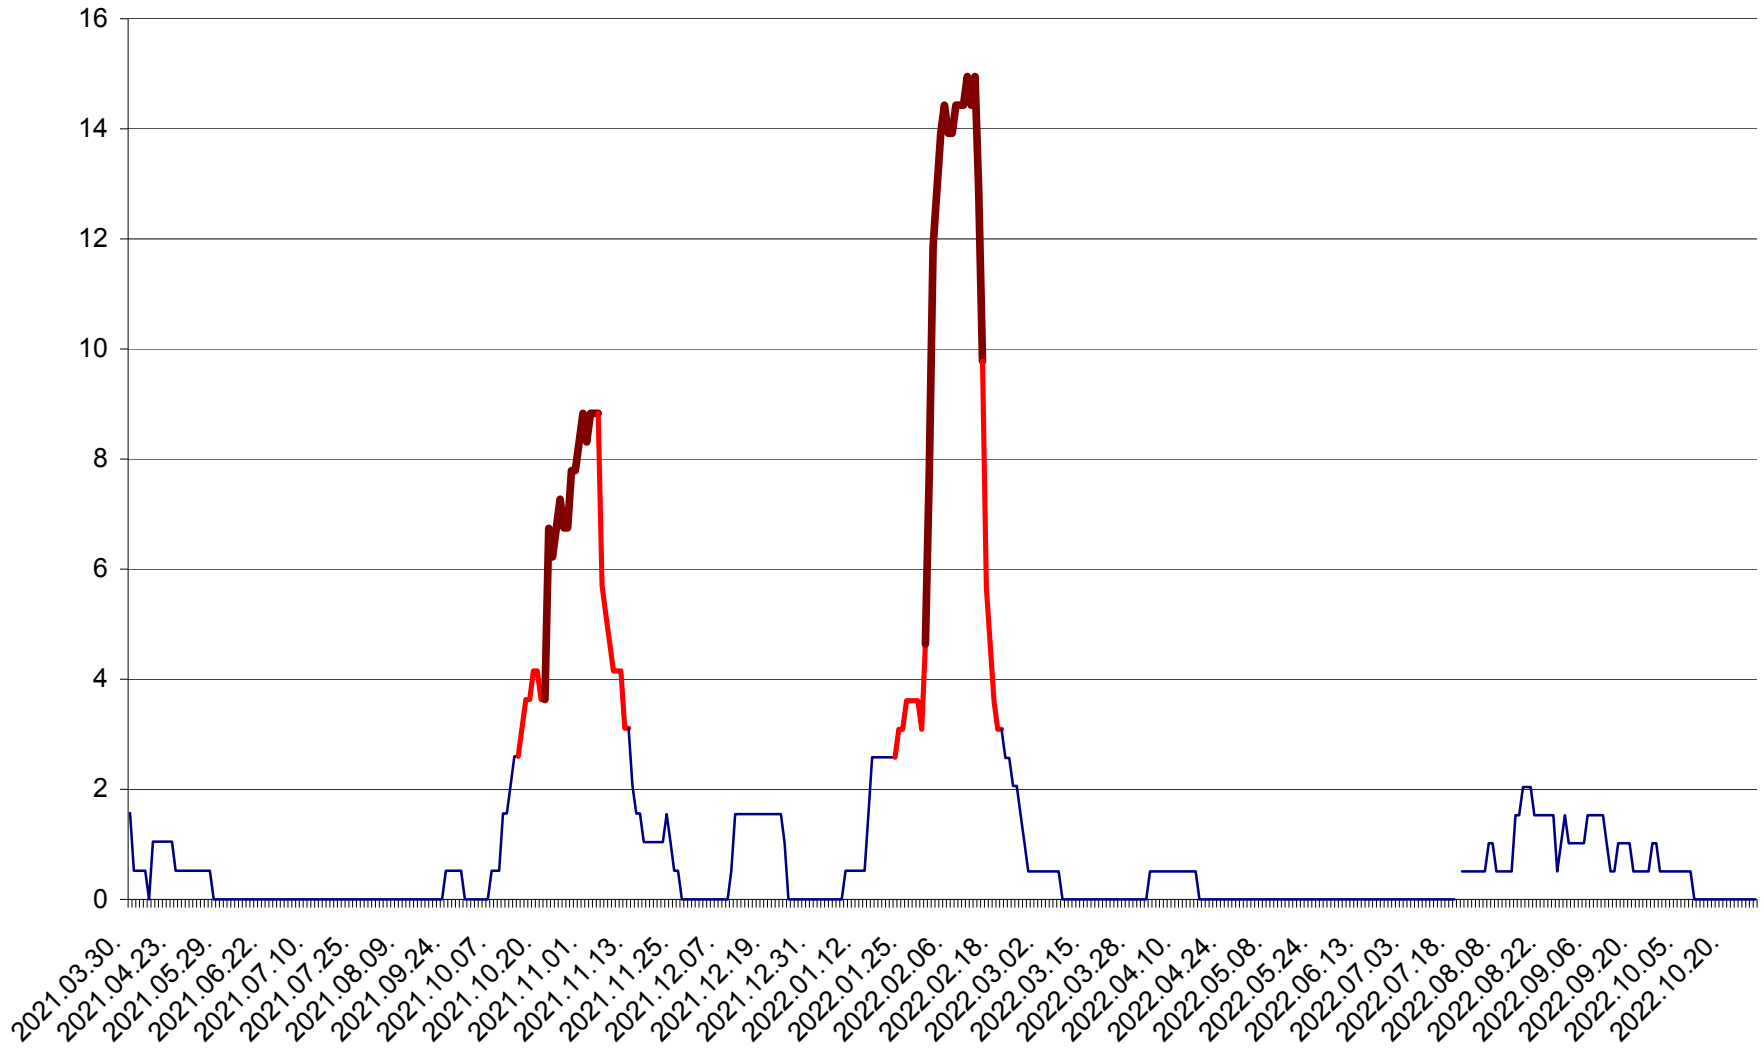

MIHĂILENI - Evolutia incidentei cumulate pe 14 zile la ‰ de locuitori
2021.04.01. - 2022.10.27.

MUGENI - Evolutia incidentei cumulate pe 14 zile la ‰ de locuitori
2021.04.01. - 2022.10.27.

OCLAND - Evolutia incidentei cumulate pe 14 zile la ‰ de locuitori
2021.04.01. - 2022.10.27.

MUNICIPIUL ODORHEIU SECUIESC - Evolutia incidentei cumulate pe 14 zile la ‰ de locuitori
2021.04.01. - 2022.10.27.

PĂULENI-CIUC - Evolutia incidentei cumulate pe 14 zile la ‰ de locuitori
2021.04.01. - 2022.10.27.

PLĂIEȘII DE JOS - Evoluția incidenței cumulate pe 14 zile la ‰ de locuitori
2021.04.01. - 2022.10.27.

PORUMBENI - Evolutia incidentei cumulate pe 14 zile la ‰ de locuitori
2021.04.01. - 2022.10.27.

PRAID - Evolutia incidentei cumulate pe 14 zile la ‰ de locuitori
2021.04.01. - 2022.10.27.

RACU - Evolutia incidentei cumulate pe 14 zile la ‰ de locuitori
2021.04.01. - 2022.10.27.

REMETEA - Evolutia incidentei cumulate pe 14 zile la ‰ de locuitori
2021.04.01. - 2022.10.27.

SĂCEL - Evolutia incidentei cumulate pe 14 zile la ‰ de locuitori
2021.04.01. - 2022.10.27.