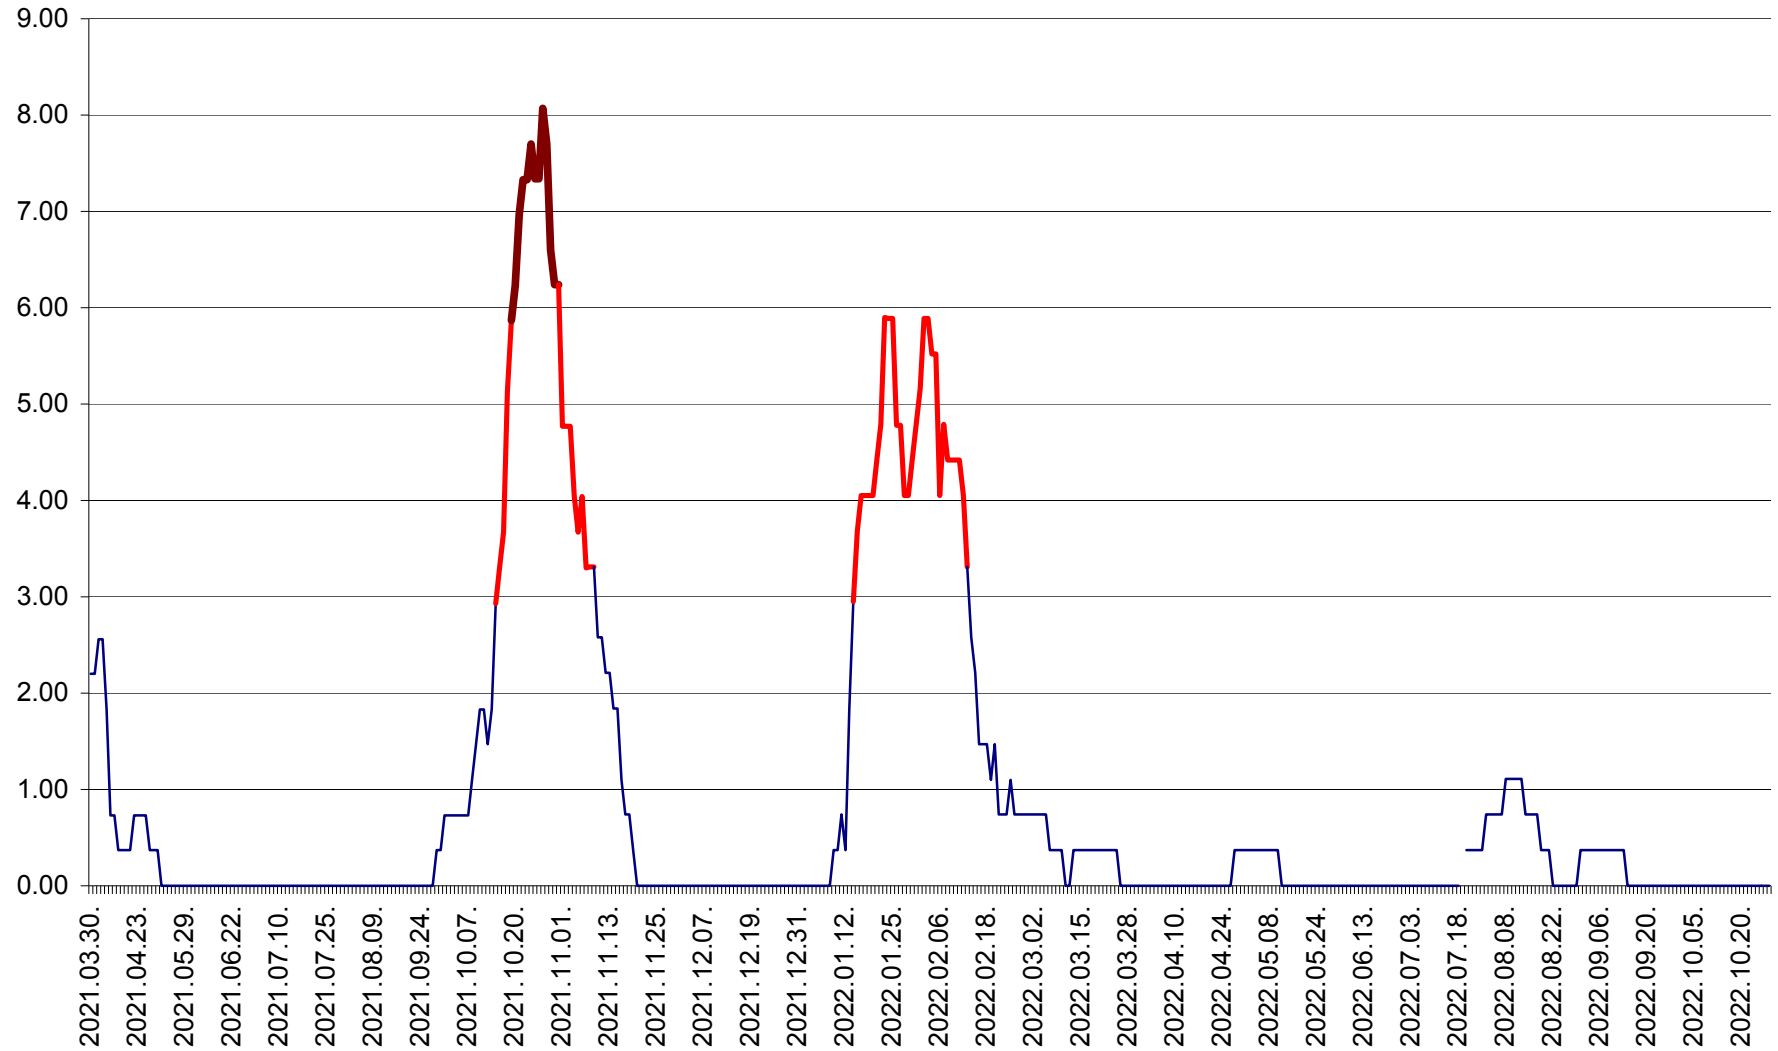

ATID - Evolutia incidentei cumulate pe 14 zile la ‰ de locuitori
2021.04.01. - 2022.10.27.

AVRĂMEȘTI - Evolutia incidentei cumulate pe 14 zile la ‰ de locuitori
2021.04.01. - 2022.10.27.

ORAȘ BĂILE TUȘNAD - Evoluția incidenței cumulate pe 14 zile la ‰ de locuitori
2021.04.01. - 2022.10.27.

ORAȘ BĂLAN - Evoluția incidenței cumulate pe 14 zile la ‰ de locuitori
2021.04.01. - 2022.10.27.

BILBOR - Evolutia incidentei cumulate pe 14 zile la ‰ de locuitori
2021.04.01. - 2022.10.27.

ORAȘ BORSEC - Evolutia incidentei cumulate pe 14 zile la ‰ de locuitori
2021.04.01. - 2022.10.27.

BRĂDEȘTI - Evoluția incidenței cumulate pe 14 zile la ‰ de locuitori
2021.04.01. - 2022.10.27.

CĂPÂLNIȚA - Evolutia incidentei cumulate pe 14 zile la ‰ de locuitori
2021.04.01. - 2022.10.27.

CÂRȚA - Evolutia incidentei cumulate pe 14 zile la ‰ de locuitori
2021.04.01. - 2022.10.27.

CICEU - Evolutia incidentei cumulate pe 14 zile la ‰ de locuitori
2021.04.01. - 2022.10.27.

CIUCSÂNGEORGIU - Evolutia incidentei cumulate pe 14 zile la ‰ de locuitori
2021.04.01. - 2022.10.27.

CIUMANI - Evolutia incidentei cumulate pe 14 zile la ‰ de locuitori
2021.04.01. - 2022.10.27.