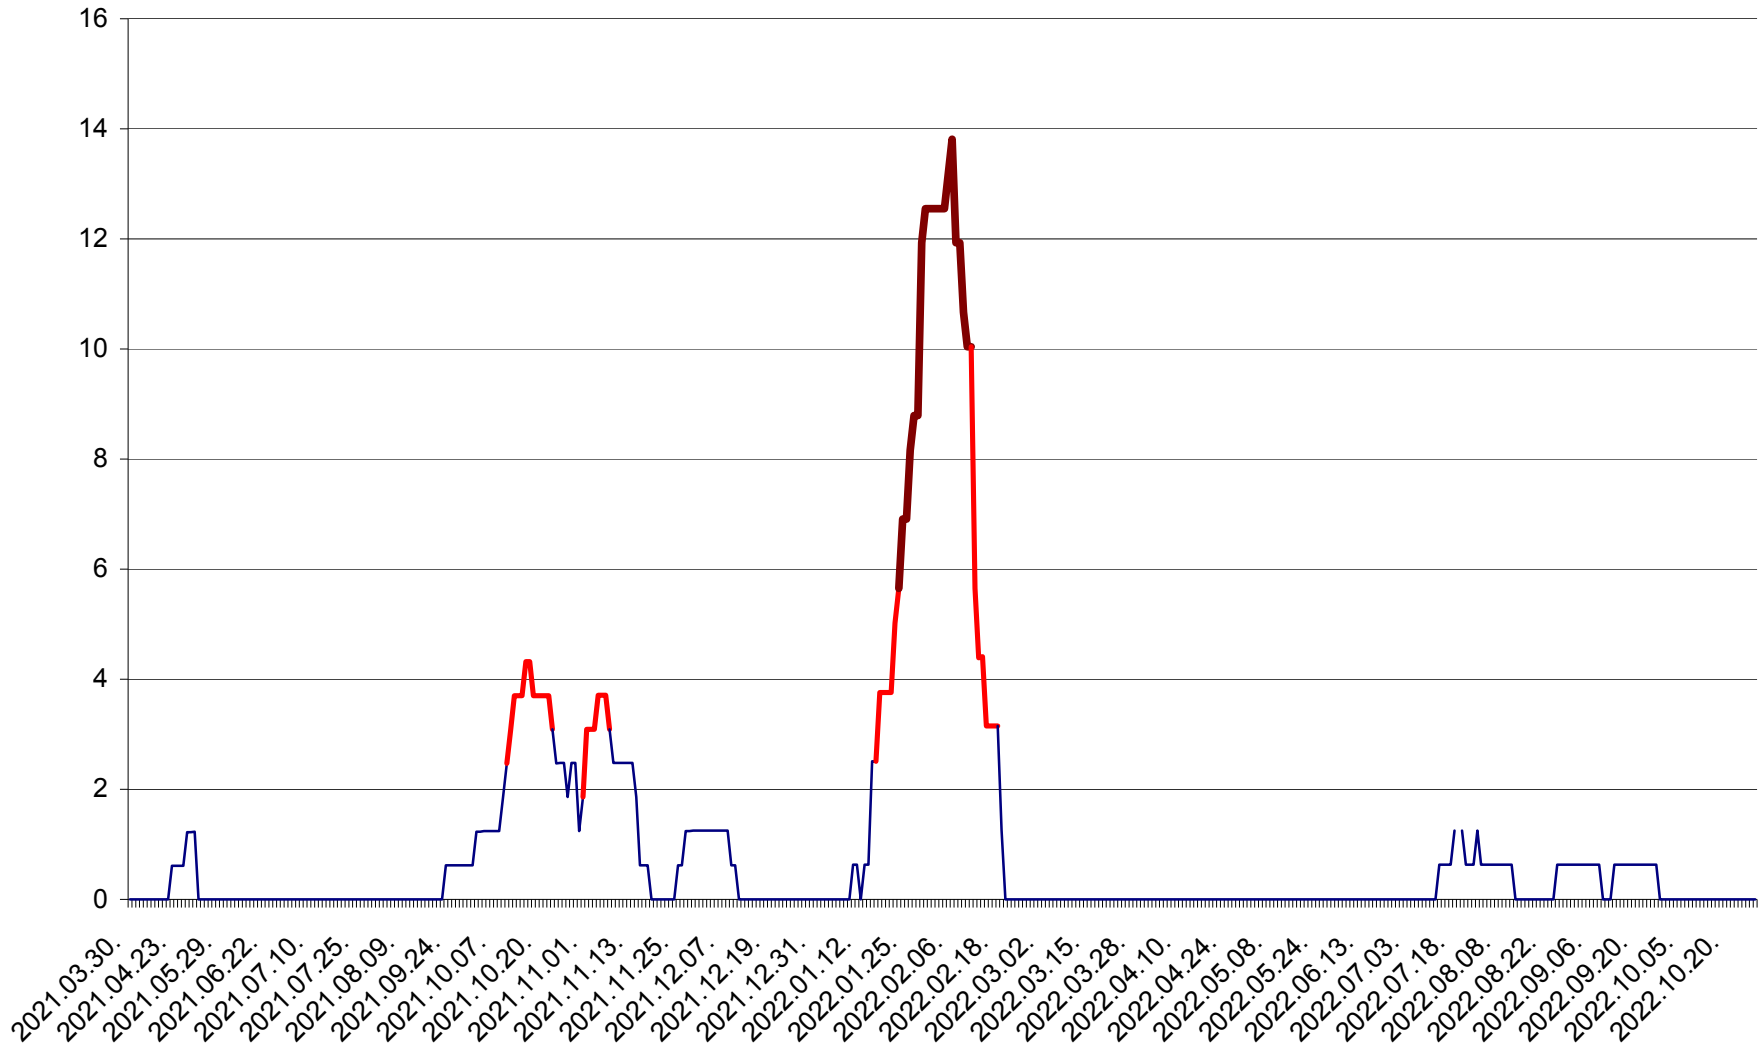

MUNICIPIUL ODORHEIU SECUIESC - Evolutia incidentei cumulate pe 14 zile la ‰ de locuitori
2021.04.01. - 2022.10.27.

PĂULENI-CIUC - Evolutia incidentei cumulate pe 14 zile la ‰ de locuitori
2021.04.01. - 2022.10.27.

PLĂIEȘII DE JOS - Evoluția incidenței cumulate pe 14 zile la ‰ de locuitori
2021.04.01. - 2022.10.27.

PORUMBENI - Evolutia incidentei cumulate pe 14 zile la ‰ de locuitori
2021.04.01. - 2022.10.27.

PRAID - Evolutia incidentei cumulate pe 14 zile la ‰ de locuitori
2021.04.01. - 2022.10.27.

RACU - Evolutia incidentei cumulate pe 14 zile la ‰ de locuitori
2021.04.01. - 2022.10.27.

REMETEA - Evolutia incidentei cumulate pe 14 zile la ‰ de locuitori
2021.04.01. - 2022.10.27.

SĂCEL - Evolutia incidentei cumulate pe 14 zile la ‰ de locuitori
2021.04.01. - 2022.10.27.