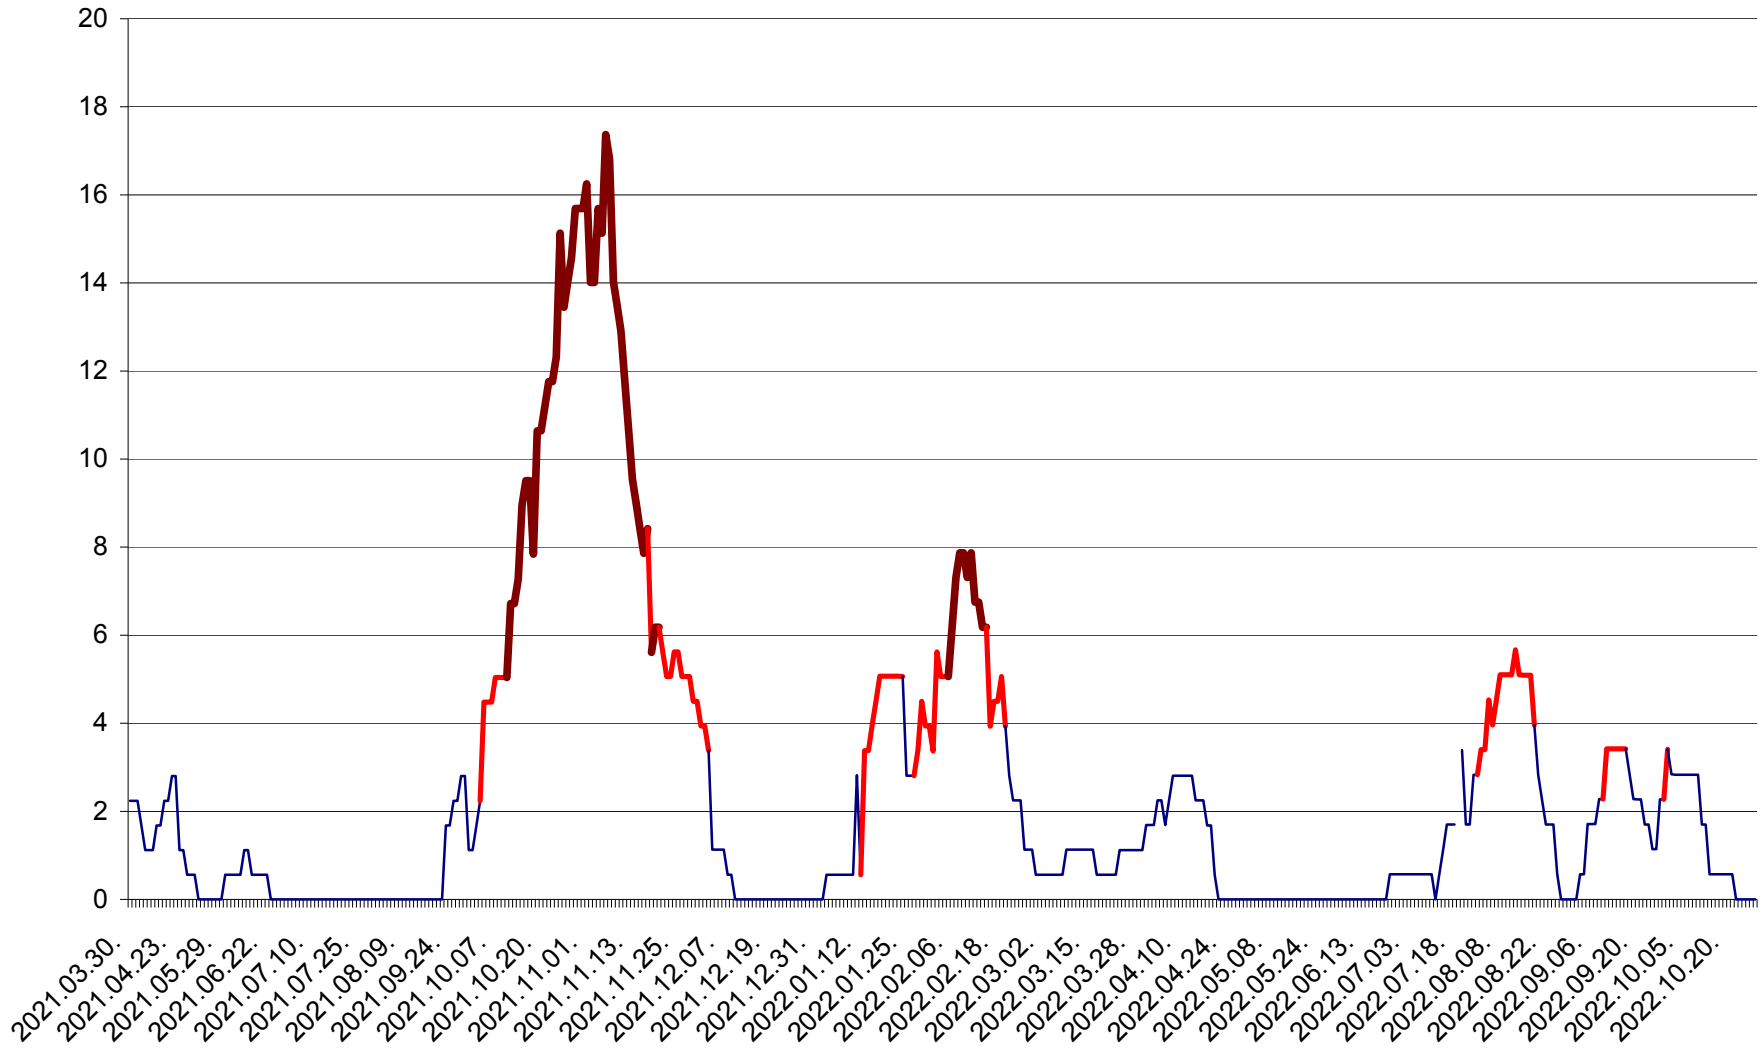

SÂNSIMION - Evolutia incidentei cumulate pe 14 zile la ‰ de locuitori
2021.04.01. - 2022.10.27.

SÂNTIMBRU - Evolutia incidentei cumulate pe 14 zile la ‰ de locuitori
2021.04.01. - 2022.10.27.

SĂRMAȘ - Evolutia incidentei cumulate pe 14 zile la ‰ de locuitori
2021.04.01. - 2022.10.27.

SATU MARE - Evolutia incidentei cumulate pe 14 zile la ‰ de locuitori
2021.04.01. - 2022.10.27.

SECUIENI - Evolutia incidentei cumulate pe 14 zile la ‰ de locuitori
2021.04.01. - 2022.10.27.

SICULENI - Evolutia incidentei cumulate pe 14 zile la ‰ de locuitori
2021.04.01. - 2022.10.27.

ȘIMONEȘTI - Evolutia incidentei cumulate pe 14 zile la ‰ de locuitori
2021.04.01. - 2022.10.27.

SUBCETATE - Evolutia incidentei cumulate pe 14 zile la ‰ de locuitori
2021.04.01. - 2022.10.27.

SUSENI - Evolutia incidentei cumulate pe 14 zile la ‰ de locuitori
2021.04.01. - 2022.10.27.