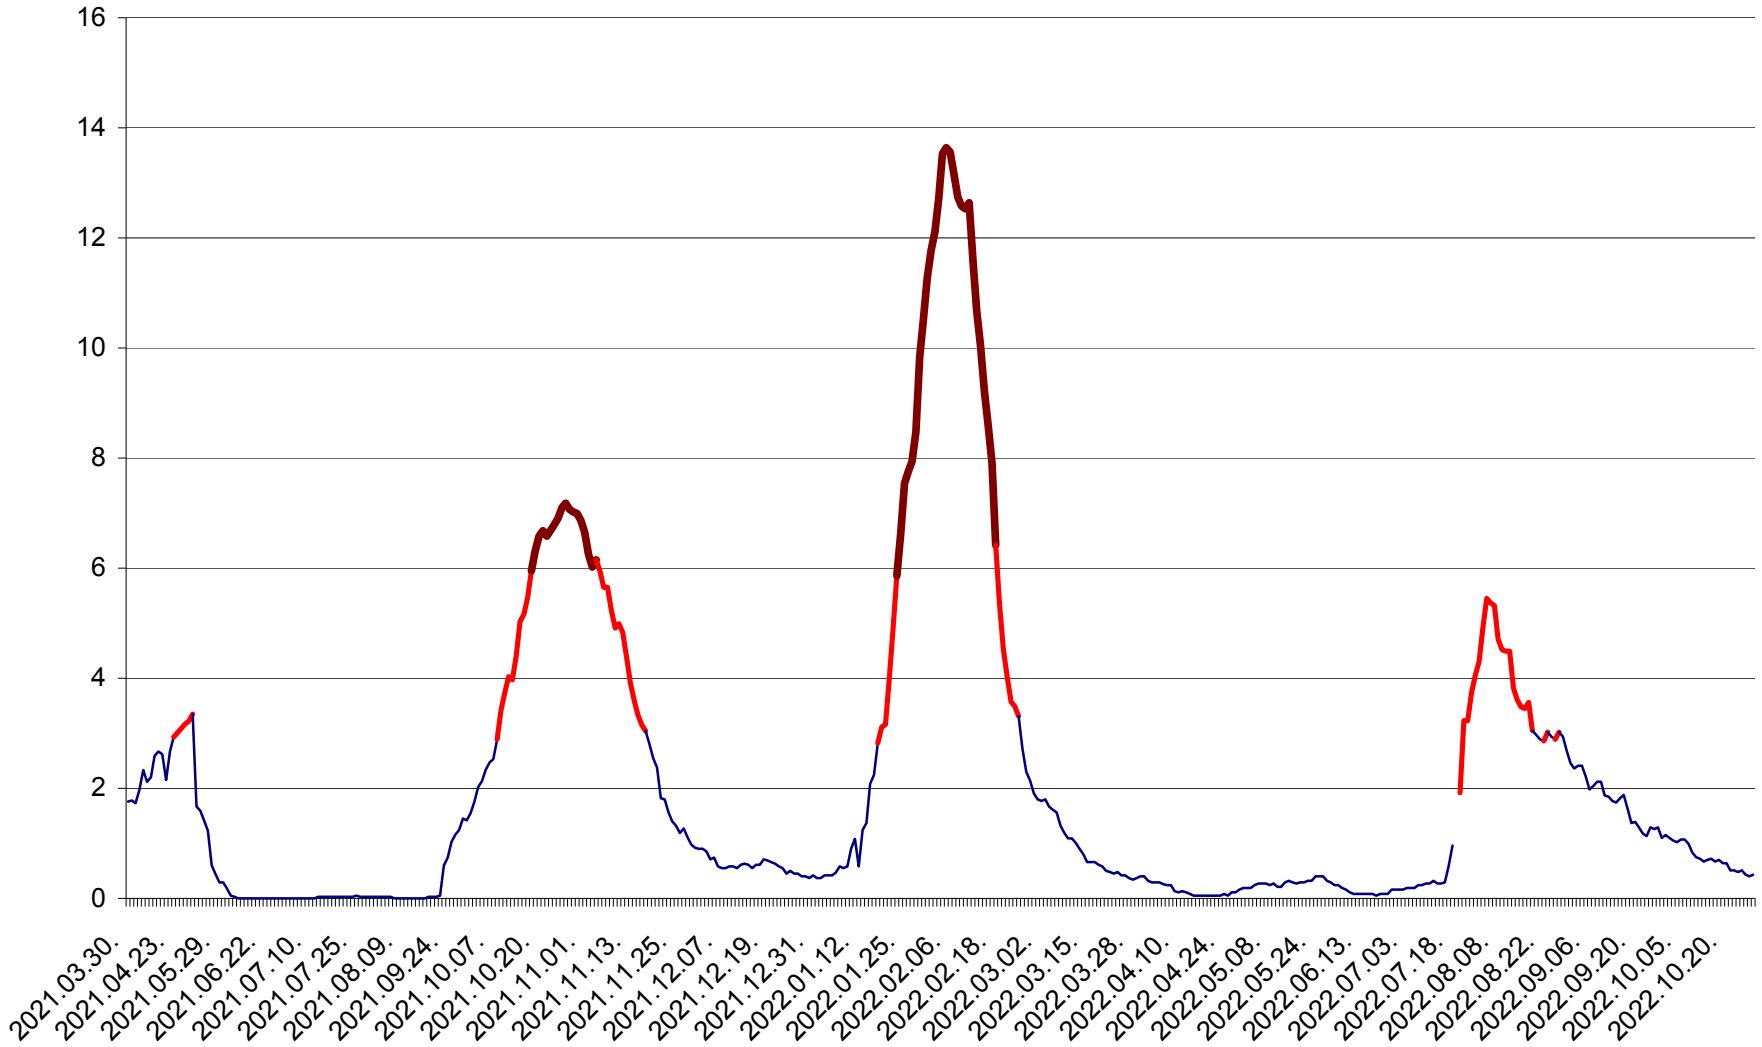

MĂRTINIȘ - Evolutia incidentei cumulate pe 14 zile la ‰ de locuitori
2021.04.01. - 2022.10.27.

MEREȘTI - Evolutia incidentei cumulate pe 14 zile la ‰ de locuitori
2021.04.01. - 2022.10.27.

MUNICIPIUL MIERCUREA-CIUC - Evolutia incidentei cumulate pe 14 zile la ‰ de locuitori
2021.04.01. - 2022.10.27.

MIHĂILENI - Evolutia incidentei cumulate pe 14 zile la ‰ de locuitori
2021.04.01. - 2022.10.27.

MUGENI - Evolutia incidentei cumulate pe 14 zile la ‰ de locuitori
2021.04.01. - 2022.10.27.

OCLAND - Evolutia incidentei cumulate pe 14 zile la ‰ de locuitori
2021.04.01. - 2022.10.27.

MUNICIPIUL ODORHEIU SECUIESC - Evolutia incidentei cumulate pe 14 zile la ‰ de locuitori
2021.04.01. - 2022.10.27.

PĂULENI-CIUC - Evolutia incidentei cumulate pe 14 zile la ‰ de locuitori
2021.04.01. - 2022.10.27.