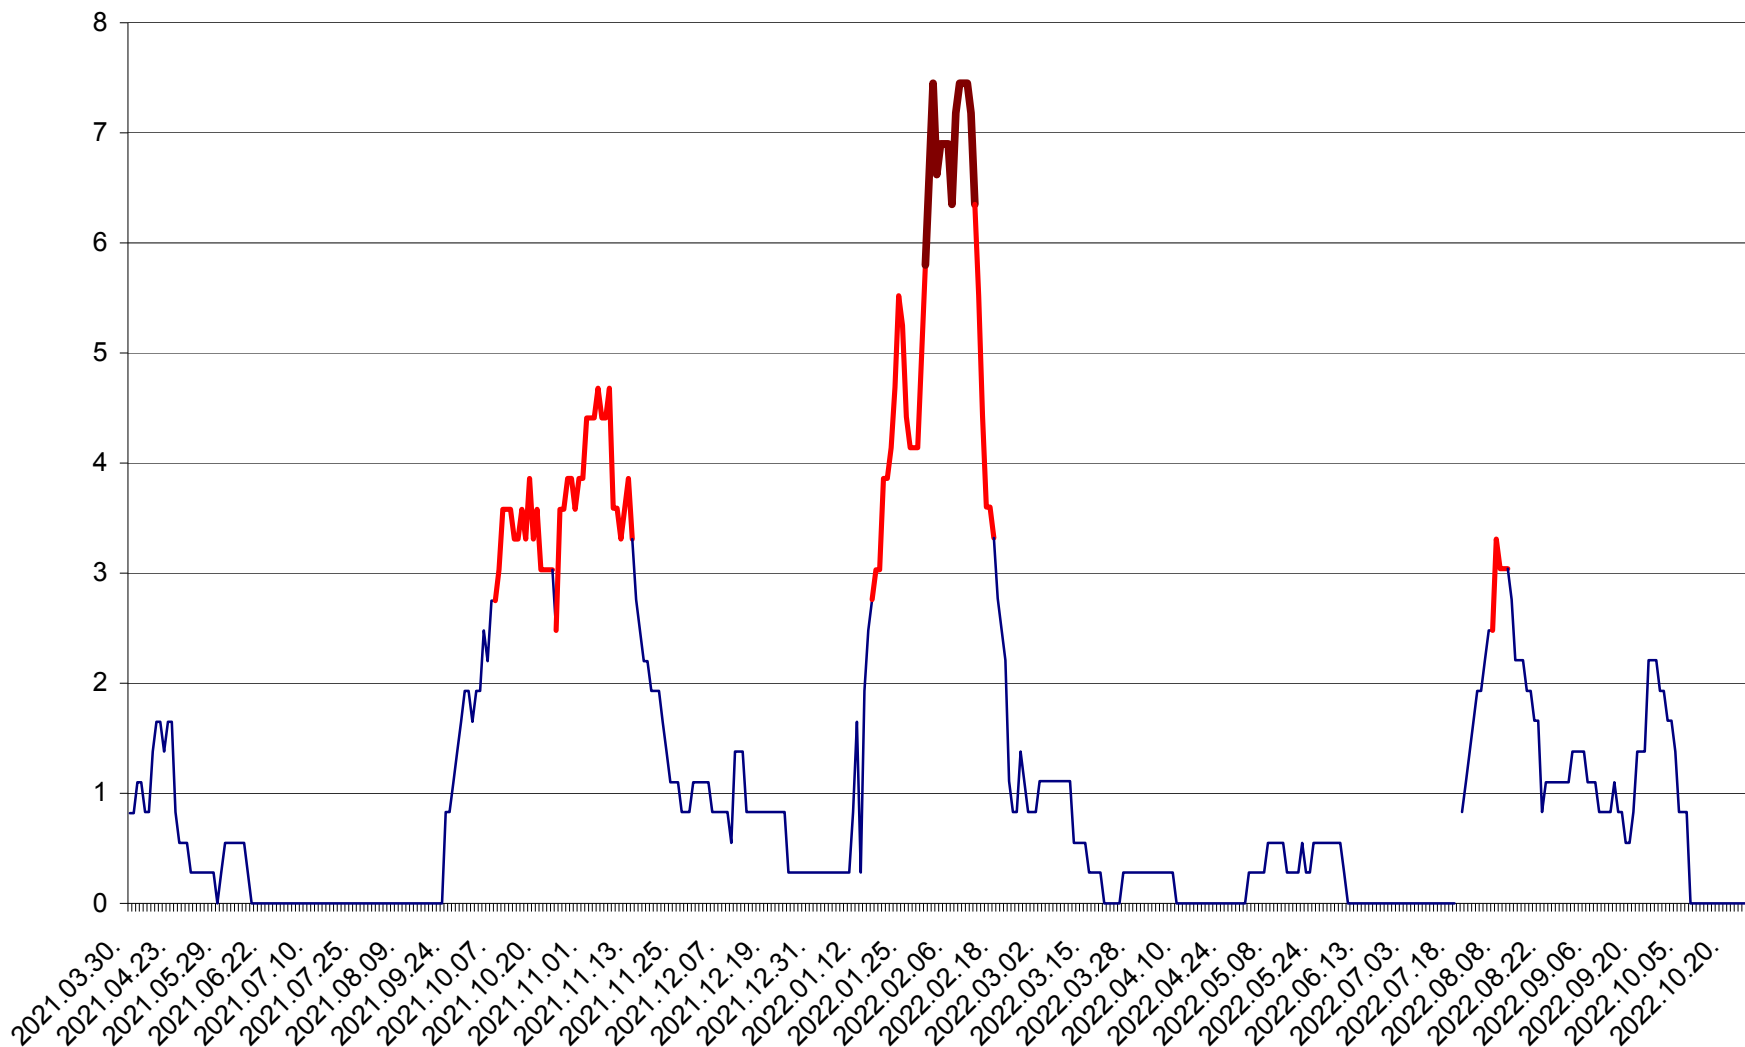

RACU - Evolutia incidentei cumulate pe 14 zile la ‰ de locuitori
2021.04.01. - 2022.10.27.

REMETEA - Evolutia incidentei cumulate pe 14 zile la ‰ de locuitori
2021.04.01. - 2022.10.27.

SĂCEL - Evolutia incidentei cumulate pe 14 zile la ‰ de locuitori
2021.04.01. - 2022.10.27.

SÂNCRĂIENI - Evolutia incidentei cumulate pe 14 zile la ‰ de locuitori
2021.04.01. - 2022.10.27.

SÂNDOMINIC - Evolutia incidentei cumulate pe 14 zile la ‰ de locuitori
2021.04.01. - 2022.10.27.

SÂNMARTIN - Evolutia incidentei cumulate pe 14 zile la ‰ de locuitori
2021.04.01. - 2022.10.27.

SÂNSIMION - Evolutia incidentei cumulate pe 14 zile la ‰ de locuitori
2021.04.01. - 2022.10.27.

SÂNTIMBRU - Evolutia incidentei cumulate pe 14 zile la ‰ de locuitori
2021.04.01. - 2022.10.27.

SĂRMAȘ - Evolutia incidentei cumulate pe 14 zile la ‰ de locuitori
2021.04.01. - 2022.10.27.