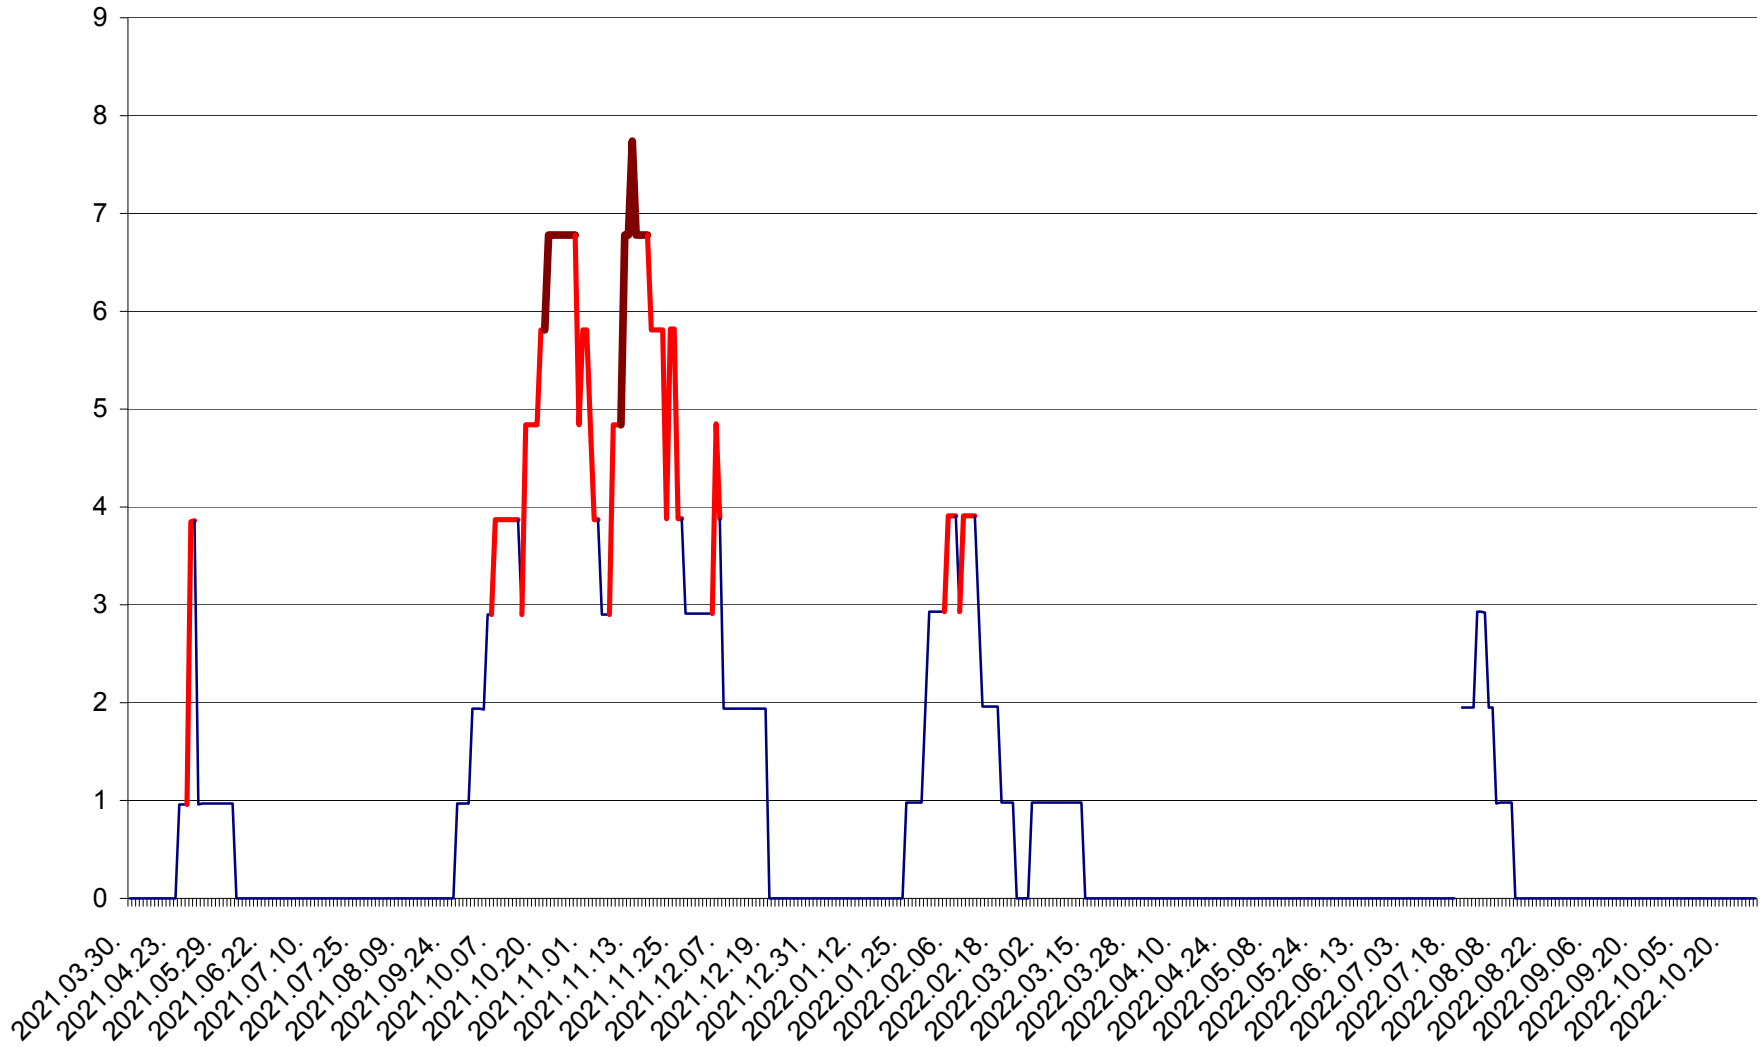

DEALU - Evolutia incidentei cumulate pe 14 zile la ‰ de locuitori
2021.04.01. - 2022.10.27.