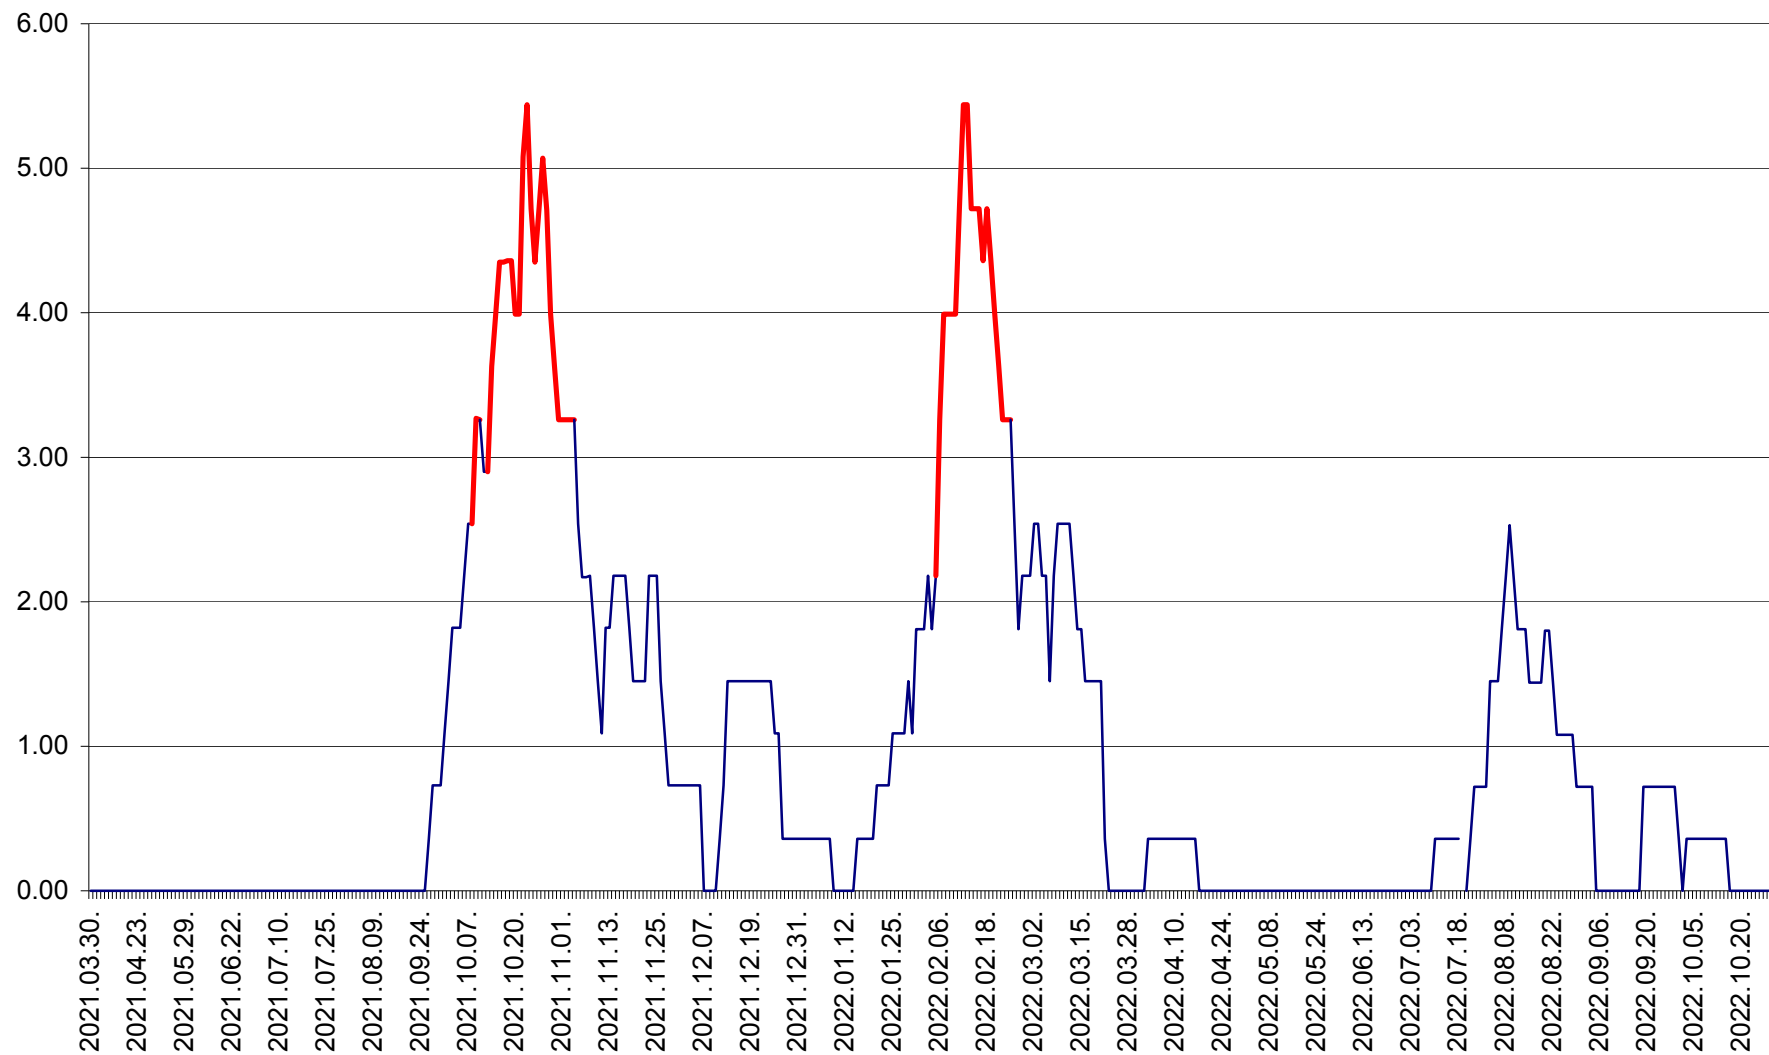

ATID - Evolutia incidentei cumulate pe 14 zile la ‰ de locuitori
2021.04.01. - 2022.10.27.

AVRĂMEȘTI - Evolutia incidentei cumulate pe 14 zile la ‰ de locuitori
2021.04.01. - 2022.10.27.

ORAȘ BĂILE TUȘNAD - Evoluția incidenței cumulate pe 14 zile la ‰ de locuitori
2021.04.01. - 2022.10.27.

ORAȘ BĂLAN - Evoluția incidenței cumulate pe 14 zile la ‰ de locuitori
2021.04.01. - 2022.10.27.

BILBOR - Evolutia incidentei cumulate pe 14 zile la ‰ de locuitori
2021.04.01. - 2022.10.27.

ORAȘ BORSEC - Evolutia incidentei cumulate pe 14 zile la ‰ de locuitori
2021.04.01. - 2022.10.27.

BRĂDEȘTI - Evoluția incidenței cumulate pe 14 zile la ‰ de locuitori
2021.04.01. - 2022.10.27.

CĂPÂLNIȚA - Evolutia incidentei cumulate pe 14 zile la ‰ de locuitori
2021.04.01. - 2022.10.27.

CÂRȚA - Evolutia incidentei cumulate pe 14 zile la ‰ de locuitori
2021.04.01. - 2022.10.27.