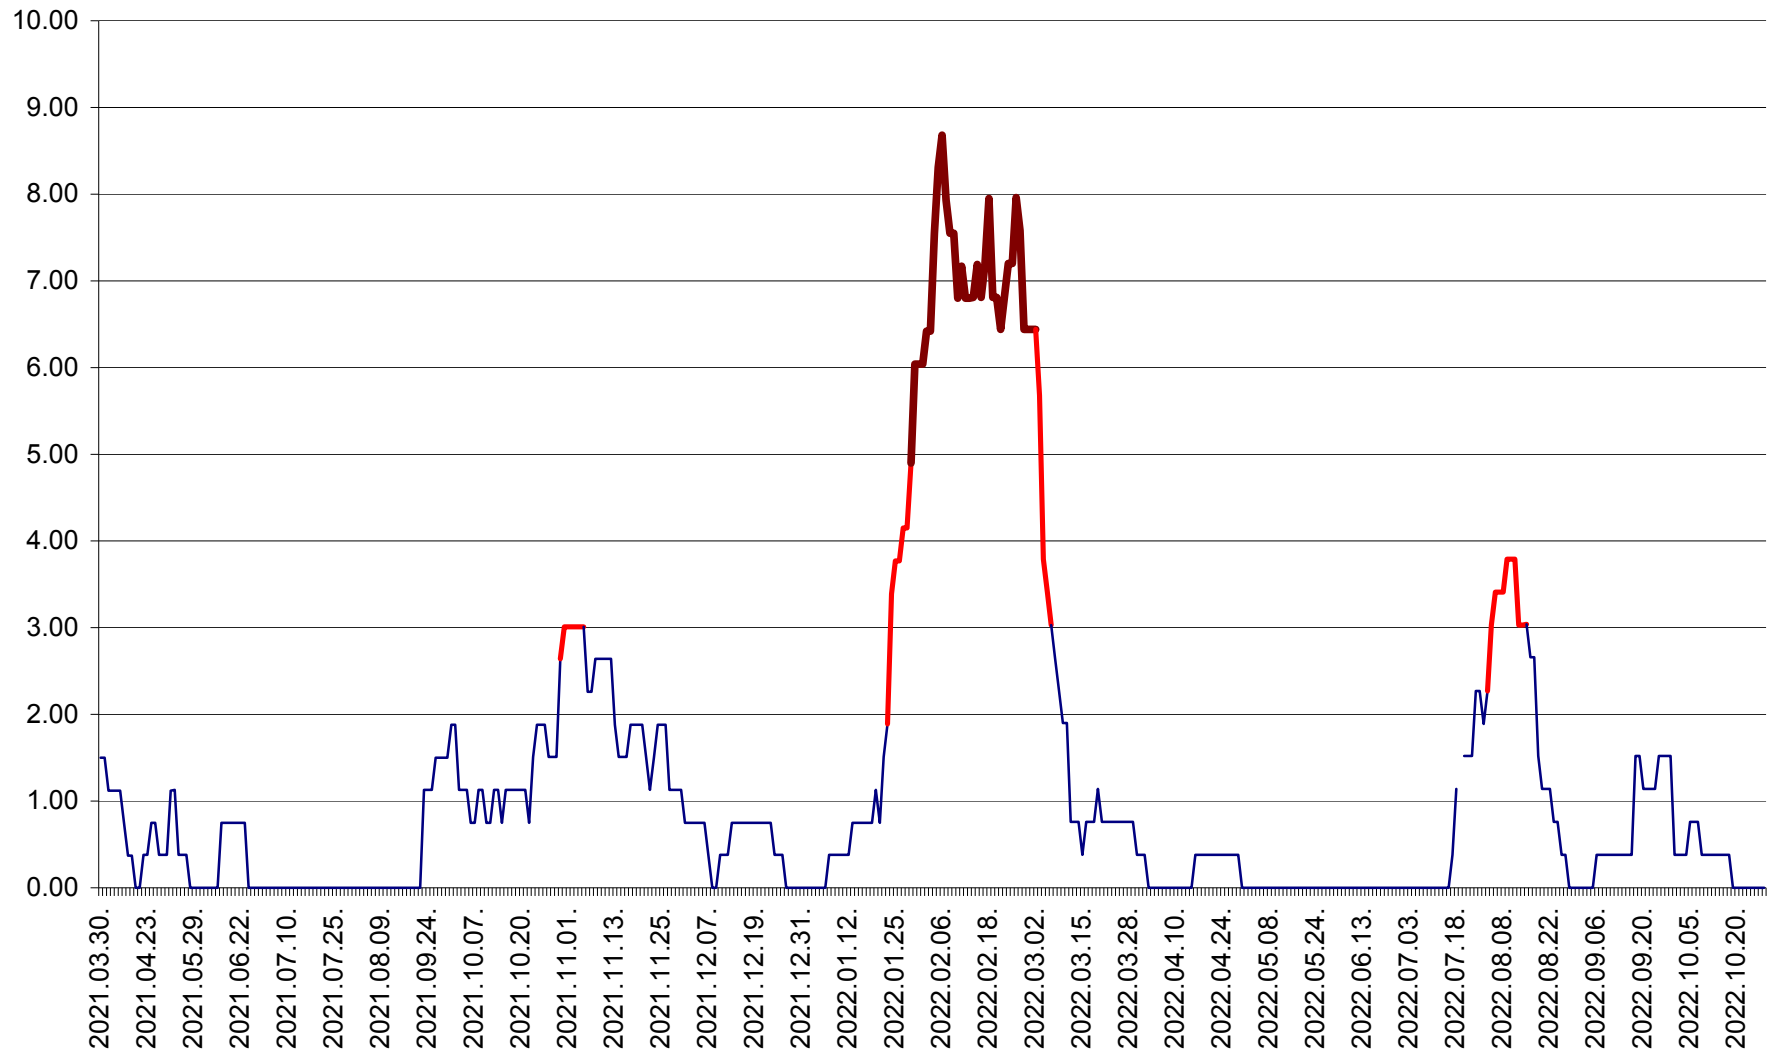

ATID - Evolutia incidentei cumulate pe 14 zile la ‰ de locuitori
2021.04.01. - 2022.10.27.

AVRĂMEȘTI - Evolutia incidentei cumulate pe 14 zile la ‰ de locuitori
2021.04.01. - 2022.10.27.

ORAȘ BĂILE TUȘNAD - Evoluția incidenței cumulate pe 14 zile la ‰ de locuitori
2021.04.01. - 2022.10.27.

ORAȘ BĂLAN - Evoluția incidenței cumulate pe 14 zile la ‰ de locuitori
2021.04.01. - 2022.10.27.

BILBOR - Evolutia incidentei cumulate pe 14 zile la ‰ de locuitori
2021.04.01. - 2022.10.27.

ORAȘ BORSEC - Evolutia incidentei cumulate pe 14 zile la ‰ de locuitori
2021.04.01. - 2022.10.27.

BRĂDEȘTI - Evoluția incidenței cumulate pe 14 zile la ‰ de locuitori
2021.04.01. - 2022.10.27.

CĂPÂLNIȚA - Evolutia incidentei cumulate pe 14 zile la ‰ de locuitori
2021.04.01. - 2022.10.27.

CÂRȚA - Evolutia incidentei cumulate pe 14 zile la ‰ de locuitori
2021.04.01. - 2022.10.27.