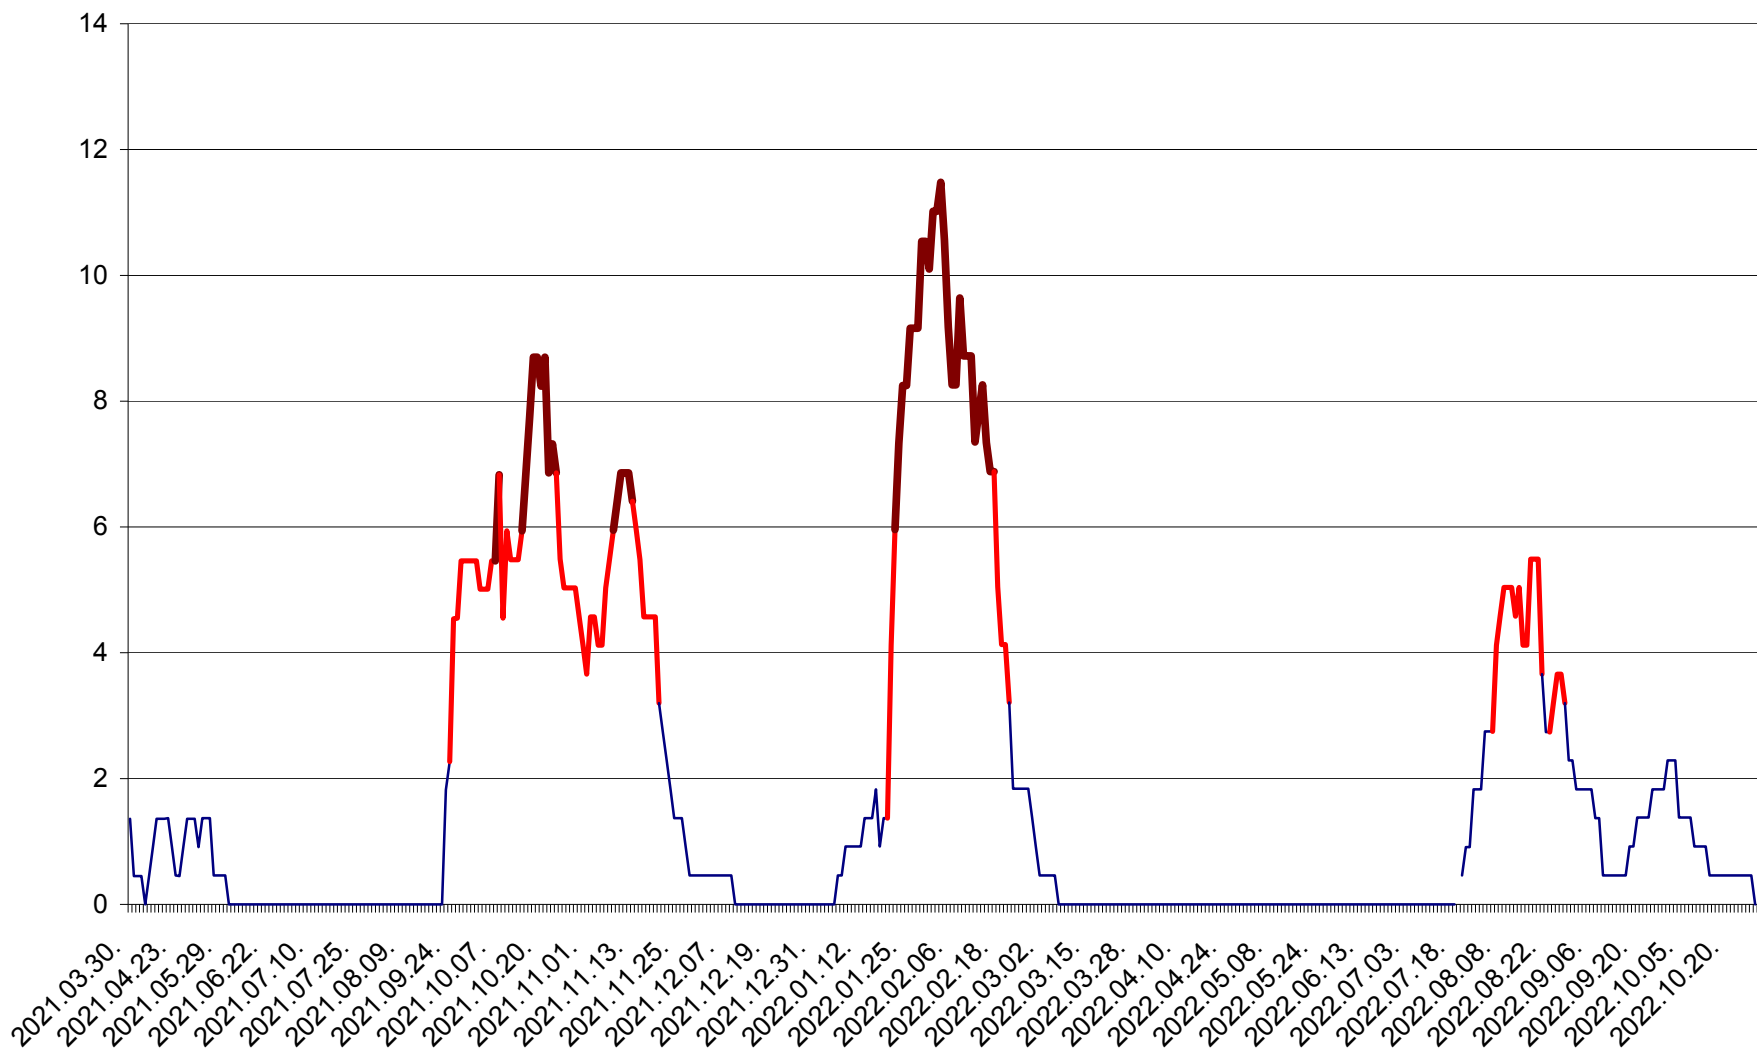

MUNICIPIUL GHEORGHENI - Evolutia incidentei cumulate pe 14 zile la % de locuitori
2021.04.01. - 2022.10.27.

JOSENI - Evolutia incidentei cumulate pe 14 zile la ‰ de locuitori
2021.04.01. - 2022.10.27.

LĂZAREA - Evolutia incidentei cumulate pe 14 zile la % de locuitori
2021.04.01. - 2022.10.27.

LELICENI - Evolutia incidentei cumulate pe 14 zile la ‰ de locuitori
2021.04.01. - 2022.10.27.

LUETA - Evolutia incidentei cumulate pe 14 zile la ‰ de locuitori
2021.04.01. - 2022.10.27.

LUNCA DE JOS - Evolutia incidentei cumulate pe 14 zile la ‰ de locuitori
2021.04.01. - 2022.10.27.

LUNCA DE SUS - Evolutia incidentei cumulate pe 14 zile la ‰ de locuitori
2021.04.01. - 2022.10.27.

LUPENI - Evolutia incidentei cumulate pe 14 zile la ‰ de locuitori
2021.04.01. - 2022.10.27.

MĂDĂRAȘ - Evolutia incidentei cumulate pe 14 zile la ‰ de locuitori
2021.04.01. - 2022.10.27.