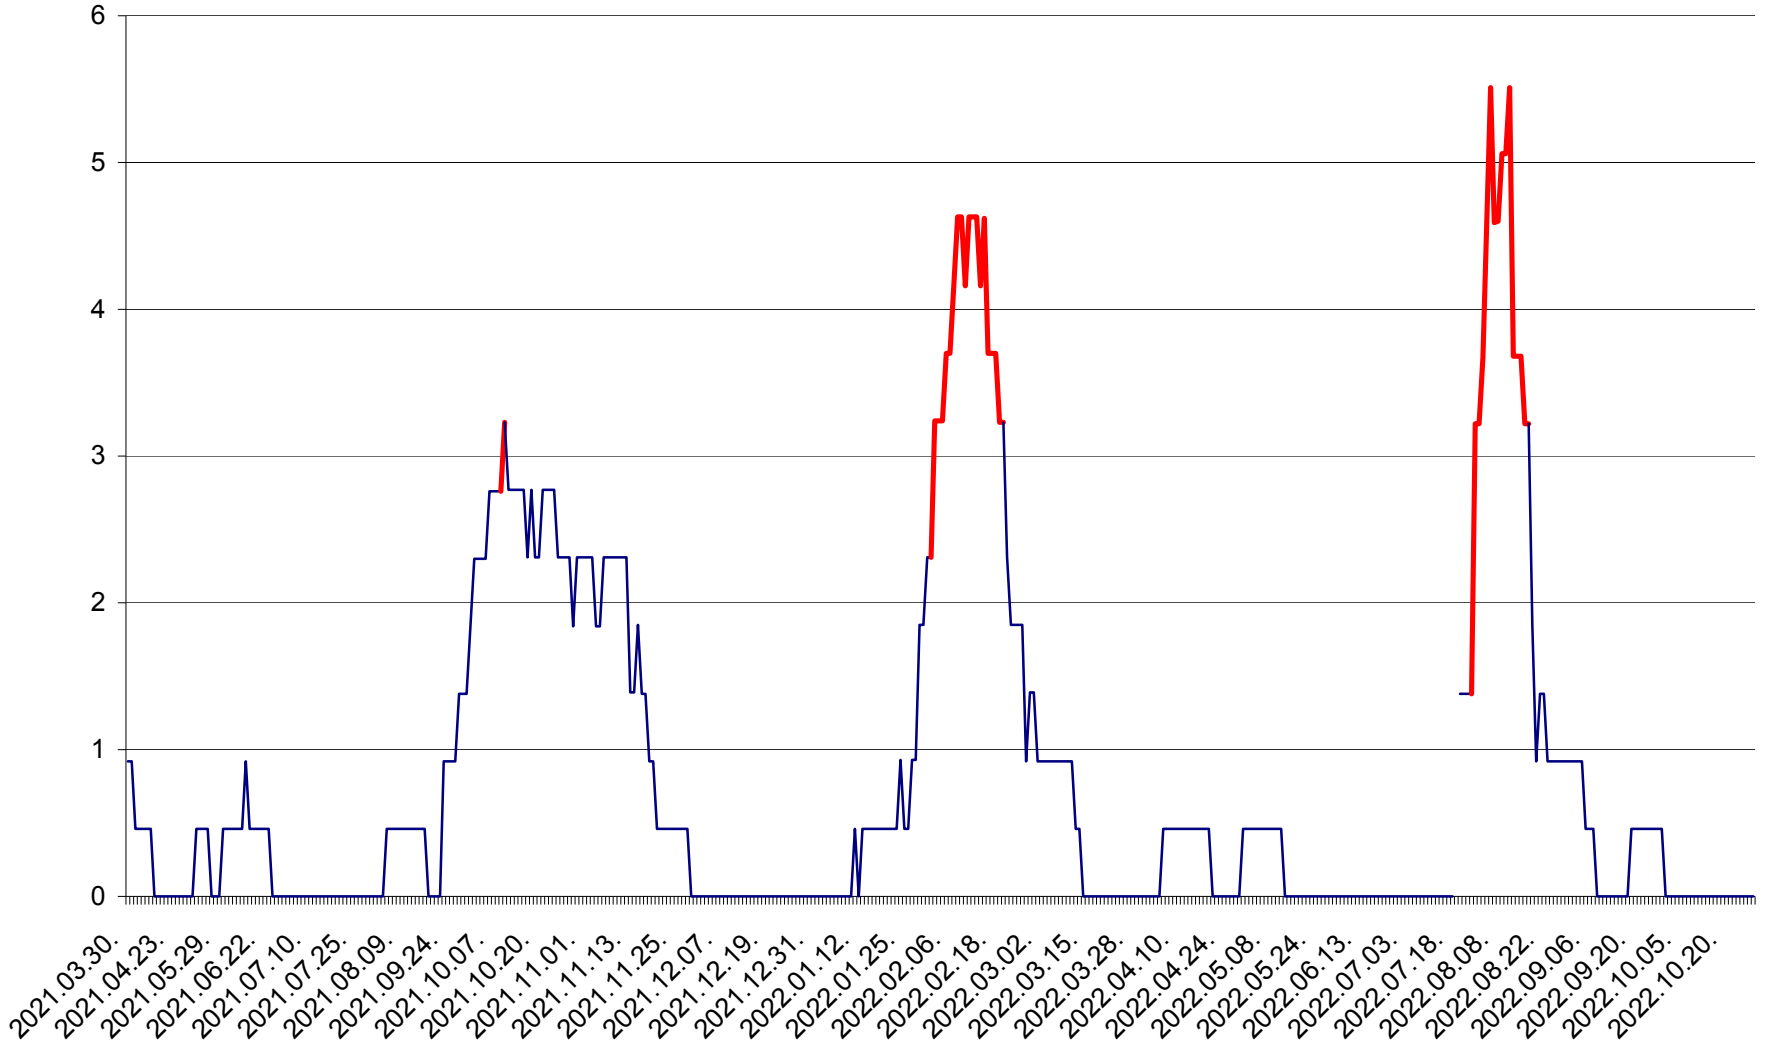

ȘIMONEȘTI - Evolutia incidentei cumulate pe 14 zile la ‰ de locuitori
2021.04.01. - 2022.10.27.

SUBCETATE - Evolutia incidentei cumulate pe 14 zile la ‰ de locuitori
2021.04.01. - 2022.10.27.

SUSENI - Evolutia incidentei cumulate pe 14 zile la ‰ de locuitori
2021.04.01. - 2022.10.27.

TOMEȘTI - Evolutia incidentei cumulate pe 14 zile la ‰ de locuitori
2021.04.01. - 2022.10.27.

MUNICIPIUL TOPLIȚA - Evolutia incidentei cumulate pe 14 zile la ‰ de locuitori
2021.04.01. - 2022.10.27.

TULGHEȘ - Evolutia incidentei cumulate pe 14 zile la ‰ de locuitori
2021.04.01. - 2022.10.27.

TUȘNAD - Evolutia incidentei cumulate pe 14 zile la ‰ de locuitori
2021.04.01. - 2022.10.27.

ULIEȘ - Evoluția incidenței cumulate pe 14 zile la ‰ de locuitori
2021.04.01. - 2022.10.27.

VĂRȘAG - Evolutia incidentei cumulate pe 14 zile la ‰ de locuitori
2021.04.01. - 2022.10.27.