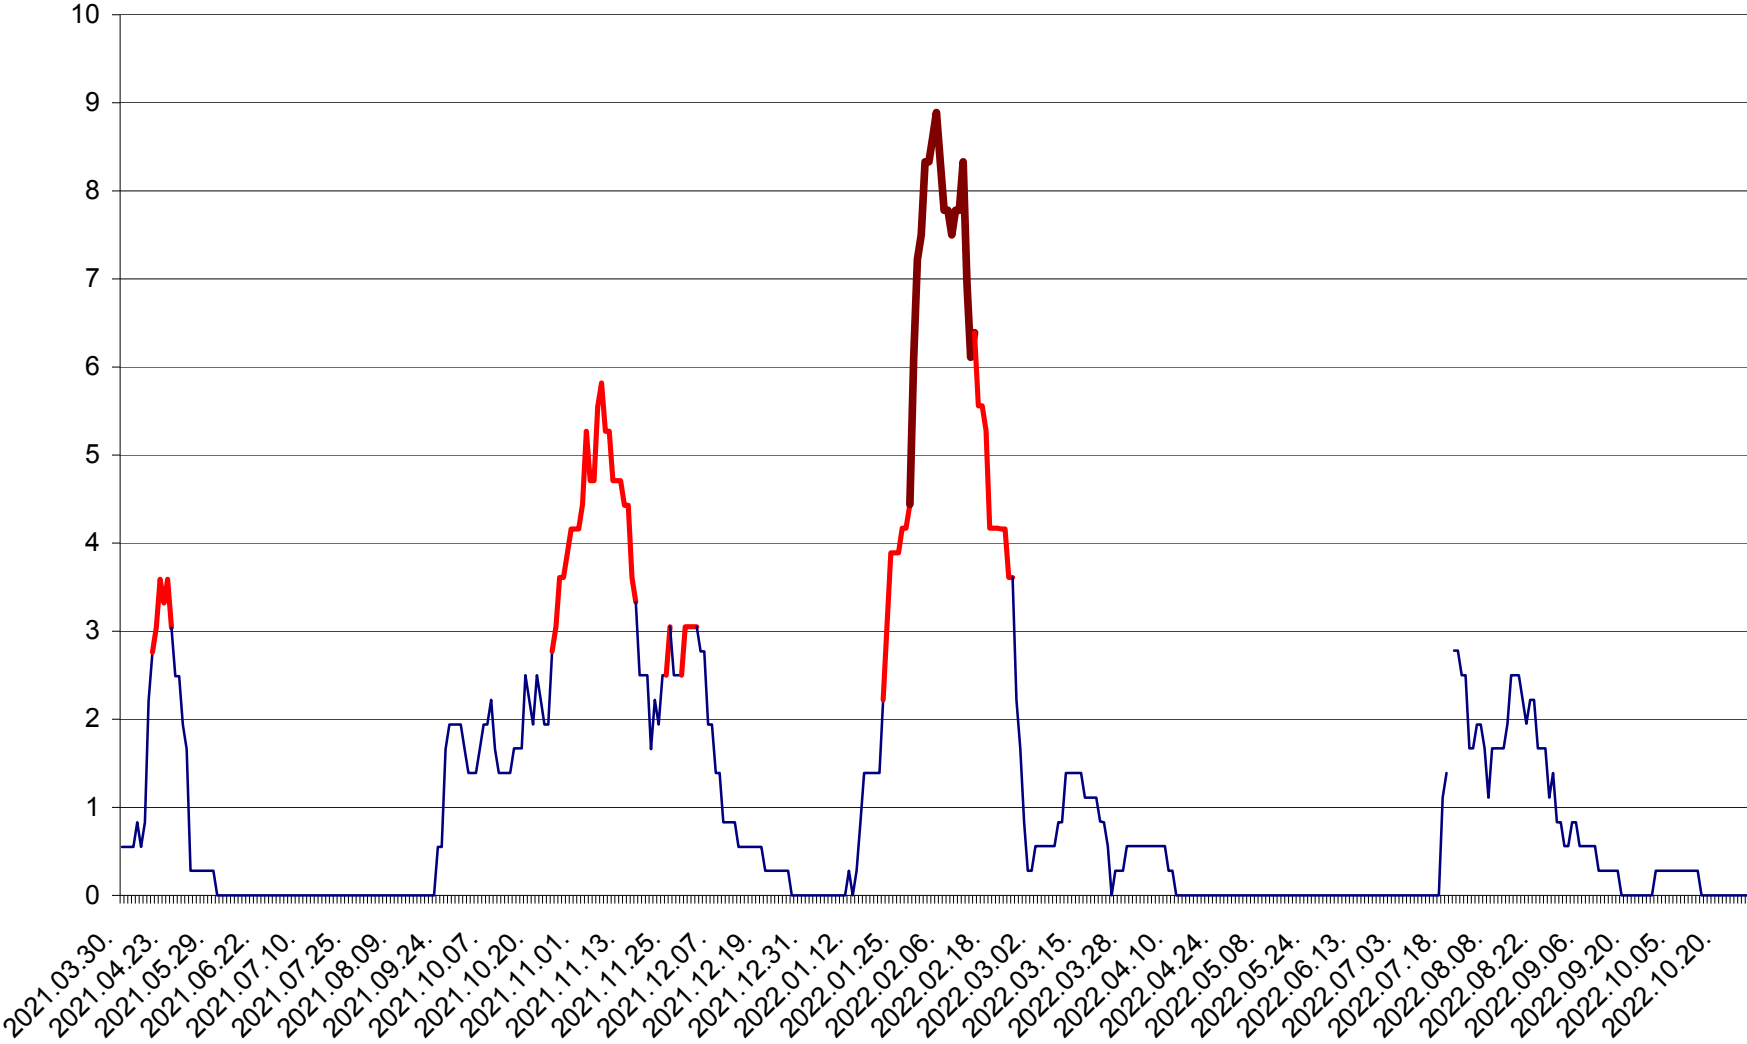

LELICENI - Evolutia incidentei cumulate pe 14 zile la ‰ de locuitori
2021.04.01. - 2022.10.27.

LUETA - Evolutia incidentei cumulate pe 14 zile la ‰ de locuitori
2021.04.01. - 2022.10.27.

LUNCA DE JOS - Evolutia incidentei cumulate pe 14 zile la ‰ de locuitori
2021.04.01. - 2022.10.27.

LUNCA DE SUS - Evolutia incidentei cumulate pe 14 zile la ‰ de locuitori
2021.04.01. - 2022.10.27.

LUPENI - Evolutia incidentei cumulate pe 14 zile la ‰ de locuitori
2021.04.01. - 2022.10.27.

MĂDĂRAȘ - Evolutia incidentei cumulate pe 14 zile la ‰ de locuitori
2021.04.01. - 2022.10.27.

MĂRTINIȘ - Evolutia incidentei cumulate pe 14 zile la ‰ de locuitori
2021.04.01. - 2022.10.27.

MEREȘTI - Evolutia incidentei cumulate pe 14 zile la ‰ de locuitori
2021.04.01. - 2022.10.27.

MUNICIPIUL MIERCUREA-CIUC - Evolutia incidentei cumulate pe 14 zile la ‰ de locuitori
2021.04.01. - 2022.10.27.

MIHĂILENI - Evolutia incidentei cumulate pe 14 zile la ‰ de locuitori
2021.04.01. - 2022.10.27.

MUGENI - Evolutia incidentei cumulate pe 14 zile la ‰ de locuitori
2021.04.01. - 2022.10.27.

OCLAND - Evolutia incidentei cumulate pe 14 zile la ‰ de locuitori
2021.04.01. - 2022.10.27.