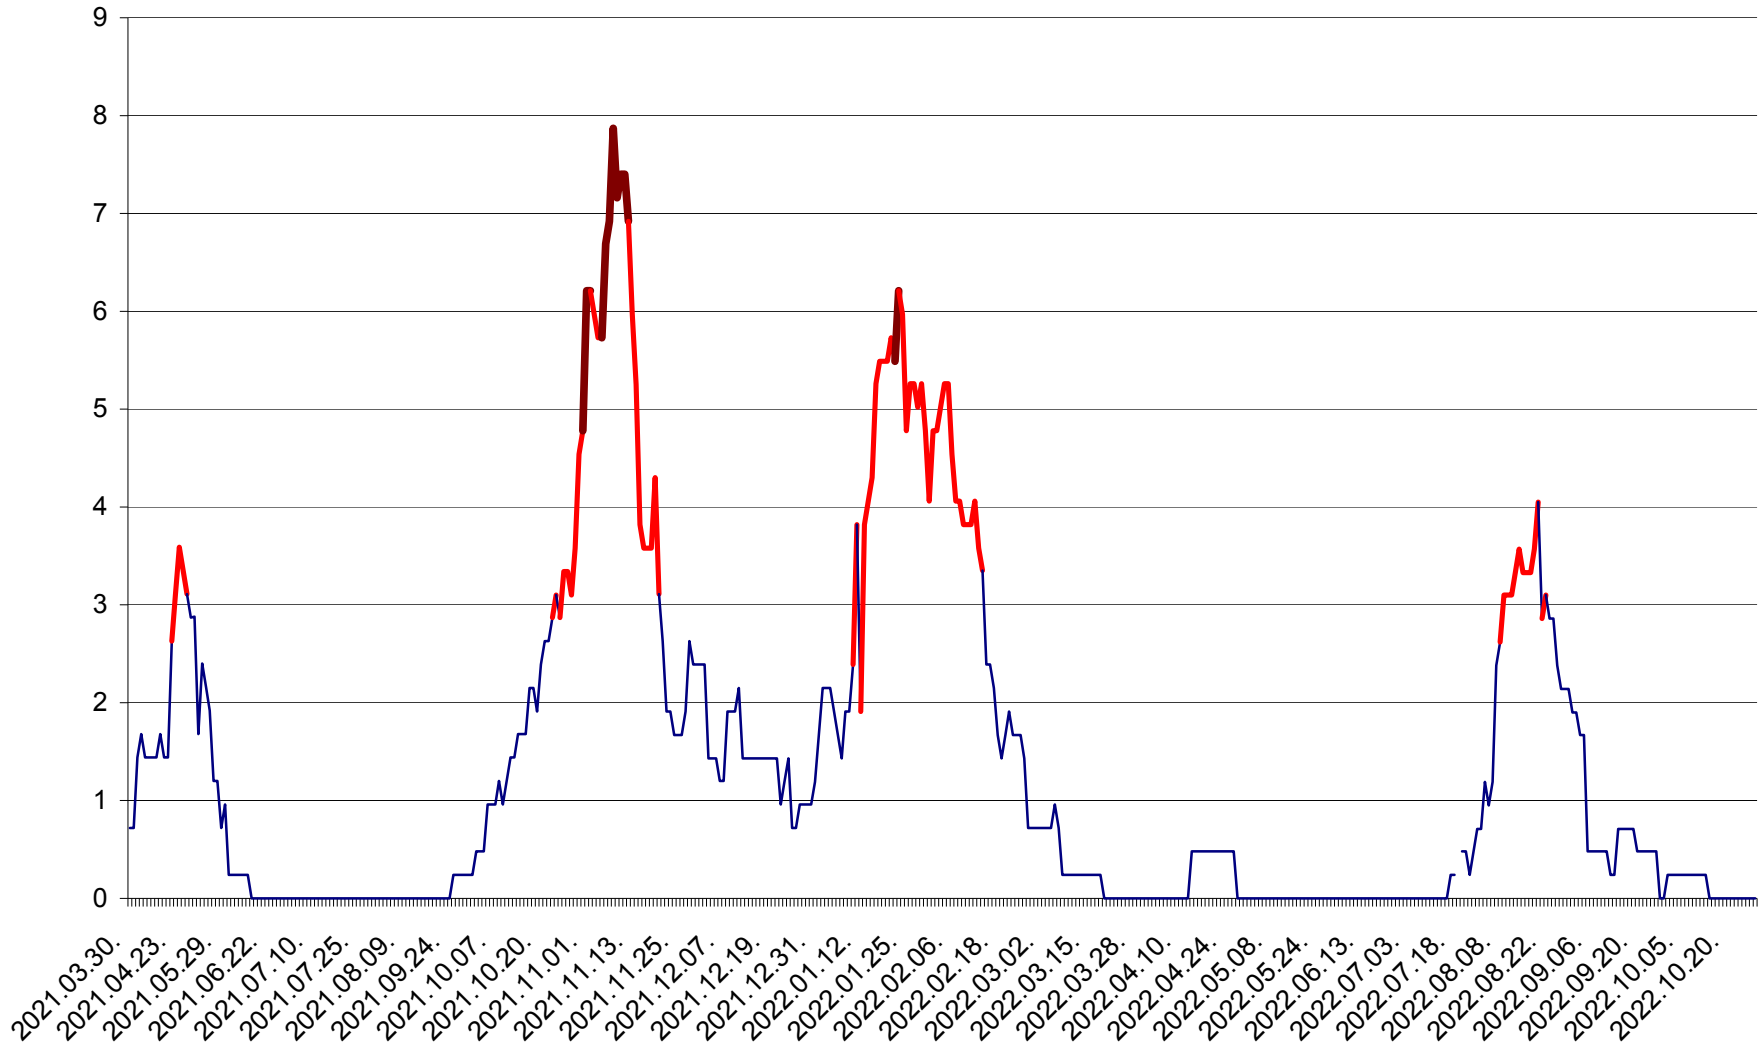

CORBU - Evolutia incidentei cumulate pe 14 zile la ‰ de locuitori
2021.04.01. - 2022.10.27.

CORUND - Evolutia incidentei cumulate pe 14 zile la ‰ de locuitori
2021.04.01. - 2022.10.27.

COZMENI - Evolutia incidentei cumulate pe 14 zile la ‰ de locuitori
2021.04.01. - 2022.10.27.

ORAȘ CRISTURU SECUIESC - Evolutia incidentei cumulate pe 14 zile la ‰ de locuitori
2021.04.01. - 2022.10.27.

DĂNEȘTI - Evoluția incidenței cumulate pe 14 zile la ‰ de locuitori
2021.04.01. - 2022.10.27.

DÂRJIU - Evolutia incidentei cumulate pe 14 zile la ‰ de locuitori
2021.04.01. - 2022.10.27.

DEALU - Evolutia incidentei cumulate pe 14 zile la ‰ de locuitori
2021.04.01. - 2022.10.27.

DITRĂU - Evolutia incidentei cumulate pe 14 zile la ‰ de locuitori
2021.04.01. - 2022.10.27.

FELICENI - Evolutia incidentei cumulate pe 14 zile la ‰ de locuitori
2021.04.01. - 2022.10.27.

FRUMOASA - Evolutia incidentei cumulate pe 14 zile la ‰ de locuitori
2021.04.01. - 2022.10.27.

GĂLĂUȚAȘ - Evoluția incidenței cumulate pe 14 zile la ‰ de locuitori
2021.04.01. - 2022.10.27.