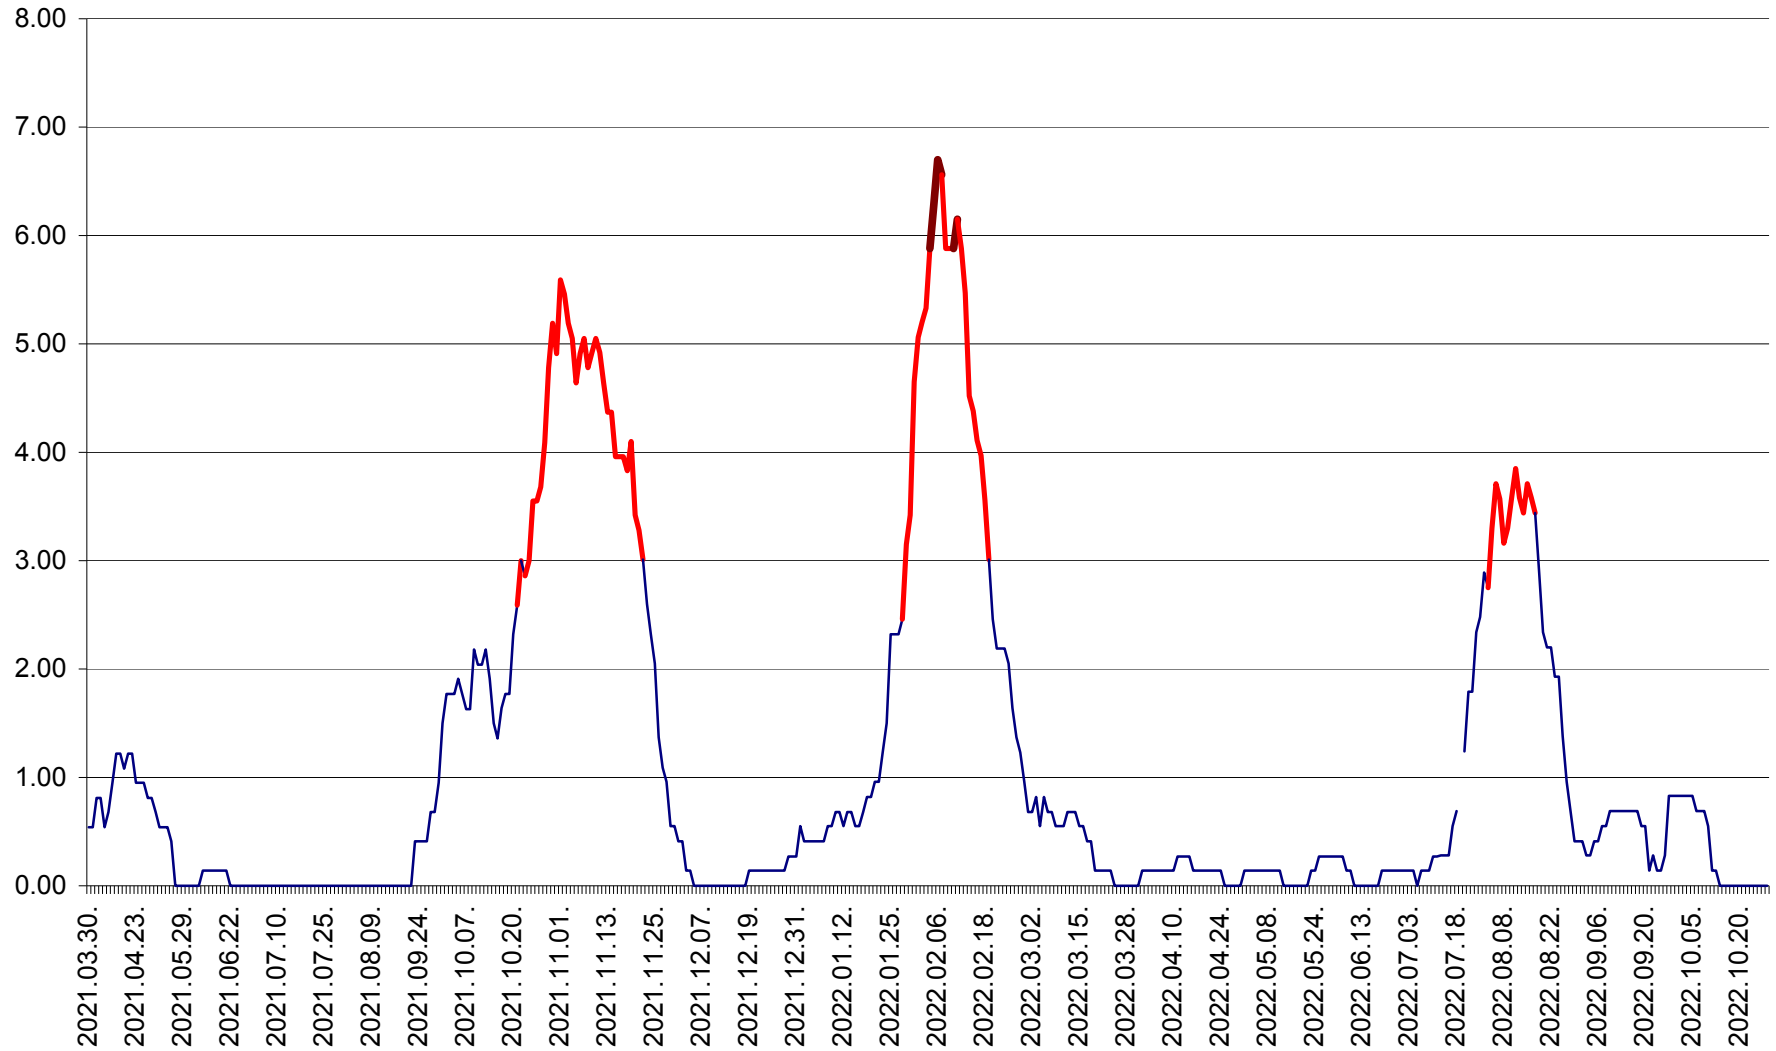

ATID - Evolutia incidentei cumulate pe 14 zile la ‰ de locuitori
2021.04.01. - 2022.10.27.

AVRĂMEȘTI - Evolutia incidentei cumulate pe 14 zile la ‰ de locuitori
2021.04.01. - 2022.10.27.

ORAȘ BĂILE TUȘNAD - Evoluția incidenței cumulate pe 14 zile la ‰ de locuitori
2021.04.01. - 2022.10.27.

ORAȘ BĂLAN - Evoluția incidenței cumulate pe 14 zile la ‰ de locuitori
2021.04.01. - 2022.10.27.

BILBOR - Evolutia incidentei cumulate pe 14 zile la ‰ de locuitori
2021.04.01. - 2022.10.27.

ORAȘ BORSEC - Evolutia incidentei cumulate pe 14 zile la ‰ de locuitori
2021.04.01. - 2022.10.27.

BRĂDEȘTI - Evoluția incidenței cumulate pe 14 zile la ‰ de locuitori
2021.04.01. - 2022.10.27.

CĂPÂLNIȚA - Evolutia incidentei cumulate pe 14 zile la ‰ de locuitori
2021.04.01. - 2022.10.27.

CÂRȚA - Evolutia incidentei cumulate pe 14 zile la ‰ de locuitori
2021.04.01. - 2022.10.27.