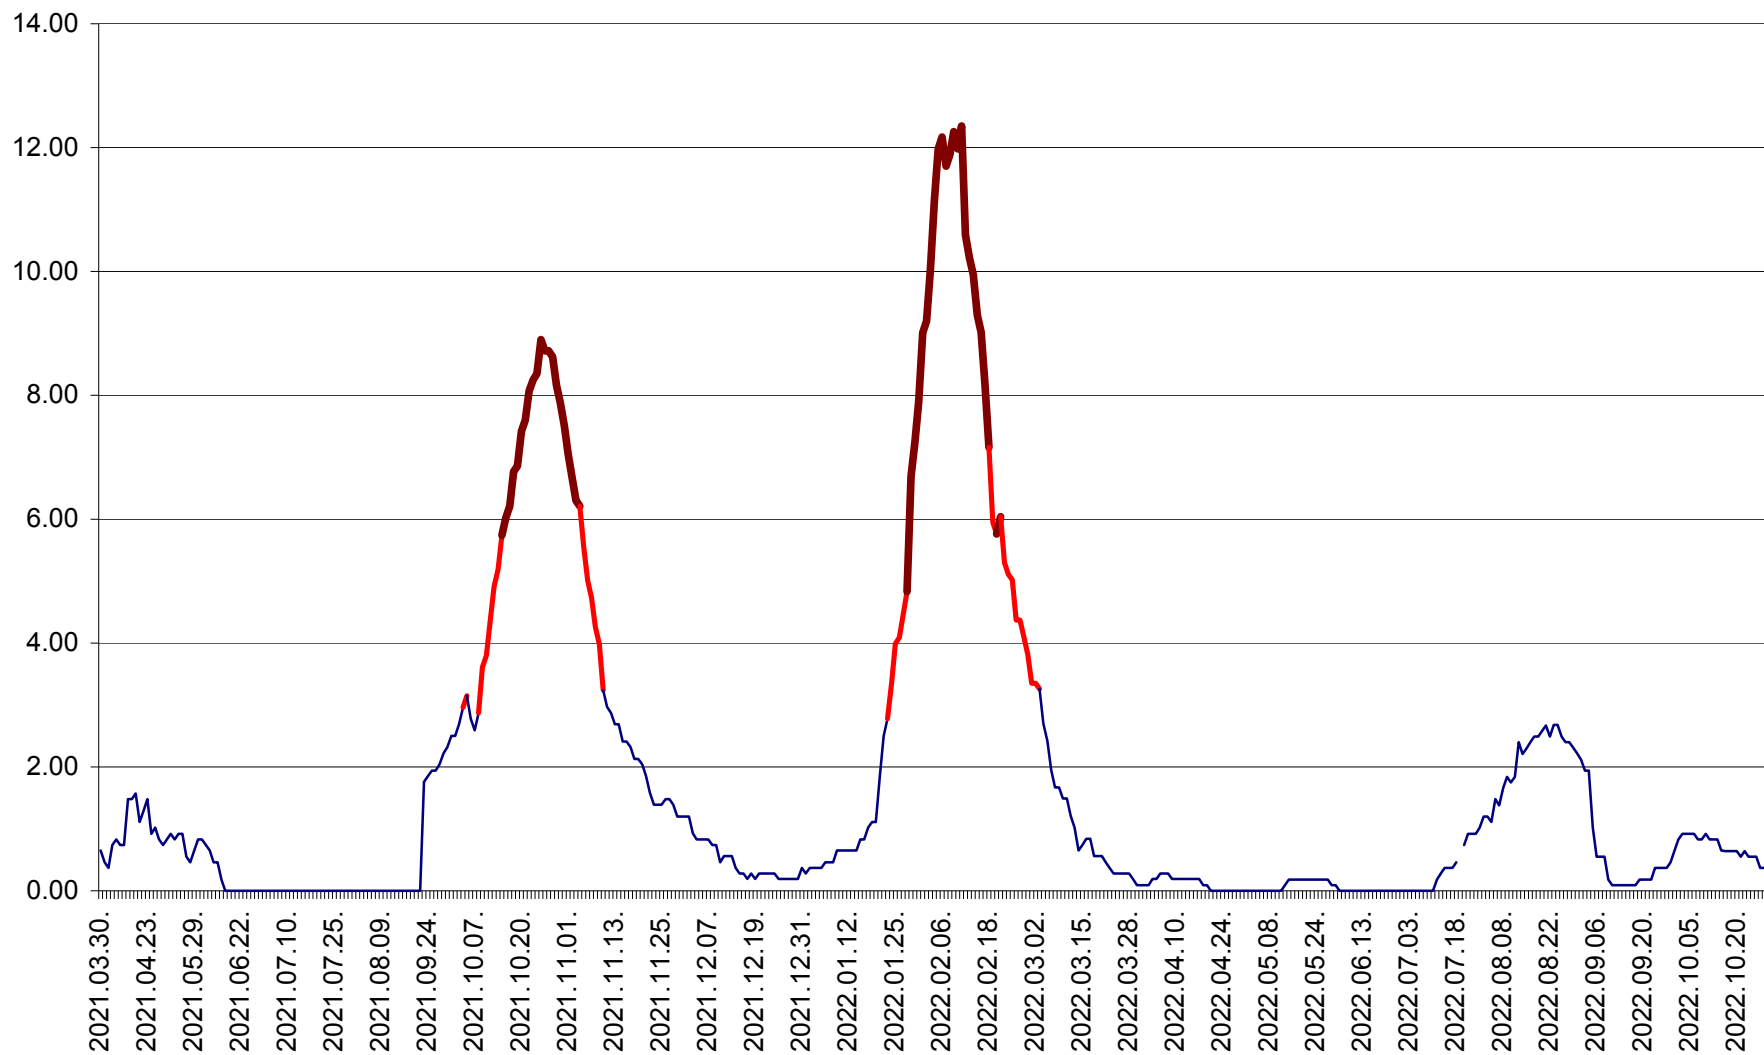

BRĂDEȘTI - Evoluția incidenței cumulate pe 14 zile la ‰ de locuitori
2021.04.01. - 2022.10.27.

CĂPÂLNIȚA - Evolutia incidentei cumulate pe 14 zile la ‰ de locuitori
2021.04.01. - 2022.10.27.

CÂRȚA - Evolutia incidentei cumulate pe 14 zile la ‰ de locuitori
2021.04.01. - 2022.10.27.

CICEU - Evolutia incidentei cumulate pe 14 zile la ‰ de locuitori
2021.04.01. - 2022.10.27.

CIUCSÂNGEORGIU - Evolutia incidentei cumulate pe 14 zile la ‰ de locuitori
2021.04.01. - 2022.10.27.

CIUMANI - Evolutia incidentei cumulate pe 14 zile la ‰ de locuitori
2021.04.01. - 2022.10.27.

CORBU - Evolutia incidentei cumulate pe 14 zile la ‰ de locuitori
2021.04.01. - 2022.10.27.

CORUND - Evolutia incidentei cumulate pe 14 zile la ‰ de locuitori
2021.04.01. - 2022.10.27.

COZMENI - Evolutia incidentei cumulate pe 14 zile la ‰ de locuitori
2021.04.01. - 2022.10.27.

ORAȘ CRISTURU SECUIESC - Evolutia incidentei cumulate pe 14 zile la ‰ de locuitori
2021.04.01. - 2022.10.27.

DĂNEȘTI - Evoluția incidenței cumulate pe 14 zile la ‰ de locuitori
2021.04.01. - 2022.10.27.