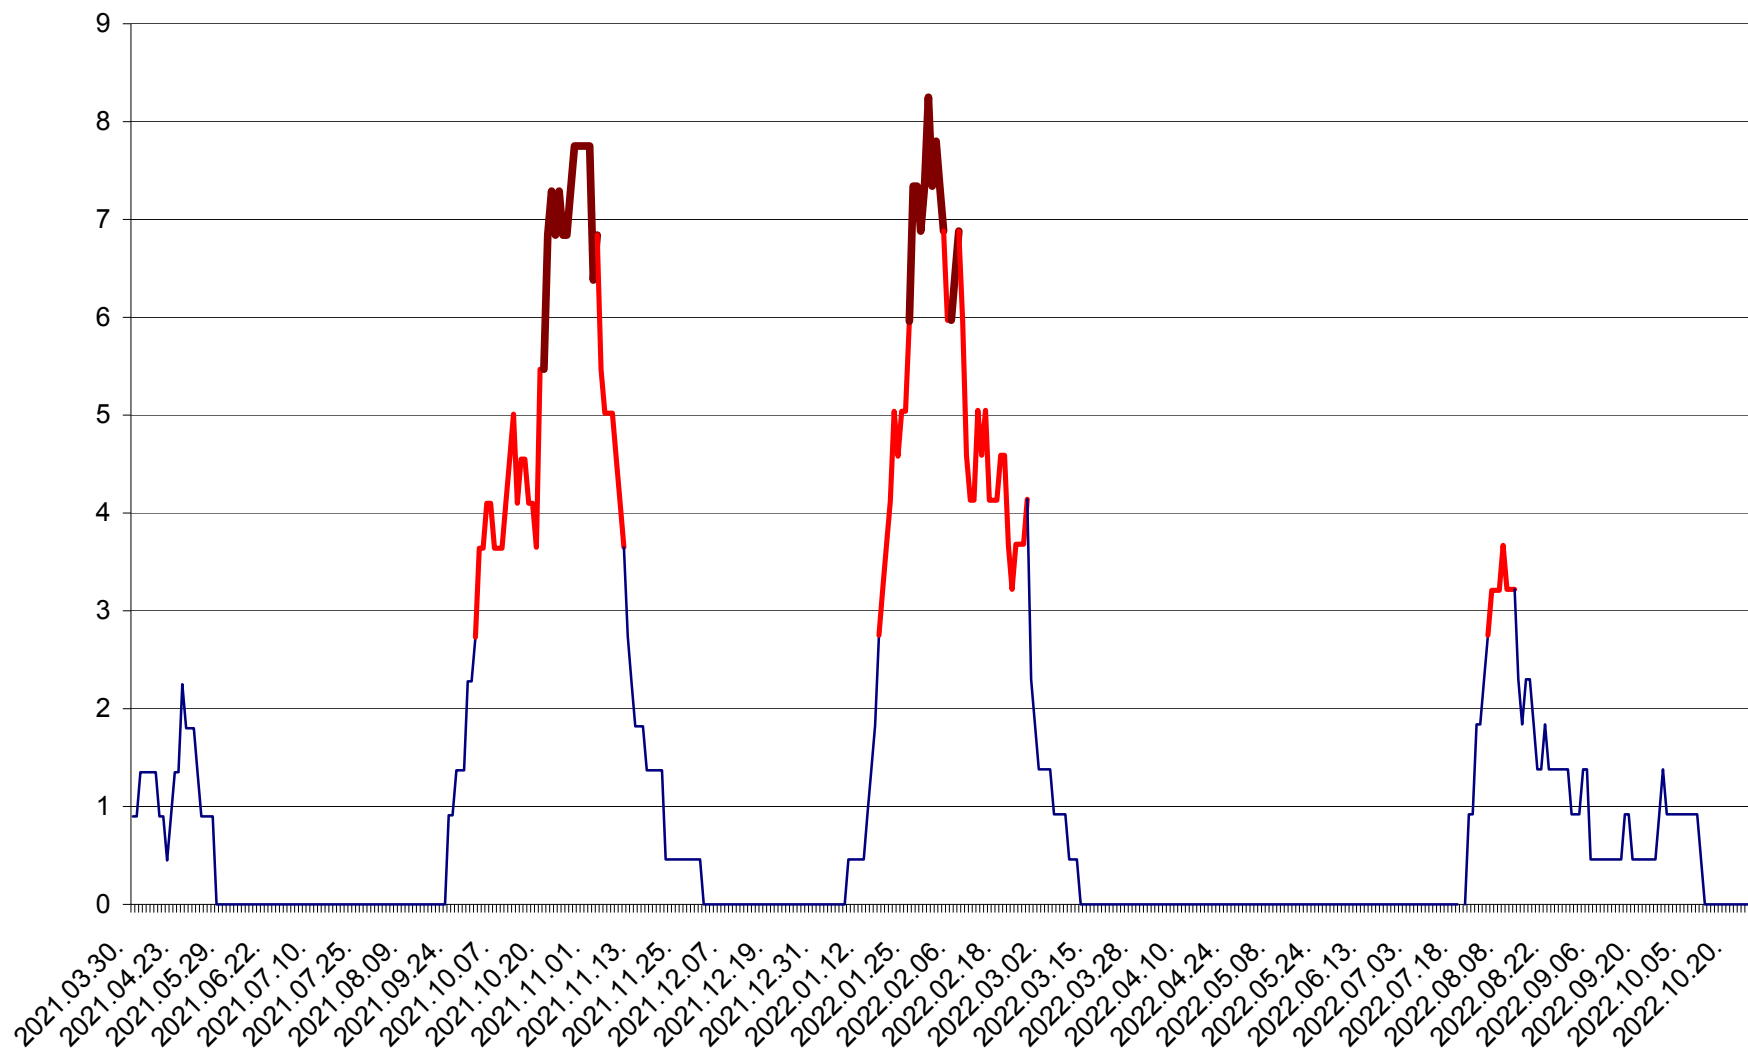

RACU - Evolutia incidentei cumulate pe 14 zile la ‰ de locuitori
2021.04.01. - 2022.10.27.

REMETEA - Evolutia incidentei cumulate pe 14 zile la ‰ de locuitori
2021.04.01. - 2022.10.27.

SĂCEL - Evolutia incidentei cumulate pe 14 zile la ‰ de locuitori
2021.04.01. - 2022.10.27.

SÂNCRĂIENI - Evolutia incidentei cumulate pe 14 zile la ‰ de locuitori
2021.04.01. - 2022.10.27.

SÂNDOMINIC - Evolutia incidentei cumulate pe 14 zile la ‰ de locuitori
2021.04.01. - 2022.10.27.

SÂNMARTIN - Evolutia incidentei cumulate pe 14 zile la ‰ de locuitori
2021.04.01. - 2022.10.27.

SÂNSIMION - Evolutia incidentei cumulate pe 14 zile la ‰ de locuitori
2021.04.01. - 2022.10.27.

SÂNTIMBRU - Evolutia incidentei cumulate pe 14 zile la ‰ de locuitori
2021.04.01. - 2022.10.27.

SĂRMAȘ - Evolutia incidentei cumulate pe 14 zile la ‰ de locuitori
2021.04.01. - 2022.10.27.