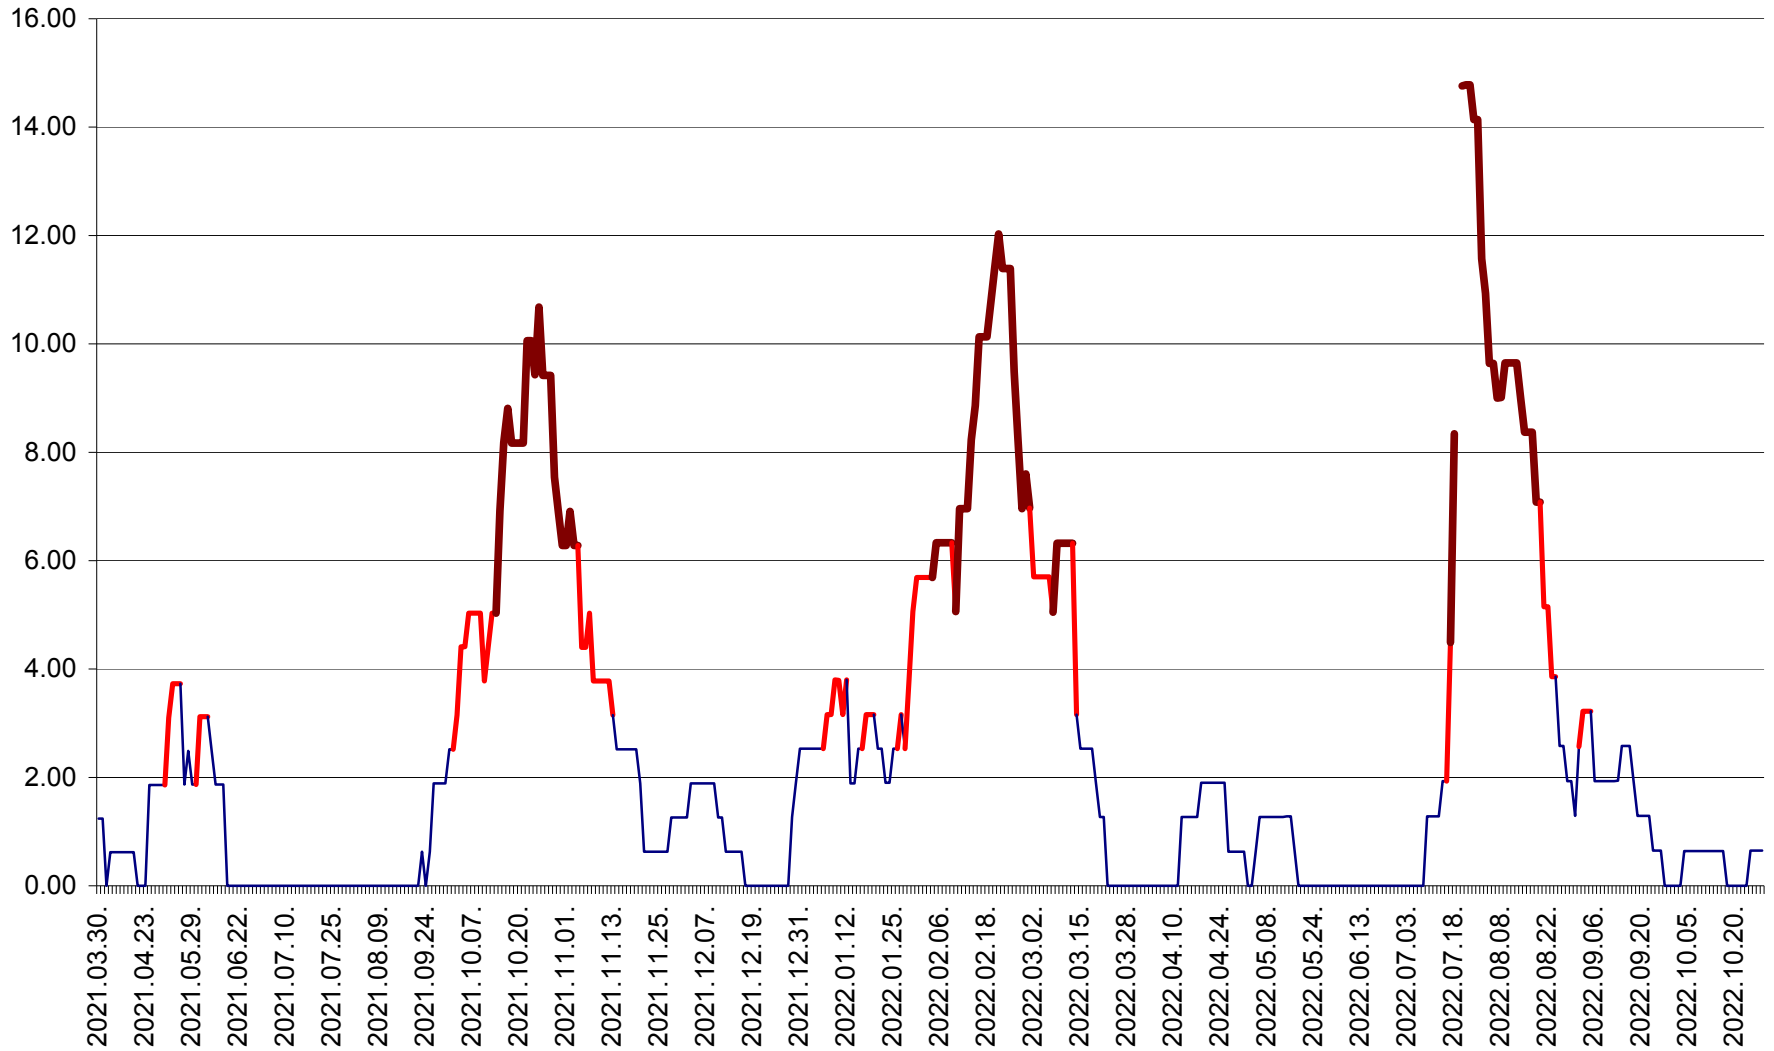

ATID - Evolutia incidentei cumulate pe 14 zile la ‰ de locuitori
2021.04.01. - 2022.10.27.

AVRĂMEȘTI - Evolutia incidentei cumulate pe 14 zile la ‰ de locuitori
2021.04.01. - 2022.10.27.

ORAȘ BĂILE TUȘNAD - Evoluția incidenței cumulate pe 14 zile la ‰ de locuitori
2021.04.01. - 2022.10.27.

ORAȘ BĂLAN - Evoluția incidenței cumulate pe 14 zile la ‰ de locuitori
2021.04.01. - 2022.10.27.

BILBOR - Evolutia incidentei cumulate pe 14 zile la ‰ de locuitori
2021.04.01. - 2022.10.27.

ORAȘ BORSEC - Evolutia incidentei cumulate pe 14 zile la ‰ de locuitori
2021.04.01. - 2022.10.27.

BRĂDEȘTI - Evoluția incidenței cumulate pe 14 zile la ‰ de locuitori
2021.04.01. - 2022.10.27.

CĂPÂLNIȚA - Evolutia incidentei cumulate pe 14 zile la ‰ de locuitori
2021.04.01. - 2022.10.27.

CÂRȚA - Evolutia incidentei cumulate pe 14 zile la ‰ de locuitori
2021.04.01. - 2022.10.27.