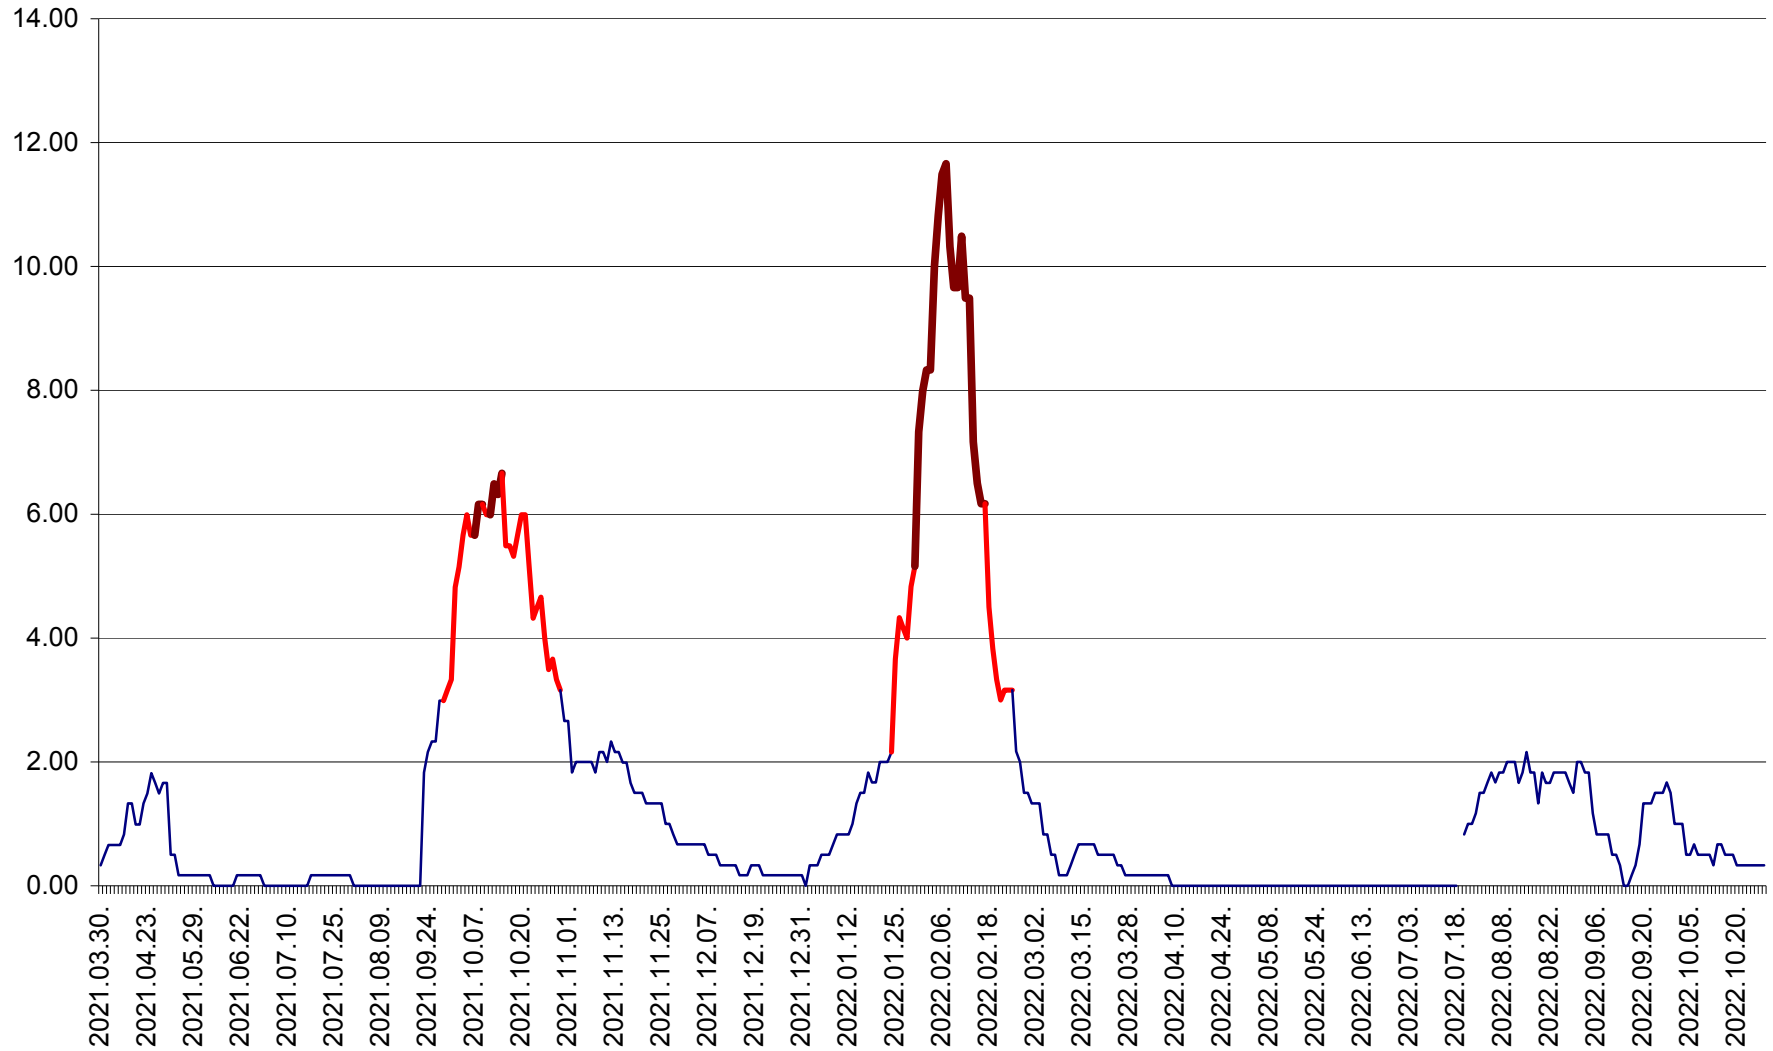

TUȘNAD - Evolutia incidentei cumulate pe 14 zile la ‰ de locuitori
2021.04.01. - 2022.10.27.

ULIEȘ - Evoluția incidenței cumulate pe 14 zile la ‰ de locuitori
2021.04.01. - 2022.10.27.

VĂRȘAG - Evolutia incidentei cumulate pe 14 zile la ‰ de locuitori
2021.04.01. - 2022.10.27.

ORAȘ VLĂHIȚA - Evolutia incidentei cumulate pe 14 zile la ‰ de locuitori
2021.04.01. - 2022.10.27.

VOȘLĂBENI - Evolutia incidentei cumulate pe 14 zile la ‰ de locuitori
2021.04.01. - 2022.10.27.

ZETEA - Evolutia incidentei cumulate pe 14 zile la ‰ de locuitori
2021.04.01. - 2022.10.27.