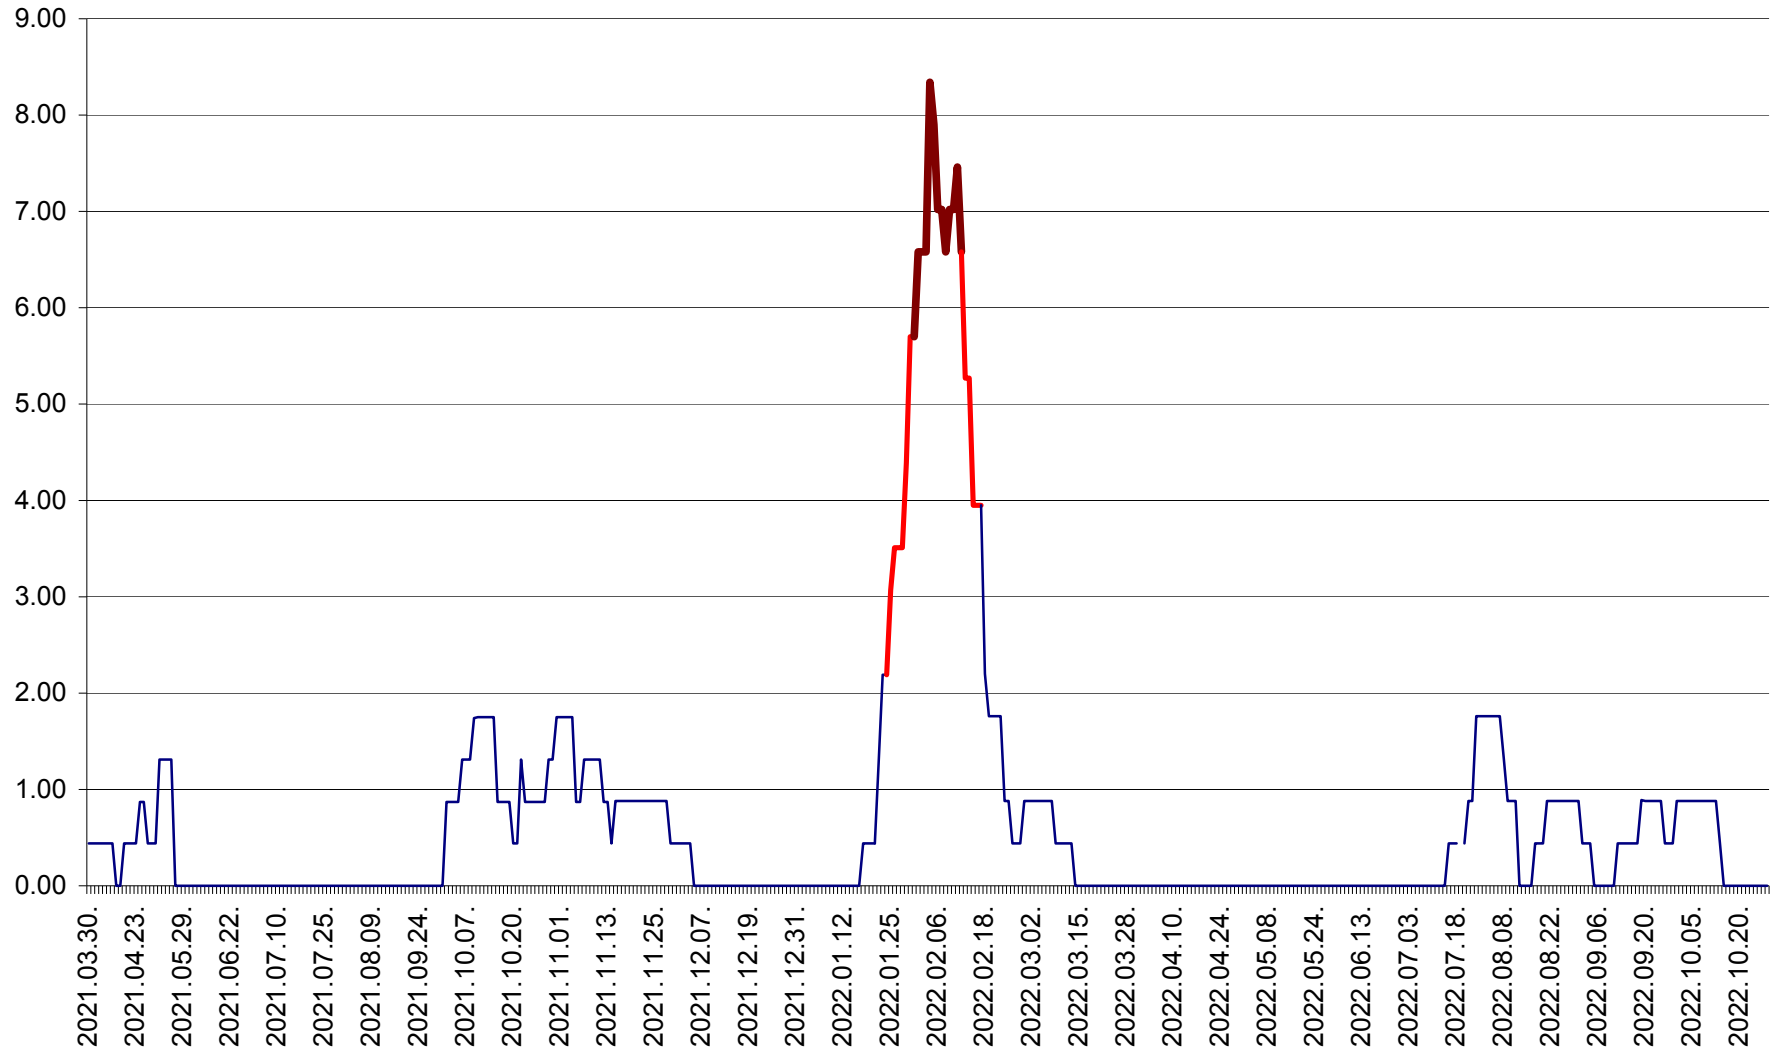

ORAȘ BĂLAN - Evoluția incidenței cumulate pe 14 zile la ‰ de locuitori
2021.04.01. - 2022.10.27.

BILBOR - Evolutia incidentei cumulate pe 14 zile la ‰ de locuitori
2021.04.01. - 2022.10.27.

ORAȘ BORSEC - Evolutia incidentei cumulate pe 14 zile la ‰ de locuitori
2021.04.01. - 2022.10.27.

BRĂDEȘTI - Evoluția incidenței cumulate pe 14 zile la ‰ de locuitori
2021.04.01. - 2022.10.27.

CĂPÂLNIȚA - Evolutia incidentei cumulate pe 14 zile la ‰ de locuitori
2021.04.01. - 2022.10.27.

CÂRȚA - Evolutia incidentei cumulate pe 14 zile la ‰ de locuitori
2021.04.01. - 2022.10.27.

CICEU - Evolutia incidentei cumulate pe 14 zile la ‰ de locuitori
2021.04.01. - 2022.10.27.

CIUCSÂNGEORGIU - Evolutia incidentei cumulate pe 14 zile la ‰ de locuitori
2021.04.01. - 2022.10.27.

CIUMANI - Evolutia incidentei cumulate pe 14 zile la ‰ de locuitori
2021.04.01. - 2022.10.27.

CORBU - Evolutia incidentei cumulate pe 14 zile la ‰ de locuitori
2021.04.01. - 2022.10.27.

CORUND - Evolutia incidentei cumulate pe 14 zile la ‰ de locuitori
2021.04.01. - 2022.10.27.

COZMENI - Evolutia incidentei cumulate pe 14 zile la ‰ de locuitori
2021.04.01. - 2022.10.27.