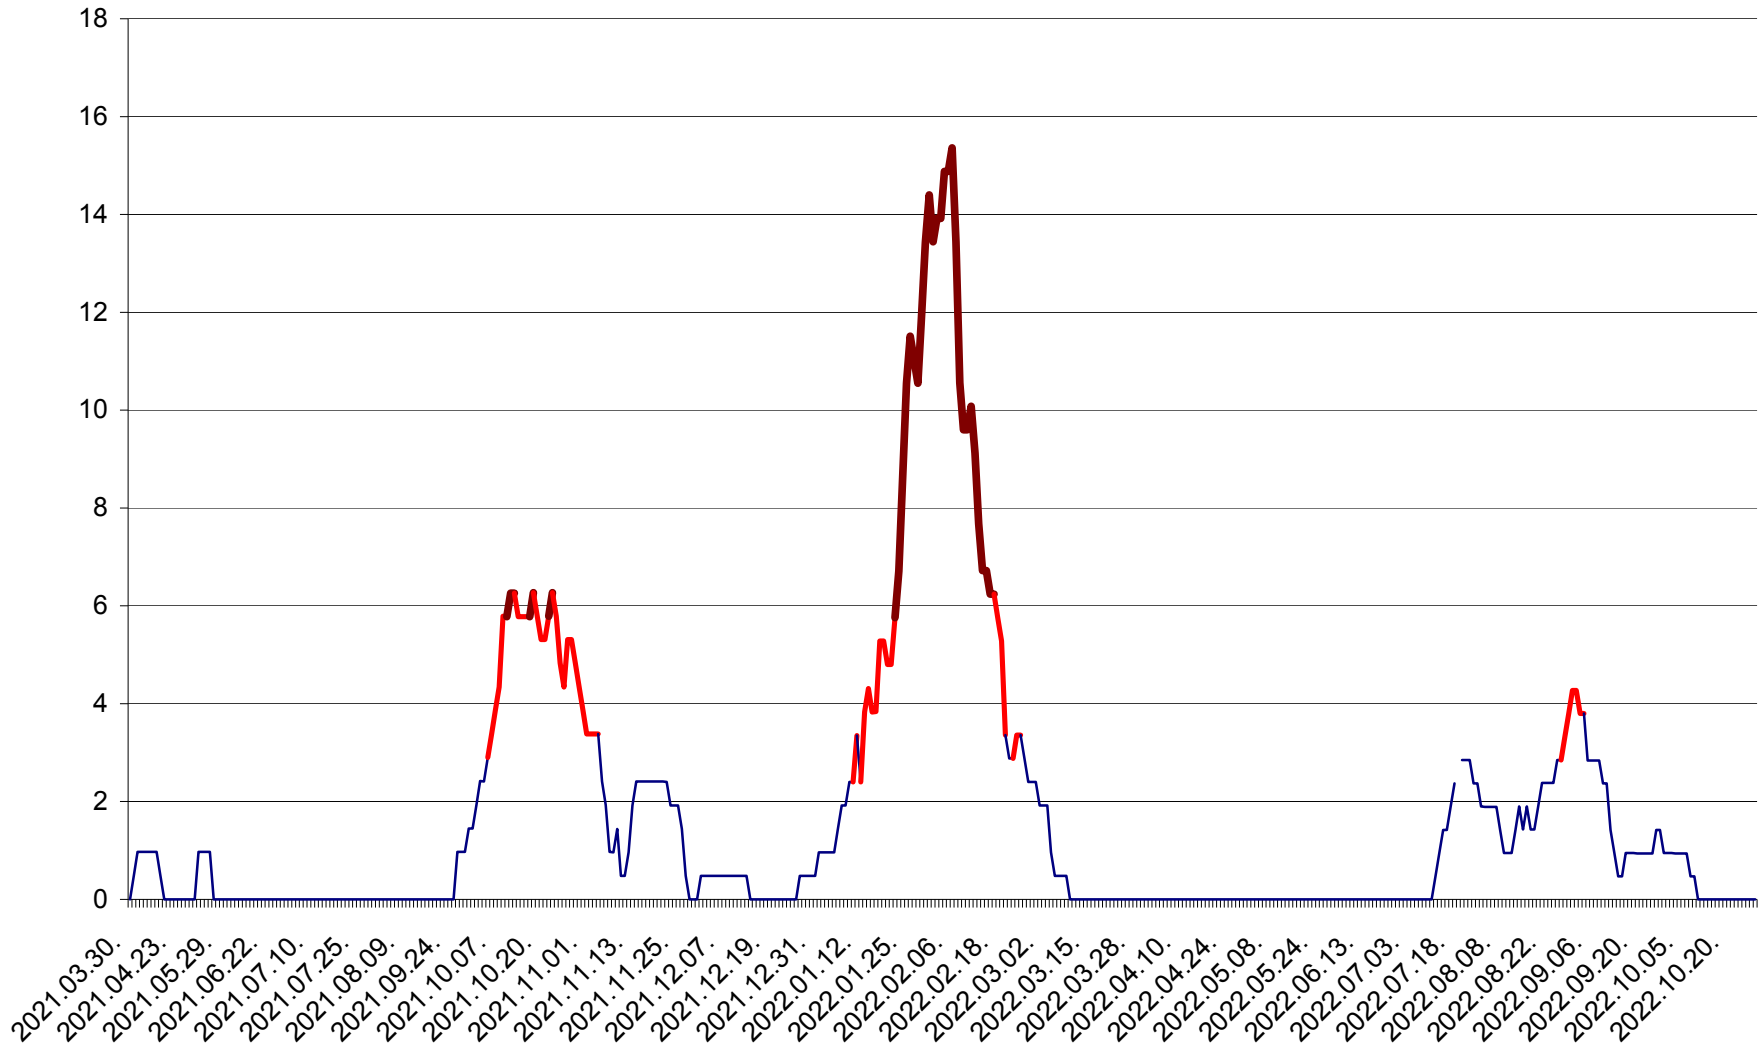

MĂRTINIȘ - Evolutia incidentei cumulate pe 14 zile la ‰ de locuitori
2021.04.01. - 2022.10.27.

MEREȘTI - Evolutia incidentei cumulate pe 14 zile la ‰ de locuitori
2021.04.01. - 2022.10.27.

MUNICIPIUL MIERCUREA-CIUC - Evolutia incidentei cumulate pe 14 zile la ‰ de locuitori
2021.04.01. - 2022.10.27.

MIHĂILENI - Evolutia incidentei cumulate pe 14 zile la ‰ de locuitori
2021.04.01. - 2022.10.27.

MUGENI - Evolutia incidentei cumulate pe 14 zile la ‰ de locuitori
2021.04.01. - 2022.10.27.

OCLAND - Evolutia incidentei cumulate pe 14 zile la ‰ de locuitori
2021.04.01. - 2022.10.27.

MUNICIPIUL ODORHEIU SECUIESC - Evolutia incidentei cumulate pe 14 zile la ‰ de locuitori
2021.04.01. - 2022.10.27.

PĂULENI-CIUC - Evolutia incidentei cumulate pe 14 zile la ‰ de locuitori
2021.04.01. - 2022.10.27.