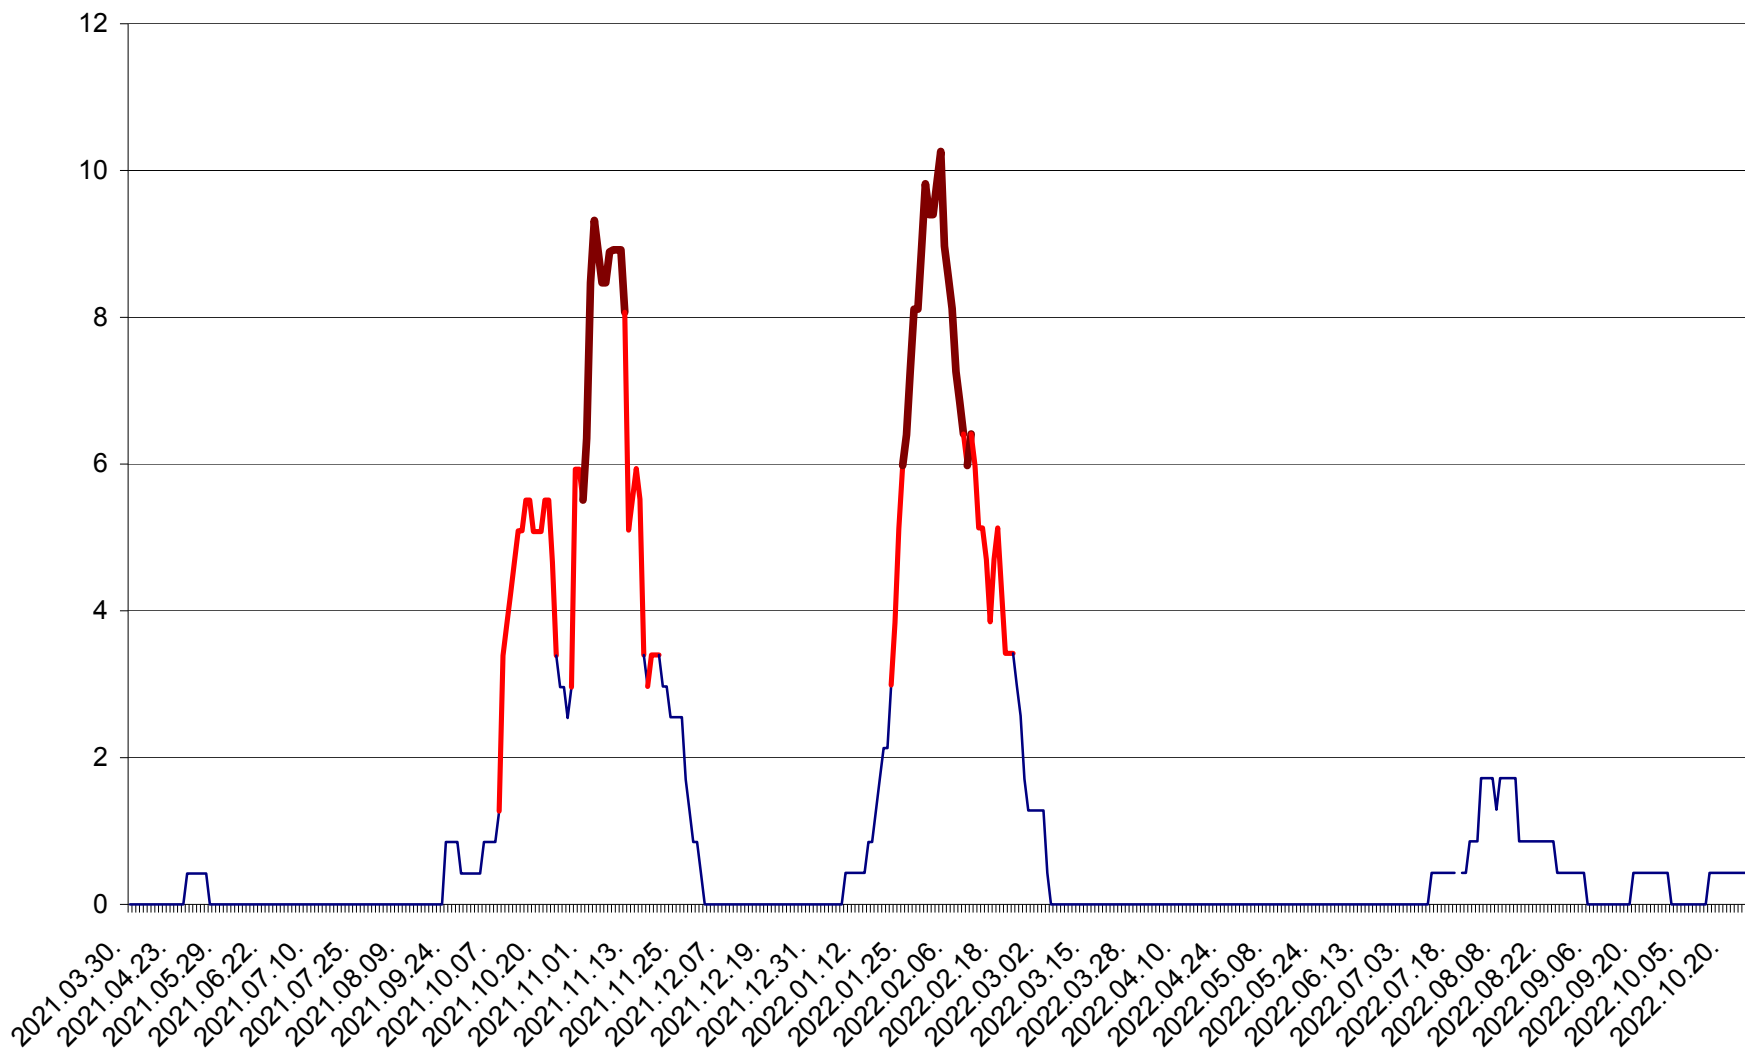

PLĂIEȘII DE JOS - Evoluția incidenței cumulate pe 14 zile la ‰ de locuitori
2021.04.01. - 2022.10.27.

PORUMBENI - Evolutia incidentei cumulate pe 14 zile la ‰ de locuitori
2021.04.01. - 2022.10.27.

PRAID - Evolutia incidentei cumulate pe 14 zile la ‰ de locuitori
2021.04.01. - 2022.10.27.

RACU - Evolutia incidentei cumulate pe 14 zile la ‰ de locuitori
2021.04.01. - 2022.10.27.

REMETEA - Evolutia incidentei cumulate pe 14 zile la ‰ de locuitori
2021.04.01. - 2022.10.27.

SĂCEL - Evolutia incidentei cumulate pe 14 zile la ‰ de locuitori
2021.04.01. - 2022.10.27.

SÂNCRĂIENI - Evolutia incidentei cumulate pe 14 zile la ‰ de locuitori
2021.04.01. - 2022.10.27.

SÂNDOMINIC - Evolutia incidentei cumulate pe 14 zile la ‰ de locuitori
2021.04.01. - 2022.10.27.

SÂNMARTIN - Evolutia incidentei cumulate pe 14 zile la ‰ de locuitori
2021.04.01. - 2022.10.27.