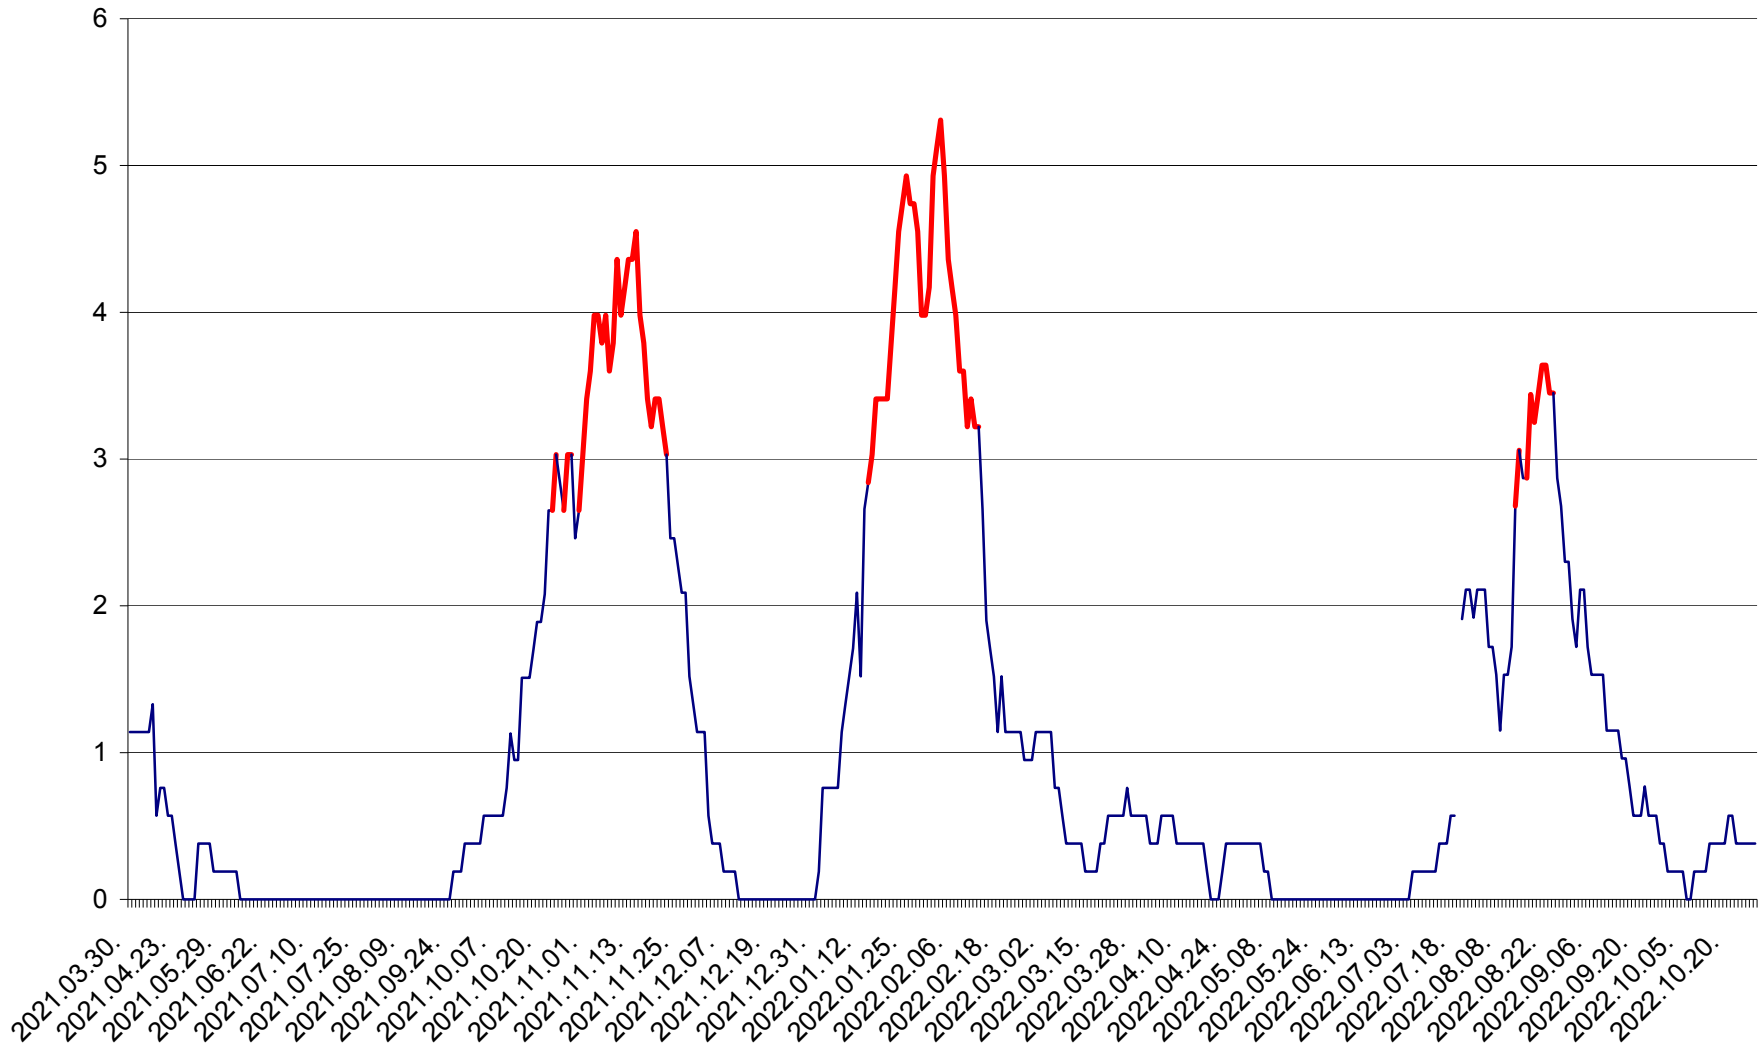

SÂNSIMION - Evolutia incidentei cumulate pe 14 zile la ‰ de locuitori
2021.04.01. - 2022.10.27.

SÂNTIMBRU - Evolutia incidentei cumulate pe 14 zile la ‰ de locuitori
2021.04.01. - 2022.10.27.

SĂRMAȘ - Evolutia incidentei cumulate pe 14 zile la ‰ de locuitori
2021.04.01. - 2022.10.27.

SATU MARE - Evolutia incidentei cumulate pe 14 zile la ‰ de locuitori
2021.04.01. - 2022.10.27.

SECUIENI - Evolutia incidentei cumulate pe 14 zile la ‰ de locuitori
2021.04.01. - 2022.10.27.

SICULENI - Evolutia incidentei cumulate pe 14 zile la ‰ de locuitori
2021.04.01. - 2022.10.27.

ȘIMONEȘTI - Evolutia incidentei cumulate pe 14 zile la ‰ de locuitori
2021.04.01. - 2022.10.27.

SUBCETATE - Evolutia incidentei cumulate pe 14 zile la ‰ de locuitori
2021.04.01. - 2022.10.27.

SUSENI - Evolutia incidentei cumulate pe 14 zile la ‰ de locuitori
2021.04.01. - 2022.10.27.