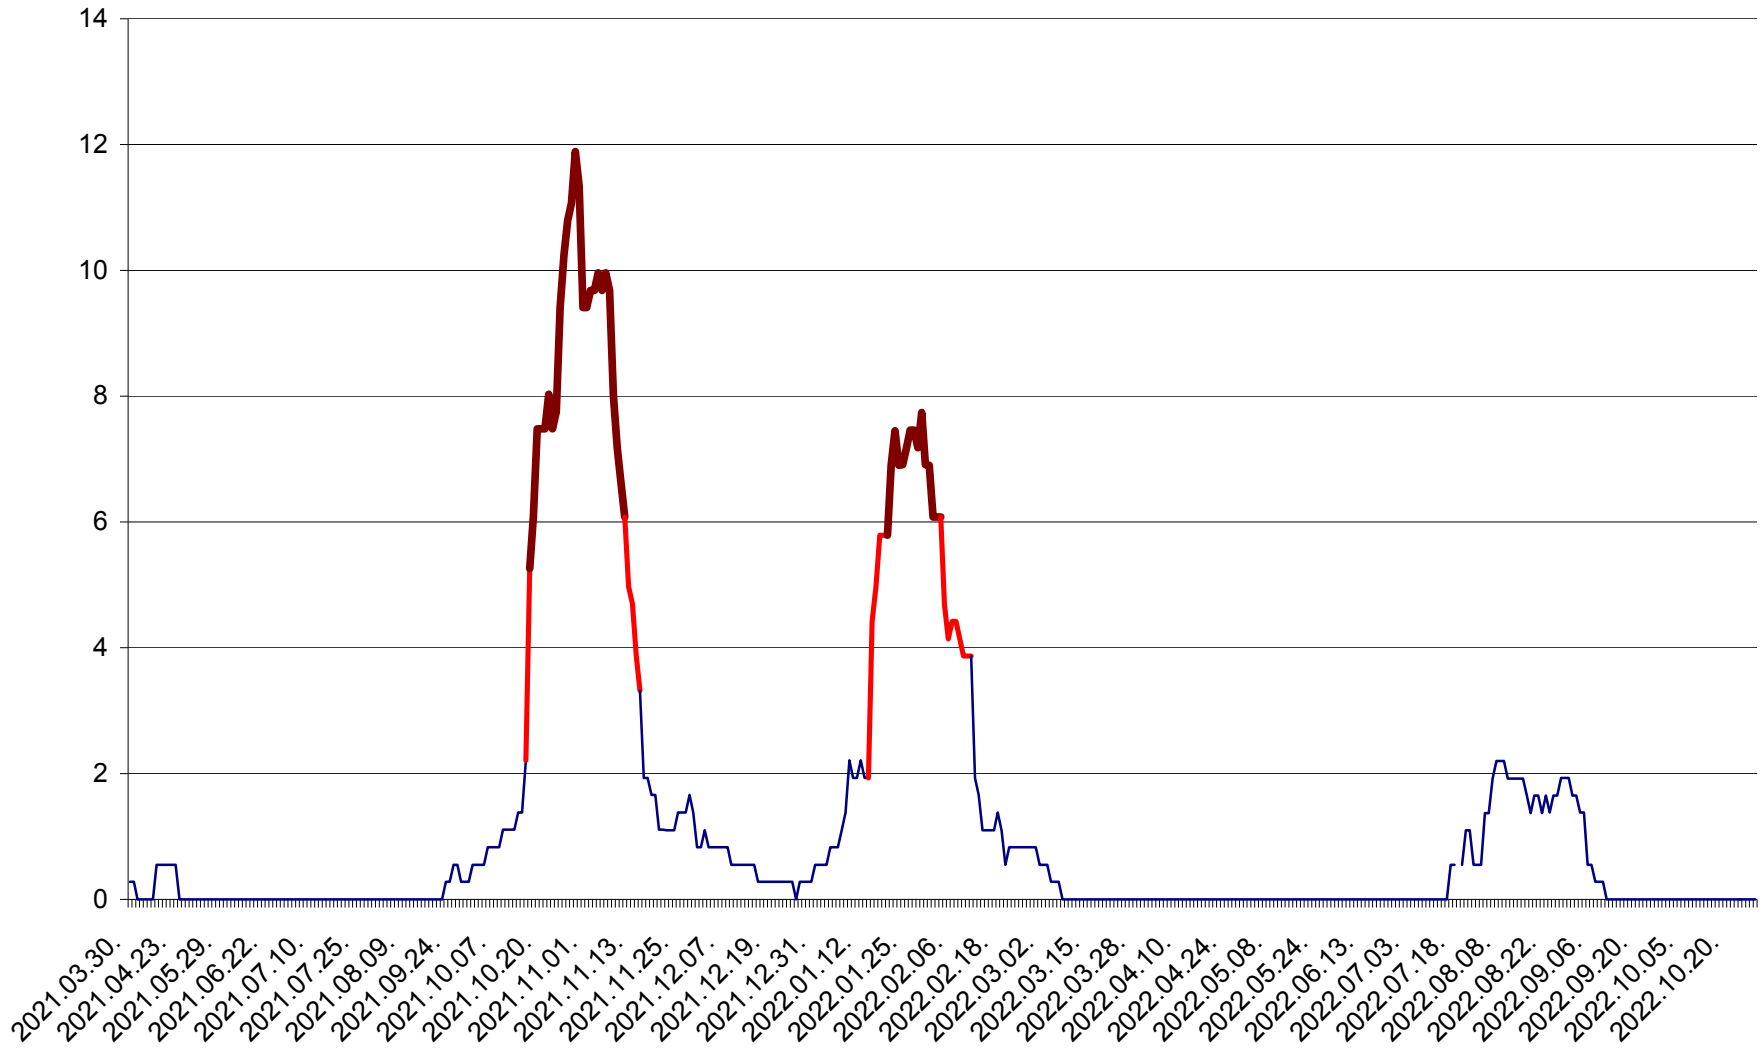

DÂRJIU - Evolutia incidentei cumulate pe 14 zile la ‰ de locuitori
2021.04.01. - 2022.10.27.

DEALU - Evolutia incidentei cumulate pe 14 zile la ‰ de locuitori
2021.04.01. - 2022.10.27.

DITRĂU - Evolutia incidentei cumulate pe 14 zile la ‰ de locuitori
2021.04.01. - 2022.10.27.

FELICENI - Evolutia incidentei cumulate pe 14 zile la ‰ de locuitori
2021.04.01. - 2022.10.27.

FRUMOASA - Evolutia incidentei cumulate pe 14 zile la ‰ de locuitori
2021.04.01. - 2022.10.27.

GĂLĂUȚAȘ - Evoluția incidenței cumulate pe 14 zile la ‰ de locuitori
2021.04.01. - 2022.10.27.

MUNICIPIUL GHEORGHENI - Evolutia incidentei cumulate pe 14 zile la % de locuitori
2021.04.01. - 2022.10.27.

JOSENI - Evolutia incidentei cumulate pe 14 zile la ‰ de locuitori
2021.04.01. - 2022.10.27.

LĂZAREA - Evolutia incidentei cumulate pe 14 zile la % de locuitori
2021.04.01. - 2022.10.27.

LELICENI - Evolutia incidentei cumulate pe 14 zile la ‰ de locuitori
2021.04.01. - 2022.10.27.

LUETA - Evolutia incidentei cumulate pe 14 zile la ‰ de locuitori
2021.04.01. - 2022.10.27.

LUNCA DE JOS - Evolutia incidentei cumulate pe 14 zile la ‰ de locuitori
2021.04.01. - 2022.10.27.