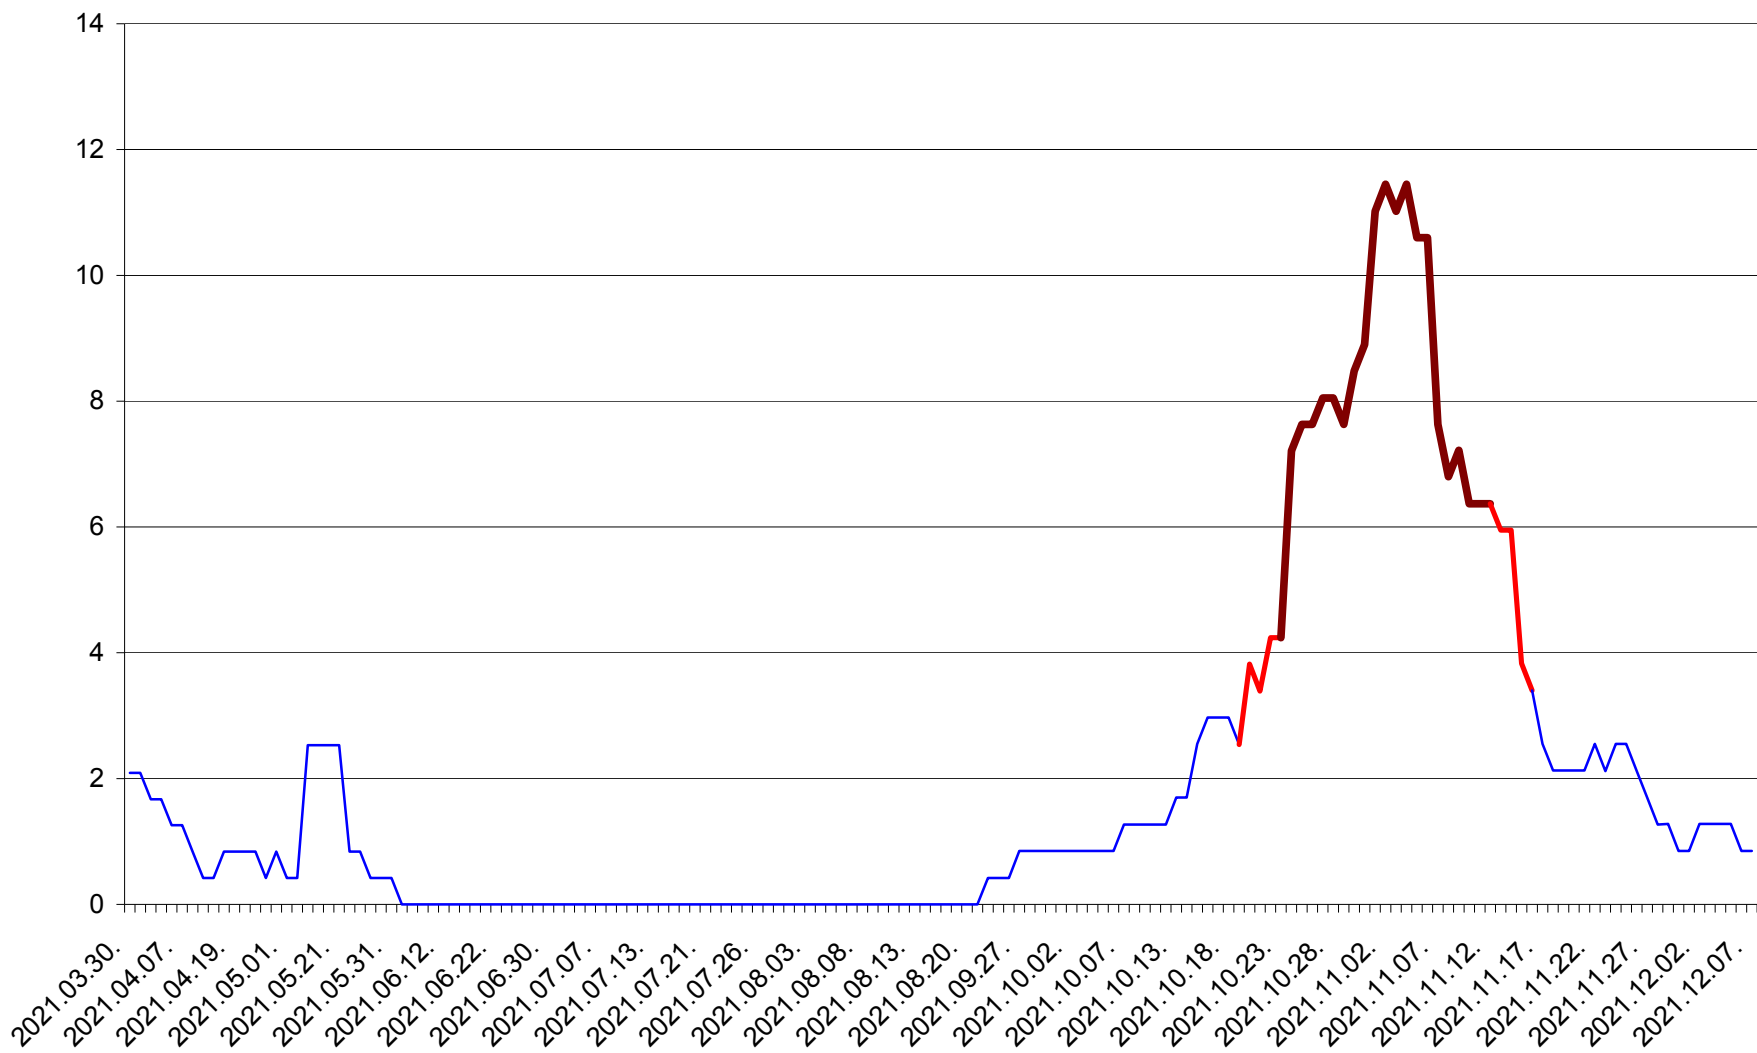

ORAȘ CRISTURU SECUIESC - Evolutia incidentei cumulate pe 14 zile la ‰ de locuitori
2021.03.30. - 2021.12.07.

DĂNEȘTI - Evolutia incidentei cumulate pe 14 zile la ‰ de locuitori
2021.03.30. - 2021.12.07.

DÂRJIU - Evolutia incidentei cumulate pe 14 zile la ‰ de locuitori
2021.03.30. - 2021.12.07.

DEALU - Evolutia incidentei cumulate pe 14 zile la ‰ de locuitori
2021.03.30. - 2021.12.07.

DITRĂU - Evolutia incidentei cumulate pe 14 zile la ‰ de locuitori
2021.03.30. - 2021.12.07.

FELICENI - Evolutia incidentei cumulate pe 14 zile la ‰ de locuitori
2021.03.30. - 2021.12.07.

FRUMOASA - Evolutia incidentei cumulate pe 14 zile la ‰ de locuitori
2021.03.30. - 2021.12.07.

GĂLĂUȚAȘ - Evolutia incidentei cumulate pe 14 zile la ‰ de locuitori
2021.03.30. - 2021.12.07.