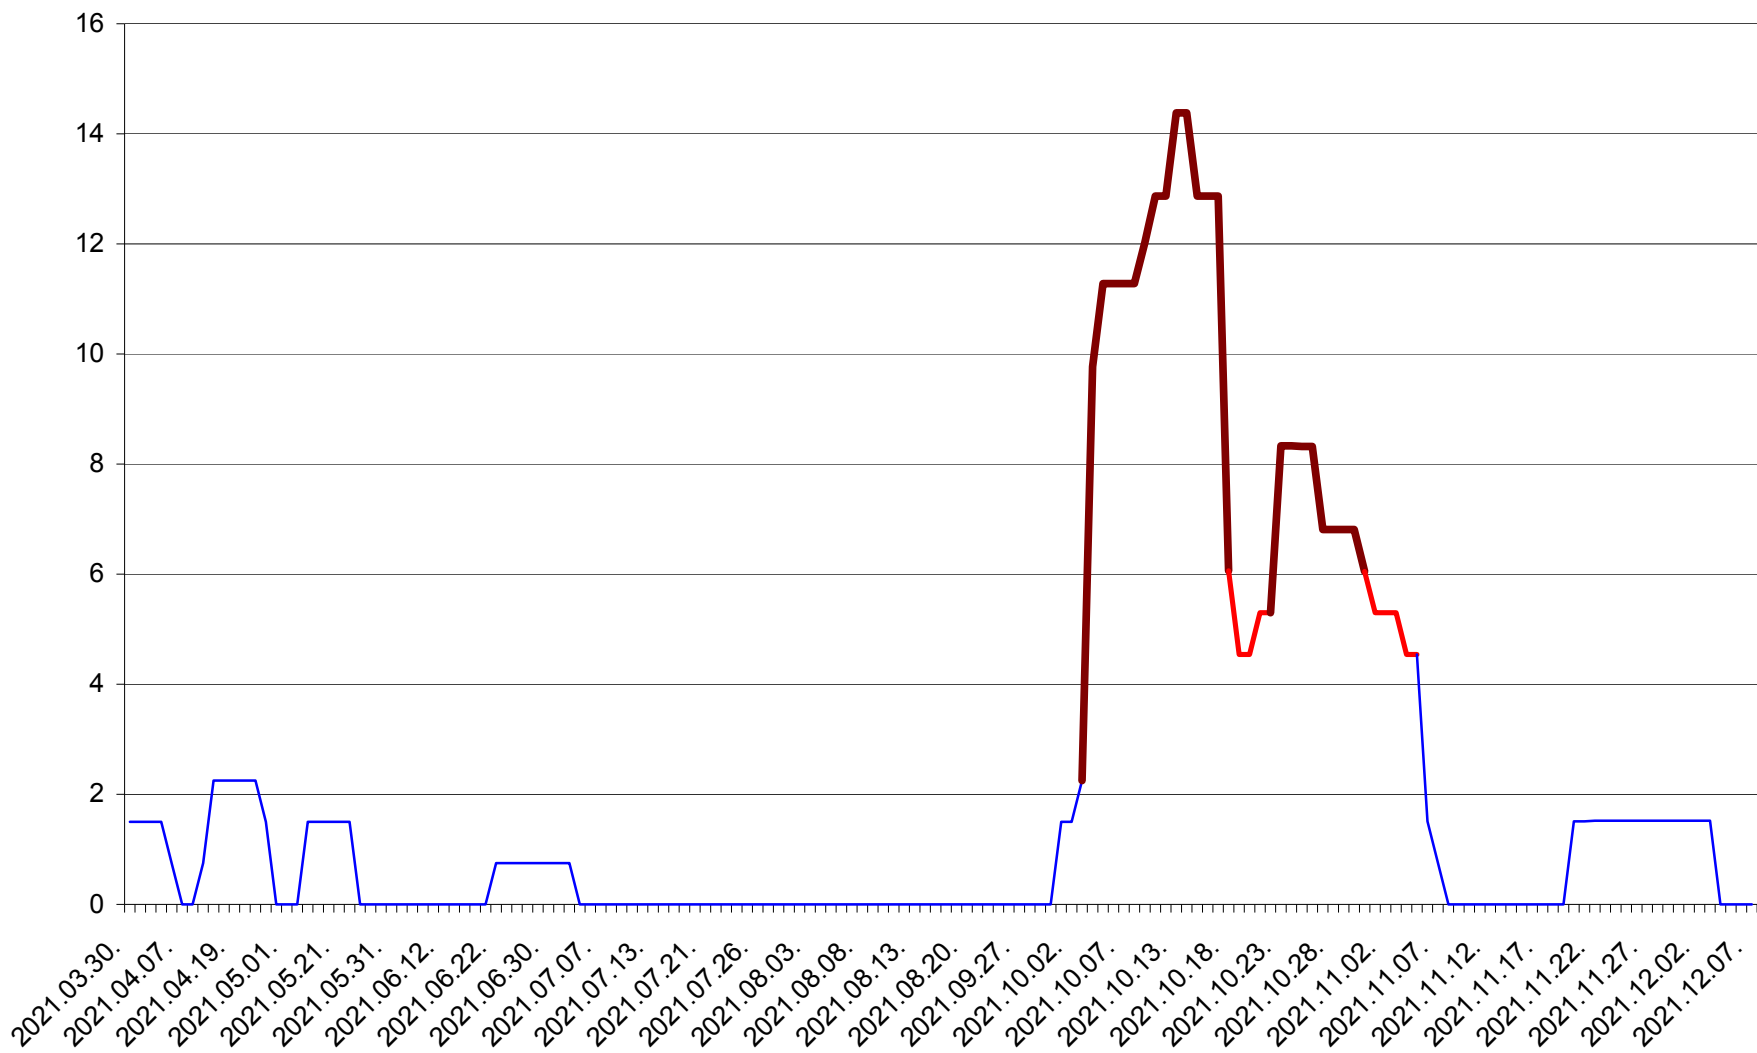

MĂRTINIȘ - Evolutia incidentei cumulate pe 14 zile la ‰ de locuitori
2021.03.30. - 2021.12.07.

MEREȘTI - Evolutia incidentei cumulate pe 14 zile la ‰ de locuitori
2021.03.30. - 2021.12.07.

MUNICIPIUL MIERCUREA-CIUC - Evolutia incidentei cumulate pe 14 zile la ‰ de locuitori
2021.03.30. - 2021.12.07.

MIHĂILENI - Evolutia incidentei cumulate pe 14 zile la ‰ de locuitori
2021.03.30. - 2021.12.07.

MUGENI - Evolutia incidentei cumulate pe 14 zile la ‰ de locuitori
2021.03.30. - 2021.12.07.

OCLAND - Evolutia incidentei cumulate pe 14 zile la ‰ de locuitori
2021.03.30. - 2021.12.07.