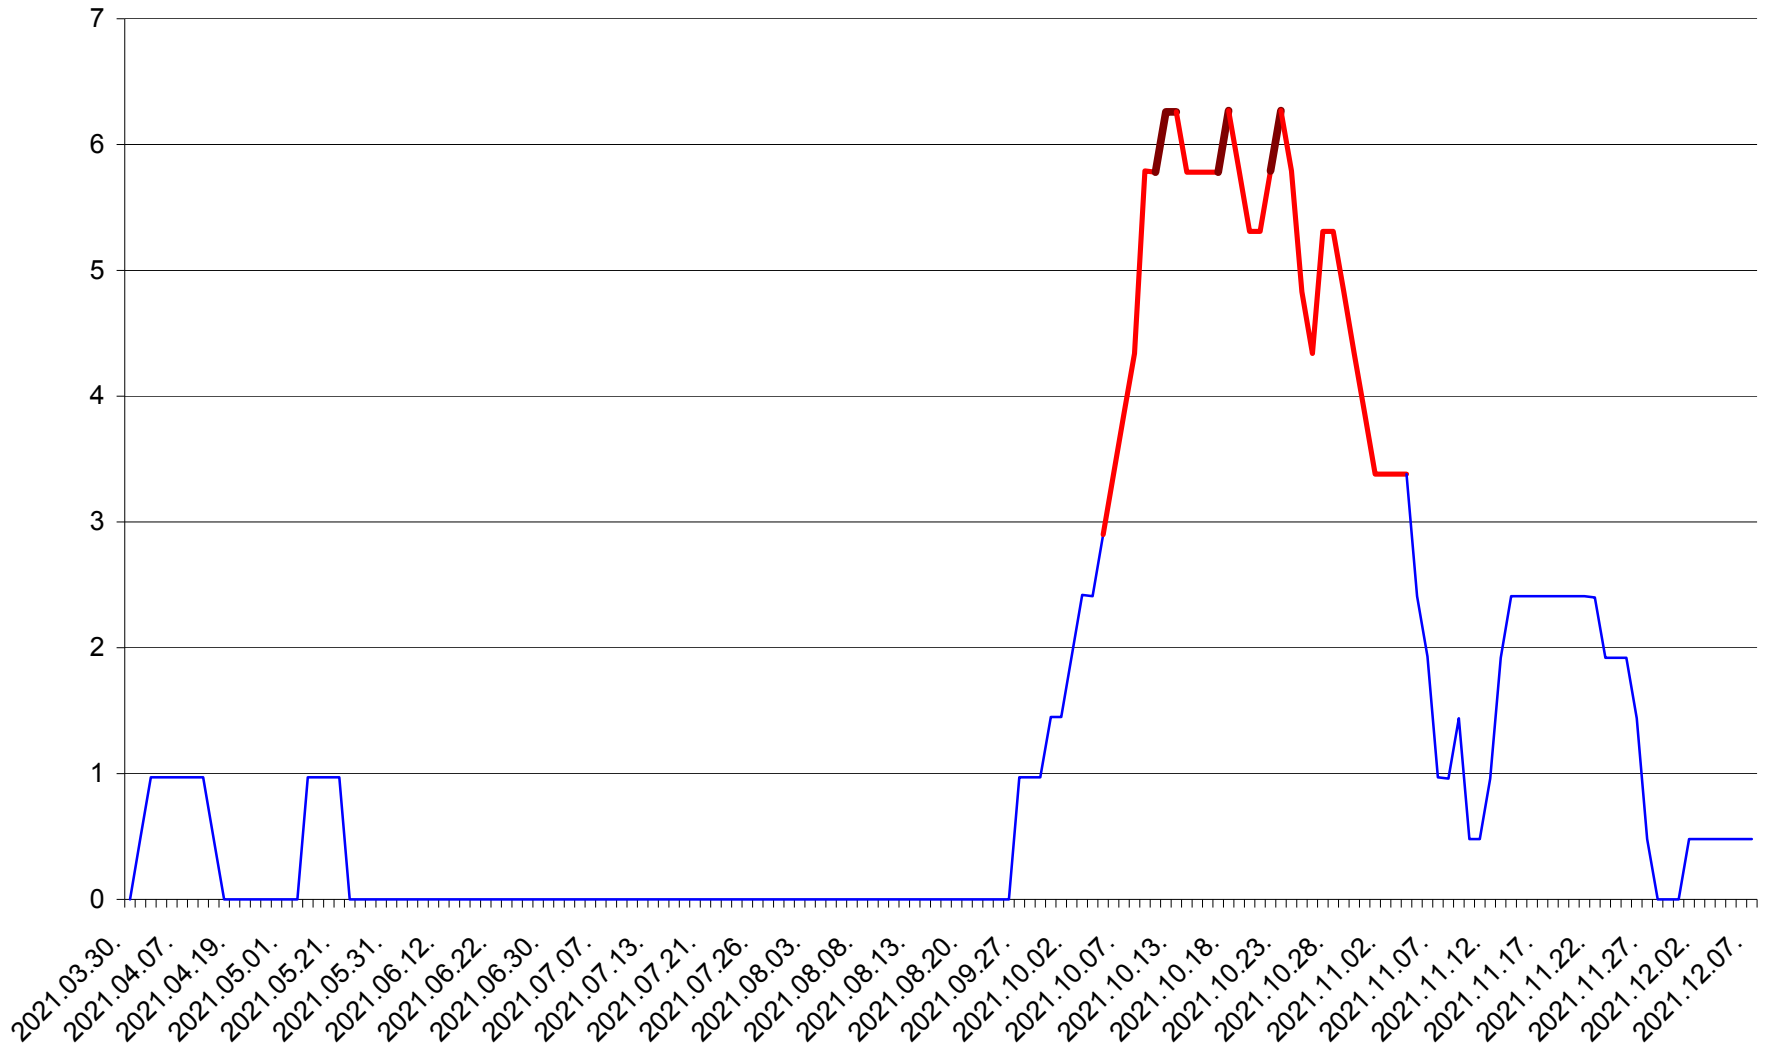

PLĂIEȘII DE JOS - Evolutia incidentei cumulate pe 14 zile la ‰ de locuitori
2021.03.30. - 2021.12.07.