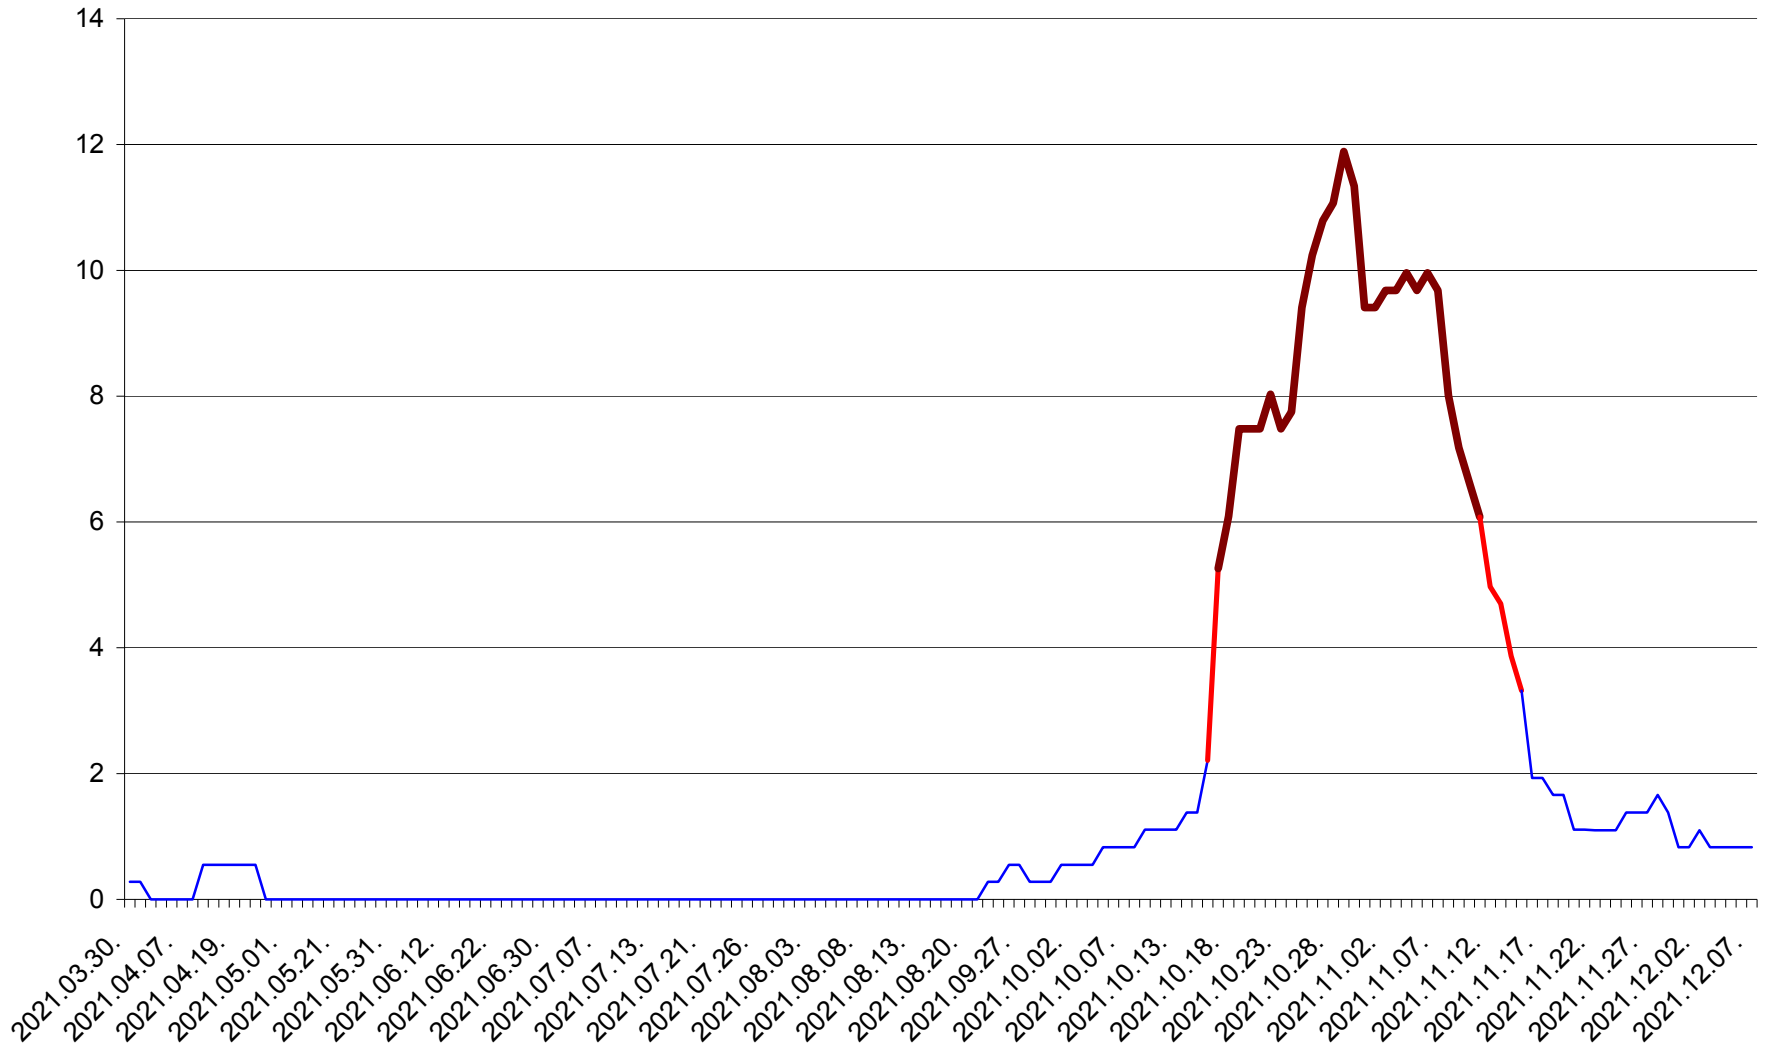

DÂRJIU - Evolutia incidentei cumulate pe 14 zile la ‰ de locuitori
2021.03.30. - 2021.12.07.

DEALU - Evolutia incidentei cumulate pe 14 zile la ‰ de locuitori
2021.03.30. - 2021.12.07.

DITRĂU - Evolutia incidentei cumulate pe 14 zile la ‰ de locuitori
2021.03.30. - 2021.12.07.

FELICENI - Evolutia incidentei cumulate pe 14 zile la ‰ de locuitori
2021.03.30. - 2021.12.07.

FRUMOASA - Evolutia incidentei cumulate pe 14 zile la ‰ de locuitori
2021.03.30. - 2021.12.07.

GĂLĂUȚAȘ - Evolutia incidentei cumulate pe 14 zile la ‰ de locuitori
2021.03.30. - 2021.12.07.

MUNICIPIUL GHEORGHENI - Evolutia incidentei cumulate pe 14 zile la % de locuitori
2021.03.30. - 2021.12.07.

JOSENI - Evolutia incidentei cumulate pe 14 zile la ‰ de locuitori
2021.03.30. - 2021.12.07.

LĂZAREA - Evolutia incidentei cumulate pe 14 zile la ‰ de locuitori
2021.03.30. - 2021.12.07.

LELICENI - Evolutia incidentei cumulate pe 14 zile la ‰ de locuitori
2021.03.30. - 2021.12.07.

LUETA - Evolutia incidentei cumulate pe 14 zile la ‰ de locuitori
2021.03.30. - 2021.12.07.

LUNCA DE JOS - Evolutia incidentei cumulate pe 14 zile la ‰ de locuitori
2021.03.30. - 2021.12.07.