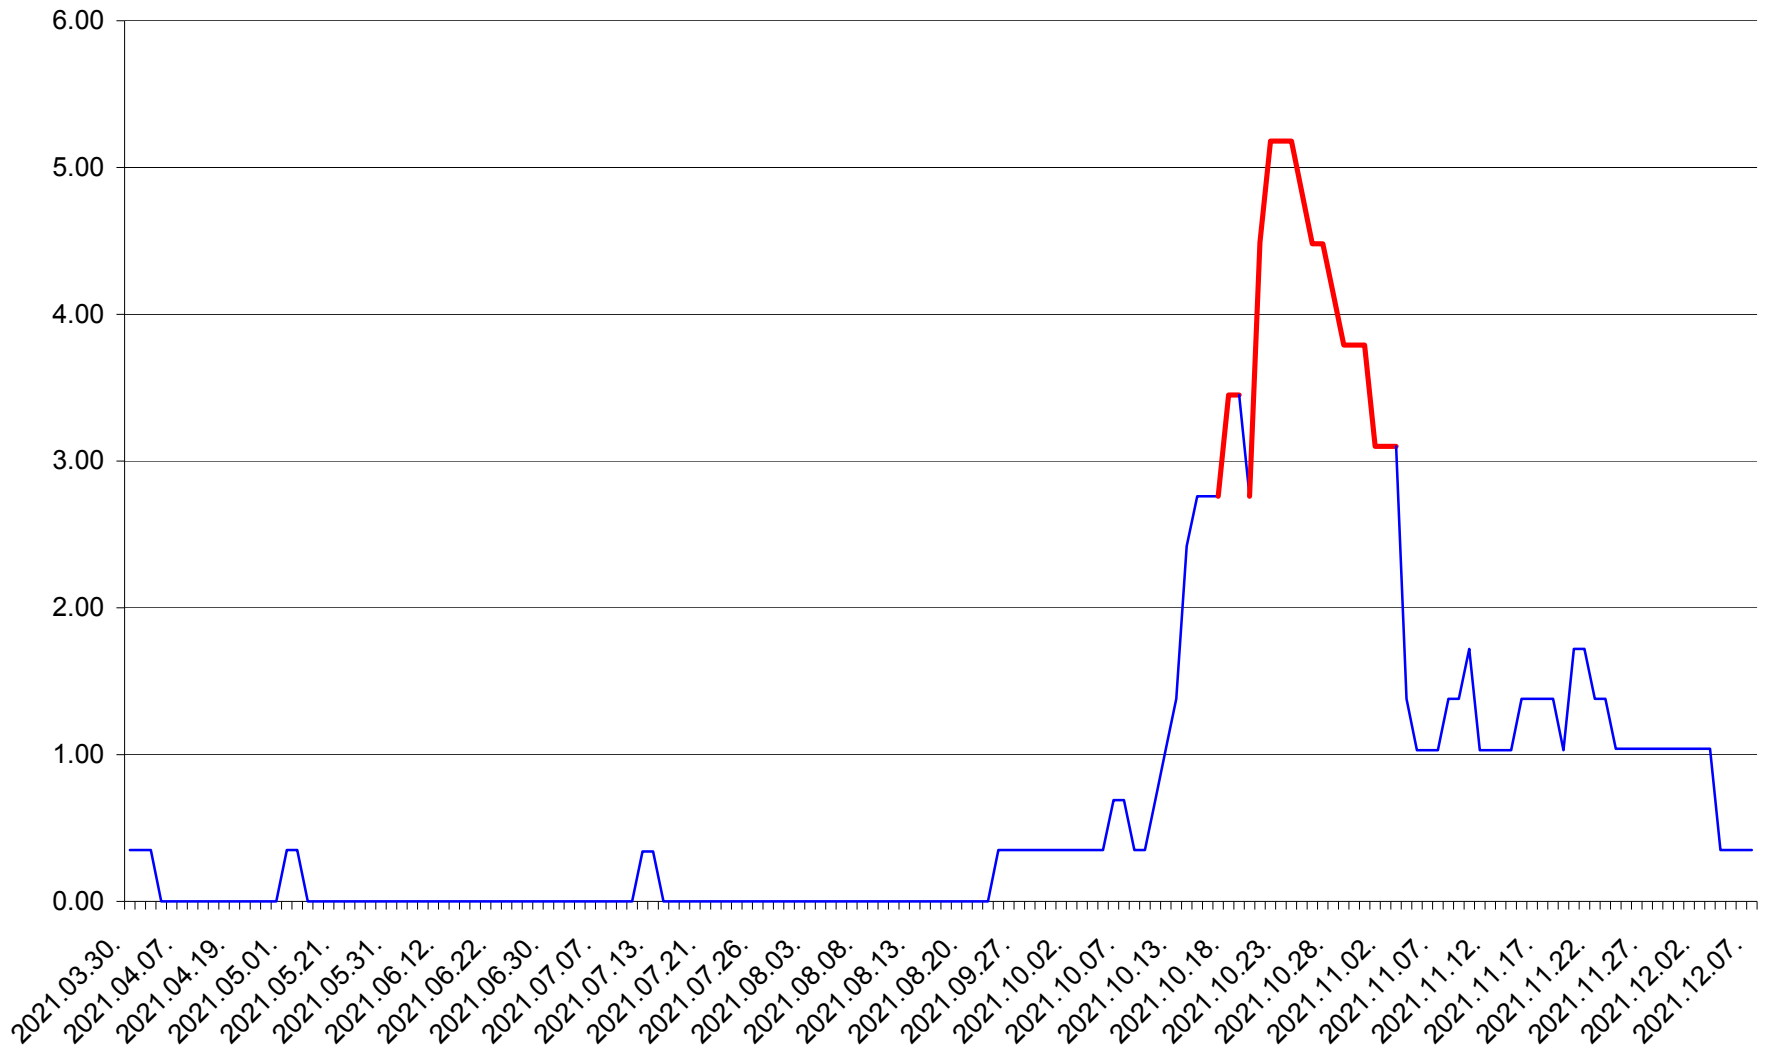

ORAȘ BĂLAN - Evolutia incidentei cumulate pe 14 zile la ‰ de locuitori
2021.03.30. - 2021.12.07.

BILBOR - Evolutia incidentei cumulate pe 14 zile la ‰ de locuitori
2021.03.30. - 2021.12.07.

ORAȘ BORSEC - Evolutia incidentei cumulate pe 14 zile la ‰ de locuitori
2021.03.30. - 2021.12.07.

BRĂDEȘTI - Evolutia incidentei cumulate pe 14 zile la ‰ de locuitori
2021.03.30. - 2021.12.07.

CĂPÂLNIȚA - Evolutia incidentei cumulate pe 14 zile la ‰ de locuitori
2021.03.30. - 2021.12.07.

CÂRȚA - Evolutia incidentei cumulate pe 14 zile la ‰ de locuitori
2021.03.30. - 2021.12.07.

CICEU - Evolutia incidentei cumulate pe 14 zile la ‰ de locuitori
2021.03.30. - 2021.12.07.

CIUCSÂNGEORGIU - Evolutia incidentei cumulate pe 14 zile la % de locuitori
2021.03.30. - 2021.12.07.

CIUMANI - Evolutia incidentei cumulate pe 14 zile la ‰ de locuitori
2021.03.30. - 2021.12.07.

CORBU - Evolutia incidentei cumulate pe 14 zile la ‰ de locuitori
2021.03.30. - 2021.12.07.

CORUND - Evolutia incidentei cumulate pe 14 zile la ‰ de locuitori
2021.03.30. - 2021.12.07.

COZMENI - Evolutia incidentei cumulate pe 14 zile la ‰ de locuitori
2021.03.30. - 2021.12.07.