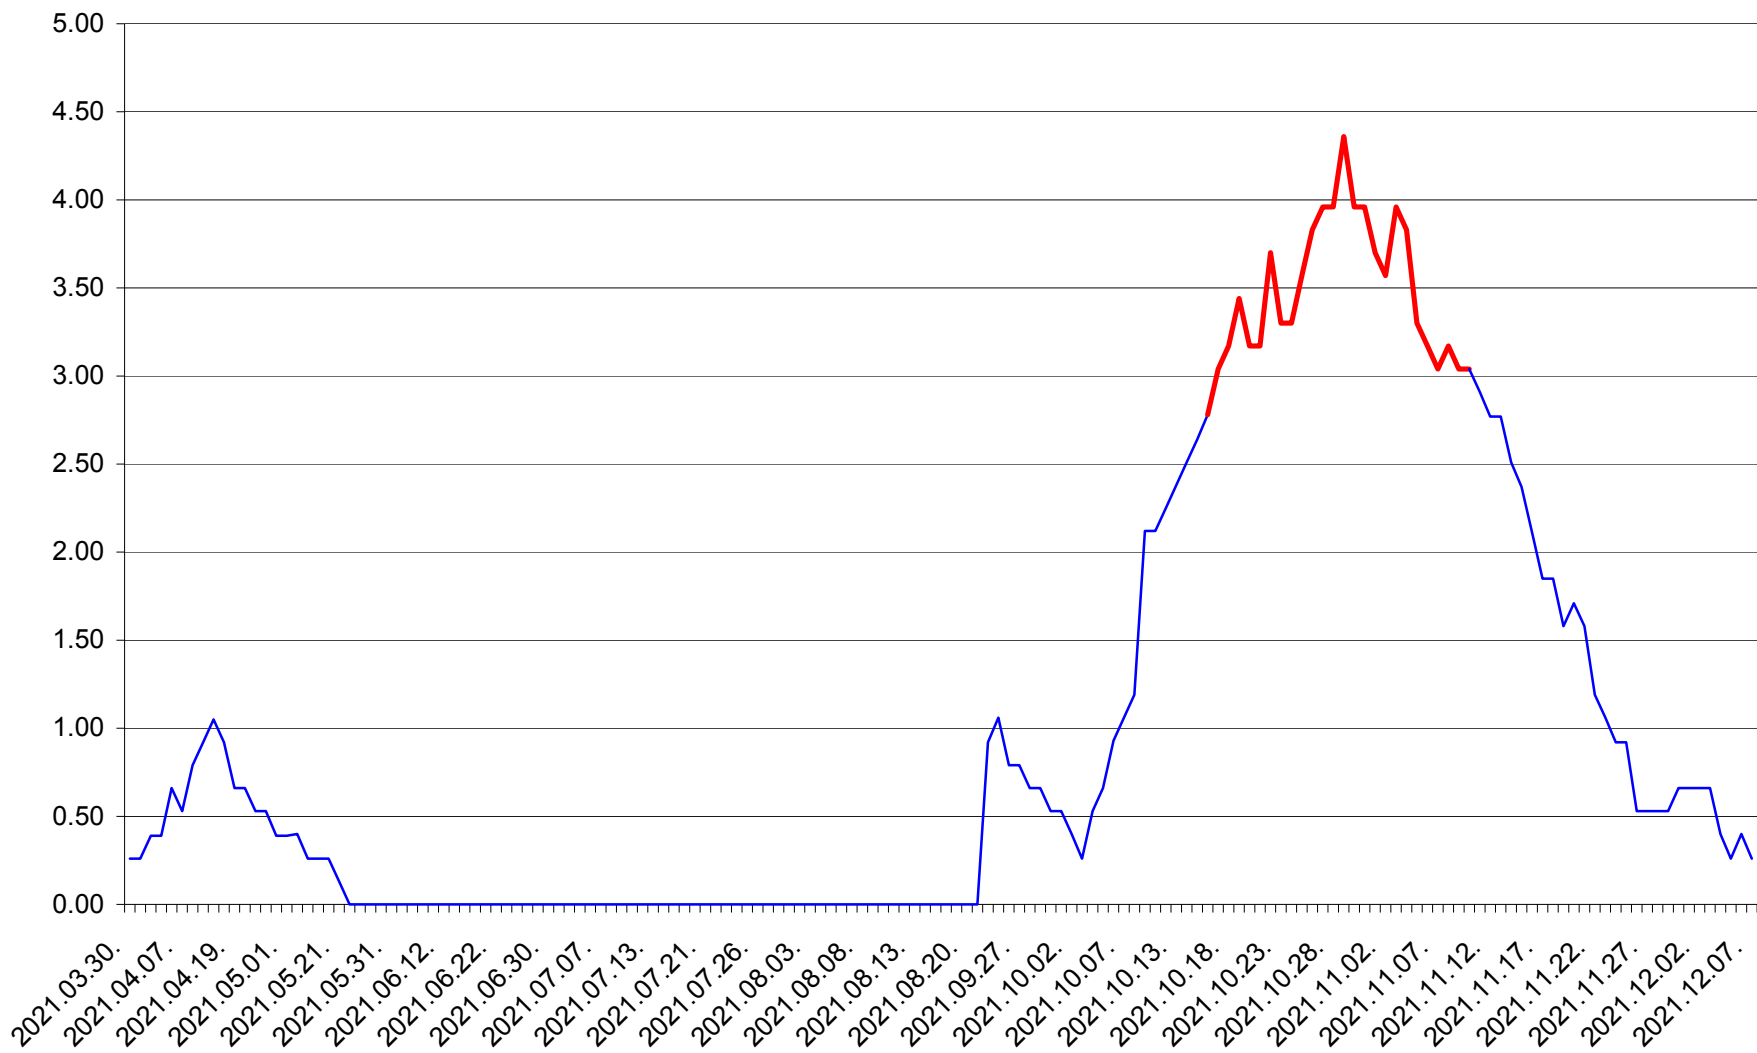

TUȘNAD - Evolutia incidentei cumulate pe 14 zile la ‰ de locuitori
2021.03.30. - 2021.12.07.

ULIEȘ - Evolutia incidentei cumulate pe 14 zile la ‰ de locuitori
2021.03.30. - 2021.12.07.

VĂRȘAG - Evolutia incidentei cumulate pe 14 zile la ‰ de locuitori
2021.03.30. - 2021.12.07.

ORAȘ VLĂHIȚA - Evolutia incidentei cumulate pe 14 zile la ‰ de locuitori
2021.03.30. - 2021.12.07.

VOȘLĂBENI - Evolutia incidentei cumulate pe 14 zile la ‰ de locuitori
2021.03.30. - 2021.12.07.

ZETEA - Evolutia incidentei cumulate pe 14 zile la ‰ de locuitori
2021.03.30. - 2021.12.07.