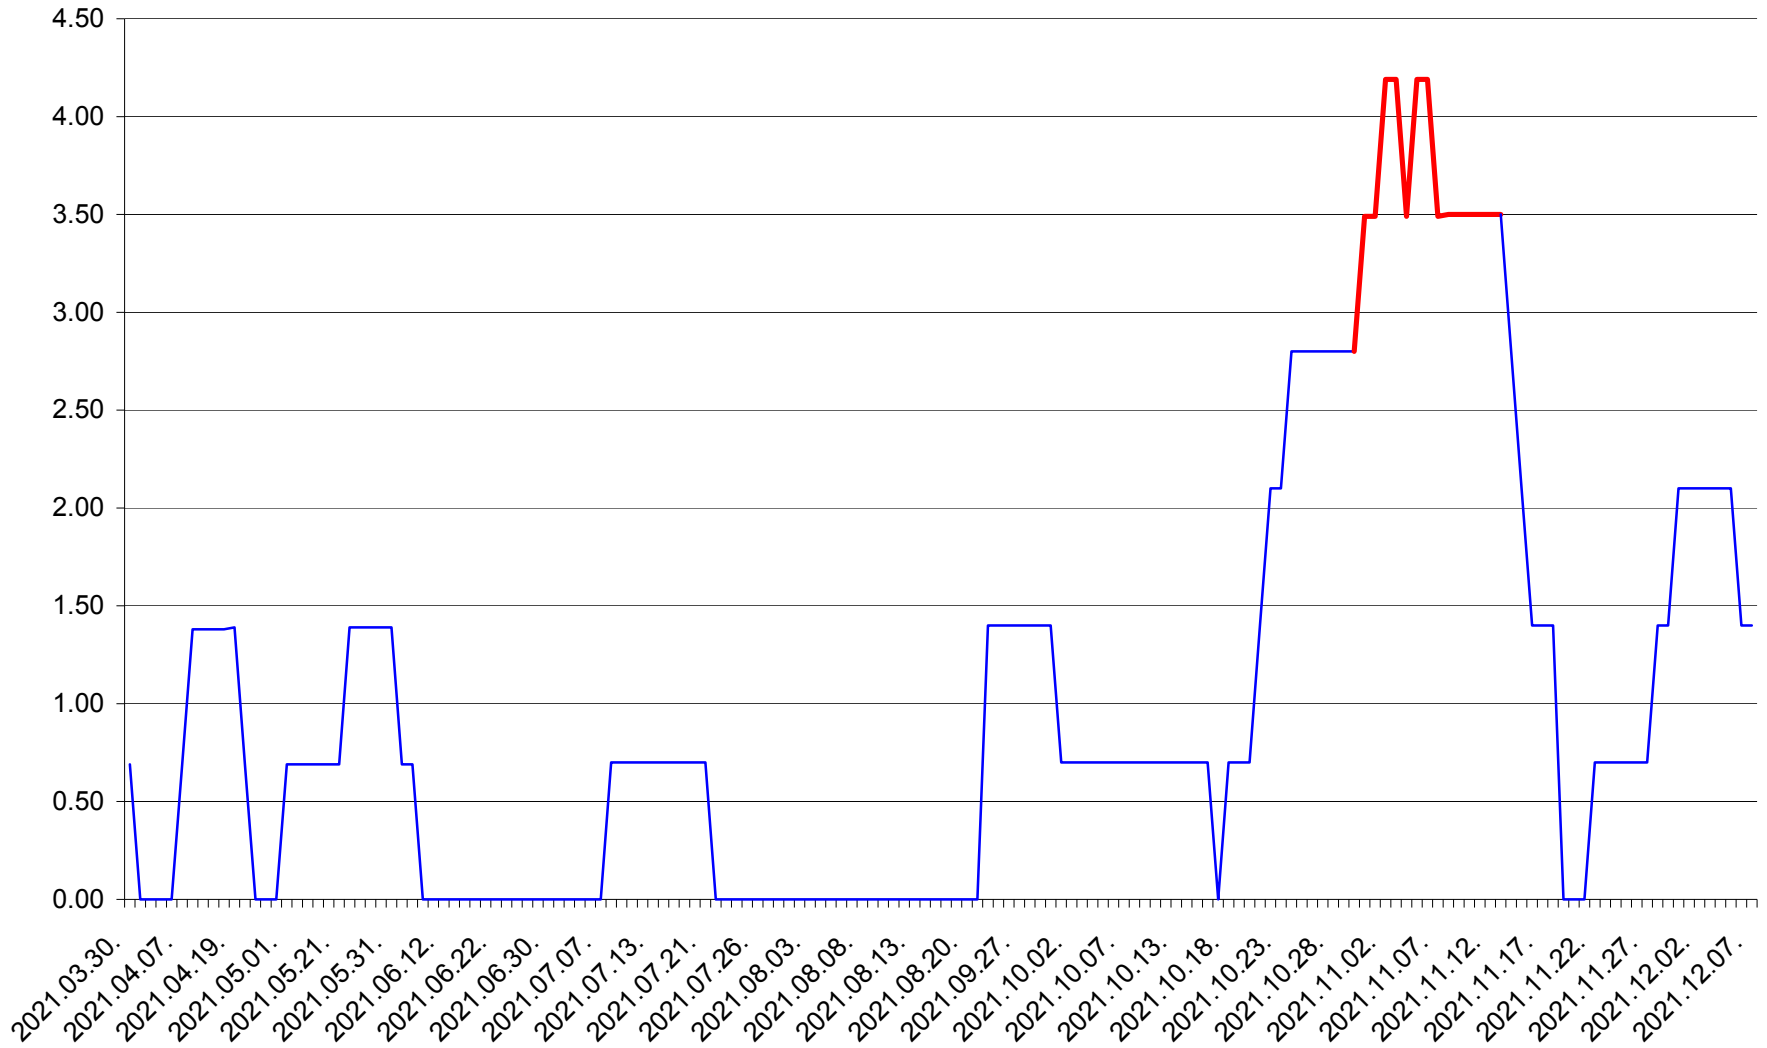

ORAȘ BĂLAN - Evolutia incidentei cumulate pe 14 zile la ‰ de locuitori
2021.03.30. - 2021.12.07.

BILBOR - Evolutia incidentei cumulate pe 14 zile la ‰ de locuitori
2021.03.30. - 2021.12.07.

ORAȘ BORSEC - Evolutia incidentei cumulate pe 14 zile la ‰ de locuitori
2021.03.30. - 2021.12.07.

BRĂDEȘTI - Evolutia incidentei cumulate pe 14 zile la ‰ de locuitori
2021.03.30. - 2021.12.07.

CĂPÂLNIȚA - Evolutia incidentei cumulate pe 14 zile la ‰ de locuitori
2021.03.30. - 2021.12.07.

CÂRȚA - Evolutia incidentei cumulate pe 14 zile la ‰ de locuitori
2021.03.30. - 2021.12.07.

CICEU - Evolutia incidentei cumulate pe 14 zile la ‰ de locuitori
2021.03.30. - 2021.12.07.

CIUCSÂNGEORGIU - Evolutia incidentei cumulate pe 14 zile la % de locuitori
2021.03.30. - 2021.12.07.

CIUMANI - Evolutia incidentei cumulate pe 14 zile la ‰ de locuitori
2021.03.30. - 2021.12.07.

CORBU - Evolutia incidentei cumulate pe 14 zile la ‰ de locuitori
2021.03.30. - 2021.12.07.

CORUND - Evolutia incidentei cumulate pe 14 zile la ‰ de locuitori
2021.03.30. - 2021.12.07.

COZMENI - Evolutia incidentei cumulate pe 14 zile la ‰ de locuitori
2021.03.30. - 2021.12.07.