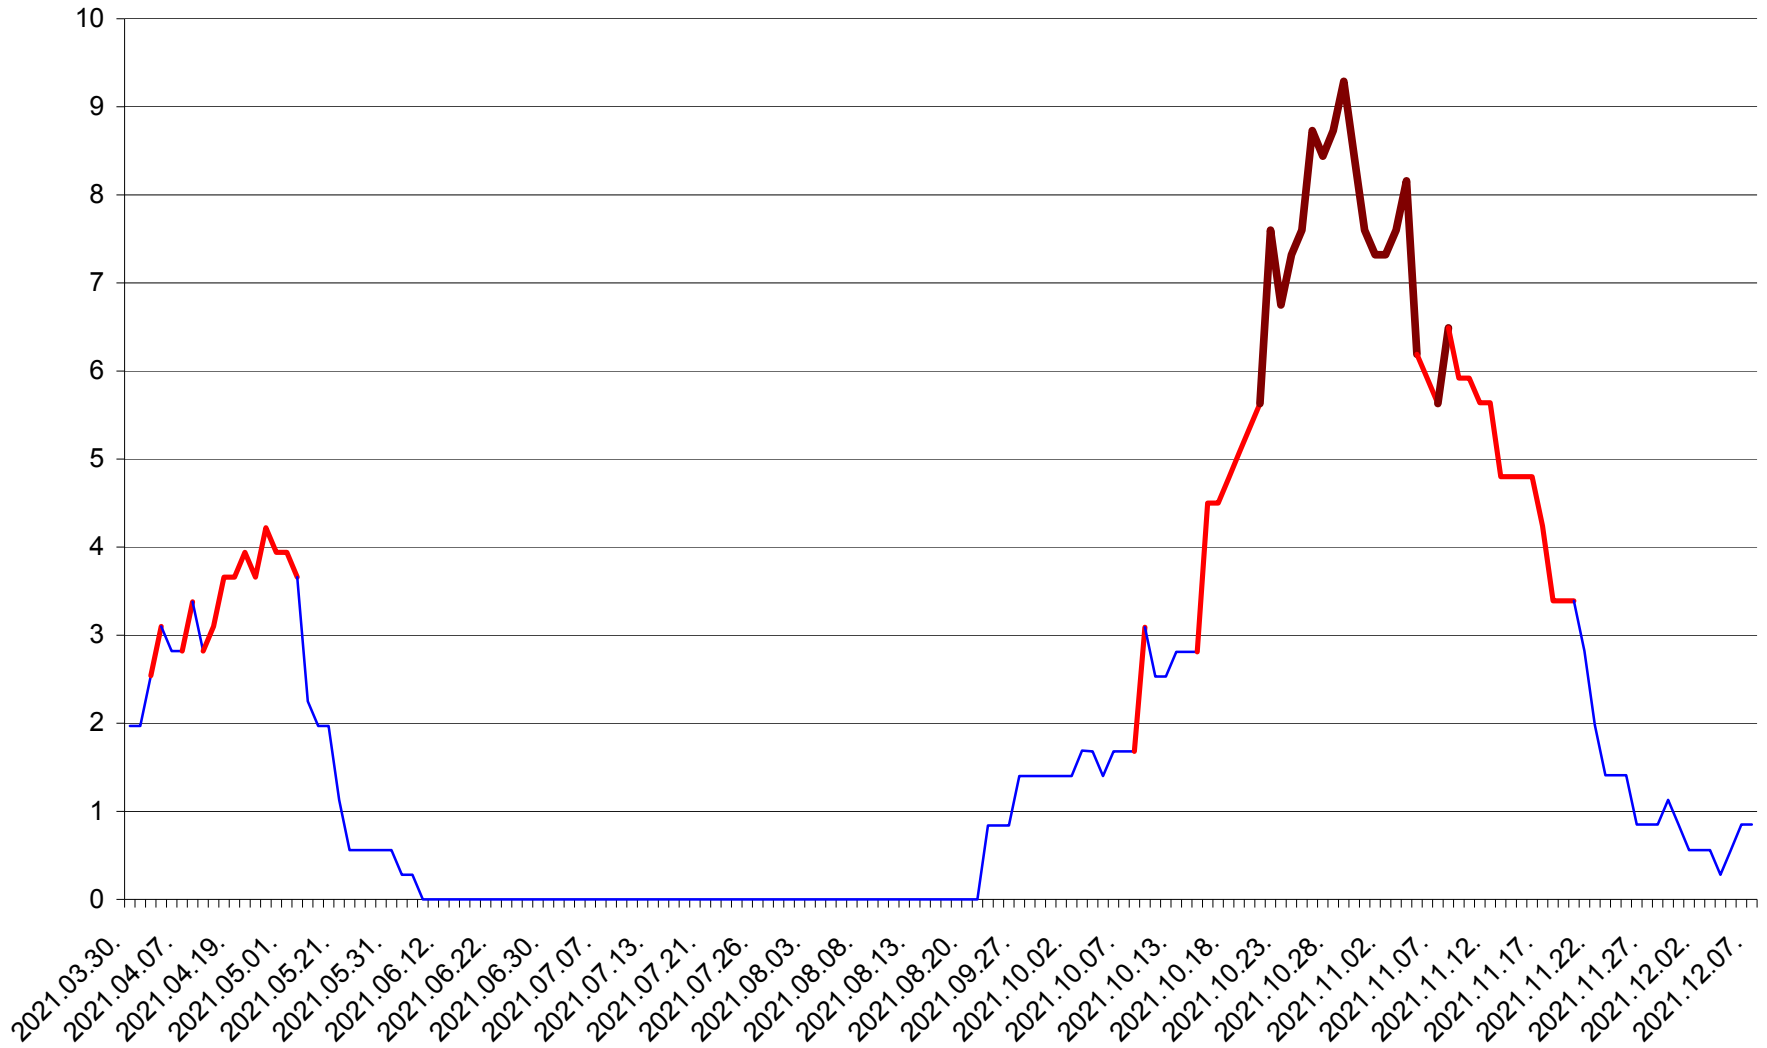

ORAȘ CRISTURU SECUIESC - Evolutia incidentei cumulate pe 14 zile la ‰ de locuitori
2021.03.30. - 2021.12.07.

DĂNEȘTI - Evolutia incidentei cumulate pe 14 zile la ‰ de locuitori
2021.03.30. - 2021.12.07.

DÂRJIU - Evolutia incidentei cumulate pe 14 zile la ‰ de locuitori
2021.03.30. - 2021.12.07.

DEALU - Evolutia incidentei cumulate pe 14 zile la ‰ de locuitori
2021.03.30. - 2021.12.07.

DITRĂU - Evolutia incidentei cumulate pe 14 zile la ‰ de locuitori
2021.03.30. - 2021.12.07.

FELICENI - Evolutia incidentei cumulate pe 14 zile la ‰ de locuitori
2021.03.30. - 2021.12.07.

FRUMOASA - Evolutia incidentei cumulate pe 14 zile la ‰ de locuitori
2021.03.30. - 2021.12.07.

GĂLĂUȚAȘ - Evolutia incidentei cumulate pe 14 zile la ‰ de locuitori
2021.03.30. - 2021.12.07.