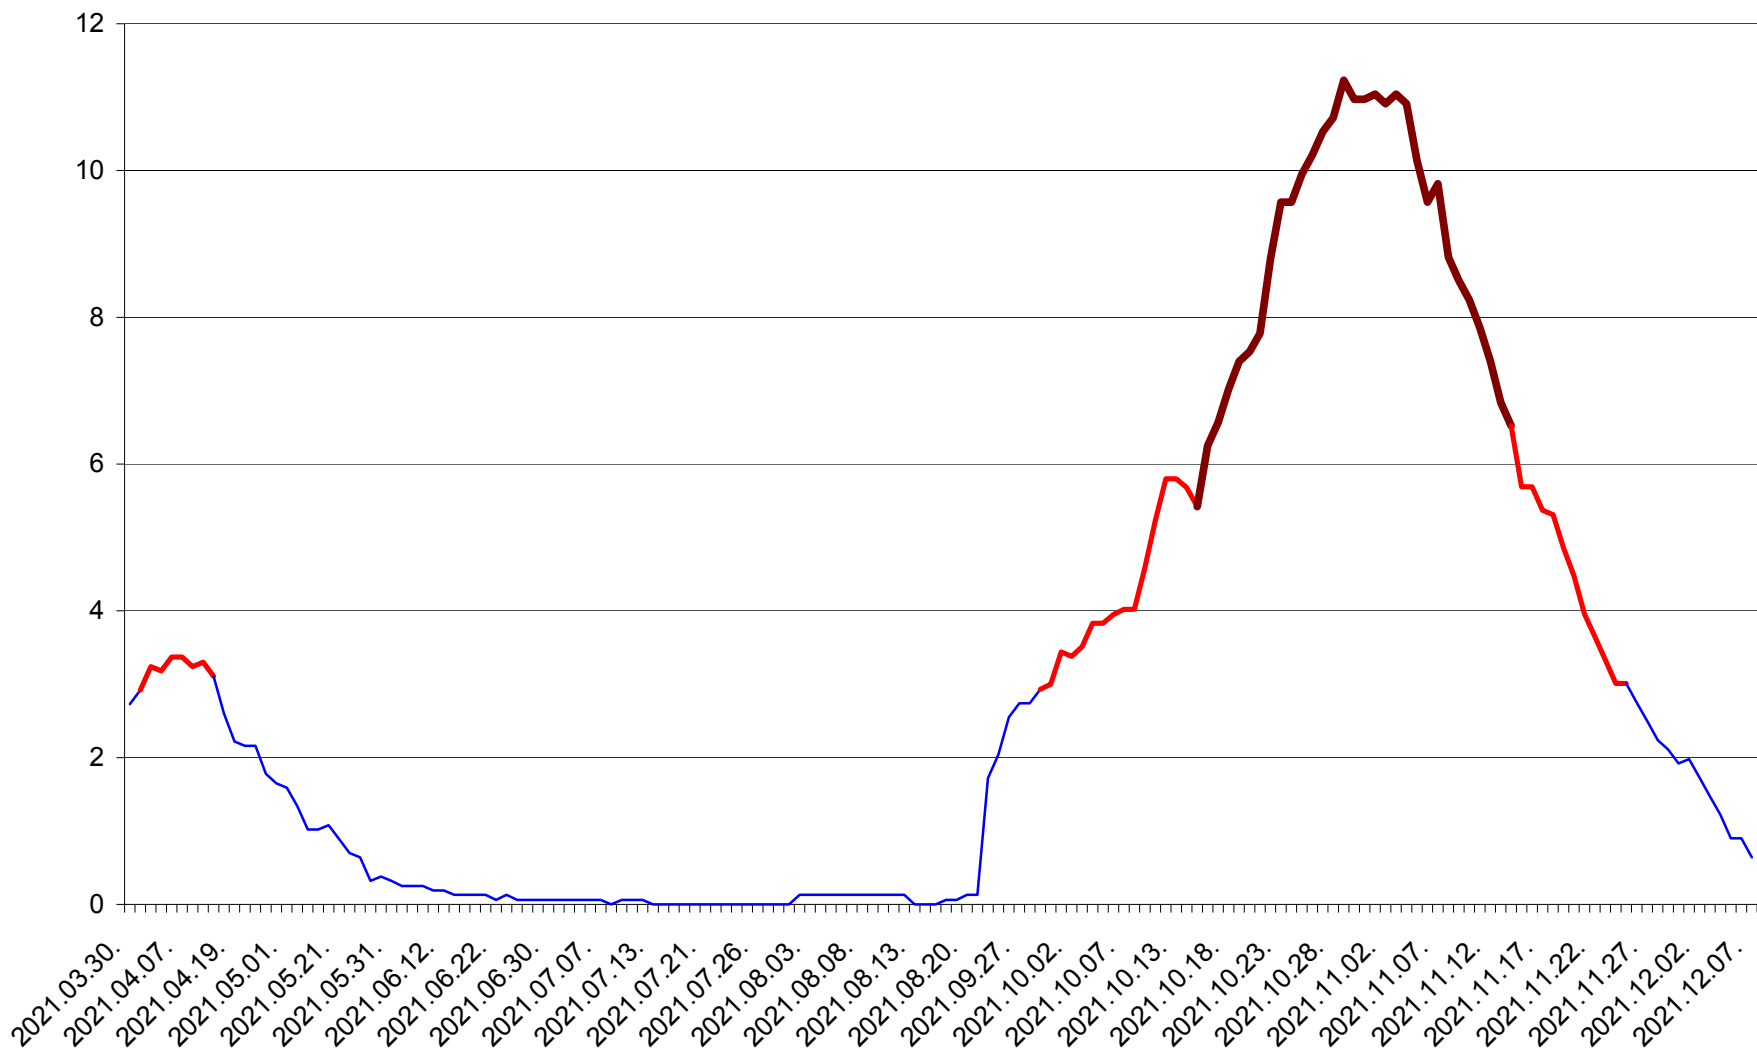

TULGHEȘ - Evolutia incidentei cumulate pe 14 zile la ‰ de locuitori
2021.03.30. - 2021.12.07.