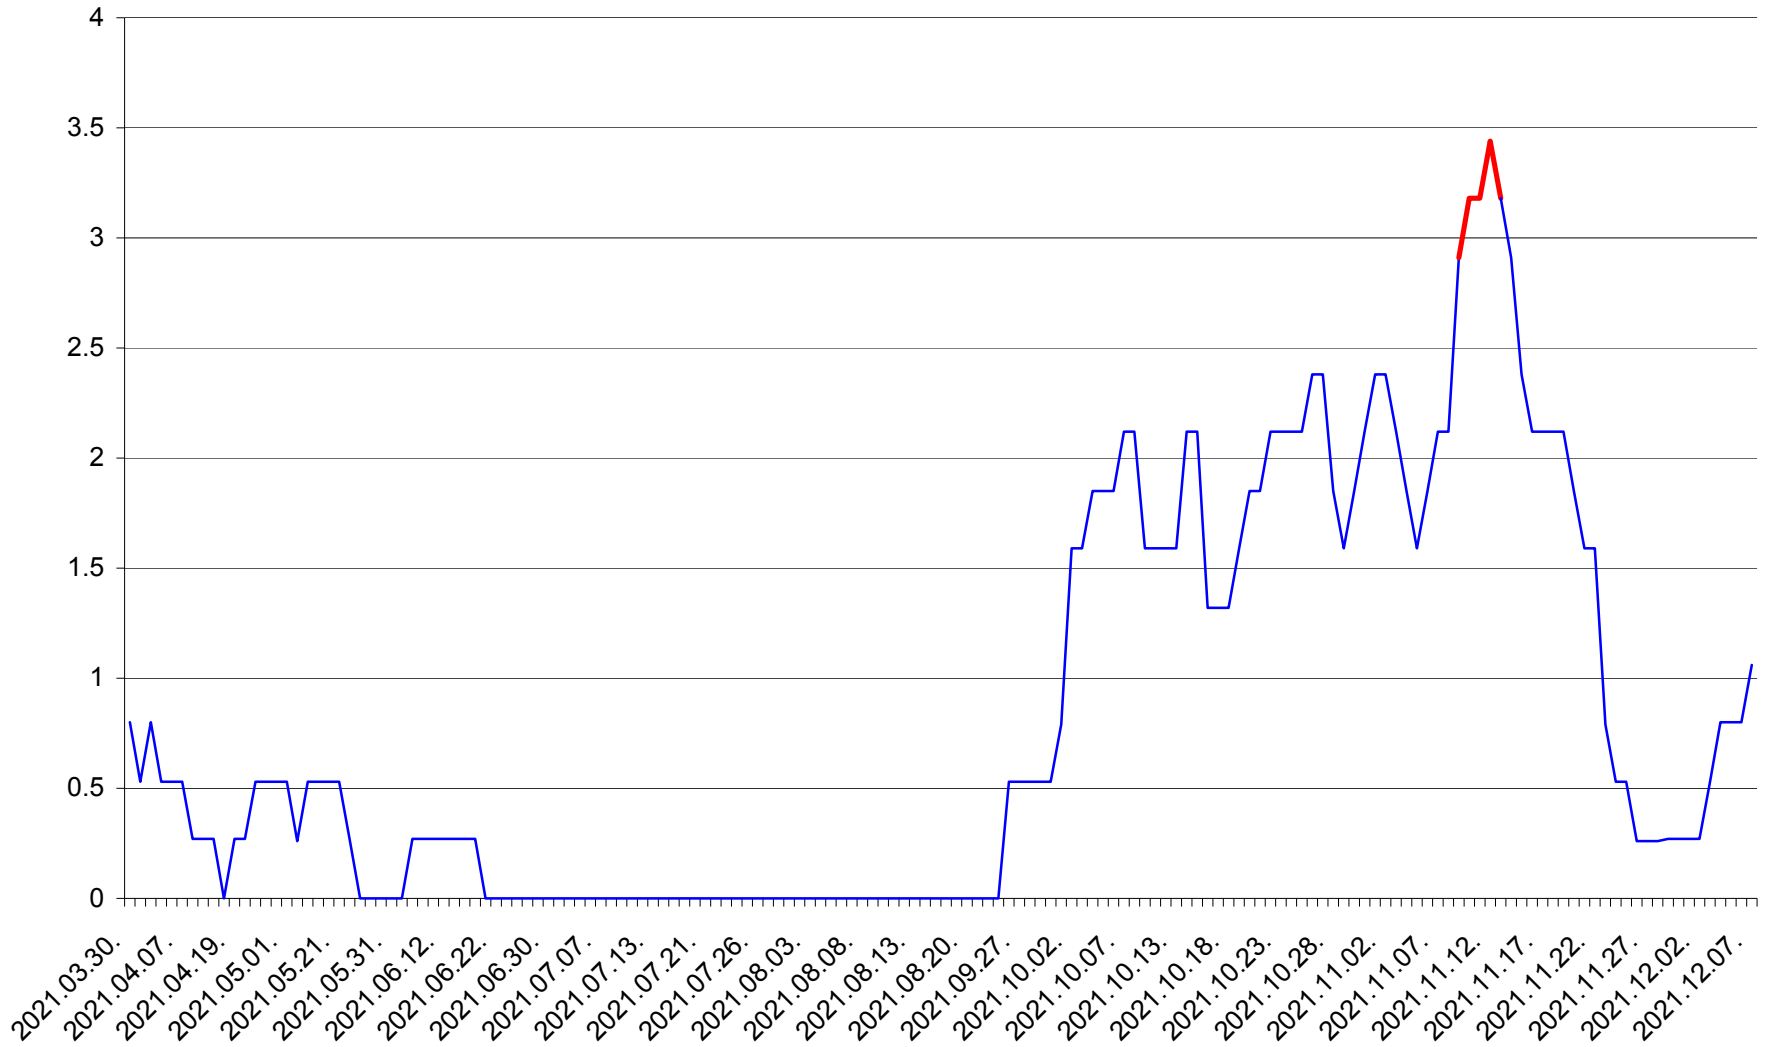

ORAȘ CRISTURU SECUIESC - Evolutia incidentei cumulate pe 14 zile la ‰ de locuitori
2021.03.30. - 2021.12.07.

DĂNEȘTI - Evolutia incidentei cumulate pe 14 zile la ‰ de locuitori
2021.03.30. - 2021.12.07.

DÂRJIU - Evolutia incidentei cumulate pe 14 zile la ‰ de locuitori
2021.03.30. - 2021.12.07.

DEALU - Evolutia incidentei cumulate pe 14 zile la ‰ de locuitori
2021.03.30. - 2021.12.07.

DITRĂU - Evolutia incidentei cumulate pe 14 zile la ‰ de locuitori
2021.03.30. - 2021.12.07.

FELICENI - Evolutia incidentei cumulate pe 14 zile la ‰ de locuitori
2021.03.30. - 2021.12.07.

FRUMOASA - Evolutia incidentei cumulate pe 14 zile la ‰ de locuitori
2021.03.30. - 2021.12.07.

GĂLĂUȚAȘ - Evolutia incidentei cumulate pe 14 zile la ‰ de locuitori
2021.03.30. - 2021.12.07.