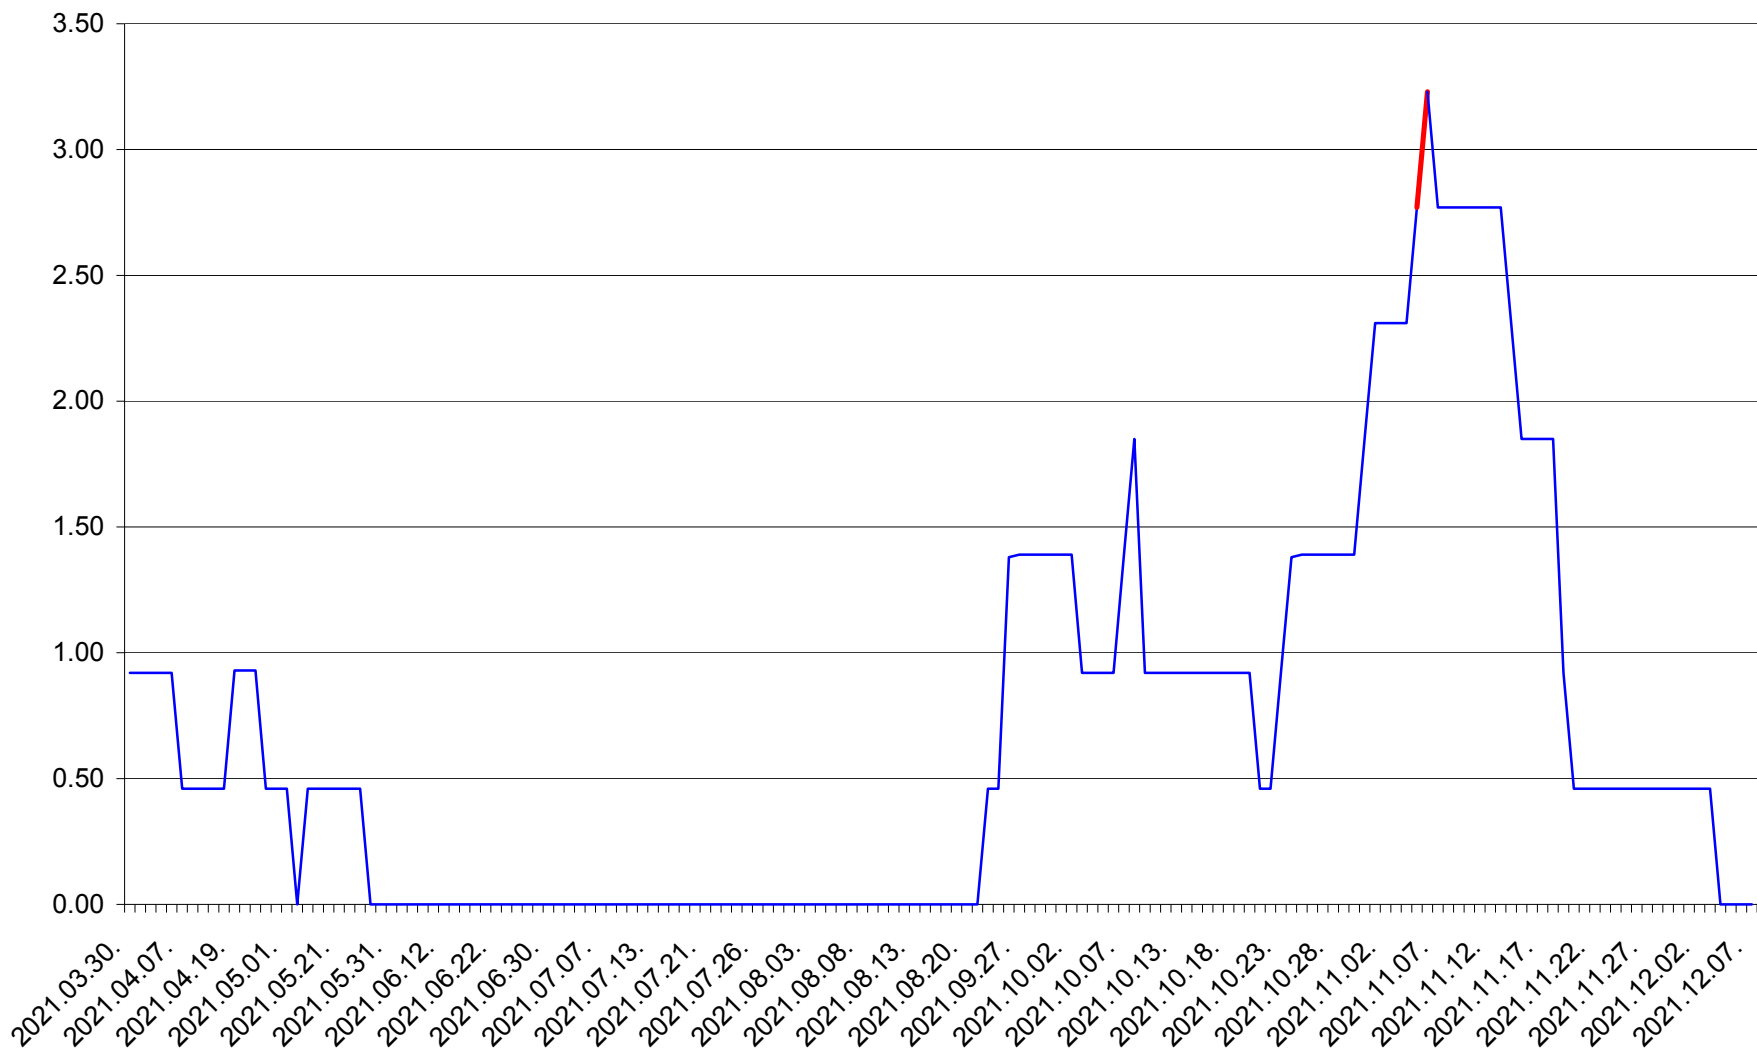

ATID - Evolutia incidentei cumulate pe 14 zile la ‰ de locuitori
2021.03.30. - 2021.12.07.

AVRĂMEȘTI - Evolutia incidentei cumulate pe 14 zile la ‰ de locuitori
2021.03.30. - 2021.12.07.

ORAȘ BĂILE TUȘNAD - Evolutia incidentei cumulate pe 14 zile la ‰ de locuitori
2021.03.30. - 2021.12.07.

ORAȘ BĂLAN - Evolutia incidentei cumulate pe 14 zile la ‰ de locuitori
2021.03.30. - 2021.12.07.

BILBOR - Evolutia incidentei cumulate pe 14 zile la ‰ de locuitori
2021.03.30. - 2021.12.07.

ORAȘ BORSEC - Evolutia incidentei cumulate pe 14 zile la ‰ de locuitori
2021.03.30. - 2021.12.07.

BRĂDEȘTI - Evolutia incidentei cumulate pe 14 zile la ‰ de locuitori
2021.03.30. - 2021.12.07.

CĂPÂLNIȚA - Evolutia incidentei cumulate pe 14 zile la ‰ de locuitori
2021.03.30. - 2021.12.07.

CÂRȚA - Evolutia incidentei cumulate pe 14 zile la ‰ de locuitori
2021.03.30. - 2021.12.07.

CICEU - Evolutia incidentei cumulate pe 14 zile la ‰ de locuitori
2021.03.30. - 2021.12.07.

CIUCSÂNGEORGIU - Evolutia incidentei cumulate pe 14 zile la % de locuitori
2021.03.30. - 2021.12.07.

CIUMANI - Evolutia incidentei cumulate pe 14 zile la ‰ de locuitori
2021.03.30. - 2021.12.07.