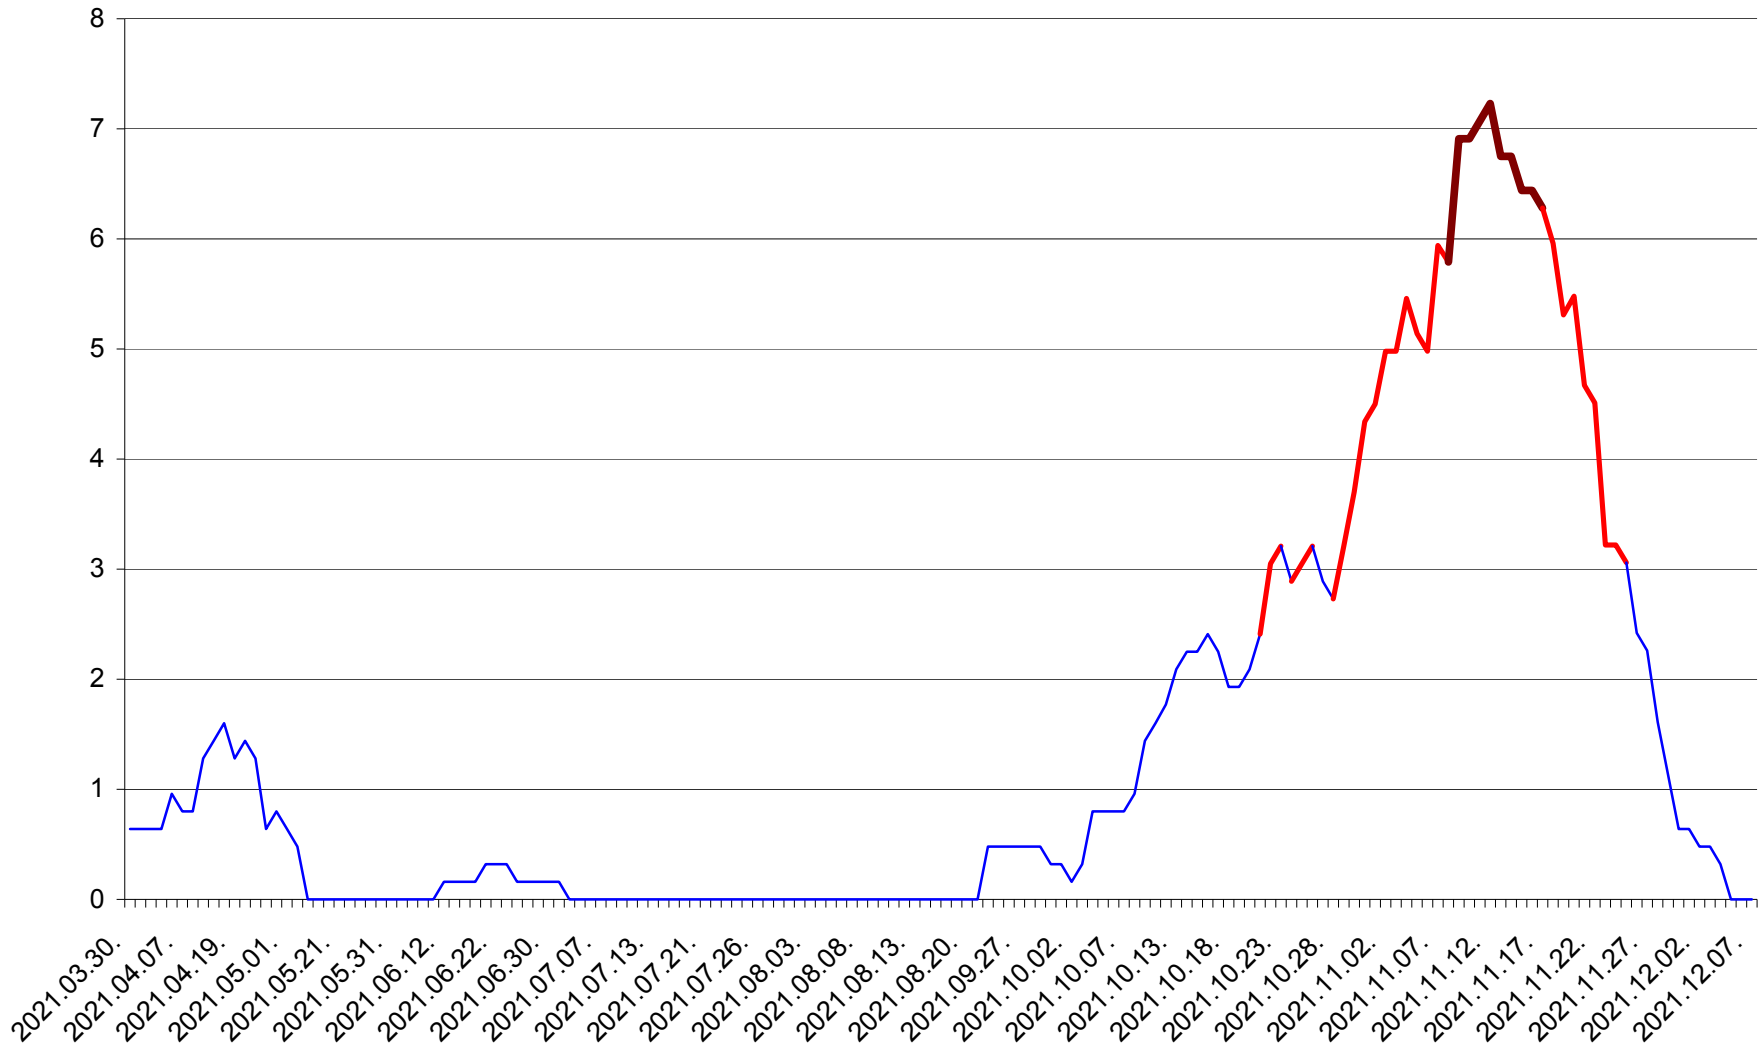

RACU - Evolutia incidentei cumulate pe 14 zile la ‰ de locuitori
2021.03.30. - 2021.12.07.

REMETEA - Evolutia incidentei cumulate pe 14 zile la ‰ de locuitori
2021.03.30. - 2021.12.07.

SĂCEL - Evolutia incidentei cumulate pe 14 zile la ‰ de locuitori
2021.03.30. - 2021.12.07.

SÂNCRĂIENI - Evolutia incidentei cumulate pe 14 zile la ‰ de locuitori
2021.03.30. - 2021.12.07.

SÂNDOMINIC - Evolutia incidentei cumulate pe 14 zile la ‰ de locuitori
2021.03.30. - 2021.12.07.

SÂNMARTIN - Evolutia incidentei cumulate pe 14 zile la ‰ de locuitori
2021.03.30. - 2021.12.07.