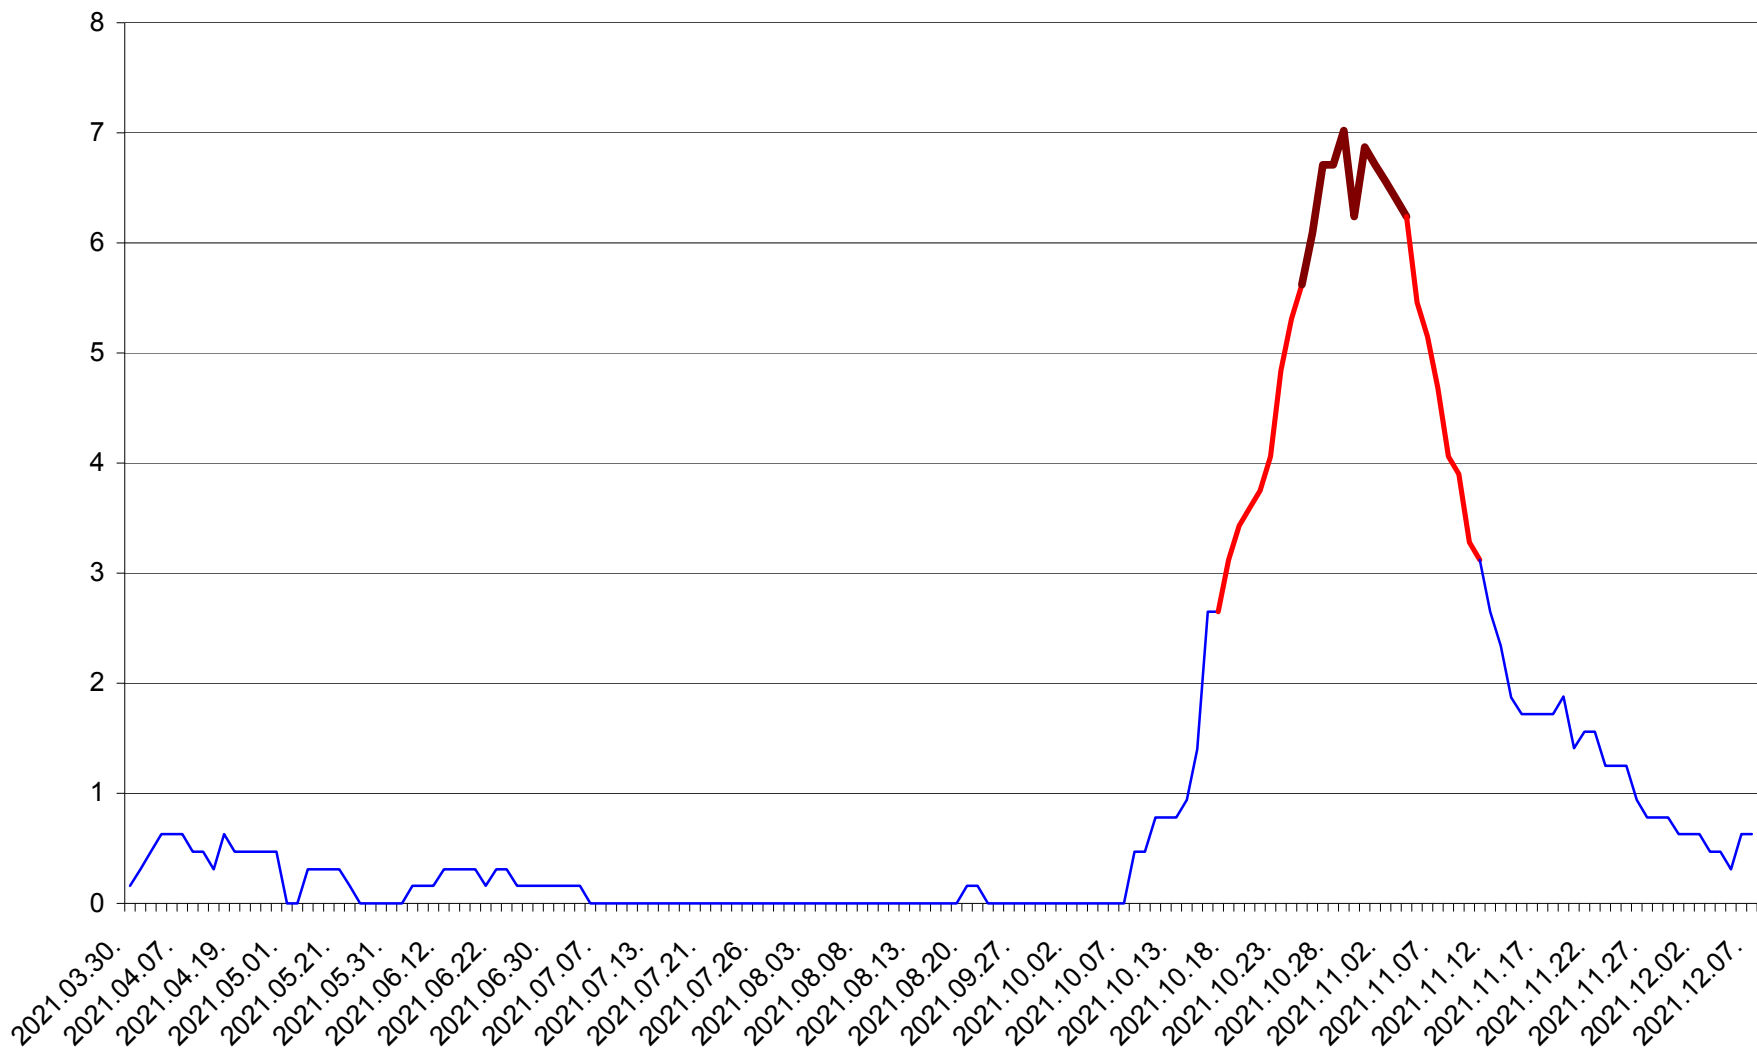

PLĂIEȘII DE JOS - Evolutia incidentei cumulate pe 14 zile la ‰ de locuitori
2021.03.30. - 2021.12.07.

PORUMBENI - Evolutia incidentei cumulate pe 14 zile la ‰ de locuitori
2021.03.30. - 2021.12.07.

PRAID - Evolutia incidentei cumulate pe 14 zile la ‰ de locuitori
2021.03.30. - 2021.12.07.

RACU - Evolutia incidentei cumulate pe 14 zile la ‰ de locuitori
2021.03.30. - 2021.12.07.

REMETEA - Evolutia incidentei cumulate pe 14 zile la ‰ de locuitori
2021.03.30. - 2021.12.07.

SĂCEL - Evolutia incidentei cumulate pe 14 zile la ‰ de locuitori
2021.03.30. - 2021.12.07.