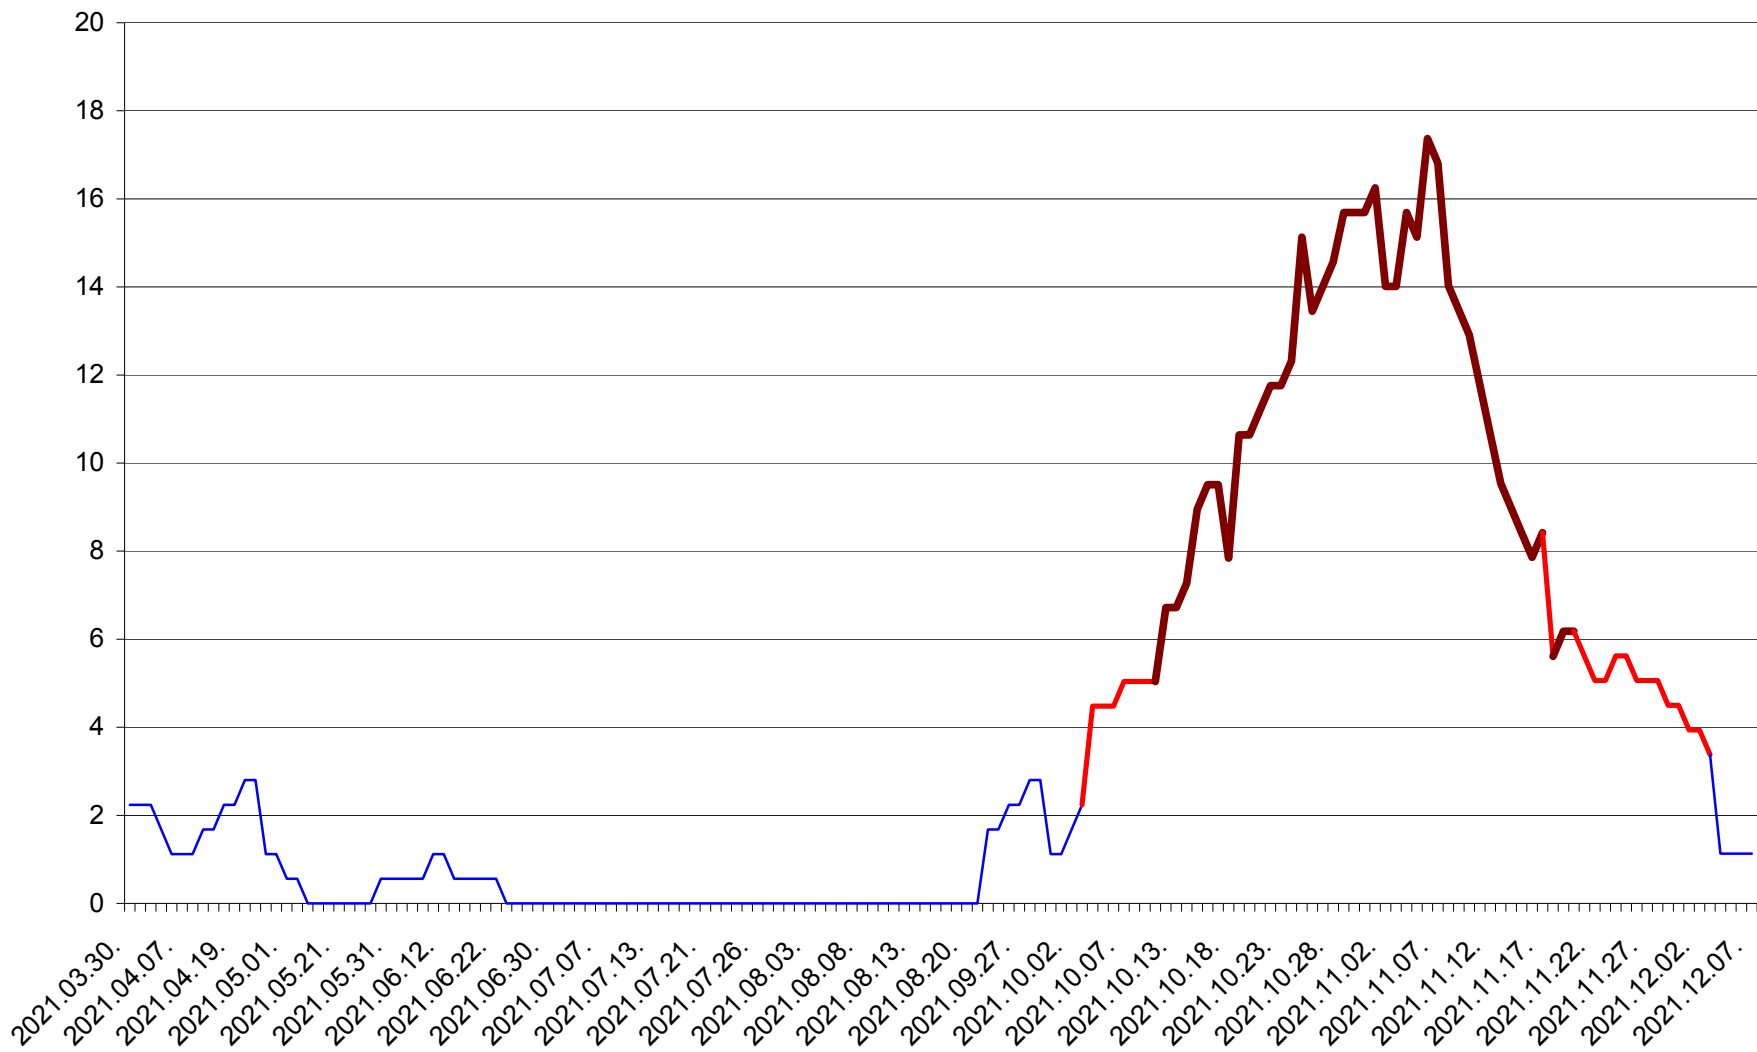

SUSENI - Evolutia incidentei cumulate pe 14 zile la ‰ de locuitori
2021.03.30. - 2021.12.07.