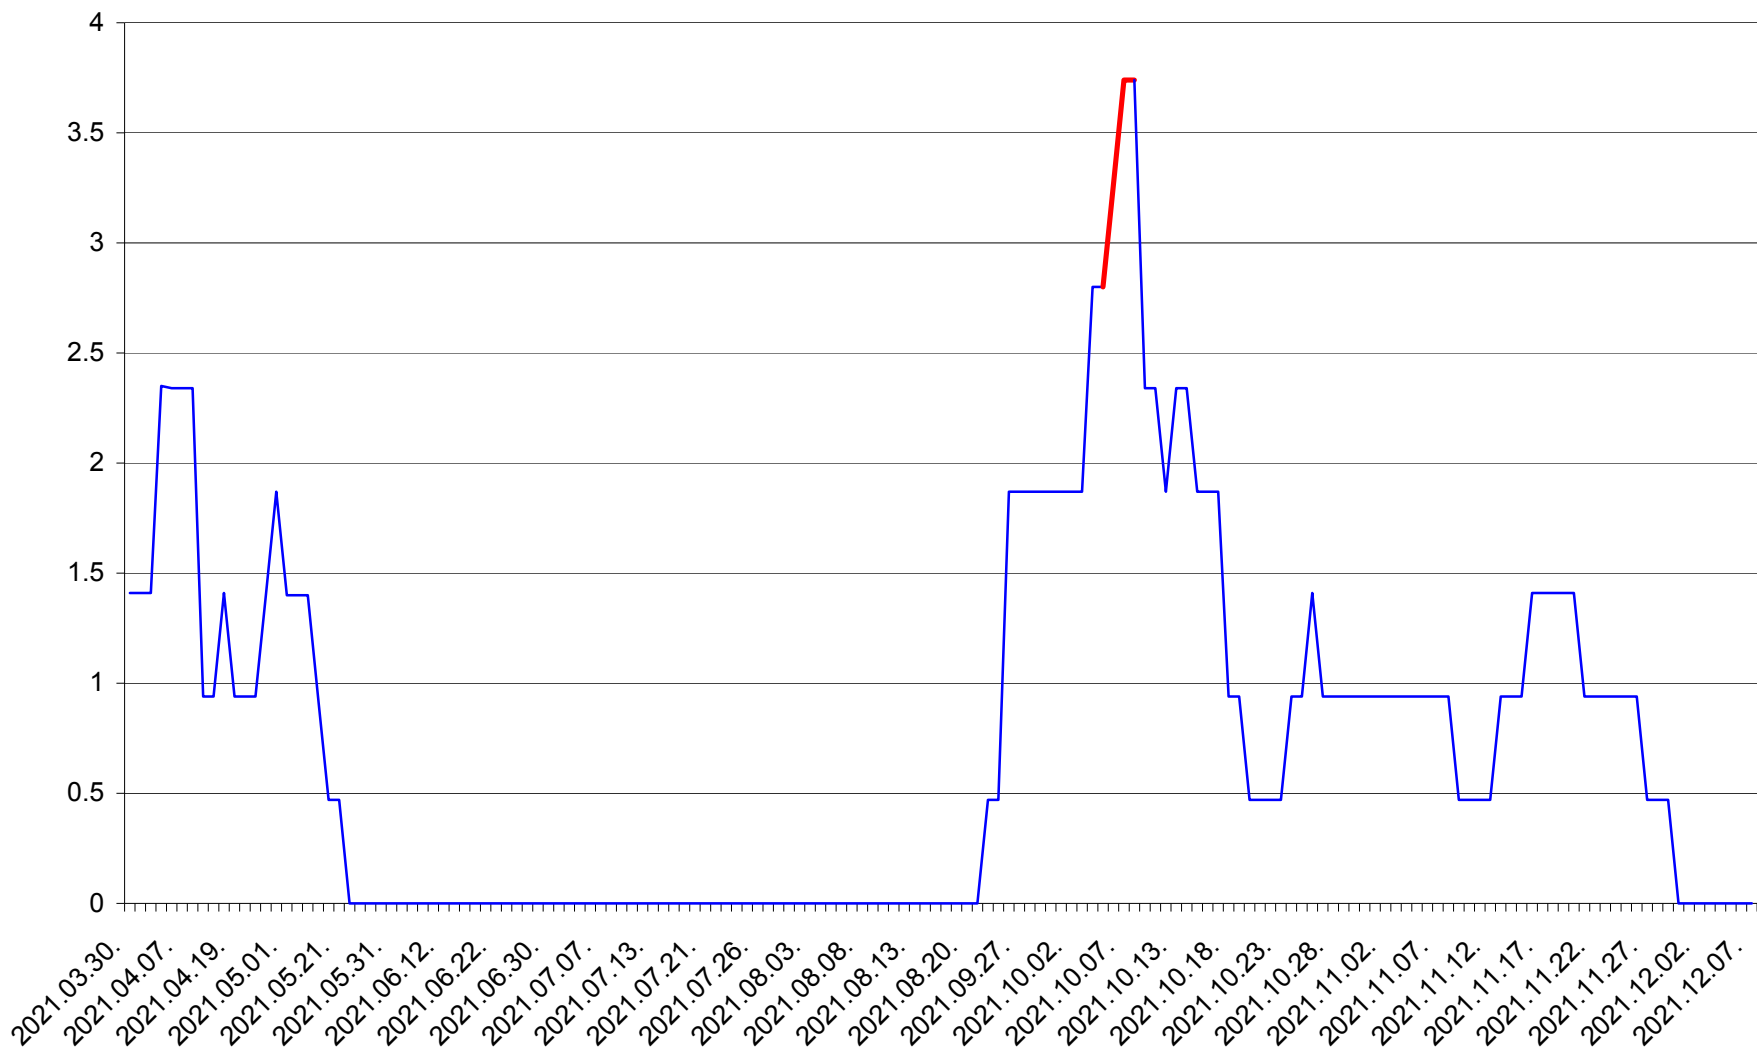

SECUIENI - Evolutia incidentei cumulate pe 14 zile la ‰ de locuitori
2021.03.30. - 2021.12.07.