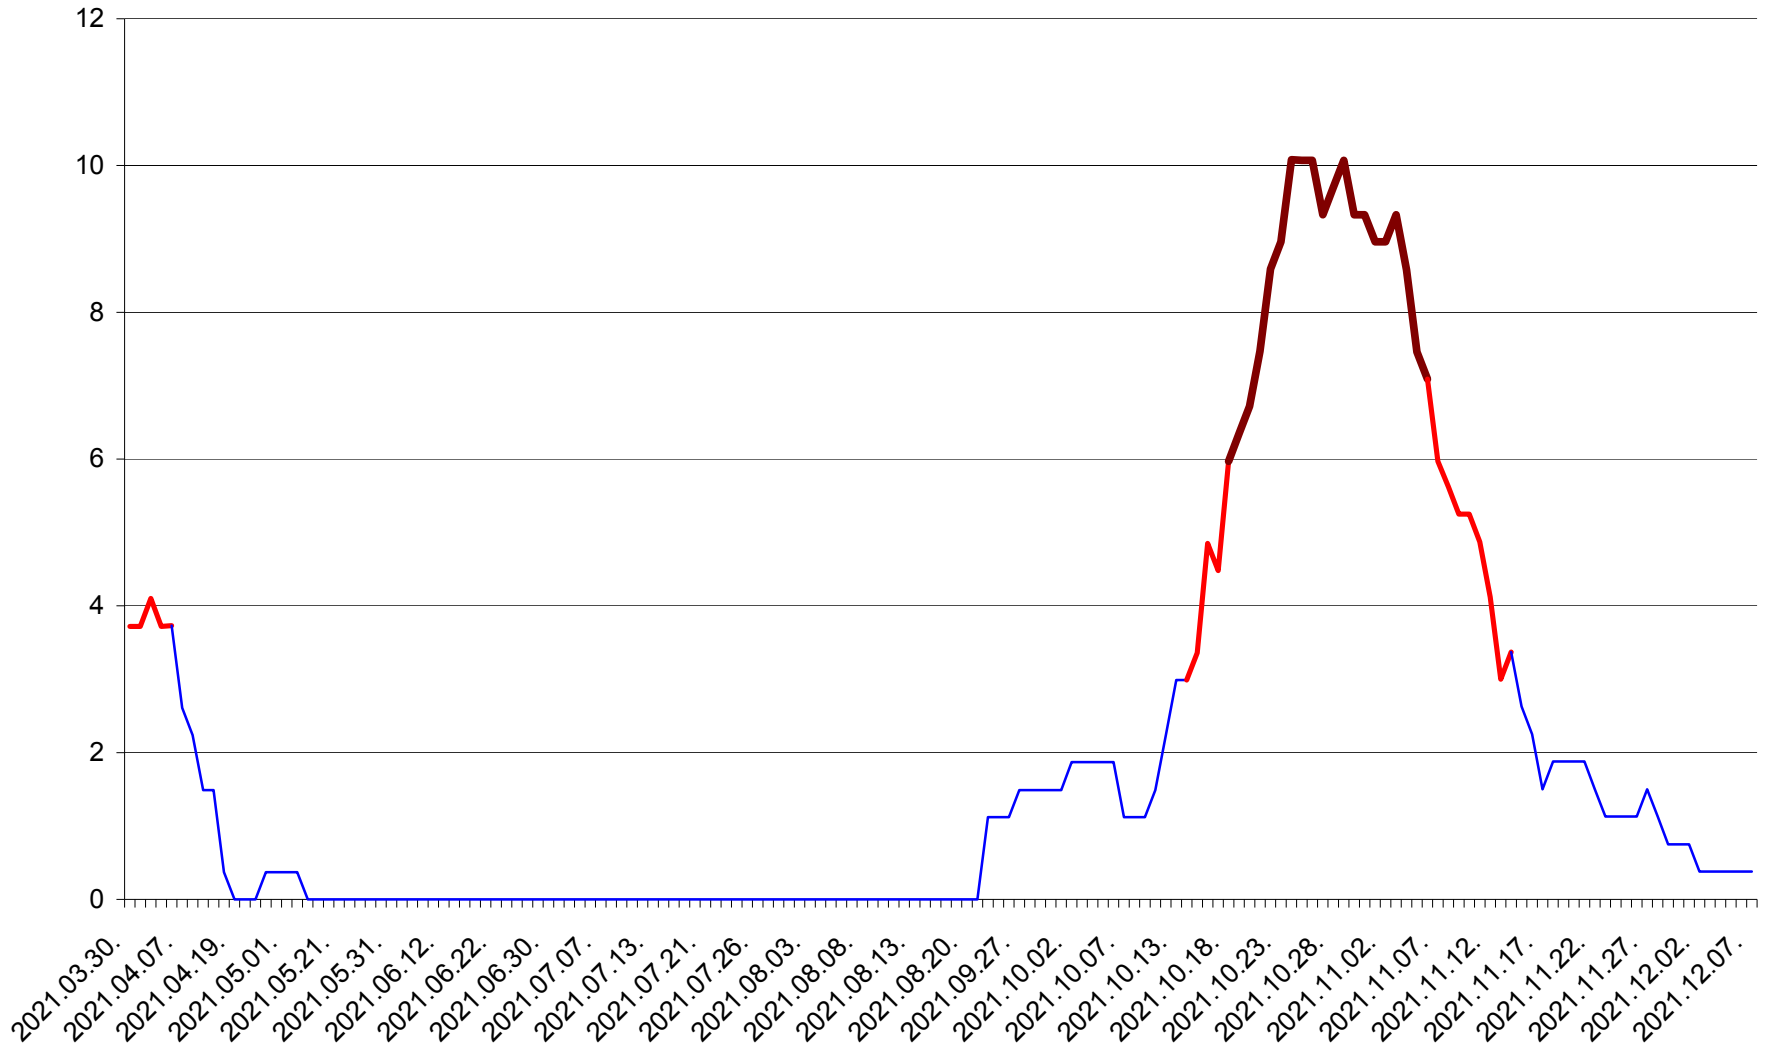

RACU - Evolutia incidentei cumulate pe 14 zile la ‰ de locuitori
2021.03.30. - 2021.12.07.

REMETEA - Evolutia incidentei cumulate pe 14 zile la ‰ de locuitori
2021.03.30. - 2021.12.07.

SĂCEL - Evolutia incidentei cumulate pe 14 zile la ‰ de locuitori
2021.03.30. - 2021.12.07.

SÂNCRĂIENI - Evolutia incidentei cumulate pe 14 zile la ‰ de locuitori
2021.03.30. - 2021.12.07.

SÂNDOMINIC - Evolutia incidentei cumulate pe 14 zile la ‰ de locuitori
2021.03.30. - 2021.12.07.

SÂNMARTIN - Evolutia incidentei cumulate pe 14 zile la ‰ de locuitori
2021.03.30. - 2021.12.07.