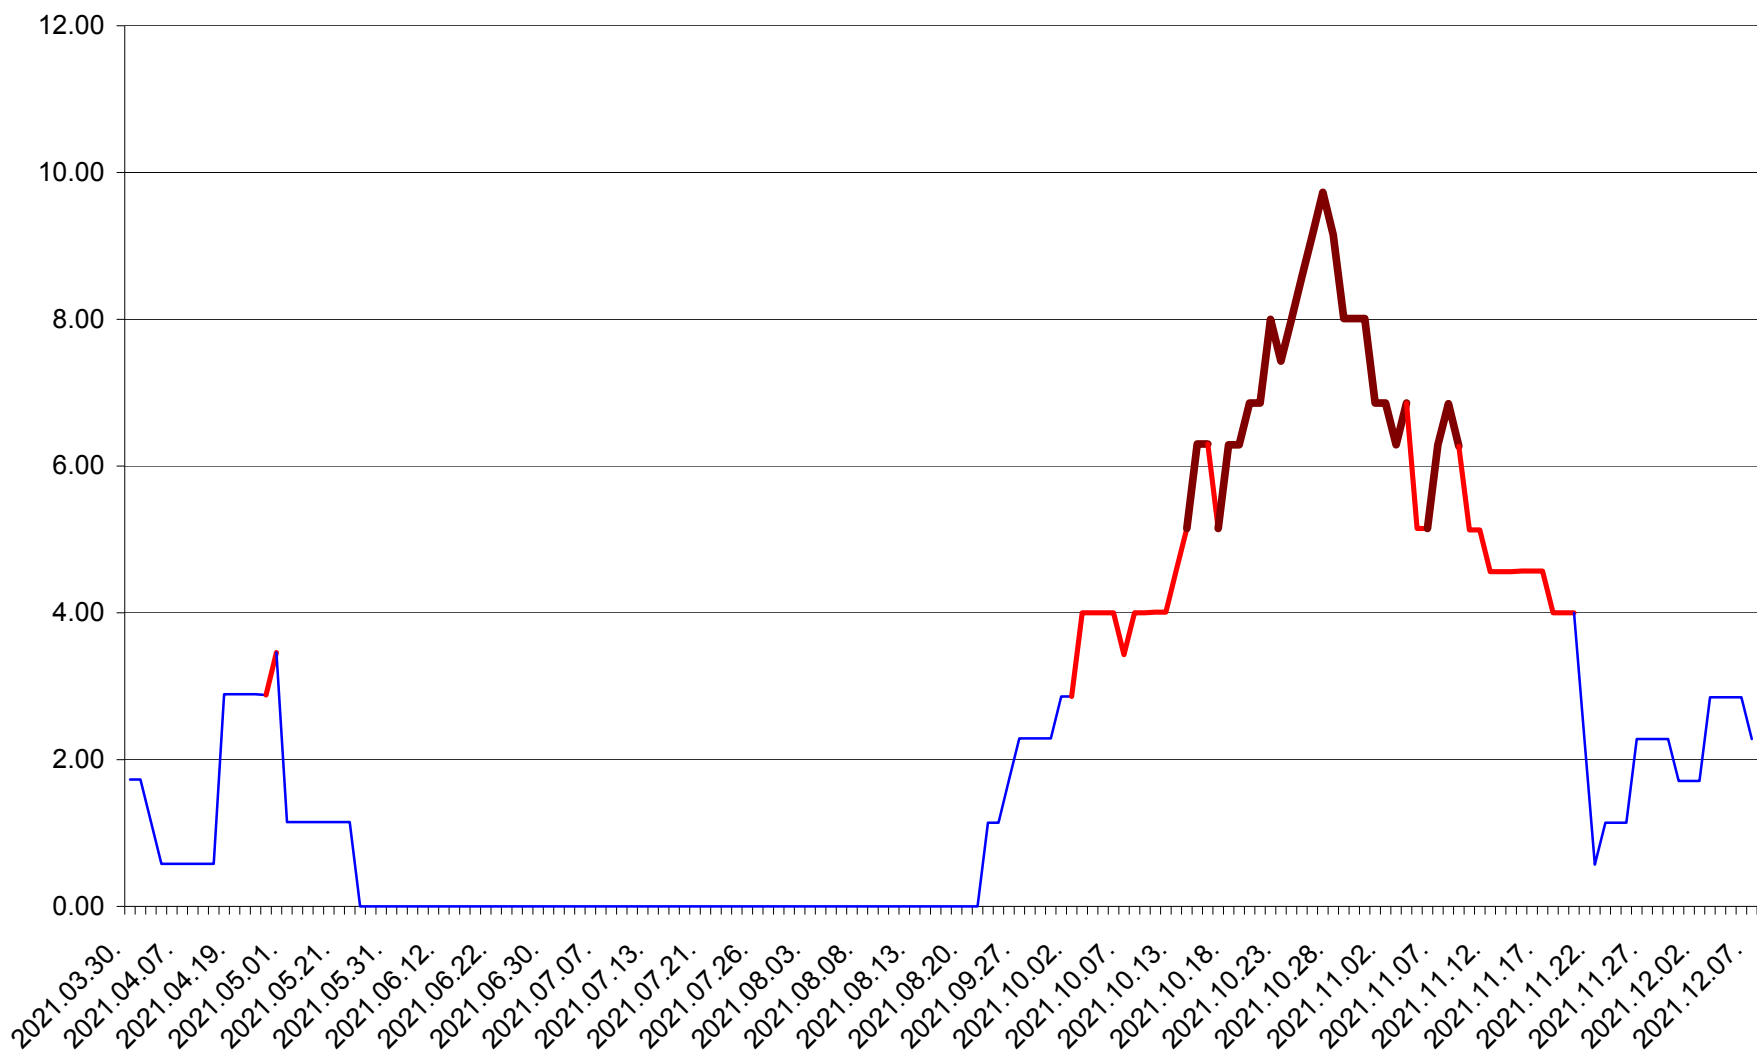

ORAȘ VLĂHIȚA - Evolutia incidentei cumulate pe 14 zile la ‰ de locuitori
2021.03.30. - 2021.12.07.

VĂRȘAG - Evolutia incidentei cumulate pe 14 zile la ‰ de locuitori
2021.03.30. - 2021.12.07.