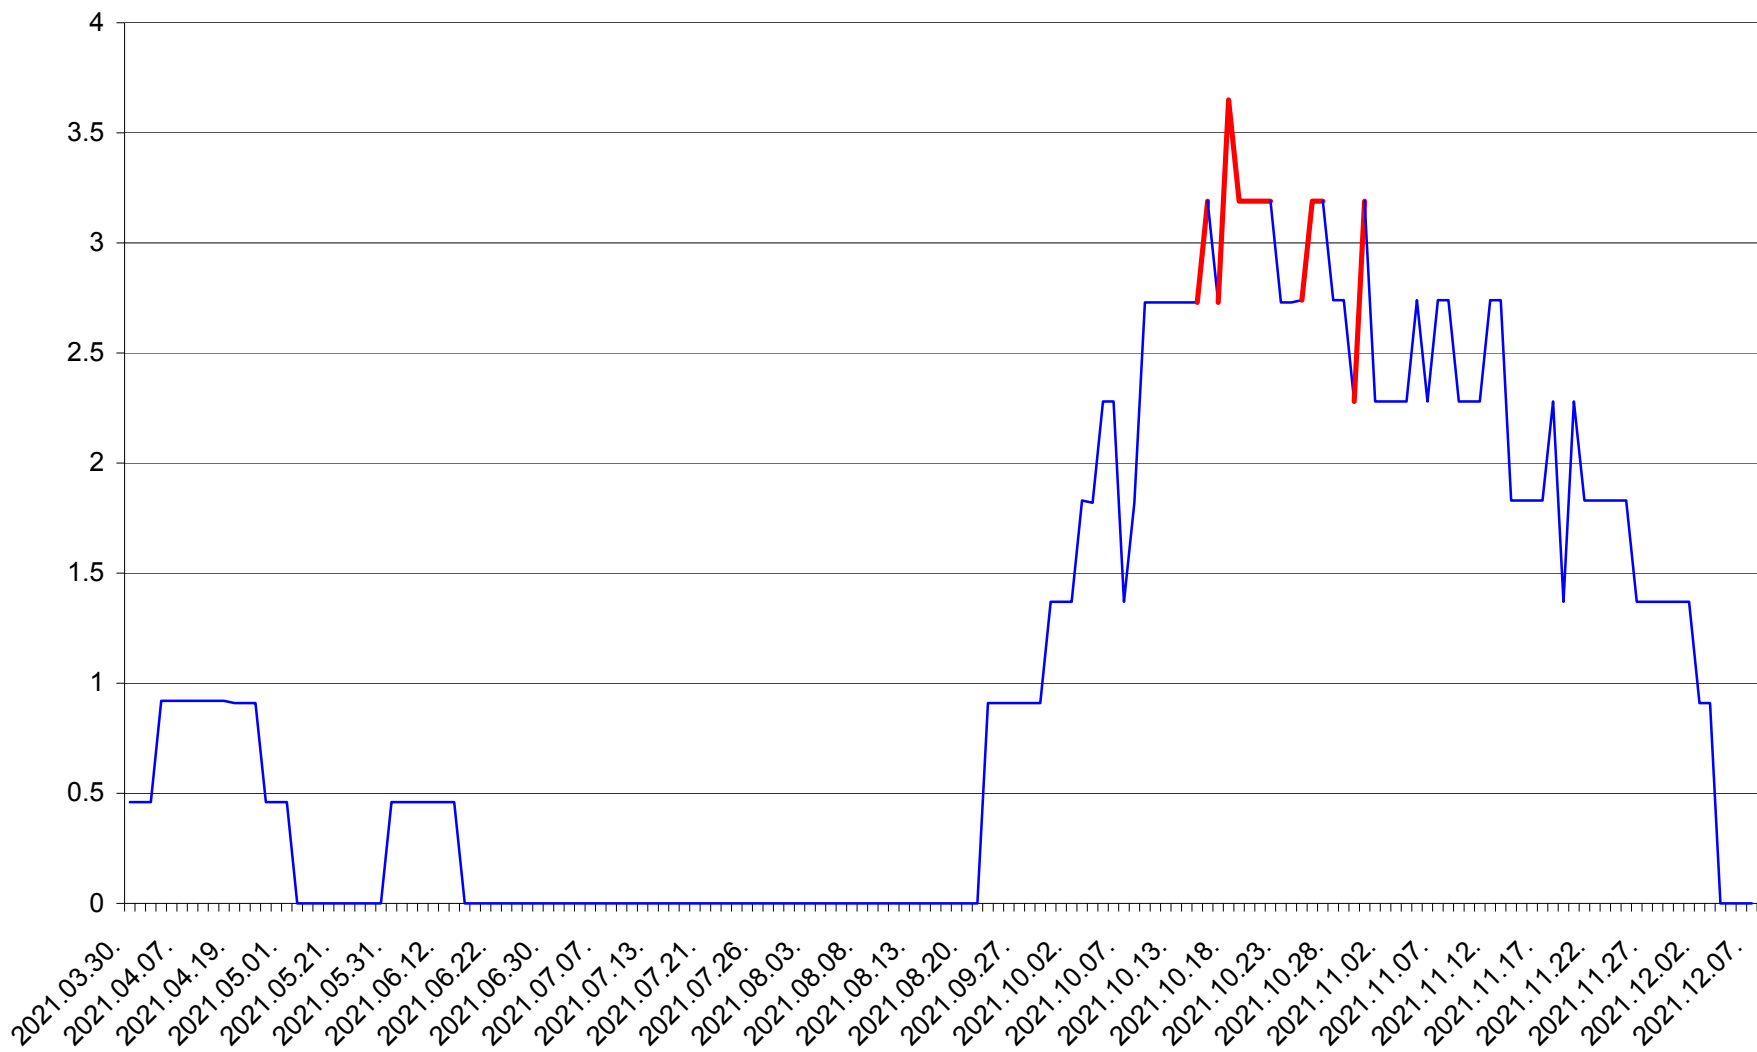

ORAȘ BĂLAN - Evolutia incidentei cumulate pe 14 zile la ‰ de locuitori
2021.03.30. - 2021.12.07.

BILBOR - Evolutia incidentei cumulate pe 14 zile la ‰ de locuitori
2021.03.30. - 2021.12.07.

ORAȘ BORSEC - Evolutia incidentei cumulate pe 14 zile la ‰ de locuitori
2021.03.30. - 2021.12.07.

CICEU - Evolutia incidentei cumulate pe 14 zile la ‰ de locuitori
2021.03.30. - 2021.12.07.

CIUCSÂNGEORGIU - Evolutia incidentei cumulate pe 14 zile la % de locuitori
2021.03.30. - 2021.12.07.

CIUMANI - Evolutia incidentei cumulate pe 14 zile la ‰ de locuitori
2021.03.30. - 2021.12.07.

CORBU - Evolutia incidentei cumulate pe 14 zile la ‰ de locuitori
2021.03.30. - 2021.12.07.

CORUND - Evolutia incidentei cumulate pe 14 zile la ‰ de locuitori
2021.03.30. - 2021.12.07.

COZMENI - Evolutia incidentei cumulate pe 14 zile la ‰ de locuitori
2021.03.30. - 2021.12.07.

ORAȘ CRISTURU SECUIESC - Evolutia incidentei cumulate pe 14 zile la ‰ de locuitori
2021.03.30. - 2021.12.07.

DĂNEȘTI - Evolutia incidentei cumulate pe 14 zile la ‰ de locuitori
2021.03.30. - 2021.12.07.