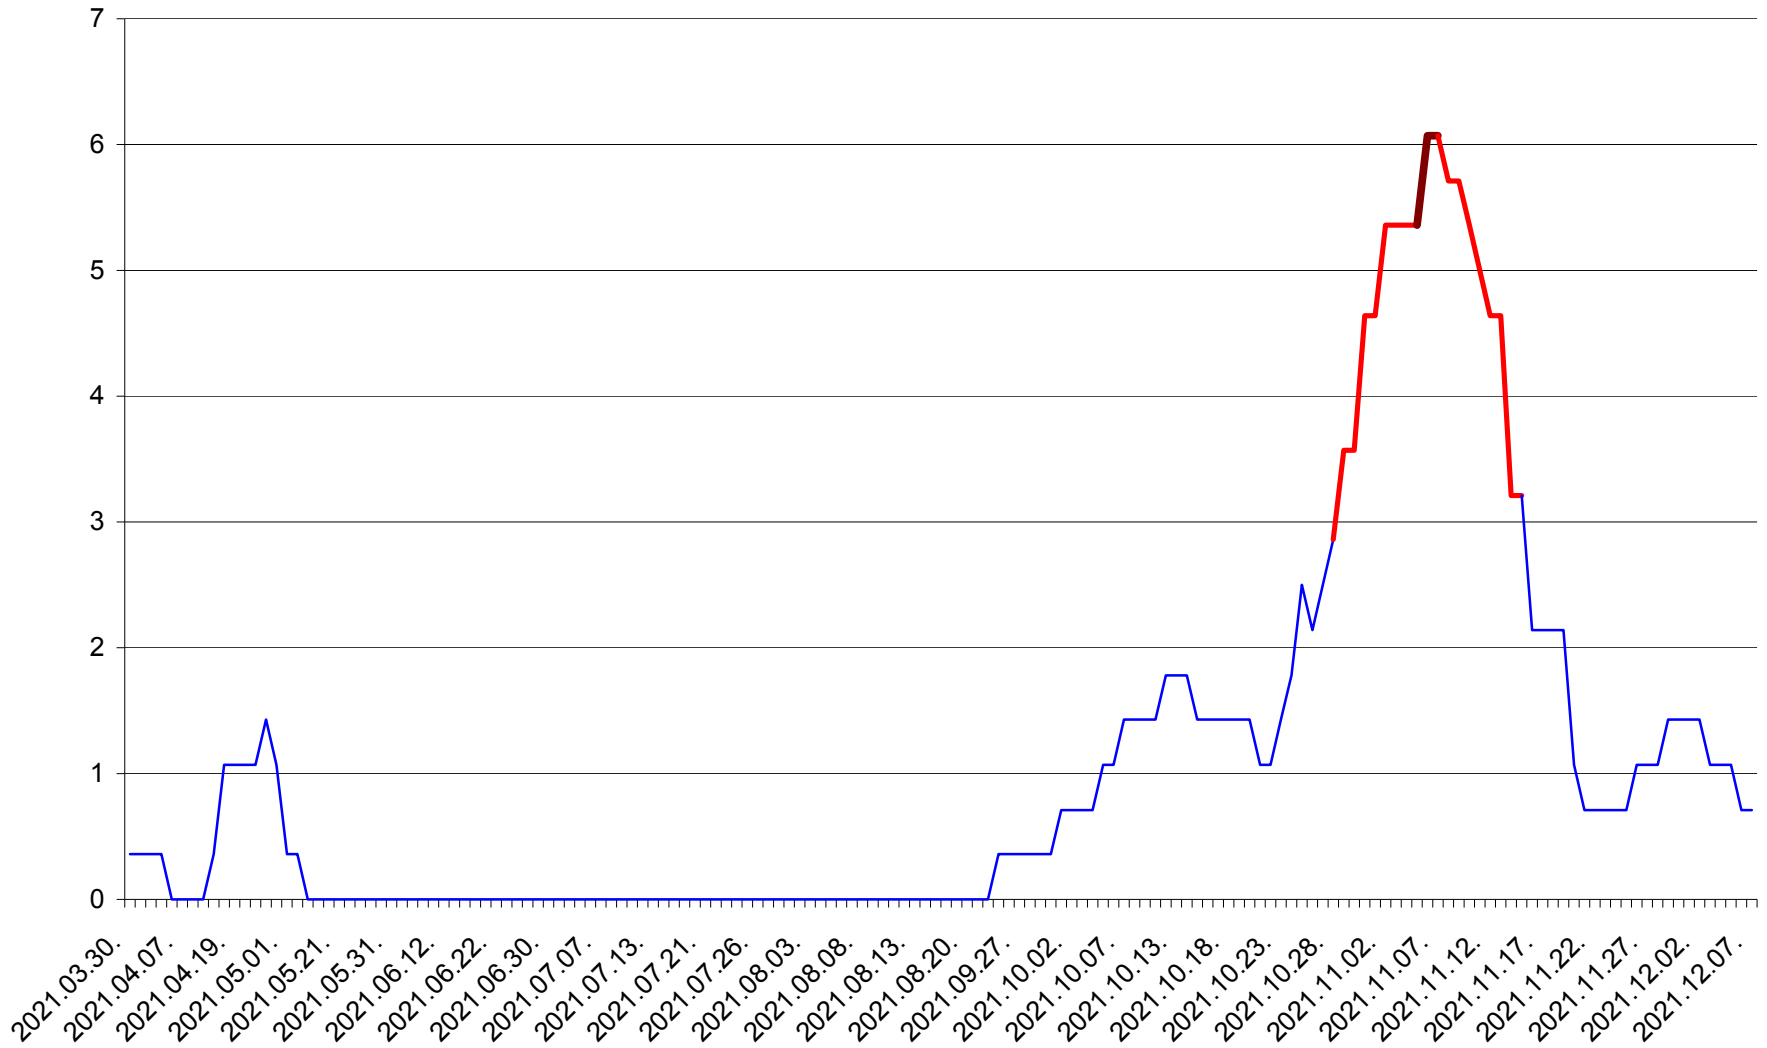

ȘIMONEȘTI - Evolutia incidentei cumulate pe 14 zile la ‰ de locuitori
2021.03.30. - 2021.12.07.