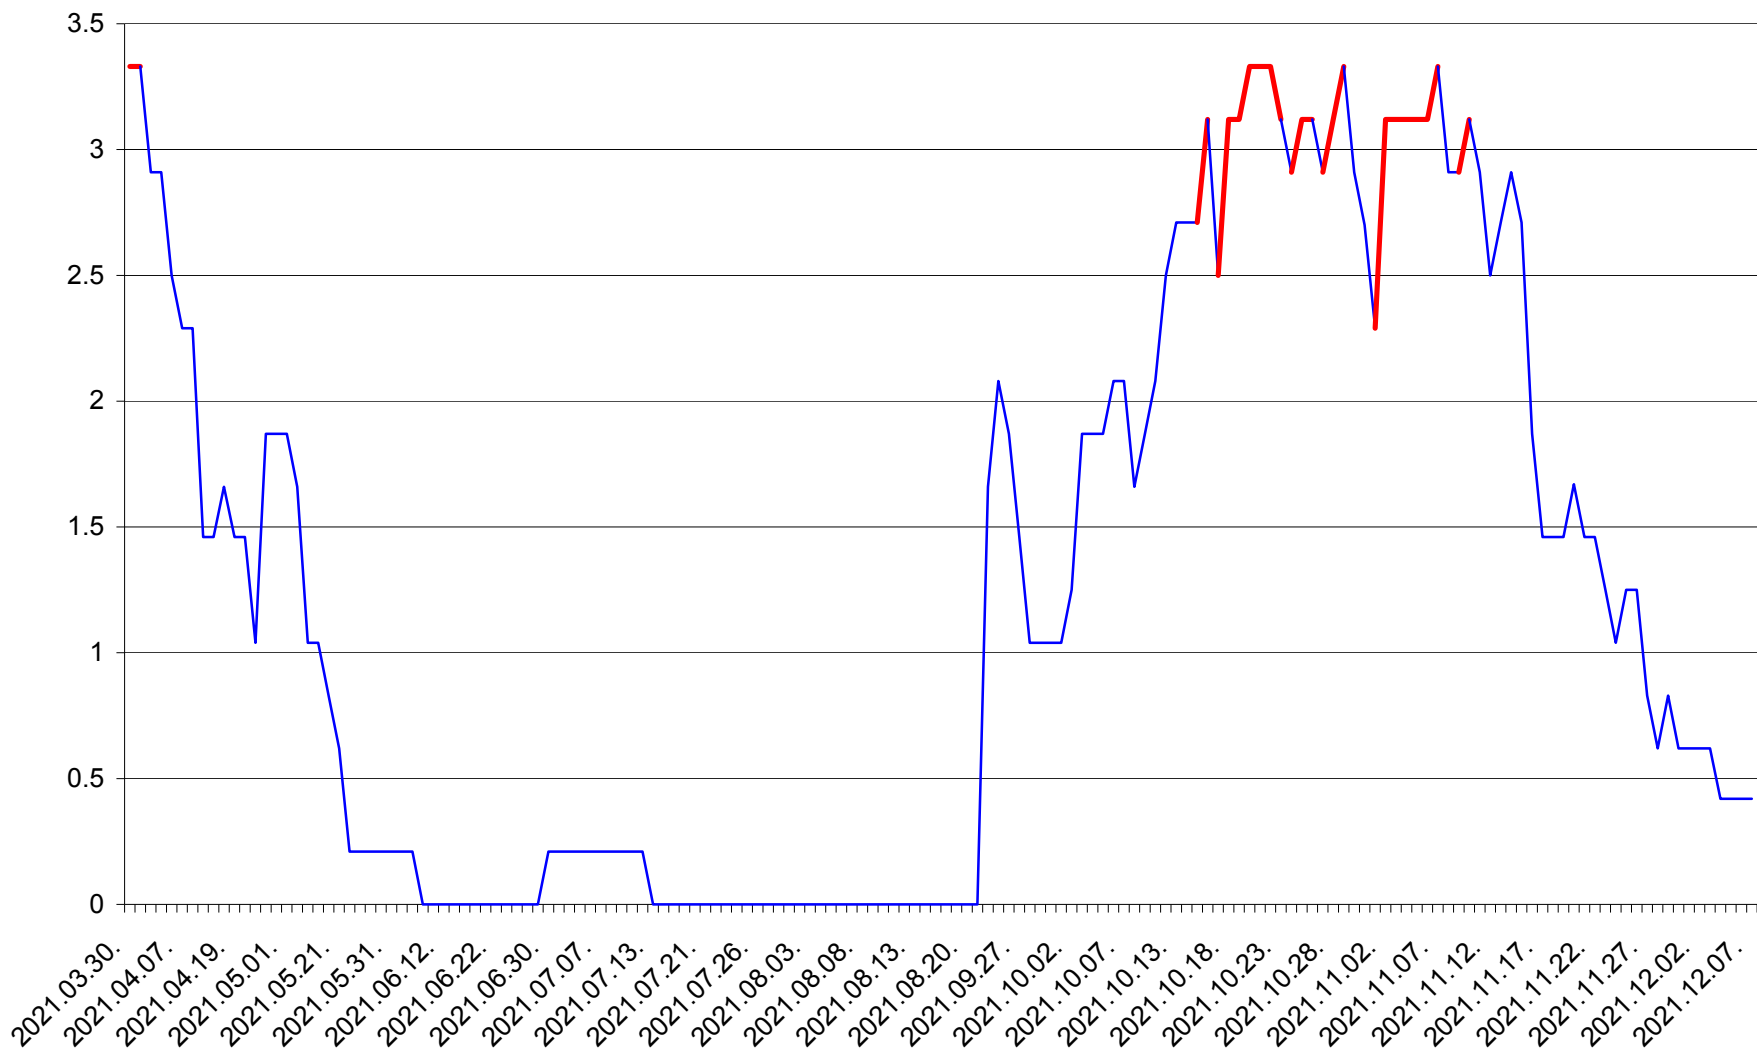

MUNICIPIUL GHEORGHENI - Evolutia incidentei cumulate pe 14 zile la % de locuitori
2021.03.30. - 2021.12.07.

JOSENI - Evolutia incidentei cumulate pe 14 zile la ‰ de locuitori
2021.03.30. - 2021.12.07.

LĂZAREA - Evolutia incidentei cumulate pe 14 zile la ‰ de locuitori
2021.03.30. - 2021.12.07.

LELICENI - Evolutia incidentei cumulate pe 14 zile la ‰ de locuitori
2021.03.30. - 2021.12.07.

LUETA - Evolutia incidentei cumulate pe 14 zile la ‰ de locuitori
2021.03.30. - 2021.12.07.

LUNCA DE JOS - Evolutia incidentei cumulate pe 14 zile la ‰ de locuitori
2021.03.30. - 2021.12.07.

LUNCA DE SUS - Evolutia incidentei cumulate pe 14 zile la ‰ de locuitori
2021.03.30. - 2021.12.07.

LUPENI - Evolutia incidentei cumulate pe 14 zile la ‰ de locuitori
2021.03.30. - 2021.12.07.

MĂDĂRAȘ - Evolutia incidentei cumulate pe 14 zile la ‰ de locuitori
2021.03.30. - 2021.12.07.