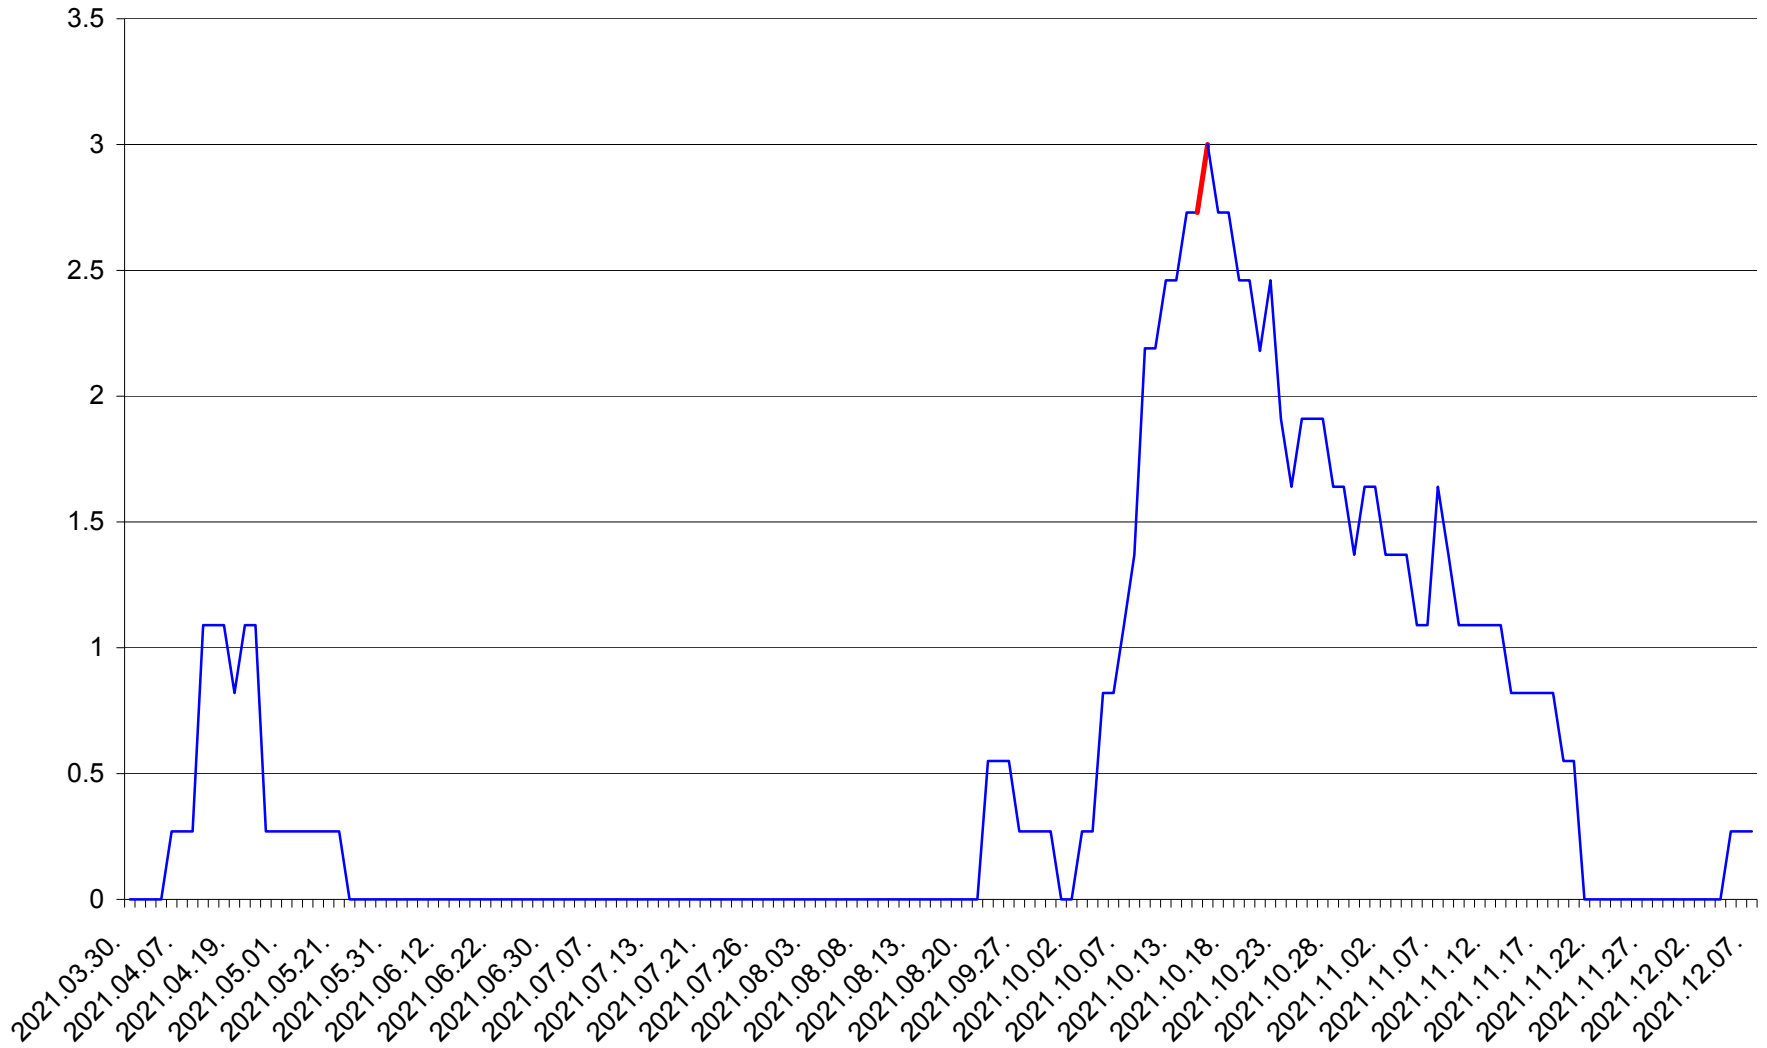

FELICENI - Evolutia incidentei cumulate pe 14 zile la ‰ de locuitori
2021.03.30. - 2021.12.07.

FRUMOASA - Evolutia incidentei cumulate pe 14 zile la ‰ de locuitori
2021.03.30. - 2021.12.07.

GĂLĂUȚAȘ - Evolutia incidentei cumulate pe 14 zile la ‰ de locuitori
2021.03.30. - 2021.12.07.

MUNICIPIUL GHEORGHENI - Evolutia incidentei cumulate pe 14 zile la % de locuitori
2021.03.30. - 2021.12.07.

JOSENI - Evolutia incidentei cumulate pe 14 zile la ‰ de locuitori
2021.03.30. - 2021.12.07.

LĂZAREA - Evolutia incidentei cumulate pe 14 zile la ‰ de locuitori
2021.03.30. - 2021.12.07.

LELICENI - Evolutia incidentei cumulate pe 14 zile la ‰ de locuitori
2021.03.30. - 2021.12.07.

LUETA - Evolutia incidentei cumulate pe 14 zile la ‰ de locuitori
2021.03.30. - 2021.12.07.

LUNCA DE JOS - Evolutia incidentei cumulate pe 14 zile la ‰ de locuitori
2021.03.30. - 2021.12.07.