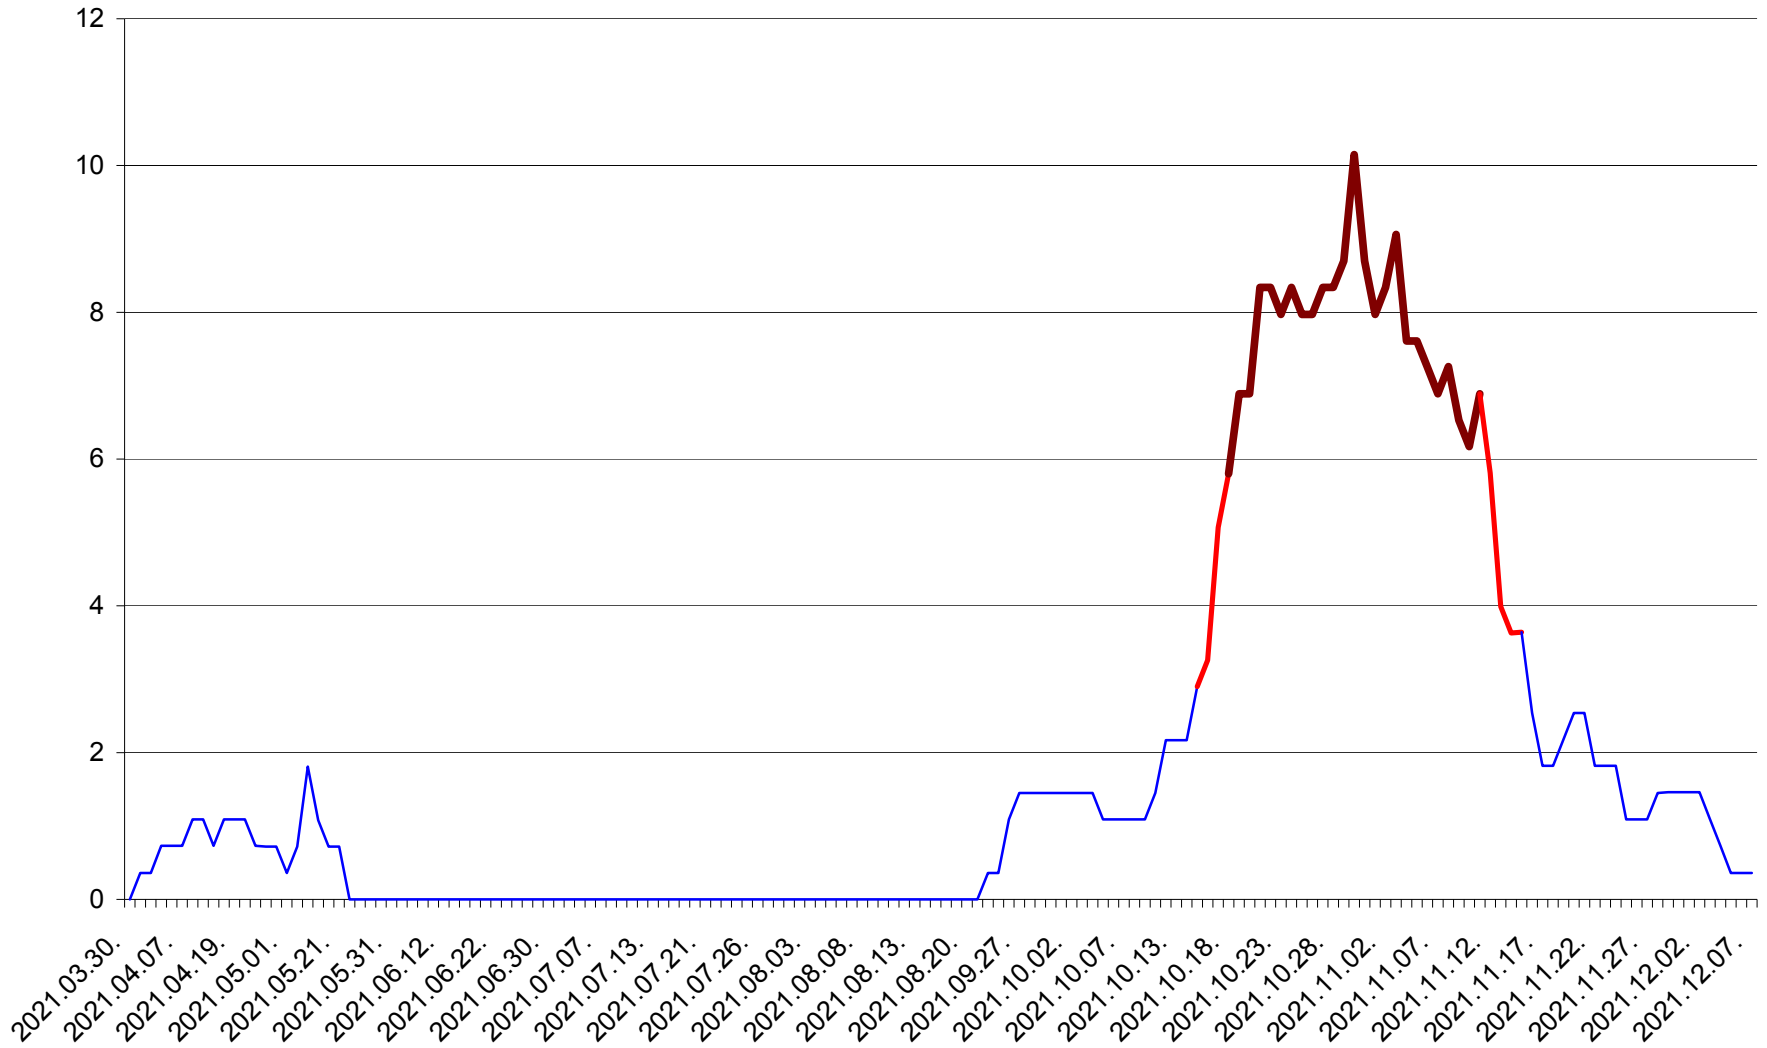

LELICENI - Evolutia incidentei cumulate pe 14 zile la ‰ de locuitori
2021.03.30. - 2021.12.07.

LUETA - Evolutia incidentei cumulate pe 14 zile la ‰ de locuitori
2021.03.30. - 2021.12.07.

LUNCA DE JOS - Evolutia incidentei cumulate pe 14 zile la ‰ de locuitori
2021.03.30. - 2021.12.07.

LUNCA DE SUS - Evolutia incidentei cumulate pe 14 zile la ‰ de locuitori
2021.03.30. - 2021.12.07.

LUPENI - Evolutia incidentei cumulate pe 14 zile la ‰ de locuitori
2021.03.30. - 2021.12.07.

MĂDĂRAȘ - Evolutia incidentei cumulate pe 14 zile la ‰ de locuitori
2021.03.30. - 2021.12.07.

MĂRTINIȘ - Evolutia incidentei cumulate pe 14 zile la ‰ de locuitori
2021.03.30. - 2021.12.07.

MEREȘTI - Evolutia incidentei cumulate pe 14 zile la ‰ de locuitori
2021.03.30. - 2021.12.07.

MUNICIPIUL MIERCUREA-CIUC - Evolutia incidentei cumulate pe 14 zile la ‰ de locuitori
2021.03.30. - 2021.12.07.

MIHĂILENI - Evolutia incidentei cumulate pe 14 zile la ‰ de locuitori
2021.03.30. - 2021.12.07.

MUGENI - Evolutia incidentei cumulate pe 14 zile la ‰ de locuitori
2021.03.30. - 2021.12.07.

OCLAND - Evolutia incidentei cumulate pe 14 zile la ‰ de locuitori
2021.03.30. - 2021.12.07.