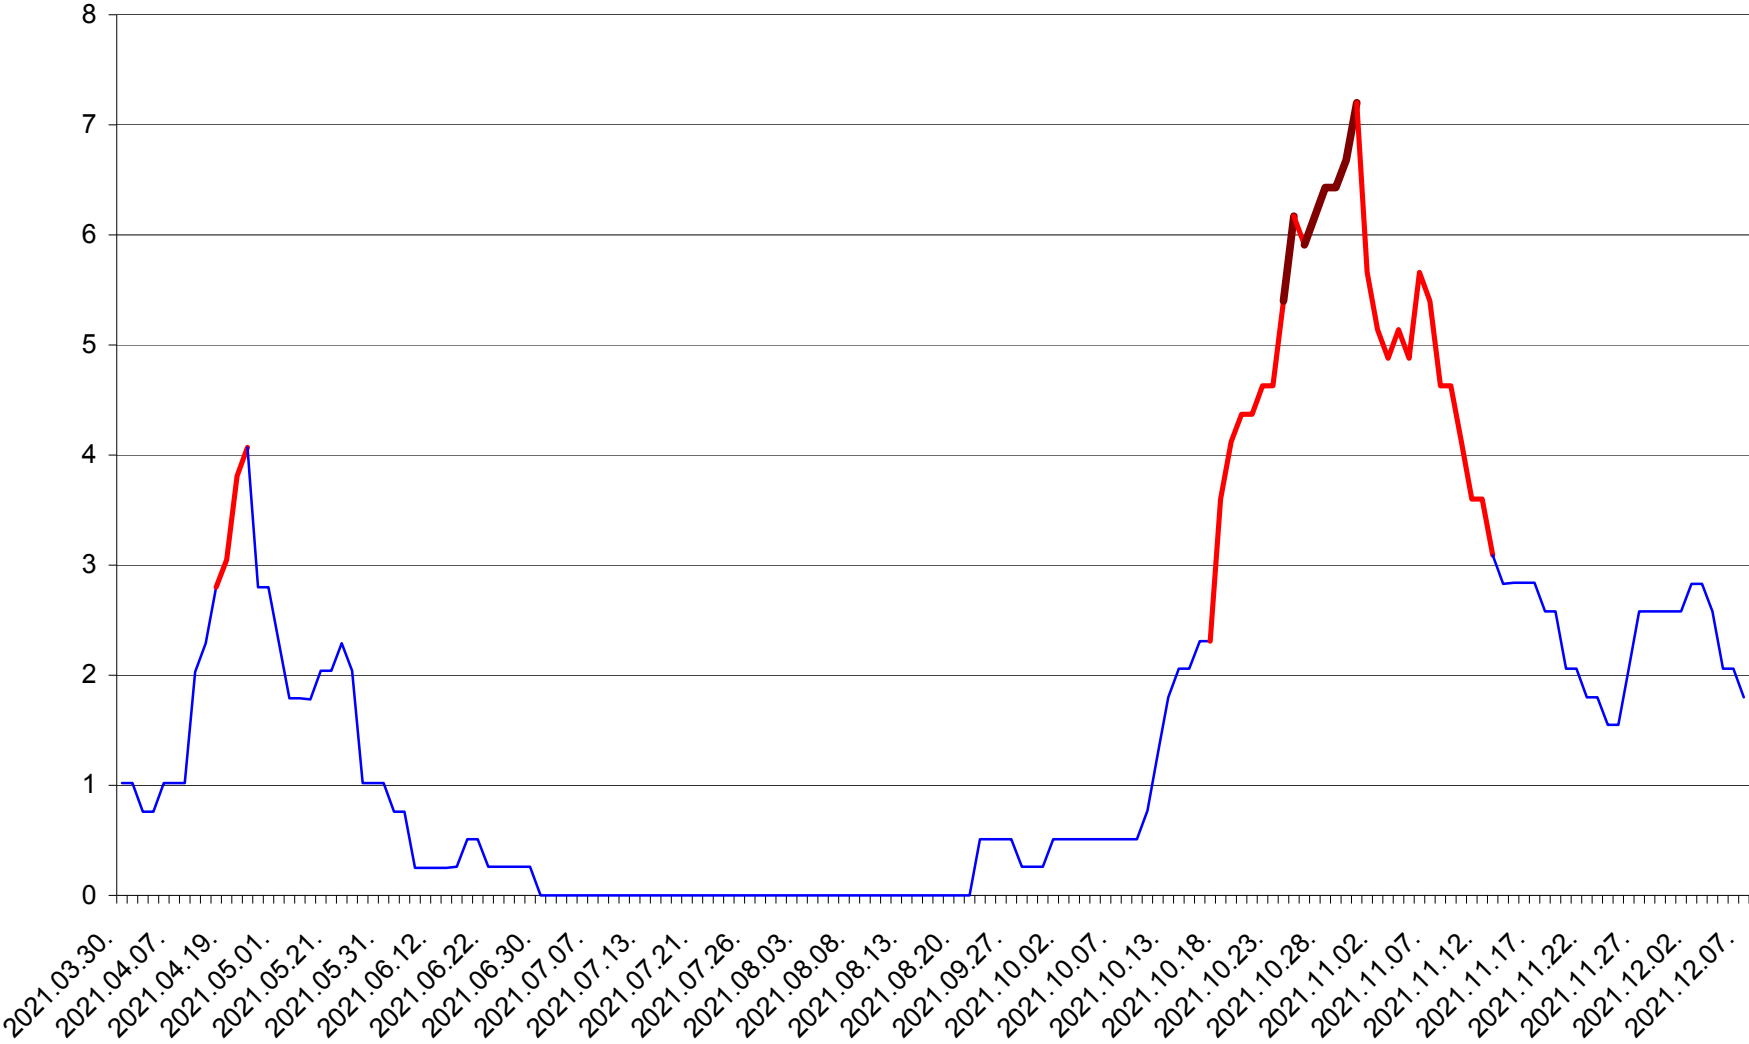

SUBCETATE - Evolutia incidentei cumulate pe 14 zile la ‰ de locuitori
2021.03.30. - 2021.12.07.