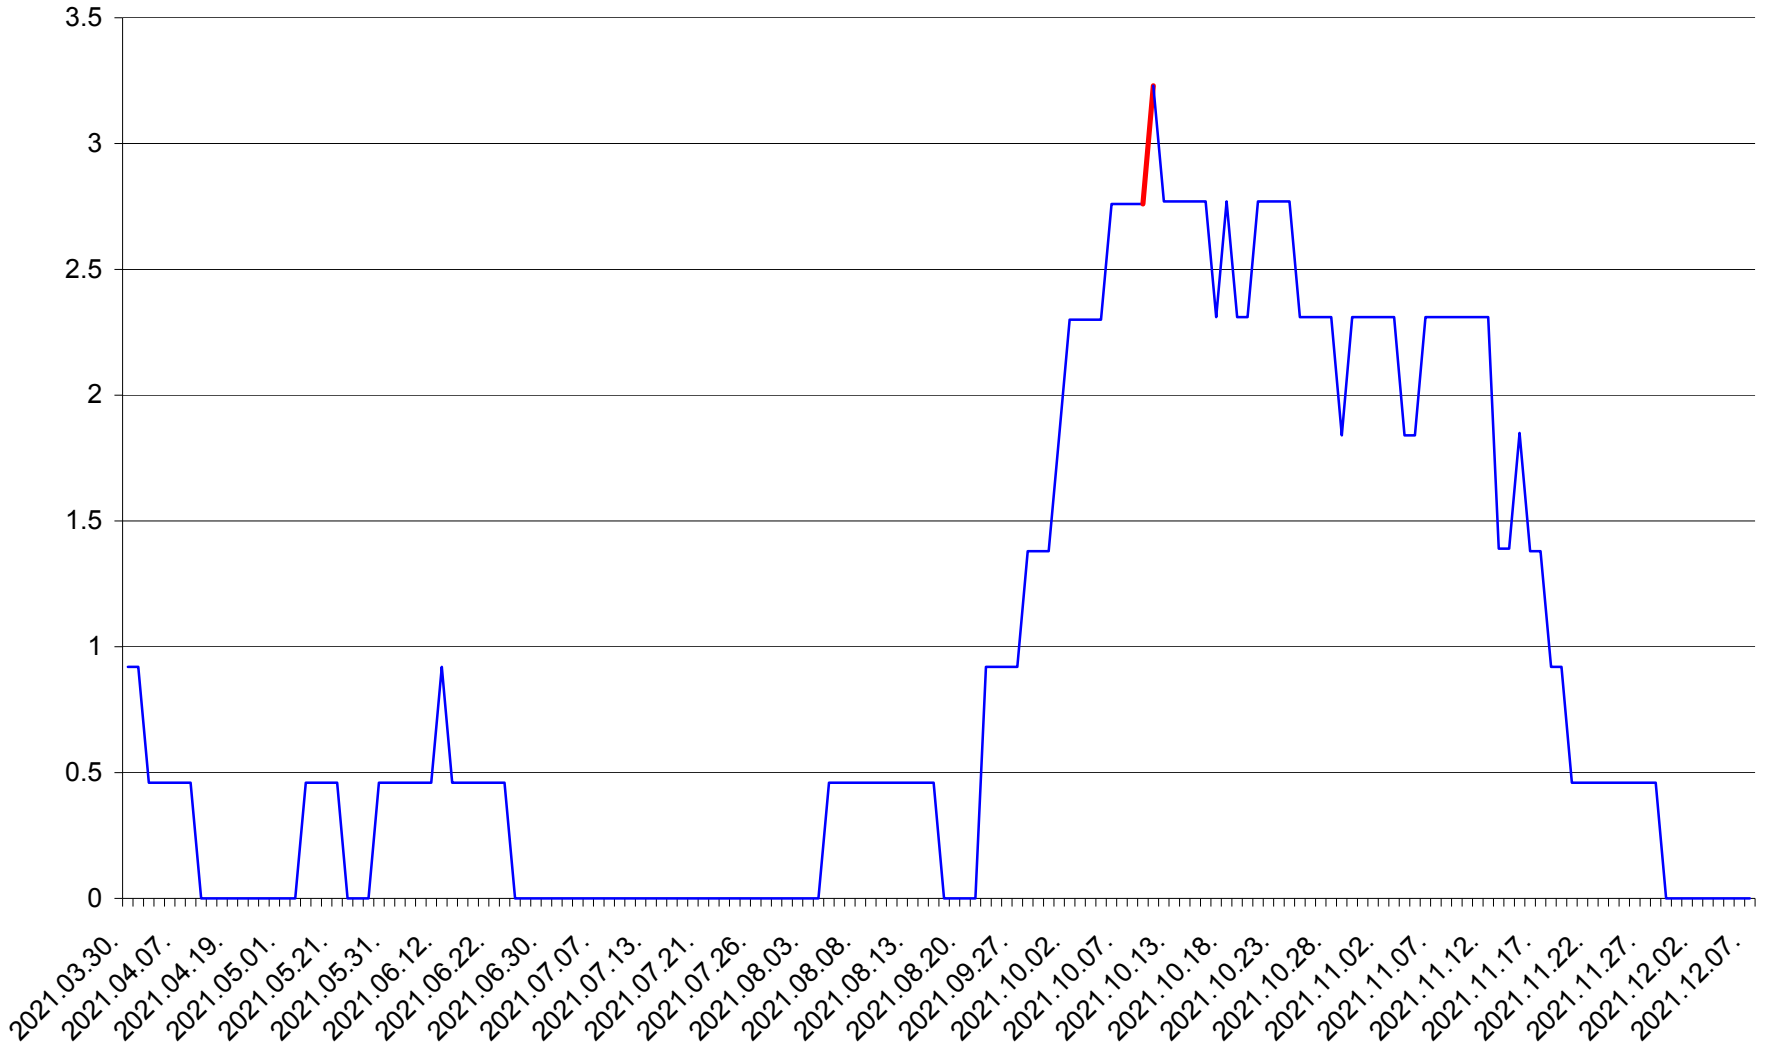

ULIEȘ - Evolutia incidentei cumulate pe 14 zile la ‰ de locuitori
2021.03.30. - 2021.12.07.

TUȘNAD - Evolutia incidentei cumulate pe 14 zile la ‰ de locuitori
2021.03.30. - 2021.12.07.