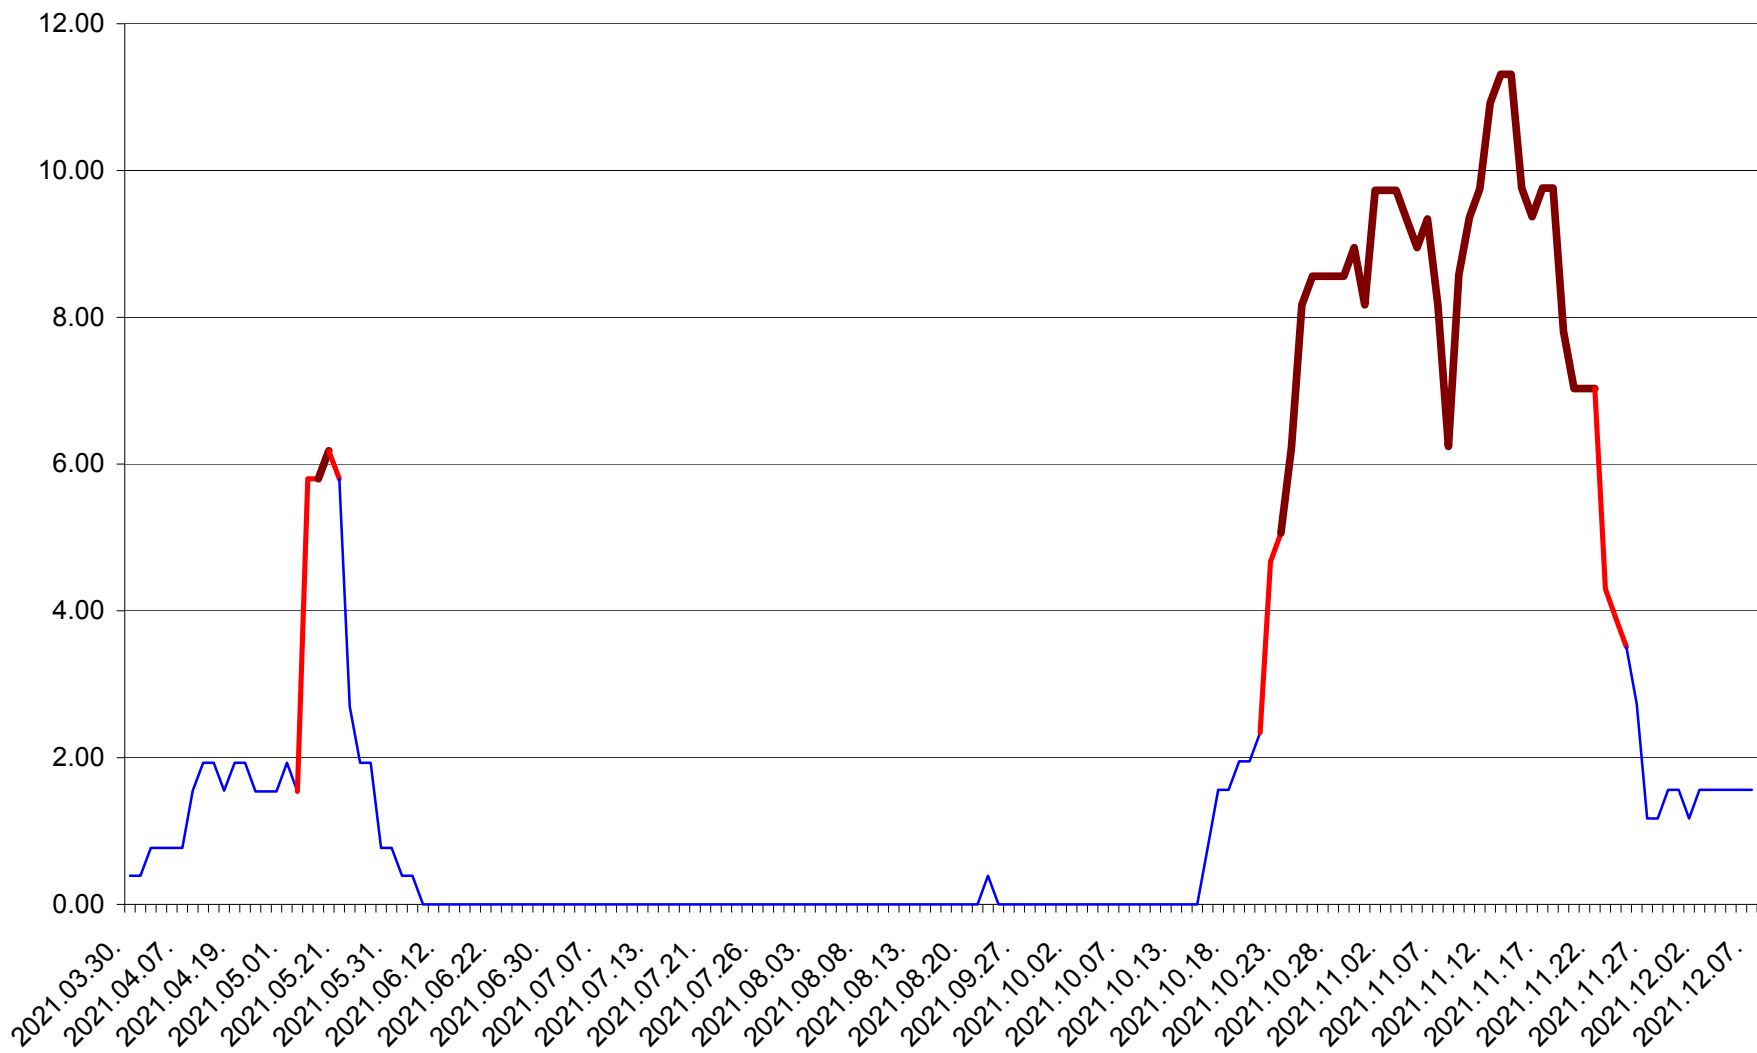

ATID - Evolutia incidentei cumulate pe 14 zile la ‰ de locuitori
2021.03.30. - 2021.12.07.

AVRĂMEȘTI - Evolutia incidentei cumulate pe 14 zile la ‰ de locuitori
2021.03.30. - 2021.12.07.

ORAȘ BĂILE TUȘNAD - Evolutia incidentei cumulate pe 14 zile la ‰ de locuitori
2021.03.30. - 2021.12.07.

ORAȘ BĂLAN - Evolutia incidentei cumulate pe 14 zile la ‰ de locuitori
2021.03.30. - 2021.12.07.

BILBOR - Evolutia incidentei cumulate pe 14 zile la ‰ de locuitori
2021.03.30. - 2021.12.07.

ORAȘ BORSEC - Evolutia incidentei cumulate pe 14 zile la ‰ de locuitori
2021.03.30. - 2021.12.07.

BRĂDEȘTI - Evolutia incidentei cumulate pe 14 zile la ‰ de locuitori
2021.03.30. - 2021.12.07.

CĂPÂLNIȚA - Evolutia incidentei cumulate pe 14 zile la ‰ de locuitori
2021.03.30. - 2021.12.07.

CÂRȚA - Evolutia incidentei cumulate pe 14 zile la ‰ de locuitori
2021.03.30. - 2021.12.07.