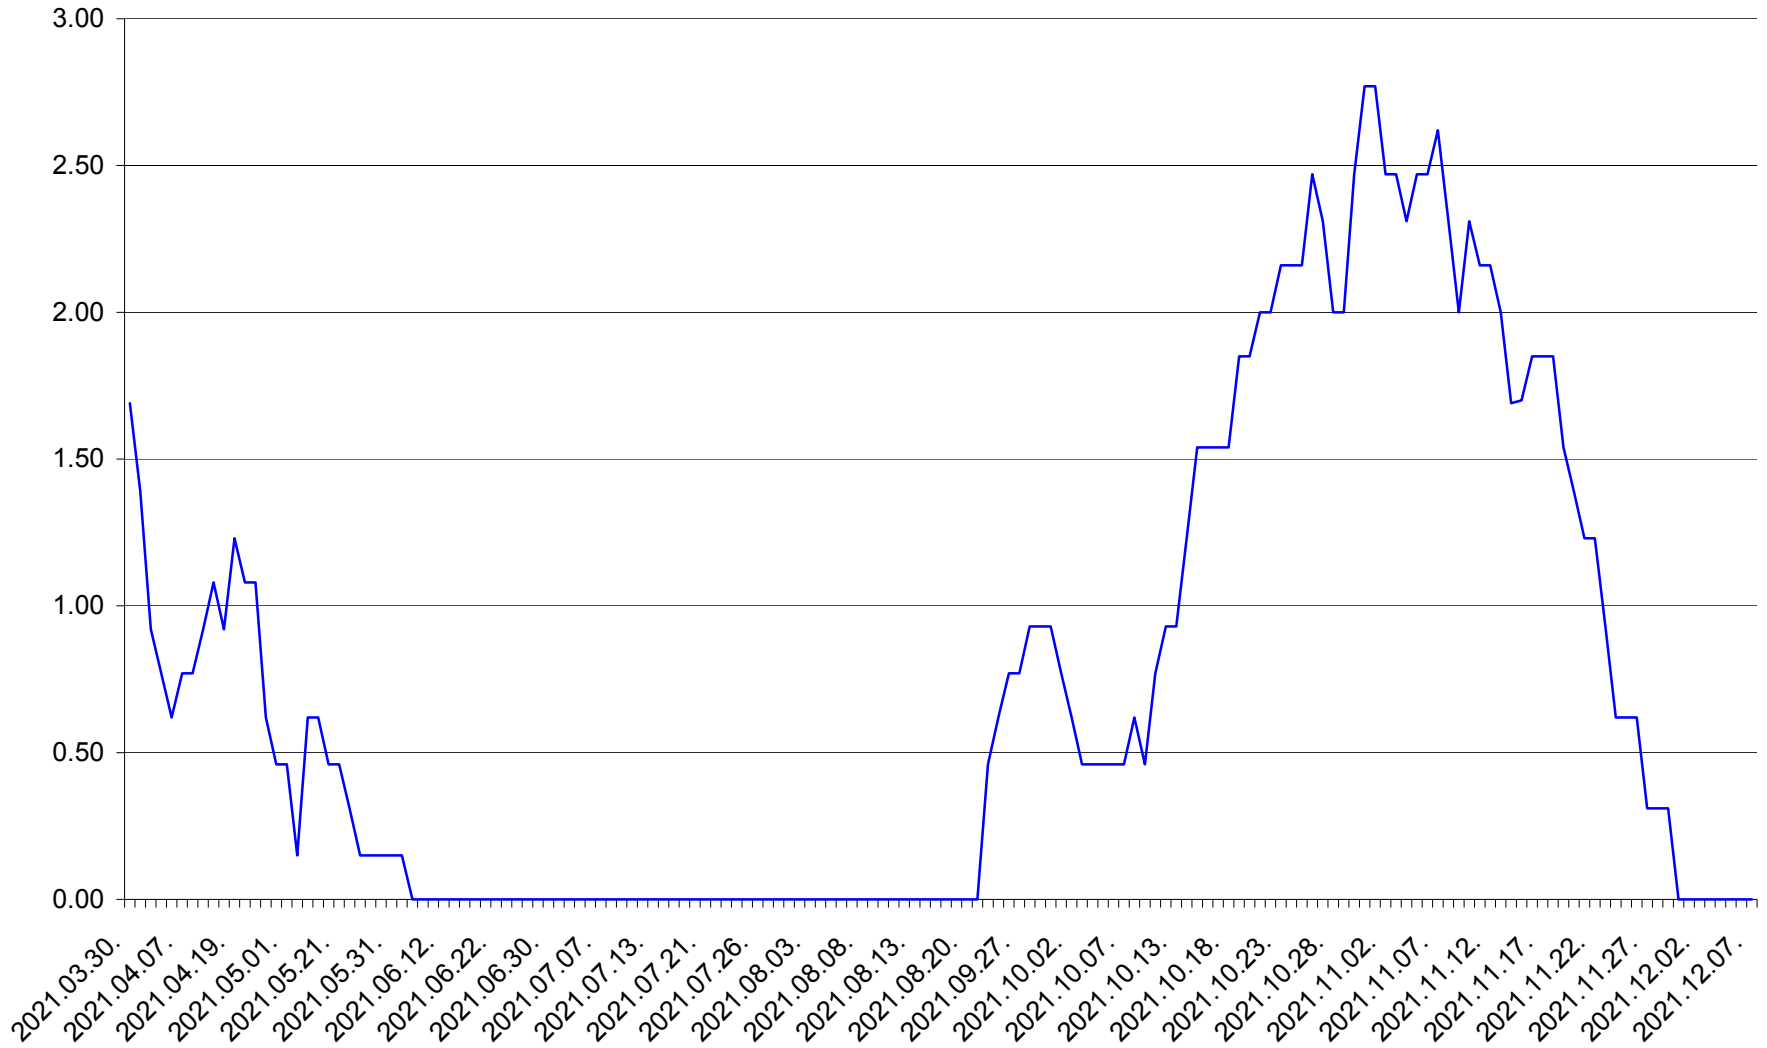

ORAȘ BĂLAN - Evolutia incidentei cumulate pe 14 zile la ‰ de locuitori
2021.03.30. - 2021.12.07.

BILBOR - Evolutia incidentei cumulate pe 14 zile la ‰ de locuitori
2021.03.30. - 2021.12.07.

ORAȘ BORSEC - Evolutia incidentei cumulate pe 14 zile la ‰ de locuitori
2021.03.30. - 2021.12.07.

BRĂDEȘTI - Evolutia incidentei cumulate pe 14 zile la ‰ de locuitori
2021.03.30. - 2021.12.07.

CĂPÂLNIȚA - Evolutia incidentei cumulate pe 14 zile la ‰ de locuitori
2021.03.30. - 2021.12.07.

CÂRȚA - Evolutia incidentei cumulate pe 14 zile la ‰ de locuitori
2021.03.30. - 2021.12.07.

CICEU - Evolutia incidentei cumulate pe 14 zile la ‰ de locuitori
2021.03.30. - 2021.12.07.

CIUCSÂNGEORGIU - Evolutia incidentei cumulate pe 14 zile la % de locuitori
2021.03.30. - 2021.12.07.

CIUMANI - Evolutia incidentei cumulate pe 14 zile la ‰ de locuitori
2021.03.30. - 2021.12.07.

CORBU - Evolutia incidentei cumulate pe 14 zile la ‰ de locuitori
2021.03.30. - 2021.12.07.

CORUND - Evolutia incidentei cumulate pe 14 zile la ‰ de locuitori
2021.03.30. - 2021.12.07.

COZMENI - Evolutia incidentei cumulate pe 14 zile la ‰ de locuitori
2021.03.30. - 2021.12.07.