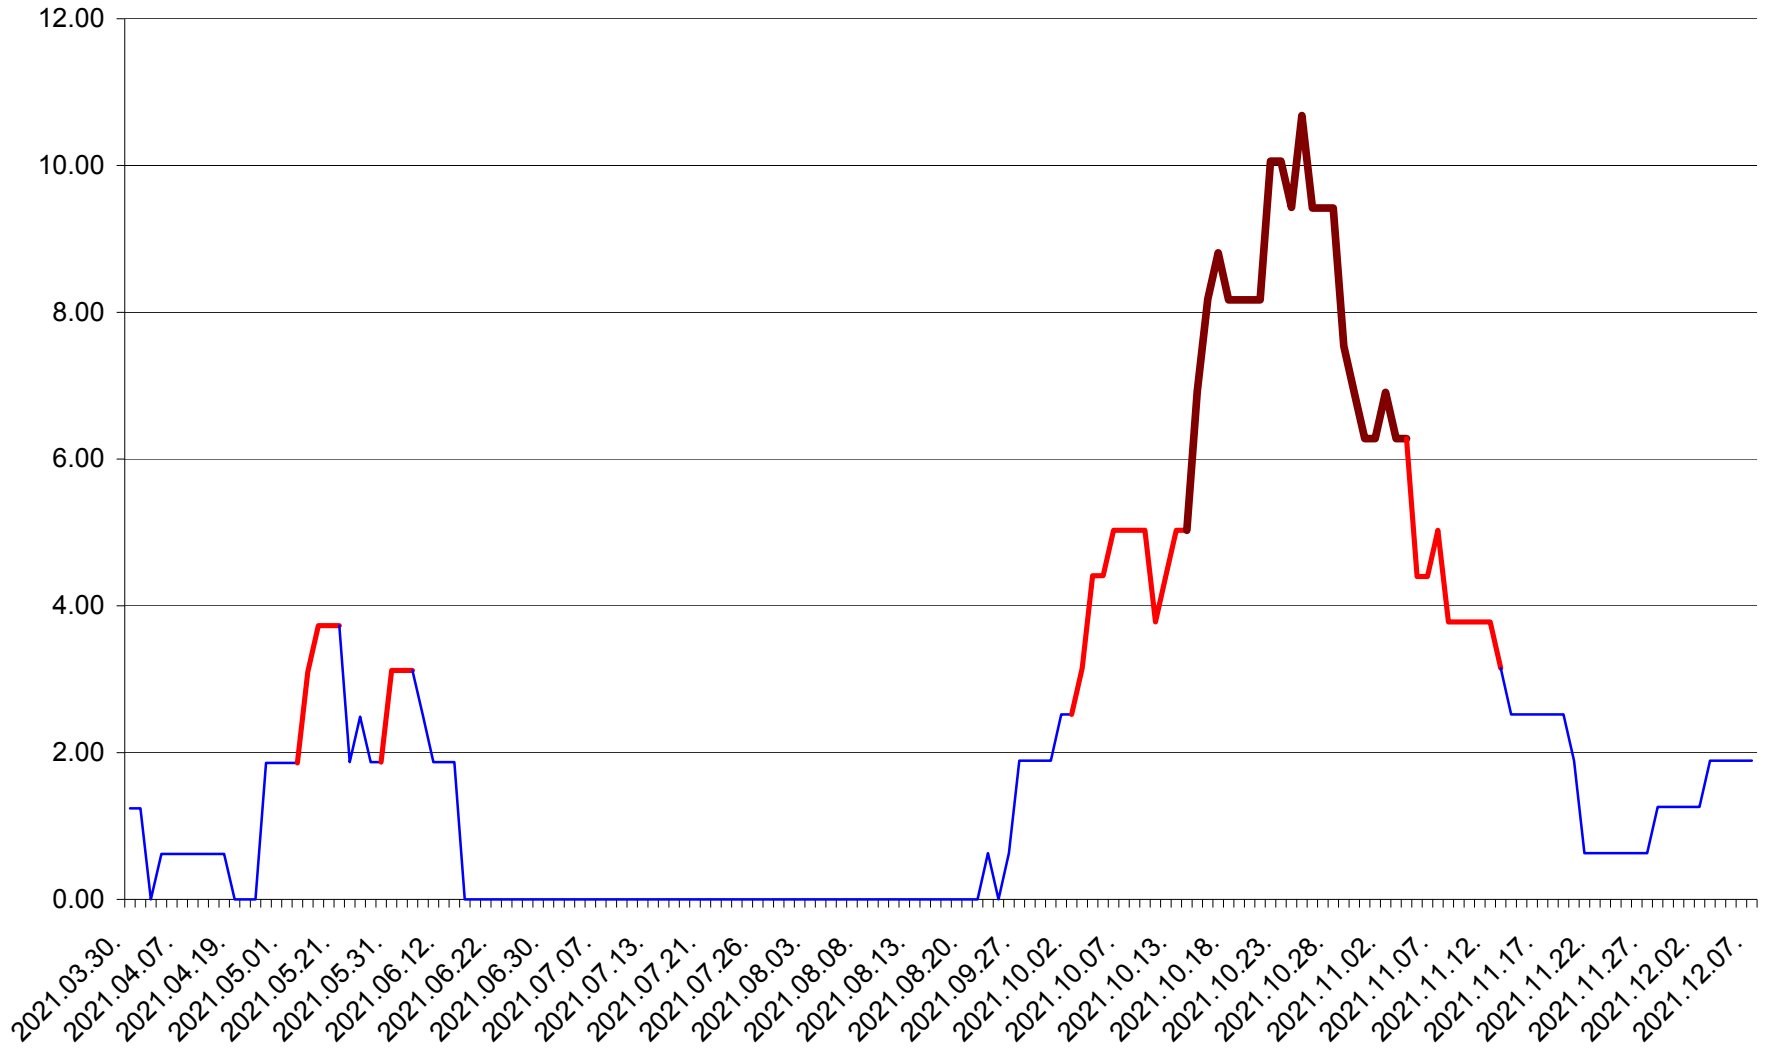

ATID - Evolutia incidentei cumulate pe 14 zile la ‰ de locuitori
2021.03.30. - 2021.12.07.

AVRĂMEȘTI - Evolutia incidentei cumulate pe 14 zile la ‰ de locuitori
2021.03.30. - 2021.12.07.

ORAȘ BĂILE TUȘNAD - Evolutia incidentei cumulate pe 14 zile la ‰ de locuitori
2021.03.30. - 2021.12.07.

ORAȘ BĂLAN - Evolutia incidentei cumulate pe 14 zile la ‰ de locuitori
2021.03.30. - 2021.12.07.

BILBOR - Evolutia incidentei cumulate pe 14 zile la ‰ de locuitori
2021.03.30. - 2021.12.07.

ORAȘ BORSEC - Evolutia incidentei cumulate pe 14 zile la ‰ de locuitori
2021.03.30. - 2021.12.07.

BRĂDEȘTI - Evolutia incidentei cumulate pe 14 zile la ‰ de locuitori
2021.03.30. - 2021.12.07.

CĂPÂLNIȚA - Evolutia incidentei cumulate pe 14 zile la ‰ de locuitori
2021.03.30. - 2021.12.07.

CÂRȚA - Evolutia incidentei cumulate pe 14 zile la ‰ de locuitori
2021.03.30. - 2021.12.07.