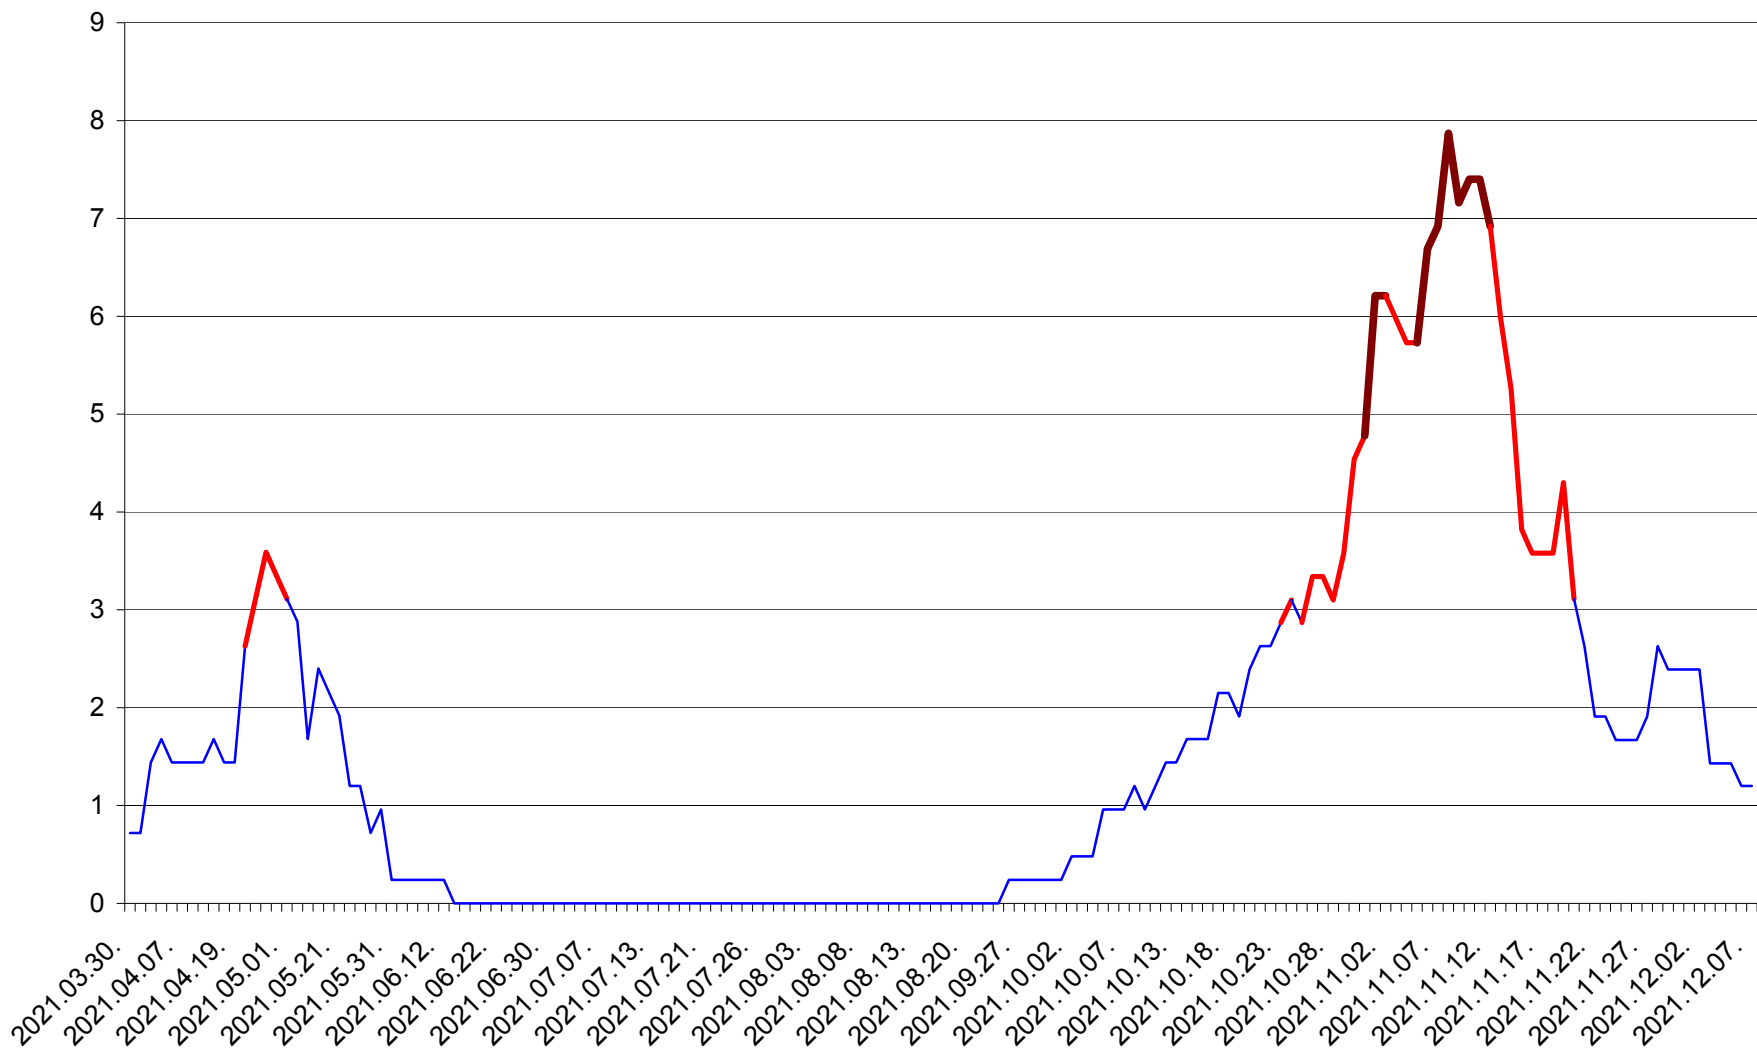

CORBU - Evolutia incidentei cumulate pe 14 zile la ‰ de locuitori
2021.03.30. - 2021.12.07.

CORUND - Evolutia incidentei cumulate pe 14 zile la ‰ de locuitori
2021.03.30. - 2021.12.07.

COZMENI - Evolutia incidentei cumulate pe 14 zile la ‰ de locuitori
2021.03.30. - 2021.12.07.

ORAȘ CRISTURU SECUIESC - Evolutia incidentei cumulate pe 14 zile la ‰ de locuitori
2021.03.30. - 2021.12.07.

DĂNEȘTI - Evolutia incidentei cumulate pe 14 zile la ‰ de locuitori
2021.03.30. - 2021.12.07.

DÂRJIU - Evolutia incidentei cumulate pe 14 zile la ‰ de locuitori
2021.03.30. - 2021.12.07.

DEALU - Evolutia incidentei cumulate pe 14 zile la ‰ de locuitori
2021.03.30. - 2021.12.07.

DITRĂU - Evolutia incidentei cumulate pe 14 zile la ‰ de locuitori
2021.03.30. - 2021.12.07.

FELICENI - Evolutia incidentei cumulate pe 14 zile la ‰ de locuitori
2021.03.30. - 2021.12.07.

FRUMOASA - Evolutia incidentei cumulate pe 14 zile la ‰ de locuitori
2021.03.30. - 2021.12.07.

GĂLĂUȚAȘ - Evolutia incidentei cumulate pe 14 zile la ‰ de locuitori
2021.03.30. - 2021.12.07.