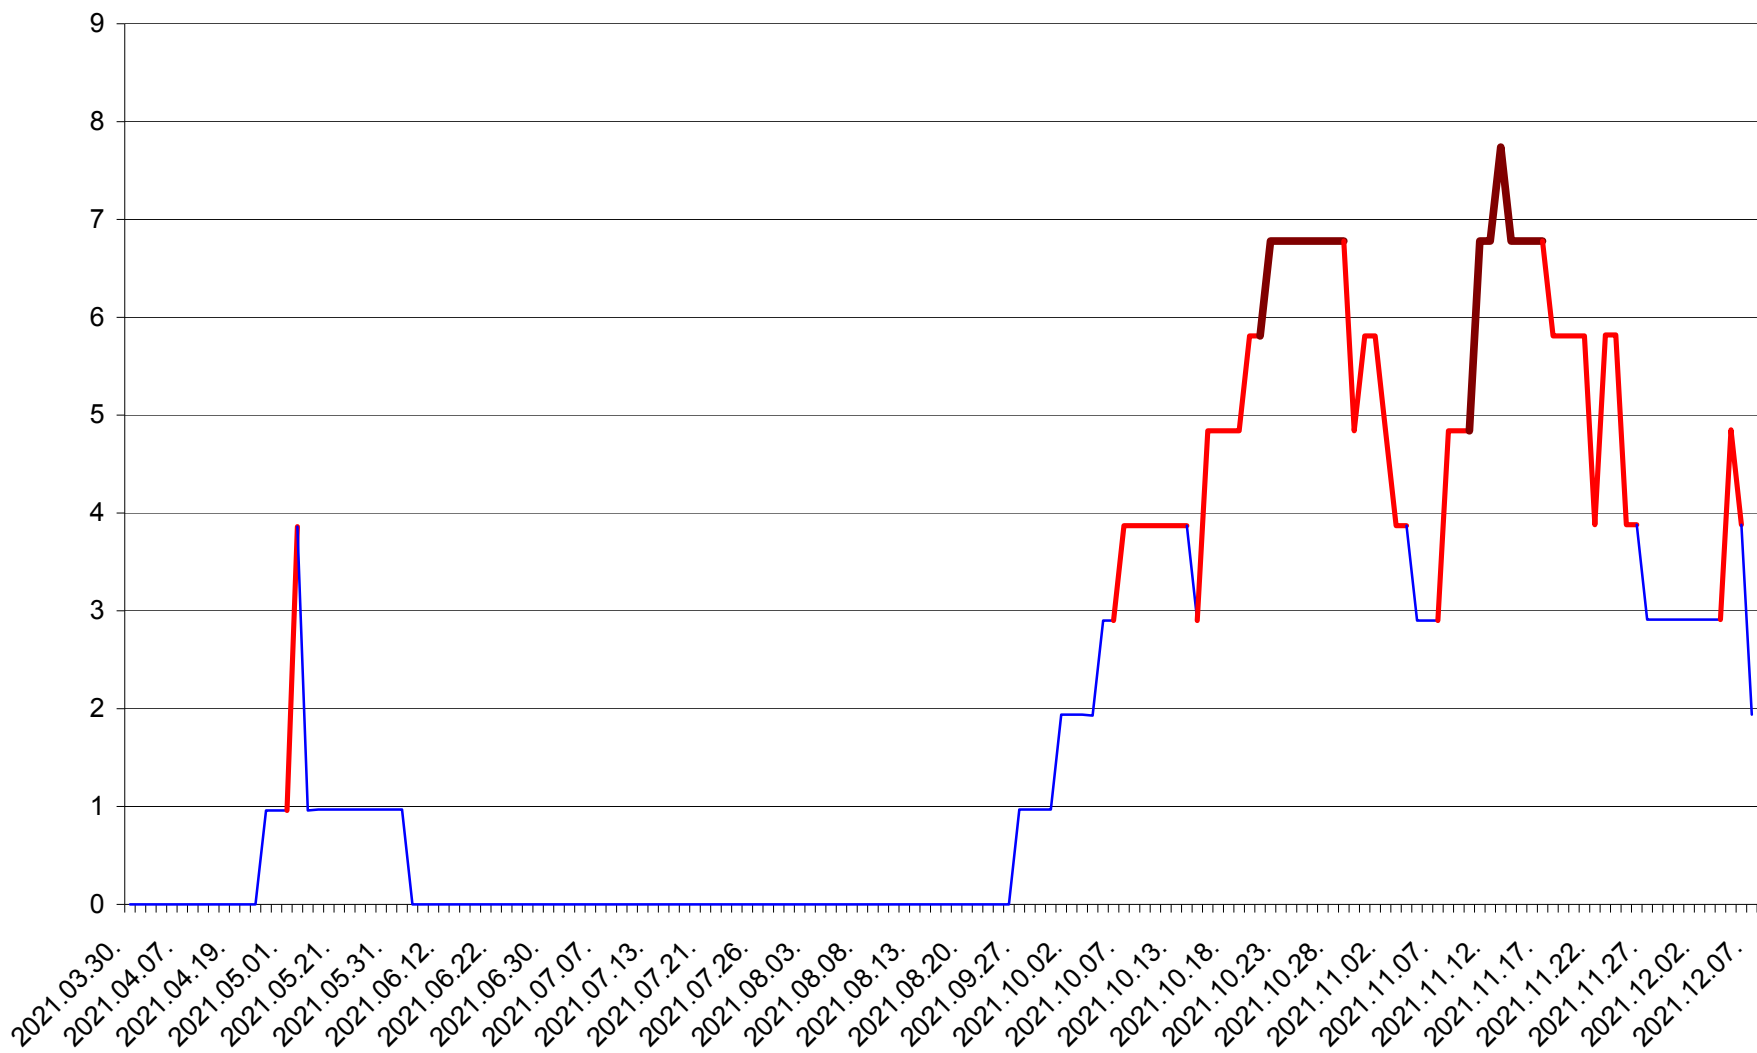

DEALU - Evolutia incidentei cumulate pe 14 zile la ‰ de locuitori
2021.03.30. - 2021.12.07.