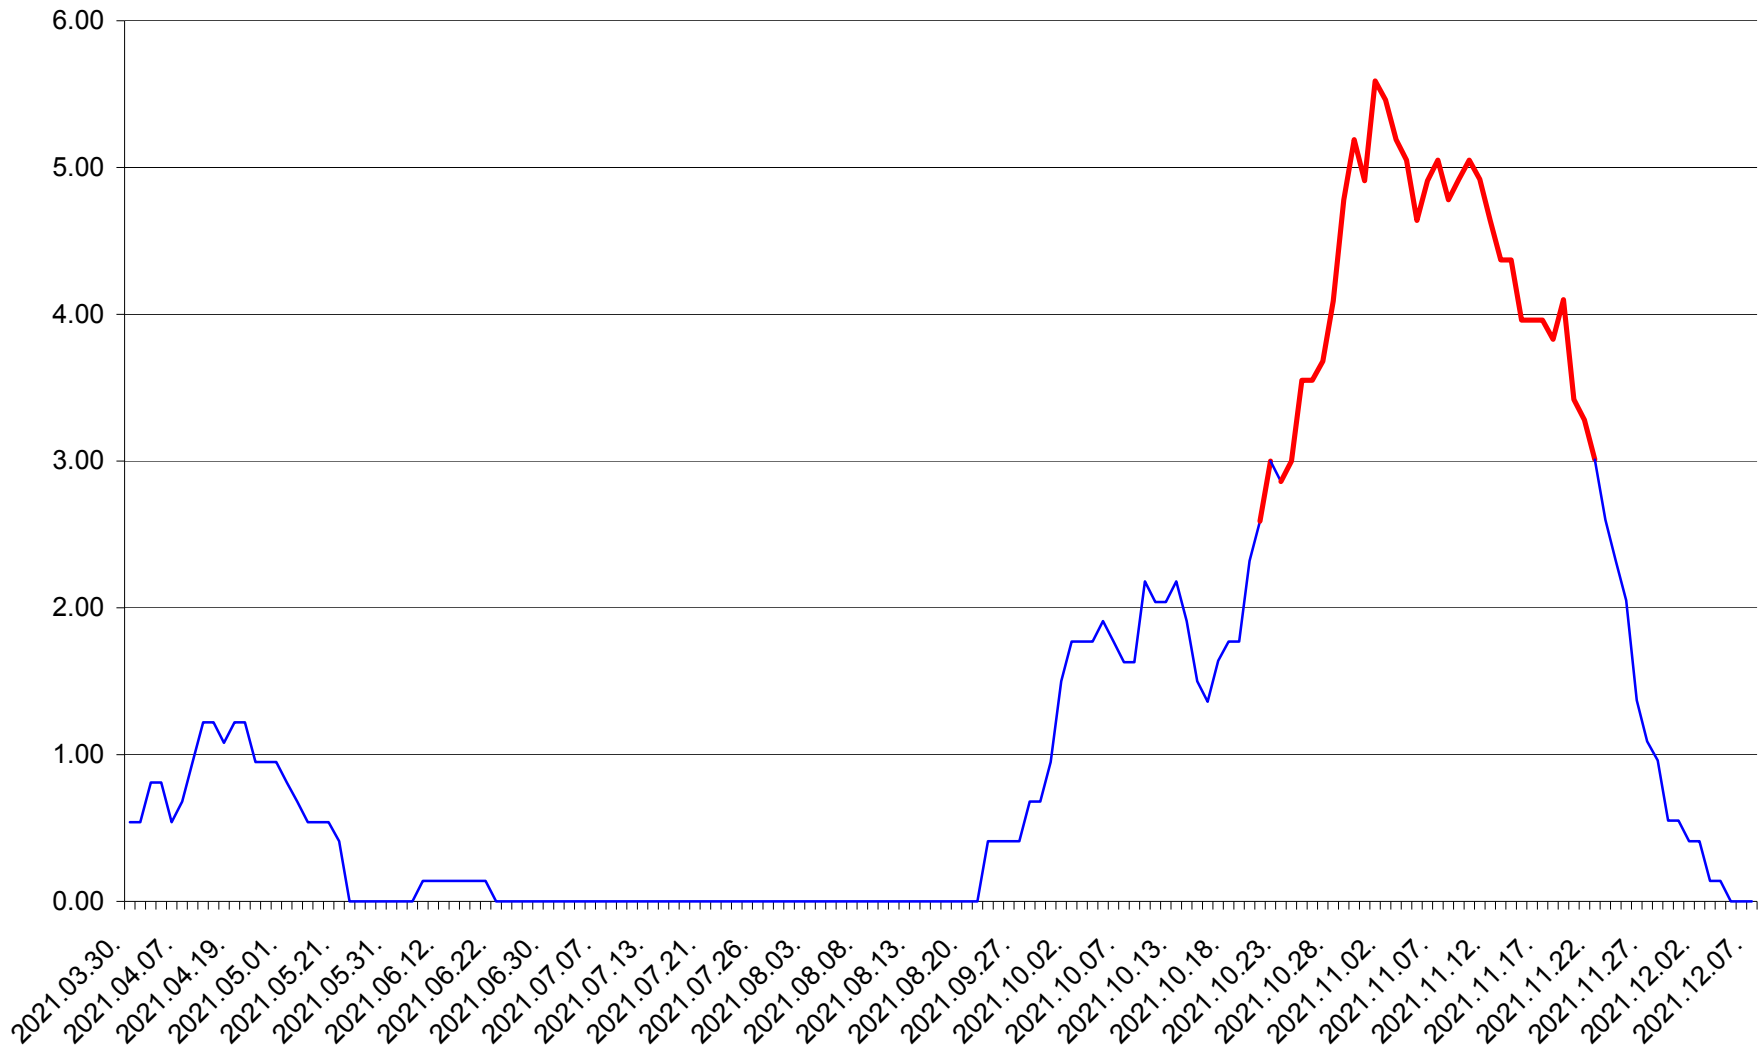

ATID - Evolutia incidentei cumulate pe 14 zile la ‰ de locuitori
2021.03.30. - 2021.12.07.

AVRĂMEȘTI - Evolutia incidentei cumulate pe 14 zile la ‰ de locuitori
2021.03.30. - 2021.12.07.

ORAȘ BĂILE TUȘNAD - Evolutia incidentei cumulate pe 14 zile la ‰ de locuitori
2021.03.30. - 2021.12.07.

ORAȘ BĂLAN - Evolutia incidentei cumulate pe 14 zile la ‰ de locuitori
2021.03.30. - 2021.12.07.

BILBOR - Evolutia incidentei cumulate pe 14 zile la ‰ de locuitori
2021.03.30. - 2021.12.07.

ORAȘ BORSEC - Evolutia incidentei cumulate pe 14 zile la ‰ de locuitori
2021.03.30. - 2021.12.07.

BRĂDEȘTI - Evolutia incidentei cumulate pe 14 zile la ‰ de locuitori
2021.03.30. - 2021.12.07.

CĂPÂLNIȚA - Evolutia incidentei cumulate pe 14 zile la ‰ de locuitori
2021.03.30. - 2021.12.07.

CÂRȚA - Evolutia incidentei cumulate pe 14 zile la ‰ de locuitori
2021.03.30. - 2021.12.07.