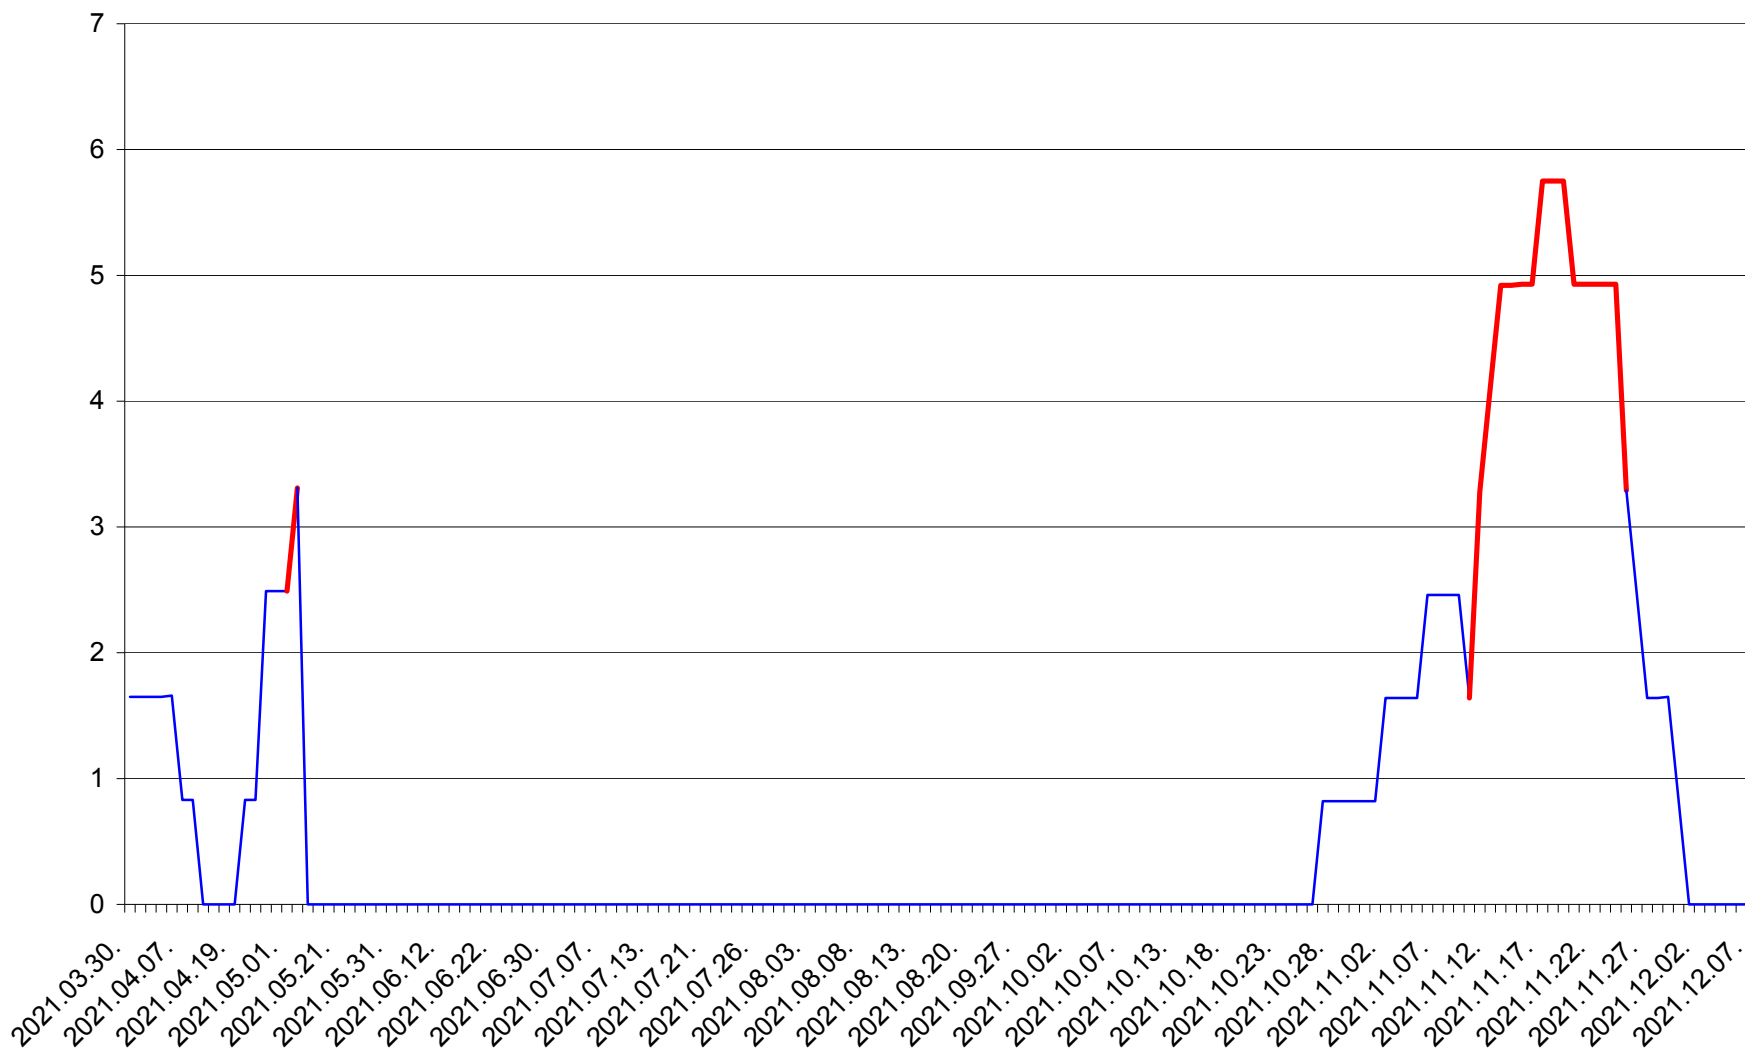

PLĂIEȘII DE JOS - Evolutia incidentei cumulate pe 14 zile la ‰ de locuitori
2021.03.30. - 2021.12.07.

PORUMBENI - Evolutia incidentei cumulate pe 14 zile la ‰ de locuitori
2021.03.30. - 2021.12.07.

PRAID - Evolutia incidentei cumulate pe 14 zile la ‰ de locuitori
2021.03.30. - 2021.12.07.

RACU - Evolutia incidentei cumulate pe 14 zile la ‰ de locuitori
2021.03.30. - 2021.12.07.

REMETEA - Evolutia incidentei cumulate pe 14 zile la ‰ de locuitori
2021.03.30. - 2021.12.07.

SĂCEL - Evolutia incidentei cumulate pe 14 zile la ‰ de locuitori
2021.03.30. - 2021.12.07.