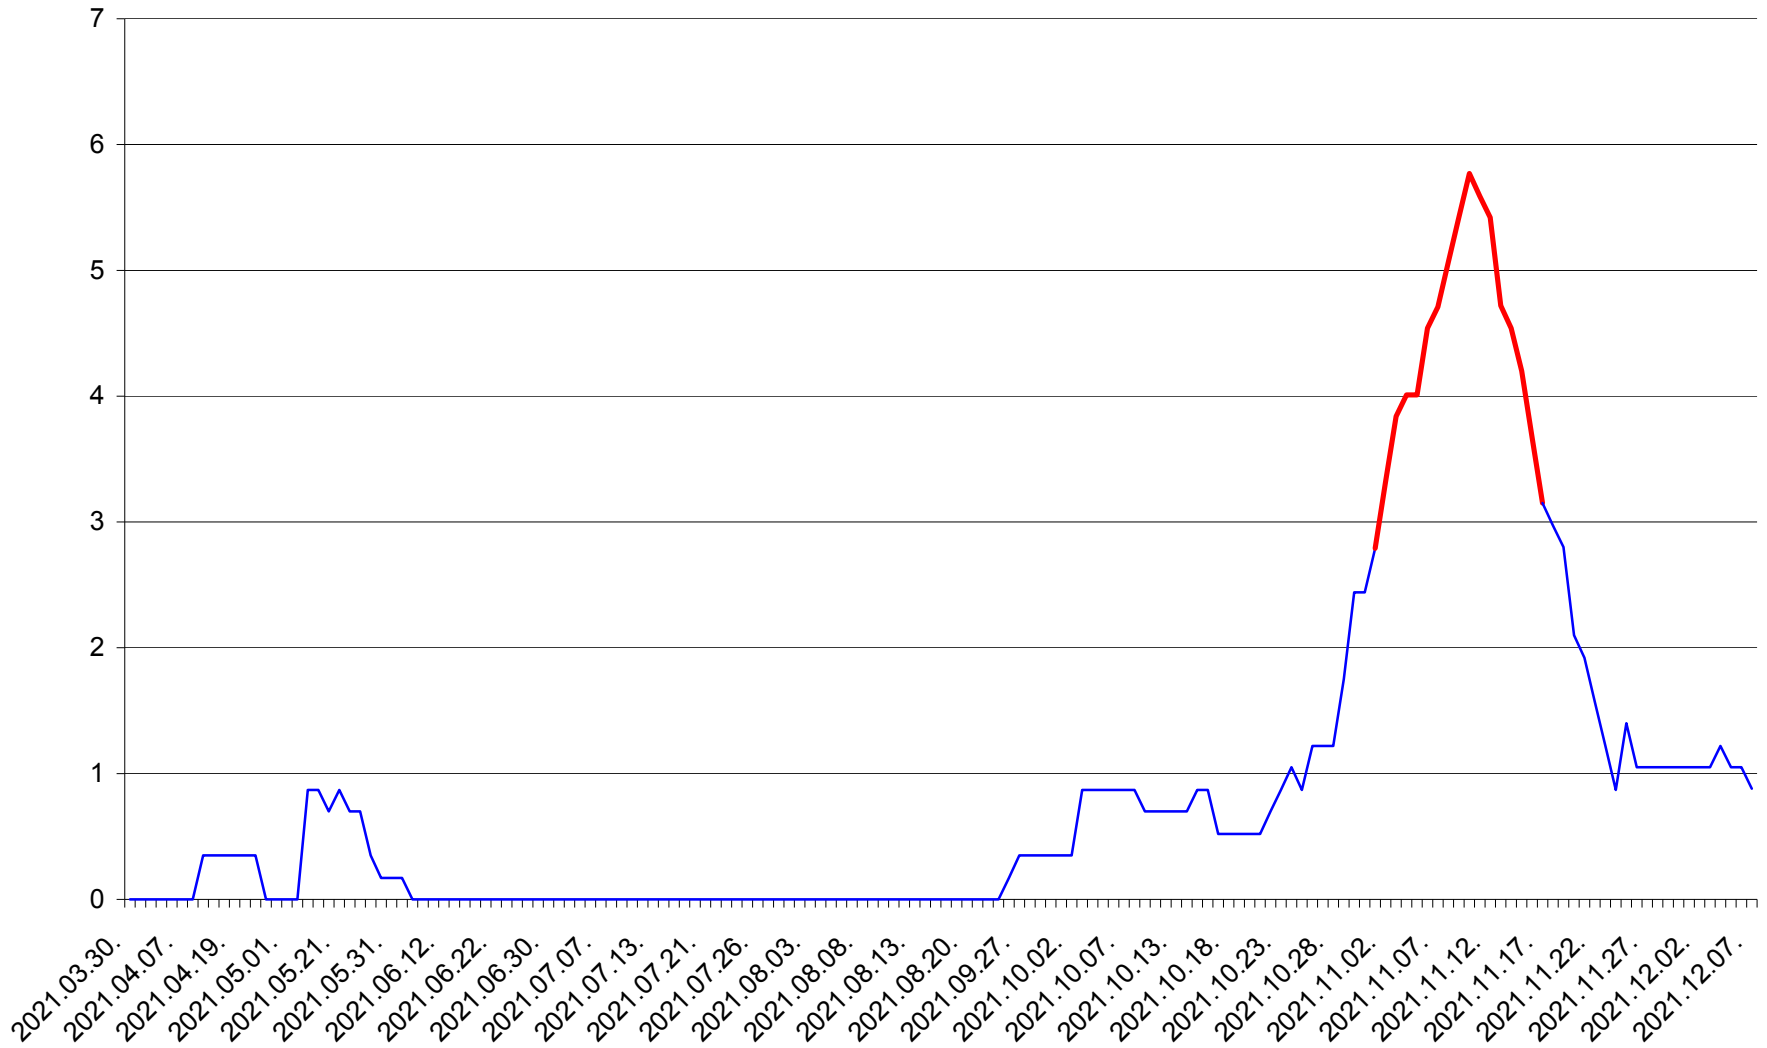

CORBU - Evolutia incidentei cumulate pe 14 zile la ‰ de locuitori
2021.03.30. - 2021.12.07.

CORUND - Evolutia incidentei cumulate pe 14 zile la ‰ de locuitori
2021.03.30. - 2021.12.07.

COZMENI - Evolutia incidentei cumulate pe 14 zile la ‰ de locuitori
2021.03.30. - 2021.12.07.

ORAȘ CRISTURU SECUIESC - Evolutia incidentei cumulate pe 14 zile la ‰ de locuitori
2021.03.30. - 2021.12.07.

DĂNEȘTI - Evolutia incidentei cumulate pe 14 zile la ‰ de locuitori
2021.03.30. - 2021.12.07.

DÂRJIU - Evolutia incidentei cumulate pe 14 zile la ‰ de locuitori
2021.03.30. - 2021.12.07.

DEALU - Evolutia incidentei cumulate pe 14 zile la ‰ de locuitori
2021.03.30. - 2021.12.07.

DITRĂU - Evolutia incidentei cumulate pe 14 zile la ‰ de locuitori
2021.03.30. - 2021.12.07.

FELICENI - Evolutia incidentei cumulate pe 14 zile la ‰ de locuitori
2021.03.30. - 2021.12.07.

FRUMOASA - Evolutia incidentei cumulate pe 14 zile la ‰ de locuitori
2021.03.30. - 2021.12.07.

GĂLĂUȚAȘ - Evolutia incidentei cumulate pe 14 zile la ‰ de locuitori
2021.03.30. - 2021.12.07.