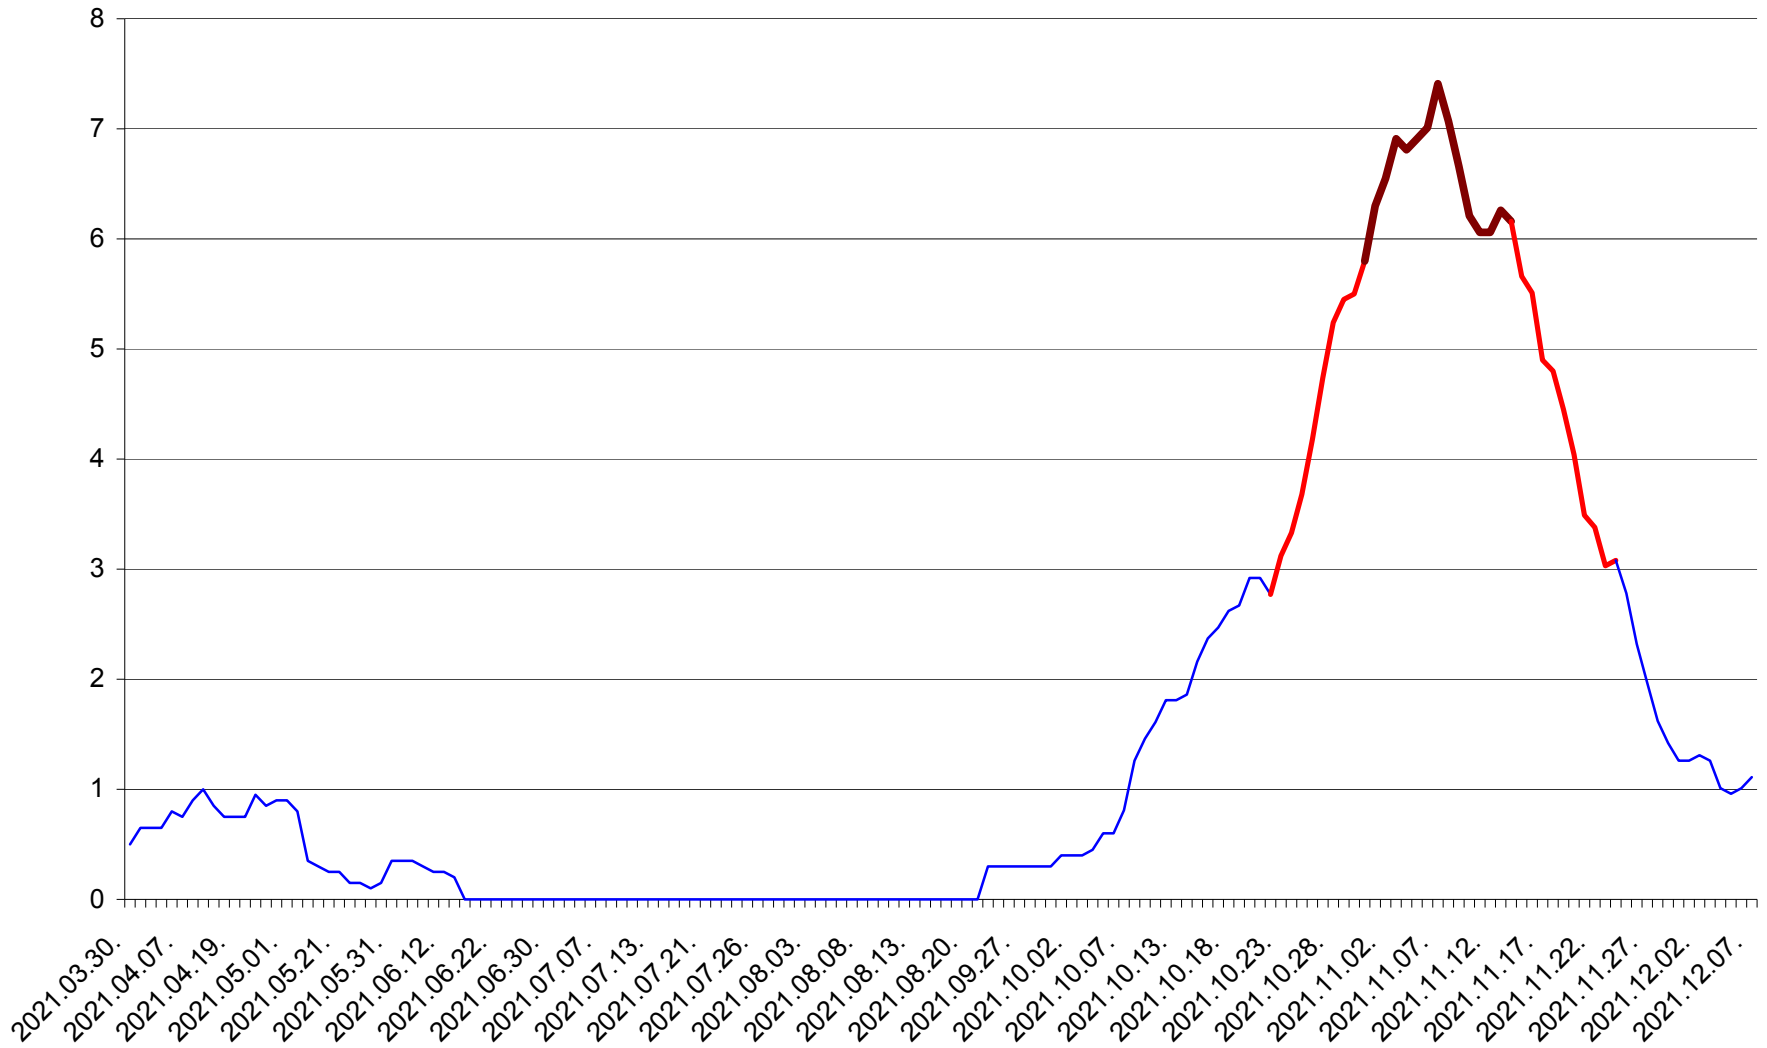

DÂRJIU - Evolutia incidentei cumulate pe 14 zile la ‰ de locuitori
2021.03.30. - 2021.12.07.

DEALU - Evolutia incidentei cumulate pe 14 zile la ‰ de locuitori
2021.03.30. - 2021.12.07.

DITRĂU - Evolutia incidentei cumulate pe 14 zile la ‰ de locuitori
2021.03.30. - 2021.12.07.

FELICENI - Evolutia incidentei cumulate pe 14 zile la ‰ de locuitori
2021.03.30. - 2021.12.07.

FRUMOASA - Evolutia incidentei cumulate pe 14 zile la ‰ de locuitori
2021.03.30. - 2021.12.07.

GĂLĂUȚAȘ - Evolutia incidentei cumulate pe 14 zile la ‰ de locuitori
2021.03.30. - 2021.12.07.

MUNICIPIUL GHEORGHENI - Evolutia incidentei cumulate pe 14 zile la % de locuitori
2021.03.30. - 2021.12.07.

JOSENI - Evolutia incidentei cumulate pe 14 zile la ‰ de locuitori
2021.03.30. - 2021.12.07.

LĂZAREA - Evolutia incidentei cumulate pe 14 zile la ‰ de locuitori
2021.03.30. - 2021.12.07.

LELICENI - Evolutia incidentei cumulate pe 14 zile la ‰ de locuitori
2021.03.30. - 2021.12.07.

LUETA - Evolutia incidentei cumulate pe 14 zile la ‰ de locuitori
2021.03.30. - 2021.12.07.

LUNCA DE JOS - Evolutia incidentei cumulate pe 14 zile la ‰ de locuitori
2021.03.30. - 2021.12.07.