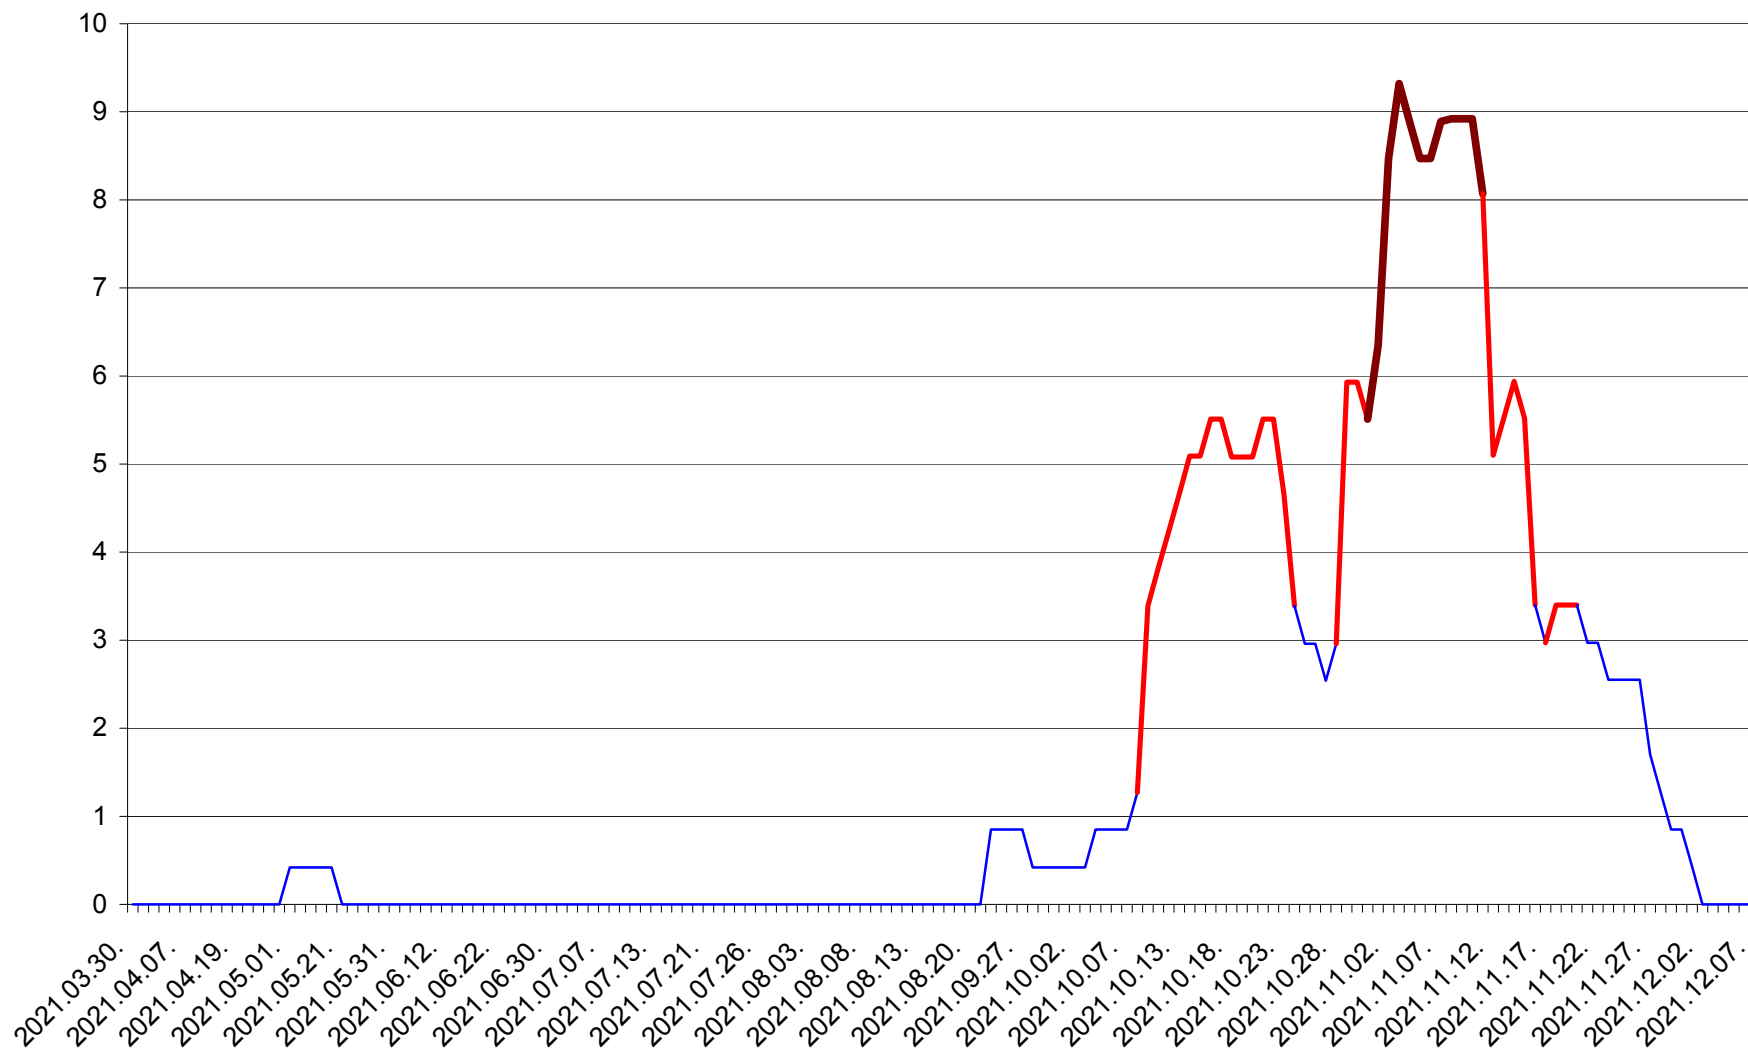

PLĂIEȘII DE JOS - Evolutia incidentei cumulate pe 14 zile la ‰ de locuitori
2021.03.30. - 2021.12.07.

PORUMBENI - Evolutia incidentei cumulate pe 14 zile la ‰ de locuitori
2021.03.30. - 2021.12.07.

PRAID - Evolutia incidentei cumulate pe 14 zile la ‰ de locuitori
2021.03.30. - 2021.12.07.

RACU - Evolutia incidentei cumulate pe 14 zile la ‰ de locuitori
2021.03.30. - 2021.12.07.

REMETEA - Evolutia incidentei cumulate pe 14 zile la ‰ de locuitori
2021.03.30. - 2021.12.07.

SĂCEL - Evolutia incidentei cumulate pe 14 zile la ‰ de locuitori
2021.03.30. - 2021.12.07.

SÂNCRĂIENI - Evolutia incidentei cumulate pe 14 zile la ‰ de locuitori
2021.03.30. - 2021.12.07.

SÂNDOMINIC - Evolutia incidentei cumulate pe 14 zile la ‰ de locuitori
2021.03.30. - 2021.12.07.

SÂNMARTIN - Evolutia incidentei cumulate pe 14 zile la ‰ de locuitori
2021.03.30. - 2021.12.07.