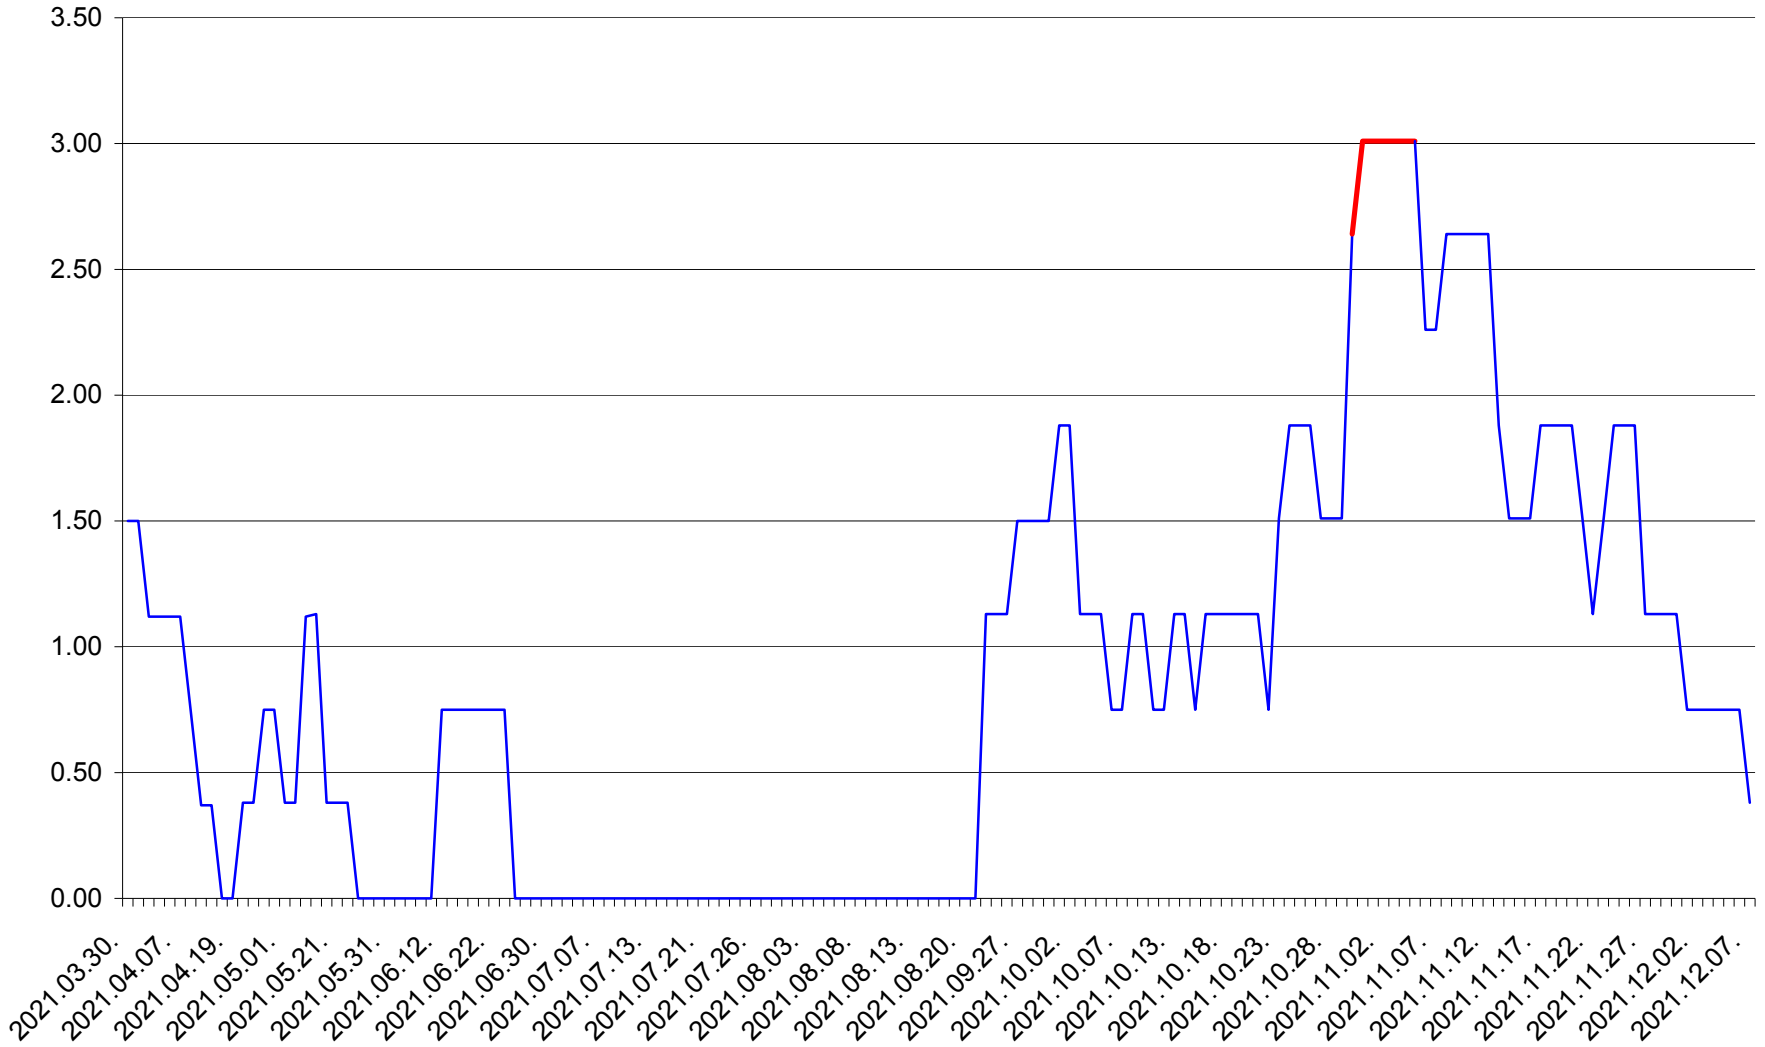

ATID - Evolutia incidentei cumulate pe 14 zile la ‰ de locuitori
2021.03.30. - 2021.12.07.

AVRĂMEȘTI - Evolutia incidentei cumulate pe 14 zile la ‰ de locuitori
2021.03.30. - 2021.12.07.

ORAȘ BĂILE TUȘNAD - Evolutia incidentei cumulate pe 14 zile la ‰ de locuitori
2021.03.30. - 2021.12.07.

ORAȘ BĂLAN - Evolutia incidentei cumulate pe 14 zile la ‰ de locuitori
2021.03.30. - 2021.12.07.

BILBOR - Evolutia incidentei cumulate pe 14 zile la ‰ de locuitori
2021.03.30. - 2021.12.07.

ORAȘ BORSEC - Evolutia incidentei cumulate pe 14 zile la ‰ de locuitori
2021.03.30. - 2021.12.07.

BRĂDEȘTI - Evolutia incidentei cumulate pe 14 zile la ‰ de locuitori
2021.03.30. - 2021.12.07.

CĂPÂLNIȚA - Evolutia incidentei cumulate pe 14 zile la ‰ de locuitori
2021.03.30. - 2021.12.07.

CÂRȚA - Evolutia incidentei cumulate pe 14 zile la ‰ de locuitori
2021.03.30. - 2021.12.07.