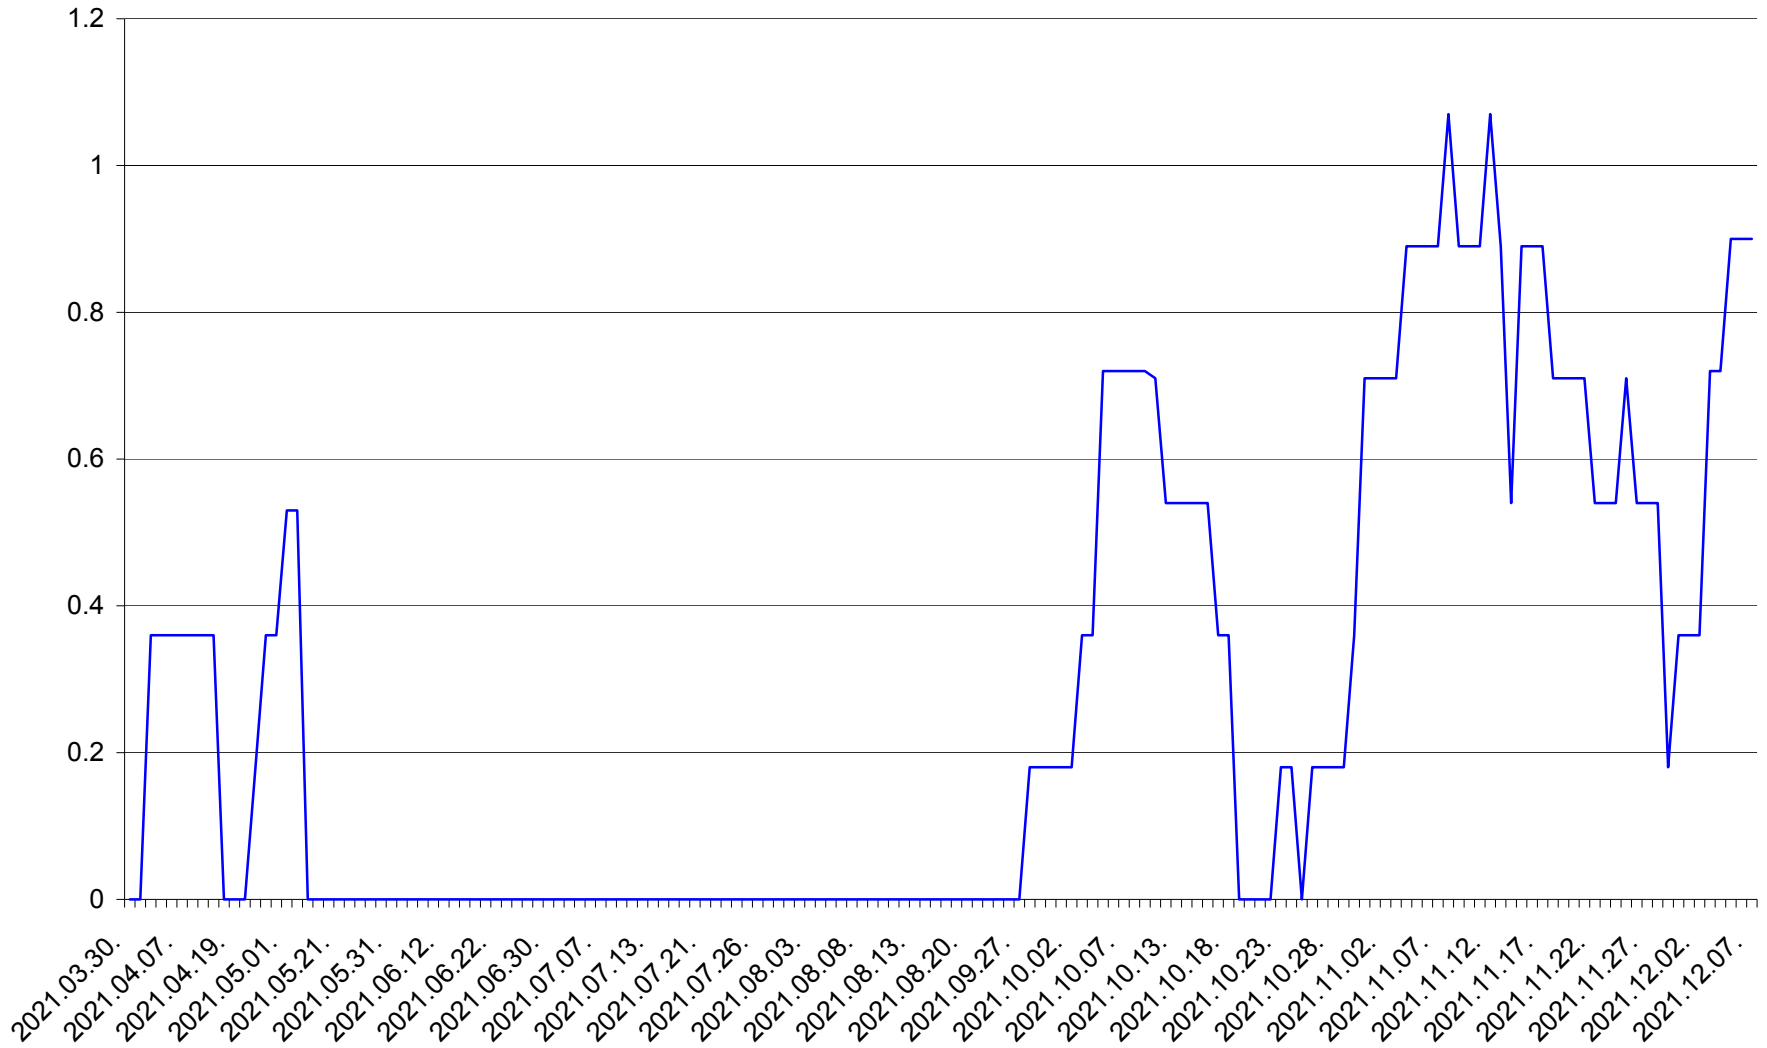

FELICENI - Evolutia incidentei cumulate pe 14 zile la ‰ de locuitori
2021.03.30. - 2021.12.07.

FRUMOASA - Evolutia incidentei cumulate pe 14 zile la ‰ de locuitori
2021.03.30. - 2021.12.07.

GĂLĂUȚAȘ - Evolutia incidentei cumulate pe 14 zile la ‰ de locuitori
2021.03.30. - 2021.12.07.

MUNICIPIUL GHEORGHENI - Evolutia incidentei cumulate pe 14 zile la % de locuitori
2021.03.30. - 2021.12.07.

JOSENI - Evolutia incidentei cumulate pe 14 zile la ‰ de locuitori
2021.03.30. - 2021.12.07.

LĂZAREA - Evolutia incidentei cumulate pe 14 zile la ‰ de locuitori
2021.03.30. - 2021.12.07.

LELICENI - Evolutia incidentei cumulate pe 14 zile la ‰ de locuitori
2021.03.30. - 2021.12.07.

LUETA - Evolutia incidentei cumulate pe 14 zile la ‰ de locuitori
2021.03.30. - 2021.12.07.

LUNCA DE JOS - Evolutia incidentei cumulate pe 14 zile la ‰ de locuitori
2021.03.30. - 2021.12.07.