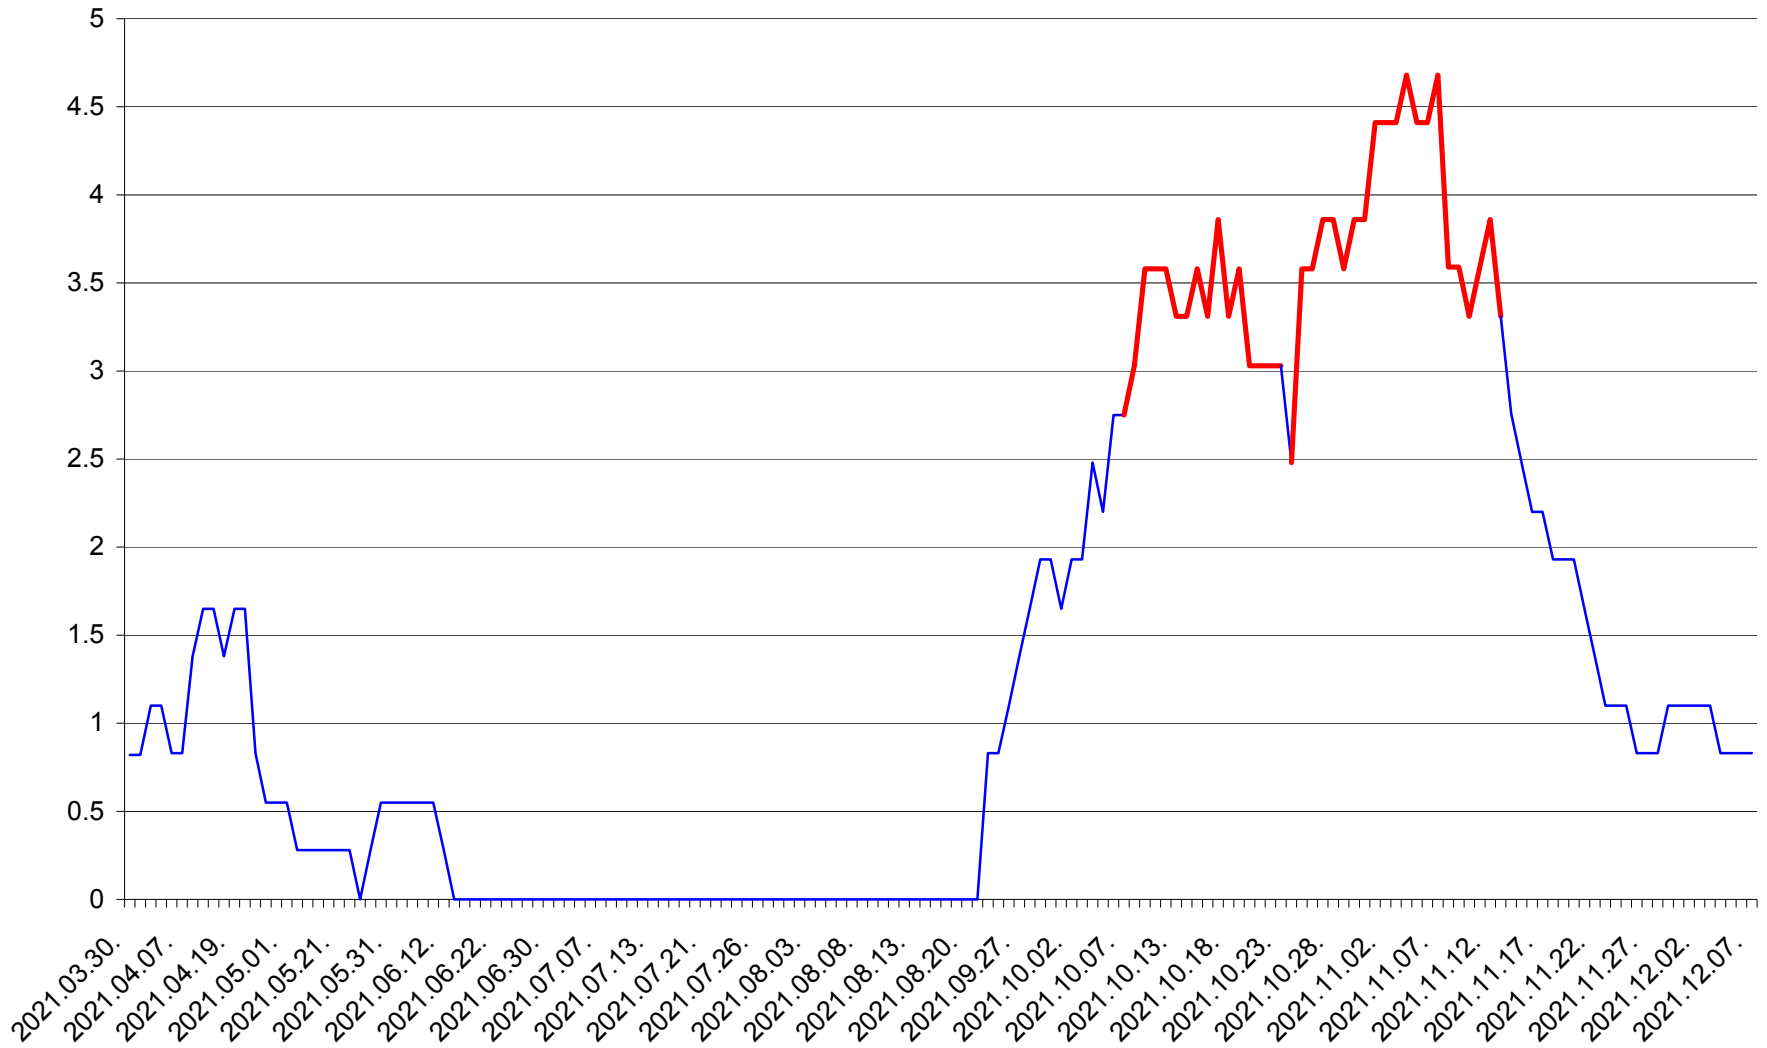

RACU - Evolutia incidentei cumulate pe 14 zile la ‰ de locuitori
2021.03.30. - 2021.12.07.

REMETEA - Evolutia incidentei cumulate pe 14 zile la ‰ de locuitori
2021.03.30. - 2021.12.07.

SĂCEL - Evolutia incidentei cumulate pe 14 zile la ‰ de locuitori
2021.03.30. - 2021.12.07.

SÂNCRĂIENI - Evolutia incidentei cumulate pe 14 zile la ‰ de locuitori
2021.03.30. - 2021.12.07.

SÂNDOMINIC - Evolutia incidentei cumulate pe 14 zile la ‰ de locuitori
2021.03.30. - 2021.12.07.

SÂNMARTIN - Evolutia incidentei cumulate pe 14 zile la ‰ de locuitori
2021.03.30. - 2021.12.07.

SÂNSIMION - Evolutia incidentei cumulate pe 14 zile la ‰ de locuitori
2021.03.30. - 2021.12.07.

SÂNTIMBRU - Evolutia incidentei cumulate pe 14 zile la ‰ de locuitori
2021.03.30. - 2021.12.07.

SĂRMAȘ - Evolutia incidentei cumulate pe 14 zile la ‰ de locuitori
2021.03.30. - 2021.12.07.