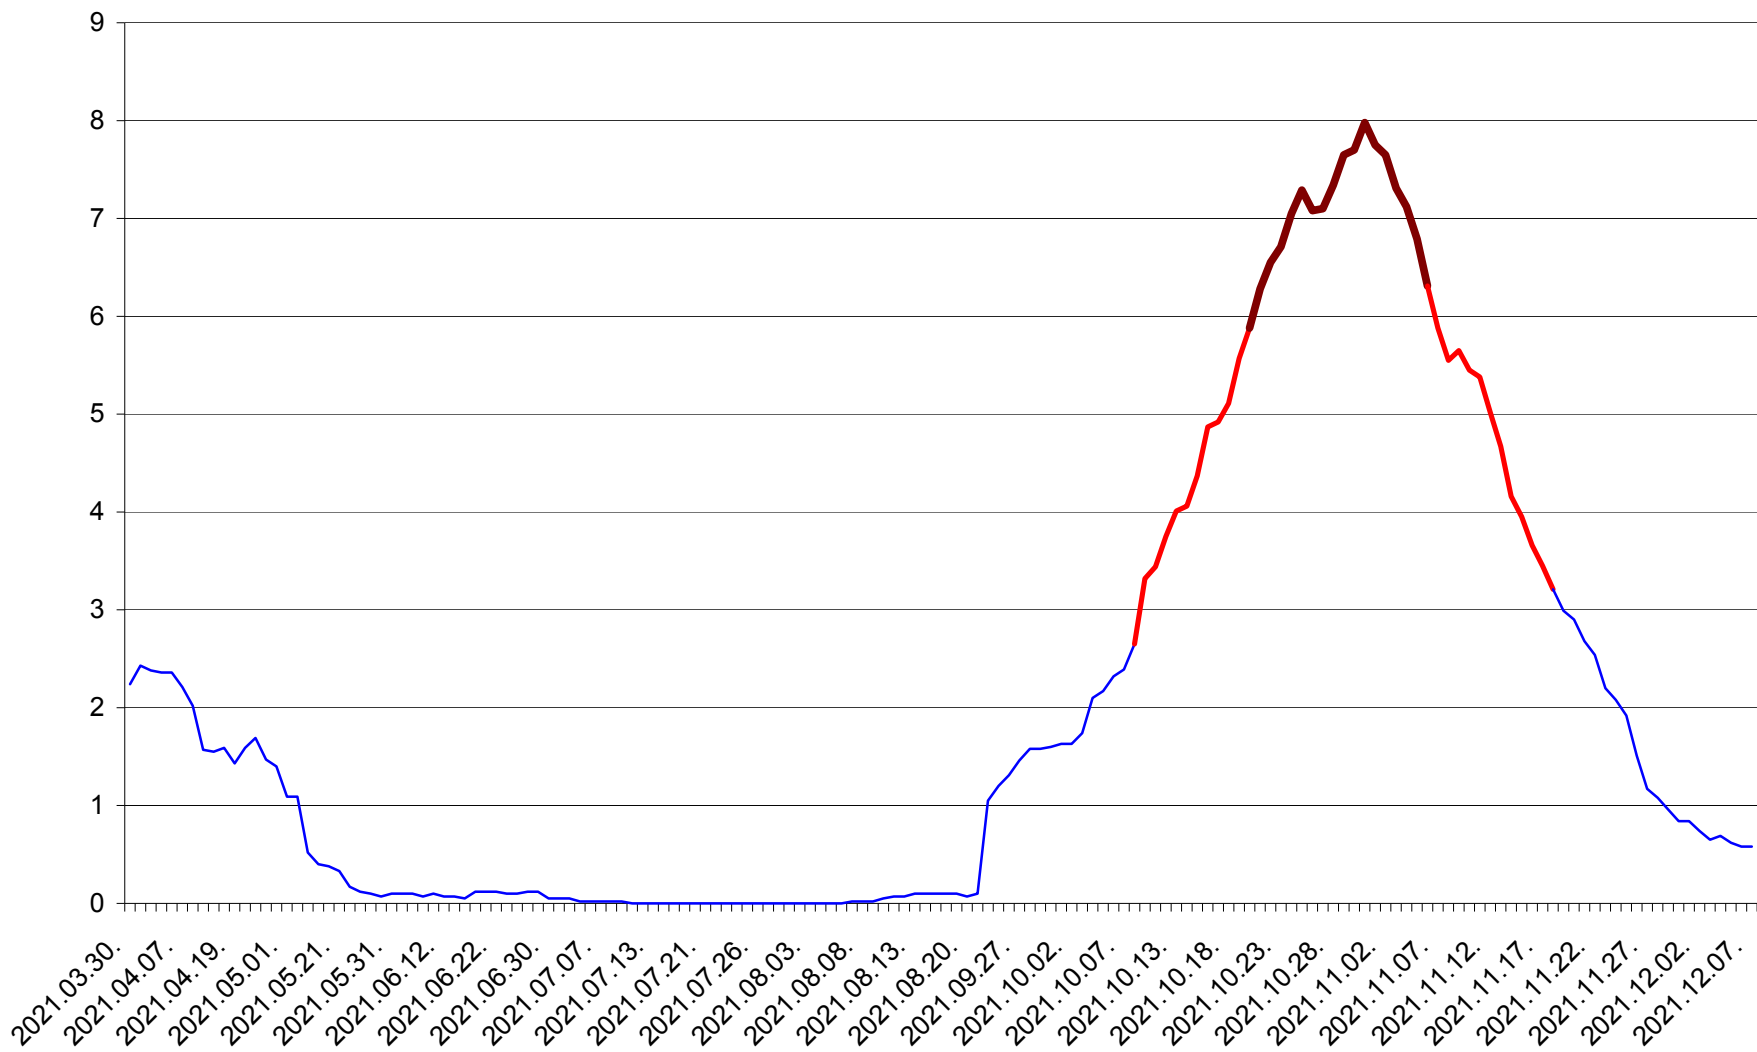

LELICENI - Evolutia incidentei cumulate pe 14 zile la ‰ de locuitori
2021.03.30. - 2021.12.07.

LUETA - Evolutia incidentei cumulate pe 14 zile la ‰ de locuitori
2021.03.30. - 2021.12.07.

LUNCA DE JOS - Evolutia incidentei cumulate pe 14 zile la ‰ de locuitori
2021.03.30. - 2021.12.07.

LUNCA DE SUS - Evolutia incidentei cumulate pe 14 zile la ‰ de locuitori
2021.03.30. - 2021.12.07.

LUPENI - Evolutia incidentei cumulate pe 14 zile la ‰ de locuitori
2021.03.30. - 2021.12.07.

MĂDĂRAȘ - Evolutia incidentei cumulate pe 14 zile la ‰ de locuitori
2021.03.30. - 2021.12.07.

MĂRTINIȘ - Evolutia incidentei cumulate pe 14 zile la ‰ de locuitori
2021.03.30. - 2021.12.07.

MEREȘTI - Evolutia incidentei cumulate pe 14 zile la ‰ de locuitori
2021.03.30. - 2021.12.07.

MUNICIPIUL MIERCUREA-CIUC - Evolutia incidentei cumulate pe 14 zile la ‰ de locuitori
2021.03.30. - 2021.12.07.