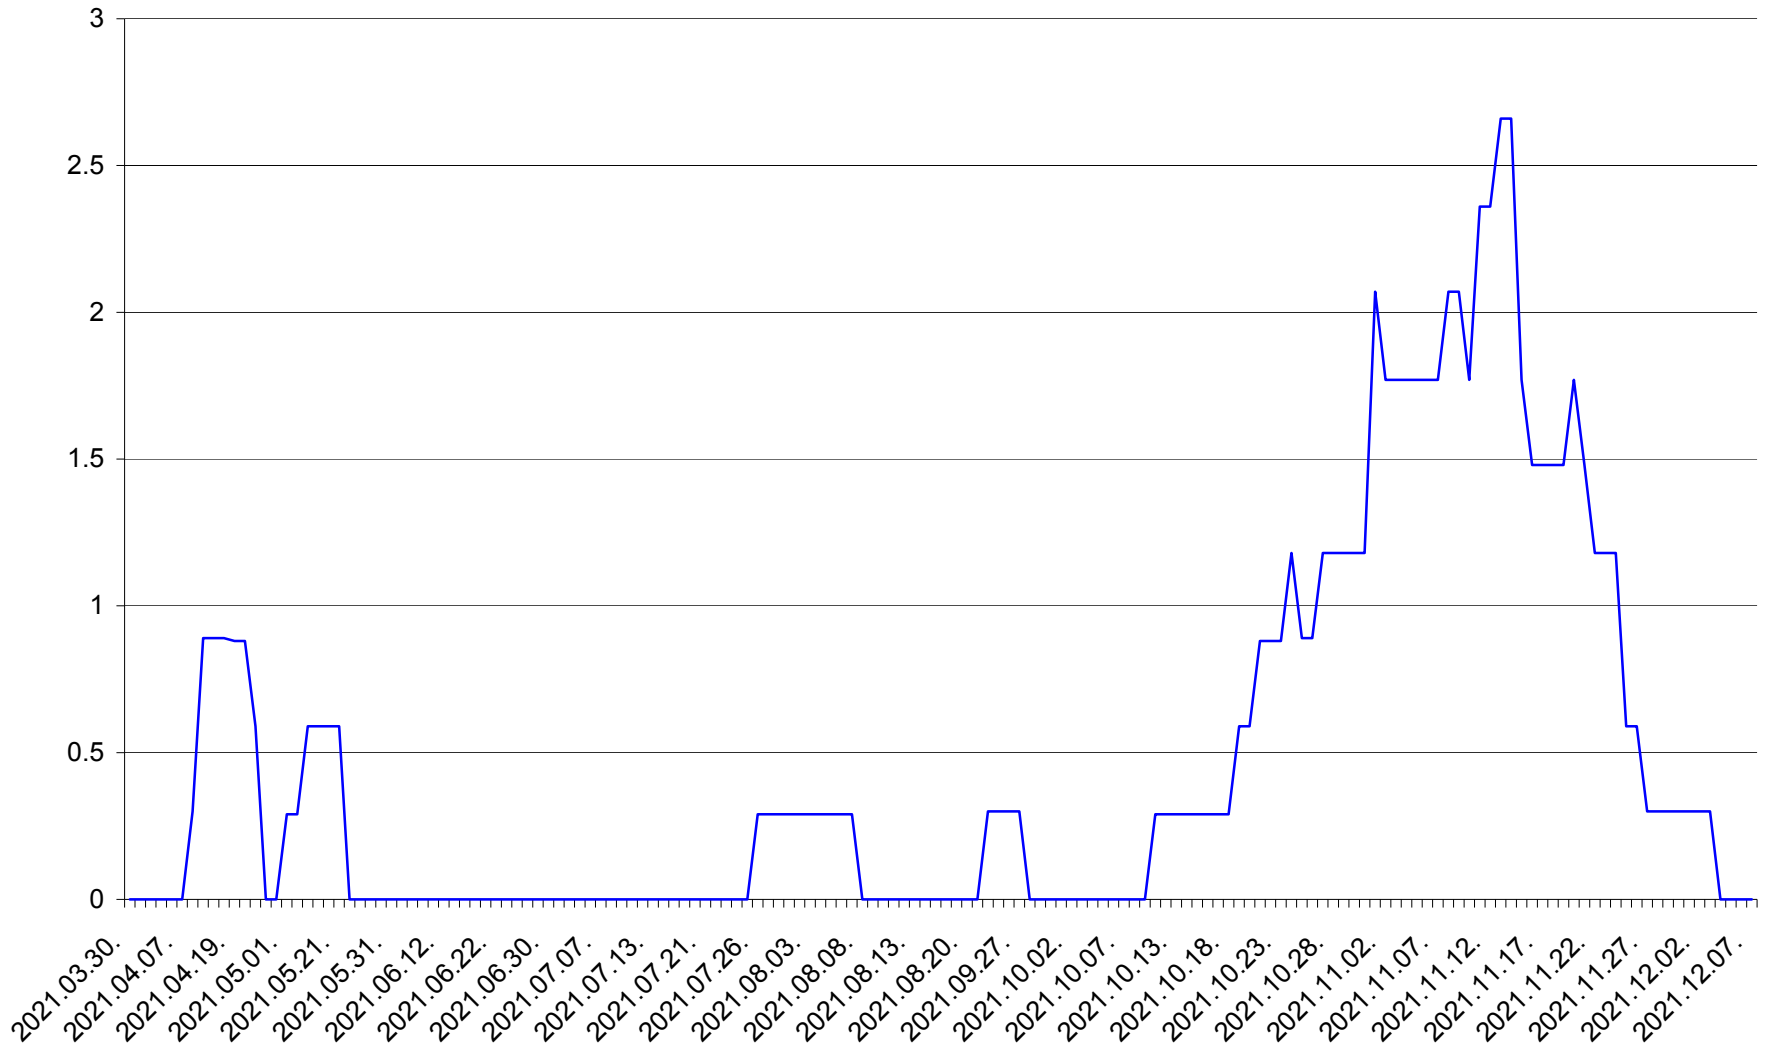

MUNICIPIUL GHEORGHENI - Evolutia incidentei cumulate pe 14 zile la % de locuitori
2021.03.30. - 2021.12.07.

JOSENI - Evolutia incidentei cumulate pe 14 zile la ‰ de locuitori
2021.03.30. - 2021.12.07.

LĂZAREA - Evolutia incidentei cumulate pe 14 zile la ‰ de locuitori
2021.03.30. - 2021.12.07.

LELICENI - Evolutia incidentei cumulate pe 14 zile la ‰ de locuitori
2021.03.30. - 2021.12.07.

LUETA - Evolutia incidentei cumulate pe 14 zile la ‰ de locuitori
2021.03.30. - 2021.12.07.

LUNCA DE JOS - Evolutia incidentei cumulate pe 14 zile la ‰ de locuitori
2021.03.30. - 2021.12.07.

LUNCA DE SUS - Evolutia incidentei cumulate pe 14 zile la ‰ de locuitori
2021.03.30. - 2021.12.07.

LUPENI - Evolutia incidentei cumulate pe 14 zile la ‰ de locuitori
2021.03.30. - 2021.12.07.

MĂDĂRAȘ - Evolutia incidentei cumulate pe 14 zile la ‰ de locuitori
2021.03.30. - 2021.12.07.