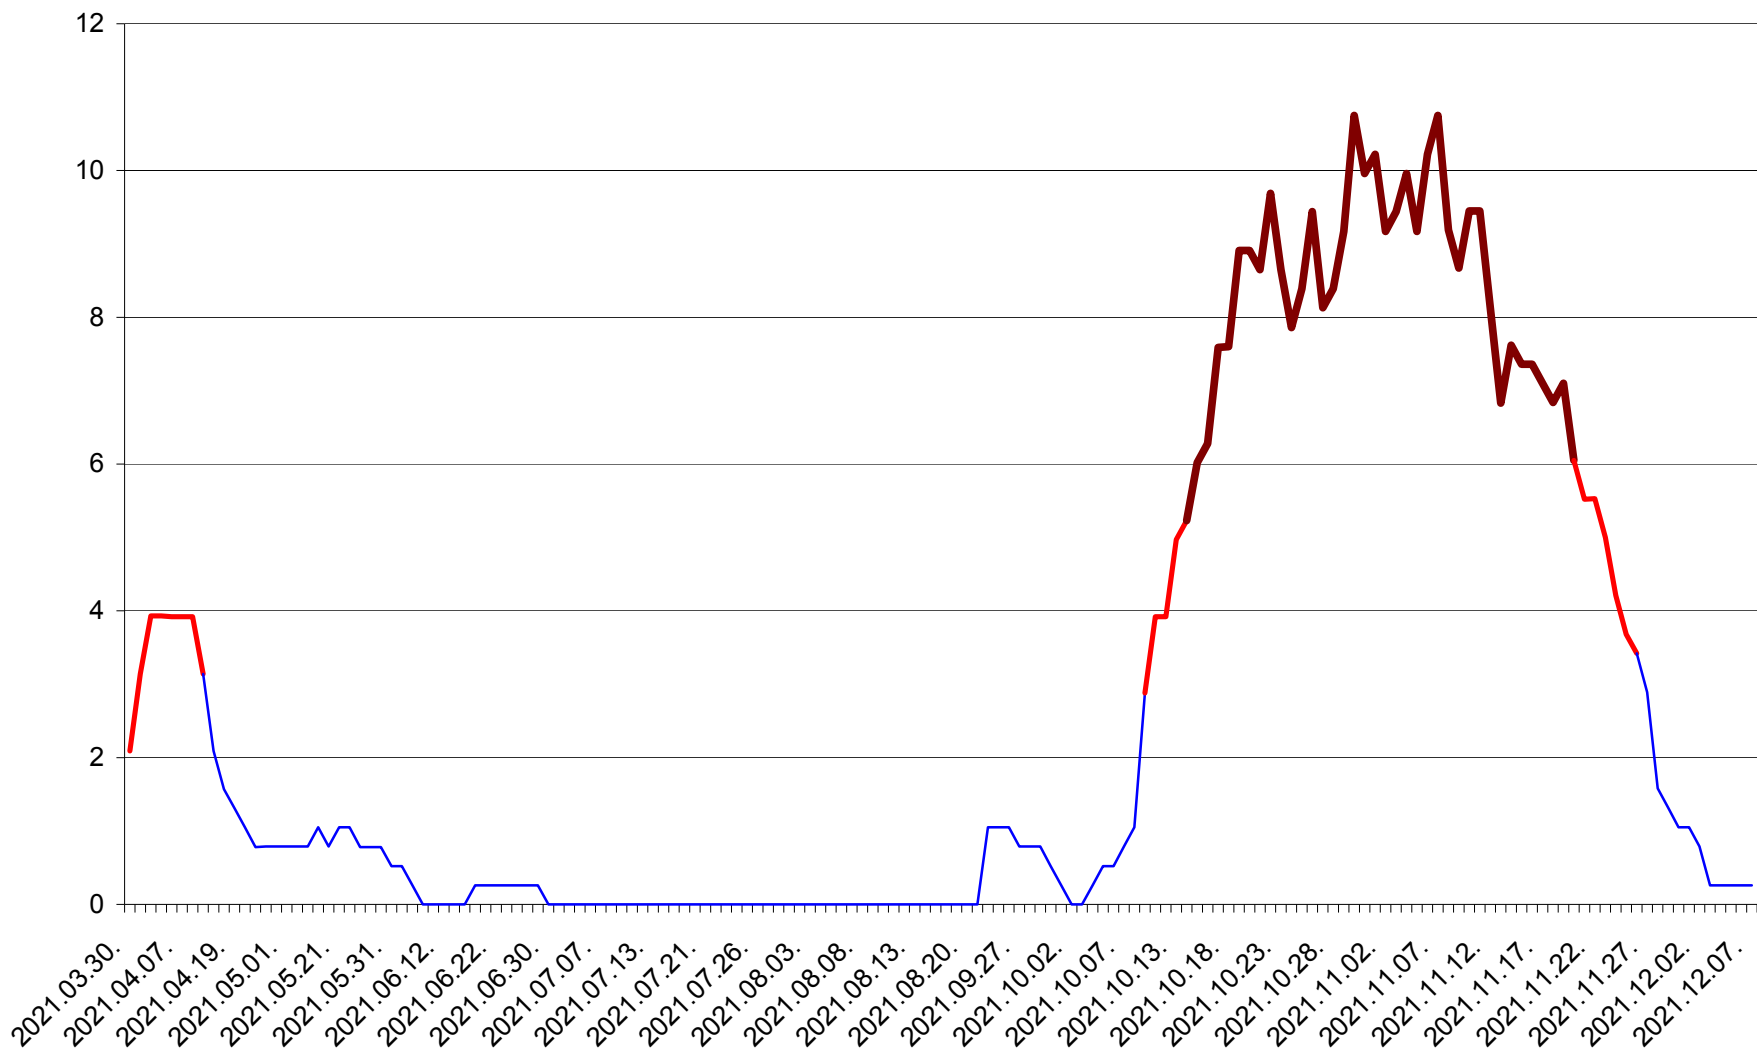

RACU - Evolutia incidentei cumulate pe 14 zile la ‰ de locuitori
2021.03.30. - 2021.12.07.

REMETEA - Evolutia incidentei cumulate pe 14 zile la ‰ de locuitori
2021.03.30. - 2021.12.07.

SĂCEL - Evolutia incidentei cumulate pe 14 zile la ‰ de locuitori
2021.03.30. - 2021.12.07.

SÂNCRĂIENI - Evolutia incidentei cumulate pe 14 zile la ‰ de locuitori
2021.03.30. - 2021.12.07.

SÂNDOMINIC - Evolutia incidentei cumulate pe 14 zile la ‰ de locuitori
2021.03.30. - 2021.12.07.

SÂNMARTIN - Evolutia incidentei cumulate pe 14 zile la ‰ de locuitori
2021.03.30. - 2021.12.07.

SÂNSIMION - Evolutia incidentei cumulate pe 14 zile la ‰ de locuitori
2021.03.30. - 2021.12.07.

SÂNTIMBRU - Evolutia incidentei cumulate pe 14 zile la ‰ de locuitori
2021.03.30. - 2021.12.07.

SĂRMAȘ - Evolutia incidentei cumulate pe 14 zile la ‰ de locuitori
2021.03.30. - 2021.12.07.