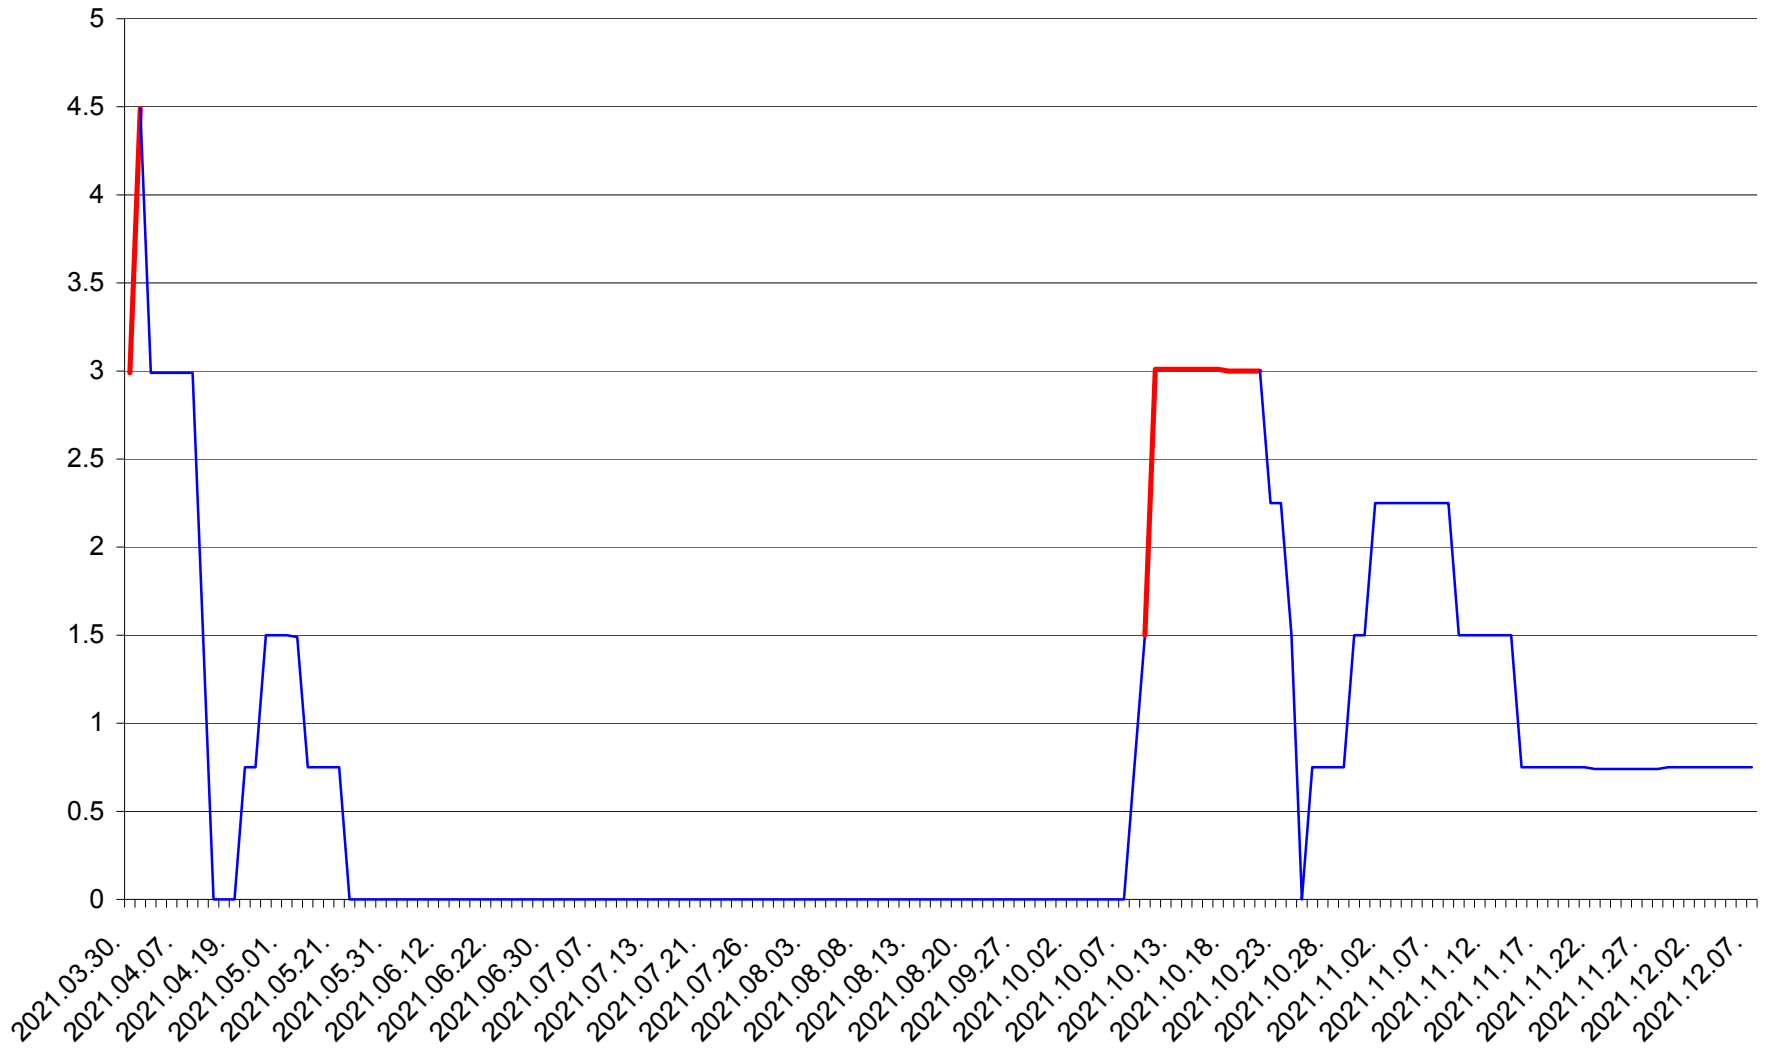

LELICENI - Evolutia incidentei cumulate pe 14 zile la ‰ de locuitori
2021.03.30. - 2021.12.07.

LUETA - Evolutia incidentei cumulate pe 14 zile la ‰ de locuitori
2021.03.30. - 2021.12.07.

LUNCA DE JOS - Evolutia incidentei cumulate pe 14 zile la ‰ de locuitori
2021.03.30. - 2021.12.07.

LUNCA DE SUS - Evolutia incidentei cumulate pe 14 zile la ‰ de locuitori
2021.03.30. - 2021.12.07.

LUPENI - Evolutia incidentei cumulate pe 14 zile la ‰ de locuitori
2021.03.30. - 2021.12.07.

MĂDĂRAȘ - Evolutia incidentei cumulate pe 14 zile la ‰ de locuitori
2021.03.30. - 2021.12.07.

MĂRTINIȘ - Evolutia incidentei cumulate pe 14 zile la ‰ de locuitori
2021.03.30. - 2021.12.07.

MEREȘTI - Evolutia incidentei cumulate pe 14 zile la ‰ de locuitori
2021.03.30. - 2021.12.07.

MUNICIPIUL MIERCUREA-CIUC - Evolutia incidentei cumulate pe 14 zile la ‰ de locuitori
2021.03.30. - 2021.12.07.