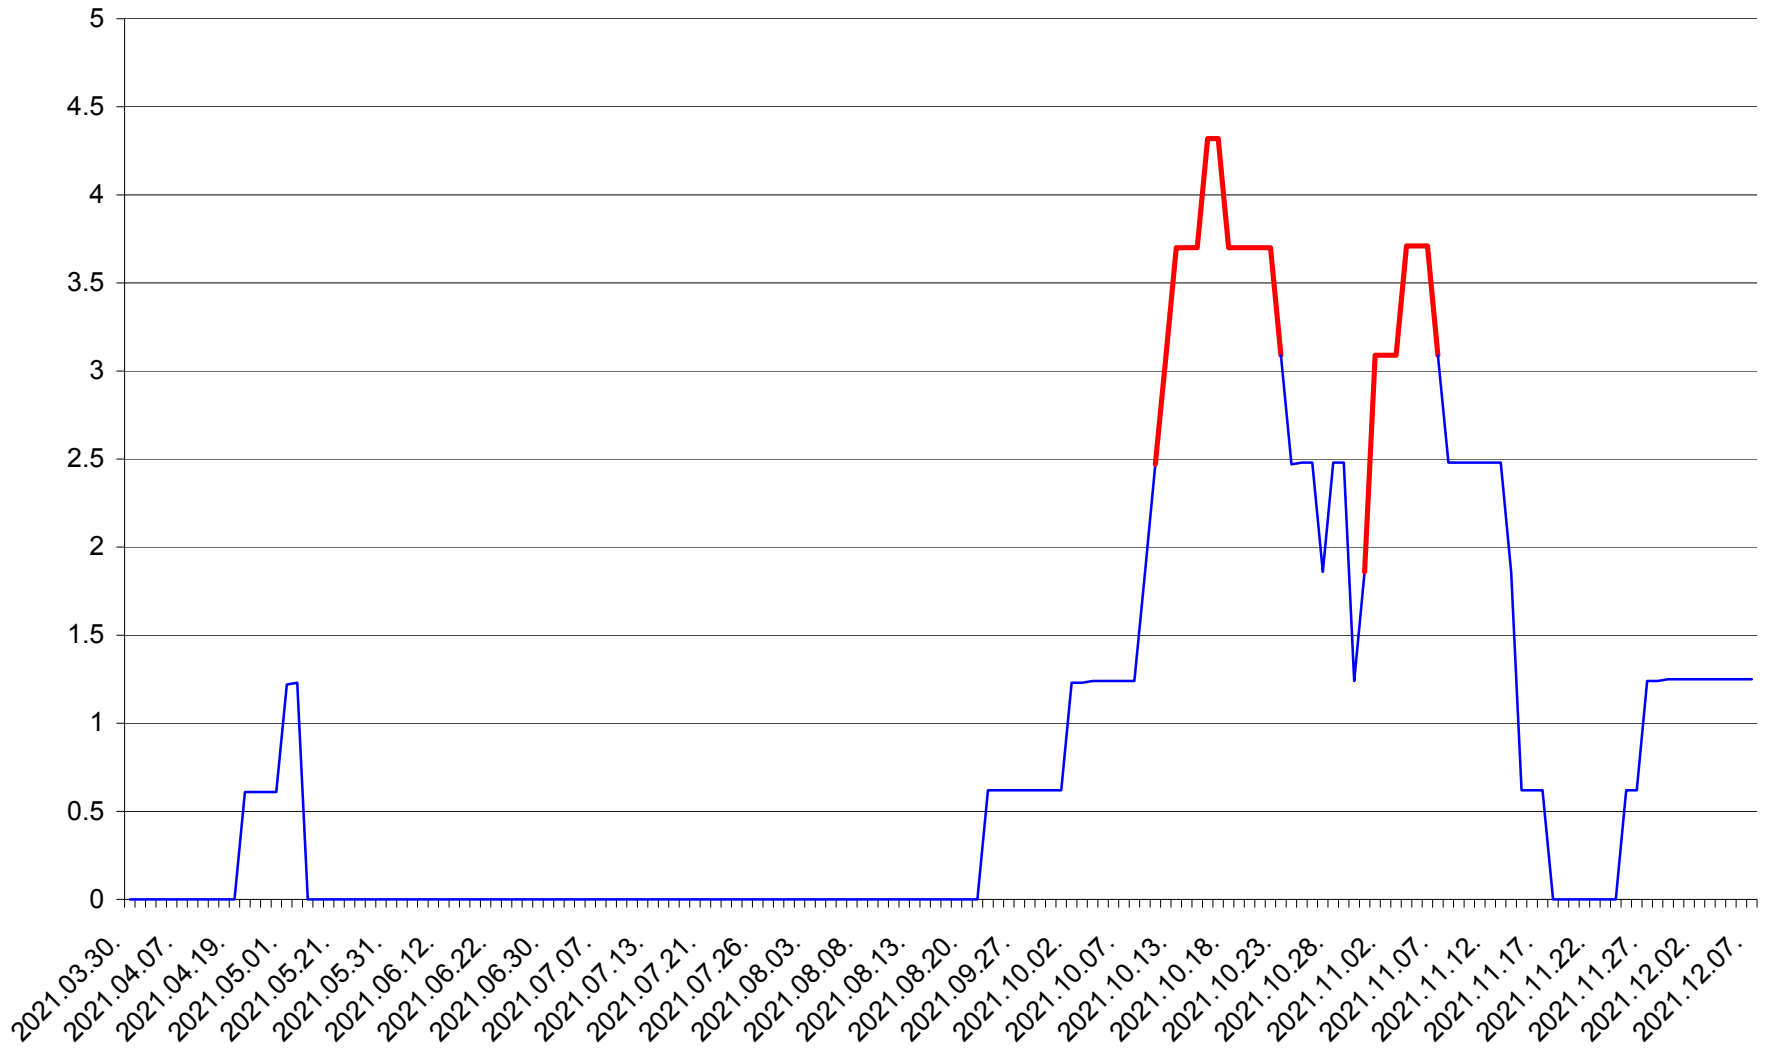

PLĂIEȘII DE JOS - Evolutia incidentei cumulate pe 14 zile la ‰ de locuitori
2021.03.30. - 2021.12.07.

PORUMBENI - Evolutia incidentei cumulate pe 14 zile la ‰ de locuitori
2021.03.30. - 2021.12.07.

PRAID - Evolutia incidentei cumulate pe 14 zile la ‰ de locuitori
2021.03.30. - 2021.12.07.

RACU - Evolutia incidentei cumulate pe 14 zile la ‰ de locuitori
2021.03.30. - 2021.12.07.

REMETEA - Evolutia incidentei cumulate pe 14 zile la ‰ de locuitori
2021.03.30. - 2021.12.07.

SĂCEL - Evolutia incidentei cumulate pe 14 zile la ‰ de locuitori
2021.03.30. - 2021.12.07.