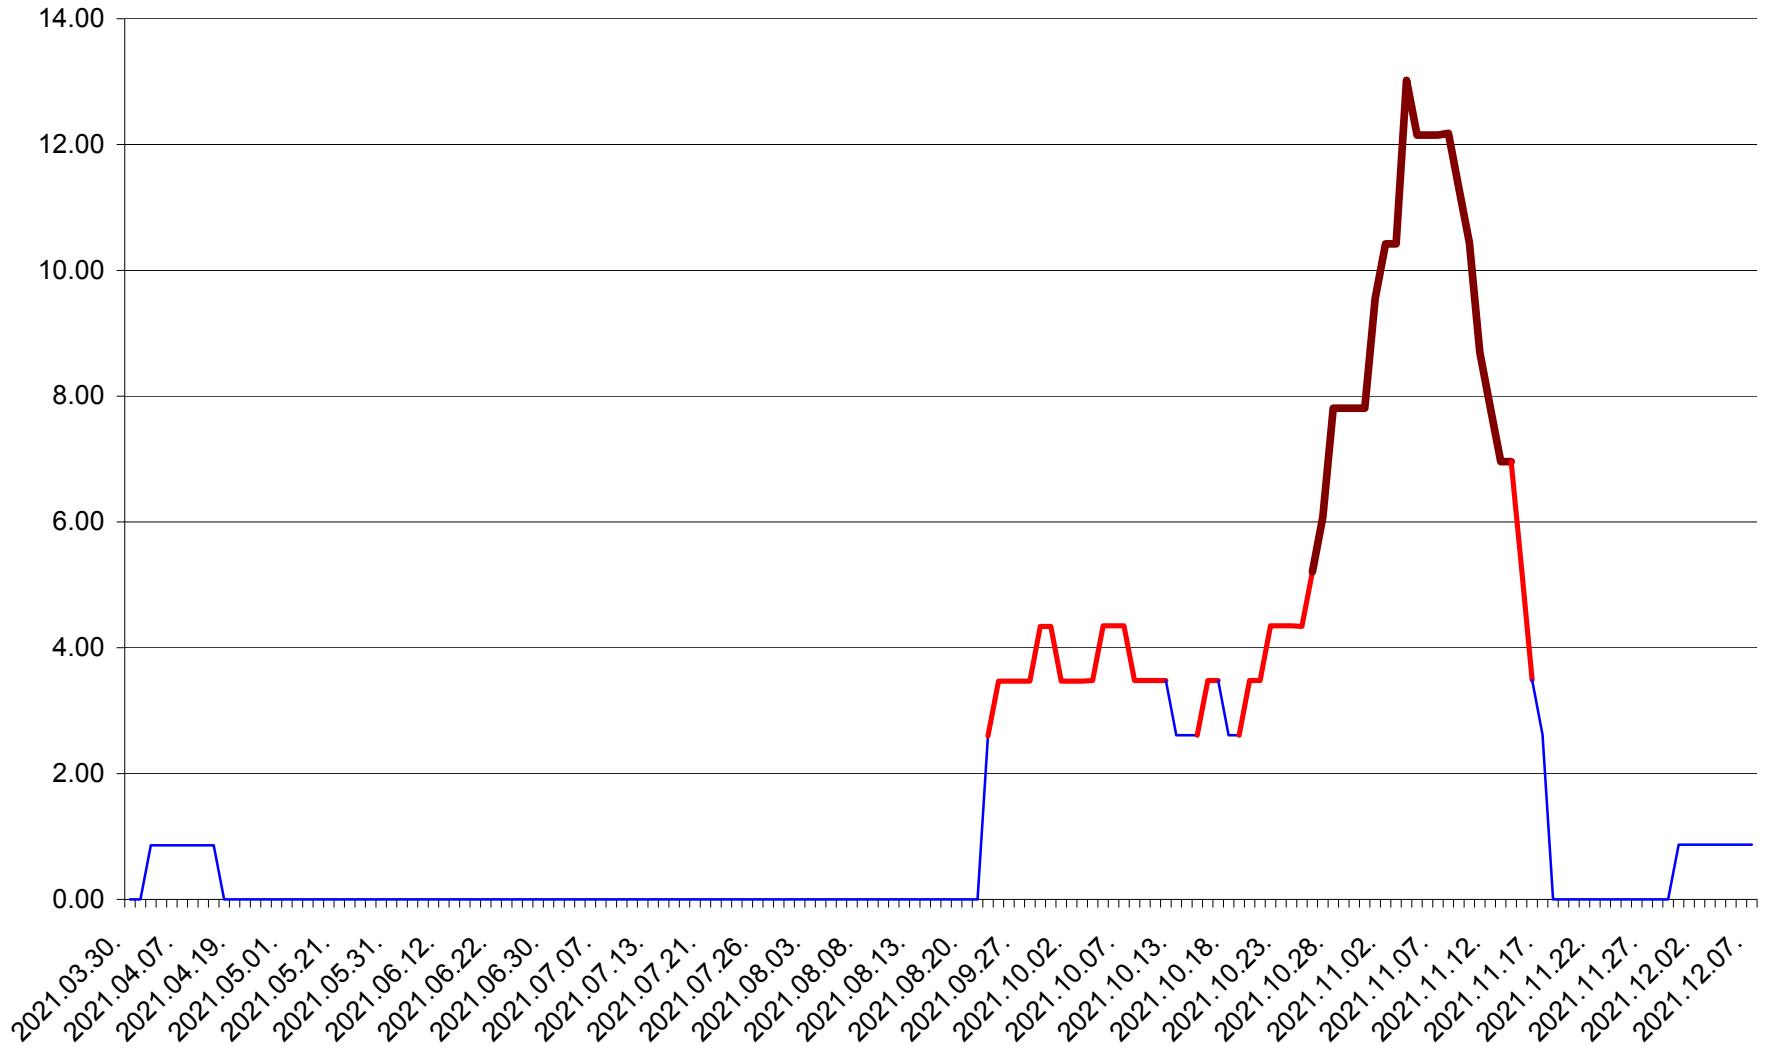

VĂRȘAG - Evolutia incidentei cumulate pe 14 zile la ‰ de locuitori
2021.03.30. - 2021.12.07.