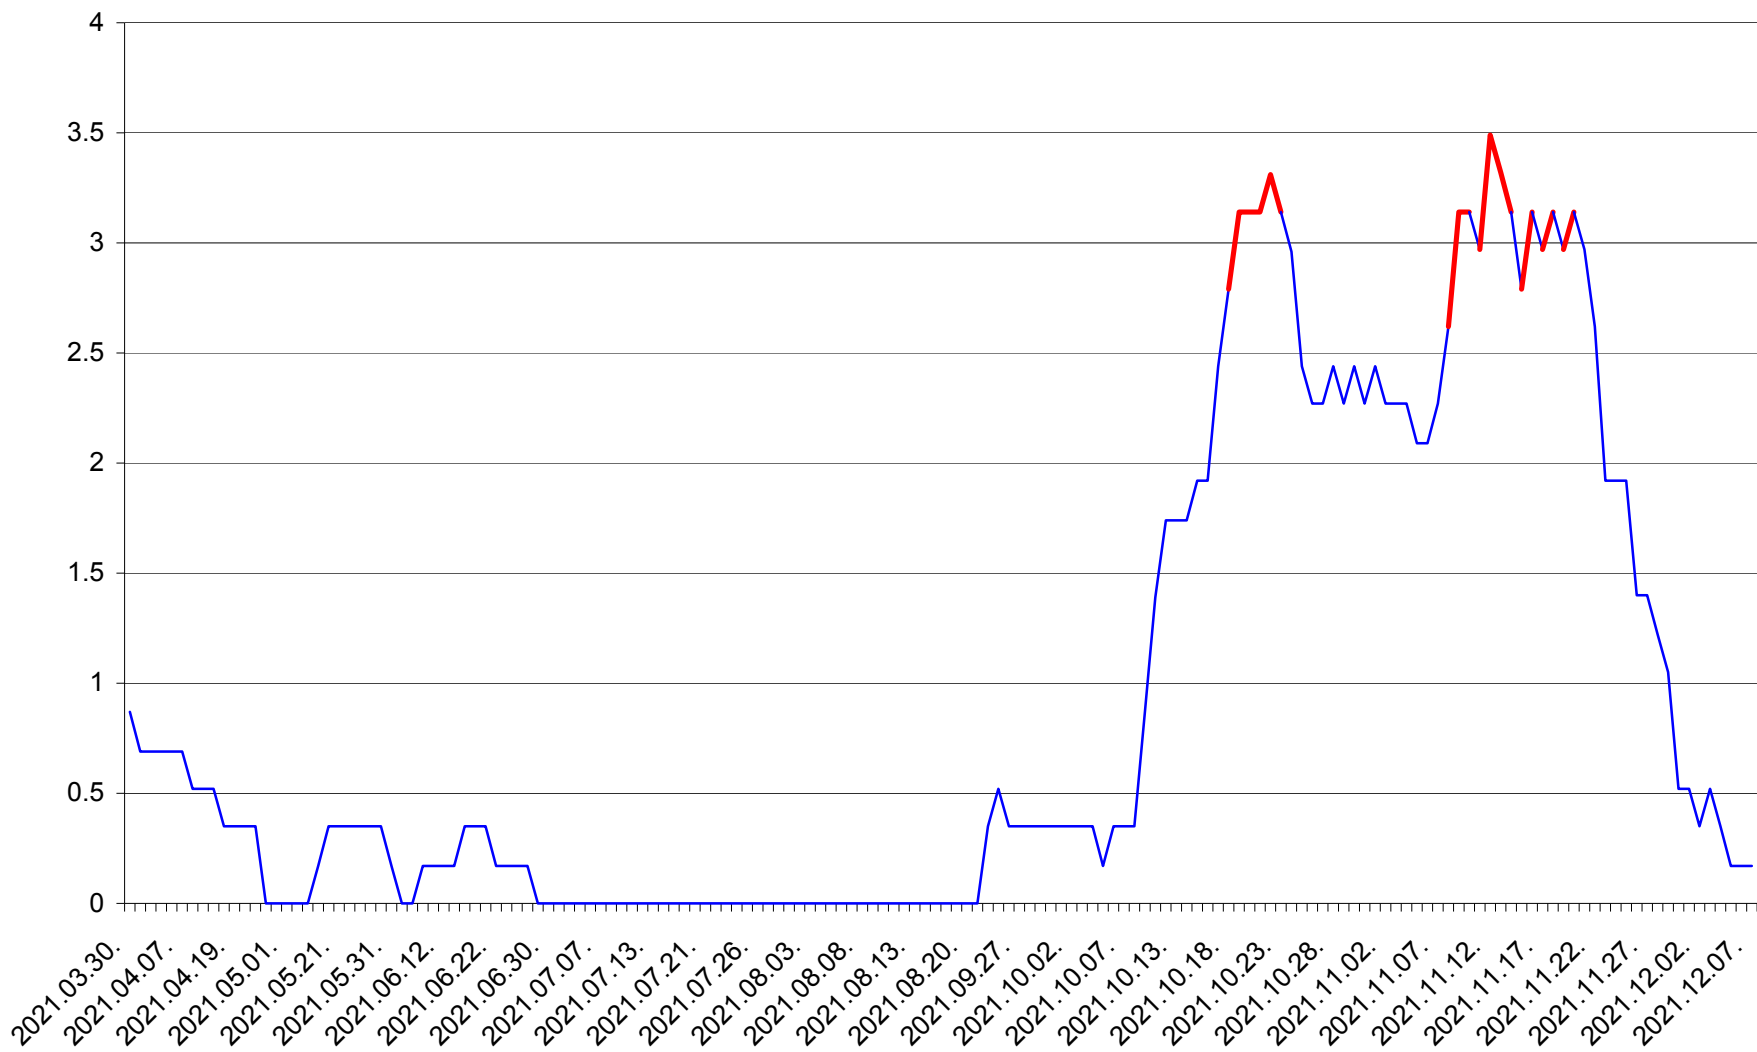

DÂRJIU - Evolutia incidentei cumulate pe 14 zile la ‰ de locuitori
2021.03.30. - 2021.12.07.

DEALU - Evolutia incidentei cumulate pe 14 zile la ‰ de locuitori
2021.03.30. - 2021.12.07.

DITRĂU - Evolutia incidentei cumulate pe 14 zile la ‰ de locuitori
2021.03.30. - 2021.12.07.

FELICENI - Evolutia incidentei cumulate pe 14 zile la ‰ de locuitori
2021.03.30. - 2021.12.07.

FRUMOASA - Evolutia incidentei cumulate pe 14 zile la ‰ de locuitori
2021.03.30. - 2021.12.07.

GĂLĂUȚAȘ - Evolutia incidentei cumulate pe 14 zile la ‰ de locuitori
2021.03.30. - 2021.12.07.

MUNICIPIUL GHEORGHENI - Evolutia incidentei cumulate pe 14 zile la % de locuitori
2021.03.30. - 2021.12.07.

JOSENI - Evolutia incidentei cumulate pe 14 zile la ‰ de locuitori
2021.03.30. - 2021.12.07.

LĂZAREA - Evolutia incidentei cumulate pe 14 zile la ‰ de locuitori
2021.03.30. - 2021.12.07.

LELICENI - Evolutia incidentei cumulate pe 14 zile la ‰ de locuitori
2021.03.30. - 2021.12.07.

LUETA - Evolutia incidentei cumulate pe 14 zile la ‰ de locuitori
2021.03.30. - 2021.12.07.

LUNCA DE JOS - Evolutia incidentei cumulate pe 14 zile la ‰ de locuitori
2021.03.30. - 2021.12.07.