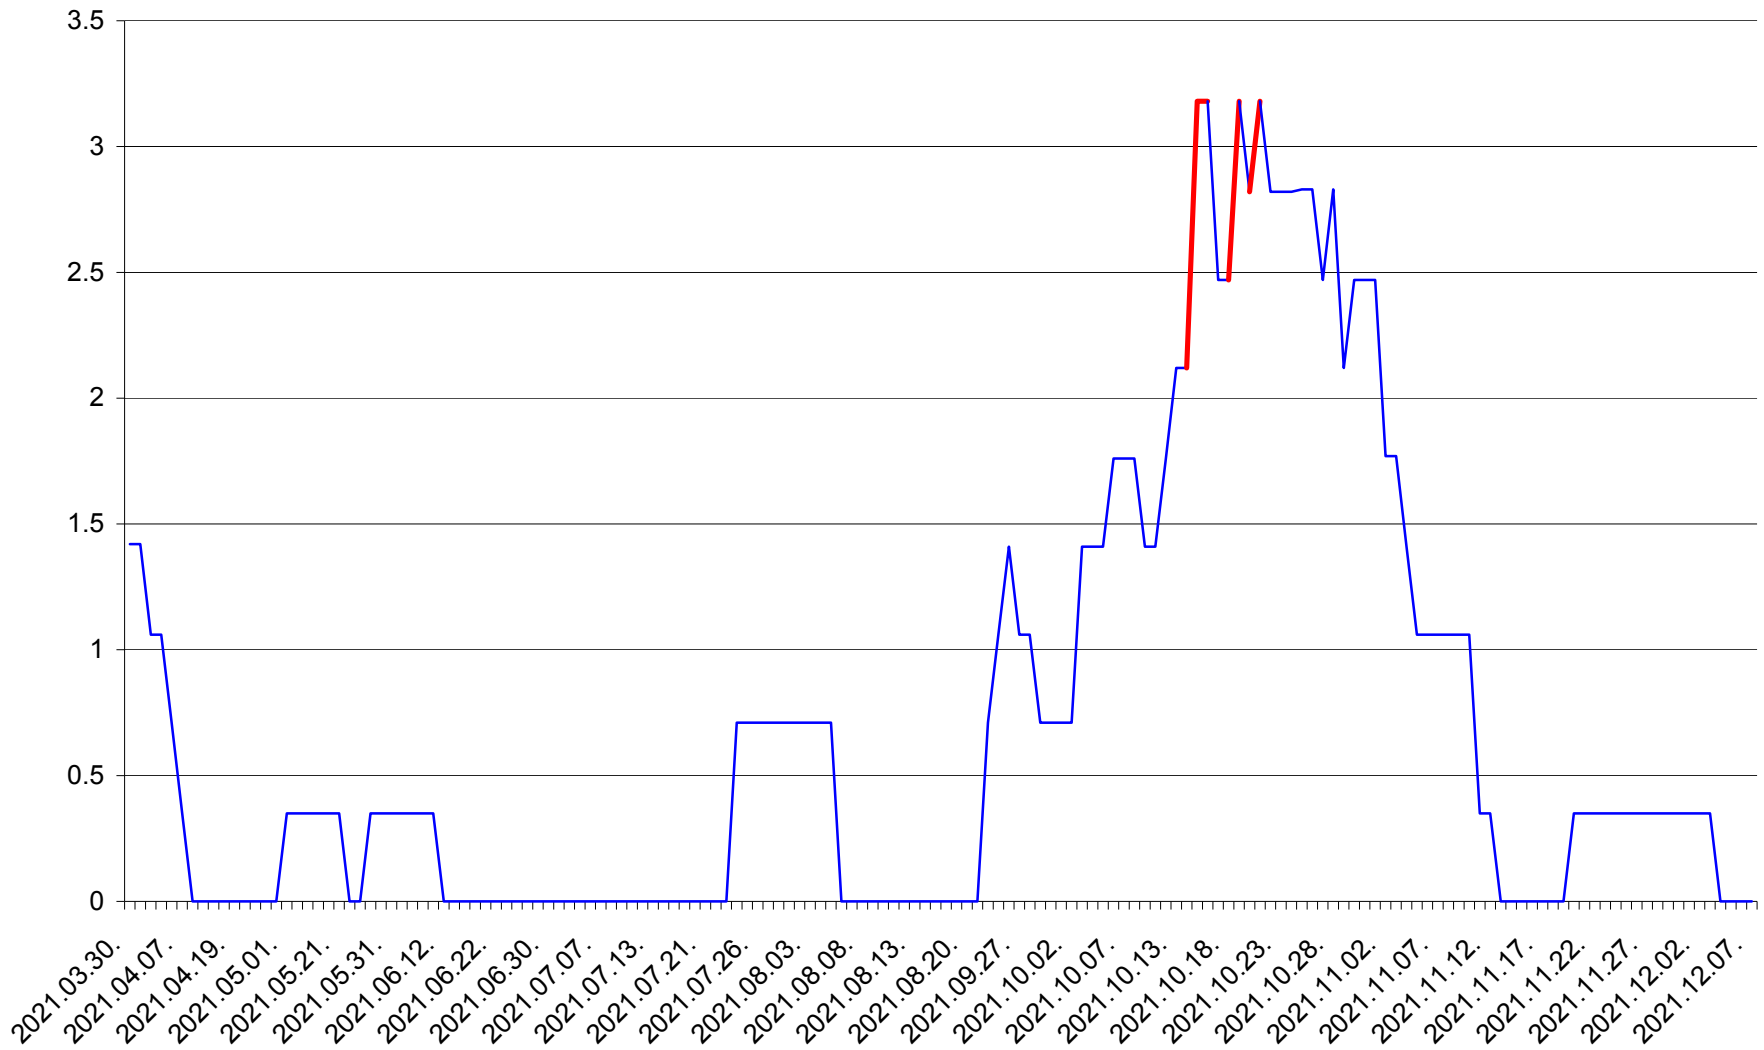

PORUMBENI - Evolutia incidentei cumulate pe 14 zile la ‰ de locuitori
2021.03.30. - 2021.12.07.

PLĂIEȘII DE JOS - Evolutia incidentei cumulate pe 14 zile la ‰ de locuitori
2021.03.30. - 2021.12.07.