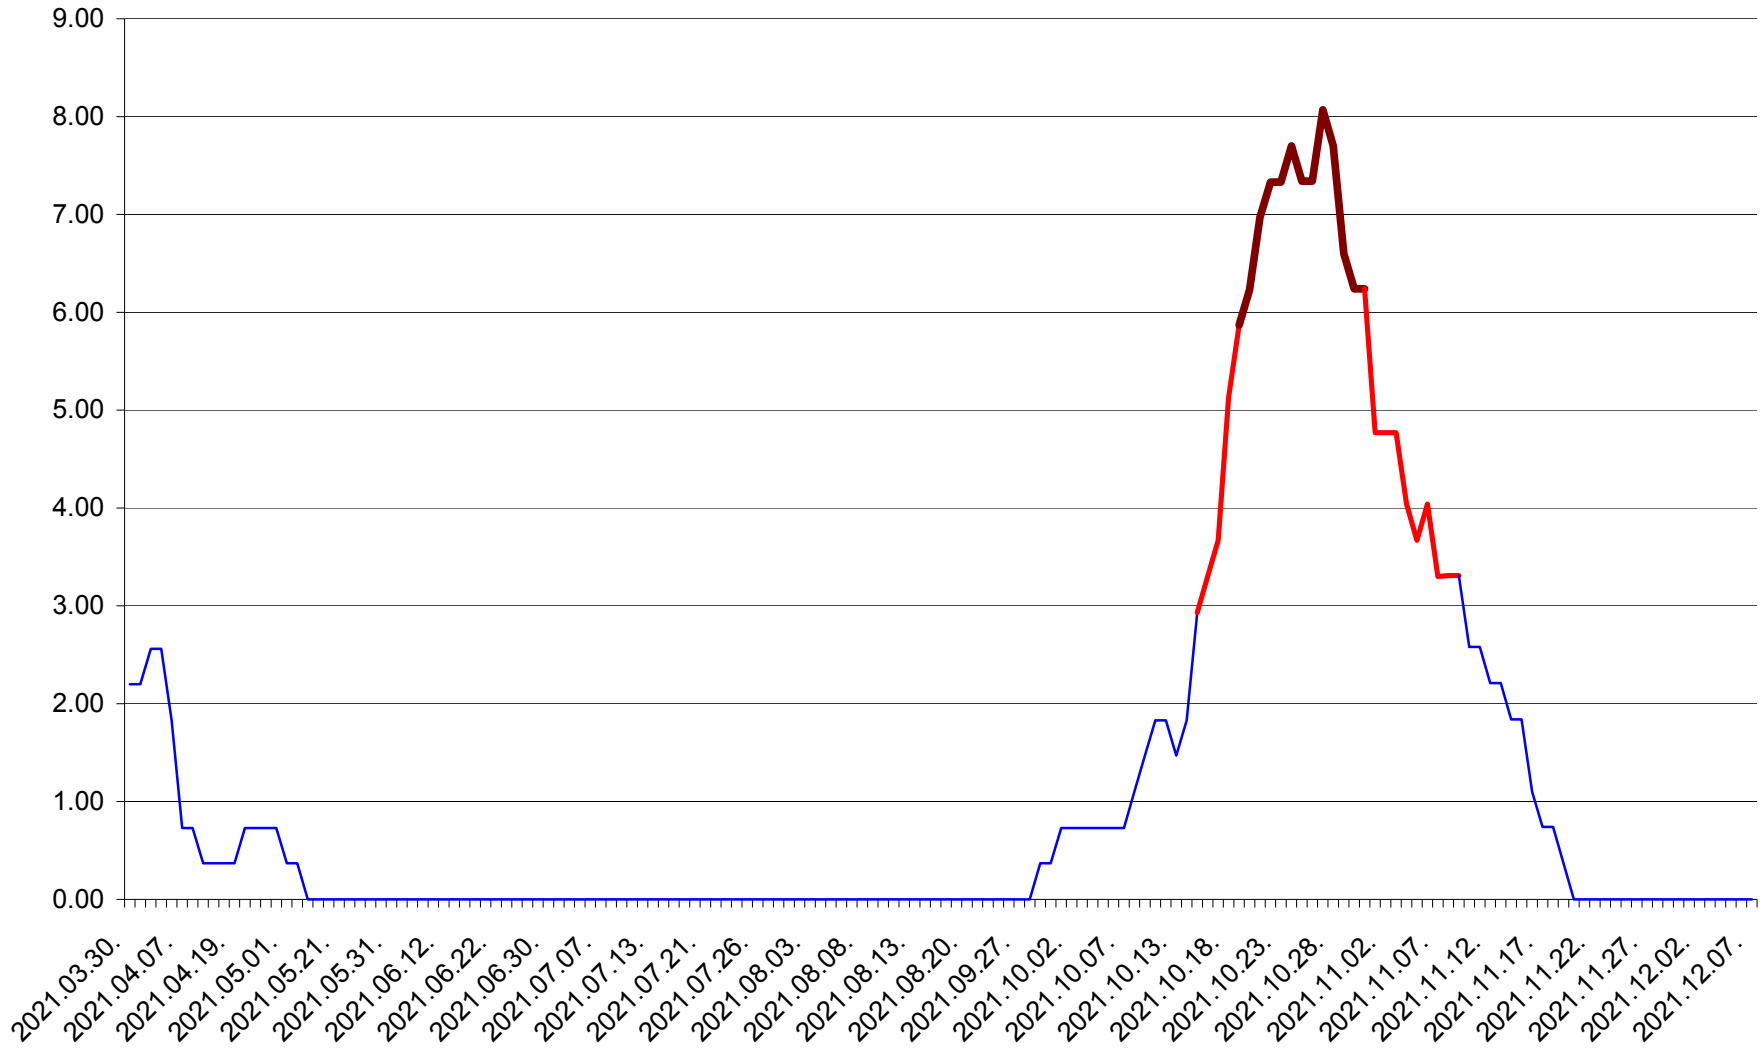

ATID - Evolutia incidentei cumulate pe 14 zile la ‰ de locuitori
2021.03.30. - 2021.12.07.

AVRĂMEȘTI - Evolutia incidentei cumulate pe 14 zile la ‰ de locuitori
2021.03.30. - 2021.12.07.

ORAȘ BĂILE TUȘNAD - Evolutia incidentei cumulate pe 14 zile la ‰ de locuitori
2021.03.30. - 2021.12.07.

ORAȘ BĂLAN - Evolutia incidentei cumulate pe 14 zile la ‰ de locuitori
2021.03.30. - 2021.12.07.

BILBOR - Evolutia incidentei cumulate pe 14 zile la ‰ de locuitori
2021.03.30. - 2021.12.07.

ORAȘ BORSEC - Evolutia incidentei cumulate pe 14 zile la ‰ de locuitori
2021.03.30. - 2021.12.07.

BRĂDEȘTI - Evolutia incidentei cumulate pe 14 zile la ‰ de locuitori
2021.03.30. - 2021.12.07.

CĂPÂLNIȚA - Evolutia incidentei cumulate pe 14 zile la ‰ de locuitori
2021.03.30. - 2021.12.07.

CÂRȚA - Evolutia incidentei cumulate pe 14 zile la ‰ de locuitori
2021.03.30. - 2021.12.07.

CICEU - Evolutia incidentei cumulate pe 14 zile la ‰ de locuitori
2021.03.30. - 2021.12.07.

CIUCSÂNGEORGIU - Evolutia incidentei cumulate pe 14 zile la % de locuitori
2021.03.30. - 2021.12.07.

CIUMANI - Evolutia incidentei cumulate pe 14 zile la ‰ de locuitori
2021.03.30. - 2021.12.07.