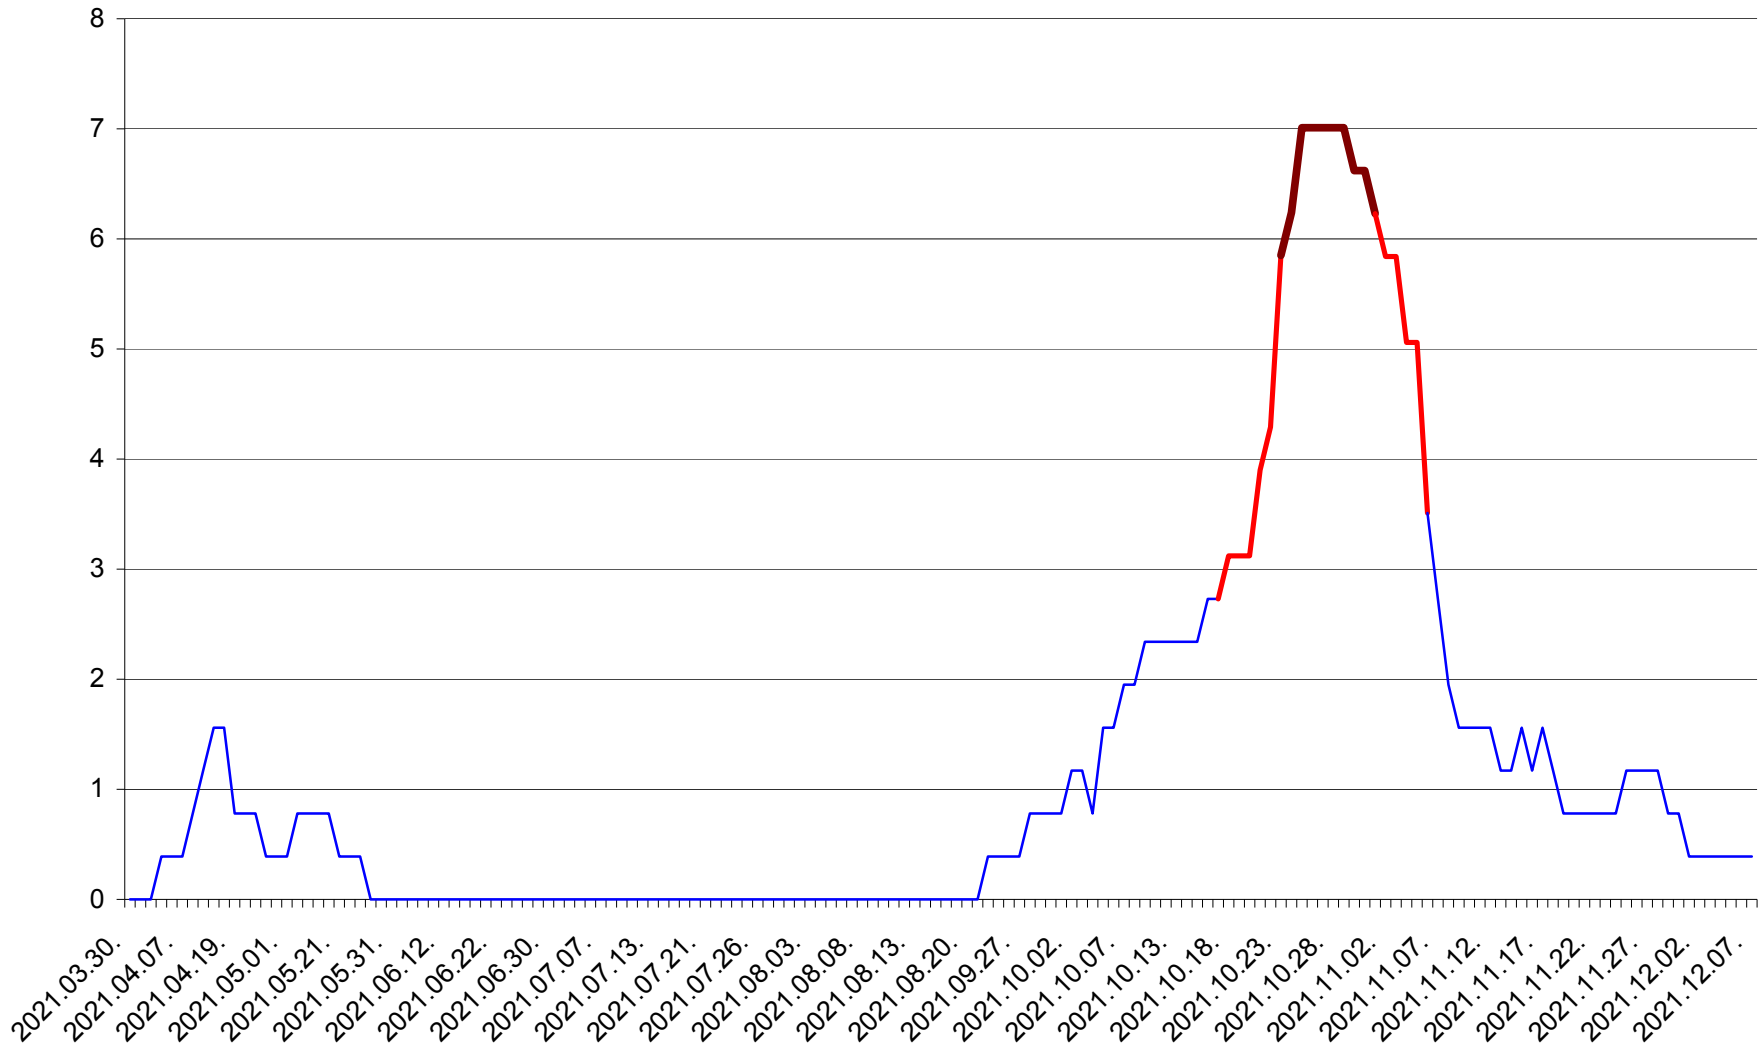

MUNICIPIUL TOPLIȚA - Evolutia incidentei cumulate pe 14 zile la ‰ de locuitori
2021.03.30. - 2021.12.07.