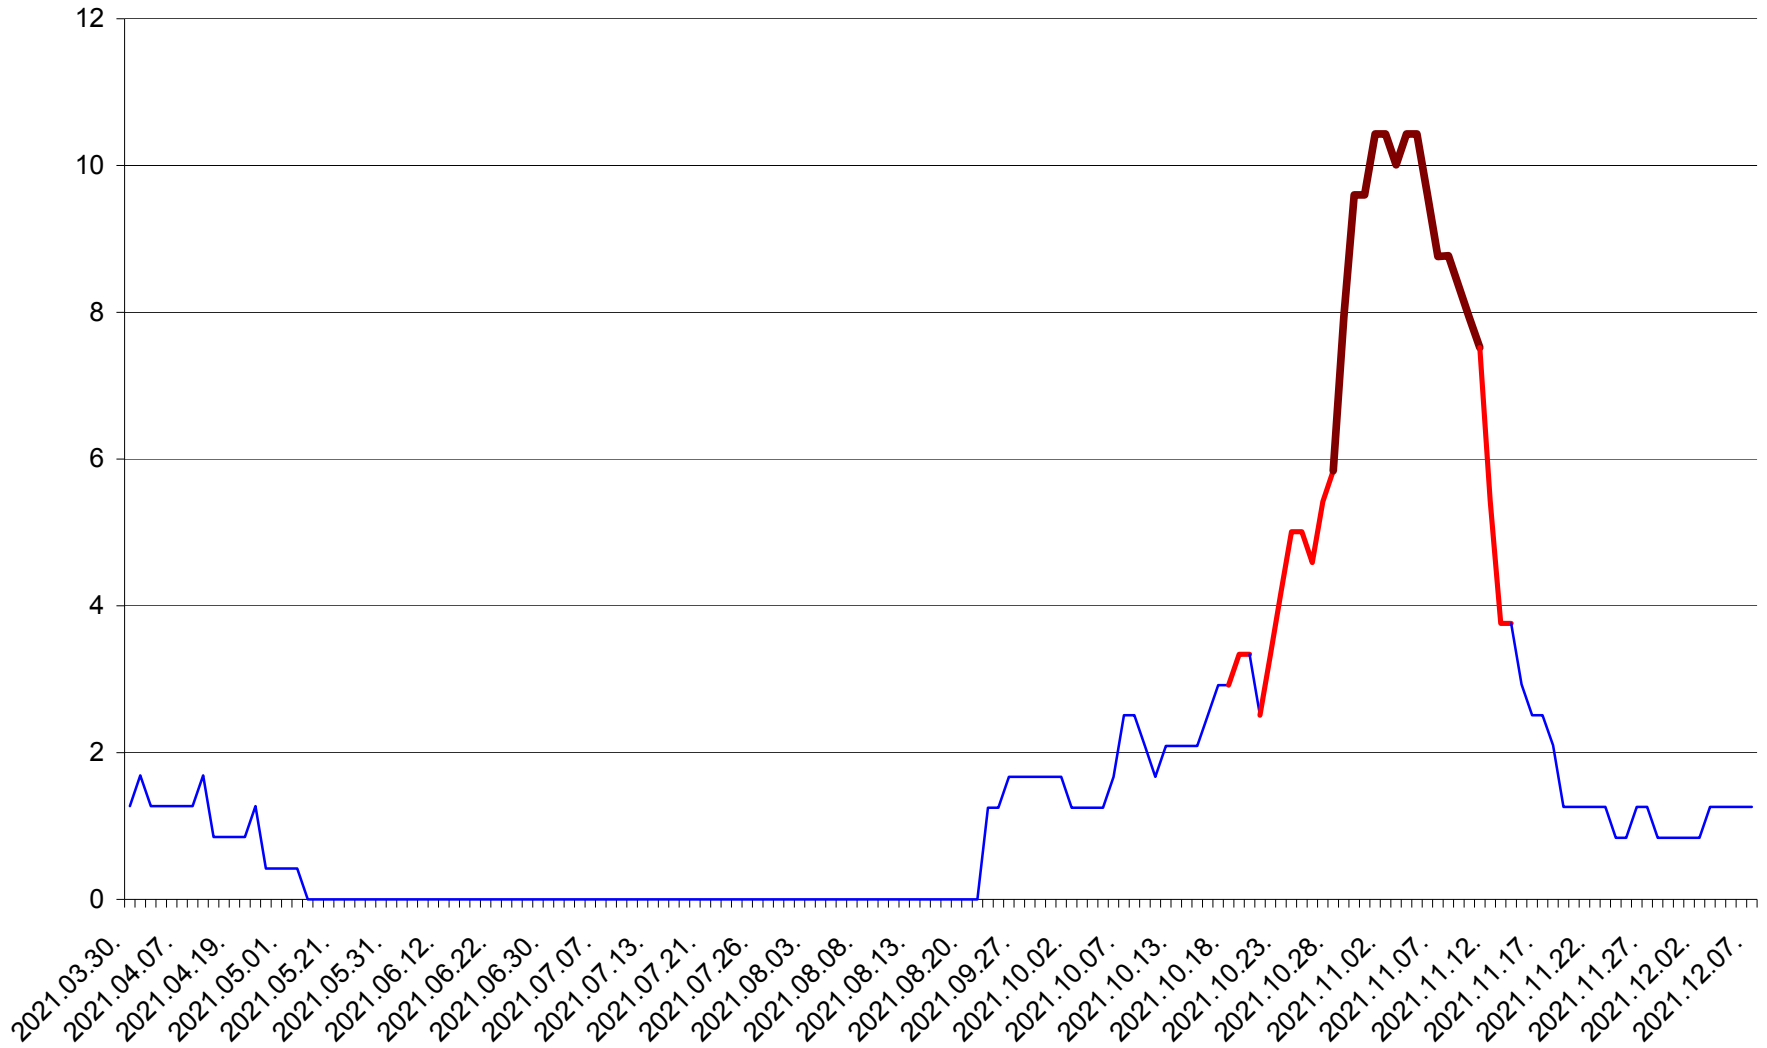

FELICENI - Evolutia incidentei cumulate pe 14 zile la ‰ de locuitori
2021.03.30. - 2021.12.07.

FRUMOASA - Evolutia incidentei cumulate pe 14 zile la ‰ de locuitori
2021.03.30. - 2021.12.07.

GĂLĂUȚAȘ - Evolutia incidentei cumulate pe 14 zile la ‰ de locuitori
2021.03.30. - 2021.12.07.

MUNICIPIUL GHEORGHENI - Evolutia incidentei cumulate pe 14 zile la % de locuitori
2021.03.30. - 2021.12.07.

JOSENI - Evolutia incidentei cumulate pe 14 zile la ‰ de locuitori
2021.03.30. - 2021.12.07.

LĂZAREA - Evolutia incidentei cumulate pe 14 zile la ‰ de locuitori
2021.03.30. - 2021.12.07.

LELICENI - Evolutia incidentei cumulate pe 14 zile la ‰ de locuitori
2021.03.30. - 2021.12.07.

LUETA - Evolutia incidentei cumulate pe 14 zile la ‰ de locuitori
2021.03.30. - 2021.12.07.

LUNCA DE JOS - Evolutia incidentei cumulate pe 14 zile la ‰ de locuitori
2021.03.30. - 2021.12.07.