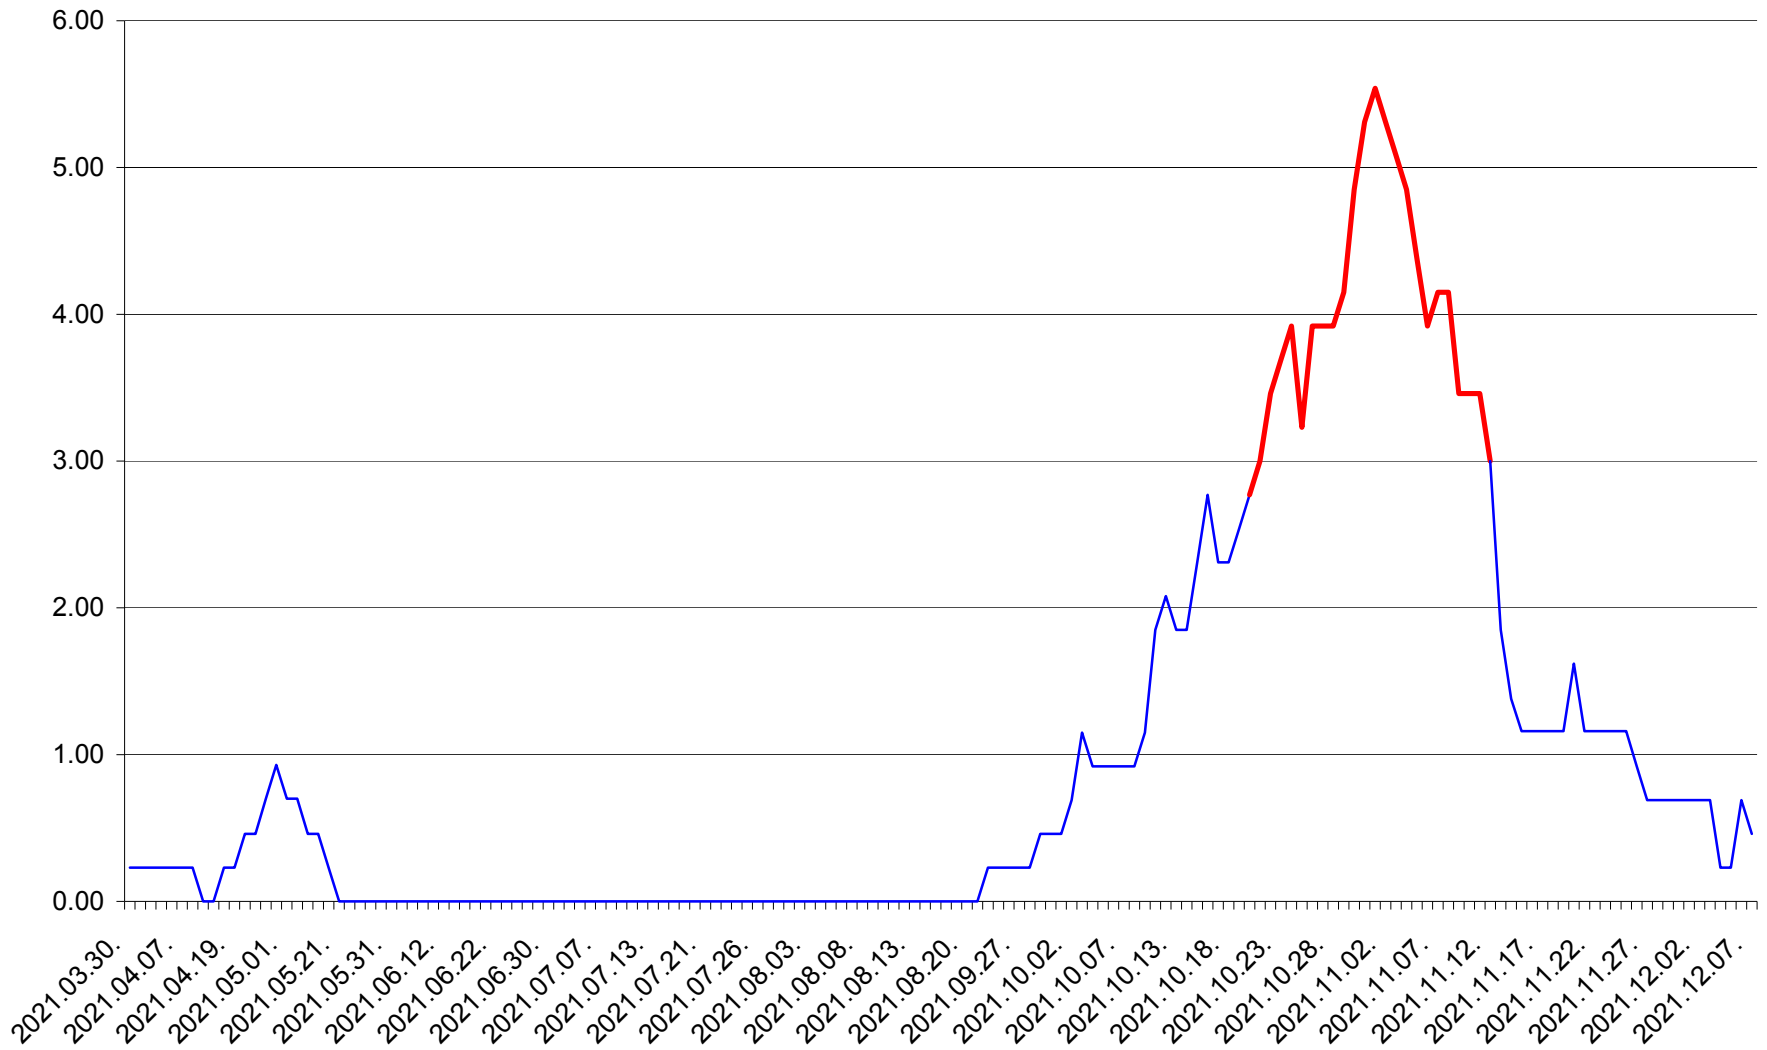

ORAȘ BĂLAN - Evolutia incidentei cumulate pe 14 zile la ‰ de locuitori
2021.03.30. - 2021.12.07.

BILBOR - Evolutia incidentei cumulate pe 14 zile la ‰ de locuitori
2021.03.30. - 2021.12.07.

ORAȘ BORSEC - Evolutia incidentei cumulate pe 14 zile la ‰ de locuitori
2021.03.30. - 2021.12.07.

BRĂDEȘTI - Evolutia incidentei cumulate pe 14 zile la ‰ de locuitori
2021.03.30. - 2021.12.07.

CĂPÂLNIȚA - Evolutia incidentei cumulate pe 14 zile la ‰ de locuitori
2021.03.30. - 2021.12.07.

CÂRȚA - Evolutia incidentei cumulate pe 14 zile la ‰ de locuitori
2021.03.30. - 2021.12.07.

CICEU - Evolutia incidentei cumulate pe 14 zile la ‰ de locuitori
2021.03.30. - 2021.12.07.

CIUCSÂNGEORGIU - Evolutia incidentei cumulate pe 14 zile la % de locuitori
2021.03.30. - 2021.12.07.

CIUMANI - Evolutia incidentei cumulate pe 14 zile la ‰ de locuitori
2021.03.30. - 2021.12.07.

CORBU - Evolutia incidentei cumulate pe 14 zile la ‰ de locuitori
2021.03.30. - 2021.12.07.

CORUND - Evolutia incidentei cumulate pe 14 zile la ‰ de locuitori
2021.03.30. - 2021.12.07.

COZMENI - Evolutia incidentei cumulate pe 14 zile la ‰ de locuitori
2021.03.30. - 2021.12.07.