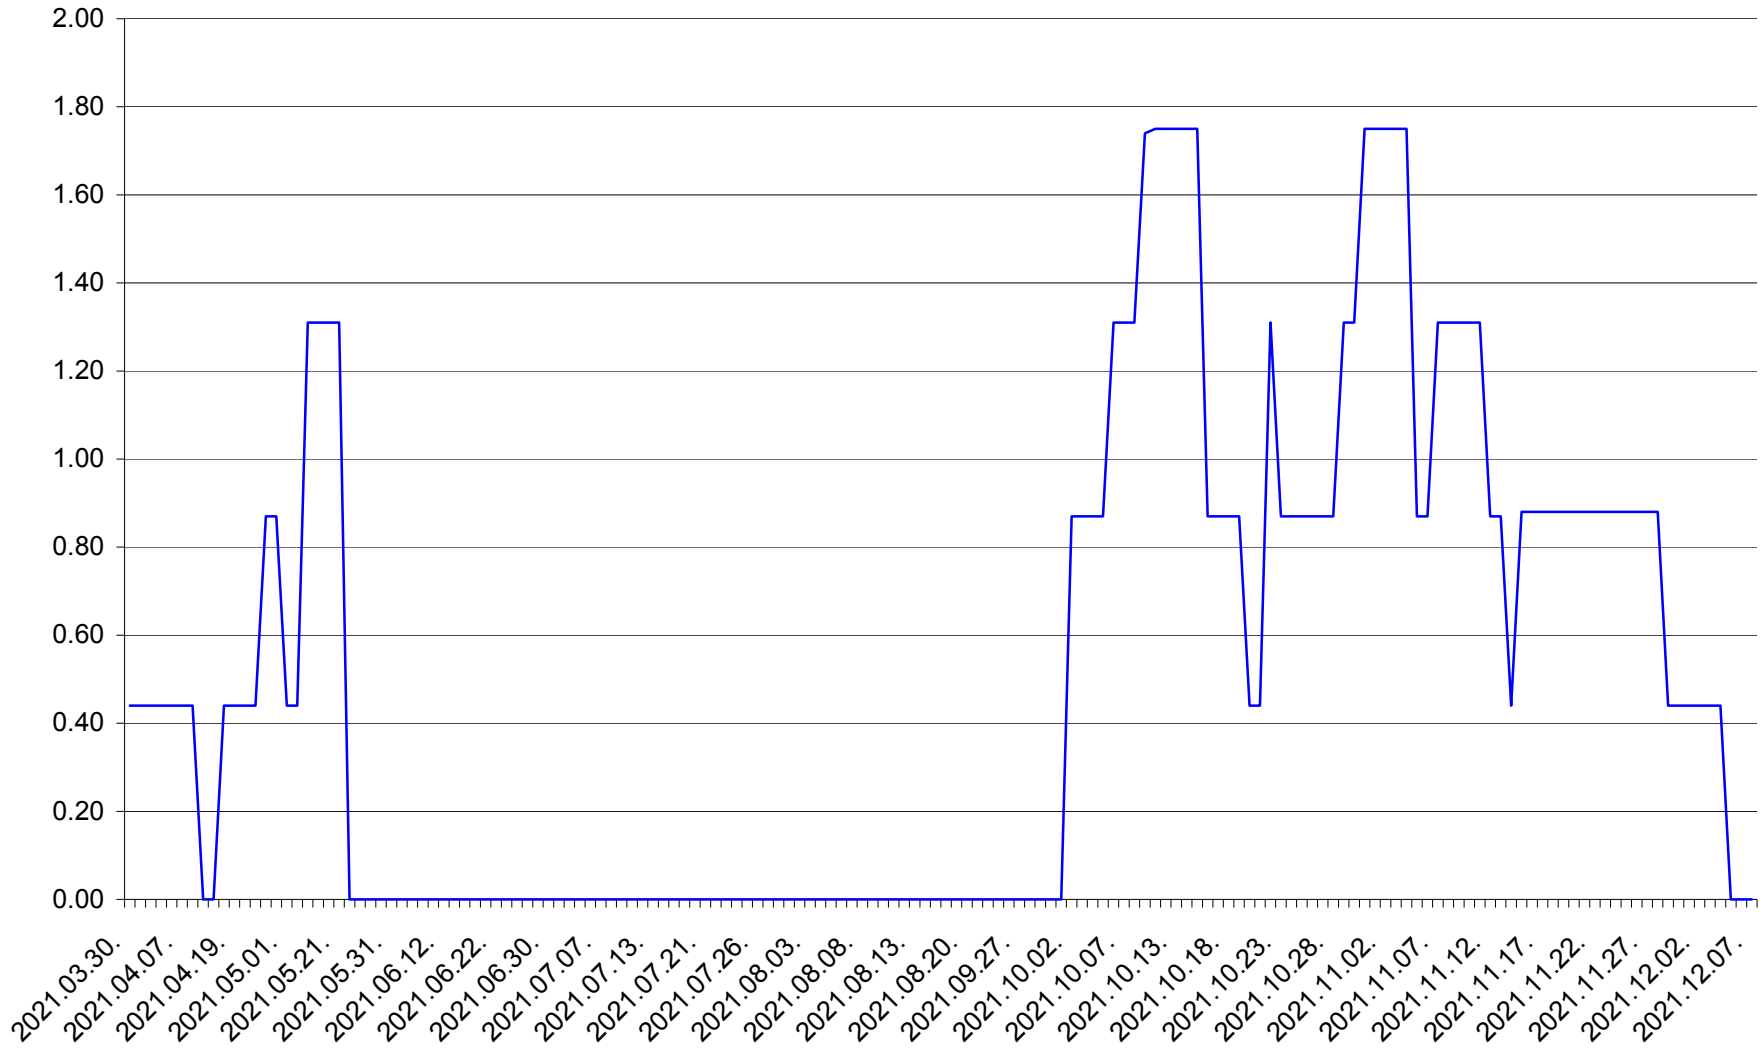

ORAȘ BĂLAN - Evolutia incidentei cumulate pe 14 zile la ‰ de locuitori
2021.03.30. - 2021.12.07.

BILBOR - Evolutia incidentei cumulate pe 14 zile la ‰ de locuitori
2021.03.30. - 2021.12.07.

ORAȘ BORSEC - Evolutia incidentei cumulate pe 14 zile la ‰ de locuitori
2021.03.30. - 2021.12.07.

BRĂDEȘTI - Evolutia incidentei cumulate pe 14 zile la ‰ de locuitori
2021.03.30. - 2021.12.07.

CĂPÂLNIȚA - Evolutia incidentei cumulate pe 14 zile la ‰ de locuitori
2021.03.30. - 2021.12.07.

CÂRȚA - Evolutia incidentei cumulate pe 14 zile la ‰ de locuitori
2021.03.30. - 2021.12.07.

CICEU - Evolutia incidentei cumulate pe 14 zile la ‰ de locuitori
2021.03.30. - 2021.12.07.

CIUCSÂNGEORGIU - Evolutia incidentei cumulate pe 14 zile la % de locuitori
2021.03.30. - 2021.12.07.

CIUMANI - Evolutia incidentei cumulate pe 14 zile la ‰ de locuitori
2021.03.30. - 2021.12.07.

CORBU - Evolutia incidentei cumulate pe 14 zile la ‰ de locuitori
2021.03.30. - 2021.12.07.

CORUND - Evolutia incidentei cumulate pe 14 zile la ‰ de locuitori
2021.03.30. - 2021.12.07.

COZMENI - Evolutia incidentei cumulate pe 14 zile la ‰ de locuitori
2021.03.30. - 2021.12.07.