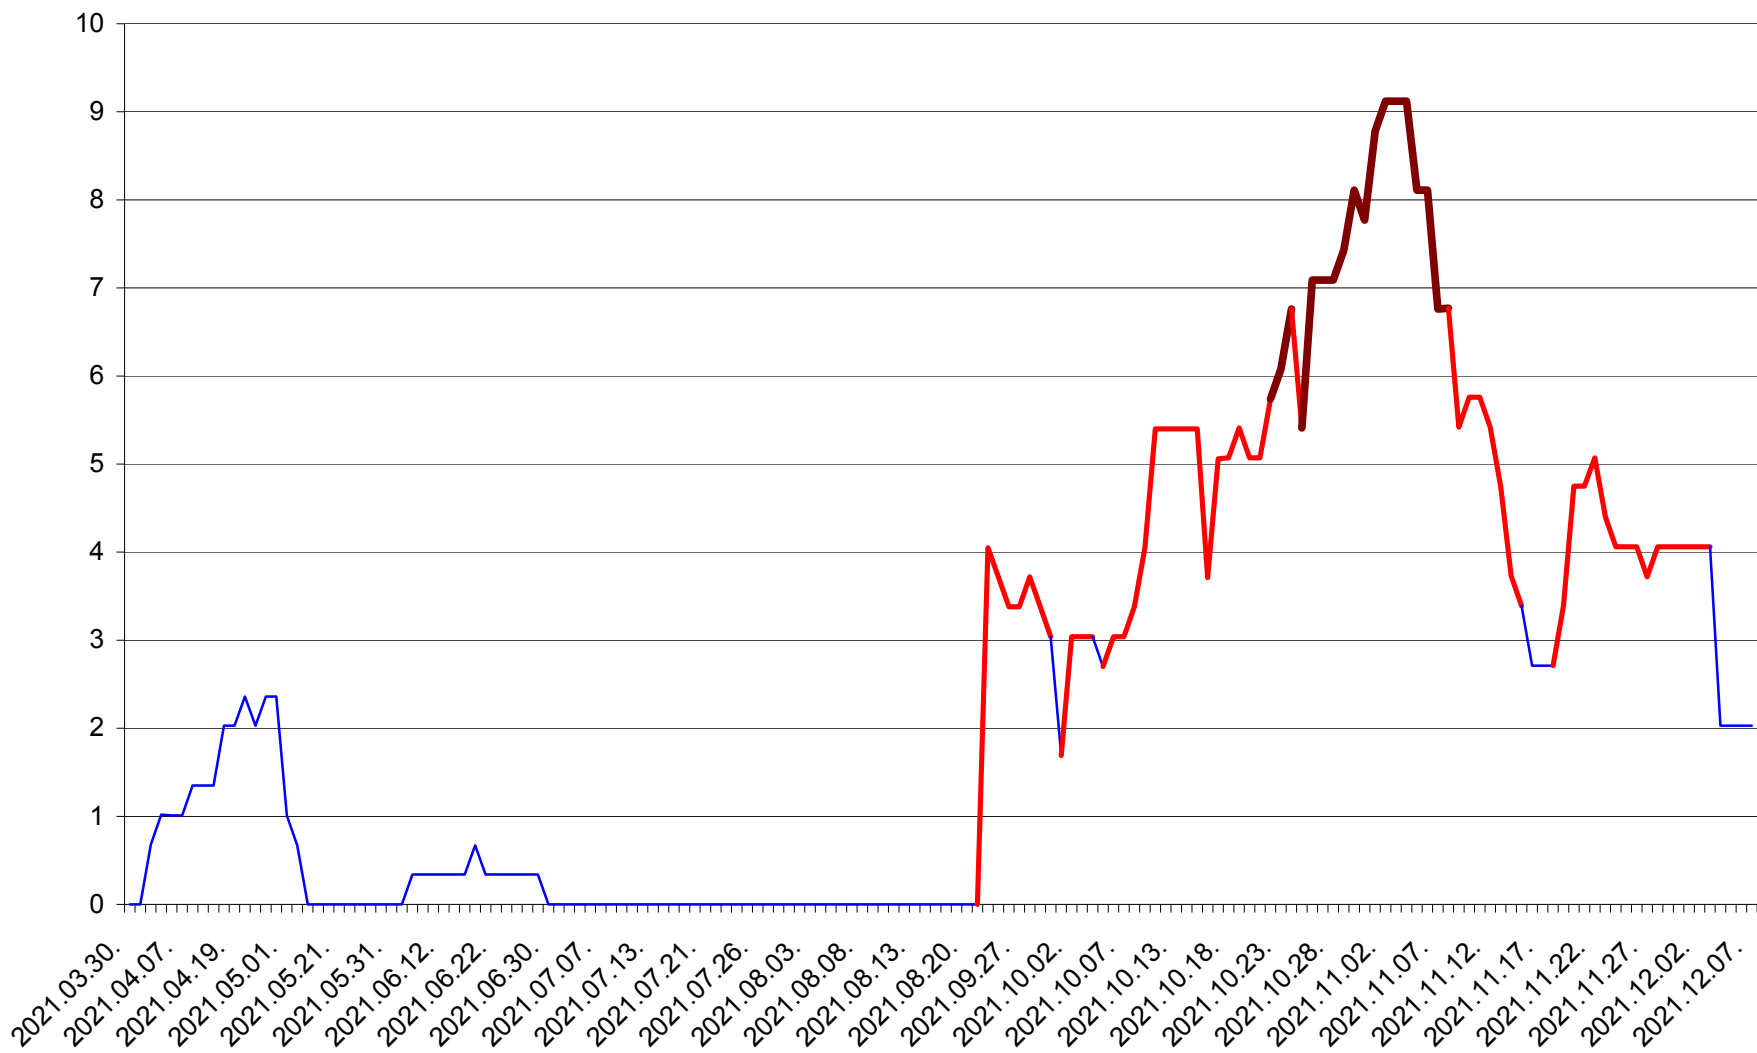

LELICENI - Evolutia incidentei cumulate pe 14 zile la ‰ de locuitori
2021.03.30. - 2021.12.07.

LUETA - Evolutia incidentei cumulate pe 14 zile la ‰ de locuitori
2021.03.30. - 2021.12.07.

LUNCA DE JOS - Evolutia incidentei cumulate pe 14 zile la ‰ de locuitori
2021.03.30. - 2021.12.07.

LUNCA DE SUS - Evolutia incidentei cumulate pe 14 zile la ‰ de locuitori
2021.03.30. - 2021.12.07.

LUPENI - Evolutia incidentei cumulate pe 14 zile la ‰ de locuitori
2021.03.30. - 2021.12.07.

MĂDĂRAȘ - Evolutia incidentei cumulate pe 14 zile la ‰ de locuitori
2021.03.30. - 2021.12.07.

MĂRTINIȘ - Evolutia incidentei cumulate pe 14 zile la ‰ de locuitori
2021.03.30. - 2021.12.07.

MEREȘTI - Evolutia incidentei cumulate pe 14 zile la ‰ de locuitori
2021.03.30. - 2021.12.07.

MUNICIPIUL MIERCUREA-CIUC - Evolutia incidentei cumulate pe 14 zile la ‰ de locuitori
2021.03.30. - 2021.12.07.