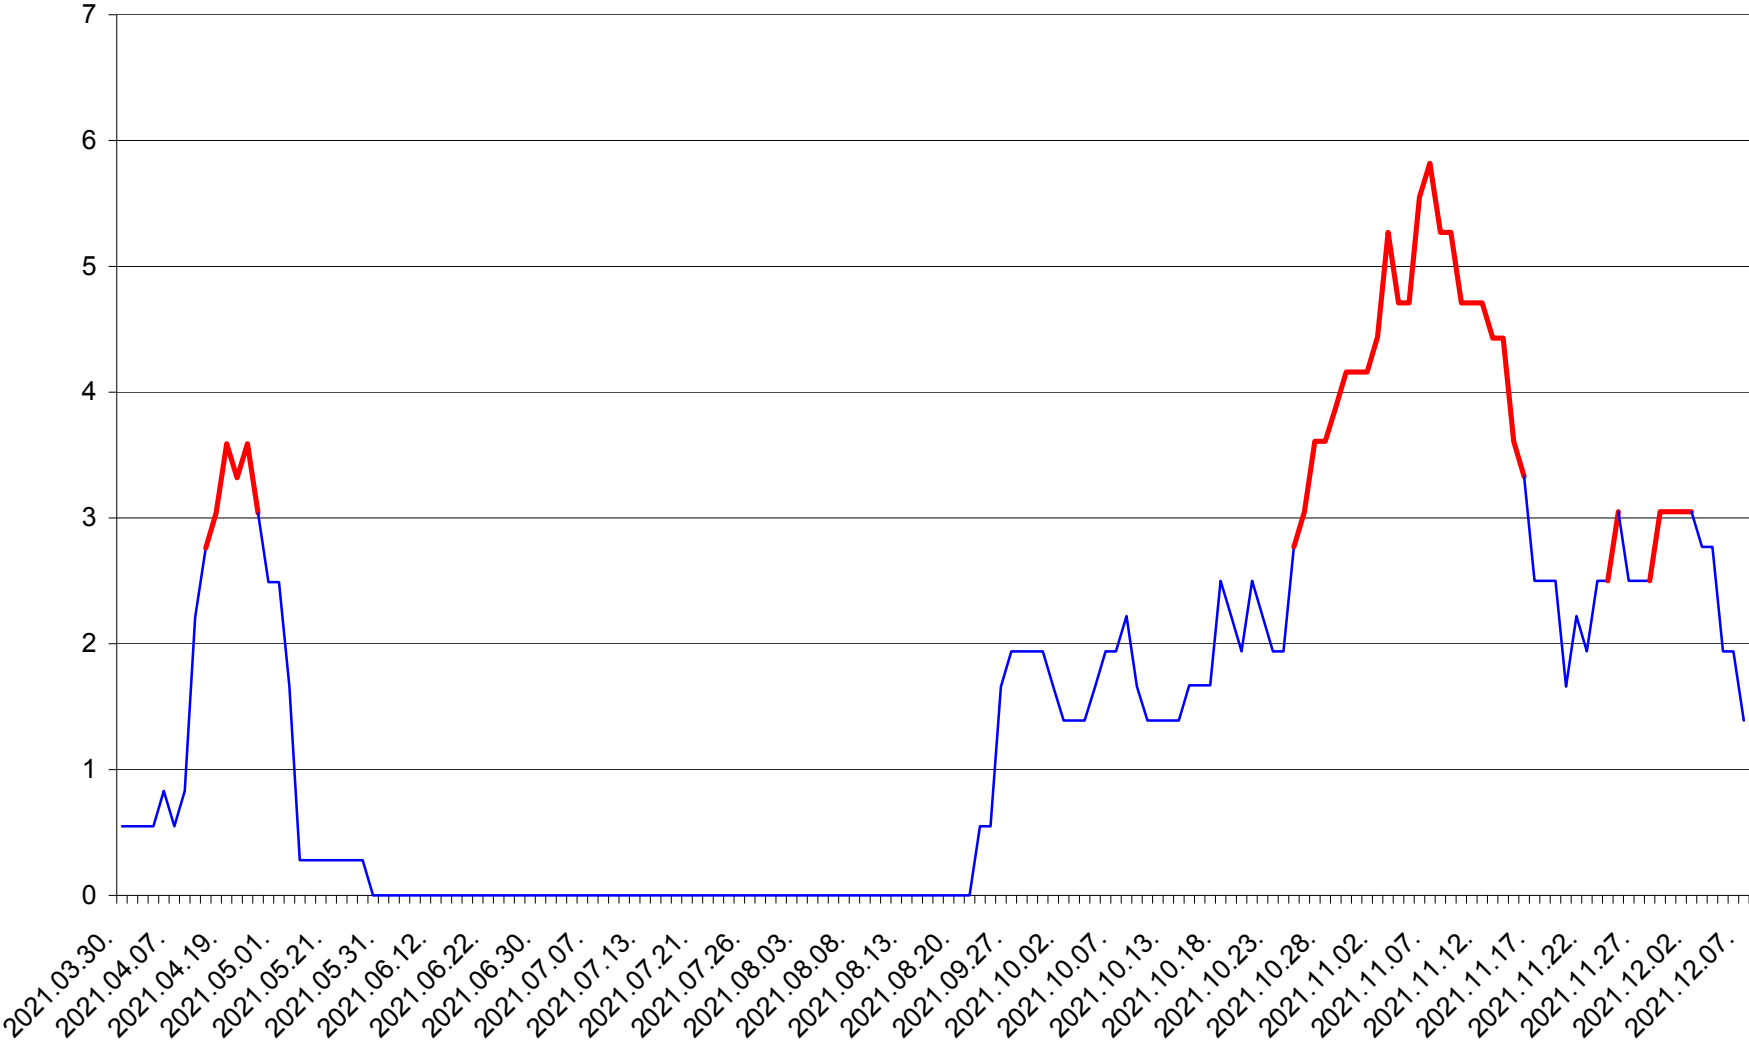

LELICENI - Evolutia incidentei cumulate pe 14 zile la ‰ de locuitori
2021.03.30. - 2021.12.07.

LUETA - Evolutia incidentei cumulate pe 14 zile la ‰ de locuitori
2021.03.30. - 2021.12.07.

LUNCA DE JOS - Evolutia incidentei cumulate pe 14 zile la ‰ de locuitori
2021.03.30. - 2021.12.07.

LUNCA DE SUS - Evolutia incidentei cumulate pe 14 zile la ‰ de locuitori
2021.03.30. - 2021.12.07.

LUPENI - Evolutia incidentei cumulate pe 14 zile la ‰ de locuitori
2021.03.30. - 2021.12.07.

MĂDĂRAȘ - Evolutia incidentei cumulate pe 14 zile la ‰ de locuitori
2021.03.30. - 2021.12.07.

MĂRTINIȘ - Evolutia incidentei cumulate pe 14 zile la ‰ de locuitori
2021.03.30. - 2021.12.07.

MEREȘTI - Evolutia incidentei cumulate pe 14 zile la ‰ de locuitori
2021.03.30. - 2021.12.07.

MUNICIPIUL MIERCUREA-CIUC - Evolutia incidentei cumulate pe 14 zile la ‰ de locuitori
2021.03.30. - 2021.12.07.

MIHĂILENI - Evolutia incidentei cumulate pe 14 zile la ‰ de locuitori
2021.03.30. - 2021.12.07.

MUGENI - Evolutia incidentei cumulate pe 14 zile la ‰ de locuitori
2021.03.30. - 2021.12.07.

OCLAND - Evolutia incidentei cumulate pe 14 zile la ‰ de locuitori
2021.03.30. - 2021.12.07.