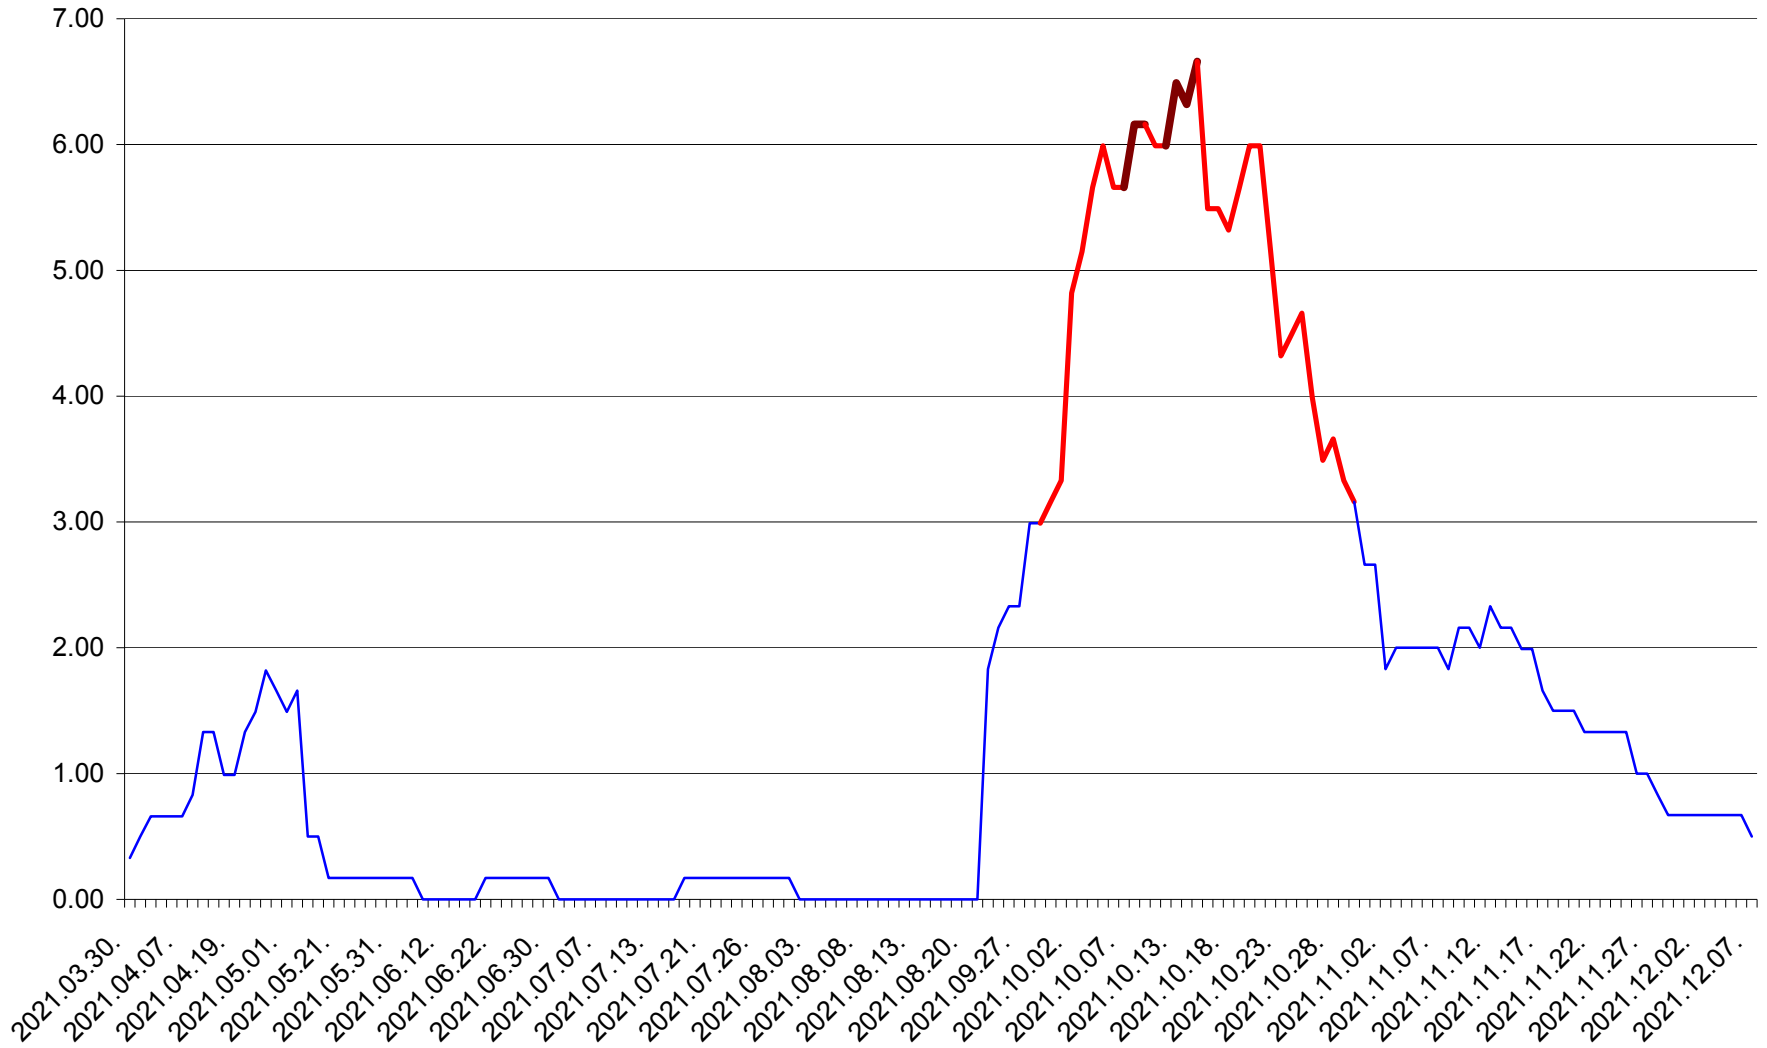

TUȘNAD - Evolutia incidentei cumulate pe 14 zile la ‰ de locuitori
2021.03.30. - 2021.12.07.

ULIEȘ - Evolutia incidentei cumulate pe 14 zile la ‰ de locuitori
2021.03.30. - 2021.12.07.

VĂRȘAG - Evolutia incidentei cumulate pe 14 zile la ‰ de locuitori
2021.03.30. - 2021.12.07.

ORAȘ VLĂHIȚA - Evolutia incidentei cumulate pe 14 zile la ‰ de locuitori
2021.03.30. - 2021.12.07.

VOȘLĂBENI - Evolutia incidentei cumulate pe 14 zile la ‰ de locuitori
2021.03.30. - 2021.12.07.

ZETEA - Evolutia incidentei cumulate pe 14 zile la ‰ de locuitori
2021.03.30. - 2021.12.07.