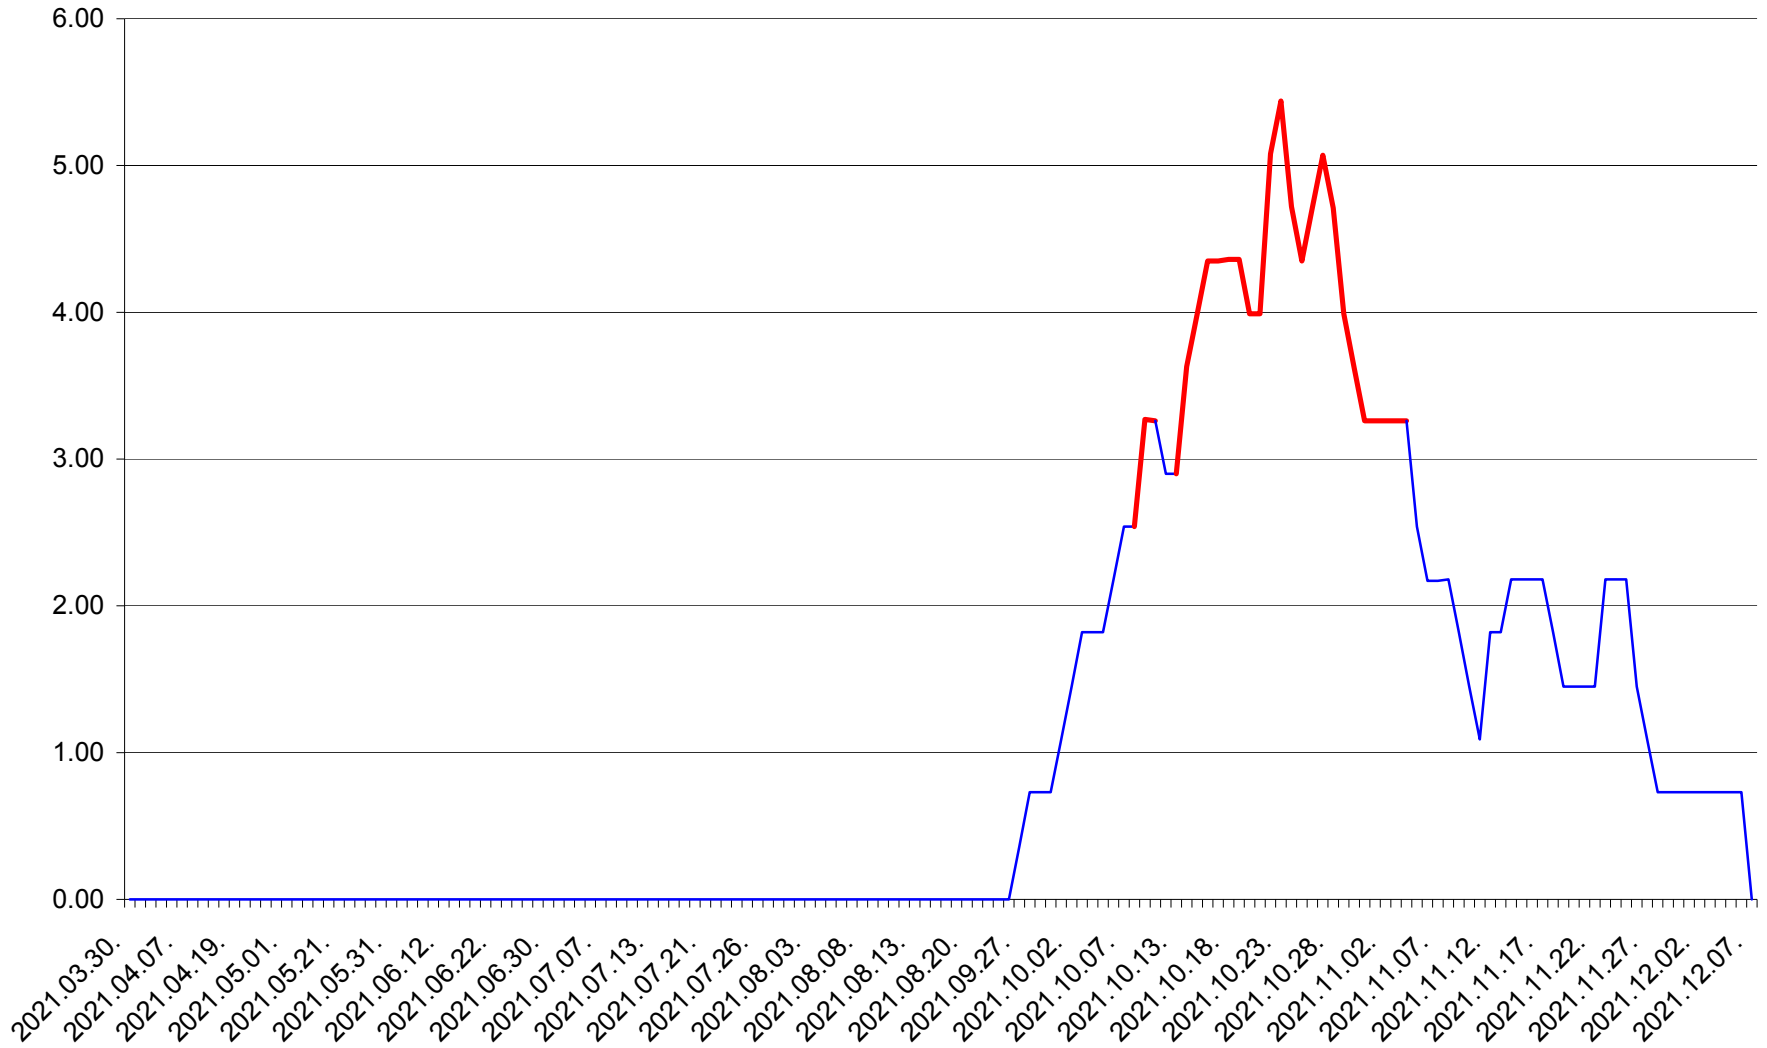

ATID - Evolutia incidentei cumulate pe 14 zile la ‰ de locuitori
2021.03.30. - 2021.12.07.

AVRĂMEȘTI - Evolutia incidentei cumulate pe 14 zile la ‰ de locuitori
2021.03.30. - 2021.12.07.

ORAȘ BĂILE TUȘNAD - Evolutia incidentei cumulate pe 14 zile la ‰ de locuitori
2021.03.30. - 2021.12.07.

ORAȘ BĂLAN - Evolutia incidentei cumulate pe 14 zile la ‰ de locuitori
2021.03.30. - 2021.12.07.

BILBOR - Evolutia incidentei cumulate pe 14 zile la ‰ de locuitori
2021.03.30. - 2021.12.07.

ORAȘ BORSEC - Evolutia incidentei cumulate pe 14 zile la ‰ de locuitori
2021.03.30. - 2021.12.07.

BRĂDEȘTI - Evolutia incidentei cumulate pe 14 zile la ‰ de locuitori
2021.03.30. - 2021.12.07.

CĂPÂLNIȚA - Evolutia incidentei cumulate pe 14 zile la ‰ de locuitori
2021.03.30. - 2021.12.07.

CÂRȚA - Evolutia incidentei cumulate pe 14 zile la ‰ de locuitori
2021.03.30. - 2021.12.07.