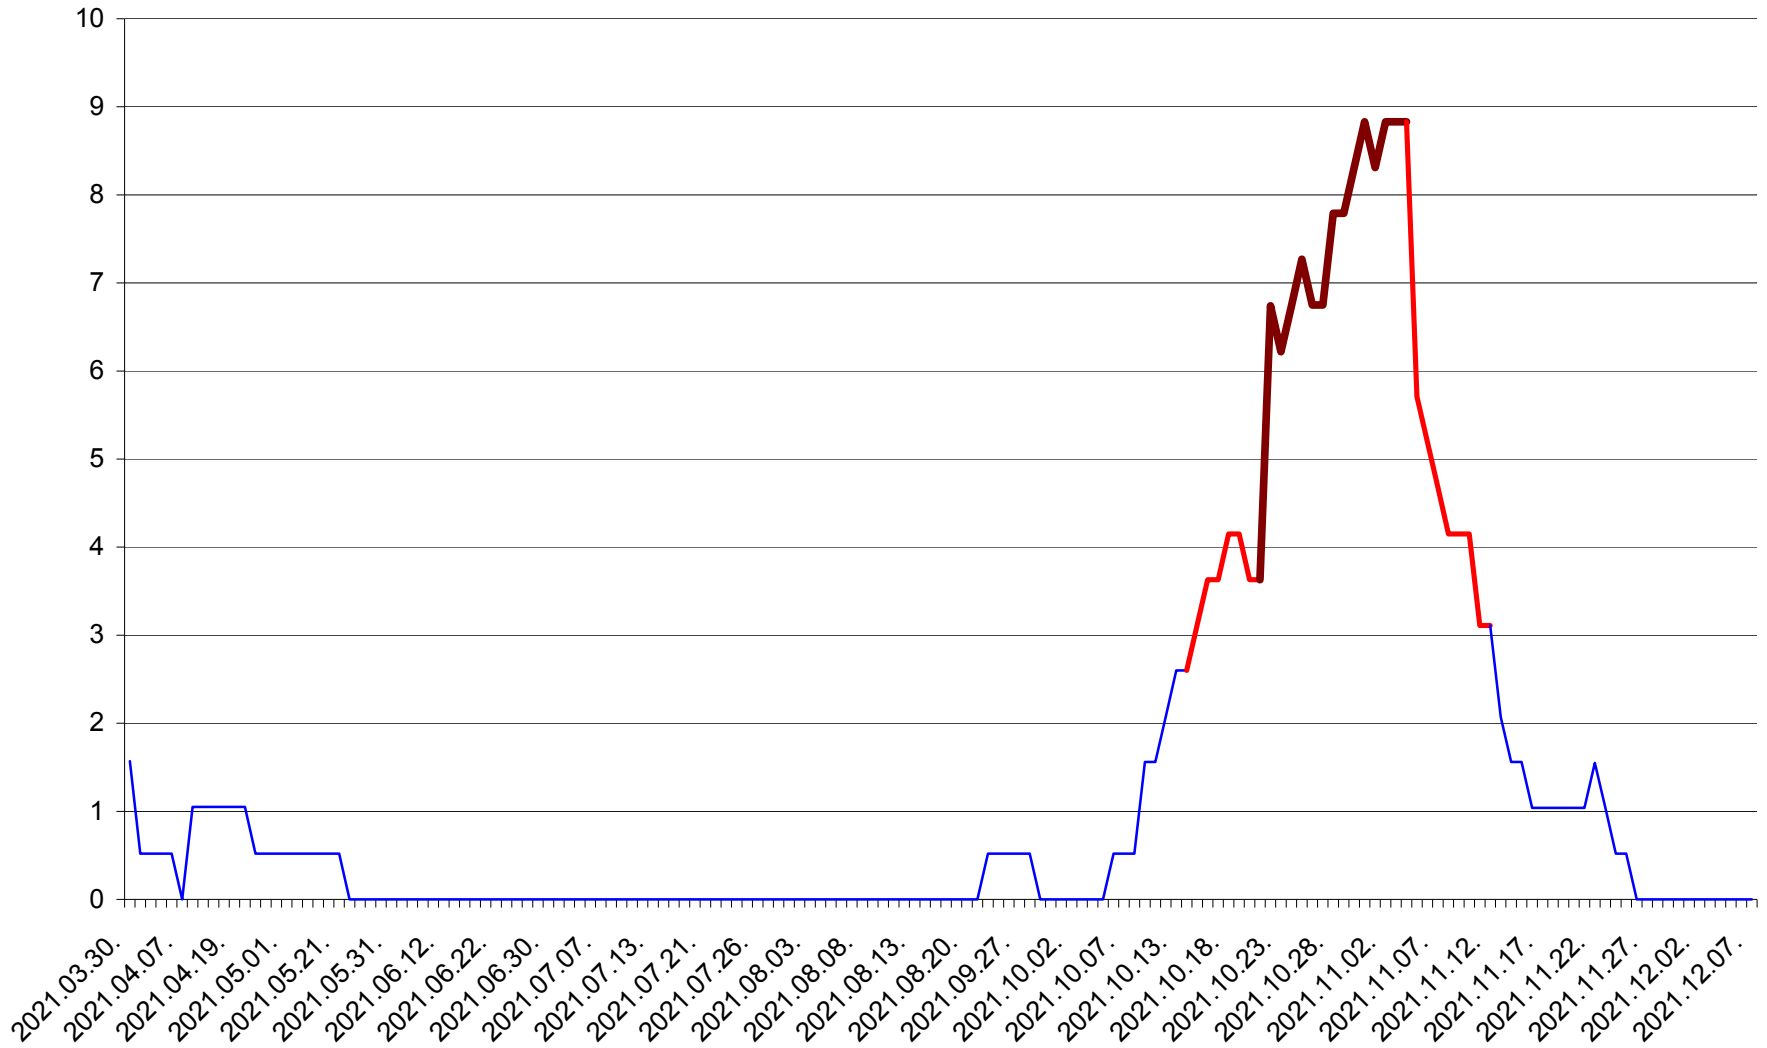

MIHĂILENI - Evolutia incidentei cumulate pe 14 zile la ‰ de locuitori
2021.03.30. - 2021.12.07.

MUGENI - Evolutia incidentei cumulate pe 14 zile la ‰ de locuitori
2021.03.30. - 2021.12.07.

OCLAND - Evolutia incidentei cumulate pe 14 zile la ‰ de locuitori
2021.03.30. - 2021.12.07.

MUNICIPIUL ODORHEIU SECUIESC - Evolutia incidentei cumulate pe 14 zile la ‰ de locuitori
2021.03.30. - 2021.12.07.

PĂULENI-CIUC - Evolutia incidentei cumulate pe 14 zile la % de locuitori
2021.03.30. - 2021.12.07.

PLĂIEȘII DE JOS - Evolutia incidentei cumulate pe 14 zile la ‰ de locuitori
2021.03.30. - 2021.12.07.

PORUMBENI - Evolutia incidentei cumulate pe 14 zile la ‰ de locuitori
2021.03.30. - 2021.12.07.

PRAID - Evolutia incidentei cumulate pe 14 zile la ‰ de locuitori
2021.03.30. - 2021.12.07.