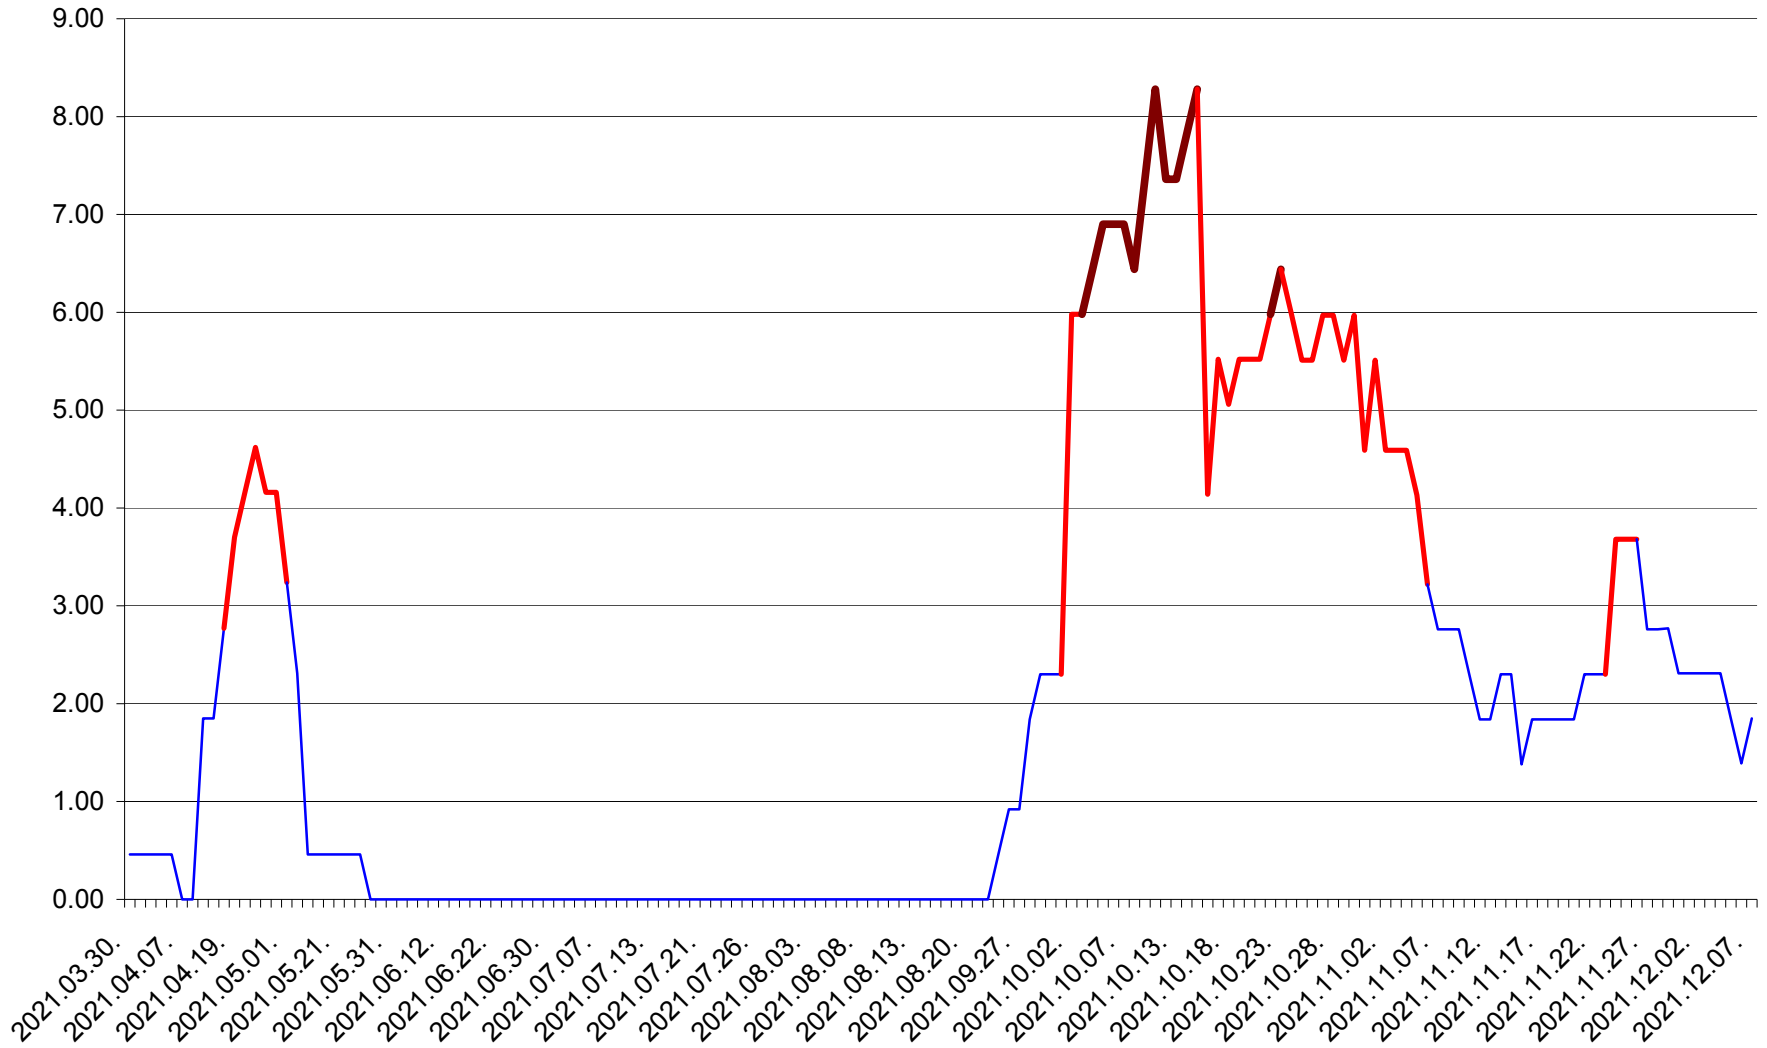

ATID - Evolutia incidentei cumulate pe 14 zile la ‰ de locuitori
2021.03.30. - 2021.12.07.

AVRĂMEȘTI - Evolutia incidentei cumulate pe 14 zile la ‰ de locuitori
2021.03.30. - 2021.12.07.

ORAȘ BĂILE TUȘNAD - Evolutia incidentei cumulate pe 14 zile la ‰ de locuitori
2021.03.30. - 2021.12.07.

ORAȘ BĂLAN - Evolutia incidentei cumulate pe 14 zile la ‰ de locuitori
2021.03.30. - 2021.12.07.

BILBOR - Evolutia incidentei cumulate pe 14 zile la ‰ de locuitori
2021.03.30. - 2021.12.07.

ORAȘ BORSEC - Evolutia incidentei cumulate pe 14 zile la ‰ de locuitori
2021.03.30. - 2021.12.07.

BRĂDEȘTI - Evolutia incidentei cumulate pe 14 zile la ‰ de locuitori
2021.03.30. - 2021.12.07.

CĂPÂLNIȚA - Evolutia incidentei cumulate pe 14 zile la ‰ de locuitori
2021.03.30. - 2021.12.07.

CÂRȚA - Evolutia incidentei cumulate pe 14 zile la ‰ de locuitori
2021.03.30. - 2021.12.07.

CICEU - Evolutia incidentei cumulate pe 14 zile la ‰ de locuitori
2021.03.30. - 2021.12.07.

CIUCSÂNGEORGIU - Evolutia incidentei cumulate pe 14 zile la % de locuitori
2021.03.30. - 2021.12.07.

CIUMANI - Evolutia incidentei cumulate pe 14 zile la ‰ de locuitori
2021.03.30. - 2021.12.07.