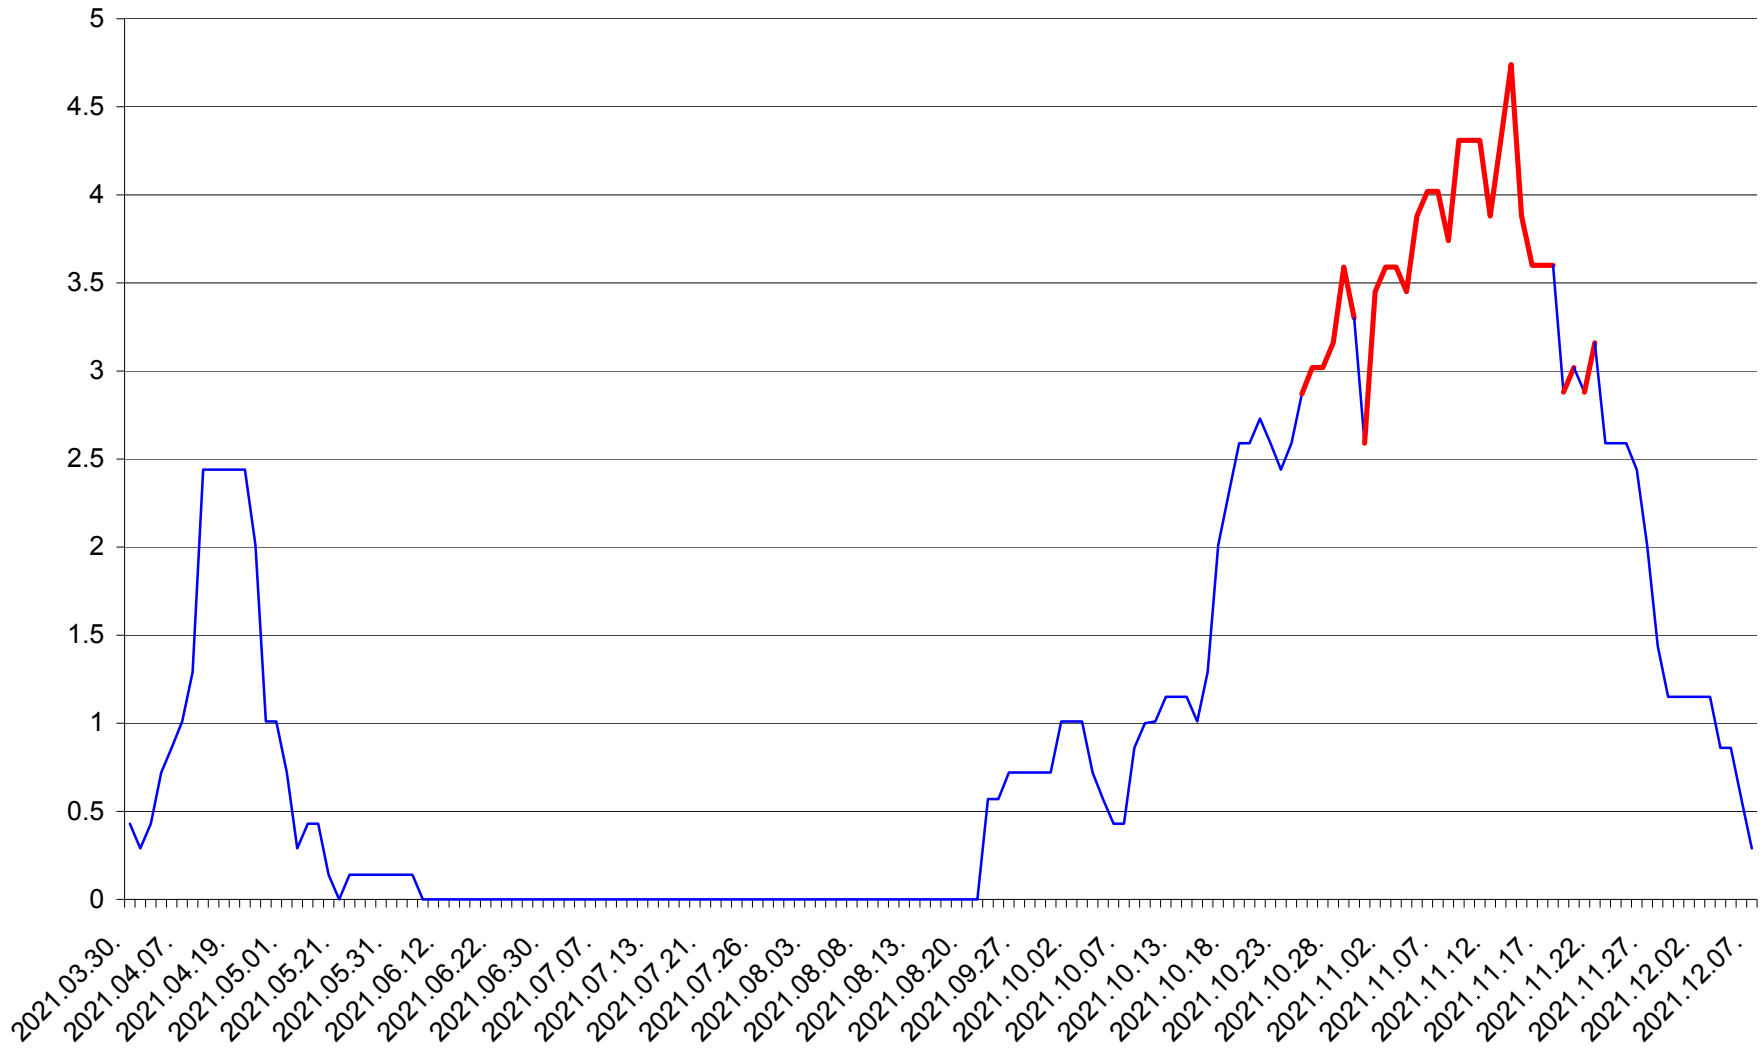

MIHĂILENI - Evolutia incidentei cumulate pe 14 zile la ‰ de locuitori
2021.03.30. - 2021.12.07.

MUGENI - Evolutia incidentei cumulate pe 14 zile la ‰ de locuitori
2021.03.30. - 2021.12.07.

OCLAND - Evolutia incidentei cumulate pe 14 zile la ‰ de locuitori
2021.03.30. - 2021.12.07.

MUNICIPIUL ODORHEIU SECUIESC - Evolutia incidentei cumulate pe 14 zile la ‰ de locuitori
2021.03.30. - 2021.12.07.

PĂULENI-CIUC - Evolutia incidentei cumulate pe 14 zile la % de locuitori
2021.03.30. - 2021.12.07.

PLĂIEȘII DE JOS - Evolutia incidentei cumulate pe 14 zile la ‰ de locuitori
2021.03.30. - 2021.12.07.

PORUMBENI - Evolutia incidentei cumulate pe 14 zile la ‰ de locuitori
2021.03.30. - 2021.12.07.

PRAID - Evolutia incidentei cumulate pe 14 zile la ‰ de locuitori
2021.03.30. - 2021.12.07.