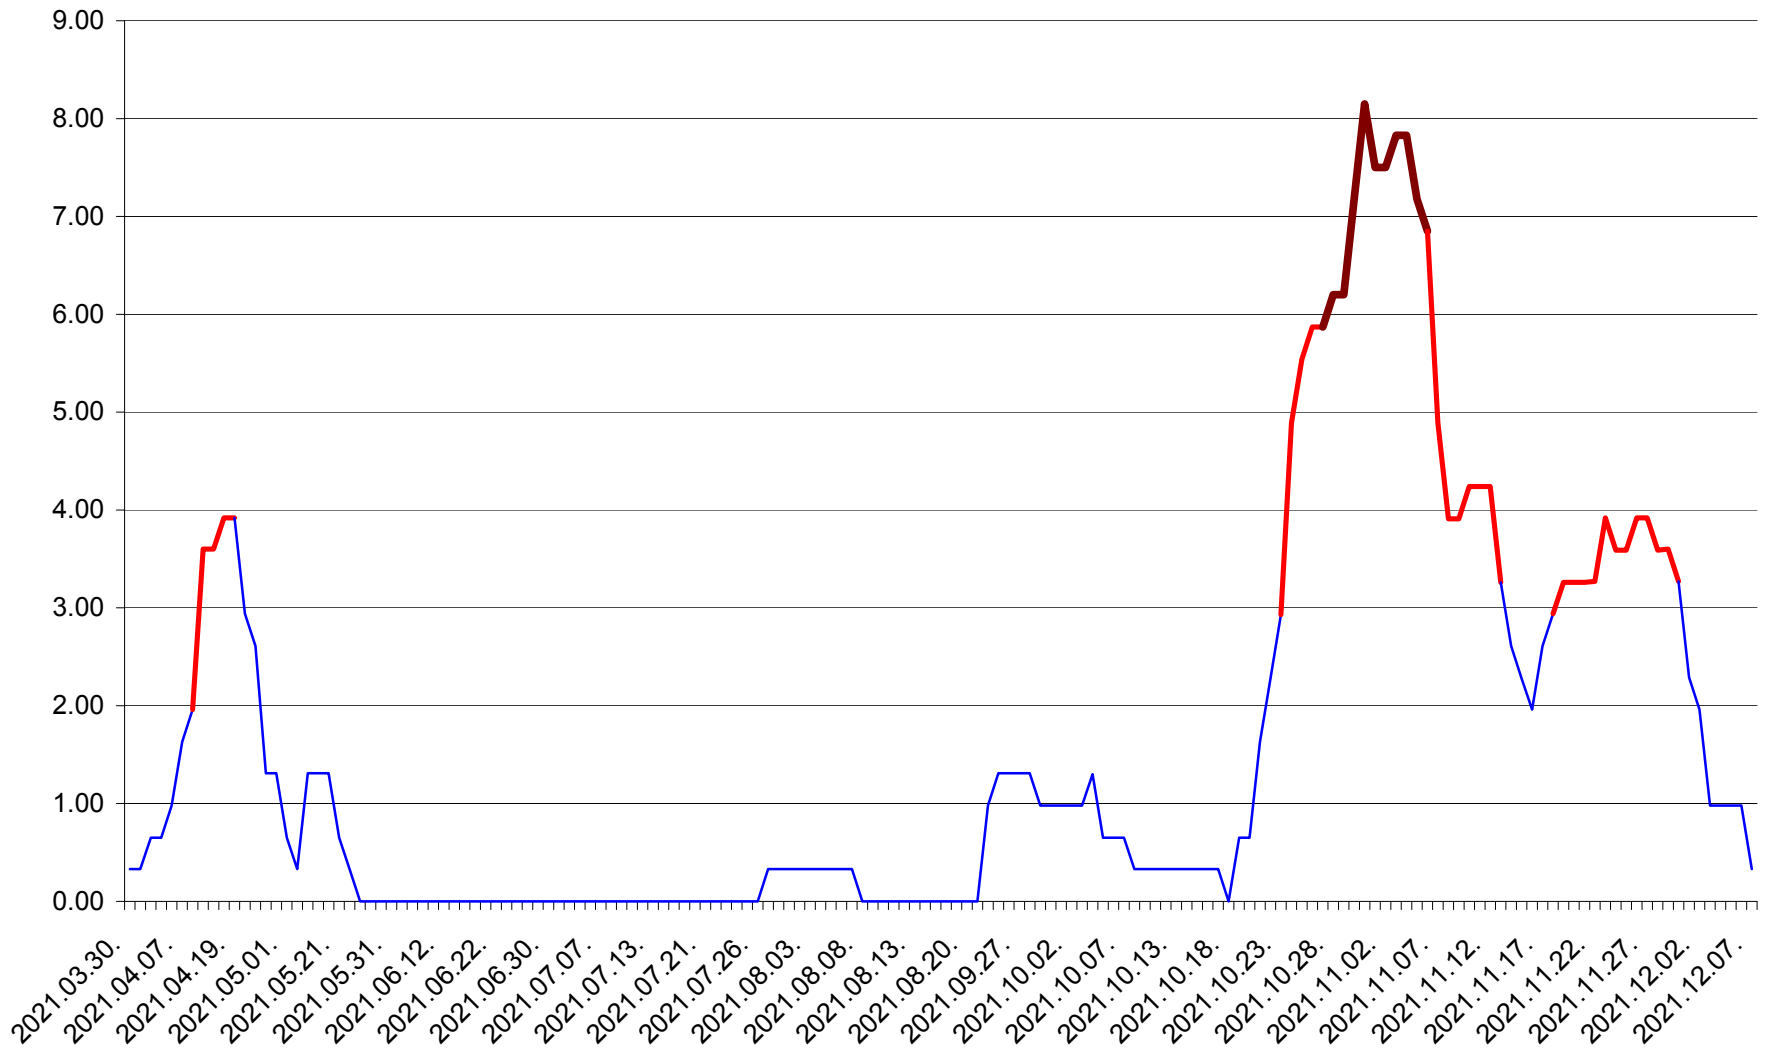

ATID - Evolutia incidentei cumulate pe 14 zile la ‰ de locuitori
2021.03.30. - 2021.12.07.

AVRĂMEȘTI - Evolutia incidentei cumulate pe 14 zile la ‰ de locuitori
2021.03.30. - 2021.12.07.

ORAȘ BĂILE TUȘNAD - Evolutia incidentei cumulate pe 14 zile la ‰ de locuitori
2021.03.30. - 2021.12.07.

ORAȘ BĂLAN - Evolutia incidentei cumulate pe 14 zile la ‰ de locuitori
2021.03.30. - 2021.12.07.

BILBOR - Evolutia incidentei cumulate pe 14 zile la ‰ de locuitori
2021.03.30. - 2021.12.07.

ORAȘ BORSEC - Evolutia incidentei cumulate pe 14 zile la ‰ de locuitori
2021.03.30. - 2021.12.07.

BRĂDEȘTI - Evolutia incidentei cumulate pe 14 zile la ‰ de locuitori
2021.03.30. - 2021.12.07.

CĂPÂLNIȚA - Evolutia incidentei cumulate pe 14 zile la ‰ de locuitori
2021.03.30. - 2021.12.07.

CÂRȚA - Evolutia incidentei cumulate pe 14 zile la ‰ de locuitori
2021.03.30. - 2021.12.07.