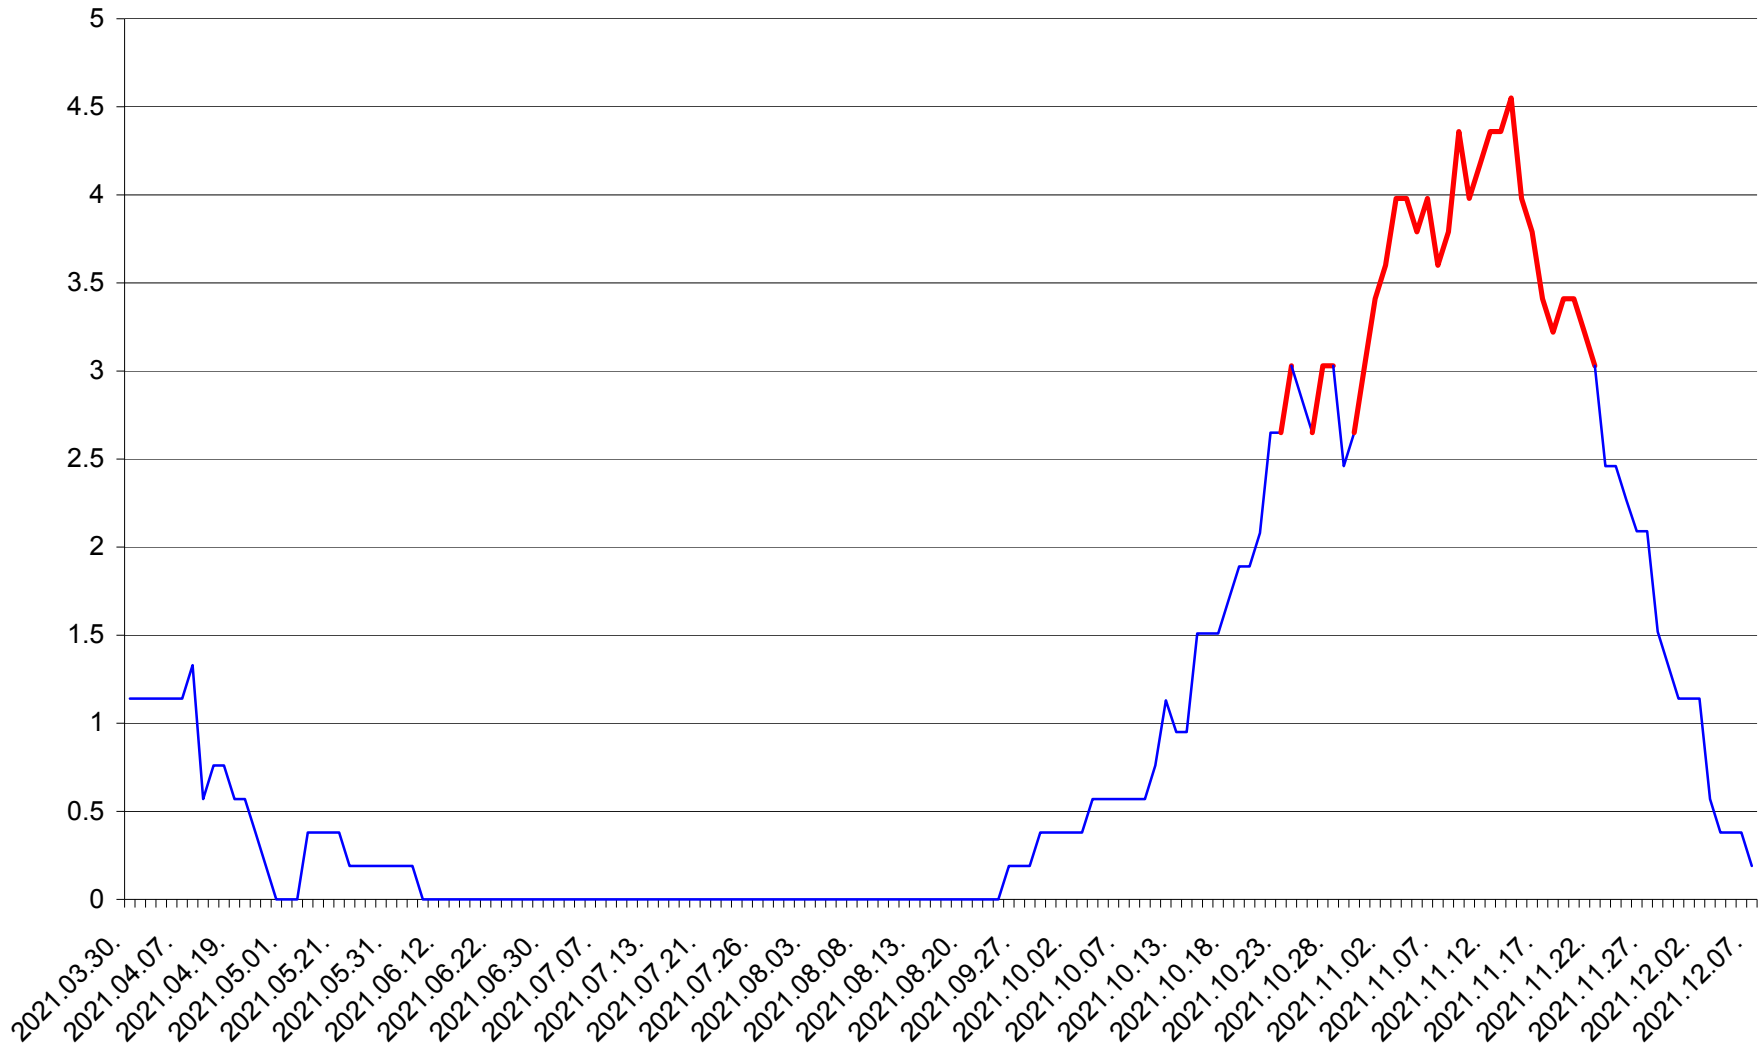

TOMEȘTI - Evolutia incidentei cumulate pe 14 zile la ‰ de locuitori
2021.03.30. - 2021.12.07.