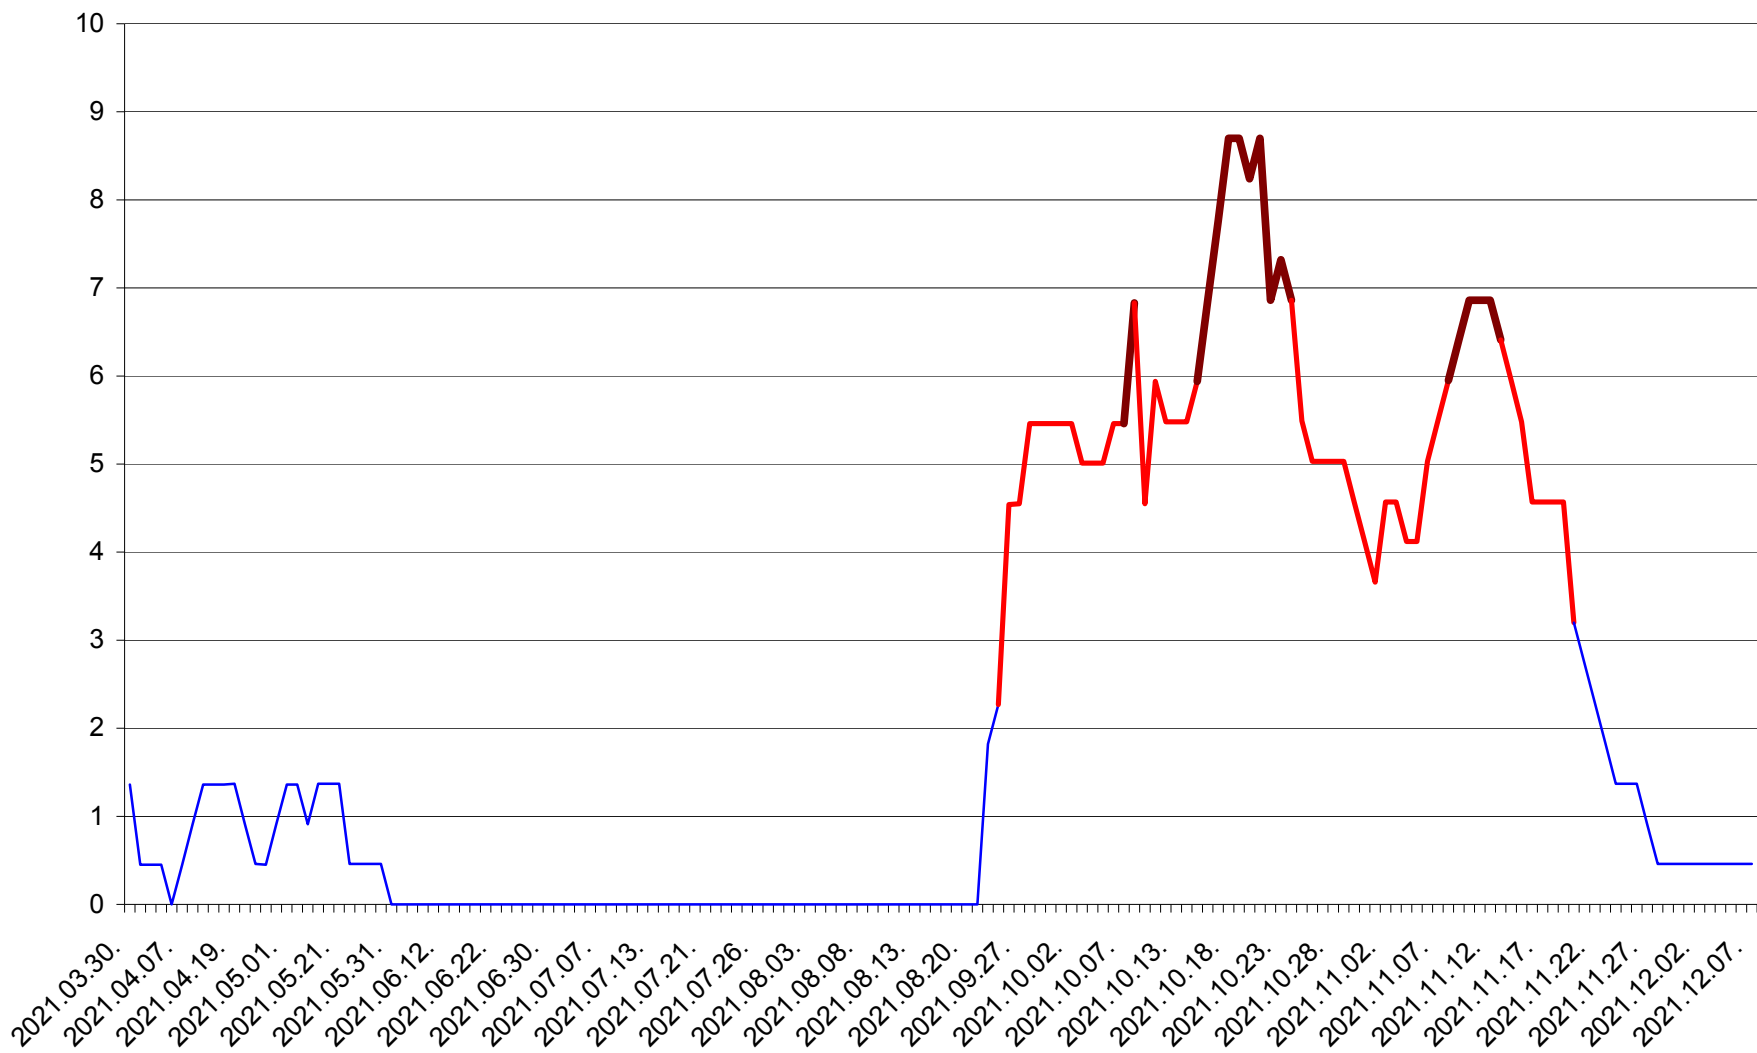

MUNICIPIUL GHEORGHENI - Evolutia incidentei cumulate pe 14 zile la % de locuitori
2021.03.30. - 2021.12.07.

JOSENI - Evolutia incidentei cumulate pe 14 zile la ‰ de locuitori
2021.03.30. - 2021.12.07.

LĂZAREA - Evolutia incidentei cumulate pe 14 zile la ‰ de locuitori
2021.03.30. - 2021.12.07.

LELICENI - Evolutia incidentei cumulate pe 14 zile la ‰ de locuitori
2021.03.30. - 2021.12.07.

LUETA - Evolutia incidentei cumulate pe 14 zile la ‰ de locuitori
2021.03.30. - 2021.12.07.

LUNCA DE JOS - Evolutia incidentei cumulate pe 14 zile la ‰ de locuitori
2021.03.30. - 2021.12.07.

LUNCA DE SUS - Evolutia incidentei cumulate pe 14 zile la ‰ de locuitori
2021.03.30. - 2021.12.07.

LUPENI - Evolutia incidentei cumulate pe 14 zile la ‰ de locuitori
2021.03.30. - 2021.12.07.

MĂDĂRAȘ - Evolutia incidentei cumulate pe 14 zile la ‰ de locuitori
2021.03.30. - 2021.12.07.