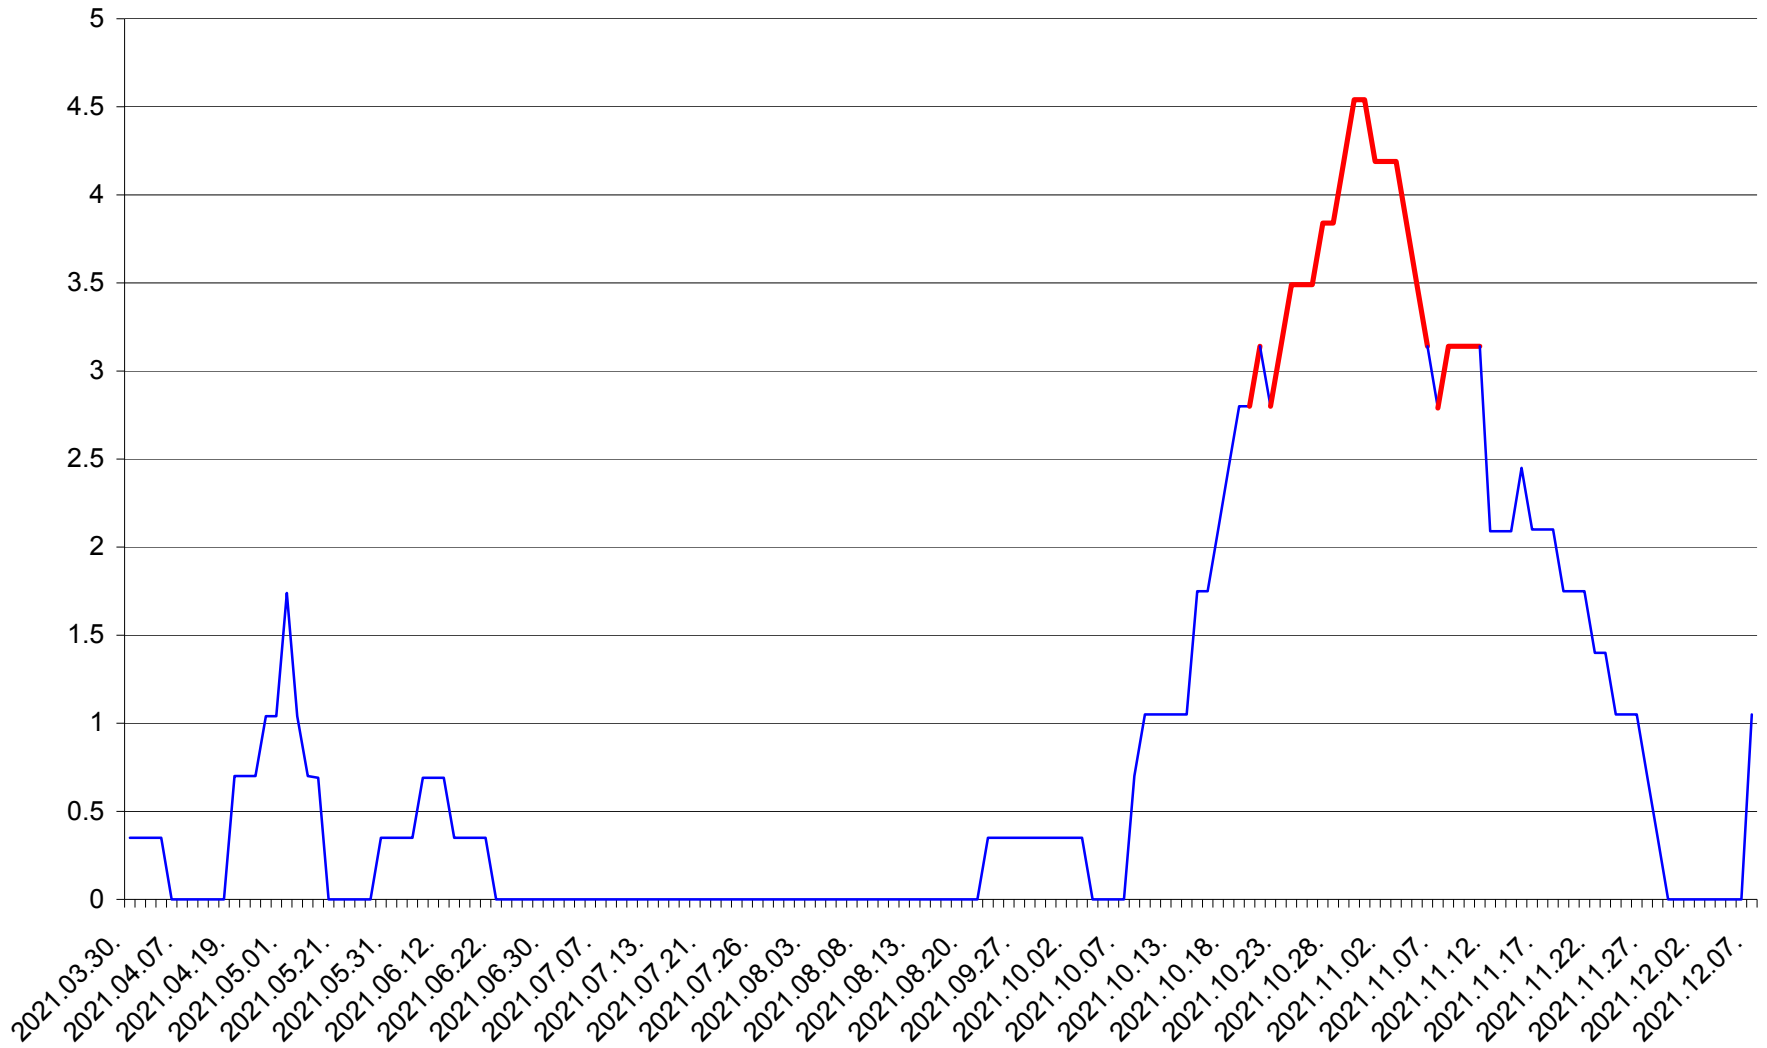

SICULENI - Evolutia incidentei cumulate pe 14 zile la ‰ de locuitori
2021.03.30. - 2021.12.07.