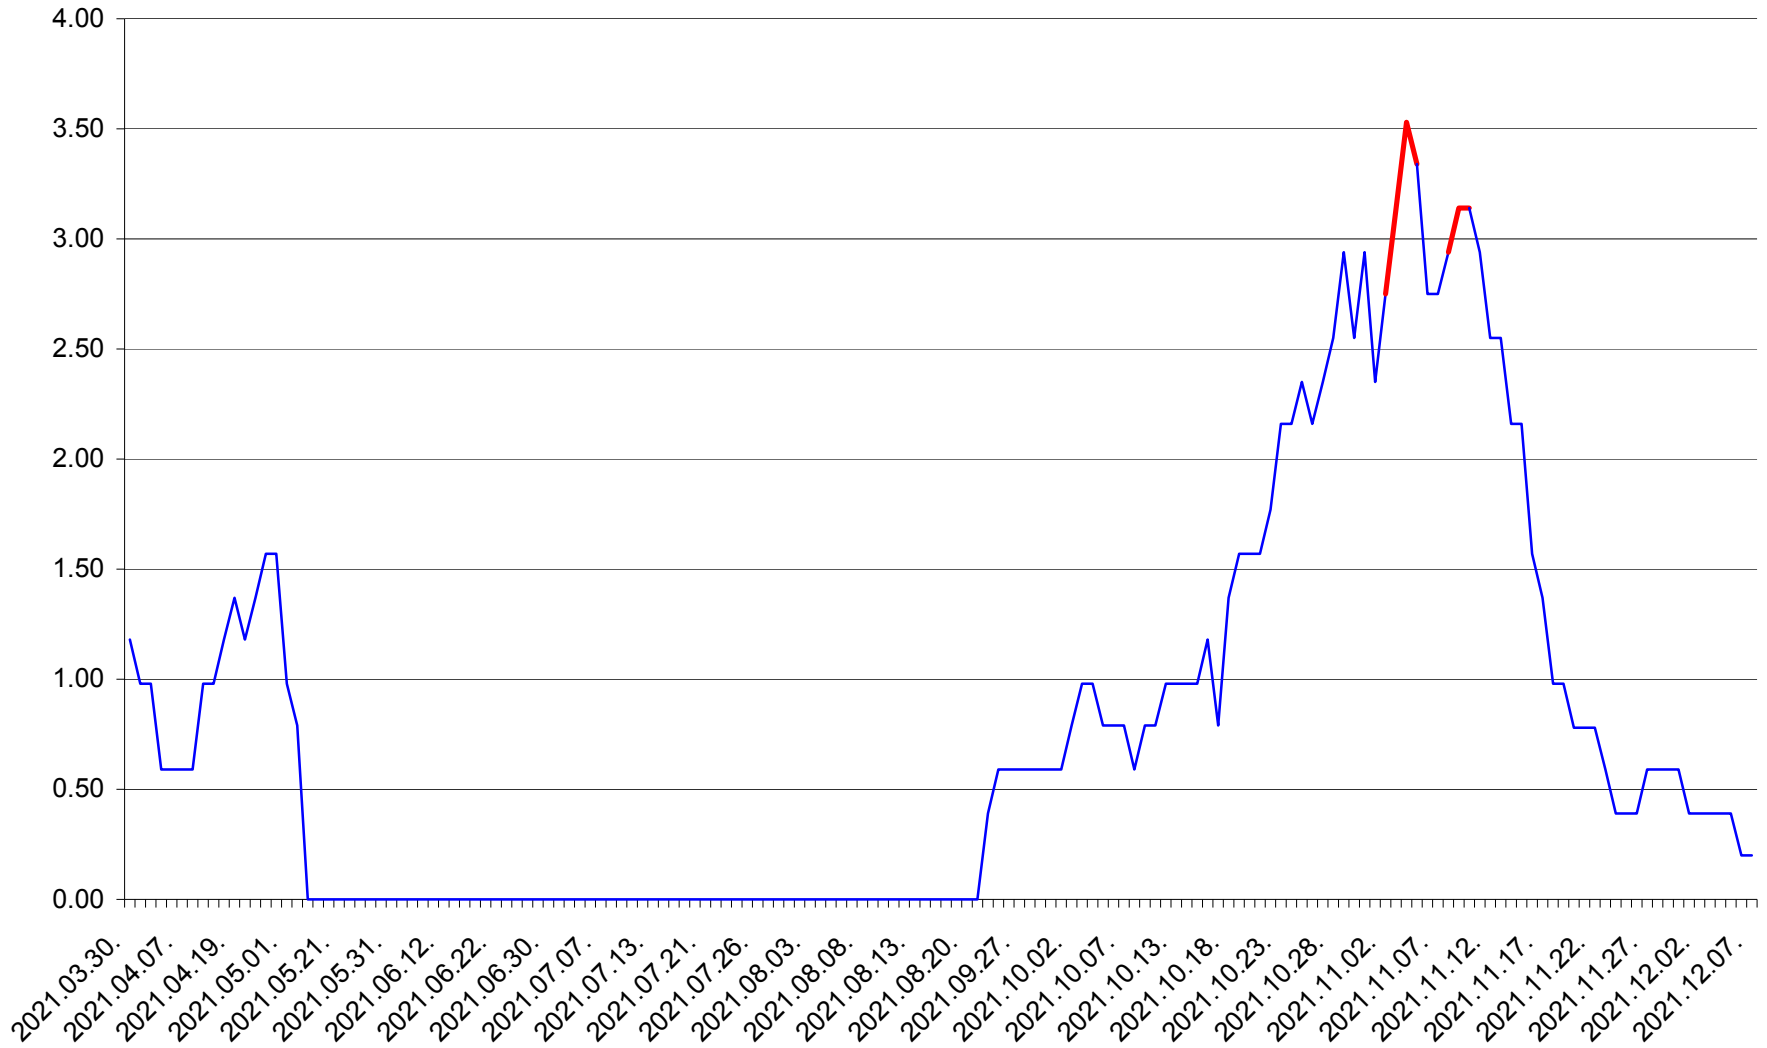

ORAȘ BĂLAN - Evolutia incidentei cumulate pe 14 zile la ‰ de locuitori
2021.03.30. - 2021.12.07.

BILBOR - Evolutia incidentei cumulate pe 14 zile la ‰ de locuitori
2021.03.30. - 2021.12.07.

ORAȘ BORSEC - Evolutia incidentei cumulate pe 14 zile la ‰ de locuitori
2021.03.30. - 2021.12.07.

BRĂDEȘTI - Evolutia incidentei cumulate pe 14 zile la ‰ de locuitori
2021.03.30. - 2021.12.07.

CĂPÂLNIȚA - Evolutia incidentei cumulate pe 14 zile la ‰ de locuitori
2021.03.30. - 2021.12.07.

CÂRȚA - Evolutia incidentei cumulate pe 14 zile la ‰ de locuitori
2021.03.30. - 2021.12.07.

CICEU - Evolutia incidentei cumulate pe 14 zile la ‰ de locuitori
2021.03.30. - 2021.12.07.

CIUCSÂNGEORGIU - Evolutia incidentei cumulate pe 14 zile la % de locuitori
2021.03.30. - 2021.12.07.

CIUMANI - Evolutia incidentei cumulate pe 14 zile la ‰ de locuitori
2021.03.30. - 2021.12.07.

CORBU - Evolutia incidentei cumulate pe 14 zile la ‰ de locuitori
2021.03.30. - 2021.12.07.

CORUND - Evolutia incidentei cumulate pe 14 zile la ‰ de locuitori
2021.03.30. - 2021.12.07.

COZMENI - Evolutia incidentei cumulate pe 14 zile la ‰ de locuitori
2021.03.30. - 2021.12.07.