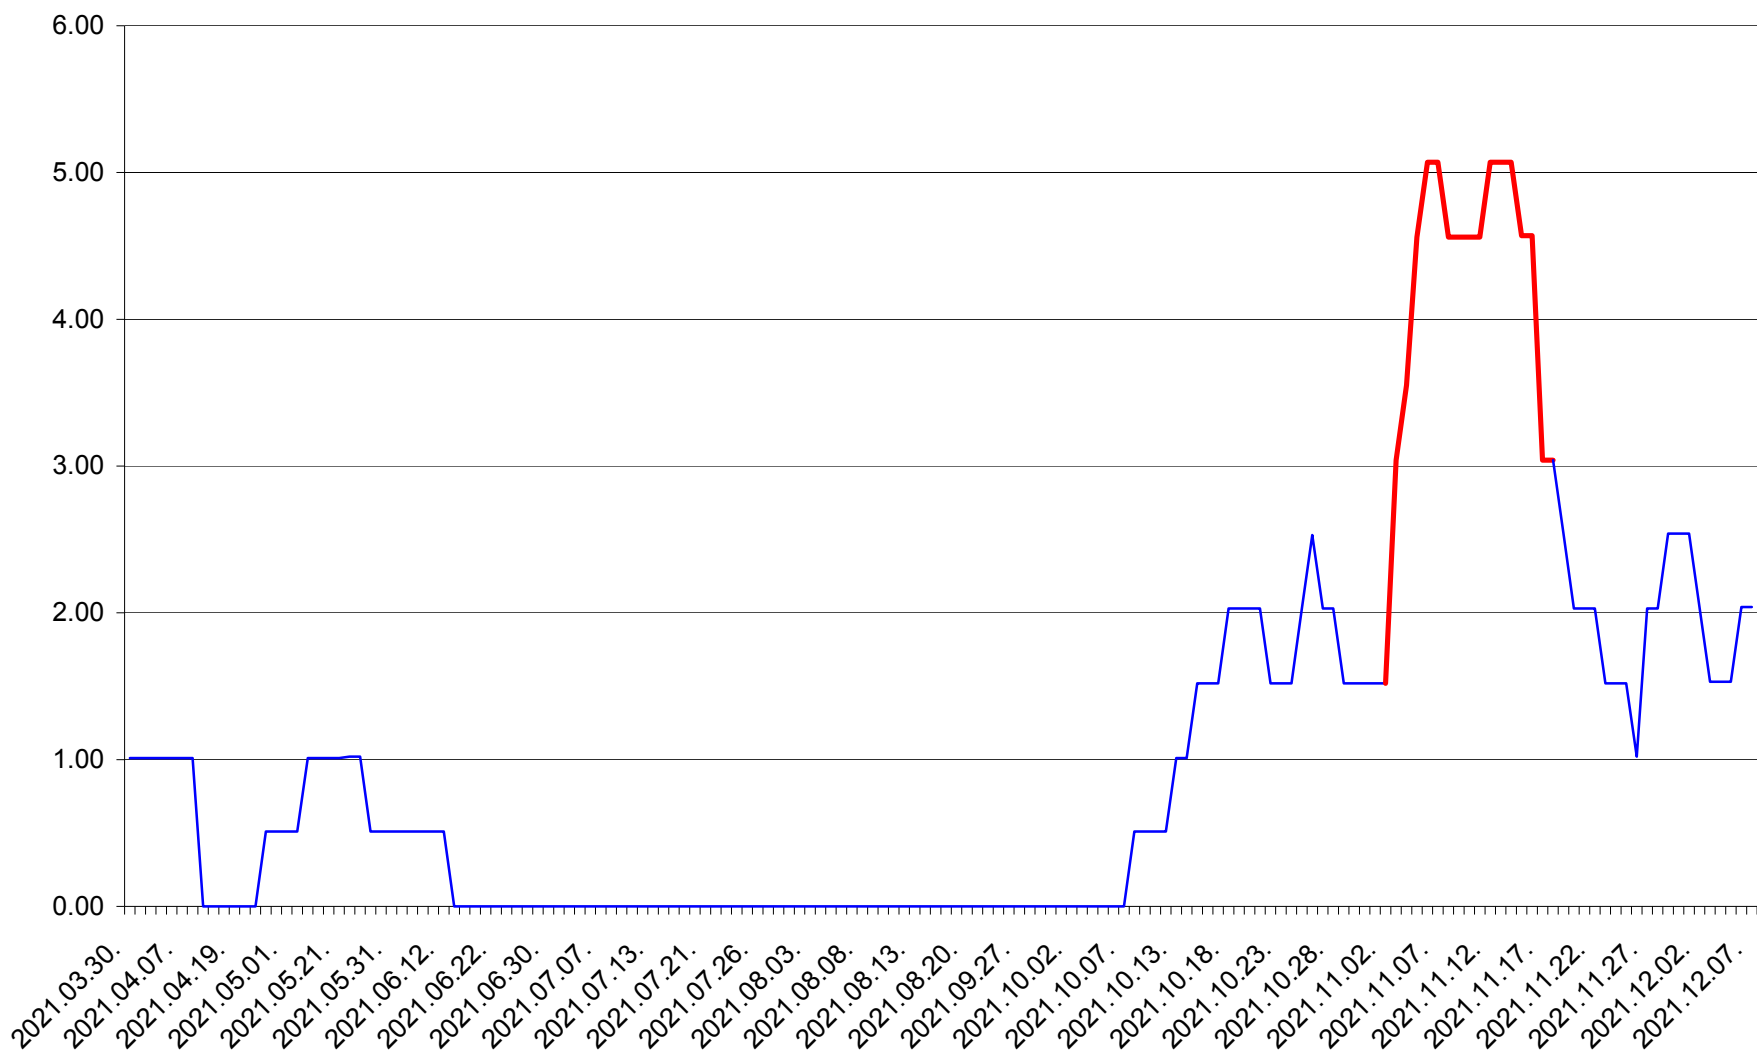

TUȘNAD - Evolutia incidentei cumulate pe 14 zile la ‰ de locuitori
2021.03.30. - 2021.12.07.

ULIEȘ - Evolutia incidentei cumulate pe 14 zile la ‰ de locuitori
2021.03.30. - 2021.12.07.

VĂRȘAG - Evolutia incidentei cumulate pe 14 zile la ‰ de locuitori
2021.03.30. - 2021.12.07.

ORAȘ VLĂHIȚA - Evolutia incidentei cumulate pe 14 zile la ‰ de locuitori
2021.03.30. - 2021.12.07.

VOȘLĂBENI - Evolutia incidentei cumulate pe 14 zile la ‰ de locuitori
2021.03.30. - 2021.12.07.

ZETEA - Evolutia incidentei cumulate pe 14 zile la ‰ de locuitori
2021.03.30. - 2021.12.07.