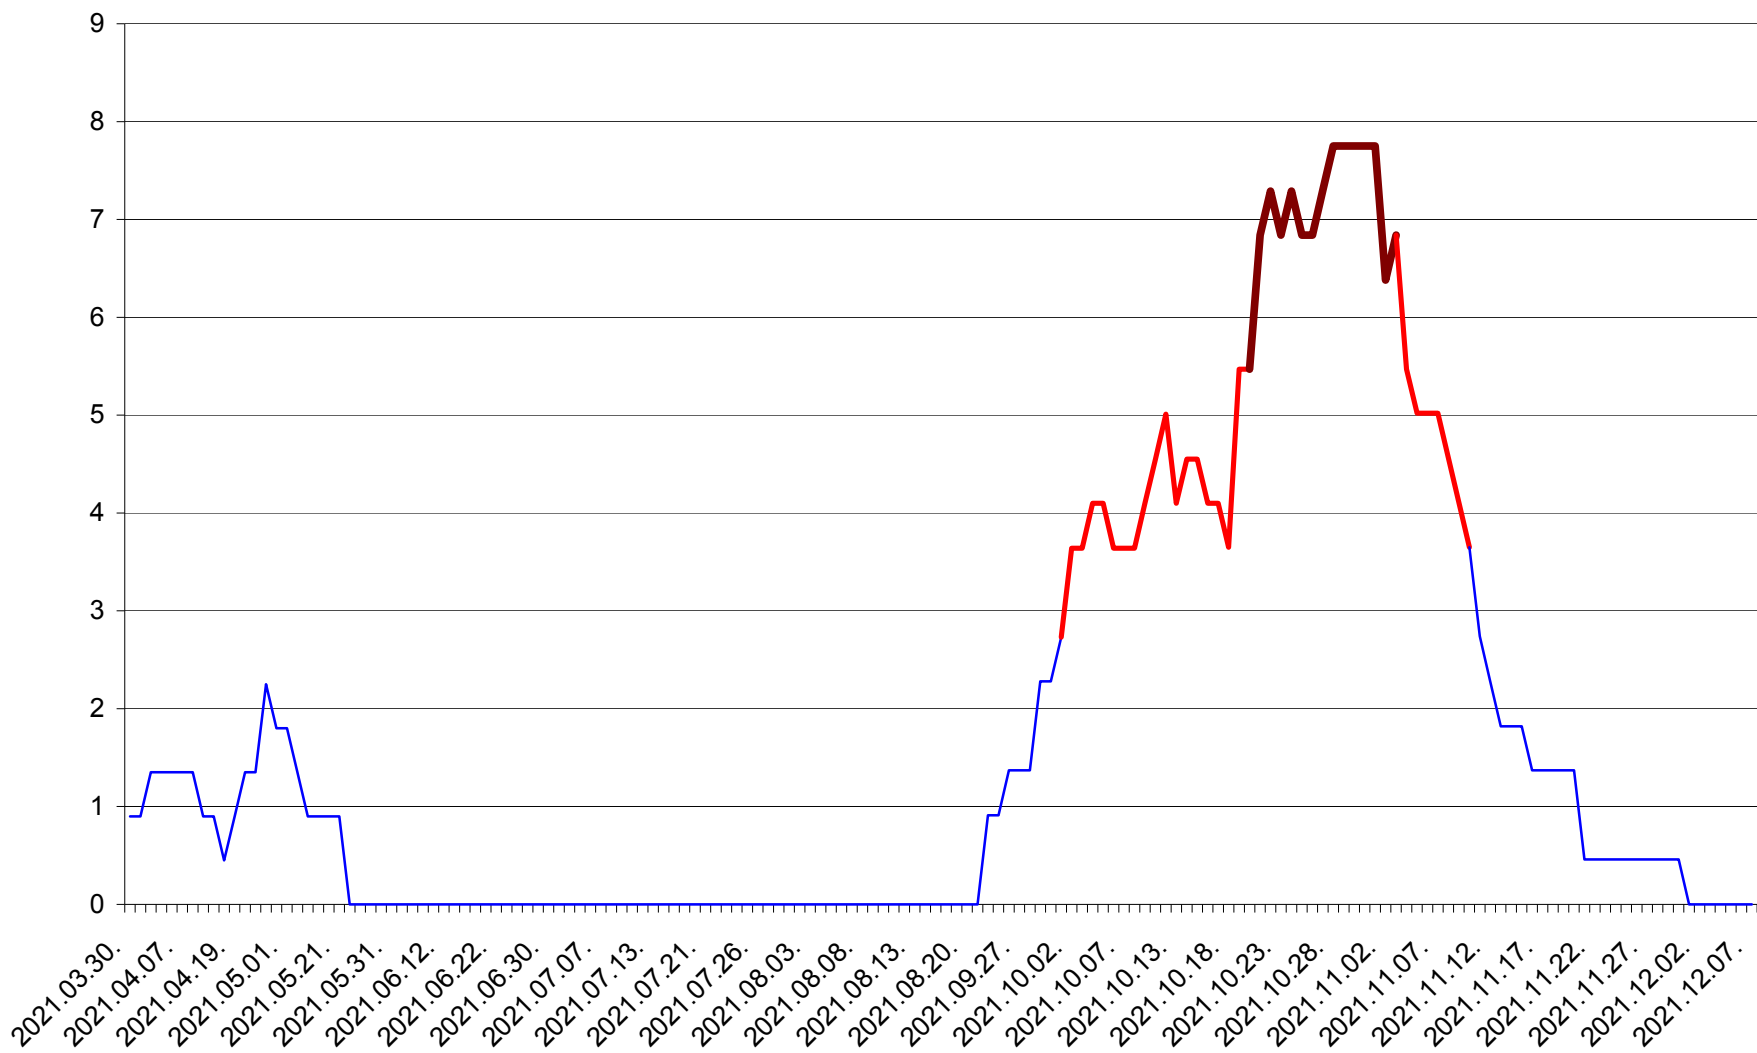

RACU - Evolutia incidentei cumulate pe 14 zile la ‰ de locuitori
2021.03.30. - 2021.12.07.

REMETEA - Evolutia incidentei cumulate pe 14 zile la ‰ de locuitori
2021.03.30. - 2021.12.07.

SĂCEL - Evolutia incidentei cumulate pe 14 zile la ‰ de locuitori
2021.03.30. - 2021.12.07.

SÂNCRĂIENI - Evolutia incidentei cumulate pe 14 zile la ‰ de locuitori
2021.03.30. - 2021.12.07.

SÂNDOMINIC - Evolutia incidentei cumulate pe 14 zile la ‰ de locuitori
2021.03.30. - 2021.12.07.

SÂNMARTIN - Evolutia incidentei cumulate pe 14 zile la ‰ de locuitori
2021.03.30. - 2021.12.07.

SÂNSIMION - Evolutia incidentei cumulate pe 14 zile la ‰ de locuitori
2021.03.30. - 2021.12.07.

SÂNTIMBRU - Evolutia incidentei cumulate pe 14 zile la ‰ de locuitori
2021.03.30. - 2021.12.07.

SĂRMAȘ - Evolutia incidentei cumulate pe 14 zile la ‰ de locuitori
2021.03.30. - 2021.12.07.