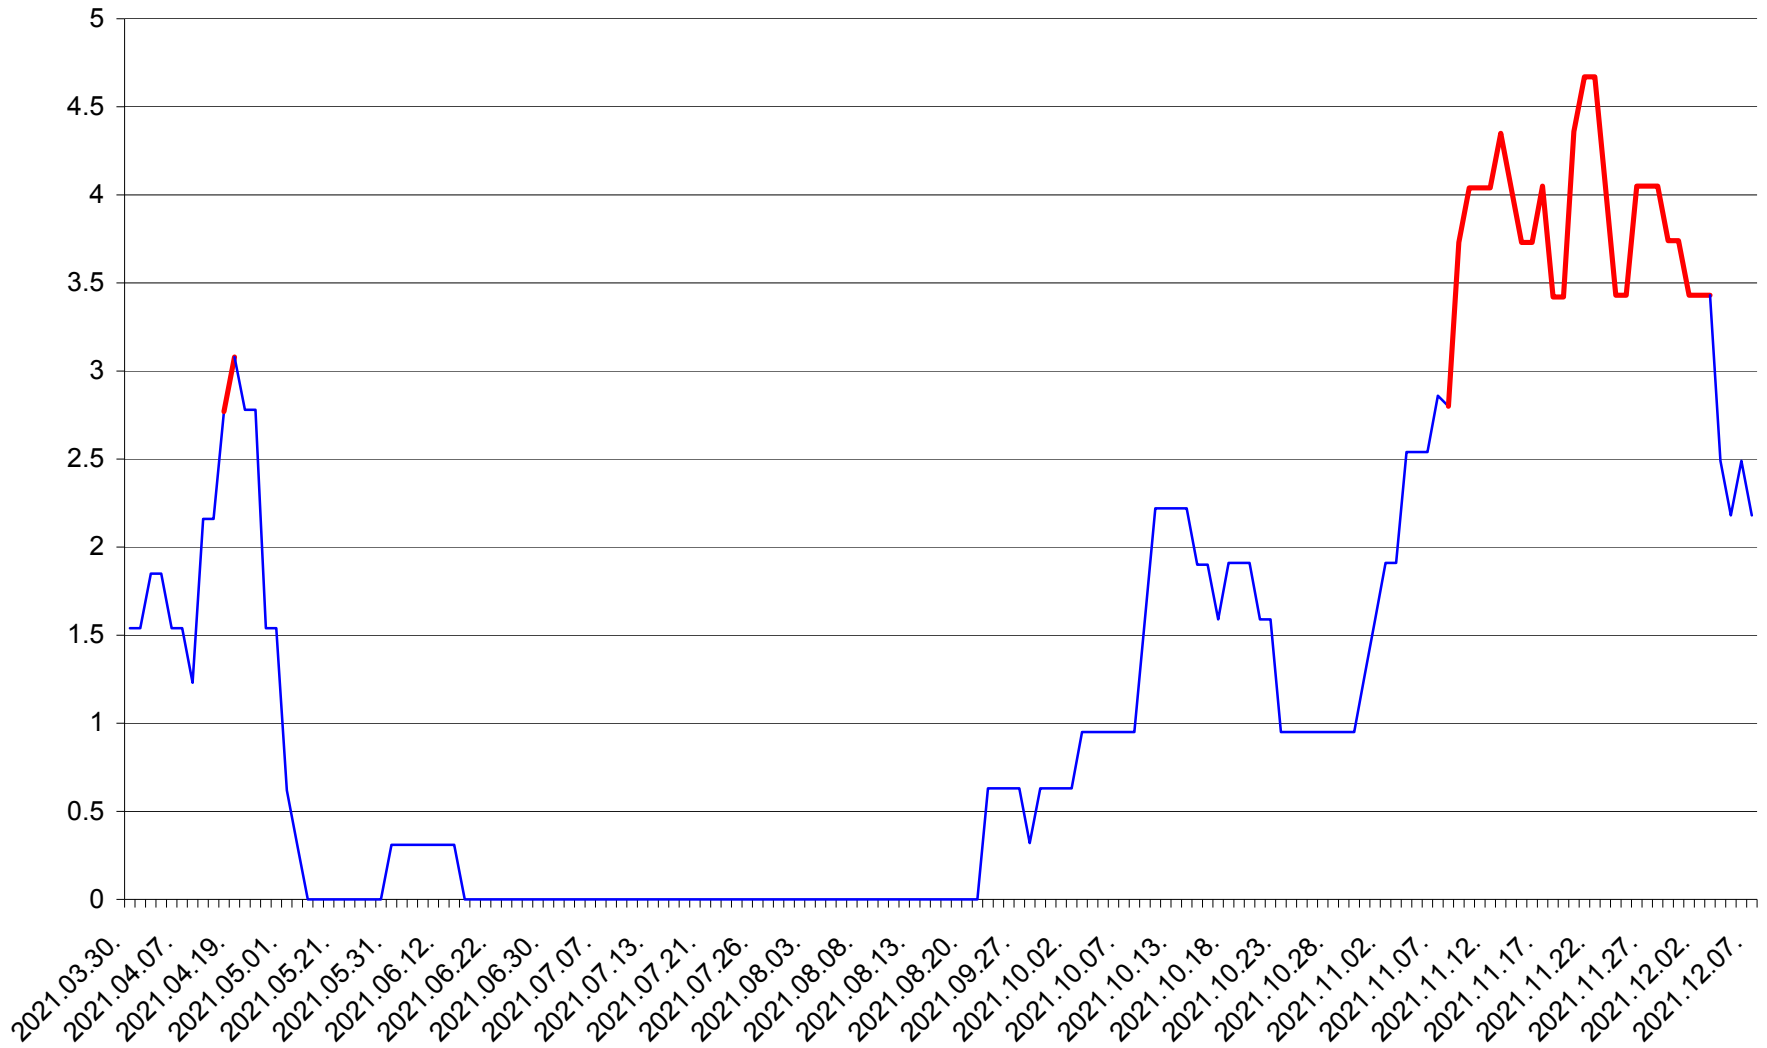

TUȘNAD - Evolutia incidentei cumulate pe 14 zile la ‰ de locuitori
2021.03.30. - 2021.12.07.