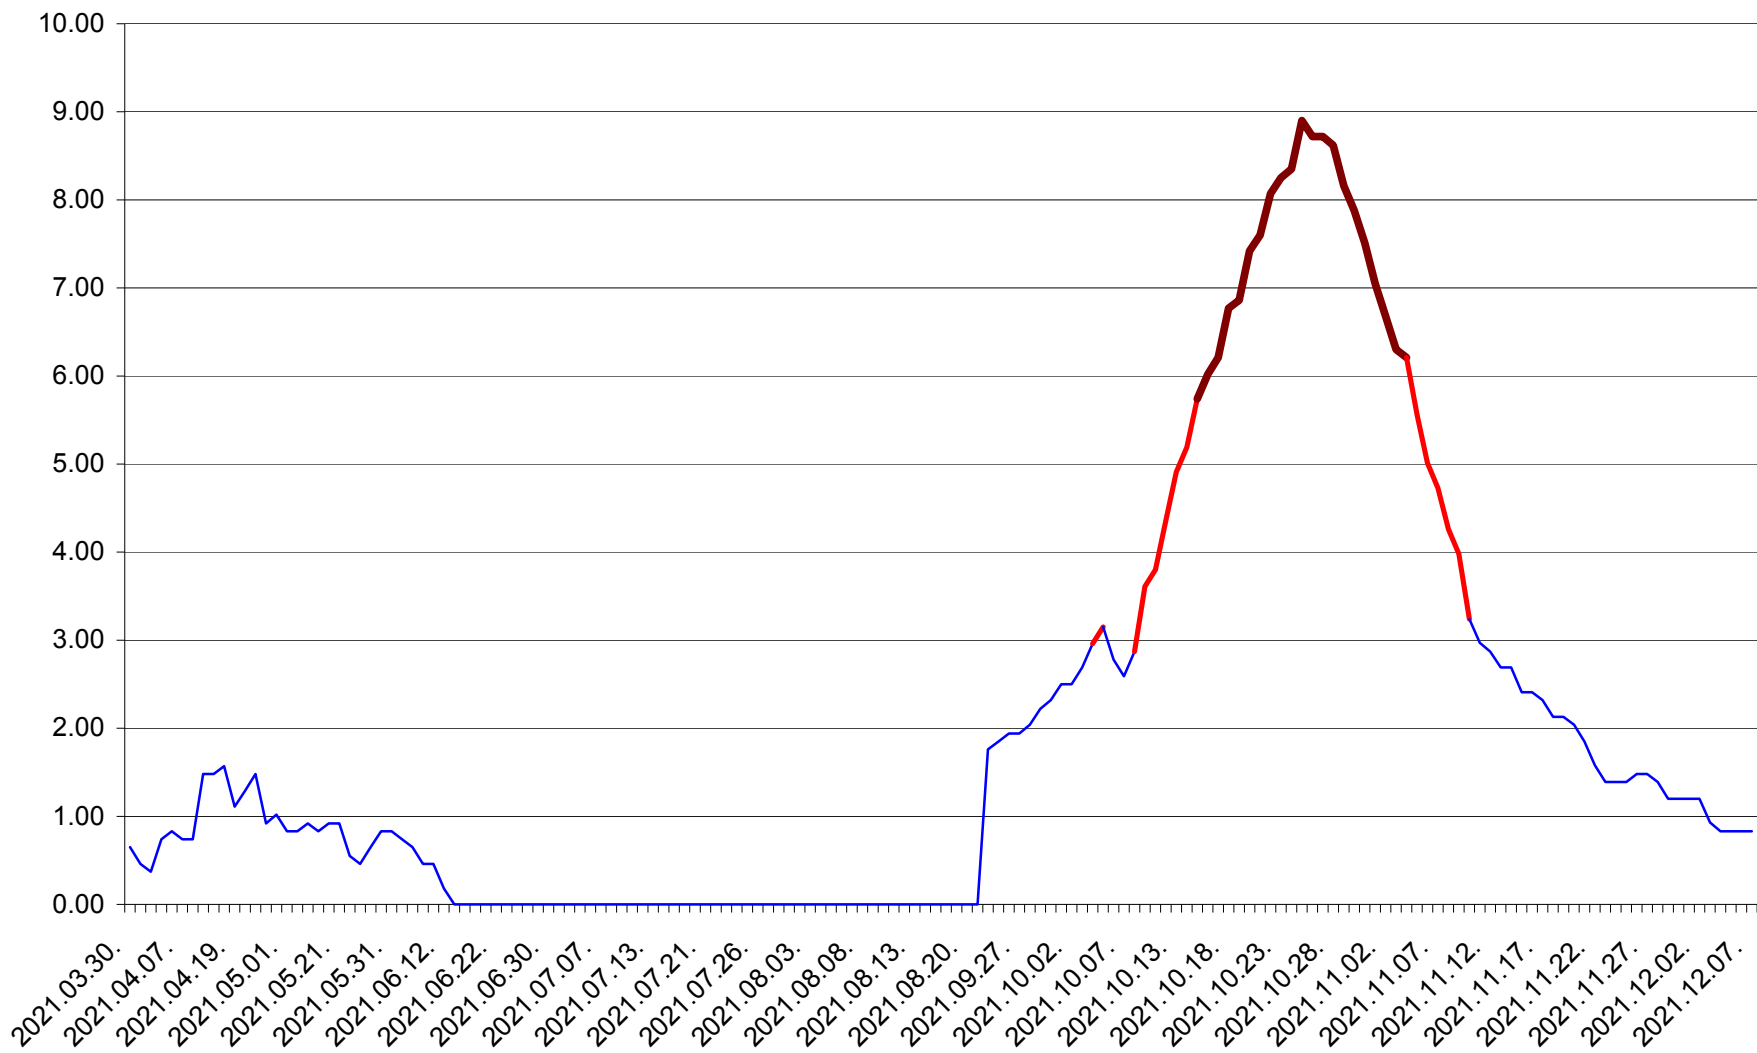

ORAȘ BĂLAN - Evolutia incidentei cumulate pe 14 zile la ‰ de locuitori
2021.03.30. - 2021.12.07.

BILBOR - Evolutia incidentei cumulate pe 14 zile la ‰ de locuitori
2021.03.30. - 2021.12.07.

ORAȘ BORSEC - Evolutia incidentei cumulate pe 14 zile la ‰ de locuitori
2021.03.30. - 2021.12.07.

CICEU - Evolutia incidentei cumulate pe 14 zile la ‰ de locuitori
2021.03.30. - 2021.12.07.

CIUCSÂNGEORGIU - Evolutia incidentei cumulate pe 14 zile la % de locuitori
2021.03.30. - 2021.12.07.

CIUMANI - Evolutia incidentei cumulate pe 14 zile la ‰ de locuitori
2021.03.30. - 2021.12.07.

CORBU - Evolutia incidentei cumulate pe 14 zile la ‰ de locuitori
2021.03.30. - 2021.12.07.

CORUND - Evolutia incidentei cumulate pe 14 zile la ‰ de locuitori
2021.03.30. - 2021.12.07.

COZMENI - Evolutia incidentei cumulate pe 14 zile la ‰ de locuitori
2021.03.30. - 2021.12.07.

ORAȘ CRISTURU SECUIESC - Evolutia incidentei cumulate pe 14 zile la ‰ de locuitori
2021.03.30. - 2021.12.07.

DĂNEȘTI - Evolutia incidentei cumulate pe 14 zile la ‰ de locuitori
2021.03.30. - 2021.12.07.