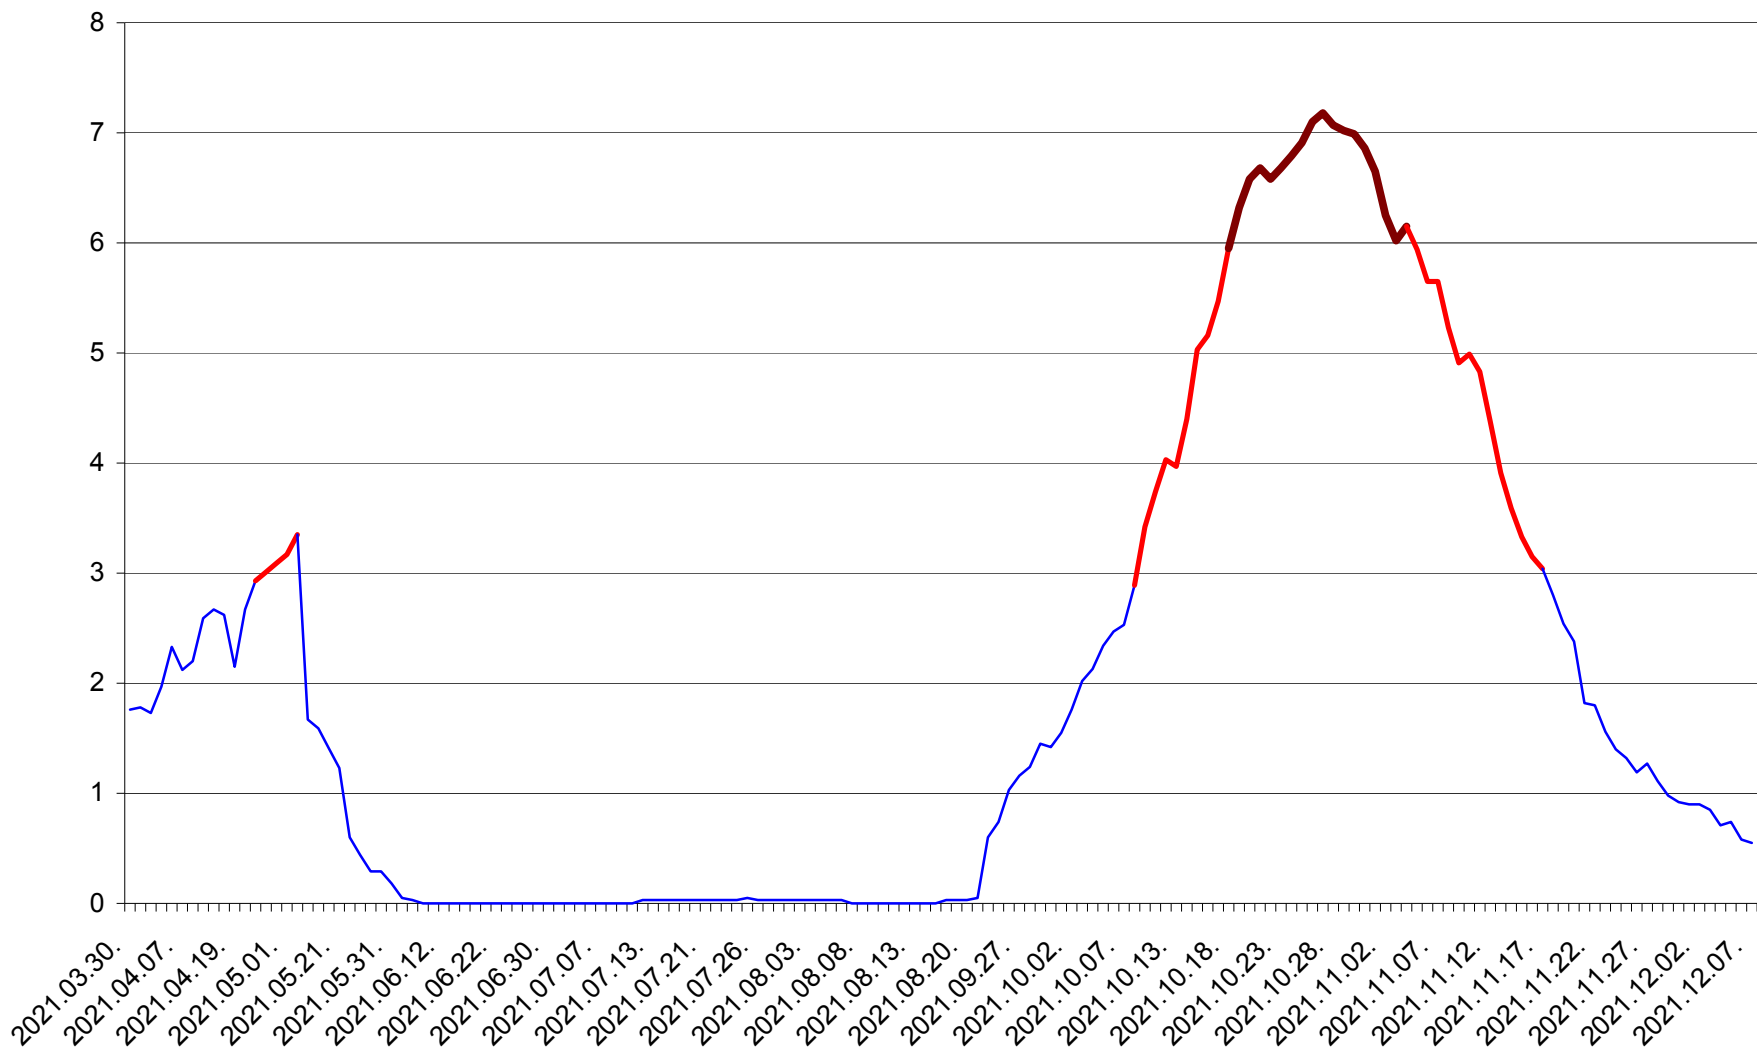

PĂULENI-CIUC - Evolutia incidentei cumulate pe 14 zile la % de locuitori
2021.03.30. - 2021.12.07.