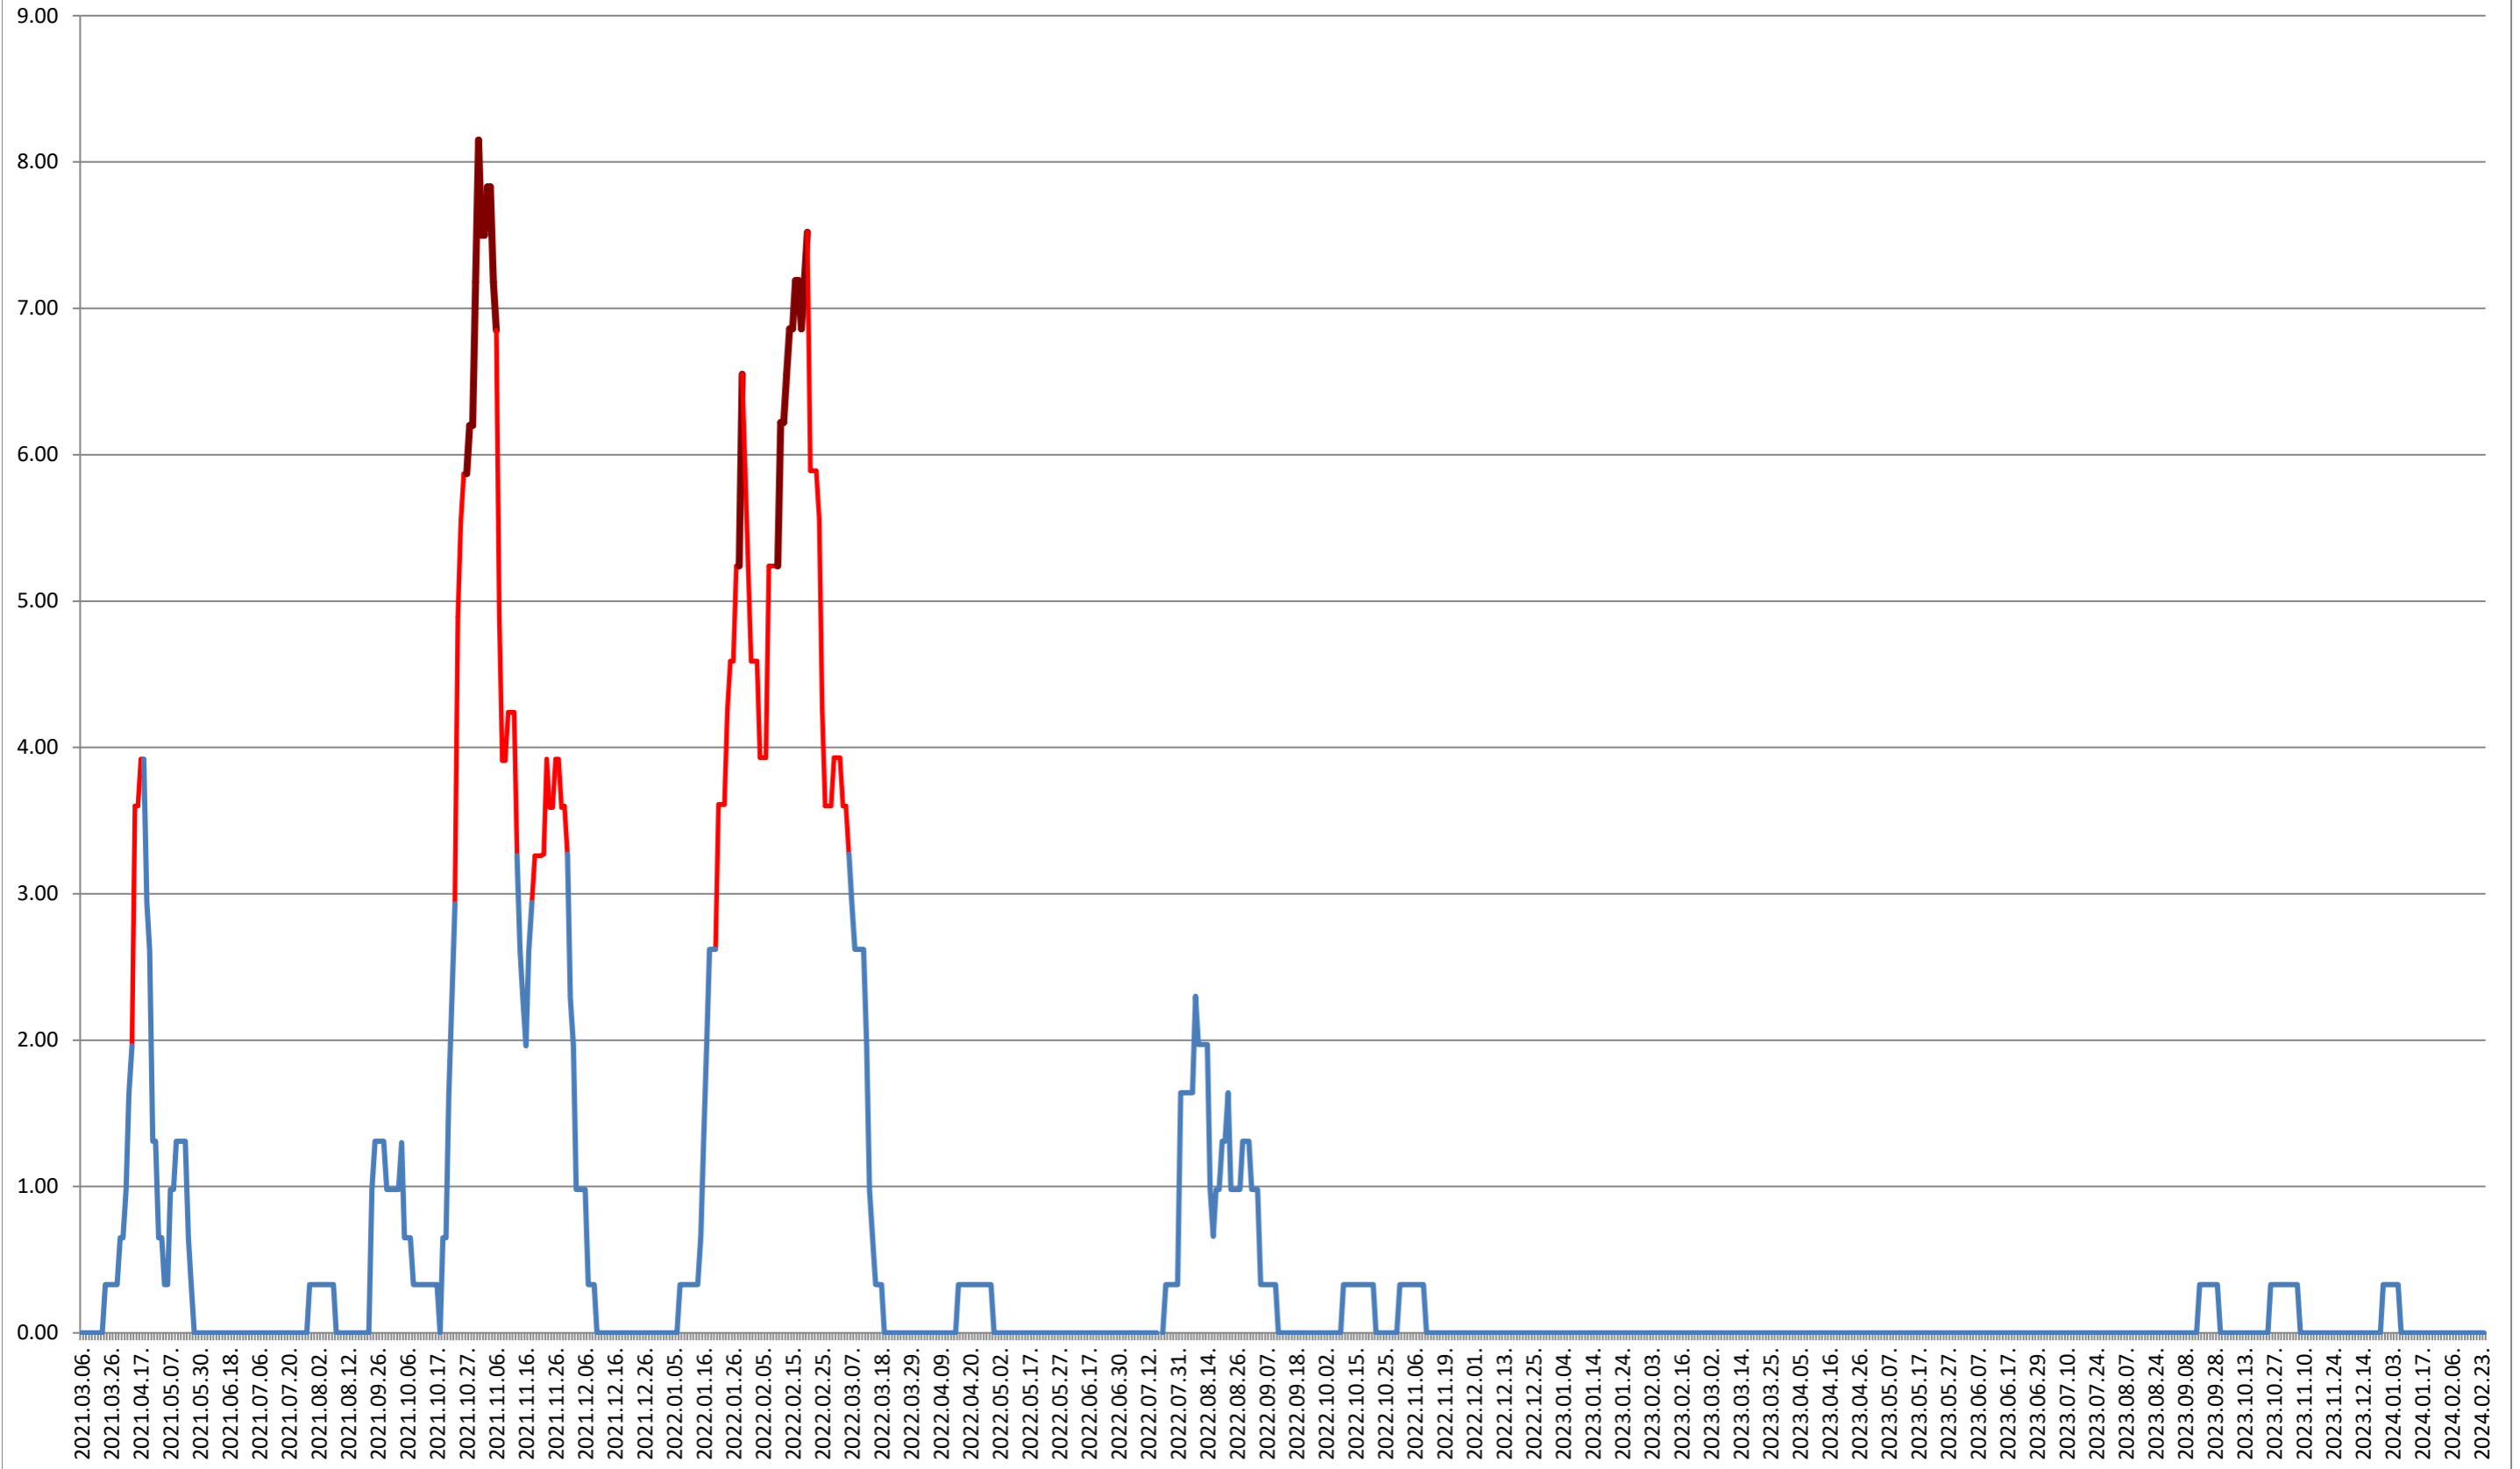

ATID - Evolutia incidentei cumulate pe 14 zile la % de locuitori 2021.03.07. - 2024.02.26.

AVRĂMEȘTI - Evolutia incidentei cumulate pe 14 zile la ‰ de locuitori 2021.03.07. - 2024.02.26.

ORAȘ BĂILE TUȘNAD - Evolutia incidentei cumulate pe 14 zile la ‰ de locuitori 2021.03.07. - 2024.02.26.

ORAȘ BĂLAN - Evolutia incidentei cumulate pe 14 zile la ‰ de locuitori
2021.03.07. - 2024.02.26.

BILBOR - Evolutia incidentei cumulate pe 14 zile la ‰ de locuitori 2021.03.07. - 2024.02.26.

ORAȘ BORSEC - Evolutia incidentei cumulate pe 14 zile la ‰ de locuitori 2021.03.07. - 2024.02.26.

BRĂDEȘTI - Evolutia incidentei cumulate pe 14 zile la % de locuitori 2021.03.07. - 2024.02.26.

CĂPĂLNIȚA - Evolutia incidentei cumulate pe 14 zile la ‰ de locuitori 2021.03.07. - 2024.02.26.

CÂRȚA - Evolutia incidentei cumulate pe 14 zile la % de locuitori 2021.03.07. - 2024.02.26.