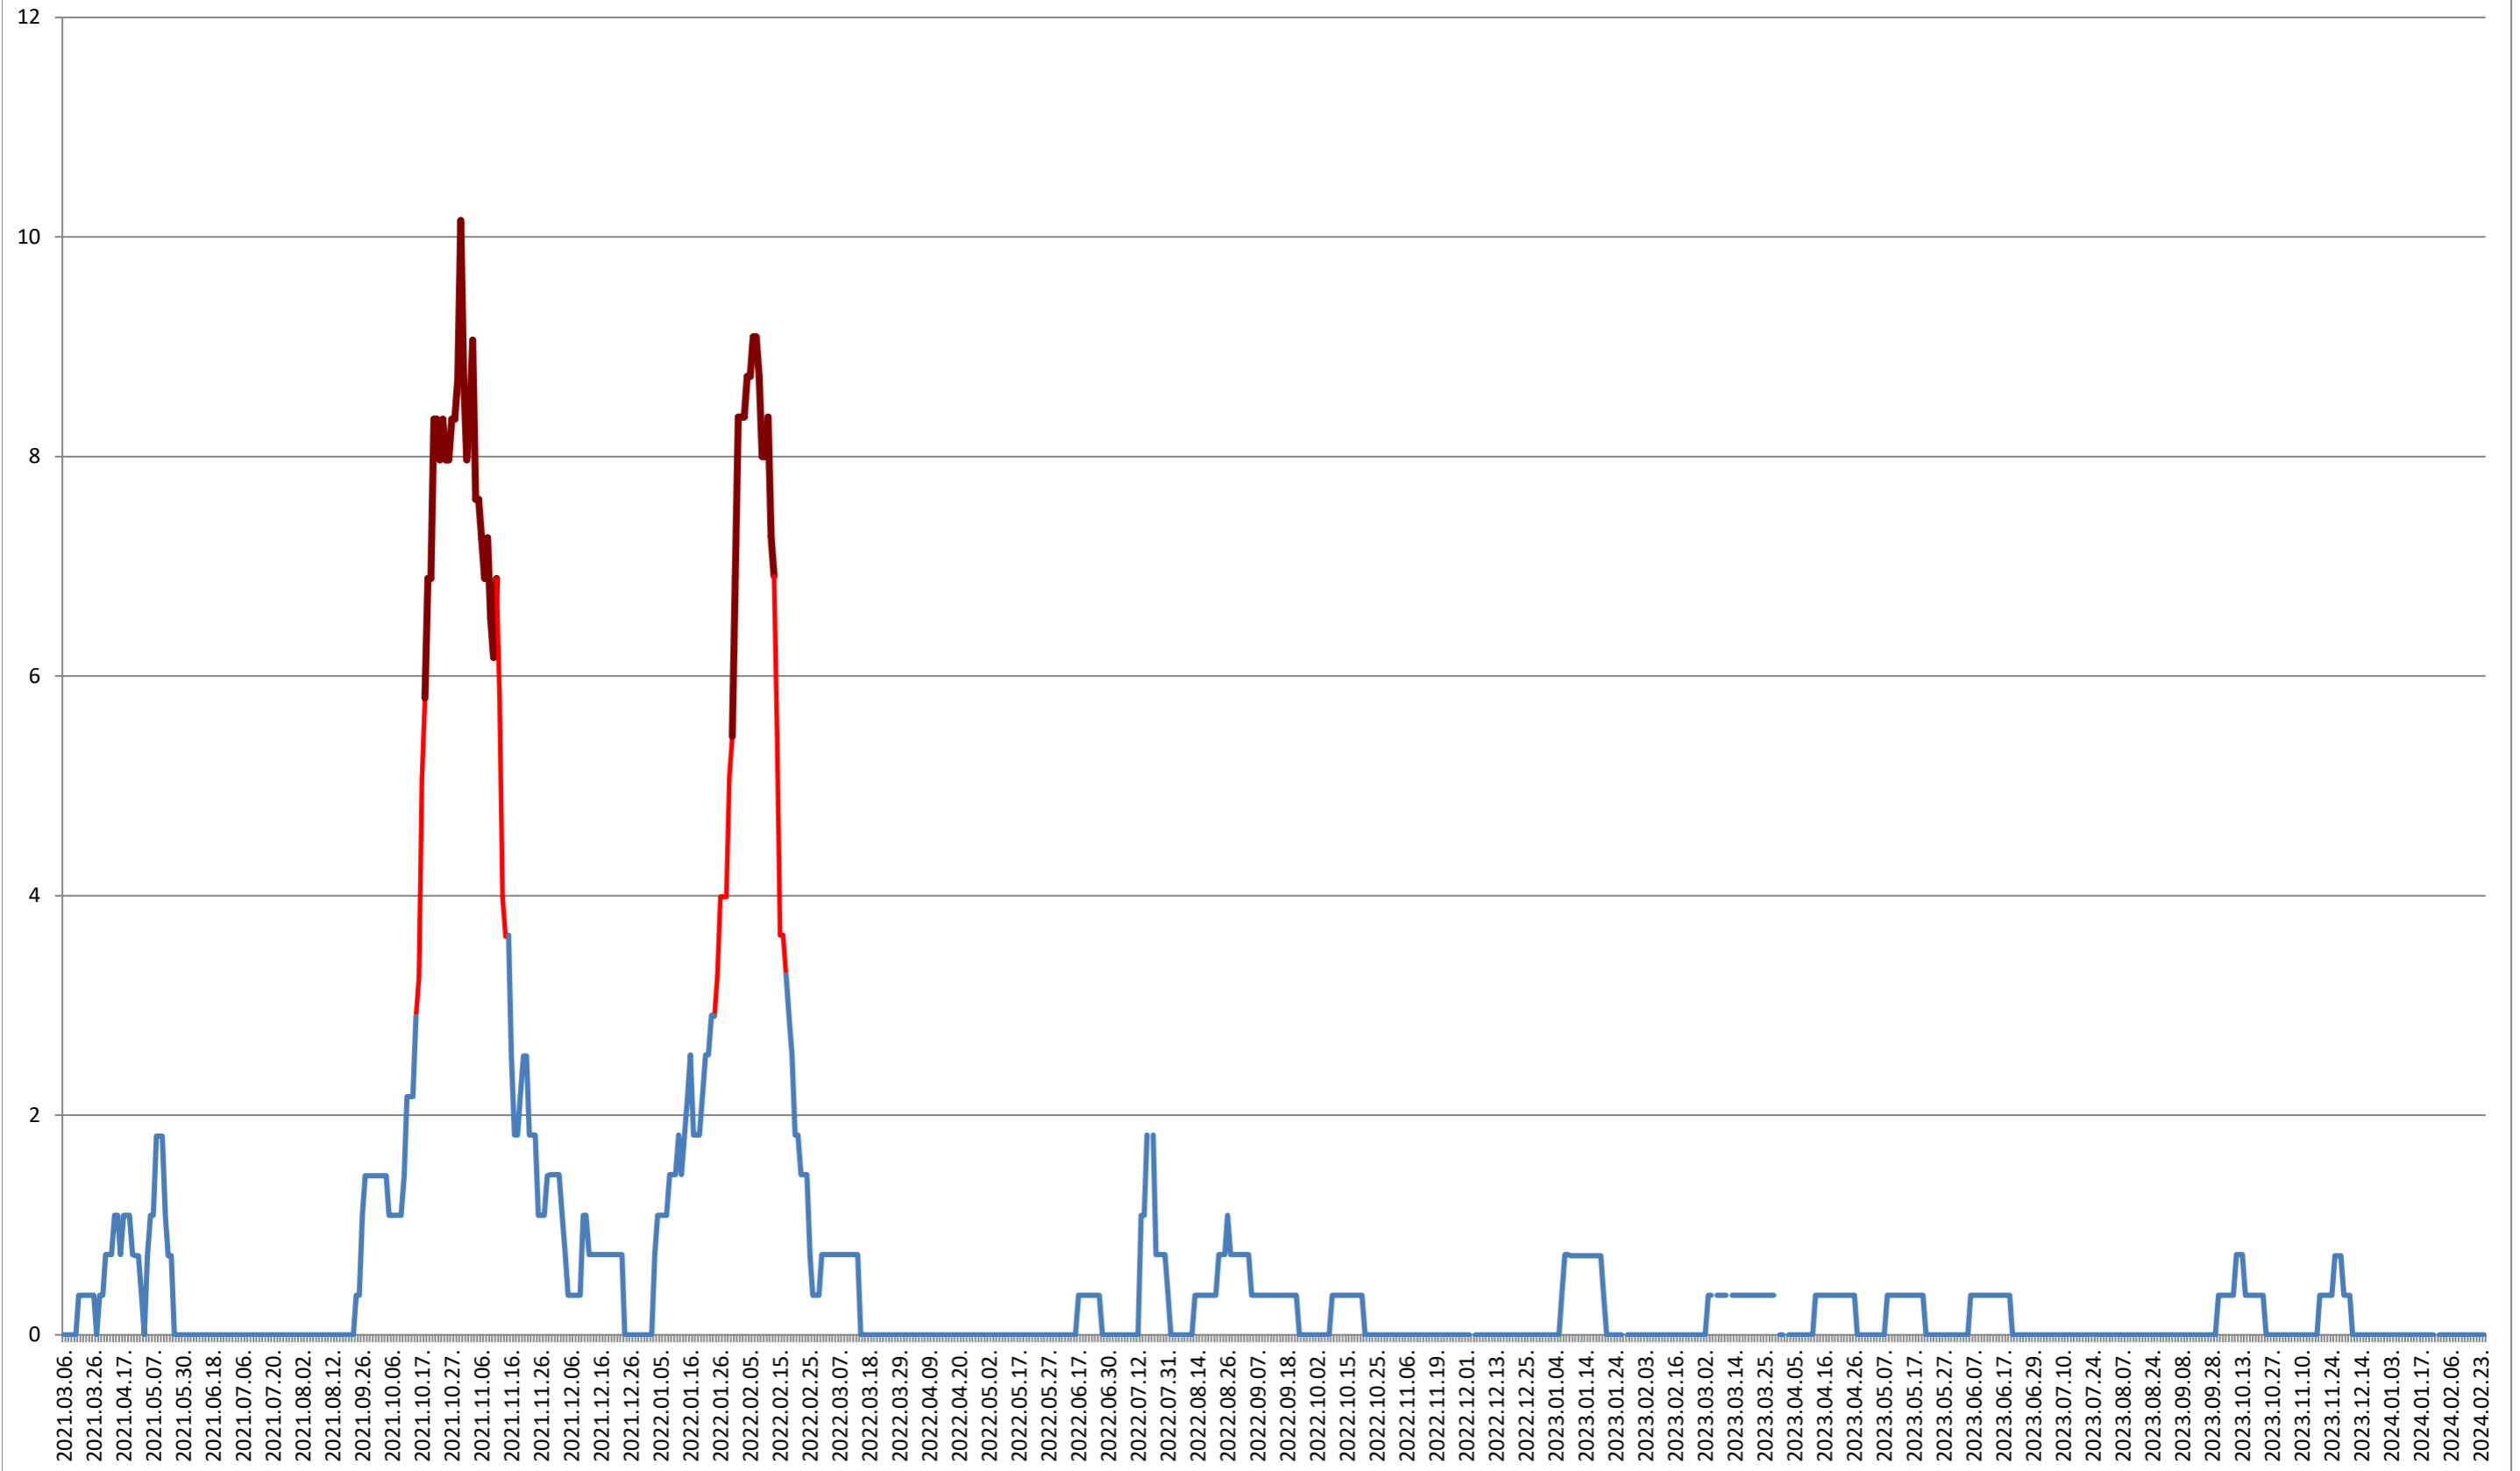

LĂZAREA - Evolutia incidentei cumulate pe 14 zile la ‰ de locuitori

2021.03.07. - 2024.02.26.

LELICENI - Evolutia incidentei cumulate pe 14 zile la % de locuitori
2021.03.07. - 2024.02.26.

LUETA - Evolutia incidentei cumulate pe 14 zile la % de locuitori 2021.03.07. - 2024.02.26.

LUNCA DE JOS - Evolutia incidentei cumulate pe 14 zile la ‰ de locuitori 2021.03.07. - 2024.02.26.

LUNCA DE SUS - Evolutia incidentei cumulate pe 14 zile la ‰ de locuitori 2021.03.07. - 2024.02.26.

LUPENI - Evolutia incidentei cumulate pe 14 zile la ‰ de locuitori 2021.03.07. - 2024.02.26.

MĂDĂRAȘ - Evolutia incidentei cumulate pe 14 zile la ‰ de locuitori 2021.03.07. - 2024.02.26.

MĂRTINIȘ - Evolutia incidentei cumulate pe 14 zile la % de locuitori
2021.03.07. - 2024.02.26.

MEREȘTI - Evolutia incidentei cumulate pe 14 zile la ‰ de locuitori 2021.03.07. - 2024.02.26.

MUNICIPIUL MIERCUREA-CIUC - Evolutia incidentei cumulate pe 14 zile la % de locuitori

2021.03.07. - 2024.02.26.

MIHĂILENI - Evolutia incidentei cumulate pe 14 zile la ‰ de locuitori

2021.03.07. - 2024.02.26.