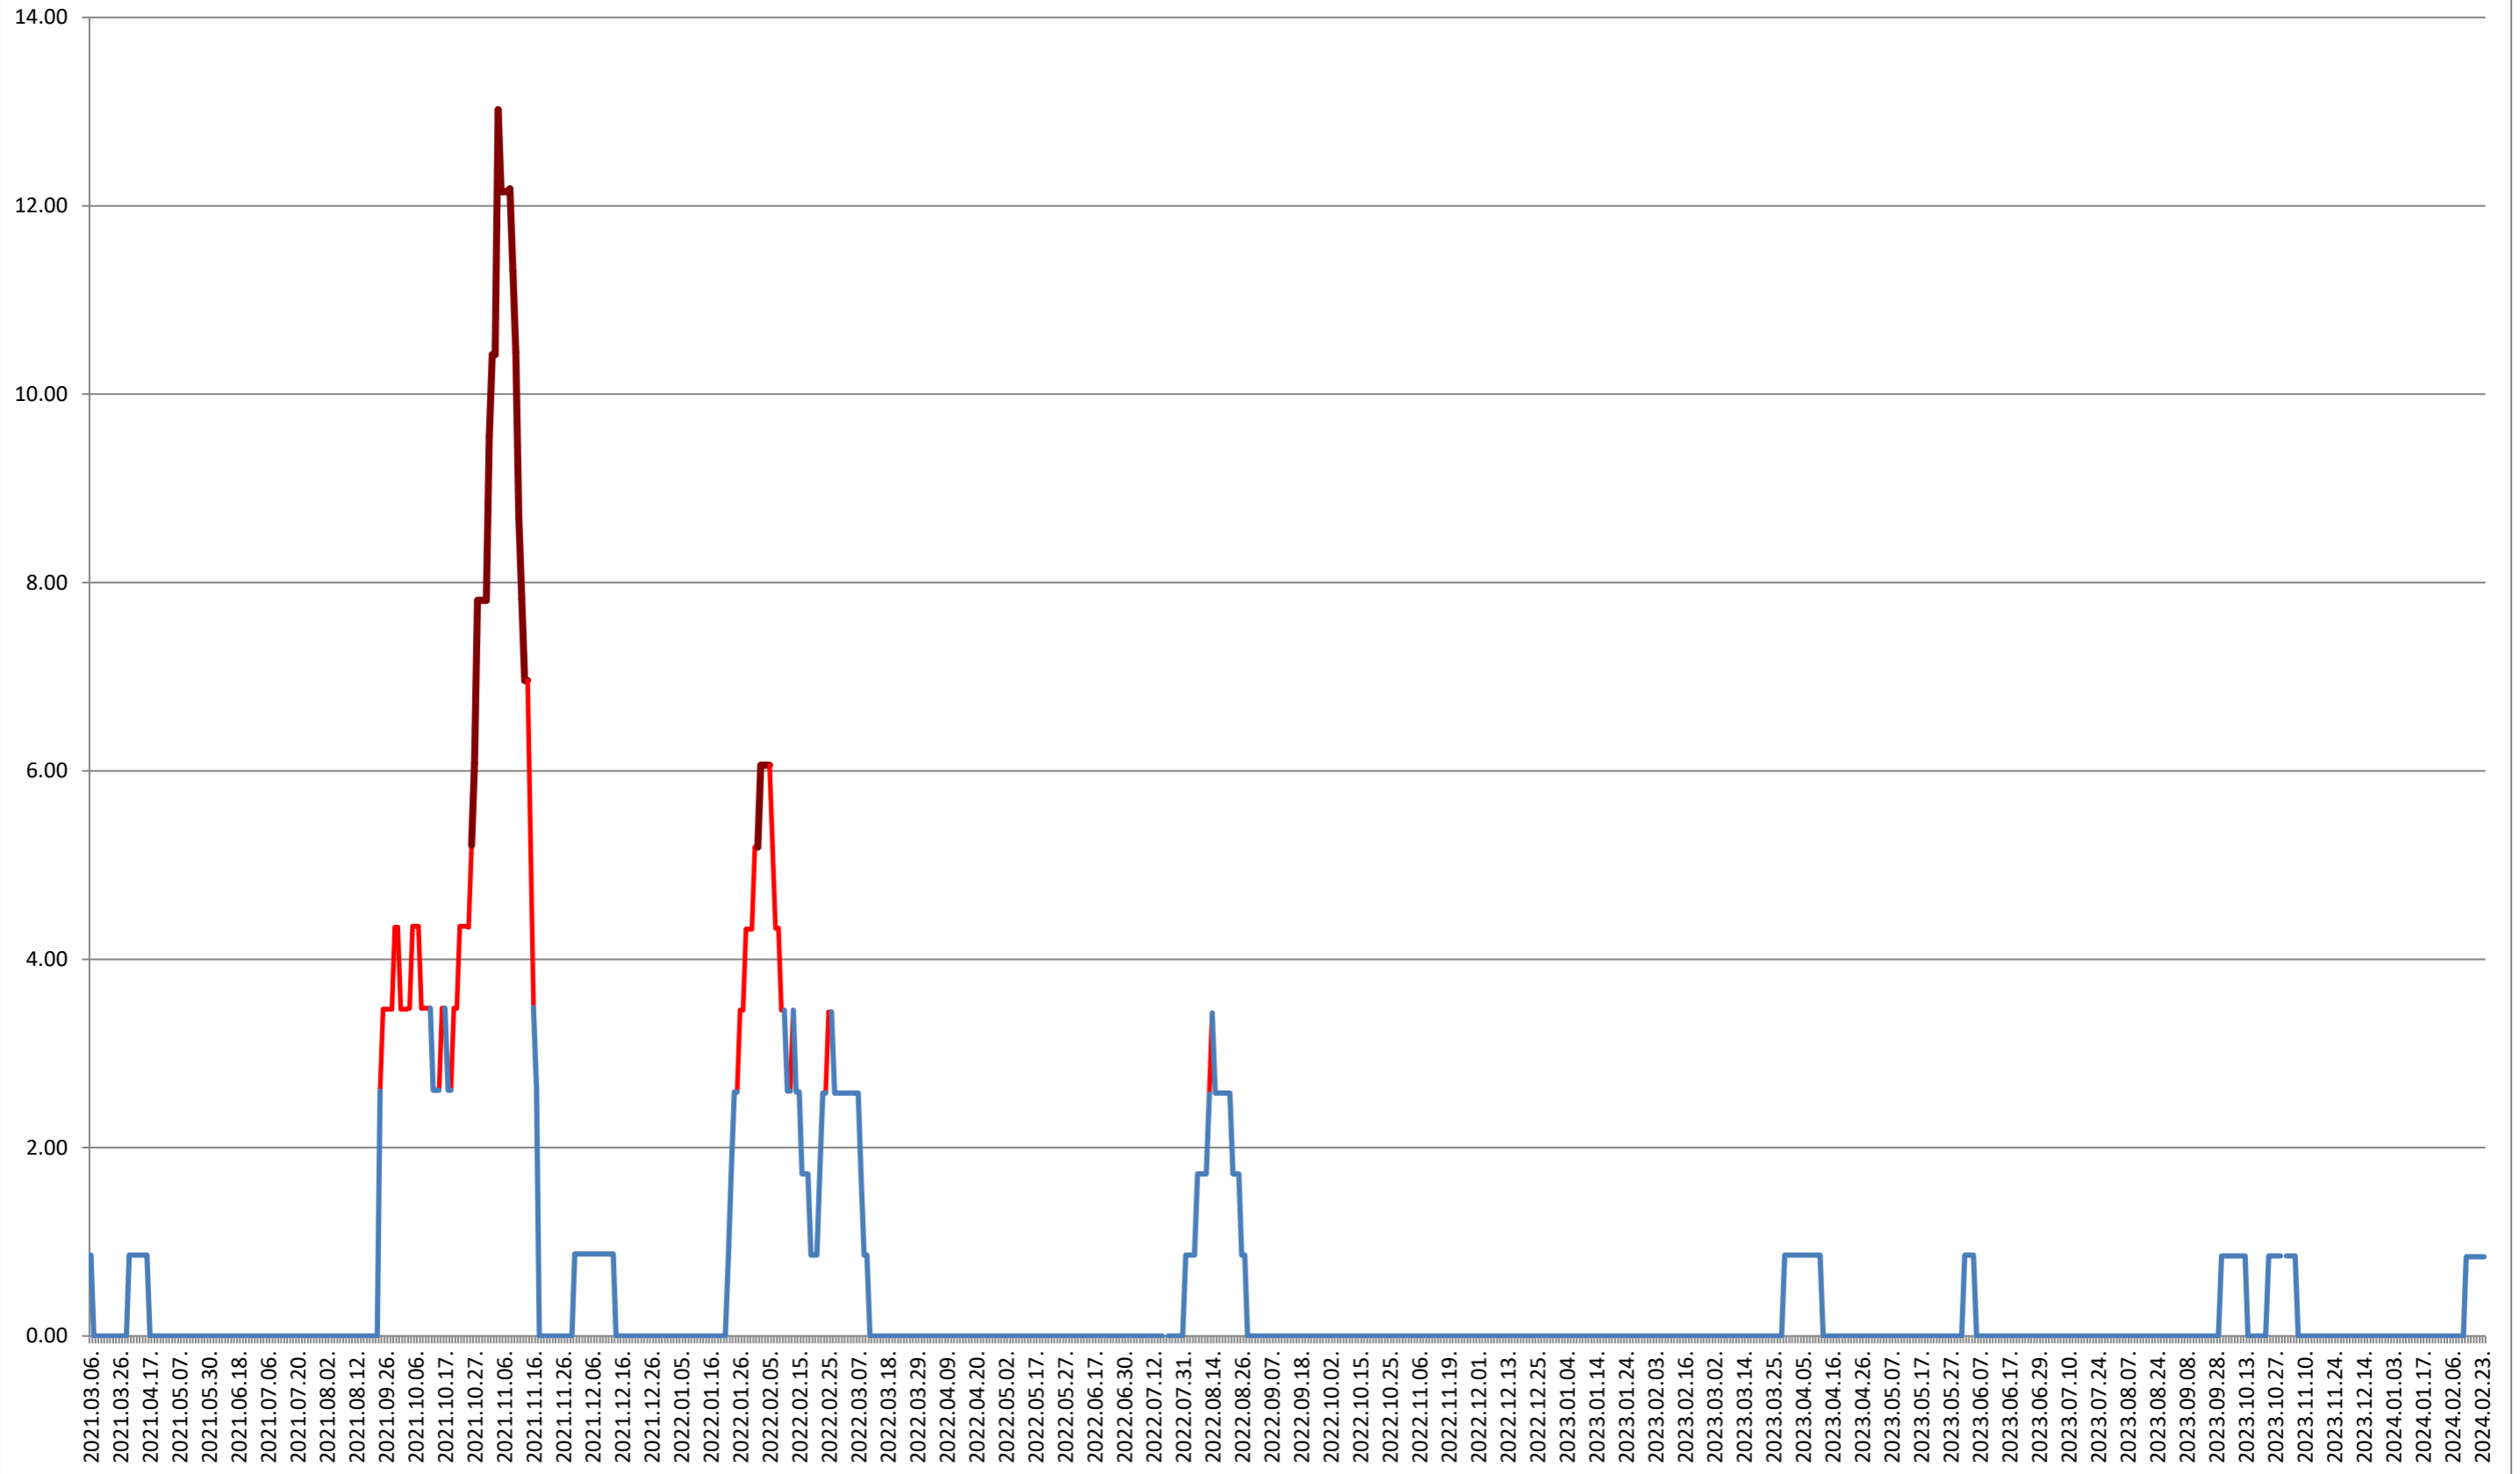

ULIEȘ - Evolutia incidentei cumulate pe 14 zile la ‰ de locuitori 2021.03.07. - 2024.02.26.