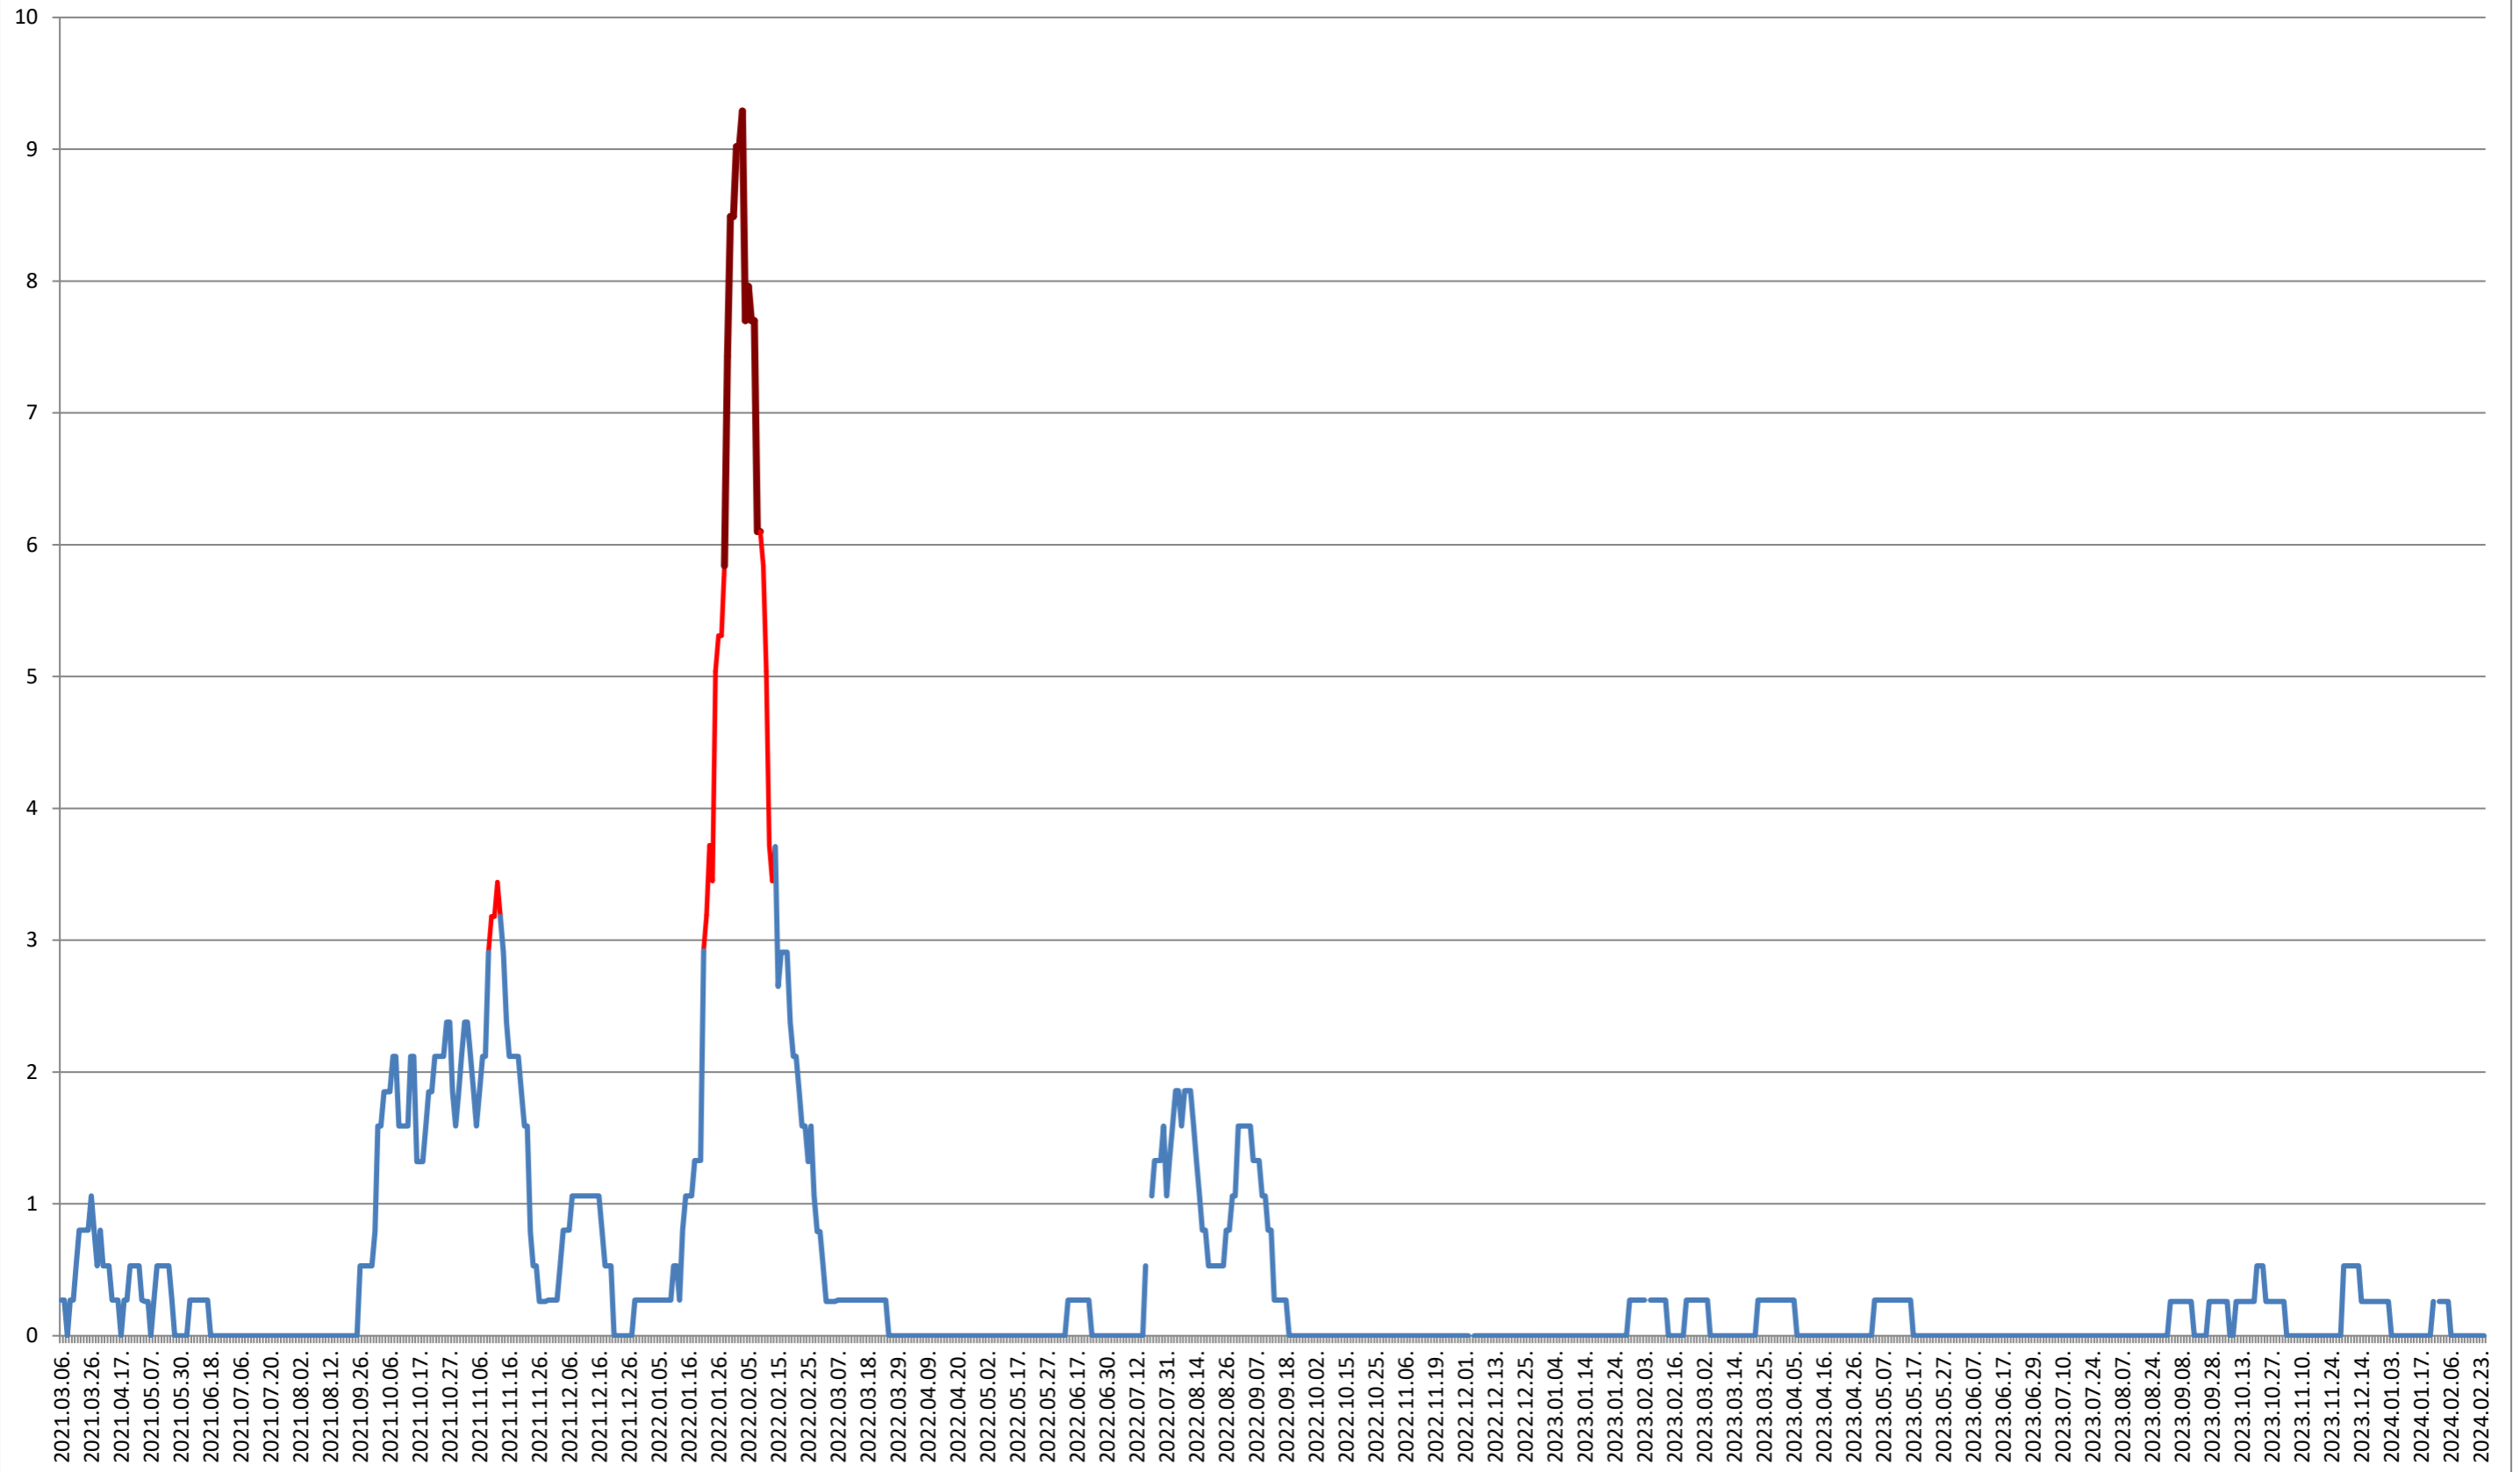

ORAȘ BĂLAN - Evolutia incidentei cumulate pe 14 zile la ‰ de locuitori
2021.03.07. - 2024.02.26.

BILBOR - Evolutia incidentei cumulate pe 14 zile la ‰ de locuitori 2021.03.07. - 2024.02.26.

ORAȘ BORSEC - Evolutia incidentei cumulate pe 14 zile la ‰ de locuitori 2021.03.07. - 2024.02.26.

ORAȘ CRISTURU SECUIESC - Evolutia incidentei cumulate pe 14 zile la ‰ de locuitori
2021.03.07. - 2024.02.26.

DĂNEȘTI - Evolutia incidentei cumulate pe 14 zile la ‰ de locuitori 2021.03.07. - 2024.02.26.

DÂRJIU - Evolutia incidentei cumulate pe 14 zile la ‰ de locuitori 2021.03.07. - 2024.02.26.

DEALU - Evolutia incidentei cumulate pe 14 zile la % de locuitori
2021.03.07. - 2024.02.26.

DITRĂU - Evolutia incidentei cumulate pe 14 zile la ‰ de locuitori 2021.03.07. - 2024.02.26.

FELICENI - Evolutia incidentei cumulate pe 14 zile la ‰ de locuitori 2021.03.07. - 2024.02.26.

FRUMOASA - Evolutia incidentei cumulate pe 14 zile la % de locuitori 2021.03.07. - 2024.02.26.

GĂLĂUȚAȘ - Evolutia incidentei cumulate pe 14 zile la ‰ de locuitori