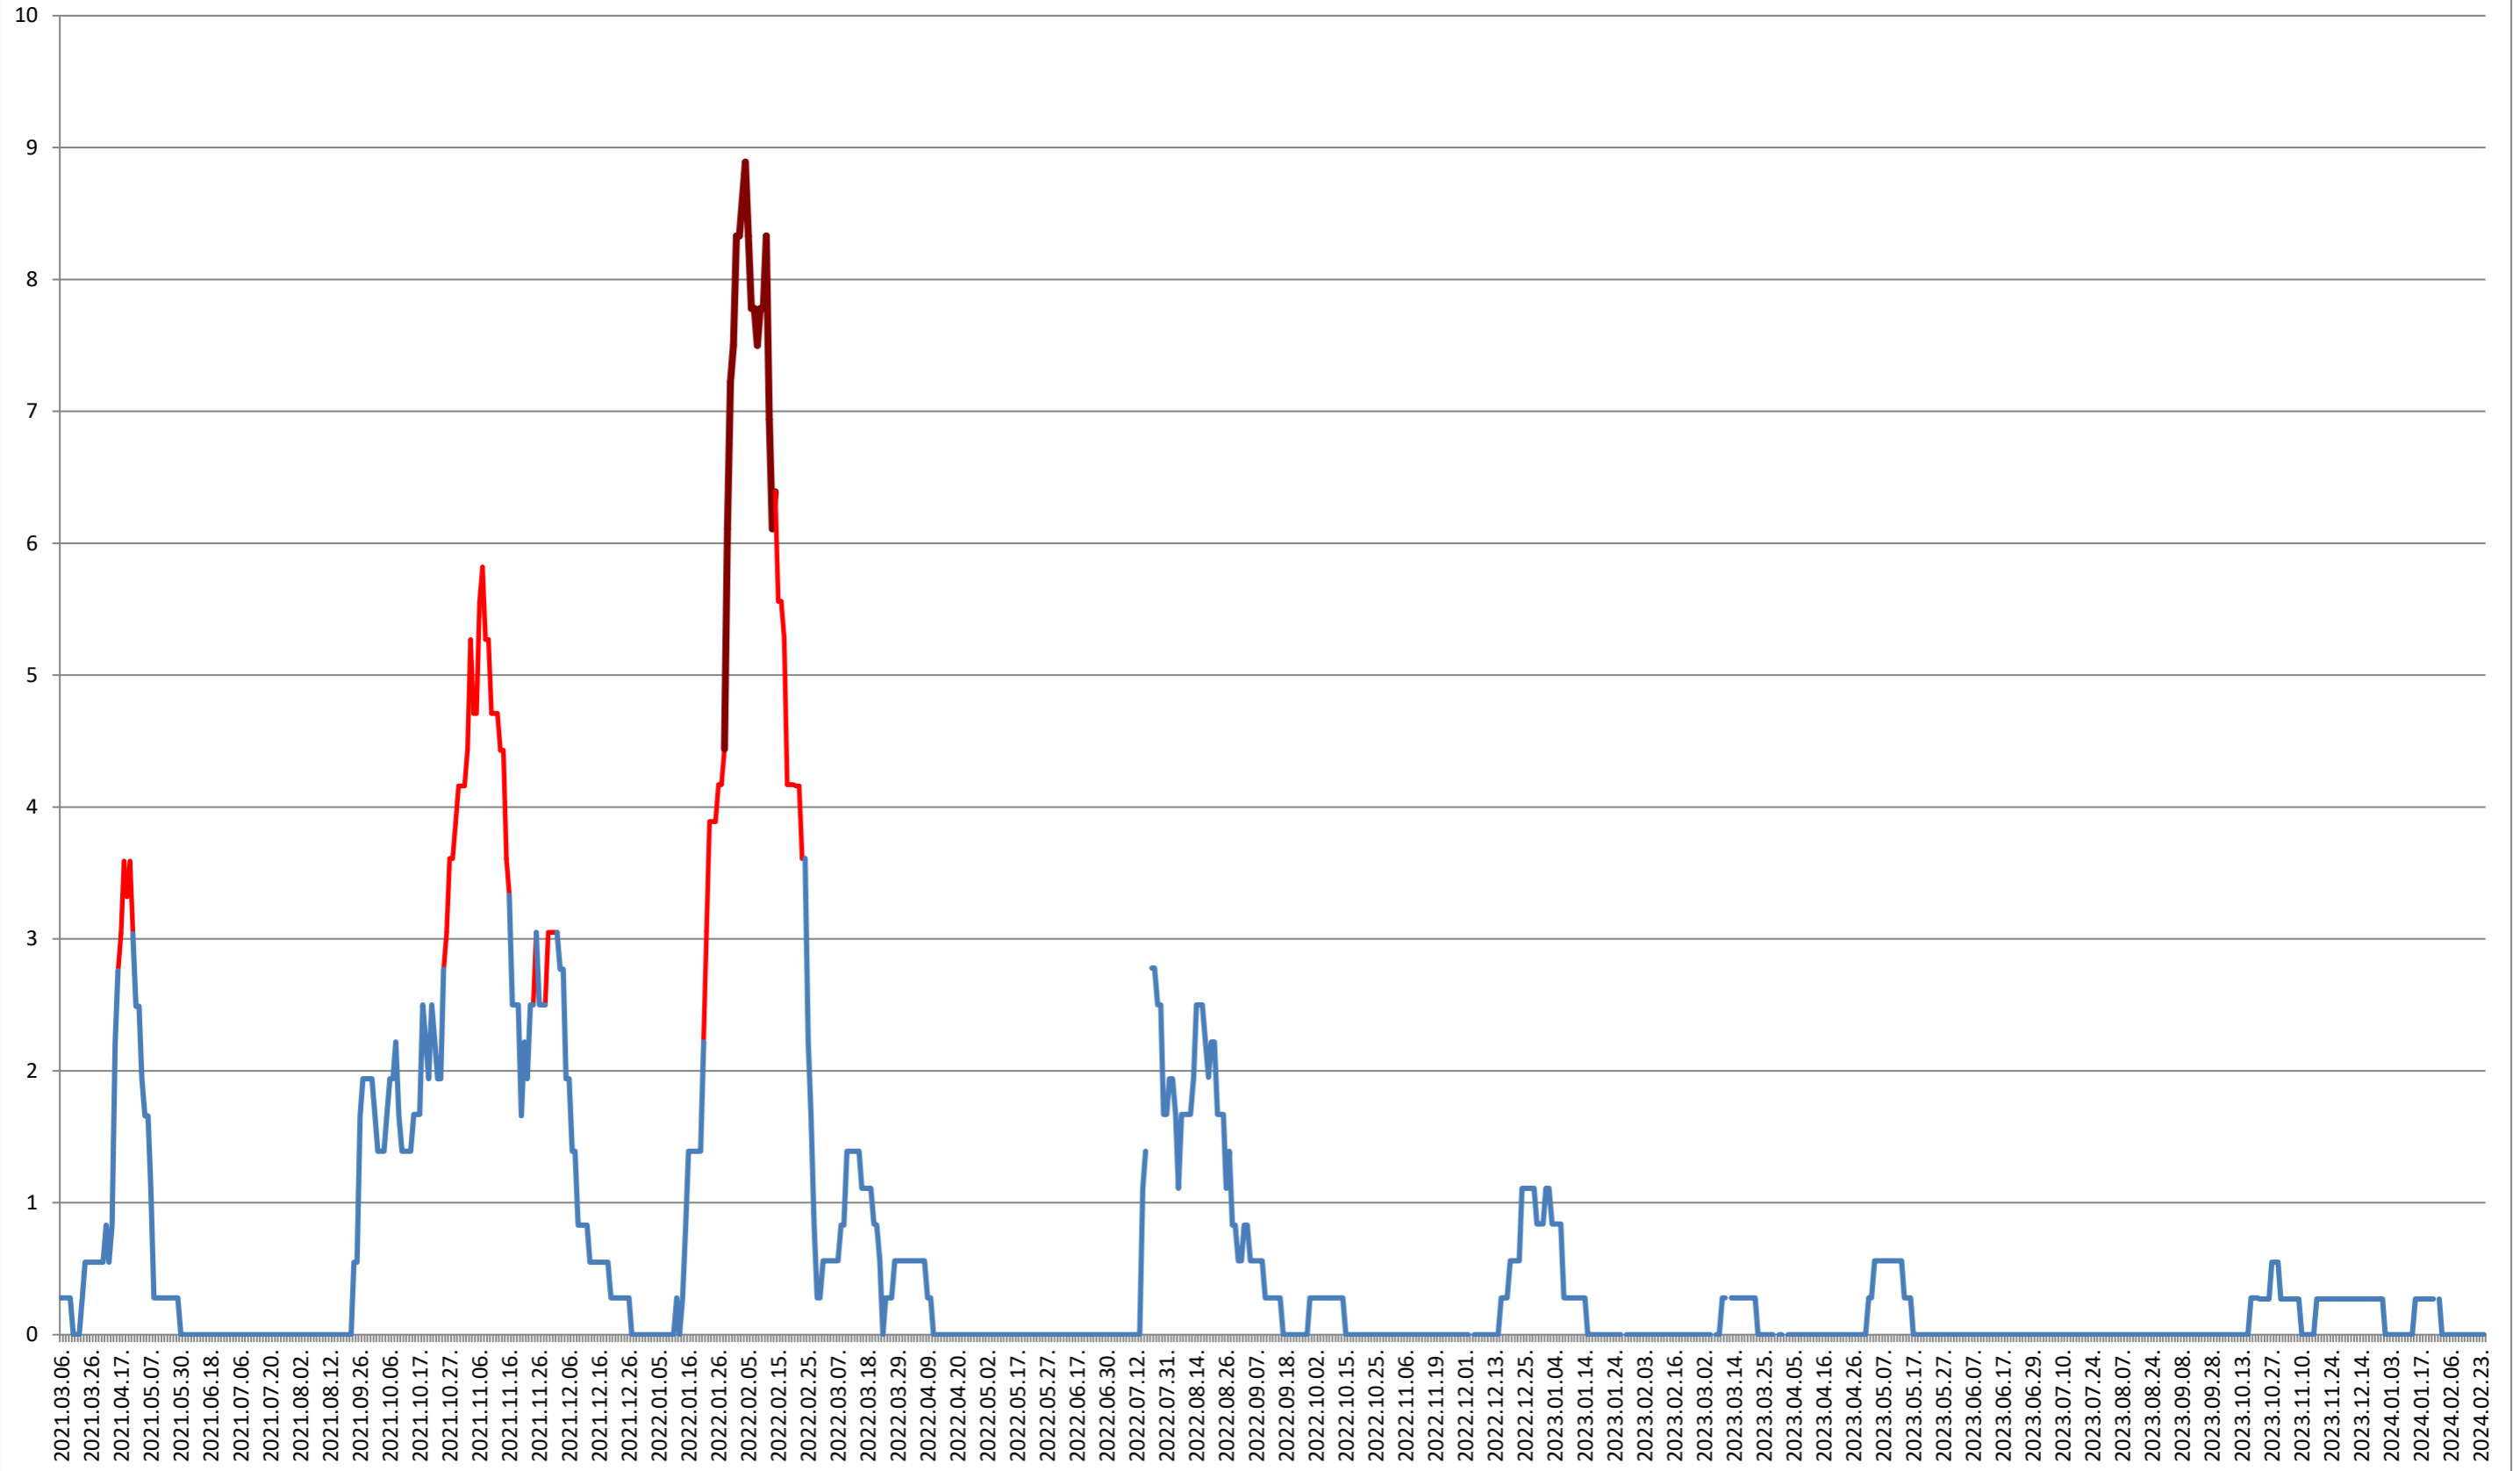

MUGENI - Evolutia incidentei cumulate pe 14 zile la ‰ de locuitori 2021.03.07. - 2024.02.26.