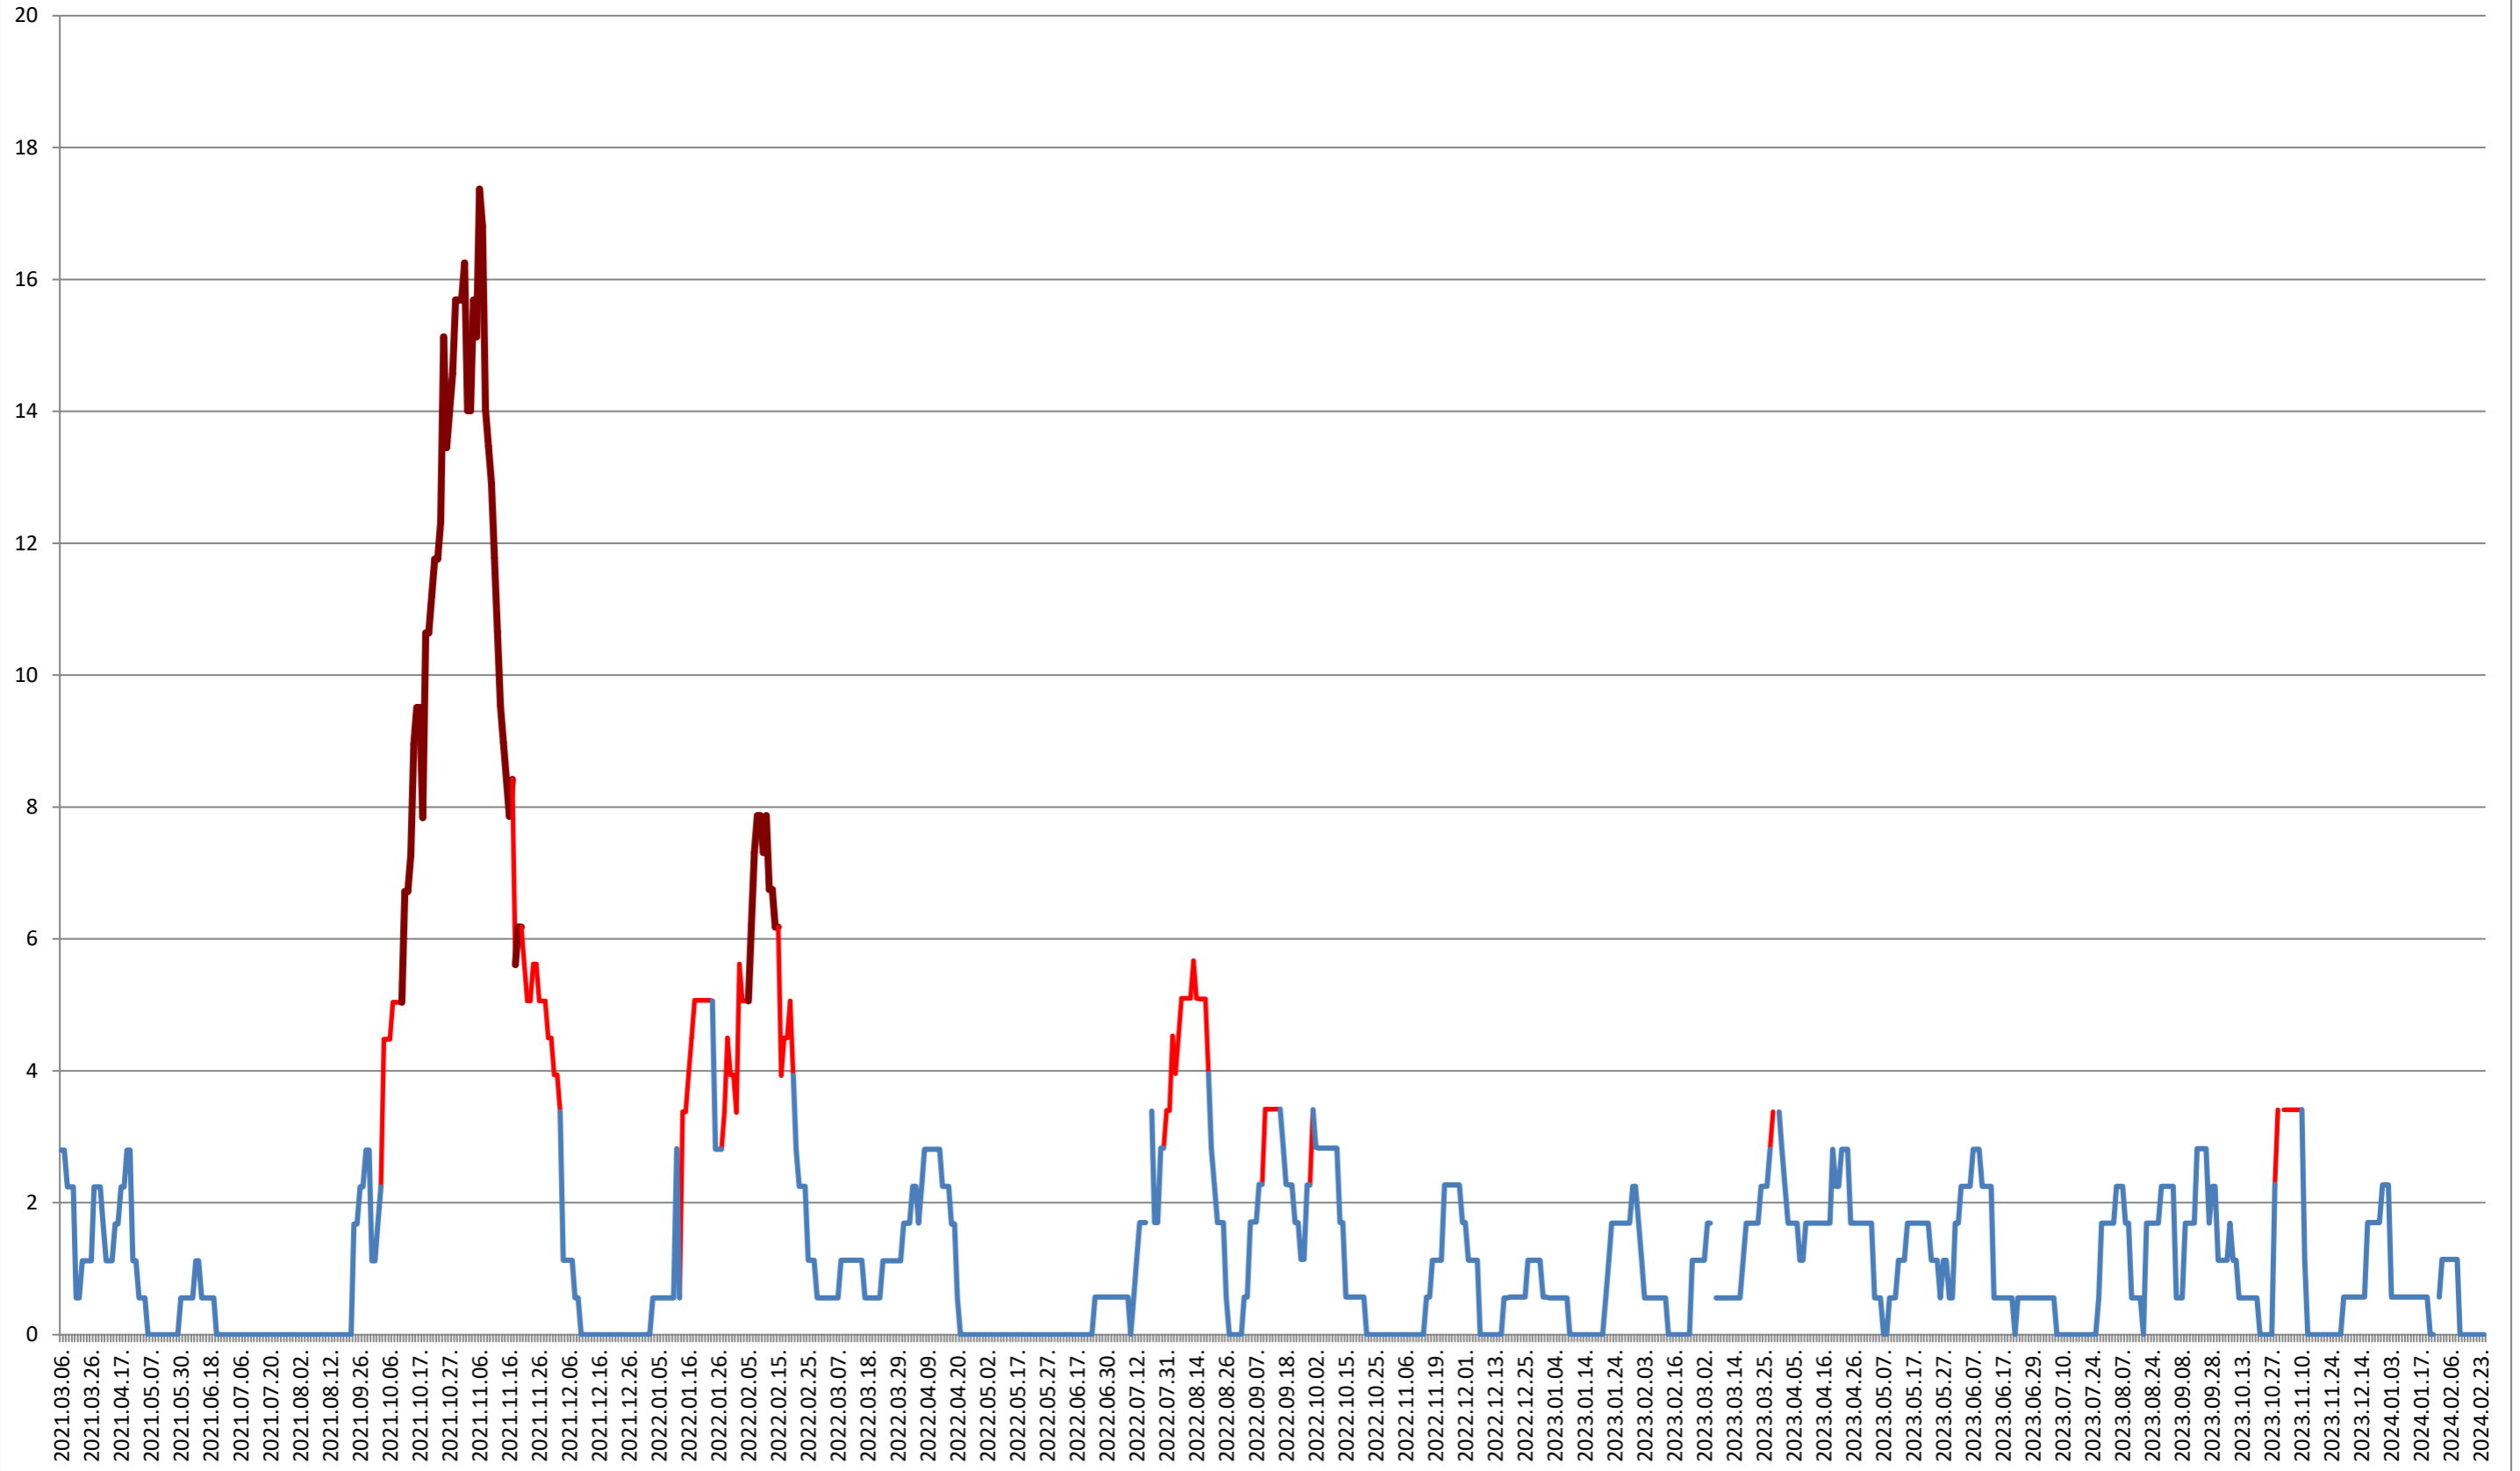

SUBCETATE - Evolutia incidentei cumulate pe 14 zile la % de locuitori
2021.03.07. - 2024.02.26.