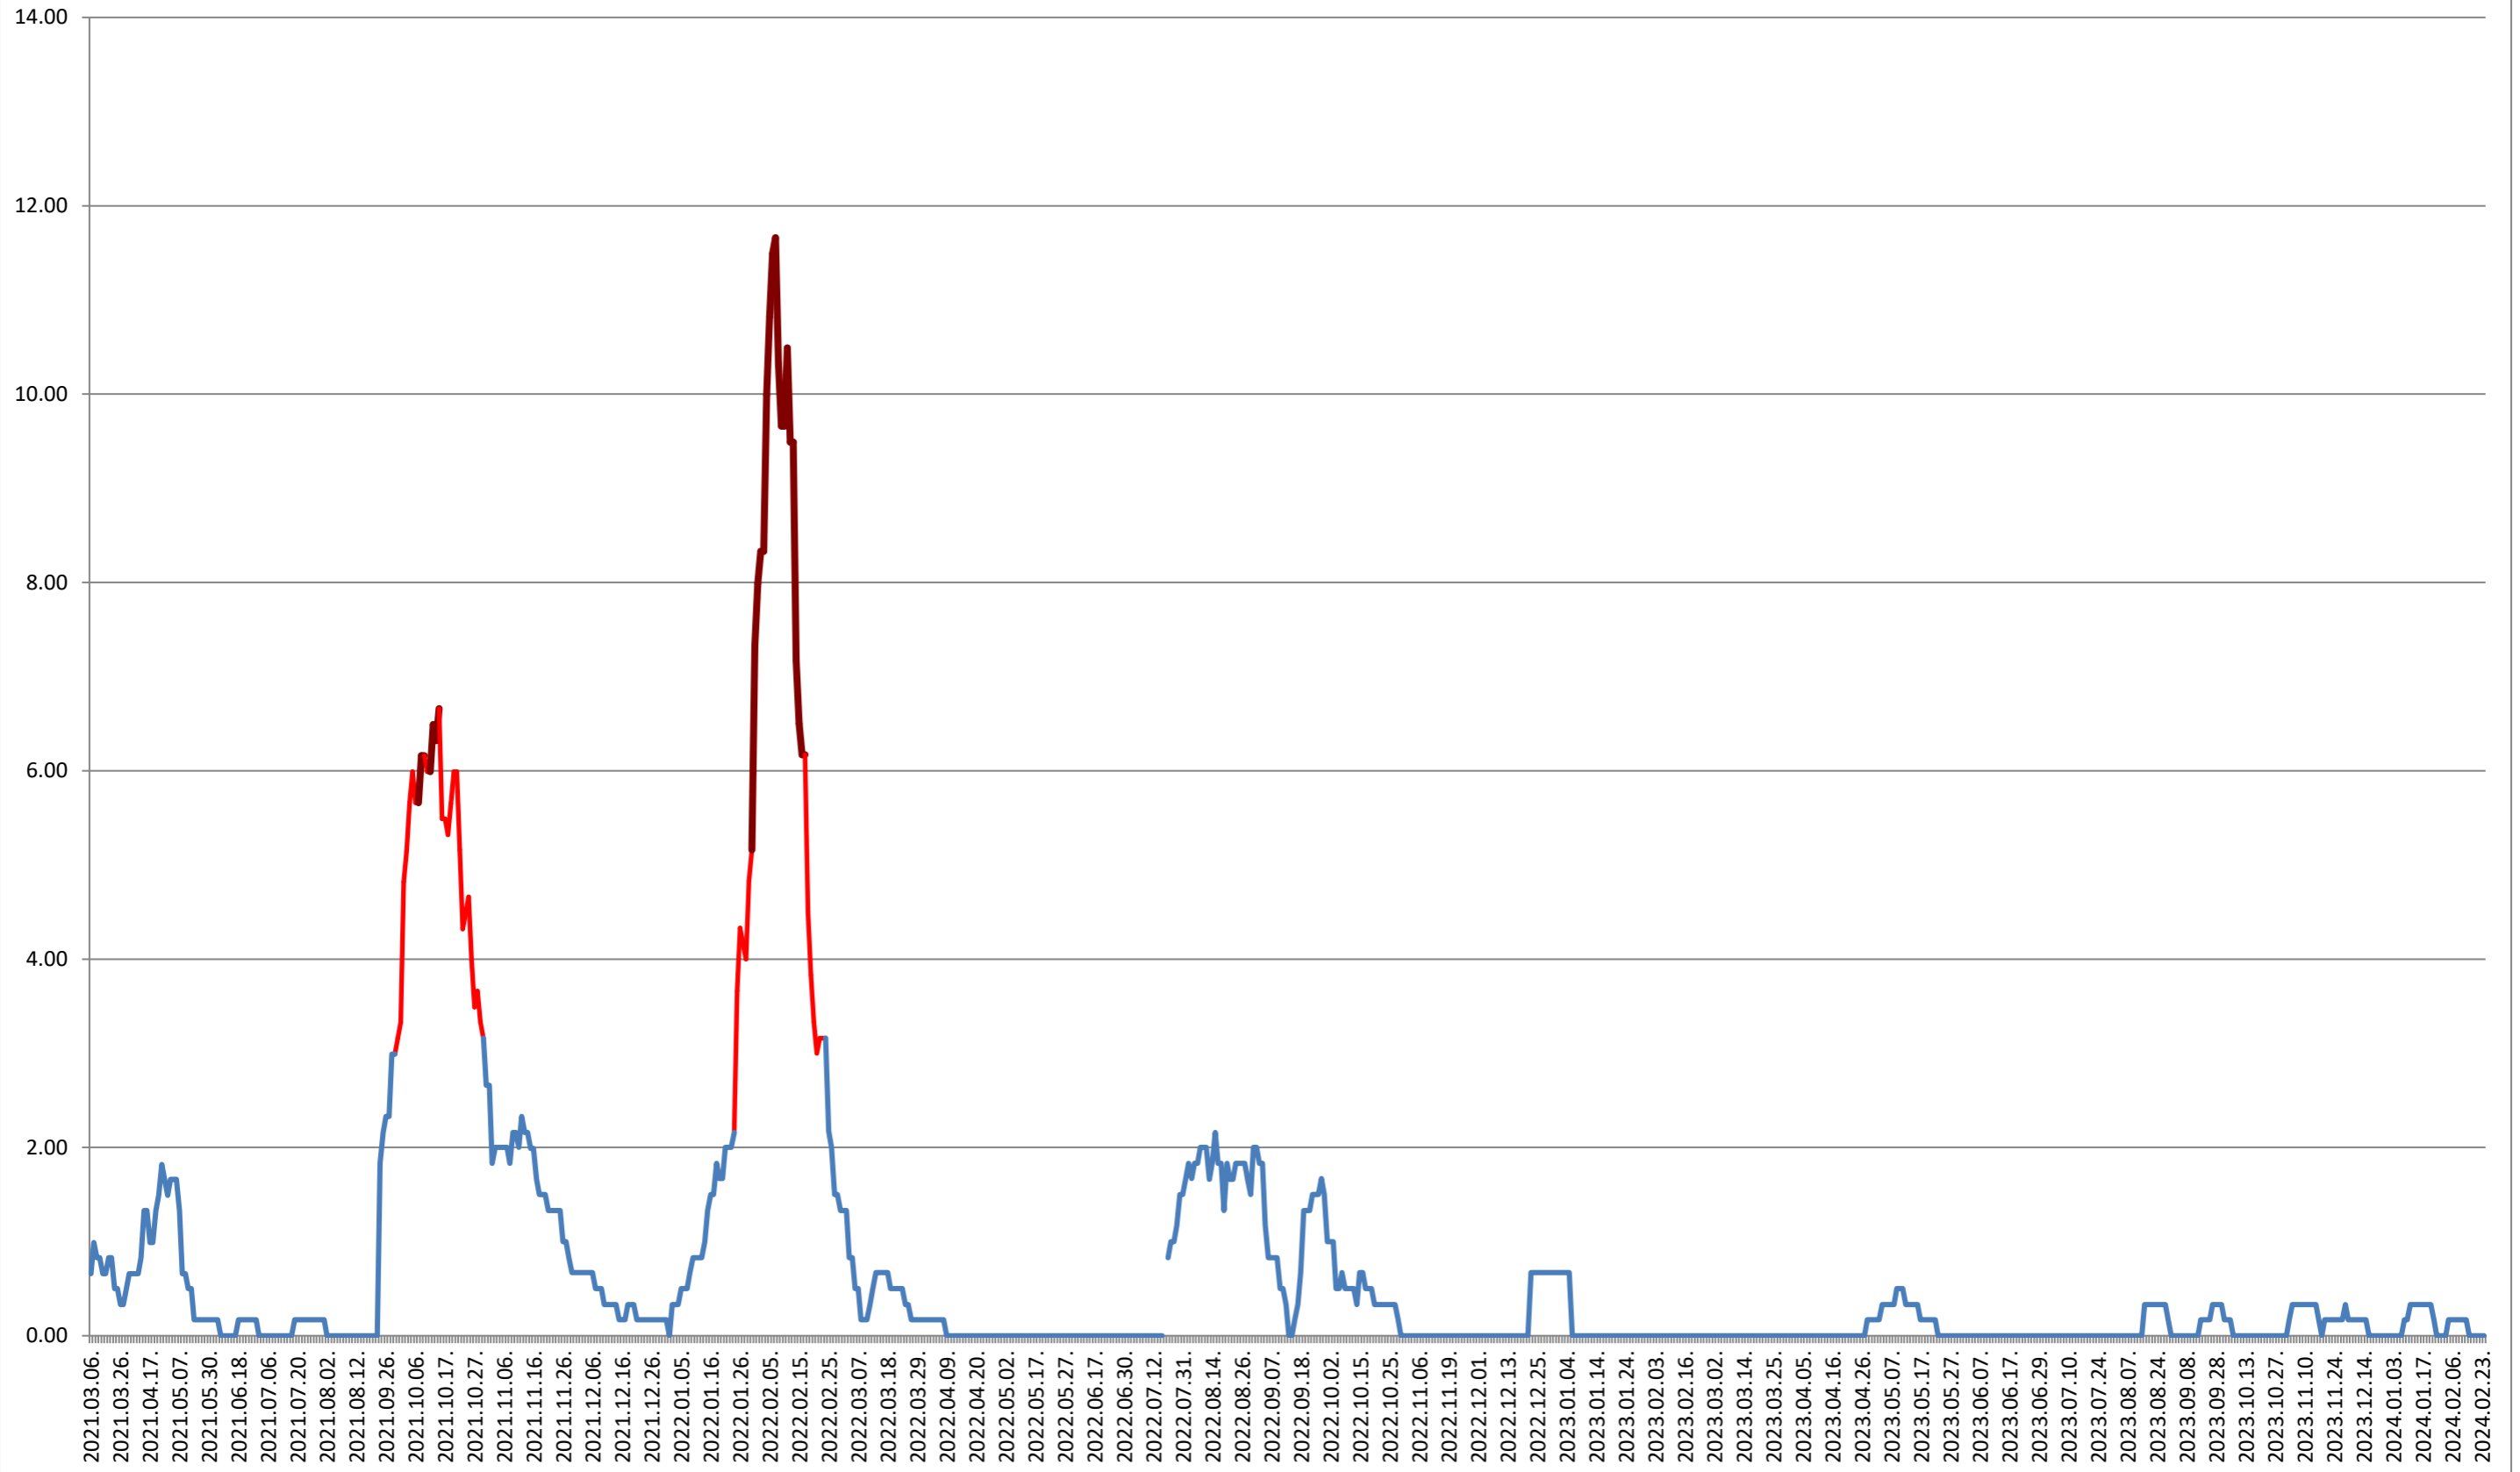

ZETEA - Evolutia incidentei cumulate pe 14 zile la ‰ de locuitori 2021.03.07. - 2024.02.26.