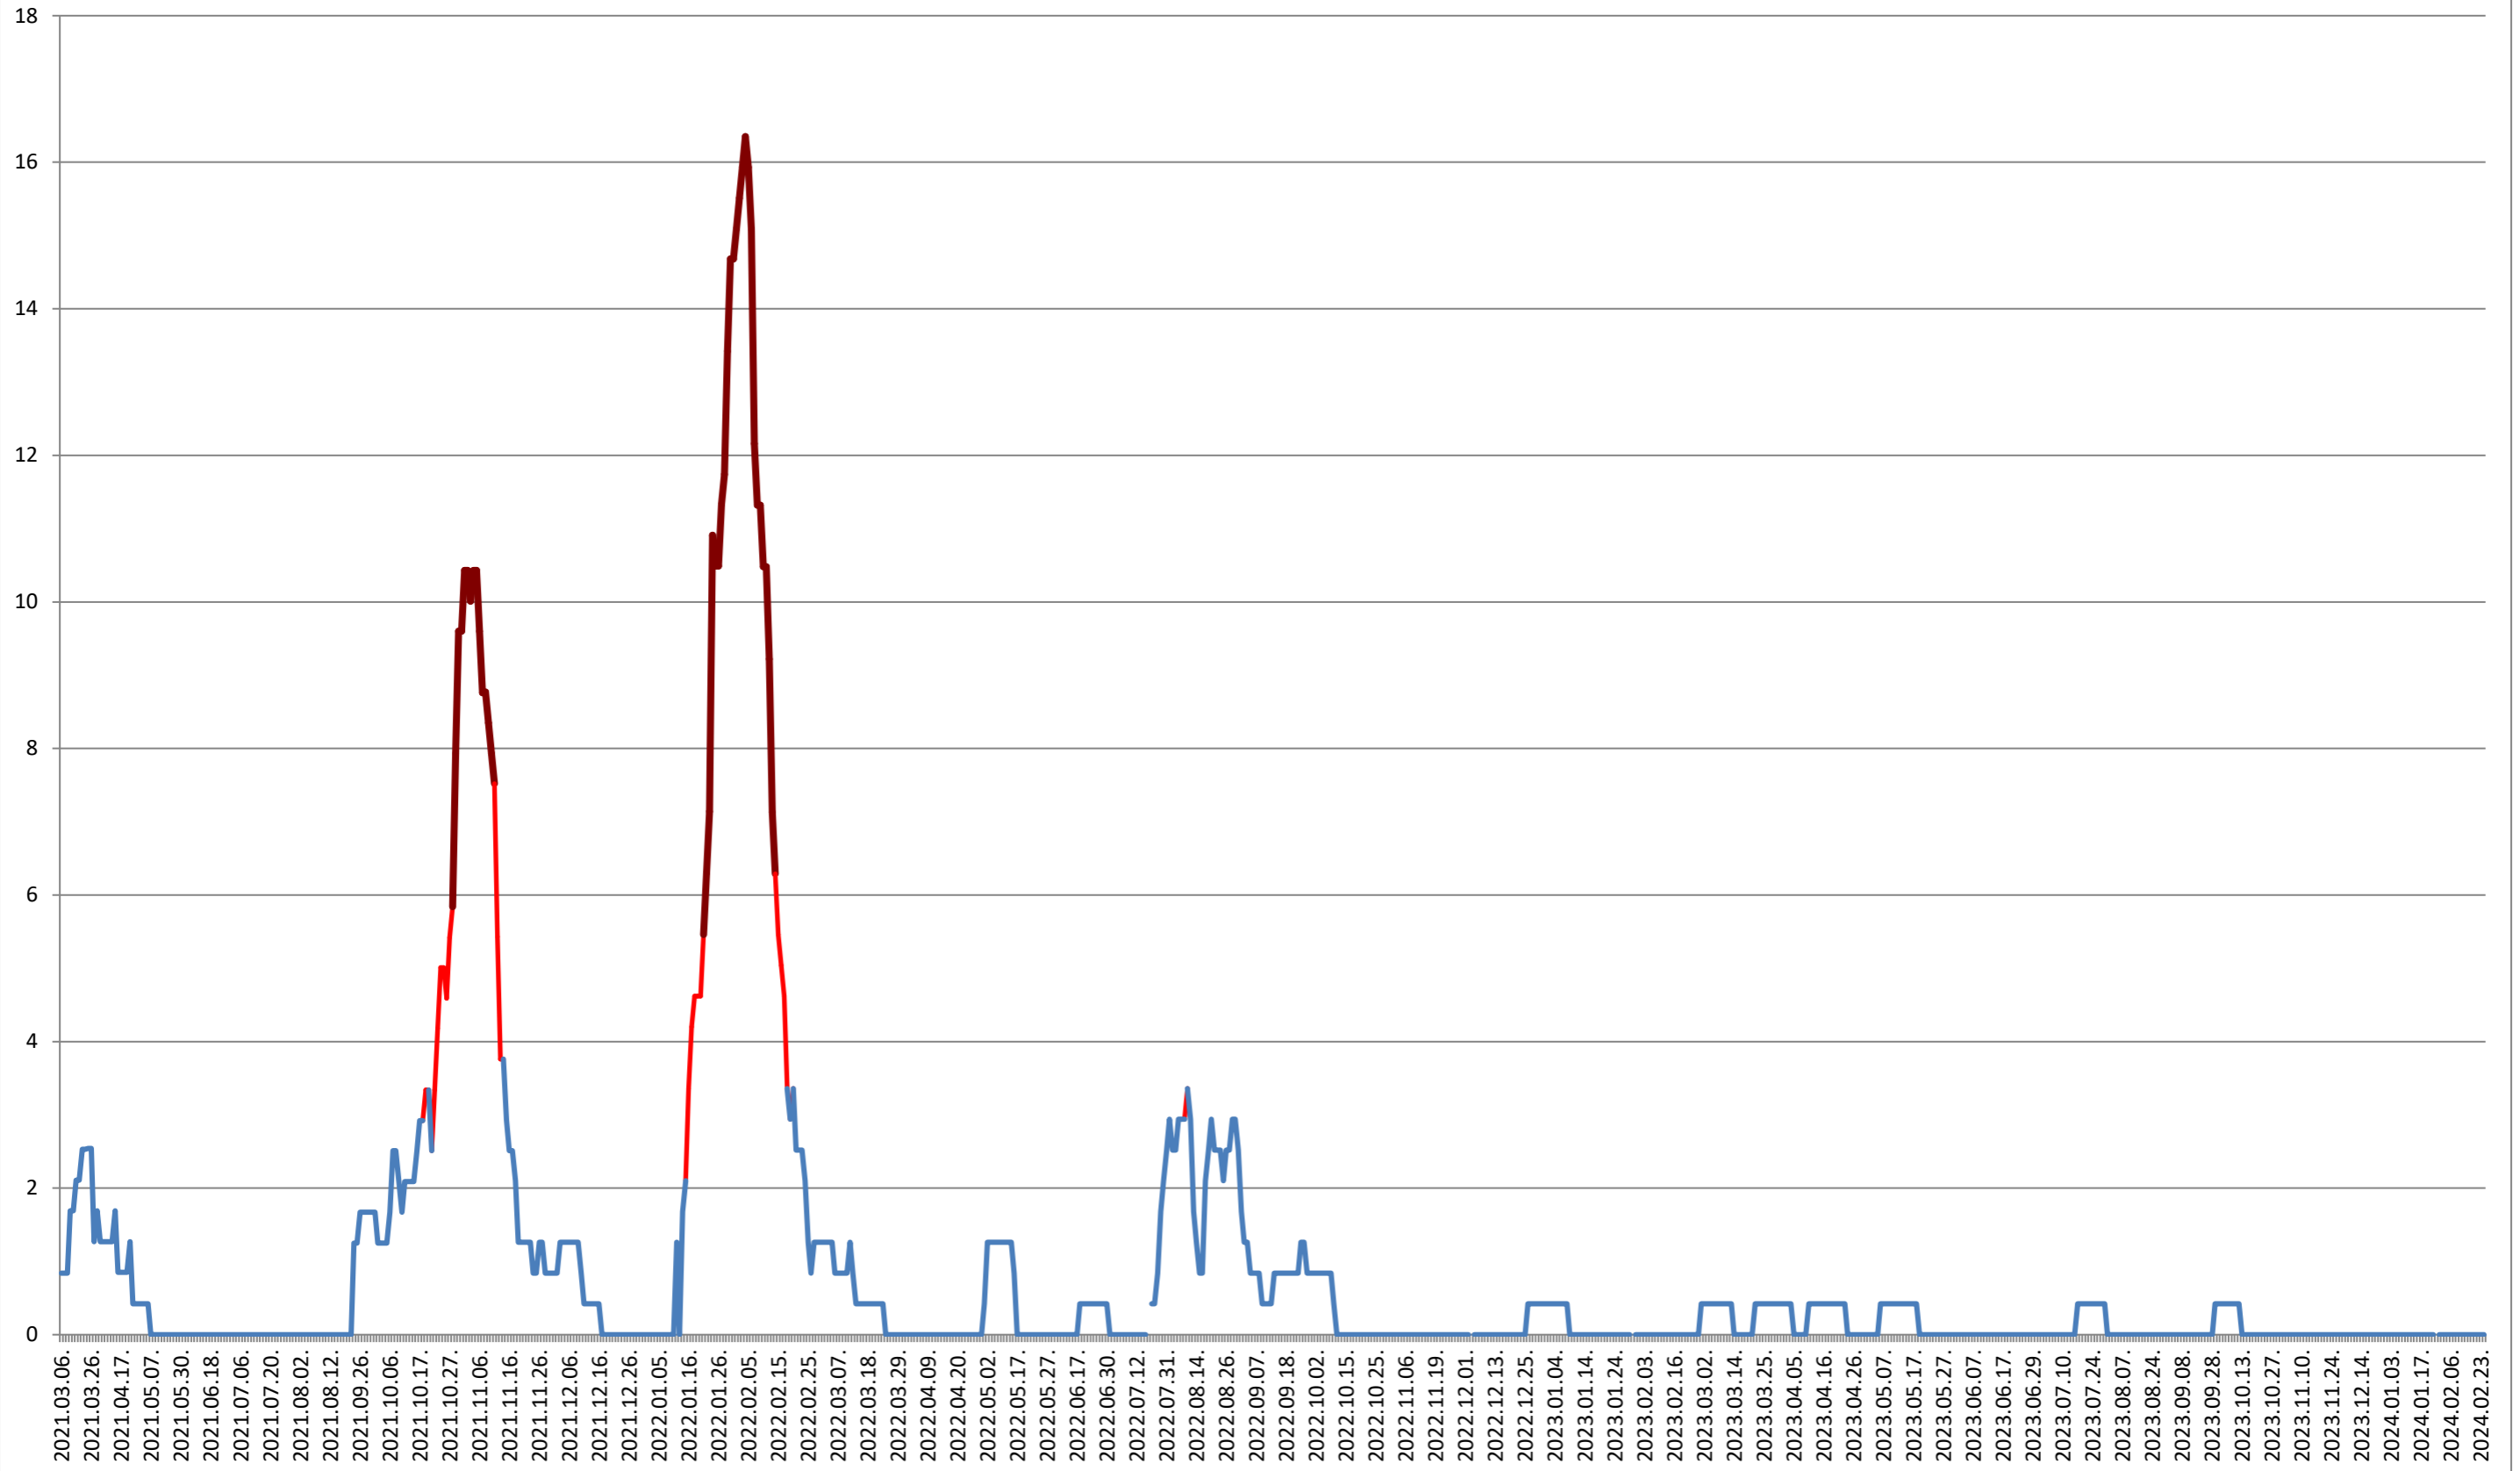

FELICENI - Evolutia incidentei cumulate pe 14 zile la ‰ de locuitori 2021.03.07. - 2024.02.26.

FRUMOASA - Evolutia incidentei cumulate pe 14 zile la % de locuitori 2021.03.07. - 2024.02.26.

GĂLĂUȚAȘ - Evolutia incidentei cumulate pe 14 zile la ‰ de locuitori

2021.03.07. - 2024.02.26.

MUNICIPIUL GHEORGHENI - Evolutia incidentei cumulate pe 14 zile la % de locuitori
2021.03.07. - 2024.02.26.

JOSENI - Evolutia incidentei cumulate pe 14 zile la ‰ de locuitori 2021.03.07. - 2024.02.26.

LĂZAREA - Evolutia incidentei cumulate pe 14 zile la ‰ de locuitori

2021.03.07. - 2024.02.26.

LELICENI - Evolutia incidentei cumulate pe 14 zile la % de locuitori
2021.03.07. - 2024.02.26.

LUETA - Evolutia incidentei cumulate pe 14 zile la % de locuitori 2021.03.07. - 2024.02.26.

LUNCA DE JOS - Evolutia incidentei cumulate pe 14 zile la ‰ de locuitori 2021.03.07. - 2024.02.26.

LUNCA DE SUS - Evolutia incidentei cumulate pe 14 zile la ‰ de locuitori 2021.03.07. - 2024.02.26.

LUPENI - Evolutia incidentei cumulate pe 14 zile la ‰ de locuitori 2021.03.07. - 2024.02.26.