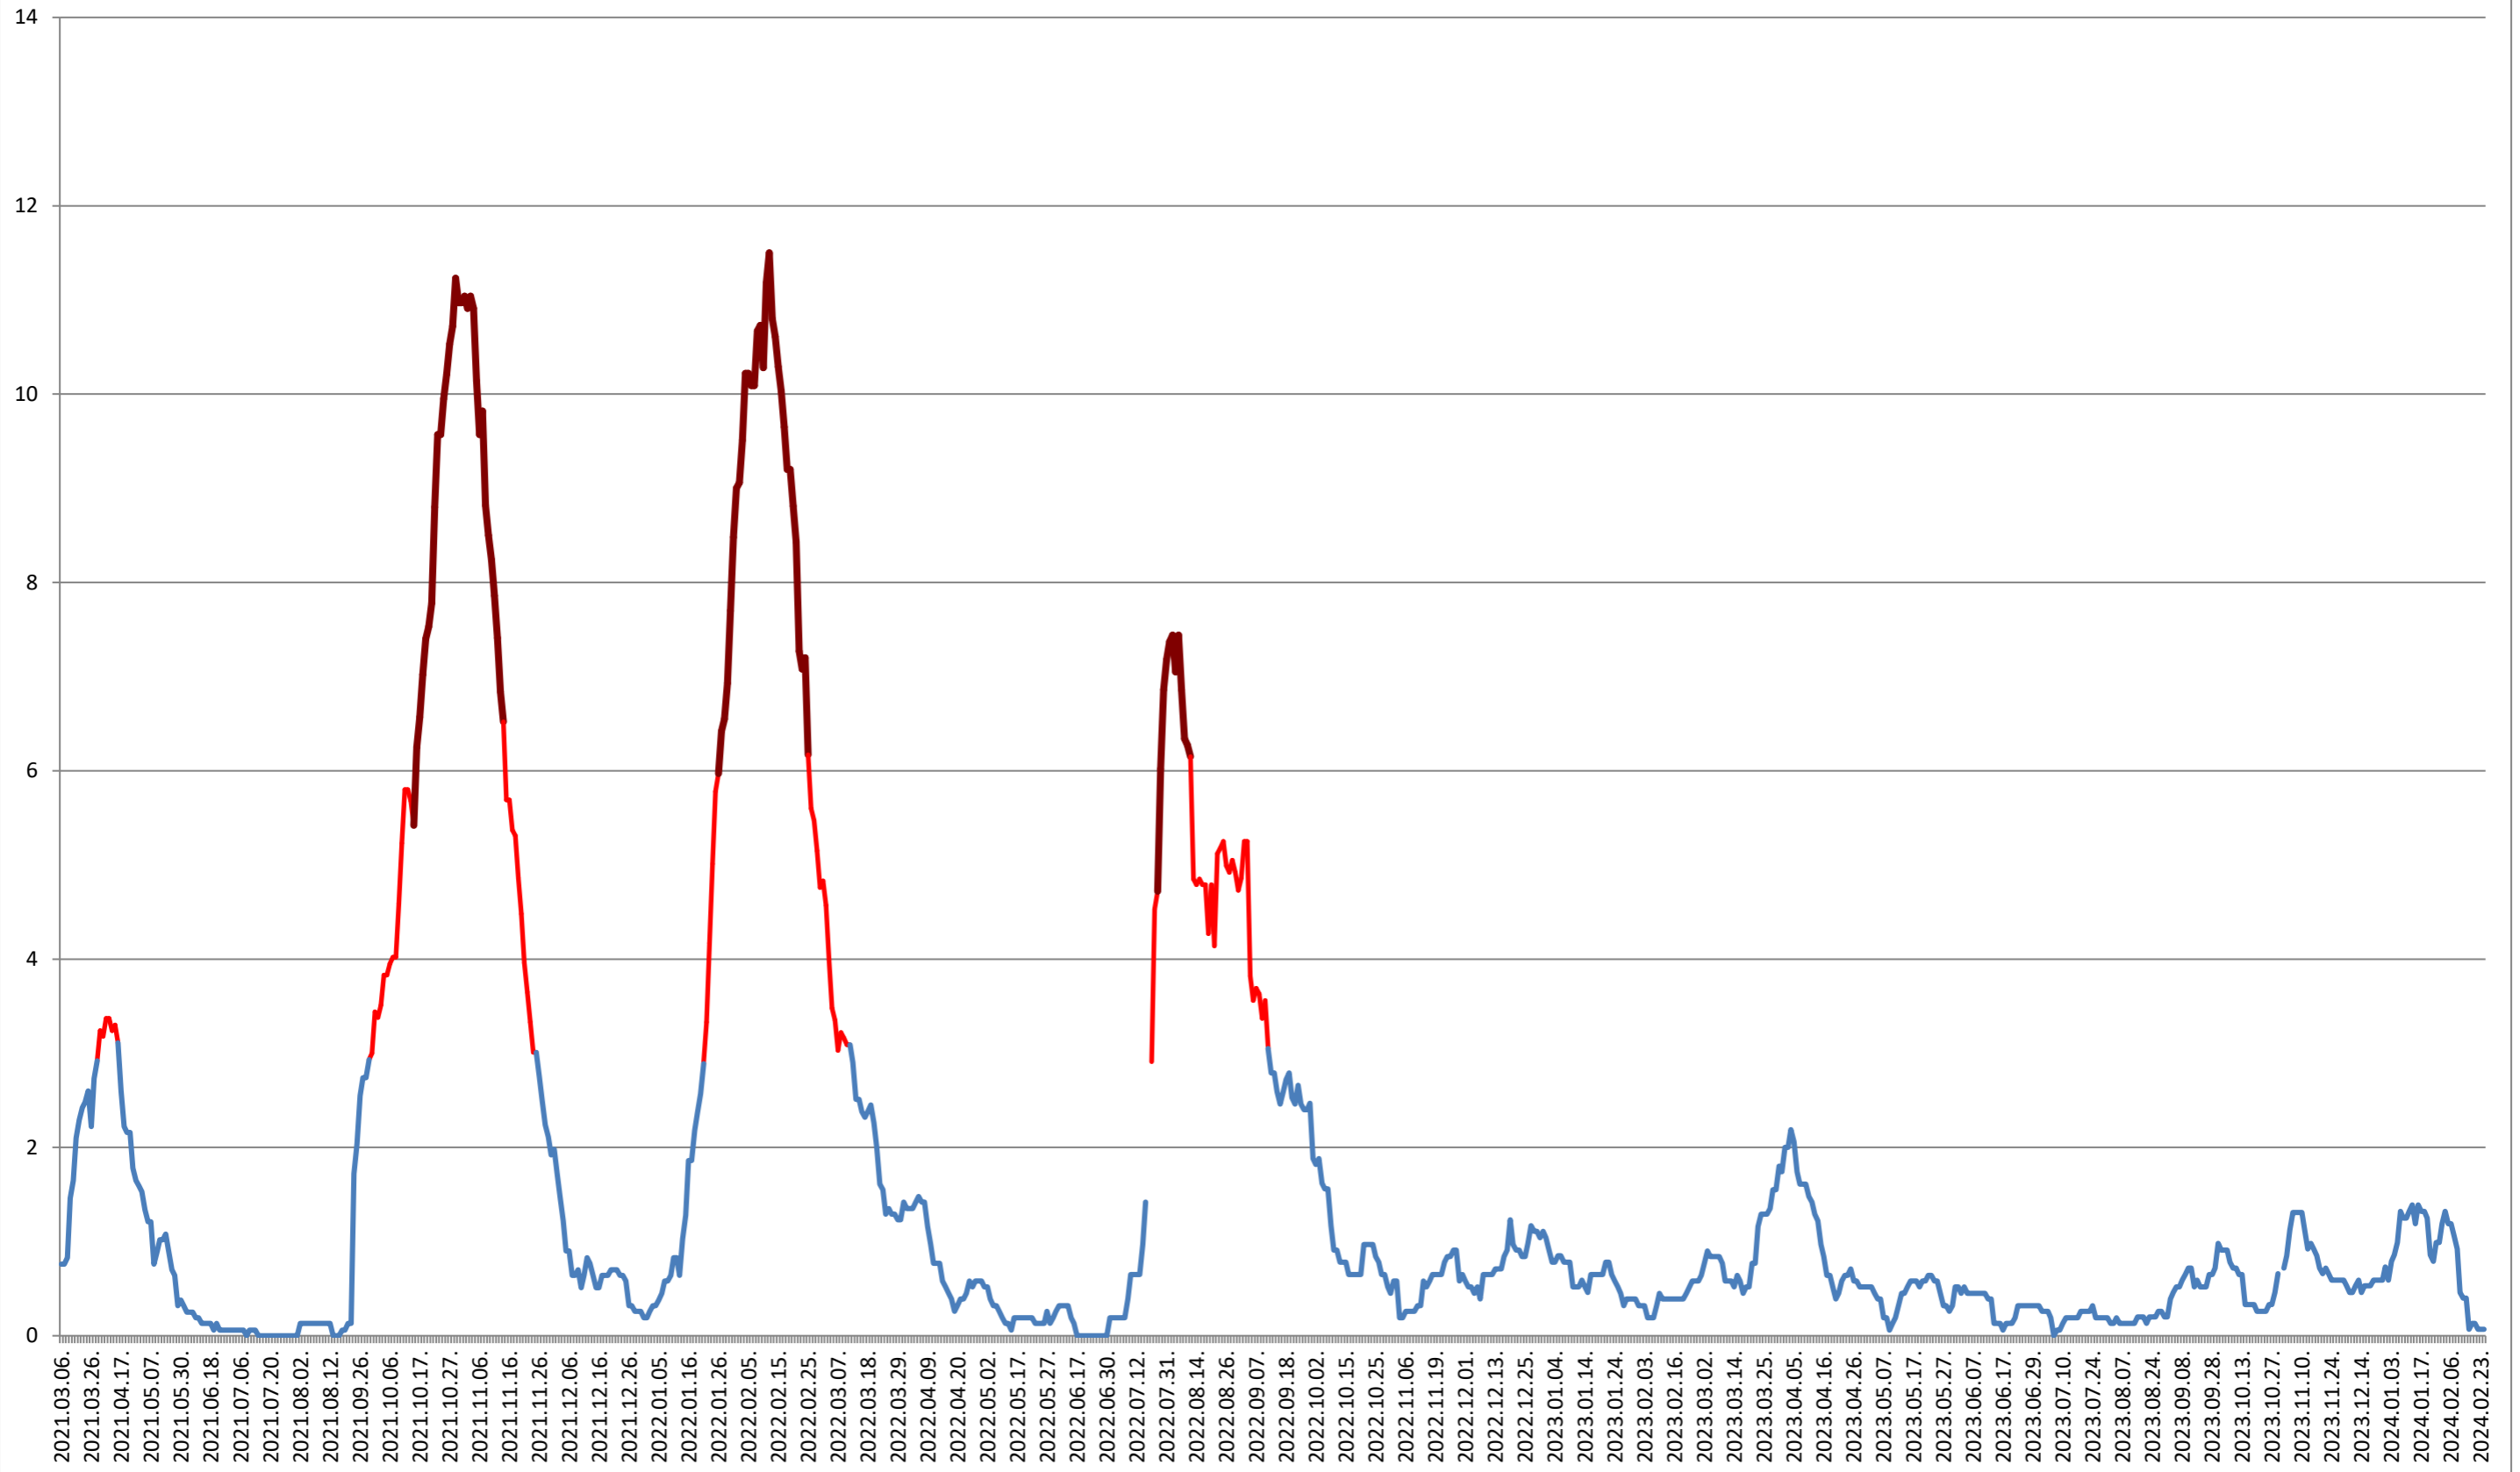

SICULENI - Evolutia incidentei cumulate pe 14 zile la ‰ de locuitori 2021.03.07. - 2024.02.26.

ȘIMONEȘTI - Evolutia incidentei cumulate pe 14 zile la ‰ de locuitori 2021.03.07. - 2024.02.26.

SUBCETATE - Evolutia incidentei cumulate pe 14 zile la % de locuitori
2021.03.07. - 2024.02.26.

SUSENI - Evolutia incidentei cumulate pe 14 zile la ‰ de locuitori 2021.03.07. - 2024.02.26.

TOMEȘTI - Evolutia incidentei cumulate pe 14 zile la ‰ de locuitori 2021.03.07. - 2024.02.26.

MUNICIPIUL TOPLIȚA - Evolutia incidentei cumulate pe 14 zile la ‰ de locuitori 2021.03.07. - 2024.02.26.