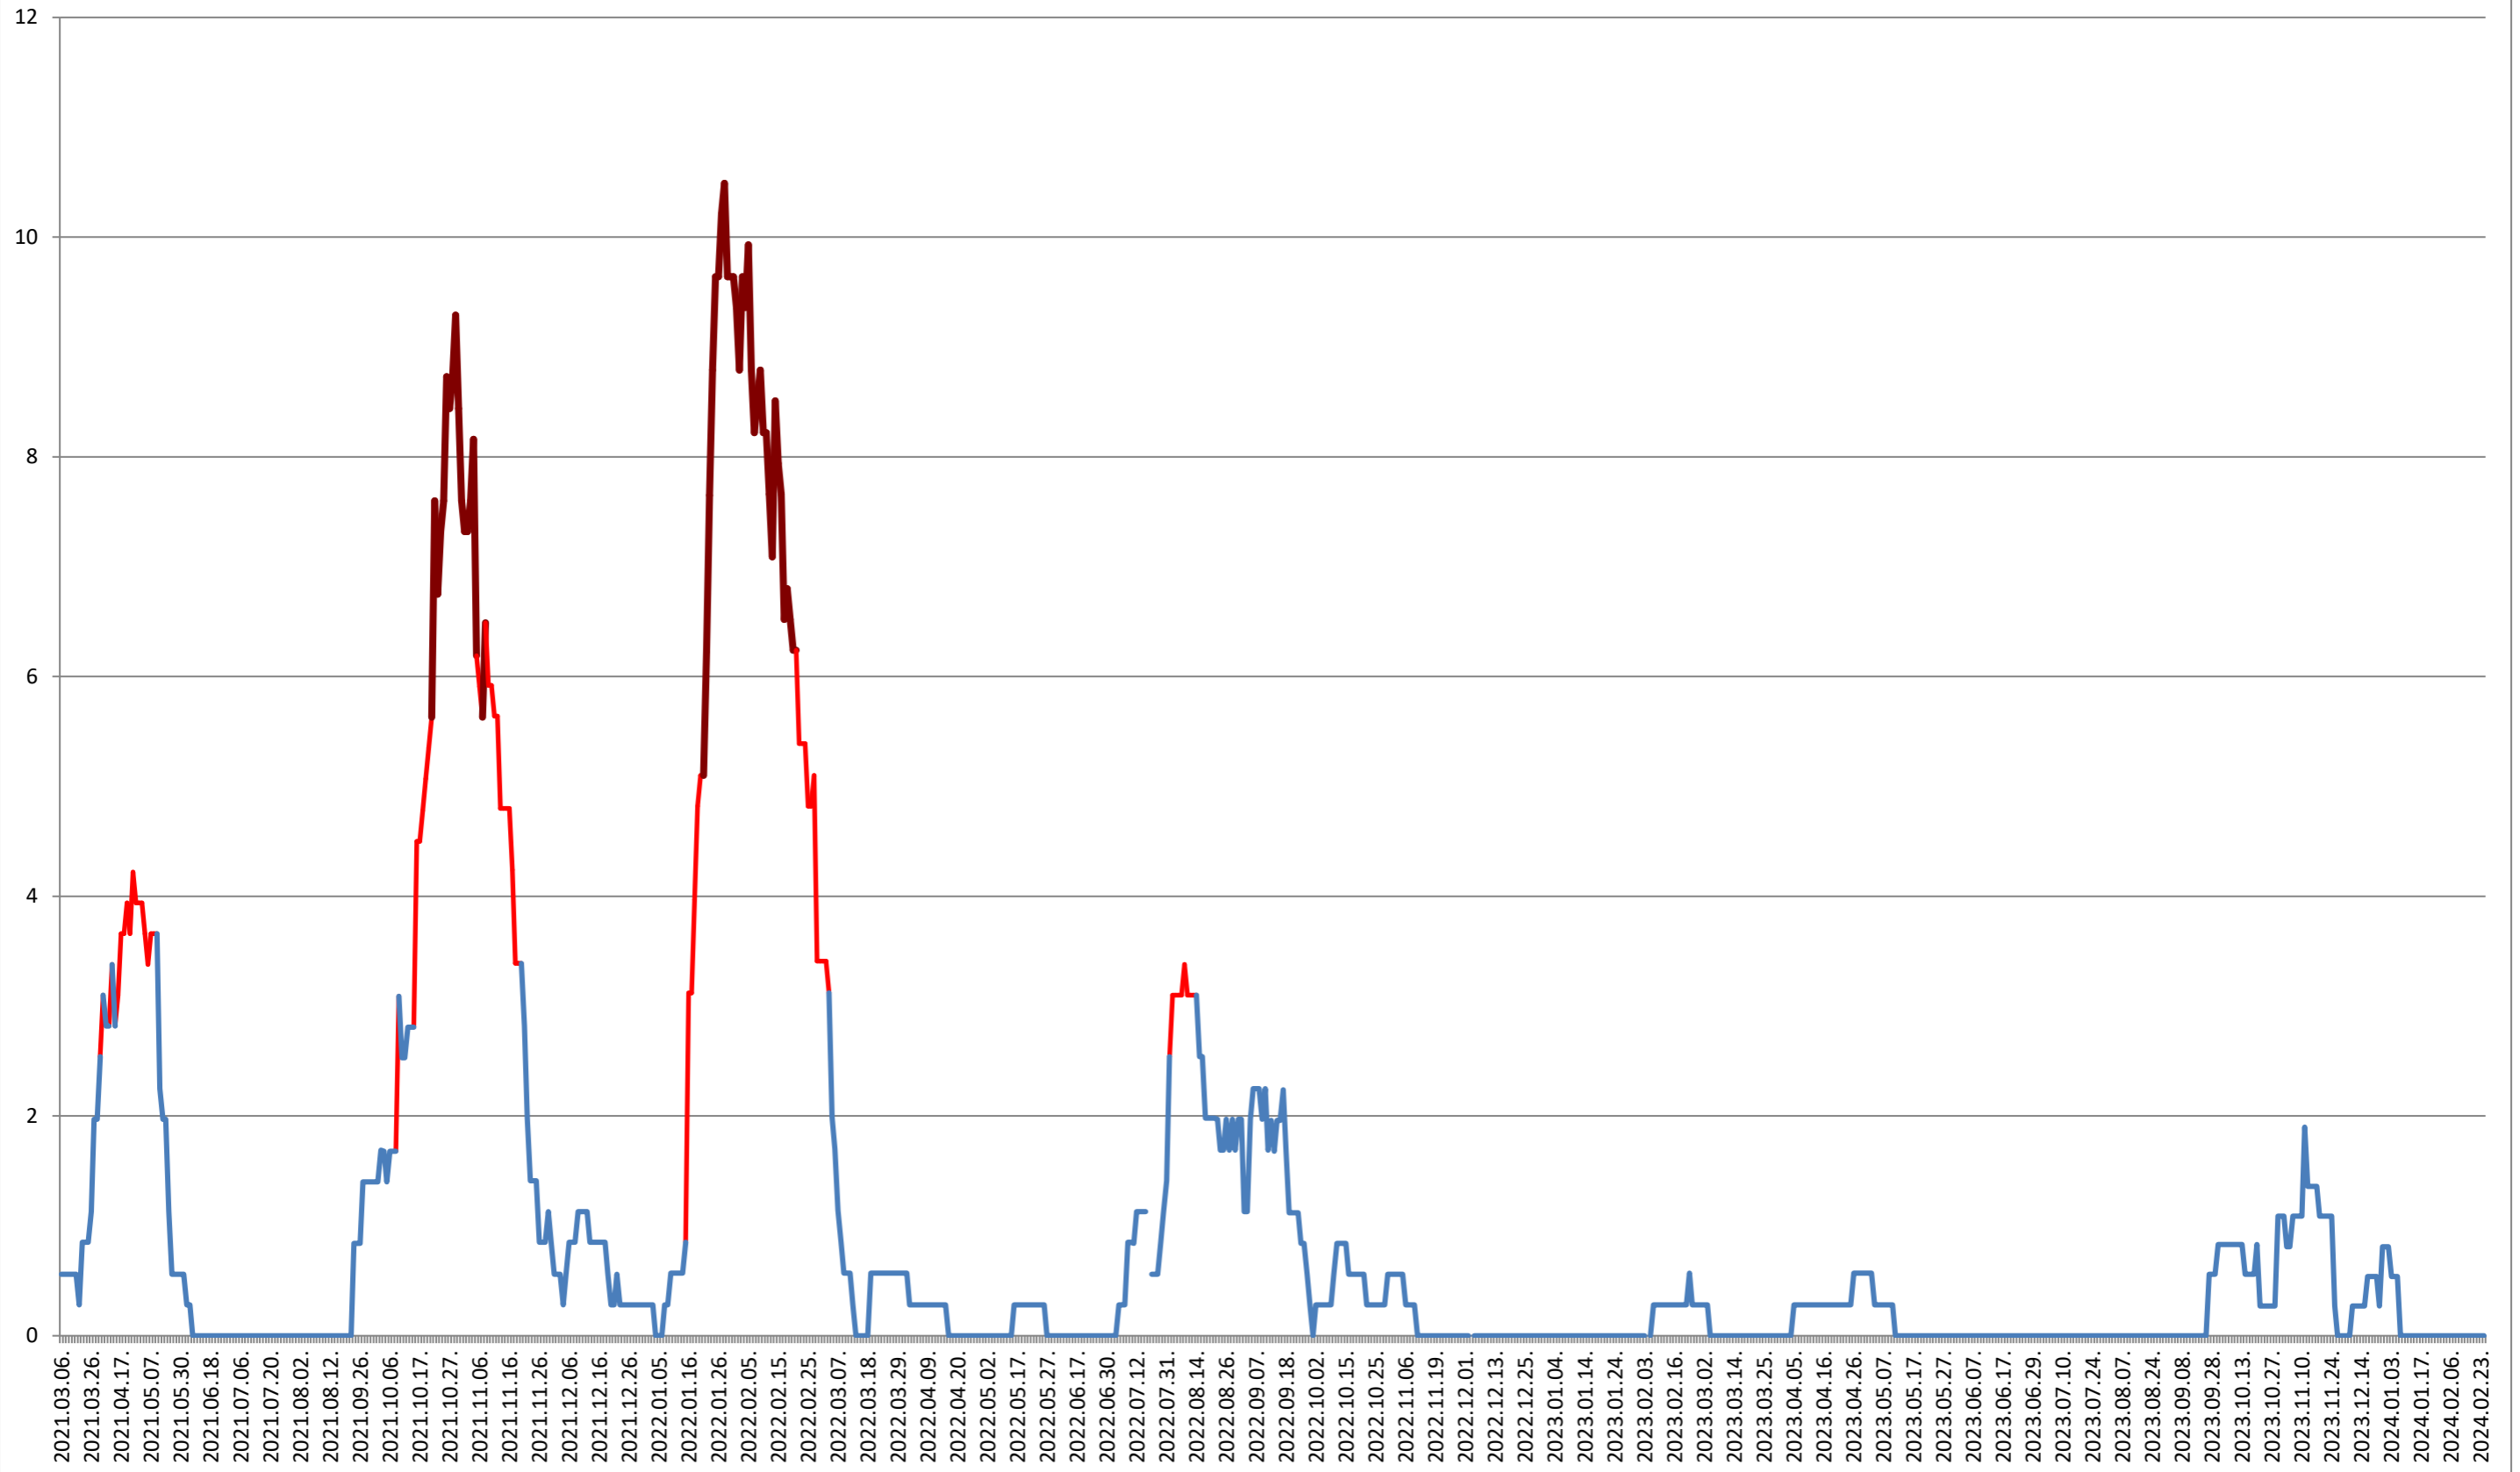

CORBU - Evolutia incidentei cumulate pe 14 zile la ‰ de locuitori 2021.03.07. - 2024.02.26.

CORUND - Evolutia incidentei cumulate pe 14 zile la ‰ de locuitori 2021.03.07. - 2024.02.26.

COZMENI - Evolutia incidentei cumulate pe 14 zile la ‰ de locuitori 2021.03.07. - 2024.02.26.

ORAȘ CRISTURU SECUIESC - Evolutia incidentei cumulate pe 14 zile la ‰ de locuitori
2021.03.07. - 2024.02.26.

DĂNEȘTI - Evolutia incidentei cumulate pe 14 zile la ‰ de locuitori 2021.03.07. - 2024.02.26.

DÂRJIU - Evolutia incidentei cumulate pe 14 zile la ‰ de locuitori 2021.03.07. - 2024.02.26.

DEALU - Evolutia incidentei cumulate pe 14 zile la % de locuitori
2021.03.07. - 2024.02.26.

DITRĂU - Evolutia incidentei cumulate pe 14 zile la ‰ de locuitori 2021.03.07. - 2024.02.26.

FELICENI - Evolutia incidentei cumulate pe 14 zile la ‰ de locuitori 2021.03.07. - 2024.02.26.

FRUMOASA - Evolutia incidentei cumulate pe 14 zile la % de locuitori 2021.03.07. - 2024.02.26.

GĂLĂUȚAȘ - Evolutia incidentei cumulate pe 14 zile la ‰ de locuitori