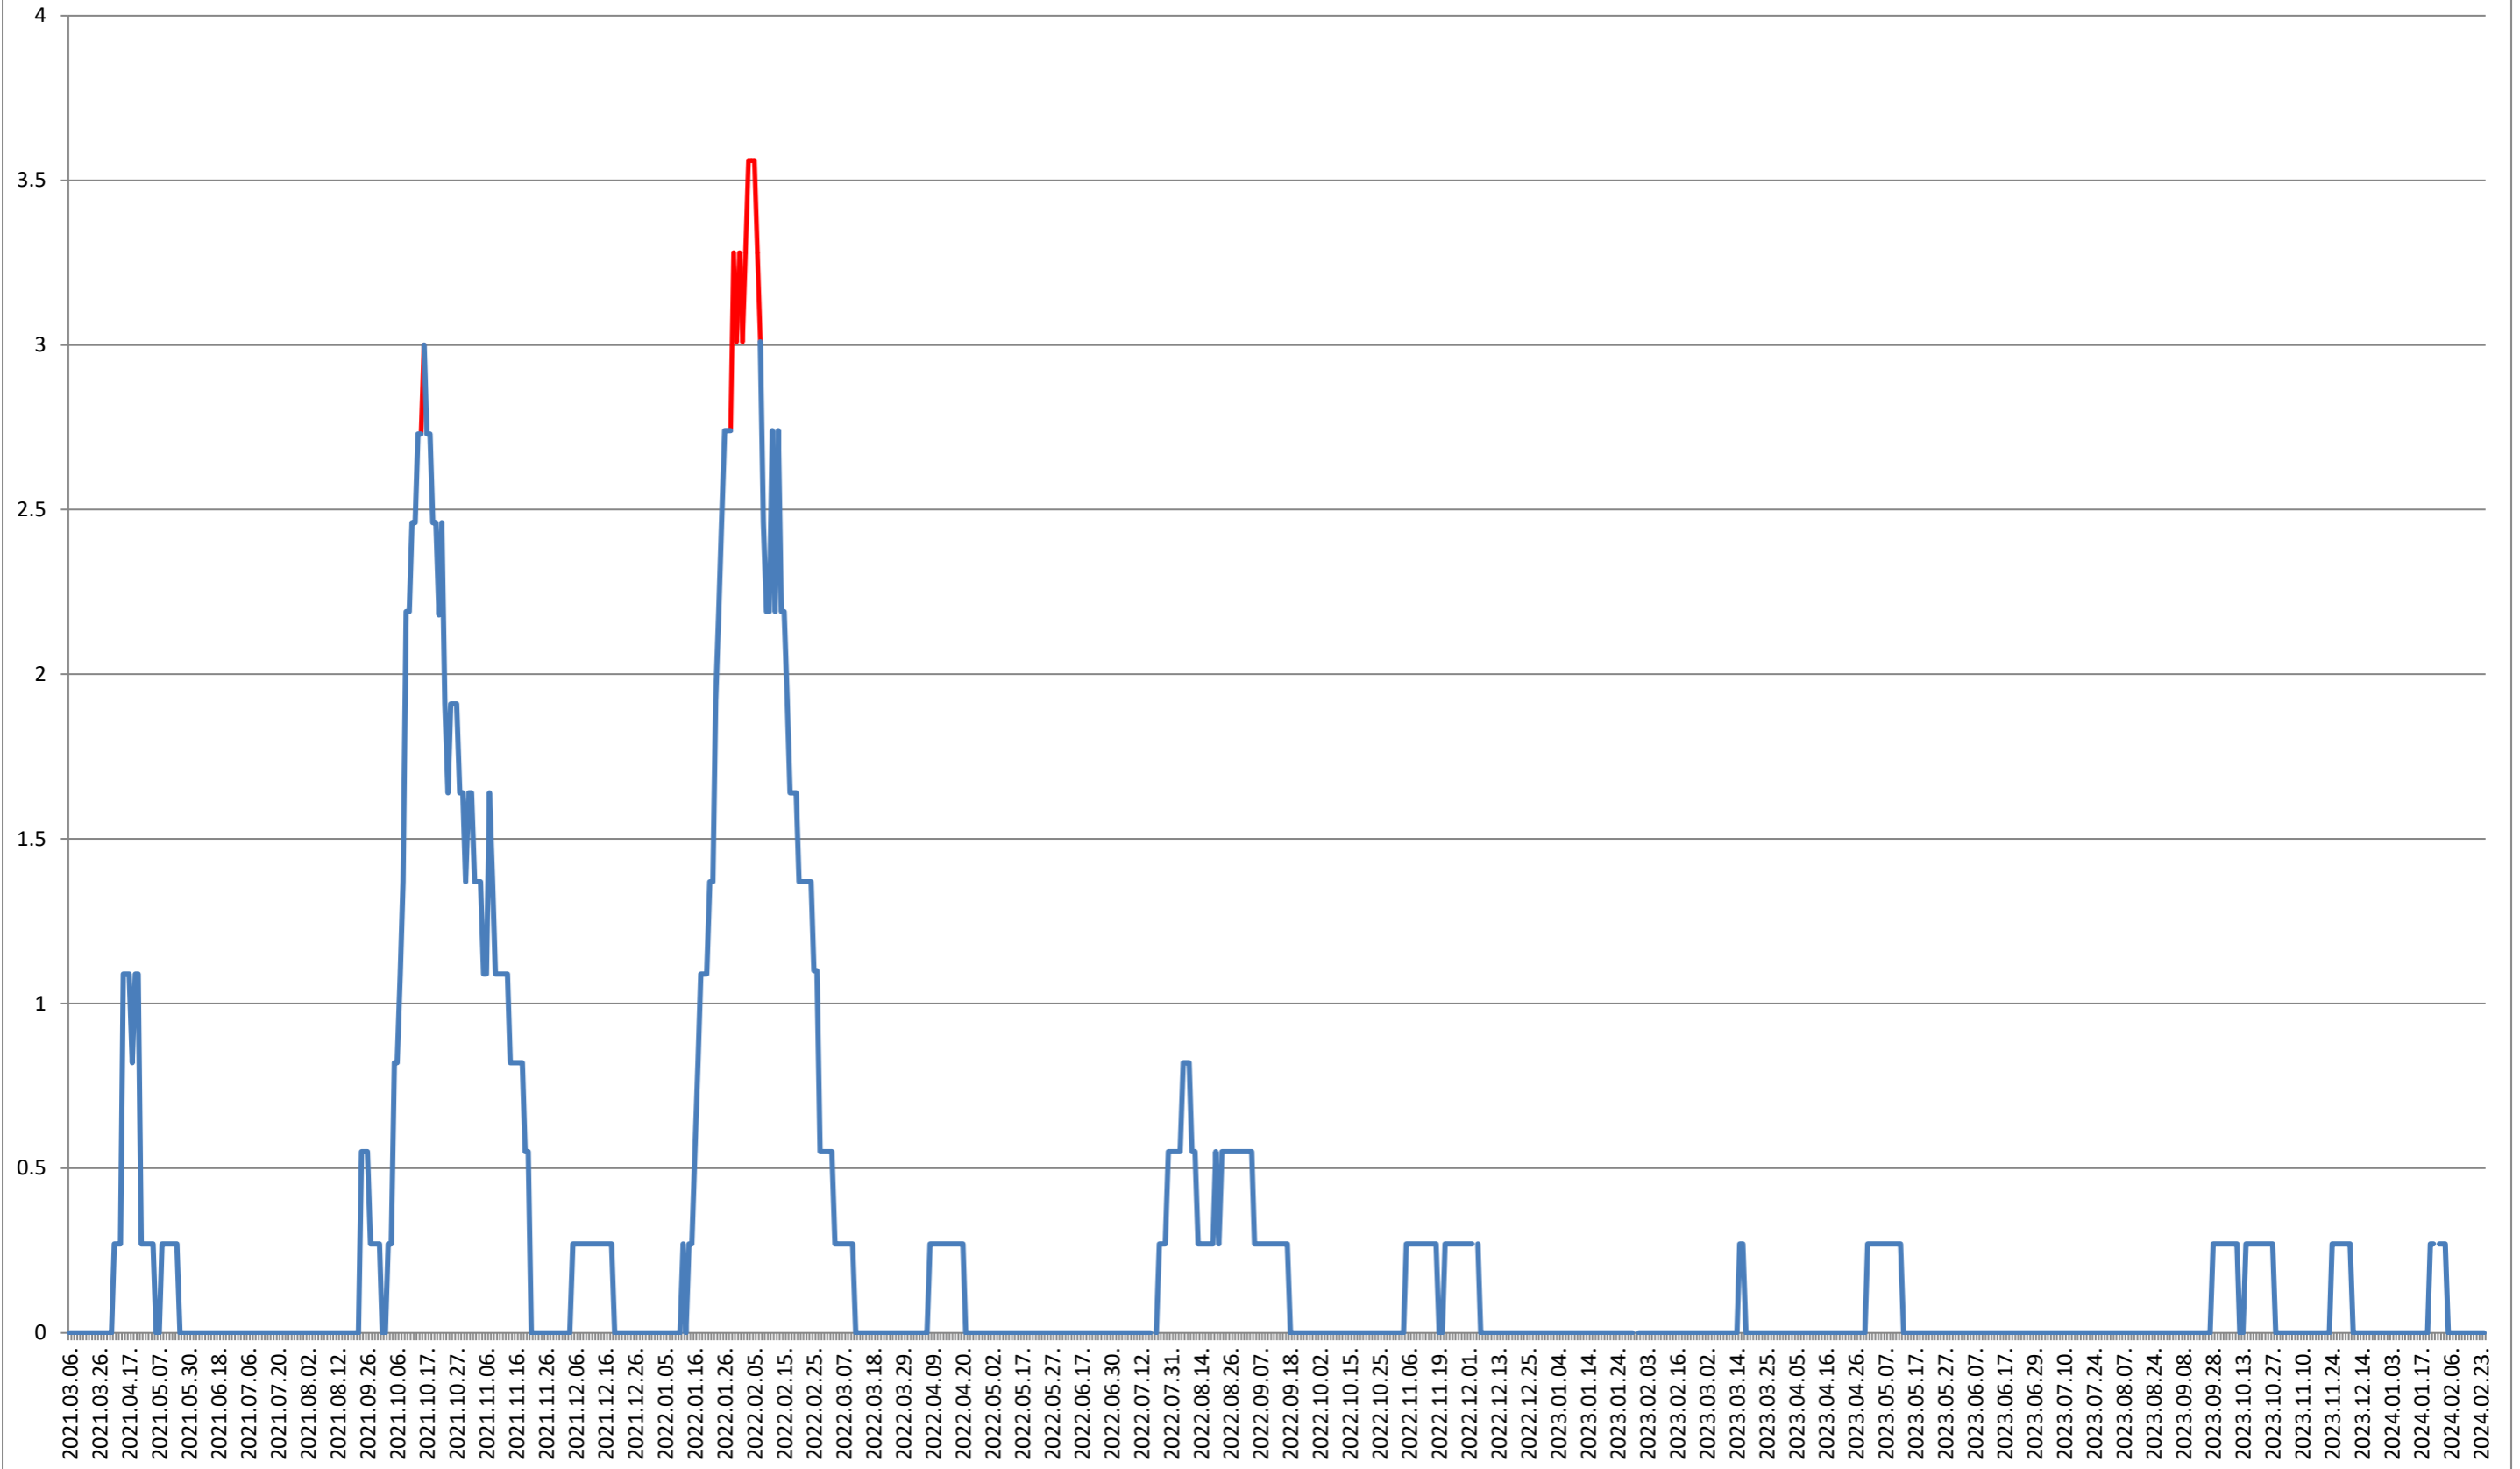

2021.03.07. - 2024.02.26.

MUNICIPIUL GHEORGHENI - Evolutia incidentei cumulate pe 14 zile la % de locuitori
2021.03.07. - 2024.02.26.

JOSENI - Evolutia incidentei cumulate pe 14 zile la ‰ de locuitori 2021.03.07. - 2024.02.26.

LĂZAREA - Evolutia incidentei cumulate pe 14 zile la ‰ de locuitori

2021.03.07. - 2024.02.26.

LELICENI - Evolutia incidentei cumulate pe 14 zile la % de locuitori
2021.03.07. - 2024.02.26.

LUETA - Evolutia incidentei cumulate pe 14 zile la % de locuitori 2021.03.07. - 2024.02.26.

LUNCA DE JOS - Evolutia incidentei cumulate pe 14 zile la ‰ de locuitori 2021.03.07. - 2024.02.26.

LUNCA DE SUS - Evolutia incidentei cumulate pe 14 zile la ‰ de locuitori 2021.03.07. - 2024.02.26.

LUPENI - Evolutia incidentei cumulate pe 14 zile la ‰ de locuitori 2021.03.07. - 2024.02.26.