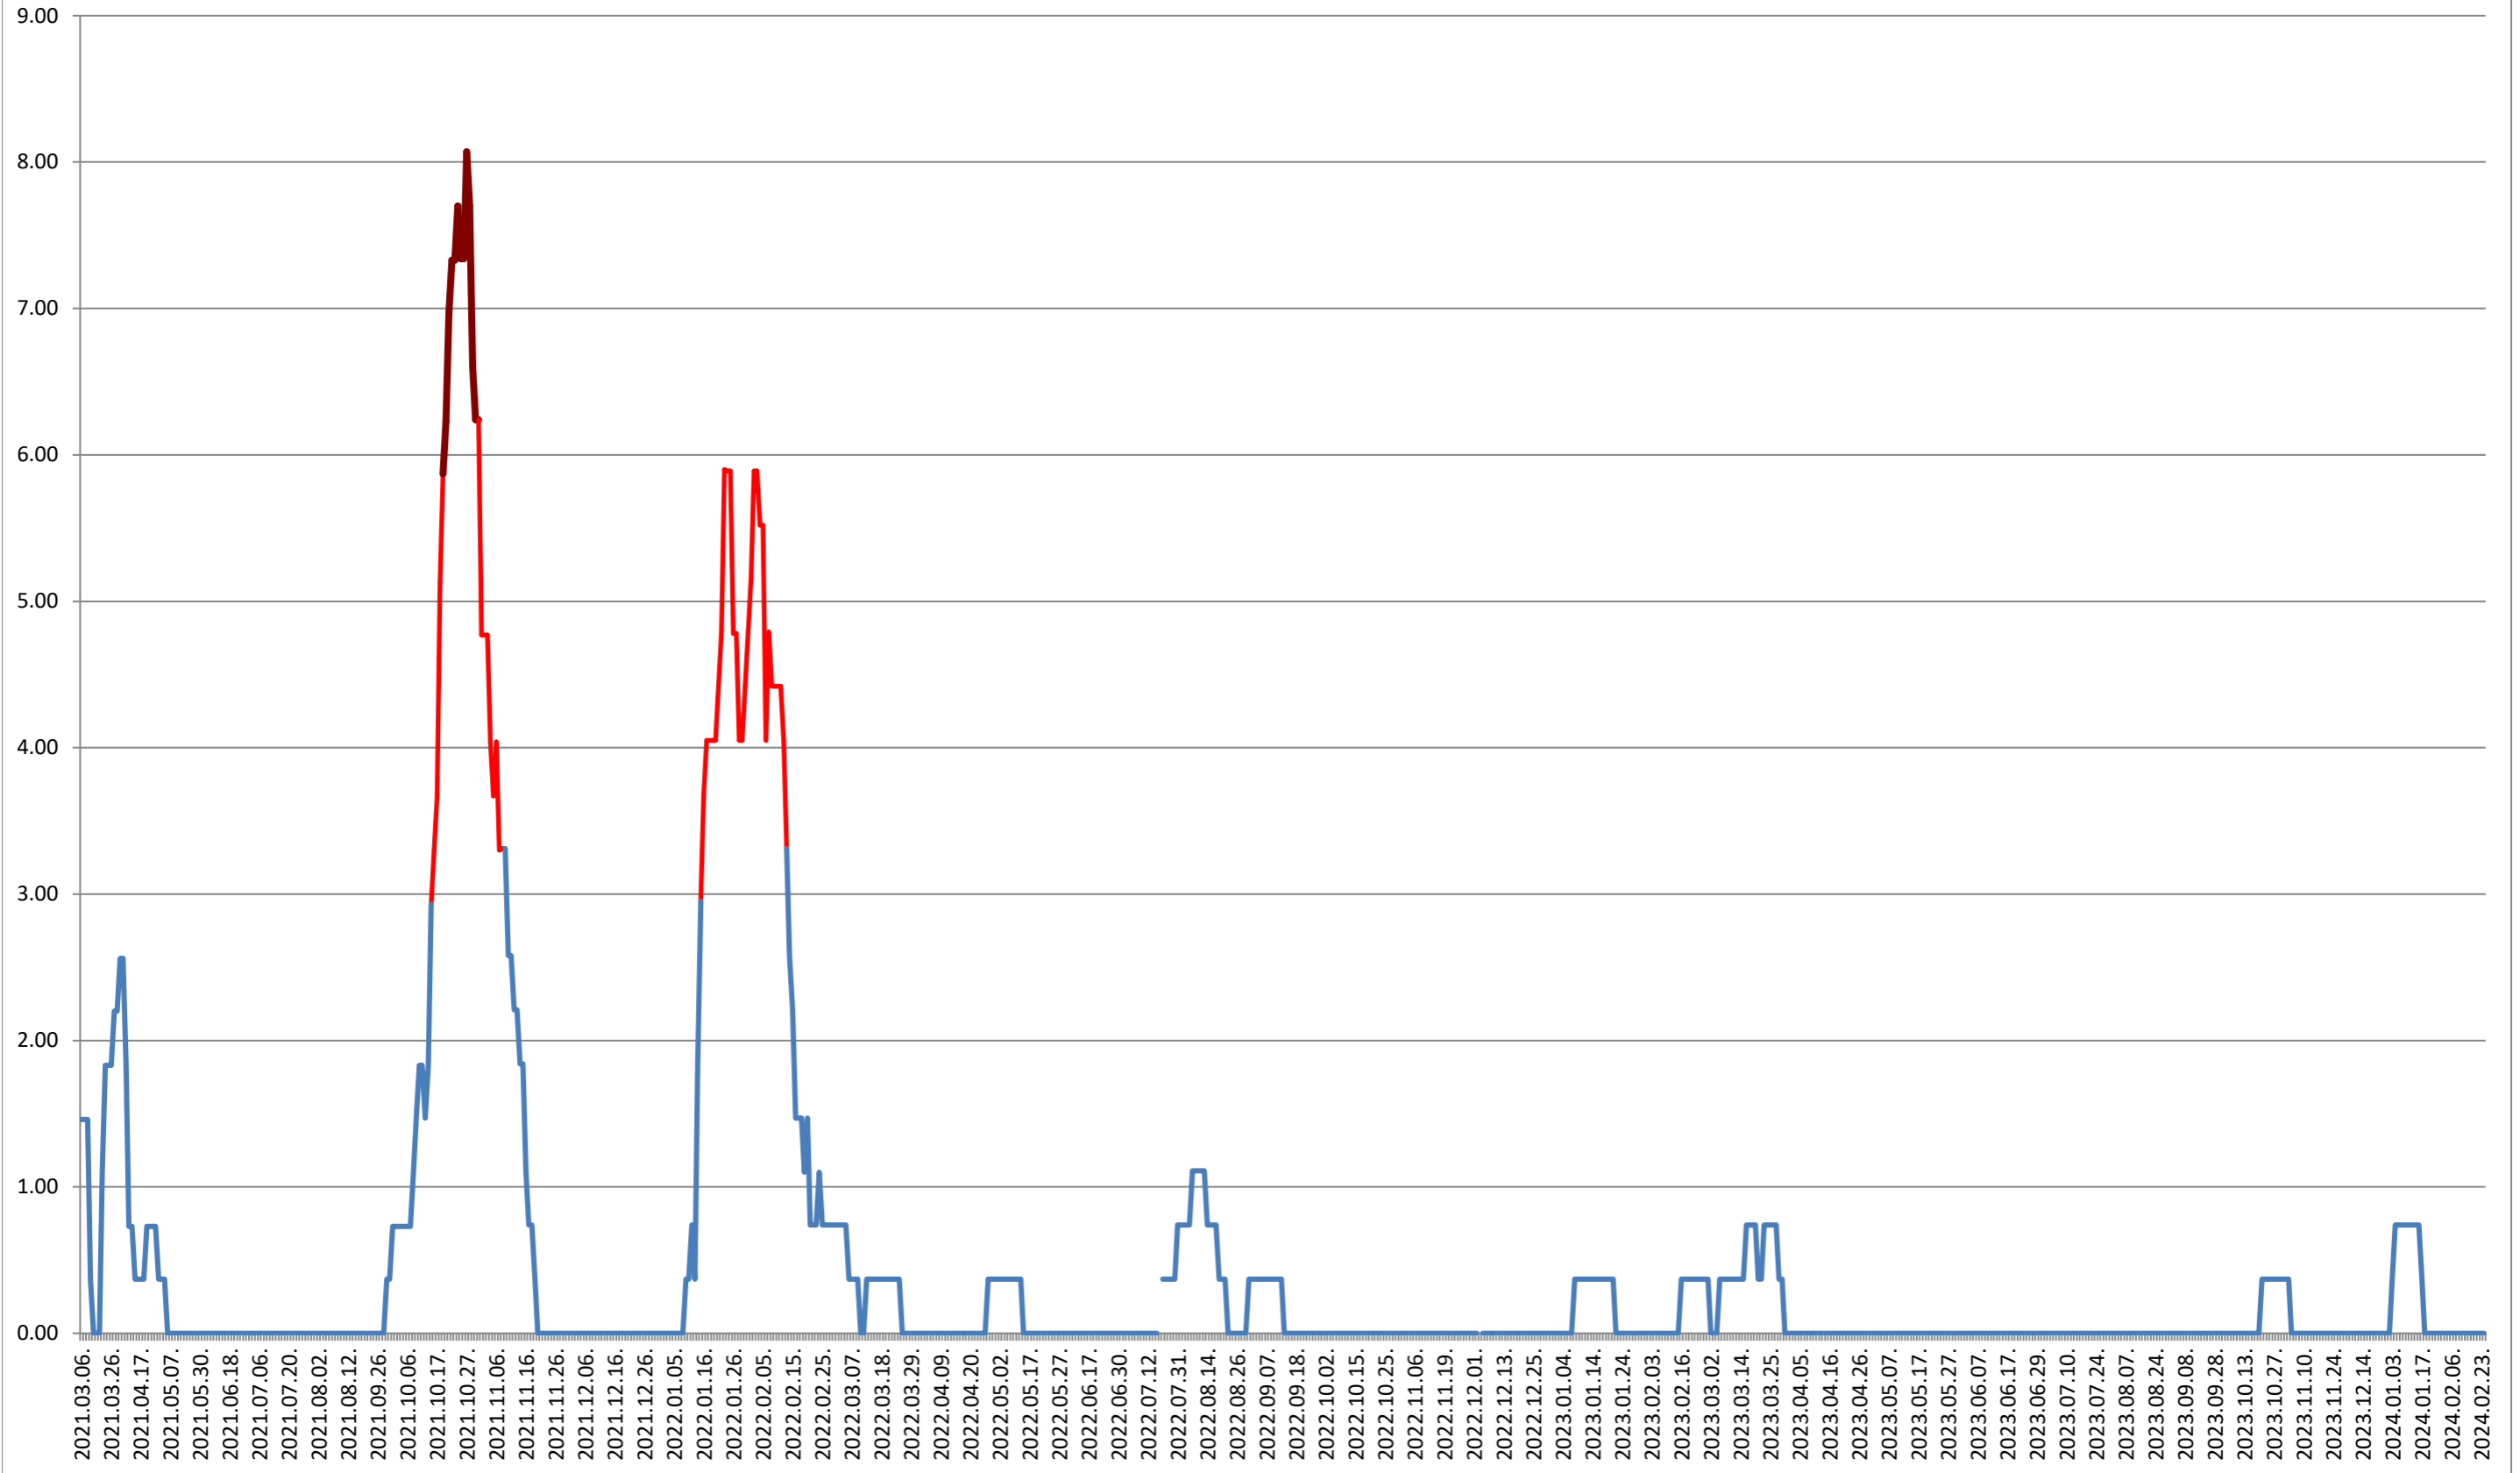

ATID - Evolutia incidentei cumulate pe 14 zile la % de locuitori 2021.03.07. - 2024.02.26.

AVRĂMEȘTI - Evolutia incidentei cumulate pe 14 zile la ‰ de locuitori 2021.03.07. - 2024.02.26.

ORAȘ BĂILE TUȘNAD - Evolutia incidentei cumulate pe 14 zile la ‰ de locuitori 2021.03.07. - 2024.02.26.

ORAȘ BĂLAN - Evolutia incidentei cumulate pe 14 zile la ‰ de locuitori
2021.03.07. - 2024.02.26.

BILBOR - Evolutia incidentei cumulate pe 14 zile la ‰ de locuitori 2021.03.07. - 2024.02.26.

ORAȘ BORSEC - Evolutia incidentei cumulate pe 14 zile la ‰ de locuitori 2021.03.07. - 2024.02.26.

BRĂDEȘTI - Evolutia incidentei cumulate pe 14 zile la % de locuitori 2021.03.07. - 2024.02.26.

CĂPĂLNIȚA - Evolutia incidentei cumulate pe 14 zile la ‰ de locuitori 2021.03.07. - 2024.02.26.

CÂRȚA - Evolutia incidentei cumulate pe 14 zile la % de locuitori 2021.03.07. - 2024.02.26.

CICEU - Evolutia incidentei cumulate pe 14 zile la ‰ de locuitori 2021.03.07. - 2024.02.26.

CIUCSÂNGEORGIU - Evolutia incidentei cumulate pe 14 zile la % de locuitori

2021.03.07. - 2024.02.26.

CIUMANI - Evolutia incidentei cumulate pe 14 zile la ‰ de locuitori 2021.03.07. - 2024.02.26.