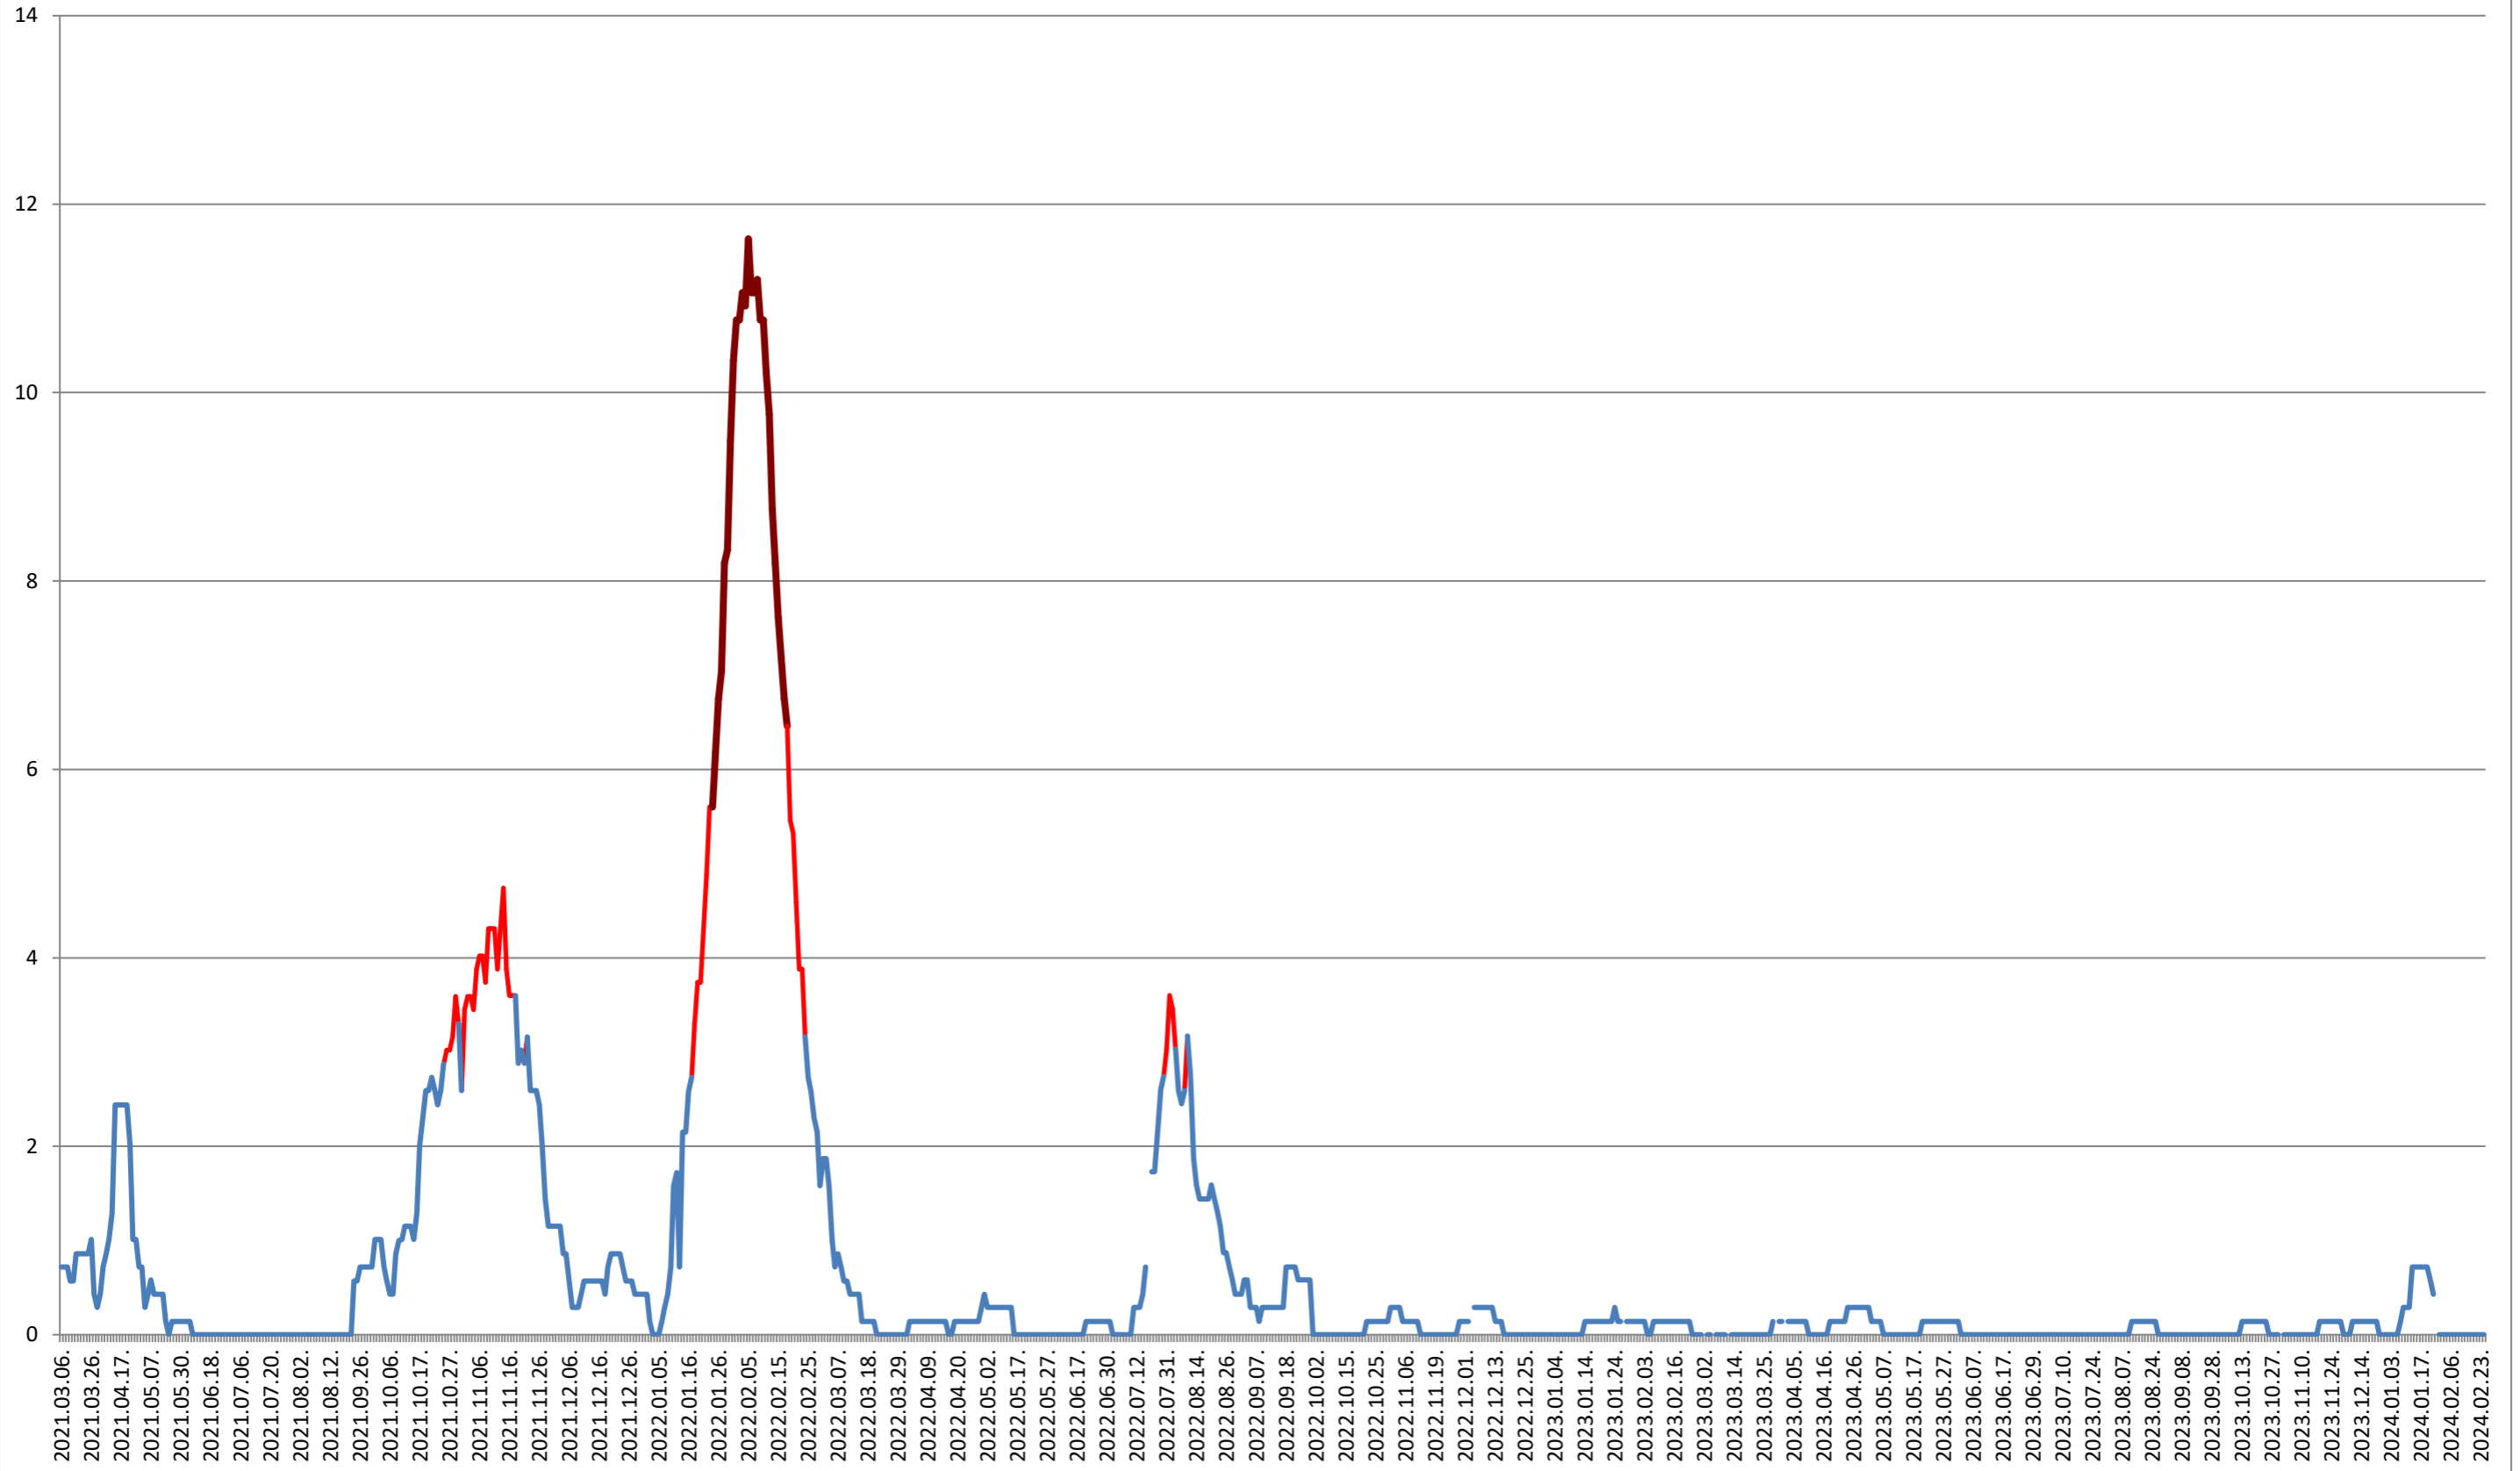

PĂULENI-CIUC - Evolutia incidentei cumulate pe 14 zile la ‰ de locuitori
2021.03.07. - 2024.02.26.

PLĂIEȘII DE JOS - Evolutia incidentei cumulate pe 14 zile la % de locuitori 2021.03.07. - 2024.02.26.

PORUMBENI - Evolutia incidentei cumulate pe 14 zile la % de locuitori
2021.03.07. - 2024.02.26.

PRAID - Evolutia incidentei cumulate pe 14 zile la % de locuitori
2021.03.07. - 2024.02.26.

RACU - Evolutia incidentei cumulate pe 14 zile la ‰ de locuitori 2021.03.07. - 2024.02.26.

REMETEA - Evolutia incidentei cumulate pe 14 zile la % de locuitori 2021.03.07. - 2024.02.26.