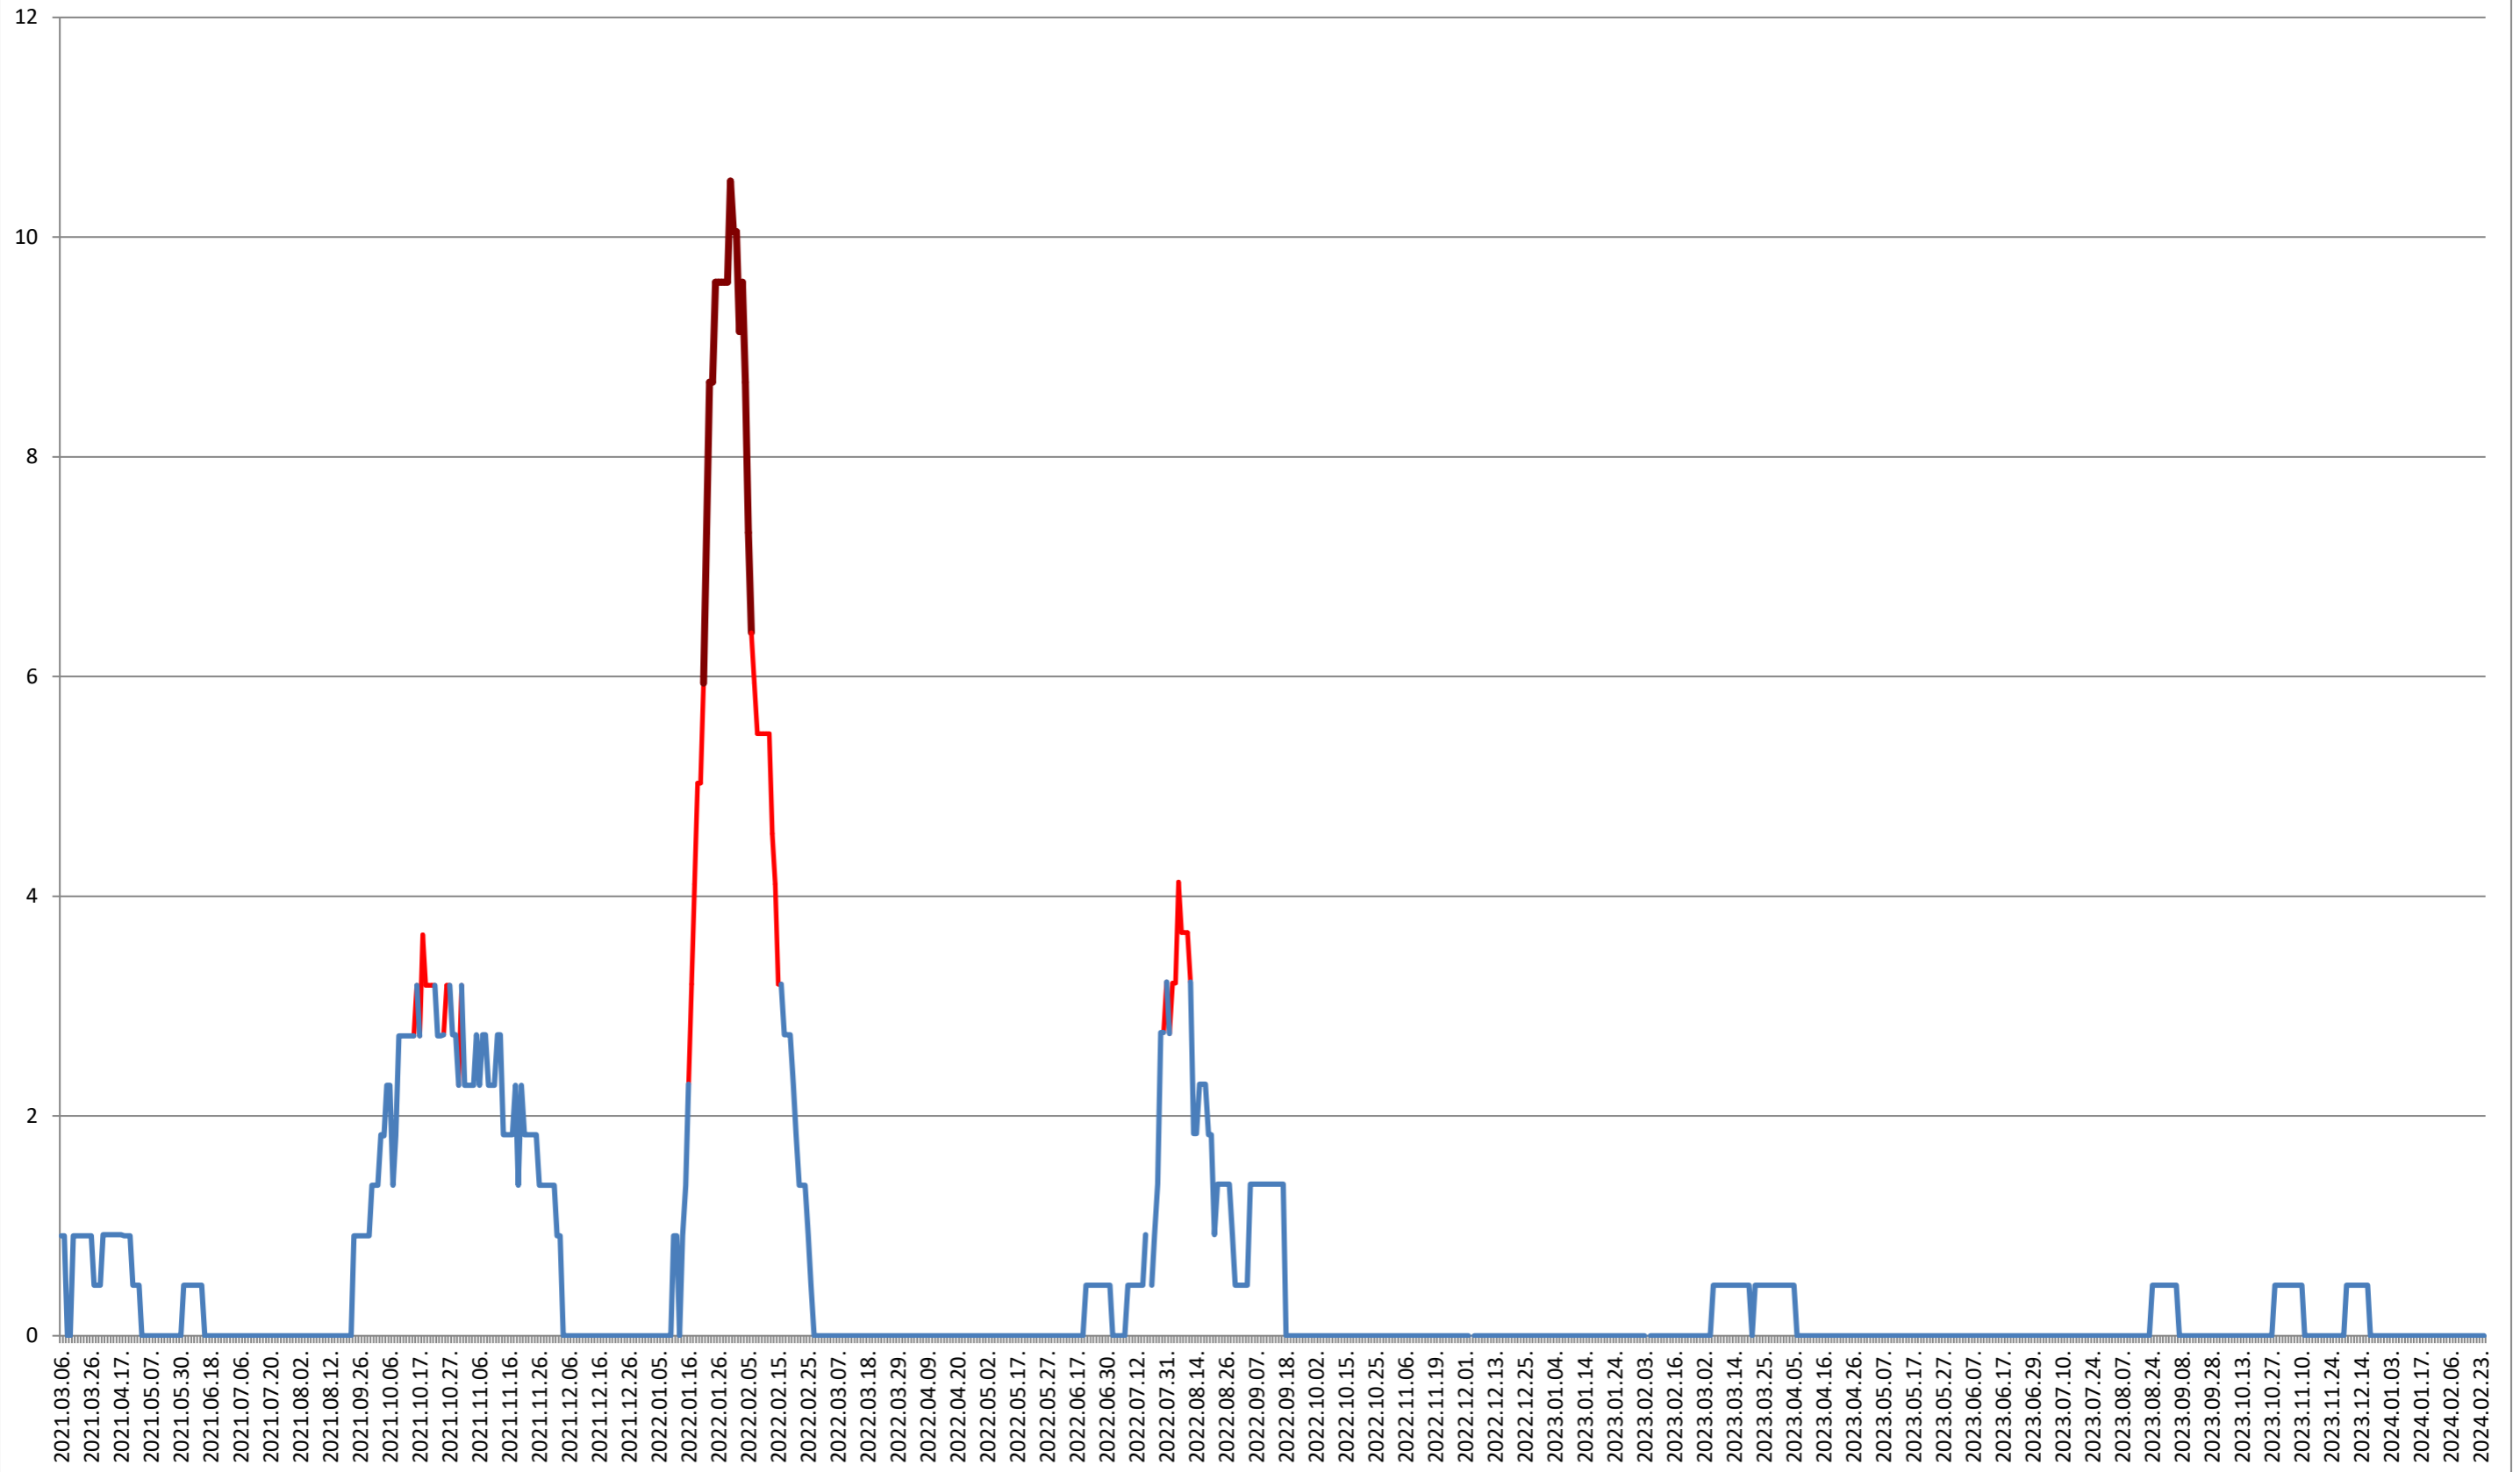

BRĂDEȘTI - Evolutia incidentei cumulate pe 14 zile la % de locuitori 2021.03.07. - 2024.02.26.

CĂPĂLNIȚA - Evolutia incidentei cumulate pe 14 zile la ‰ de locuitori 2021.03.07. - 2024.02.26.

CÂRȚA - Evolutia incidentei cumulate pe 14 zile la % de locuitori 2021.03.07. - 2024.02.26.

CICEU - Evolutia incidentei cumulate pe 14 zile la ‰ de locuitori 2021.03.07. - 2024.02.26.

CIUCSÂNGEORGIU - Evolutia incidentei cumulate pe 14 zile la % de locuitori

2021.03.07. - 2024.02.26.

CIUMANI - Evolutia incidentei cumulate pe 14 zile la ‰ de locuitori 2021.03.07. - 2024.02.26.

CORBU - Evolutia incidentei cumulate pe 14 zile la ‰ de locuitori 2021.03.07. - 2024.02.26.

CORUND - Evolutia incidentei cumulate pe 14 zile la ‰ de locuitori 2021.03.07. - 2024.02.26.

COZMENI - Evolutia incidentei cumulate pe 14 zile la ‰ de locuitori 2021.03.07. - 2024.02.26.

ORAȘ CRISTURU SECUIESC - Evolutia incidentei cumulate pe 14 zile la ‰ de locuitori
2021.03.07. - 2024.02.26.

DĂNEȘTI - Evolutia incidentei cumulate pe 14 zile la ‰ de locuitori 2021.03.07. - 2024.02.26.