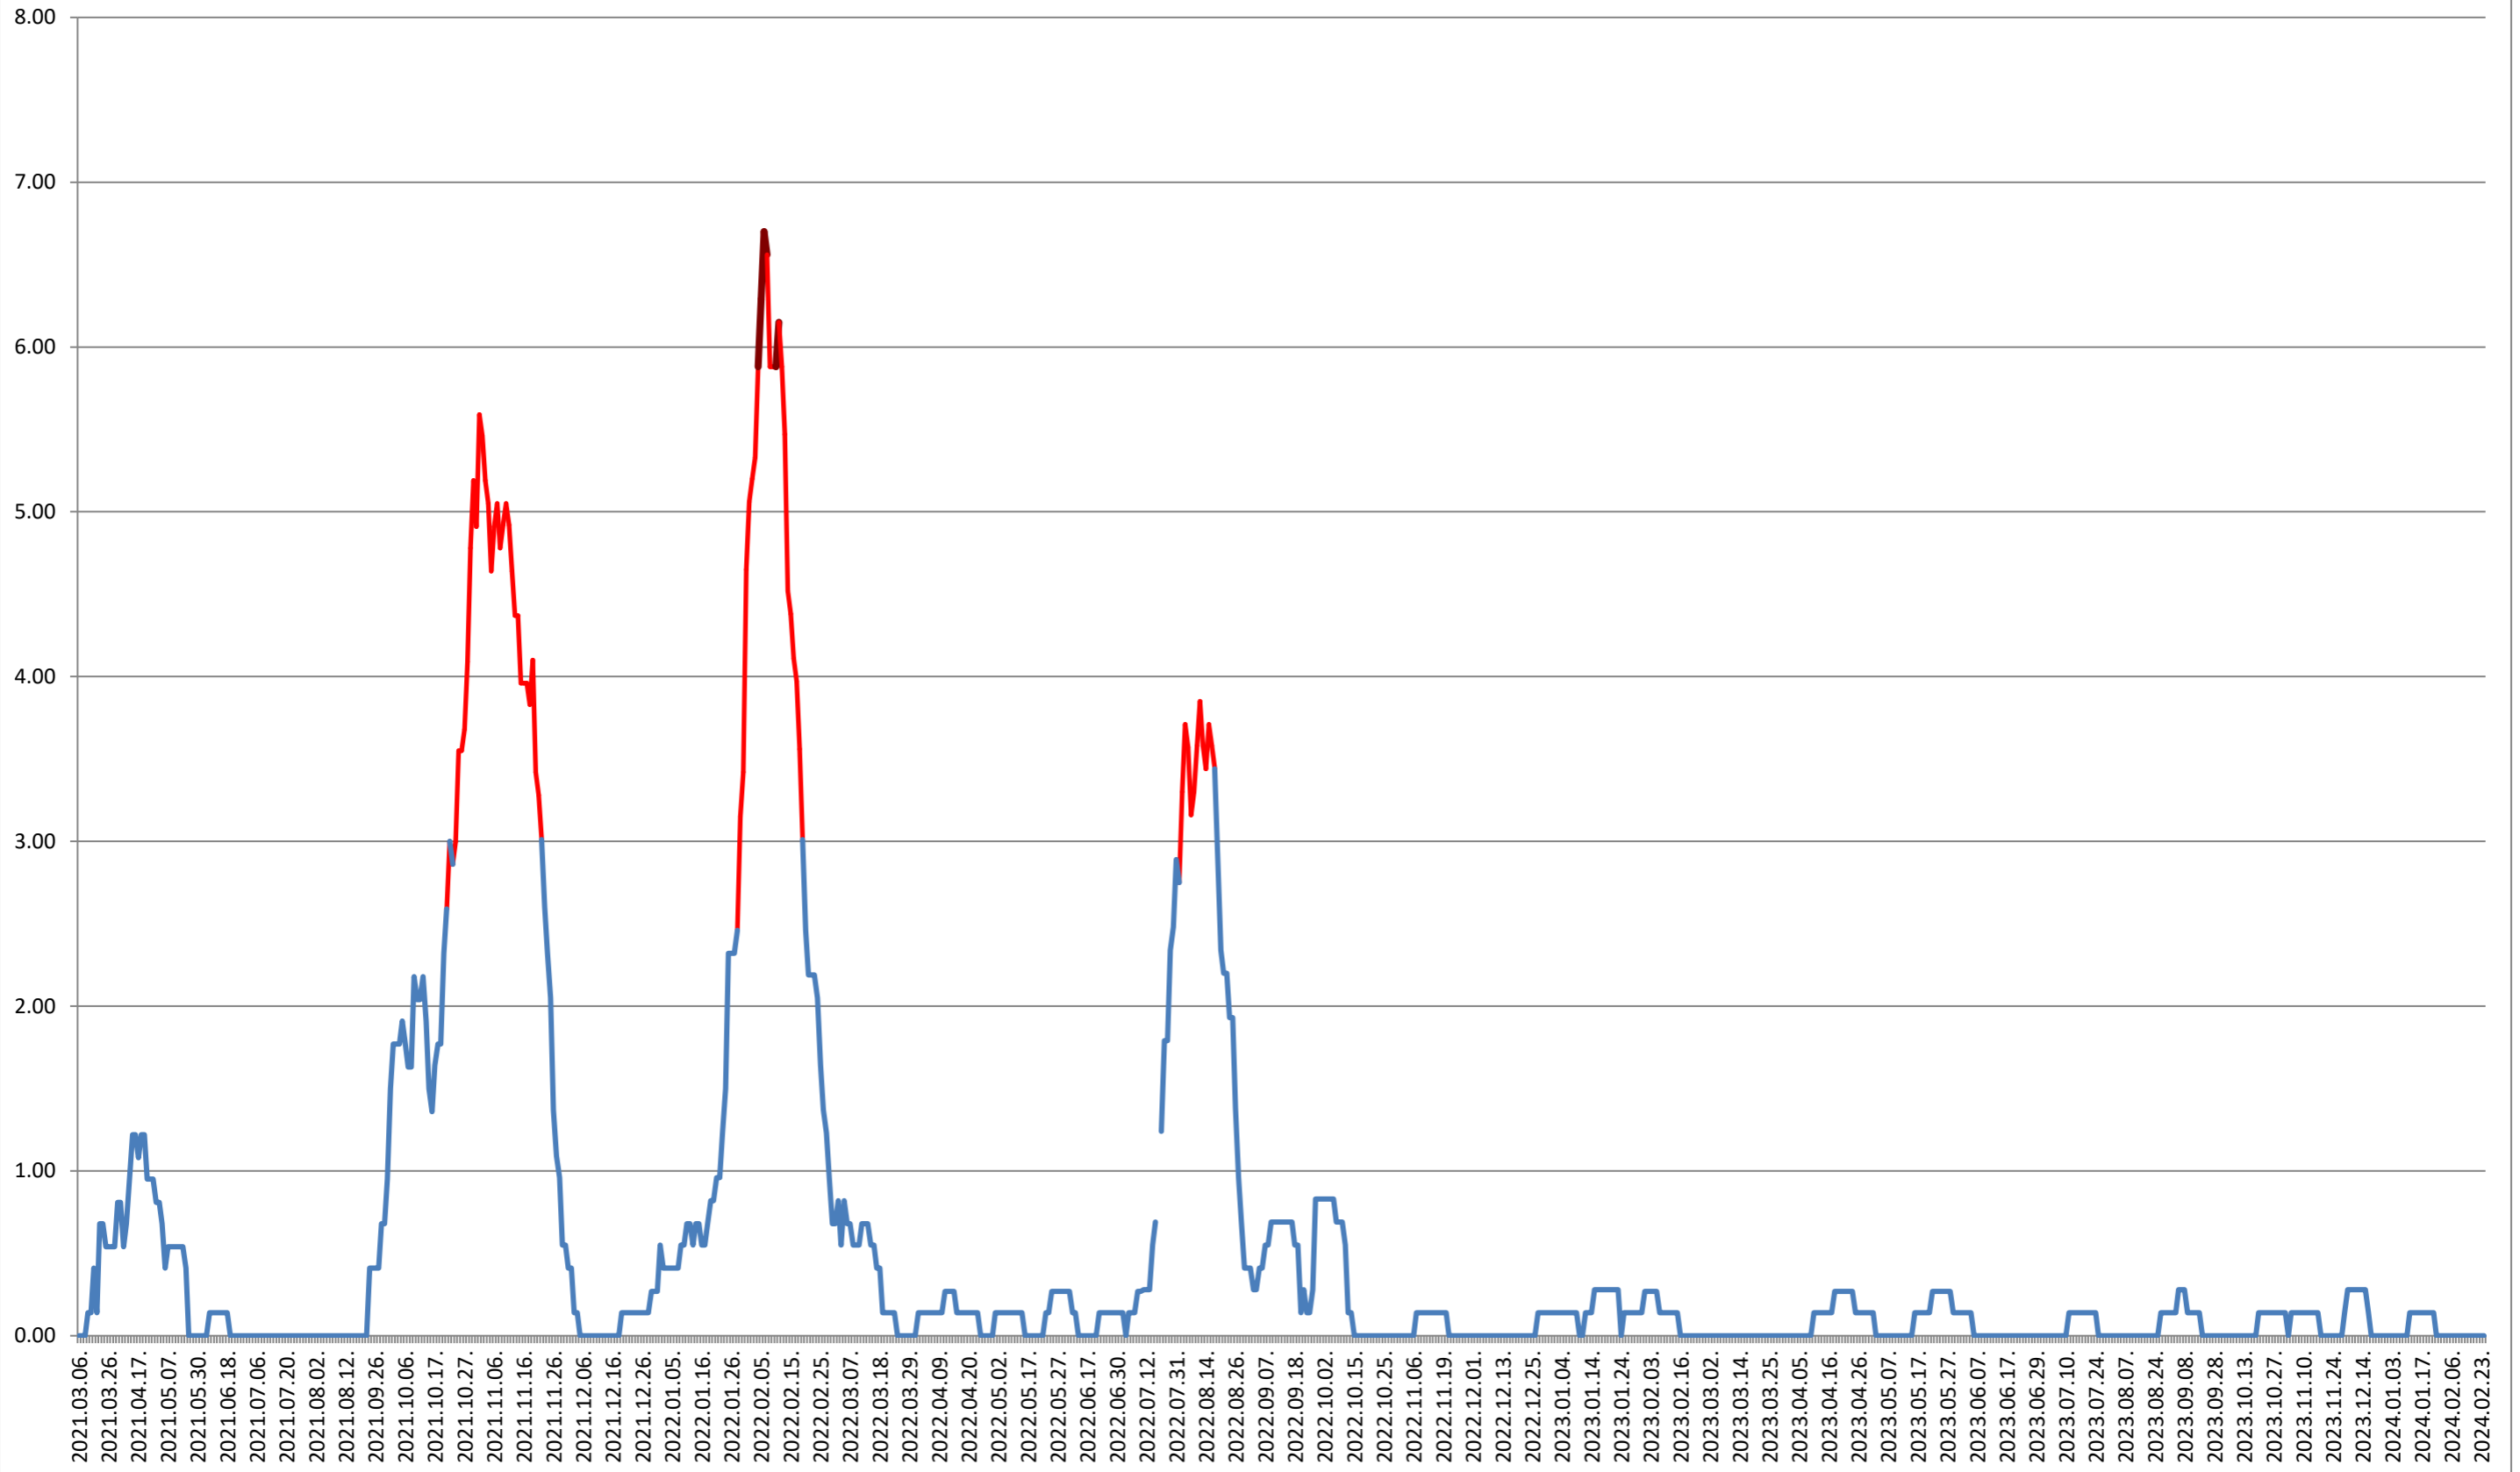

ATID - Evolutia incidentei cumulate pe 14 zile la % de locuitori 2021.03.07. - 2024.02.26.

AVRĂMEȘTI - Evolutia incidentei cumulate pe 14 zile la ‰ de locuitori 2021.03.07. - 2024.02.26.

ORAȘ BĂILE TUȘNAD - Evolutia incidentei cumulate pe 14 zile la ‰ de locuitori 2021.03.07. - 2024.02.26.

ORAȘ BĂLAN - Evolutia incidentei cumulate pe 14 zile la ‰ de locuitori
2021.03.07. - 2024.02.26.

BILBOR - Evolutia incidentei cumulate pe 14 zile la ‰ de locuitori 2021.03.07. - 2024.02.26.

ORAȘ BORSEC - Evolutia incidentei cumulate pe 14 zile la ‰ de locuitori 2021.03.07. - 2024.02.26.

BRĂDEȘTI - Evolutia incidentei cumulate pe 14 zile la % de locuitori 2021.03.07. - 2024.02.26.

CĂPĂLNIȚA - Evolutia incidentei cumulate pe 14 zile la ‰ de locuitori 2021.03.07. - 2024.02.26.

CÂRȚA - Evolutia incidentei cumulate pe 14 zile la % de locuitori 2021.03.07. - 2024.02.26.

ORAȘ CRISTURU SECUIESC - Evolutia incidentei cumulate pe 14 zile la ‰ de locuitori
2021.03.07. - 2024.02.26.

DĂNEȘTI - Evolutia incidentei cumulate pe 14 zile la ‰ de locuitori 2021.03.07. - 2024.02.26.