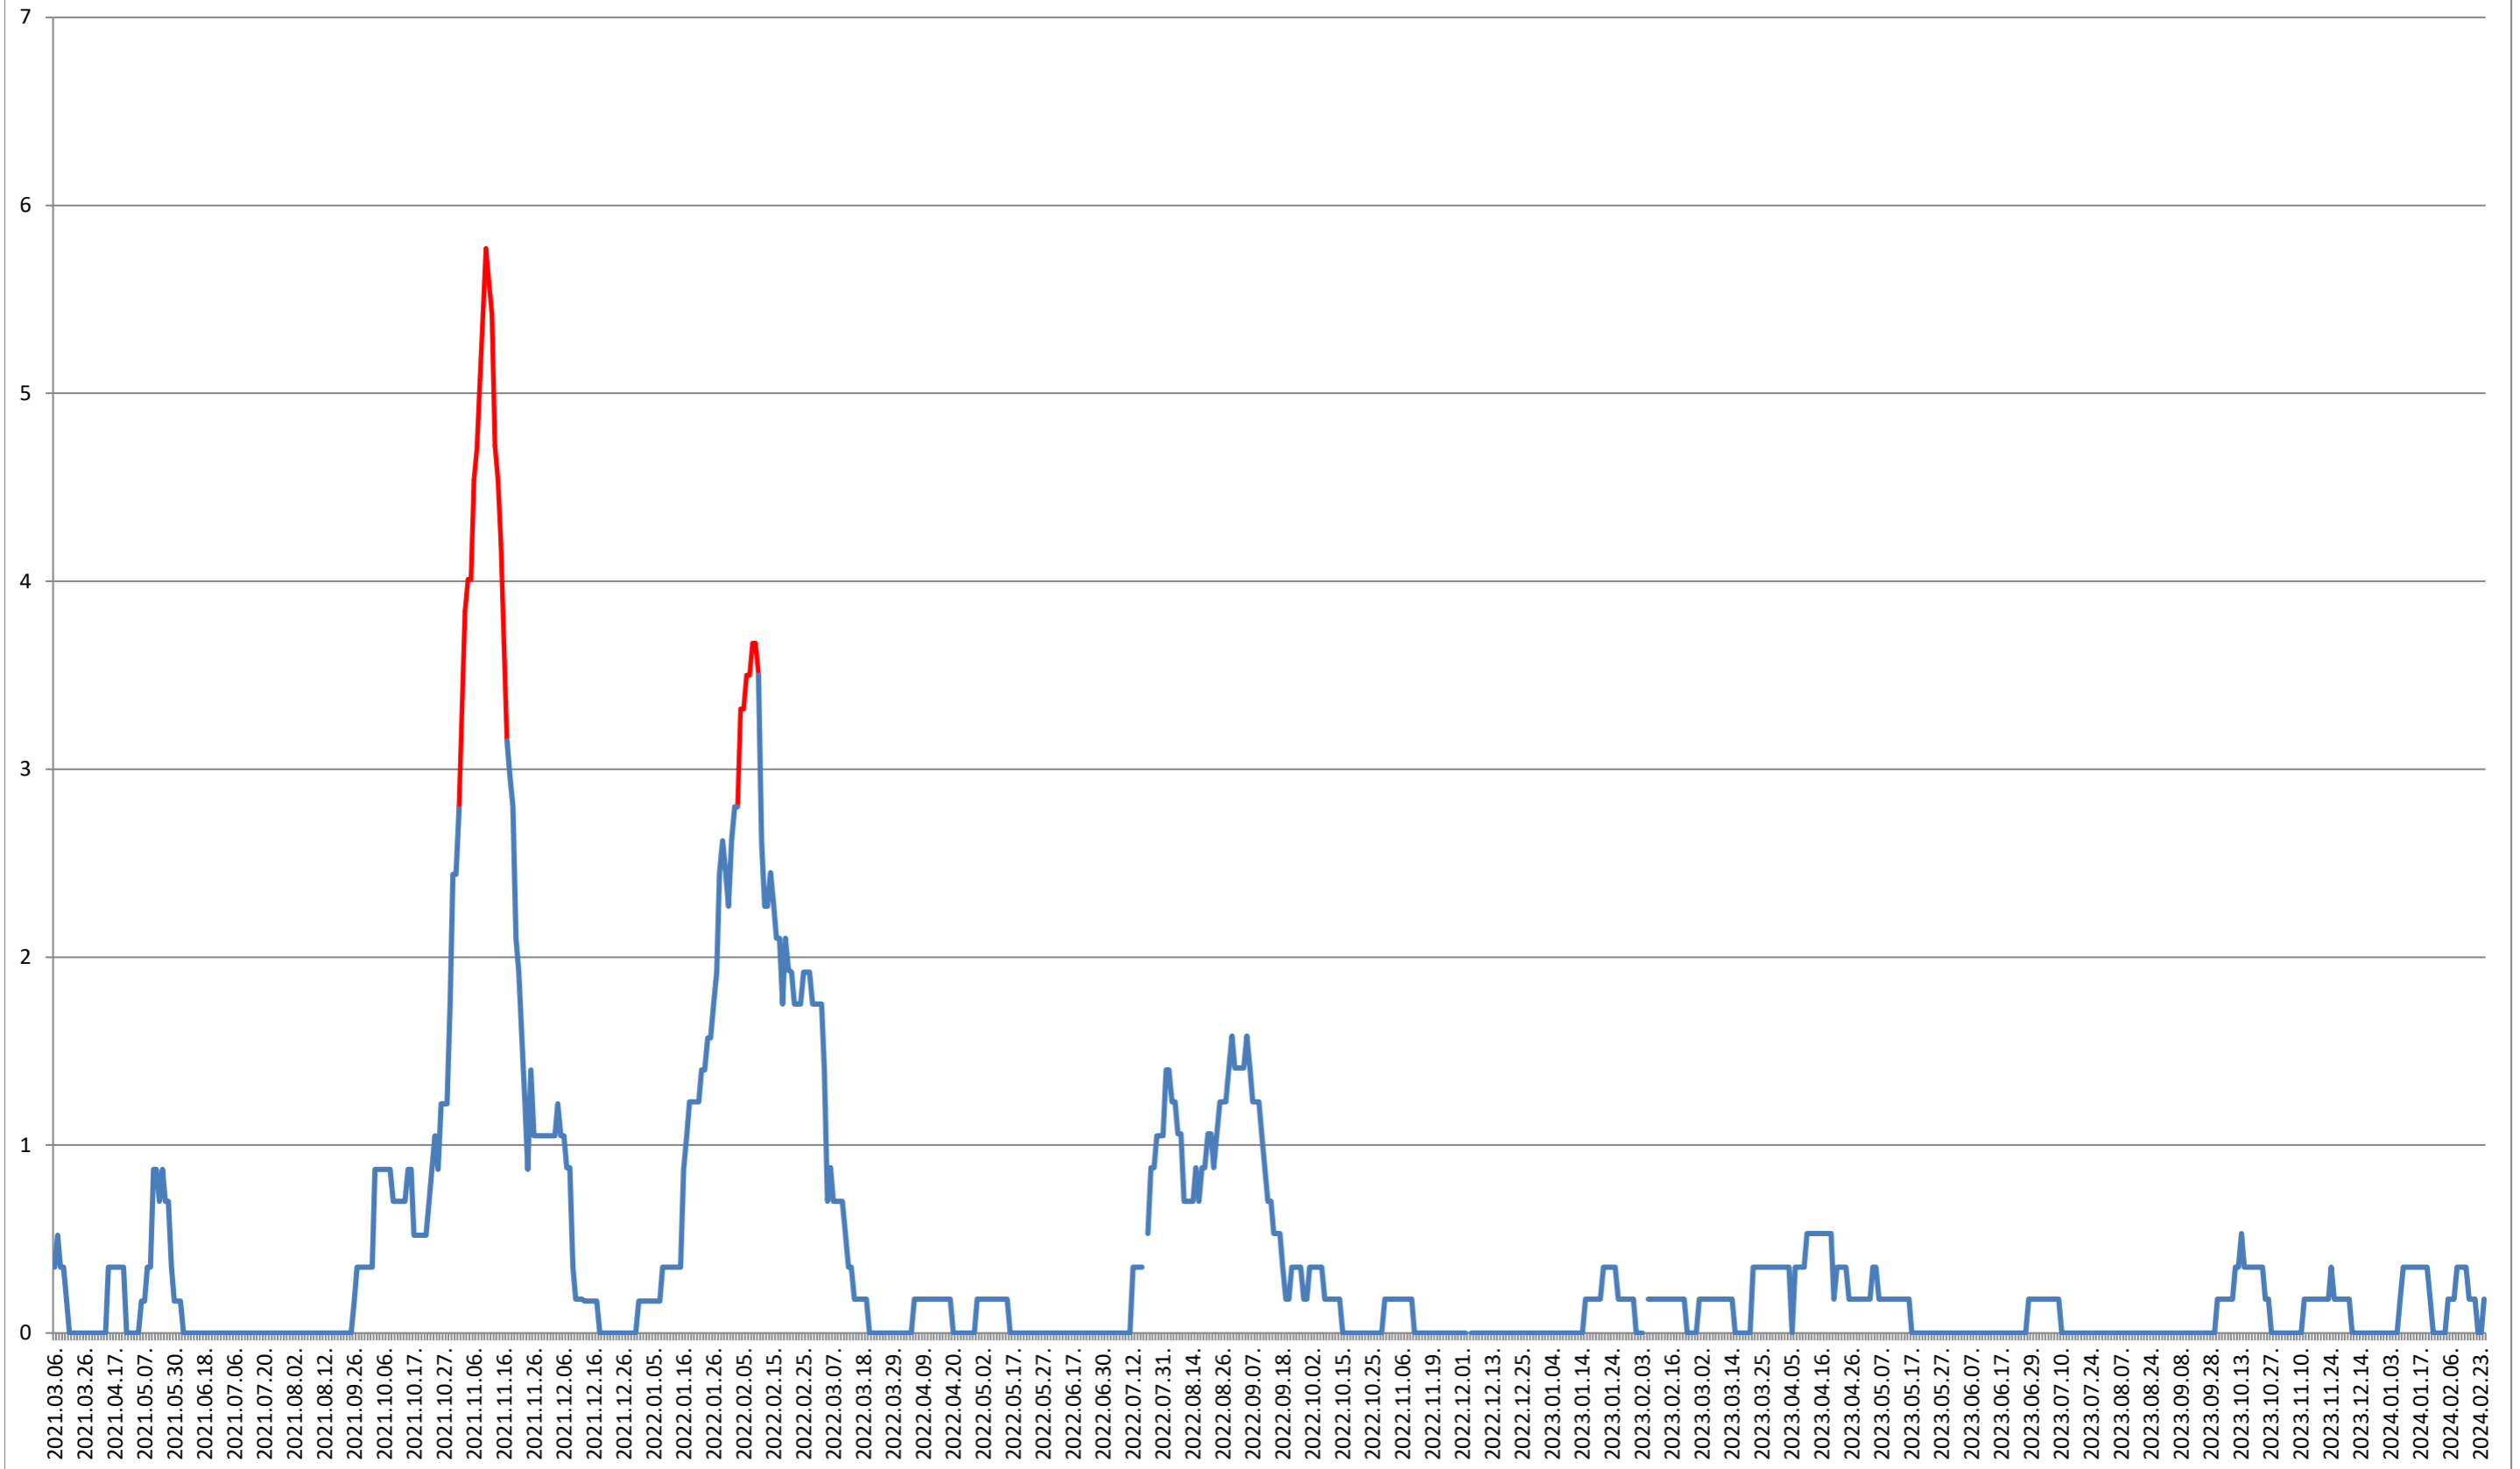

ORAȘ BĂLAN - Evolutia incidentei cumulate pe 14 zile la ‰ de locuitori
2021.03.07. - 2024.02.26.

BILBOR - Evolutia incidentei cumulate pe 14 zile la ‰ de locuitori 2021.03.07. - 2024.02.26.

ORAȘ BORSEC - Evolutia incidentei cumulate pe 14 zile la ‰ de locuitori 2021.03.07. - 2024.02.26.

CORBU - Evolutia incidentei cumulate pe 14 zile la ‰ de locuitori 2021.03.07. - 2024.02.26.

CORUND - Evolutia incidentei cumulate pe 14 zile la ‰ de locuitori 2021.03.07. - 2024.02.26.

COZMENI - Evolutia incidentei cumulate pe 14 zile la ‰ de locuitori 2021.03.07. - 2024.02.26.

ORAȘ CRISTURU SECUIESC - Evolutia incidentei cumulate pe 14 zile la ‰ de locuitori
2021.03.07. - 2024.02.26.

DĂNEȘTI - Evolutia incidentei cumulate pe 14 zile la ‰ de locuitori 2021.03.07. - 2024.02.26.

DÂRJIU - Evolutia incidentei cumulate pe 14 zile la ‰ de locuitori 2021.03.07. - 2024.02.26.

DEALU - Evolutia incidentei cumulate pe 14 zile la % de locuitori
2021.03.07. - 2024.02.26.

DITRĂU - Evolutia incidentei cumulate pe 14 zile la ‰ de locuitori 2021.03.07. - 2024.02.26.