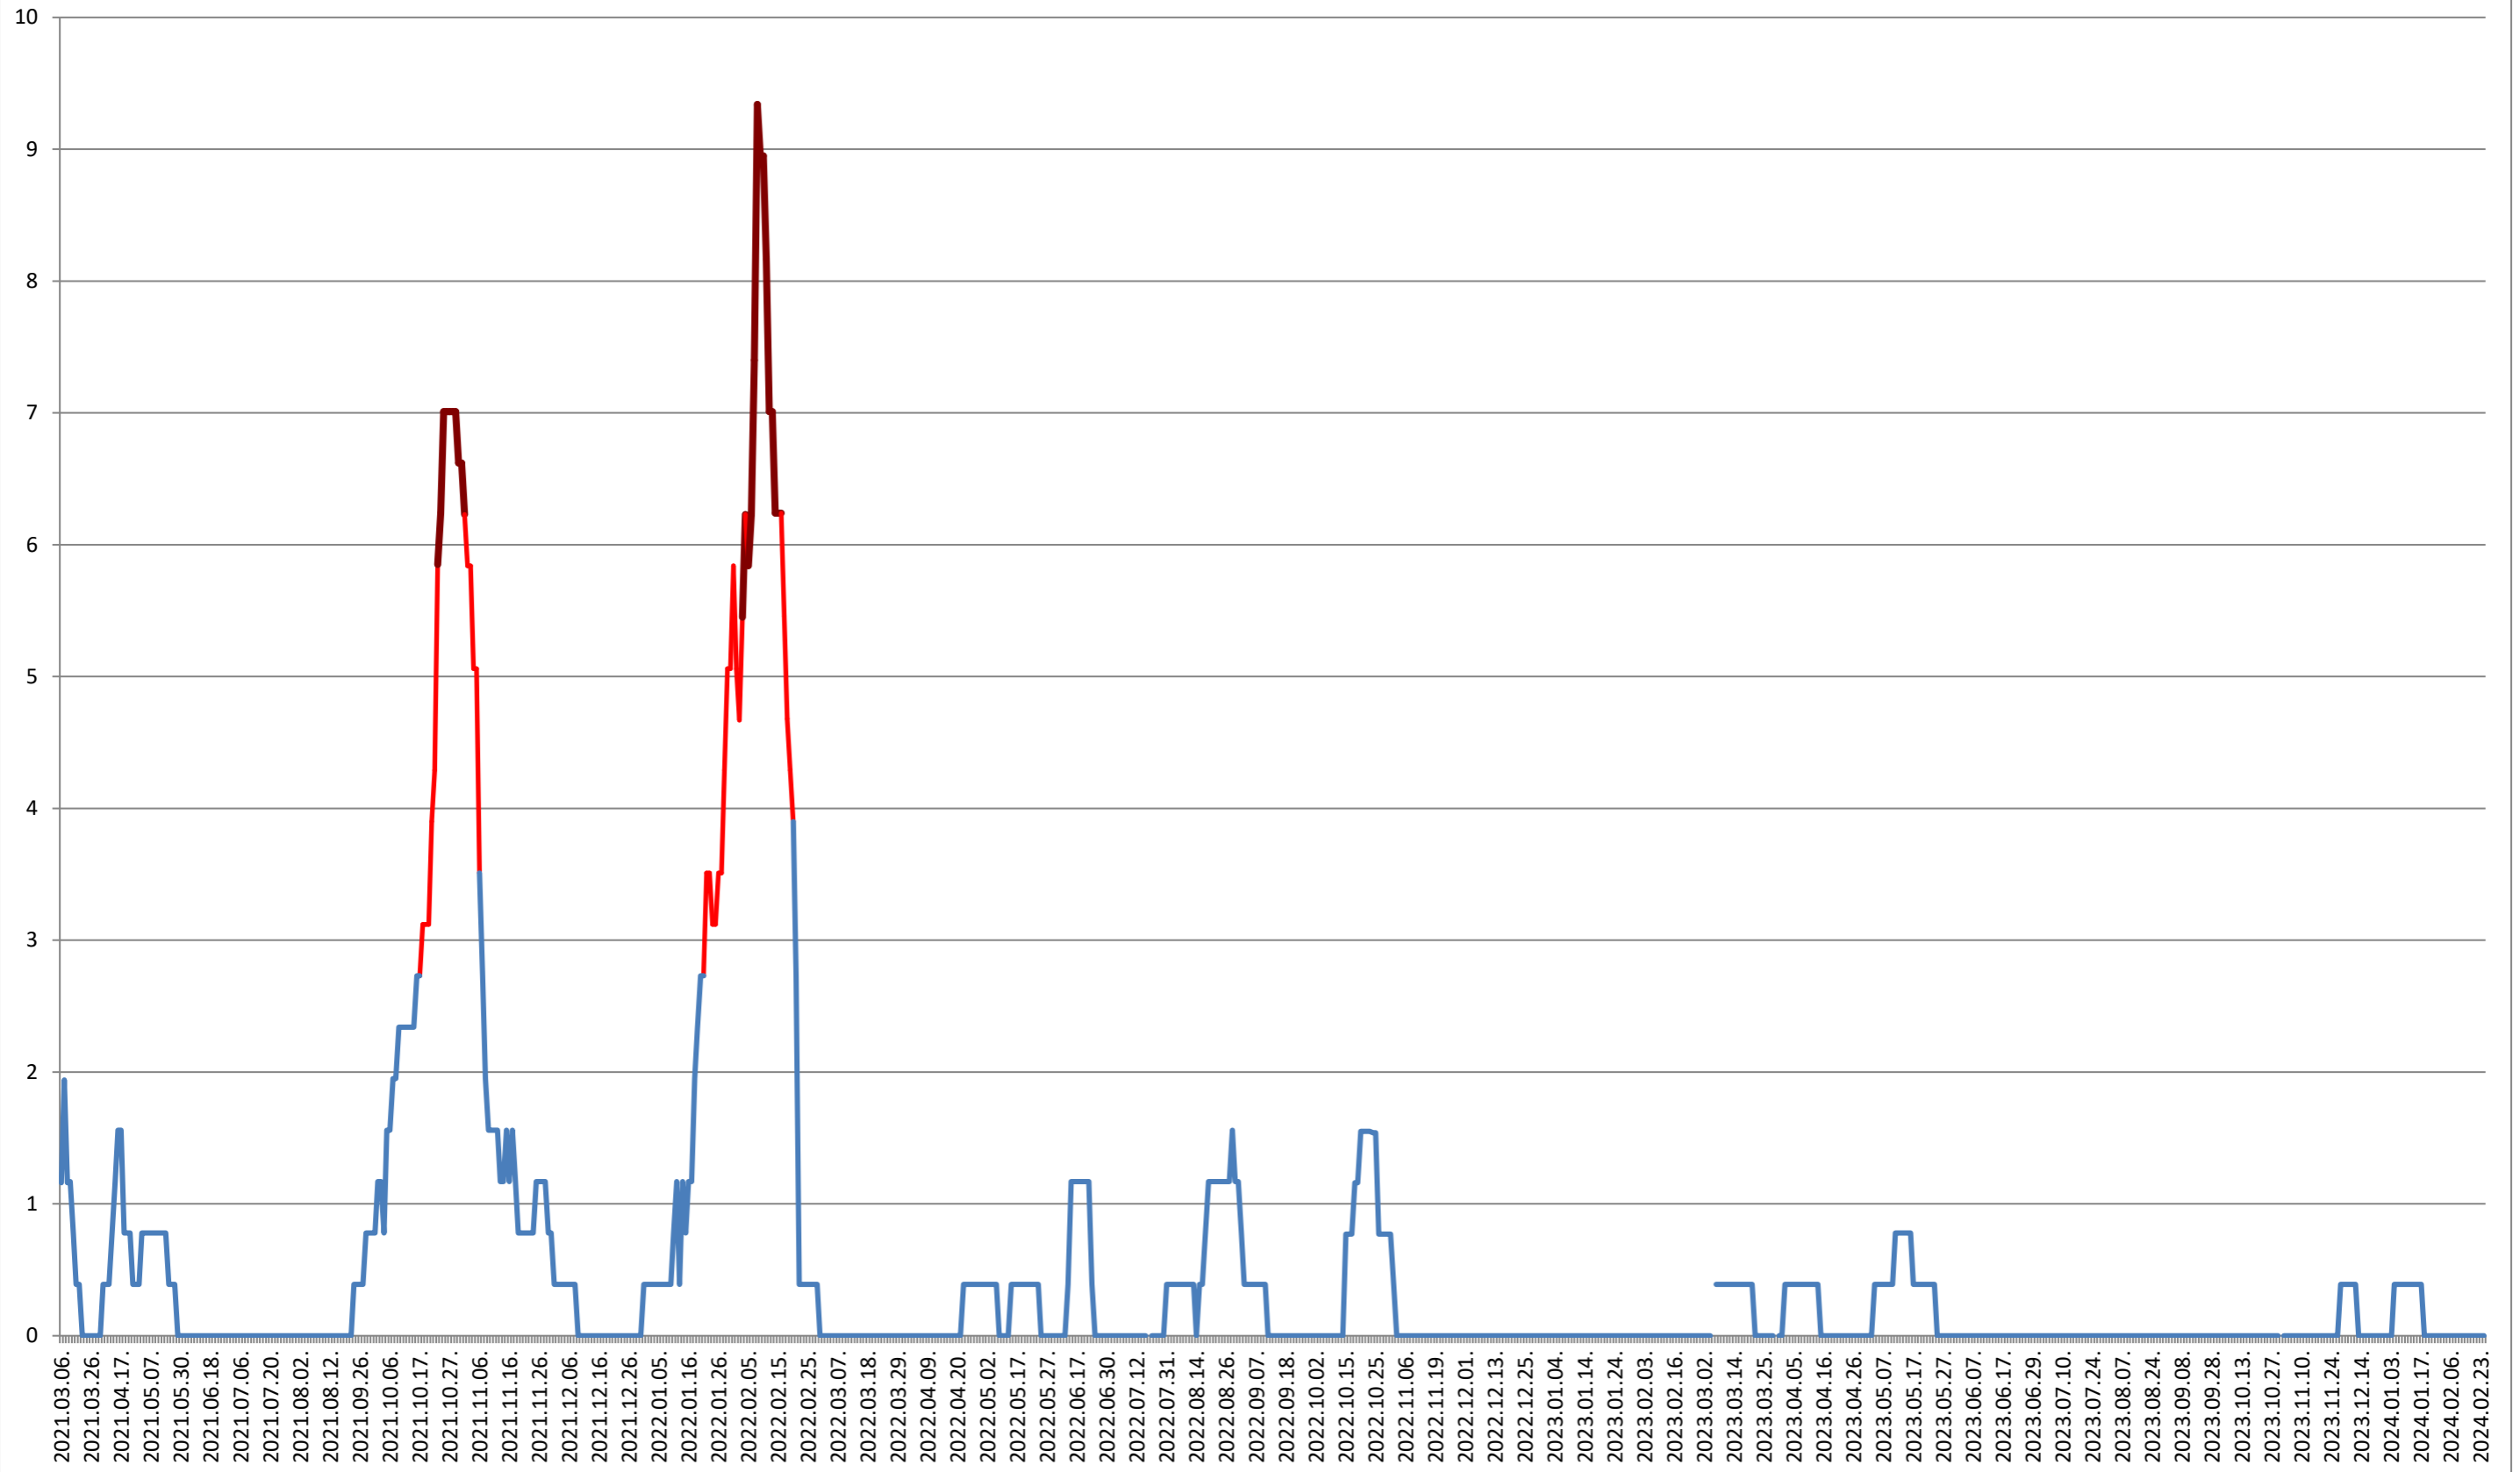

TOMEȘTI - Evolutia incidentei cumulate pe 14 zile la ‰ de locuitori 2021.03.07. - 2024.02.26.