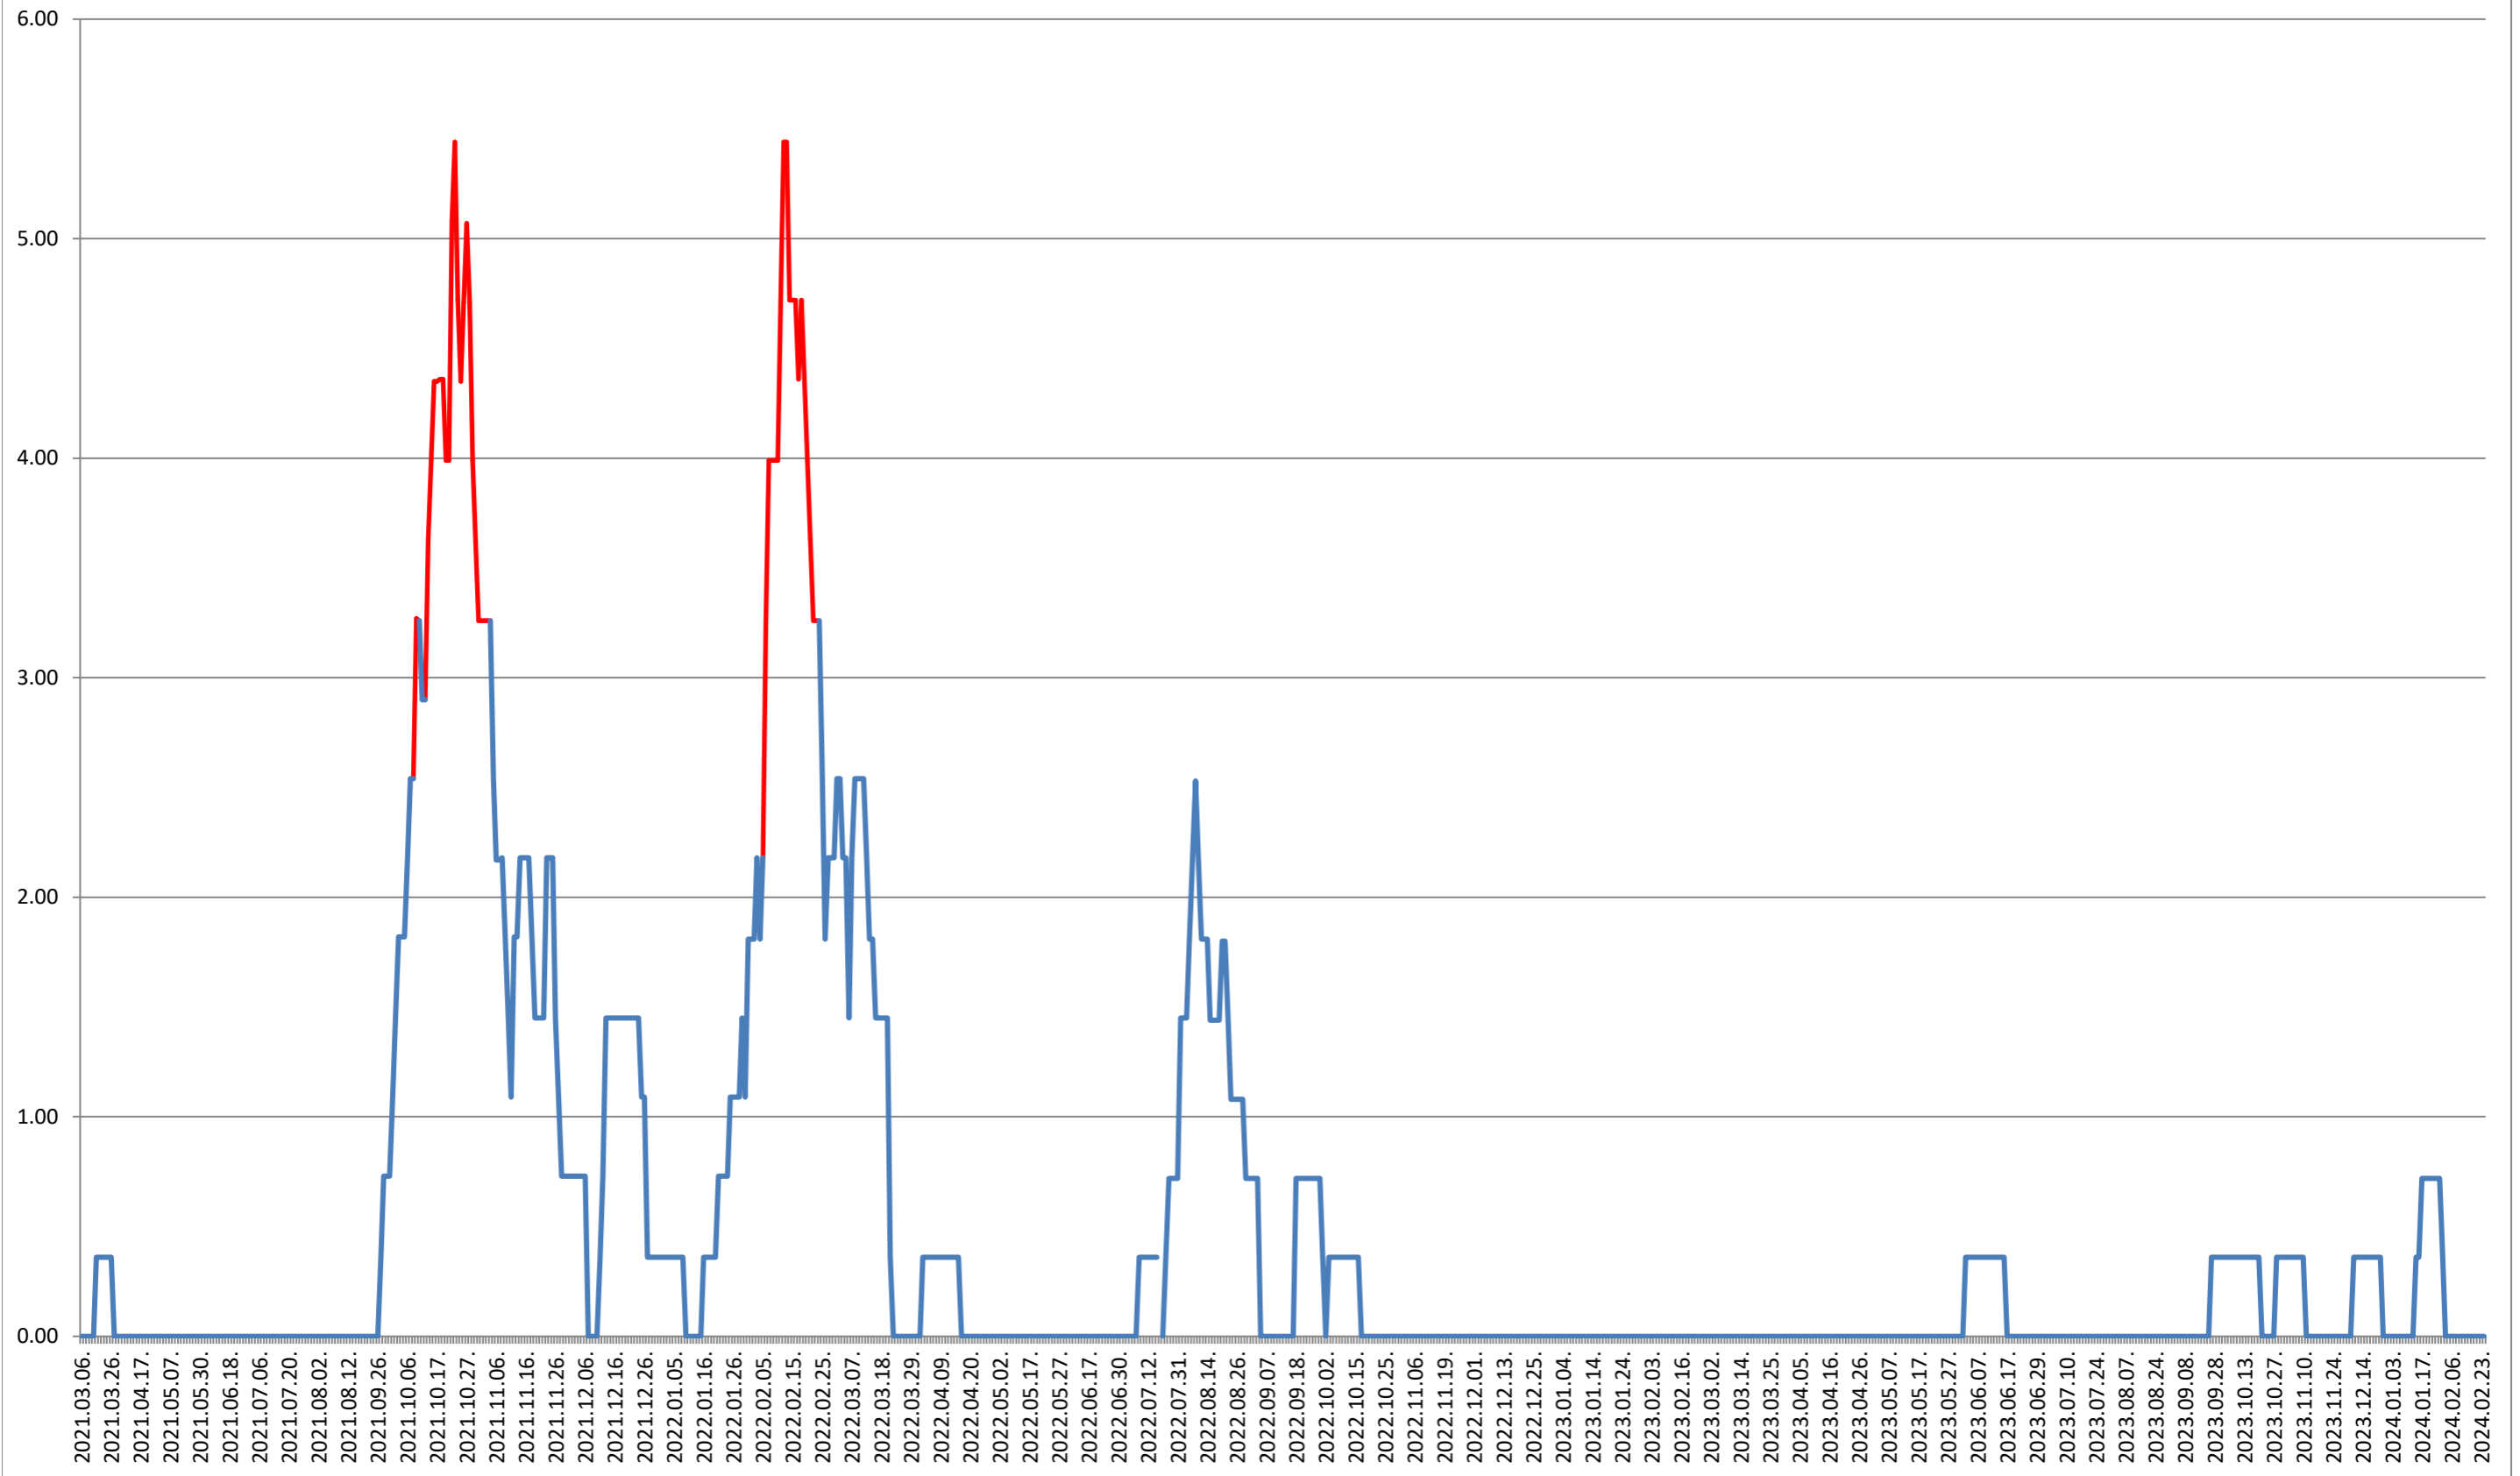

ATID - Evolutia incidentei cumulate pe 14 zile la % de locuitori 2021.03.07. - 2024.02.26.

AVRĂMEȘTI - Evolutia incidentei cumulate pe 14 zile la ‰ de locuitori 2021.03.07. - 2024.02.26.

ORAȘ BĂILE TUȘNAD - Evolutia incidentei cumulate pe 14 zile la ‰ de locuitori 2021.03.07. - 2024.02.26.

ORAȘ BĂLAN - Evolutia incidentei cumulate pe 14 zile la ‰ de locuitori
2021.03.07. - 2024.02.26.

BILBOR - Evolutia incidentei cumulate pe 14 zile la ‰ de locuitori 2021.03.07. - 2024.02.26.

ORAȘ BORSEC - Evolutia incidentei cumulate pe 14 zile la ‰ de locuitori 2021.03.07. - 2024.02.26.

BRĂDEȘTI - Evolutia incidentei cumulate pe 14 zile la % de locuitori 2021.03.07. - 2024.02.26.

CĂPĂLNIȚA - Evolutia incidentei cumulate pe 14 zile la ‰ de locuitori 2021.03.07. - 2024.02.26.

CÂRȚA - Evolutia incidentei cumulate pe 14 zile la % de locuitori 2021.03.07. - 2024.02.26.

ORAȘ CRISTURU SECUIESC - Evolutia incidentei cumulate pe 14 zile la ‰ de locuitori
2021.03.07. - 2024.02.26.

DĂNEȘTI - Evolutia incidentei cumulate pe 14 zile la ‰ de locuitori 2021.03.07. - 2024.02.26.