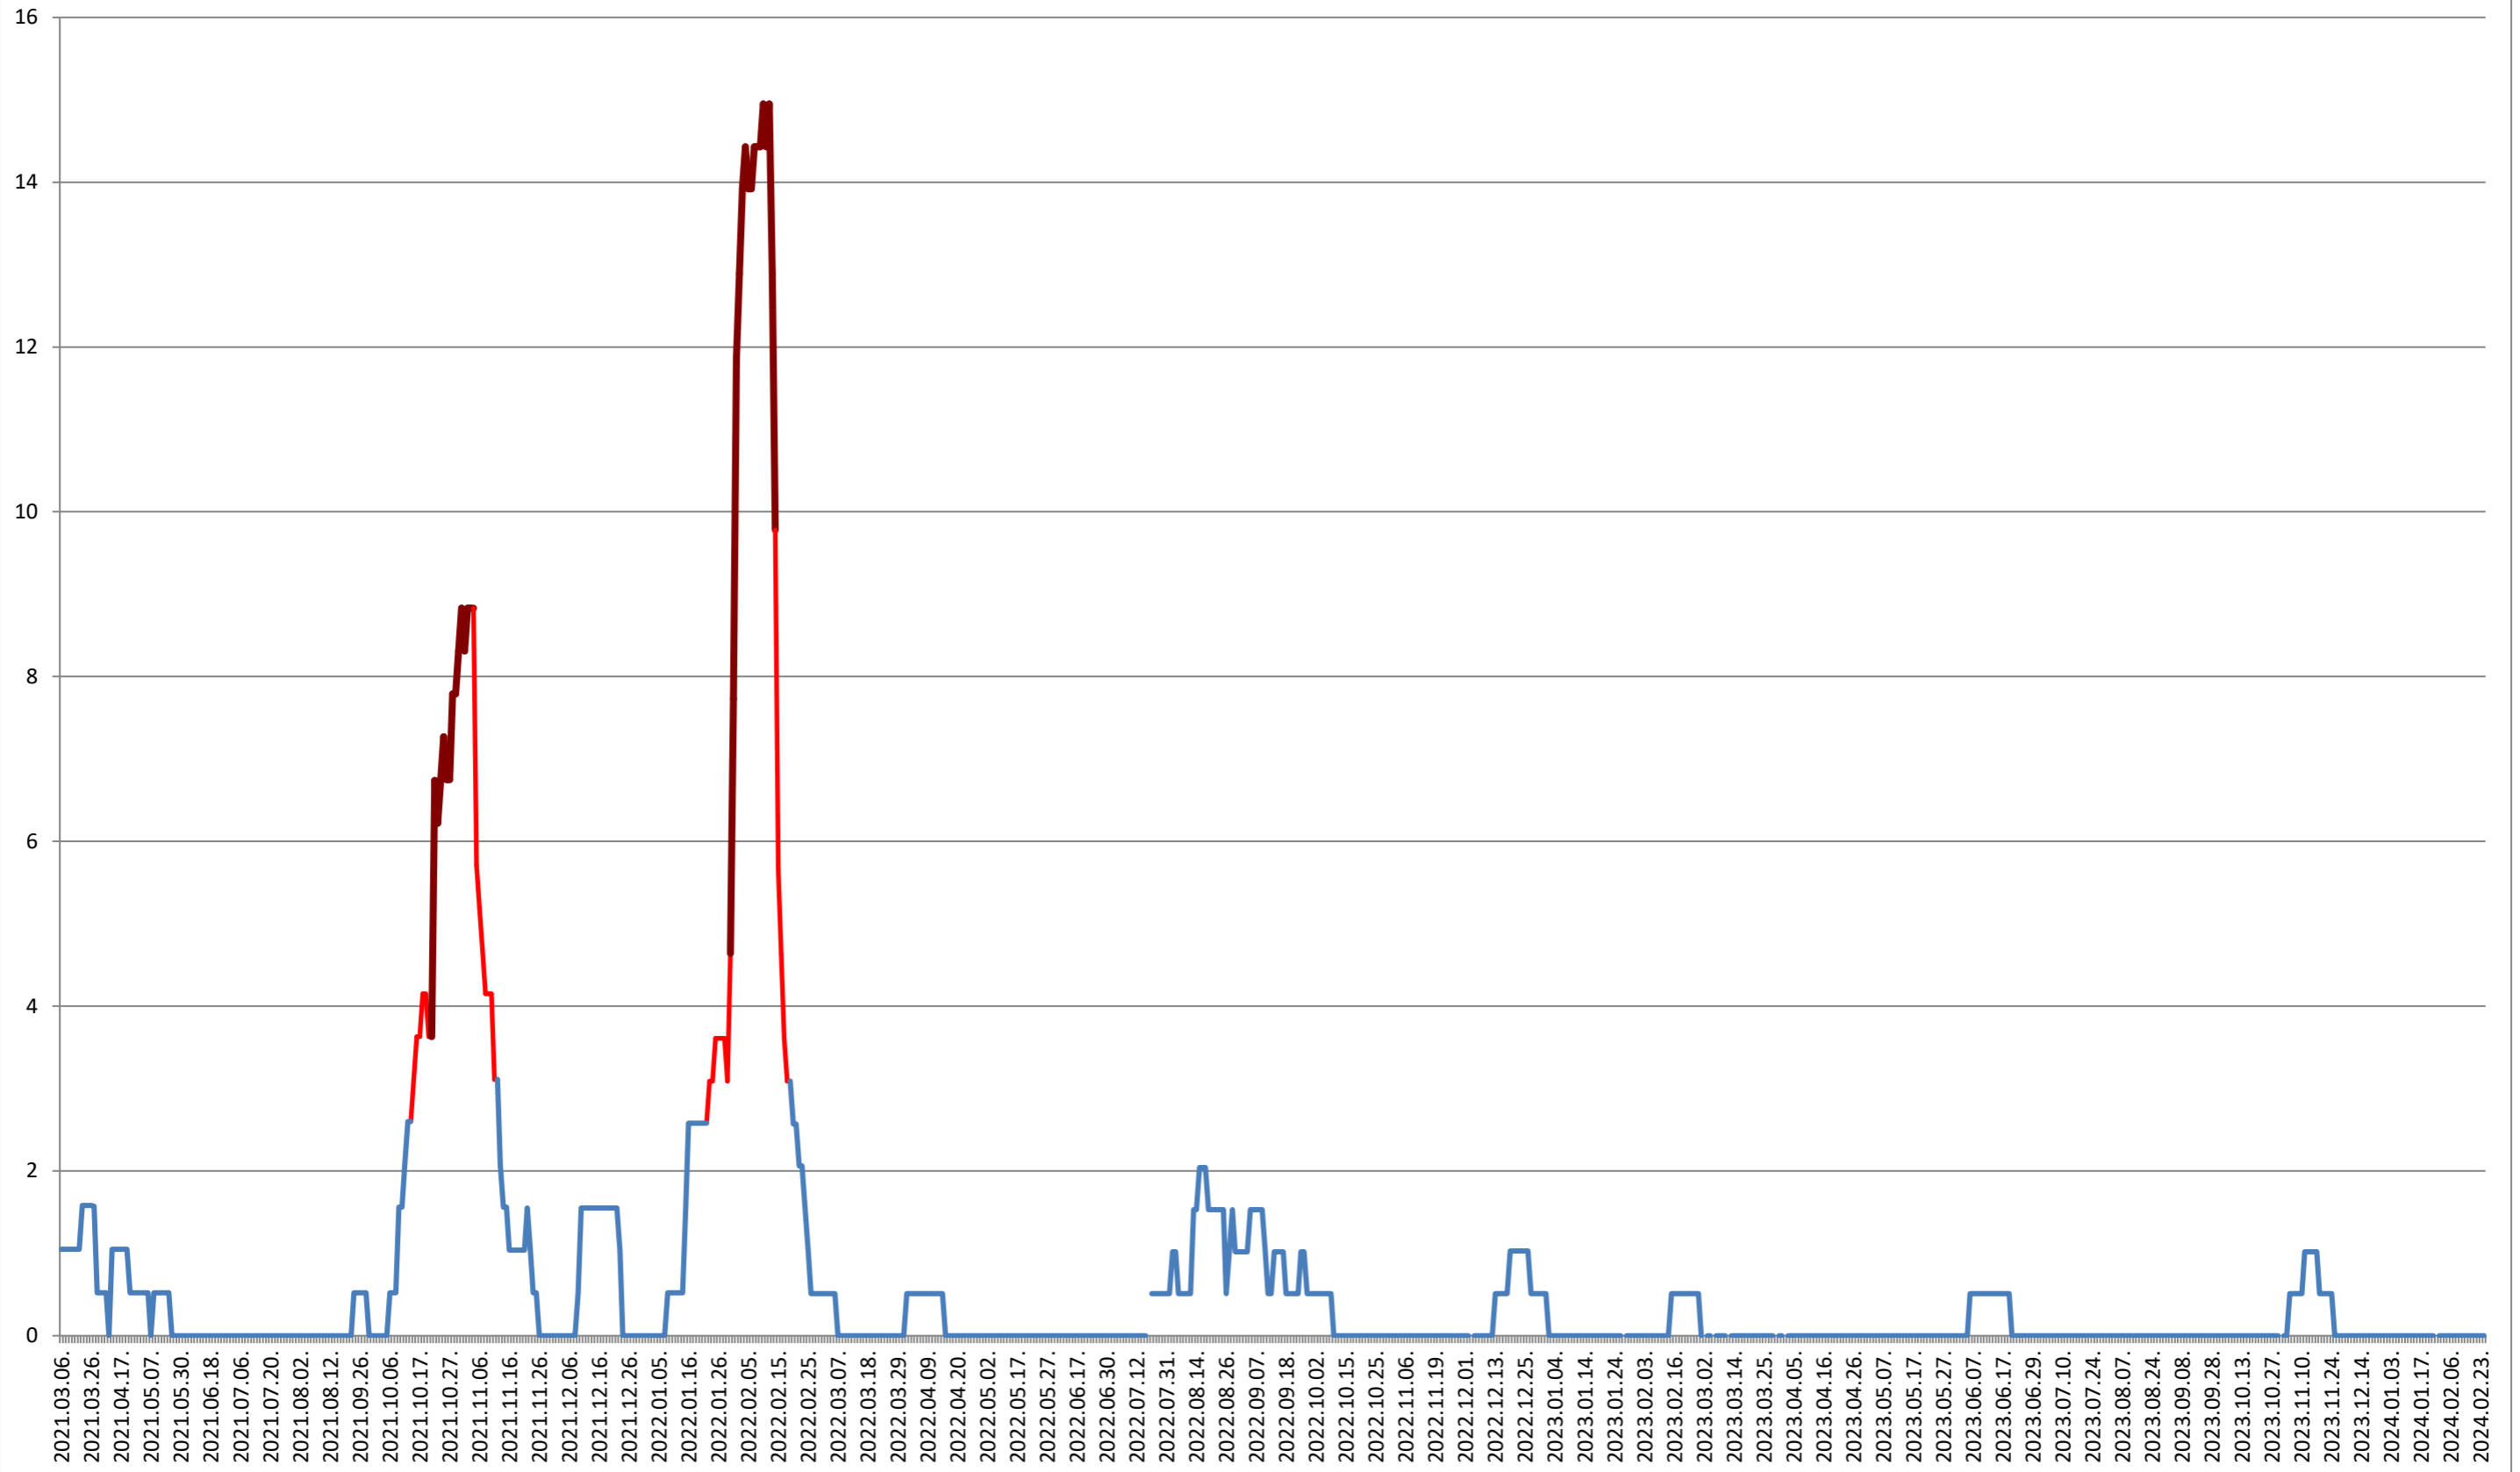

PORUMBENI - Evolutia incidentei cumulate pe 14 zile la % de locuitori
2021.03.07. - 2024.02.26.