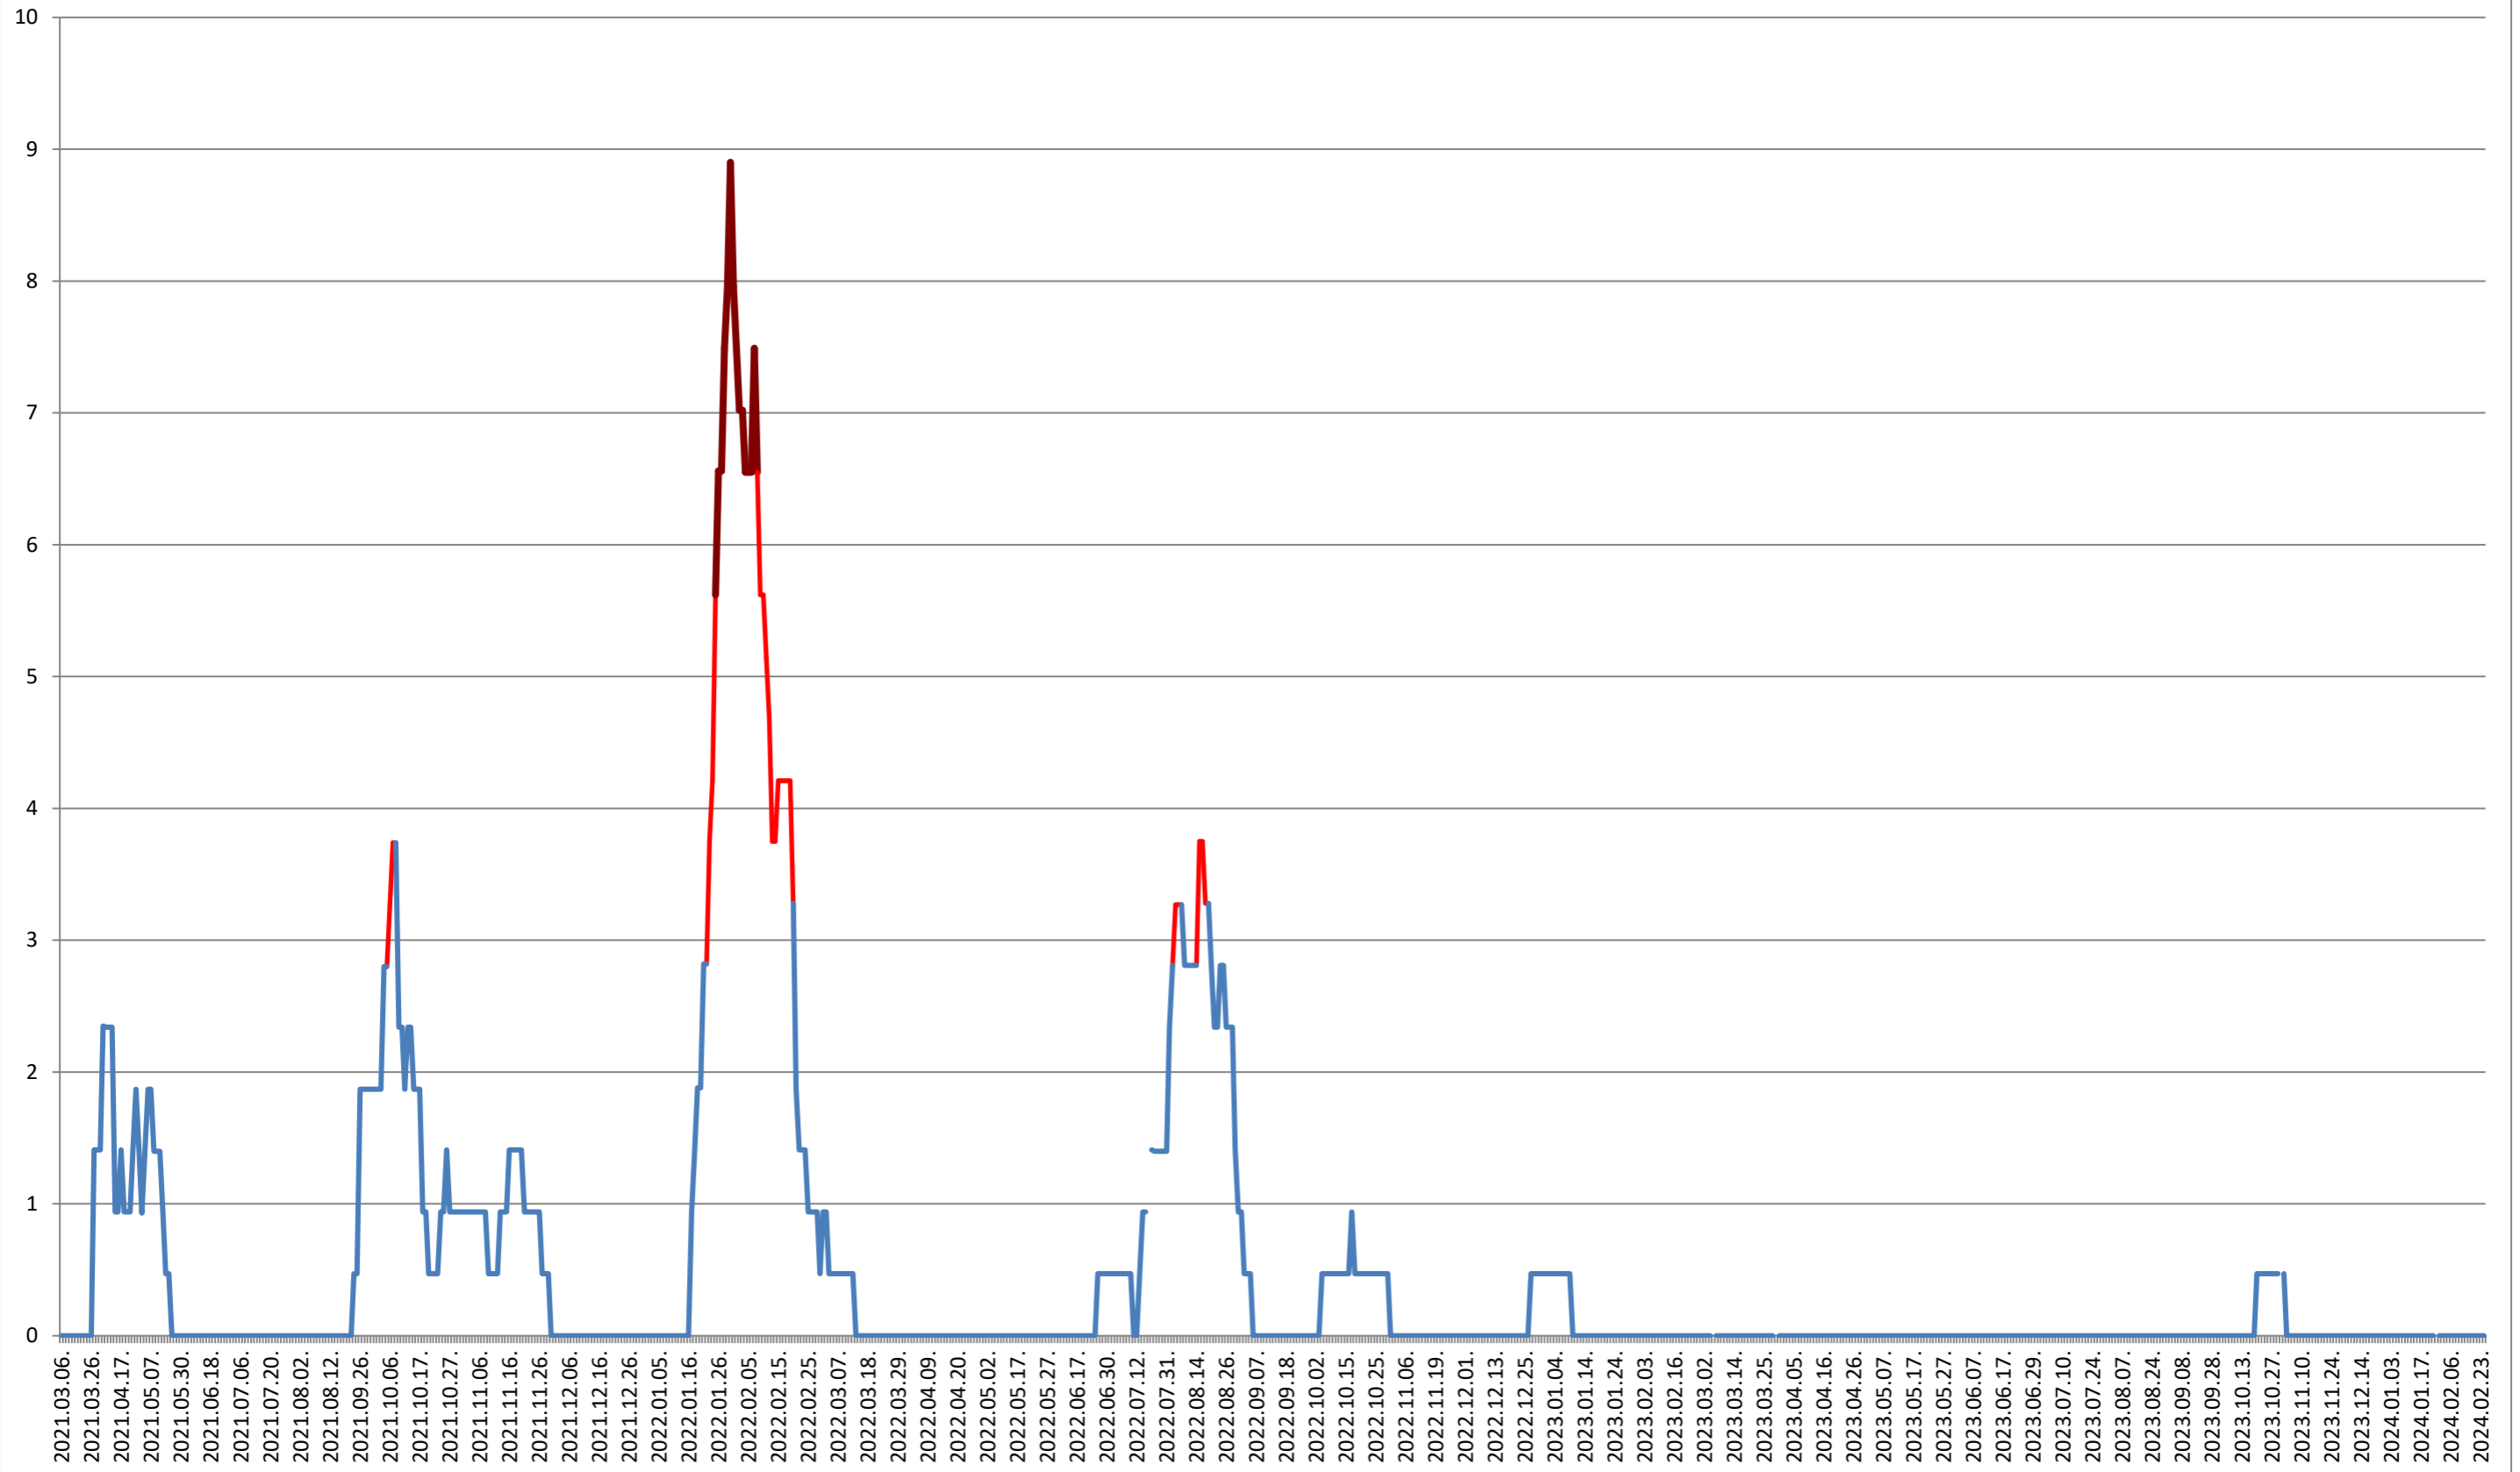

SATU MARE - Evolutia incidentei cumulate pe 14 zile la % de locuitori 2021.03.07. - 2024.02.26.