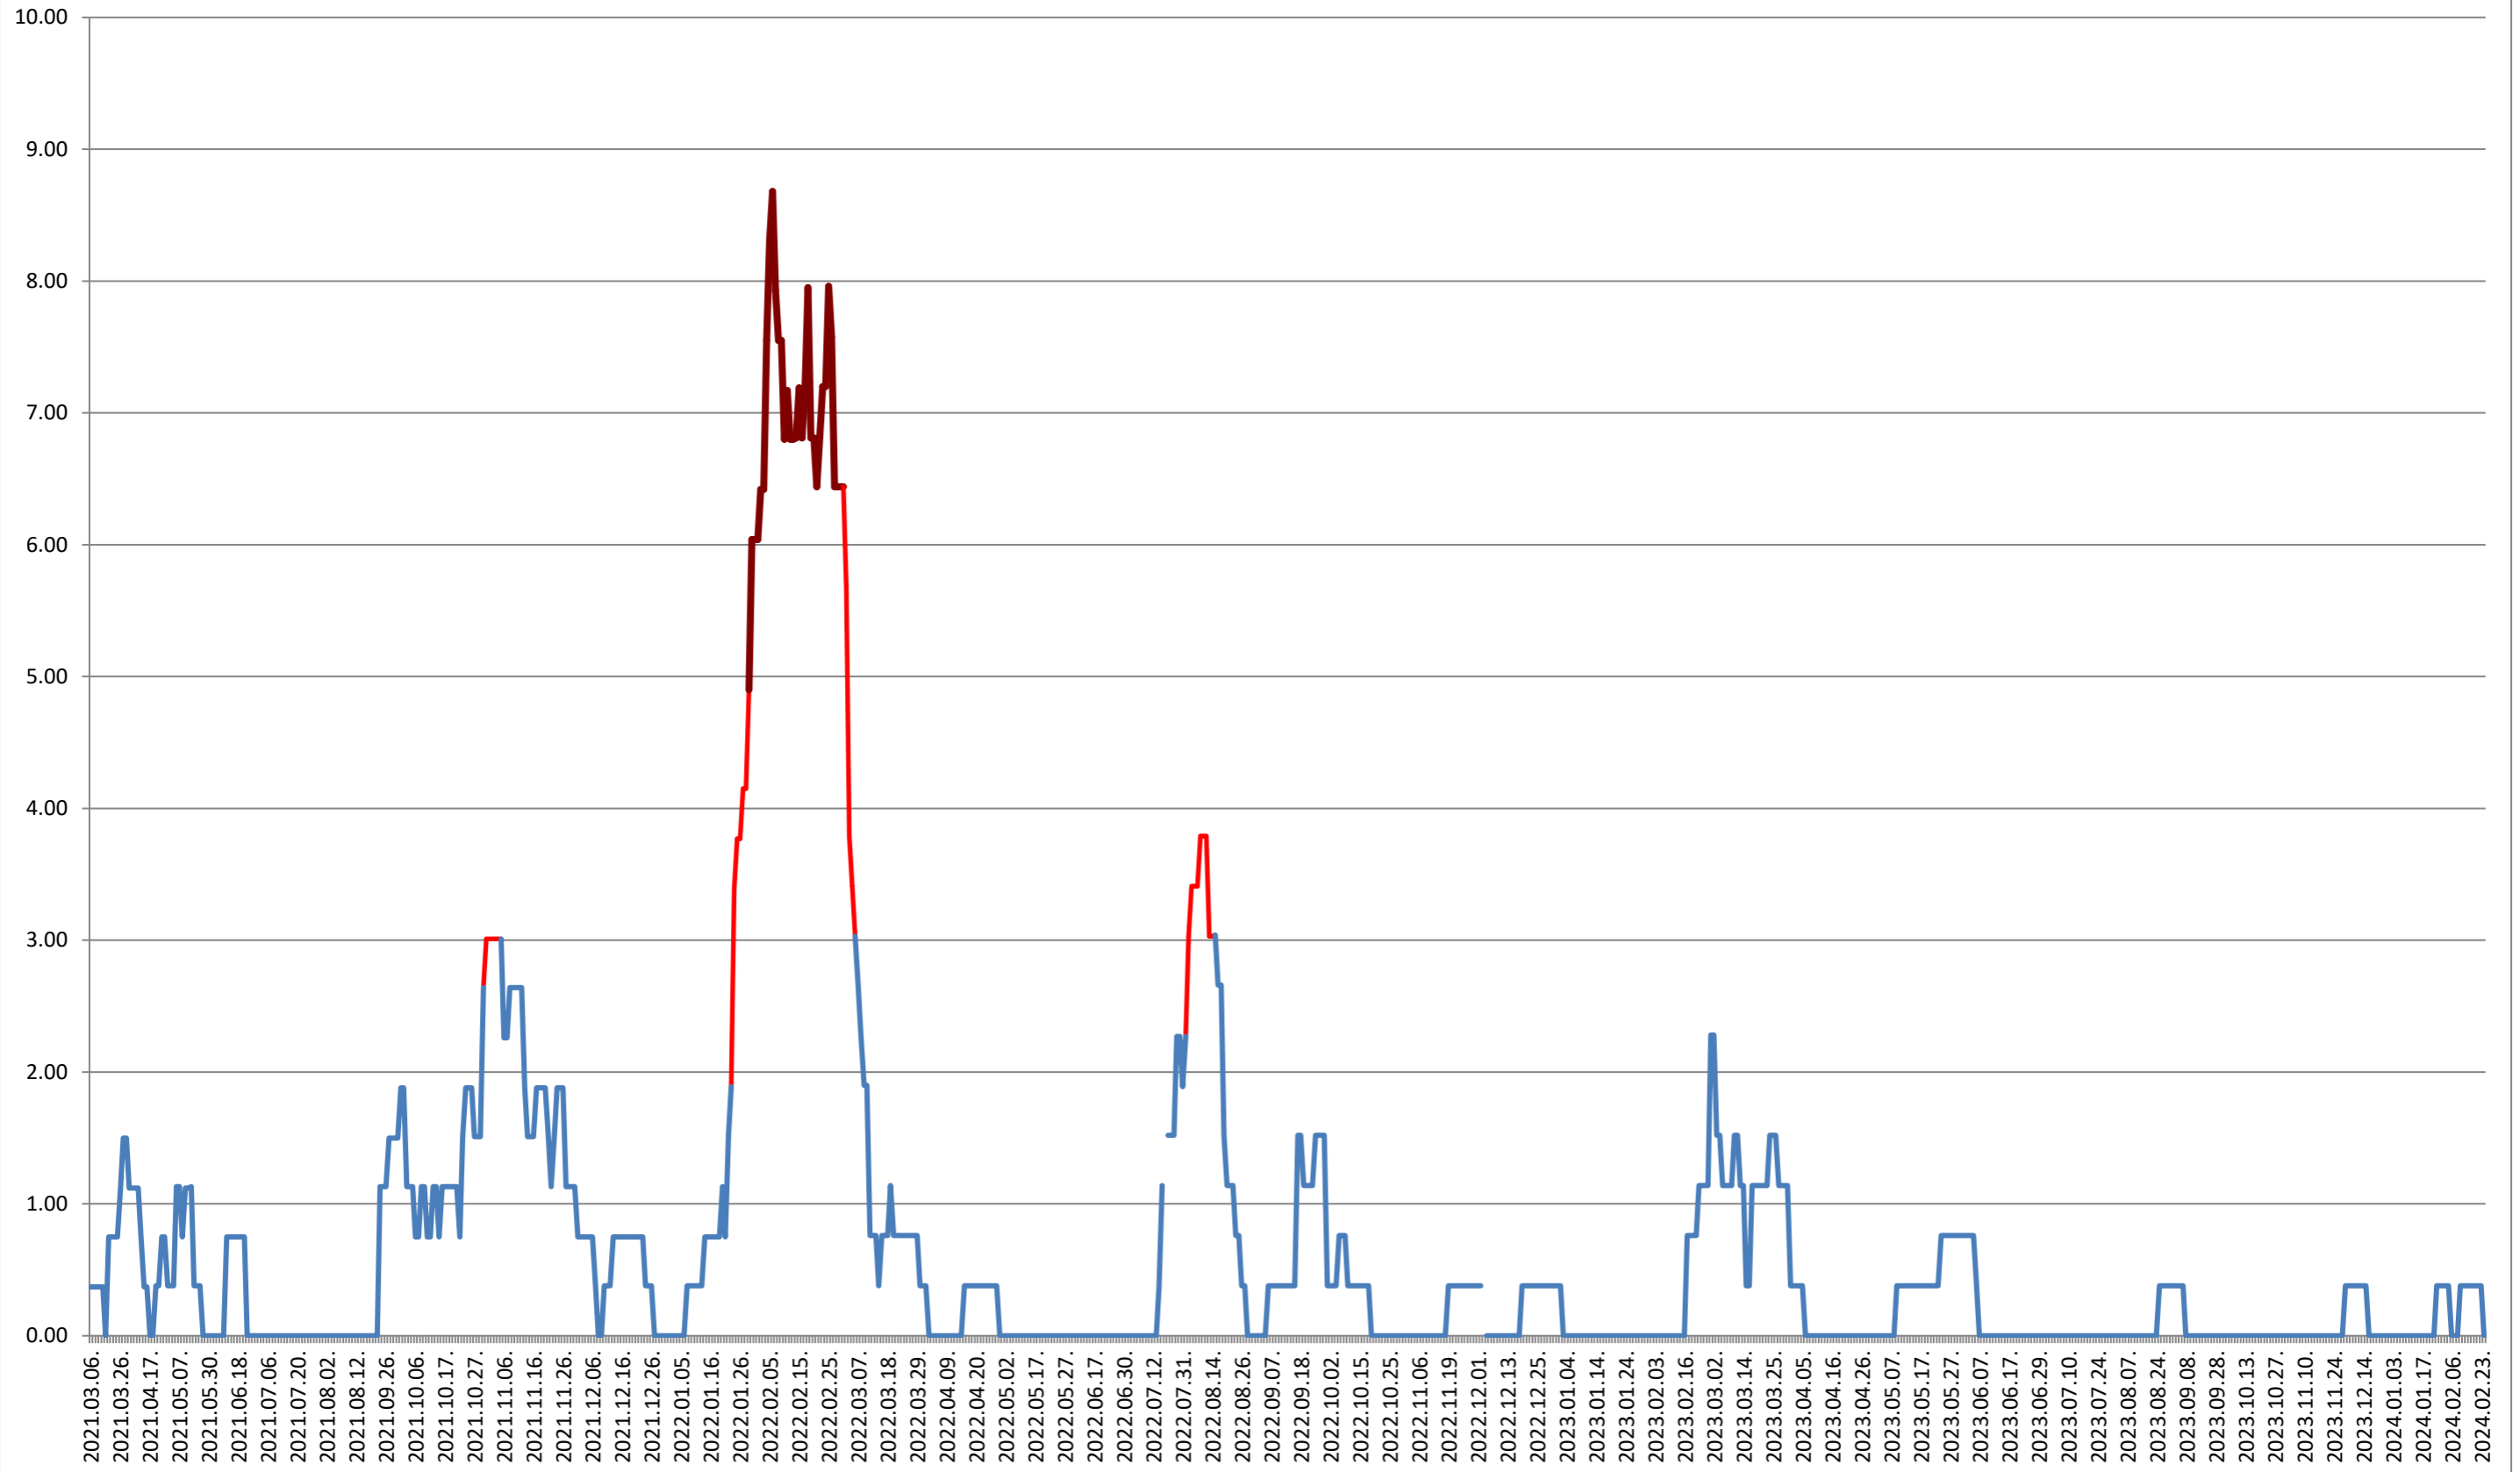

ATID - Evolutia incidentei cumulate pe 14 zile la % de locuitori 2021.03.07. - 2024.02.26.

AVRĂMEȘTI - Evolutia incidentei cumulate pe 14 zile la ‰ de locuitori 2021.03.07. - 2024.02.26.

ORAȘ BĂILE TUȘNAD - Evolutia incidentei cumulate pe 14 zile la ‰ de locuitori 2021.03.07. - 2024.02.26.

ORAȘ BĂLAN - Evolutia incidentei cumulate pe 14 zile la ‰ de locuitori
2021.03.07. - 2024.02.26.

BILBOR - Evolutia incidentei cumulate pe 14 zile la ‰ de locuitori 2021.03.07. - 2024.02.26.

ORAȘ BORSEC - Evolutia incidentei cumulate pe 14 zile la ‰ de locuitori 2021.03.07. - 2024.02.26.

BRĂDEȘTI - Evolutia incidentei cumulate pe 14 zile la % de locuitori 2021.03.07. - 2024.02.26.

CĂPĂLNIȚA - Evolutia incidentei cumulate pe 14 zile la ‰ de locuitori 2021.03.07. - 2024.02.26.

CÂRȚA - Evolutia incidentei cumulate pe 14 zile la % de locuitori 2021.03.07. - 2024.02.26.

ORAȘ CRISTURU SECUIESC - Evolutia incidentei cumulate pe 14 zile la ‰ de locuitori
2021.03.07. - 2024.02.26.

DĂNEȘTI - Evolutia incidentei cumulate pe 14 zile la ‰ de locuitori 2021.03.07. - 2024.02.26.