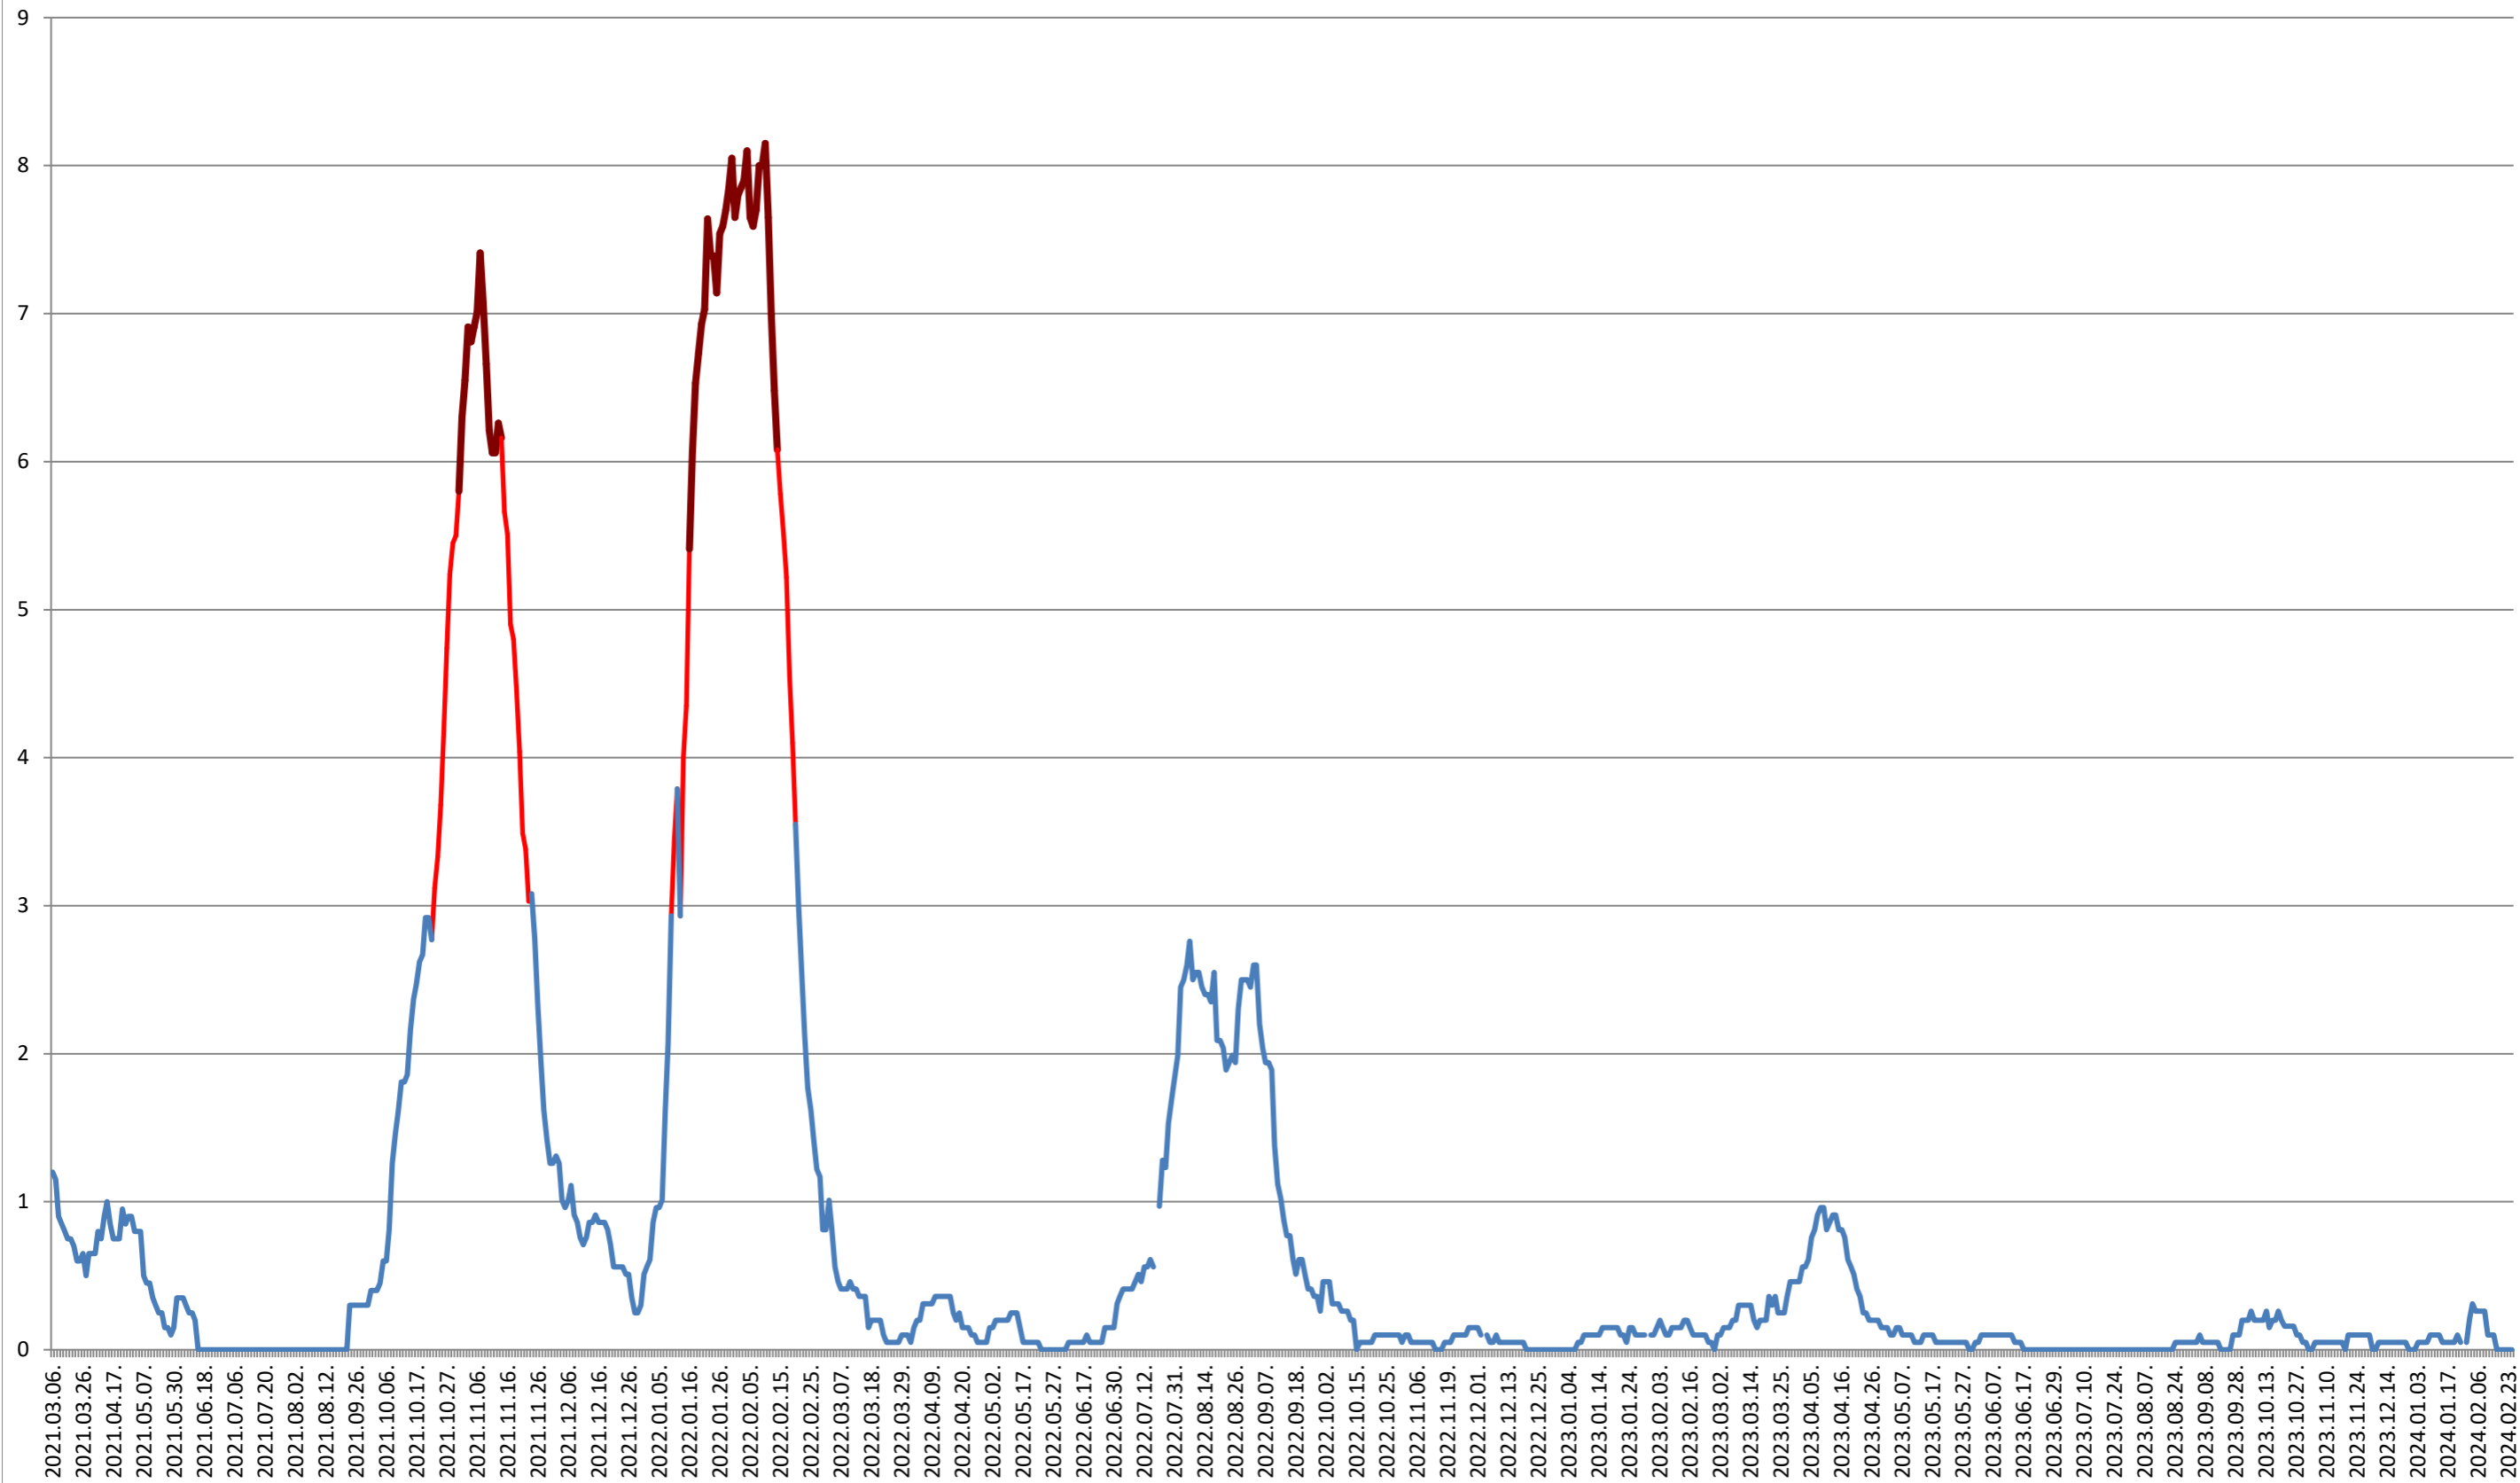

ORAȘ CRISTURU SECUIESC - Evolutia incidentei cumulate pe 14 zile la ‰ de locuitori
2021.03.07. - 2024.02.26.

DĂNEȘTI - Evolutia incidentei cumulate pe 14 zile la ‰ de locuitori 2021.03.07. - 2024.02.26.

DÂRJIU - Evolutia incidentei cumulate pe 14 zile la ‰ de locuitori 2021.03.07. - 2024.02.26.

DEALU - Evolutia incidentei cumulate pe 14 zile la % de locuitori
2021.03.07. - 2024.02.26.

DITRĂU - Evolutia incidentei cumulate pe 14 zile la ‰ de locuitori 2021.03.07. - 2024.02.26.

FELICENI - Evolutia incidentei cumulate pe 14 zile la ‰ de locuitori 2021.03.07. - 2024.02.26.

FRUMOASA - Evolutia incidentei cumulate pe 14 zile la % de locuitori 2021.03.07. - 2024.02.26.

GĂLĂUȚAȘ - Evolutia incidentei cumulate pe 14 zile la ‰ de locuitori

2021.03.07. - 2024.02.26.

MUNICIPIUL GHEORGHENI - Evolutia incidentei cumulate pe 14 zile la % de locuitori
2021.03.07. - 2024.02.26.

JOSENI - Evolutia incidentei cumulate pe 14 zile la ‰ de locuitori 2021.03.07. - 2024.02.26.