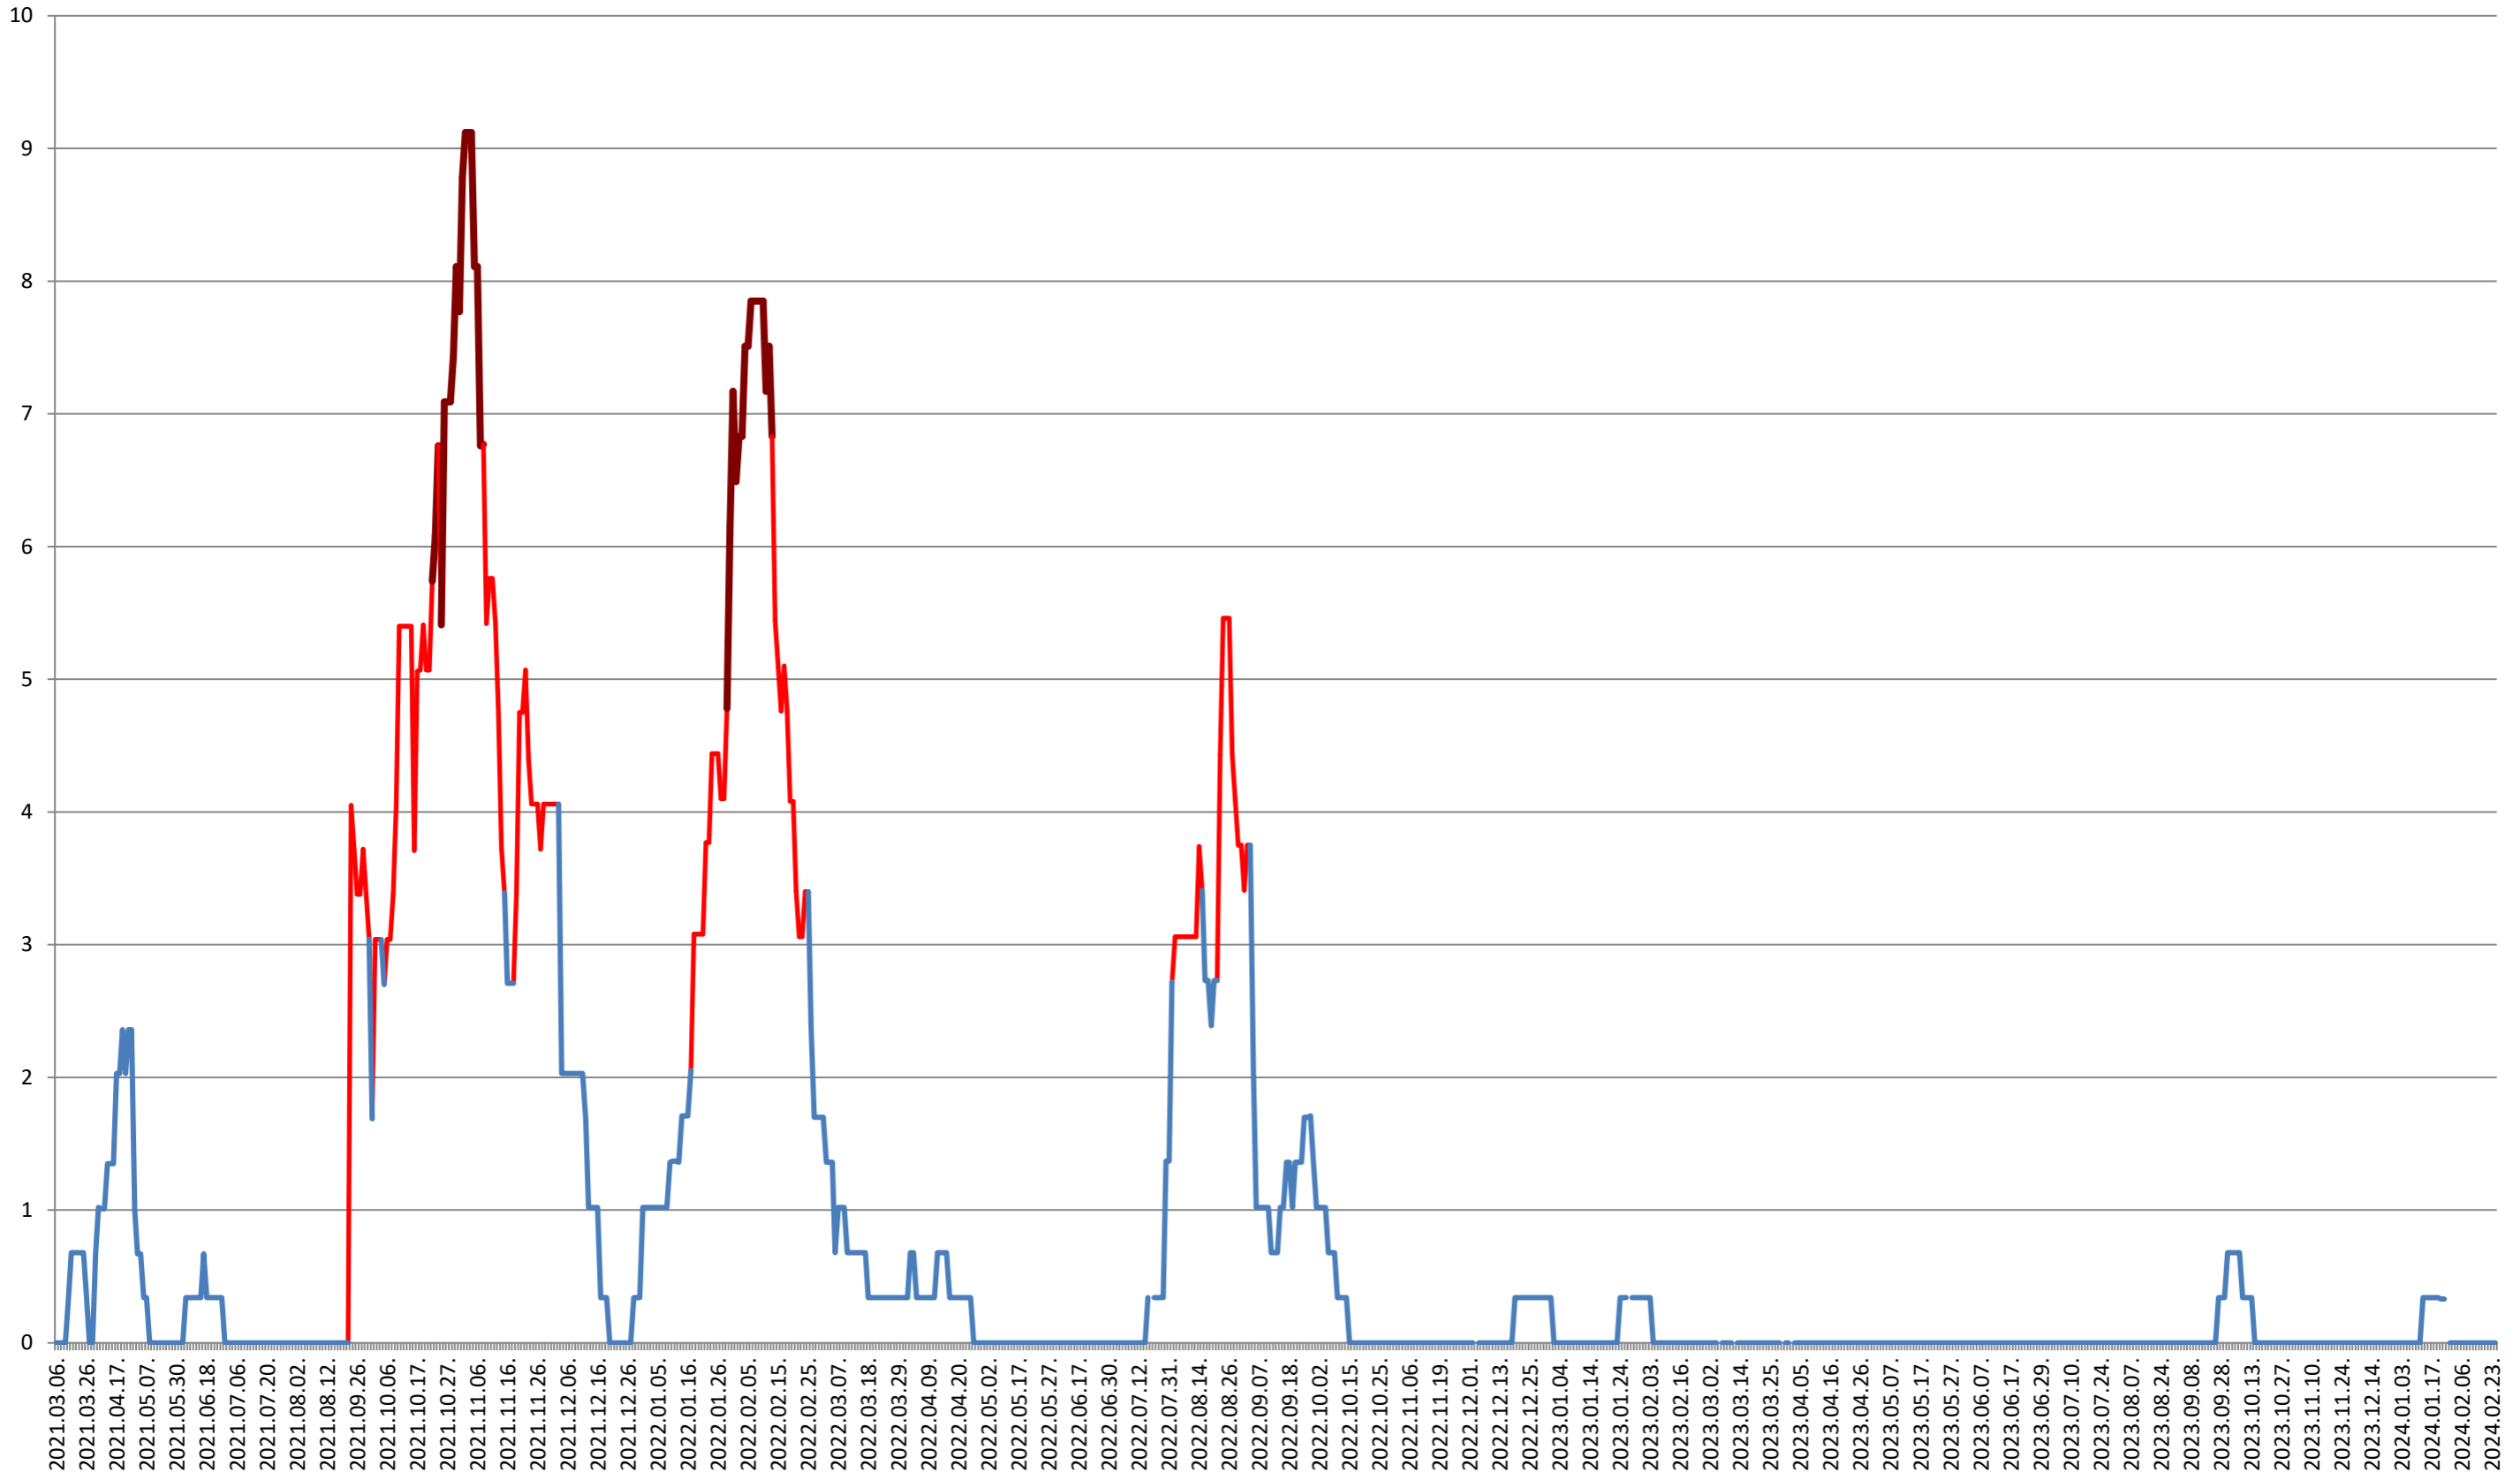

ORAȘ CRISTURU SECUIESC - Evolutia incidentei cumulate pe 14 zile la ‰ de locuitori
2021.03.07. - 2024.02.26.

DĂNEȘTI - Evolutia incidentei cumulate pe 14 zile la ‰ de locuitori 2021.03.07. - 2024.02.26.

LĂZAREA - Evolutia incidentei cumulate pe 14 zile la ‰ de locuitori

2021.03.07. - 2024.02.26.

LELICENI - Evolutia incidentei cumulate pe 14 zile la % de locuitori
2021.03.07. - 2024.02.26.

LUETA - Evolutia incidentei cumulate pe 14 zile la % de locuitori 2021.03.07. - 2024.02.26.

LUNCA DE JOS - Evolutia incidentei cumulate pe 14 zile la ‰ de locuitori 2021.03.07. - 2024.02.26.

LUNCA DE SUS - Evolutia incidentei cumulate pe 14 zile la ‰ de locuitori 2021.03.07. - 2024.02.26.

LUPENI - Evolutia incidentei cumulate pe 14 zile la ‰ de locuitori 2021.03.07. - 2024.02.26.

MĂDĂRAȘ - Evolutia incidentei cumulate pe 14 zile la ‰ de locuitori 2021.03.07. - 2024.02.26.

MĂRTINIȘ - Evolutia incidentei cumulate pe 14 zile la % de locuitori
2021.03.07. - 2024.02.26.

MEREȘTI - Evolutia incidentei cumulate pe 14 zile la ‰ de locuitori 2021.03.07. - 2024.02.26.