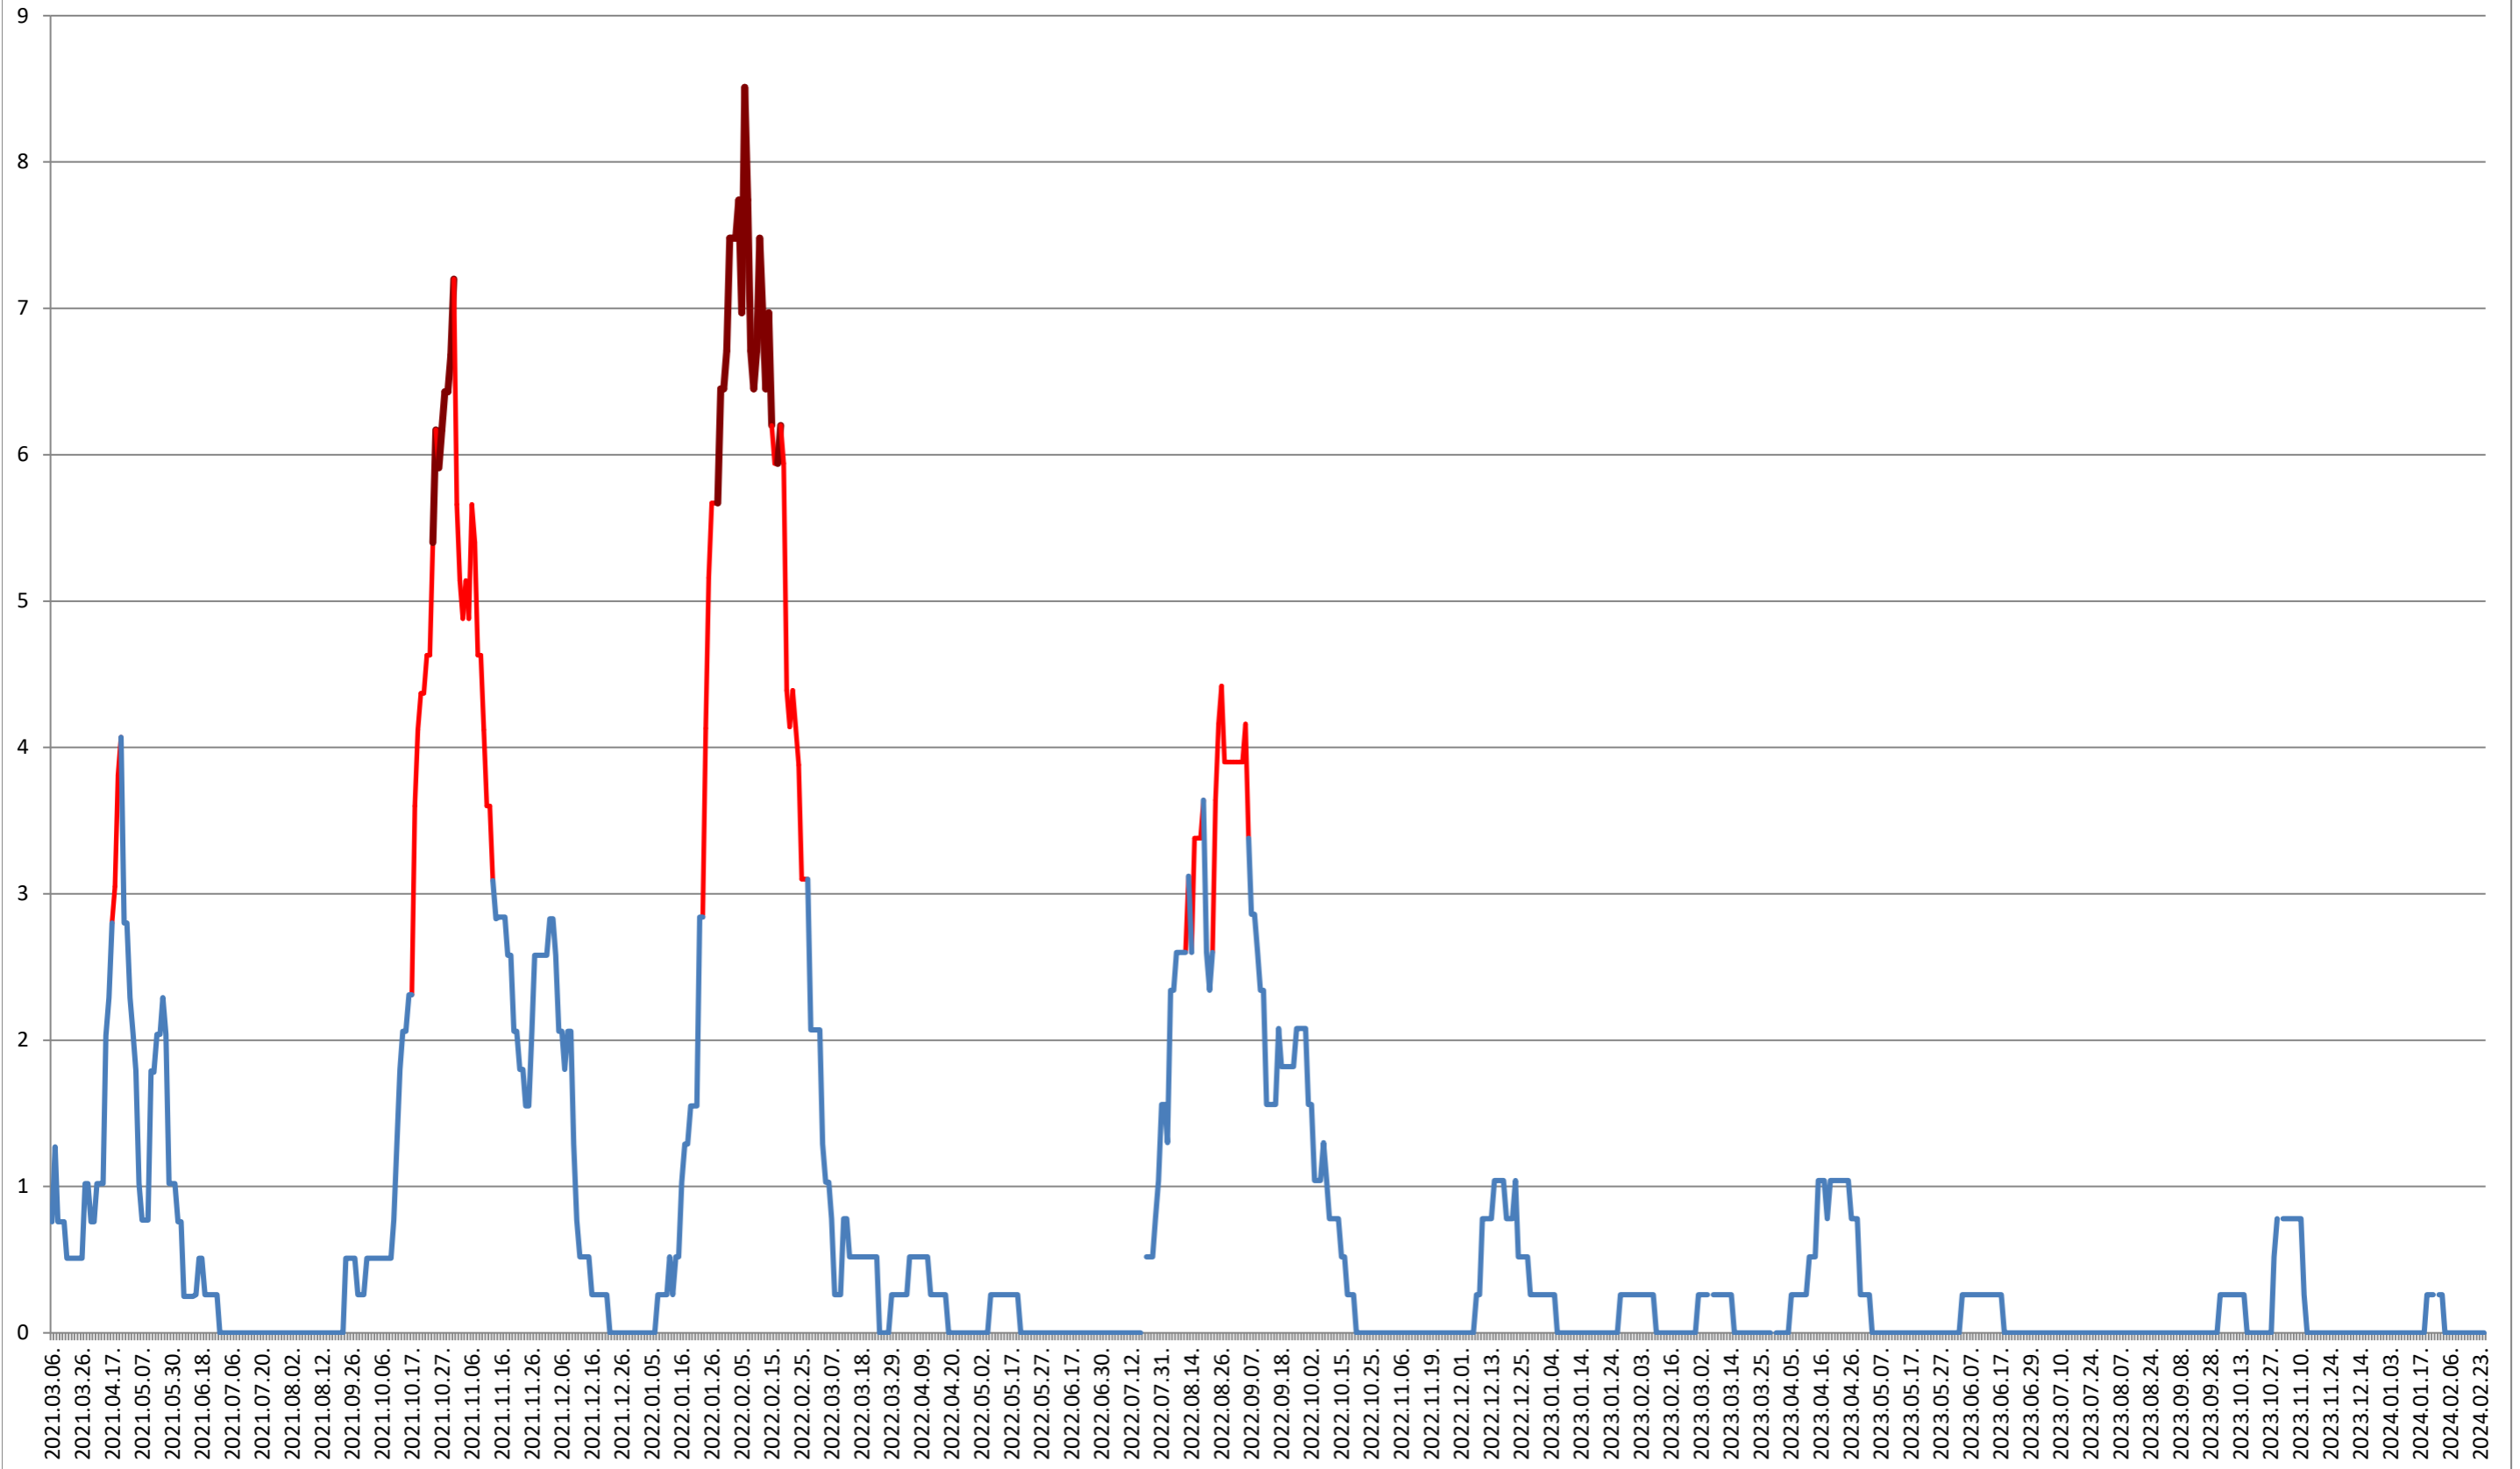

ȘIMONEȘTI - Evolutia incidentei cumulate pe 14 zile la ‰ de locuitori 2021.03.07. - 2024.02.26.