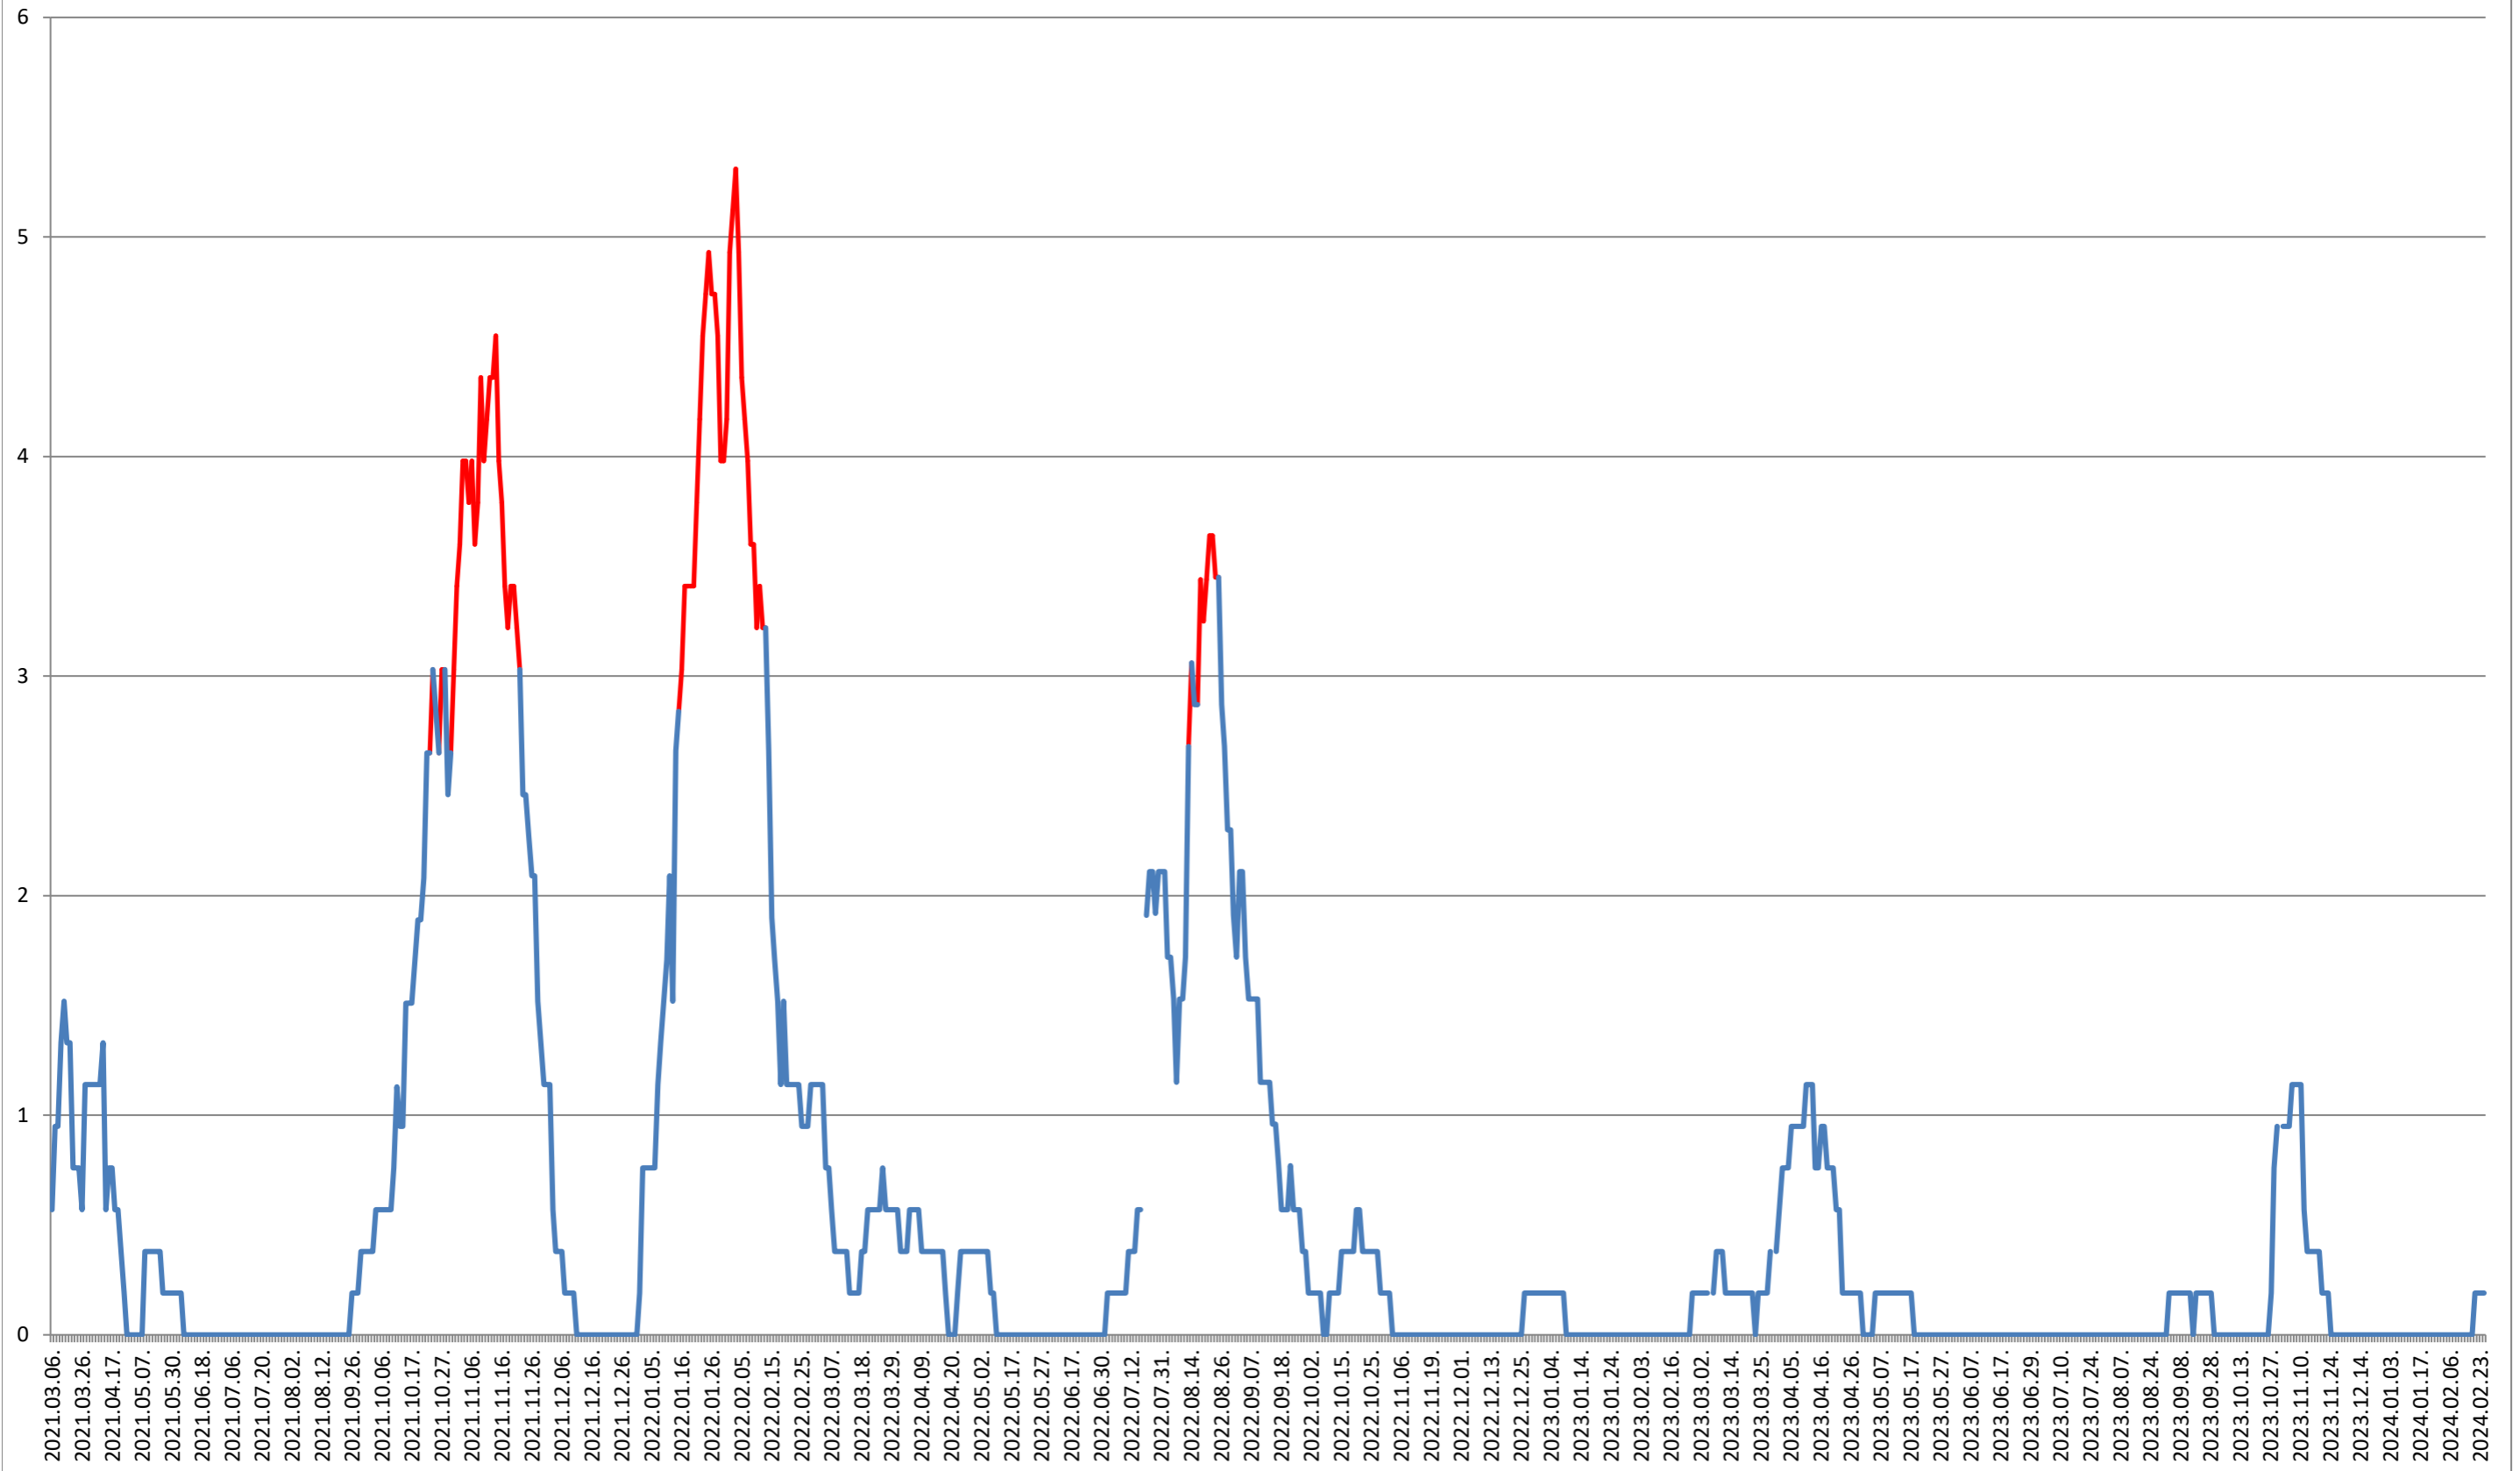

SICULENI - Evolutia incidentei cumulate pe 14 zile la ‰ de locuitori 2021.03.07. - 2024.02.26.

ȘIMONEȘTI - Evolutia incidentei cumulate pe 14 zile la ‰ de locuitori 2021.03.07. - 2024.02.26.

SUBCETATE - Evolutia incidentei cumulate pe 14 zile la % de locuitori
2021.03.07. - 2024.02.26.

SUSENI - Evolutia incidentei cumulate pe 14 zile la ‰ de locuitori 2021.03.07. - 2024.02.26.

TOMEȘTI - Evolutia incidentei cumulate pe 14 zile la ‰ de locuitori 2021.03.07. - 2024.02.26.

MUNICIPIUL TOPLIȚA - Evolutia incidentei cumulate pe 14 zile la ‰ de locuitori 2021.03.07. - 2024.02.26.