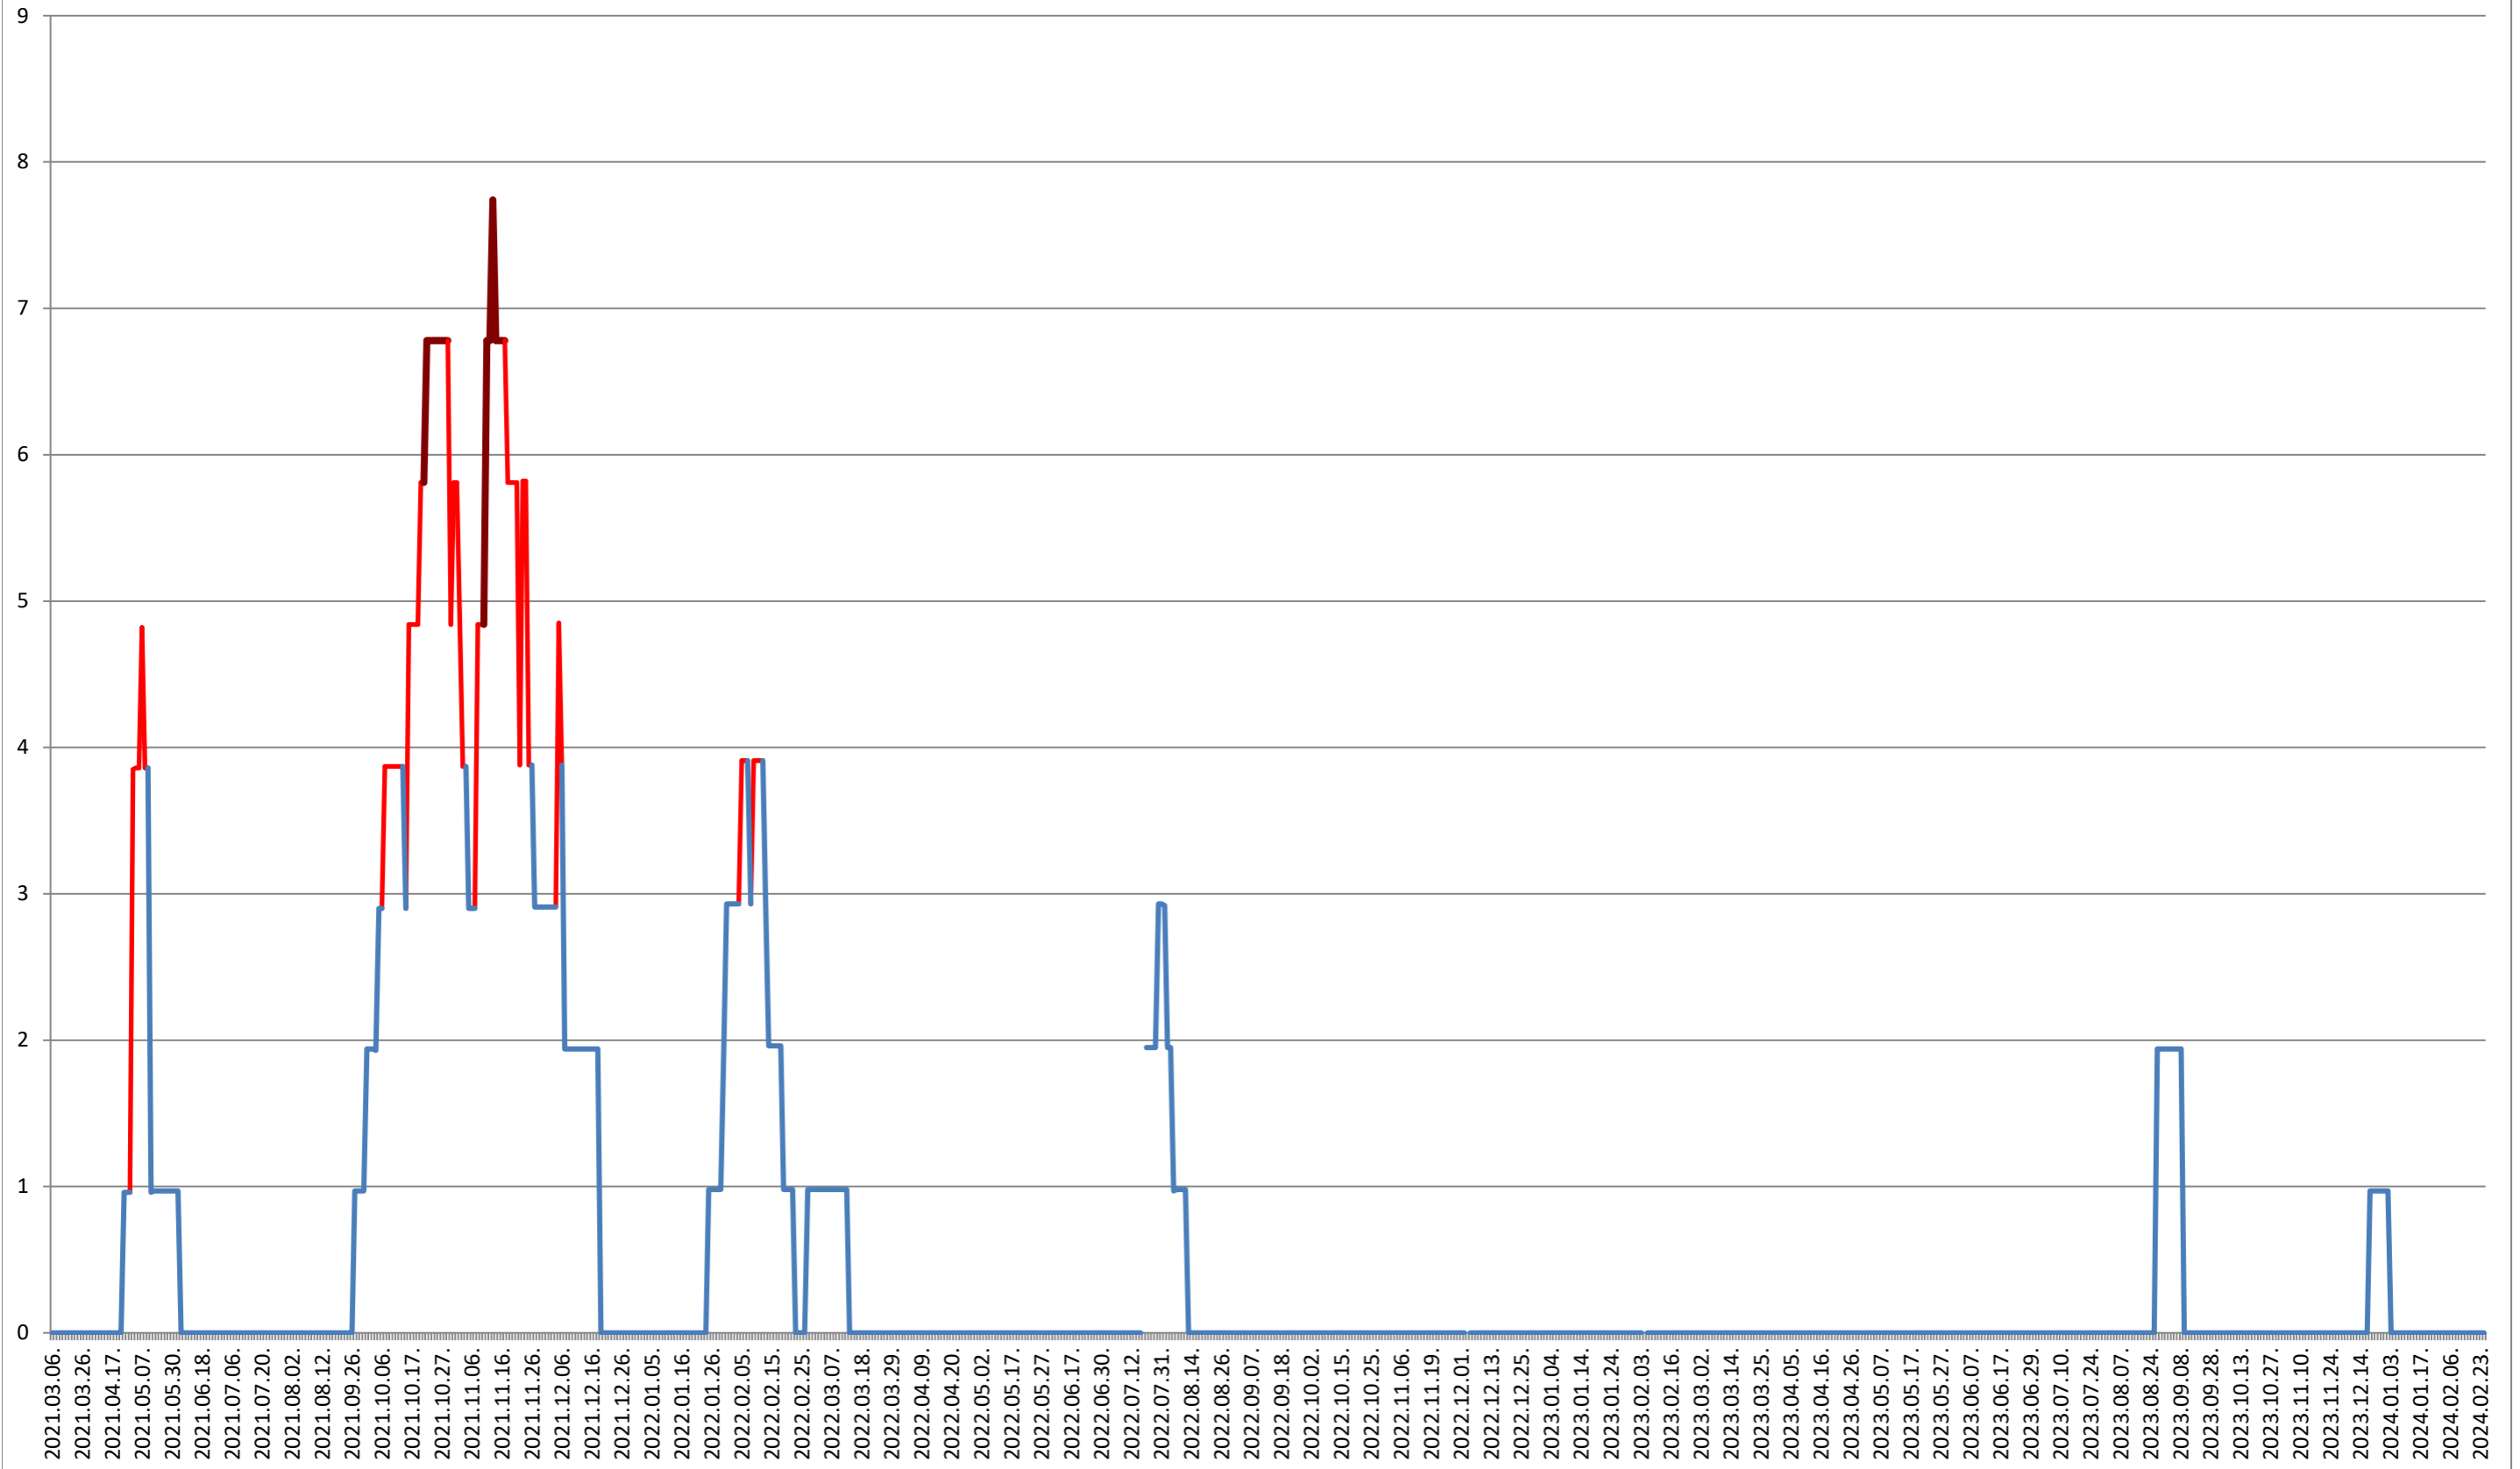

DÂRJIU - Evolutia incidentei cumulate pe 14 zile la ‰ de locuitori 2021.03.07. - 2024.02.26.