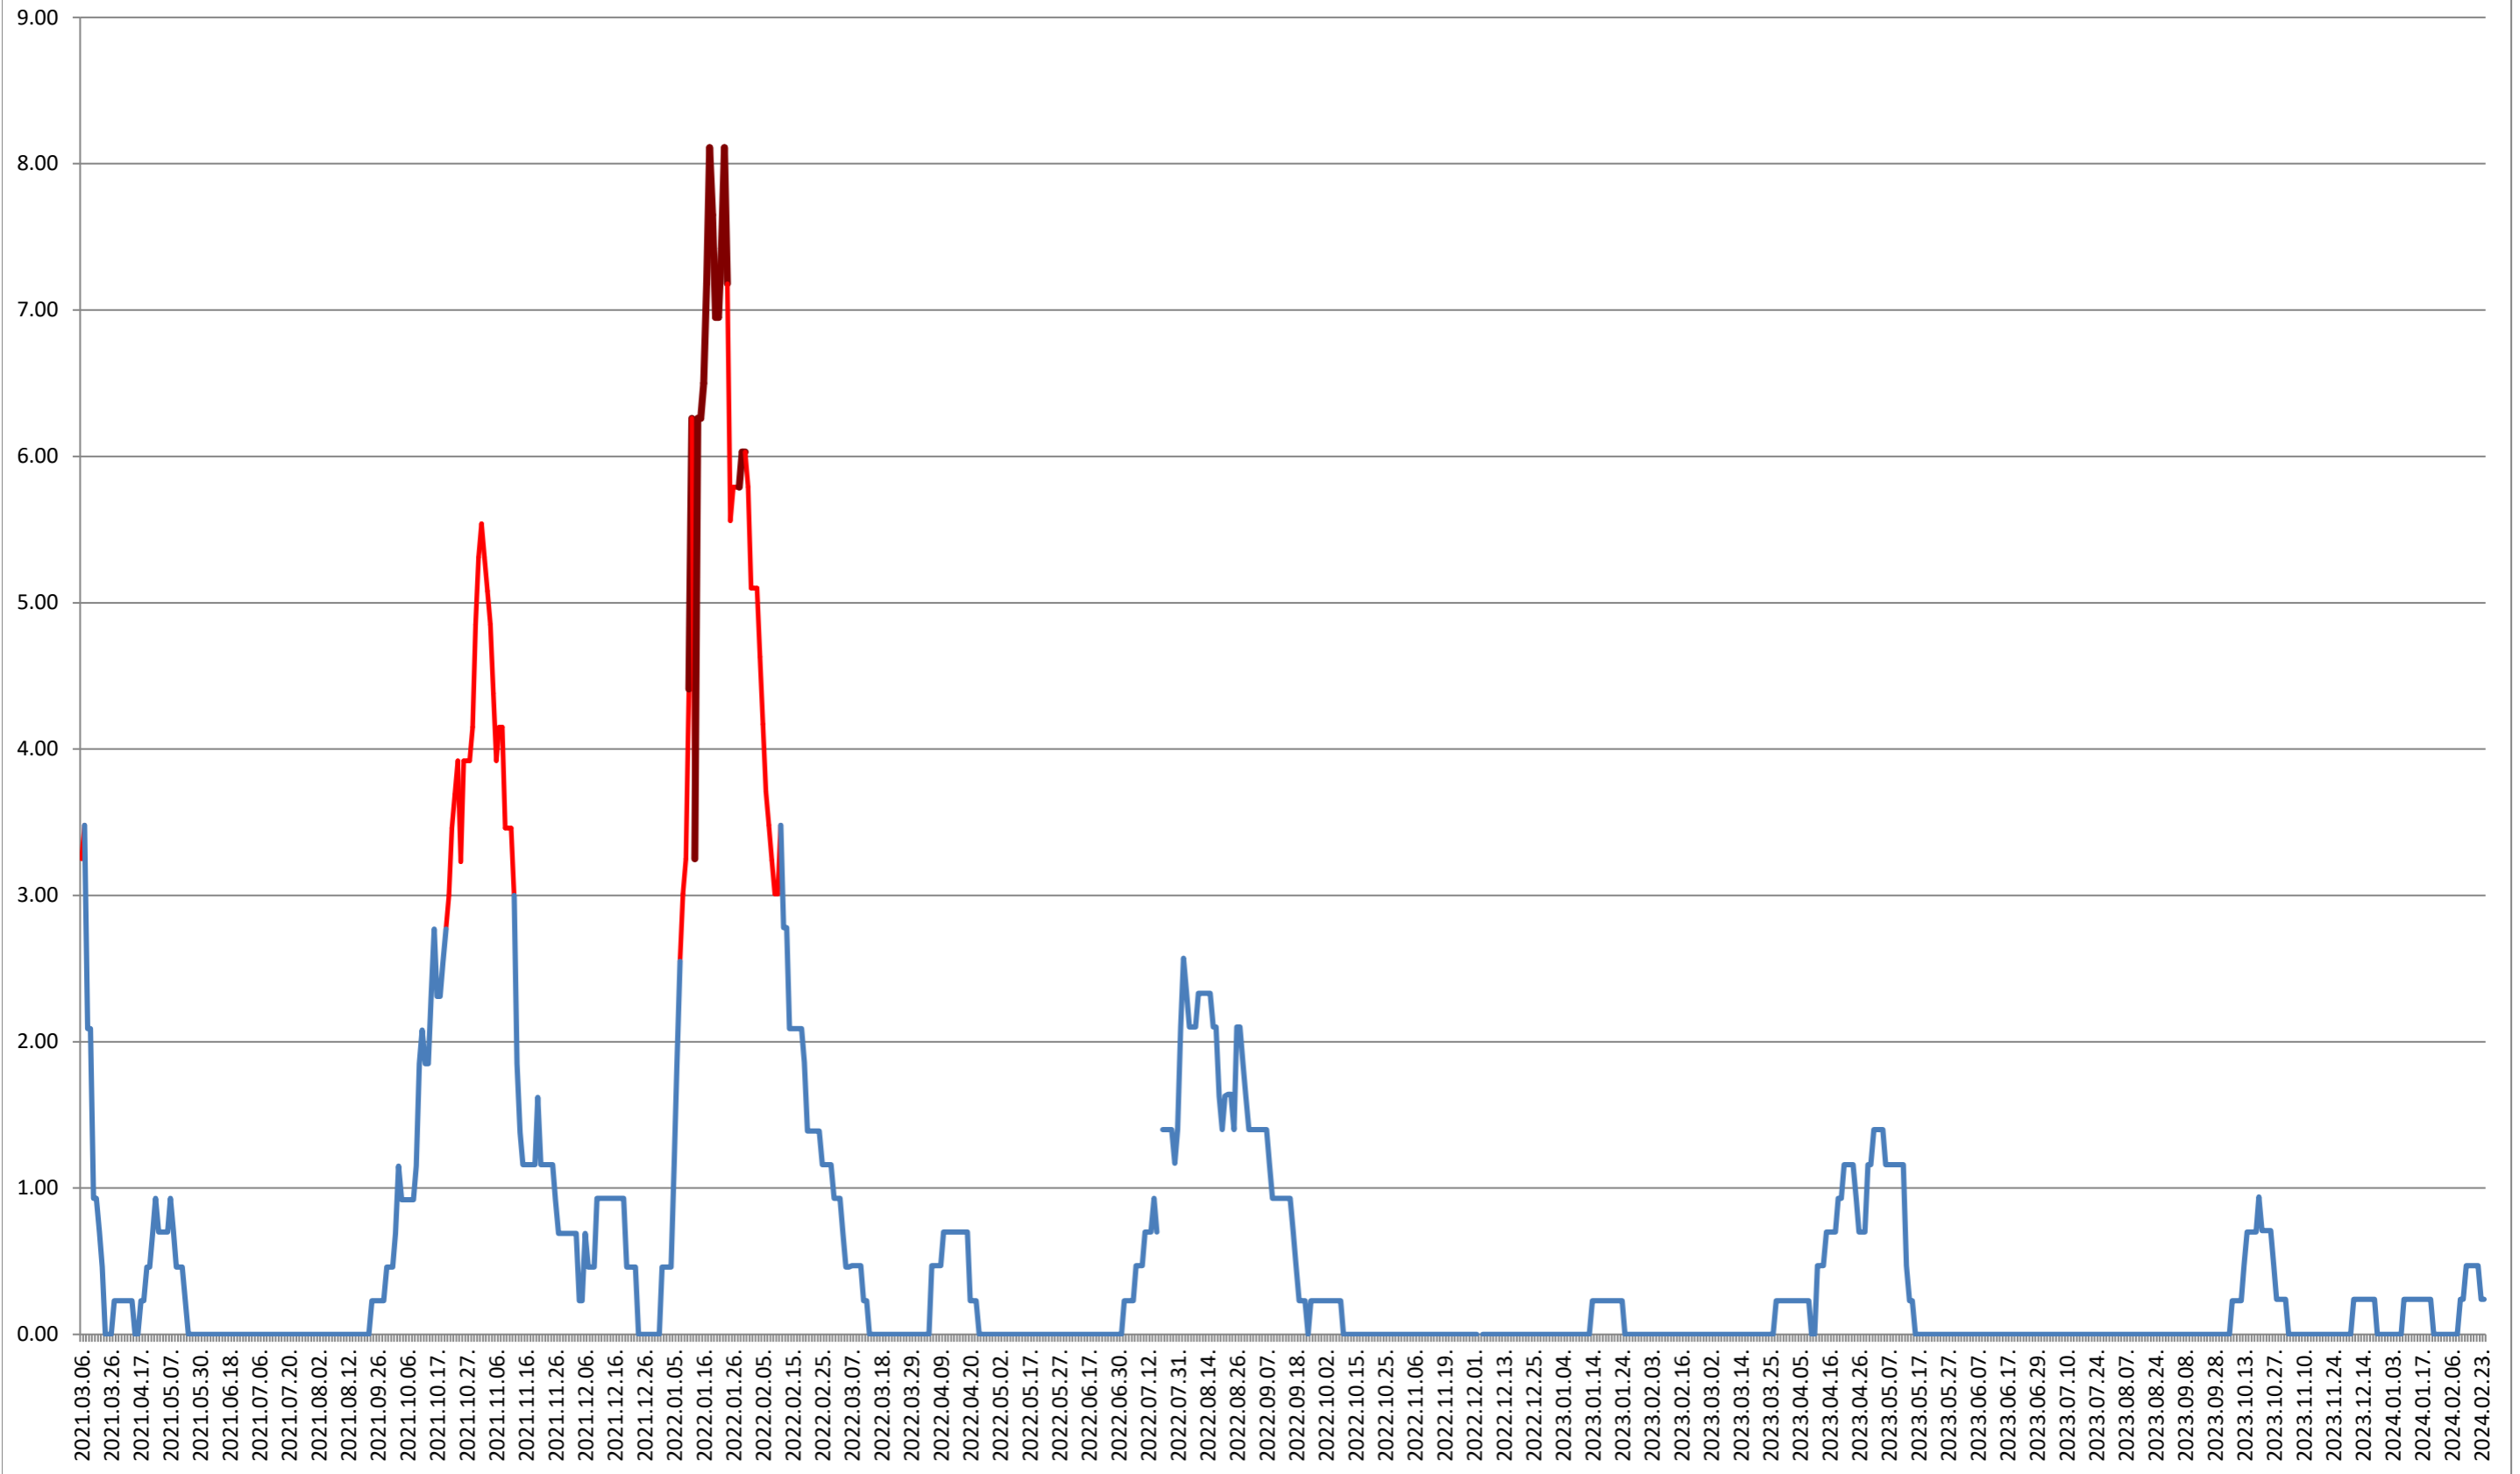

ORAȘ BĂLAN - Evolutia incidentei cumulate pe 14 zile la ‰ de locuitori
2021.03.07. - 2024.02.26.

BILBOR - Evolutia incidentei cumulate pe 14 zile la ‰ de locuitori 2021.03.07. - 2024.02.26.

ORAȘ BORSEC - Evolutia incidentei cumulate pe 14 zile la ‰ de locuitori 2021.03.07. - 2024.02.26.

BRĂDEȘTI - Evolutia incidentei cumulate pe 14 zile la % de locuitori 2021.03.07. - 2024.02.26.

CĂPĂLNIȚA - Evolutia incidentei cumulate pe 14 zile la ‰ de locuitori 2021.03.07. - 2024.02.26.

CÂRȚA - Evolutia incidentei cumulate pe 14 zile la % de locuitori 2021.03.07. - 2024.02.26.

CICEU - Evolutia incidentei cumulate pe 14 zile la ‰ de locuitori 2021.03.07. - 2024.02.26.

CIUCSÂNGEORGIU - Evolutia incidentei cumulate pe 14 zile la % de locuitori

2021.03.07. - 2024.02.26.

CIUMANI - Evolutia incidentei cumulate pe 14 zile la ‰ de locuitori 2021.03.07. - 2024.02.26.

CORBU - Evolutia incidentei cumulate pe 14 zile la ‰ de locuitori 2021.03.07. - 2024.02.26.

CORUND - Evolutia incidentei cumulate pe 14 zile la ‰ de locuitori 2021.03.07. - 2024.02.26.

COZMENI - Evolutia incidentei cumulate pe 14 zile la ‰ de locuitori 2021.03.07. - 2024.02.26.