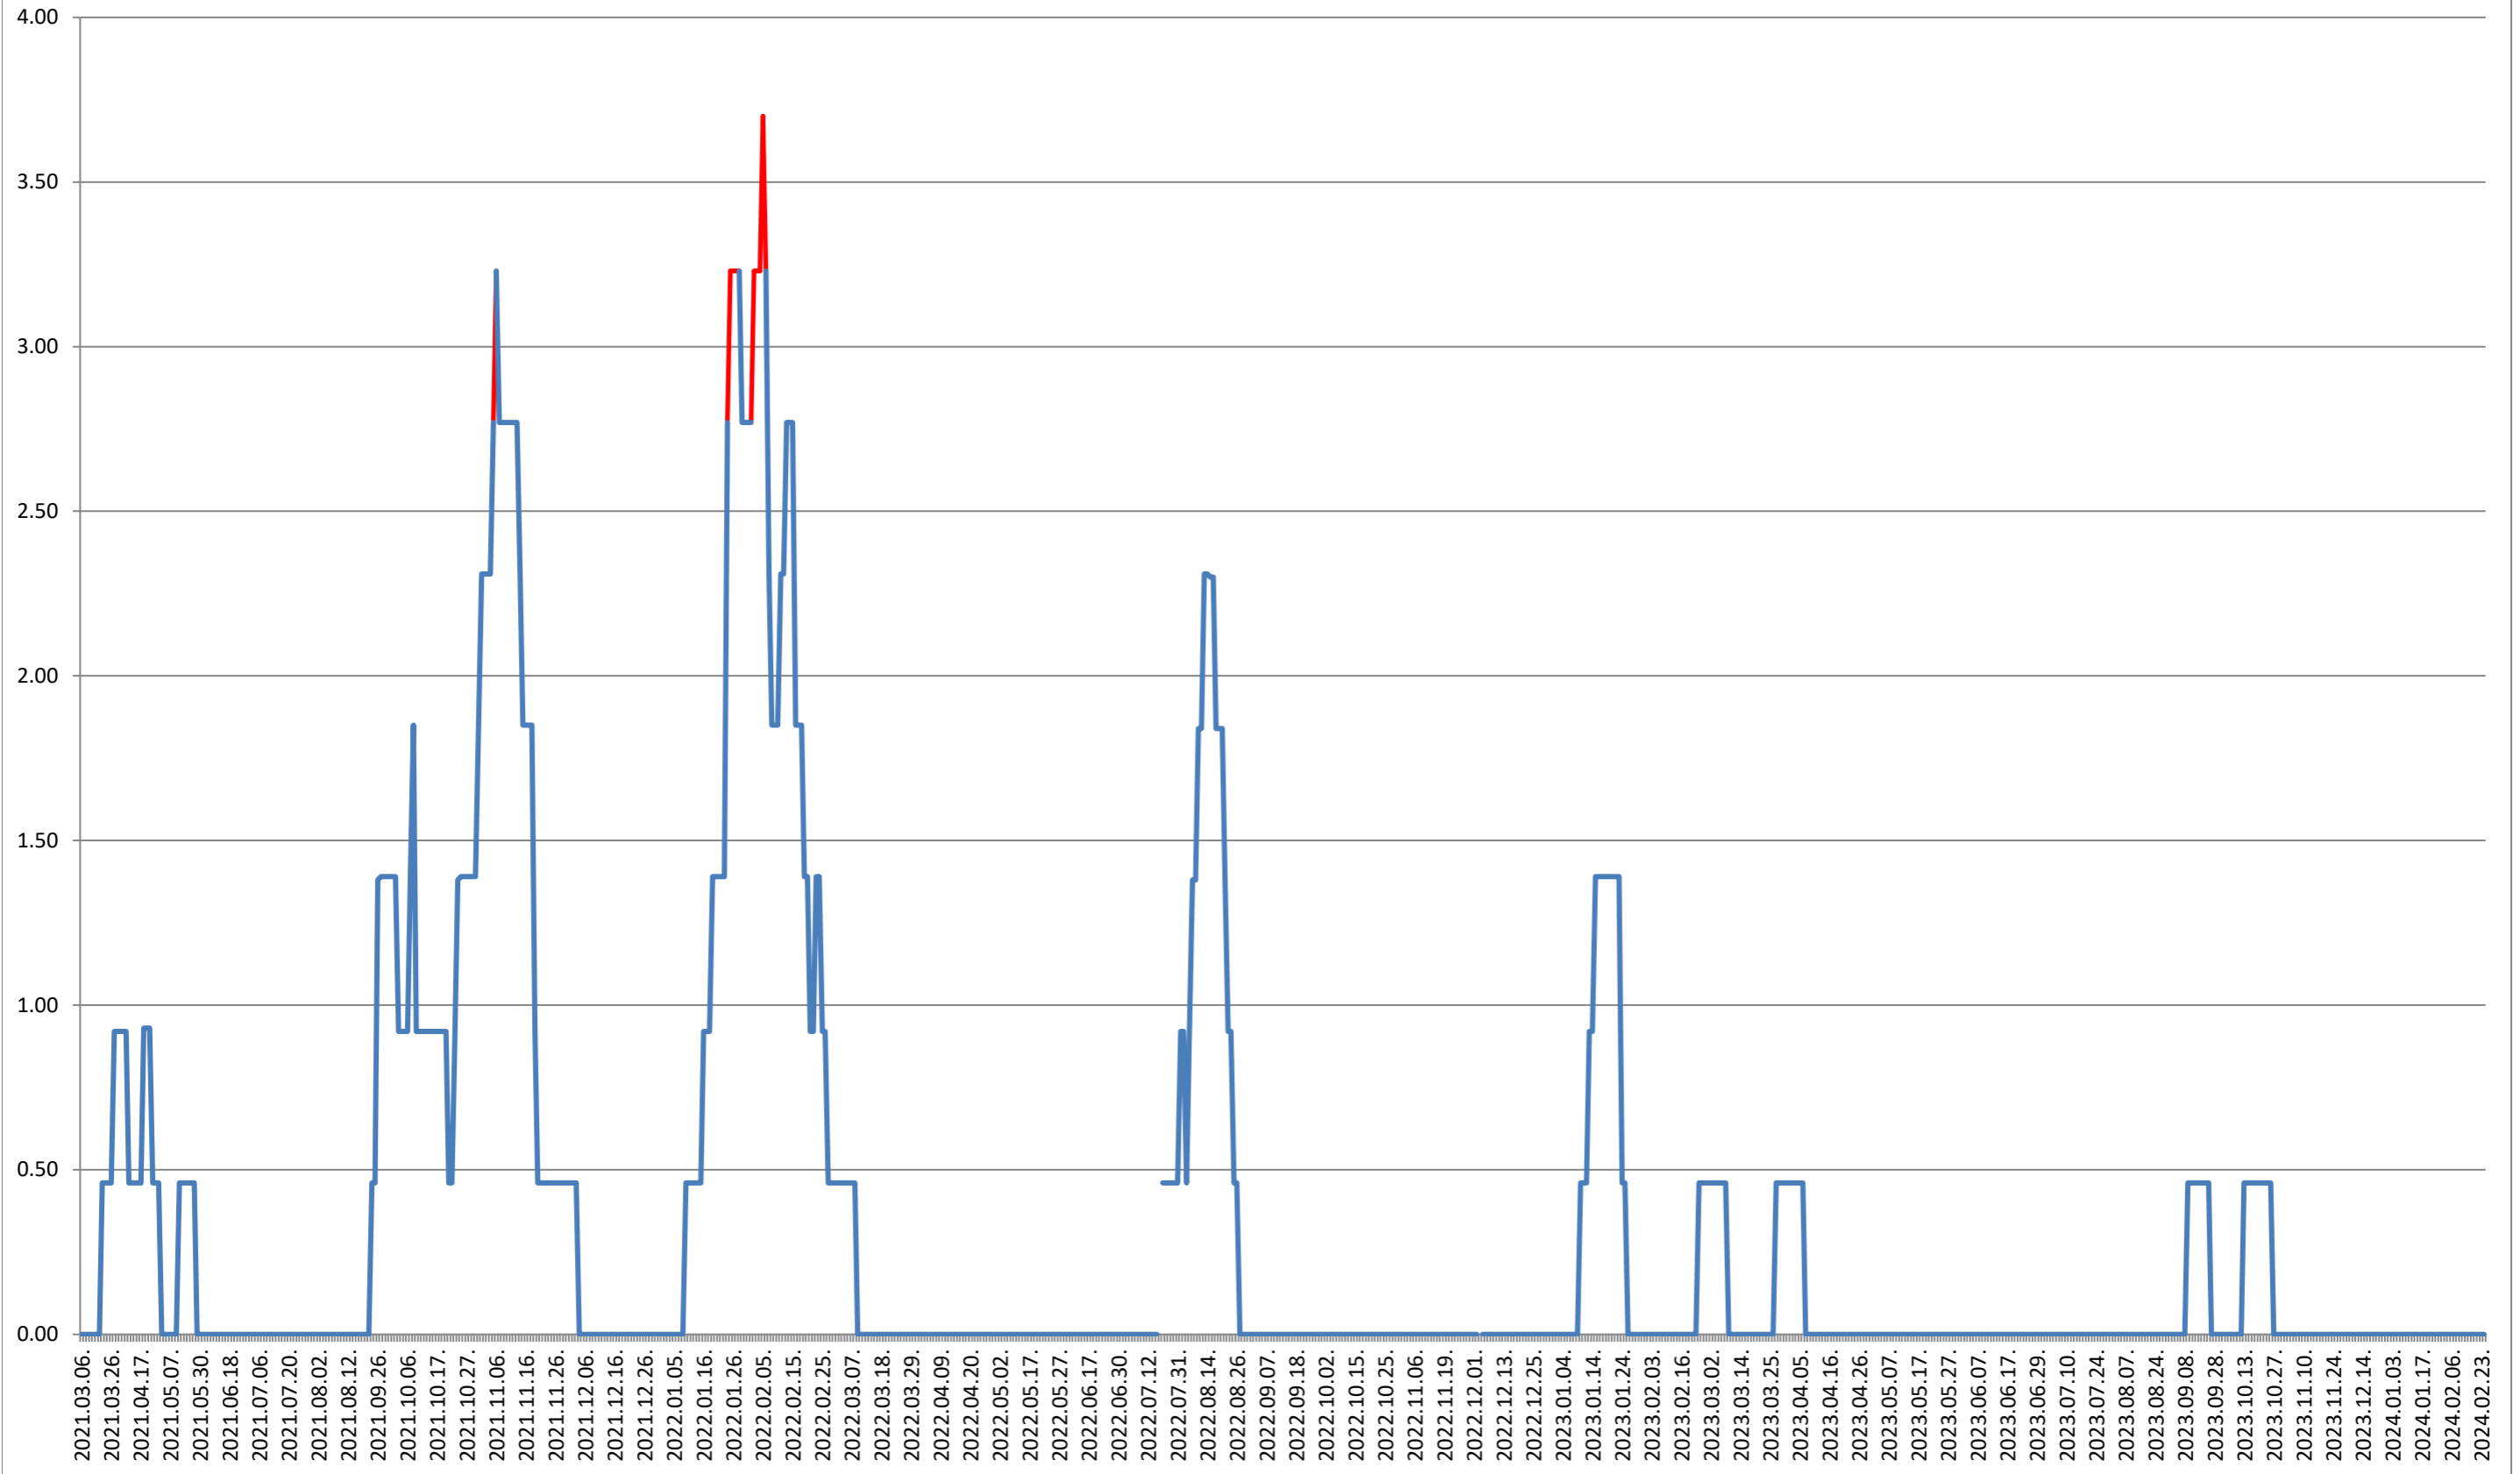

ATID - Evolutia incidentei cumulate pe 14 zile la % de locuitori 2021.03.07. - 2024.02.26.

AVRĂMEȘTI - Evolutia incidentei cumulate pe 14 zile la ‰ de locuitori 2021.03.07. - 2024.02.26.

ORAȘ BĂILE TUȘNAD - Evolutia incidentei cumulate pe 14 zile la ‰ de locuitori 2021.03.07. - 2024.02.26.

ORAȘ BĂLAN - Evolutia incidentei cumulate pe 14 zile la ‰ de locuitori
2021.03.07. - 2024.02.26.

BILBOR - Evolutia incidentei cumulate pe 14 zile la ‰ de locuitori 2021.03.07. - 2024.02.26.

ORAȘ BORSEC - Evolutia incidentei cumulate pe 14 zile la ‰ de locuitori 2021.03.07. - 2024.02.26.

BRĂDEȘTI - Evolutia incidentei cumulate pe 14 zile la % de locuitori 2021.03.07. - 2024.02.26.

CĂPĂLNIȚA - Evolutia incidentei cumulate pe 14 zile la ‰ de locuitori 2021.03.07. - 2024.02.26.

CÂRȚA - Evolutia incidentei cumulate pe 14 zile la % de locuitori 2021.03.07. - 2024.02.26.

ORAȘ CRISTURU SECUIESC - Evolutia incidentei cumulate pe 14 zile la ‰ de locuitori
2021.03.07. - 2024.02.26.

DĂNEȘTI - Evolutia incidentei cumulate pe 14 zile la ‰ de locuitori 2021.03.07. - 2024.02.26.