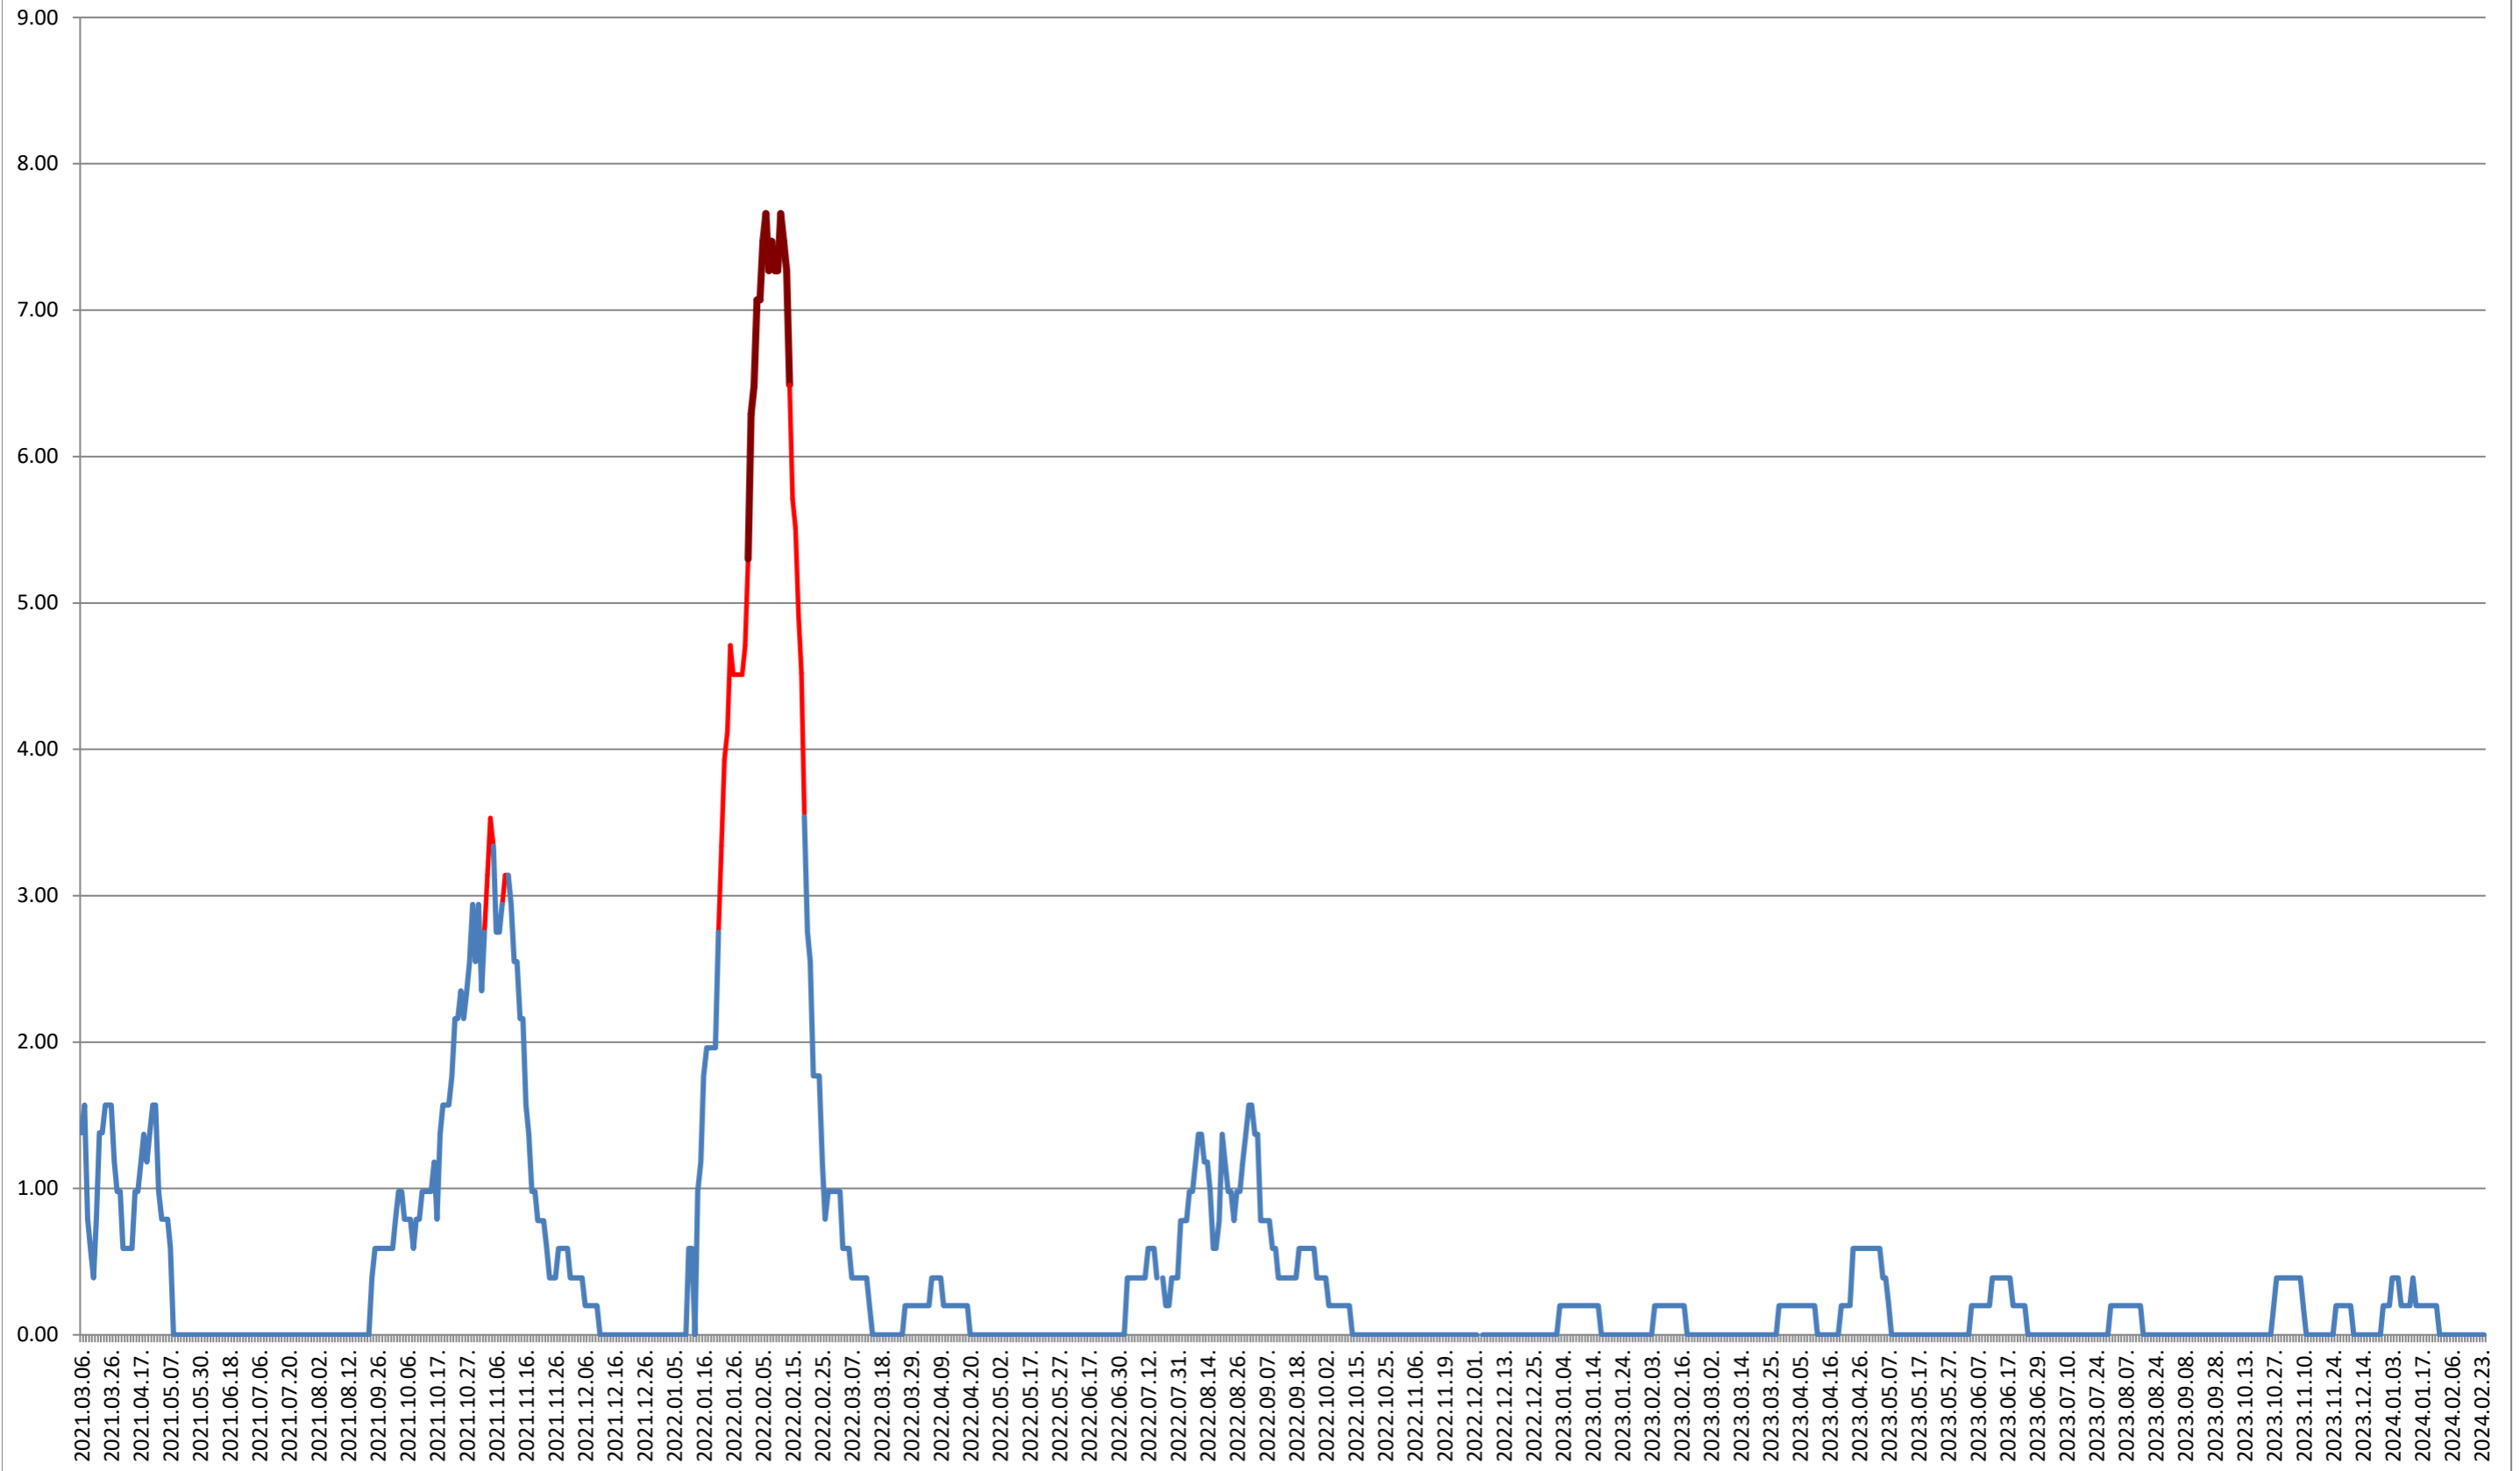

ORAȘ BĂLAN - Evolutia incidentei cumulate pe 14 zile la ‰ de locuitori
2021.03.07. - 2024.02.26.

BILBOR - Evolutia incidentei cumulate pe 14 zile la ‰ de locuitori 2021.03.07. - 2024.02.26.

ORAȘ BORSEC - Evolutia incidentei cumulate pe 14 zile la ‰ de locuitori 2021.03.07. - 2024.02.26.

BRĂDEȘTI - Evolutia incidentei cumulate pe 14 zile la % de locuitori 2021.03.07. - 2024.02.26.

CĂPĂLNIȚA - Evolutia incidentei cumulate pe 14 zile la ‰ de locuitori 2021.03.07. - 2024.02.26.

CÂRȚA - Evolutia incidentei cumulate pe 14 zile la % de locuitori 2021.03.07. - 2024.02.26.

CICEU - Evolutia incidentei cumulate pe 14 zile la ‰ de locuitori 2021.03.07. - 2024.02.26.

CIUCSÂNGEORGIU - Evolutia incidentei cumulate pe 14 zile la % de locuitori

2021.03.07. - 2024.02.26.

CIUMANI - Evolutia incidentei cumulate pe 14 zile la ‰ de locuitori 2021.03.07. - 2024.02.26.

CORBU - Evolutia incidentei cumulate pe 14 zile la ‰ de locuitori 2021.03.07. - 2024.02.26.

CORUND - Evolutia incidentei cumulate pe 14 zile la ‰ de locuitori 2021.03.07. - 2024.02.26.

COZMENI - Evolutia incidentei cumulate pe 14 zile la ‰ de locuitori 2021.03.07. - 2024.02.26.