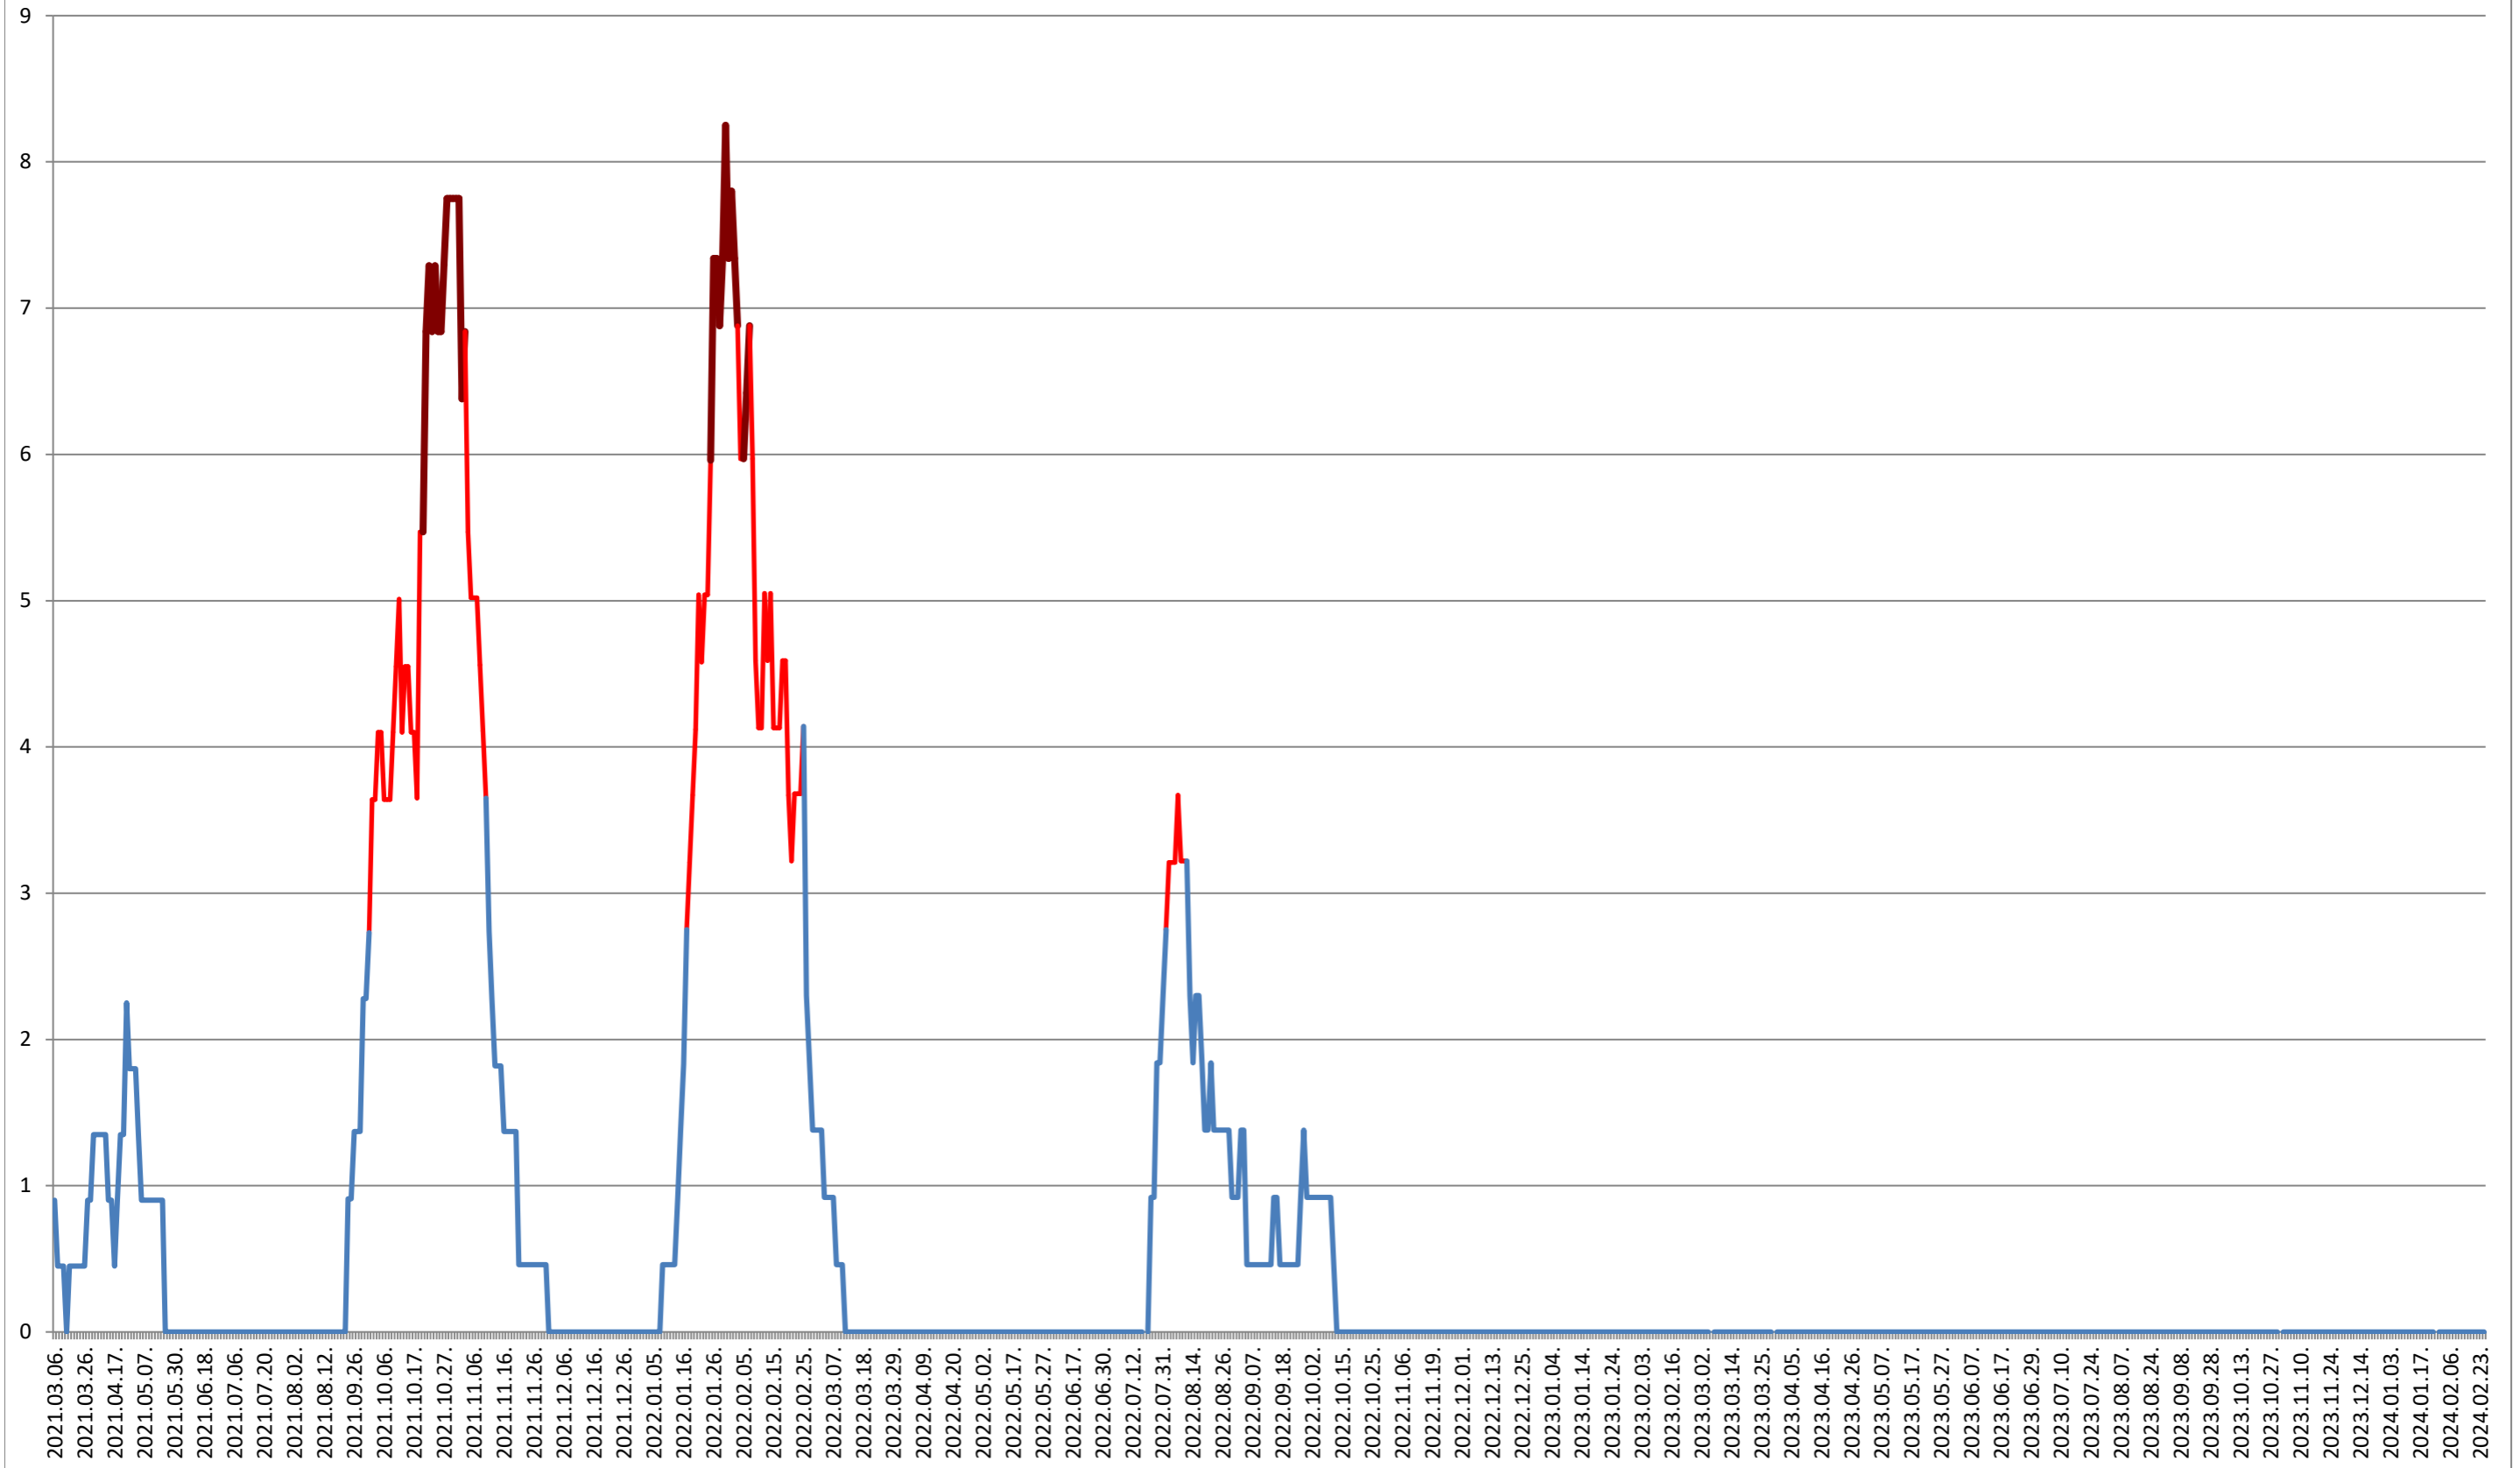

SÂNMARTIN - Evolutia incidentei cumulate pe 14 zile la ‰ de locuitori

2021.03.07. - 2024.02.26.

SÂNSIMION - Evolutia incidentei cumulate pe 14 zile la ‰ de locuitori 2021.03.07. - 2024.02.26.

SÂNTIMBRU - Evolutia incidentei cumulate pe 14 zile la ‰ de locuitori 2021.03.07. - 2024.02.26.