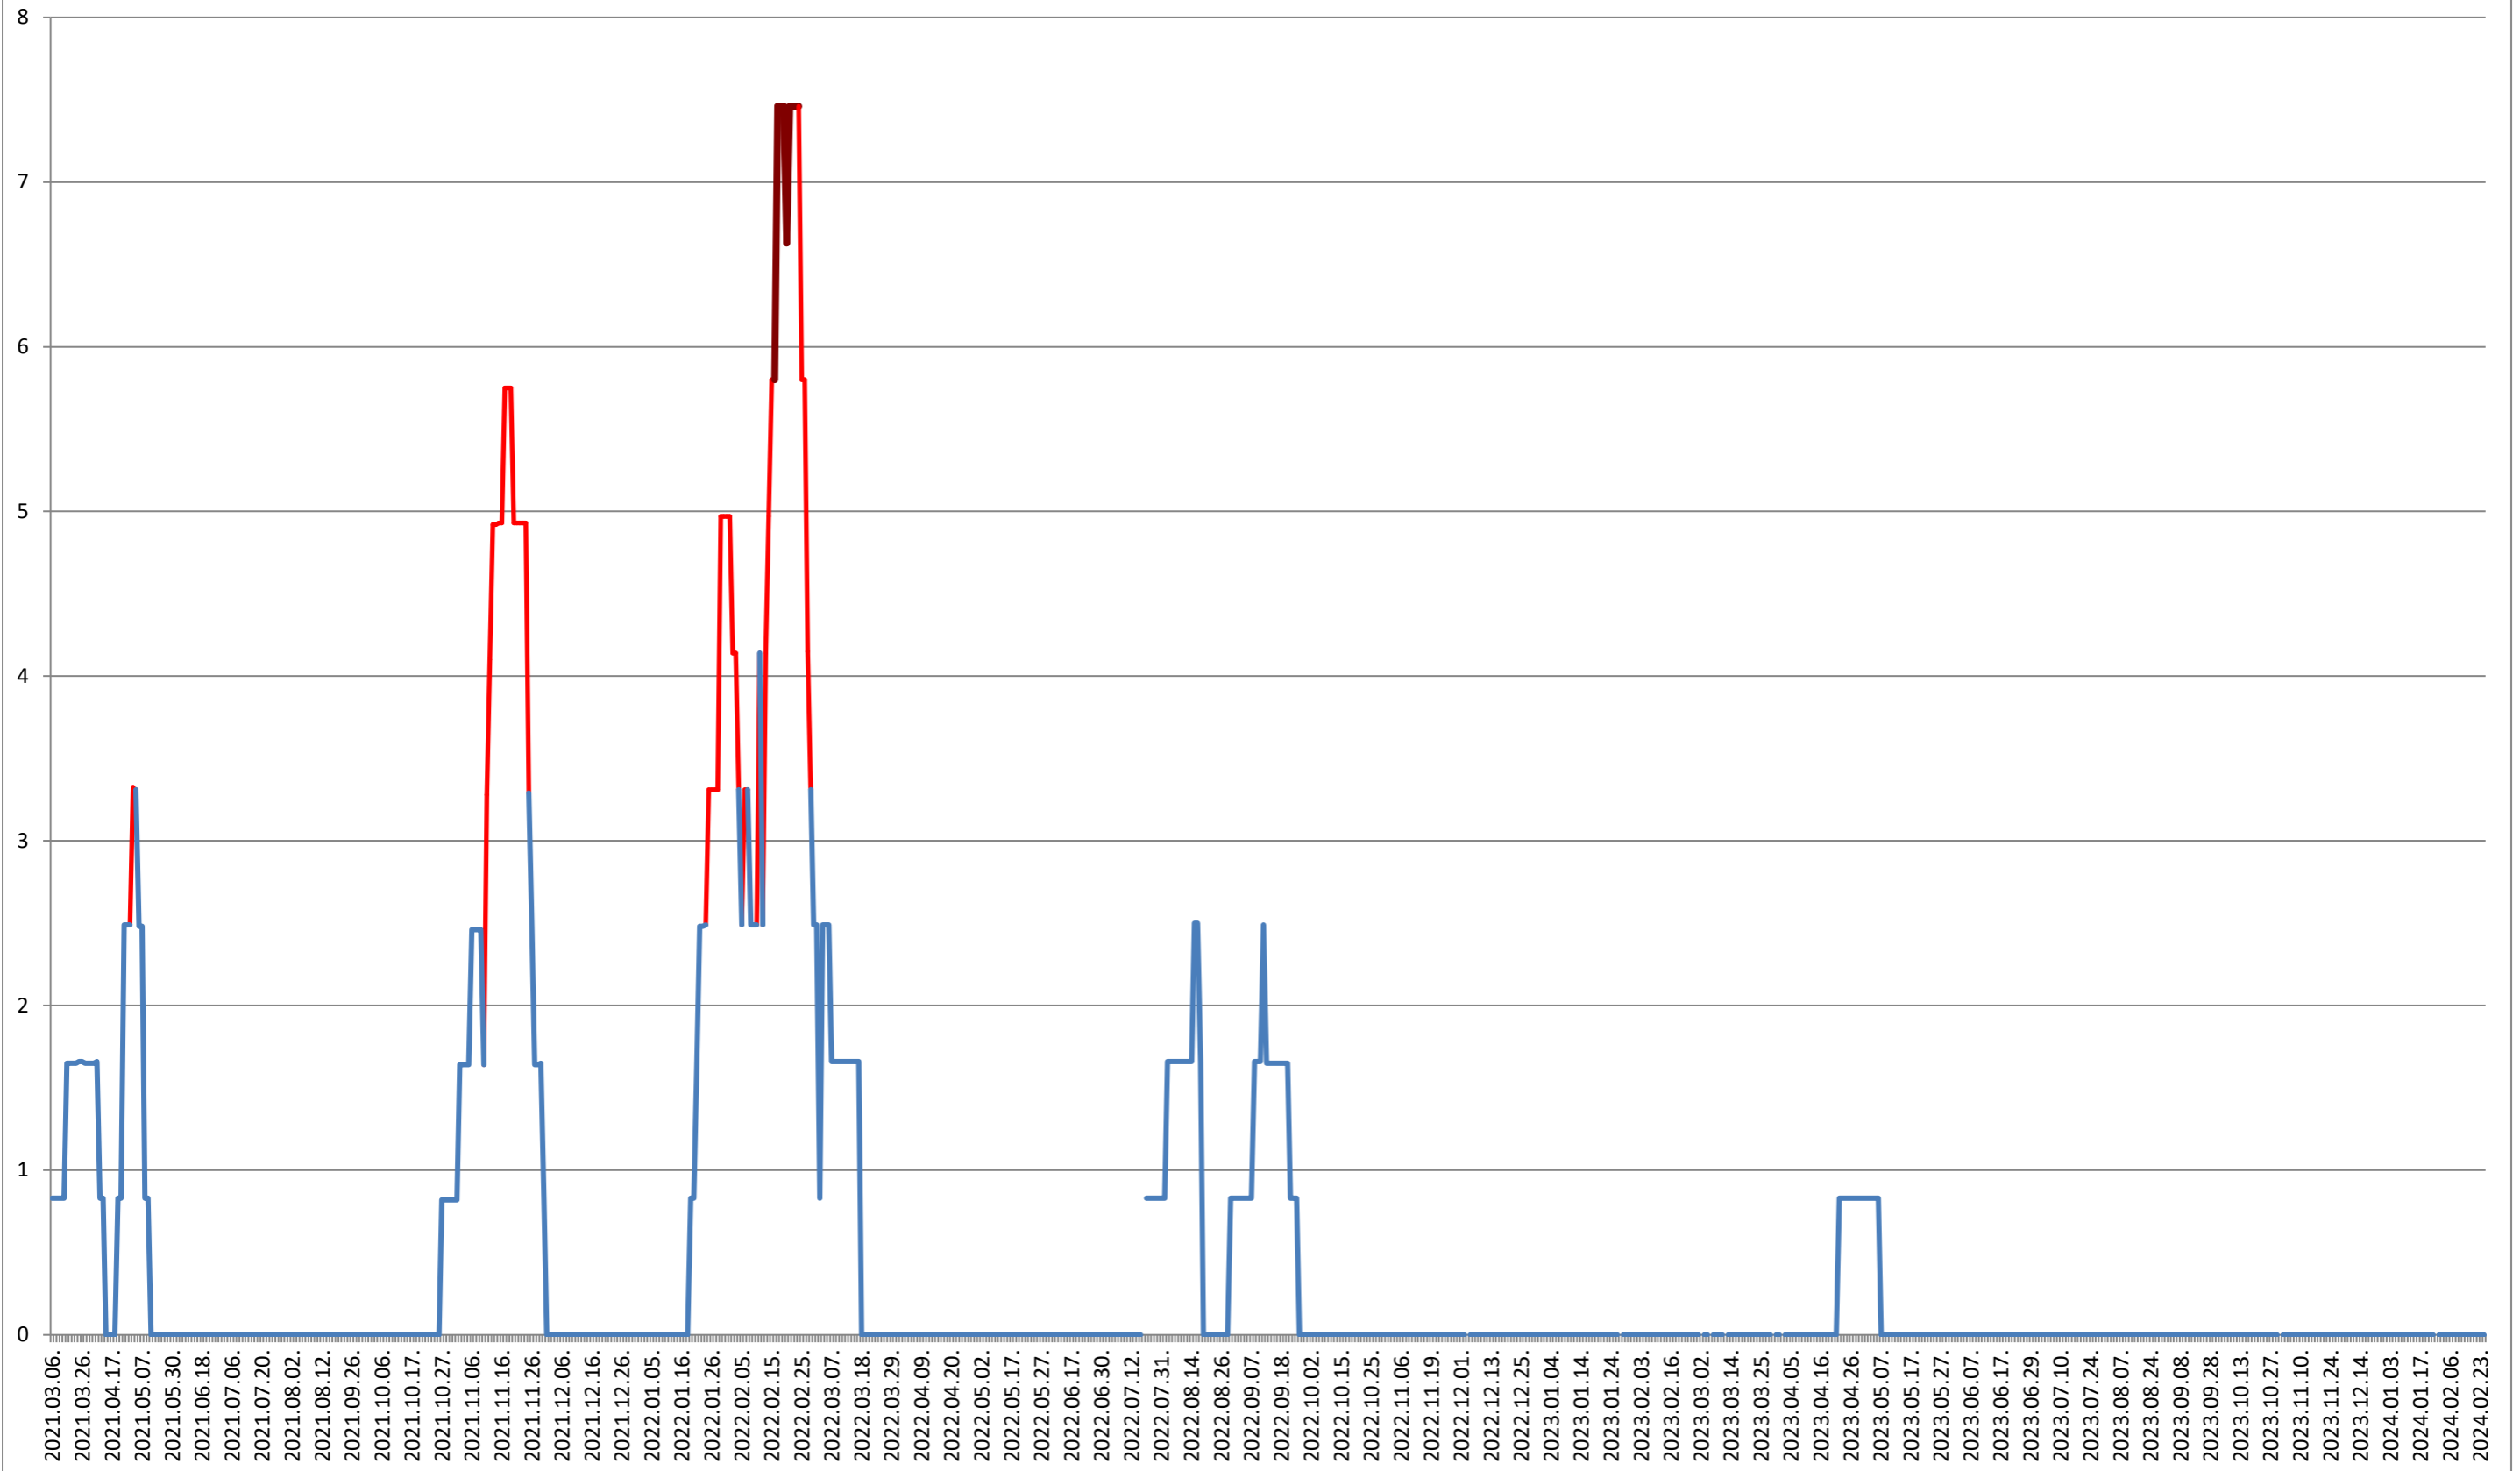

SĂCEL - Evolutia incidentei cumulate pe 14 zile la ‰ de locuitori 2021.03.07. - 2024.02.26.