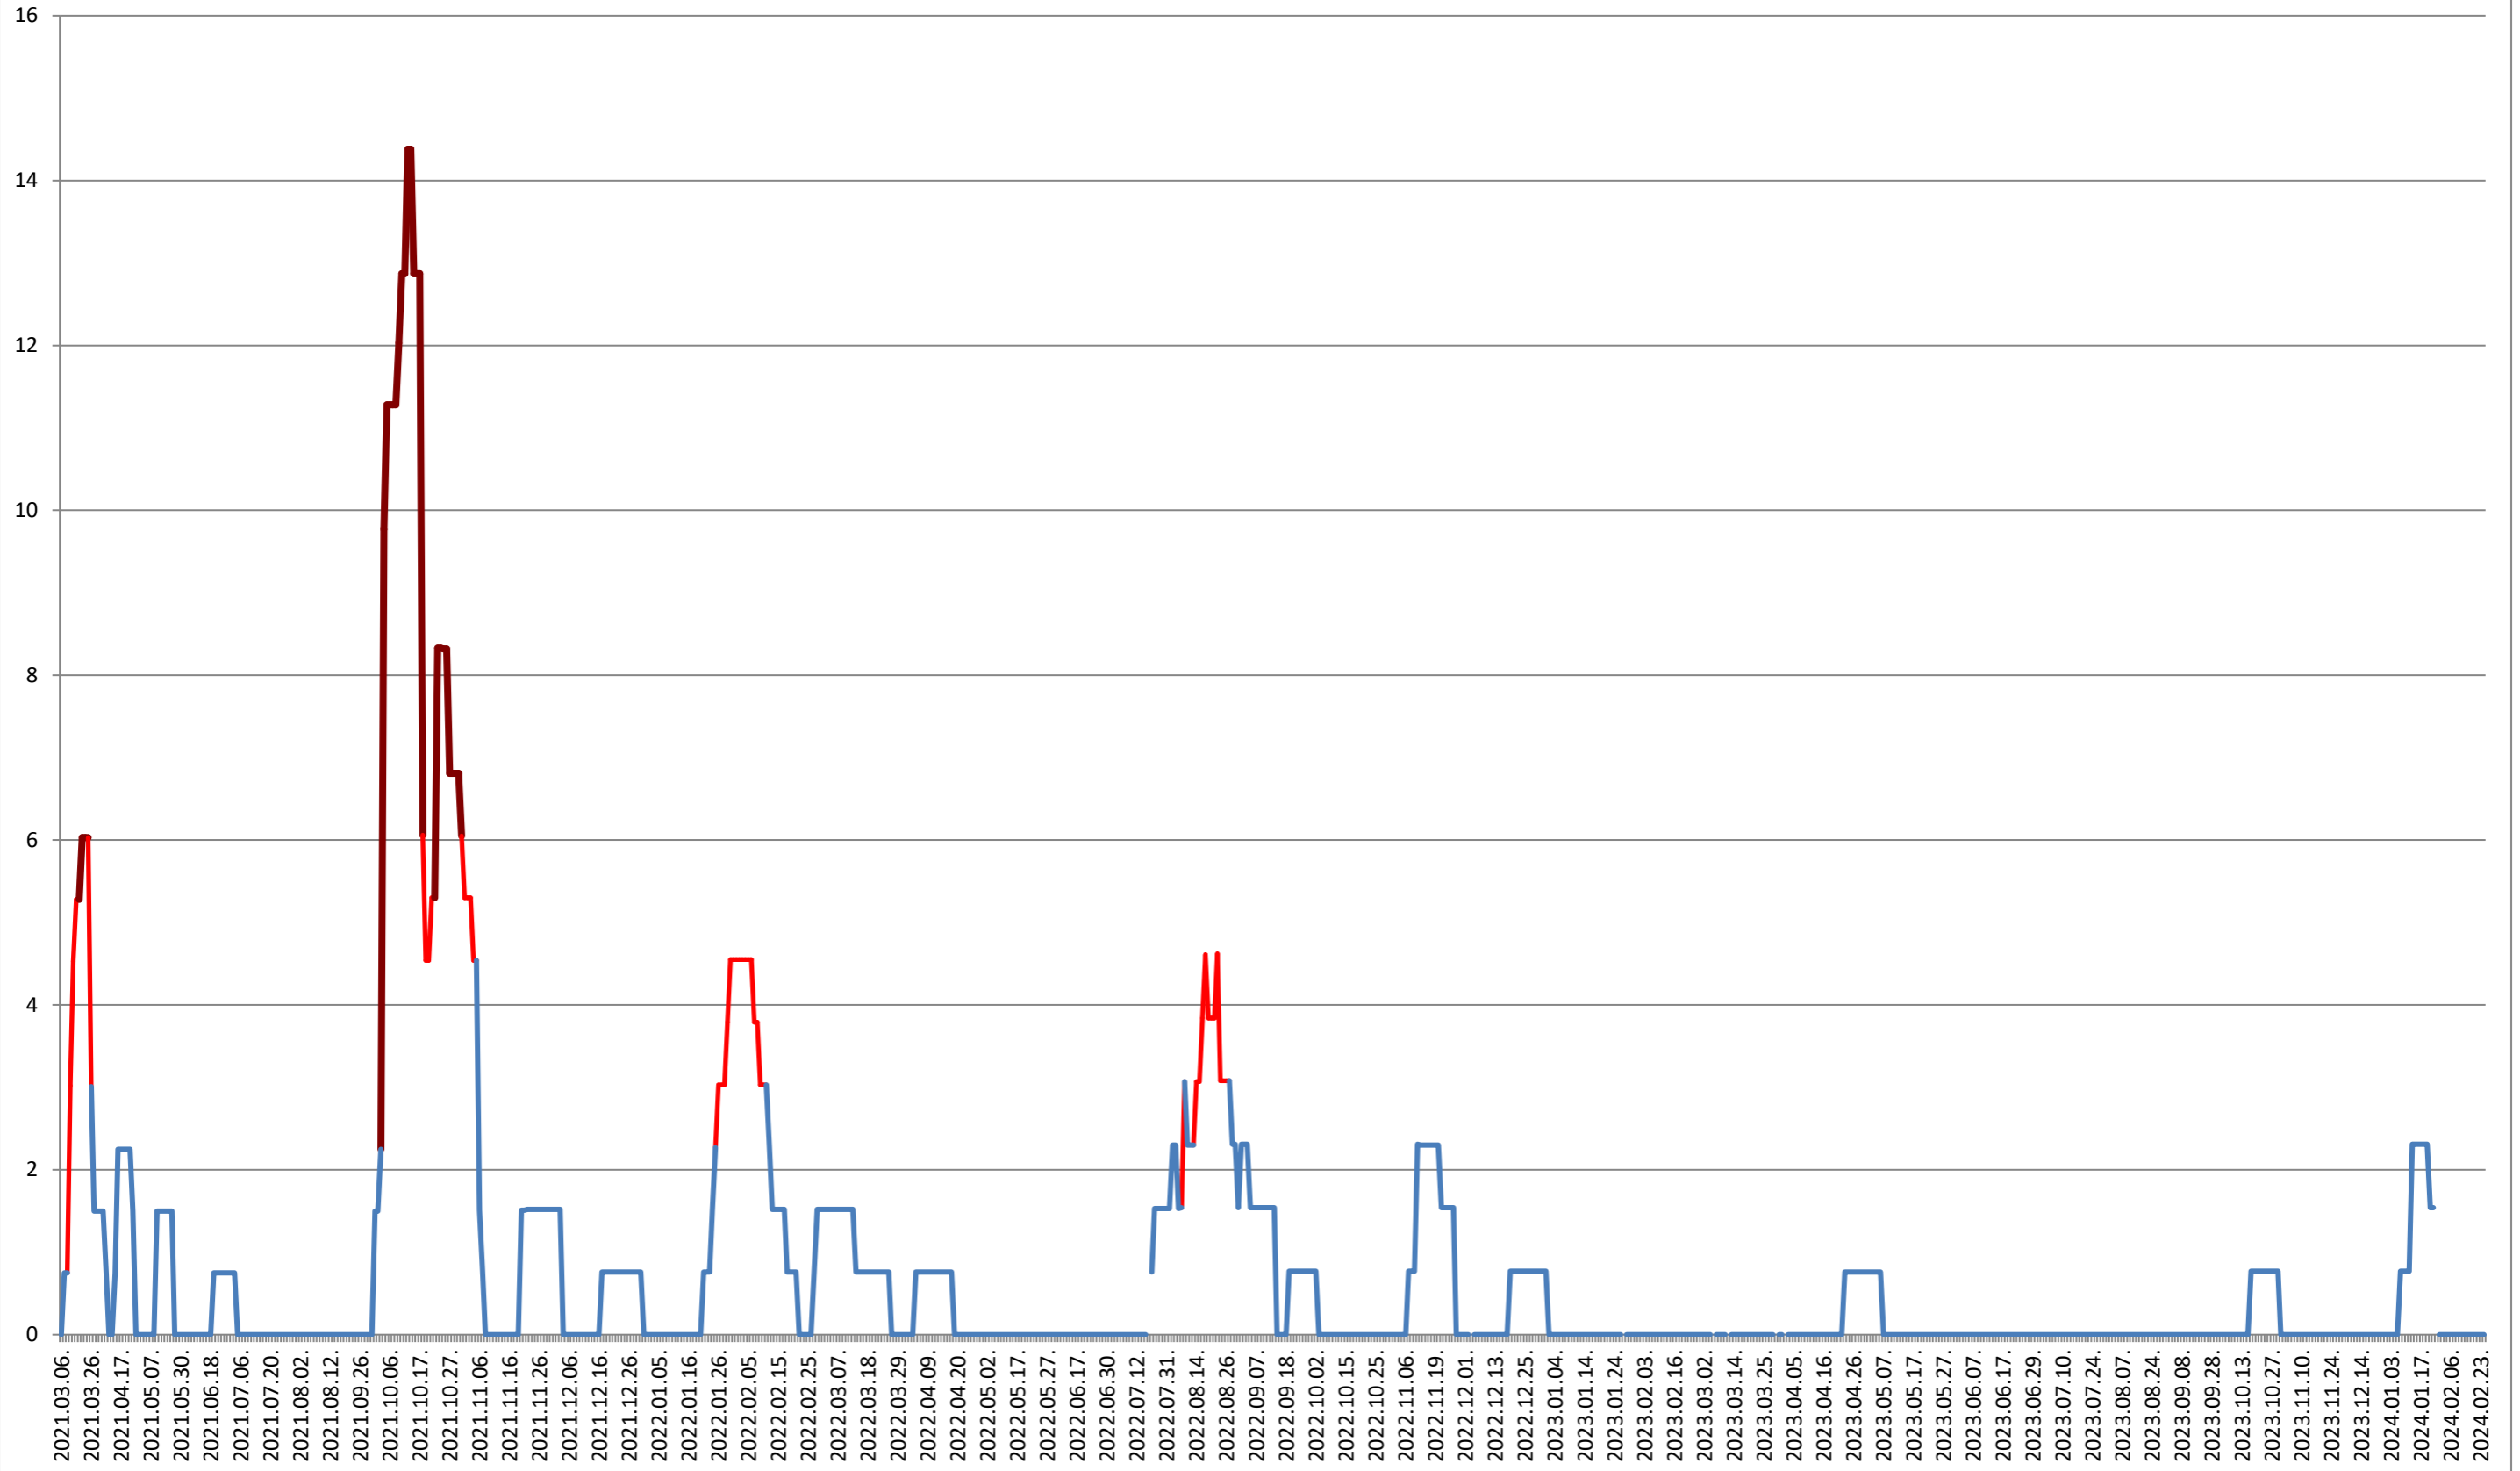

OCLAND - Evolutia incidentei cumulate pe 14 zile la % de locuitori
2021.03.07. - 2024.02.26.