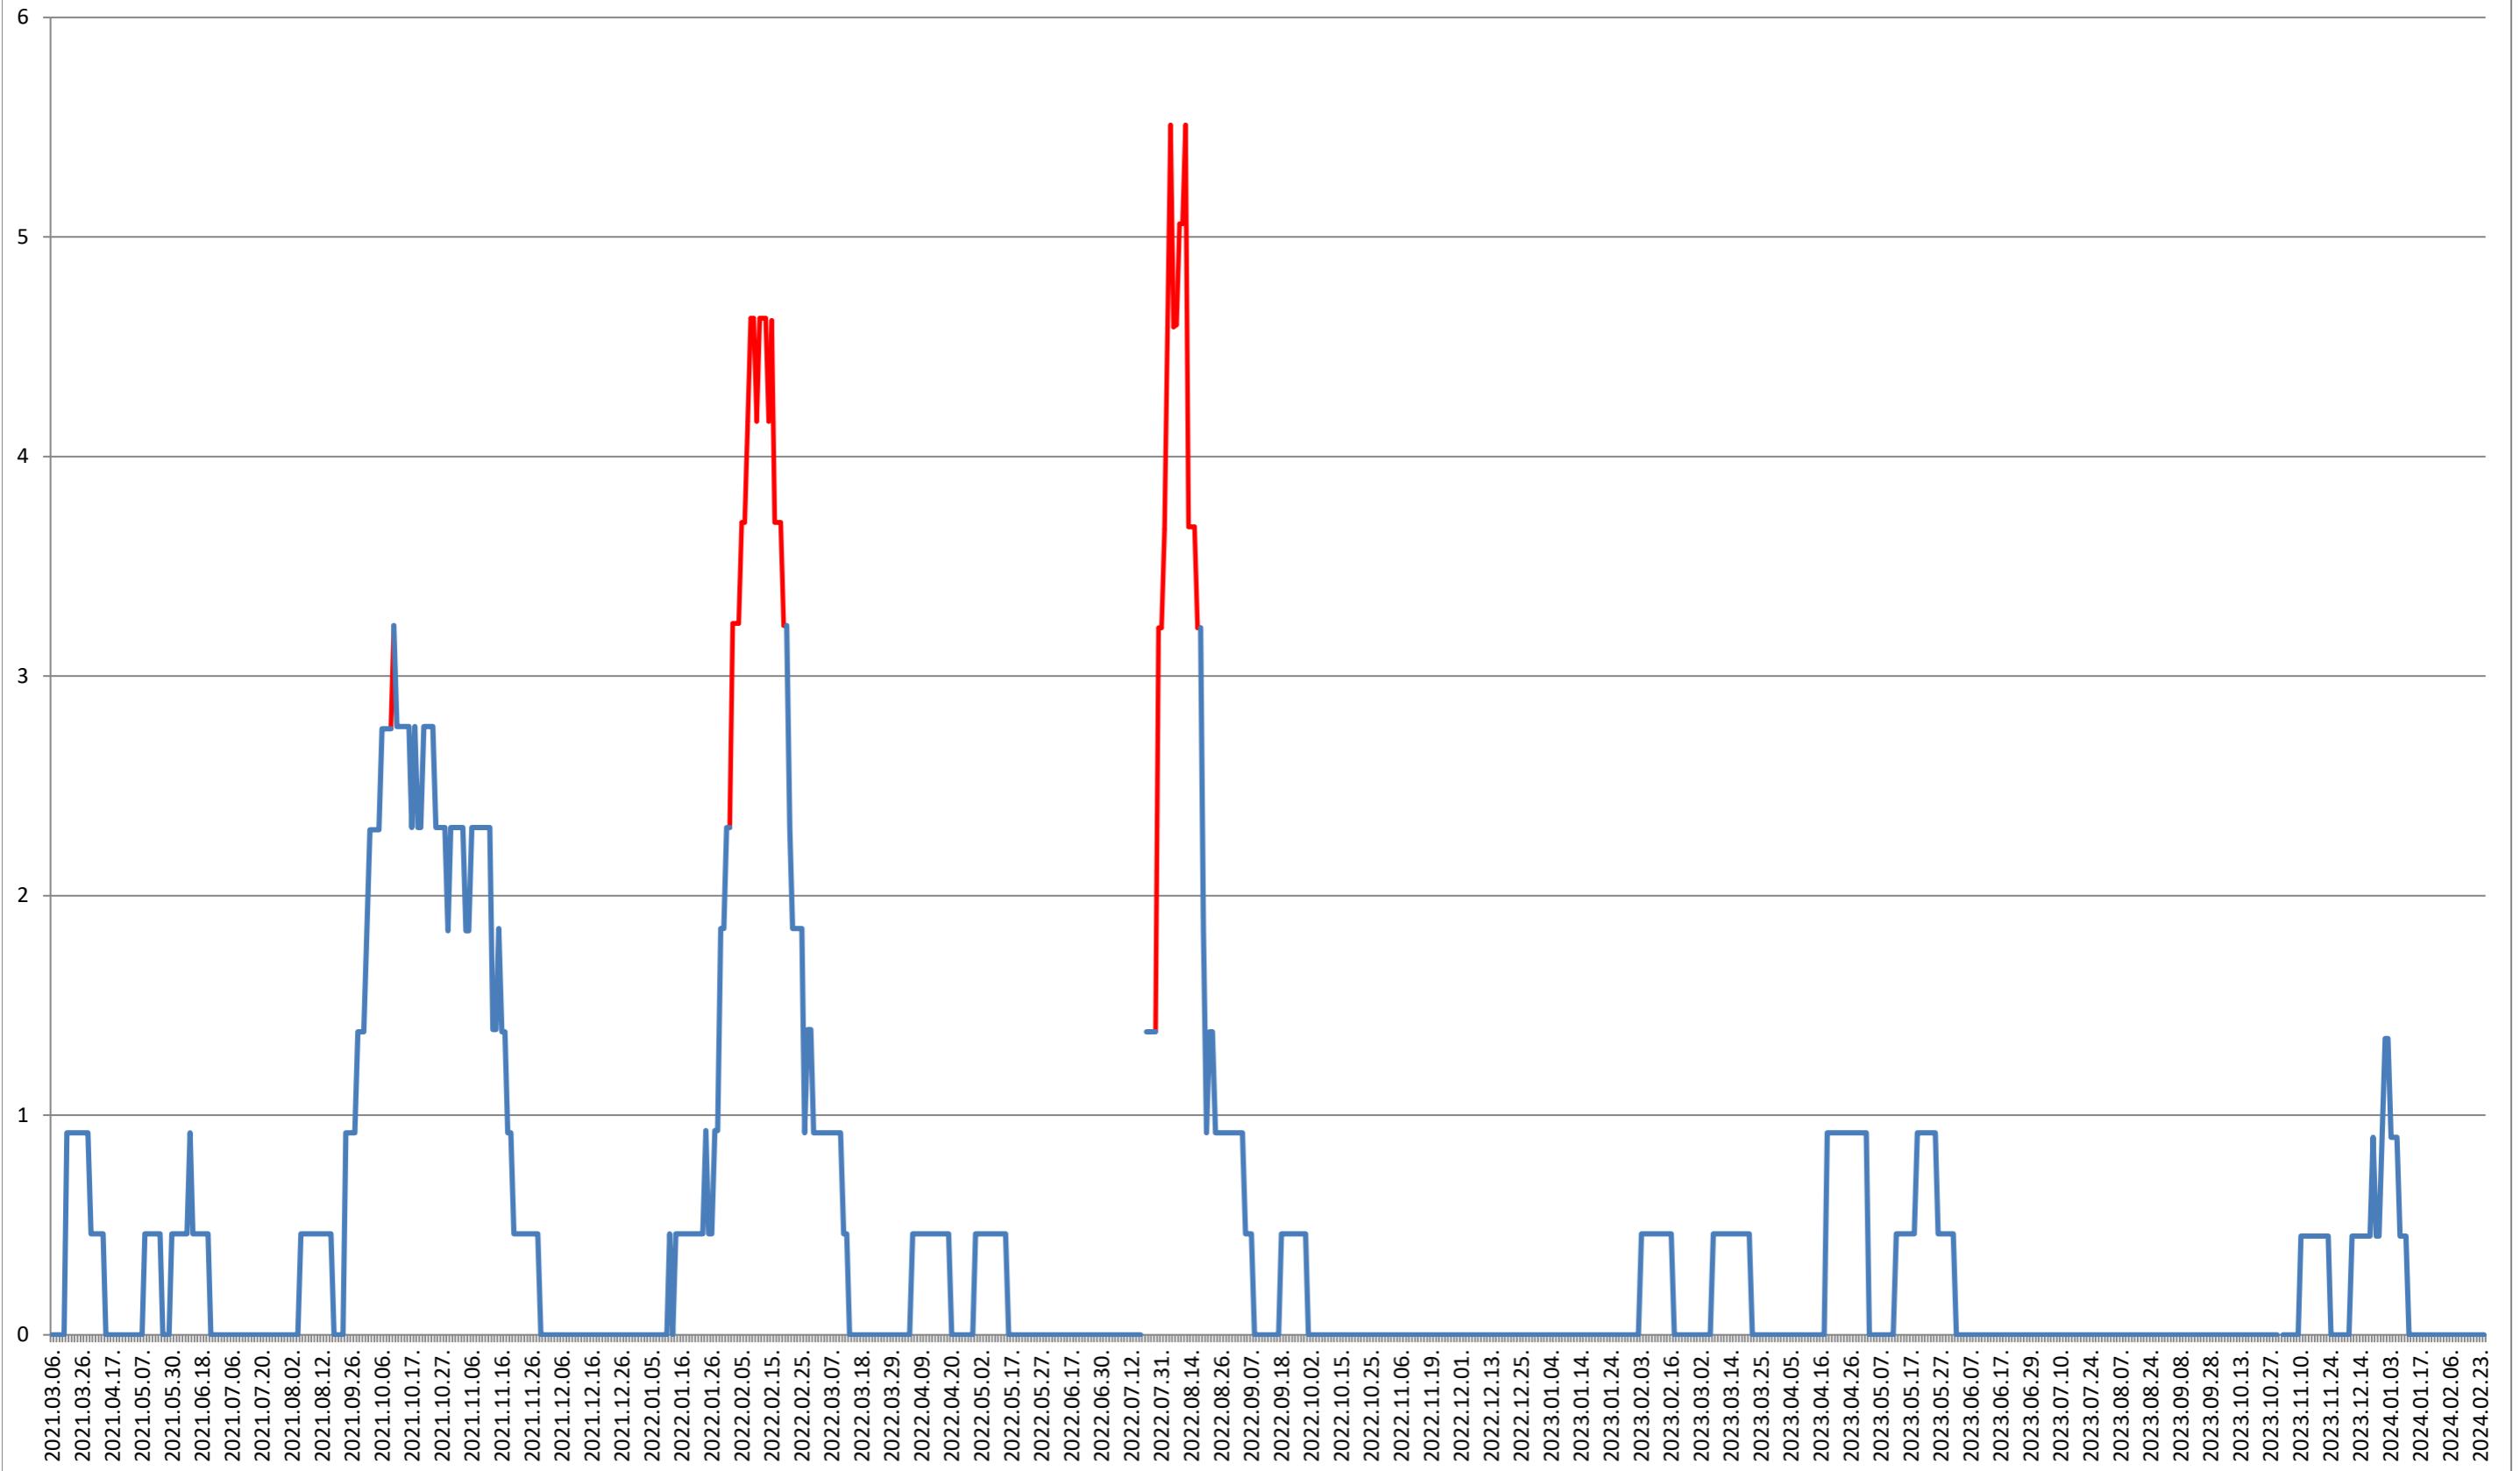

TUȘNAD - Evolutia incidentei cumulate pe 14 zile la % de locuitori
2021.03.07. - 2024.02.26.