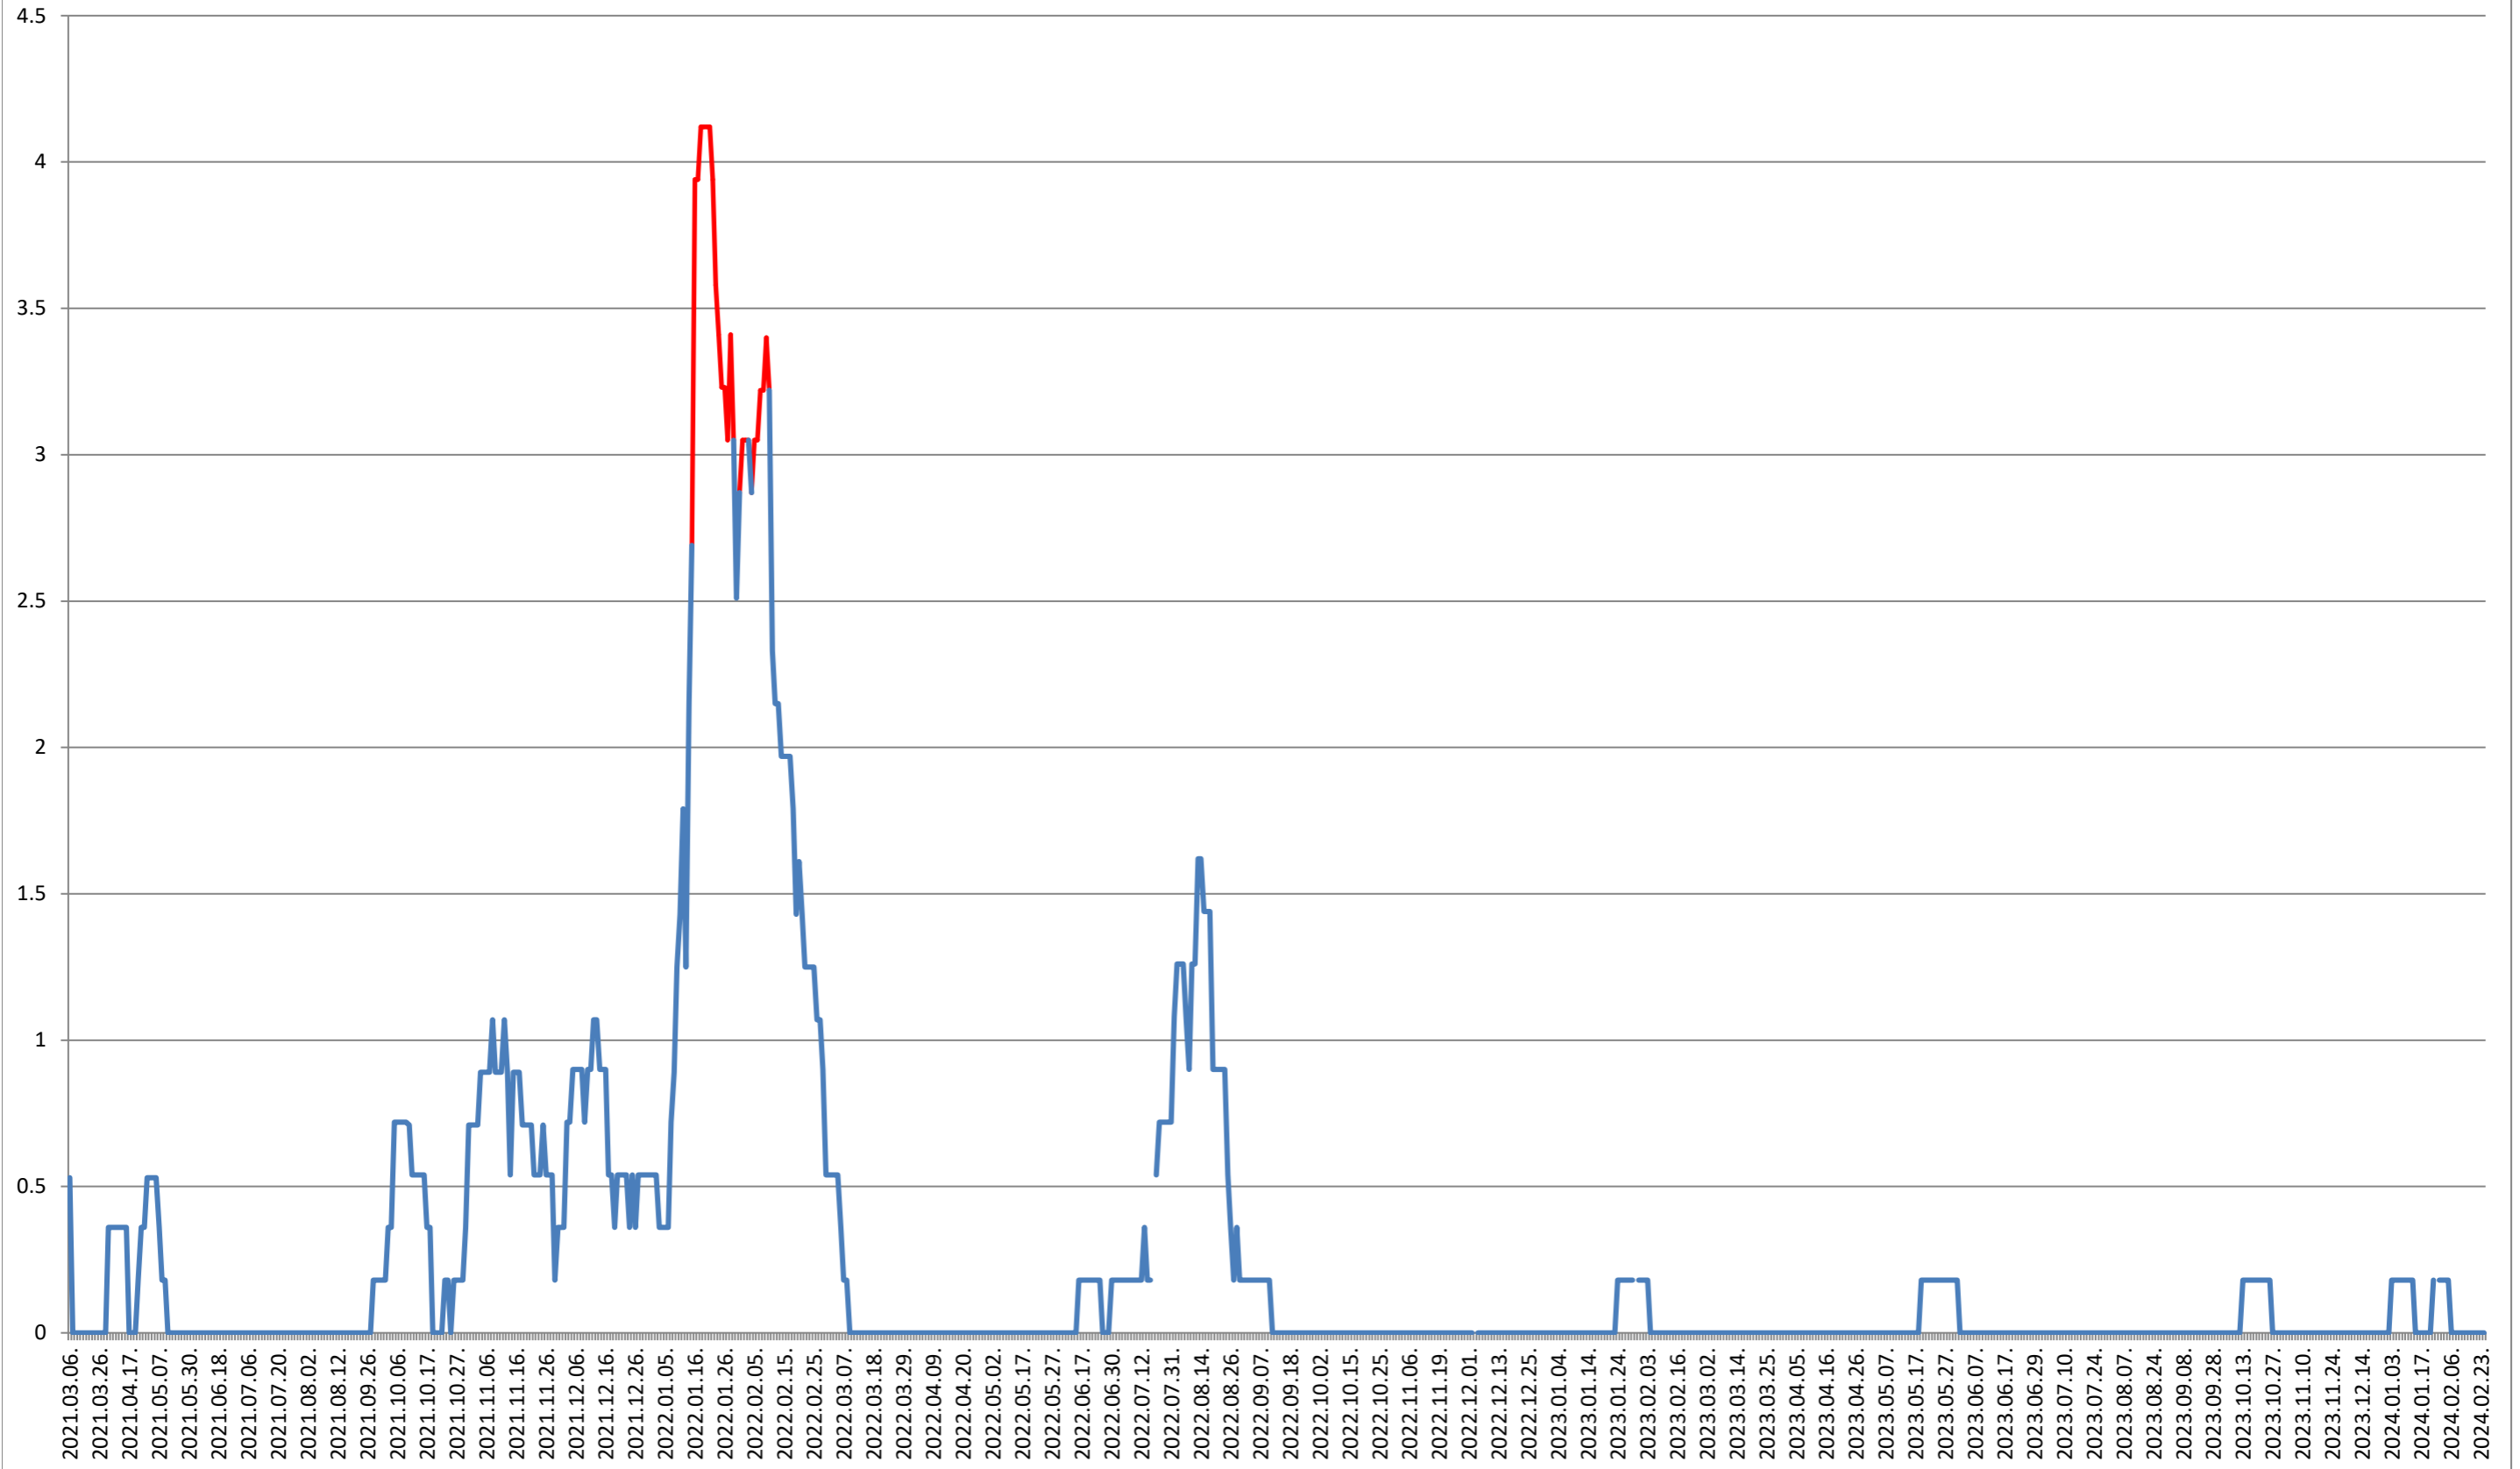

2021.03.07. - 2024.02.26.

MUNICIPIUL GHEORGHENI - Evolutia incidentei cumulate pe 14 zile la % de locuitori
2021.03.07. - 2024.02.26.

JOSENI - Evolutia incidentei cumulate pe 14 zile la ‰ de locuitori 2021.03.07. - 2024.02.26.

LĂZAREA - Evolutia incidentei cumulate pe 14 zile la ‰ de locuitori

2021.03.07. - 2024.02.26.

LELICENI - Evolutia incidentei cumulate pe 14 zile la % de locuitori
2021.03.07. - 2024.02.26.

LUETA - Evolutia incidentei cumulate pe 14 zile la % de locuitori 2021.03.07. - 2024.02.26.

LUNCA DE JOS - Evolutia incidentei cumulate pe 14 zile la ‰ de locuitori 2021.03.07. - 2024.02.26.

LUNCA DE SUS - Evolutia incidentei cumulate pe 14 zile la ‰ de locuitori 2021.03.07. - 2024.02.26.

LUPENI - Evolutia incidentei cumulate pe 14 zile la ‰ de locuitori 2021.03.07. - 2024.02.26.