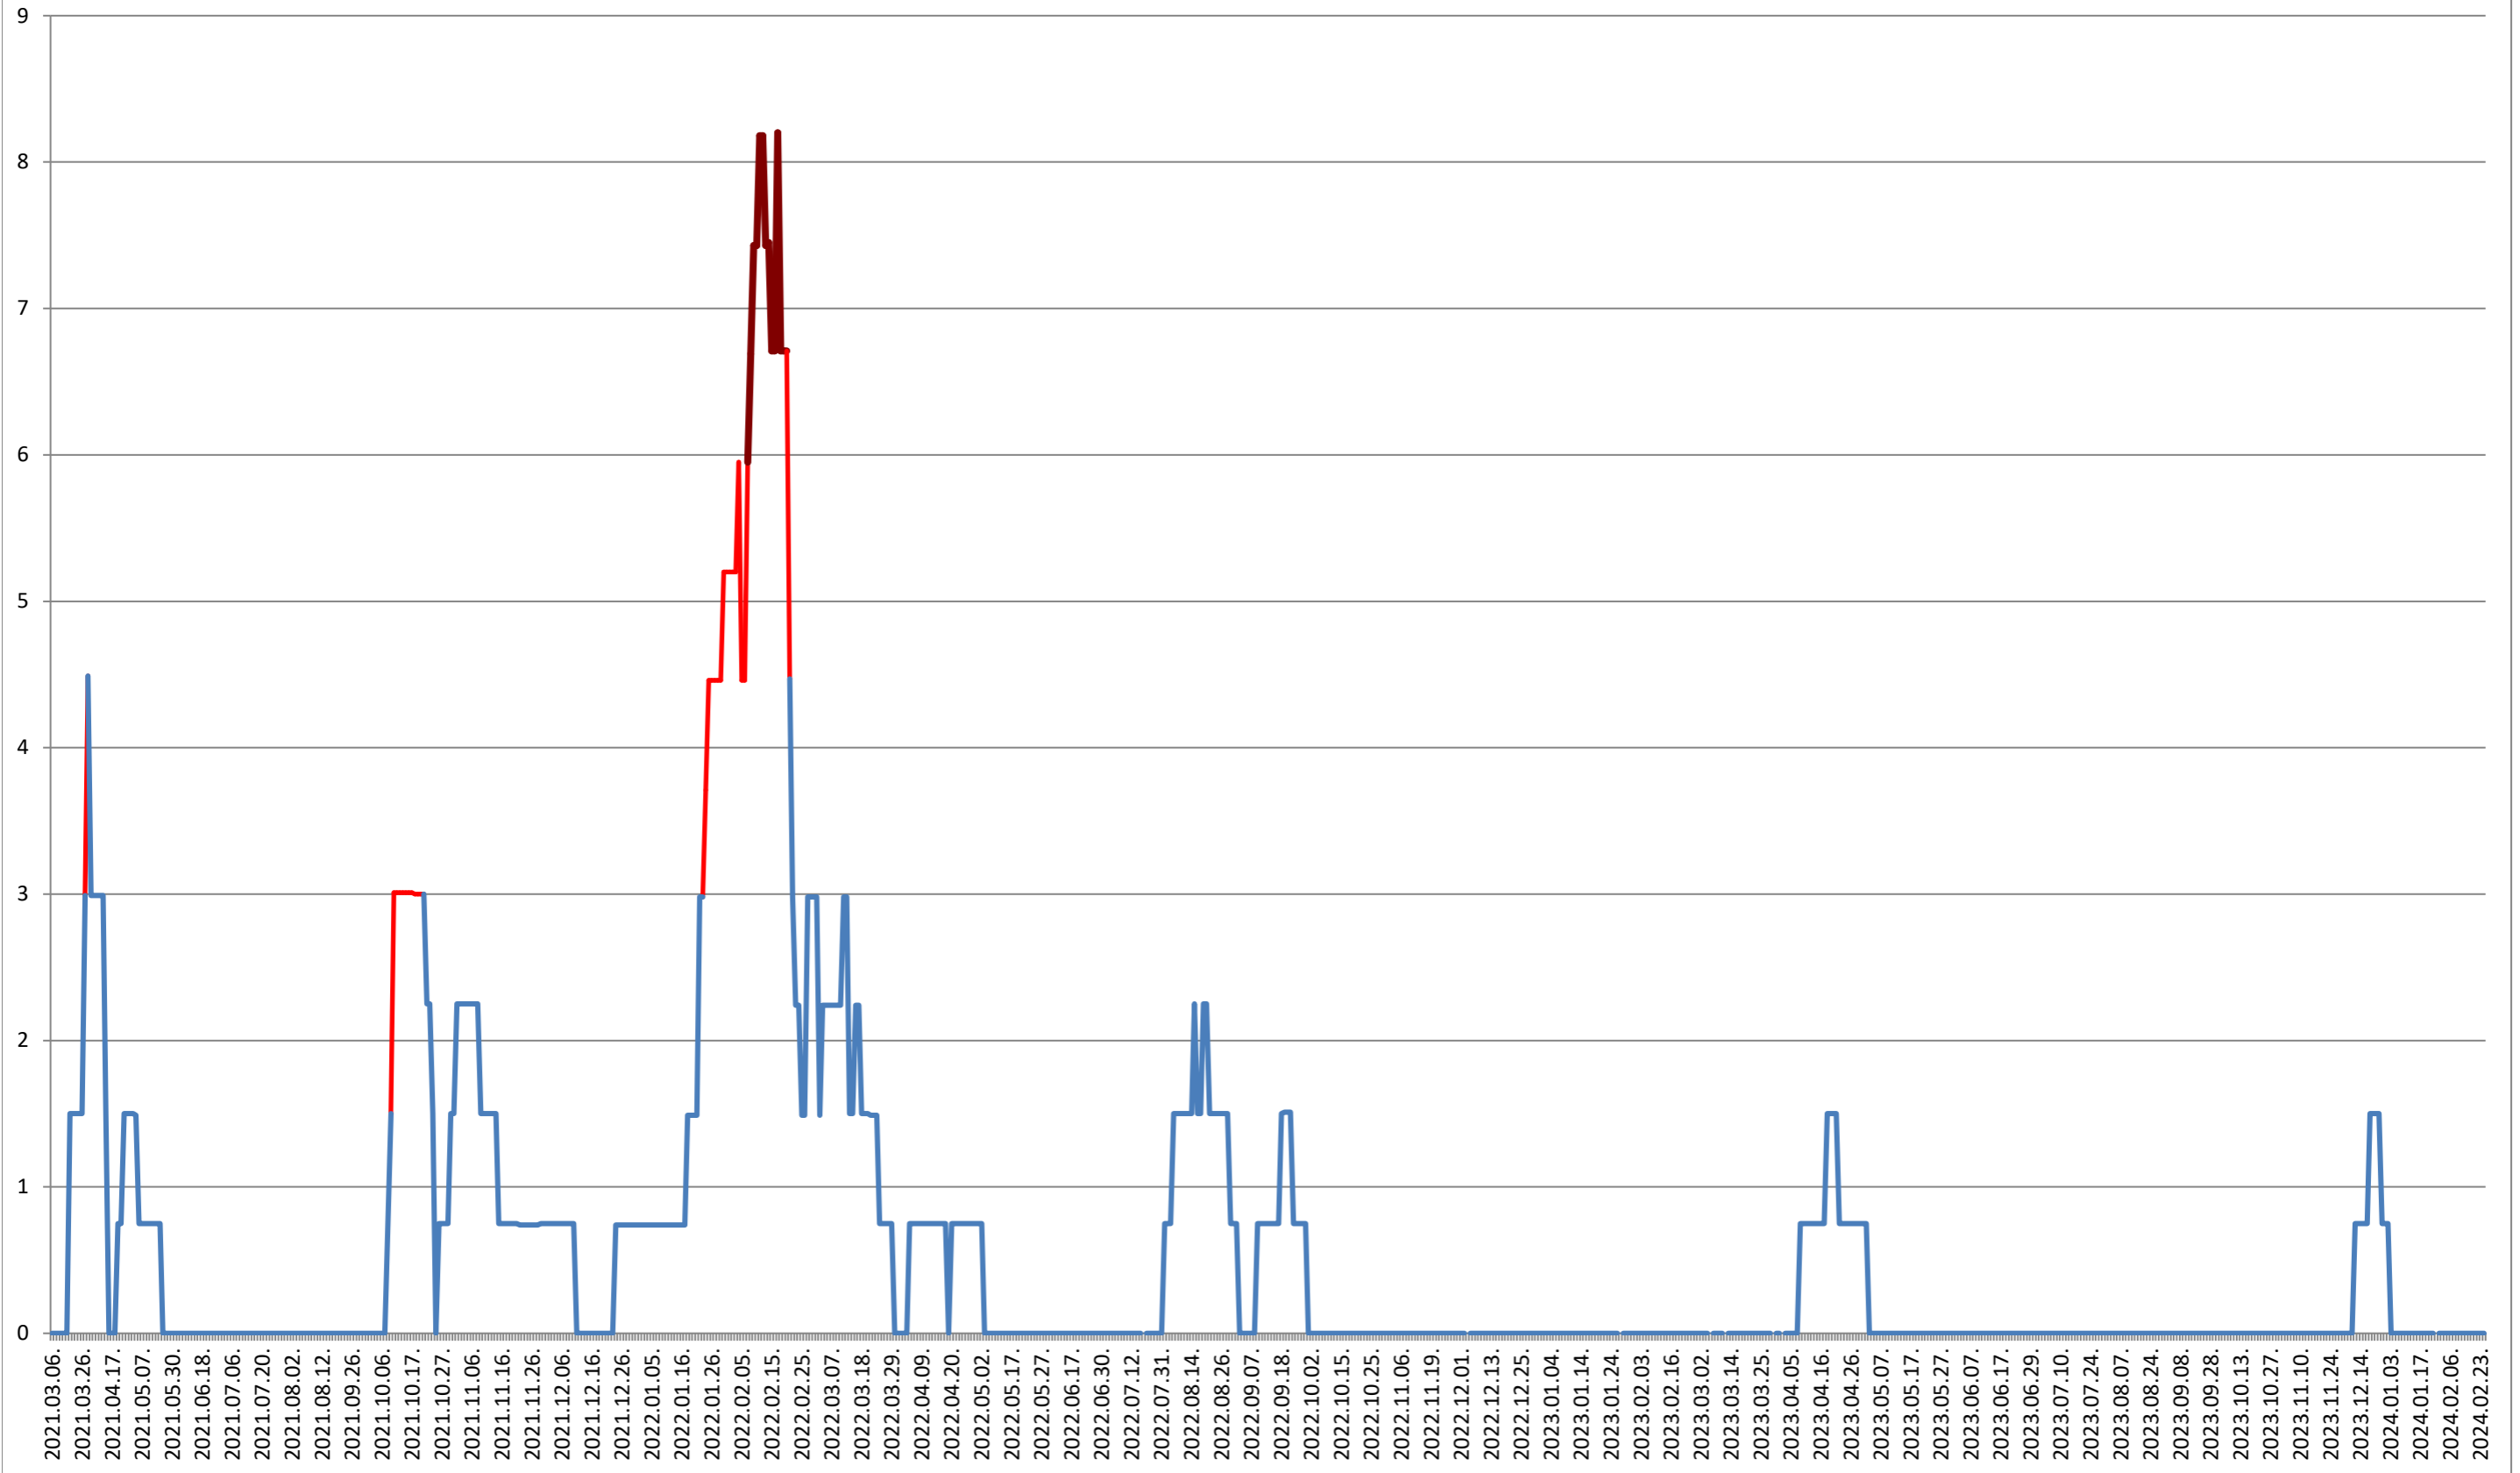

MEREȘTI - Evolutia incidentei cumulate pe 14 zile la ‰ de locuitori 2021.03.07. - 2024.02.26.