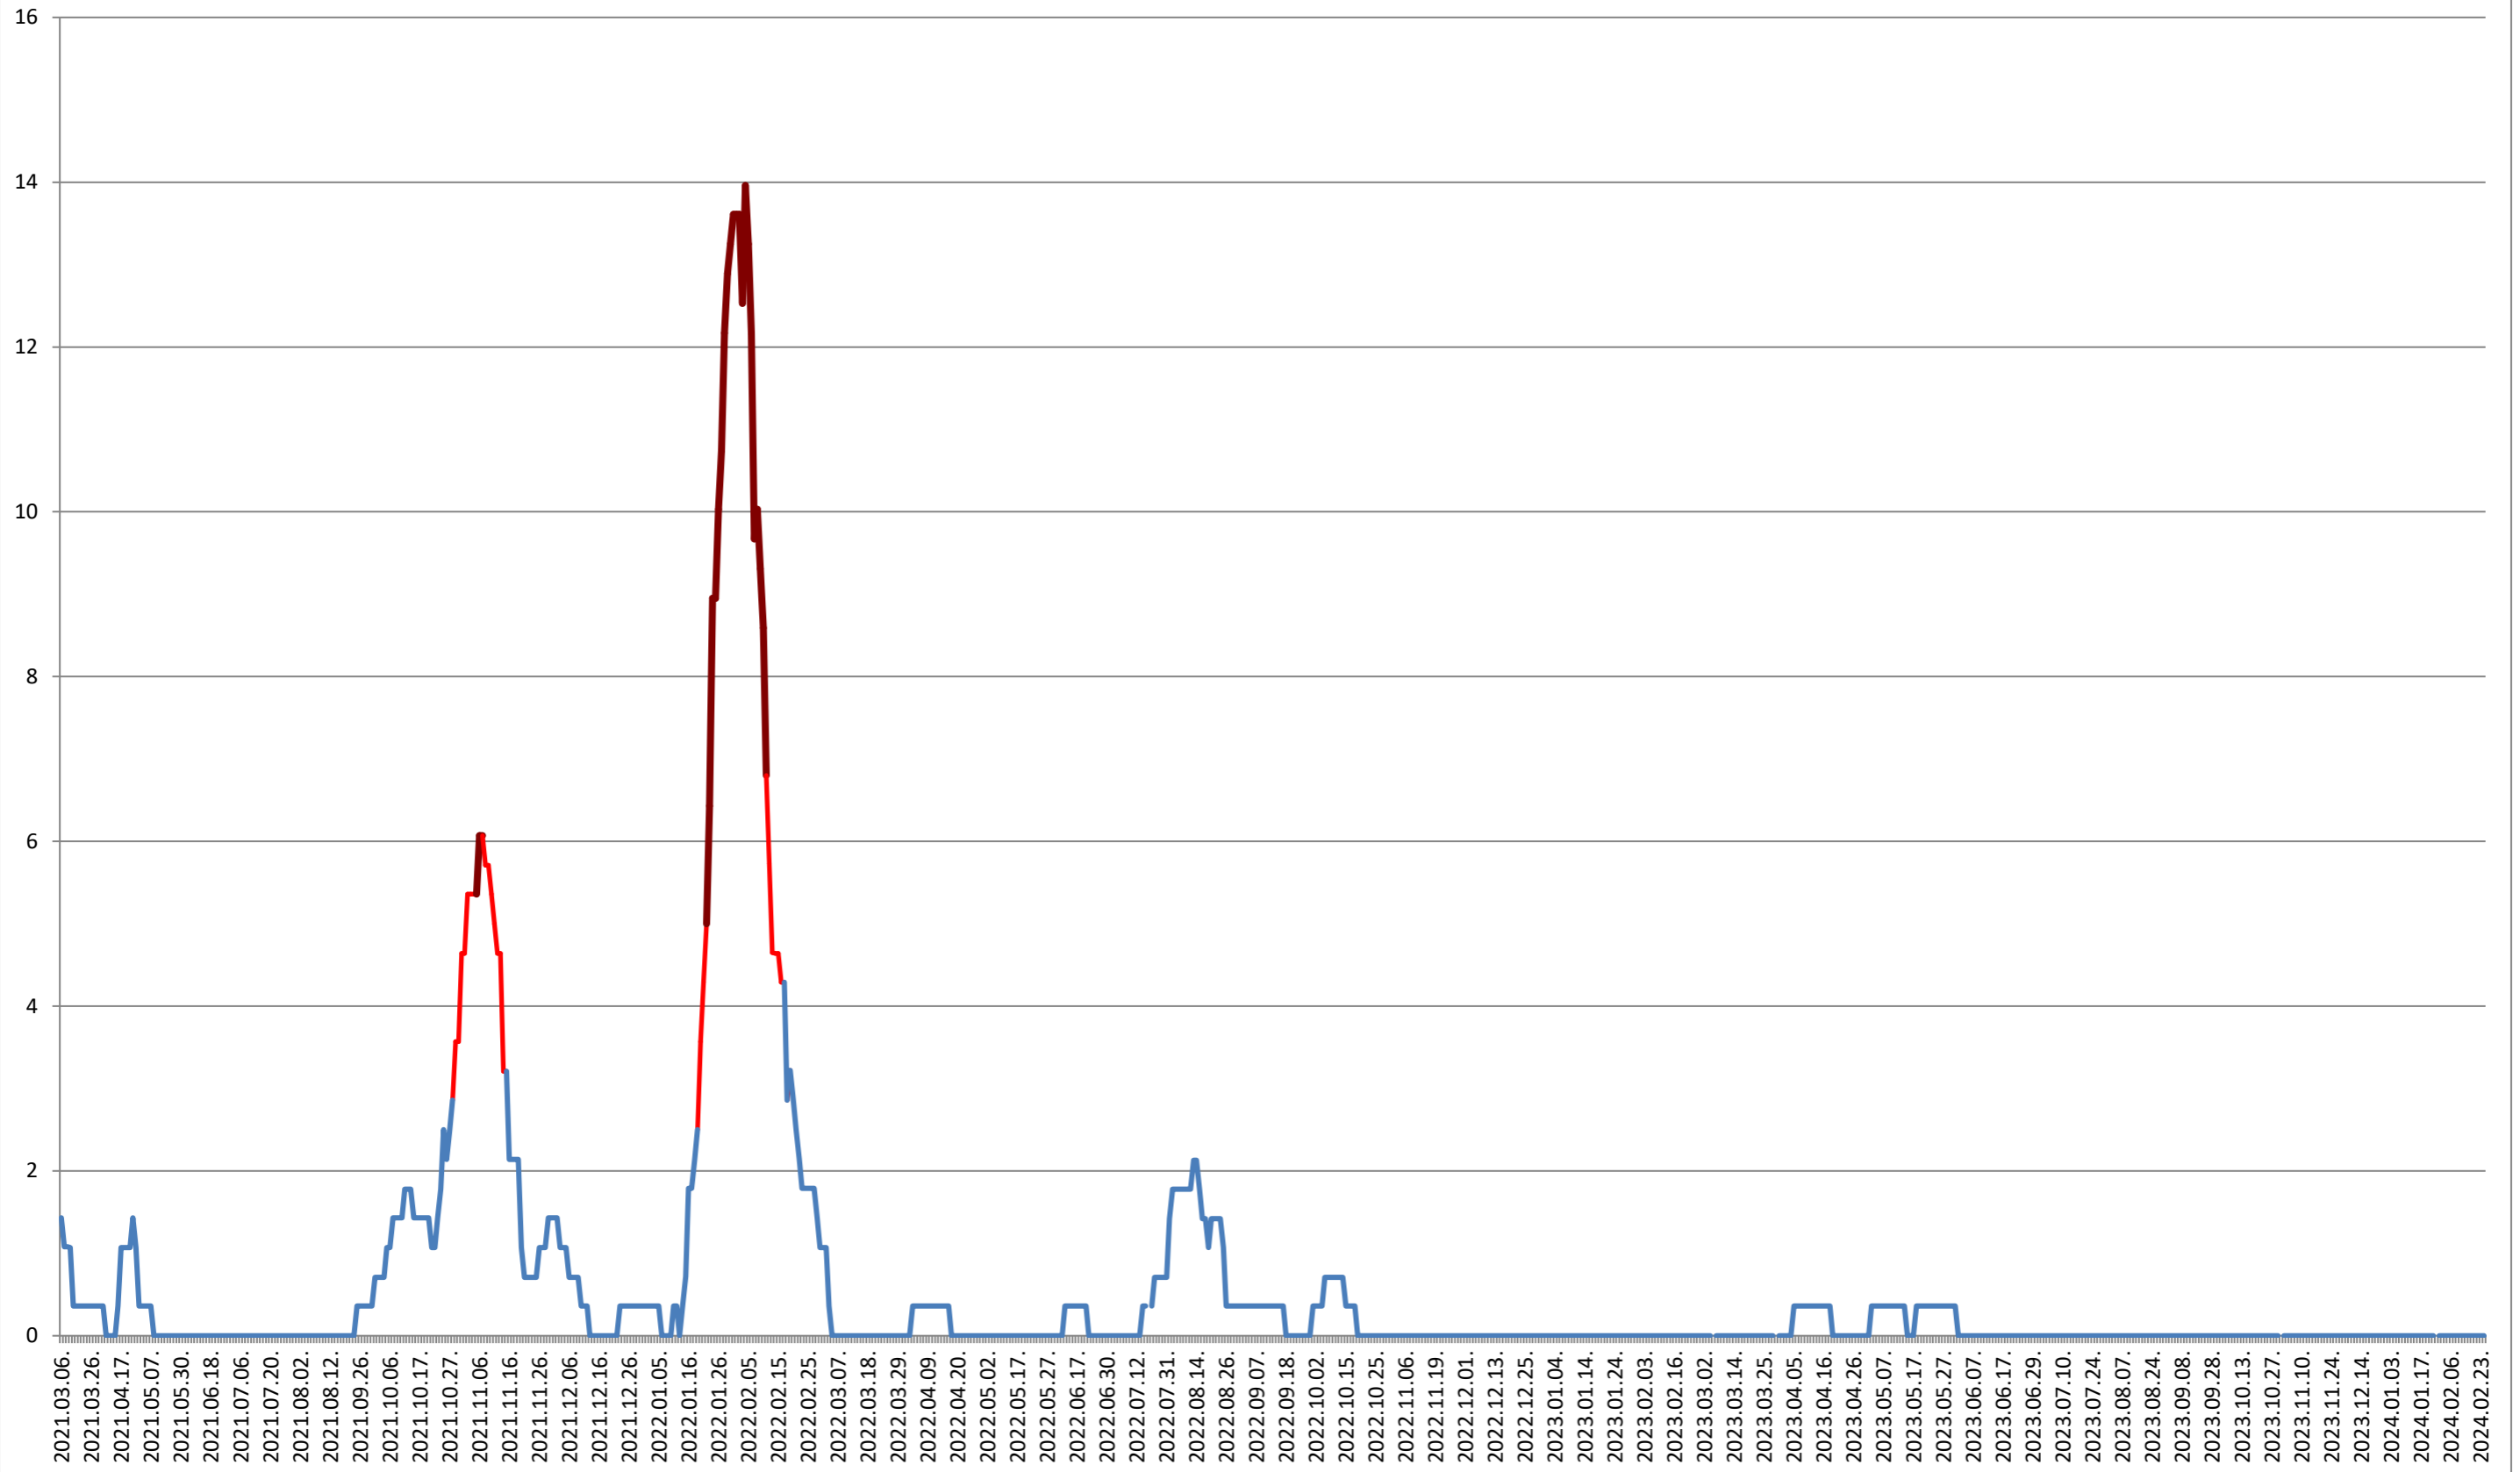

SICULENI - Evolutia incidentei cumulate pe 14 zile la ‰ de locuitori 2021.03.07. - 2024.02.26.