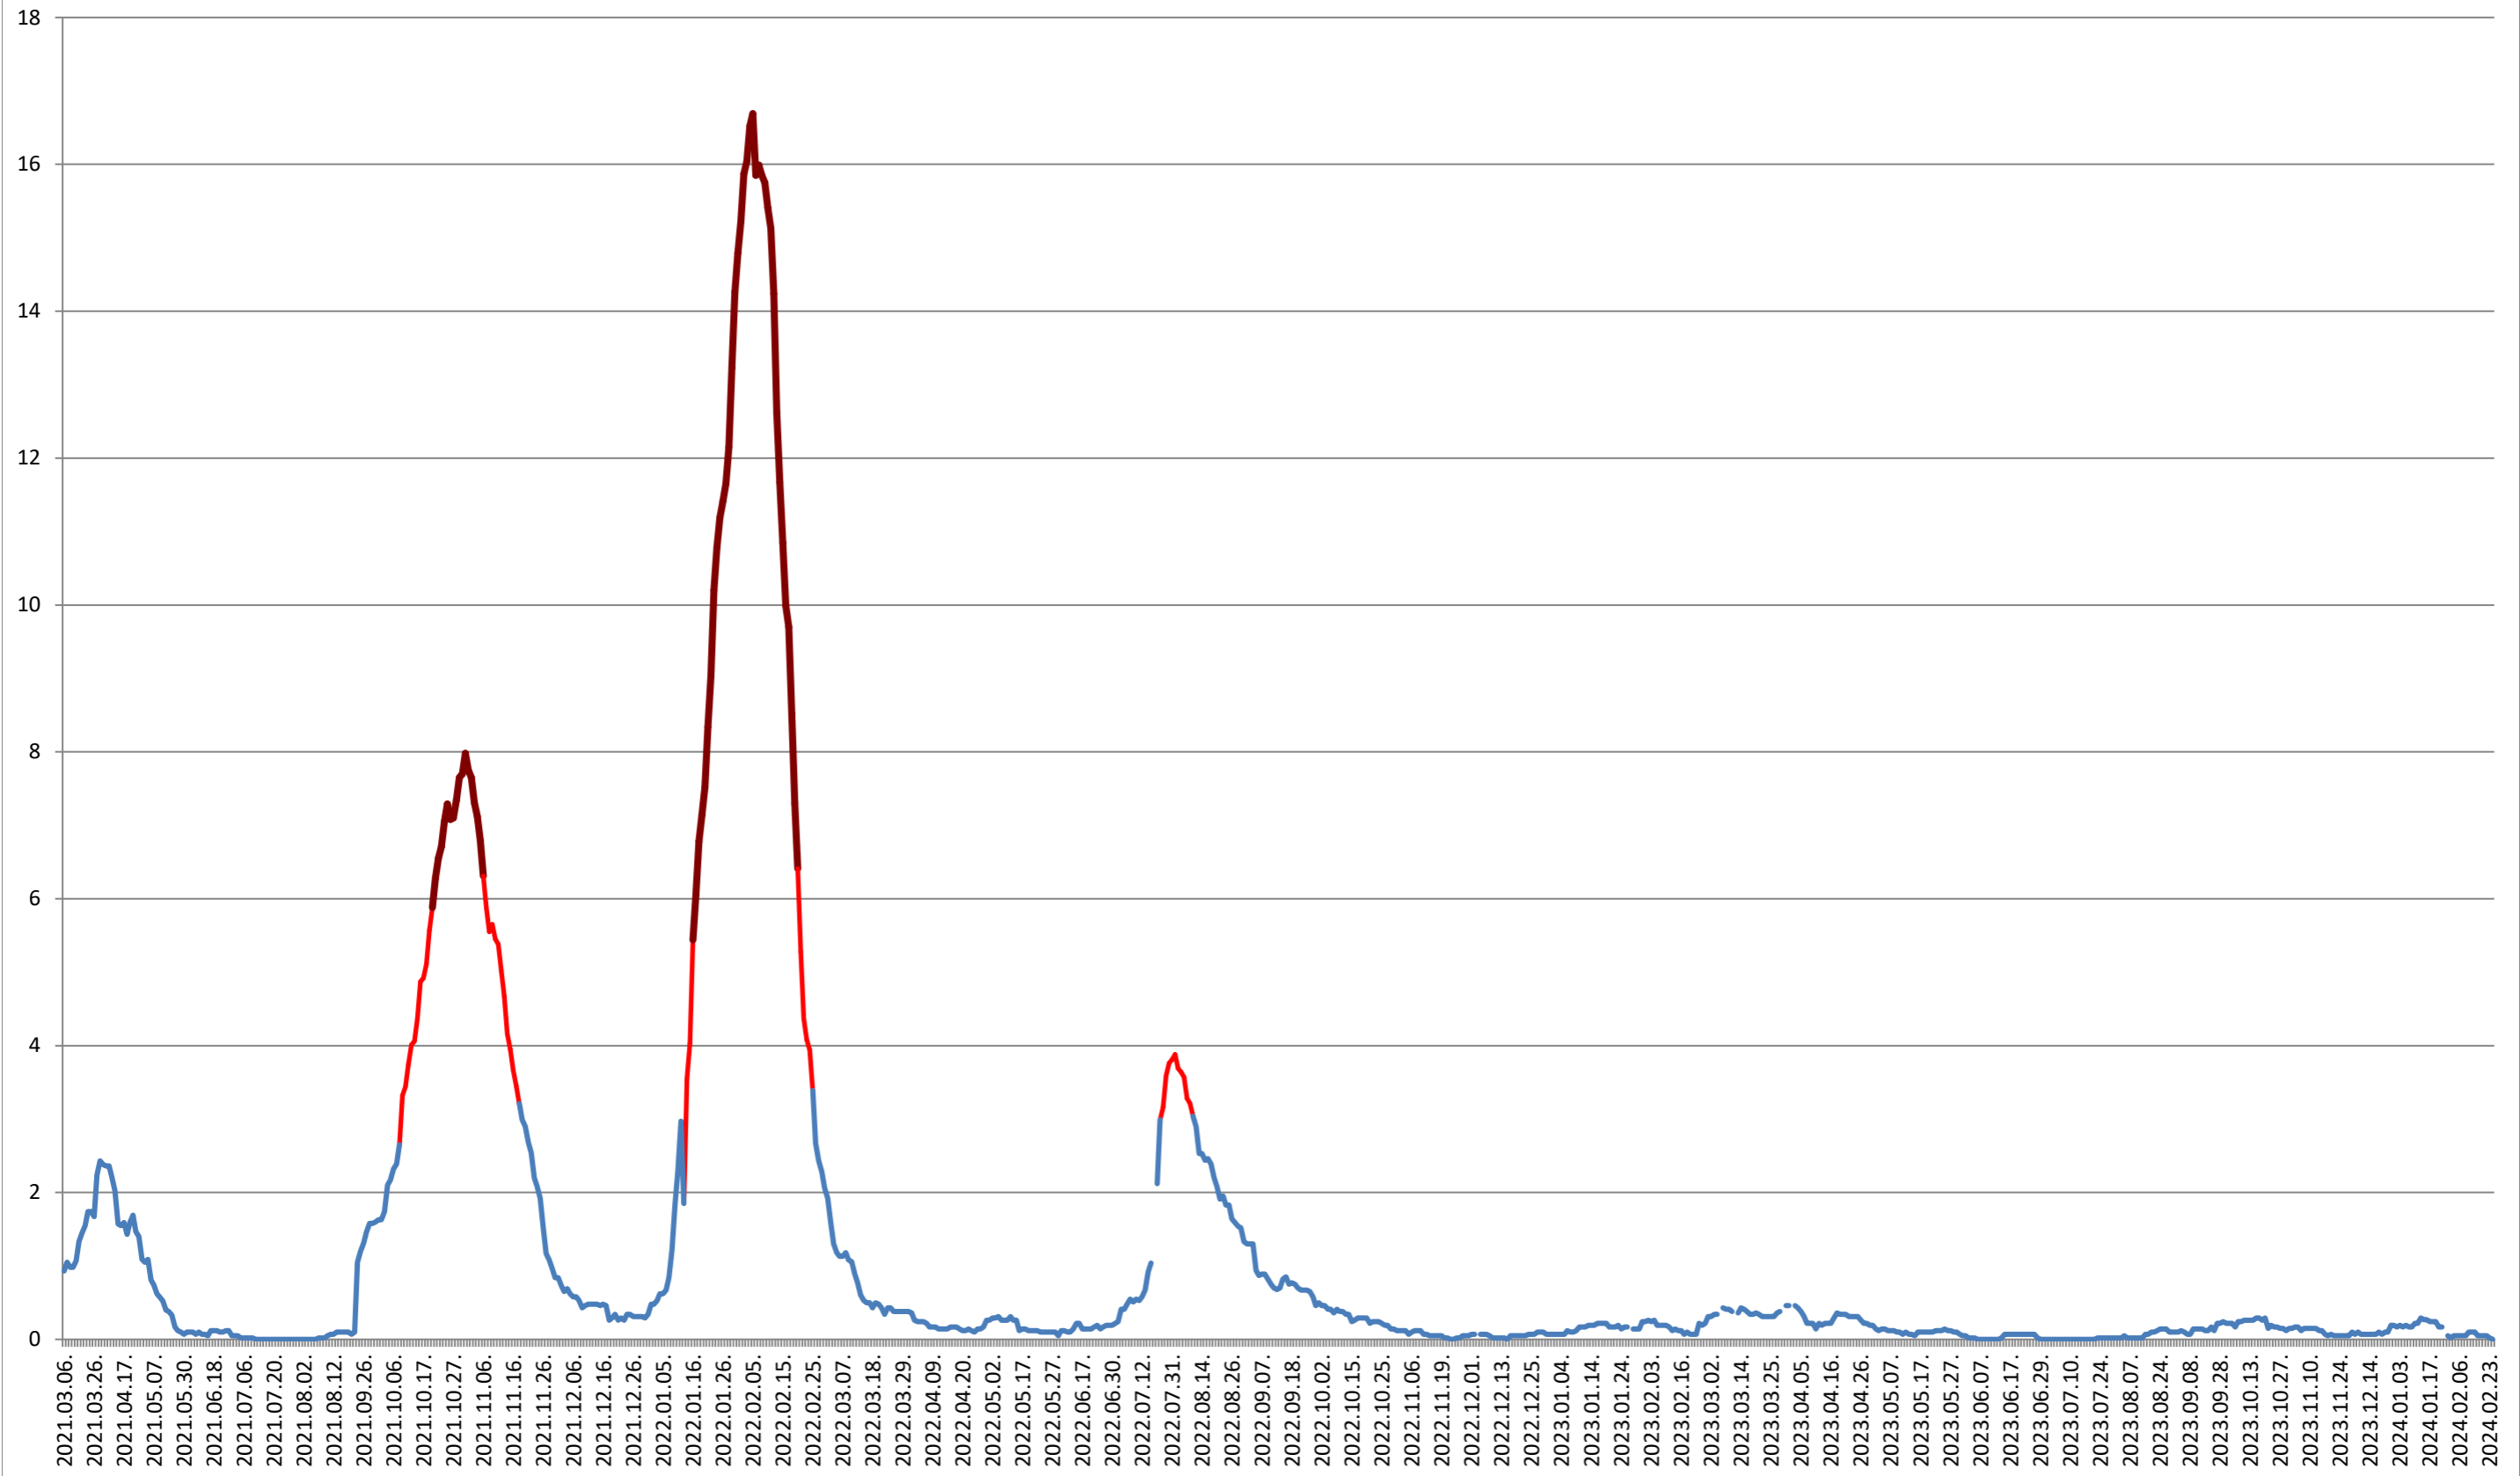

LĂZAREA - Evolutia incidentei cumulate pe 14 zile la ‰ de locuitori

2021.03.07. - 2024.02.26.

LELICENI - Evolutia incidentei cumulate pe 14 zile la % de locuitori
2021.03.07. - 2024.02.26.

LUETA - Evolutia incidentei cumulate pe 14 zile la % de locuitori 2021.03.07. - 2024.02.26.

LUNCA DE JOS - Evolutia incidentei cumulate pe 14 zile la ‰ de locuitori 2021.03.07. - 2024.02.26.

LUNCA DE SUS - Evolutia incidentei cumulate pe 14 zile la ‰ de locuitori 2021.03.07. - 2024.02.26.

LUPENI - Evolutia incidentei cumulate pe 14 zile la ‰ de locuitori 2021.03.07. - 2024.02.26.

MĂDĂRAȘ - Evolutia incidentei cumulate pe 14 zile la ‰ de locuitori 2021.03.07. - 2024.02.26.

MĂRTINIȘ - Evolutia incidentei cumulate pe 14 zile la % de locuitori
2021.03.07. - 2024.02.26.

MEREȘTI - Evolutia incidentei cumulate pe 14 zile la ‰ de locuitori 2021.03.07. - 2024.02.26.

MUNICIPIUL MIERCUREA-CIUC - Evolutia incidentei cumulate pe 14 zile la % de locuitori

2021.03.07. - 2024.02.26.

MIHĂILENI - Evolutia incidentei cumulate pe 14 zile la ‰ de locuitori

2021.03.07. - 2024.02.26.