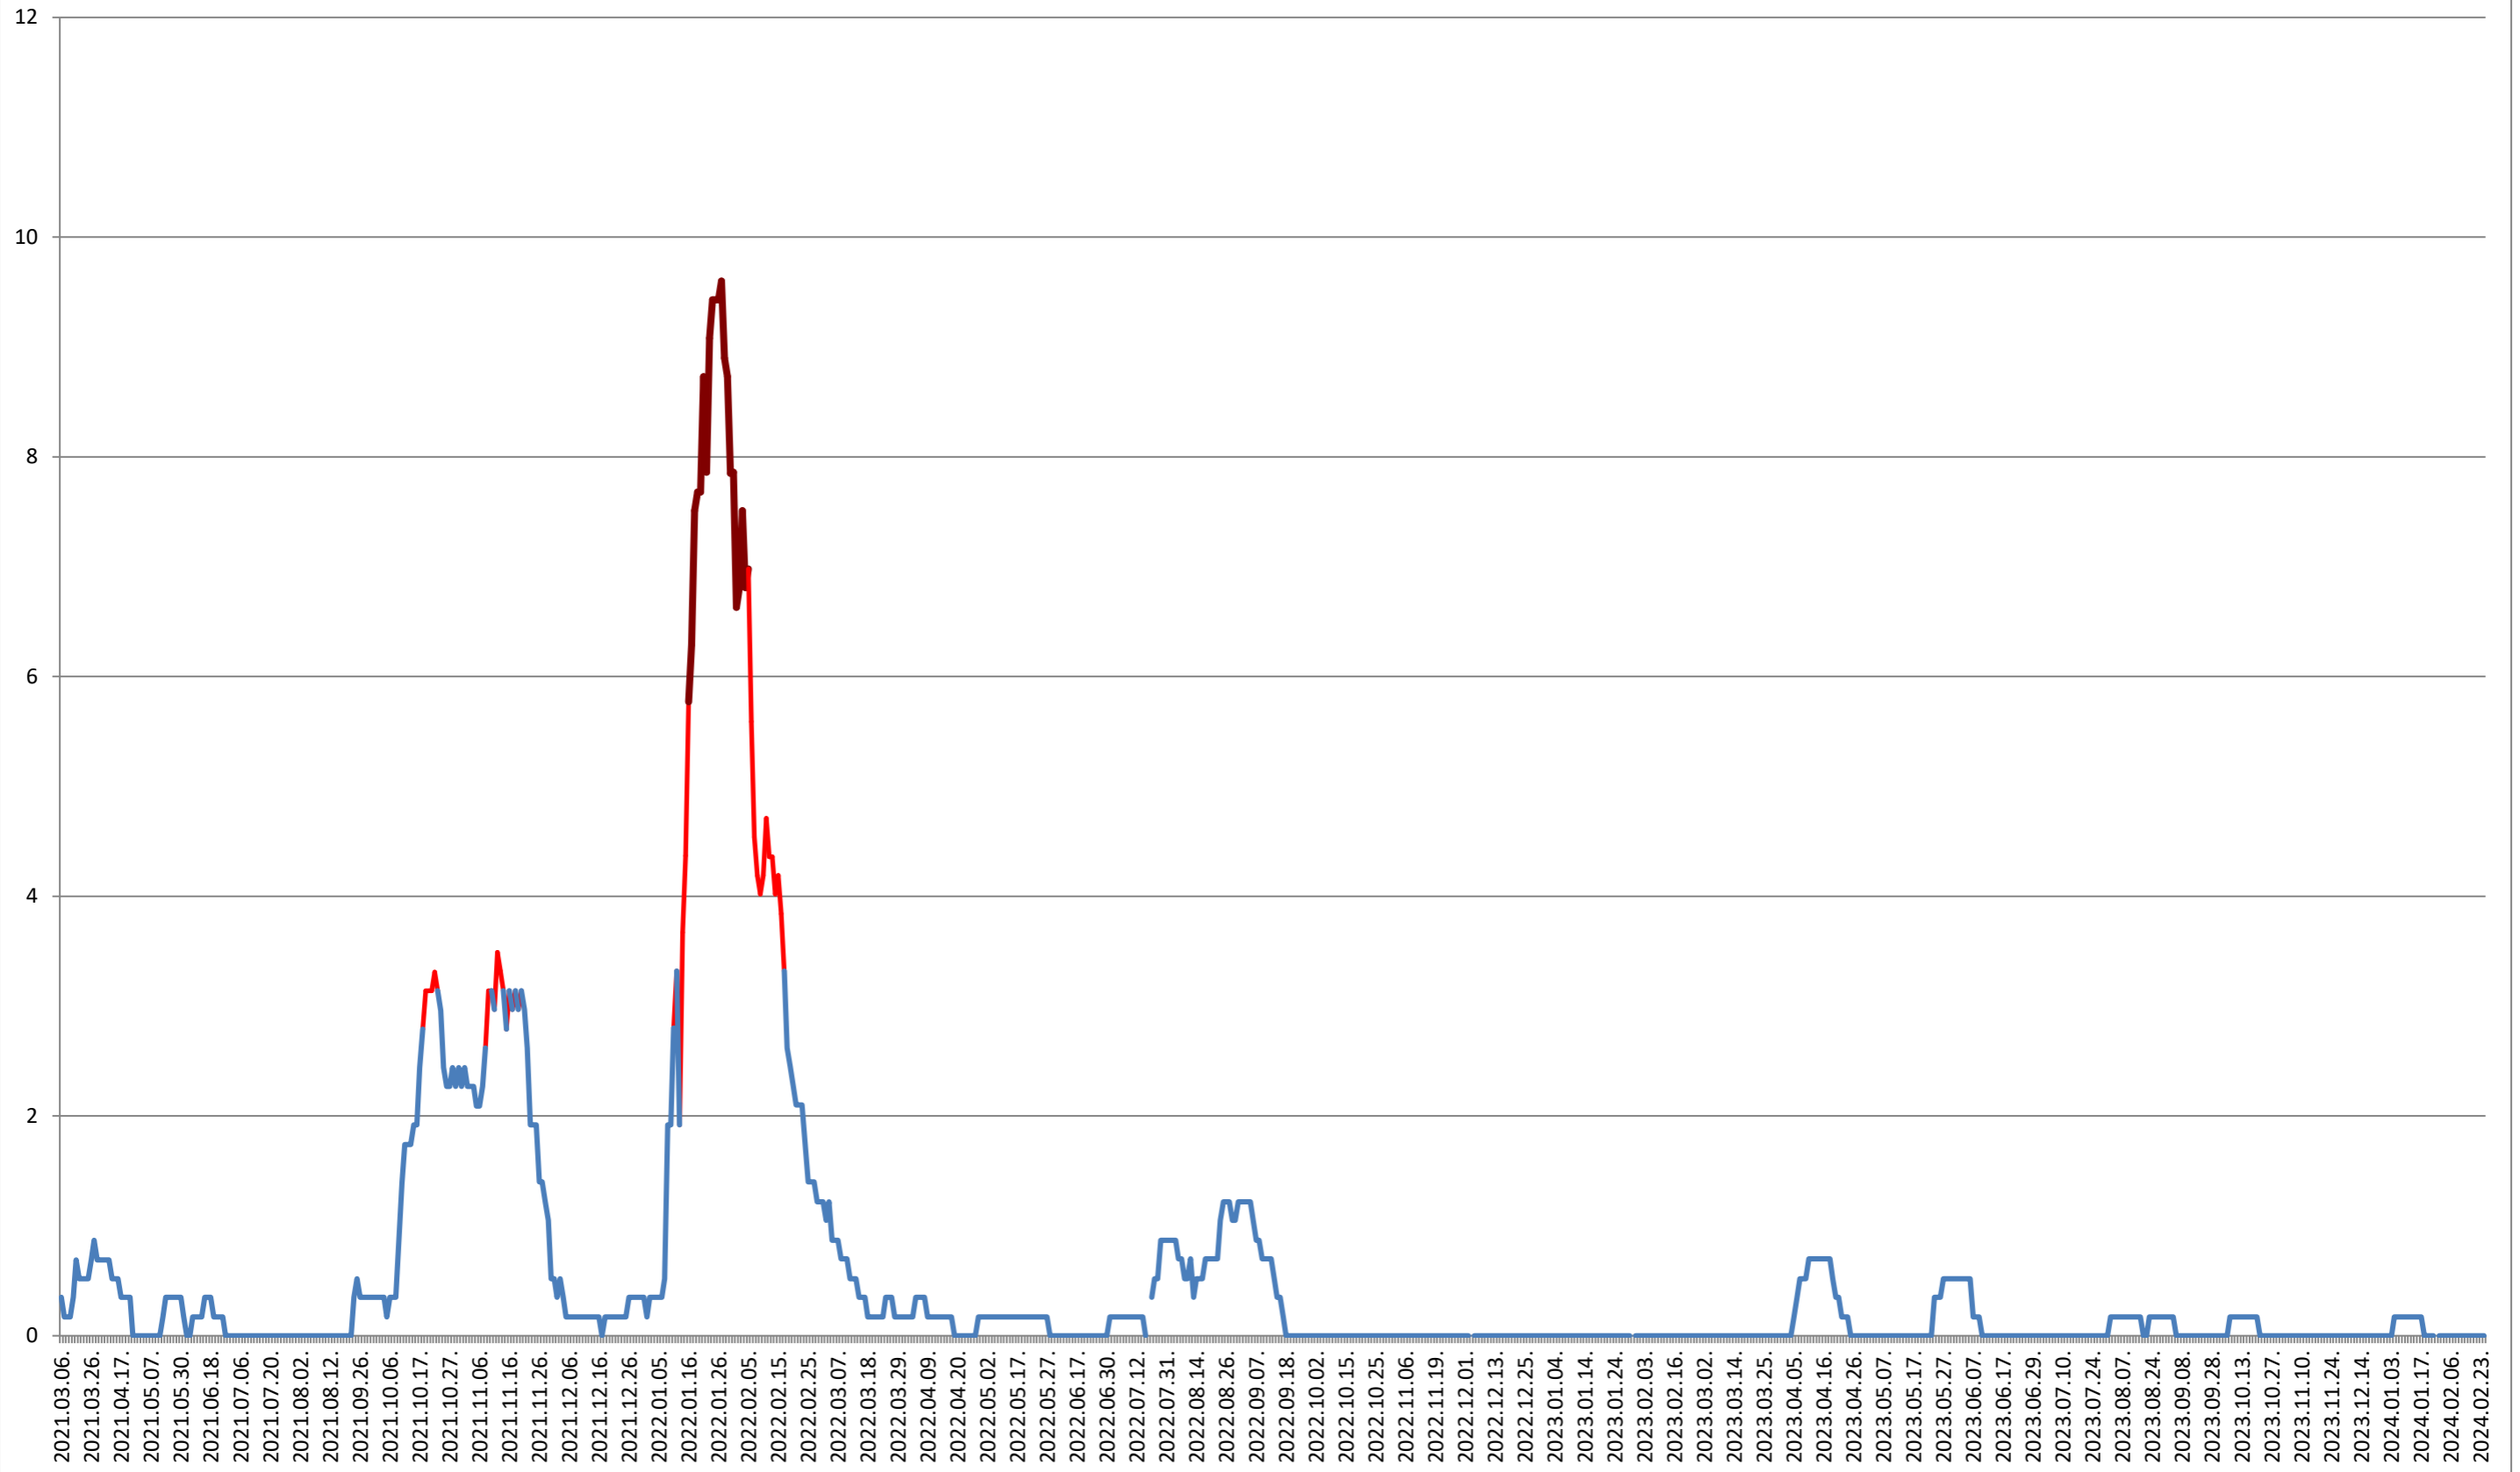

ORAȘ CRISTURU SECUIESC - Evolutia incidentei cumulate pe 14 zile la ‰ de locuitori
2021.03.07. - 2024.02.26.

DĂNEȘTI - Evolutia incidentei cumulate pe 14 zile la ‰ de locuitori 2021.03.07. - 2024.02.26.

DÂRJIU - Evolutia incidentei cumulate pe 14 zile la ‰ de locuitori 2021.03.07. - 2024.02.26.

DEALU - Evolutia incidentei cumulate pe 14 zile la % de locuitori
2021.03.07. - 2024.02.26.

DITRĂU - Evolutia incidentei cumulate pe 14 zile la ‰ de locuitori 2021.03.07. - 2024.02.26.

FELICENI - Evolutia incidentei cumulate pe 14 zile la ‰ de locuitori 2021.03.07. - 2024.02.26.

FRUMOASA - Evolutia incidentei cumulate pe 14 zile la % de locuitori 2021.03.07. - 2024.02.26.

GĂLĂUȚAȘ - Evolutia incidentei cumulate pe 14 zile la ‰ de locuitori

2021.03.07. - 2024.02.26.

MUNICIPIUL GHEORGHENI - Evolutia incidentei cumulate pe 14 zile la % de locuitori
2021.03.07. - 2024.02.26.

JOSENI - Evolutia incidentei cumulate pe 14 zile la ‰ de locuitori 2021.03.07. - 2024.02.26.