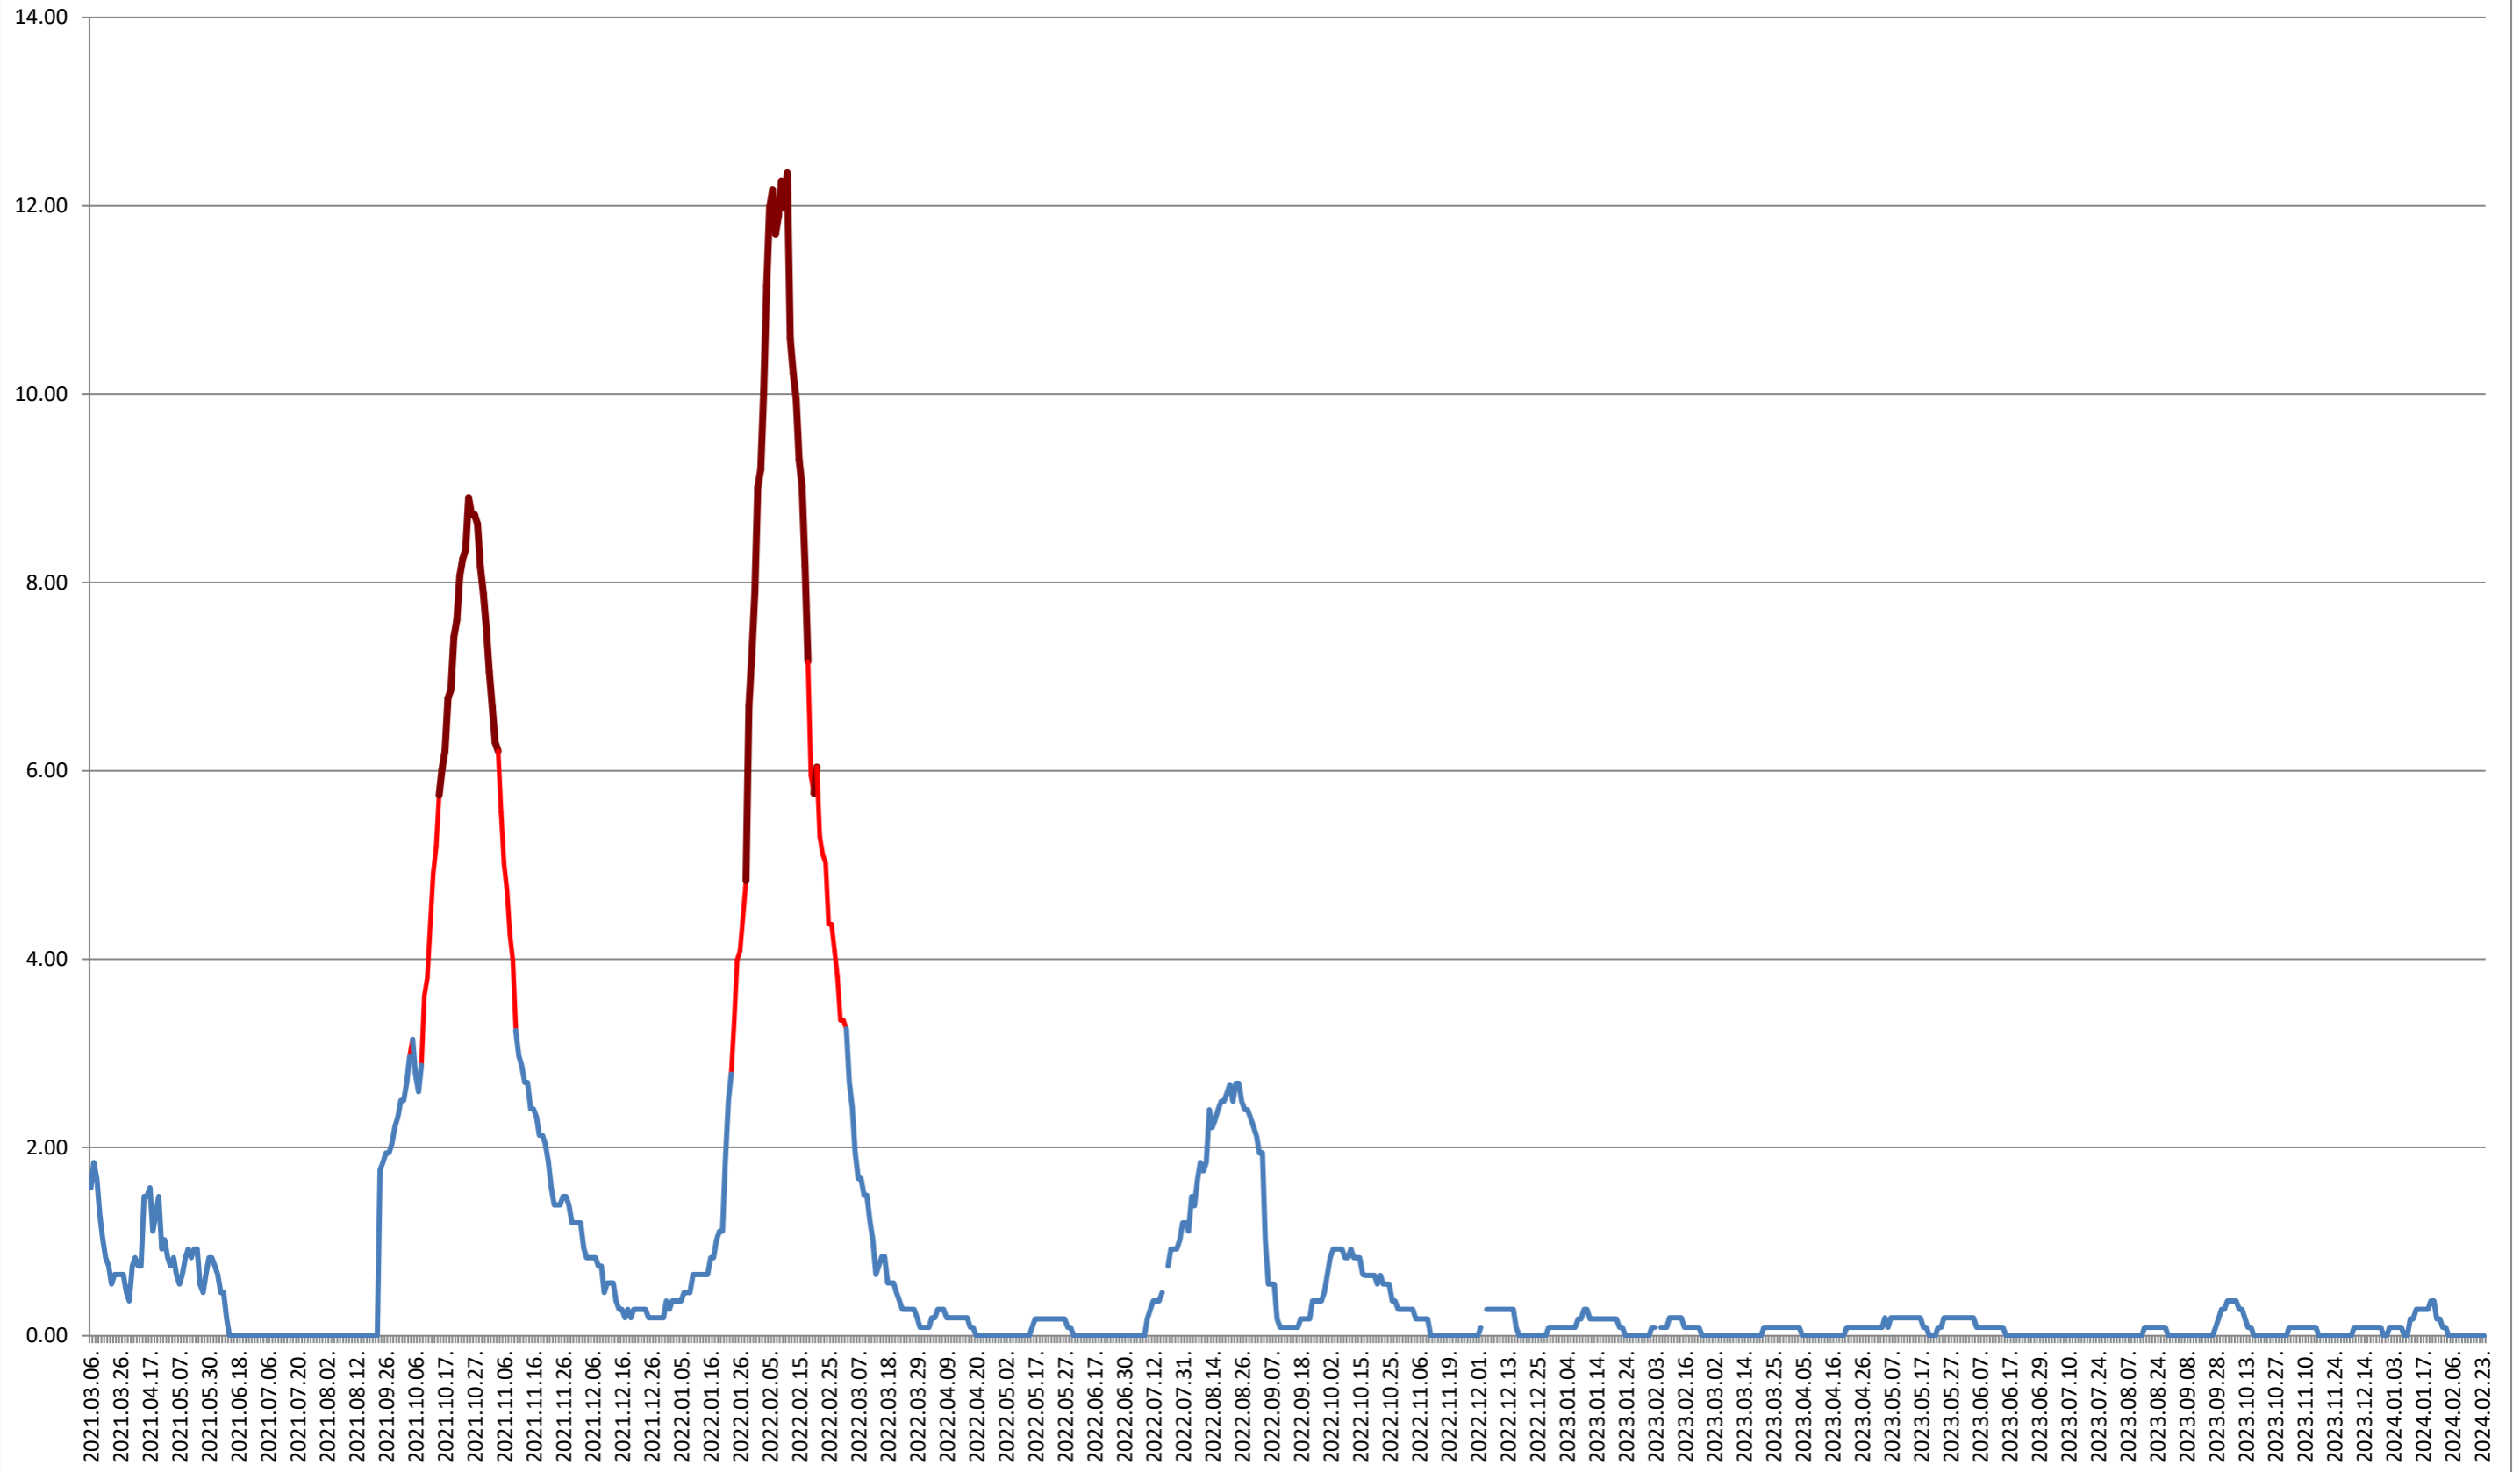

ORAȘ BĂLAN - Evolutia incidentei cumulate pe 14 zile la ‰ de locuitori
2021.03.07. - 2024.02.26.

BILBOR - Evolutia incidentei cumulate pe 14 zile la ‰ de locuitori 2021.03.07. - 2024.02.26.

ORAȘ BORSEC - Evolutia incidentei cumulate pe 14 zile la ‰ de locuitori 2021.03.07. - 2024.02.26.

CICEU - Evolutia incidentei cumulate pe 14 zile la ‰ de locuitori 2021.03.07. - 2024.02.26.

CIUCSÂNGEORGIU - Evolutia incidentei cumulate pe 14 zile la % de locuitori

2021.03.07. - 2024.02.26.

CIUMANI - Evolutia incidentei cumulate pe 14 zile la ‰ de locuitori 2021.03.07. - 2024.02.26.

CORBU - Evolutia incidentei cumulate pe 14 zile la ‰ de locuitori 2021.03.07. - 2024.02.26.

CORUND - Evolutia incidentei cumulate pe 14 zile la ‰ de locuitori 2021.03.07. - 2024.02.26.

COZMENI - Evolutia incidentei cumulate pe 14 zile la ‰ de locuitori 2021.03.07. - 2024.02.26.

ORAȘ CRISTURU SECUIESC - Evolutia incidentei cumulate pe 14 zile la ‰ de locuitori
2021.03.07. - 2024.02.26.

DĂNEȘTI - Evolutia incidentei cumulate pe 14 zile la ‰ de locuitori 2021.03.07. - 2024.02.26.