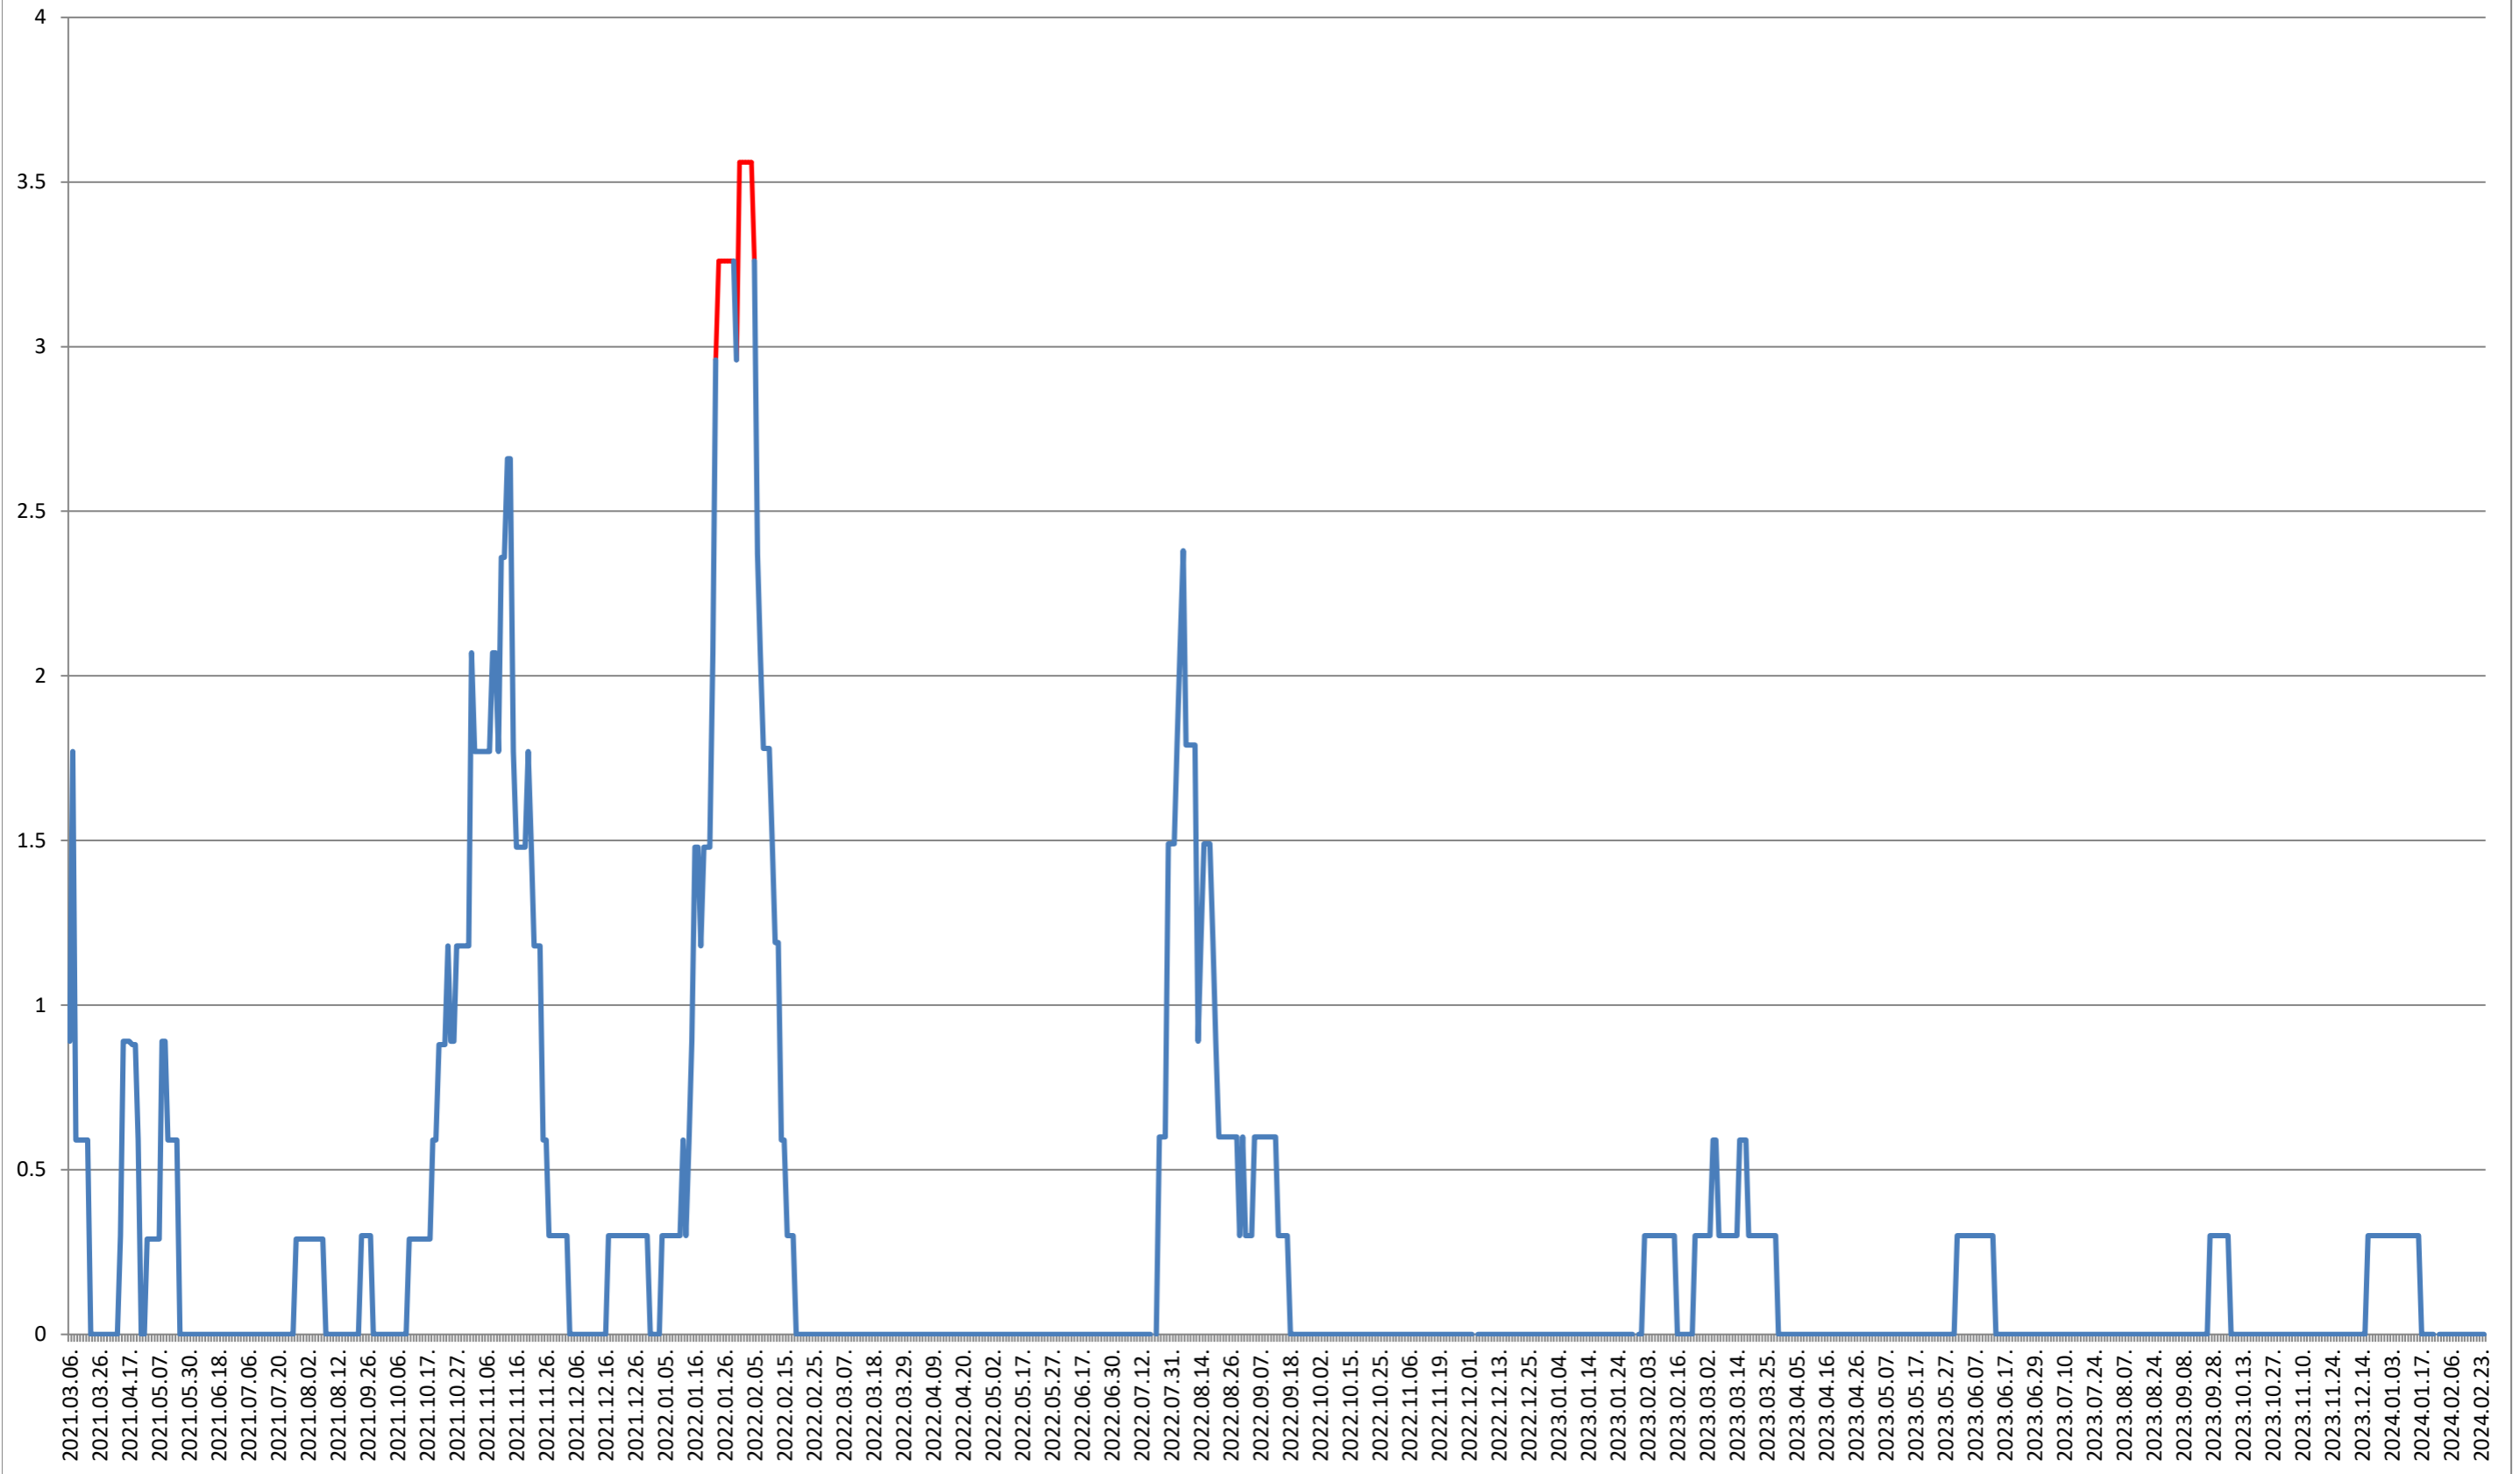

2021.03.07. - 2024.02.26.

MUNICIPIUL GHEORGHENI - Evolutia incidentei cumulate pe 14 zile la % de locuitori
2021.03.07. - 2024.02.26.

JOSENI - Evolutia incidentei cumulate pe 14 zile la ‰ de locuitori 2021.03.07. - 2024.02.26.

LĂZAREA - Evolutia incidentei cumulate pe 14 zile la ‰ de locuitori

2021.03.07. - 2024.02.26.

LELICENI - Evolutia incidentei cumulate pe 14 zile la % de locuitori
2021.03.07. - 2024.02.26.

LUETA - Evolutia incidentei cumulate pe 14 zile la % de locuitori 2021.03.07. - 2024.02.26.

LUNCA DE JOS - Evolutia incidentei cumulate pe 14 zile la ‰ de locuitori 2021.03.07. - 2024.02.26.

LUNCA DE SUS - Evolutia incidentei cumulate pe 14 zile la ‰ de locuitori 2021.03.07. - 2024.02.26.

LUPENI - Evolutia incidentei cumulate pe 14 zile la ‰ de locuitori 2021.03.07. - 2024.02.26.