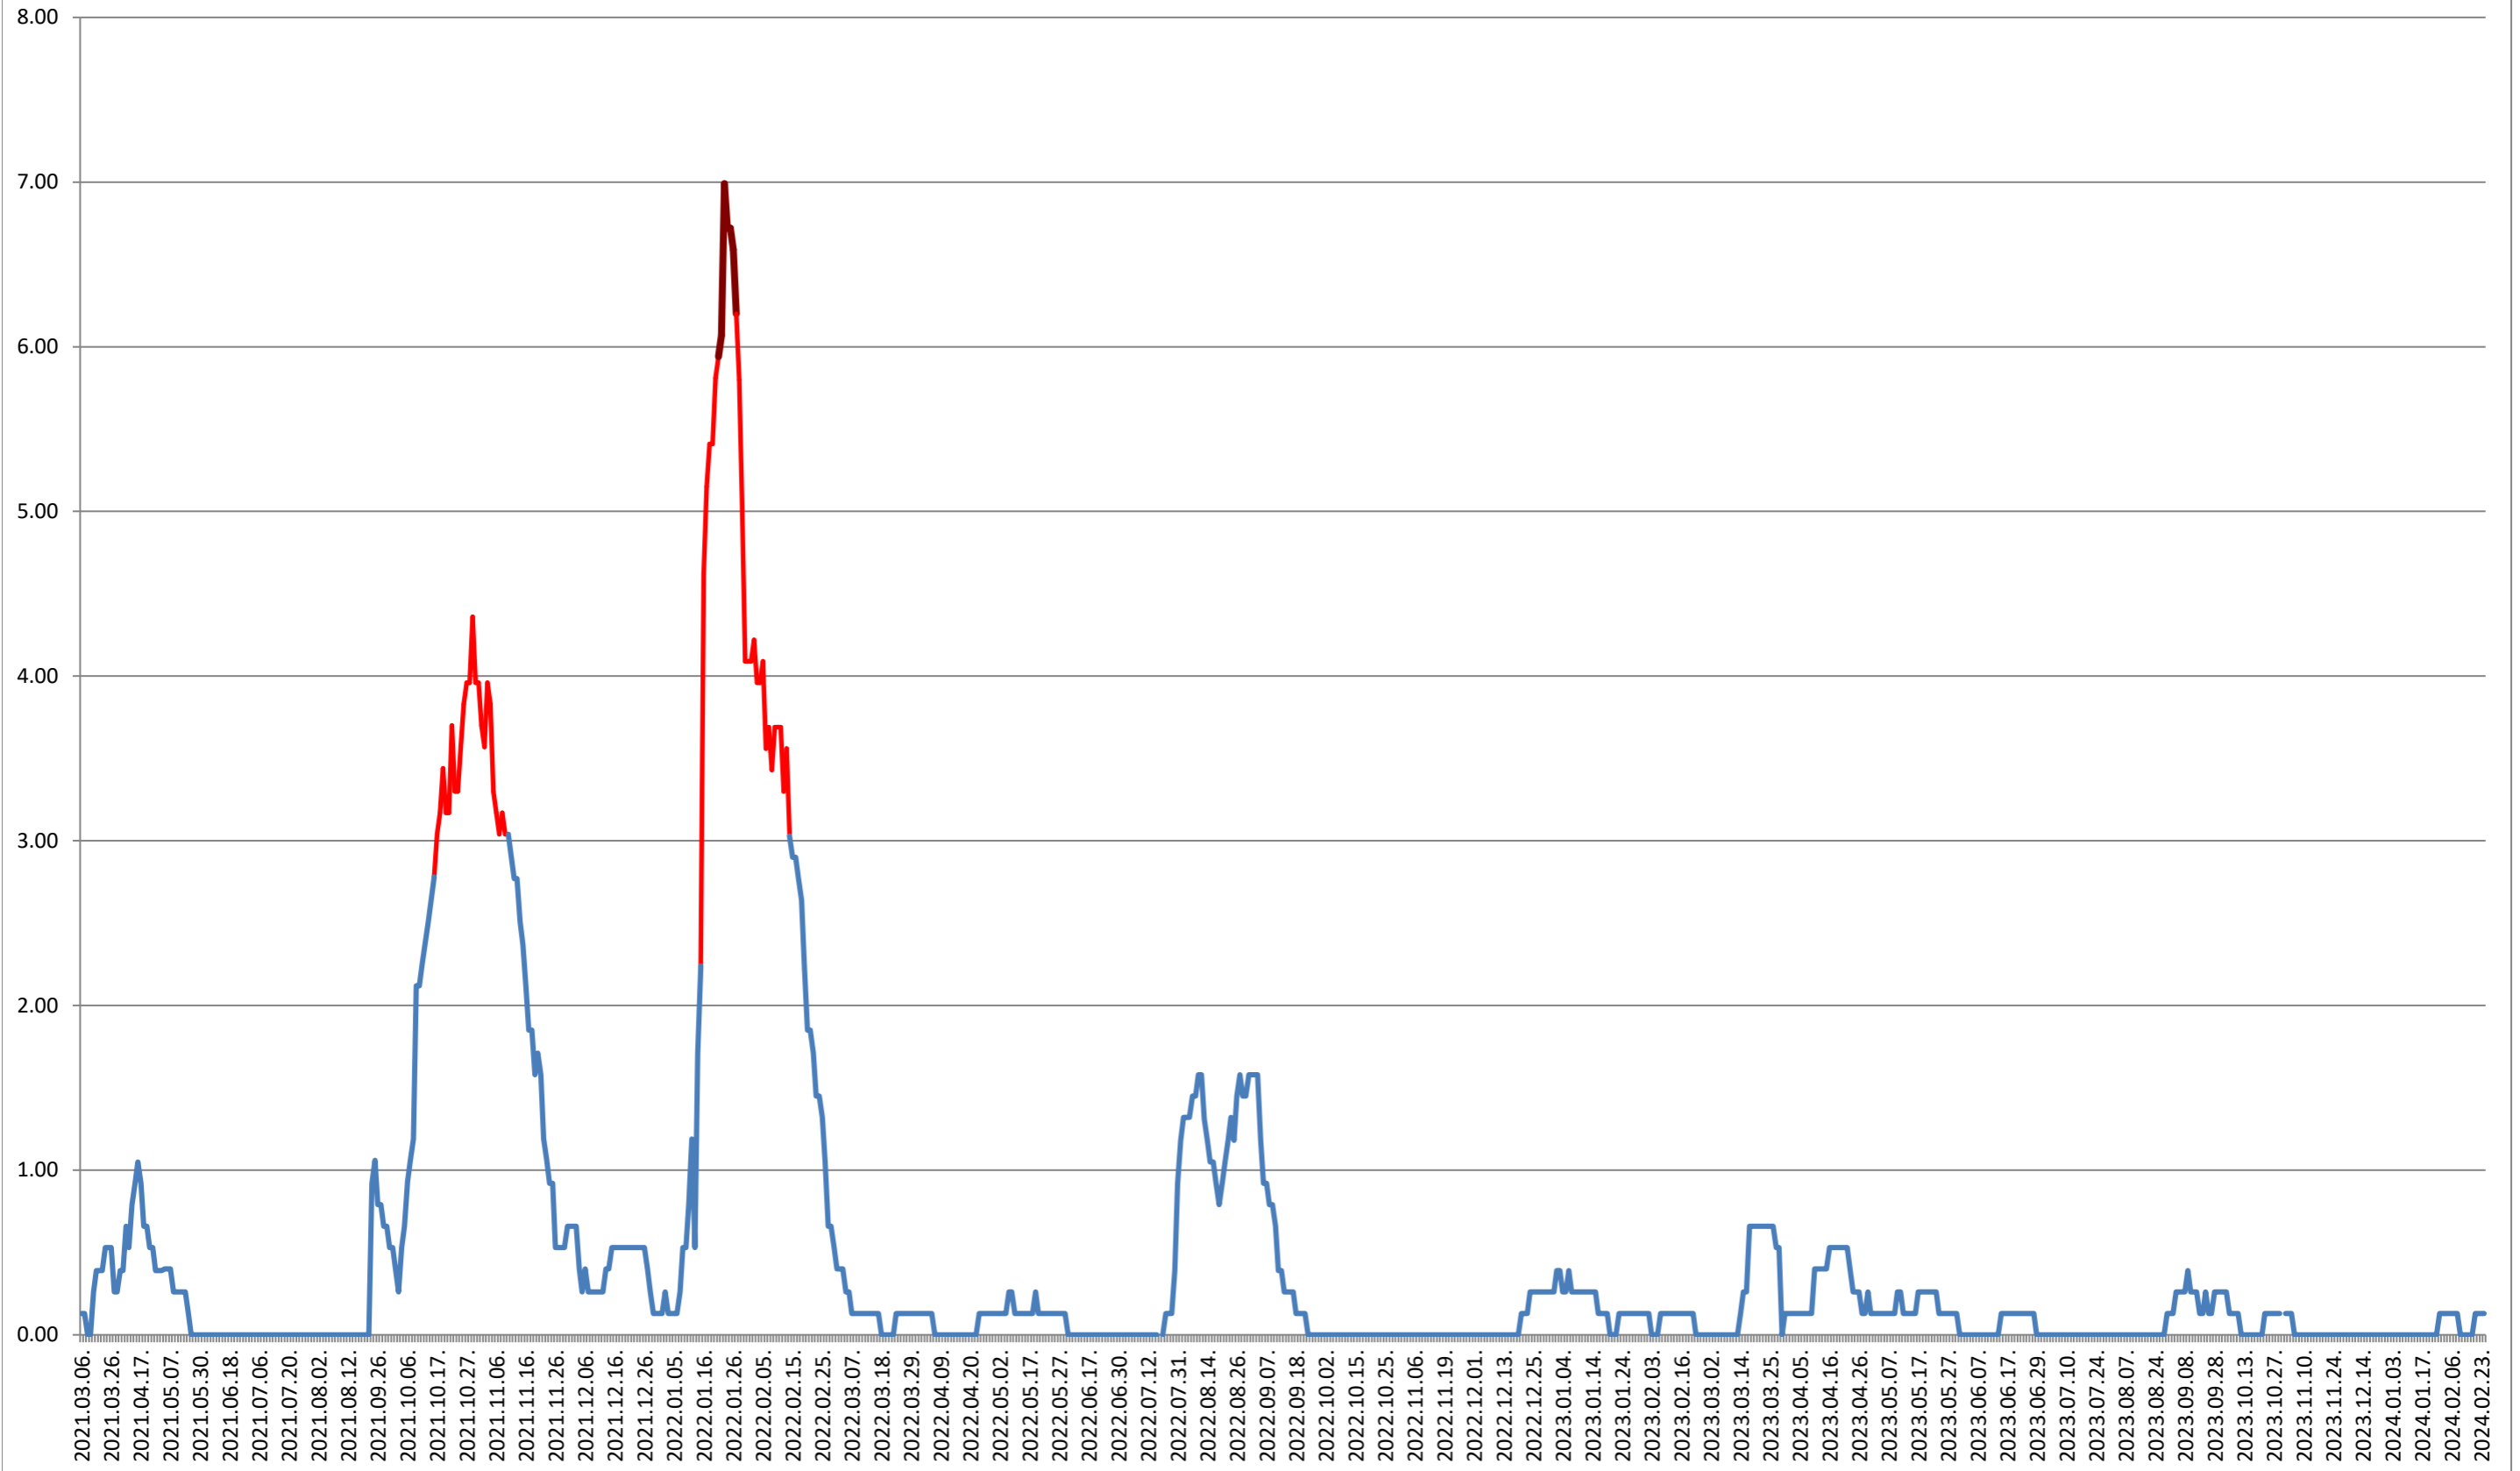

ORAȘ VLĂHIȚA - Evolutia incidentei cumulate pe 14 zile la % de locuitori

2021.03.07. - 2024.02.26.