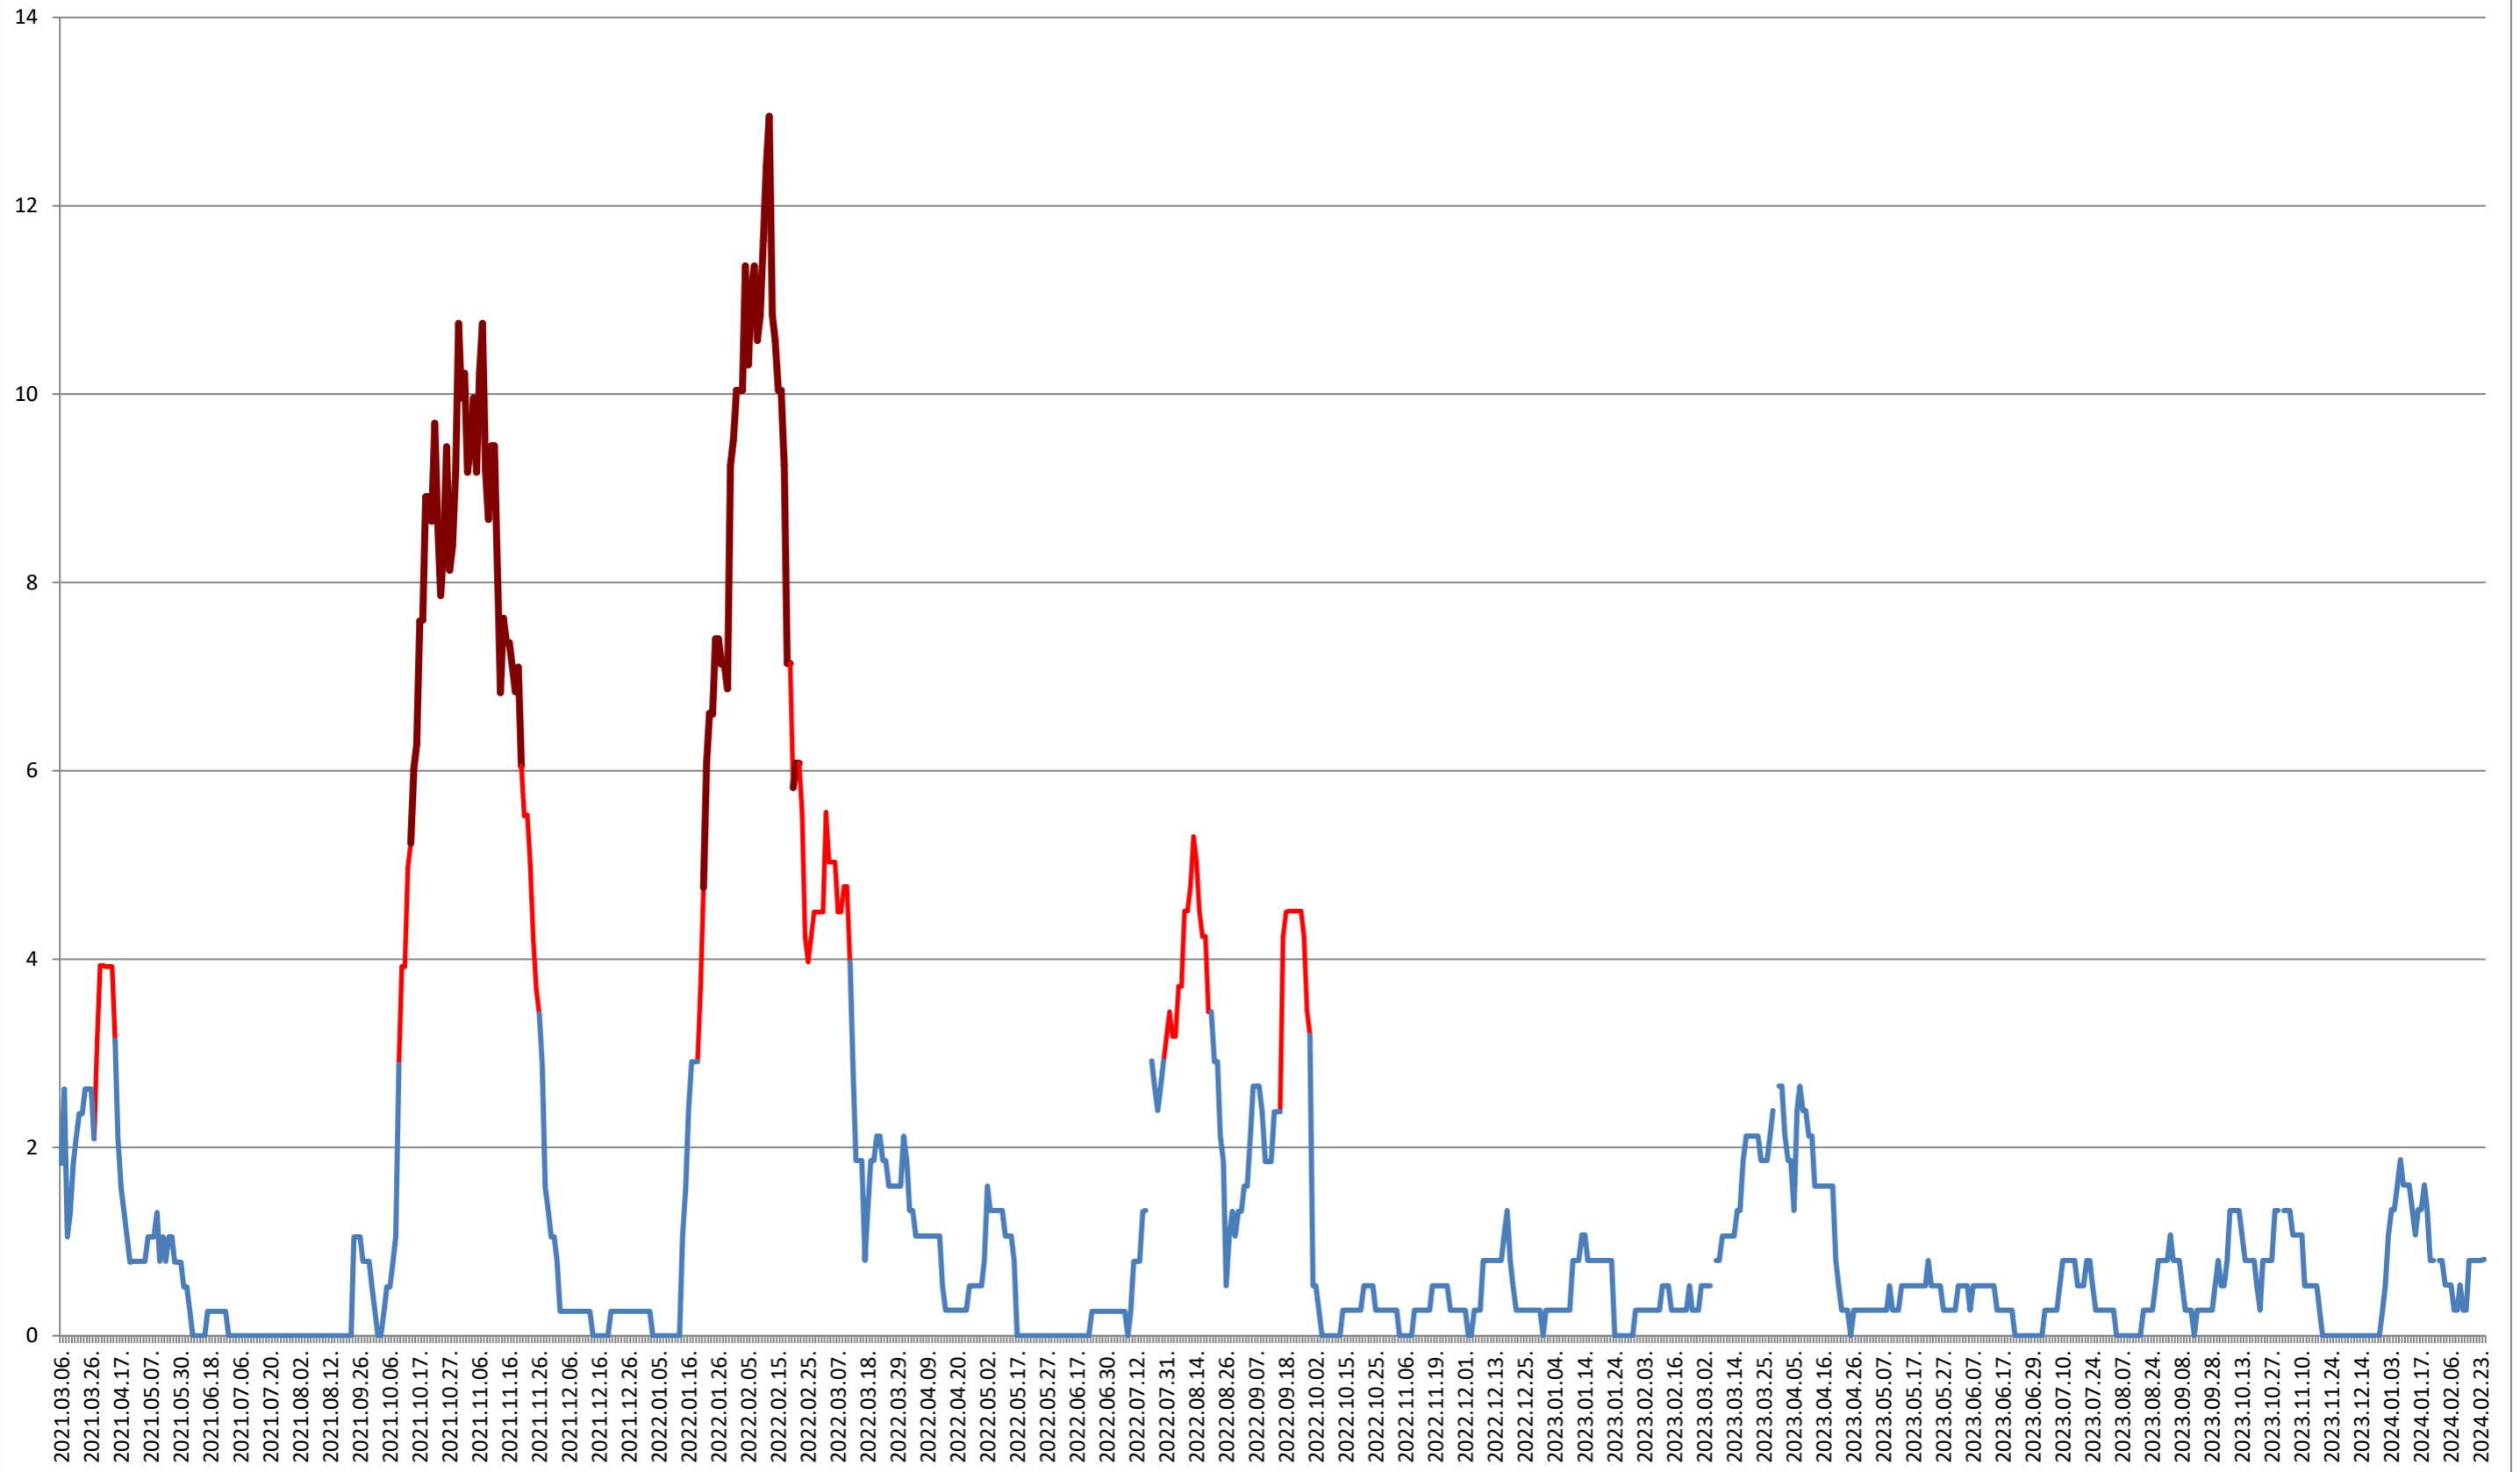

SĂRMAȘ - Evolutia incidentei cumulate pe 14 zile la ‰ de locuitori 2021.03.07. - 2024.02.26.