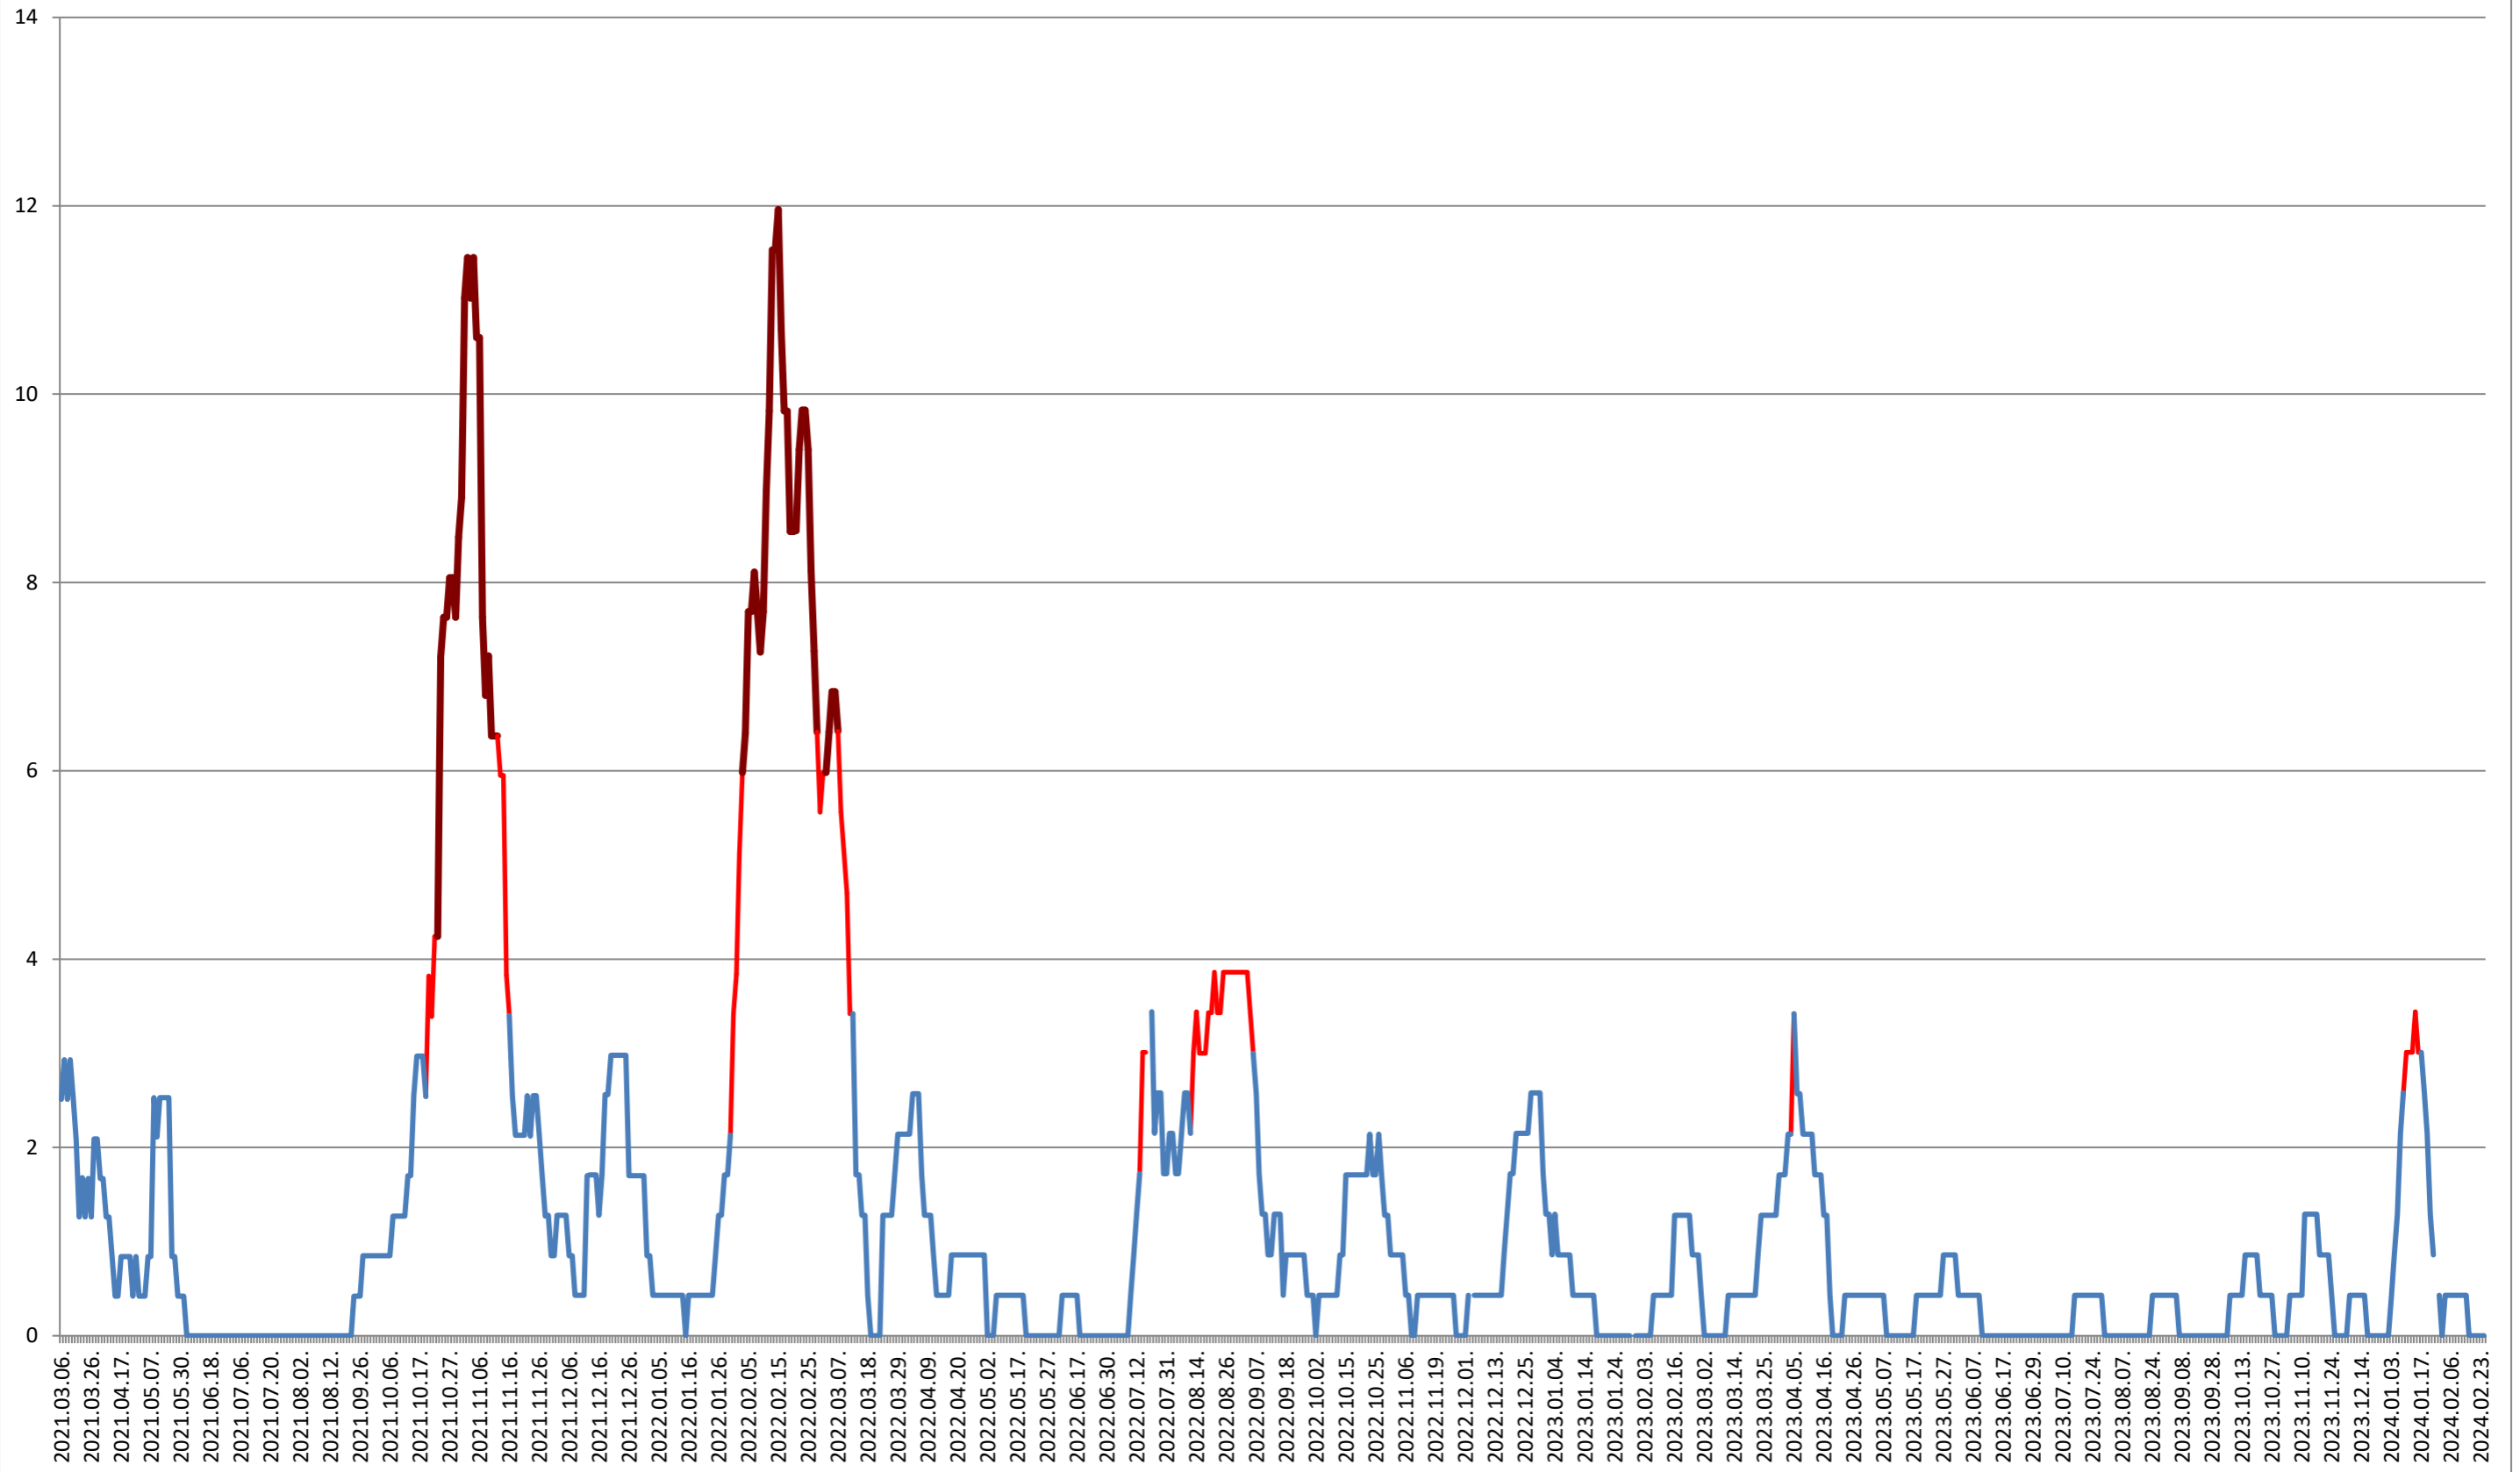

DÂRJIU - Evolutia incidentei cumulate pe 14 zile la ‰ de locuitori 2021.03.07. - 2024.02.26.

DEALU - Evolutia incidentei cumulate pe 14 zile la % de locuitori
2021.03.07. - 2024.02.26.

DITRĂU - Evolutia incidentei cumulate pe 14 zile la ‰ de locuitori 2021.03.07. - 2024.02.26.

FELICENI - Evolutia incidentei cumulate pe 14 zile la ‰ de locuitori 2021.03.07. - 2024.02.26.

FRUMOASA - Evolutia incidentei cumulate pe 14 zile la % de locuitori 2021.03.07. - 2024.02.26.

GĂLĂUȚAȘ - Evolutia incidentei cumulate pe 14 zile la ‰ de locuitori

2021.03.07. - 2024.02.26.

MUNICIPIUL GHEORGHENI - Evolutia incidentei cumulate pe 14 zile la % de locuitori
2021.03.07. - 2024.02.26.

JOSENI - Evolutia incidentei cumulate pe 14 zile la ‰ de locuitori 2021.03.07. - 2024.02.26.

LĂZAREA - Evolutia incidentei cumulate pe 14 zile la ‰ de locuitori

2021.03.07. - 2024.02.26.

LELICENI - Evolutia incidentei cumulate pe 14 zile la % de locuitori
2021.03.07. - 2024.02.26.

LUETA - Evolutia incidentei cumulate pe 14 zile la % de locuitori 2021.03.07. - 2024.02.26.