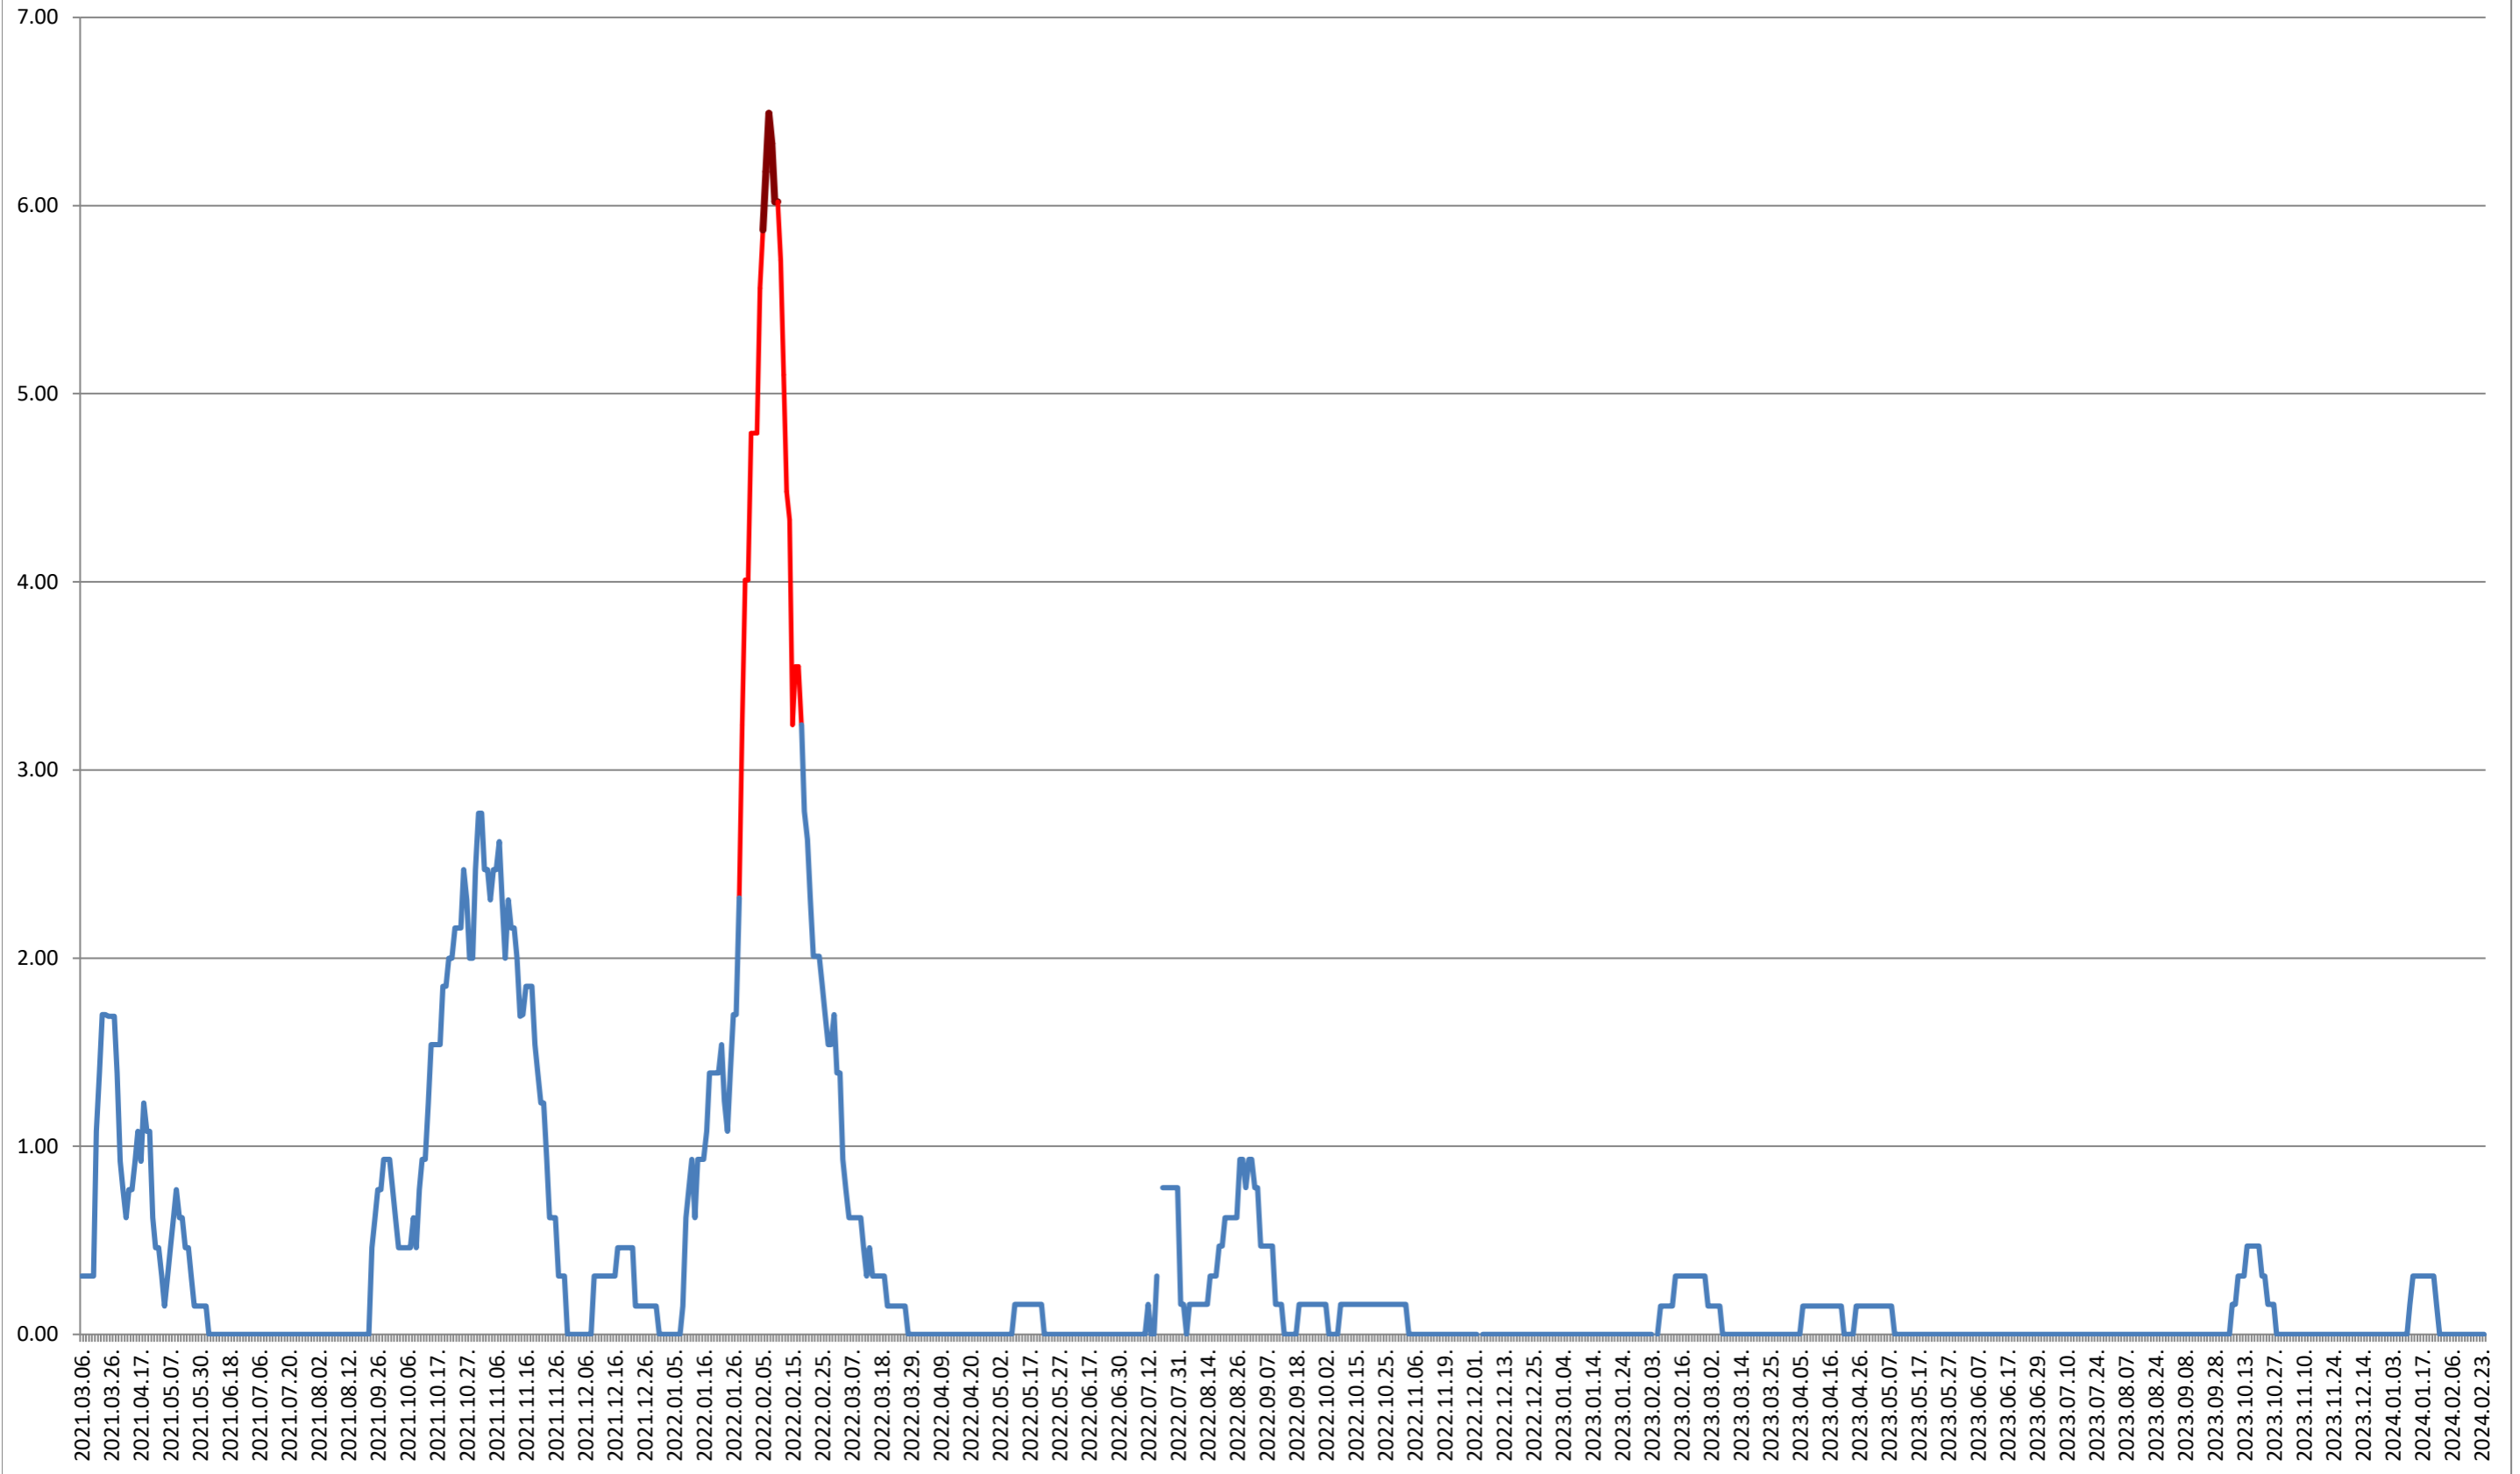

ORAȘ BĂLAN - Evolutia incidentei cumulate pe 14 zile la ‰ de locuitori
2021.03.07. - 2024.02.26.

BILBOR - Evolutia incidentei cumulate pe 14 zile la ‰ de locuitori 2021.03.07. - 2024.02.26.

ORAȘ BORSEC - Evolutia incidentei cumulate pe 14 zile la ‰ de locuitori 2021.03.07. - 2024.02.26.

BRĂDEȘTI - Evolutia incidentei cumulate pe 14 zile la % de locuitori 2021.03.07. - 2024.02.26.

CĂPĂLNIȚA - Evolutia incidentei cumulate pe 14 zile la ‰ de locuitori 2021.03.07. - 2024.02.26.

CÂRȚA - Evolutia incidentei cumulate pe 14 zile la % de locuitori 2021.03.07. - 2024.02.26.

CICEU - Evolutia incidentei cumulate pe 14 zile la ‰ de locuitori 2021.03.07. - 2024.02.26.

CIUCSÂNGEORGIU - Evolutia incidentei cumulate pe 14 zile la % de locuitori

2021.03.07. - 2024.02.26.

CIUMANI - Evolutia incidentei cumulate pe 14 zile la ‰ de locuitori 2021.03.07. - 2024.02.26.

CORBU - Evolutia incidentei cumulate pe 14 zile la ‰ de locuitori 2021.03.07. - 2024.02.26.

CORUND - Evolutia incidentei cumulate pe 14 zile la ‰ de locuitori 2021.03.07. - 2024.02.26.

COZMENI - Evolutia incidentei cumulate pe 14 zile la ‰ de locuitori 2021.03.07. - 2024.02.26.