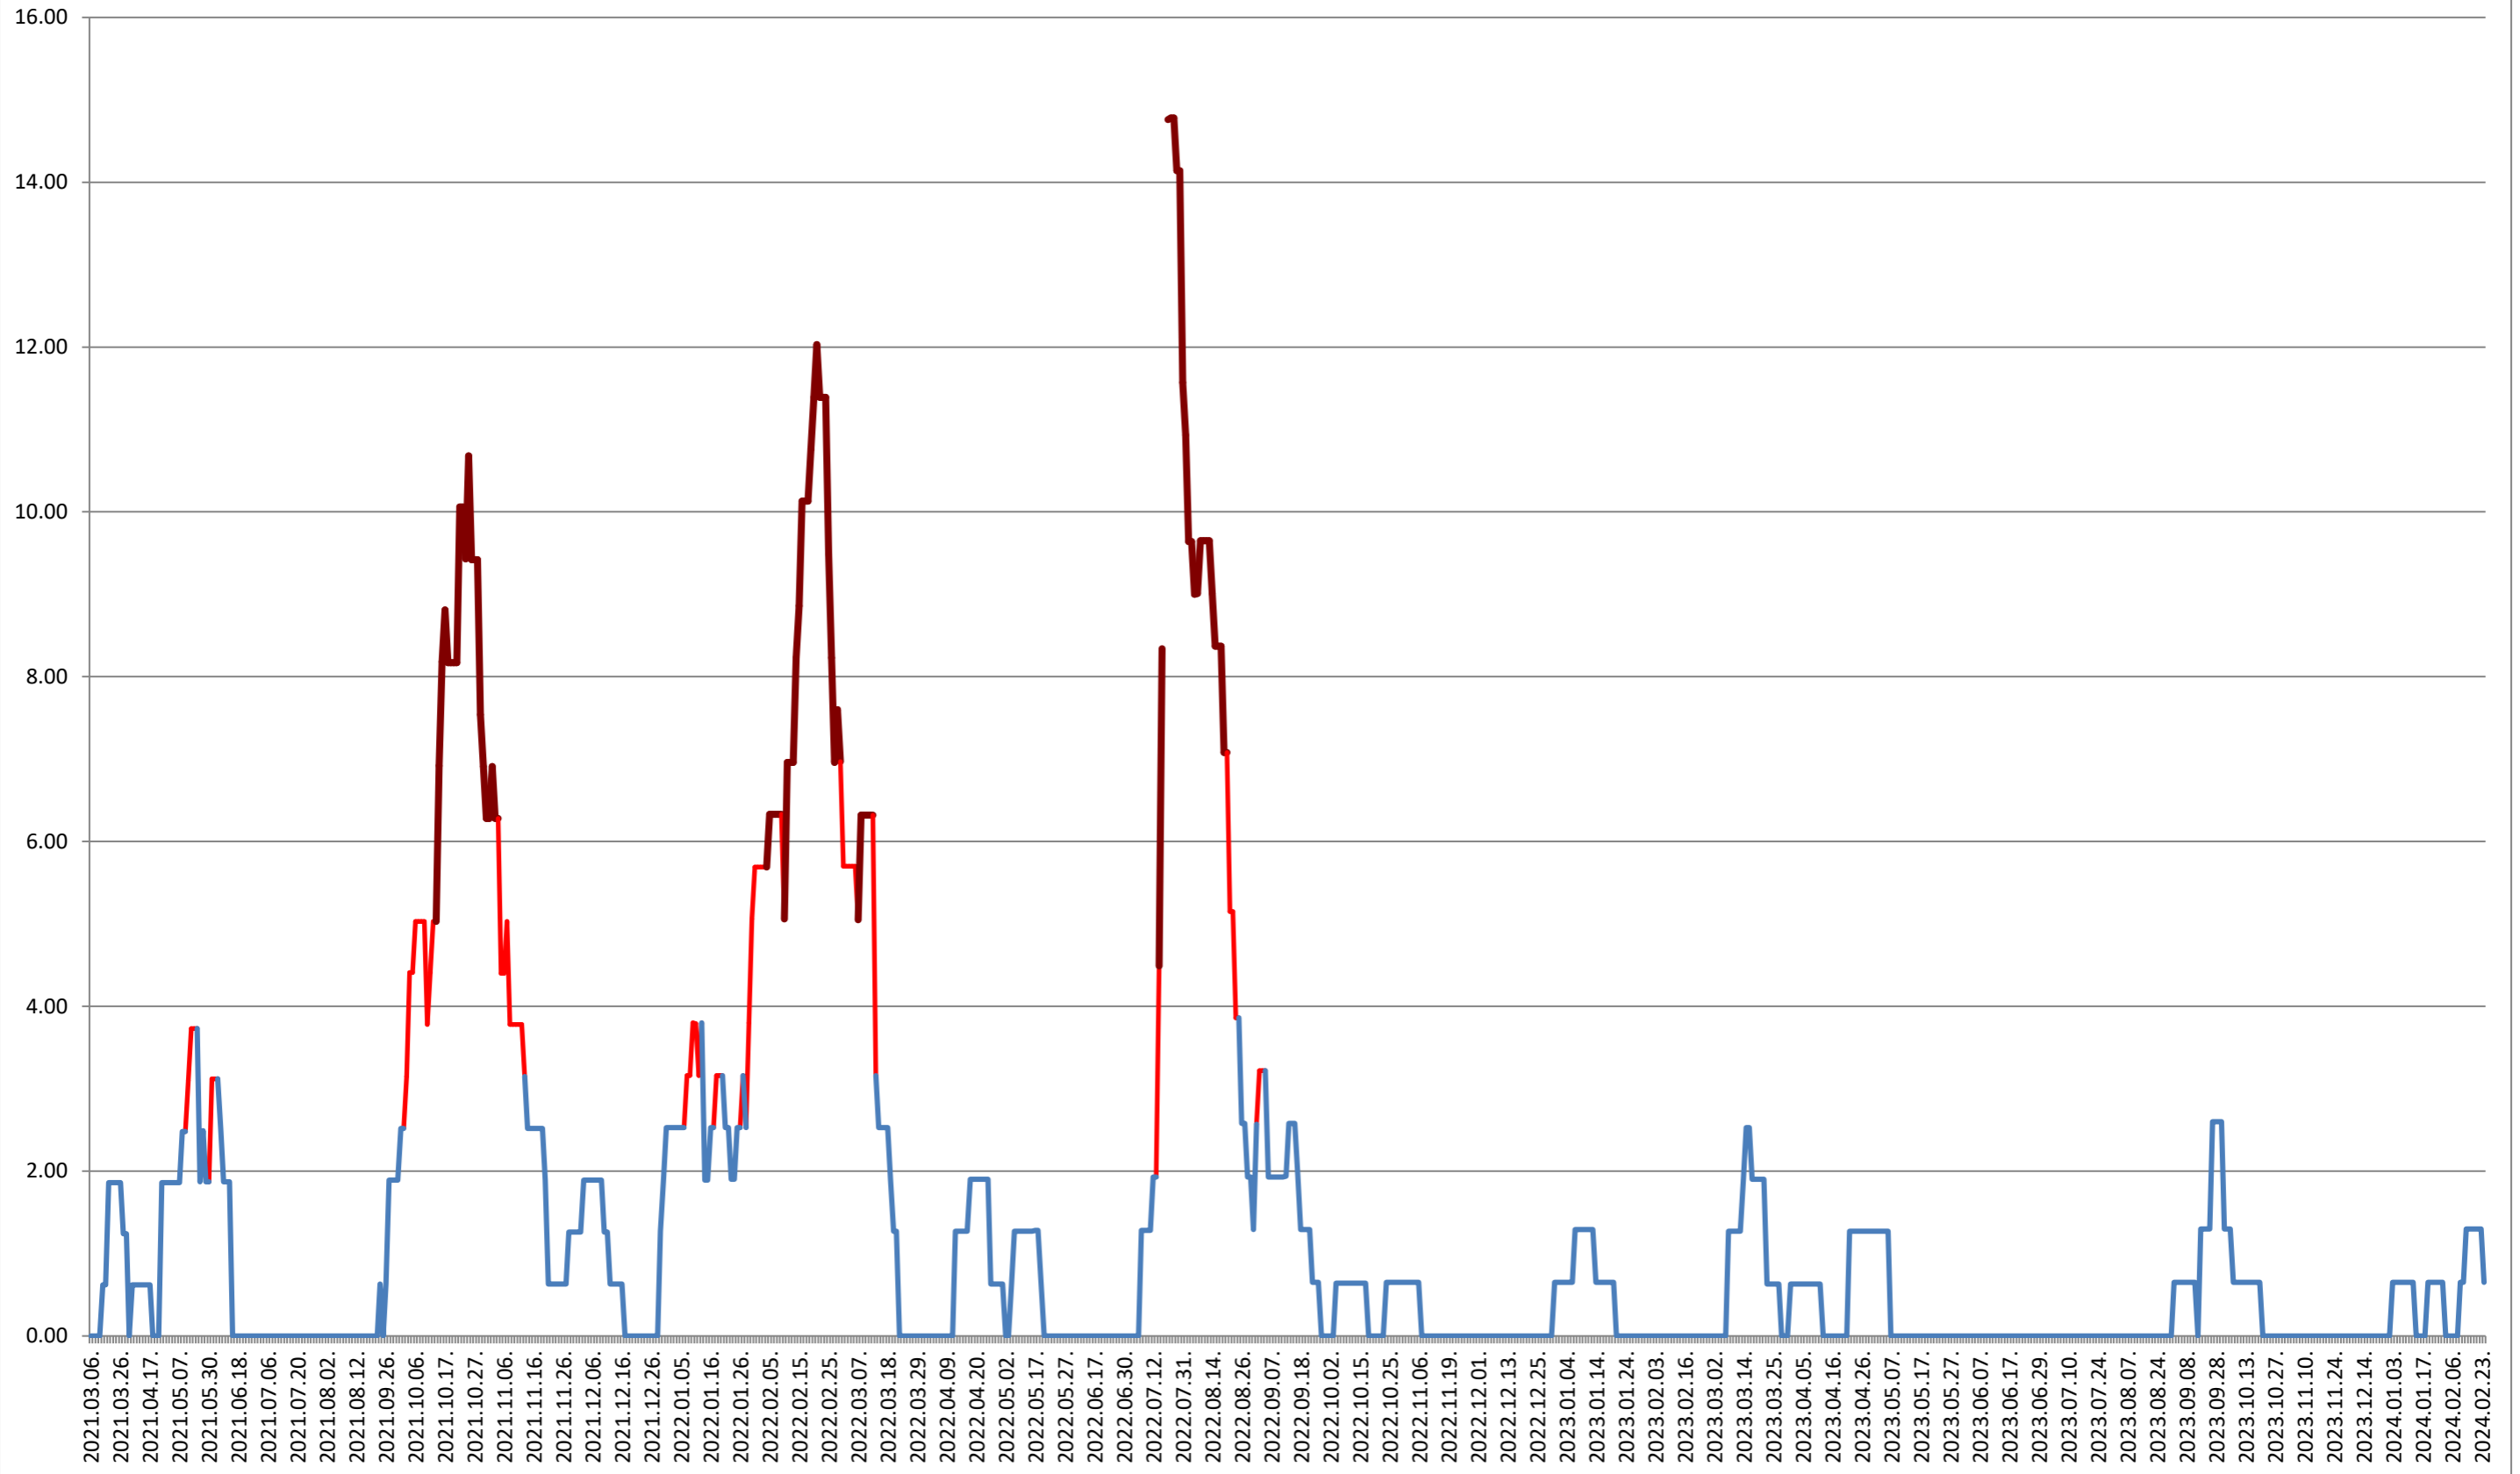

ATID - Evolutia incidentei cumulate pe 14 zile la % de locuitori 2021.03.07. - 2024.02.26.

AVRĂMEȘTI - Evolutia incidentei cumulate pe 14 zile la ‰ de locuitori 2021.03.07. - 2024.02.26.

ORAȘ BĂILE TUȘNAD - Evolutia incidentei cumulate pe 14 zile la ‰ de locuitori 2021.03.07. - 2024.02.26.

ORAȘ BĂLAN - Evolutia incidentei cumulate pe 14 zile la ‰ de locuitori
2021.03.07. - 2024.02.26.

BILBOR - Evolutia incidentei cumulate pe 14 zile la ‰ de locuitori 2021.03.07. - 2024.02.26.

ORAȘ BORSEC - Evolutia incidentei cumulate pe 14 zile la ‰ de locuitori 2021.03.07. - 2024.02.26.

BRĂDEȘTI - Evolutia incidentei cumulate pe 14 zile la % de locuitori 2021.03.07. - 2024.02.26.

CĂPĂLNIȚA - Evolutia incidentei cumulate pe 14 zile la ‰ de locuitori 2021.03.07. - 2024.02.26.

CÂRȚA - Evolutia incidentei cumulate pe 14 zile la % de locuitori 2021.03.07. - 2024.02.26.

ORAȘ CRISTURU SECUIESC - Evolutia incidentei cumulate pe 14 zile la ‰ de locuitori
2021.03.07. - 2024.02.26.

DĂNEȘTI - Evolutia incidentei cumulate pe 14 zile la ‰ de locuitori 2021.03.07. - 2024.02.26.