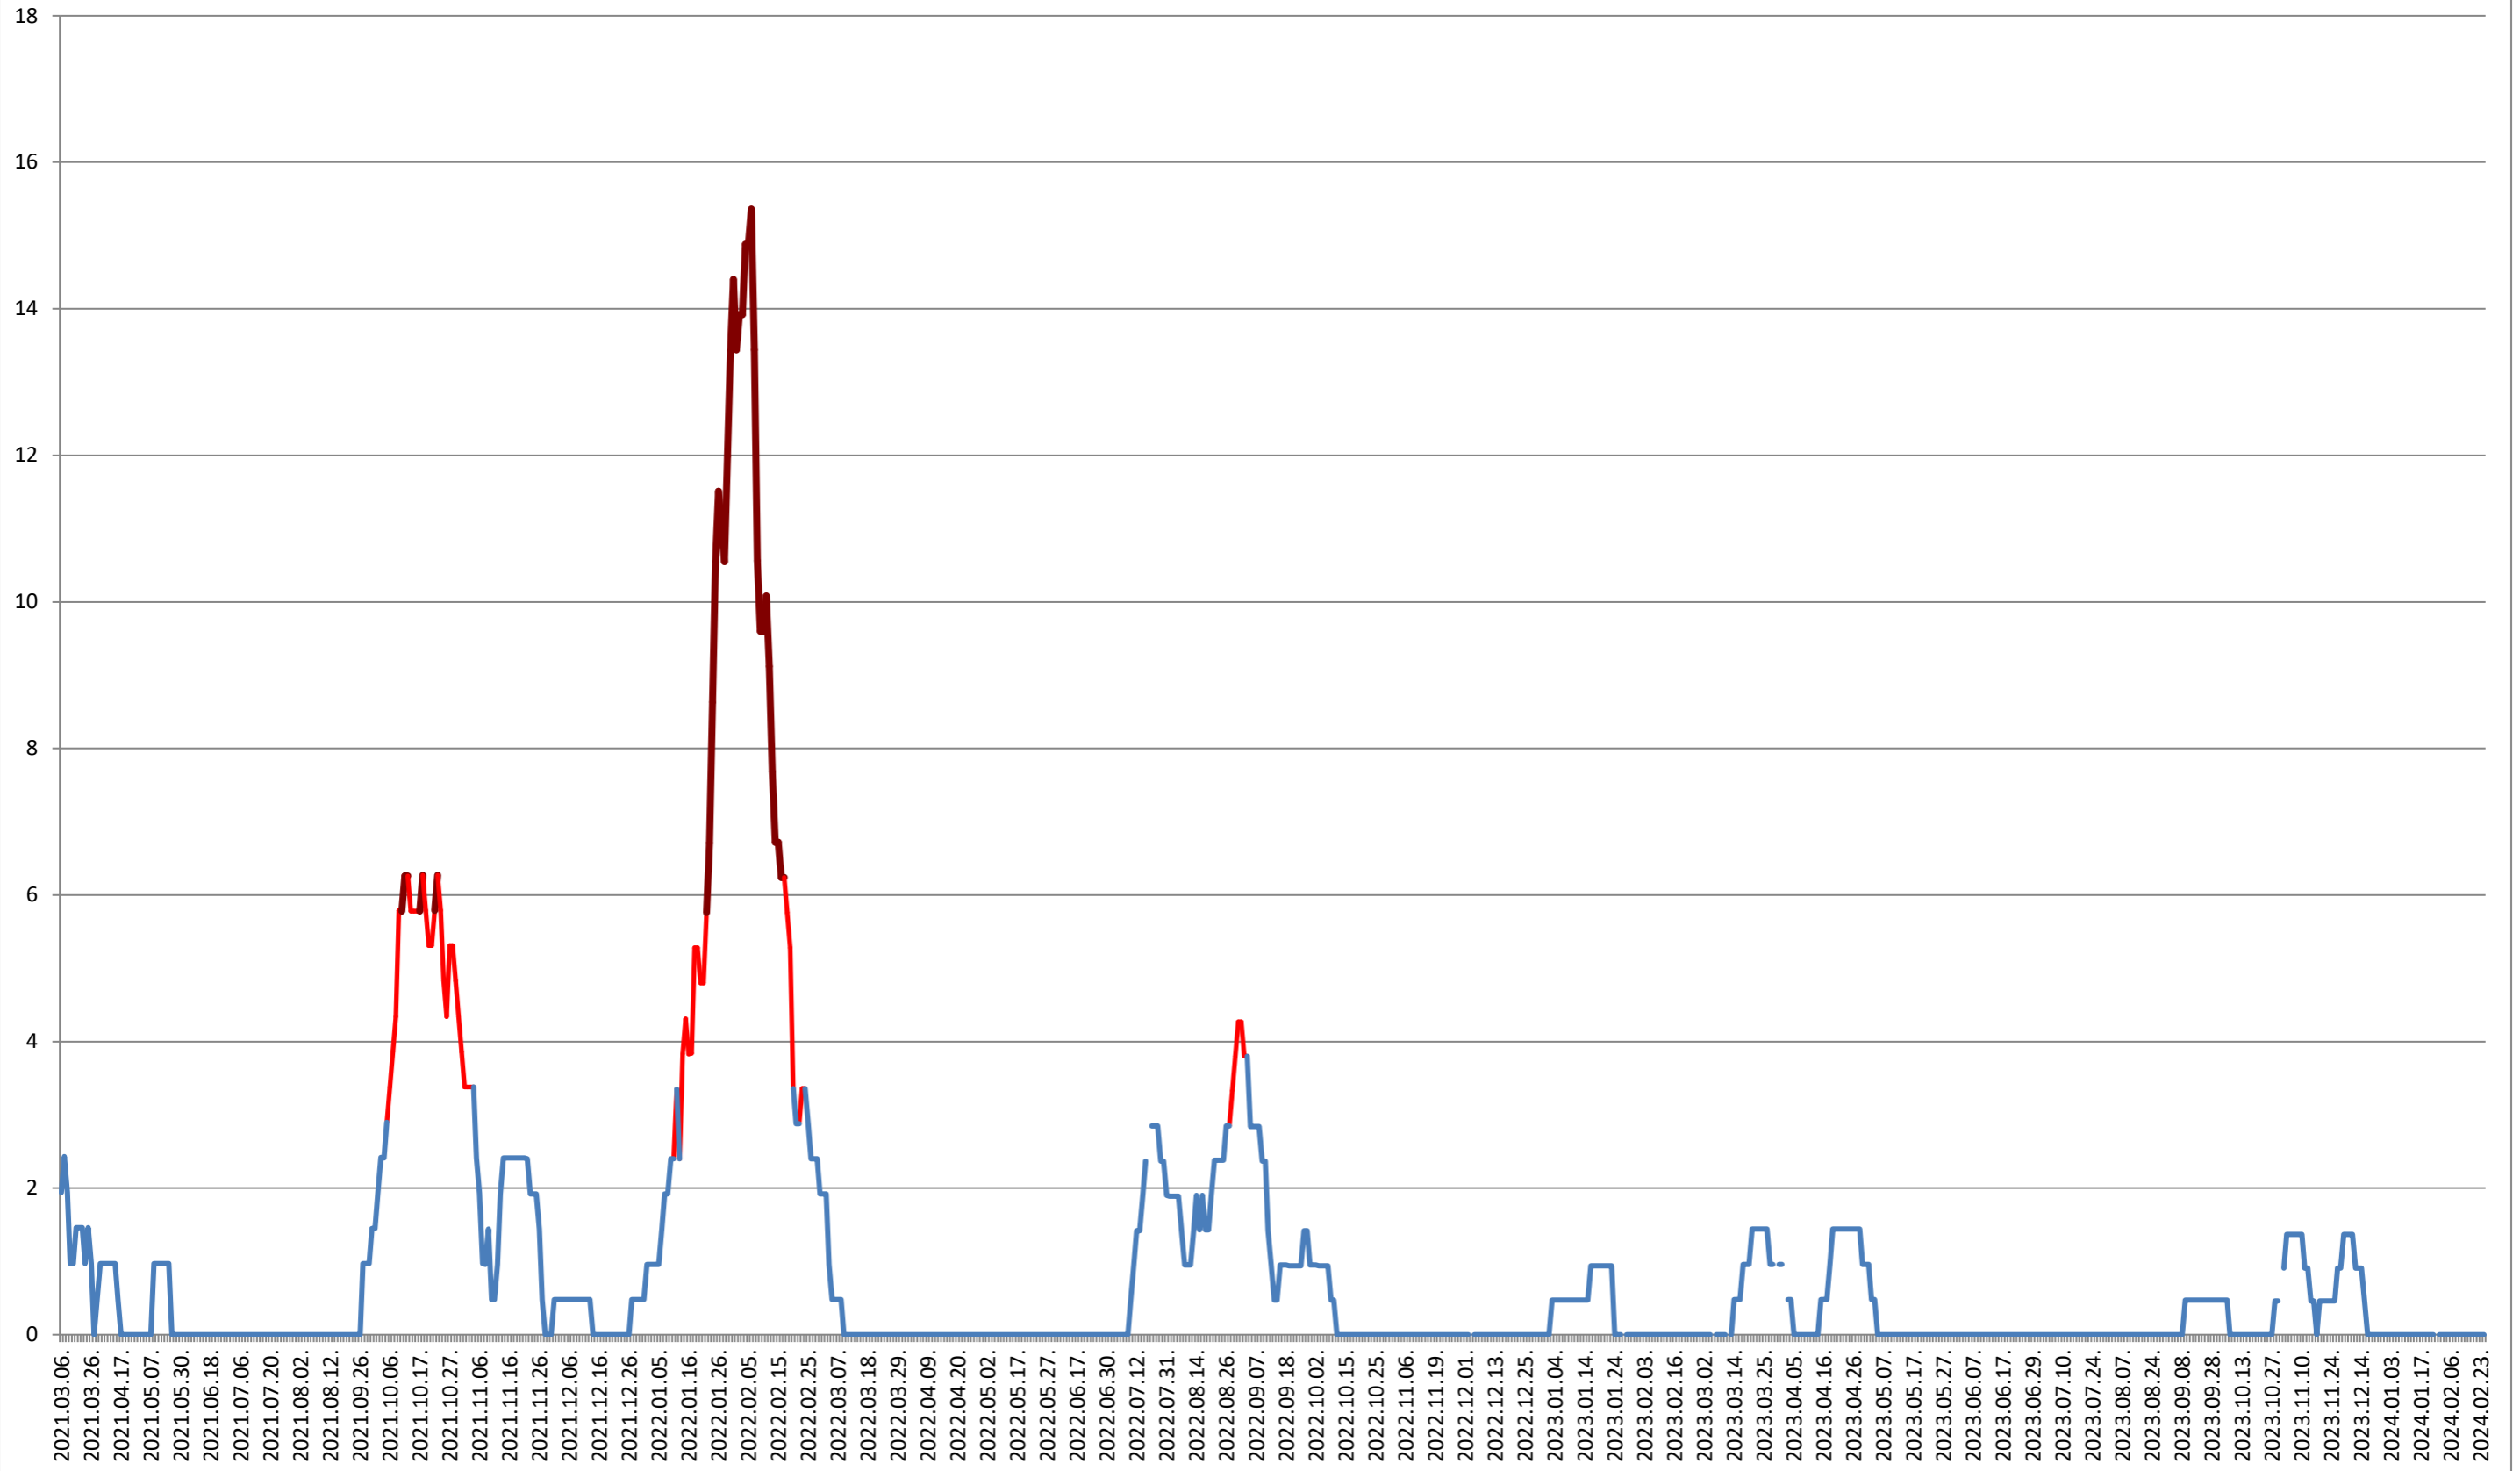

PĂULENI-CIUC - Evolutia incidentei cumulate pe 14 zile la ‰ de locuitori
2021.03.07. - 2024.02.26.