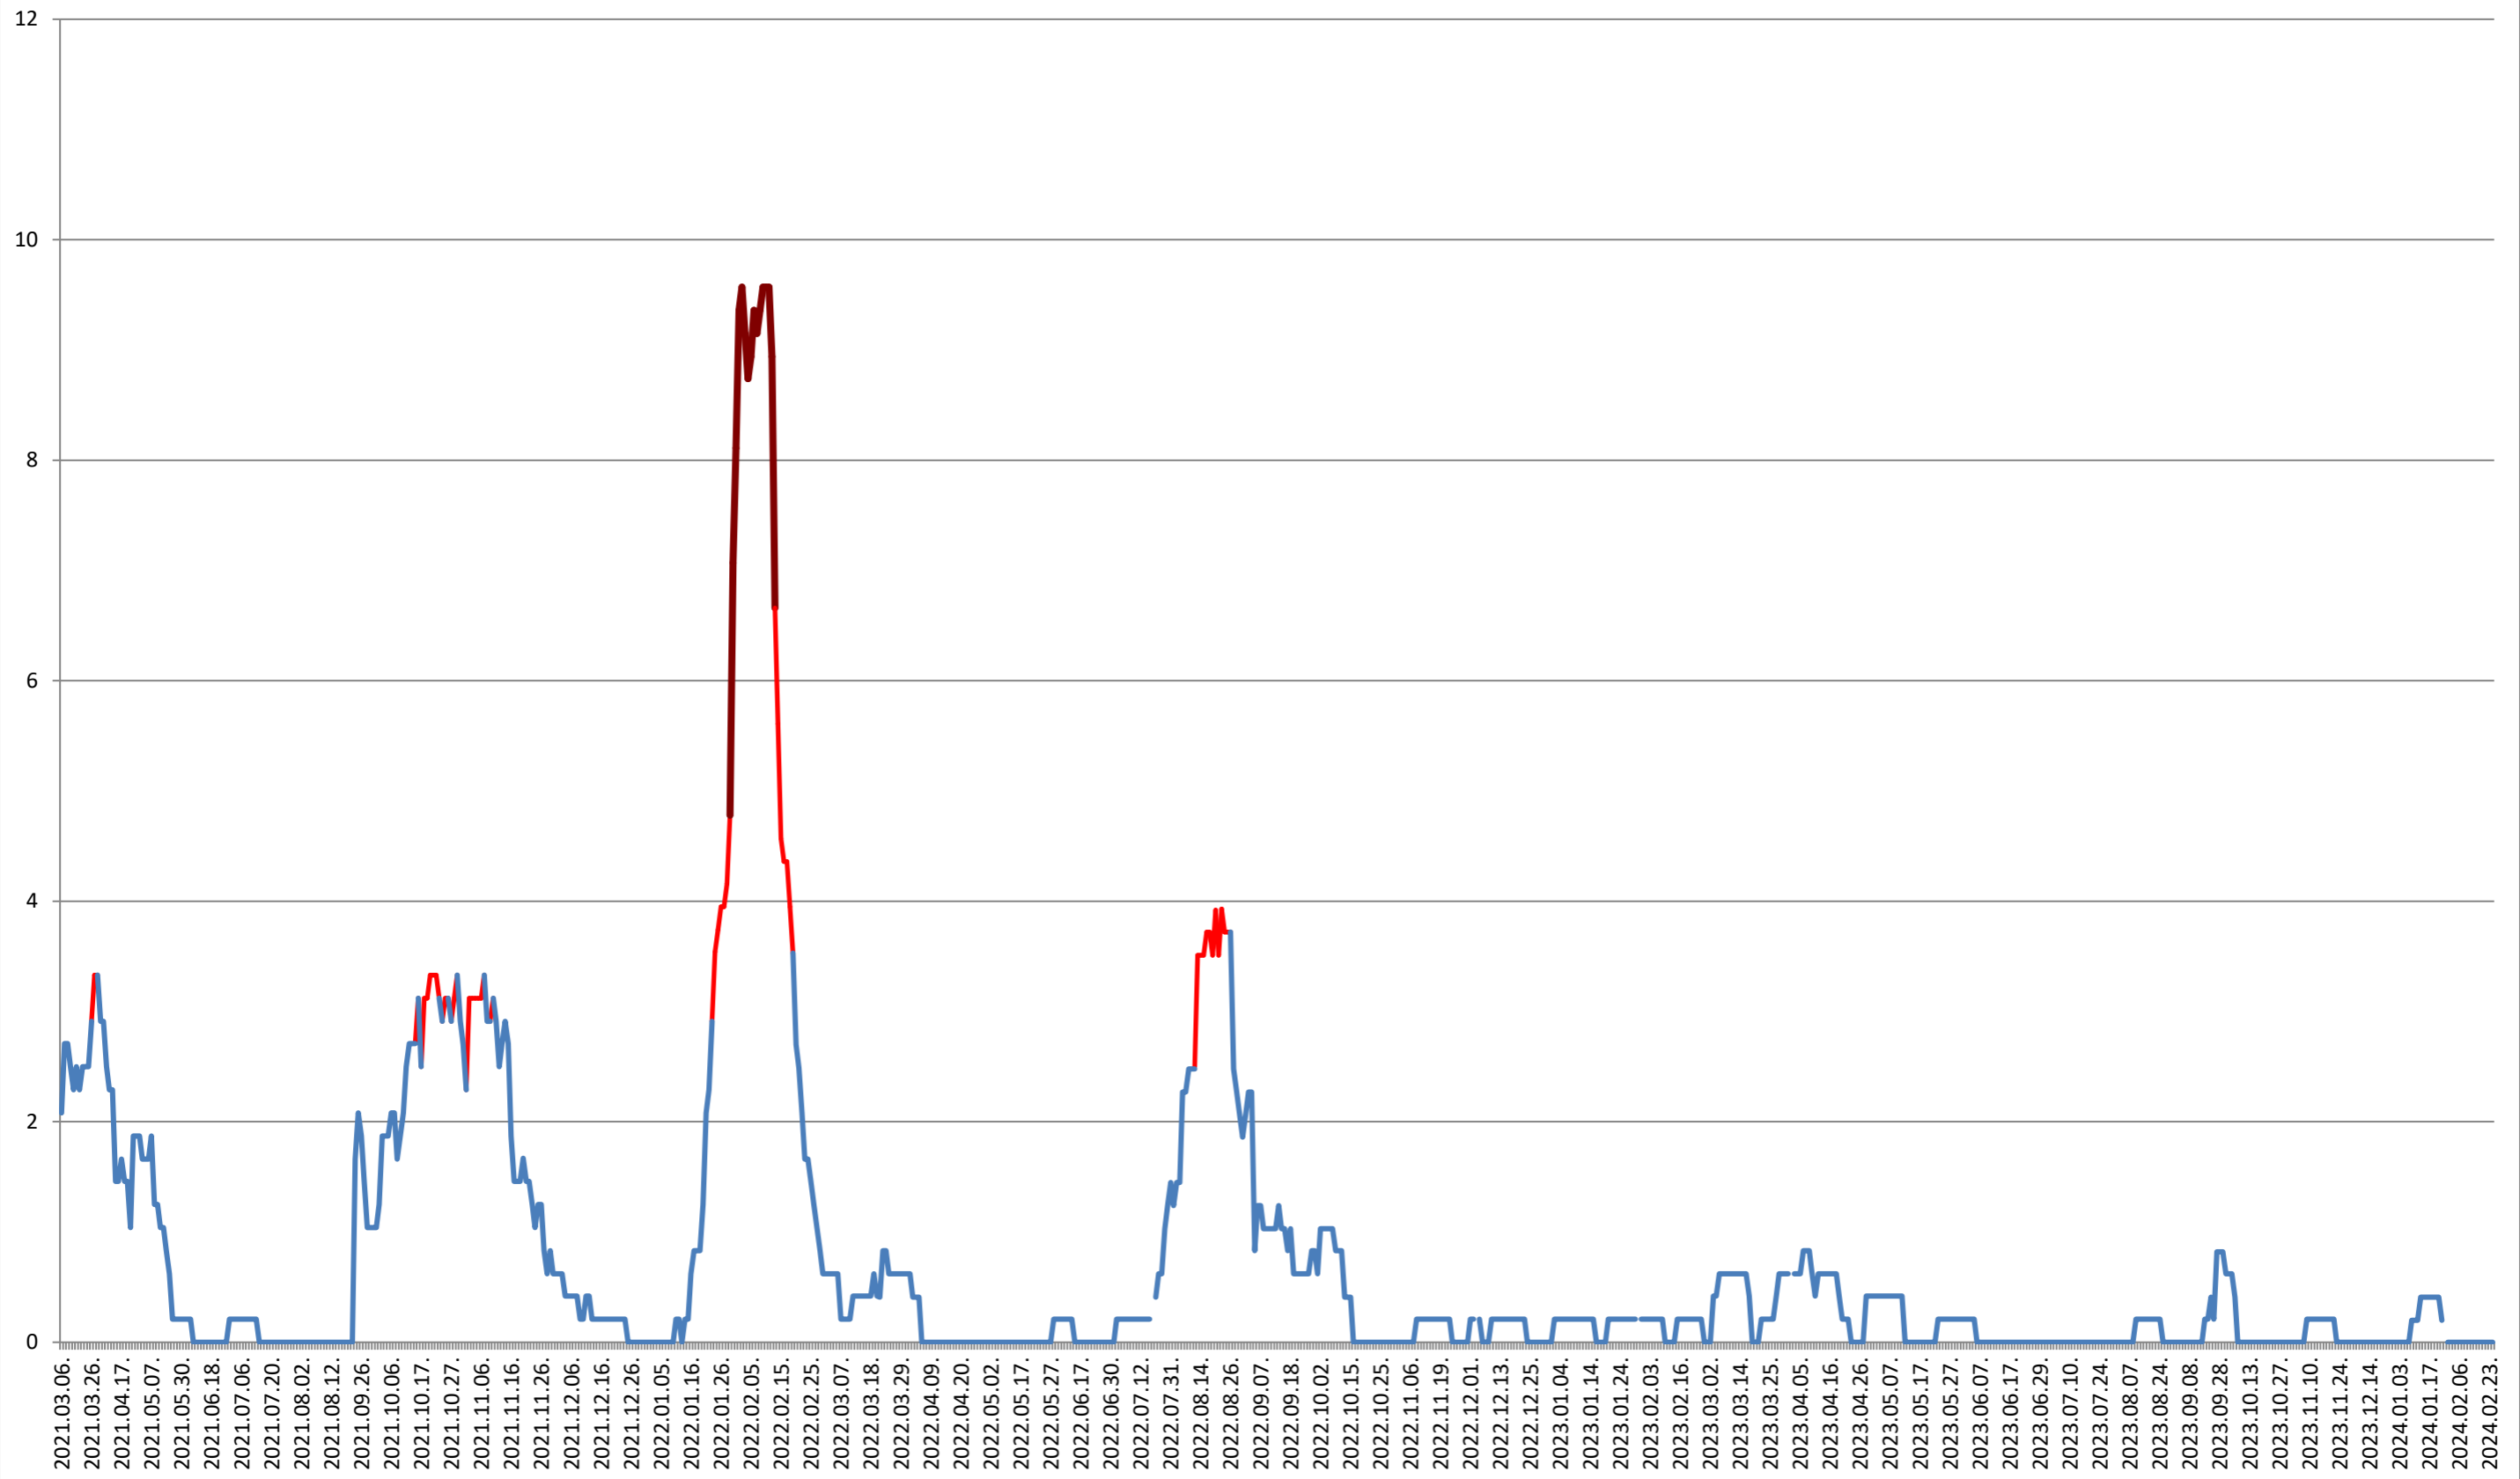

ORAȘ CRISTURU SECUIESC - Evolutia incidentei cumulate pe 14 zile la ‰ de locuitori
2021.03.07. - 2024.02.26.

DĂNEȘTI - Evolutia incidentei cumulate pe 14 zile la ‰ de locuitori 2021.03.07. - 2024.02.26.

2021.03.07. - 2024.02.26.

MUNICIPIUL GHEORGHENI - Evolutia incidentei cumulate pe 14 zile la % de locuitori
2021.03.07. - 2024.02.26.

JOSENI - Evolutia incidentei cumulate pe 14 zile la ‰ de locuitori 2021.03.07. - 2024.02.26.

LĂZAREA - Evolutia incidentei cumulate pe 14 zile la ‰ de locuitori

2021.03.07. - 2024.02.26.

LELICENI - Evolutia incidentei cumulate pe 14 zile la % de locuitori
2021.03.07. - 2024.02.26.

LUETA - Evolutia incidentei cumulate pe 14 zile la % de locuitori 2021.03.07. - 2024.02.26.

LUNCA DE JOS - Evolutia incidentei cumulate pe 14 zile la ‰ de locuitori 2021.03.07. - 2024.02.26.

LUNCA DE SUS - Evolutia incidentei cumulate pe 14 zile la ‰ de locuitori 2021.03.07. - 2024.02.26.

LUPENI - Evolutia incidentei cumulate pe 14 zile la ‰ de locuitori 2021.03.07. - 2024.02.26.