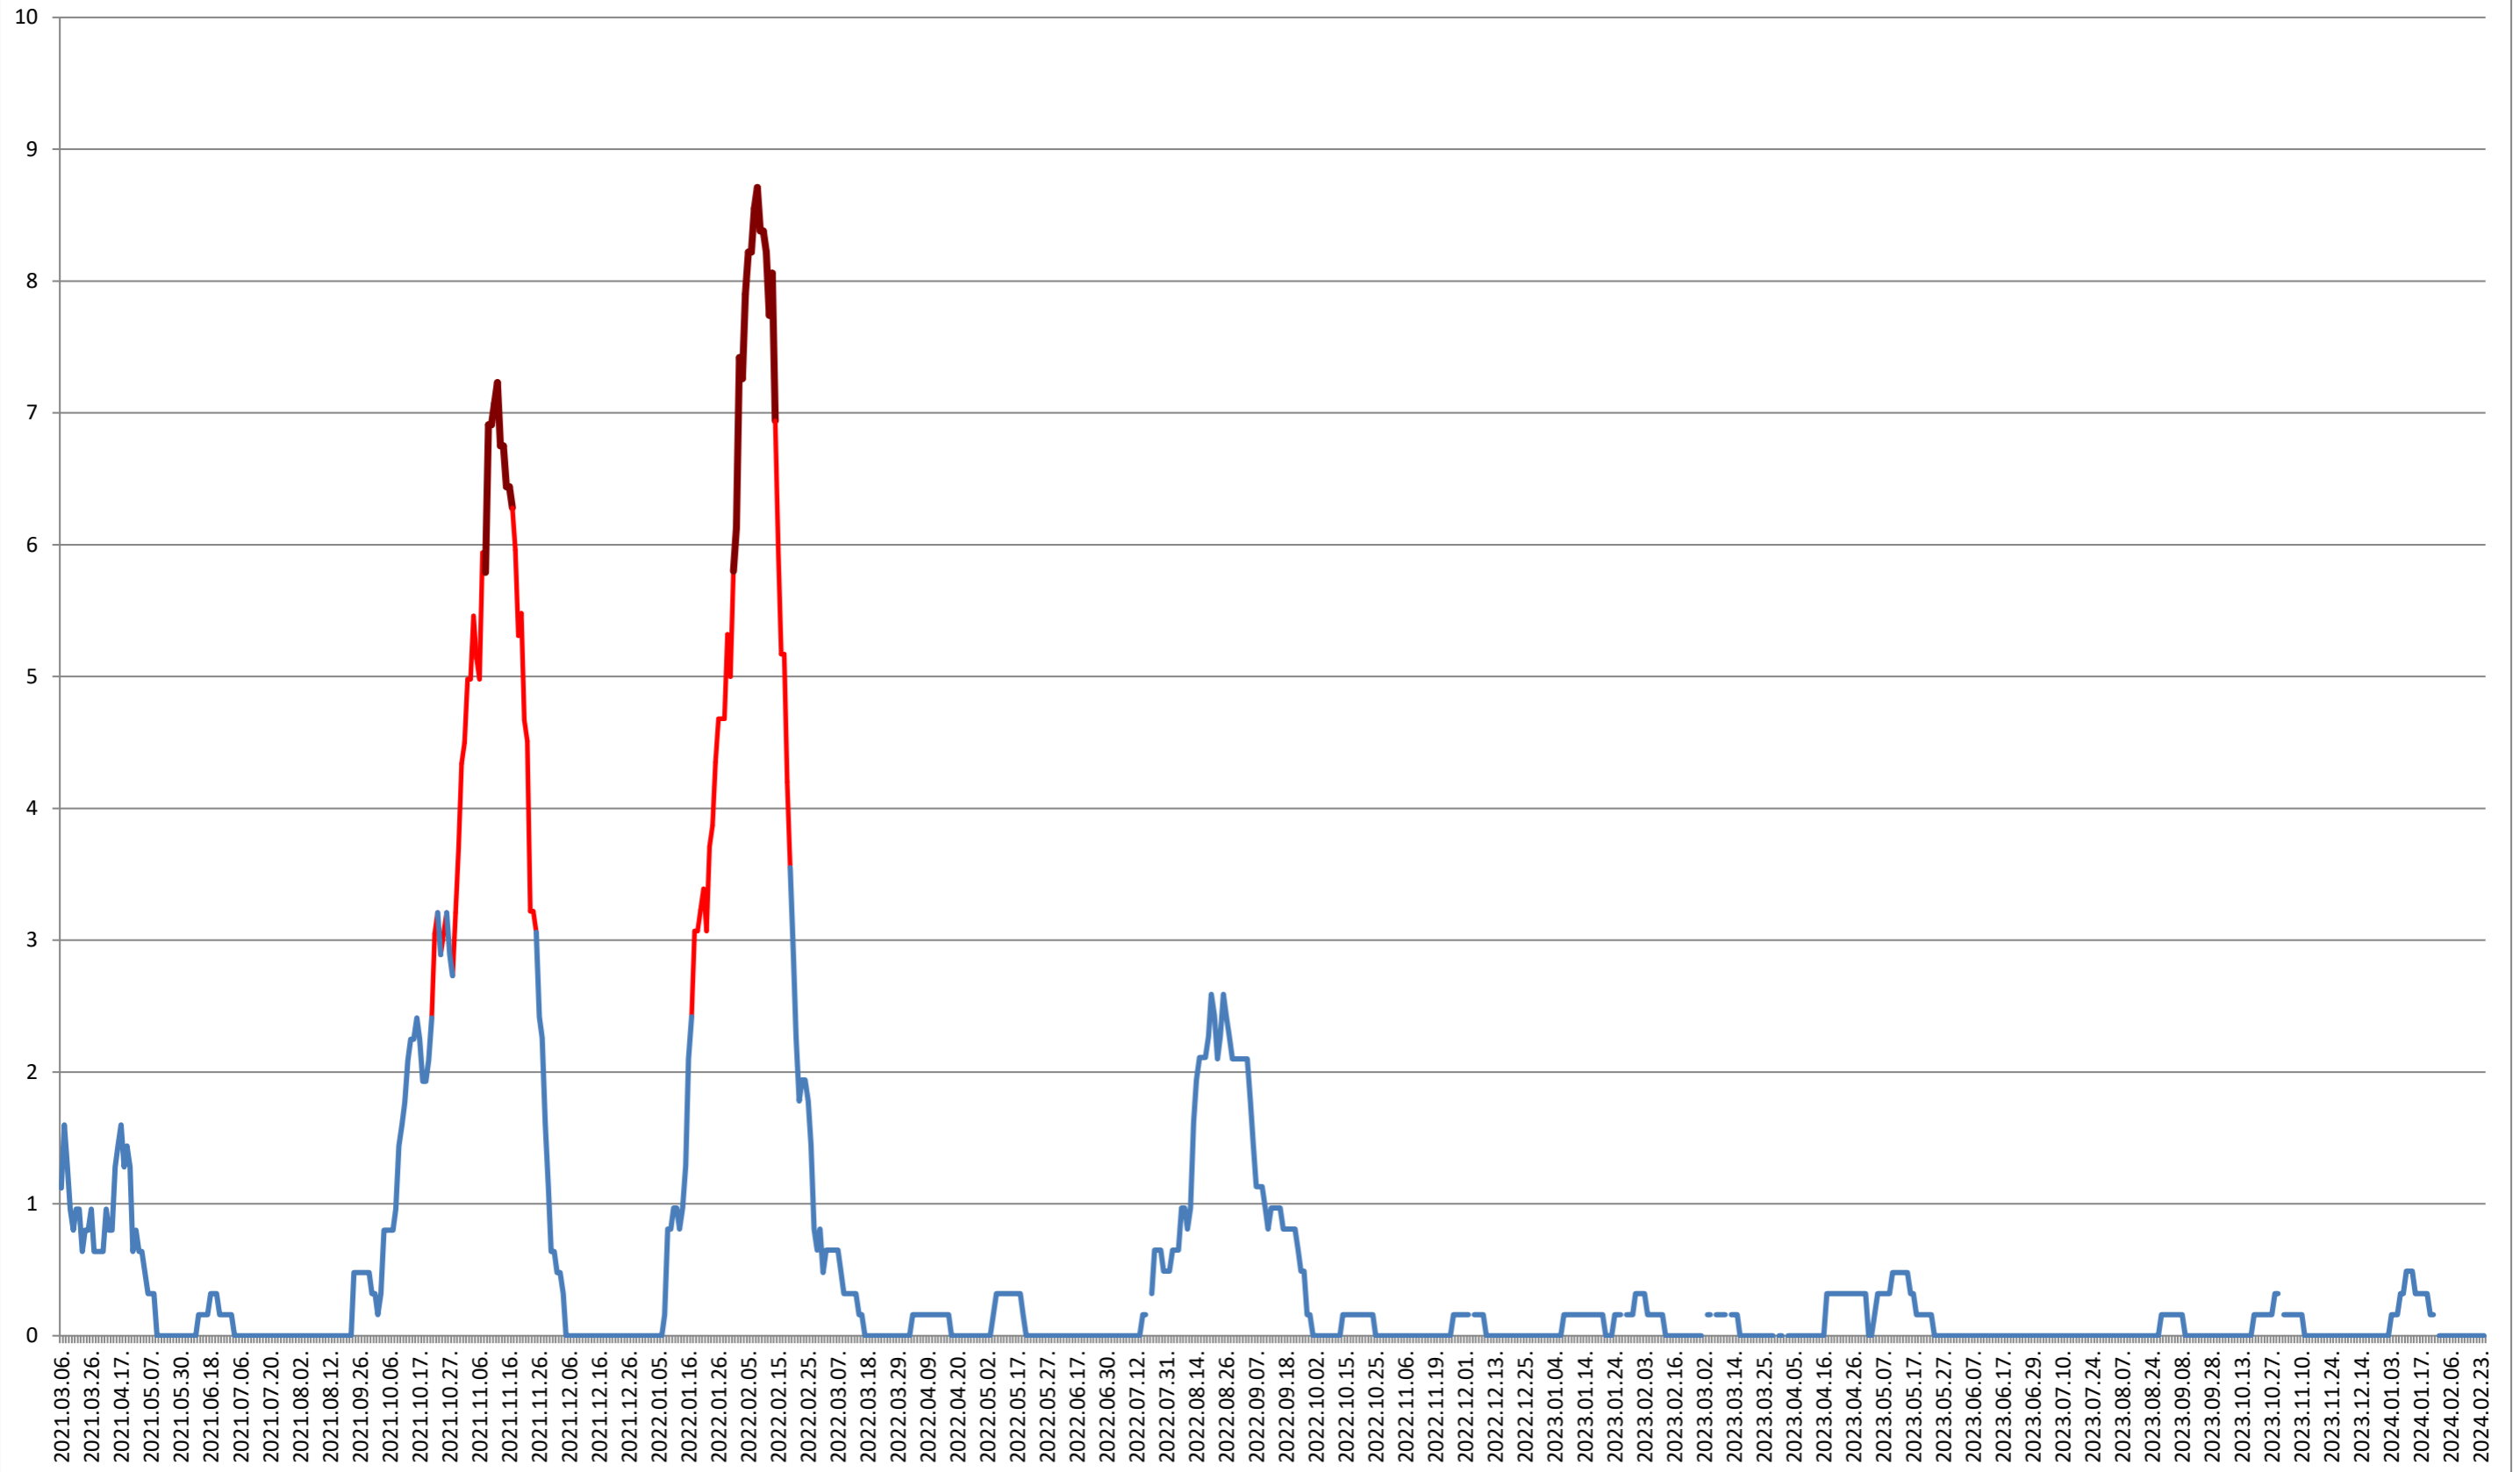

SÂNDOMINIC - Evolutia incidentei cumulate pe 14 zile la % de locuitori 2021.03.07. - 2024.02.26.