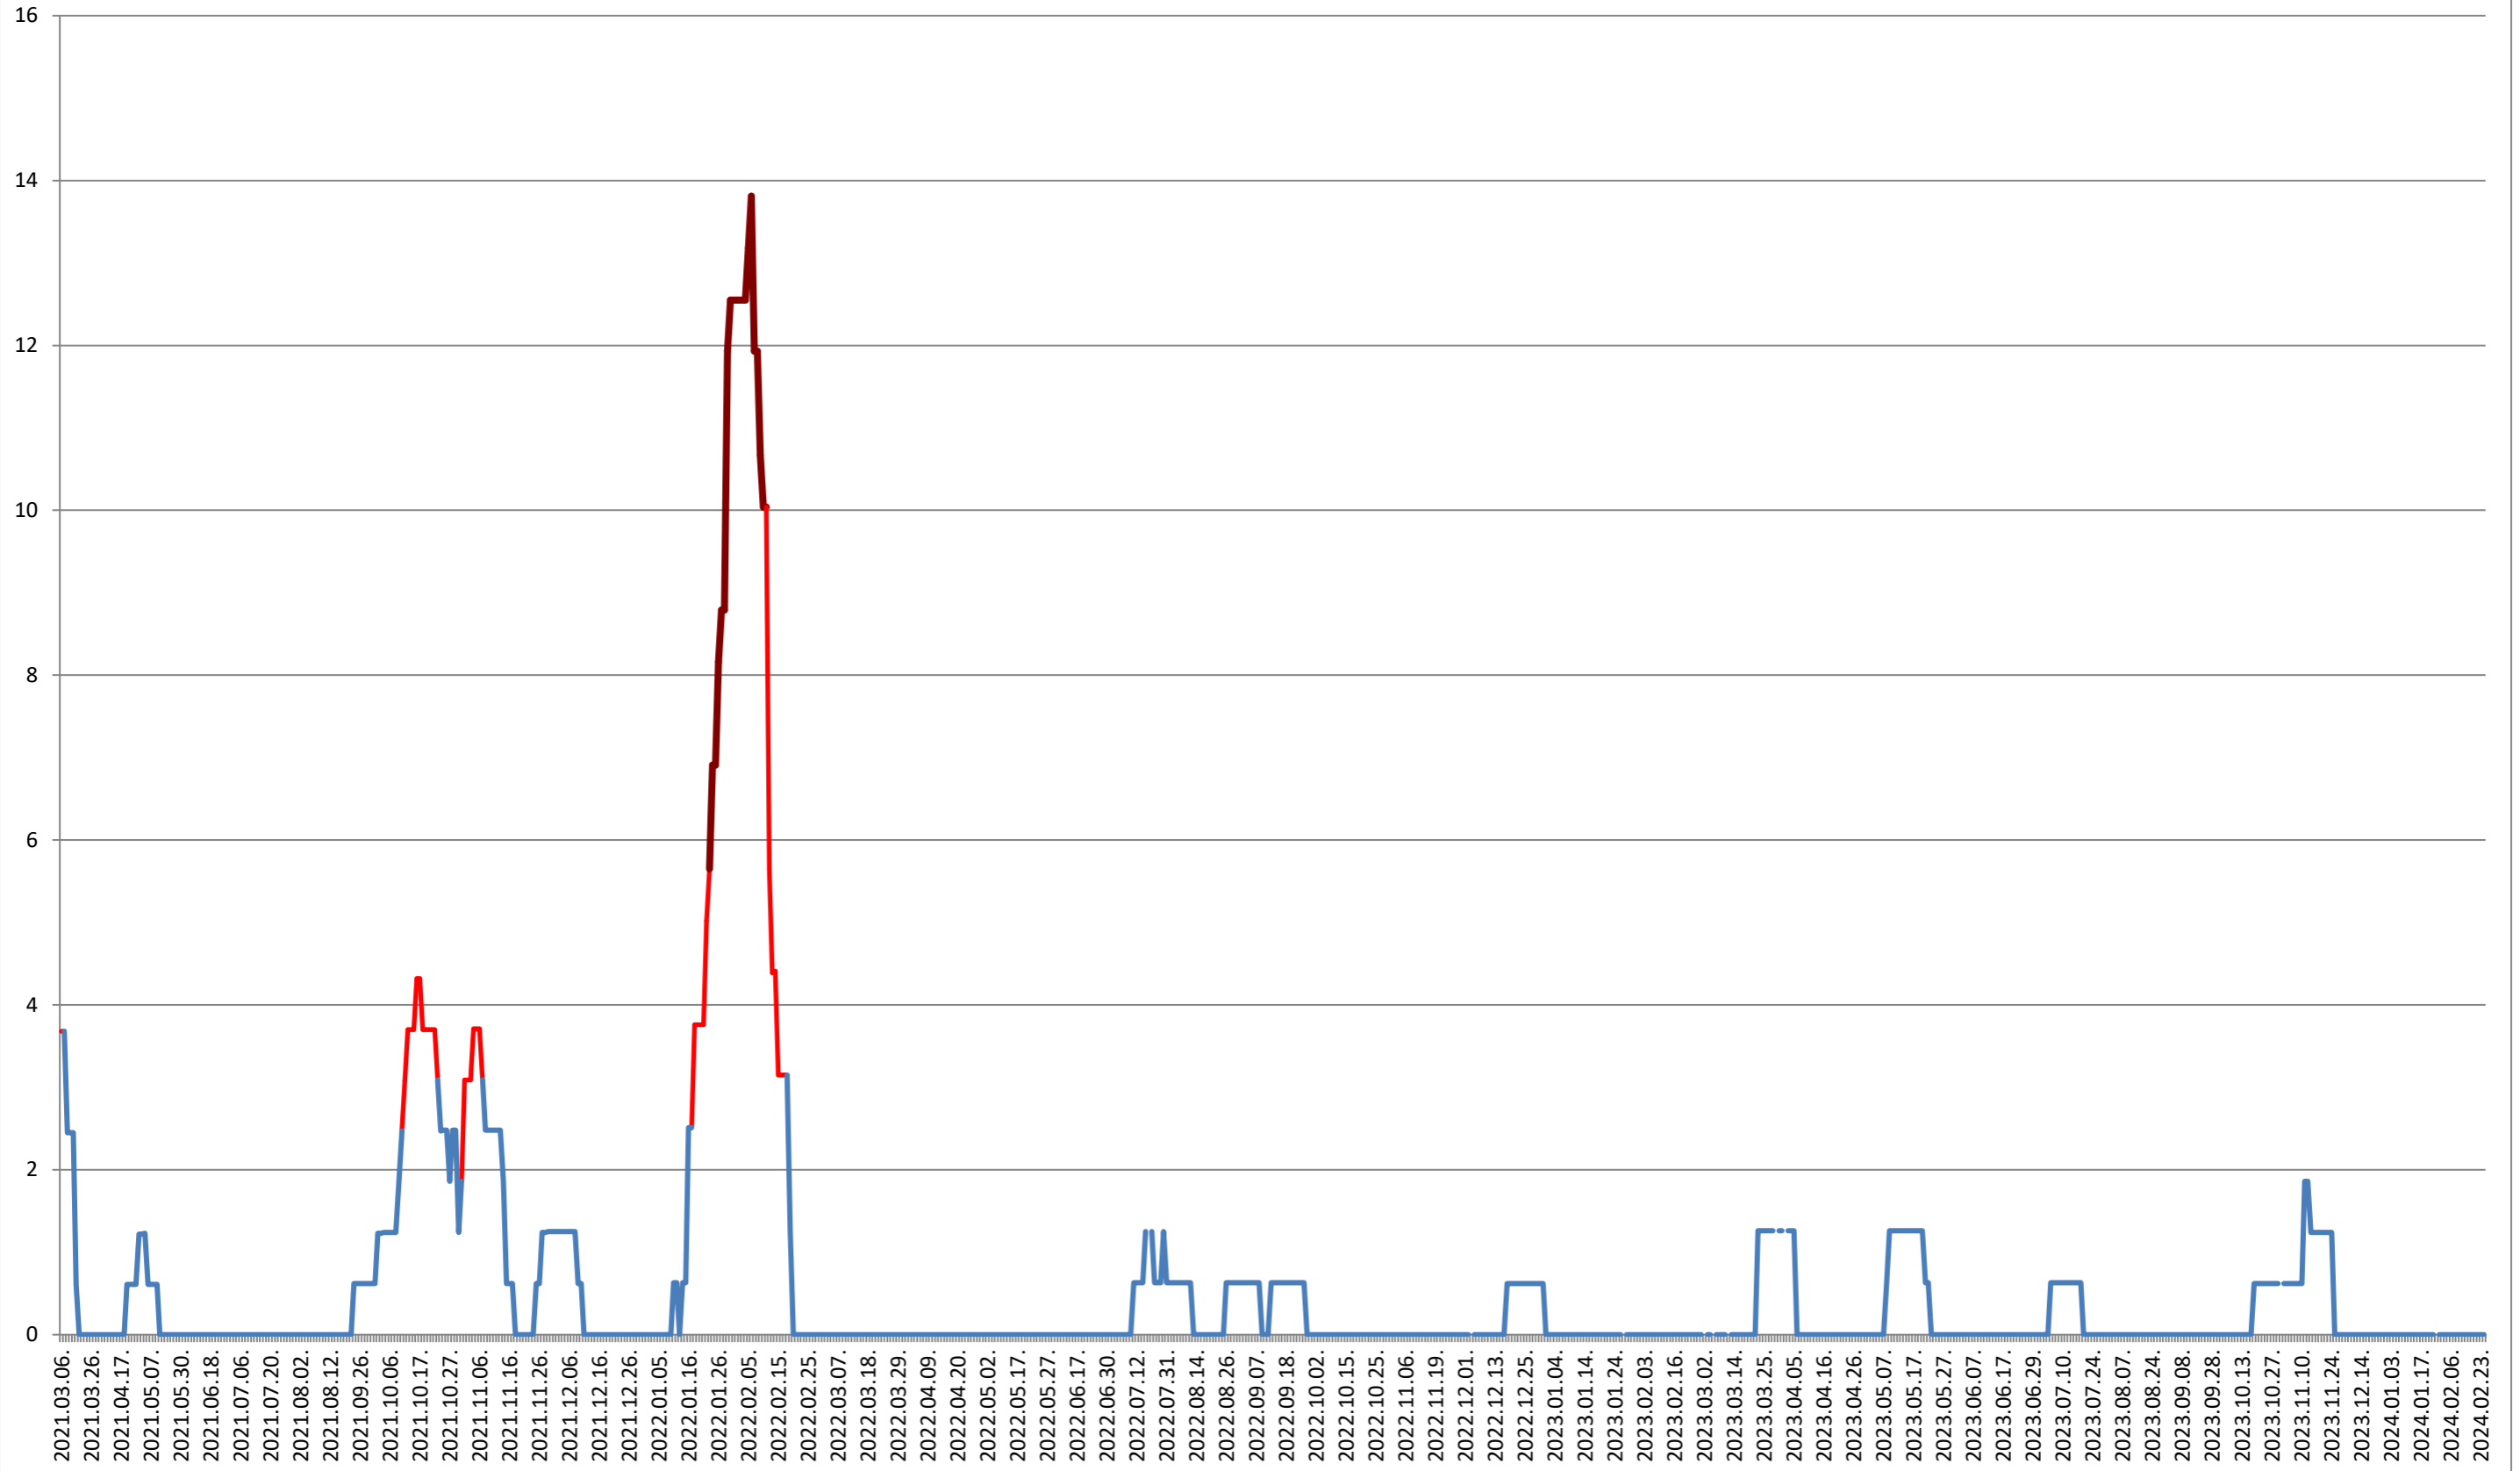

RACU - Evolutia incidentei cumulate pe 14 zile la ‰ de locuitori 2021.03.07. - 2024.02.26.