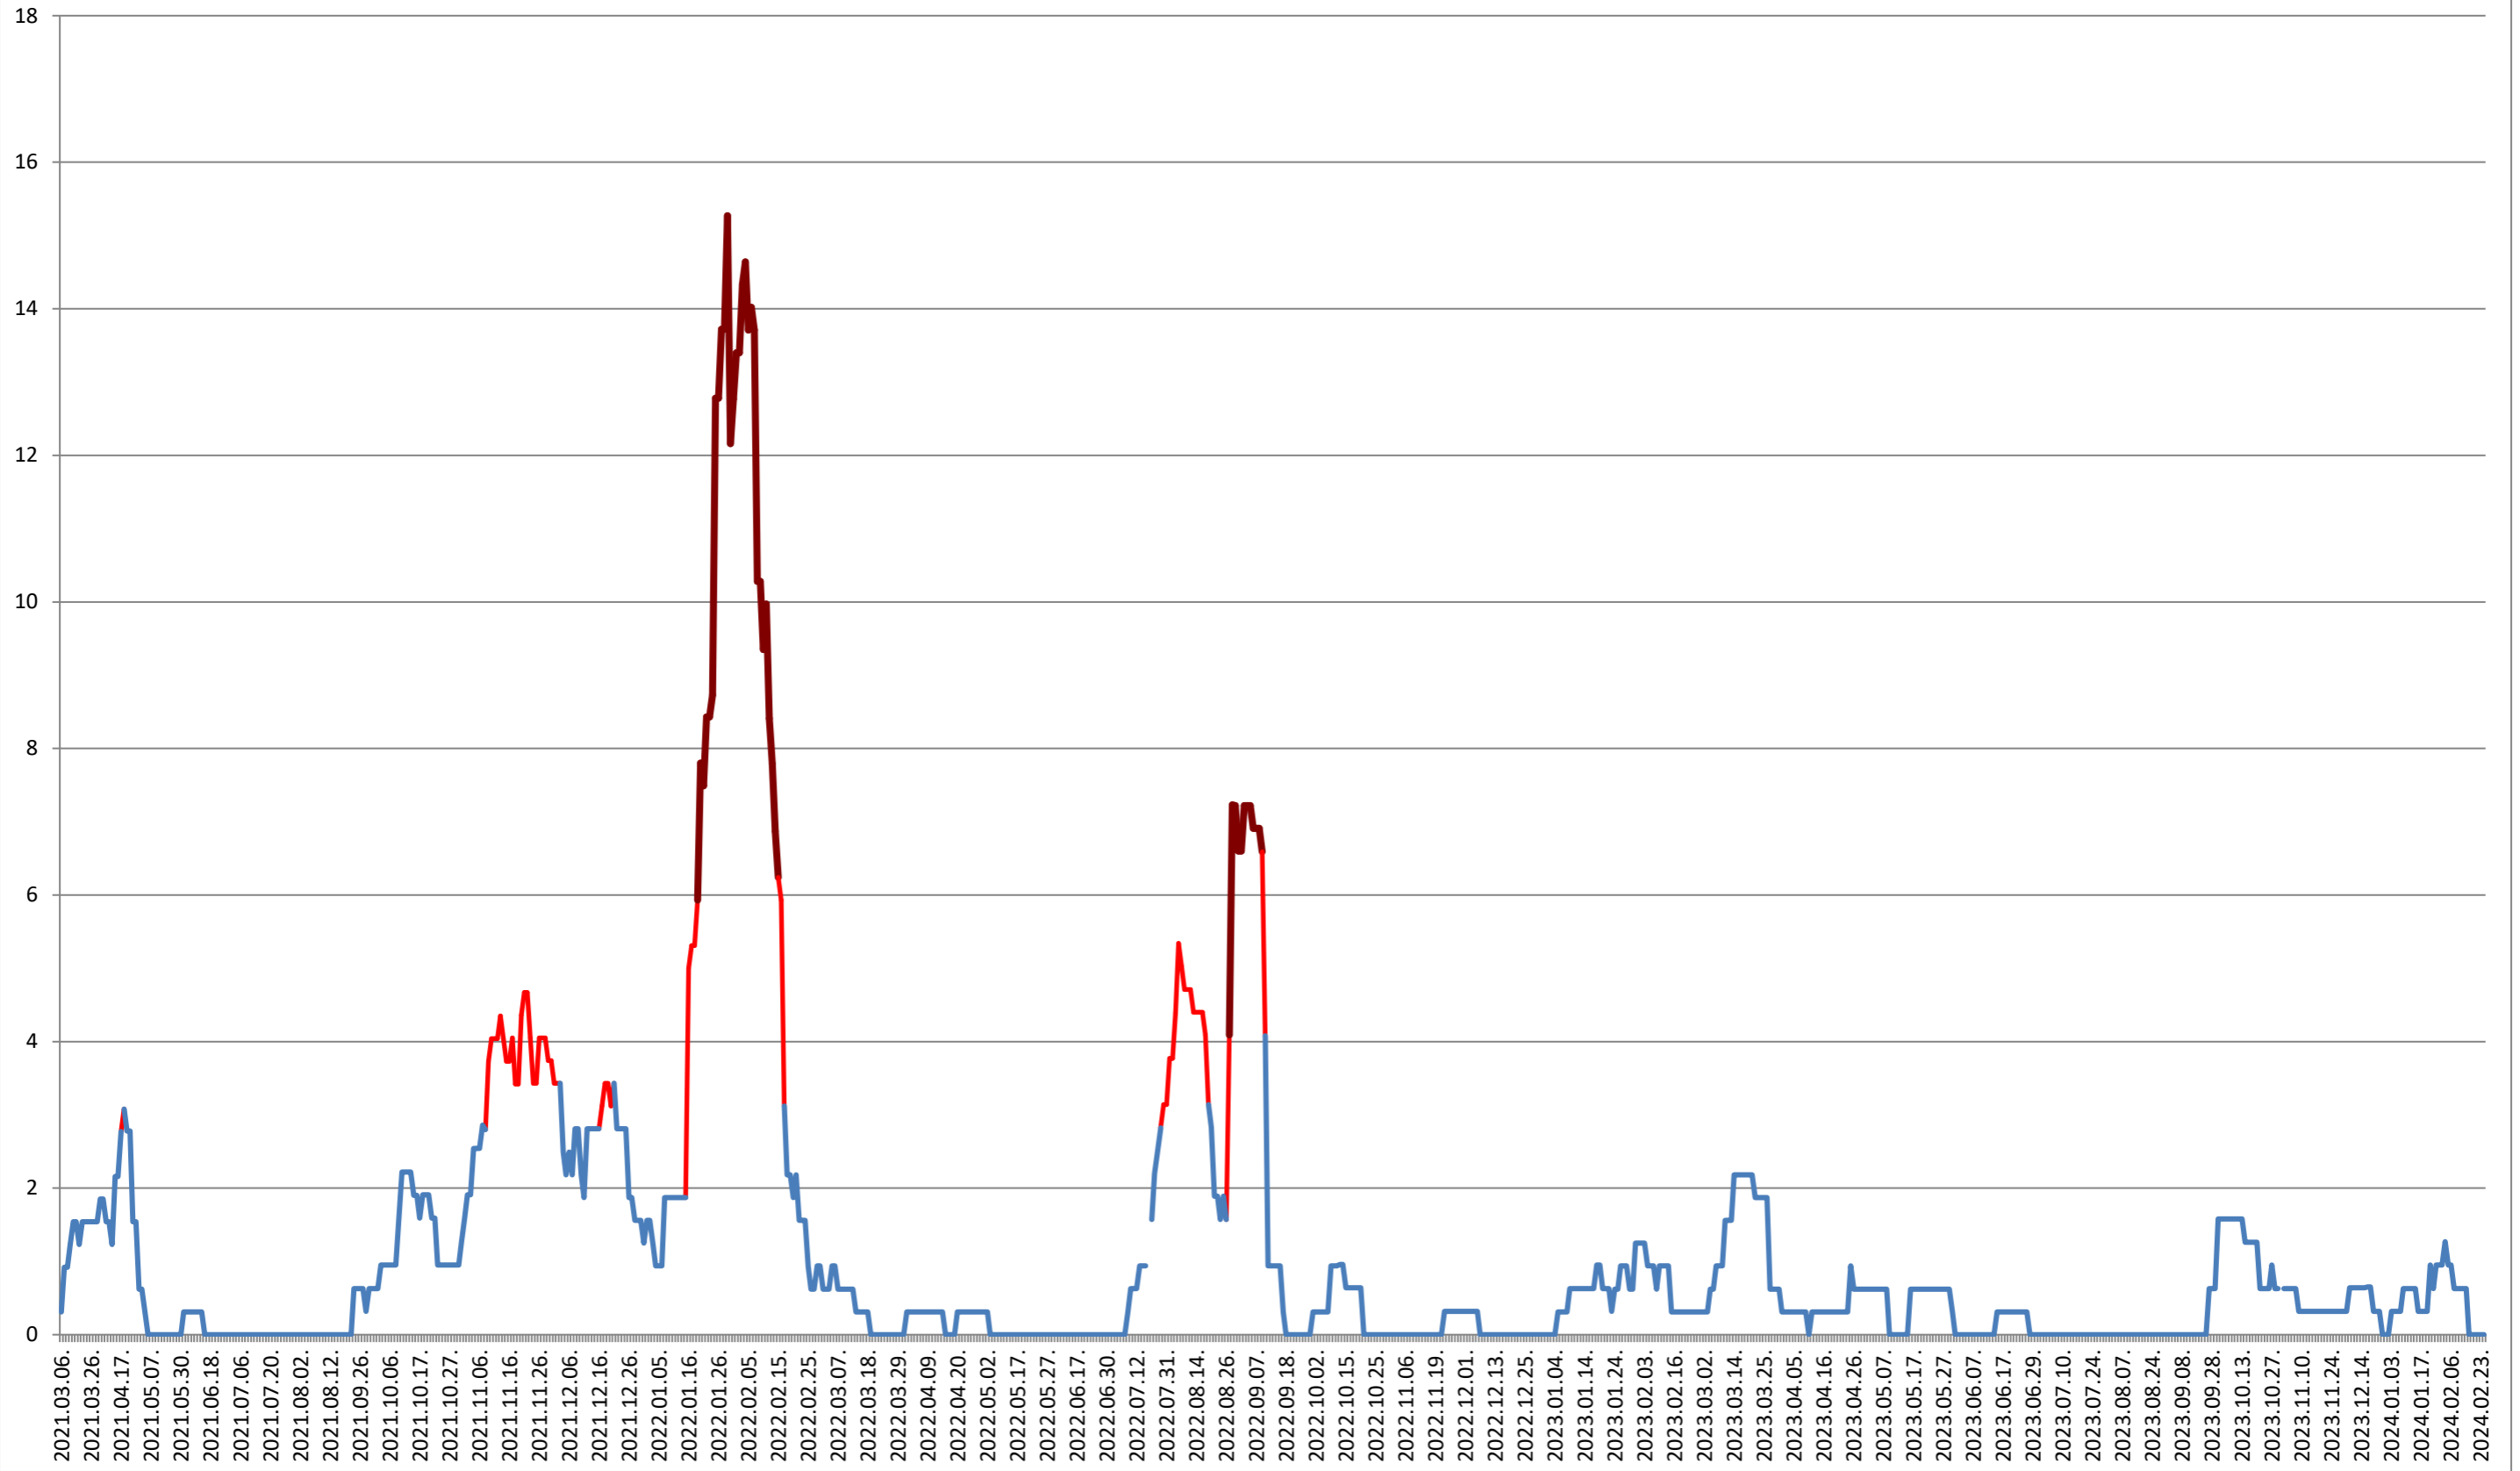

TULGHEȘ - Evolutia incidentei cumulate pe 14 zile la ‰ de locuitori 2021.03.07. - 2024.02.26.