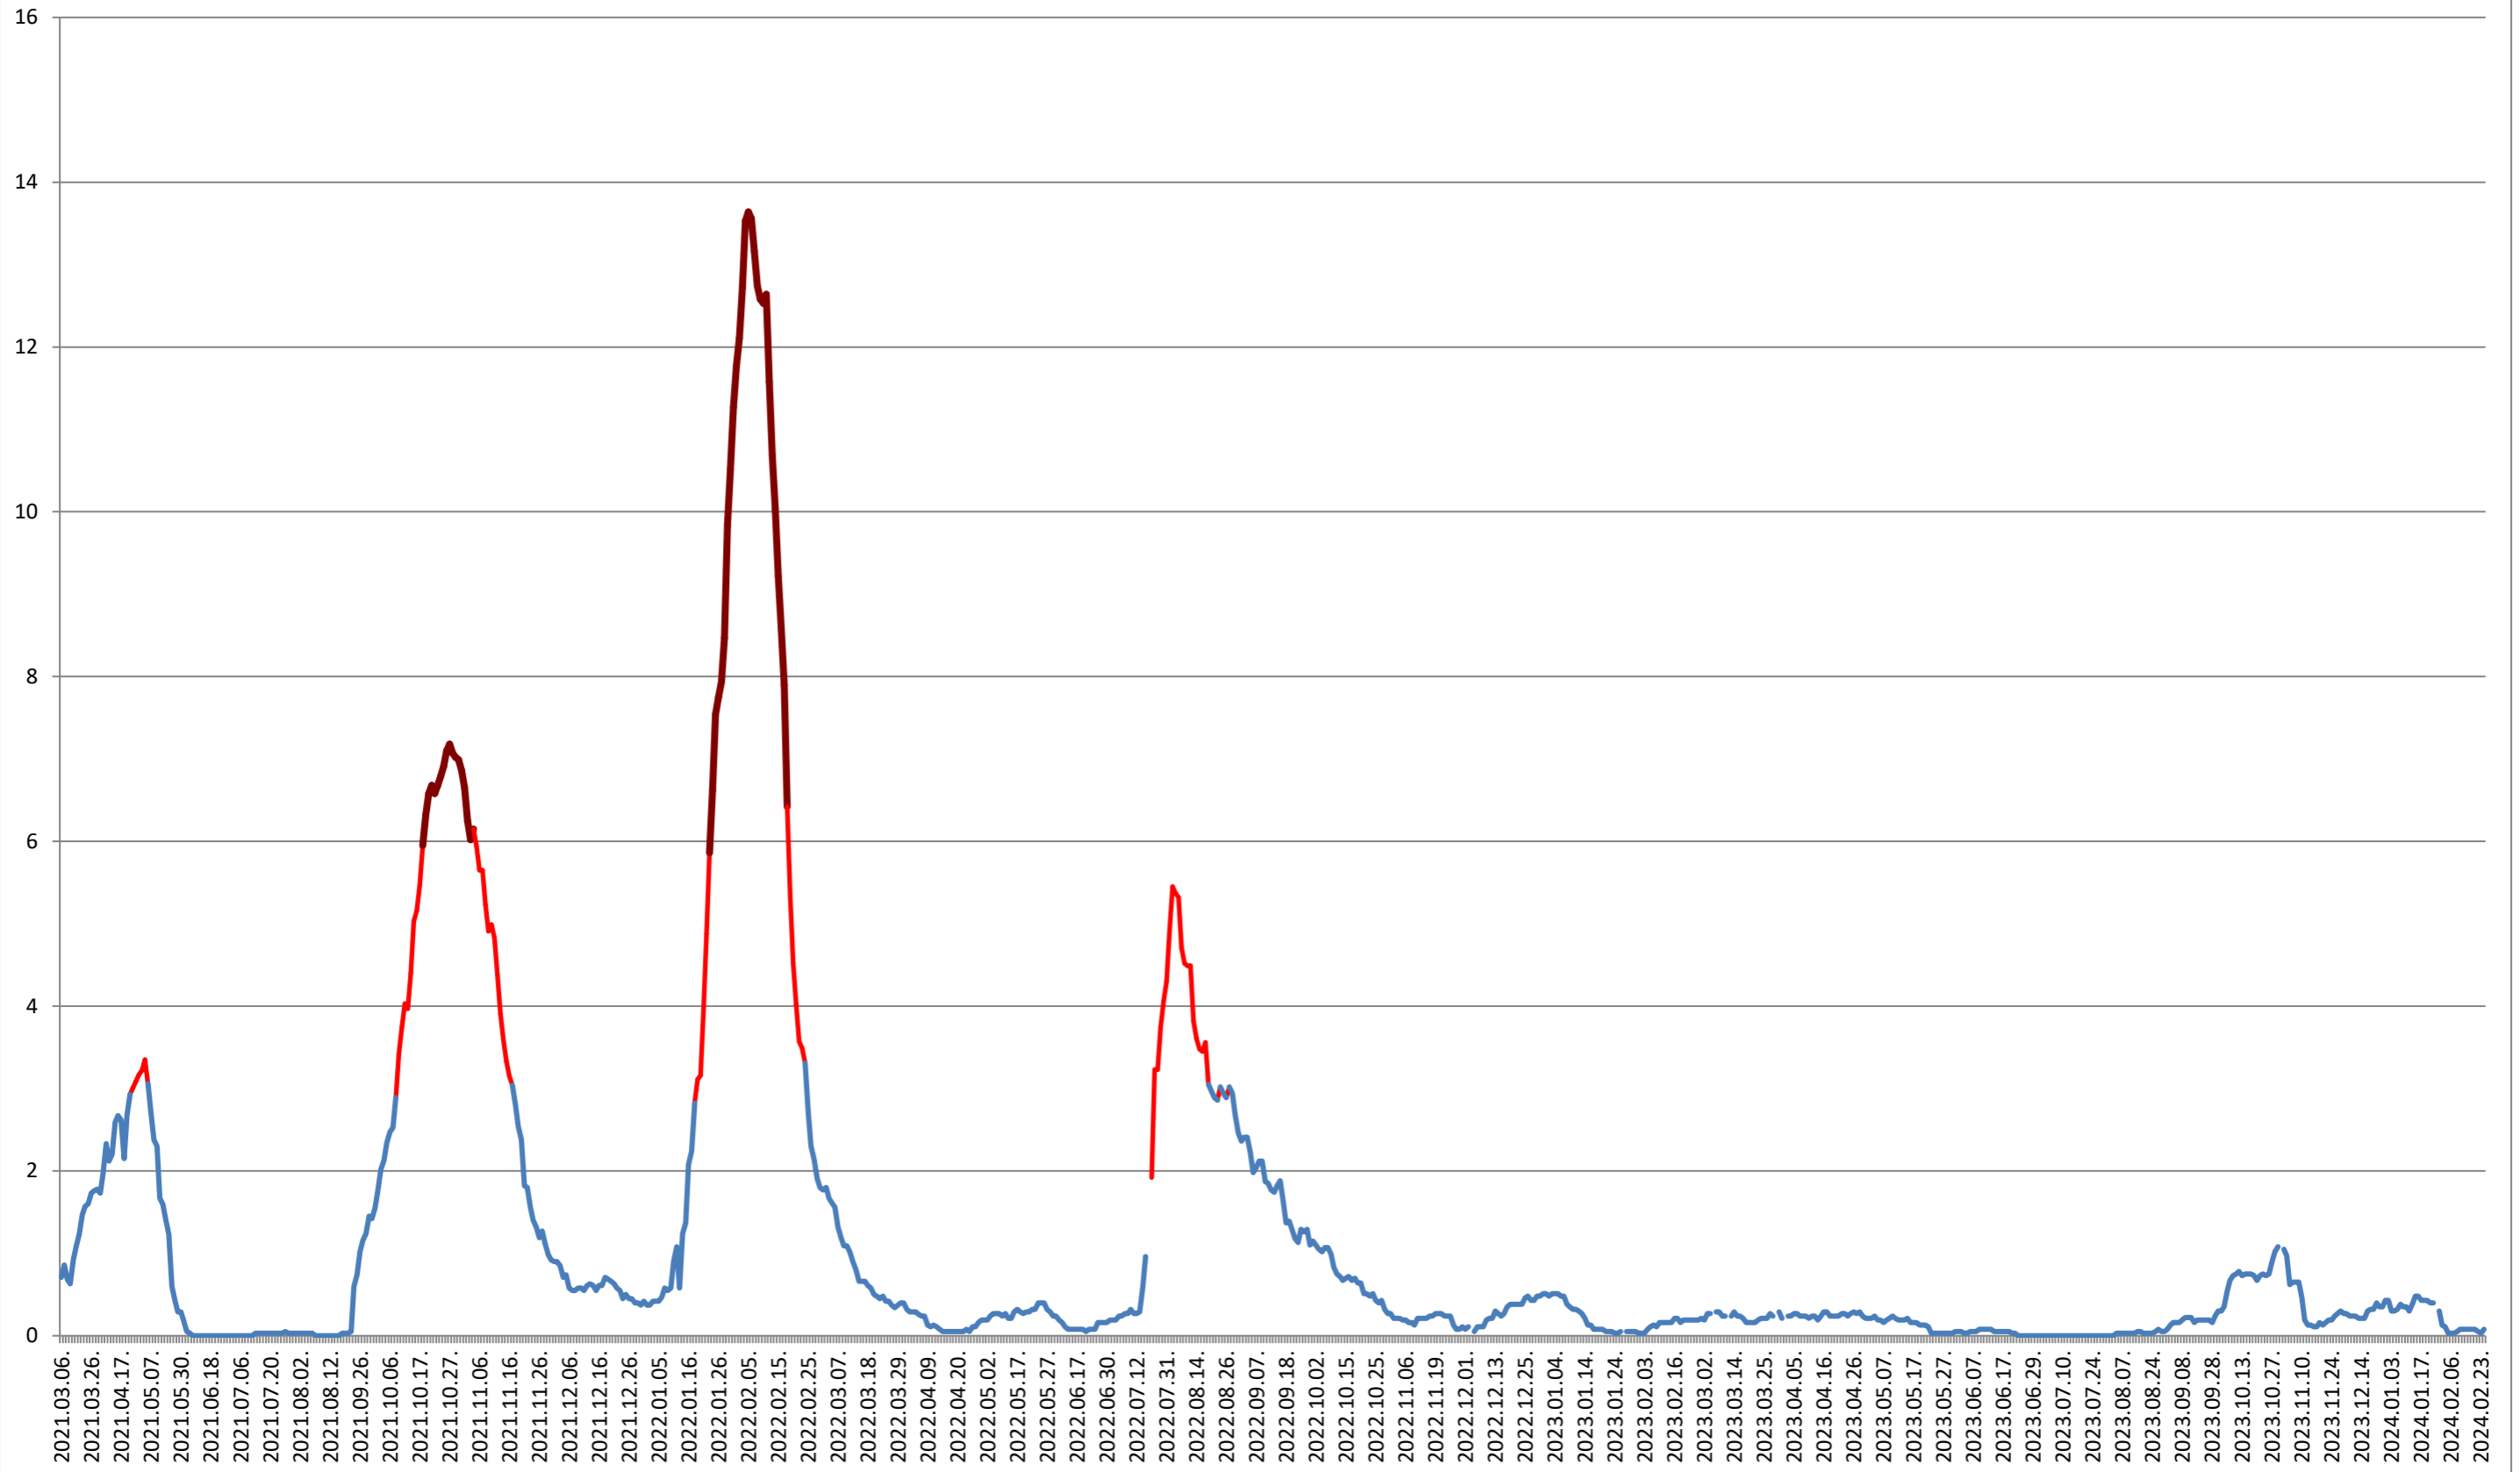

MUNICIPIUL ODORHEIU SECUIESC - Evolutia incidentei cumulate pe 14 zile la % de locuitori 2021.03.07. - 2024.02.26.