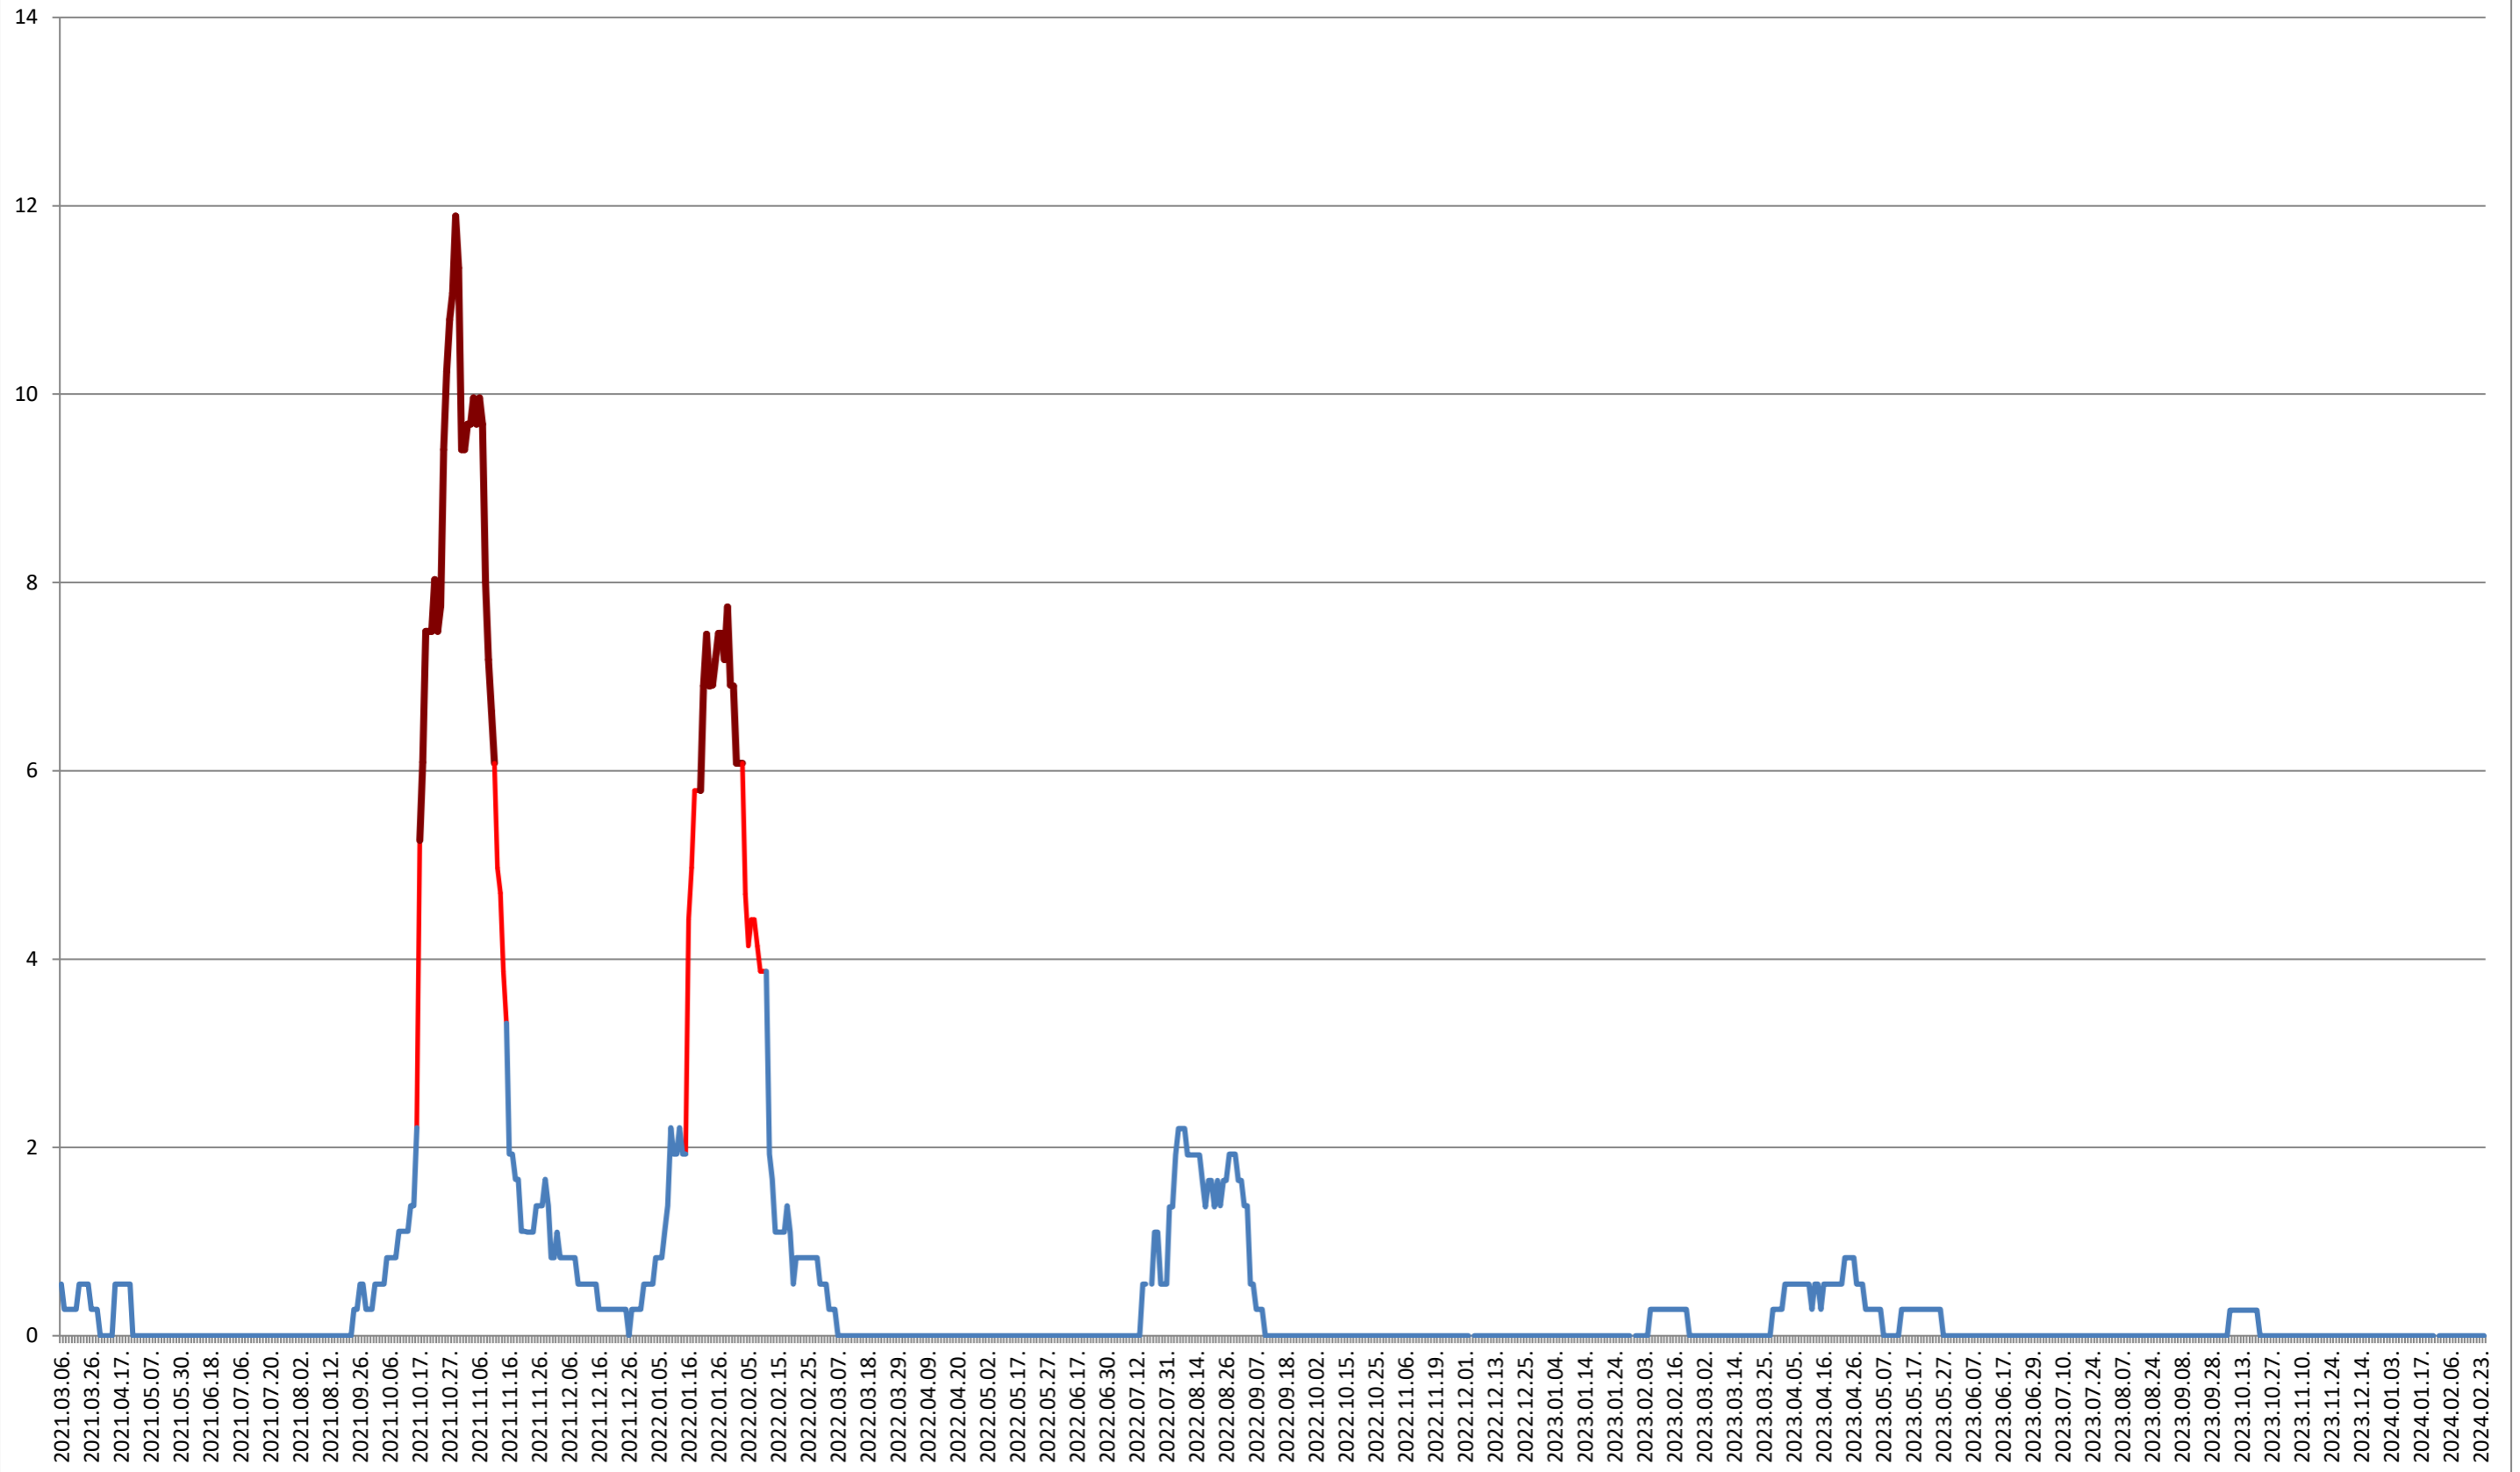

FELICENI - Evolutia incidentei cumulate pe 14 zile la ‰ de locuitori 2021.03.07. - 2024.02.26.

FRUMOASA - Evolutia incidentei cumulate pe 14 zile la % de locuitori 2021.03.07. - 2024.02.26.

GĂLĂUȚAȘ - Evolutia incidentei cumulate pe 14 zile la ‰ de locuitori

2021.03.07. - 2024.02.26.

MUNICIPIUL GHEORGHENI - Evolutia incidentei cumulate pe 14 zile la % de locuitori
2021.03.07. - 2024.02.26.

JOSENI - Evolutia incidentei cumulate pe 14 zile la ‰ de locuitori 2021.03.07. - 2024.02.26.

LĂZAREA - Evolutia incidentei cumulate pe 14 zile la ‰ de locuitori

2021.03.07. - 2024.02.26.

LELICENI - Evolutia incidentei cumulate pe 14 zile la % de locuitori
2021.03.07. - 2024.02.26.

LUETA - Evolutia incidentei cumulate pe 14 zile la % de locuitori 2021.03.07. - 2024.02.26.