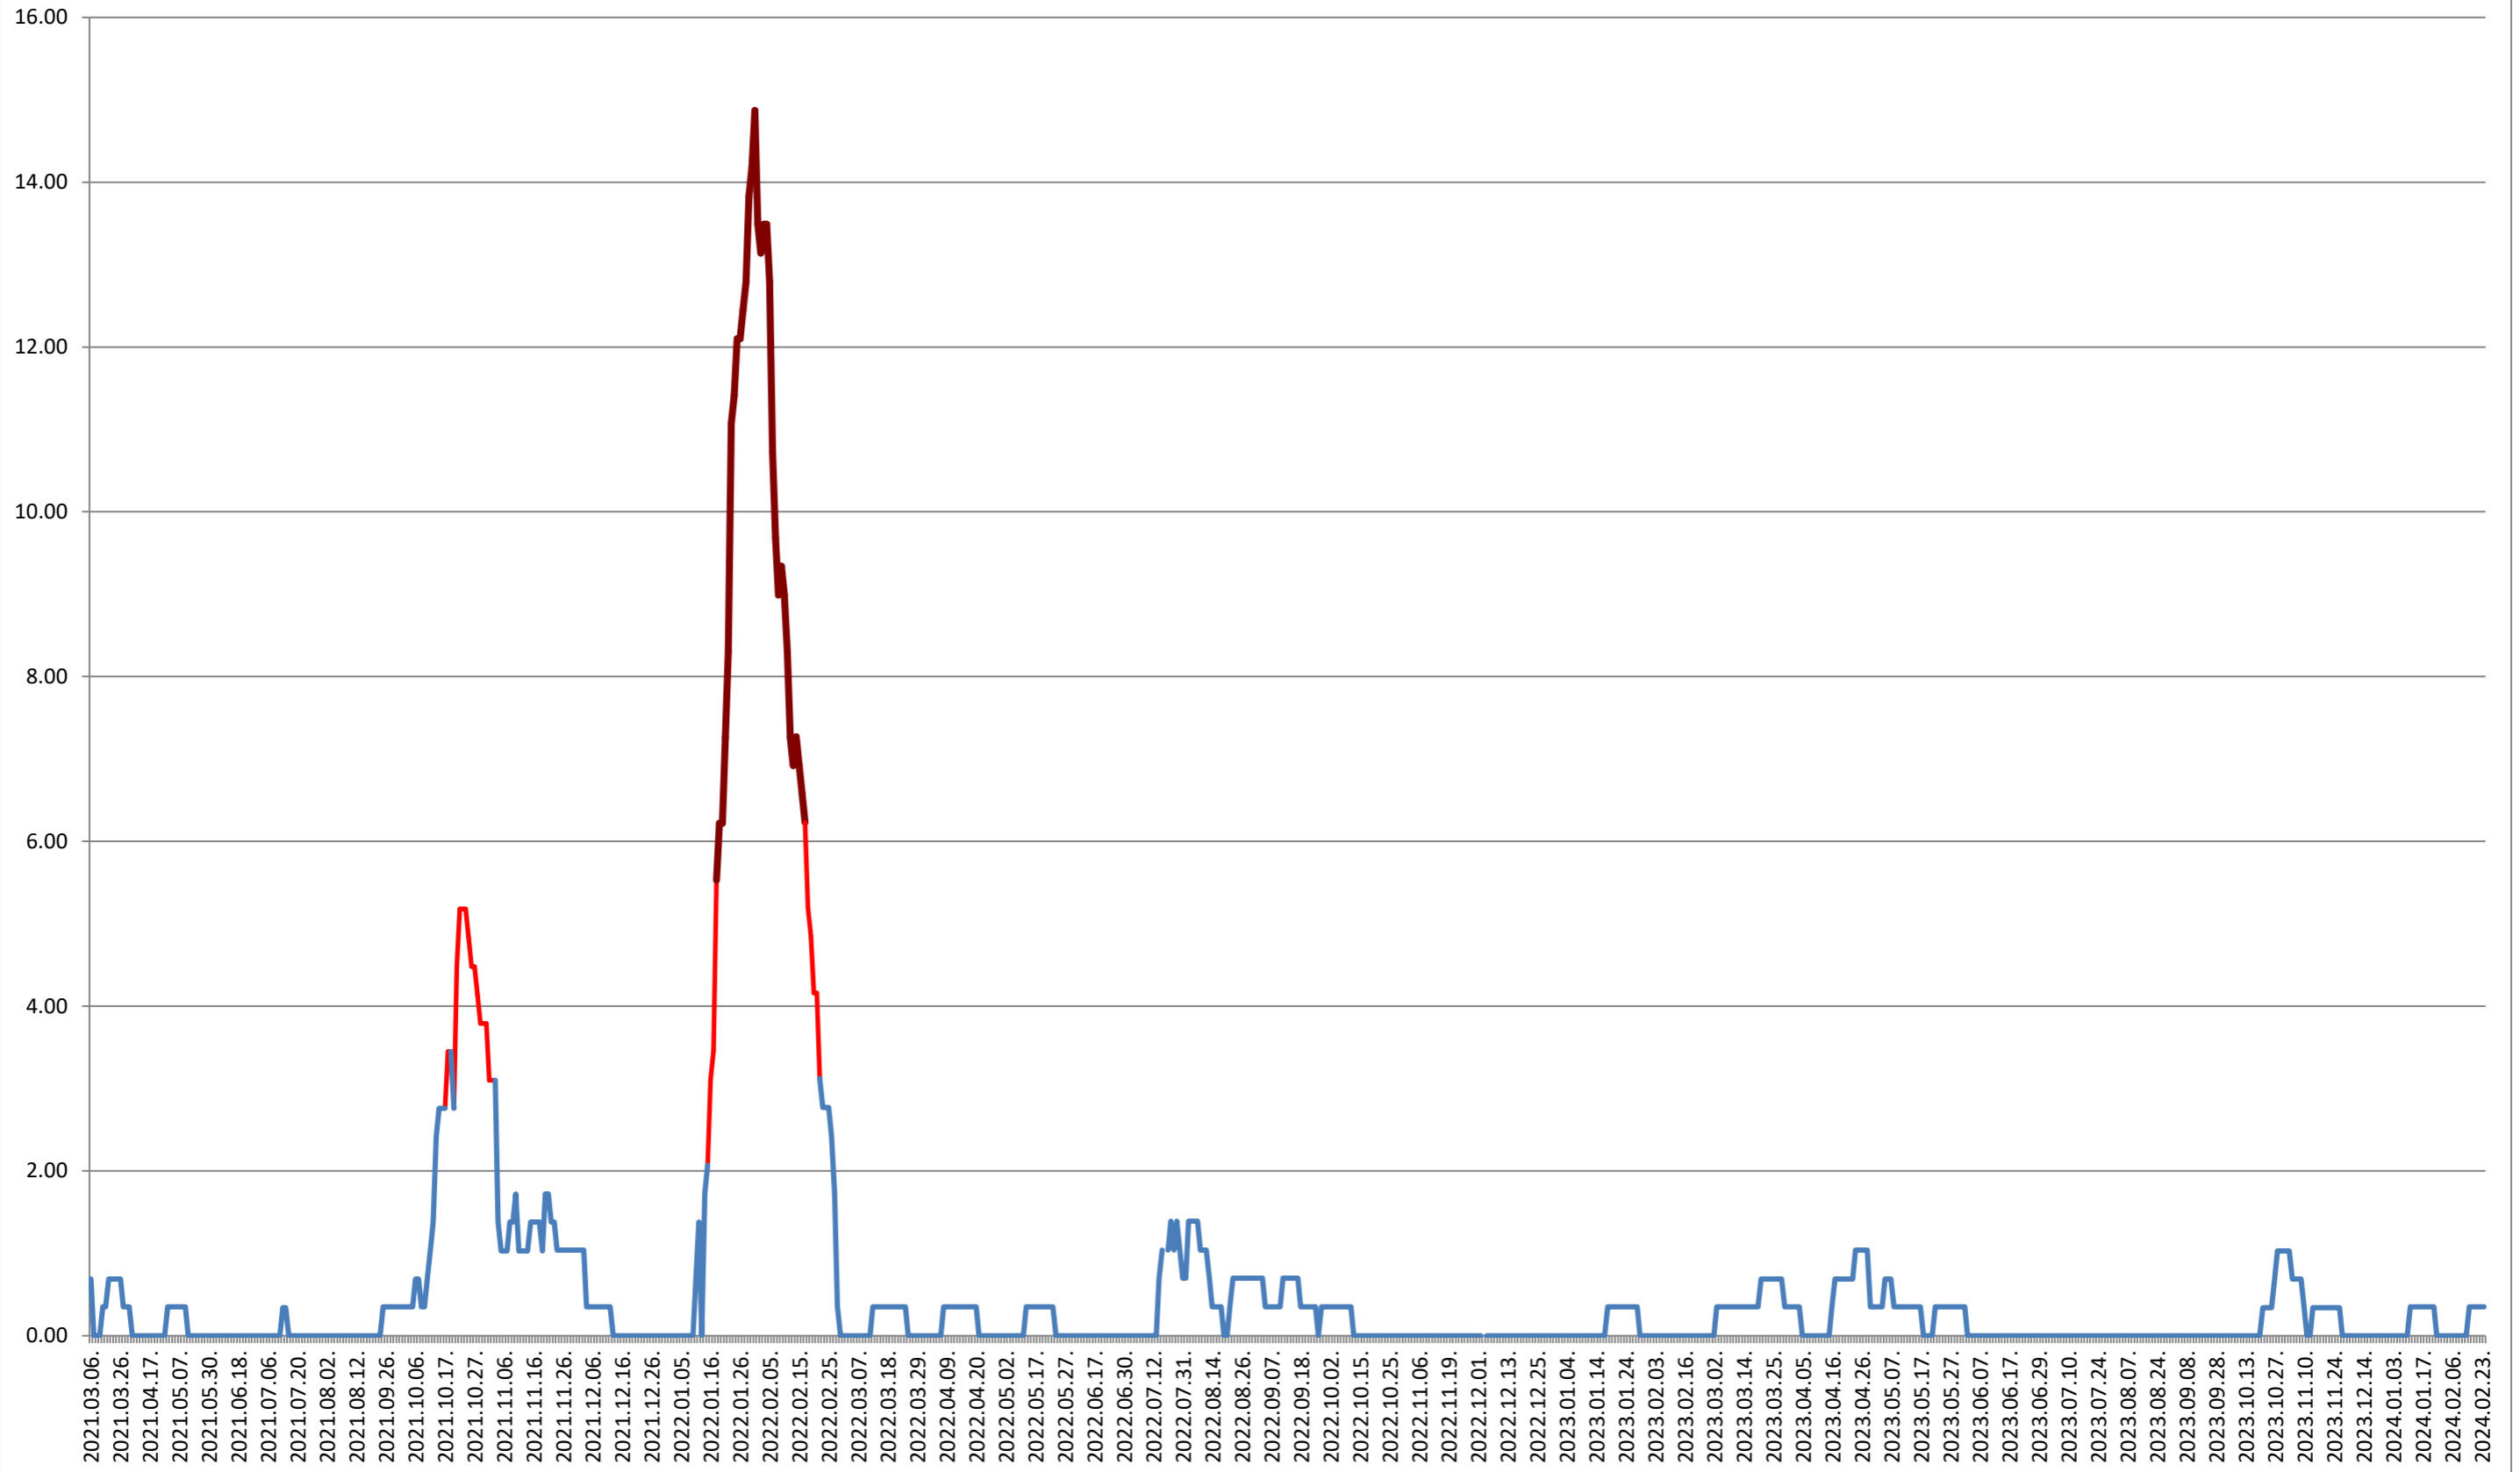

ORAȘ BĂLAN - Evolutia incidentei cumulate pe 14 zile la ‰ de locuitori
2021.03.07. - 2024.02.26.

BILBOR - Evolutia incidentei cumulate pe 14 zile la ‰ de locuitori 2021.03.07. - 2024.02.26.

ORAȘ BORSEC - Evolutia incidentei cumulate pe 14 zile la ‰ de locuitori 2021.03.07. - 2024.02.26.

BRĂDEȘTI - Evolutia incidentei cumulate pe 14 zile la % de locuitori 2021.03.07. - 2024.02.26.

CĂPĂLNIȚA - Evolutia incidentei cumulate pe 14 zile la ‰ de locuitori 2021.03.07. - 2024.02.26.

CÂRȚA - Evolutia incidentei cumulate pe 14 zile la % de locuitori 2021.03.07. - 2024.02.26.

CICEU - Evolutia incidentei cumulate pe 14 zile la ‰ de locuitori 2021.03.07. - 2024.02.26.

CIUCSÂNGEORGIU - Evolutia incidentei cumulate pe 14 zile la % de locuitori

2021.03.07. - 2024.02.26.

CIUMANI - Evolutia incidentei cumulate pe 14 zile la ‰ de locuitori 2021.03.07. - 2024.02.26.

CORBU - Evolutia incidentei cumulate pe 14 zile la ‰ de locuitori 2021.03.07. - 2024.02.26.

CORUND - Evolutia incidentei cumulate pe 14 zile la ‰ de locuitori 2021.03.07. - 2024.02.26.

COZMENI - Evolutia incidentei cumulate pe 14 zile la ‰ de locuitori 2021.03.07. - 2024.02.26.