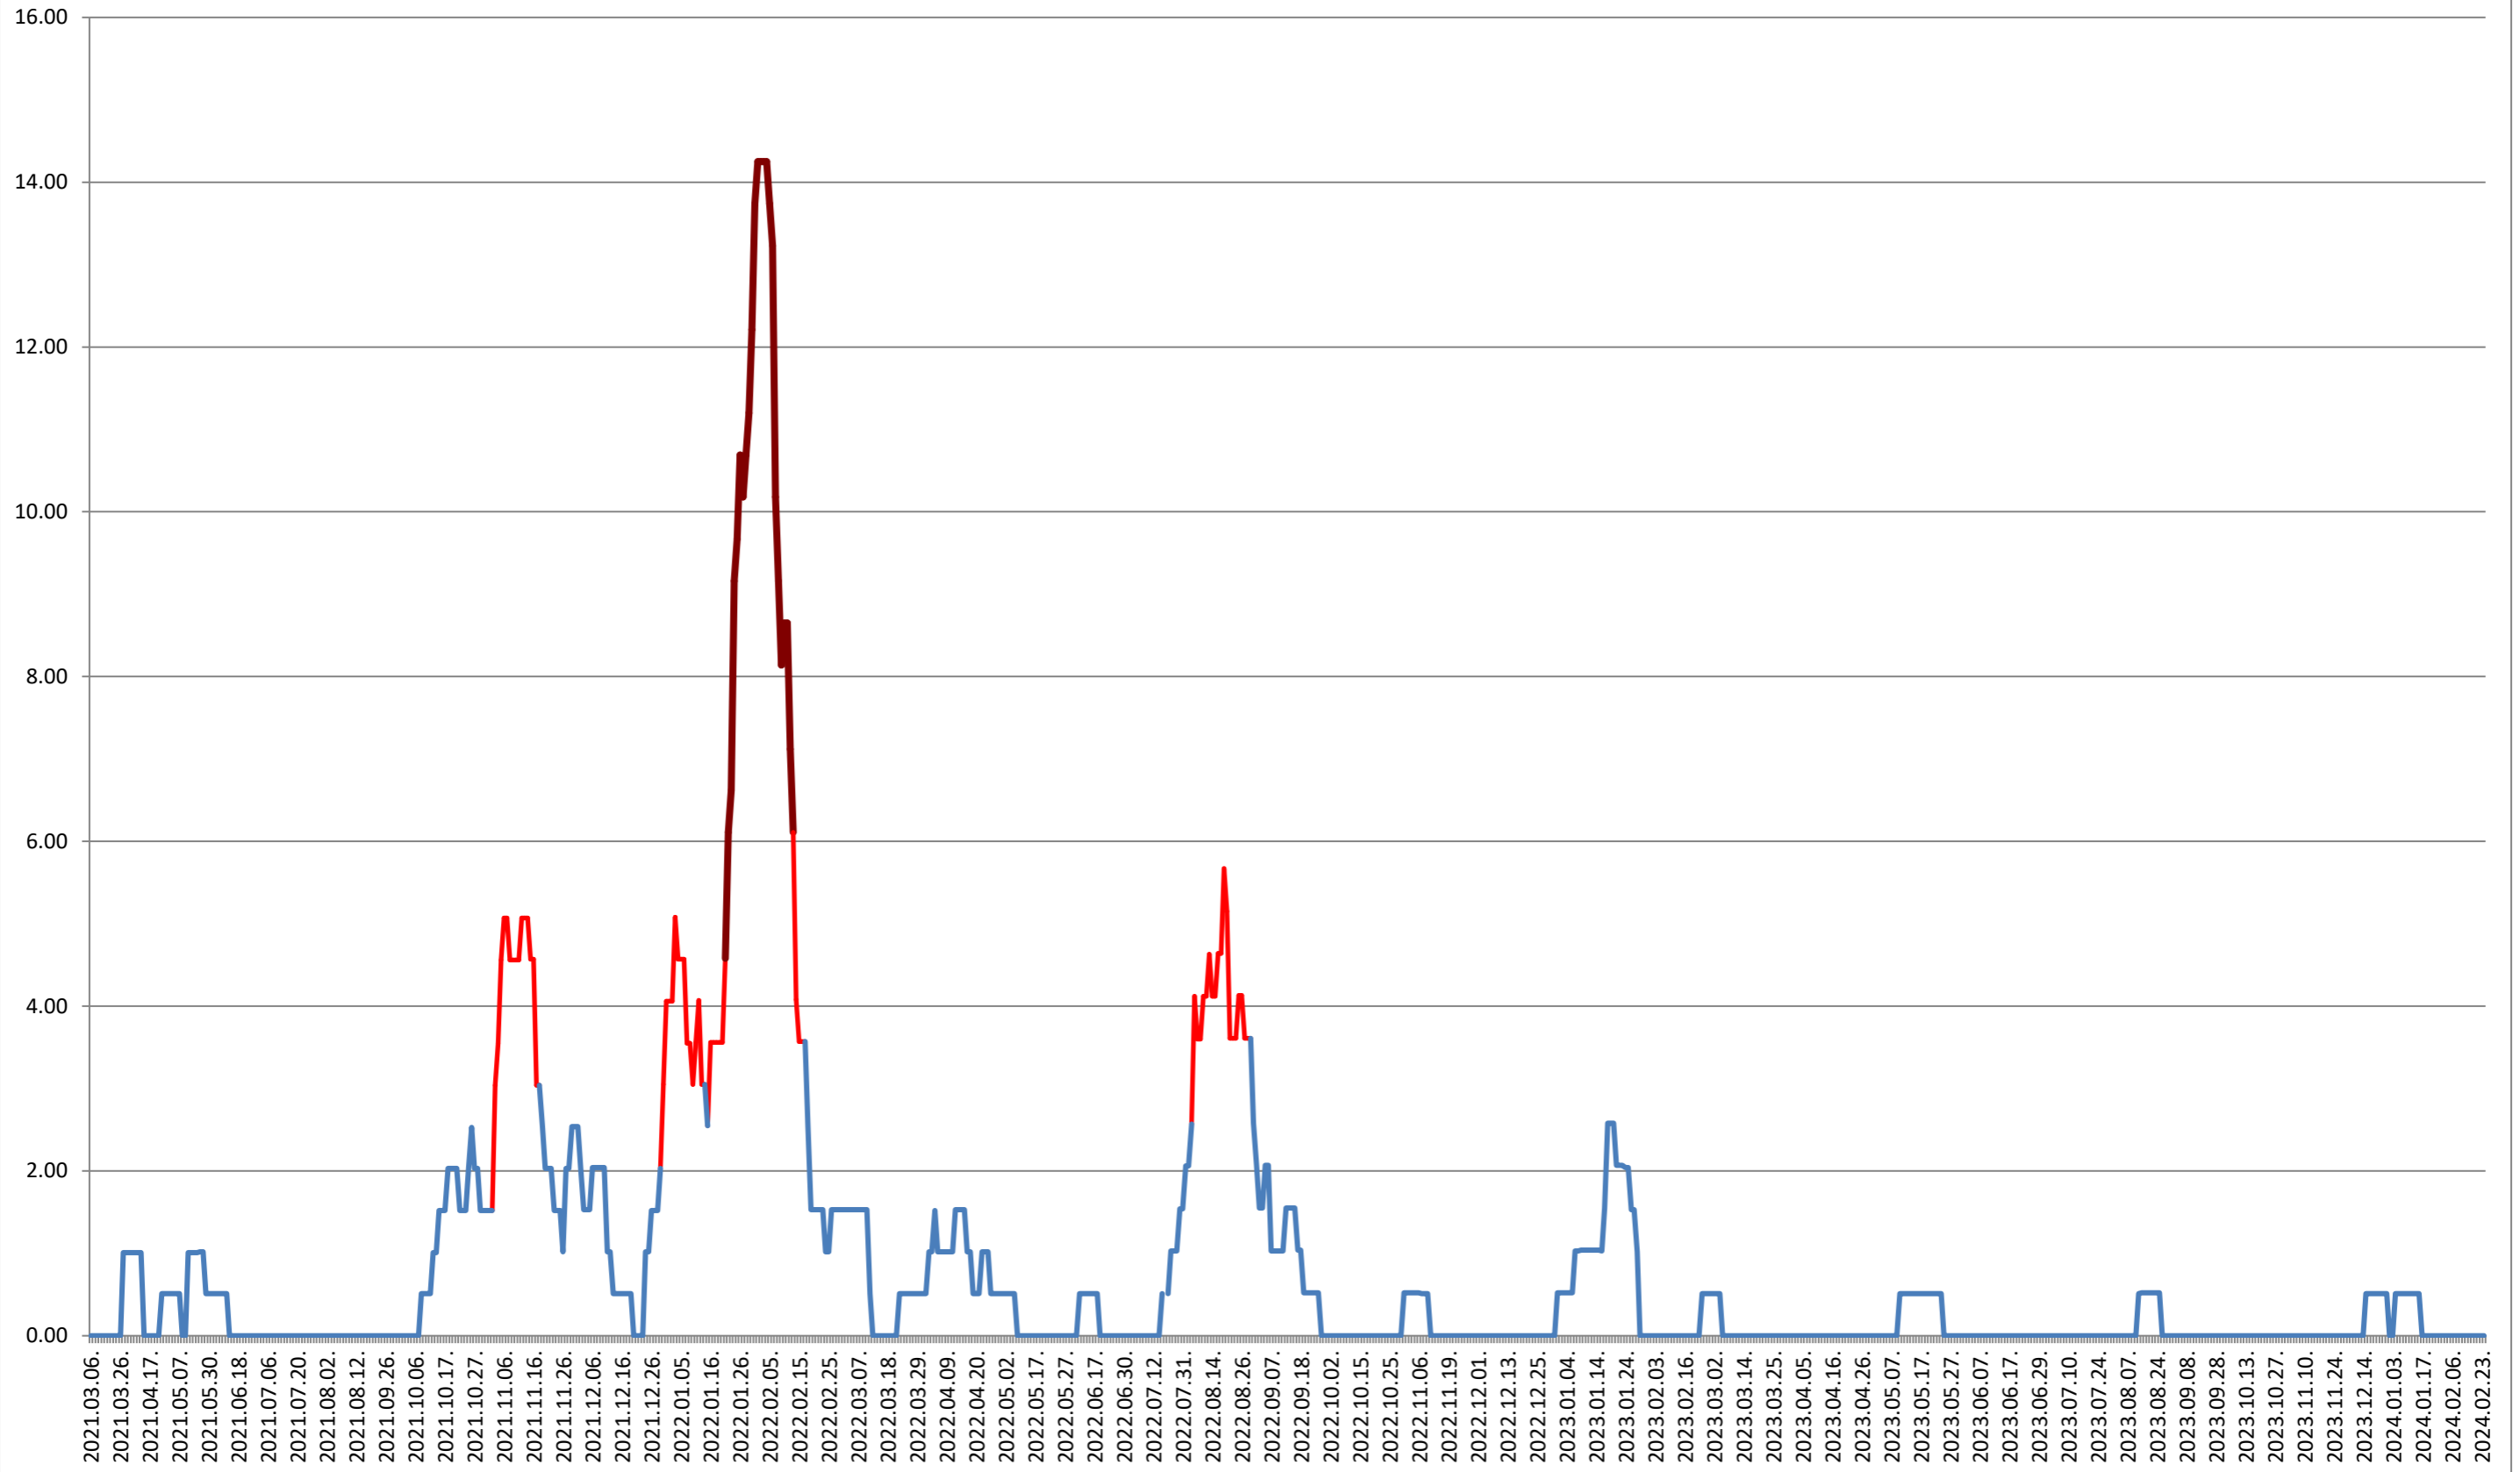

VĂRȘAG - Evolutia incidentei cumulate pe 14 zile la % de locuitori

2021.03.07. - 2024.02.26.

ORAȘ VLĂHIȚA - Evolutia incidentei cumulate pe 14 zile la % de locuitori

2021.03.07. - 2024.02.26.

VOȘLĂBENI - Evolutia incidentei cumulate pe 14 zile la % de locuitori 2021.03.07. - 2024.02.26.