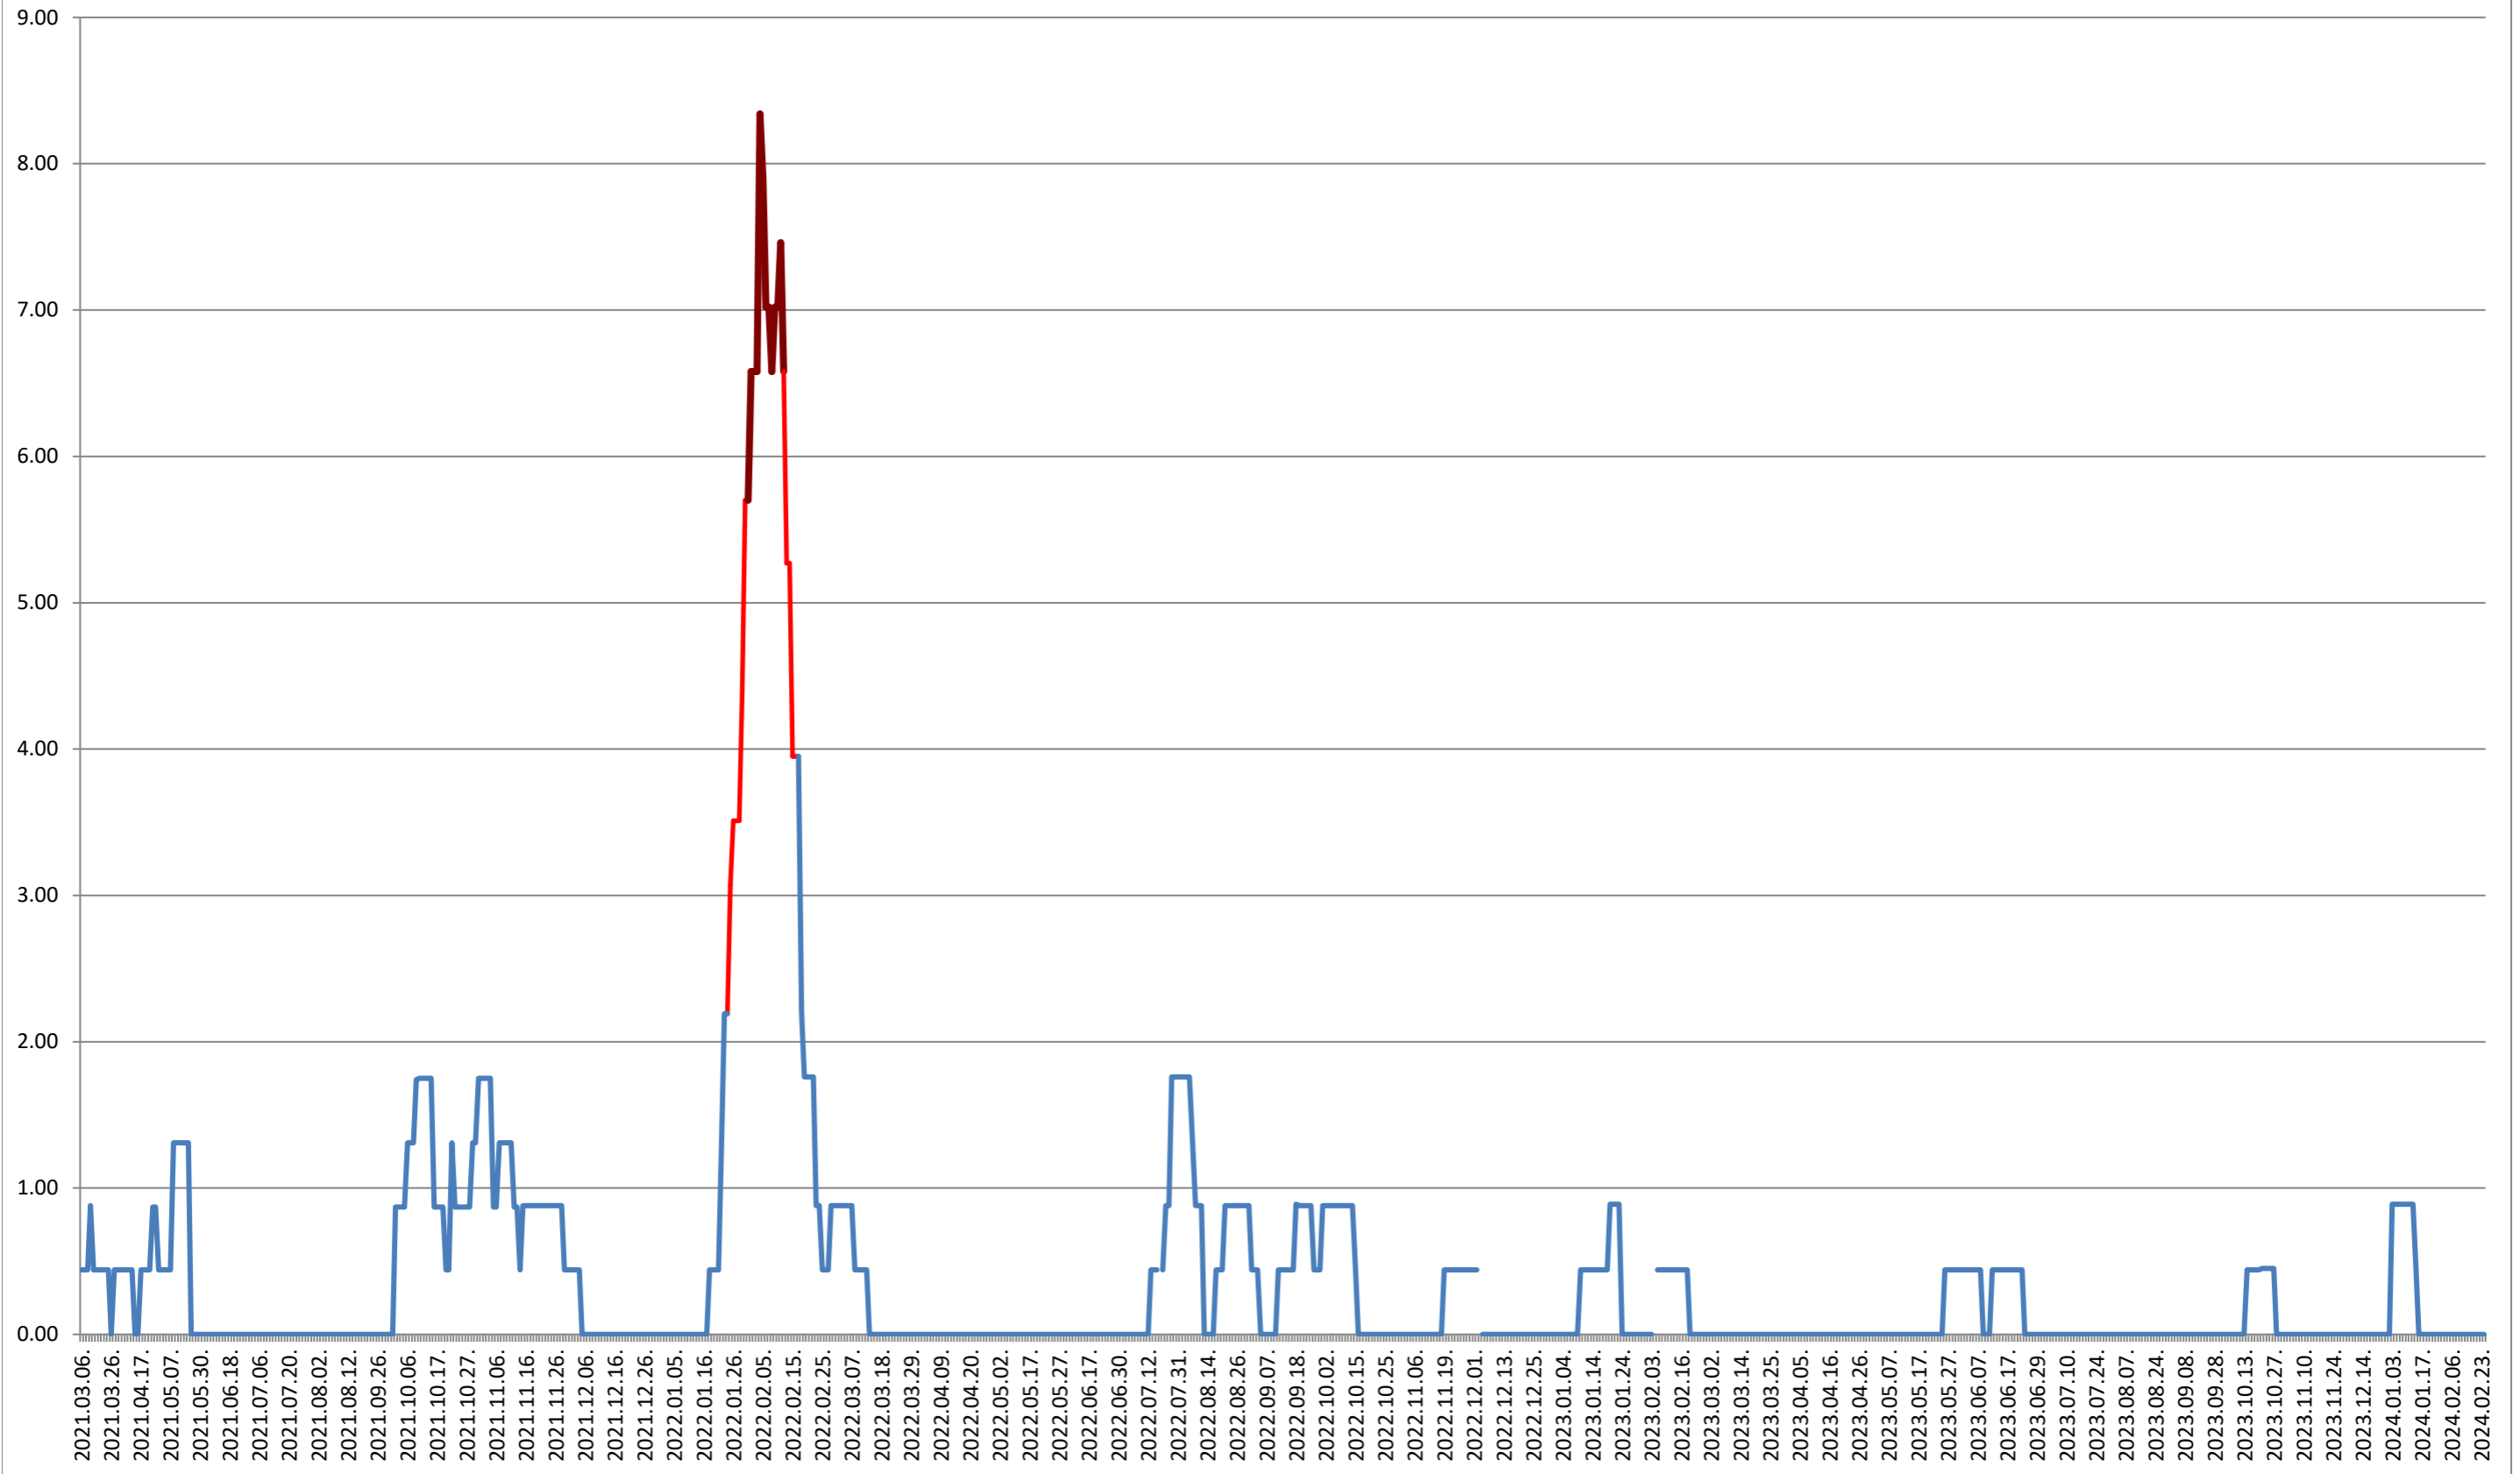

ORAȘ BĂLAN - Evolutia incidentei cumulate pe 14 zile la ‰ de locuitori
2021.03.07. - 2024.02.26.

BILBOR - Evolutia incidentei cumulate pe 14 zile la ‰ de locuitori 2021.03.07. - 2024.02.26.

ORAȘ BORSEC - Evolutia incidentei cumulate pe 14 zile la ‰ de locuitori 2021.03.07. - 2024.02.26.

BRĂDEȘTI - Evolutia incidentei cumulate pe 14 zile la % de locuitori 2021.03.07. - 2024.02.26.

CĂPĂLNIȚA - Evolutia incidentei cumulate pe 14 zile la ‰ de locuitori 2021.03.07. - 2024.02.26.

CÂRȚA - Evolutia incidentei cumulate pe 14 zile la % de locuitori 2021.03.07. - 2024.02.26.

CICEU - Evolutia incidentei cumulate pe 14 zile la ‰ de locuitori 2021.03.07. - 2024.02.26.

CIUCSÂNGEORGIU - Evolutia incidentei cumulate pe 14 zile la % de locuitori

2021.03.07. - 2024.02.26.

CIUMANI - Evolutia incidentei cumulate pe 14 zile la ‰ de locuitori 2021.03.07. - 2024.02.26.

CORBU - Evolutia incidentei cumulate pe 14 zile la ‰ de locuitori 2021.03.07. - 2024.02.26.

CORUND - Evolutia incidentei cumulate pe 14 zile la ‰ de locuitori 2021.03.07. - 2024.02.26.

COZMENI - Evolutia incidentei cumulate pe 14 zile la ‰ de locuitori 2021.03.07. - 2024.02.26.