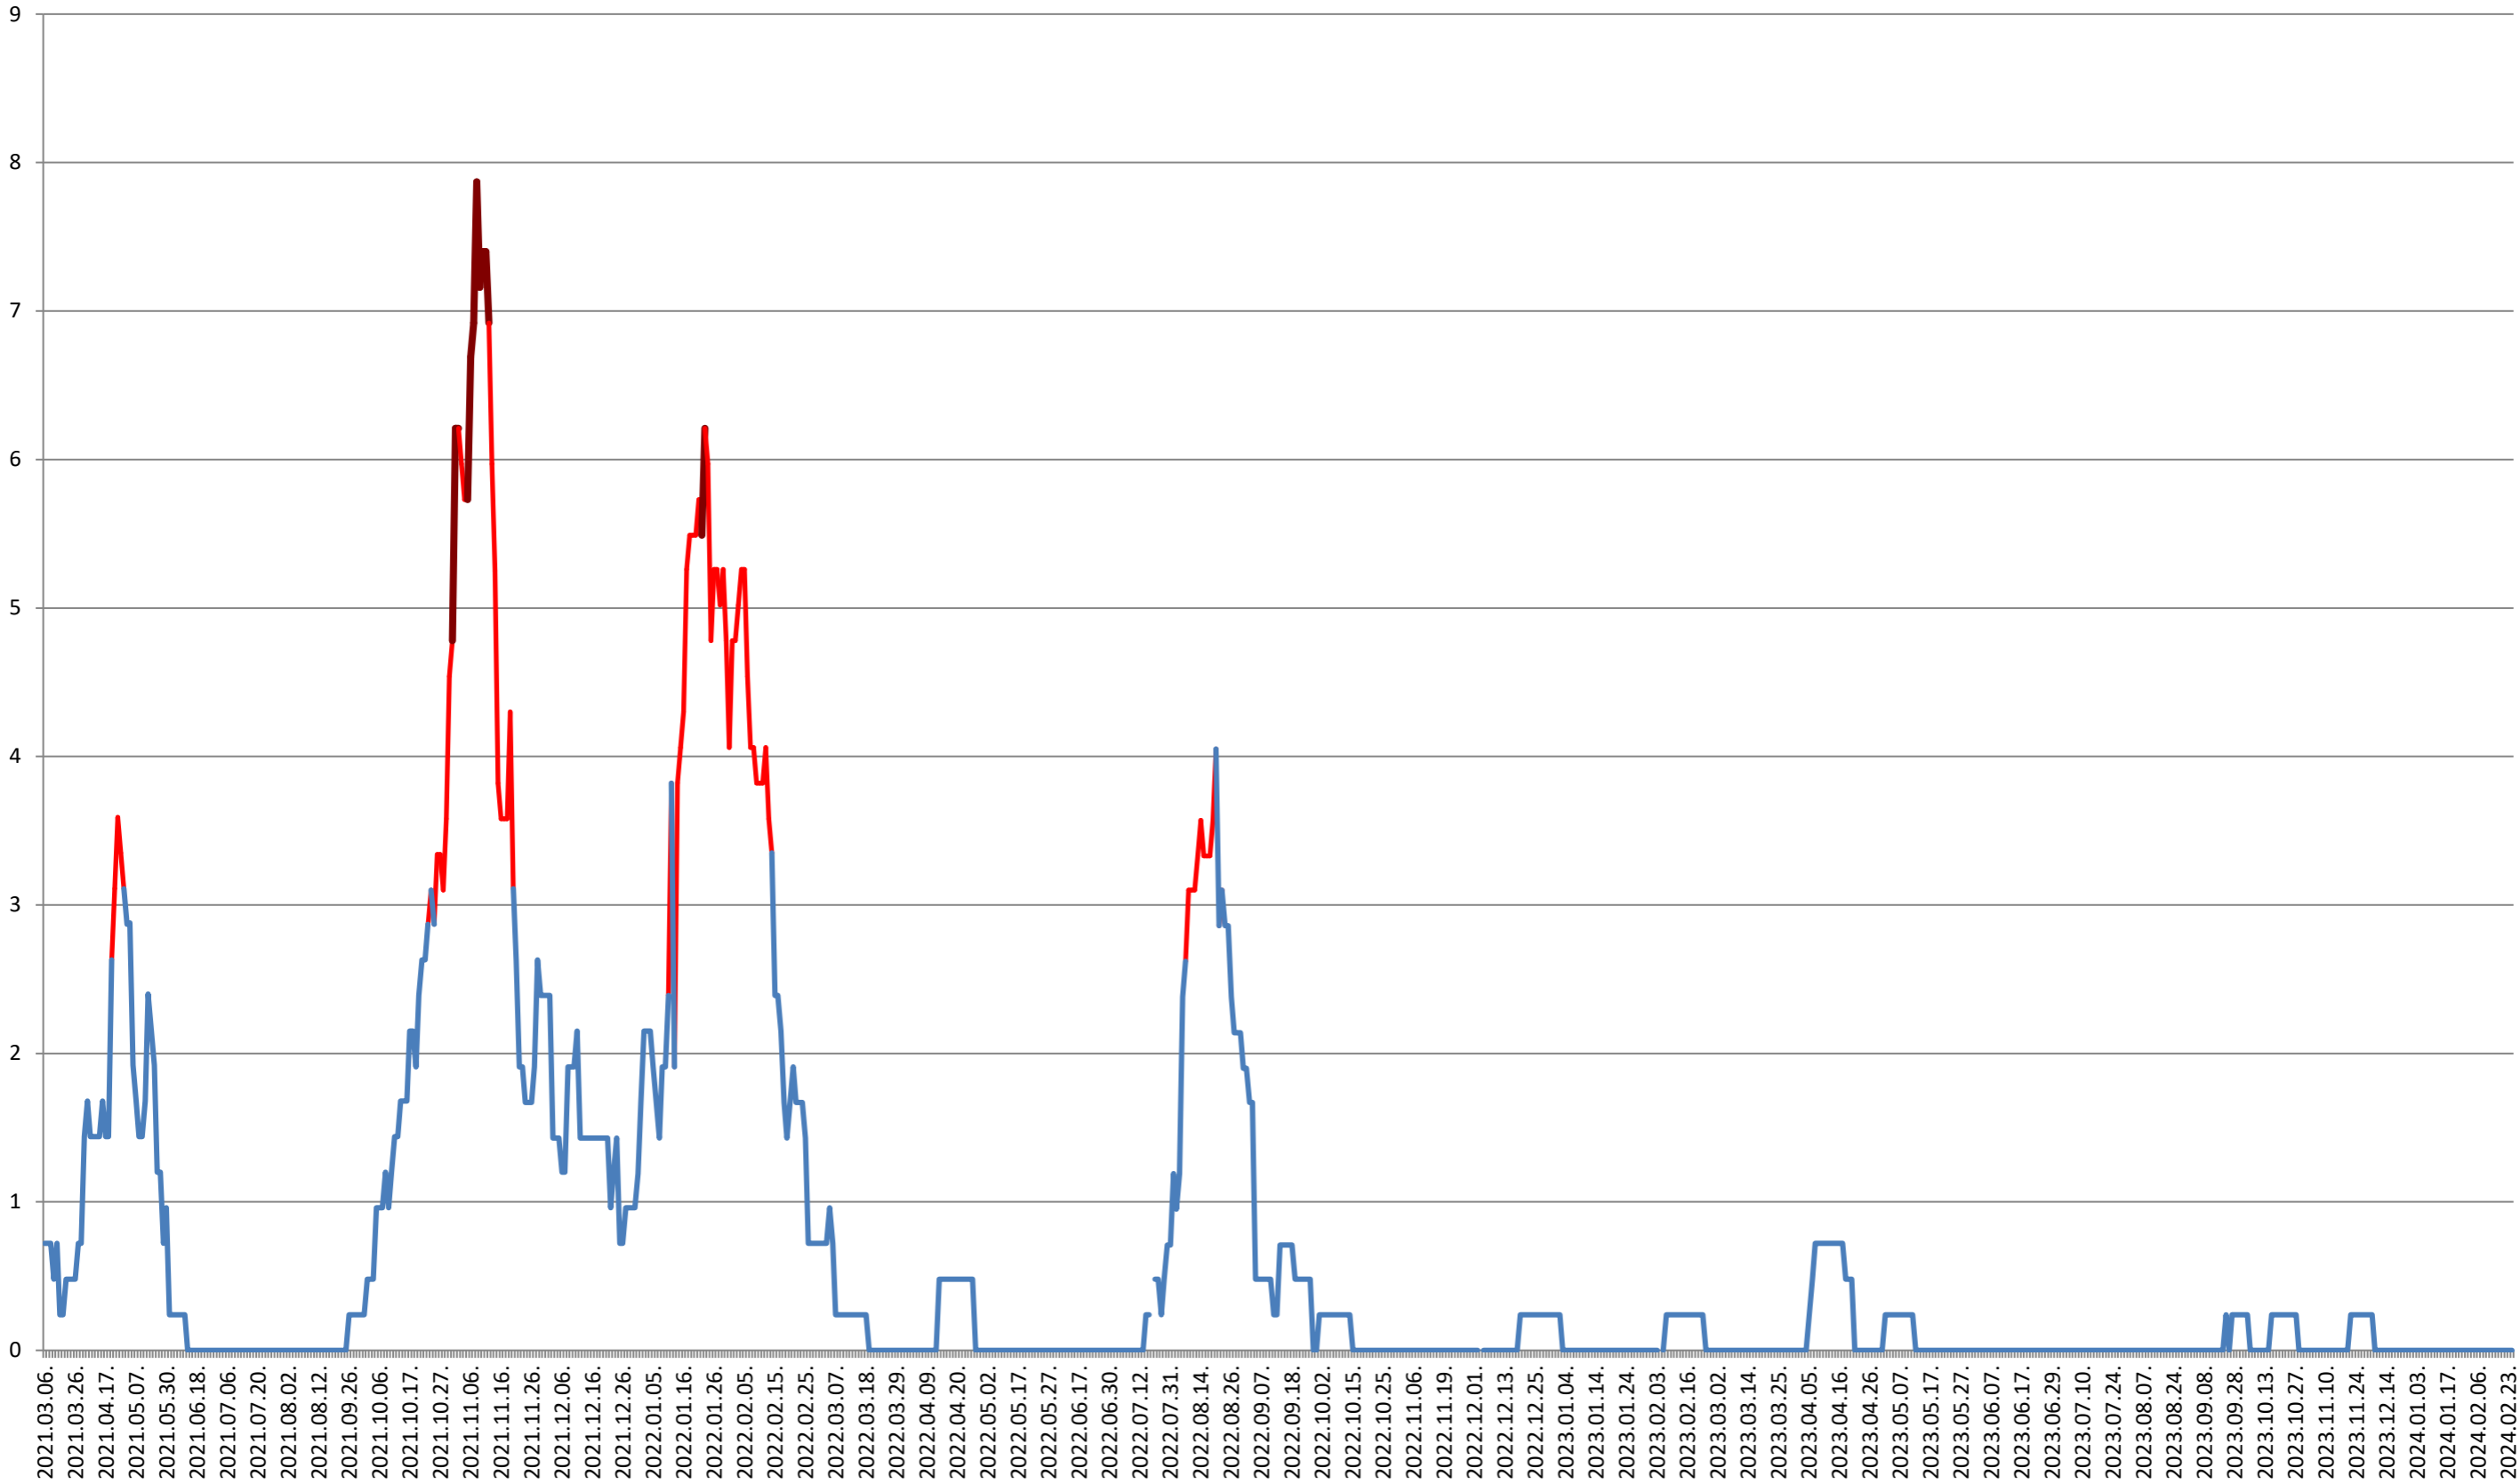

ORAȘ BĂLAN - Evolutia incidentei cumulate pe 14 zile la ‰ de locuitori
2021.03.07. - 2024.02.26.

BILBOR - Evolutia incidentei cumulate pe 14 zile la ‰ de locuitori 2021.03.07. - 2024.02.26.

ORAȘ BORSEC - Evolutia incidentei cumulate pe 14 zile la ‰ de locuitori 2021.03.07. - 2024.02.26.

CORBU - Evolutia incidentei cumulate pe 14 zile la ‰ de locuitori 2021.03.07. - 2024.02.26.

CORUND - Evolutia incidentei cumulate pe 14 zile la ‰ de locuitori 2021.03.07. - 2024.02.26.

COZMENI - Evolutia incidentei cumulate pe 14 zile la ‰ de locuitori 2021.03.07. - 2024.02.26.

ORAȘ CRISTURU SECUIESC - Evolutia incidentei cumulate pe 14 zile la ‰ de locuitori
2021.03.07. - 2024.02.26.

DĂNEȘTI - Evolutia incidentei cumulate pe 14 zile la ‰ de locuitori 2021.03.07. - 2024.02.26.

DÂRJIU - Evolutia incidentei cumulate pe 14 zile la ‰ de locuitori 2021.03.07. - 2024.02.26.

DEALU - Evolutia incidentei cumulate pe 14 zile la % de locuitori
2021.03.07. - 2024.02.26.

DITRĂU - Evolutia incidentei cumulate pe 14 zile la ‰ de locuitori 2021.03.07. - 2024.02.26.