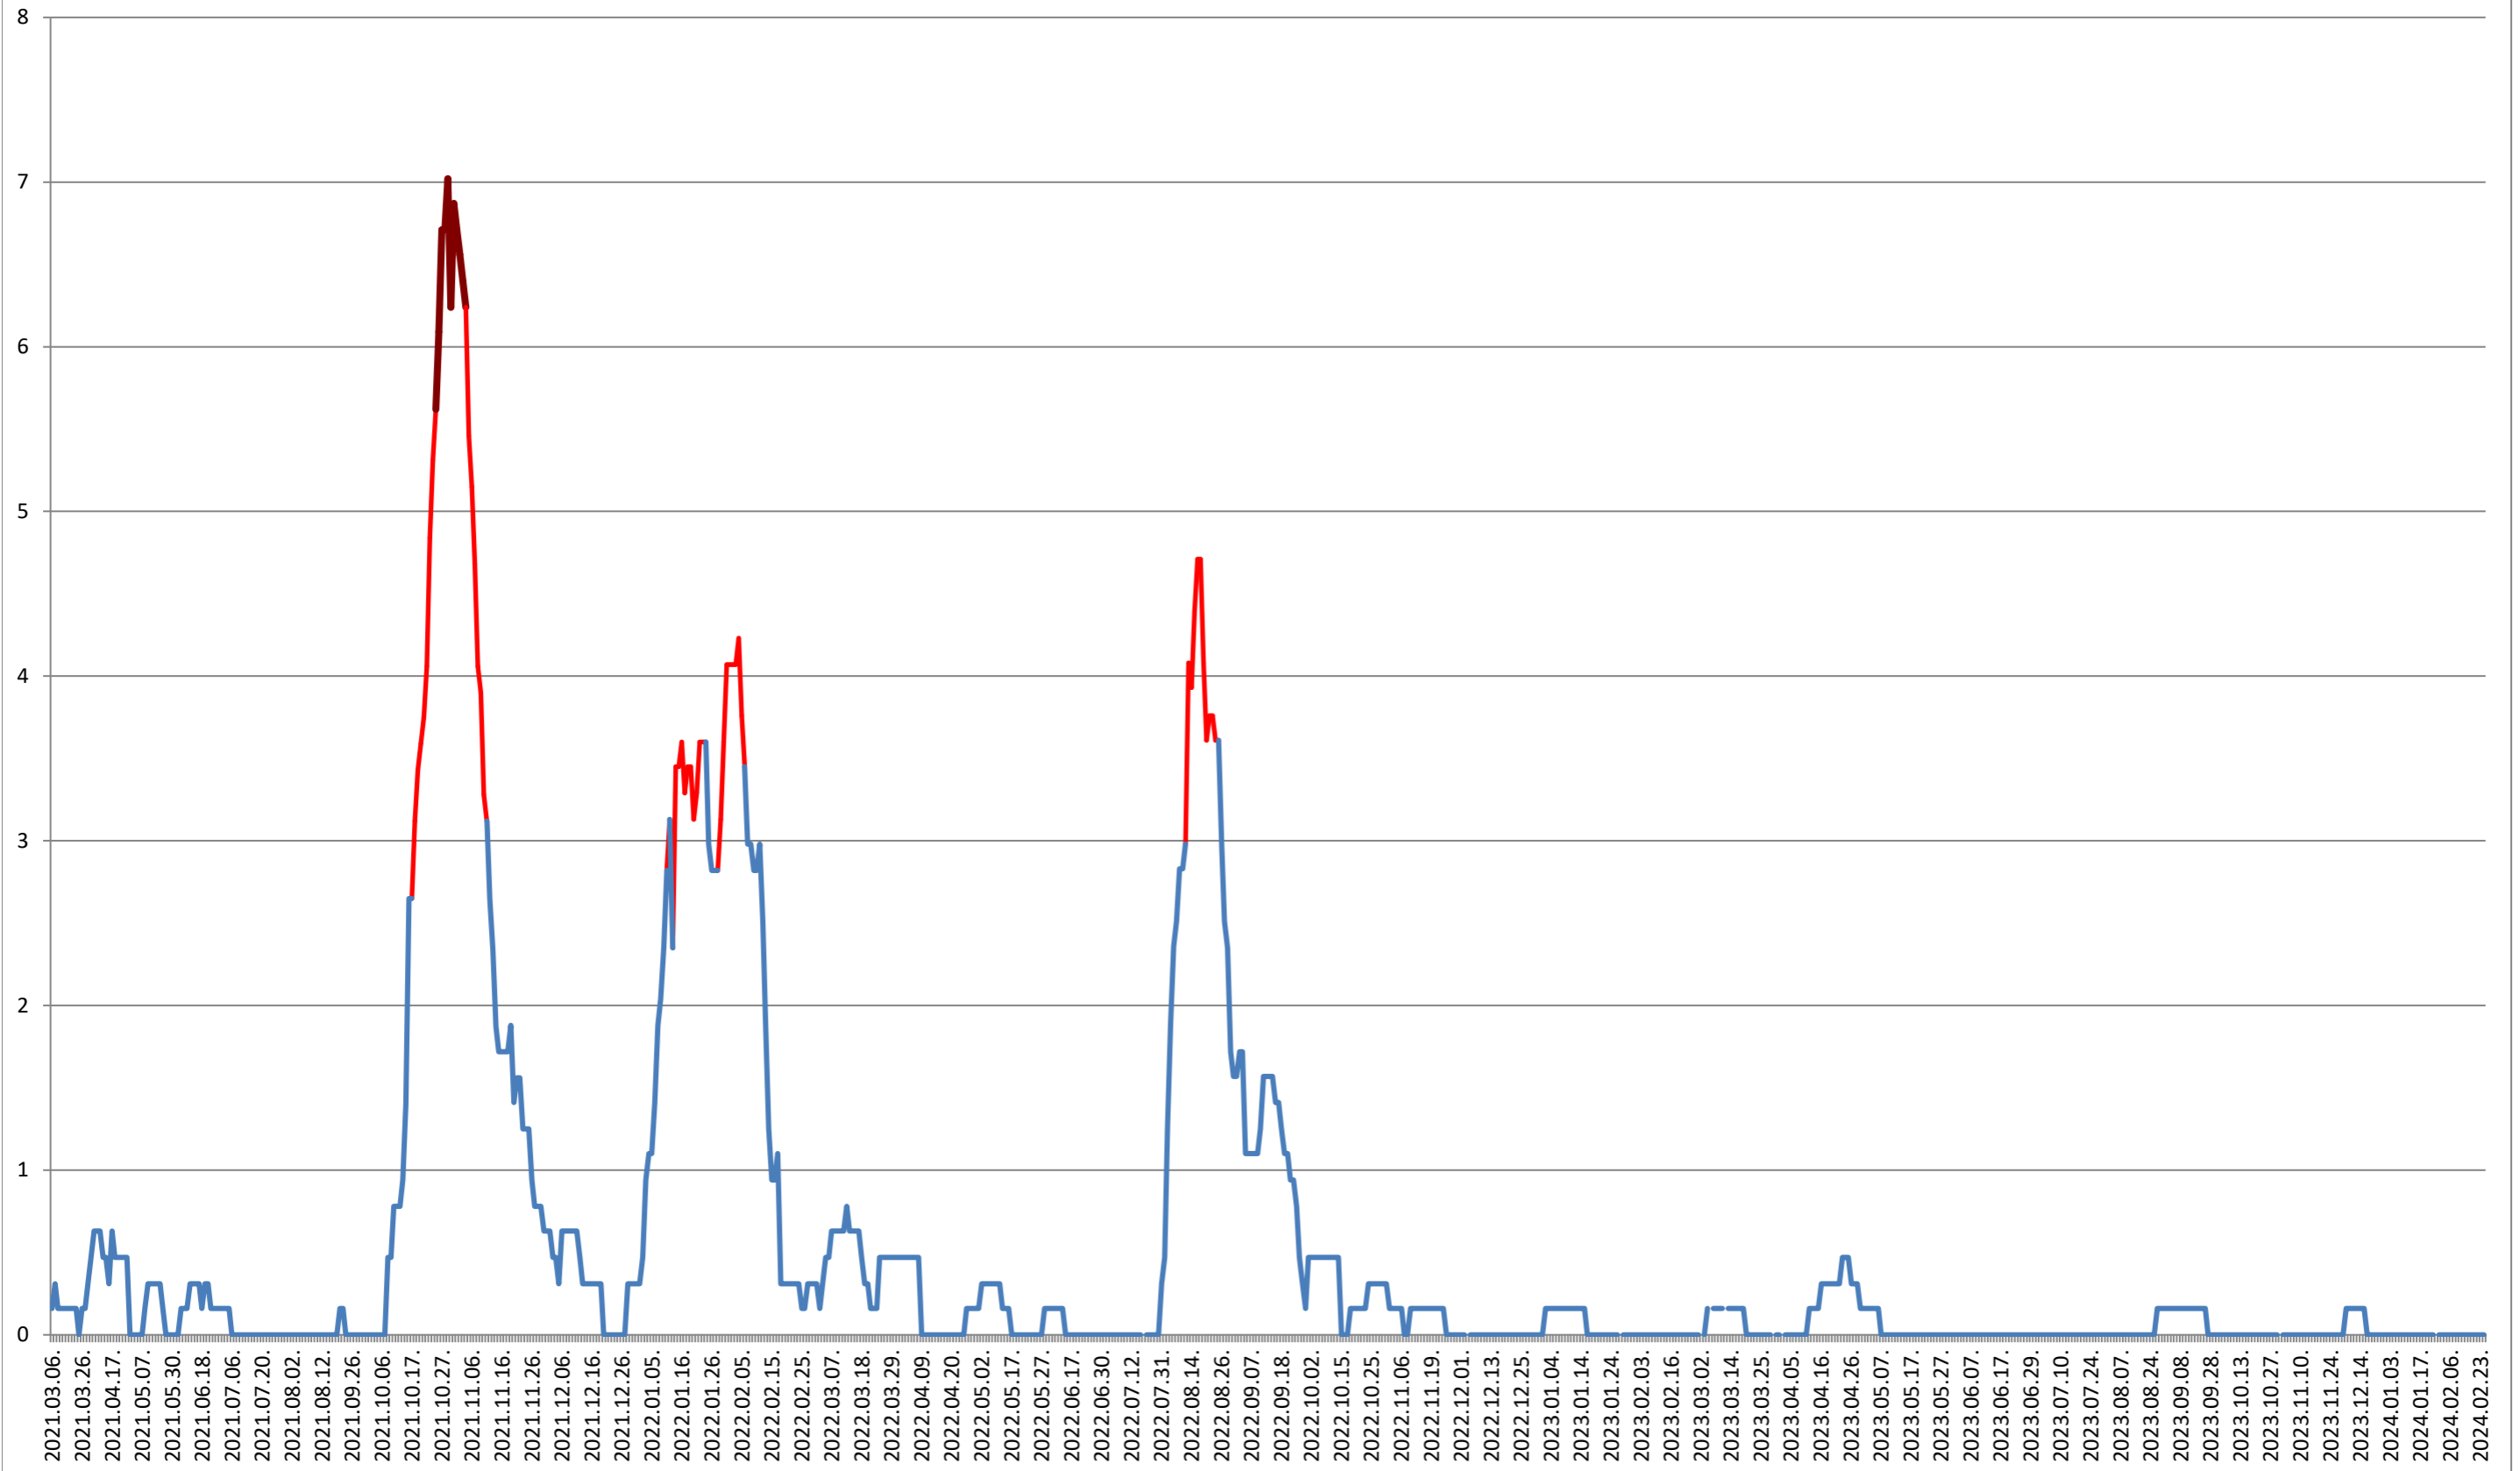

PĂULENI-CIUC - Evolutia incidentei cumulate pe 14 zile la ‰ de locuitori
2021.03.07. - 2024.02.26.

PLĂIEȘII DE JOS - Evolutia incidentei cumulate pe 14 zile la % de locuitori 2021.03.07. - 2024.02.26.

PORUMBENI - Evolutia incidentei cumulate pe 14 zile la % de locuitori
2021.03.07. - 2024.02.26.

PRAID - Evolutia incidentei cumulate pe 14 zile la % de locuitori
2021.03.07. - 2024.02.26.

RACU - Evolutia incidentei cumulate pe 14 zile la ‰ de locuitori 2021.03.07. - 2024.02.26.

REMETEA - Evolutia incidentei cumulate pe 14 zile la % de locuitori 2021.03.07. - 2024.02.26.