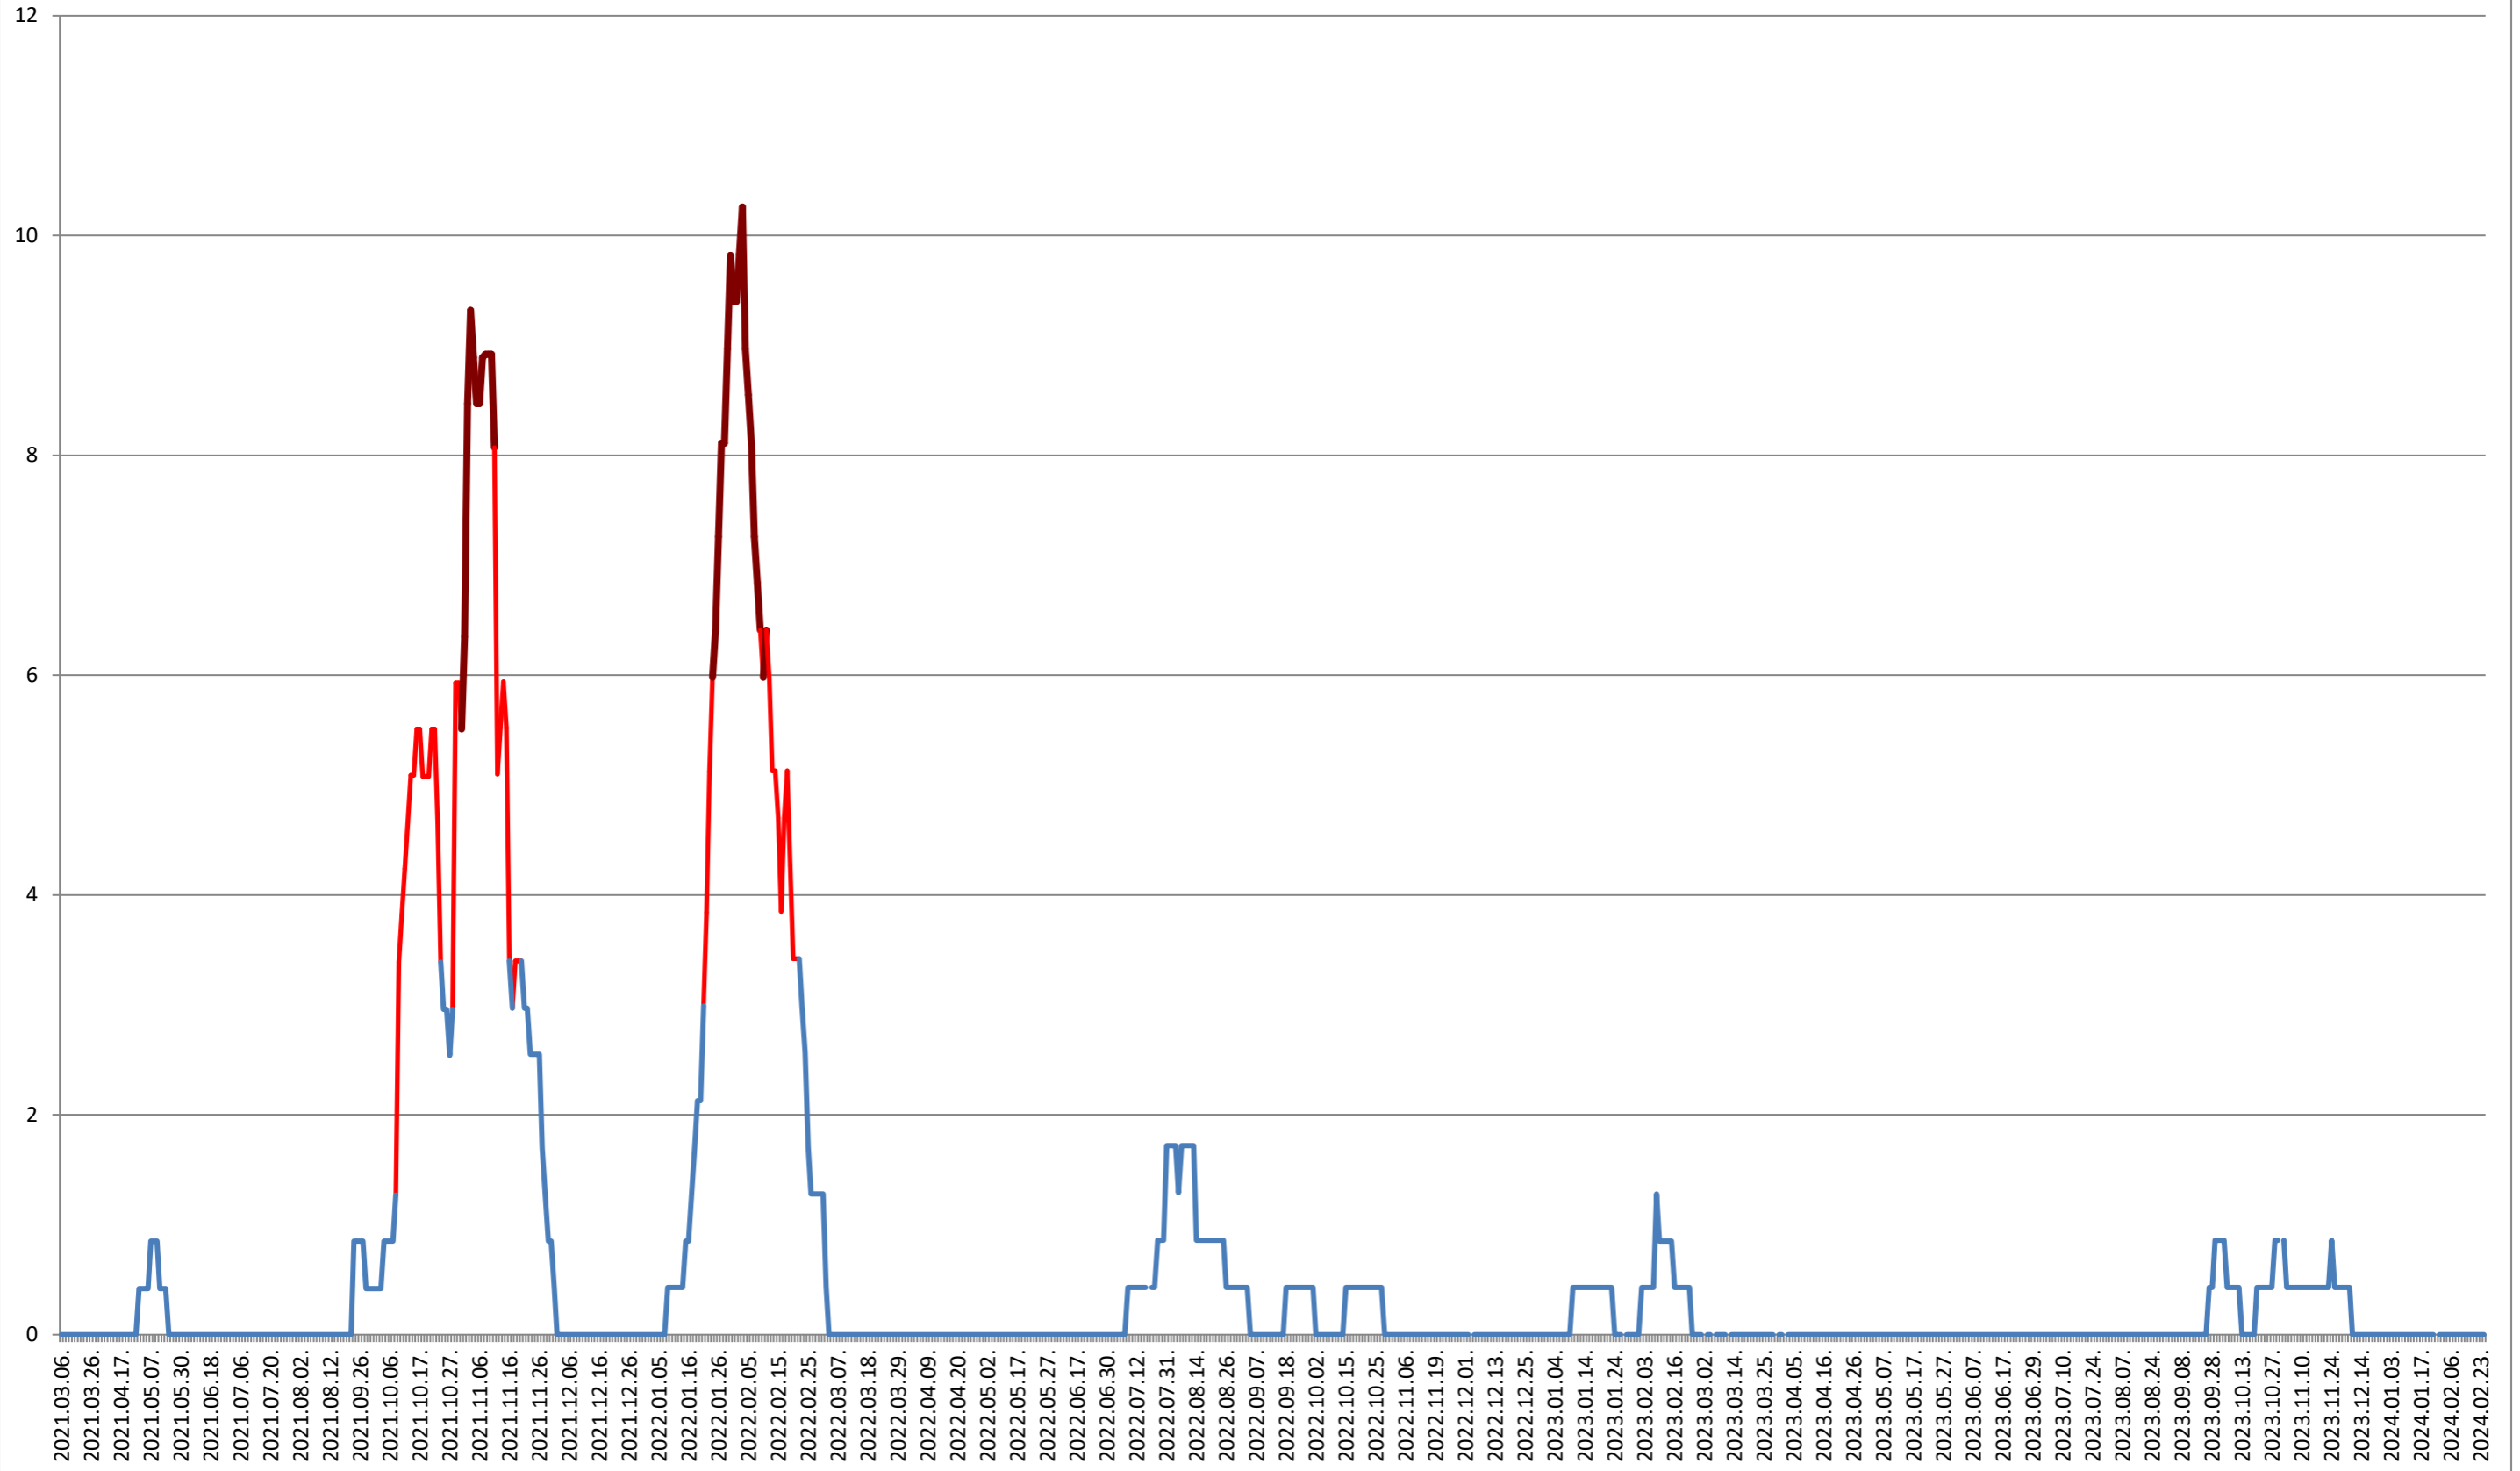

SĂCEL - Evolutia incidentei cumulate pe 14 zile la ‰ de locuitori 2021.03.07. - 2024.02.26.

SÂNCRĂIENI - Evolutia incidentei cumulate pe 14 zile la ‰ de locuitori 2021.03.07. - 2024.02.26.

SÂNDOMINIC - Evolutia incidentei cumulate pe 14 zile la % de locuitori 2021.03.07. - 2024.02.26.

SÂNMARTIN - Evolutia incidentei cumulate pe 14 zile la ‰ de locuitori

2021.03.07. - 2024.02.26.

SÂNSIMION - Evolutia incidentei cumulate pe 14 zile la ‰ de locuitori 2021.03.07. - 2024.02.26.

SÂNTIMBRU - Evolutia incidentei cumulate pe 14 zile la ‰ de locuitori 2021.03.07. - 2024.02.26.