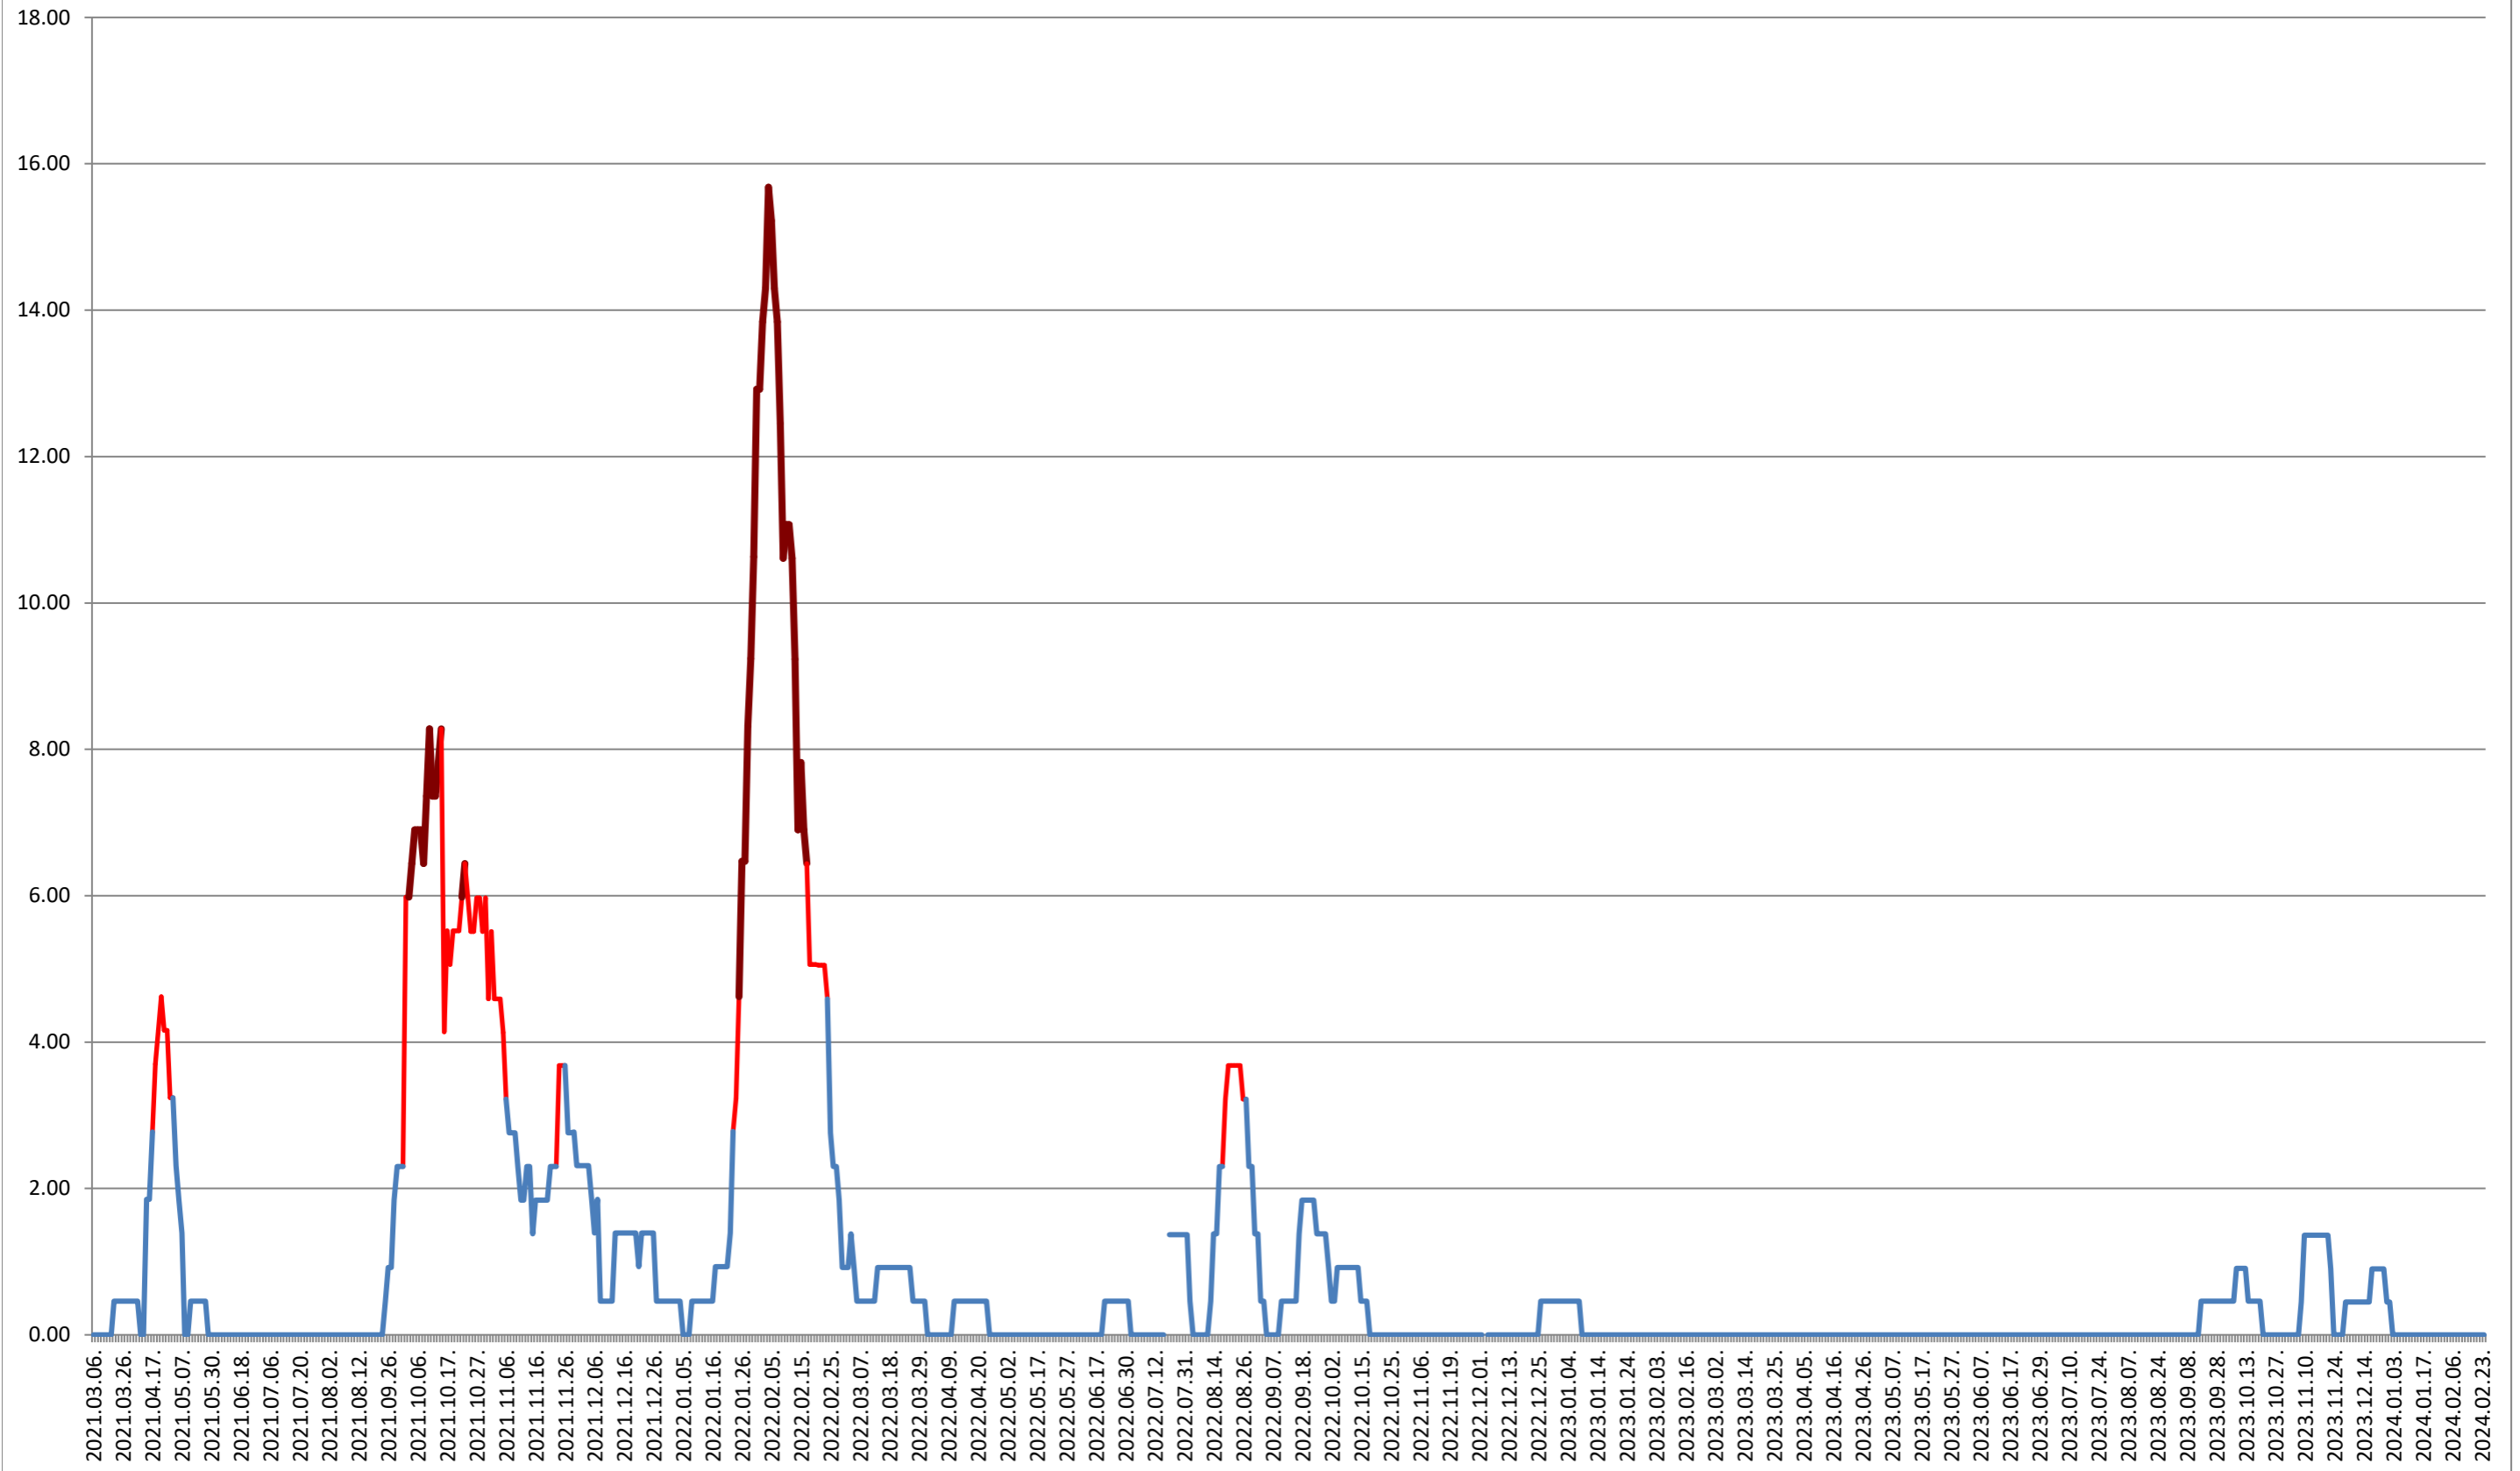

ATID - Evolutia incidentei cumulate pe 14 zile la % de locuitori 2021.03.07. - 2024.02.26.

AVRĂMEȘTI - Evolutia incidentei cumulate pe 14 zile la ‰ de locuitori 2021.03.07. - 2024.02.26.

ORAȘ BĂILE TUȘNAD - Evolutia incidentei cumulate pe 14 zile la ‰ de locuitori 2021.03.07. - 2024.02.26.

ORAȘ BĂLAN - Evolutia incidentei cumulate pe 14 zile la ‰ de locuitori
2021.03.07. - 2024.02.26.

BILBOR - Evolutia incidentei cumulate pe 14 zile la ‰ de locuitori 2021.03.07. - 2024.02.26.

ORAȘ BORSEC - Evolutia incidentei cumulate pe 14 zile la ‰ de locuitori 2021.03.07. - 2024.02.26.

BRĂDEȘTI - Evolutia incidentei cumulate pe 14 zile la % de locuitori 2021.03.07. - 2024.02.26.

CĂPĂLNIȚA - Evolutia incidentei cumulate pe 14 zile la ‰ de locuitori 2021.03.07. - 2024.02.26.

CÂRȚA - Evolutia incidentei cumulate pe 14 zile la % de locuitori 2021.03.07. - 2024.02.26.

CICEU - Evolutia incidentei cumulate pe 14 zile la ‰ de locuitori 2021.03.07. - 2024.02.26.

CIUCSÂNGEORGIU - Evolutia incidentei cumulate pe 14 zile la % de locuitori

2021.03.07. - 2024.02.26.

CIUMANI - Evolutia incidentei cumulate pe 14 zile la ‰ de locuitori 2021.03.07. - 2024.02.26.