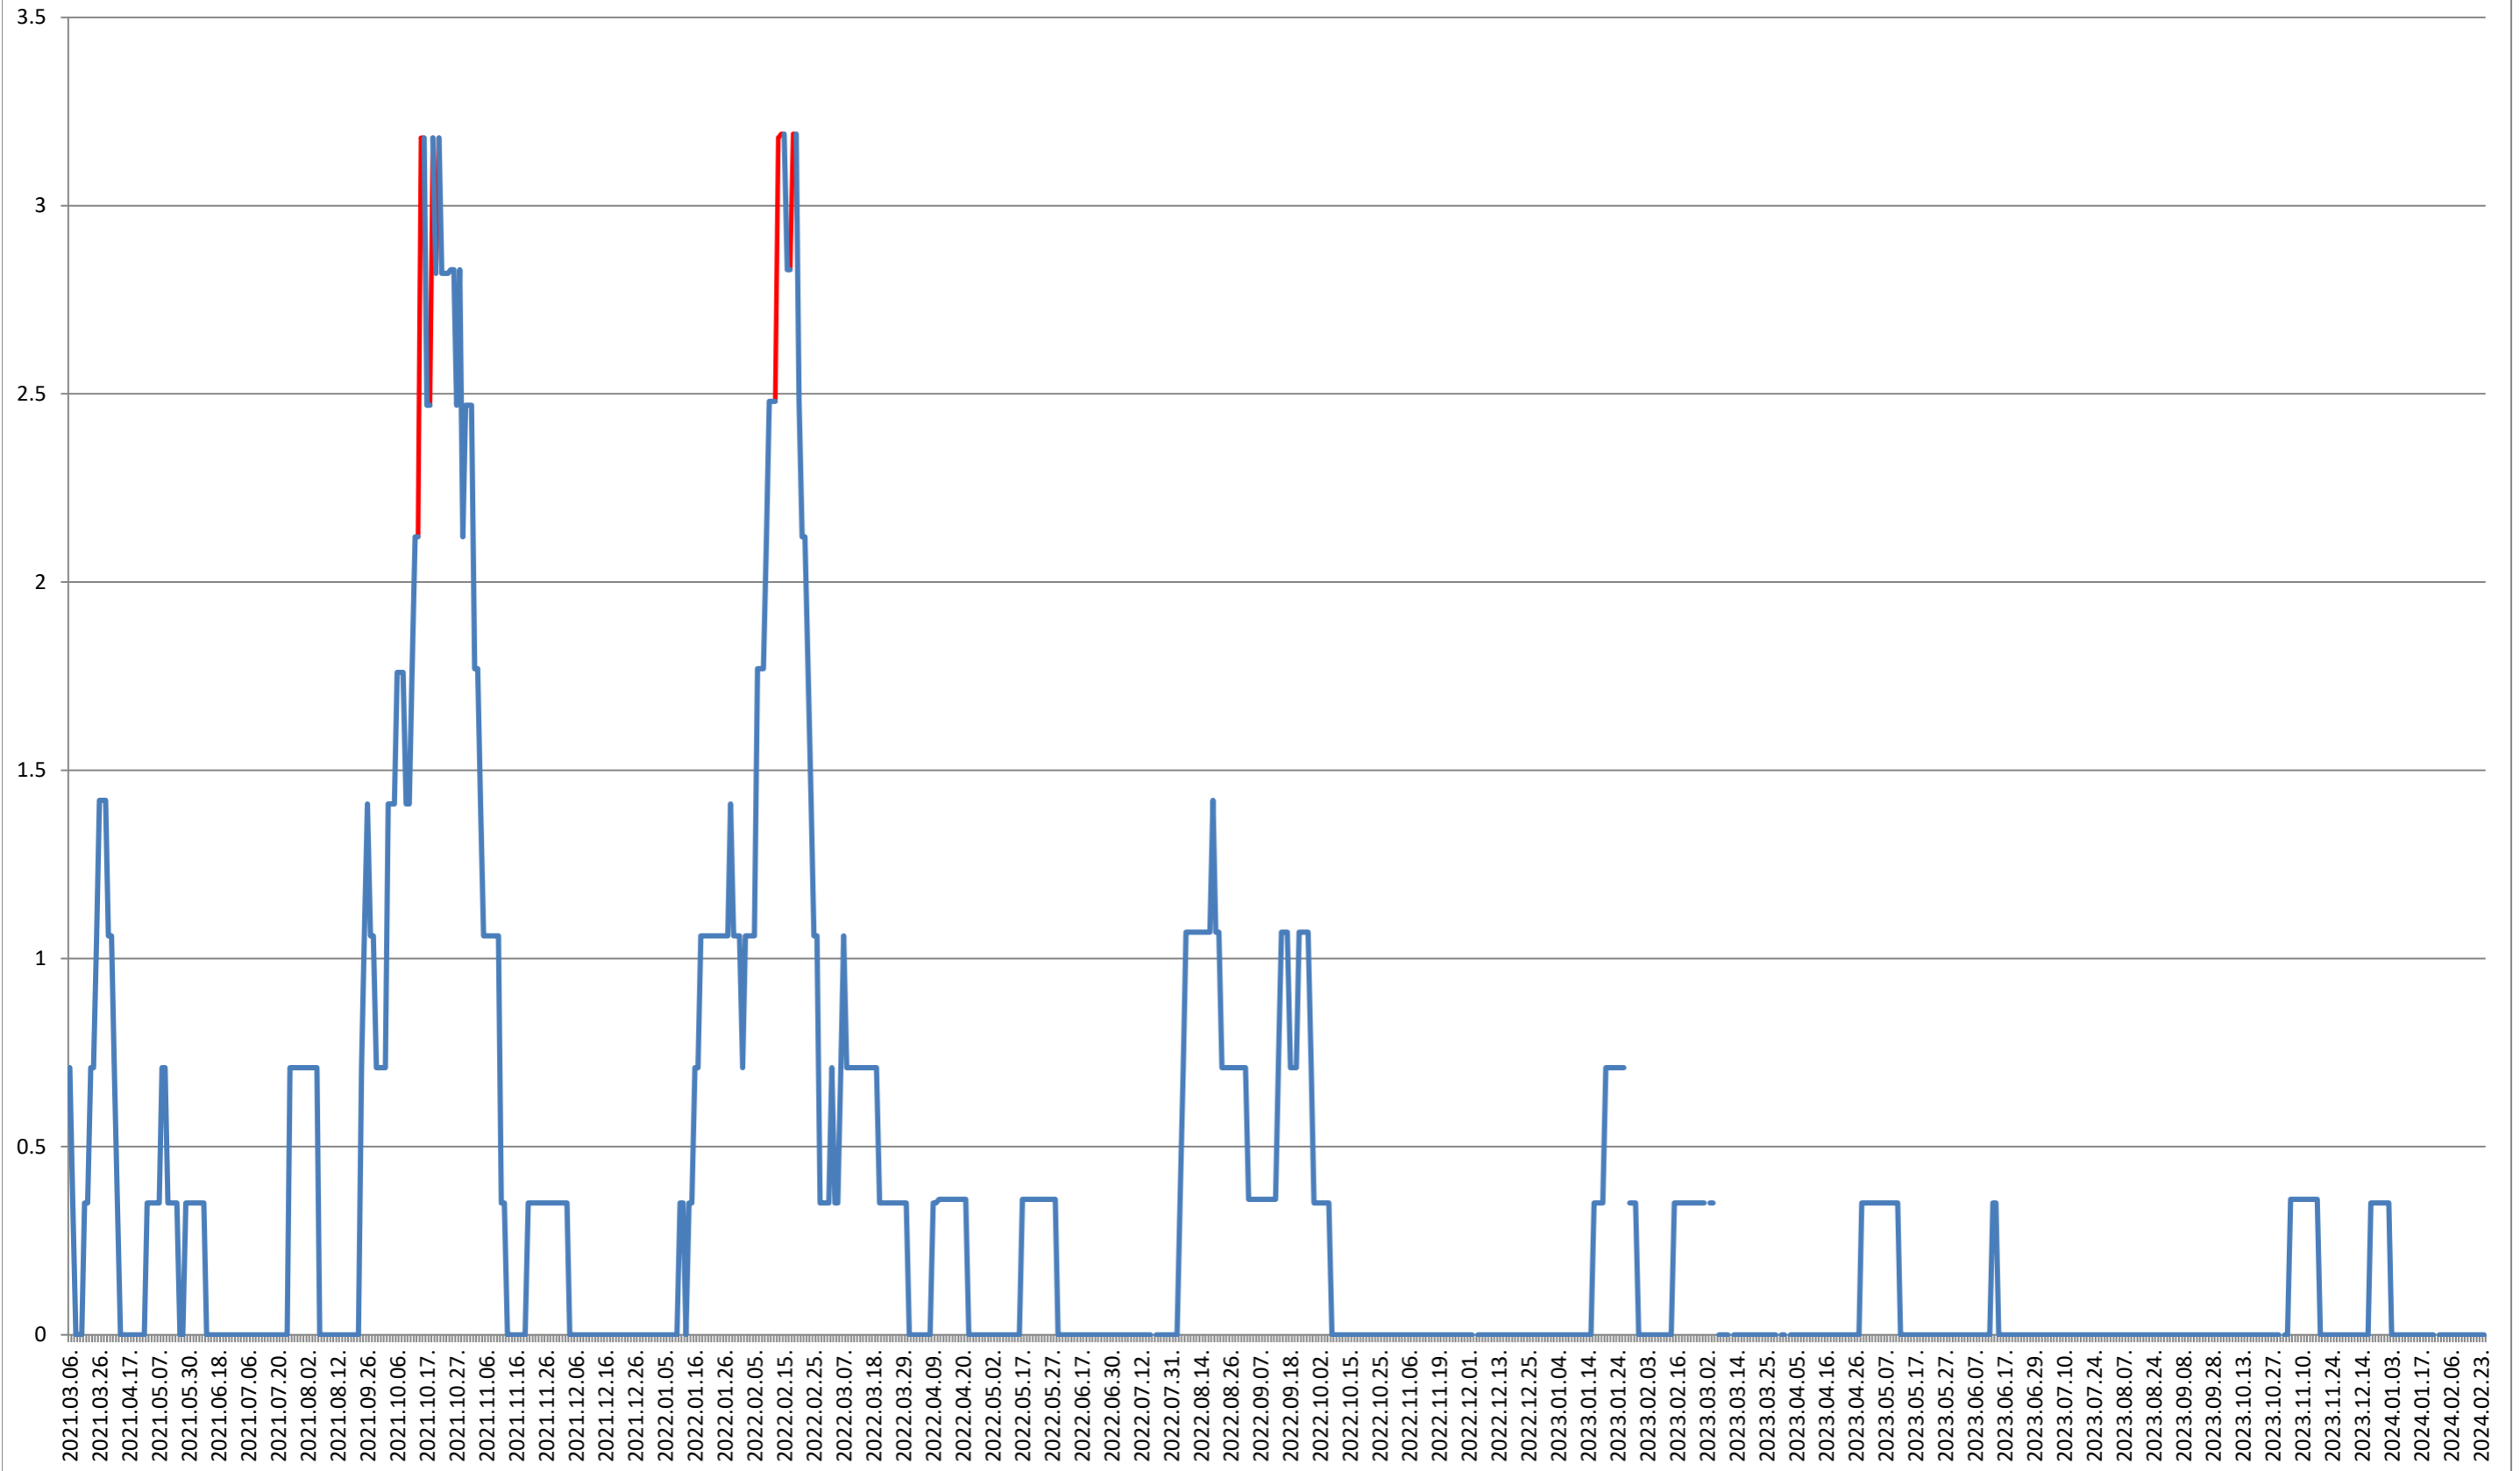

PLĂIEȘII DE JOS - Evolutia incidentei cumulate pe 14 zile la % de locuitori 2021.03.07. - 2024.02.26.