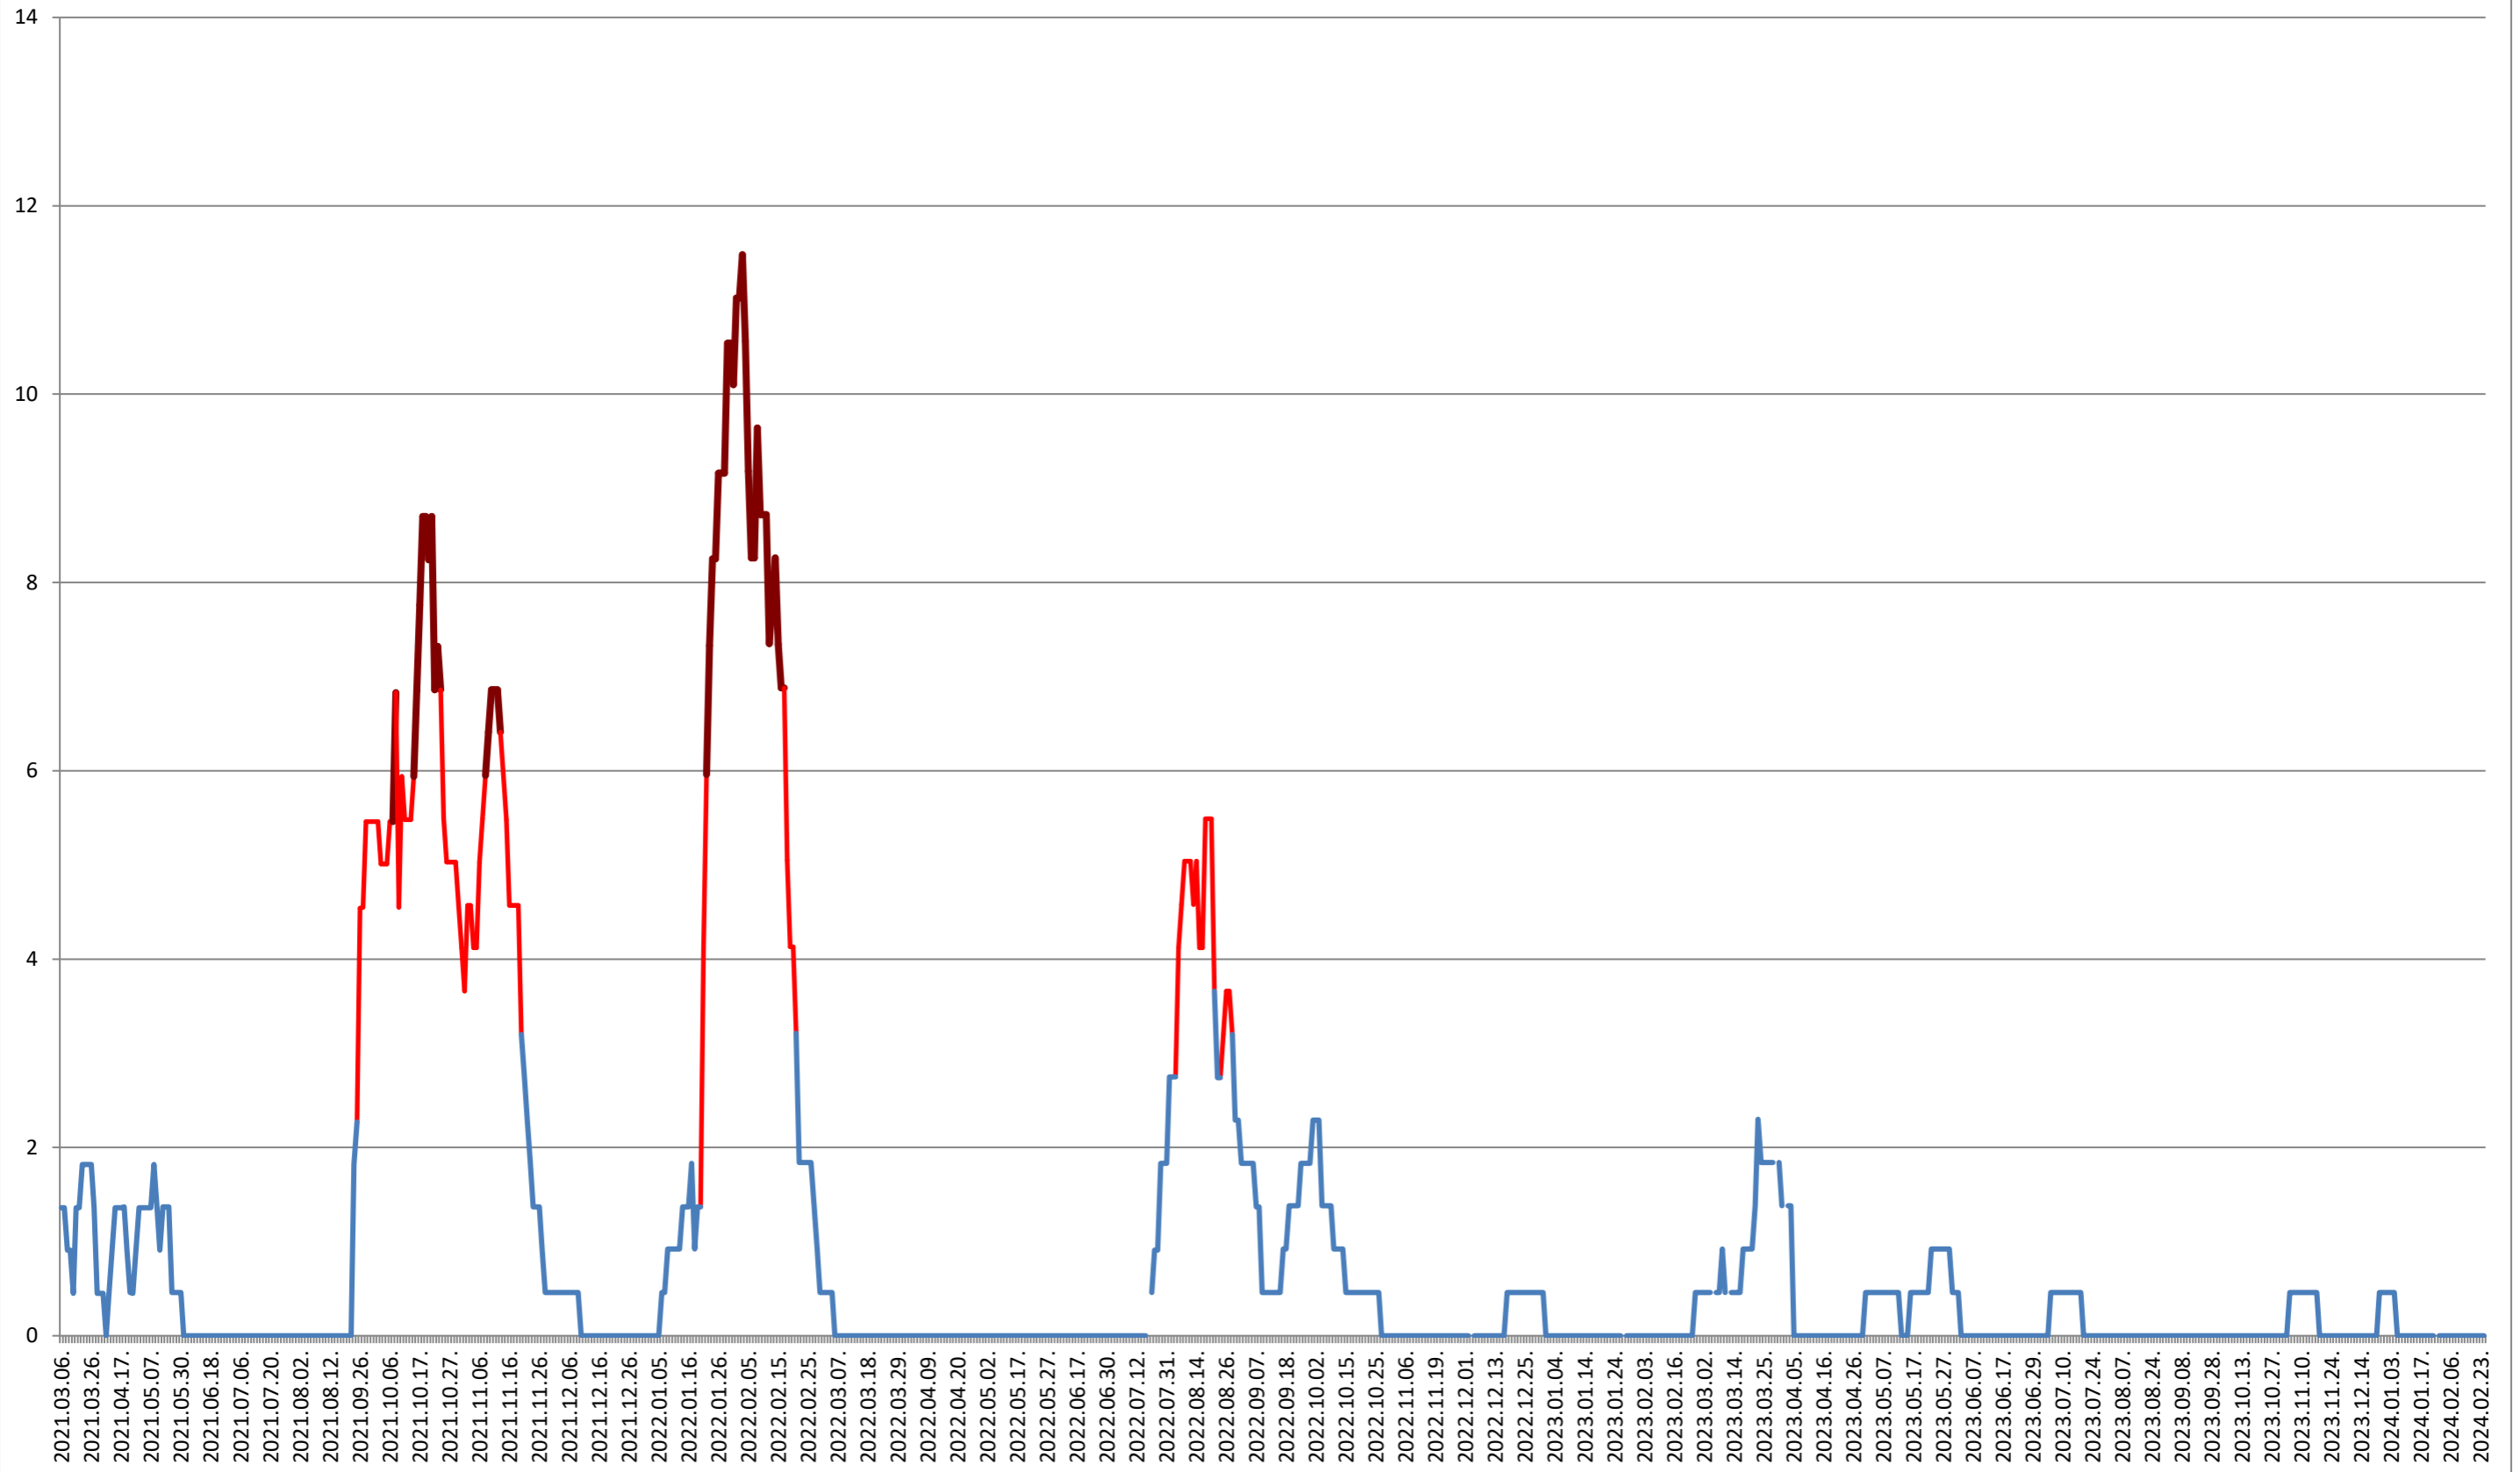

LĂZAREA - Evolutia incidentei cumulate pe 14 zile la ‰ de locuitori

2021.03.07. - 2024.02.26.

LELICENI - Evolutia incidentei cumulate pe 14 zile la % de locuitori
2021.03.07. - 2024.02.26.

LUETA - Evolutia incidentei cumulate pe 14 zile la % de locuitori 2021.03.07. - 2024.02.26.

LUNCA DE JOS - Evolutia incidentei cumulate pe 14 zile la ‰ de locuitori 2021.03.07. - 2024.02.26.

LUNCA DE SUS - Evolutia incidentei cumulate pe 14 zile la ‰ de locuitori 2021.03.07. - 2024.02.26.

LUPENI - Evolutia incidentei cumulate pe 14 zile la ‰ de locuitori 2021.03.07. - 2024.02.26.

MĂDĂRAȘ - Evolutia incidentei cumulate pe 14 zile la ‰ de locuitori 2021.03.07. - 2024.02.26.

MĂRTINIȘ - Evolutia incidentei cumulate pe 14 zile la % de locuitori
2021.03.07. - 2024.02.26.

MEREȘTI - Evolutia incidentei cumulate pe 14 zile la ‰ de locuitori 2021.03.07. - 2024.02.26.