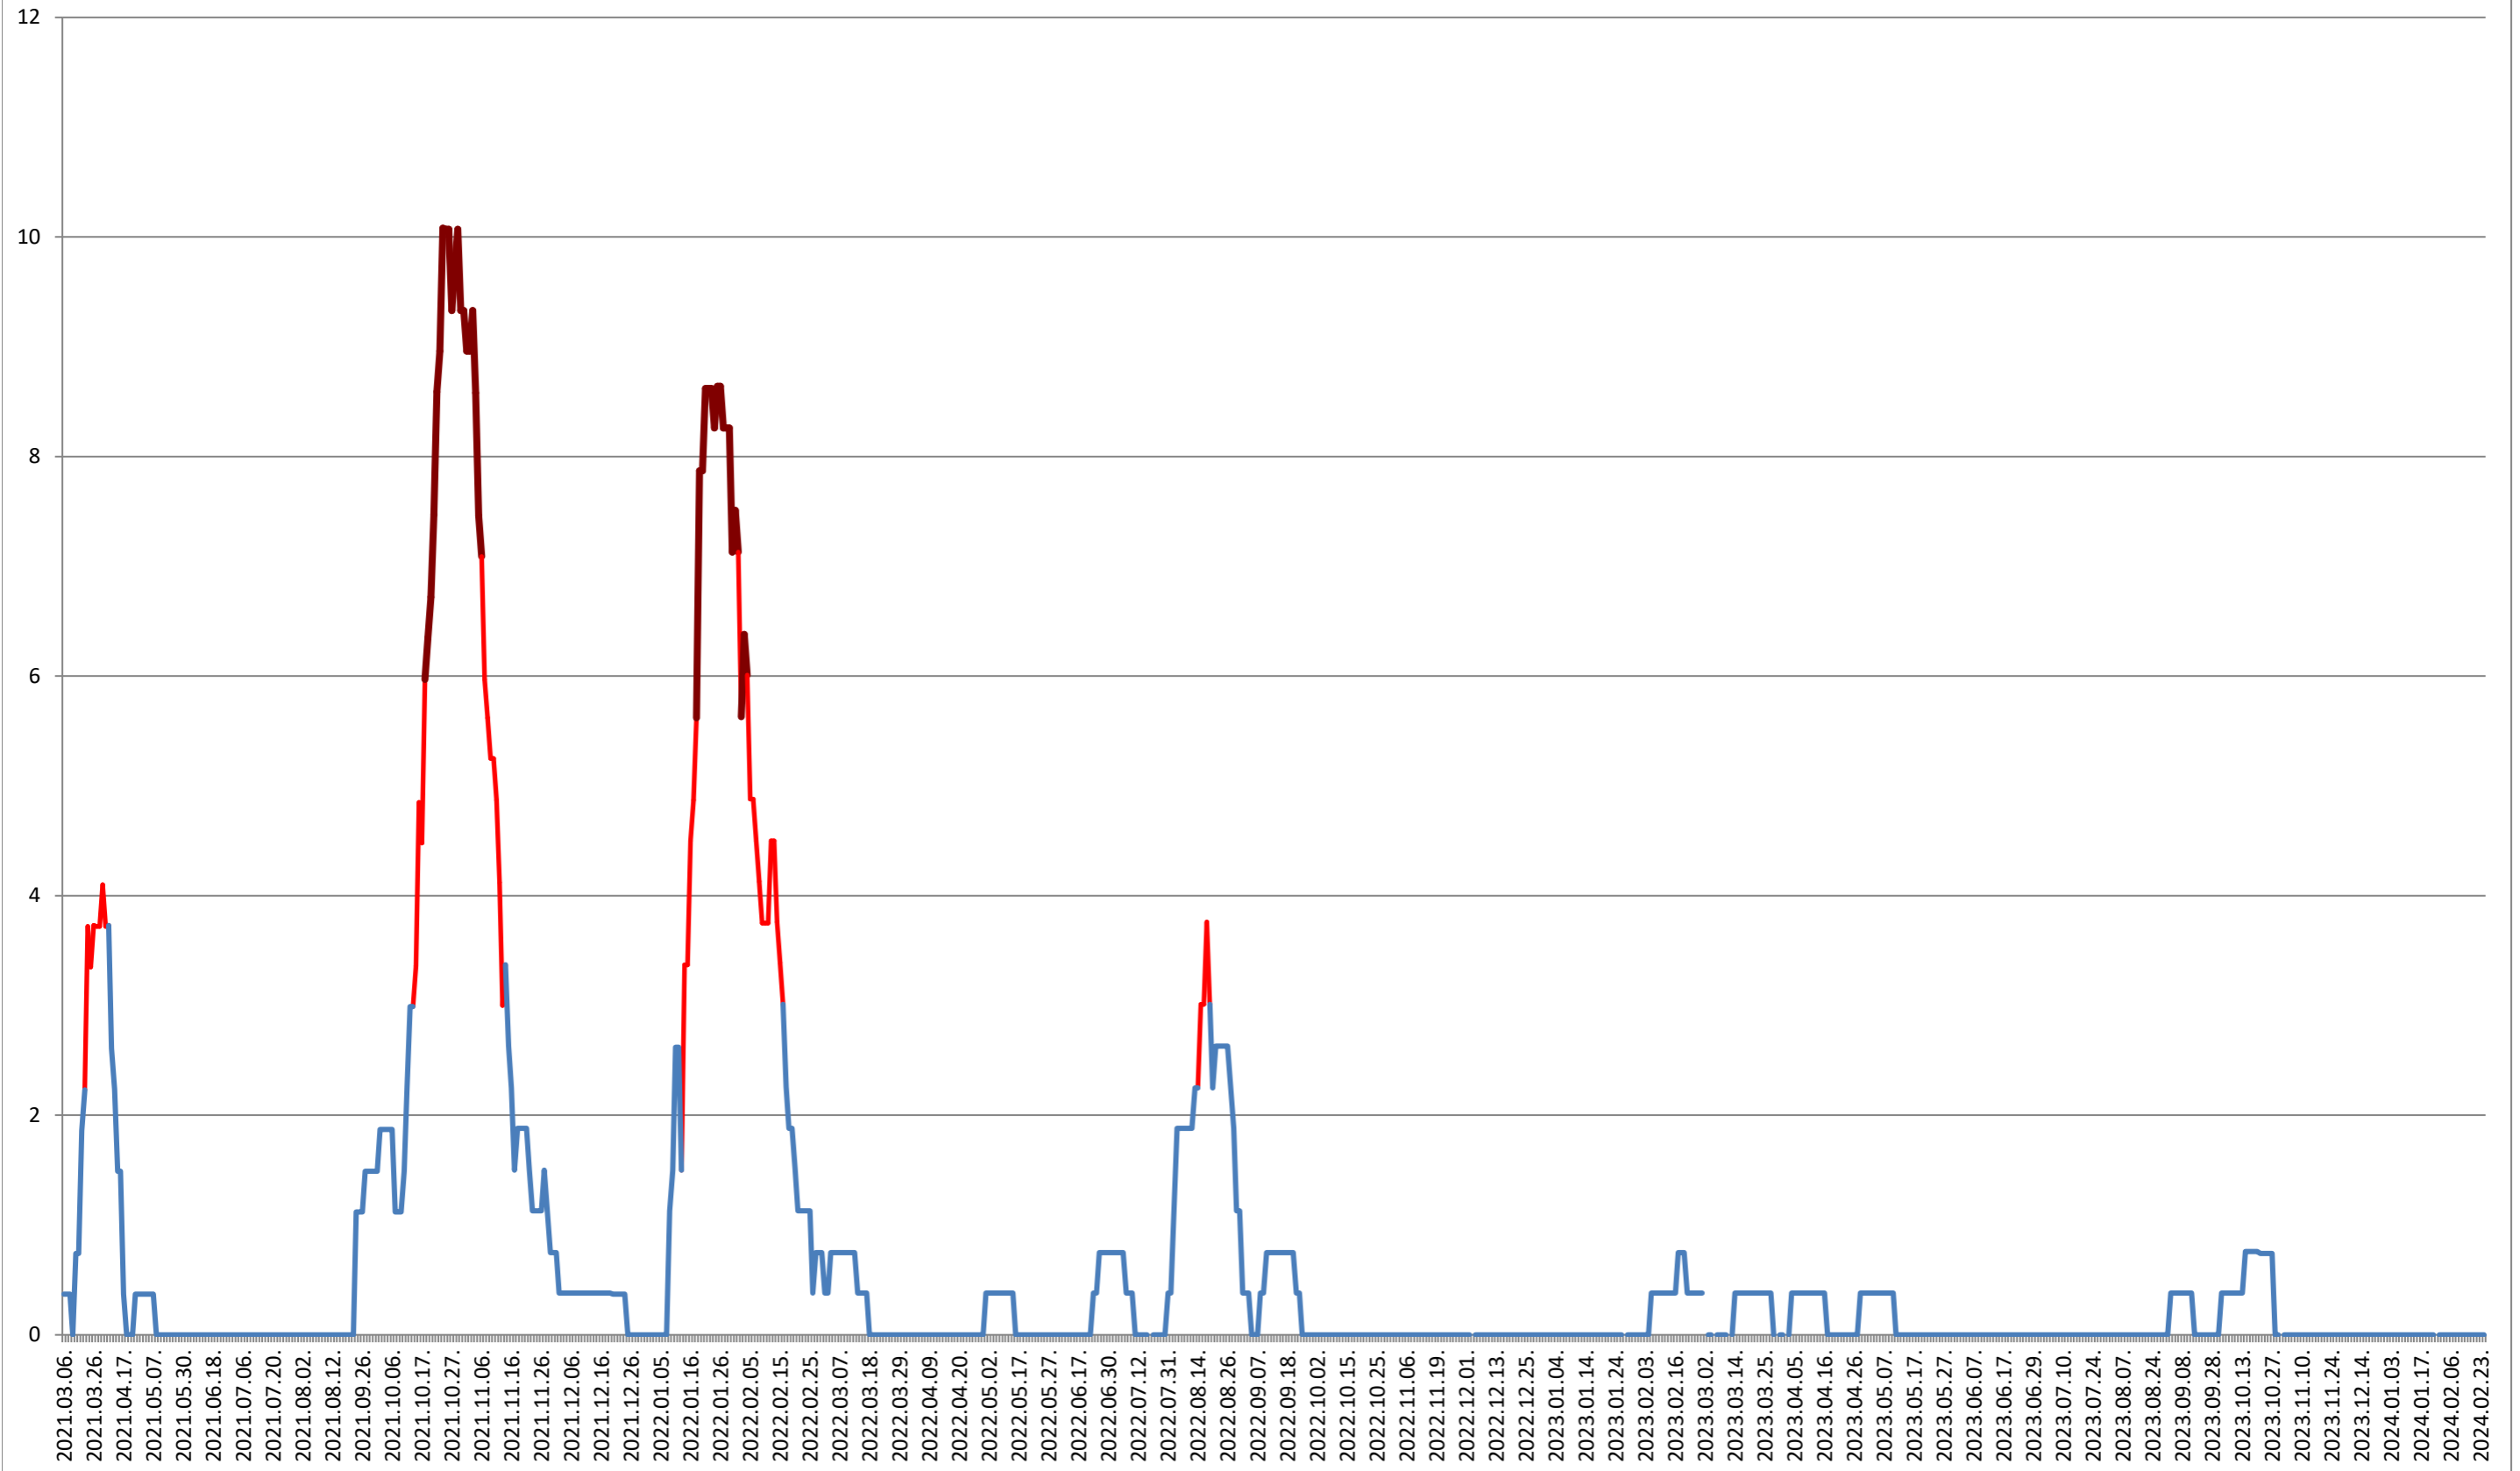

PRAID - Evolutia incidentei cumulate pe 14 zile la % de locuitori
2021.03.07. - 2024.02.26.

RACU - Evolutia incidentei cumulate pe 14 zile la ‰ de locuitori 2021.03.07. - 2024.02.26.

REMETEA - Evolutia incidentei cumulate pe 14 zile la % de locuitori 2021.03.07. - 2024.02.26.

SĂCEL - Evolutia incidentei cumulate pe 14 zile la ‰ de locuitori 2021.03.07. - 2024.02.26.

SÂNCRĂIENI - Evolutia incidentei cumulate pe 14 zile la ‰ de locuitori 2021.03.07. - 2024.02.26.

SÂNDOMINIC - Evolutia incidentei cumulate pe 14 zile la % de locuitori 2021.03.07. - 2024.02.26.