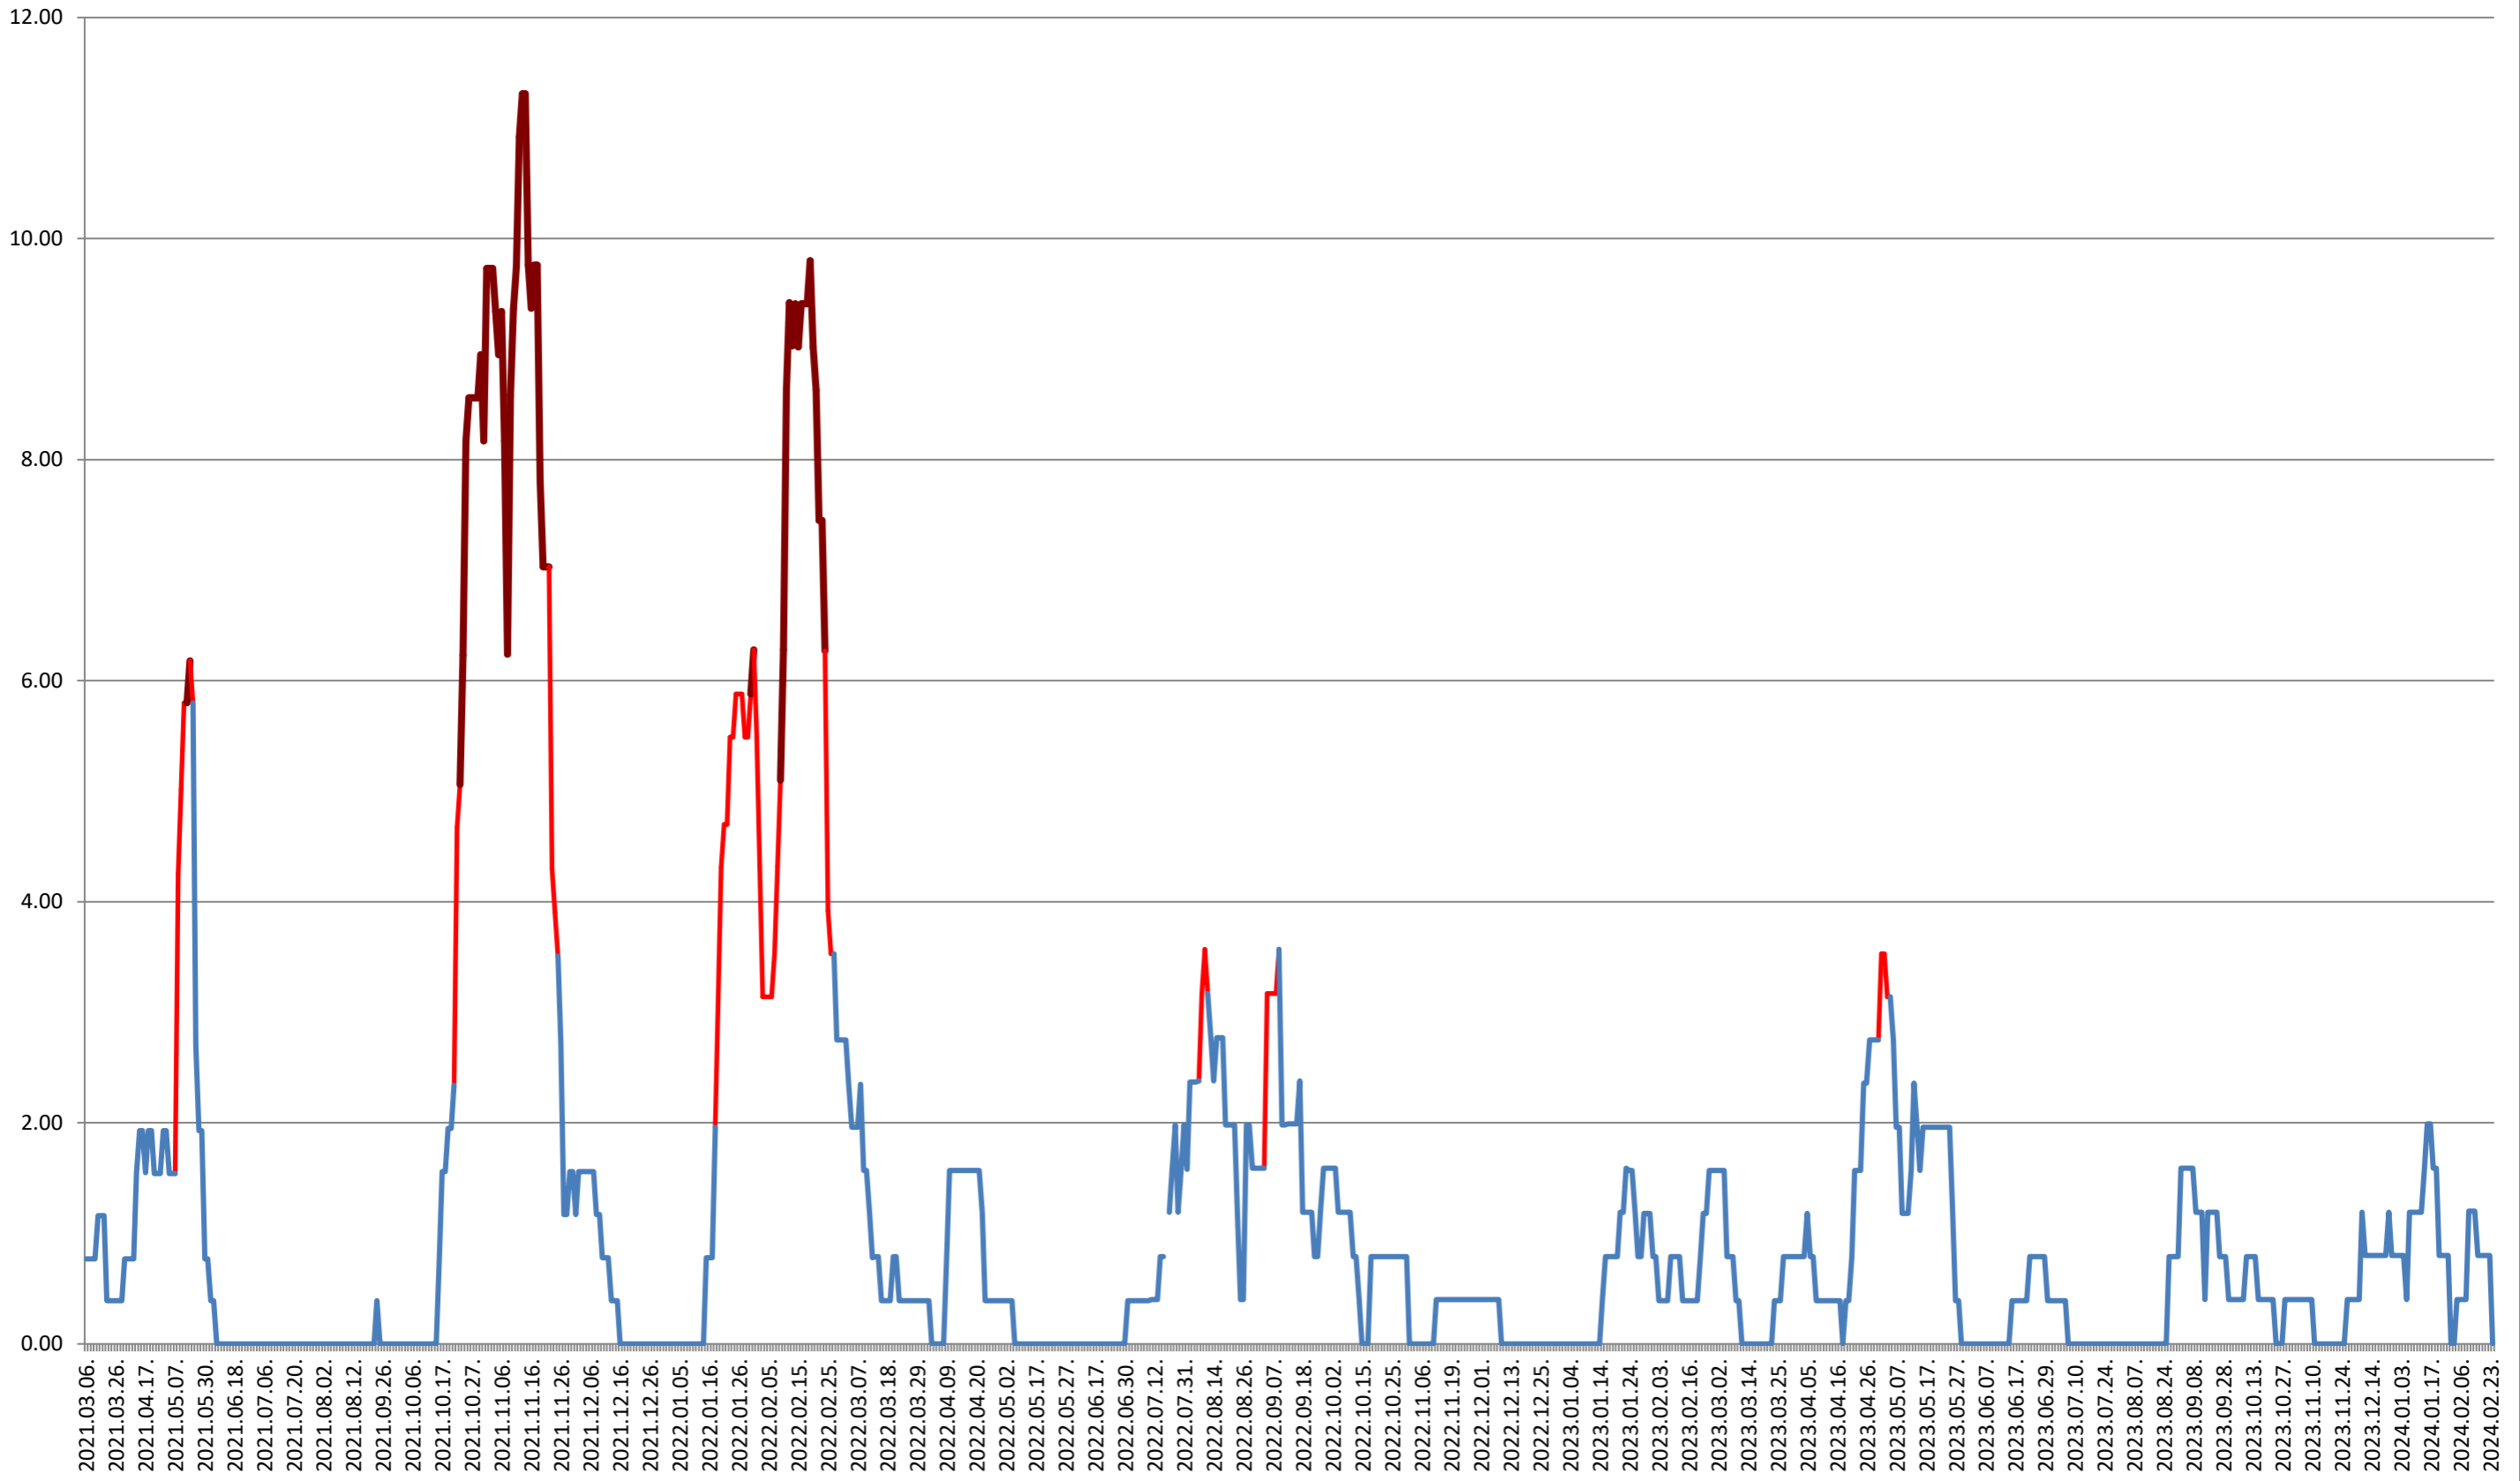

ATID - Evolutia incidentei cumulate pe 14 zile la % de locuitori 2021.03.07. - 2024.02.26.

AVRĂMEȘTI - Evolutia incidentei cumulate pe 14 zile la ‰ de locuitori 2021.03.07. - 2024.02.26.

ORAȘ BĂILE TUȘNAD - Evolutia incidentei cumulate pe 14 zile la ‰ de locuitori 2021.03.07. - 2024.02.26.

ORAȘ BĂLAN - Evolutia incidentei cumulate pe 14 zile la ‰ de locuitori
2021.03.07. - 2024.02.26.

BILBOR - Evolutia incidentei cumulate pe 14 zile la ‰ de locuitori 2021.03.07. - 2024.02.26.

ORAȘ BORSEC - Evolutia incidentei cumulate pe 14 zile la ‰ de locuitori 2021.03.07. - 2024.02.26.

BRĂDEȘTI - Evolutia incidentei cumulate pe 14 zile la % de locuitori 2021.03.07. - 2024.02.26.

CĂPĂLNIȚA - Evolutia incidentei cumulate pe 14 zile la ‰ de locuitori 2021.03.07. - 2024.02.26.

CÂRȚA - Evolutia incidentei cumulate pe 14 zile la % de locuitori 2021.03.07. - 2024.02.26.

ORAȘ CRISTURU SECUIESC - Evolutia incidentei cumulate pe 14 zile la ‰ de locuitori
2021.03.07. - 2024.02.26.

DĂNEȘTI - Evolutia incidentei cumulate pe 14 zile la ‰ de locuitori 2021.03.07. - 2024.02.26.