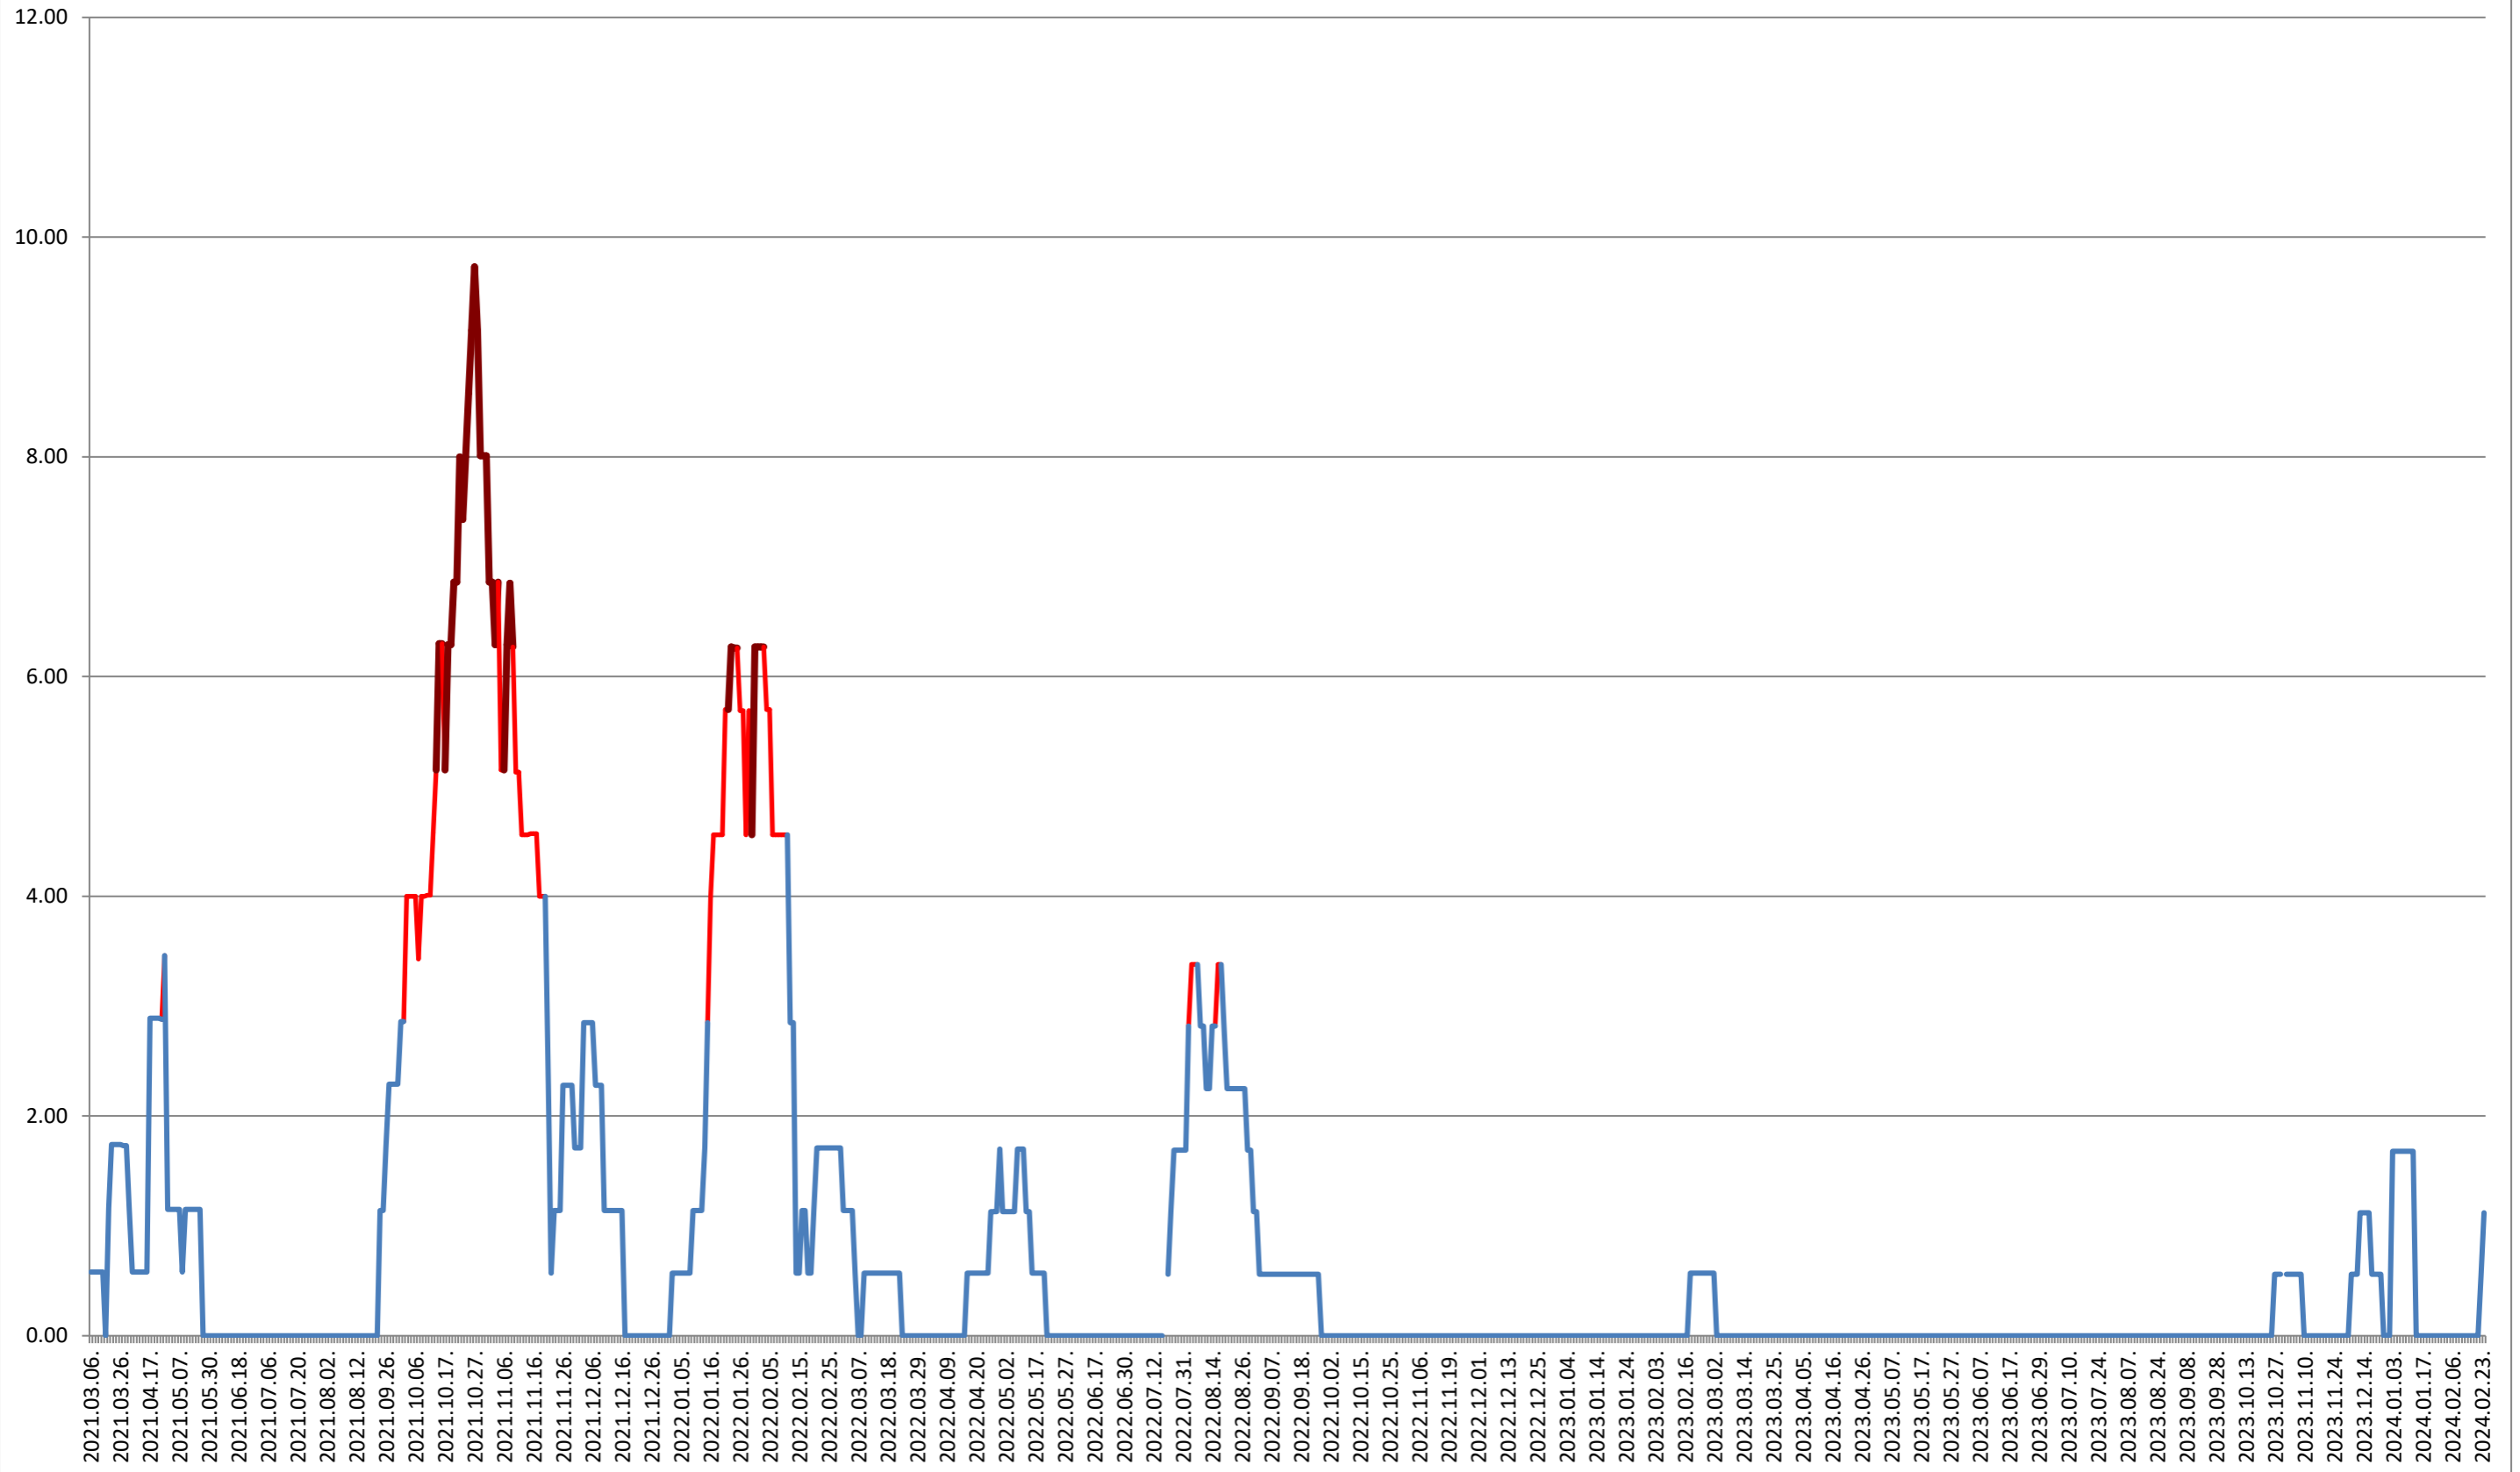

VĂRȘAG - Evolutia incidentei cumulate pe 14 zile la % de locuitori

2021.03.07. - 2024.02.26.