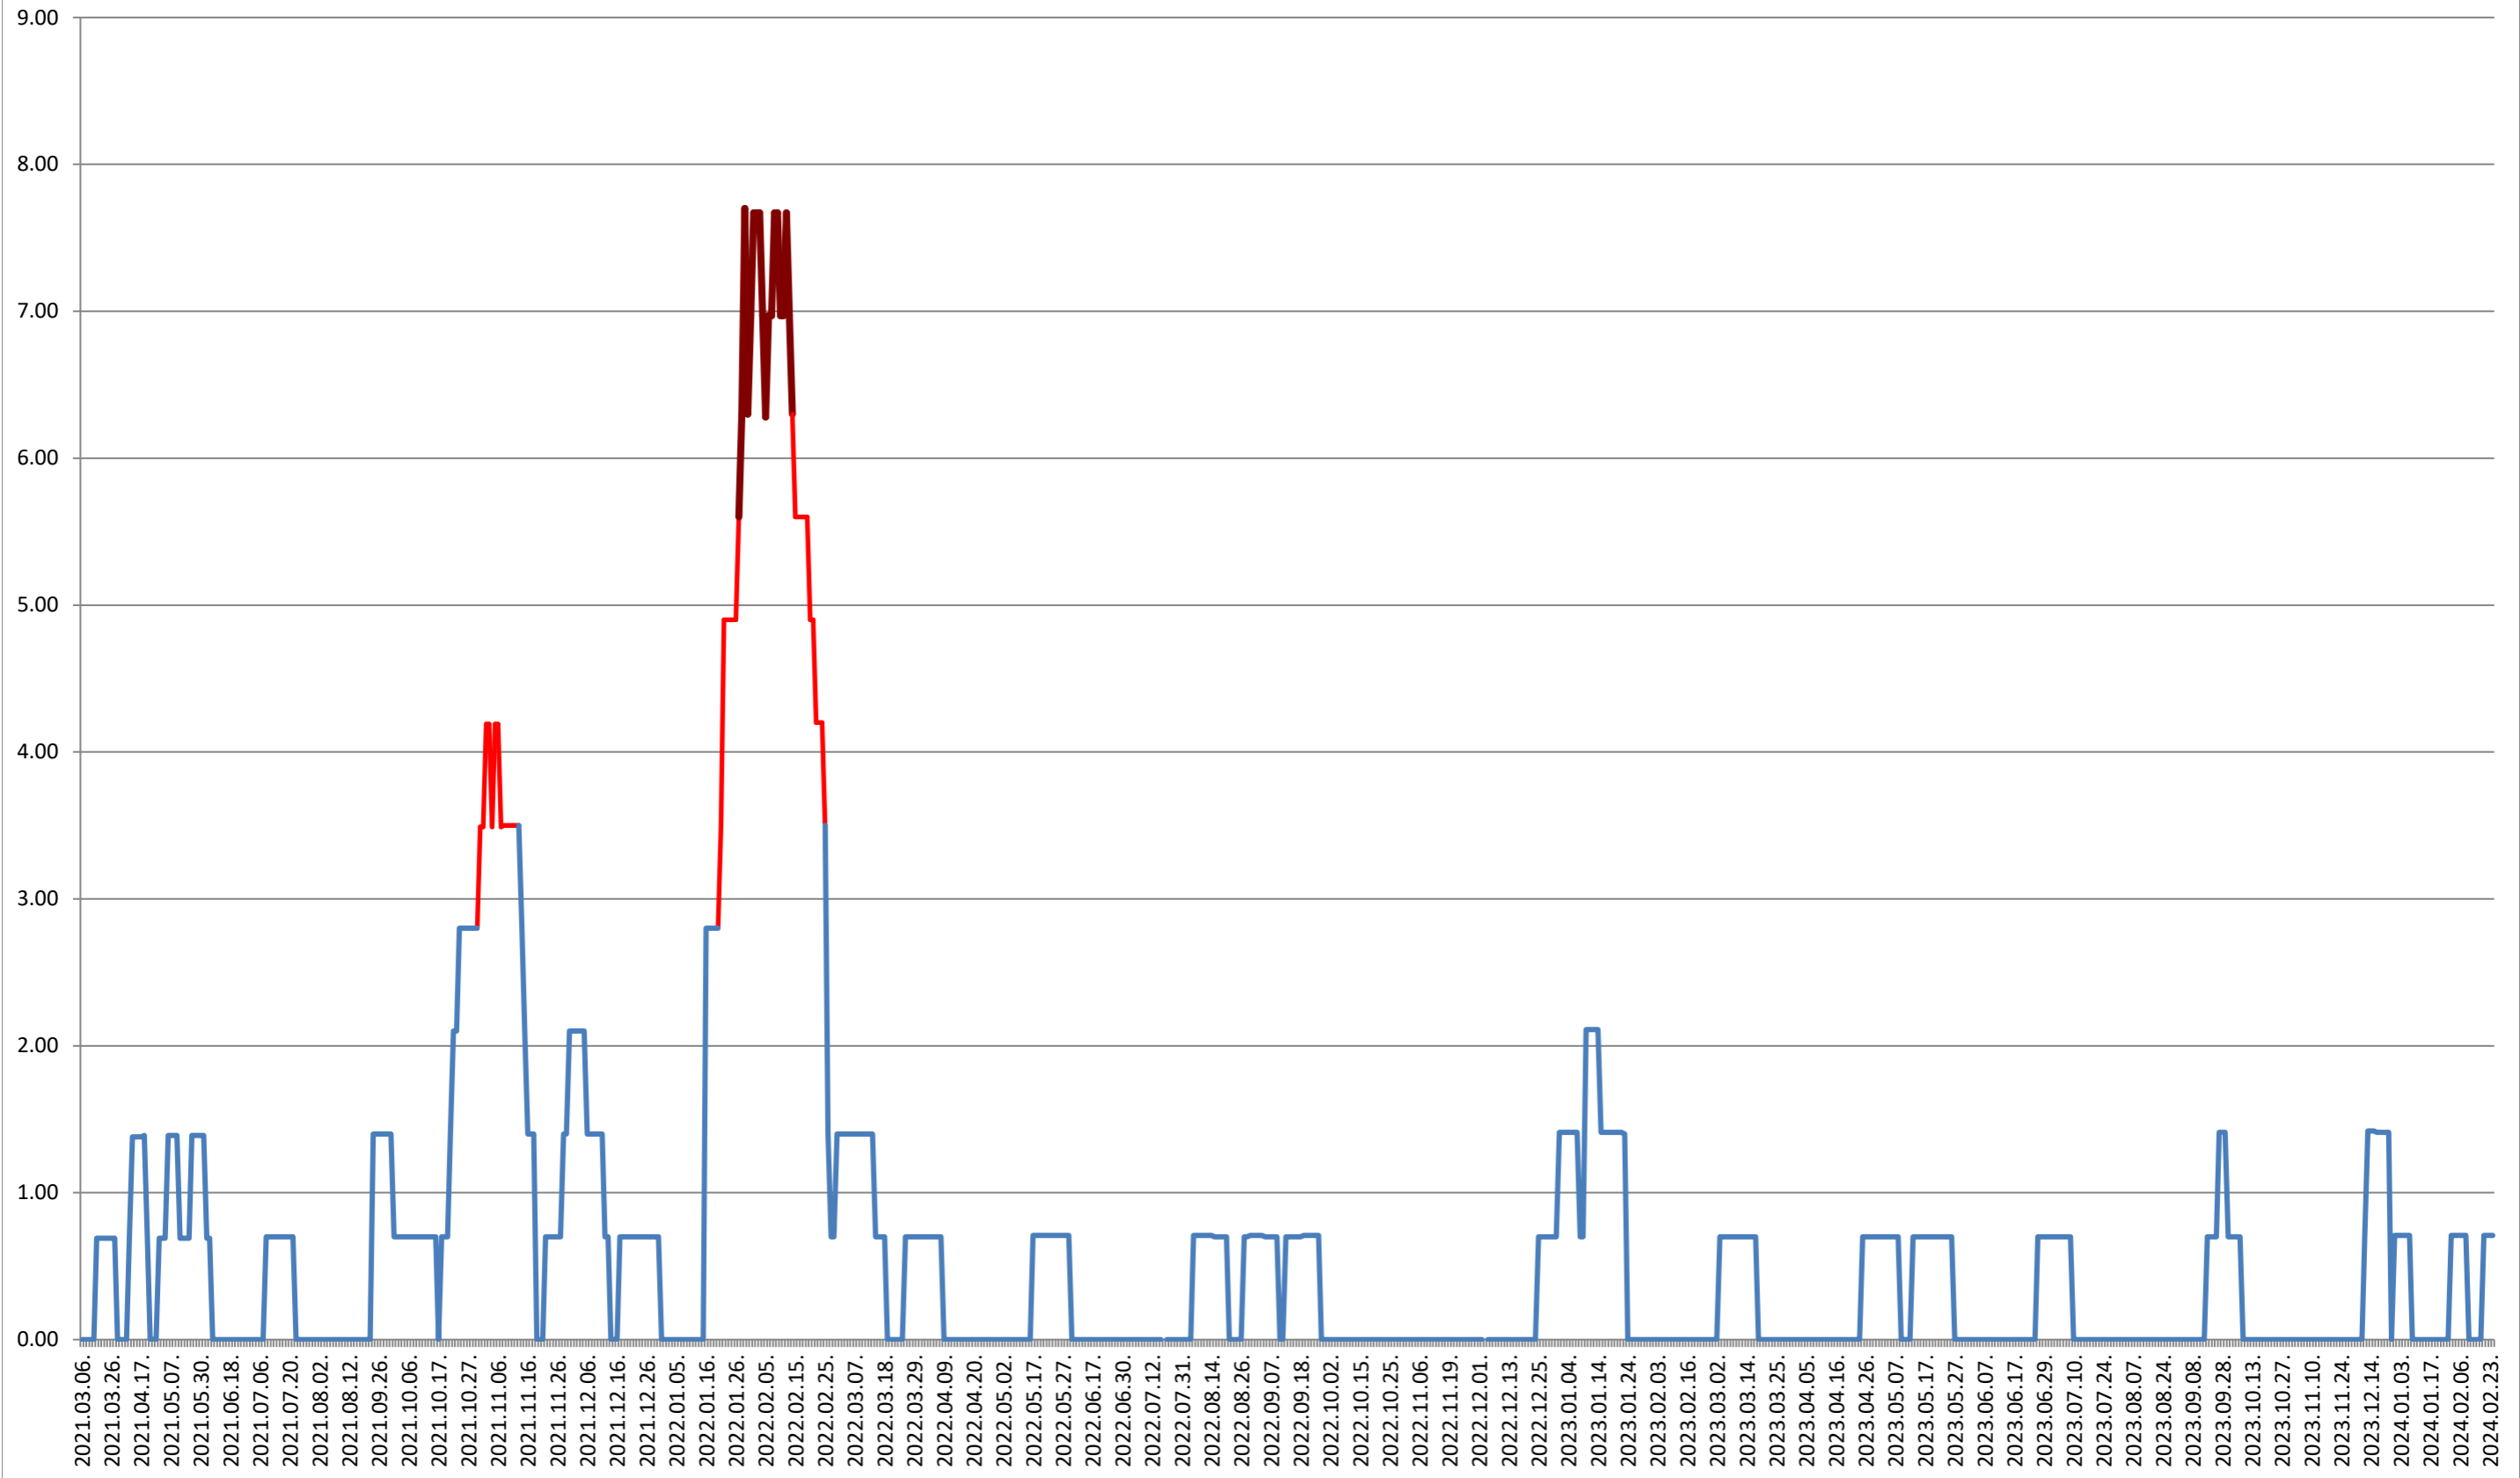

ORAȘ BĂLAN - Evolutia incidentei cumulate pe 14 zile la ‰ de locuitori
2021.03.07. - 2024.02.26.

BILBOR - Evolutia incidentei cumulate pe 14 zile la ‰ de locuitori 2021.03.07. - 2024.02.26.

ORAȘ BORSEC - Evolutia incidentei cumulate pe 14 zile la ‰ de locuitori 2021.03.07. - 2024.02.26.

BRĂDEȘTI - Evolutia incidentei cumulate pe 14 zile la % de locuitori 2021.03.07. - 2024.02.26.

CĂPĂLNIȚA - Evolutia incidentei cumulate pe 14 zile la ‰ de locuitori 2021.03.07. - 2024.02.26.

CÂRȚA - Evolutia incidentei cumulate pe 14 zile la % de locuitori 2021.03.07. - 2024.02.26.

CICEU - Evolutia incidentei cumulate pe 14 zile la ‰ de locuitori 2021.03.07. - 2024.02.26.

CIUCSÂNGEORGIU - Evolutia incidentei cumulate pe 14 zile la % de locuitori

2021.03.07. - 2024.02.26.

CIUMANI - Evolutia incidentei cumulate pe 14 zile la ‰ de locuitori 2021.03.07. - 2024.02.26.

CORBU - Evolutia incidentei cumulate pe 14 zile la ‰ de locuitori 2021.03.07. - 2024.02.26.

CORUND - Evolutia incidentei cumulate pe 14 zile la ‰ de locuitori 2021.03.07. - 2024.02.26.

COZMENI - Evolutia incidentei cumulate pe 14 zile la ‰ de locuitori 2021.03.07. - 2024.02.26.