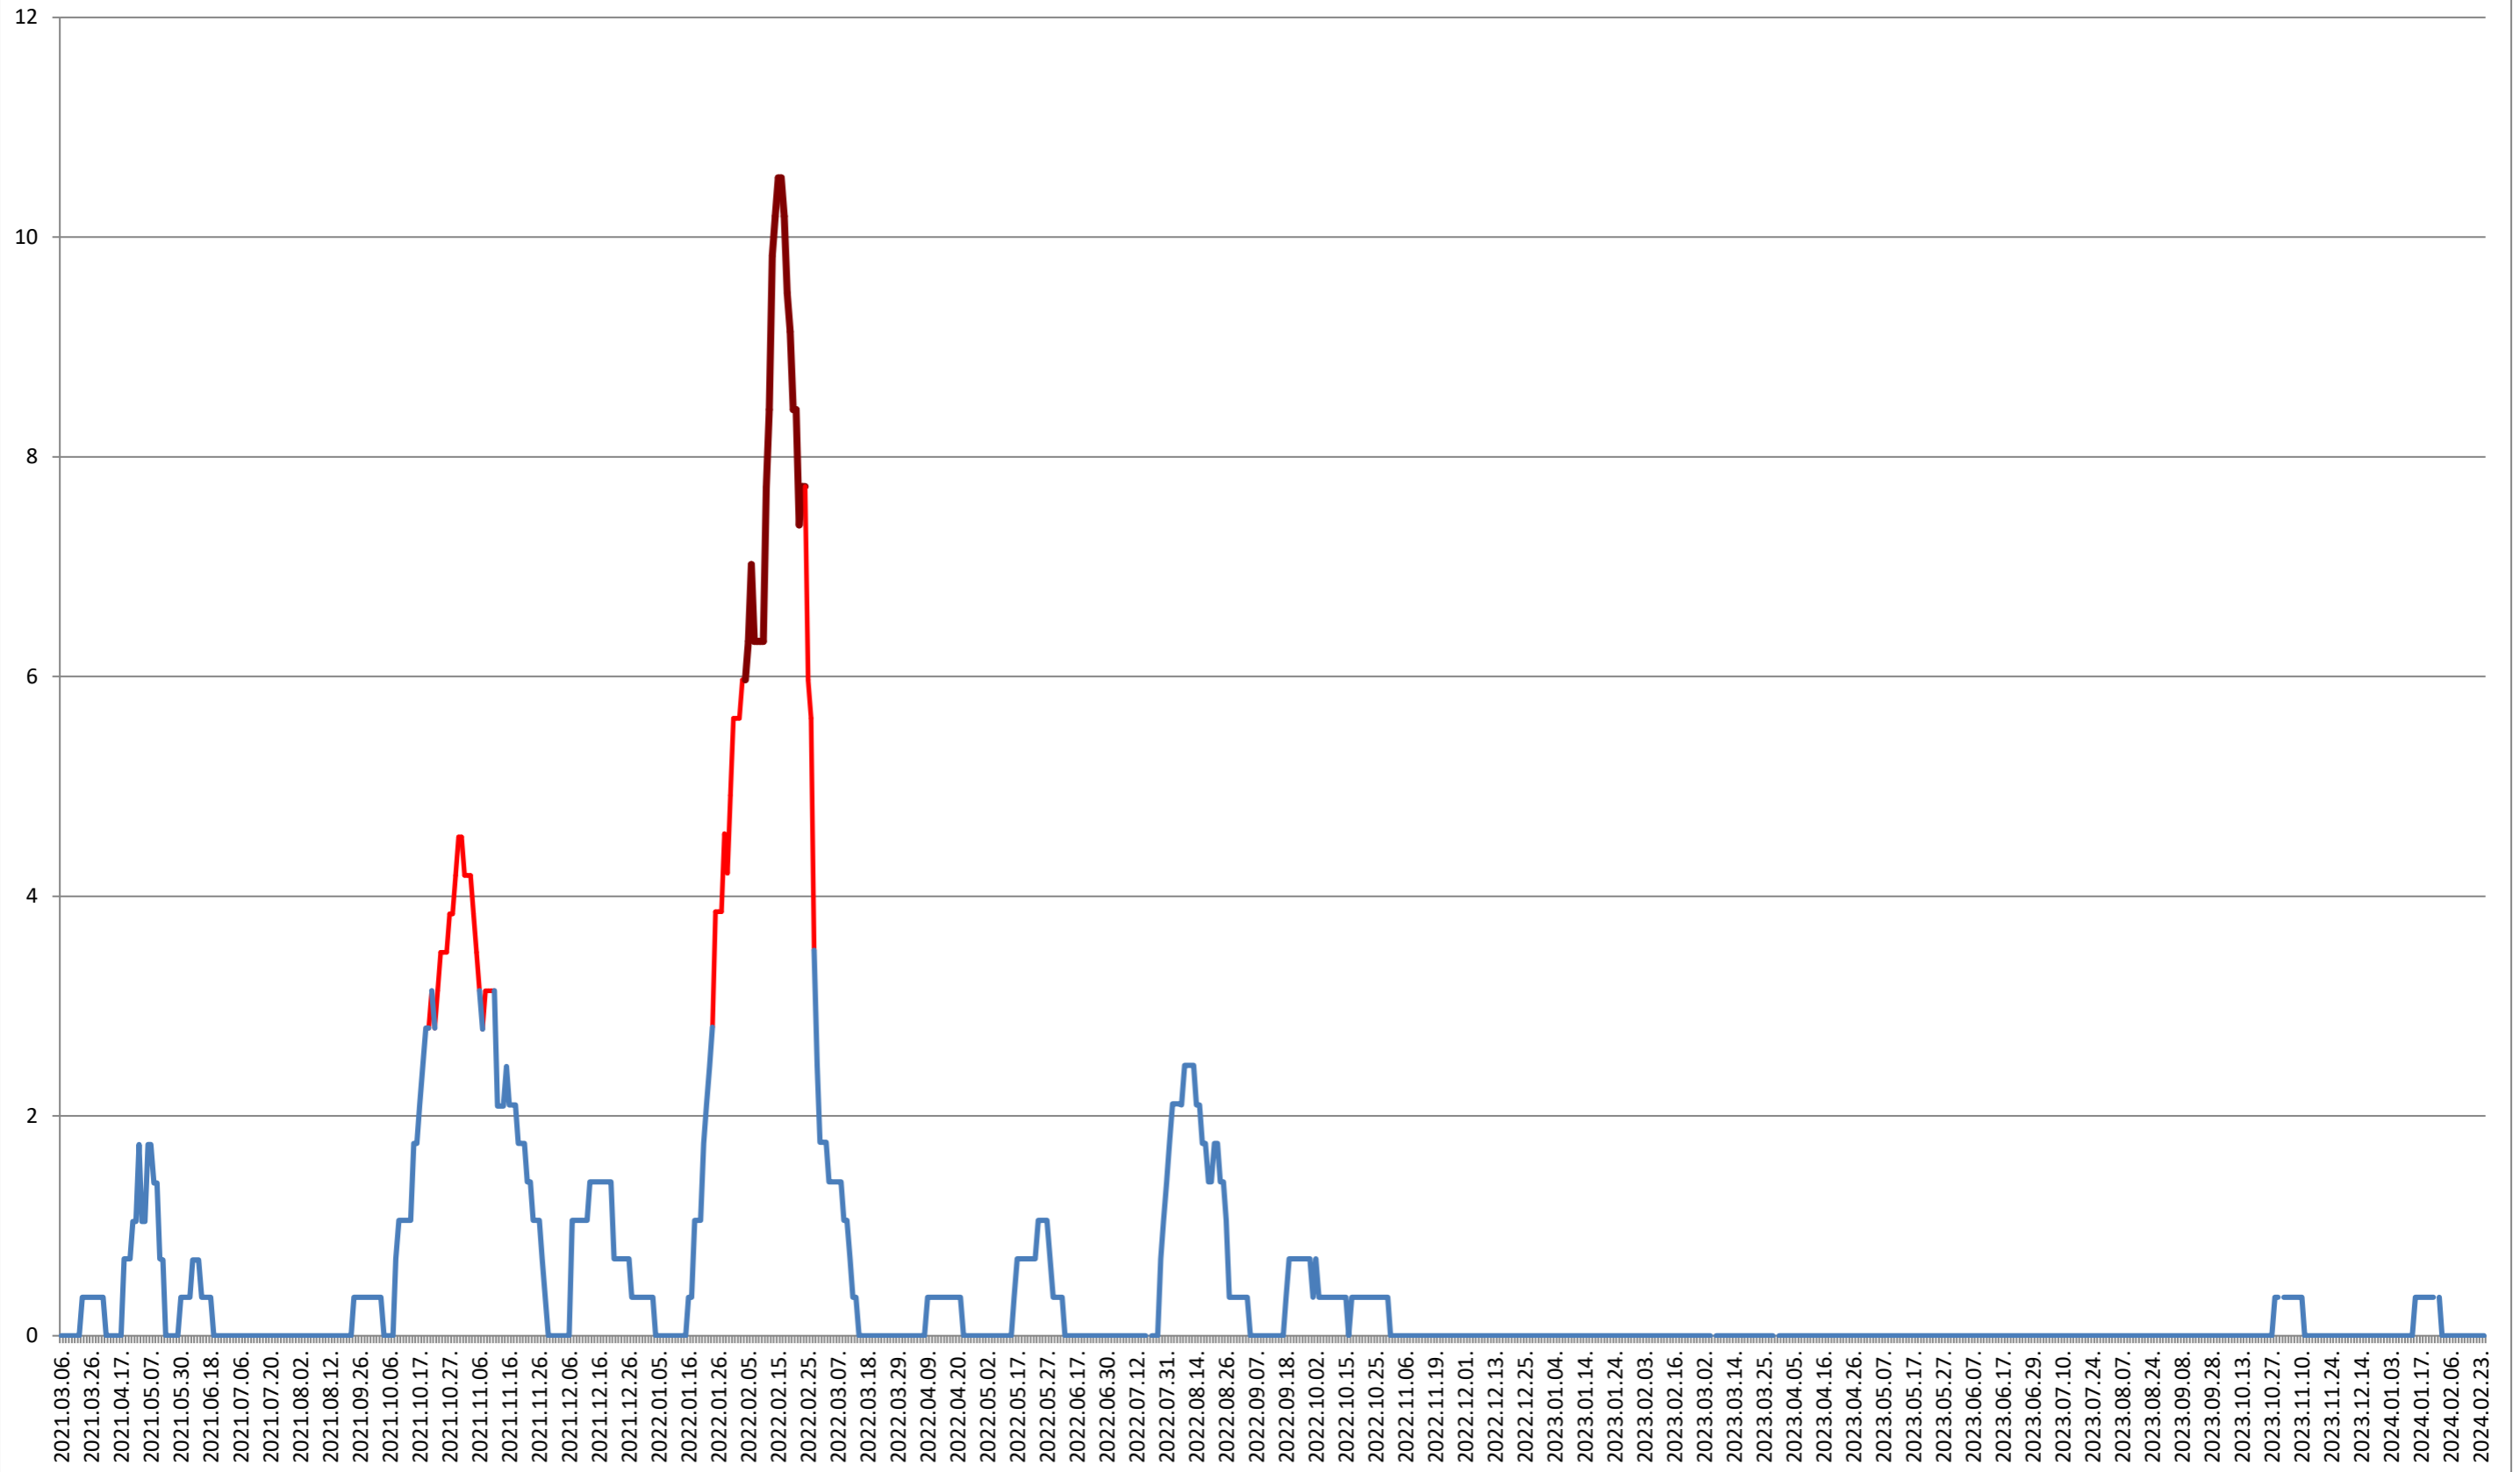

SECUIENI - Evolutia incidentei cumulate pe 14 zile la ‰ de locuitori 2021.03.07. - 2024.02.26.