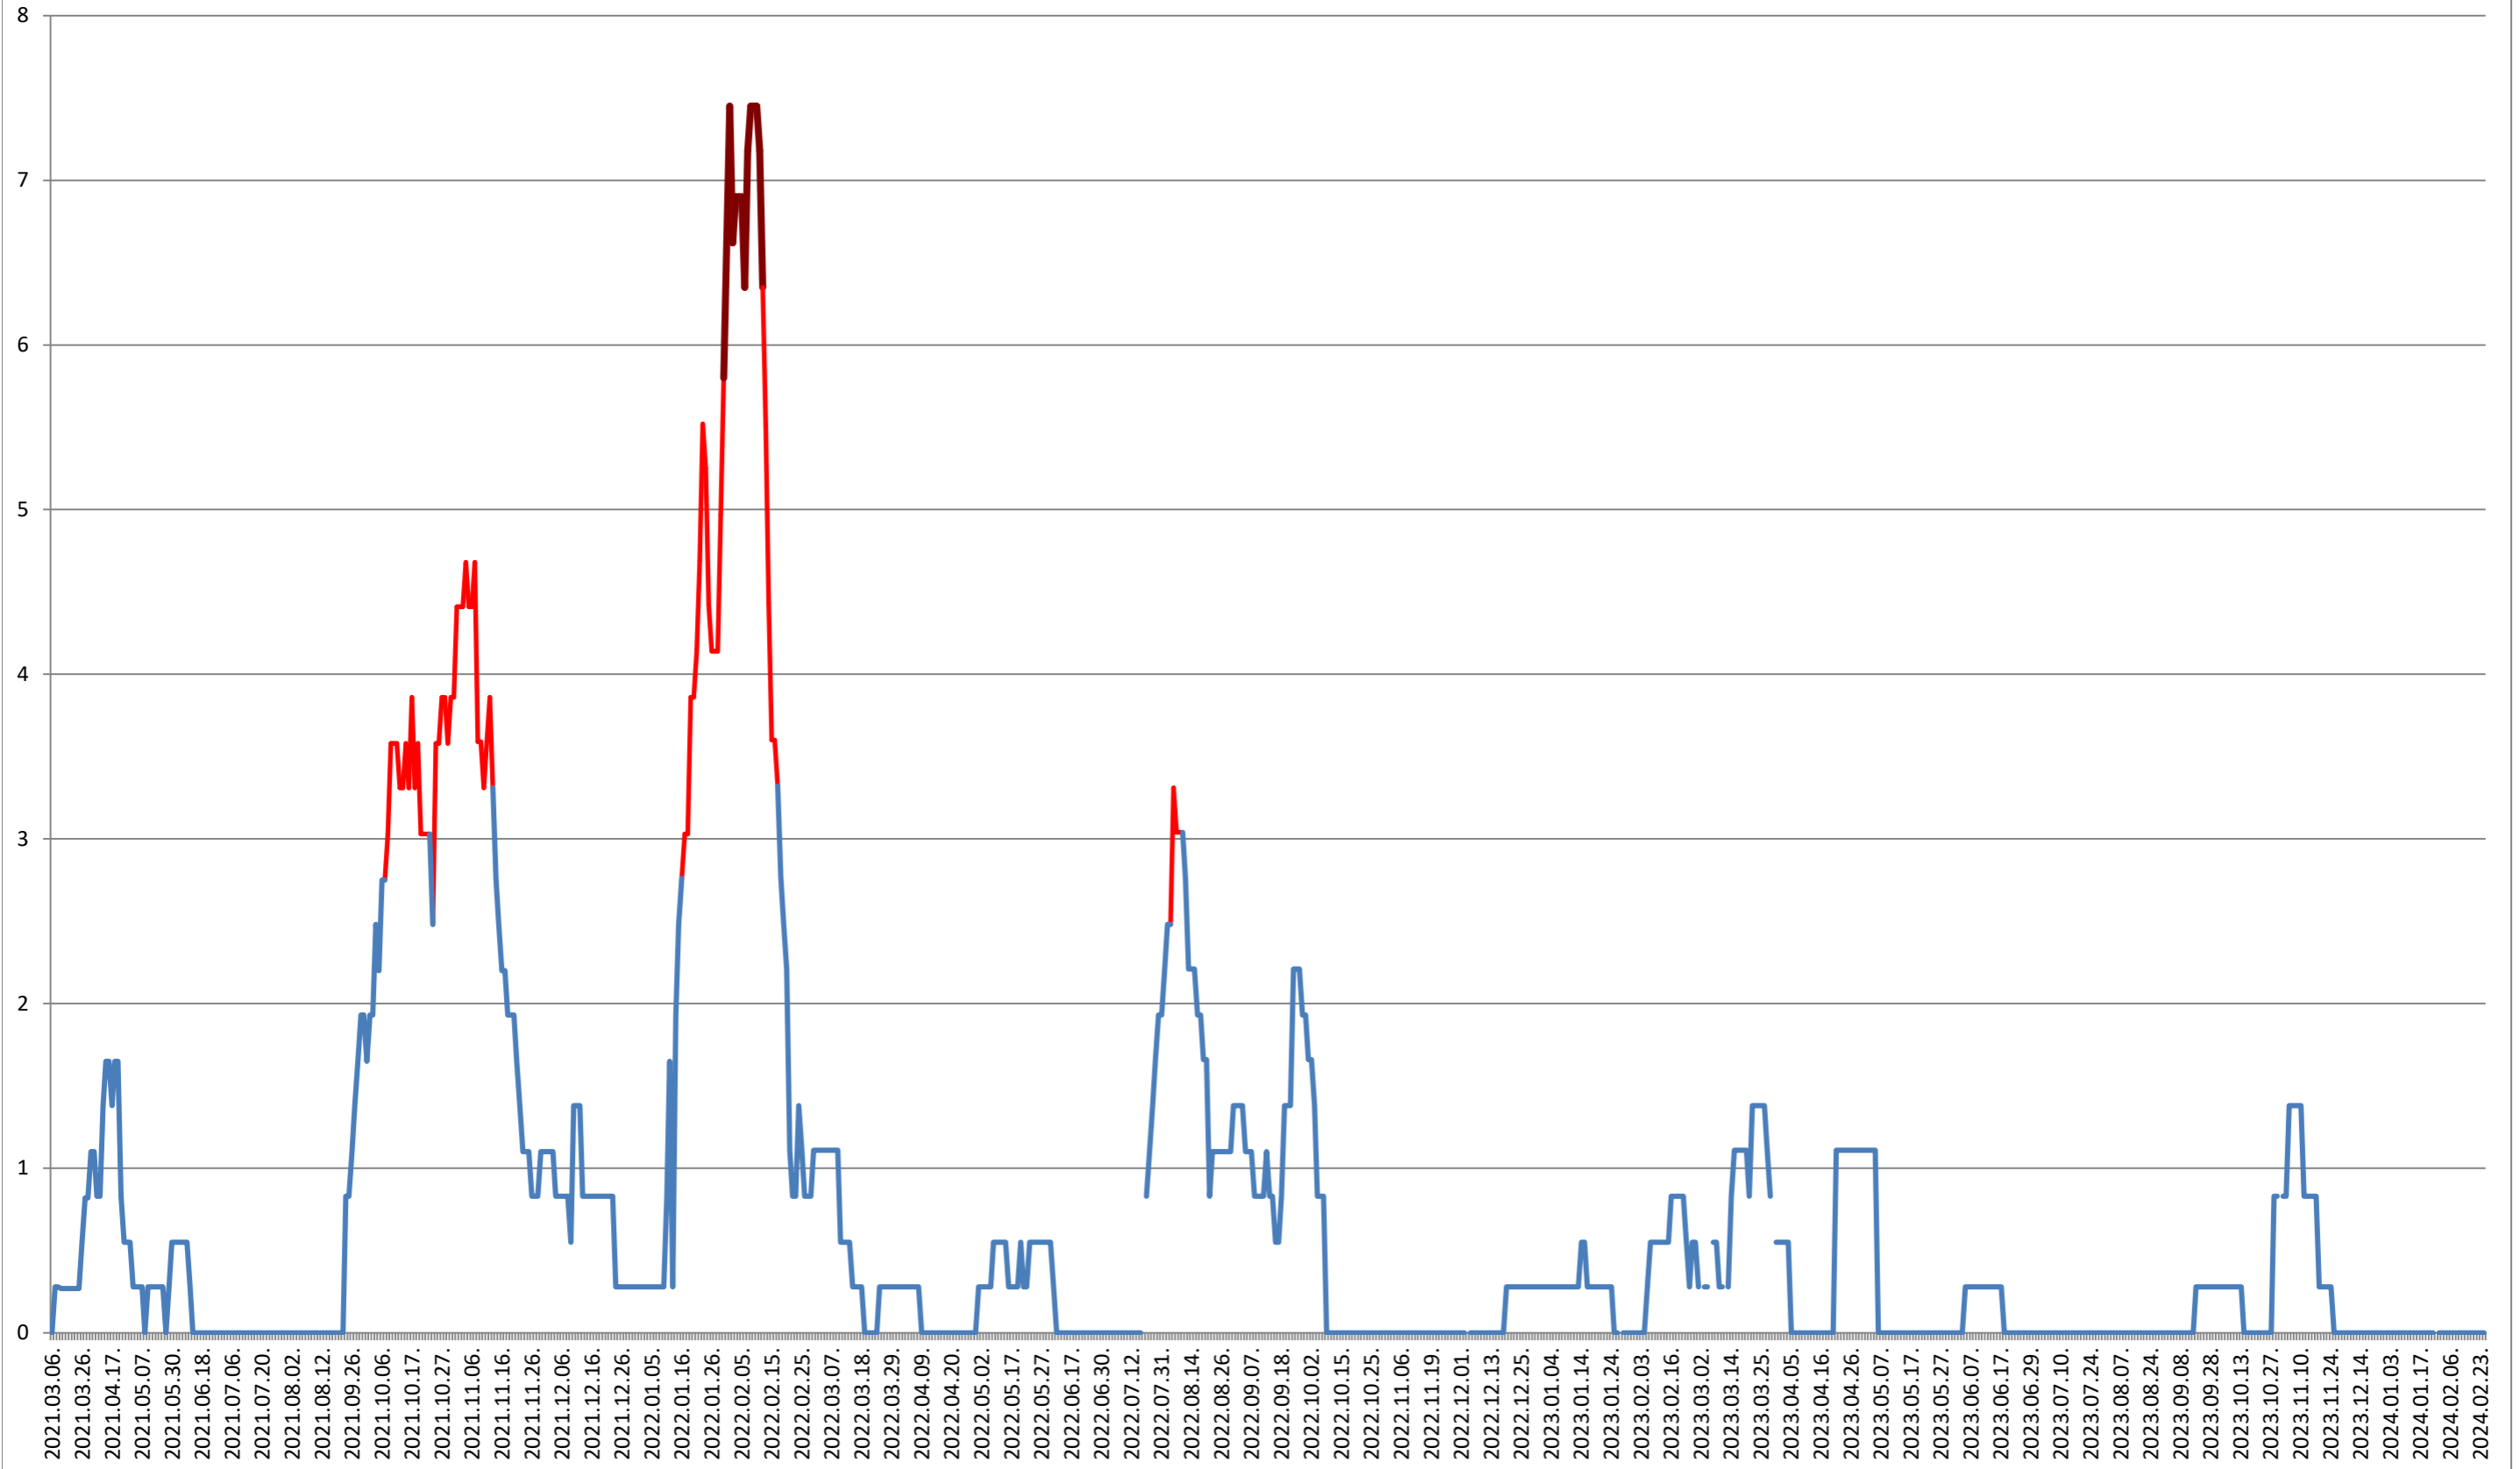

SĂCEL - Evolutia incidentei cumulate pe 14 zile la ‰ de locuitori 2021.03.07. - 2024.02.26.

SÂNCRĂIENI - Evolutia incidentei cumulate pe 14 zile la ‰ de locuitori 2021.03.07. - 2024.02.26.

SÂNDOMINIC - Evolutia incidentei cumulate pe 14 zile la % de locuitori 2021.03.07. - 2024.02.26.

SÂNMARTIN - Evolutia incidentei cumulate pe 14 zile la ‰ de locuitori

2021.03.07. - 2024.02.26.

SÂNSIMION - Evolutia incidentei cumulate pe 14 zile la ‰ de locuitori 2021.03.07. - 2024.02.26.

SÂNTIMBRU - Evolutia incidentei cumulate pe 14 zile la ‰ de locuitori 2021.03.07. - 2024.02.26.