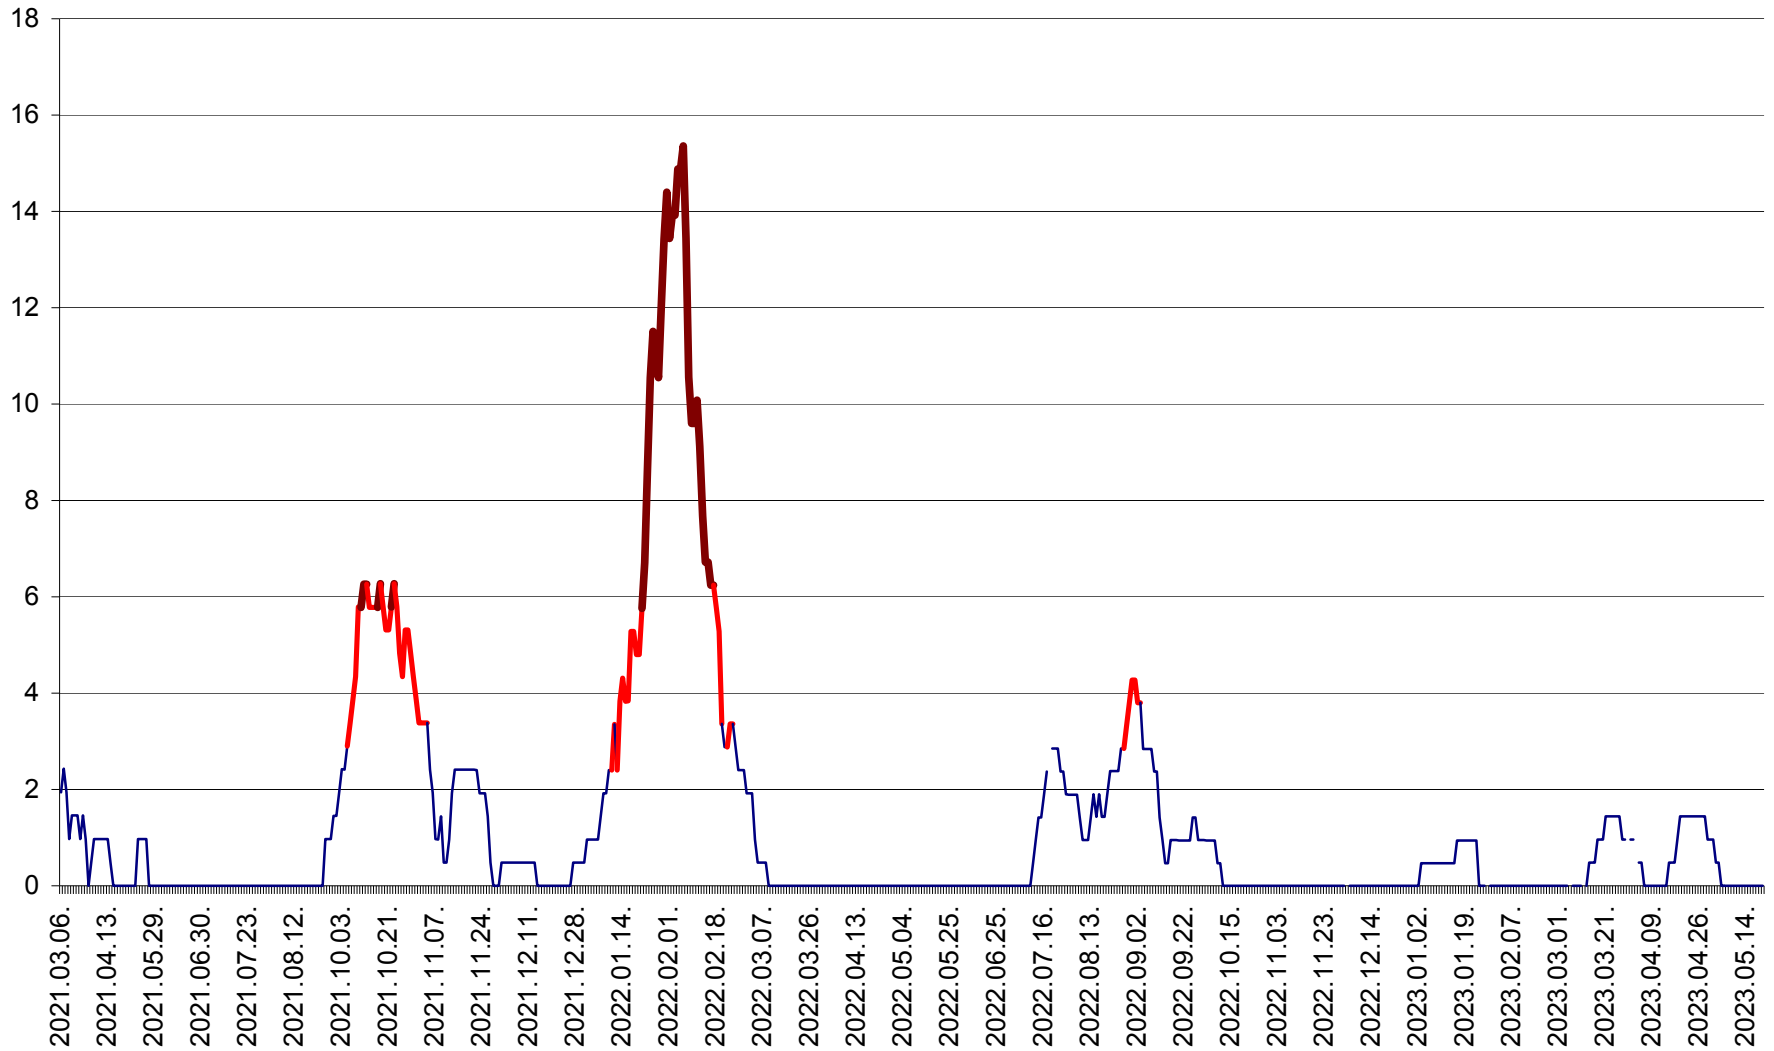

PLĂIEȘII DE JOS - Evoluția incidenței cumulate pe 14 zile la ‰ de locuitori
2021.03.07. - 2023.05.20.