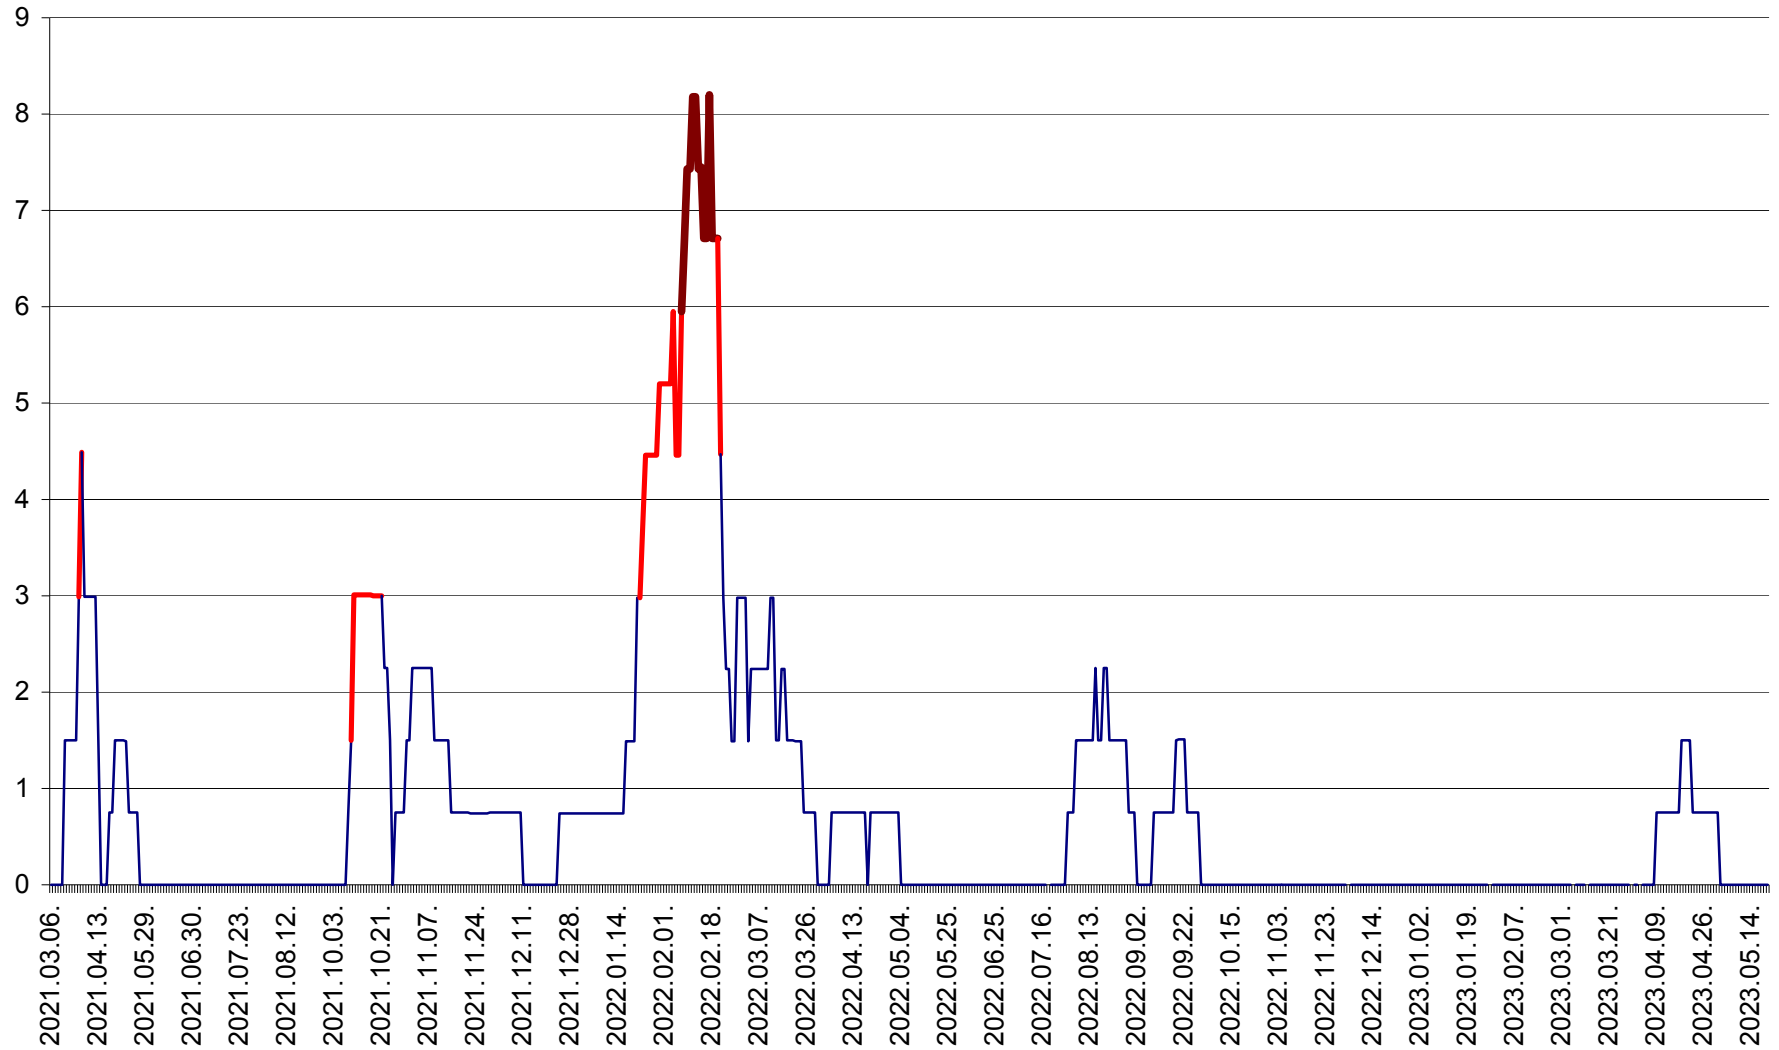

LELICENI - Evolutia incidentei cumulate pe 14 zile la % de locuitori
2021.03.07. - 2023.05.20.

LUETA - Evolutia incidentei cumulate pe 14 zile la ‰ de locuitori
2021.03.07. - 2023.05.20.

LUNCA DE JOS - Evolutia incidentei cumulate pe 14 zile la ‰ de locuitori
2021.03.07. - 2023.05.20.

LUNCA DE SUS - Evolutia incidentei cumulate pe 14 zile la ‰ de locuitori
2021.03.07. - 2023.05.20.

LUPENI - Evolutia incidentei cumulate pe 14 zile la ‰ de locuitori
2021.03.07. - 2023.05.20.

MĂDĂRAȘ - Evolutia incidentei cumulate pe 14 zile la ‰ de locuitori
2021.03.07. - 2023.05.20.

MĂRTINIȘ - Evolutia incidentei cumulate pe 14 zile la ‰ de locuitori
2021.03.07. - 2023.05.20.

MEREȘTI - Evolutia incidentei cumulate pe 14 zile la ‰ de locuitori
2021.03.07. - 2023.05.20.

MUNICIPIUL MIERCUREA-CIUC - Evolutia incidentei cumulate pe 14 zile la ‰ de locuitori
2021.03.07. - 2023.05.20.