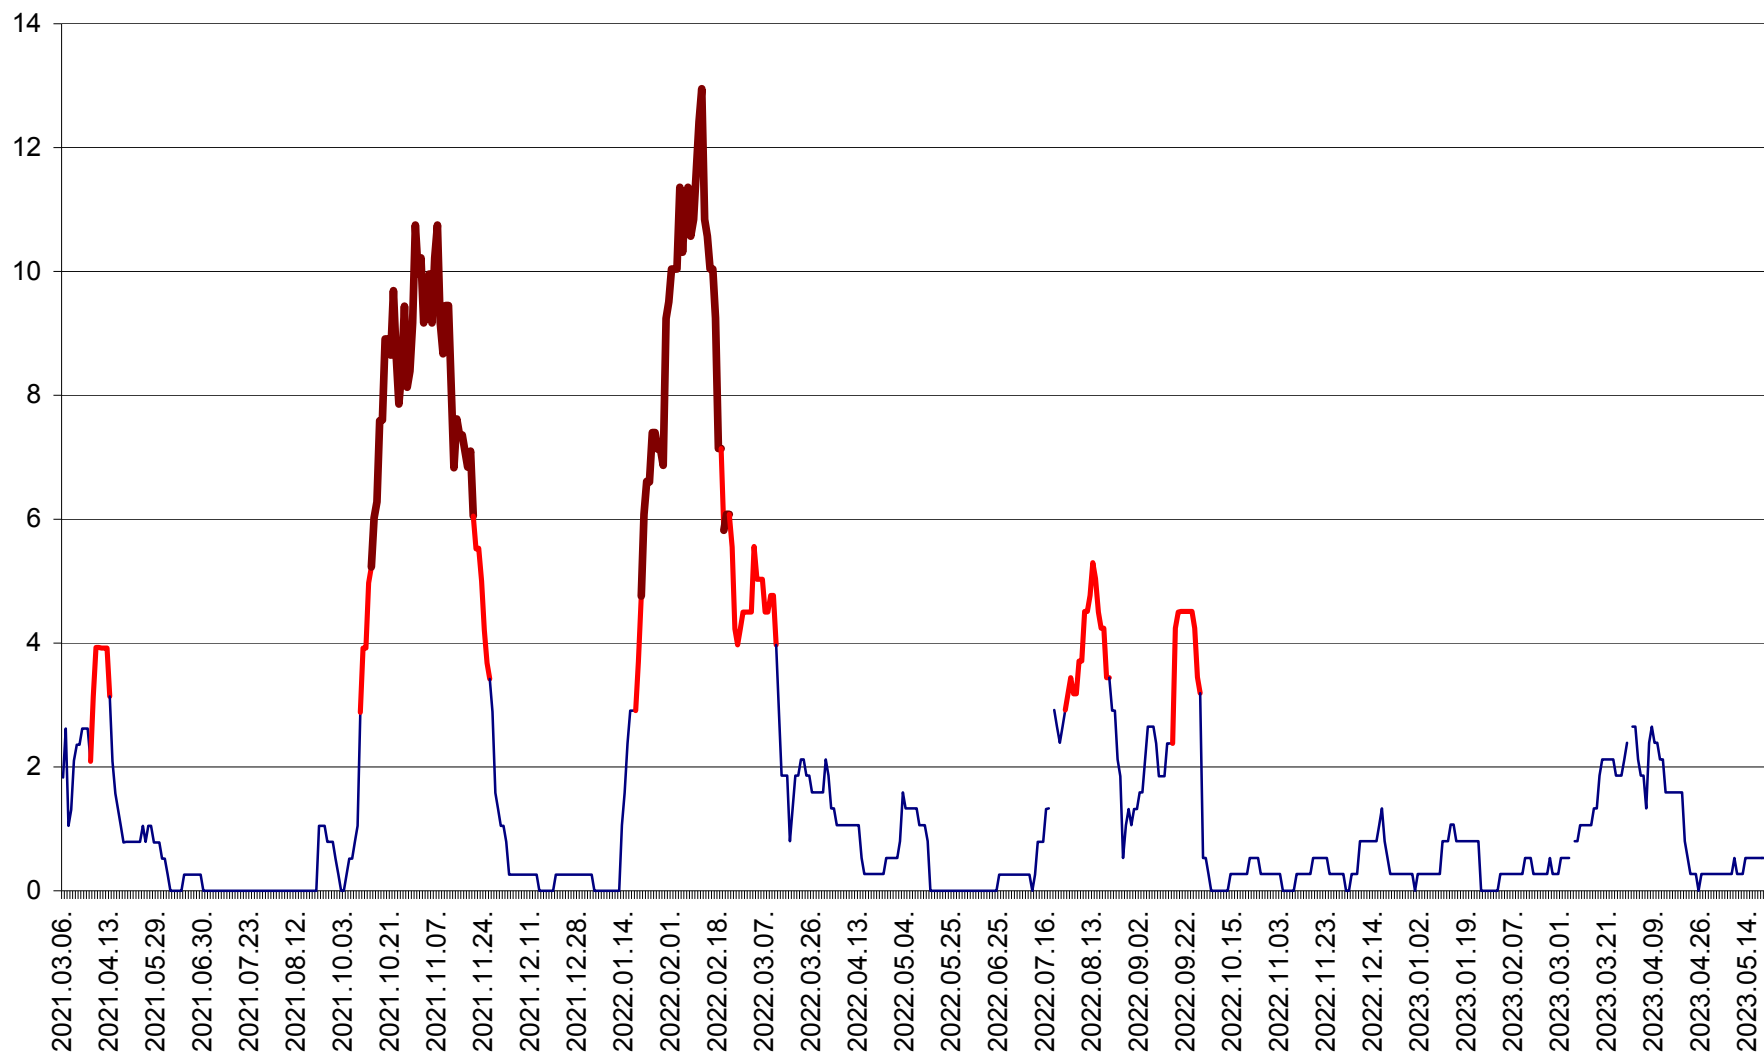

RACU - Evolutia incidentei cumulate pe 14 zile la ‰ de locuitori
2021.03.07. - 2023.05.20.

REMETEA - Evolutia incidentei cumulate pe 14 zile la ‰ de locuitori
2021.03.07. - 2023.05.20.

SĂCEL - Evolutia incidentei cumulate pe 14 zile la ‰ de locuitori
2021.03.07. - 2023.05.20.

SÂNCRĂIENI - Evolutia incidentei cumulate pe 14 zile la ‰ de locuitori
2021.03.07. - 2023.05.20.

SÂNDOMIC - Evolutia incidentei cumulate pe 14 zile la ‰ de locuitori
2021.03.07. - 2023.05.20.

SÂNMARTIN - Evolutia incidentei cumulate pe 14 zile la ‰ de locuitori
2021.03.07. - 2023.05.20.

SÂNSIMION - Evolutia incidentei cumulate pe 14 zile la ‰ de locuitori
2021.03.07. - 2023.05.20.

SÂNTIMBRU - Evolutia incidentei cumulate pe 14 zile la ‰ de locuitori
2021.03.07. - 2023.05.20.

SĂRMAȘ - Evolutia incidentei cumulate pe 14 zile la ‰ de locuitori
2021.03.07. - 2023.05.20.