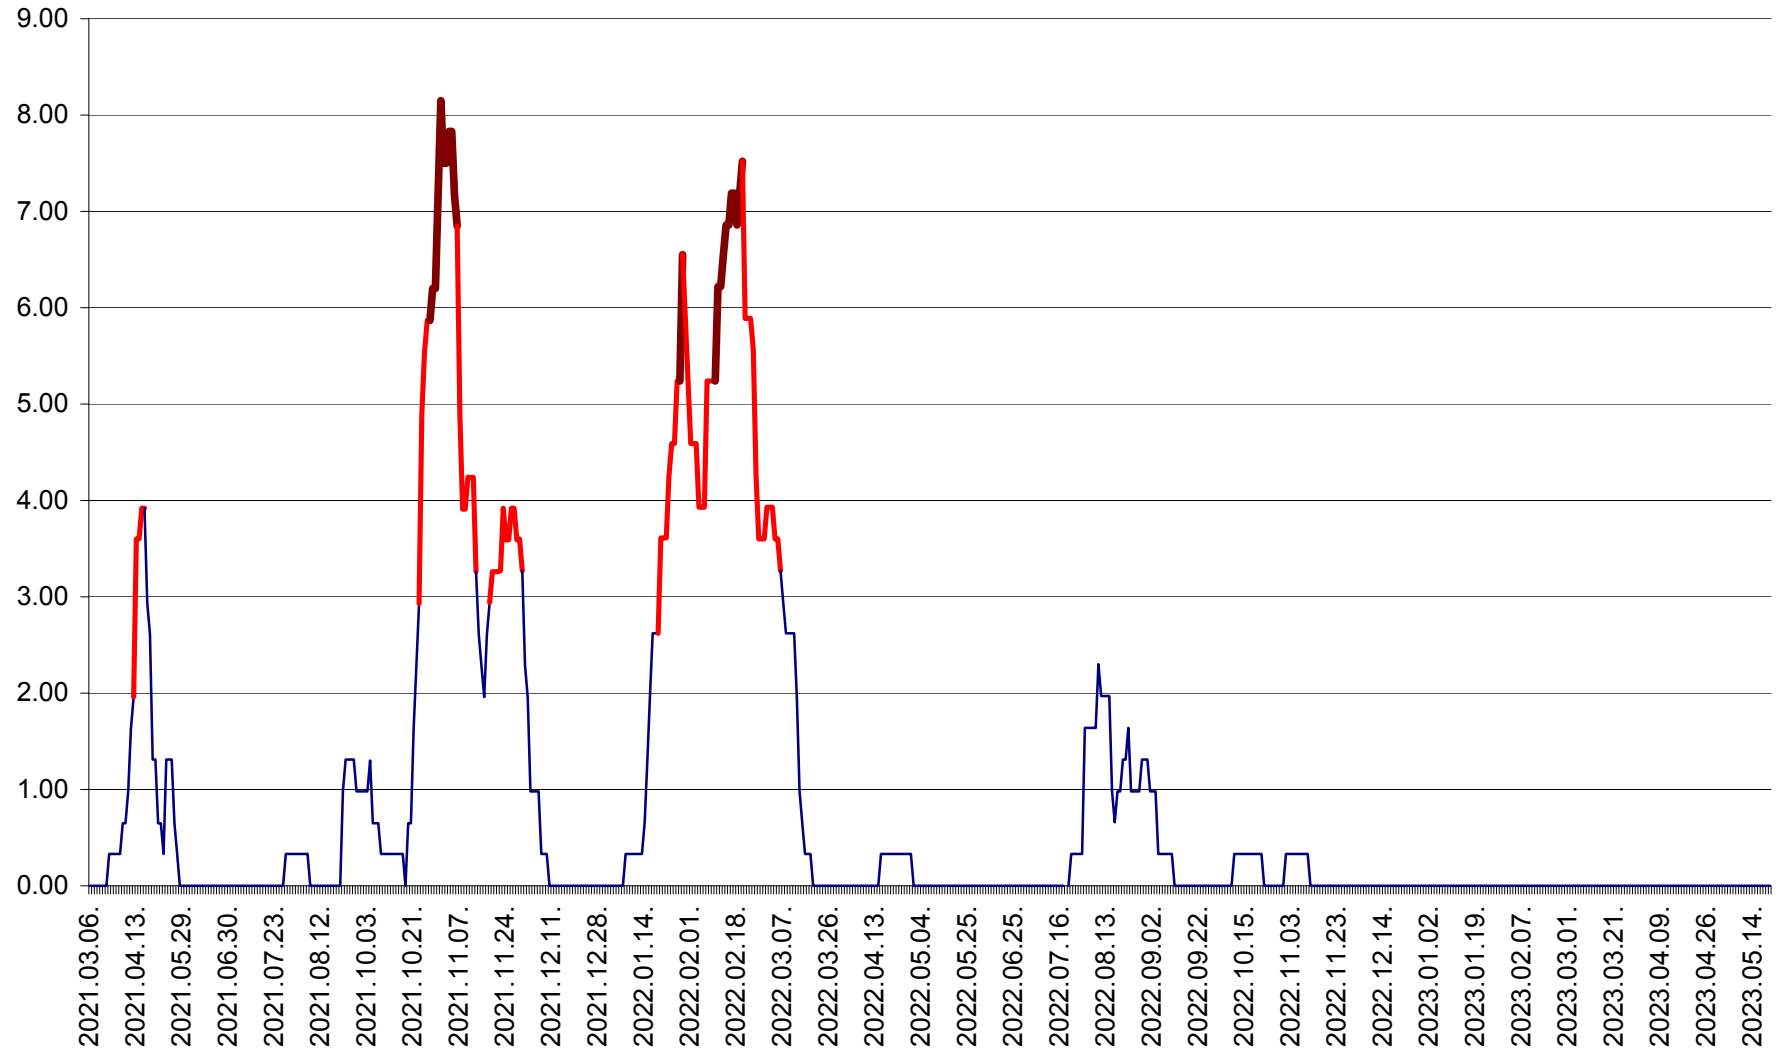

ATID - Evolutia incidentei cumulate pe 14 zile la % de locuitori
2021.03.07. - 2023.05.20.

AVRĂMEȘTI - Evolutia incidentei cumulate pe 14 zile la ‰ de locuitori
2021.03.07. - 2023.05.20.

ORAȘ BĂILE TUȘNAD - Evolutia incidentei cumulate pe 14 zile la ‰ de locuitori
2021.03.07. - 2023.05.20.

ORAȘ BĂLAN - Evoluția incidenței cumulate pe 14 zile la ‰ de locuitori
2021.03.07. - 2023.05.20.

BILBOR - Evolutia incidentei cumulate pe 14 zile la ‰ de locuitori
2021.03.07. - 2023.05.20.

ORAȘ BORSEC - Evolutia incidentei cumulate pe 14 zile la ‰ de locuitori
2021.03.07. - 2023.05.20.

BRĂDEȘTI - Evoluția incidenței cumulate pe 14 zile la ‰ de locuitori
2021.03.07. - 2023.05.20.

CĂPÂLNIȚA - Evolutia incidentei cumulate pe 14 zile la ‰ de locuitori
2021.03.07. - 2023.05.20.

CÂRȚA - Evolutia incidentei cumulate pe 14 zile la ‰ de locuitori
2021.03.07. - 2023.05.20.