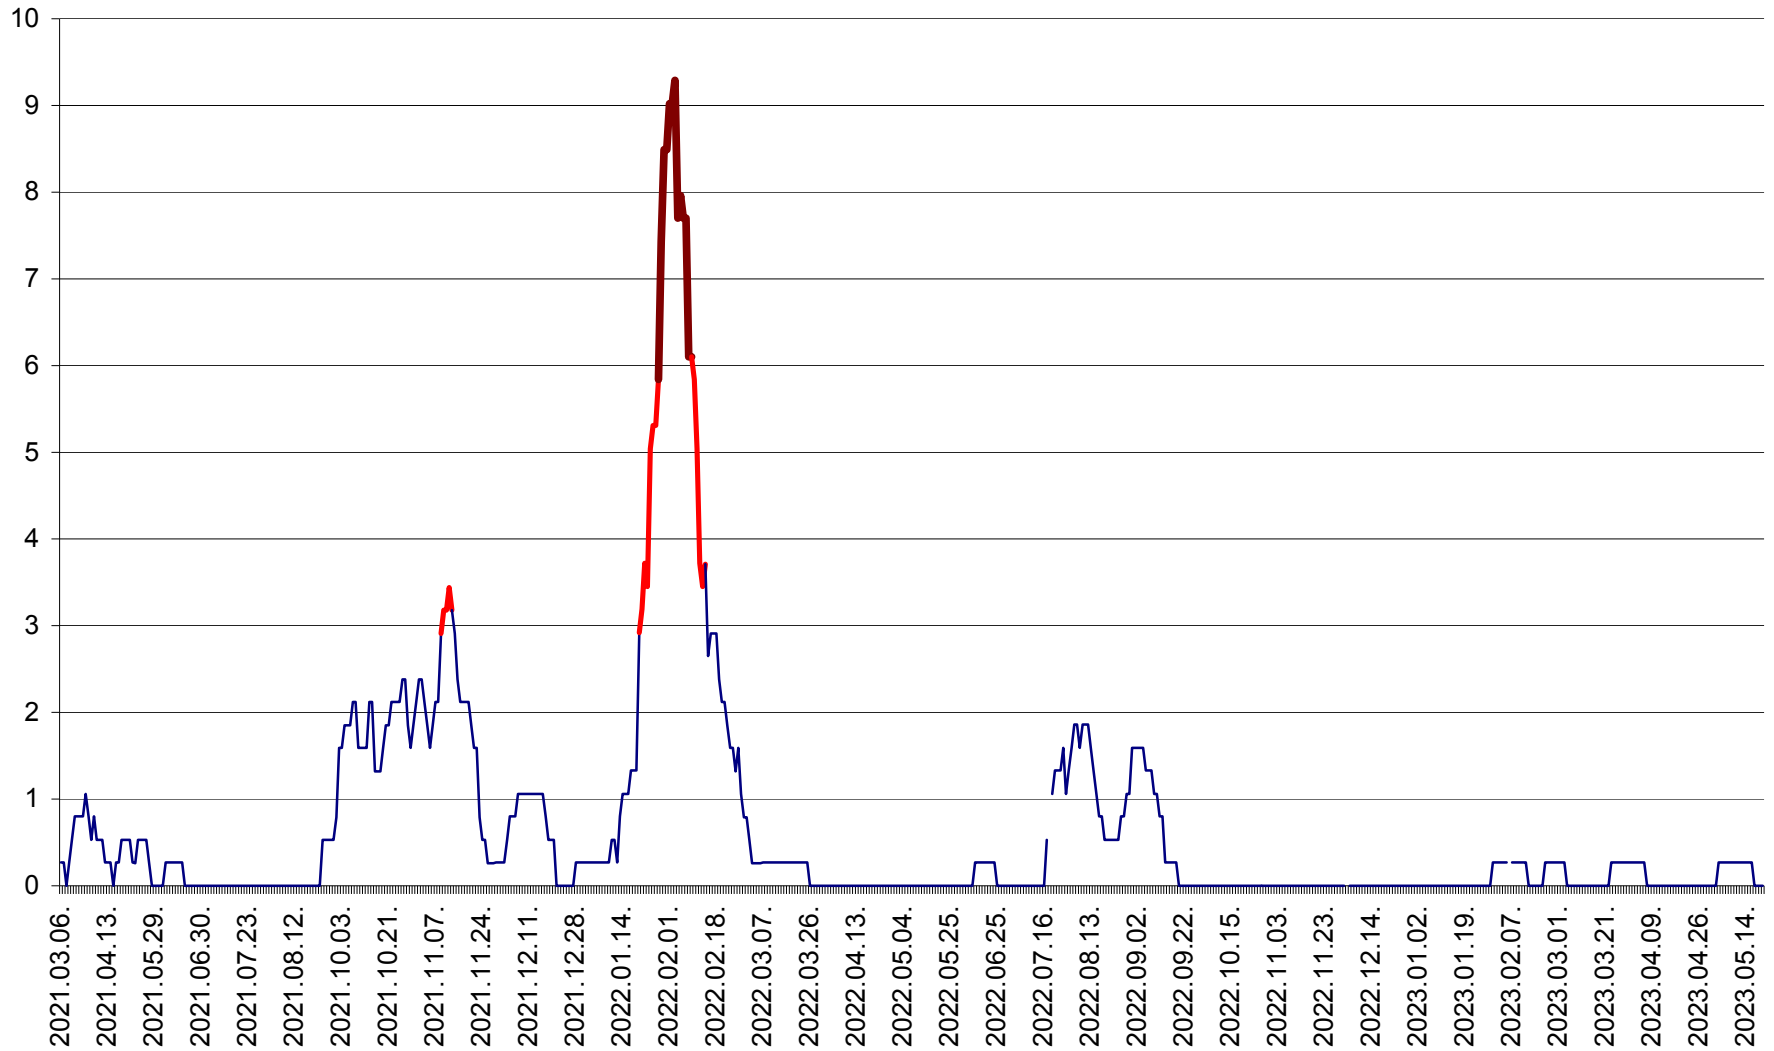

ORAȘ CRISTURU SECUIESC - Evolutia incidentei cumulate pe 14 zile la ‰ de locuitori
2021.03.07. - 2023.05.20.

DĂNEȘTI - Evolutia incidentei cumulate pe 14 zile la ‰ de locuitori
2021.03.07. - 2023.05.20.

DÂRJIU - Evolutia incidentei cumulate pe 14 zile la ‰ de locuitori
2021.03.07. - 2023.05.20.

DEALU - Evolutia incidentei cumulate pe 14 zile la ‰ de locuitori
2021.03.07. - 2023.05.20.

DITRĂU - Evolutia incidentei cumulate pe 14 zile la ‰ de locuitori
2021.03.07. - 2023.05.20.

FELICENI - Evolutia incidentei cumulate pe 14 zile la ‰ de locuitori
2021.03.07. - 2023.05.20.

FRUMOASA - Evolutia incidentei cumulate pe 14 zile la ‰ de locuitori
2021.03.07. - 2023.05.20.

GĂLĂUȚAȘ - Evoluția incidenței cumulate pe 14 zile la ‰ de locuitori
2021.03.07. - 2023.05.20.