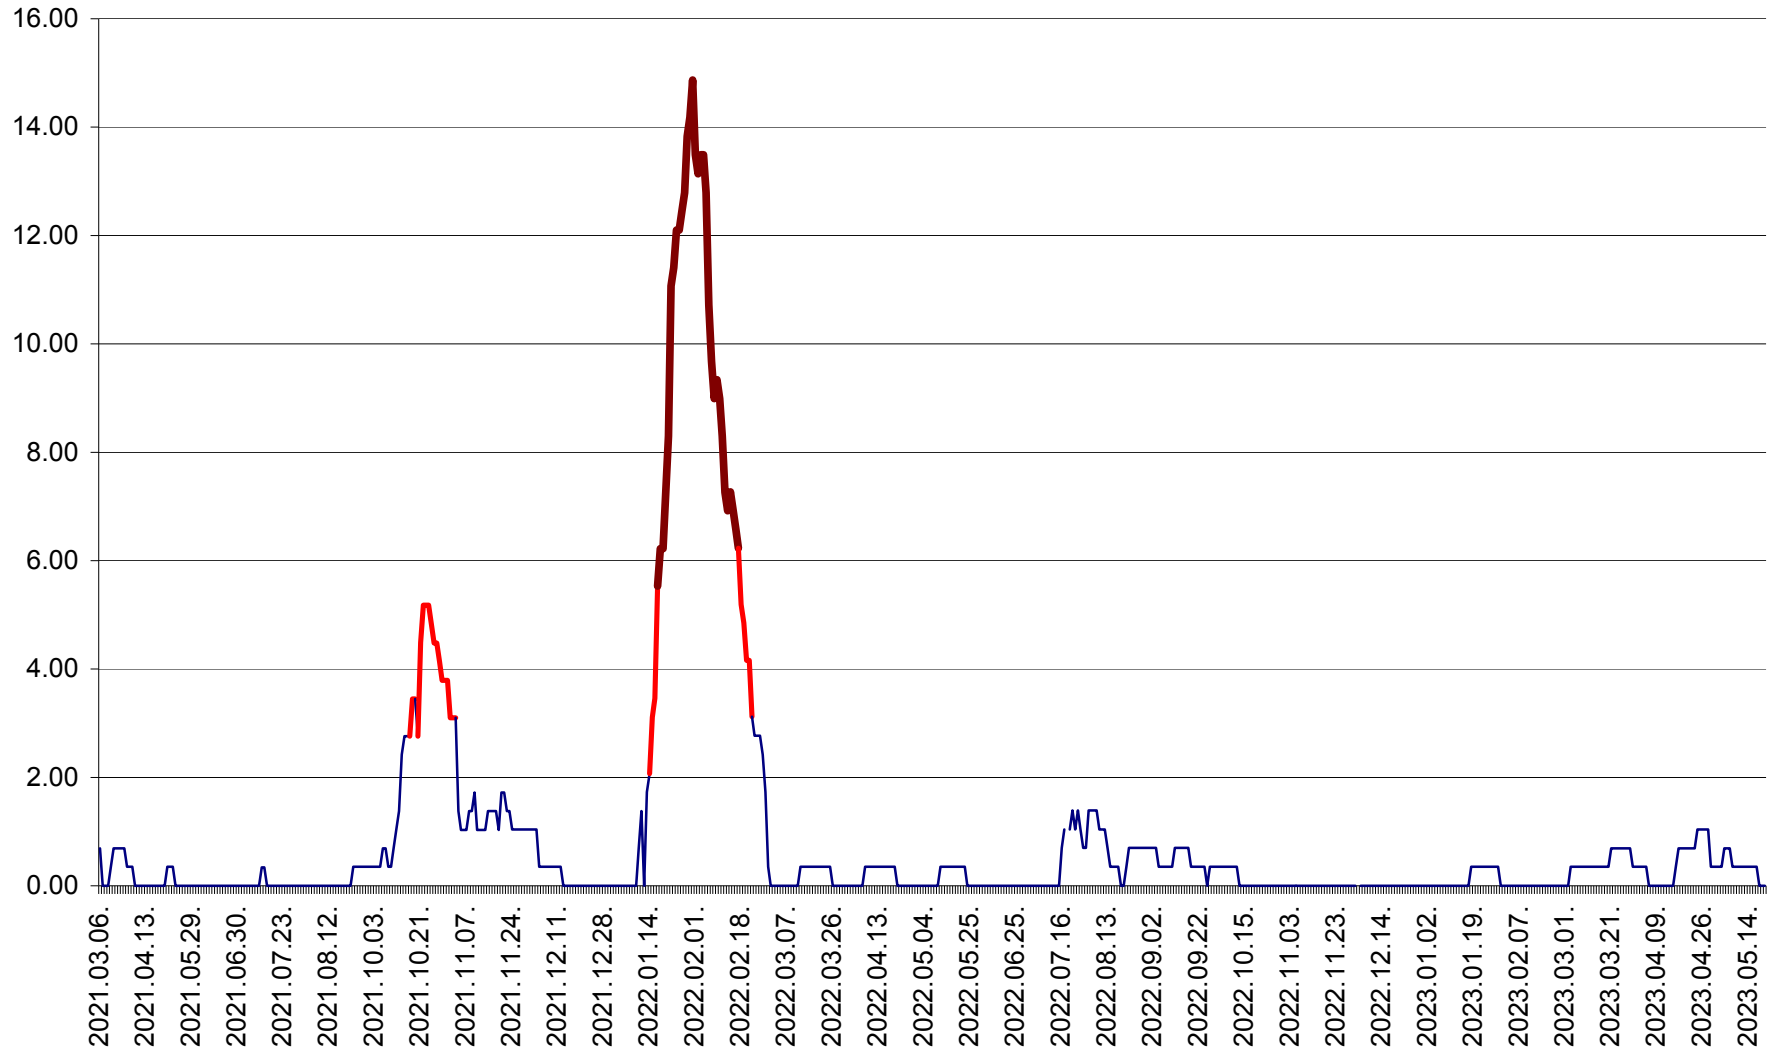

ORAȘ BĂLAN - Evoluția incidenței cumulate pe 14 zile la ‰ de locuitori
2021.03.07. - 2023.05.20.

BILBOR - Evolutia incidentei cumulate pe 14 zile la ‰ de locuitori
2021.03.07. - 2023.05.20.

ORAȘ BORSEC - Evolutia incidentei cumulate pe 14 zile la ‰ de locuitori
2021.03.07. - 2023.05.20.

BRĂDEȘTI - Evoluția incidenței cumulate pe 14 zile la ‰ de locuitori
2021.03.07. - 2023.05.20.

CĂPÂLNIȚA - Evolutia incidentei cumulate pe 14 zile la ‰ de locuitori
2021.03.07. - 2023.05.20.

CÂRȚA - Evolutia incidentei cumulate pe 14 zile la ‰ de locuitori
2021.03.07. - 2023.05.20.

CICEU - Evolutia incidentei cumulate pe 14 zile la ‰ de locuitori
2021.03.07. - 2023.05.20.

CIUCSÂNGEORGIU - Evolutia incidentei cumulate pe 14 zile la ‰ de locuitori
2021.03.07. - 2023.05.20.

CIUMANI - Evolutia incidentei cumulate pe 14 zile la ‰ de locuitori
2021.03.07. - 2023.05.20.

CORBU - Evolutia incidentei cumulate pe 14 zile la ‰ de locuitori
2021.03.07. - 2023.05.20.

CORUND - Evolutia incidentei cumulate pe 14 zile la ‰ de locuitori
2021.03.07. - 2023.05.20.

COZMENI - Evolutia incidentei cumulate pe 14 zile la ‰ de locuitori
2021.03.07. - 2023.05.20.