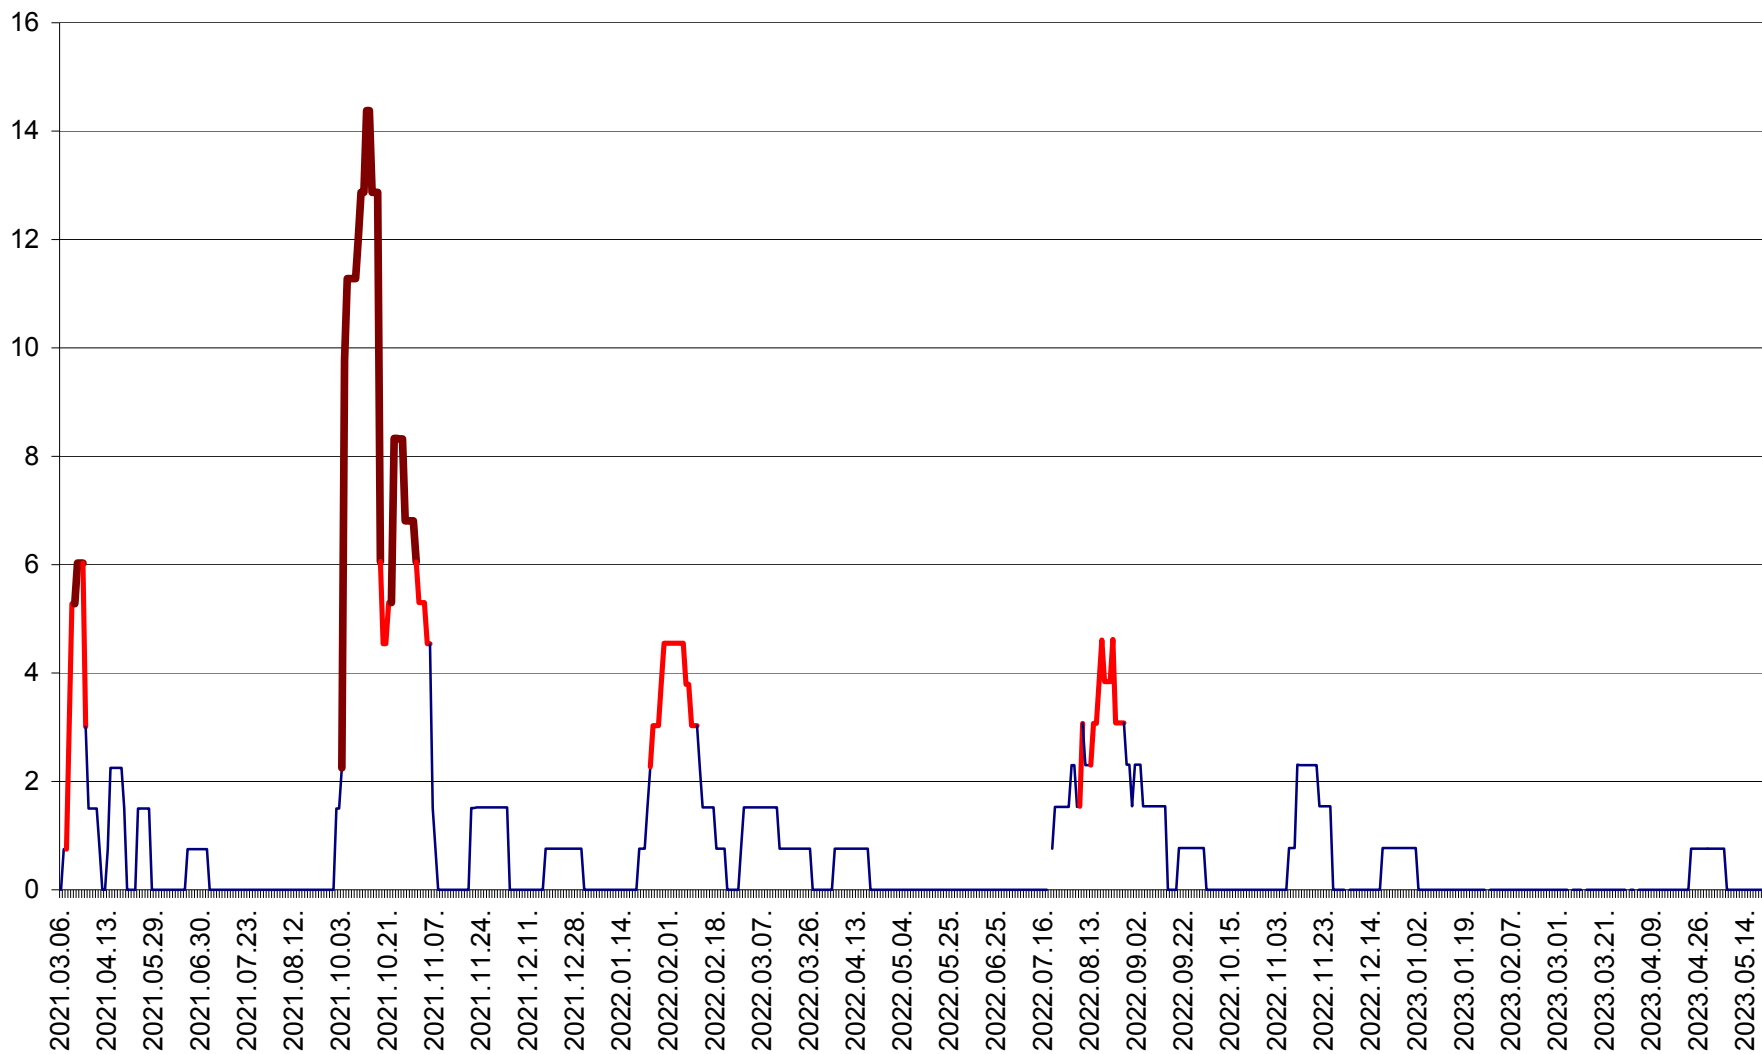

MĂRTINIȘ - Evolutia incidentei cumulate pe 14 zile la ‰ de locuitori
2021.03.07. - 2023.05.20.

MEREȘTI - Evolutia incidentei cumulate pe 14 zile la ‰ de locuitori
2021.03.07. - 2023.05.20.

MUNICIPIUL MIERCUREA-CIUC - Evolutia incidentei cumulate pe 14 zile la ‰ de locuitori
2021.03.07. - 2023.05.20.

MIHĂILENI - Evolutia incidentei cumulate pe 14 zile la ‰ de locuitori
2021.03.07. - 2023.05.20.

MUGENI - Evolutia incidentei cumulate pe 14 zile la ‰ de locuitori
2021.03.07. - 2023.05.20.

OCLAND - Evolutia incidentei cumulate pe 14 zile la ‰ de locuitori
2021.03.07. - 2023.05.20.