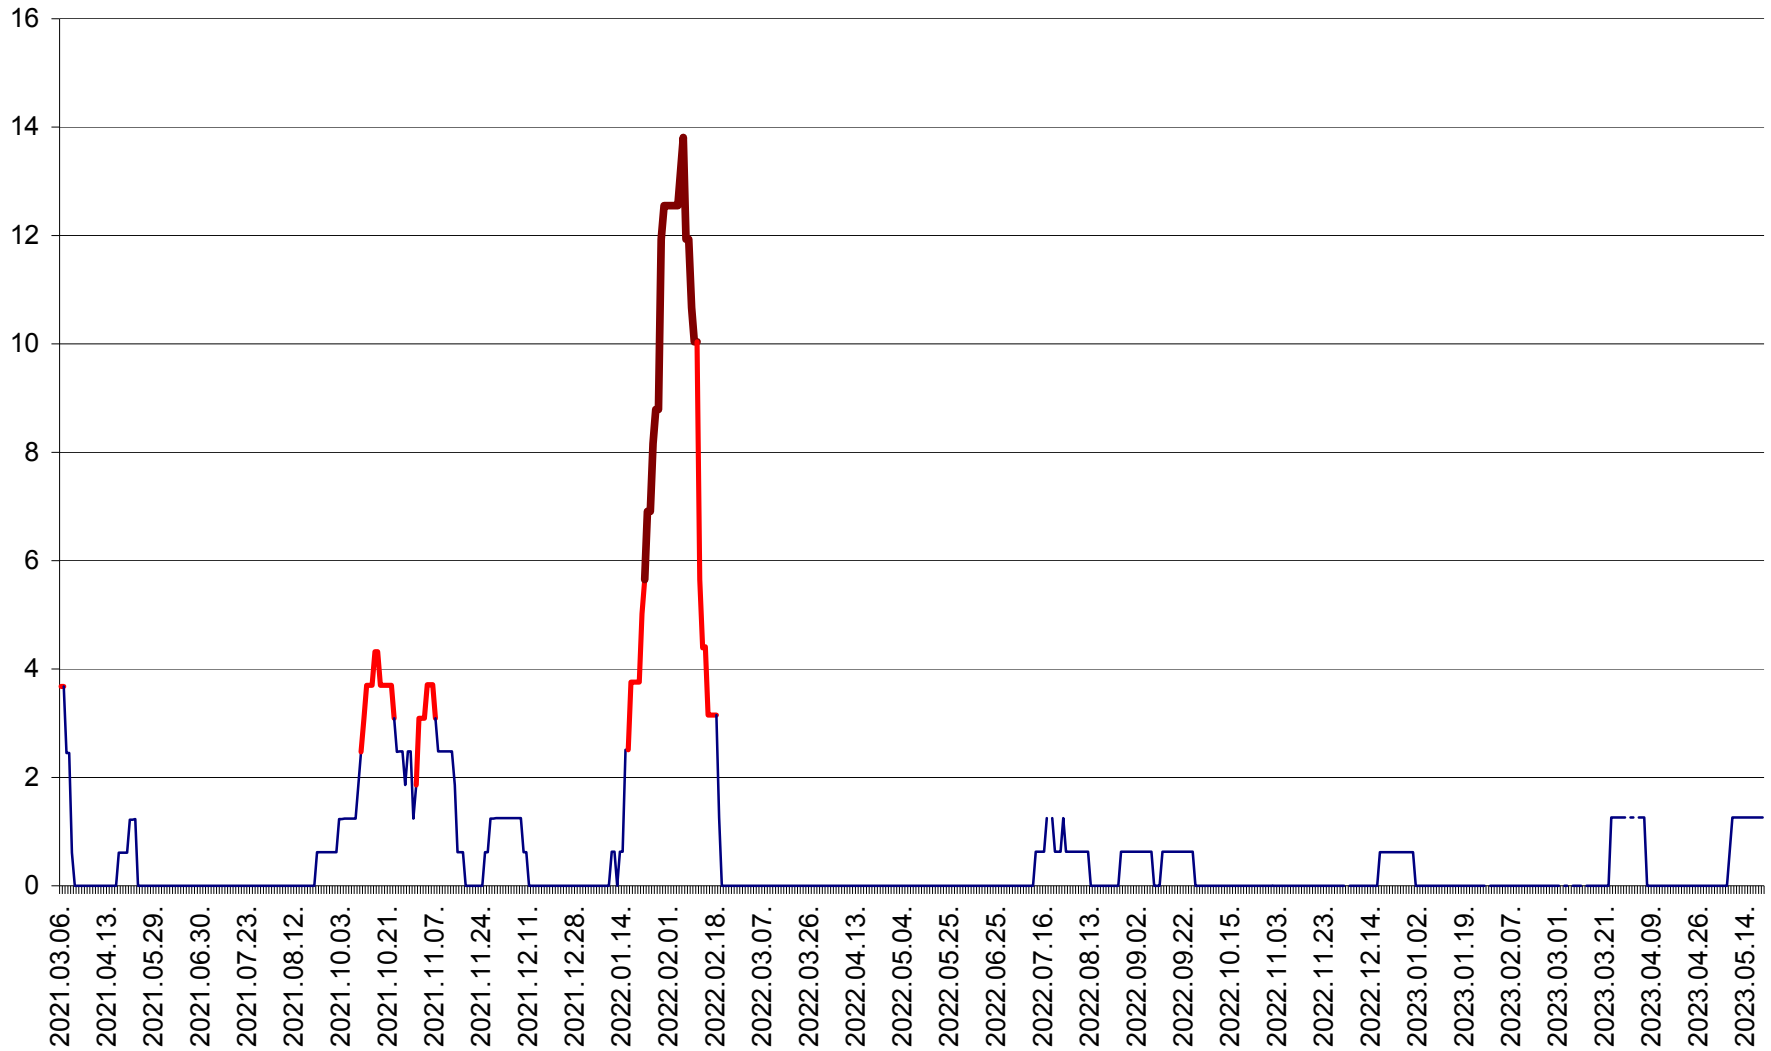

PLĂIEȘII DE JOS - Evoluția incidenței cumulate pe 14 zile la ‰ de locuitori
2021.03.07. - 2023.05.20.

PORUMBENI - Evolutia incidentei cumulate pe 14 zile la ‰ de locuitori
2021.03.07. - 2023.05.20.

PRAID - Evolutia incidentei cumulate pe 14 zile la ‰ de locuitori
2021.03.07. - 2023.05.20.

RACU - Evolutia incidentei cumulate pe 14 zile la ‰ de locuitori
2021.03.07. - 2023.05.20.

REMETEA - Evolutia incidentei cumulate pe 14 zile la ‰ de locuitori
2021.03.07. - 2023.05.20.

SĂCEL - Evolutia incidentei cumulate pe 14 zile la ‰ de locuitori
2021.03.07. - 2023.05.20.