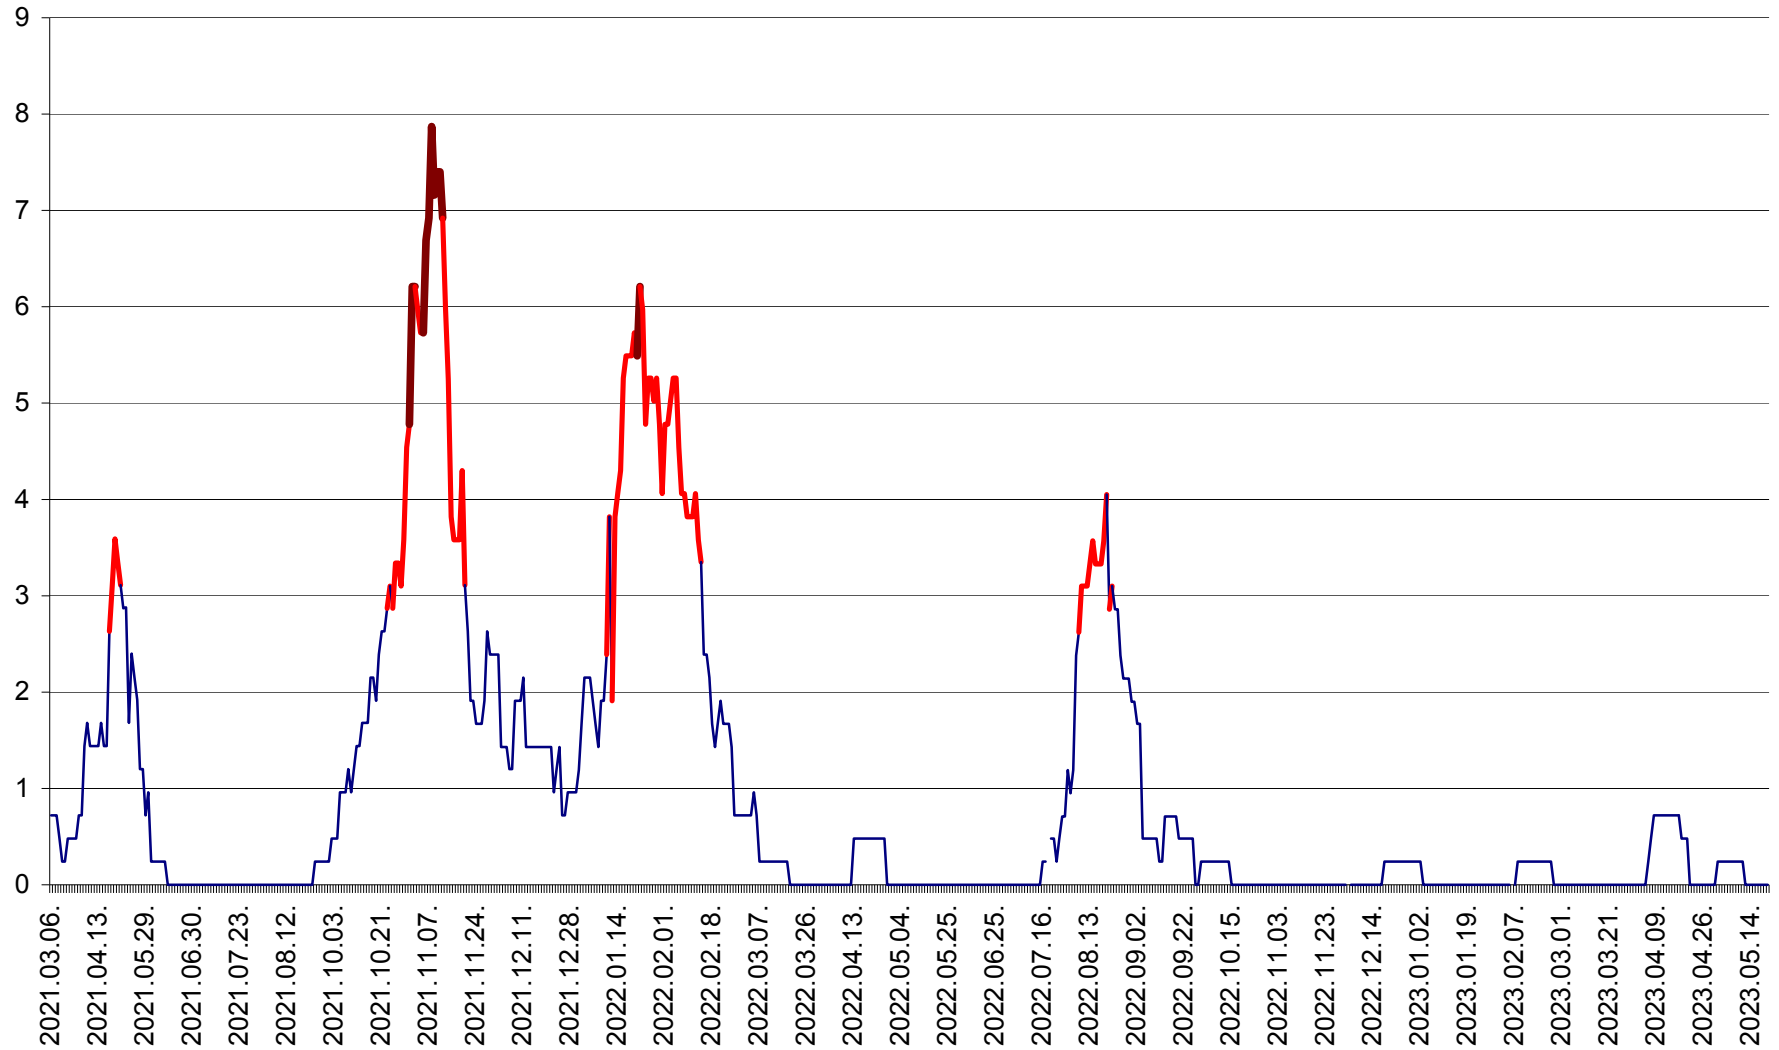

ORAȘ BĂLAN - Evoluția incidenței cumulate pe 14 zile la ‰ de locuitori
2021.03.07. - 2023.05.20.

BILBOR - Evolutia incidentei cumulate pe 14 zile la ‰ de locuitori
2021.03.07. - 2023.05.20.

ORAȘ BORSEC - Evolutia incidentei cumulate pe 14 zile la ‰ de locuitori
2021.03.07. - 2023.05.20.

CORBU - Evolutia incidentei cumulate pe 14 zile la ‰ de locuitori
2021.03.07. - 2023.05.20.

CORUND - Evolutia incidentei cumulate pe 14 zile la ‰ de locuitori
2021.03.07. - 2023.05.20.

COZMENI - Evolutia incidentei cumulate pe 14 zile la ‰ de locuitori
2021.03.07. - 2023.05.20.

ORAȘ CRISTURU SECUIESC - Evolutia incidentei cumulate pe 14 zile la ‰ de locuitori
2021.03.07. - 2023.05.20.

DĂNEȘTI - Evolutia incidentei cumulate pe 14 zile la ‰ de locuitori
2021.03.07. - 2023.05.20.

DÂRJIU - Evolutia incidentei cumulate pe 14 zile la ‰ de locuitori
2021.03.07. - 2023.05.20.

DEALU - Evolutia incidentei cumulate pe 14 zile la ‰ de locuitori
2021.03.07. - 2023.05.20.

DITRĂU - Evolutia incidentei cumulate pe 14 zile la ‰ de locuitori
2021.03.07. - 2023.05.20.