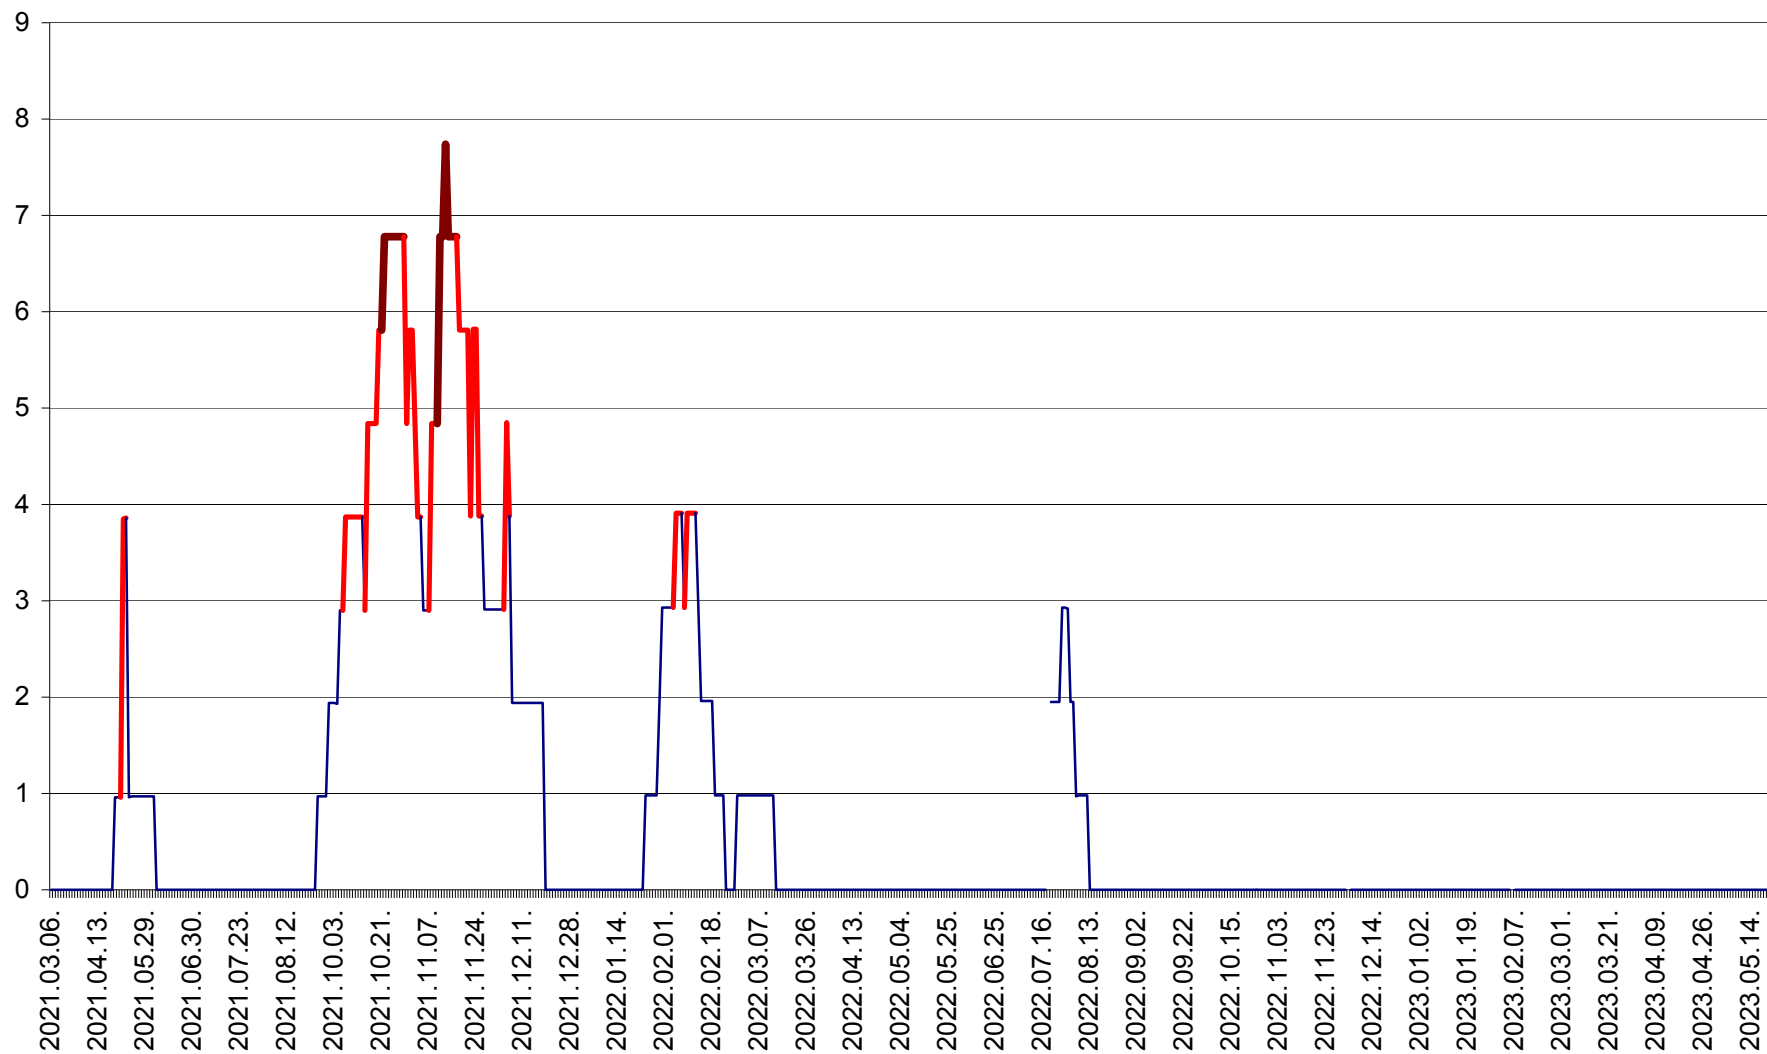

DEALU - Evolutia incidentei cumulate pe 14 zile la ‰ de locuitori
2021.03.07. - 2023.05.20.