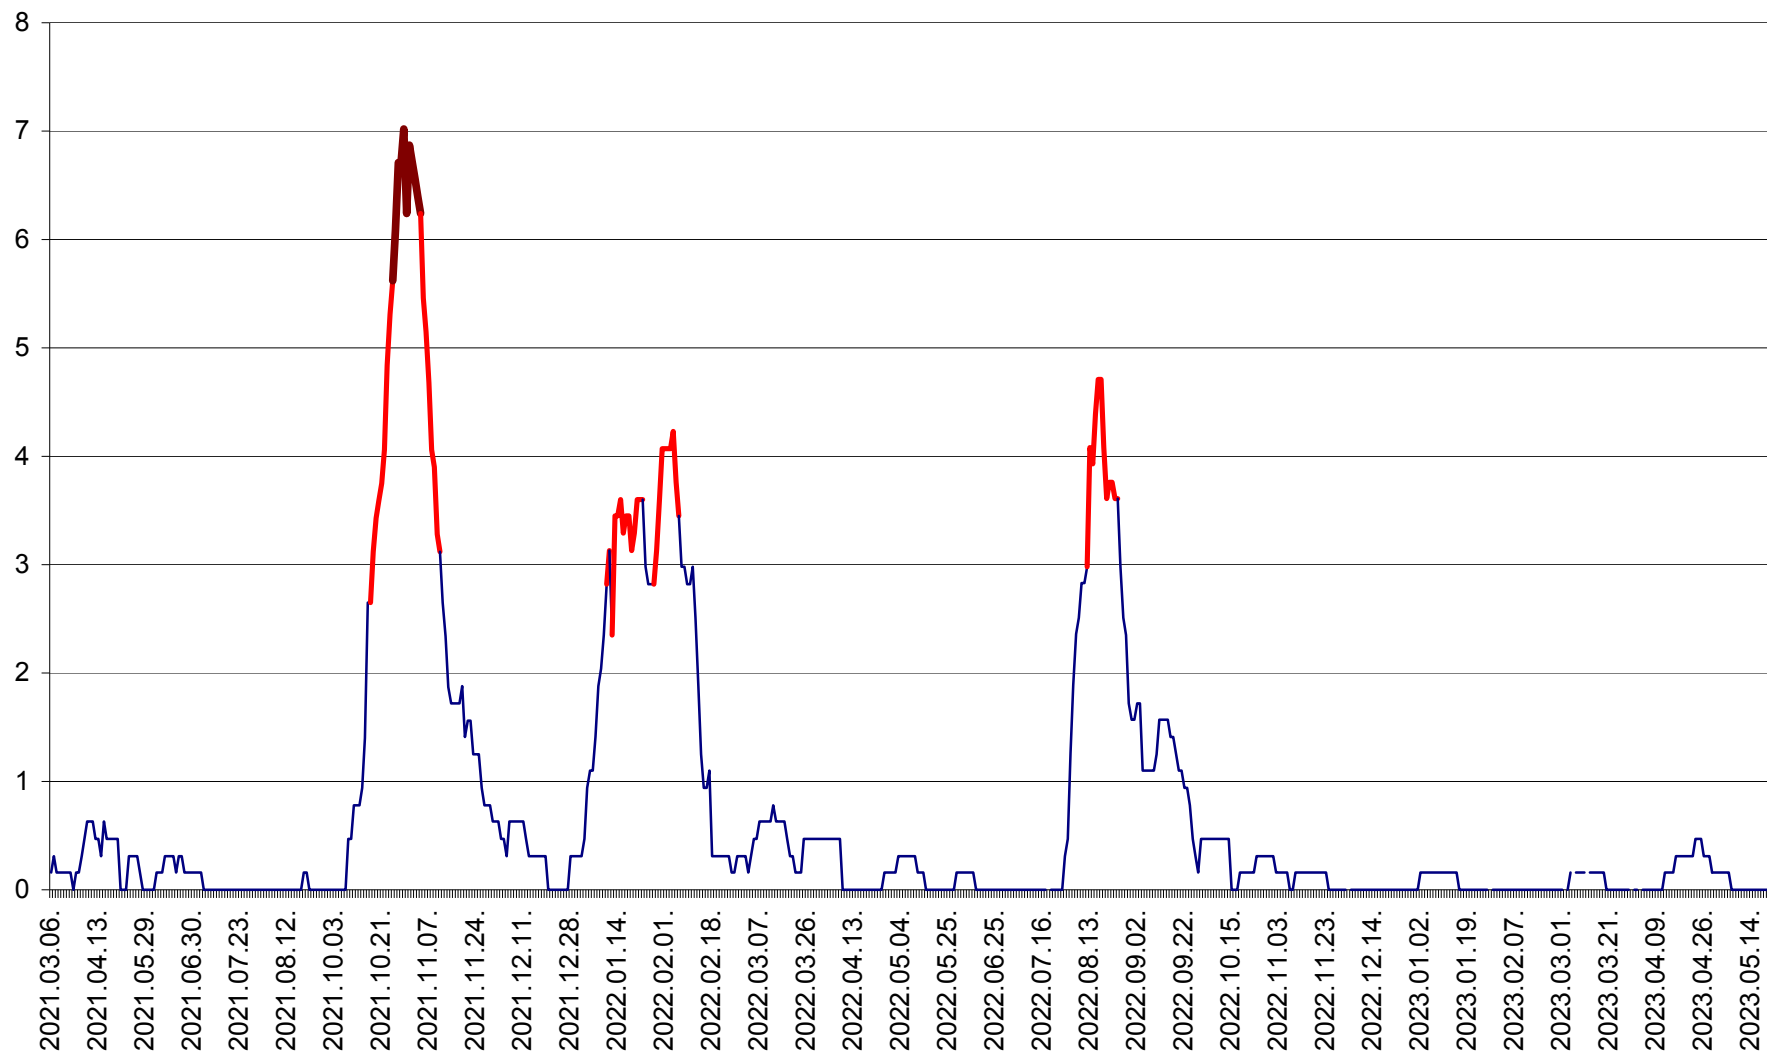

PLĂIEȘII DE JOS - Evoluția incidenței cumulate pe 14 zile la ‰ de locuitori
2021.03.07. - 2023.05.20.

PORUMBENI - Evolutia incidentei cumulate pe 14 zile la ‰ de locuitori
2021.03.07. - 2023.05.20.

PRAID - Evolutia incidentei cumulate pe 14 zile la ‰ de locuitori
2021.03.07. - 2023.05.20.

RACU - Evolutia incidentei cumulate pe 14 zile la ‰ de locuitori
2021.03.07. - 2023.05.20.

REMETEA - Evolutia incidentei cumulate pe 14 zile la ‰ de locuitori
2021.03.07. - 2023.05.20.

SĂCEL - Evolutia incidentei cumulate pe 14 zile la ‰ de locuitori
2021.03.07. - 2023.05.20.