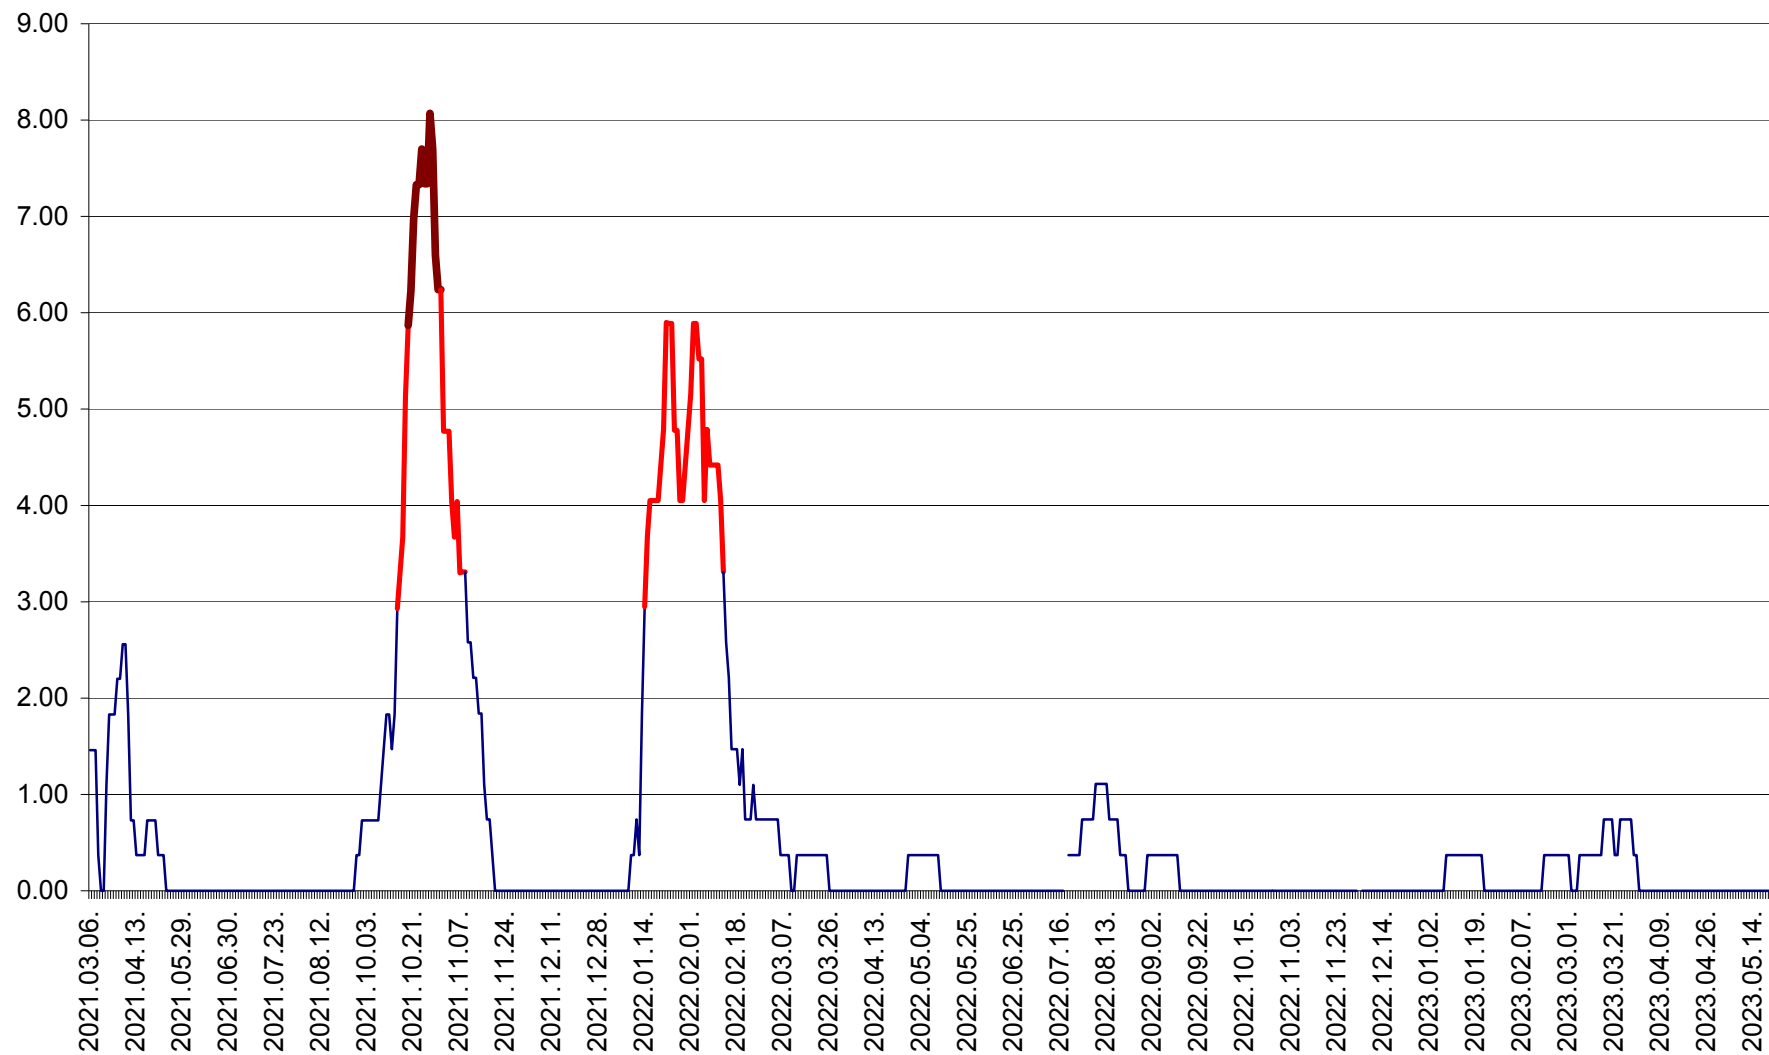

ATID - Evolutia incidentei cumulate pe 14 zile la % de locuitori
2021.03.07. - 2023.05.20.

AVRĂMEȘTI - Evolutia incidentei cumulate pe 14 zile la ‰ de locuitori
2021.03.07. - 2023.05.20.

ORAȘ BĂILE TUȘNAD - Evolutia incidentei cumulate pe 14 zile la ‰ de locuitori
2021.03.07. - 2023.05.20.

ORAȘ BĂLAN - Evoluția incidenței cumulate pe 14 zile la ‰ de locuitori
2021.03.07. - 2023.05.20.

BILBOR - Evolutia incidentei cumulate pe 14 zile la ‰ de locuitori
2021.03.07. - 2023.05.20.

ORAȘ BORSEC - Evolutia incidentei cumulate pe 14 zile la ‰ de locuitori
2021.03.07. - 2023.05.20.

BRĂDEȘTI - Evoluția incidenței cumulate pe 14 zile la ‰ de locuitori
2021.03.07. - 2023.05.20.

CĂPÂLNIȚA - Evolutia incidentei cumulate pe 14 zile la ‰ de locuitori
2021.03.07. - 2023.05.20.

CÂRȚA - Evolutia incidentei cumulate pe 14 zile la ‰ de locuitori
2021.03.07. - 2023.05.20.