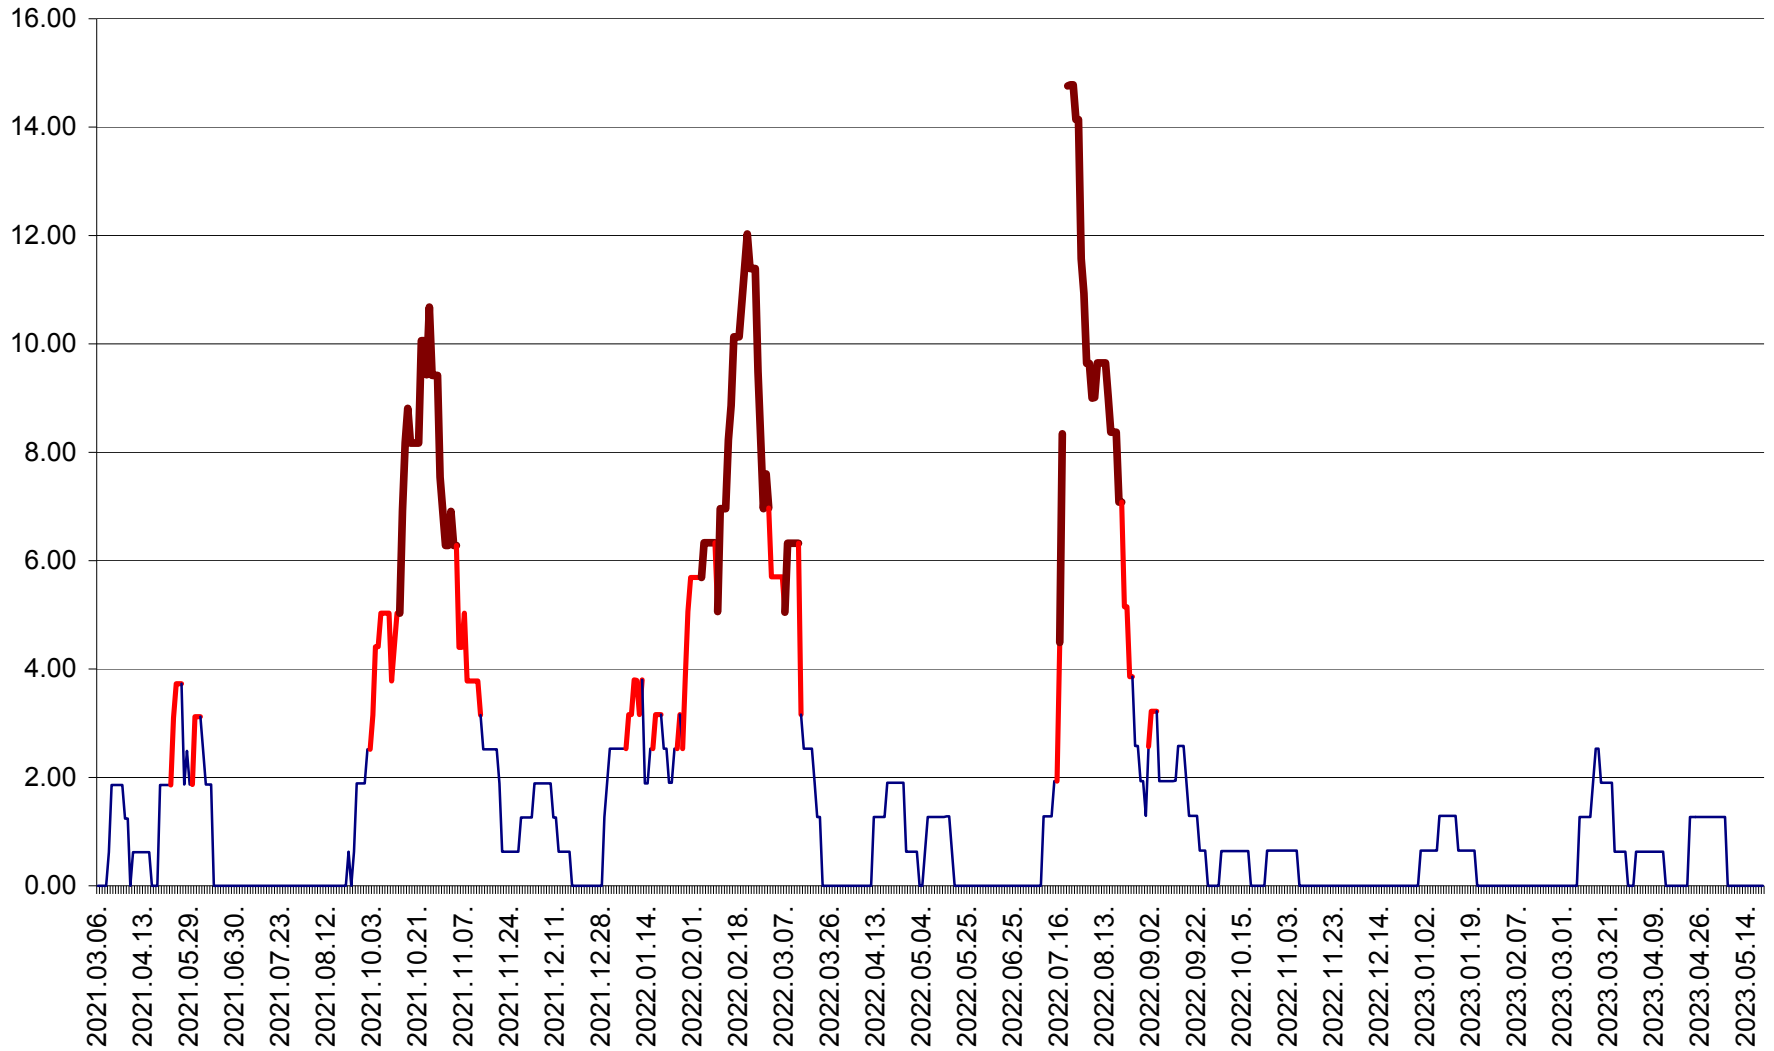

ATID - Evolutia incidentei cumulate pe 14 zile la % de locuitori
2021.03.07. - 2023.05.20.

AVRĂMEȘTI - Evolutia incidentei cumulate pe 14 zile la ‰ de locuitori
2021.03.07. - 2023.05.20.

ORAȘ BĂILE TUȘNAD - Evolutia incidentei cumulate pe 14 zile la ‰ de locuitori
2021.03.07. - 2023.05.20.

ORAȘ BĂLAN - Evoluția incidenței cumulate pe 14 zile la ‰ de locuitori
2021.03.07. - 2023.05.20.

BILBOR - Evolutia incidentei cumulate pe 14 zile la ‰ de locuitori
2021.03.07. - 2023.05.20.

ORAȘ BORSEC - Evolutia incidentei cumulate pe 14 zile la ‰ de locuitori
2021.03.07. - 2023.05.20.

BRĂDEȘTI - Evoluția incidenței cumulate pe 14 zile la ‰ de locuitori
2021.03.07. - 2023.05.20.

CĂPÂLNIȚA - Evolutia incidentei cumulate pe 14 zile la ‰ de locuitori
2021.03.07. - 2023.05.20.

CÂRȚA - Evolutia incidentei cumulate pe 14 zile la ‰ de locuitori
2021.03.07. - 2023.05.20.