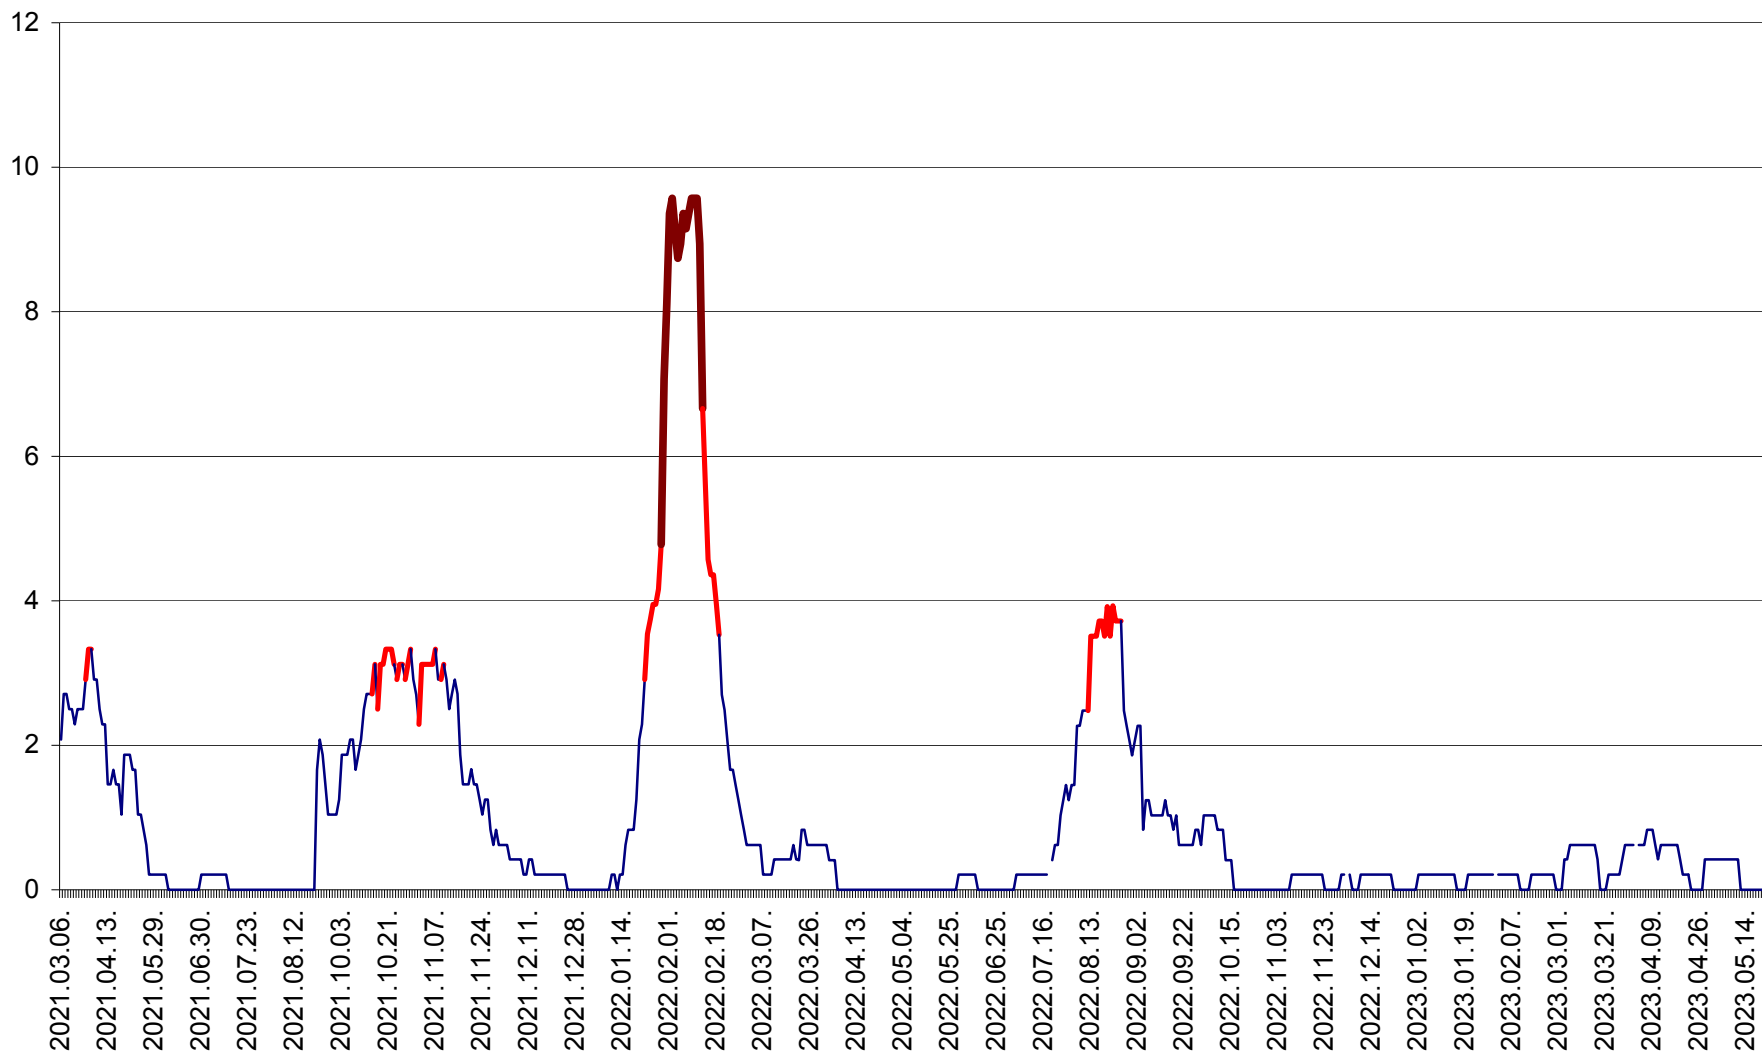

MUNICIPIUL GHEORGHENI - Evolutia incidentei cumulate pe 14 zile la % de locuitori
2021.03.07. - 2023.05.20.

JOSENI - Evolutia incidentei cumulate pe 14 zile la ‰ de locuitori
2021.03.07. - 2023.05.20.

LĂZAREA - Evolutia incidentei cumulate pe 14 zile la % de locuitori
2021.03.07. - 2023.05.20.

LELICENI - Evolutia incidentei cumulate pe 14 zile la % de locuitori
2021.03.07. - 2023.05.20.

LUETA - Evolutia incidentei cumulate pe 14 zile la ‰ de locuitori
2021.03.07. - 2023.05.20.

LUNCA DE JOS - Evolutia incidentei cumulate pe 14 zile la ‰ de locuitori
2021.03.07. - 2023.05.20.

LUNCA DE SUS - Evolutia incidentei cumulate pe 14 zile la ‰ de locuitori
2021.03.07. - 2023.05.20.

LUPENI - Evolutia incidentei cumulate pe 14 zile la ‰ de locuitori
2021.03.07. - 2023.05.20.

MĂDĂRAȘ - Evolutia incidentei cumulate pe 14 zile la ‰ de locuitori
2021.03.07. - 2023.05.20.