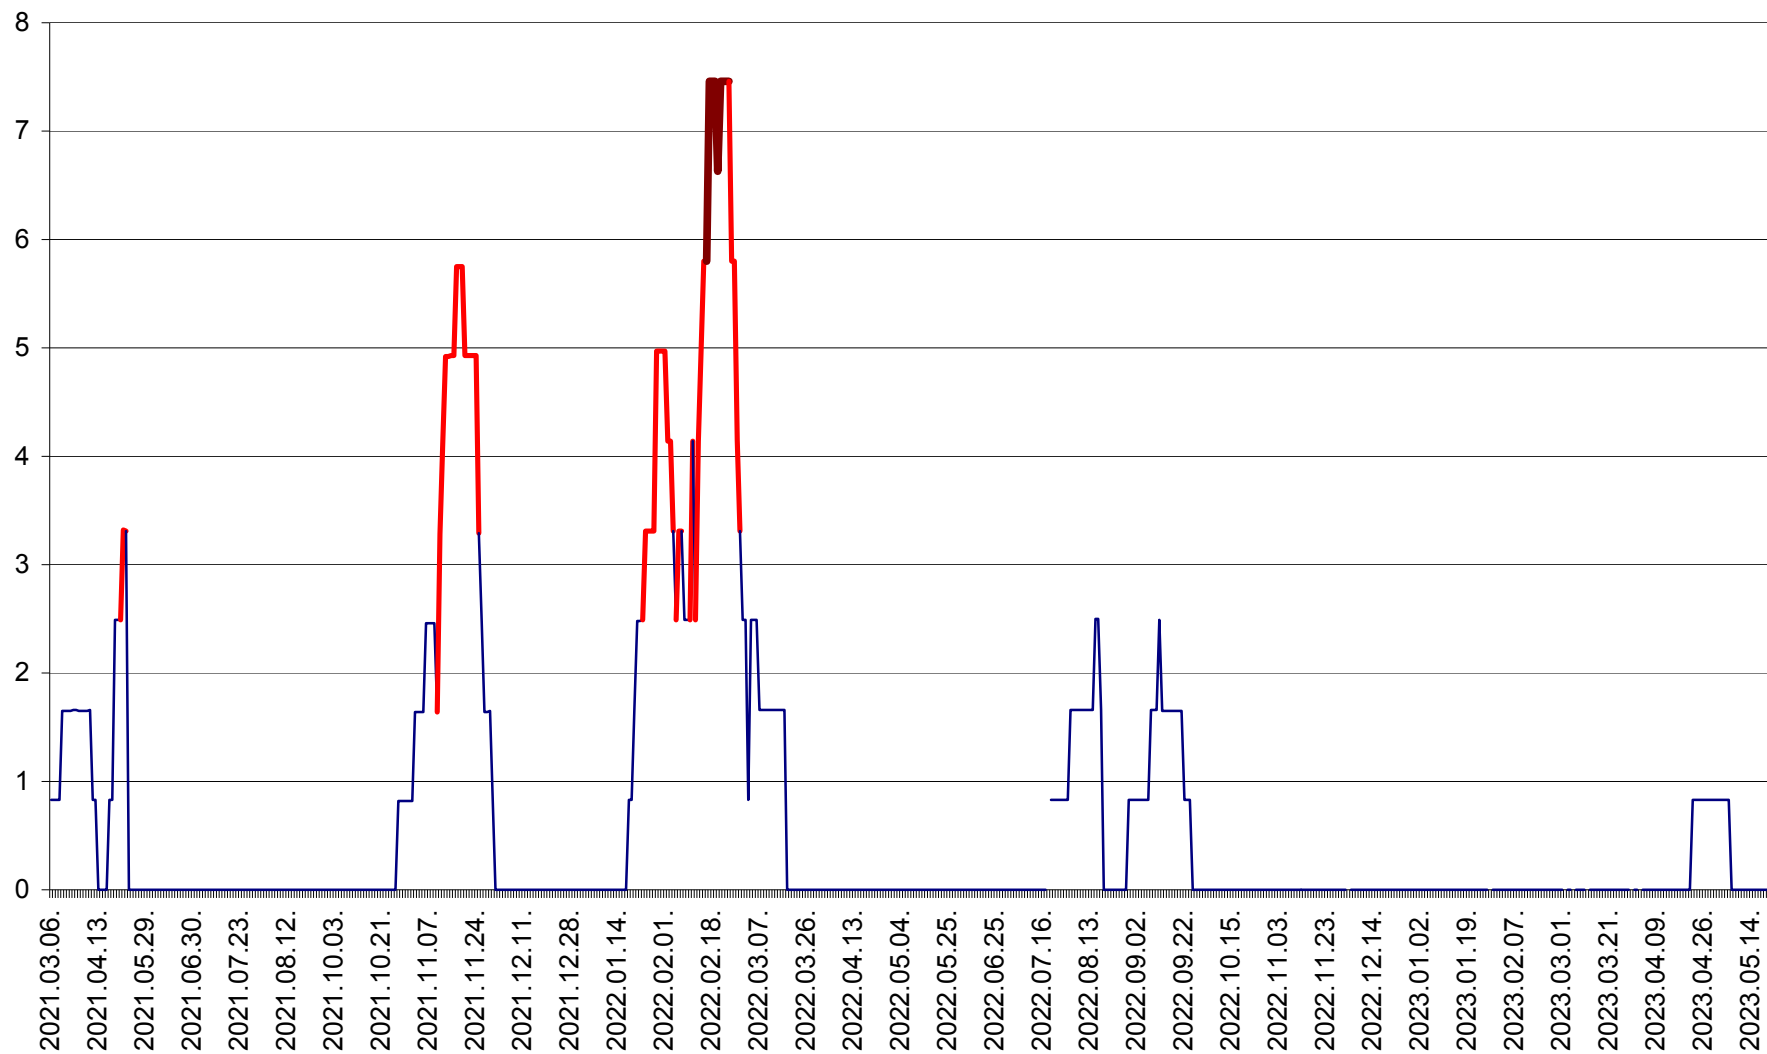

PLĂIEȘII DE JOS - Evoluția incidenței cumulate pe 14 zile la ‰ de locuitori
2021.03.07. - 2023.05.20.

PORUMBENI - Evolutia incidentei cumulate pe 14 zile la ‰ de locuitori
2021.03.07. - 2023.05.20.

PRAID - Evolutia incidentei cumulate pe 14 zile la ‰ de locuitori
2021.03.07. - 2023.05.20.

RACU - Evolutia incidentei cumulate pe 14 zile la ‰ de locuitori
2021.03.07. - 2023.05.20.

REMETEA - Evolutia incidentei cumulate pe 14 zile la ‰ de locuitori
2021.03.07. - 2023.05.20.

SĂCEL - Evolutia incidentei cumulate pe 14 zile la ‰ de locuitori
2021.03.07. - 2023.05.20.