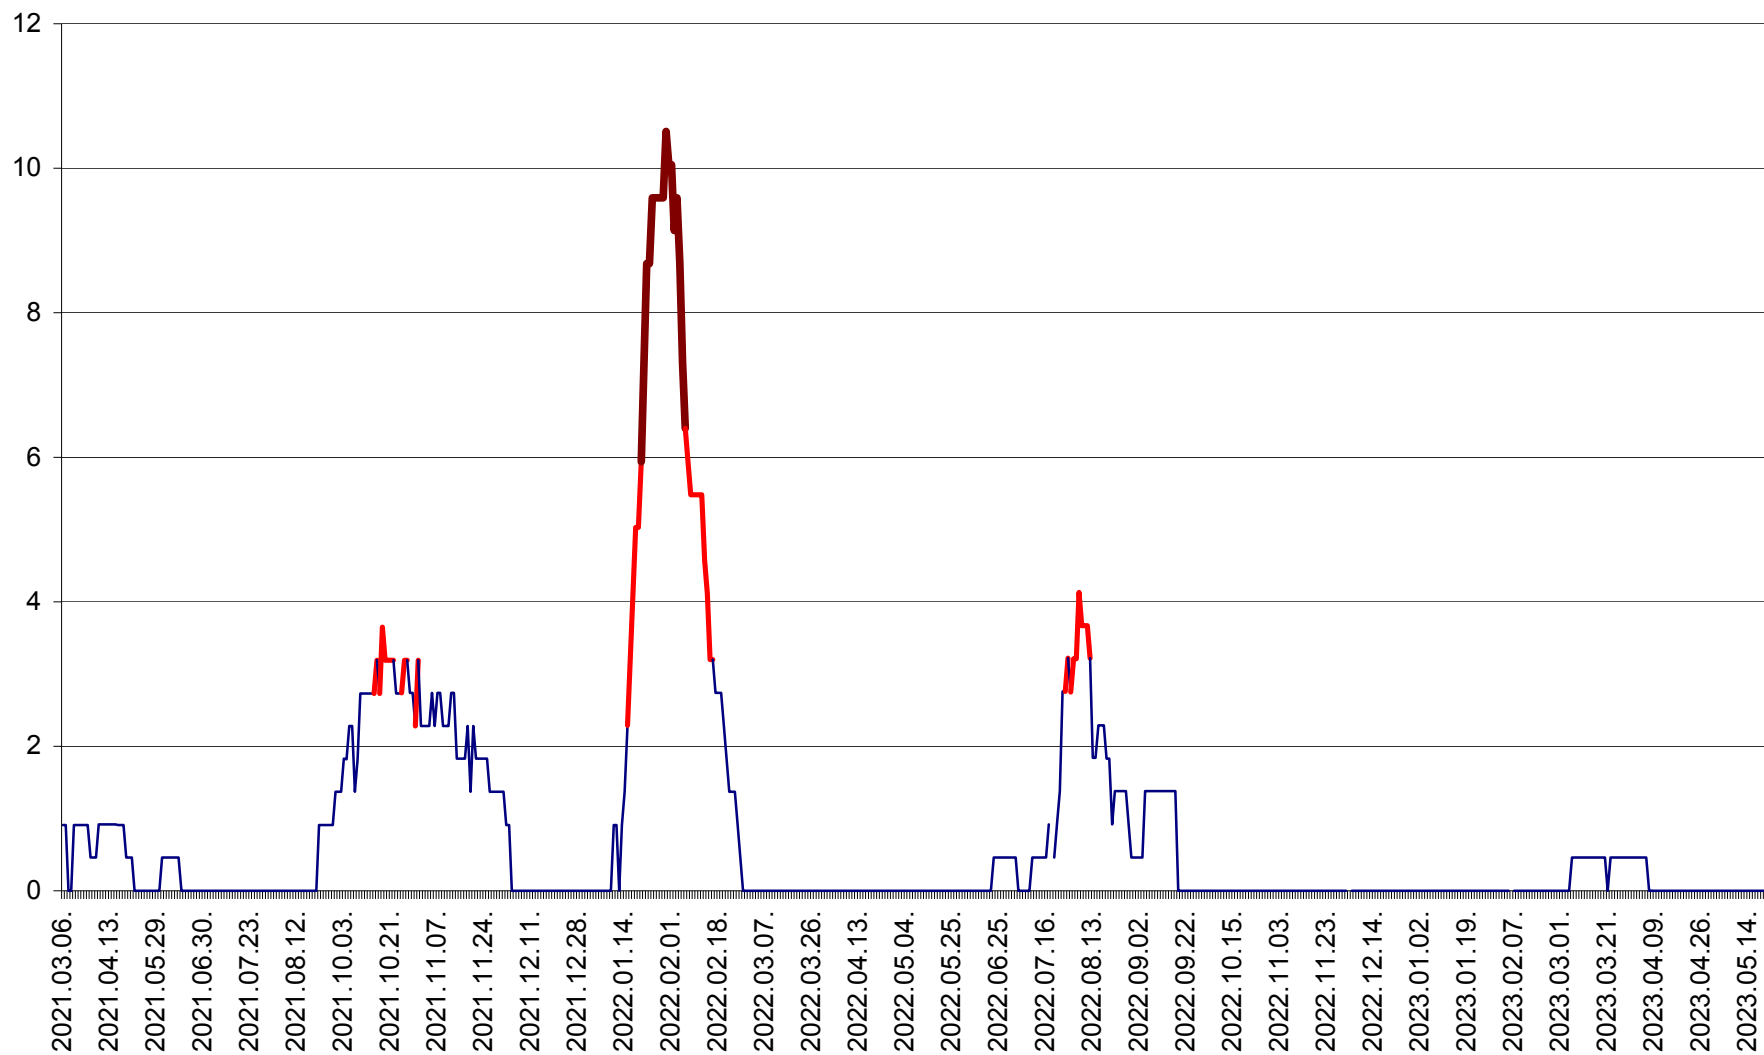

ORAȘ BĂLAN - Evoluția incidenței cumulate pe 14 zile la ‰ de locuitori
2021.03.07. - 2023.05.20.

BILBOR - Evolutia incidentei cumulate pe 14 zile la ‰ de locuitori
2021.03.07. - 2023.05.20.

ORAȘ BORSEC - Evolutia incidentei cumulate pe 14 zile la ‰ de locuitori
2021.03.07. - 2023.05.20.

CICEU - Evolutia incidentei cumulate pe 14 zile la ‰ de locuitori
2021.03.07. - 2023.05.20.

CIUCSÂNGEORGIU - Evolutia incidentei cumulate pe 14 zile la ‰ de locuitori
2021.03.07. - 2023.05.20.

CIUMANI - Evolutia incidentei cumulate pe 14 zile la ‰ de locuitori
2021.03.07. - 2023.05.20.

CORBU - Evolutia incidentei cumulate pe 14 zile la ‰ de locuitori
2021.03.07. - 2023.05.20.

CORUND - Evolutia incidentei cumulate pe 14 zile la ‰ de locuitori
2021.03.07. - 2023.05.20.

COZMENI - Evolutia incidentei cumulate pe 14 zile la ‰ de locuitori
2021.03.07. - 2023.05.20.

ORAȘ CRISTURU SECUIESC - Evolutia incidentei cumulate pe 14 zile la ‰ de locuitori
2021.03.07. - 2023.05.20.

DĂNEȘTI - Evolutia incidentei cumulate pe 14 zile la ‰ de locuitori
2021.03.07. - 2023.05.20.