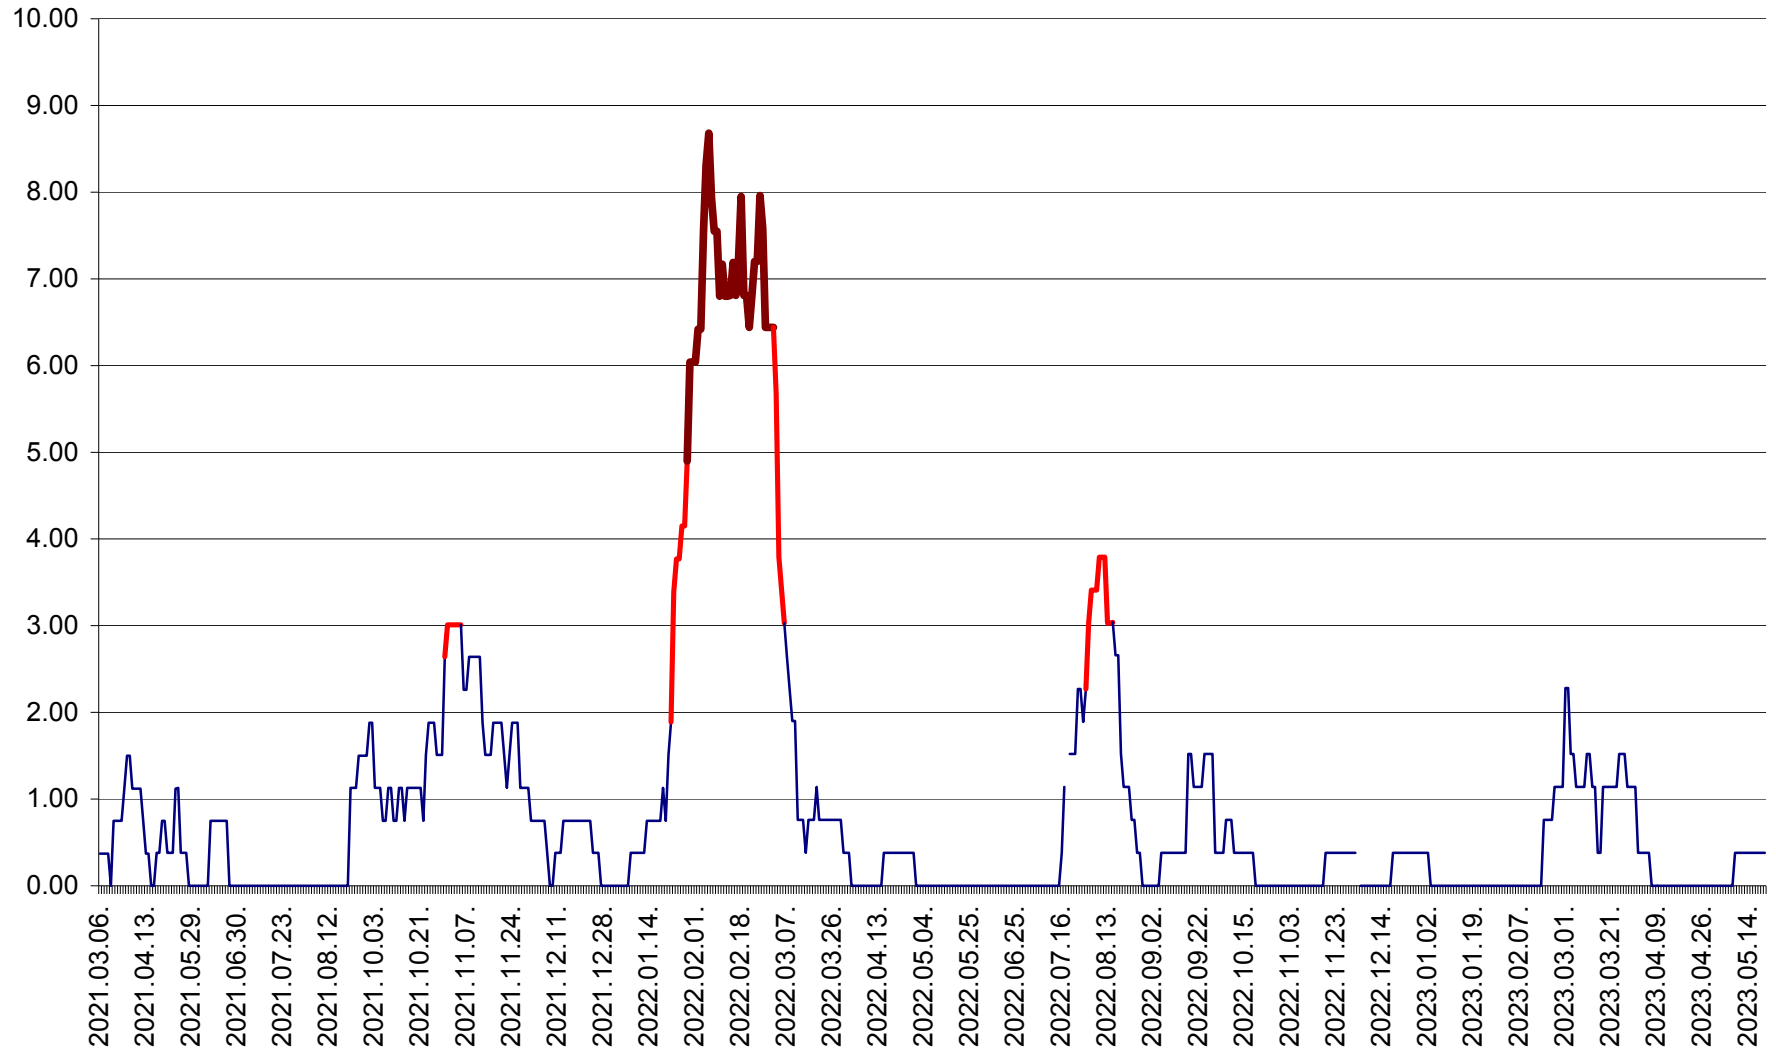

ATID - Evolutia incidentei cumulate pe 14 zile la % de locuitori
2021.03.07. - 2023.05.20.

AVRĂMEȘTI - Evolutia incidentei cumulate pe 14 zile la ‰ de locuitori
2021.03.07. - 2023.05.20.

ORAȘ BĂILE TUȘNAD - Evolutia incidentei cumulate pe 14 zile la ‰ de locuitori
2021.03.07. - 2023.05.20.

ORAȘ BĂLAN - Evoluția incidenței cumulate pe 14 zile la ‰ de locuitori
2021.03.07. - 2023.05.20.

BILBOR - Evolutia incidentei cumulate pe 14 zile la ‰ de locuitori
2021.03.07. - 2023.05.20.

ORAȘ BORSEC - Evolutia incidentei cumulate pe 14 zile la ‰ de locuitori
2021.03.07. - 2023.05.20.

BRĂDEȘTI - Evoluția incidenței cumulate pe 14 zile la ‰ de locuitori
2021.03.07. - 2023.05.20.

CĂPÂLNIȚA - Evolutia incidentei cumulate pe 14 zile la ‰ de locuitori
2021.03.07. - 2023.05.20.

CÂRȚA - Evolutia incidentei cumulate pe 14 zile la ‰ de locuitori
2021.03.07. - 2023.05.20.