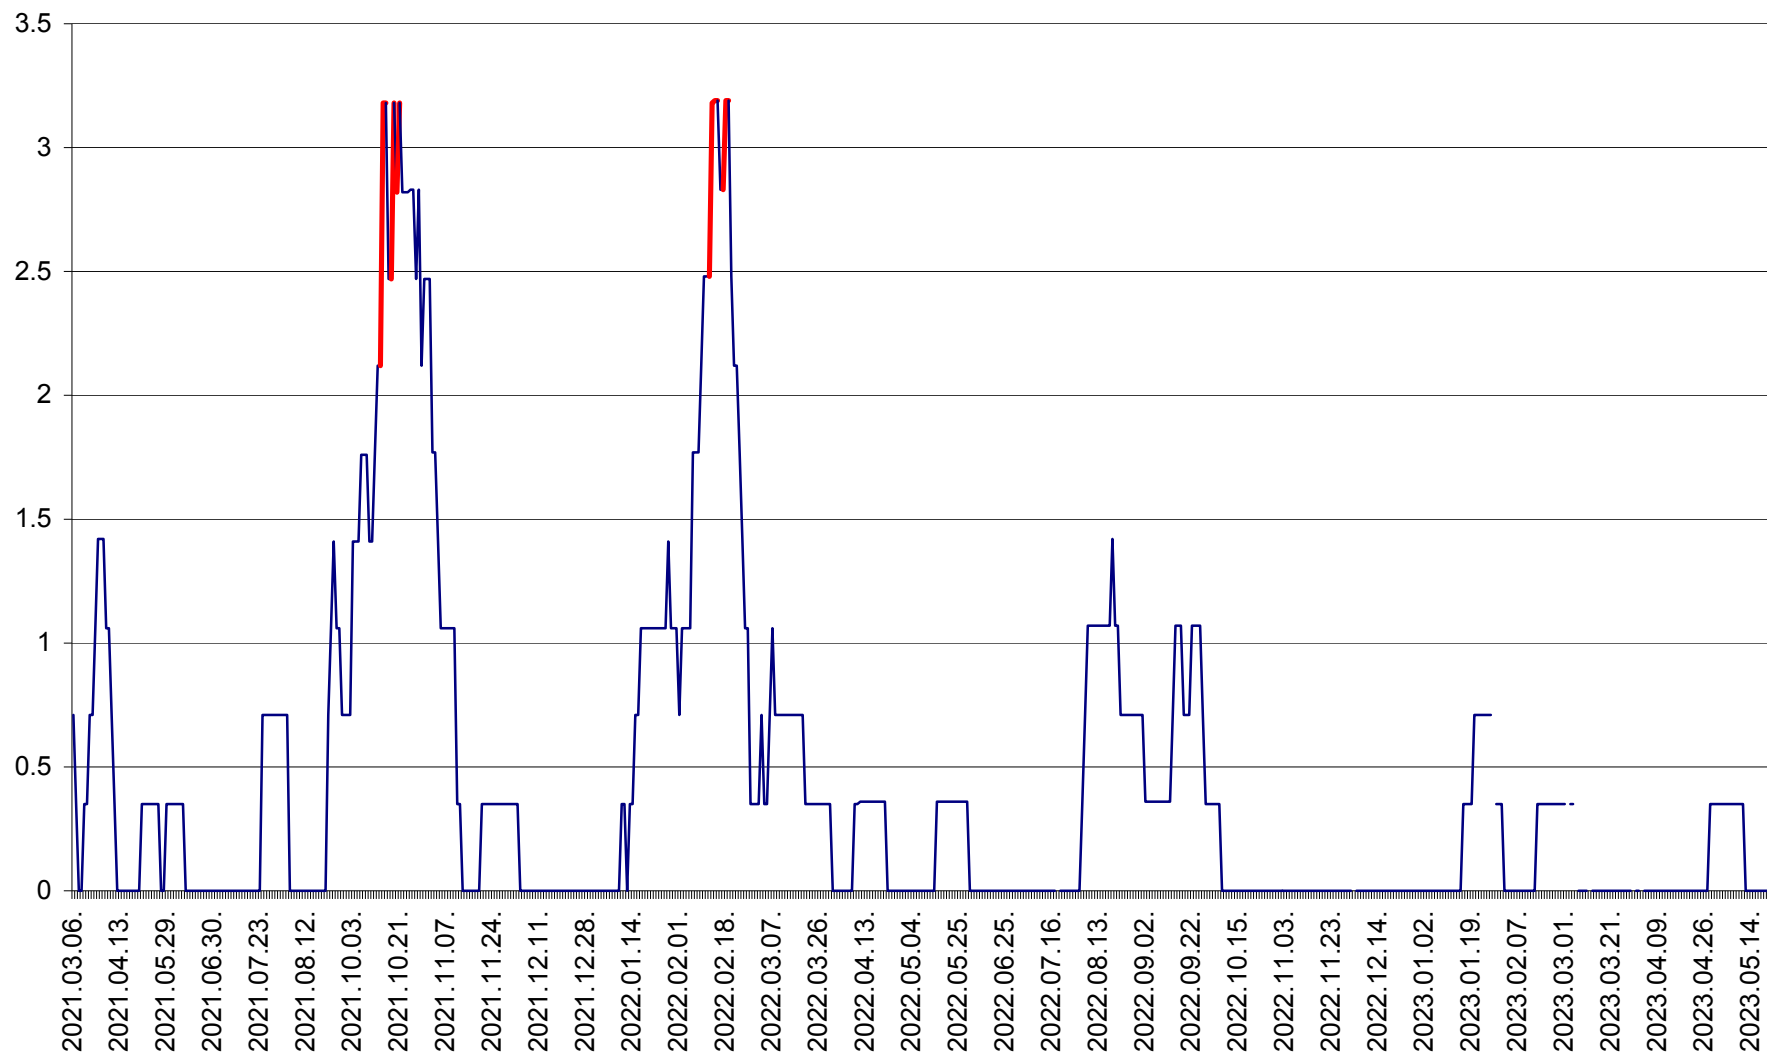

PORUMBENI - Evolutia incidentei cumulate pe 14 zile la ‰ de locuitori
2021.03.07. - 2023.05.20.