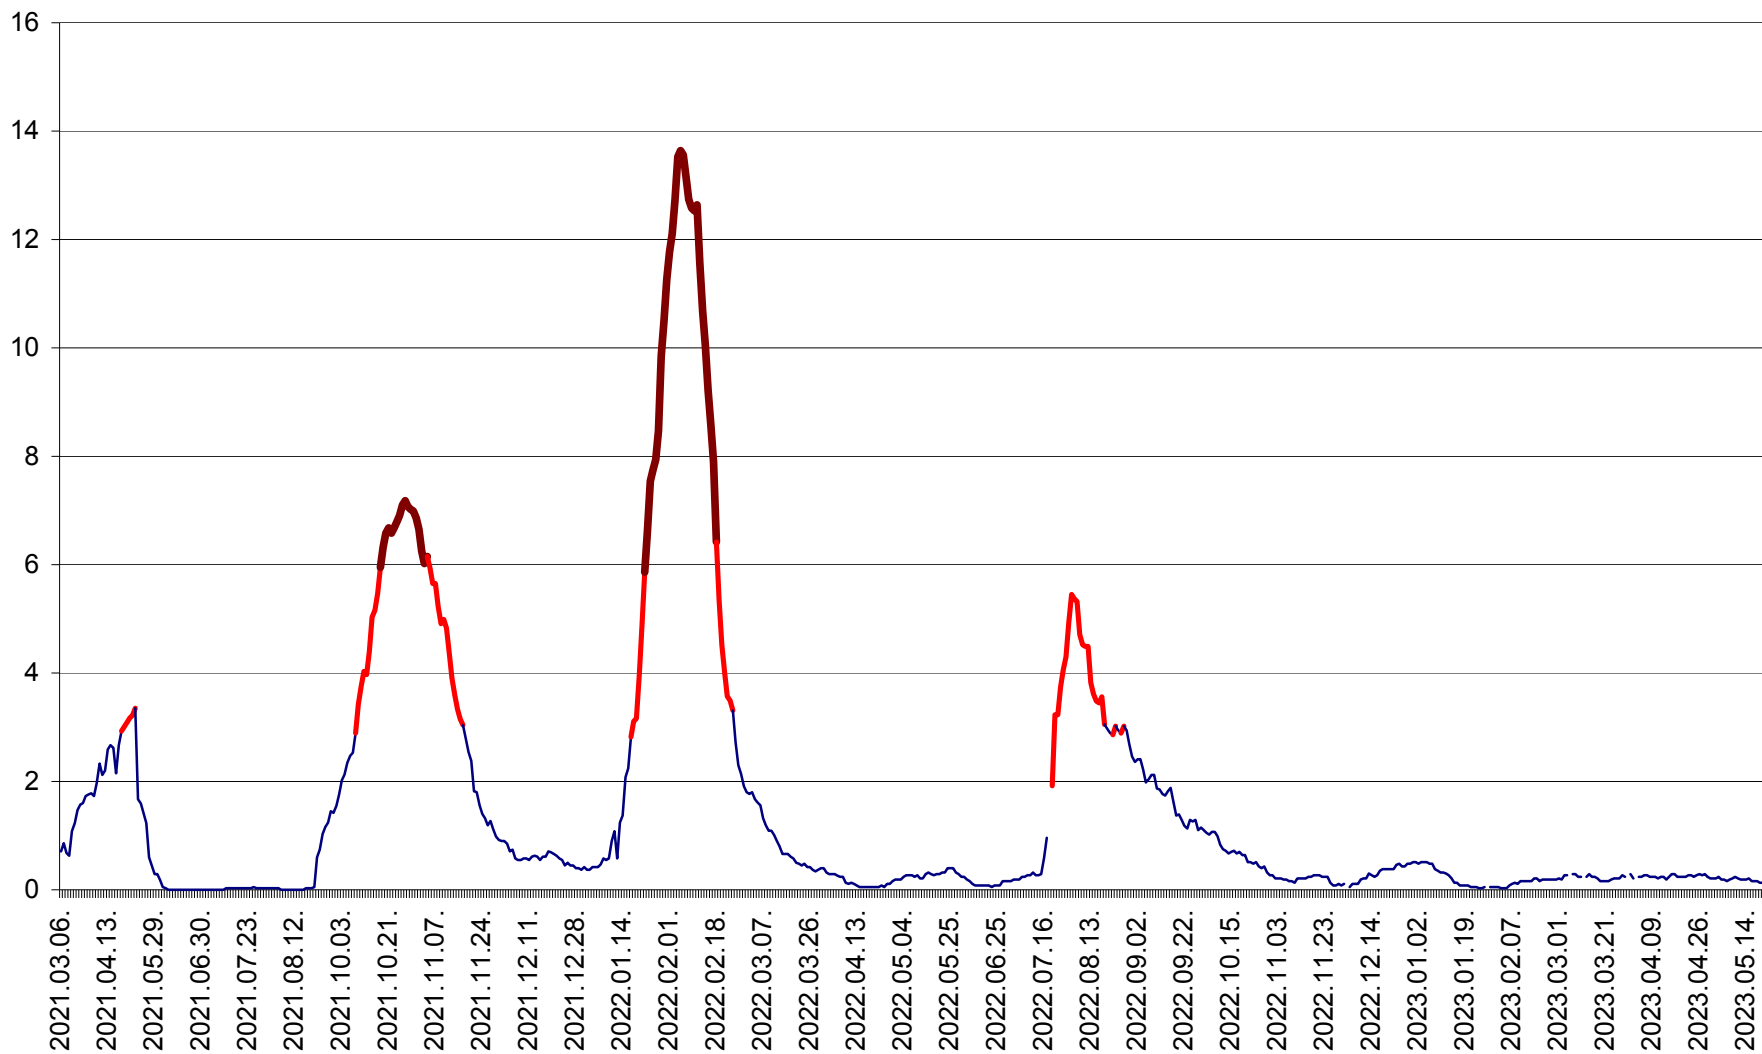

PĂULENI-CIUC - Evolutia incidentei cumulate pe 14 zile la % de locuitori
2021.03.07. - 2023.05.20.