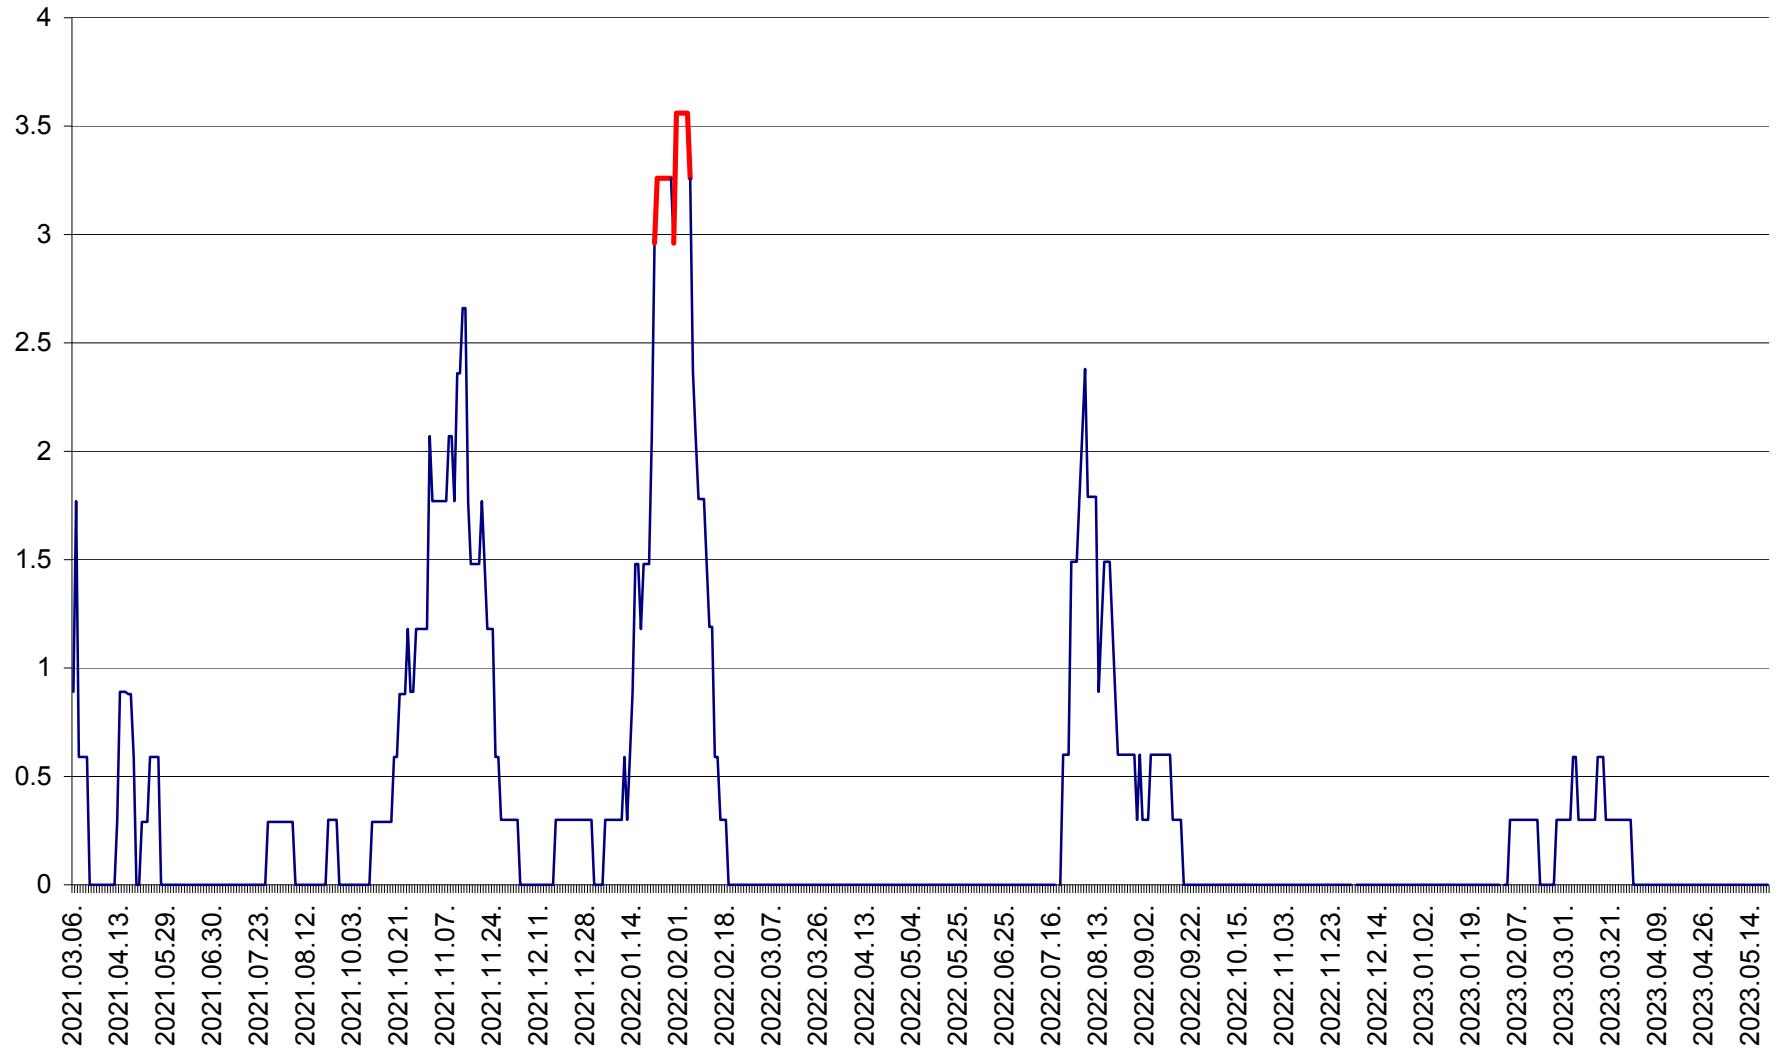

LELICENI - Evolutia incidentei cumulate pe 14 zile la % de locuitori
2021.03.07. - 2023.05.20.

LUETA - Evolutia incidentei cumulate pe 14 zile la ‰ de locuitori
2021.03.07. - 2023.05.20.

LUNCA DE JOS - Evolutia incidentei cumulate pe 14 zile la ‰ de locuitori
2021.03.07. - 2023.05.20.

LUNCA DE SUS - Evolutia incidentei cumulate pe 14 zile la ‰ de locuitori
2021.03.07. - 2023.05.20.

LUPENI - Evolutia incidentei cumulate pe 14 zile la ‰ de locuitori
2021.03.07. - 2023.05.20.

MĂDĂRAȘ - Evolutia incidentei cumulate pe 14 zile la ‰ de locuitori
2021.03.07. - 2023.05.20.