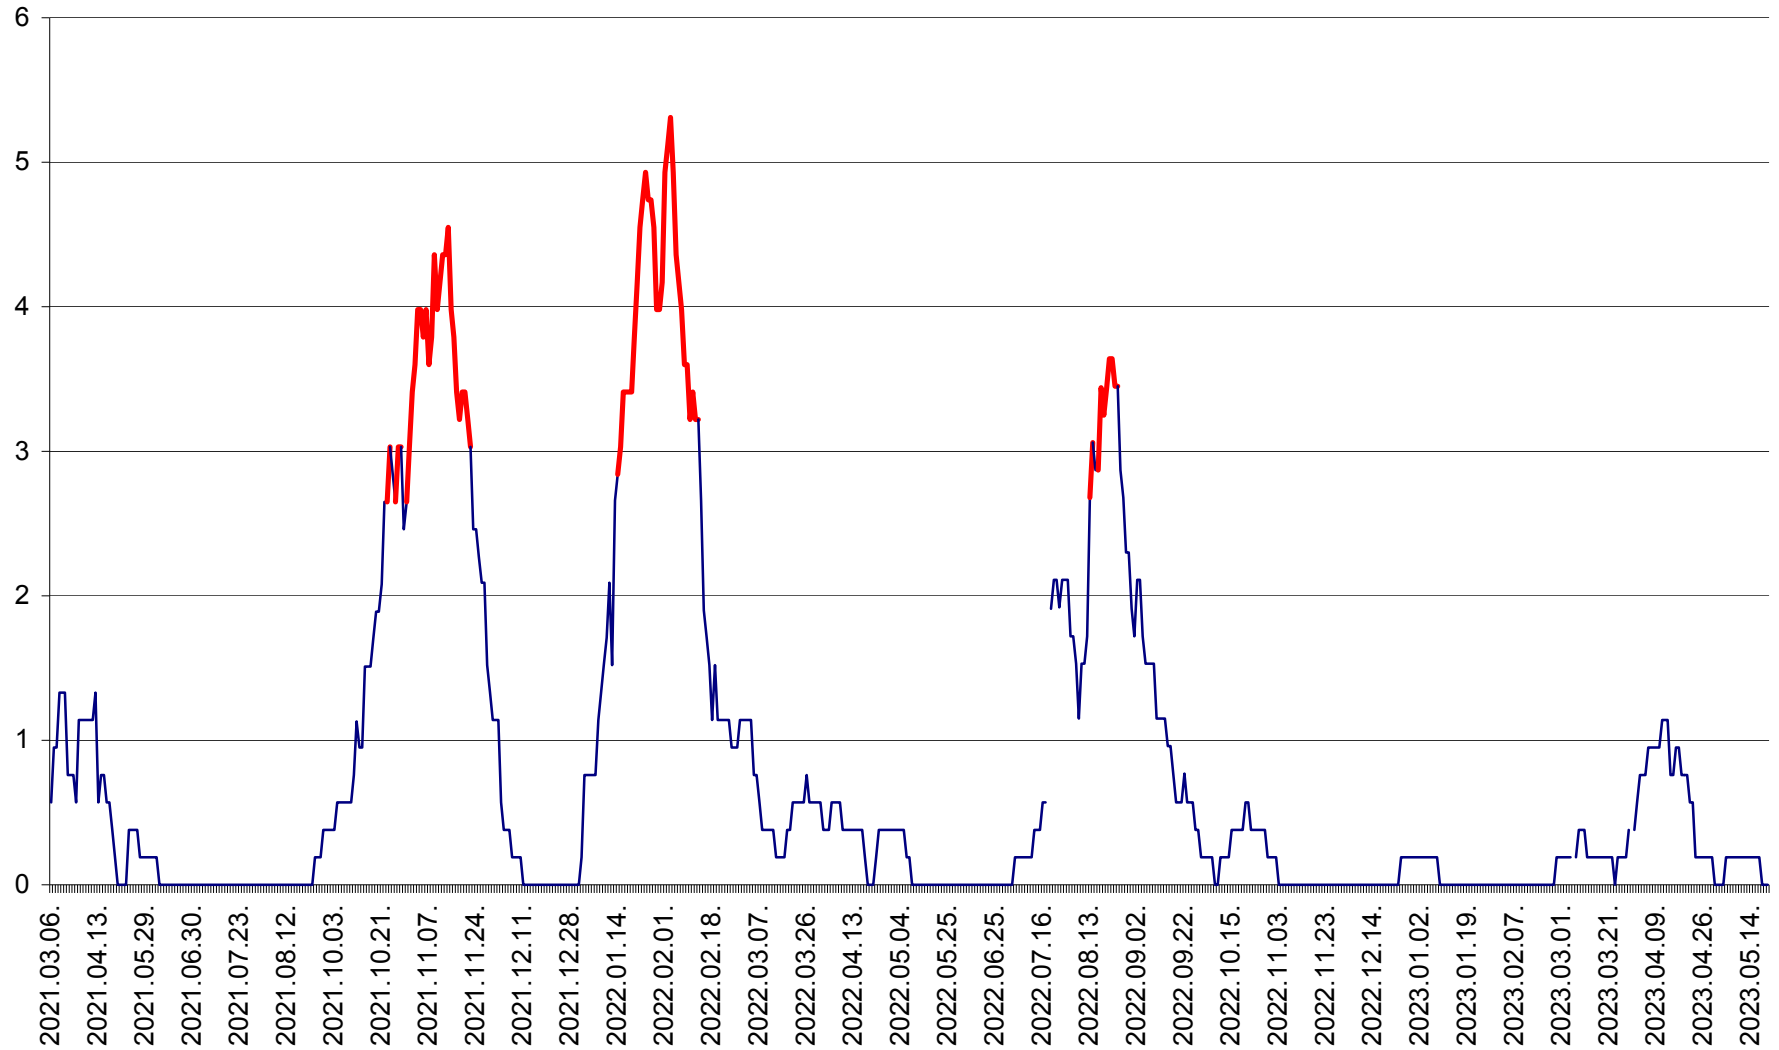

SATU MARE - Evolutia incidentei cumulate pe 14 zile la ‰ de locuitori
2021.03.07. - 2023.05.20.

SECUIENI - Evolutia incidentei cumulate pe 14 zile la ‰ de locuitori
2021.03.07. - 2023.05.20.

SICULENI - Evolutia incidentei cumulate pe 14 zile la % de locuitori
2021.03.07. - 2023.05.20.

ȘIMONEȘTI - Evolutia incidentei cumulate pe 14 zile la ‰ de locuitori
2021.03.07. - 2023.05.20.

SUBCETATE - Evolutia incidentei cumulate pe 14 zile la ‰ de locuitori
2021.03.07. - 2023.05.20.

SUSENI - Evolutia incidentei cumulate pe 14 zile la ‰ de locuitori
2021.03.07. - 2023.05.20.