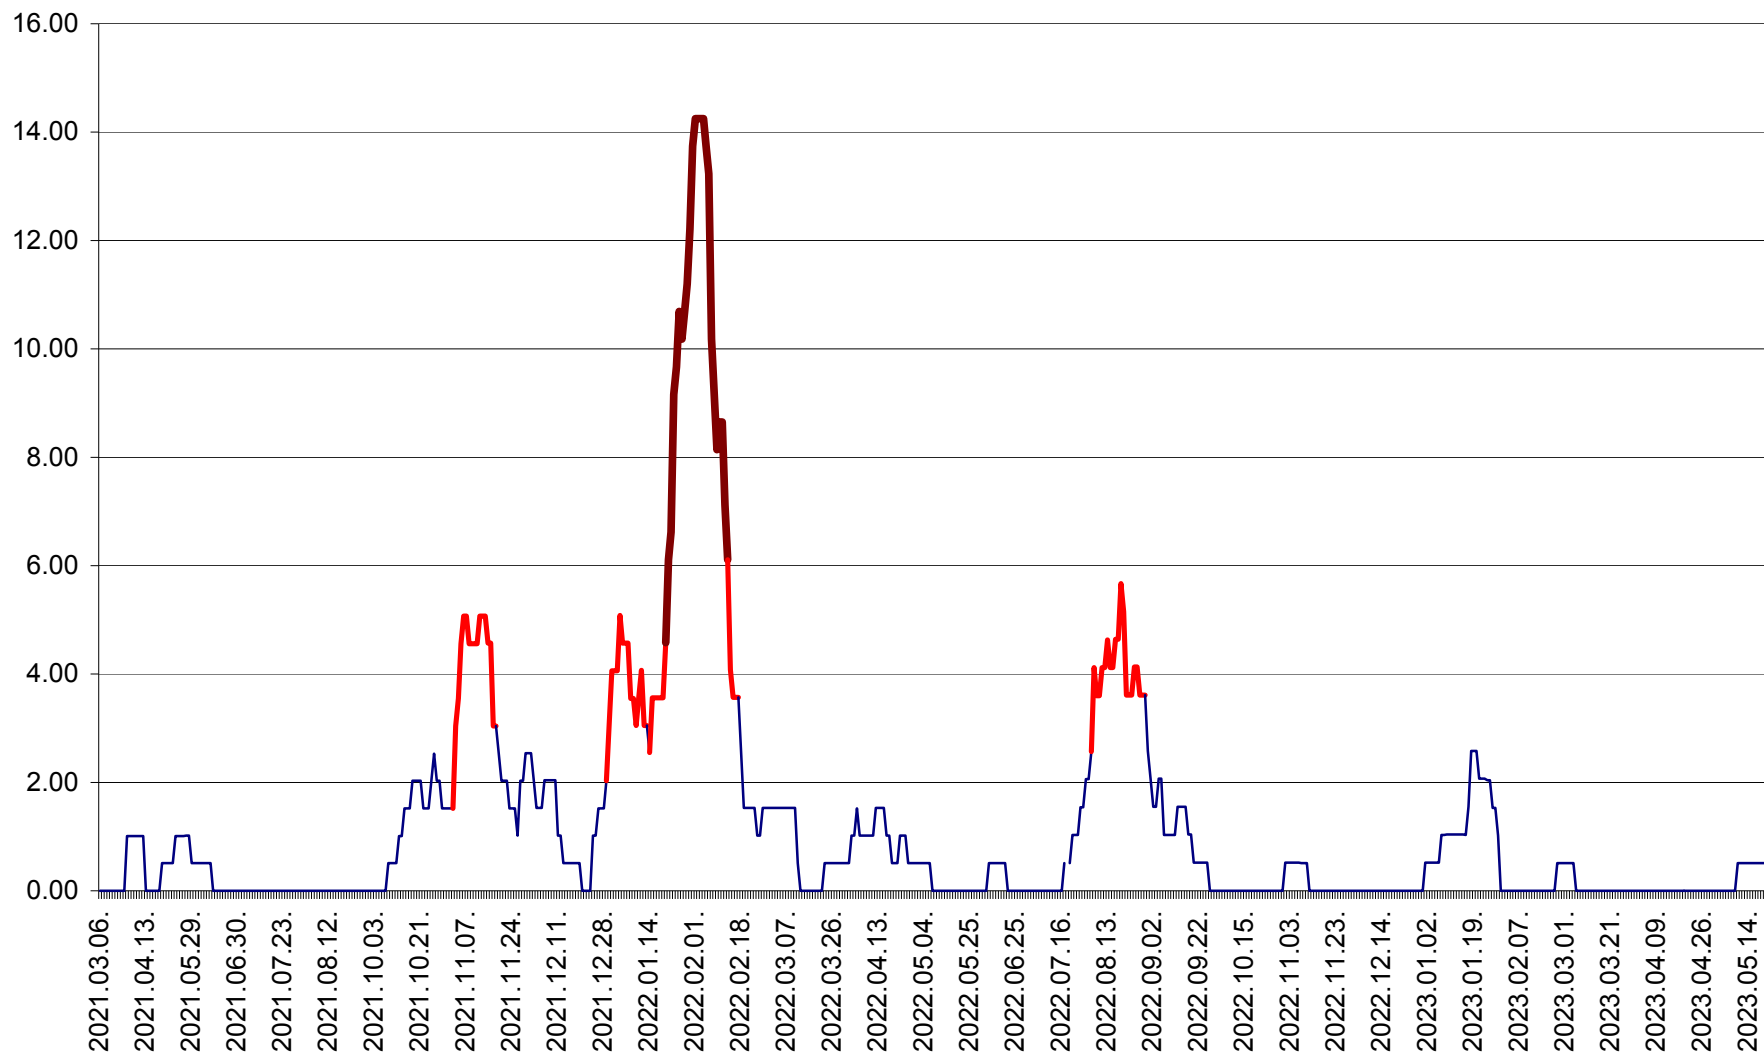

TUȘNAD - Evolutia incidentei cumulate pe 14 zile la ‰ de locuitori
2021.03.07. - 2023.05.20.

ULIEȘ - Evoluția incidenței cumulate pe 14 zile la ‰ de locuitori
2021.03.07. - 2023.05.20.

VĂRȘAG - Evolutia incidentei cumulate pe 14 zile la ‰ de locuitori
2021.03.07. - 2023.05.20.

ORAȘ VLĂHIȚA - Evolutia incidentei cumulate pe 14 zile la ‰ de locuitori
2021.03.07. - 2023.05.20.

VOȘLĂBENI - Evolutia incidentei cumulate pe 14 zile la ‰ de locuitori
2021.03.07. - 2023.05.20.

ZETEA - Evolutia incidentei cumulate pe 14 zile la ‰ de locuitori
2021.03.07. - 2023.05.20.