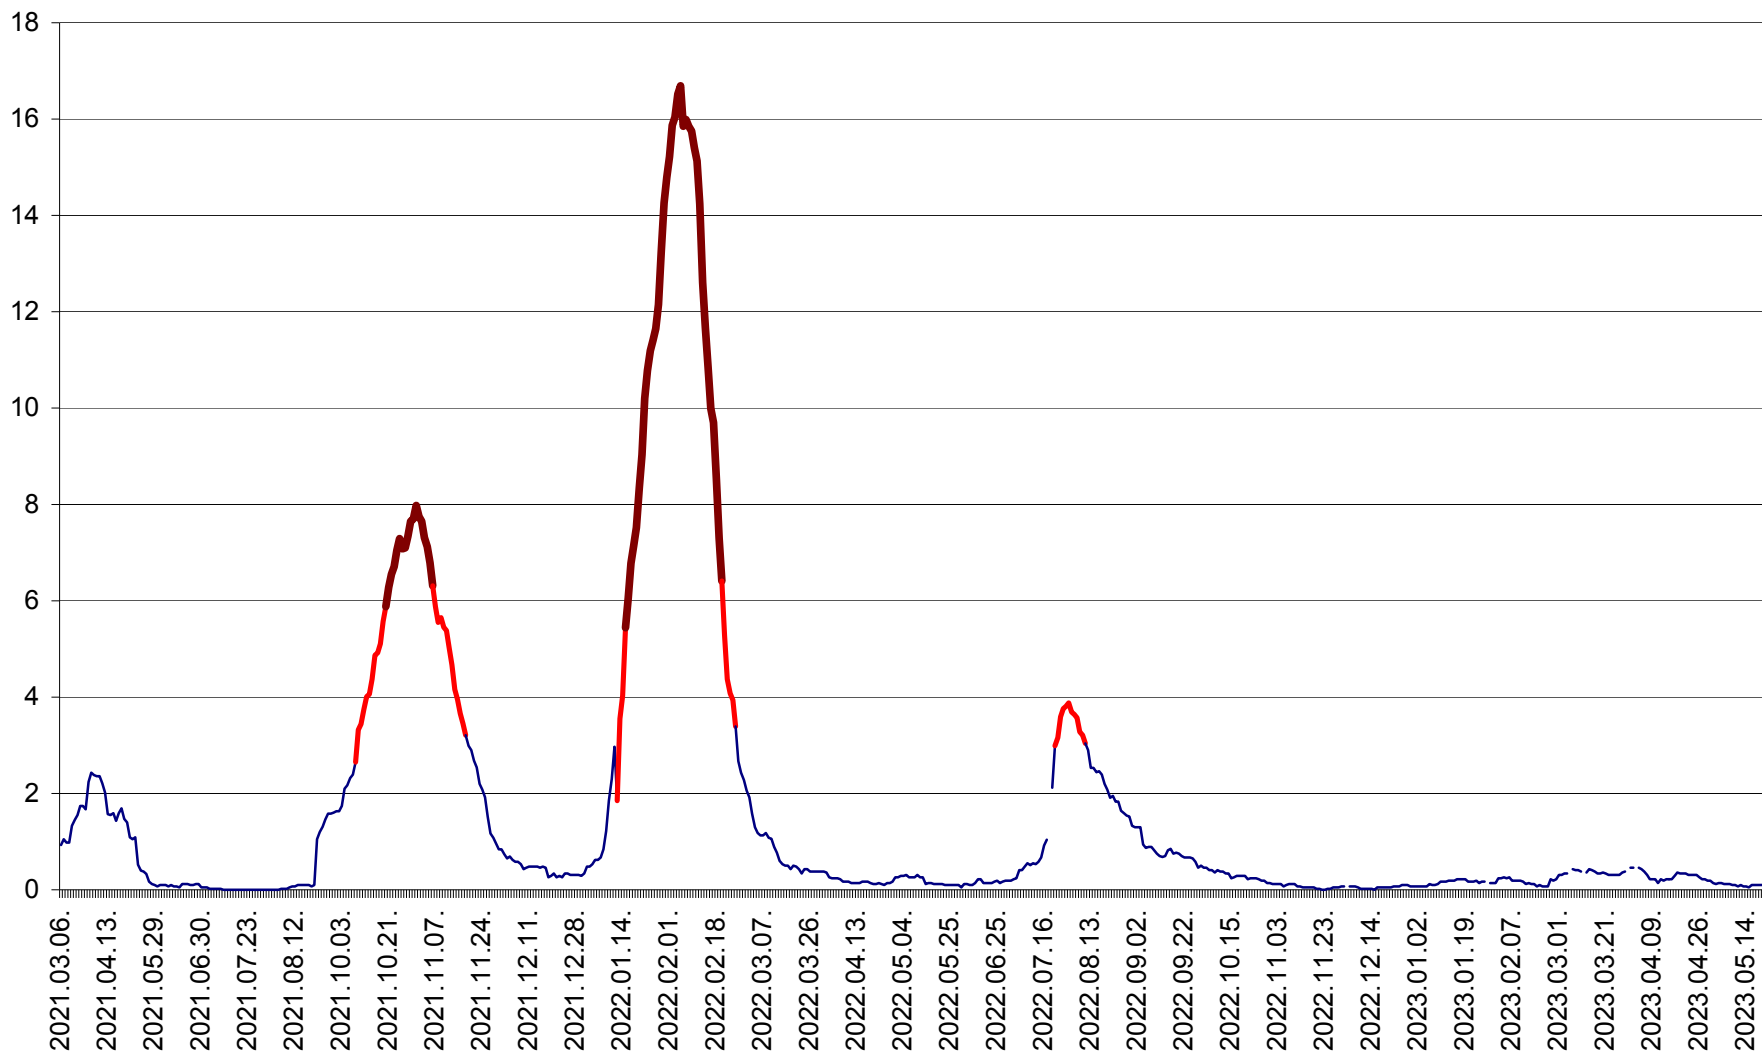

LELICENI - Evolutia incidentei cumulate pe 14 zile la % de locuitori
2021.03.07. - 2023.05.20.

LUETA - Evolutia incidentei cumulate pe 14 zile la ‰ de locuitori
2021.03.07. - 2023.05.20.

LUNCA DE JOS - Evolutia incidentei cumulate pe 14 zile la ‰ de locuitori
2021.03.07. - 2023.05.20.

LUNCA DE SUS - Evolutia incidentei cumulate pe 14 zile la ‰ de locuitori
2021.03.07. - 2023.05.20.

LUPENI - Evolutia incidentei cumulate pe 14 zile la ‰ de locuitori
2021.03.07. - 2023.05.20.

MĂDĂRAȘ - Evolutia incidentei cumulate pe 14 zile la ‰ de locuitori
2021.03.07. - 2023.05.20.

MĂRTINIȘ - Evolutia incidentei cumulate pe 14 zile la ‰ de locuitori
2021.03.07. - 2023.05.20.

MEREȘTI - Evolutia incidentei cumulate pe 14 zile la ‰ de locuitori
2021.03.07. - 2023.05.20.

MUNICIPIUL MIERCUREA-CIUC - Evolutia incidentei cumulate pe 14 zile la ‰ de locuitori
2021.03.07. - 2023.05.20.