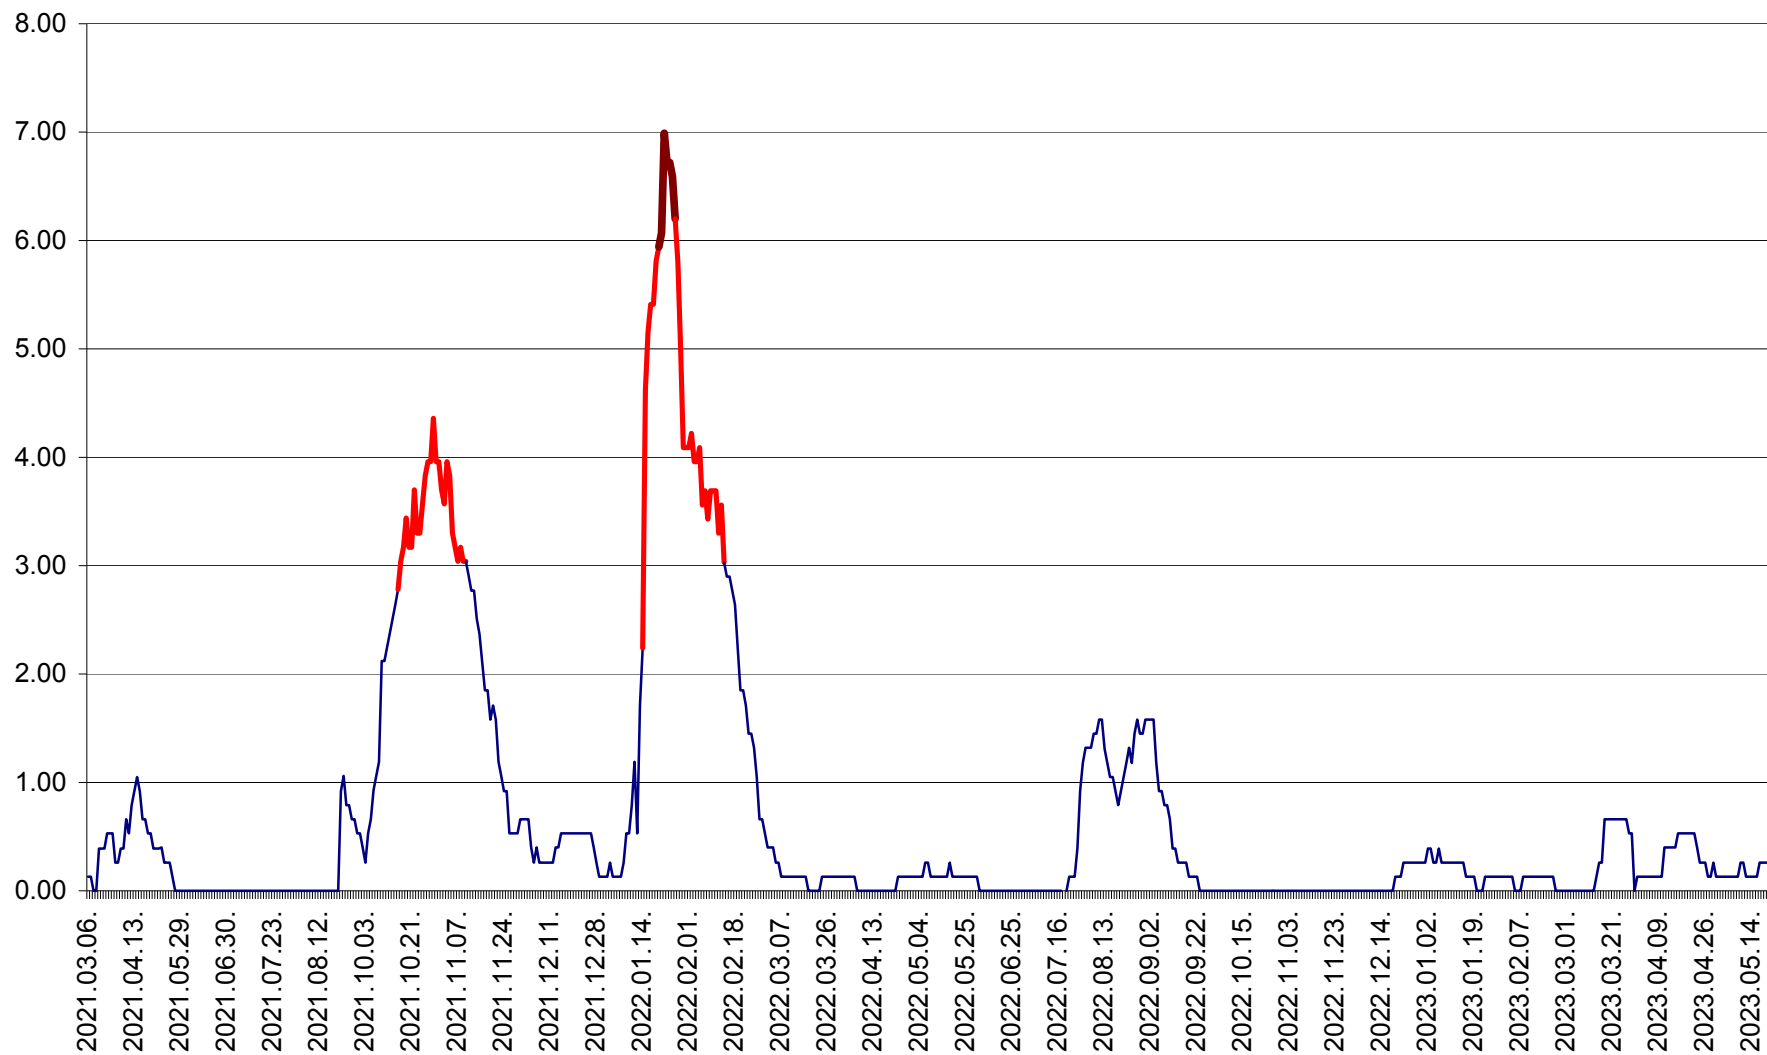

TUȘNAD - Evolutia incidentei cumulate pe 14 zile la ‰ de locuitori
2021.03.07. - 2023.05.20.

ULIEȘ - Evoluția incidenței cumulate pe 14 zile la ‰ de locuitori
2021.03.07. - 2023.05.20.

VĂRȘAG - Evolutia incidentei cumulate pe 14 zile la ‰ de locuitori
2021.03.07. - 2023.05.20.

ORAȘ VLĂHIȚA - Evolutia incidentei cumulate pe 14 zile la ‰ de locuitori
2021.03.07. - 2023.05.20.

VOȘLĂBENI - Evolutia incidentei cumulate pe 14 zile la ‰ de locuitori
2021.03.07. - 2023.05.20.

ZETEA - Evolutia incidentei cumulate pe 14 zile la ‰ de locuitori
2021.03.07. - 2023.05.20.