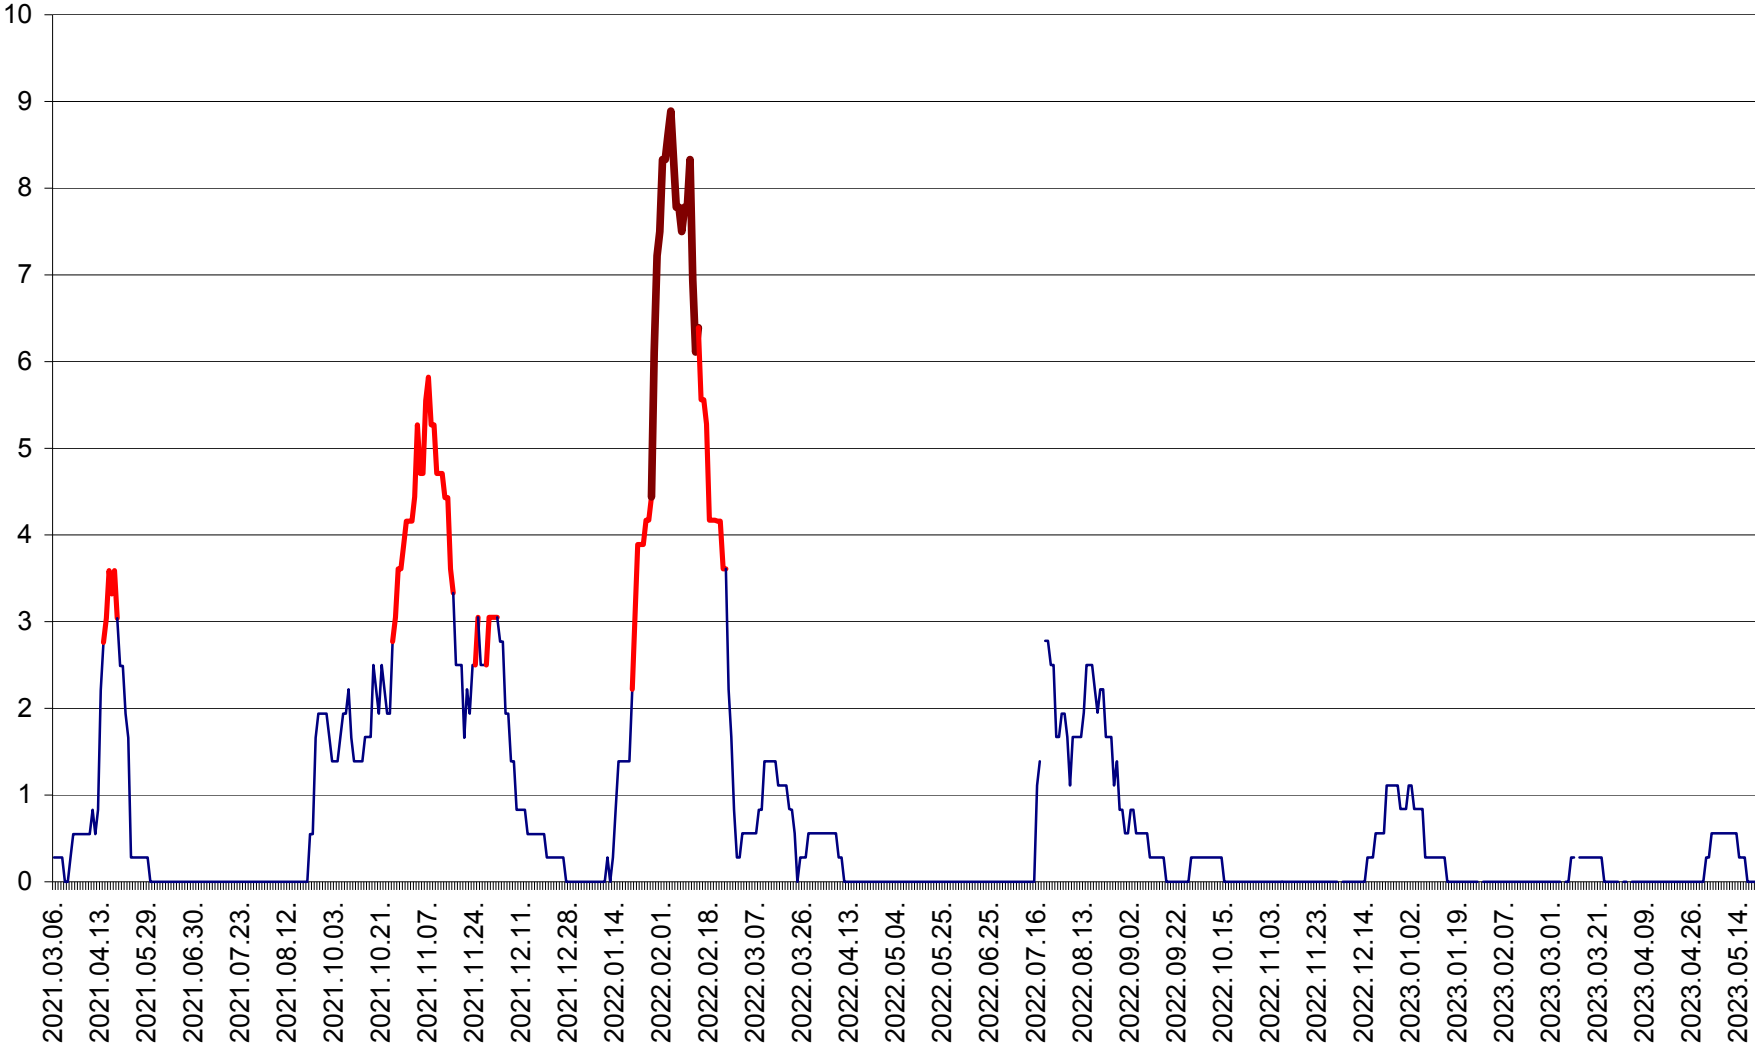

MĂRTINIȘ - Evolutia incidentei cumulate pe 14 zile la ‰ de locuitori
2021.03.07. - 2023.05.20.

MEREȘTI - Evolutia incidentei cumulate pe 14 zile la ‰ de locuitori
2021.03.07. - 2023.05.20.

MUNICIPIUL MIERCUREA-CIUC - Evolutia incidentei cumulate pe 14 zile la ‰ de locuitori
2021.03.07. - 2023.05.20.

MIHĂILENI - Evolutia incidentei cumulate pe 14 zile la ‰ de locuitori
2021.03.07. - 2023.05.20.

MUGENI - Evolutia incidentei cumulate pe 14 zile la ‰ de locuitori
2021.03.07. - 2023.05.20.

OCLAND - Evolutia incidentei cumulate pe 14 zile la ‰ de locuitori
2021.03.07. - 2023.05.20.