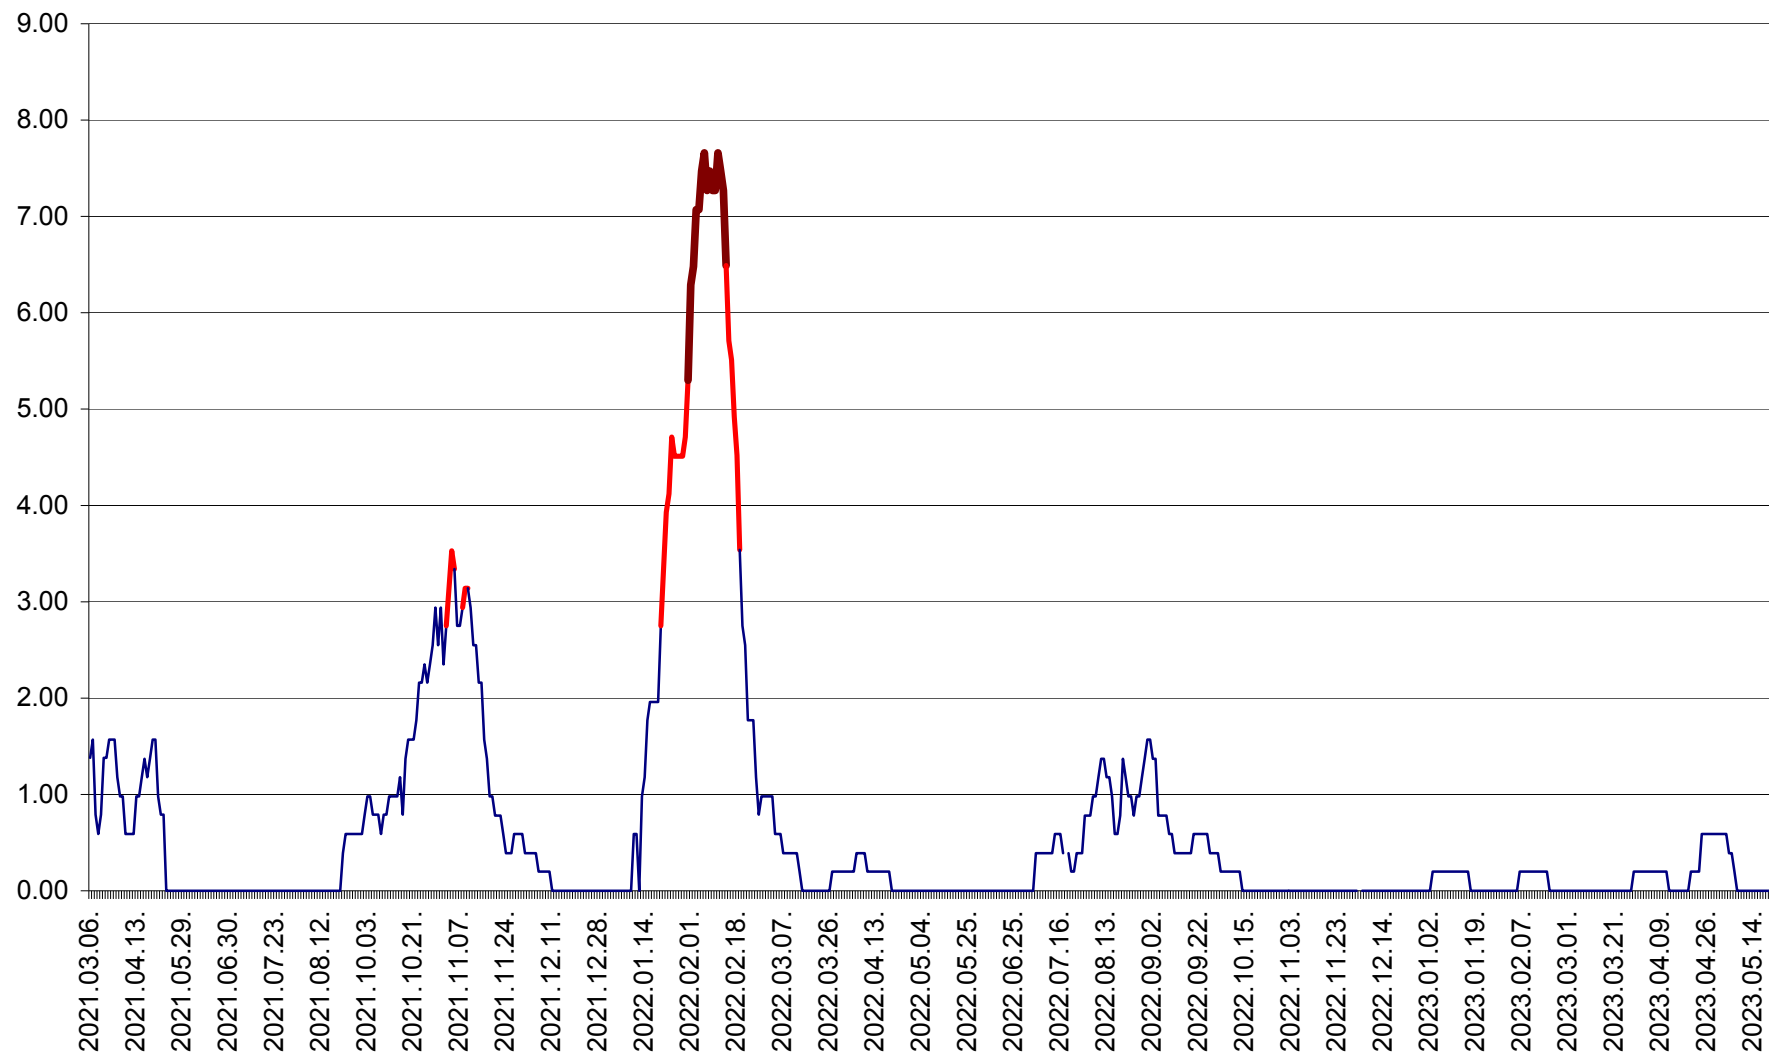

ORAȘ BĂLAN - Evoluția incidenței cumulate pe 14 zile la ‰ de locuitori
2021.03.07. - 2023.05.20.

BILBOR - Evolutia incidentei cumulate pe 14 zile la ‰ de locuitori
2021.03.07. - 2023.05.20.

ORAȘ BORSEC - Evolutia incidentei cumulate pe 14 zile la ‰ de locuitori
2021.03.07. - 2023.05.20.

BRĂDEȘTI - Evoluția incidenței cumulate pe 14 zile la ‰ de locuitori
2021.03.07. - 2023.05.20.

CĂPÂLNIȚA - Evolutia incidentei cumulate pe 14 zile la ‰ de locuitori
2021.03.07. - 2023.05.20.

CÂRȚA - Evolutia incidentei cumulate pe 14 zile la ‰ de locuitori
2021.03.07. - 2023.05.20.

CICEU - Evolutia incidentei cumulate pe 14 zile la ‰ de locuitori
2021.03.07. - 2023.05.20.

CIUCSÂNGEORGIU - Evolutia incidentei cumulate pe 14 zile la ‰ de locuitori
2021.03.07. - 2023.05.20.

CIUMANI - Evolutia incidentei cumulate pe 14 zile la ‰ de locuitori
2021.03.07. - 2023.05.20.

CORBU - Evolutia incidentei cumulate pe 14 zile la ‰ de locuitori
2021.03.07. - 2023.05.20.

CORUND - Evolutia incidentei cumulate pe 14 zile la ‰ de locuitori
2021.03.07. - 2023.05.20.

COZMENI - Evolutia incidentei cumulate pe 14 zile la ‰ de locuitori
2021.03.07. - 2023.05.20.