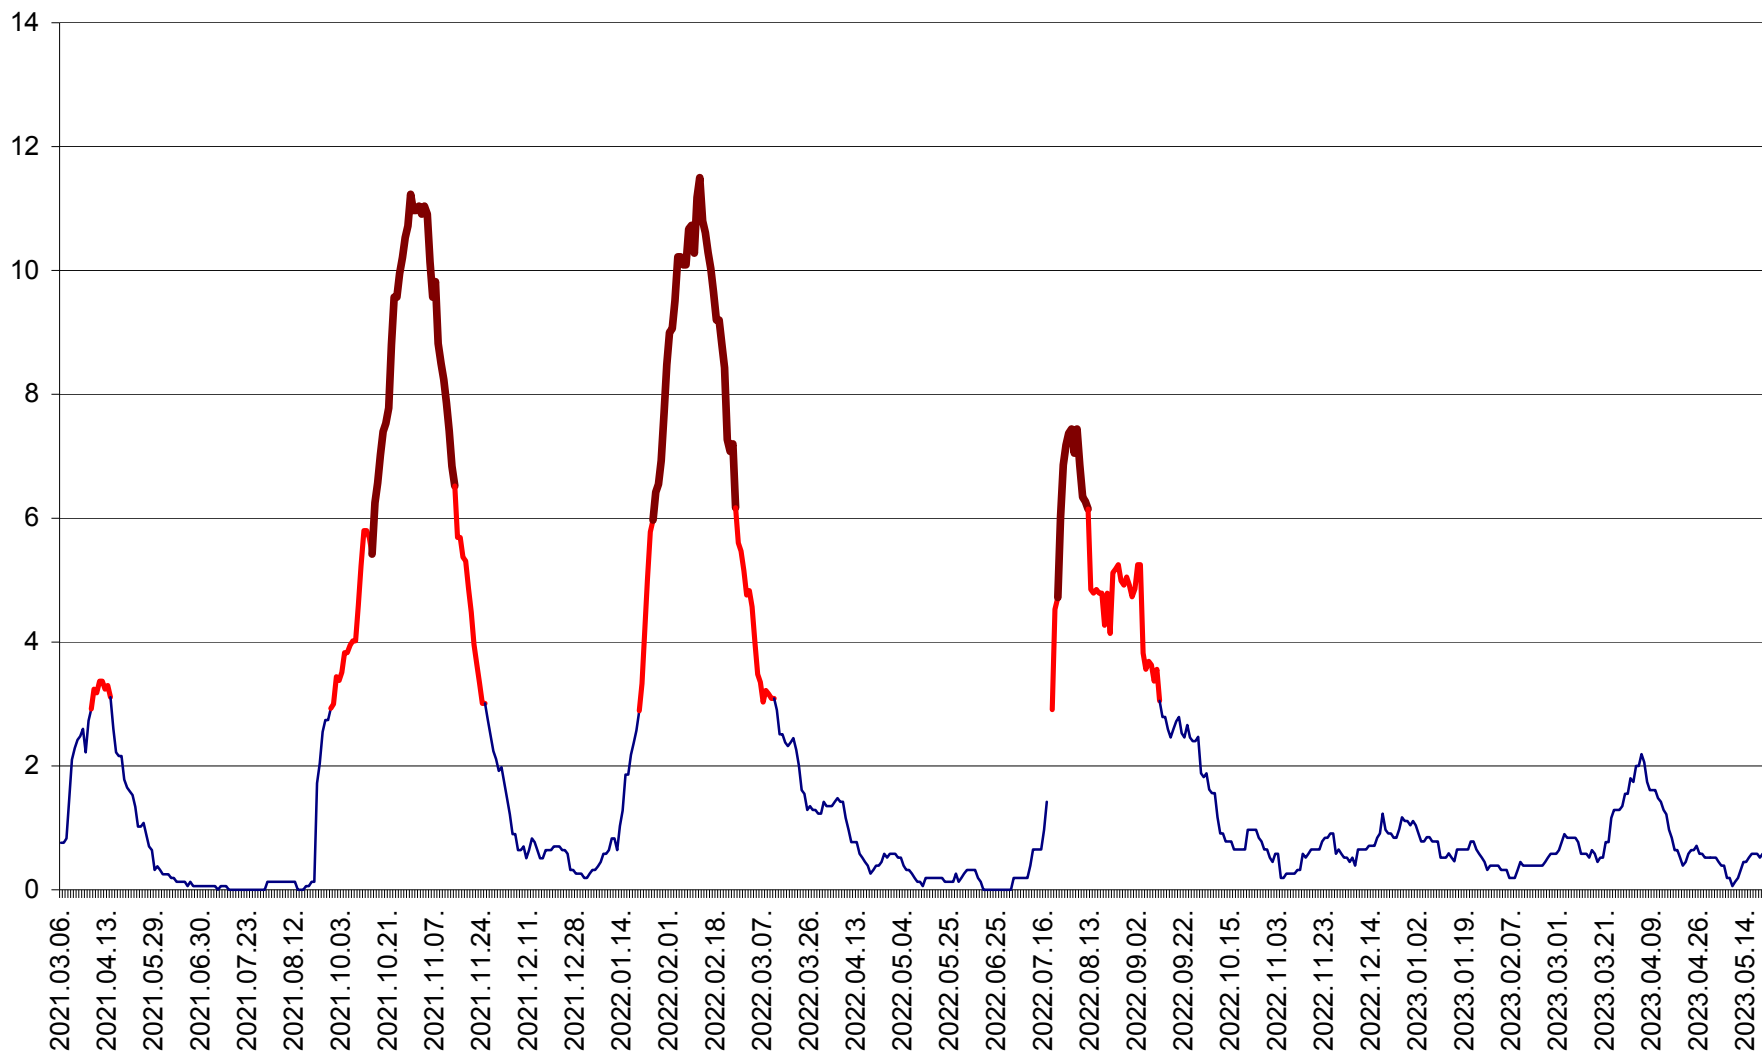

TULGHEȘ - Evolutia incidentei cumulate pe 14 zile la ‰ de locuitori
2021.03.07. - 2023.05.20.