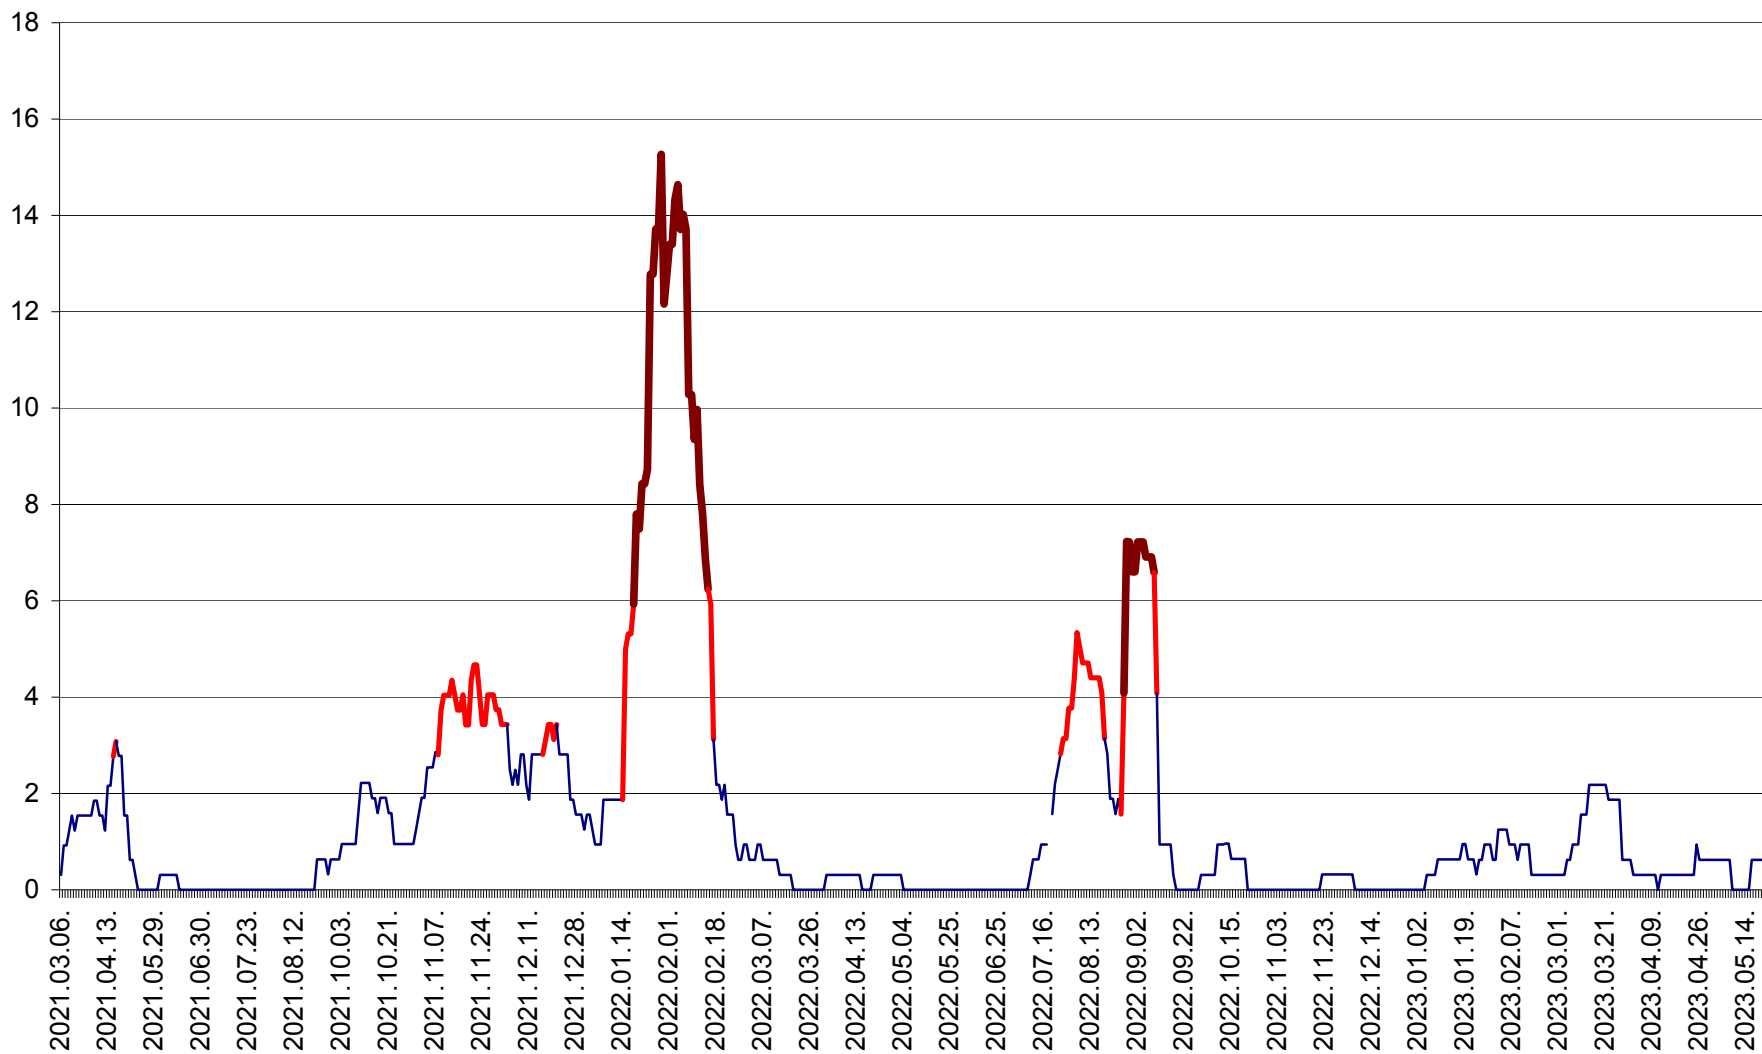

TUȘNAD - Evolutia incidentei cumulate pe 14 zile la ‰ de locuitori
2021.03.07. - 2023.05.20.