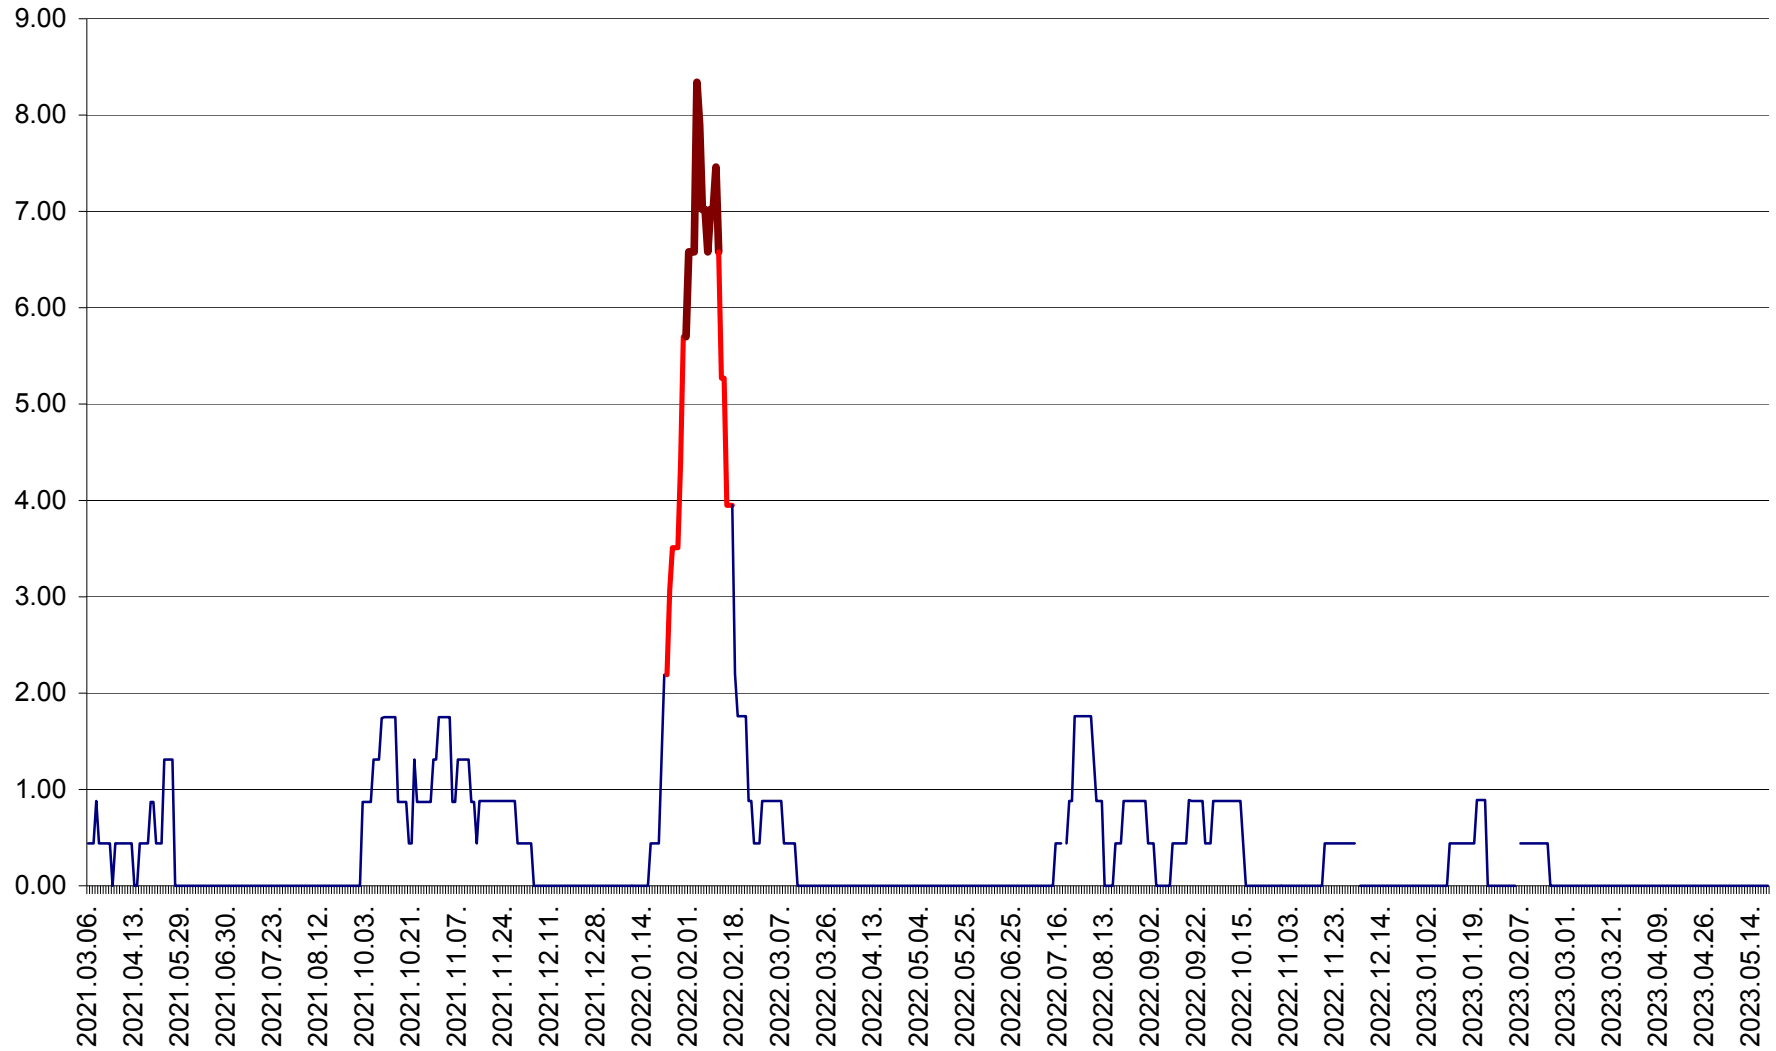

ORAȘ BĂLAN - Evoluția incidenței cumulate pe 14 zile la ‰ de locuitori
2021.03.07. - 2023.05.20.

BILBOR - Evolutia incidentei cumulate pe 14 zile la ‰ de locuitori
2021.03.07. - 2023.05.20.

ORAȘ BORSEC - Evolutia incidentei cumulate pe 14 zile la ‰ de locuitori
2021.03.07. - 2023.05.20.

BRĂDEȘTI - Evoluția incidenței cumulate pe 14 zile la ‰ de locuitori
2021.03.07. - 2023.05.20.

CĂPÂLNIȚA - Evolutia incidentei cumulate pe 14 zile la ‰ de locuitori
2021.03.07. - 2023.05.20.

CÂRȚA - Evolutia incidentei cumulate pe 14 zile la ‰ de locuitori
2021.03.07. - 2023.05.20.

CICEU - Evolutia incidentei cumulate pe 14 zile la ‰ de locuitori
2021.03.07. - 2023.05.20.

CIUCSÂNGEORGIU - Evolutia incidentei cumulate pe 14 zile la ‰ de locuitori
2021.03.07. - 2023.05.20.

CIUMANI - Evolutia incidentei cumulate pe 14 zile la ‰ de locuitori
2021.03.07. - 2023.05.20.

CORBU - Evolutia incidentei cumulate pe 14 zile la ‰ de locuitori
2021.03.07. - 2023.05.20.

CORUND - Evolutia incidentei cumulate pe 14 zile la ‰ de locuitori
2021.03.07. - 2023.05.20.

COZMENI - Evolutia incidentei cumulate pe 14 zile la ‰ de locuitori
2021.03.07. - 2023.05.20.