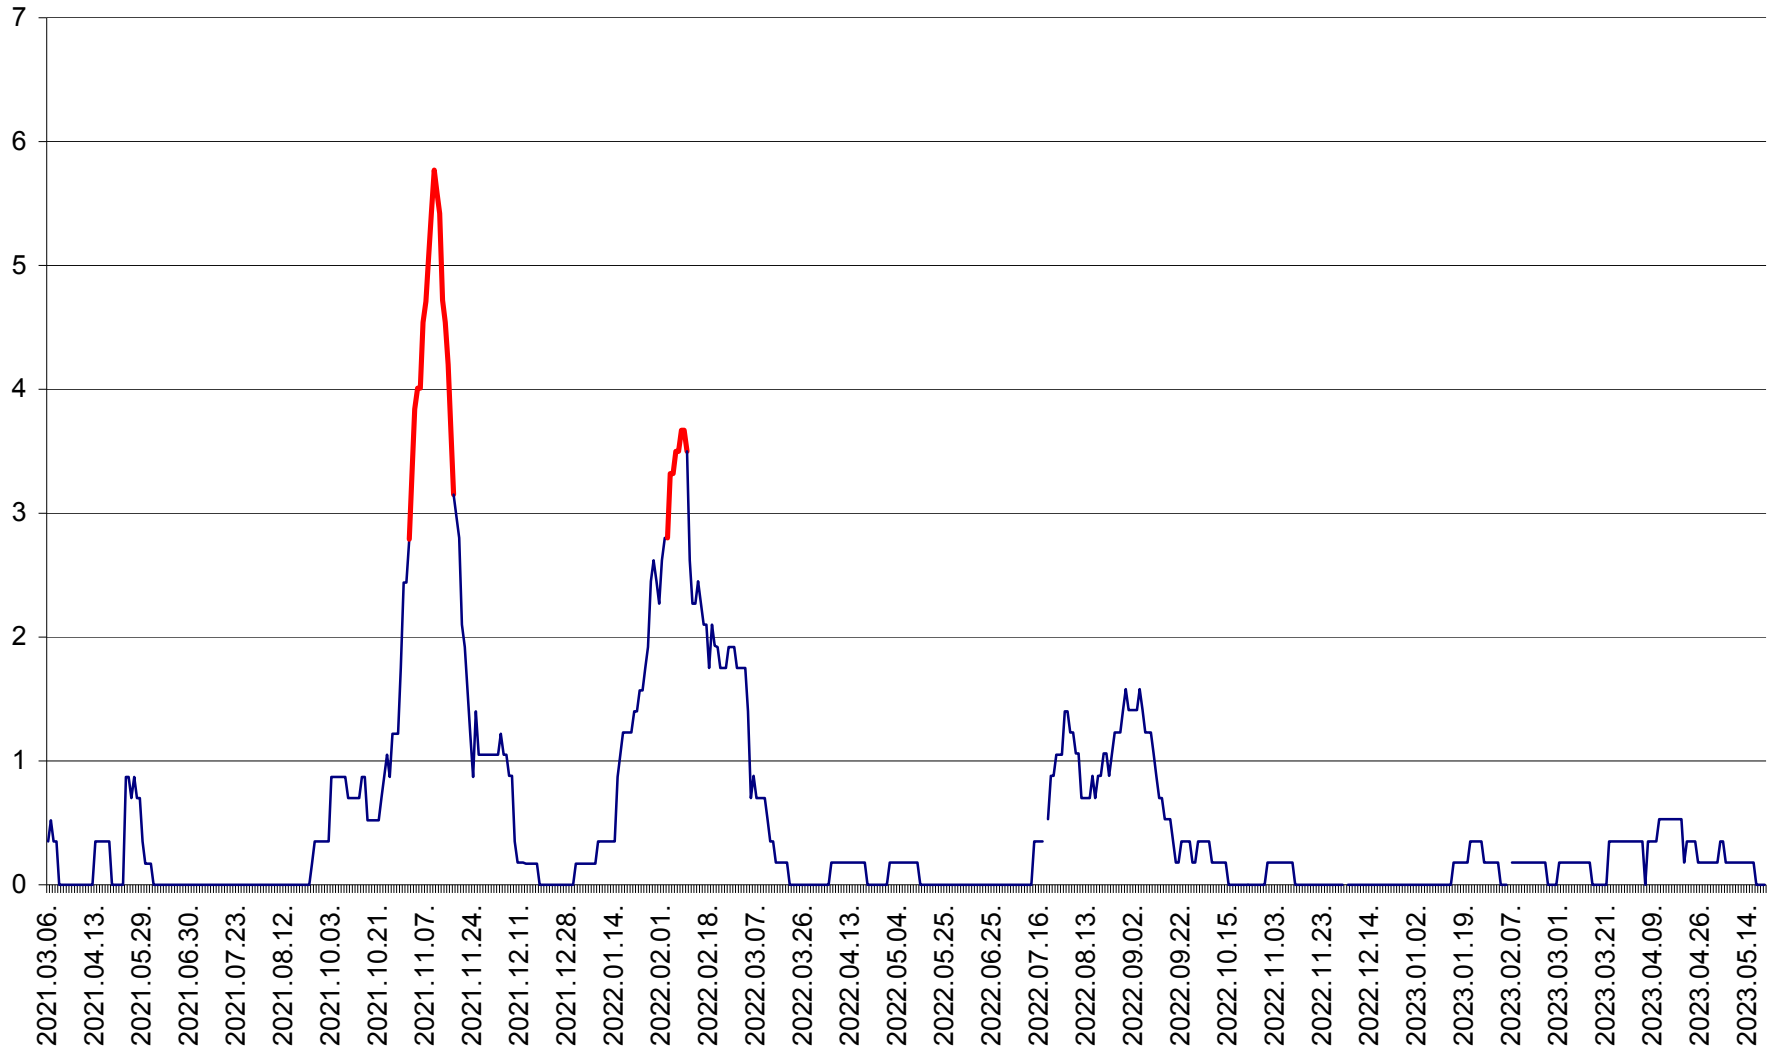

ORAȘ BĂLAN - Evoluția incidenței cumulate pe 14 zile la ‰ de locuitori
2021.03.07. - 2023.05.20.

BILBOR - Evolutia incidentei cumulate pe 14 zile la ‰ de locuitori
2021.03.07. - 2023.05.20.

ORAȘ BORSEC - Evolutia incidentei cumulate pe 14 zile la ‰ de locuitori
2021.03.07. - 2023.05.20.

CORBU - Evolutia incidentei cumulate pe 14 zile la ‰ de locuitori
2021.03.07. - 2023.05.20.

CORUND - Evolutia incidentei cumulate pe 14 zile la ‰ de locuitori
2021.03.07. - 2023.05.20.

COZMENI - Evolutia incidentei cumulate pe 14 zile la ‰ de locuitori
2021.03.07. - 2023.05.20.

ORAȘ CRISTURU SECUIESC - Evolutia incidentei cumulate pe 14 zile la ‰ de locuitori
2021.03.07. - 2023.05.20.

DĂNEȘTI - Evolutia incidentei cumulate pe 14 zile la ‰ de locuitori
2021.03.07. - 2023.05.20.

DÂRJIU - Evolutia incidentei cumulate pe 14 zile la ‰ de locuitori
2021.03.07. - 2023.05.20.

DEALU - Evolutia incidentei cumulate pe 14 zile la ‰ de locuitori
2021.03.07. - 2023.05.20.

DITRĂU - Evolutia incidentei cumulate pe 14 zile la ‰ de locuitori
2021.03.07. - 2023.05.20.