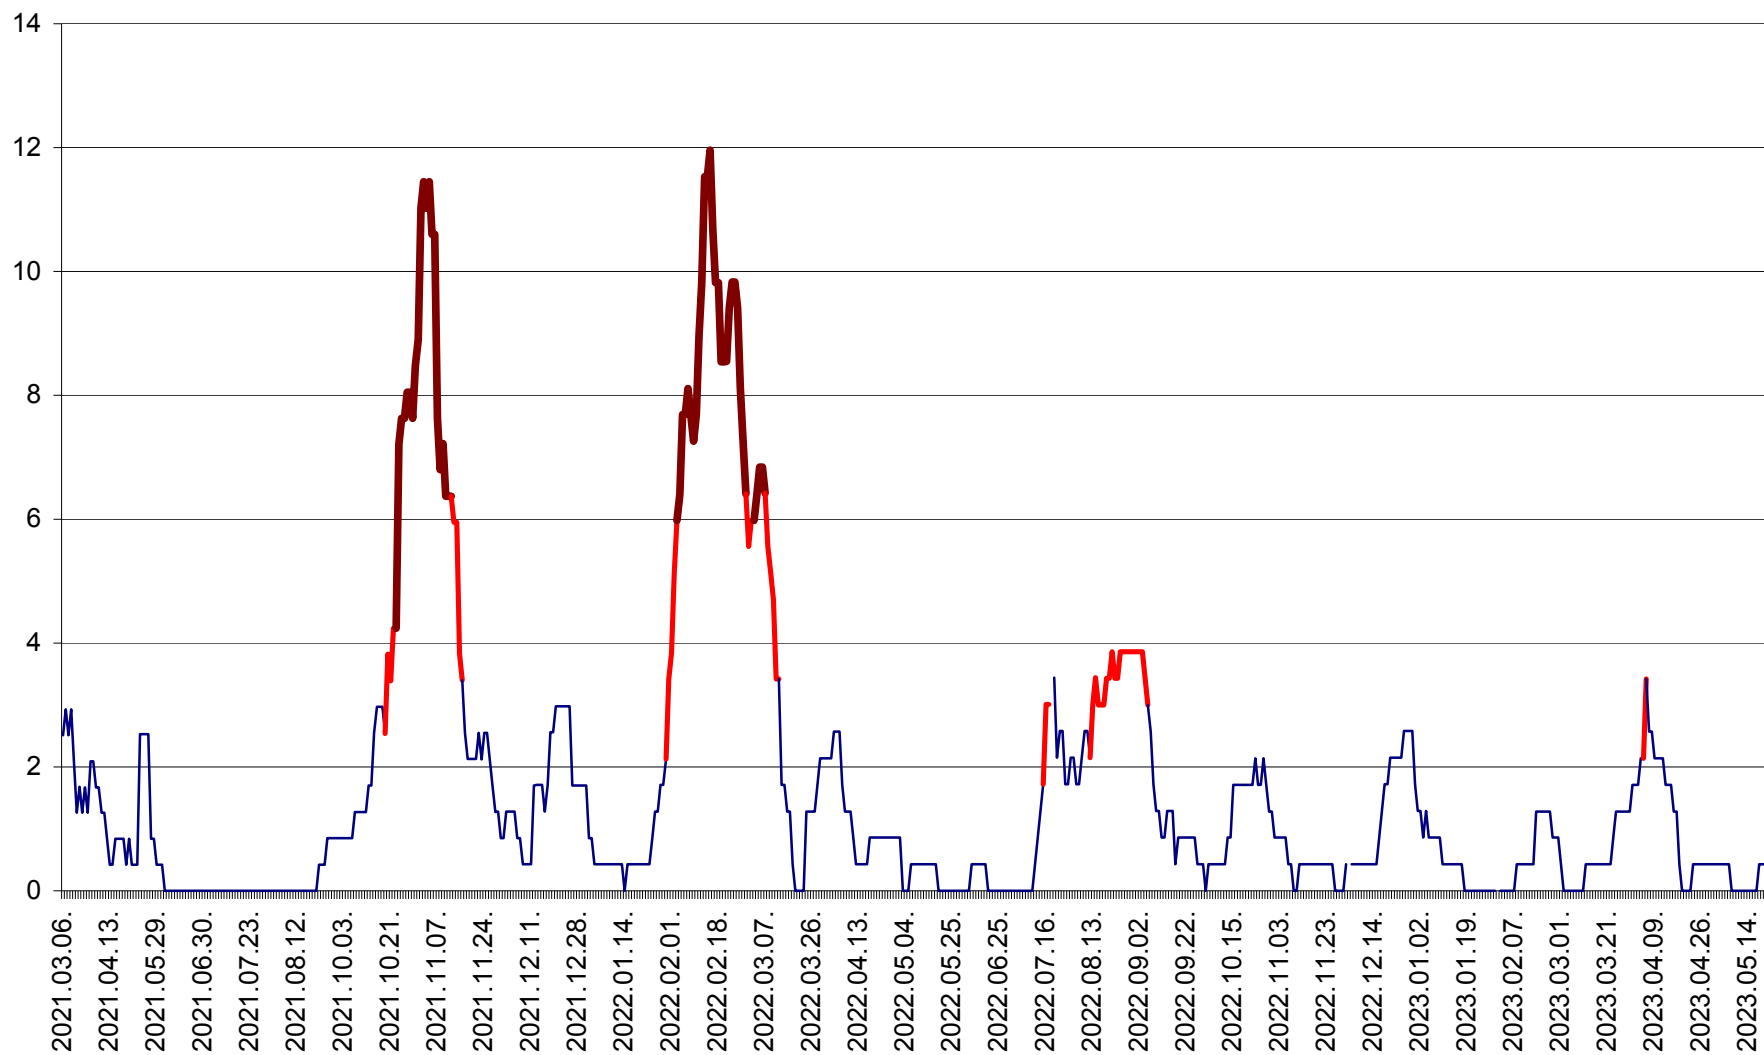

CORBU - Evolutia incidentei cumulate pe 14 zile la ‰ de locuitori
2021.03.07. - 2023.05.20.

CORUND - Evolutia incidentei cumulate pe 14 zile la ‰ de locuitori
2021.03.07. - 2023.05.20.

COZMENI - Evolutia incidentei cumulate pe 14 zile la ‰ de locuitori
2021.03.07. - 2023.05.20.

ORAȘ CRISTURU SECUIESC - Evolutia incidentei cumulate pe 14 zile la ‰ de locuitori
2021.03.07. - 2023.05.20.

DĂNEȘTI - Evolutia incidentei cumulate pe 14 zile la ‰ de locuitori
2021.03.07. - 2023.05.20.

DÂRJIU - Evolutia incidentei cumulate pe 14 zile la ‰ de locuitori
2021.03.07. - 2023.05.20.

DEALU - Evolutia incidentei cumulate pe 14 zile la ‰ de locuitori
2021.03.07. - 2023.05.20.

DITRĂU - Evolutia incidentei cumulate pe 14 zile la ‰ de locuitori
2021.03.07. - 2023.05.20.

FELICENI - Evolutia incidentei cumulate pe 14 zile la ‰ de locuitori
2021.03.07. - 2023.05.20.

FRUMOASA - Evolutia incidentei cumulate pe 14 zile la ‰ de locuitori
2021.03.07. - 2023.05.20.

GĂLĂUȚAȘ - Evoluția incidenței cumulate pe 14 zile la ‰ de locuitori
2021.03.07. - 2023.05.20.