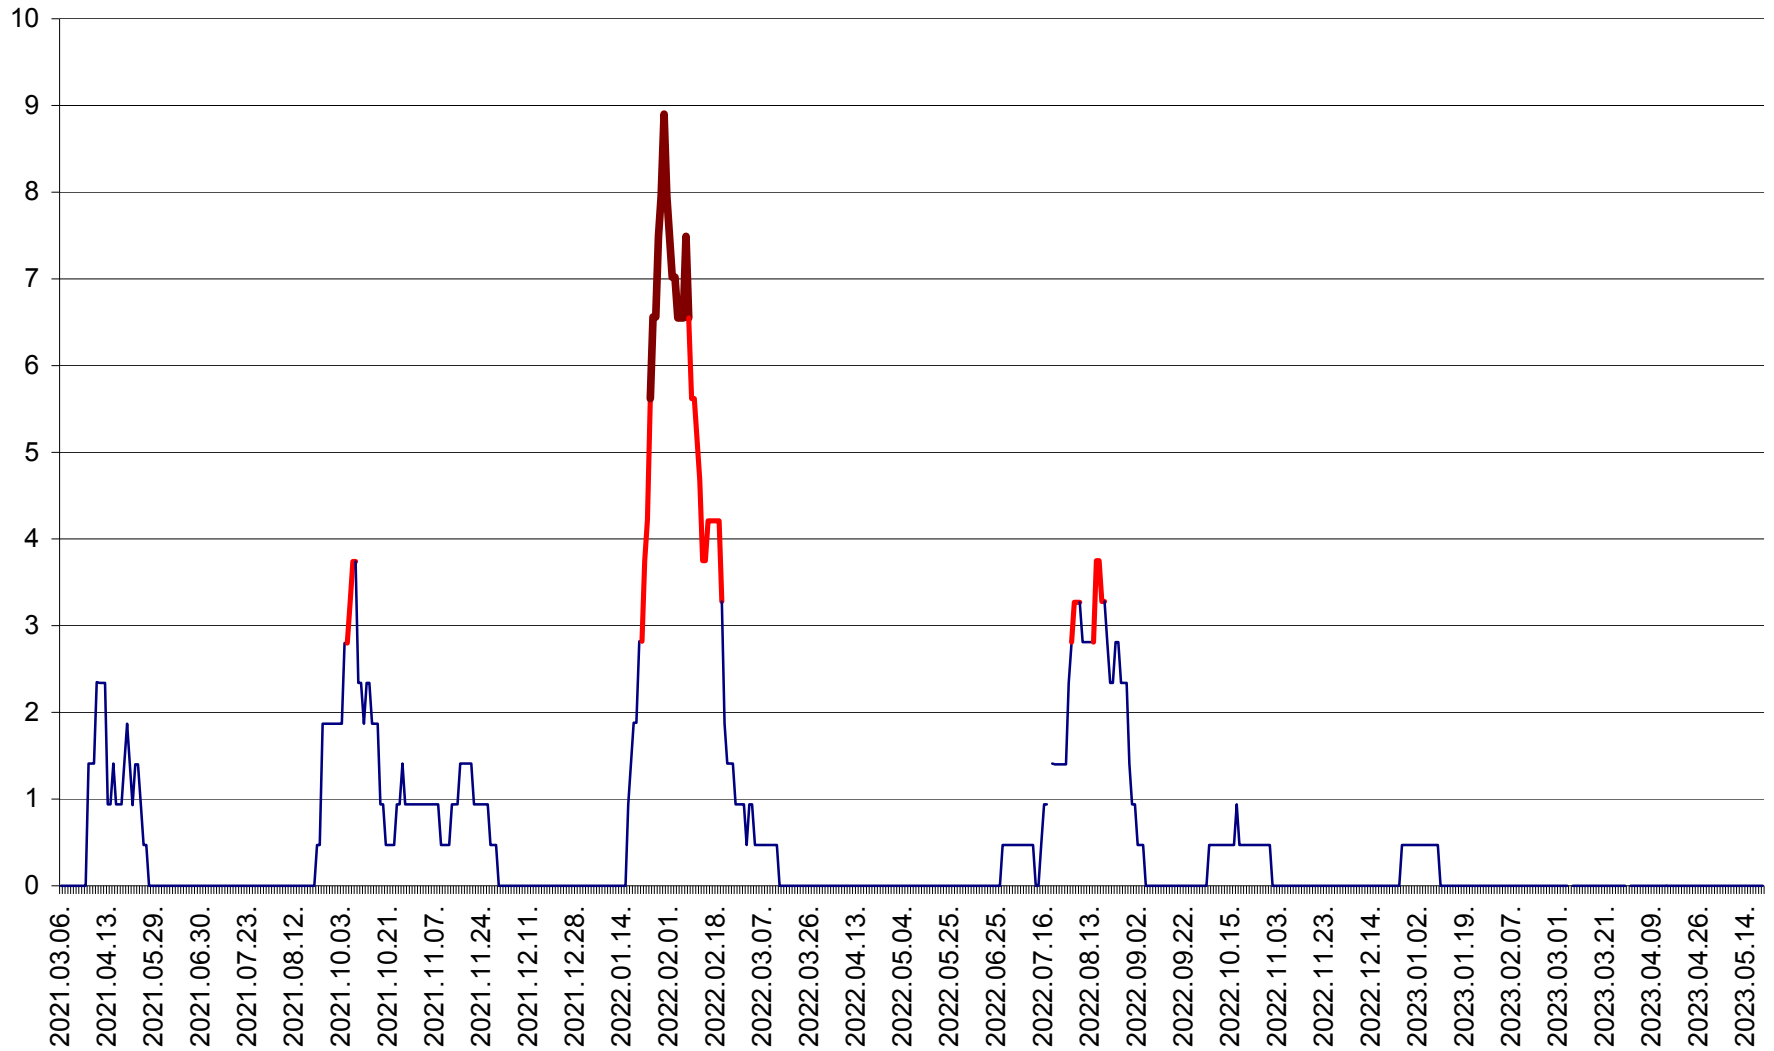

SECUIENI - Evolutia incidentei cumulate pe 14 zile la ‰ de locuitori
2021.03.07. - 2023.05.20.