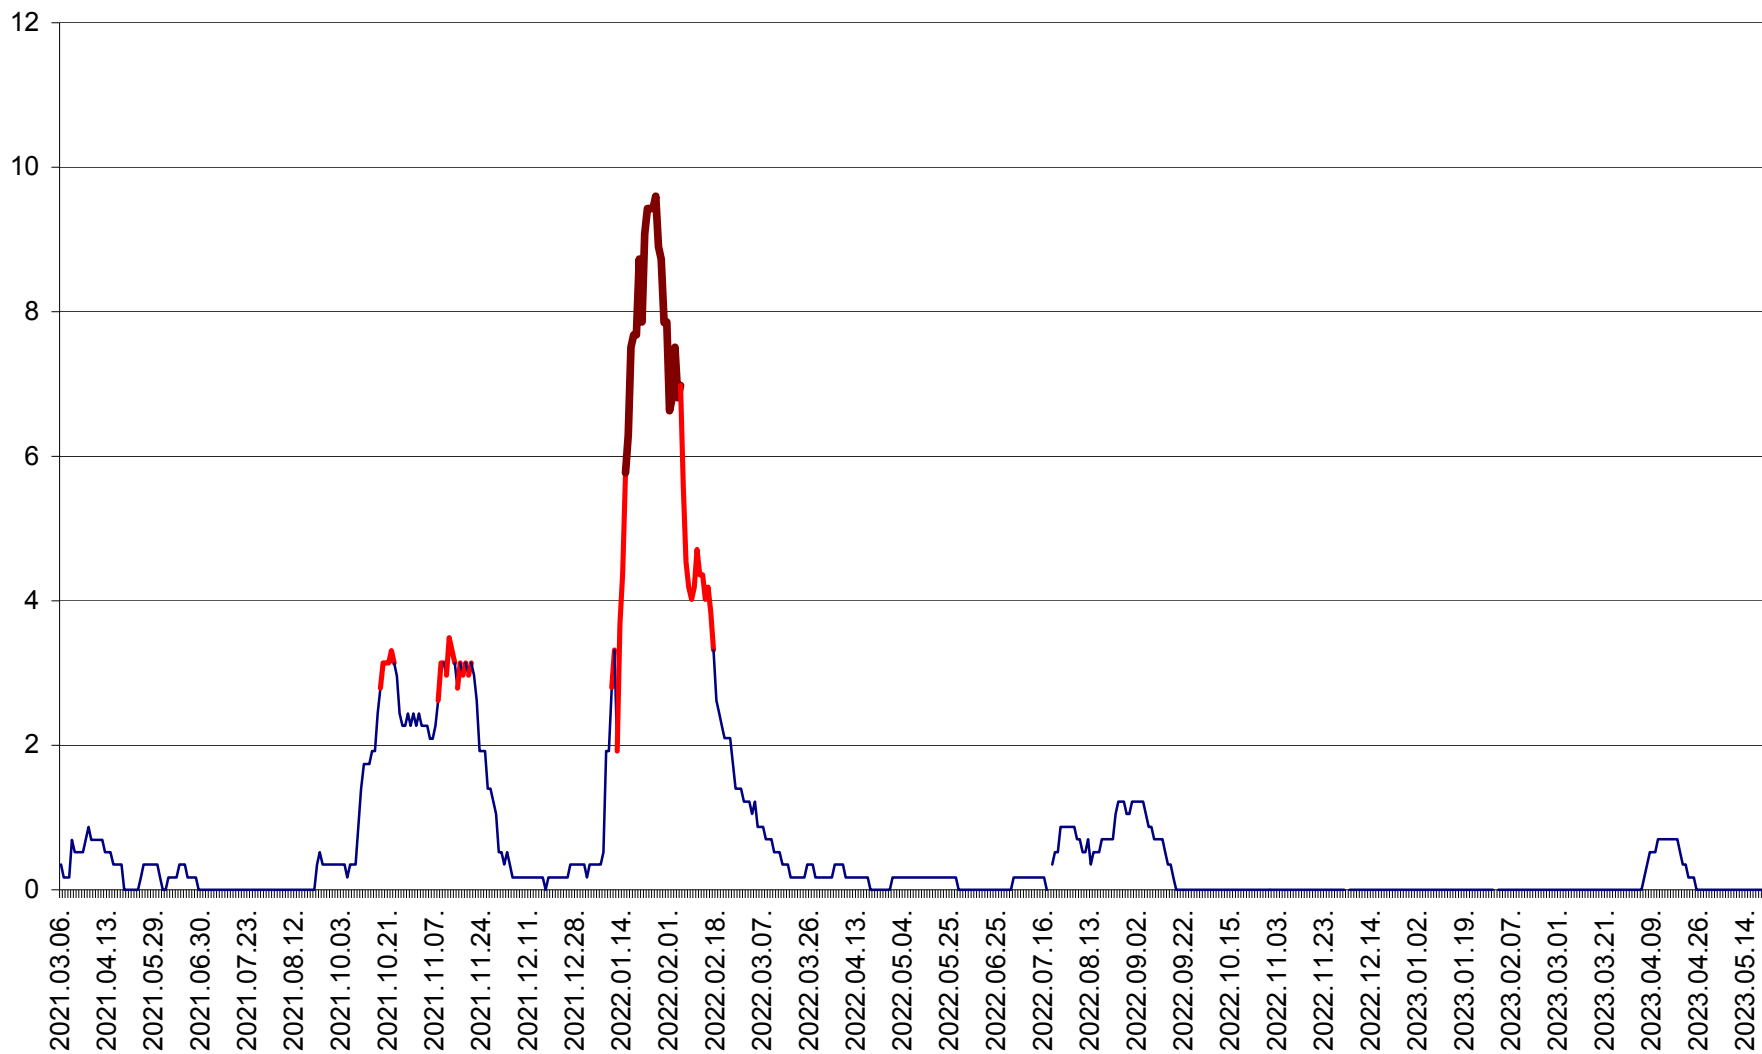

DÂRJIU - Evolutia incidentei cumulate pe 14 zile la ‰ de locuitori
2021.03.07. - 2023.05.20.

DEALU - Evolutia incidentei cumulate pe 14 zile la ‰ de locuitori
2021.03.07. - 2023.05.20.

DITRĂU - Evolutia incidentei cumulate pe 14 zile la ‰ de locuitori
2021.03.07. - 2023.05.20.

FELICENI - Evolutia incidentei cumulate pe 14 zile la ‰ de locuitori
2021.03.07. - 2023.05.20.

FRUMOASA - Evolutia incidentei cumulate pe 14 zile la ‰ de locuitori
2021.03.07. - 2023.05.20.

GĂLĂUȚAȘ - Evoluția incidenței cumulate pe 14 zile la ‰ de locuitori
2021.03.07. - 2023.05.20.

MUNICIPIUL GHEORGHENI - Evolutia incidentei cumulate pe 14 zile la % de locuitori
2021.03.07. - 2023.05.20.

JOSENI - Evolutia incidentei cumulate pe 14 zile la ‰ de locuitori
2021.03.07. - 2023.05.20.

LĂZAREA - Evolutia incidentei cumulate pe 14 zile la % de locuitori
2021.03.07. - 2023.05.20.

LELICENI - Evolutia incidentei cumulate pe 14 zile la % de locuitori
2021.03.07. - 2023.05.20.

LUETA - Evolutia incidentei cumulate pe 14 zile la ‰ de locuitori
2021.03.07. - 2023.05.20.

LUNCA DE JOS - Evolutia incidentei cumulate pe 14 zile la ‰ de locuitori
2021.03.07. - 2023.05.20.