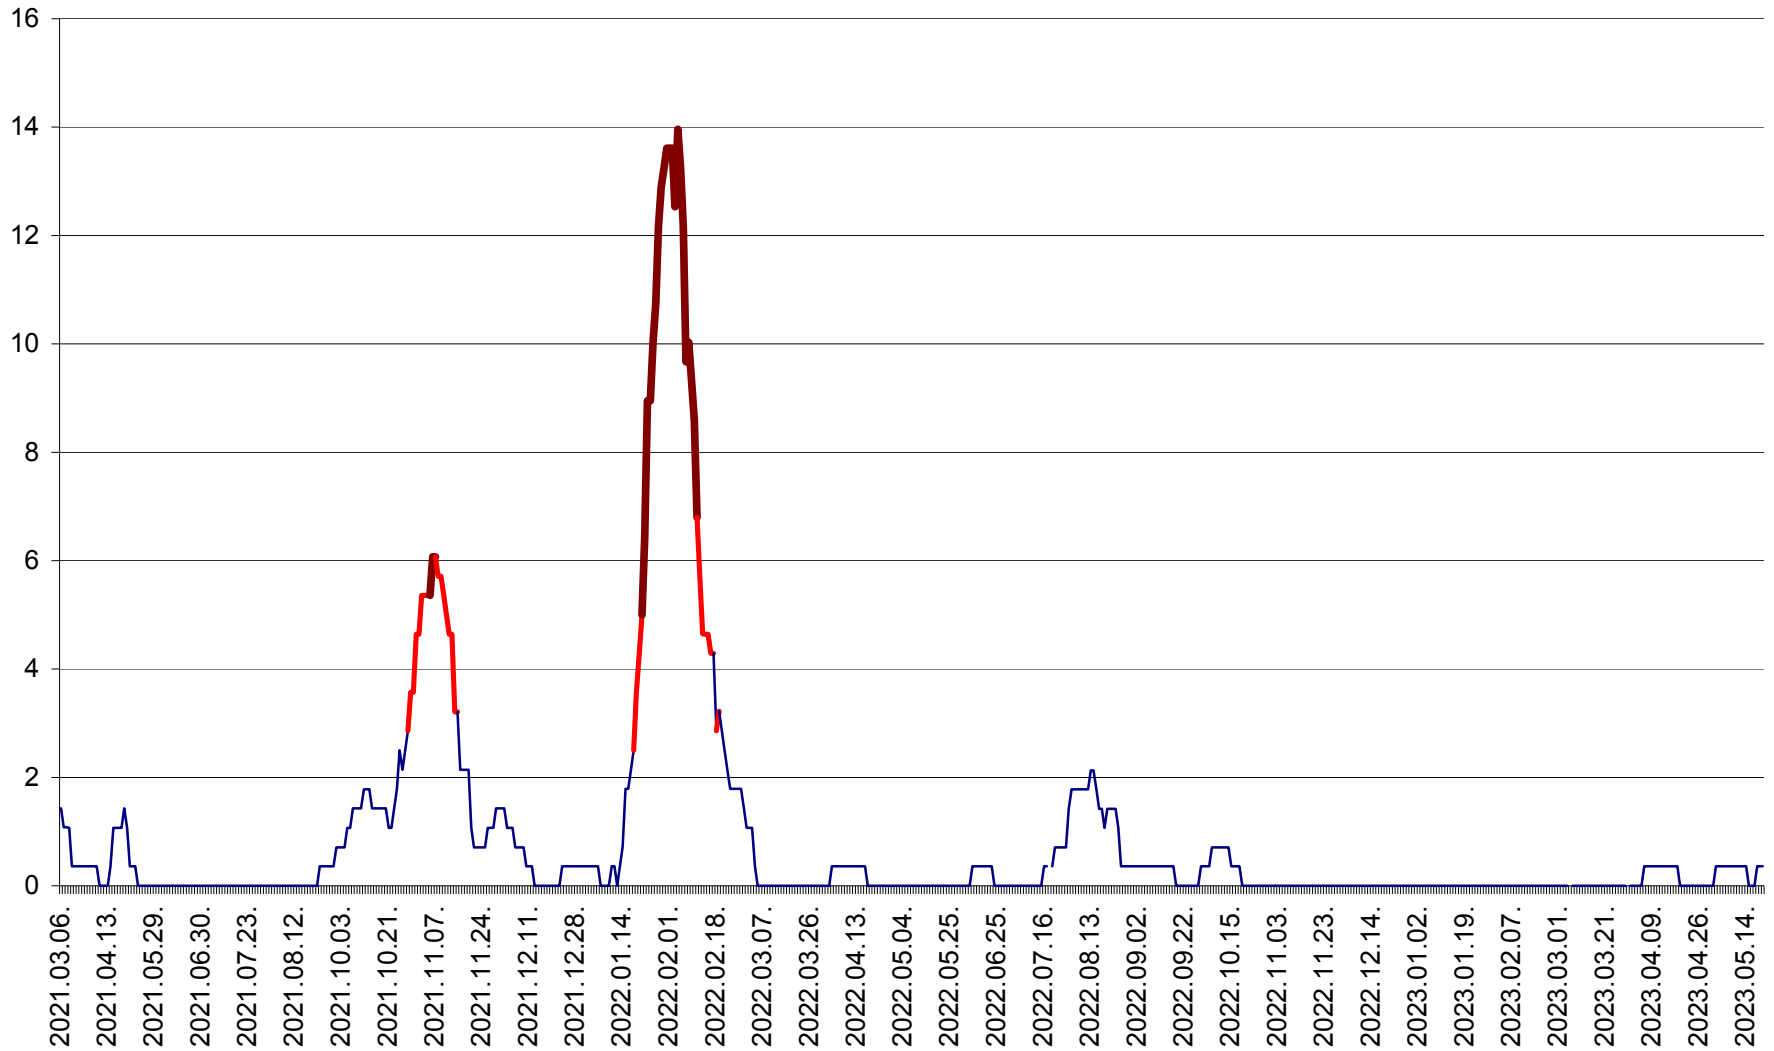

ȘIMONEȘTI - Evolutia incidentei cumulate pe 14 zile la ‰ de locuitori
2021.03.07. - 2023.05.20.

SICULENI - Evolutia incidentei cumulate pe 14 zile la % de locuitori
2021.03.07. - 2023.05.20.