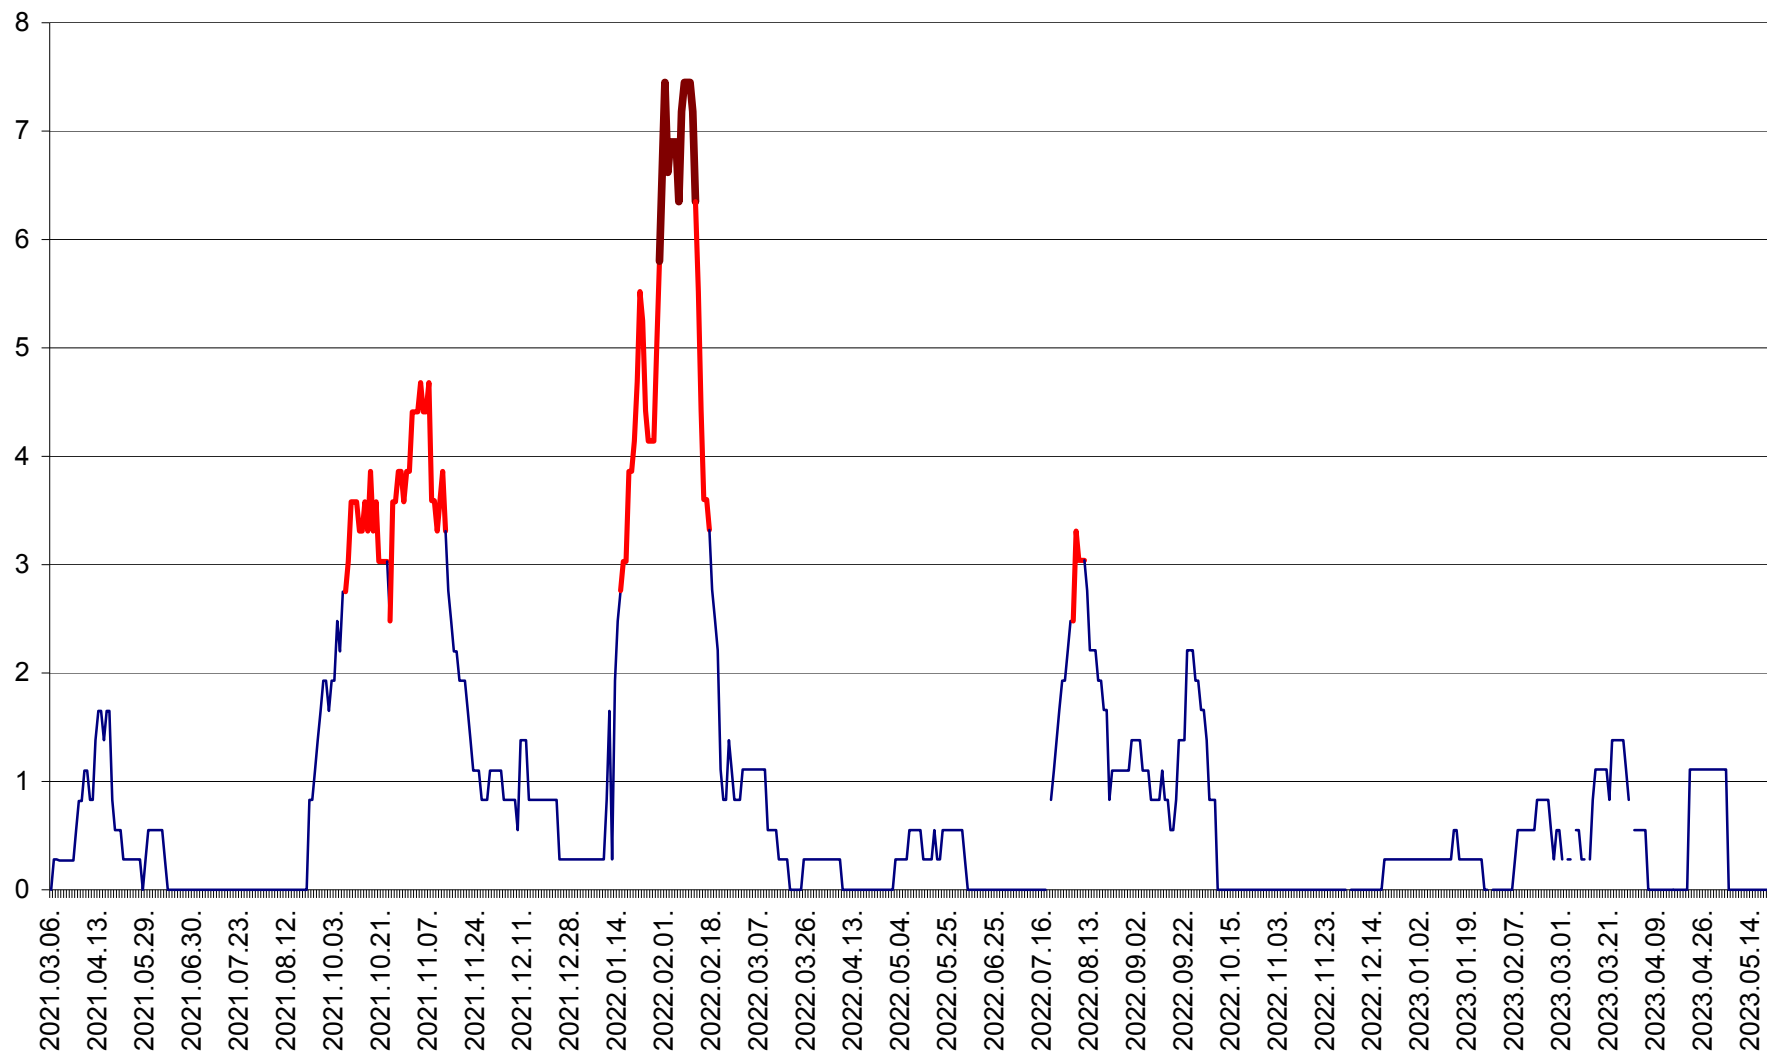

SÂNCRĂIENI - Evolutia incidentei cumulate pe 14 zile la ‰ de locuitori
2021.03.07. - 2023.05.20.

SÂNDOMIC - Evolutia incidentei cumulate pe 14 zile la ‰ de locuitori
2021.03.07. - 2023.05.20.

SÂNMARTIN - Evolutia incidentei cumulate pe 14 zile la ‰ de locuitori
2021.03.07. - 2023.05.20.

SÂNSIMION - Evolutia incidentei cumulate pe 14 zile la ‰ de locuitori
2021.03.07. - 2023.05.20.

SÂNTIMBRU - Evolutia incidentei cumulate pe 14 zile la ‰ de locuitori
2021.03.07. - 2023.05.20.

SĂRMAȘ - Evolutia incidentei cumulate pe 14 zile la ‰ de locuitori
2021.03.07. - 2023.05.20.