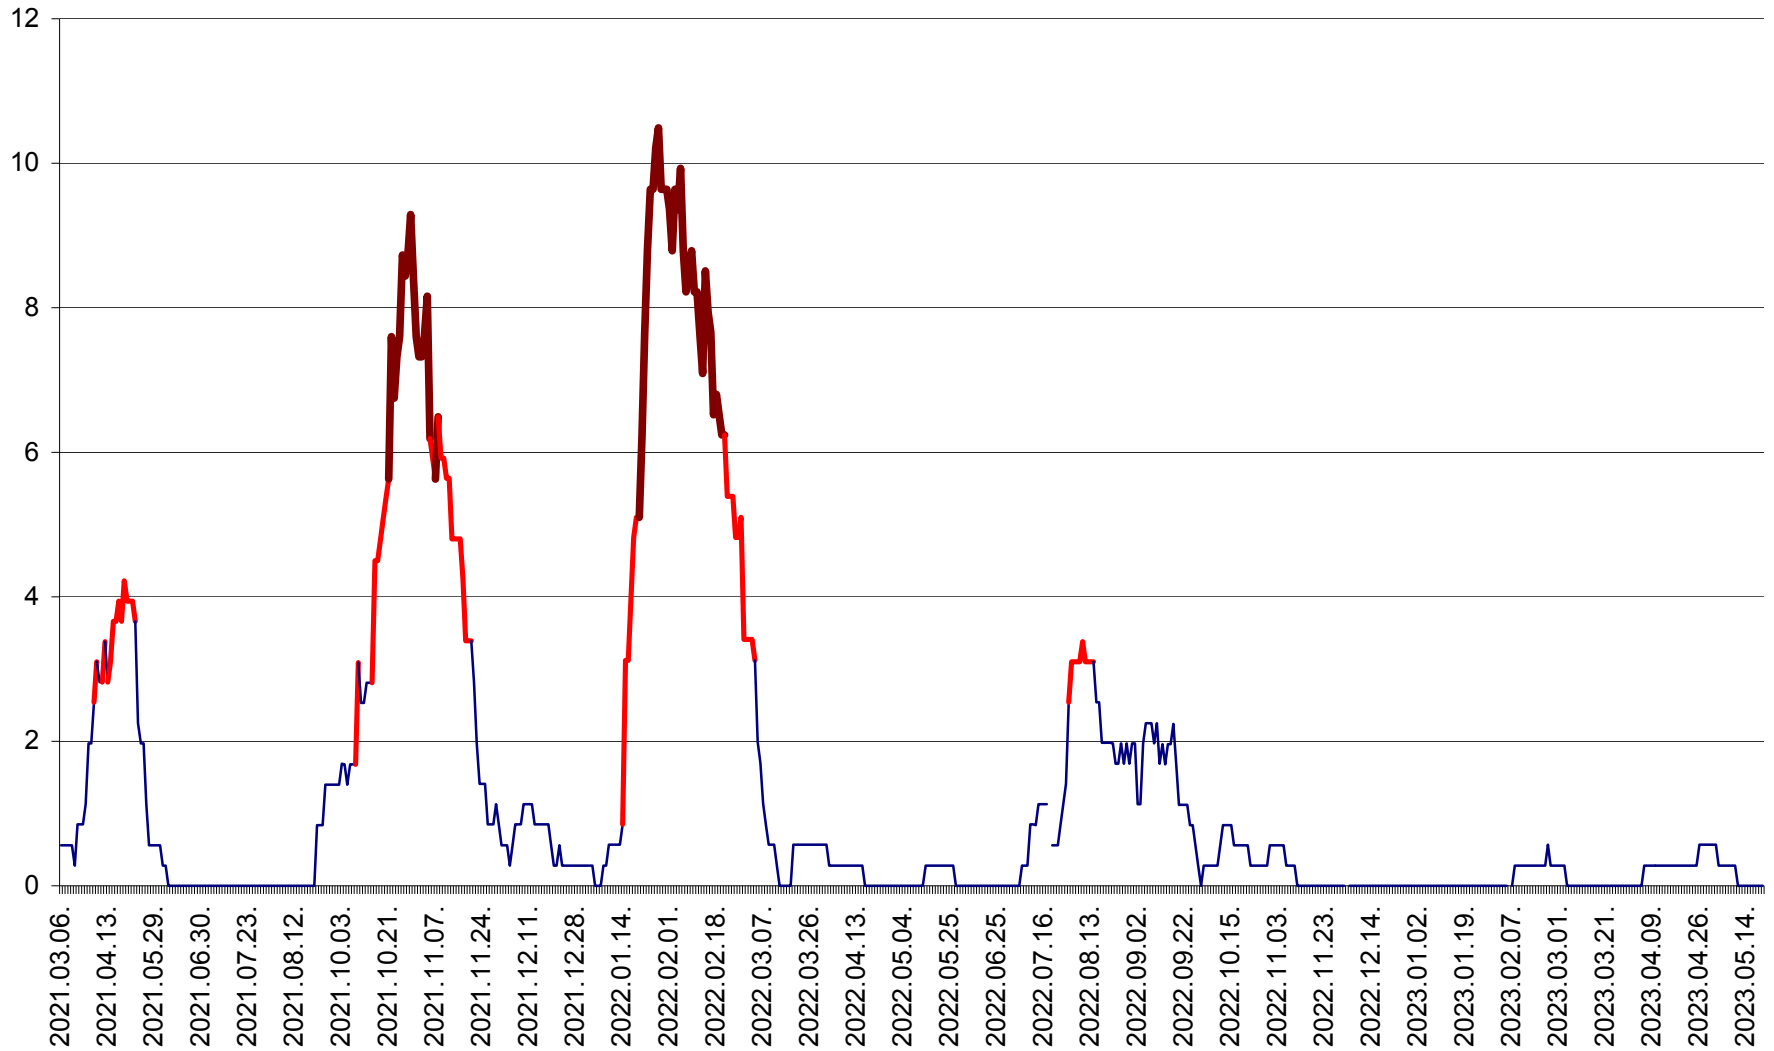

ORAȘ CRISTURU SECUIESC - Evolutia incidentei cumulate pe 14 zile la ‰ de locuitori
2021.03.07. - 2023.05.20.

DĂNEȘTI - Evolutia incidentei cumulate pe 14 zile la ‰ de locuitori
2021.03.07. - 2023.05.20.

DÂRJIU - Evolutia incidentei cumulate pe 14 zile la ‰ de locuitori
2021.03.07. - 2023.05.20.

DEALU - Evolutia incidentei cumulate pe 14 zile la ‰ de locuitori
2021.03.07. - 2023.05.20.

DITRĂU - Evolutia incidentei cumulate pe 14 zile la ‰ de locuitori
2021.03.07. - 2023.05.20.

FELICENI - Evolutia incidentei cumulate pe 14 zile la ‰ de locuitori
2021.03.07. - 2023.05.20.

FRUMOASA - Evolutia incidentei cumulate pe 14 zile la ‰ de locuitori
2021.03.07. - 2023.05.20.

GĂLĂUȚAȘ - Evoluția incidenței cumulate pe 14 zile la ‰ de locuitori
2021.03.07. - 2023.05.20.