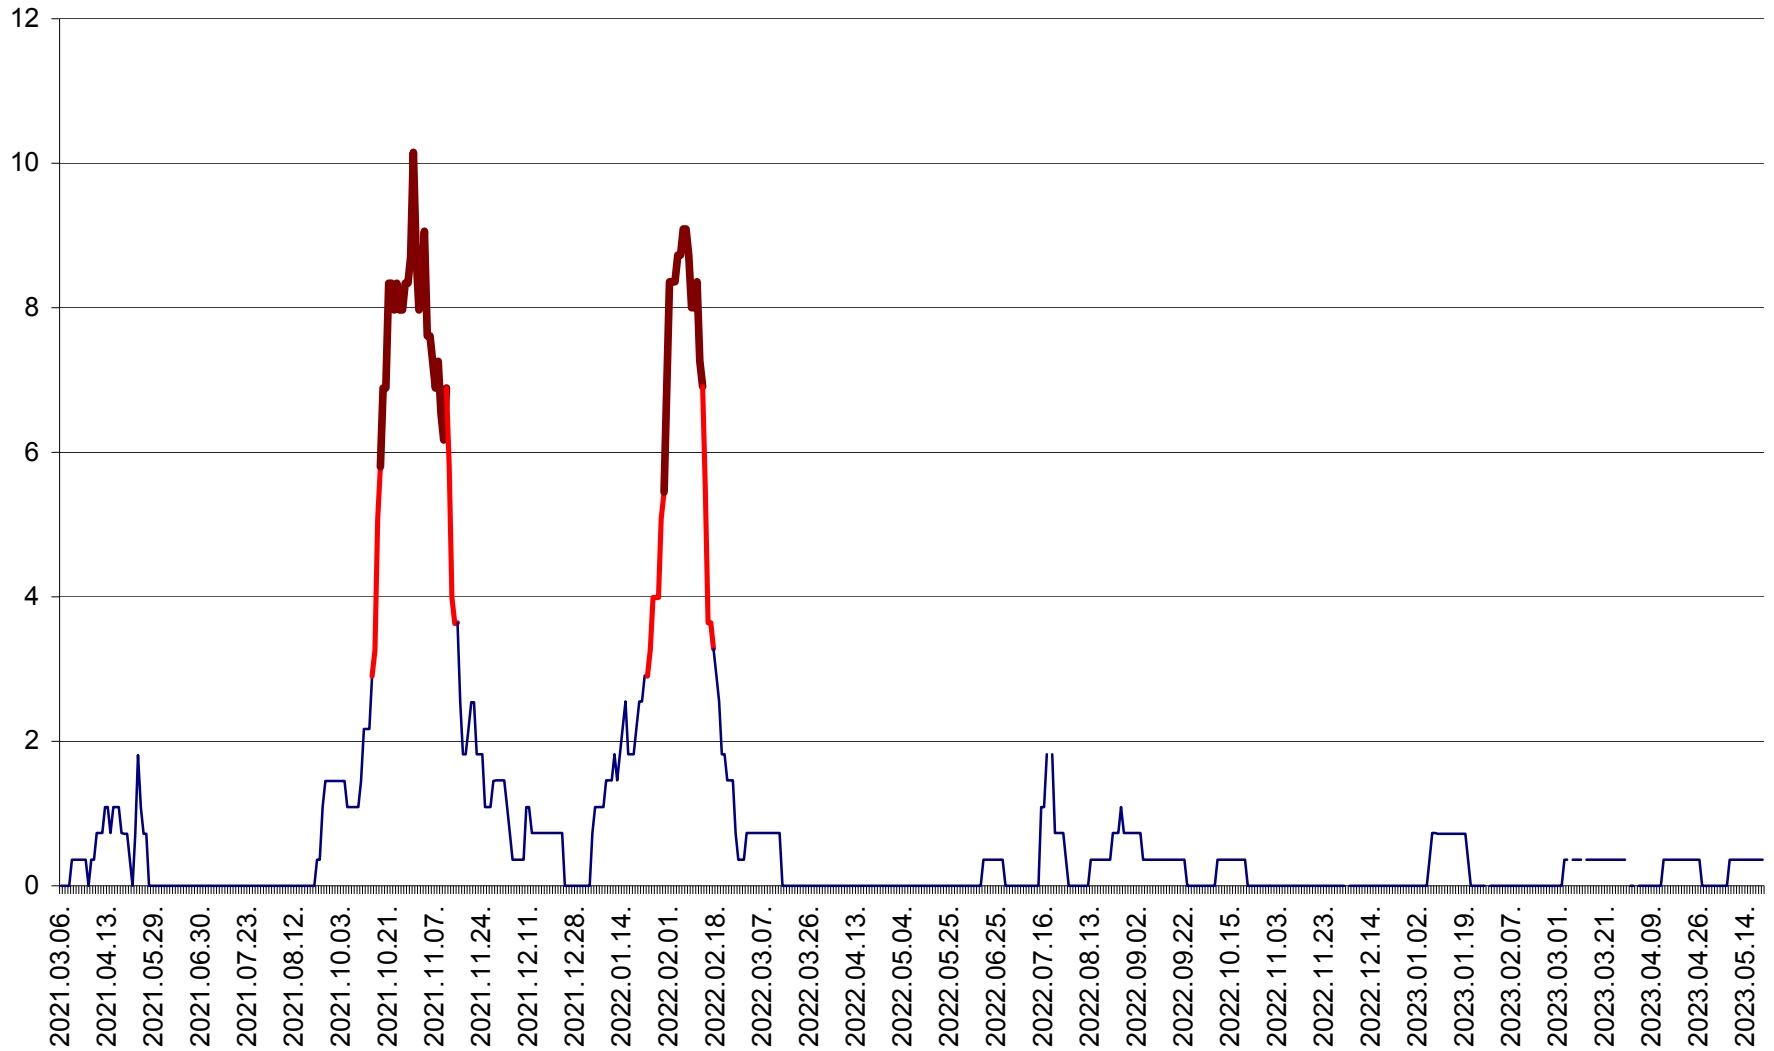

MĂRTINIȘ - Evolutia incidentei cumulate pe 14 zile la ‰ de locuitori
2021.03.07. - 2023.05.20.

MEREȘTI - Evolutia incidentei cumulate pe 14 zile la ‰ de locuitori
2021.03.07. - 2023.05.20.

MUNICIPIUL MIERCUREA-CIUC - Evolutia incidentei cumulate pe 14 zile la ‰ de locuitori
2021.03.07. - 2023.05.20.

MIHĂILENI - Evolutia incidentei cumulate pe 14 zile la ‰ de locuitori
2021.03.07. - 2023.05.20.

MUGENI - Evolutia incidentei cumulate pe 14 zile la ‰ de locuitori
2021.03.07. - 2023.05.20.

OCLAND - Evolutia incidentei cumulate pe 14 zile la ‰ de locuitori
2021.03.07. - 2023.05.20.