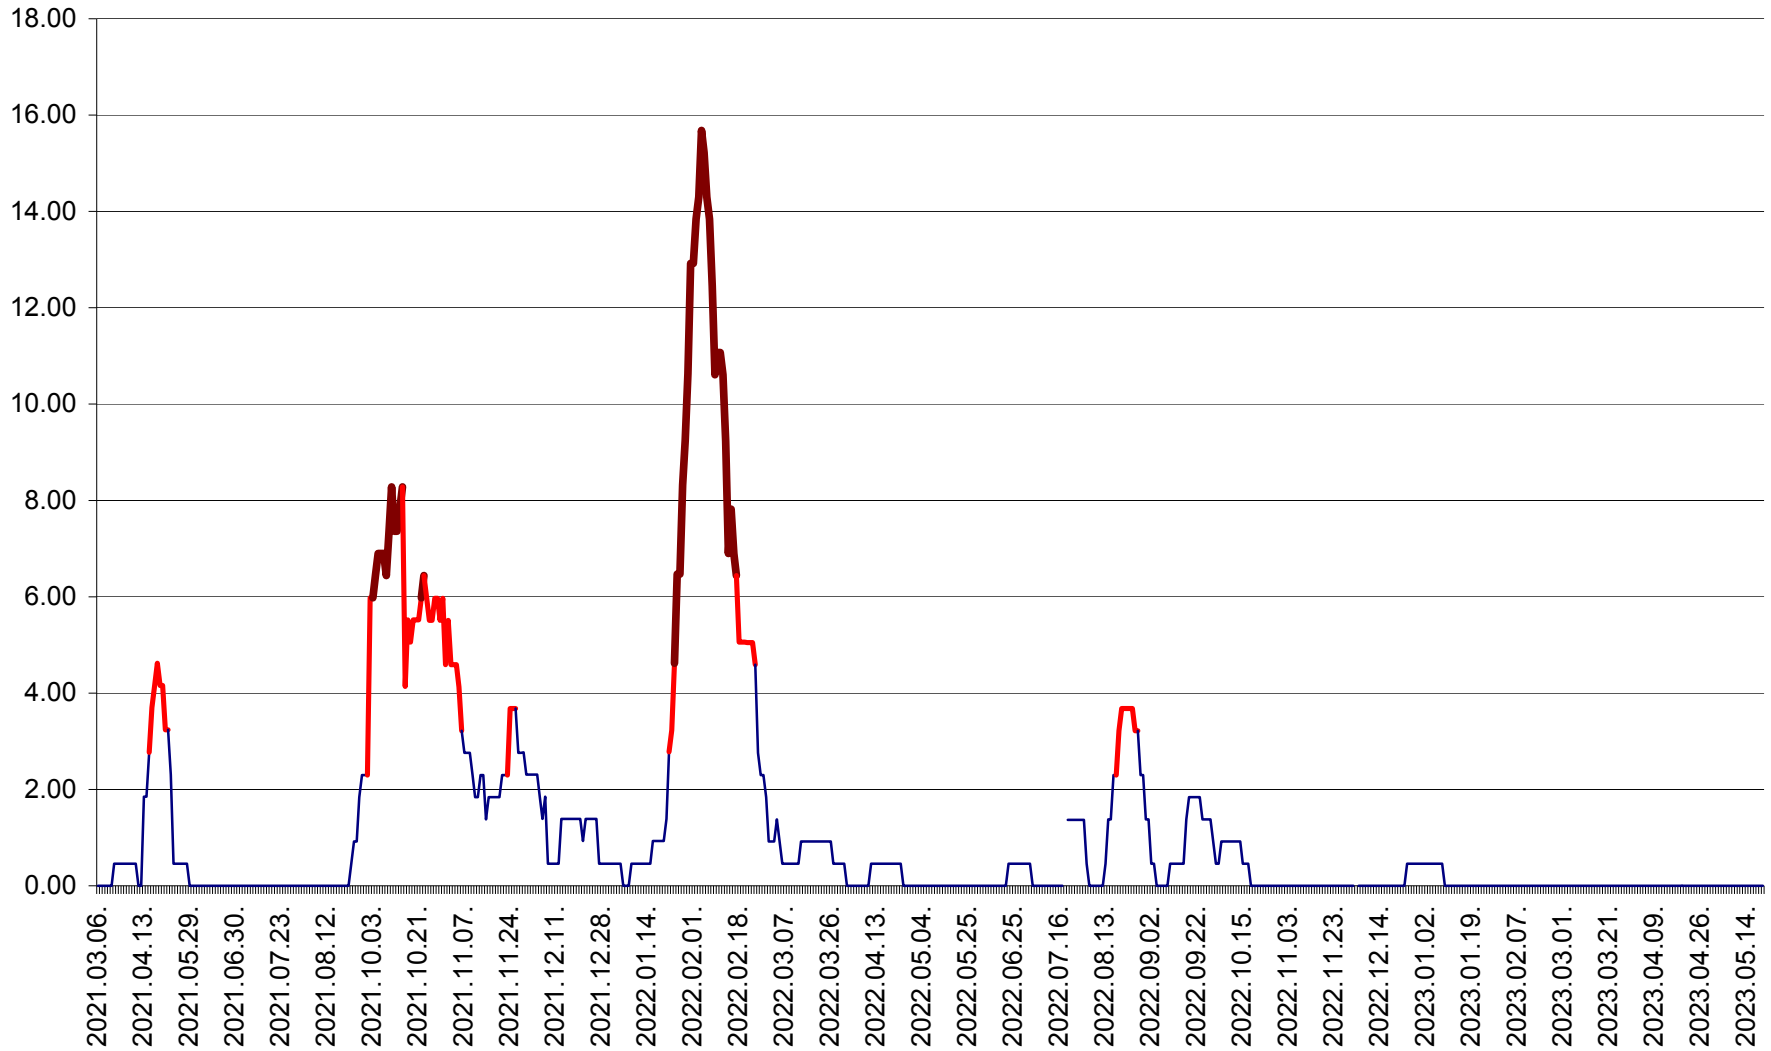

ATID - Evolutia incidentei cumulate pe 14 zile la % de locuitori
2021.03.07. - 2023.05.20.

AVRĂMEȘTI - Evolutia incidentei cumulate pe 14 zile la ‰ de locuitori
2021.03.07. - 2023.05.20.

ORAȘ BĂILE TUȘNAD - Evolutia incidentei cumulate pe 14 zile la ‰ de locuitori
2021.03.07. - 2023.05.20.

ORAȘ BĂLAN - Evoluția incidenței cumulate pe 14 zile la ‰ de locuitori
2021.03.07. - 2023.05.20.

BILBOR - Evolutia incidentei cumulate pe 14 zile la ‰ de locuitori
2021.03.07. - 2023.05.20.

ORAȘ BORSEC - Evolutia incidentei cumulate pe 14 zile la ‰ de locuitori
2021.03.07. - 2023.05.20.

BRĂDEȘTI - Evoluția incidenței cumulate pe 14 zile la ‰ de locuitori
2021.03.07. - 2023.05.20.

CĂPÂLNIȚA - Evolutia incidentei cumulate pe 14 zile la ‰ de locuitori
2021.03.07. - 2023.05.20.

CÂRȚA - Evolutia incidentei cumulate pe 14 zile la ‰ de locuitori
2021.03.07. - 2023.05.20.

CICEU - Evolutia incidentei cumulate pe 14 zile la ‰ de locuitori
2021.03.07. - 2023.05.20.

CIUCSÂNGEORGIU - Evolutia incidentei cumulate pe 14 zile la ‰ de locuitori
2021.03.07. - 2023.05.20.

CIUMANI - Evolutia incidentei cumulate pe 14 zile la ‰ de locuitori
2021.03.07. - 2023.05.20.