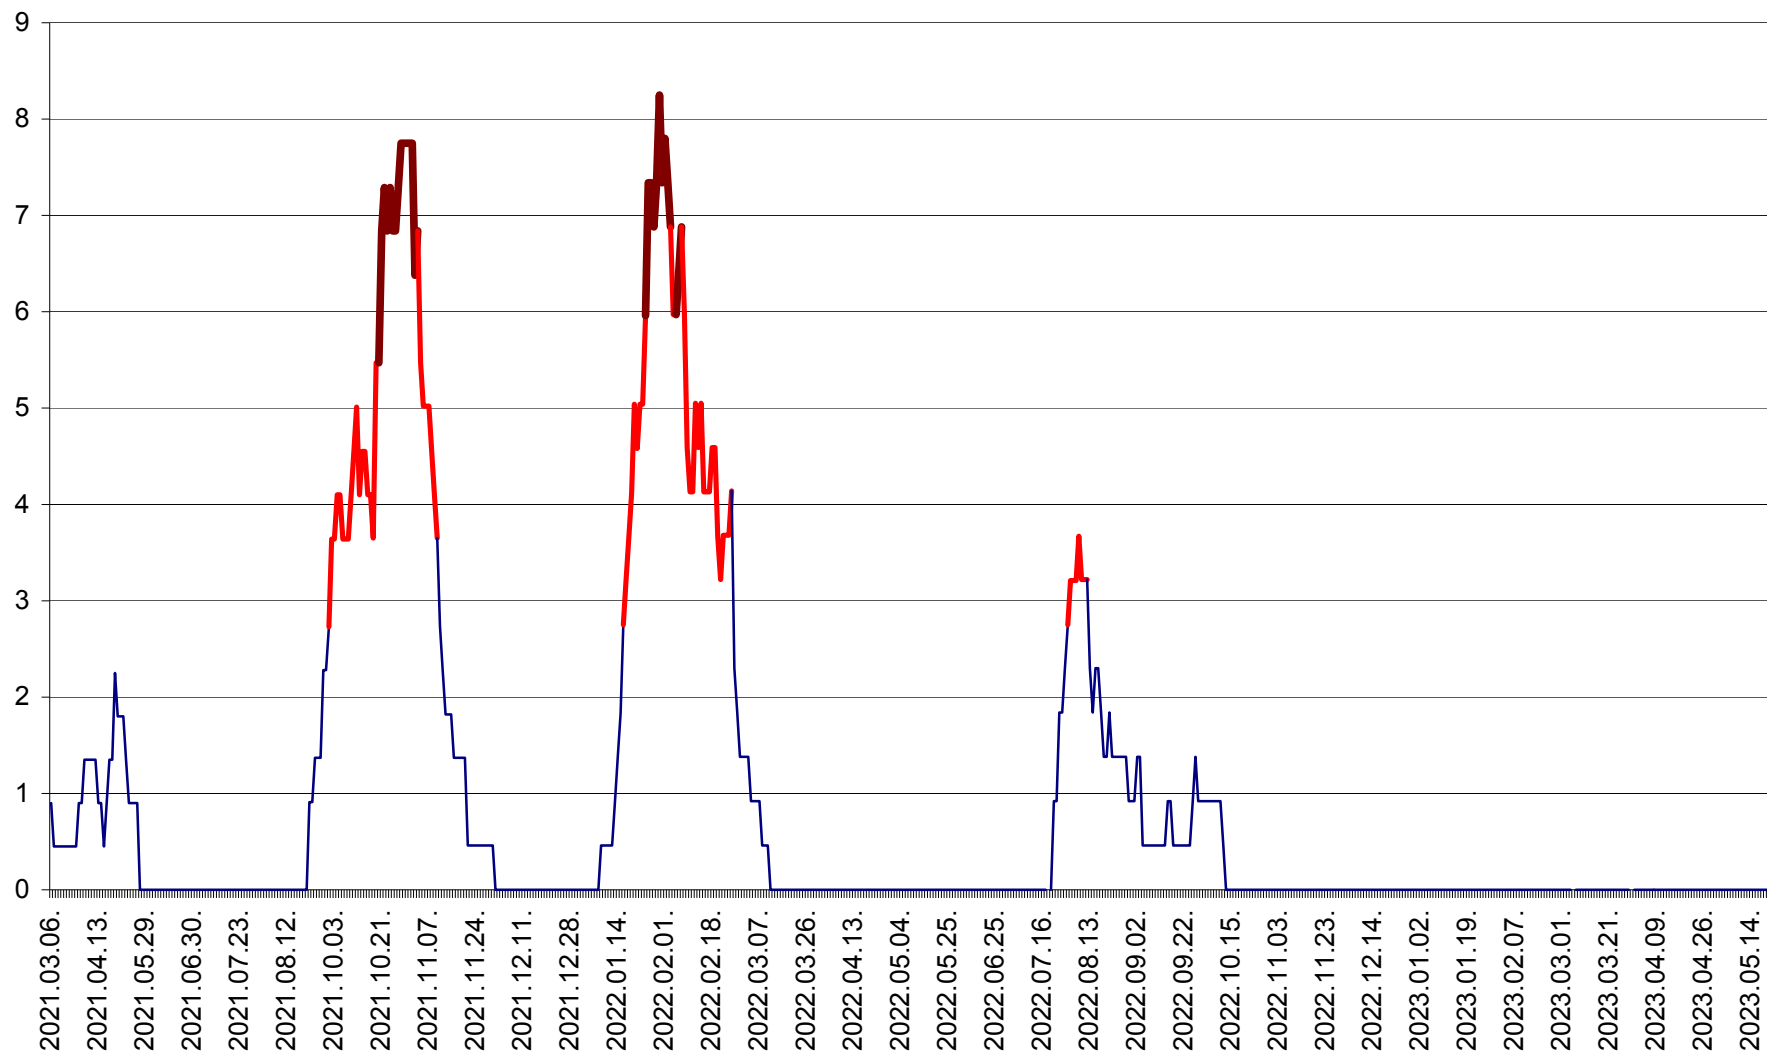

SÂNCRĂIENI - Evolutia incidentei cumulate pe 14 zile la ‰ de locuitori
2021.03.07. - 2023.05.20.

SÂNDOMIC - Evolutia incidentei cumulate pe 14 zile la ‰ de locuitori
2021.03.07. - 2023.05.20.

SÂNMARTIN - Evolutia incidentei cumulate pe 14 zile la ‰ de locuitori
2021.03.07. - 2023.05.20.

SÂNSIMION - Evolutia incidentei cumulate pe 14 zile la ‰ de locuitori
2021.03.07. - 2023.05.20.

SÂNTIMBRU - Evolutia incidentei cumulate pe 14 zile la ‰ de locuitori
2021.03.07. - 2023.05.20.

SĂRMAȘ - Evolutia incidentei cumulate pe 14 zile la ‰ de locuitori
2021.03.07. - 2023.05.20.