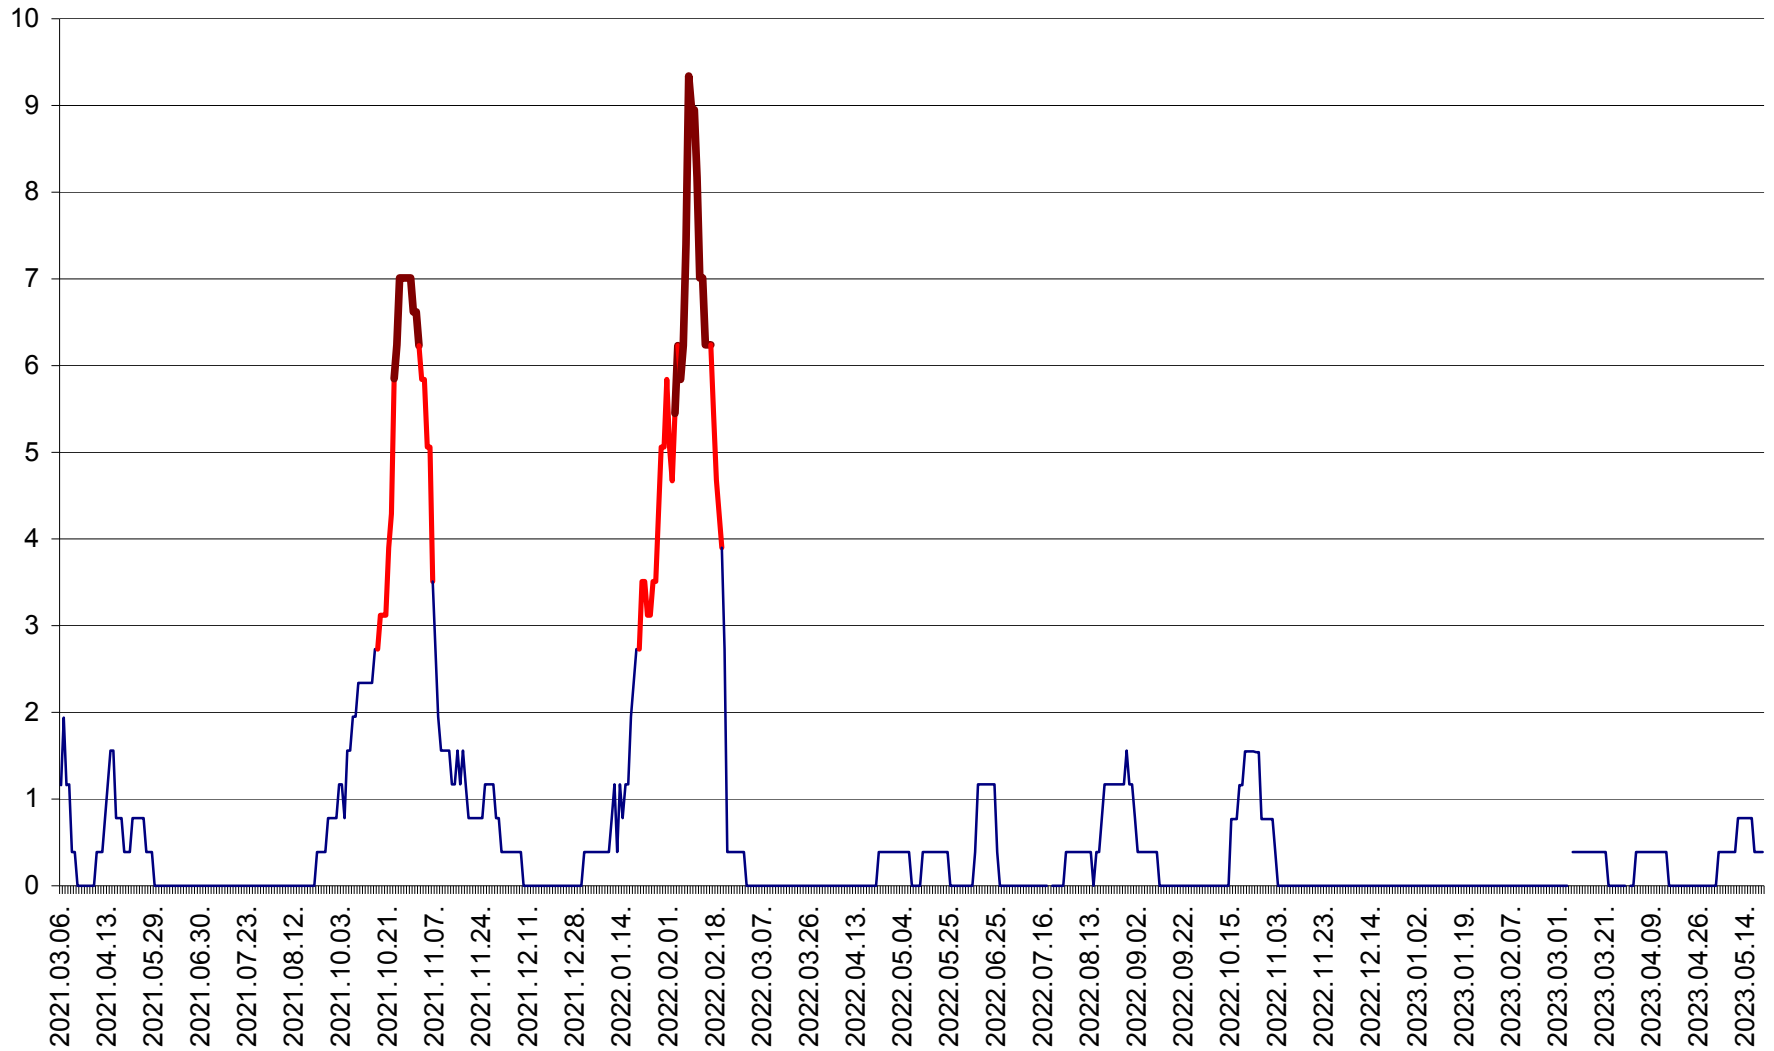

MUNICIPIUL TOPLIȚA - Evolutia incidentei cumulate pe 14 zile la ‰ de locuitori
2021.03.07. - 2023.05.20.

TOMEȘTI - Evolutia incidentei cumulate pe 14 zile la % de locuitori
2021.03.07. - 2023.05.20.