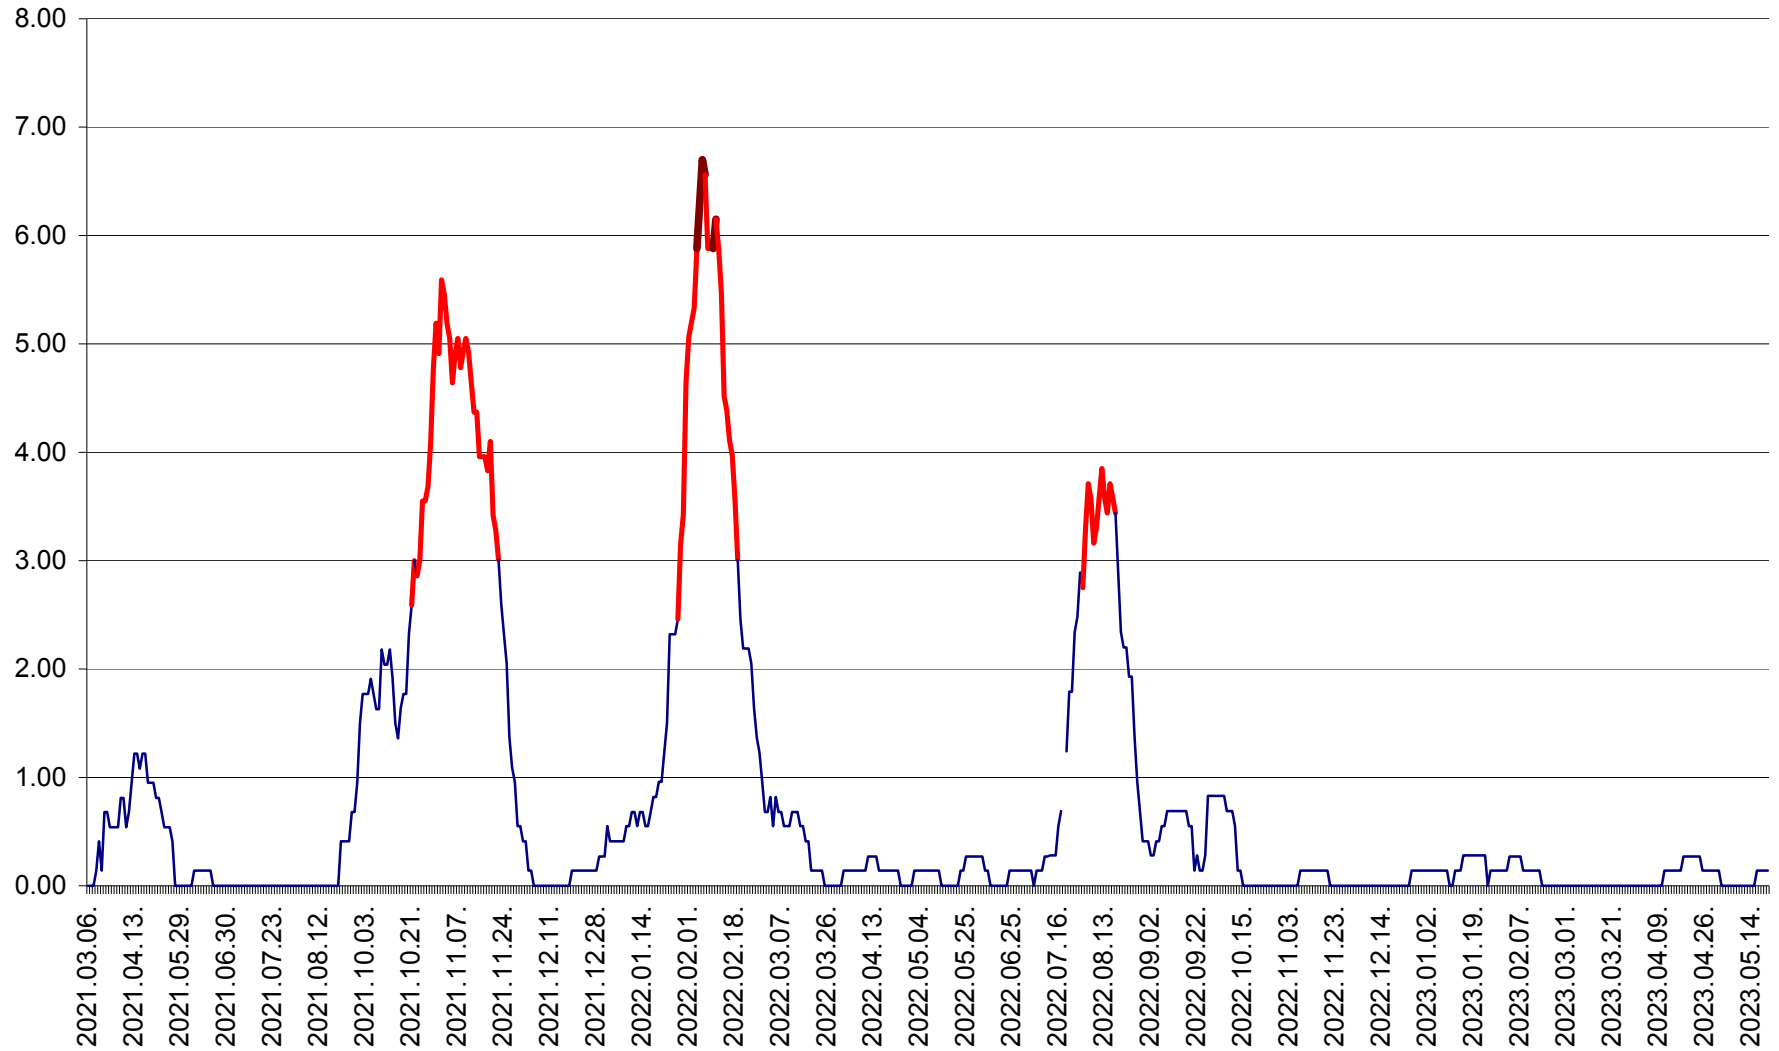

ATID - Evolutia incidentei cumulate pe 14 zile la % de locuitori
2021.03.07. - 2023.05.20.

AVRĂMEȘTI - Evolutia incidentei cumulate pe 14 zile la ‰ de locuitori
2021.03.07. - 2023.05.20.

ORAȘ BĂILE TUȘNAD - Evolutia incidentei cumulate pe 14 zile la ‰ de locuitori
2021.03.07. - 2023.05.20.

ORAȘ BĂLAN - Evoluția incidenței cumulate pe 14 zile la ‰ de locuitori
2021.03.07. - 2023.05.20.

BILBOR - Evolutia incidentei cumulate pe 14 zile la ‰ de locuitori
2021.03.07. - 2023.05.20.

ORAȘ BORSEC - Evolutia incidentei cumulate pe 14 zile la ‰ de locuitori
2021.03.07. - 2023.05.20.

BRĂDEȘTI - Evoluția incidenței cumulate pe 14 zile la ‰ de locuitori
2021.03.07. - 2023.05.20.

CĂPÂLNIȚA - Evolutia incidentei cumulate pe 14 zile la ‰ de locuitori
2021.03.07. - 2023.05.20.

CÂRȚA - Evolutia incidentei cumulate pe 14 zile la ‰ de locuitori
2021.03.07. - 2023.05.20.