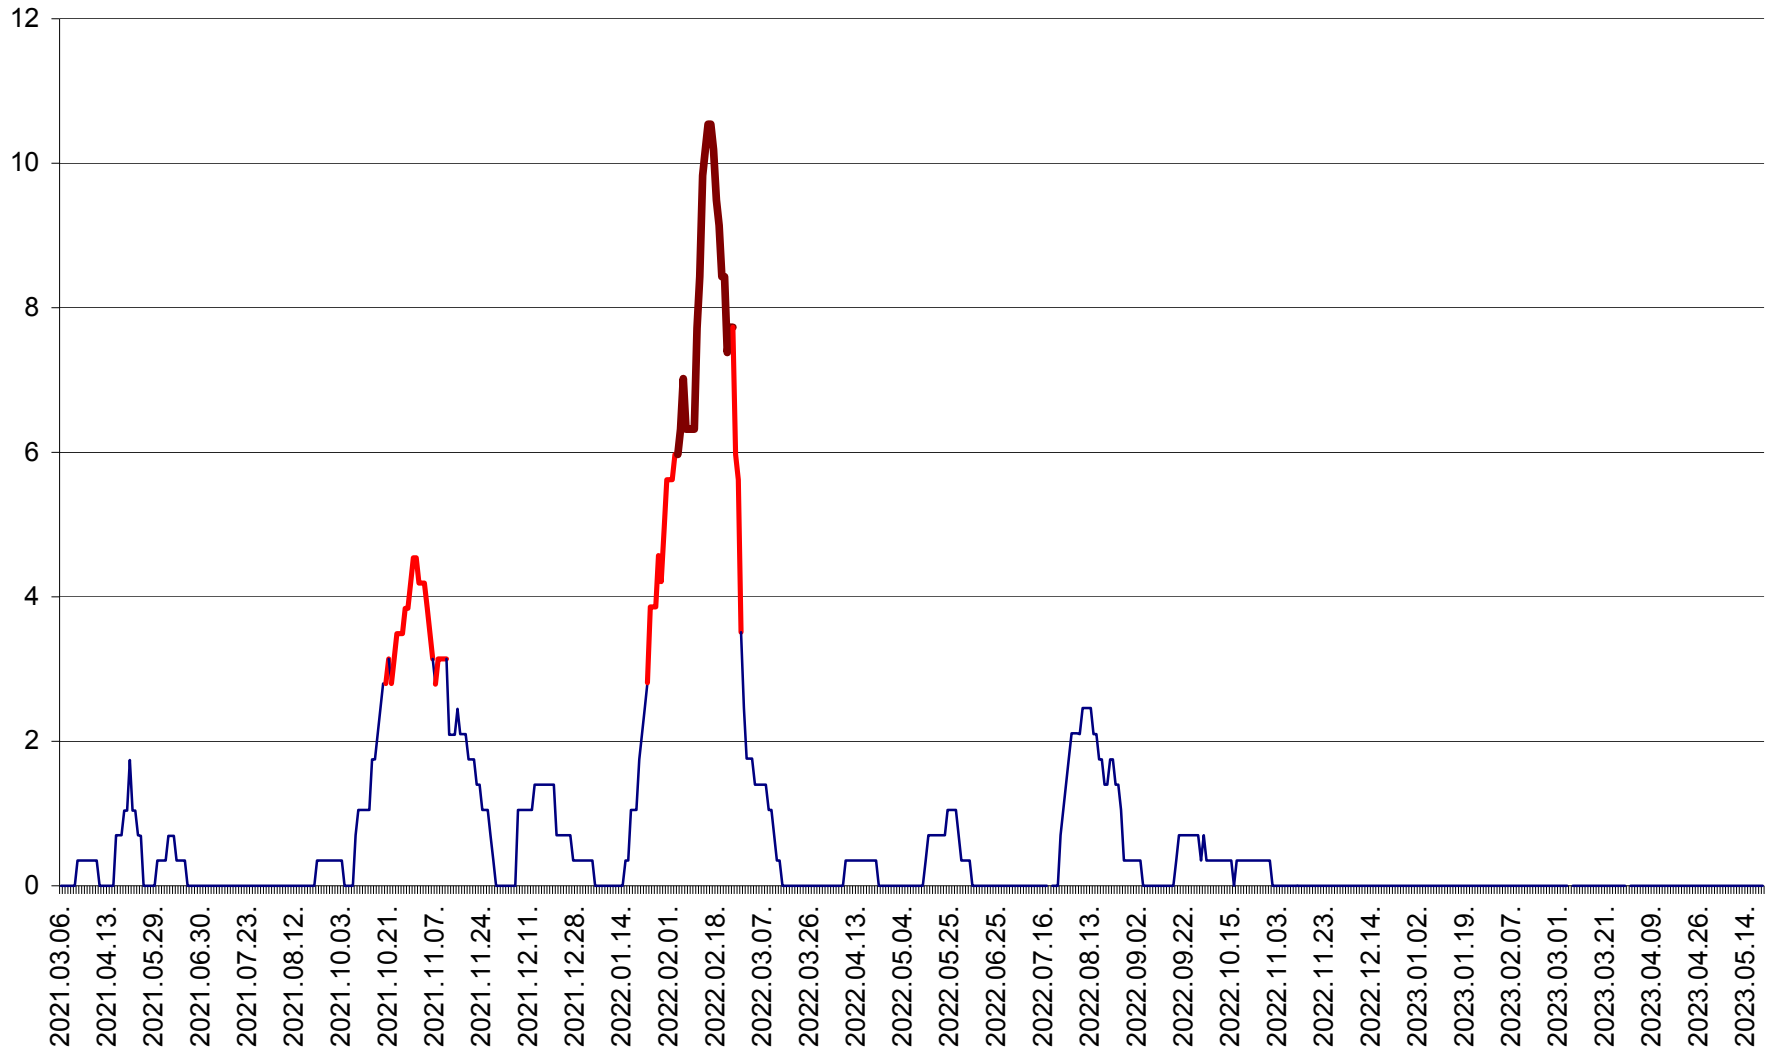

SICULENI - Evolutia incidentei cumulate pe 14 zile la % de locuitori
2021.03.07. - 2023.05.20.

SECUIENI - Evolutia incidentei cumulate pe 14 zile la ‰ de locuitori
2021.03.07. - 2023.05.20.