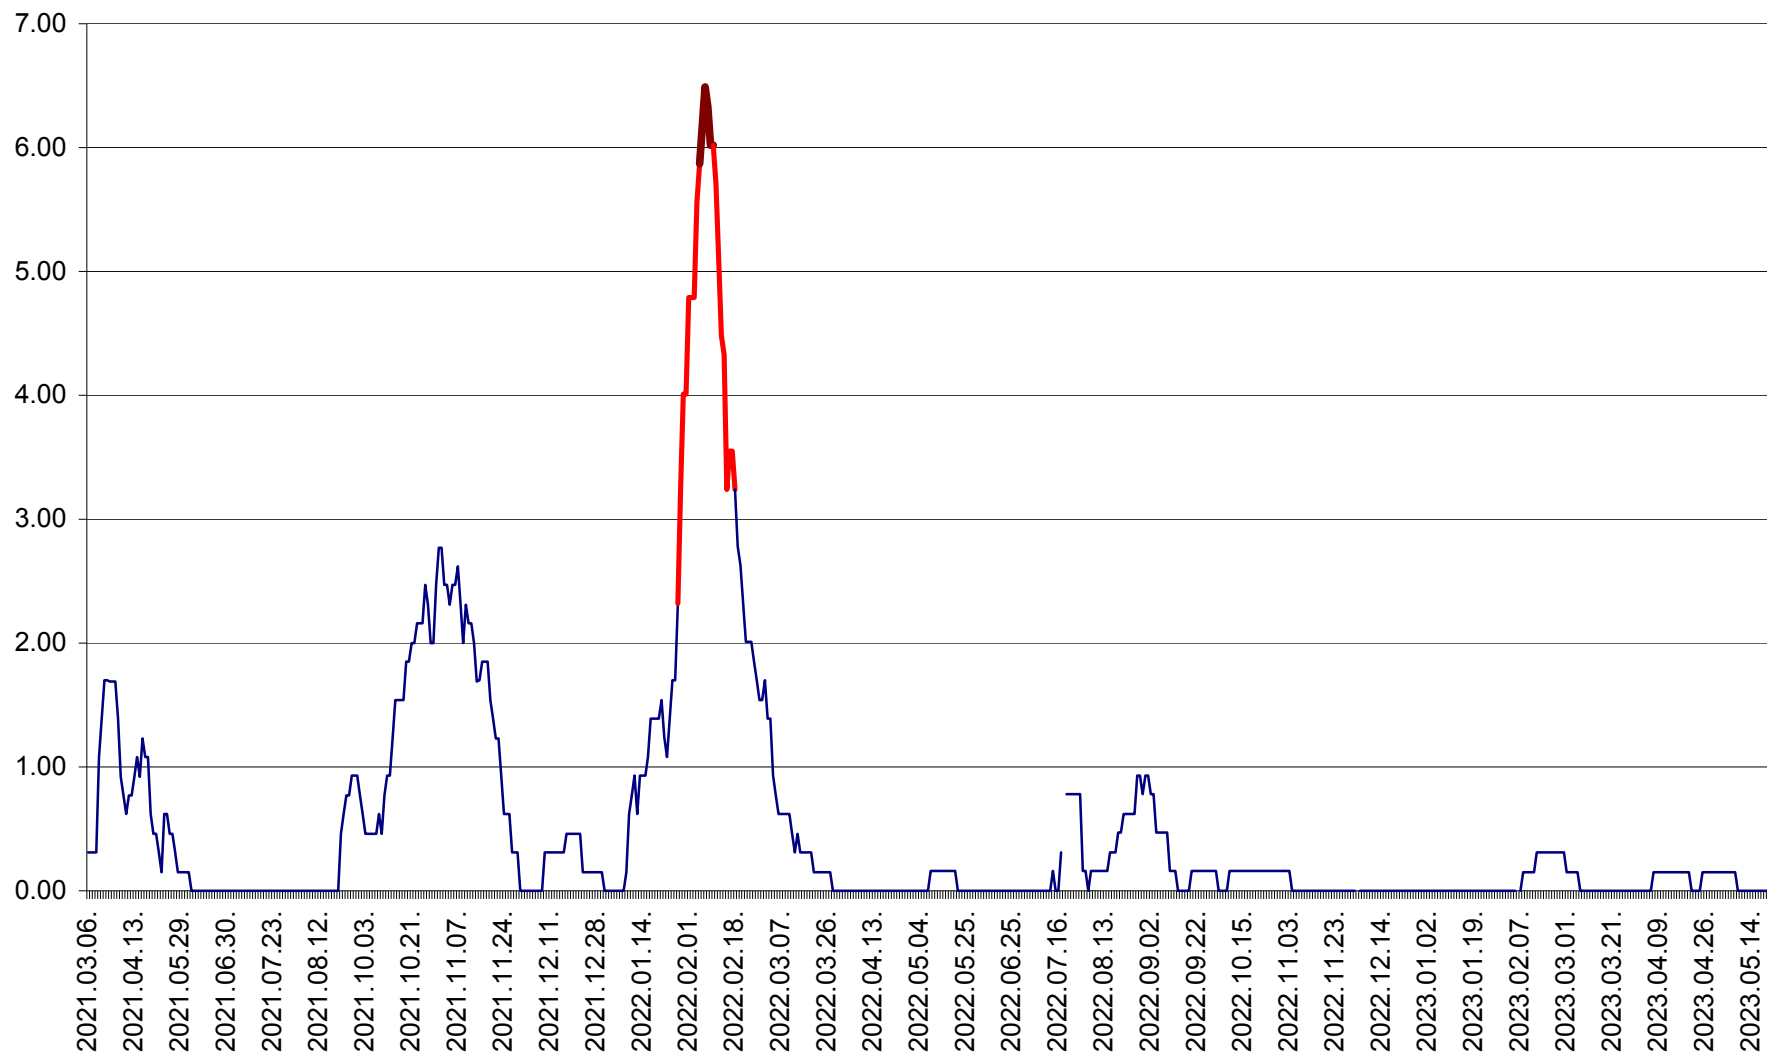

ORAȘ BĂLAN - Evoluția incidenței cumulate pe 14 zile la ‰ de locuitori
2021.03.07. - 2023.05.20.

BILBOR - Evolutia incidentei cumulate pe 14 zile la ‰ de locuitori
2021.03.07. - 2023.05.20.

ORAȘ BORSEC - Evolutia incidentei cumulate pe 14 zile la ‰ de locuitori
2021.03.07. - 2023.05.20.

BRĂDEȘTI - Evoluția incidenței cumulate pe 14 zile la ‰ de locuitori
2021.03.07. - 2023.05.20.

CĂPÂLNIȚA - Evolutia incidentei cumulate pe 14 zile la ‰ de locuitori
2021.03.07. - 2023.05.20.

CÂRȚA - Evolutia incidentei cumulate pe 14 zile la ‰ de locuitori
2021.03.07. - 2023.05.20.

CICEU - Evolutia incidentei cumulate pe 14 zile la ‰ de locuitori
2021.03.07. - 2023.05.20.

CIUCSÂNGEORGIU - Evolutia incidentei cumulate pe 14 zile la ‰ de locuitori
2021.03.07. - 2023.05.20.

CIUMANI - Evolutia incidentei cumulate pe 14 zile la ‰ de locuitori
2021.03.07. - 2023.05.20.

CORBU - Evolutia incidentei cumulate pe 14 zile la ‰ de locuitori
2021.03.07. - 2023.05.20.

CORUND - Evolutia incidentei cumulate pe 14 zile la ‰ de locuitori
2021.03.07. - 2023.05.20.

COZMENI - Evolutia incidentei cumulate pe 14 zile la ‰ de locuitori
2021.03.07. - 2023.05.20.