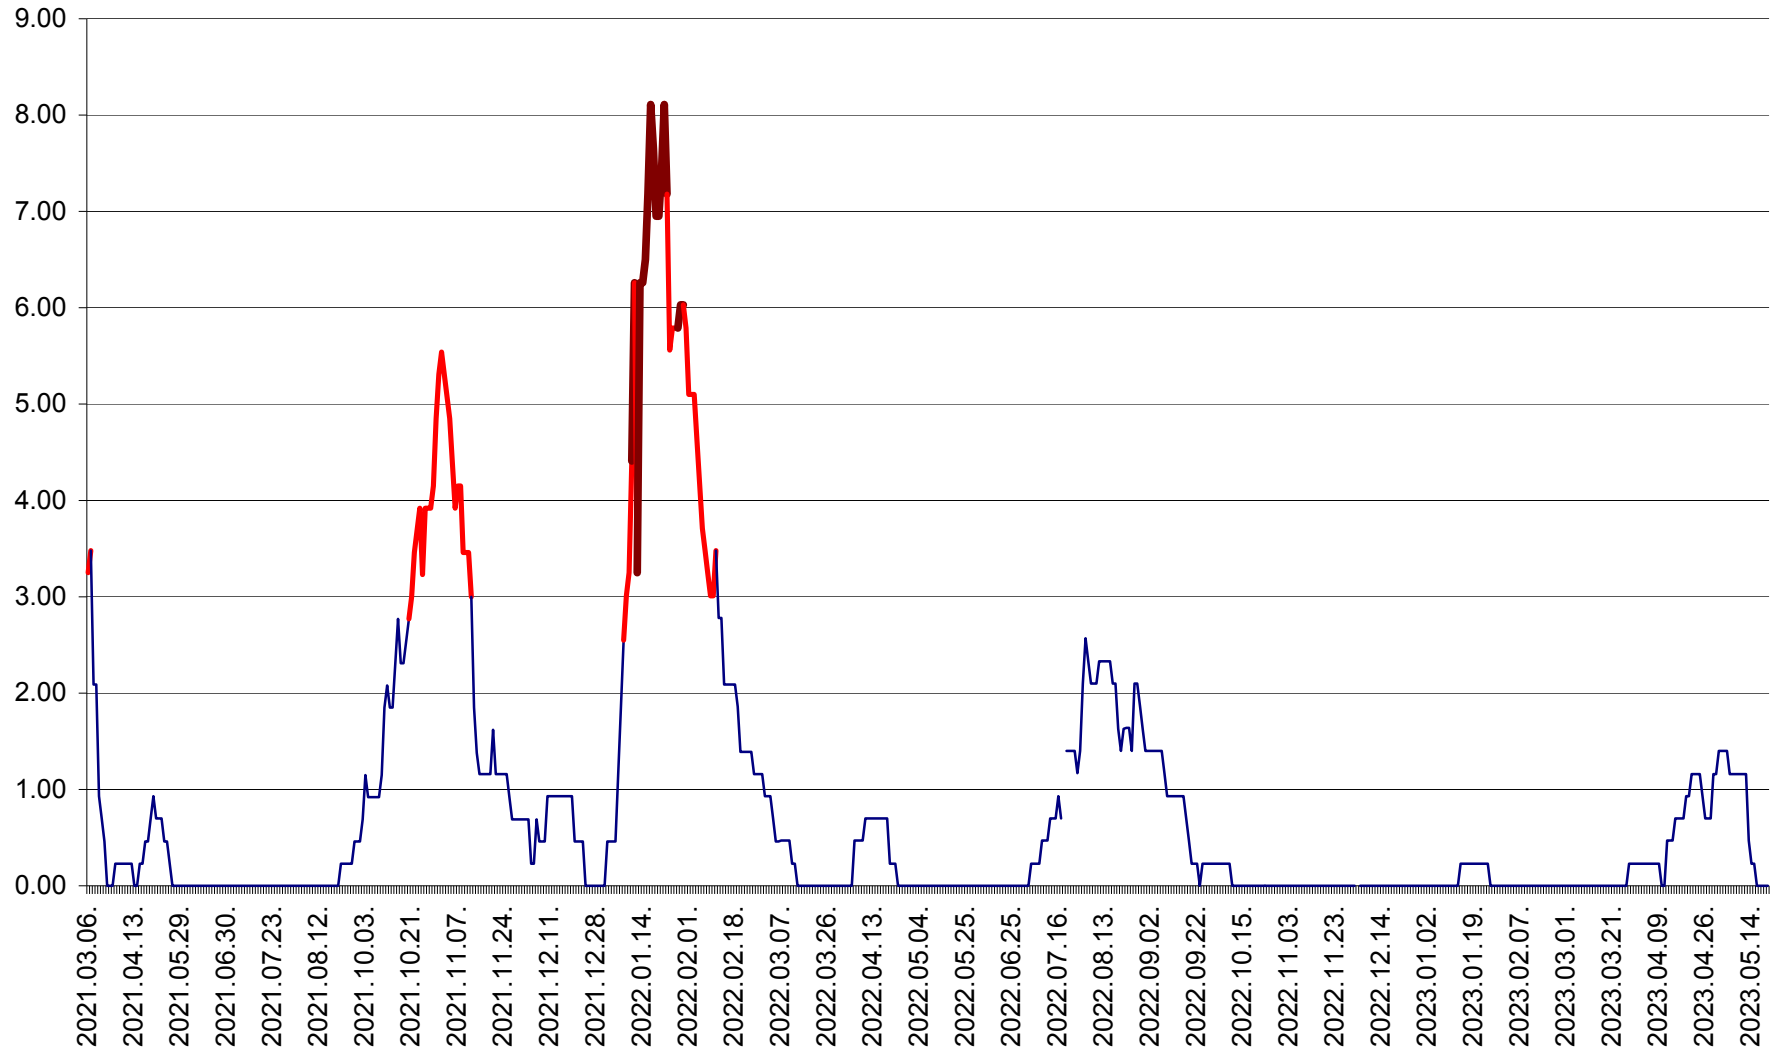

ORAȘ BĂLAN - Evoluția incidenței cumulate pe 14 zile la ‰ de locuitori
2021.03.07. - 2023.05.20.

BILBOR - Evolutia incidentei cumulate pe 14 zile la ‰ de locuitori
2021.03.07. - 2023.05.20.

ORAȘ BORSEC - Evolutia incidentei cumulate pe 14 zile la ‰ de locuitori
2021.03.07. - 2023.05.20.

BRĂDEȘTI - Evoluția incidenței cumulate pe 14 zile la ‰ de locuitori
2021.03.07. - 2023.05.20.

CĂPÂLNIȚA - Evolutia incidentei cumulate pe 14 zile la ‰ de locuitori
2021.03.07. - 2023.05.20.

CÂRȚA - Evolutia incidentei cumulate pe 14 zile la ‰ de locuitori
2021.03.07. - 2023.05.20.

CICEU - Evolutia incidentei cumulate pe 14 zile la ‰ de locuitori
2021.03.07. - 2023.05.20.

CIUCSÂNGEORGIU - Evolutia incidentei cumulate pe 14 zile la ‰ de locuitori
2021.03.07. - 2023.05.20.

CIUMANI - Evolutia incidentei cumulate pe 14 zile la ‰ de locuitori
2021.03.07. - 2023.05.20.

CORBU - Evolutia incidentei cumulate pe 14 zile la ‰ de locuitori
2021.03.07. - 2023.05.20.

CORUND - Evolutia incidentei cumulate pe 14 zile la ‰ de locuitori
2021.03.07. - 2023.05.20.

COZMENI - Evolutia incidentei cumulate pe 14 zile la ‰ de locuitori
2021.03.07. - 2023.05.20.