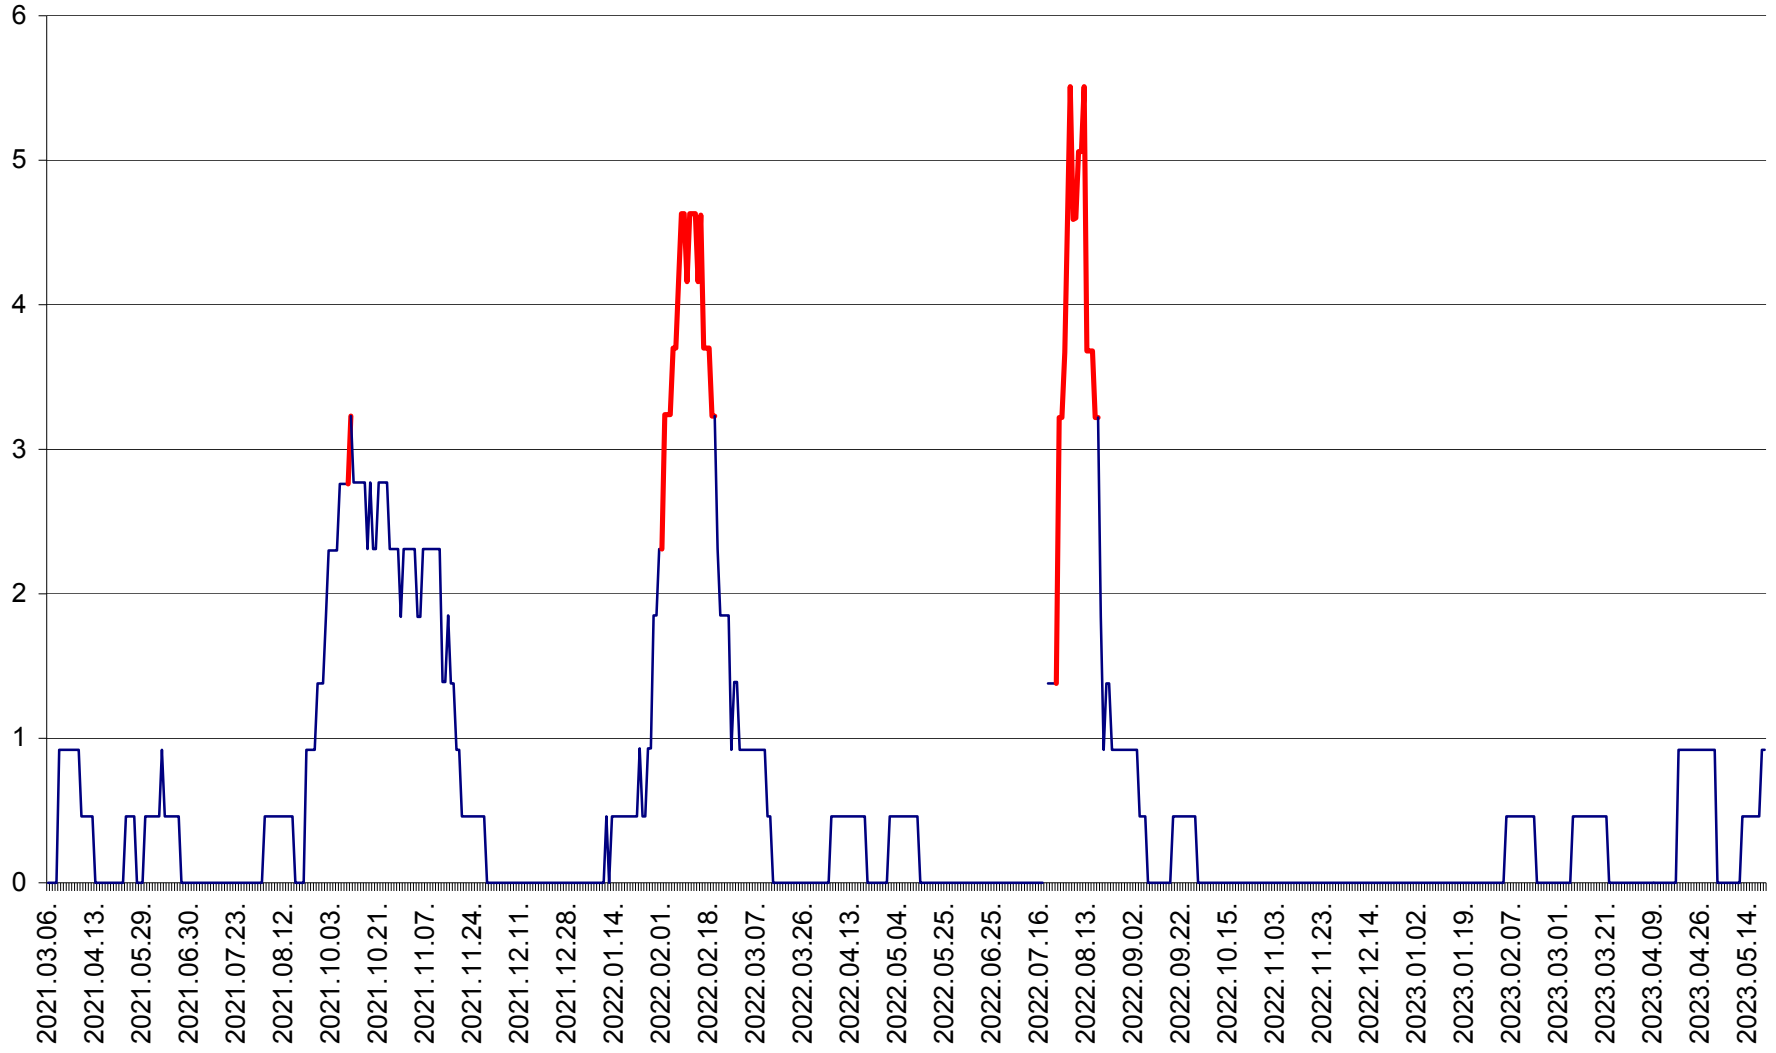

ULIEȘ - Evoluția incidenței cumulate pe 14 zile la ‰ de locuitori
2021.03.07. - 2023.05.20.