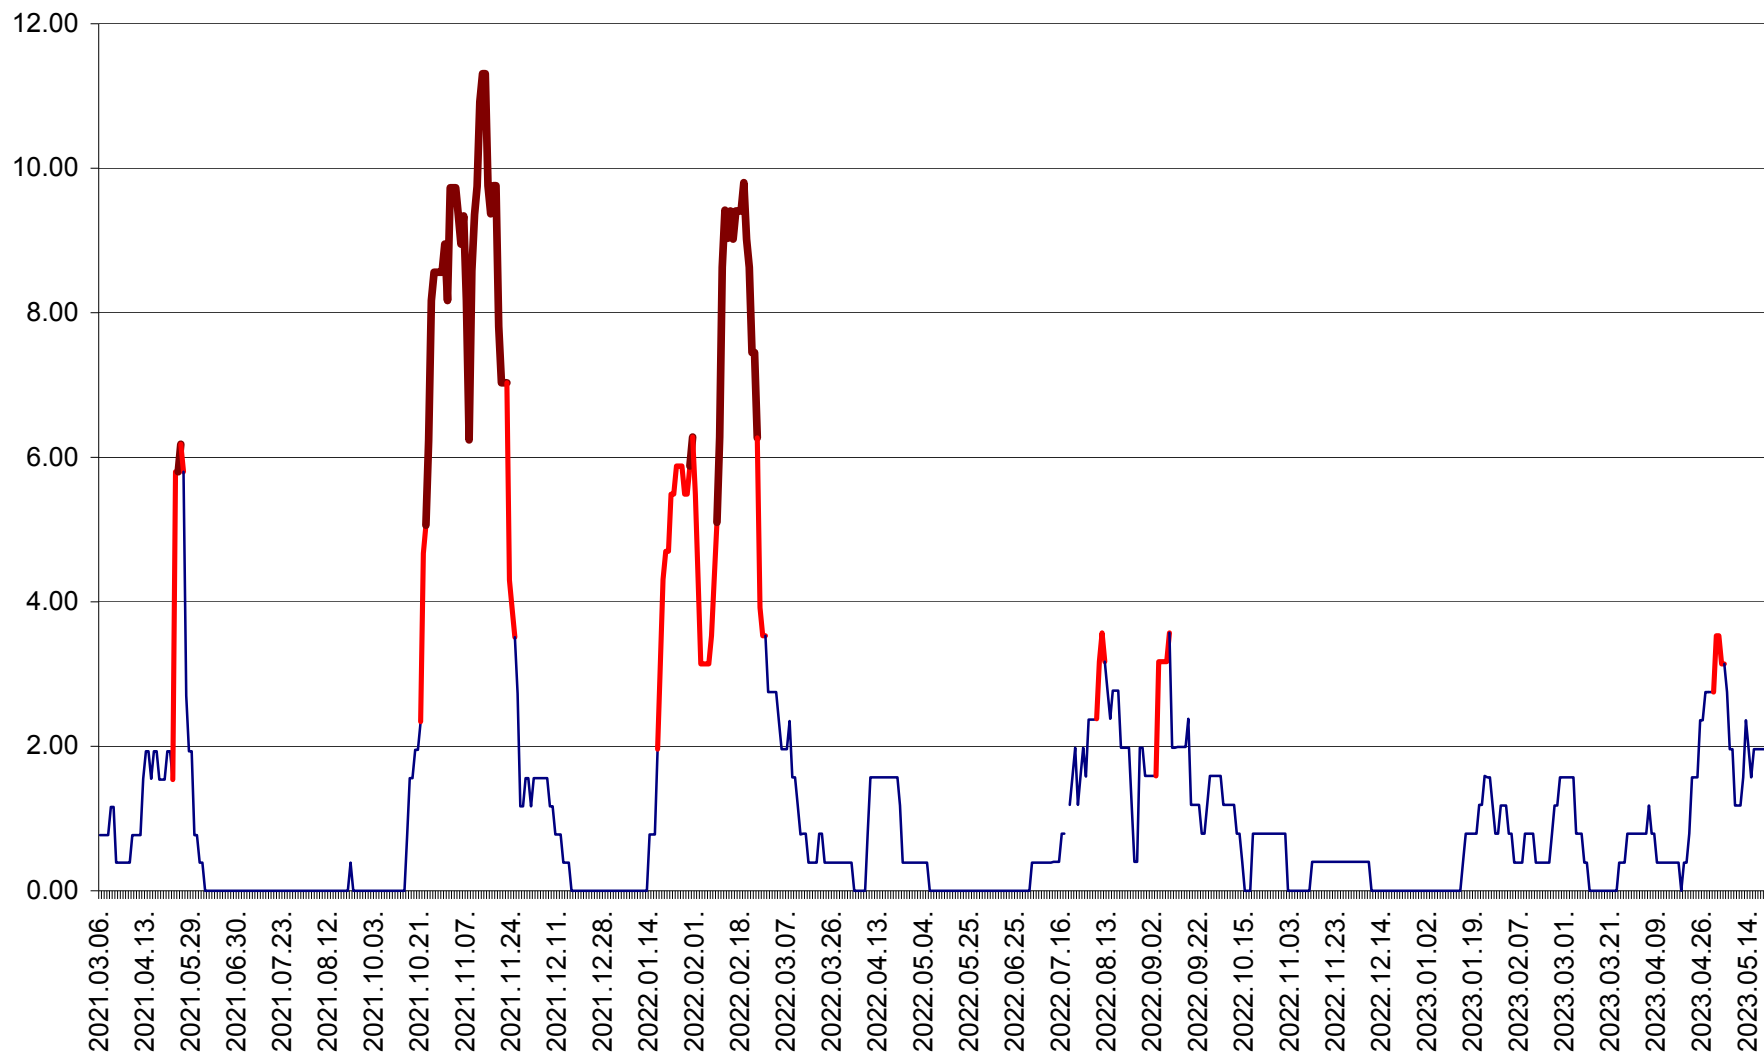

ATID - Evolutia incidentei cumulate pe 14 zile la % de locuitori
2021.03.07. - 2023.05.20.

AVRĂMEȘTI - Evolutia incidentei cumulate pe 14 zile la ‰ de locuitori
2021.03.07. - 2023.05.20.

ORAȘ BĂILE TUȘNAD - Evolutia incidentei cumulate pe 14 zile la ‰ de locuitori
2021.03.07. - 2023.05.20.

ORAȘ BĂLAN - Evoluția incidenței cumulate pe 14 zile la ‰ de locuitori
2021.03.07. - 2023.05.20.

BILBOR - Evolutia incidentei cumulate pe 14 zile la ‰ de locuitori
2021.03.07. - 2023.05.20.

ORAȘ BORSEC - Evolutia incidentei cumulate pe 14 zile la ‰ de locuitori
2021.03.07. - 2023.05.20.

BRĂDEȘTI - Evoluția incidenței cumulate pe 14 zile la ‰ de locuitori
2021.03.07. - 2023.05.20.

CĂPÂLNIȚA - Evolutia incidentei cumulate pe 14 zile la ‰ de locuitori
2021.03.07. - 2023.05.20.

CÂRȚA - Evolutia incidentei cumulate pe 14 zile la ‰ de locuitori
2021.03.07. - 2023.05.20.