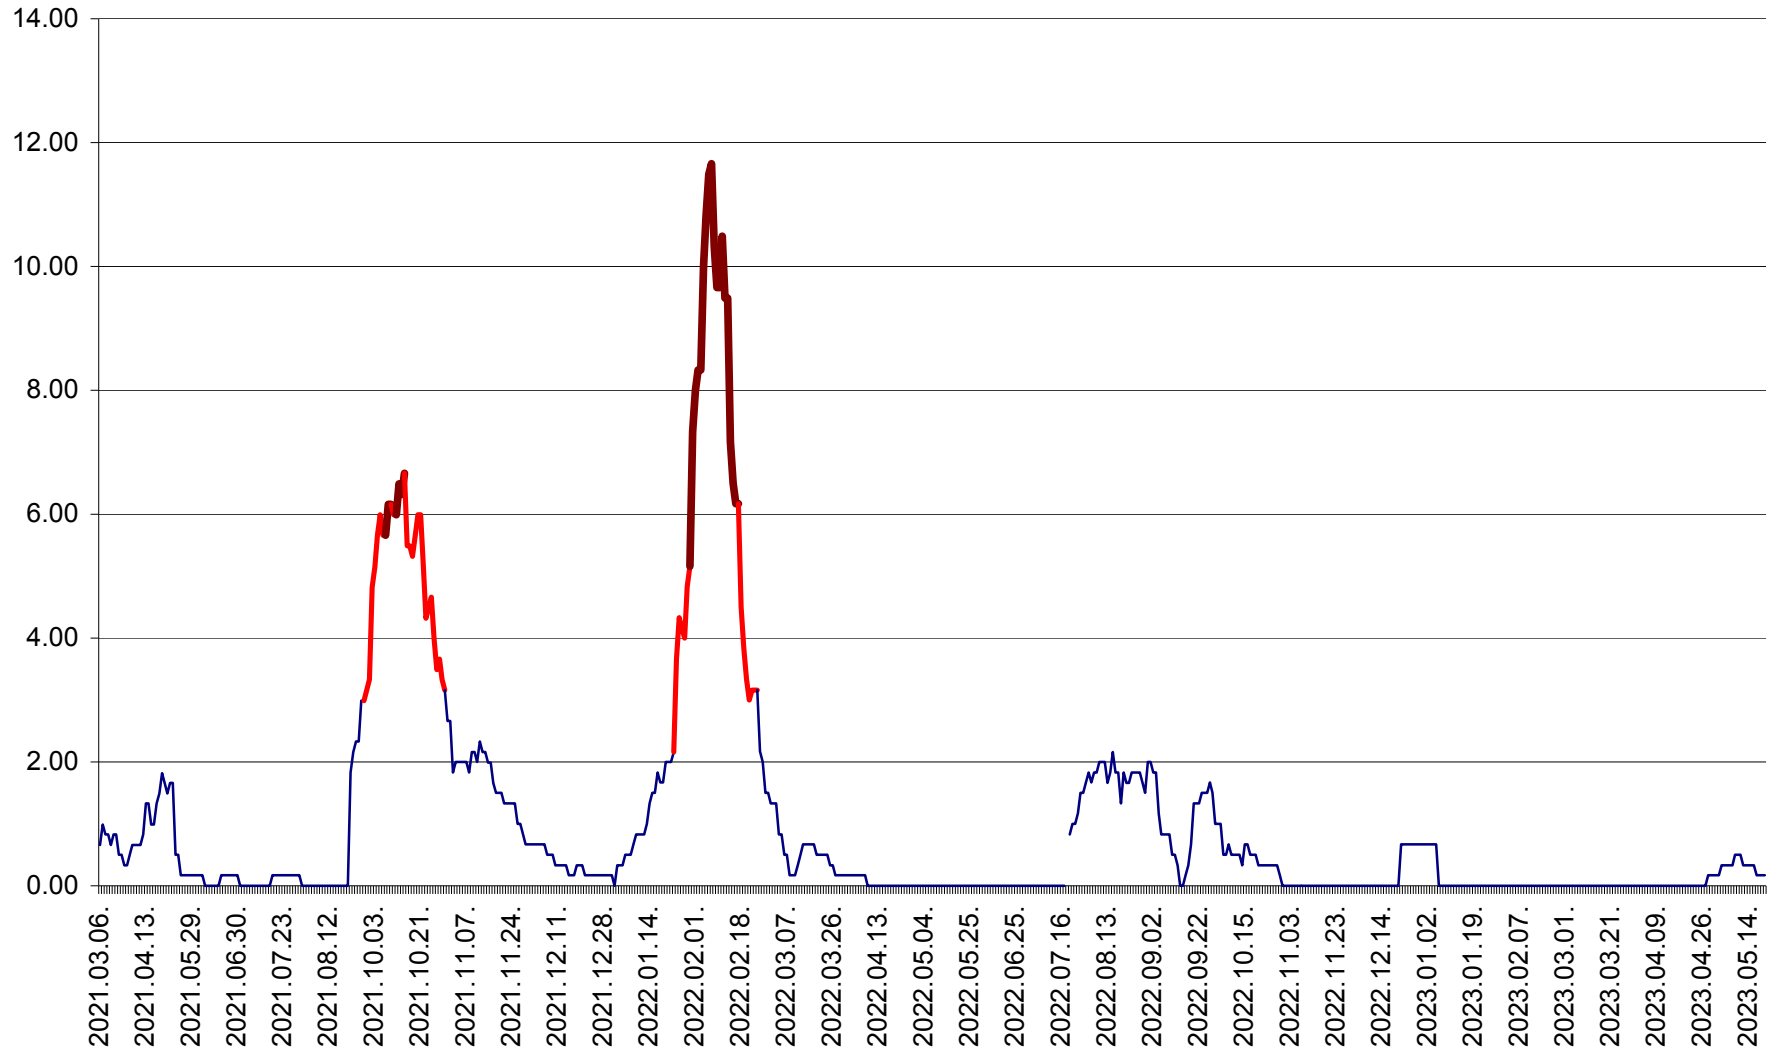

TUȘNAD - Evolutia incidentei cumulate pe 14 zile la ‰ de locuitori
2021.03.07. - 2023.05.20.

ULIEȘ - Evoluția incidenței cumulate pe 14 zile la ‰ de locuitori
2021.03.07. - 2023.05.20.

VĂRȘAG - Evolutia incidentei cumulate pe 14 zile la ‰ de locuitori
2021.03.07. - 2023.05.20.

ORAȘ VLĂHIȚA - Evolutia incidentei cumulate pe 14 zile la ‰ de locuitori
2021.03.07. - 2023.05.20.

VOȘLĂBENI - Evolutia incidentei cumulate pe 14 zile la ‰ de locuitori
2021.03.07. - 2023.05.20.

ZETEA - Evolutia incidentei cumulate pe 14 zile la ‰ de locuitori
2021.03.07. - 2023.05.20.