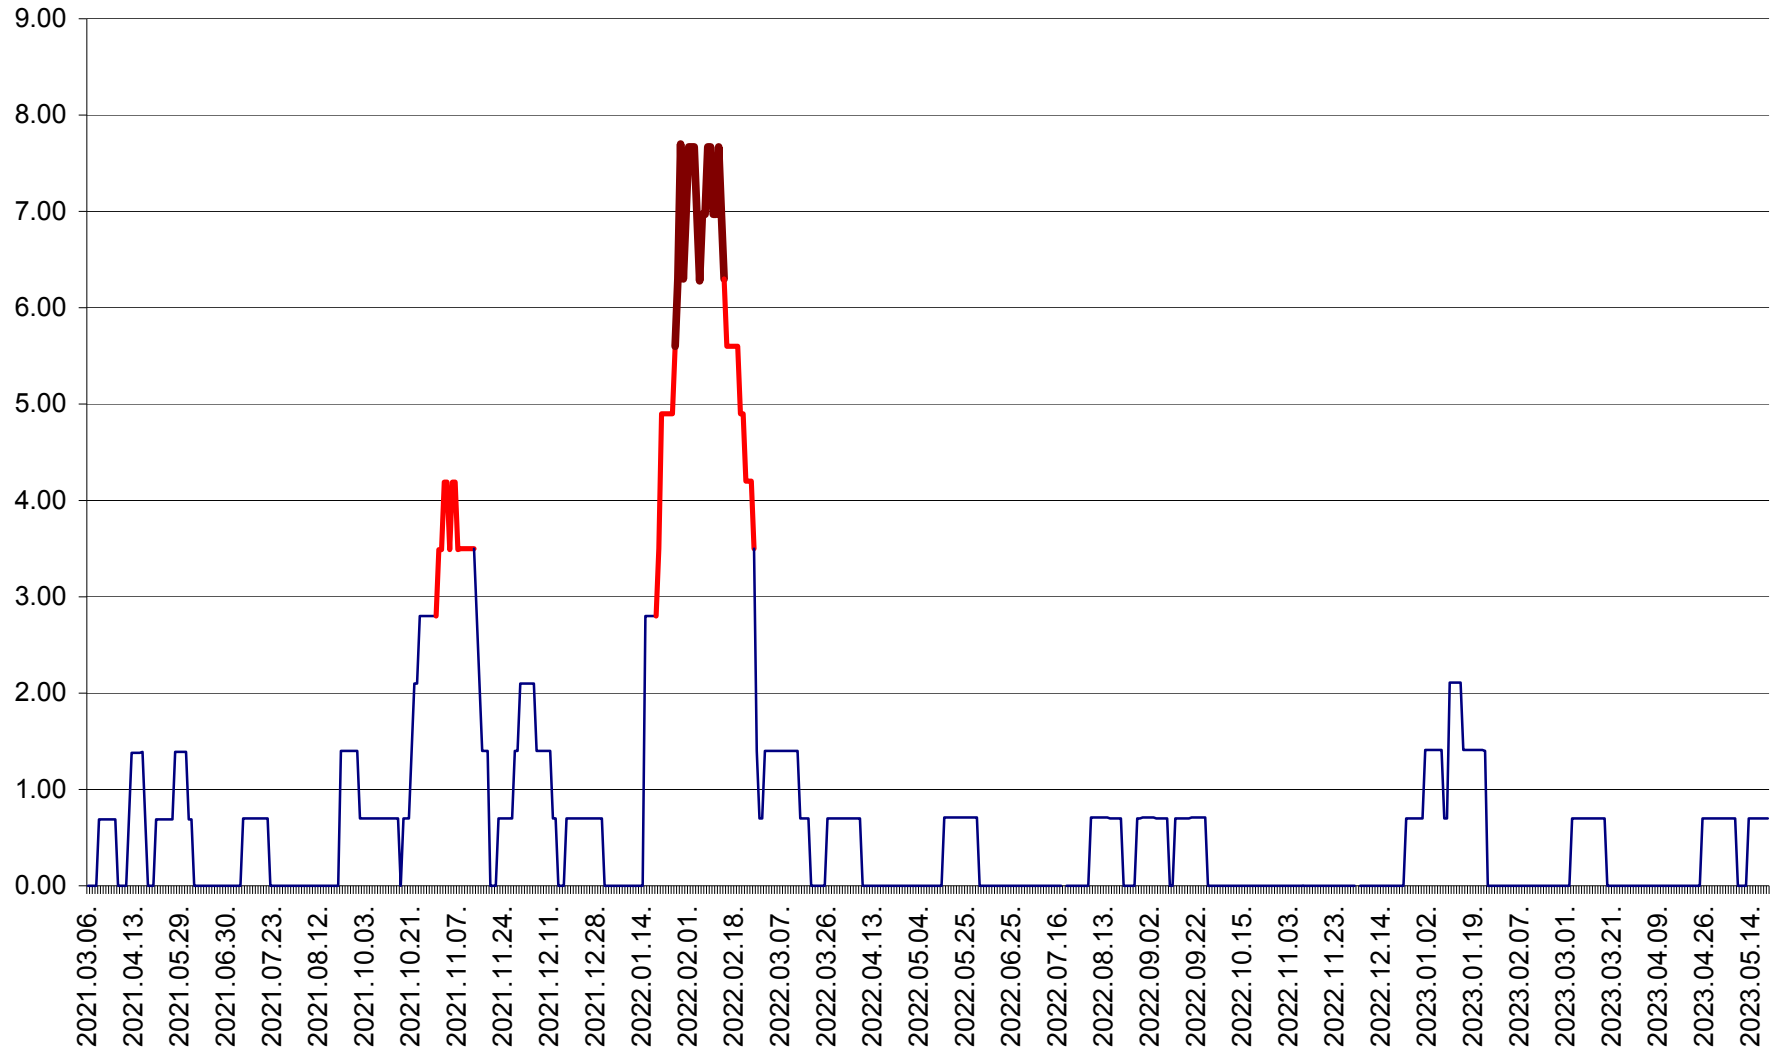

ORAȘ BĂLAN - Evoluția incidenței cumulate pe 14 zile la ‰ de locuitori
2021.03.07. - 2023.05.20.

BILBOR - Evolutia incidentei cumulate pe 14 zile la ‰ de locuitori
2021.03.07. - 2023.05.20.

ORAȘ BORSEC - Evolutia incidentei cumulate pe 14 zile la ‰ de locuitori
2021.03.07. - 2023.05.20.

BRĂDEȘTI - Evoluția incidenței cumulate pe 14 zile la ‰ de locuitori
2021.03.07. - 2023.05.20.

CĂPÂLNIȚA - Evolutia incidentei cumulate pe 14 zile la ‰ de locuitori
2021.03.07. - 2023.05.20.

CÂRȚA - Evolutia incidentei cumulate pe 14 zile la ‰ de locuitori
2021.03.07. - 2023.05.20.

CICEU - Evolutia incidentei cumulate pe 14 zile la ‰ de locuitori
2021.03.07. - 2023.05.20.

CIUCSÂNGEORGIU - Evolutia incidentei cumulate pe 14 zile la ‰ de locuitori
2021.03.07. - 2023.05.20.

CIUMANI - Evolutia incidentei cumulate pe 14 zile la ‰ de locuitori
2021.03.07. - 2023.05.20.

CORBU - Evolutia incidentei cumulate pe 14 zile la ‰ de locuitori
2021.03.07. - 2023.05.20.

CORUND - Evolutia incidentei cumulate pe 14 zile la ‰ de locuitori
2021.03.07. - 2023.05.20.

COZMENI - Evolutia incidentei cumulate pe 14 zile la ‰ de locuitori
2021.03.07. - 2023.05.20.