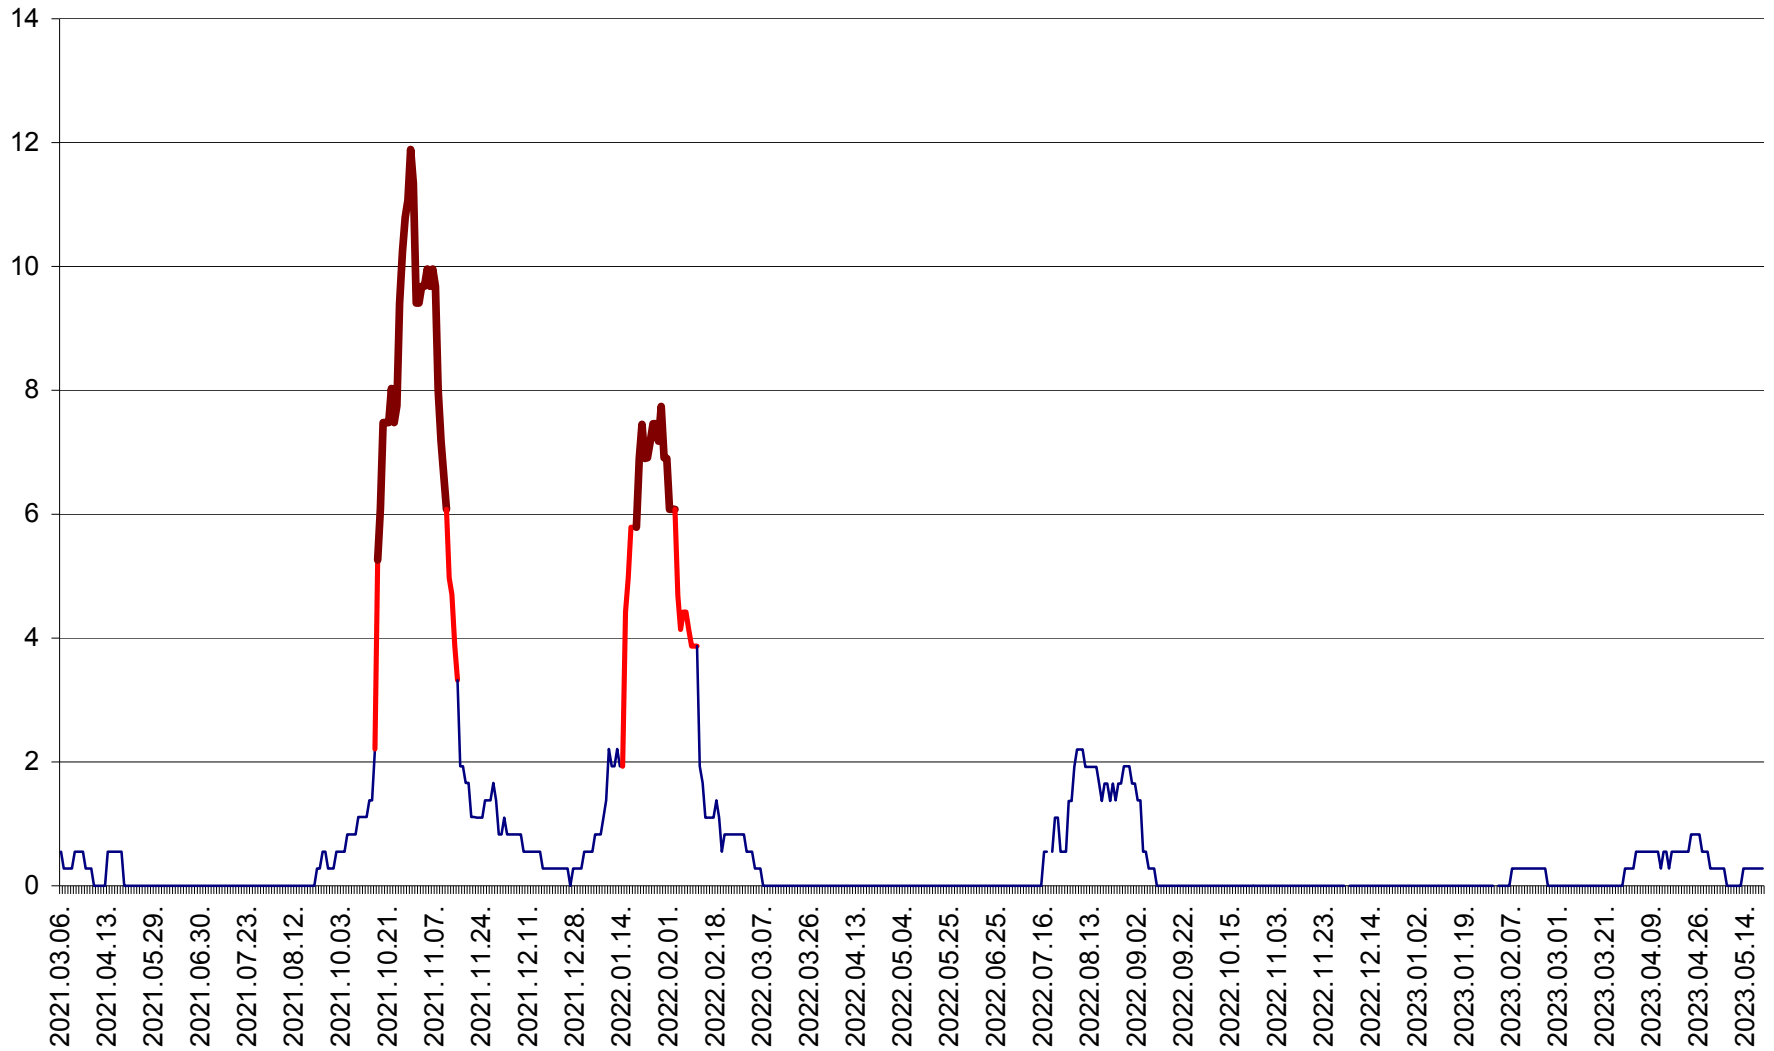

DÂRJIU - Evolutia incidentei cumulate pe 14 zile la ‰ de locuitori
2021.03.07. - 2023.05.20.

DEALU - Evolutia incidentei cumulate pe 14 zile la ‰ de locuitori
2021.03.07. - 2023.05.20.

DITRĂU - Evolutia incidentei cumulate pe 14 zile la ‰ de locuitori
2021.03.07. - 2023.05.20.

FELICENI - Evolutia incidentei cumulate pe 14 zile la ‰ de locuitori
2021.03.07. - 2023.05.20.

FRUMOASA - Evolutia incidentei cumulate pe 14 zile la ‰ de locuitori
2021.03.07. - 2023.05.20.

GĂLĂUȚAȘ - Evoluția incidenței cumulate pe 14 zile la ‰ de locuitori
2021.03.07. - 2023.05.20.

MUNICIPIUL GHEORGHENI - Evolutia incidentei cumulate pe 14 zile la % de locuitori
2021.03.07. - 2023.05.20.

JOSENI - Evolutia incidentei cumulate pe 14 zile la ‰ de locuitori
2021.03.07. - 2023.05.20.

LĂZAREA - Evolutia incidentei cumulate pe 14 zile la % de locuitori
2021.03.07. - 2023.05.20.

LELICENI - Evolutia incidentei cumulate pe 14 zile la % de locuitori
2021.03.07. - 2023.05.20.

LUETA - Evolutia incidentei cumulate pe 14 zile la ‰ de locuitori
2021.03.07. - 2023.05.20.

LUNCA DE JOS - Evolutia incidentei cumulate pe 14 zile la ‰ de locuitori
2021.03.07. - 2023.05.20.