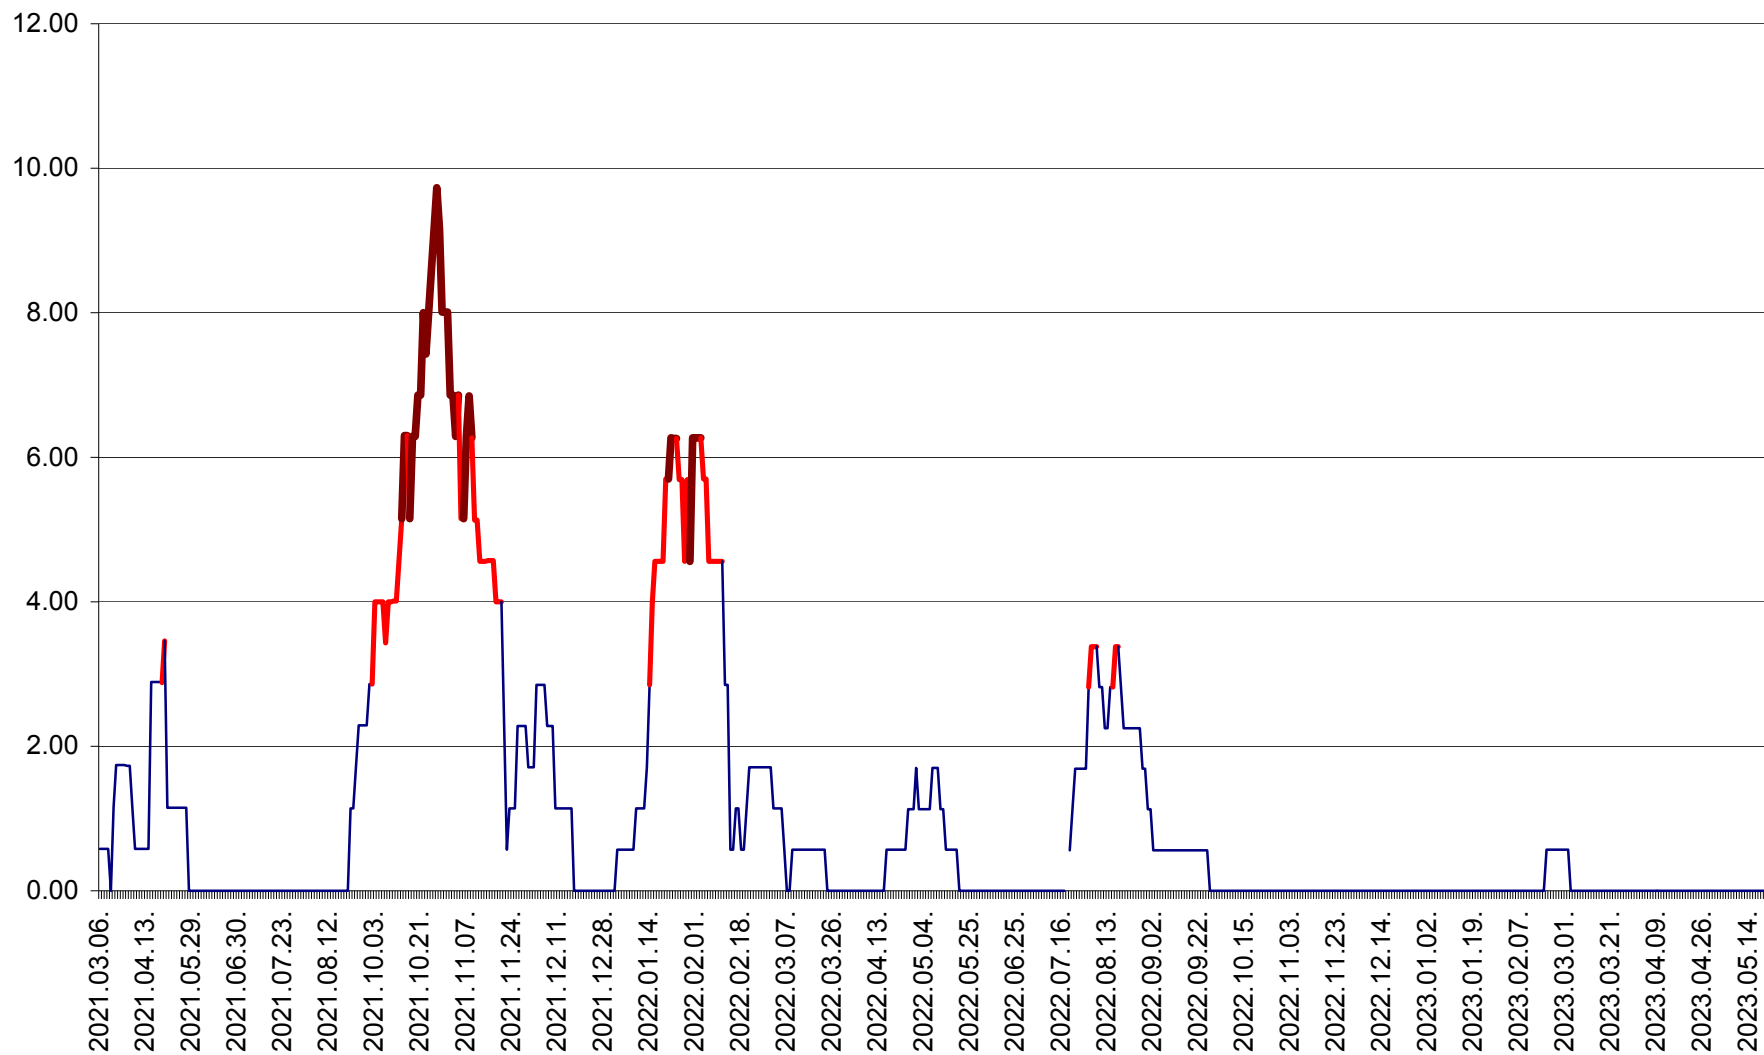

ORAȘ VLĂHIȚA - Evolutia incidentei cumulate pe 14 zile la ‰ de locuitori
2021.03.07. - 2023.05.20.