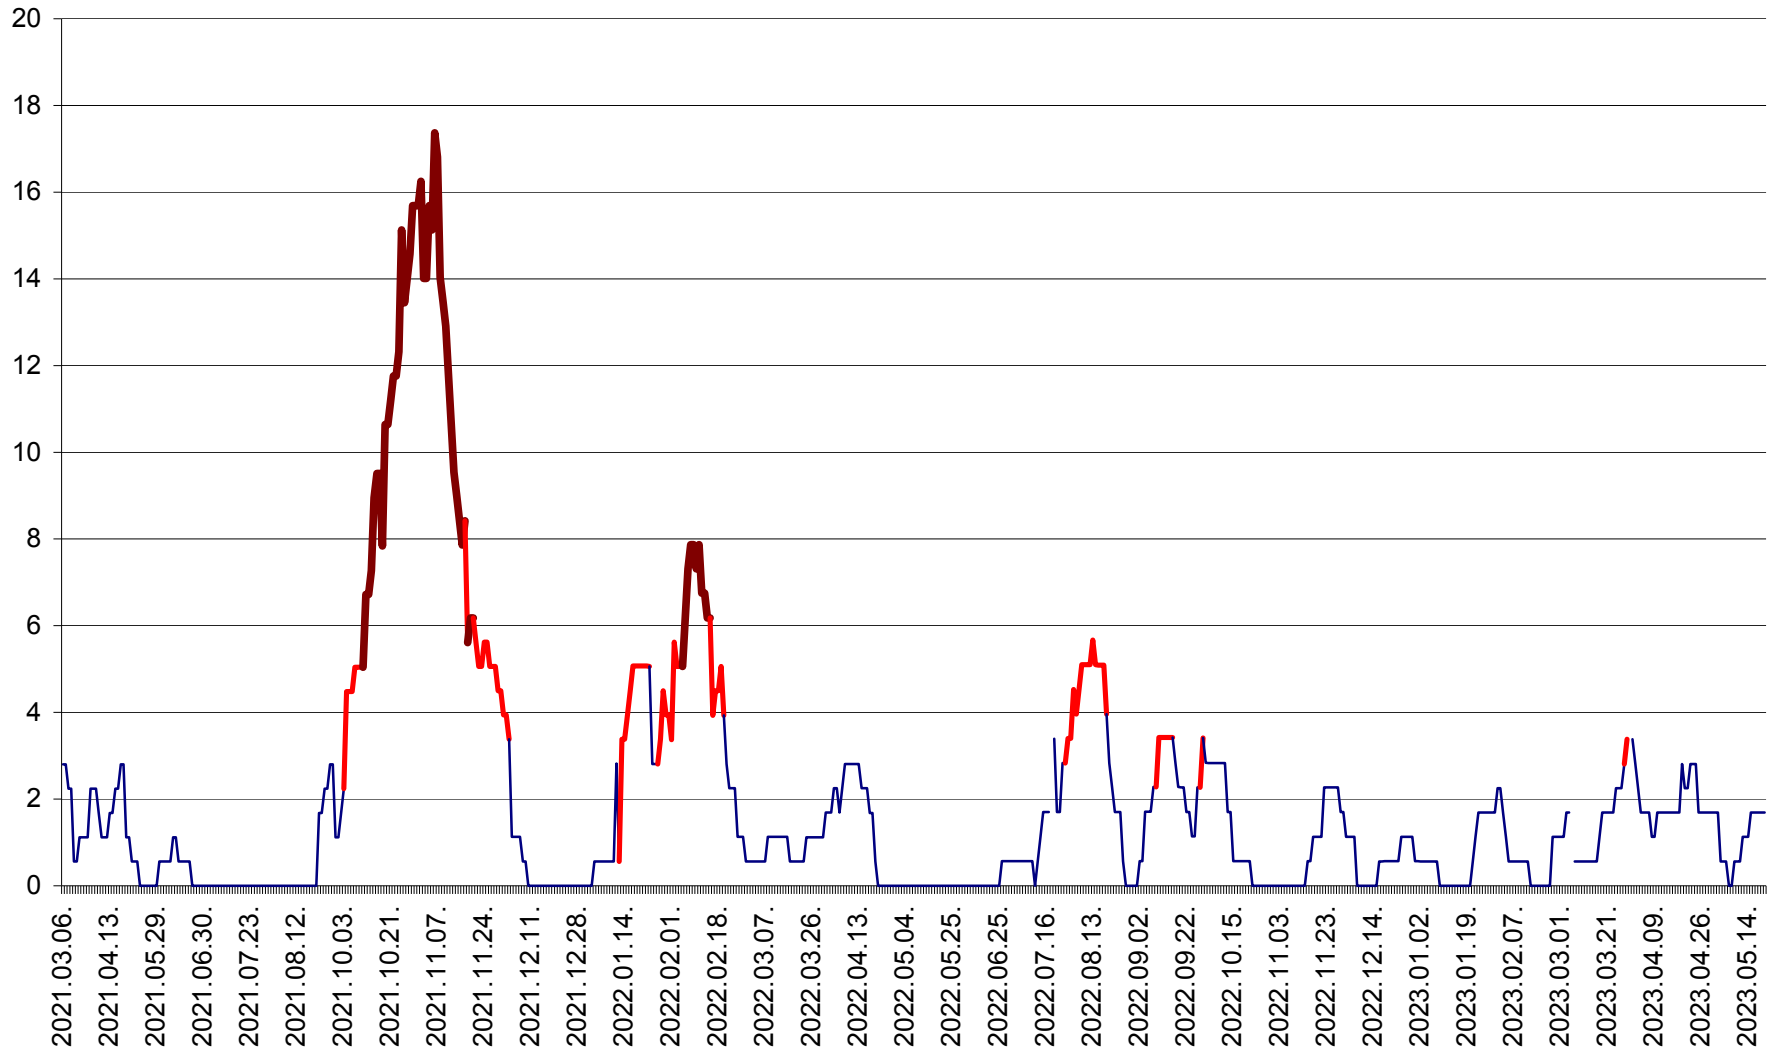

SÂNSIMION - Evolutia incidentei cumulate pe 14 zile la ‰ de locuitori
2021.03.07. - 2023.05.20.

SÂNTIMBRU - Evolutia incidentei cumulate pe 14 zile la ‰ de locuitori
2021.03.07. - 2023.05.20.

SĂRMAȘ - Evolutia incidentei cumulate pe 14 zile la ‰ de locuitori
2021.03.07. - 2023.05.20.

SATU MARE - Evolutia incidentei cumulate pe 14 zile la ‰ de locuitori
2021.03.07. - 2023.05.20.

SECUIENI - Evolutia incidentei cumulate pe 14 zile la ‰ de locuitori
2021.03.07. - 2023.05.20.

SICULENI - Evolutia incidentei cumulate pe 14 zile la % de locuitori
2021.03.07. - 2023.05.20.

ȘIMONEȘTI - Evolutia incidentei cumulate pe 14 zile la ‰ de locuitori
2021.03.07. - 2023.05.20.

SUBCETATE - Evolutia incidentei cumulate pe 14 zile la ‰ de locuitori
2021.03.07. - 2023.05.20.

SUSENI - Evolutia incidentei cumulate pe 14 zile la ‰ de locuitori
2021.03.07. - 2023.05.20.