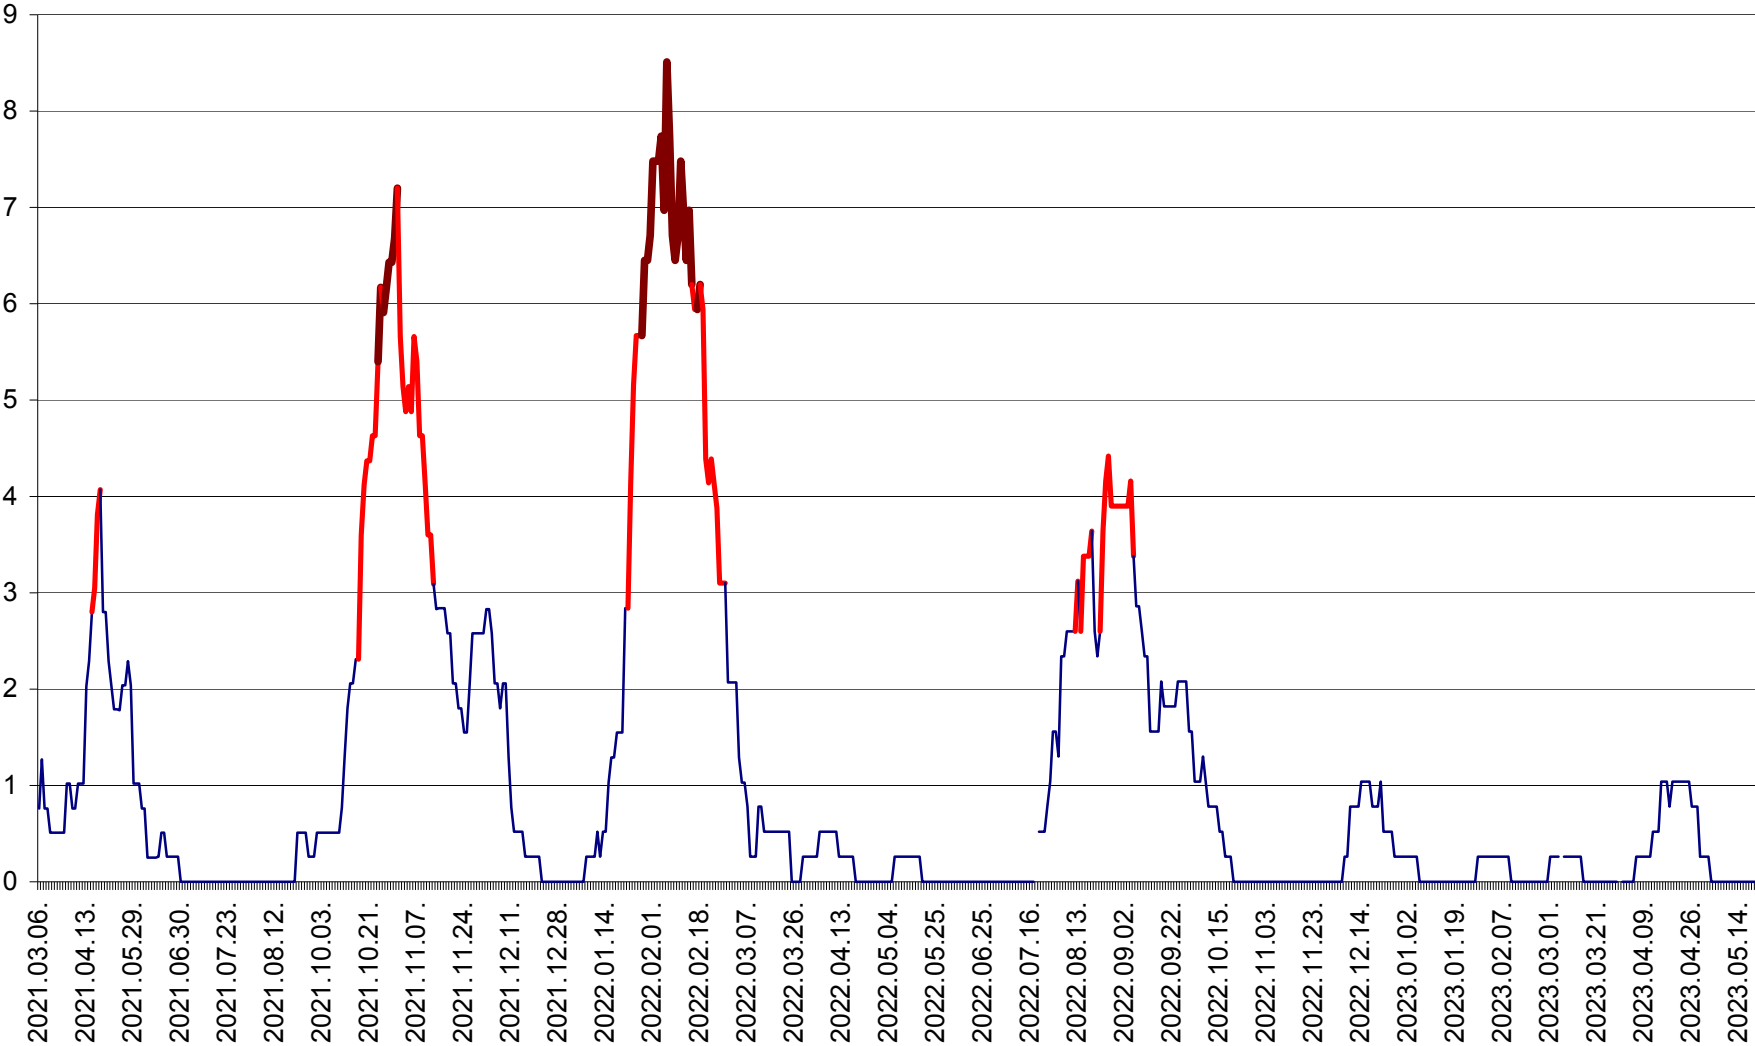

SATU MARE - Evolutia incidentei cumulate pe 14 zile la ‰ de locuitori
2021.03.07. - 2023.05.20.

SECUIENI - Evolutia incidentei cumulate pe 14 zile la ‰ de locuitori
2021.03.07. - 2023.05.20.

SICULENI - Evolutia incidentei cumulate pe 14 zile la % de locuitori
2021.03.07. - 2023.05.20.

ȘIMONEȘTI - Evolutia incidentei cumulate pe 14 zile la ‰ de locuitori
2021.03.07. - 2023.05.20.

SUBCETATE - Evolutia incidentei cumulate pe 14 zile la ‰ de locuitori
2021.03.07. - 2023.05.20.

SUSENI - Evolutia incidentei cumulate pe 14 zile la ‰ de locuitori
2021.03.07. - 2023.05.20.