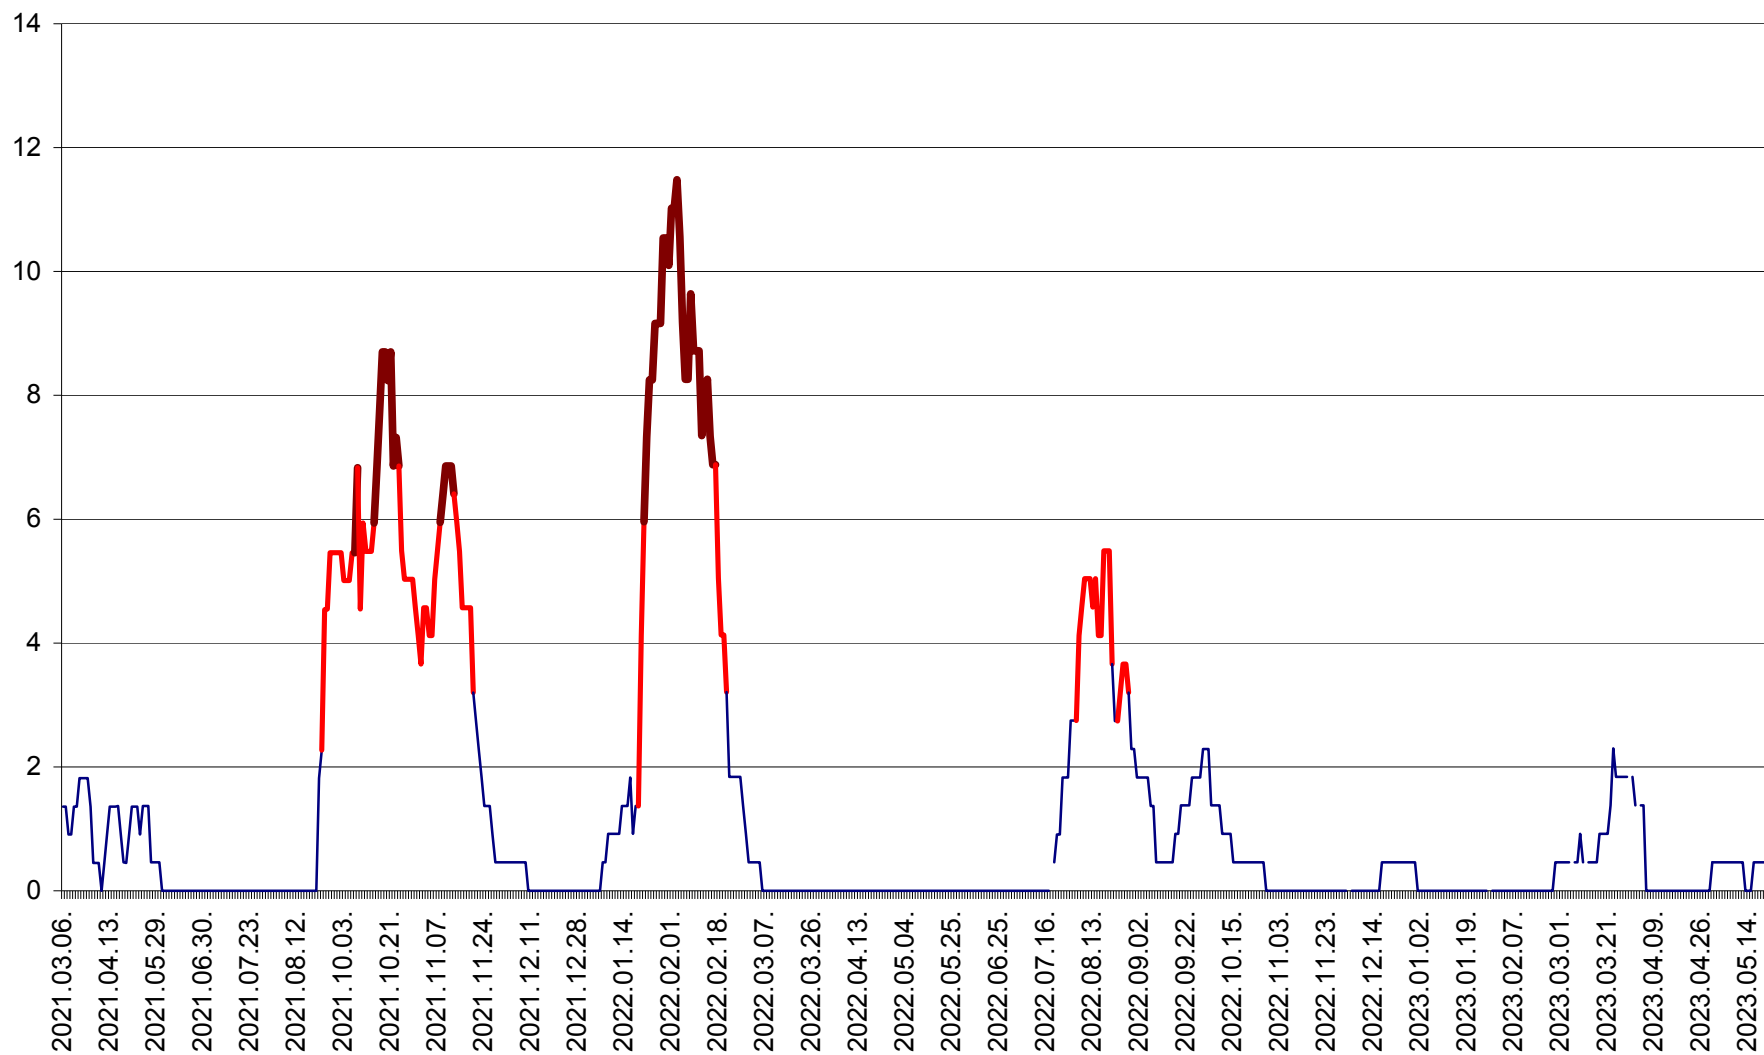

MUNICIPIUL GHEORGHENI - Evolutia incidentei cumulate pe 14 zile la % de locuitori
2021.03.07. - 2023.05.20.

JOSENI - Evolutia incidentei cumulate pe 14 zile la ‰ de locuitori
2021.03.07. - 2023.05.20.

LĂZAREA - Evolutia incidentei cumulate pe 14 zile la % de locuitori
2021.03.07. - 2023.05.20.

LELICENI - Evolutia incidentei cumulate pe 14 zile la % de locuitori
2021.03.07. - 2023.05.20.

LUETA - Evolutia incidentei cumulate pe 14 zile la ‰ de locuitori
2021.03.07. - 2023.05.20.

LUNCA DE JOS - Evolutia incidentei cumulate pe 14 zile la ‰ de locuitori
2021.03.07. - 2023.05.20.

LUNCA DE SUS - Evolutia incidentei cumulate pe 14 zile la ‰ de locuitori
2021.03.07. - 2023.05.20.

LUPENI - Evolutia incidentei cumulate pe 14 zile la ‰ de locuitori
2021.03.07. - 2023.05.20.

MĂDĂRAȘ - Evolutia incidentei cumulate pe 14 zile la ‰ de locuitori
2021.03.07. - 2023.05.20.