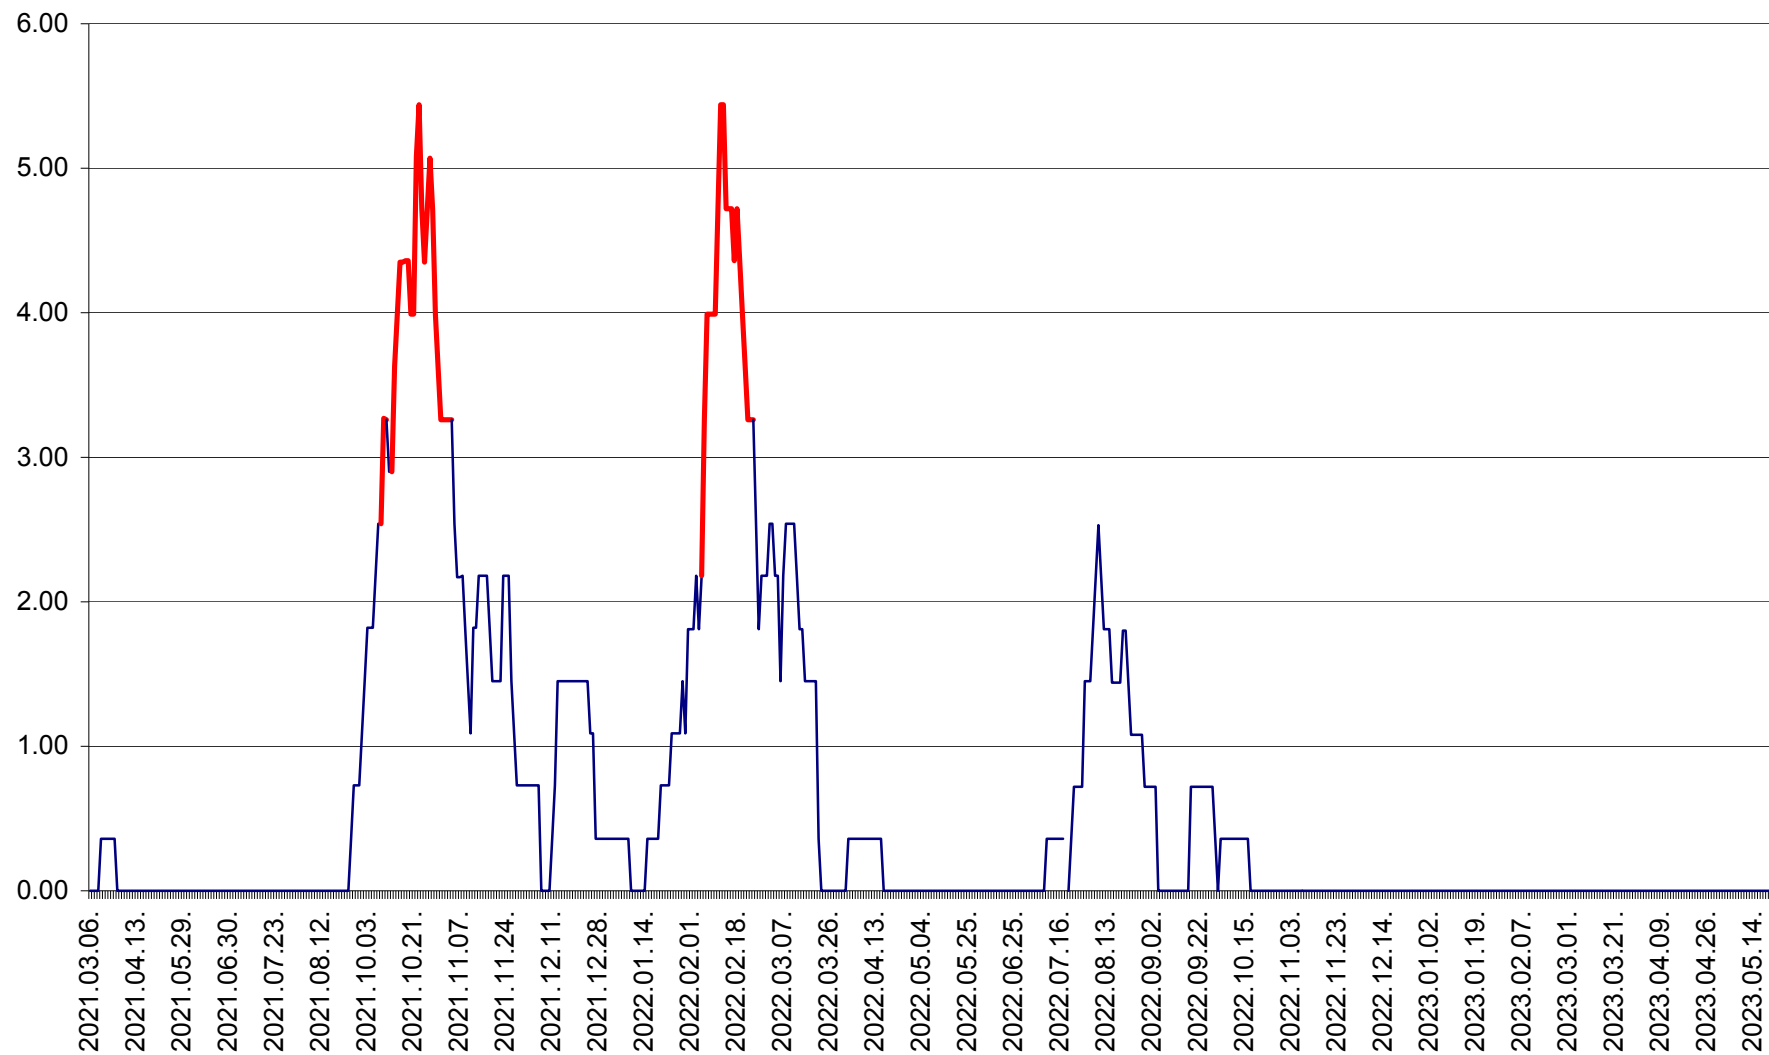

ATID - Evolutia incidentei cumulate pe 14 zile la % de locuitori
2021.03.07. - 2023.05.20.

AVRĂMEȘTI - Evolutia incidentei cumulate pe 14 zile la ‰ de locuitori
2021.03.07. - 2023.05.20.

ORAȘ BĂILE TUȘNAD - Evolutia incidentei cumulate pe 14 zile la ‰ de locuitori
2021.03.07. - 2023.05.20.

ORAȘ BĂLAN - Evoluția incidenței cumulate pe 14 zile la ‰ de locuitori
2021.03.07. - 2023.05.20.

BILBOR - Evolutia incidentei cumulate pe 14 zile la ‰ de locuitori
2021.03.07. - 2023.05.20.

ORAȘ BORSEC - Evolutia incidentei cumulate pe 14 zile la ‰ de locuitori
2021.03.07. - 2023.05.20.

BRĂDEȘTI - Evoluția incidenței cumulate pe 14 zile la ‰ de locuitori
2021.03.07. - 2023.05.20.

CĂPÂLNIȚA - Evolutia incidentei cumulate pe 14 zile la ‰ de locuitori
2021.03.07. - 2023.05.20.

CÂRȚA - Evolutia incidentei cumulate pe 14 zile la ‰ de locuitori
2021.03.07. - 2023.05.20.