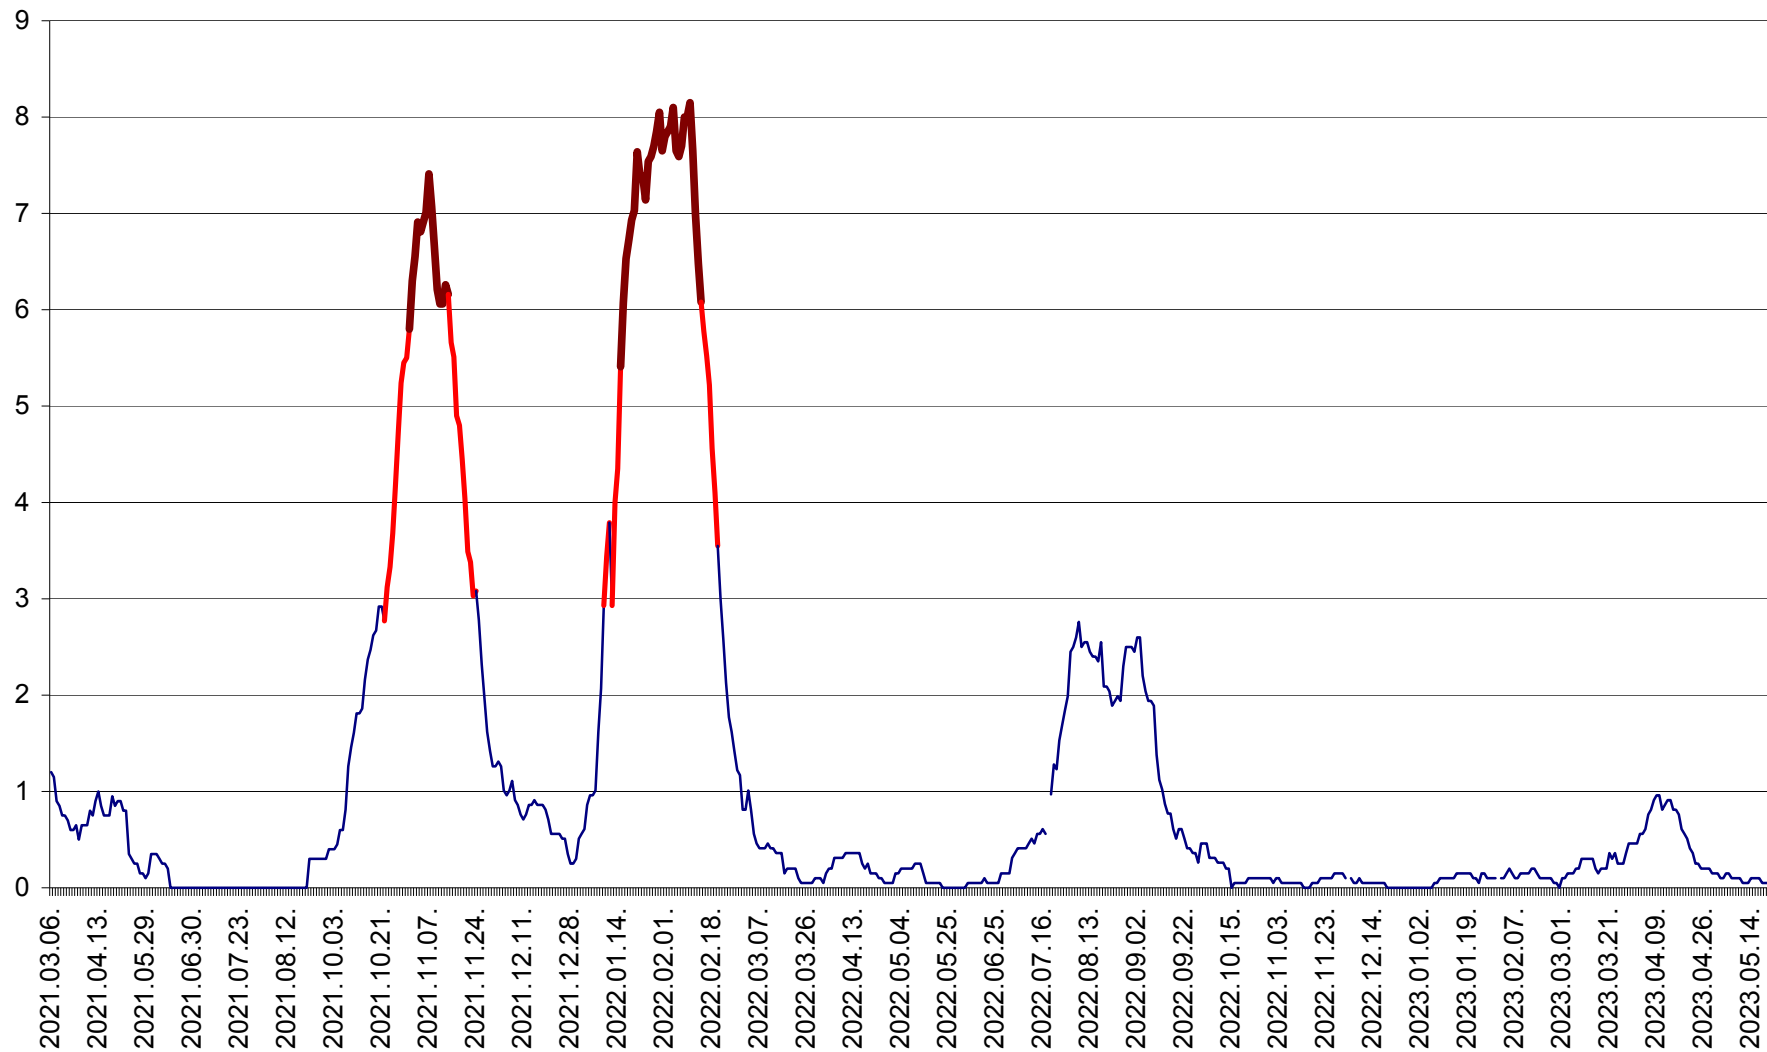

DÂRJIU - Evolutia incidentei cumulate pe 14 zile la ‰ de locuitori
2021.03.07. - 2023.05.20.

DEALU - Evolutia incidentei cumulate pe 14 zile la ‰ de locuitori
2021.03.07. - 2023.05.20.

DITRĂU - Evolutia incidentei cumulate pe 14 zile la ‰ de locuitori
2021.03.07. - 2023.05.20.

FELICENI - Evolutia incidentei cumulate pe 14 zile la ‰ de locuitori
2021.03.07. - 2023.05.20.

FRUMOASA - Evolutia incidentei cumulate pe 14 zile la ‰ de locuitori
2021.03.07. - 2023.05.20.

GĂLĂUȚAȘ - Evoluția incidenței cumulate pe 14 zile la ‰ de locuitori
2021.03.07. - 2023.05.20.

MUNICIPIUL GHEORGHENI - Evolutia incidentei cumulate pe 14 zile la % de locuitori
2021.03.07. - 2023.05.20.

JOSENI - Evolutia incidentei cumulate pe 14 zile la ‰ de locuitori
2021.03.07. - 2023.05.20.

LĂZAREA - Evolutia incidentei cumulate pe 14 zile la % de locuitori
2021.03.07. - 2023.05.20.

LELICENI - Evolutia incidentei cumulate pe 14 zile la % de locuitori
2021.03.07. - 2023.05.20.

LUETA - Evolutia incidentei cumulate pe 14 zile la ‰ de locuitori
2021.03.07. - 2023.05.20.

LUNCA DE JOS - Evolutia incidentei cumulate pe 14 zile la ‰ de locuitori
2021.03.07. - 2023.05.20.