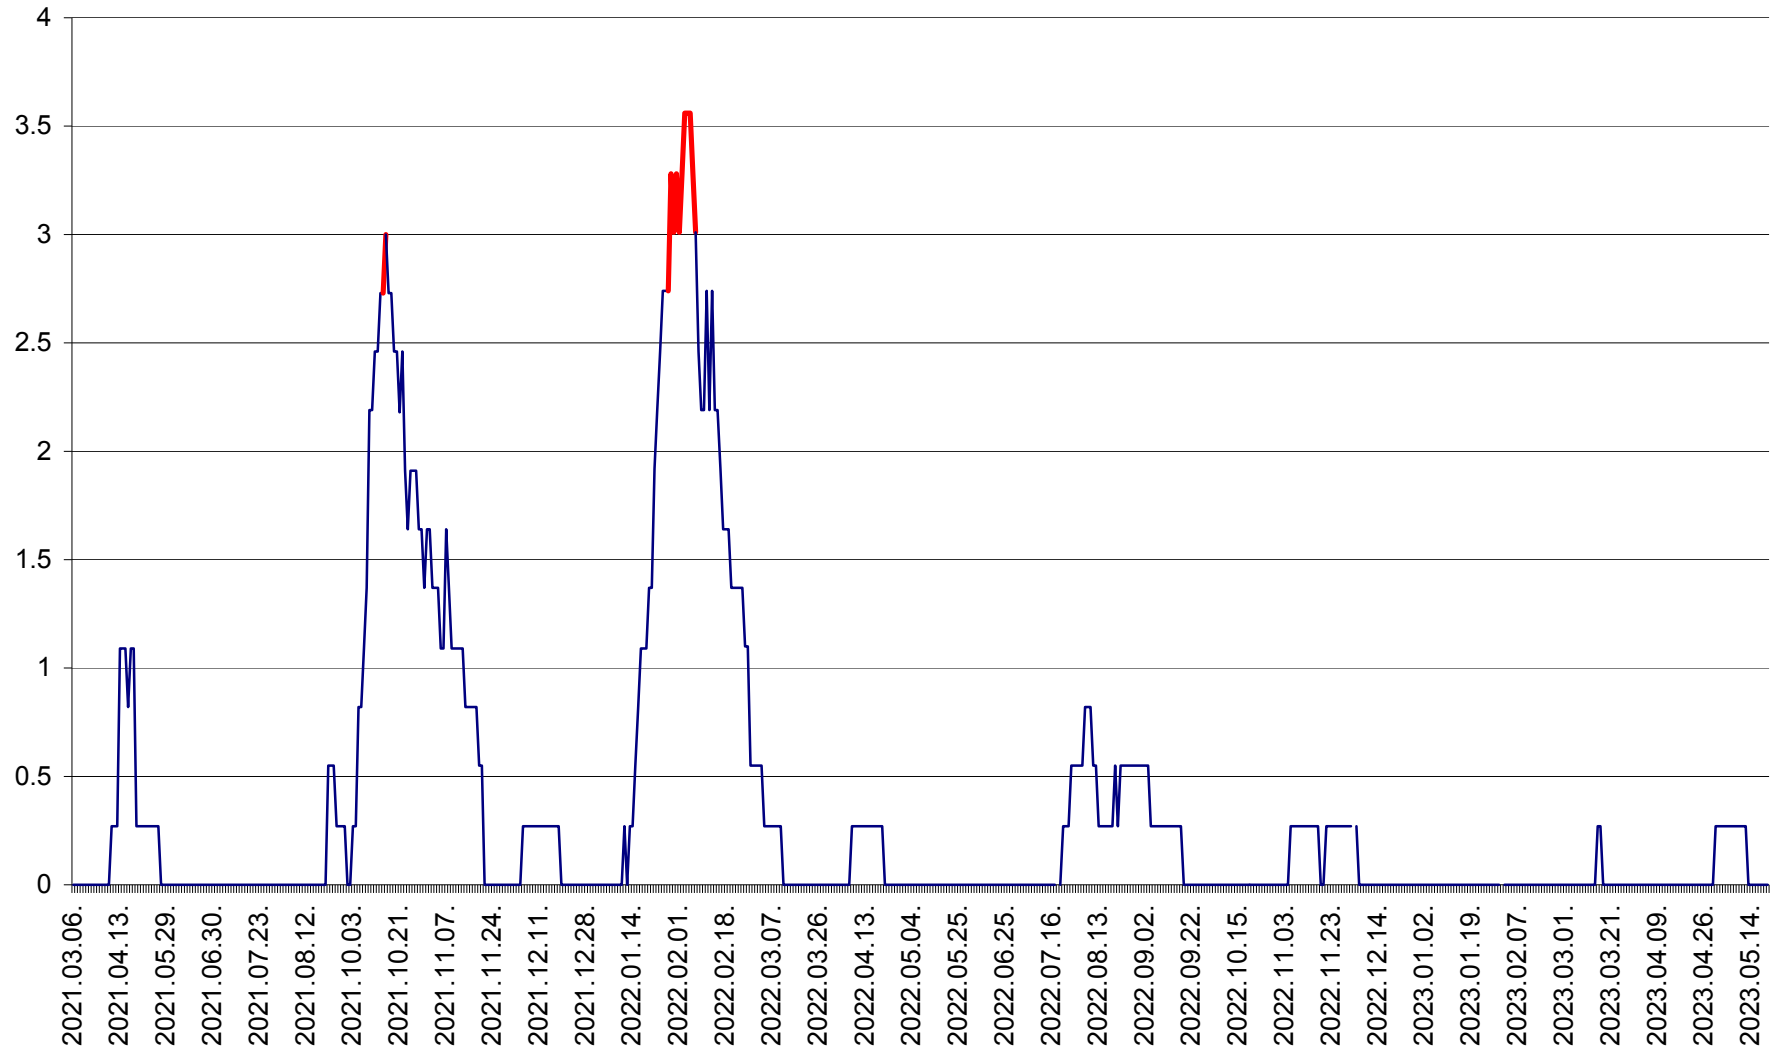

FELICENI - Evolutia incidentei cumulate pe 14 zile la ‰ de locuitori
2021.03.07. - 2023.05.20.

FRUMOASA - Evolutia incidentei cumulate pe 14 zile la ‰ de locuitori
2021.03.07. - 2023.05.20.

GĂLĂUȚAȘ - Evoluția incidenței cumulate pe 14 zile la ‰ de locuitori
2021.03.07. - 2023.05.20.

MUNICIPIUL GHEORGHENI - Evolutia incidentei cumulate pe 14 zile la % de locuitori
2021.03.07. - 2023.05.20.

JOSENI - Evolutia incidentei cumulate pe 14 zile la ‰ de locuitori
2021.03.07. - 2023.05.20.

LĂZAREA - Evolutia incidentei cumulate pe 14 zile la % de locuitori
2021.03.07. - 2023.05.20.

LELICENI - Evolutia incidentei cumulate pe 14 zile la % de locuitori
2021.03.07. - 2023.05.20.

LUETA - Evolutia incidentei cumulate pe 14 zile la ‰ de locuitori
2021.03.07. - 2023.05.20.

LUNCA DE JOS - Evolutia incidentei cumulate pe 14 zile la ‰ de locuitori
2021.03.07. - 2023.05.20.