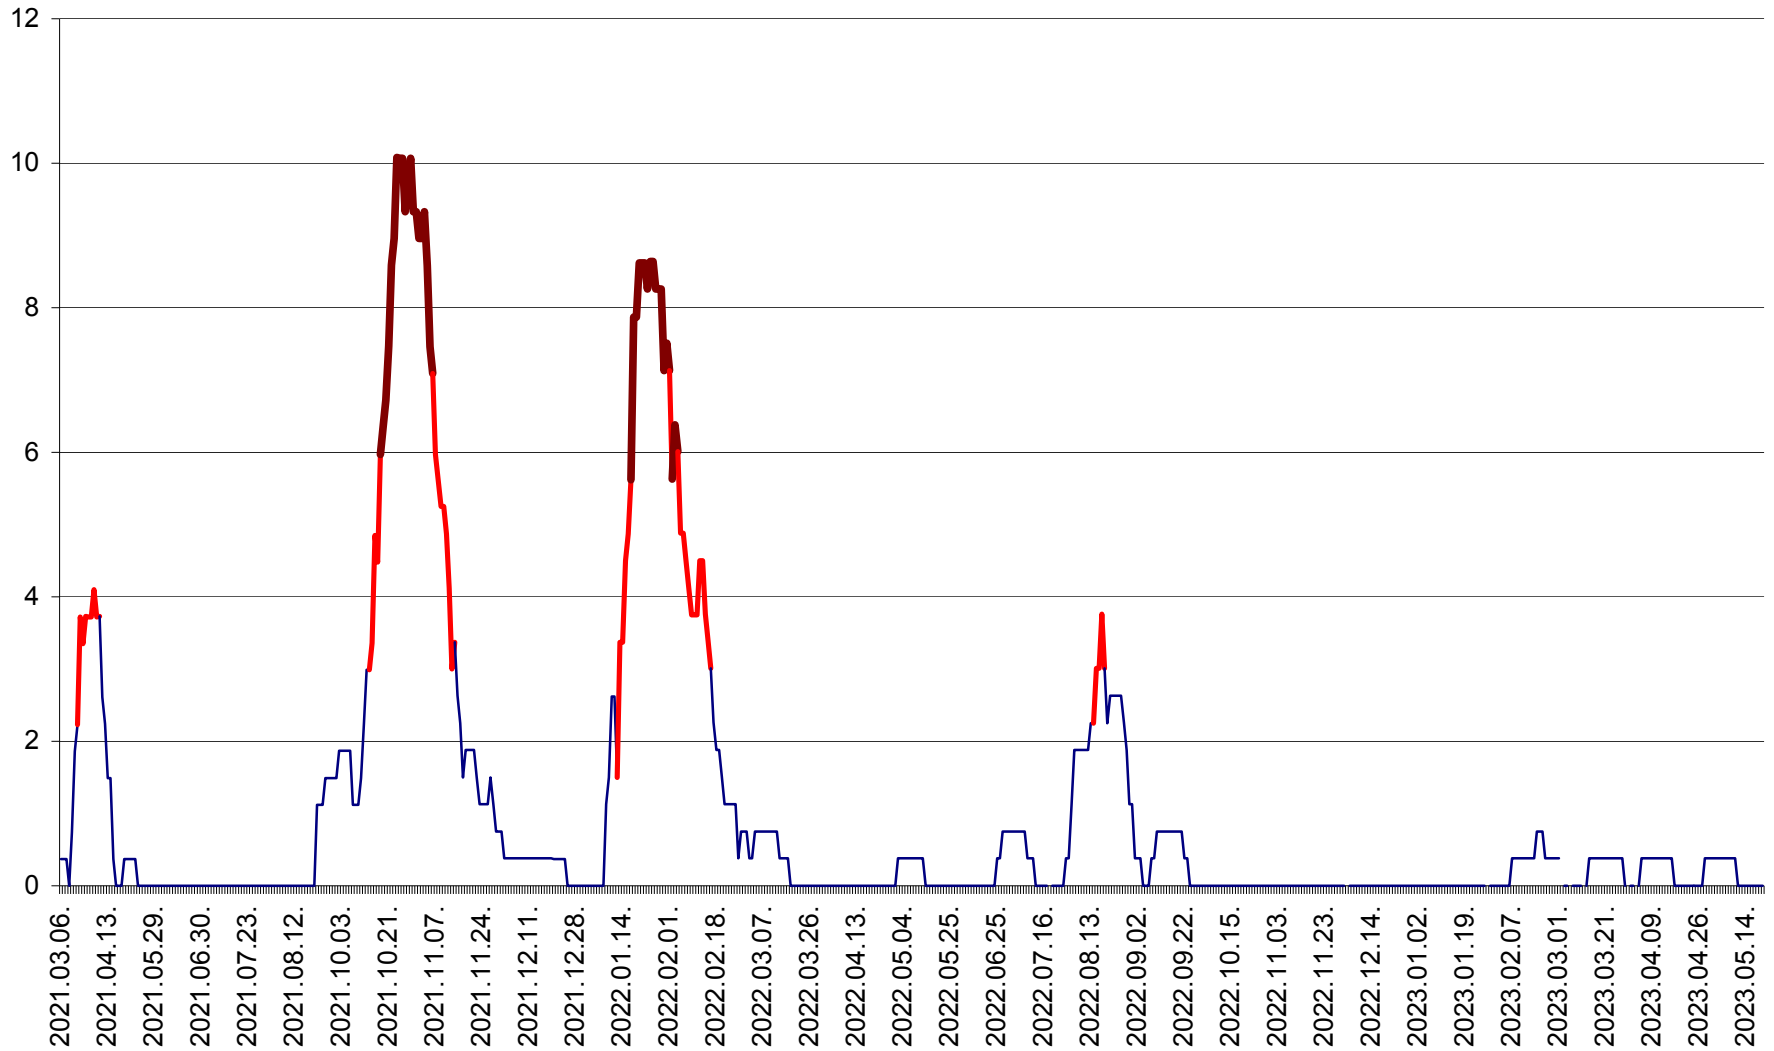

RACU - Evolutia incidentei cumulate pe 14 zile la ‰ de locuitori
2021.03.07. - 2023.05.20.

REMETEA - Evolutia incidentei cumulate pe 14 zile la ‰ de locuitori
2021.03.07. - 2023.05.20.

SĂCEL - Evolutia incidentei cumulate pe 14 zile la ‰ de locuitori
2021.03.07. - 2023.05.20.

SÂNCRĂIENI - Evolutia incidentei cumulate pe 14 zile la ‰ de locuitori
2021.03.07. - 2023.05.20.

SÂNDOMIC - Evolutia incidentei cumulate pe 14 zile la ‰ de locuitori
2021.03.07. - 2023.05.20.

SÂNMARTIN - Evolutia incidentei cumulate pe 14 zile la ‰ de locuitori
2021.03.07. - 2023.05.20.