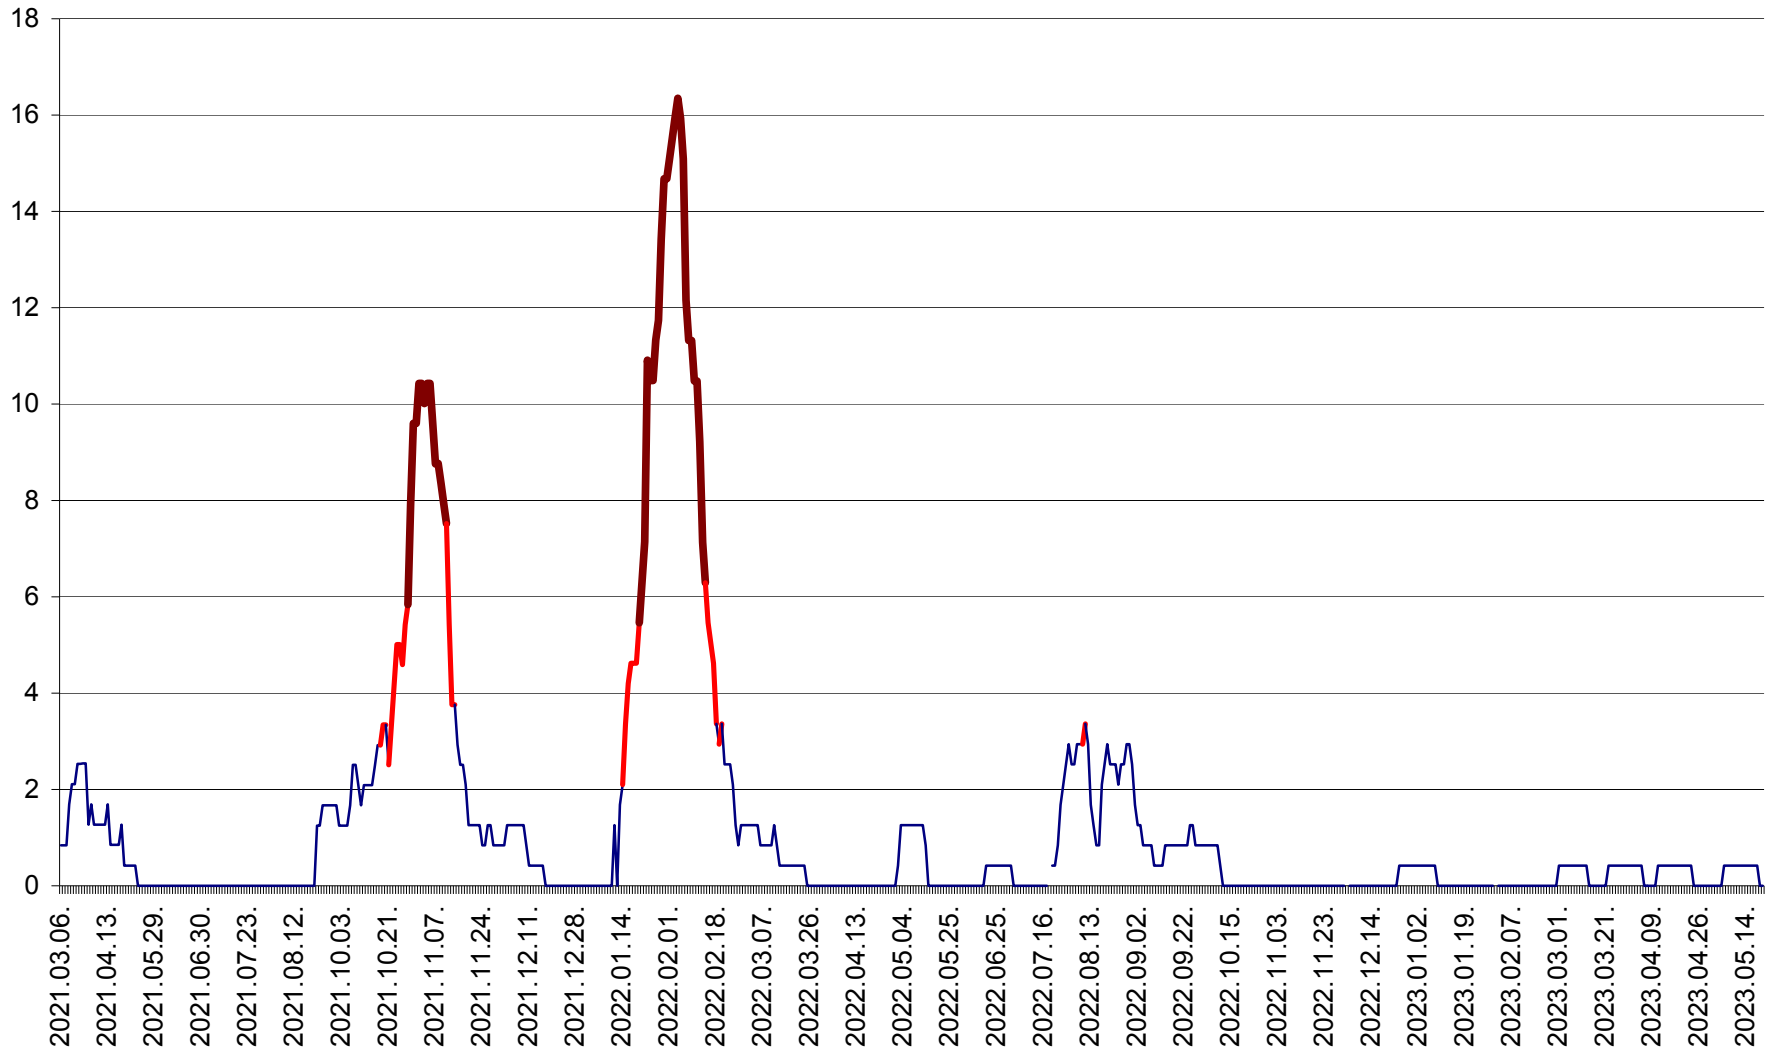

FELICENI - Evolutia incidentei cumulate pe 14 zile la ‰ de locuitori
2021.03.07. - 2023.05.20.

FRUMOASA - Evolutia incidentei cumulate pe 14 zile la ‰ de locuitori
2021.03.07. - 2023.05.20.

GĂLĂUȚAȘ - Evoluția incidenței cumulate pe 14 zile la ‰ de locuitori
2021.03.07. - 2023.05.20.

MUNICIPIUL GHEORGHENI - Evolutia incidentei cumulate pe 14 zile la % de locuitori
2021.03.07. - 2023.05.20.

JOSENI - Evolutia incidentei cumulate pe 14 zile la ‰ de locuitori
2021.03.07. - 2023.05.20.

LĂZAREA - Evolutia incidentei cumulate pe 14 zile la % de locuitori
2021.03.07. - 2023.05.20.

LELICENI - Evolutia incidentei cumulate pe 14 zile la % de locuitori
2021.03.07. - 2023.05.20.

LUETA - Evolutia incidentei cumulate pe 14 zile la ‰ de locuitori
2021.03.07. - 2023.05.20.

LUNCA DE JOS - Evolutia incidentei cumulate pe 14 zile la ‰ de locuitori
2021.03.07. - 2023.05.20.