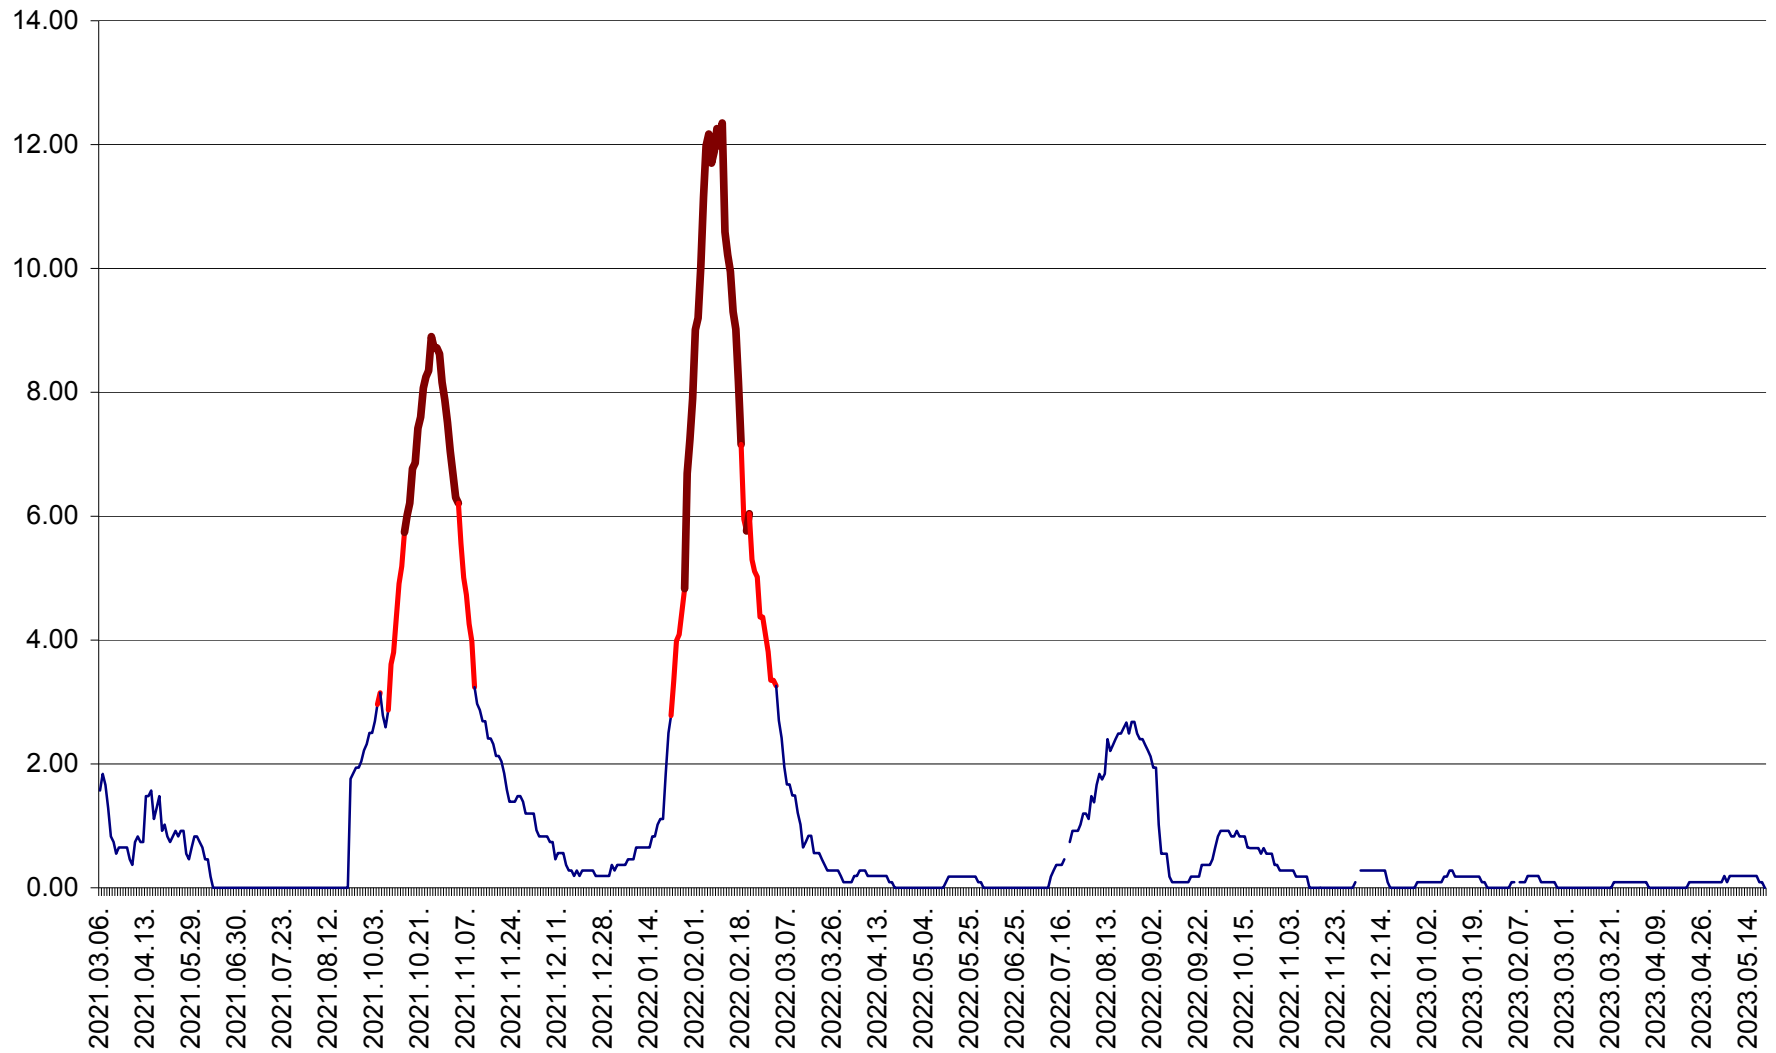

ORAȘ BĂLAN - Evoluția incidenței cumulate pe 14 zile la ‰ de locuitori
2021.03.07. - 2023.05.20.

BILBOR - Evolutia incidentei cumulate pe 14 zile la ‰ de locuitori
2021.03.07. - 2023.05.20.

ORAȘ BORSEC - Evolutia incidentei cumulate pe 14 zile la ‰ de locuitori
2021.03.07. - 2023.05.20.

CICEU - Evolutia incidentei cumulate pe 14 zile la ‰ de locuitori
2021.03.07. - 2023.05.20.

CIUCSÂNGEORGIU - Evolutia incidentei cumulate pe 14 zile la ‰ de locuitori
2021.03.07. - 2023.05.20.

CIUMANI - Evolutia incidentei cumulate pe 14 zile la ‰ de locuitori
2021.03.07. - 2023.05.20.

CORBU - Evolutia incidentei cumulate pe 14 zile la ‰ de locuitori
2021.03.07. - 2023.05.20.

CORUND - Evolutia incidentei cumulate pe 14 zile la ‰ de locuitori
2021.03.07. - 2023.05.20.

COZMENI - Evolutia incidentei cumulate pe 14 zile la ‰ de locuitori
2021.03.07. - 2023.05.20.

ORAȘ CRISTURU SECUIESC - Evolutia incidentei cumulate pe 14 zile la ‰ de locuitori
2021.03.07. - 2023.05.20.

DĂNEȘTI - Evolutia incidentei cumulate pe 14 zile la ‰ de locuitori
2021.03.07. - 2023.05.20.