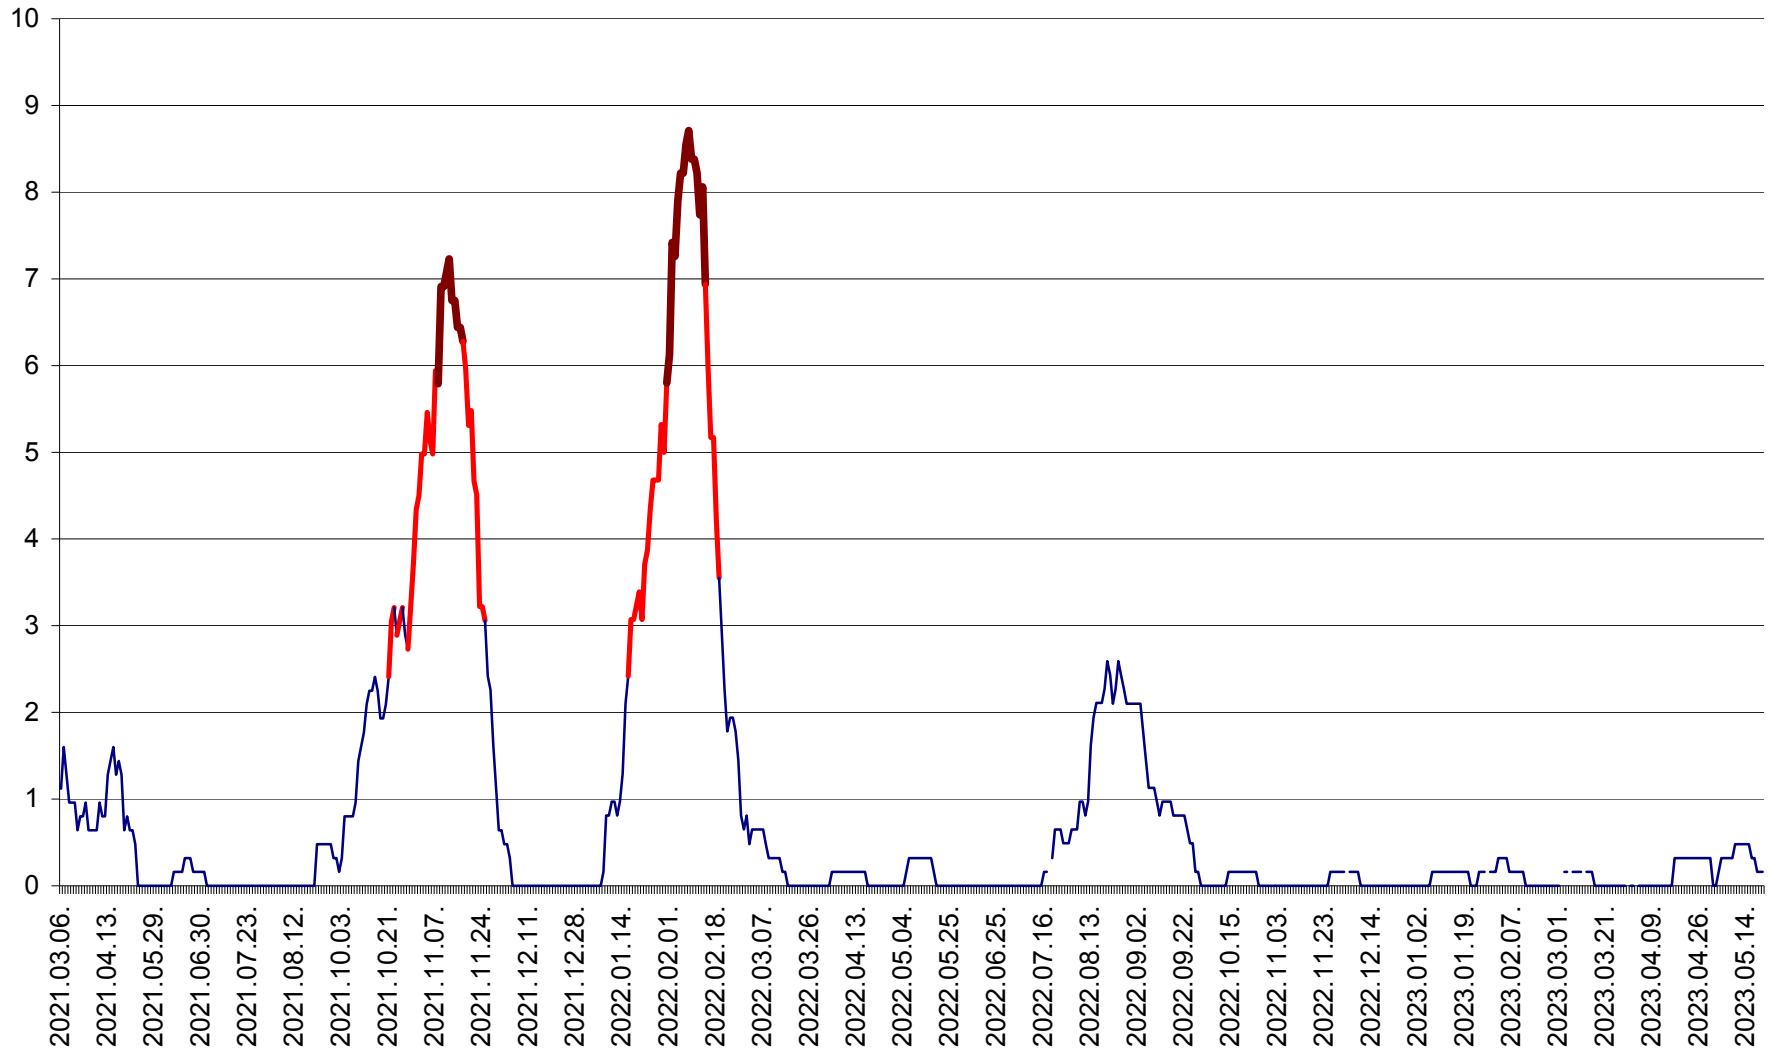

RACU - Evolutia incidentei cumulate pe 14 zile la ‰ de locuitori
2021.03.07. - 2023.05.20.

REMETEA - Evolutia incidentei cumulate pe 14 zile la ‰ de locuitori
2021.03.07. - 2023.05.20.

SĂCEL - Evolutia incidentei cumulate pe 14 zile la ‰ de locuitori
2021.03.07. - 2023.05.20.

SÂNCRĂIENI - Evolutia incidentei cumulate pe 14 zile la ‰ de locuitori
2021.03.07. - 2023.05.20.

SÂNDOMIC - Evolutia incidentei cumulate pe 14 zile la ‰ de locuitori
2021.03.07. - 2023.05.20.

SÂNMARTIN - Evolutia incidentei cumulate pe 14 zile la ‰ de locuitori
2021.03.07. - 2023.05.20.