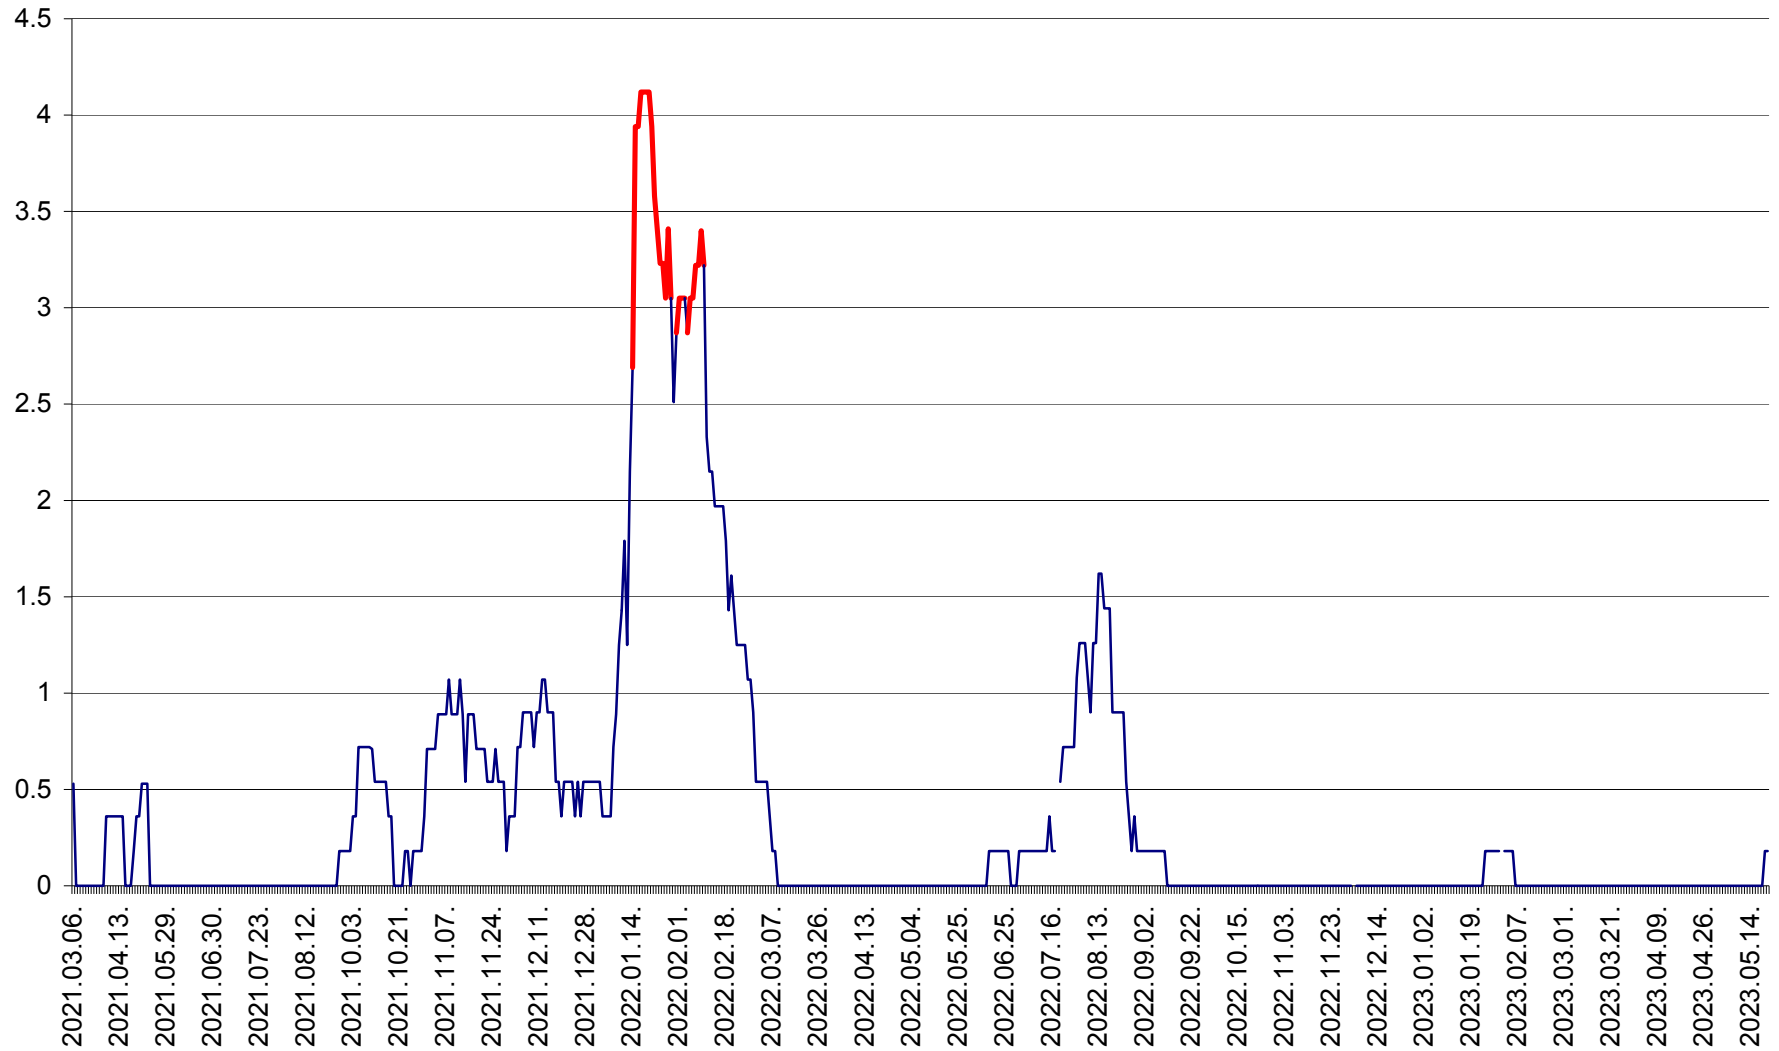

FELICENI - Evolutia incidentei cumulate pe 14 zile la ‰ de locuitori
2021.03.07. - 2023.05.20.

FRUMOASA - Evolutia incidentei cumulate pe 14 zile la ‰ de locuitori
2021.03.07. - 2023.05.20.

GĂLĂUȚAȘ - Evoluția incidenței cumulate pe 14 zile la ‰ de locuitori
2021.03.07. - 2023.05.20.

MUNICIPIUL GHEORGHENI - Evolutia incidentei cumulate pe 14 zile la % de locuitori
2021.03.07. - 2023.05.20.

JOSENI - Evolutia incidentei cumulate pe 14 zile la ‰ de locuitori
2021.03.07. - 2023.05.20.

LĂZAREA - Evolutia incidentei cumulate pe 14 zile la % de locuitori
2021.03.07. - 2023.05.20.

LELICENI - Evolutia incidentei cumulate pe 14 zile la % de locuitori
2021.03.07. - 2023.05.20.

LUETA - Evolutia incidentei cumulate pe 14 zile la ‰ de locuitori
2021.03.07. - 2023.05.20.

LUNCA DE JOS - Evolutia incidentei cumulate pe 14 zile la ‰ de locuitori
2021.03.07. - 2023.05.20.