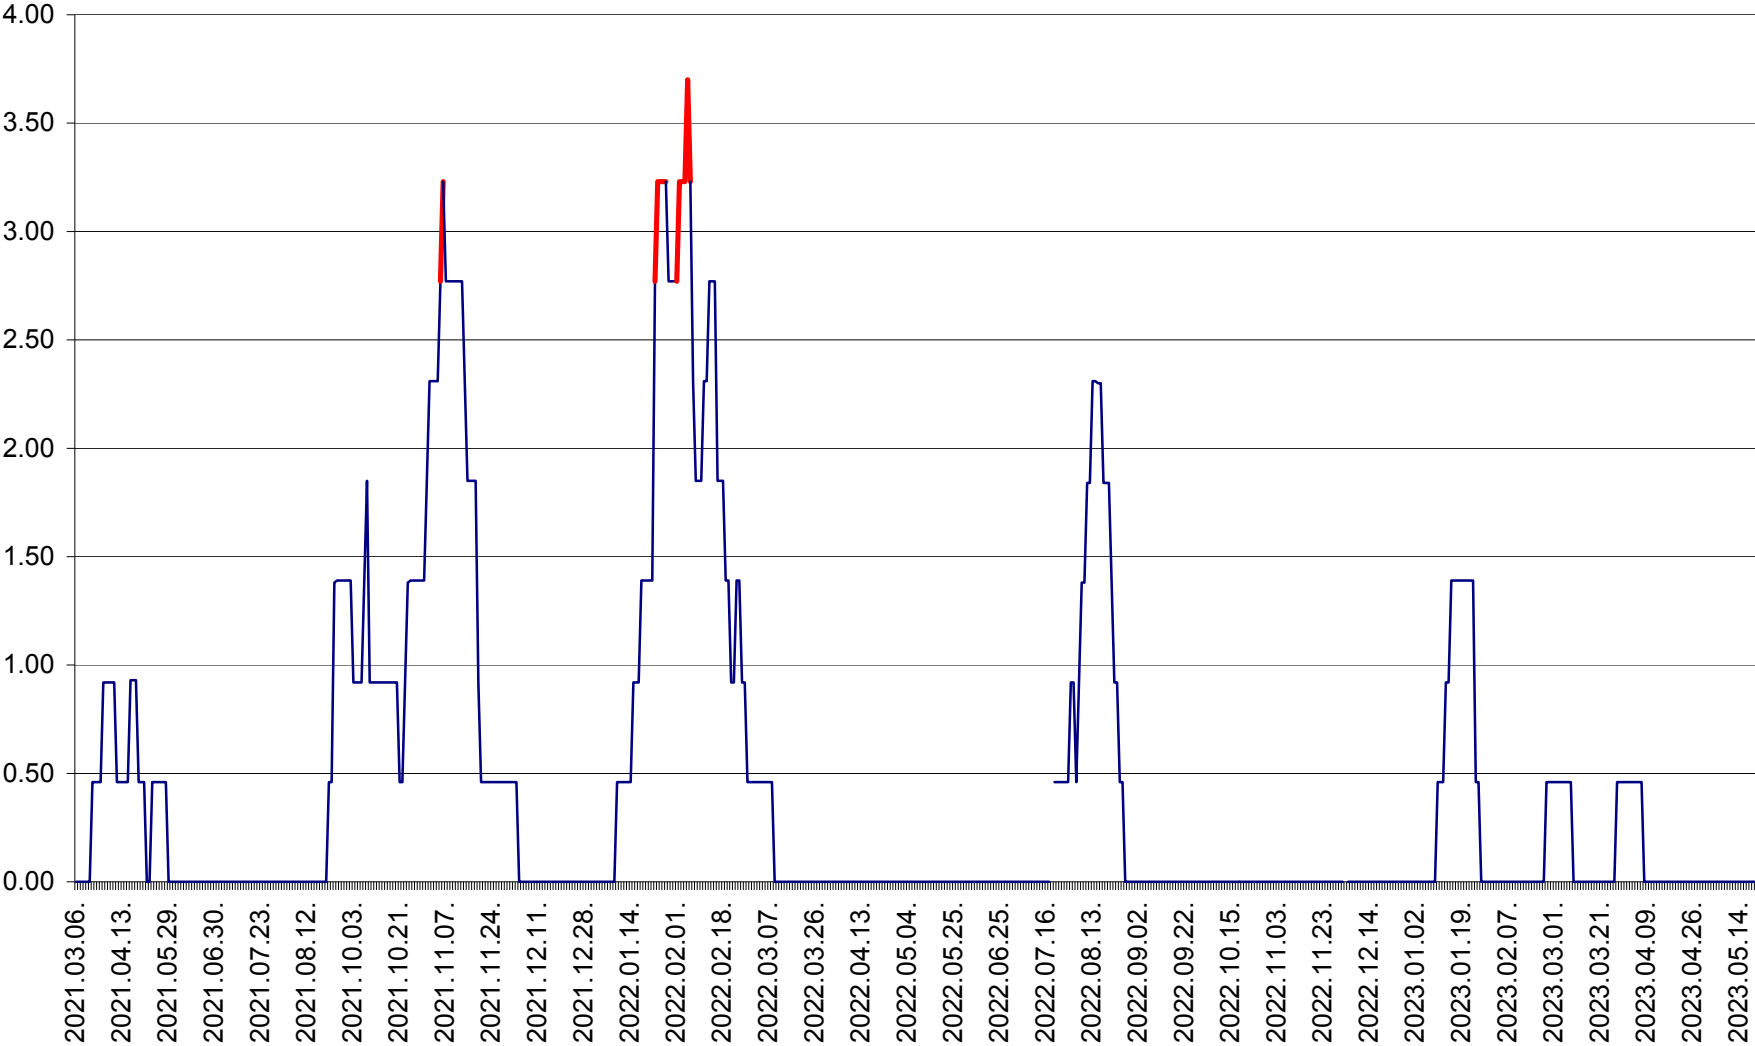

ATID - Evolutia incidentei cumulate pe 14 zile la % de locuitori
2021.03.07. - 2023.05.20.

AVRĂMEȘTI - Evolutia incidentei cumulate pe 14 zile la ‰ de locuitori
2021.03.07. - 2023.05.20.

ORAȘ BĂILE TUȘNAD - Evolutia incidentei cumulate pe 14 zile la ‰ de locuitori
2021.03.07. - 2023.05.20.

ORAȘ BĂLAN - Evoluția incidenței cumulate pe 14 zile la ‰ de locuitori
2021.03.07. - 2023.05.20.

BILBOR - Evolutia incidentei cumulate pe 14 zile la ‰ de locuitori
2021.03.07. - 2023.05.20.

ORAȘ BORSEC - Evolutia incidentei cumulate pe 14 zile la ‰ de locuitori
2021.03.07. - 2023.05.20.

BRĂDEȘTI - Evoluția incidenței cumulate pe 14 zile la ‰ de locuitori
2021.03.07. - 2023.05.20.

CĂPÂLNIȚA - Evolutia incidentei cumulate pe 14 zile la ‰ de locuitori
2021.03.07. - 2023.05.20.

CÂRȚA - Evolutia incidentei cumulate pe 14 zile la ‰ de locuitori
2021.03.07. - 2023.05.20.

CICEU - Evolutia incidentei cumulate pe 14 zile la ‰ de locuitori
2021.03.07. - 2023.05.20.

CIUCSÂNGEORGIU - Evolutia incidentei cumulate pe 14 zile la ‰ de locuitori
2021.03.07. - 2023.05.20.

CIUMANI - Evolutia incidentei cumulate pe 14 zile la ‰ de locuitori
2021.03.07. - 2023.05.20.