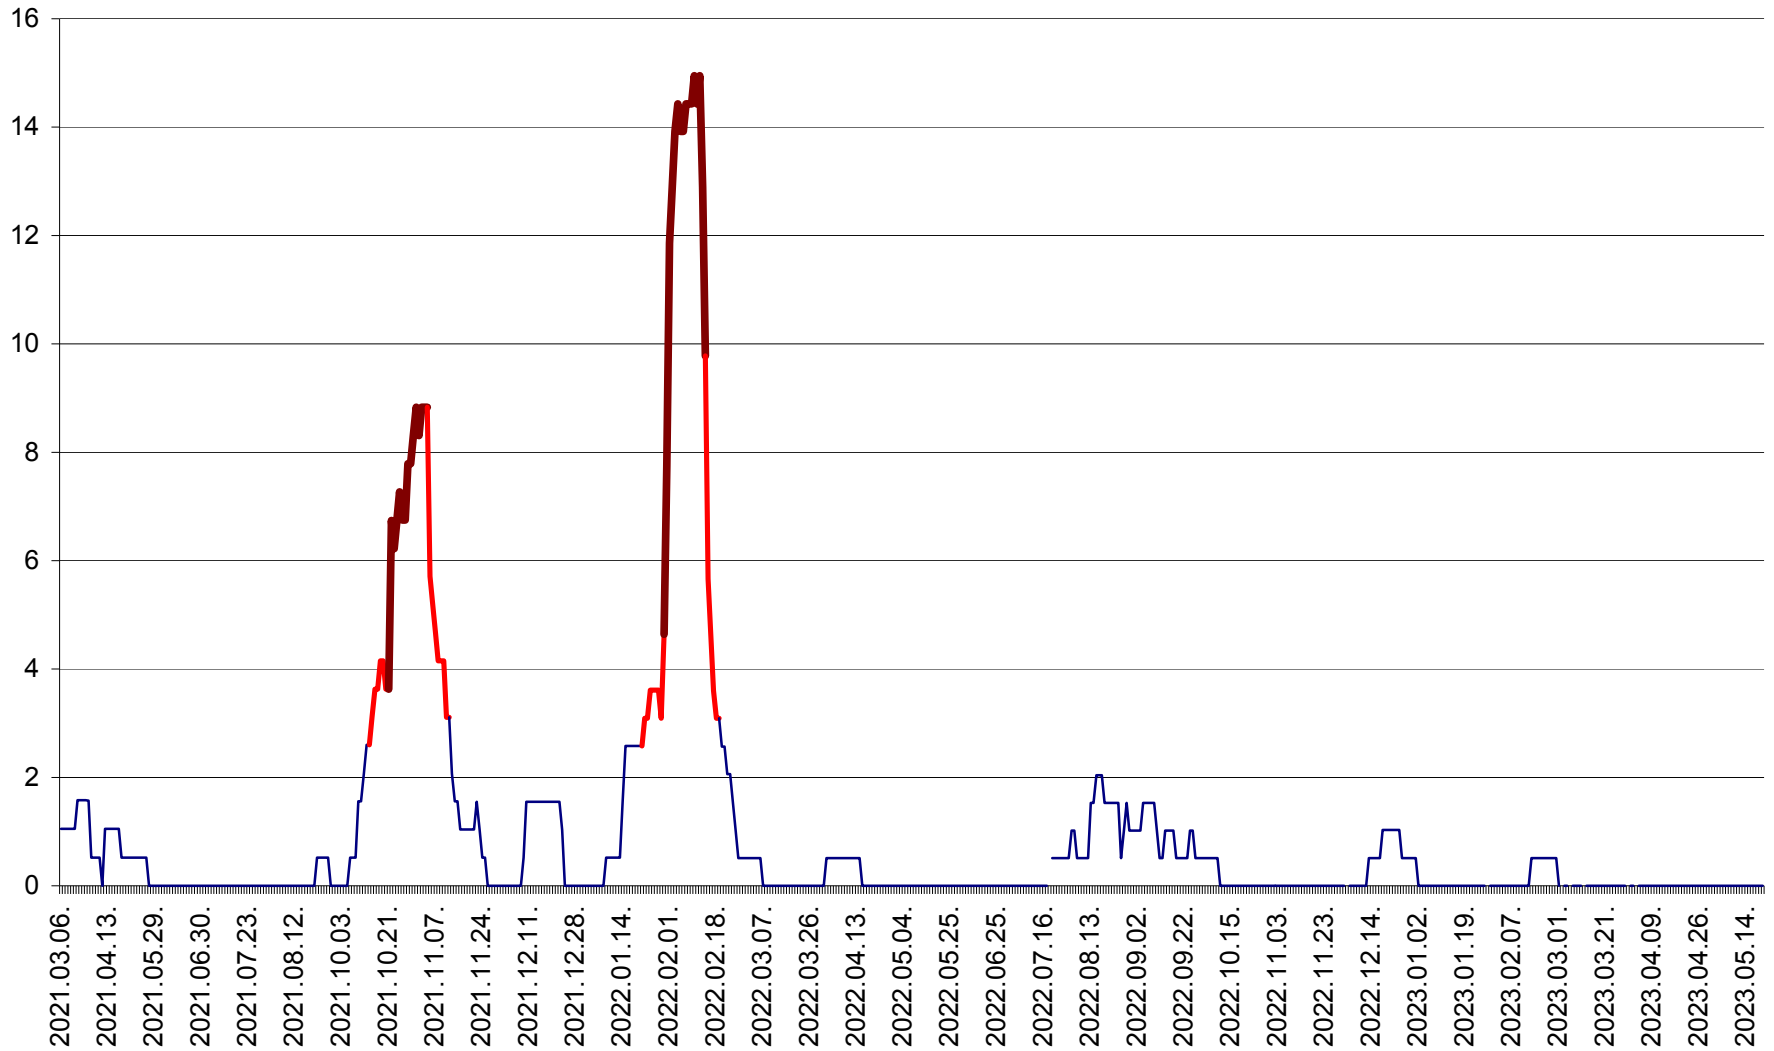

MIHĂILENI - Evolutia incidentei cumulate pe 14 zile la ‰ de locuitori
2021.03.07. - 2023.05.20.

MUGENI - Evolutia incidentei cumulate pe 14 zile la ‰ de locuitori
2021.03.07. - 2023.05.20.

OCLAND - Evolutia incidentei cumulate pe 14 zile la ‰ de locuitori
2021.03.07. - 2023.05.20.

MUNICIPIUL ODORHEIU SECUIESC - Evolutia incidentei cumulate pe 14 zile la % de locuitori
2021.03.07. - 2023.05.20.

PĂULENI-CIUC - Evolutia incidentei cumulate pe 14 zile la % de locuitori
2021.03.07. - 2023.05.20.

PLĂIEȘII DE JOS - Evoluția incidenței cumulate pe 14 zile la ‰ de locuitori
2021.03.07. - 2023.05.20.

PORUMBENI - Evolutia incidentei cumulate pe 14 zile la ‰ de locuitori
2021.03.07. - 2023.05.20.

PRAID - Evolutia incidentei cumulate pe 14 zile la ‰ de locuitori
2021.03.07. - 2023.05.20.