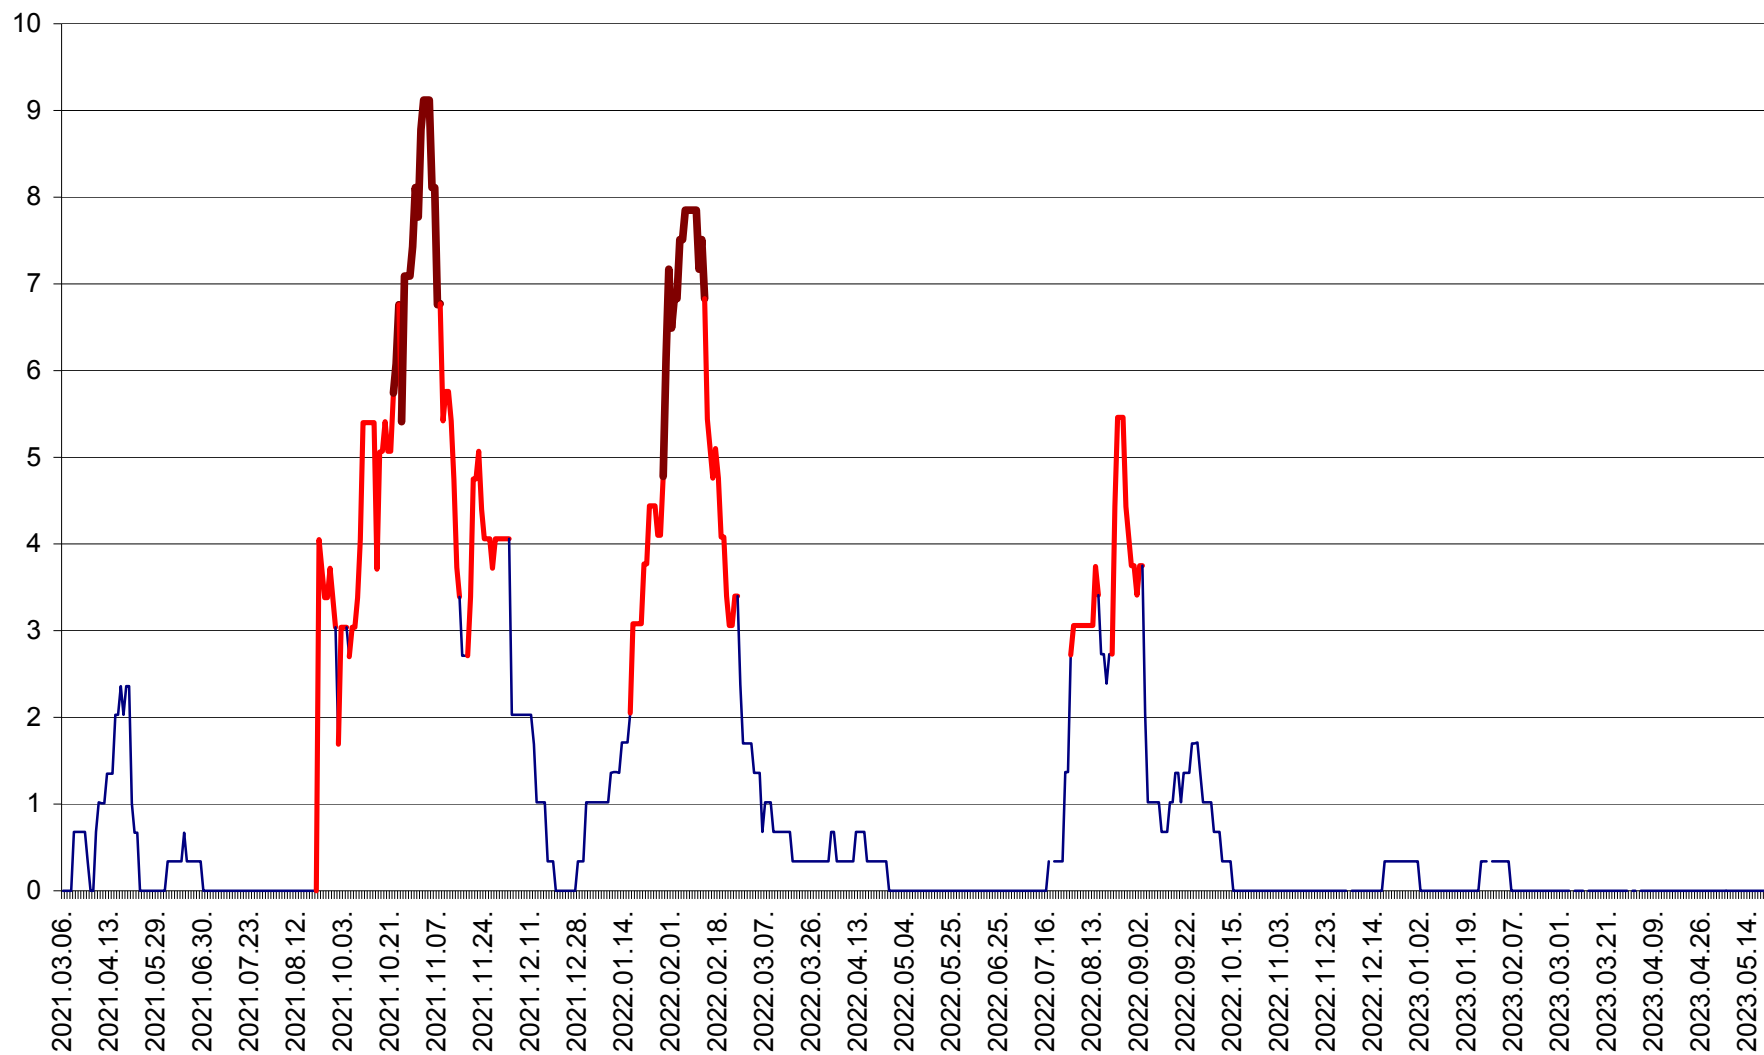

LELICENI - Evolutia incidentei cumulate pe 14 zile la % de locuitori
2021.03.07. - 2023.05.20.

LUETA - Evolutia incidentei cumulate pe 14 zile la ‰ de locuitori
2021.03.07. - 2023.05.20.

LUNCA DE JOS - Evolutia incidentei cumulate pe 14 zile la ‰ de locuitori
2021.03.07. - 2023.05.20.

LUNCA DE SUS - Evolutia incidentei cumulate pe 14 zile la ‰ de locuitori
2021.03.07. - 2023.05.20.

LUPENI - Evolutia incidentei cumulate pe 14 zile la ‰ de locuitori
2021.03.07. - 2023.05.20.

MĂDĂRAȘ - Evolutia incidentei cumulate pe 14 zile la ‰ de locuitori
2021.03.07. - 2023.05.20.

MĂRTINIȘ - Evolutia incidentei cumulate pe 14 zile la ‰ de locuitori
2021.03.07. - 2023.05.20.

MEREȘTI - Evolutia incidentei cumulate pe 14 zile la ‰ de locuitori
2021.03.07. - 2023.05.20.

MUNICIPIUL MIERCUREA-CIUC - Evolutia incidentei cumulate pe 14 zile la ‰ de locuitori
2021.03.07. - 2023.05.20.