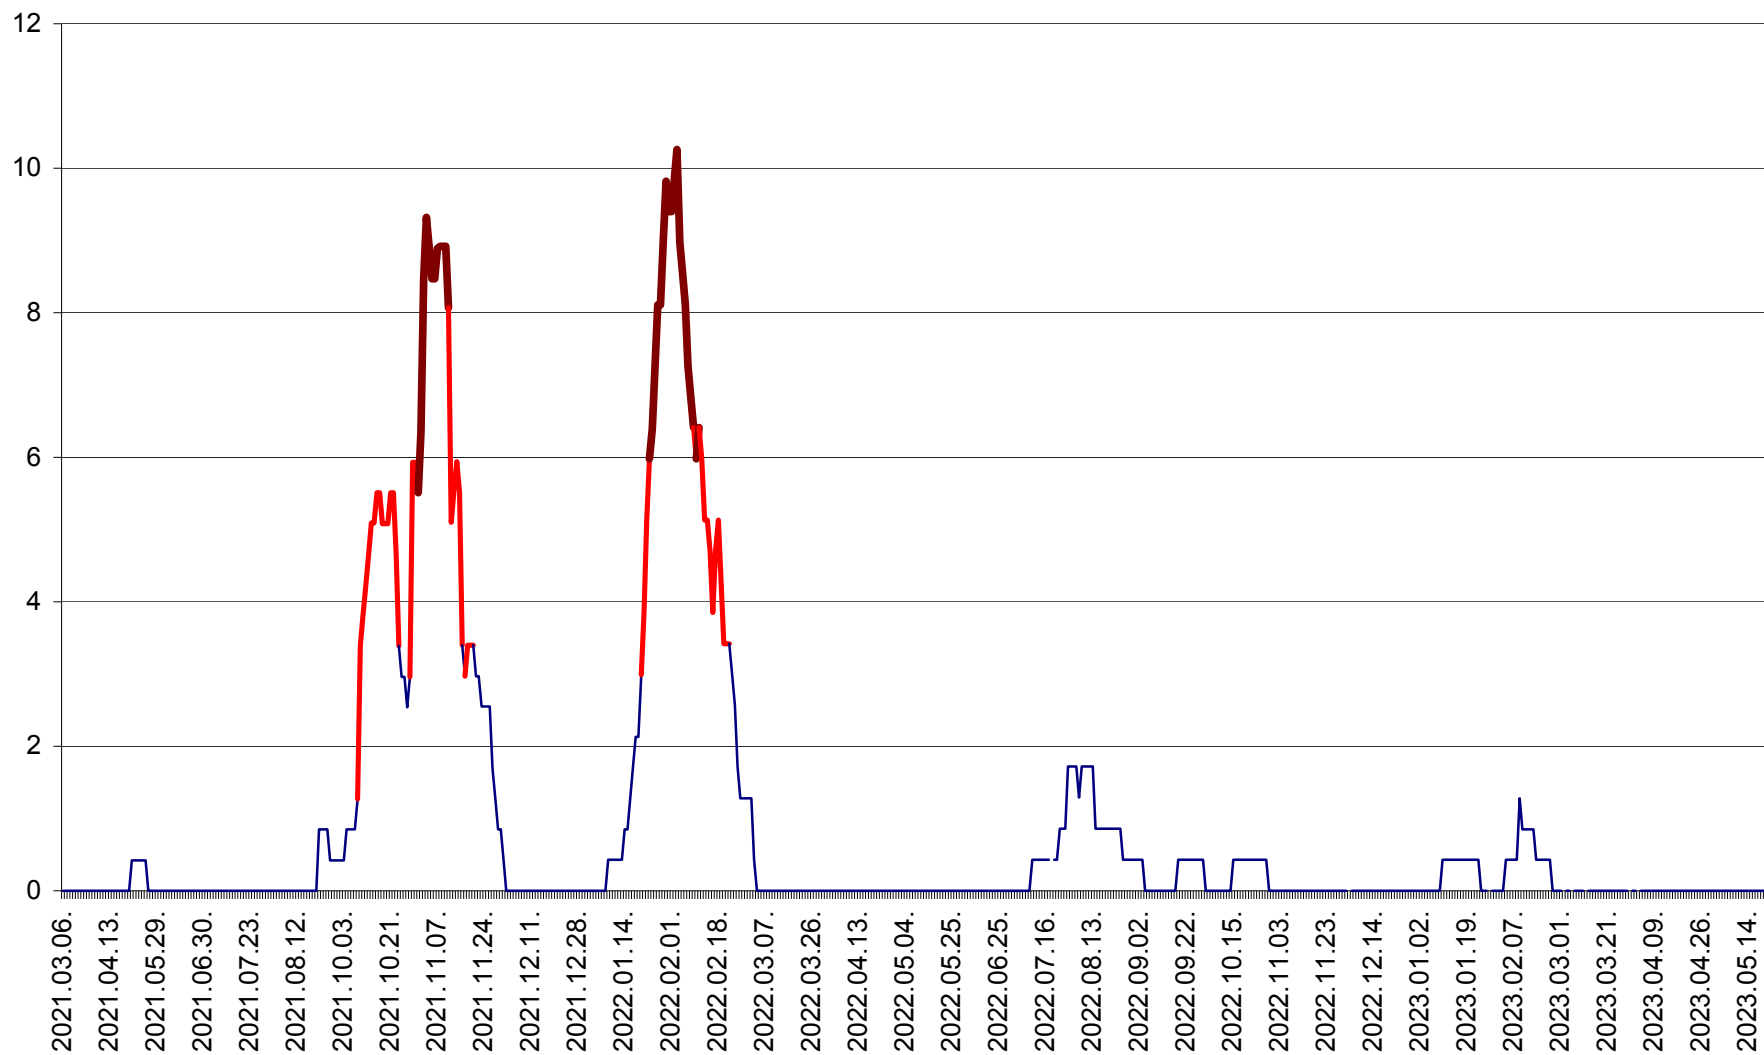

RACU - Evolutia incidentei cumulate pe 14 zile la ‰ de locuitori
2021.03.07. - 2023.05.20.

REMETEA - Evolutia incidentei cumulate pe 14 zile la ‰ de locuitori
2021.03.07. - 2023.05.20.

SĂCEL - Evolutia incidentei cumulate pe 14 zile la ‰ de locuitori
2021.03.07. - 2023.05.20.

SÂNCRĂIENI - Evolutia incidentei cumulate pe 14 zile la ‰ de locuitori
2021.03.07. - 2023.05.20.

SÂNDOMIC - Evolutia incidentei cumulate pe 14 zile la ‰ de locuitori
2021.03.07. - 2023.05.20.

SÂNMARTIN - Evolutia incidentei cumulate pe 14 zile la ‰ de locuitori
2021.03.07. - 2023.05.20.