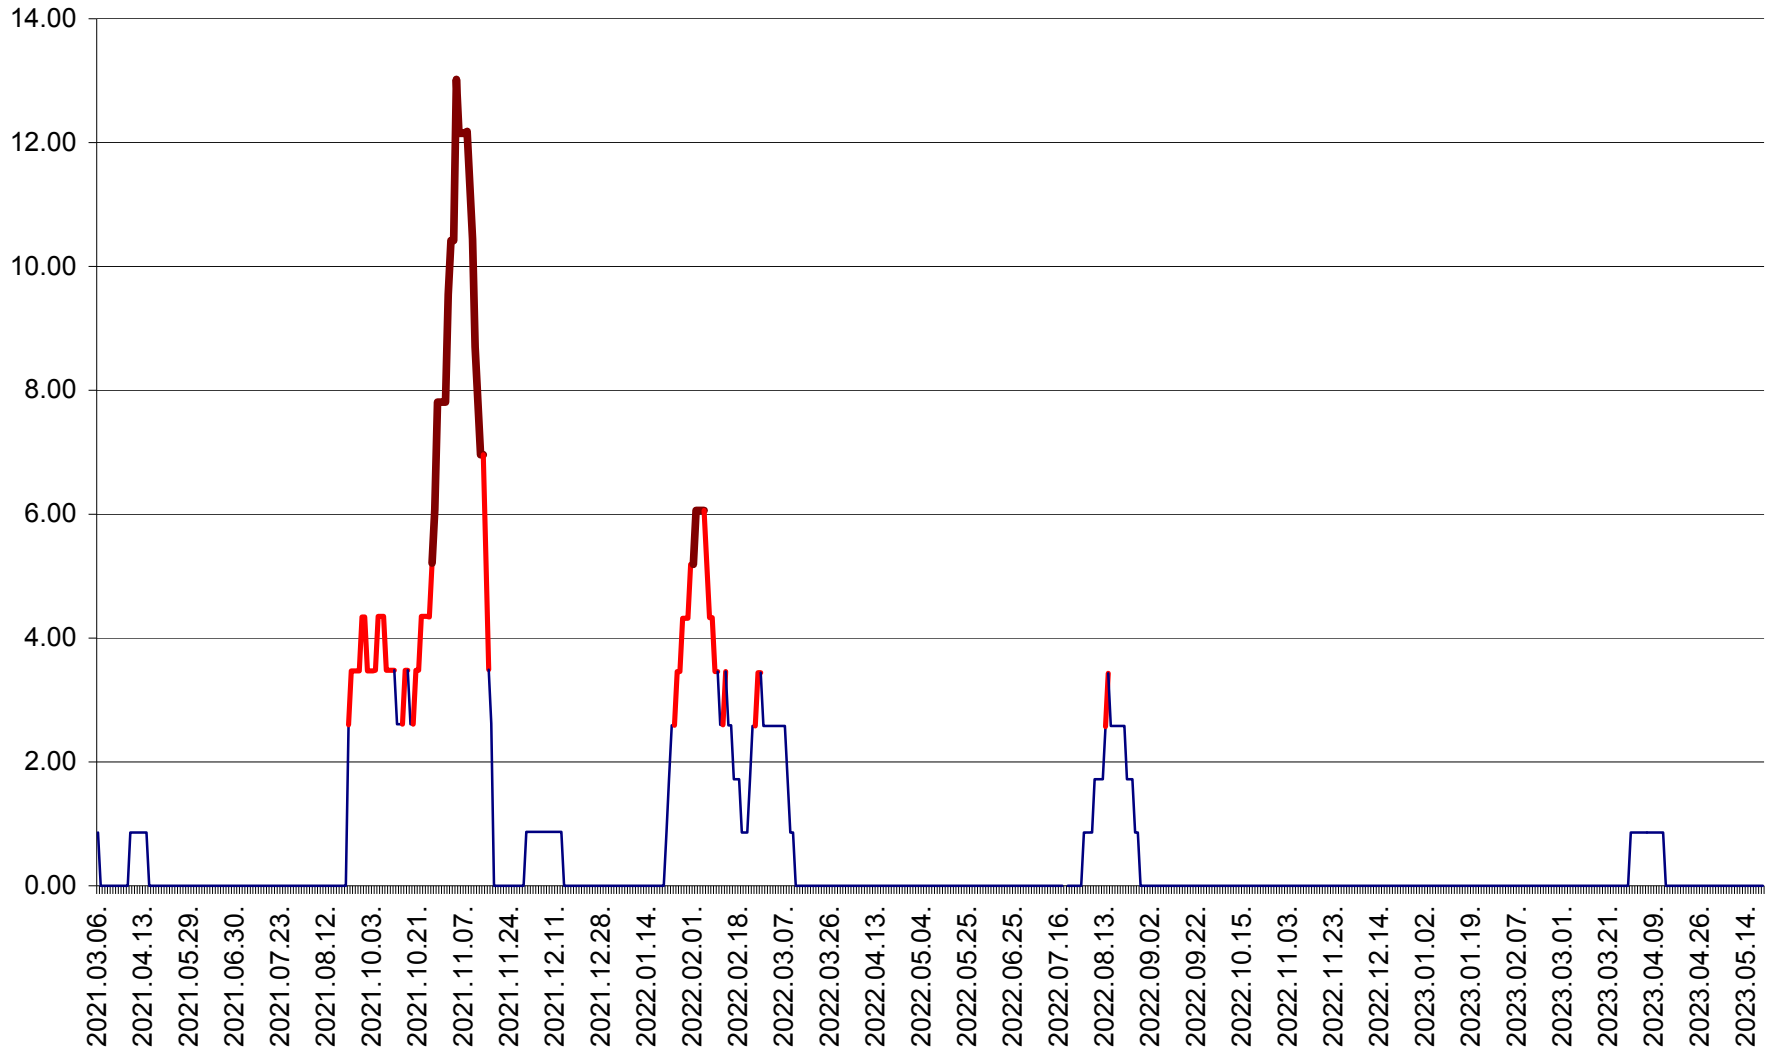

VĂRȘAG - Evolutia incidentei cumulate pe 14 zile la ‰ de locuitori
2021.03.07. - 2023.05.20.

ULIEȘ - Evoluția incidenței cumulate pe 14 zile la ‰ de locuitori
2021.03.07. - 2023.05.20.