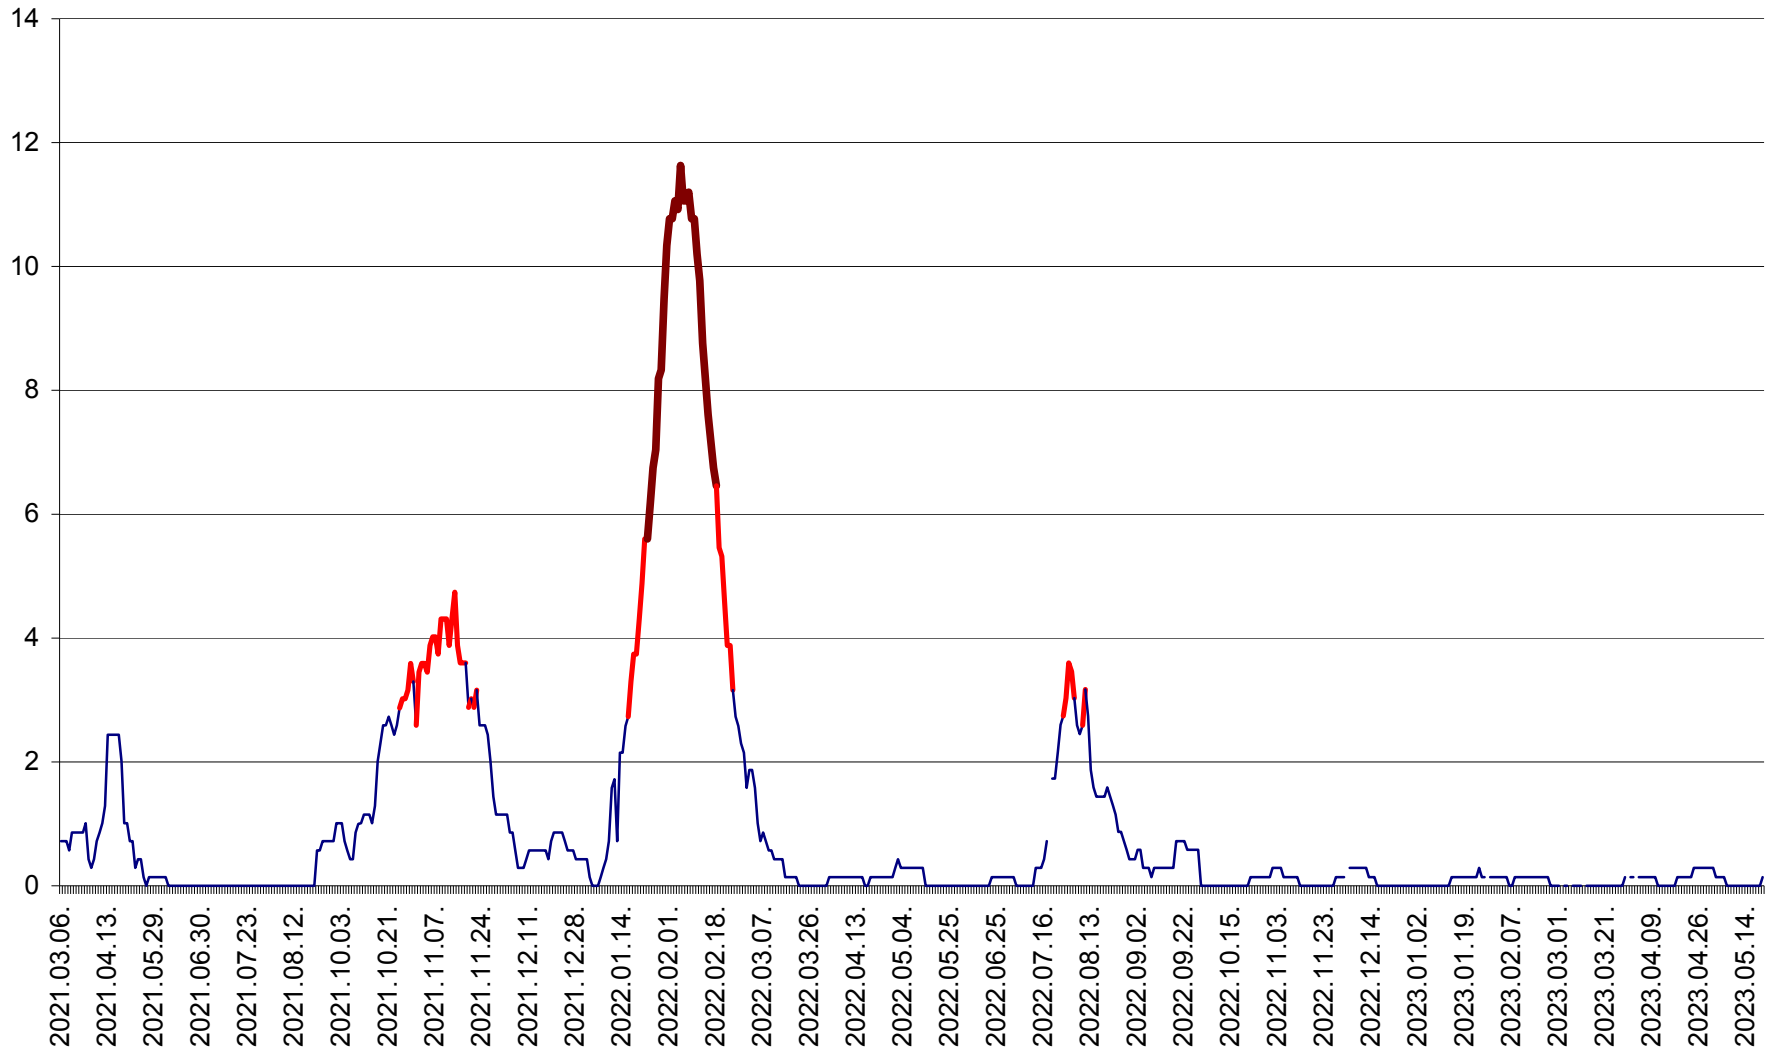

MIHĂILENI - Evolutia incidentei cumulate pe 14 zile la ‰ de locuitori
2021.03.07. - 2023.05.20.

MUGENI - Evolutia incidentei cumulate pe 14 zile la ‰ de locuitori
2021.03.07. - 2023.05.20.

OCLAND - Evolutia incidentei cumulate pe 14 zile la ‰ de locuitori
2021.03.07. - 2023.05.20.

MUNICIPIUL ODORHEIU SECUIESC - Evolutia incidentei cumulate pe 14 zile la % de locuitori
2021.03.07. - 2023.05.20.

PĂULENI-CIUC - Evolutia incidentei cumulate pe 14 zile la % de locuitori
2021.03.07. - 2023.05.20.

PLĂIEȘII DE JOS - Evoluția incidenței cumulate pe 14 zile la ‰ de locuitori
2021.03.07. - 2023.05.20.

PORUMBENI - Evolutia incidentei cumulate pe 14 zile la ‰ de locuitori
2021.03.07. - 2023.05.20.

PRAID - Evolutia incidentei cumulate pe 14 zile la ‰ de locuitori
2021.03.07. - 2023.05.20.