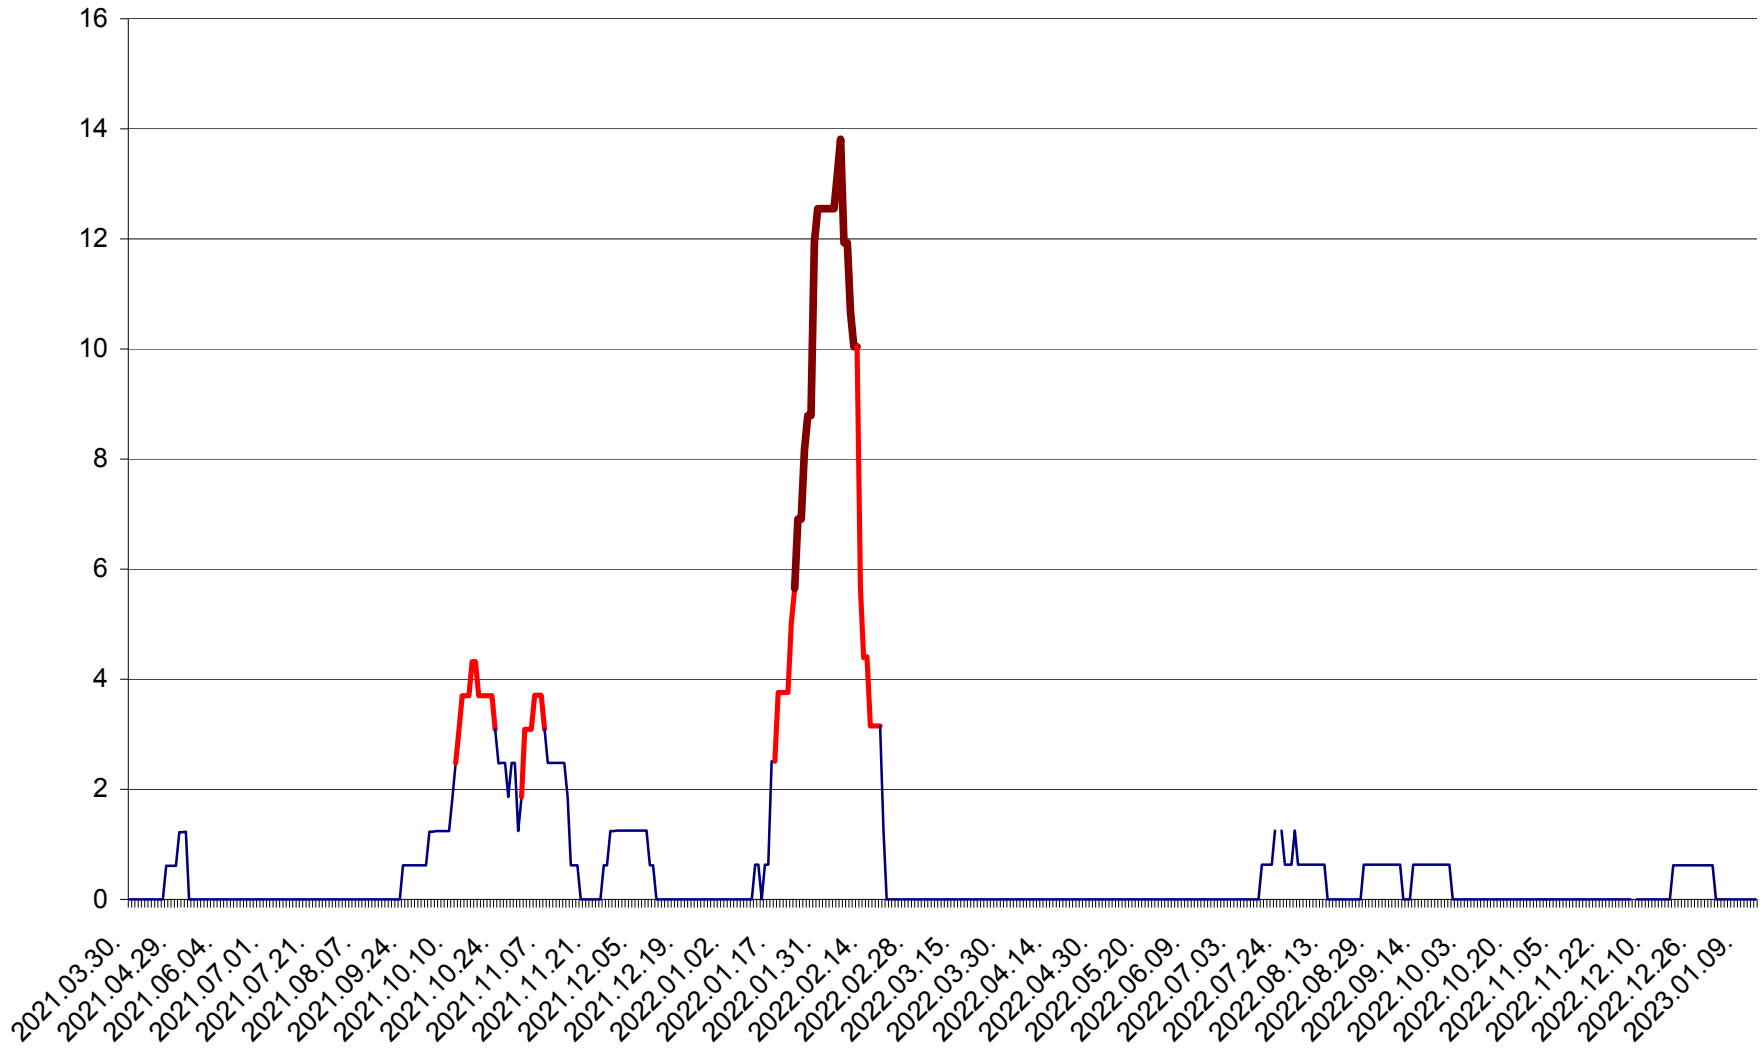

MUNICIPIUL ODORHEIU SECUIESC - Evolutia incidentei cumulate pe 14 zile la ‰ de locuitori
2021.04.01. - 2023.01.13.

PĂULENI-CIUC - Evolutia incidentei cumulate pe 14 zile la ‰ de locuitori
2021.04.01. - 2023.01.13.

PLĂIEȘII DE JOS - Evoluția incidenței cumulate pe 14 zile la ‰ de locuitori
2021.04.01. - 2023.01.13.

PORUMBENI - Evolutia incidentei cumulate pe 14 zile la ‰ de locuitori
2021.04.01. - 2023.01.13.

PRAID - Evolutia incidentei cumulate pe 14 zile la ‰ de locuitori
2021.04.01. - 2023.01.13.

RACU - Evolutia incidentei cumulate pe 14 zile la ‰ de locuitori
2021.04.01. - 2023.01.13.

REMETEA - Evolutia incidentei cumulate pe 14 zile la % de locuitori
2021.04.01. - 2023.01.13.

SĂCEL - Evolutia incidentei cumulate pe 14 zile la ‰ de locuitori
2021.04.01. - 2023.01.13.