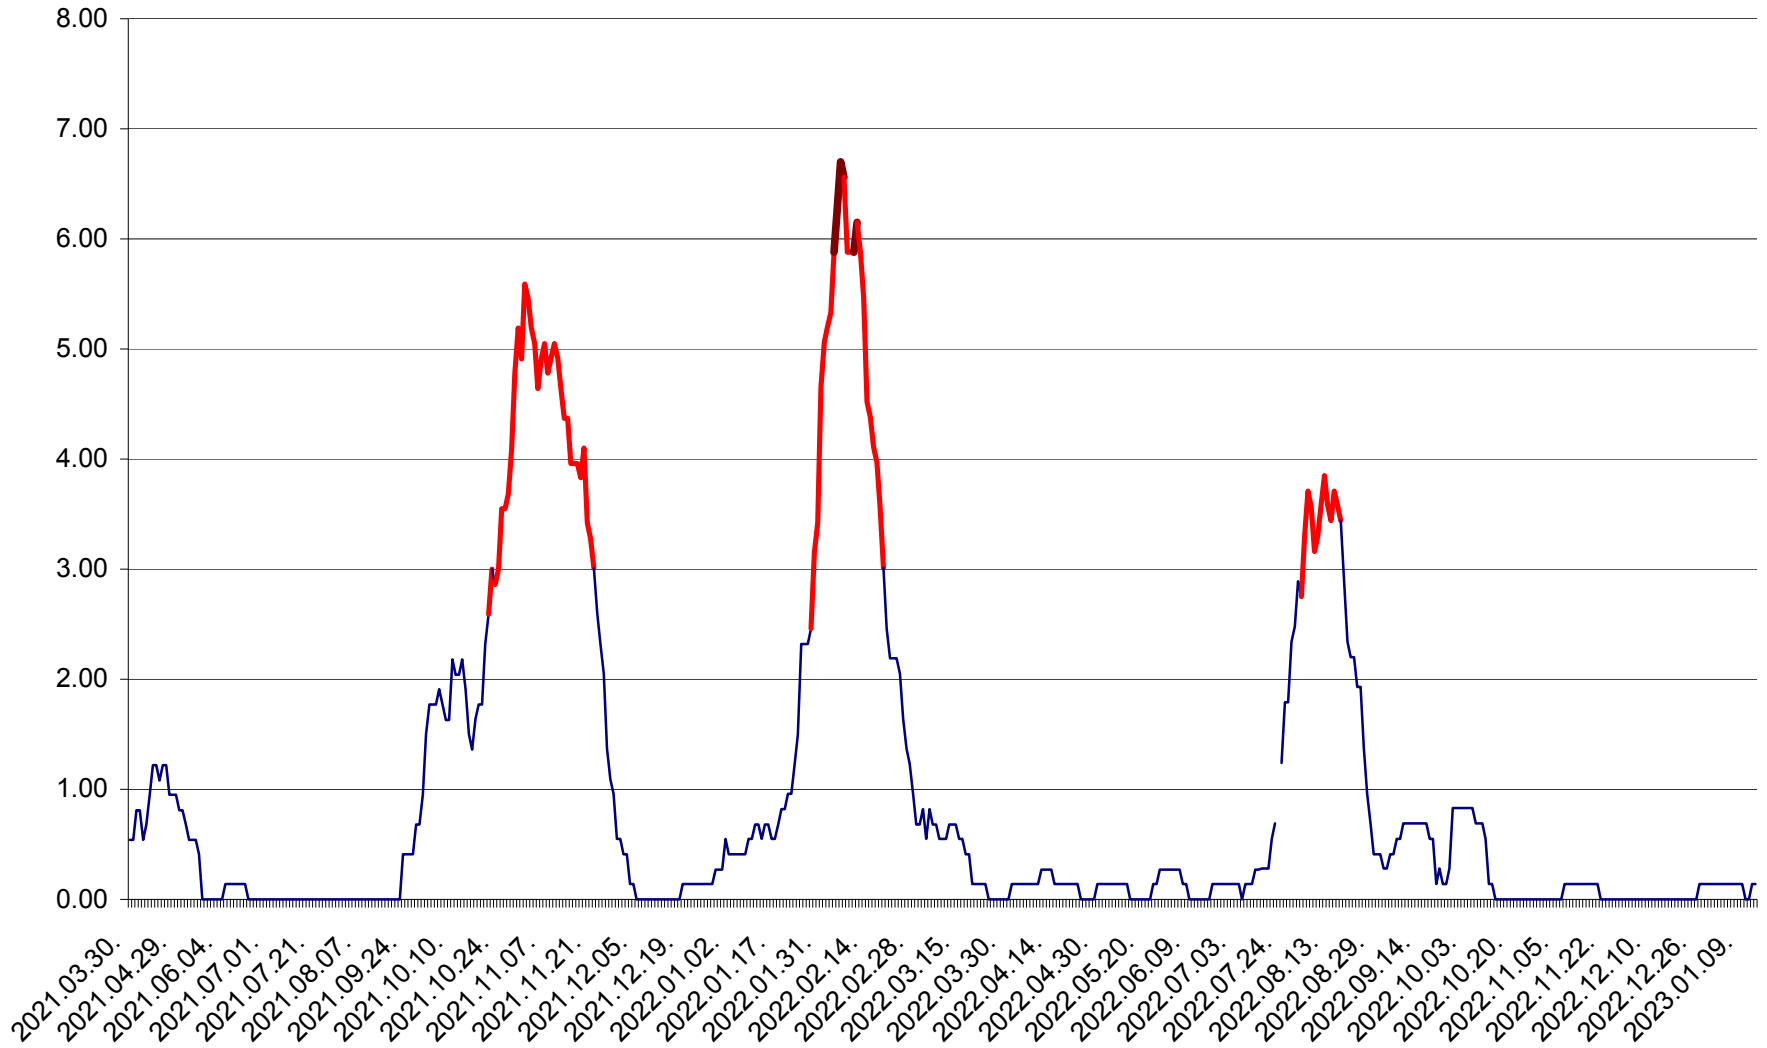

ATID - Evolutia incidentei cumulate pe 14 zile la ‰ de locuitori
2021.04.01. - 2023.01.13.

AVRĂMEȘTI - Evolutia incidentei cumulate pe 14 zile la ‰ de locuitori
2021.04.01. - 2023.01.13.

ORAȘ BĂILE TUȘNAD - Evoluția incidenței cumulate pe 14 zile la ‰ de locuitori
2021.04.01. - 2023.01.13.

ORAȘ BĂLAN - Evoluția incidenței cumulate pe 14 zile la ‰ de locuitori
2021.04.01. - 2023.01.13.

BILBOR - Evolutia incidentei cumulate pe 14 zile la ‰ de locuitori
2021.04.01. - 2023.01.13.

ORAȘ BORSEC - Evolutia incidentei cumulate pe 14 zile la ‰ de locuitori
2021.04.01. - 2023.01.13.

BRĂDEȘTI - Evoluția incidenței cumulate pe 14 zile la ‰ de locuitori
2021.04.01. - 2023.01.13.

CĂPÂLNIȚA - Evoluția incidenței cumulate pe 14 zile la ‰ de locuitori
2021.04.01. - 2023.01.13.

CÂRȚA - Evolutia incidentei cumulate pe 14 zile la ‰ de locuitori
2021.04.01. - 2023.01.13.