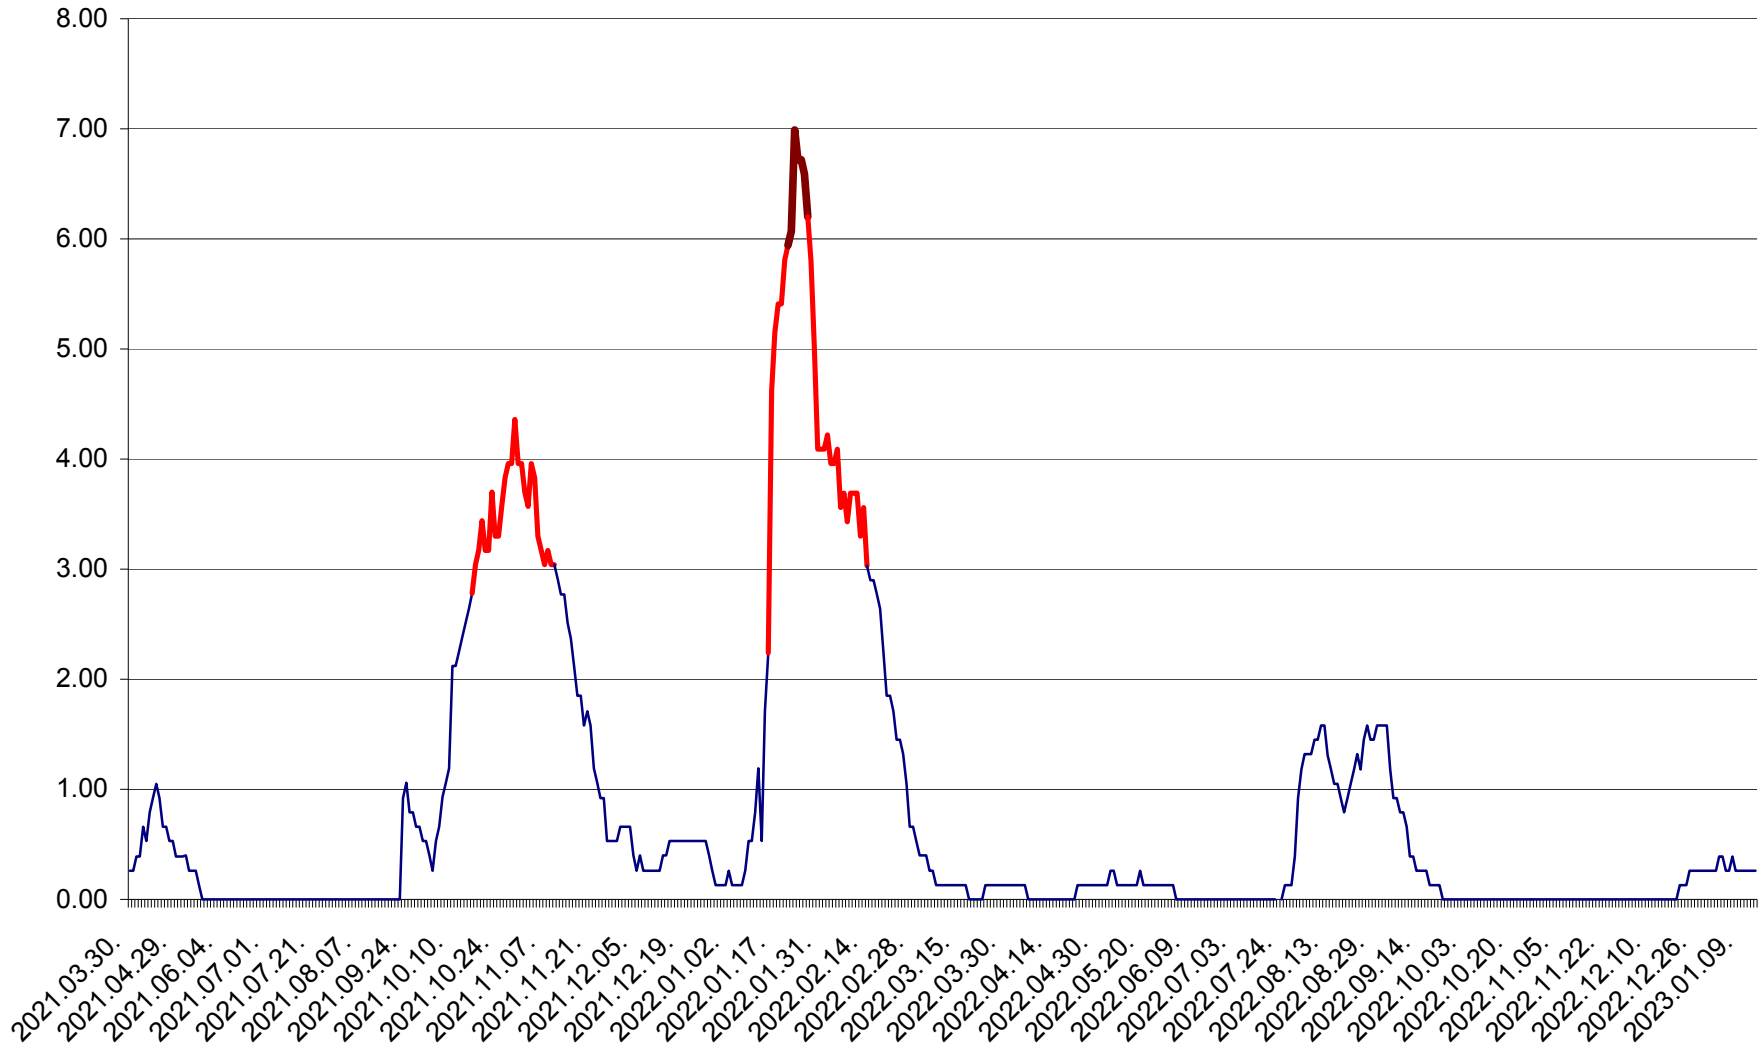

TUȘNAD - Evolutia incidentei cumulate pe 14 zile la ‰ de locuitori
2021.04.01. - 2023.01.13.

ULIEȘ - Evolutia incidentei cumulate pe 14 zile la ‰ de locuitori
2021.04.01. - 2023.01.13.

VĂRȘAG - Evolutia incidentei cumulate pe 14 zile la ‰ de locuitori
2021.04.01. - 2023.01.13.

ORAȘ VLĂHIȚA - Evolutia incidentei cumulate pe 14 zile la ‰ de locuitori
2021.04.01. - 2023.01.13.

VOȘLĂBENI - Evolutia incidentei cumulate pe 14 zile la ‰ de locuitori
2021.04.01. - 2023.01.13.

ZETEA - Evolutia incidentei cumulate pe 14 zile la ‰ de locuitori
2021.04.01. - 2023.01.13.