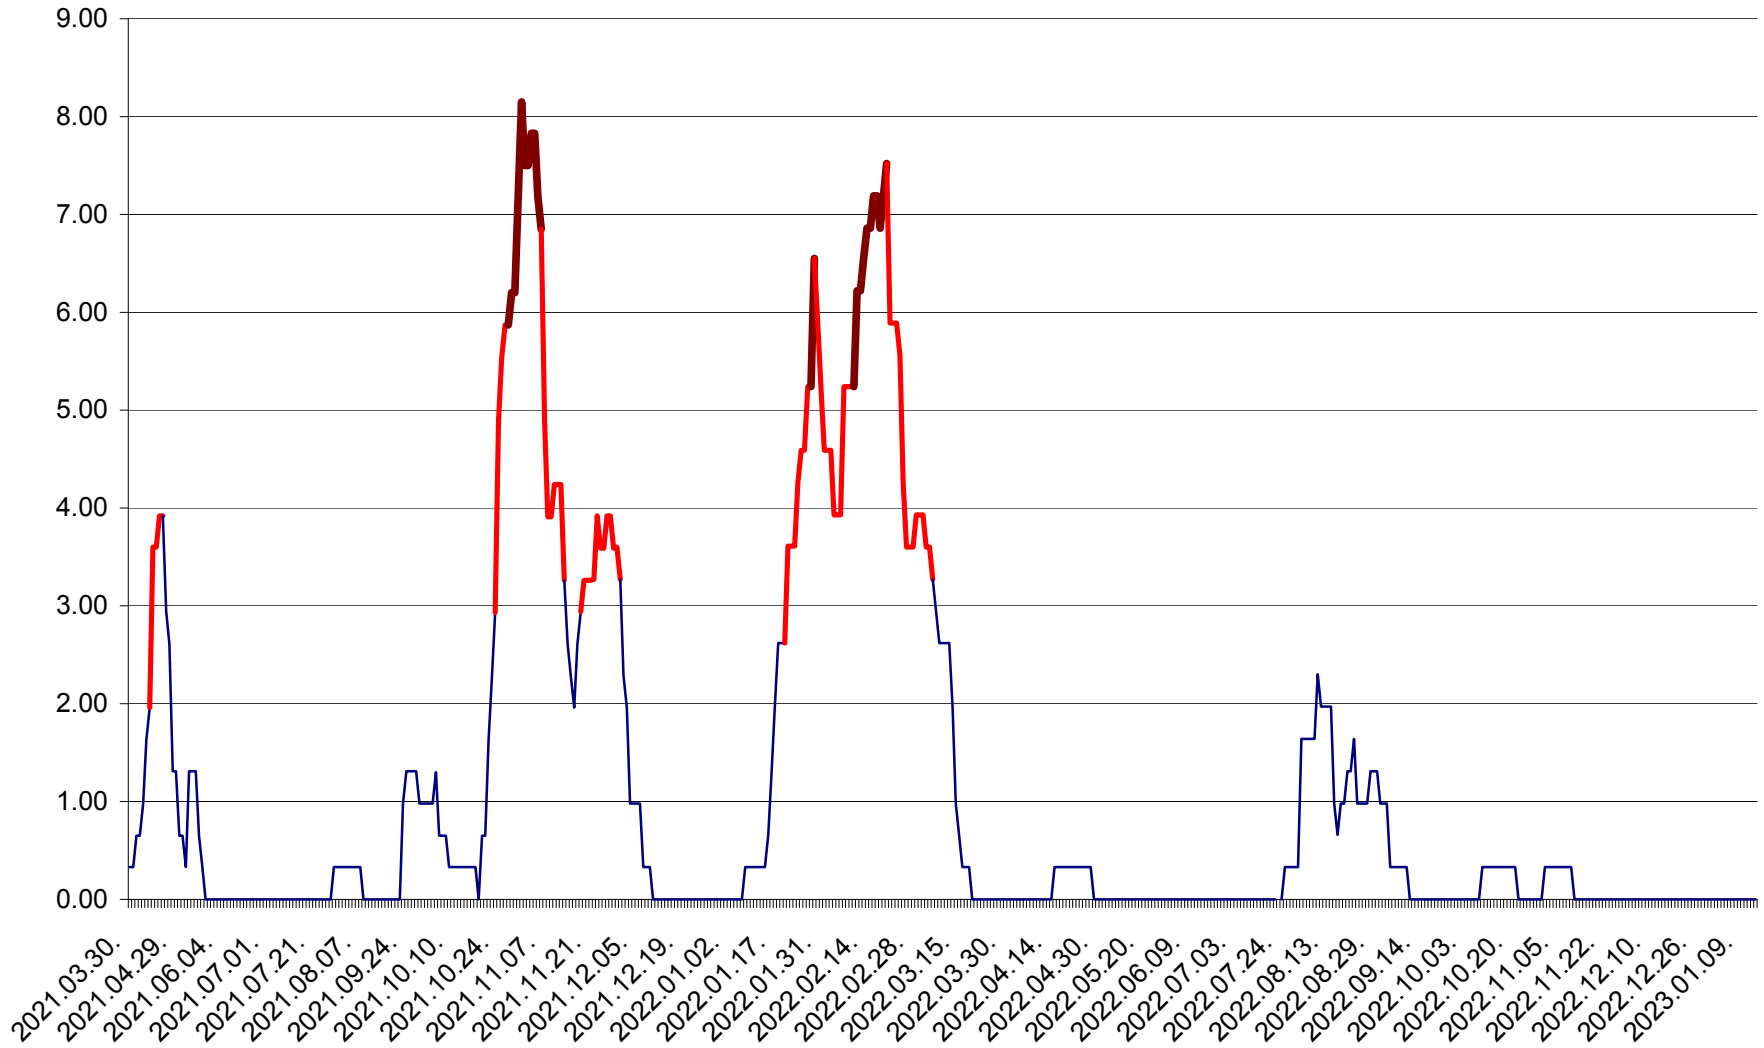

ATID - Evolutia incidentei cumulate pe 14 zile la ‰ de locuitori
2021.04.01. - 2023.01.13.

AVRĂMEȘTI - Evolutia incidentei cumulate pe 14 zile la ‰ de locuitori
2021.04.01. - 2023.01.13.

ORAȘ BĂILE TUȘNAD - Evoluția incidenței cumulate pe 14 zile la ‰ de locuitori
2021.04.01. - 2023.01.13.

ORAȘ BĂLAN - Evoluția incidenței cumulate pe 14 zile la ‰ de locuitori
2021.04.01. - 2023.01.13.

BILBOR - Evolutia incidentei cumulate pe 14 zile la ‰ de locuitori
2021.04.01. - 2023.01.13.

ORAȘ BORSEC - Evolutia incidentei cumulate pe 14 zile la ‰ de locuitori
2021.04.01. - 2023.01.13.

BRĂDEȘTI - Evoluția incidenței cumulate pe 14 zile la ‰ de locuitori
2021.04.01. - 2023.01.13.

CĂPÂLNIȚA - Evoluția incidenței cumulate pe 14 zile la ‰ de locuitori
2021.04.01. - 2023.01.13.

CÂRȚA - Evolutia incidentei cumulate pe 14 zile la ‰ de locuitori
2021.04.01. - 2023.01.13.