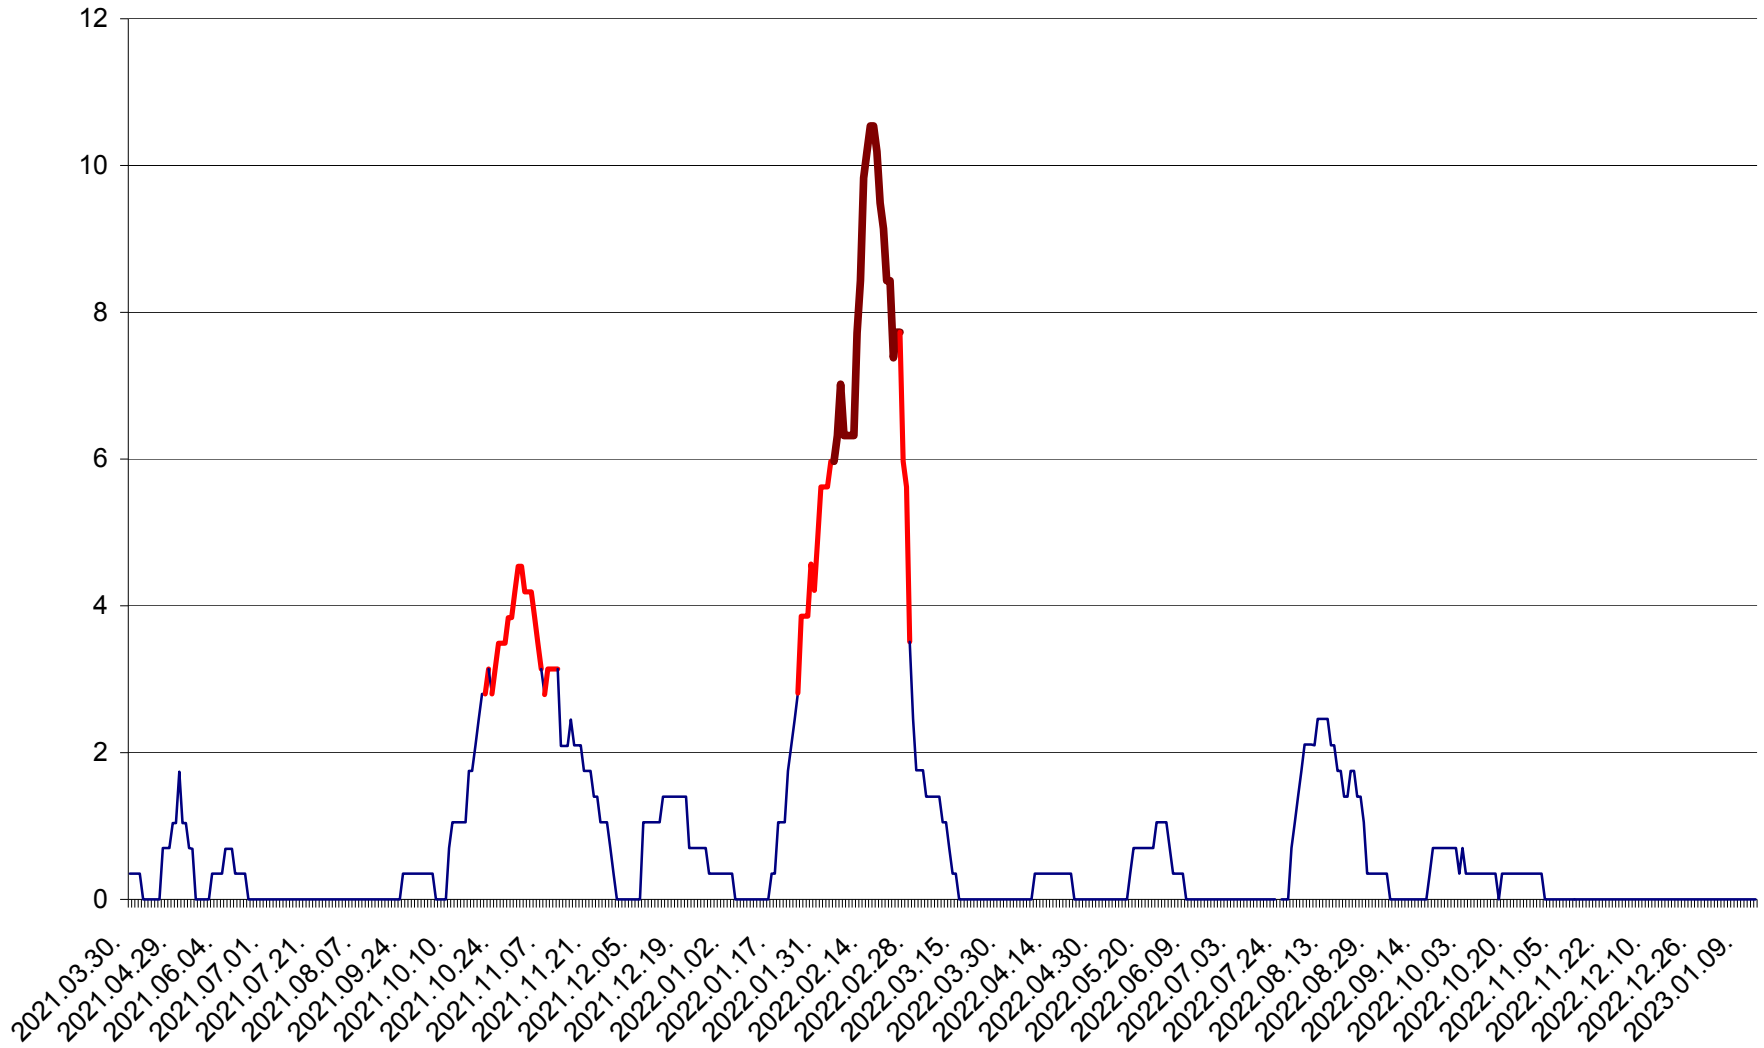

SÂNCRĂIENI - Evolutia incidentei cumulate pe 14 zile la ‰ de locuitori
2021.04.01. - 2023.01.13.

SÂNDOMINIC - Evolutia incidentei cumulate pe 14 zile la ‰ de locuitori
2021.04.01. - 2023.01.13.

SÂNMARTIN - Evolutia incidentei cumulate pe 14 zile la ‰ de locuitori
2021.04.01. - 2023.01.13.

SÂNSIMION - Evolutia incidentei cumulate pe 14 zile la ‰ de locuitori
2021.04.01. - 2023.01.13.

SÂNTIMBRU - Evolutia incidentei cumulate pe 14 zile la ‰ de locuitori
2021.04.01. - 2023.01.13.

SĂRMAȘ - Evolutia incidentei cumulate pe 14 zile la ‰ de locuitori
2021.04.01. - 2023.01.13.

SATU MARE - Evolutia incidentei cumulate pe 14 zile la ‰ de locuitori
2021.04.01. - 2023.01.13.

SECUIENI - Evolutia incidentei cumulate pe 14 zile la ‰ de locuitori
2021.04.01. - 2023.01.13.

SICULENI - Evolutia incidentei cumulate pe 14 zile la ‰ de locuitori
2021.04.01. - 2023.01.13.