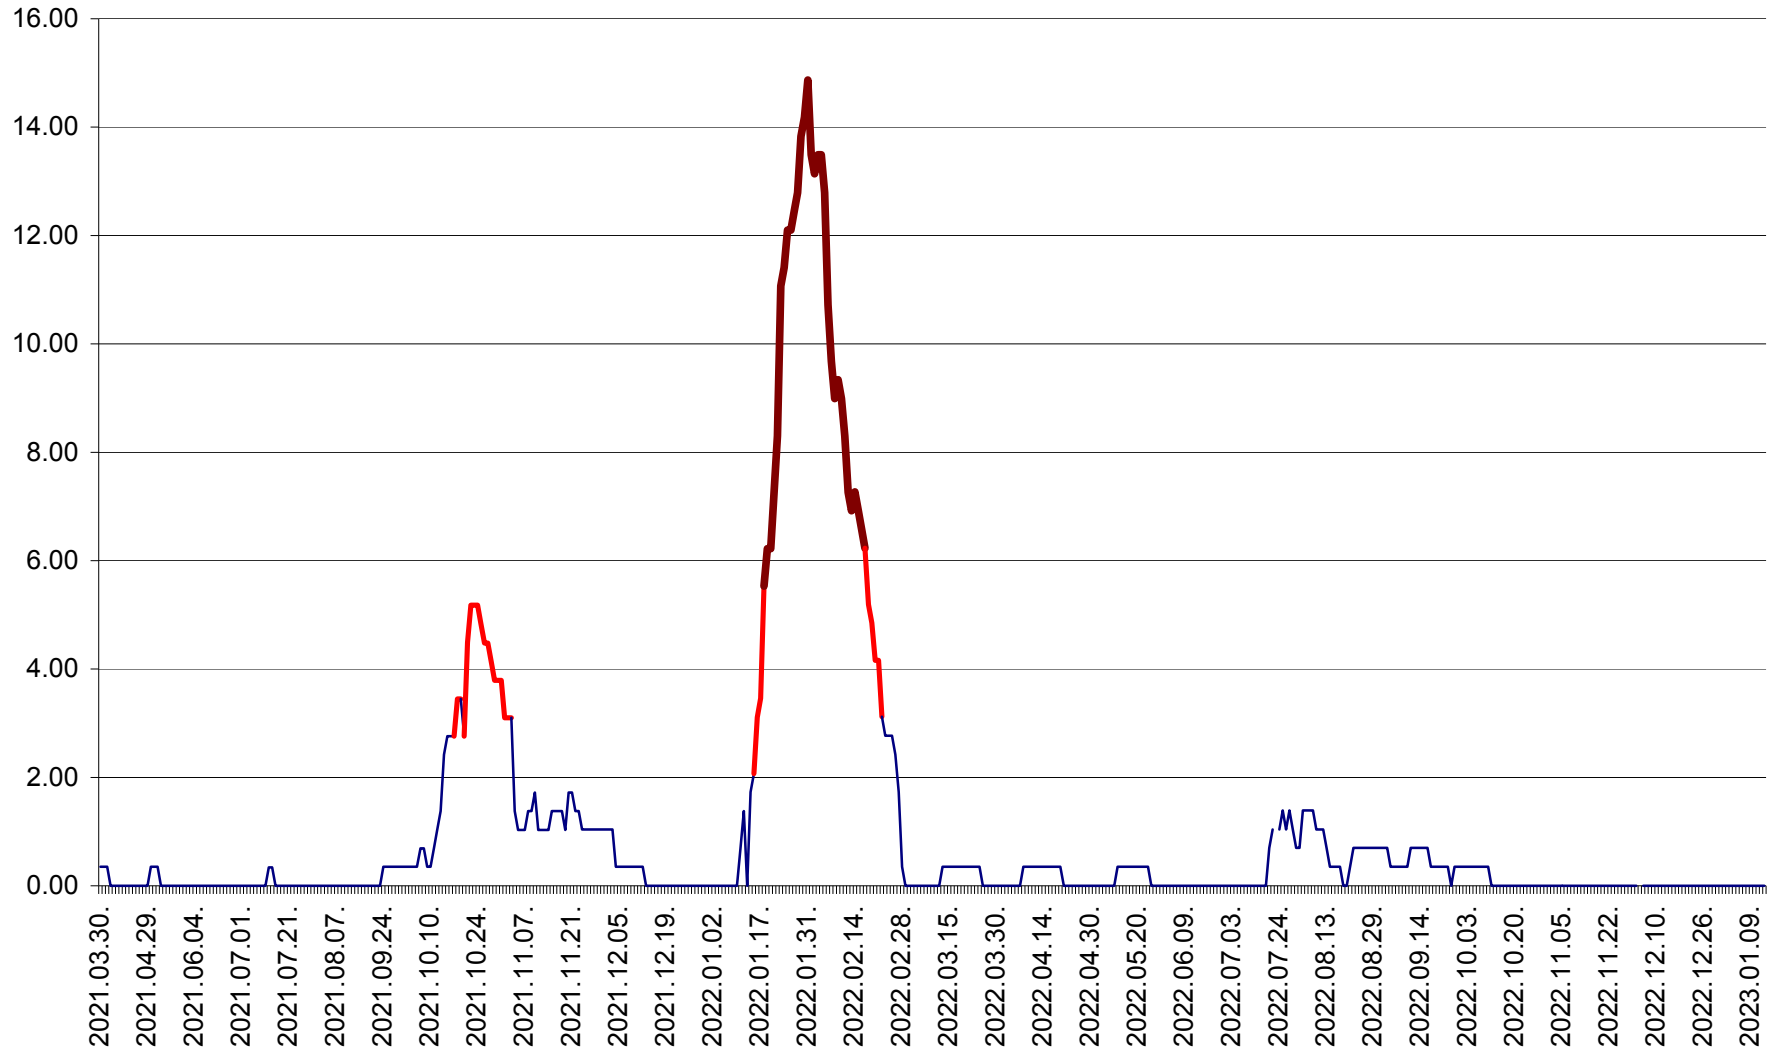

ORAȘ BĂLAN - Evoluția incidenței cumulate pe 14 zile la ‰ de locuitori
2021.04.01. - 2023.01.13.

BILBOR - Evolutia incidentei cumulate pe 14 zile la ‰ de locuitori
2021.04.01. - 2023.01.13.

ORAȘ BORSEC - Evolutia incidentei cumulate pe 14 zile la ‰ de locuitori
2021.04.01. - 2023.01.13.

BRĂDEȘTI - Evoluția incidenței cumulate pe 14 zile la ‰ de locuitori
2021.04.01. - 2023.01.13.

CĂPÂLNIȚA - Evoluția incidenței cumulate pe 14 zile la ‰ de locuitori
2021.04.01. - 2023.01.13.

CÂRȚA - Evolutia incidentei cumulate pe 14 zile la ‰ de locuitori
2021.04.01. - 2023.01.13.

CICEU - Evolutia incidentei cumulate pe 14 zile la ‰ de locuitori
2021.04.01. - 2023.01.13.

CIUCSÂNGEORGIU - Evolutia incidentei cumulate pe 14 zile la ‰ de locuitori
2021.04.01. - 2023.01.13.

CIUMANI - Evolutia incidentei cumulate pe 14 zile la ‰ de locuitori
2021.04.01. - 2023.01.13.

CORBU - Evolutia incidentei cumulate pe 14 zile la ‰ de locuitori
2021.04.01. - 2023.01.13.

CORUND - Evolutia incidentei cumulate pe 14 zile la ‰ de locuitori
2021.04.01. - 2023.01.13.

COZMENI - Evolutia incidentei cumulate pe 14 zile la ‰ de locuitori
2021.04.01. - 2023.01.13.