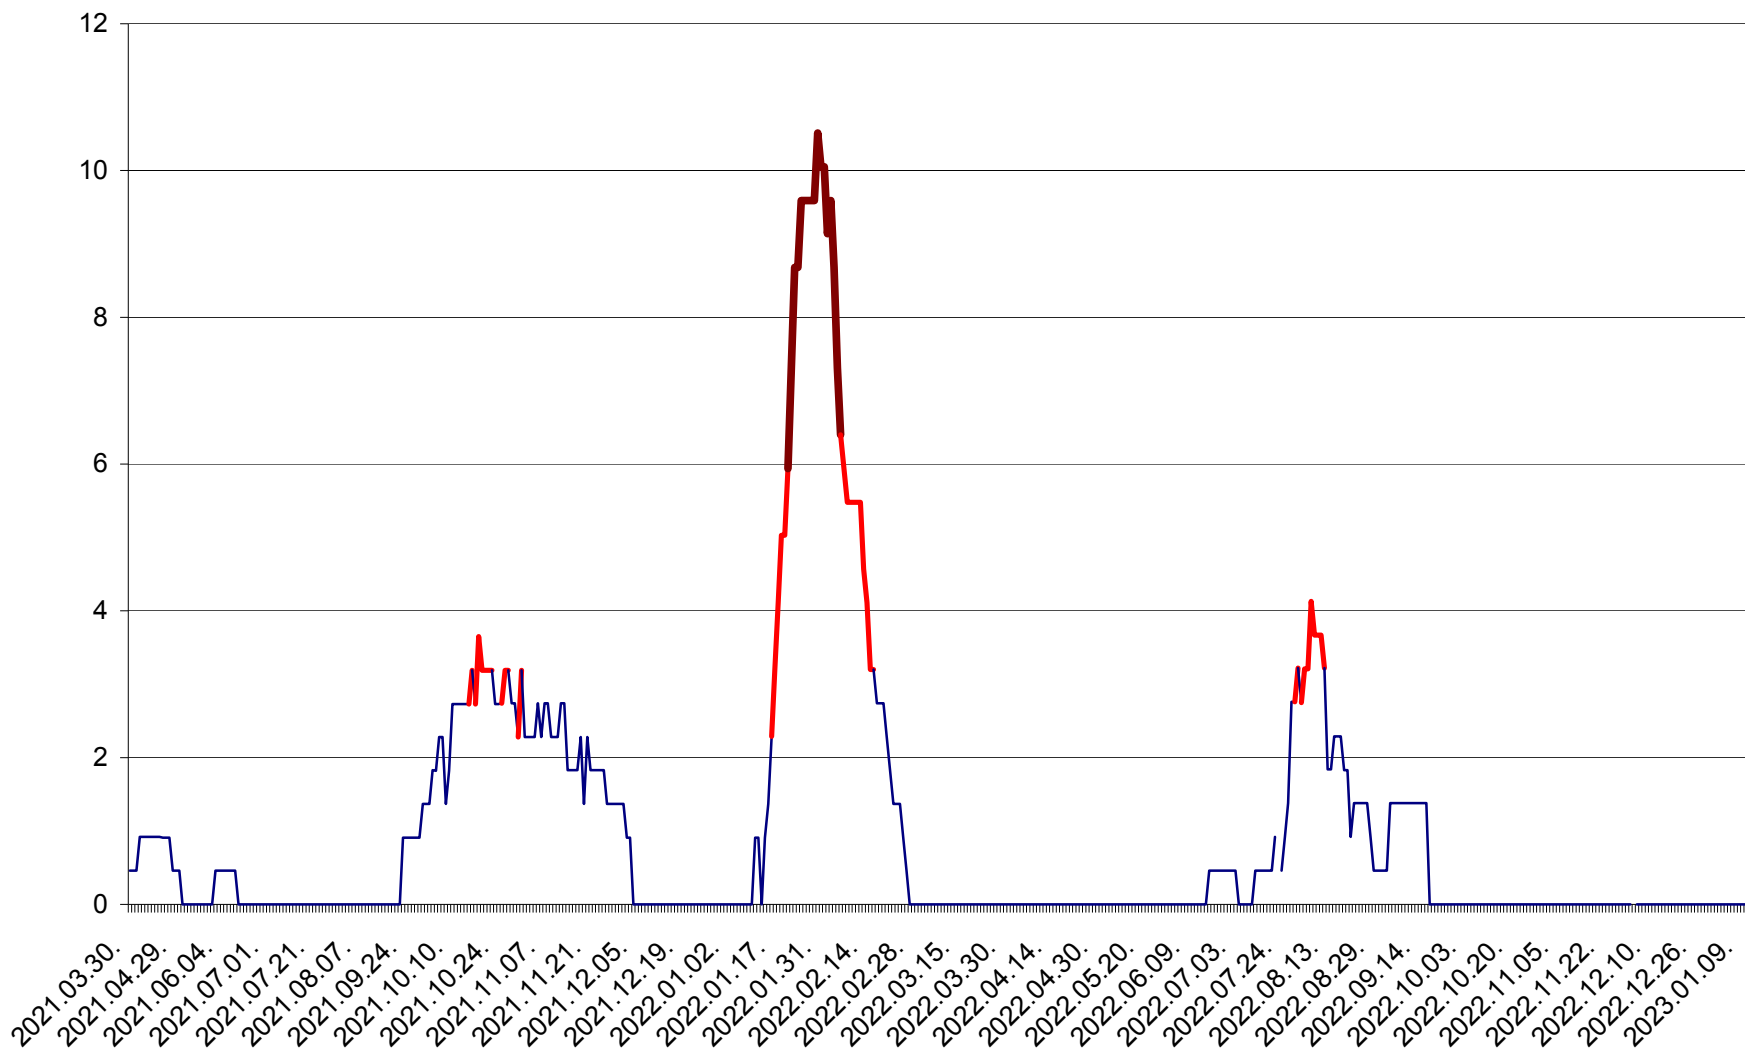

CICEU - Evolutia incidentei cumulate pe 14 zile la ‰ de locuitori
2021.04.01. - 2023.01.13.

CIUCSÂNGEORGIU - Evolutia incidentei cumulate pe 14 zile la ‰ de locuitori
2021.04.01. - 2023.01.13.

CIUMANI - Evolutia incidentei cumulate pe 14 zile la ‰ de locuitori
2021.04.01. - 2023.01.13.

CORBU - Evolutia incidentei cumulate pe 14 zile la ‰ de locuitori
2021.04.01. - 2023.01.13.

CORUND - Evolutia incidentei cumulate pe 14 zile la ‰ de locuitori
2021.04.01. - 2023.01.13.

COZMENI - Evolutia incidentei cumulate pe 14 zile la ‰ de locuitori
2021.04.01. - 2023.01.13.

ORAȘ CRISTURU SECUIESC - Evolutia incidentei cumulate pe 14 zile la ‰ de locuitori
2021.04.01. - 2023.01.13.

DĂNEȘTI - Evolutia incidentei cumulate pe 14 zile la ‰ de locuitori
2021.04.01. - 2023.01.13.

DÂRJIU - Evolutia incidentei cumulate pe 14 zile la ‰ de locuitori
2021.04.01. - 2023.01.13.

DEALU - Evolutia incidentei cumulate pe 14 zile la ‰ de locuitori
2021.04.01. - 2023.01.13.

DITRĂU - Evolutia incidentei cumulate pe 14 zile la ‰ de locuitori
2021.04.01. - 2023.01.13.