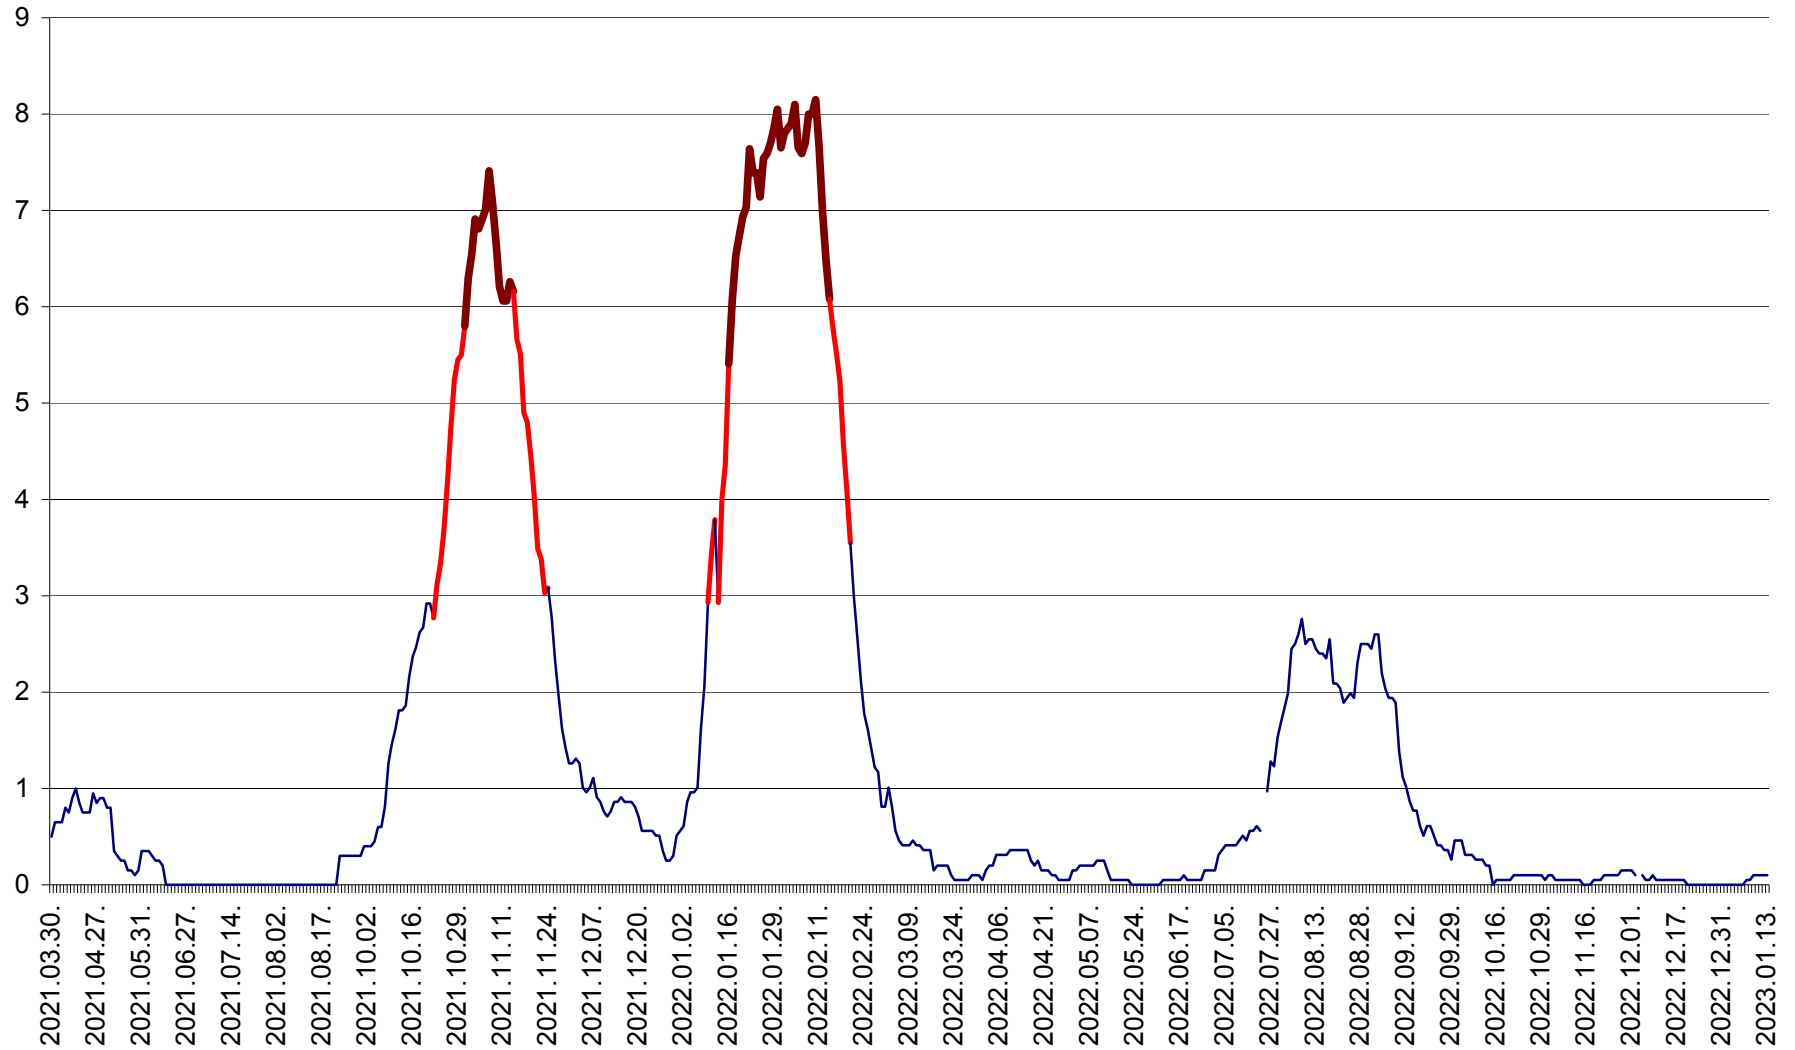

DÂRJIU - Evolutia incidentei cumulate pe 14 zile la ‰ de locuitori
2021.04.01. - 2023.01.13.

DEALU - Evolutia incidentei cumulate pe 14 zile la ‰ de locuitori
2021.04.01. - 2023.01.13.

DITRĂU - Evolutia incidentei cumulate pe 14 zile la ‰ de locuitori
2021.04.01. - 2023.01.13.

FELICENI - Evolutia incidentei cumulate pe 14 zile la ‰ de locuitori
2021.04.01. - 2023.01.13.

FRUMOASA - Evolutia incidentei cumulate pe 14 zile la ‰ de locuitori
2021.04.01. - 2023.01.13.

GĂLĂUȚAȘ - Evoluția incidenței cumulate pe 14 zile la ‰ de locuitori
2021.04.01. - 2023.01.13.

MUNICIPIUL GHEORGHENI - Evolutia incidentei cumulate pe 14 zile la ‰ de locuitori
2021.04.01. - 2023.01.13.

JOSENI - Evolutia incidentei cumulate pe 14 zile la ‰ de locuitori
2021.04.01. - 2023.01.13.

LĂZAREA - Evolutia incidentei cumulate pe 14 zile la % de locuitori
2021.04.01. - 2023.01.13.

LELICENI - Evolutia incidentei cumulate pe 14 zile la ‰ de locuitori
2021.04.01. - 2023.01.13.

LUETA - Evolutia incidentei cumulate pe 14 zile la ‰ de locuitori
2021.04.01. - 2023.01.13.

LUNCA DE JOS - Evolutia incidentei cumulate pe 14 zile la ‰ de locuitori
2021.04.01. - 2023.01.13.