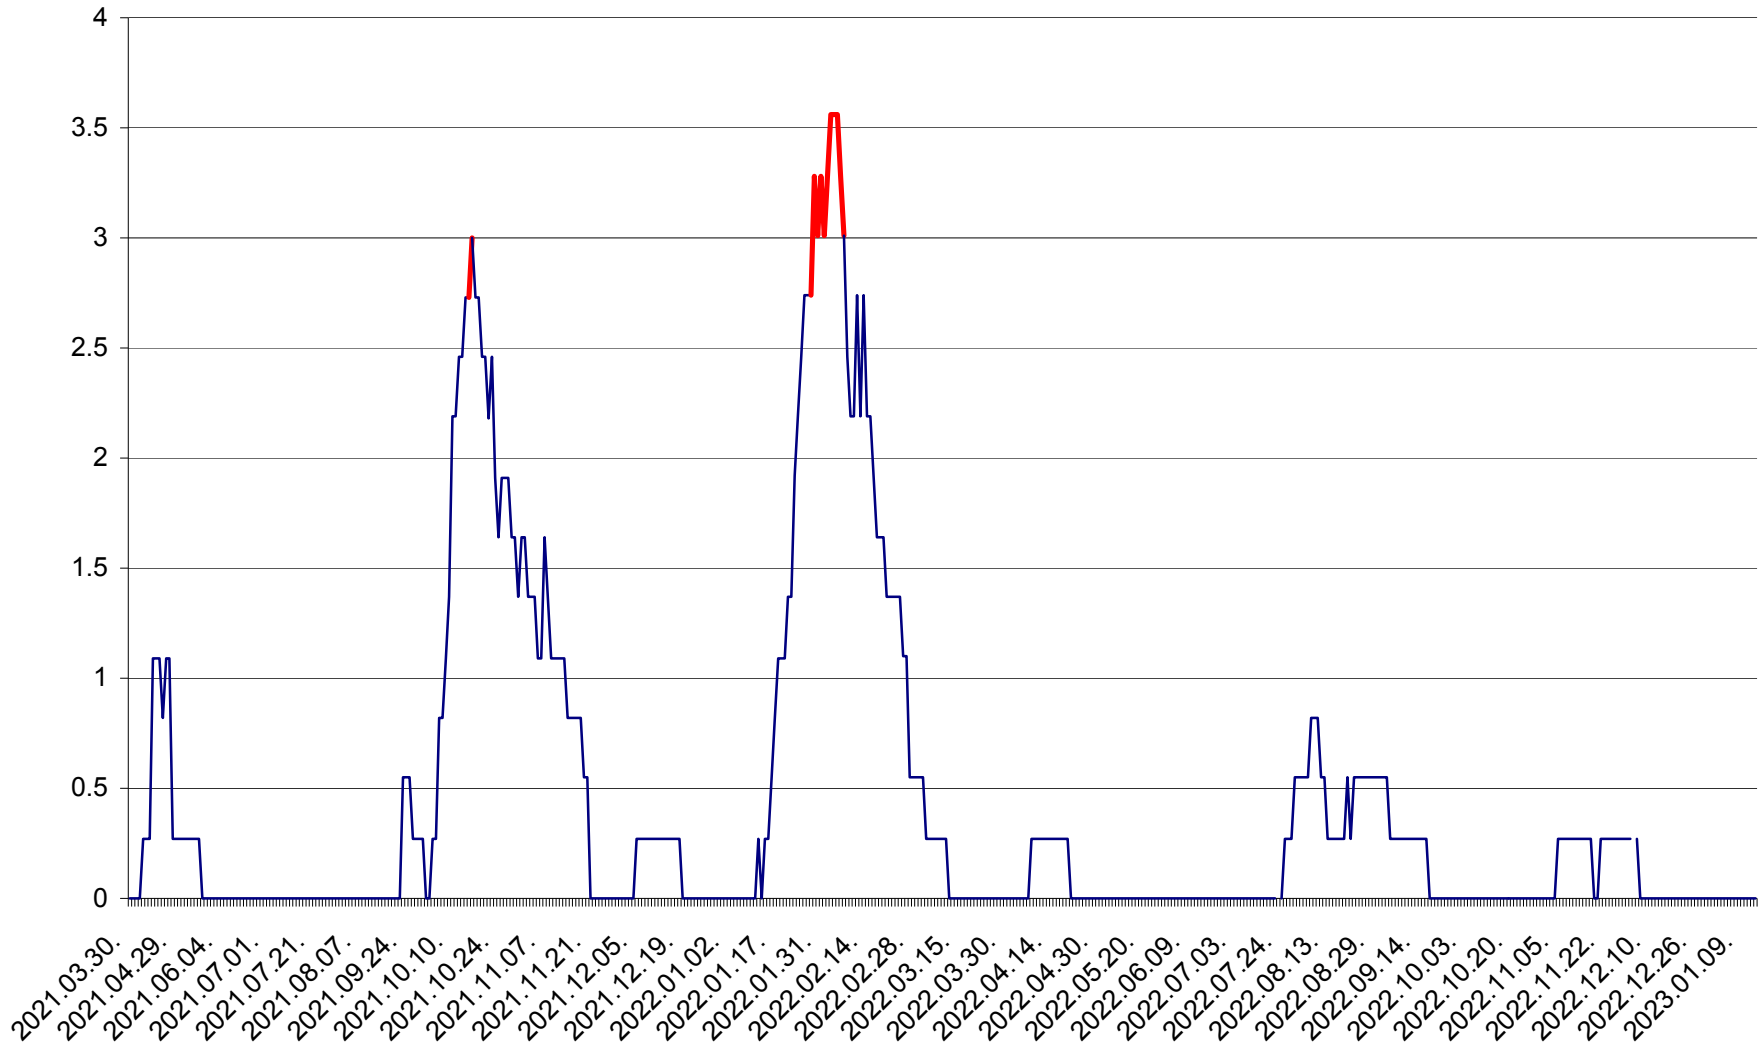

FELICENI - Evolutia incidentei cumulate pe 14 zile la ‰ de locuitori
2021.04.01. - 2023.01.13.

FRUMOASA - Evolutia incidentei cumulate pe 14 zile la ‰ de locuitori
2021.04.01. - 2023.01.13.

GĂLĂUȚAȘ - Evoluția incidenței cumulate pe 14 zile la ‰ de locuitori
2021.04.01. - 2023.01.13.

MUNICIPIUL GHEORGHENI - Evolutia incidentei cumulate pe 14 zile la ‰ de locuitori
2021.04.01. - 2023.01.13.

JOSENI - Evolutia incidentei cumulate pe 14 zile la ‰ de locuitori
2021.04.01. - 2023.01.13.

LĂZAREA - Evolutia incidentei cumulate pe 14 zile la % de locuitori
2021.04.01. - 2023.01.13.

LELICENI - Evolutia incidentei cumulate pe 14 zile la ‰ de locuitori
2021.04.01. - 2023.01.13.

LUETA - Evolutia incidentei cumulate pe 14 zile la ‰ de locuitori
2021.04.01. - 2023.01.13.

LUNCA DE JOS - Evolutia incidentei cumulate pe 14 zile la ‰ de locuitori
2021.04.01. - 2023.01.13.