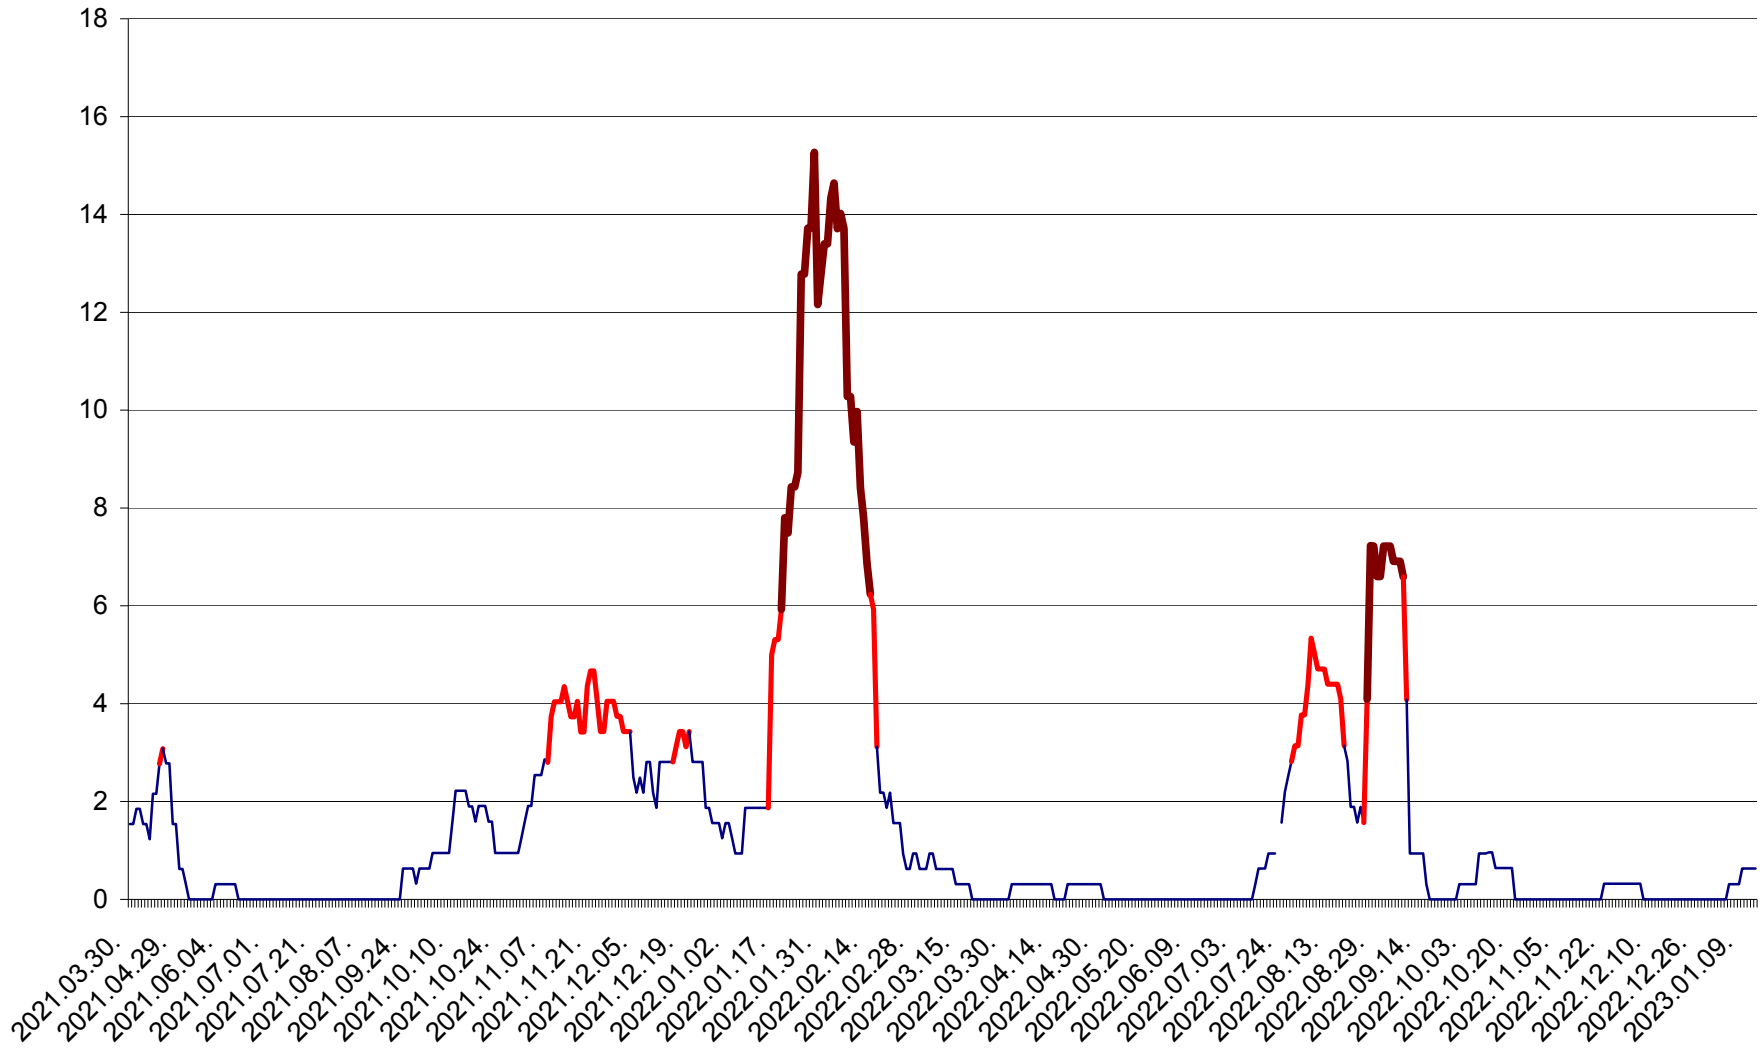

ȘIMONEȘTI - Evolutia incidentei cumulate pe 14 zile la ‰ de locuitori
2021.04.01. - 2023.01.13.

SUBCETATE - Evolutia incidentei cumulate pe 14 zile la ‰ de locuitori
2021.04.01. - 2023.01.13.

SUSENI - Evolutia incidentei cumulate pe 14 zile la ‰ de locuitori
2021.04.01. - 2023.01.13.

TOMEȘTI - Evolutia incidentei cumulate pe 14 zile la ‰ de locuitori
2021.04.01. - 2023.01.13.

MUNICIPIUL TOPLIȚA - Evolutia incidentei cumulate pe 14 zile la ‰ de locuitori
2021.04.01. - 2023.01.13.

TULGHEȘ - Evolutia incidentei cumulate pe 14 zile la ‰ de locuitori
2021.04.01. - 2023.01.13.