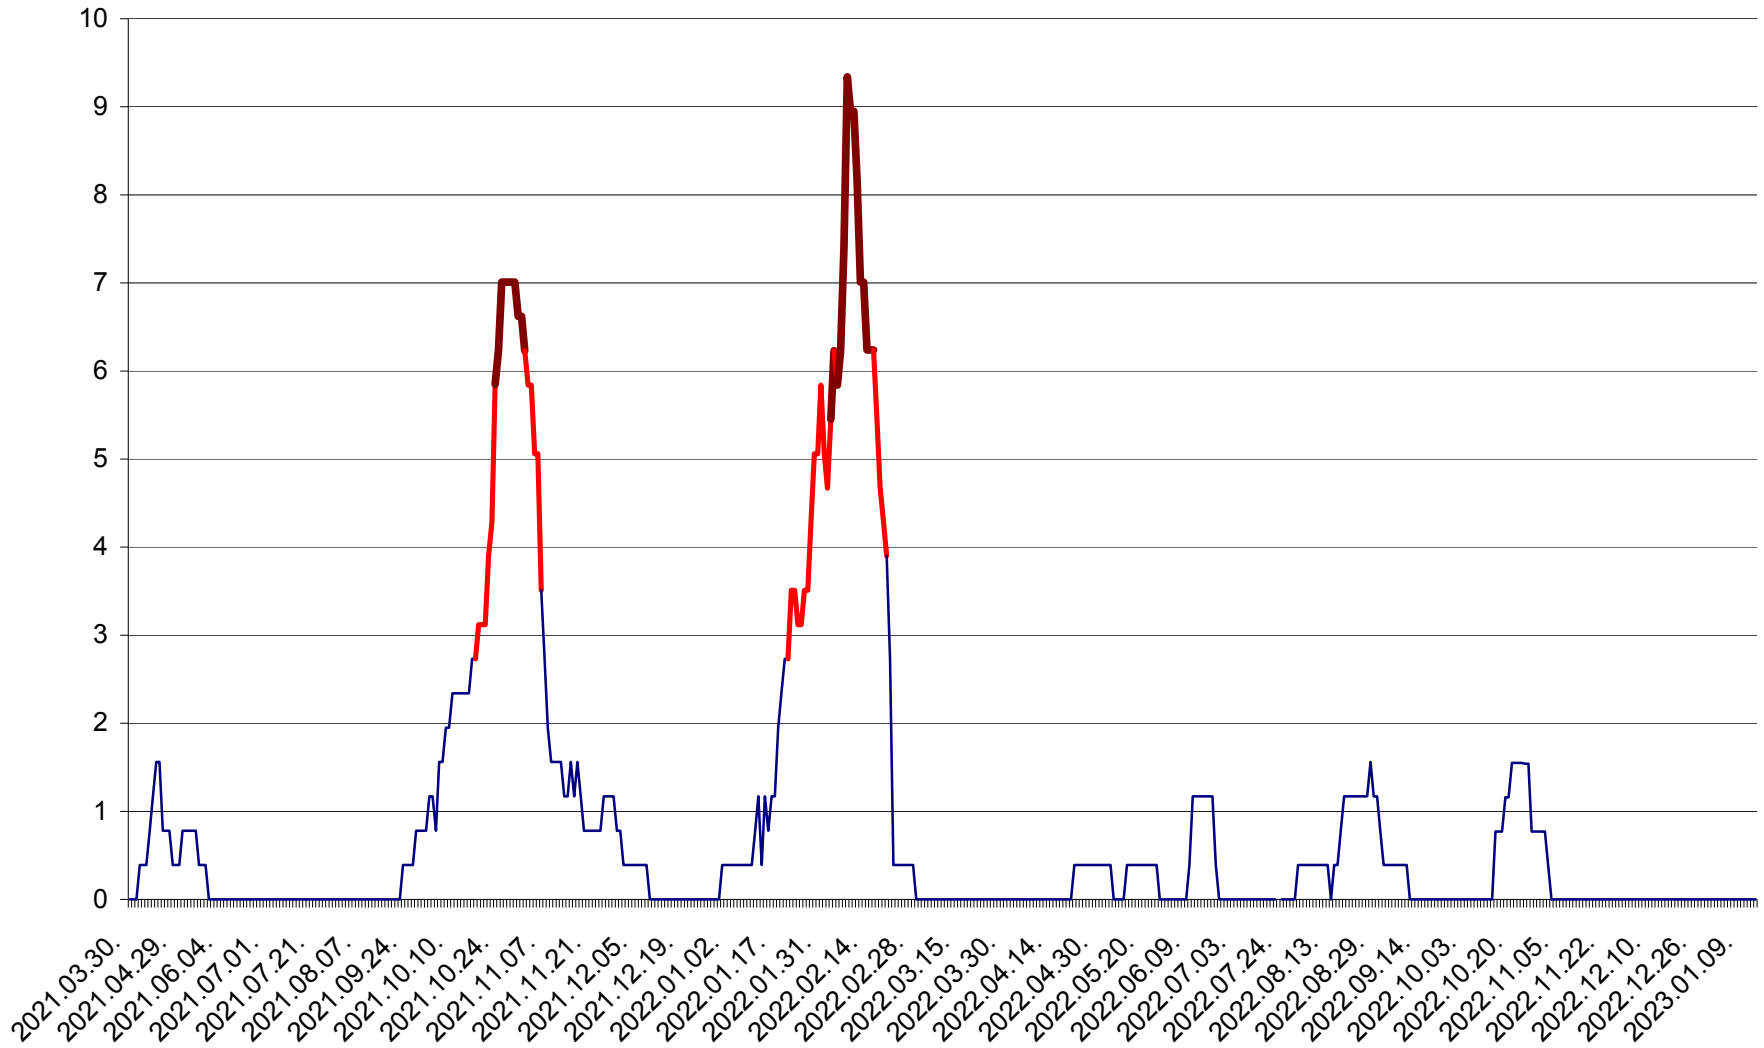

ȘIMONEȘTI - Evolutia incidentei cumulate pe 14 zile la ‰ de locuitori
2021.04.01. - 2023.01.13.

SUBCETATE - Evolutia incidentei cumulate pe 14 zile la ‰ de locuitori
2021.04.01. - 2023.01.13.

SUSENI - Evolutia incidentei cumulate pe 14 zile la ‰ de locuitori
2021.04.01. - 2023.01.13.

TOMEȘTI - Evolutia incidentei cumulate pe 14 zile la ‰ de locuitori
2021.04.01. - 2023.01.13.

MUNICIPIUL TOPLIȚA - Evolutia incidentei cumulate pe 14 zile la ‰ de locuitori
2021.04.01. - 2023.01.13.

TULGHEȘ - Evolutia incidentei cumulate pe 14 zile la ‰ de locuitori
2021.04.01. - 2023.01.13.