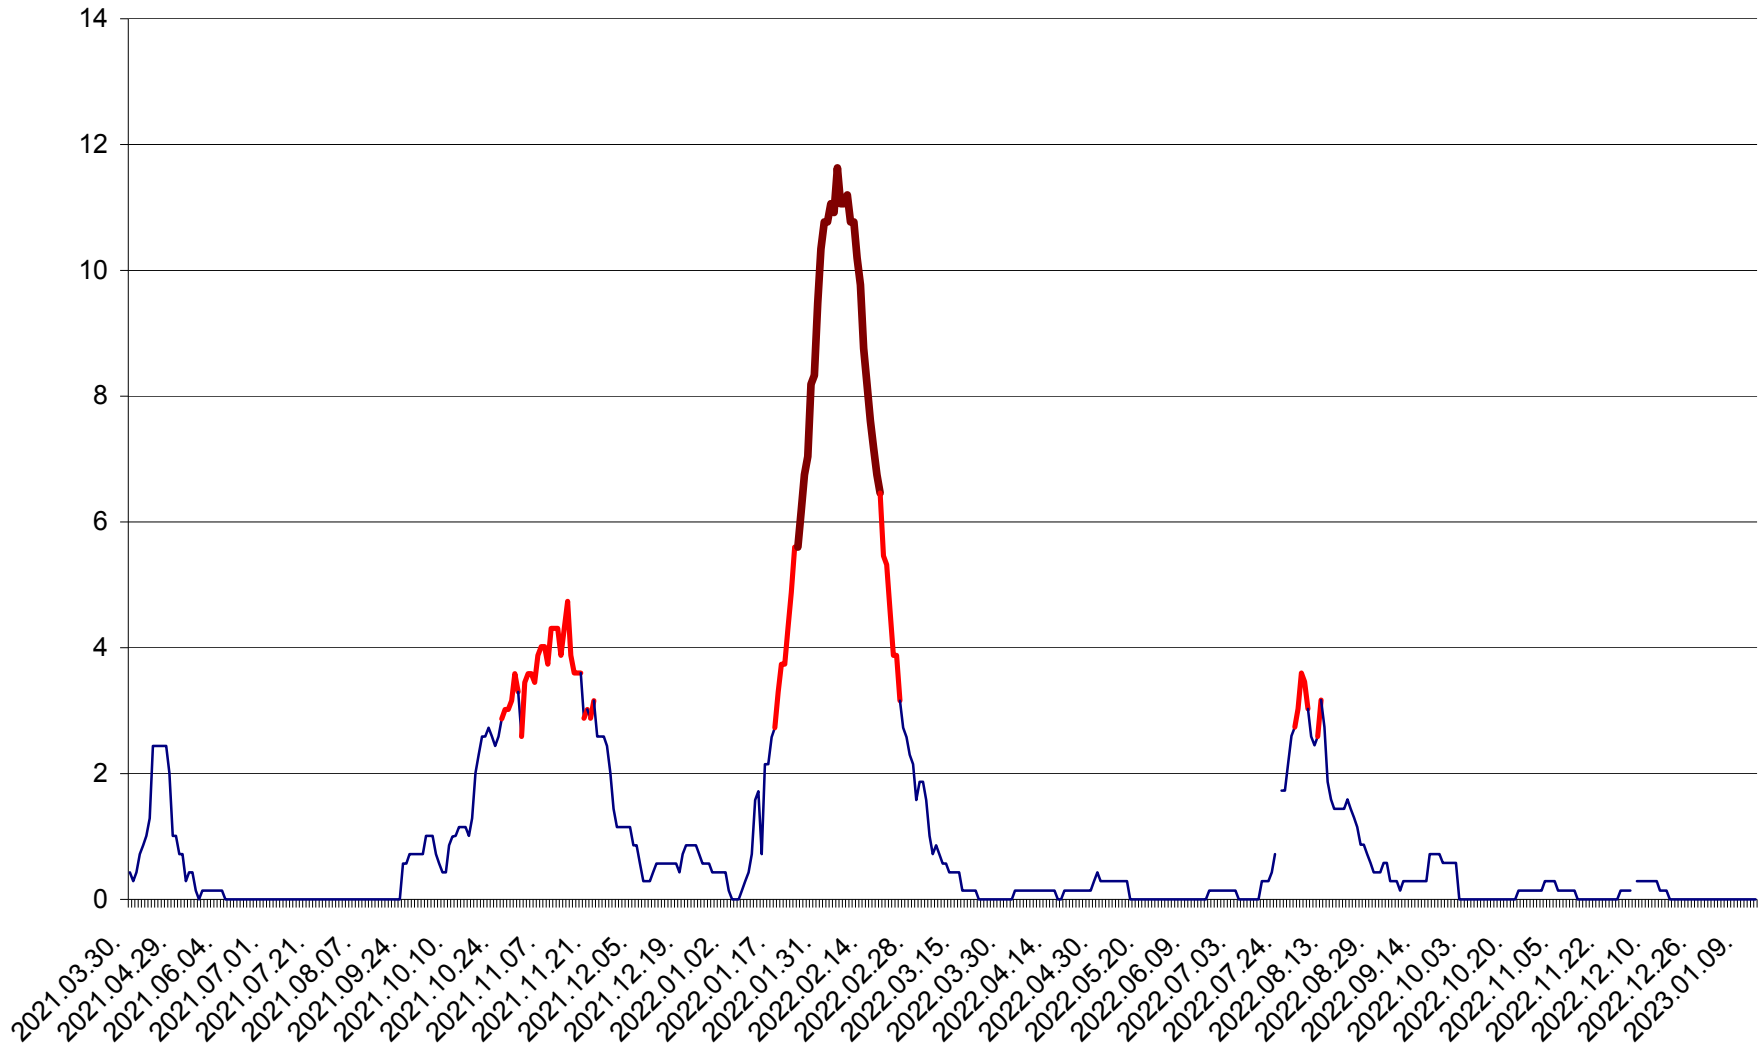

MIHĂILENI - Evolutia incidentei cumulate pe 14 zile la ‰ de locuitori
2021.04.01. - 2023.01.13.

MUGENI - Evolutia incidentei cumulate pe 14 zile la ‰ de locuitori
2021.04.01. - 2023.01.13.

OCLAND - Evolutia incidentei cumulate pe 14 zile la ‰ de locuitori
2021.04.01. - 2023.01.13.

MUNICIPIUL ODORHEIU SECUIESC - Evolutia incidentei cumulate pe 14 zile la ‰ de locuitori
2021.04.01. - 2023.01.13.

PĂULENI-CIUC - Evolutia incidentei cumulate pe 14 zile la ‰ de locuitori
2021.04.01. - 2023.01.13.

PLĂIEȘII DE JOS - Evoluția incidenței cumulate pe 14 zile la ‰ de locuitori
2021.04.01. - 2023.01.13.

PORUMBENI - Evolutia incidentei cumulate pe 14 zile la ‰ de locuitori
2021.04.01. - 2023.01.13.

PRAID - Evolutia incidentei cumulate pe 14 zile la ‰ de locuitori
2021.04.01. - 2023.01.13.