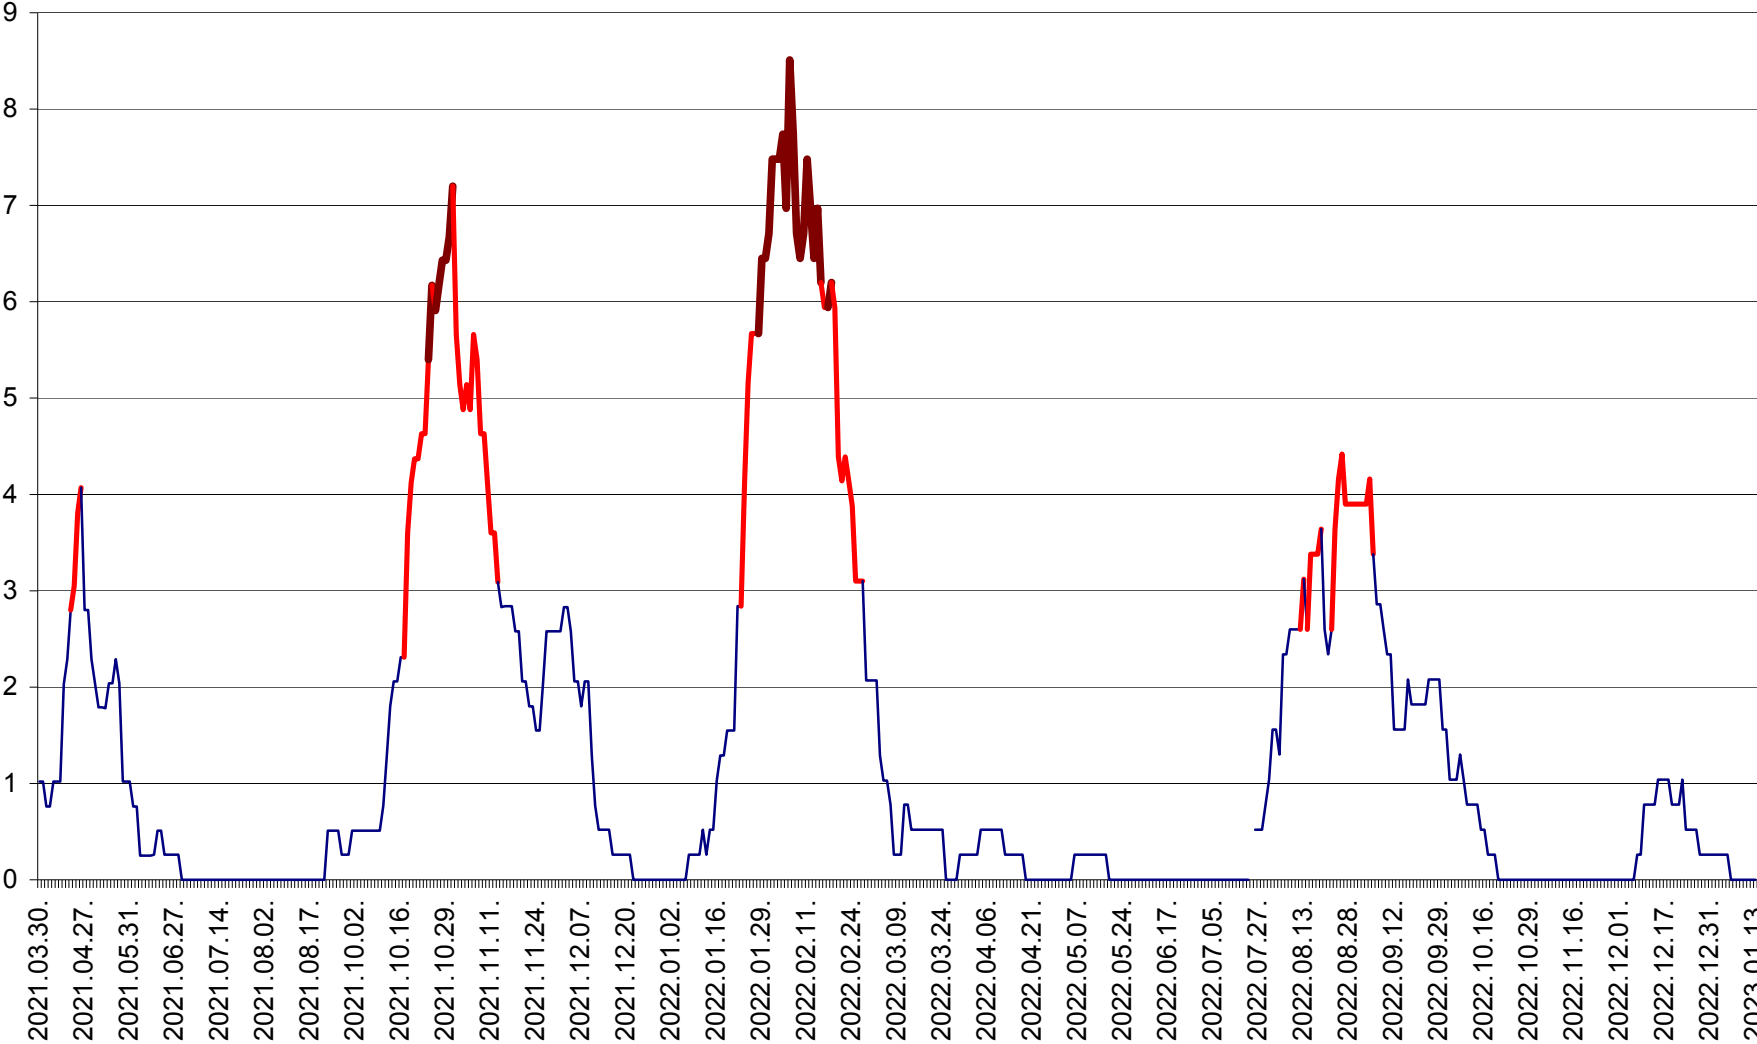

SÂNSIMION - Evolutia incidentei cumulate pe 14 zile la ‰ de locuitori
2021.04.01. - 2023.01.13.

SÂNTIMBRU - Evolutia incidentei cumulate pe 14 zile la ‰ de locuitori
2021.04.01. - 2023.01.13.

SĂRMAȘ - Evolutia incidentei cumulate pe 14 zile la ‰ de locuitori
2021.04.01. - 2023.01.13.

SATU MARE - Evolutia incidentei cumulate pe 14 zile la ‰ de locuitori
2021.04.01. - 2023.01.13.

SECUIENI - Evolutia incidentei cumulate pe 14 zile la ‰ de locuitori
2021.04.01. - 2023.01.13.

SICULENI - Evolutia incidentei cumulate pe 14 zile la ‰ de locuitori
2021.04.01. - 2023.01.13.

ȘIMONEȘTI - Evolutia incidentei cumulate pe 14 zile la ‰ de locuitori
2021.04.01. - 2023.01.13.

SUBCETATE - Evolutia incidentei cumulate pe 14 zile la ‰ de locuitori
2021.04.01. - 2023.01.13.

SUSENI - Evolutia incidentei cumulate pe 14 zile la ‰ de locuitori
2021.04.01. - 2023.01.13.