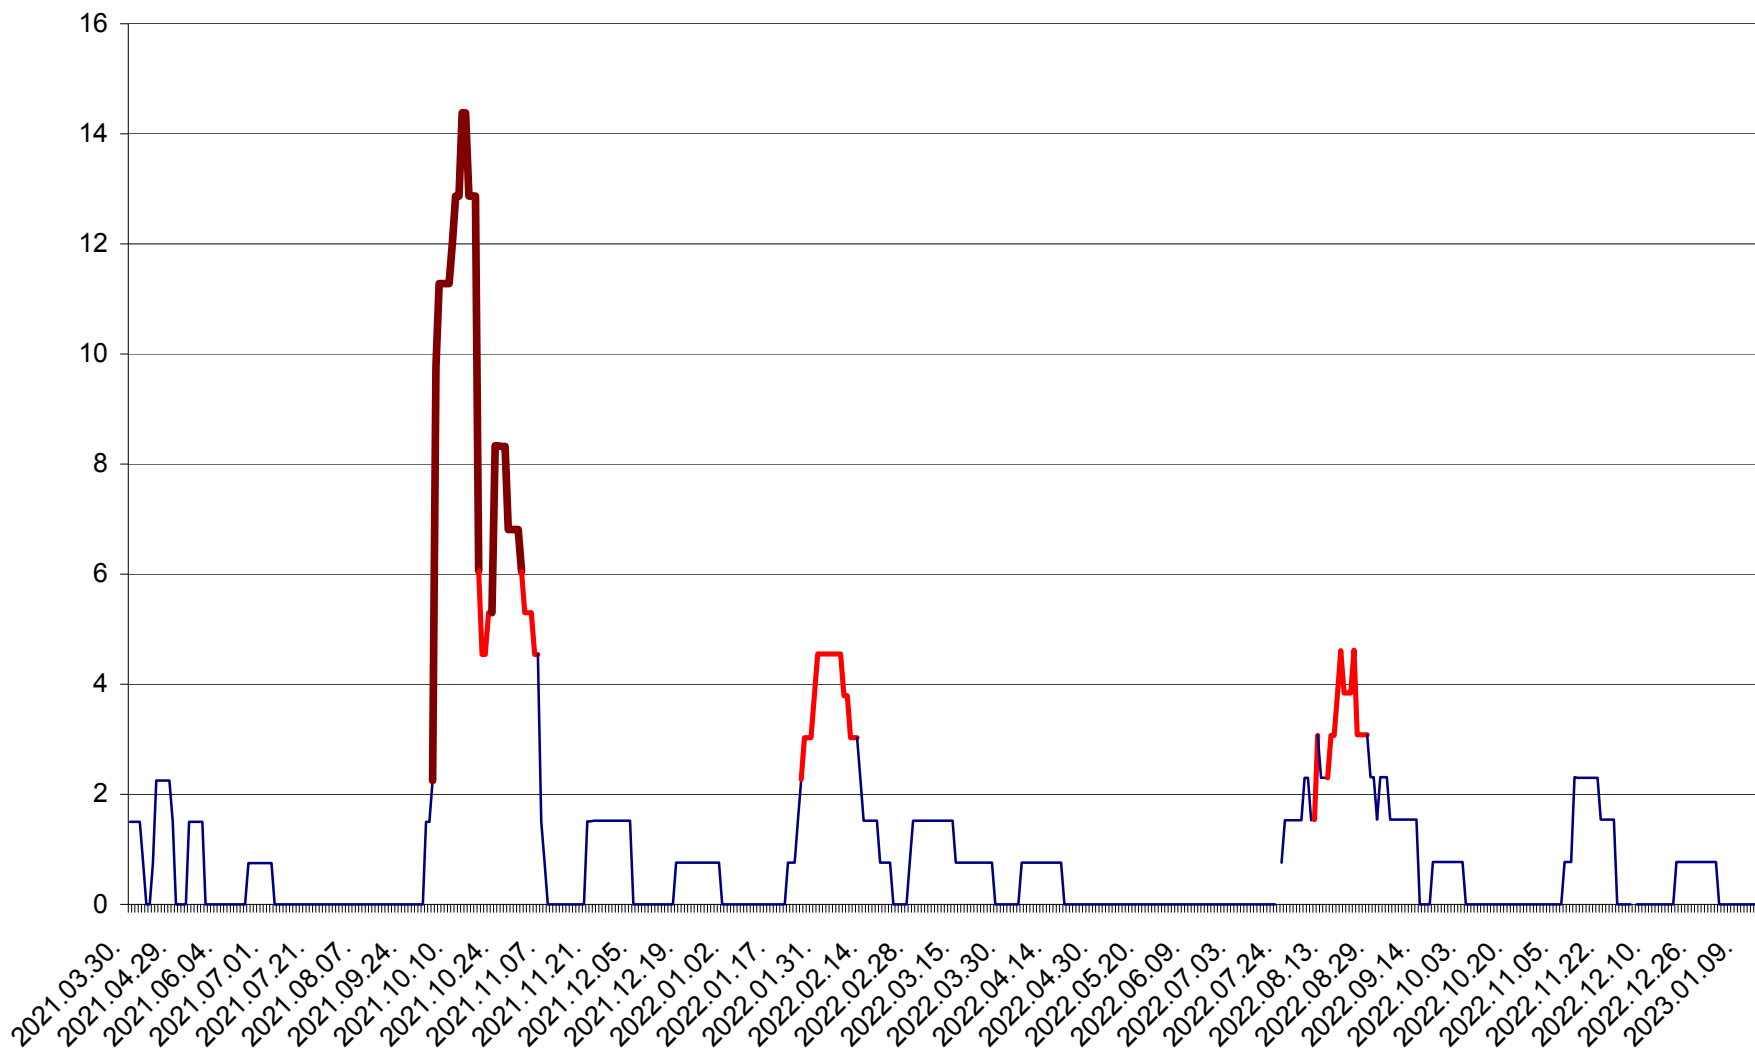

LELICENI - Evolutia incidentei cumulate pe 14 zile la ‰ de locuitori
2021.04.01. - 2023.01.13.

LUETA - Evolutia incidentei cumulate pe 14 zile la ‰ de locuitori
2021.04.01. - 2023.01.13.

LUNCA DE JOS - Evolutia incidentei cumulate pe 14 zile la ‰ de locuitori
2021.04.01. - 2023.01.13.

LUNCA DE SUS - Evolutia incidentei cumulate pe 14 zile la ‰ de locuitori
2021.04.01. - 2023.01.13.

LUPENI - Evolutia incidentei cumulate pe 14 zile la ‰ de locuitori
2021.04.01. - 2023.01.13.

MĂDĂRAȘ - Evolutia incidentei cumulate pe 14 zile la ‰ de locuitori
2021.04.01. - 2023.01.13.

MĂRTINIȘ - Evolutia incidentei cumulate pe 14 zile la ‰ de locuitori
2021.04.01. - 2023.01.13.

MEREȘTI - Evolutia incidentei cumulate pe 14 zile la ‰ de locuitori
2021.04.01. - 2023.01.13.

MUNICIPIUL MIERCUREA-CIUC - Evolutia incidentei cumulate pe 14 zile la ‰ de locuitori
2021.04.01. - 2023.01.13.

MIHĂILENI - Evolutia incidentei cumulate pe 14 zile la ‰ de locuitori
2021.04.01. - 2023.01.13.

MUGENI - Evolutia incidentei cumulate pe 14 zile la ‰ de locuitori
2021.04.01. - 2023.01.13.

OCLAND - Evolutia incidentei cumulate pe 14 zile la ‰ de locuitori
2021.04.01. - 2023.01.13.