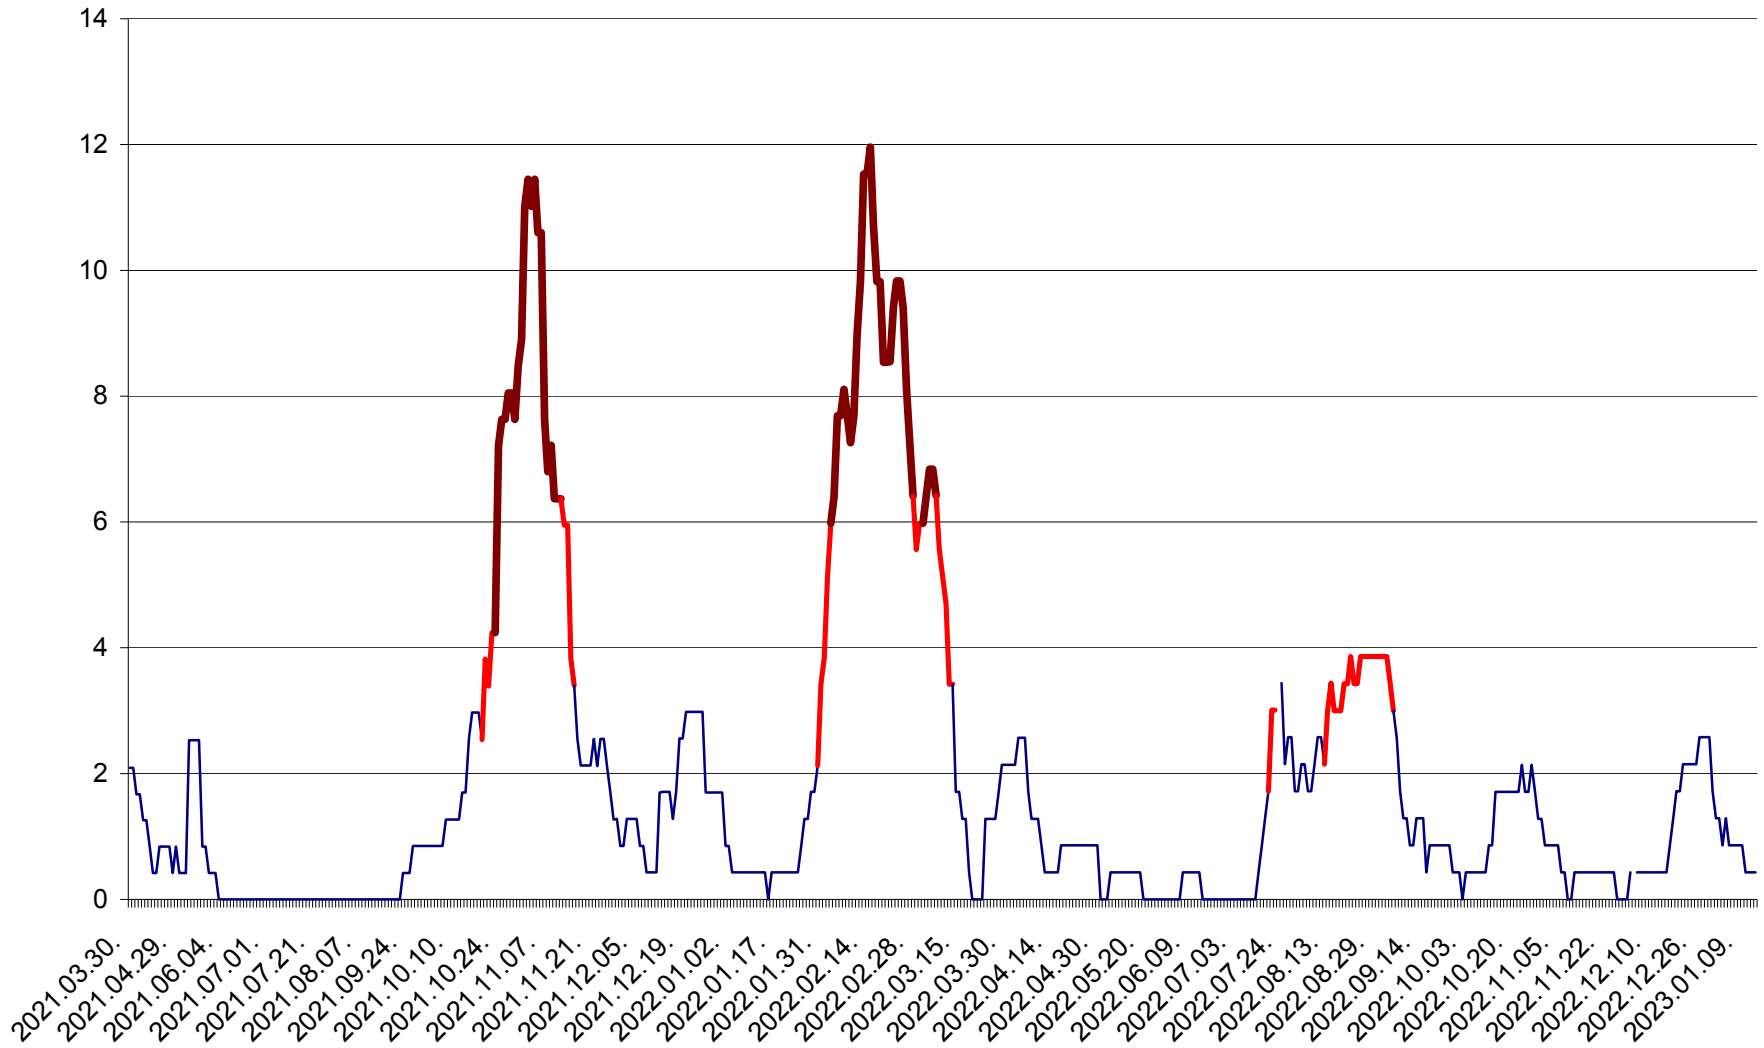

ORAȘ CRISTURU SECUIESC - Evolutia incidentei cumulate pe 14 zile la ‰ de locuitori
2021.04.01. - 2023.01.13.

DĂNEȘTI - Evolutia incidentei cumulate pe 14 zile la ‰ de locuitori
2021.04.01. - 2023.01.13.

DÂRJIU - Evolutia incidentei cumulate pe 14 zile la ‰ de locuitori
2021.04.01. - 2023.01.13.

DEALU - Evolutia incidentei cumulate pe 14 zile la ‰ de locuitori
2021.04.01. - 2023.01.13.

DITRĂU - Evolutia incidentei cumulate pe 14 zile la ‰ de locuitori
2021.04.01. - 2023.01.13.

FELICENI - Evolutia incidentei cumulate pe 14 zile la ‰ de locuitori
2021.04.01. - 2023.01.13.

FRUMOASA - Evolutia incidentei cumulate pe 14 zile la ‰ de locuitori
2021.04.01. - 2023.01.13.

GĂLĂUȚAȘ - Evoluția incidenței cumulate pe 14 zile la ‰ de locuitori
2021.04.01. - 2023.01.13.

LELICENI - Evolutia incidentei cumulate pe 14 zile la ‰ de locuitori
2021.04.01. - 2023.01.13.

LUETA - Evolutia incidentei cumulate pe 14 zile la ‰ de locuitori
2021.04.01. - 2023.01.13.

LUNCA DE JOS - Evolutia incidentei cumulate pe 14 zile la ‰ de locuitori
2021.04.01. - 2023.01.13.