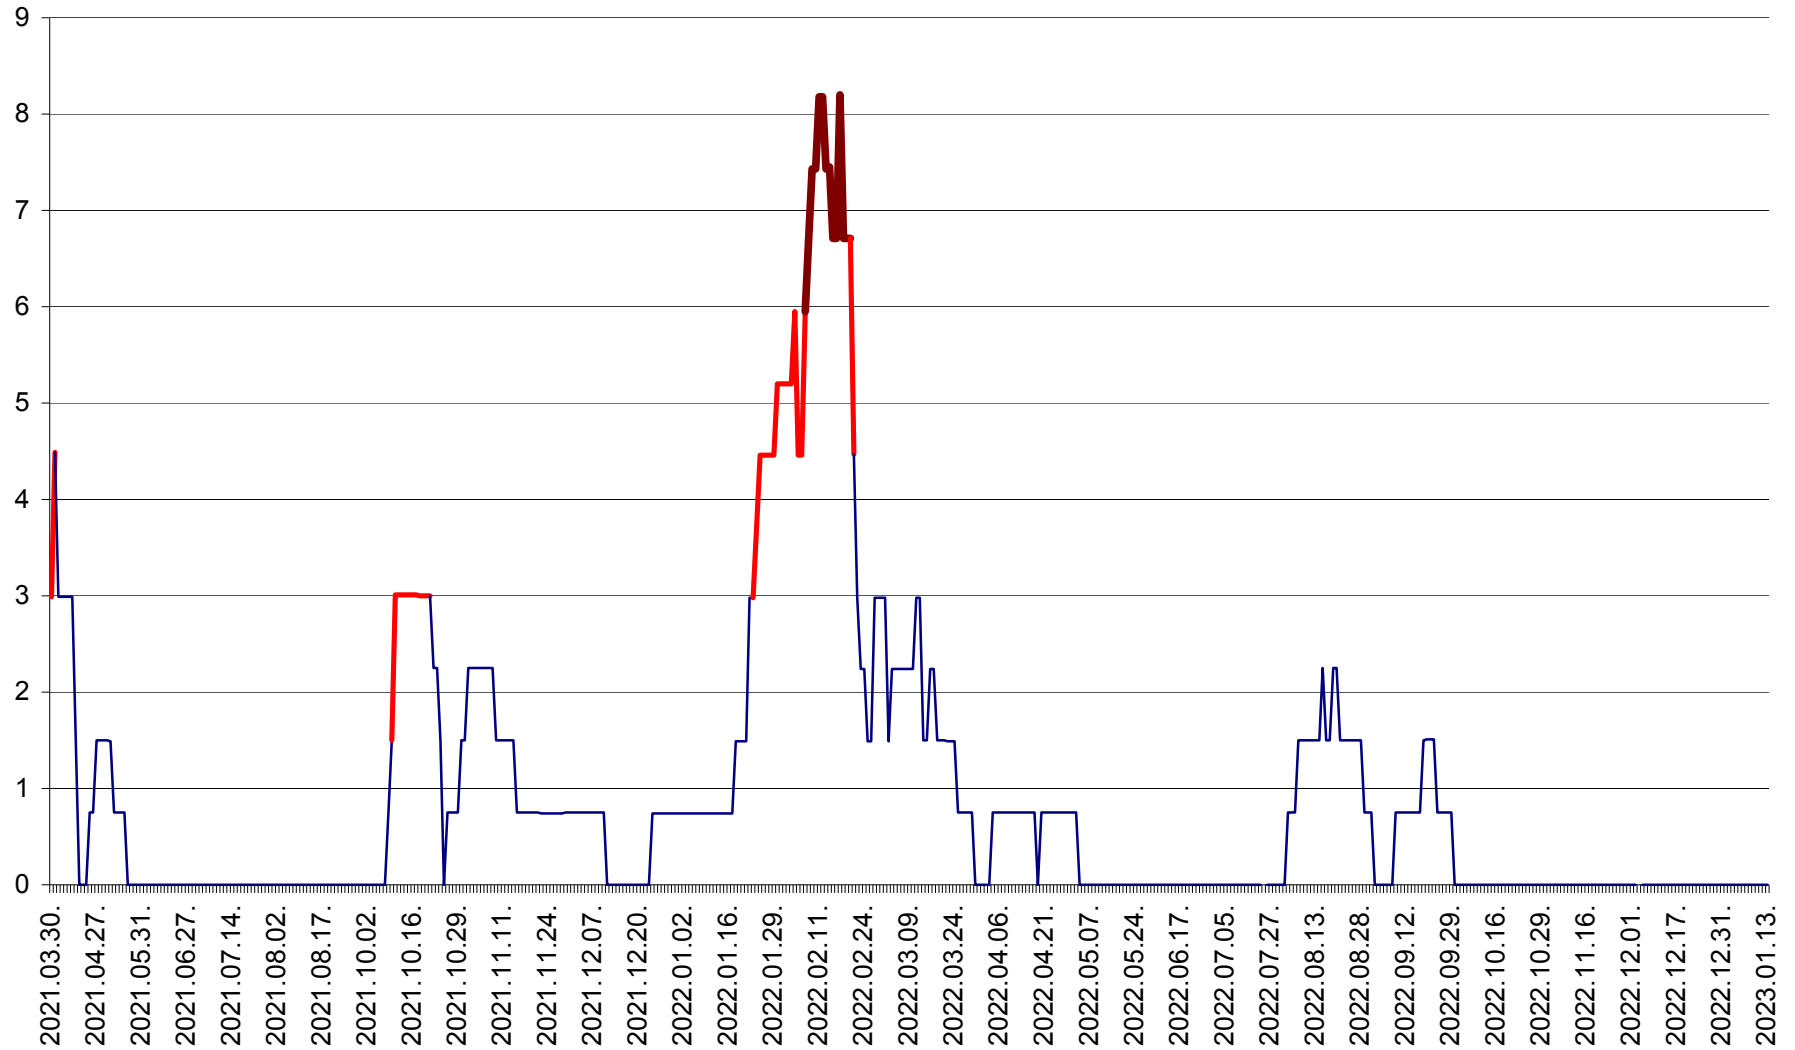

LELICENI - Evolutia incidentei cumulate pe 14 zile la ‰ de locuitori
2021.04.01. - 2023.01.13.

LUETA - Evolutia incidentei cumulate pe 14 zile la ‰ de locuitori
2021.04.01. - 2023.01.13.

LUNCA DE JOS - Evolutia incidentei cumulate pe 14 zile la ‰ de locuitori
2021.04.01. - 2023.01.13.

LUNCA DE SUS - Evolutia incidentei cumulate pe 14 zile la ‰ de locuitori
2021.04.01. - 2023.01.13.

LUPENI - Evolutia incidentei cumulate pe 14 zile la ‰ de locuitori
2021.04.01. - 2023.01.13.

MĂDĂRAȘ - Evolutia incidentei cumulate pe 14 zile la ‰ de locuitori
2021.04.01. - 2023.01.13.

MĂRTINIȘ - Evolutia incidentei cumulate pe 14 zile la ‰ de locuitori
2021.04.01. - 2023.01.13.

MEREȘTI - Evolutia incidentei cumulate pe 14 zile la ‰ de locuitori
2021.04.01. - 2023.01.13.

MUNICIPIUL MIERCUREA-CIUC - Evolutia incidentei cumulate pe 14 zile la ‰ de locuitori
2021.04.01. - 2023.01.13.