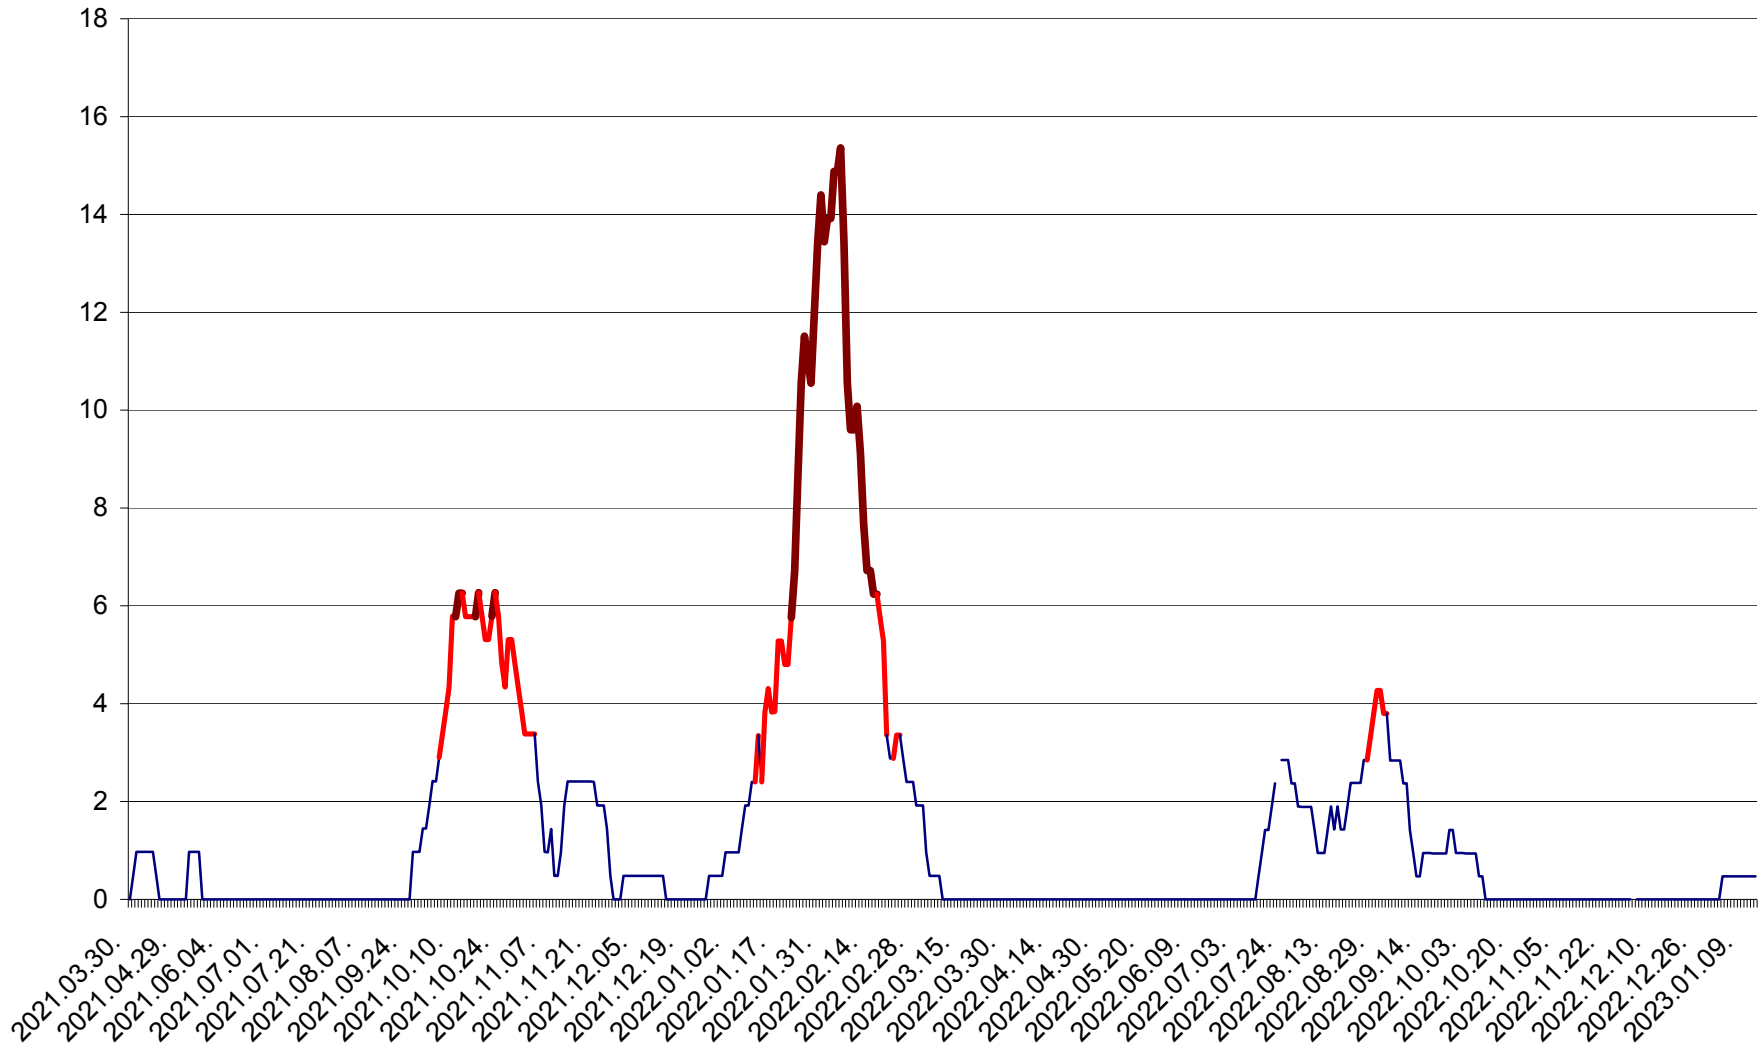

MĂRTINIȘ - Evolutia incidentei cumulate pe 14 zile la ‰ de locuitori
2021.04.01. - 2023.01.13.

MEREȘTI - Evolutia incidentei cumulate pe 14 zile la ‰ de locuitori
2021.04.01. - 2023.01.13.

MUNICIPIUL MIERCUREA-CIUC - Evolutia incidentei cumulate pe 14 zile la ‰ de locuitori
2021.04.01. - 2023.01.13.

MIHĂILENI - Evolutia incidentei cumulate pe 14 zile la ‰ de locuitori
2021.04.01. - 2023.01.13.

MUGENI - Evolutia incidentei cumulate pe 14 zile la ‰ de locuitori
2021.04.01. - 2023.01.13.

OCLAND - Evolutia incidentei cumulate pe 14 zile la ‰ de locuitori
2021.04.01. - 2023.01.13.

MUNICIPIUL ODORHEIU SECUIESC - Evolutia incidentei cumulate pe 14 zile la ‰ de locuitori
2021.04.01. - 2023.01.13.

PĂULENI-CIUC - Evolutia incidentei cumulate pe 14 zile la ‰ de locuitori
2021.04.01. - 2023.01.13.