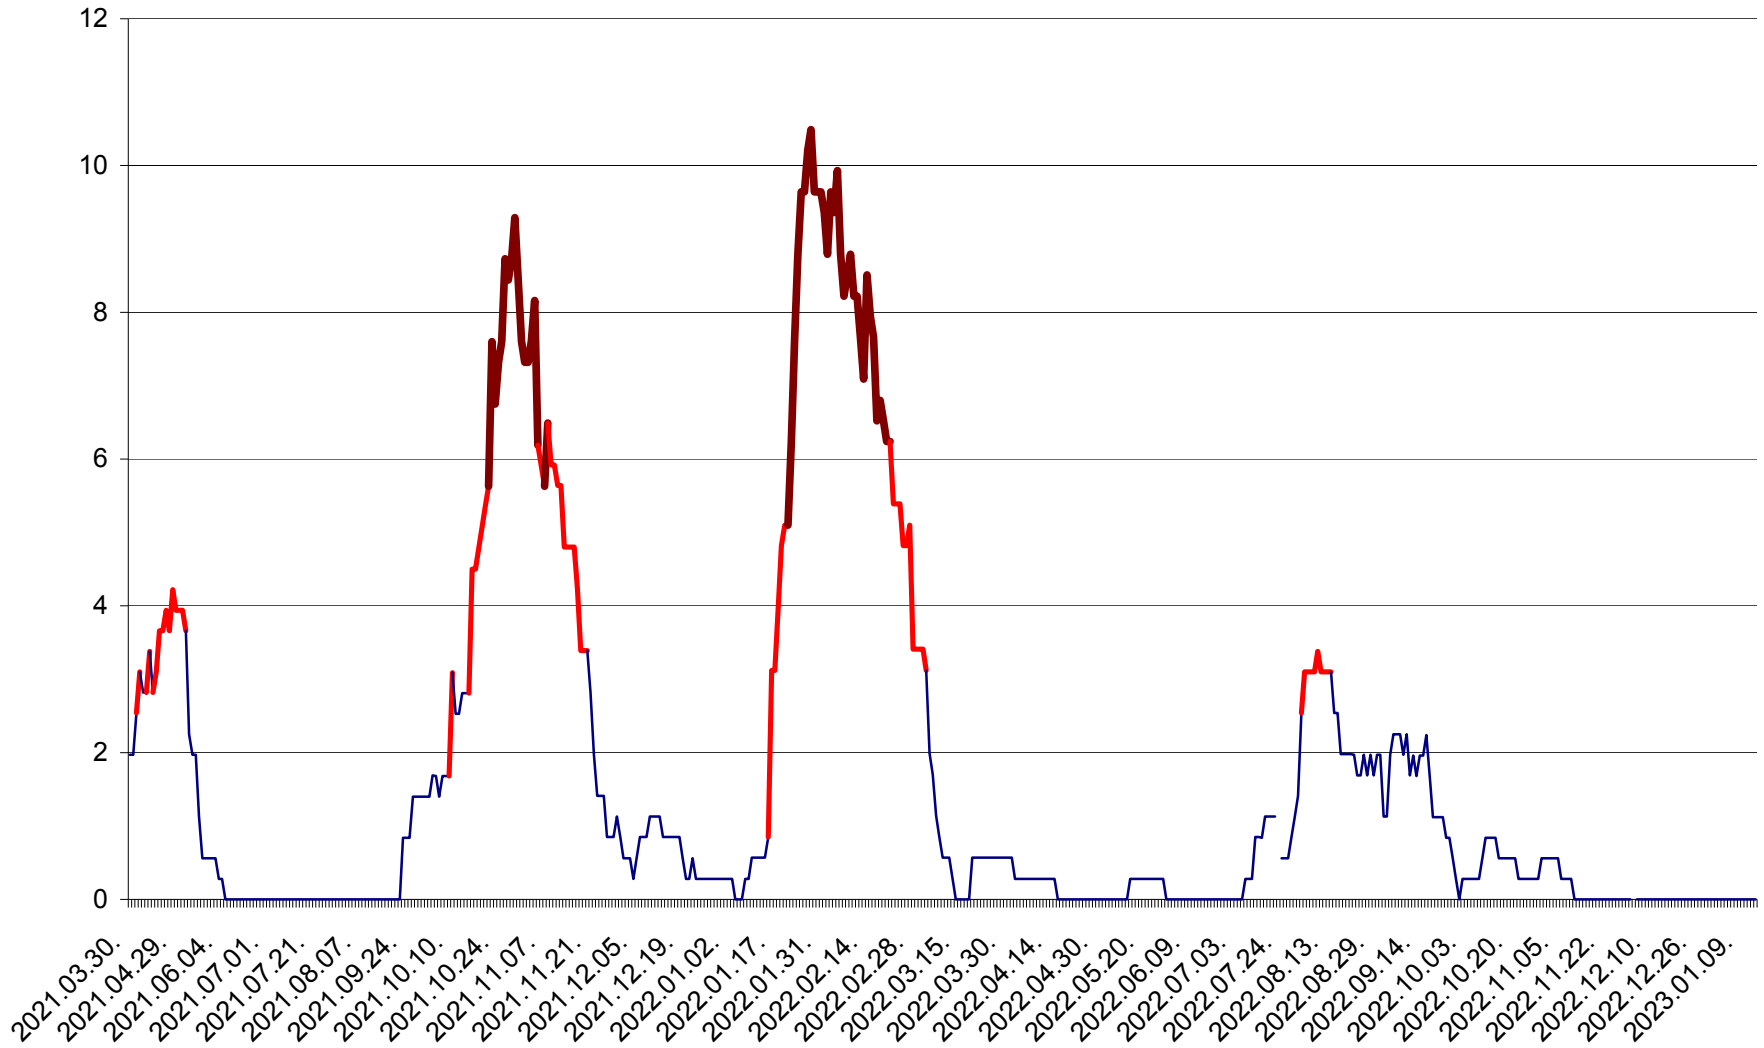

ORAȘ CRISTURU SECUIESC - Evolutia incidentei cumulate pe 14 zile la ‰ de locuitori
2021.04.01. - 2023.01.13.

DĂNEȘTI - Evolutia incidentei cumulate pe 14 zile la ‰ de locuitori
2021.04.01. - 2023.01.13.

DÂRJIU - Evolutia incidentei cumulate pe 14 zile la ‰ de locuitori
2021.04.01. - 2023.01.13.

DEALU - Evolutia incidentei cumulate pe 14 zile la ‰ de locuitori
2021.04.01. - 2023.01.13.

DITRĂU - Evolutia incidentei cumulate pe 14 zile la ‰ de locuitori
2021.04.01. - 2023.01.13.

FELICENI - Evolutia incidentei cumulate pe 14 zile la ‰ de locuitori
2021.04.01. - 2023.01.13.

FRUMOASA - Evolutia incidentei cumulate pe 14 zile la ‰ de locuitori
2021.04.01. - 2023.01.13.

GĂLĂUȚAȘ - Evoluția incidenței cumulate pe 14 zile la ‰ de locuitori
2021.04.01. - 2023.01.13.

LELICENI - Evolutia incidentei cumulate pe 14 zile la ‰ de locuitori
2021.04.01. - 2023.01.13.

LUETA - Evolutia incidentei cumulate pe 14 zile la ‰ de locuitori
2021.04.01. - 2023.01.13.

LUNCA DE JOS - Evolutia incidentei cumulate pe 14 zile la ‰ de locuitori
2021.04.01. - 2023.01.13.