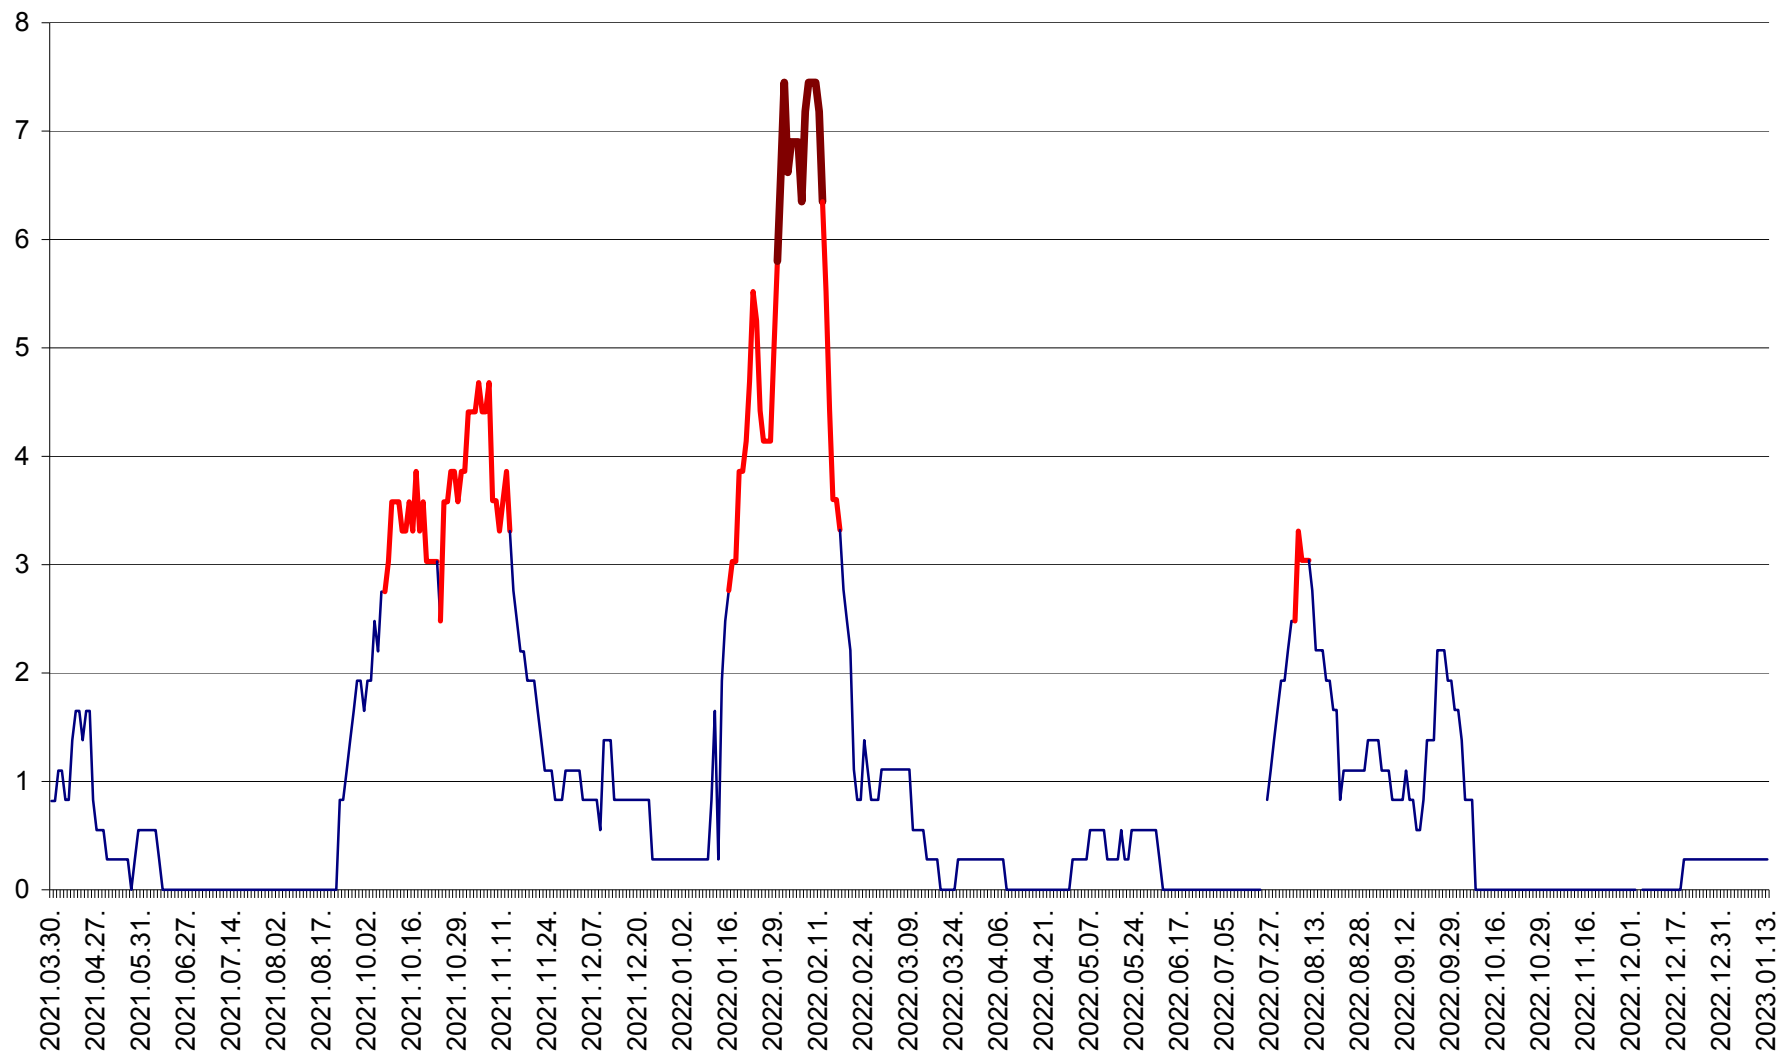

RACU - Evolutia incidentei cumulate pe 14 zile la ‰ de locuitori
2021.04.01. - 2023.01.13.

REMETEA - Evolutia incidentei cumulate pe 14 zile la % de locuitori
2021.04.01. - 2023.01.13.

SĂCEL - Evolutia incidentei cumulate pe 14 zile la ‰ de locuitori
2021.04.01. - 2023.01.13.

SÂNCRĂIENI - Evolutia incidentei cumulate pe 14 zile la ‰ de locuitori
2021.04.01. - 2023.01.13.

SÂNDOMINIC - Evolutia incidentei cumulate pe 14 zile la ‰ de locuitori
2021.04.01. - 2023.01.13.

SÂNMARTIN - Evolutia incidentei cumulate pe 14 zile la ‰ de locuitori
2021.04.01. - 2023.01.13.

SÂNSIMION - Evolutia incidentei cumulate pe 14 zile la ‰ de locuitori
2021.04.01. - 2023.01.13.

SÂNTIMBRU - Evolutia incidentei cumulate pe 14 zile la ‰ de locuitori
2021.04.01. - 2023.01.13.

SĂRMAȘ - Evolutia incidentei cumulate pe 14 zile la ‰ de locuitori
2021.04.01. - 2023.01.13.