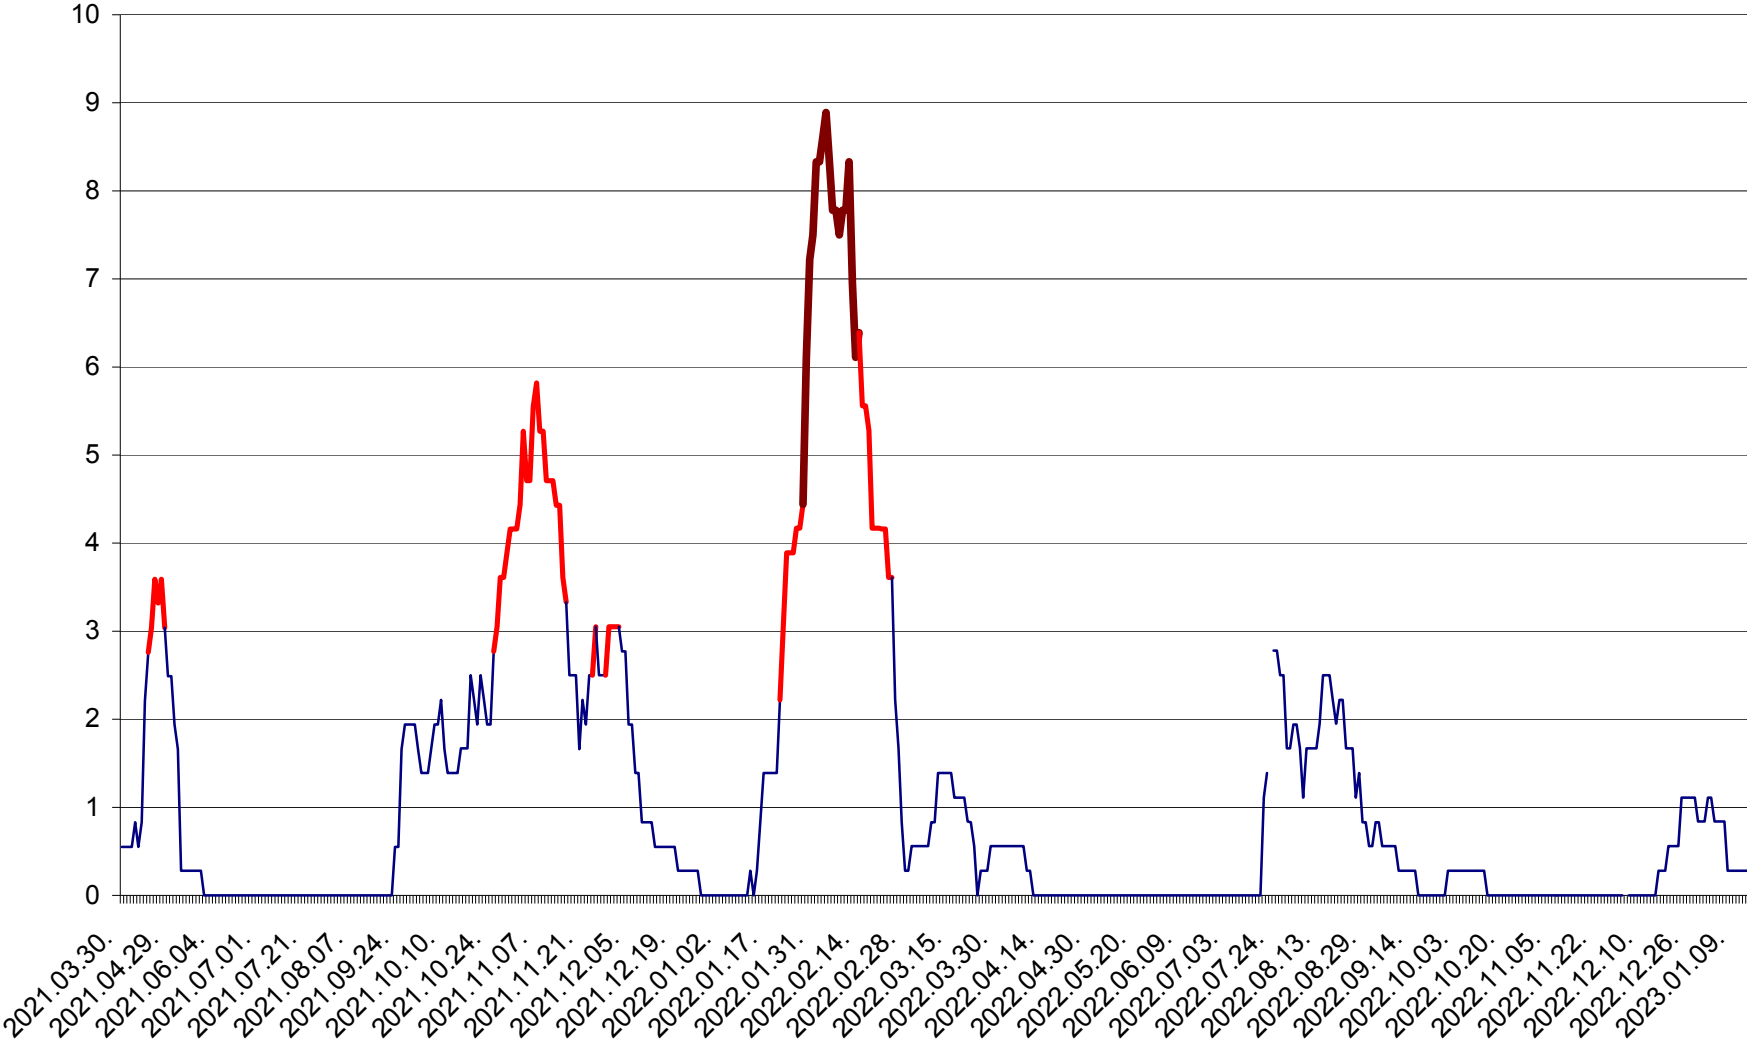

LELICENI - Evolutia incidentei cumulate pe 14 zile la ‰ de locuitori
2021.04.01. - 2023.01.13.

LUETA - Evolutia incidentei cumulate pe 14 zile la ‰ de locuitori
2021.04.01. - 2023.01.13.

LUNCA DE JOS - Evolutia incidentei cumulate pe 14 zile la ‰ de locuitori
2021.04.01. - 2023.01.13.

LUNCA DE SUS - Evolutia incidentei cumulate pe 14 zile la ‰ de locuitori
2021.04.01. - 2023.01.13.

LUPENI - Evolutia incidentei cumulate pe 14 zile la ‰ de locuitori
2021.04.01. - 2023.01.13.

MĂDĂRAȘ - Evolutia incidentei cumulate pe 14 zile la ‰ de locuitori
2021.04.01. - 2023.01.13.

MĂRTINIȘ - Evolutia incidentei cumulate pe 14 zile la ‰ de locuitori
2021.04.01. - 2023.01.13.

MEREȘTI - Evolutia incidentei cumulate pe 14 zile la ‰ de locuitori
2021.04.01. - 2023.01.13.

MUNICIPIUL MIERCUREA-CIUC - Evolutia incidentei cumulate pe 14 zile la ‰ de locuitori
2021.04.01. - 2023.01.13.

MIHĂILENI - Evolutia incidentei cumulate pe 14 zile la ‰ de locuitori
2021.04.01. - 2023.01.13.

MUGENI - Evolutia incidentei cumulate pe 14 zile la ‰ de locuitori
2021.04.01. - 2023.01.13.

OCLAND - Evolutia incidentei cumulate pe 14 zile la ‰ de locuitori
2021.04.01. - 2023.01.13.