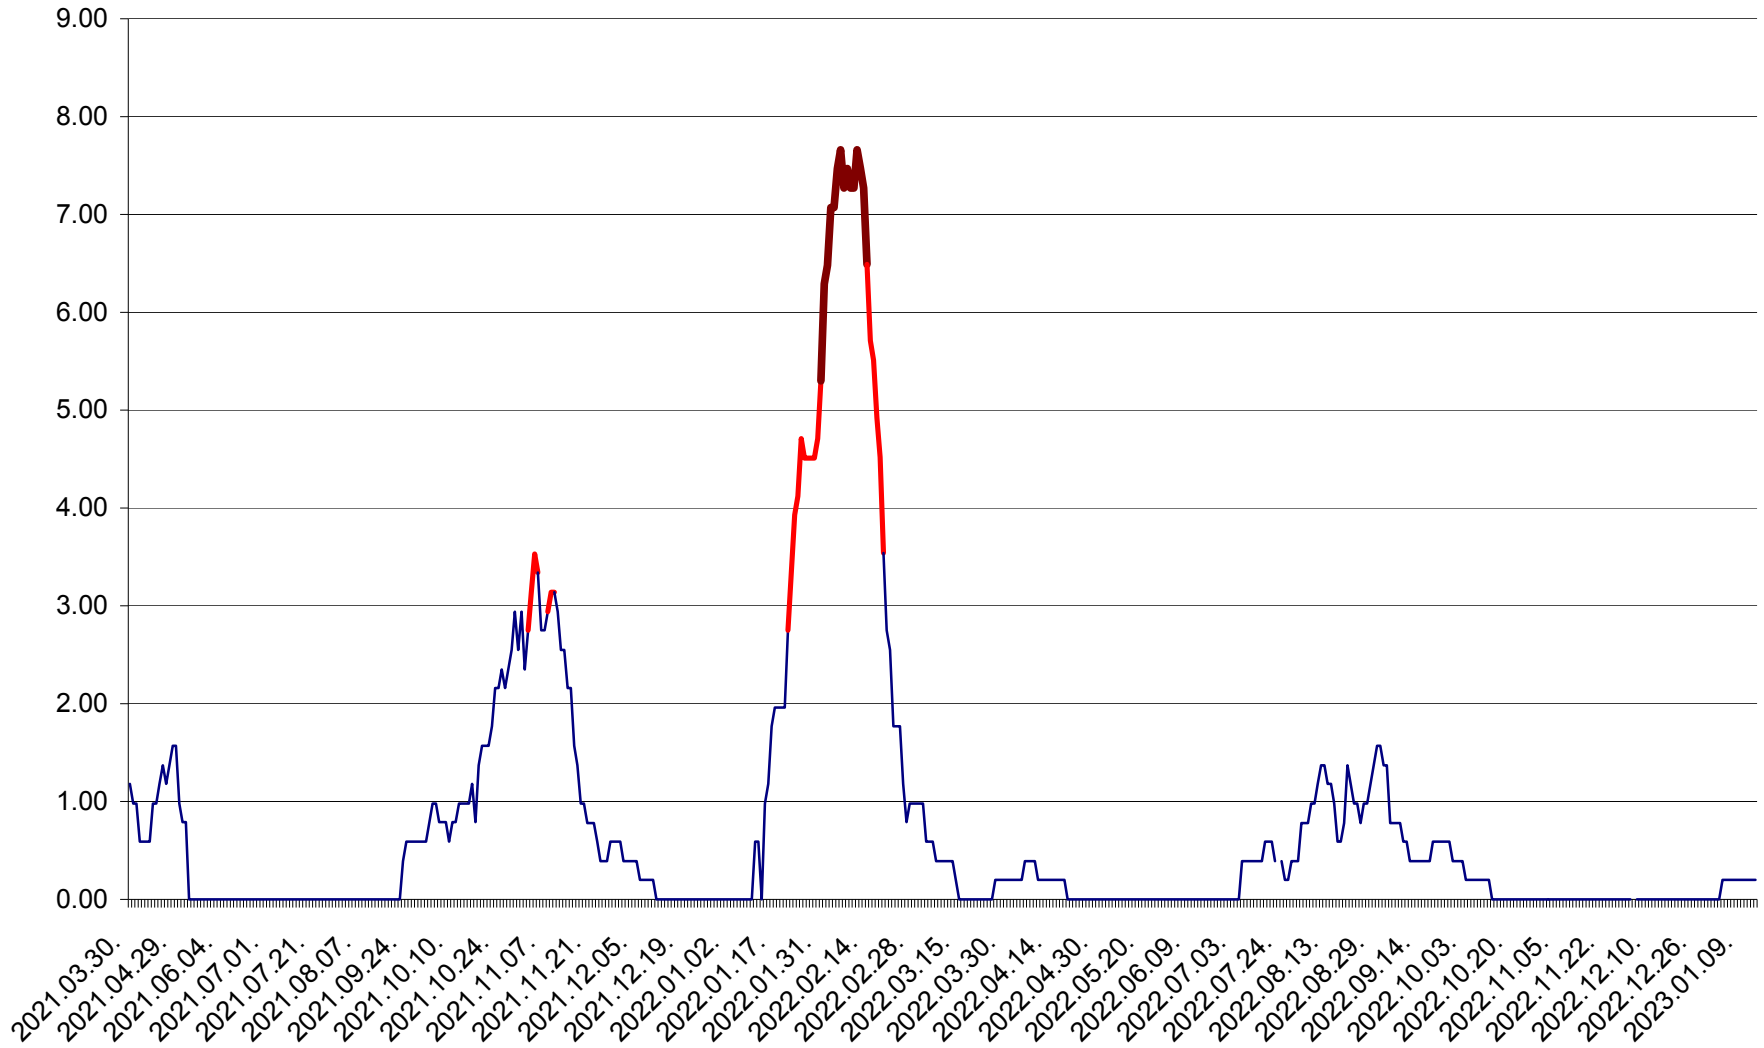

ORAȘ BĂLAN - Evoluția incidenței cumulate pe 14 zile la ‰ de locuitori
2021.04.01. - 2023.01.13.

BILBOR - Evolutia incidentei cumulate pe 14 zile la ‰ de locuitori
2021.04.01. - 2023.01.13.

ORAȘ BORSEC - Evolutia incidentei cumulate pe 14 zile la ‰ de locuitori
2021.04.01. - 2023.01.13.

BRĂDEȘTI - Evoluția incidenței cumulate pe 14 zile la ‰ de locuitori
2021.04.01. - 2023.01.13.

CĂPÂLNIȚA - Evoluția incidenței cumulate pe 14 zile la ‰ de locuitori
2021.04.01. - 2023.01.13.

CÂRȚA - Evolutia incidentei cumulate pe 14 zile la ‰ de locuitori
2021.04.01. - 2023.01.13.

CICEU - Evolutia incidentei cumulate pe 14 zile la ‰ de locuitori
2021.04.01. - 2023.01.13.

CIUCSÂNGEORGIU - Evolutia incidentei cumulate pe 14 zile la ‰ de locuitori
2021.04.01. - 2023.01.13.

CIUMANI - Evolutia incidentei cumulate pe 14 zile la ‰ de locuitori
2021.04.01. - 2023.01.13.

CORBU - Evolutia incidentei cumulate pe 14 zile la ‰ de locuitori
2021.04.01. - 2023.01.13.

CORUND - Evolutia incidentei cumulate pe 14 zile la ‰ de locuitori
2021.04.01. - 2023.01.13.

COZMENI - Evolutia incidentei cumulate pe 14 zile la ‰ de locuitori
2021.04.01. - 2023.01.13.