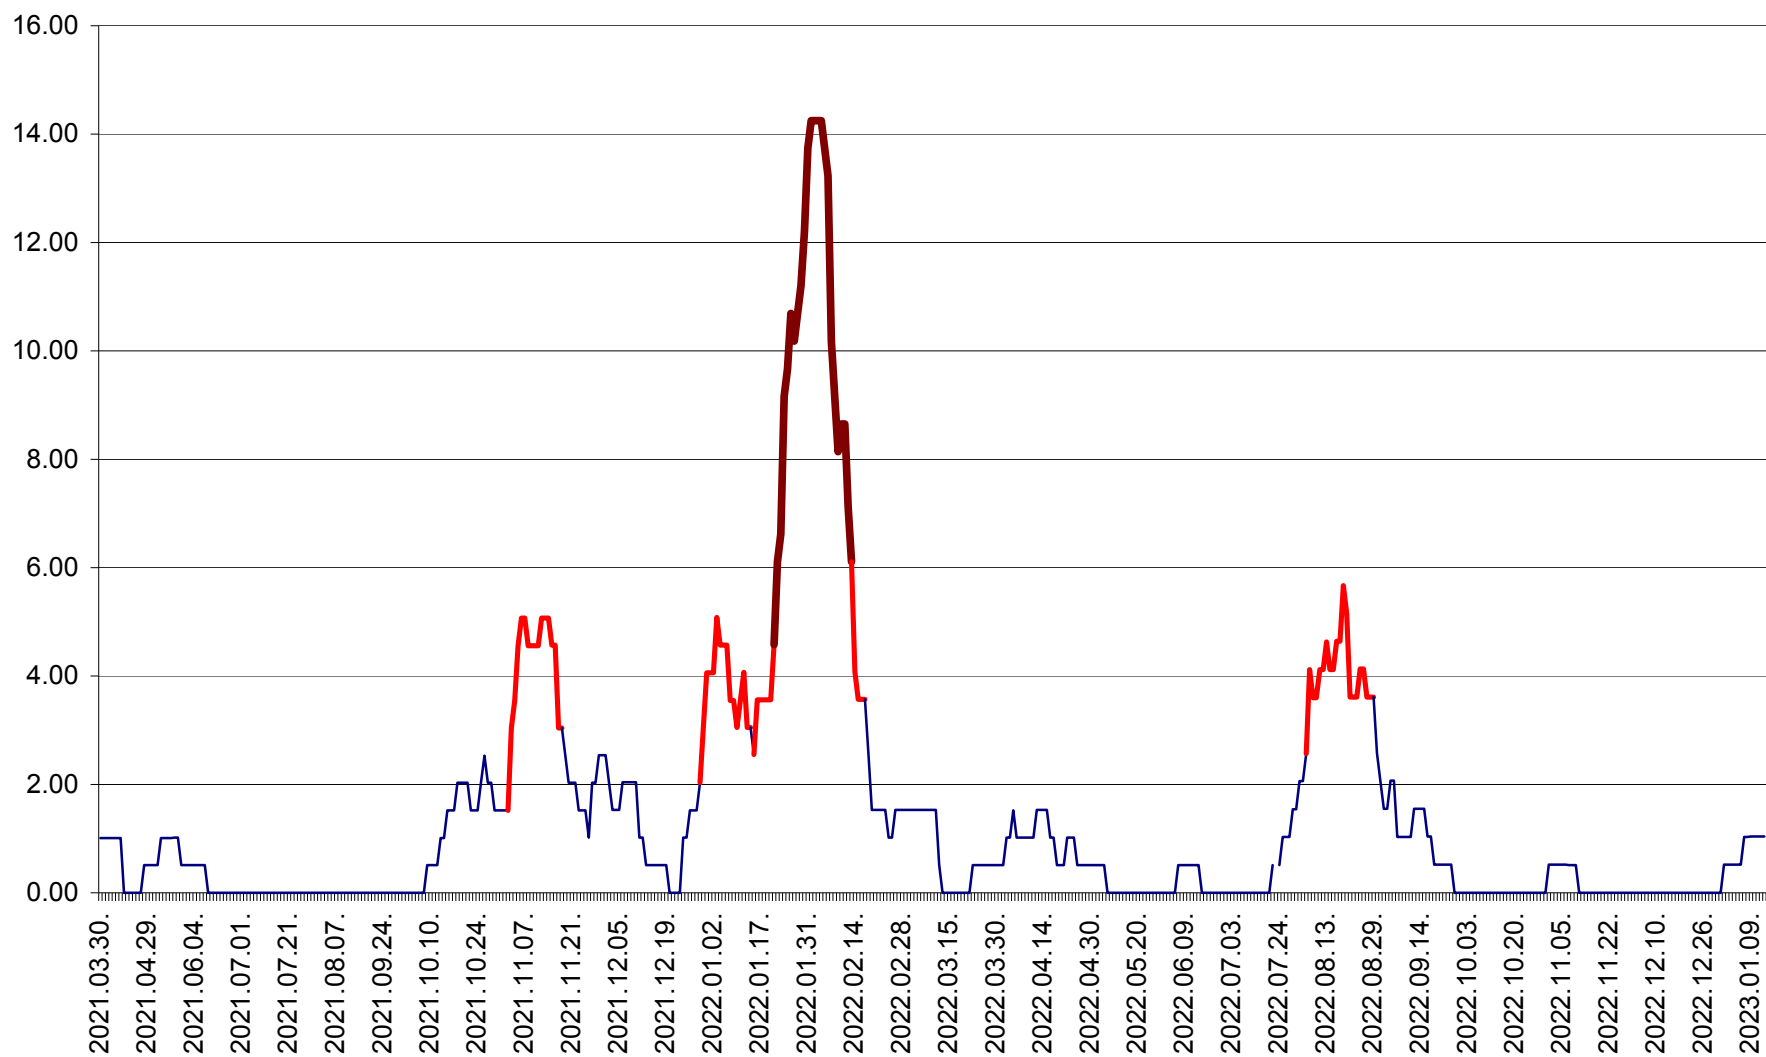

TUȘNAD - Evolutia incidentei cumulate pe 14 zile la ‰ de locuitori
2021.04.01. - 2023.01.13.

ULIEȘ - Evolutia incidentei cumulate pe 14 zile la ‰ de locuitori
2021.04.01. - 2023.01.13.

VĂRȘAG - Evolutia incidentei cumulate pe 14 zile la ‰ de locuitori
2021.04.01. - 2023.01.13.

ORAȘ VLĂHIȚA - Evolutia incidentei cumulate pe 14 zile la ‰ de locuitori
2021.04.01. - 2023.01.13.

VOȘLĂBENI - Evolutia incidentei cumulate pe 14 zile la ‰ de locuitori
2021.04.01. - 2023.01.13.

ZETEA - Evolutia incidentei cumulate pe 14 zile la ‰ de locuitori
2021.04.01. - 2023.01.13.