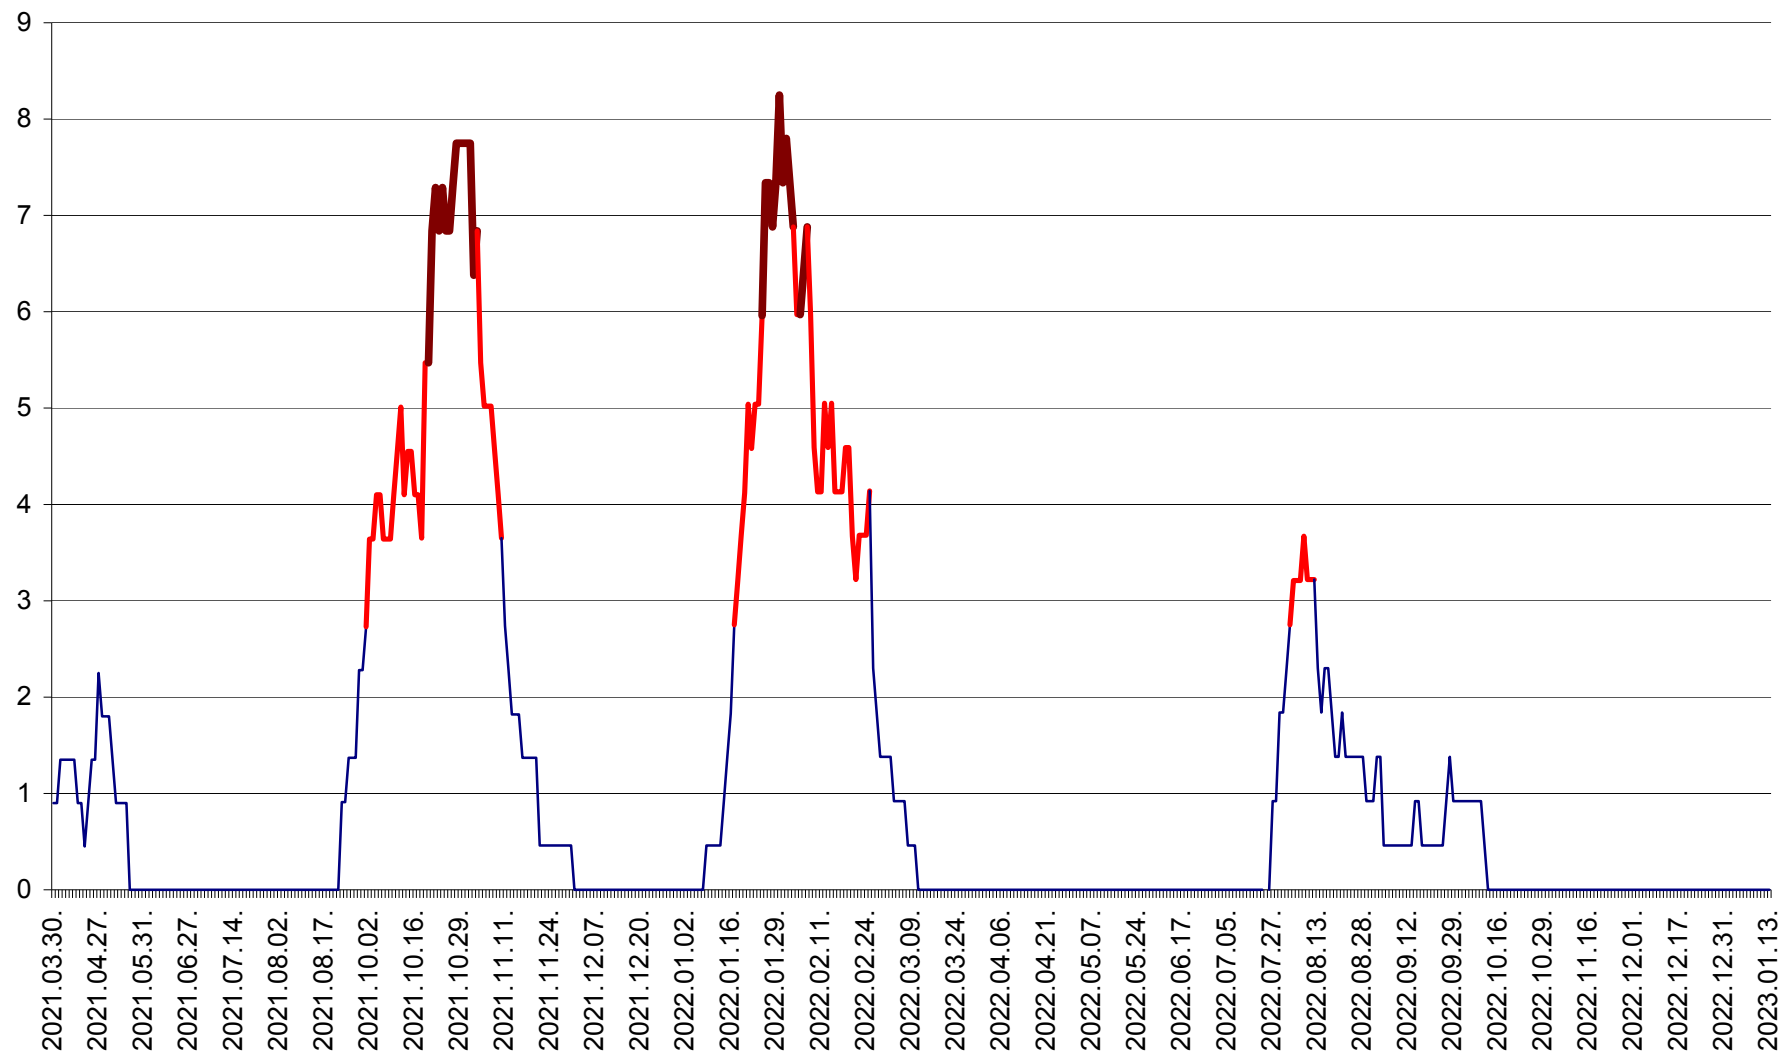

RACU - Evolutia incidentei cumulate pe 14 zile la ‰ de locuitori
2021.04.01. - 2023.01.13.

REMETEA - Evolutia incidentei cumulate pe 14 zile la % de locuitori
2021.04.01. - 2023.01.13.

SĂCEL - Evolutia incidentei cumulate pe 14 zile la ‰ de locuitori
2021.04.01. - 2023.01.13.

SÂNCRĂIENI - Evolutia incidentei cumulate pe 14 zile la ‰ de locuitori
2021.04.01. - 2023.01.13.

SÂNDOMINIC - Evolutia incidentei cumulate pe 14 zile la ‰ de locuitori
2021.04.01. - 2023.01.13.

SÂNMARTIN - Evolutia incidentei cumulate pe 14 zile la ‰ de locuitori
2021.04.01. - 2023.01.13.

SÂNSIMION - Evolutia incidentei cumulate pe 14 zile la ‰ de locuitori
2021.04.01. - 2023.01.13.

SÂNTIMBRU - Evolutia incidentei cumulate pe 14 zile la ‰ de locuitori
2021.04.01. - 2023.01.13.

SĂRMAȘ - Evolutia incidentei cumulate pe 14 zile la ‰ de locuitori
2021.04.01. - 2023.01.13.