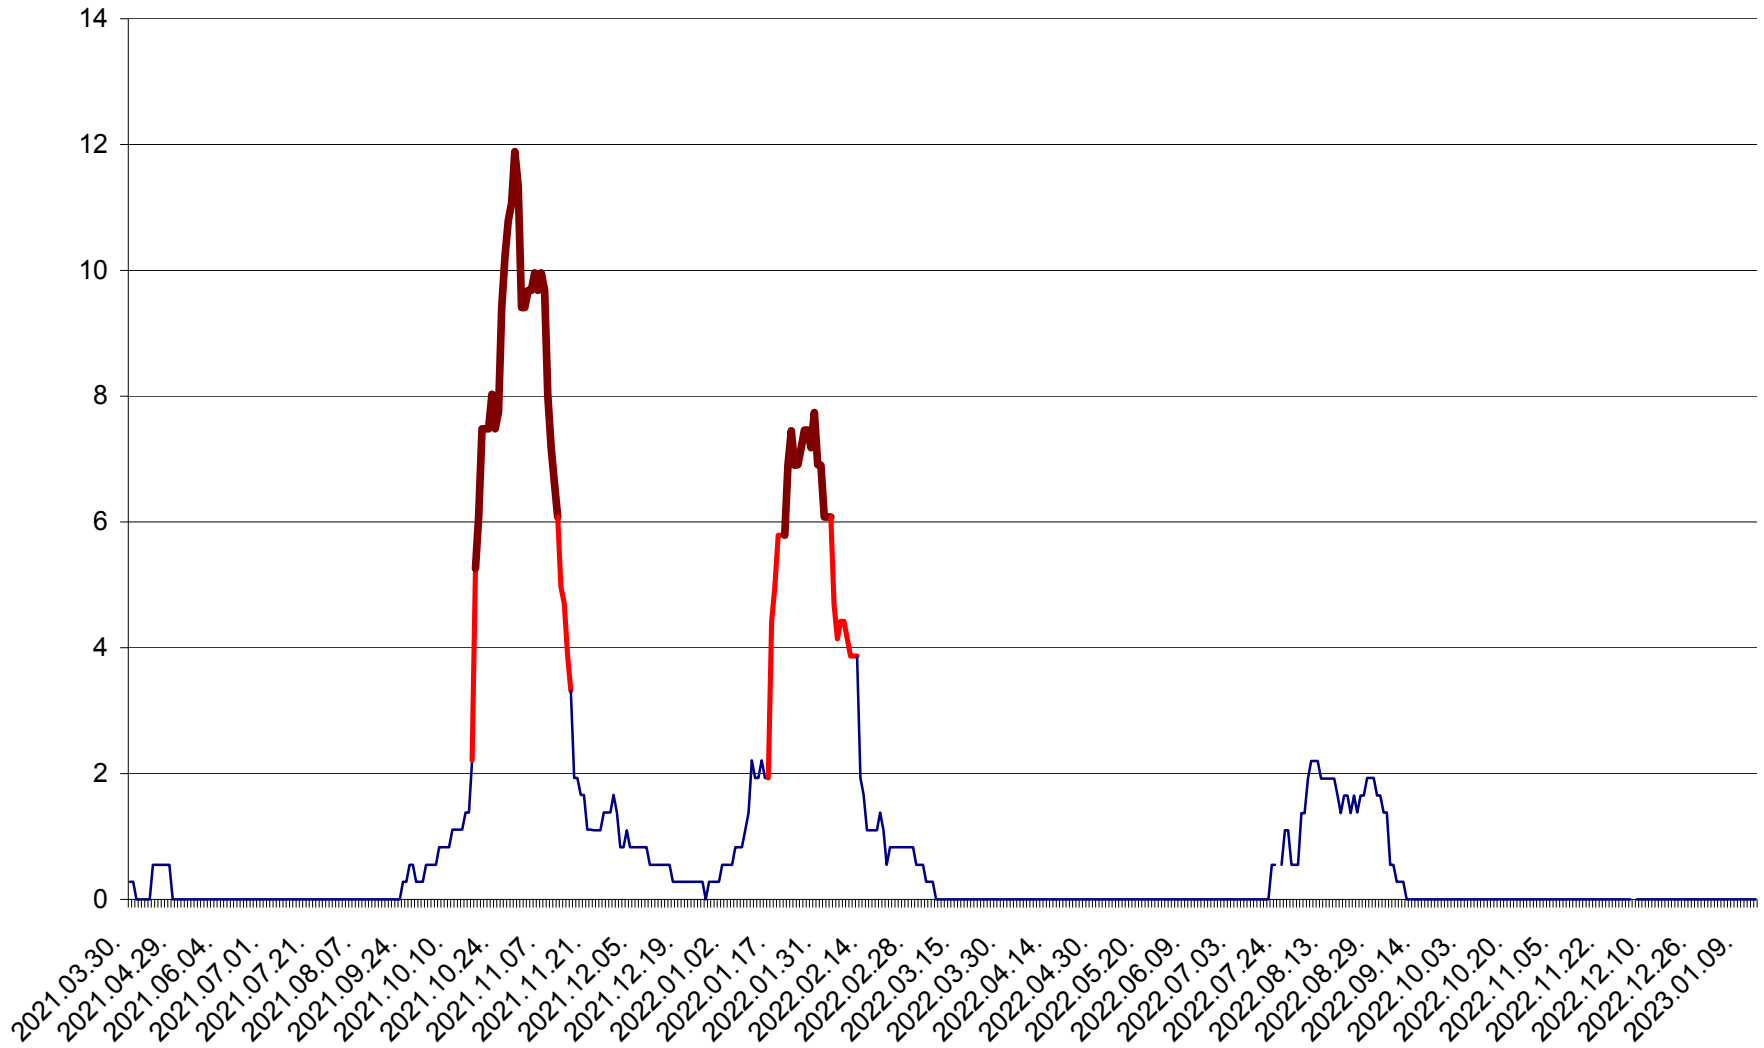

DÂRJIU - Evolutia incidentei cumulate pe 14 zile la ‰ de locuitori
2021.04.01. - 2023.01.13.

DEALU - Evolutia incidentei cumulate pe 14 zile la ‰ de locuitori
2021.04.01. - 2023.01.13.

DITRĂU - Evolutia incidentei cumulate pe 14 zile la ‰ de locuitori
2021.04.01. - 2023.01.13.

FELICENI - Evolutia incidentei cumulate pe 14 zile la ‰ de locuitori
2021.04.01. - 2023.01.13.

FRUMOASA - Evolutia incidentei cumulate pe 14 zile la ‰ de locuitori
2021.04.01. - 2023.01.13.

GĂLĂUȚAȘ - Evoluția incidenței cumulate pe 14 zile la ‰ de locuitori
2021.04.01. - 2023.01.13.

MUNICIPIUL GHEORGHENI - Evolutia incidentei cumulate pe 14 zile la ‰ de locuitori
2021.04.01. - 2023.01.13.

JOSENI - Evolutia incidentei cumulate pe 14 zile la ‰ de locuitori
2021.04.01. - 2023.01.13.

LĂZAREA - Evolutia incidentei cumulate pe 14 zile la % de locuitori
2021.04.01. - 2023.01.13.

LELICENI - Evolutia incidentei cumulate pe 14 zile la ‰ de locuitori
2021.04.01. - 2023.01.13.

LUETA - Evolutia incidentei cumulate pe 14 zile la ‰ de locuitori
2021.04.01. - 2023.01.13.

LUNCA DE JOS - Evolutia incidentei cumulate pe 14 zile la ‰ de locuitori
2021.04.01. - 2023.01.13.