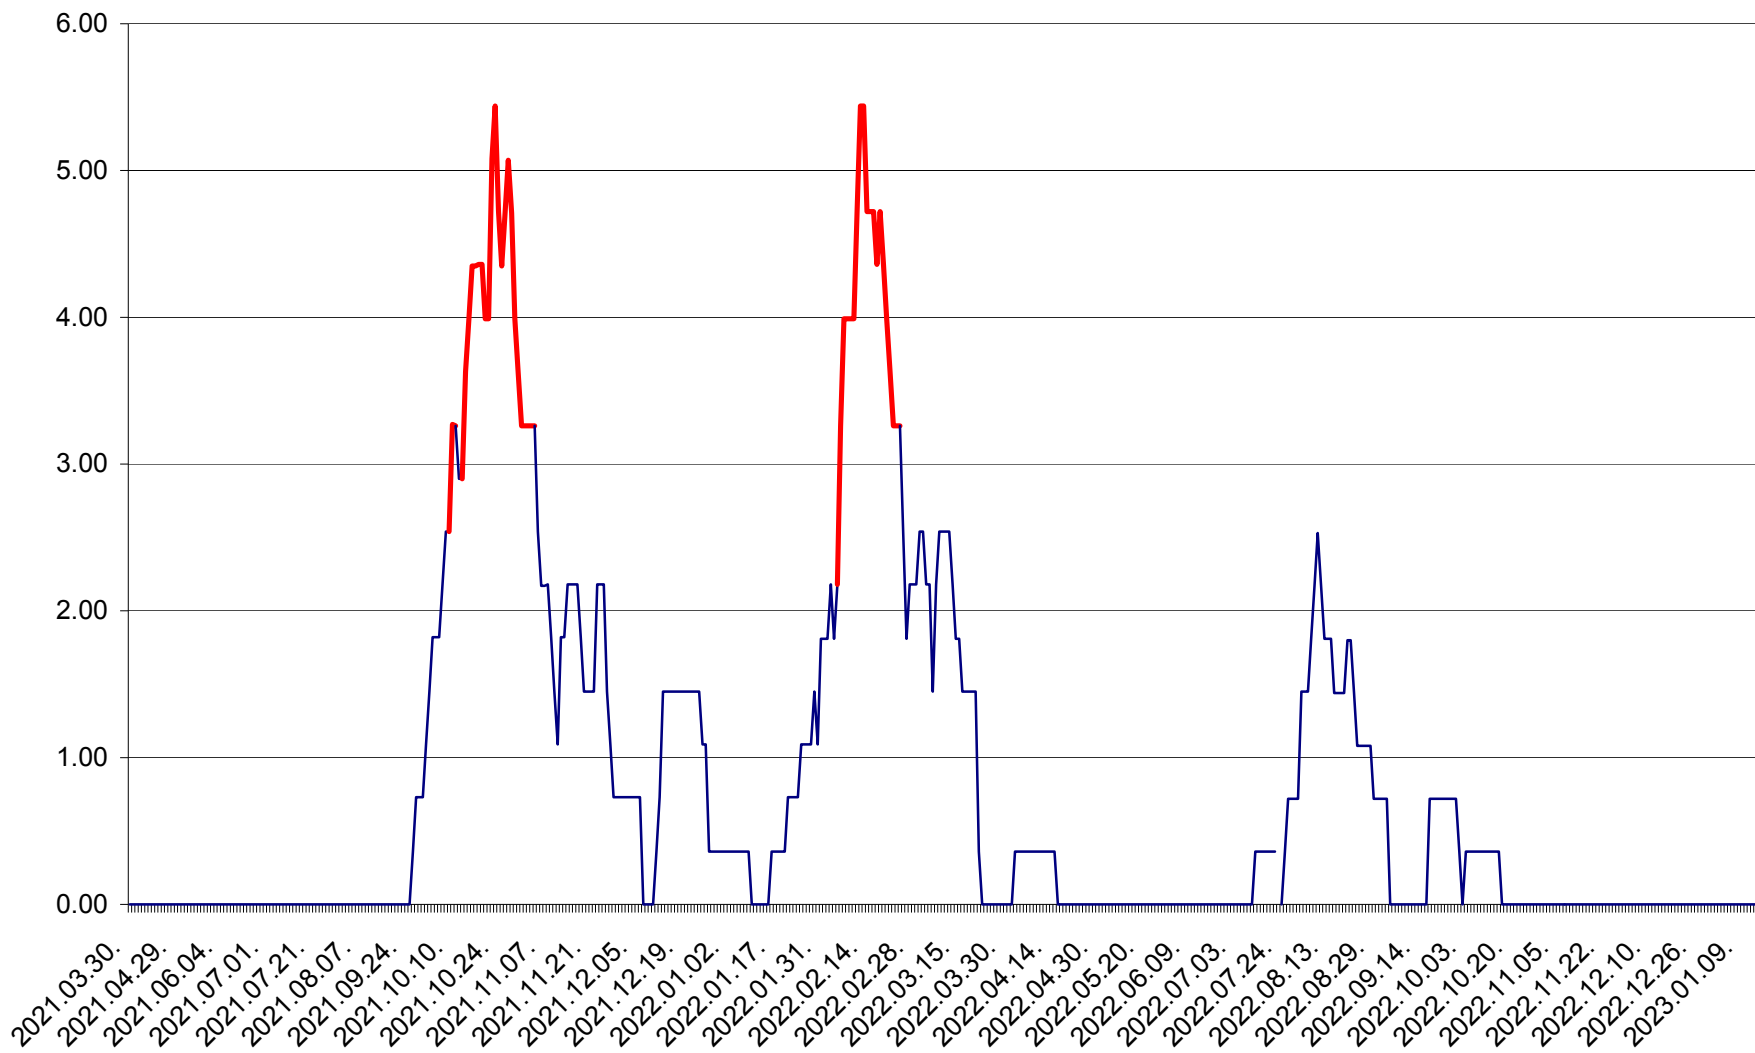

ATID - Evolutia incidentei cumulate pe 14 zile la ‰ de locuitori
2021.04.01. - 2023.01.13.

AVRĂMEȘTI - Evolutia incidentei cumulate pe 14 zile la ‰ de locuitori
2021.04.01. - 2023.01.13.

ORAȘ BĂILE TUȘNAD - Evoluția incidenței cumulate pe 14 zile la ‰ de locuitori
2021.04.01. - 2023.01.13.

ORAȘ BĂLAN - Evoluția incidenței cumulate pe 14 zile la ‰ de locuitori
2021.04.01. - 2023.01.13.

BILBOR - Evolutia incidentei cumulate pe 14 zile la ‰ de locuitori
2021.04.01. - 2023.01.13.

ORAȘ BORSEC - Evolutia incidentei cumulate pe 14 zile la ‰ de locuitori
2021.04.01. - 2023.01.13.

BRĂDEȘTI - Evoluția incidenței cumulate pe 14 zile la ‰ de locuitori
2021.04.01. - 2023.01.13.

CĂPÂLNIȚA - Evoluția incidenței cumulate pe 14 zile la ‰ de locuitori
2021.04.01. - 2023.01.13.

CÂRȚA - Evolutia incidentei cumulate pe 14 zile la ‰ de locuitori
2021.04.01. - 2023.01.13.

ORAȘ CRISTURU SECUIESC - Evolutia incidentei cumulate pe 14 zile la ‰ de locuitori
2021.04.01. - 2023.01.13.

DĂNEȘTI - Evolutia incidentei cumulate pe 14 zile la ‰ de locuitori
2021.04.01. - 2023.01.13.