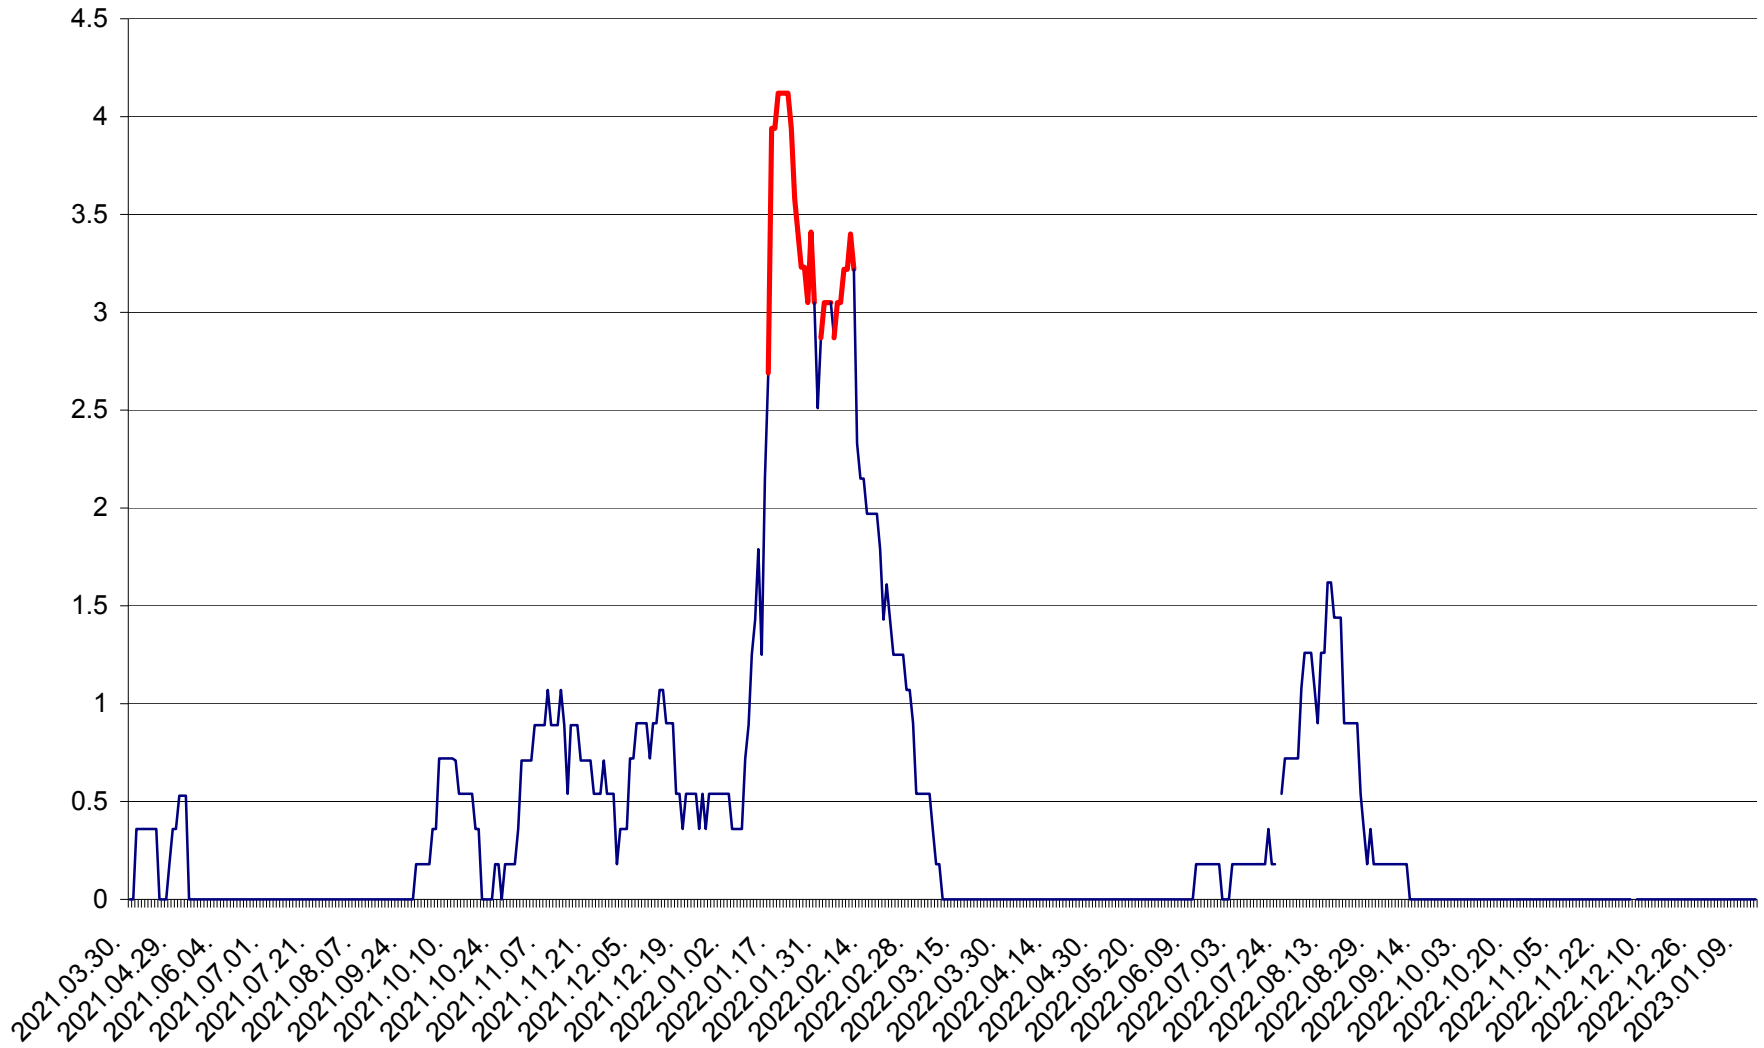

FELICENI - Evolutia incidentei cumulate pe 14 zile la ‰ de locuitori
2021.04.01. - 2023.01.13.

FRUMOASA - Evolutia incidentei cumulate pe 14 zile la ‰ de locuitori
2021.04.01. - 2023.01.13.

GĂLĂUȚAȘ - Evoluția incidenței cumulate pe 14 zile la ‰ de locuitori
2021.04.01. - 2023.01.13.

MUNICIPIUL GHEORGHENI - Evolutia incidentei cumulate pe 14 zile la ‰ de locuitori
2021.04.01. - 2023.01.13.

JOSENI - Evolutia incidentei cumulate pe 14 zile la ‰ de locuitori
2021.04.01. - 2023.01.13.

LĂZAREA - Evolutia incidentei cumulate pe 14 zile la % de locuitori
2021.04.01. - 2023.01.13.

LELICENI - Evolutia incidentei cumulate pe 14 zile la ‰ de locuitori
2021.04.01. - 2023.01.13.

LUETA - Evolutia incidentei cumulate pe 14 zile la ‰ de locuitori
2021.04.01. - 2023.01.13.

LUNCA DE JOS - Evolutia incidentei cumulate pe 14 zile la ‰ de locuitori
2021.04.01. - 2023.01.13.