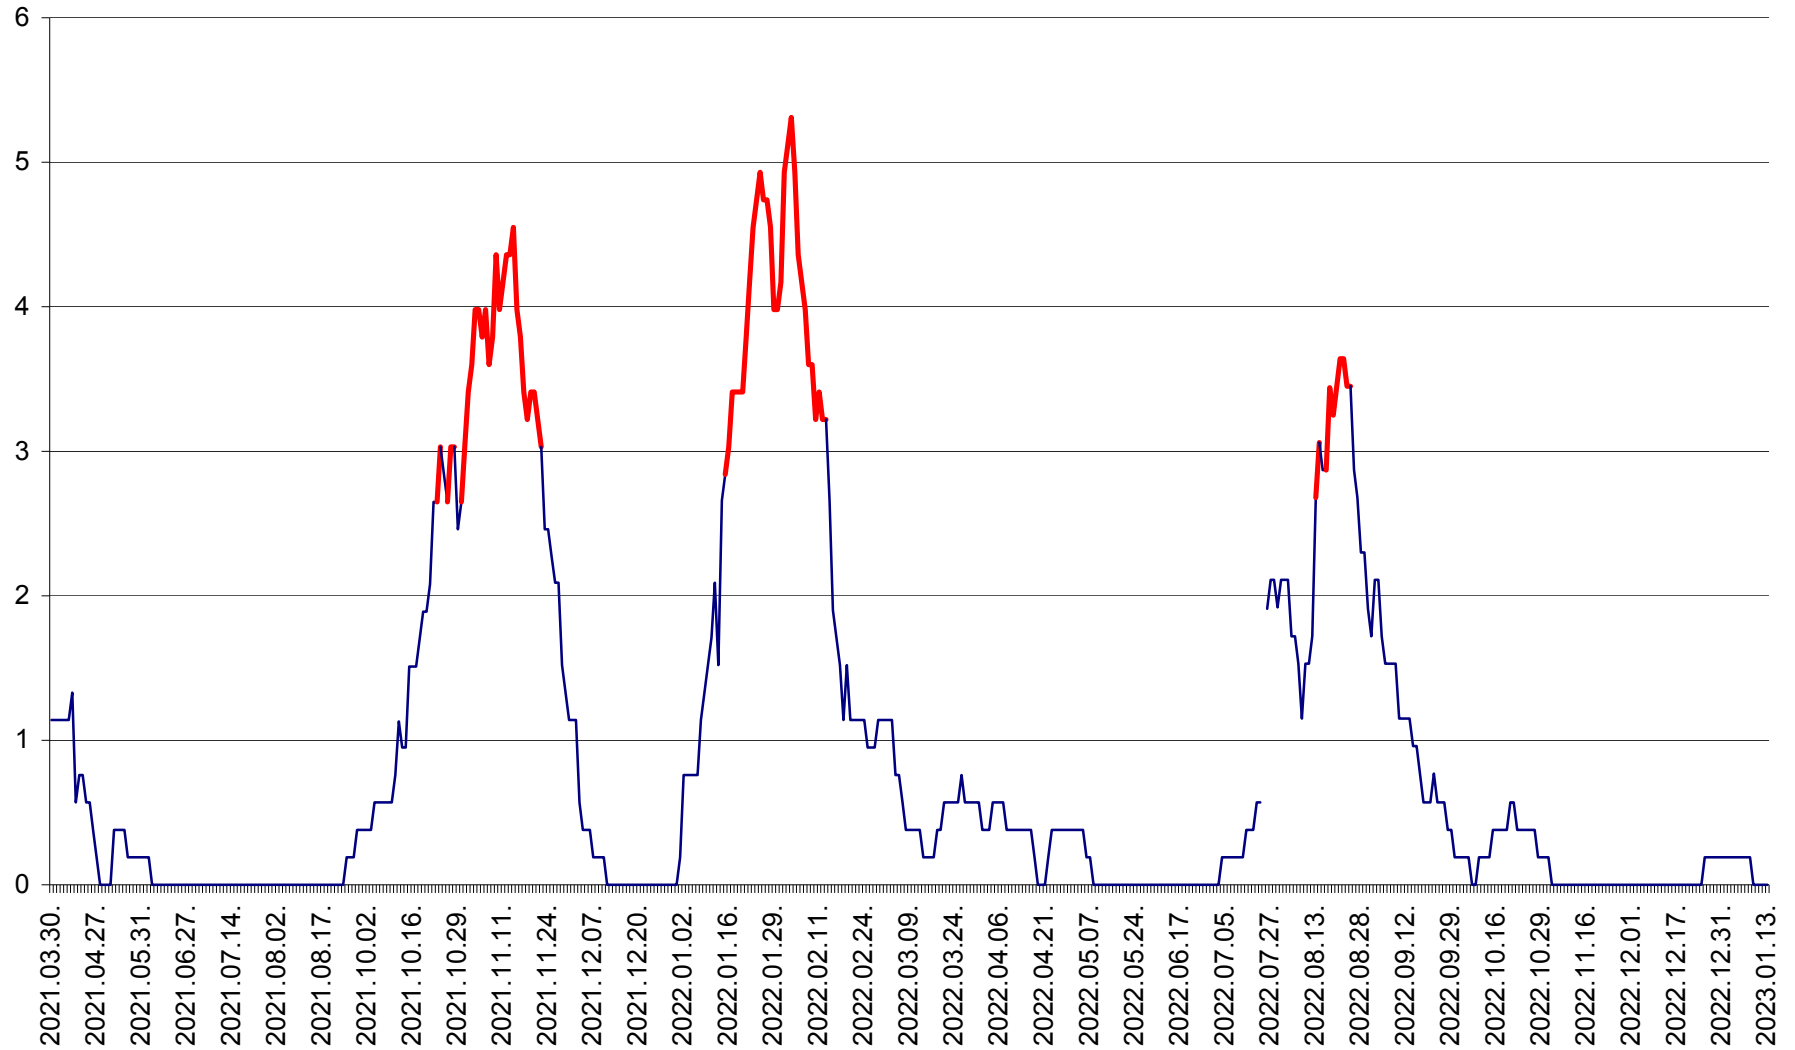

SÂNSIMION - Evolutia incidentei cumulate pe 14 zile la ‰ de locuitori
2021.04.01. - 2023.01.13.

SÂNTIMBRU - Evolutia incidentei cumulate pe 14 zile la ‰ de locuitori
2021.04.01. - 2023.01.13.

SĂRMAȘ - Evolutia incidentei cumulate pe 14 zile la ‰ de locuitori
2021.04.01. - 2023.01.13.

SATU MARE - Evolutia incidentei cumulate pe 14 zile la ‰ de locuitori
2021.04.01. - 2023.01.13.

SECUIENI - Evolutia incidentei cumulate pe 14 zile la ‰ de locuitori
2021.04.01. - 2023.01.13.

SICULENI - Evolutia incidentei cumulate pe 14 zile la ‰ de locuitori
2021.04.01. - 2023.01.13.

ȘIMONEȘTI - Evolutia incidentei cumulate pe 14 zile la ‰ de locuitori
2021.04.01. - 2023.01.13.

SUBCETATE - Evolutia incidentei cumulate pe 14 zile la ‰ de locuitori
2021.04.01. - 2023.01.13.

SUSENI - Evolutia incidentei cumulate pe 14 zile la ‰ de locuitori
2021.04.01. - 2023.01.13.