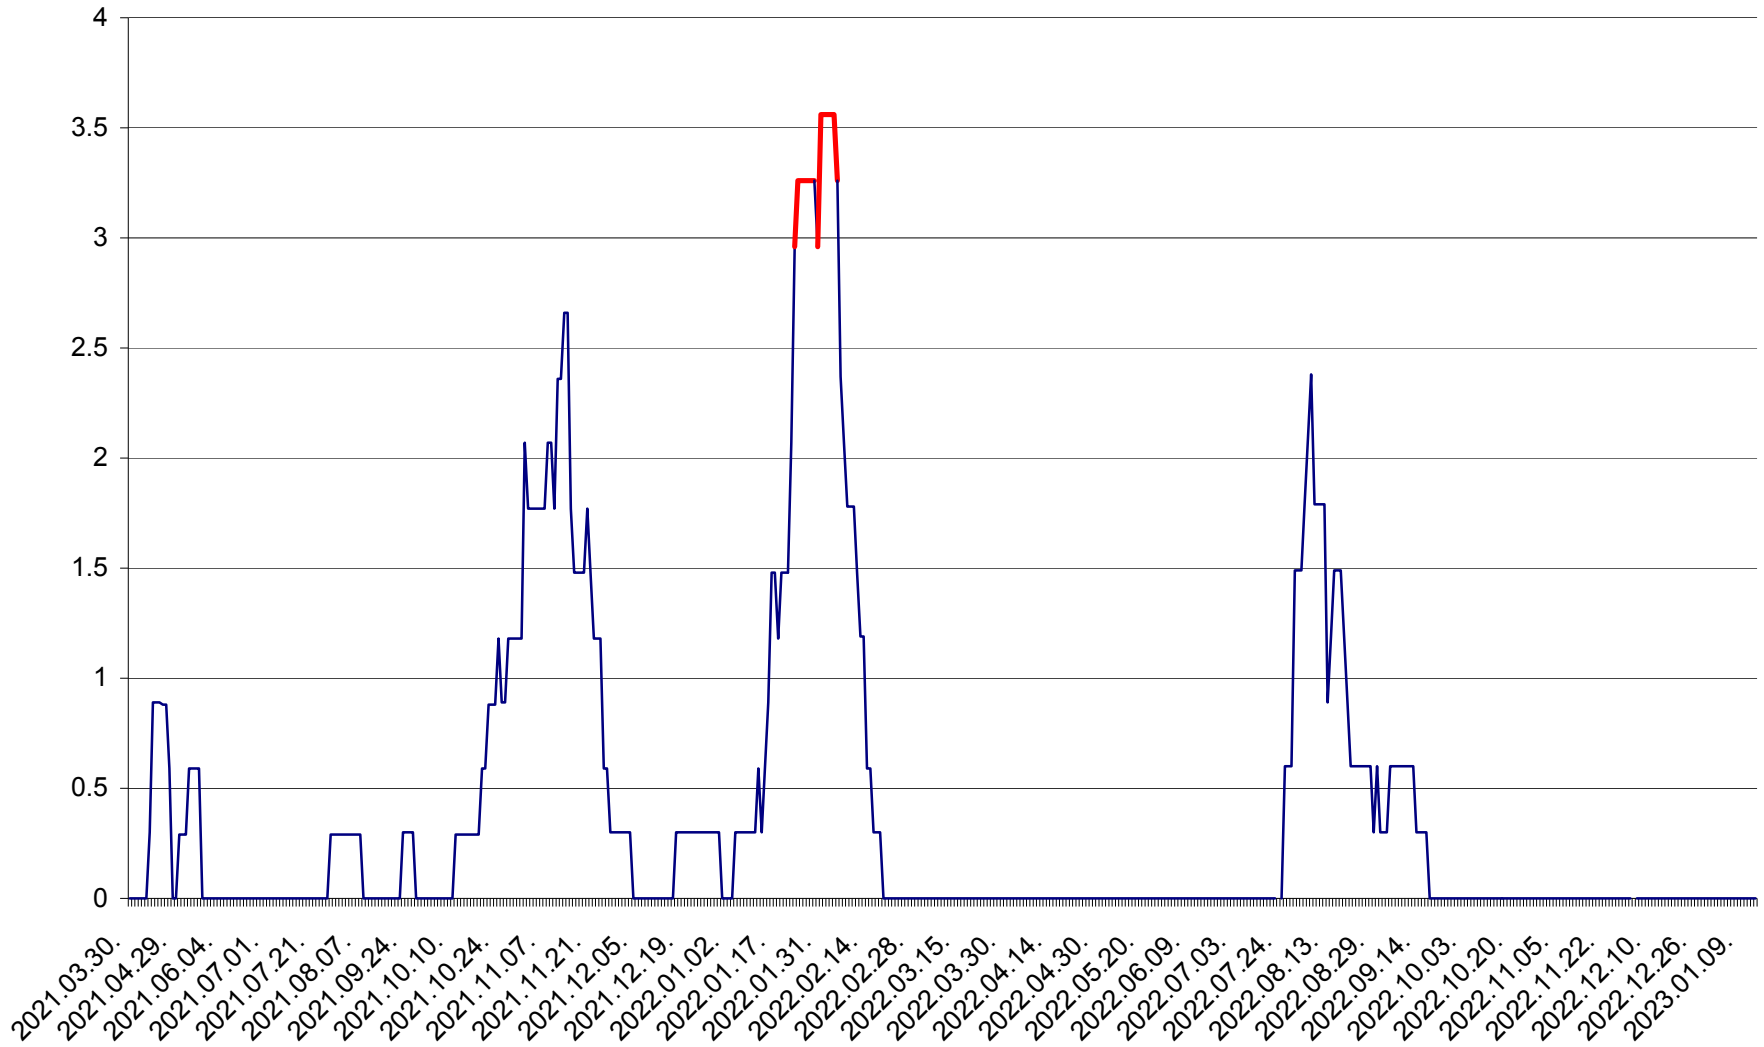

MUNICIPIUL GHEORGHENI - Evolutia incidentei cumulate pe 14 zile la ‰ de locuitori
2021.04.01. - 2023.01.13.

JOSENI - Evolutia incidentei cumulate pe 14 zile la ‰ de locuitori
2021.04.01. - 2023.01.13.

LĂZAREA - Evolutia incidentei cumulate pe 14 zile la % de locuitori
2021.04.01. - 2023.01.13.

LELICENI - Evolutia incidentei cumulate pe 14 zile la ‰ de locuitori
2021.04.01. - 2023.01.13.

LUETA - Evolutia incidentei cumulate pe 14 zile la ‰ de locuitori
2021.04.01. - 2023.01.13.

LUNCA DE JOS - Evolutia incidentei cumulate pe 14 zile la ‰ de locuitori
2021.04.01. - 2023.01.13.

LUNCA DE SUS - Evolutia incidentei cumulate pe 14 zile la ‰ de locuitori
2021.04.01. - 2023.01.13.

LUPENI - Evolutia incidentei cumulate pe 14 zile la ‰ de locuitori
2021.04.01. - 2023.01.13.

MĂDĂRAȘ - Evolutia incidentei cumulate pe 14 zile la ‰ de locuitori
2021.04.01. - 2023.01.13.