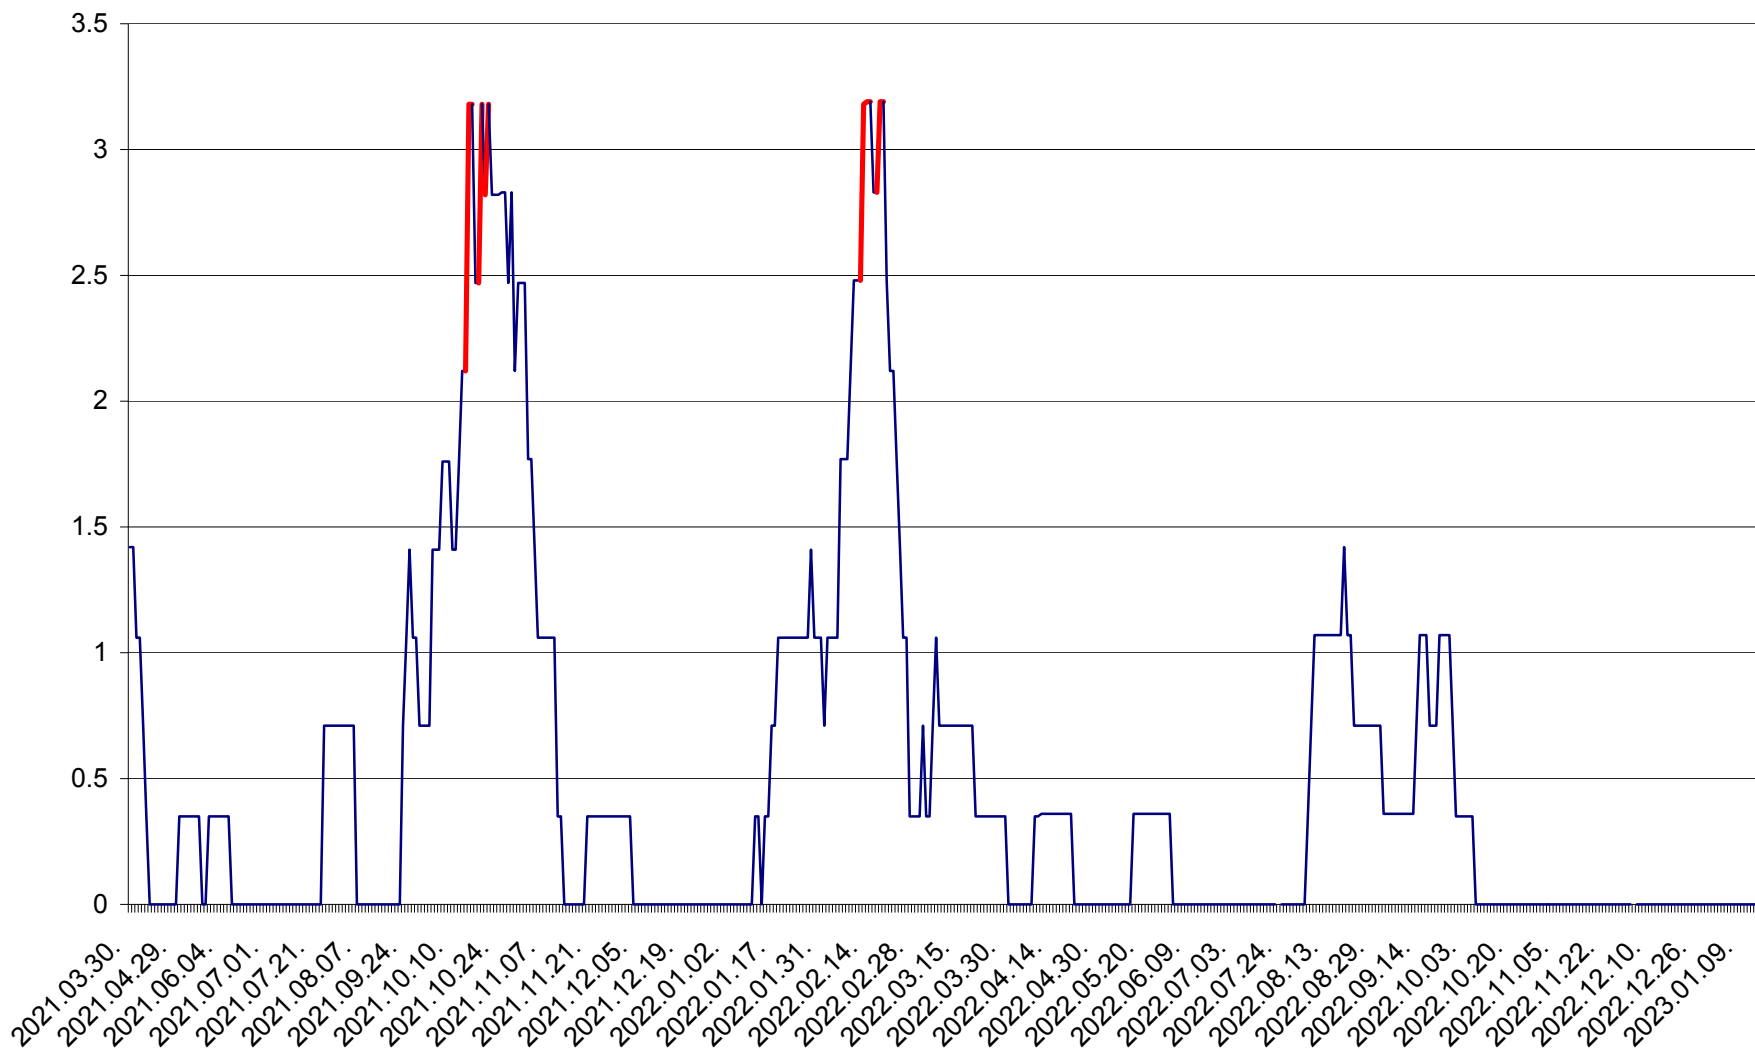

PORUMBENI - Evolutia incidentei cumulate pe 14 zile la ‰ de locuitori
2021.04.01. - 2023.01.13.