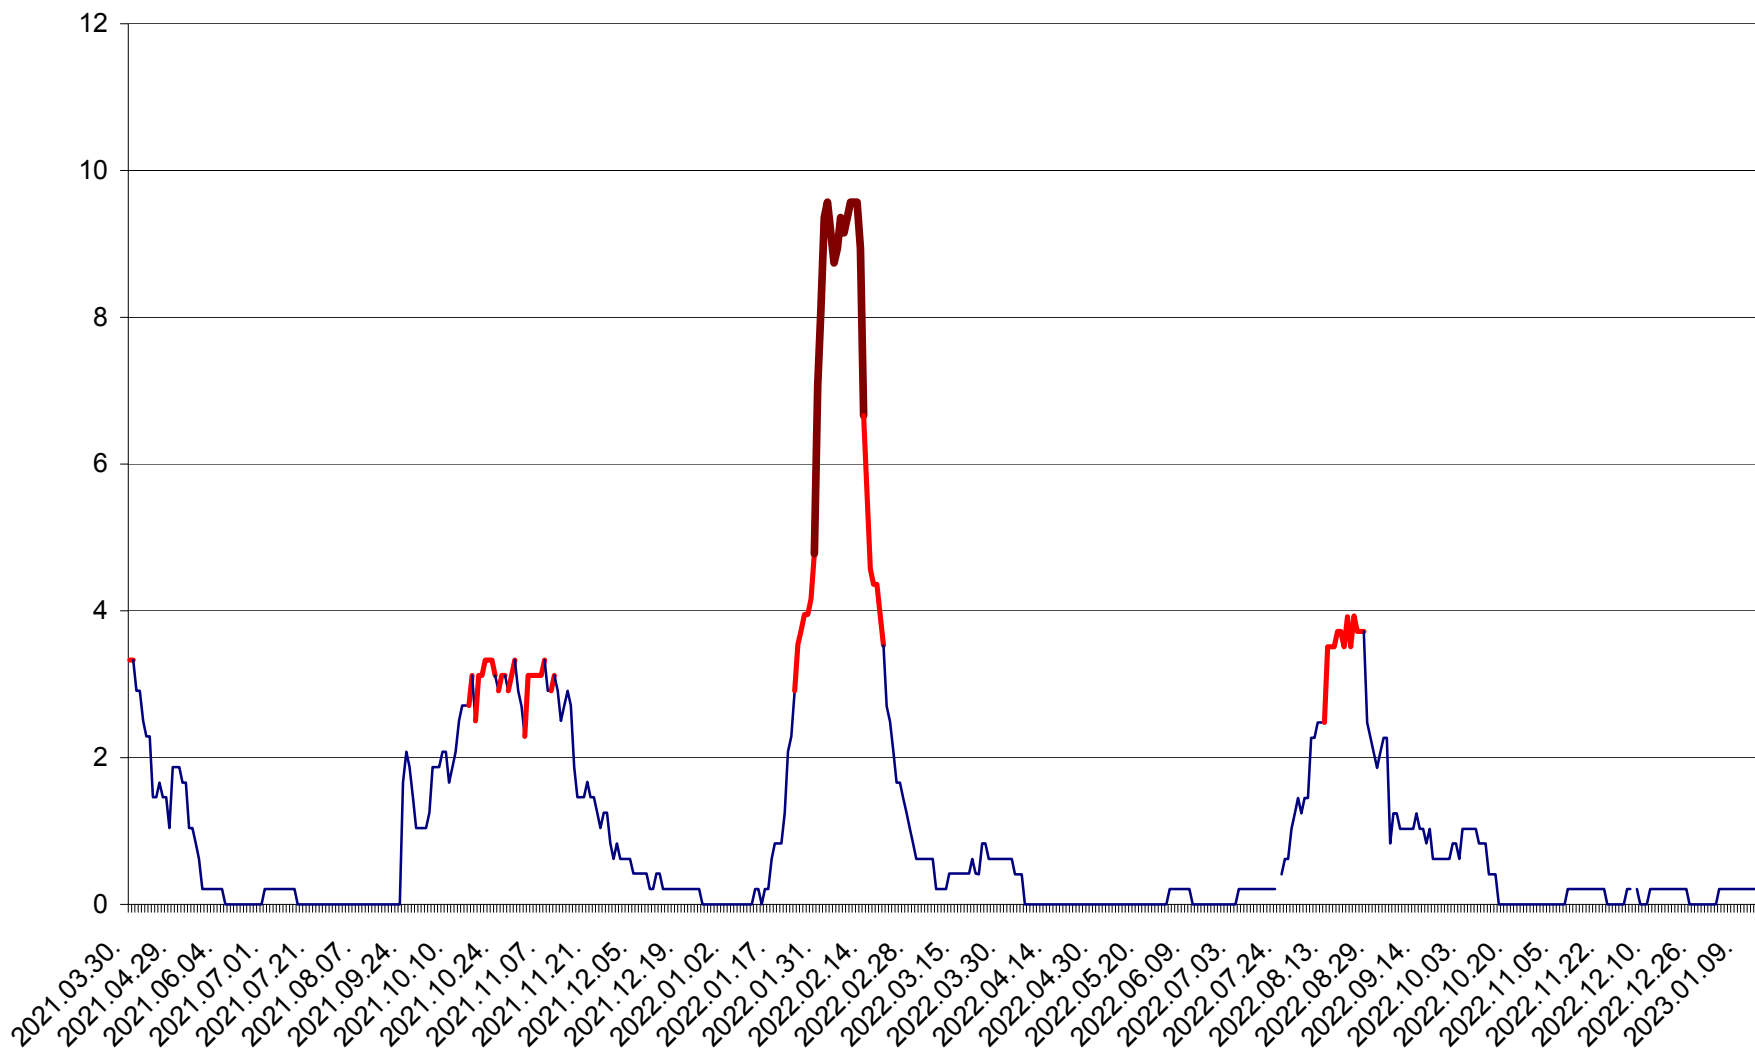

MUNICIPIUL GHEORGHENI - Evolutia incidentei cumulate pe 14 zile la ‰ de locuitori
2021.04.01. - 2023.01.13.

JOSENI - Evolutia incidentei cumulate pe 14 zile la ‰ de locuitori
2021.04.01. - 2023.01.13.

LĂZAREA - Evolutia incidentei cumulate pe 14 zile la % de locuitori
2021.04.01. - 2023.01.13.

LELICENI - Evolutia incidentei cumulate pe 14 zile la ‰ de locuitori
2021.04.01. - 2023.01.13.

LUETA - Evolutia incidentei cumulate pe 14 zile la ‰ de locuitori
2021.04.01. - 2023.01.13.

LUNCA DE JOS - Evolutia incidentei cumulate pe 14 zile la ‰ de locuitori
2021.04.01. - 2023.01.13.

LUNCA DE SUS - Evolutia incidentei cumulate pe 14 zile la ‰ de locuitori
2021.04.01. - 2023.01.13.

LUPENI - Evolutia incidentei cumulate pe 14 zile la ‰ de locuitori
2021.04.01. - 2023.01.13.

MĂDĂRAȘ - Evolutia incidentei cumulate pe 14 zile la ‰ de locuitori
2021.04.01. - 2023.01.13.