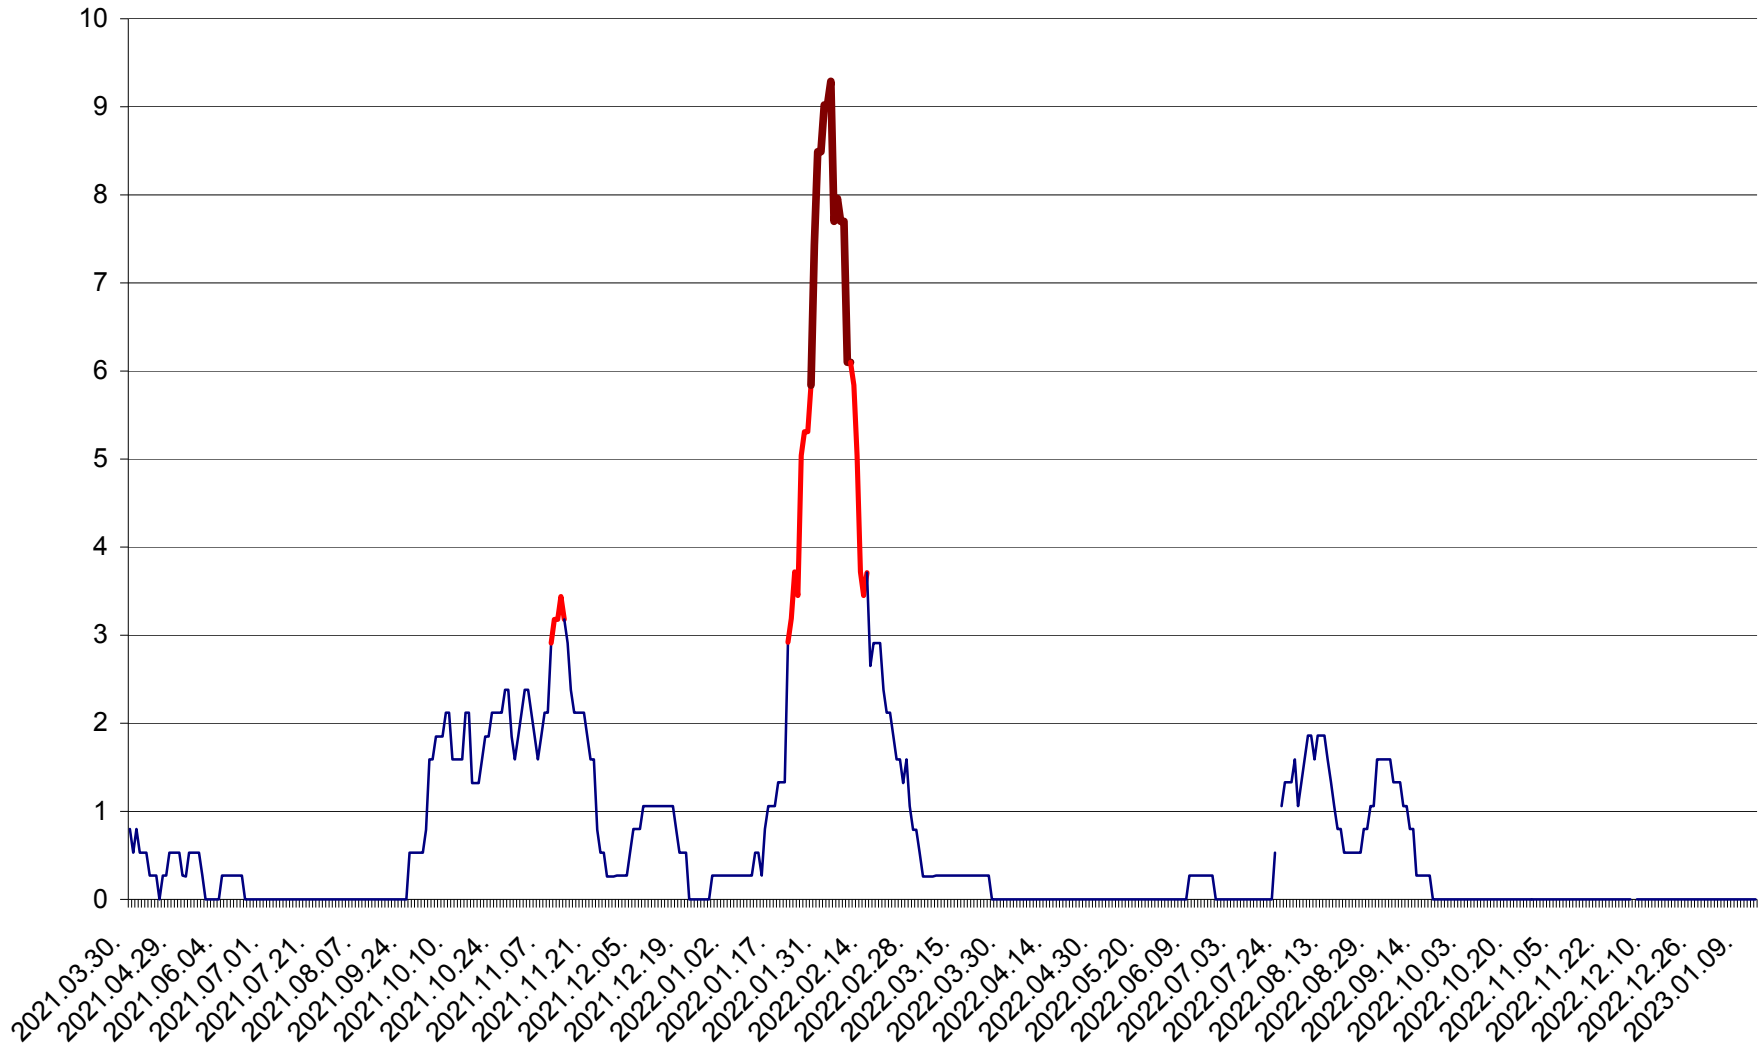

ORAȘ CRISTURU SECUIESC - Evolutia incidentei cumulate pe 14 zile la ‰ de locuitori
2021.04.01. - 2023.01.13.

DĂNEȘTI - Evolutia incidentei cumulate pe 14 zile la ‰ de locuitori
2021.04.01. - 2023.01.13.

DÂRJIU - Evolutia incidentei cumulate pe 14 zile la ‰ de locuitori
2021.04.01. - 2023.01.13.

DEALU - Evolutia incidentei cumulate pe 14 zile la ‰ de locuitori
2021.04.01. - 2023.01.13.

DITRĂU - Evolutia incidentei cumulate pe 14 zile la ‰ de locuitori
2021.04.01. - 2023.01.13.

FELICENI - Evolutia incidentei cumulate pe 14 zile la ‰ de locuitori
2021.04.01. - 2023.01.13.

FRUMOASA - Evolutia incidentei cumulate pe 14 zile la ‰ de locuitori
2021.04.01. - 2023.01.13.

GĂLĂUȚAȘ - Evoluția incidenței cumulate pe 14 zile la ‰ de locuitori
2021.04.01. - 2023.01.13.

LELICENI - Evolutia incidentei cumulate pe 14 zile la ‰ de locuitori
2021.04.01. - 2023.01.13.

LUETA - Evolutia incidentei cumulate pe 14 zile la ‰ de locuitori
2021.04.01. - 2023.01.13.

LUNCA DE JOS - Evolutia incidentei cumulate pe 14 zile la ‰ de locuitori
2021.04.01. - 2023.01.13.