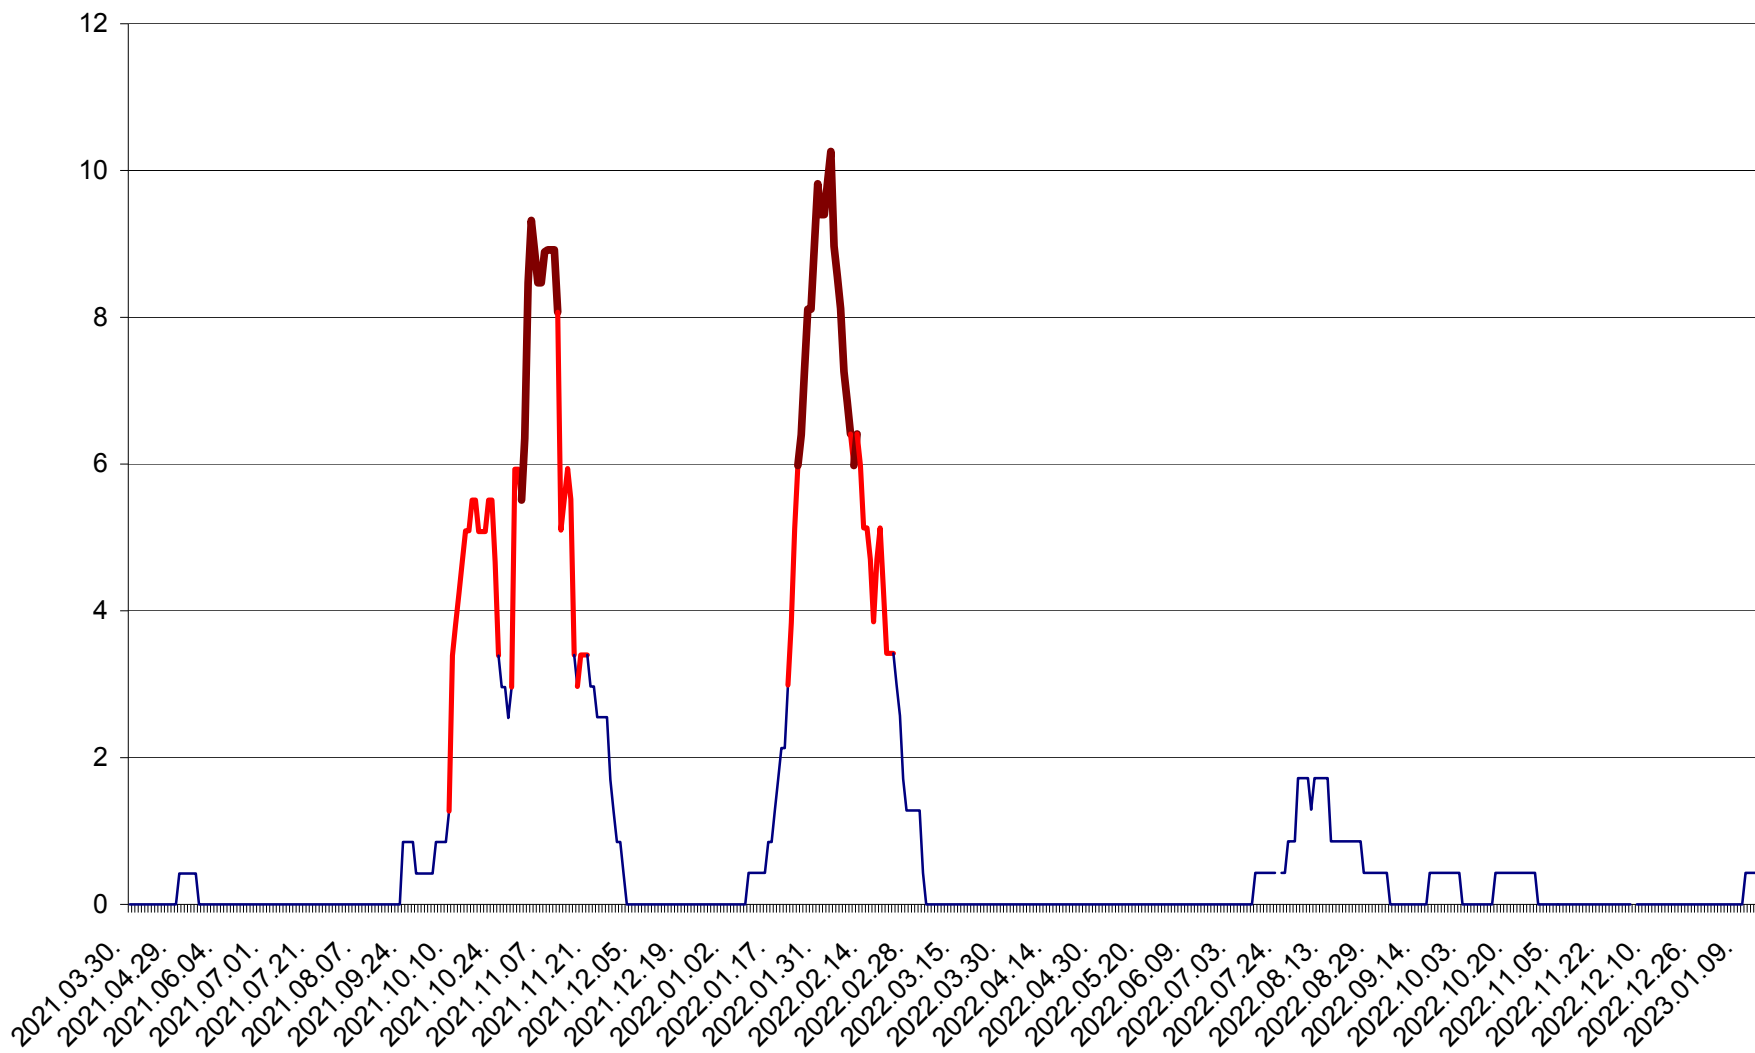

PLĂIEȘII DE JOS - Evoluția incidenței cumulate pe 14 zile la ‰ de locuitori
2021.04.01. - 2023.01.13.

PORUMBENI - Evolutia incidentei cumulate pe 14 zile la ‰ de locuitori
2021.04.01. - 2023.01.13.

PRAID - Evolutia incidentei cumulate pe 14 zile la ‰ de locuitori
2021.04.01. - 2023.01.13.

RACU - Evolutia incidentei cumulate pe 14 zile la ‰ de locuitori
2021.04.01. - 2023.01.13.

REMETEA - Evolutia incidentei cumulate pe 14 zile la % de locuitori
2021.04.01. - 2023.01.13.

SĂCEL - Evolutia incidentei cumulate pe 14 zile la ‰ de locuitori
2021.04.01. - 2023.01.13.

SÂNCRĂIENI - Evolutia incidentei cumulate pe 14 zile la ‰ de locuitori
2021.04.01. - 2023.01.13.

SÂNDOMINIC - Evolutia incidentei cumulate pe 14 zile la ‰ de locuitori
2021.04.01. - 2023.01.13.

SÂNMARTIN - Evolutia incidentei cumulate pe 14 zile la ‰ de locuitori
2021.04.01. - 2023.01.13.