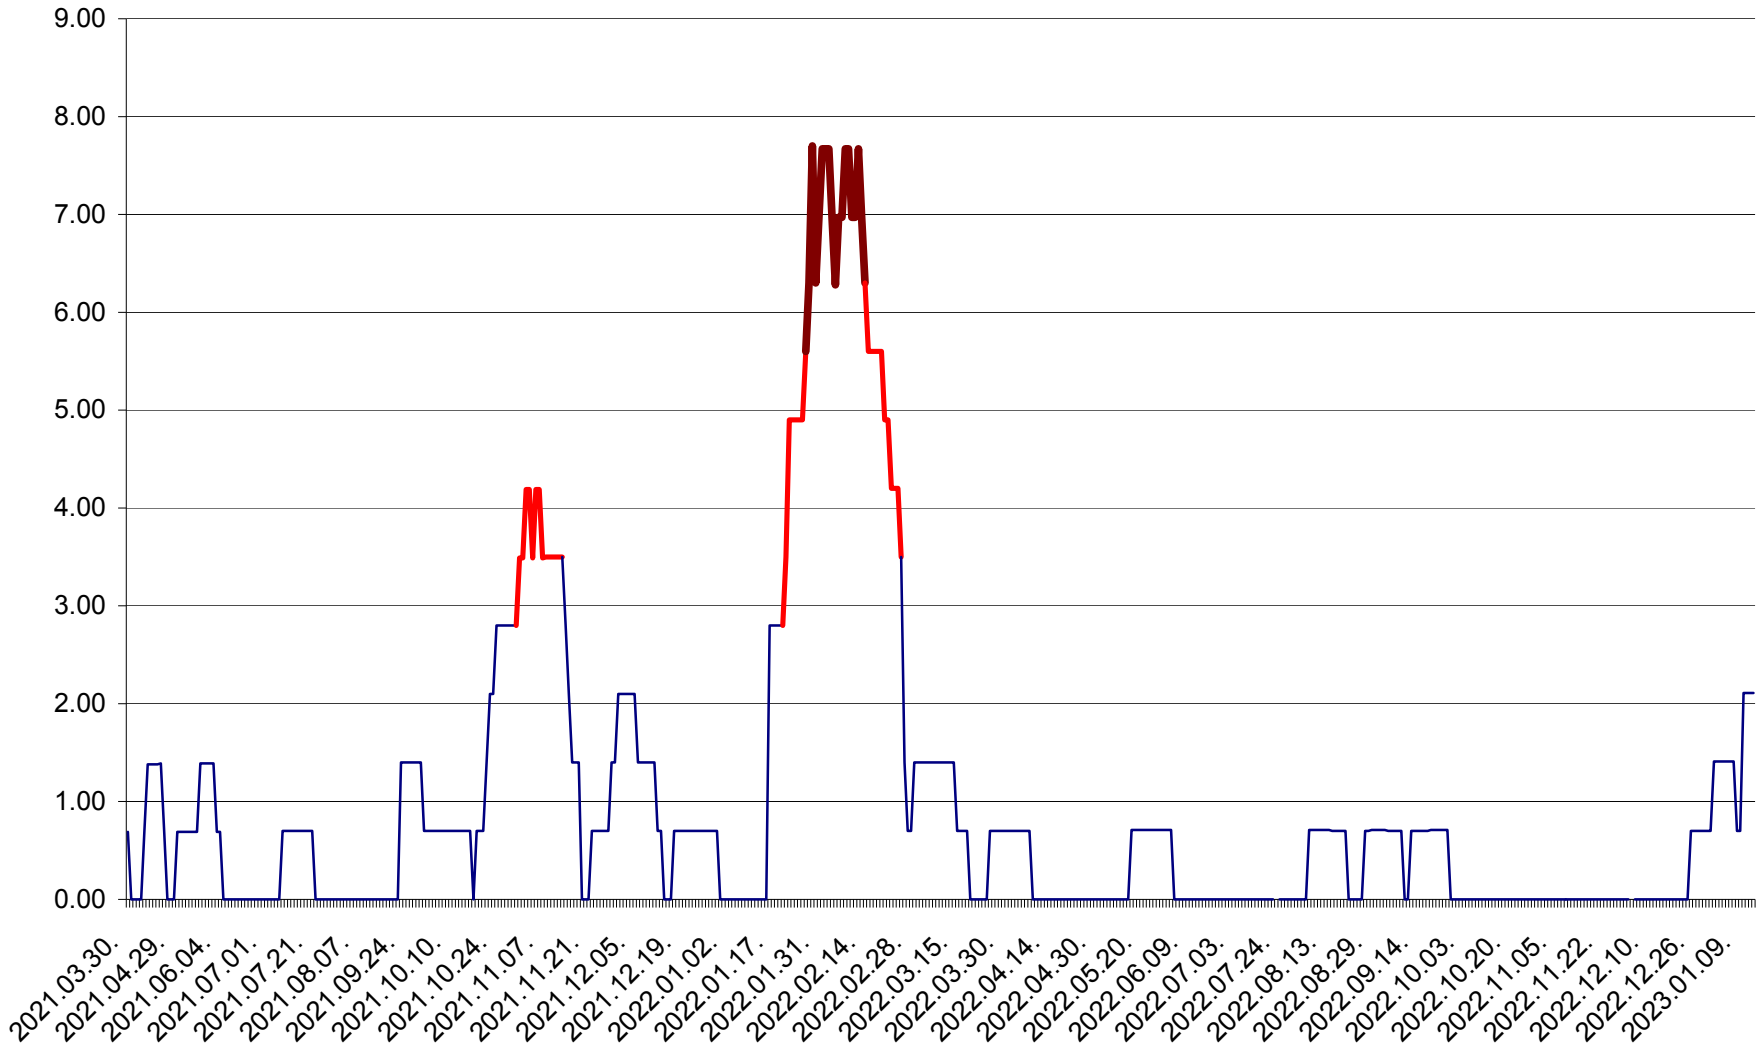

ORAȘ BĂLAN - Evoluția incidenței cumulate pe 14 zile la ‰ de locuitori
2021.04.01. - 2023.01.13.

BILBOR - Evolutia incidentei cumulate pe 14 zile la ‰ de locuitori
2021.04.01. - 2023.01.13.

ORAȘ BORSEC - Evolutia incidentei cumulate pe 14 zile la ‰ de locuitori
2021.04.01. - 2023.01.13.

BRĂDEȘTI - Evoluția incidenței cumulate pe 14 zile la ‰ de locuitori
2021.04.01. - 2023.01.13.

CĂPÂLNIȚA - Evoluția incidenței cumulate pe 14 zile la ‰ de locuitori
2021.04.01. - 2023.01.13.

CÂRȚA - Evolutia incidentei cumulate pe 14 zile la ‰ de locuitori
2021.04.01. - 2023.01.13.

CICEU - Evolutia incidentei cumulate pe 14 zile la ‰ de locuitori
2021.04.01. - 2023.01.13.

CIUCSÂNGEORGIU - Evolutia incidentei cumulate pe 14 zile la ‰ de locuitori
2021.04.01. - 2023.01.13.

CIUMANI - Evolutia incidentei cumulate pe 14 zile la ‰ de locuitori
2021.04.01. - 2023.01.13.

CORBU - Evolutia incidentei cumulate pe 14 zile la ‰ de locuitori
2021.04.01. - 2023.01.13.

CORUND - Evolutia incidentei cumulate pe 14 zile la ‰ de locuitori
2021.04.01. - 2023.01.13.

COZMENI - Evolutia incidentei cumulate pe 14 zile la ‰ de locuitori
2021.04.01. - 2023.01.13.