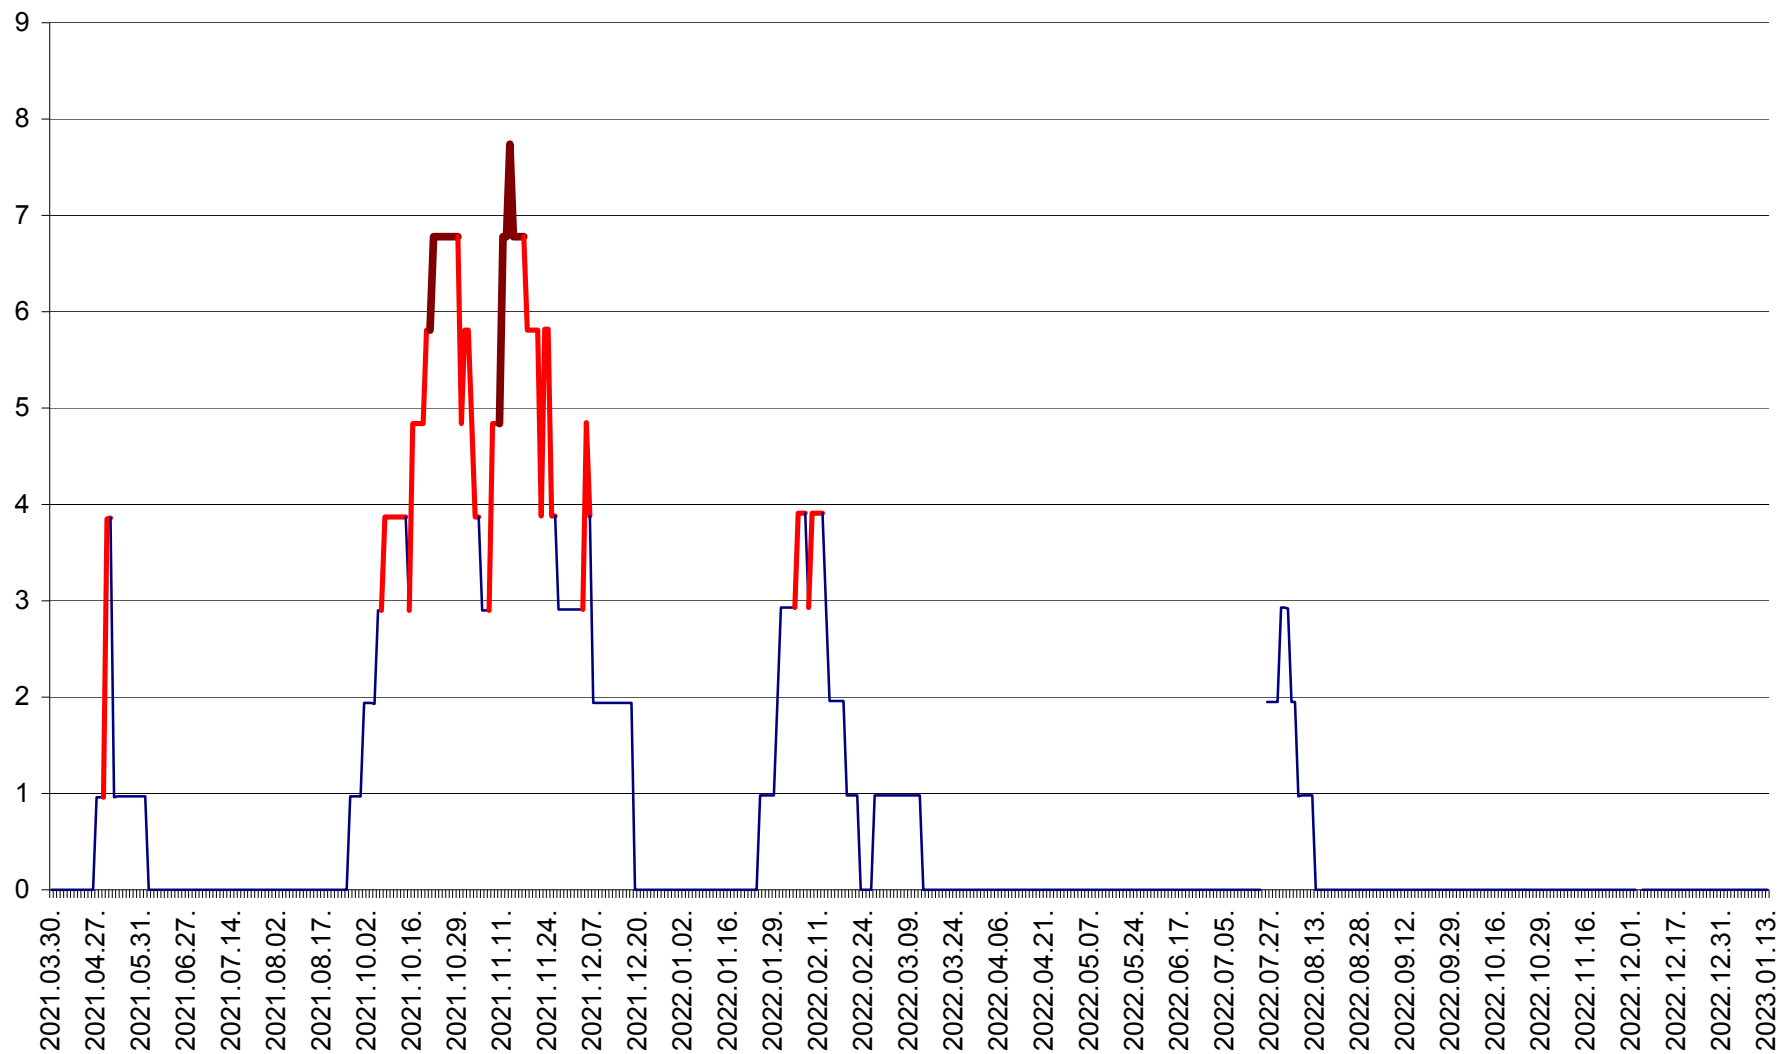

DEALU - Evolutia incidentei cumulate pe 14 zile la ‰ de locuitori
2021.04.01. - 2023.01.13.