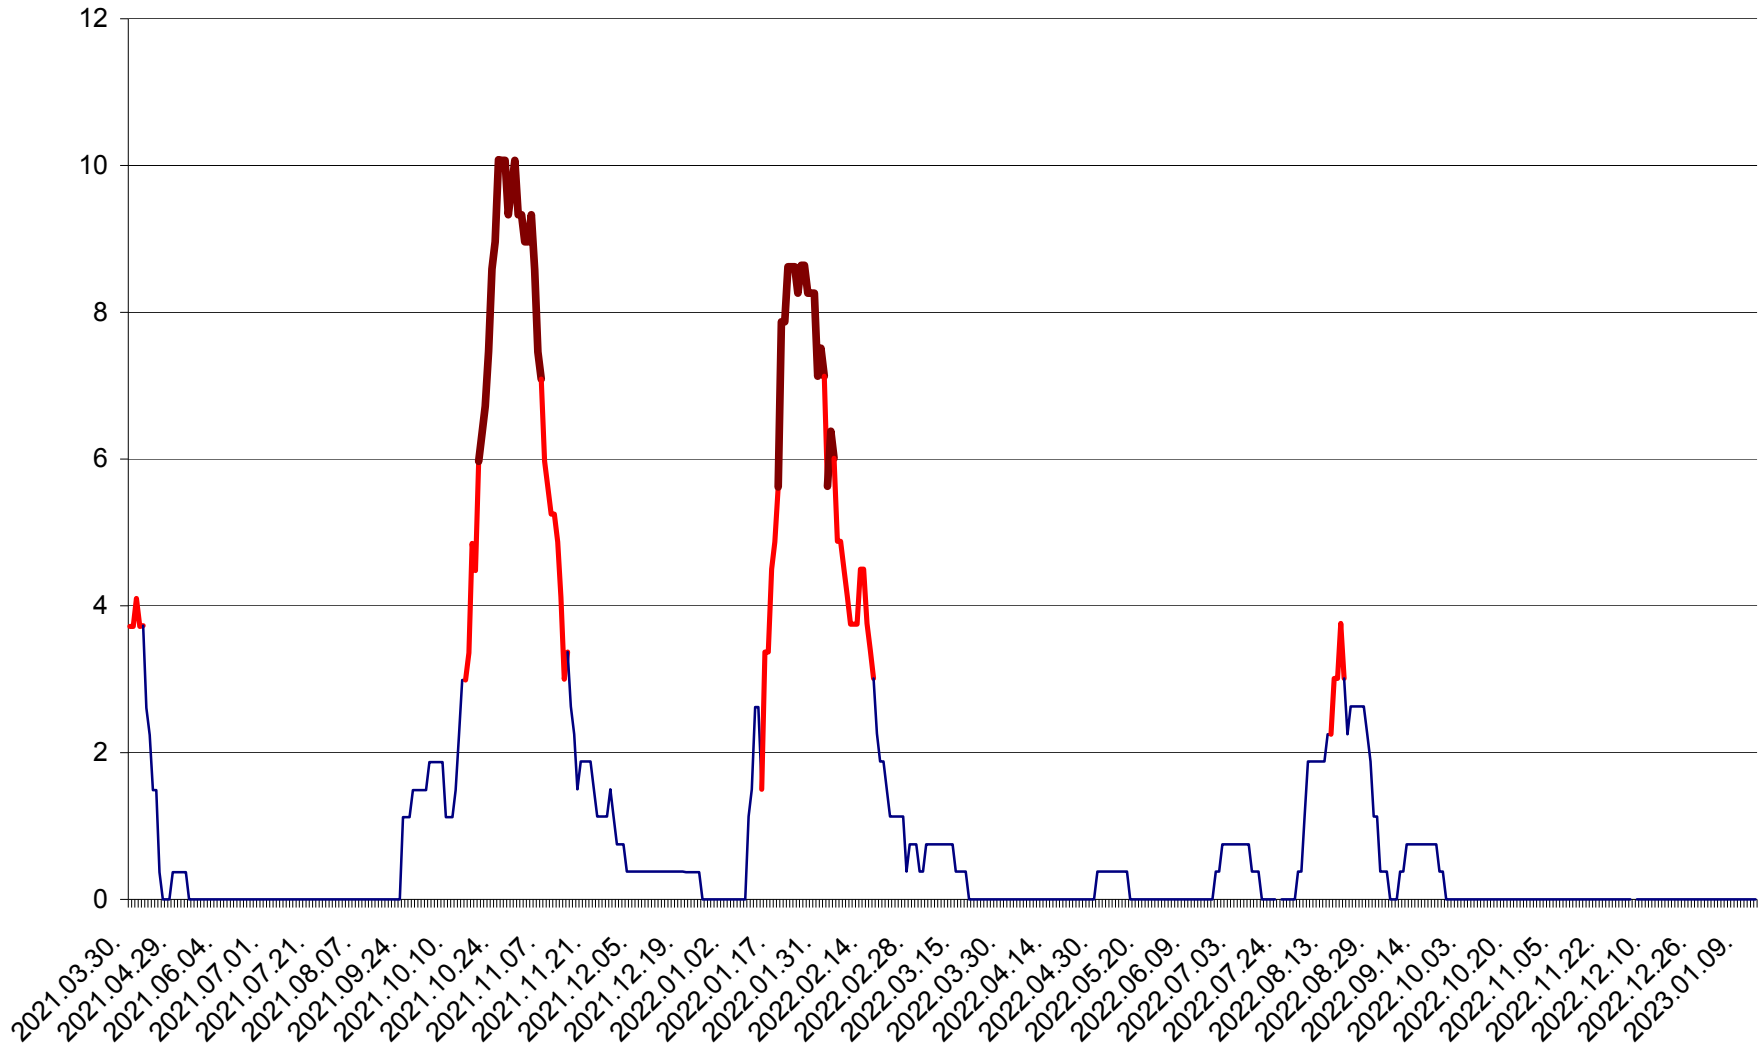

PLĂIEȘII DE JOS - Evoluția incidenței cumulate pe 14 zile la ‰ de locuitori
2021.04.01. - 2023.01.13.

PORUMBENI - Evolutia incidentei cumulate pe 14 zile la ‰ de locuitori
2021.04.01. - 2023.01.13.

PRAID - Evolutia incidentei cumulate pe 14 zile la ‰ de locuitori
2021.04.01. - 2023.01.13.

RACU - Evolutia incidentei cumulate pe 14 zile la ‰ de locuitori
2021.04.01. - 2023.01.13.

REMETEA - Evolutia incidentei cumulate pe 14 zile la % de locuitori
2021.04.01. - 2023.01.13.

SĂCEL - Evolutia incidentei cumulate pe 14 zile la ‰ de locuitori
2021.04.01. - 2023.01.13.

SÂNCRĂIENI - Evolutia incidentei cumulate pe 14 zile la ‰ de locuitori
2021.04.01. - 2023.01.13.

SÂNDOMINIC - Evolutia incidentei cumulate pe 14 zile la ‰ de locuitori
2021.04.01. - 2023.01.13.

SÂNMARTIN - Evolutia incidentei cumulate pe 14 zile la ‰ de locuitori
2021.04.01. - 2023.01.13.