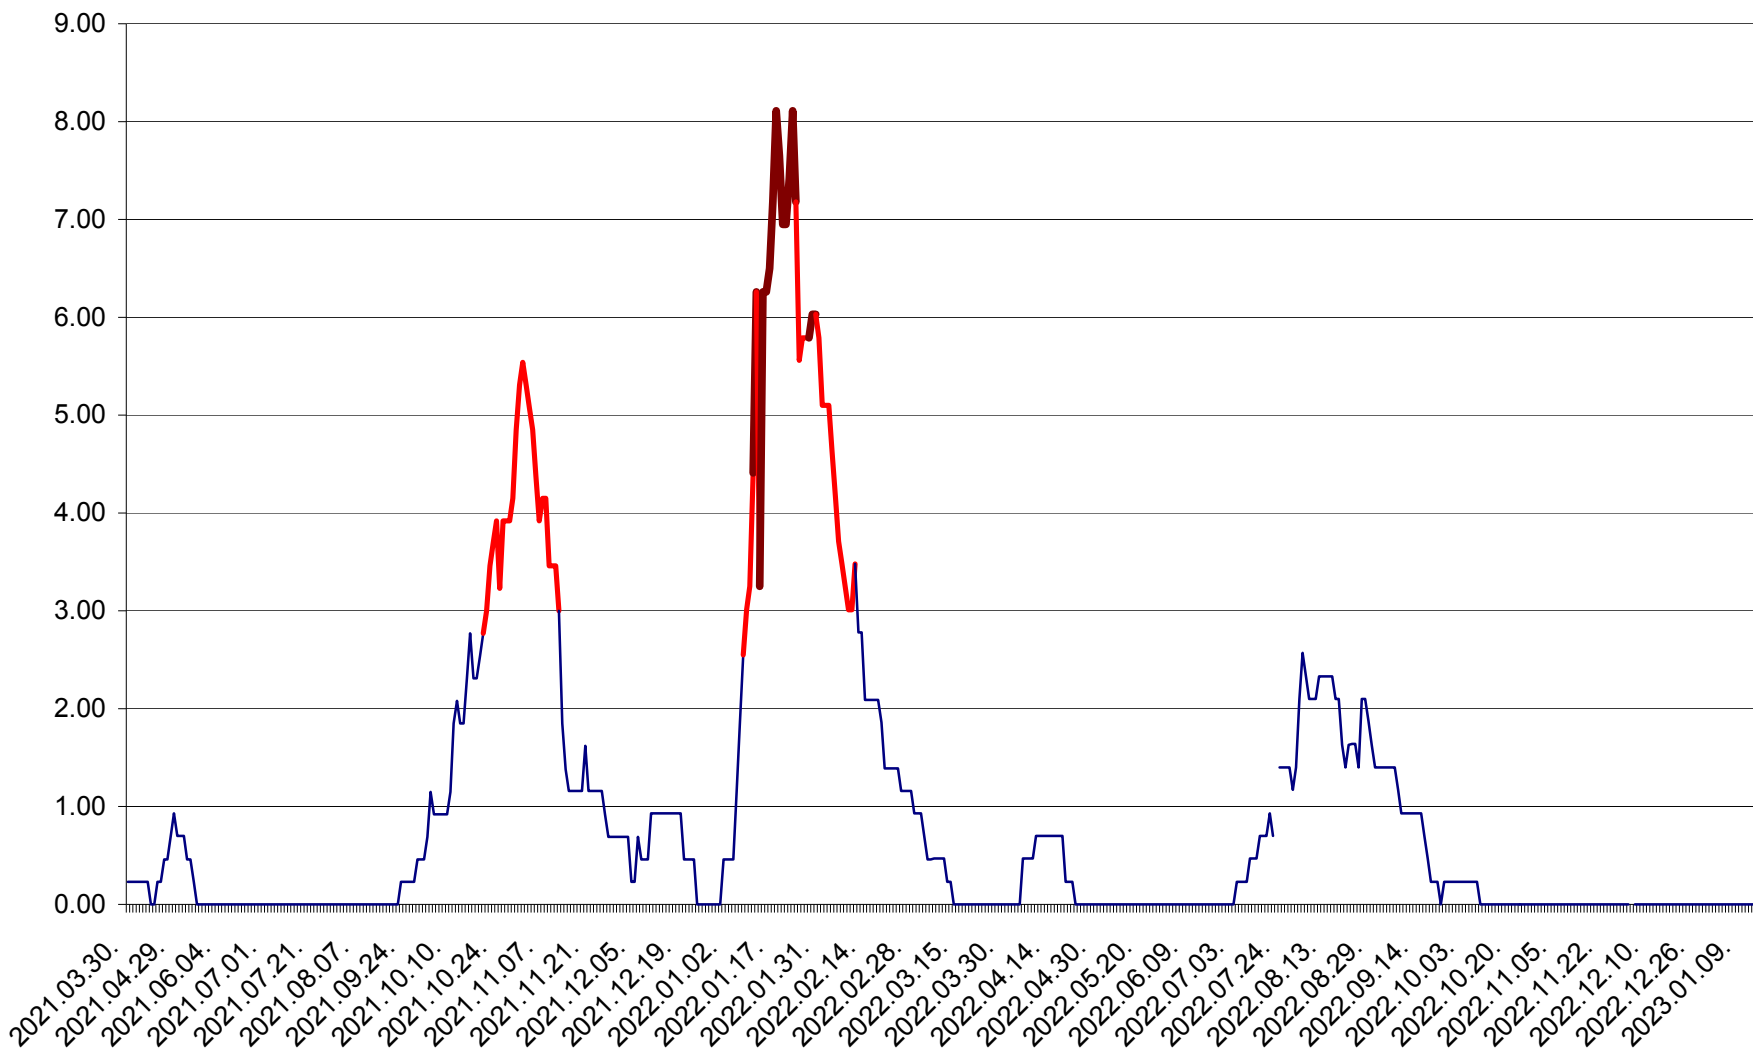

ORAȘ BĂLAN - Evoluția incidenței cumulate pe 14 zile la ‰ de locuitori
2021.04.01. - 2023.01.13.

BILBOR - Evolutia incidentei cumulate pe 14 zile la ‰ de locuitori
2021.04.01. - 2023.01.13.

ORAȘ BORSEC - Evolutia incidentei cumulate pe 14 zile la ‰ de locuitori
2021.04.01. - 2023.01.13.

BRĂDEȘTI - Evoluția incidenței cumulate pe 14 zile la ‰ de locuitori
2021.04.01. - 2023.01.13.

CĂPÂLNIȚA - Evoluția incidenței cumulate pe 14 zile la ‰ de locuitori
2021.04.01. - 2023.01.13.

CÂRȚA - Evolutia incidentei cumulate pe 14 zile la ‰ de locuitori
2021.04.01. - 2023.01.13.

CICEU - Evolutia incidentei cumulate pe 14 zile la ‰ de locuitori
2021.04.01. - 2023.01.13.

CIUCSÂNGEORGIU - Evolutia incidentei cumulate pe 14 zile la ‰ de locuitori
2021.04.01. - 2023.01.13.

CIUMANI - Evolutia incidentei cumulate pe 14 zile la ‰ de locuitori
2021.04.01. - 2023.01.13.

CORBU - Evolutia incidentei cumulate pe 14 zile la ‰ de locuitori
2021.04.01. - 2023.01.13.

CORUND - Evolutia incidentei cumulate pe 14 zile la ‰ de locuitori
2021.04.01. - 2023.01.13.

COZMENI - Evolutia incidentei cumulate pe 14 zile la ‰ de locuitori
2021.04.01. - 2023.01.13.