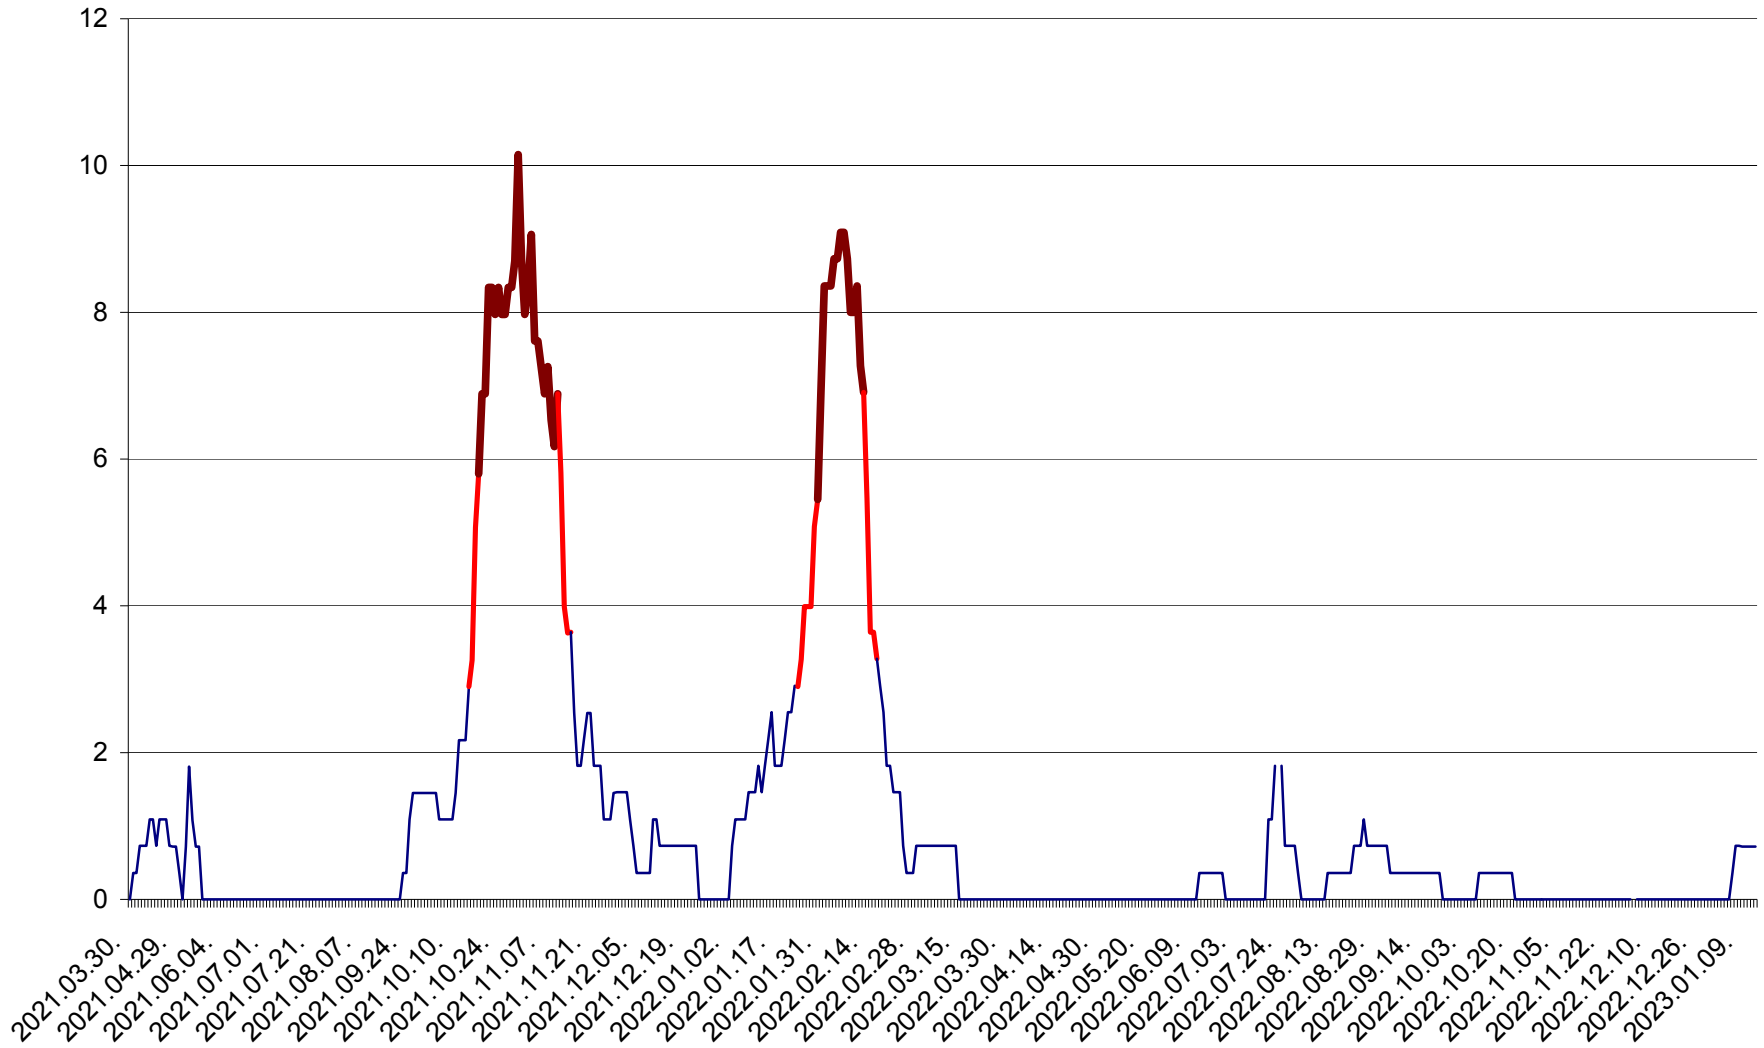

LELICENI - Evolutia incidentei cumulate pe 14 zile la ‰ de locuitori
2021.04.01. - 2023.01.13.

LUETA - Evolutia incidentei cumulate pe 14 zile la ‰ de locuitori
2021.04.01. - 2023.01.13.

LUNCA DE JOS - Evolutia incidentei cumulate pe 14 zile la ‰ de locuitori
2021.04.01. - 2023.01.13.

LUNCA DE SUS - Evolutia incidentei cumulate pe 14 zile la ‰ de locuitori
2021.04.01. - 2023.01.13.

LUPENI - Evolutia incidentei cumulate pe 14 zile la ‰ de locuitori
2021.04.01. - 2023.01.13.

MĂDĂRAȘ - Evolutia incidentei cumulate pe 14 zile la ‰ de locuitori
2021.04.01. - 2023.01.13.

MĂRTINIȘ - Evolutia incidentei cumulate pe 14 zile la ‰ de locuitori
2021.04.01. - 2023.01.13.

MEREȘTI - Evolutia incidentei cumulate pe 14 zile la ‰ de locuitori
2021.04.01. - 2023.01.13.

MUNICIPIUL MIERCUREA-CIUC - Evolutia incidentei cumulate pe 14 zile la ‰ de locuitori
2021.04.01. - 2023.01.13.

MIHĂILENI - Evolutia incidentei cumulate pe 14 zile la ‰ de locuitori
2021.04.01. - 2023.01.13.

MUGENI - Evolutia incidentei cumulate pe 14 zile la ‰ de locuitori
2021.04.01. - 2023.01.13.

OCLAND - Evolutia incidentei cumulate pe 14 zile la ‰ de locuitori
2021.04.01. - 2023.01.13.