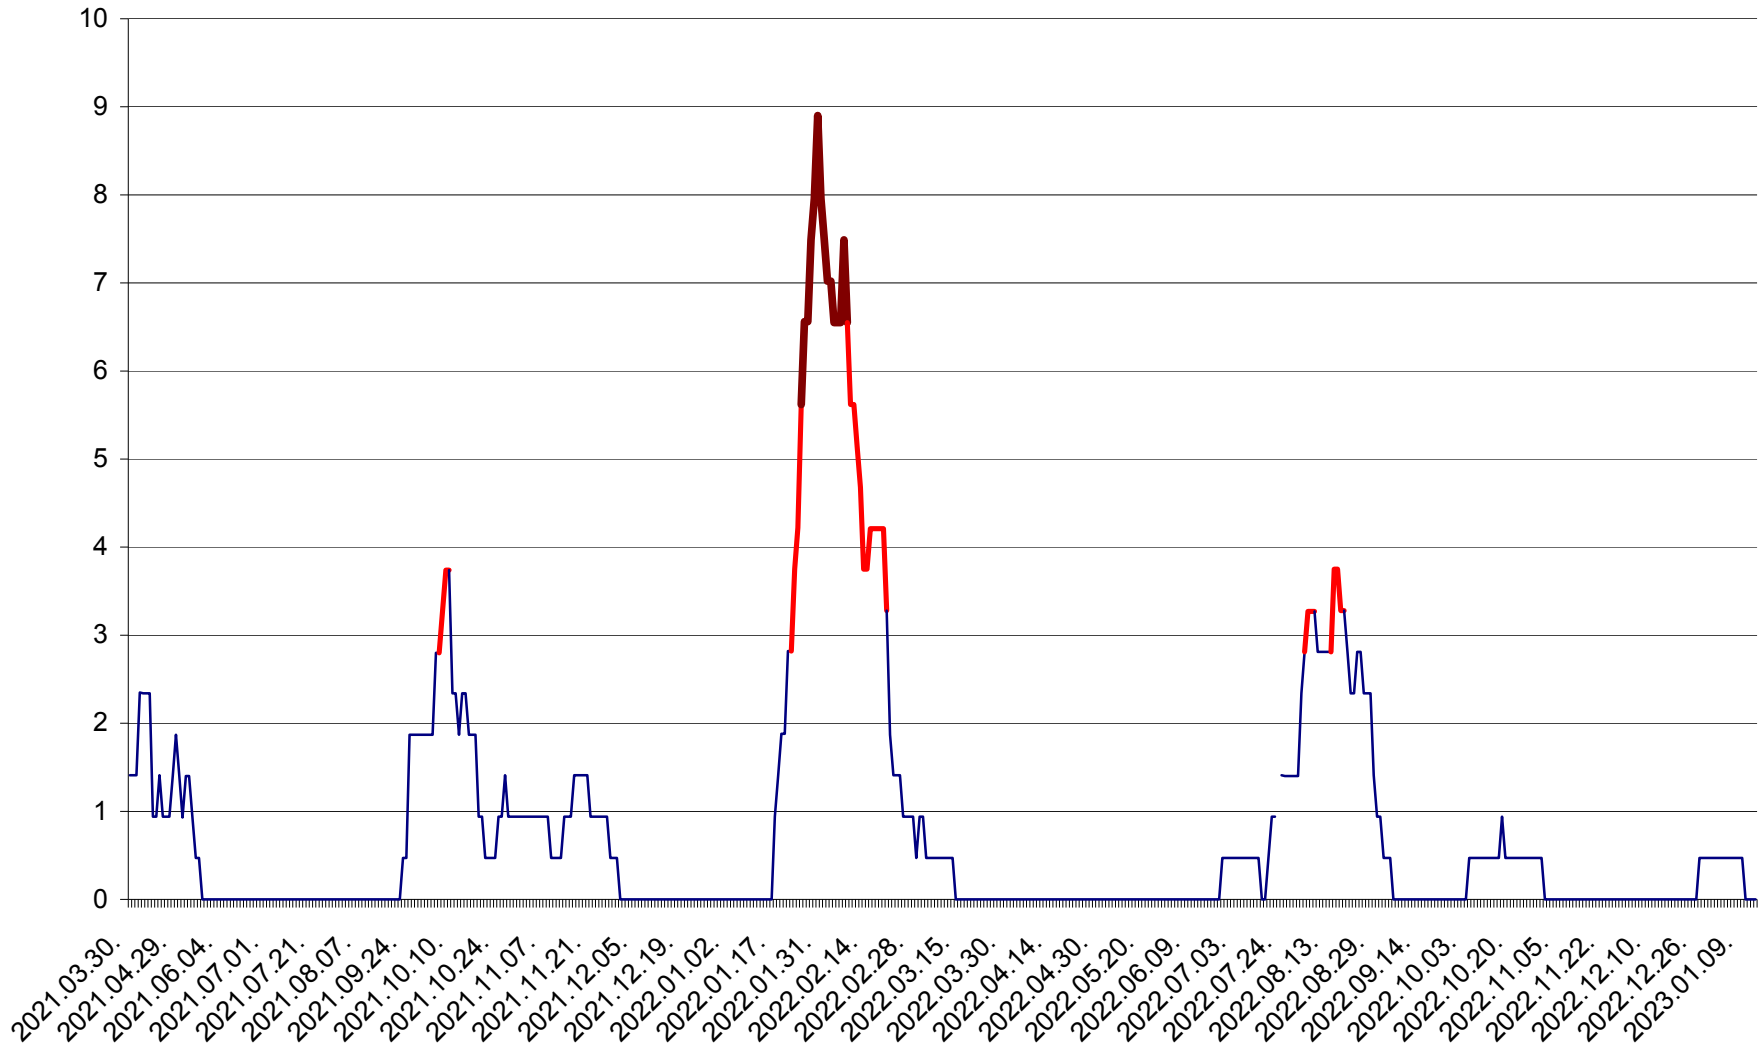

SECUIENI - Evolutia incidentei cumulate pe 14 zile la ‰ de locuitori
2021.04.01. - 2023.01.13.