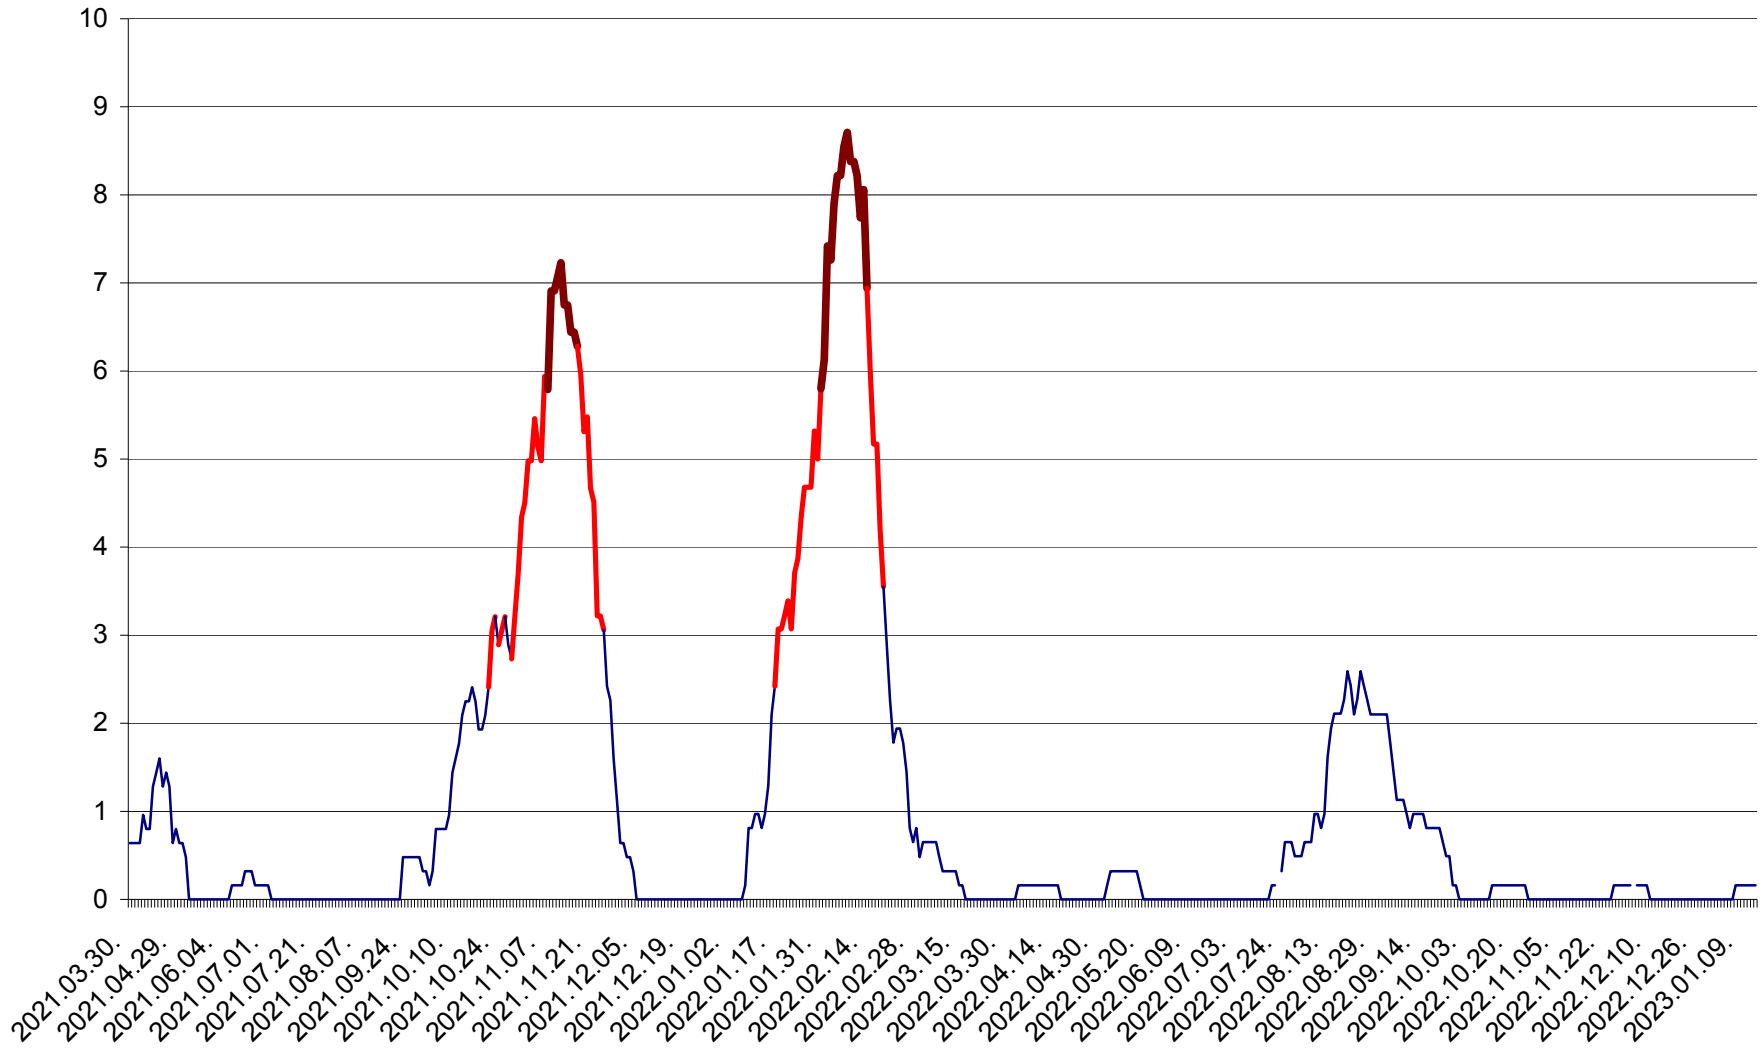

PLĂIEȘII DE JOS - Evoluția incidenței cumulate pe 14 zile la ‰ de locuitori
2021.04.01. - 2023.01.13.

PORUMBENI - Evolutia incidentei cumulate pe 14 zile la ‰ de locuitori
2021.04.01. - 2023.01.13.

PRAID - Evolutia incidentei cumulate pe 14 zile la ‰ de locuitori
2021.04.01. - 2023.01.13.

RACU - Evolutia incidentei cumulate pe 14 zile la ‰ de locuitori
2021.04.01. - 2023.01.13.

REMETEA - Evolutia incidentei cumulate pe 14 zile la % de locuitori
2021.04.01. - 2023.01.13.

SĂCEL - Evolutia incidentei cumulate pe 14 zile la ‰ de locuitori
2021.04.01. - 2023.01.13.

SÂNCRĂIENI - Evolutia incidentei cumulate pe 14 zile la ‰ de locuitori
2021.04.01. - 2023.01.13.

SÂNDOMINIC - Evolutia incidentei cumulate pe 14 zile la ‰ de locuitori
2021.04.01. - 2023.01.13.

SÂNMARTIN - Evolutia incidentei cumulate pe 14 zile la ‰ de locuitori
2021.04.01. - 2023.01.13.