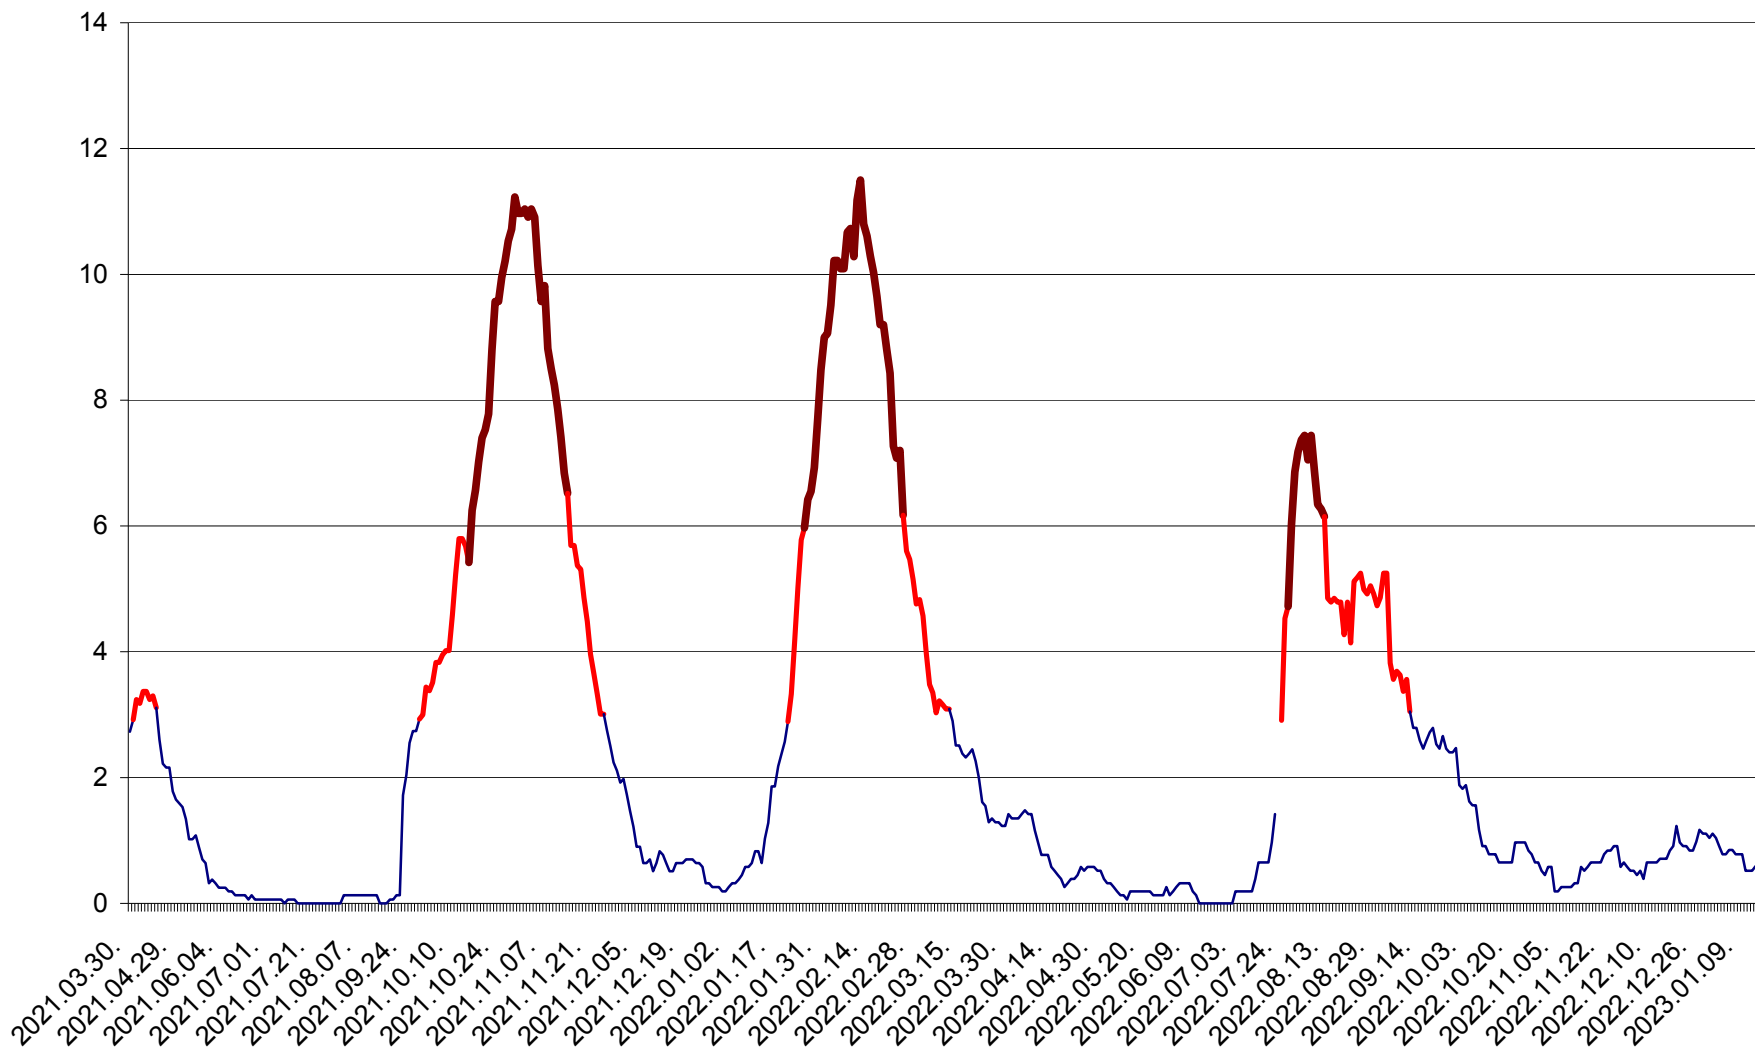

ȘIMONEȘTI - Evolutia incidentei cumulate pe 14 zile la ‰ de locuitori
2021.04.01. - 2023.01.13.

SUBCETATE - Evolutia incidentei cumulate pe 14 zile la ‰ de locuitori
2021.04.01. - 2023.01.13.

SUSENI - Evolutia incidentei cumulate pe 14 zile la ‰ de locuitori
2021.04.01. - 2023.01.13.

TOMEȘTI - Evolutia incidentei cumulate pe 14 zile la ‰ de locuitori
2021.04.01. - 2023.01.13.

MUNICIPIUL TOPLIȚA - Evolutia incidentei cumulate pe 14 zile la ‰ de locuitori
2021.04.01. - 2023.01.13.

TULGHEȘ - Evolutia incidentei cumulate pe 14 zile la ‰ de locuitori
2021.04.01. - 2023.01.13.