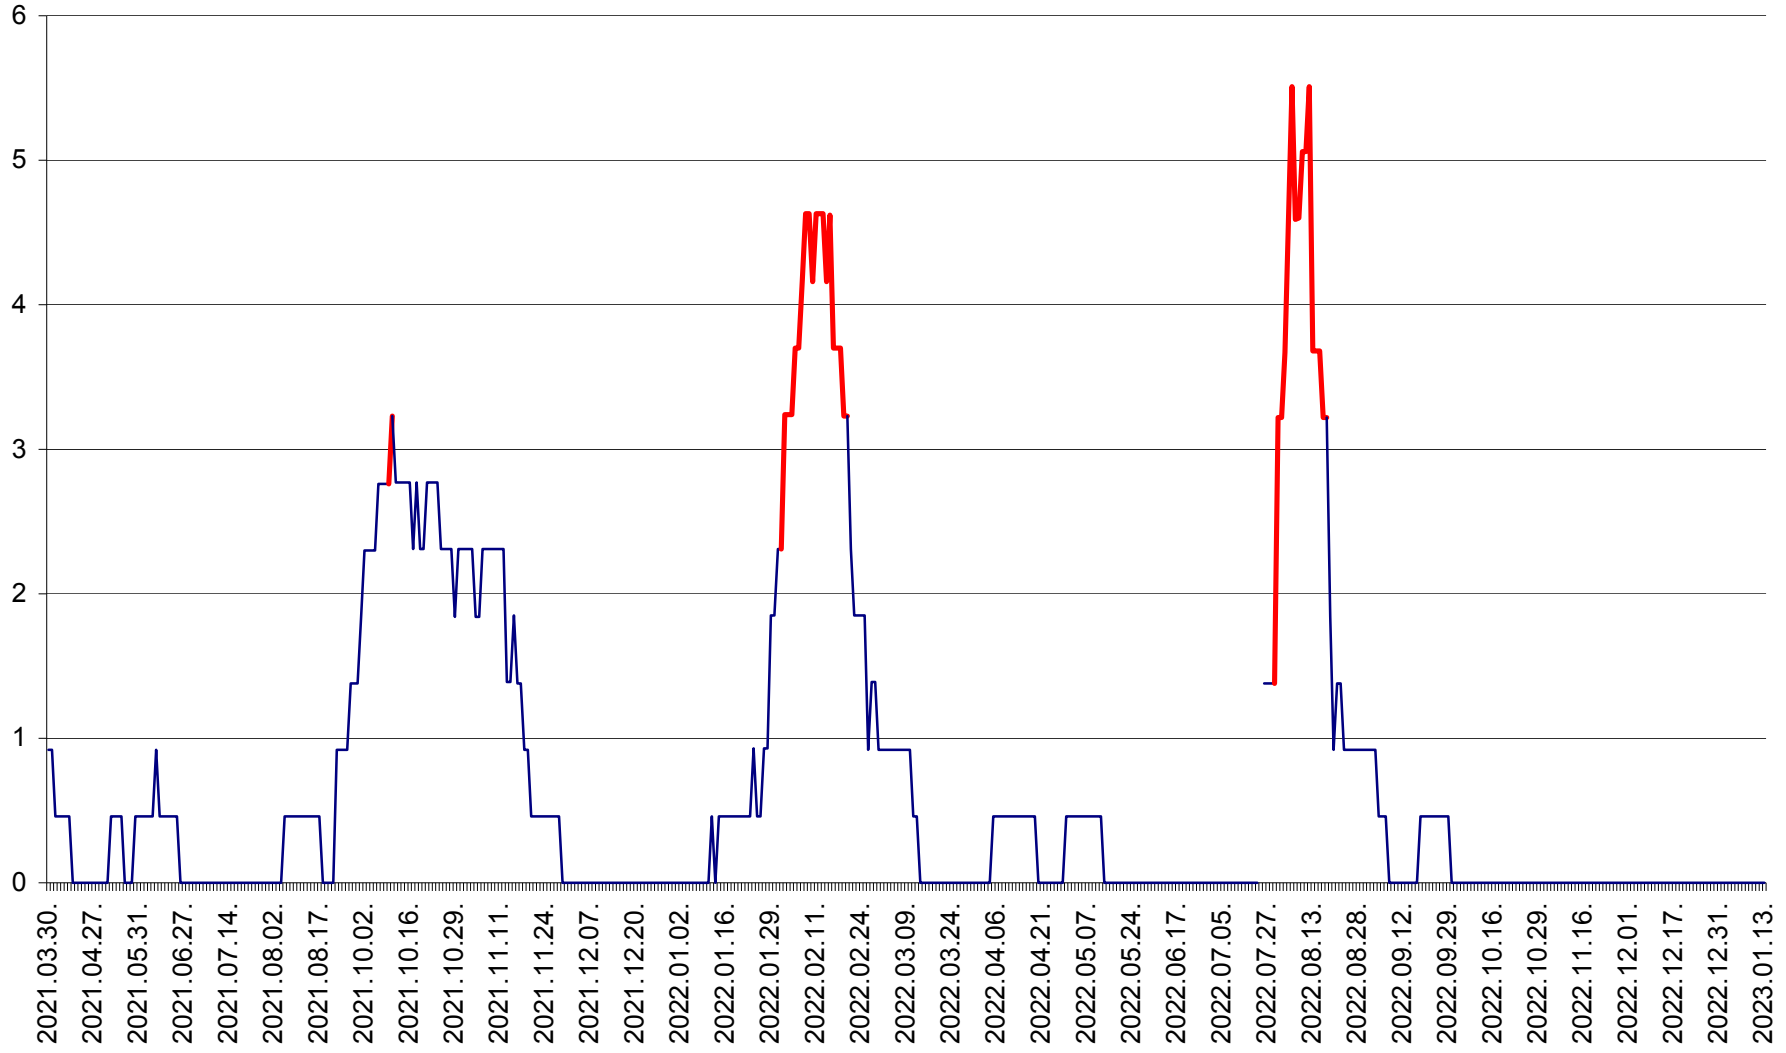

ULIEȘ - Evolutia incidentei cumulate pe 14 zile la ‰ de locuitori
2021.04.01. - 2023.01.13.