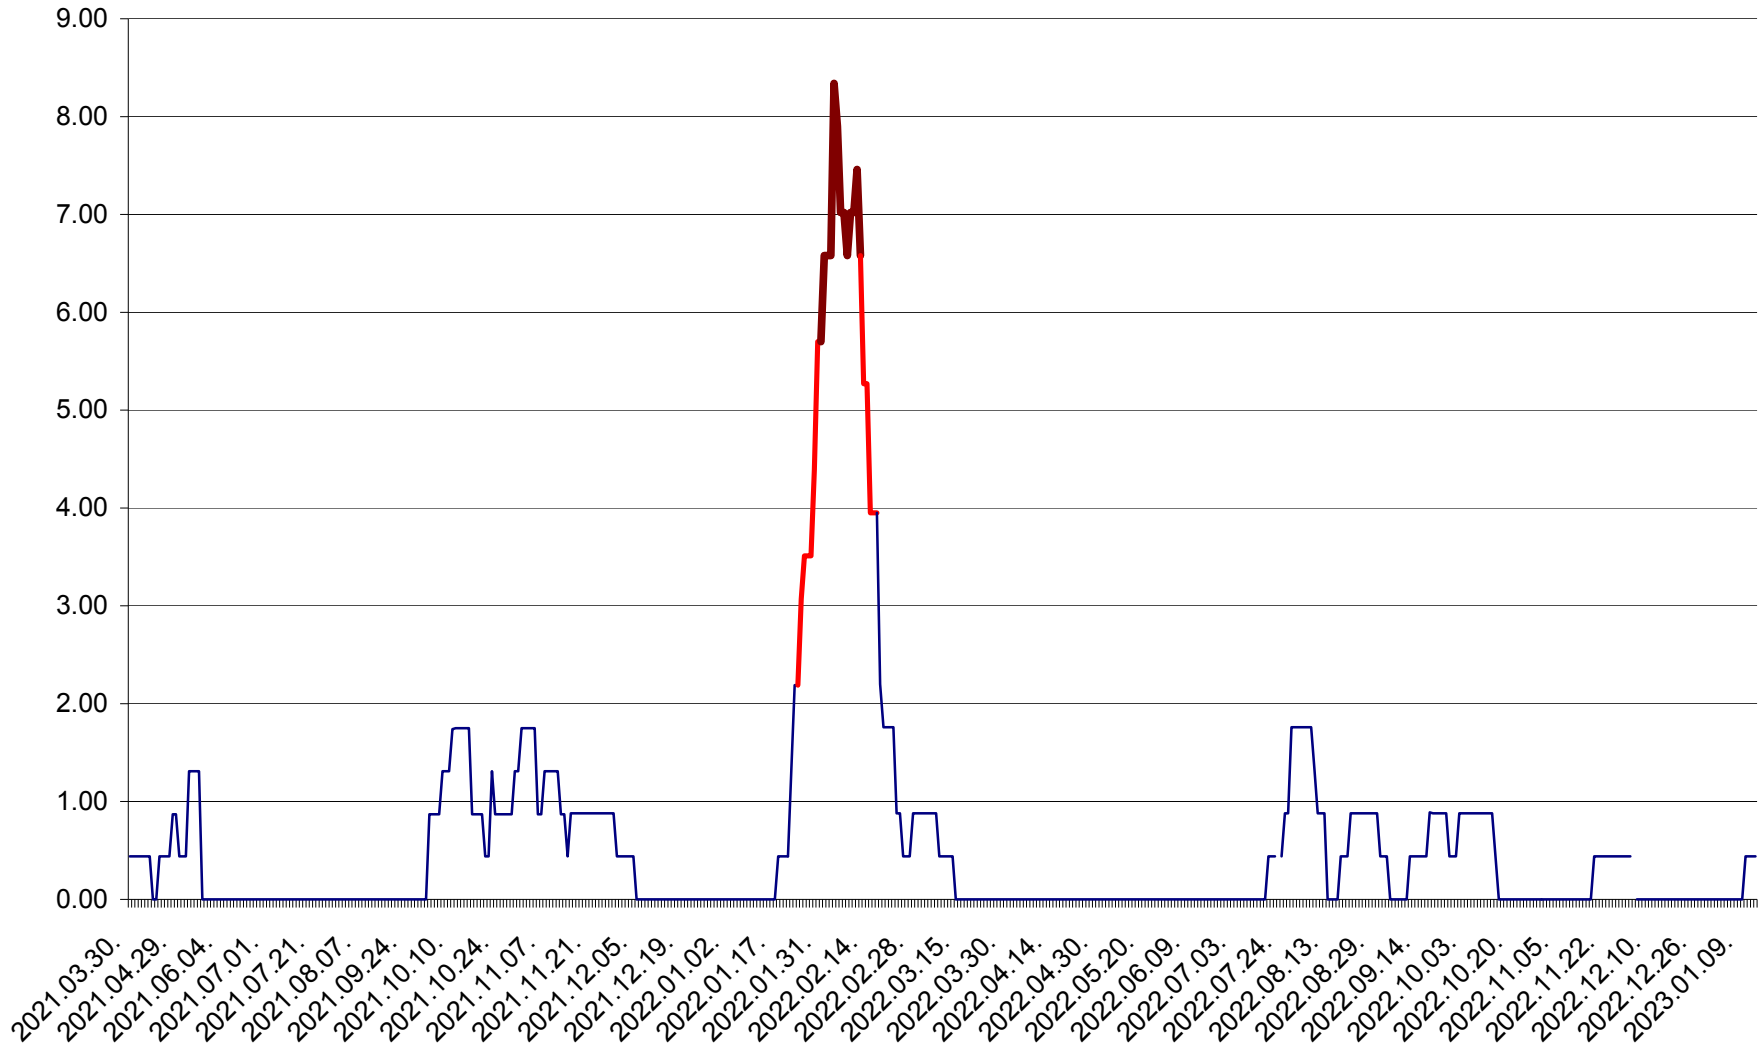

ORAȘ BĂLAN - Evoluția incidenței cumulate pe 14 zile la ‰ de locuitori
2021.04.01. - 2023.01.13.

BILBOR - Evolutia incidentei cumulate pe 14 zile la ‰ de locuitori
2021.04.01. - 2023.01.13.

ORAȘ BORSEC - Evolutia incidentei cumulate pe 14 zile la ‰ de locuitori
2021.04.01. - 2023.01.13.

BRĂDEȘTI - Evoluția incidenței cumulate pe 14 zile la ‰ de locuitori
2021.04.01. - 2023.01.13.

CĂPÂLNIȚA - Evoluția incidenței cumulate pe 14 zile la ‰ de locuitori
2021.04.01. - 2023.01.13.

CÂRȚA - Evolutia incidentei cumulate pe 14 zile la ‰ de locuitori
2021.04.01. - 2023.01.13.

CICEU - Evolutia incidentei cumulate pe 14 zile la ‰ de locuitori
2021.04.01. - 2023.01.13.

CIUCSÂNGEORGIU - Evolutia incidentei cumulate pe 14 zile la ‰ de locuitori
2021.04.01. - 2023.01.13.

CIUMANI - Evolutia incidentei cumulate pe 14 zile la ‰ de locuitori
2021.04.01. - 2023.01.13.

CORBU - Evolutia incidentei cumulate pe 14 zile la ‰ de locuitori
2021.04.01. - 2023.01.13.

CORUND - Evolutia incidentei cumulate pe 14 zile la ‰ de locuitori
2021.04.01. - 2023.01.13.

COZMENI - Evolutia incidentei cumulate pe 14 zile la ‰ de locuitori
2021.04.01. - 2023.01.13.