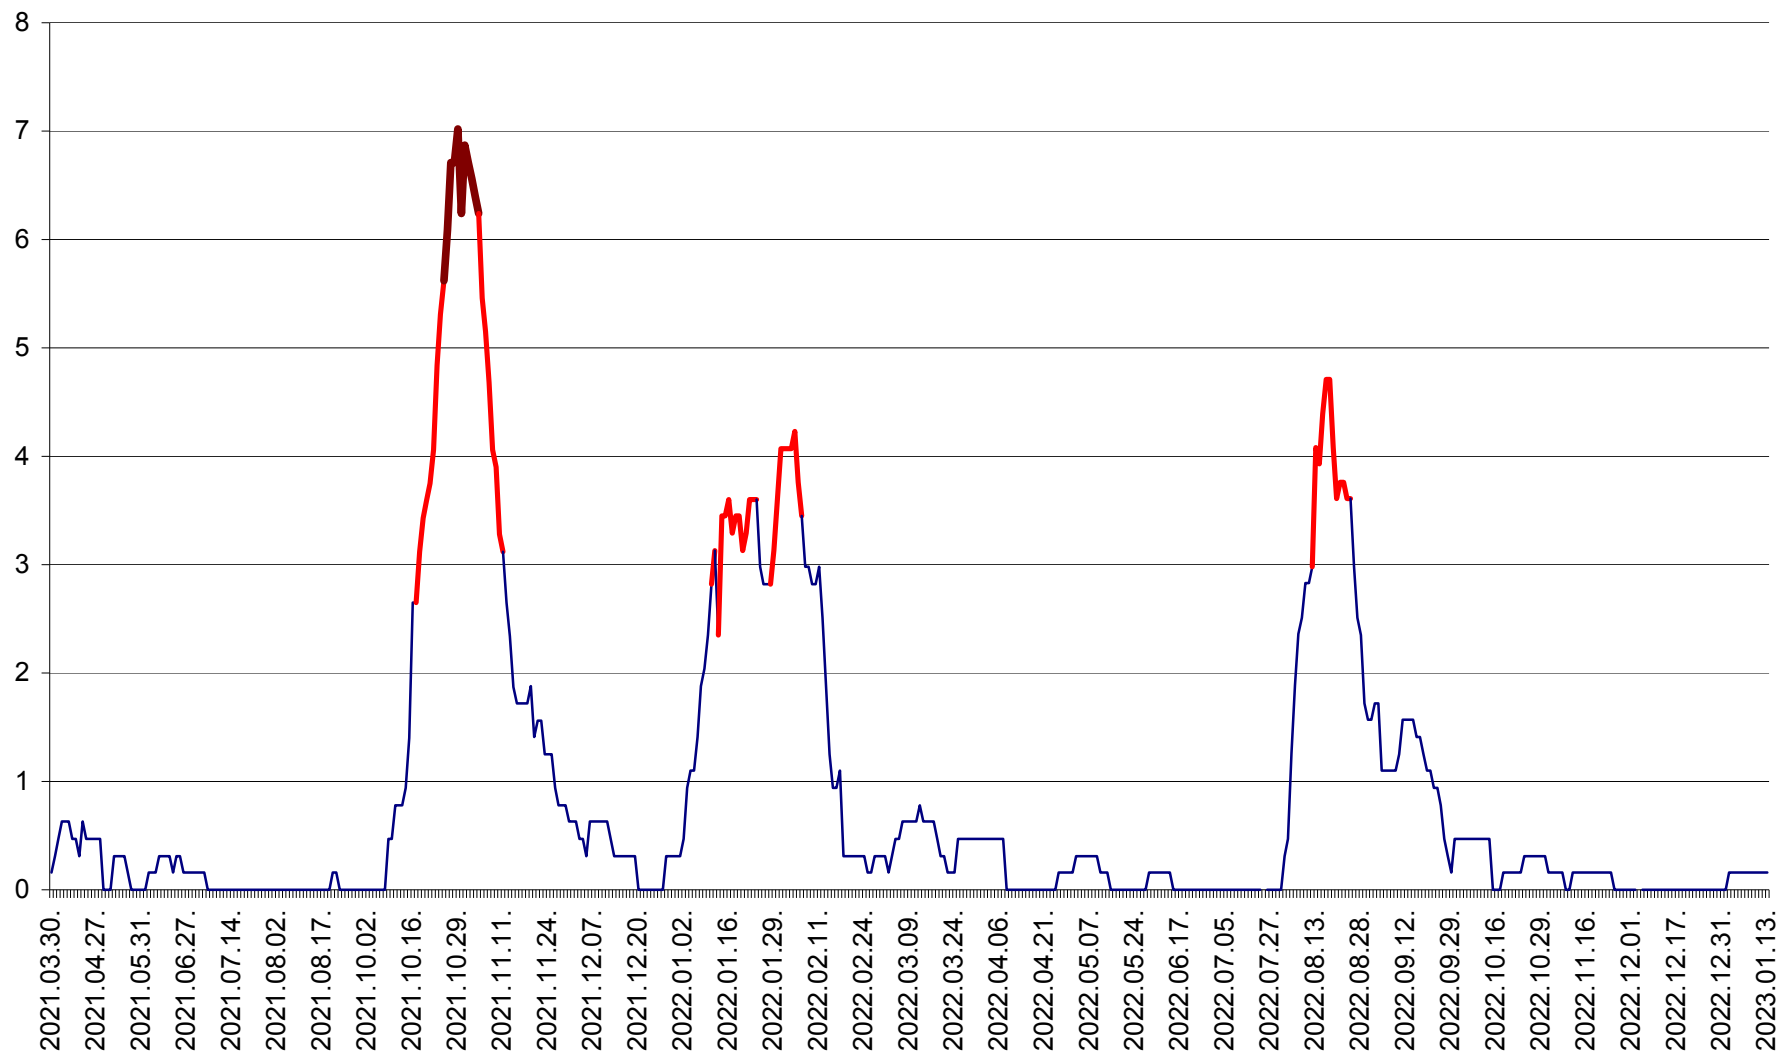

PLĂIEȘII DE JOS - Evoluția incidenței cumulate pe 14 zile la ‰ de locuitori
2021.04.01. - 2023.01.13.

PORUMBENI - Evolutia incidentei cumulate pe 14 zile la ‰ de locuitori
2021.04.01. - 2023.01.13.

PRAID - Evolutia incidentei cumulate pe 14 zile la ‰ de locuitori
2021.04.01. - 2023.01.13.

RACU - Evolutia incidentei cumulate pe 14 zile la ‰ de locuitori
2021.04.01. - 2023.01.13.

REMETEA - Evolutia incidentei cumulate pe 14 zile la % de locuitori
2021.04.01. - 2023.01.13.

SĂCEL - Evolutia incidentei cumulate pe 14 zile la ‰ de locuitori
2021.04.01. - 2023.01.13.