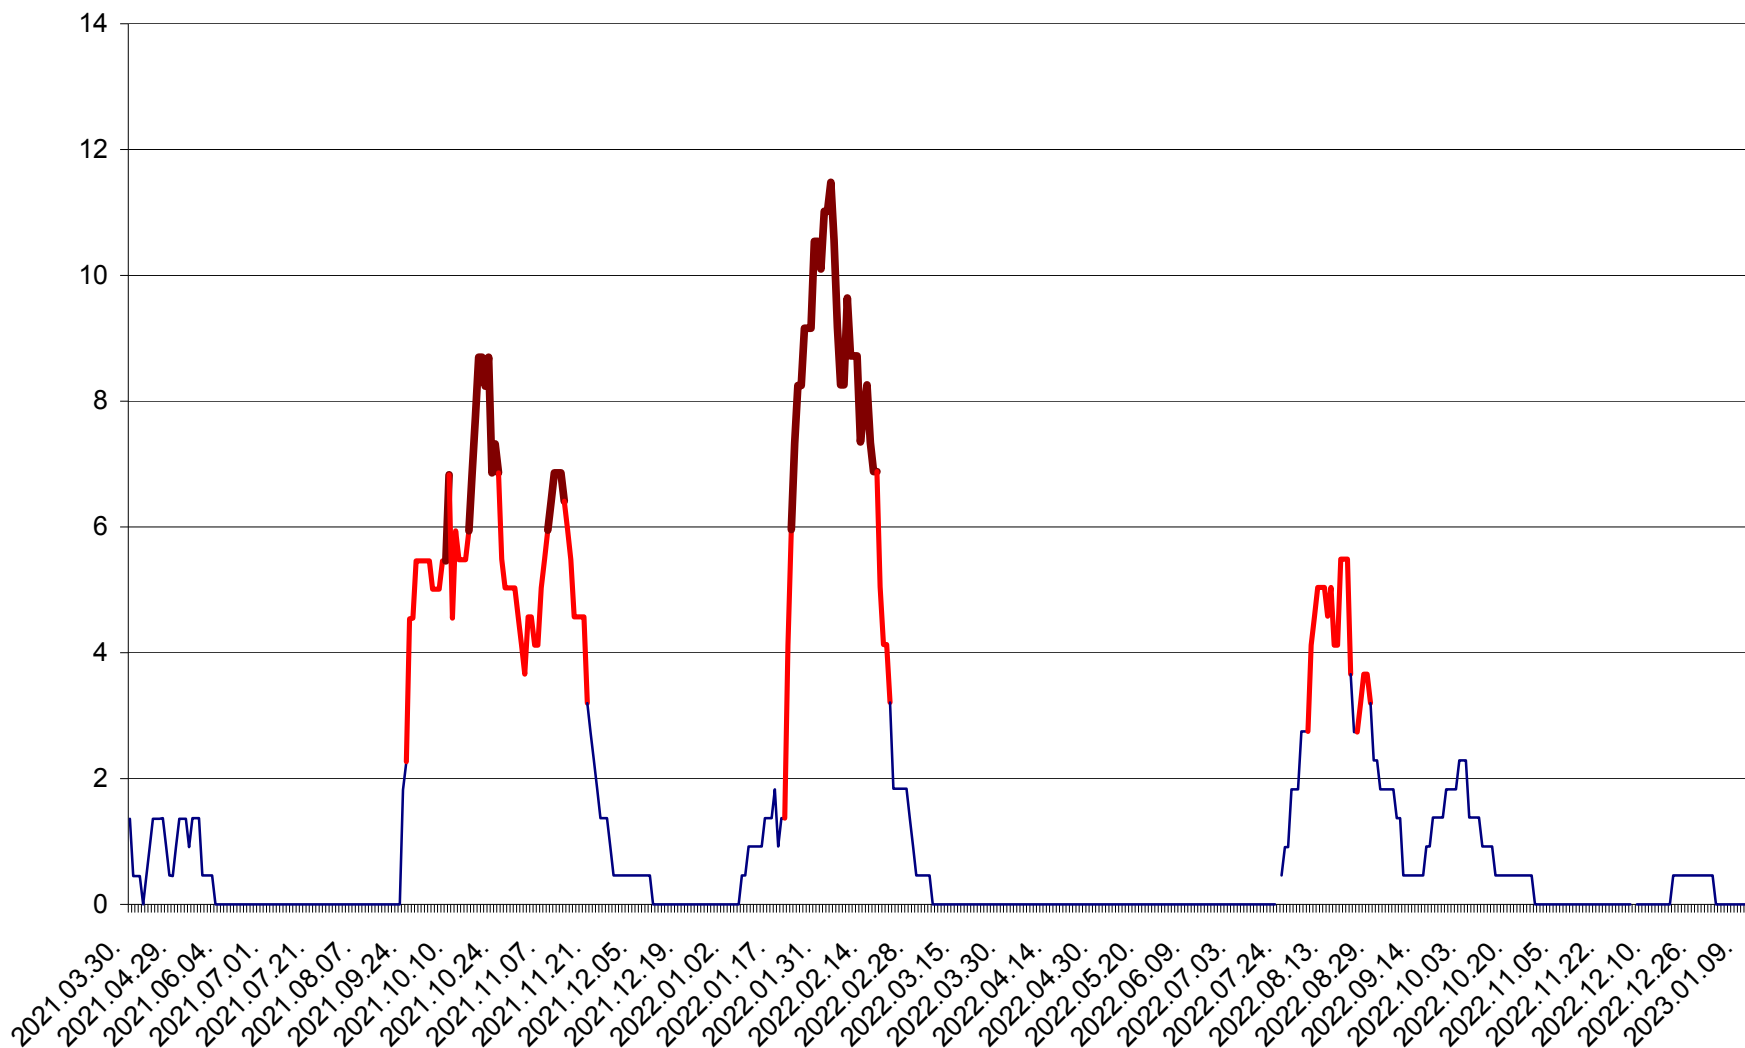

MUNICIPIUL GHEORGHENI - Evolutia incidentei cumulate pe 14 zile la ‰ de locuitori
2021.04.01. - 2023.01.13.

JOSENI - Evolutia incidentei cumulate pe 14 zile la ‰ de locuitori
2021.04.01. - 2023.01.13.

LĂZAREA - Evolutia incidentei cumulate pe 14 zile la % de locuitori
2021.04.01. - 2023.01.13.

LELICENI - Evolutia incidentei cumulate pe 14 zile la ‰ de locuitori
2021.04.01. - 2023.01.13.

LUETA - Evolutia incidentei cumulate pe 14 zile la ‰ de locuitori
2021.04.01. - 2023.01.13.

LUNCA DE JOS - Evolutia incidentei cumulate pe 14 zile la ‰ de locuitori
2021.04.01. - 2023.01.13.

LUNCA DE SUS - Evolutia incidentei cumulate pe 14 zile la ‰ de locuitori
2021.04.01. - 2023.01.13.

LUPENI - Evolutia incidentei cumulate pe 14 zile la ‰ de locuitori
2021.04.01. - 2023.01.13.

MĂDĂRAȘ - Evolutia incidentei cumulate pe 14 zile la ‰ de locuitori
2021.04.01. - 2023.01.13.