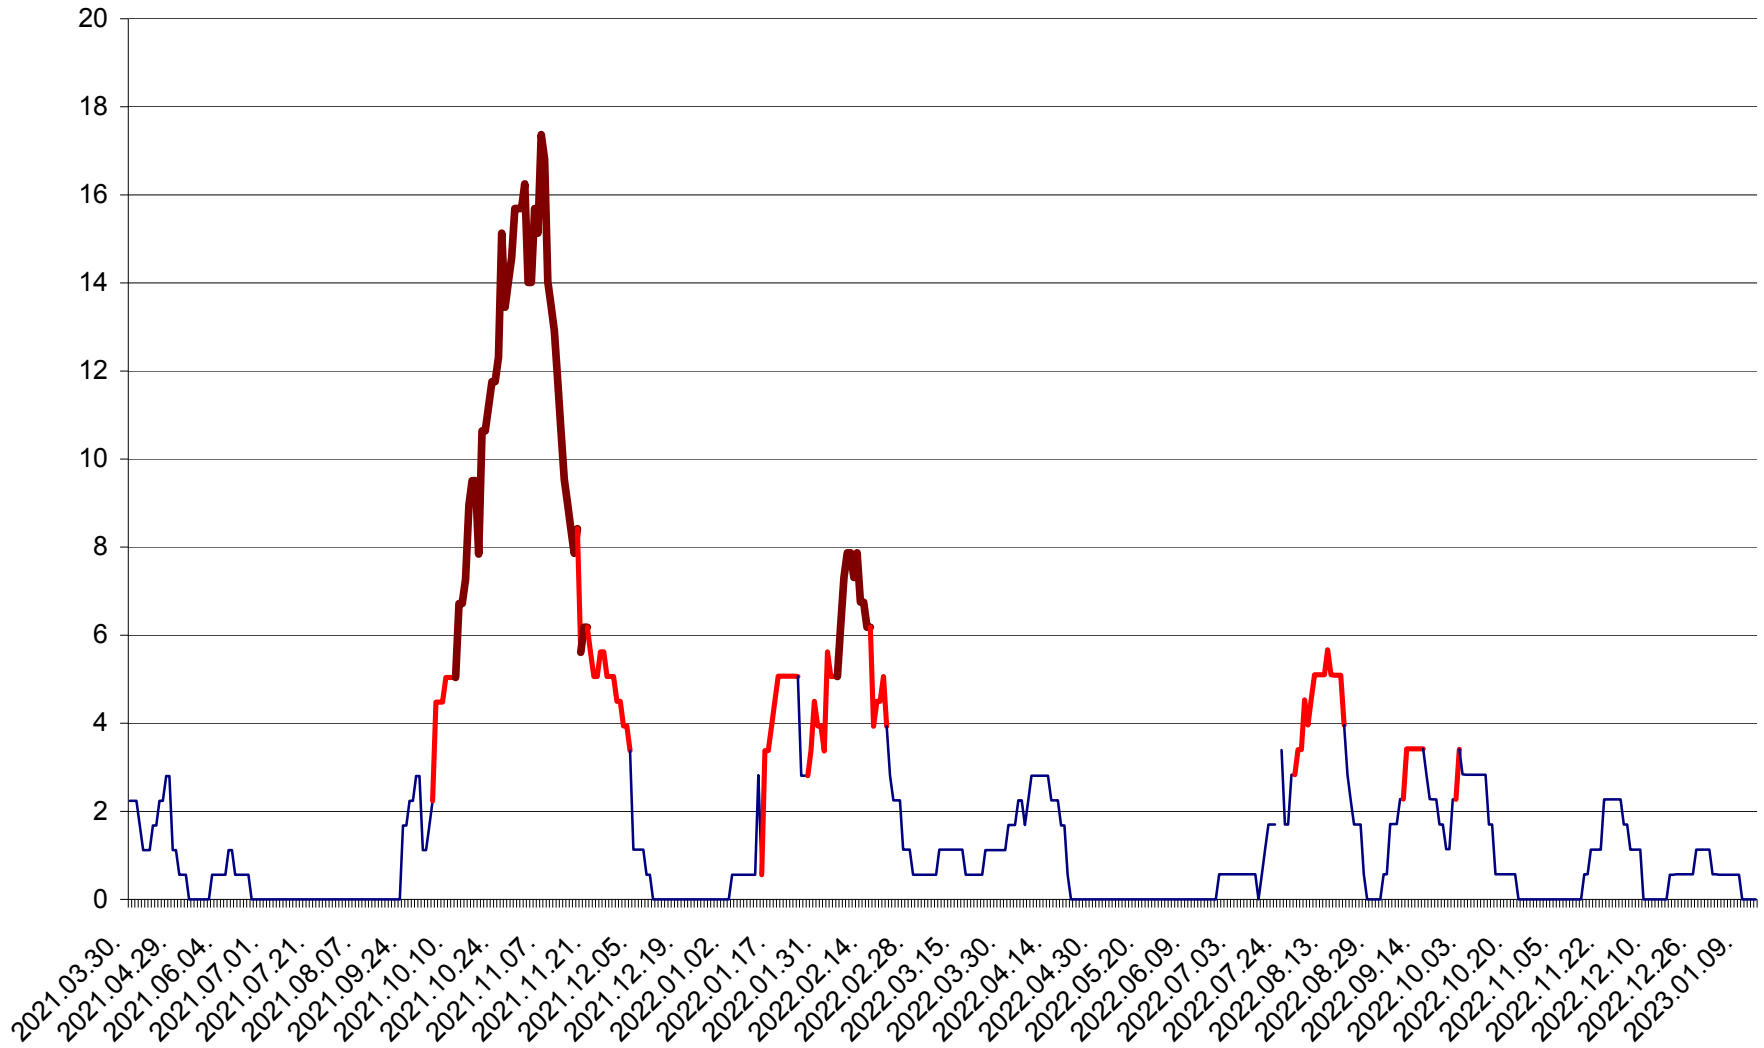

SÂNSIMION - Evolutia incidentei cumulate pe 14 zile la ‰ de locuitori
2021.04.01. - 2023.01.13.

SÂNTIMBRU - Evolutia incidentei cumulate pe 14 zile la ‰ de locuitori
2021.04.01. - 2023.01.13.

SĂRMAȘ - Evolutia incidentei cumulate pe 14 zile la ‰ de locuitori
2021.04.01. - 2023.01.13.

SATU MARE - Evolutia incidentei cumulate pe 14 zile la ‰ de locuitori
2021.04.01. - 2023.01.13.

SECUIENI - Evolutia incidentei cumulate pe 14 zile la ‰ de locuitori
2021.04.01. - 2023.01.13.

SICULENI - Evolutia incidentei cumulate pe 14 zile la ‰ de locuitori
2021.04.01. - 2023.01.13.

ȘIMONEȘTI - Evolutia incidentei cumulate pe 14 zile la ‰ de locuitori
2021.04.01. - 2023.01.13.

SUBCETATE - Evolutia incidentei cumulate pe 14 zile la ‰ de locuitori
2021.04.01. - 2023.01.13.

SUSENI - Evolutia incidentei cumulate pe 14 zile la ‰ de locuitori
2021.04.01. - 2023.01.13.