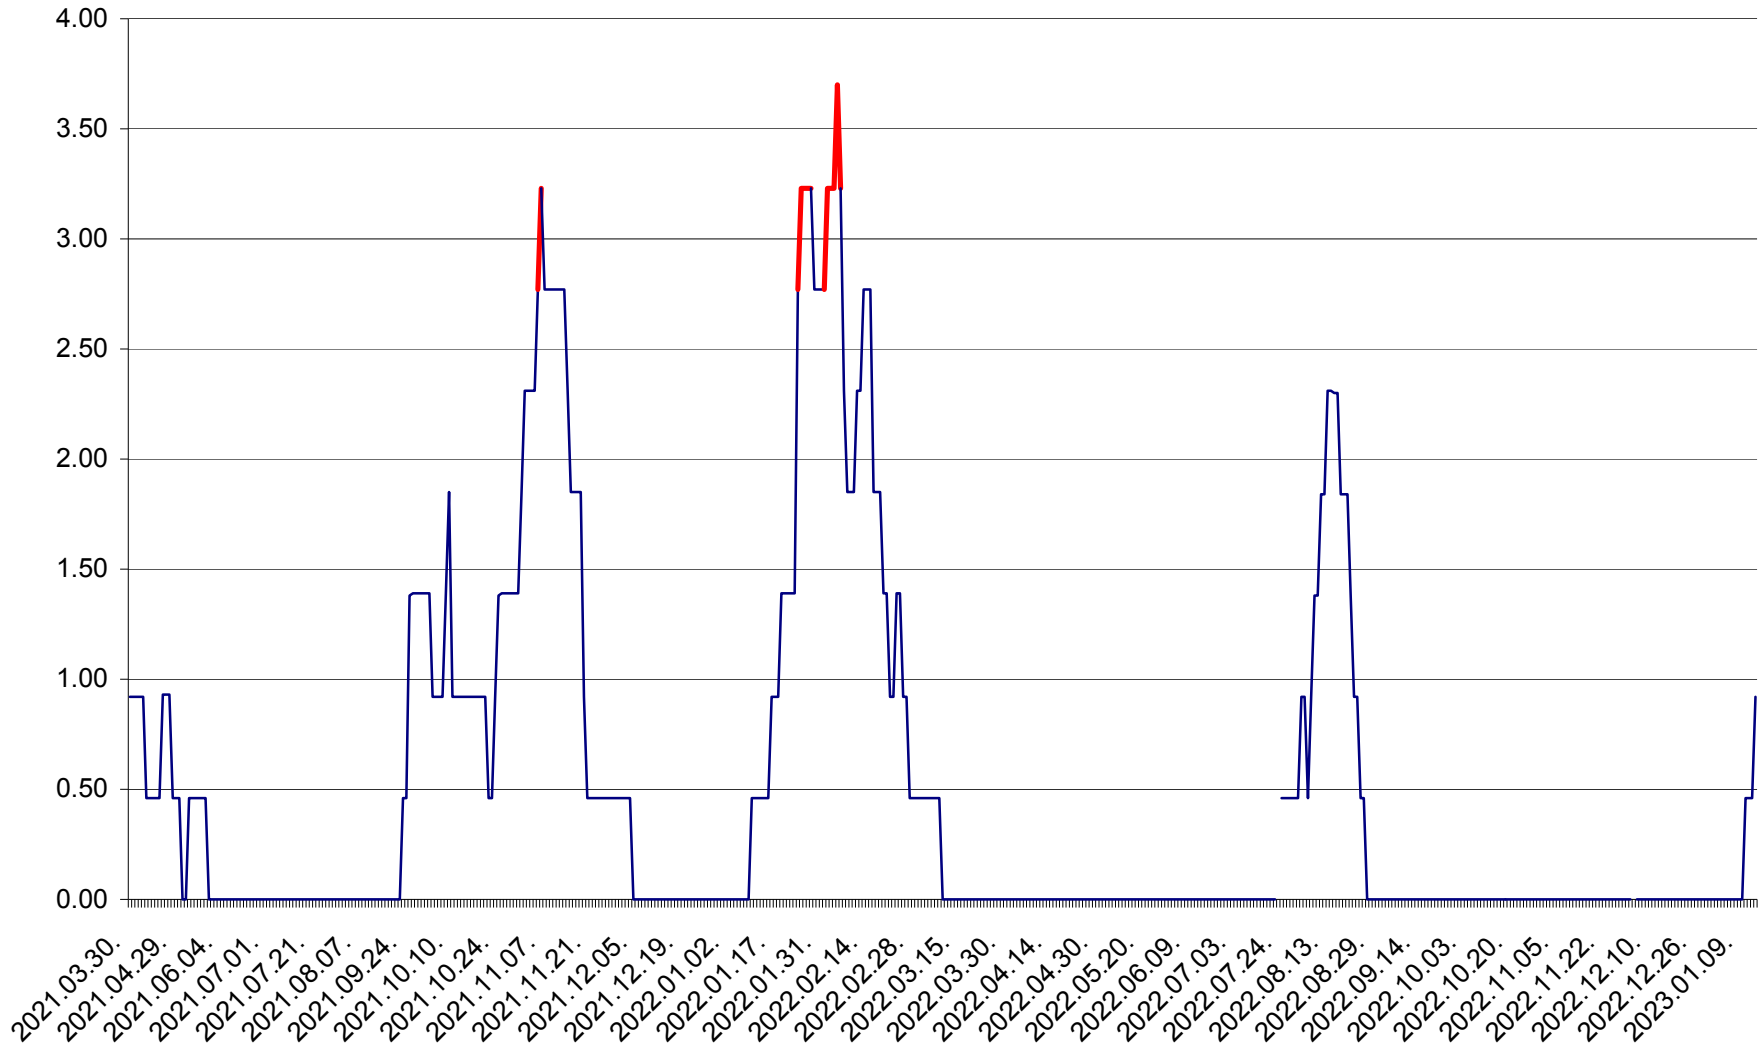

ATID - Evolutia incidentei cumulate pe 14 zile la ‰ de locuitori
2021.04.01. - 2023.01.13.

AVRĂMEȘTI - Evolutia incidentei cumulate pe 14 zile la ‰ de locuitori
2021.04.01. - 2023.01.13.

ORAȘ BĂILE TUȘNAD - Evoluția incidenței cumulate pe 14 zile la ‰ de locuitori
2021.04.01. - 2023.01.13.

ORAȘ BĂLAN - Evoluția incidenței cumulate pe 14 zile la ‰ de locuitori
2021.04.01. - 2023.01.13.

BILBOR - Evolutia incidentei cumulate pe 14 zile la ‰ de locuitori
2021.04.01. - 2023.01.13.

ORAȘ BORSEC - Evolutia incidentei cumulate pe 14 zile la ‰ de locuitori
2021.04.01. - 2023.01.13.

BRĂDEȘTI - Evoluția incidenței cumulate pe 14 zile la ‰ de locuitori
2021.04.01. - 2023.01.13.

CĂPÂLNIȚA - Evoluția incidenței cumulate pe 14 zile la ‰ de locuitori
2021.04.01. - 2023.01.13.

CÂRȚA - Evolutia incidentei cumulate pe 14 zile la ‰ de locuitori
2021.04.01. - 2023.01.13.

CICEU - Evolutia incidentei cumulate pe 14 zile la ‰ de locuitori
2021.04.01. - 2023.01.13.

CIUCSÂNGEORGIU - Evolutia incidentei cumulate pe 14 zile la ‰ de locuitori
2021.04.01. - 2023.01.13.

CIUMANI - Evolutia incidentei cumulate pe 14 zile la ‰ de locuitori
2021.04.01. - 2023.01.13.