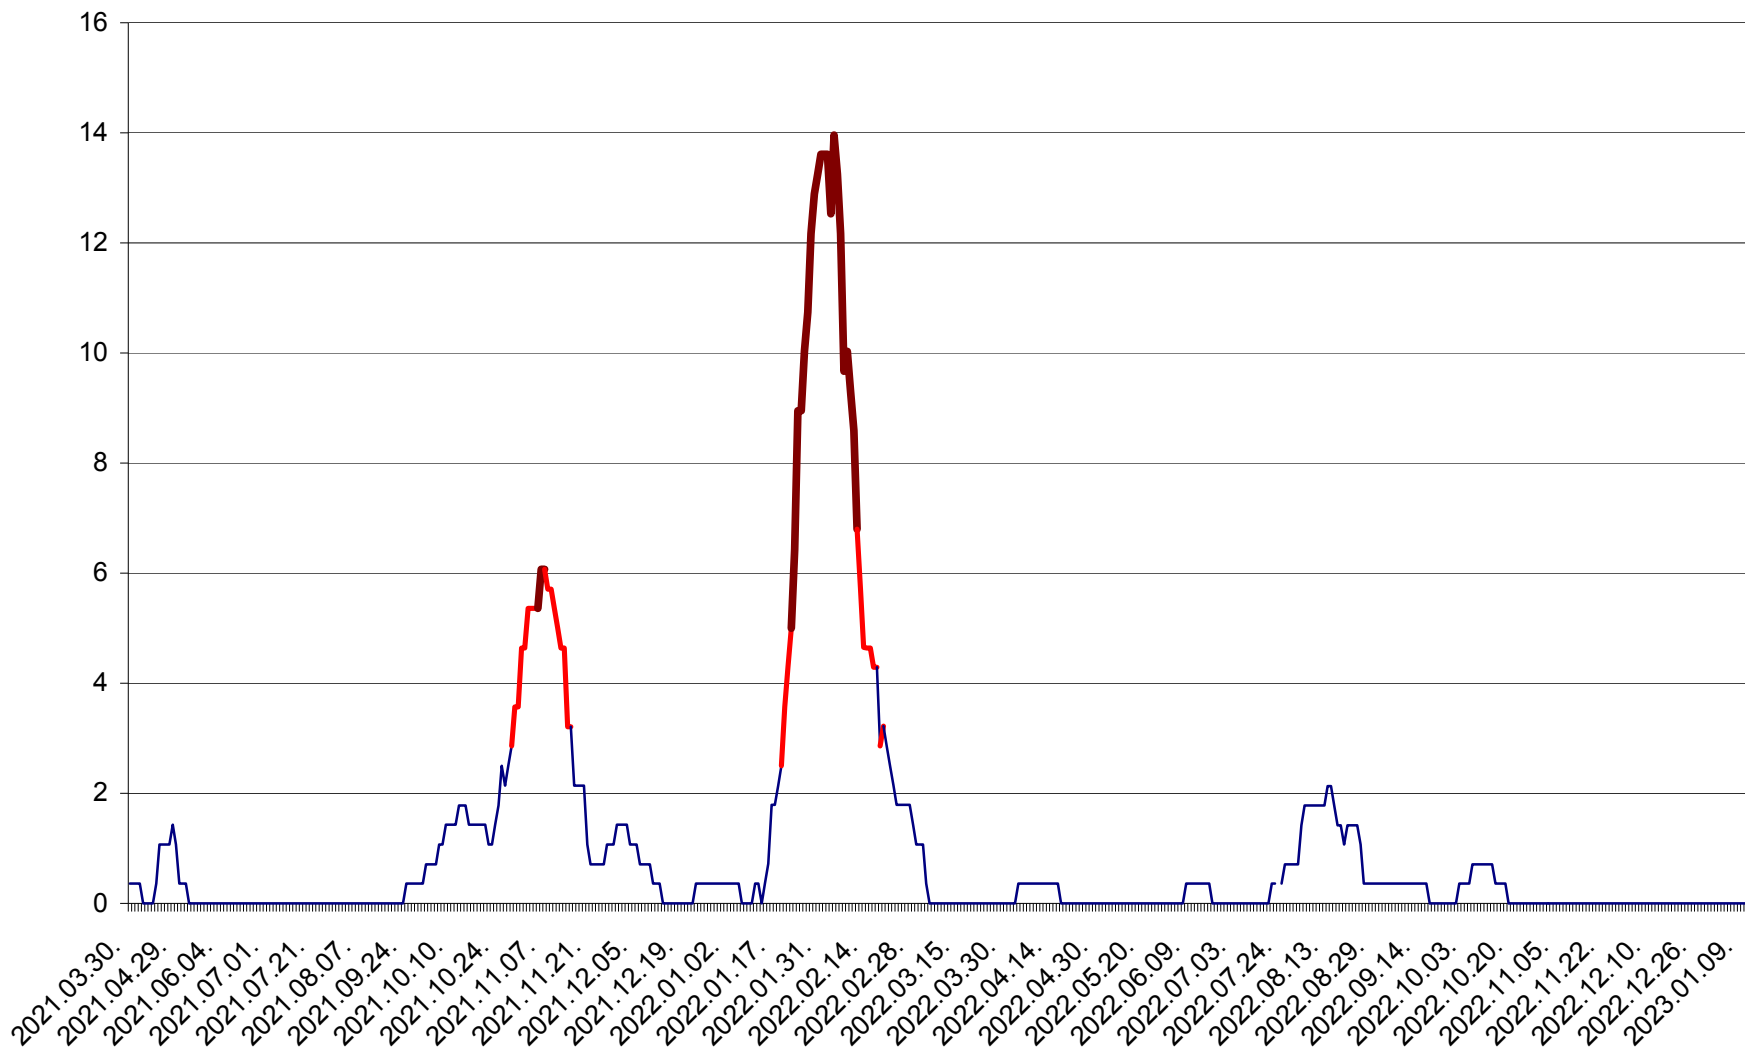

ȘIMONEȘTI - Evolutia incidentei cumulate pe 14 zile la ‰ de locuitori
2021.04.01. - 2023.01.13.