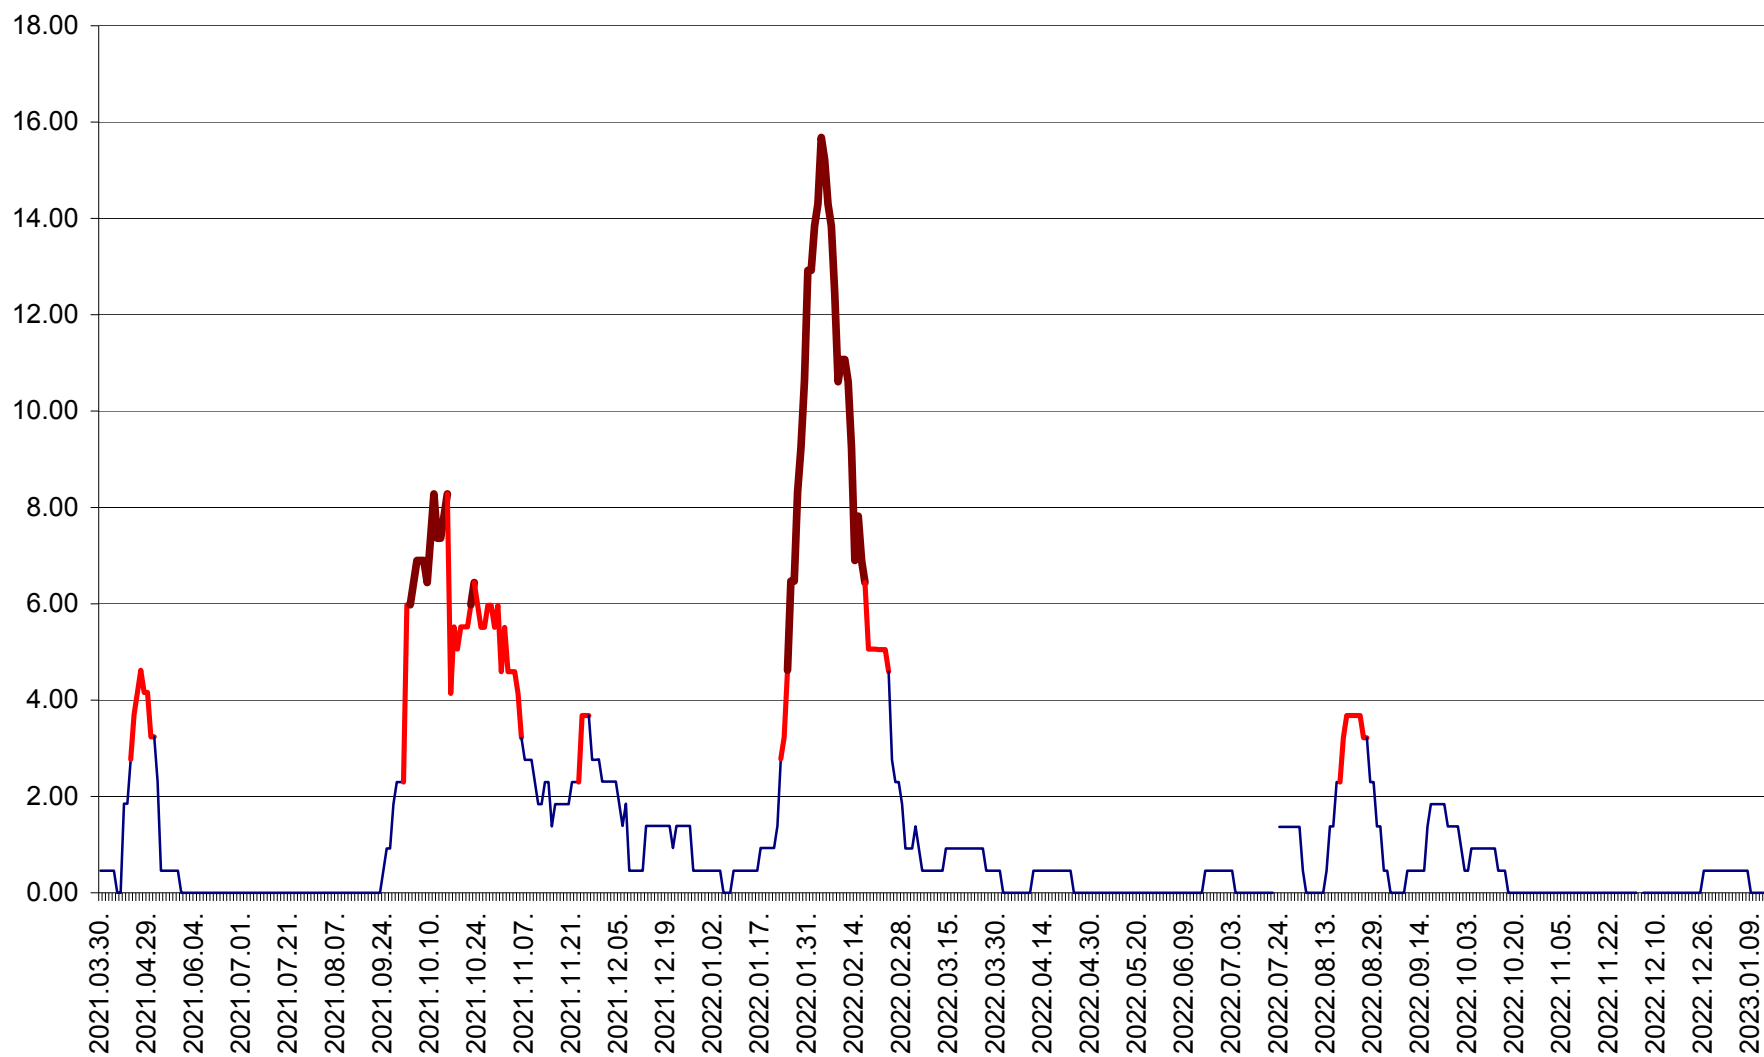

ATID - Evolutia incidentei cumulate pe 14 zile la ‰ de locuitori
2021.04.01. - 2023.01.13.

AVRĂMEȘTI - Evolutia incidentei cumulate pe 14 zile la ‰ de locuitori
2021.04.01. - 2023.01.13.

ORAȘ BĂILE TUȘNAD - Evoluția incidenței cumulate pe 14 zile la ‰ de locuitori
2021.04.01. - 2023.01.13.

ORAȘ BĂLAN - Evoluția incidenței cumulate pe 14 zile la ‰ de locuitori
2021.04.01. - 2023.01.13.

BILBOR - Evolutia incidentei cumulate pe 14 zile la ‰ de locuitori
2021.04.01. - 2023.01.13.

ORAȘ BORSEC - Evolutia incidentei cumulate pe 14 zile la ‰ de locuitori
2021.04.01. - 2023.01.13.

BRĂDEȘTI - Evoluția incidenței cumulate pe 14 zile la ‰ de locuitori
2021.04.01. - 2023.01.13.

CĂPÂLNIȚA - Evoluția incidenței cumulate pe 14 zile la ‰ de locuitori
2021.04.01. - 2023.01.13.

CÂRȚA - Evolutia incidentei cumulate pe 14 zile la ‰ de locuitori
2021.04.01. - 2023.01.13.

CICEU - Evolutia incidentei cumulate pe 14 zile la ‰ de locuitori
2021.04.01. - 2023.01.13.

CIUCSÂNGEORGIU - Evolutia incidentei cumulate pe 14 zile la ‰ de locuitori
2021.04.01. - 2023.01.13.

CIUMANI - Evolutia incidentei cumulate pe 14 zile la ‰ de locuitori
2021.04.01. - 2023.01.13.