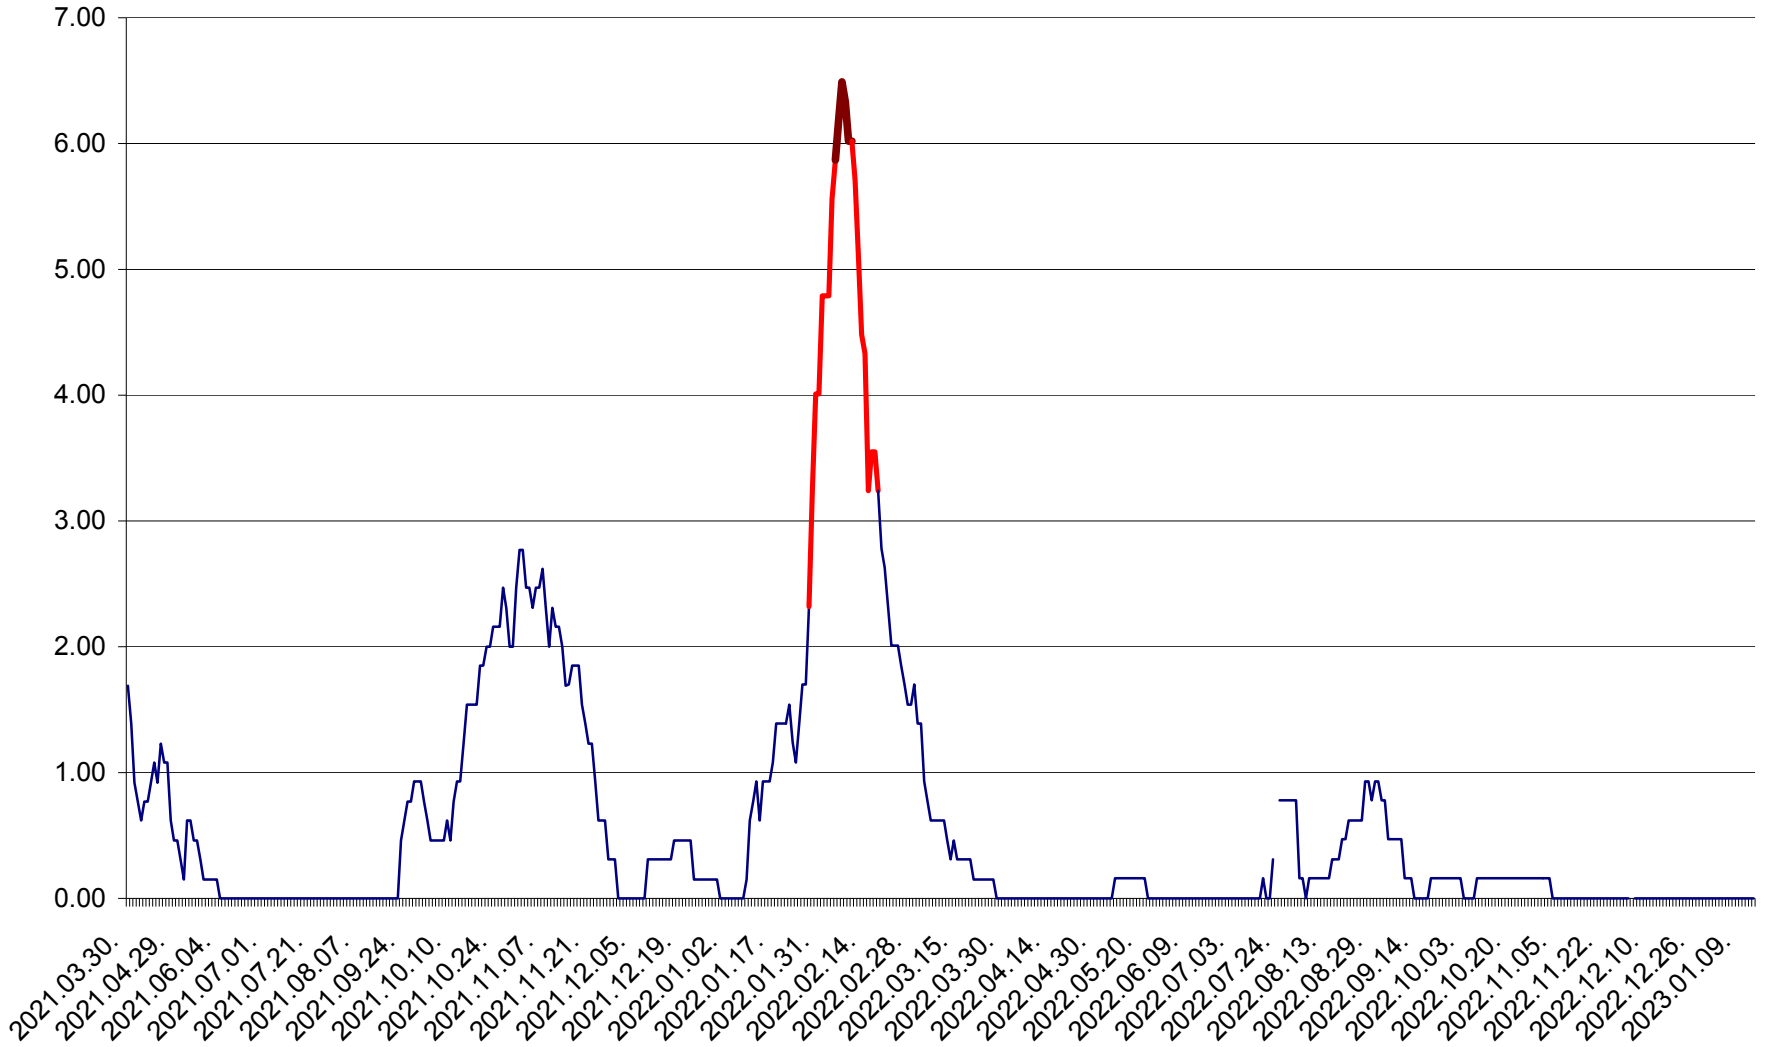

ORAȘ BĂLAN - Evoluția incidenței cumulate pe 14 zile la ‰ de locuitori
2021.04.01. - 2023.01.13.

BILBOR - Evolutia incidentei cumulate pe 14 zile la ‰ de locuitori
2021.04.01. - 2023.01.13.

ORAȘ BORSEC - Evolutia incidentei cumulate pe 14 zile la ‰ de locuitori
2021.04.01. - 2023.01.13.

BRĂDEȘTI - Evoluția incidenței cumulate pe 14 zile la ‰ de locuitori
2021.04.01. - 2023.01.13.

CĂPÂLNIȚA - Evoluția incidenței cumulate pe 14 zile la ‰ de locuitori
2021.04.01. - 2023.01.13.

CÂRȚA - Evolutia incidentei cumulate pe 14 zile la ‰ de locuitori
2021.04.01. - 2023.01.13.

CICEU - Evolutia incidentei cumulate pe 14 zile la ‰ de locuitori
2021.04.01. - 2023.01.13.

CIUCSÂNGEORGIU - Evolutia incidentei cumulate pe 14 zile la ‰ de locuitori
2021.04.01. - 2023.01.13.

CIUMANI - Evolutia incidentei cumulate pe 14 zile la ‰ de locuitori
2021.04.01. - 2023.01.13.

CORBU - Evolutia incidentei cumulate pe 14 zile la ‰ de locuitori
2021.04.01. - 2023.01.13.

CORUND - Evolutia incidentei cumulate pe 14 zile la ‰ de locuitori
2021.04.01. - 2023.01.13.

COZMENI - Evolutia incidentei cumulate pe 14 zile la ‰ de locuitori
2021.04.01. - 2023.01.13.