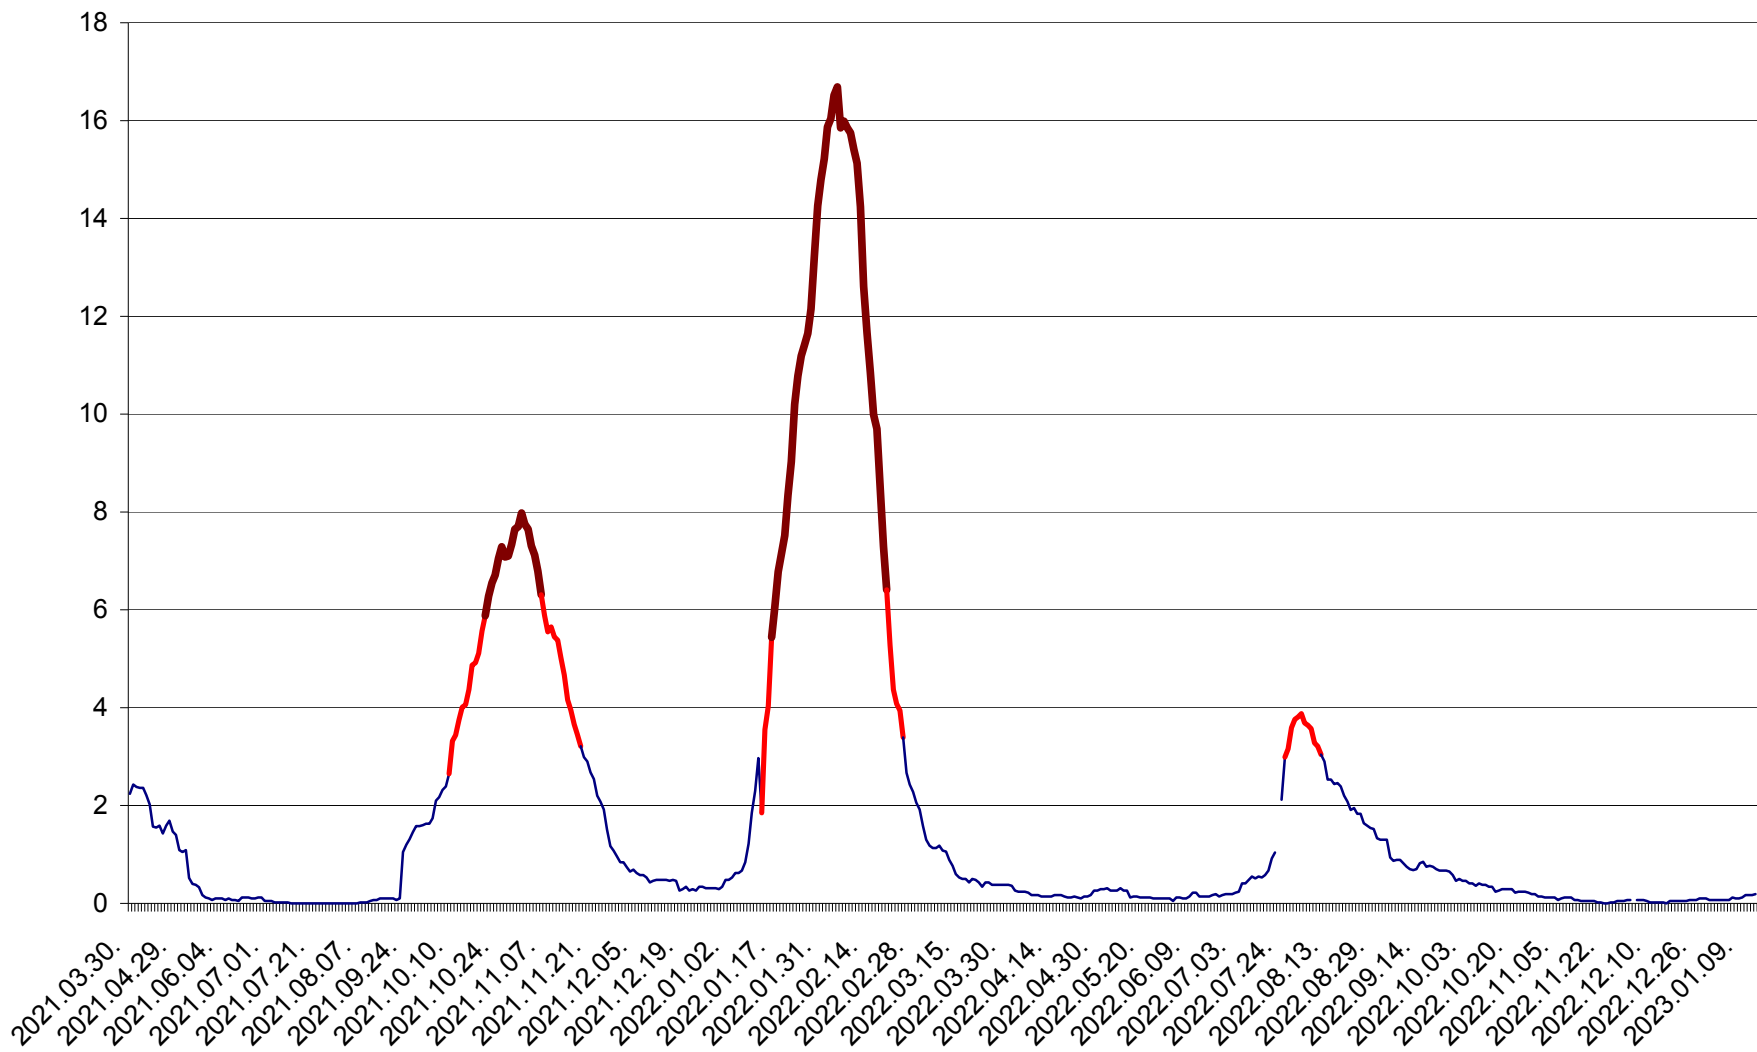

LELICENI - Evolutia incidentei cumulate pe 14 zile la ‰ de locuitori
2021.04.01. - 2023.01.13.

LUETA - Evolutia incidentei cumulate pe 14 zile la ‰ de locuitori
2021.04.01. - 2023.01.13.

LUNCA DE JOS - Evolutia incidentei cumulate pe 14 zile la ‰ de locuitori
2021.04.01. - 2023.01.13.

LUNCA DE SUS - Evolutia incidentei cumulate pe 14 zile la ‰ de locuitori
2021.04.01. - 2023.01.13.

LUPENI - Evolutia incidentei cumulate pe 14 zile la ‰ de locuitori
2021.04.01. - 2023.01.13.

MĂDĂRAȘ - Evolutia incidentei cumulate pe 14 zile la ‰ de locuitori
2021.04.01. - 2023.01.13.

MĂRTINIȘ - Evolutia incidentei cumulate pe 14 zile la ‰ de locuitori
2021.04.01. - 2023.01.13.

MEREȘTI - Evolutia incidentei cumulate pe 14 zile la ‰ de locuitori
2021.04.01. - 2023.01.13.

MUNICIPIUL MIERCUREA-CIUC - Evolutia incidentei cumulate pe 14 zile la ‰ de locuitori
2021.04.01. - 2023.01.13.