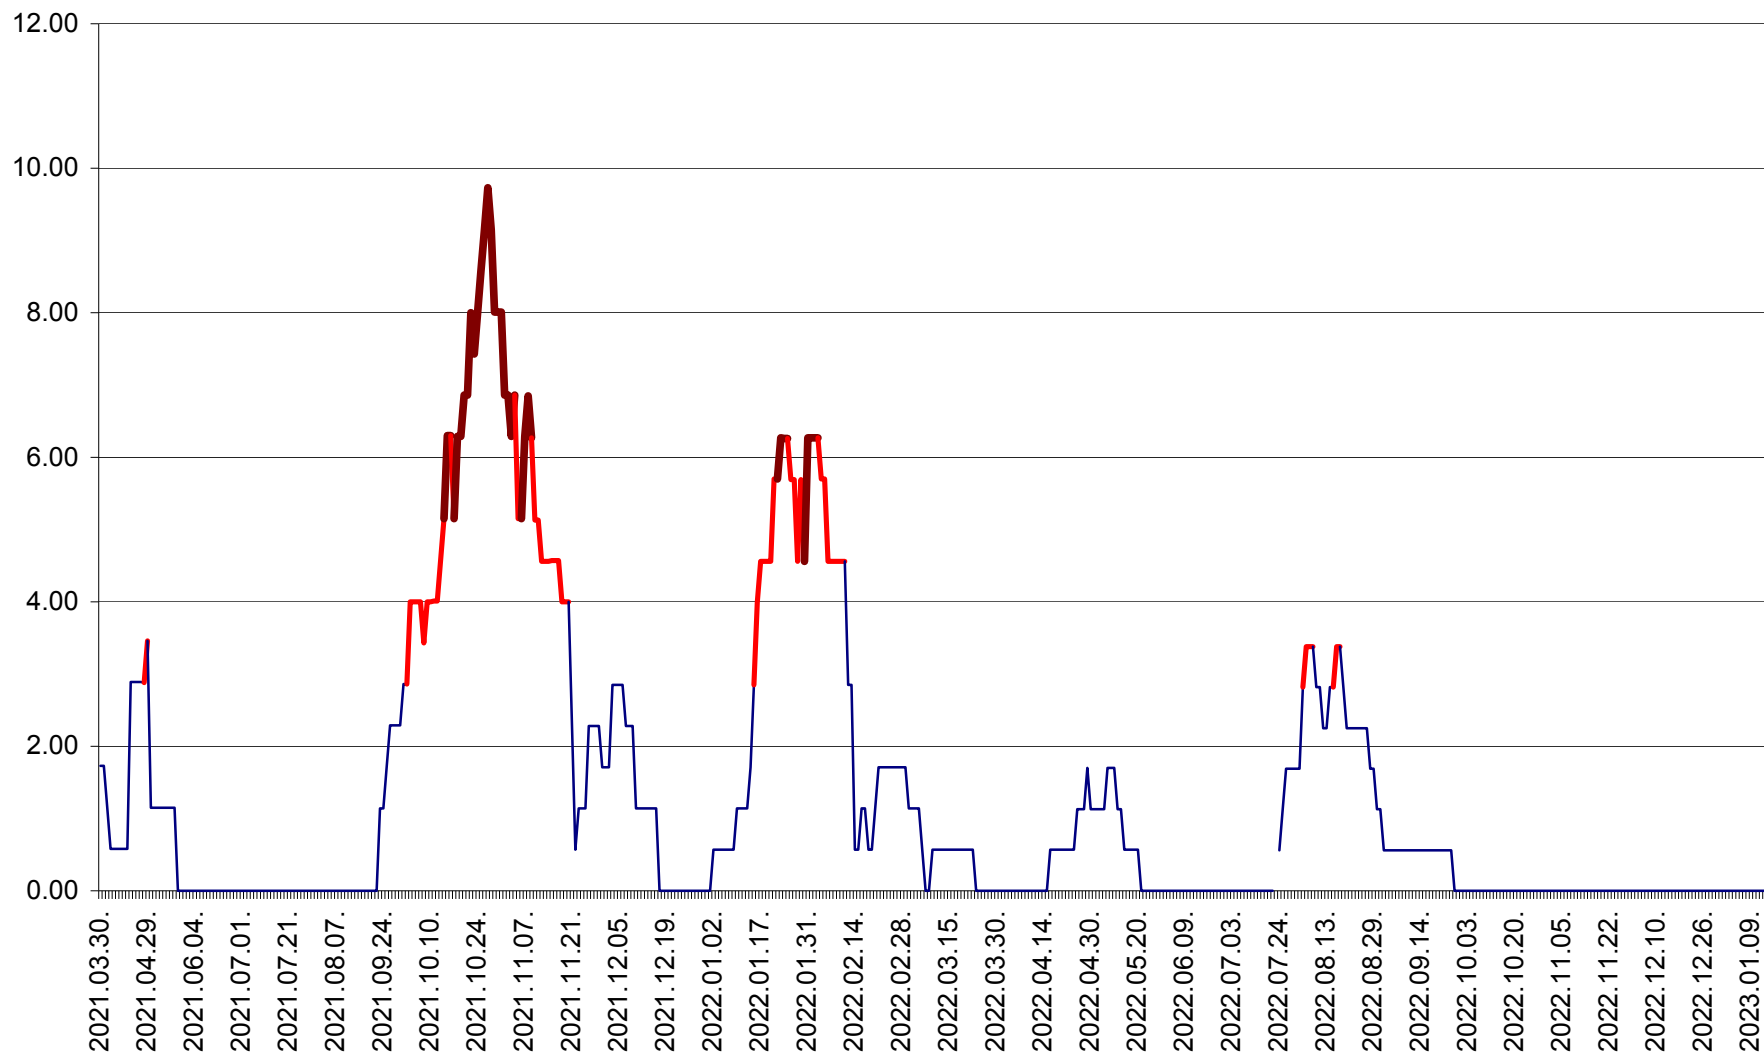

ORAȘ VLĂHIȚA - Evolutia incidentei cumulate pe 14 zile la ‰ de locuitori
2021.04.01. - 2023.01.13.