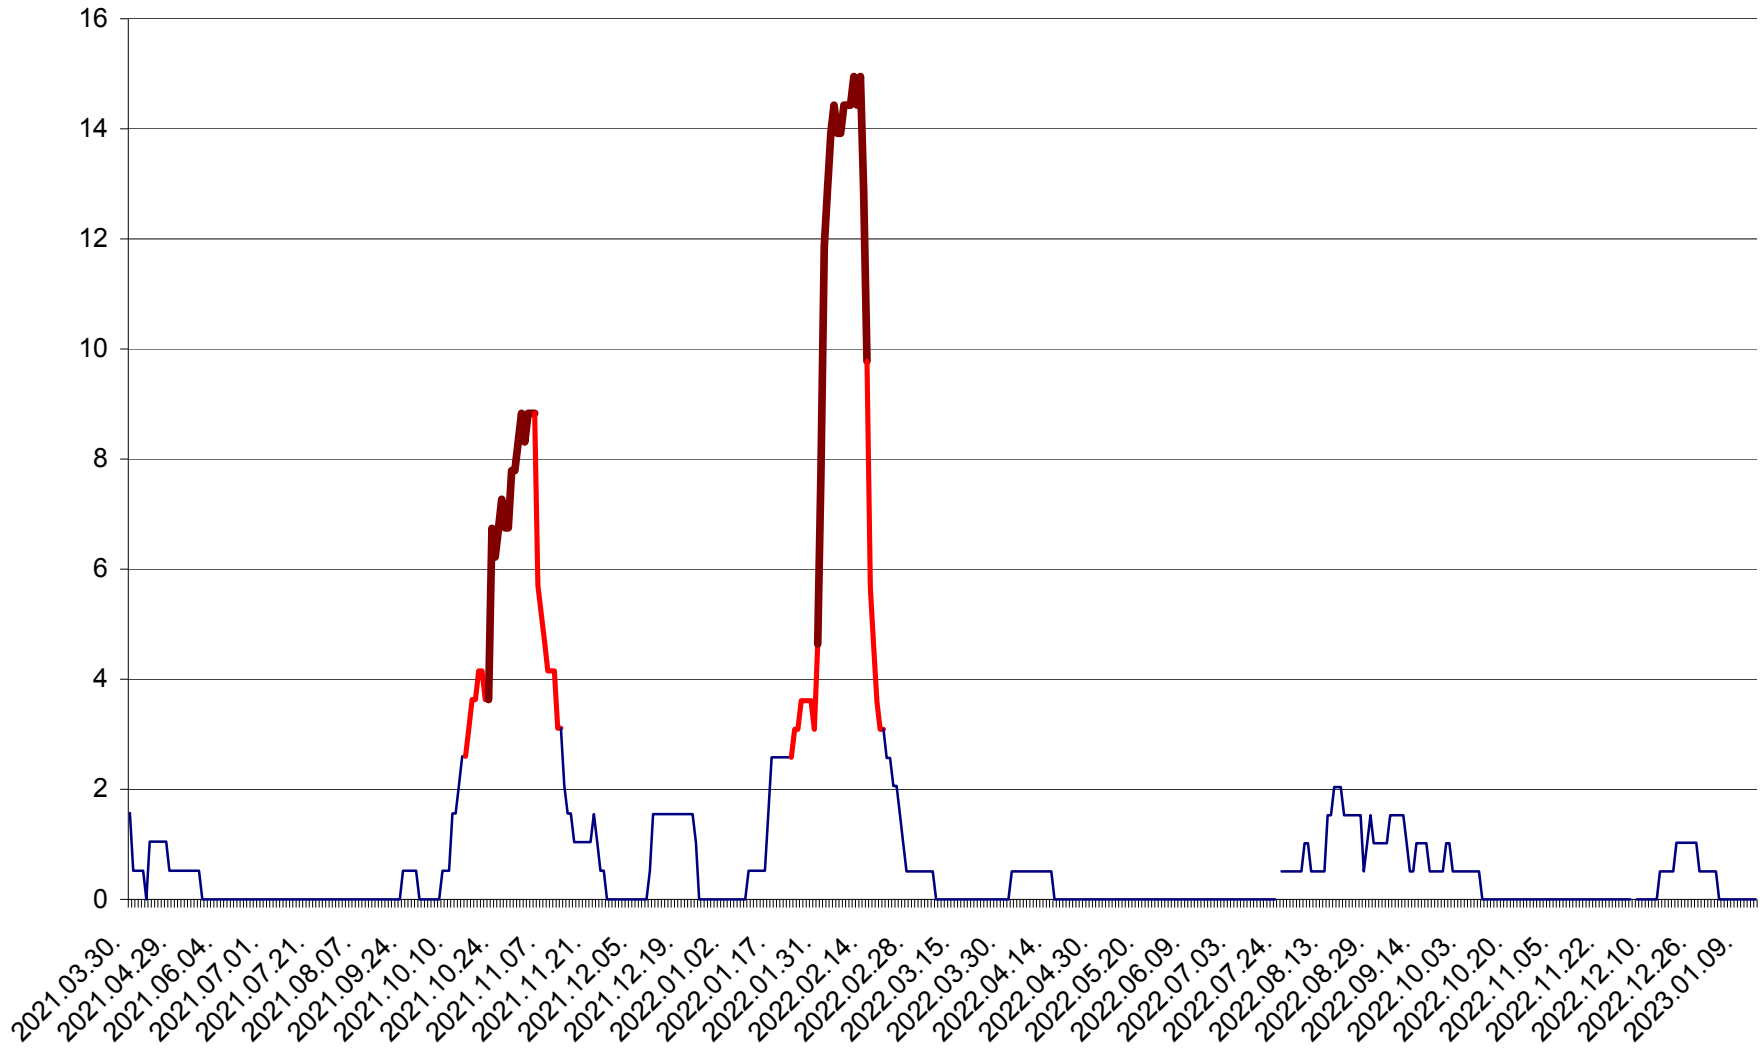

MIHĂILENI - Evolutia incidentei cumulate pe 14 zile la ‰ de locuitori
2021.04.01. - 2023.01.13.

MUGENI - Evolutia incidentei cumulate pe 14 zile la ‰ de locuitori
2021.04.01. - 2023.01.13.

OCLAND - Evolutia incidentei cumulate pe 14 zile la ‰ de locuitori
2021.04.01. - 2023.01.13.

MUNICIPIUL ODORHEIU SECUIESC - Evolutia incidentei cumulate pe 14 zile la ‰ de locuitori
2021.04.01. - 2023.01.13.

PĂULENI-CIUC - Evolutia incidentei cumulate pe 14 zile la ‰ de locuitori
2021.04.01. - 2023.01.13.

PLĂIEȘII DE JOS - Evoluția incidenței cumulate pe 14 zile la ‰ de locuitori
2021.04.01. - 2023.01.13.

PORUMBENI - Evolutia incidentei cumulate pe 14 zile la ‰ de locuitori
2021.04.01. - 2023.01.13.

PRAID - Evolutia incidentei cumulate pe 14 zile la ‰ de locuitori
2021.04.01. - 2023.01.13.