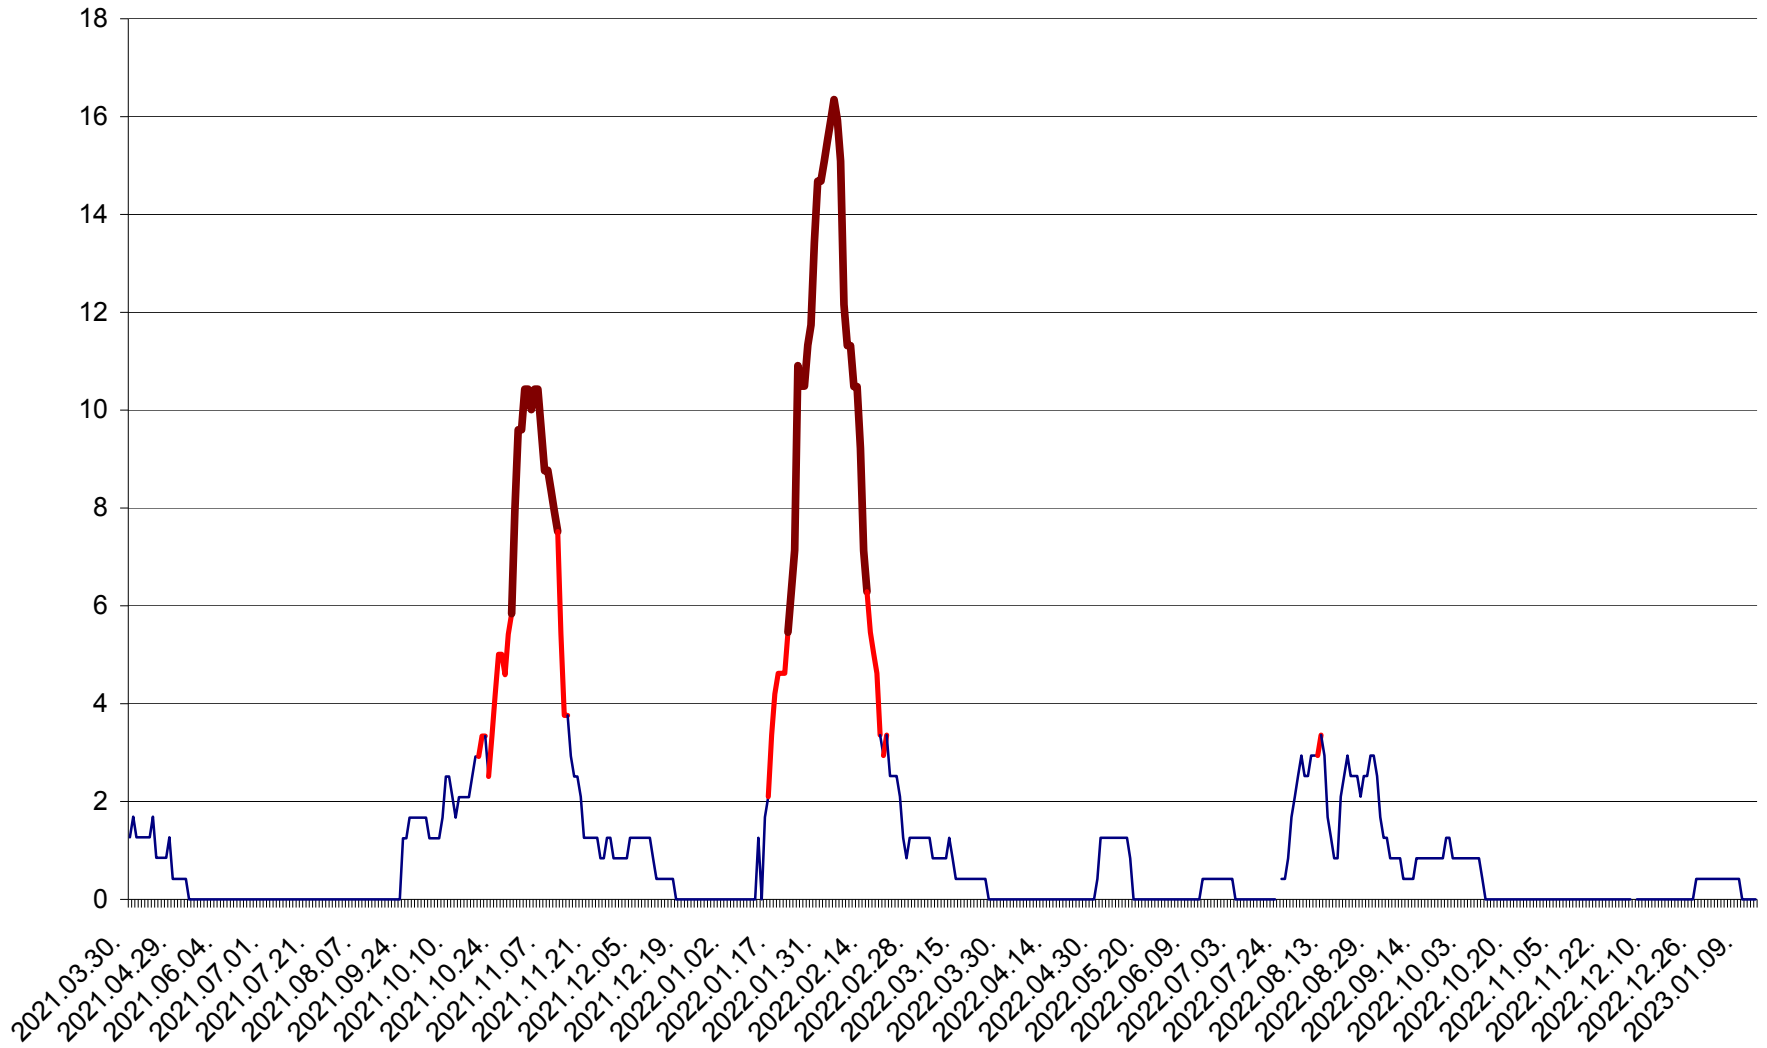

FELICENI - Evolutia incidentei cumulate pe 14 zile la ‰ de locuitori
2021.04.01. - 2023.01.13.

FRUMOASA - Evolutia incidentei cumulate pe 14 zile la ‰ de locuitori
2021.04.01. - 2023.01.13.

GĂLĂUȚAȘ - Evoluția incidenței cumulate pe 14 zile la ‰ de locuitori
2021.04.01. - 2023.01.13.

MUNICIPIUL GHEORGHENI - Evolutia incidentei cumulate pe 14 zile la ‰ de locuitori
2021.04.01. - 2023.01.13.

JOSENI - Evolutia incidentei cumulate pe 14 zile la ‰ de locuitori
2021.04.01. - 2023.01.13.

LĂZAREA - Evolutia incidentei cumulate pe 14 zile la % de locuitori
2021.04.01. - 2023.01.13.

LELICENI - Evolutia incidentei cumulate pe 14 zile la ‰ de locuitori
2021.04.01. - 2023.01.13.

LUETA - Evolutia incidentei cumulate pe 14 zile la ‰ de locuitori
2021.04.01. - 2023.01.13.

LUNCA DE JOS - Evolutia incidentei cumulate pe 14 zile la ‰ de locuitori
2021.04.01. - 2023.01.13.