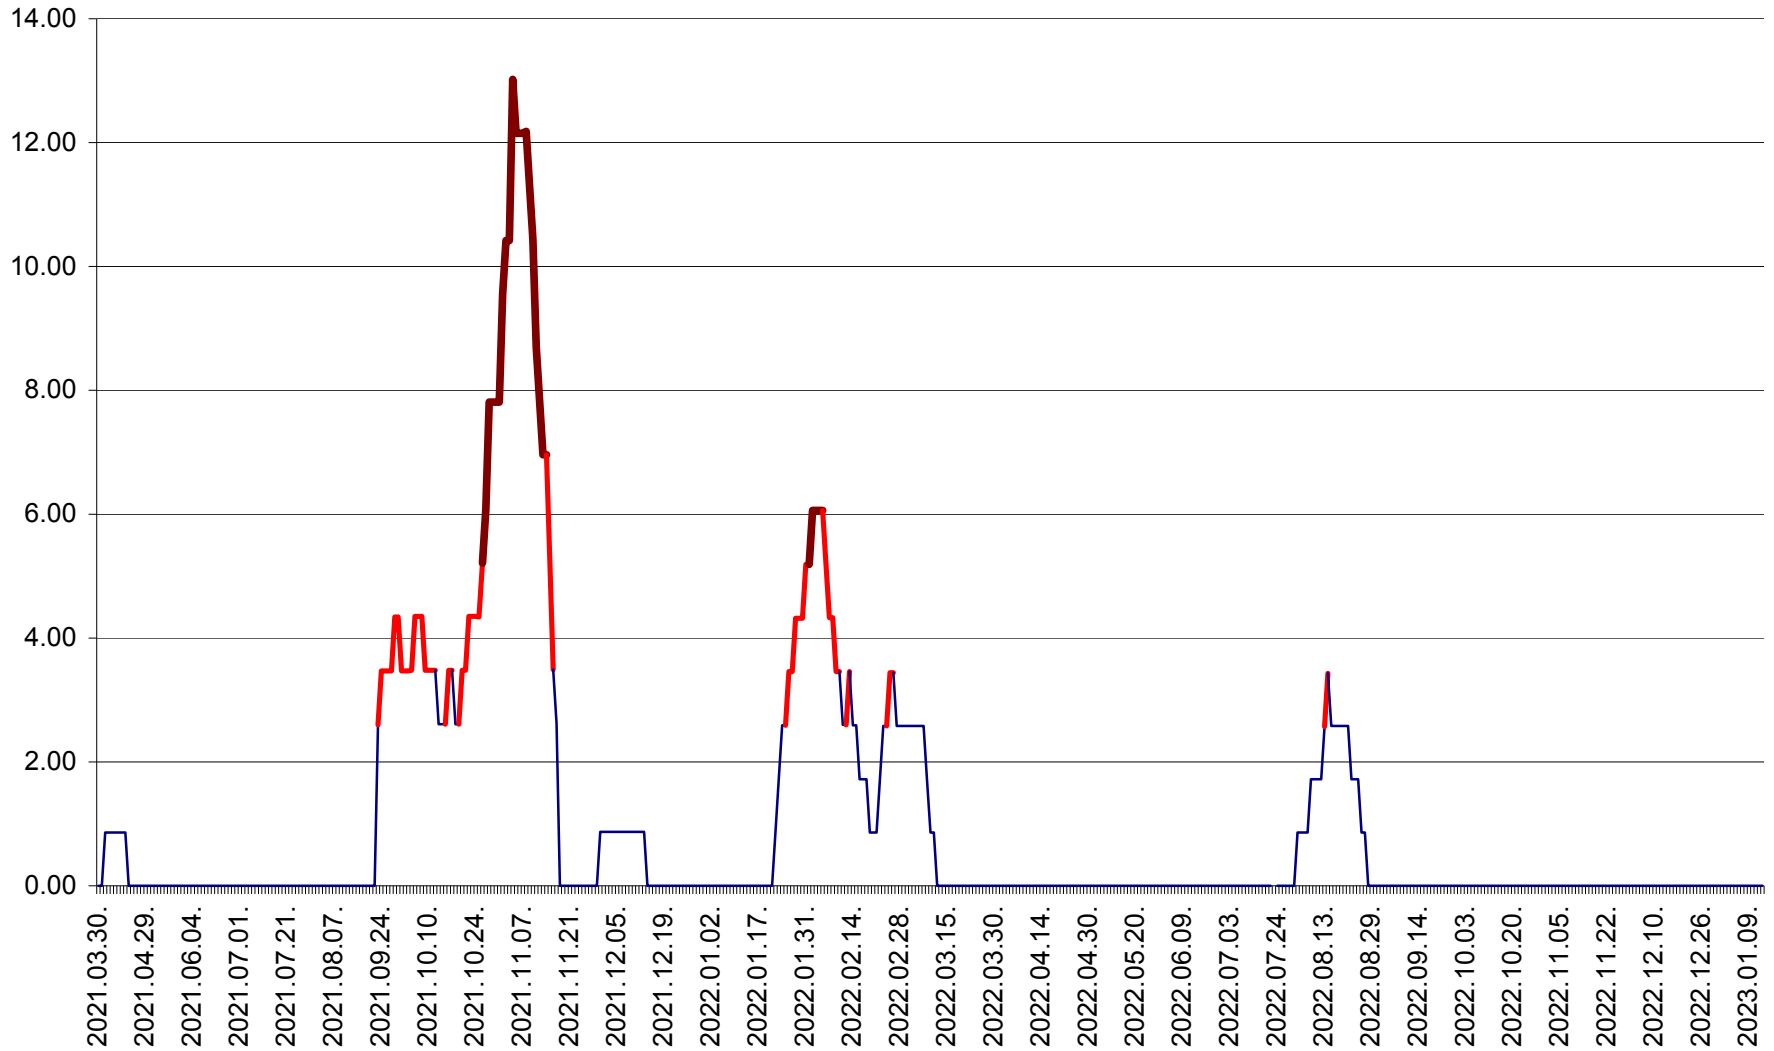

VĂRȘAG - Evolutia incidentei cumulate pe 14 zile la ‰ de locuitori
2021.04.01. - 2023.01.13.

ULIEȘ - Evolutia incidentei cumulate pe 14 zile la ‰ de locuitori
2021.04.01. - 2023.01.13.