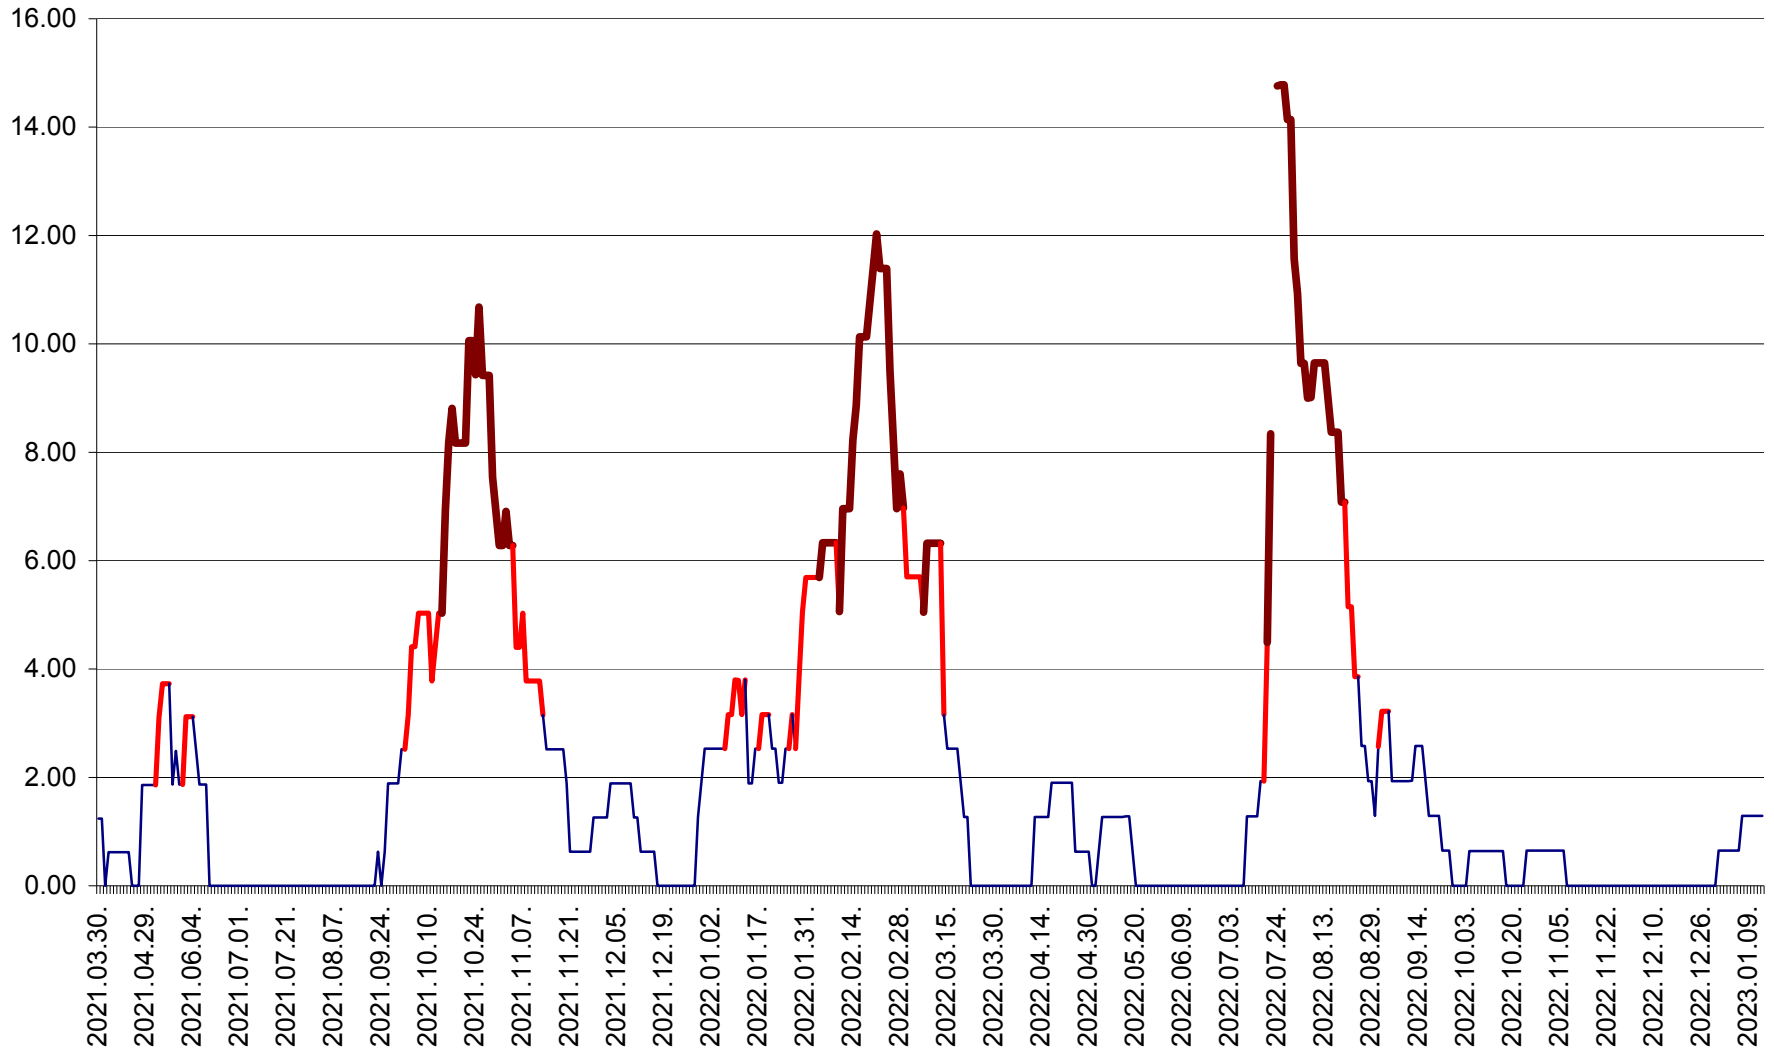

ATID - Evolutia incidentei cumulate pe 14 zile la ‰ de locuitori
2021.04.01. - 2023.01.13.

AVRĂMEȘTI - Evolutia incidentei cumulate pe 14 zile la ‰ de locuitori
2021.04.01. - 2023.01.13.

ORAȘ BĂILE TUȘNAD - Evoluția incidenței cumulate pe 14 zile la ‰ de locuitori
2021.04.01. - 2023.01.13.

ORAȘ BĂLAN - Evoluția incidenței cumulate pe 14 zile la ‰ de locuitori
2021.04.01. - 2023.01.13.

BILBOR - Evolutia incidentei cumulate pe 14 zile la ‰ de locuitori
2021.04.01. - 2023.01.13.

ORAȘ BORSEC - Evolutia incidentei cumulate pe 14 zile la ‰ de locuitori
2021.04.01. - 2023.01.13.

BRĂDEȘTI - Evoluția incidenței cumulate pe 14 zile la ‰ de locuitori
2021.04.01. - 2023.01.13.

CĂPÂLNIȚA - Evoluția incidenței cumulate pe 14 zile la ‰ de locuitori
2021.04.01. - 2023.01.13.

CÂRȚA - Evolutia incidentei cumulate pe 14 zile la ‰ de locuitori
2021.04.01. - 2023.01.13.