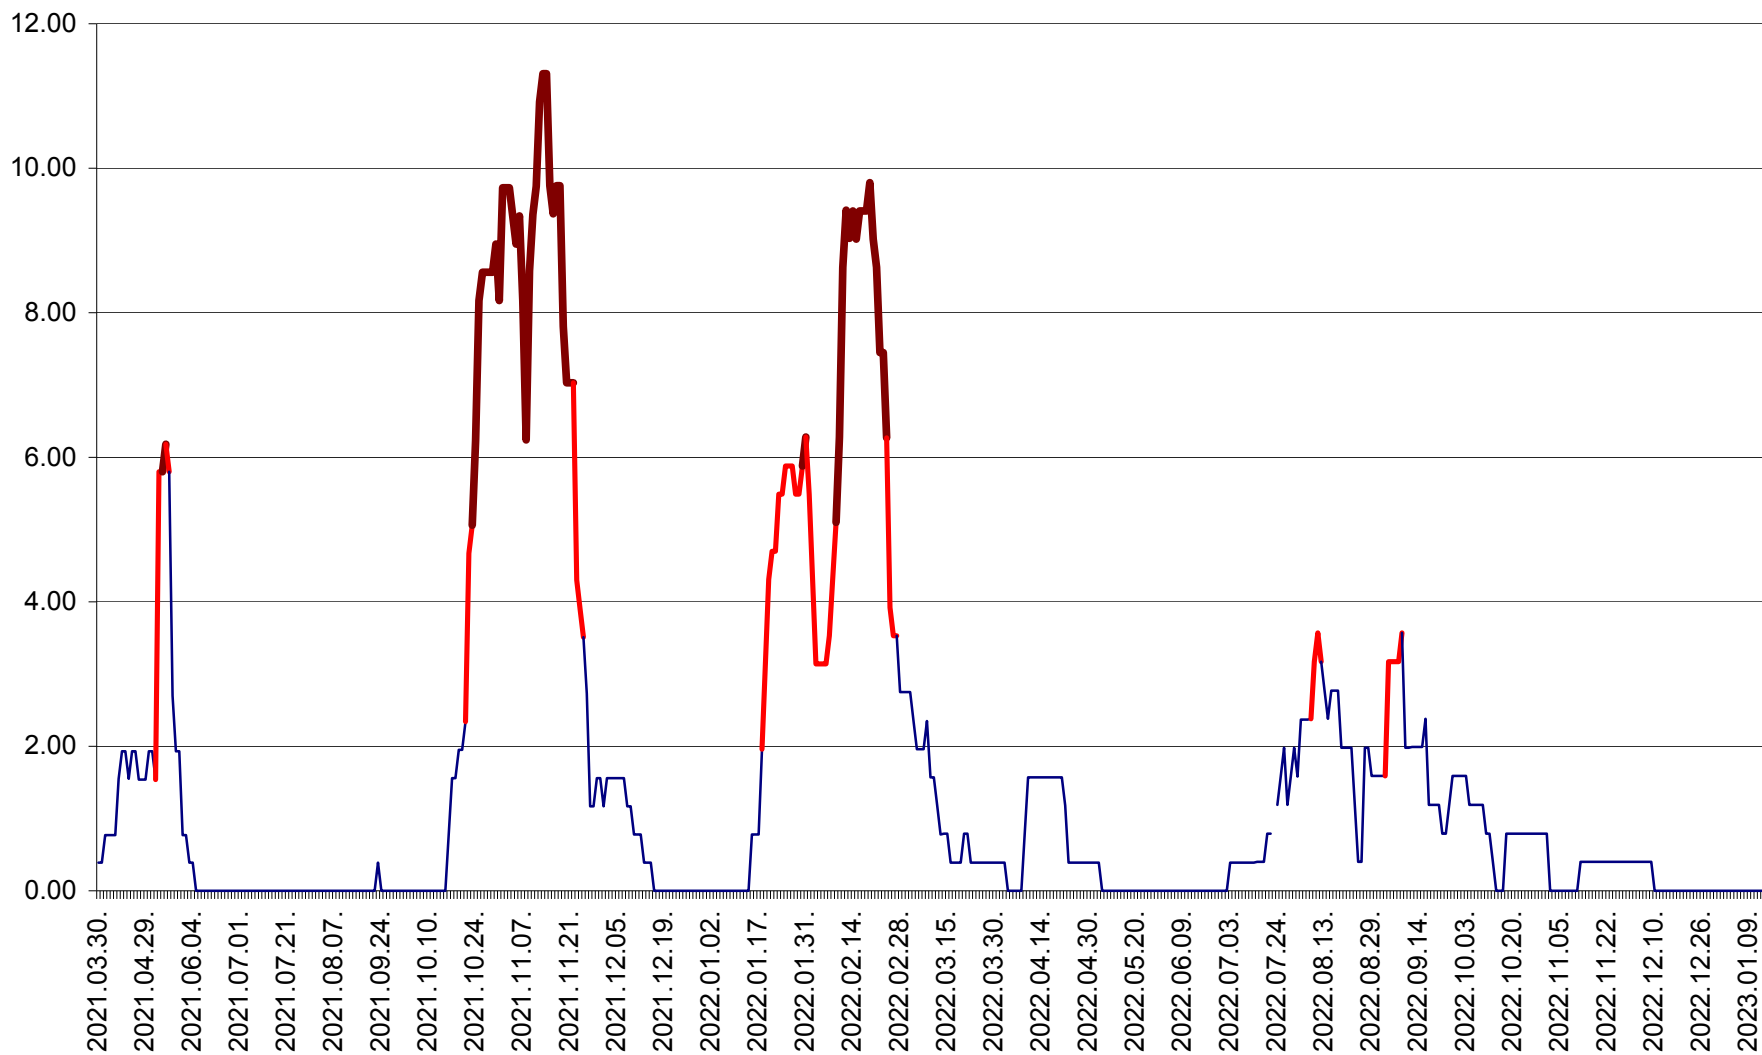

ATID - Evolutia incidentei cumulate pe 14 zile la ‰ de locuitori
2021.04.01. - 2023.01.13.

AVRĂMEȘTI - Evolutia incidentei cumulate pe 14 zile la ‰ de locuitori
2021.04.01. - 2023.01.13.

ORAȘ BĂILE TUȘNAD - Evoluția incidenței cumulate pe 14 zile la ‰ de locuitori
2021.04.01. - 2023.01.13.

ORAȘ BĂLAN - Evoluția incidenței cumulate pe 14 zile la ‰ de locuitori
2021.04.01. - 2023.01.13.

BILBOR - Evolutia incidentei cumulate pe 14 zile la ‰ de locuitori
2021.04.01. - 2023.01.13.

ORAȘ BORSEC - Evolutia incidentei cumulate pe 14 zile la ‰ de locuitori
2021.04.01. - 2023.01.13.

BRĂDEȘTI - Evoluția incidenței cumulate pe 14 zile la ‰ de locuitori
2021.04.01. - 2023.01.13.

CĂPÂLNIȚA - Evoluția incidenței cumulate pe 14 zile la ‰ de locuitori
2021.04.01. - 2023.01.13.

CÂRȚA - Evolutia incidentei cumulate pe 14 zile la ‰ de locuitori
2021.04.01. - 2023.01.13.