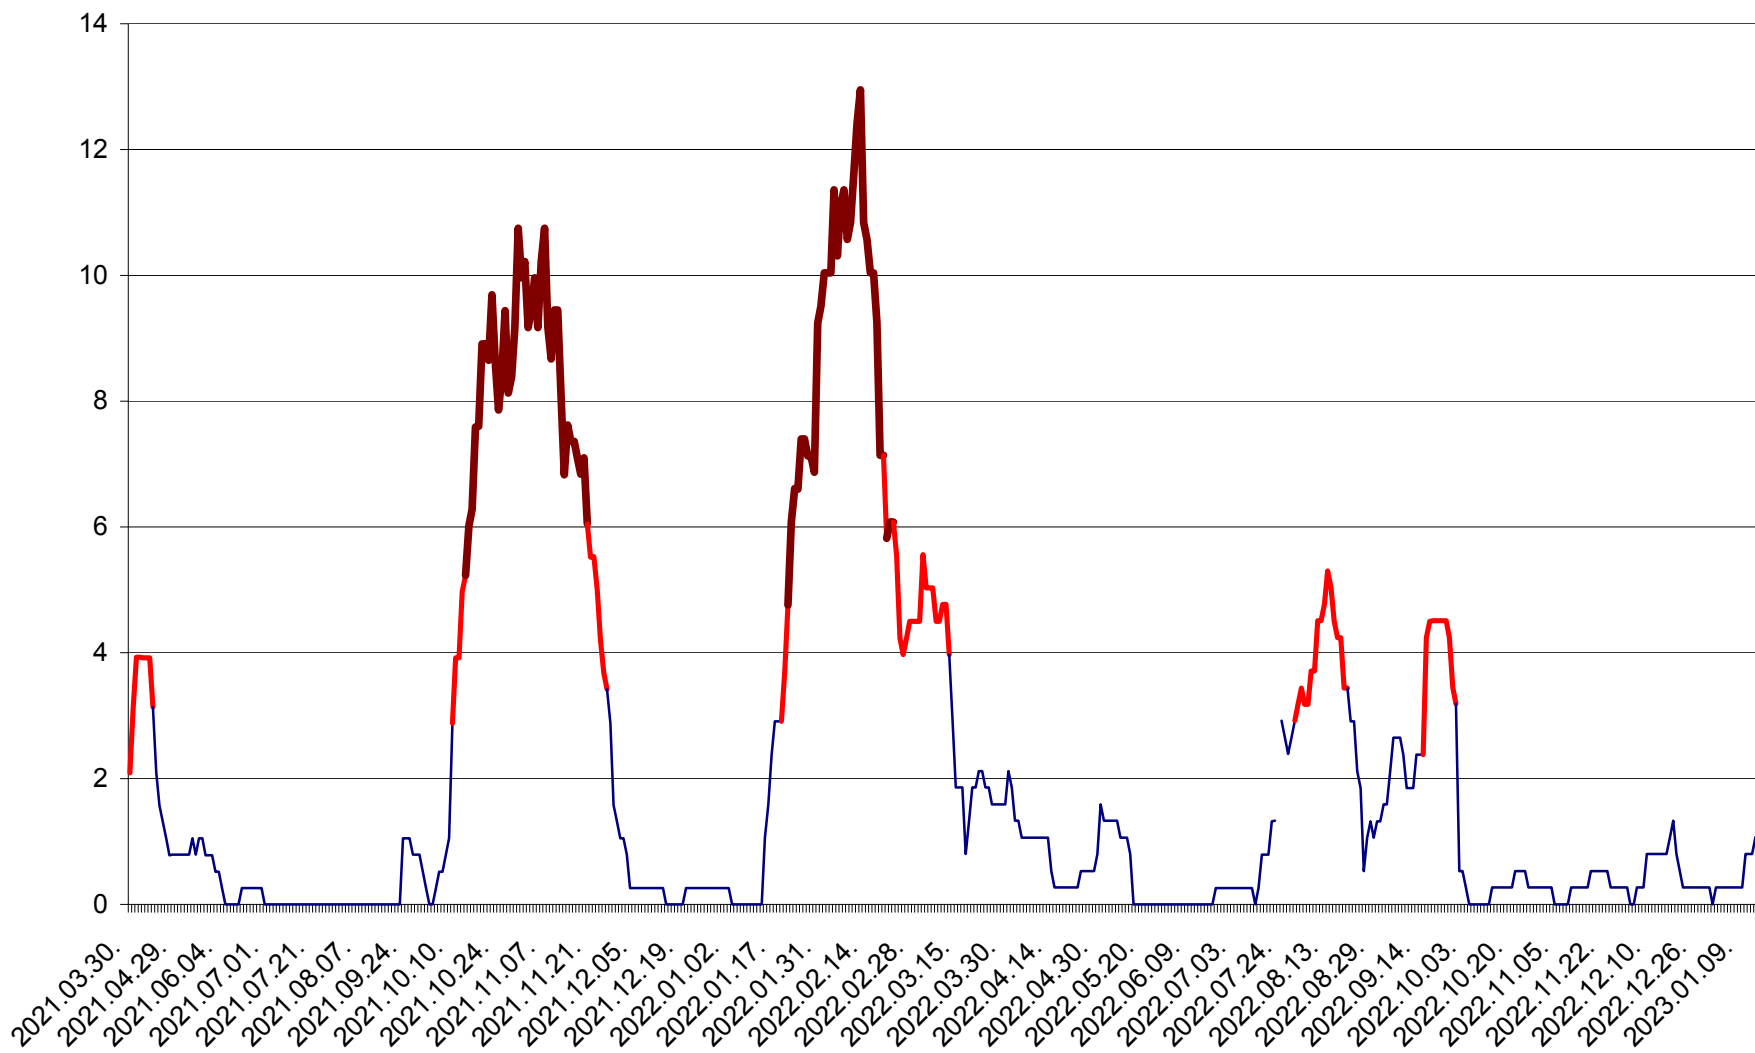

RACU - Evolutia incidentei cumulate pe 14 zile la ‰ de locuitori
2021.04.01. - 2023.01.13.

REMETEA - Evolutia incidentei cumulate pe 14 zile la % de locuitori
2021.04.01. - 2023.01.13.

SĂCEL - Evolutia incidentei cumulate pe 14 zile la ‰ de locuitori
2021.04.01. - 2023.01.13.

SÂNCRĂIENI - Evolutia incidentei cumulate pe 14 zile la ‰ de locuitori
2021.04.01. - 2023.01.13.

SÂNDOMINIC - Evolutia incidentei cumulate pe 14 zile la ‰ de locuitori
2021.04.01. - 2023.01.13.

SÂNMARTIN - Evolutia incidentei cumulate pe 14 zile la ‰ de locuitori
2021.04.01. - 2023.01.13.

SÂNSIMION - Evolutia incidentei cumulate pe 14 zile la ‰ de locuitori
2021.04.01. - 2023.01.13.

SÂNTIMBRU - Evolutia incidentei cumulate pe 14 zile la ‰ de locuitori
2021.04.01. - 2023.01.13.

SĂRMAȘ - Evolutia incidentei cumulate pe 14 zile la ‰ de locuitori
2021.04.01. - 2023.01.13.