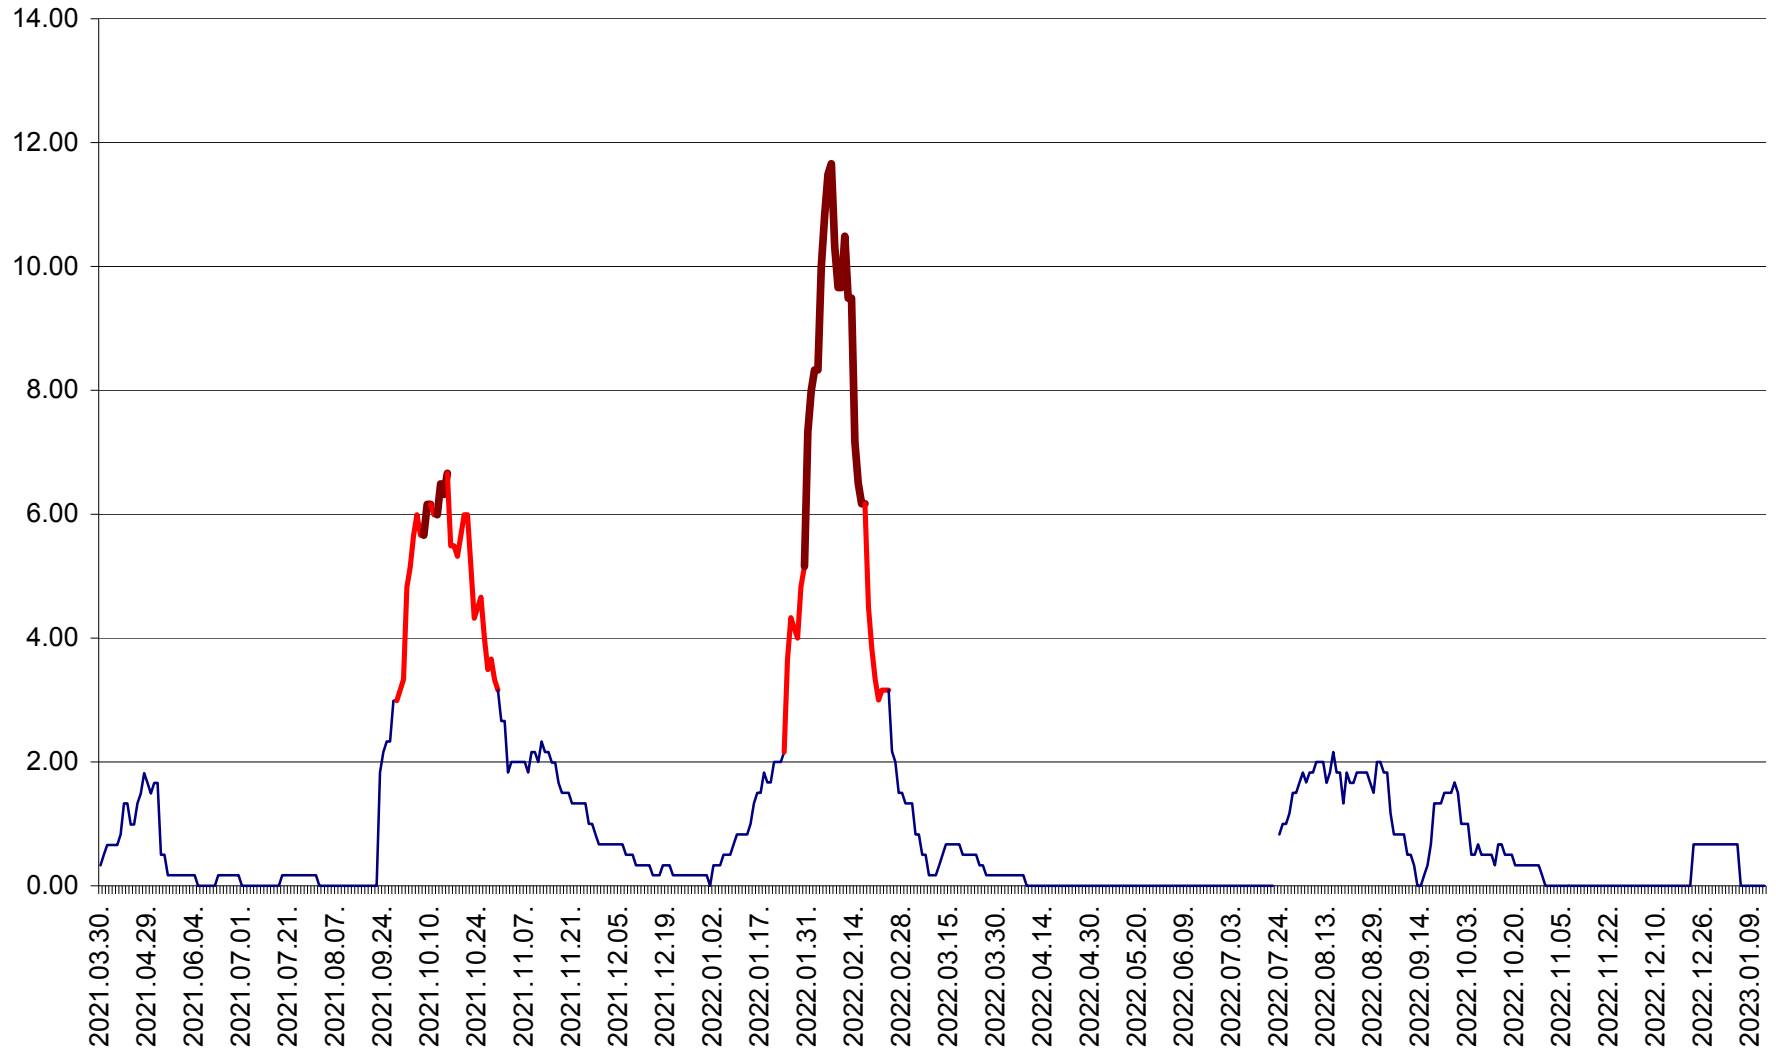

TUȘNAD - Evolutia incidentei cumulate pe 14 zile la ‰ de locuitori
2021.04.01. - 2023.01.13.

ULIEȘ - Evolutia incidentei cumulate pe 14 zile la ‰ de locuitori
2021.04.01. - 2023.01.13.

VĂRȘAG - Evolutia incidentei cumulate pe 14 zile la ‰ de locuitori
2021.04.01. - 2023.01.13.

ORAȘ VLĂHIȚA - Evolutia incidentei cumulate pe 14 zile la ‰ de locuitori
2021.04.01. - 2023.01.13.

VOȘLĂBENI - Evolutia incidentei cumulate pe 14 zile la ‰ de locuitori
2021.04.01. - 2023.01.13.

ZETEA - Evolutia incidentei cumulate pe 14 zile la ‰ de locuitori
2021.04.01. - 2023.01.13.