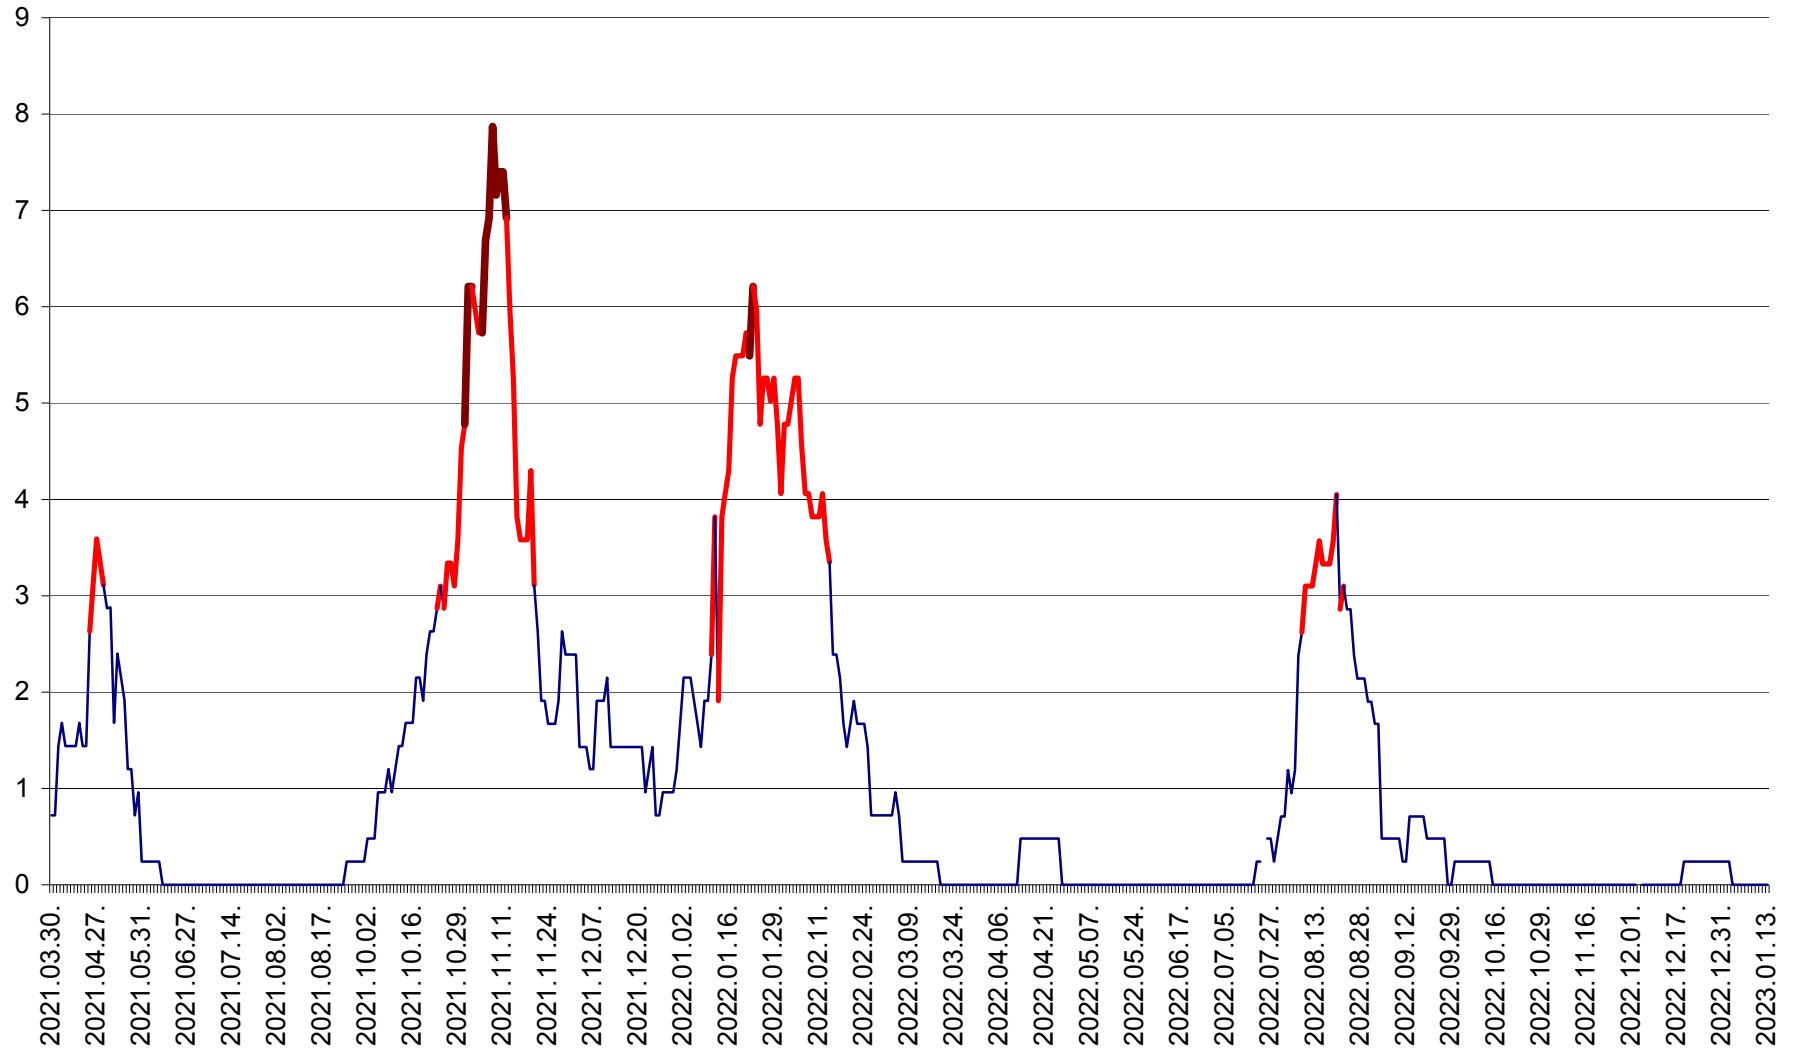

CORBU - Evolutia incidentei cumulate pe 14 zile la ‰ de locuitori
2021.04.01. - 2023.01.13.

CORUND - Evolutia incidentei cumulate pe 14 zile la ‰ de locuitori
2021.04.01. - 2023.01.13.

COZMENI - Evolutia incidentei cumulate pe 14 zile la ‰ de locuitori
2021.04.01. - 2023.01.13.

ORAȘ CRISTURU SECUIESC - Evolutia incidentei cumulate pe 14 zile la ‰ de locuitori
2021.04.01. - 2023.01.13.

DĂNEȘTI - Evolutia incidentei cumulate pe 14 zile la ‰ de locuitori
2021.04.01. - 2023.01.13.

DÂRJIU - Evolutia incidentei cumulate pe 14 zile la ‰ de locuitori
2021.04.01. - 2023.01.13.

DEALU - Evolutia incidentei cumulate pe 14 zile la ‰ de locuitori
2021.04.01. - 2023.01.13.

DITRĂU - Evolutia incidentei cumulate pe 14 zile la ‰ de locuitori
2021.04.01. - 2023.01.13.