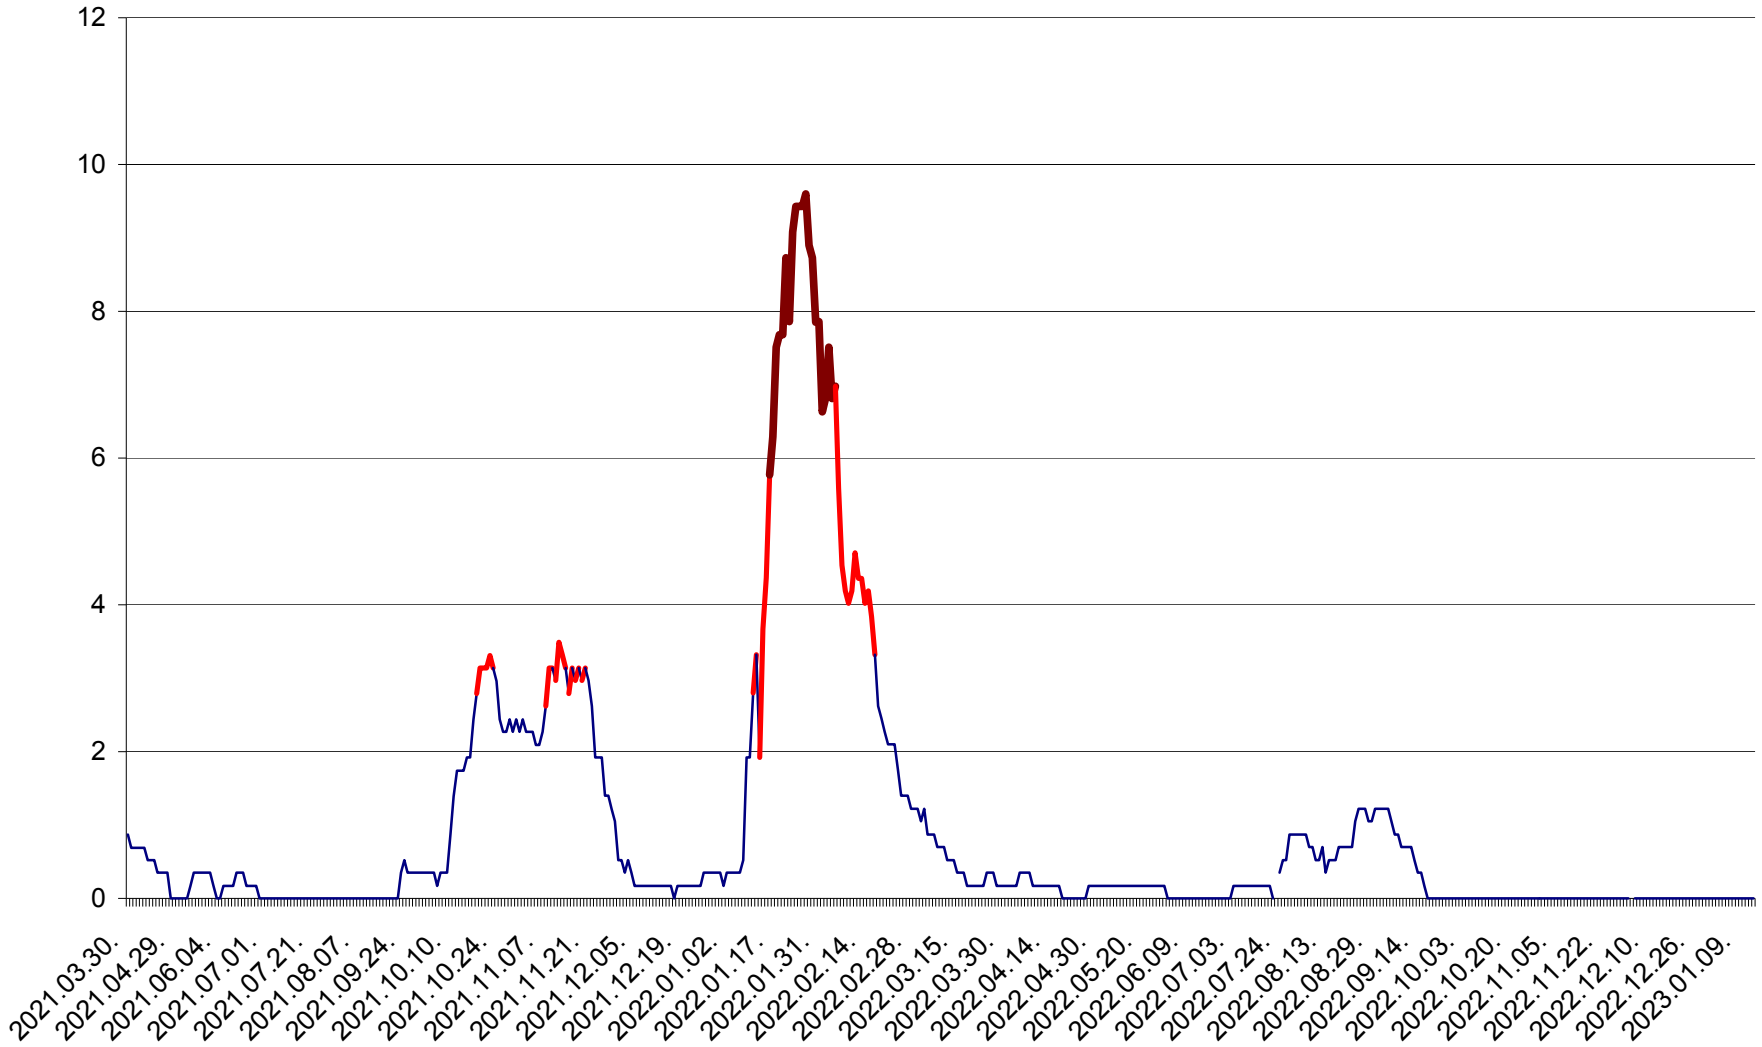

DÂRJIU - Evolutia incidentei cumulate pe 14 zile la ‰ de locuitori
2021.04.01. - 2023.01.13.

DEALU - Evolutia incidentei cumulate pe 14 zile la ‰ de locuitori
2021.04.01. - 2023.01.13.

DITRĂU - Evolutia incidentei cumulate pe 14 zile la ‰ de locuitori
2021.04.01. - 2023.01.13.

FELICENI - Evolutia incidentei cumulate pe 14 zile la ‰ de locuitori
2021.04.01. - 2023.01.13.

FRUMOASA - Evolutia incidentei cumulate pe 14 zile la ‰ de locuitori
2021.04.01. - 2023.01.13.

GĂLĂUȚAȘ - Evoluția incidenței cumulate pe 14 zile la ‰ de locuitori
2021.04.01. - 2023.01.13.

MUNICIPIUL GHEORGHENI - Evolutia incidentei cumulate pe 14 zile la ‰ de locuitori
2021.04.01. - 2023.01.13.

JOSENI - Evolutia incidentei cumulate pe 14 zile la ‰ de locuitori
2021.04.01. - 2023.01.13.

LĂZAREA - Evolutia incidentei cumulate pe 14 zile la % de locuitori
2021.04.01. - 2023.01.13.

LELICENI - Evolutia incidentei cumulate pe 14 zile la ‰ de locuitori
2021.04.01. - 2023.01.13.

LUETA - Evolutia incidentei cumulate pe 14 zile la ‰ de locuitori
2021.04.01. - 2023.01.13.

LUNCA DE JOS - Evolutia incidentei cumulate pe 14 zile la ‰ de locuitori
2021.04.01. - 2023.01.13.