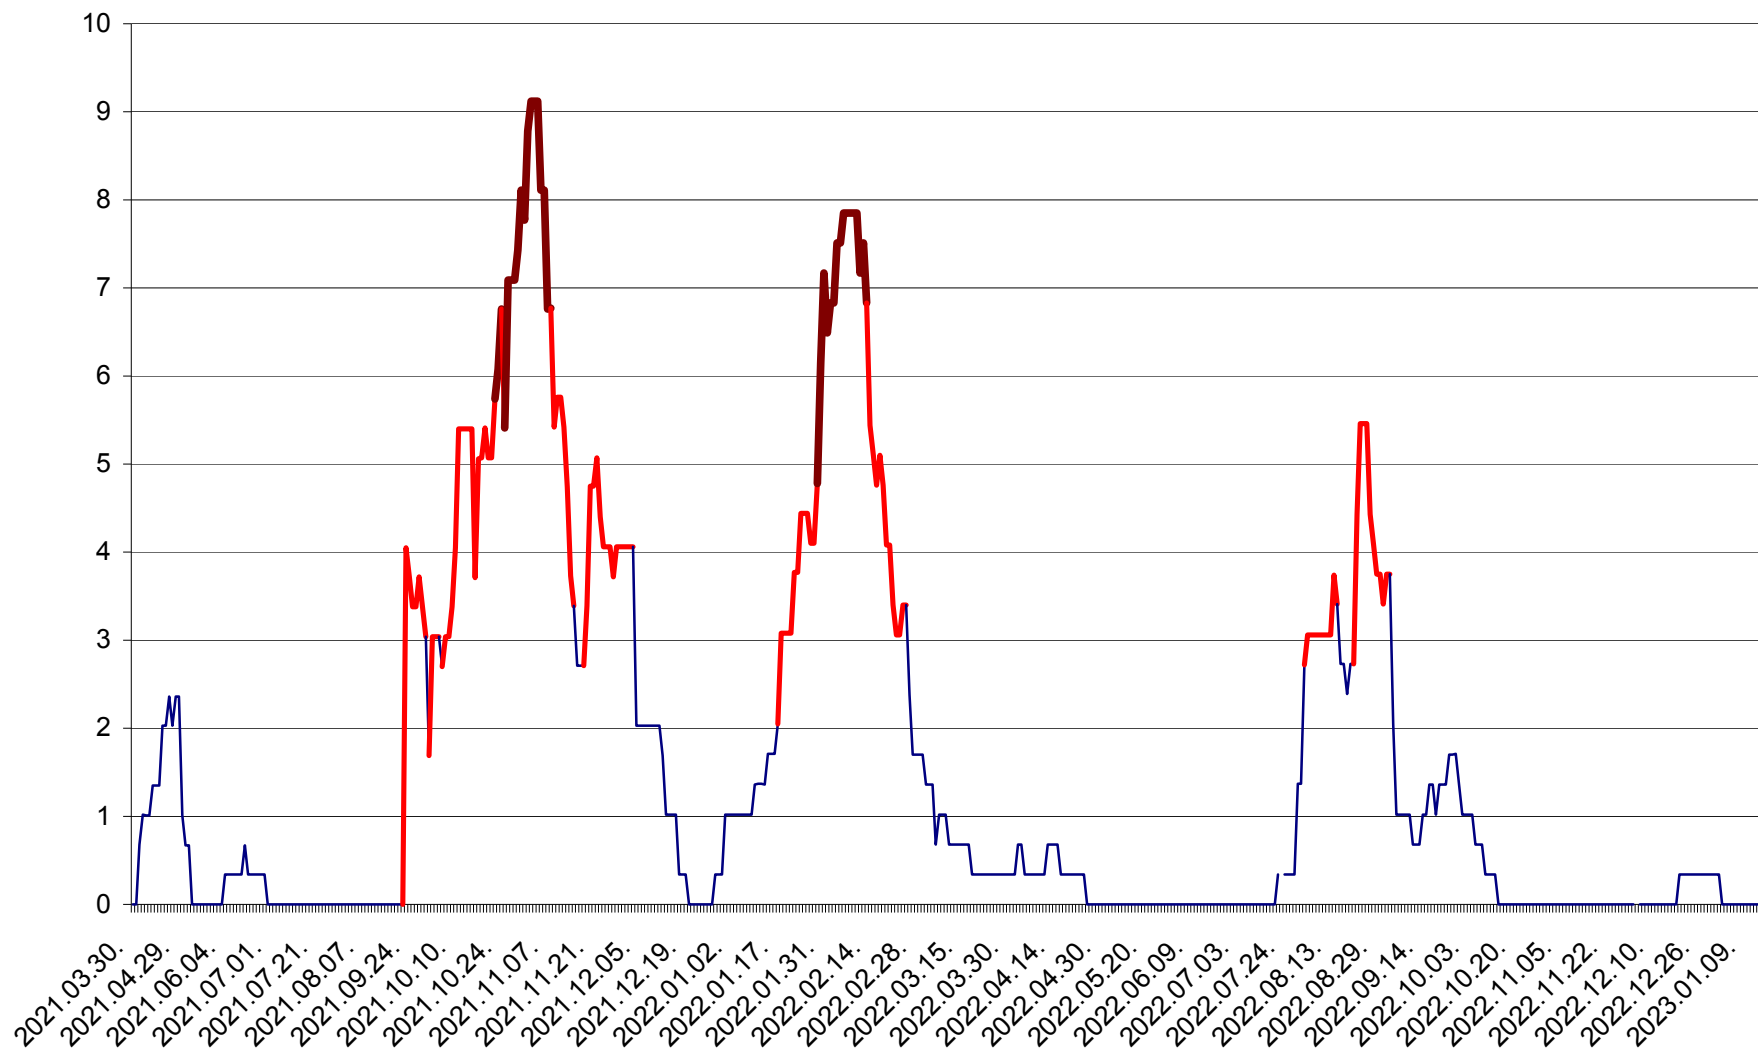

LELICENI - Evolutia incidentei cumulate pe 14 zile la ‰ de locuitori
2021.04.01. - 2023.01.13.

LUETA - Evolutia incidentei cumulate pe 14 zile la ‰ de locuitori
2021.04.01. - 2023.01.13.

LUNCA DE JOS - Evolutia incidentei cumulate pe 14 zile la ‰ de locuitori
2021.04.01. - 2023.01.13.

LUNCA DE SUS - Evolutia incidentei cumulate pe 14 zile la ‰ de locuitori
2021.04.01. - 2023.01.13.

LUPENI - Evolutia incidentei cumulate pe 14 zile la ‰ de locuitori
2021.04.01. - 2023.01.13.

MĂDĂRAȘ - Evolutia incidentei cumulate pe 14 zile la ‰ de locuitori
2021.04.01. - 2023.01.13.

MĂRTINIȘ - Evolutia incidentei cumulate pe 14 zile la ‰ de locuitori
2021.04.01. - 2023.01.13.

MEREȘTI - Evolutia incidentei cumulate pe 14 zile la ‰ de locuitori
2021.04.01. - 2023.01.13.

MUNICIPIUL MIERCUREA-CIUC - Evolutia incidentei cumulate pe 14 zile la ‰ de locuitori
2021.04.01. - 2023.01.13.