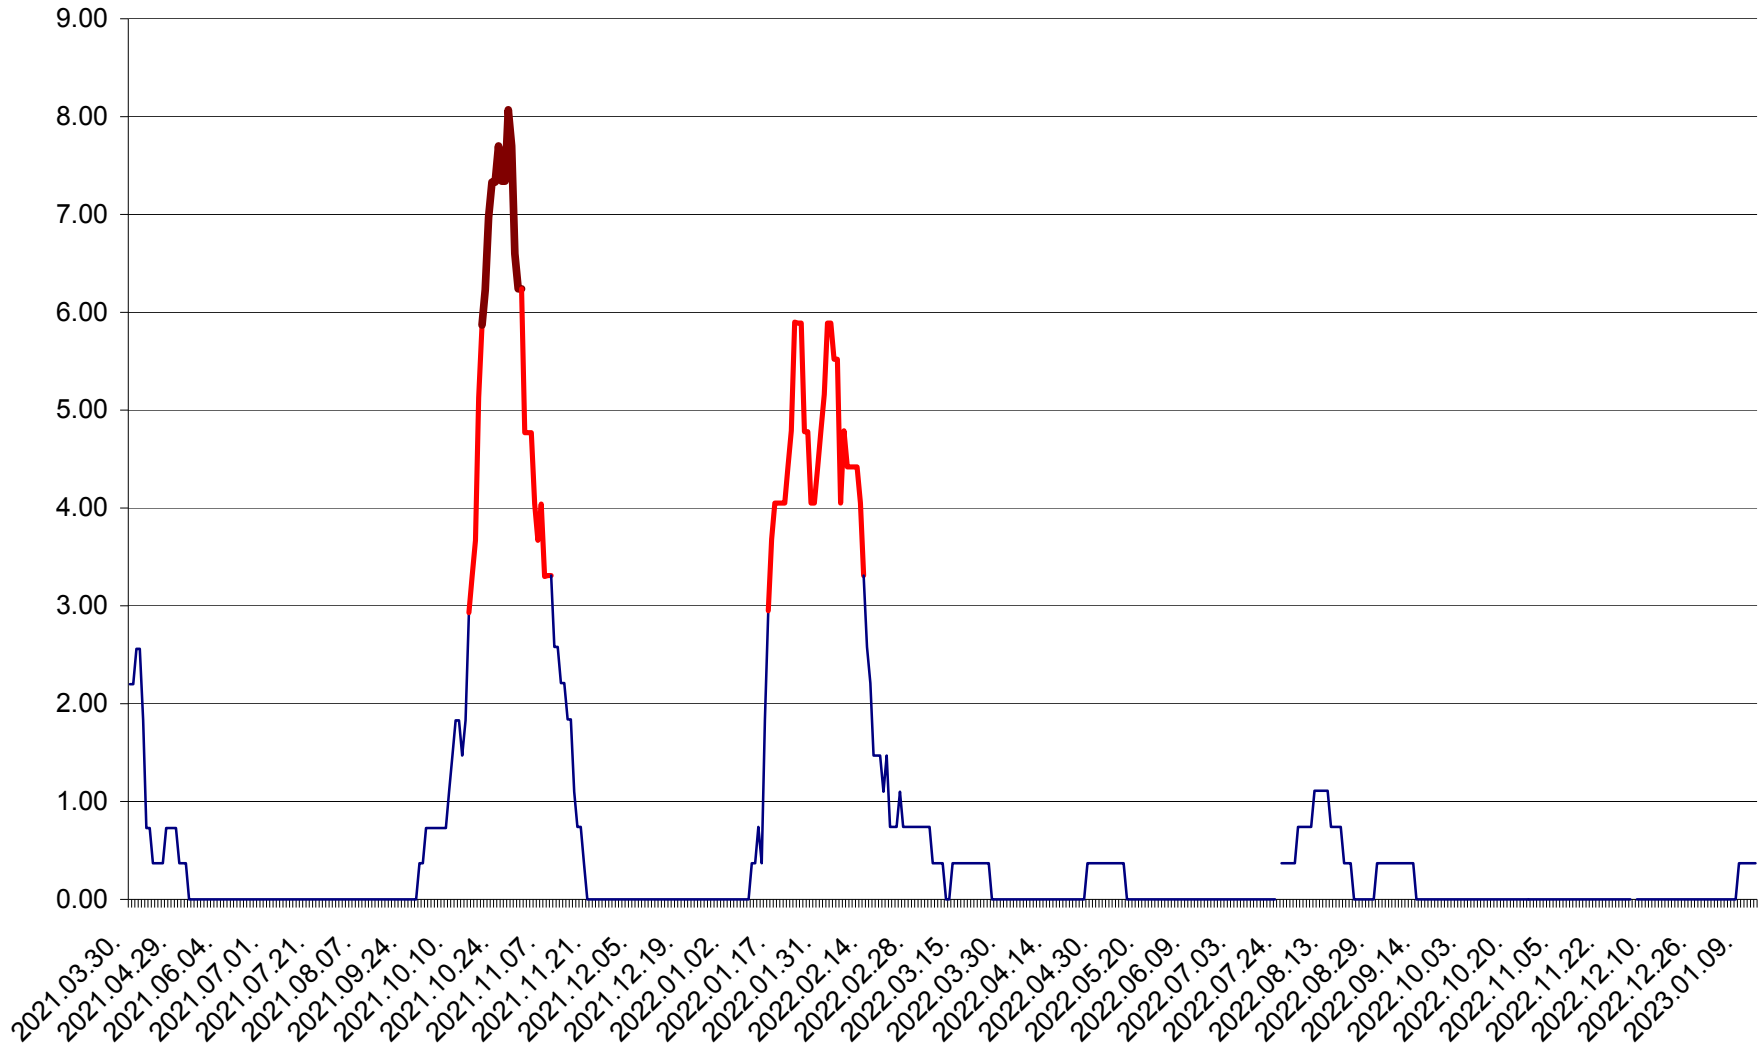

ATID - Evolutia incidentei cumulate pe 14 zile la ‰ de locuitori
2021.04.01. - 2023.01.13.

AVRĂMEȘTI - Evolutia incidentei cumulate pe 14 zile la ‰ de locuitori
2021.04.01. - 2023.01.13.

ORAȘ BĂILE TUȘNAD - Evoluția incidenței cumulate pe 14 zile la ‰ de locuitori
2021.04.01. - 2023.01.13.

ORAȘ BĂLAN - Evoluția incidenței cumulate pe 14 zile la ‰ de locuitori
2021.04.01. - 2023.01.13.

BILBOR - Evolutia incidentei cumulate pe 14 zile la ‰ de locuitori
2021.04.01. - 2023.01.13.

ORAȘ BORSEC - Evolutia incidentei cumulate pe 14 zile la ‰ de locuitori
2021.04.01. - 2023.01.13.

BRĂDEȘTI - Evoluția incidenței cumulate pe 14 zile la ‰ de locuitori
2021.04.01. - 2023.01.13.

CĂPÂLNIȚA - Evoluția incidenței cumulate pe 14 zile la ‰ de locuitori
2021.04.01. - 2023.01.13.

CÂRȚA - Evolutia incidentei cumulate pe 14 zile la ‰ de locuitori
2021.04.01. - 2023.01.13.

CICEU - Evolutia incidentei cumulate pe 14 zile la ‰ de locuitori
2021.04.01. - 2023.01.13.

CIUCSÂNGEORGIU - Evolutia incidentei cumulate pe 14 zile la ‰ de locuitori
2021.04.01. - 2023.01.13.

CIUMANI - Evolutia incidentei cumulate pe 14 zile la ‰ de locuitori
2021.04.01. - 2023.01.13.