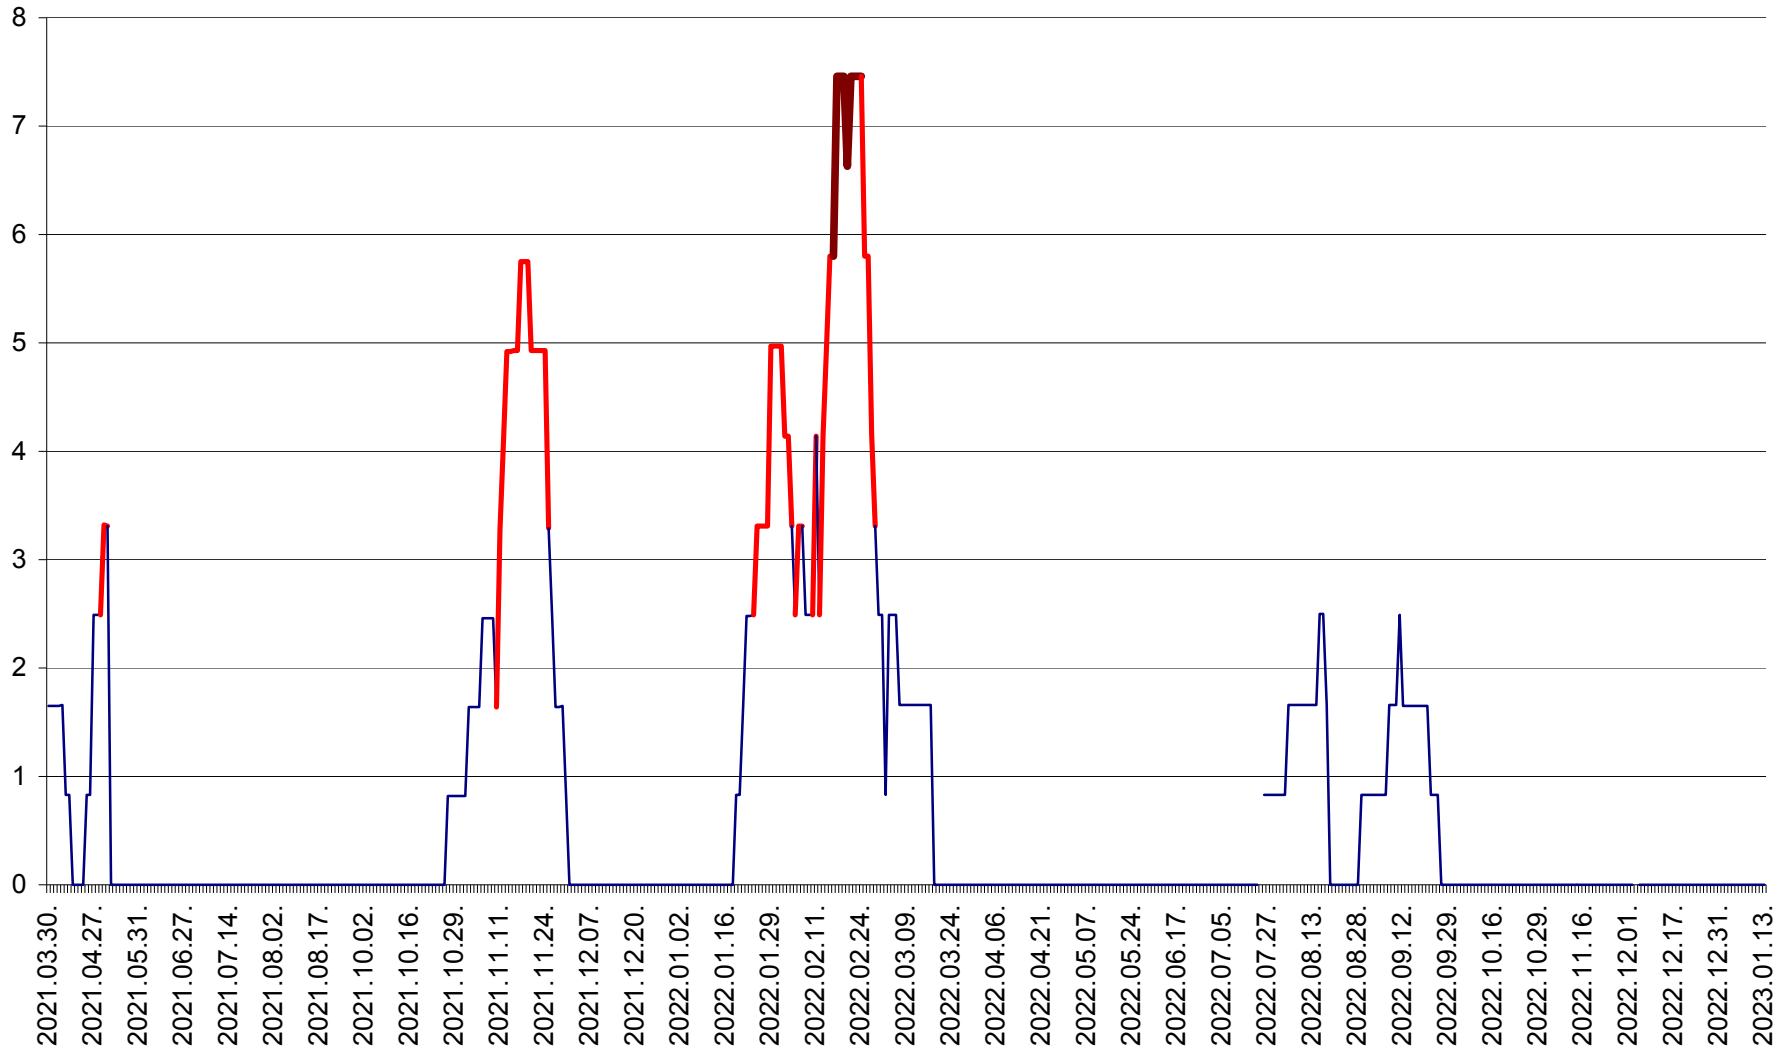

PLĂIEȘII DE JOS - Evoluția incidenței cumulate pe 14 zile la ‰ de locuitori
2021.04.01. - 2023.01.13.

PORUMBENI - Evolutia incidentei cumulate pe 14 zile la ‰ de locuitori
2021.04.01. - 2023.01.13.

PRAID - Evolutia incidentei cumulate pe 14 zile la ‰ de locuitori
2021.04.01. - 2023.01.13.

RACU - Evolutia incidentei cumulate pe 14 zile la ‰ de locuitori
2021.04.01. - 2023.01.13.

REMETEA - Evolutia incidentei cumulate pe 14 zile la % de locuitori
2021.04.01. - 2023.01.13.

SĂCEL - Evolutia incidentei cumulate pe 14 zile la ‰ de locuitori
2021.04.01. - 2023.01.13.