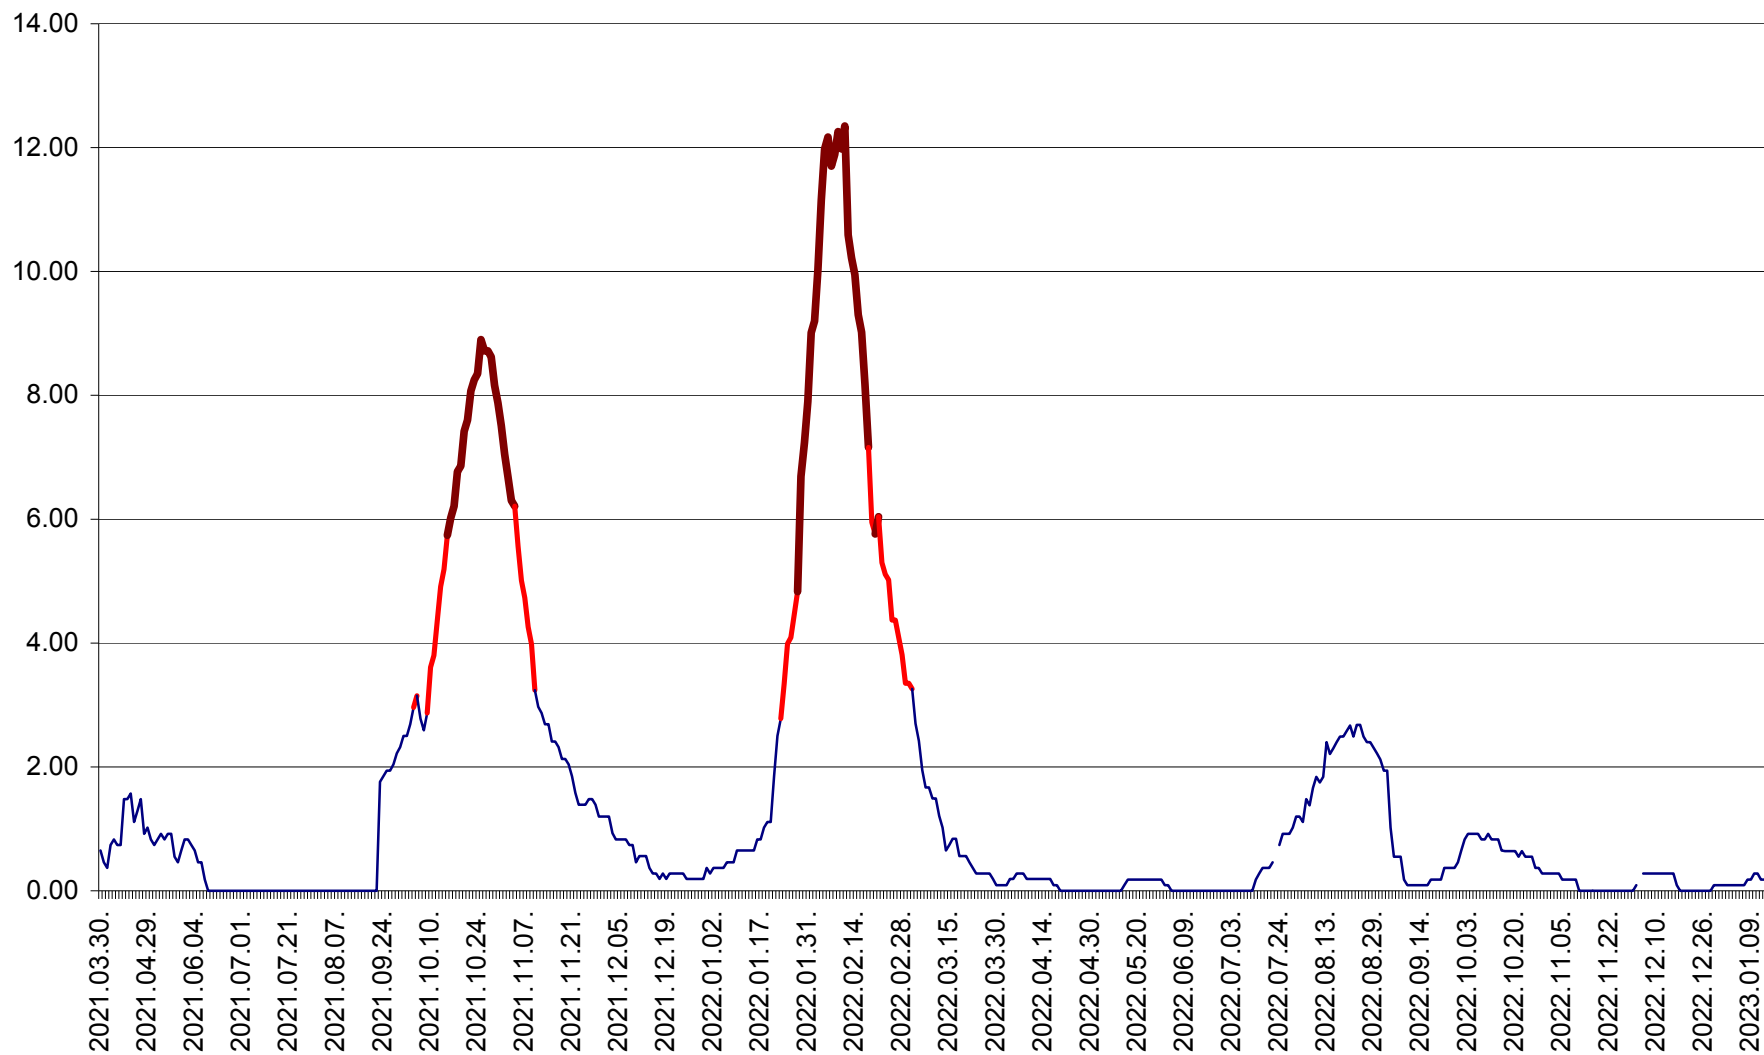

ORAȘ BĂLAN - Evoluția incidenței cumulate pe 14 zile la ‰ de locuitori
2021.04.01. - 2023.01.13.

BILBOR - Evolutia incidentei cumulate pe 14 zile la ‰ de locuitori
2021.04.01. - 2023.01.13.

ORAȘ BORSEC - Evolutia incidentei cumulate pe 14 zile la ‰ de locuitori
2021.04.01. - 2023.01.13.

CICEU - Evolutia incidentei cumulate pe 14 zile la ‰ de locuitori
2021.04.01. - 2023.01.13.

CIUCSÂNGEORGIU - Evolutia incidentei cumulate pe 14 zile la ‰ de locuitori
2021.04.01. - 2023.01.13.

CIUMANI - Evolutia incidentei cumulate pe 14 zile la ‰ de locuitori
2021.04.01. - 2023.01.13.

CORBU - Evolutia incidentei cumulate pe 14 zile la ‰ de locuitori
2021.04.01. - 2023.01.13.

CORUND - Evolutia incidentei cumulate pe 14 zile la ‰ de locuitori
2021.04.01. - 2023.01.13.

COZMENI - Evolutia incidentei cumulate pe 14 zile la ‰ de locuitori
2021.04.01. - 2023.01.13.

ORAȘ CRISTURU SECUIESC - Evolutia incidentei cumulate pe 14 zile la ‰ de locuitori
2021.04.01. - 2023.01.13.

DĂNEȘTI - Evolutia incidentei cumulate pe 14 zile la ‰ de locuitori
2021.04.01. - 2023.01.13.