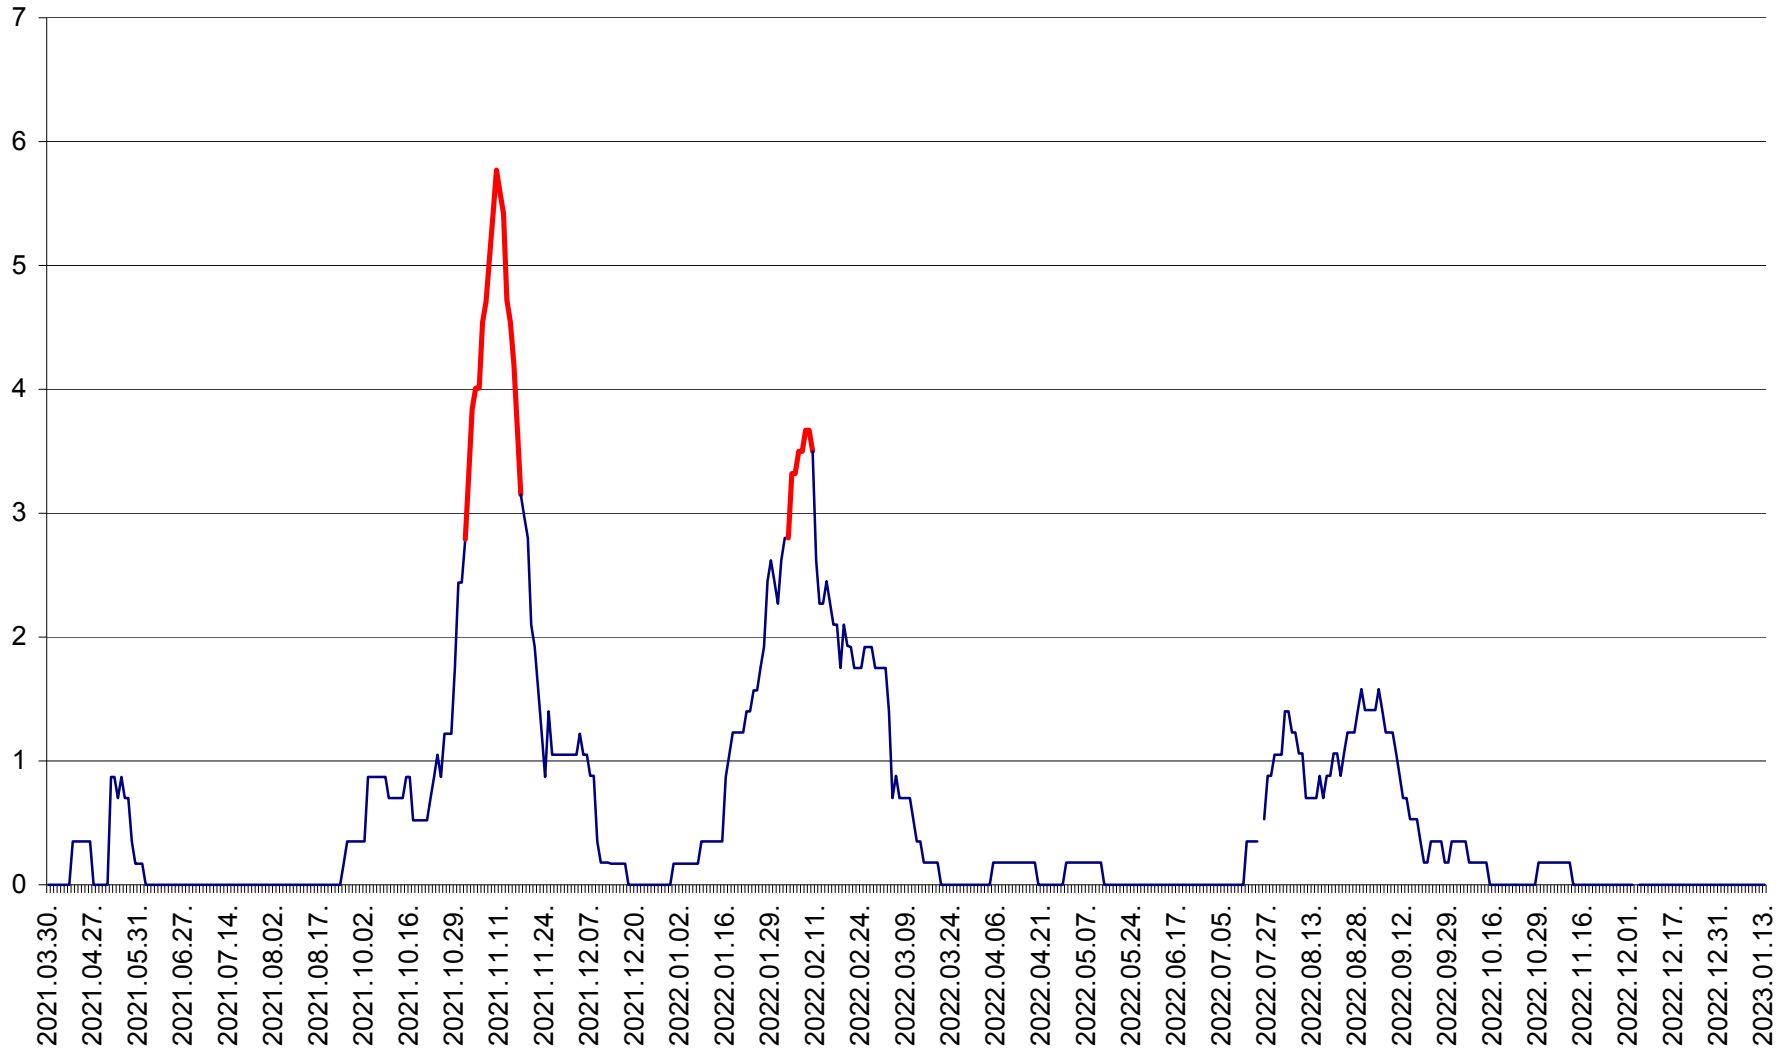

ORAȘ BĂLAN - Evoluția incidenței cumulate pe 14 zile la ‰ de locuitori
2021.04.01. - 2023.01.13.

BILBOR - Evolutia incidentei cumulate pe 14 zile la ‰ de locuitori
2021.04.01. - 2023.01.13.

ORAȘ BORSEC - Evolutia incidentei cumulate pe 14 zile la ‰ de locuitori
2021.04.01. - 2023.01.13.

CORBU - Evolutia incidentei cumulate pe 14 zile la ‰ de locuitori
2021.04.01. - 2023.01.13.

CORUND - Evolutia incidentei cumulate pe 14 zile la ‰ de locuitori
2021.04.01. - 2023.01.13.

COZMENI - Evolutia incidentei cumulate pe 14 zile la ‰ de locuitori
2021.04.01. - 2023.01.13.

ORAȘ CRISTURU SECUIESC - Evolutia incidentei cumulate pe 14 zile la ‰ de locuitori
2021.04.01. - 2023.01.13.

DĂNEȘTI - Evolutia incidentei cumulate pe 14 zile la ‰ de locuitori
2021.04.01. - 2023.01.13.

DÂRJIU - Evolutia incidentei cumulate pe 14 zile la ‰ de locuitori
2021.04.01. - 2023.01.13.

DEALU - Evolutia incidentei cumulate pe 14 zile la ‰ de locuitori
2021.04.01. - 2023.01.13.

DITRĂU - Evolutia incidentei cumulate pe 14 zile la ‰ de locuitori
2021.04.01. - 2023.01.13.