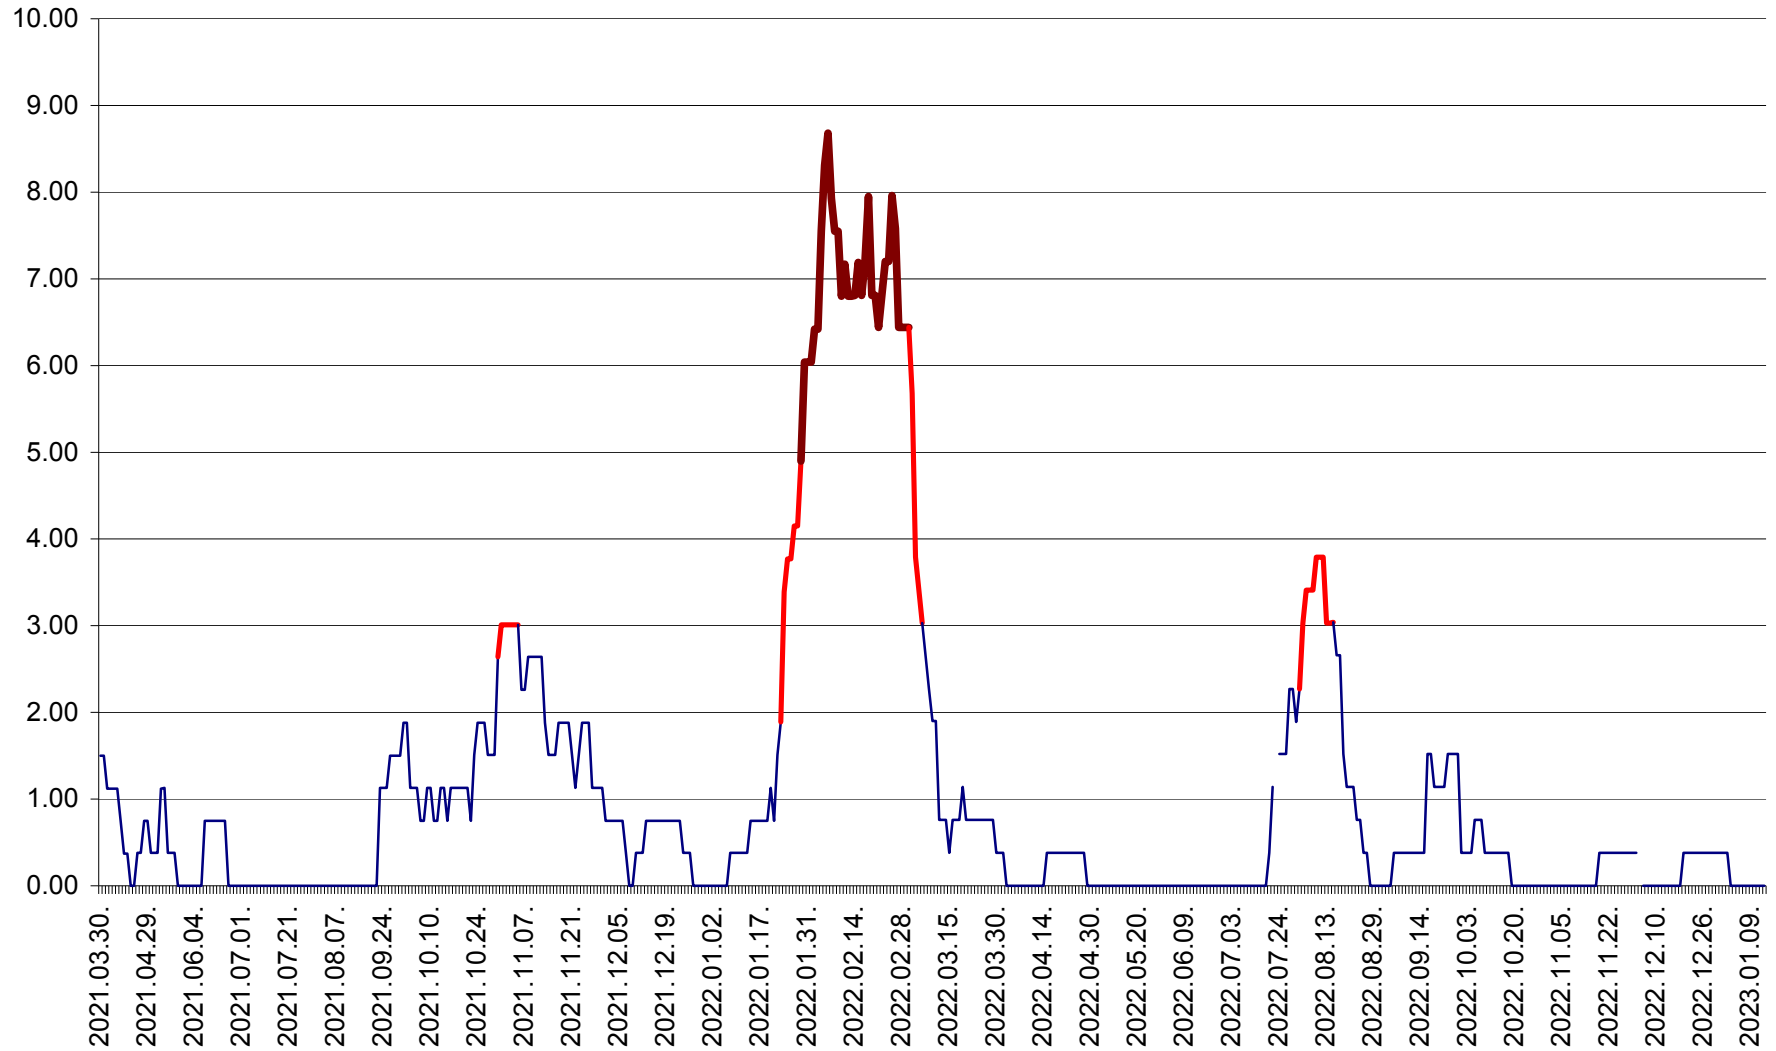

ATID - Evolutia incidentei cumulate pe 14 zile la ‰ de locuitori
2021.04.01. - 2023.01.13.

AVRĂMEȘTI - Evolutia incidentei cumulate pe 14 zile la ‰ de locuitori
2021.04.01. - 2023.01.13.

ORAȘ BĂILE TUȘNAD - Evoluția incidenței cumulate pe 14 zile la ‰ de locuitori
2021.04.01. - 2023.01.13.

ORAȘ BĂLAN - Evoluția incidenței cumulate pe 14 zile la ‰ de locuitori
2021.04.01. - 2023.01.13.

BILBOR - Evolutia incidentei cumulate pe 14 zile la ‰ de locuitori
2021.04.01. - 2023.01.13.

ORAȘ BORSEC - Evolutia incidentei cumulate pe 14 zile la ‰ de locuitori
2021.04.01. - 2023.01.13.

BRĂDEȘTI - Evoluția incidenței cumulate pe 14 zile la ‰ de locuitori
2021.04.01. - 2023.01.13.

CĂPÂLNIȚA - Evoluția incidenței cumulate pe 14 zile la ‰ de locuitori
2021.04.01. - 2023.01.13.

CÂRȚA - Evolutia incidentei cumulate pe 14 zile la ‰ de locuitori
2021.04.01. - 2023.01.13.