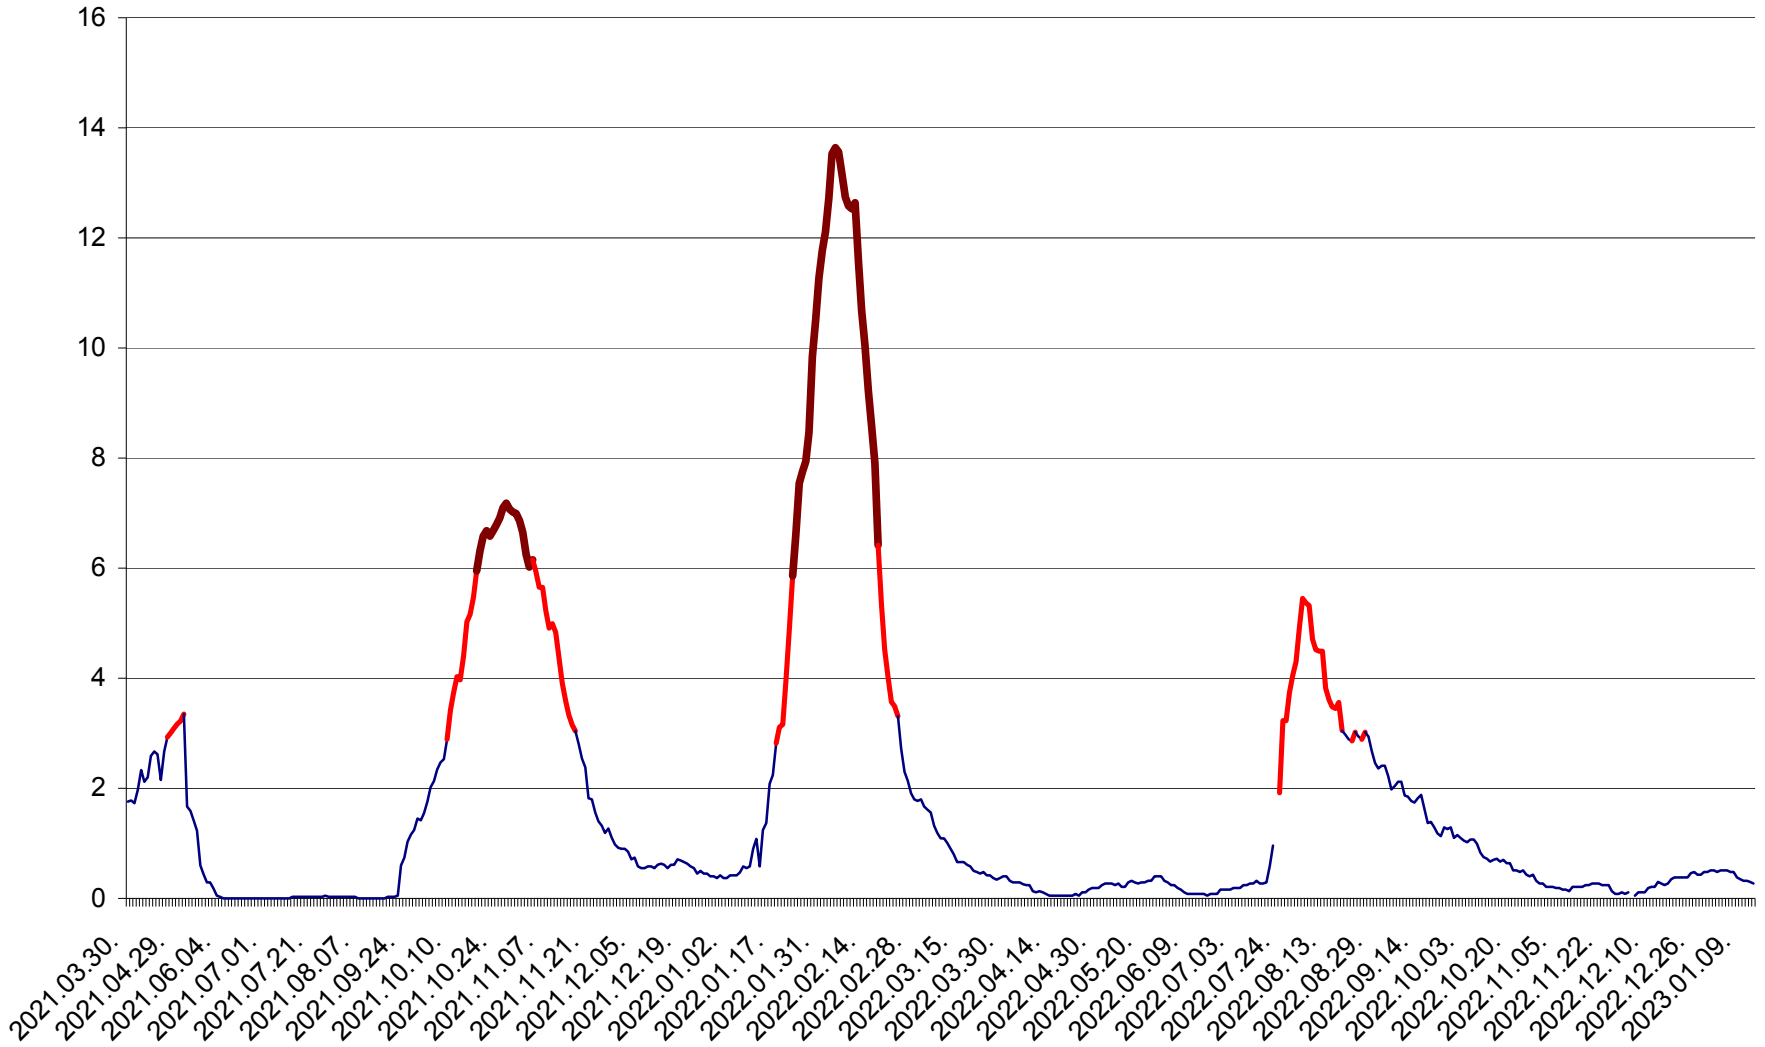

MĂRTINIȘ - Evolutia incidentei cumulate pe 14 zile la ‰ de locuitori
2021.04.01. - 2023.01.13.

MEREȘTI - Evolutia incidentei cumulate pe 14 zile la ‰ de locuitori
2021.04.01. - 2023.01.13.

MUNICIPIUL MIERCUREA-CIUC - Evolutia incidentei cumulate pe 14 zile la ‰ de locuitori
2021.04.01. - 2023.01.13.

MIHĂILENI - Evolutia incidentei cumulate pe 14 zile la ‰ de locuitori
2021.04.01. - 2023.01.13.

MUGENI - Evolutia incidentei cumulate pe 14 zile la ‰ de locuitori
2021.04.01. - 2023.01.13.

OCLAND - Evolutia incidentei cumulate pe 14 zile la ‰ de locuitori
2021.04.01. - 2023.01.13.

MUNICIPIUL ODORHEIU SECUIESC - Evolutia incidentei cumulate pe 14 zile la ‰ de locuitori
2021.04.01. - 2023.01.13.

PĂULENI-CIUC - Evolutia incidentei cumulate pe 14 zile la ‰ de locuitori
2021.04.01. - 2023.01.13.